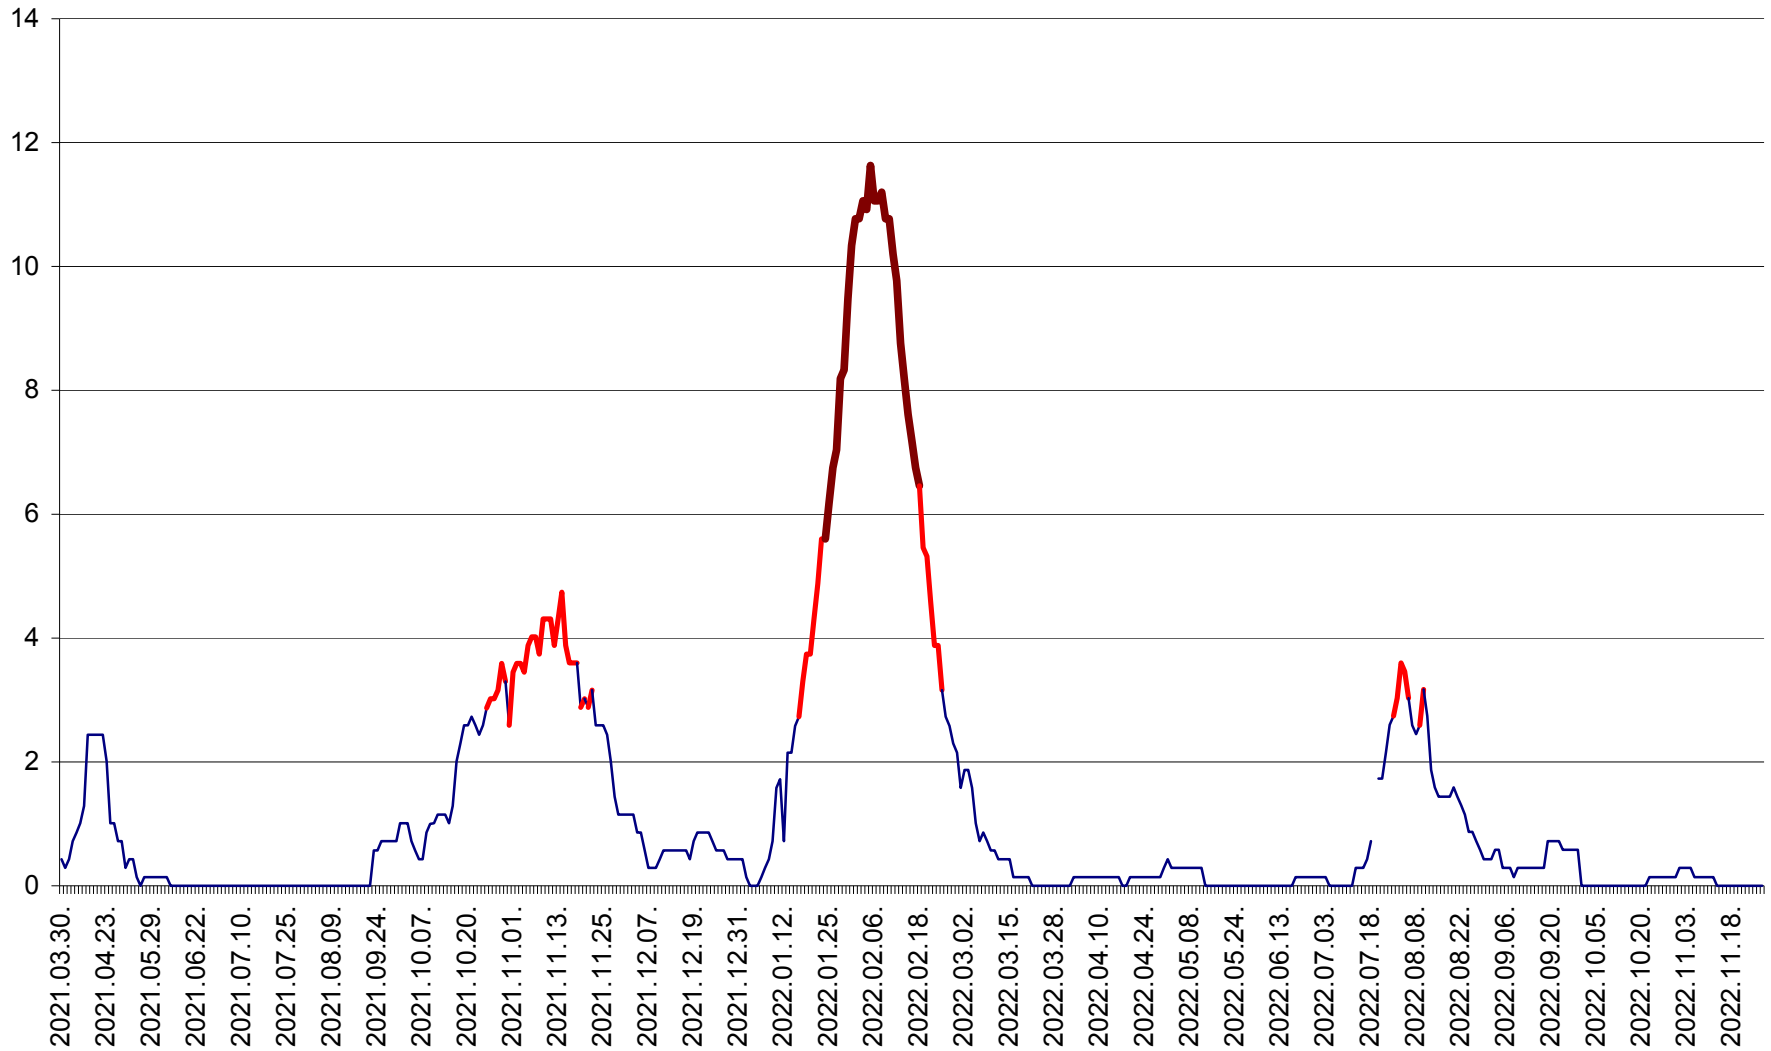

MIHĂILENI - Evolutia incidentei cumulate pe 14 zile la ‰ de locuitori
2021.04.01. - 2022.11.28.

MUGENI - Evolutia incidentei cumulate pe 14 zile la ‰ de locuitori
2021.04.01. - 2022.11.28.

OCLAND - Evolutia incidentei cumulate pe 14 zile la ‰ de locuitori
2021.04.01. - 2022.11.28.

MUNICIPIUL ODORHEIU SECUIESC - Evolutia incidentei cumulate pe 14 zile la % de locuitori
2021.04.01. - 2022.11.28.

PĂULENI-CIUC - Evolutia incidentei cumulate pe 14 zile la ‰ de locuitori
2021.04.01. - 2022.11.28.

PLĂIEȘII DE JOS - Evolția incidenței cumulate pe 14 zile la ‰ de locuitori
2021.04.01. - 2022.11.28.

PORUMBENI - Evolutia incidentei cumulate pe 14 zile la ‰ de locuitori
2021.04.01. - 2022.11.28.

PRAID - Evolutia incidentei cumulate pe 14 zile la ‰ de locuitori
2021.04.01. - 2022.11.28.