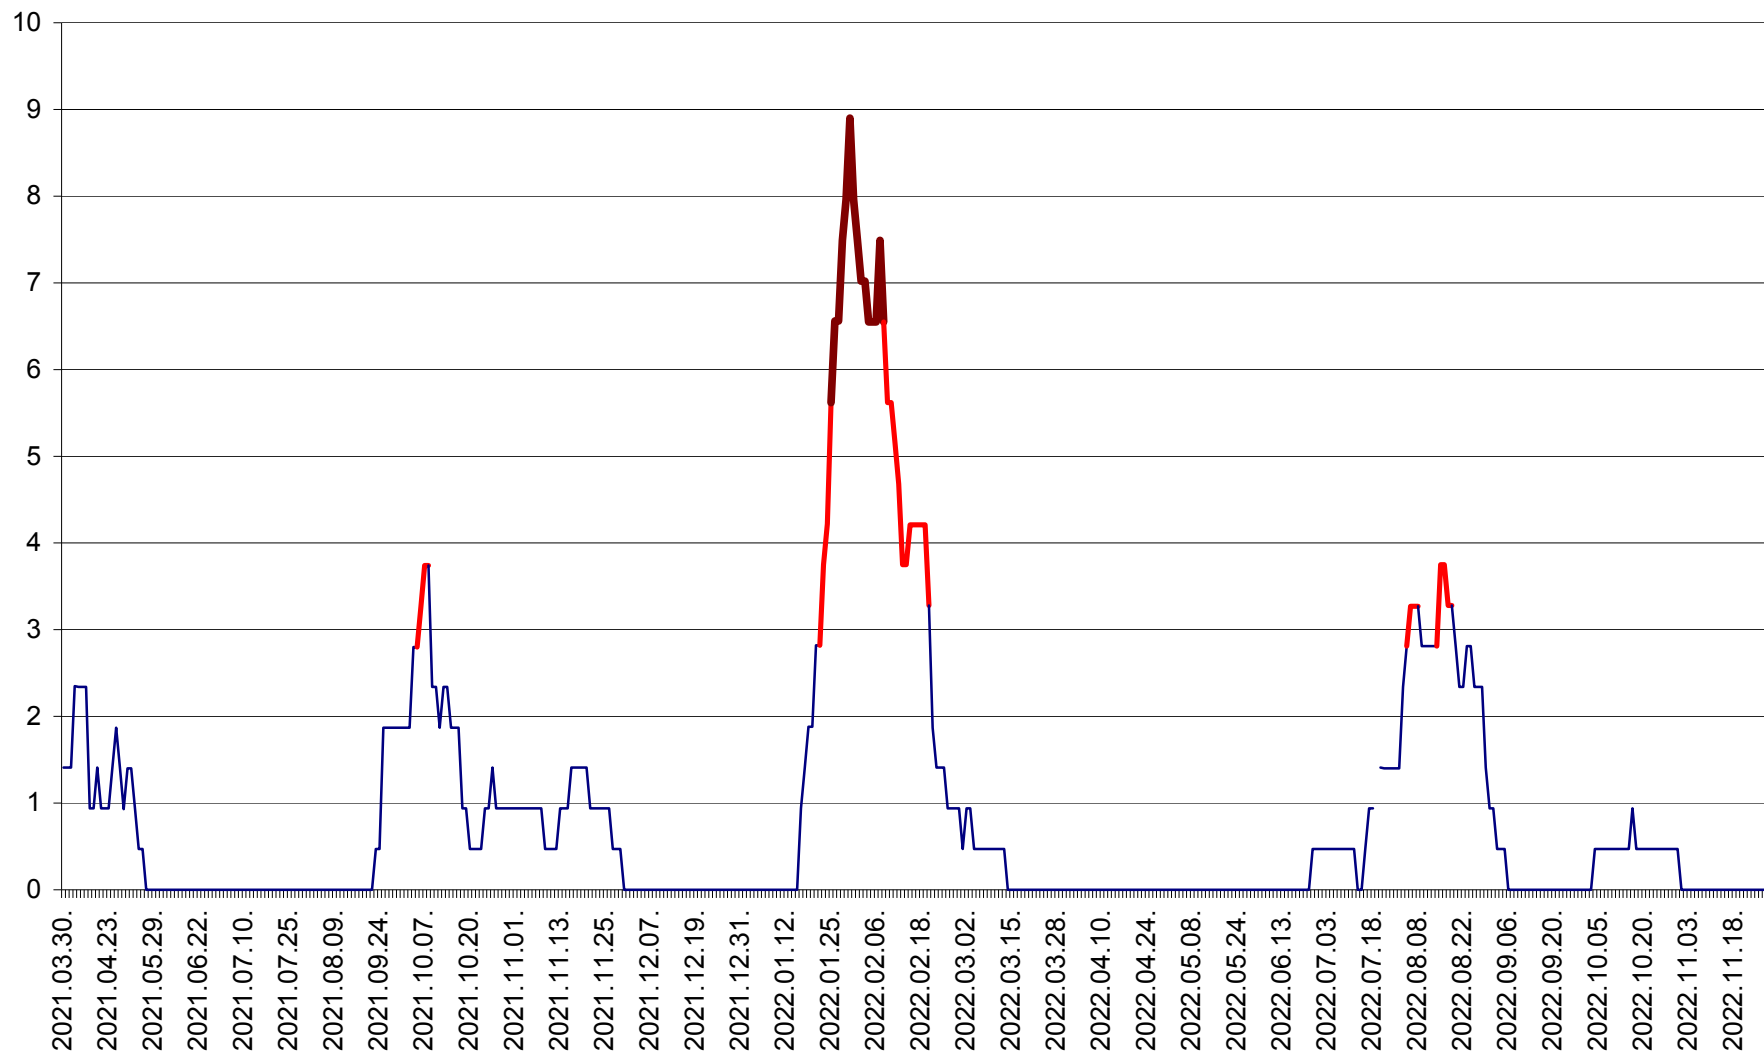

SECUIENI - Evolutia incidentei cumulate pe 14 zile la ‰ de locuitori
2021.04.01. - 2022.11.28.