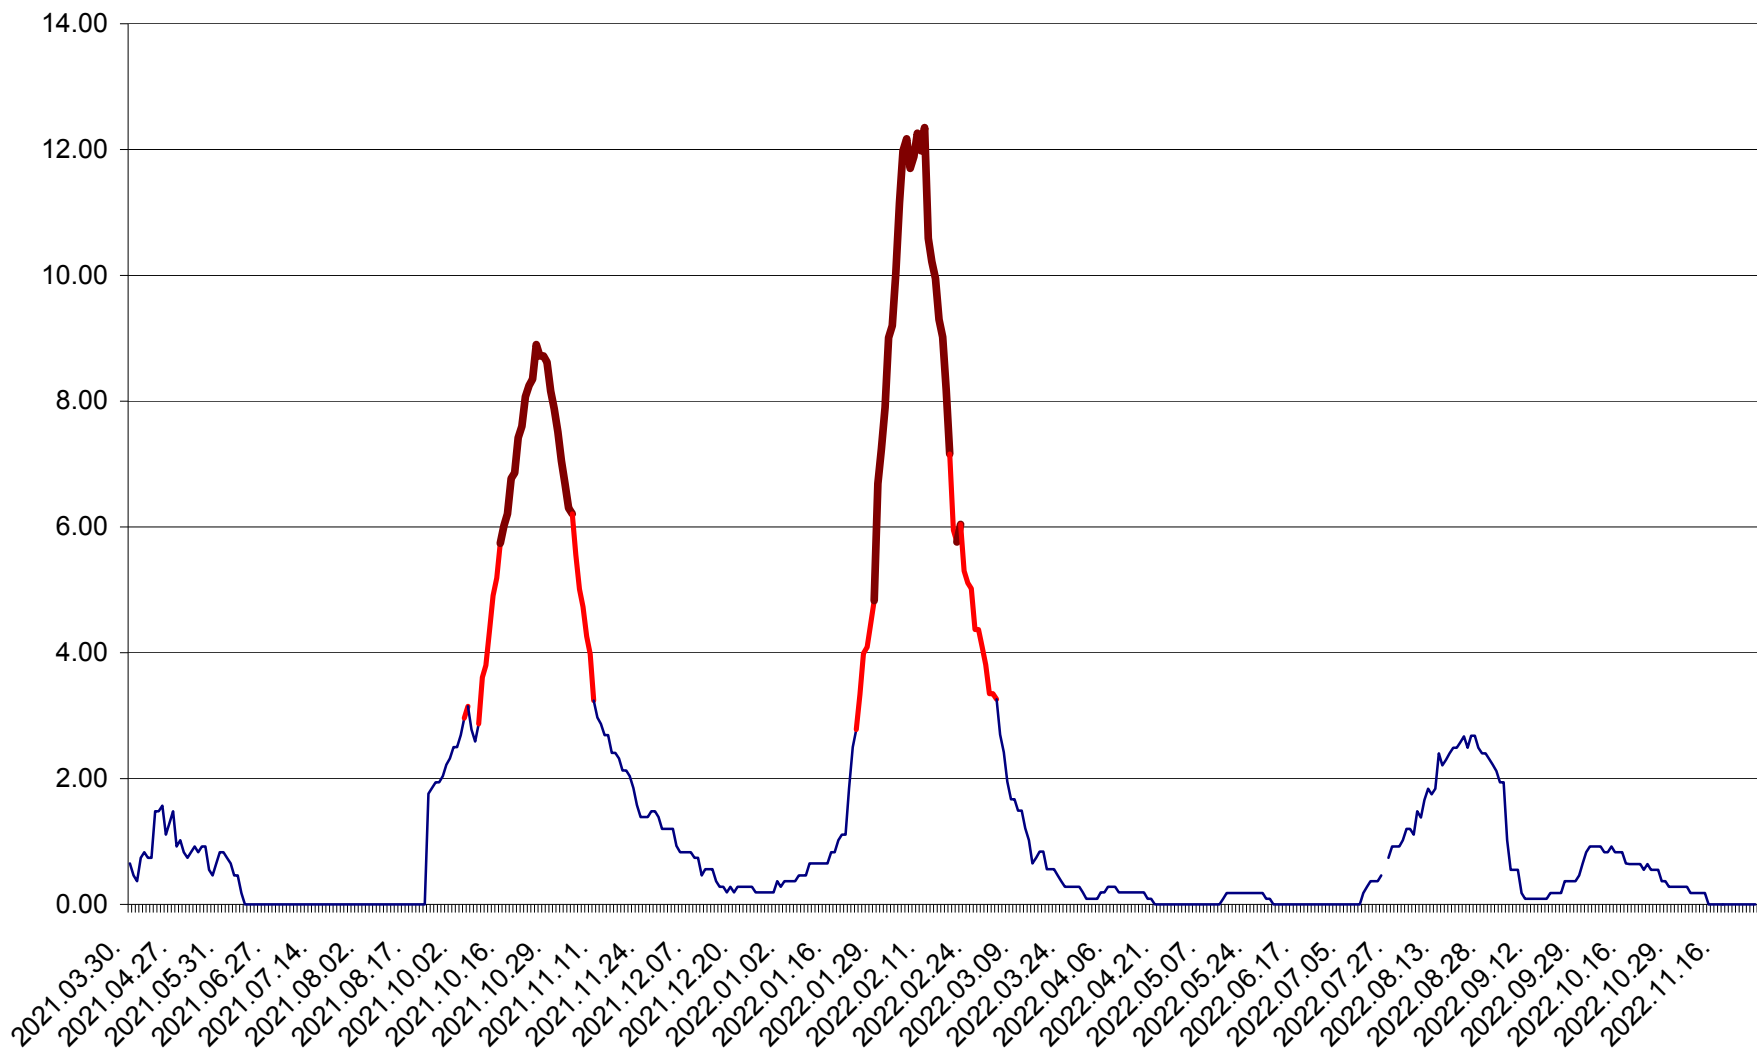

BRĂDEȘTI - Evolutia incidentei cumulate pe 14 zile la ‰ de locuitori
2021.04.01. - 2022.11.28.

CĂPÂLNIȚA - Evolutia incidentei cumulate pe 14 zile la ‰ de locuitori
2021.04.01. - 2022.11.28.

CÂRȚA - Evolutia incidentei cumulate pe 14 zile la ‰ de locuitori
2021.04.01. - 2022.11.28.

CICEU - Evolutia incidentei cumulate pe 14 zile la ‰ de locuitori
2021.04.01. - 2022.11.28.

CIUCSÂNGEORGIU - Evolutia incidentei cumulate pe 14 zile la ‰ de locuitori
2021.04.01. - 2022.11.28.

CIUMANI - Evolutia incidentei cumulate pe 14 zile la ‰ de locuitori
2021.04.01. - 2022.11.28.

CORBU - Evolutia incidentei cumulate pe 14 zile la ‰ de locuitori
2021.04.01. - 2022.11.28.

CORUND - Evolutia incidentei cumulate pe 14 zile la ‰ de locuitori
2021.04.01. - 2022.11.28.

COZMENI - Evolutia incidentei cumulate pe 14 zile la ‰ de locuitori
2021.04.01. - 2022.11.28.

ORAȘ CRISTURU SECUIESC - Evolutia incidentei cumulate pe 14 zile la ‰ de locuitori
2021.04.01. - 2022.11.28.

DĂNEȘTI - Evolutia incidentei cumulate pe 14 zile la ‰ de locuitori
2021.04.01. - 2022.11.28.