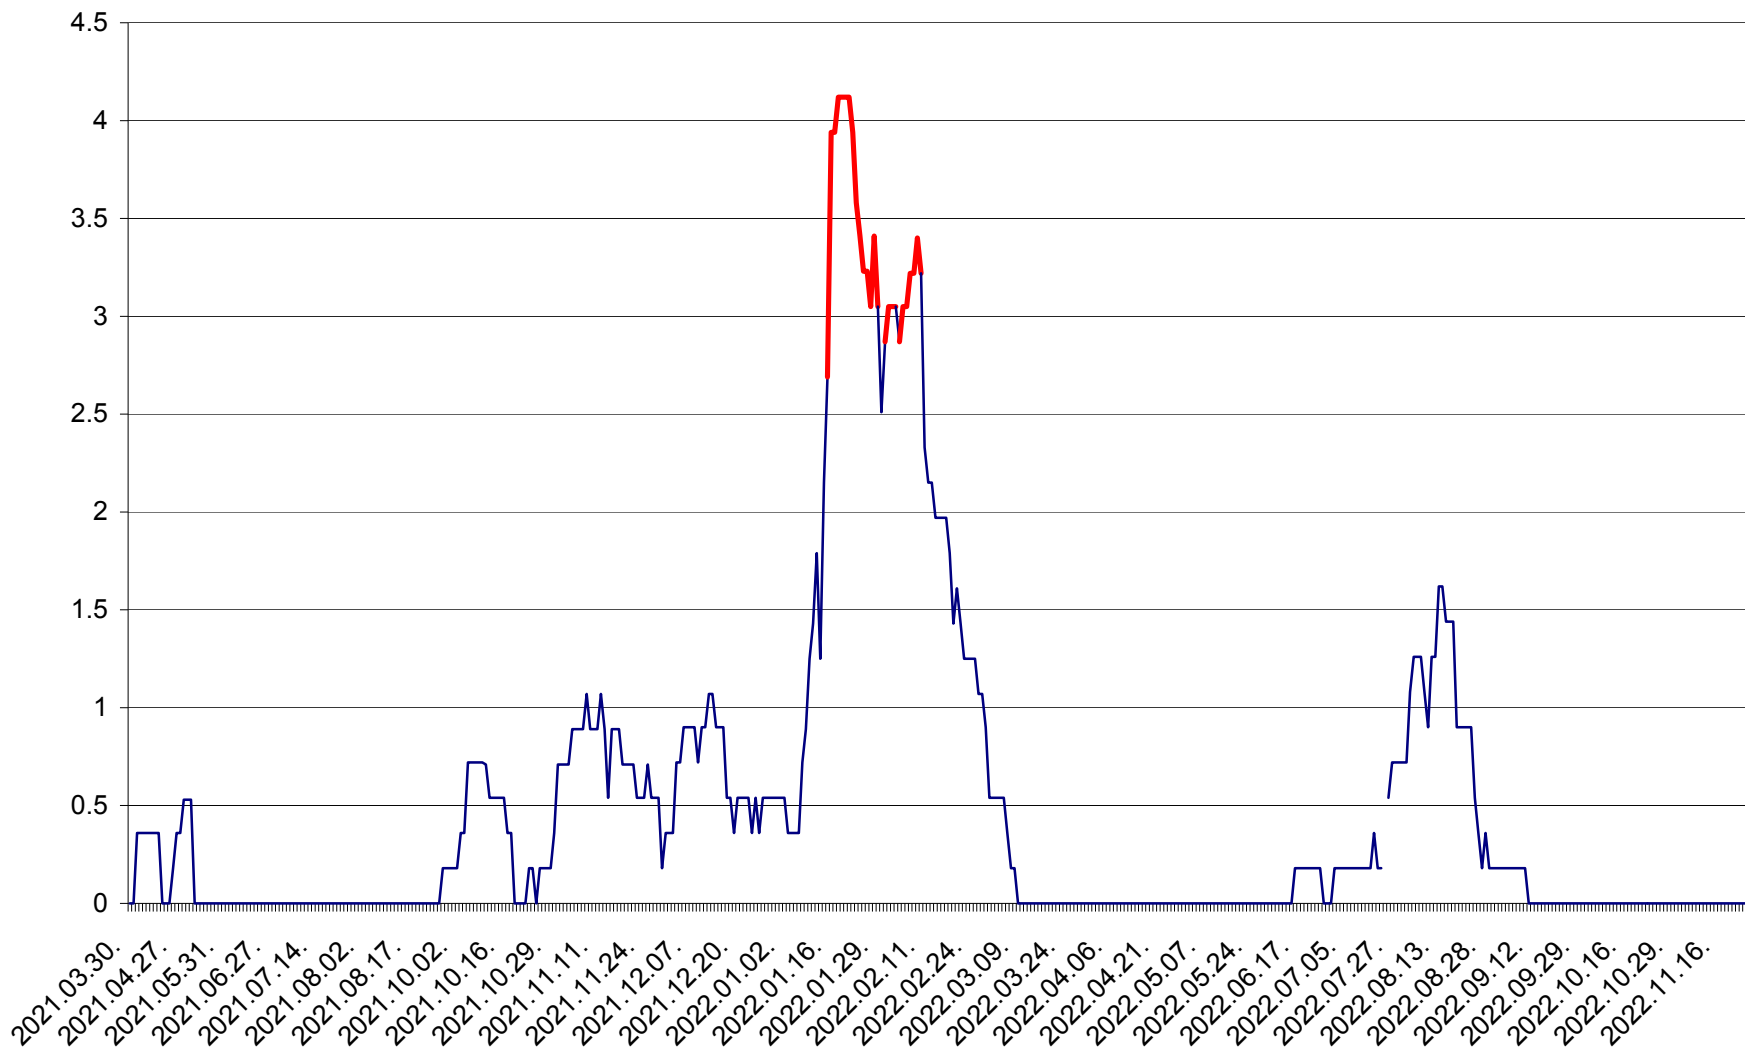

FELICENI - Evolutia incidentei cumulate pe 14 zile la % de locuitori
2021.04.01. - 2022.11.28.

FRUMOASA - Evolutia incidentei cumulate pe 14 zile la ‰ de locuitori
2021.04.01. - 2022.11.28.

GĂLĂUȚAȘ - Evoluția incidenței cumulate pe 14 zile la ‰ de locuitori
2021.04.01. - 2022.11.28.

MUNICIPIUL GHEORGHENI - Evolutia incidentei cumulate pe 14 zile la % de locuitori
2021.04.01. - 2022.11.28.

JOSENI - Evolutia incidentei cumulate pe 14 zile la ‰ de locuitori
2021.04.01. - 2022.11.28.

LĂZAREA - Evolutia incidentei cumulate pe 14 zile la ‰ de locuitori
2021.04.01. - 2022.11.28.

LELICENI - Evolutia incidentei cumulate pe 14 zile la ‰ de locuitori
2021.04.01. - 2022.11.28.

LUETA - Evolutia incidentei cumulate pe 14 zile la ‰ de locuitori
2021.04.01. - 2022.11.28.

LUNCA DE JOS - Evolutia incidentei cumulate pe 14 zile la ‰ de locuitori
2021.04.01. - 2022.11.28.

LUNCA DE SUS - Evolutia incidentei cumulate pe 14 zile la ‰ de locuitori
2021.04.01. - 2022.11.28.

LUPENI - Evolutia incidentei cumulate pe 14 zile la ‰ de locuitori
2021.04.01. - 2022.11.28.

MĂDĂRAȘ - Evolutia incidentei cumulate pe 14 zile la ‰ de locuitori
2021.04.01. - 2022.11.28.