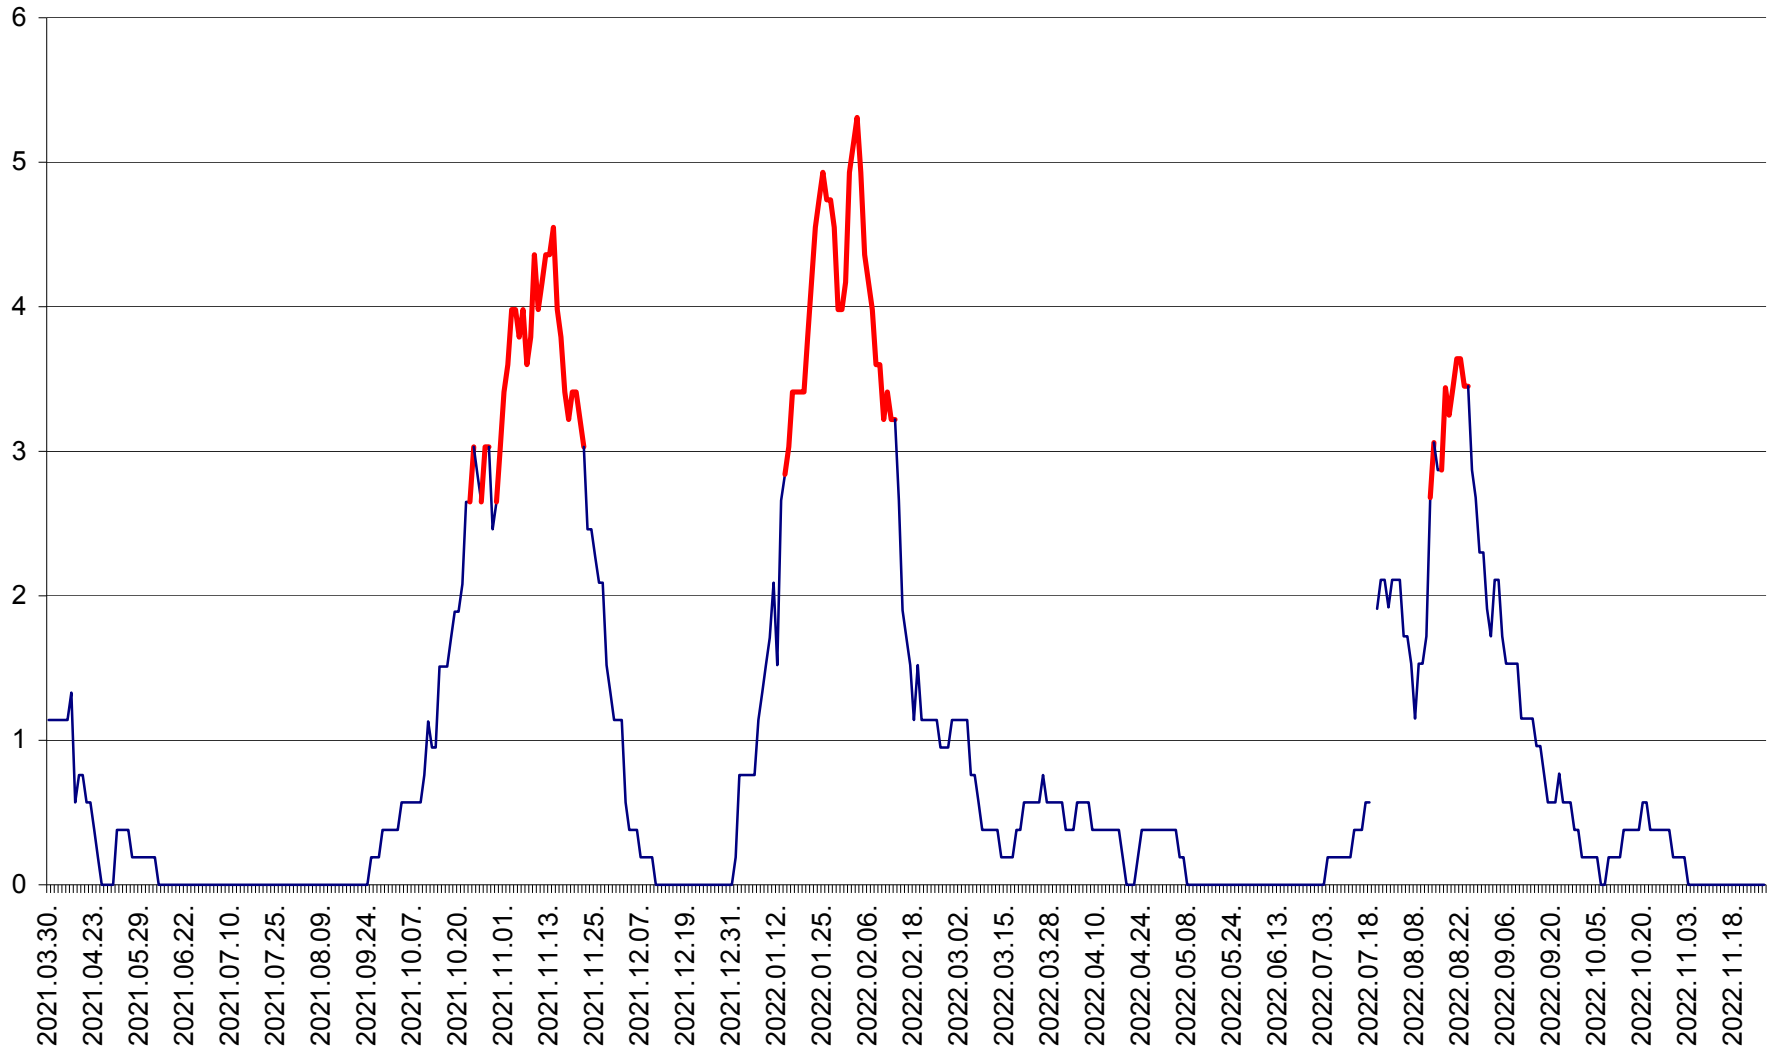

SÂNSIMION - Evolutia incidentei cumulate pe 14 zile la ‰ de locuitori
2021.04.01. - 2022.11.28.

SÂNTIMBRU - Evolutia incidentei cumulate pe 14 zile la ‰ de locuitori
2021.04.01. - 2022.11.28.

SĂRMAȘ - Evolutia incidentei cumulate pe 14 zile la ‰ de locuitori
2021.04.01. - 2022.11.28.

SATU MARE - Evolutia incidentei cumulate pe 14 zile la ‰ de locuitori
2021.04.01. - 2022.11.28.

SECUIENI - Evolutia incidentei cumulate pe 14 zile la ‰ de locuitori
2021.04.01. - 2022.11.28.

SICULENI - Evolutia incidentei cumulate pe 14 zile la ‰ de locuitori
2021.04.01. - 2022.11.28.

ȘIMONEȘTI - Evolutia incidentei cumulate pe 14 zile la ‰ de locuitori
2021.04.01. - 2022.11.28.

SUBCETATE - Evolutia incidentei cumulate pe 14 zile la ‰ de locuitori
2021.04.01. - 2022.11.28.

SUSENI - Evolutia incidentei cumulate pe 14 zile la ‰ de locuitori
2021.04.01. - 2022.11.28.