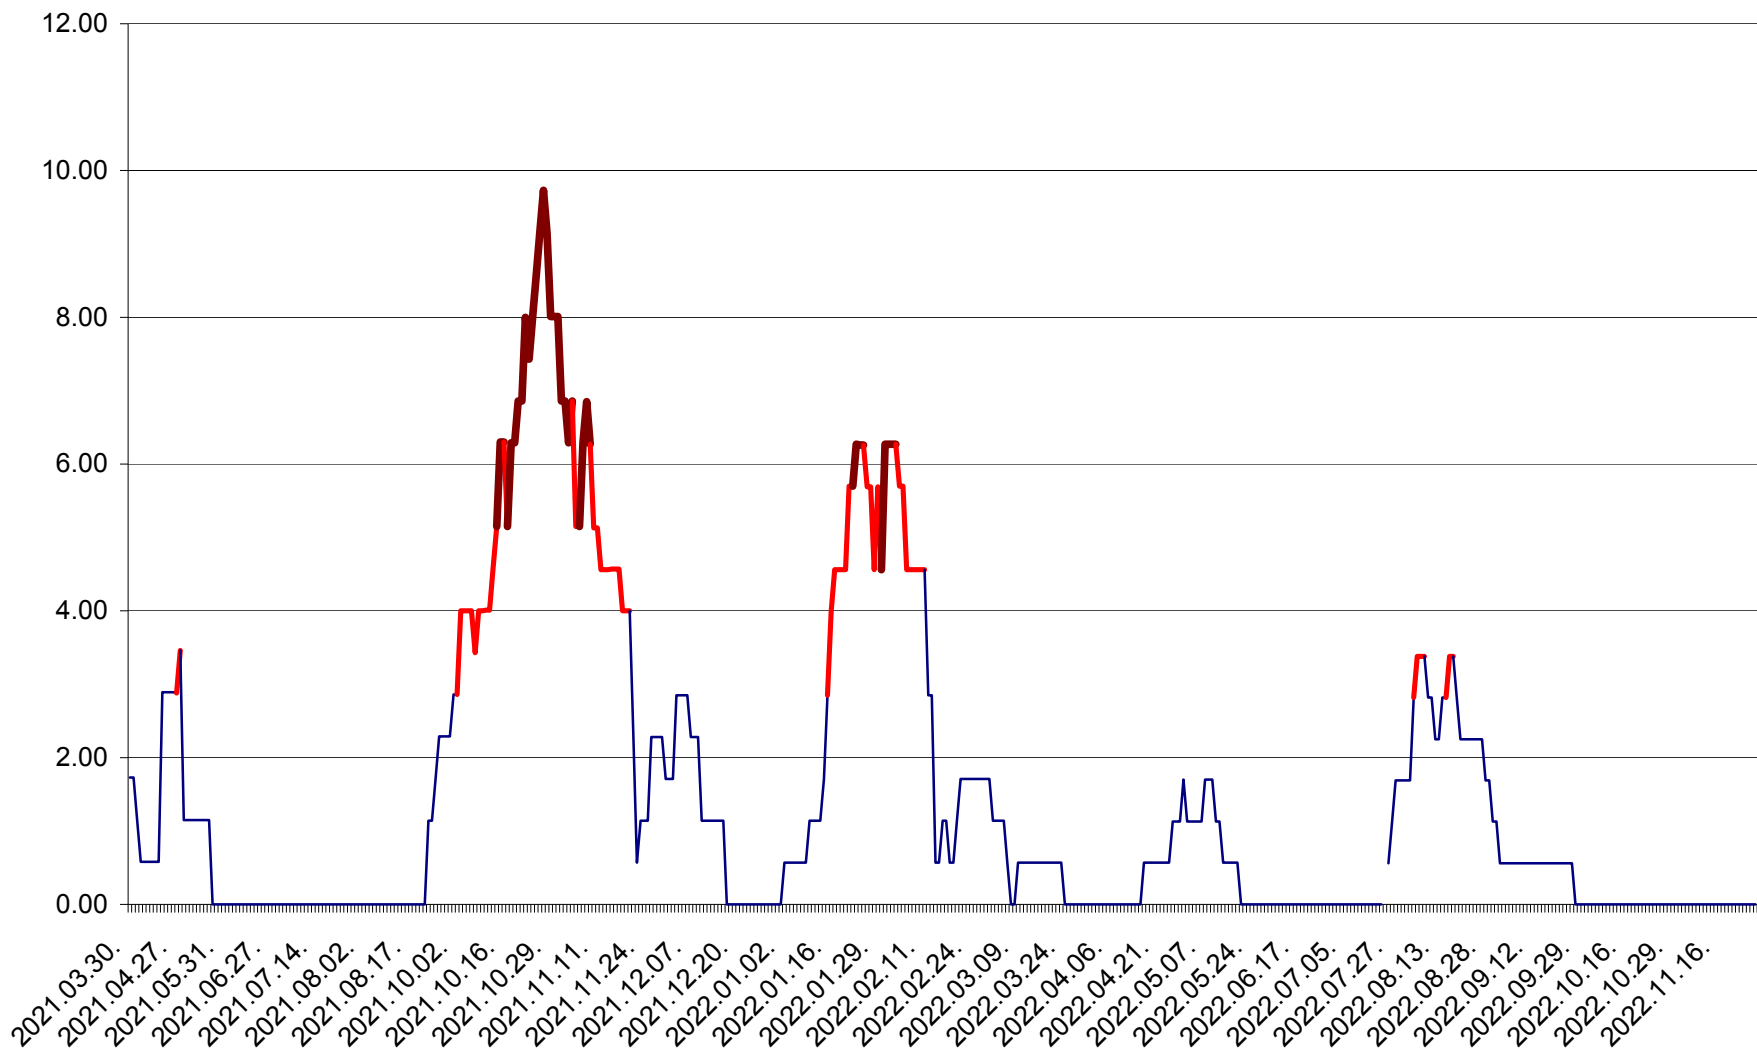

ȘIMONEȘTI - Evolutia incidentei cumulate pe 14 zile la ‰ de locuitori
2021.04.01. - 2022.11.28.

SUBCETATE - Evolutia incidentei cumulate pe 14 zile la ‰ de locuitori
2021.04.01. - 2022.11.28.

SUSENI - Evolutia incidentei cumulate pe 14 zile la ‰ de locuitori
2021.04.01. - 2022.11.28.

TOMEȘTI - Evolutia incidentei cumulate pe 14 zile la ‰ de locuitori
2021.04.01. - 2022.11.28.

MUNICIPIUL TOPLIȚA - Evolutia incidentei cumulate pe 14 zile la ‰ de locuitori
2021.04.01. - 2022.11.28.

TULGHEȘ - Evolutia incidentei cumulate pe 14 zile la ‰ de locuitori
2021.04.01. - 2022.11.28.

TUȘNAD - Evolutia incidentei cumulate pe 14 zile la ‰ de locuitori
2021.04.01. - 2022.11.28.

ULIEȘ - Evoluția incidentei cumulate pe 14 zile la ‰ de locuitori
2021.04.01. - 2022.11.28.

VĂRȘAG - Evolutia incidentei cumulate pe 14 zile la ‰ de locuitori
2021.04.01. - 2022.11.28.