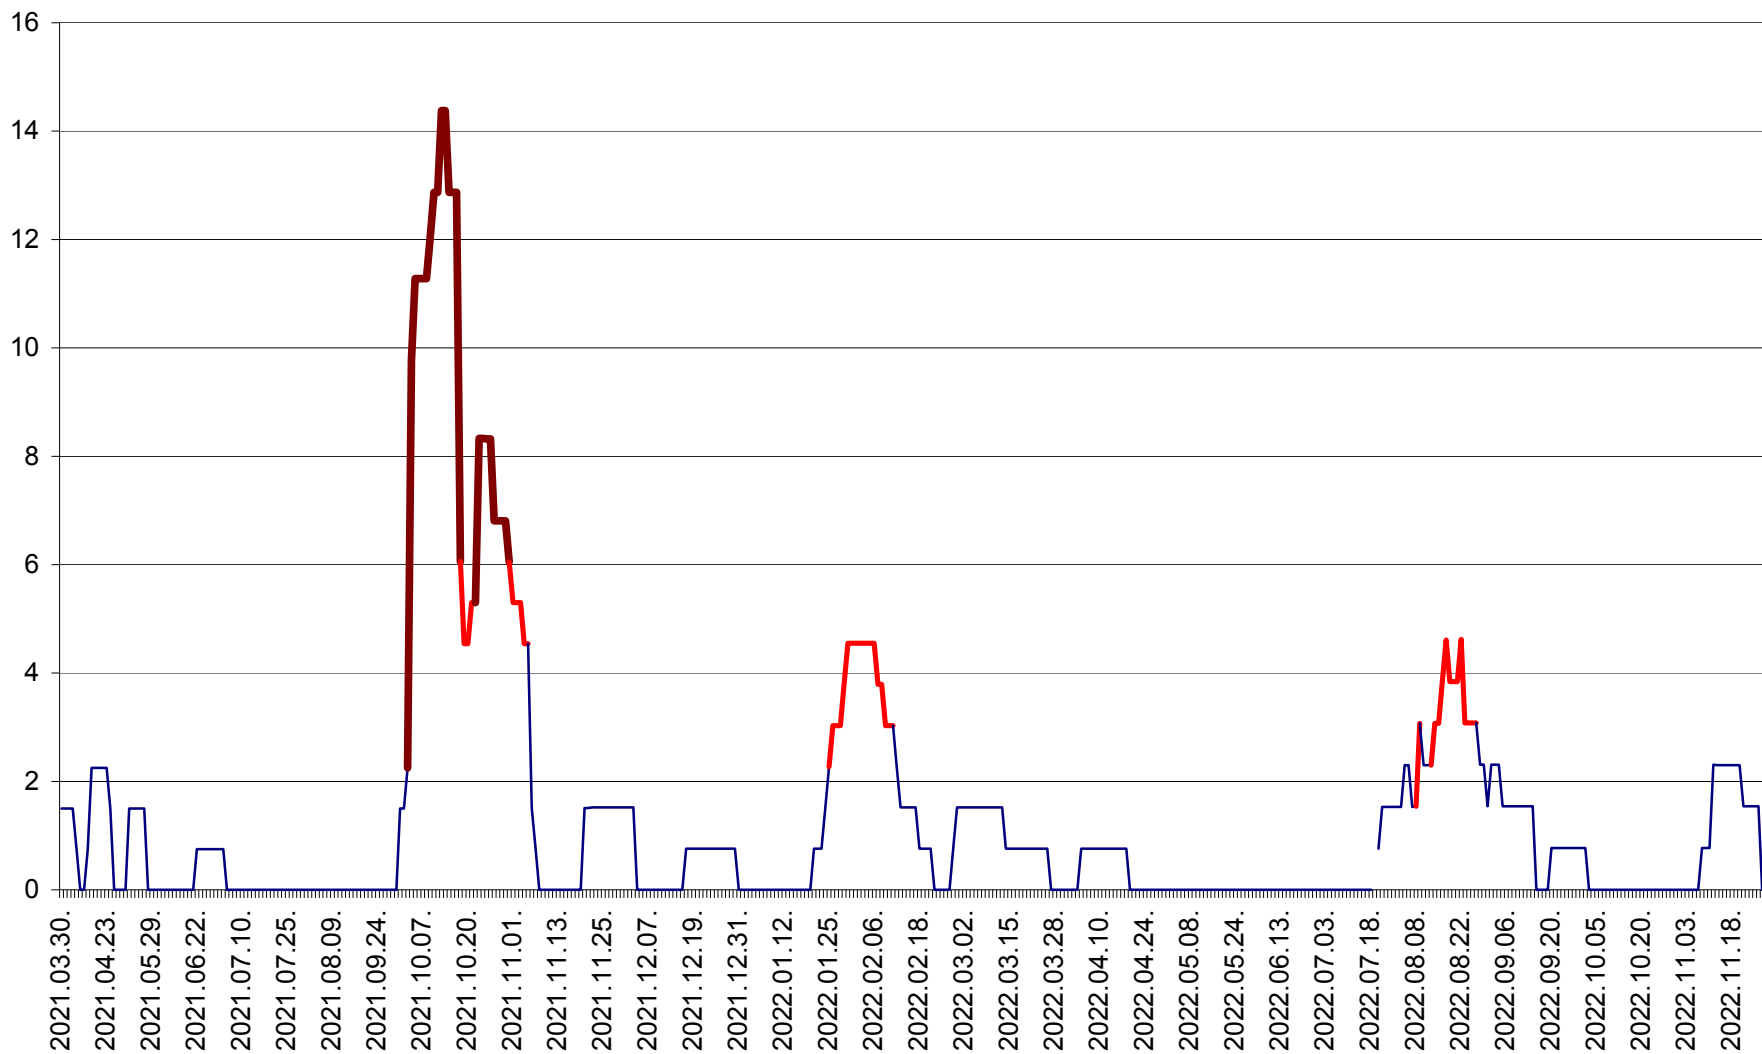

LELICENI - Evolutia incidentei cumulate pe 14 zile la ‰ de locuitori
2021.04.01. - 2022.11.28.

LUETA - Evolutia incidentei cumulate pe 14 zile la ‰ de locuitori
2021.04.01. - 2022.11.28.

LUNCA DE JOS - Evolutia incidentei cumulate pe 14 zile la ‰ de locuitori
2021.04.01. - 2022.11.28.

LUNCA DE SUS - Evolutia incidentei cumulate pe 14 zile la ‰ de locuitori
2021.04.01. - 2022.11.28.

LUPENI - Evolutia incidentei cumulate pe 14 zile la ‰ de locuitori
2021.04.01. - 2022.11.28.

MĂDĂRAȘ - Evolutia incidentei cumulate pe 14 zile la ‰ de locuitori
2021.04.01. - 2022.11.28.

MĂRTINIȘ - Evolutia incidentei cumulate pe 14 zile la ‰ de locuitori
2021.04.01. - 2022.11.28.

MEREȘTI - Evolutia incidentei cumulate pe 14 zile la ‰ de locuitori
2021.04.01. - 2022.11.28.

MUNICIPIUL MIERCUREA-CIUC - Evolutia incidentei cumulate pe 14 zile la ‰ de locuitori
2021.04.01. - 2022.11.28.

MIHĂILENI - Evolutia incidentei cumulate pe 14 zile la ‰ de locuitori
2021.04.01. - 2022.11.28.

MUGENI - Evolutia incidentei cumulate pe 14 zile la ‰ de locuitori
2021.04.01. - 2022.11.28.

OCLAND - Evolutia incidentei cumulate pe 14 zile la ‰ de locuitori
2021.04.01. - 2022.11.28.