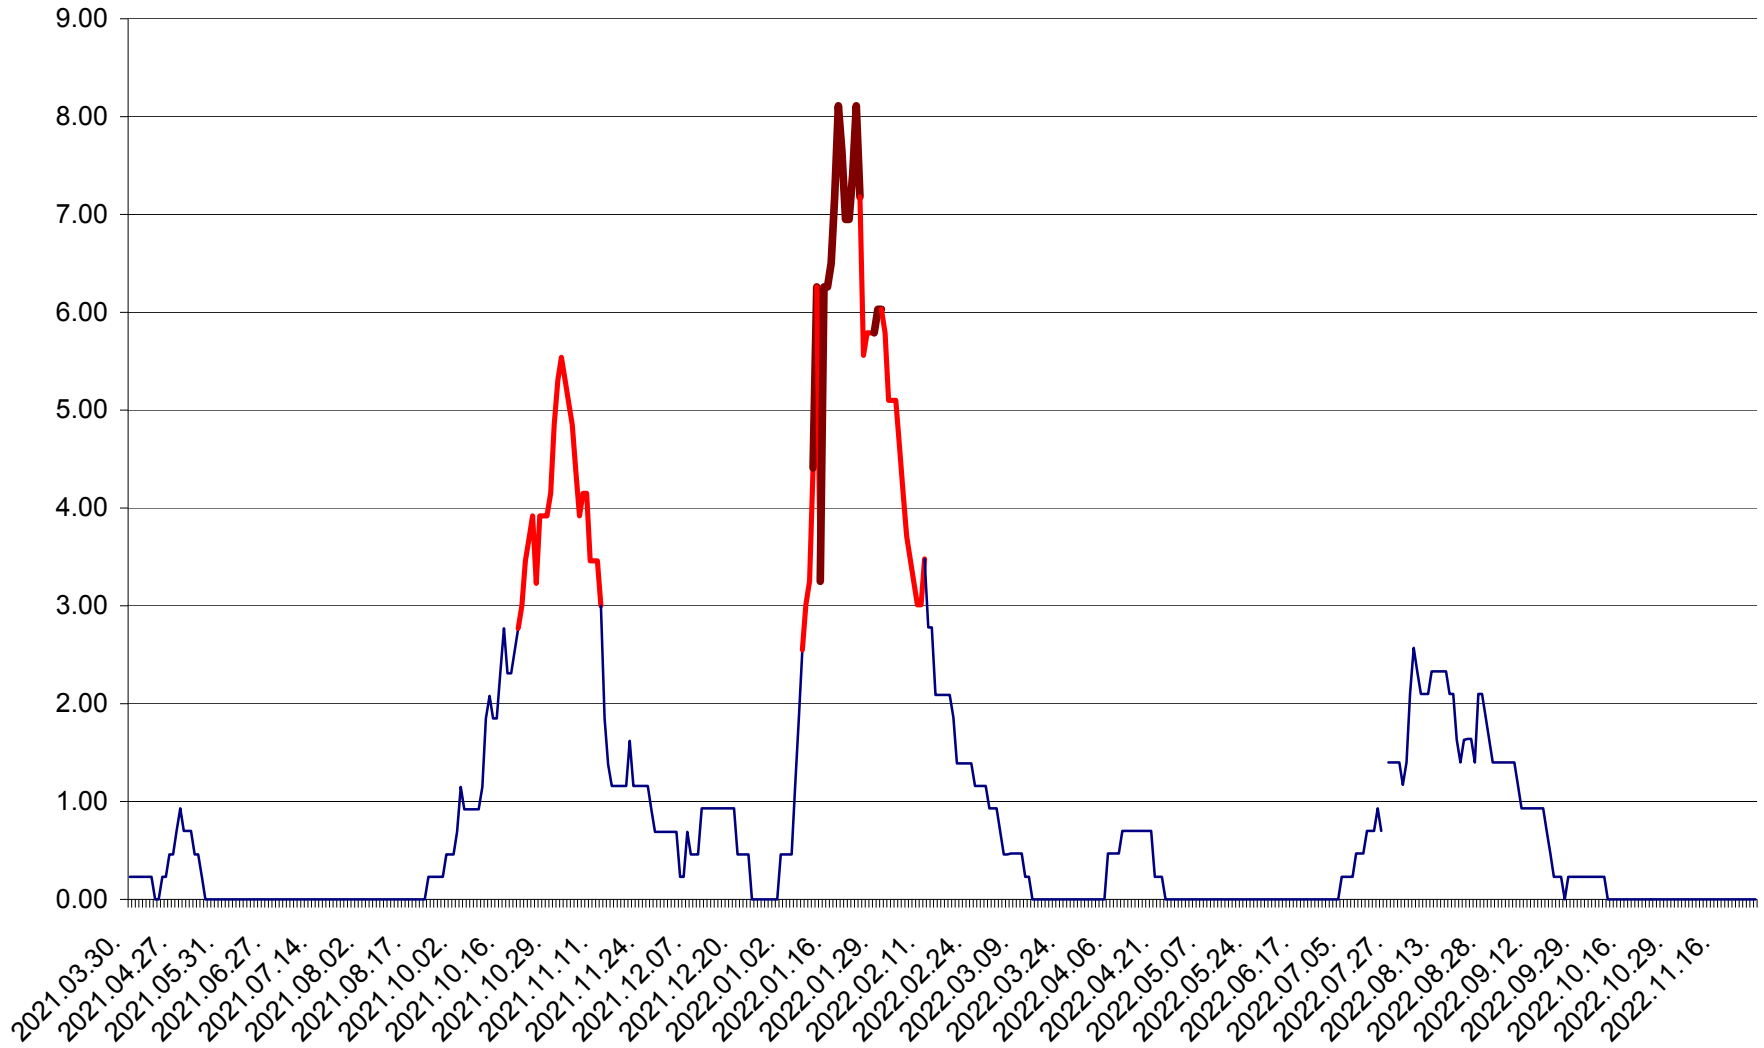

ORAȘ BĂLAN - Evoluția incidenței cumulate pe 14 zile la ‰ de locuitori
2021.04.01. - 2022.11.28.

BILBOR - Evolutia incidentei cumulate pe 14 zile la ‰ de locuitori
2021.04.01. - 2022.11.28.

ORAȘ BORSEC - Evolutia incidentei cumulate pe 14 zile la ‰ de locuitori
2021.04.01. - 2022.11.28.

BRĂDEȘTI - Evolutia incidentei cumulate pe 14 zile la ‰ de locuitori
2021.04.01. - 2022.11.28.

CĂPÂLNIȚA - Evolutia incidentei cumulate pe 14 zile la ‰ de locuitori
2021.04.01. - 2022.11.28.

CÂRȚA - Evolutia incidentei cumulate pe 14 zile la ‰ de locuitori
2021.04.01. - 2022.11.28.

CICEU - Evolutia incidentei cumulate pe 14 zile la ‰ de locuitori
2021.04.01. - 2022.11.28.

CIUCSÂNGEORGIU - Evolutia incidentei cumulate pe 14 zile la ‰ de locuitori
2021.04.01. - 2022.11.28.

CIUMANI - Evolutia incidentei cumulate pe 14 zile la ‰ de locuitori
2021.04.01. - 2022.11.28.

CORBU - Evolutia incidentei cumulate pe 14 zile la ‰ de locuitori
2021.04.01. - 2022.11.28.

CORUND - Evolutia incidentei cumulate pe 14 zile la ‰ de locuitori
2021.04.01. - 2022.11.28.

COZMENI - Evolutia incidentei cumulate pe 14 zile la ‰ de locuitori
2021.04.01. - 2022.11.28.