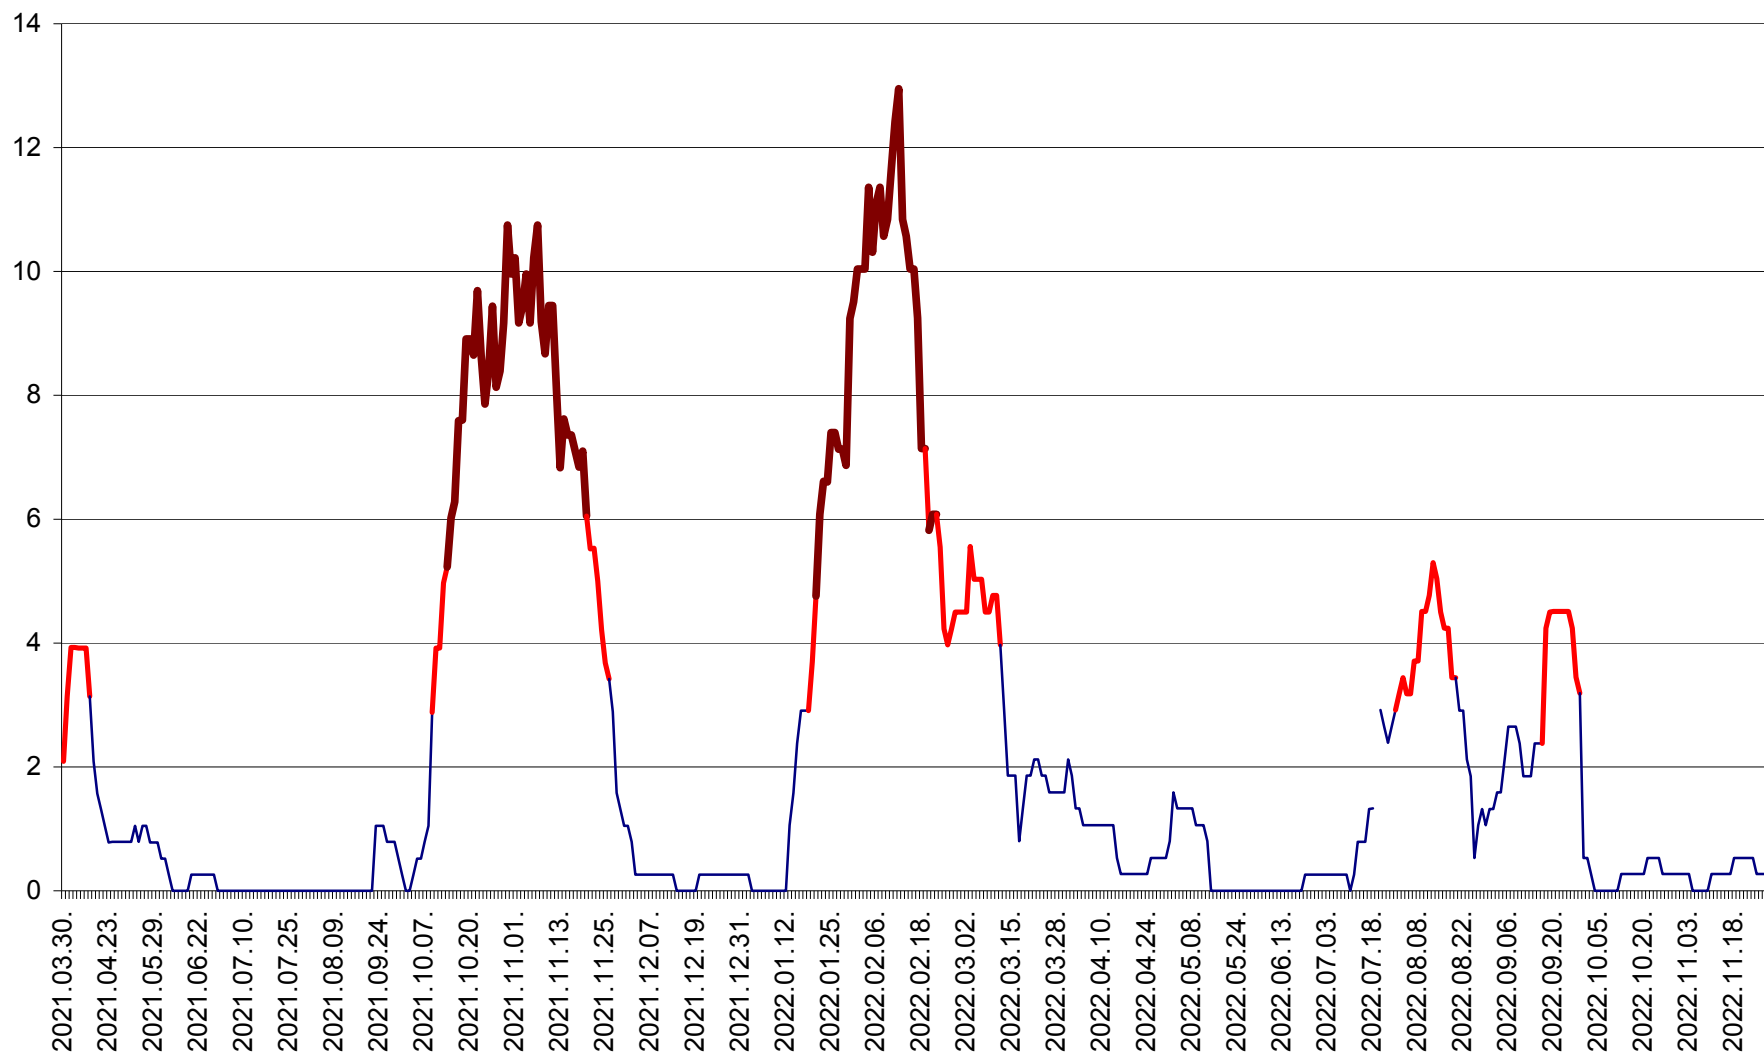

RACU - Evolutia incidentei cumulate pe 14 zile la ‰ de locuitori
2021.04.01. - 2022.11.28.

REMETEA - Evolutia incidentei cumulate pe 14 zile la ‰ de locuitori
2021.04.01. - 2022.11.28.

SĂCEL - Evolutia incidentei cumulate pe 14 zile la ‰ de locuitori
2021.04.01. - 2022.11.28.

SÂNCRĂIENI - Evolutia incidentei cumulate pe 14 zile la ‰ de locuitori
2021.04.01. - 2022.11.28.

SÂNDOMIC - Evolutia incidentei cumulate pe 14 zile la ‰ de locuitori
2021.04.01. - 2022.11.28.

SÂNMARTIN - Evolutia incidentei cumulate pe 14 zile la ‰ de locuitori
2021.04.01. - 2022.11.28.

SÂNSIMION - Evolutia incidentei cumulate pe 14 zile la ‰ de locuitori
2021.04.01. - 2022.11.28.

SÂNTIMBRU - Evolutia incidentei cumulate pe 14 zile la ‰ de locuitori
2021.04.01. - 2022.11.28.

SĂRMAȘ - Evolutia incidentei cumulate pe 14 zile la ‰ de locuitori
2021.04.01. - 2022.11.28.