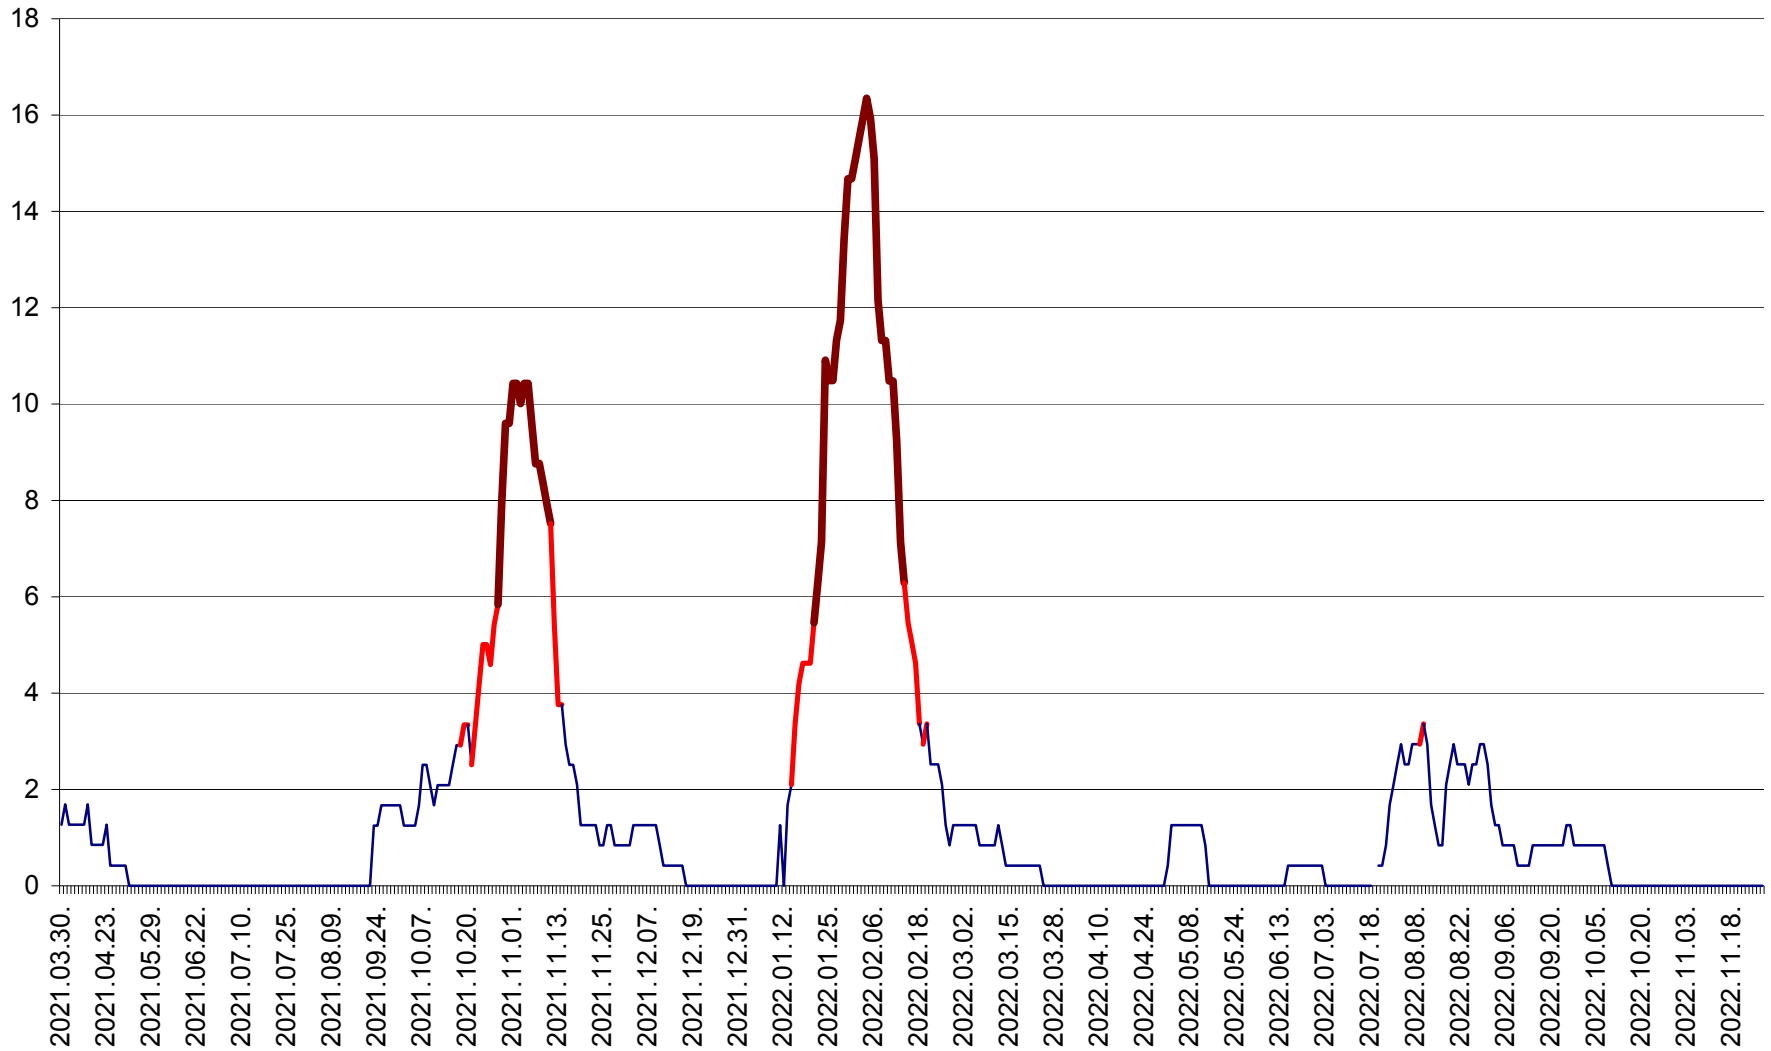

FELICENI - Evolutia incidentei cumulate pe 14 zile la % de locuitori
2021.04.01. - 2022.11.28.

FRUMOASA - Evolutia incidentei cumulate pe 14 zile la ‰ de locuitori
2021.04.01. - 2022.11.28.

GĂLĂUȚAȘ - Evoluția incidenței cumulate pe 14 zile la ‰ de locuitori
2021.04.01. - 2022.11.28.

MUNICIPIUL GHEORGHENI - Evolutia incidentei cumulate pe 14 zile la % de locuitori
2021.04.01. - 2022.11.28.

JOSENI - Evolutia incidentei cumulate pe 14 zile la ‰ de locuitori
2021.04.01. - 2022.11.28.

LĂZAREA - Evolutia incidentei cumulate pe 14 zile la ‰ de locuitori
2021.04.01. - 2022.11.28.

LELICENI - Evolutia incidentei cumulate pe 14 zile la ‰ de locuitori
2021.04.01. - 2022.11.28.

LUETA - Evolutia incidentei cumulate pe 14 zile la ‰ de locuitori
2021.04.01. - 2022.11.28.

LUNCA DE JOS - Evolutia incidentei cumulate pe 14 zile la ‰ de locuitori
2021.04.01. - 2022.11.28.