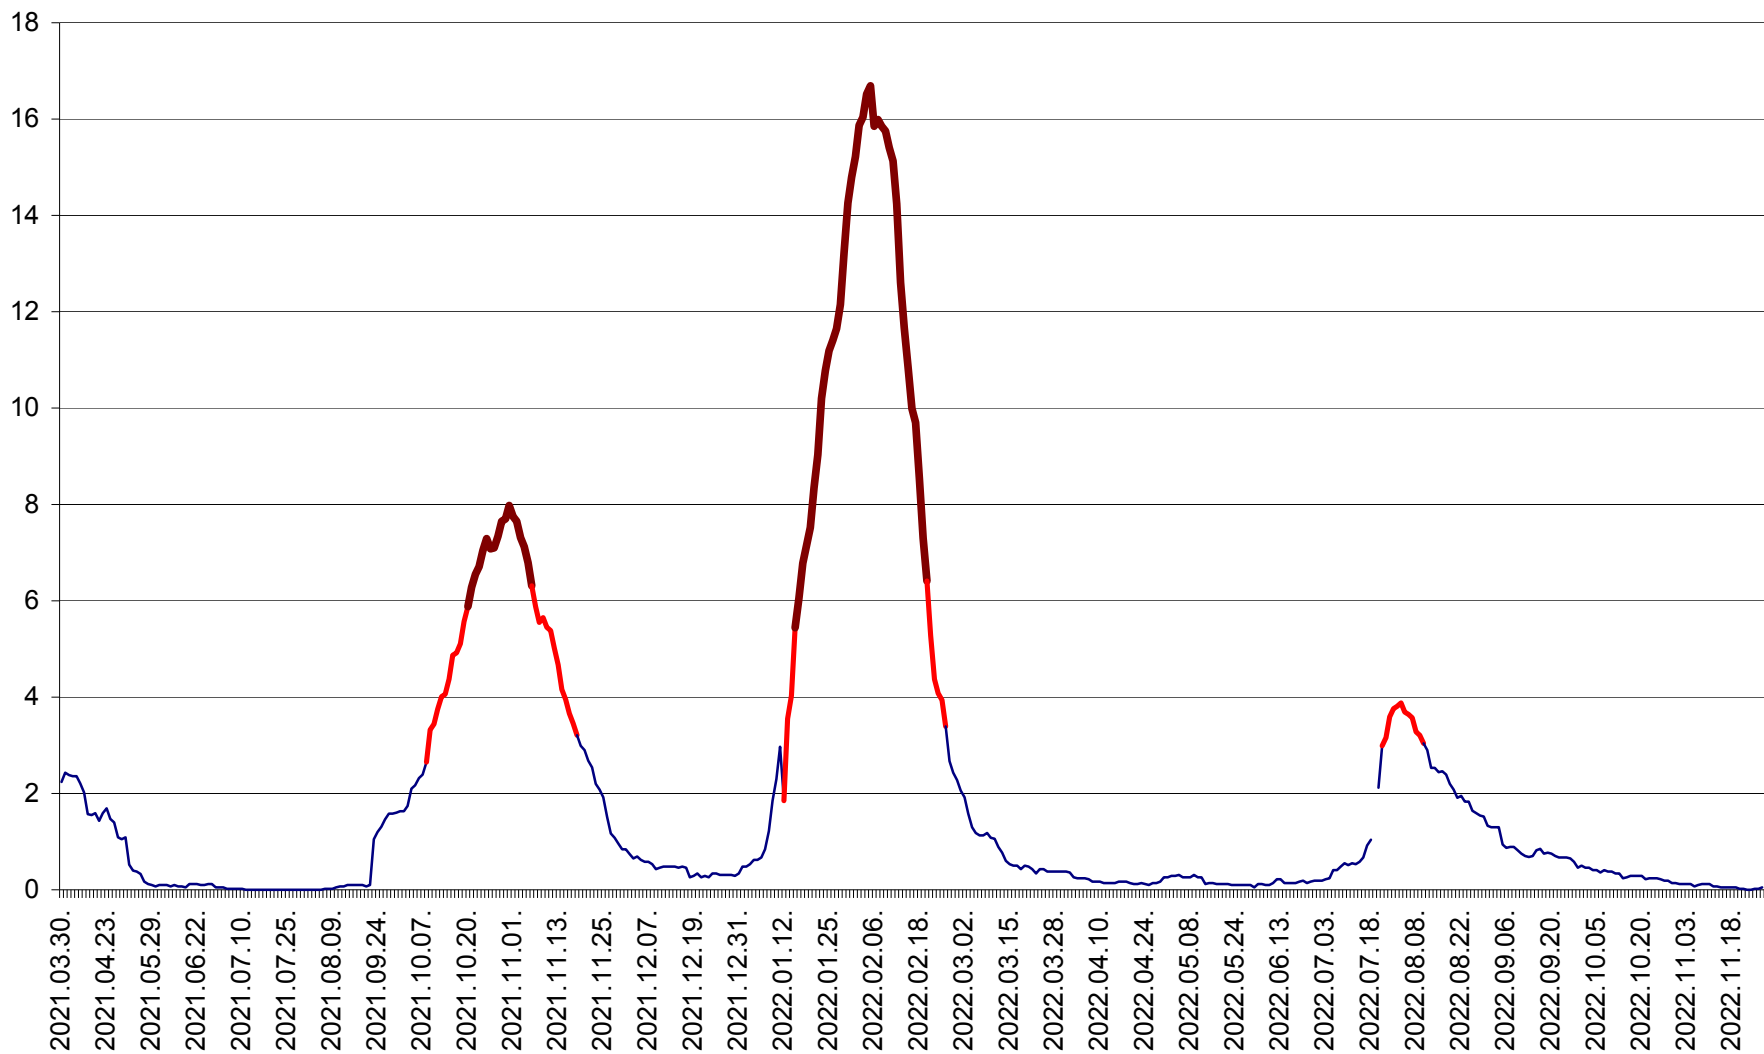

LELICENI - Evolutia incidentei cumulate pe 14 zile la ‰ de locuitori
2021.04.01. - 2022.11.28.

LUETA - Evolutia incidentei cumulate pe 14 zile la ‰ de locuitori
2021.04.01. - 2022.11.28.

LUNCA DE JOS - Evolutia incidentei cumulate pe 14 zile la ‰ de locuitori
2021.04.01. - 2022.11.28.

LUNCA DE SUS - Evolutia incidentei cumulate pe 14 zile la ‰ de locuitori
2021.04.01. - 2022.11.28.

LUPENI - Evolutia incidentei cumulate pe 14 zile la ‰ de locuitori
2021.04.01. - 2022.11.28.

MĂDĂRAȘ - Evolutia incidentei cumulate pe 14 zile la ‰ de locuitori
2021.04.01. - 2022.11.28.

MĂRTINIȘ - Evolutia incidentei cumulate pe 14 zile la ‰ de locuitori
2021.04.01. - 2022.11.28.

MEREȘTI - Evolutia incidentei cumulate pe 14 zile la ‰ de locuitori
2021.04.01. - 2022.11.28.

MUNICIPIUL MIERCUREA-CIUC - Evolutia incidentei cumulate pe 14 zile la ‰ de locuitori
2021.04.01. - 2022.11.28.