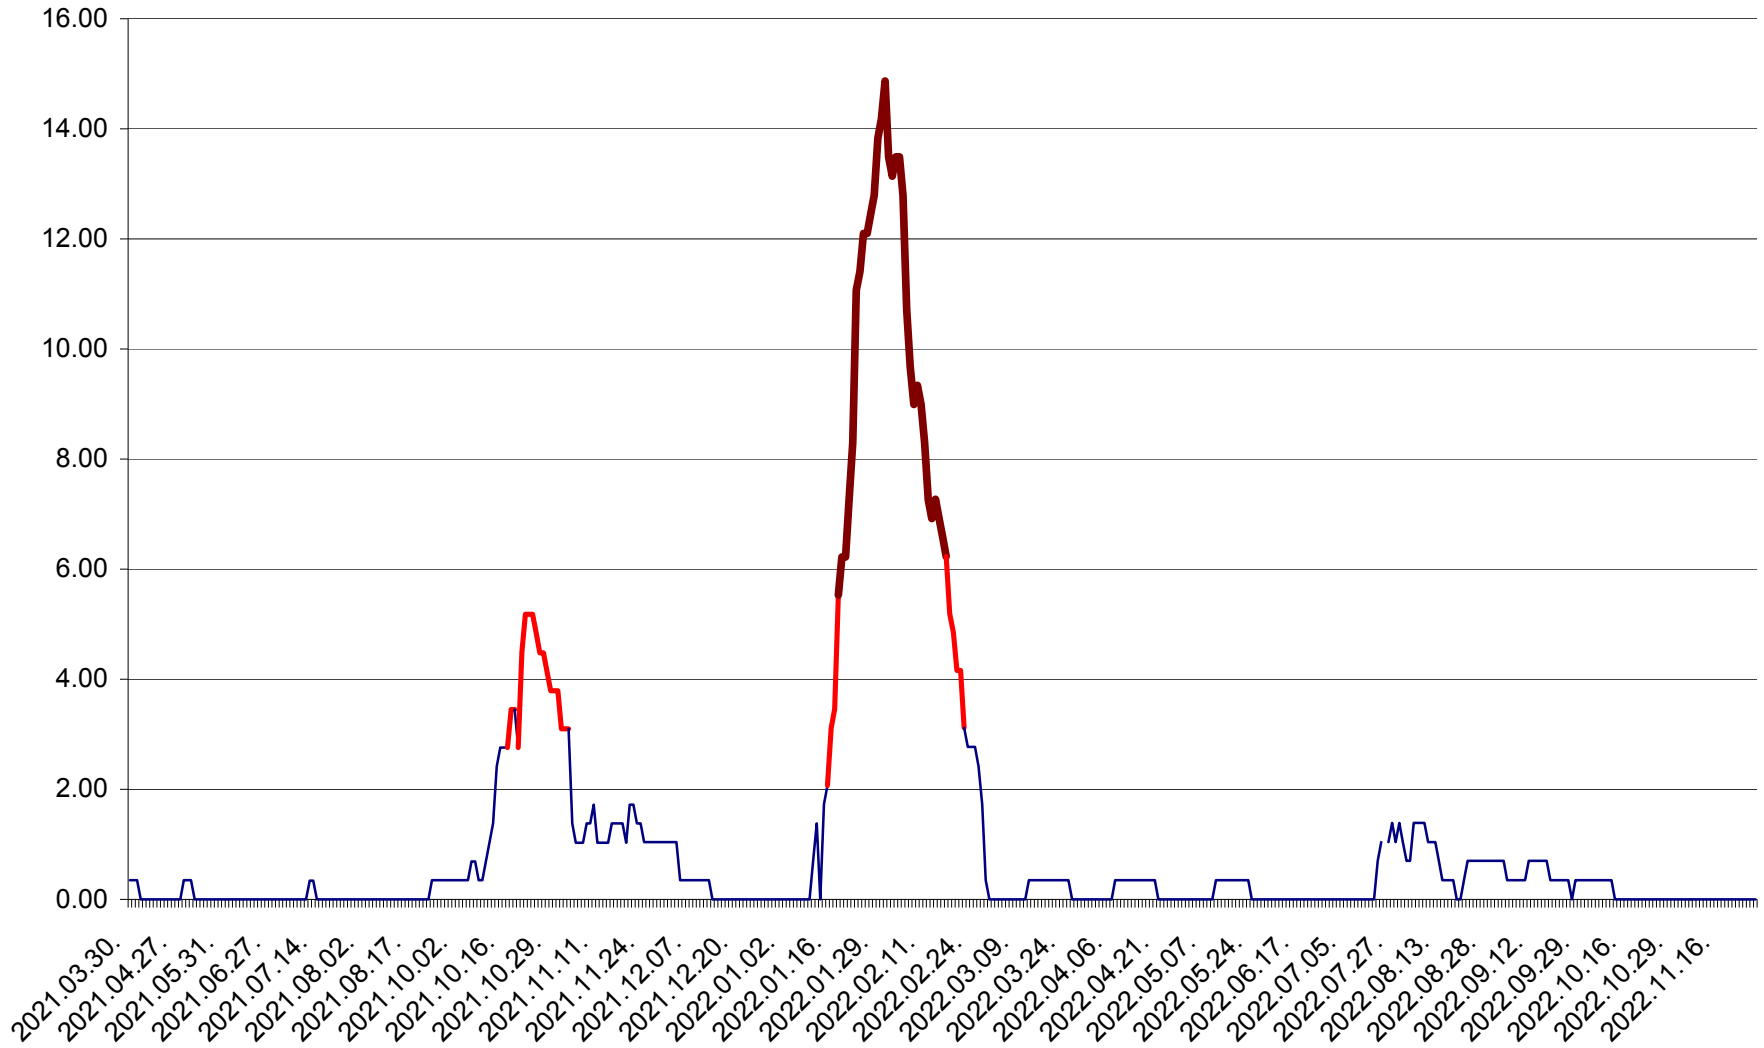

ORAȘ BĂLAN - Evoluția incidenței cumulate pe 14 zile la ‰ de locuitori
2021.04.01. - 2022.11.28.

BILBOR - Evolutia incidentei cumulate pe 14 zile la ‰ de locuitori
2021.04.01. - 2022.11.28.

ORAȘ BORSEC - Evolutia incidentei cumulate pe 14 zile la ‰ de locuitori
2021.04.01. - 2022.11.28.

BRĂDEȘTI - Evolutia incidentei cumulate pe 14 zile la ‰ de locuitori
2021.04.01. - 2022.11.28.

CĂPÂLNIȚA - Evolutia incidentei cumulate pe 14 zile la ‰ de locuitori
2021.04.01. - 2022.11.28.

CÂRȚA - Evolutia incidentei cumulate pe 14 zile la ‰ de locuitori
2021.04.01. - 2022.11.28.

CICEU - Evolutia incidentei cumulate pe 14 zile la ‰ de locuitori
2021.04.01. - 2022.11.28.

CIUCSÂNGEORGIU - Evolutia incidentei cumulate pe 14 zile la ‰ de locuitori
2021.04.01. - 2022.11.28.

CIUMANI - Evolutia incidentei cumulate pe 14 zile la ‰ de locuitori
2021.04.01. - 2022.11.28.

CORBU - Evolutia incidentei cumulate pe 14 zile la ‰ de locuitori
2021.04.01. - 2022.11.28.

CORUND - Evolutia incidentei cumulate pe 14 zile la ‰ de locuitori
2021.04.01. - 2022.11.28.

COZMENI - Evolutia incidentei cumulate pe 14 zile la ‰ de locuitori
2021.04.01. - 2022.11.28.