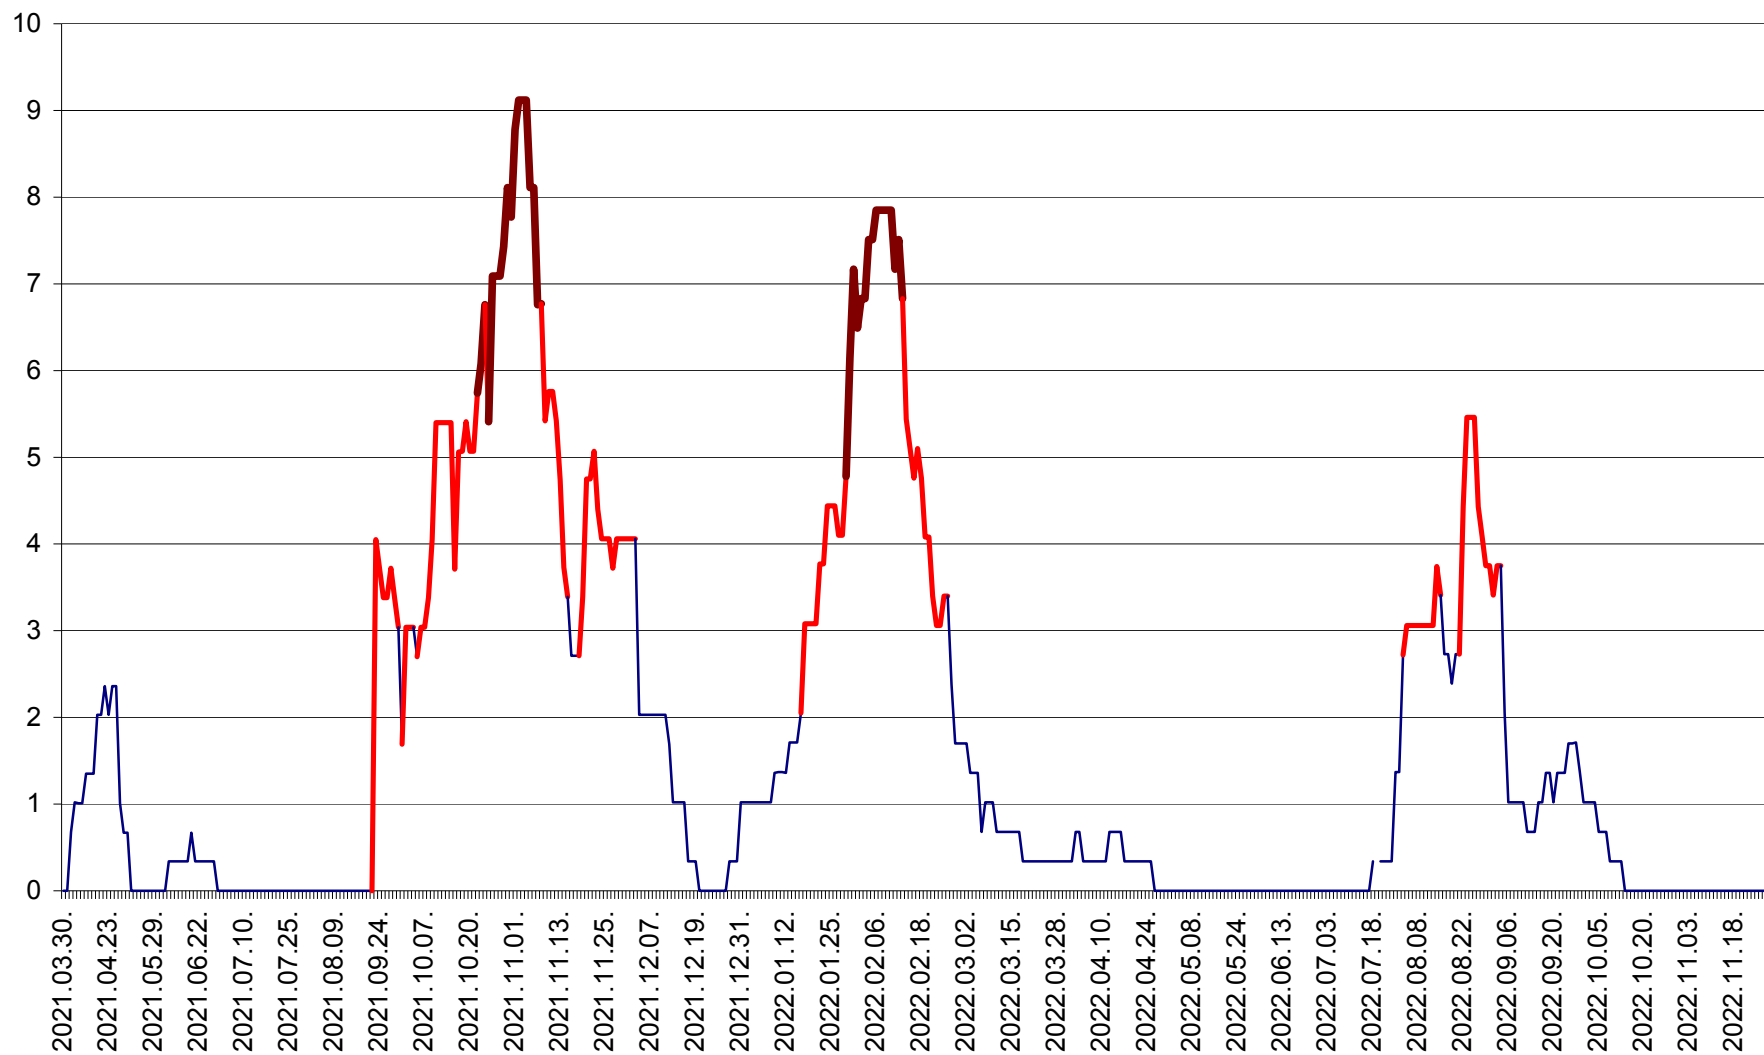

LELICENI - Evolutia incidentei cumulate pe 14 zile la ‰ de locuitori
2021.04.01. - 2022.11.28.

LUETA - Evolutia incidentei cumulate pe 14 zile la ‰ de locuitori
2021.04.01. - 2022.11.28.

LUNCA DE JOS - Evolutia incidentei cumulate pe 14 zile la ‰ de locuitori
2021.04.01. - 2022.11.28.

LUNCA DE SUS - Evolutia incidentei cumulate pe 14 zile la ‰ de locuitori
2021.04.01. - 2022.11.28.

LUPENI - Evolutia incidentei cumulate pe 14 zile la ‰ de locuitori
2021.04.01. - 2022.11.28.

MĂDĂRAȘ - Evolutia incidentei cumulate pe 14 zile la ‰ de locuitori
2021.04.01. - 2022.11.28.

MĂRTINIȘ - Evolutia incidentei cumulate pe 14 zile la ‰ de locuitori
2021.04.01. - 2022.11.28.

MEREȘTI - Evolutia incidentei cumulate pe 14 zile la ‰ de locuitori
2021.04.01. - 2022.11.28.

MUNICIPIUL MIERCUREA-CIUC - Evolutia incidentei cumulate pe 14 zile la ‰ de locuitori
2021.04.01. - 2022.11.28.