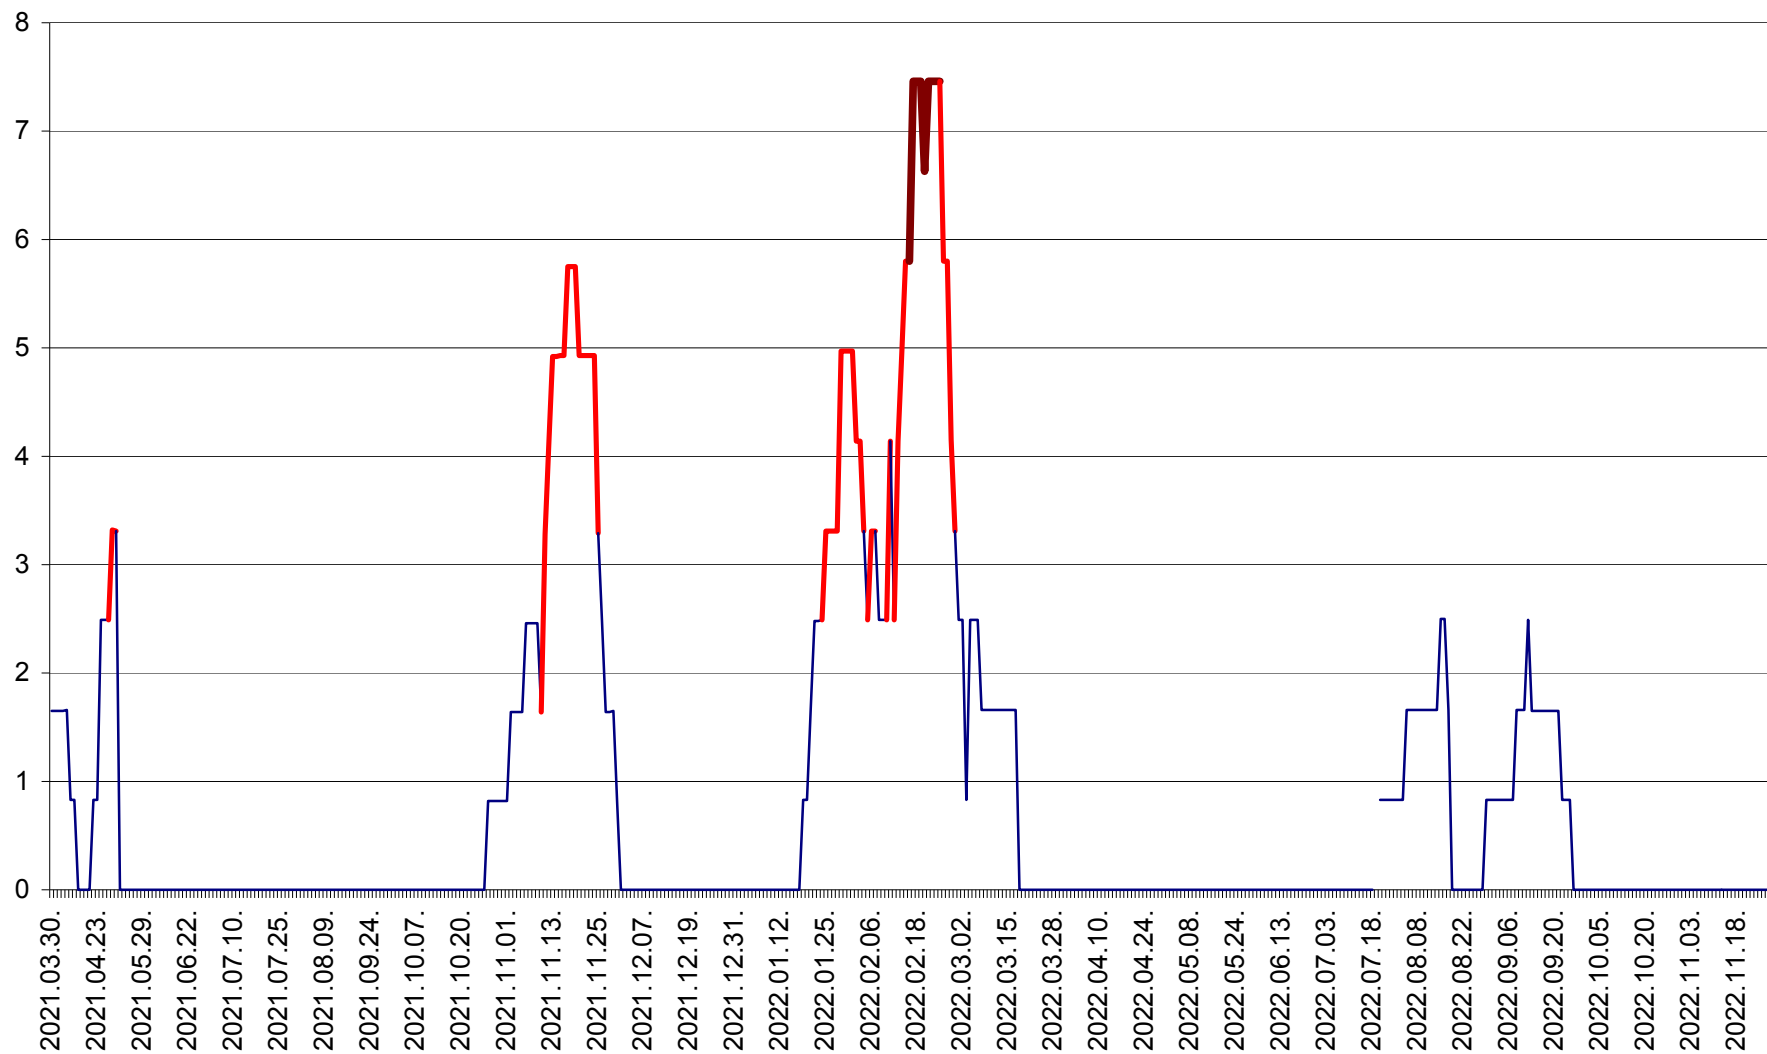

PLĂIEȘII DE JOS - Evolția incidenței cumulate pe 14 zile la ‰ de locuitori
2021.04.01. - 2022.11.28.

PORUMBENI - Evolutia incidentei cumulate pe 14 zile la ‰ de locuitori
2021.04.01. - 2022.11.28.

PRAID - Evolutia incidentei cumulate pe 14 zile la ‰ de locuitori
2021.04.01. - 2022.11.28.

RACU - Evolutia incidentei cumulate pe 14 zile la ‰ de locuitori
2021.04.01. - 2022.11.28.

REMETEA - Evolutia incidentei cumulate pe 14 zile la ‰ de locuitori
2021.04.01. - 2022.11.28.

SĂCEL - Evolutia incidentei cumulate pe 14 zile la ‰ de locuitori
2021.04.01. - 2022.11.28.