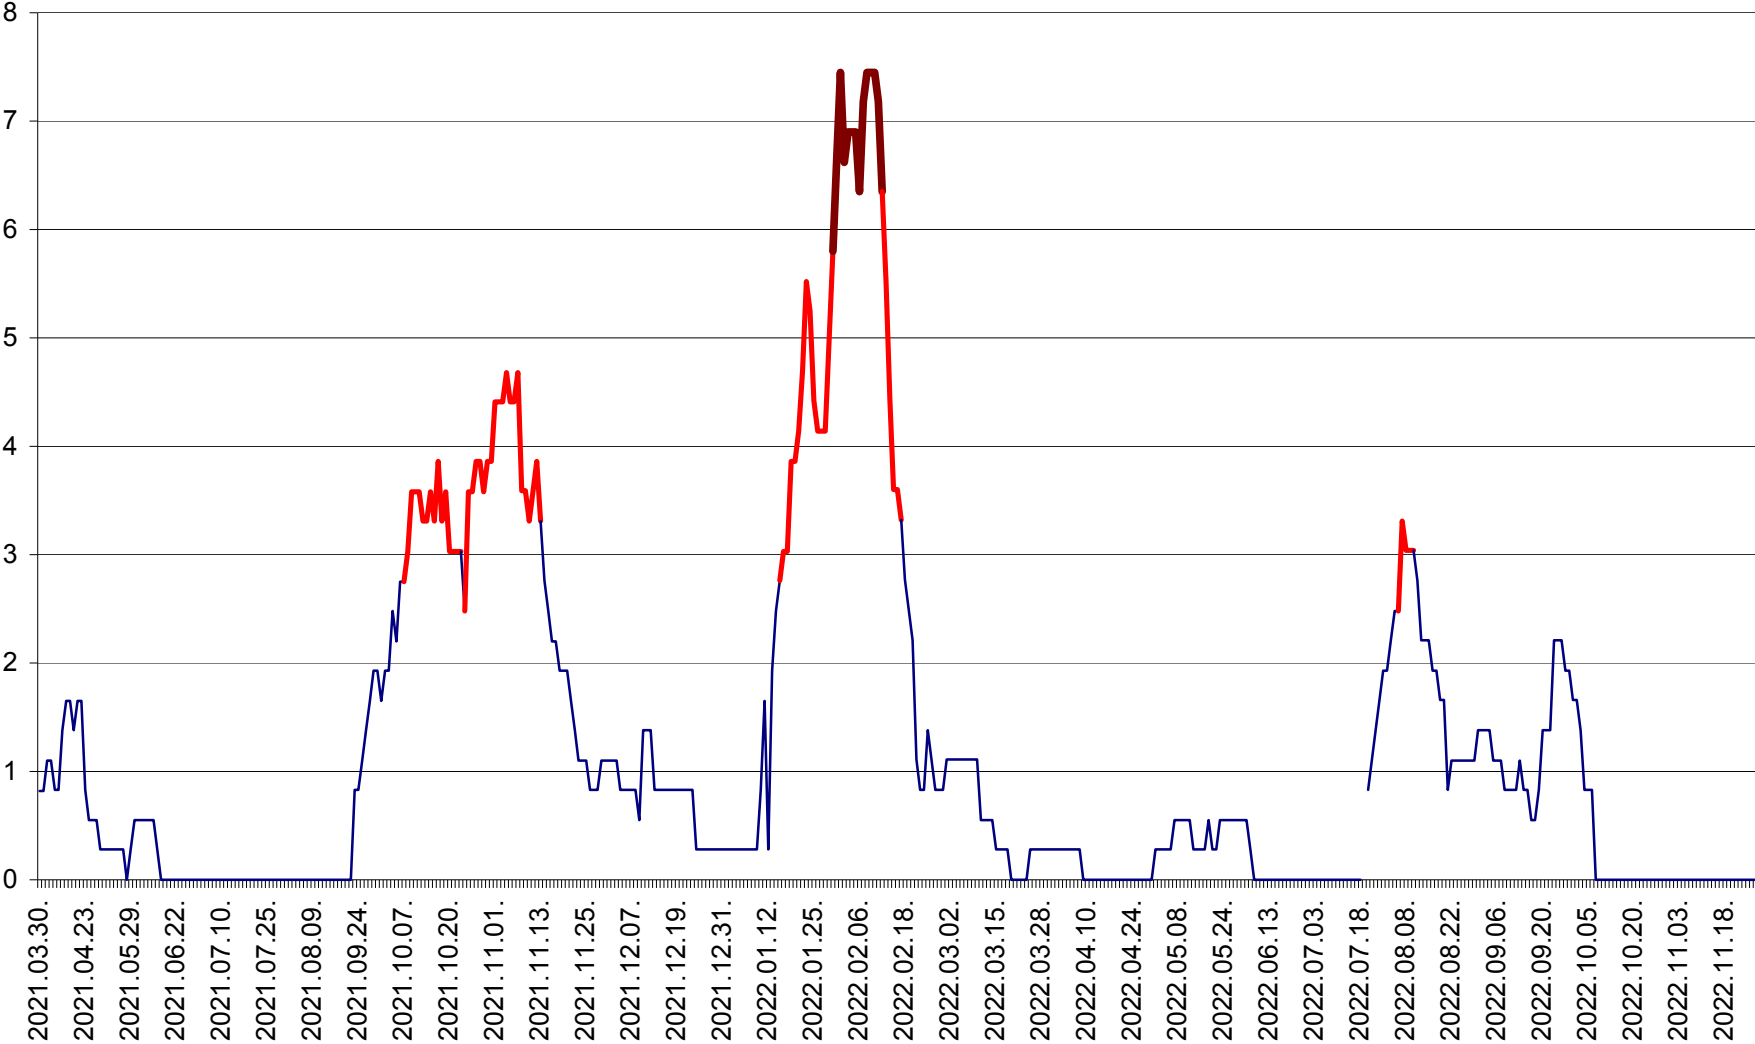

RACU - Evolutia incidentei cumulate pe 14 zile la ‰ de locuitori
2021.04.01. - 2022.11.28.

REMETEA - Evolutia incidentei cumulate pe 14 zile la ‰ de locuitori
2021.04.01. - 2022.11.28.

SĂCEL - Evolutia incidentei cumulate pe 14 zile la ‰ de locuitori
2021.04.01. - 2022.11.28.

SÂNCRĂIENI - Evolutia incidentei cumulate pe 14 zile la ‰ de locuitori
2021.04.01. - 2022.11.28.

SÂNDOMIC - Evolutia incidentei cumulate pe 14 zile la ‰ de locuitori
2021.04.01. - 2022.11.28.

SÂNMARTIN - Evolutia incidentei cumulate pe 14 zile la ‰ de locuitori
2021.04.01. - 2022.11.28.

SÂNSIMION - Evolutia incidentei cumulate pe 14 zile la ‰ de locuitori
2021.04.01. - 2022.11.28.

SÂNTIMBRU - Evolutia incidentei cumulate pe 14 zile la ‰ de locuitori
2021.04.01. - 2022.11.28.

SĂRMAȘ - Evolutia incidentei cumulate pe 14 zile la ‰ de locuitori
2021.04.01. - 2022.11.28.