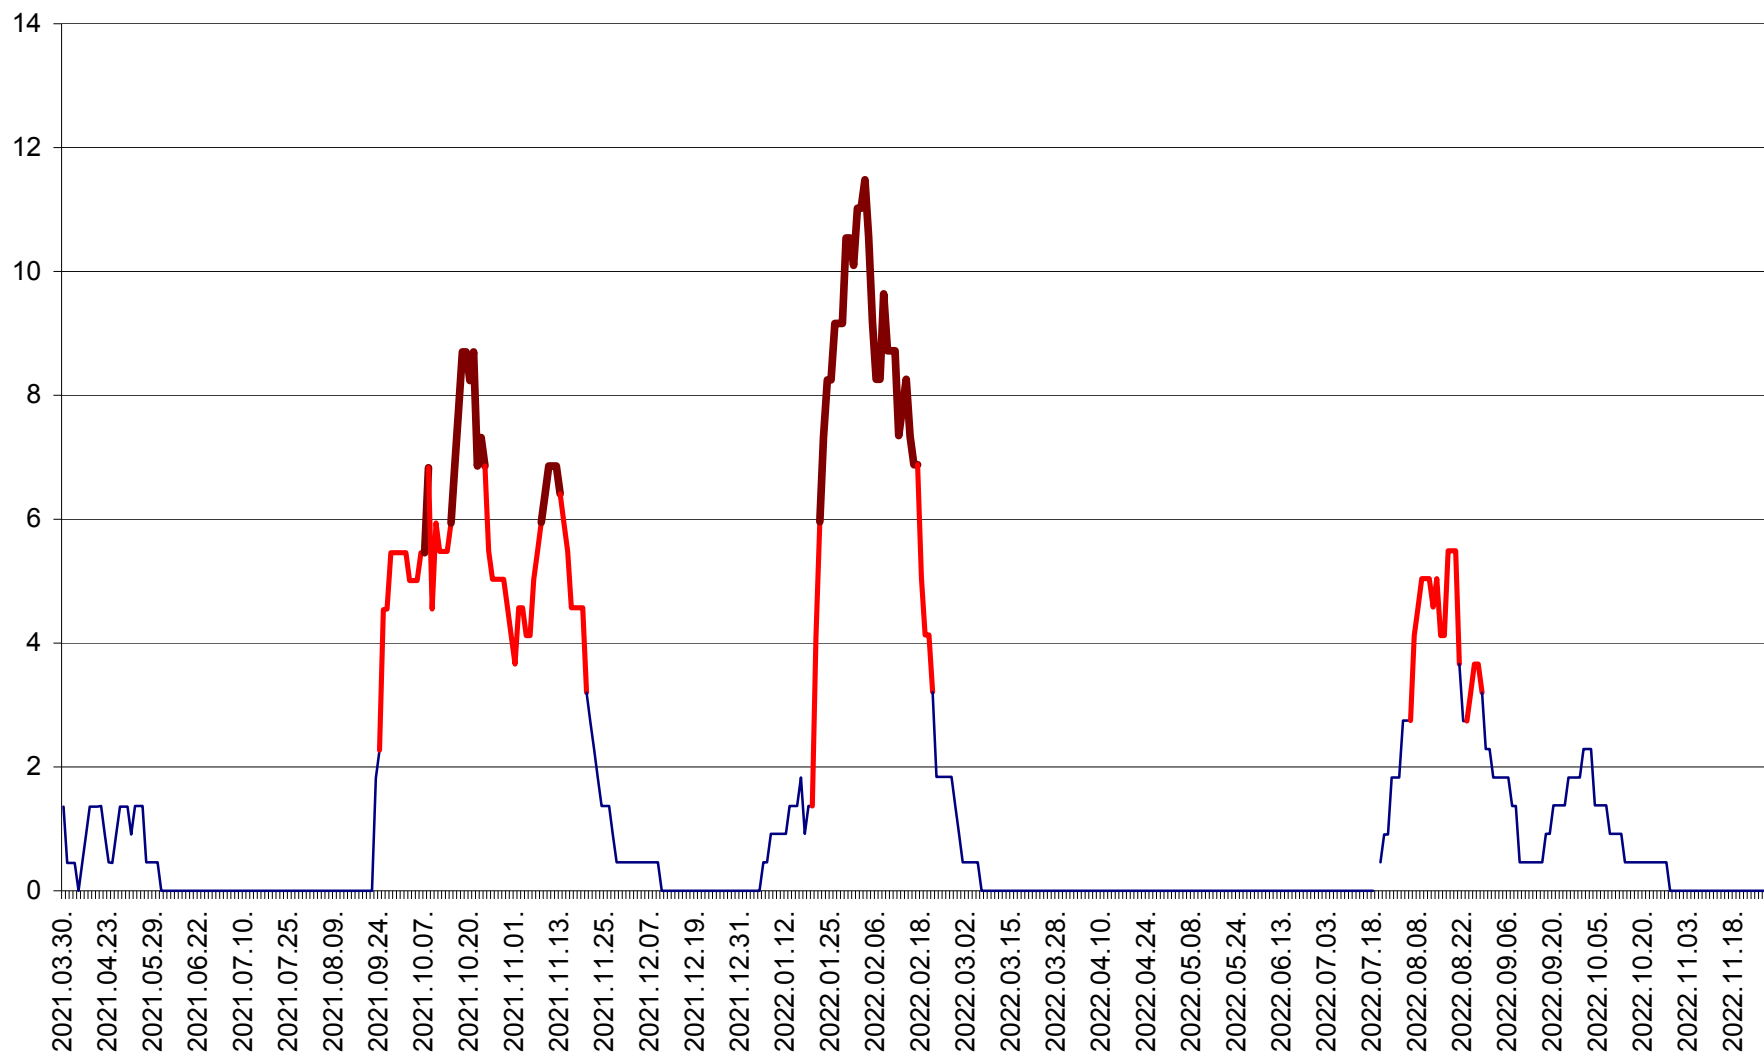

MUNICIPIUL GHEORGHENI - Evolutia incidentei cumulate pe 14 zile la % de locuitori
2021.04.01. - 2022.11.28.

JOSENI - Evolutia incidentei cumulate pe 14 zile la ‰ de locuitori
2021.04.01. - 2022.11.28.

LĂZAREA - Evolutia incidentei cumulate pe 14 zile la ‰ de locuitori
2021.04.01. - 2022.11.28.

LELICENI - Evolutia incidentei cumulate pe 14 zile la ‰ de locuitori
2021.04.01. - 2022.11.28.

LUETA - Evolutia incidentei cumulate pe 14 zile la ‰ de locuitori
2021.04.01. - 2022.11.28.

LUNCA DE JOS - Evolutia incidentei cumulate pe 14 zile la ‰ de locuitori
2021.04.01. - 2022.11.28.

LUNCA DE SUS - Evolutia incidentei cumulate pe 14 zile la ‰ de locuitori
2021.04.01. - 2022.11.28.

LUPENI - Evolutia incidentei cumulate pe 14 zile la ‰ de locuitori
2021.04.01. - 2022.11.28.

MĂDĂRAȘ - Evolutia incidentei cumulate pe 14 zile la ‰ de locuitori
2021.04.01. - 2022.11.28.