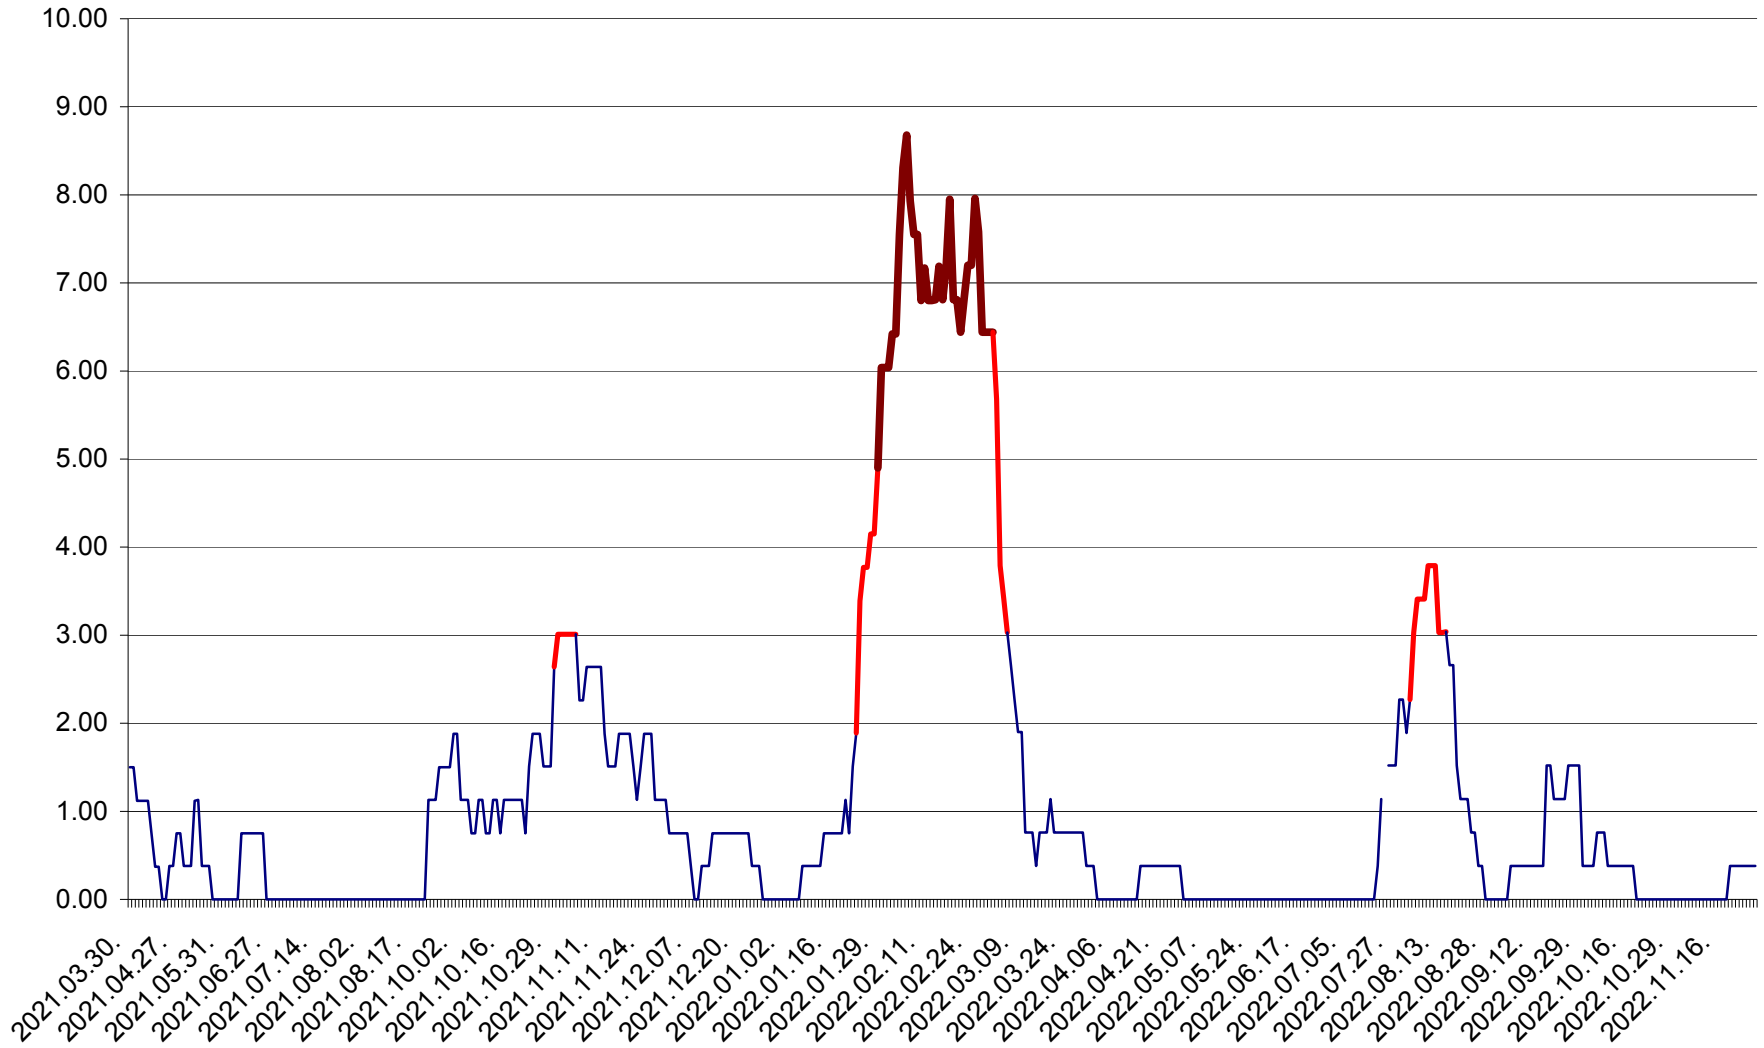

ATID - Evolutia incidentei cumulate pe 14 zile la ‰ de locuitori
2021.04.01. - 2022.11.28.

AVRĂMEȘTI - Evolutia incidentei cumulate pe 14 zile la ‰ de locuitori
2021.04.01. - 2022.11.28.

ORAȘ BĂILE TUȘNAD - Evoluția incidenței cumulate pe 14 zile la ‰ de locuitori
2021.04.01. - 2022.11.28.

ORAȘ BĂLAN - Evoluția incidenței cumulate pe 14 zile la ‰ de locuitori
2021.04.01. - 2022.11.28.

BILBOR - Evolutia incidentei cumulate pe 14 zile la ‰ de locuitori
2021.04.01. - 2022.11.28.

ORAȘ BORSEC - Evolutia incidentei cumulate pe 14 zile la ‰ de locuitori
2021.04.01. - 2022.11.28.

BRĂDEȘTI - Evolutia incidentei cumulate pe 14 zile la ‰ de locuitori
2021.04.01. - 2022.11.28.

CĂPÂLNIȚA - Evolutia incidentei cumulate pe 14 zile la ‰ de locuitori
2021.04.01. - 2022.11.28.

CÂRȚA - Evolutia incidentei cumulate pe 14 zile la ‰ de locuitori
2021.04.01. - 2022.11.28.