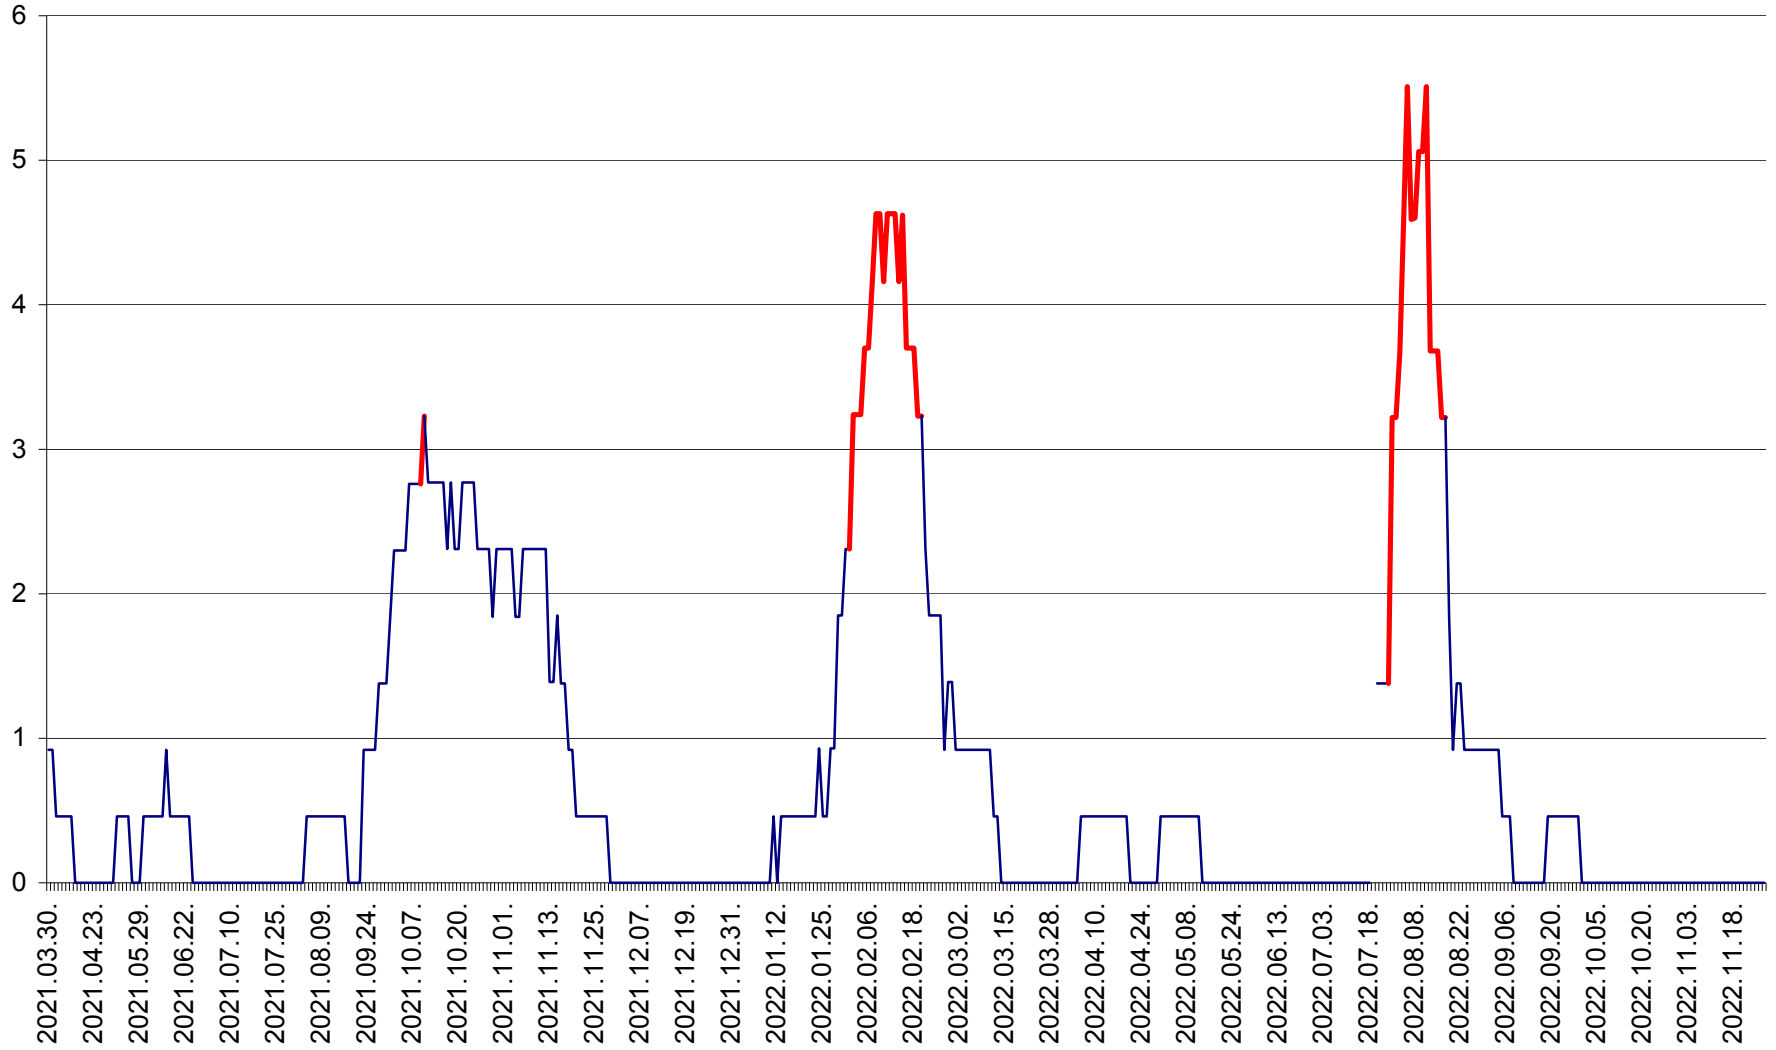

ULIEȘ - Evoluția incidentei cumulate pe 14 zile la ‰ de locuitori
2021.04.01. - 2022.11.28.