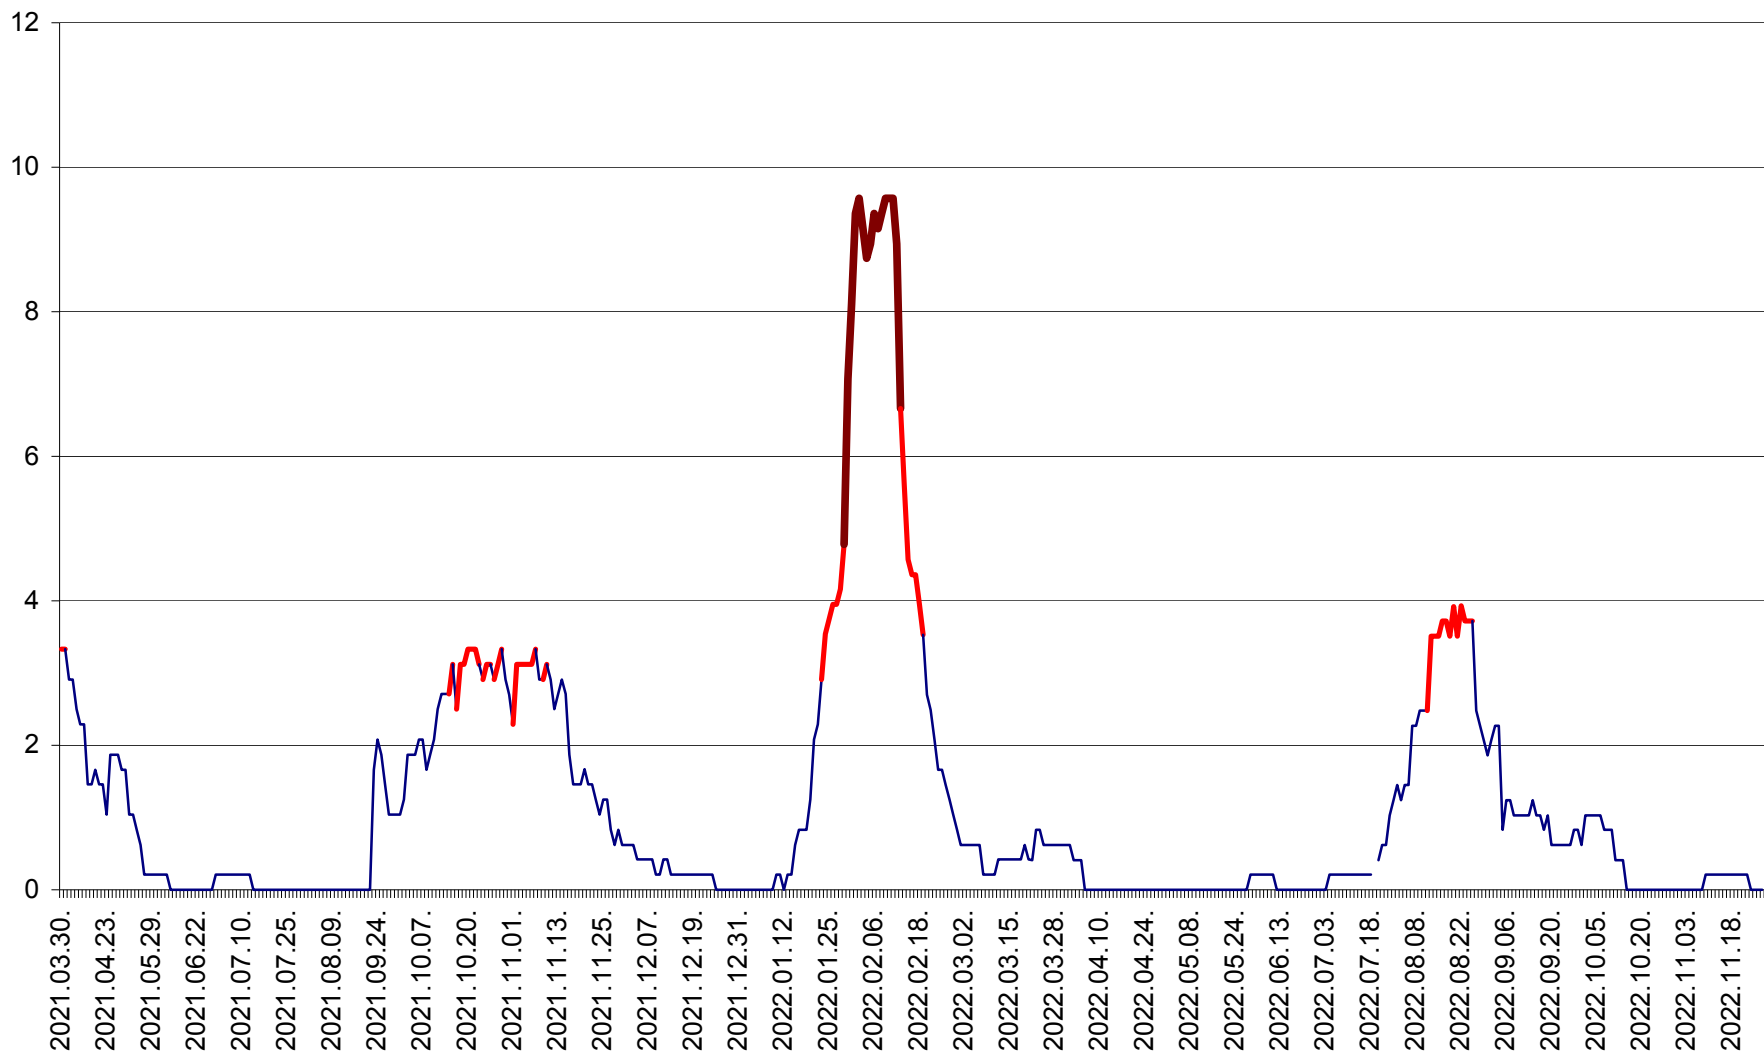

MUNICIPIUL GHEORGHENI - Evolutia incidentei cumulate pe 14 zile la % de locuitori
2021.04.01. - 2022.11.28.

JOSENI - Evolutia incidentei cumulate pe 14 zile la ‰ de locuitori
2021.04.01. - 2022.11.28.

LĂZAREA - Evolutia incidentei cumulate pe 14 zile la ‰ de locuitori
2021.04.01. - 2022.11.28.

LELICENI - Evolutia incidentei cumulate pe 14 zile la ‰ de locuitori
2021.04.01. - 2022.11.28.

LUETA - Evolutia incidentei cumulate pe 14 zile la ‰ de locuitori
2021.04.01. - 2022.11.28.

LUNCA DE JOS - Evolutia incidentei cumulate pe 14 zile la ‰ de locuitori
2021.04.01. - 2022.11.28.

LUNCA DE SUS - Evolutia incidentei cumulate pe 14 zile la ‰ de locuitori
2021.04.01. - 2022.11.28.

LUPENI - Evolutia incidentei cumulate pe 14 zile la ‰ de locuitori
2021.04.01. - 2022.11.28.

MĂDĂRAȘ - Evolutia incidentei cumulate pe 14 zile la ‰ de locuitori
2021.04.01. - 2022.11.28.