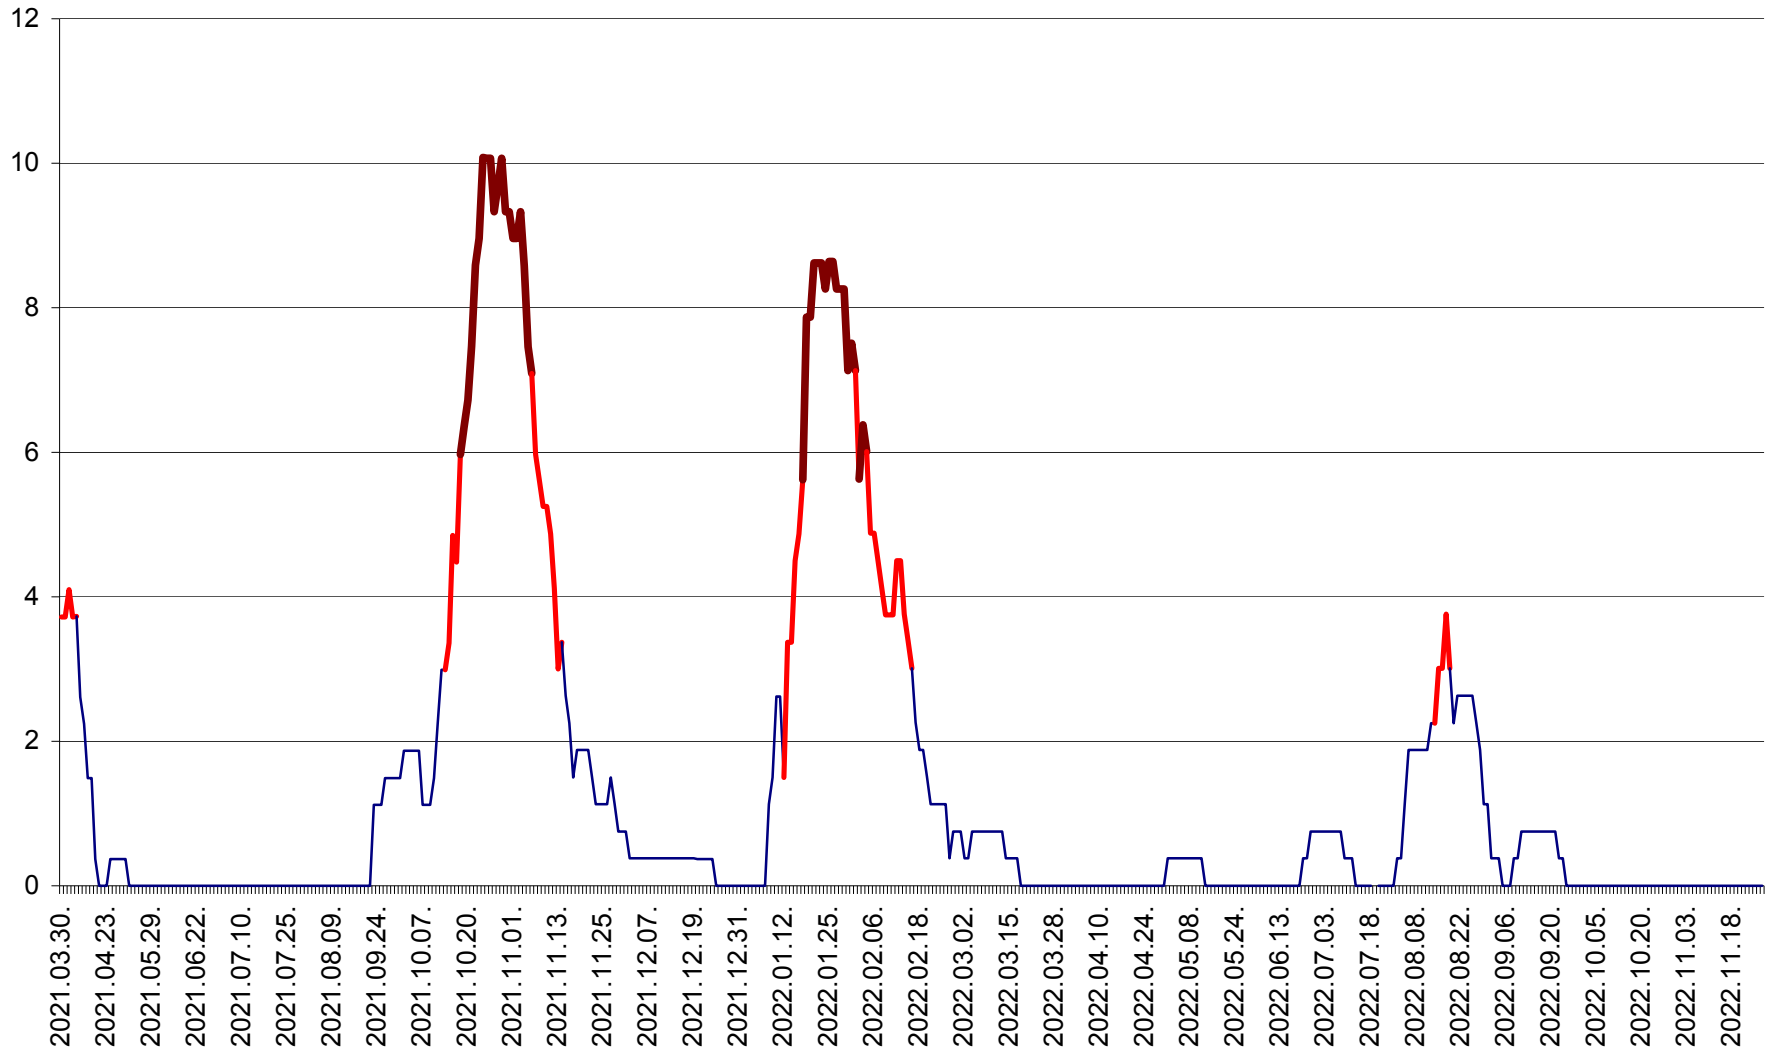

PLĂIEȘII DE JOS - Evolția incidenței cumulate pe 14 zile la ‰ de locuitori
2021.04.01. - 2022.11.28.

PORUMBENI - Evolutia incidentei cumulate pe 14 zile la ‰ de locuitori
2021.04.01. - 2022.11.28.

PRAID - Evolutia incidentei cumulate pe 14 zile la ‰ de locuitori
2021.04.01. - 2022.11.28.

RACU - Evolutia incidentei cumulate pe 14 zile la ‰ de locuitori
2021.04.01. - 2022.11.28.

REMETEA - Evolutia incidentei cumulate pe 14 zile la ‰ de locuitori
2021.04.01. - 2022.11.28.

SĂCEL - Evolutia incidentei cumulate pe 14 zile la ‰ de locuitori
2021.04.01. - 2022.11.28.

SÂNCRĂIENI - Evolutia incidentei cumulate pe 14 zile la ‰ de locuitori
2021.04.01. - 2022.11.28.

SÂNDOMIC - Evolutia incidentei cumulate pe 14 zile la ‰ de locuitori
2021.04.01. - 2022.11.28.

SÂNMARTIN - Evolutia incidentei cumulate pe 14 zile la ‰ de locuitori
2021.04.01. - 2022.11.28.