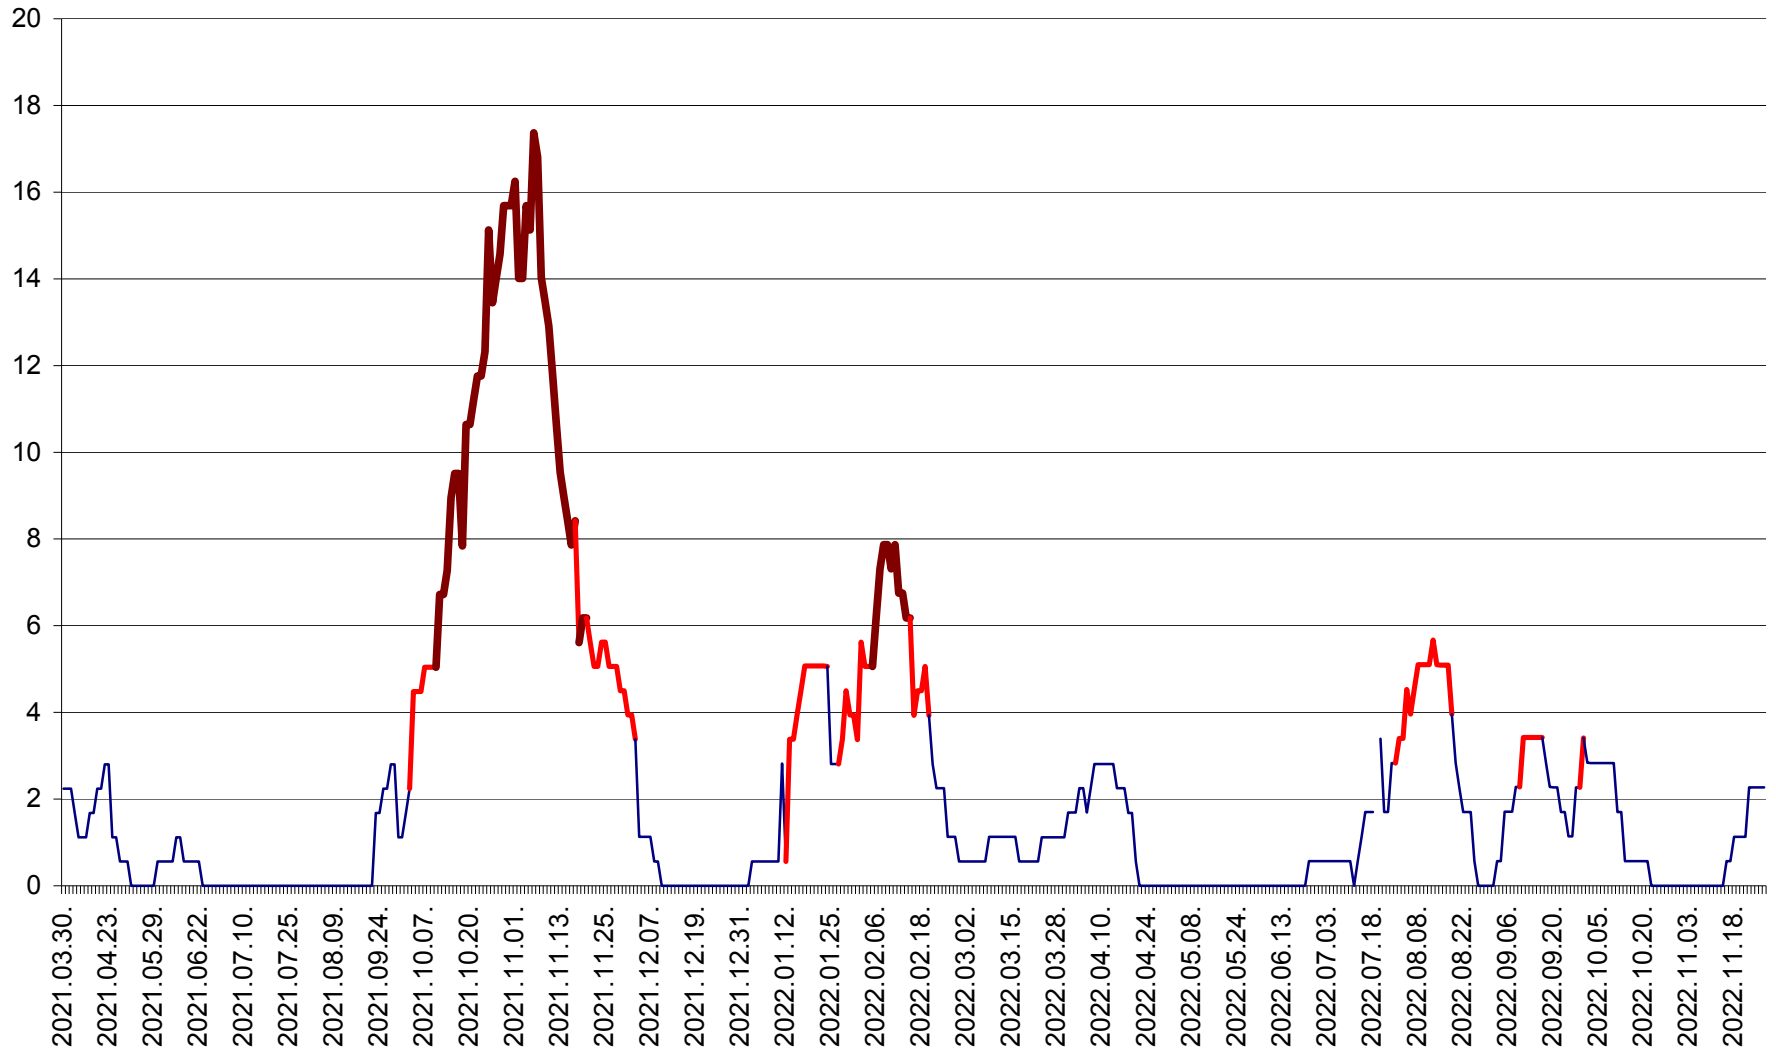

SÂNSIMION - Evolutia incidentei cumulate pe 14 zile la ‰ de locuitori
2021.04.01. - 2022.11.28.

SÂNTIMBRU - Evolutia incidentei cumulate pe 14 zile la ‰ de locuitori
2021.04.01. - 2022.11.28.

SĂRMAȘ - Evolutia incidentei cumulate pe 14 zile la ‰ de locuitori
2021.04.01. - 2022.11.28.

SATU MARE - Evolutia incidentei cumulate pe 14 zile la ‰ de locuitori
2021.04.01. - 2022.11.28.

SECUIENI - Evolutia incidentei cumulate pe 14 zile la ‰ de locuitori
2021.04.01. - 2022.11.28.

SICULENI - Evolutia incidentei cumulate pe 14 zile la ‰ de locuitori
2021.04.01. - 2022.11.28.

ȘIMONEȘTI - Evolutia incidentei cumulate pe 14 zile la ‰ de locuitori
2021.04.01. - 2022.11.28.

SUBCETATE - Evolutia incidentei cumulate pe 14 zile la ‰ de locuitori
2021.04.01. - 2022.11.28.

SUSENI - Evolutia incidentei cumulate pe 14 zile la ‰ de locuitori
2021.04.01. - 2022.11.28.