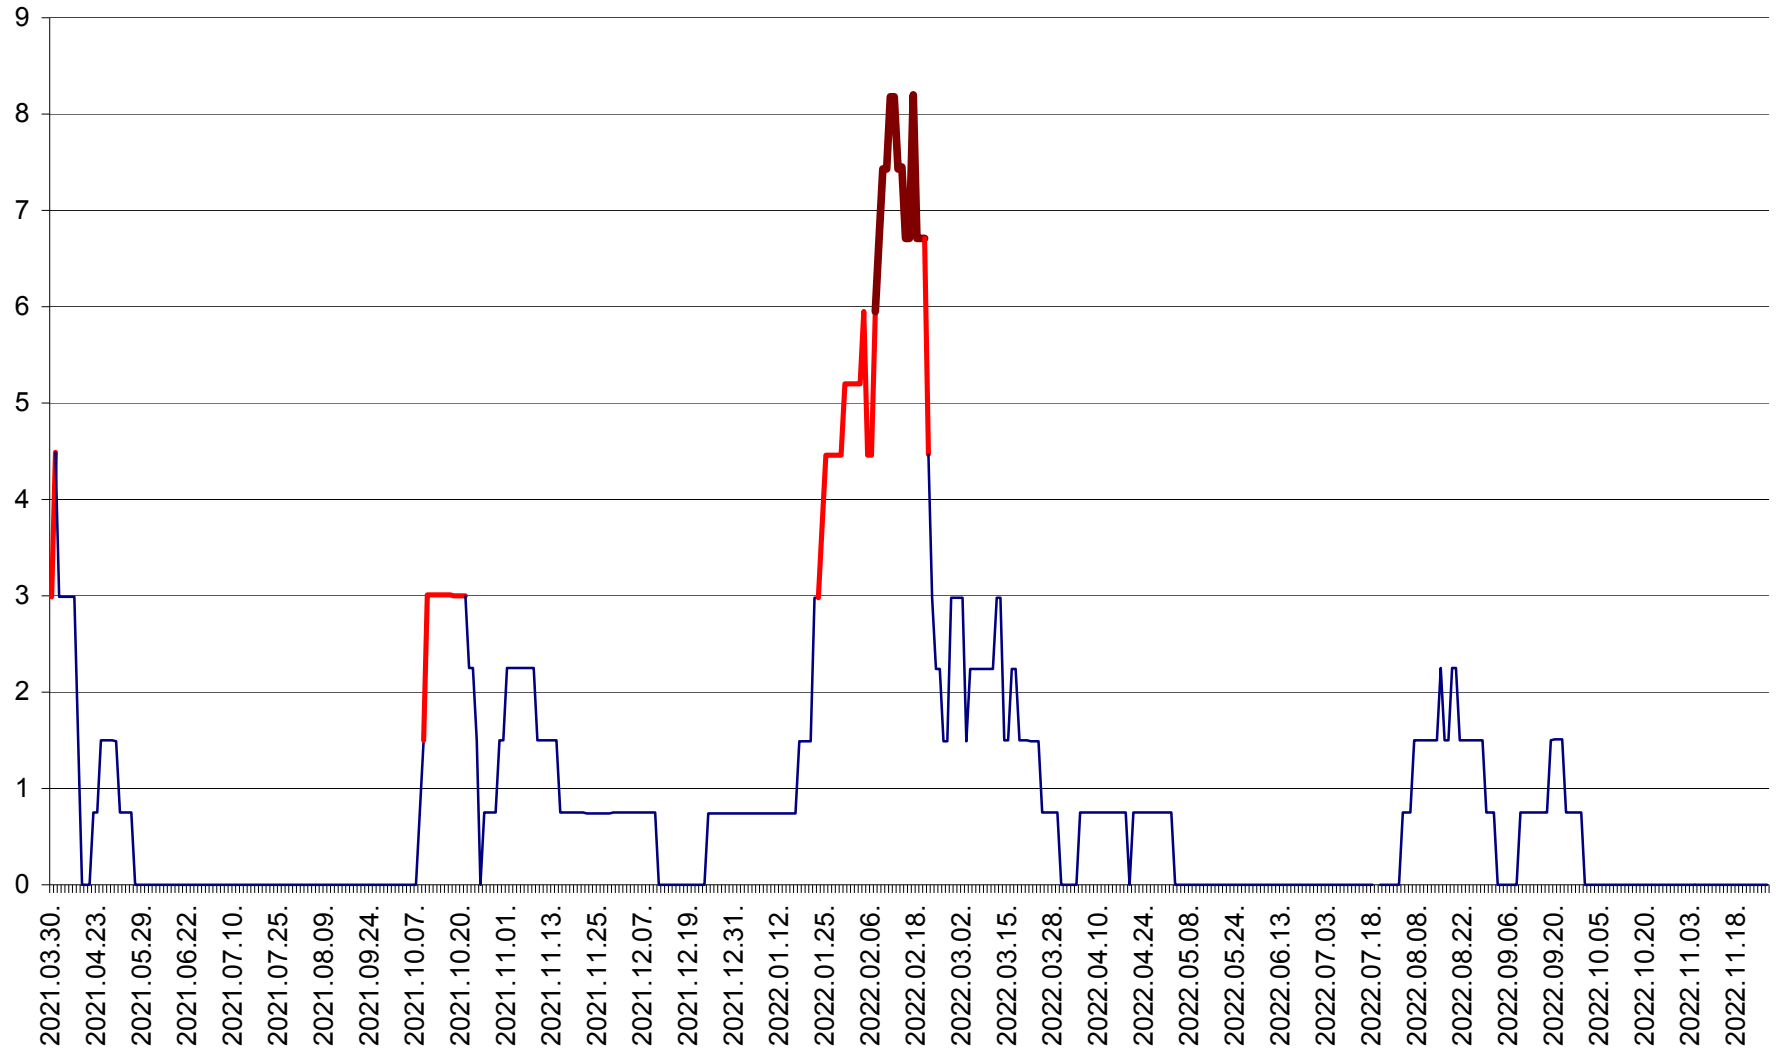

LELICENI - Evolutia incidentei cumulate pe 14 zile la ‰ de locuitori
2021.04.01. - 2022.11.28.

LUETA - Evolutia incidentei cumulate pe 14 zile la ‰ de locuitori
2021.04.01. - 2022.11.28.

LUNCA DE JOS - Evolutia incidentei cumulate pe 14 zile la ‰ de locuitori
2021.04.01. - 2022.11.28.

LUNCA DE SUS - Evolutia incidentei cumulate pe 14 zile la ‰ de locuitori
2021.04.01. - 2022.11.28.

LUPENI - Evolutia incidentei cumulate pe 14 zile la ‰ de locuitori
2021.04.01. - 2022.11.28.

MĂDĂRAȘ - Evolutia incidentei cumulate pe 14 zile la ‰ de locuitori
2021.04.01. - 2022.11.28.

MĂRTINIȘ - Evolutia incidentei cumulate pe 14 zile la ‰ de locuitori
2021.04.01. - 2022.11.28.

MEREȘTI - Evolutia incidentei cumulate pe 14 zile la ‰ de locuitori
2021.04.01. - 2022.11.28.

MUNICIPIUL MIERCUREA-CIUC - Evolutia incidentei cumulate pe 14 zile la ‰ de locuitori
2021.04.01. - 2022.11.28.