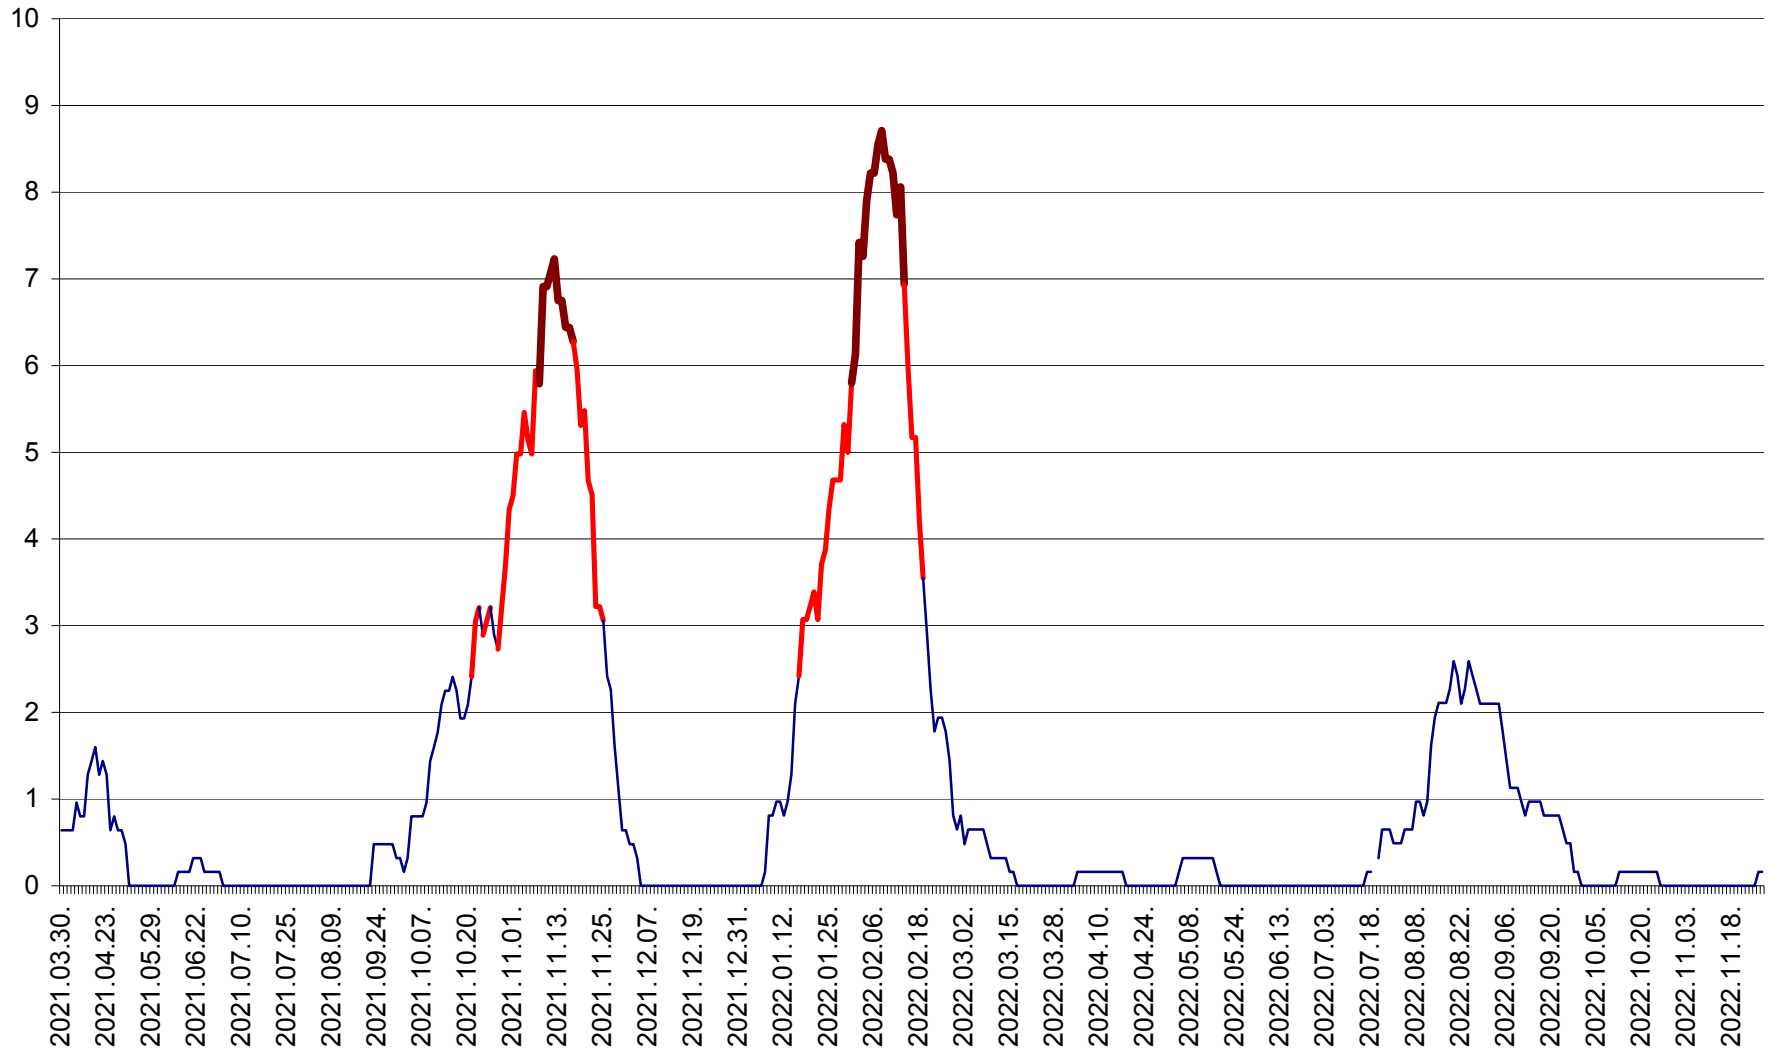

PLĂIEȘII DE JOS - Evolția incidenței cumulate pe 14 zile la ‰ de locuitori
2021.04.01. - 2022.11.28.

PORUMBENI - Evolutia incidentei cumulate pe 14 zile la ‰ de locuitori
2021.04.01. - 2022.11.28.

PRAID - Evolutia incidentei cumulate pe 14 zile la ‰ de locuitori
2021.04.01. - 2022.11.28.

RACU - Evolutia incidentei cumulate pe 14 zile la ‰ de locuitori
2021.04.01. - 2022.11.28.

REMETEA - Evolutia incidentei cumulate pe 14 zile la ‰ de locuitori
2021.04.01. - 2022.11.28.

SĂCEL - Evolutia incidentei cumulate pe 14 zile la ‰ de locuitori
2021.04.01. - 2022.11.28.

SÂNCRĂIENI - Evolutia incidentei cumulate pe 14 zile la ‰ de locuitori
2021.04.01. - 2022.11.28.

SÂNDOMIC - Evolutia incidentei cumulate pe 14 zile la ‰ de locuitori
2021.04.01. - 2022.11.28.

SÂNMARTIN - Evolutia incidentei cumulate pe 14 zile la ‰ de locuitori
2021.04.01. - 2022.11.28.