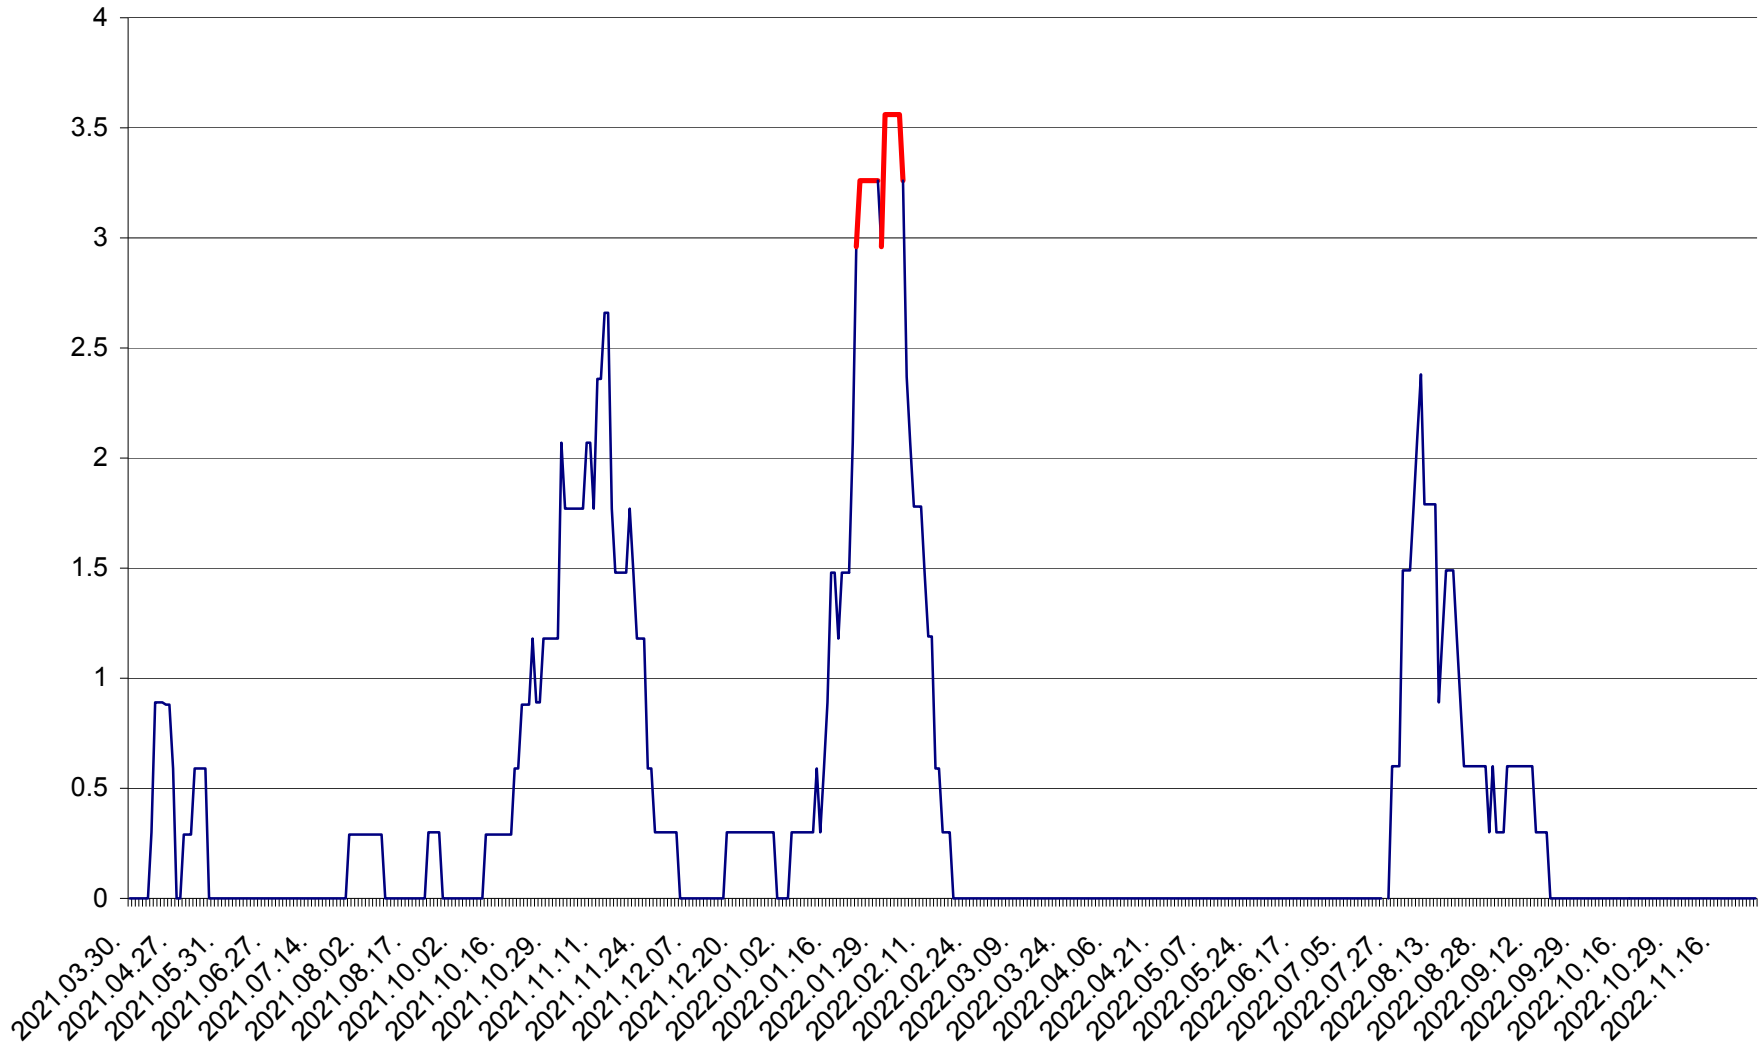

MUNICIPIUL GHEORGHENI - Evolutia incidentei cumulate pe 14 zile la % de locuitori
2021.04.01. - 2022.11.28.

JOSENI - Evolutia incidentei cumulate pe 14 zile la ‰ de locuitori
2021.04.01. - 2022.11.28.

LĂZAREA - Evolutia incidentei cumulate pe 14 zile la ‰ de locuitori
2021.04.01. - 2022.11.28.

LELICENI - Evolutia incidentei cumulate pe 14 zile la ‰ de locuitori
2021.04.01. - 2022.11.28.

LUETA - Evolutia incidentei cumulate pe 14 zile la ‰ de locuitori
2021.04.01. - 2022.11.28.

LUNCA DE JOS - Evolutia incidentei cumulate pe 14 zile la ‰ de locuitori
2021.04.01. - 2022.11.28.

LUNCA DE SUS - Evolutia incidentei cumulate pe 14 zile la ‰ de locuitori
2021.04.01. - 2022.11.28.

LUPENI - Evolutia incidentei cumulate pe 14 zile la ‰ de locuitori
2021.04.01. - 2022.11.28.

MĂDĂRAȘ - Evolutia incidentei cumulate pe 14 zile la ‰ de locuitori
2021.04.01. - 2022.11.28.