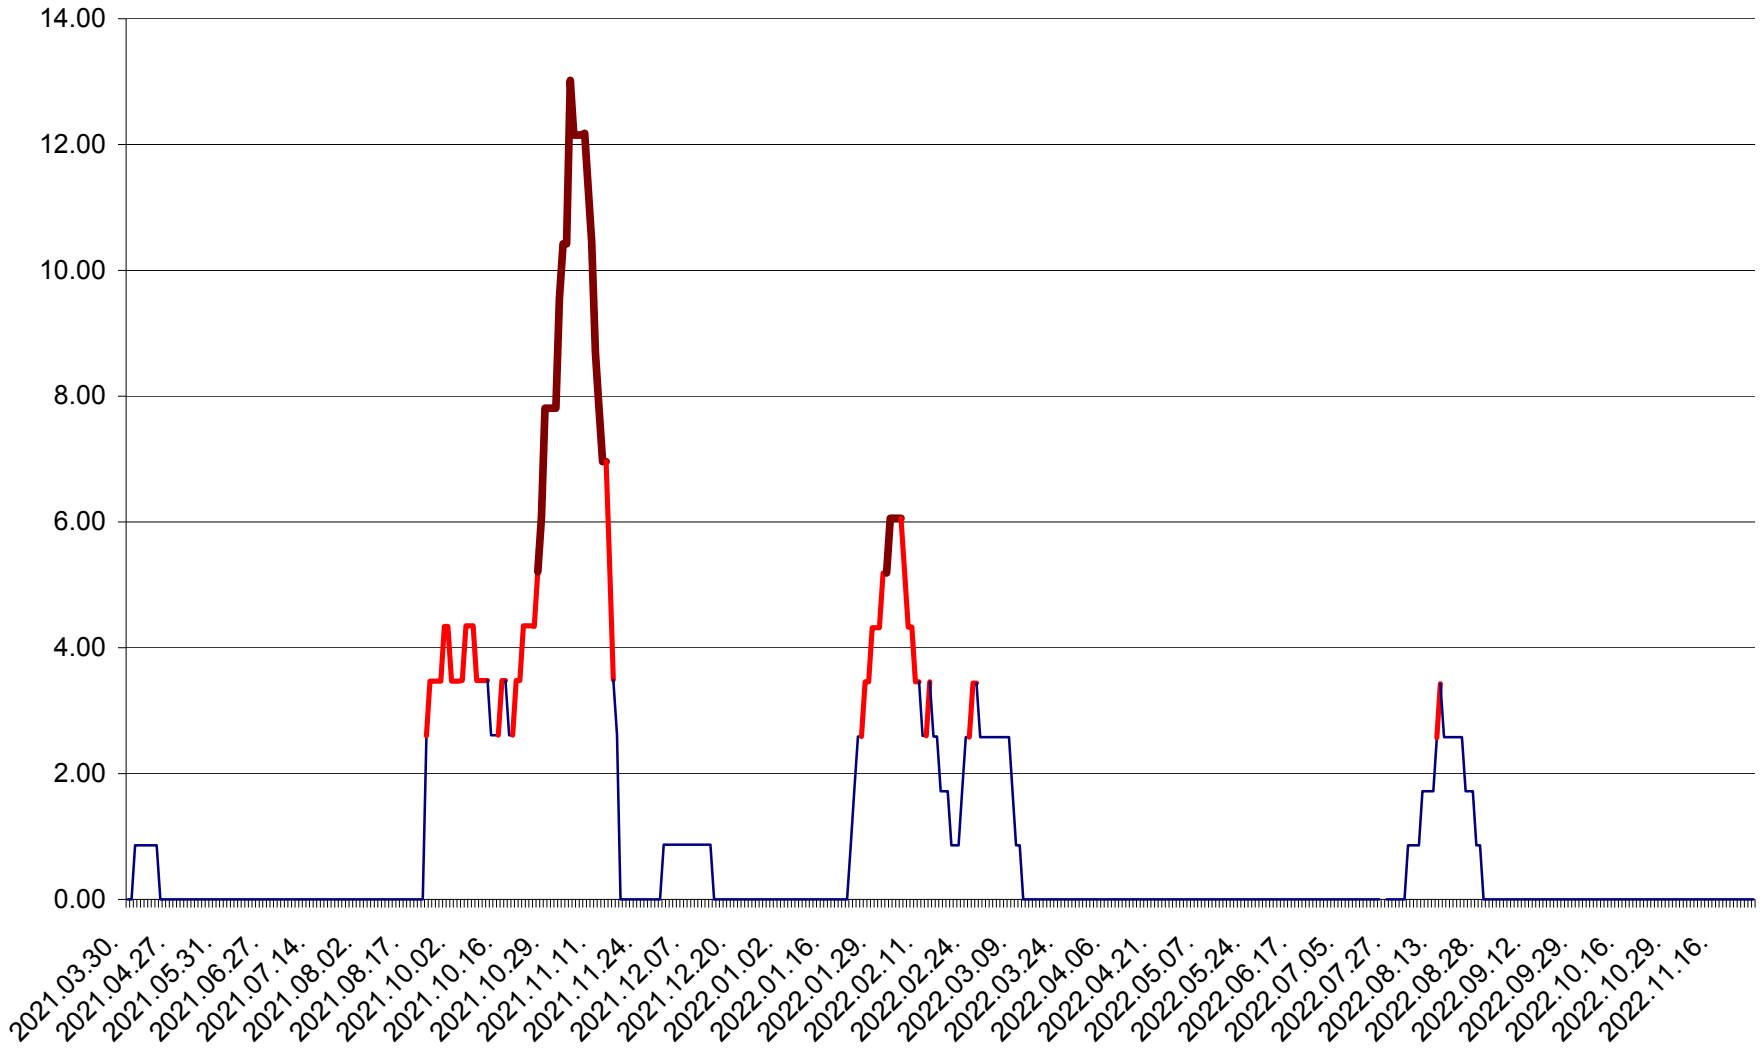

VĂRȘAG - Evolutia incidentei cumulate pe 14 zile la ‰ de locuitori
2021.04.01. - 2022.11.28.