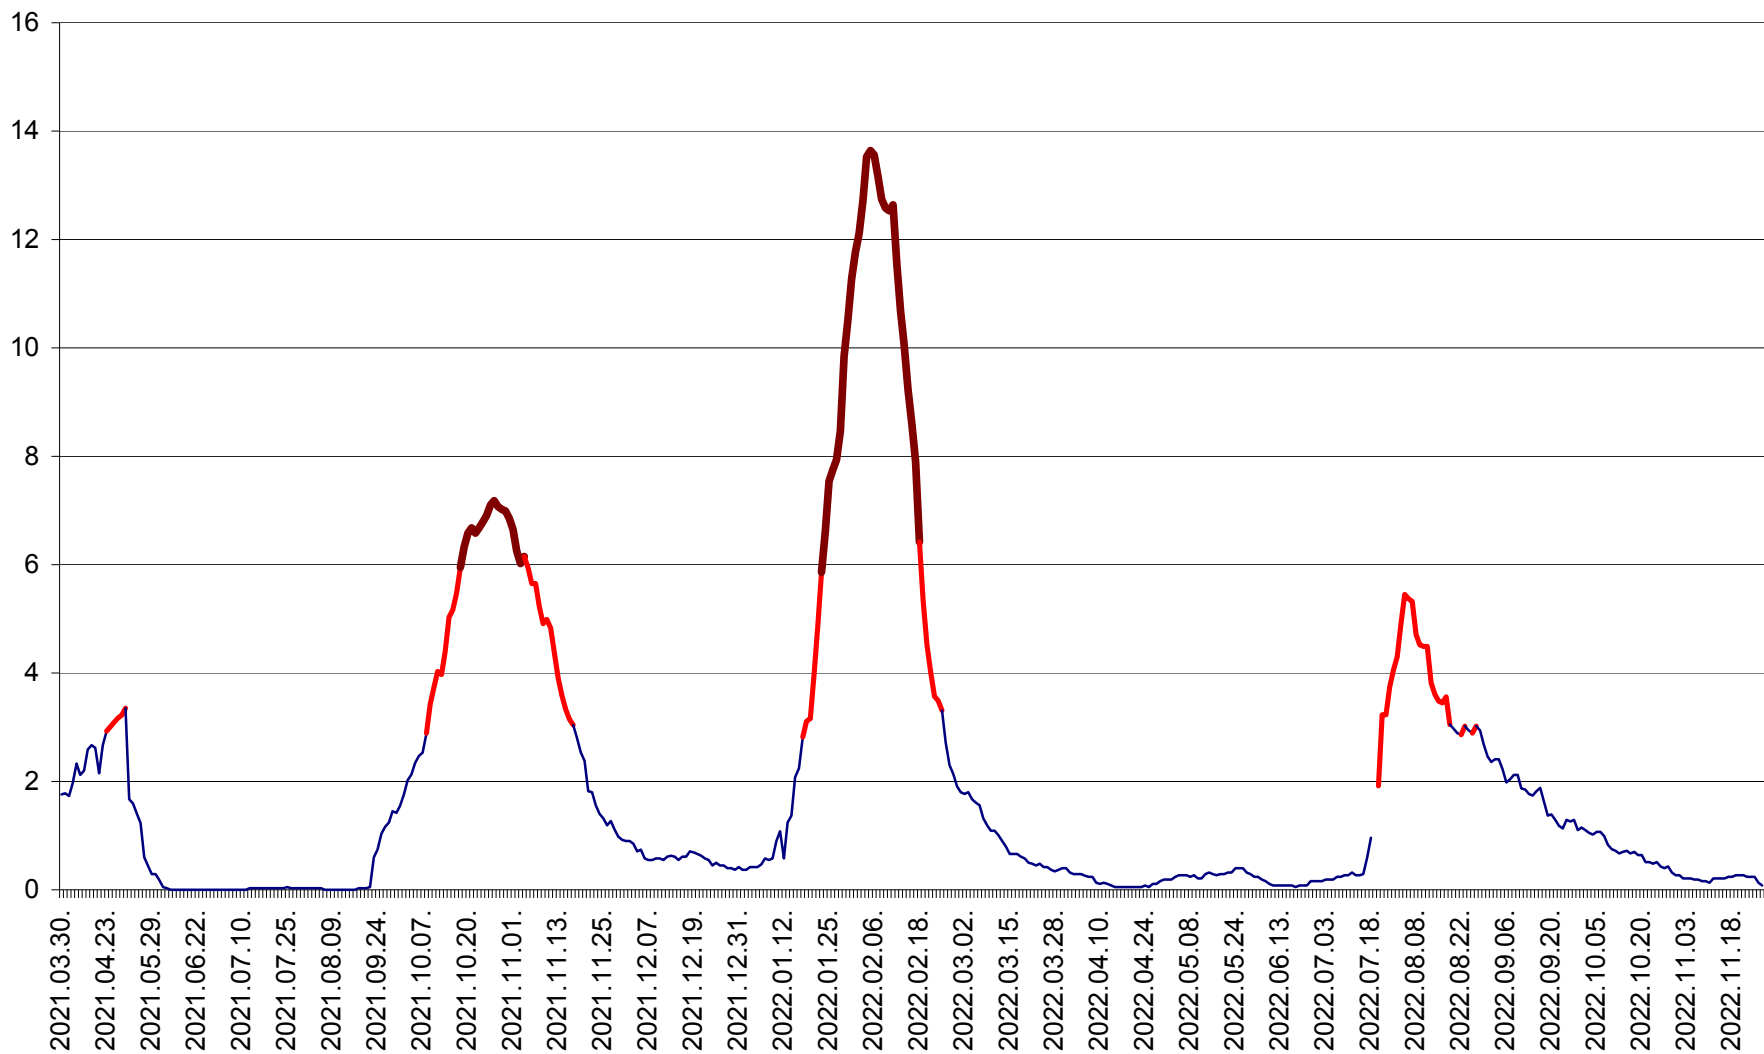

PĂULENI-CIUC - Evolutia incidentei cumulate pe 14 zile la ‰ de locuitori
2021.04.01. - 2022.11.28.