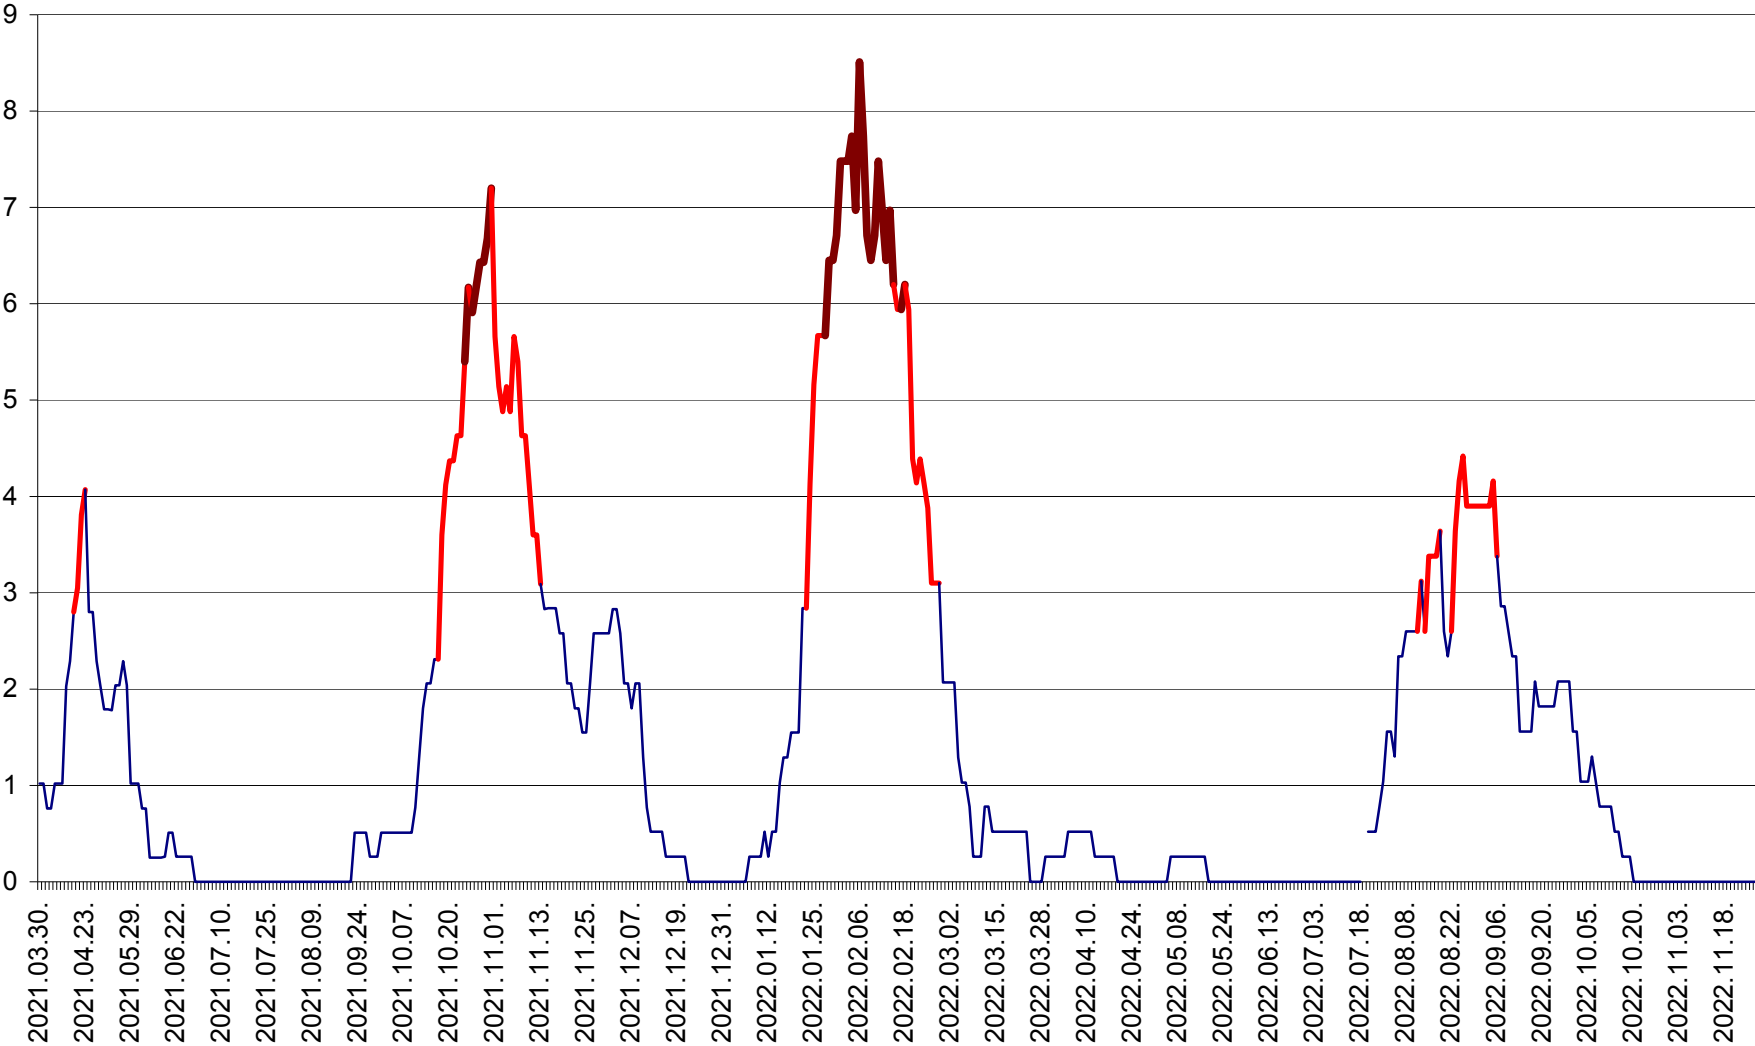

SÂNSIMION - Evolutia incidentei cumulate pe 14 zile la ‰ de locuitori
2021.04.01. - 2022.11.28.

SÂNTIMBRU - Evolutia incidentei cumulate pe 14 zile la ‰ de locuitori
2021.04.01. - 2022.11.28.

SĂRMAȘ - Evolutia incidentei cumulate pe 14 zile la ‰ de locuitori
2021.04.01. - 2022.11.28.

SATU MARE - Evolutia incidentei cumulate pe 14 zile la ‰ de locuitori
2021.04.01. - 2022.11.28.

SECUIENI - Evolutia incidentei cumulate pe 14 zile la ‰ de locuitori
2021.04.01. - 2022.11.28.

SICULENI - Evolutia incidentei cumulate pe 14 zile la ‰ de locuitori
2021.04.01. - 2022.11.28.

ȘIMONEȘTI - Evolutia incidentei cumulate pe 14 zile la ‰ de locuitori
2021.04.01. - 2022.11.28.

SUBCETATE - Evolutia incidentei cumulate pe 14 zile la ‰ de locuitori
2021.04.01. - 2022.11.28.

SUSENI - Evolutia incidentei cumulate pe 14 zile la ‰ de locuitori
2021.04.01. - 2022.11.28.