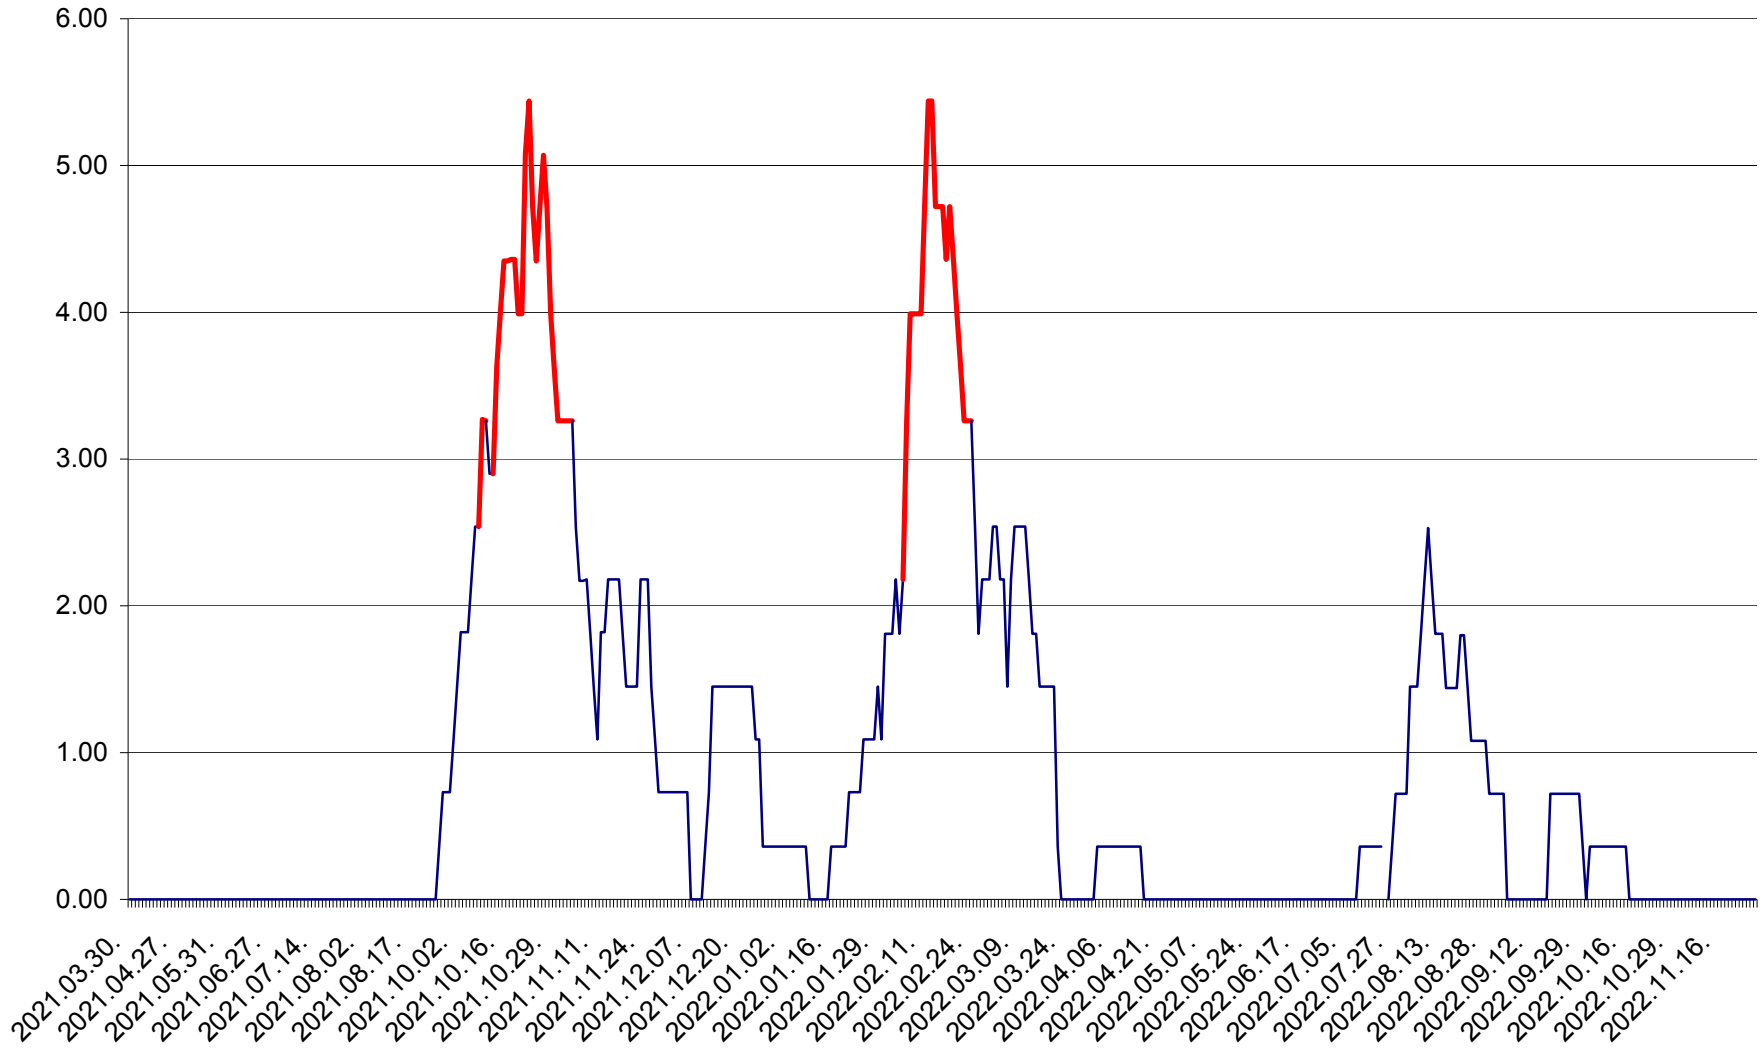

ATID - Evolutia incidentei cumulate pe 14 zile la ‰ de locuitori
2021.04.01. - 2022.11.28.

AVRĂMEȘTI - Evolutia incidentei cumulate pe 14 zile la ‰ de locuitori
2021.04.01. - 2022.11.28.

ORAȘ BĂILE TUȘNAD - Evoluția incidenței cumulate pe 14 zile la ‰ de locuitori
2021.04.01. - 2022.11.28.

ORAȘ BĂLAN - Evoluția incidenței cumulate pe 14 zile la ‰ de locuitori
2021.04.01. - 2022.11.28.

BILBOR - Evolutia incidentei cumulate pe 14 zile la ‰ de locuitori
2021.04.01. - 2022.11.28.

ORAȘ BORSEC - Evolutia incidentei cumulate pe 14 zile la ‰ de locuitori
2021.04.01. - 2022.11.28.

BRĂDEȘTI - Evolutia incidentei cumulate pe 14 zile la ‰ de locuitori
2021.04.01. - 2022.11.28.

CĂPÂLNIȚA - Evolutia incidentei cumulate pe 14 zile la ‰ de locuitori
2021.04.01. - 2022.11.28.

CÂRȚA - Evolutia incidentei cumulate pe 14 zile la ‰ de locuitori
2021.04.01. - 2022.11.28.