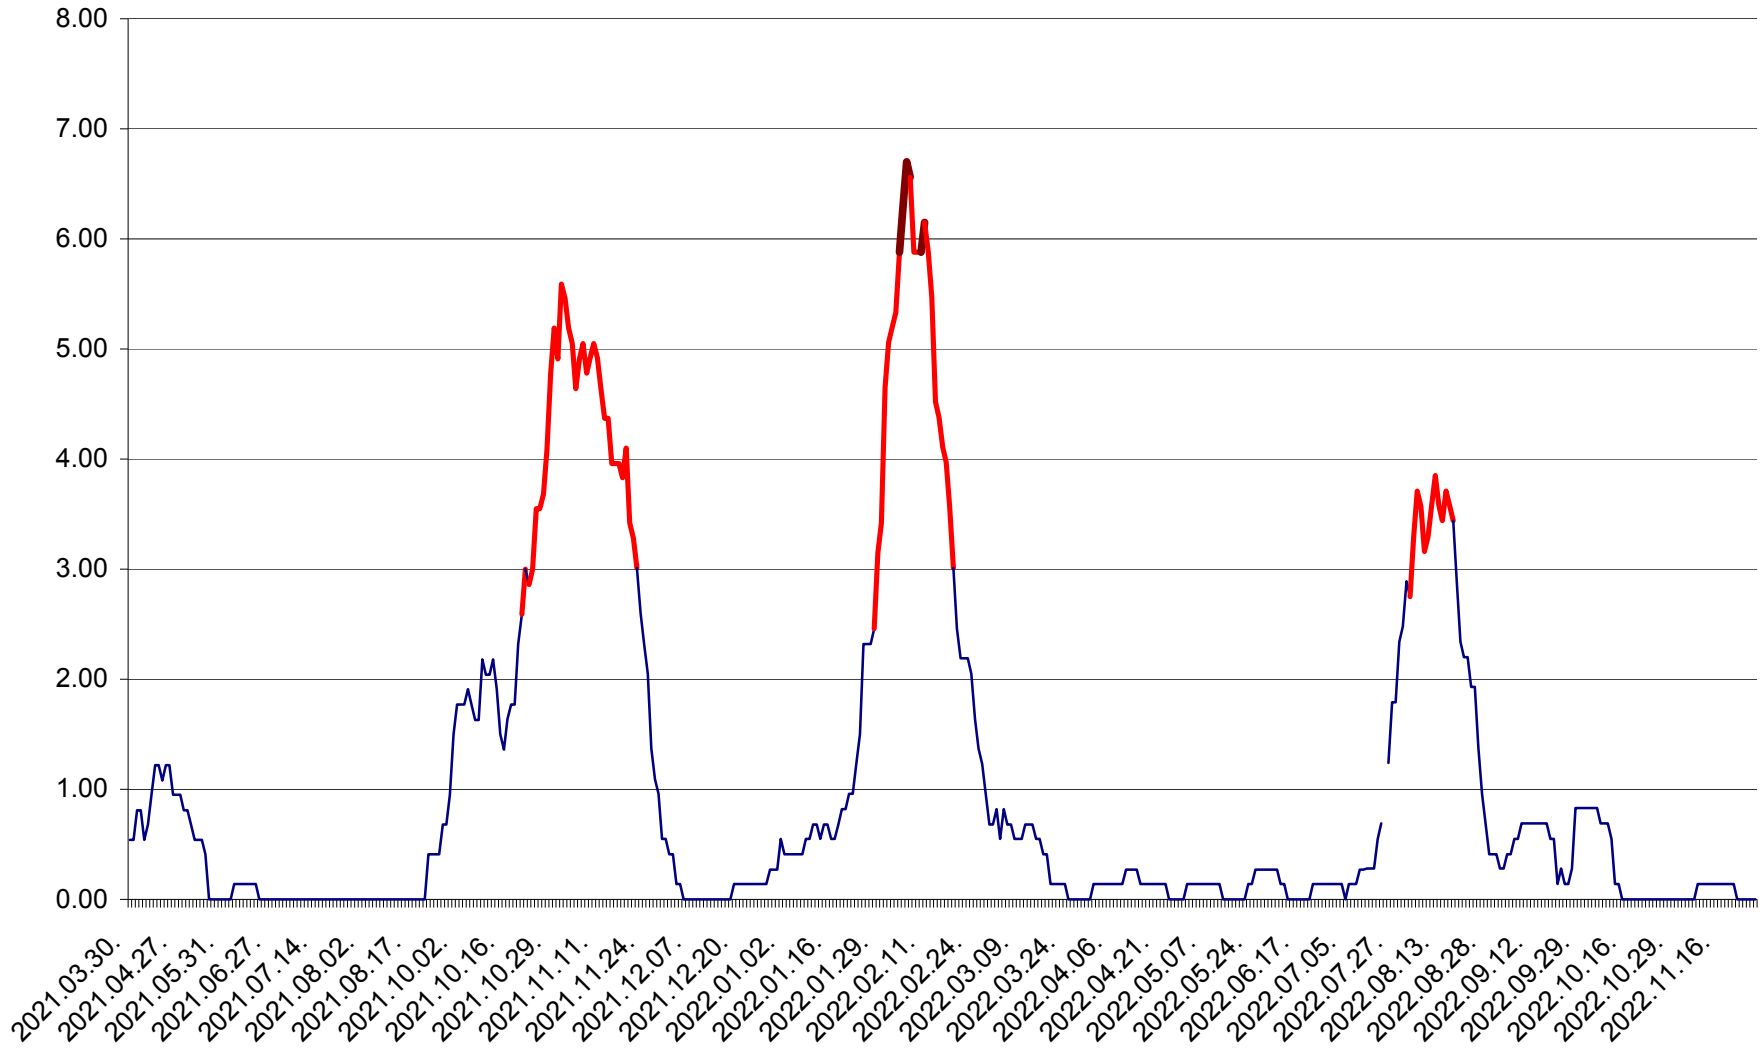

ATID - Evolutia incidentei cumulate pe 14 zile la ‰ de locuitori
2021.04.01. - 2022.11.28.

AVRĂMEȘTI - Evolutia incidentei cumulate pe 14 zile la ‰ de locuitori
2021.04.01. - 2022.11.28.

ORAȘ BĂILE TUȘNAD - Evoluția incidenței cumulate pe 14 zile la ‰ de locuitori
2021.04.01. - 2022.11.28.

ORAȘ BĂLAN - Evoluția incidenței cumulate pe 14 zile la ‰ de locuitori
2021.04.01. - 2022.11.28.

BILBOR - Evolutia incidentei cumulate pe 14 zile la ‰ de locuitori
2021.04.01. - 2022.11.28.

ORAȘ BORSEC - Evolutia incidentei cumulate pe 14 zile la ‰ de locuitori
2021.04.01. - 2022.11.28.

BRĂDEȘTI - Evolutia incidentei cumulate pe 14 zile la ‰ de locuitori
2021.04.01. - 2022.11.28.

CĂPÂLNIȚA - Evolutia incidentei cumulate pe 14 zile la ‰ de locuitori
2021.04.01. - 2022.11.28.

CÂRȚA - Evolutia incidentei cumulate pe 14 zile la ‰ de locuitori
2021.04.01. - 2022.11.28.