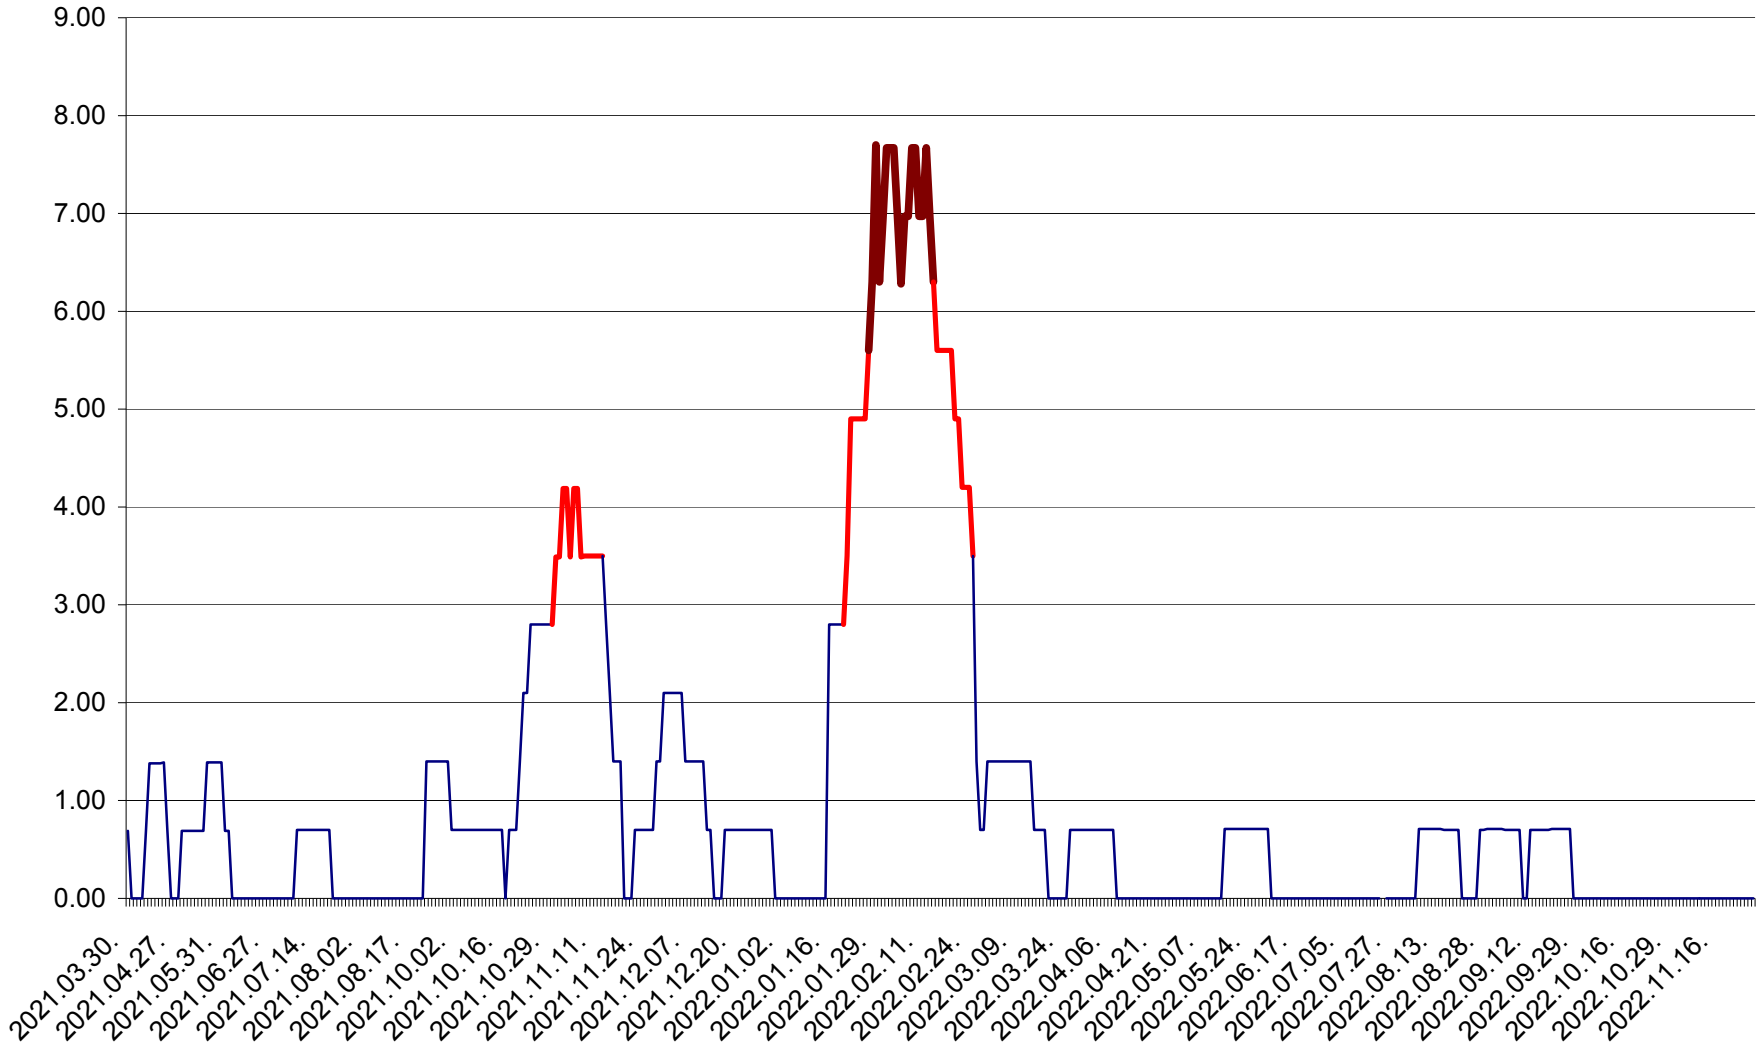

ORAȘ BĂLAN - Evoluția incidenței cumulate pe 14 zile la ‰ de locuitori
2021.04.01. - 2022.11.28.

BILBOR - Evolutia incidentei cumulate pe 14 zile la ‰ de locuitori
2021.04.01. - 2022.11.28.

ORAȘ BORSEC - Evolutia incidentei cumulate pe 14 zile la ‰ de locuitori
2021.04.01. - 2022.11.28.

BRĂDEȘTI - Evolutia incidentei cumulate pe 14 zile la ‰ de locuitori
2021.04.01. - 2022.11.28.

CĂPÂLNIȚA - Evolutia incidentei cumulate pe 14 zile la ‰ de locuitori
2021.04.01. - 2022.11.28.

CÂRȚA - Evolutia incidentei cumulate pe 14 zile la ‰ de locuitori
2021.04.01. - 2022.11.28.

CICEU - Evolutia incidentei cumulate pe 14 zile la ‰ de locuitori
2021.04.01. - 2022.11.28.

CIUCSÂNGEORGIU - Evolutia incidentei cumulate pe 14 zile la ‰ de locuitori
2021.04.01. - 2022.11.28.

CIUMANI - Evolutia incidentei cumulate pe 14 zile la ‰ de locuitori
2021.04.01. - 2022.11.28.

CORBU - Evolutia incidentei cumulate pe 14 zile la ‰ de locuitori
2021.04.01. - 2022.11.28.

CORUND - Evolutia incidentei cumulate pe 14 zile la ‰ de locuitori
2021.04.01. - 2022.11.28.

COZMENI - Evolutia incidentei cumulate pe 14 zile la ‰ de locuitori
2021.04.01. - 2022.11.28.