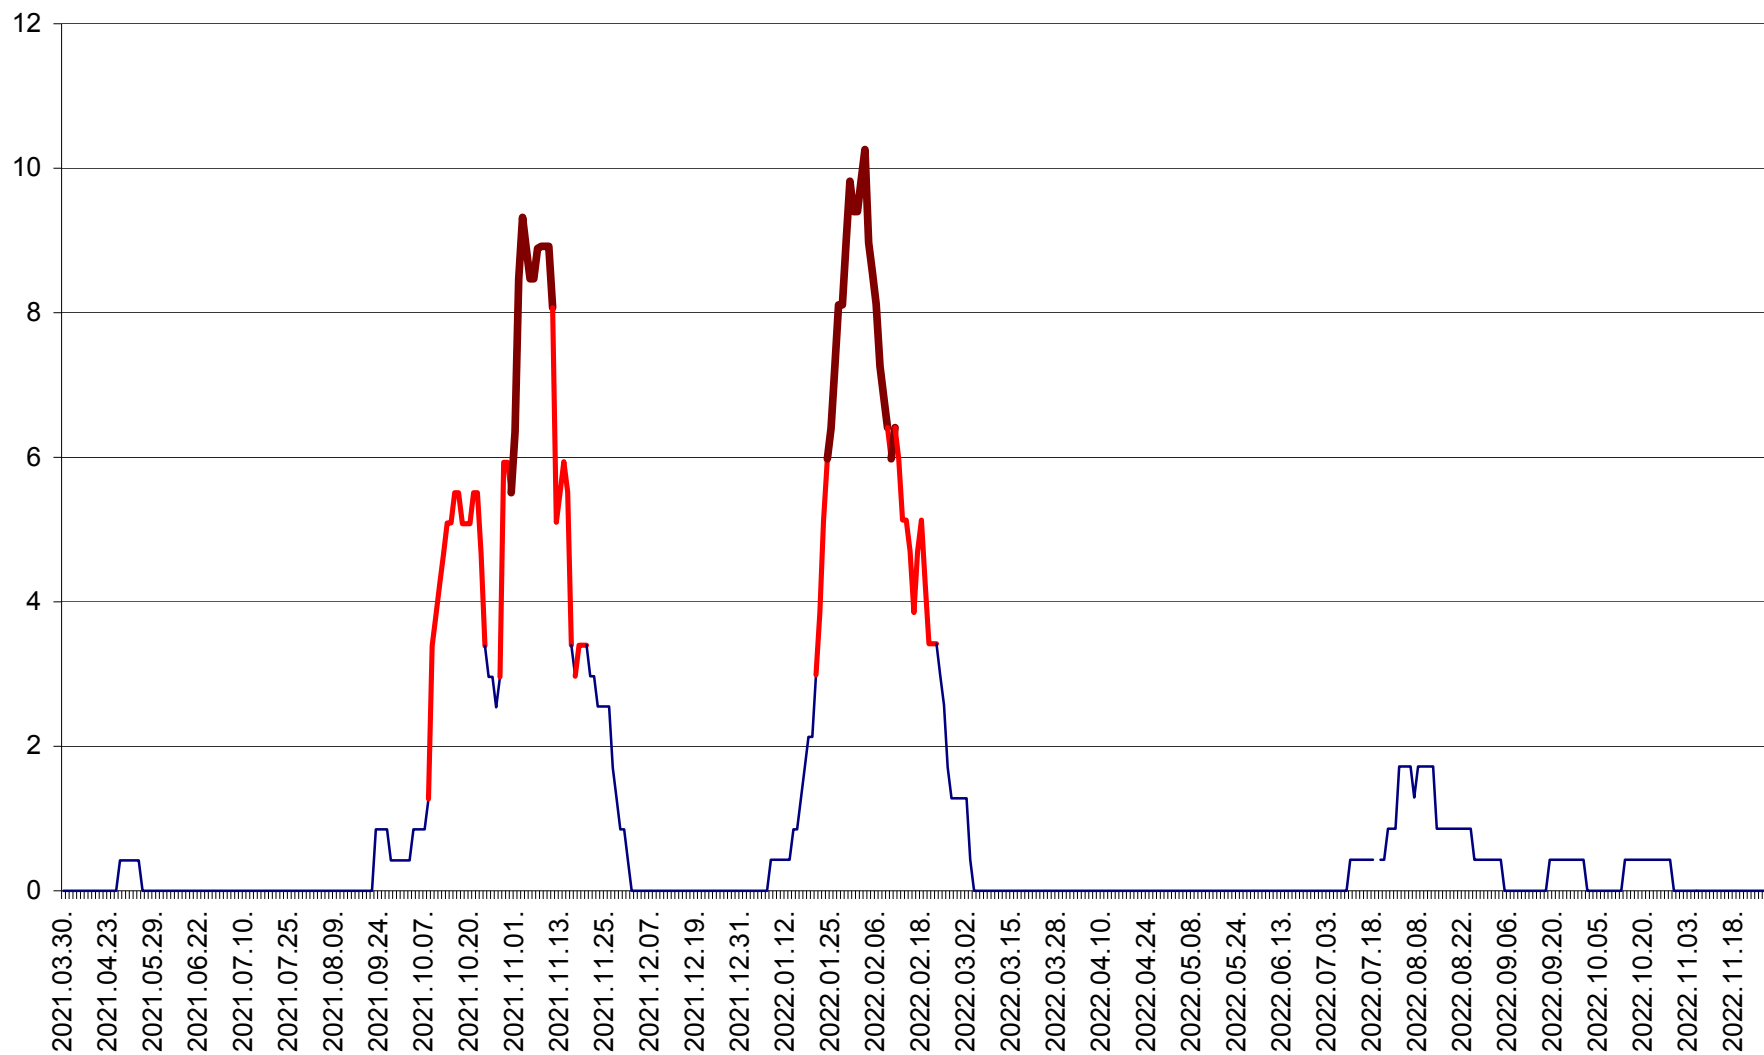

PLĂIEȘII DE JOS - Evolția incidenței cumulate pe 14 zile la ‰ de locuitori
2021.04.01. - 2022.11.28.

PORUMBENI - Evolutia incidentei cumulate pe 14 zile la ‰ de locuitori
2021.04.01. - 2022.11.28.

PRAID - Evolutia incidentei cumulate pe 14 zile la ‰ de locuitori
2021.04.01. - 2022.11.28.

RACU - Evolutia incidentei cumulate pe 14 zile la ‰ de locuitori
2021.04.01. - 2022.11.28.

REMETEA - Evolutia incidentei cumulate pe 14 zile la ‰ de locuitori
2021.04.01. - 2022.11.28.

SĂCEL - Evolutia incidentei cumulate pe 14 zile la ‰ de locuitori
2021.04.01. - 2022.11.28.

SÂNCRĂIENI - Evolutia incidentei cumulate pe 14 zile la ‰ de locuitori
2021.04.01. - 2022.11.28.

SÂNDOMIC - Evolutia incidentei cumulate pe 14 zile la ‰ de locuitori
2021.04.01. - 2022.11.28.

SÂNMARTIN - Evolutia incidentei cumulate pe 14 zile la ‰ de locuitori
2021.04.01. - 2022.11.28.