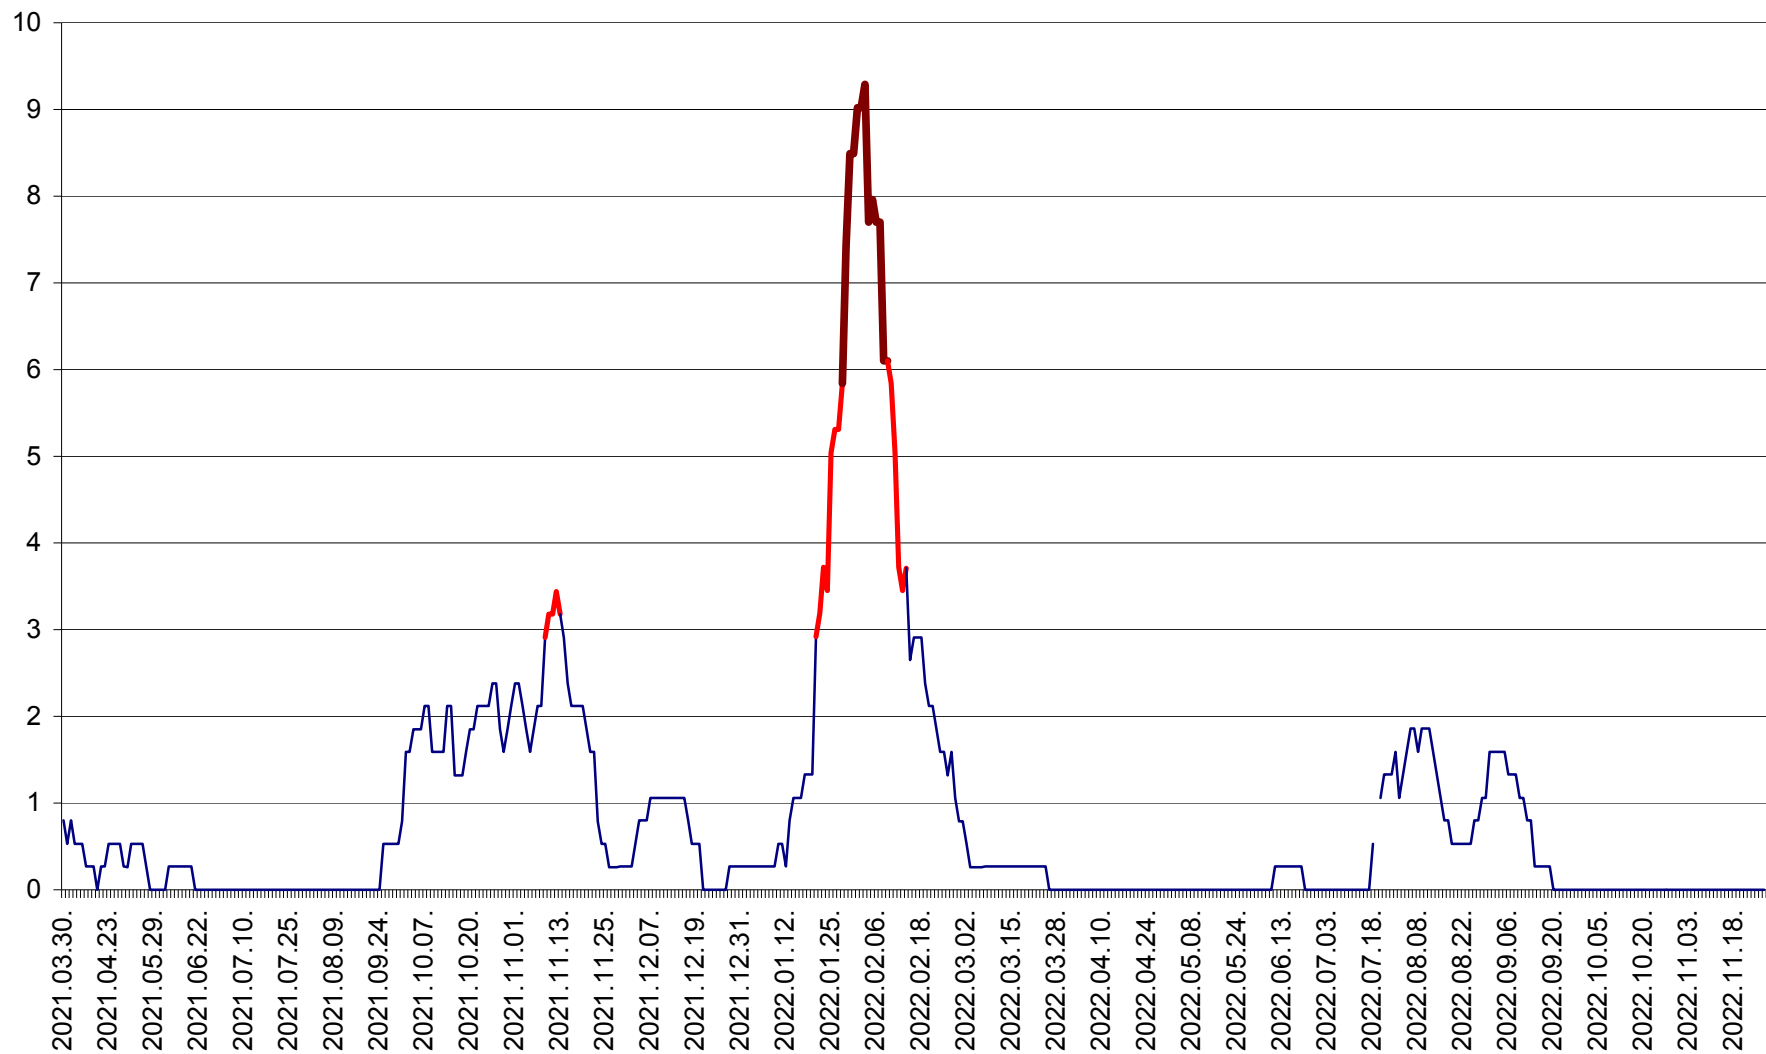

ORAȘ CRISTURU SECUIESC - Evolutia incidentei cumulate pe 14 zile la ‰ de locuitori
2021.04.01. - 2022.11.28.

DĂNEȘTI - Evolutia incidentei cumulate pe 14 zile la ‰ de locuitori
2021.04.01. - 2022.11.28.

DÂRJIU - Evolutia incidentei cumulate pe 14 zile la ‰ de locuitori
2021.04.01. - 2022.11.28.

DEALU - Evolutia incidentei cumulate pe 14 zile la ‰ de locuitori
2021.04.01. - 2022.11.28.

DITRĂU - Evolutia incidentei cumulate pe 14 zile la ‰ de locuitori
2021.04.01. - 2022.11.28.

FELICENI - Evolutia incidentei cumulate pe 14 zile la % de locuitori
2021.04.01. - 2022.11.28.

FRUMOASA - Evolutia incidentei cumulate pe 14 zile la ‰ de locuitori
2021.04.01. - 2022.11.28.

GĂLĂUȚAȘ - Evoluția incidenței cumulate pe 14 zile la ‰ de locuitori
2021.04.01. - 2022.11.28.