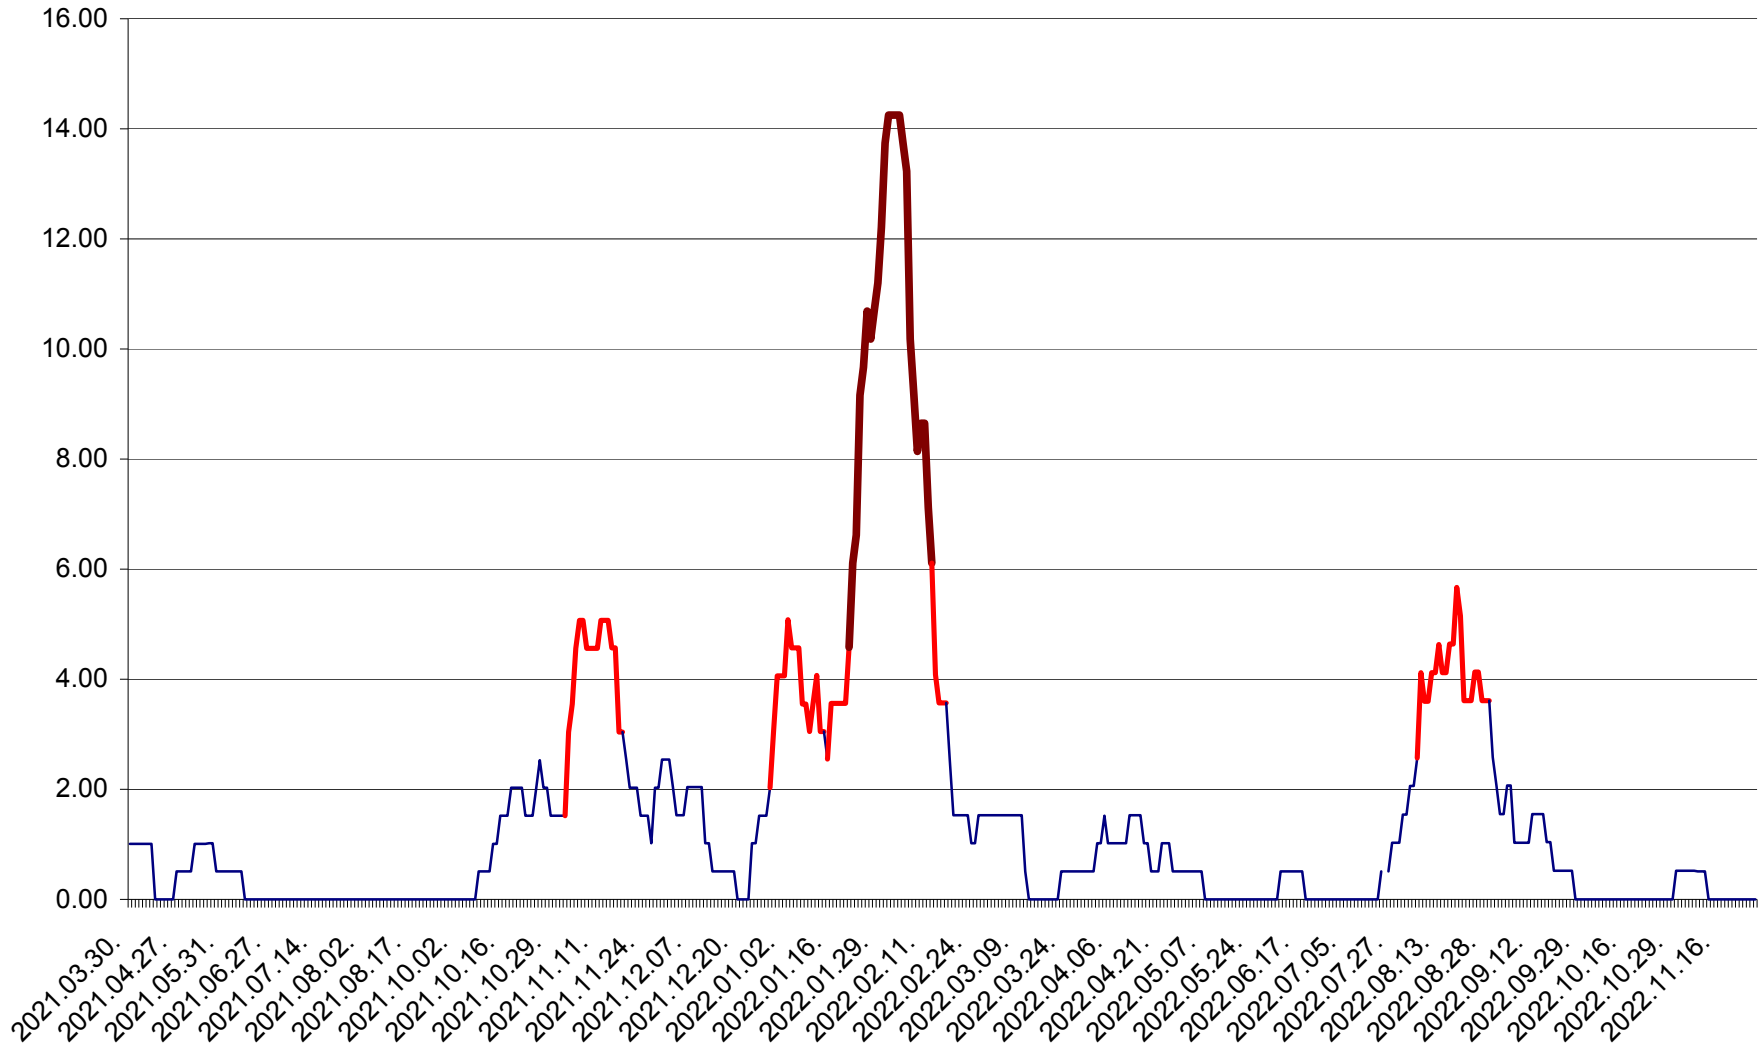

TUȘNAD - Evolutia incidentei cumulate pe 14 zile la ‰ de locuitori
2021.04.01. - 2022.11.28.

ULIEȘ - Evoluția incidentei cumulate pe 14 zile la ‰ de locuitori
2021.04.01. - 2022.11.28.

VĂRȘAG - Evolutia incidentei cumulate pe 14 zile la ‰ de locuitori
2021.04.01. - 2022.11.28.

ORAȘ VLĂHIȚA - Evolutia incidentei cumulate pe 14 zile la ‰ de locuitori
2021.04.01. - 2022.11.28.

VOȘLĂBENI - Evolutia incidentei cumulate pe 14 zile la ‰ de locuitori
2021.04.01. - 2022.11.28.

ZETEA - Evolutia incidentei cumulate pe 14 zile la ‰ de locuitori
2021.04.01. - 2022.11.28.