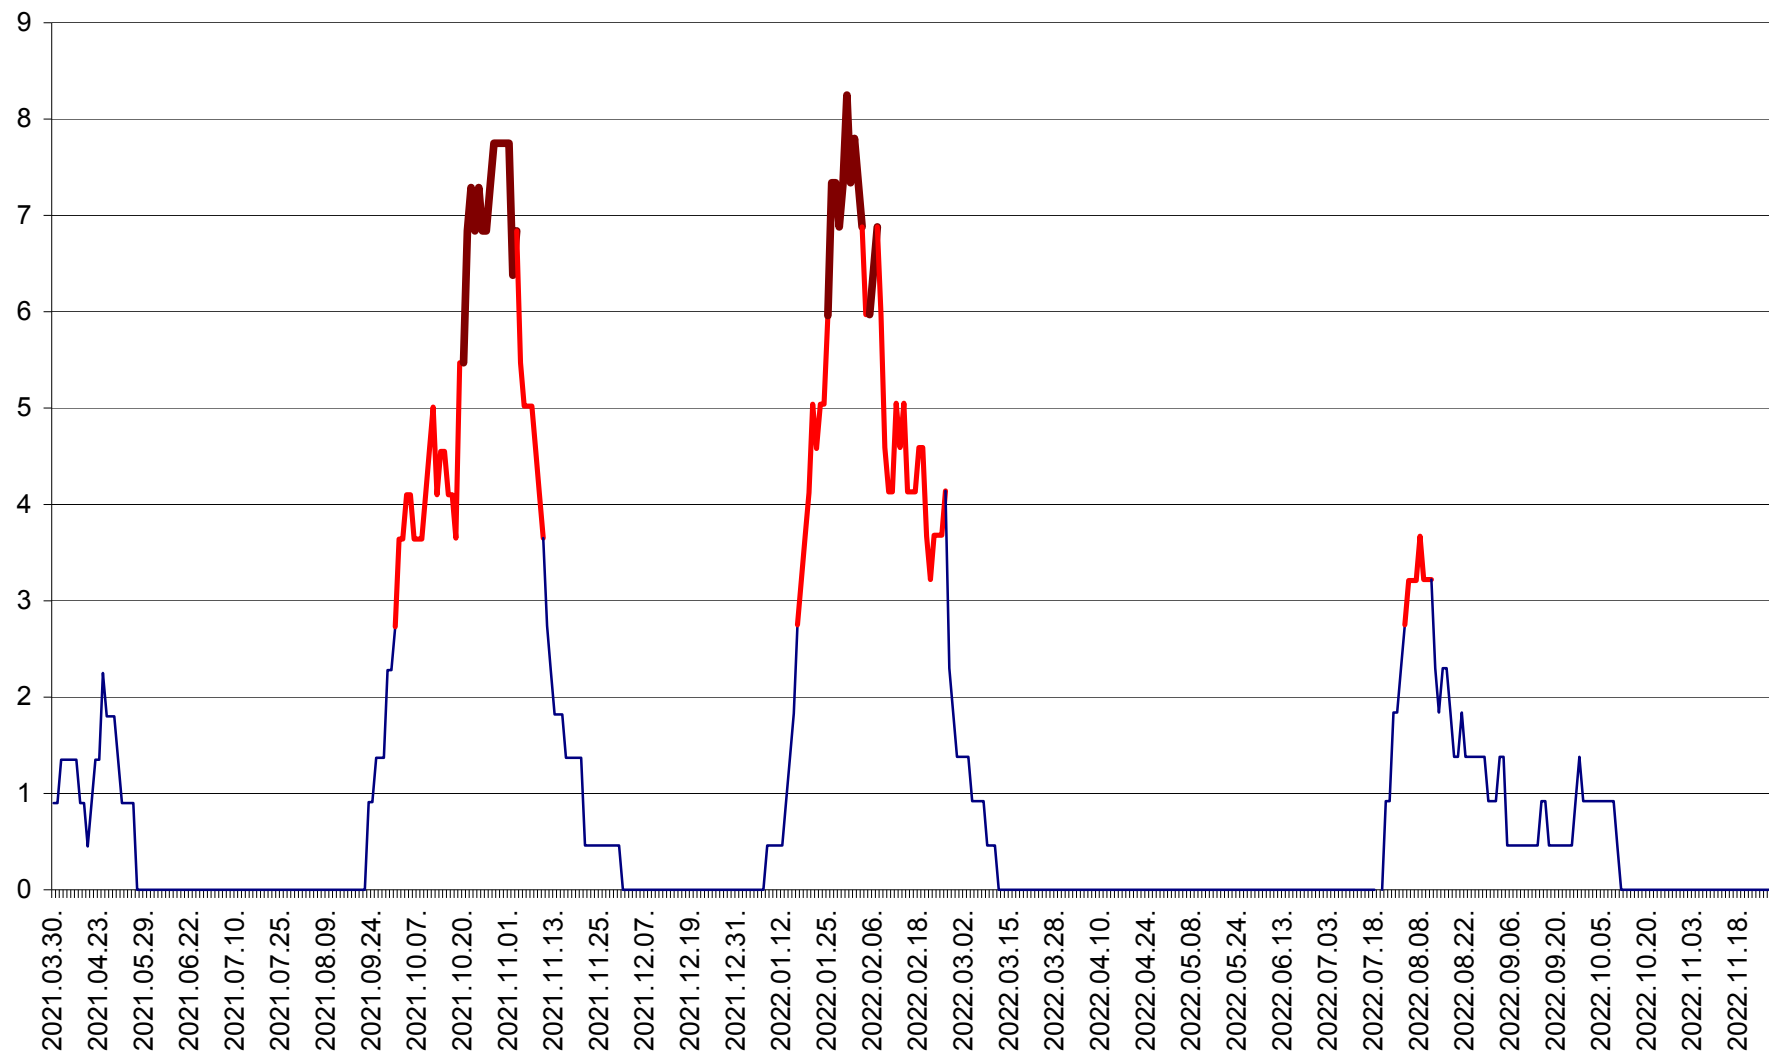

RACU - Evolutia incidentei cumulate pe 14 zile la ‰ de locuitori
2021.04.01. - 2022.11.28.

REMETEA - Evolutia incidentei cumulate pe 14 zile la ‰ de locuitori
2021.04.01. - 2022.11.28.

SĂCEL - Evolutia incidentei cumulate pe 14 zile la ‰ de locuitori
2021.04.01. - 2022.11.28.

SÂNCRĂIENI - Evolutia incidentei cumulate pe 14 zile la ‰ de locuitori
2021.04.01. - 2022.11.28.

SÂNDOMIC - Evolutia incidentei cumulate pe 14 zile la ‰ de locuitori
2021.04.01. - 2022.11.28.

SÂNMARTIN - Evolutia incidentei cumulate pe 14 zile la ‰ de locuitori
2021.04.01. - 2022.11.28.

SÂNSIMION - Evolutia incidentei cumulate pe 14 zile la ‰ de locuitori
2021.04.01. - 2022.11.28.

SÂNTIMBRU - Evolutia incidentei cumulate pe 14 zile la ‰ de locuitori
2021.04.01. - 2022.11.28.

SĂRMAȘ - Evolutia incidentei cumulate pe 14 zile la ‰ de locuitori
2021.04.01. - 2022.11.28.