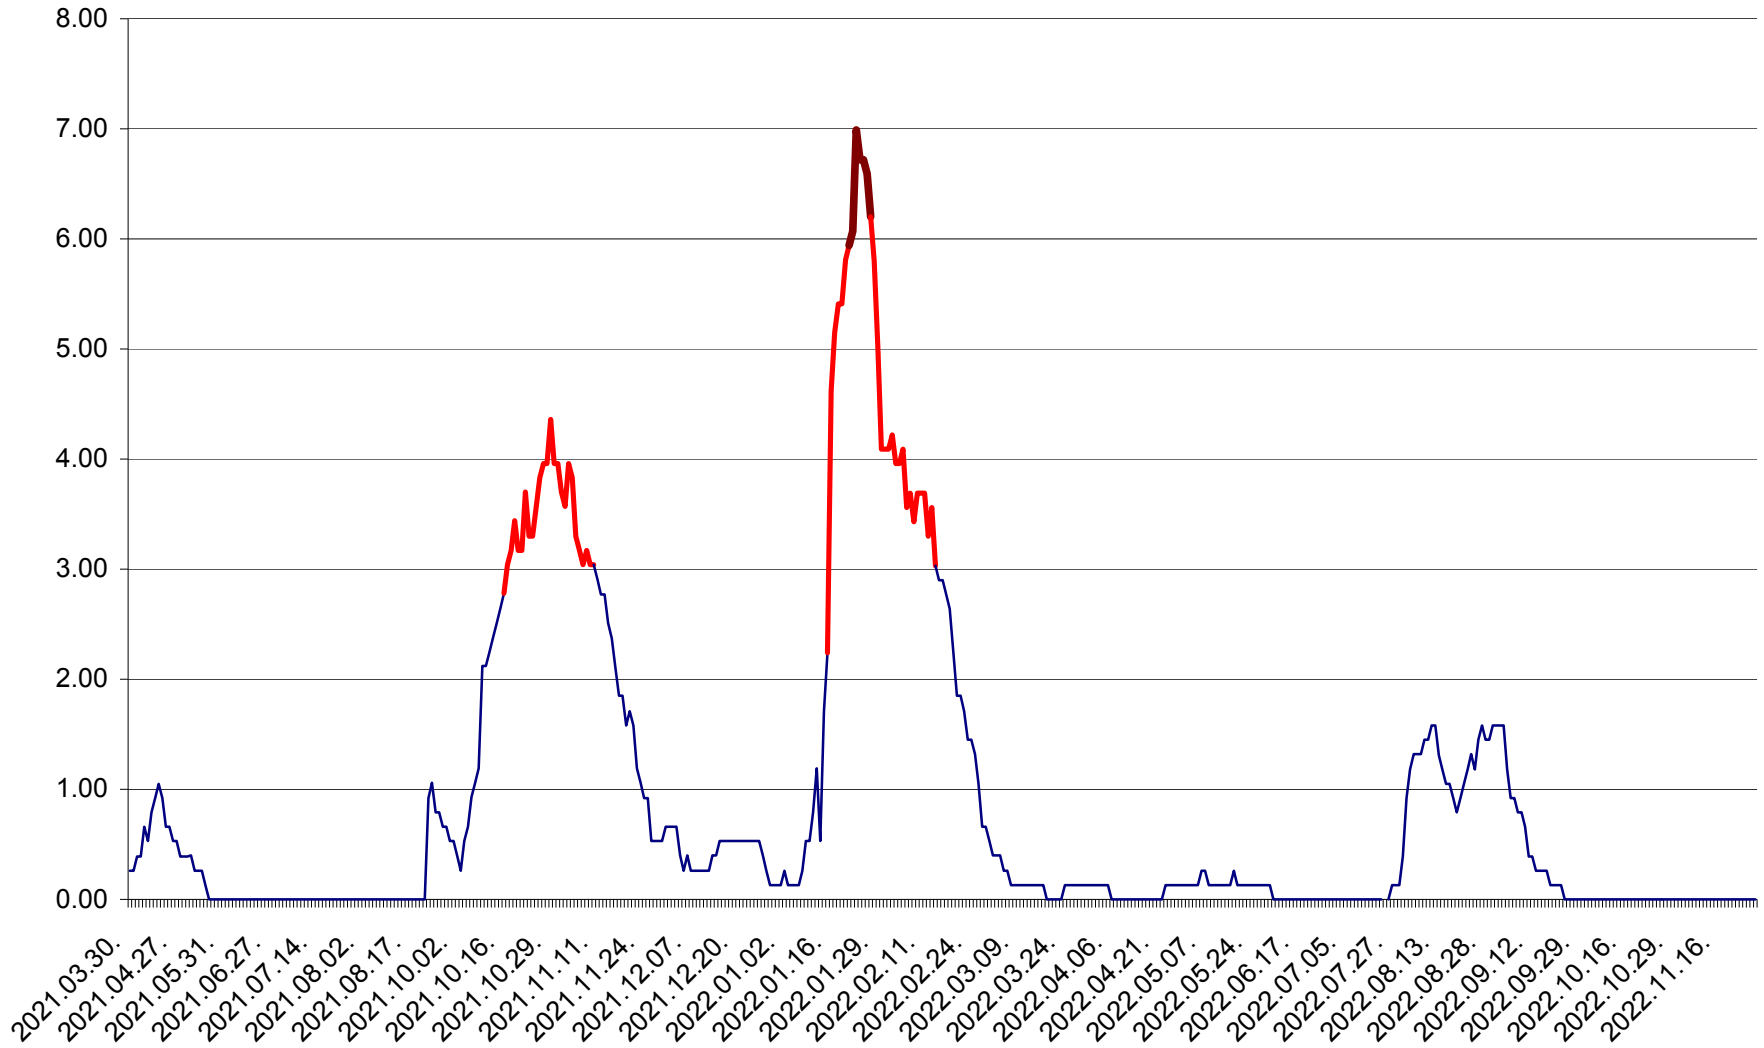

TUȘNAD - Evolutia incidentei cumulate pe 14 zile la ‰ de locuitori
2021.04.01. - 2022.11.28.

ULIEȘ - Evoluția incidentei cumulate pe 14 zile la ‰ de locuitori
2021.04.01. - 2022.11.28.

VĂRȘAG - Evolutia incidentei cumulate pe 14 zile la ‰ de locuitori
2021.04.01. - 2022.11.28.

ORAȘ VLĂHIȚA - Evolutia incidentei cumulate pe 14 zile la ‰ de locuitori
2021.04.01. - 2022.11.28.

VOȘLĂBENI - Evolutia incidentei cumulate pe 14 zile la ‰ de locuitori
2021.04.01. - 2022.11.28.

ZETEA - Evolutia incidentei cumulate pe 14 zile la ‰ de locuitori
2021.04.01. - 2022.11.28.