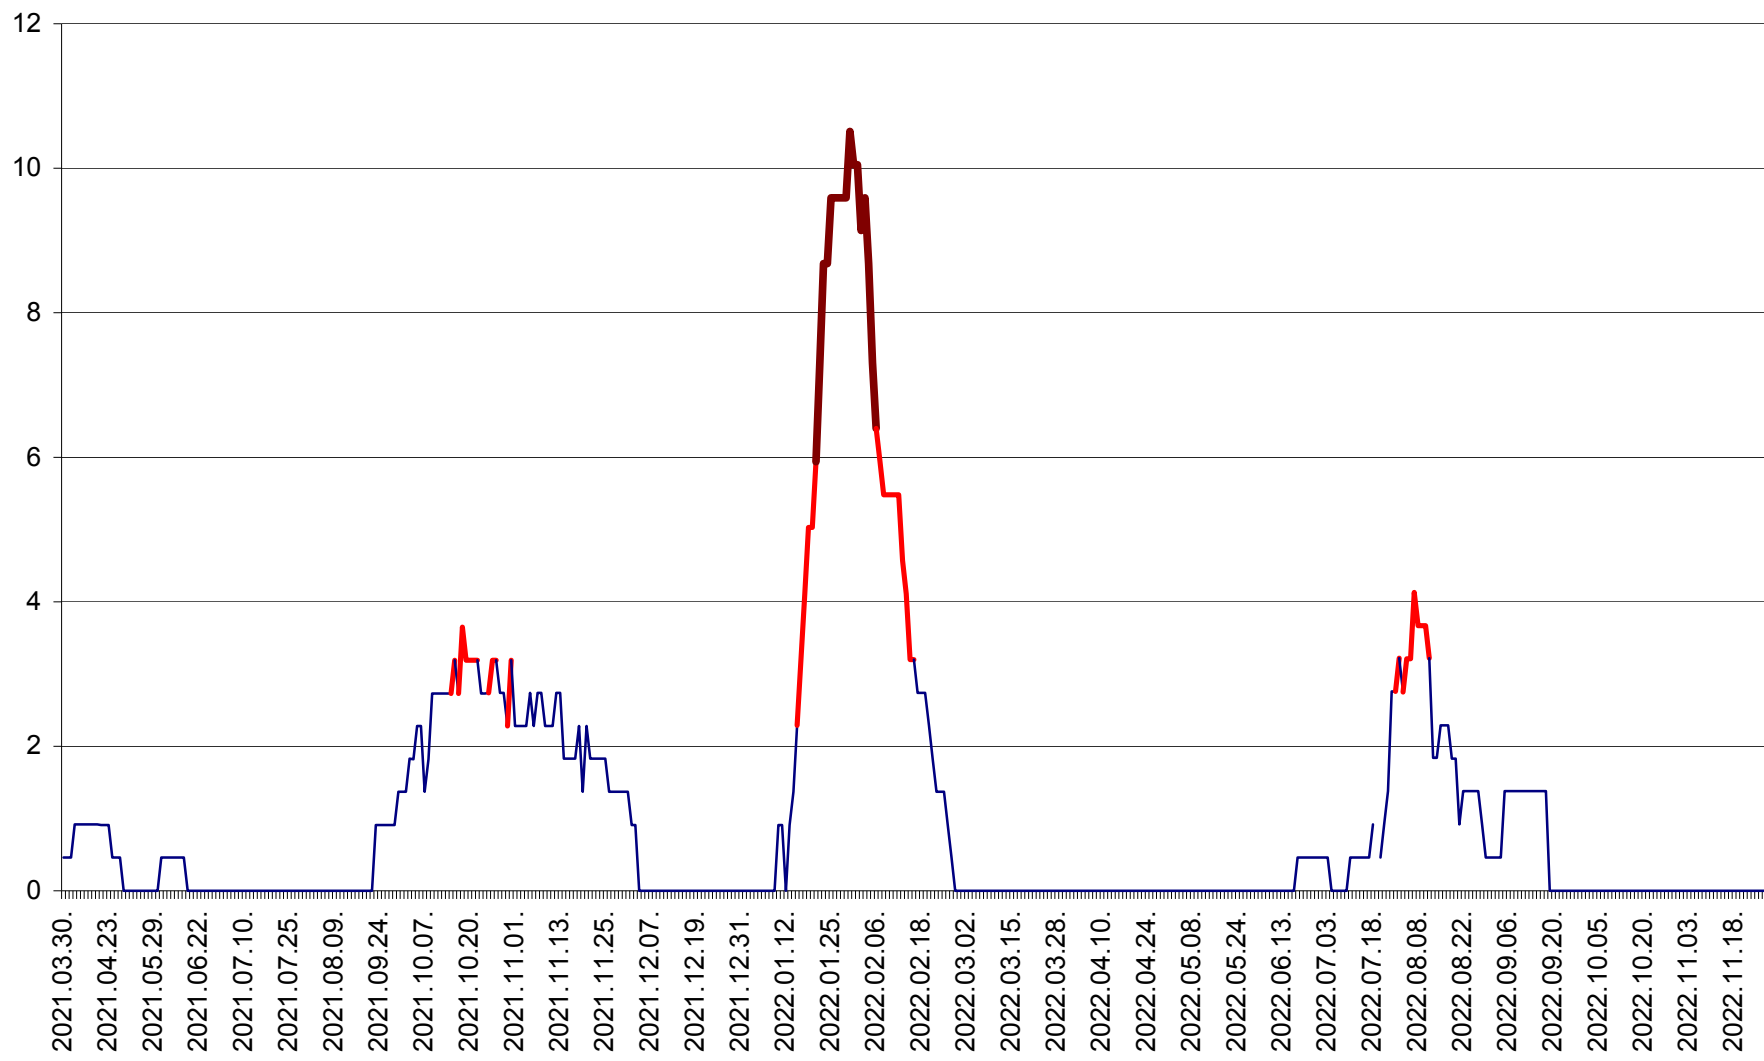

CICEU - Evolutia incidentei cumulate pe 14 zile la ‰ de locuitori
2021.04.01. - 2022.11.28.

CIUCSÂNGEORGIU - Evolutia incidentei cumulate pe 14 zile la ‰ de locuitori
2021.04.01. - 2022.11.28.

CIUMANI - Evolutia incidentei cumulate pe 14 zile la ‰ de locuitori
2021.04.01. - 2022.11.28.

CORBU - Evolutia incidentei cumulate pe 14 zile la ‰ de locuitori
2021.04.01. - 2022.11.28.

CORUND - Evolutia incidentei cumulate pe 14 zile la ‰ de locuitori
2021.04.01. - 2022.11.28.

COZMENI - Evolutia incidentei cumulate pe 14 zile la ‰ de locuitori
2021.04.01. - 2022.11.28.

ORAȘ CRISTURU SECUIESC - Evolutia incidentei cumulate pe 14 zile la ‰ de locuitori
2021.04.01. - 2022.11.28.

DĂNEȘTI - Evolutia incidentei cumulate pe 14 zile la ‰ de locuitori
2021.04.01. - 2022.11.28.

DÂRJIU - Evolutia incidentei cumulate pe 14 zile la ‰ de locuitori
2021.04.01. - 2022.11.28.

DEALU - Evolutia incidentei cumulate pe 14 zile la ‰ de locuitori
2021.04.01. - 2022.11.28.

DITRĂU - Evolutia incidentei cumulate pe 14 zile la ‰ de locuitori
2021.04.01. - 2022.11.28.