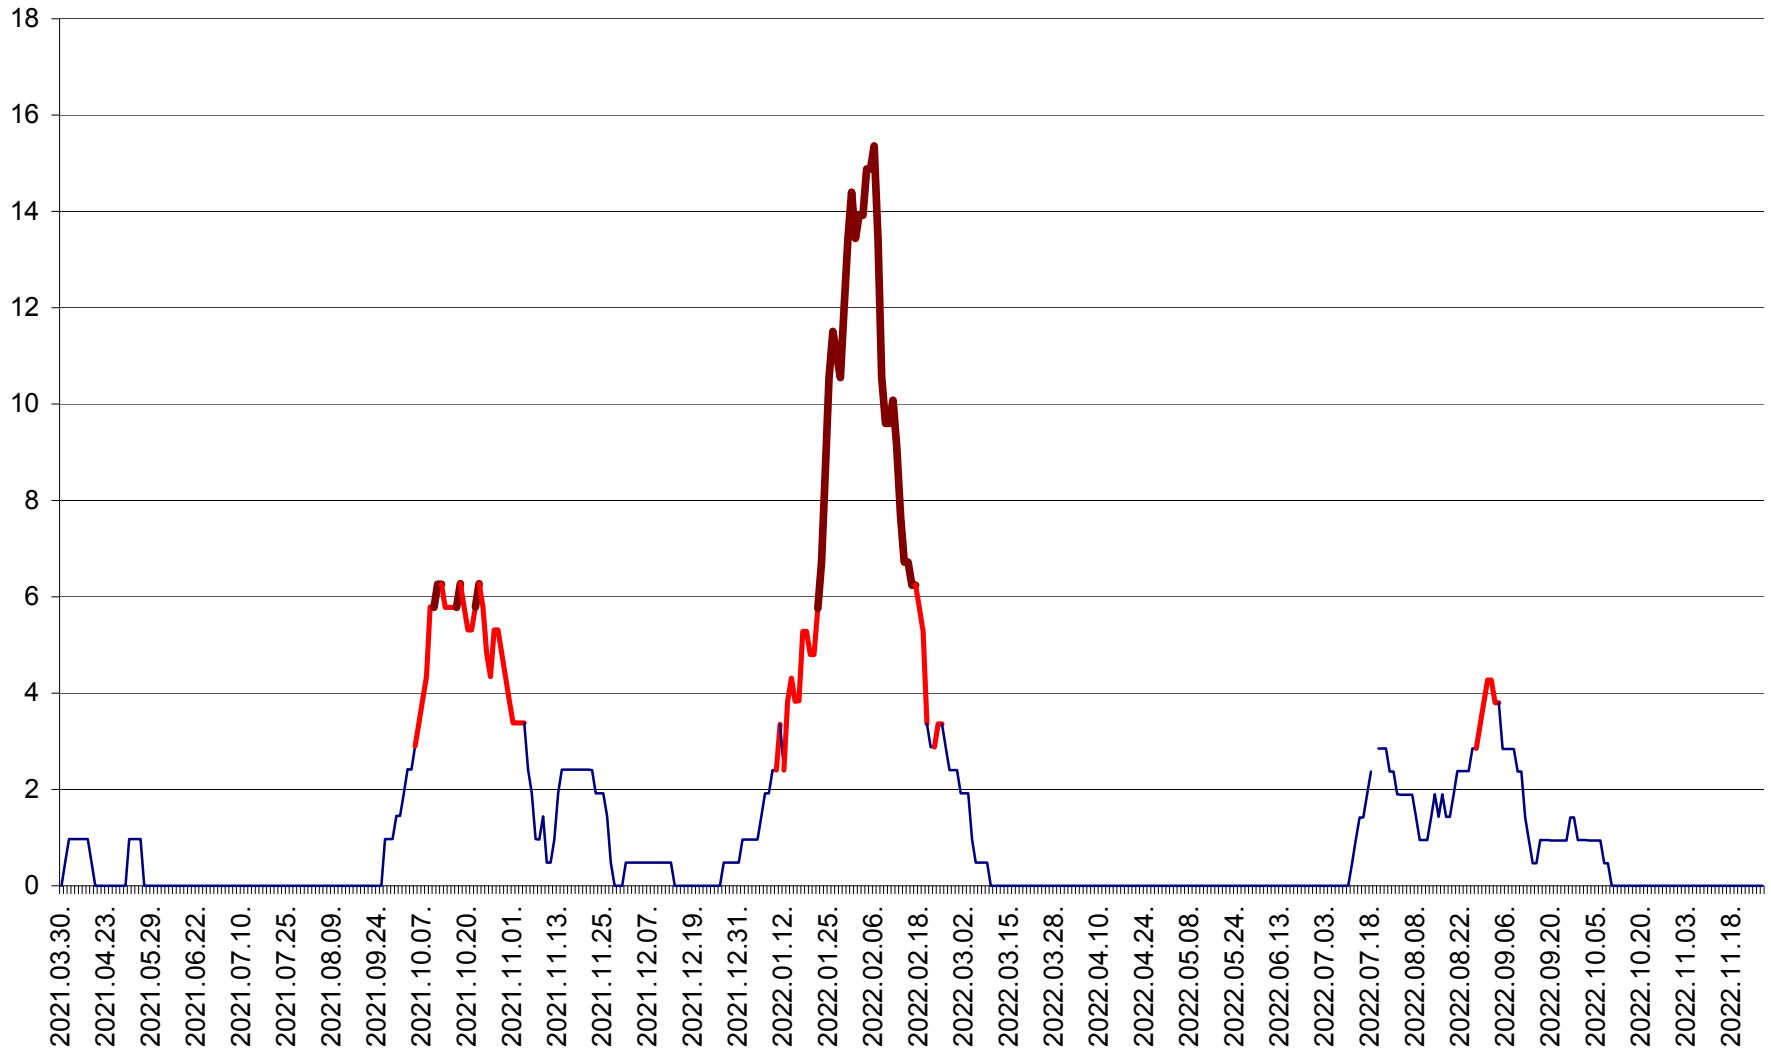

PLĂIEȘII DE JOS - Evolția incidenței cumulate pe 14 zile la ‰ de locuitori
2021.04.01. - 2022.11.28.