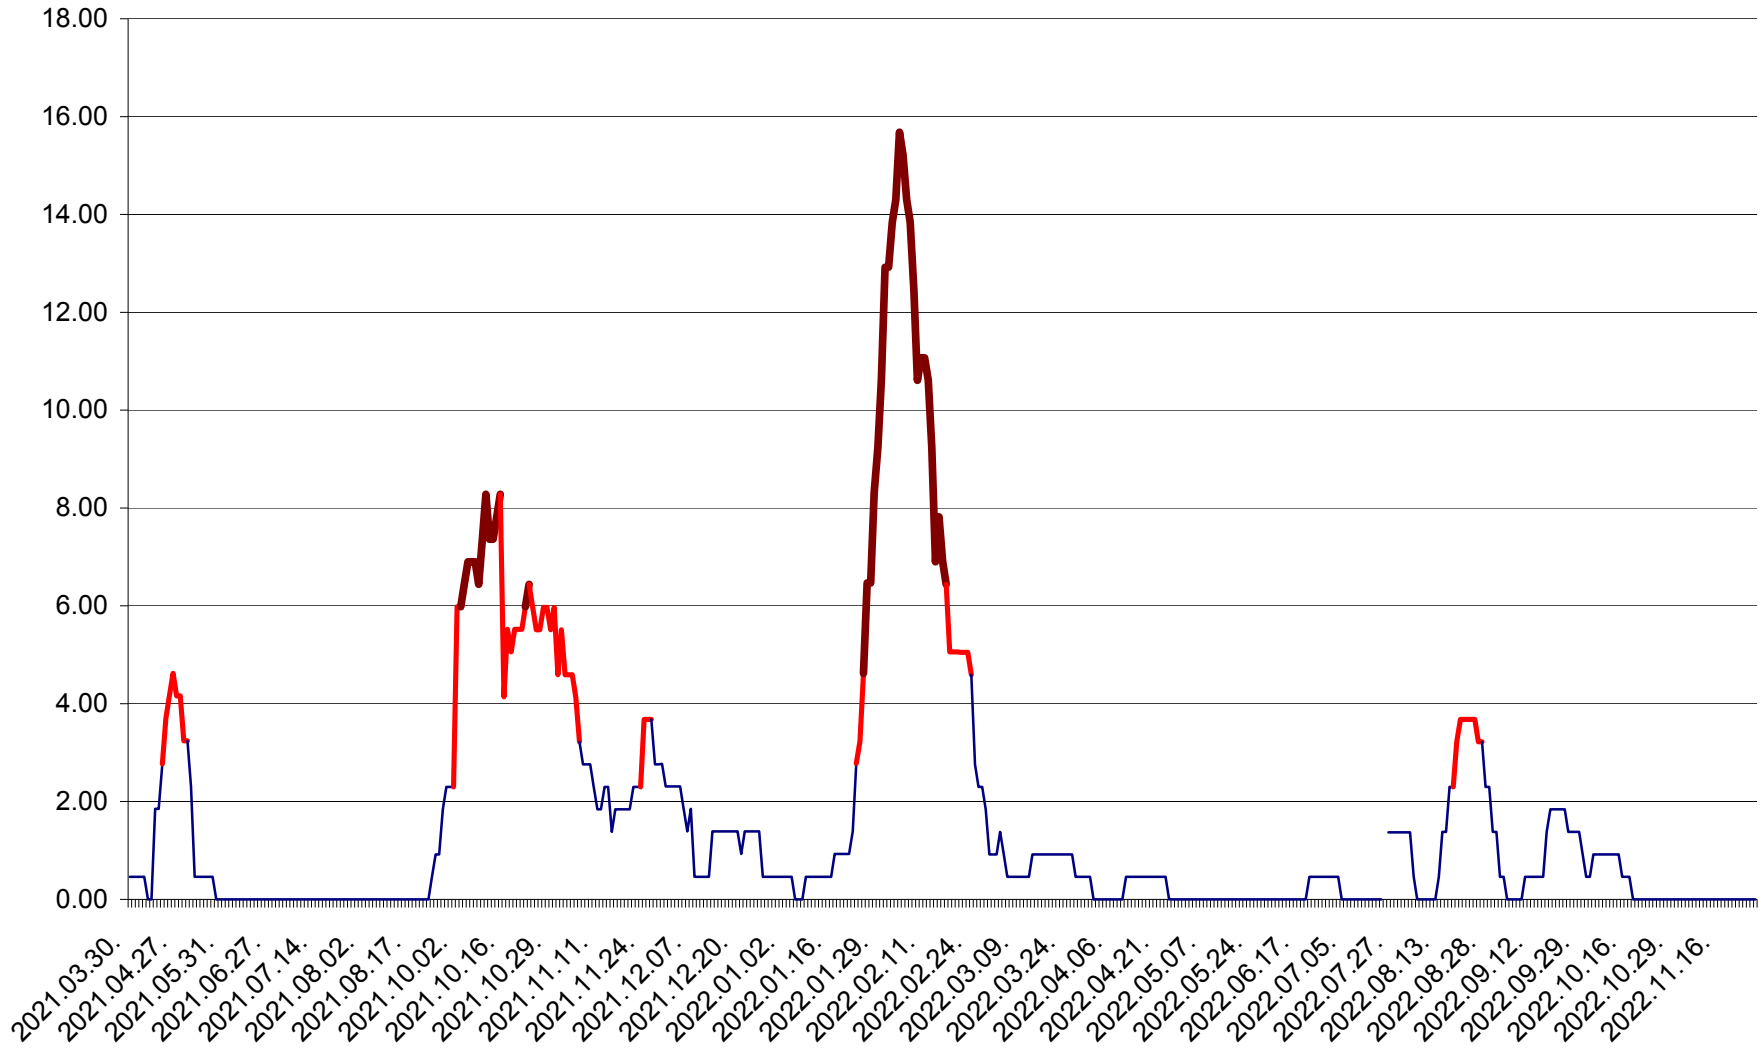

ATID - Evolutia incidentei cumulate pe 14 zile la ‰ de locuitori
2021.04.01. - 2022.11.28.

AVRĂMEȘTI - Evolutia incidentei cumulate pe 14 zile la ‰ de locuitori
2021.04.01. - 2022.11.28.

ORAȘ BĂILE TUȘNAD - Evoluția incidenței cumulate pe 14 zile la ‰ de locuitori
2021.04.01. - 2022.11.28.

ORAȘ BĂLAN - Evoluția incidenței cumulate pe 14 zile la ‰ de locuitori
2021.04.01. - 2022.11.28.

BILBOR - Evolutia incidentei cumulate pe 14 zile la ‰ de locuitori
2021.04.01. - 2022.11.28.

ORAȘ BORSEC - Evolutia incidentei cumulate pe 14 zile la ‰ de locuitori
2021.04.01. - 2022.11.28.

BRĂDEȘTI - Evolutia incidentei cumulate pe 14 zile la ‰ de locuitori
2021.04.01. - 2022.11.28.

CĂPÂLNIȚA - Evolutia incidentei cumulate pe 14 zile la ‰ de locuitori
2021.04.01. - 2022.11.28.

CÂRȚA - Evolutia incidentei cumulate pe 14 zile la ‰ de locuitori
2021.04.01. - 2022.11.28.

CICEU - Evolutia incidentei cumulate pe 14 zile la ‰ de locuitori
2021.04.01. - 2022.11.28.

CIUCSÂNGEORGIU - Evolutia incidentei cumulate pe 14 zile la ‰ de locuitori
2021.04.01. - 2022.11.28.

CIUMANI - Evolutia incidentei cumulate pe 14 zile la ‰ de locuitori
2021.04.01. - 2022.11.28.