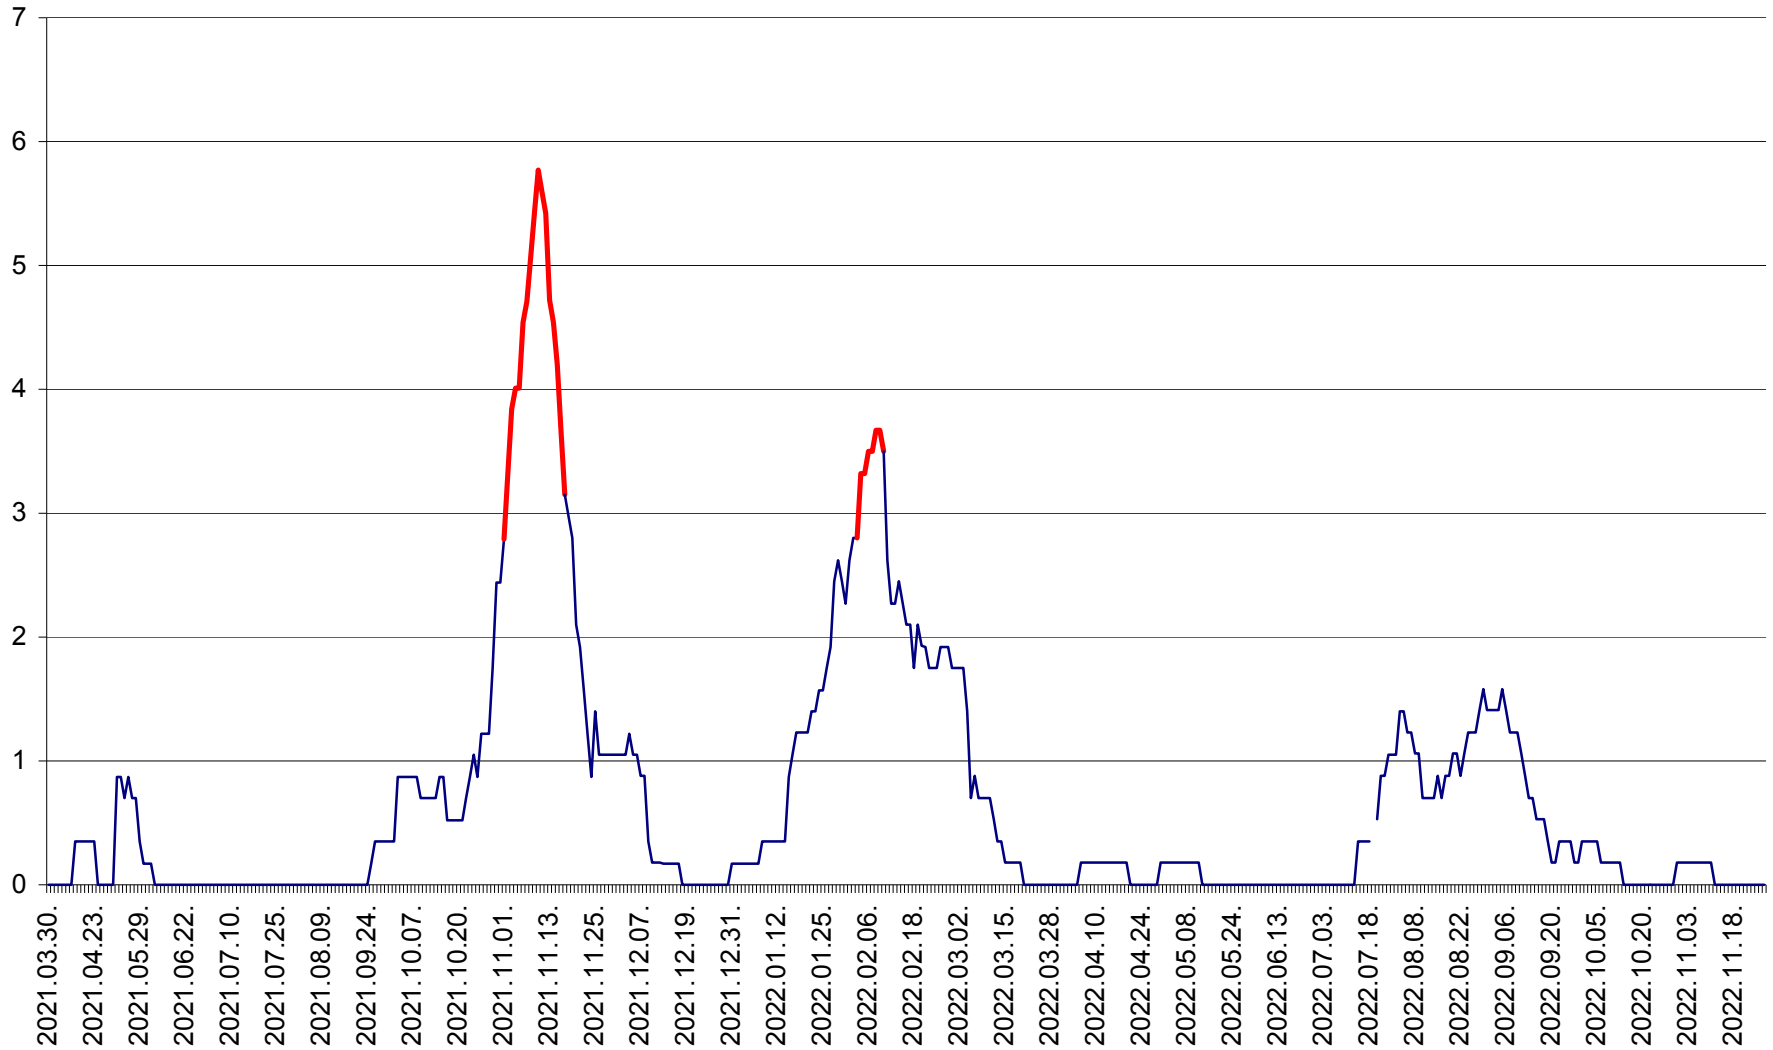

CORBU - Evolutia incidentei cumulate pe 14 zile la ‰ de locuitori
2021.04.01. - 2022.11.28.

CORUND - Evolutia incidentei cumulate pe 14 zile la ‰ de locuitori
2021.04.01. - 2022.11.28.

COZMENI - Evolutia incidentei cumulate pe 14 zile la ‰ de locuitori
2021.04.01. - 2022.11.28.

ORAȘ CRISTURU SECUIESC - Evolutia incidentei cumulate pe 14 zile la ‰ de locuitori
2021.04.01. - 2022.11.28.

DĂNEȘTI - Evolutia incidentei cumulate pe 14 zile la ‰ de locuitori
2021.04.01. - 2022.11.28.

DÂRJIU - Evolutia incidentei cumulate pe 14 zile la ‰ de locuitori
2021.04.01. - 2022.11.28.

DEALU - Evolutia incidentei cumulate pe 14 zile la ‰ de locuitori
2021.04.01. - 2022.11.28.

DITRĂU - Evolutia incidentei cumulate pe 14 zile la ‰ de locuitori
2021.04.01. - 2022.11.28.

FELICENI - Evolutia incidentei cumulate pe 14 zile la % de locuitori
2021.04.01. - 2022.11.28.

FRUMOASA - Evolutia incidentei cumulate pe 14 zile la ‰ de locuitori
2021.04.01. - 2022.11.28.

GĂLĂUȚAȘ - Evoluția incidenței cumulate pe 14 zile la ‰ de locuitori
2021.04.01. - 2022.11.28.