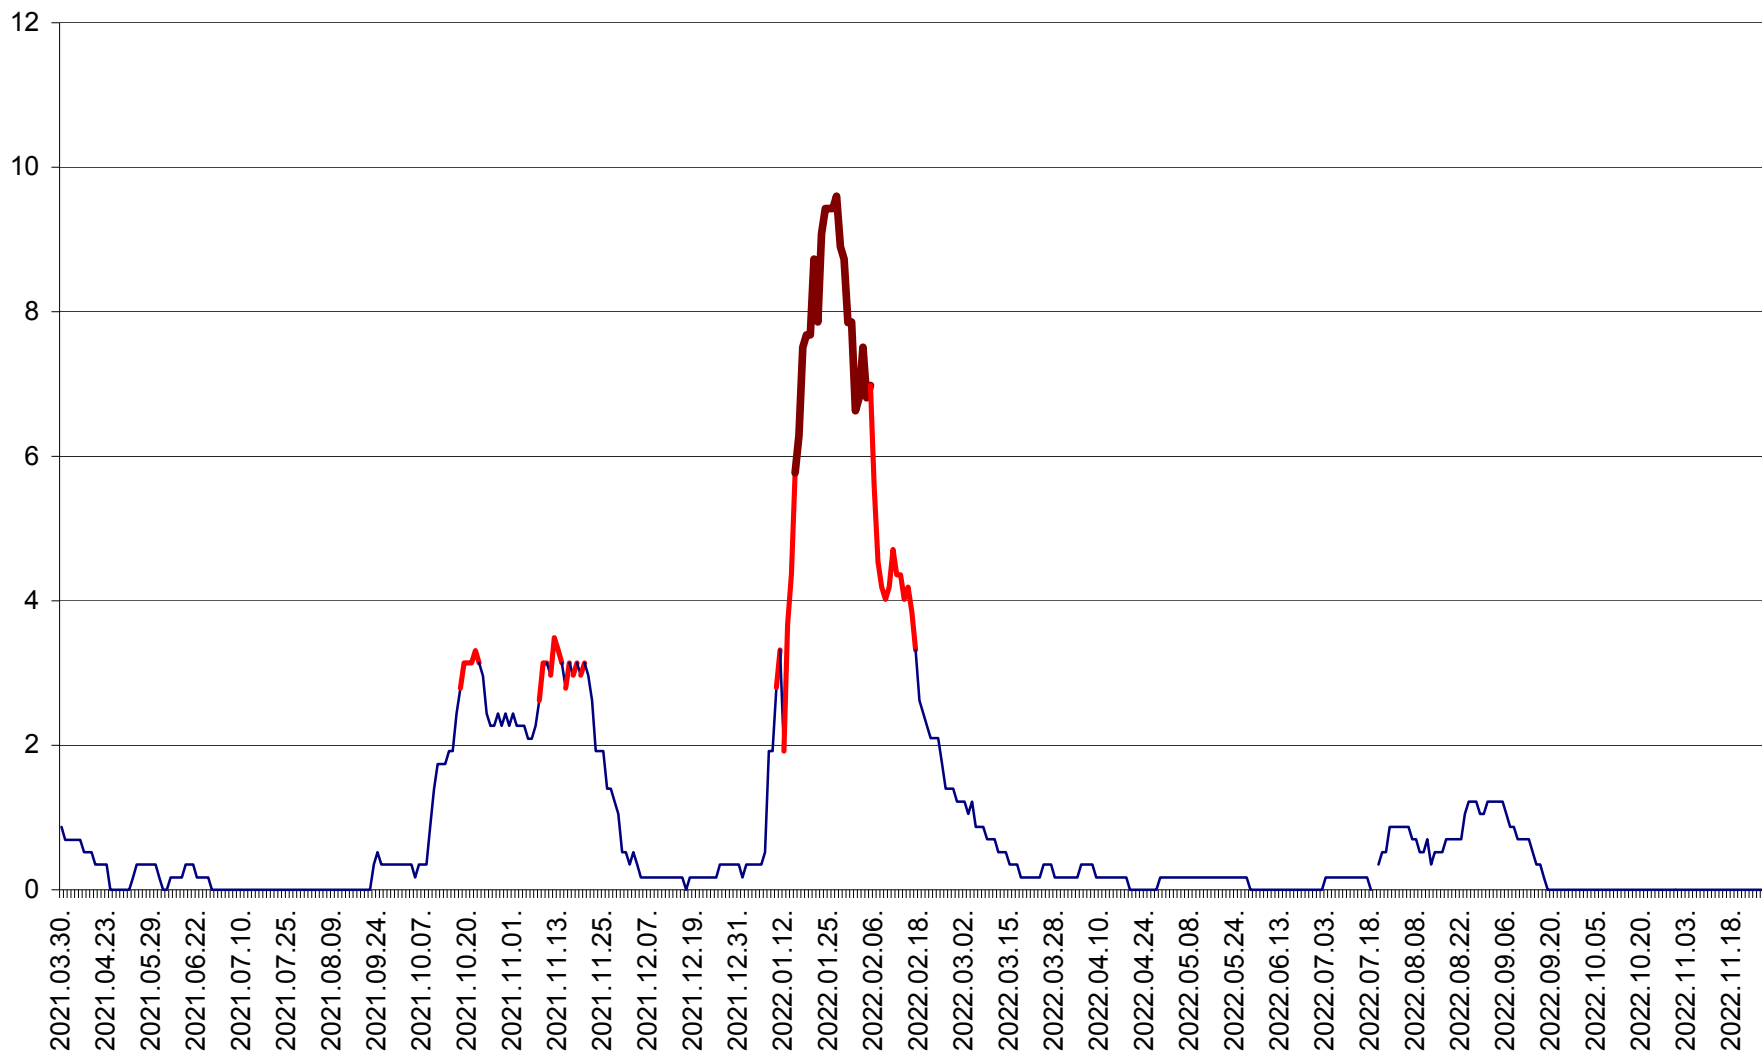

DÂRJIU - Evolutia incidentei cumulate pe 14 zile la ‰ de locuitori
2021.04.01. - 2022.11.28.

DEALU - Evolutia incidentei cumulate pe 14 zile la ‰ de locuitori
2021.04.01. - 2022.11.28.

DITRĂU - Evolutia incidentei cumulate pe 14 zile la ‰ de locuitori
2021.04.01. - 2022.11.28.

FELICENI - Evolutia incidentei cumulate pe 14 zile la % de locuitori
2021.04.01. - 2022.11.28.

FRUMOASA - Evolutia incidentei cumulate pe 14 zile la ‰ de locuitori
2021.04.01. - 2022.11.28.

GĂLĂUȚAȘ - Evoluția incidenței cumulate pe 14 zile la ‰ de locuitori
2021.04.01. - 2022.11.28.

MUNICIPIUL GHEORGHENI - Evolutia incidentei cumulate pe 14 zile la % de locuitori
2021.04.01. - 2022.11.28.

JOSENI - Evolutia incidentei cumulate pe 14 zile la ‰ de locuitori
2021.04.01. - 2022.11.28.

LĂZAREA - Evolutia incidentei cumulate pe 14 zile la ‰ de locuitori
2021.04.01. - 2022.11.28.

LELICENI - Evolutia incidentei cumulate pe 14 zile la ‰ de locuitori
2021.04.01. - 2022.11.28.

LUETA - Evolutia incidentei cumulate pe 14 zile la ‰ de locuitori
2021.04.01. - 2022.11.28.

LUNCA DE JOS - Evolutia incidentei cumulate pe 14 zile la ‰ de locuitori
2021.04.01. - 2022.11.28.