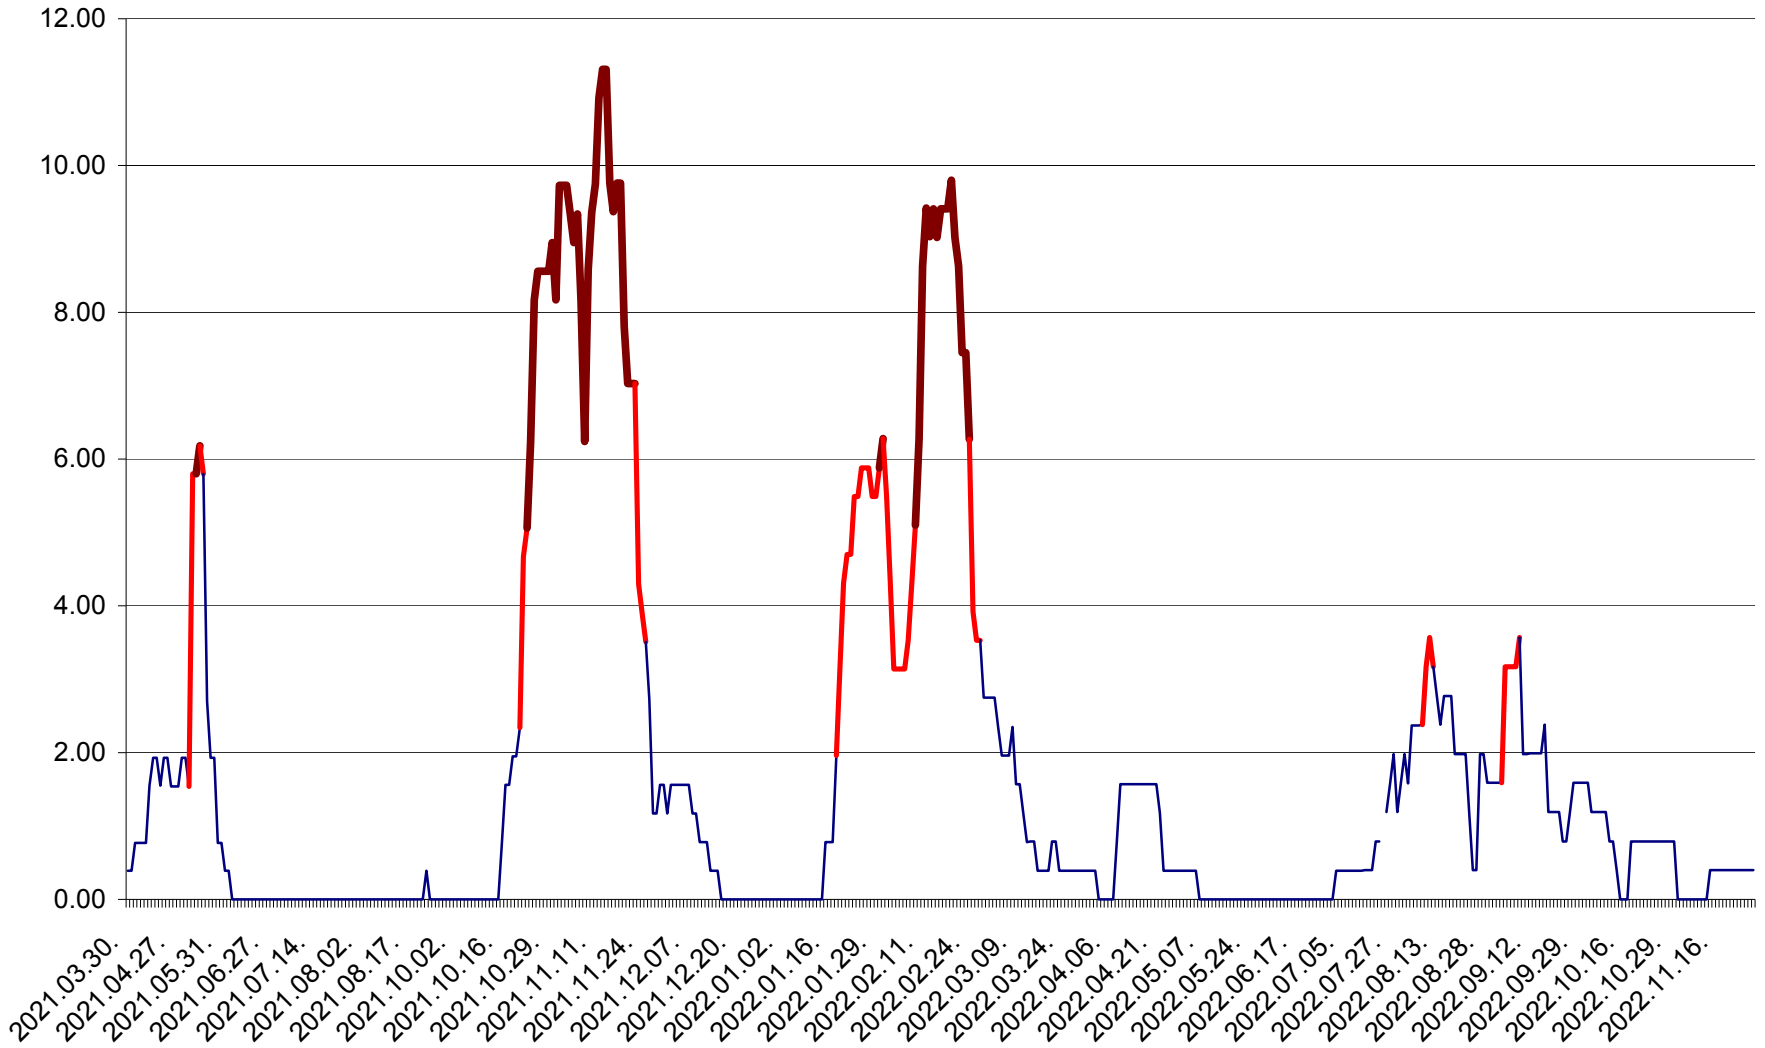

ATID - Evolutia incidentei cumulate pe 14 zile la ‰ de locuitori
2021.04.01. - 2022.11.28.

AVRĂMEȘTI - Evolutia incidentei cumulate pe 14 zile la ‰ de locuitori
2021.04.01. - 2022.11.28.

ORAȘ BĂILE TUȘNAD - Evoluția incidenței cumulate pe 14 zile la ‰ de locuitori
2021.04.01. - 2022.11.28.

ORAȘ BĂLAN - Evoluția incidenței cumulate pe 14 zile la ‰ de locuitori
2021.04.01. - 2022.11.28.

BILBOR - Evolutia incidentei cumulate pe 14 zile la ‰ de locuitori
2021.04.01. - 2022.11.28.

ORAȘ BORSEC - Evolutia incidentei cumulate pe 14 zile la ‰ de locuitori
2021.04.01. - 2022.11.28.

BRĂDEȘTI - Evolutia incidentei cumulate pe 14 zile la ‰ de locuitori
2021.04.01. - 2022.11.28.

CĂPÂLNIȚA - Evolutia incidentei cumulate pe 14 zile la ‰ de locuitori
2021.04.01. - 2022.11.28.

CÂRȚA - Evolutia incidentei cumulate pe 14 zile la ‰ de locuitori
2021.04.01. - 2022.11.28.