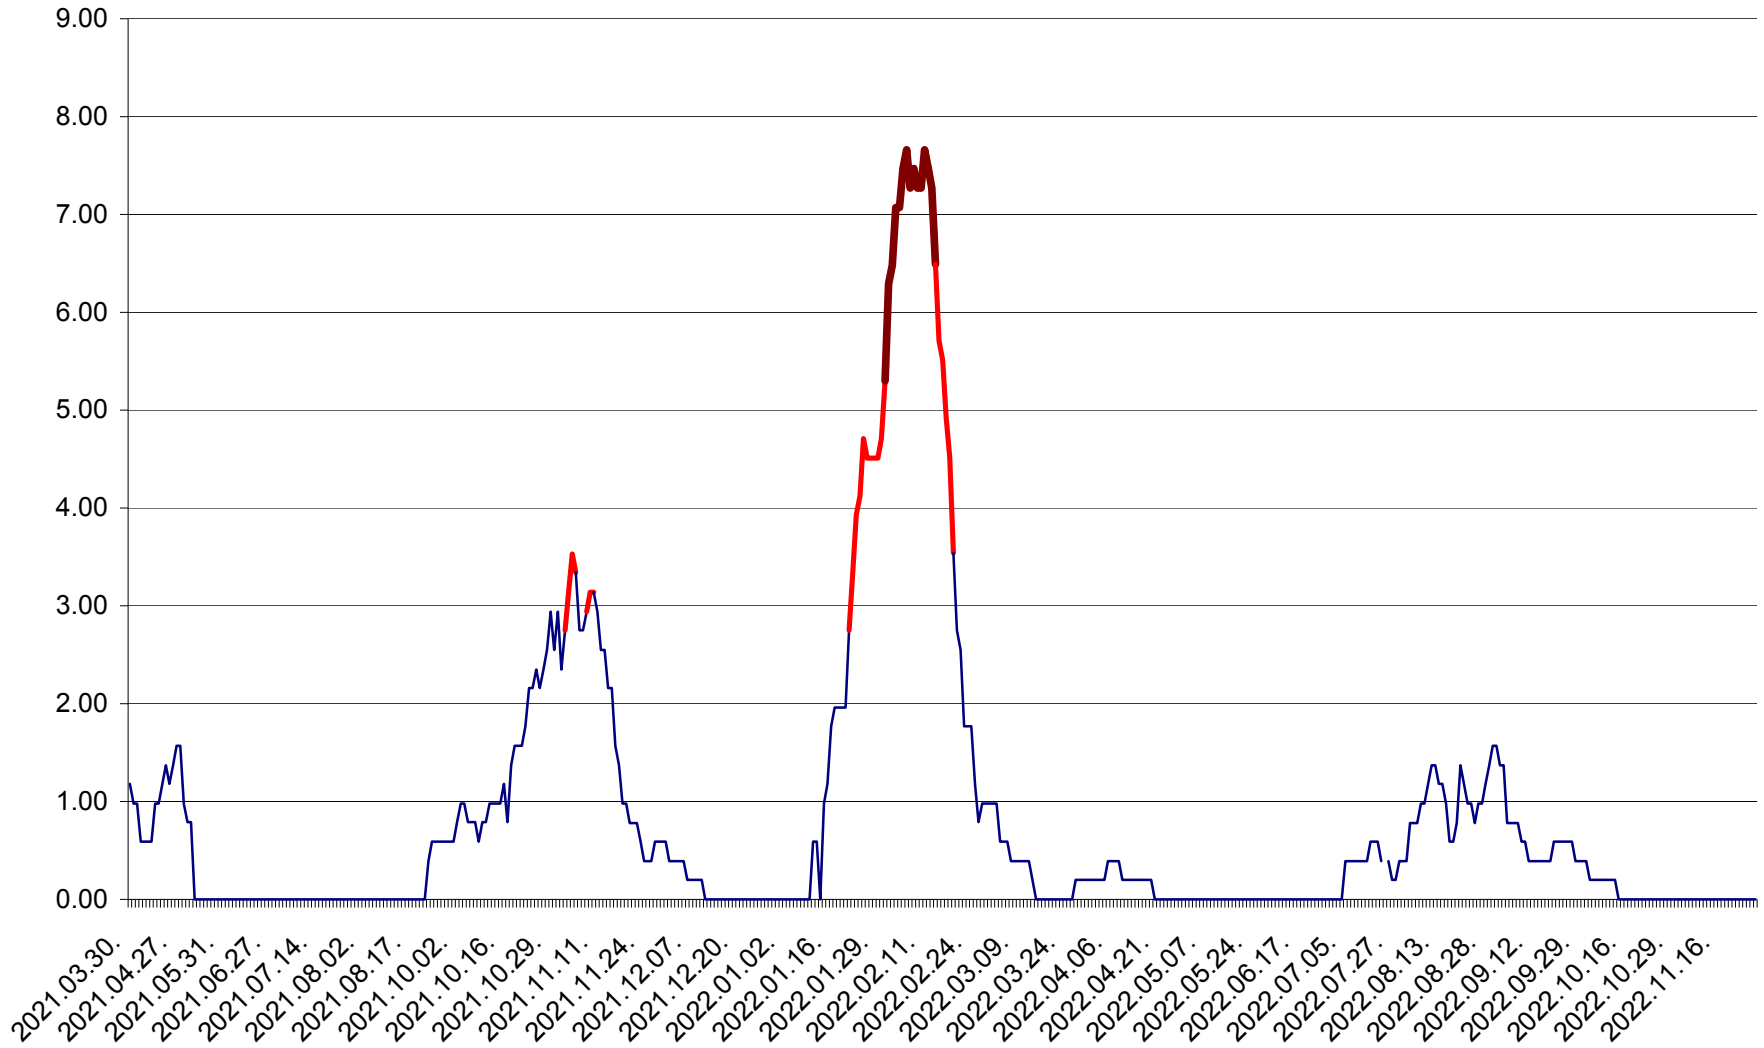

ORAȘ BĂLAN - Evoluția incidenței cumulate pe 14 zile la ‰ de locuitori
2021.04.01. - 2022.11.28.

BILBOR - Evolutia incidentei cumulate pe 14 zile la ‰ de locuitori
2021.04.01. - 2022.11.28.

ORAȘ BORSEC - Evolutia incidentei cumulate pe 14 zile la ‰ de locuitori
2021.04.01. - 2022.11.28.

BRĂDEȘTI - Evolutia incidentei cumulate pe 14 zile la ‰ de locuitori
2021.04.01. - 2022.11.28.

CĂPÂLNIȚA - Evolutia incidentei cumulate pe 14 zile la ‰ de locuitori
2021.04.01. - 2022.11.28.

CÂRȚA - Evolutia incidentei cumulate pe 14 zile la ‰ de locuitori
2021.04.01. - 2022.11.28.

CICEU - Evolutia incidentei cumulate pe 14 zile la ‰ de locuitori
2021.04.01. - 2022.11.28.

CIUCSÂNGEORGIU - Evolutia incidentei cumulate pe 14 zile la ‰ de locuitori
2021.04.01. - 2022.11.28.

CIUMANI - Evolutia incidentei cumulate pe 14 zile la ‰ de locuitori
2021.04.01. - 2022.11.28.

CORBU - Evolutia incidentei cumulate pe 14 zile la ‰ de locuitori
2021.04.01. - 2022.11.28.

CORUND - Evolutia incidentei cumulate pe 14 zile la ‰ de locuitori
2021.04.01. - 2022.11.28.

COZMENI - Evolutia incidentei cumulate pe 14 zile la ‰ de locuitori
2021.04.01. - 2022.11.28.