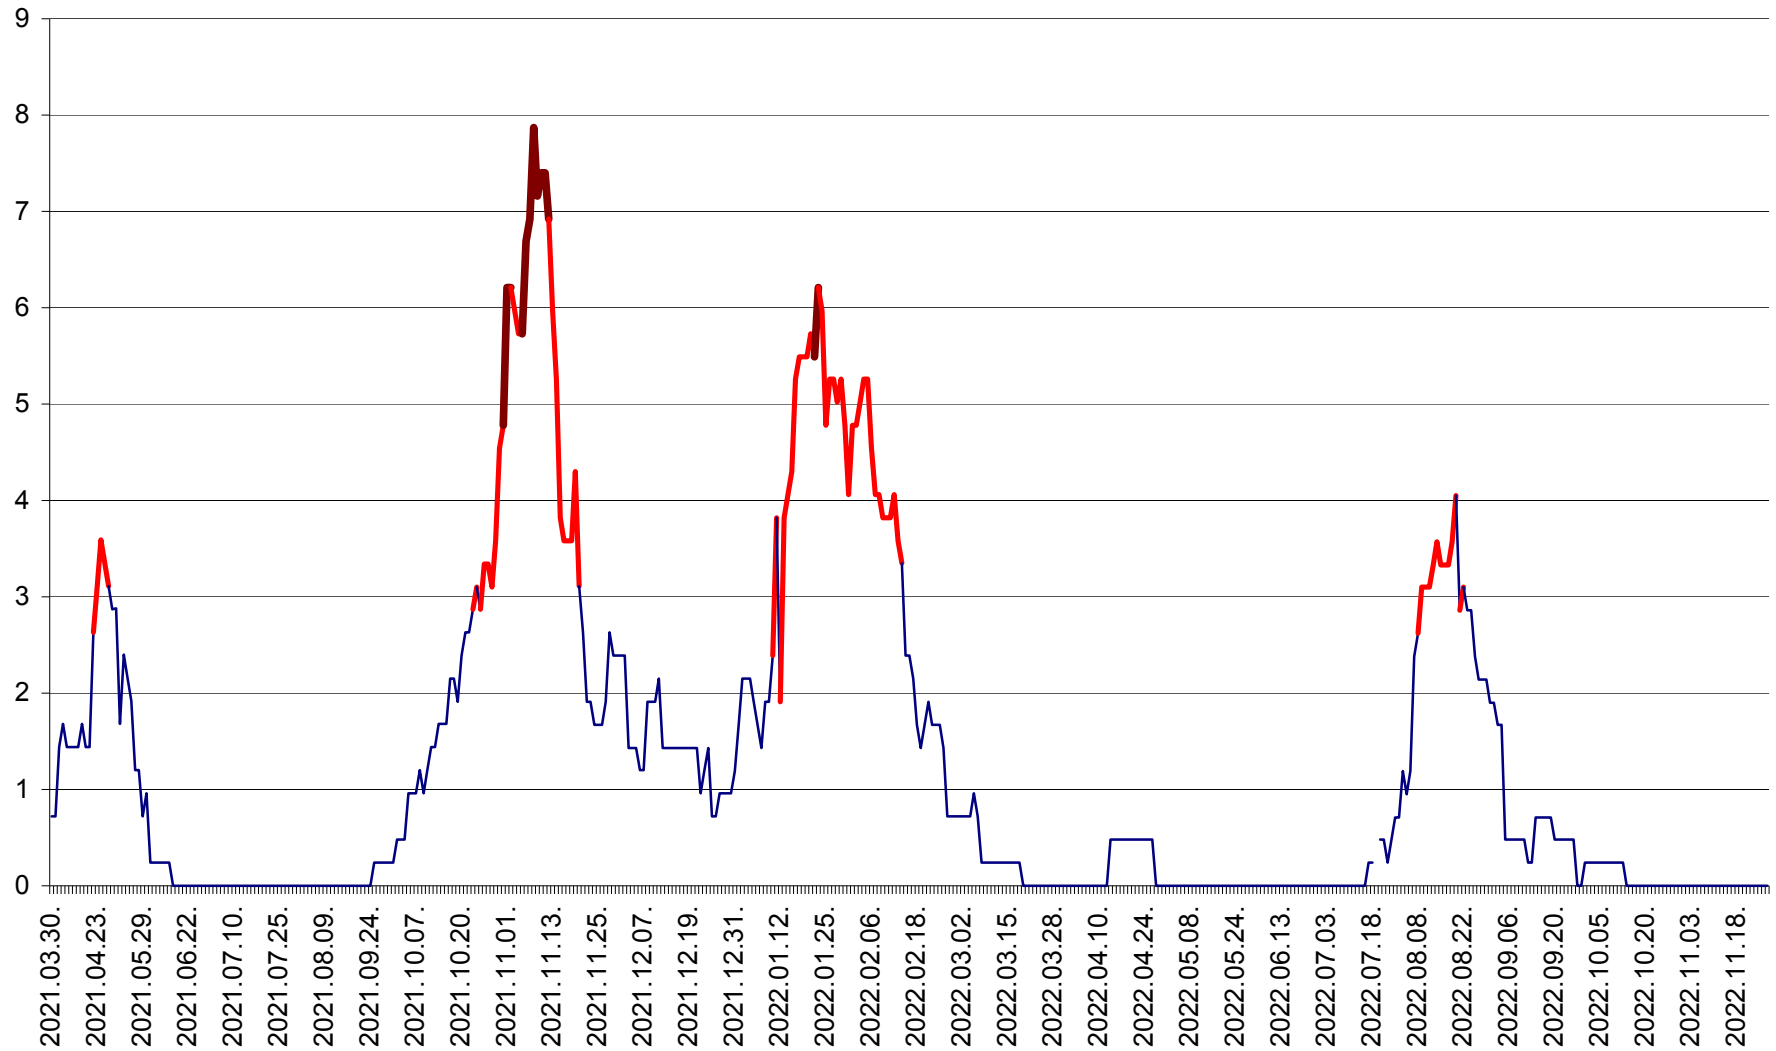

CORBU - Evolutia incidentei cumulate pe 14 zile la ‰ de locuitori
2021.04.01. - 2022.11.28.

CORUND - Evolutia incidentei cumulate pe 14 zile la ‰ de locuitori
2021.04.01. - 2022.11.28.

COZMENI - Evolutia incidentei cumulate pe 14 zile la ‰ de locuitori
2021.04.01. - 2022.11.28.

ORAȘ CRISTURU SECUIESC - Evolutia incidentei cumulate pe 14 zile la ‰ de locuitori
2021.04.01. - 2022.11.28.

DĂNEȘTI - Evolutia incidentei cumulate pe 14 zile la ‰ de locuitori
2021.04.01. - 2022.11.28.

DÂRJIU - Evolutia incidentei cumulate pe 14 zile la ‰ de locuitori
2021.04.01. - 2022.11.28.

DEALU - Evolutia incidentei cumulate pe 14 zile la ‰ de locuitori
2021.04.01. - 2022.11.28.

DITRĂU - Evolutia incidentei cumulate pe 14 zile la ‰ de locuitori
2021.04.01. - 2022.11.28.

FELICENI - Evolutia incidentei cumulate pe 14 zile la % de locuitori
2021.04.01. - 2022.11.28.

FRUMOASA - Evolutia incidentei cumulate pe 14 zile la ‰ de locuitori
2021.04.01. - 2022.11.28.

GĂLĂUȚAȘ - Evoluția incidenței cumulate pe 14 zile la ‰ de locuitori
2021.04.01. - 2022.11.28.