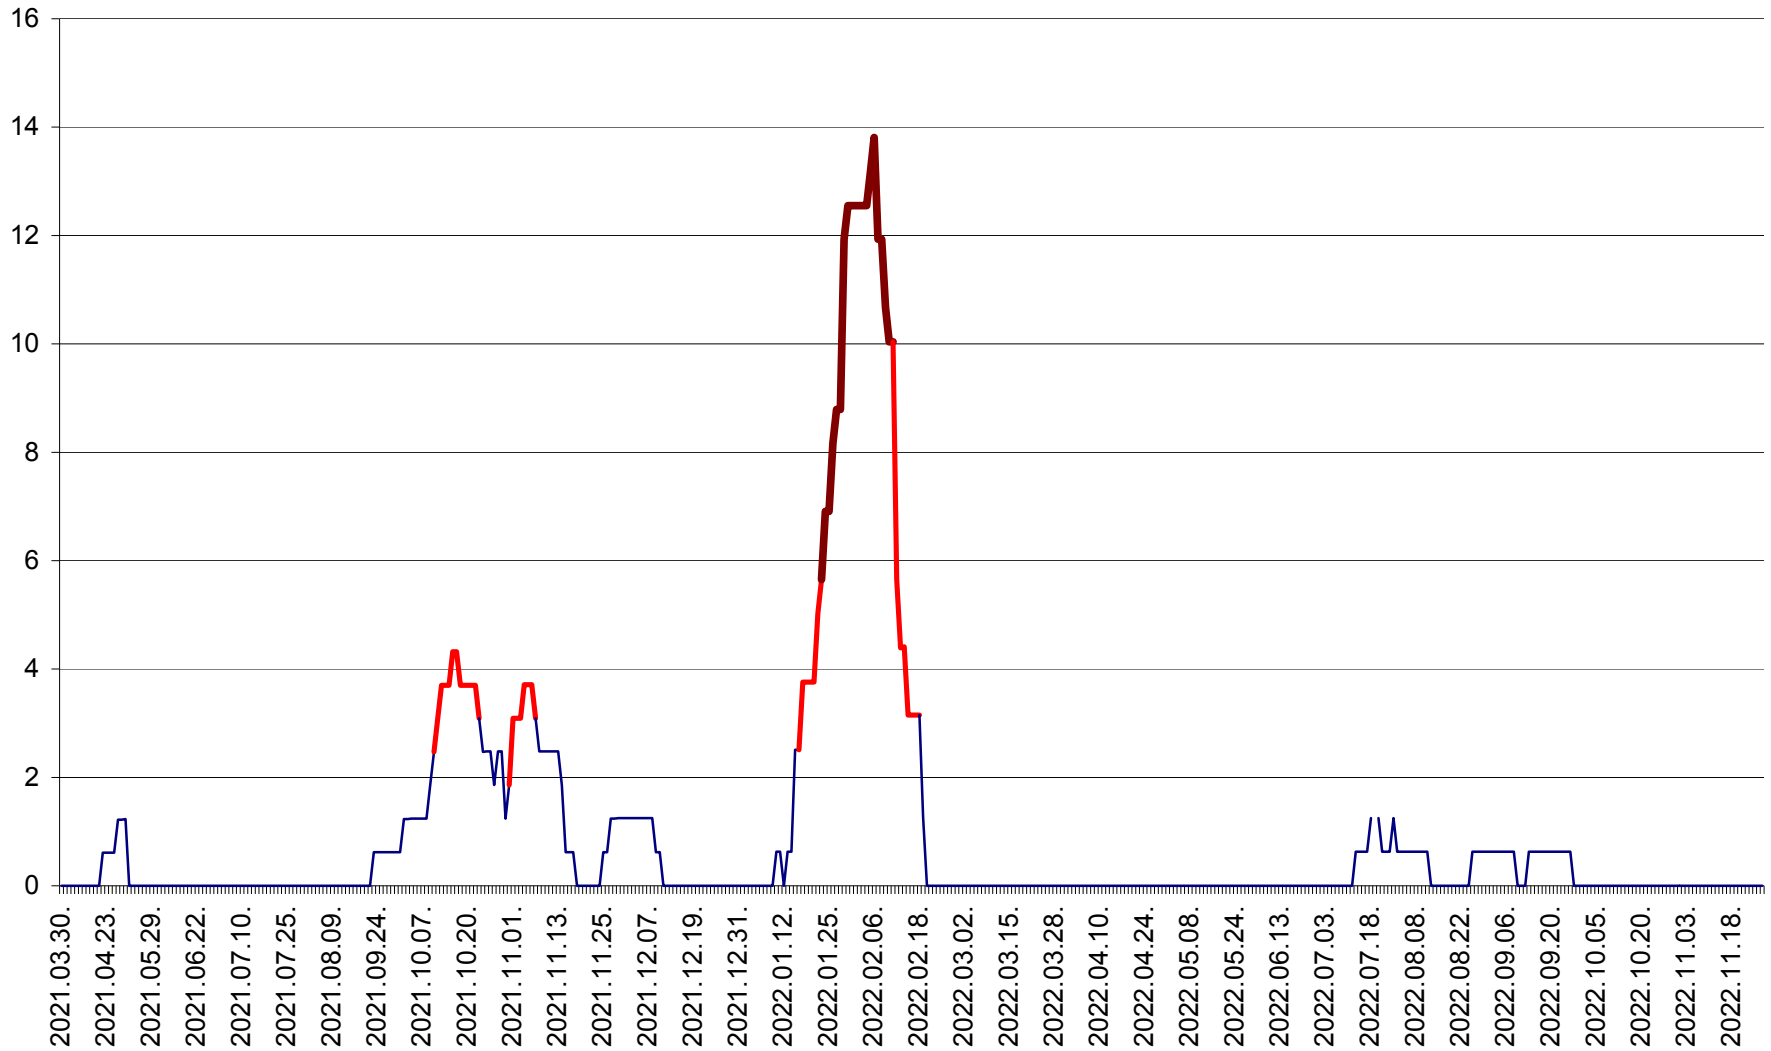

PLĂIEȘII DE JOS - Evolția incidenței cumulate pe 14 zile la ‰ de locuitori
2021.04.01. - 2022.11.28.

PORUMBENI - Evolutia incidentei cumulate pe 14 zile la ‰ de locuitori
2021.04.01. - 2022.11.28.

PRAID - Evolutia incidentei cumulate pe 14 zile la ‰ de locuitori
2021.04.01. - 2022.11.28.

RACU - Evolutia incidentei cumulate pe 14 zile la ‰ de locuitori
2021.04.01. - 2022.11.28.

REMETEA - Evolutia incidentei cumulate pe 14 zile la ‰ de locuitori
2021.04.01. - 2022.11.28.

SĂCEL - Evolutia incidentei cumulate pe 14 zile la ‰ de locuitori
2021.04.01. - 2022.11.28.