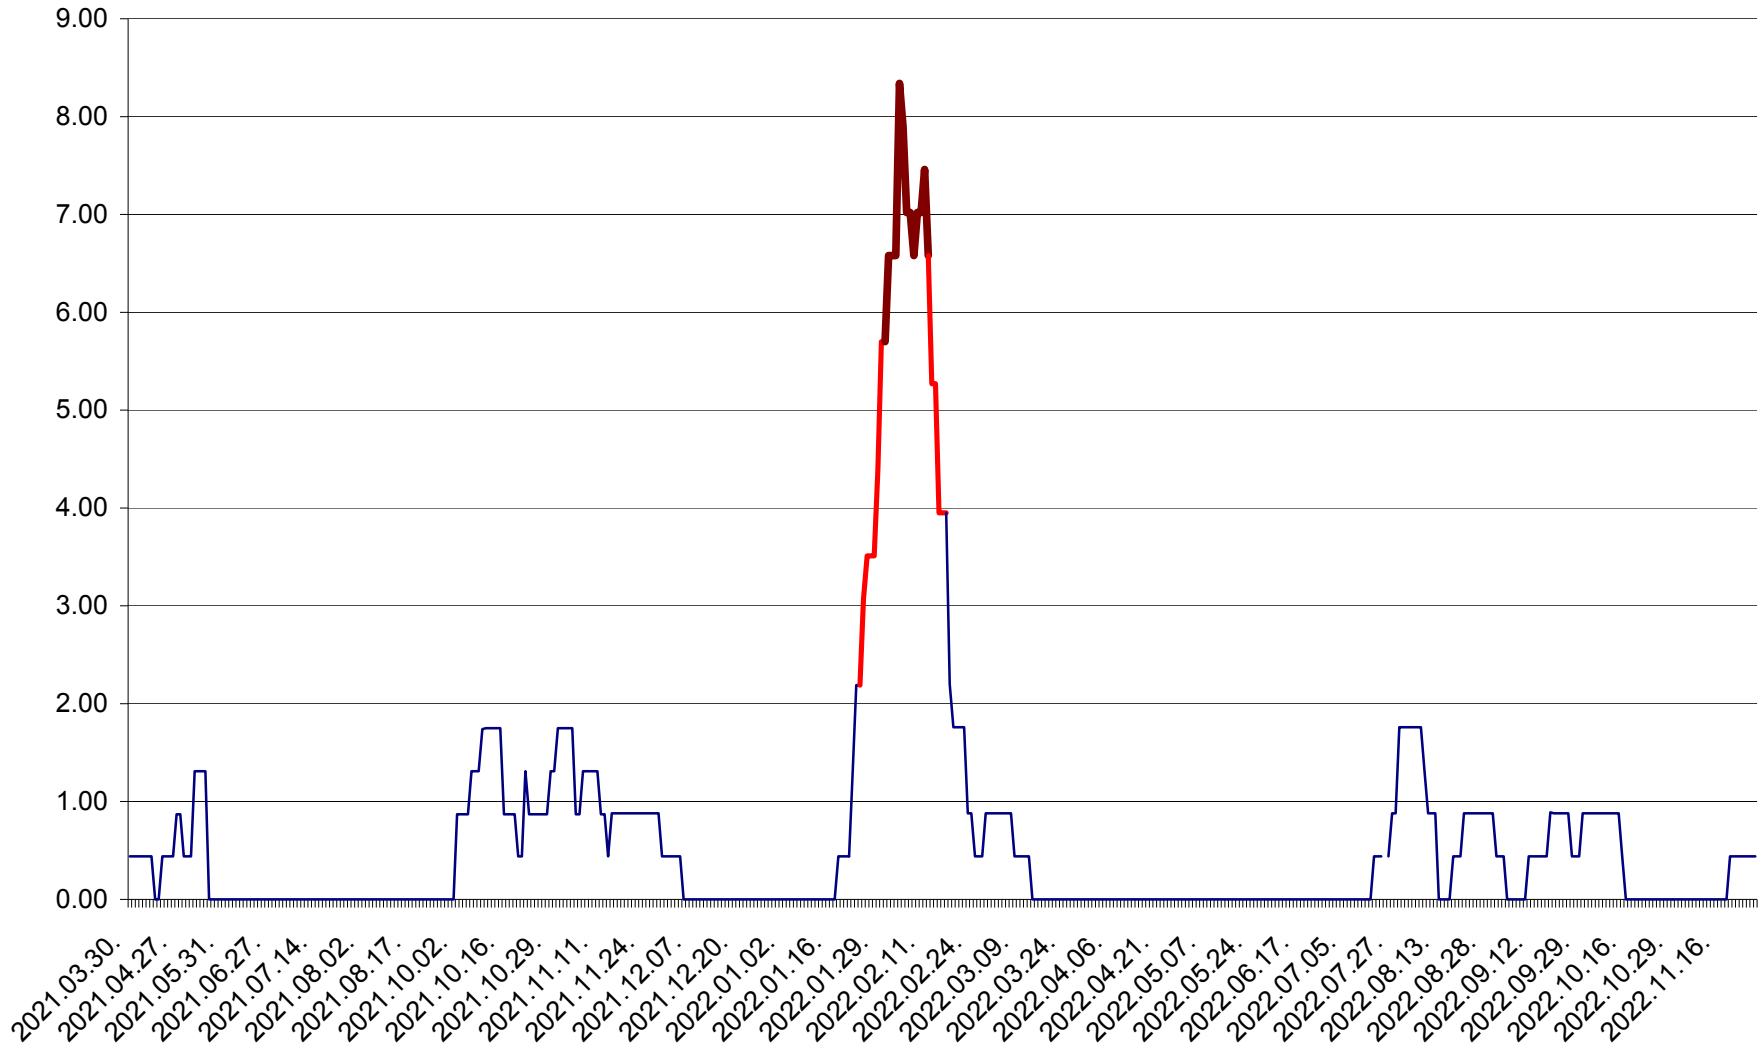

ORAȘ BĂLAN - Evoluția incidenței cumulate pe 14 zile la ‰ de locuitori
2021.04.01. - 2022.11.28.

BILBOR - Evolutia incidentei cumulate pe 14 zile la ‰ de locuitori
2021.04.01. - 2022.11.28.

ORAȘ BORSEC - Evolutia incidentei cumulate pe 14 zile la ‰ de locuitori
2021.04.01. - 2022.11.28.

BRĂDEȘTI - Evolutia incidentei cumulate pe 14 zile la ‰ de locuitori
2021.04.01. - 2022.11.28.

CĂPÂLNIȚA - Evolutia incidentei cumulate pe 14 zile la ‰ de locuitori
2021.04.01. - 2022.11.28.

CÂRȚA - Evolutia incidentei cumulate pe 14 zile la ‰ de locuitori
2021.04.01. - 2022.11.28.

CICEU - Evolutia incidentei cumulate pe 14 zile la ‰ de locuitori
2021.04.01. - 2022.11.28.

CIUCSÂNGEORGIU - Evolutia incidentei cumulate pe 14 zile la ‰ de locuitori
2021.04.01. - 2022.11.28.

CIUMANI - Evolutia incidentei cumulate pe 14 zile la ‰ de locuitori
2021.04.01. - 2022.11.28.

CORBU - Evolutia incidentei cumulate pe 14 zile la ‰ de locuitori
2021.04.01. - 2022.11.28.

CORUND - Evolutia incidentei cumulate pe 14 zile la ‰ de locuitori
2021.04.01. - 2022.11.28.

COZMENI - Evolutia incidentei cumulate pe 14 zile la ‰ de locuitori
2021.04.01. - 2022.11.28.