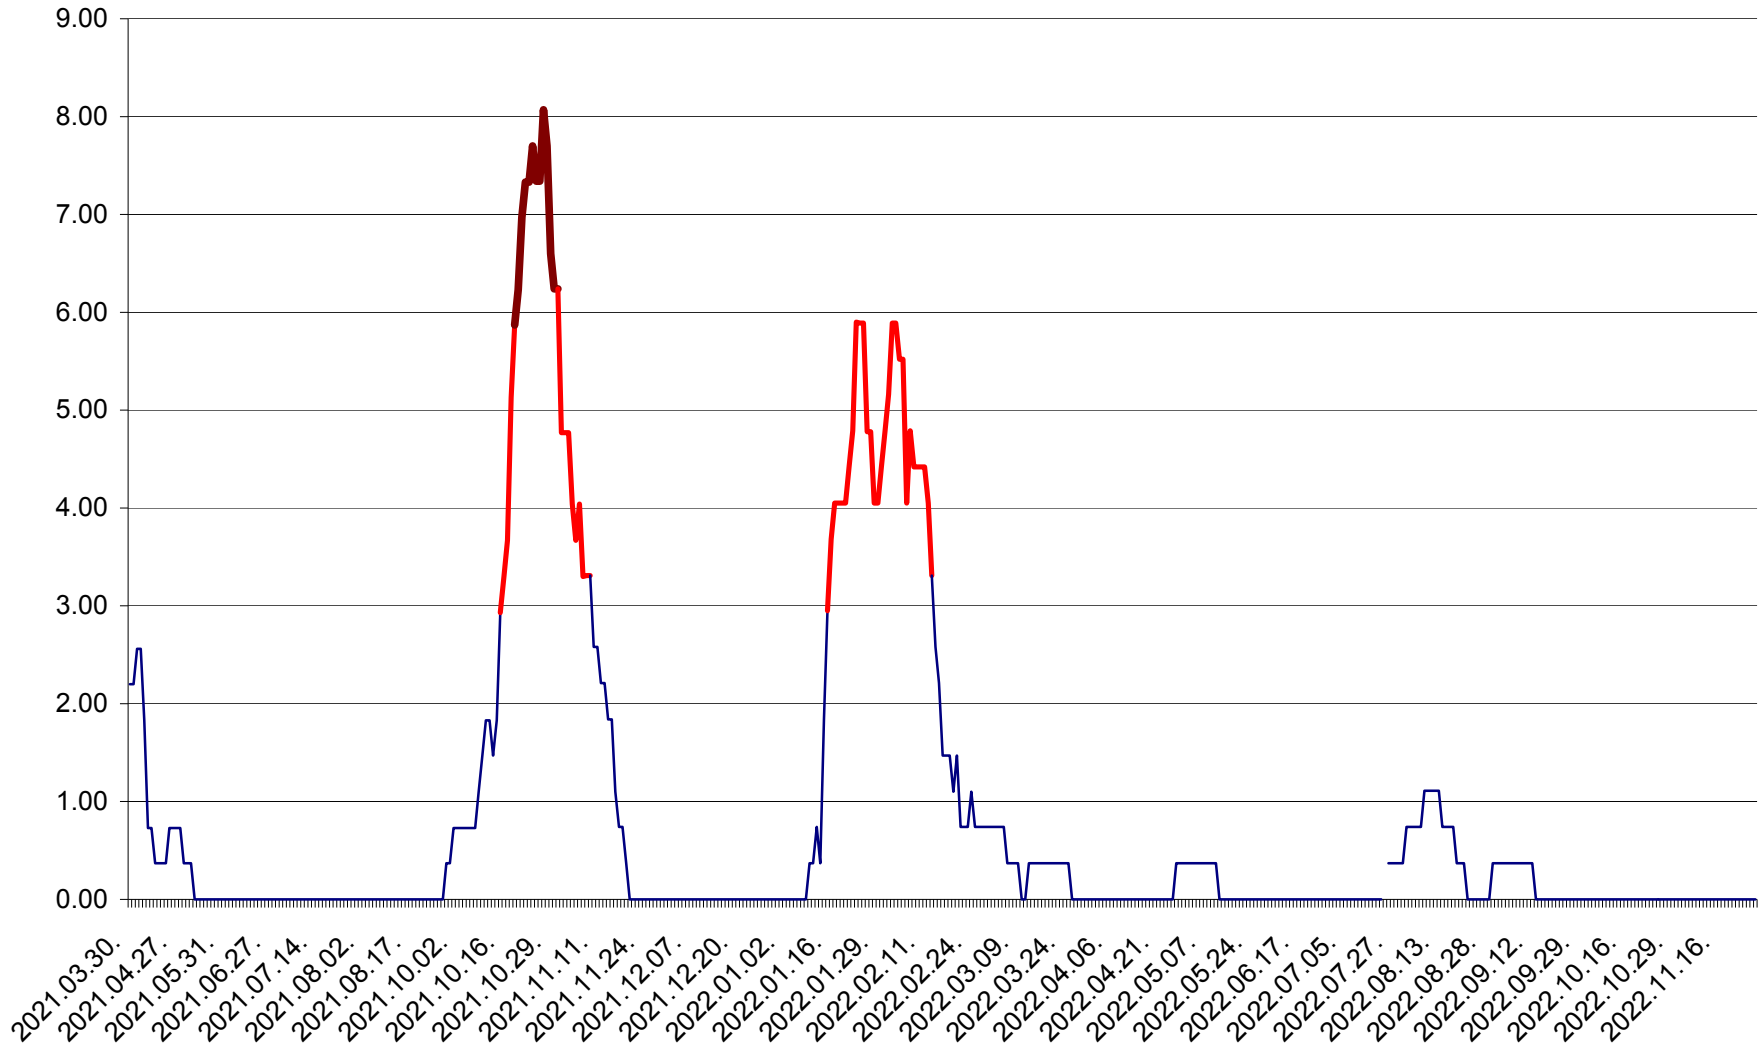

ATID - Evolutia incidentei cumulate pe 14 zile la ‰ de locuitori
2021.04.01. - 2022.11.28.

AVRĂMEȘTI - Evolutia incidentei cumulate pe 14 zile la ‰ de locuitori
2021.04.01. - 2022.11.28.

ORAȘ BĂILE TUȘNAD - Evoluția incidenței cumulate pe 14 zile la ‰ de locuitori
2021.04.01. - 2022.11.28.

ORAȘ BĂLAN - Evoluția incidenței cumulate pe 14 zile la ‰ de locuitori
2021.04.01. - 2022.11.28.

BILBOR - Evolutia incidentei cumulate pe 14 zile la ‰ de locuitori
2021.04.01. - 2022.11.28.

ORAȘ BORSEC - Evolutia incidentei cumulate pe 14 zile la ‰ de locuitori
2021.04.01. - 2022.11.28.

BRĂDEȘTI - Evolutia incidentei cumulate pe 14 zile la ‰ de locuitori
2021.04.01. - 2022.11.28.

CĂPÂLNIȚA - Evolutia incidentei cumulate pe 14 zile la ‰ de locuitori
2021.04.01. - 2022.11.28.

CÂRȚA - Evolutia incidentei cumulate pe 14 zile la ‰ de locuitori
2021.04.01. - 2022.11.28.

CICEU - Evolutia incidentei cumulate pe 14 zile la ‰ de locuitori
2021.04.01. - 2022.11.28.

CIUCSÂNGEORGIU - Evolutia incidentei cumulate pe 14 zile la ‰ de locuitori
2021.04.01. - 2022.11.28.

CIUMANI - Evolutia incidentei cumulate pe 14 zile la ‰ de locuitori
2021.04.01. - 2022.11.28.