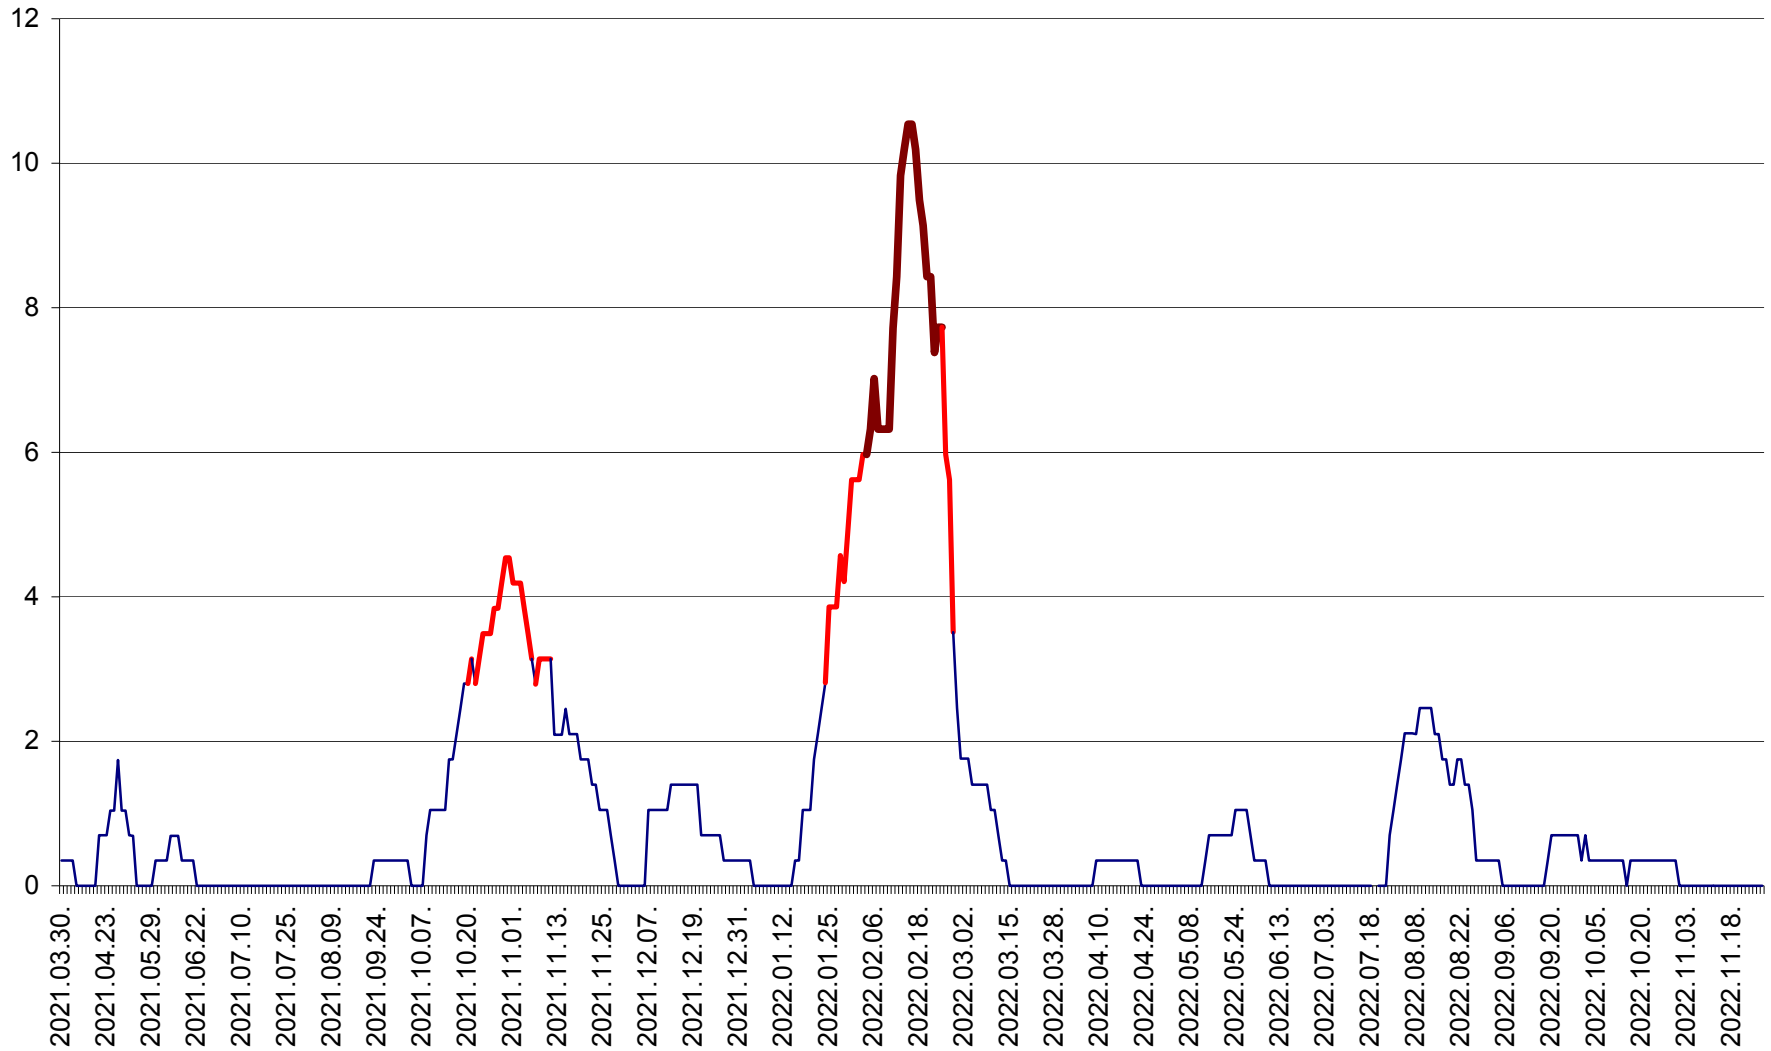

SICULENI - Evolutia incidentei cumulate pe 14 zile la ‰ de locuitori
2021.04.01. - 2022.11.28.

SECUIENI - Evolutia incidentei cumulate pe 14 zile la ‰ de locuitori
2021.04.01. - 2022.11.28.