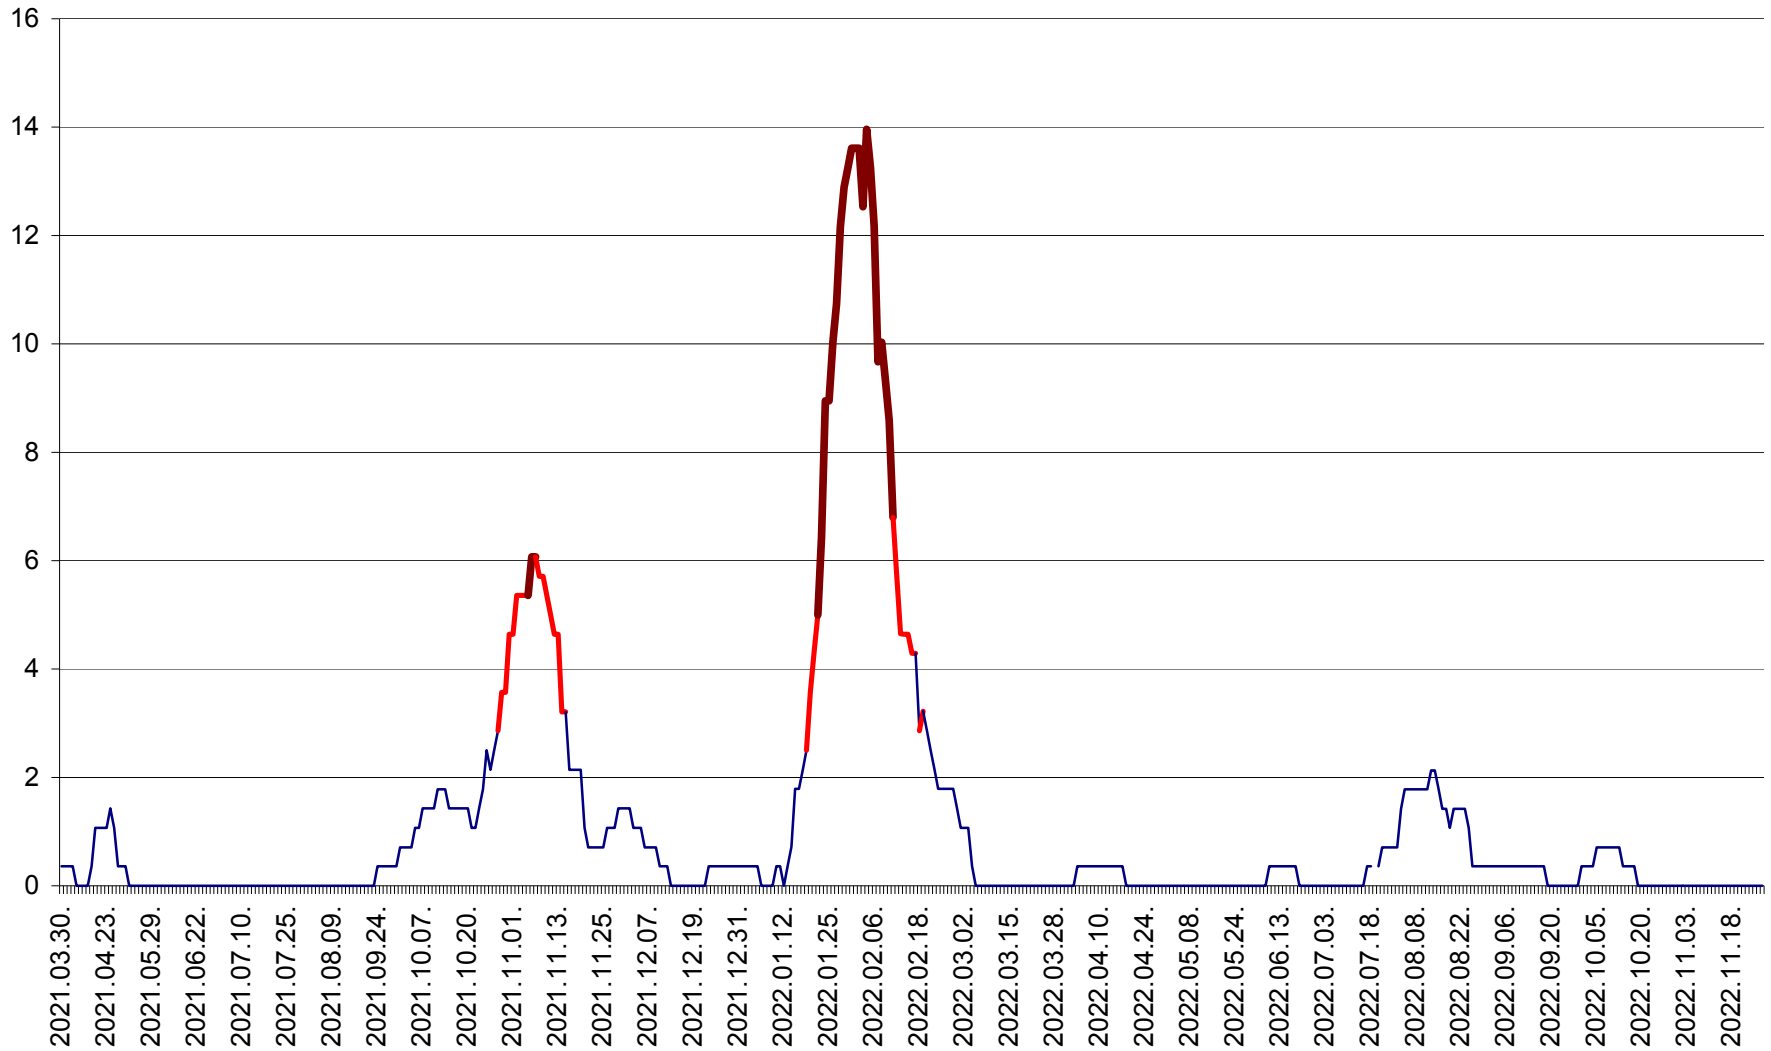

ȘIMONEȘTI - Evolutia incidentei cumulate pe 14 zile la ‰ de locuitori
2021.04.01. - 2022.11.28.

SICULENI - Evolutia incidentei cumulate pe 14 zile la ‰ de locuitori
2021.04.01. - 2022.11.28.