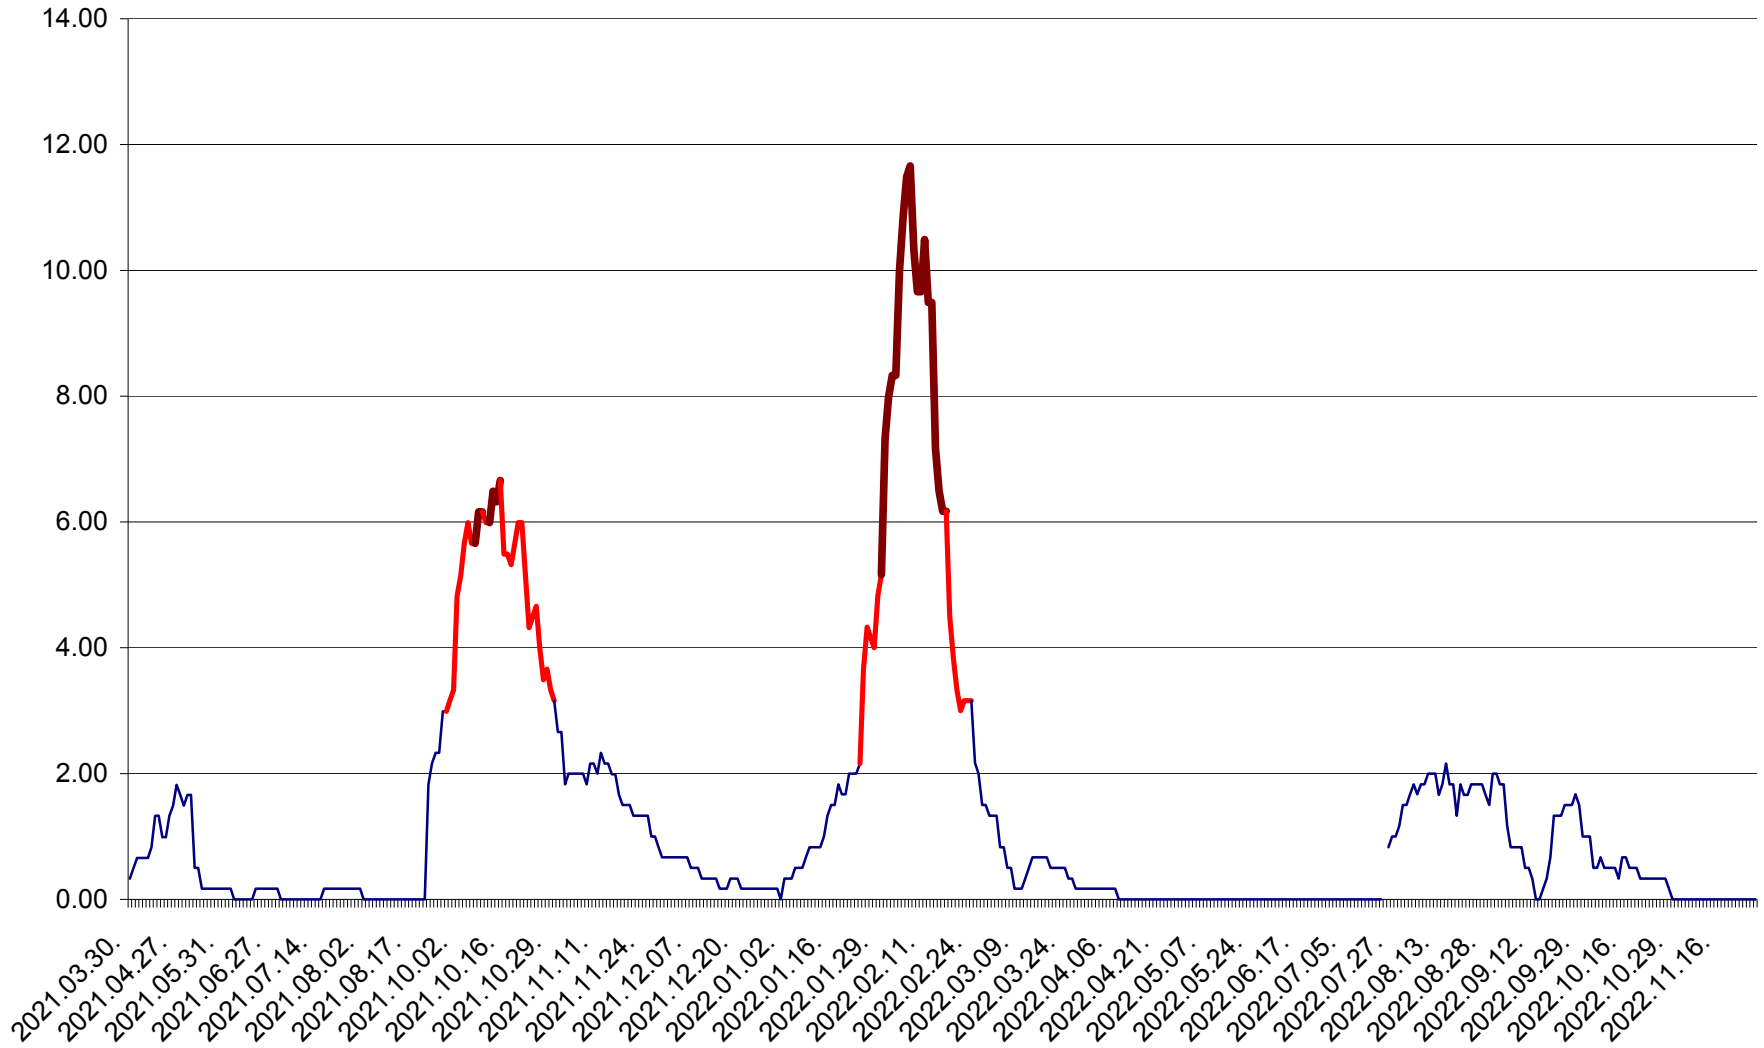

TUȘNAD - Evolutia incidentei cumulate pe 14 zile la ‰ de locuitori
2021.04.01. - 2022.11.28.

ULIEȘ - Evoluția incidentei cumulate pe 14 zile la ‰ de locuitori
2021.04.01. - 2022.11.28.

VĂRȘAG - Evolutia incidentei cumulate pe 14 zile la ‰ de locuitori
2021.04.01. - 2022.11.28.

ORAȘ VLĂHIȚA - Evolutia incidentei cumulate pe 14 zile la ‰ de locuitori
2021.04.01. - 2022.11.28.

VOȘLĂBENI - Evolutia incidentei cumulate pe 14 zile la ‰ de locuitori
2021.04.01. - 2022.11.28.

ZETEA - Evolutia incidentei cumulate pe 14 zile la ‰ de locuitori
2021.04.01. - 2022.11.28.