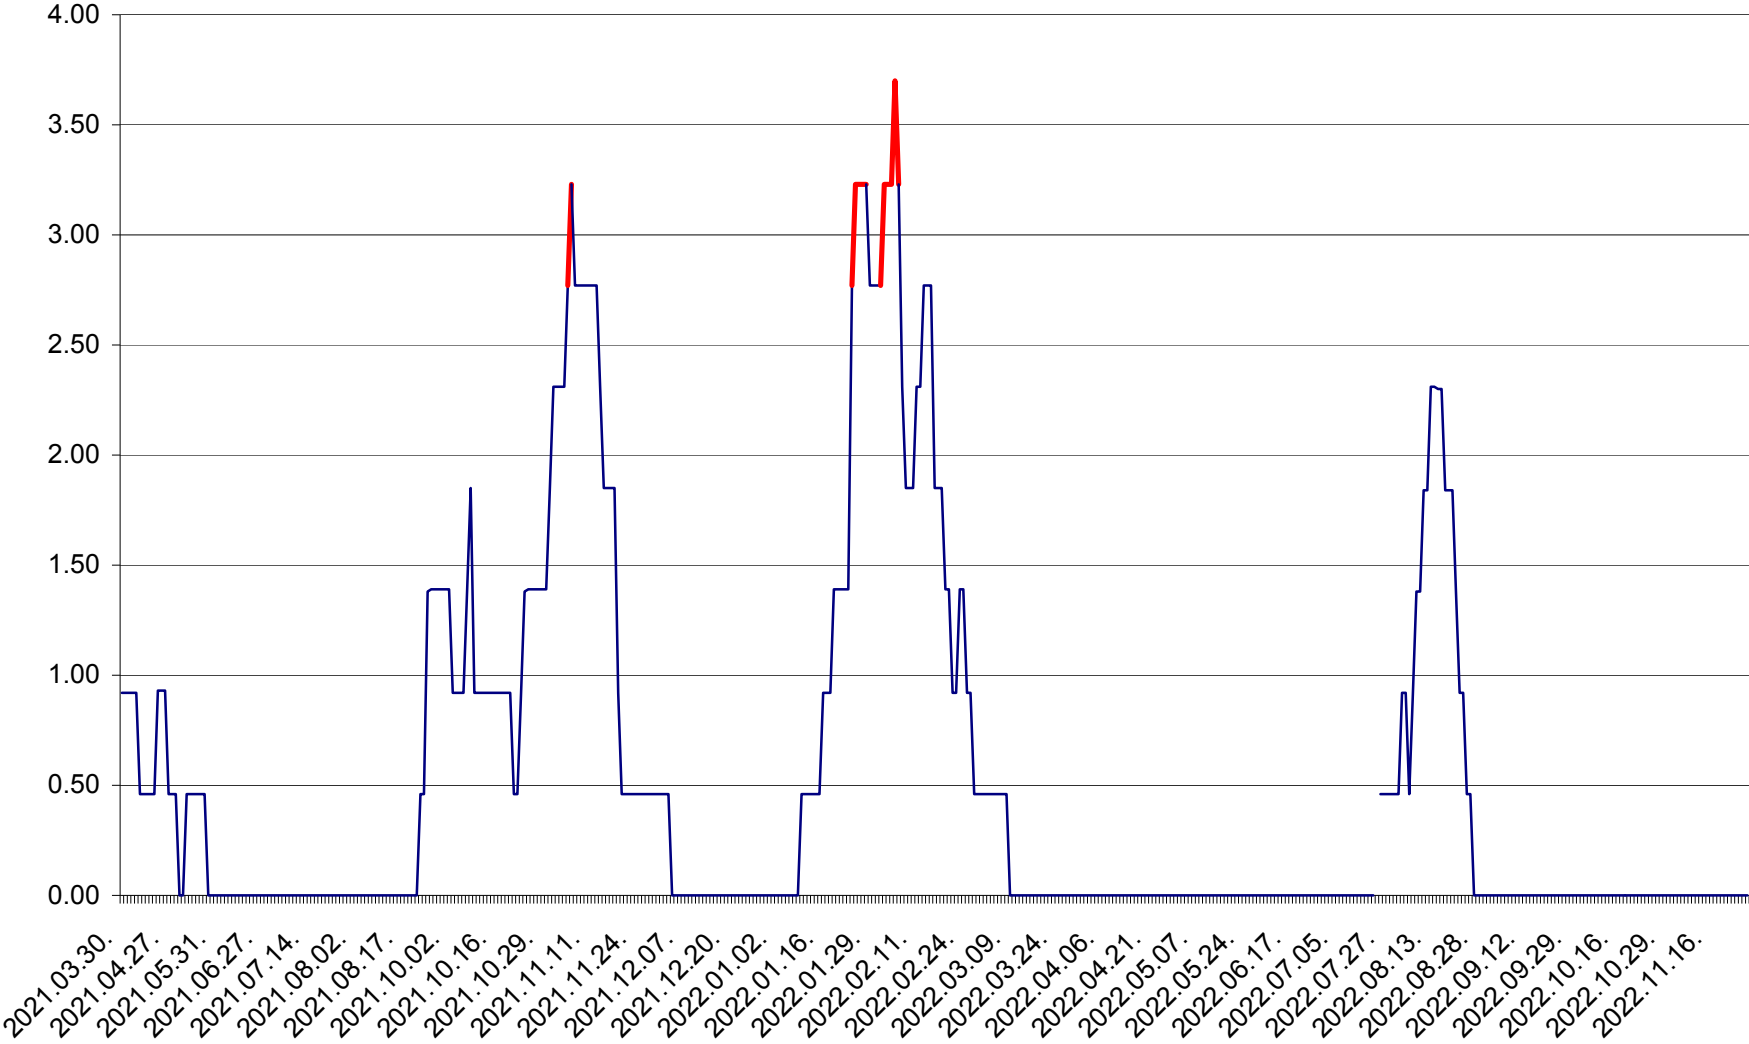

ATID - Evolutia incidentei cumulate pe 14 zile la ‰ de locuitori
2021.04.01. - 2022.11.28.

AVRĂMEȘTI - Evolutia incidentei cumulate pe 14 zile la ‰ de locuitori
2021.04.01. - 2022.11.28.

ORAȘ BĂILE TUȘNAD - Evoluția incidenței cumulate pe 14 zile la ‰ de locuitori
2021.04.01. - 2022.11.28.

ORAȘ BĂLAN - Evoluția incidenței cumulate pe 14 zile la ‰ de locuitori
2021.04.01. - 2022.11.28.

BILBOR - Evolutia incidentei cumulate pe 14 zile la ‰ de locuitori
2021.04.01. - 2022.11.28.

ORAȘ BORSEC - Evolutia incidentei cumulate pe 14 zile la ‰ de locuitori
2021.04.01. - 2022.11.28.

BRĂDEȘTI - Evolutia incidentei cumulate pe 14 zile la ‰ de locuitori
2021.04.01. - 2022.11.28.

CĂPÂLNIȚA - Evolutia incidentei cumulate pe 14 zile la ‰ de locuitori
2021.04.01. - 2022.11.28.

CÂRȚA - Evolutia incidentei cumulate pe 14 zile la ‰ de locuitori
2021.04.01. - 2022.11.28.

CICEU - Evolutia incidentei cumulate pe 14 zile la ‰ de locuitori
2021.04.01. - 2022.11.28.

CIUCSÂNGEORGIU - Evolutia incidentei cumulate pe 14 zile la ‰ de locuitori
2021.04.01. - 2022.11.28.

CIUMANI - Evolutia incidentei cumulate pe 14 zile la ‰ de locuitori
2021.04.01. - 2022.11.28.