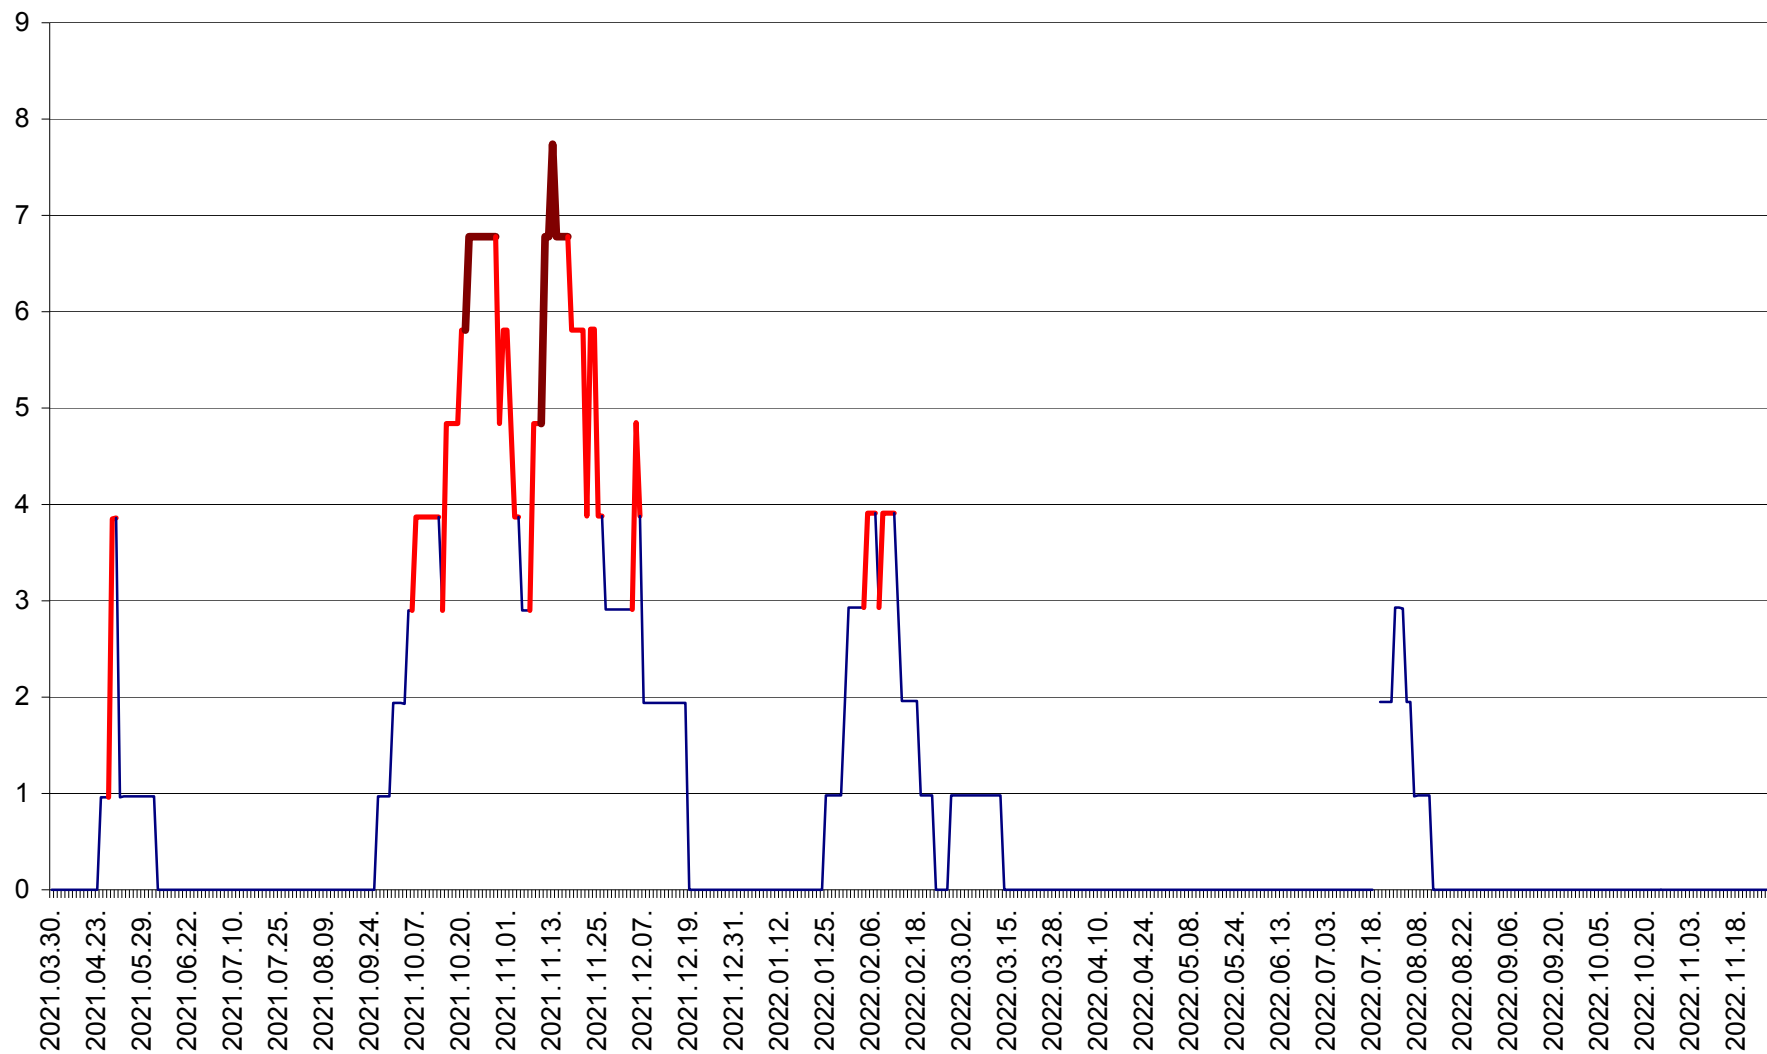

DEALU - Evolutia incidentei cumulate pe 14 zile la ‰ de locuitori
2021.04.01. - 2022.11.28.