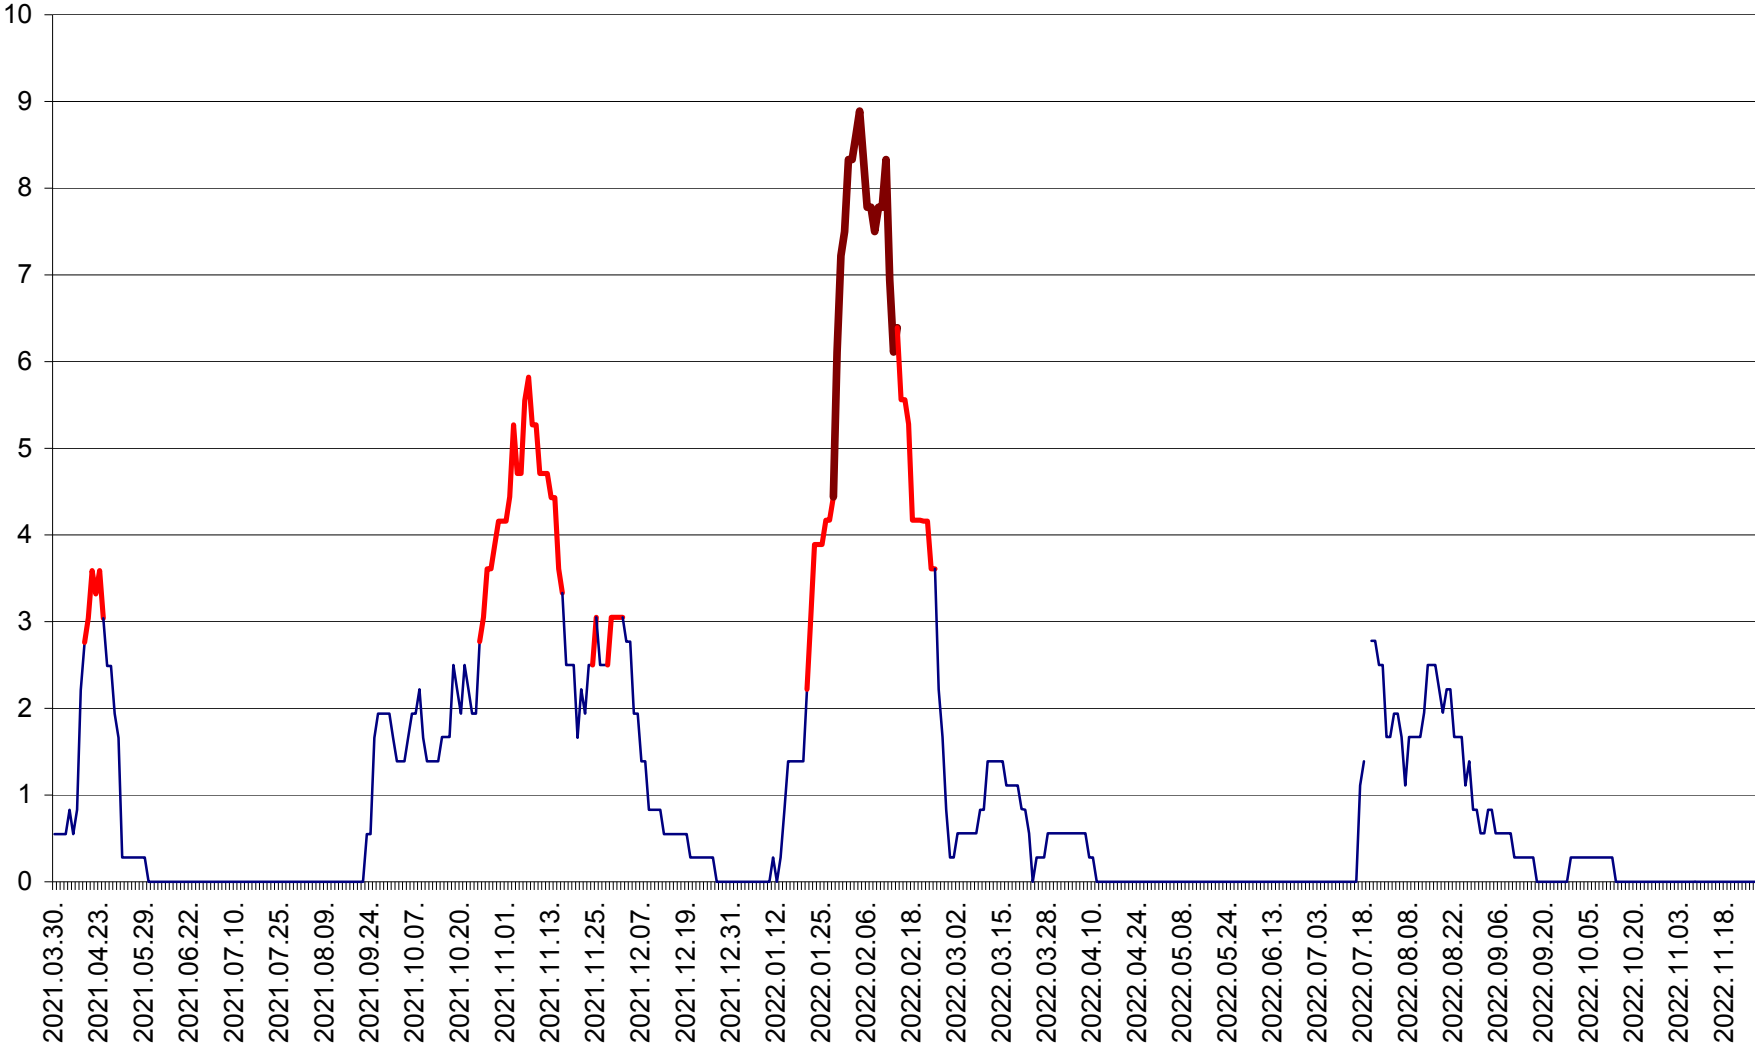

LELICENI - Evolutia incidentei cumulate pe 14 zile la ‰ de locuitori
2021.04.01. - 2022.11.28.

LUETA - Evolutia incidentei cumulate pe 14 zile la ‰ de locuitori
2021.04.01. - 2022.11.28.

LUNCA DE JOS - Evolutia incidentei cumulate pe 14 zile la ‰ de locuitori
2021.04.01. - 2022.11.28.

LUNCA DE SUS - Evolutia incidentei cumulate pe 14 zile la ‰ de locuitori
2021.04.01. - 2022.11.28.

LUPENI - Evolutia incidentei cumulate pe 14 zile la ‰ de locuitori
2021.04.01. - 2022.11.28.

MĂDĂRAȘ - Evolutia incidentei cumulate pe 14 zile la ‰ de locuitori
2021.04.01. - 2022.11.28.

MĂRTINIȘ - Evolutia incidentei cumulate pe 14 zile la ‰ de locuitori
2021.04.01. - 2022.11.28.

MEREȘTI - Evolutia incidentei cumulate pe 14 zile la ‰ de locuitori
2021.04.01. - 2022.11.28.

MUNICIPIUL MIERCUREA-CIUC - Evolutia incidentei cumulate pe 14 zile la ‰ de locuitori
2021.04.01. - 2022.11.28.

MIHĂILENI - Evolutia incidentei cumulate pe 14 zile la ‰ de locuitori
2021.04.01. - 2022.11.28.

MUGENI - Evolutia incidentei cumulate pe 14 zile la ‰ de locuitori
2021.04.01. - 2022.11.28.

OCLAND - Evolutia incidentei cumulate pe 14 zile la ‰ de locuitori
2021.04.01. - 2022.11.28.