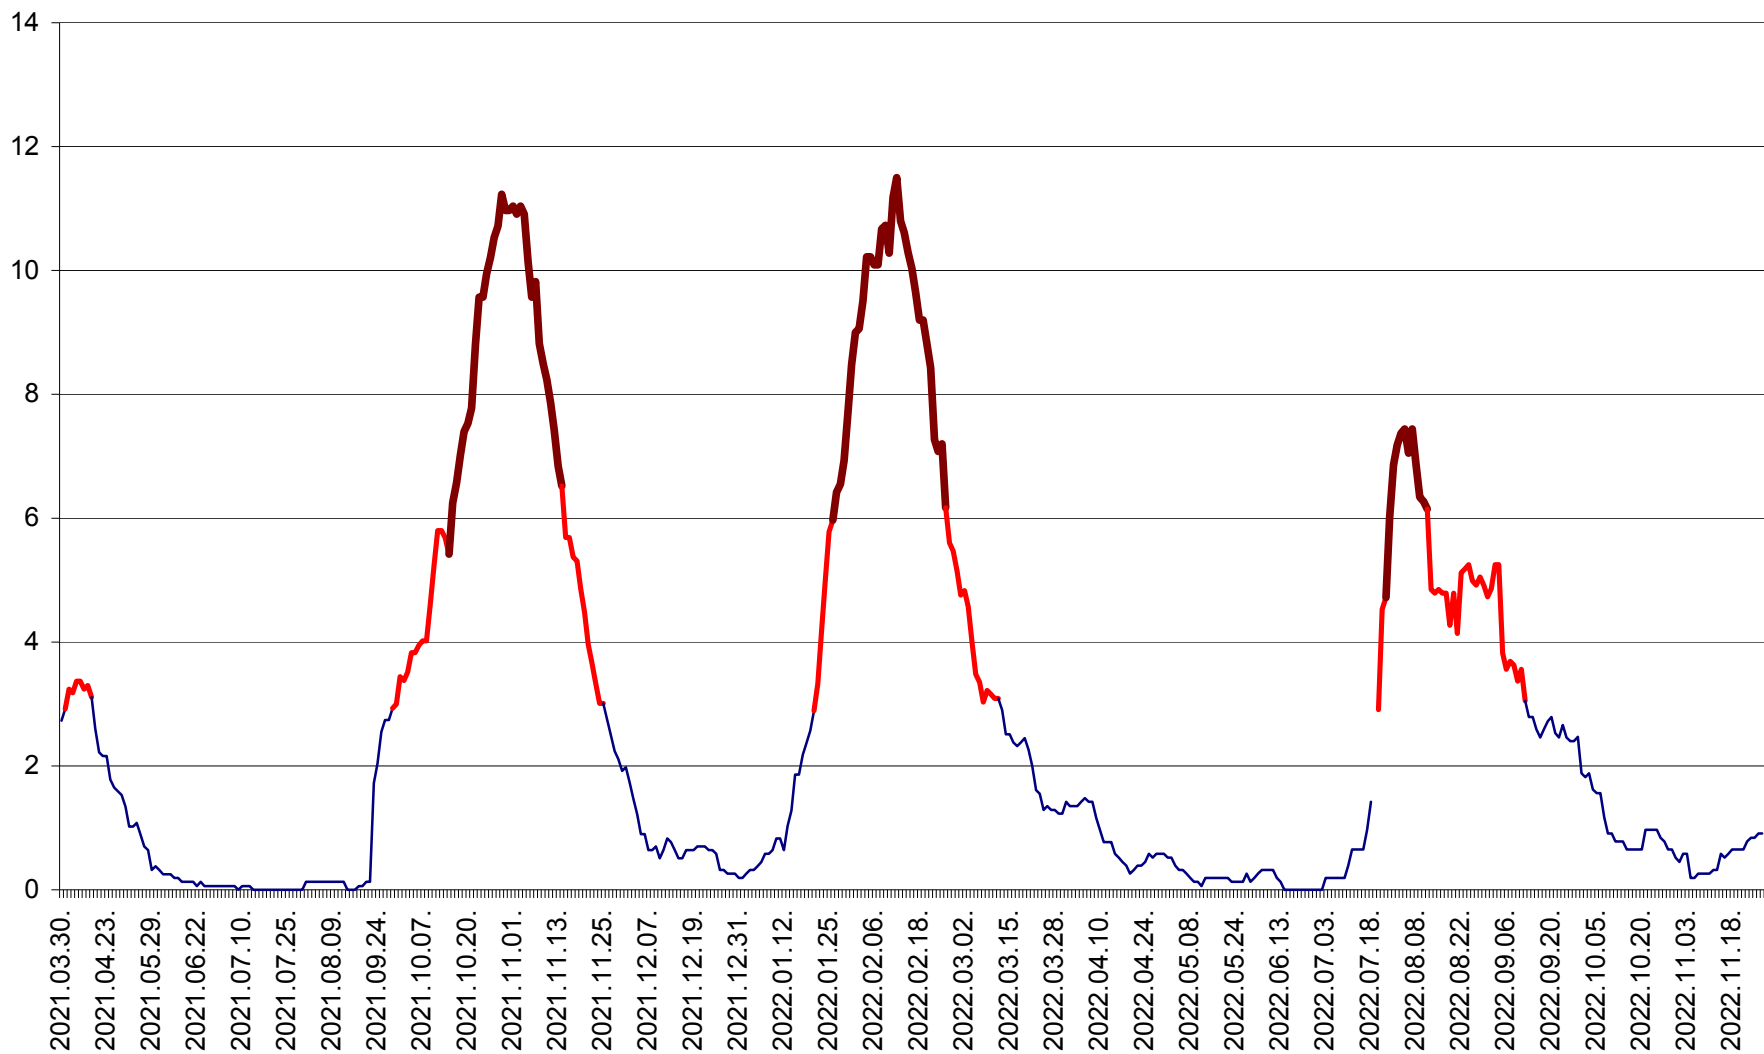

TULGHEȘ - Evolutia incidentei cumulate pe 14 zile la ‰ de locuitori
2021.04.01. - 2022.11.28.