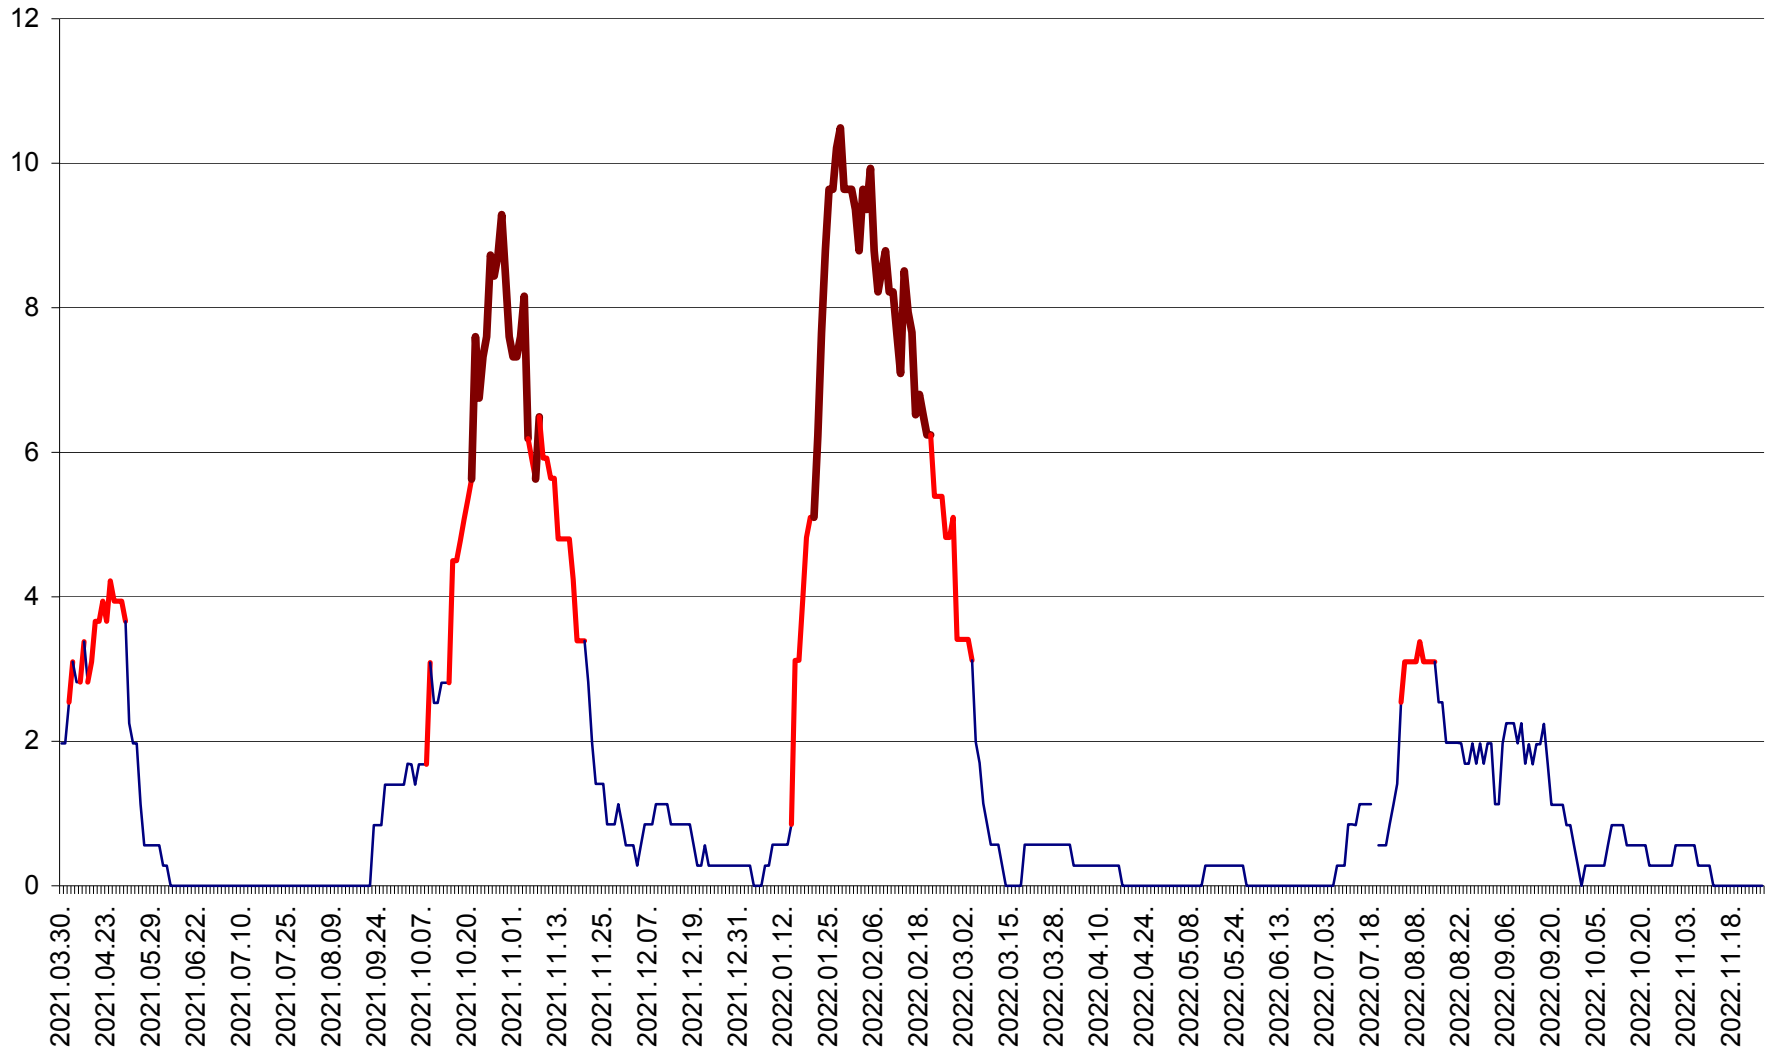

ORAȘ CRISTURU SECUIESC - Evolutia incidentei cumulate pe 14 zile la ‰ de locuitori
2021.04.01. - 2022.11.28.

DĂNEȘTI - Evolutia incidentei cumulate pe 14 zile la ‰ de locuitori
2021.04.01. - 2022.11.28.

DÂRJIU - Evolutia incidentei cumulate pe 14 zile la ‰ de locuitori
2021.04.01. - 2022.11.28.

DEALU - Evolutia incidentei cumulate pe 14 zile la ‰ de locuitori
2021.04.01. - 2022.11.28.

DITRĂU - Evolutia incidentei cumulate pe 14 zile la ‰ de locuitori
2021.04.01. - 2022.11.28.

FELICENI - Evolutia incidentei cumulate pe 14 zile la % de locuitori
2021.04.01. - 2022.11.28.

FRUMOASA - Evolutia incidentei cumulate pe 14 zile la ‰ de locuitori
2021.04.01. - 2022.11.28.

GĂLĂUȚAȘ - Evoluția incidenței cumulate pe 14 zile la ‰ de locuitori
2021.04.01. - 2022.11.28.