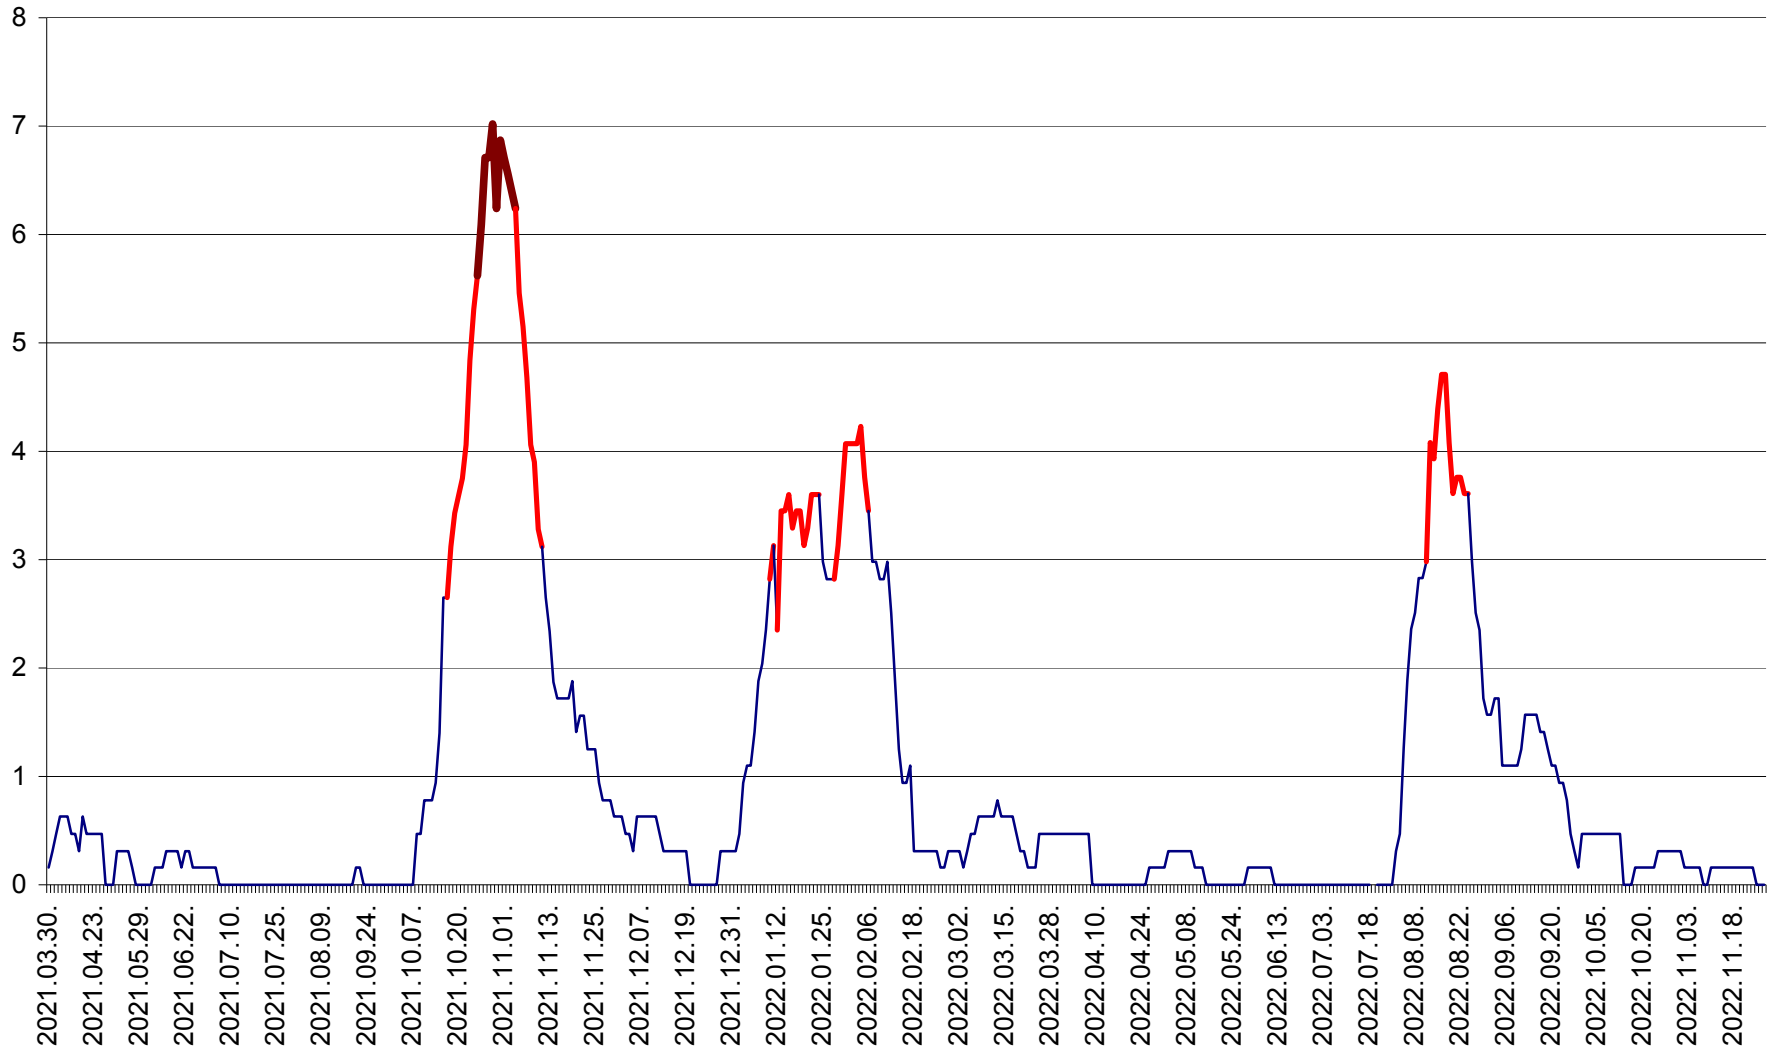

PLĂIEȘII DE JOS - Evolția incidenței cumulate pe 14 zile la ‰ de locuitori
2021.04.01. - 2022.11.28.

PORUMBENI - Evolutia incidentei cumulate pe 14 zile la ‰ de locuitori
2021.04.01. - 2022.11.28.

PRAID - Evolutia incidentei cumulate pe 14 zile la ‰ de locuitori
2021.04.01. - 2022.11.28.

RACU - Evolutia incidentei cumulate pe 14 zile la ‰ de locuitori
2021.04.01. - 2022.11.28.

REMETEA - Evolutia incidentei cumulate pe 14 zile la ‰ de locuitori
2021.04.01. - 2022.11.28.

SĂCEL - Evolutia incidentei cumulate pe 14 zile la ‰ de locuitori
2021.04.01. - 2022.11.28.