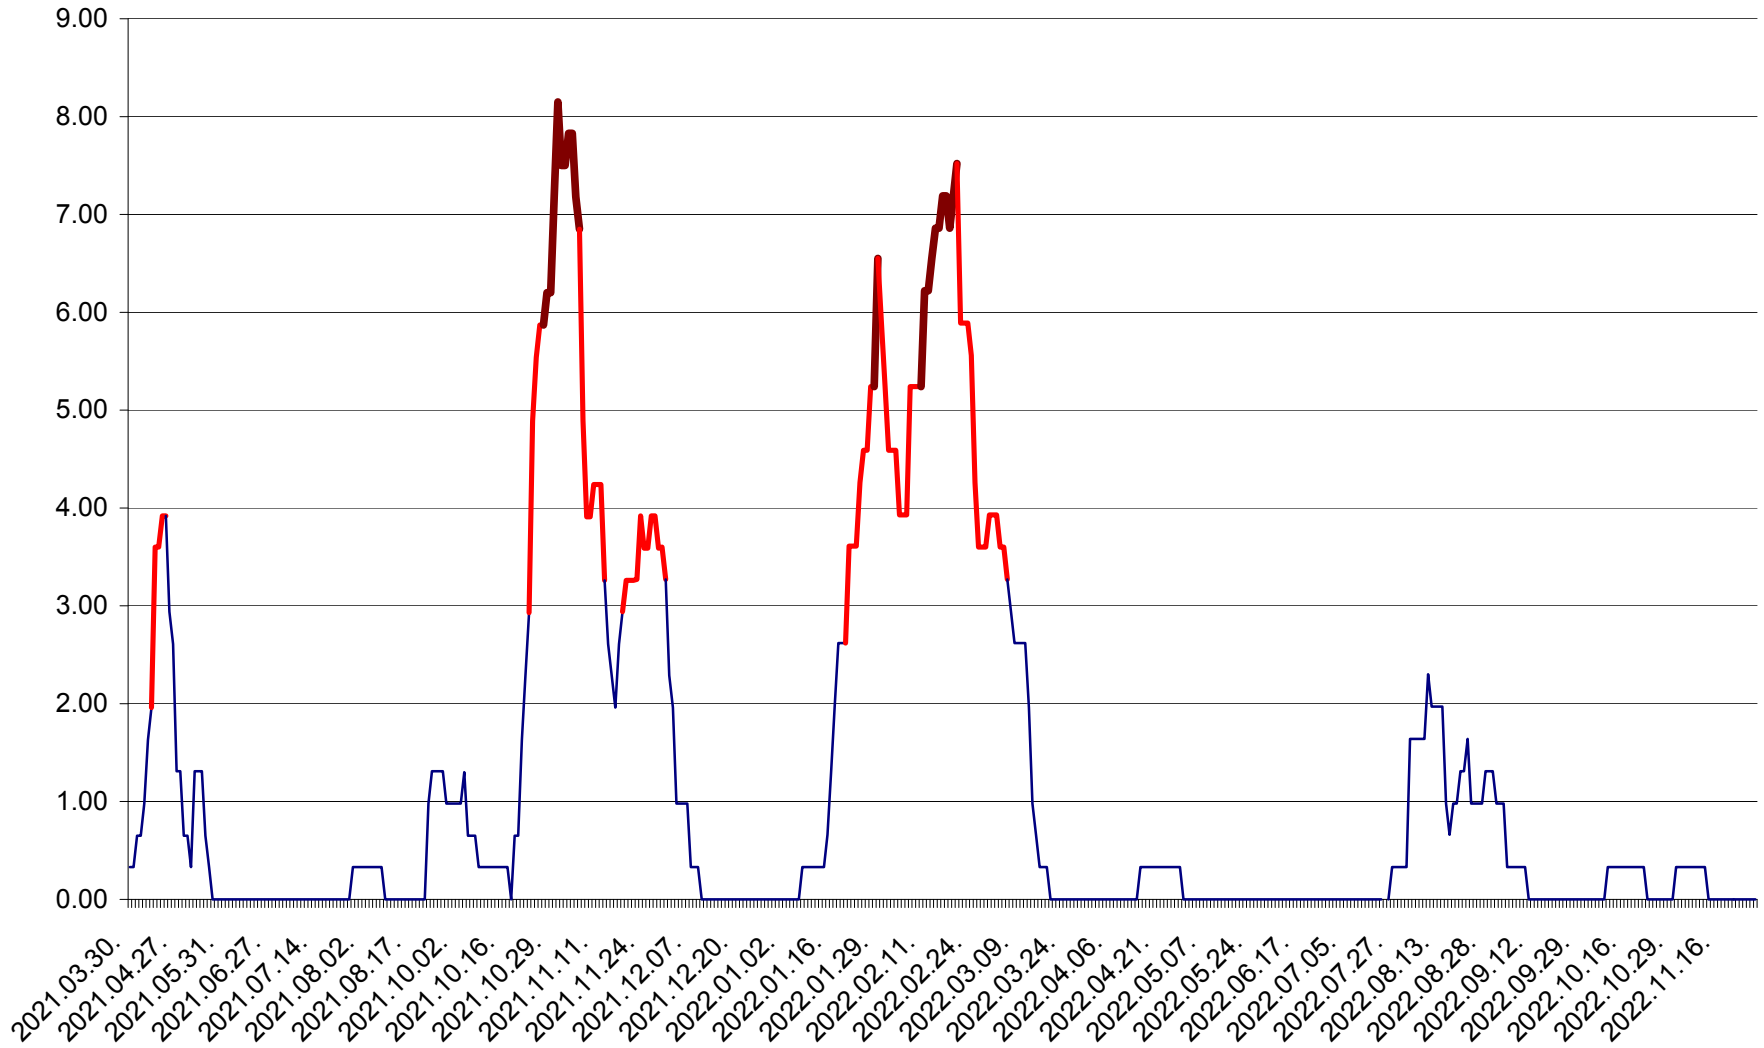

ATID - Evolutia incidentei cumulate pe 14 zile la ‰ de locuitori
2021.04.01. - 2022.11.28.

AVRĂMEȘTI - Evolutia incidentei cumulate pe 14 zile la ‰ de locuitori
2021.04.01. - 2022.11.28.

ORAȘ BĂILE TUȘNAD - Evoluția incidenței cumulate pe 14 zile la ‰ de locuitori
2021.04.01. - 2022.11.28.

ORAȘ BĂLAN - Evoluția incidenței cumulate pe 14 zile la ‰ de locuitori
2021.04.01. - 2022.11.28.

BILBOR - Evolutia incidentei cumulate pe 14 zile la ‰ de locuitori
2021.04.01. - 2022.11.28.

ORAȘ BORSEC - Evolutia incidentei cumulate pe 14 zile la ‰ de locuitori
2021.04.01. - 2022.11.28.

BRĂDEȘTI - Evolutia incidentei cumulate pe 14 zile la ‰ de locuitori
2021.04.01. - 2022.11.28.

CĂPÂLNIȚA - Evolutia incidentei cumulate pe 14 zile la ‰ de locuitori
2021.04.01. - 2022.11.28.

CÂRȚA - Evolutia incidentei cumulate pe 14 zile la ‰ de locuitori
2021.04.01. - 2022.11.28.