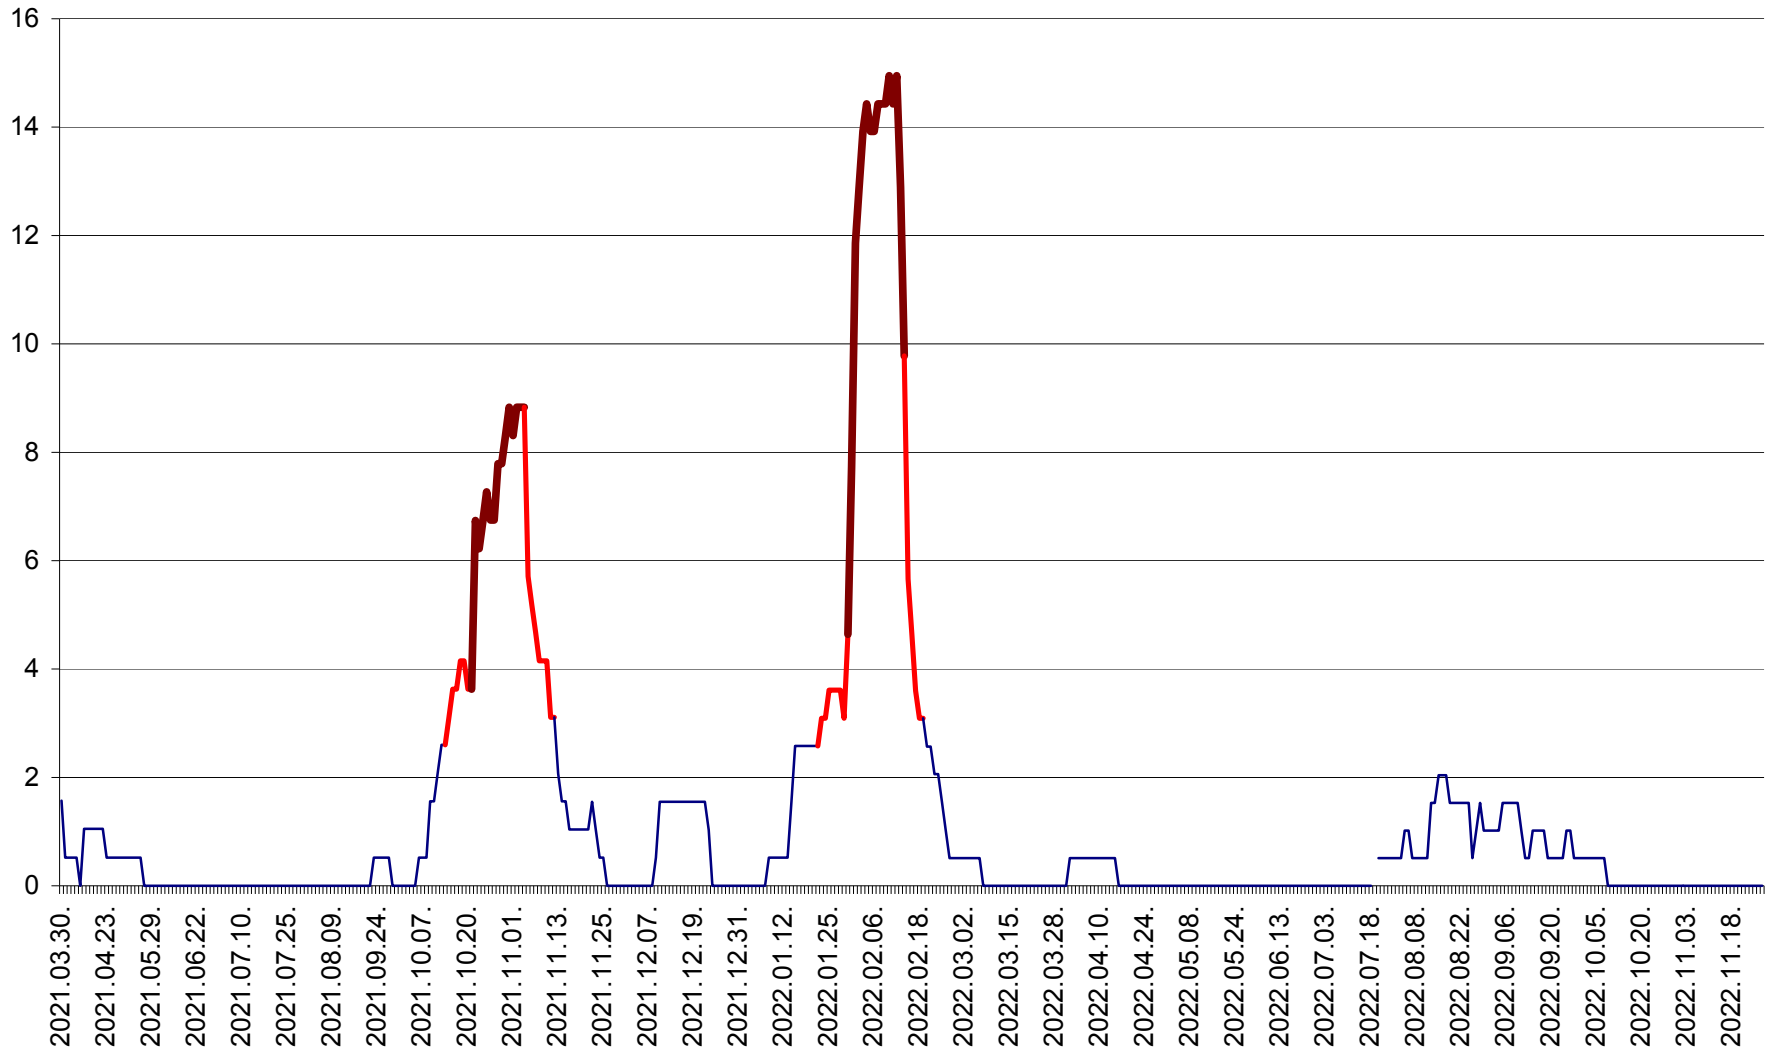

MIHĂILENI - Evolutia incidentei cumulate pe 14 zile la ‰ de locuitori
2021.04.01. - 2022.11.28.

MUGENI - Evolutia incidentei cumulate pe 14 zile la ‰ de locuitori
2021.04.01. - 2022.11.28.

OCLAND - Evolutia incidentei cumulate pe 14 zile la ‰ de locuitori
2021.04.01. - 2022.11.28.

MUNICIPIUL ODORHEIU SECUIESC - Evolutia incidentei cumulate pe 14 zile la % de locuitori
2021.04.01. - 2022.11.28.

PĂULENI-CIUC - Evolutia incidentei cumulate pe 14 zile la ‰ de locuitori
2021.04.01. - 2022.11.28.

PLĂIEȘII DE JOS - Evolția incidenței cumulate pe 14 zile la ‰ de locuitori
2021.04.01. - 2022.11.28.

PORUMBENI - Evolutia incidentei cumulate pe 14 zile la ‰ de locuitori
2021.04.01. - 2022.11.28.

PRAID - Evolutia incidentei cumulate pe 14 zile la ‰ de locuitori
2021.04.01. - 2022.11.28.