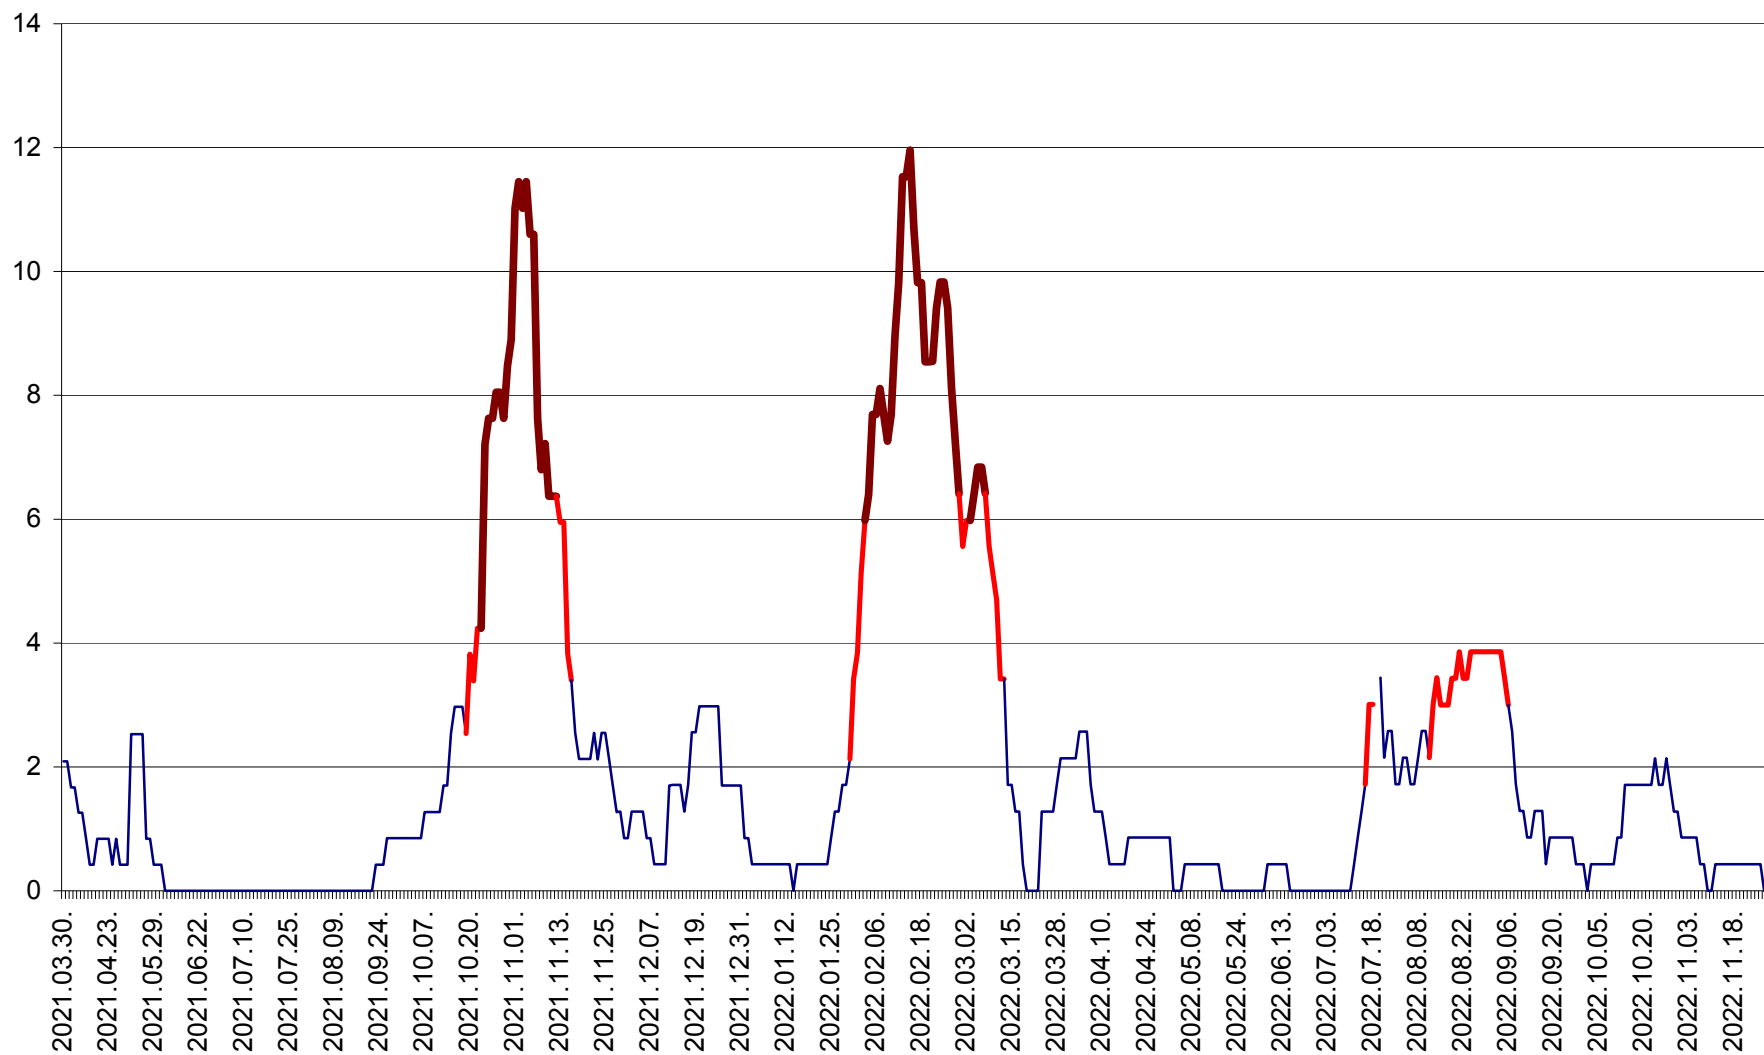

CORBU - Evolutia incidentei cumulate pe 14 zile la ‰ de locuitori
2021.04.01. - 2022.11.28.

CORUND - Evolutia incidentei cumulate pe 14 zile la ‰ de locuitori
2021.04.01. - 2022.11.28.

COZMENI - Evolutia incidentei cumulate pe 14 zile la ‰ de locuitori
2021.04.01. - 2022.11.28.

ORAȘ CRISTURU SECUIESC - Evolutia incidentei cumulate pe 14 zile la ‰ de locuitori
2021.04.01. - 2022.11.28.

DĂNEȘTI - Evolutia incidentei cumulate pe 14 zile la ‰ de locuitori
2021.04.01. - 2022.11.28.

DÂRJIU - Evolutia incidentei cumulate pe 14 zile la ‰ de locuitori
2021.04.01. - 2022.11.28.

DEALU - Evolutia incidentei cumulate pe 14 zile la ‰ de locuitori
2021.04.01. - 2022.11.28.

DITRĂU - Evolutia incidentei cumulate pe 14 zile la ‰ de locuitori
2021.04.01. - 2022.11.28.

FELICENI - Evolutia incidentei cumulate pe 14 zile la % de locuitori
2021.04.01. - 2022.11.28.

FRUMOASA - Evolutia incidentei cumulate pe 14 zile la ‰ de locuitori
2021.04.01. - 2022.11.28.

GĂLĂUȚAȘ - Evoluția incidenței cumulate pe 14 zile la ‰ de locuitori
2021.04.01. - 2022.11.28.