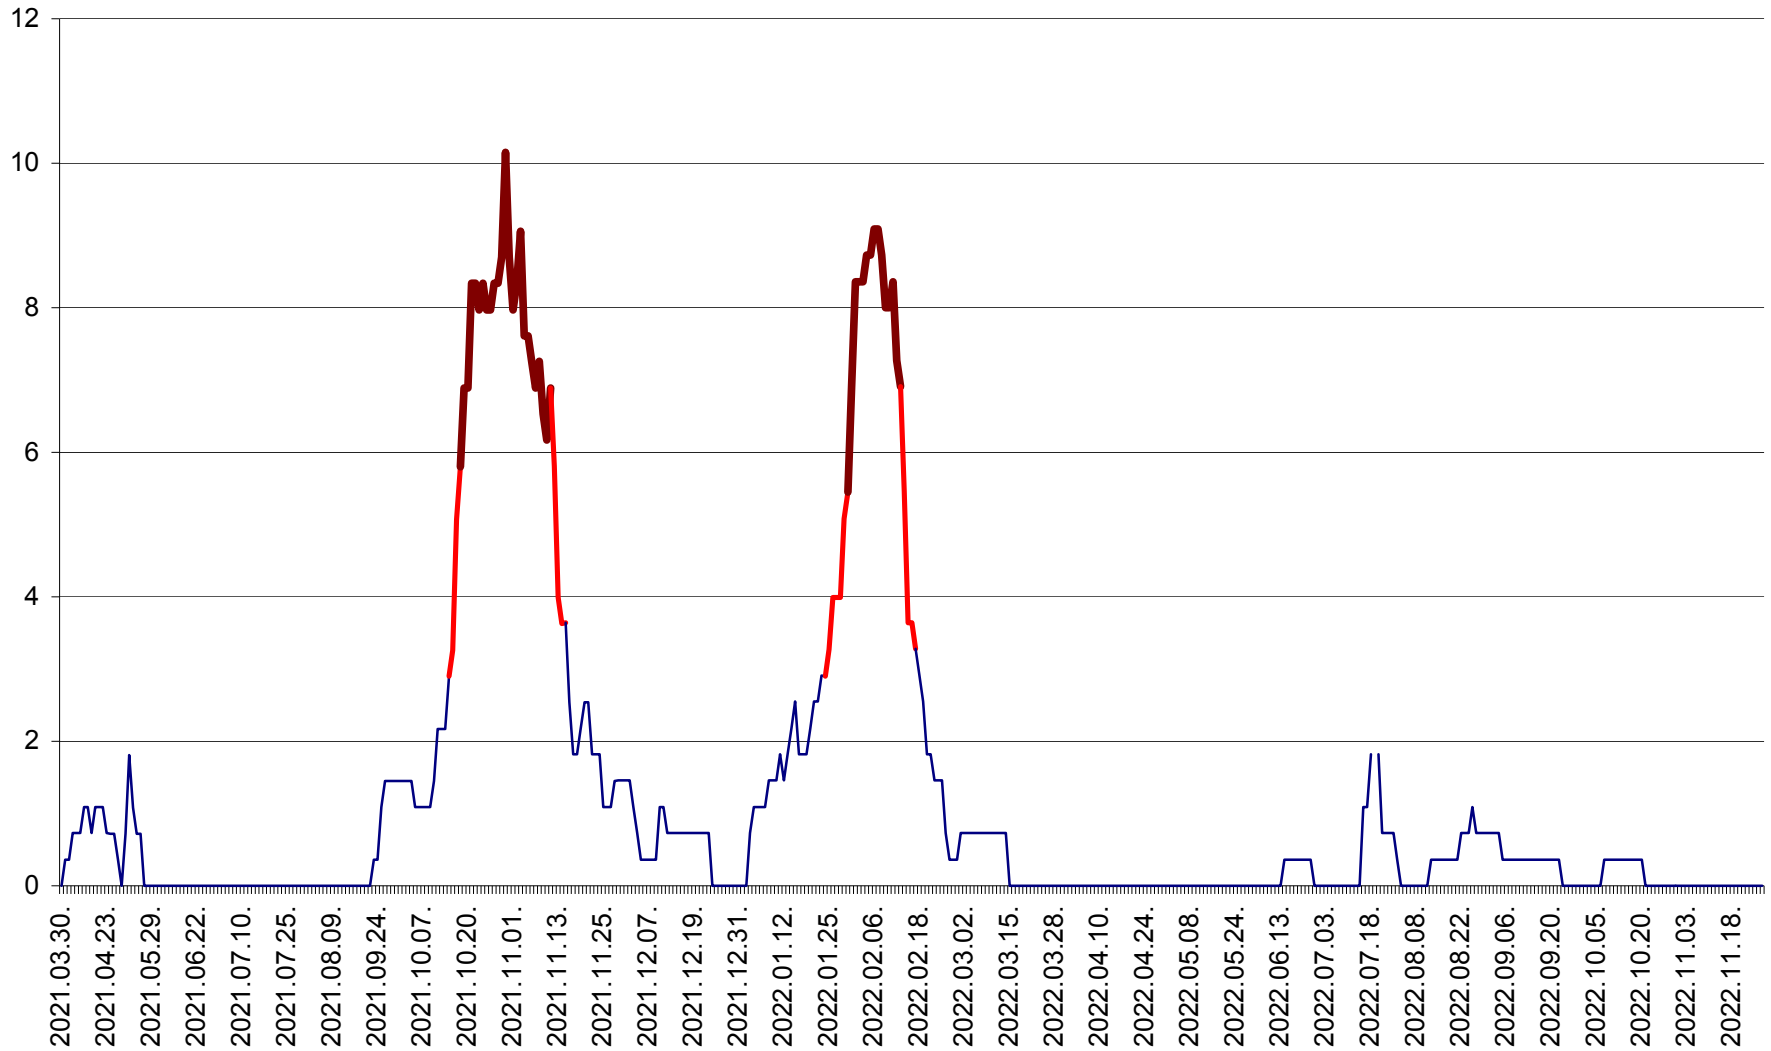

LELICENI - Evolutia incidentei cumulate pe 14 zile la ‰ de locuitori
2021.04.01. - 2022.11.28.

LUETA - Evolutia incidentei cumulate pe 14 zile la ‰ de locuitori
2021.04.01. - 2022.11.28.

LUNCA DE JOS - Evolutia incidentei cumulate pe 14 zile la ‰ de locuitori
2021.04.01. - 2022.11.28.

LUNCA DE SUS - Evolutia incidentei cumulate pe 14 zile la ‰ de locuitori
2021.04.01. - 2022.11.28.

LUPENI - Evolutia incidentei cumulate pe 14 zile la ‰ de locuitori
2021.04.01. - 2022.11.28.

MĂDĂRAȘ - Evolutia incidentei cumulate pe 14 zile la ‰ de locuitori
2021.04.01. - 2022.11.28.

MĂRTINIȘ - Evolutia incidentei cumulate pe 14 zile la ‰ de locuitori
2021.04.01. - 2022.11.28.

MEREȘTI - Evolutia incidentei cumulate pe 14 zile la ‰ de locuitori
2021.04.01. - 2022.11.28.

MUNICIPIUL MIERCUREA-CIUC - Evolutia incidentei cumulate pe 14 zile la ‰ de locuitori
2021.04.01. - 2022.11.28.

MIHĂILENI - Evolutia incidentei cumulate pe 14 zile la ‰ de locuitori
2021.04.01. - 2022.11.28.

MUGENI - Evolutia incidentei cumulate pe 14 zile la ‰ de locuitori
2021.04.01. - 2022.11.28.

OCLAND - Evolutia incidentei cumulate pe 14 zile la ‰ de locuitori
2021.04.01. - 2022.11.28.