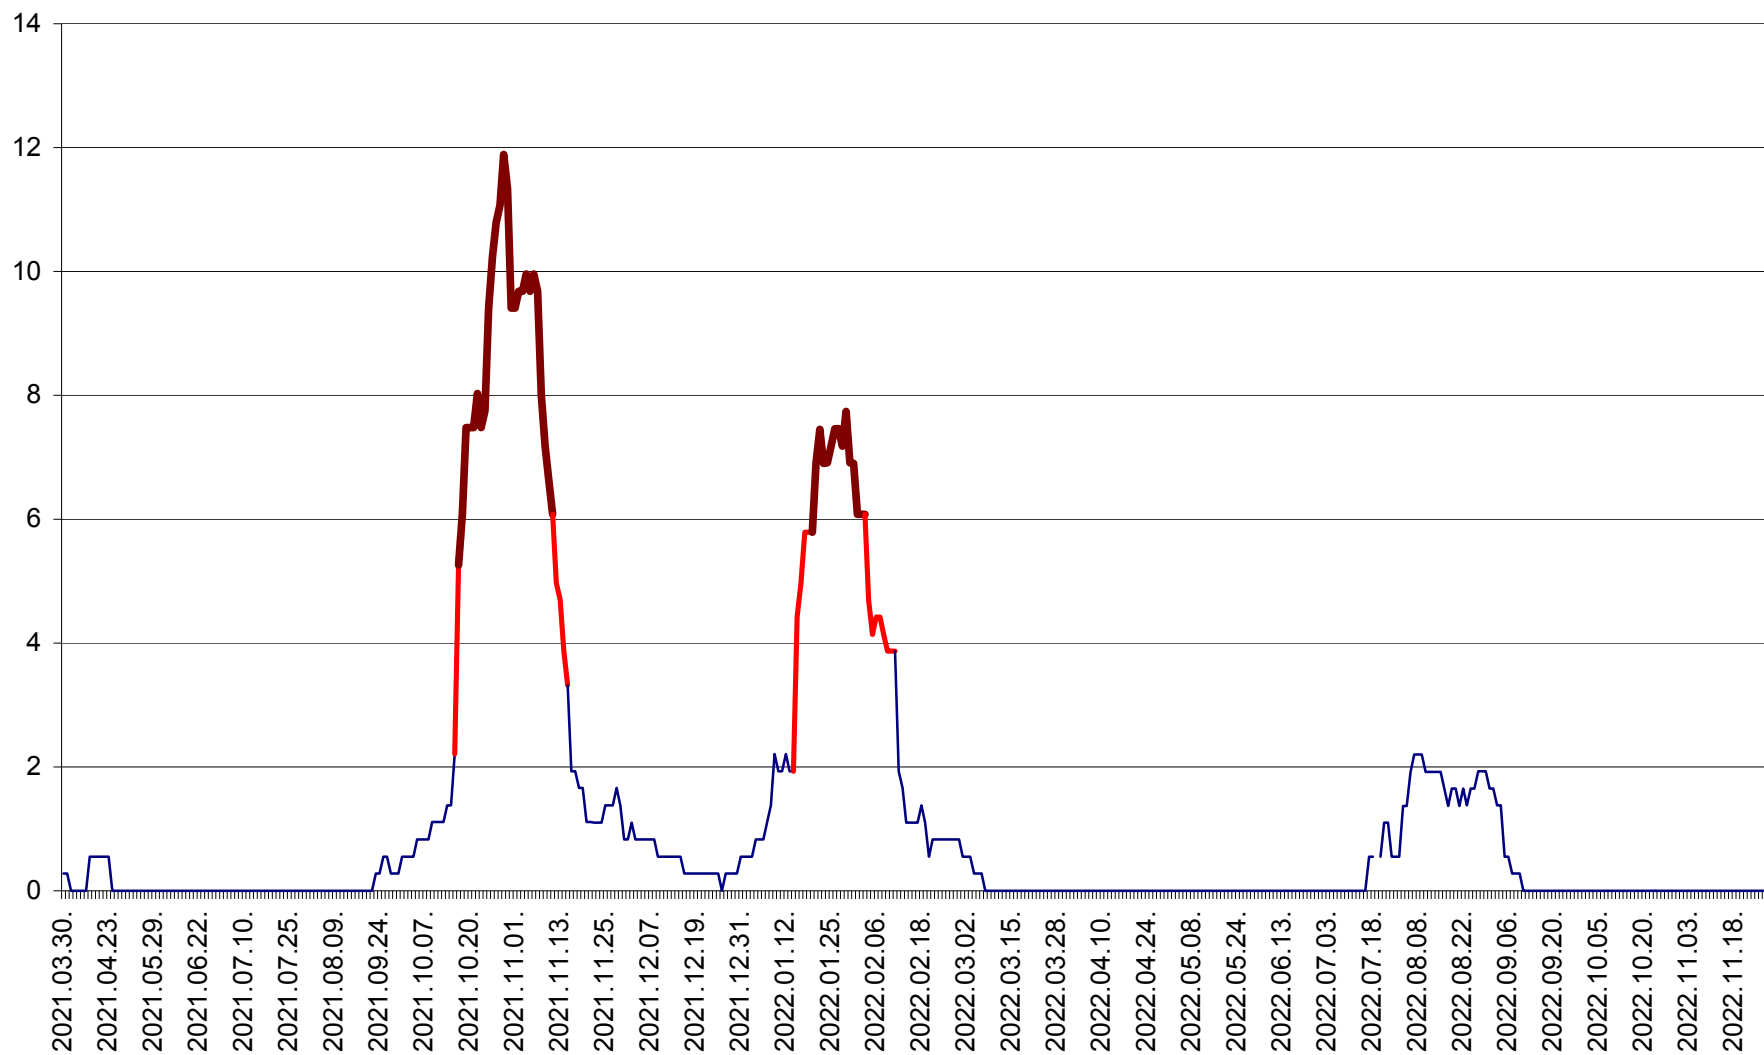

DÂRJIU - Evolutia incidentei cumulate pe 14 zile la ‰ de locuitori
2021.04.01. - 2022.11.28.

DEALU - Evolutia incidentei cumulate pe 14 zile la ‰ de locuitori
2021.04.01. - 2022.11.28.

DITRĂU - Evolutia incidentei cumulate pe 14 zile la ‰ de locuitori
2021.04.01. - 2022.11.28.

FELICENI - Evolutia incidentei cumulate pe 14 zile la % de locuitori
2021.04.01. - 2022.11.28.

FRUMOASA - Evolutia incidentei cumulate pe 14 zile la ‰ de locuitori
2021.04.01. - 2022.11.28.

GĂLĂUȚAȘ - Evoluția incidenței cumulate pe 14 zile la ‰ de locuitori
2021.04.01. - 2022.11.28.

MUNICIPIUL GHEORGHENI - Evolutia incidentei cumulate pe 14 zile la % de locuitori
2021.04.01. - 2022.11.28.

JOSENI - Evolutia incidentei cumulate pe 14 zile la ‰ de locuitori
2021.04.01. - 2022.11.28.

LĂZAREA - Evolutia incidentei cumulate pe 14 zile la ‰ de locuitori
2021.04.01. - 2022.11.28.

LELICENI - Evolutia incidentei cumulate pe 14 zile la ‰ de locuitori
2021.04.01. - 2022.11.28.

LUETA - Evolutia incidentei cumulate pe 14 zile la ‰ de locuitori
2021.04.01. - 2022.11.28.

LUNCA DE JOS - Evolutia incidentei cumulate pe 14 zile la ‰ de locuitori
2021.04.01. - 2022.11.28.