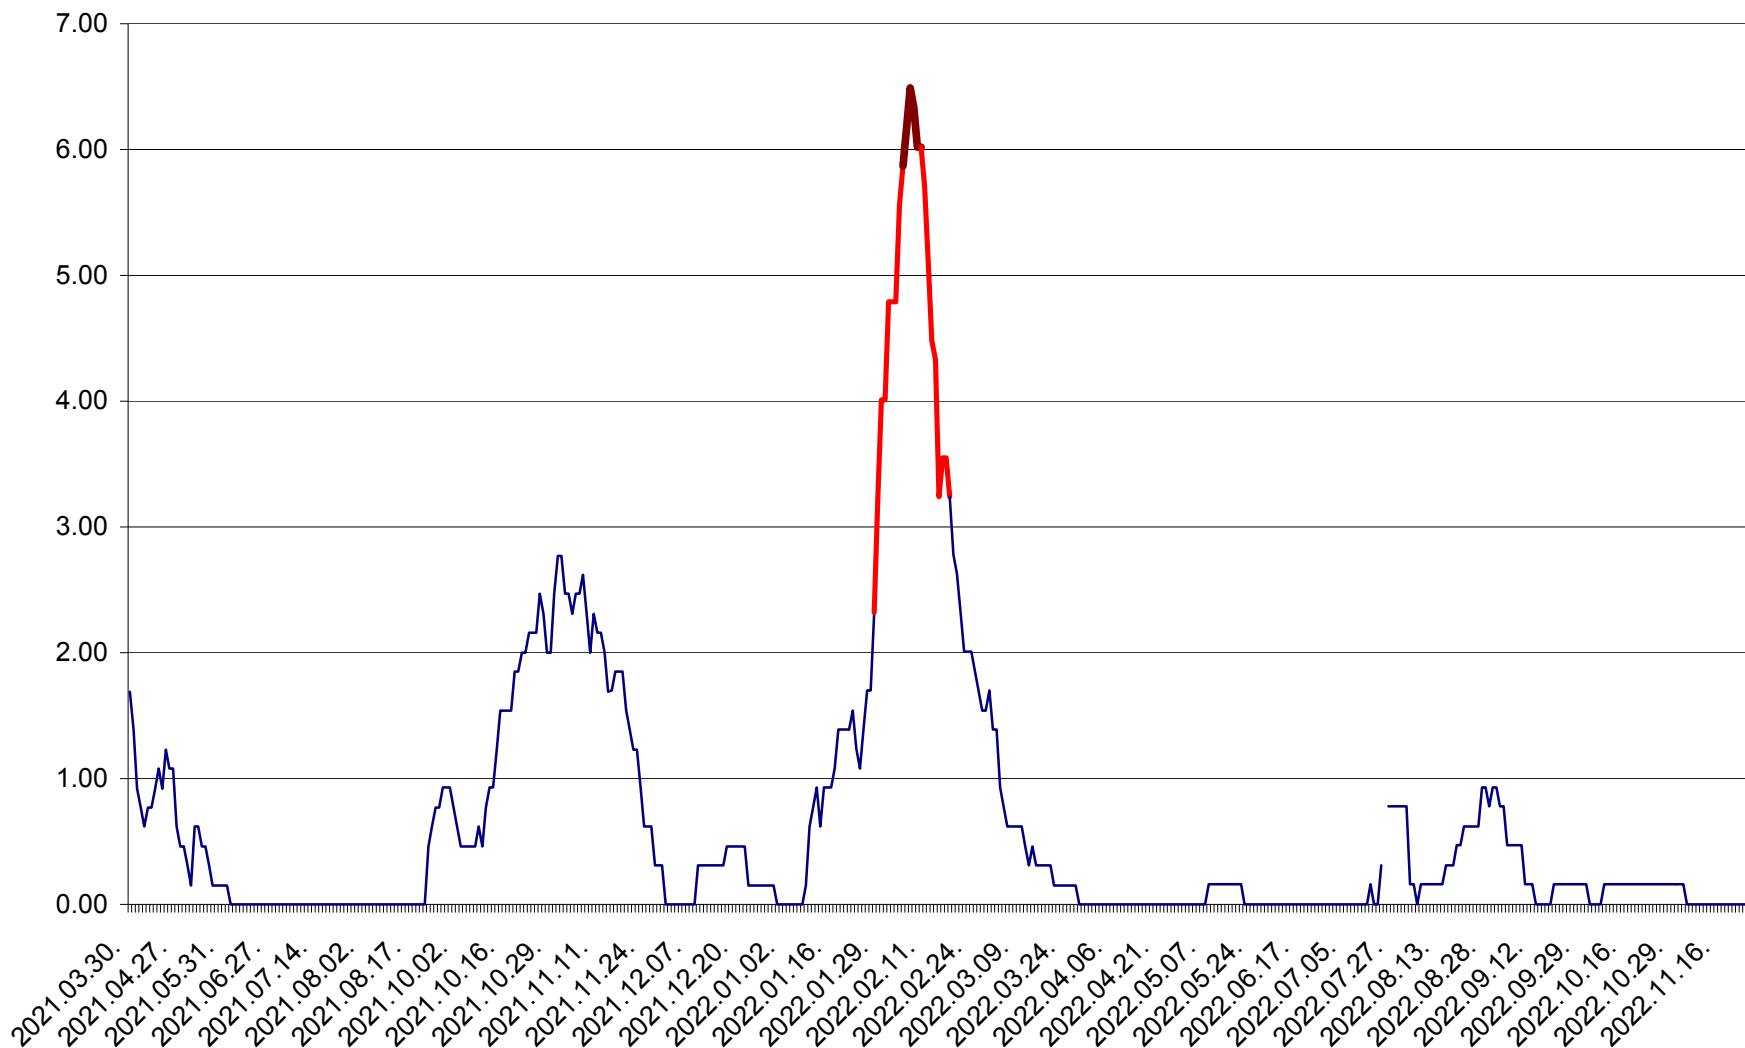

ORAȘ BĂLAN - Evoluția incidenței cumulate pe 14 zile la ‰ de locuitori
2021.04.01. - 2022.11.28.

BILBOR - Evolutia incidentei cumulate pe 14 zile la ‰ de locuitori
2021.04.01. - 2022.11.28.

ORAȘ BORSEC - Evolutia incidentei cumulate pe 14 zile la ‰ de locuitori
2021.04.01. - 2022.11.28.

BRĂDEȘTI - Evolutia incidentei cumulate pe 14 zile la ‰ de locuitori
2021.04.01. - 2022.11.28.

CĂPÂLNIȚA - Evolutia incidentei cumulate pe 14 zile la ‰ de locuitori
2021.04.01. - 2022.11.28.

CÂRȚA - Evolutia incidentei cumulate pe 14 zile la ‰ de locuitori
2021.04.01. - 2022.11.28.

CICEU - Evolutia incidentei cumulate pe 14 zile la ‰ de locuitori
2021.04.01. - 2022.11.28.

CIUCSÂNGEORGIU - Evolutia incidentei cumulate pe 14 zile la ‰ de locuitori
2021.04.01. - 2022.11.28.

CIUMANI - Evolutia incidentei cumulate pe 14 zile la ‰ de locuitori
2021.04.01. - 2022.11.28.

CORBU - Evolutia incidentei cumulate pe 14 zile la ‰ de locuitori
2021.04.01. - 2022.11.28.

CORUND - Evolutia incidentei cumulate pe 14 zile la ‰ de locuitori
2021.04.01. - 2022.11.28.

COZMENI - Evolutia incidentei cumulate pe 14 zile la ‰ de locuitori
2021.04.01. - 2022.11.28.