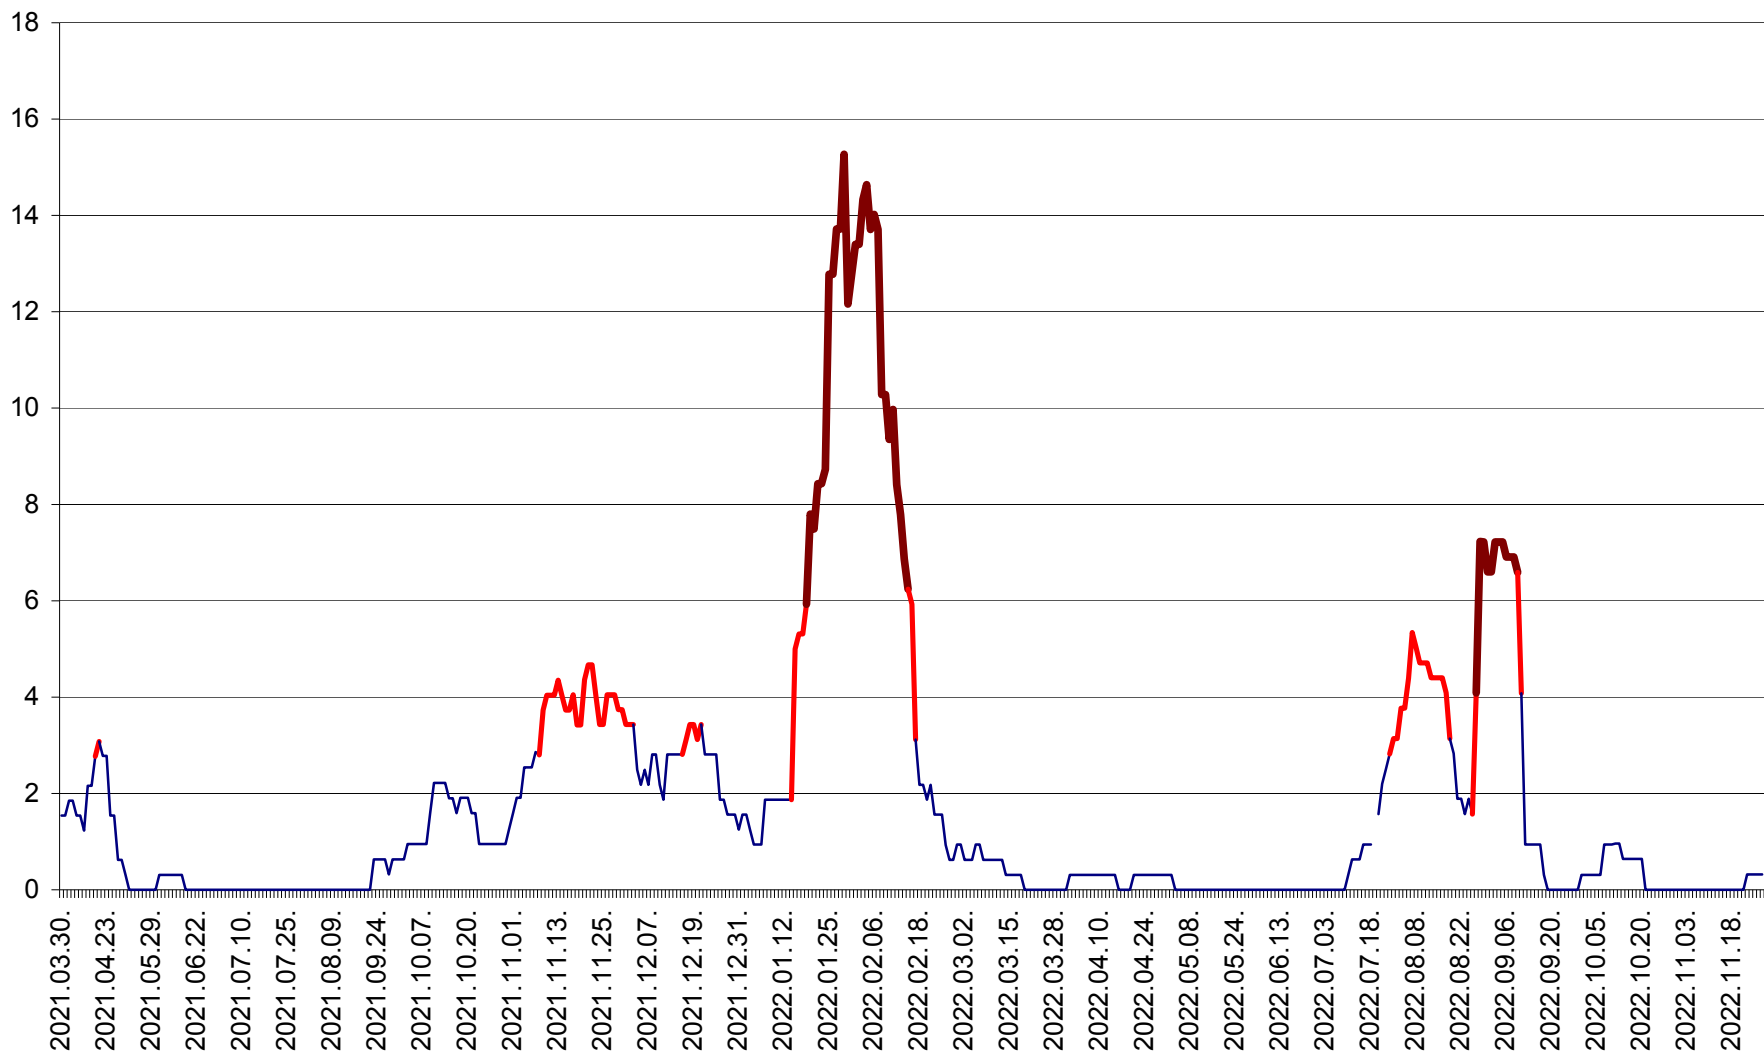

TUȘNAD - Evolutia incidentei cumulate pe 14 zile la ‰ de locuitori
2021.04.01. - 2022.11.28.