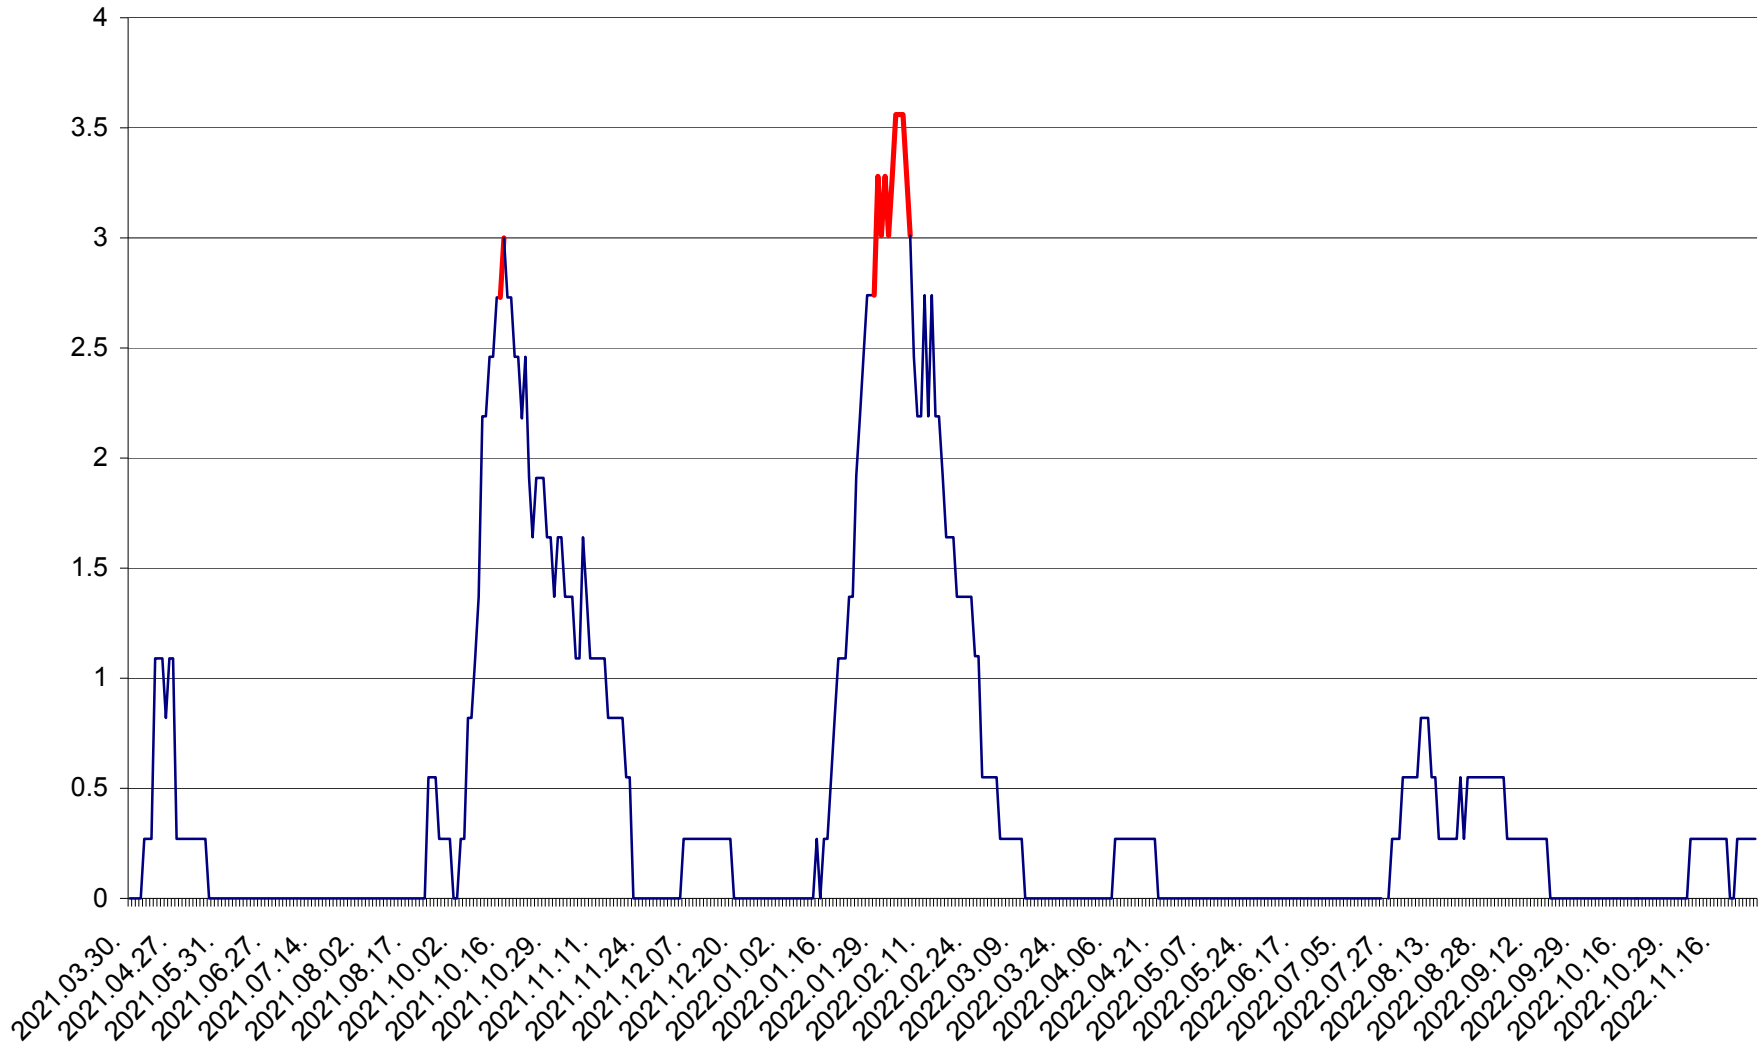

FELICENI - Evolutia incidentei cumulate pe 14 zile la % de locuitori
2021.04.01. - 2022.11.28.

FRUMOASA - Evolutia incidentei cumulate pe 14 zile la ‰ de locuitori
2021.04.01. - 2022.11.28.

GĂLĂUȚAȘ - Evoluția incidenței cumulate pe 14 zile la ‰ de locuitori
2021.04.01. - 2022.11.28.

MUNICIPIUL GHEORGHENI - Evolutia incidentei cumulate pe 14 zile la % de locuitori
2021.04.01. - 2022.11.28.

JOSENI - Evolutia incidentei cumulate pe 14 zile la ‰ de locuitori
2021.04.01. - 2022.11.28.

LĂZAREA - Evolutia incidentei cumulate pe 14 zile la ‰ de locuitori
2021.04.01. - 2022.11.28.

LELICENI - Evolutia incidentei cumulate pe 14 zile la ‰ de locuitori
2021.04.01. - 2022.11.28.

LUETA - Evolutia incidentei cumulate pe 14 zile la ‰ de locuitori
2021.04.01. - 2022.11.28.

LUNCA DE JOS - Evolutia incidentei cumulate pe 14 zile la ‰ de locuitori
2021.04.01. - 2022.11.28.