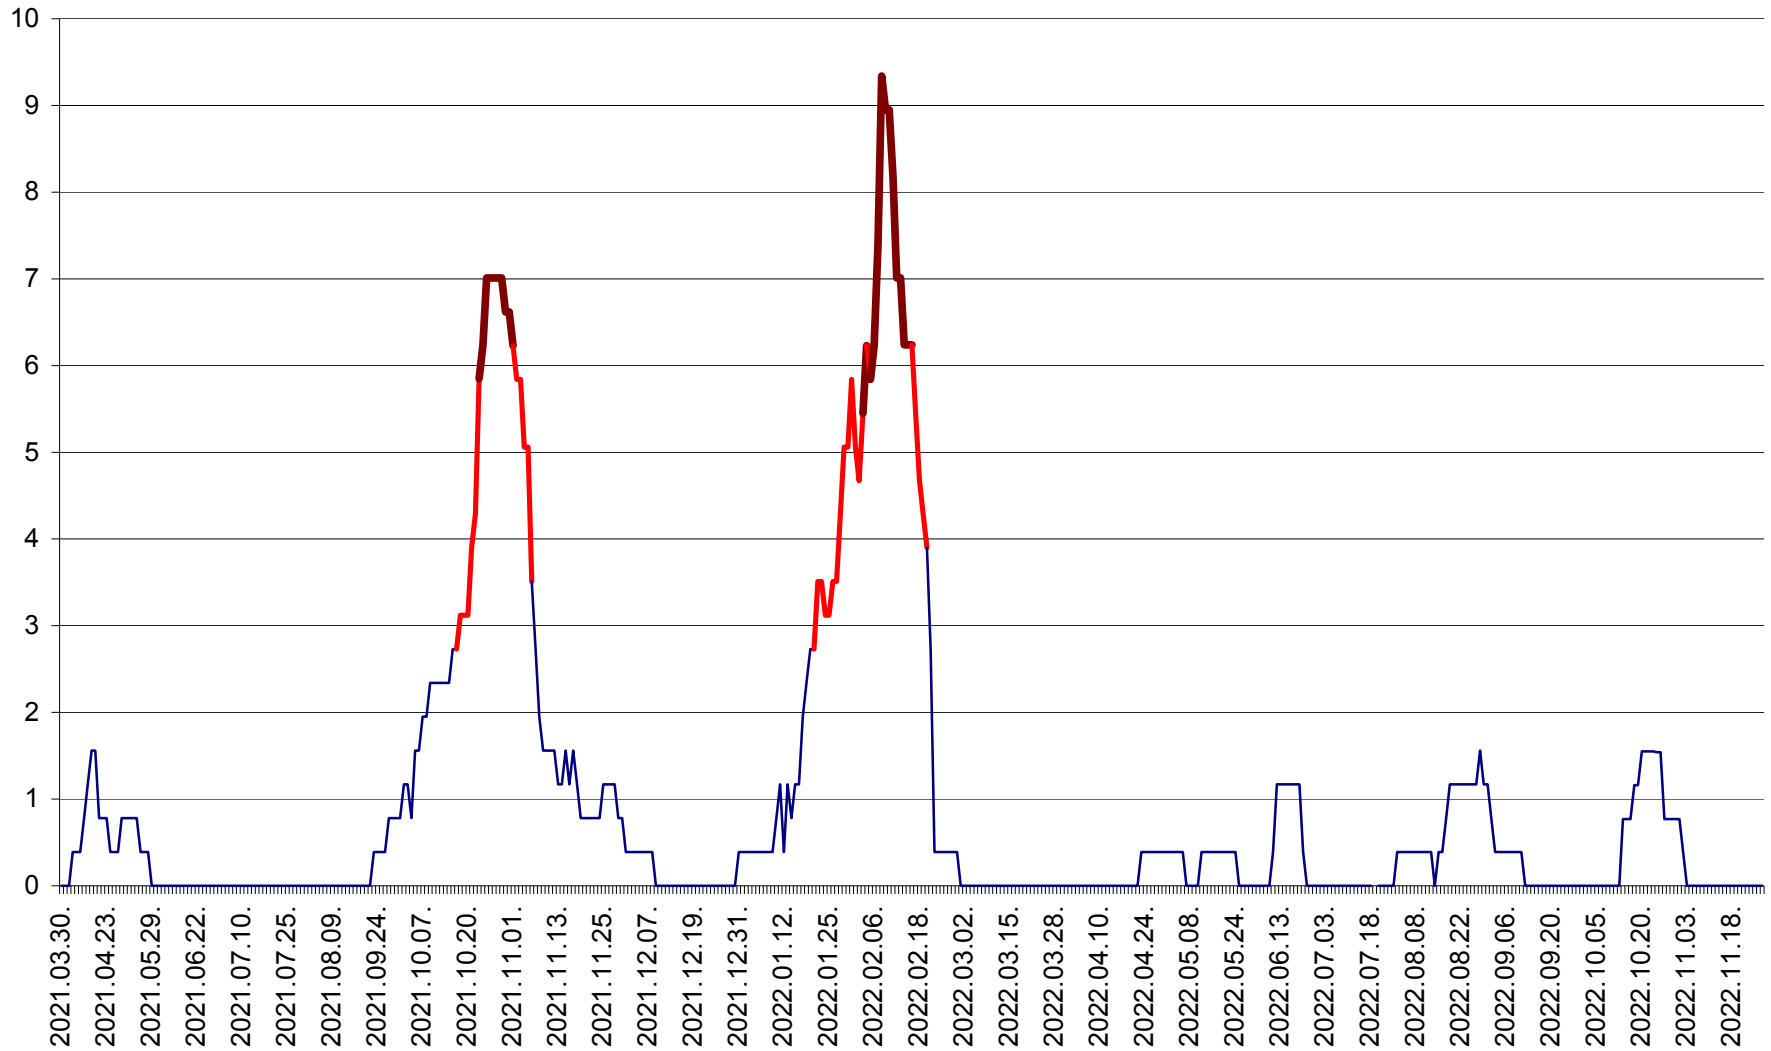

MUNICIPIUL TOPLIȚA - Evolutia incidentei cumulate pe 14 zile la ‰ de locuitori
2021.04.01. - 2022.11.28.

TOMEȘTI - Evolutia incidentei cumulate pe 14 zile la ‰ de locuitori
2021.04.01. - 2022.11.28.