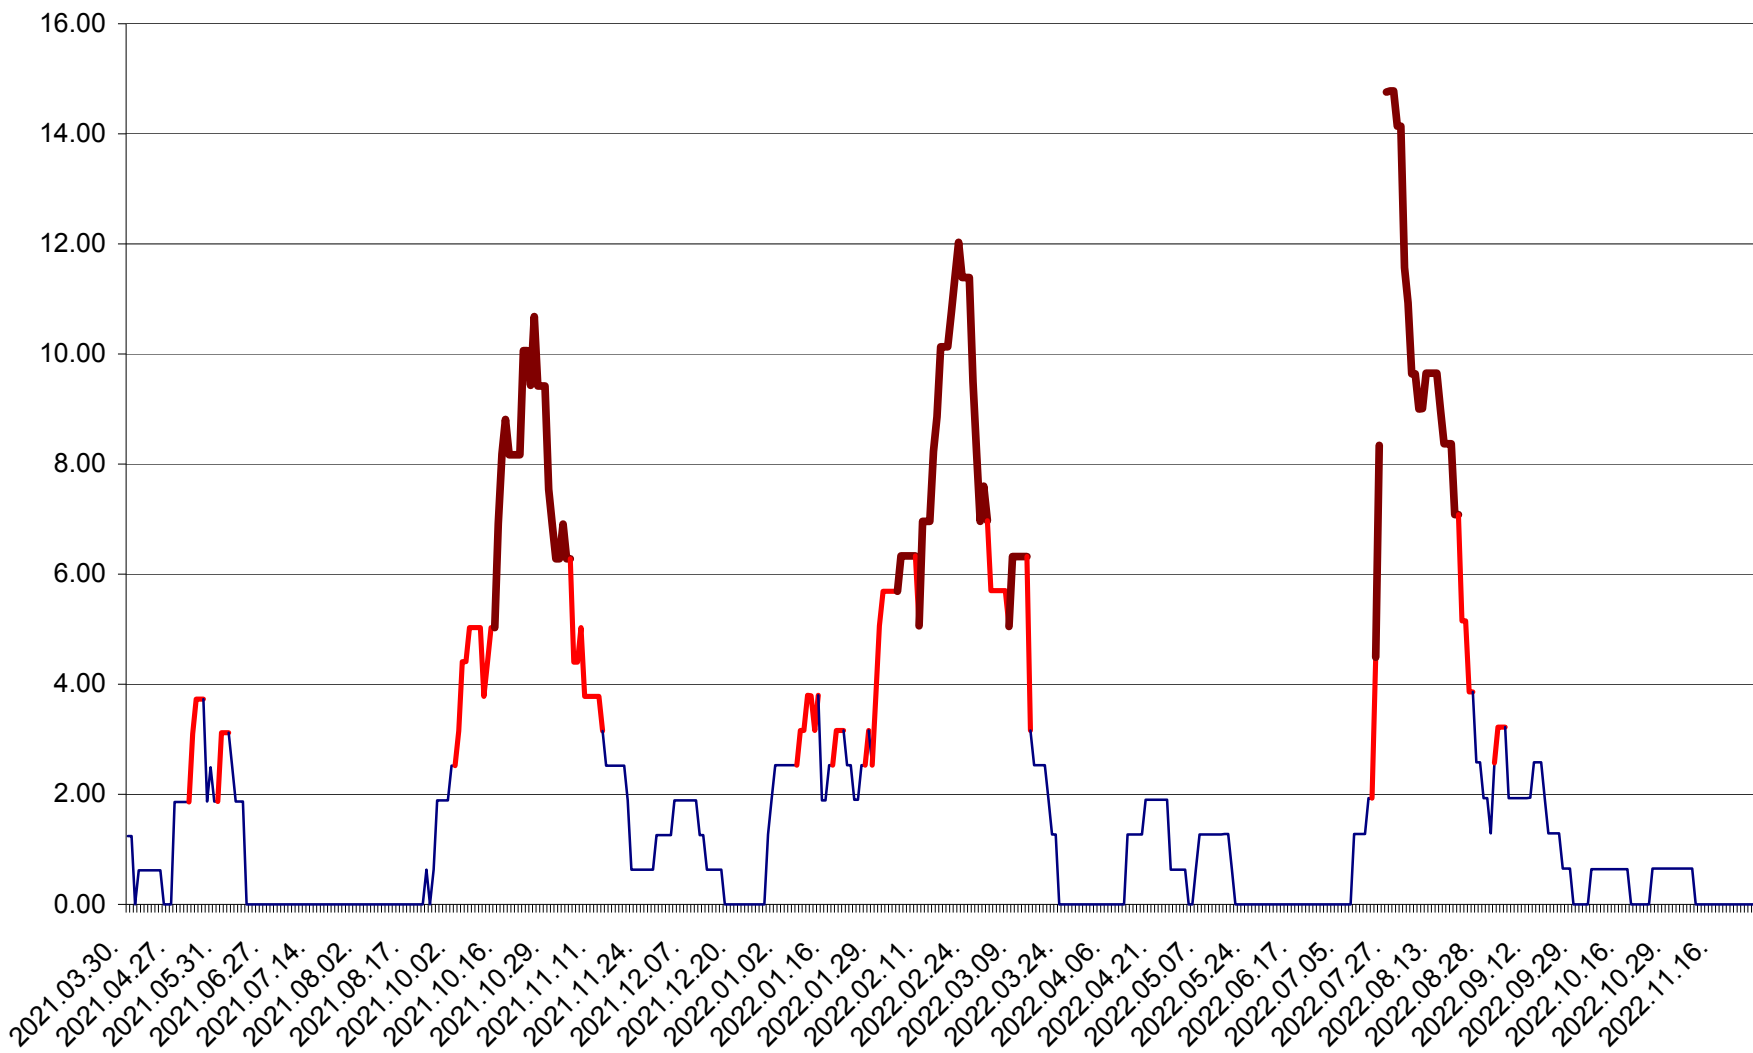

ATID - Evolutia incidentei cumulate pe 14 zile la ‰ de locuitori
2021.04.01. - 2022.11.28.

AVRĂMEȘTI - Evolutia incidentei cumulate pe 14 zile la ‰ de locuitori
2021.04.01. - 2022.11.28.

ORAȘ BĂILE TUȘNAD - Evoluția incidenței cumulate pe 14 zile la ‰ de locuitori
2021.04.01. - 2022.11.28.

ORAȘ BĂLAN - Evoluția incidenței cumulate pe 14 zile la ‰ de locuitori
2021.04.01. - 2022.11.28.

BILBOR - Evolutia incidentei cumulate pe 14 zile la ‰ de locuitori
2021.04.01. - 2022.11.28.

ORAȘ BORSEC - Evolutia incidentei cumulate pe 14 zile la ‰ de locuitori
2021.04.01. - 2022.11.28.

BRĂDEȘTI - Evolutia incidentei cumulate pe 14 zile la ‰ de locuitori
2021.04.01. - 2022.11.28.

CĂPÂLNIȚA - Evolutia incidentei cumulate pe 14 zile la ‰ de locuitori
2021.04.01. - 2022.11.28.

CÂRȚA - Evolutia incidentei cumulate pe 14 zile la ‰ de locuitori
2021.04.01. - 2022.11.28.

CICEU - Evolutia incidentei cumulate pe 14 zile la ‰ de locuitori
2021.04.01. - 2022.11.28.

CIUCSÂNGEORGIU - Evolutia incidentei cumulate pe 14 zile la ‰ de locuitori
2021.04.01. - 2022.11.28.

CIUMANI - Evolutia incidentei cumulate pe 14 zile la ‰ de locuitori
2021.04.01. - 2022.11.28.