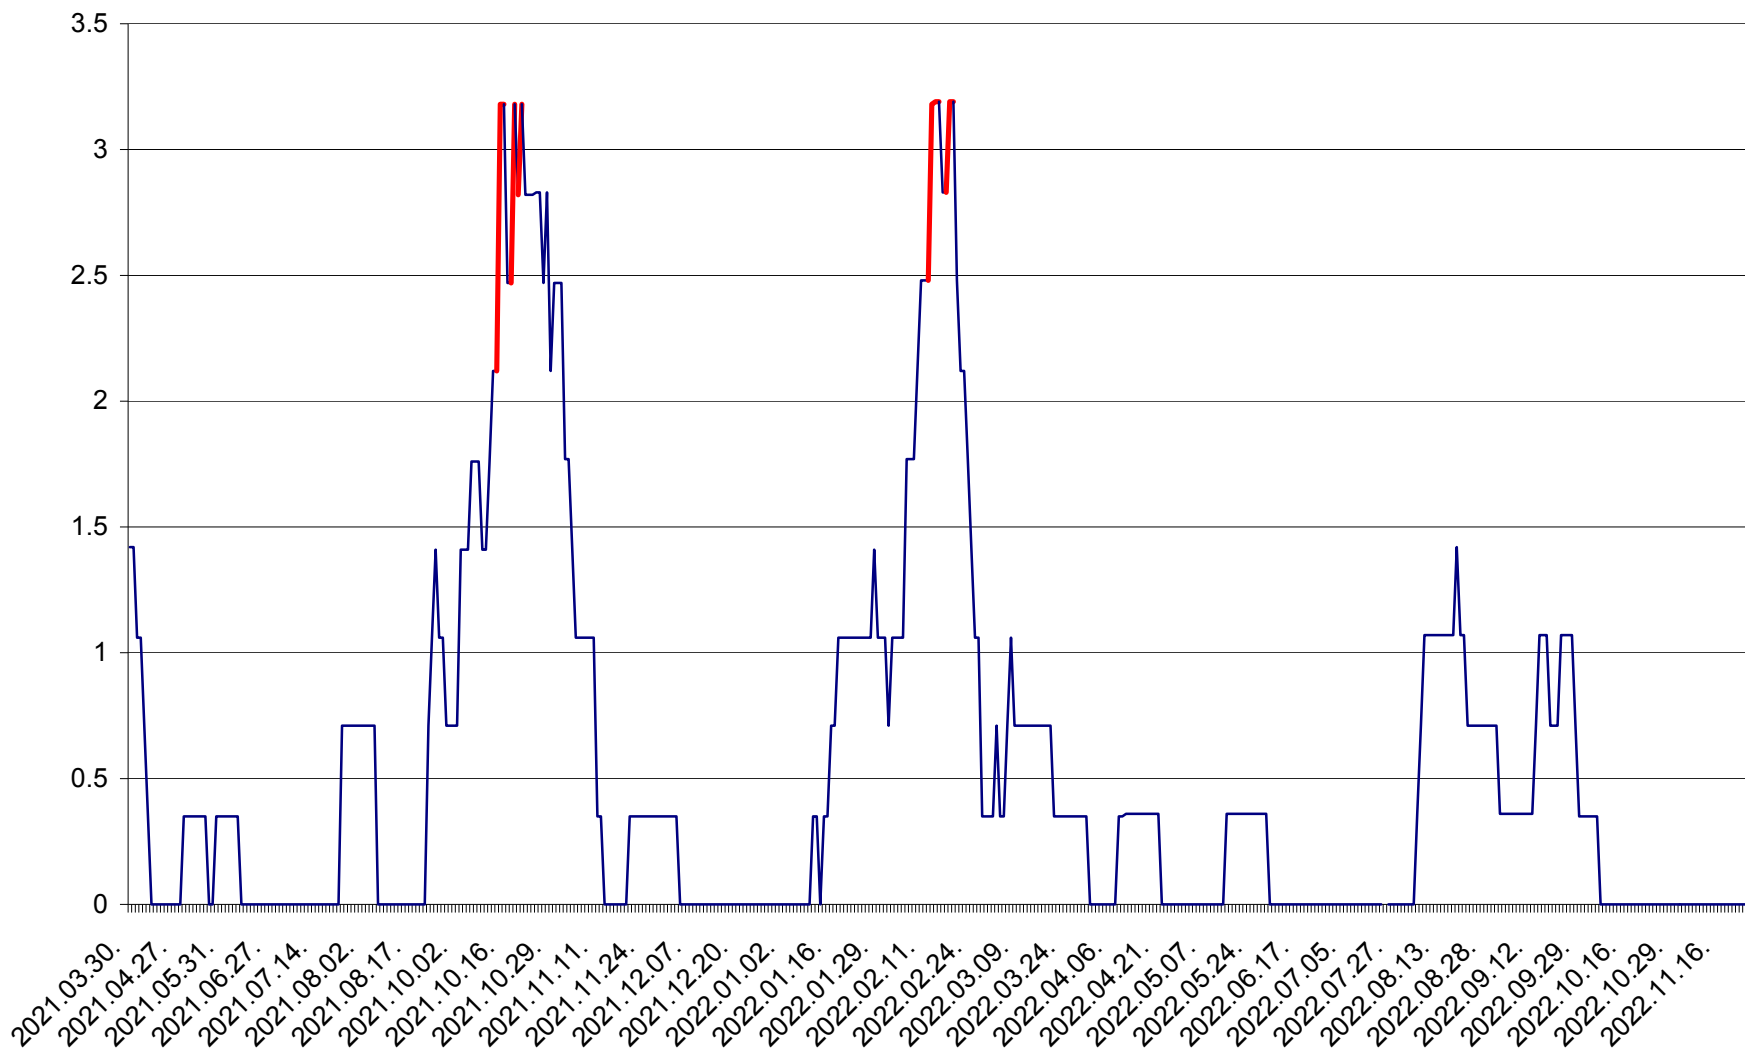

PORUMBENI - Evolutia incidentei cumulate pe 14 zile la ‰ de locuitori
2021.04.01. - 2022.11.28.