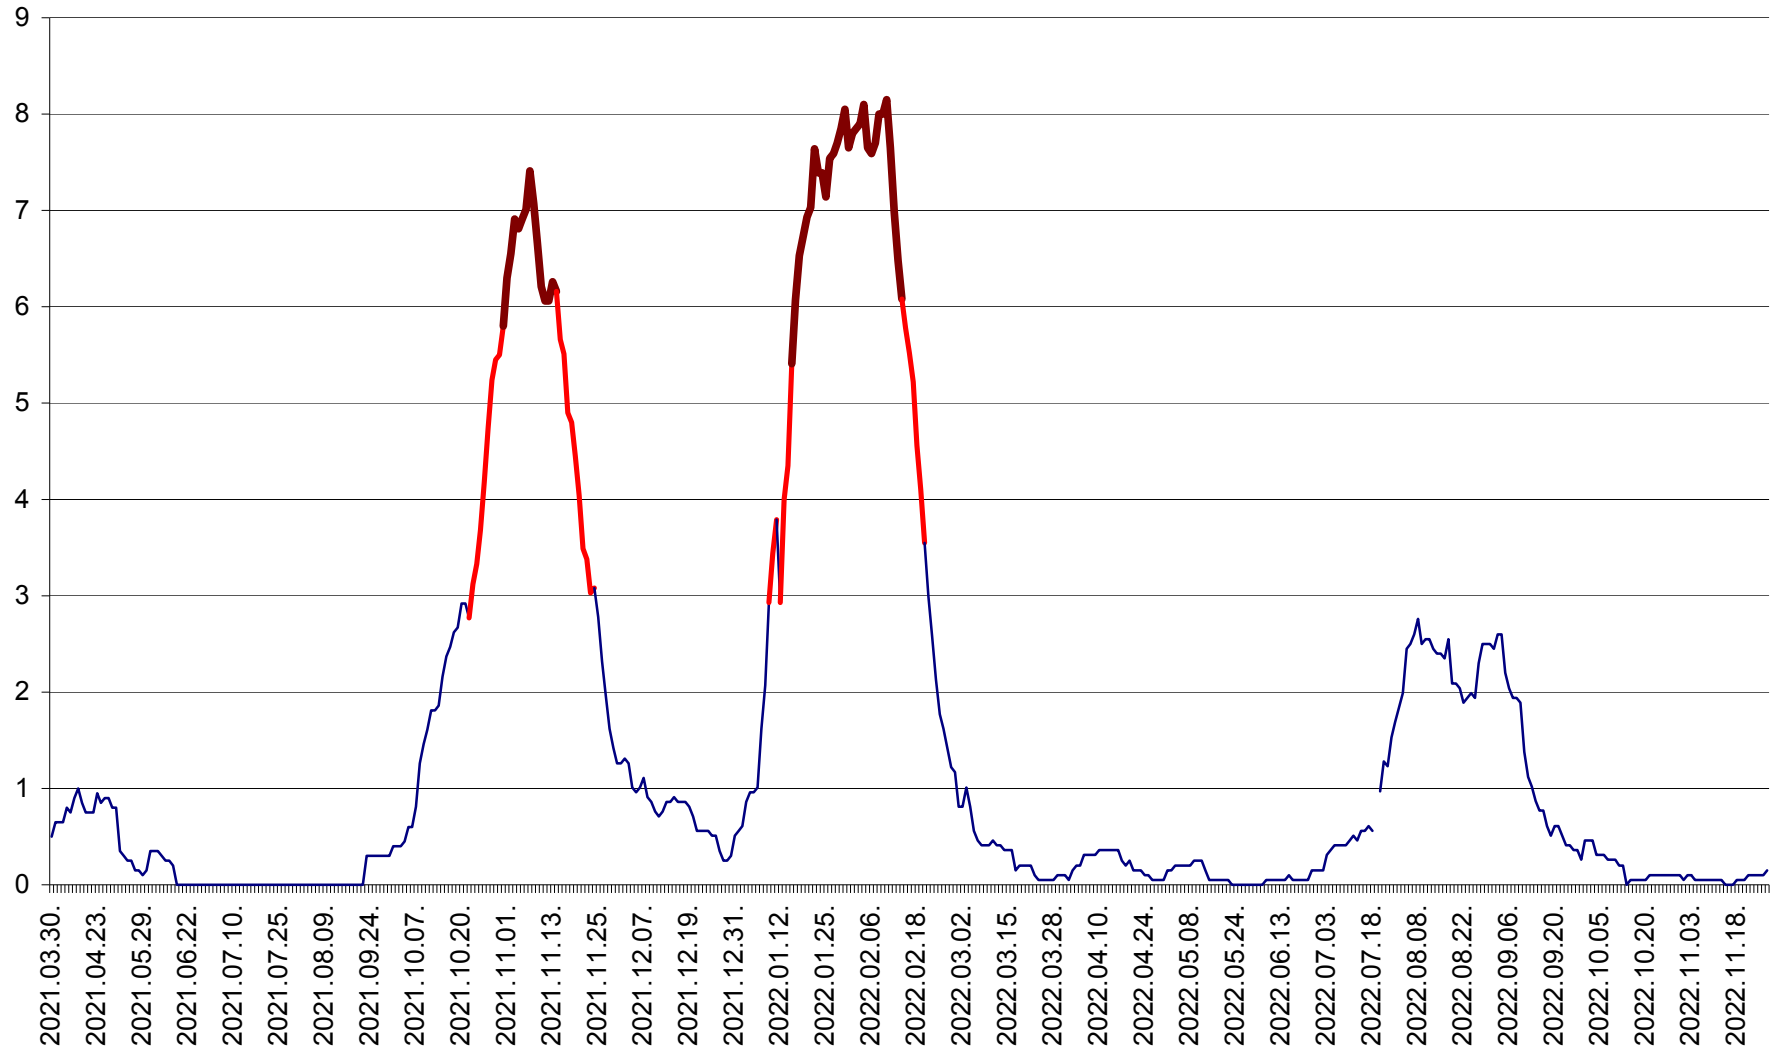

DÂRJIU - Evolutia incidentei cumulate pe 14 zile la ‰ de locuitori
2021.04.01. - 2022.11.28.

DEALU - Evolutia incidentei cumulate pe 14 zile la ‰ de locuitori
2021.04.01. - 2022.11.28.

DITRĂU - Evolutia incidentei cumulate pe 14 zile la ‰ de locuitori
2021.04.01. - 2022.11.28.

FELICENI - Evolutia incidentei cumulate pe 14 zile la % de locuitori
2021.04.01. - 2022.11.28.

FRUMOASA - Evolutia incidentei cumulate pe 14 zile la ‰ de locuitori
2021.04.01. - 2022.11.28.

GĂLĂUȚAȘ - Evoluția incidenței cumulate pe 14 zile la ‰ de locuitori
2021.04.01. - 2022.11.28.

MUNICIPIUL GHEORGHENI - Evolutia incidentei cumulate pe 14 zile la % de locuitori
2021.04.01. - 2022.11.28.

JOSENI - Evolutia incidentei cumulate pe 14 zile la ‰ de locuitori
2021.04.01. - 2022.11.28.

LĂZAREA - Evolutia incidentei cumulate pe 14 zile la ‰ de locuitori
2021.04.01. - 2022.11.28.

LELICENI - Evolutia incidentei cumulate pe 14 zile la ‰ de locuitori
2021.04.01. - 2022.11.28.

LUETA - Evolutia incidentei cumulate pe 14 zile la ‰ de locuitori
2021.04.01. - 2022.11.28.

LUNCA DE JOS - Evolutia incidentei cumulate pe 14 zile la ‰ de locuitori
2021.04.01. - 2022.11.28.