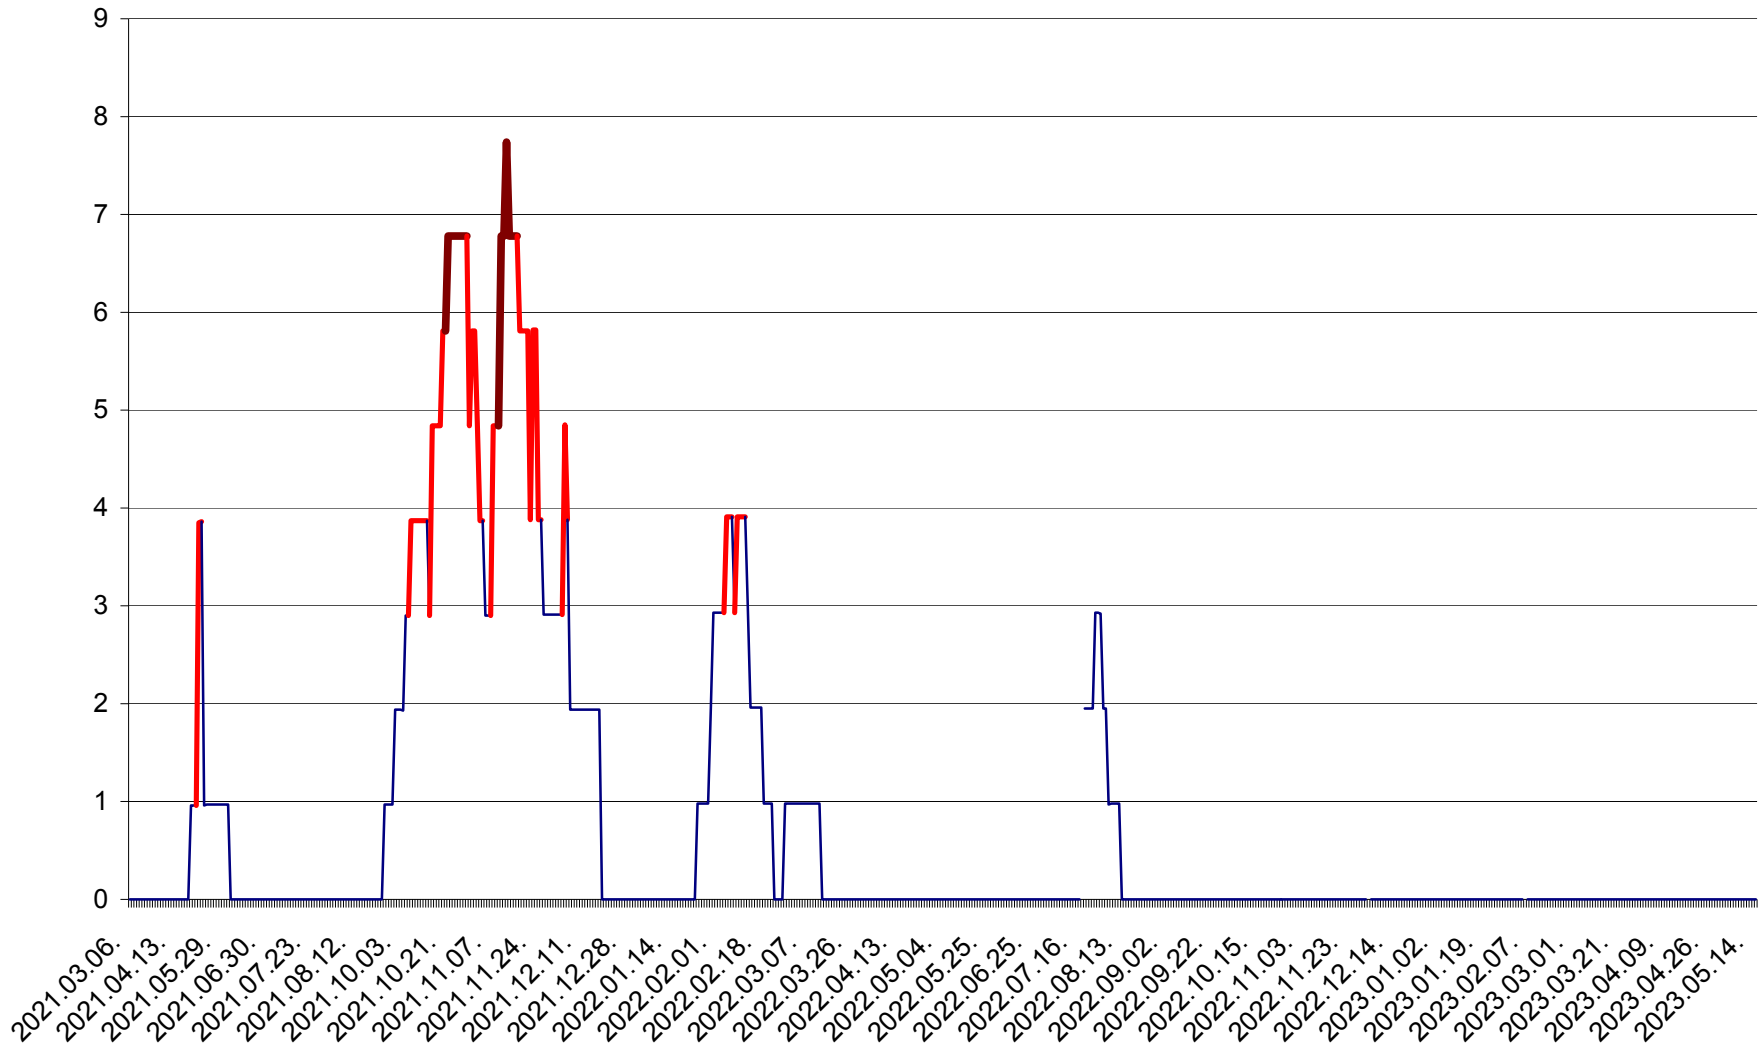

DEALU - Evolutia incidentei cumulate pe 14 zile la ‰ de locuitori
2021.03.07. - 2023.05.15.