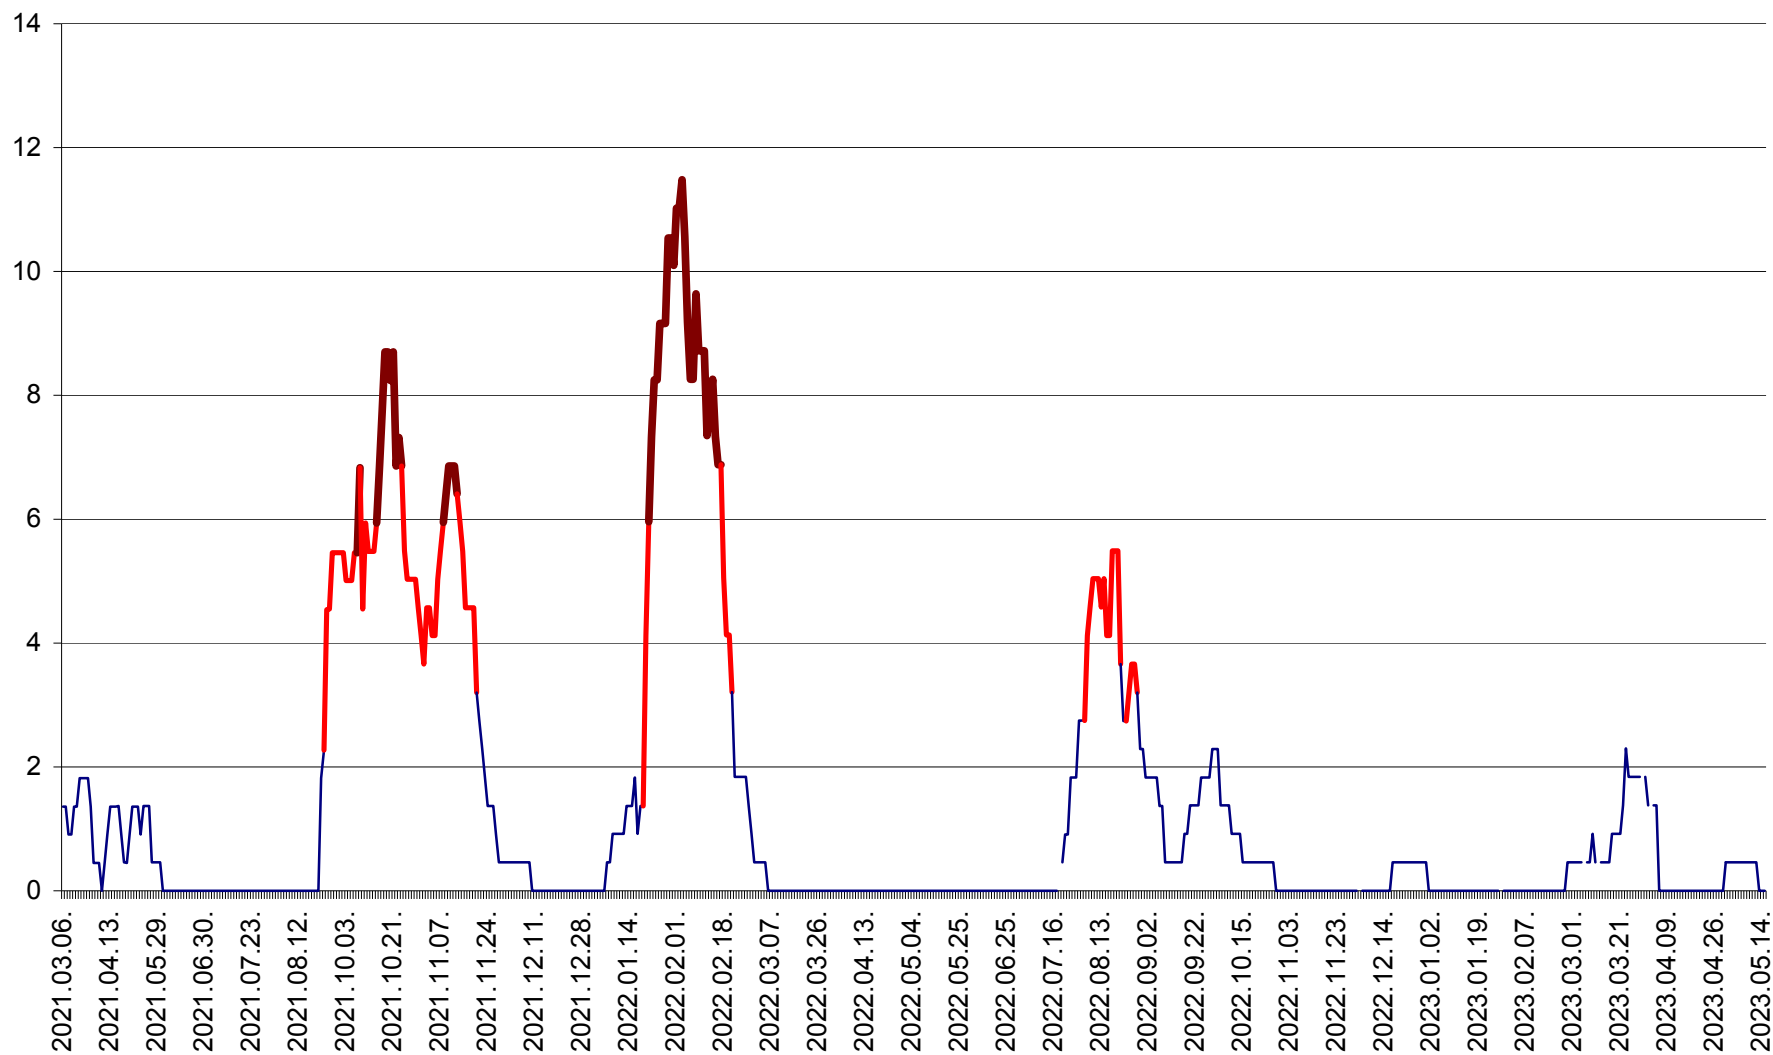

MUNICIPIUL GHEORGHENI - Evolutia incidentei cumulate pe 14 zile la ‰ de locuitori
2021.03.07. - 2023.05.15.

JOSENI - Evolutia incidentei cumulate pe 14 zile la ‰ de locuitori
2021.03.07. - 2023.05.15.

LĂZAREA - Evolutia incidentei cumulate pe 14 zile la % de locuitori
2021.03.07. - 2023.05.15.

LELICENI - Evolutia incidentei cumulate pe 14 zile la % de locuitori
2021.03.07. - 2023.05.15.

LUETA - Evolutia incidentei cumulate pe 14 zile la ‰ de locuitori
2021.03.07. - 2023.05.15.

LUNCA DE JOS - Evolutia incidentei cumulate pe 14 zile la ‰ de locuitori
2021.03.07. - 2023.05.15.

LUNCA DE SUS - Evolutia incidentei cumulate pe 14 zile la ‰ de locuitori
2021.03.07. - 2023.05.15.

LUPENI - Evolutia incidentei cumulate pe 14 zile la ‰ de locuitori
2021.03.07. - 2023.05.15.

MĂDĂRAȘ - Evolutia incidentei cumulate pe 14 zile la ‰ de locuitori
2021.03.07. - 2023.05.15.