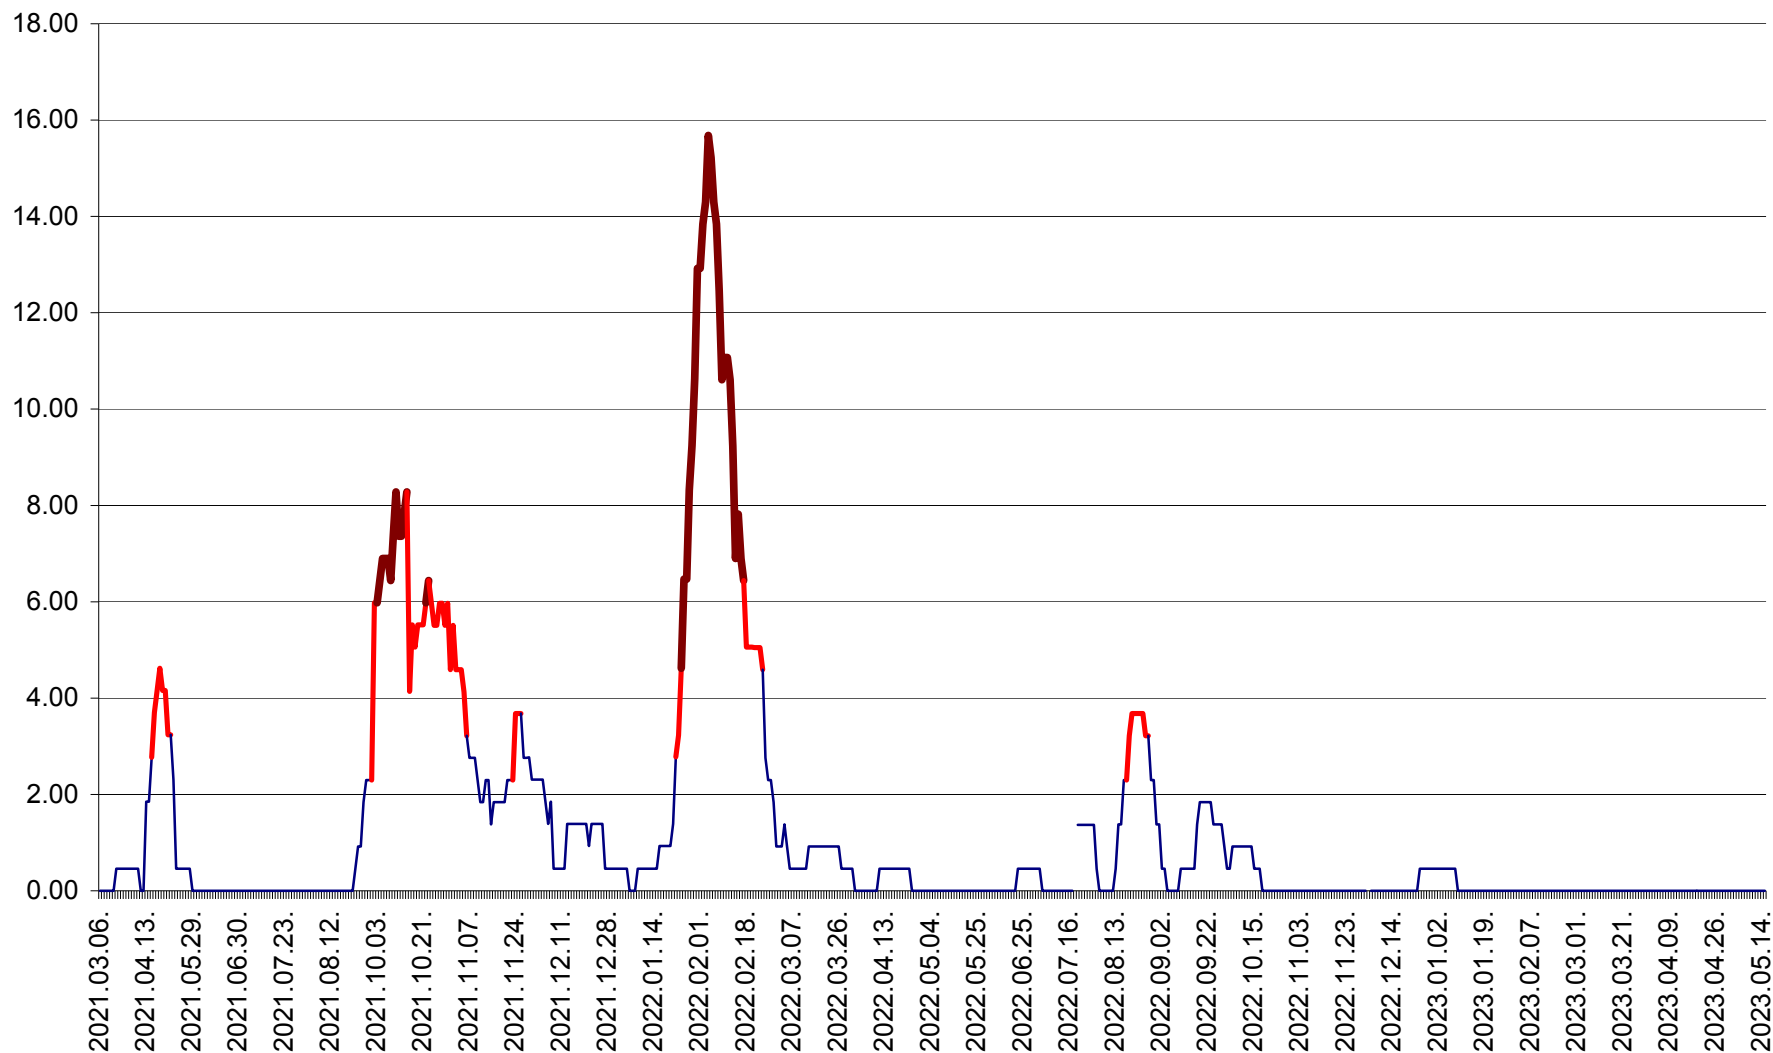

ATID - Evolutia incidentei cumulate pe 14 zile la % de locuitori
2021.03.07. - 2023.05.15.

AVRĂMEȘTI - Evolutia incidentei cumulate pe 14 zile la ‰ de locuitori
2021.03.07. - 2023.05.15.

ORAȘ BĂILE TUȘNAD - Evoluția incidenței cumulate pe 14 zile la ‰ de locuitori
2021.03.07. - 2023.05.15.

ORAȘ BĂLAN - Evoluția incidenței cumulate pe 14 zile la ‰ de locuitori
2021.03.07. - 2023.05.15.

BILBOR - Evolutia incidentei cumulate pe 14 zile la ‰ de locuitori
2021.03.07. - 2023.05.15.

ORAȘ BORSEC - Evolutia incidentei cumulate pe 14 zile la ‰ de locuitori
2021.03.07. - 2023.05.15.

BRĂDEȘTI - Evoluția incidenței cumulate pe 14 zile la ‰ de locuitori
2021.03.07. - 2023.05.15.

CĂPÂLNIȚA - Evolutia incidentei cumulate pe 14 zile la ‰ de locuitori
2021.03.07. - 2023.05.15.

CÂRȚA - Evolutia incidentei cumulate pe 14 zile la ‰ de locuitori
2021.03.07. - 2023.05.15.

CICEU - Evolutia incidentei cumulate pe 14 zile la ‰ de locuitori
2021.03.07. - 2023.05.15.

CIUCSÂNGEORGIU - Evolutia incidentei cumulate pe 14 zile la ‰ de locuitori
2021.03.07. - 2023.05.15.

CIUMANI - Evolutia incidentei cumulate pe 14 zile la ‰ de locuitori
2021.03.07. - 2023.05.15.