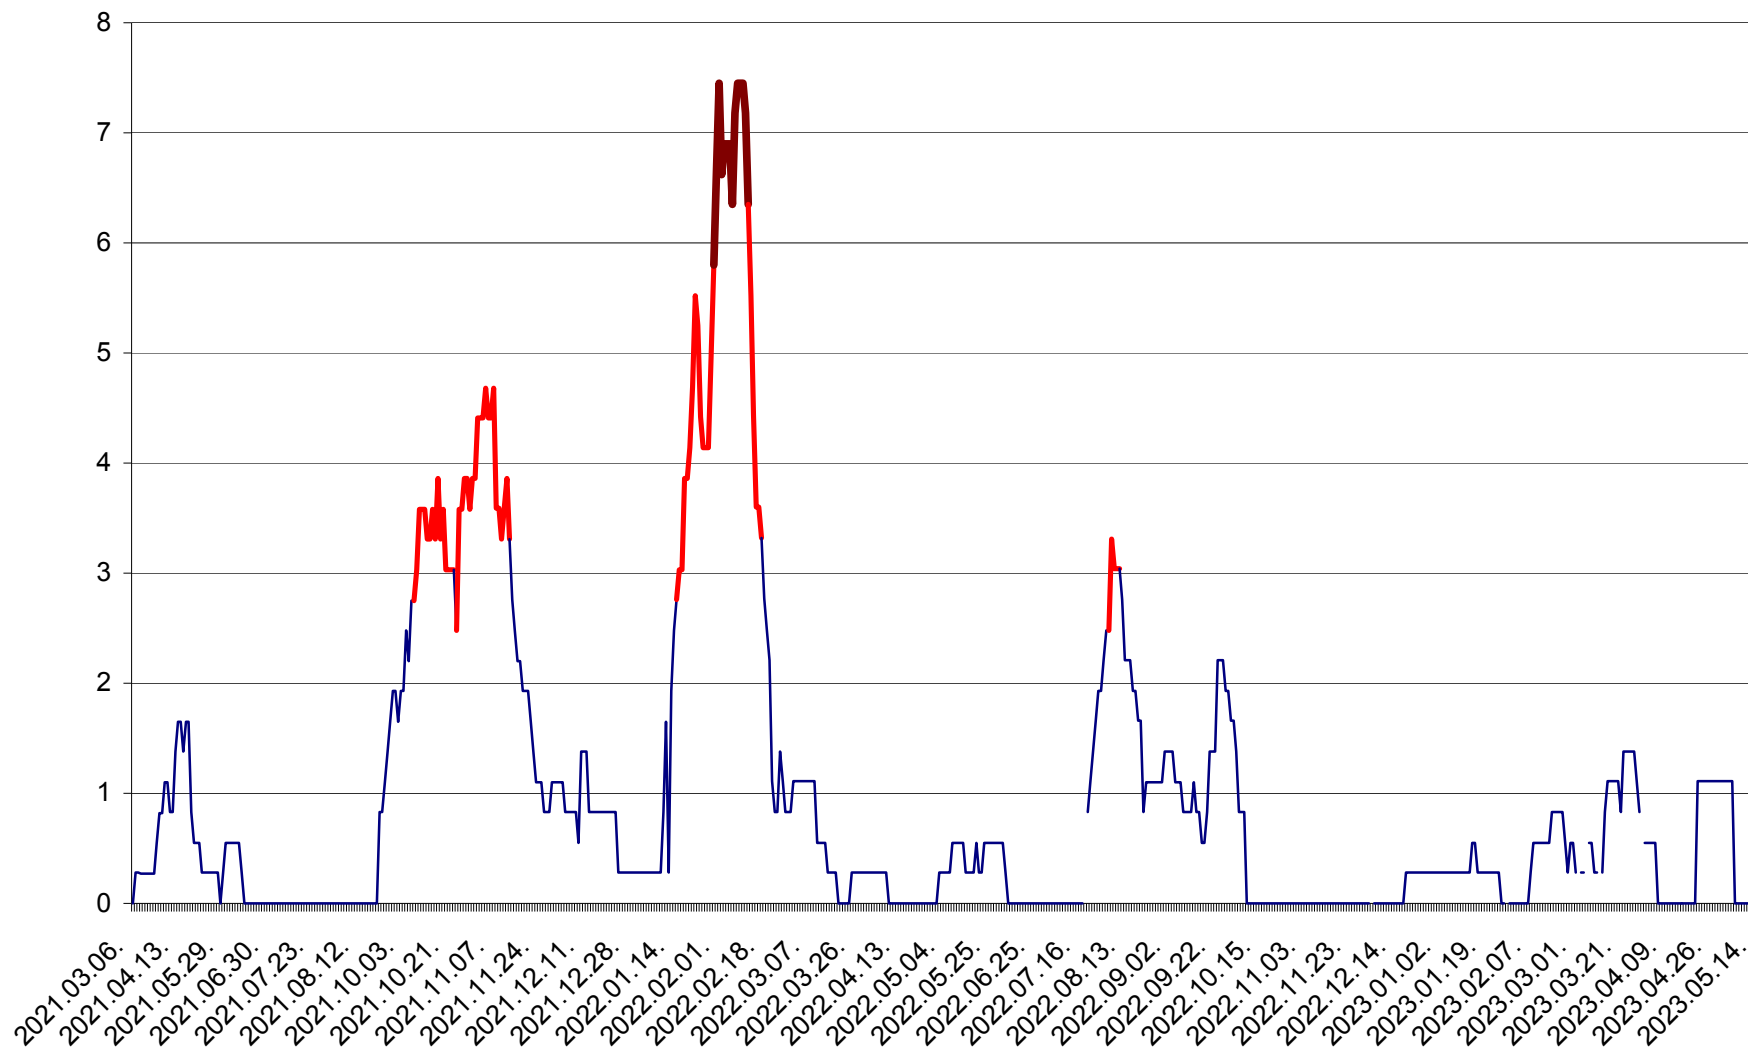

RACU - Evolutia incidentei cumulate pe 14 zile la ‰ de locuitori
2021.03.07. - 2023.05.15.

REMETEA - Evolutia incidentei cumulate pe 14 zile la % de locuitori
2021.03.07. - 2023.05.15.

SĂCEL - Evolutia incidentei cumulate pe 14 zile la ‰ de locuitori
2021.03.07. - 2023.05.15.

SÂNCRĂIENI - Evolutia incidentei cumulate pe 14 zile la ‰ de locuitori
2021.03.07. - 2023.05.15.

SÂNDOMIC - Evolutia incidentei cumulate pe 14 zile la ‰ de locuitori
2021.03.07. - 2023.05.15.

SÂNMARTIN - Evolutia incidentei cumulate pe 14 zile la ‰ de locuitori
2021.03.07. - 2023.05.15.

SÂNSIMION - Evolutia incidentei cumulate pe 14 zile la ‰ de locuitori
2021.03.07. - 2023.05.15.

SÂNTIMBRU - Evolutia incidentei cumulate pe 14 zile la ‰ de locuitori
2021.03.07. - 2023.05.15.

SĂRMAȘ - Evolutia incidentei cumulate pe 14 zile la ‰ de locuitori
2021.03.07. - 2023.05.15.