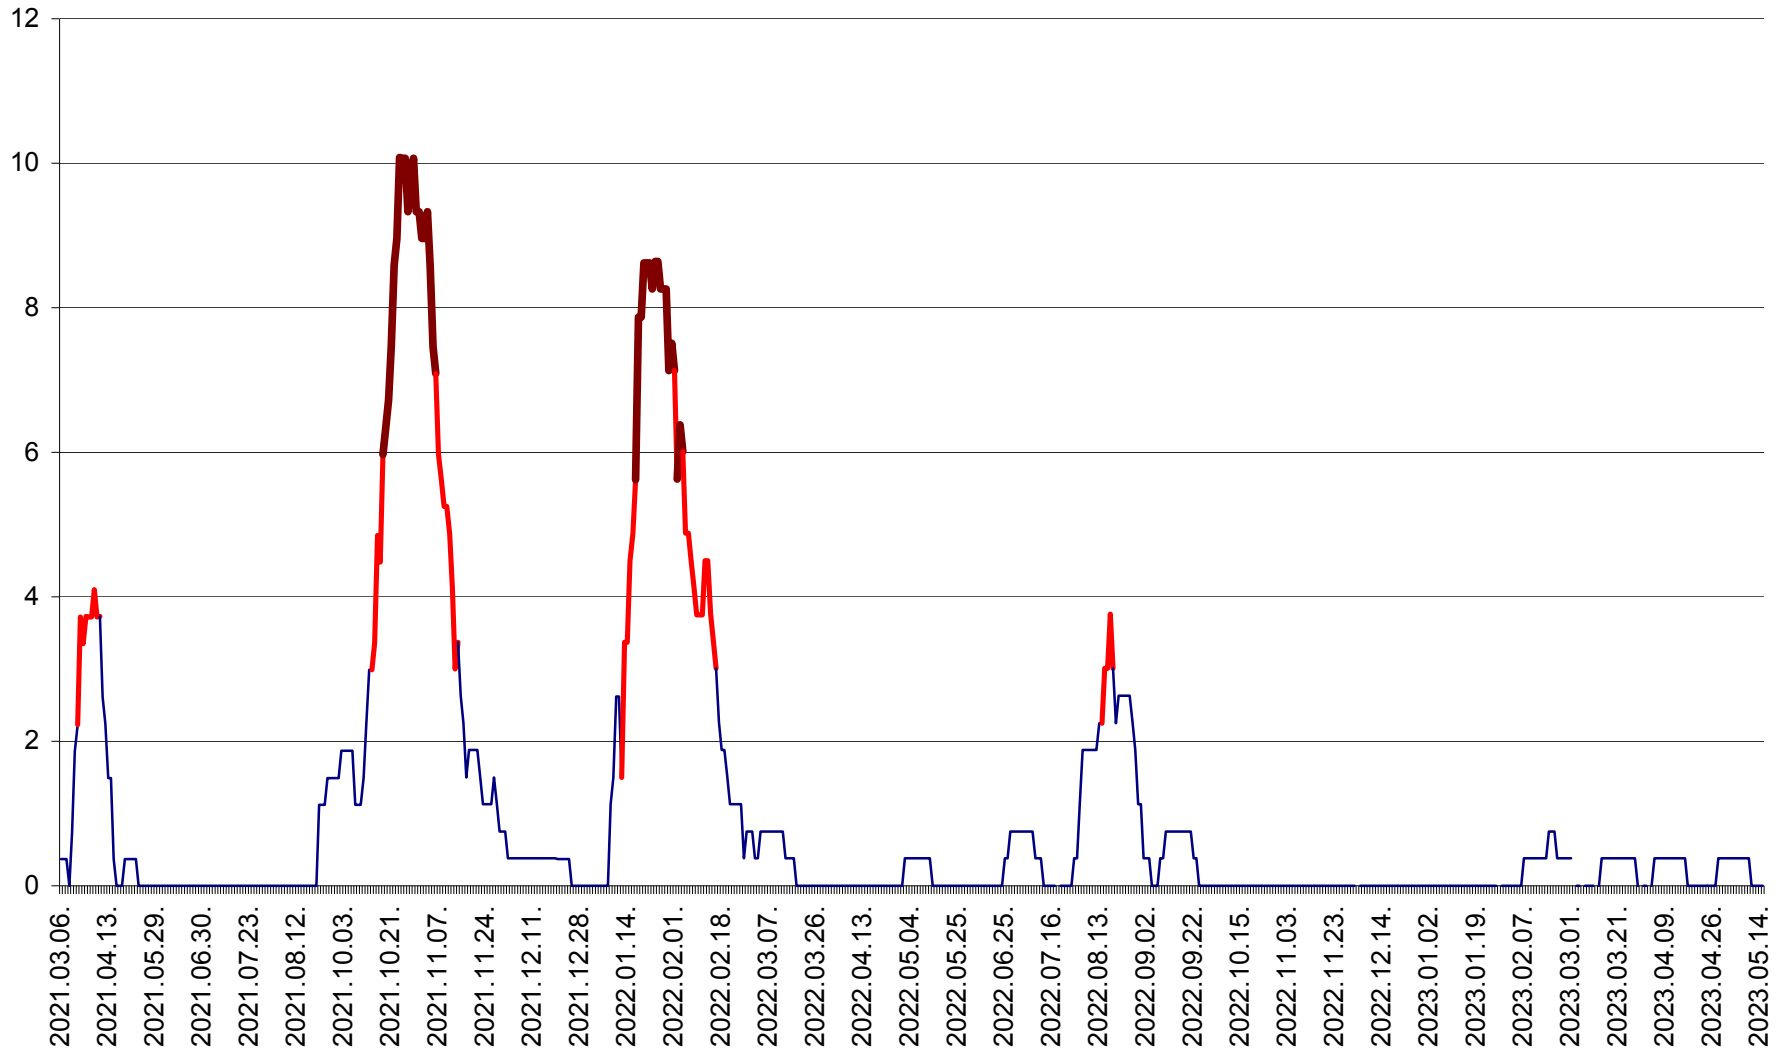

RACU - Evolutia incidentei cumulate pe 14 zile la ‰ de locuitori
2021.03.07. - 2023.05.15.

REMETEA - Evolutia incidentei cumulate pe 14 zile la % de locuitori
2021.03.07. - 2023.05.15.

SĂCEL - Evolutia incidentei cumulate pe 14 zile la ‰ de locuitori
2021.03.07. - 2023.05.15.

SÂNCRĂIENI - Evolutia incidentei cumulate pe 14 zile la ‰ de locuitori
2021.03.07. - 2023.05.15.

SÂNDOMIC - Evolutia incidentei cumulate pe 14 zile la ‰ de locuitori
2021.03.07. - 2023.05.15.

SÂNMARTIN - Evolutia incidentei cumulate pe 14 zile la ‰ de locuitori
2021.03.07. - 2023.05.15.