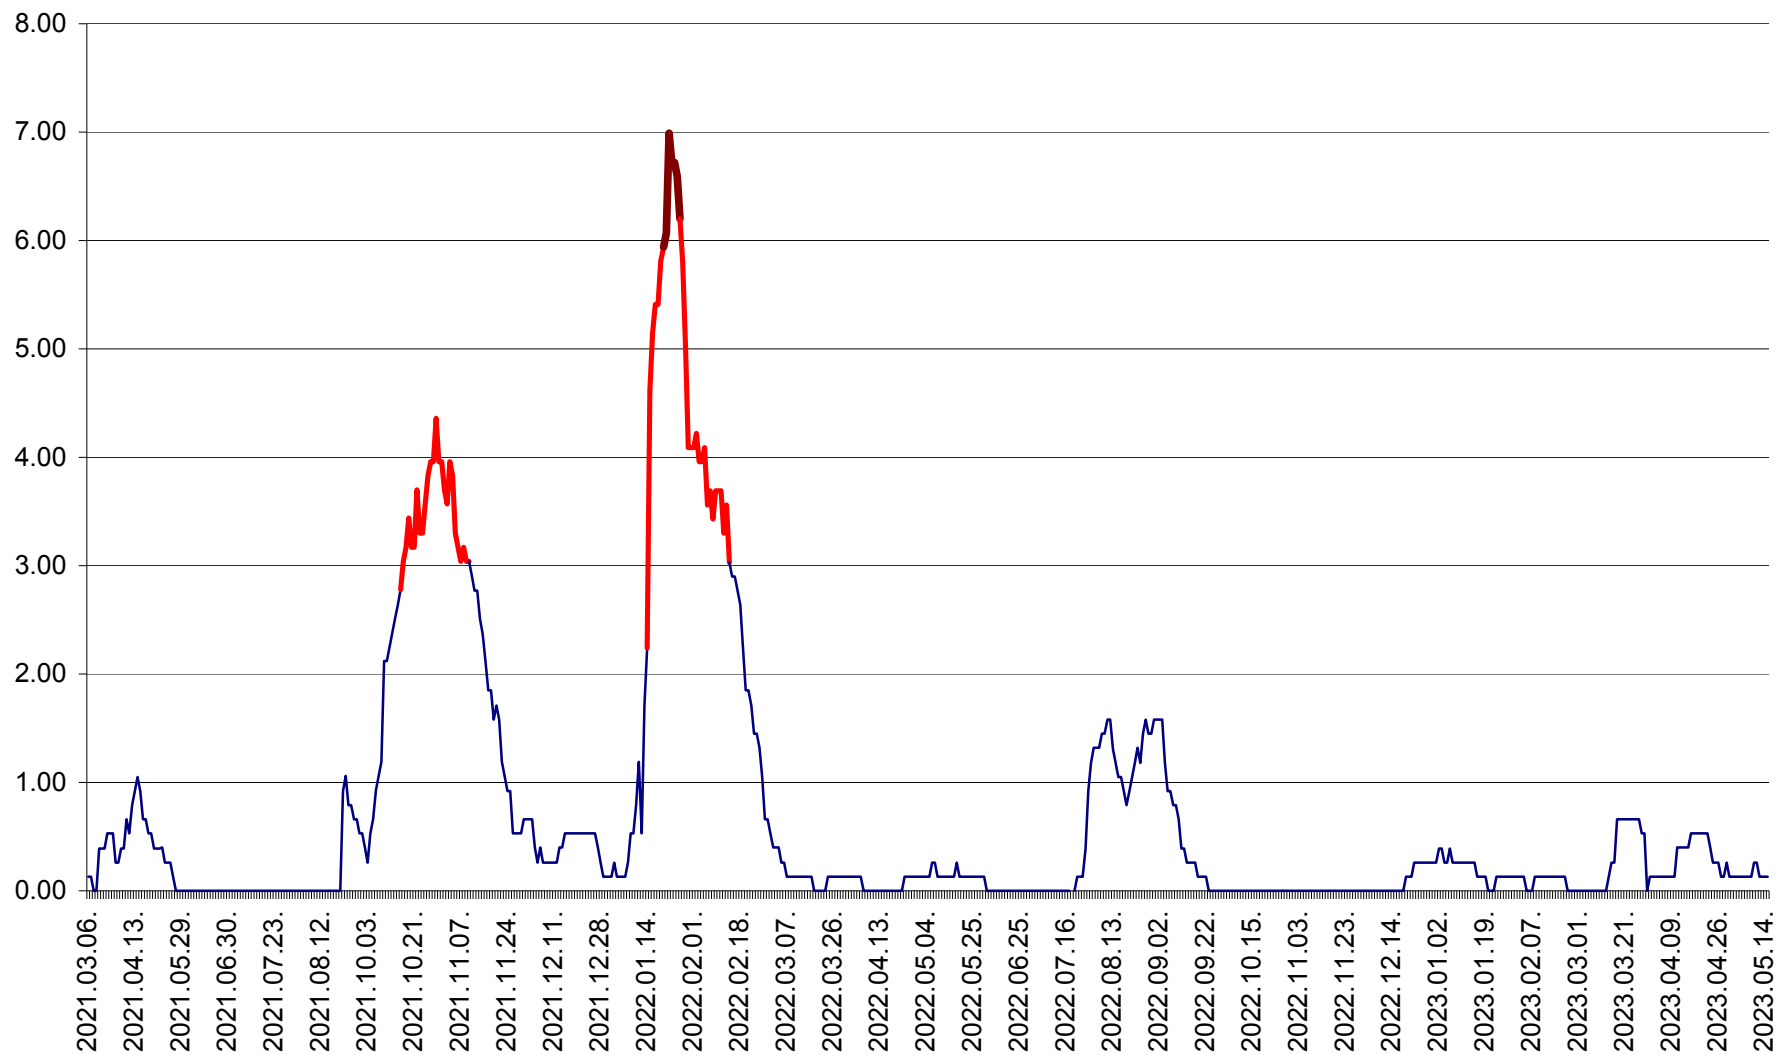

TUȘNAD - Evolutia incidentei cumulate pe 14 zile la ‰ de locuitori
2021.03.07. - 2023.05.15.

ULIEȘ - Evoluția incidentei cumulate pe 14 zile la ‰ de locuitori
2021.03.07. - 2023.05.15.

VĂRȘAG - Evolutia incidentei cumulate pe 14 zile la ‰ de locuitori
2021.03.07. - 2023.05.15.

ORAȘ VLĂHIȚA - Evolutia incidentei cumulate pe 14 zile la ‰ de locuitori
2021.03.07. - 2023.05.15.

VOȘLĂBENI - Evolutia incidentei cumulate pe 14 zile la ‰ de locuitori
2021.03.07. - 2023.05.15.

ZETEA - Evolutia incidentei cumulate pe 14 zile la ‰ de locuitori
2021.03.07. - 2023.05.15.