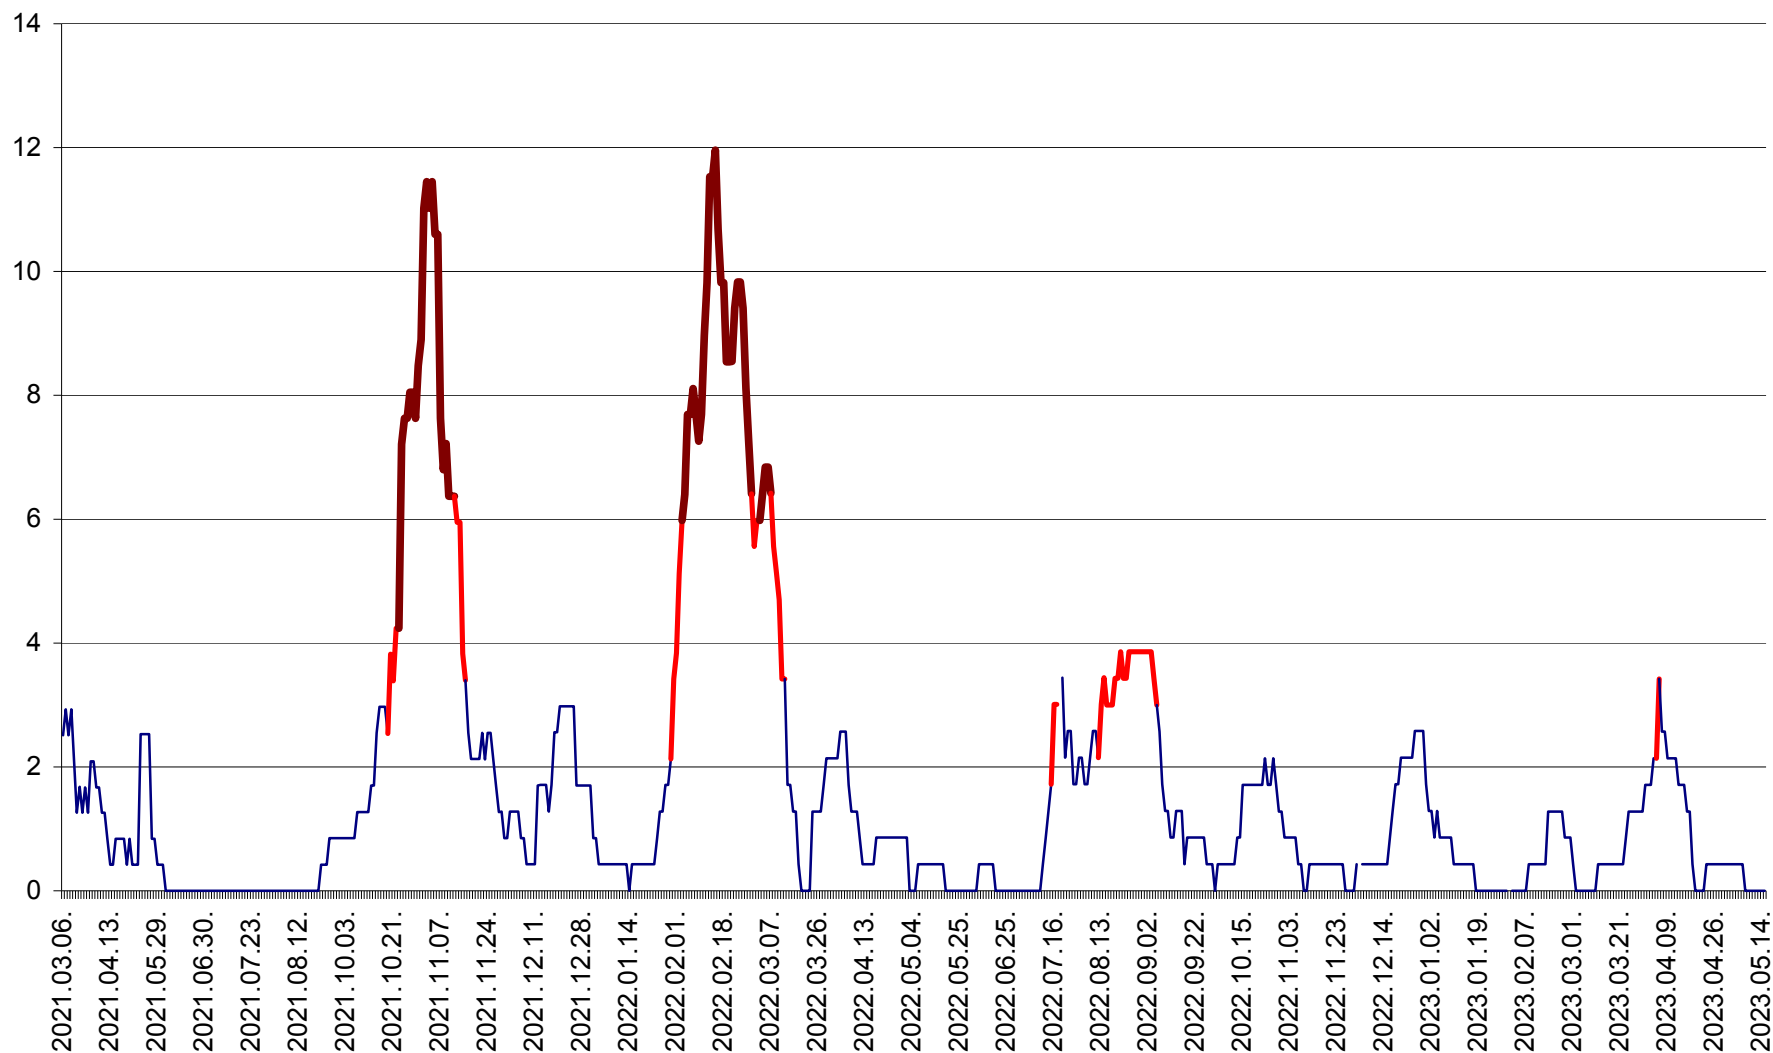

ORAȘ CRISTURU SECUIESC - Evolutia incidentei cumulate pe 14 zile la ‰ de locuitori
2021.03.07. - 2023.05.15.

DĂNEȘTI - Evolutia incidentei cumulate pe 14 zile la ‰ de locuitori
2021.03.07. - 2023.05.15.

DÂRJIU - Evolutia incidentei cumulate pe 14 zile la ‰ de locuitori
2021.03.07. - 2023.05.15.

DEALU - Evolutia incidentei cumulate pe 14 zile la ‰ de locuitori
2021.03.07. - 2023.05.15.

DITRĂU - Evolutia incidentei cumulate pe 14 zile la ‰ de locuitori
2021.03.07. - 2023.05.15.

FELICENI - Evolutia incidentei cumulate pe 14 zile la ‰ de locuitori
2021.03.07. - 2023.05.15.

FRUMOASA - Evolutia incidentei cumulate pe 14 zile la ‰ de locuitori
2021.03.07. - 2023.05.15.

GĂLĂUȚAȘ - Evoluția incidenței cumulate pe 14 zile la ‰ de locuitori
2021.03.07. - 2023.05.15.