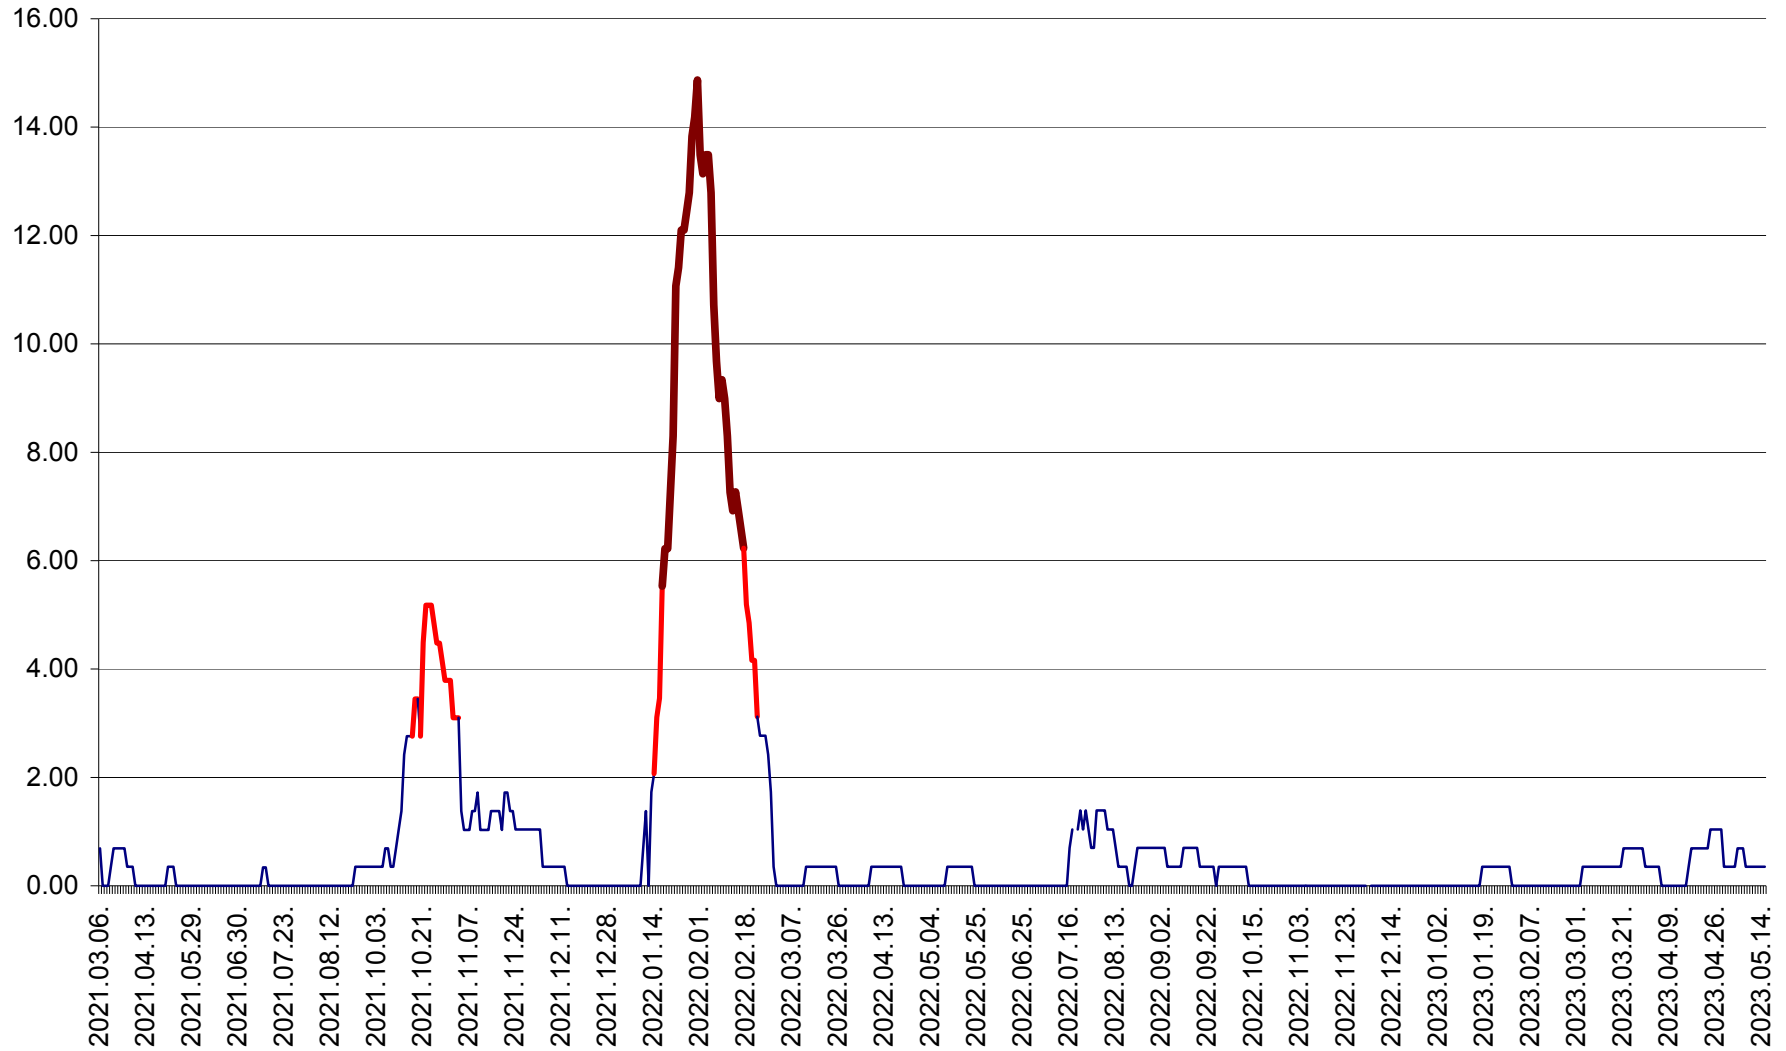

ORAȘ BĂLAN - Evoluția incidenței cumulate pe 14 zile la ‰ de locuitori
2021.03.07. - 2023.05.15.

BILBOR - Evolutia incidentei cumulate pe 14 zile la ‰ de locuitori
2021.03.07. - 2023.05.15.

ORAȘ BORSEC - Evolutia incidentei cumulate pe 14 zile la ‰ de locuitori
2021.03.07. - 2023.05.15.

BRĂDEȘTI - Evoluția incidenței cumulate pe 14 zile la ‰ de locuitori
2021.03.07. - 2023.05.15.

CĂPÂLNIȚA - Evolutia incidentei cumulate pe 14 zile la ‰ de locuitori
2021.03.07. - 2023.05.15.

CÂRȚA - Evolutia incidentei cumulate pe 14 zile la ‰ de locuitori
2021.03.07. - 2023.05.15.

CICEU - Evolutia incidentei cumulate pe 14 zile la ‰ de locuitori
2021.03.07. - 2023.05.15.

CIUCSÂNGEORGIU - Evolutia incidentei cumulate pe 14 zile la ‰ de locuitori
2021.03.07. - 2023.05.15.

CIUMANI - Evolutia incidentei cumulate pe 14 zile la ‰ de locuitori
2021.03.07. - 2023.05.15.

CORBU - Evolutia incidentei cumulate pe 14 zile la ‰ de locuitori
2021.03.07. - 2023.05.15.

CORUND - Evolutia incidentei cumulate pe 14 zile la ‰ de locuitori
2021.03.07. - 2023.05.15.

COZMENI - Evolutia incidentei cumulate pe 14 zile la ‰ de locuitori
2021.03.07. - 2023.05.15.