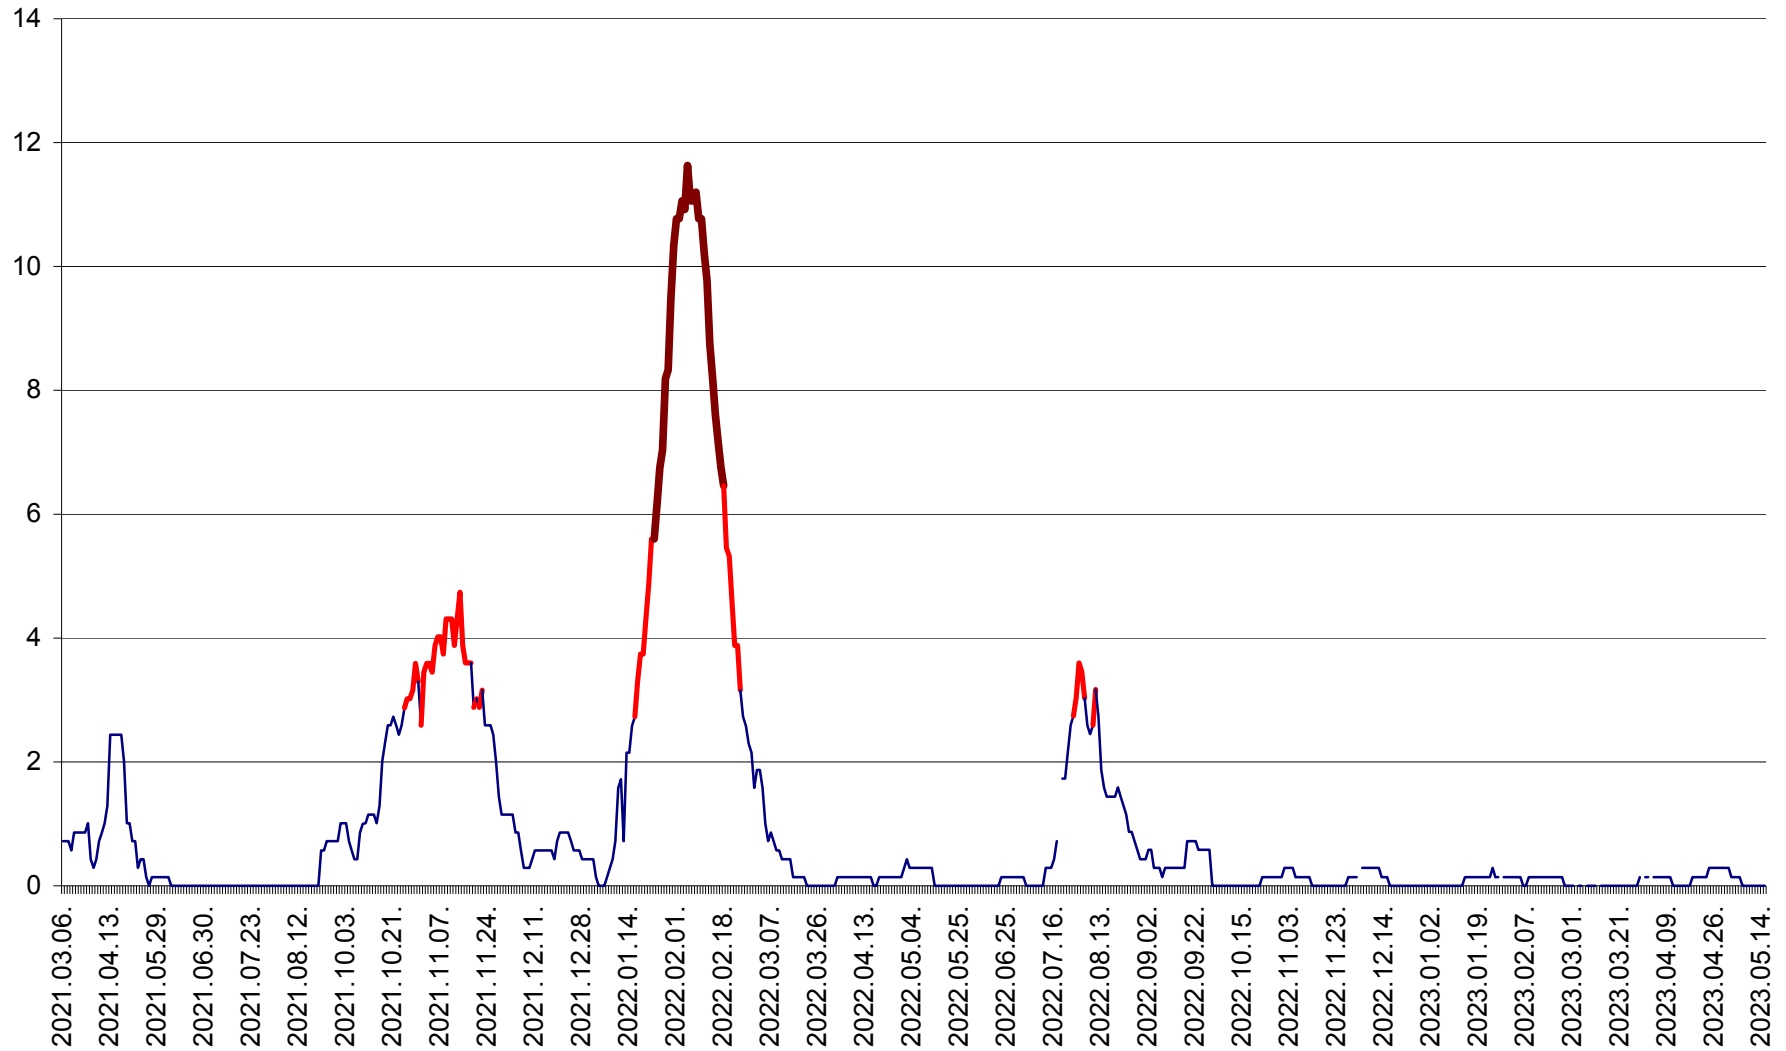

MIHĂILENI - Evolutia incidentei cumulate pe 14 zile la ‰ de locuitori
2021.03.07. - 2023.05.15.

MUGENI - Evolutia incidentei cumulate pe 14 zile la ‰ de locuitori
2021.03.07. - 2023.05.15.

OCLAND - Evolutia incidentei cumulate pe 14 zile la ‰ de locuitori
2021.03.07. - 2023.05.15.

MUNICIPIUL ODORHEIU SECUIESC - Evolutia incidentei cumulate pe 14 zile la % de locuitori
2021.03.07. - 2023.05.15.

PĂULENI-CIUC - Evolutia incidentei cumulate pe 14 zile la % de locuitori
2021.03.07. - 2023.05.15.

PLĂIEȘII DE JOS - Evoluția incidenței cumulate pe 14 zile la ‰ de locuitori
2021.03.07. - 2023.05.15.

PORUMBENI - Evolutia incidentei cumulate pe 14 zile la ‰ de locuitori
2021.03.07. - 2023.05.15.

PRAID - Evolutia incidentei cumulate pe 14 zile la ‰ de locuitori
2021.03.07. - 2023.05.15.