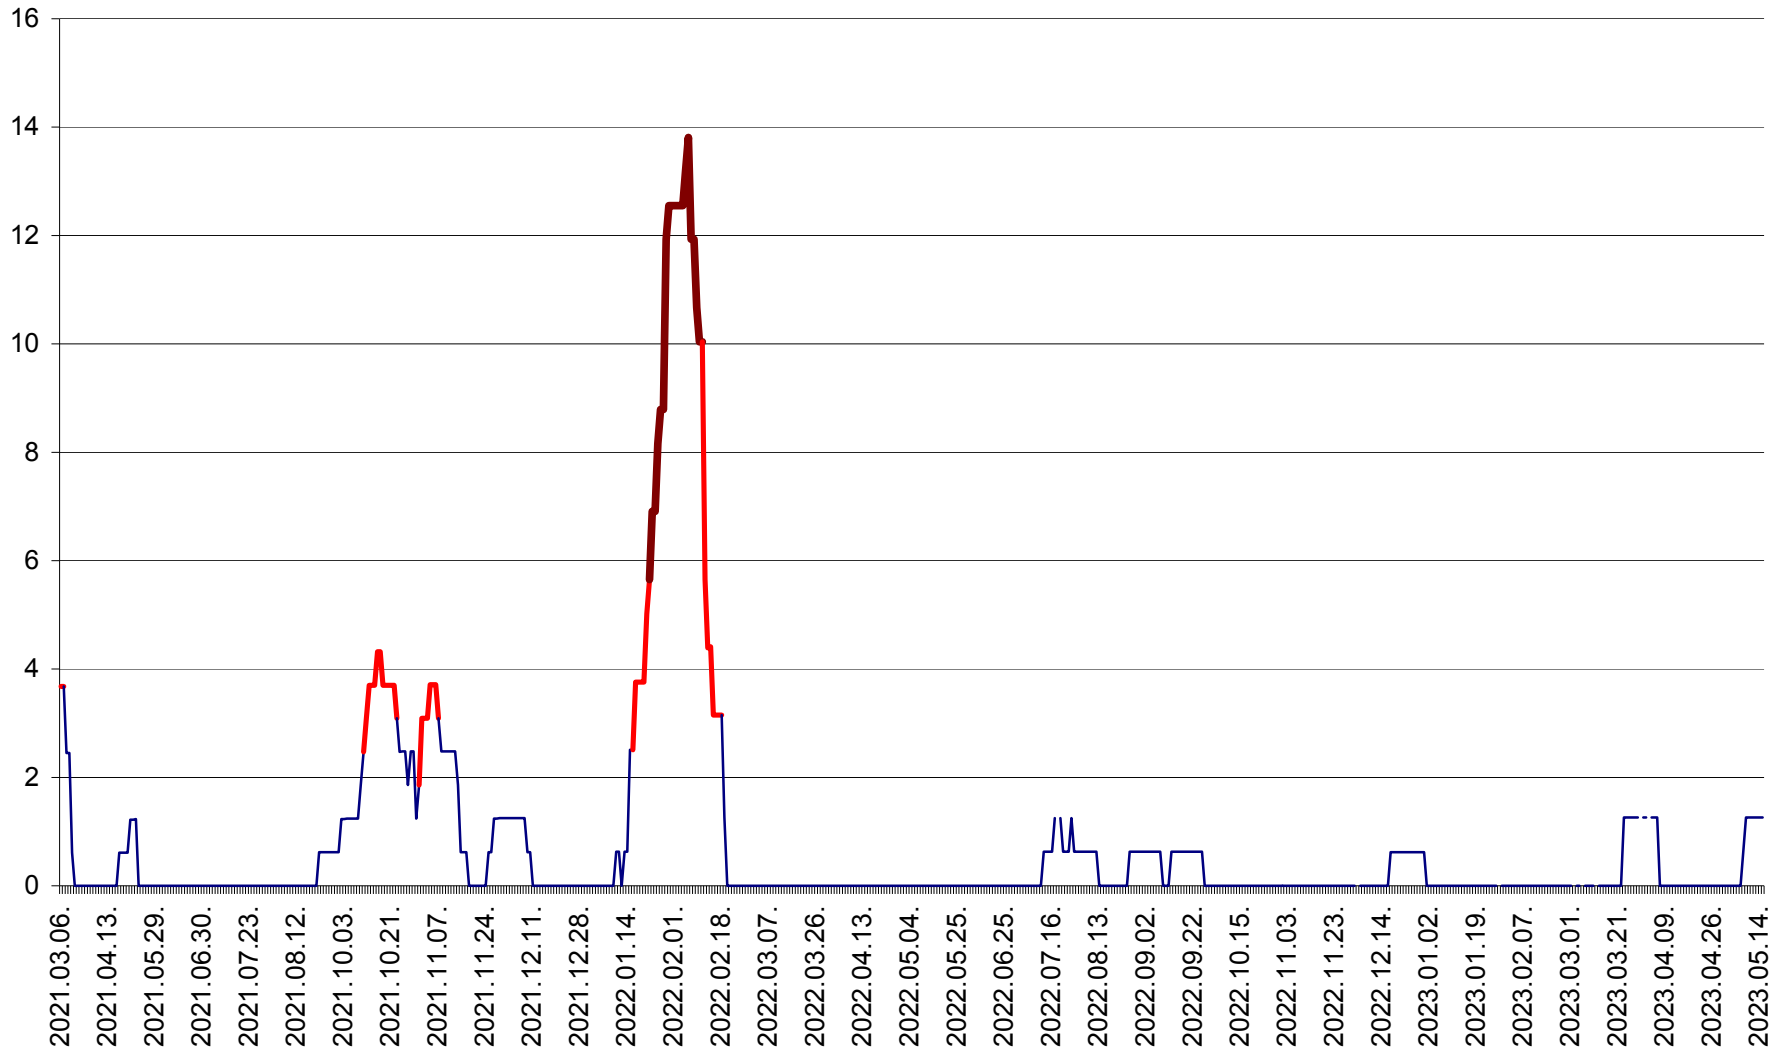

PLĂIEȘII DE JOS - Evoluția incidenței cumulate pe 14 zile la ‰ de locuitori
2021.03.07. - 2023.05.15.

PORUMBENI - Evolutia incidentei cumulate pe 14 zile la ‰ de locuitori
2021.03.07. - 2023.05.15.

PRAID - Evolutia incidentei cumulate pe 14 zile la ‰ de locuitori
2021.03.07. - 2023.05.15.

RACU - Evolutia incidentei cumulate pe 14 zile la ‰ de locuitori
2021.03.07. - 2023.05.15.

REMETEA - Evolutia incidentei cumulate pe 14 zile la % de locuitori
2021.03.07. - 2023.05.15.

SĂCEL - Evolutia incidentei cumulate pe 14 zile la ‰ de locuitori
2021.03.07. - 2023.05.15.