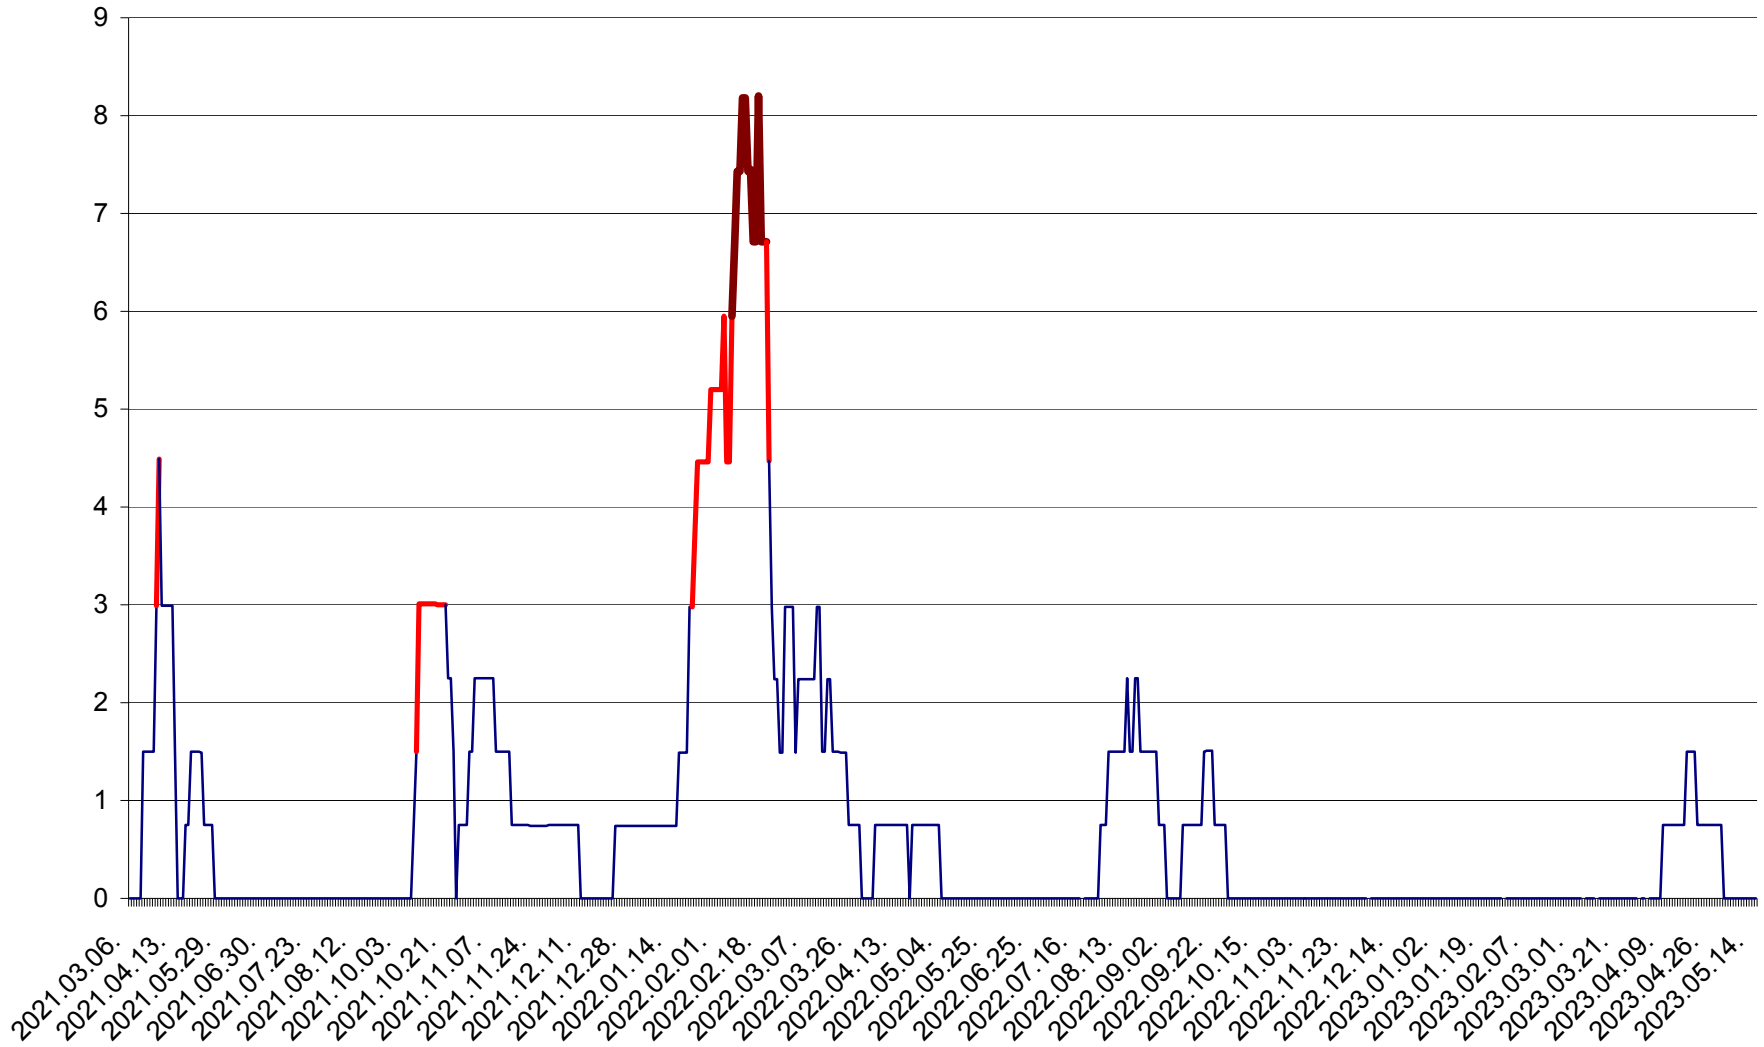

LELICENI - Evolutia incidentei cumulate pe 14 zile la % de locuitori
2021.03.07. - 2023.05.15.

LUETA - Evolutia incidentei cumulate pe 14 zile la ‰ de locuitori
2021.03.07. - 2023.05.15.

LUNCA DE JOS - Evolutia incidentei cumulate pe 14 zile la ‰ de locuitori
2021.03.07. - 2023.05.15.

LUNCA DE SUS - Evolutia incidentei cumulate pe 14 zile la ‰ de locuitori
2021.03.07. - 2023.05.15.

LUPENI - Evolutia incidentei cumulate pe 14 zile la ‰ de locuitori
2021.03.07. - 2023.05.15.

MĂDĂRAȘ - Evolutia incidentei cumulate pe 14 zile la ‰ de locuitori
2021.03.07. - 2023.05.15.

MĂRTINIȘ - Evolutia incidentei cumulate pe 14 zile la % de locuitori
2021.03.07. - 2023.05.15.

MEREȘTI - Evolutia incidentei cumulate pe 14 zile la ‰ de locuitori
2021.03.07. - 2023.05.15.

MUNICIPIUL MIERCUREA-CIUC - Evolutia incidentei cumulate pe 14 zile la ‰ de locuitori
2021.03.07. - 2023.05.15.