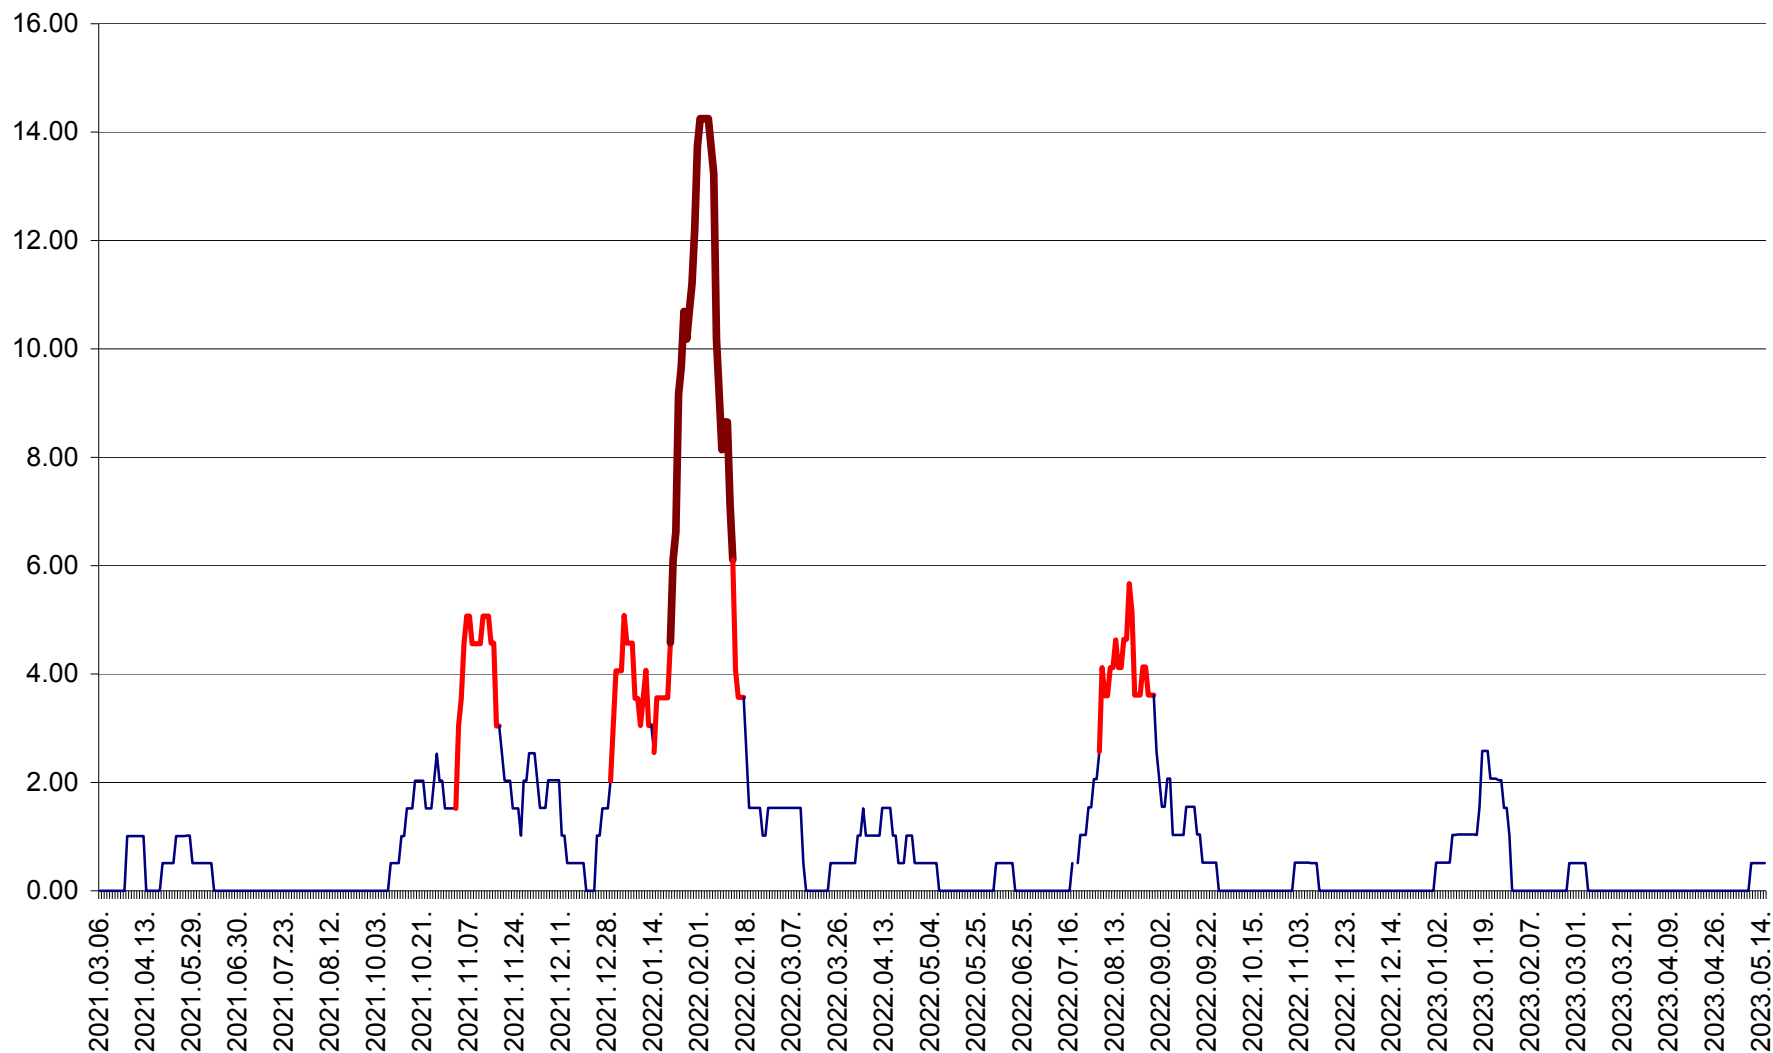

TUȘNAD - Evolutia incidentei cumulate pe 14 zile la ‰ de locuitori
2021.03.07. - 2023.05.15.

ULIEȘ - Evoluția incidentei cumulate pe 14 zile la ‰ de locuitori
2021.03.07. - 2023.05.15.

VĂRȘAG - Evolutia incidentei cumulate pe 14 zile la ‰ de locuitori
2021.03.07. - 2023.05.15.

ORAȘ VLĂHIȚA - Evolutia incidentei cumulate pe 14 zile la ‰ de locuitori
2021.03.07. - 2023.05.15.

VOȘLĂBENI - Evolutia incidentei cumulate pe 14 zile la ‰ de locuitori
2021.03.07. - 2023.05.15.

ZETEA - Evolutia incidentei cumulate pe 14 zile la ‰ de locuitori
2021.03.07. - 2023.05.15.