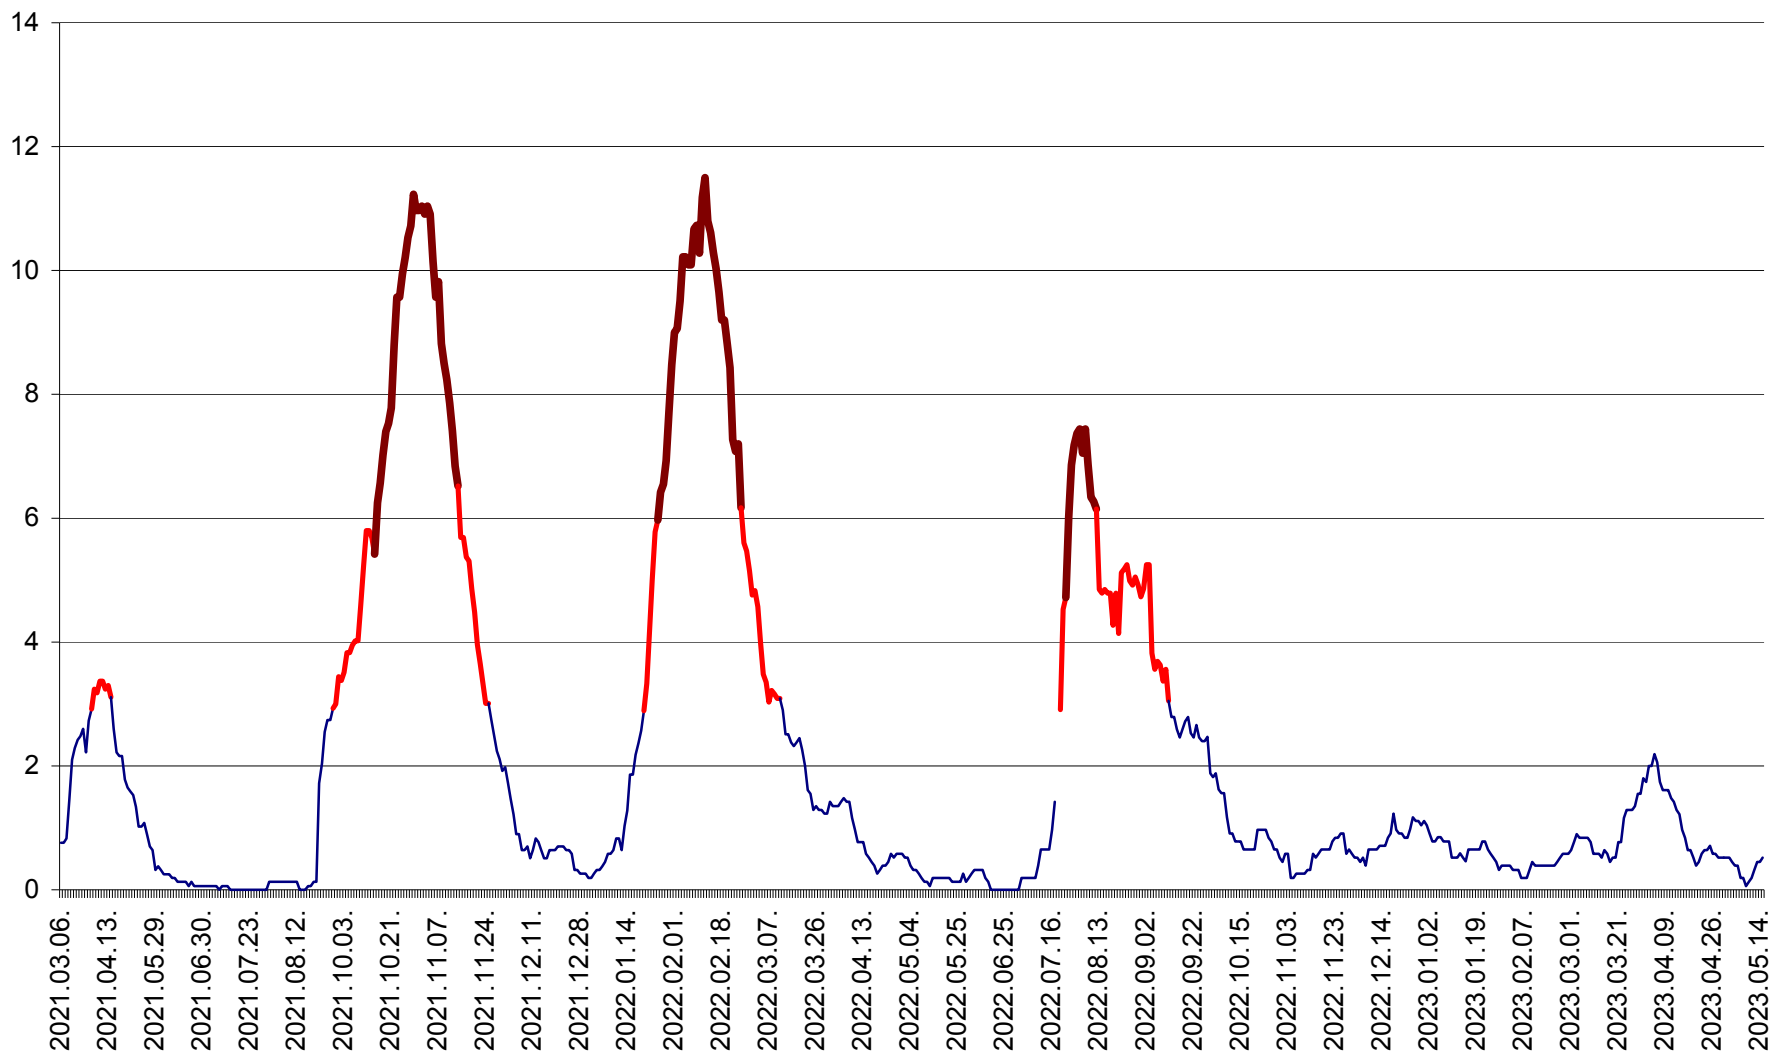

TULGHEȘ - Evolutia incidentei cumulate pe 14 zile la % de locuitori
2021.03.07. - 2023.05.15.