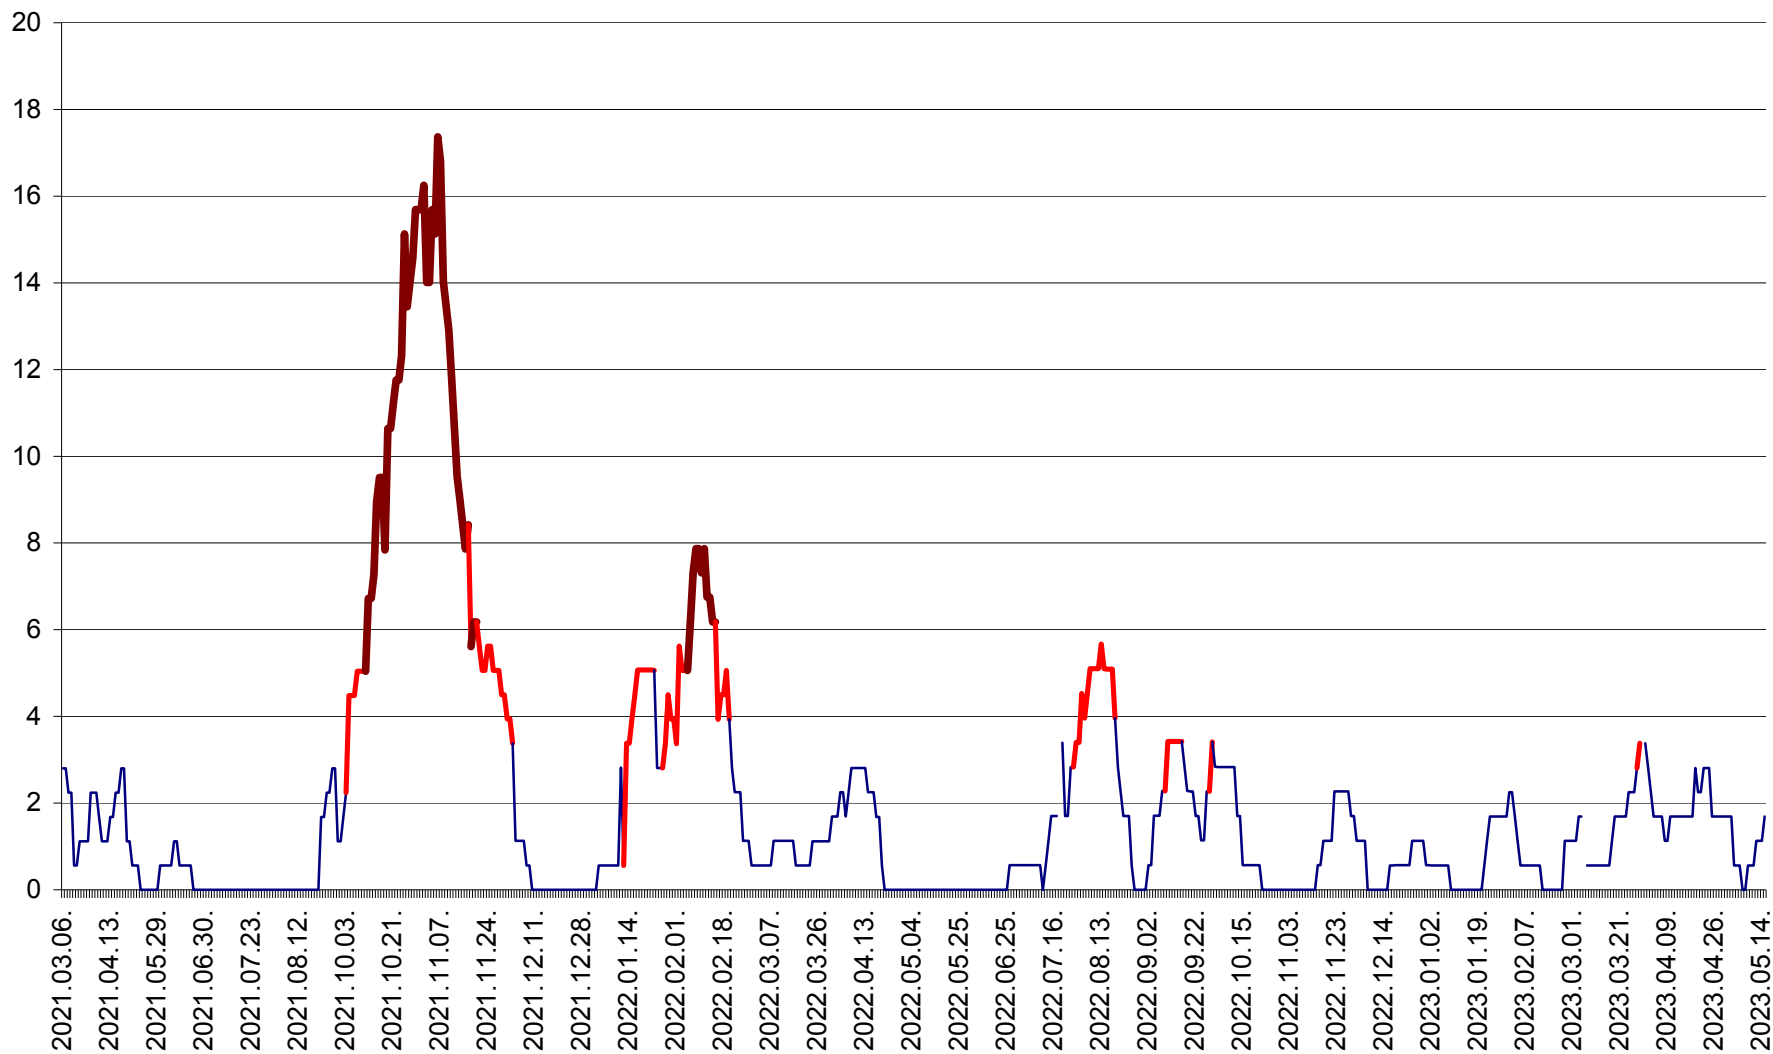

SATU MARE - Evolutia incidentei cumulate pe 14 zile la ‰ de locuitori
2021.03.07. - 2023.05.15.

SECUIENI - Evolutia incidentei cumulate pe 14 zile la ‰ de locuitori
2021.03.07. - 2023.05.15.

SICULENI - Evolutia incidentei cumulate pe 14 zile la % de locuitori
2021.03.07. - 2023.05.15.

ȘIMONEȘTI - Evolutia incidentei cumulate pe 14 zile la ‰ de locuitori
2021.03.07. - 2023.05.15.

SUBCETATE - Evolutia incidentei cumulate pe 14 zile la ‰ de locuitori
2021.03.07. - 2023.05.15.

SUSENI - Evolutia incidentei cumulate pe 14 zile la ‰ de locuitori
2021.03.07. - 2023.05.15.