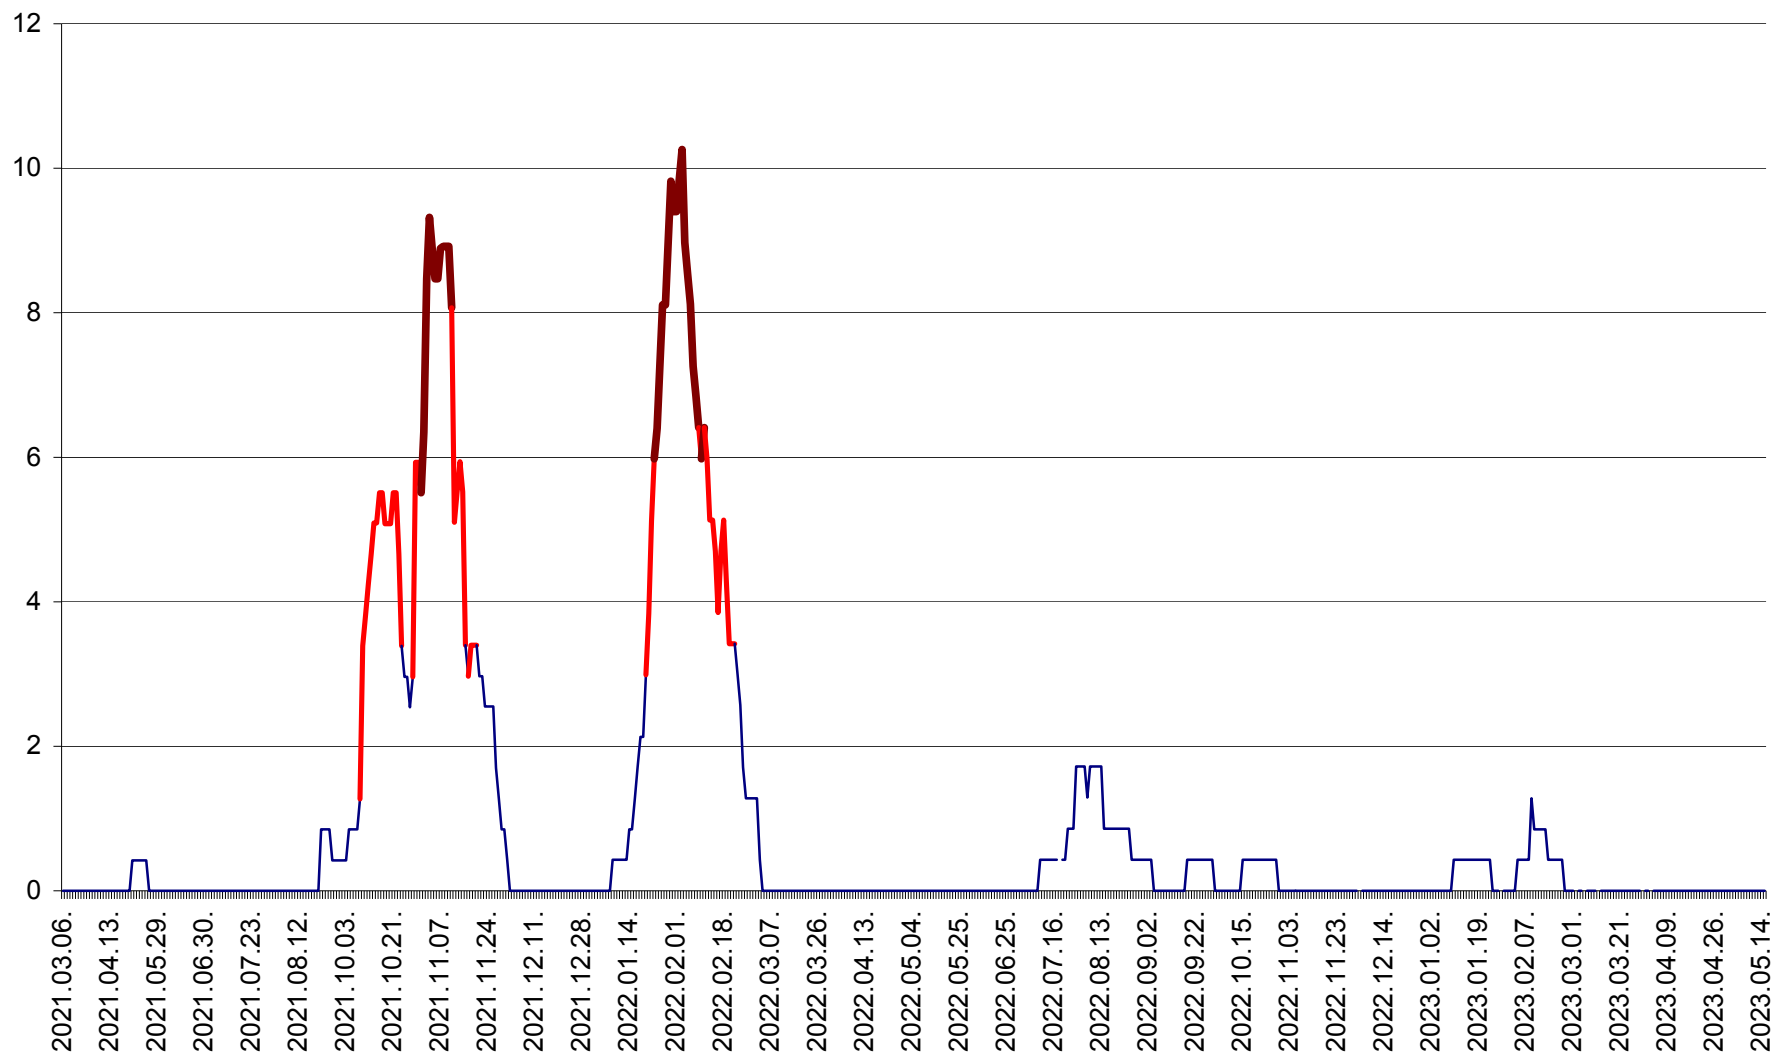

RACU - Evolutia incidentei cumulate pe 14 zile la ‰ de locuitori
2021.03.07. - 2023.05.15.

REMETEA - Evolutia incidentei cumulate pe 14 zile la % de locuitori
2021.03.07. - 2023.05.15.

SĂCEL - Evolutia incidentei cumulate pe 14 zile la ‰ de locuitori
2021.03.07. - 2023.05.15.

SÂNCRĂIENI - Evolutia incidentei cumulate pe 14 zile la ‰ de locuitori
2021.03.07. - 2023.05.15.

SÂNDOMIC - Evolutia incidentei cumulate pe 14 zile la ‰ de locuitori
2021.03.07. - 2023.05.15.

SÂNMARTIN - Evolutia incidentei cumulate pe 14 zile la ‰ de locuitori
2021.03.07. - 2023.05.15.