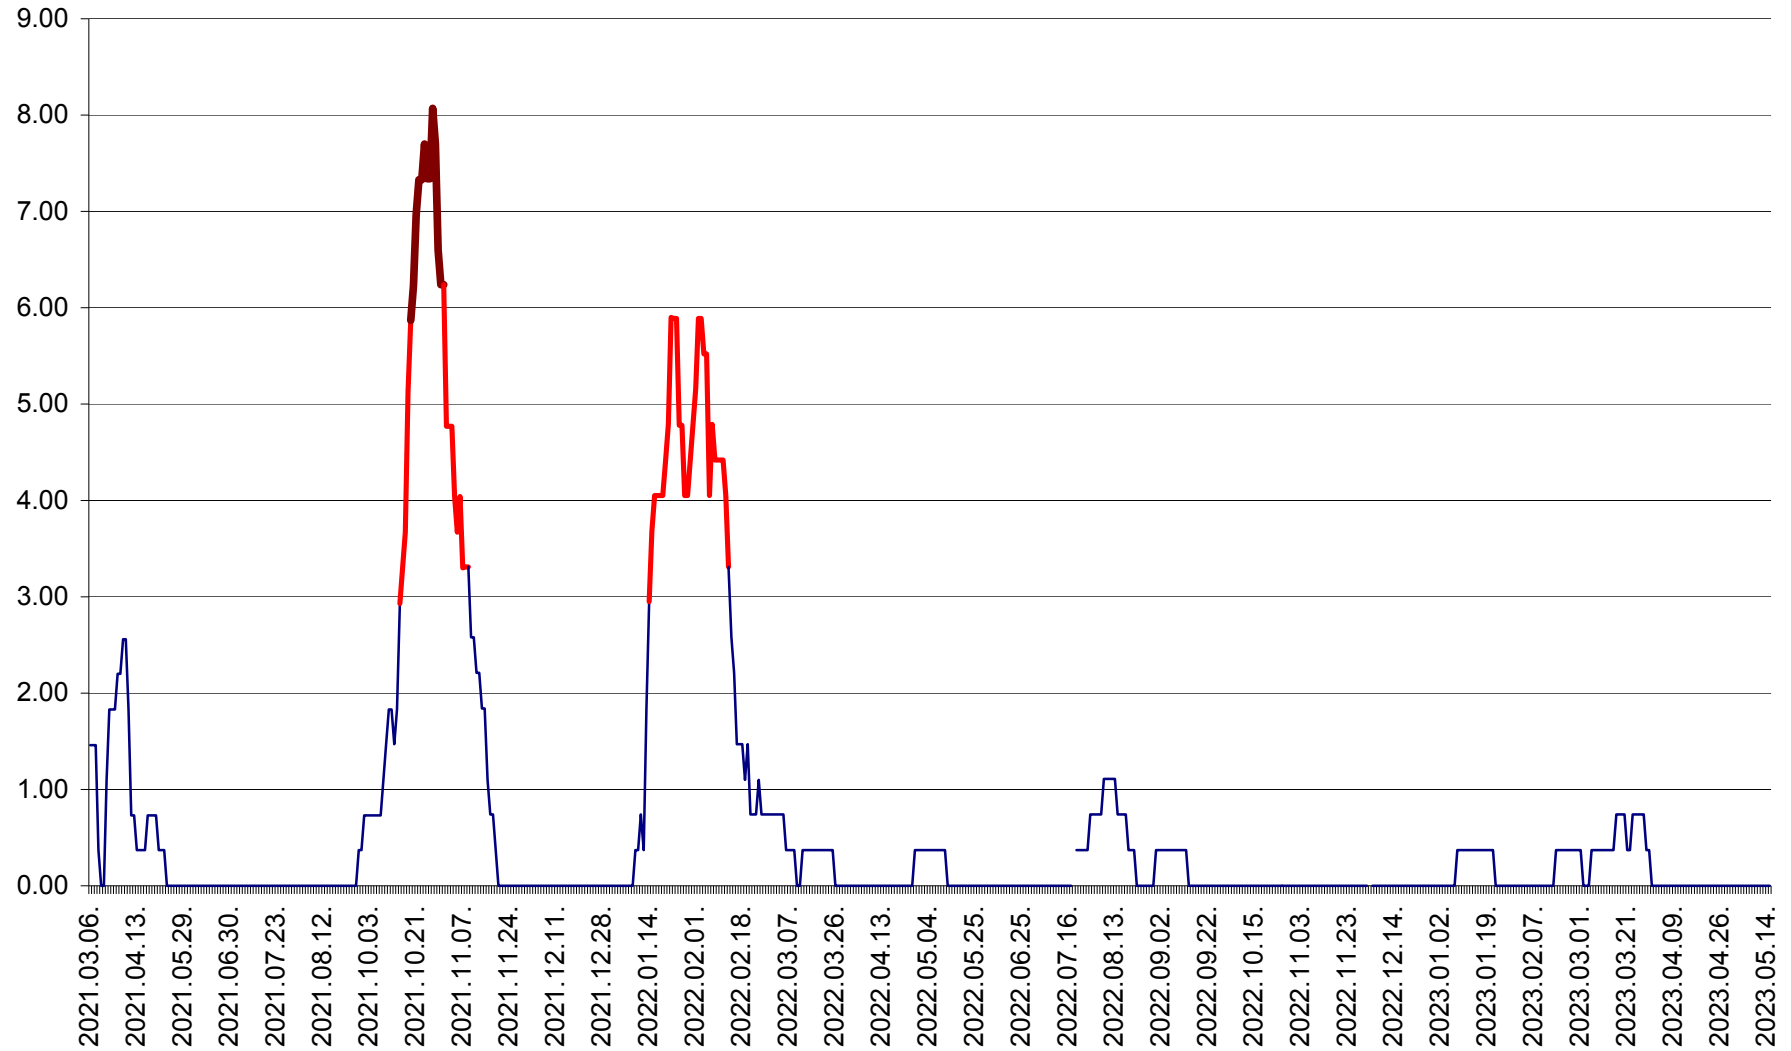

ATID - Evolutia incidentei cumulate pe 14 zile la % de locuitori
2021.03.07. - 2023.05.15.

AVRĂMEȘTI - Evolutia incidentei cumulate pe 14 zile la ‰ de locuitori
2021.03.07. - 2023.05.15.

ORAȘ BĂILE TUȘNAD - Evoluția incidenței cumulate pe 14 zile la ‰ de locuitori
2021.03.07. - 2023.05.15.

ORAȘ BĂLAN - Evoluția incidenței cumulate pe 14 zile la ‰ de locuitori
2021.03.07. - 2023.05.15.

BILBOR - Evolutia incidentei cumulate pe 14 zile la ‰ de locuitori
2021.03.07. - 2023.05.15.

ORAȘ BORSEC - Evolutia incidentei cumulate pe 14 zile la ‰ de locuitori
2021.03.07. - 2023.05.15.

BRĂDEȘTI - Evoluția incidenței cumulate pe 14 zile la ‰ de locuitori
2021.03.07. - 2023.05.15.

CĂPÂLNIȚA - Evolutia incidentei cumulate pe 14 zile la ‰ de locuitori
2021.03.07. - 2023.05.15.

CÂRȚA - Evolutia incidentei cumulate pe 14 zile la ‰ de locuitori
2021.03.07. - 2023.05.15.