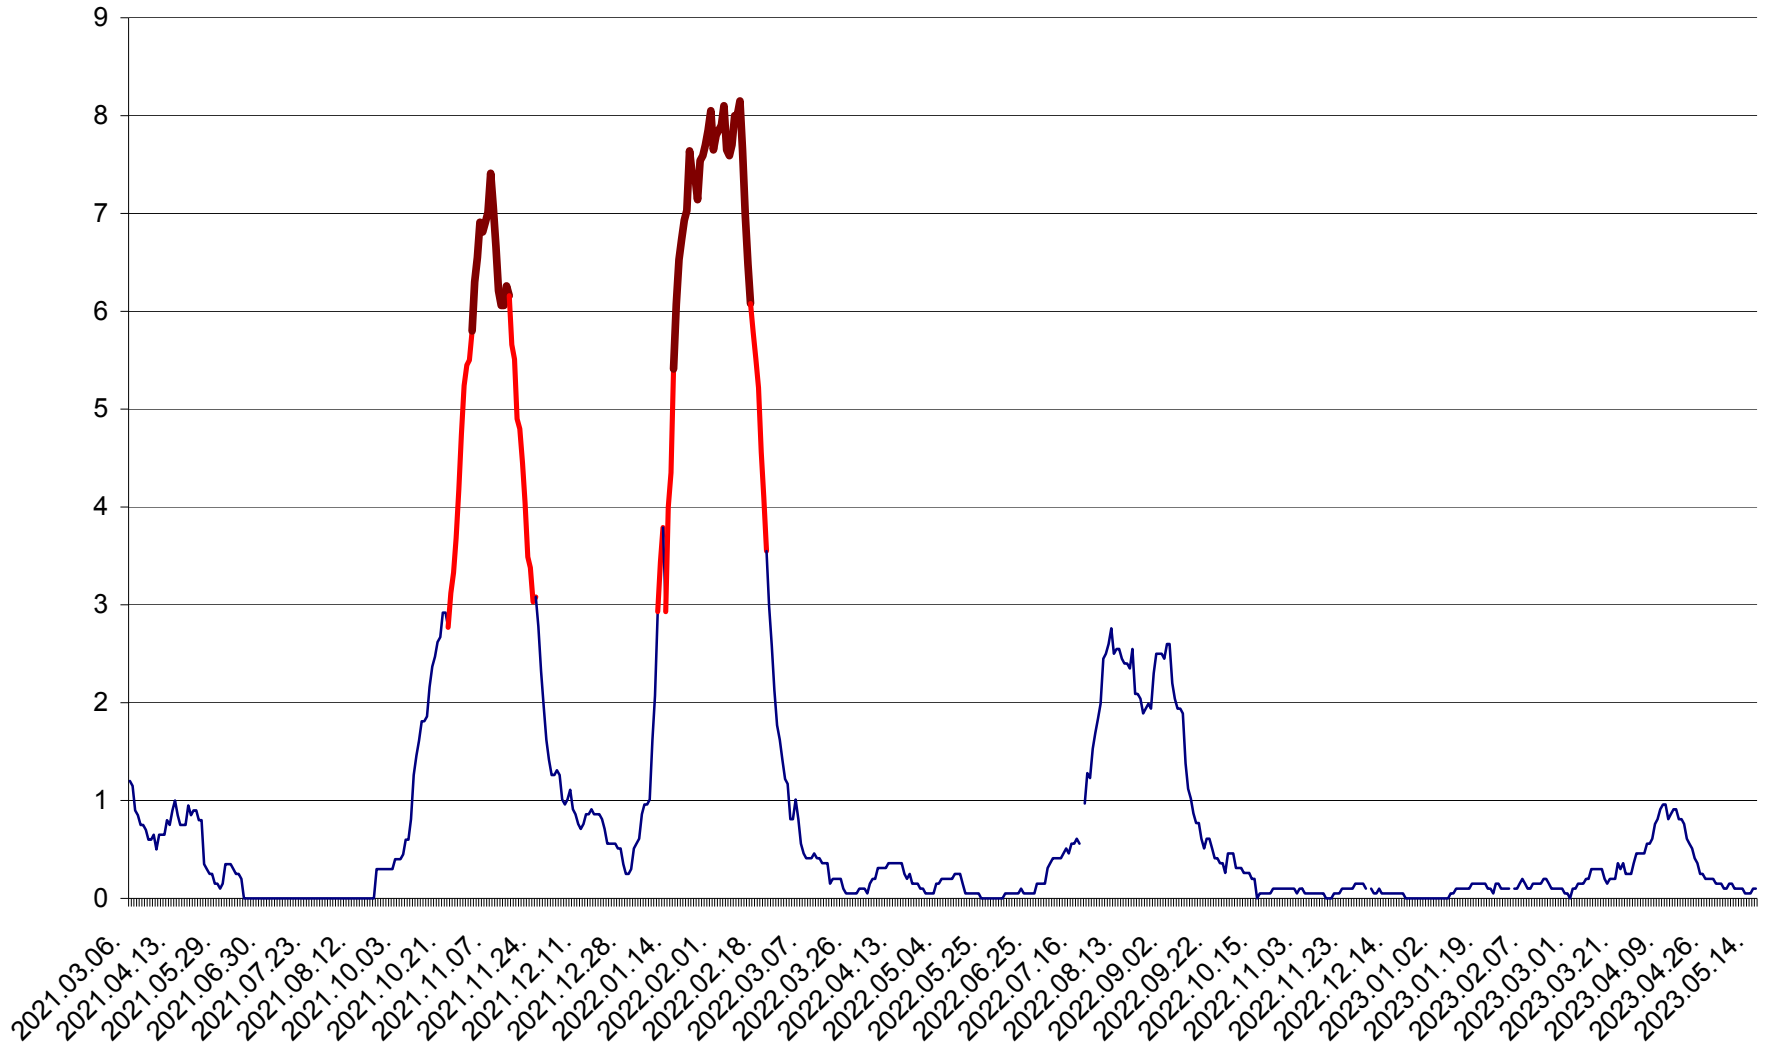

DÂRJIU - Evolutia incidentei cumulate pe 14 zile la ‰ de locuitori
2021.03.07. - 2023.05.15.

DEALU - Evolutia incidentei cumulate pe 14 zile la ‰ de locuitori
2021.03.07. - 2023.05.15.

DITRĂU - Evolutia incidentei cumulate pe 14 zile la ‰ de locuitori
2021.03.07. - 2023.05.15.

FELICENI - Evolutia incidentei cumulate pe 14 zile la ‰ de locuitori
2021.03.07. - 2023.05.15.

FRUMOASA - Evolutia incidentei cumulate pe 14 zile la ‰ de locuitori
2021.03.07. - 2023.05.15.

GĂLĂUȚAȘ - Evoluția incidenței cumulate pe 14 zile la ‰ de locuitori
2021.03.07. - 2023.05.15.

MUNICIPIUL GHEORGHENI - Evolutia incidentei cumulate pe 14 zile la ‰ de locuitori
2021.03.07. - 2023.05.15.

JOSENI - Evolutia incidentei cumulate pe 14 zile la ‰ de locuitori
2021.03.07. - 2023.05.15.

LĂZAREA - Evolutia incidentei cumulate pe 14 zile la % de locuitori
2021.03.07. - 2023.05.15.

LELICENI - Evolutia incidentei cumulate pe 14 zile la % de locuitori
2021.03.07. - 2023.05.15.

LUETA - Evolutia incidentei cumulate pe 14 zile la ‰ de locuitori
2021.03.07. - 2023.05.15.

LUNCA DE JOS - Evolutia incidentei cumulate pe 14 zile la ‰ de locuitori
2021.03.07. - 2023.05.15.