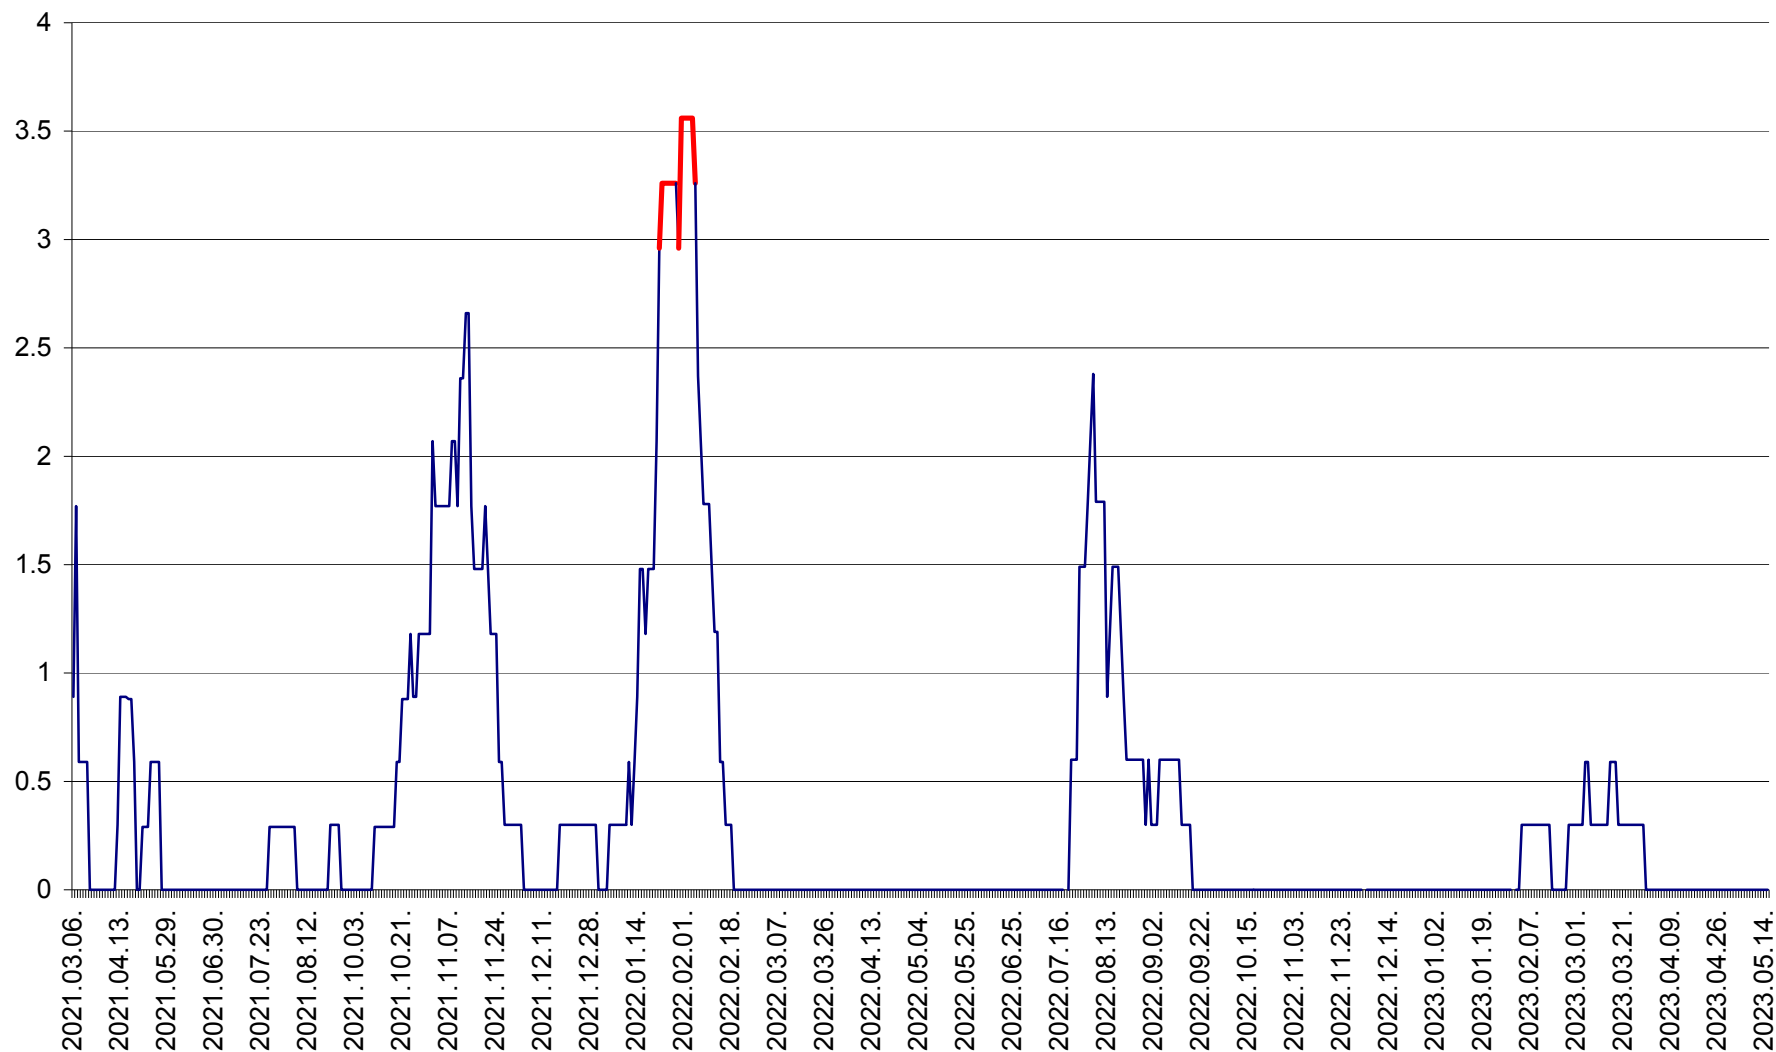

MUNICIPIUL GHEORGHENI - Evolutia incidentei cumulate pe 14 zile la ‰ de locuitori
2021.03.07. - 2023.05.15.

JOSENI - Evolutia incidentei cumulate pe 14 zile la ‰ de locuitori
2021.03.07. - 2023.05.15.

LĂZAREA - Evolutia incidentei cumulate pe 14 zile la % de locuitori
2021.03.07. - 2023.05.15.

LELICENI - Evolutia incidentei cumulate pe 14 zile la % de locuitori
2021.03.07. - 2023.05.15.

LUETA - Evolutia incidentei cumulate pe 14 zile la ‰ de locuitori
2021.03.07. - 2023.05.15.

LUNCA DE JOS - Evolutia incidentei cumulate pe 14 zile la ‰ de locuitori
2021.03.07. - 2023.05.15.

LUNCA DE SUS - Evolutia incidentei cumulate pe 14 zile la ‰ de locuitori
2021.03.07. - 2023.05.15.

LUPENI - Evolutia incidentei cumulate pe 14 zile la ‰ de locuitori
2021.03.07. - 2023.05.15.

MĂDĂRAȘ - Evolutia incidentei cumulate pe 14 zile la ‰ de locuitori
2021.03.07. - 2023.05.15.