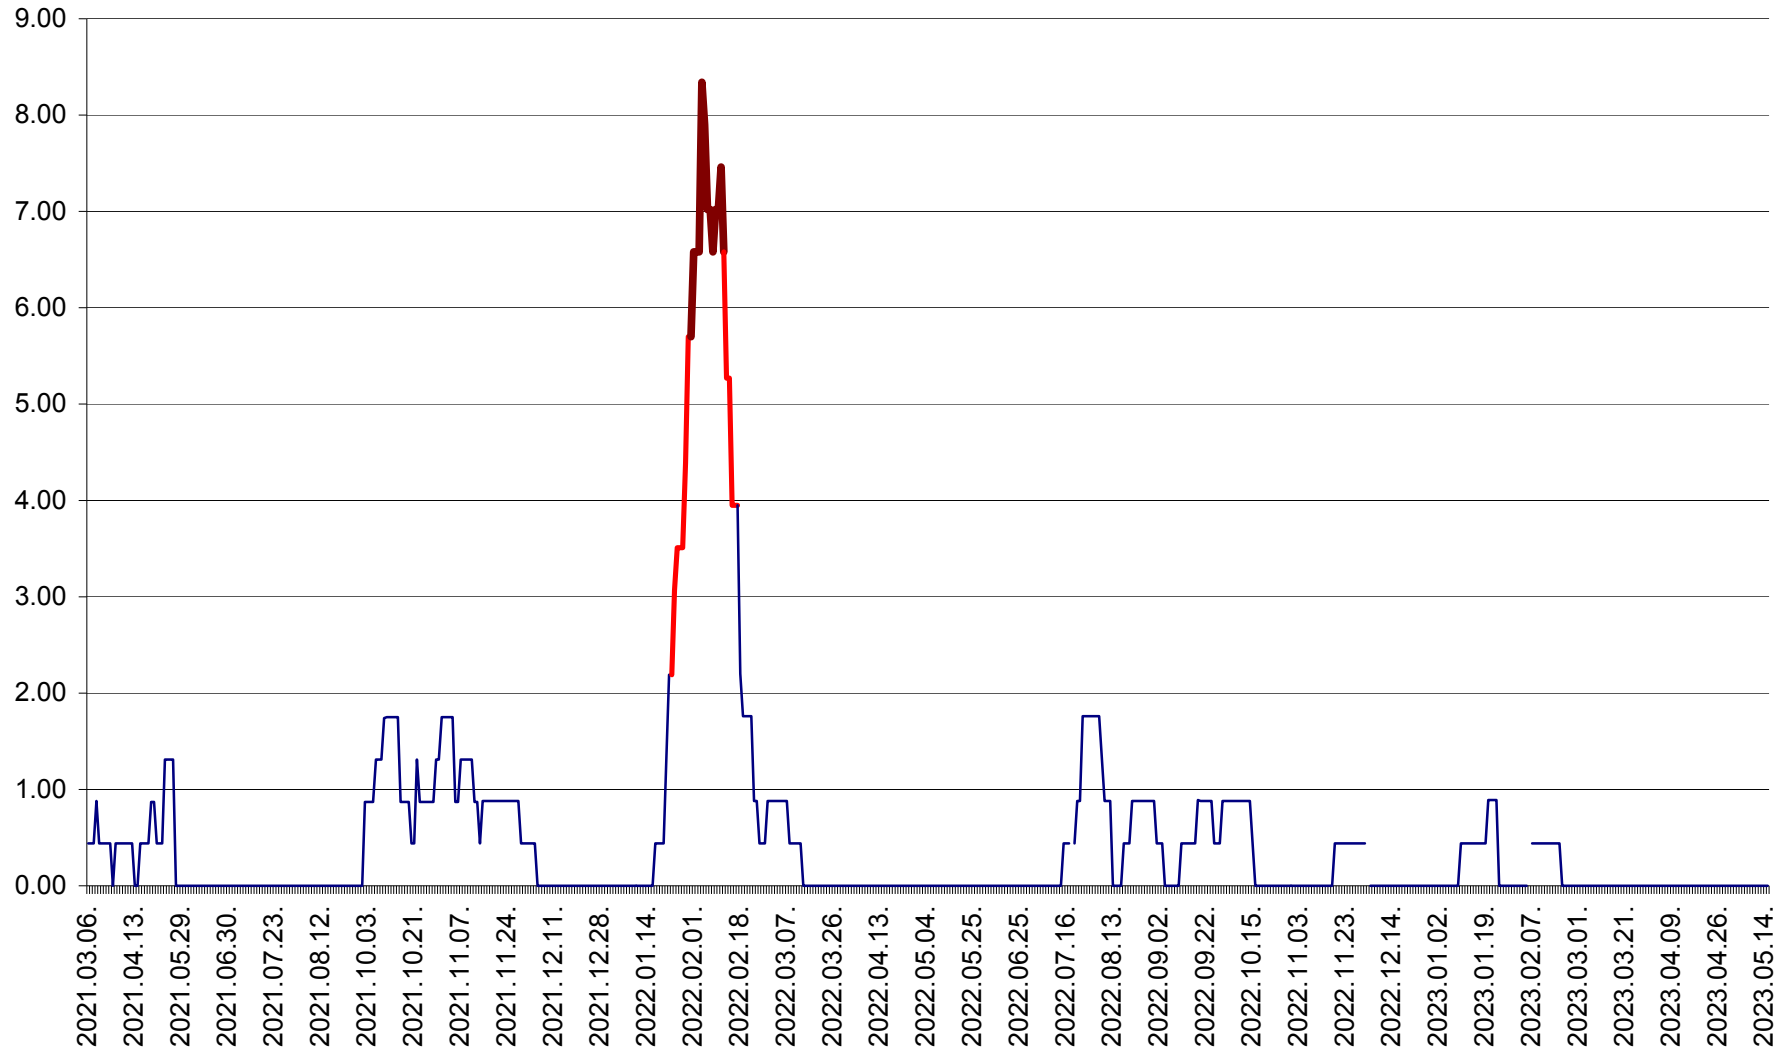

ORAȘ BĂLAN - Evoluția incidenței cumulate pe 14 zile la ‰ de locuitori
2021.03.07. - 2023.05.15.

BILBOR - Evolutia incidentei cumulate pe 14 zile la ‰ de locuitori
2021.03.07. - 2023.05.15.

ORAȘ BORSEC - Evolutia incidentei cumulate pe 14 zile la ‰ de locuitori
2021.03.07. - 2023.05.15.

BRĂDEȘTI - Evoluția incidenței cumulate pe 14 zile la ‰ de locuitori
2021.03.07. - 2023.05.15.

CĂPÂLNIȚA - Evolutia incidentei cumulate pe 14 zile la ‰ de locuitori
2021.03.07. - 2023.05.15.

CÂRȚA - Evolutia incidentei cumulate pe 14 zile la ‰ de locuitori
2021.03.07. - 2023.05.15.

CICEU - Evolutia incidentei cumulate pe 14 zile la ‰ de locuitori
2021.03.07. - 2023.05.15.

CIUCSÂNGEORGIU - Evolutia incidentei cumulate pe 14 zile la ‰ de locuitori
2021.03.07. - 2023.05.15.

CIUMANI - Evolutia incidentei cumulate pe 14 zile la ‰ de locuitori
2021.03.07. - 2023.05.15.

CORBU - Evolutia incidentei cumulate pe 14 zile la ‰ de locuitori
2021.03.07. - 2023.05.15.

CORUND - Evolutia incidentei cumulate pe 14 zile la ‰ de locuitori
2021.03.07. - 2023.05.15.

COZMENI - Evolutia incidentei cumulate pe 14 zile la ‰ de locuitori
2021.03.07. - 2023.05.15.