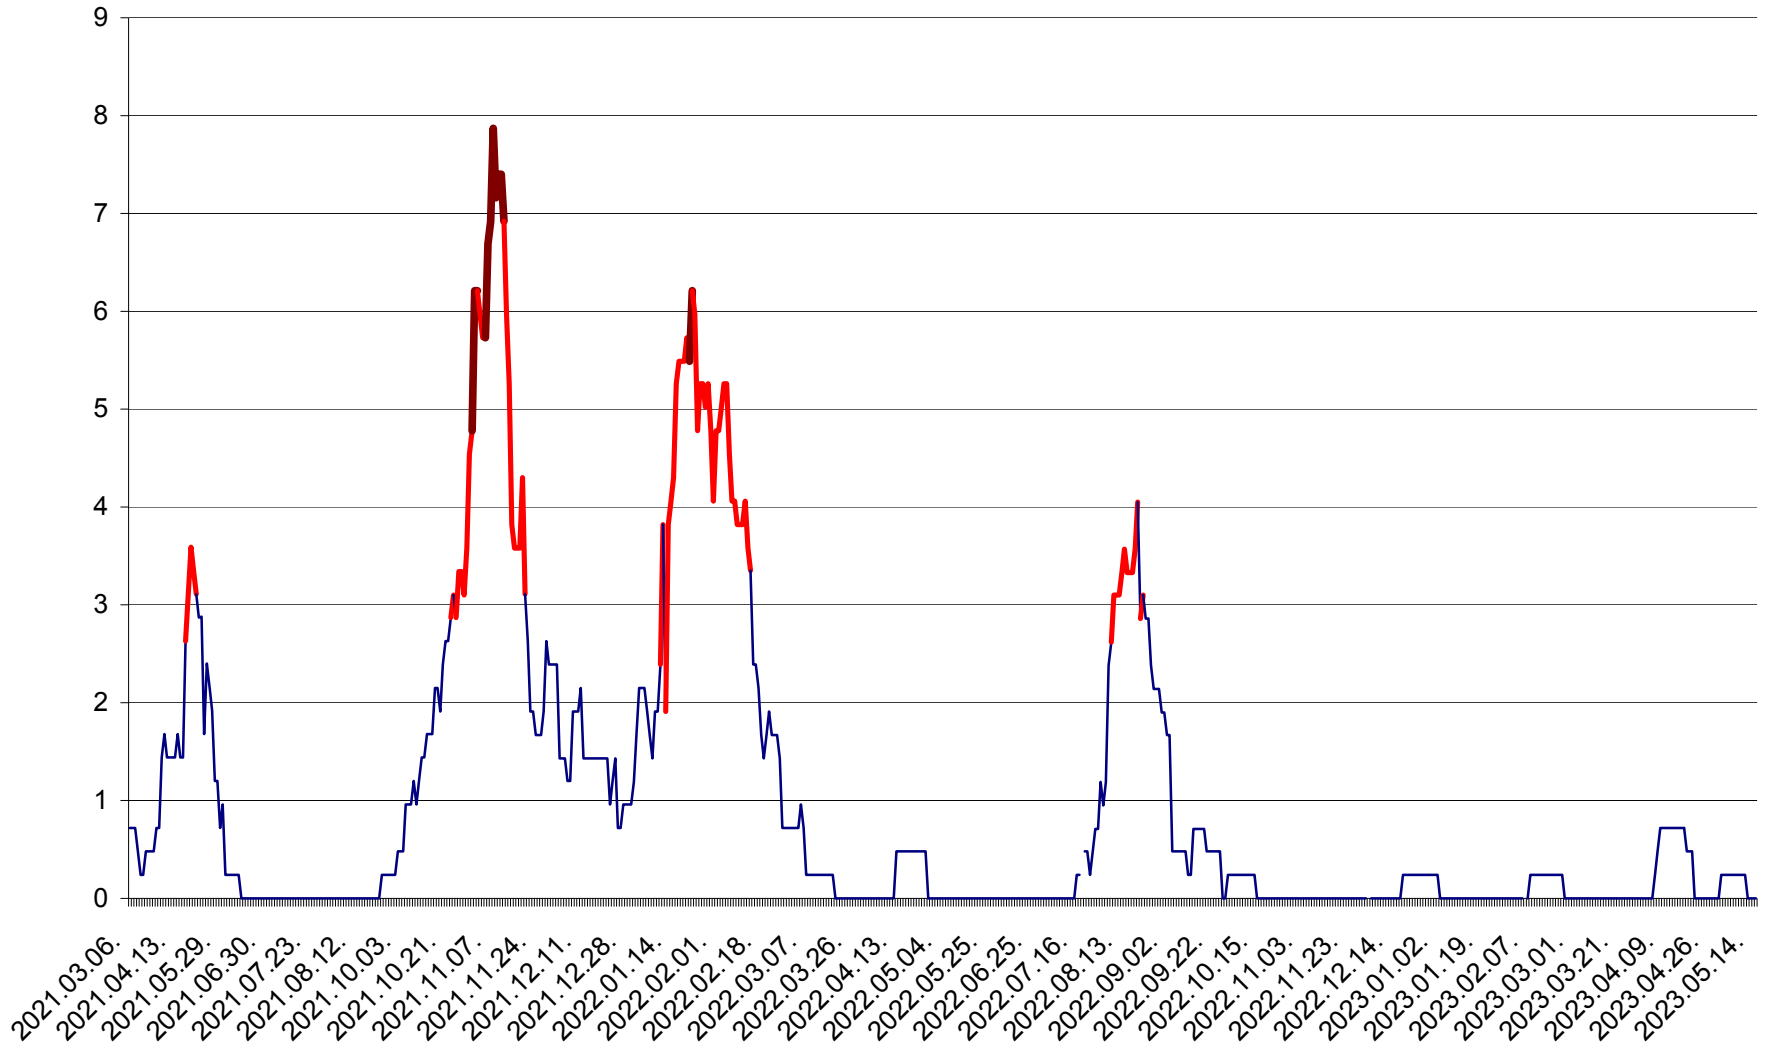

ORAȘ BĂLAN - Evoluția incidenței cumulate pe 14 zile la ‰ de locuitori
2021.03.07. - 2023.05.15.

BILBOR - Evolutia incidentei cumulate pe 14 zile la ‰ de locuitori
2021.03.07. - 2023.05.15.

ORAȘ BORSEC - Evolutia incidentei cumulate pe 14 zile la ‰ de locuitori
2021.03.07. - 2023.05.15.

CORBU - Evolutia incidentei cumulate pe 14 zile la ‰ de locuitori
2021.03.07. - 2023.05.15.

CORUND - Evolutia incidentei cumulate pe 14 zile la ‰ de locuitori
2021.03.07. - 2023.05.15.

COZMENI - Evolutia incidentei cumulate pe 14 zile la ‰ de locuitori
2021.03.07. - 2023.05.15.

ORAȘ CRISTURU SECUIESC - Evolutia incidentei cumulate pe 14 zile la ‰ de locuitori
2021.03.07. - 2023.05.15.

DĂNEȘTI - Evolutia incidentei cumulate pe 14 zile la ‰ de locuitori
2021.03.07. - 2023.05.15.

DÂRJIU - Evolutia incidentei cumulate pe 14 zile la ‰ de locuitori
2021.03.07. - 2023.05.15.

DEALU - Evolutia incidentei cumulate pe 14 zile la ‰ de locuitori
2021.03.07. - 2023.05.15.

DITRĂU - Evolutia incidentei cumulate pe 14 zile la ‰ de locuitori
2021.03.07. - 2023.05.15.