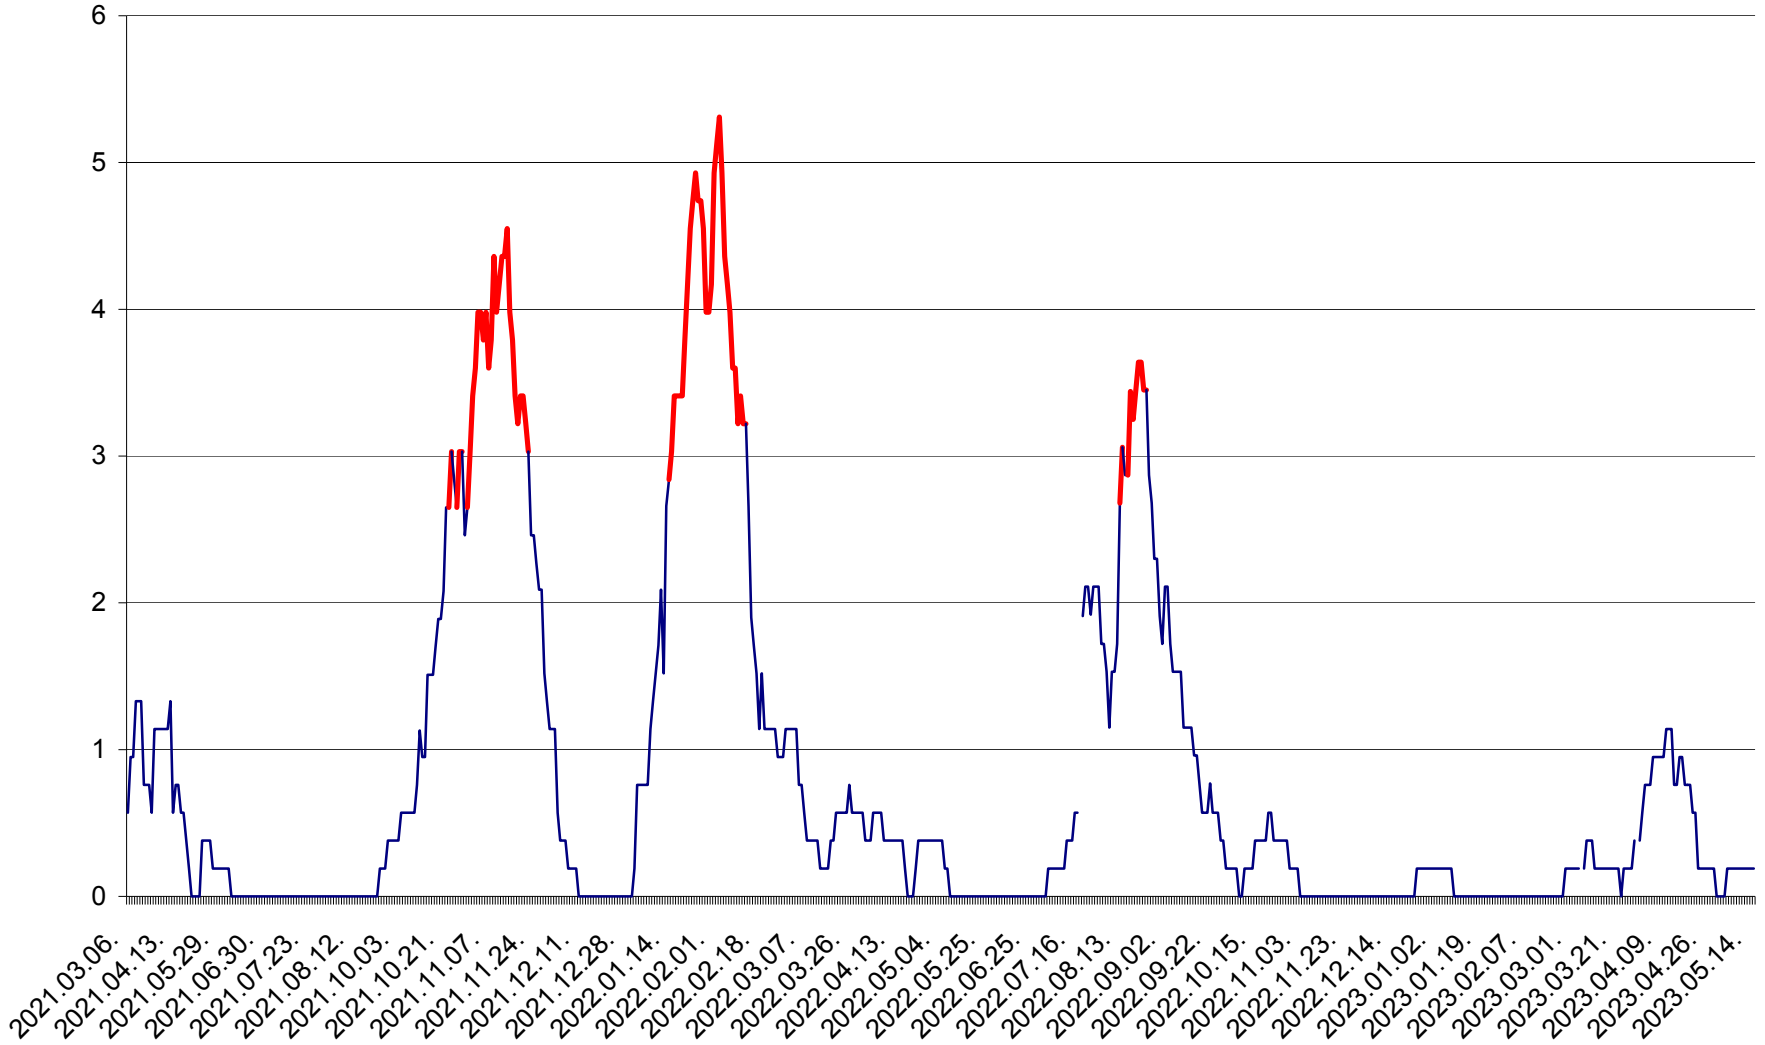

SÂNSIMION - Evolutia incidentei cumulate pe 14 zile la ‰ de locuitori
2021.03.07. - 2023.05.15.

SÂNTIMBRU - Evolutia incidentei cumulate pe 14 zile la ‰ de locuitori
2021.03.07. - 2023.05.15.

SĂRMAȘ - Evolutia incidentei cumulate pe 14 zile la ‰ de locuitori
2021.03.07. - 2023.05.15.

SATU MARE - Evolutia incidentei cumulate pe 14 zile la ‰ de locuitori
2021.03.07. - 2023.05.15.

SECUIENI - Evolutia incidentei cumulate pe 14 zile la ‰ de locuitori
2021.03.07. - 2023.05.15.

SICULENI - Evolutia incidentei cumulate pe 14 zile la % de locuitori
2021.03.07. - 2023.05.15.

ȘIMONEȘTI - Evolutia incidentei cumulate pe 14 zile la ‰ de locuitori
2021.03.07. - 2023.05.15.

SUBCETATE - Evolutia incidentei cumulate pe 14 zile la ‰ de locuitori
2021.03.07. - 2023.05.15.

SUSENI - Evolutia incidentei cumulate pe 14 zile la ‰ de locuitori
2021.03.07. - 2023.05.15.