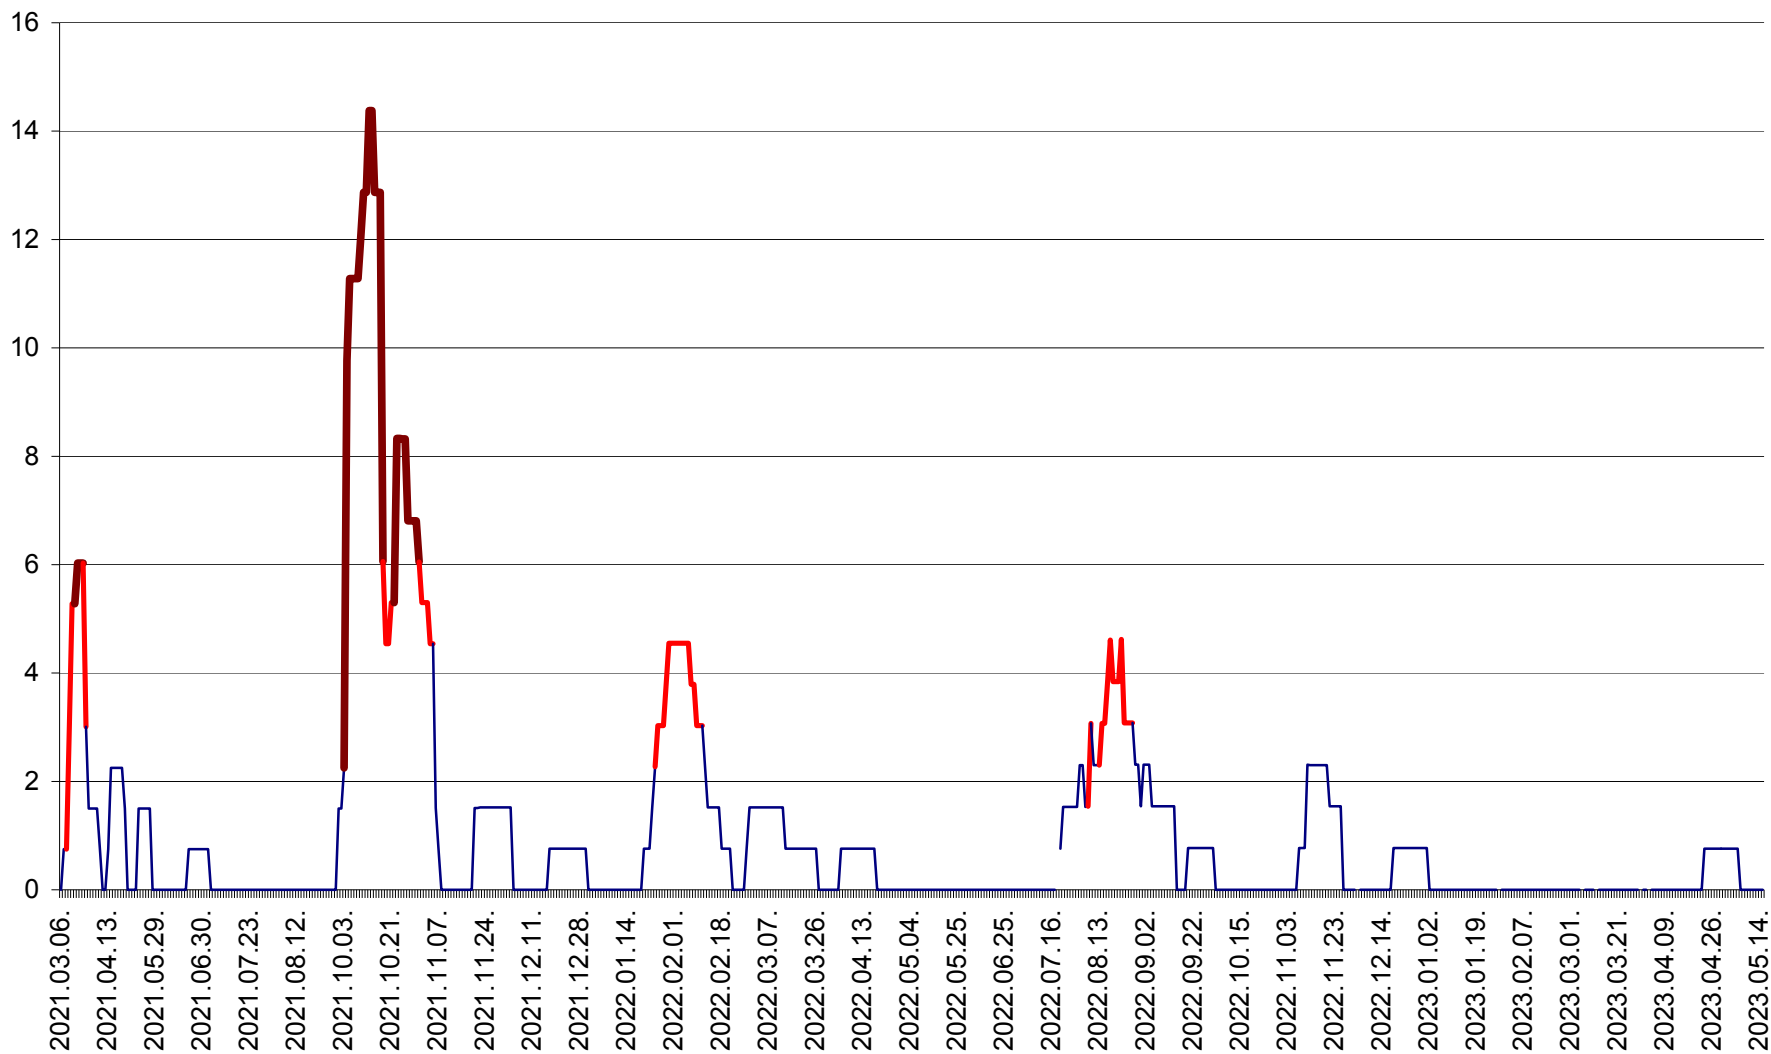

MĂRTINIȘ - Evolutia incidentei cumulate pe 14 zile la % de locuitori
2021.03.07. - 2023.05.15.

MEREȘTI - Evolutia incidentei cumulate pe 14 zile la ‰ de locuitori
2021.03.07. - 2023.05.15.

MUNICIPIUL MIERCUREA-CIUC - Evolutia incidentei cumulate pe 14 zile la ‰ de locuitori
2021.03.07. - 2023.05.15.

MIHĂILENI - Evolutia incidentei cumulate pe 14 zile la ‰ de locuitori
2021.03.07. - 2023.05.15.

MUGENI - Evolutia incidentei cumulate pe 14 zile la ‰ de locuitori
2021.03.07. - 2023.05.15.

OCLAND - Evolutia incidentei cumulate pe 14 zile la ‰ de locuitori
2021.03.07. - 2023.05.15.