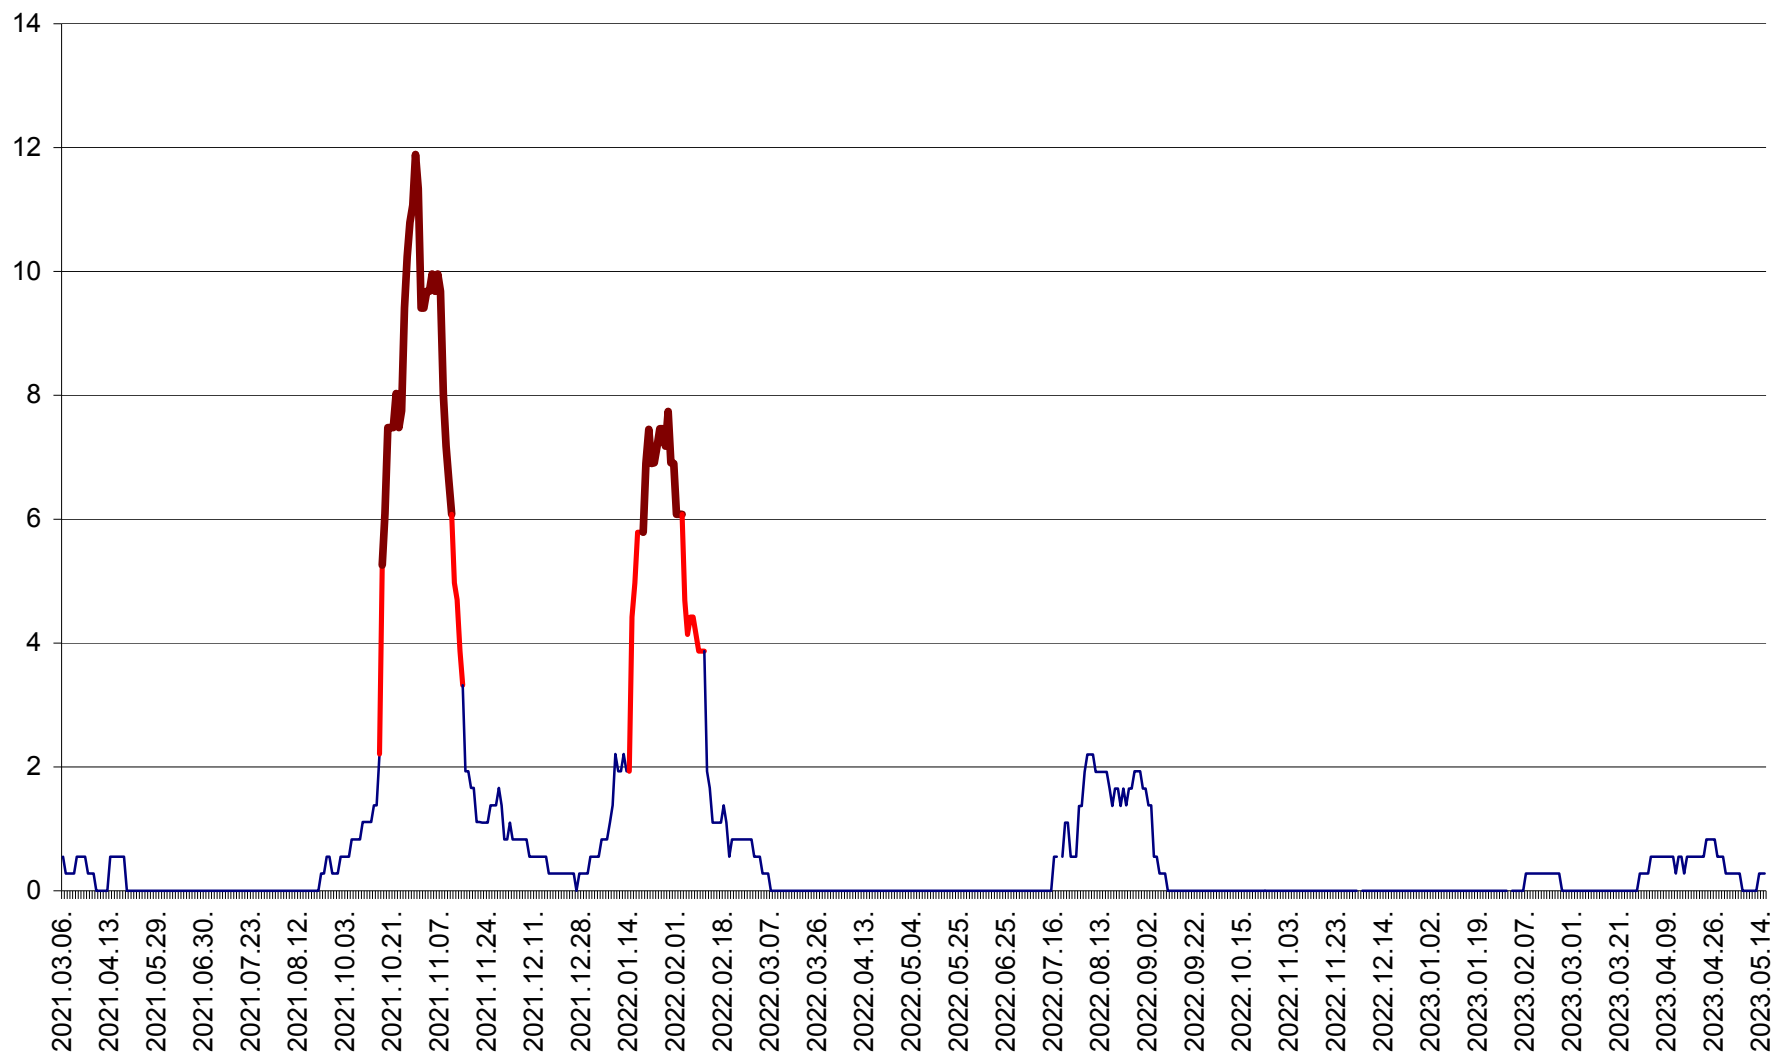

DÂRJIU - Evolutia incidentei cumulate pe 14 zile la ‰ de locuitori
2021.03.07. - 2023.05.15.

DEALU - Evolutia incidentei cumulate pe 14 zile la ‰ de locuitori
2021.03.07. - 2023.05.15.

DITRĂU - Evolutia incidentei cumulate pe 14 zile la ‰ de locuitori
2021.03.07. - 2023.05.15.

FELICENI - Evolutia incidentei cumulate pe 14 zile la ‰ de locuitori
2021.03.07. - 2023.05.15.

FRUMOASA - Evolutia incidentei cumulate pe 14 zile la ‰ de locuitori
2021.03.07. - 2023.05.15.

GĂLĂUȚAȘ - Evoluția incidenței cumulate pe 14 zile la ‰ de locuitori
2021.03.07. - 2023.05.15.

MUNICIPIUL GHEORGHENI - Evolutia incidentei cumulate pe 14 zile la ‰ de locuitori
2021.03.07. - 2023.05.15.

JOSENI - Evolutia incidentei cumulate pe 14 zile la ‰ de locuitori
2021.03.07. - 2023.05.15.

LĂZAREA - Evolutia incidentei cumulate pe 14 zile la % de locuitori
2021.03.07. - 2023.05.15.

LELICENI - Evolutia incidentei cumulate pe 14 zile la % de locuitori
2021.03.07. - 2023.05.15.

LUETA - Evolutia incidentei cumulate pe 14 zile la ‰ de locuitori
2021.03.07. - 2023.05.15.

LUNCA DE JOS - Evolutia incidentei cumulate pe 14 zile la ‰ de locuitori
2021.03.07. - 2023.05.15.