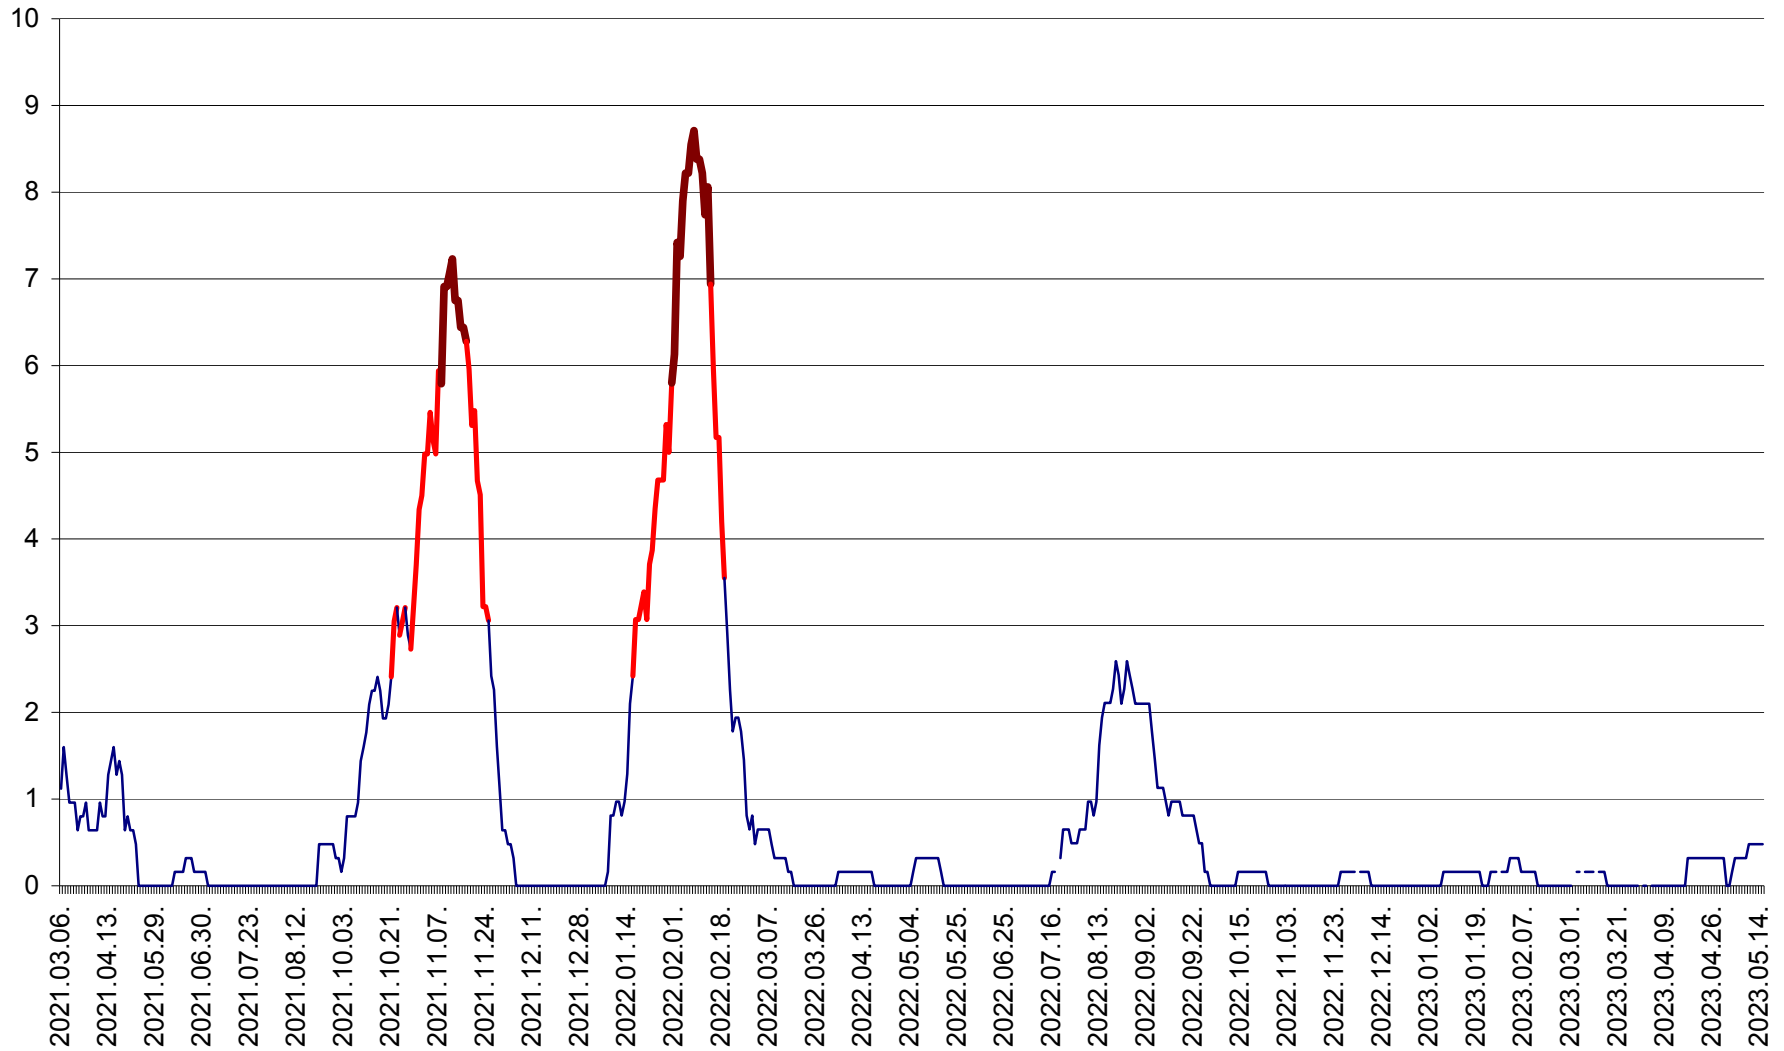

RACU - Evolutia incidentei cumulate pe 14 zile la ‰ de locuitori
2021.03.07. - 2023.05.15.

REMETEA - Evolutia incidentei cumulate pe 14 zile la % de locuitori
2021.03.07. - 2023.05.15.

SĂCEL - Evolutia incidentei cumulate pe 14 zile la ‰ de locuitori
2021.03.07. - 2023.05.15.

SÂNCRĂIENI - Evolutia incidentei cumulate pe 14 zile la ‰ de locuitori
2021.03.07. - 2023.05.15.

SÂNDOMIC - Evolutia incidentei cumulate pe 14 zile la ‰ de locuitori
2021.03.07. - 2023.05.15.

SÂNMARTIN - Evolutia incidentei cumulate pe 14 zile la ‰ de locuitori
2021.03.07. - 2023.05.15.