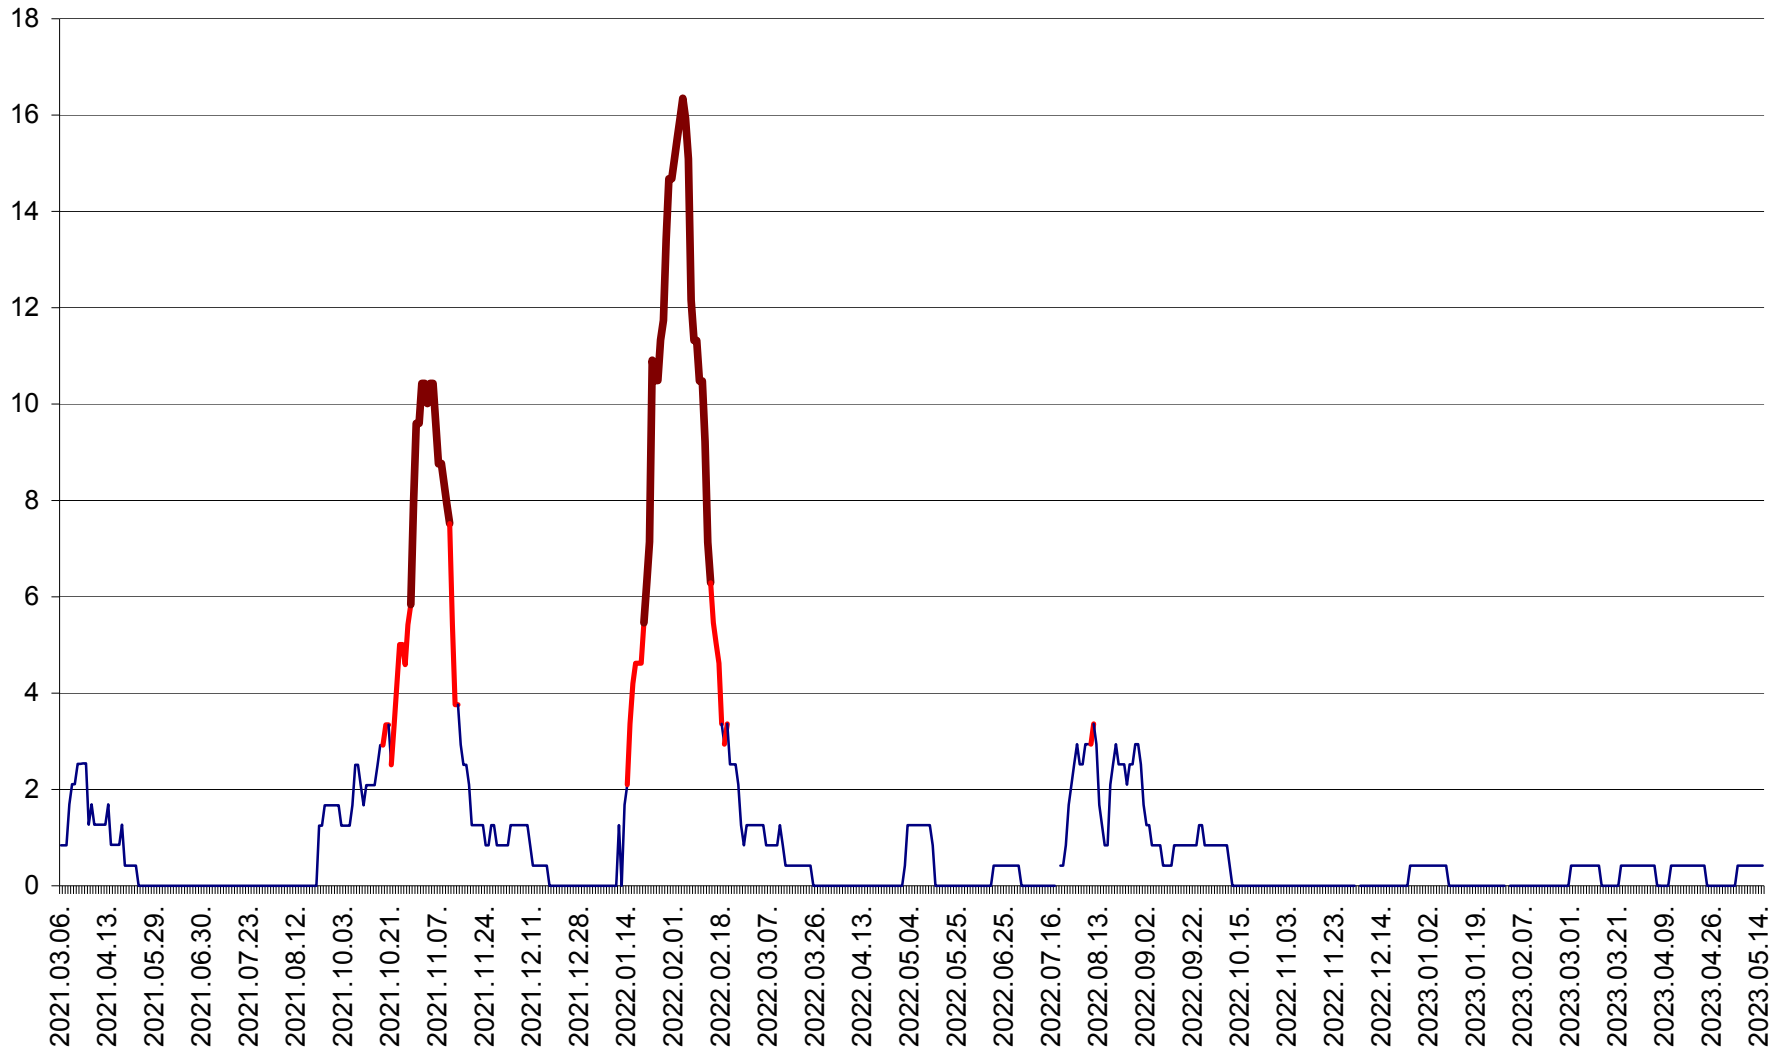

FELICENI - Evolutia incidentei cumulate pe 14 zile la ‰ de locuitori
2021.03.07. - 2023.05.15.

FRUMOASA - Evolutia incidentei cumulate pe 14 zile la ‰ de locuitori
2021.03.07. - 2023.05.15.

GĂLĂUȚAȘ - Evoluția incidenței cumulate pe 14 zile la ‰ de locuitori
2021.03.07. - 2023.05.15.

MUNICIPIUL GHEORGHENI - Evolutia incidentei cumulate pe 14 zile la ‰ de locuitori
2021.03.07. - 2023.05.15.

JOSENI - Evolutia incidentei cumulate pe 14 zile la ‰ de locuitori
2021.03.07. - 2023.05.15.

LĂZAREA - Evolutia incidentei cumulate pe 14 zile la % de locuitori
2021.03.07. - 2023.05.15.

LELICENI - Evolutia incidentei cumulate pe 14 zile la % de locuitori
2021.03.07. - 2023.05.15.

LUETA - Evolutia incidentei cumulate pe 14 zile la ‰ de locuitori
2021.03.07. - 2023.05.15.

LUNCA DE JOS - Evolutia incidentei cumulate pe 14 zile la ‰ de locuitori
2021.03.07. - 2023.05.15.