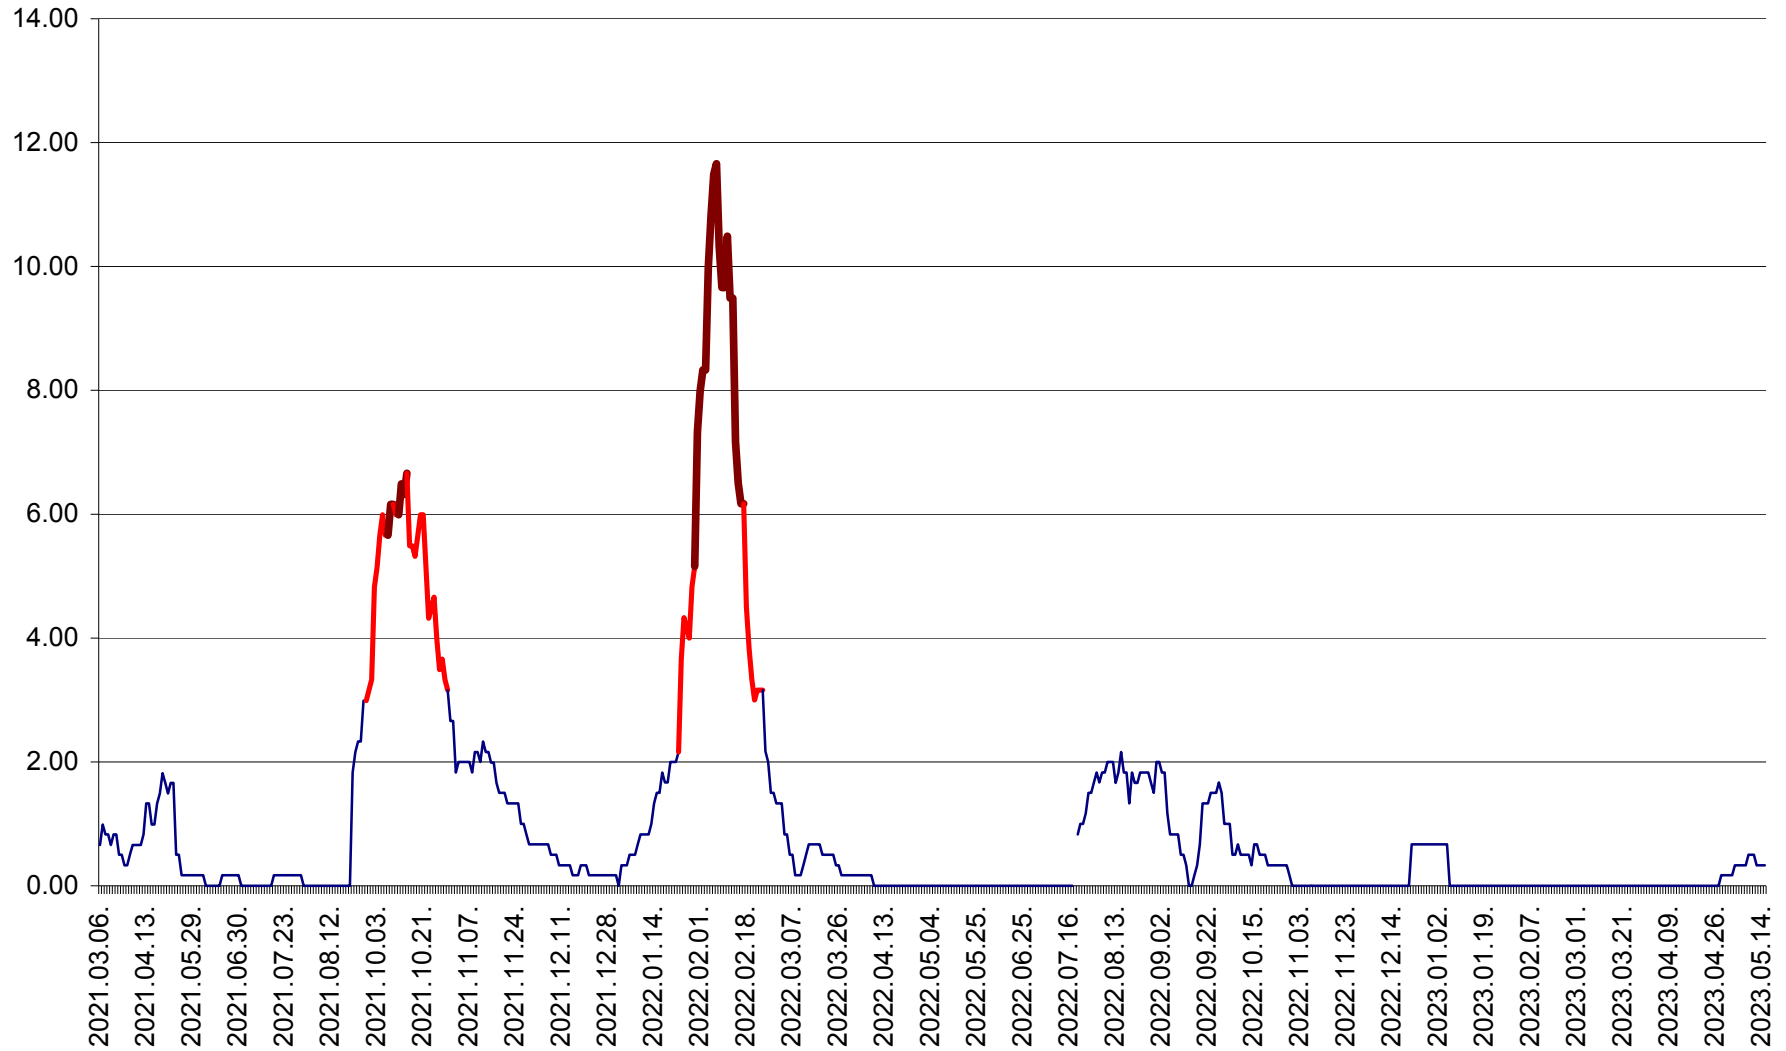

Total - Evolutia incidentei cumulate pe 14 zile la ‰ de locuitori
2021.03.07. - 2023.05.15.