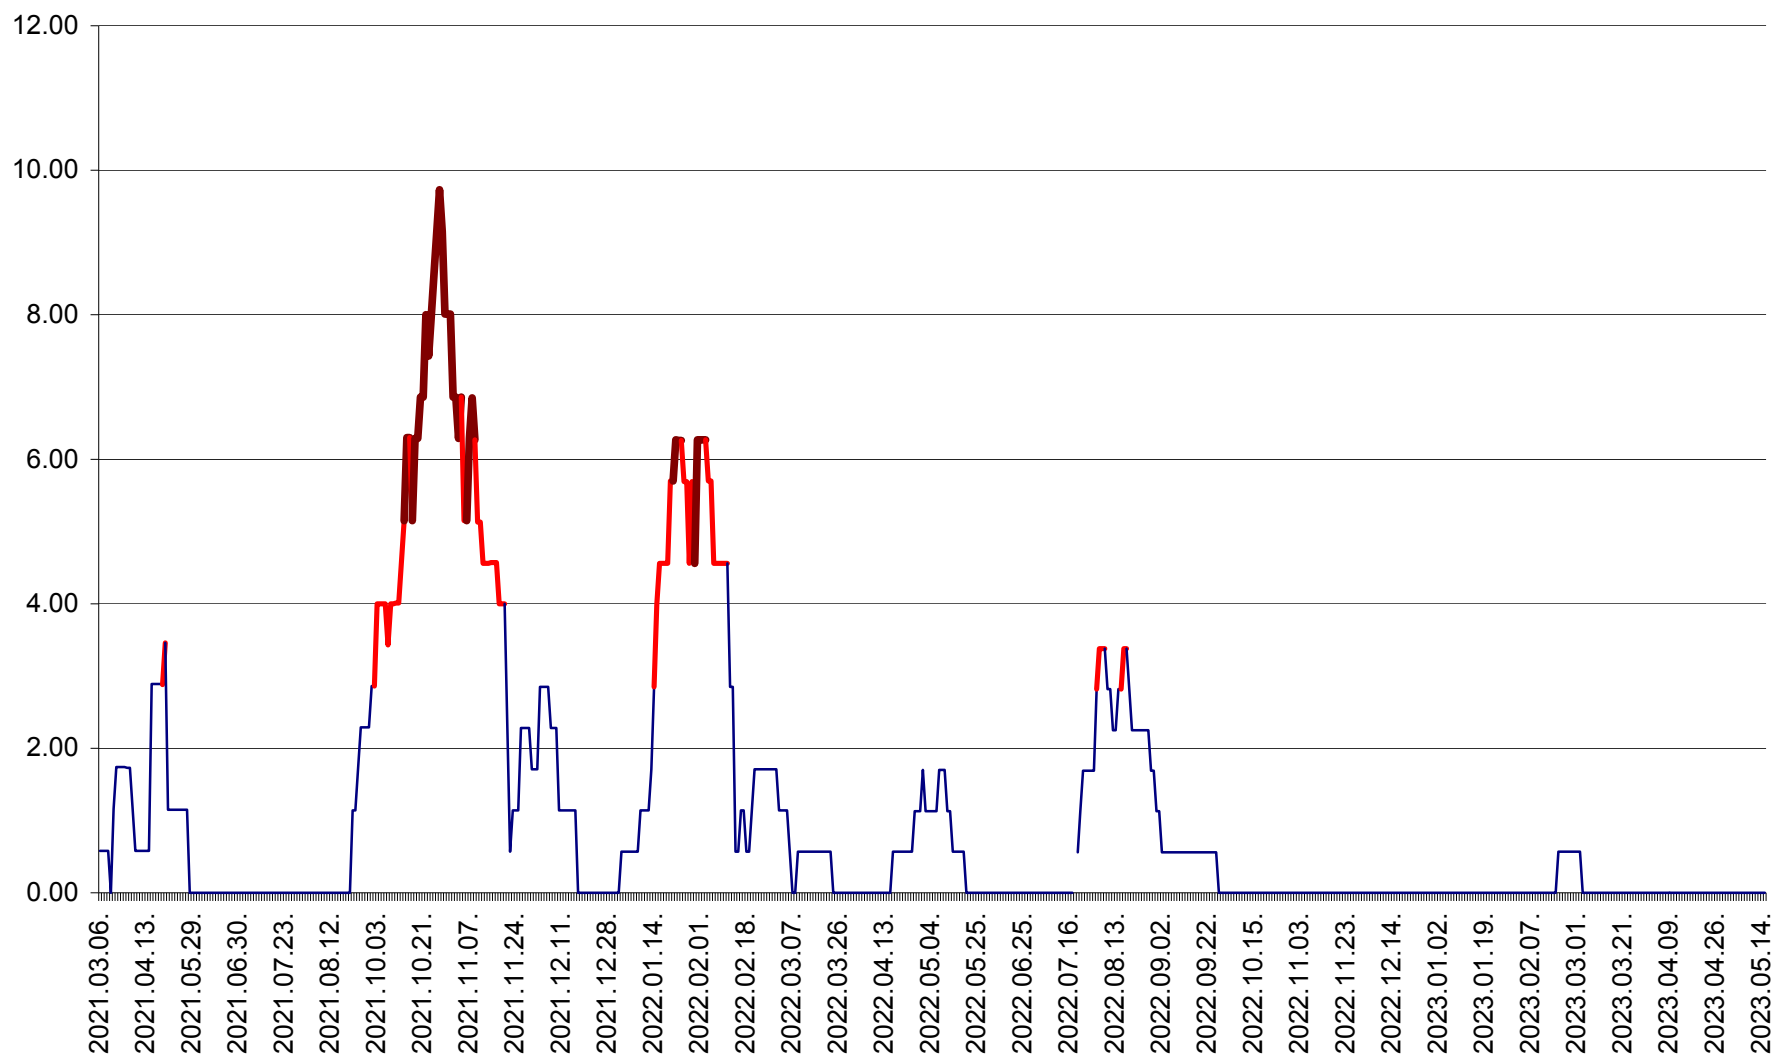

ORAȘ VLĂHIȚA - Evolutia incidentei cumulate pe 14 zile la ‰ de locuitori
2021.03.07. - 2023.05.15.

VĂRȘAG - Evolutia incidentei cumulate pe 14 zile la ‰ de locuitori
2021.03.07. - 2023.05.15.