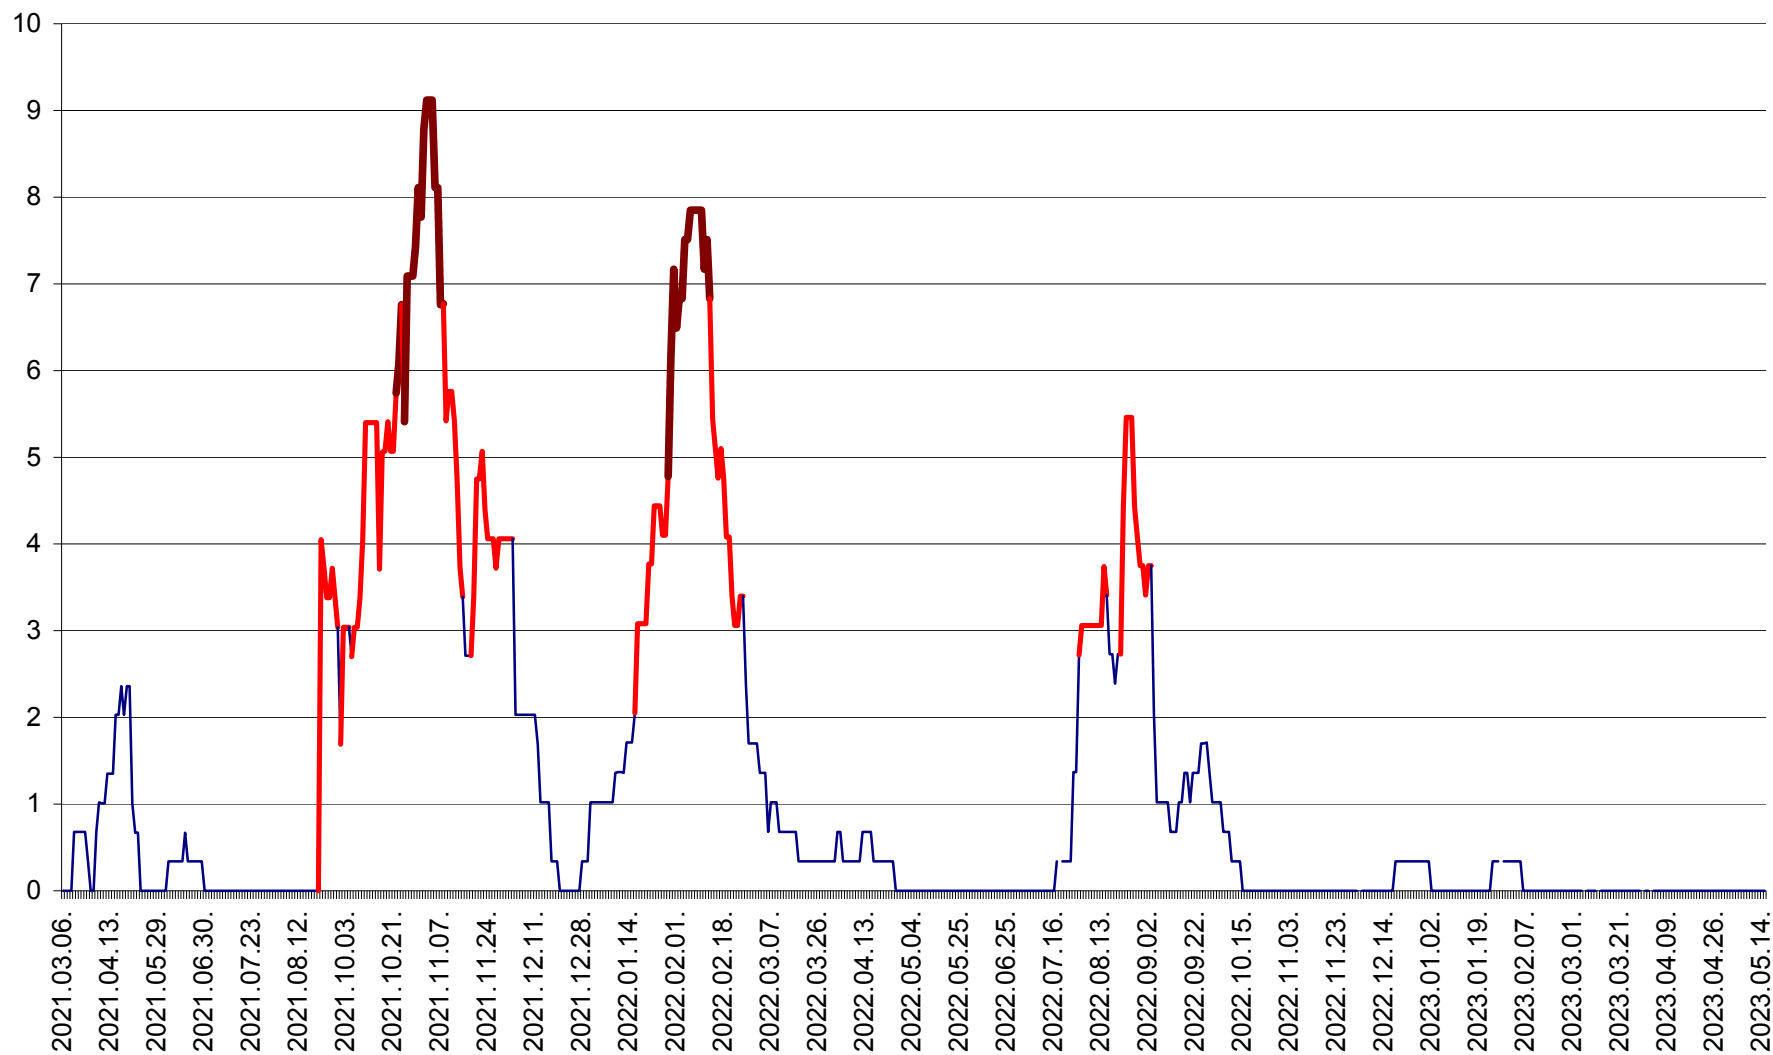

LELICENI - Evolutia incidentei cumulate pe 14 zile la % de locuitori
2021.03.07. - 2023.05.15.

LUETA - Evolutia incidentei cumulate pe 14 zile la ‰ de locuitori
2021.03.07. - 2023.05.15.

LUNCA DE JOS - Evolutia incidentei cumulate pe 14 zile la ‰ de locuitori
2021.03.07. - 2023.05.15.

LUNCA DE SUS - Evolutia incidentei cumulate pe 14 zile la ‰ de locuitori
2021.03.07. - 2023.05.15.

LUPENI - Evolutia incidentei cumulate pe 14 zile la ‰ de locuitori
2021.03.07. - 2023.05.15.

MĂDĂRAȘ - Evolutia incidentei cumulate pe 14 zile la ‰ de locuitori
2021.03.07. - 2023.05.15.

MĂRTINIȘ - Evolutia incidentei cumulate pe 14 zile la % de locuitori
2021.03.07. - 2023.05.15.

MEREȘTI - Evolutia incidentei cumulate pe 14 zile la ‰ de locuitori
2021.03.07. - 2023.05.15.

MUNICIPIUL MIERCUREA-CIUC - Evolutia incidentei cumulate pe 14 zile la ‰ de locuitori
2021.03.07. - 2023.05.15.