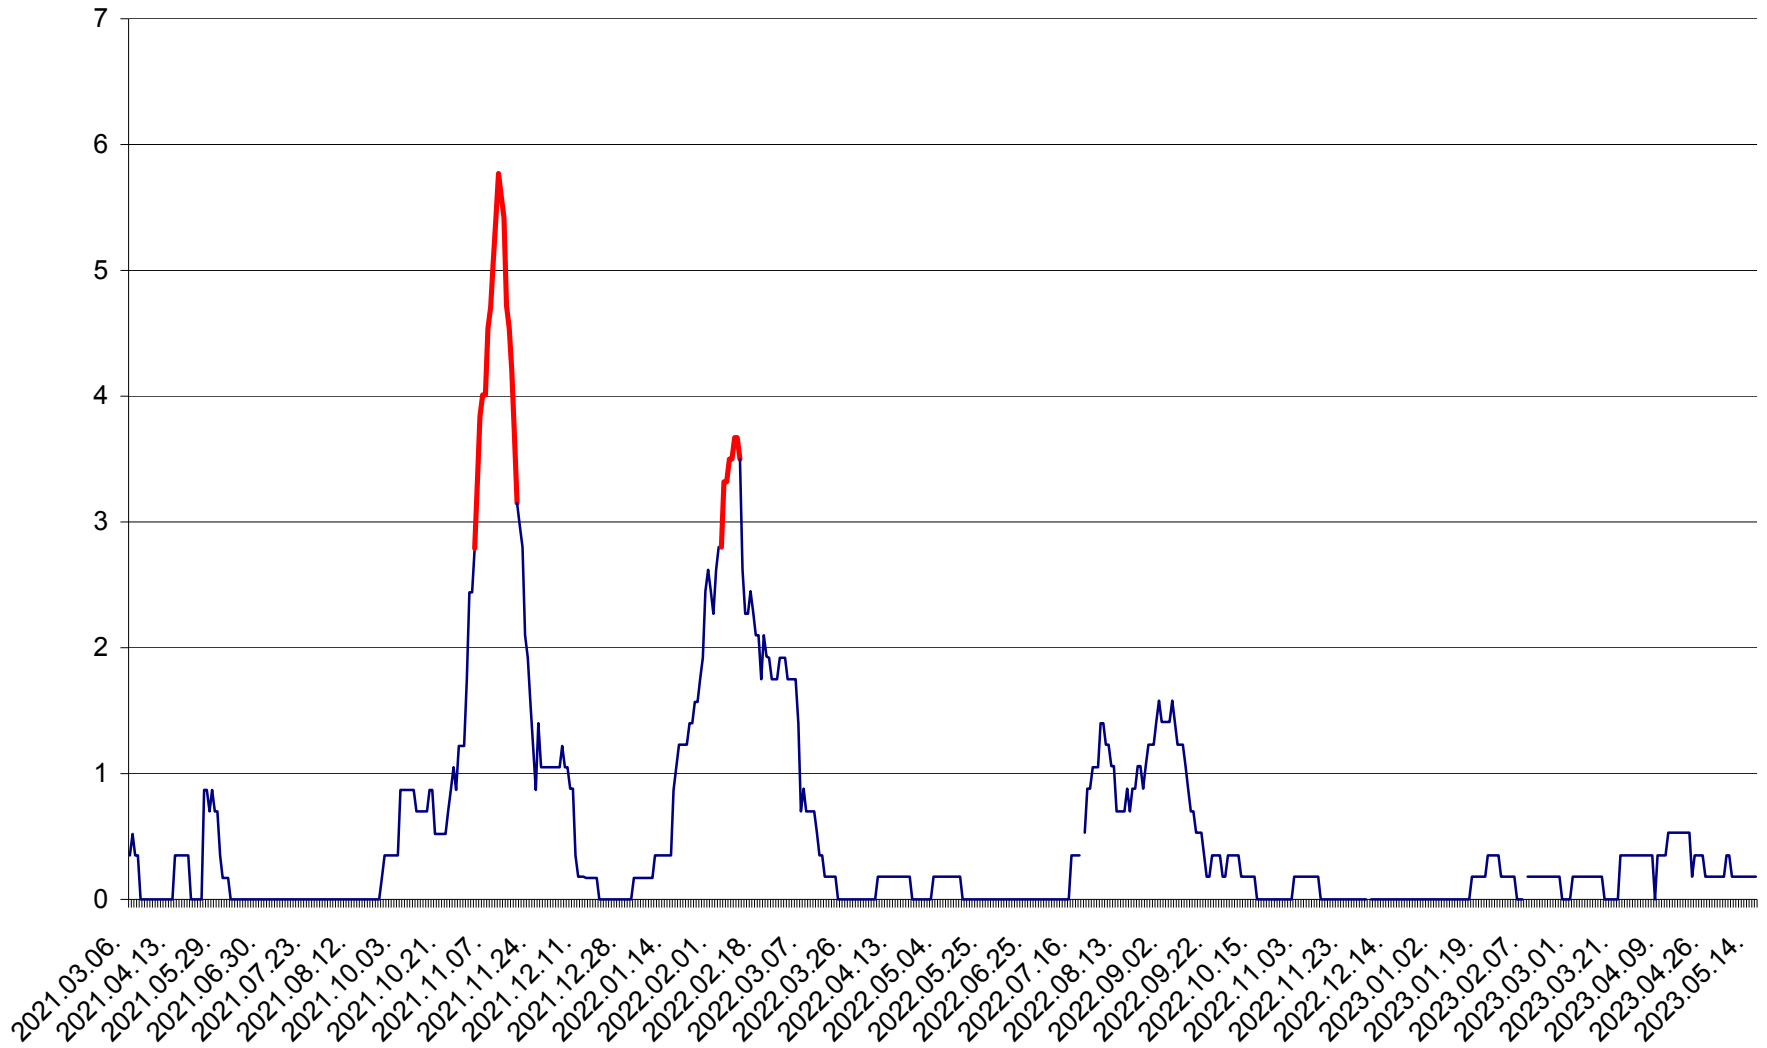

ORAȘ BĂLAN - Evoluția incidenței cumulate pe 14 zile la ‰ de locuitori
2021.03.07. - 2023.05.15.

BILBOR - Evolutia incidentei cumulate pe 14 zile la ‰ de locuitori
2021.03.07. - 2023.05.15.

ORAȘ BORSEC - Evolutia incidentei cumulate pe 14 zile la ‰ de locuitori
2021.03.07. - 2023.05.15.

CORBU - Evolutia incidentei cumulate pe 14 zile la ‰ de locuitori
2021.03.07. - 2023.05.15.

CORUND - Evolutia incidentei cumulate pe 14 zile la ‰ de locuitori
2021.03.07. - 2023.05.15.

COZMENI - Evolutia incidentei cumulate pe 14 zile la ‰ de locuitori
2021.03.07. - 2023.05.15.

ORAȘ CRISTURU SECUIESC - Evolutia incidentei cumulate pe 14 zile la ‰ de locuitori
2021.03.07. - 2023.05.15.

DĂNEȘTI - Evolutia incidentei cumulate pe 14 zile la ‰ de locuitori
2021.03.07. - 2023.05.15.

DÂRJIU - Evolutia incidentei cumulate pe 14 zile la ‰ de locuitori
2021.03.07. - 2023.05.15.

DEALU - Evolutia incidentei cumulate pe 14 zile la ‰ de locuitori
2021.03.07. - 2023.05.15.

DITRĂU - Evolutia incidentei cumulate pe 14 zile la ‰ de locuitori
2021.03.07. - 2023.05.15.