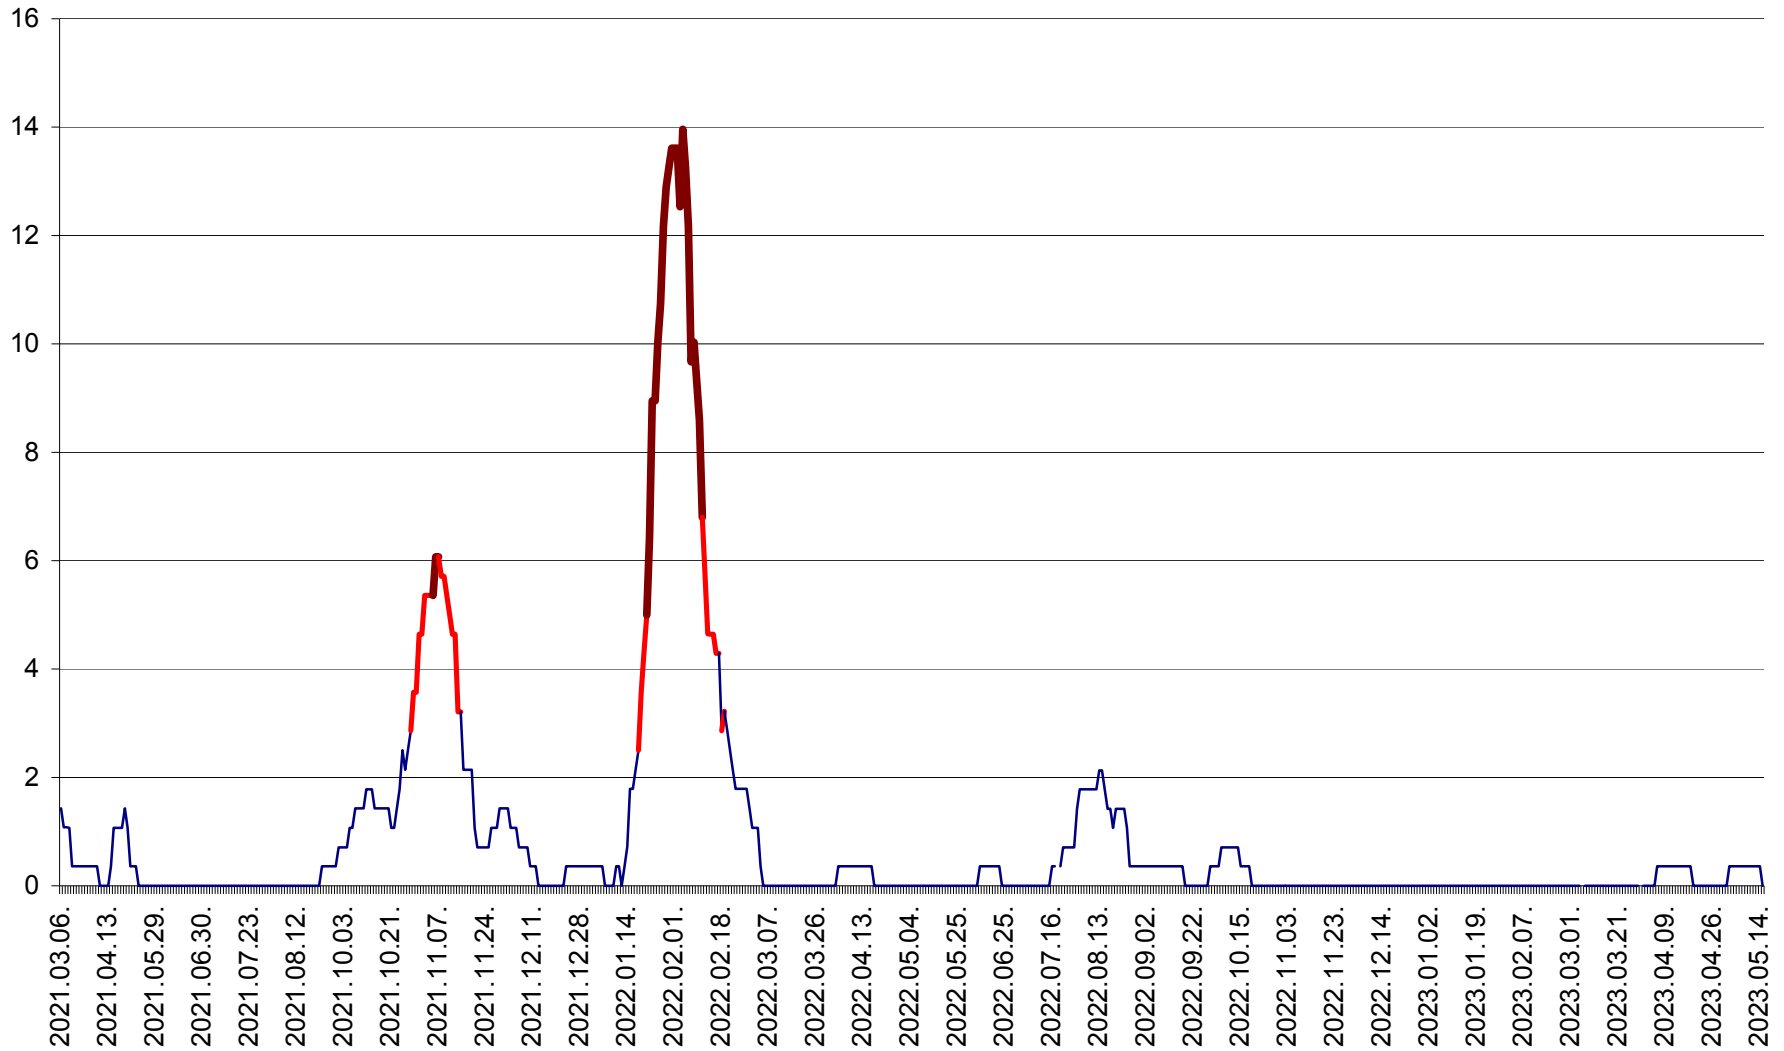

ȘIMONEȘTI - Evolutia incidentei cumulate pe 14 zile la ‰ de locuitori
2021.03.07. - 2023.05.15.

SICULENI - Evolutia incidentei cumulate pe 14 zile la % de locuitori
2021.03.07. - 2023.05.15.