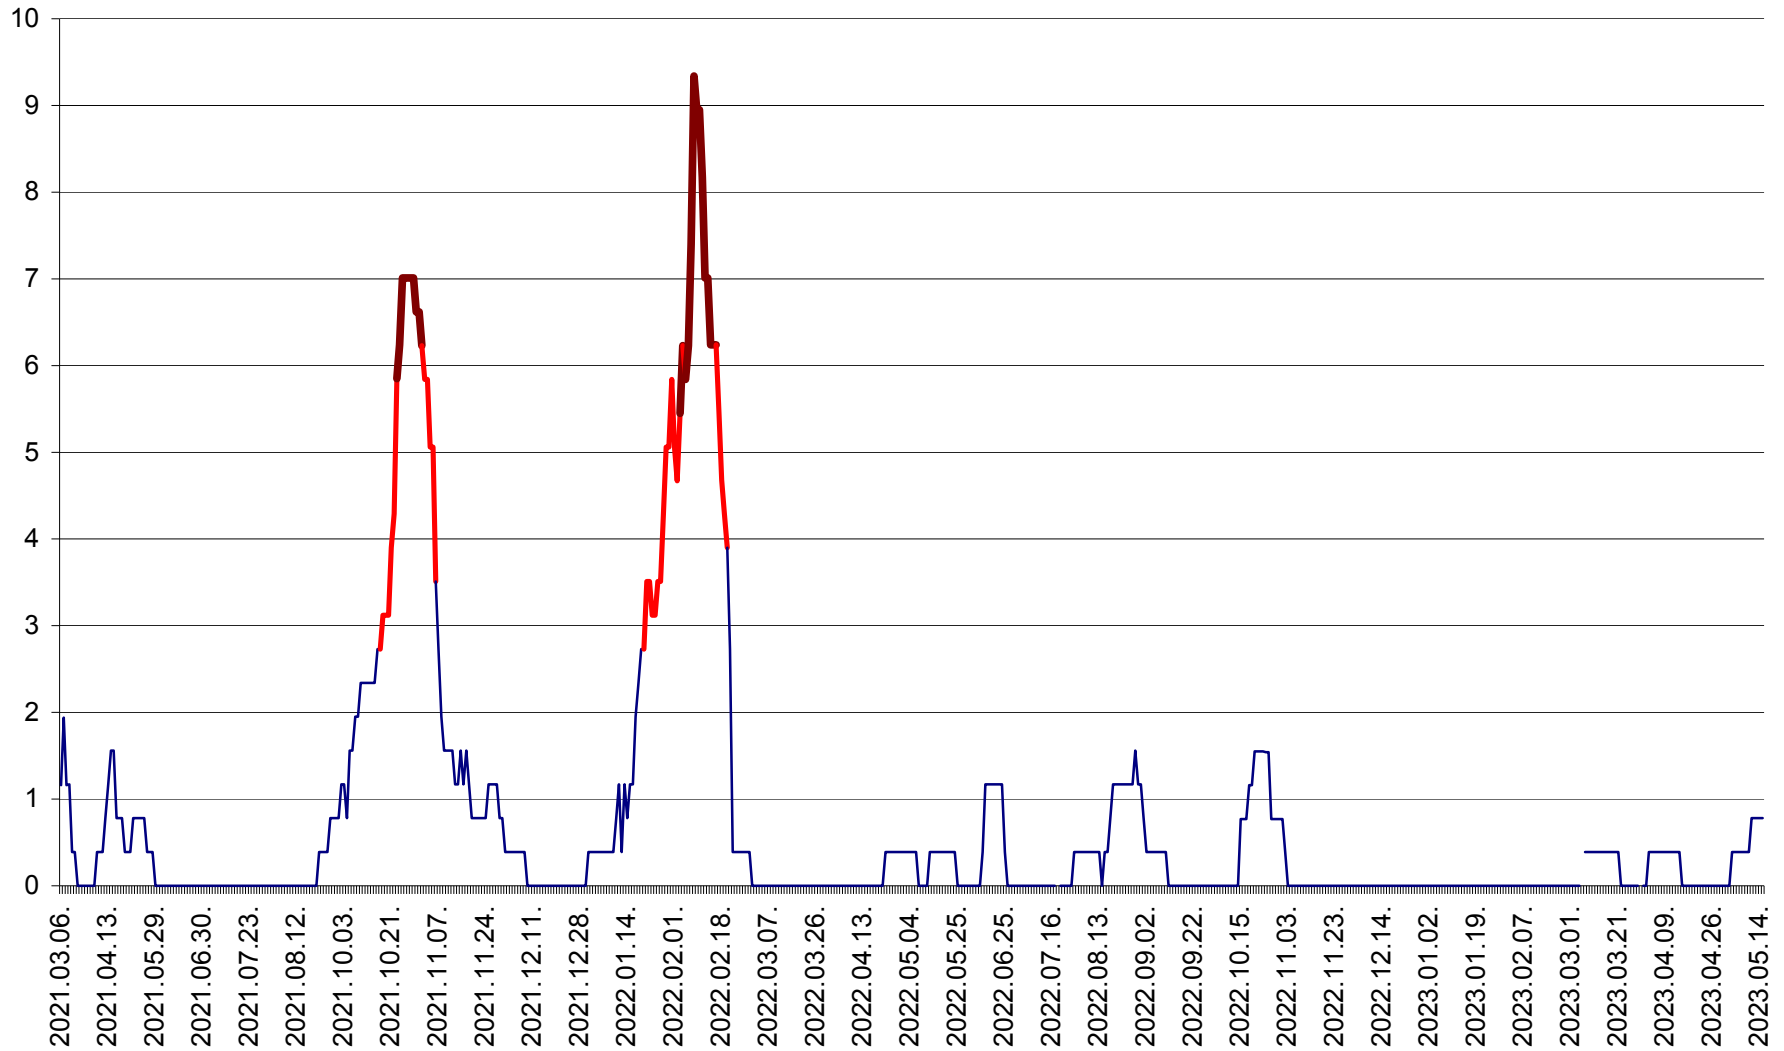

MUNICIPIUL TOPLIȚA - Evolutia incidentei cumulate pe 14 zile la ‰ de locuitori
2021.03.07. - 2023.05.15.

TOMEȘTI - Evolutia incidentei cumulate pe 14 zile la % de locuitori
2021.03.07. - 2023.05.15.