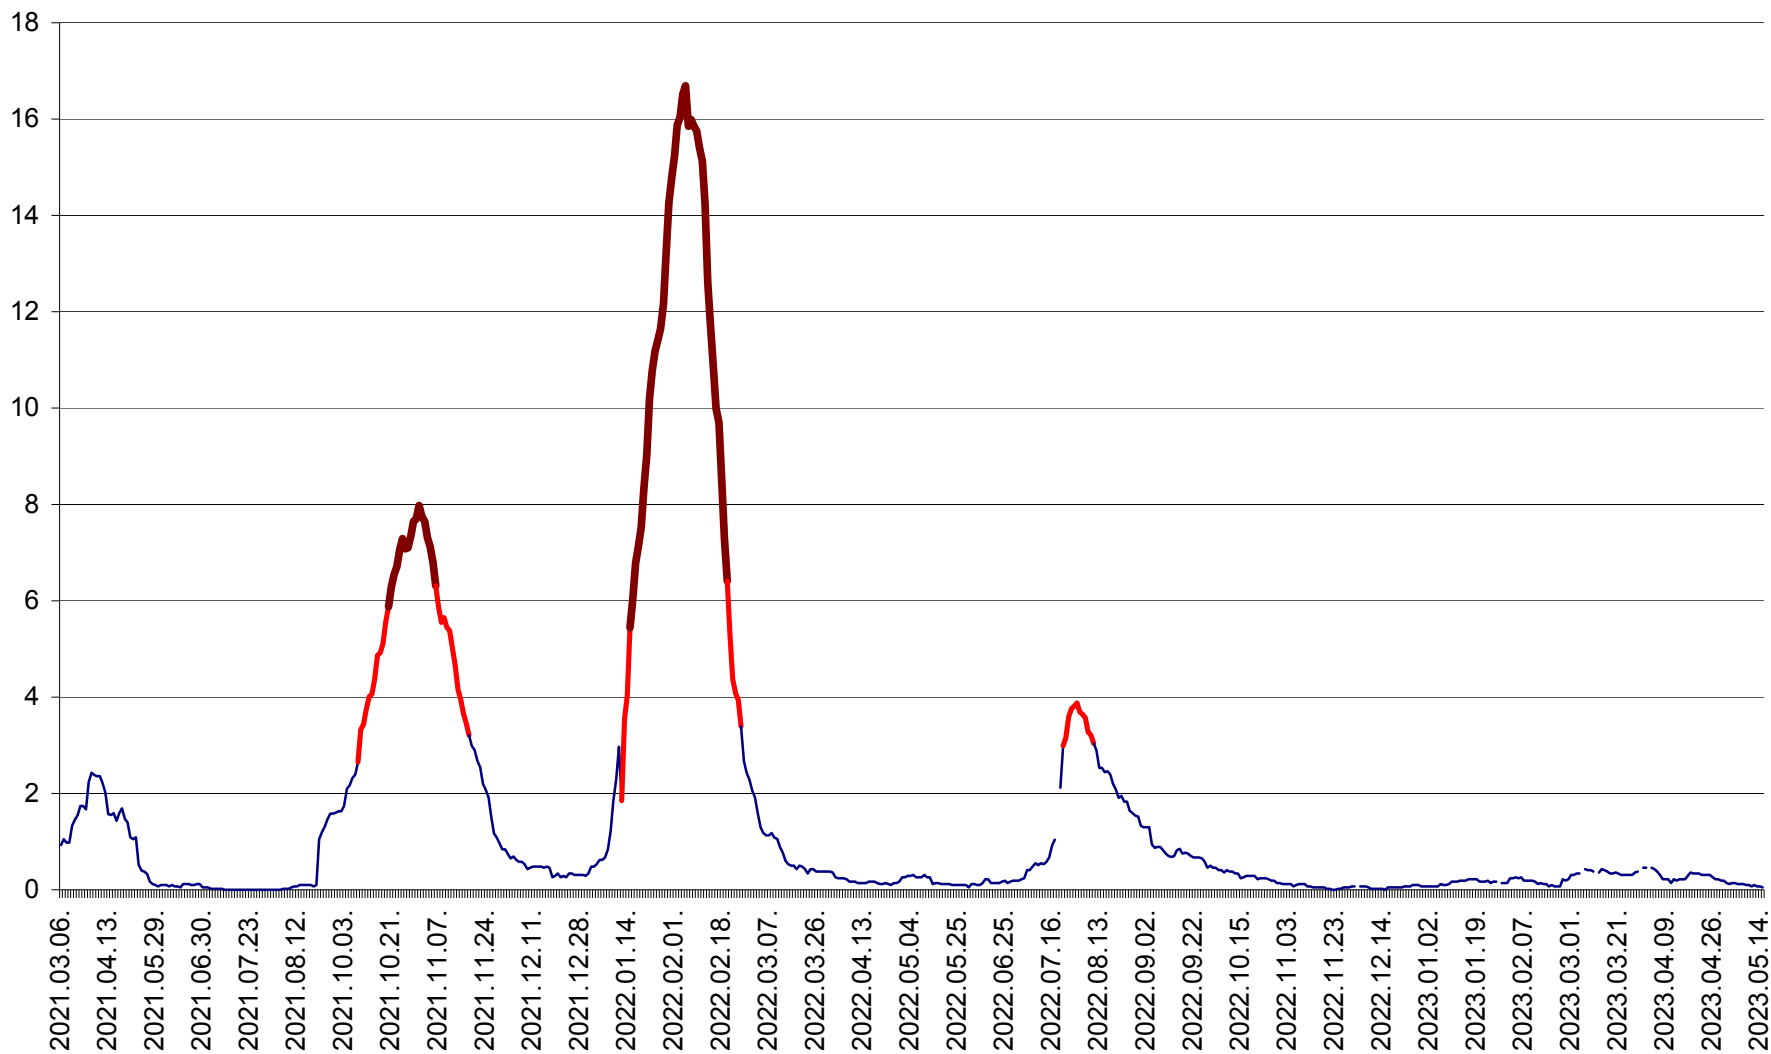

LELICENI - Evolutia incidentei cumulate pe 14 zile la % de locuitori
2021.03.07. - 2023.05.15.

LUETA - Evolutia incidentei cumulate pe 14 zile la ‰ de locuitori
2021.03.07. - 2023.05.15.

LUNCA DE JOS - Evolutia incidentei cumulate pe 14 zile la ‰ de locuitori
2021.03.07. - 2023.05.15.

LUNCA DE SUS - Evolutia incidentei cumulate pe 14 zile la ‰ de locuitori
2021.03.07. - 2023.05.15.

LUPENI - Evolutia incidentei cumulate pe 14 zile la ‰ de locuitori
2021.03.07. - 2023.05.15.

MĂDĂRAȘ - Evolutia incidentei cumulate pe 14 zile la ‰ de locuitori
2021.03.07. - 2023.05.15.

MĂRTINIȘ - Evolutia incidentei cumulate pe 14 zile la % de locuitori
2021.03.07. - 2023.05.15.

MEREȘTI - Evolutia incidentei cumulate pe 14 zile la ‰ de locuitori
2021.03.07. - 2023.05.15.

MUNICIPIUL MIERCUREA-CIUC - Evolutia incidentei cumulate pe 14 zile la ‰ de locuitori
2021.03.07. - 2023.05.15.