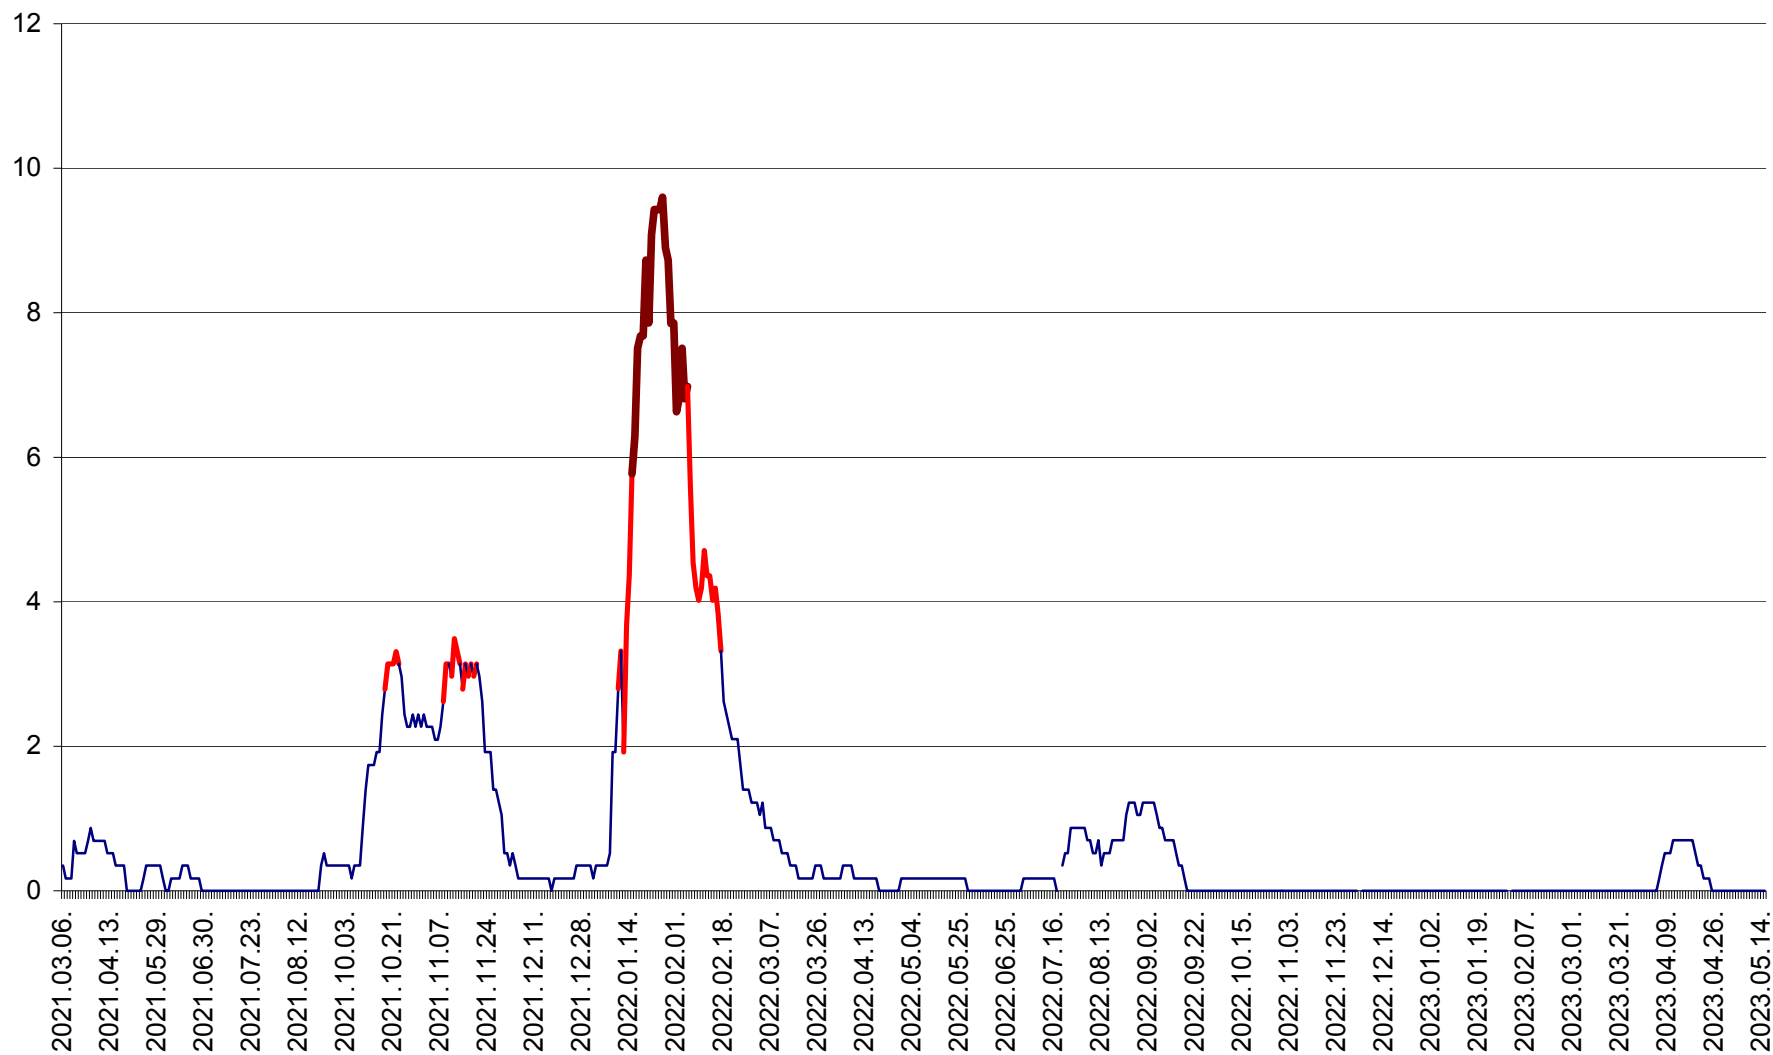

DÂRJIU - Evolutia incidentei cumulate pe 14 zile la ‰ de locuitori
2021.03.07. - 2023.05.15.

DEALU - Evolutia incidentei cumulate pe 14 zile la ‰ de locuitori
2021.03.07. - 2023.05.15.

DITRĂU - Evolutia incidentei cumulate pe 14 zile la ‰ de locuitori
2021.03.07. - 2023.05.15.

FELICENI - Evolutia incidentei cumulate pe 14 zile la ‰ de locuitori
2021.03.07. - 2023.05.15.

FRUMOASA - Evolutia incidentei cumulate pe 14 zile la ‰ de locuitori
2021.03.07. - 2023.05.15.

GĂLĂUȚAȘ - Evoluția incidenței cumulate pe 14 zile la ‰ de locuitori
2021.03.07. - 2023.05.15.

MUNICIPIUL GHEORGHENI - Evolutia incidentei cumulate pe 14 zile la ‰ de locuitori
2021.03.07. - 2023.05.15.

JOSENI - Evolutia incidentei cumulate pe 14 zile la ‰ de locuitori
2021.03.07. - 2023.05.15.

LĂZAREA - Evolutia incidentei cumulate pe 14 zile la % de locuitori
2021.03.07. - 2023.05.15.

LELICENI - Evolutia incidentei cumulate pe 14 zile la % de locuitori
2021.03.07. - 2023.05.15.

LUETA - Evolutia incidentei cumulate pe 14 zile la ‰ de locuitori
2021.03.07. - 2023.05.15.

LUNCA DE JOS - Evolutia incidentei cumulate pe 14 zile la ‰ de locuitori
2021.03.07. - 2023.05.15.