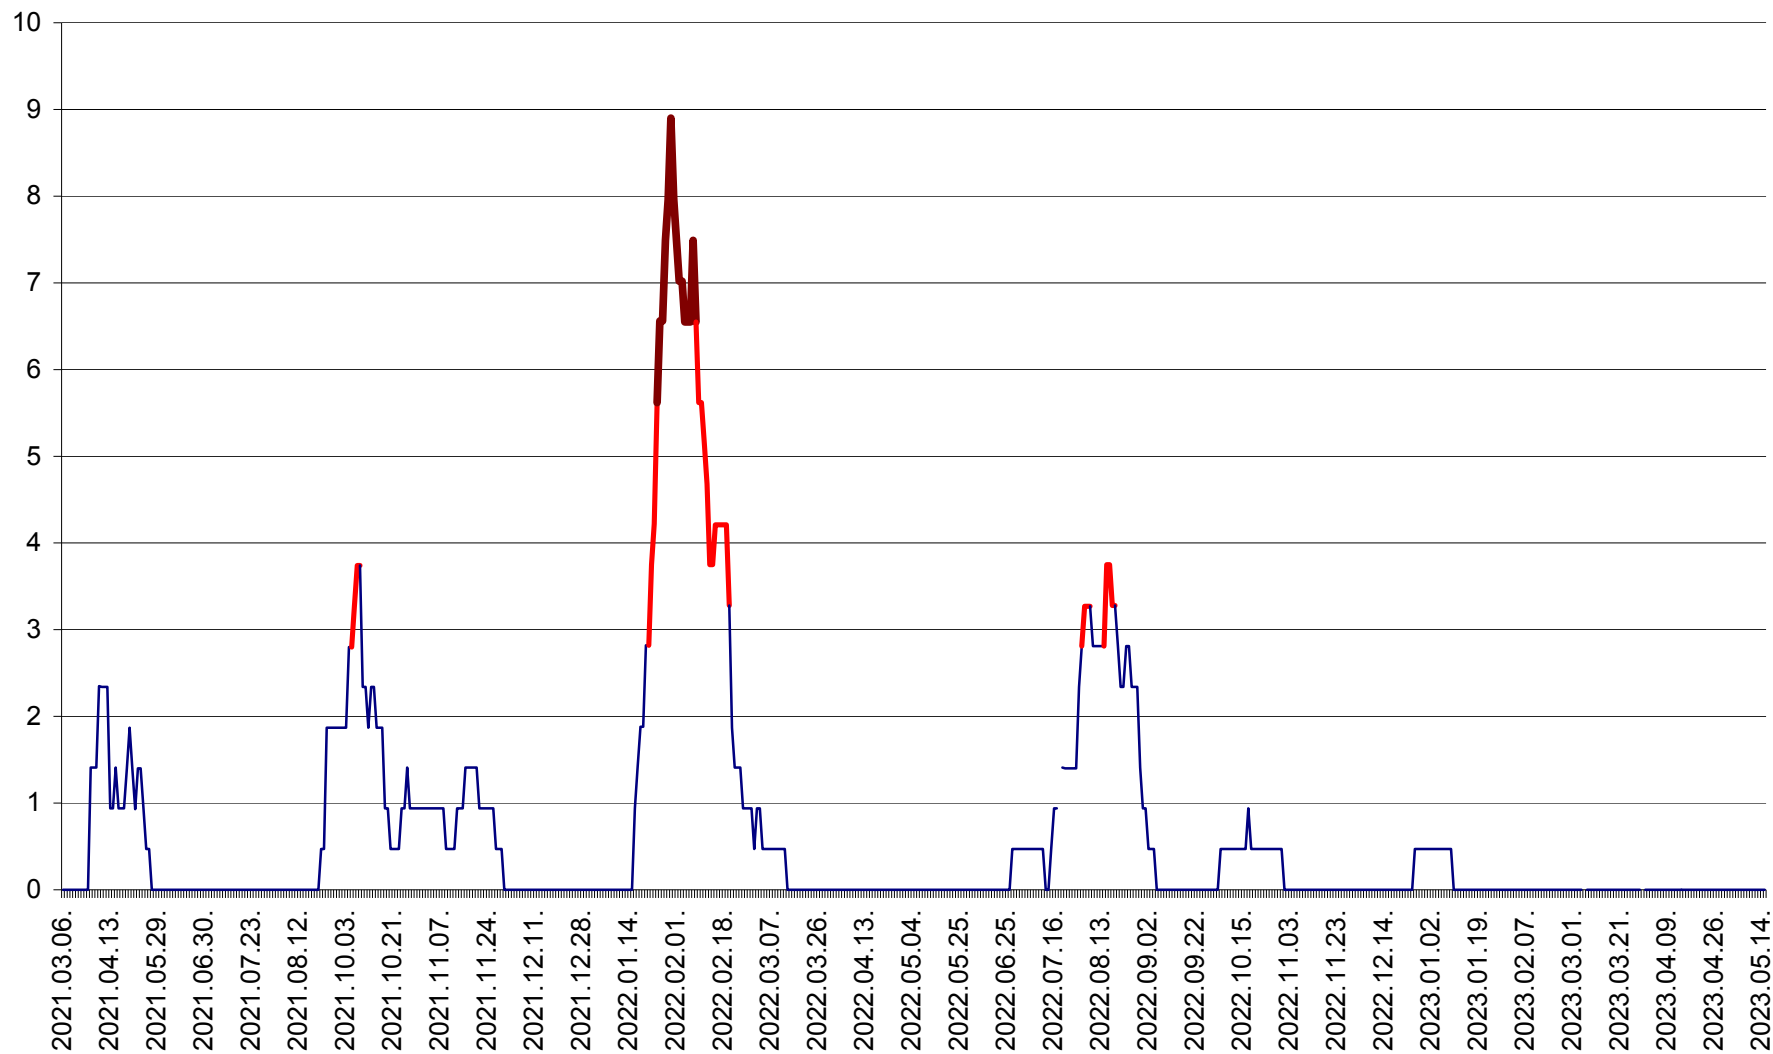

SECUIENI - Evolutia incidentei cumulate pe 14 zile la ‰ de locuitori
2021.03.07. - 2023.05.15.