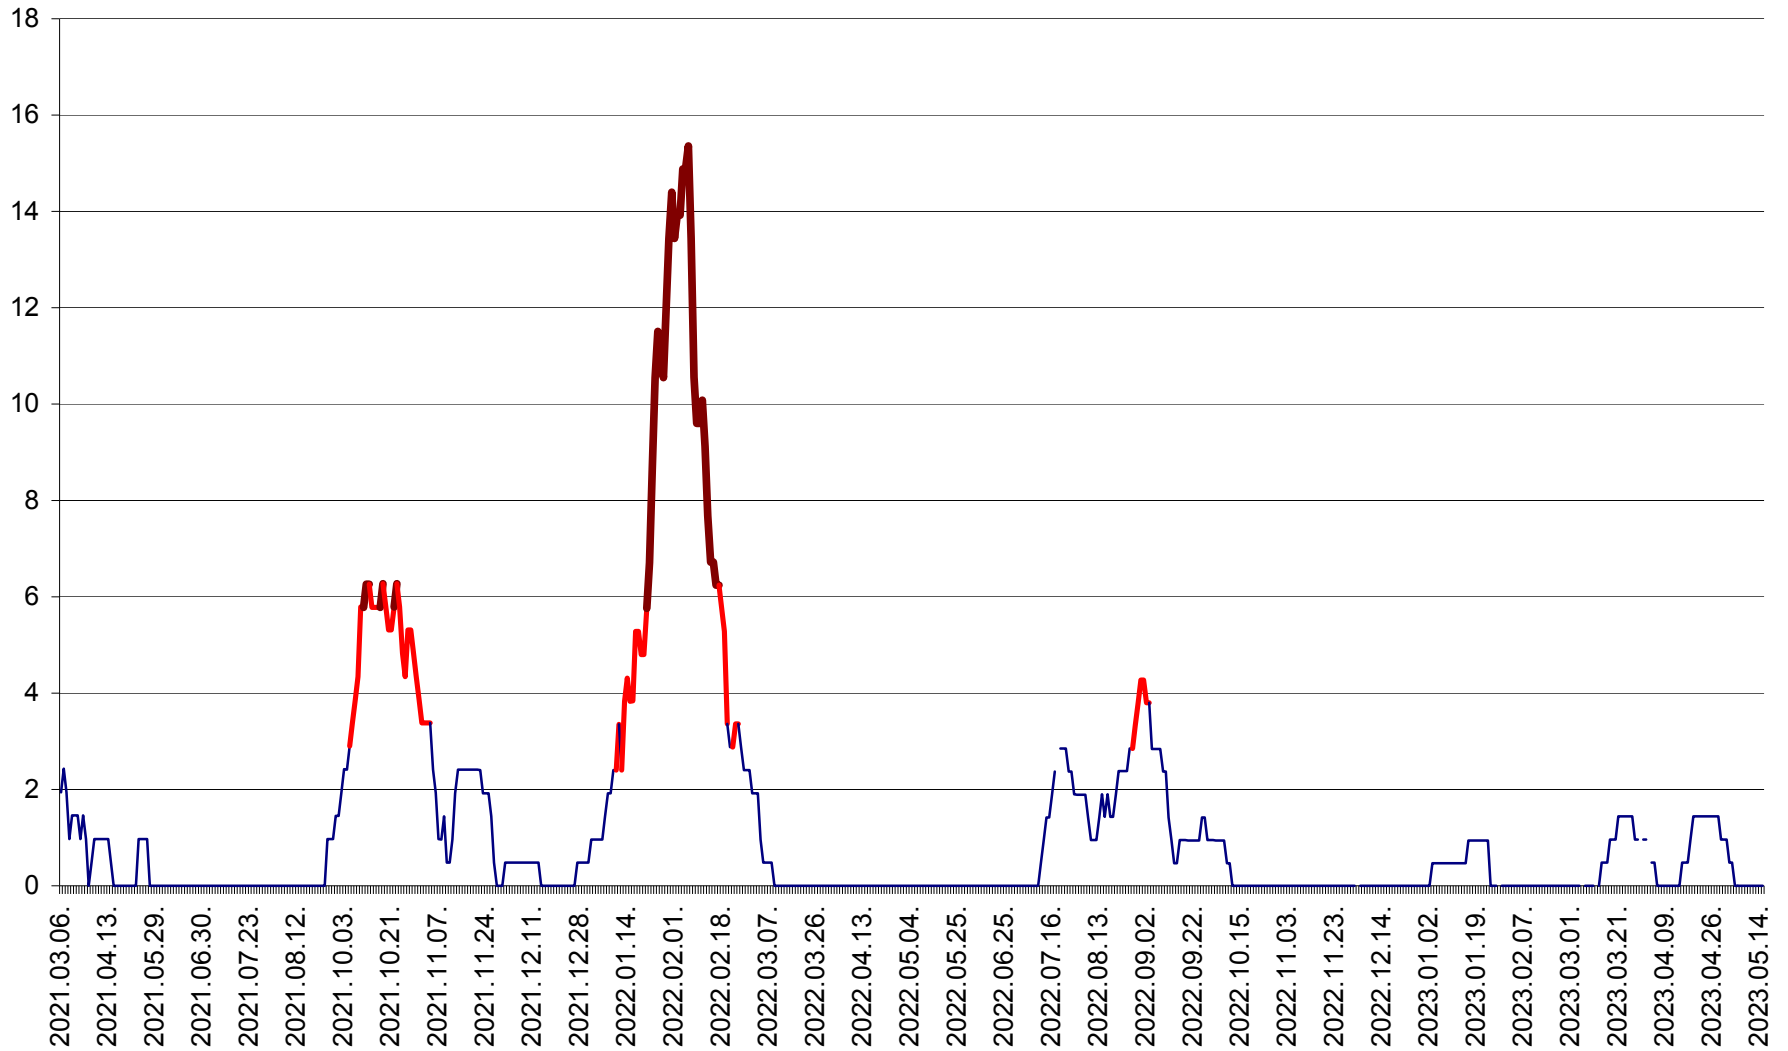

PLĂIEȘII DE JOS - Evoluția incidenței cumulate pe 14 zile la ‰ de locuitori
2021.03.07. - 2023.05.15.