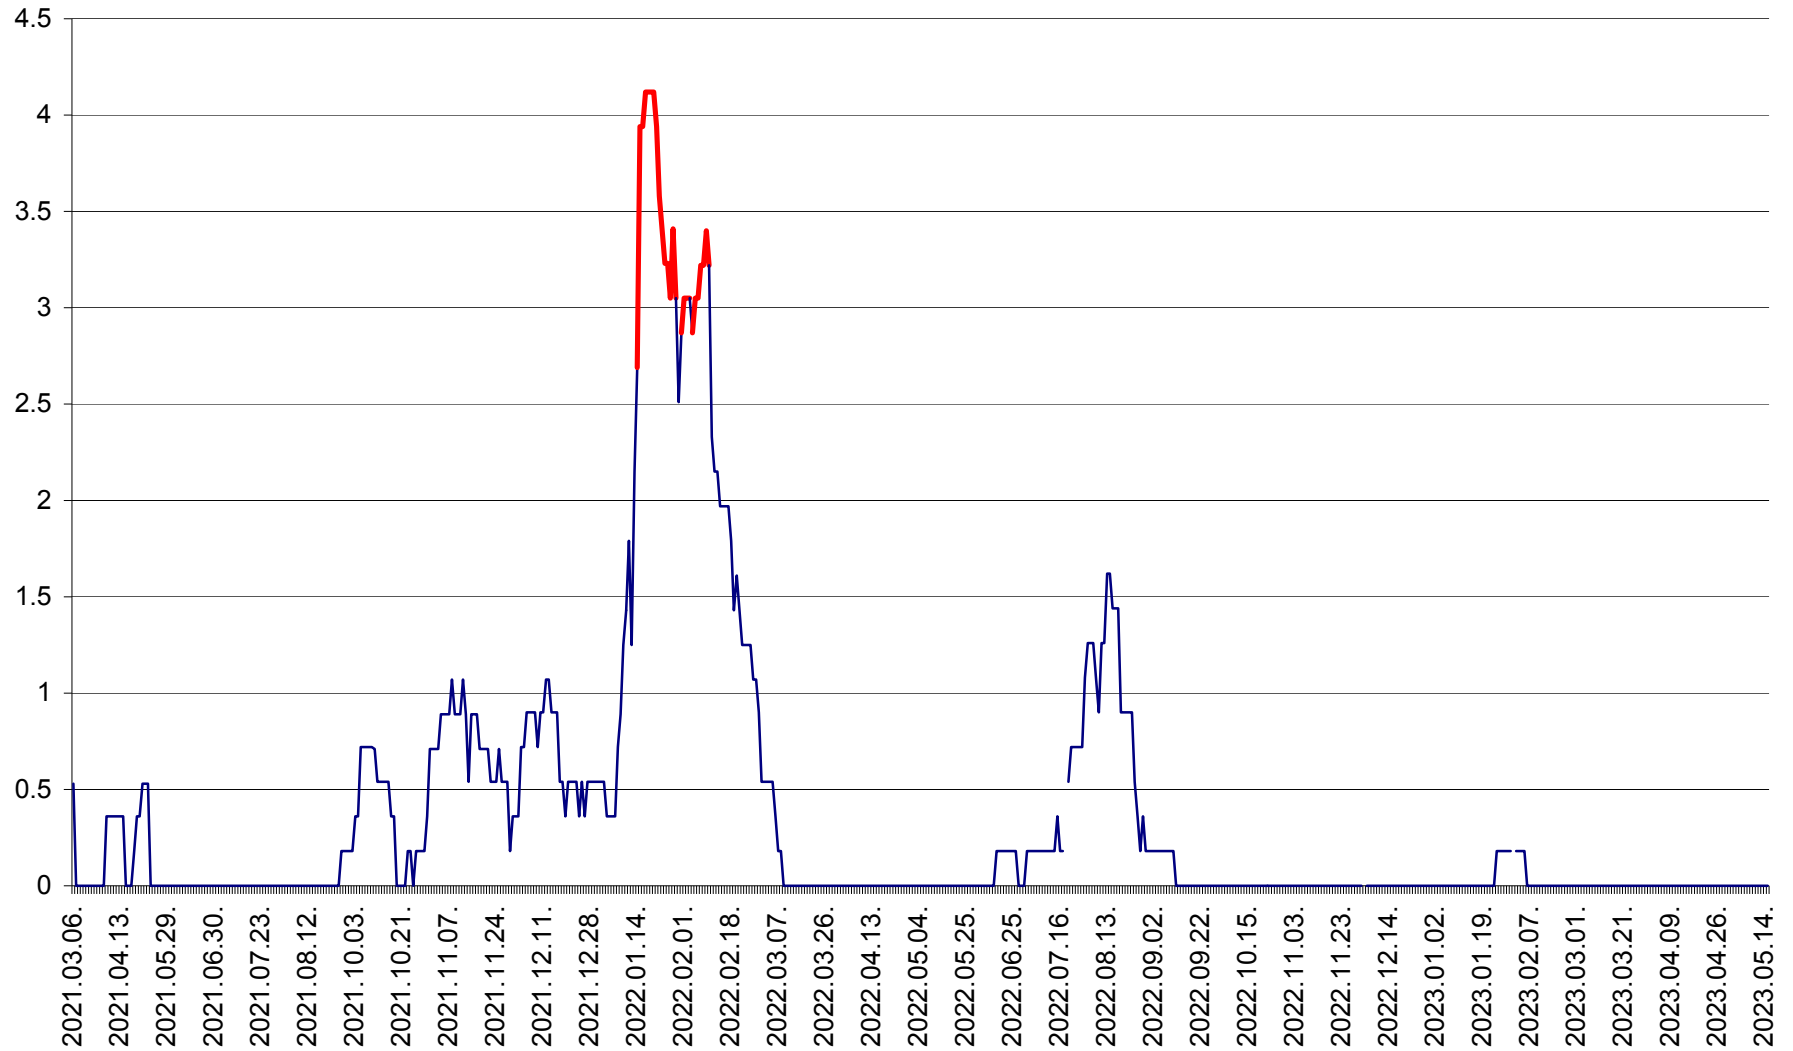

FELICENI - Evolutia incidentei cumulate pe 14 zile la ‰ de locuitori
2021.03.07. - 2023.05.15.

FRUMOASA - Evolutia incidentei cumulate pe 14 zile la ‰ de locuitori
2021.03.07. - 2023.05.15.

GĂLĂUȚAȘ - Evoluția incidenței cumulate pe 14 zile la ‰ de locuitori
2021.03.07. - 2023.05.15.

MUNICIPIUL GHEORGHENI - Evolutia incidentei cumulate pe 14 zile la ‰ de locuitori
2021.03.07. - 2023.05.15.

JOSENI - Evolutia incidentei cumulate pe 14 zile la ‰ de locuitori
2021.03.07. - 2023.05.15.

LĂZAREA - Evolutia incidentei cumulate pe 14 zile la % de locuitori
2021.03.07. - 2023.05.15.

LELICENI - Evolutia incidentei cumulate pe 14 zile la % de locuitori
2021.03.07. - 2023.05.15.

LUETA - Evolutia incidentei cumulate pe 14 zile la ‰ de locuitori
2021.03.07. - 2023.05.15.

LUNCA DE JOS - Evolutia incidentei cumulate pe 14 zile la ‰ de locuitori
2021.03.07. - 2023.05.15.