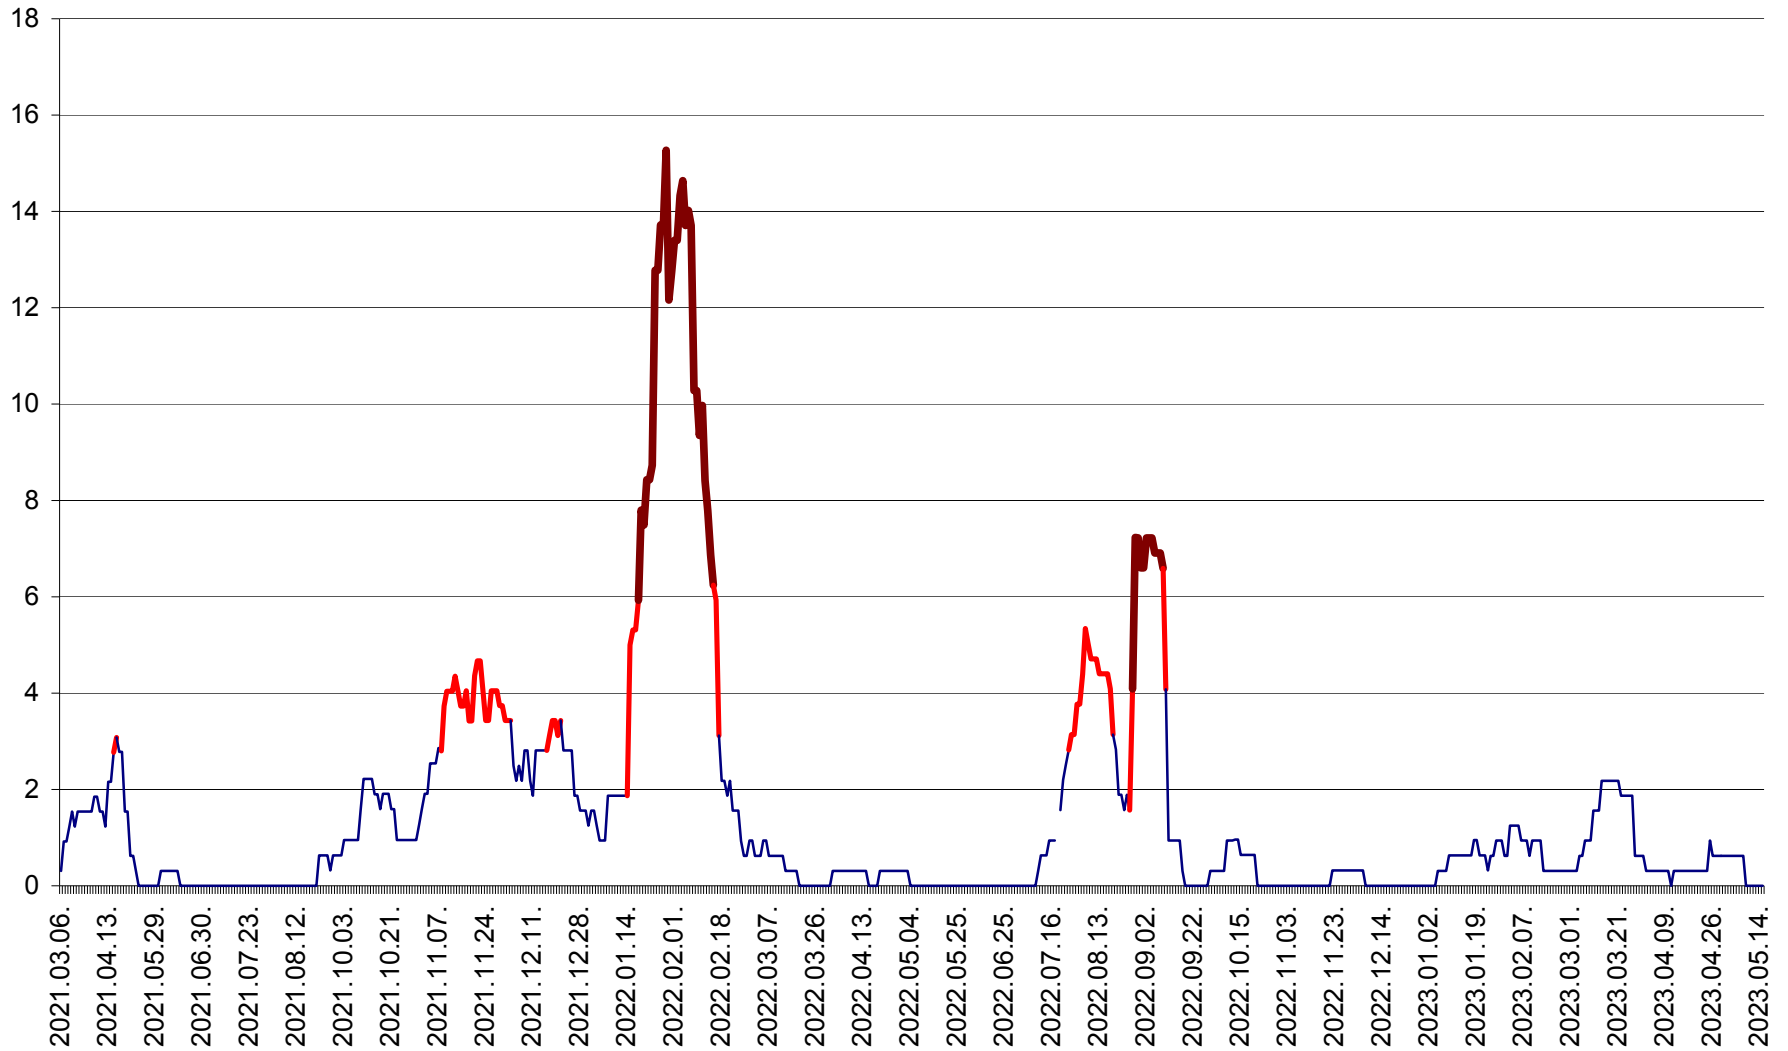

TUȘNAD - Evolutia incidentei cumulate pe 14 zile la ‰ de locuitori
2021.03.07. - 2023.05.15.

TULGHEȘ - Evolutia incidentei cumulate pe 14 zile la % de locuitori
2021.03.07. - 2023.05.15.