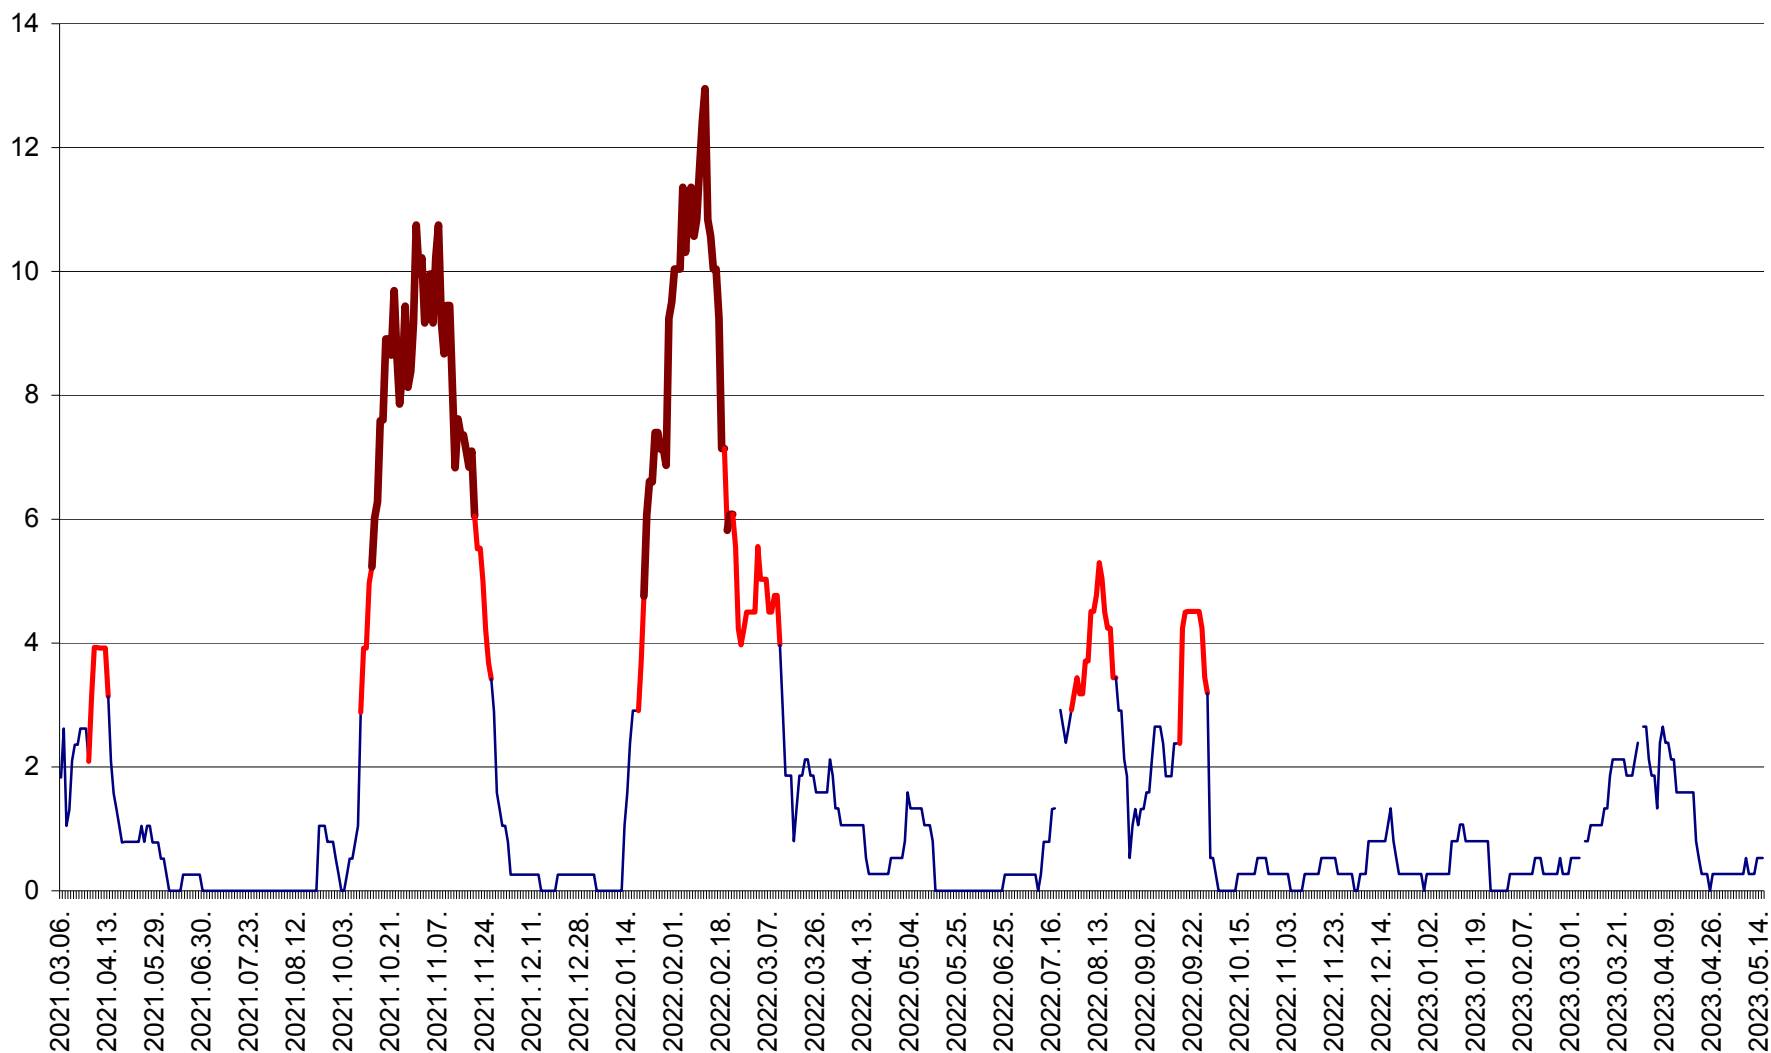

RACU - Evolutia incidentei cumulate pe 14 zile la ‰ de locuitori
2021.03.07. - 2023.05.15.

REMETEA - Evolutia incidentei cumulate pe 14 zile la % de locuitori
2021.03.07. - 2023.05.15.

SĂCEL - Evolutia incidentei cumulate pe 14 zile la ‰ de locuitori
2021.03.07. - 2023.05.15.

SÂNCRĂIENI - Evolutia incidentei cumulate pe 14 zile la ‰ de locuitori
2021.03.07. - 2023.05.15.

SÂNDOMIC - Evolutia incidentei cumulate pe 14 zile la ‰ de locuitori
2021.03.07. - 2023.05.15.

SÂNMARTIN - Evolutia incidentei cumulate pe 14 zile la ‰ de locuitori
2021.03.07. - 2023.05.15.

SÂNSIMION - Evolutia incidentei cumulate pe 14 zile la ‰ de locuitori
2021.03.07. - 2023.05.15.

SÂNTIMBRU - Evolutia incidentei cumulate pe 14 zile la ‰ de locuitori
2021.03.07. - 2023.05.15.

SĂRMAȘ - Evolutia incidentei cumulate pe 14 zile la ‰ de locuitori
2021.03.07. - 2023.05.15.