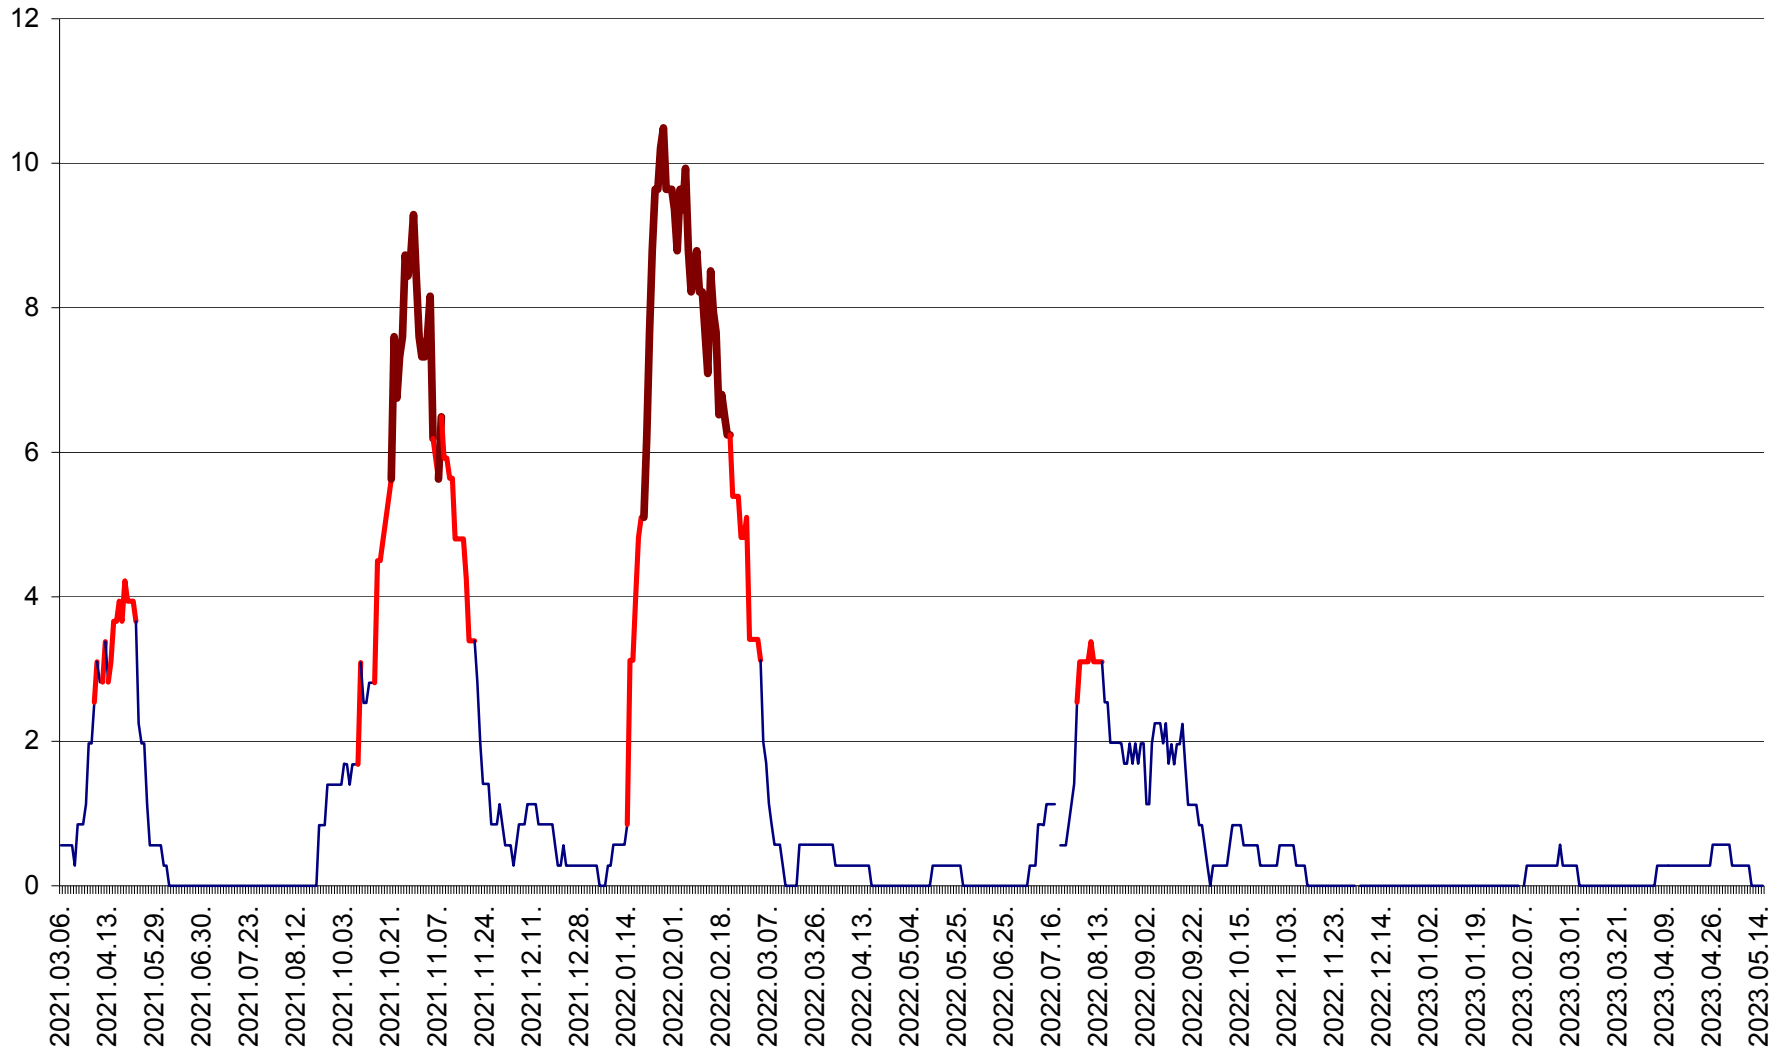

ORAȘ CRISTURU SECUIESC - Evolutia incidentei cumulate pe 14 zile la ‰ de locuitori
2021.03.07. - 2023.05.15.

DĂNEȘTI - Evolutia incidentei cumulate pe 14 zile la ‰ de locuitori
2021.03.07. - 2023.05.15.

DÂRJIU - Evolutia incidentei cumulate pe 14 zile la ‰ de locuitori
2021.03.07. - 2023.05.15.

DEALU - Evolutia incidentei cumulate pe 14 zile la ‰ de locuitori
2021.03.07. - 2023.05.15.

DITRĂU - Evolutia incidentei cumulate pe 14 zile la ‰ de locuitori
2021.03.07. - 2023.05.15.

FELICENI - Evolutia incidentei cumulate pe 14 zile la ‰ de locuitori
2021.03.07. - 2023.05.15.

FRUMOASA - Evolutia incidentei cumulate pe 14 zile la ‰ de locuitori
2021.03.07. - 2023.05.15.

GĂLĂUȚAȘ - Evoluția incidenței cumulate pe 14 zile la ‰ de locuitori
2021.03.07. - 2023.05.15.