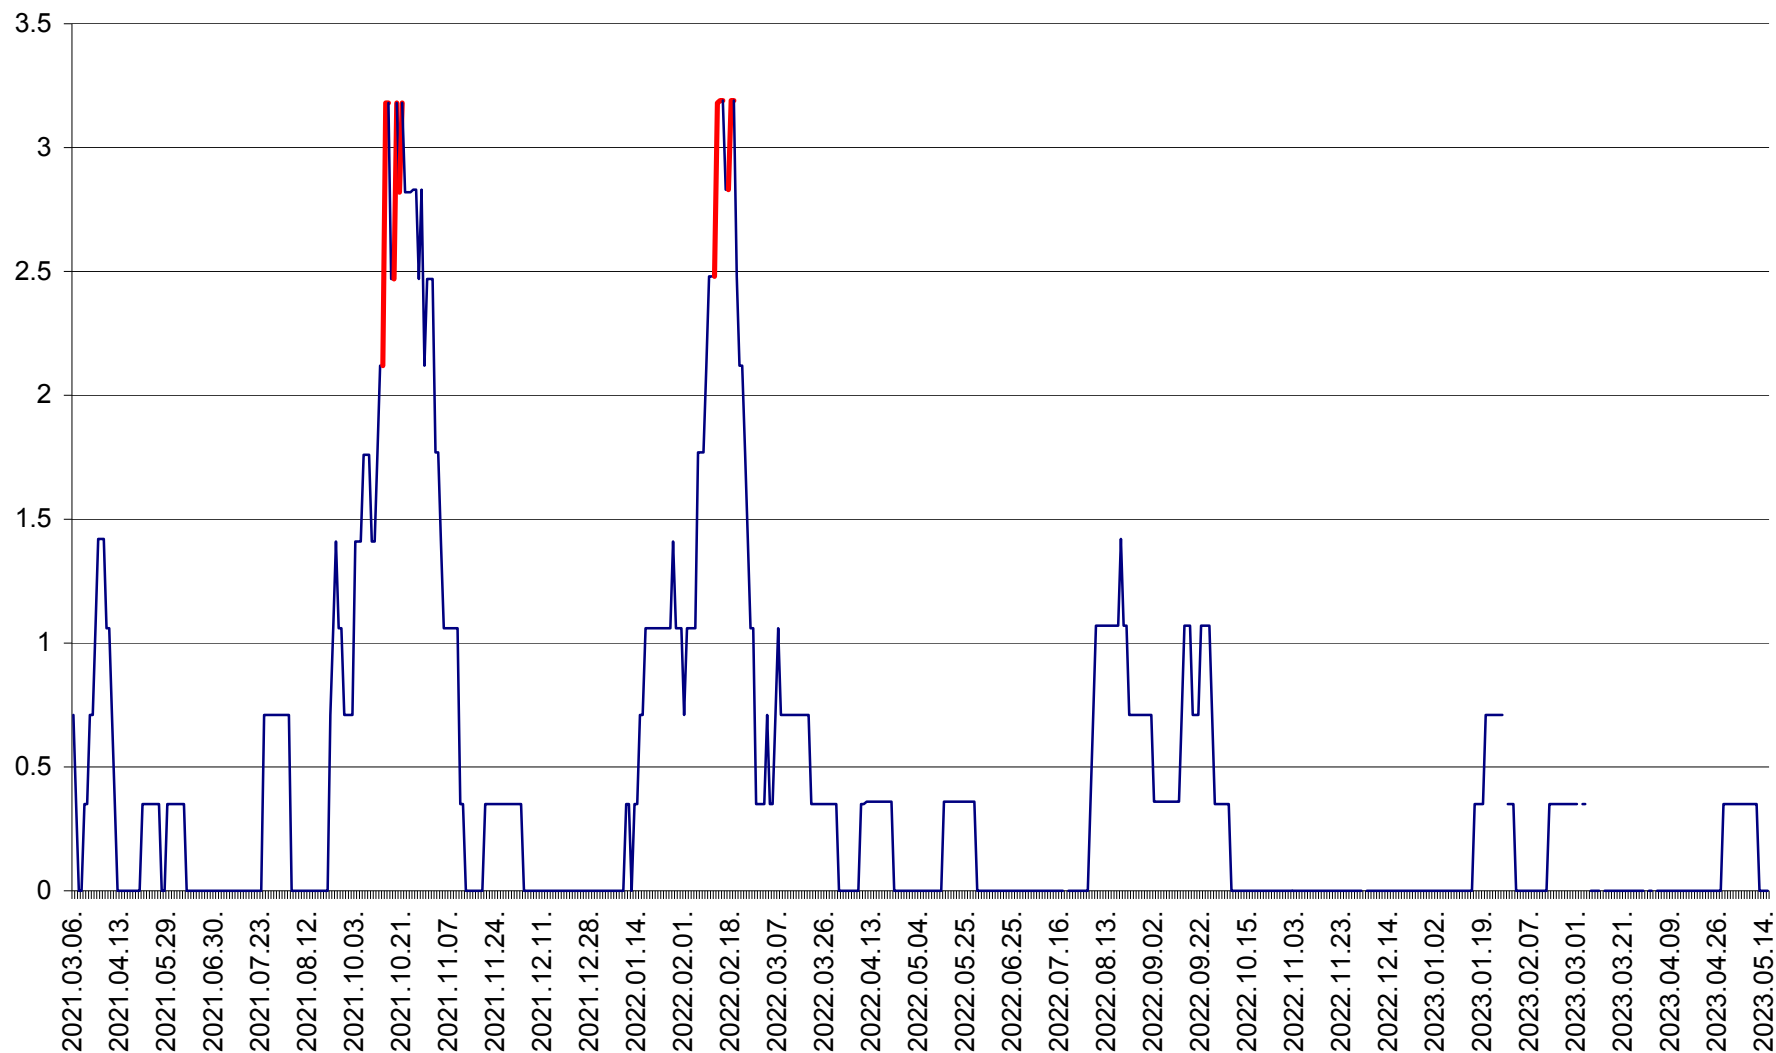

PORUMBENI - Evolutia incidentei cumulate pe 14 zile la ‰ de locuitori
2021.03.07. - 2023.05.15.