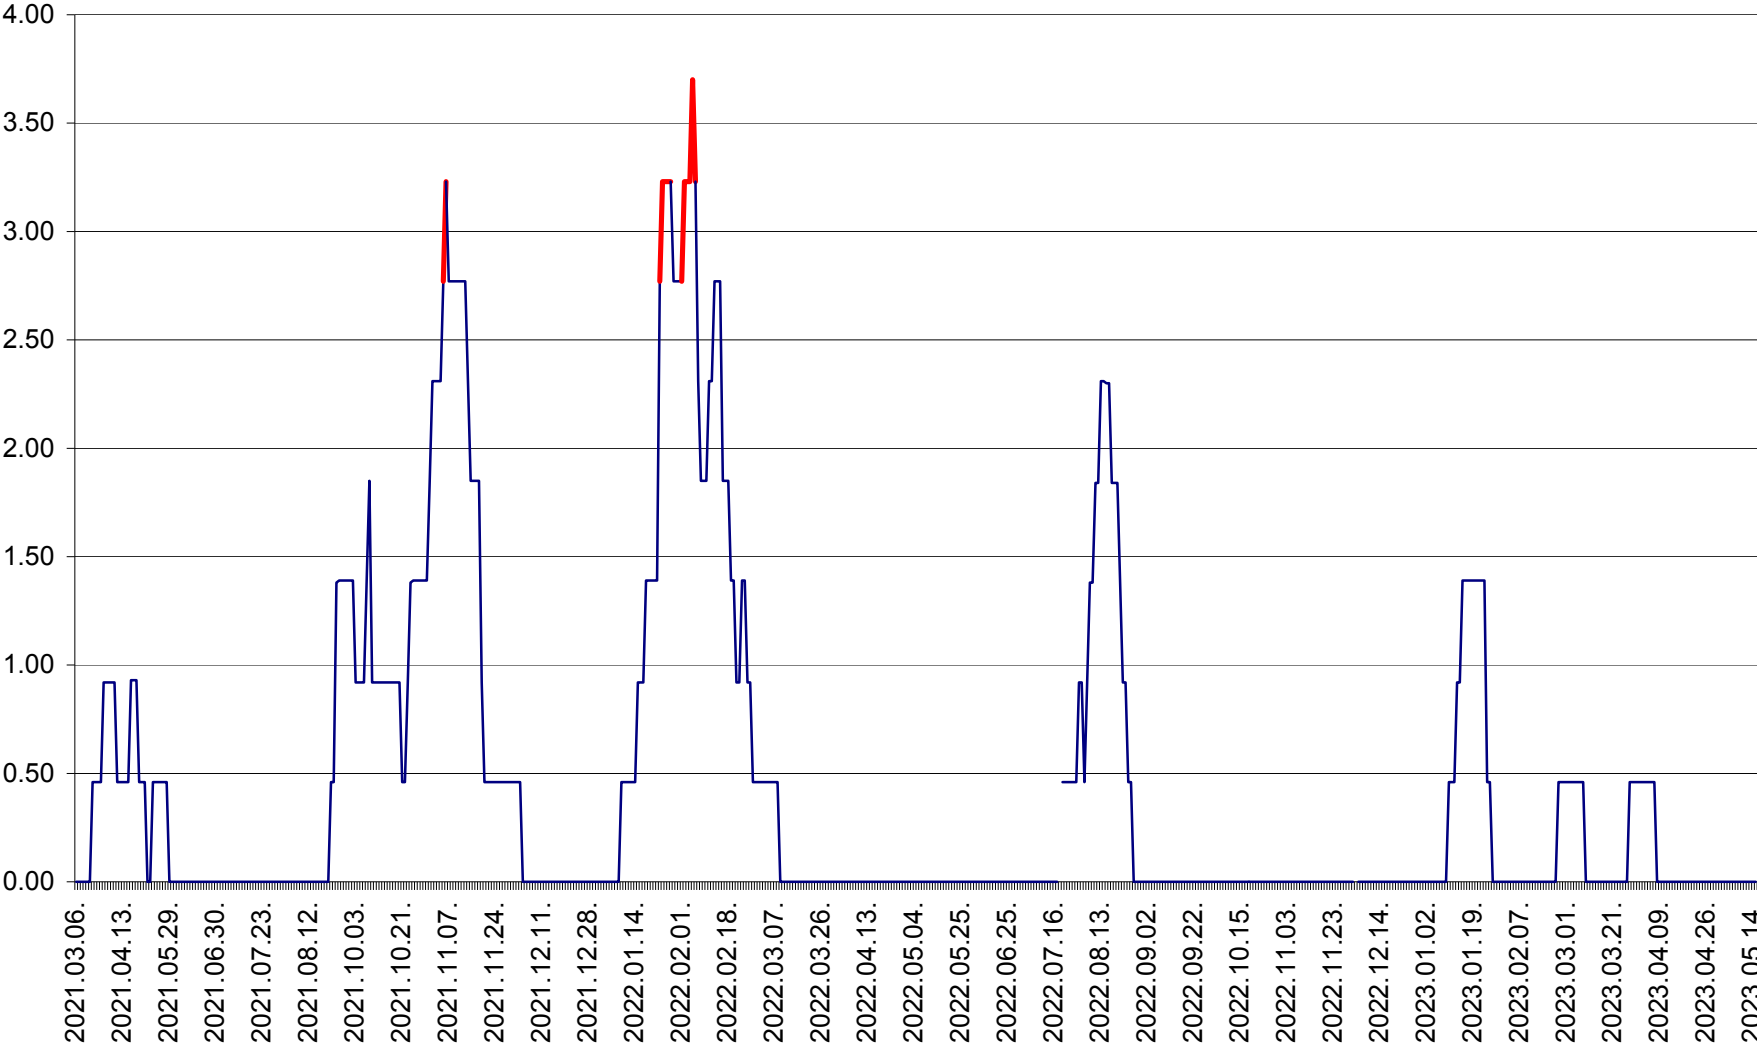

ATID - Evolutia incidentei cumulate pe 14 zile la % de locuitori
2021.03.07. - 2023.05.15.

AVRĂMEȘTI - Evolutia incidentei cumulate pe 14 zile la ‰ de locuitori
2021.03.07. - 2023.05.15.

ORAȘ BĂILE TUȘNAD - Evoluția incidenței cumulate pe 14 zile la ‰ de locuitori
2021.03.07. - 2023.05.15.

ORAȘ BĂLAN - Evoluția incidenței cumulate pe 14 zile la ‰ de locuitori
2021.03.07. - 2023.05.15.

BILBOR - Evolutia incidentei cumulate pe 14 zile la ‰ de locuitori
2021.03.07. - 2023.05.15.

ORAȘ BORSEC - Evolutia incidentei cumulate pe 14 zile la ‰ de locuitori
2021.03.07. - 2023.05.15.

BRĂDEȘTI - Evoluția incidenței cumulate pe 14 zile la ‰ de locuitori
2021.03.07. - 2023.05.15.

CĂPÂLNIȚA - Evolutia incidentei cumulate pe 14 zile la ‰ de locuitori
2021.03.07. - 2023.05.15.

CÂRȚA - Evolutia incidentei cumulate pe 14 zile la ‰ de locuitori
2021.03.07. - 2023.05.15.