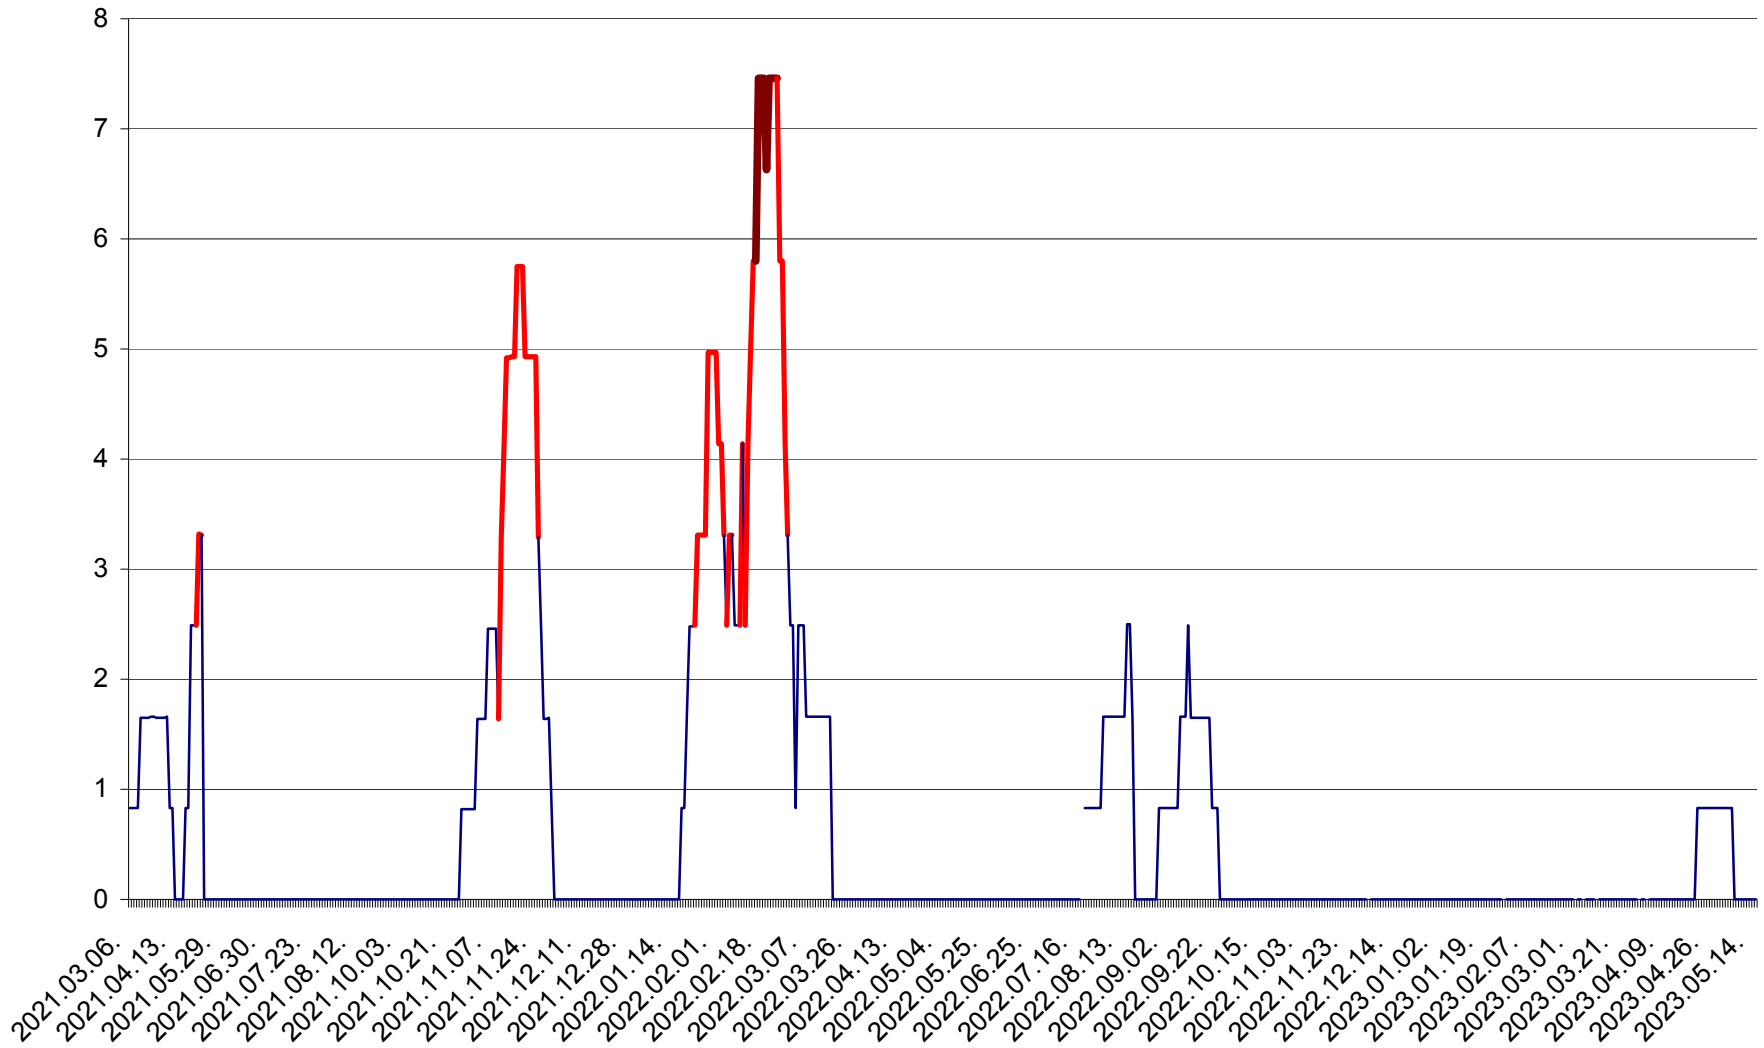

MUNICIPIUL ODORHEIU SECUIESC - Evolutia incidentei cumulate pe 14 zile la % de locuitori
2021.03.07. - 2023.05.15.

PĂULENI-CIUC - Evolutia incidentei cumulate pe 14 zile la % de locuitori
2021.03.07. - 2023.05.15.

PLĂIEȘII DE JOS - Evoluția incidenței cumulate pe 14 zile la ‰ de locuitori
2021.03.07. - 2023.05.15.

PORUMBENI - Evolutia incidentei cumulate pe 14 zile la ‰ de locuitori
2021.03.07. - 2023.05.15.

PRAID - Evolutia incidentei cumulate pe 14 zile la ‰ de locuitori
2021.03.07. - 2023.05.15.

RACU - Evolutia incidentei cumulate pe 14 zile la ‰ de locuitori
2021.03.07. - 2023.05.15.

REMETEA - Evolutia incidentei cumulate pe 14 zile la % de locuitori
2021.03.07. - 2023.05.15.

SĂCEL - Evolutia incidentei cumulate pe 14 zile la ‰ de locuitori
2021.03.07. - 2023.05.15.