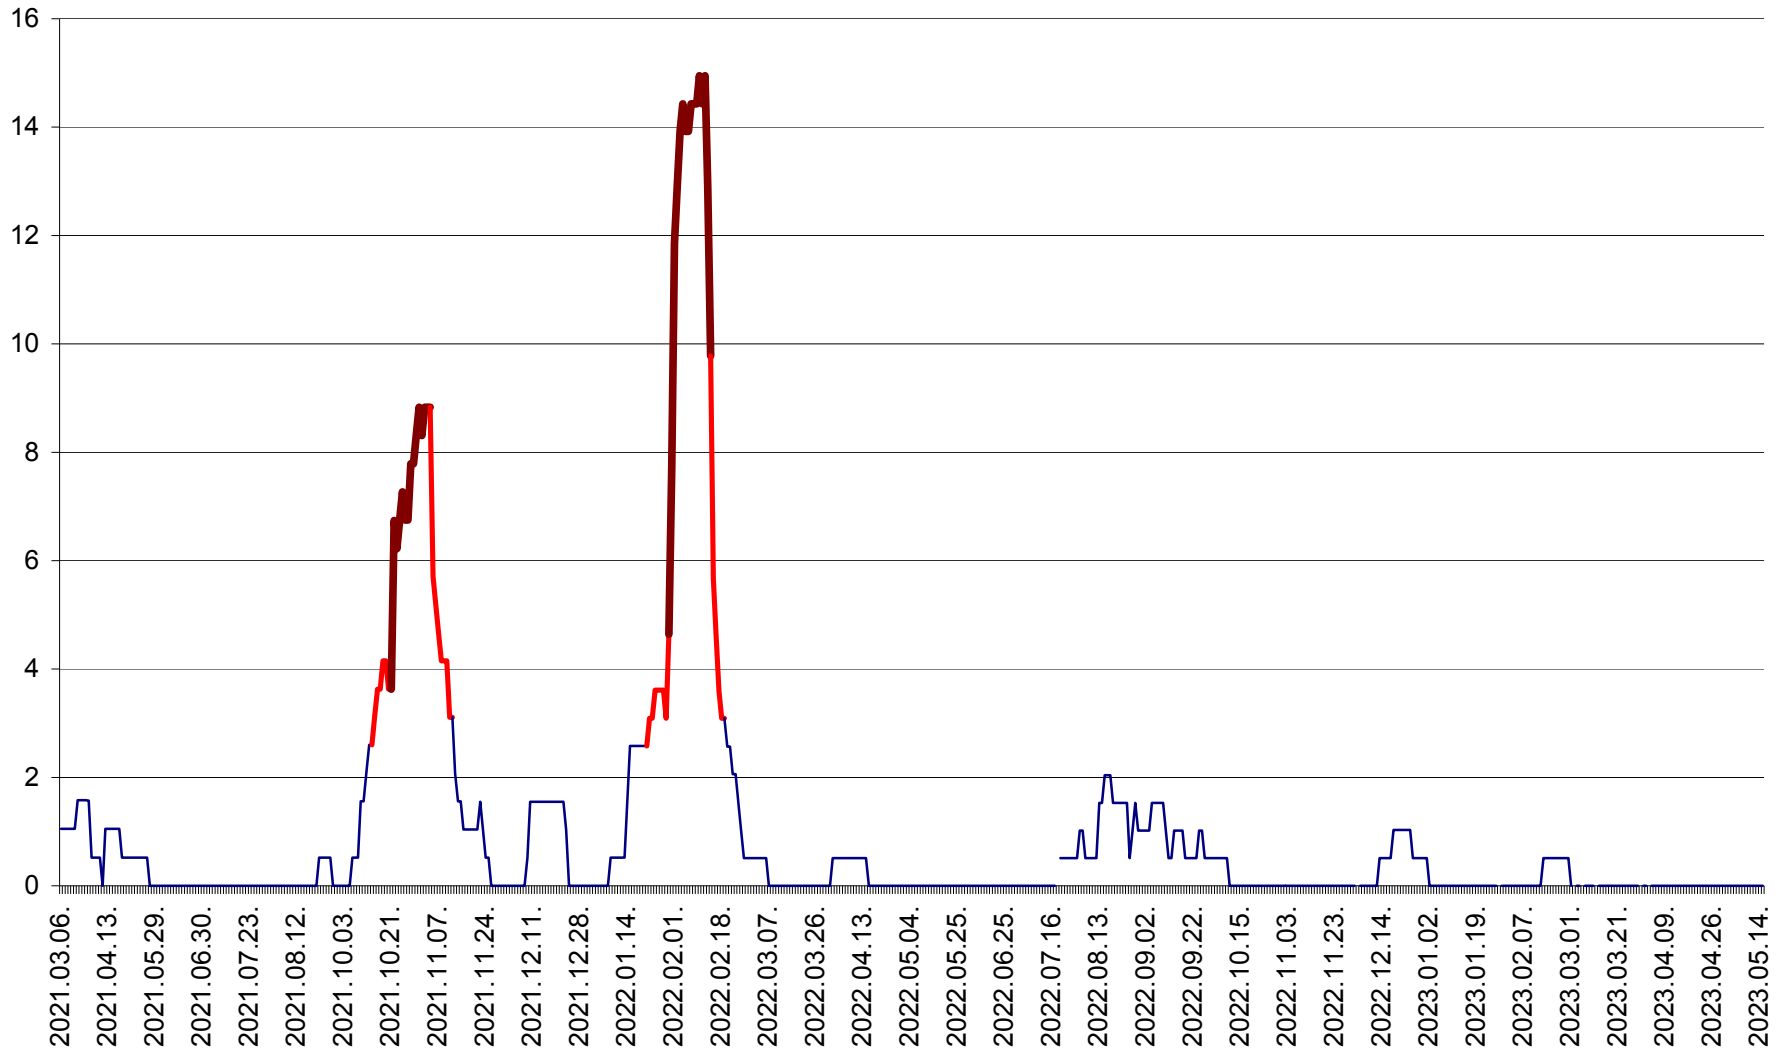

MIHĂILENI - Evolutia incidentei cumulate pe 14 zile la ‰ de locuitori
2021.03.07. - 2023.05.15.

MUGENI - Evolutia incidentei cumulate pe 14 zile la ‰ de locuitori
2021.03.07. - 2023.05.15.

OCLAND - Evolutia incidentei cumulate pe 14 zile la ‰ de locuitori
2021.03.07. - 2023.05.15.

MUNICIPIUL ODORHEIU SECUIESC - Evolutia incidentei cumulate pe 14 zile la % de locuitori
2021.03.07. - 2023.05.15.

PĂULENI-CIUC - Evolutia incidentei cumulate pe 14 zile la % de locuitori
2021.03.07. - 2023.05.15.

PLĂIEȘII DE JOS - Evoluția incidenței cumulate pe 14 zile la ‰ de locuitori
2021.03.07. - 2023.05.15.

PORUMBENI - Evolutia incidentei cumulate pe 14 zile la ‰ de locuitori
2021.03.07. - 2023.05.15.

PRAID - Evolutia incidentei cumulate pe 14 zile la ‰ de locuitori
2021.03.07. - 2023.05.15.