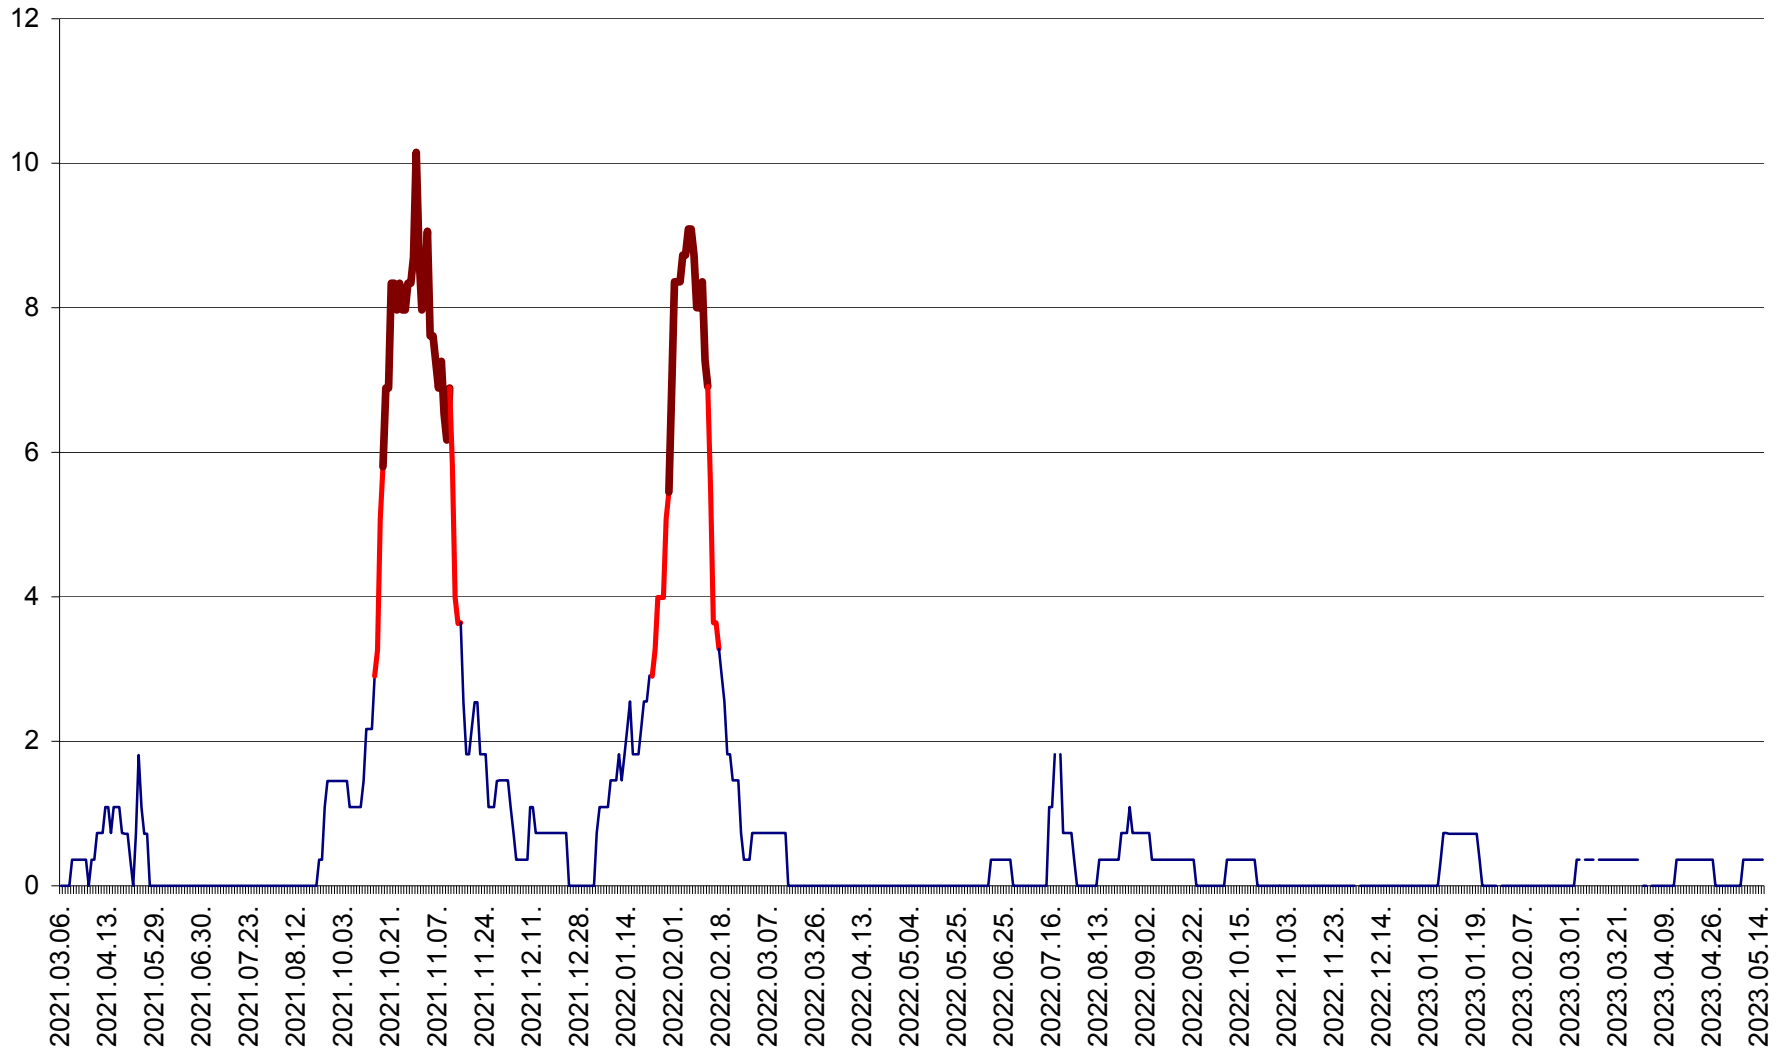

MĂRTINIȘ - Evolutia incidentei cumulate pe 14 zile la % de locuitori
2021.03.07. - 2023.05.15.

MEREȘTI - Evolutia incidentei cumulate pe 14 zile la ‰ de locuitori
2021.03.07. - 2023.05.15.

MUNICIPIUL MIERCUREA-CIUC - Evolutia incidentei cumulate pe 14 zile la ‰ de locuitori
2021.03.07. - 2023.05.15.

MIHĂILENI - Evolutia incidentei cumulate pe 14 zile la ‰ de locuitori
2021.03.07. - 2023.05.15.

MUGENI - Evolutia incidentei cumulate pe 14 zile la ‰ de locuitori
2021.03.07. - 2023.05.15.

OCLAND - Evolutia incidentei cumulate pe 14 zile la ‰ de locuitori
2021.03.07. - 2023.05.15.