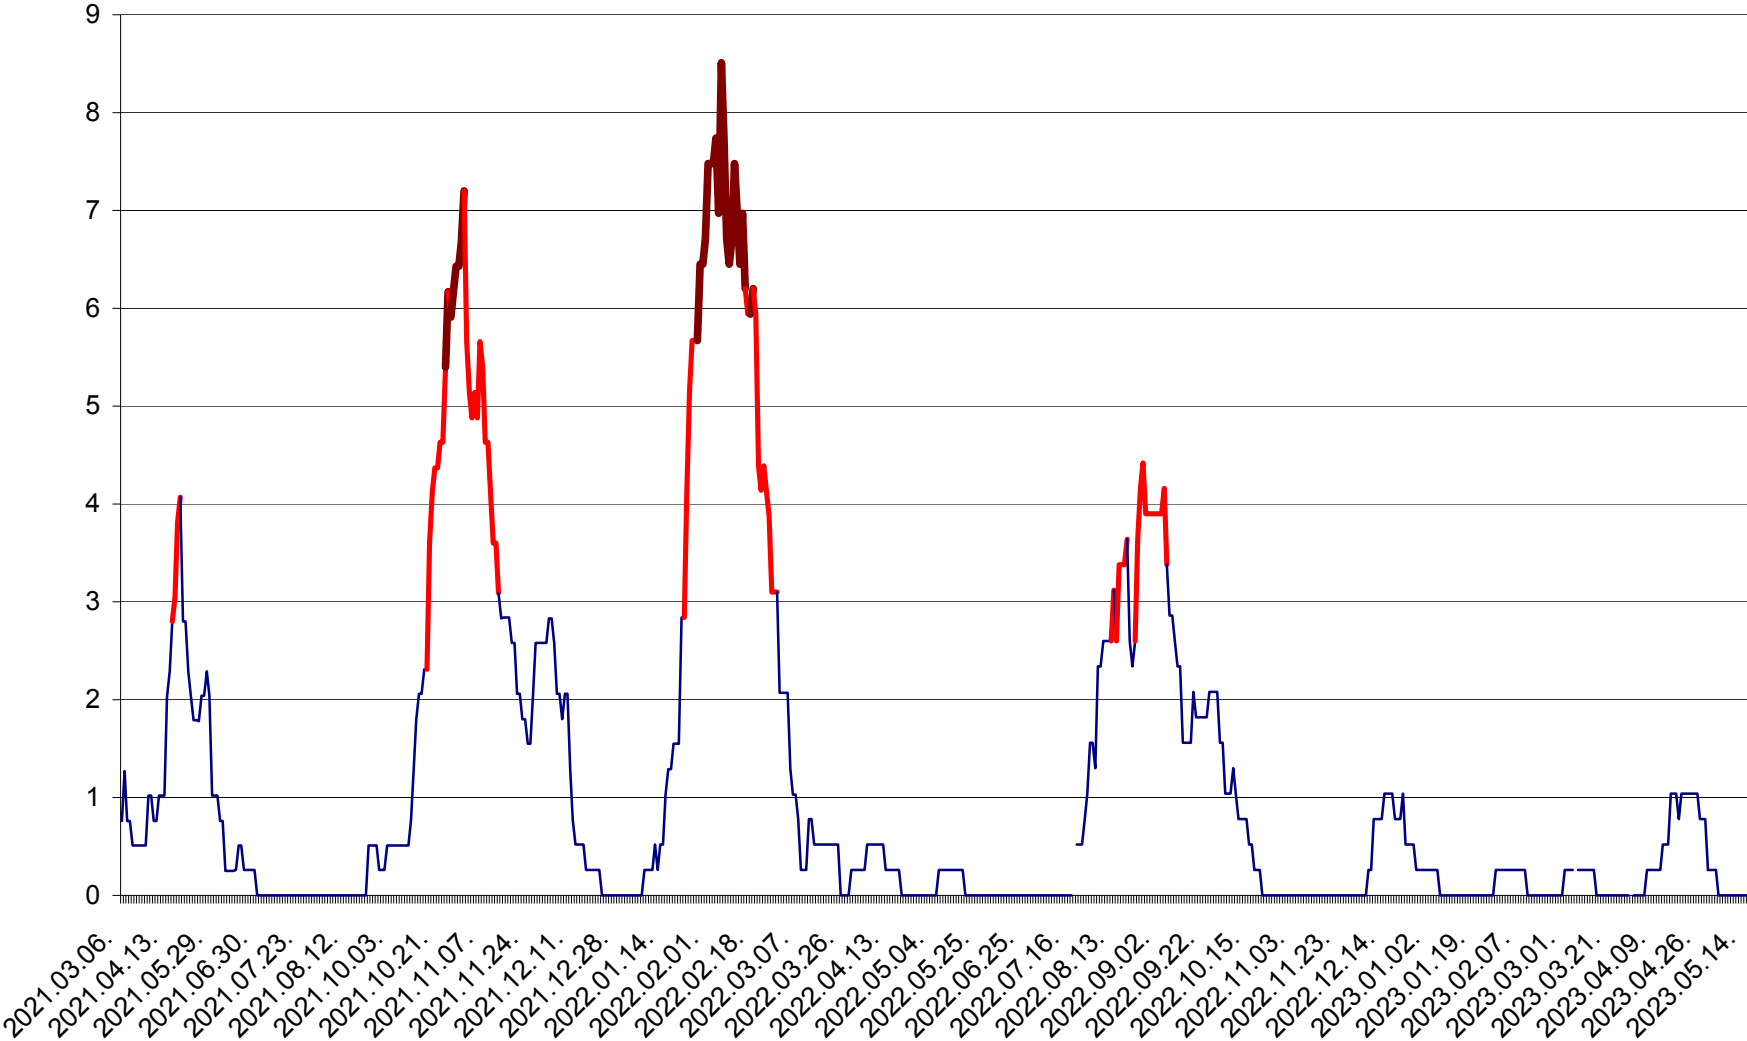

SÂNSIMION - Evolutia incidentei cumulate pe 14 zile la ‰ de locuitori
2021.03.07. - 2023.05.15.

SÂNTIMBRU - Evolutia incidentei cumulate pe 14 zile la ‰ de locuitori
2021.03.07. - 2023.05.15.

SĂRMAȘ - Evolutia incidentei cumulate pe 14 zile la ‰ de locuitori
2021.03.07. - 2023.05.15.

SATU MARE - Evolutia incidentei cumulate pe 14 zile la ‰ de locuitori
2021.03.07. - 2023.05.15.

SECUIENI - Evolutia incidentei cumulate pe 14 zile la ‰ de locuitori
2021.03.07. - 2023.05.15.

SICULENI - Evolutia incidentei cumulate pe 14 zile la % de locuitori
2021.03.07. - 2023.05.15.

ȘIMONEȘTI - Evolutia incidentei cumulate pe 14 zile la ‰ de locuitori
2021.03.07. - 2023.05.15.

SUBCETATE - Evolutia incidentei cumulate pe 14 zile la ‰ de locuitori
2021.03.07. - 2023.05.15.

SUSENI - Evolutia incidentei cumulate pe 14 zile la ‰ de locuitori
2021.03.07. - 2023.05.15.