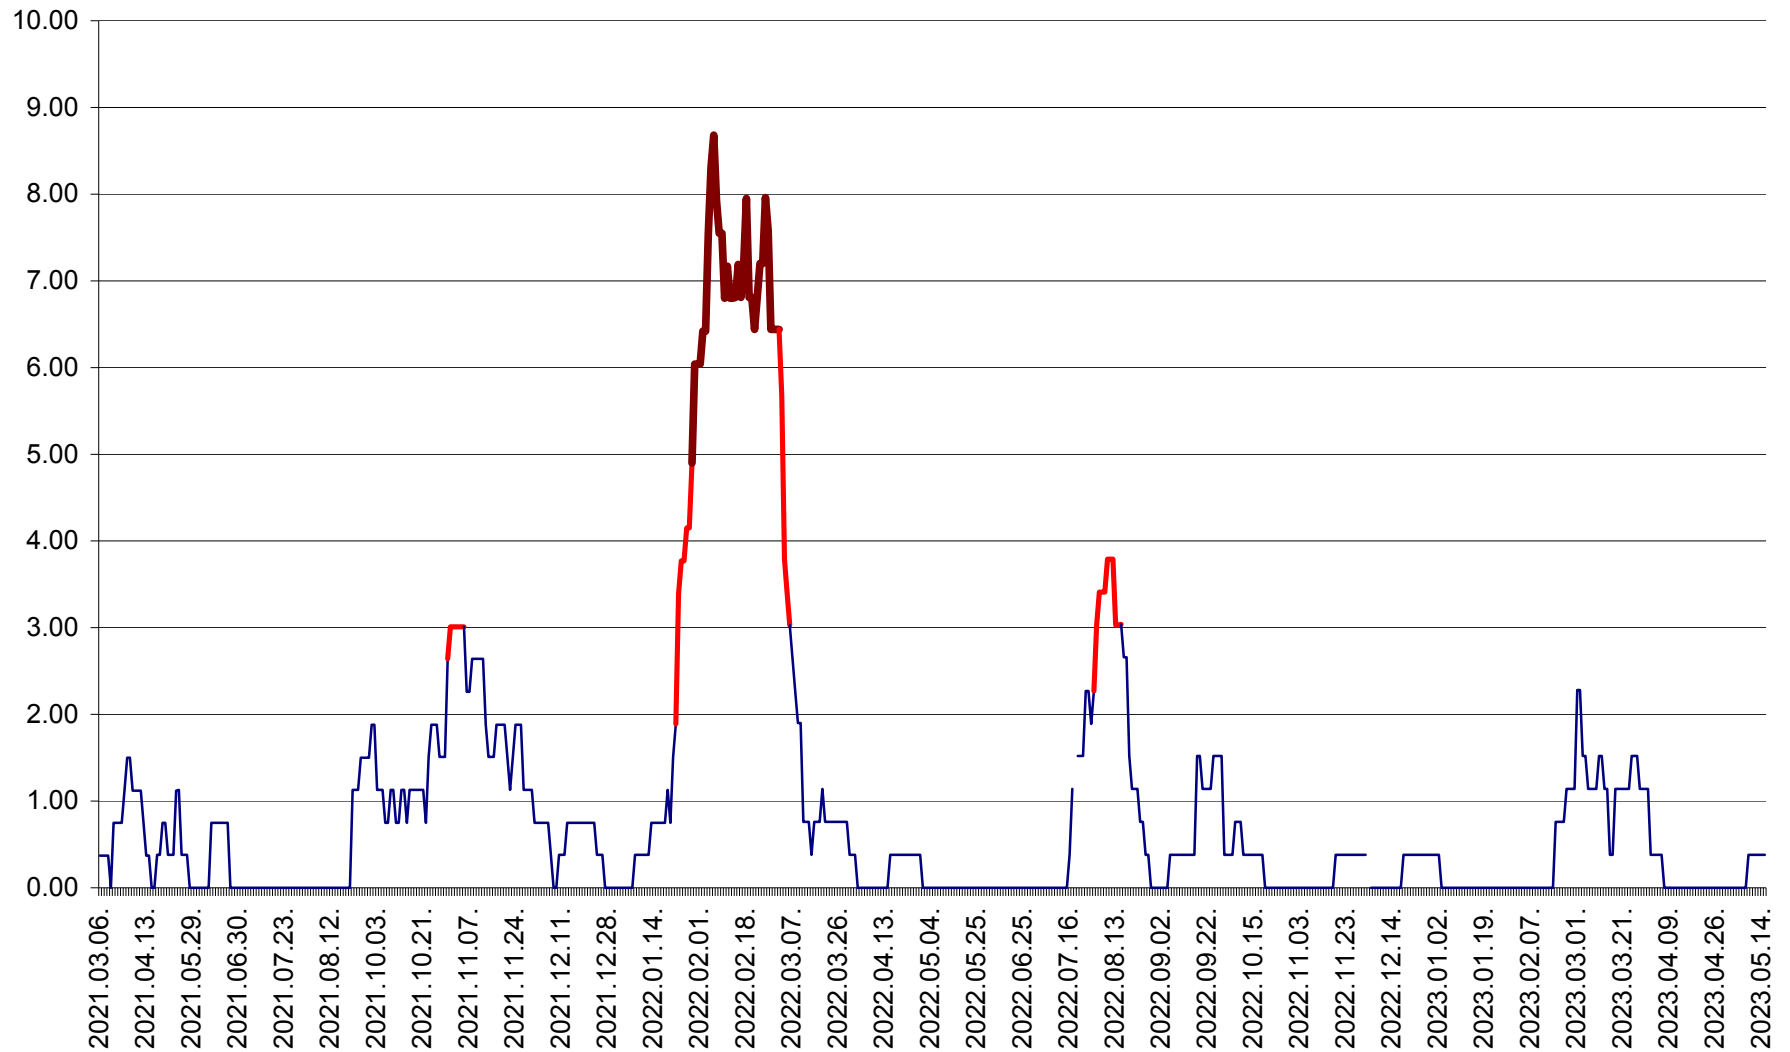

ATID - Evolutia incidentei cumulate pe 14 zile la % de locuitori
2021.03.07. - 2023.05.15.

AVRĂMEȘTI - Evolutia incidentei cumulate pe 14 zile la ‰ de locuitori
2021.03.07. - 2023.05.15.

ORAȘ BĂILE TUȘNAD - Evoluția incidenței cumulate pe 14 zile la ‰ de locuitori
2021.03.07. - 2023.05.15.

ORAȘ BĂLAN - Evoluția incidenței cumulate pe 14 zile la ‰ de locuitori
2021.03.07. - 2023.05.15.

BILBOR - Evolutia incidentei cumulate pe 14 zile la ‰ de locuitori
2021.03.07. - 2023.05.15.

ORAȘ BORSEC - Evolutia incidentei cumulate pe 14 zile la ‰ de locuitori
2021.03.07. - 2023.05.15.

BRĂDEȘTI - Evoluția incidenței cumulate pe 14 zile la ‰ de locuitori
2021.03.07. - 2023.05.15.

CĂPÂLNIȚA - Evolutia incidentei cumulate pe 14 zile la ‰ de locuitori
2021.03.07. - 2023.05.15.

CÂRȚA - Evolutia incidentei cumulate pe 14 zile la ‰ de locuitori
2021.03.07. - 2023.05.15.