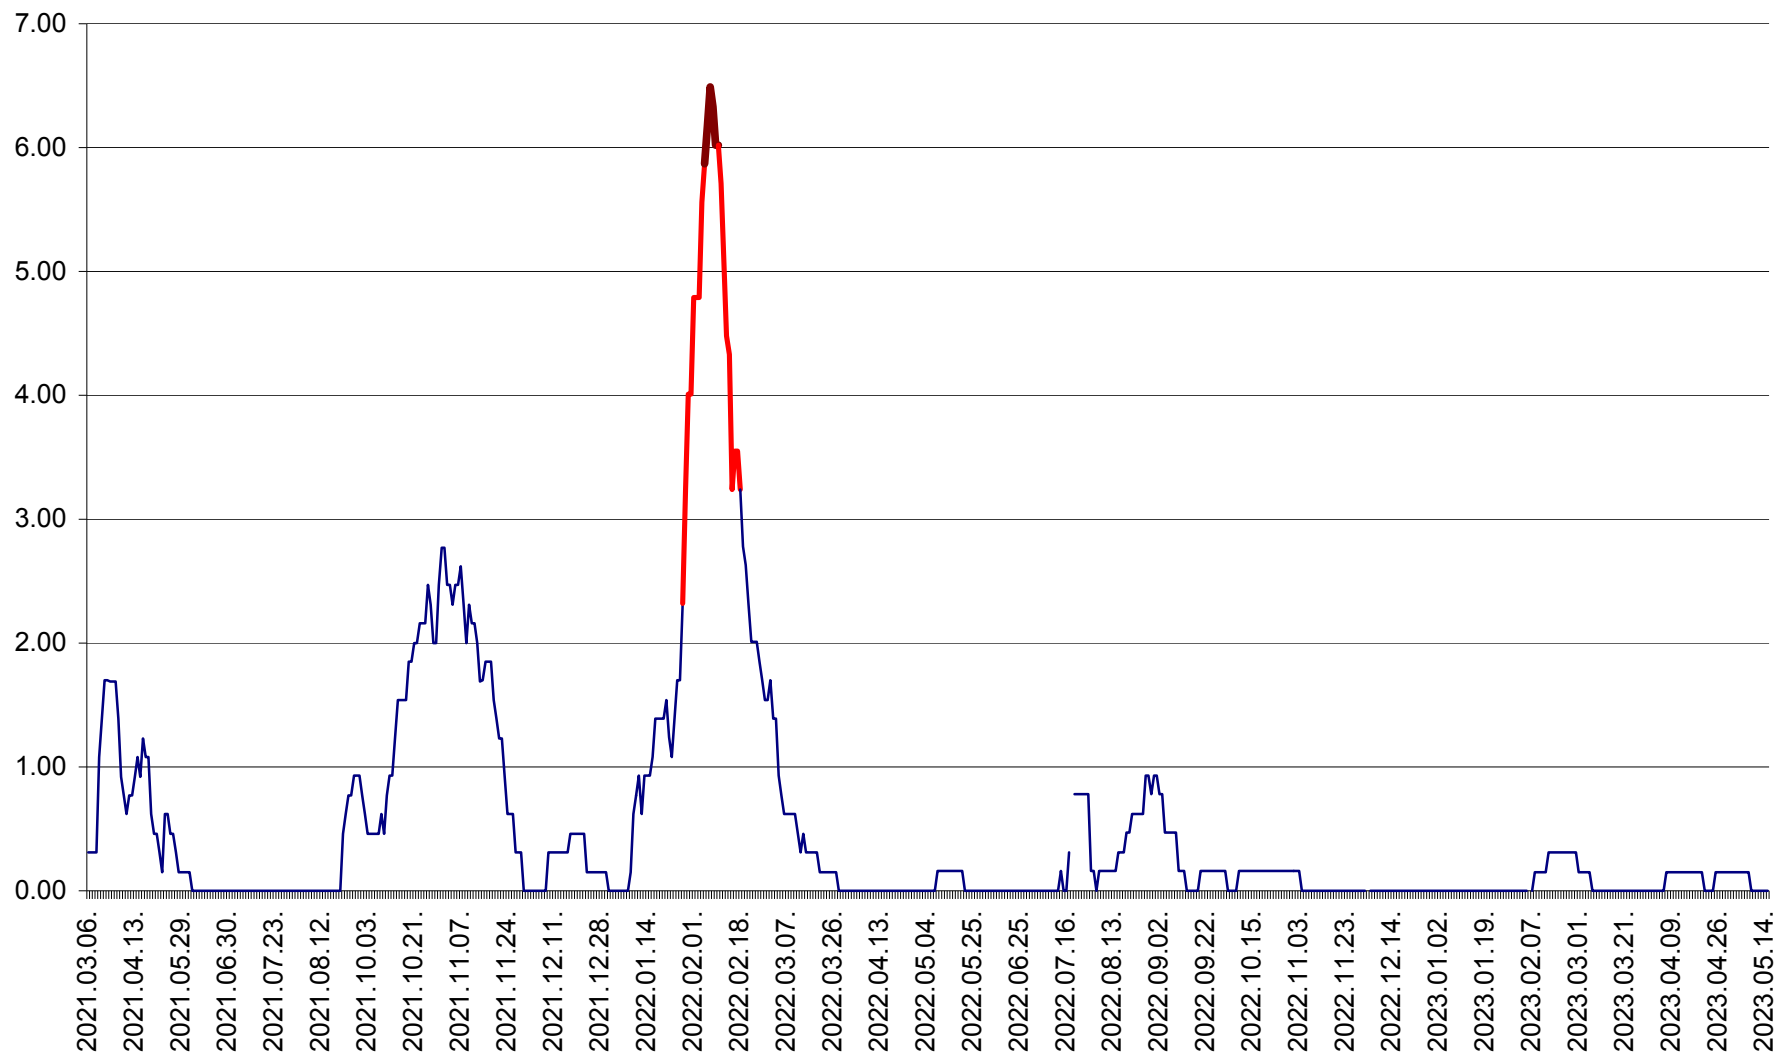

ORAȘ BĂLAN - Evoluția incidenței cumulate pe 14 zile la ‰ de locuitori
2021.03.07. - 2023.05.15.

BILBOR - Evolutia incidentei cumulate pe 14 zile la ‰ de locuitori
2021.03.07. - 2023.05.15.

ORAȘ BORSEC - Evolutia incidentei cumulate pe 14 zile la ‰ de locuitori
2021.03.07. - 2023.05.15.

BRĂDEȘTI - Evoluția incidenței cumulate pe 14 zile la ‰ de locuitori
2021.03.07. - 2023.05.15.

CĂPÂLNIȚA - Evolutia incidentei cumulate pe 14 zile la ‰ de locuitori
2021.03.07. - 2023.05.15.

CÂRȚA - Evolutia incidentei cumulate pe 14 zile la ‰ de locuitori
2021.03.07. - 2023.05.15.

CICEU - Evolutia incidentei cumulate pe 14 zile la ‰ de locuitori
2021.03.07. - 2023.05.15.

CIUCSÂNGEORGIU - Evolutia incidentei cumulate pe 14 zile la ‰ de locuitori
2021.03.07. - 2023.05.15.

CIUMANI - Evolutia incidentei cumulate pe 14 zile la ‰ de locuitori
2021.03.07. - 2023.05.15.

CORBU - Evolutia incidentei cumulate pe 14 zile la ‰ de locuitori
2021.03.07. - 2023.05.15.

CORUND - Evolutia incidentei cumulate pe 14 zile la ‰ de locuitori
2021.03.07. - 2023.05.15.

COZMENI - Evolutia incidentei cumulate pe 14 zile la ‰ de locuitori
2021.03.07. - 2023.05.15.