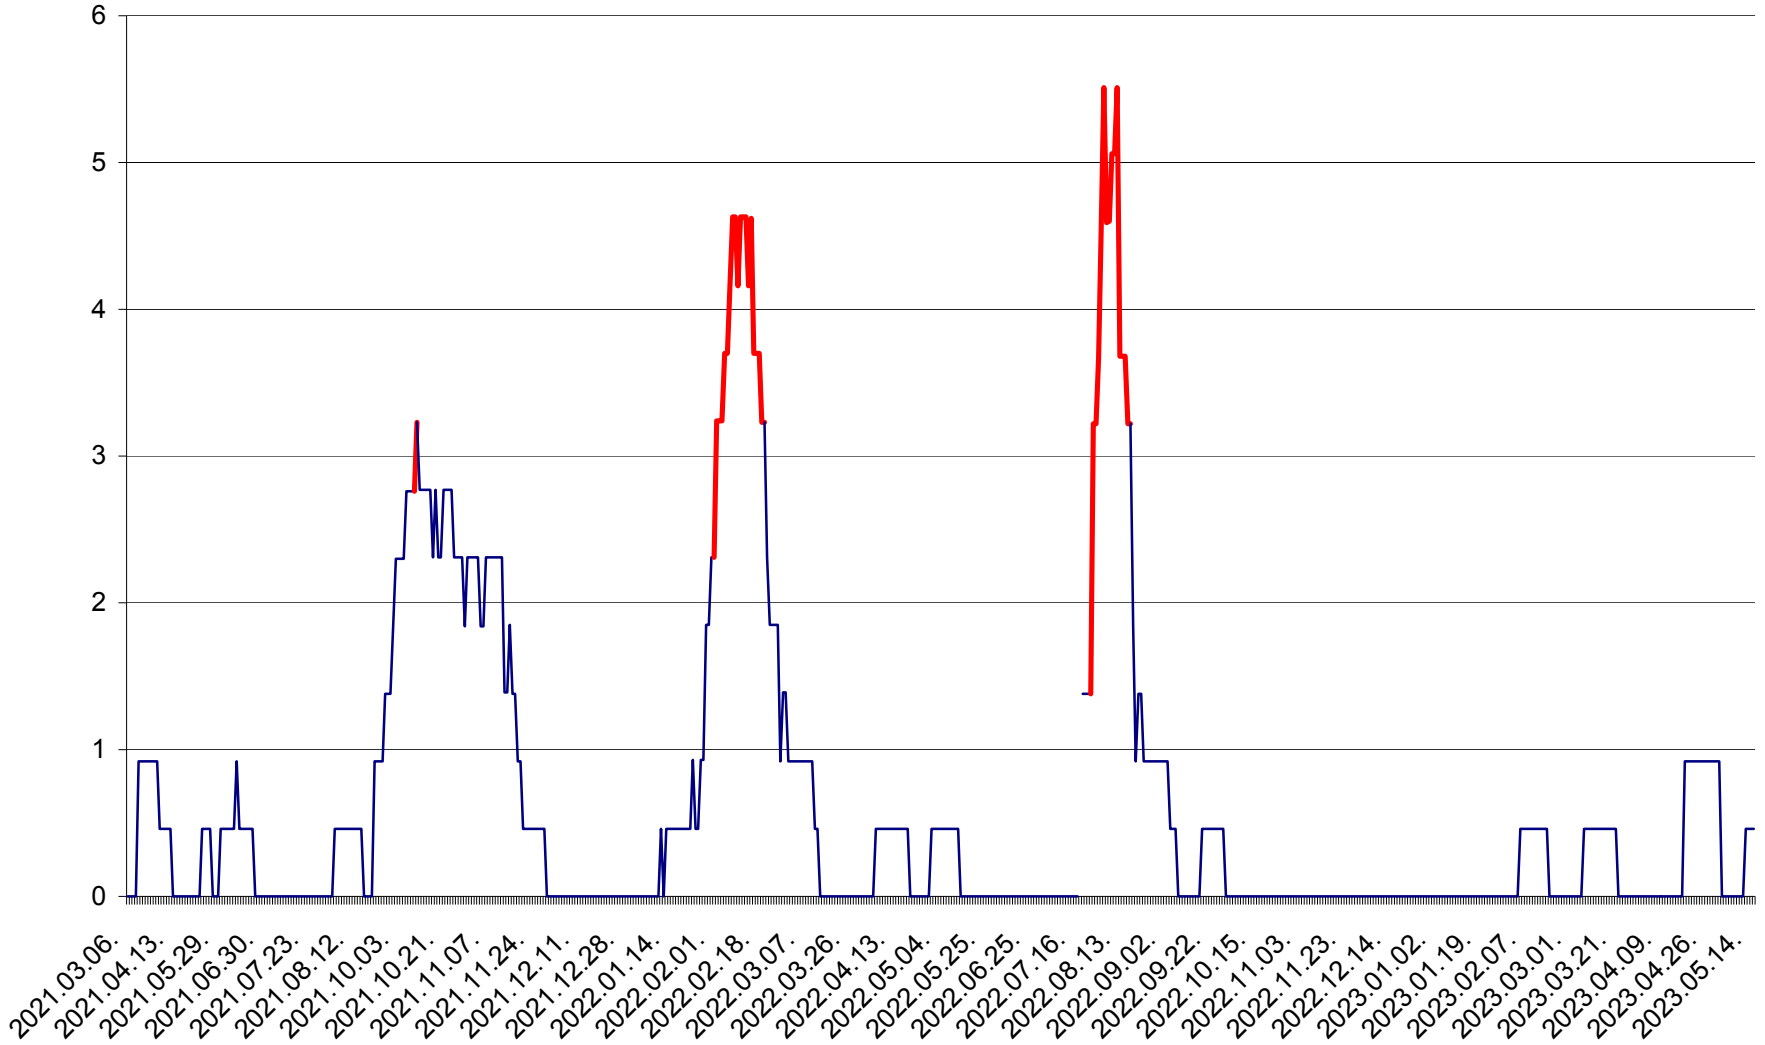

ULIEȘ - Evoluția incidentei cumulate pe 14 zile la ‰ de locuitori
2021.03.07. - 2023.05.15.