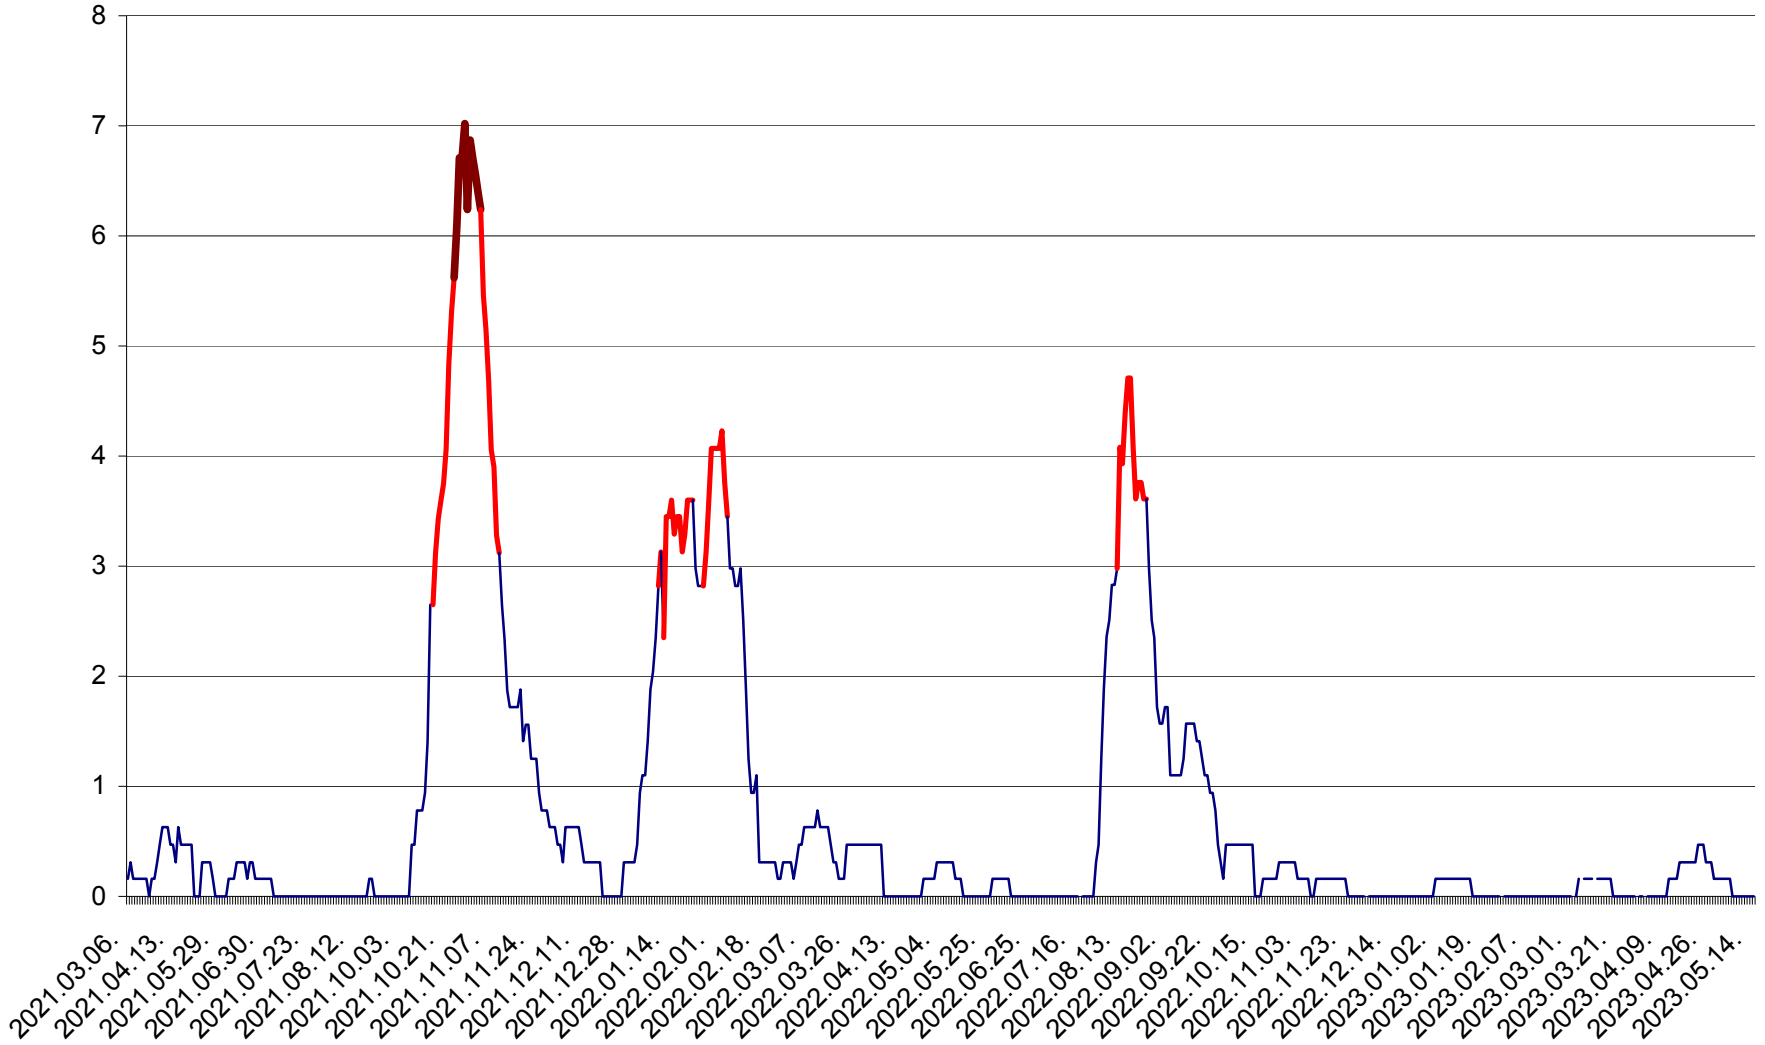

PLĂIEȘII DE JOS - Evoluția incidenței cumulate pe 14 zile la ‰ de locuitori
2021.03.07. - 2023.05.15.

PORUMBENI - Evolutia incidentei cumulate pe 14 zile la ‰ de locuitori
2021.03.07. - 2023.05.15.

PRAID - Evolutia incidentei cumulate pe 14 zile la ‰ de locuitori
2021.03.07. - 2023.05.15.

RACU - Evolutia incidentei cumulate pe 14 zile la ‰ de locuitori
2021.03.07. - 2023.05.15.

REMETEA - Evolutia incidentei cumulate pe 14 zile la % de locuitori
2021.03.07. - 2023.05.15.

SĂCEL - Evolutia incidentei cumulate pe 14 zile la ‰ de locuitori
2021.03.07. - 2023.05.15.