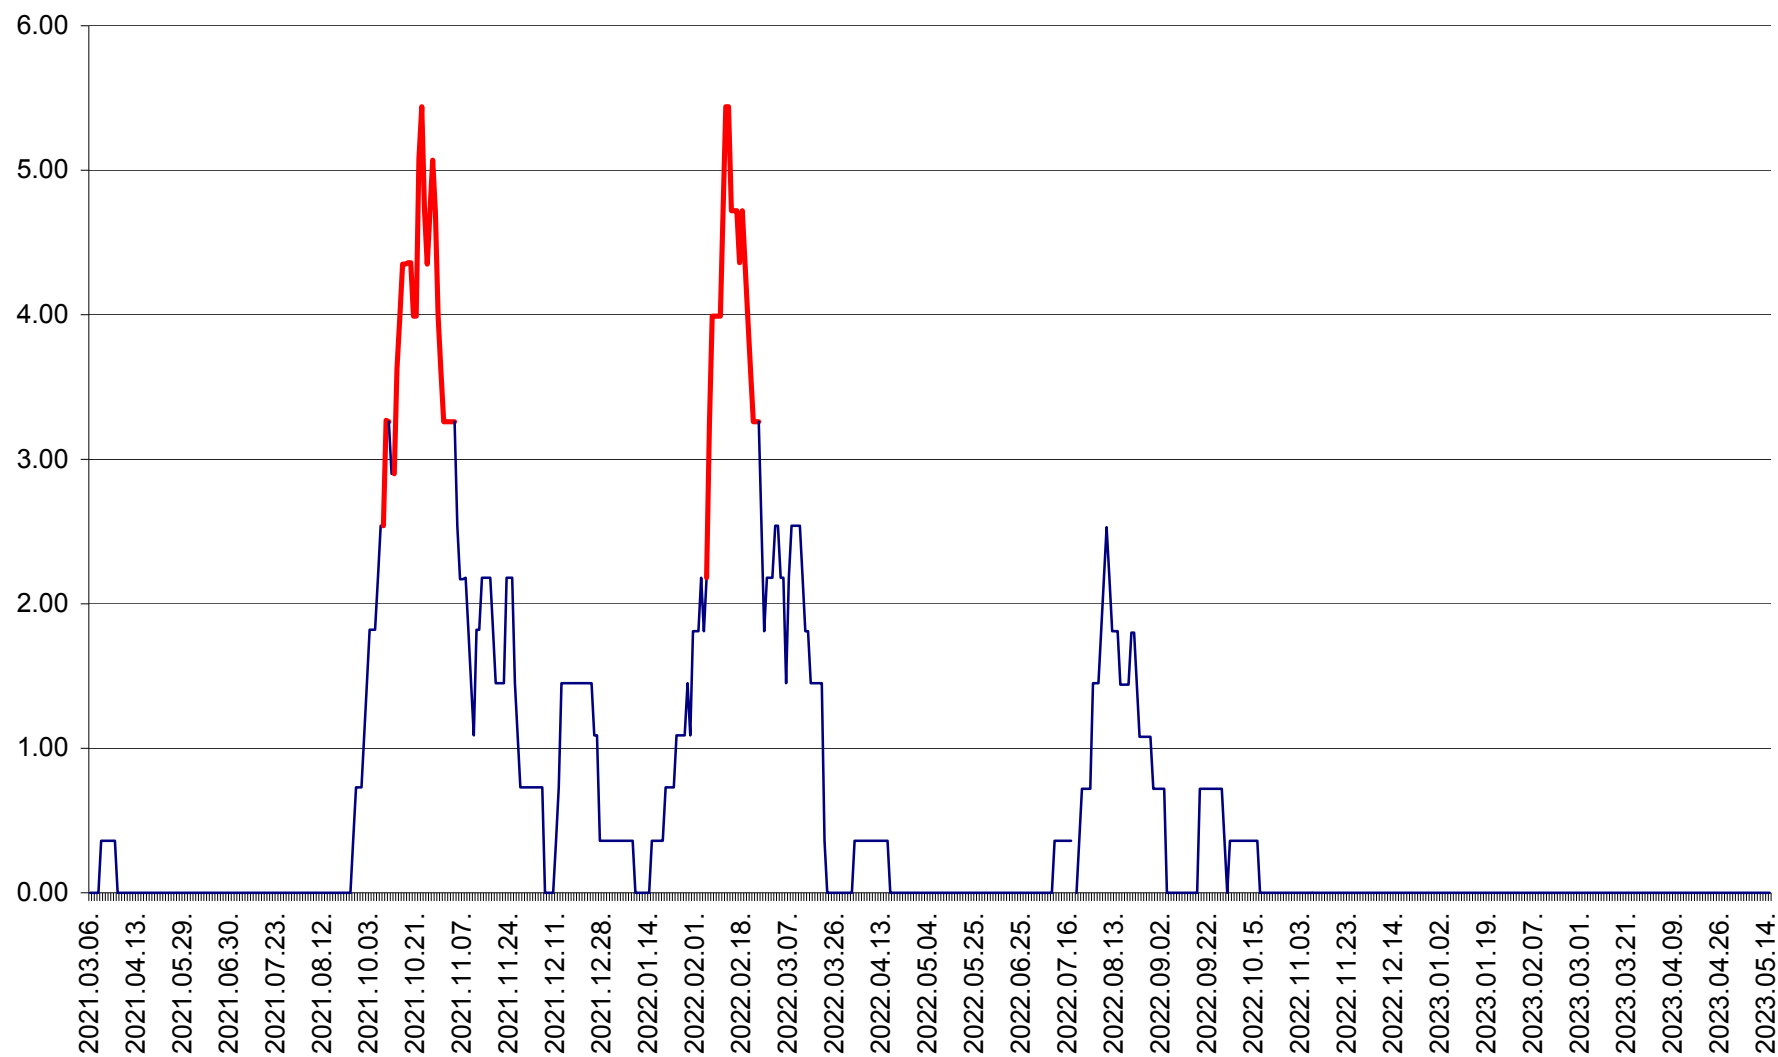

ATID - Evolutia incidentei cumulate pe 14 zile la % de locuitori
2021.03.07. - 2023.05.15.

AVRĂMEȘTI - Evolutia incidentei cumulate pe 14 zile la ‰ de locuitori
2021.03.07. - 2023.05.15.

ORAȘ BĂILE TUȘNAD - Evoluția incidenței cumulate pe 14 zile la ‰ de locuitori
2021.03.07. - 2023.05.15.

ORAȘ BĂLAN - Evoluția incidenței cumulate pe 14 zile la ‰ de locuitori
2021.03.07. - 2023.05.15.

BILBOR - Evolutia incidentei cumulate pe 14 zile la ‰ de locuitori
2021.03.07. - 2023.05.15.

ORAȘ BORSEC - Evolutia incidentei cumulate pe 14 zile la ‰ de locuitori
2021.03.07. - 2023.05.15.

BRĂDEȘTI - Evoluția incidenței cumulate pe 14 zile la ‰ de locuitori
2021.03.07. - 2023.05.15.

CĂPÂLNIȚA - Evolutia incidentei cumulate pe 14 zile la ‰ de locuitori
2021.03.07. - 2023.05.15.

CÂRȚA - Evolutia incidentei cumulate pe 14 zile la ‰ de locuitori
2021.03.07. - 2023.05.15.