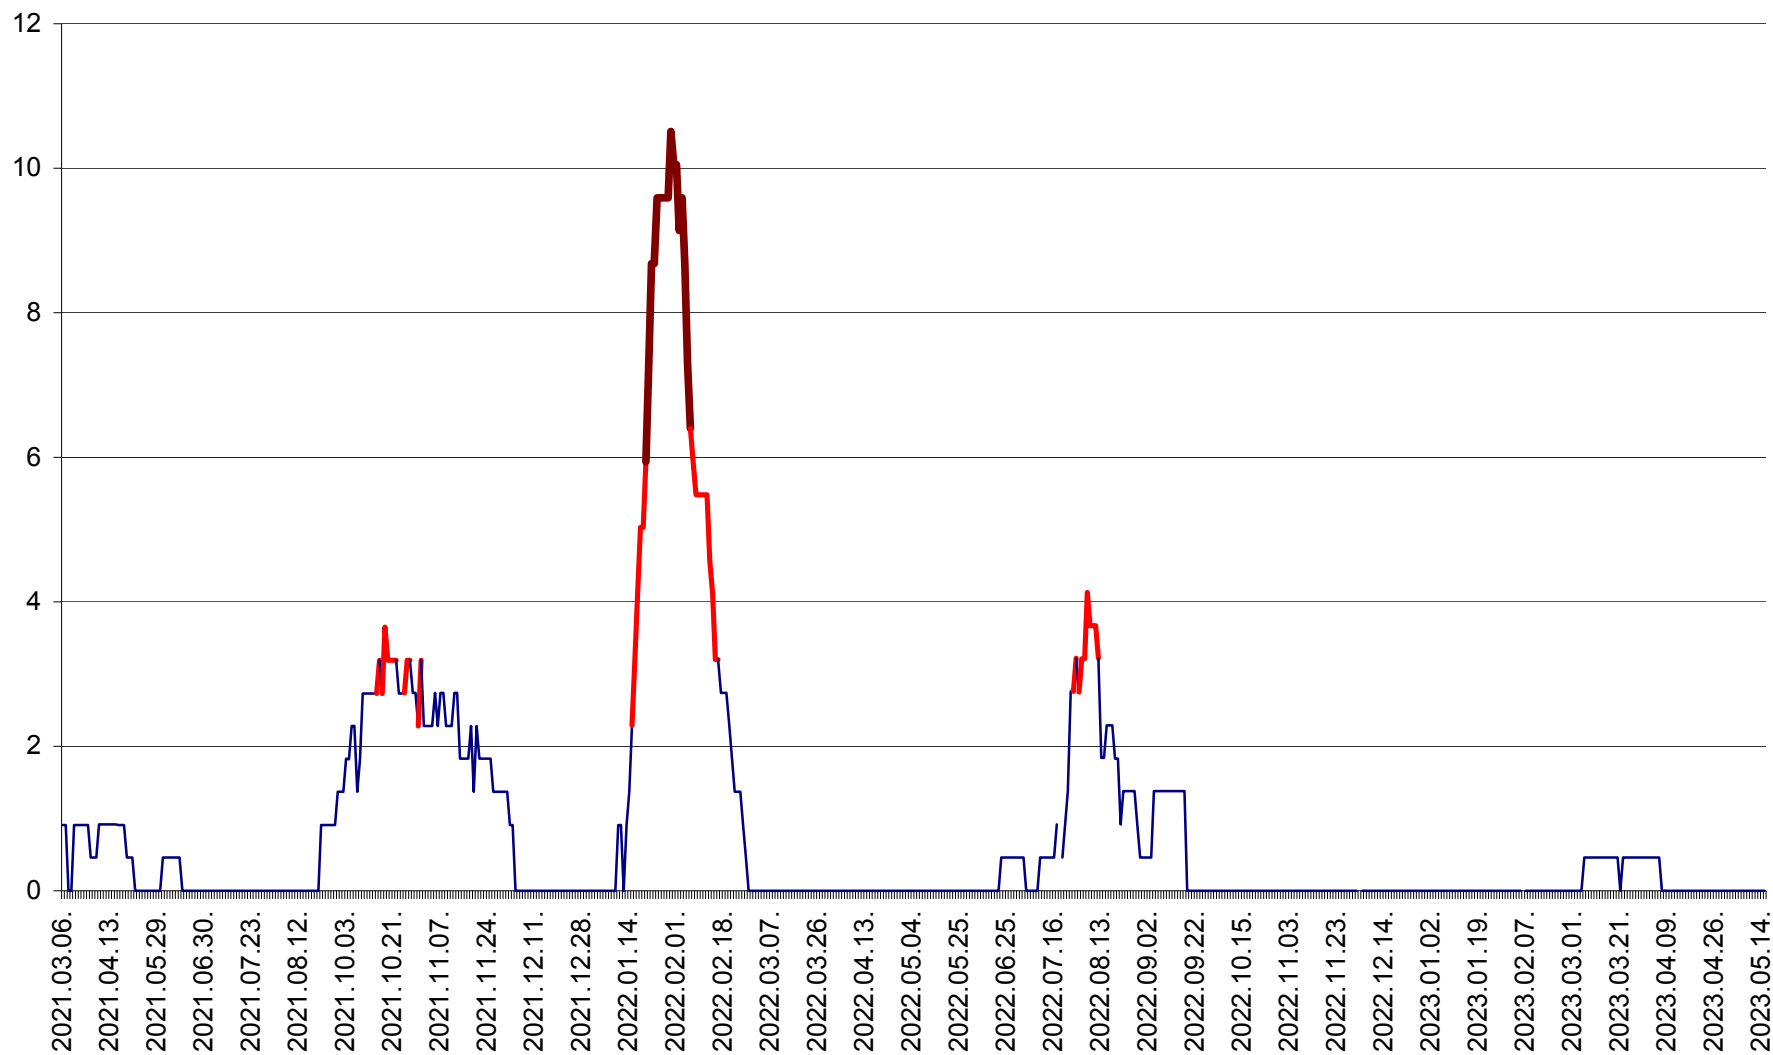

ORAȘ BĂLAN - Evoluția incidenței cumulate pe 14 zile la ‰ de locuitori
2021.03.07. - 2023.05.15.

BILBOR - Evolutia incidentei cumulate pe 14 zile la ‰ de locuitori
2021.03.07. - 2023.05.15.

ORAȘ BORSEC - Evolutia incidentei cumulate pe 14 zile la ‰ de locuitori
2021.03.07. - 2023.05.15.

CICEU - Evolutia incidentei cumulate pe 14 zile la ‰ de locuitori
2021.03.07. - 2023.05.15.

CIUCSÂNGEORGIU - Evolutia incidentei cumulate pe 14 zile la ‰ de locuitori
2021.03.07. - 2023.05.15.

CIUMANI - Evolutia incidentei cumulate pe 14 zile la ‰ de locuitori
2021.03.07. - 2023.05.15.

CORBU - Evolutia incidentei cumulate pe 14 zile la ‰ de locuitori
2021.03.07. - 2023.05.15.

CORUND - Evolutia incidentei cumulate pe 14 zile la ‰ de locuitori
2021.03.07. - 2023.05.15.

COZMENI - Evolutia incidentei cumulate pe 14 zile la ‰ de locuitori
2021.03.07. - 2023.05.15.

ORAȘ CRISTURU SECUIESC - Evolutia incidentei cumulate pe 14 zile la ‰ de locuitori
2021.03.07. - 2023.05.15.

DĂNEȘTI - Evolutia incidentei cumulate pe 14 zile la ‰ de locuitori
2021.03.07. - 2023.05.15.