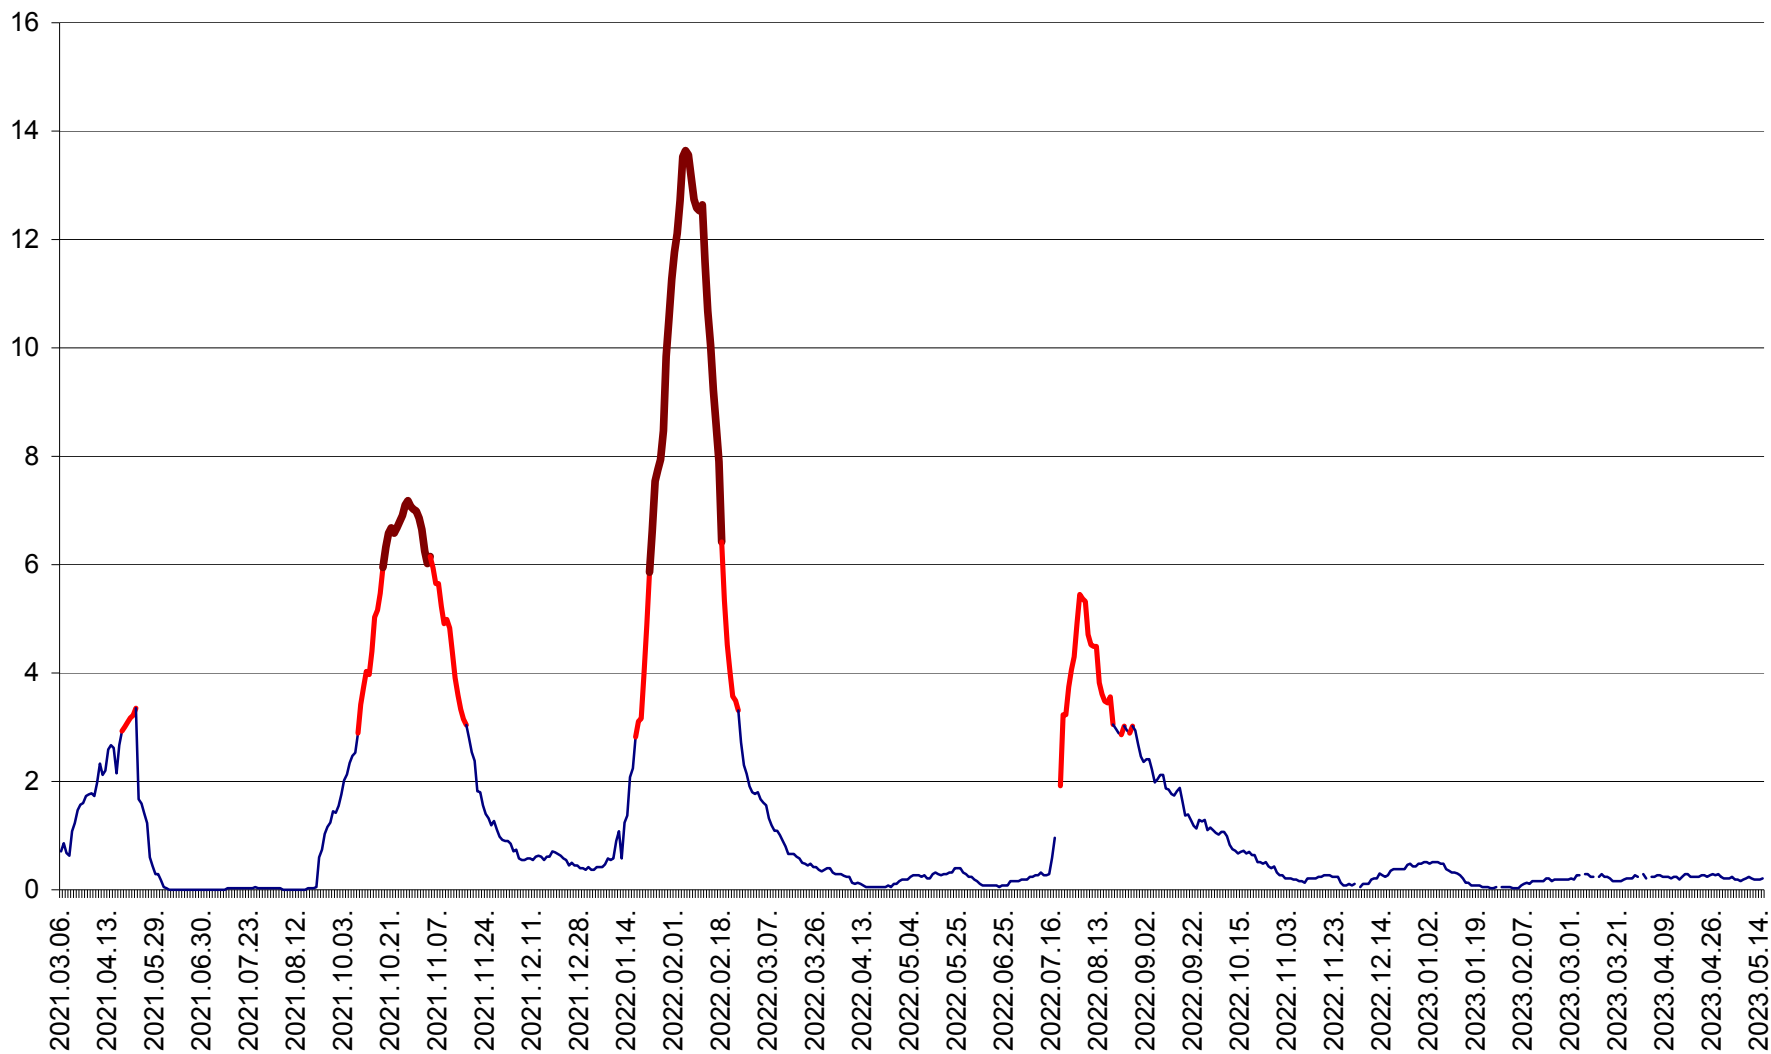

PĂULENI-CIUC - Evolutia incidentei cumulate pe 14 zile la % de locuitori
2021.03.07. - 2023.05.15.