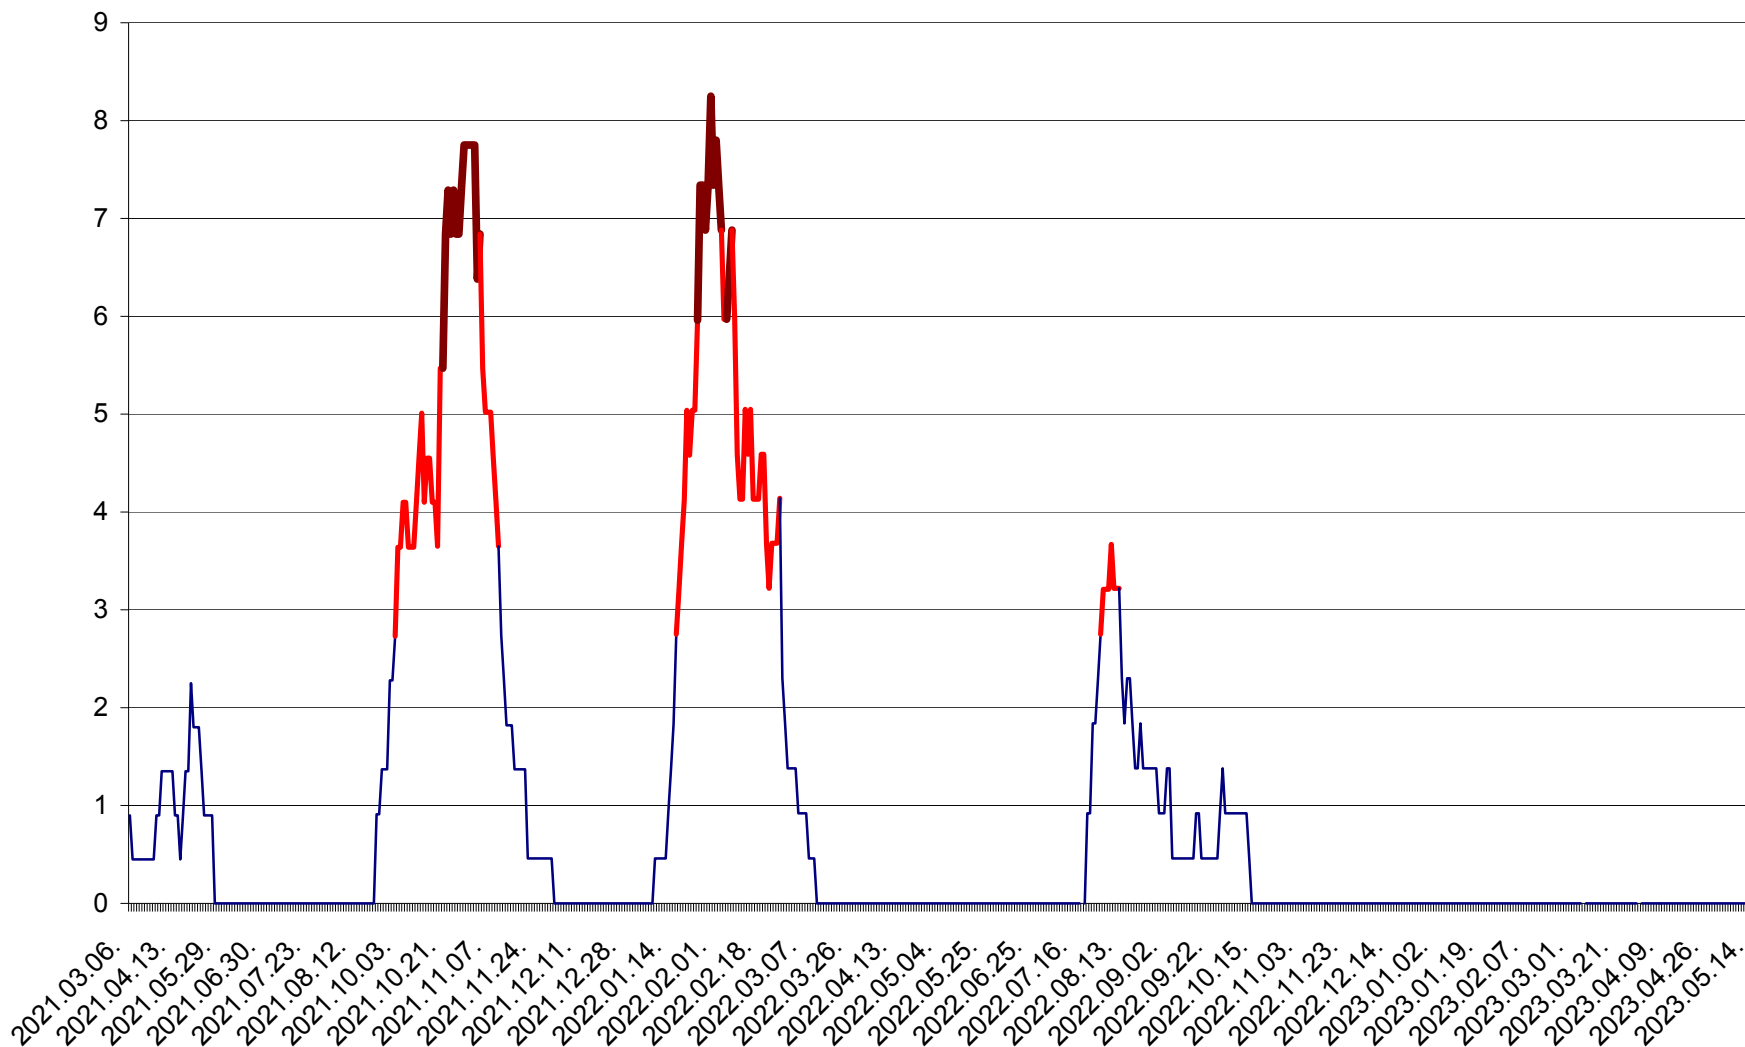

RACU - Evolutia incidentei cumulate pe 14 zile la ‰ de locuitori
2021.03.07. - 2023.05.15.

REMETEA - Evolutia incidentei cumulate pe 14 zile la % de locuitori
2021.03.07. - 2023.05.15.

SĂCEL - Evolutia incidentei cumulate pe 14 zile la ‰ de locuitori
2021.03.07. - 2023.05.15.

SÂNCRĂIENI - Evolutia incidentei cumulate pe 14 zile la ‰ de locuitori
2021.03.07. - 2023.05.15.

SÂNDOMIC - Evolutia incidentei cumulate pe 14 zile la ‰ de locuitori
2021.03.07. - 2023.05.15.

SÂNMARTIN - Evolutia incidentei cumulate pe 14 zile la ‰ de locuitori
2021.03.07. - 2023.05.15.

SÂNSIMION - Evolutia incidentei cumulate pe 14 zile la ‰ de locuitori
2021.03.07. - 2023.05.15.

SÂNTIMBRU - Evolutia incidentei cumulate pe 14 zile la ‰ de locuitori
2021.03.07. - 2023.05.15.

SĂRMAȘ - Evolutia incidentei cumulate pe 14 zile la ‰ de locuitori
2021.03.07. - 2023.05.15.