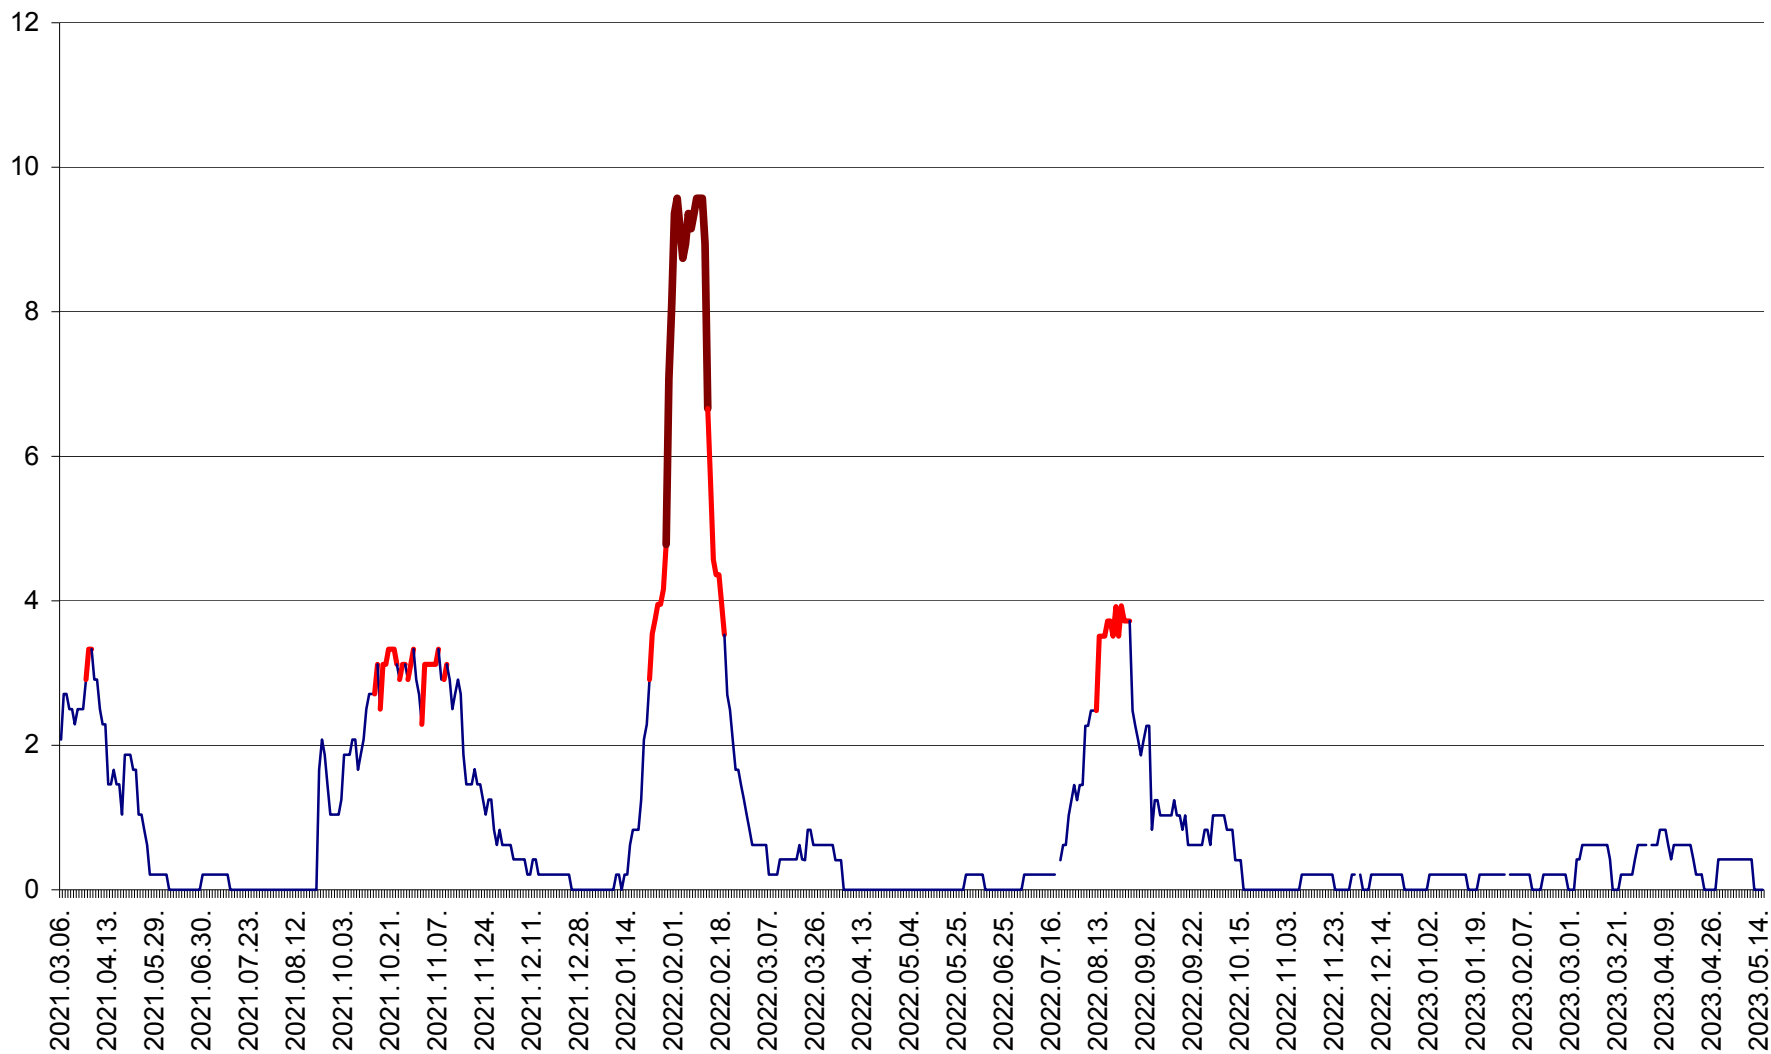

MUNICIPIUL GHEORGHENI - Evolutia incidentei cumulate pe 14 zile la ‰ de locuitori
2021.03.07. - 2023.05.15.

JOSENI - Evolutia incidentei cumulate pe 14 zile la ‰ de locuitori
2021.03.07. - 2023.05.15.

LĂZAREA - Evolutia incidentei cumulate pe 14 zile la % de locuitori
2021.03.07. - 2023.05.15.

LELICENI - Evolutia incidentei cumulate pe 14 zile la % de locuitori
2021.03.07. - 2023.05.15.

LUETA - Evolutia incidentei cumulate pe 14 zile la ‰ de locuitori
2021.03.07. - 2023.05.15.

LUNCA DE JOS - Evolutia incidentei cumulate pe 14 zile la ‰ de locuitori
2021.03.07. - 2023.05.15.

LUNCA DE SUS - Evolutia incidentei cumulate pe 14 zile la ‰ de locuitori
2021.03.07. - 2023.05.15.

LUPENI - Evolutia incidentei cumulate pe 14 zile la ‰ de locuitori
2021.03.07. - 2023.05.15.

MĂDĂRAȘ - Evolutia incidentei cumulate pe 14 zile la ‰ de locuitori
2021.03.07. - 2023.05.15.