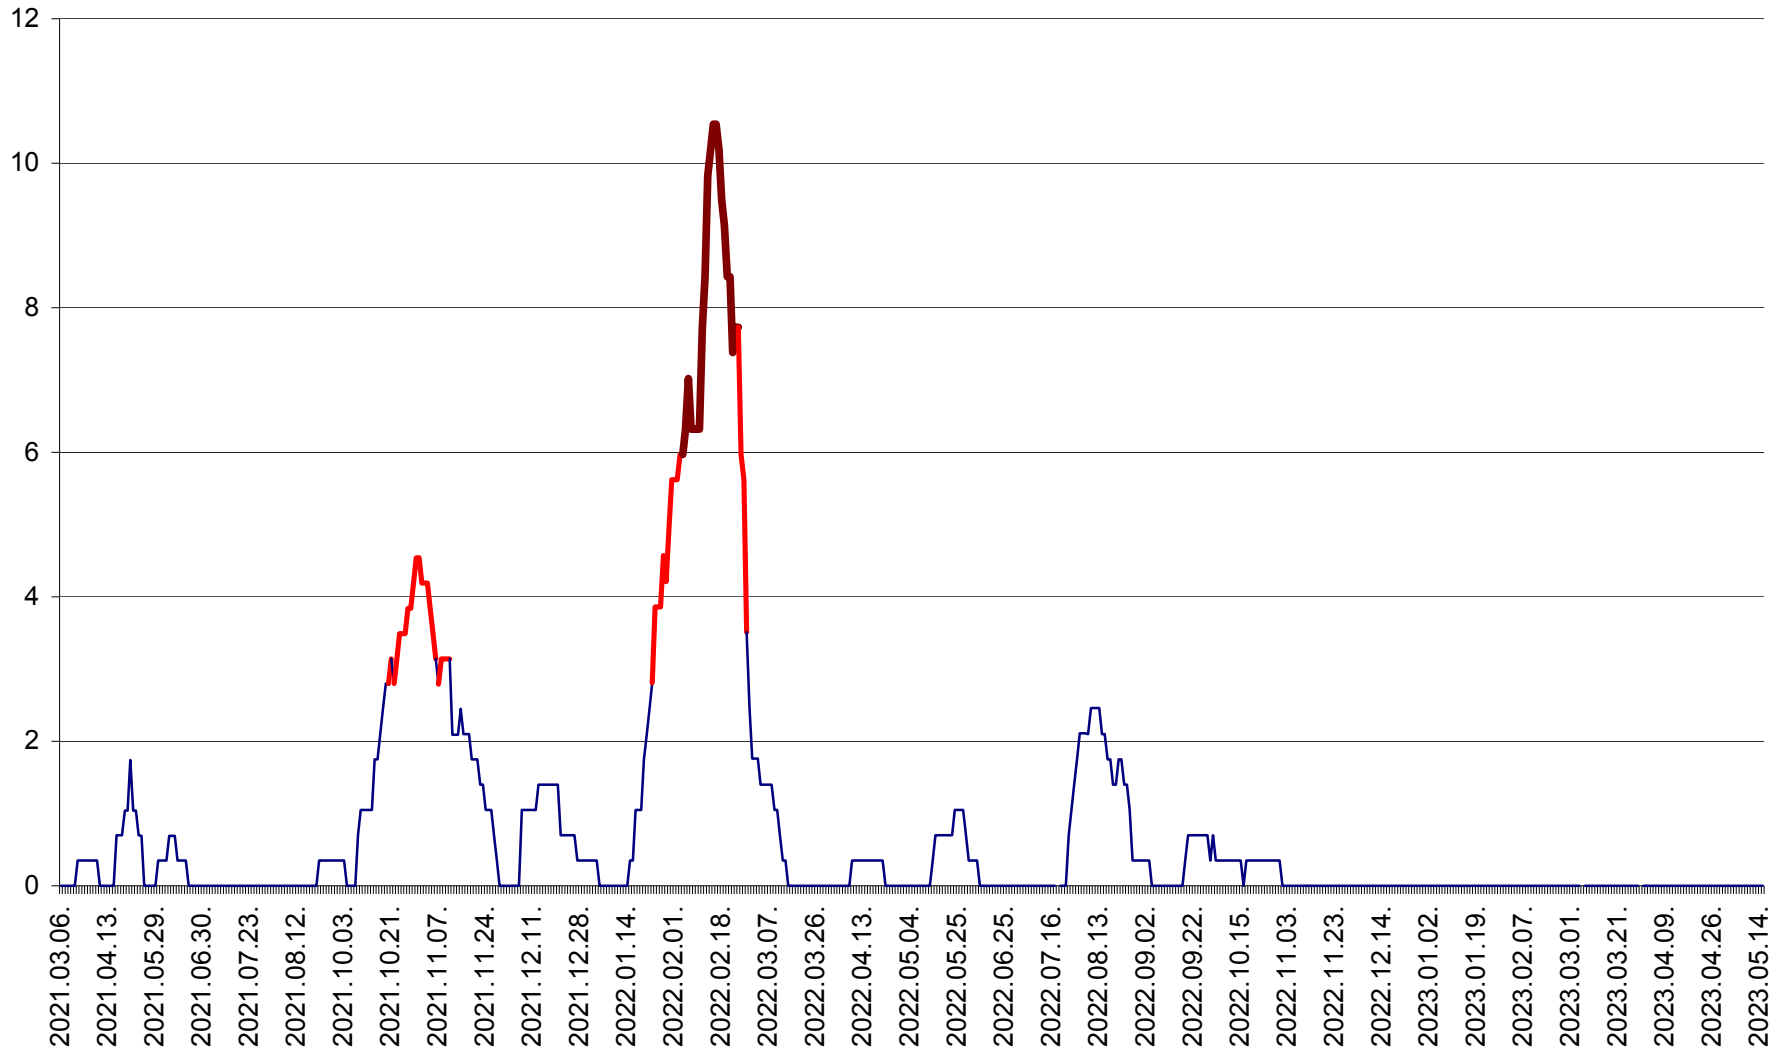

SICULENI - Evolutia incidentei cumulate pe 14 zile la % de locuitori
2021.03.07. - 2023.05.15.

SECUIENI - Evolutia incidentei cumulate pe 14 zile la ‰ de locuitori
2021.03.07. - 2023.05.15.