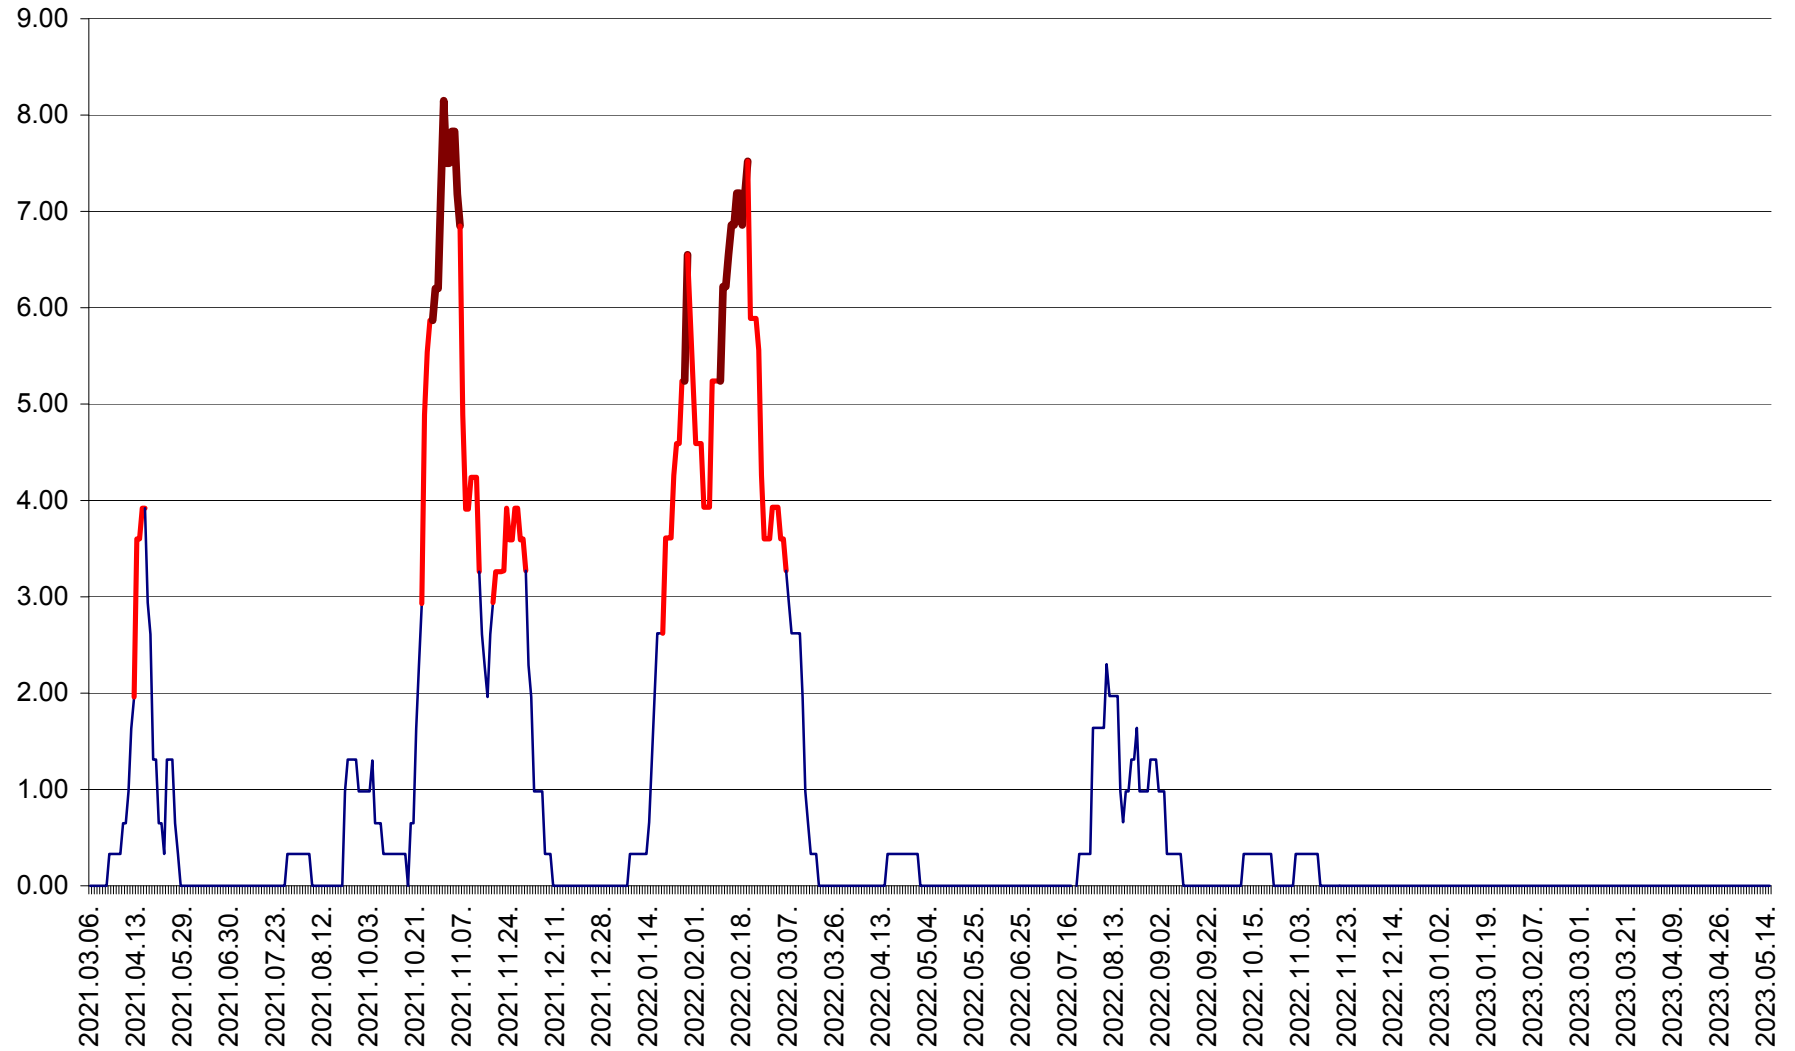

ATID - Evolutia incidentei cumulate pe 14 zile la % de locuitori
2021.03.07. - 2023.05.15.

AVRĂMEȘTI - Evolutia incidentei cumulate pe 14 zile la ‰ de locuitori
2021.03.07. - 2023.05.15.

ORAȘ BĂILE TUȘNAD - Evoluția incidenței cumulate pe 14 zile la ‰ de locuitori
2021.03.07. - 2023.05.15.

ORAȘ BĂLAN - Evoluția incidenței cumulate pe 14 zile la ‰ de locuitori
2021.03.07. - 2023.05.15.

BILBOR - Evolutia incidentei cumulate pe 14 zile la ‰ de locuitori
2021.03.07. - 2023.05.15.

ORAȘ BORSEC - Evolutia incidentei cumulate pe 14 zile la ‰ de locuitori
2021.03.07. - 2023.05.15.

BRĂDEȘTI - Evoluția incidenței cumulate pe 14 zile la ‰ de locuitori
2021.03.07. - 2023.05.15.

CĂPÂLNIȚA - Evolutia incidentei cumulate pe 14 zile la ‰ de locuitori
2021.03.07. - 2023.05.15.

CÂRȚA - Evolutia incidentei cumulate pe 14 zile la ‰ de locuitori
2021.03.07. - 2023.05.15.