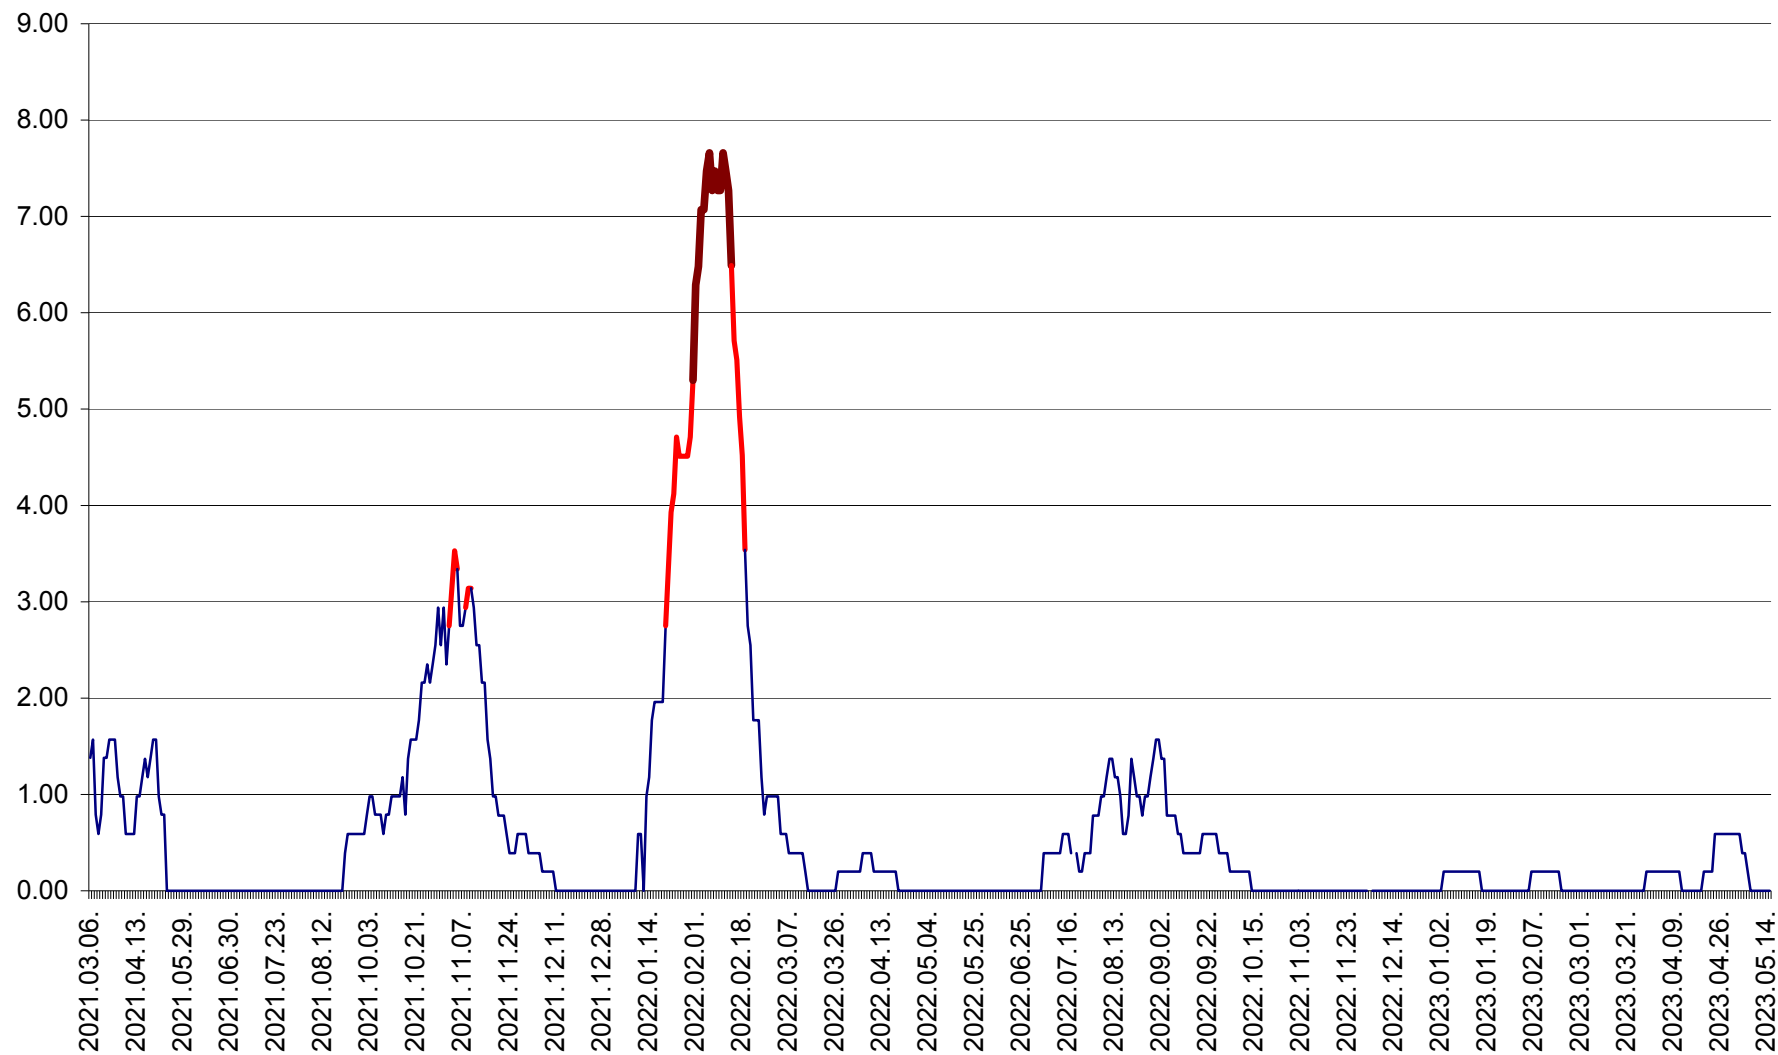

ORAȘ BĂLAN - Evoluția incidenței cumulate pe 14 zile la ‰ de locuitori
2021.03.07. - 2023.05.15.

BILBOR - Evolutia incidentei cumulate pe 14 zile la ‰ de locuitori
2021.03.07. - 2023.05.15.

ORAȘ BORSEC - Evolutia incidentei cumulate pe 14 zile la ‰ de locuitori
2021.03.07. - 2023.05.15.

BRĂDEȘTI - Evoluția incidenței cumulate pe 14 zile la ‰ de locuitori
2021.03.07. - 2023.05.15.

CĂPÂLNIȚA - Evolutia incidentei cumulate pe 14 zile la ‰ de locuitori
2021.03.07. - 2023.05.15.

CÂRȚA - Evolutia incidentei cumulate pe 14 zile la ‰ de locuitori
2021.03.07. - 2023.05.15.

CICEU - Evolutia incidentei cumulate pe 14 zile la ‰ de locuitori
2021.03.07. - 2023.05.15.

CIUCSÂNGEORGIU - Evolutia incidentei cumulate pe 14 zile la ‰ de locuitori
2021.03.07. - 2023.05.15.

CIUMANI - Evolutia incidentei cumulate pe 14 zile la ‰ de locuitori
2021.03.07. - 2023.05.15.

CORBU - Evolutia incidentei cumulate pe 14 zile la ‰ de locuitori
2021.03.07. - 2023.05.15.

CORUND - Evolutia incidentei cumulate pe 14 zile la ‰ de locuitori
2021.03.07. - 2023.05.15.

COZMENI - Evolutia incidentei cumulate pe 14 zile la ‰ de locuitori
2021.03.07. - 2023.05.15.