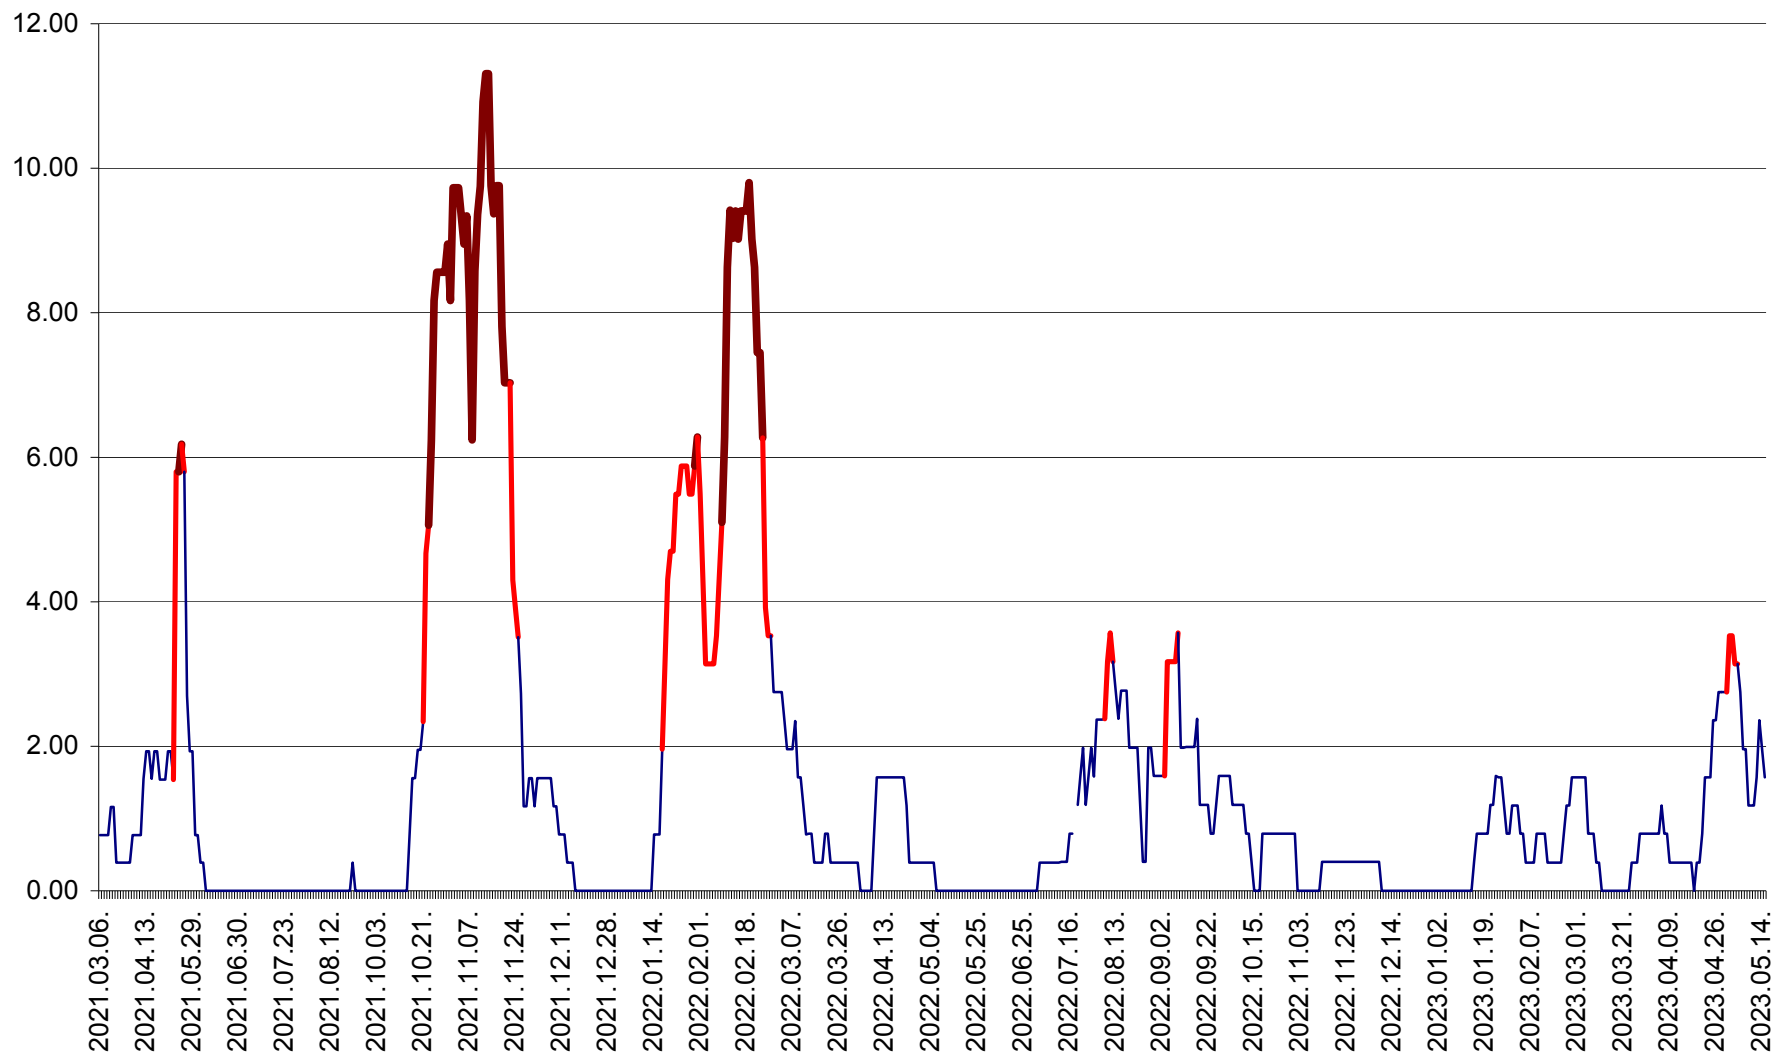

ATID - Evolutia incidentei cumulate pe 14 zile la % de locuitori
2021.03.07. - 2023.05.15.

AVRĂMEȘTI - Evolutia incidentei cumulate pe 14 zile la ‰ de locuitori
2021.03.07. - 2023.05.15.

ORAȘ BĂILE TUȘNAD - Evoluția incidenței cumulate pe 14 zile la ‰ de locuitori
2021.03.07. - 2023.05.15.

ORAȘ BĂLAN - Evoluția incidenței cumulate pe 14 zile la ‰ de locuitori
2021.03.07. - 2023.05.15.

BILBOR - Evolutia incidentei cumulate pe 14 zile la ‰ de locuitori
2021.03.07. - 2023.05.15.

ORAȘ BORSEC - Evolutia incidentei cumulate pe 14 zile la ‰ de locuitori
2021.03.07. - 2023.05.15.

BRĂDEȘTI - Evoluția incidenței cumulate pe 14 zile la ‰ de locuitori
2021.03.07. - 2023.05.15.

CĂPÂLNIȚA - Evolutia incidentei cumulate pe 14 zile la ‰ de locuitori
2021.03.07. - 2023.05.15.

CÂRȚA - Evolutia incidentei cumulate pe 14 zile la ‰ de locuitori
2021.03.07. - 2023.05.15.