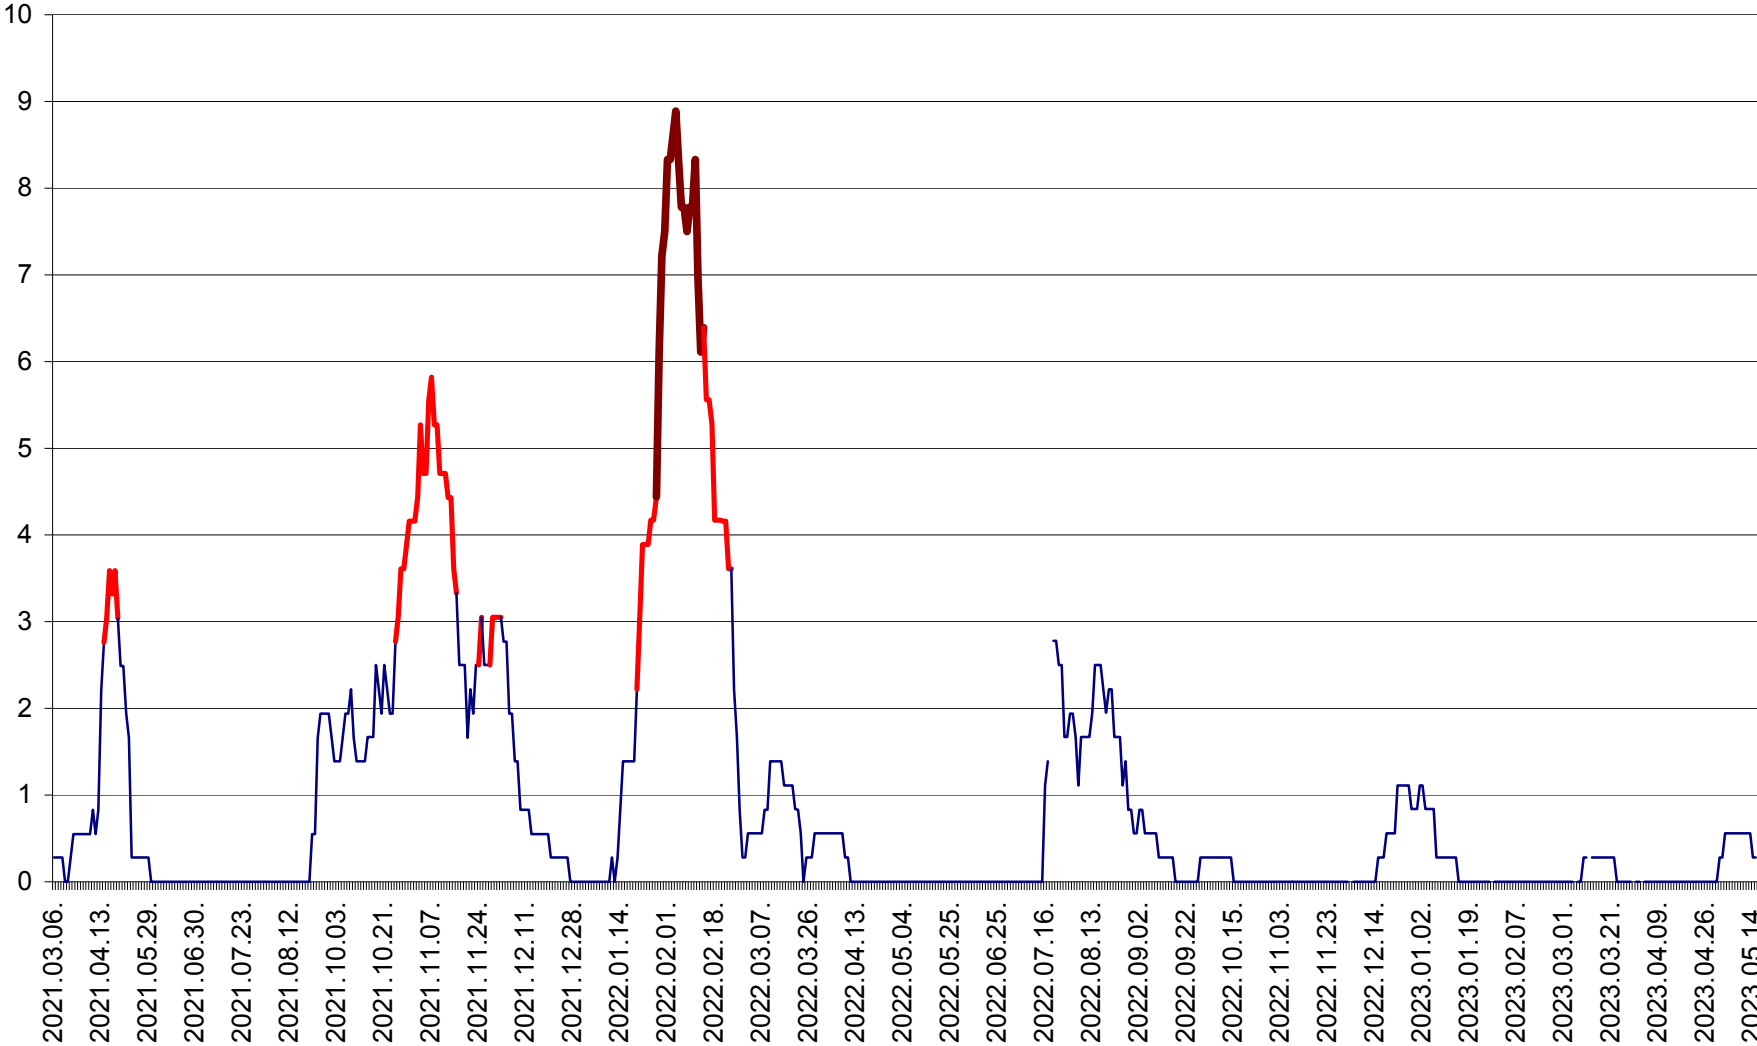

MĂRTINIȘ - Evolutia incidentei cumulate pe 14 zile la % de locuitori
2021.03.07. - 2023.05.15.

MEREȘTI - Evolutia incidentei cumulate pe 14 zile la ‰ de locuitori
2021.03.07. - 2023.05.15.

MUNICIPIUL MIERCUREA-CIUC - Evolutia incidentei cumulate pe 14 zile la ‰ de locuitori
2021.03.07. - 2023.05.15.

MIHĂILENI - Evolutia incidentei cumulate pe 14 zile la ‰ de locuitori
2021.03.07. - 2023.05.15.

MUGENI - Evolutia incidentei cumulate pe 14 zile la ‰ de locuitori
2021.03.07. - 2023.05.15.

OCLAND - Evolutia incidentei cumulate pe 14 zile la ‰ de locuitori
2021.03.07. - 2023.05.15.