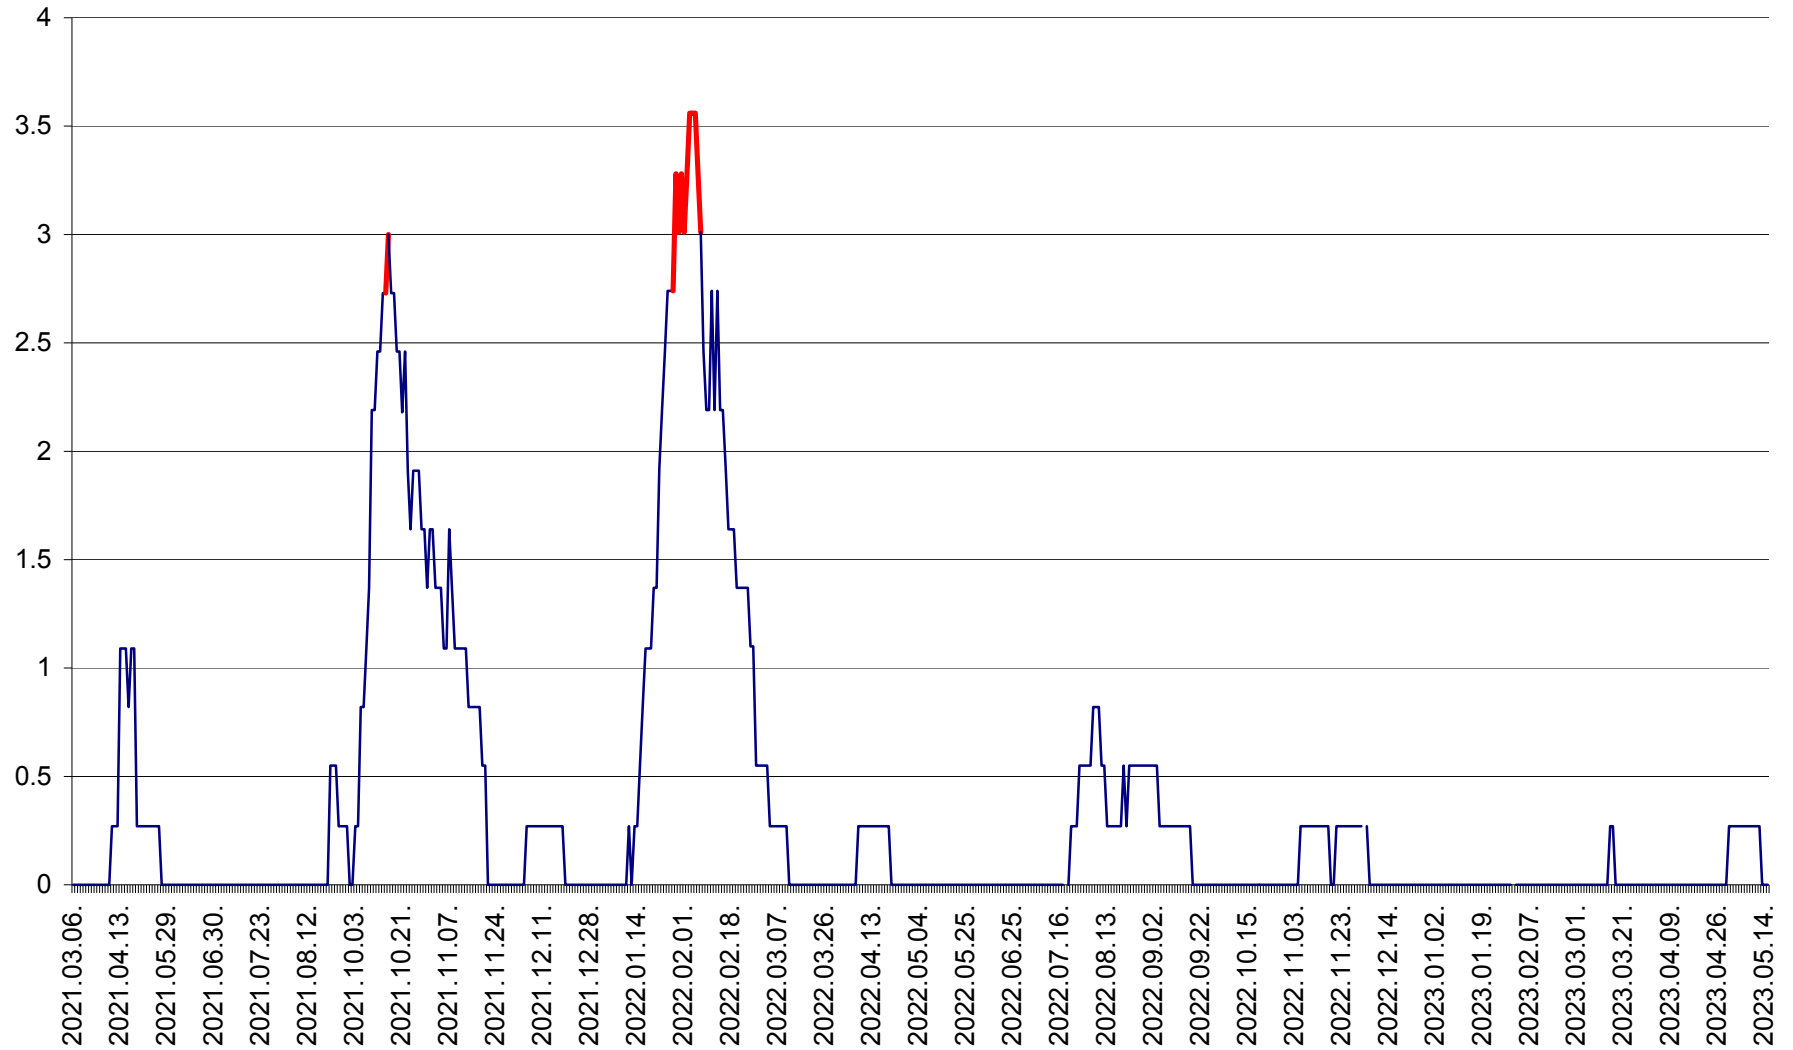

FELICENI - Evolutia incidentei cumulate pe 14 zile la ‰ de locuitori
2021.03.07. - 2023.05.15.

FRUMOASA - Evolutia incidentei cumulate pe 14 zile la ‰ de locuitori
2021.03.07. - 2023.05.15.

GĂLĂUȚAȘ - Evoluția incidenței cumulate pe 14 zile la ‰ de locuitori
2021.03.07. - 2023.05.15.

MUNICIPIUL GHEORGHENI - Evolutia incidentei cumulate pe 14 zile la ‰ de locuitori
2021.03.07. - 2023.05.15.

JOSENI - Evolutia incidentei cumulate pe 14 zile la ‰ de locuitori
2021.03.07. - 2023.05.15.

LĂZAREA - Evolutia incidentei cumulate pe 14 zile la % de locuitori
2021.03.07. - 2023.05.15.

LELICENI - Evolutia incidentei cumulate pe 14 zile la % de locuitori
2021.03.07. - 2023.05.15.

LUETA - Evolutia incidentei cumulate pe 14 zile la ‰ de locuitori
2021.03.07. - 2023.05.15.

LUNCA DE JOS - Evolutia incidentei cumulate pe 14 zile la ‰ de locuitori
2021.03.07. - 2023.05.15.