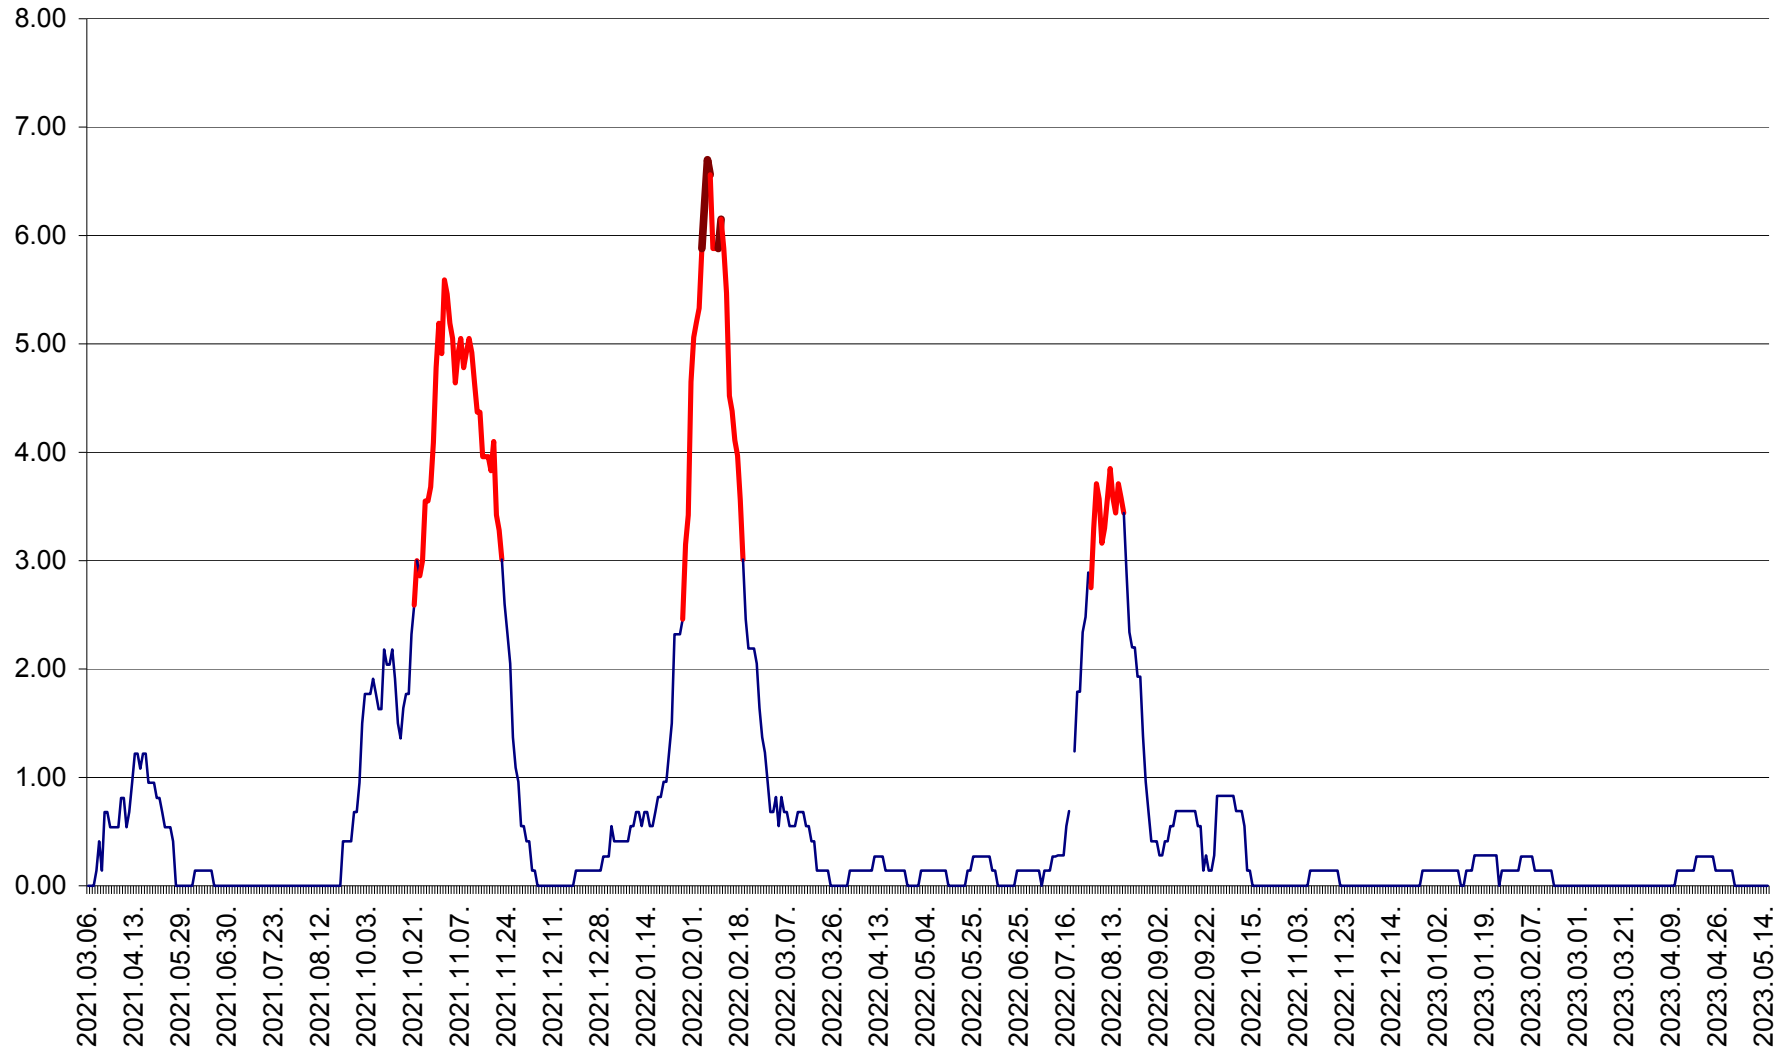

ATID - Evolutia incidentei cumulate pe 14 zile la % de locuitori
2021.03.07. - 2023.05.15.

AVRĂMEȘTI - Evolutia incidentei cumulate pe 14 zile la ‰ de locuitori
2021.03.07. - 2023.05.15.

ORAȘ BĂILE TUȘNAD - Evoluția incidenței cumulate pe 14 zile la ‰ de locuitori
2021.03.07. - 2023.05.15.

ORAȘ BĂLAN - Evoluția incidenței cumulate pe 14 zile la ‰ de locuitori
2021.03.07. - 2023.05.15.

BILBOR - Evolutia incidentei cumulate pe 14 zile la ‰ de locuitori
2021.03.07. - 2023.05.15.

ORAȘ BORSEC - Evolutia incidentei cumulate pe 14 zile la ‰ de locuitori
2021.03.07. - 2023.05.15.

BRĂDEȘTI - Evoluția incidenței cumulate pe 14 zile la ‰ de locuitori
2021.03.07. - 2023.05.15.

CĂPÂLNIȚA - Evolutia incidentei cumulate pe 14 zile la ‰ de locuitori
2021.03.07. - 2023.05.15.

CÂRȚA - Evolutia incidentei cumulate pe 14 zile la ‰ de locuitori
2021.03.07. - 2023.05.15.