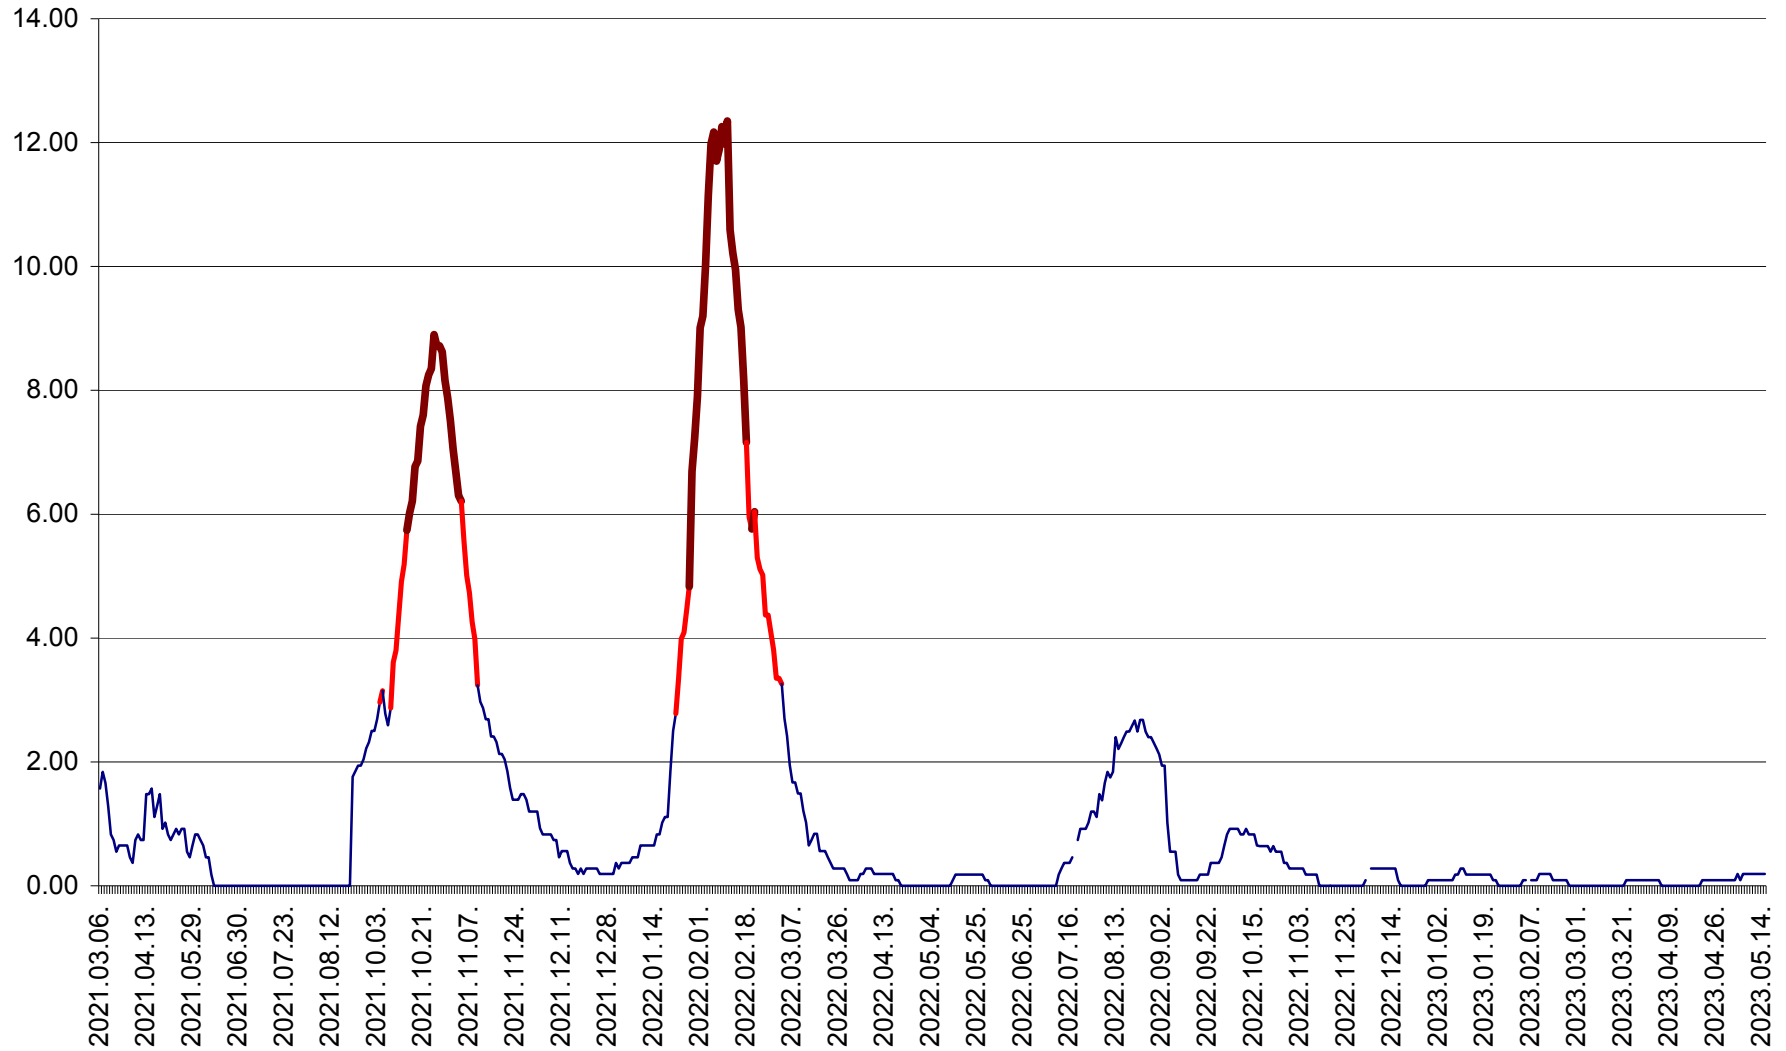

ORAȘ BĂLAN - Evoluția incidenței cumulate pe 14 zile la ‰ de locuitori
2021.03.07. - 2023.05.15.

BILBOR - Evolutia incidentei cumulate pe 14 zile la ‰ de locuitori
2021.03.07. - 2023.05.15.

ORAȘ BORSEC - Evolutia incidentei cumulate pe 14 zile la ‰ de locuitori
2021.03.07. - 2023.05.15.

CICEU - Evolutia incidentei cumulate pe 14 zile la ‰ de locuitori
2021.03.07. - 2023.05.15.

CIUCSÂNGEORGIU - Evolutia incidentei cumulate pe 14 zile la ‰ de locuitori
2021.03.07. - 2023.05.15.

CIUMANI - Evolutia incidentei cumulate pe 14 zile la ‰ de locuitori
2021.03.07. - 2023.05.15.

CORBU - Evolutia incidentei cumulate pe 14 zile la ‰ de locuitori
2021.03.07. - 2023.05.15.

CORUND - Evolutia incidentei cumulate pe 14 zile la ‰ de locuitori
2021.03.07. - 2023.05.15.

COZMENI - Evolutia incidentei cumulate pe 14 zile la ‰ de locuitori
2021.03.07. - 2023.05.15.

ORAȘ CRISTURU SECUIESC - Evolutia incidentei cumulate pe 14 zile la ‰ de locuitori
2021.03.07. - 2023.05.15.

DĂNEȘTI - Evolutia incidentei cumulate pe 14 zile la ‰ de locuitori
2021.03.07. - 2023.05.15.