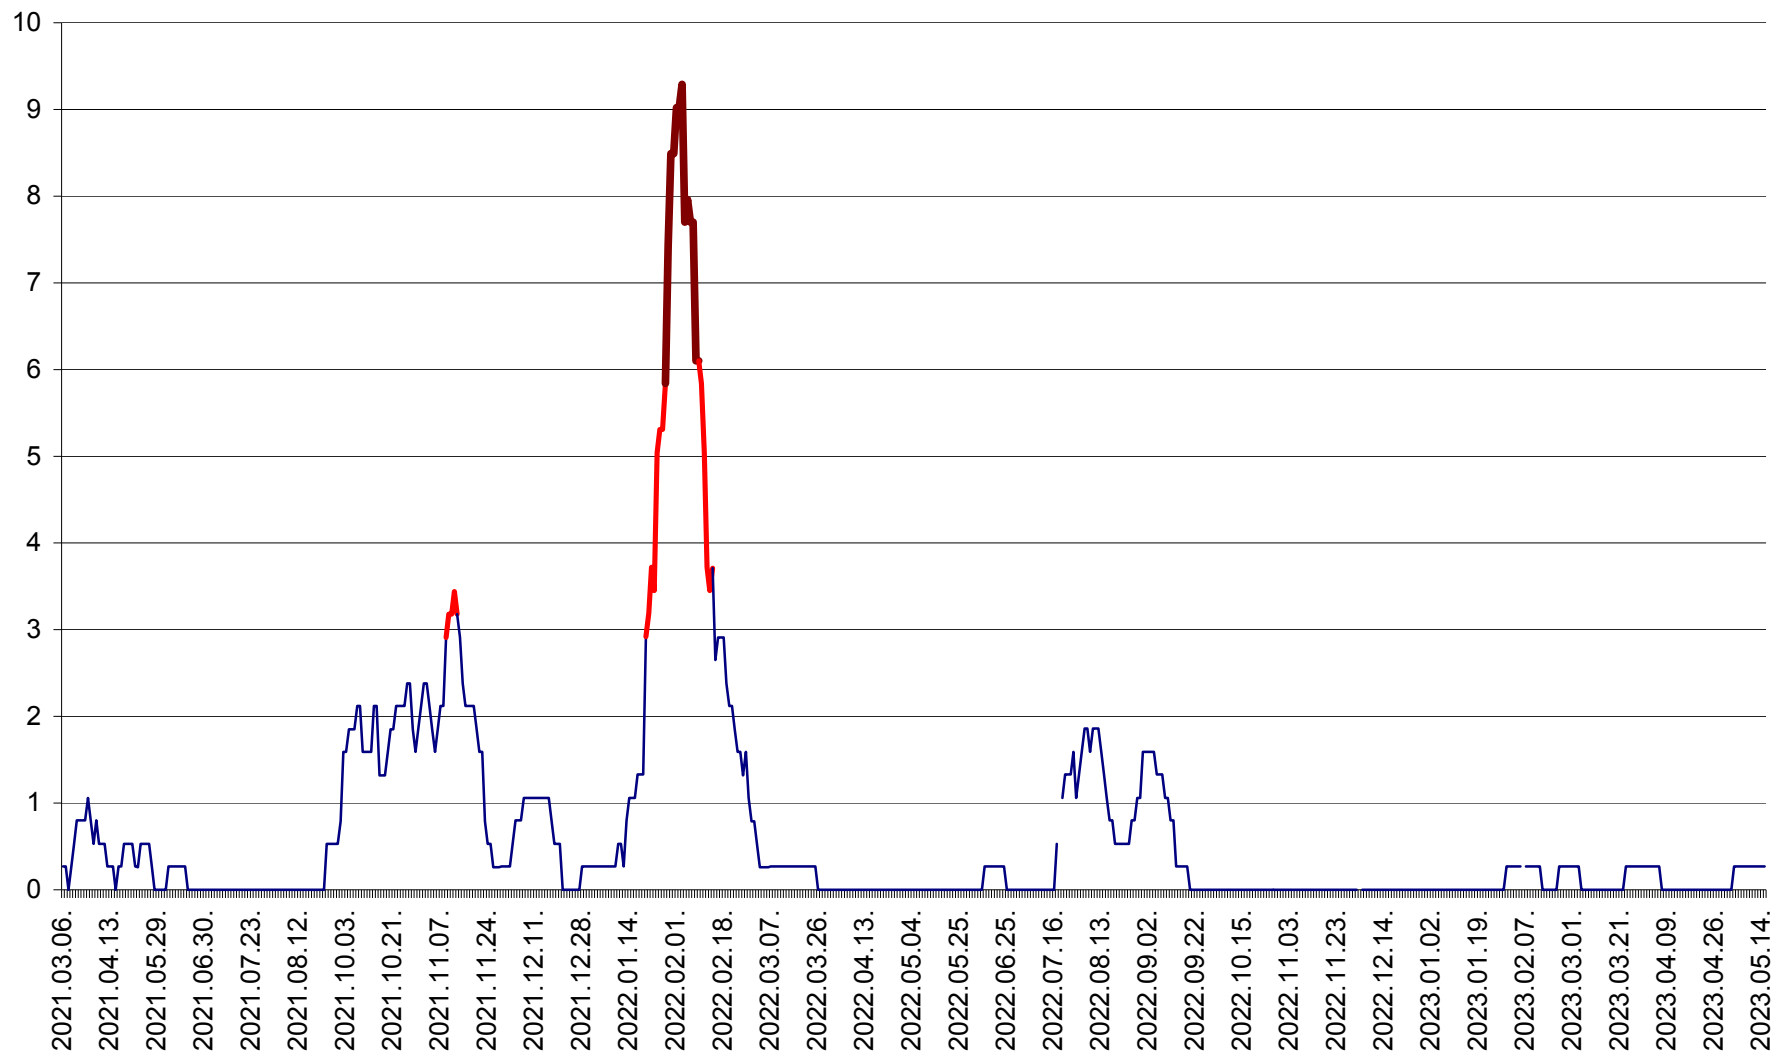

ORAȘ CRISTURU SECUIESC - Evolutia incidentei cumulate pe 14 zile la ‰ de locuitori
2021.03.07. - 2023.05.15.

DĂNEȘTI - Evolutia incidentei cumulate pe 14 zile la ‰ de locuitori
2021.03.07. - 2023.05.15.

DÂRJIU - Evolutia incidentei cumulate pe 14 zile la ‰ de locuitori
2021.03.07. - 2023.05.15.

DEALU - Evolutia incidentei cumulate pe 14 zile la ‰ de locuitori
2021.03.07. - 2023.05.15.

DITRĂU - Evolutia incidentei cumulate pe 14 zile la ‰ de locuitori
2021.03.07. - 2023.05.15.

FELICENI - Evolutia incidentei cumulate pe 14 zile la ‰ de locuitori
2021.03.07. - 2023.05.15.

FRUMOASA - Evolutia incidentei cumulate pe 14 zile la ‰ de locuitori
2021.03.07. - 2023.05.15.

GĂLĂUȚAȘ - Evoluția incidenței cumulate pe 14 zile la ‰ de locuitori
2021.03.07. - 2023.05.15.