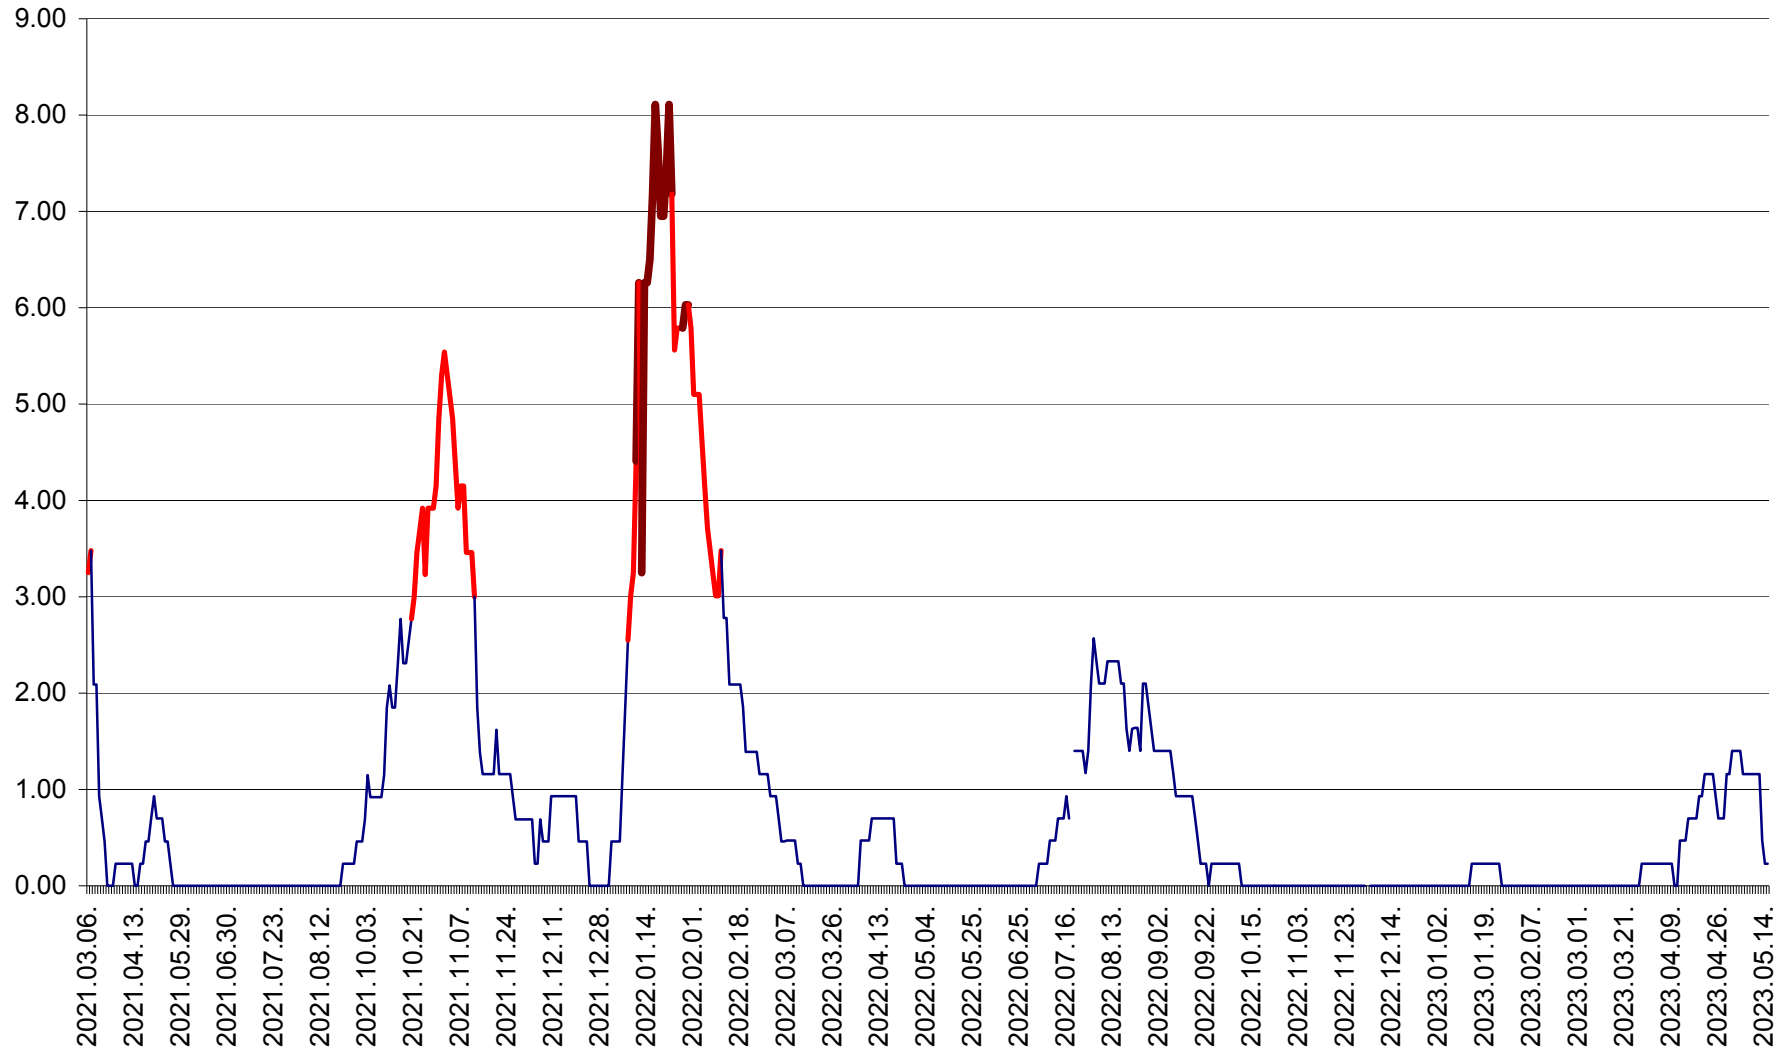

ORAȘ BĂLAN - Evoluția incidenței cumulate pe 14 zile la ‰ de locuitori
2021.03.07. - 2023.05.15.

BILBOR - Evolutia incidentei cumulate pe 14 zile la ‰ de locuitori
2021.03.07. - 2023.05.15.

ORAȘ BORSEC - Evolutia incidentei cumulate pe 14 zile la ‰ de locuitori
2021.03.07. - 2023.05.15.

BRĂDEȘTI - Evoluția incidenței cumulate pe 14 zile la ‰ de locuitori
2021.03.07. - 2023.05.15.

CĂPÂLNIȚA - Evolutia incidentei cumulate pe 14 zile la ‰ de locuitori
2021.03.07. - 2023.05.15.

CÂRȚA - Evolutia incidentei cumulate pe 14 zile la ‰ de locuitori
2021.03.07. - 2023.05.15.

CICEU - Evolutia incidentei cumulate pe 14 zile la ‰ de locuitori
2021.03.07. - 2023.05.15.

CIUCSÂNGEORGIU - Evolutia incidentei cumulate pe 14 zile la ‰ de locuitori
2021.03.07. - 2023.05.15.

CIUMANI - Evolutia incidentei cumulate pe 14 zile la ‰ de locuitori
2021.03.07. - 2023.05.15.

CORBU - Evolutia incidentei cumulate pe 14 zile la ‰ de locuitori
2021.03.07. - 2023.05.15.

CORUND - Evolutia incidentei cumulate pe 14 zile la ‰ de locuitori
2021.03.07. - 2023.05.15.

COZMENI - Evolutia incidentei cumulate pe 14 zile la ‰ de locuitori
2021.03.07. - 2023.05.15.