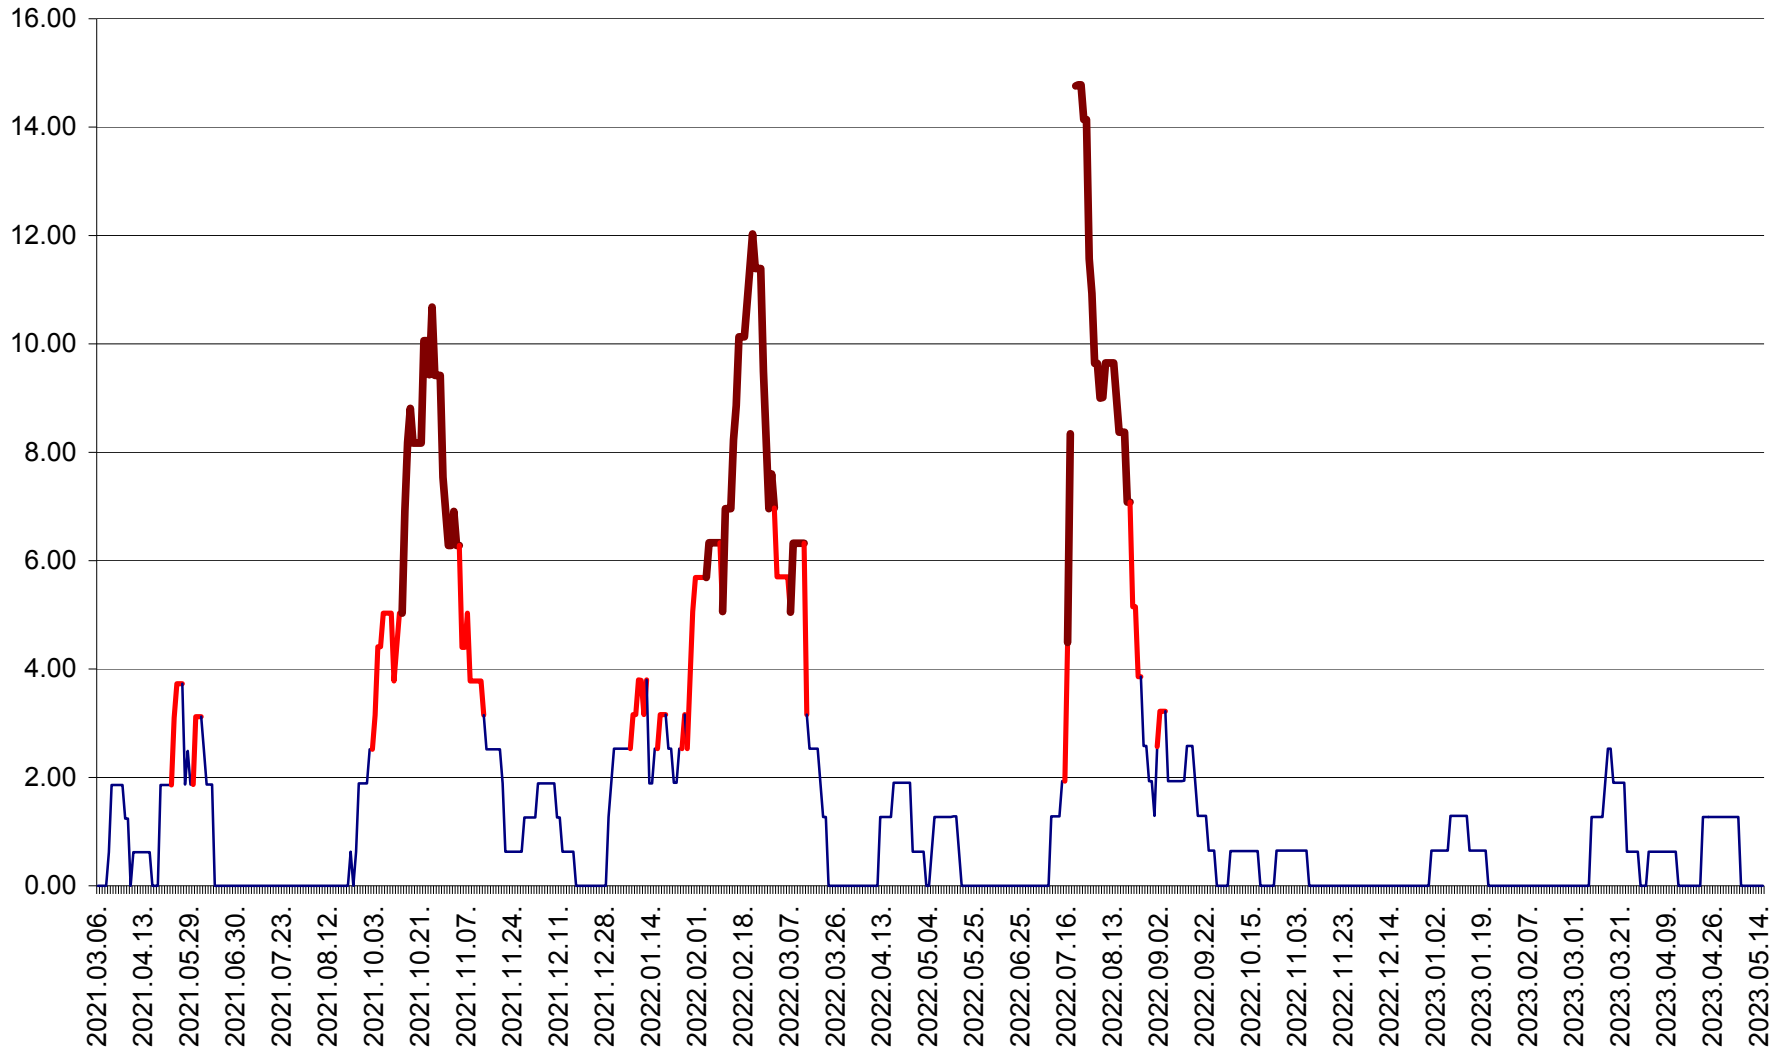

ATID - Evolutia incidentei cumulate pe 14 zile la % de locuitori
2021.03.07. - 2023.05.15.

AVRĂMEȘTI - Evolutia incidentei cumulate pe 14 zile la ‰ de locuitori
2021.03.07. - 2023.05.15.

ORAȘ BĂILE TUȘNAD - Evoluția incidenței cumulate pe 14 zile la ‰ de locuitori
2021.03.07. - 2023.05.15.

ORAȘ BĂLAN - Evoluția incidenței cumulate pe 14 zile la ‰ de locuitori
2021.03.07. - 2023.05.15.

BILBOR - Evolutia incidentei cumulate pe 14 zile la ‰ de locuitori
2021.03.07. - 2023.05.15.

ORAȘ BORSEC - Evolutia incidentei cumulate pe 14 zile la ‰ de locuitori
2021.03.07. - 2023.05.15.

BRĂDEȘTI - Evoluția incidenței cumulate pe 14 zile la ‰ de locuitori
2021.03.07. - 2023.05.15.

CĂPÂLNIȚA - Evolutia incidentei cumulate pe 14 zile la ‰ de locuitori
2021.03.07. - 2023.05.15.

CÂRȚA - Evolutia incidentei cumulate pe 14 zile la ‰ de locuitori
2021.03.07. - 2023.05.15.