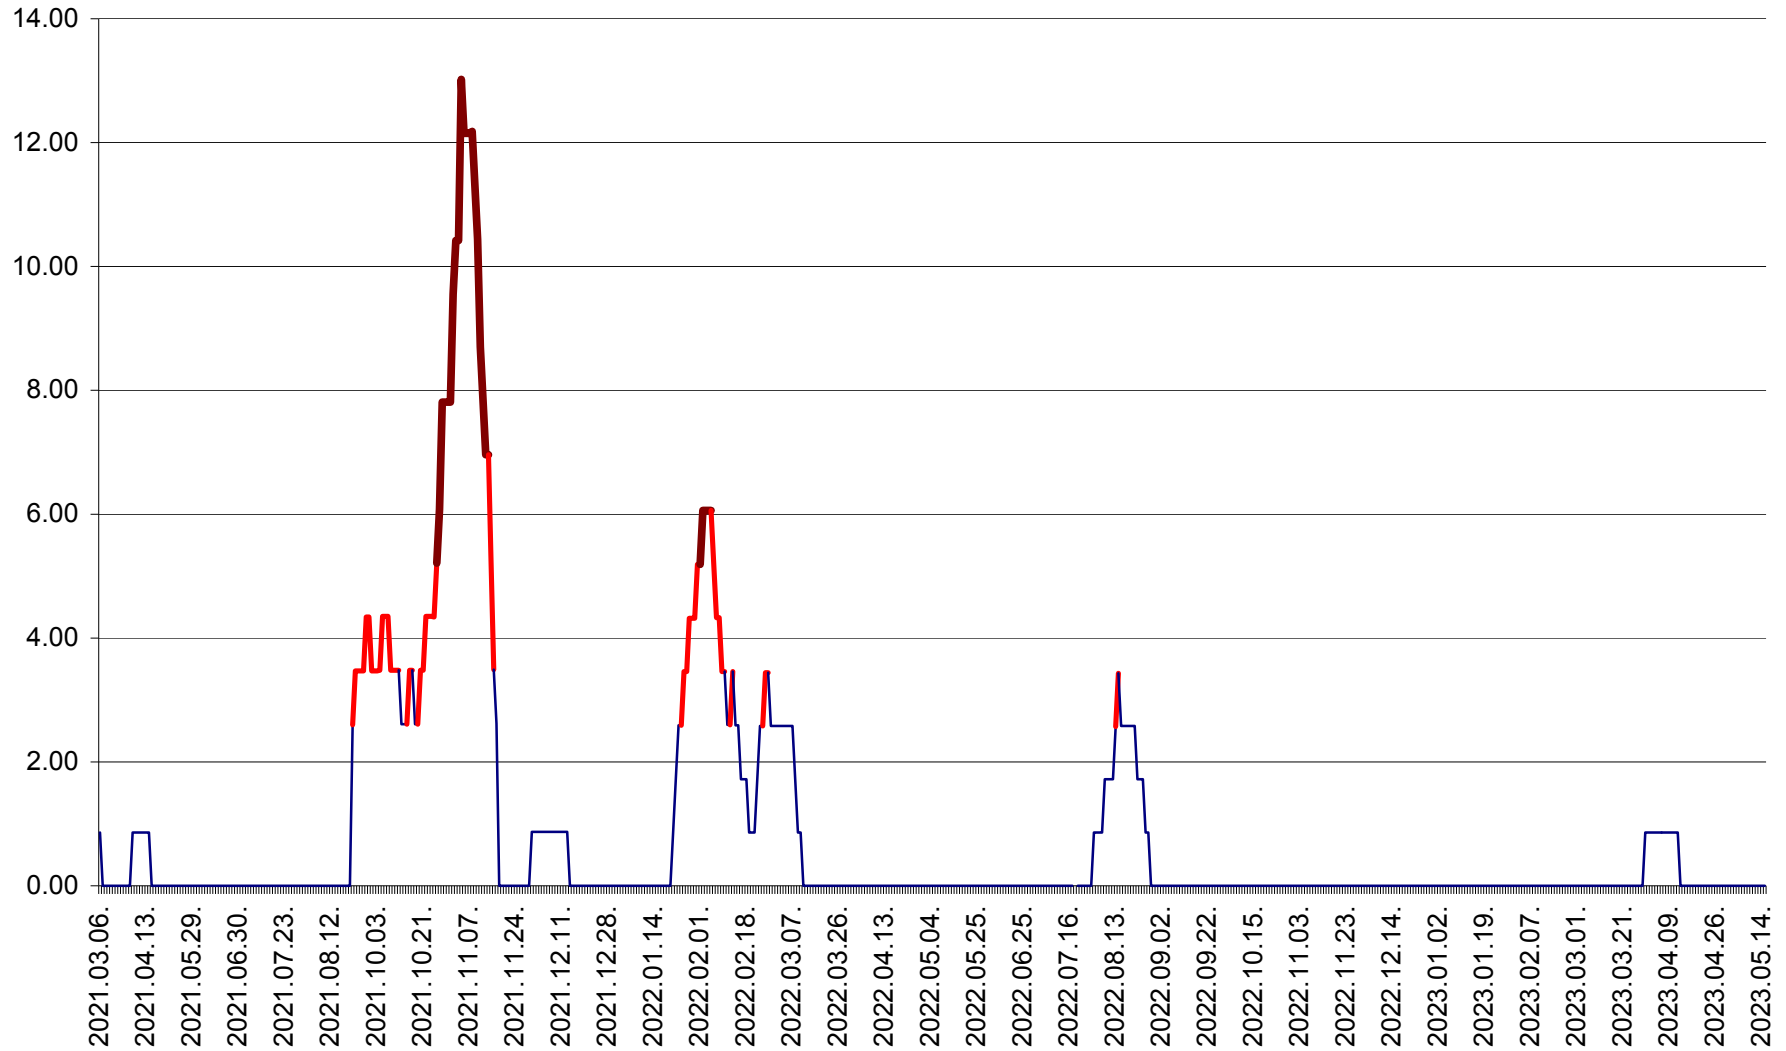

VĂRȘAG - Evolutia incidentei cumulate pe 14 zile la ‰ de locuitori
2021.03.07. - 2023.05.15.