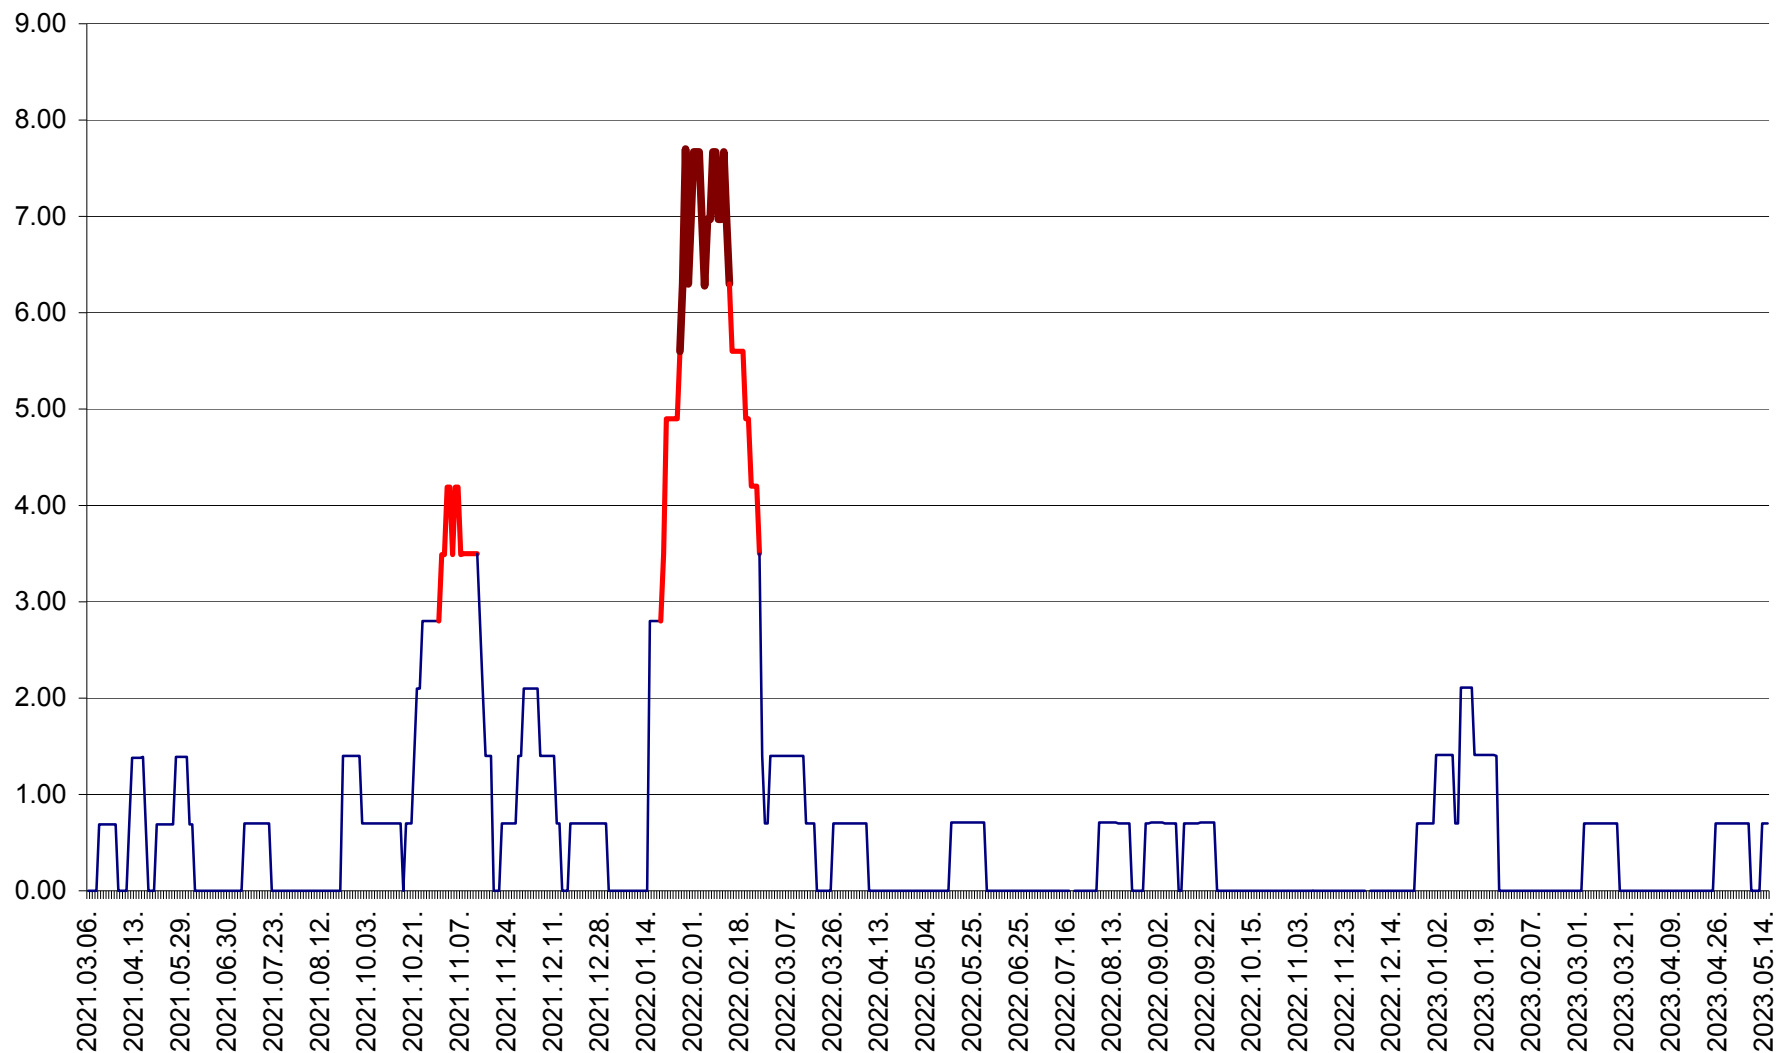

ORAȘ BĂLAN - Evoluția incidenței cumulate pe 14 zile la ‰ de locuitori
2021.03.07. - 2023.05.15.

BILBOR - Evolutia incidentei cumulate pe 14 zile la ‰ de locuitori
2021.03.07. - 2023.05.15.

ORAȘ BORSEC - Evolutia incidentei cumulate pe 14 zile la ‰ de locuitori
2021.03.07. - 2023.05.15.

BRĂDEȘTI - Evoluția incidenței cumulate pe 14 zile la ‰ de locuitori
2021.03.07. - 2023.05.15.

CĂPÂLNIȚA - Evolutia incidentei cumulate pe 14 zile la ‰ de locuitori
2021.03.07. - 2023.05.15.

CÂRȚA - Evolutia incidentei cumulate pe 14 zile la ‰ de locuitori
2021.03.07. - 2023.05.15.

CICEU - Evolutia incidentei cumulate pe 14 zile la ‰ de locuitori
2021.03.07. - 2023.05.15.

CIUCSÂNGEORGIU - Evolutia incidentei cumulate pe 14 zile la ‰ de locuitori
2021.03.07. - 2023.05.15.

CIUMANI - Evolutia incidentei cumulate pe 14 zile la ‰ de locuitori
2021.03.07. - 2023.05.15.

CORBU - Evolutia incidentei cumulate pe 14 zile la ‰ de locuitori
2021.03.07. - 2023.05.15.

CORUND - Evolutia incidentei cumulate pe 14 zile la ‰ de locuitori
2021.03.07. - 2023.05.15.

COZMENI - Evolutia incidentei cumulate pe 14 zile la ‰ de locuitori
2021.03.07. - 2023.05.15.