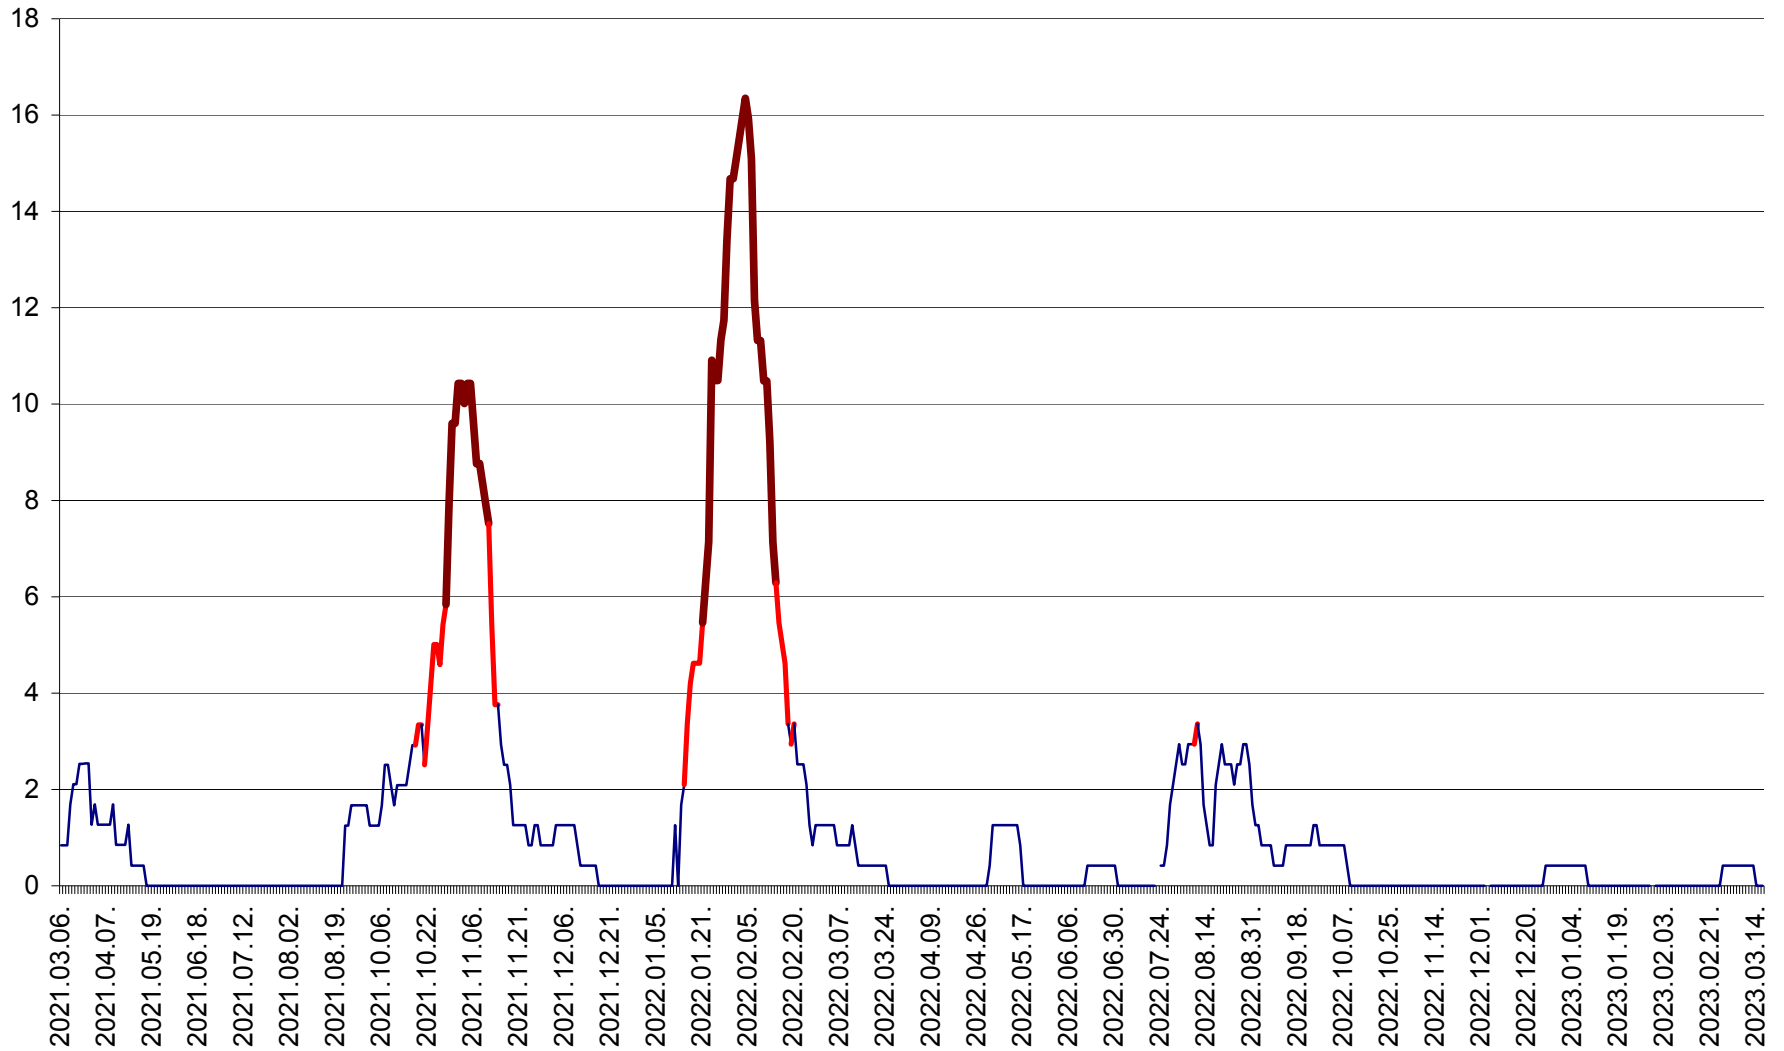

FELICENI - Evolutia incidentei cumulate pe 14 zile la ‰ de locuitori  
2021.03.07. - 2023.03.16.

FRUMOASA - Evolutia incidentei cumulate pe 14 zile la ‰ de locuitori  
2021.03.07. - 2023.03.16.

GĂLĂUȚAȘ - Evoluția incidentei cumulate pe 14 zile la ‰ de locuitori  
2021.03.07. - 2023.03.16.

MUNICIPIUL GHEORGHENI - Evolutia incidentei cumulate pe 14 zile la % de locuitori  
2021.03.07. - 2023.03.16.

JOSENI - Evolutia incidentei cumulate pe 14 zile la ‰ de locuitori  
2021.03.07. - 2023.03.16.

LĂZAREA - Evolutia incidentei cumulate pe 14 zile la % de locuitori  
2021.03.07. - 2023.03.16.

LELICENI - Evolutia incidentei cumulate pe 14 zile la ‰ de locuitori  
2021.03.07. - 2023.03.16.

LUETA - Evolutia incidentei cumulate pe 14 zile la ‰ de locuitori  
2021.03.07. - 2023.03.16.

LUNCA DE JOS - Evolutia incidentei cumulate pe 14 zile la ‰ de locuitori  
2021.03.07. - 2023.03.16.

LUNCA DE SUS - Evolutia incidentei cumulate pe 14 zile la ‰ de locuitori  
2021.03.07. - 2023.03.16.