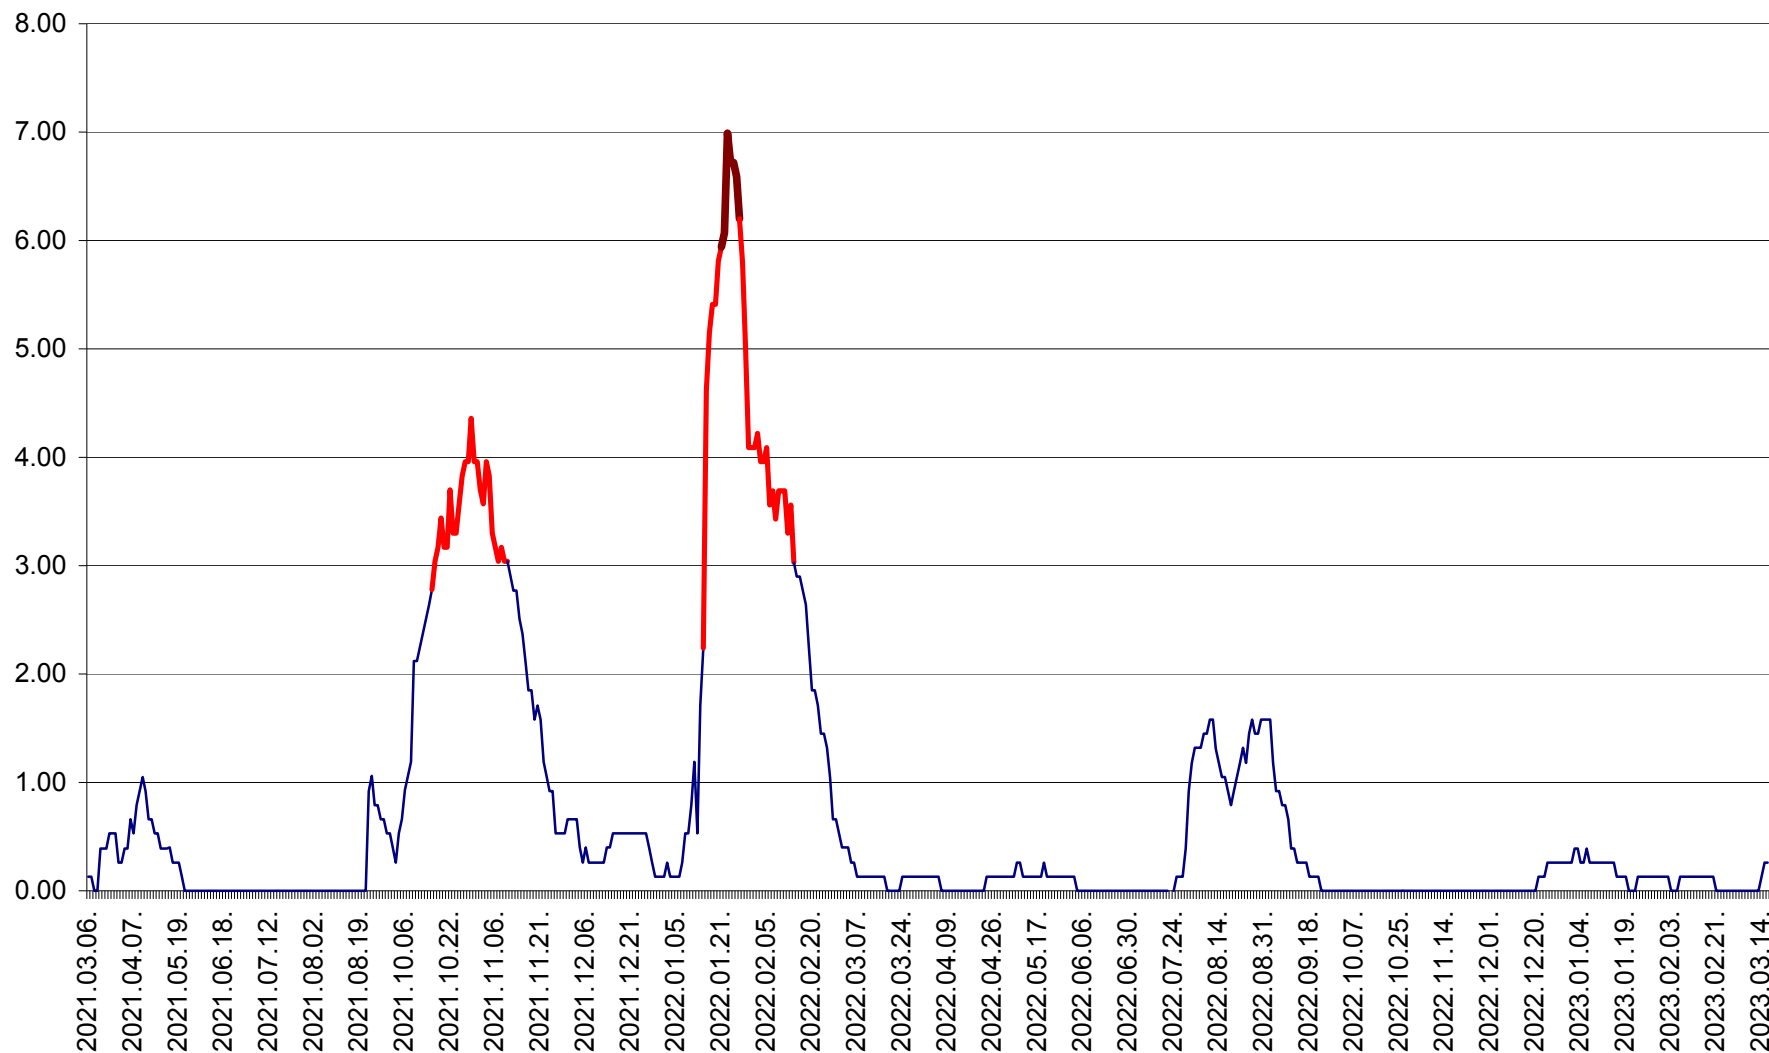

VOȘLĂBENI - Evolutia incidentei cumulate pe 14 zile la ‰ de locuitori
2021.03.07. - 2023.03.16.