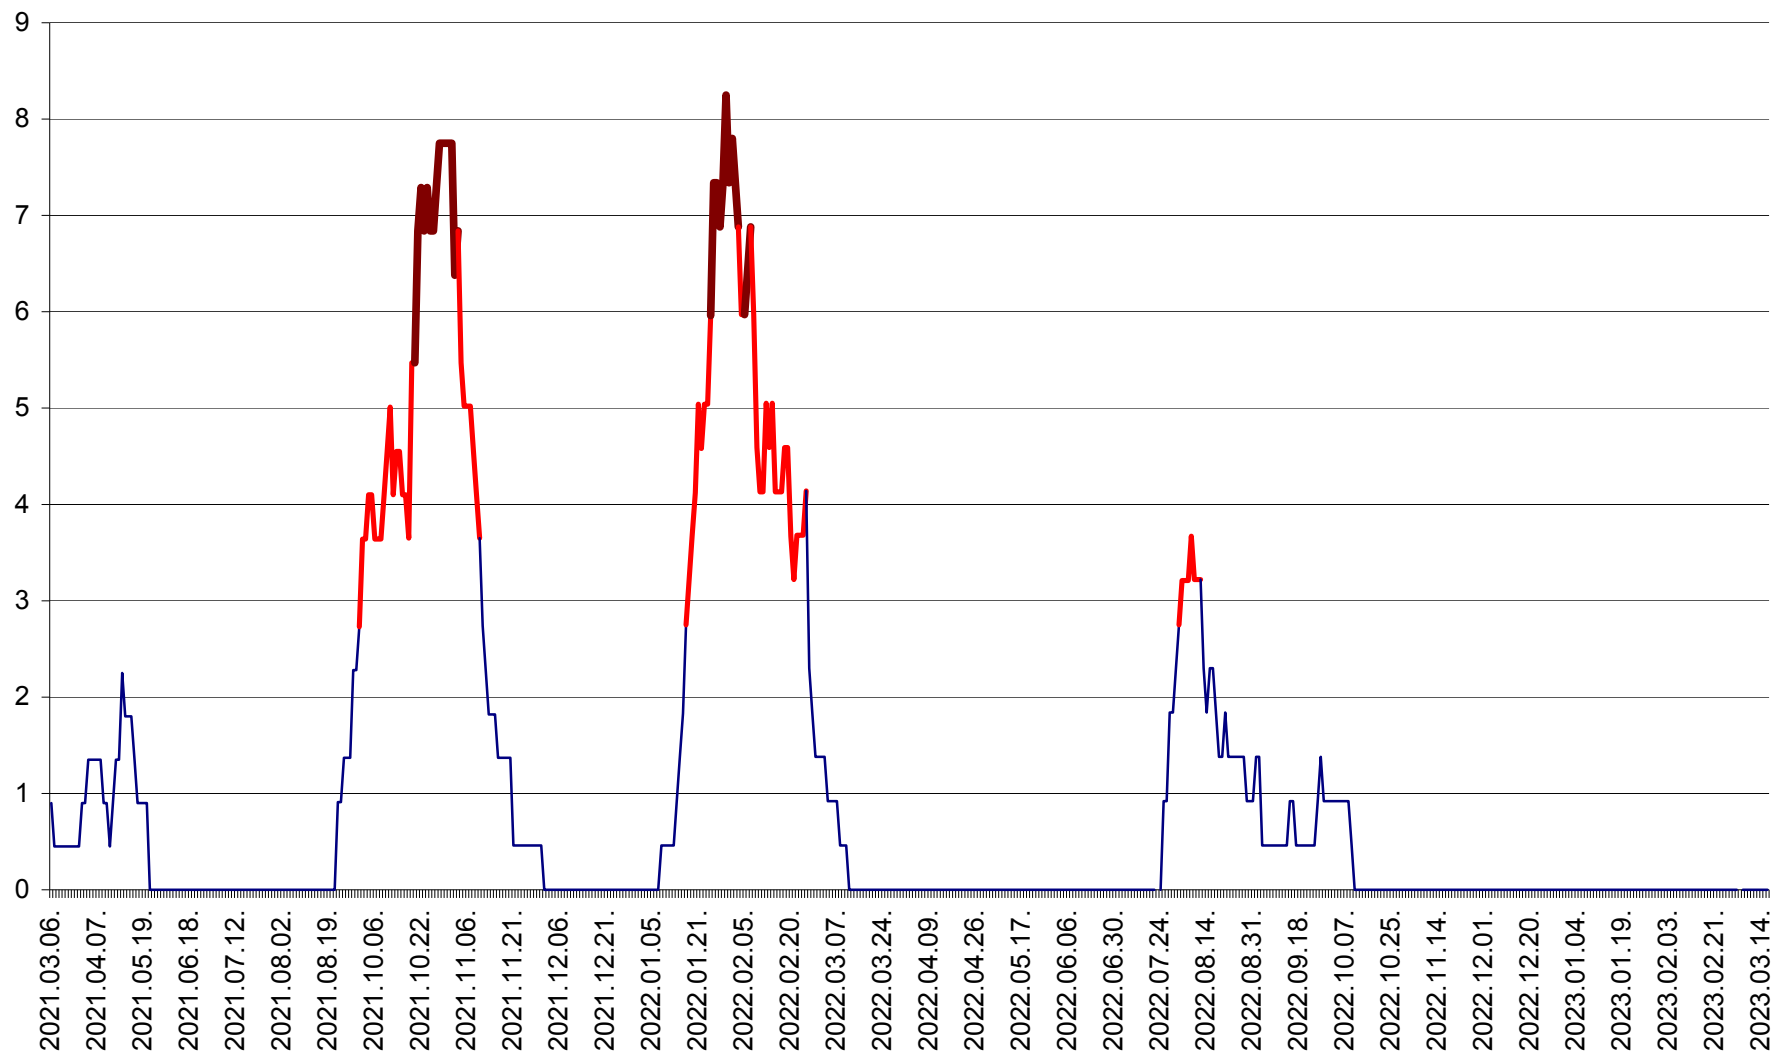

SĂCEL - Evolutia incidentei cumulate pe 14 zile la ‰ de locuitori  
2021.03.07. - 2023.03.16.

SÂNCRĂIENI - Evolutia incidentei cumulate pe 14 zile la ‰ de locuitori  
2021.03.07. - 2023.03.16.

SÂNDOMIC - Evolutia incidentei cumulate pe 14 zile la ‰ de locuitori  
2021.03.07. - 2023.03.16.

SÂNMARTIN - Evolutia incidentei cumulate pe 14 zile la ‰ de locuitori  
2021.03.07. - 2023.03.16.

SÂNSIMION - Evolutia incidentei cumulate pe 14 zile la ‰ de locuitori  
2021.03.07. - 2023.03.16.

SÂNTIMBRU - Evolutia incidentei cumulate pe 14 zile la ‰ de locuitori  
2021.03.07. - 2023.03.16.