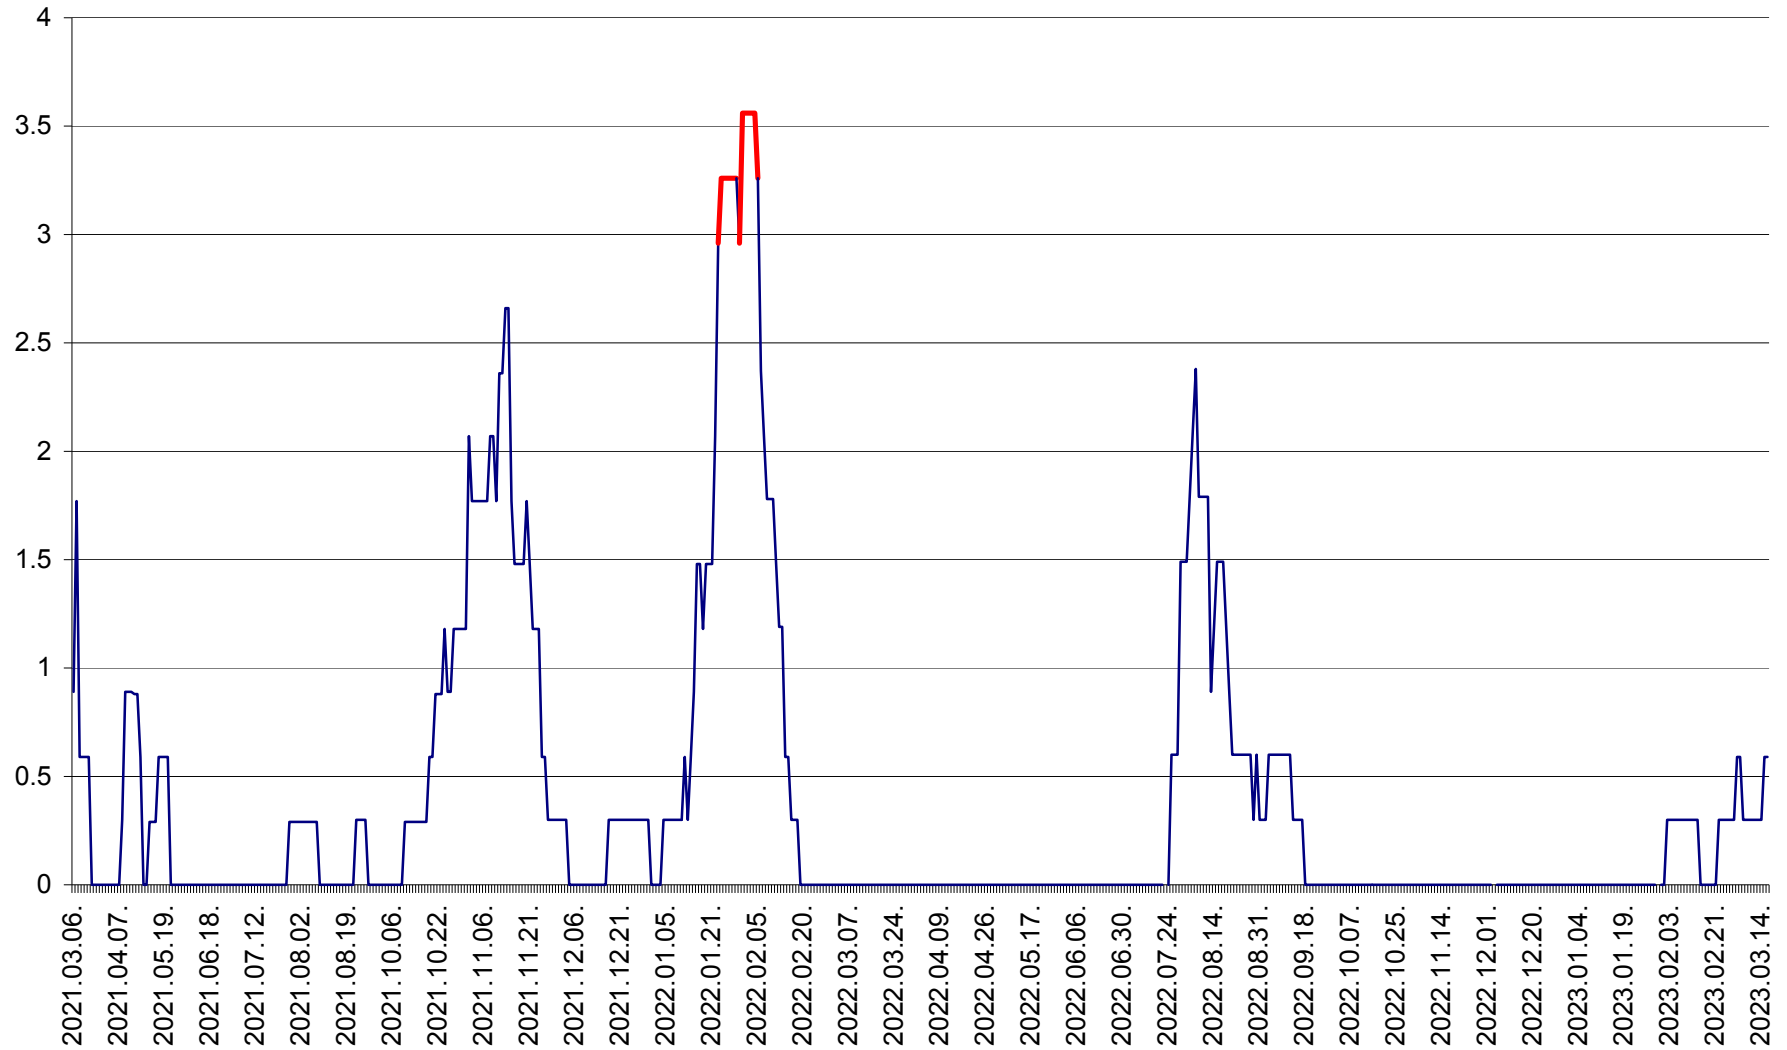

LĂZAREA - Evolutia incidentei cumulate pe 14 zile la % de locuitori  
2021.03.07. - 2023.03.16.

LELICENI - Evolutia incidentei cumulate pe 14 zile la ‰ de locuitori  
2021.03.07. - 2023.03.16.

LUETA - Evolutia incidentei cumulate pe 14 zile la ‰ de locuitori  
2021.03.07. - 2023.03.16.

LUNCA DE JOS - Evolutia incidentei cumulate pe 14 zile la ‰ de locuitori  
2021.03.07. - 2023.03.16.

LUNCA DE SUS - Evolutia incidentei cumulate pe 14 zile la ‰ de locuitori  
2021.03.07. - 2023.03.16.