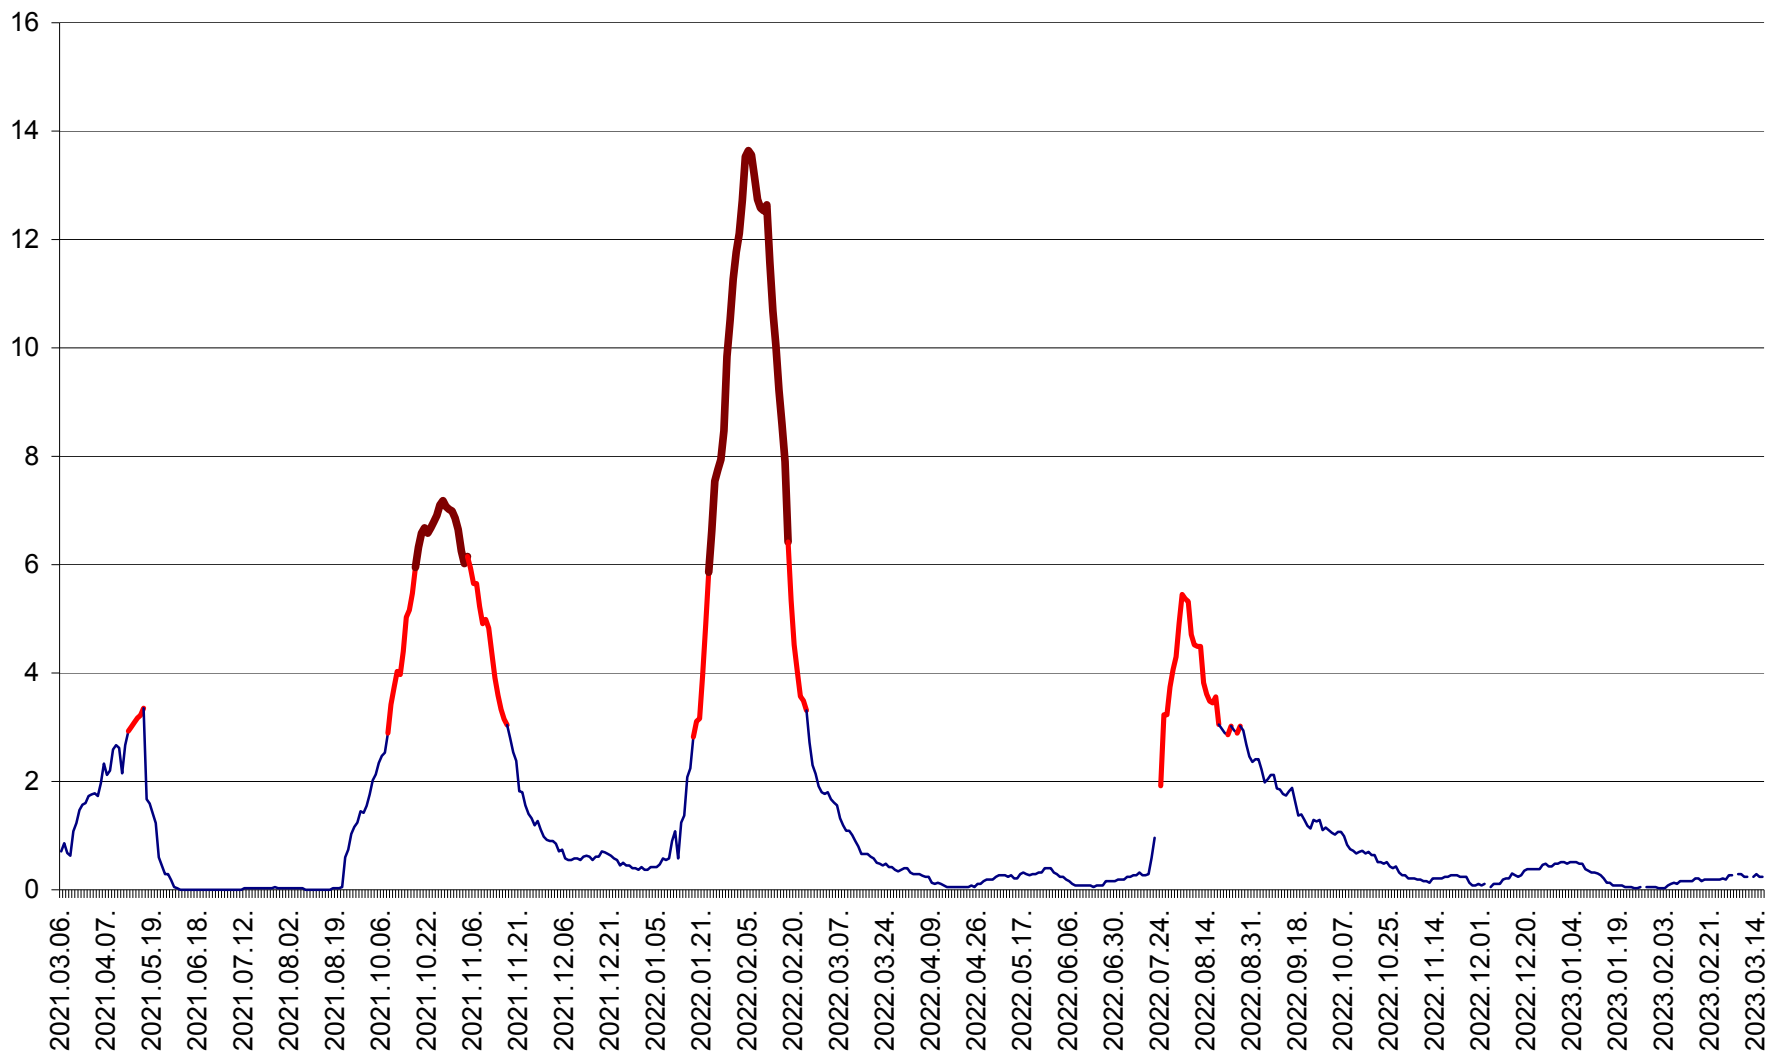

PĂULENI-CIUC - Evolutia incidentei cumulate pe 14 zile la % de locuitori
2021.03.07. - 2023.03.16.