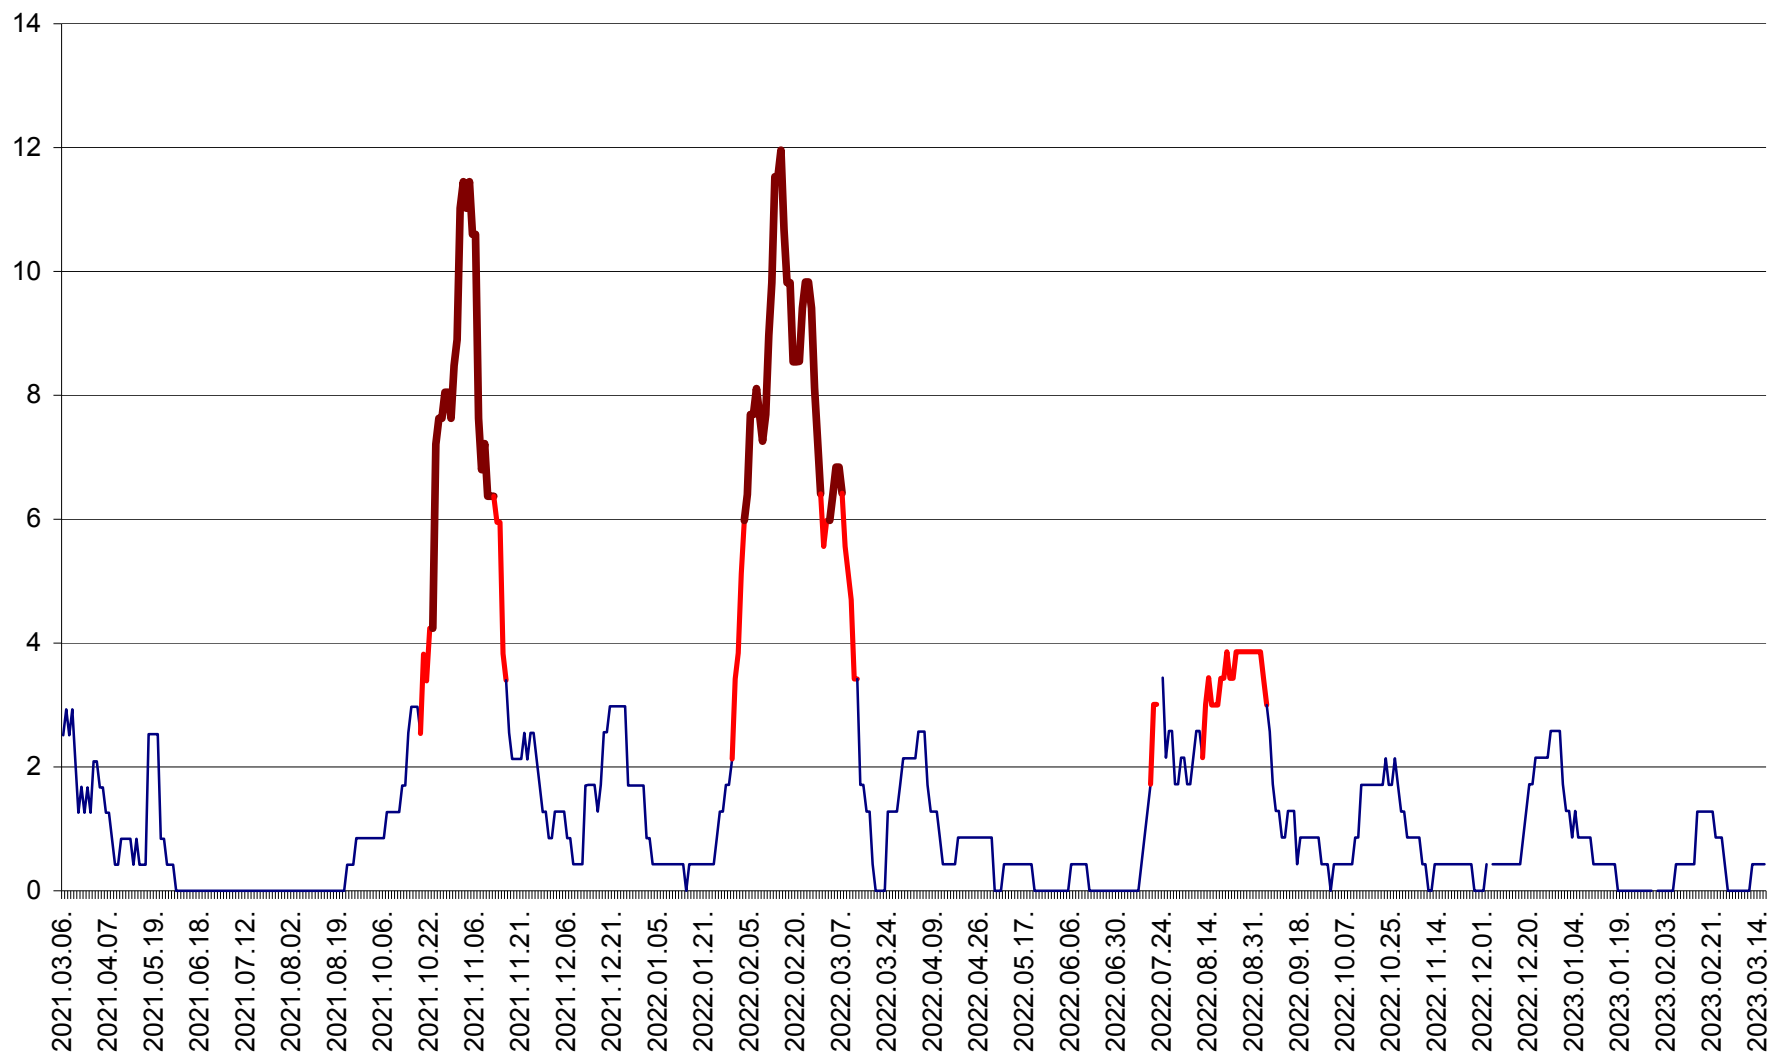

ORAȘ CRISTURU SECUIESC - Evolutia incidentei cumulate pe 14 zile la ‰ de locuitori  
2021.03.07. - 2023.03.16.

DĂNEȘTI - Evolutia incidentei cumulate pe 14 zile la ‰ de locuitori  
2021.03.07. - 2023.03.16.

DÂRJIU - Evolutia incidentei cumulate pe 14 zile la ‰ de locuitori  
2021.03.07. - 2023.03.16.

DEALU - Evolutia incidentei cumulate pe 14 zile la ‰ de locuitori  
2021.03.07. - 2023.03.16.

DITRĂU - Evolutia incidentei cumulate pe 14 zile la ‰ de locuitori  
2021.03.07. - 2023.03.16.

FELICENI - Evolutia incidentei cumulate pe 14 zile la ‰ de locuitori  
2021.03.07. - 2023.03.16.

FRUMOASA - Evolutia incidentei cumulate pe 14 zile la ‰ de locuitori  
2021.03.07. - 2023.03.16.

GĂLĂUȚAȘ - Evoluția incidentei cumulate pe 14 zile la ‰ de locuitori  
2021.03.07. - 2023.03.16.