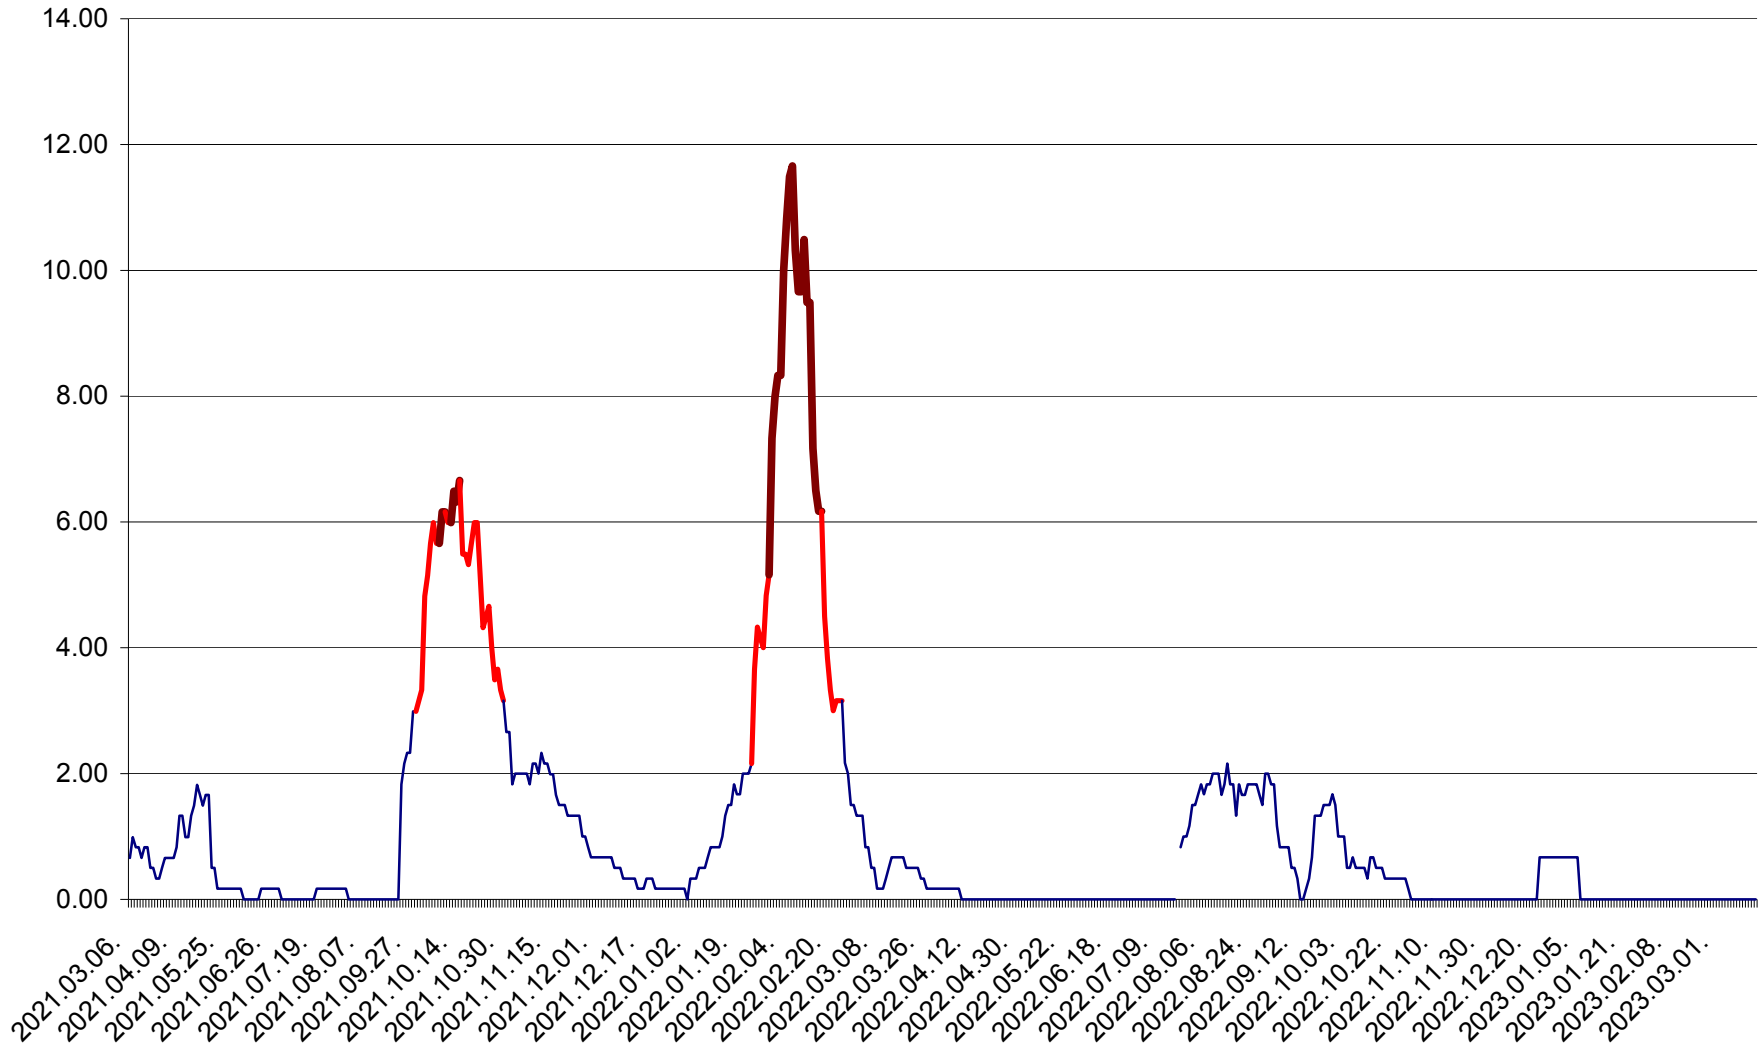

VĂRȘAG - Evolutia incidentei cumulate pe 14 zile la ‰ de locuitori  
2021.03.07. - 2023.03.16.

ORAȘ VLĂHIȚA - Evolutia incidentei cumulate pe 14 zile la ‰ de locuitori  
2021.03.07. - 2023.03.16.

VOȘLĂBENI - Evolutia incidentei cumulate pe 14 zile la ‰ de locuitori  
2021.03.07. - 2023.03.16.

ZETEA - Evolutia incidentei cumulate pe 14 zile la ‰ de locuitori  
2021.03.07. - 2023.03.16.

Total - Evolutia incidentei cumulate pe 14 zile la ‰ de locuitori  
2021.03.07. - 2023.03.16.