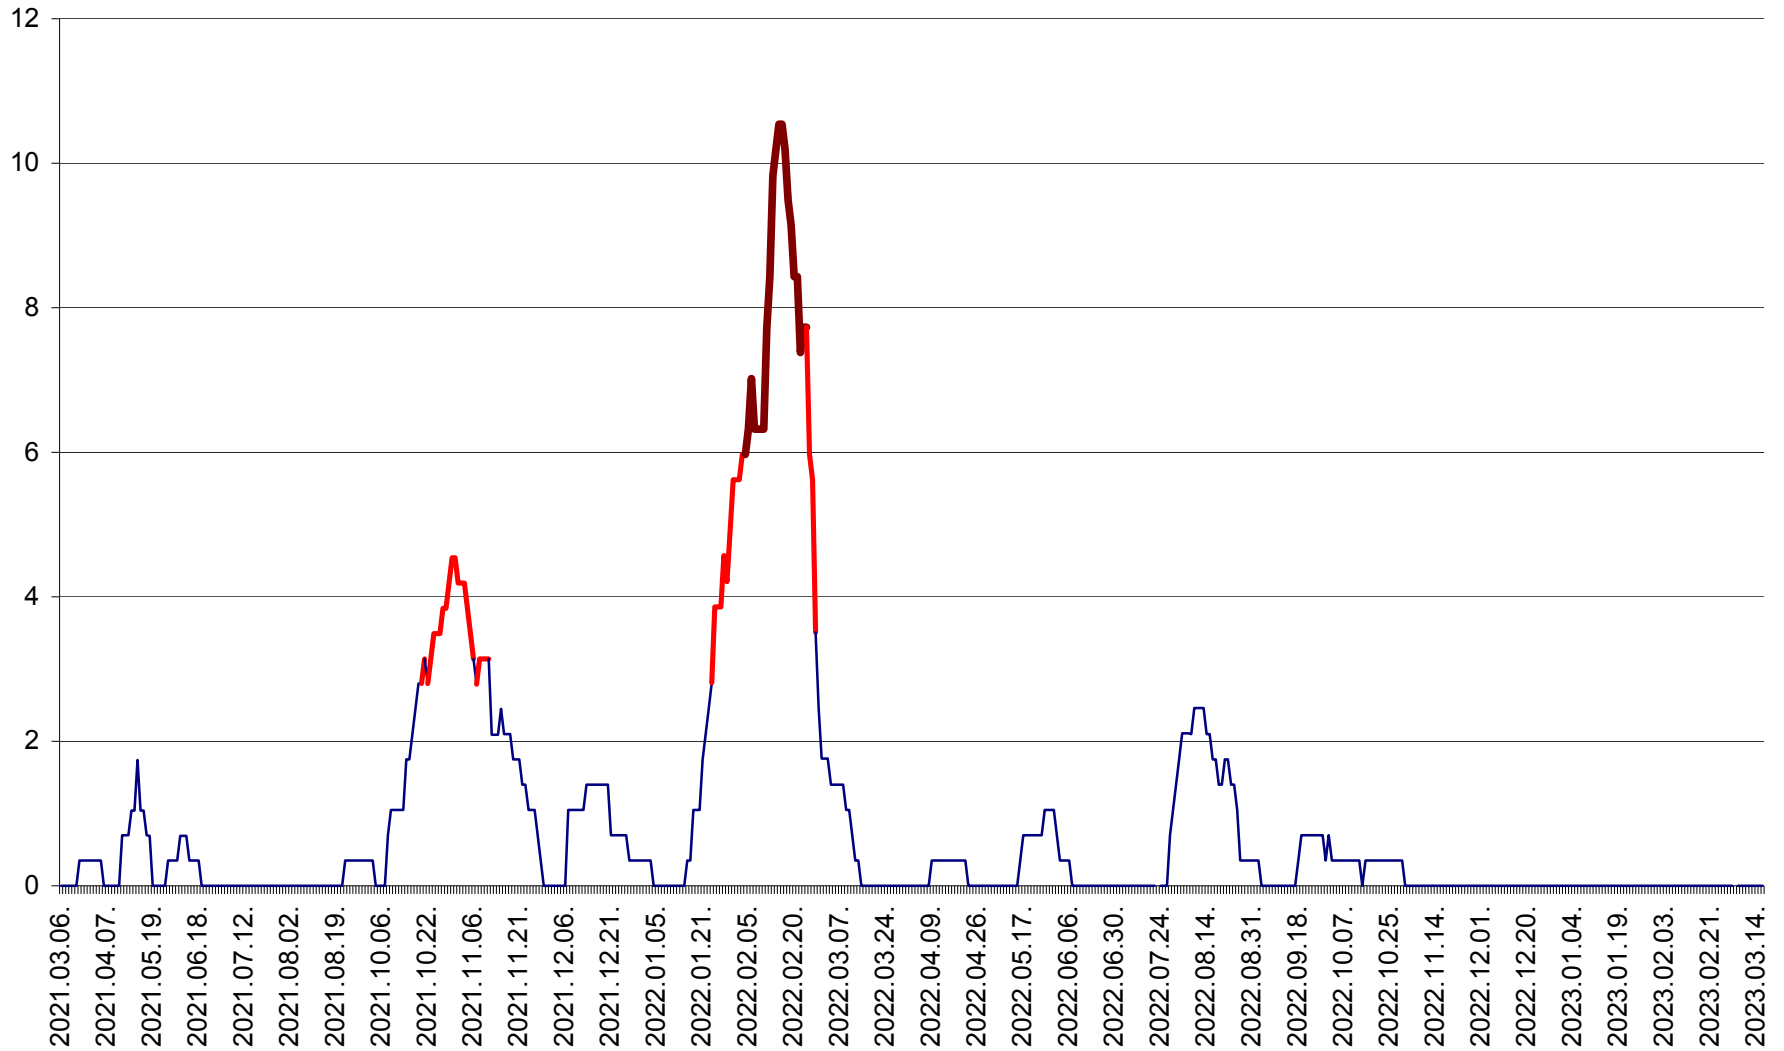

SICULENI - Evolutia incidentei cumulate pe 14 zile la ‰ de locuitori
2021.03.07. - 2023.03.16.

SECUIENI - Evolutia incidentei cumulate pe 14 zile la ‰ de locuitori
2021.03.07. - 2023.03.16.