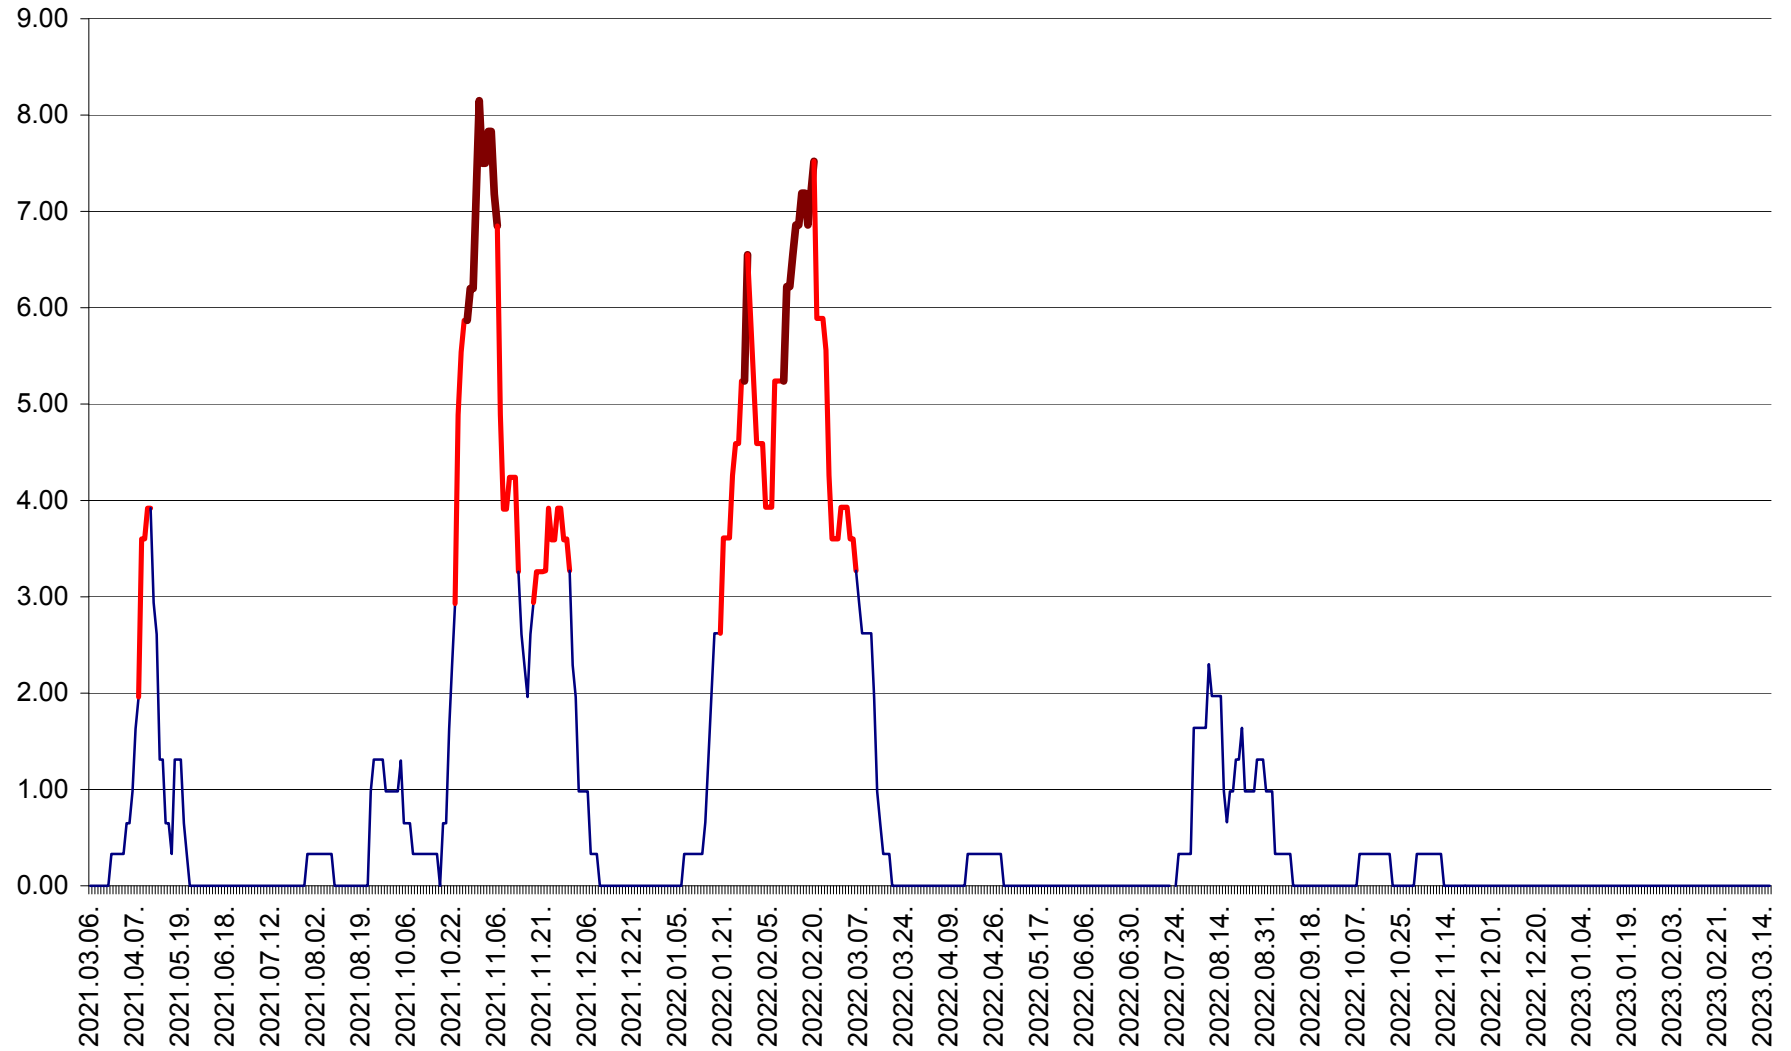

ATID - Evolutia incidentei cumulate pe 14 zile la ‰ de locuitori  
2021.03.07. - 2023.03.16.

AVRĂMEȘTI - Evolutia incidentei cumulate pe 14 zile la ‰ de locuitori  
2021.03.07. - 2023.03.16.

ORAȘ BĂILE TUȘNAD - Evoluția incidenței cumulate pe 14 zile la ‰ de locuitori  
2021.03.07. - 2023.03.16.

ORAȘ BĂLAN - Evoluția incidenței cumulate pe 14 zile la ‰ de locuitori  
2021.03.07. - 2023.03.16.

BILBOR - Evolutia incidentei cumulate pe 14 zile la ‰ de locuitori  
2021.03.07. - 2023.03.16.

ORAȘ BORSEC - Evolutia incidentei cumulate pe 14 zile la ‰ de locuitori  
2021.03.07. - 2023.03.16.

BRĂDEȘTI - Evolutia incidentei cumulate pe 14 zile la ‰ de locuitori  
2021.03.07. - 2023.03.16.

CĂPÂLNIȚA - Evoluția incidenței cumulate pe 14 zile la ‰ de locuitori  
2021.03.07. - 2023.03.16.

CÂRȚA - Evolutia incidentei cumulate pe 14 zile la ‰ de locuitori  
2021.03.07. - 2023.03.16.