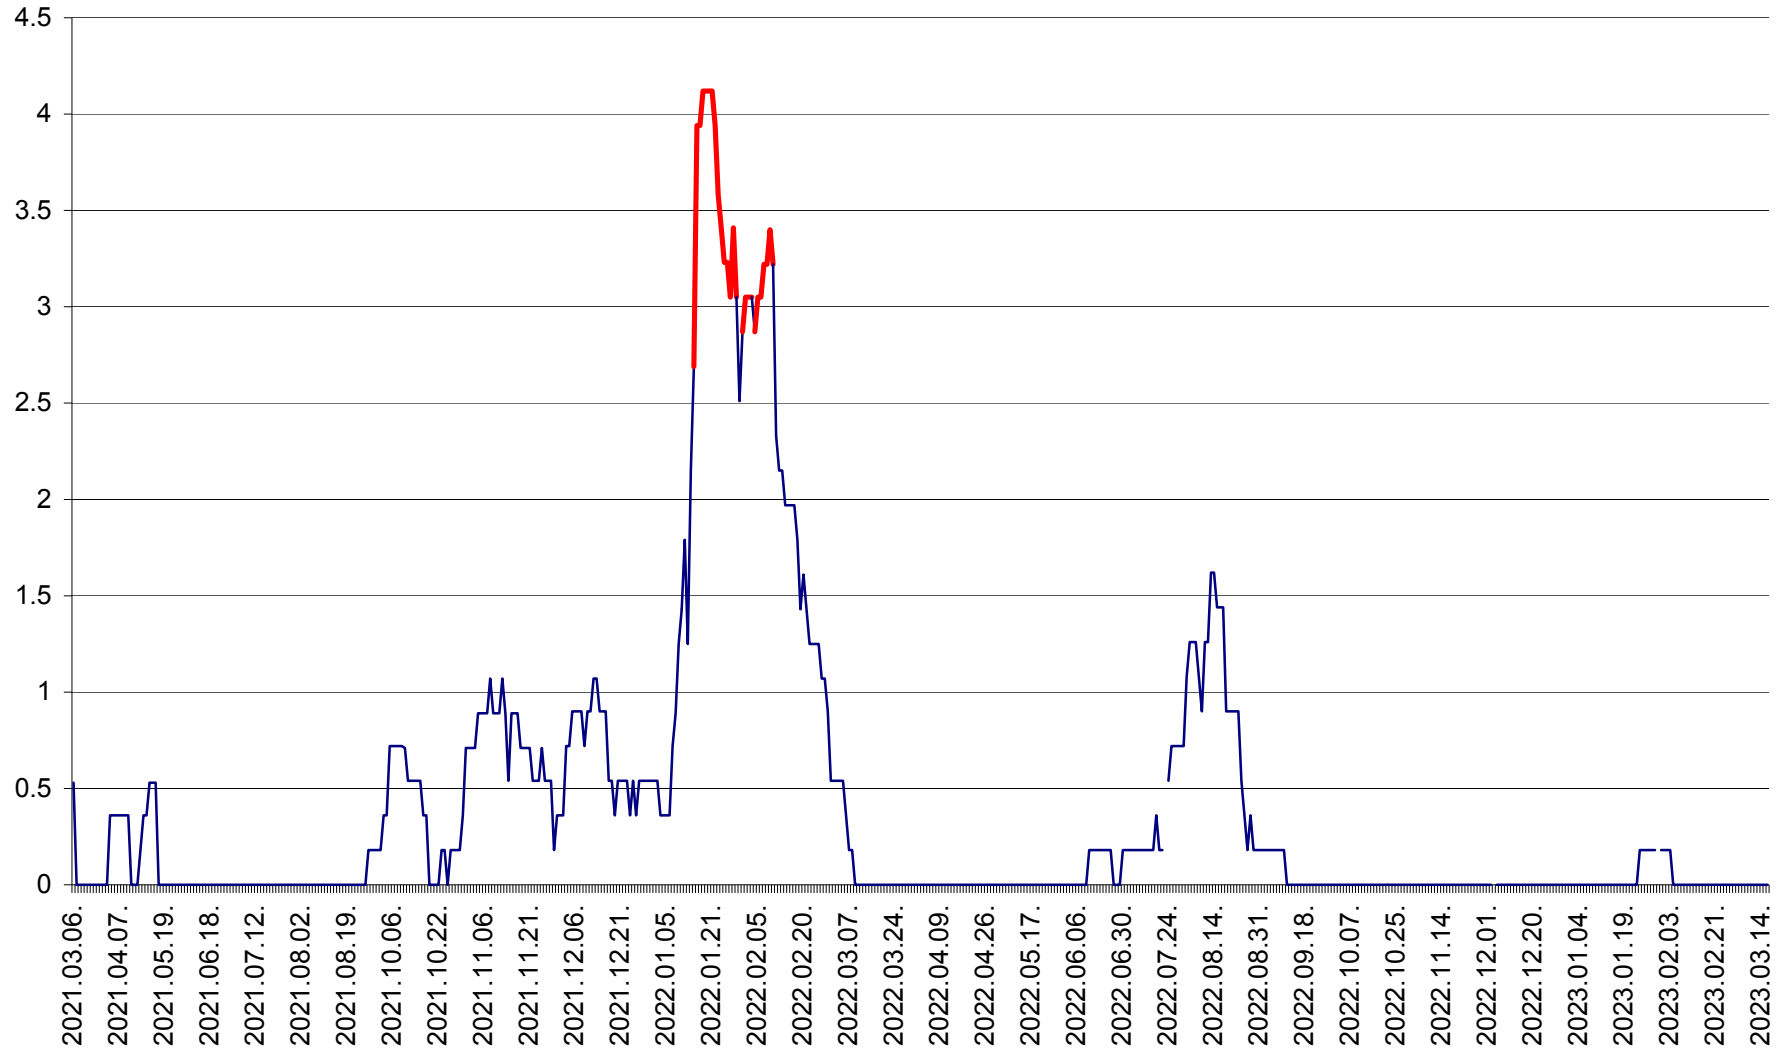

LĂZAREA - Evolutia incidentei cumulate pe 14 zile la % de locuitori  
2021.03.07. - 2023.03.16.

LELICENI - Evolutia incidentei cumulate pe 14 zile la ‰ de locuitori  
2021.03.07. - 2023.03.16.

LUETA - Evolutia incidentei cumulate pe 14 zile la ‰ de locuitori  
2021.03.07. - 2023.03.16.

LUNCA DE JOS - Evolutia incidentei cumulate pe 14 zile la ‰ de locuitori  
2021.03.07. - 2023.03.16.

LUNCA DE SUS - Evolutia incidentei cumulate pe 14 zile la ‰ de locuitori  
2021.03.07. - 2023.03.16.