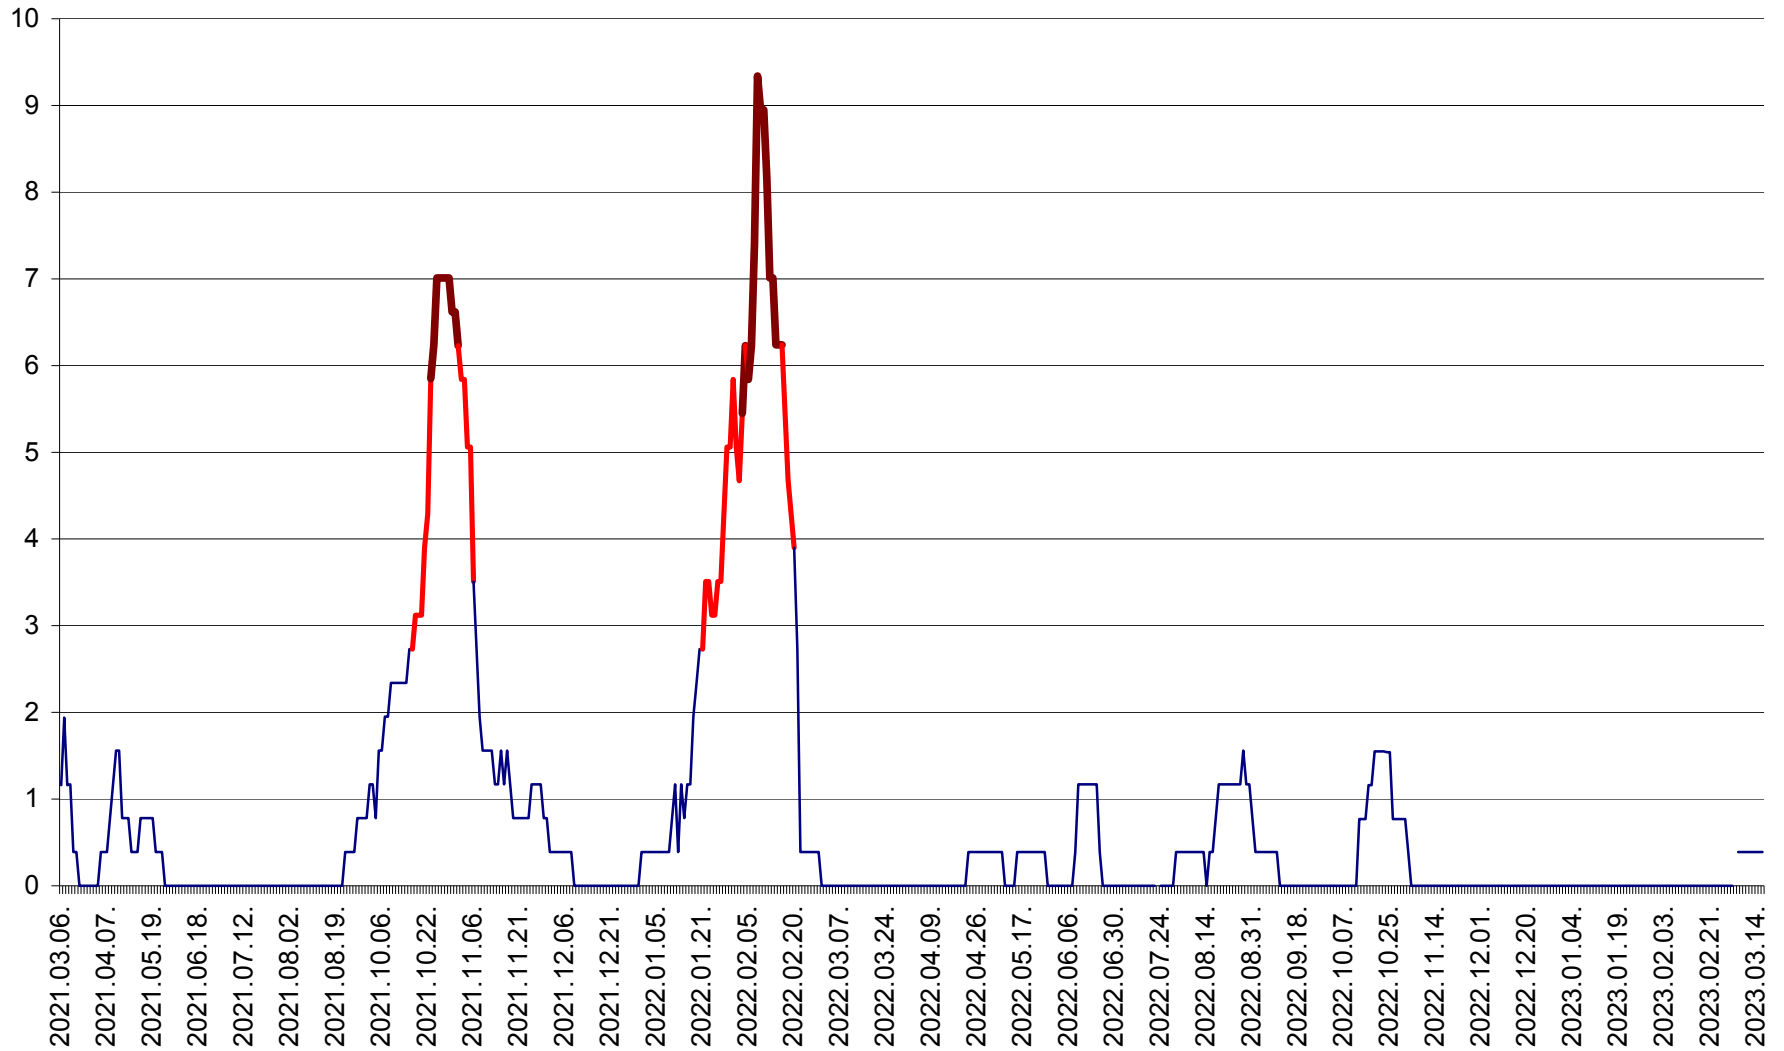

MUNICIPIUL TOPLIȚA - Evoluția incidenței cumulate pe 14 zile la ‰ de locuitori
2021.03.07. - 2023.03.16.

TOMEȘTI - Evolutia incidentei cumulate pe 14 zile la ‰ de locuitori
2021.03.07. - 2023.03.16.