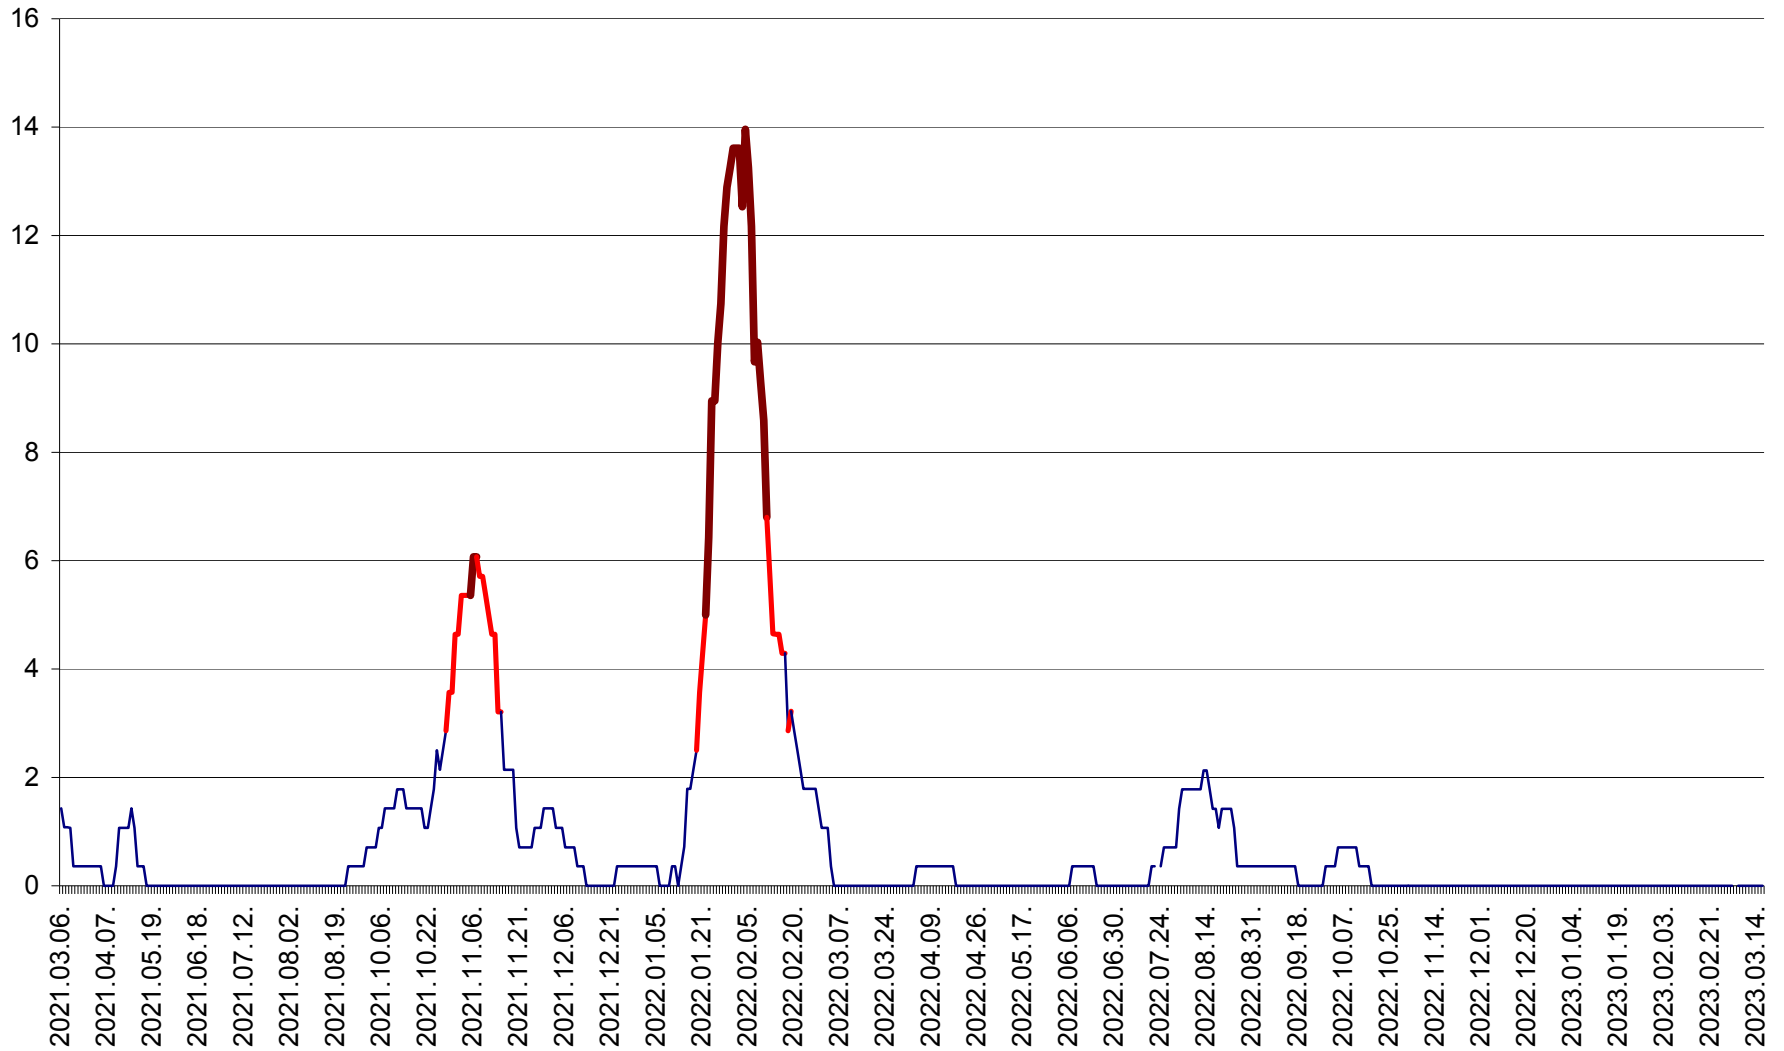

ȘIMONEȘTI - Evolutia incidentei cumulate pe 14 zile la ‰ de locuitori
2021.03.07. - 2023.03.16.

SICULENI - Evolutia incidentei cumulate pe 14 zile la ‰ de locuitori
2021.03.07. - 2023.03.16.