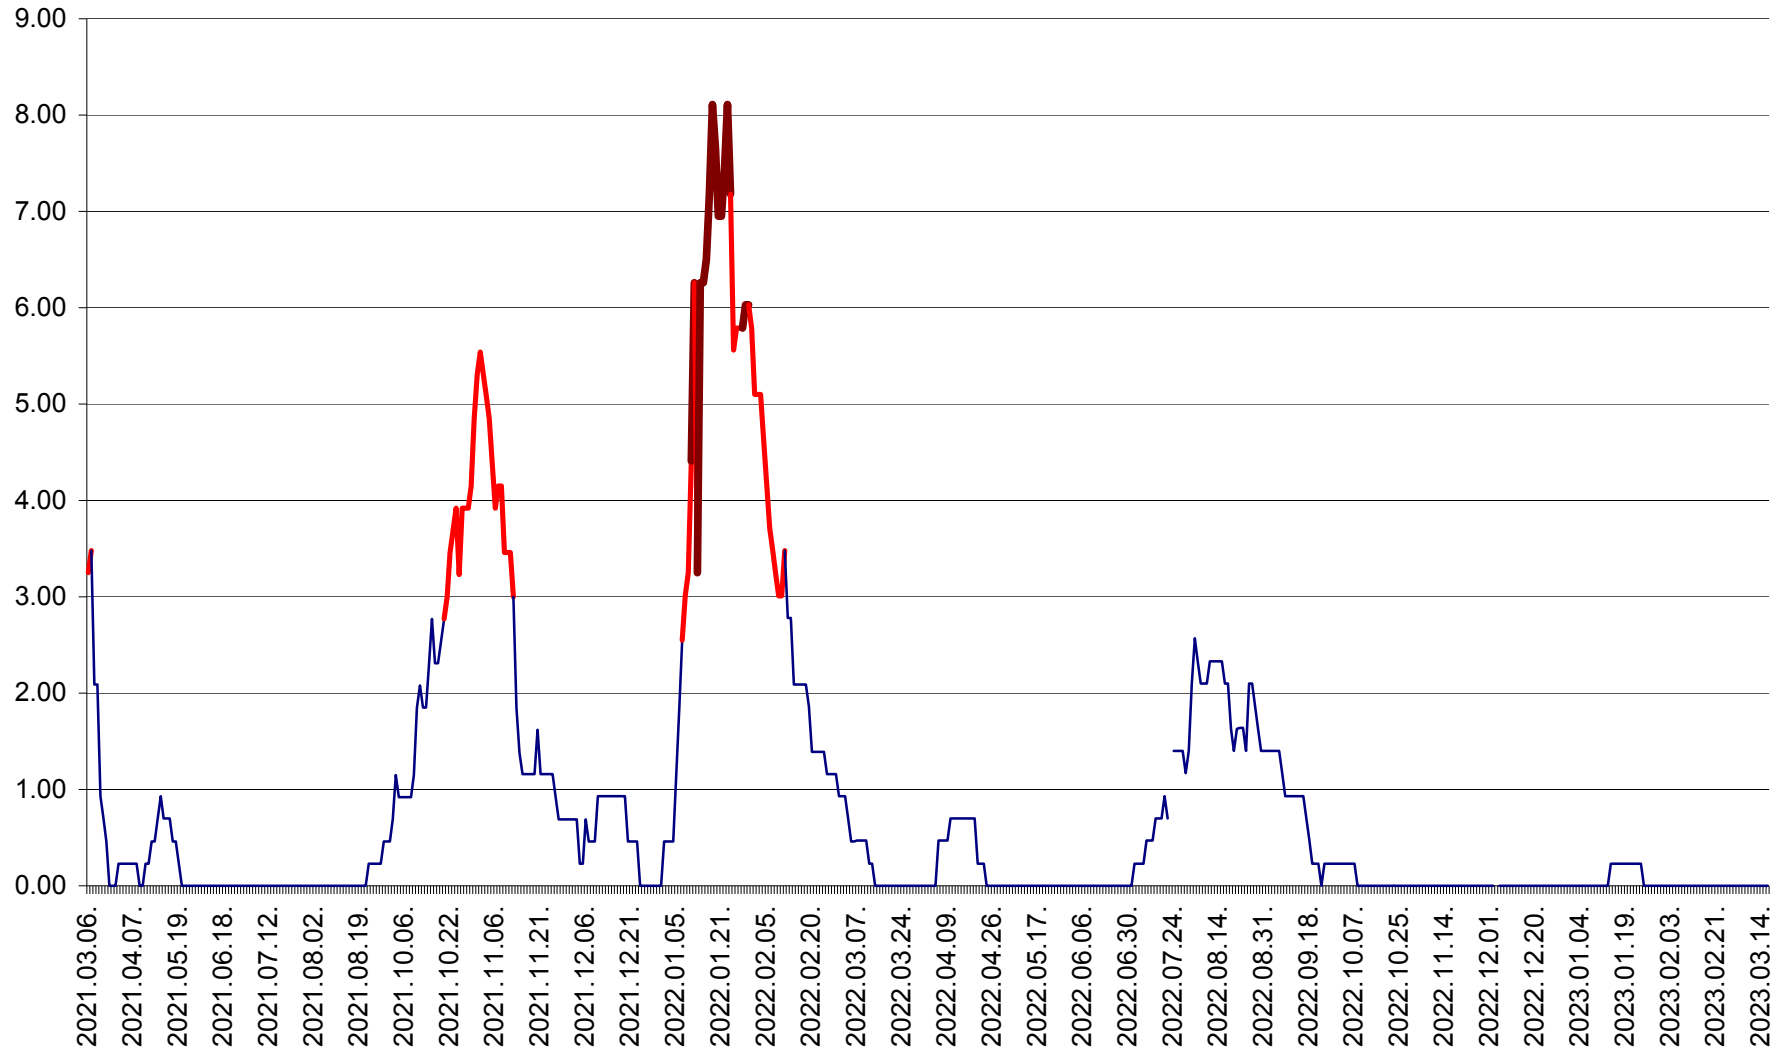

ORAȘ BĂLAN - Evoluția incidenței cumulate pe 14 zile la ‰ de locuitori  
2021.03.07. - 2023.03.16.

BILBOR - Evolutia incidentei cumulate pe 14 zile la ‰ de locuitori  
2021.03.07. - 2023.03.16.

ORAȘ BORSEC - Evolutia incidentei cumulate pe 14 zile la ‰ de locuitori  
2021.03.07. - 2023.03.16.

BRĂDEȘTI - Evolutia incidentei cumulate pe 14 zile la ‰ de locuitori  
2021.03.07. - 2023.03.16.

CĂPÂLNIȚA - Evoluția incidenței cumulate pe 14 zile la ‰ de locuitori  
2021.03.07. - 2023.03.16.

CÂRȚA - Evolutia incidentei cumulate pe 14 zile la ‰ de locuitori  
2021.03.07. - 2023.03.16.

CICEU - Evolutia incidentei cumulate pe 14 zile la ‰ de locuitori  
2021.03.07. - 2023.03.16.

CIUCSÂNGEORGIU - Evolutia incidentei cumulate pe 14 zile la ‰ de locuitori  
2021.03.07. - 2023.03.16.

CIUMANI - Evolutia incidentei cumulate pe 14 zile la ‰ de locuitori  
2021.03.07. - 2023.03.16.

CORBU - Evolutia incidentei cumulate pe 14 zile la ‰ de locuitori  
2021.03.07. - 2023.03.16.

CORUND - Evolutia incidentei cumulate pe 14 zile la ‰ de locuitori  
2021.03.07. - 2023.03.16.

COZMENI - Evolutia incidentei cumulate pe 14 zile la ‰ de locuitori  
2021.03.07. - 2023.03.16.