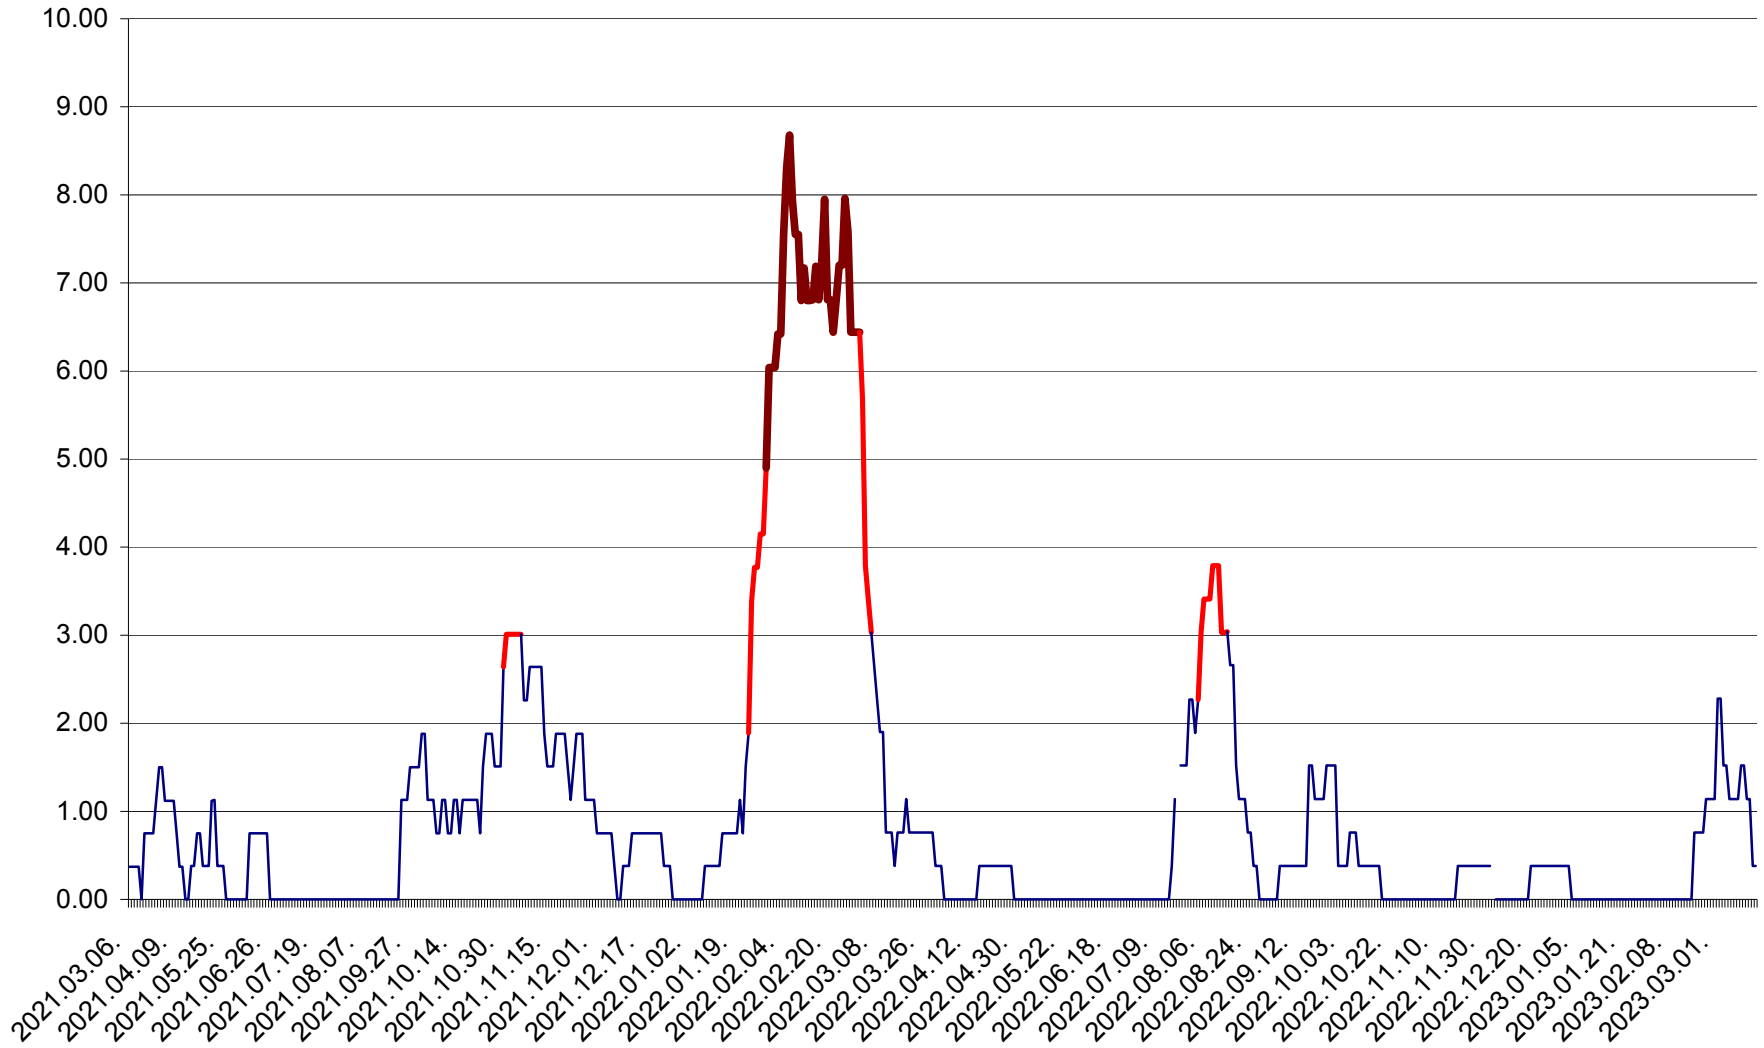

ATID - Evolutia incidentei cumulate pe 14 zile la ‰ de locuitori  
2021.03.07. - 2023.03.16.

AVRĂMEȘTI - Evolutia incidentei cumulate pe 14 zile la ‰ de locuitori  
2021.03.07. - 2023.03.16.

ORAȘ BĂILE TUȘNAD - Evoluția incidenței cumulate pe 14 zile la ‰ de locuitori  
2021.03.07. - 2023.03.16.

ORAȘ BĂLAN - Evoluția incidenței cumulate pe 14 zile la ‰ de locuitori  
2021.03.07. - 2023.03.16.

BILBOR - Evolutia incidentei cumulate pe 14 zile la ‰ de locuitori  
2021.03.07. - 2023.03.16.

ORAȘ BORSEC - Evolutia incidentei cumulate pe 14 zile la ‰ de locuitori  
2021.03.07. - 2023.03.16.

BRĂDEȘTI - Evolutia incidentei cumulate pe 14 zile la ‰ de locuitori  
2021.03.07. - 2023.03.16.

CĂPÂLNIȚA - Evoluția incidenței cumulate pe 14 zile la ‰ de locuitori  
2021.03.07. - 2023.03.16.

CÂRȚA - Evolutia incidentei cumulate pe 14 zile la ‰ de locuitori  
2021.03.07. - 2023.03.16.