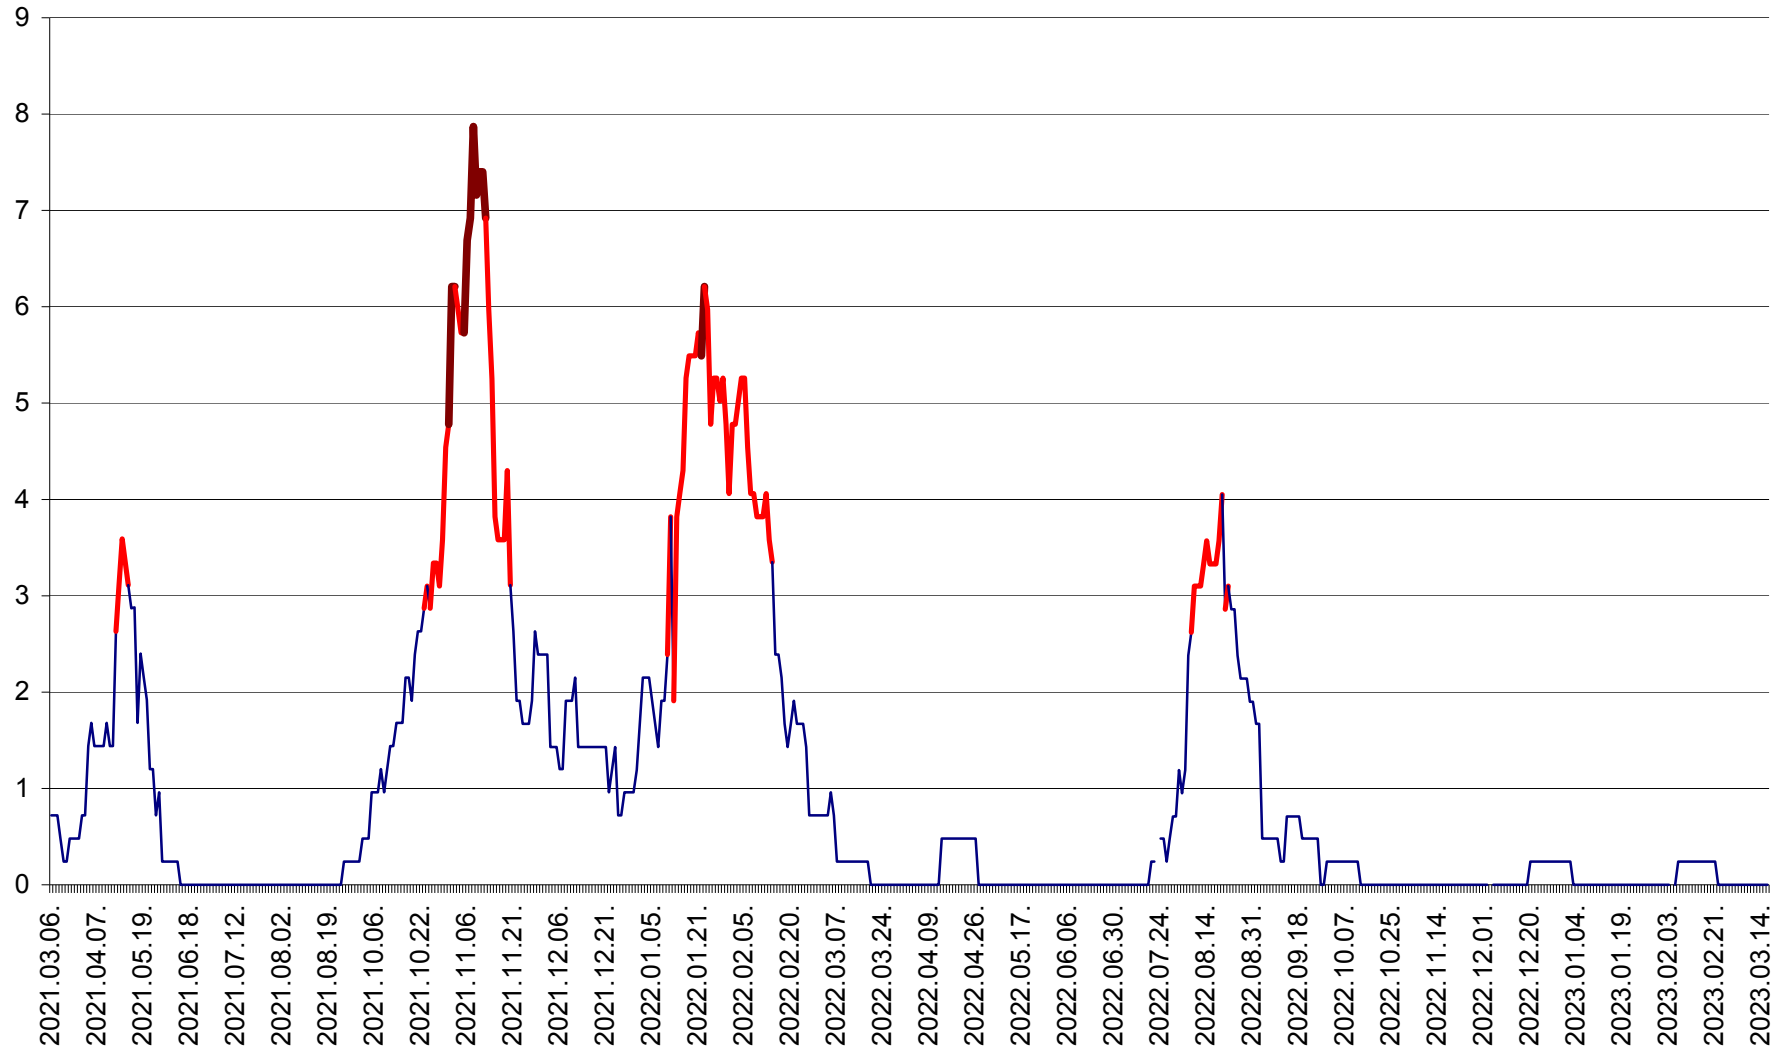

ORAȘ BĂLAN - Evoluția incidenței cumulate pe 14 zile la ‰ de locuitori  
2021.03.07. - 2023.03.16.

BILBOR - Evolutia incidentei cumulate pe 14 zile la ‰ de locuitori  
2021.03.07. - 2023.03.16.

ORAȘ BORSEC - Evolutia incidentei cumulate pe 14 zile la ‰ de locuitori  
2021.03.07. - 2023.03.16.

CORBU - Evolutia incidentei cumulate pe 14 zile la ‰ de locuitori  
2021.03.07. - 2023.03.16.

CORUND - Evolutia incidentei cumulate pe 14 zile la ‰ de locuitori  
2021.03.07. - 2023.03.16.

COZMENI - Evolutia incidentei cumulate pe 14 zile la ‰ de locuitori  
2021.03.07. - 2023.03.16.

ORAȘ CRISTURU SECUIESC - Evolutia incidentei cumulate pe 14 zile la ‰ de locuitori  
2021.03.07. - 2023.03.16.

DĂNEȘTI - Evolutia incidentei cumulate pe 14 zile la ‰ de locuitori  
2021.03.07. - 2023.03.16.

DÂRJIU - Evolutia incidentei cumulate pe 14 zile la ‰ de locuitori  
2021.03.07. - 2023.03.16.

DEALU - Evolutia incidentei cumulate pe 14 zile la ‰ de locuitori  
2021.03.07. - 2023.03.16.

DITRĂU - Evolutia incidentei cumulate pe 14 zile la ‰ de locuitori  
2021.03.07. - 2023.03.16.