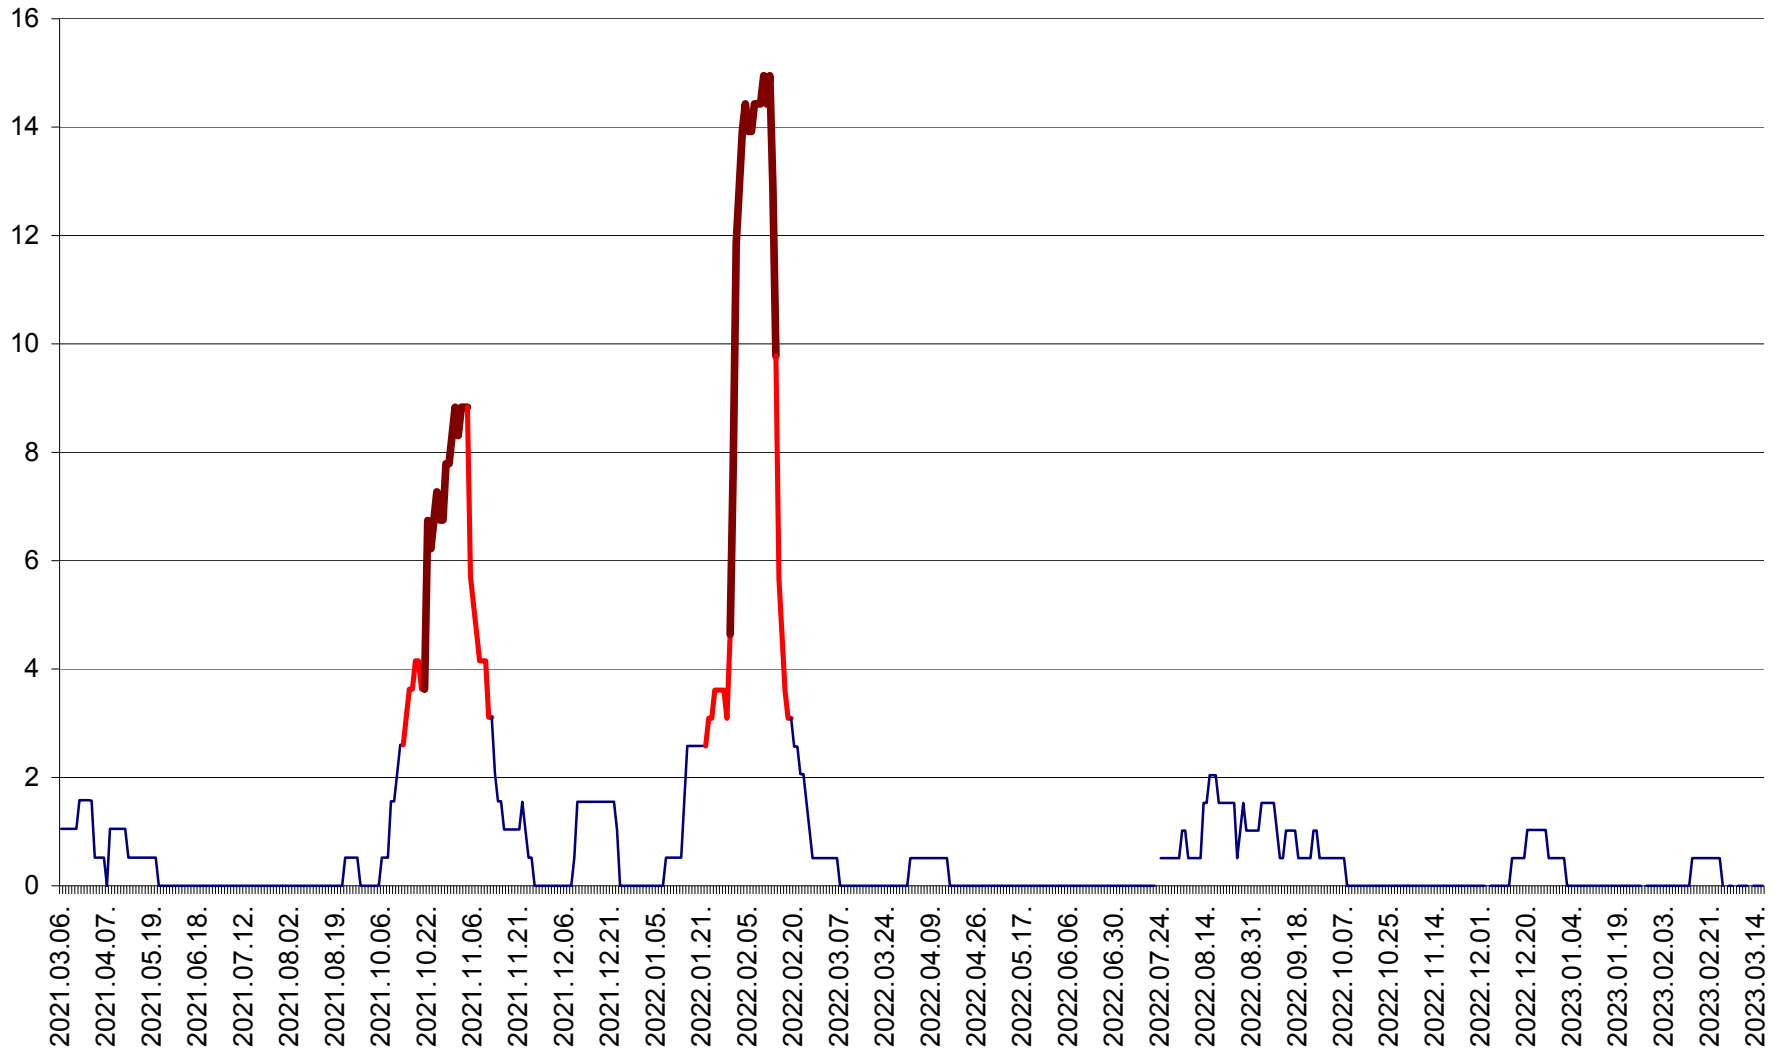

MIHĂILENI - Evolutia incidentei cumulate pe 14 zile la ‰ de locuitori  
2021.03.07. - 2023.03.16.

MUGENI - Evolutia incidentei cumulate pe 14 zile la ‰ de locuitori  
2021.03.07. - 2023.03.16.

OCLAND - Evolutia incidentei cumulate pe 14 zile la ‰ de locuitori  
2021.03.07. - 2023.03.16.

MUNICIPIUL ODORHEIU SECUIESC - Evolutia incidentei cumulate pe 14 zile la ‰ de locuitori  
2021.03.07. - 2023.03.16.

PĂULENI-CIUC - Evolutia incidentei cumulate pe 14 zile la % de locuitori  
2021.03.07. - 2023.03.16.

PLĂIEȘII DE JOS - Evolutia incidentei cumulate pe 14 zile la ‰ de locuitori  
2021.03.07. - 2023.03.16.

PORUMBENI - Evolutia incidentei cumulate pe 14 zile la ‰ de locuitori  
2021.03.07. - 2023.03.16.