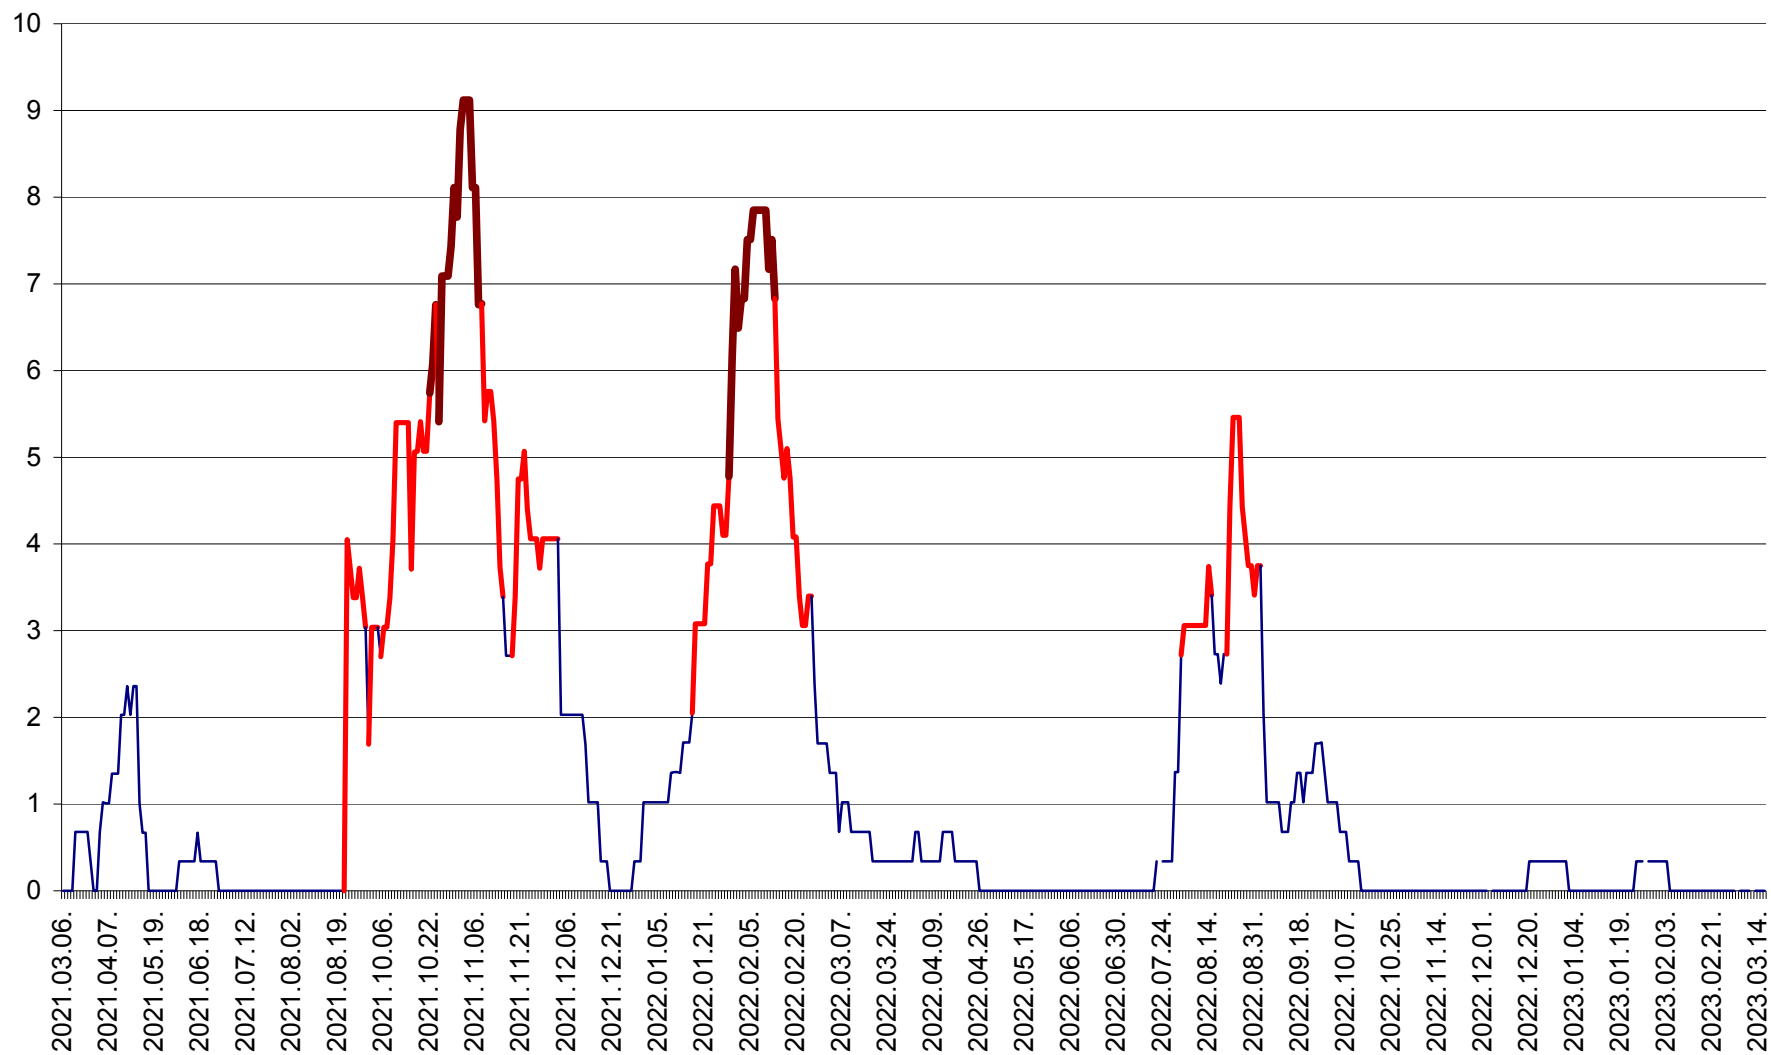

LUNCA DE JOS - Evolutia incidentei cumulate pe 14 zile la ‰ de locuitori  
2021.03.07. - 2023.03.16.

LUNCA DE SUS - Evolutia incidentei cumulate pe 14 zile la ‰ de locuitori  
2021.03.07. - 2023.03.16.

LUPENI - Evolutia incidentei cumulate pe 14 zile la ‰ de locuitori  
2021.03.07. - 2023.03.16.

MĂDĂRAȘ - Evolutia incidentei cumulate pe 14 zile la ‰ de locuitori  
2021.03.07. - 2023.03.16.

MĂRTINIȘ - Evolutia incidentei cumulate pe 14 zile la ‰ de locuitori  
2021.03.07. - 2023.03.16.

MEREȘTI - Evolutia incidentei cumulate pe 14 zile la ‰ de locuitori  
2021.03.07. - 2023.03.16.

MUNICIPIUL MIERCUREA-CIUC - Evolutia incidentei cumulate pe 14 zile la ‰ de locuitori  
2021.03.07. - 2023.03.16.