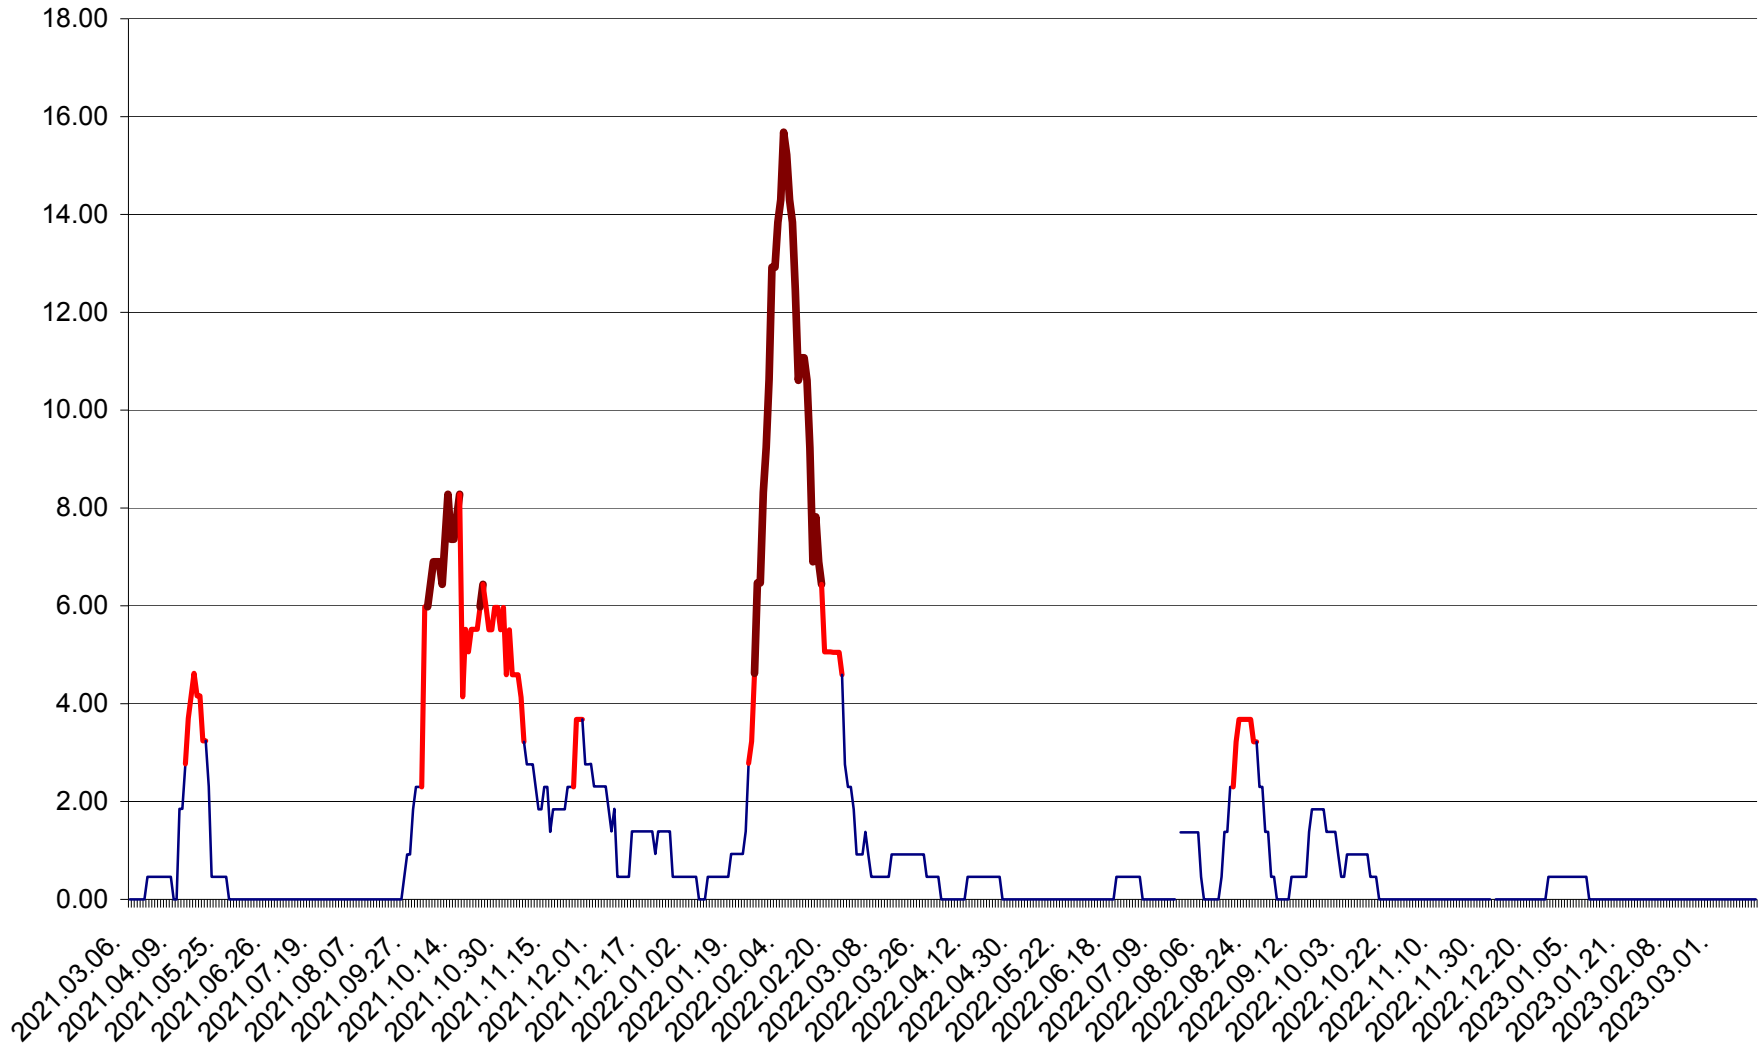

ATID - Evolutia incidentei cumulate pe 14 zile la ‰ de locuitori  
2021.03.07. - 2023.03.16.

AVRĂMEȘTI - Evolutia incidentei cumulate pe 14 zile la ‰ de locuitori  
2021.03.07. - 2023.03.16.

ORAȘ BĂILE TUȘNAD - Evoluția incidenței cumulate pe 14 zile la ‰ de locuitori  
2021.03.07. - 2023.03.16.

ORAȘ BĂLAN - Evoluția incidenței cumulate pe 14 zile la ‰ de locuitori  
2021.03.07. - 2023.03.16.

BILBOR - Evolutia incidentei cumulate pe 14 zile la ‰ de locuitori  
2021.03.07. - 2023.03.16.

ORAȘ BORSEC - Evolutia incidentei cumulate pe 14 zile la ‰ de locuitori  
2021.03.07. - 2023.03.16.

BRĂDEȘTI - Evolutia incidentei cumulate pe 14 zile la ‰ de locuitori  
2021.03.07. - 2023.03.16.

CĂPÂLNIȚA - Evoluția incidenței cumulate pe 14 zile la ‰ de locuitori  
2021.03.07. - 2023.03.16.

CÂRȚA - Evolutia incidentei cumulate pe 14 zile la ‰ de locuitori  
2021.03.07. - 2023.03.16.

CICEU - Evolutia incidentei cumulate pe 14 zile la ‰ de locuitori  
2021.03.07. - 2023.03.16.

CIUCSÂNGEORGIU - Evolutia incidentei cumulate pe 14 zile la ‰ de locuitori  
2021.03.07. - 2023.03.16.

CIUMANI - Evolutia incidentei cumulate pe 14 zile la ‰ de locuitori  
2021.03.07. - 2023.03.16.