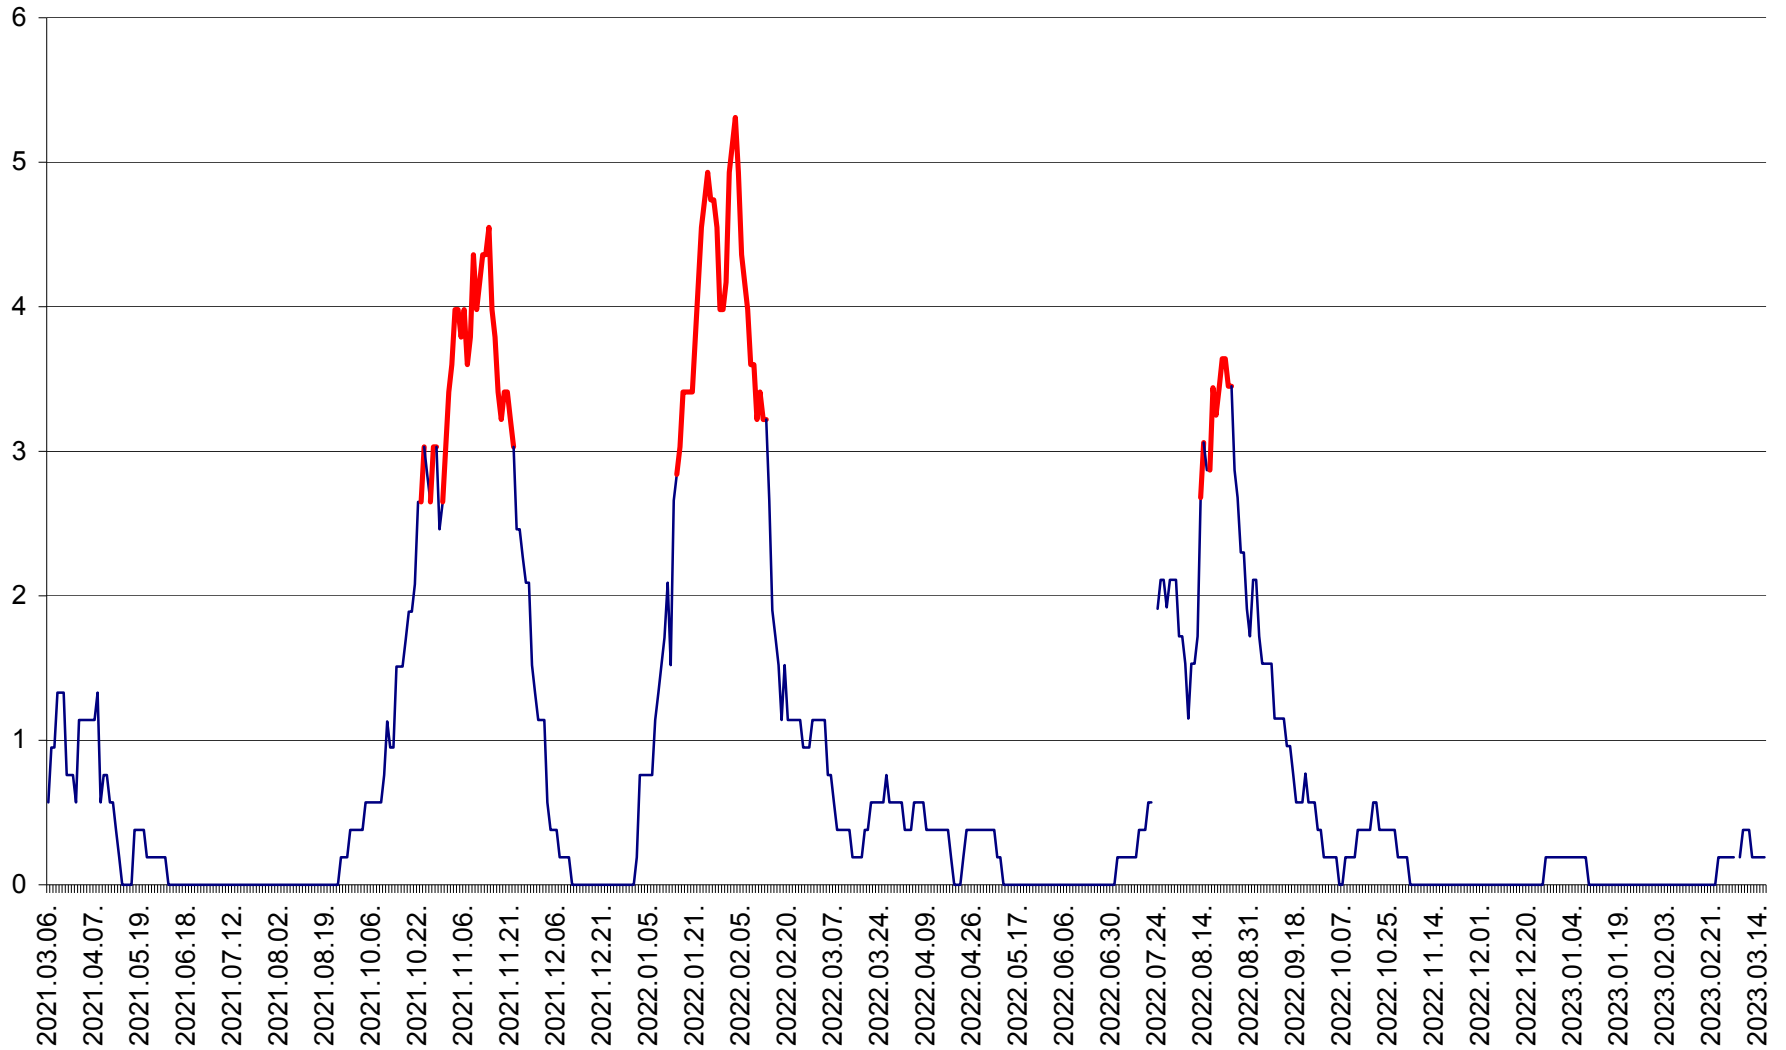

TOMEȘTI - Evolutia incidentei cumulate pe 14 zile la ‰ de locuitori
2021.03.07. - 2023.03.16.