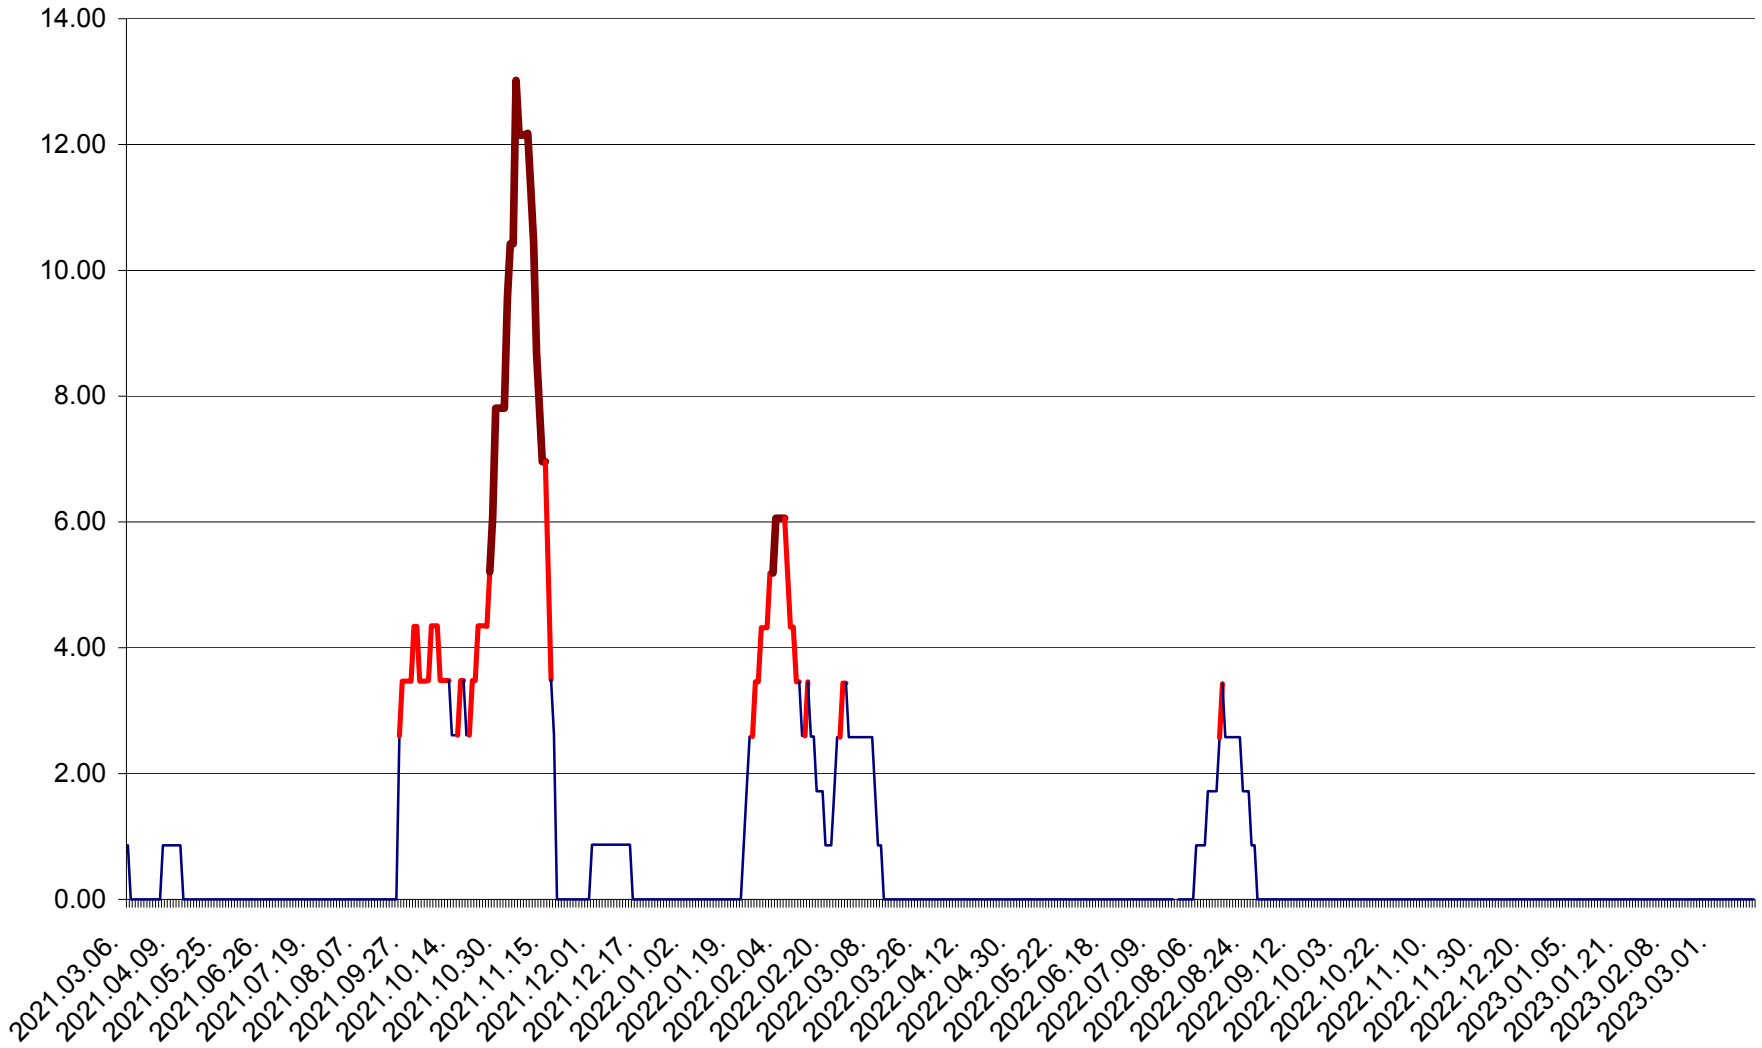

VĂRȘAG - Evolutia incidentei cumulate pe 14 zile la ‰ de locuitori
2021.03.07. - 2023.03.16.