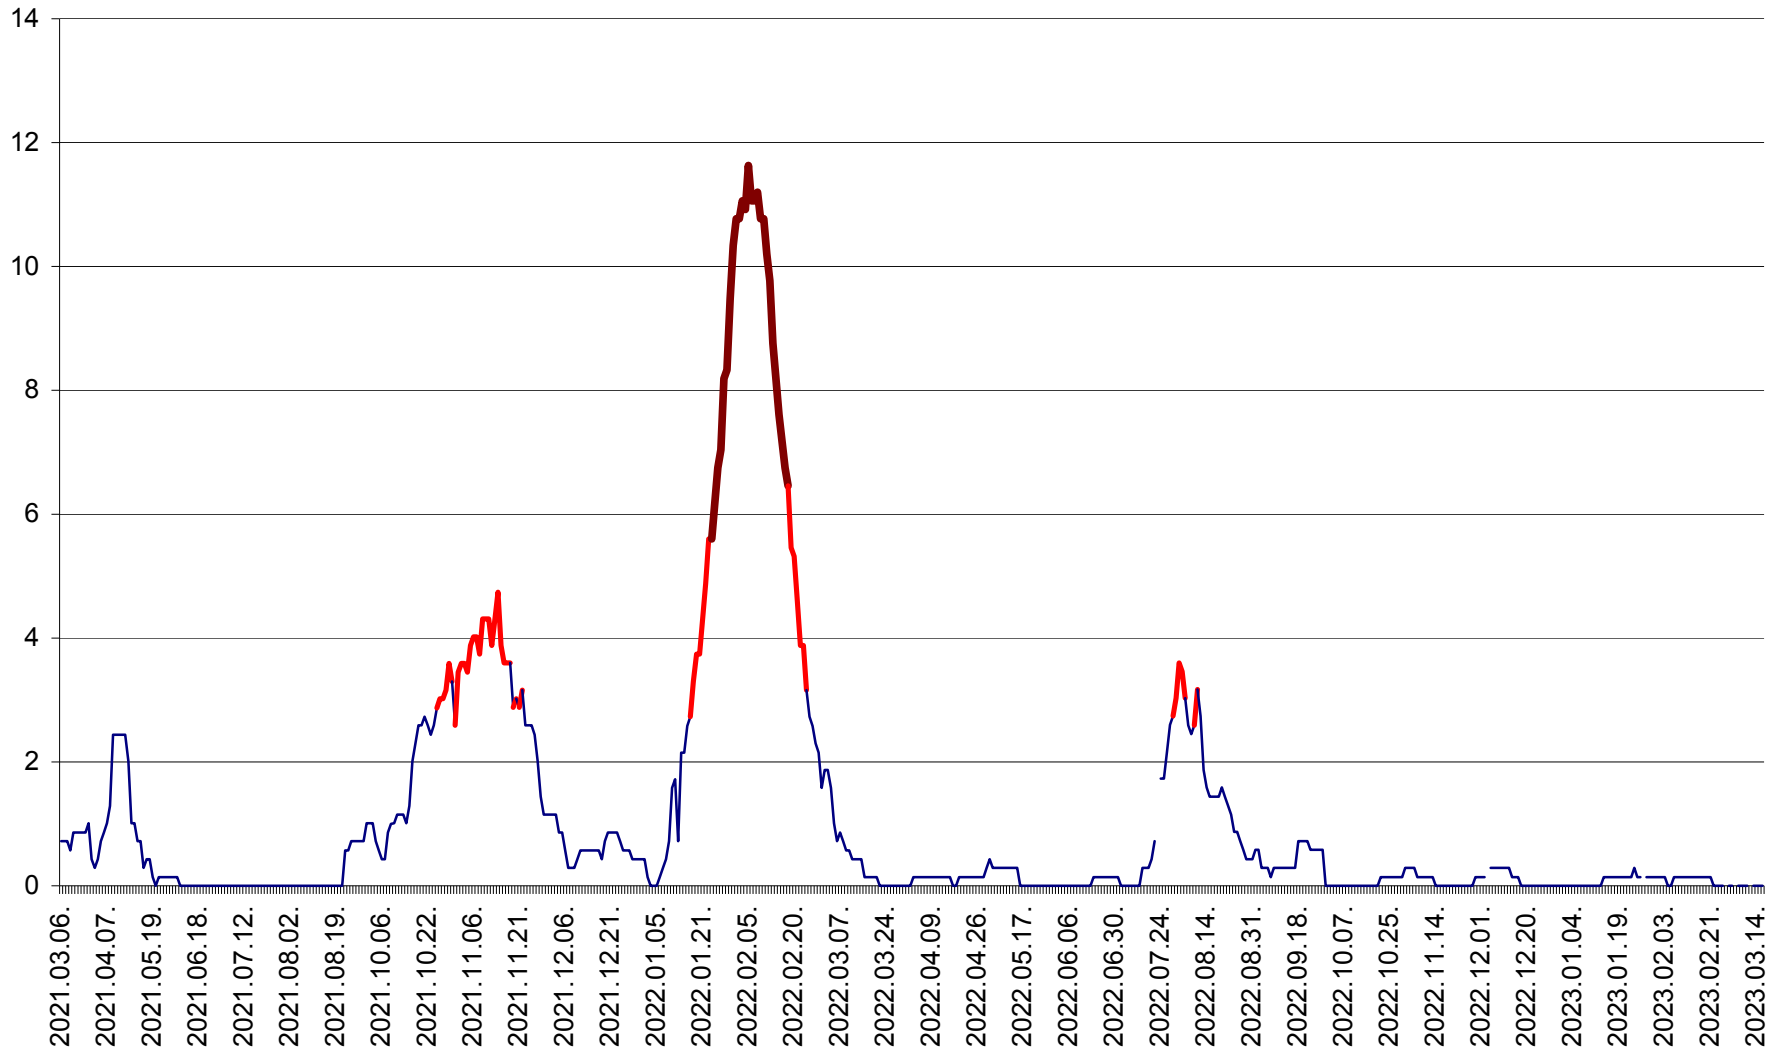

RACU - Evolutia incidentei cumulate pe 14 zile la ‰ de locuitori
2021.03.07. - 2023.03.16.