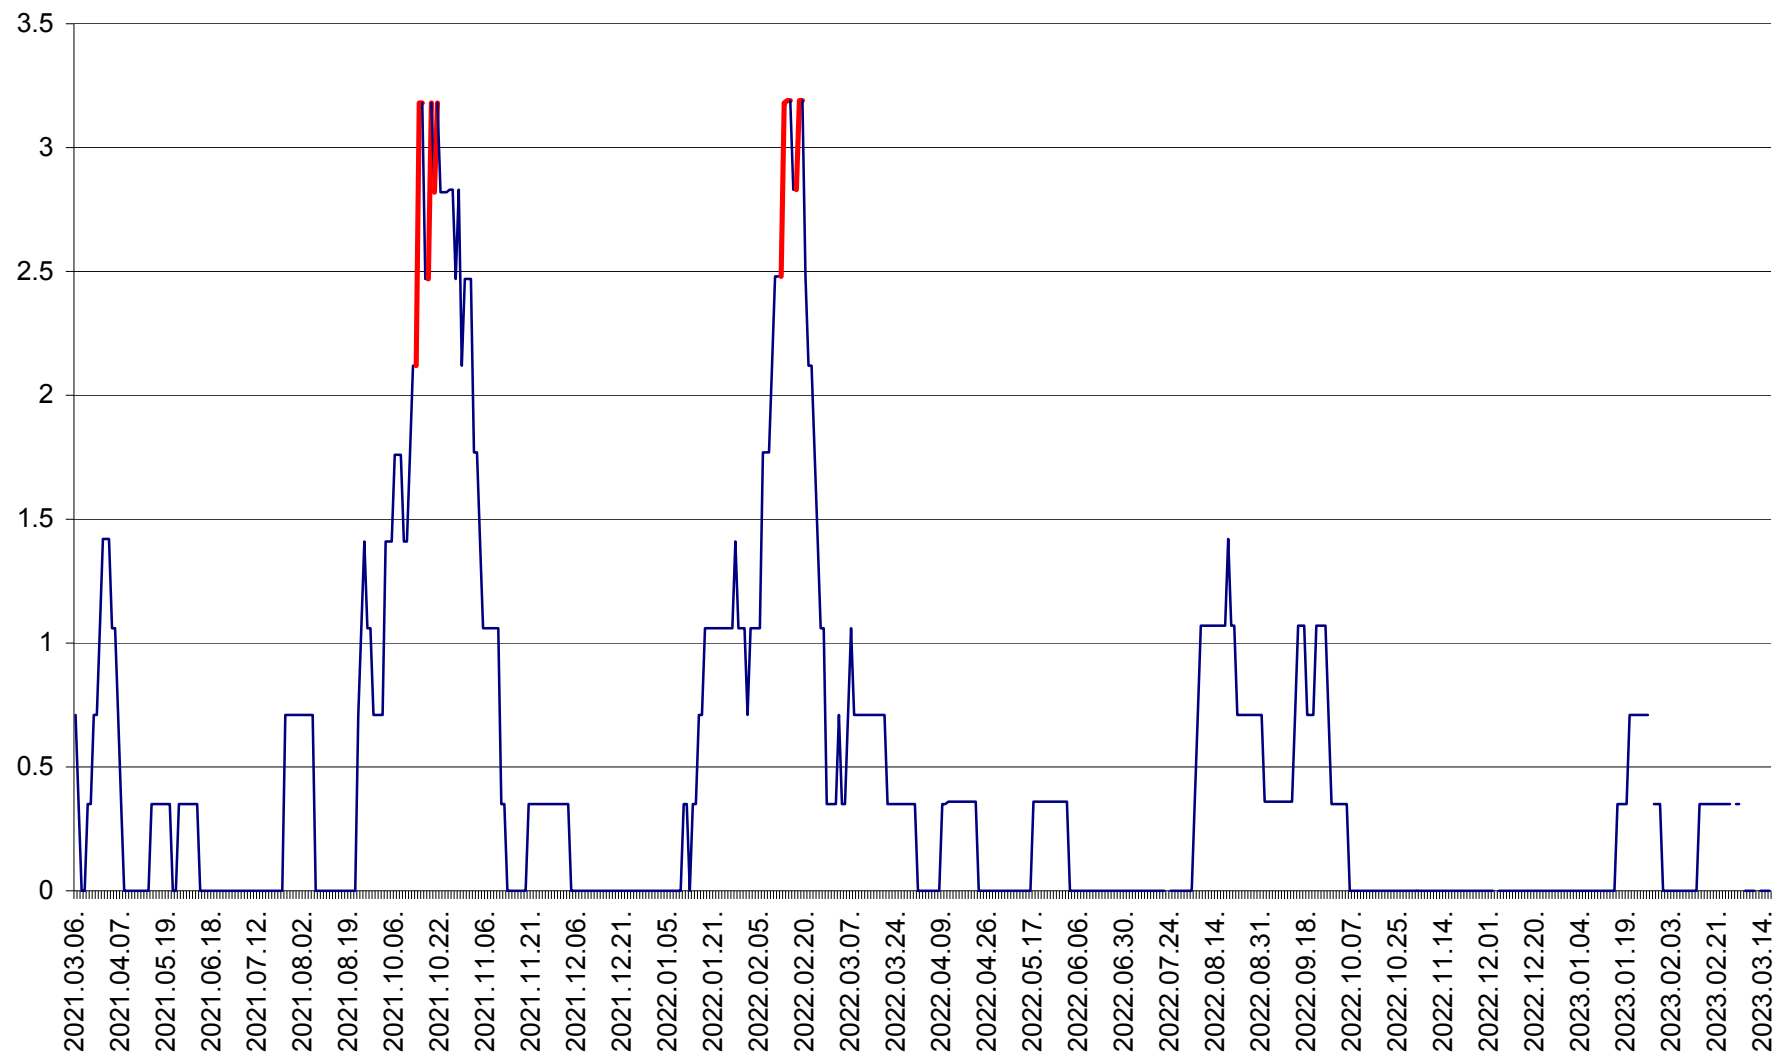

PORUMBENI - Evolutia incidentei cumulate pe 14 zile la ‰ de locuitori
2021.03.07. - 2023.03.16.