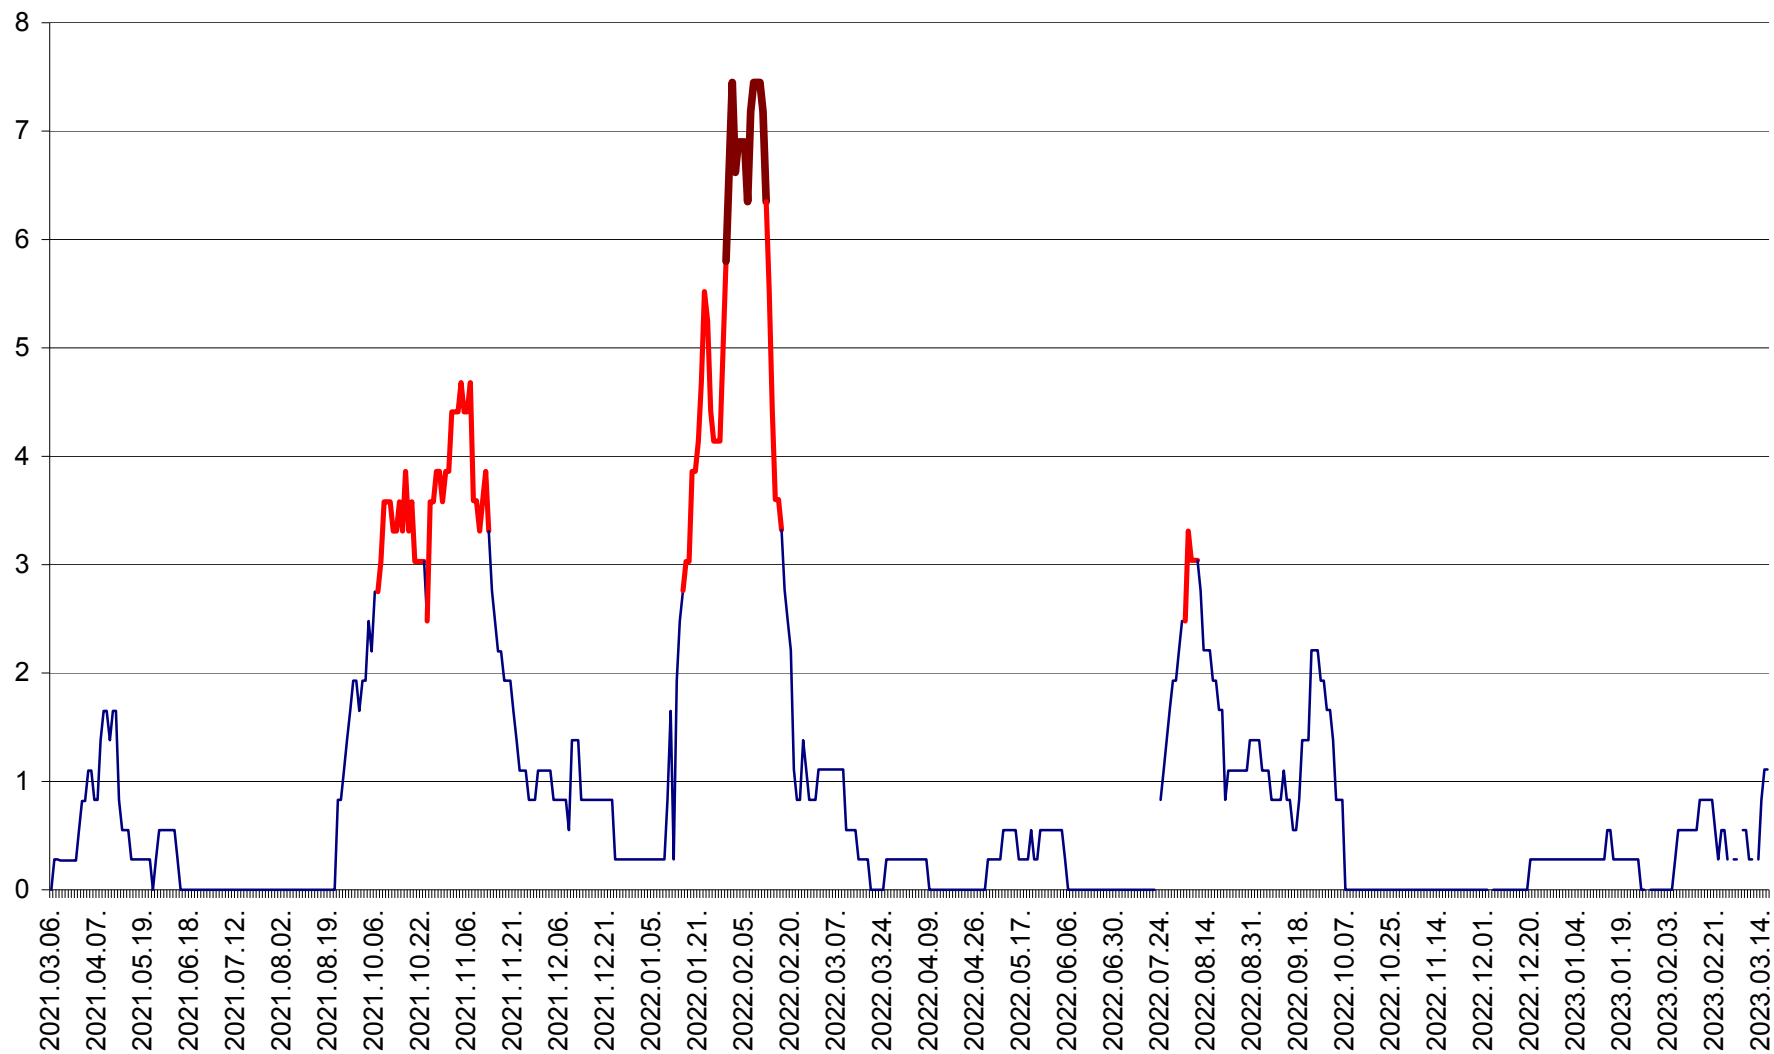

SĂCEL - Evolutia incidentei cumulate pe 14 zile la ‰ de locuitori  
2021.03.07. - 2023.03.16.

SÂNCRĂIENI - Evolutia incidentei cumulate pe 14 zile la ‰ de locuitori  
2021.03.07. - 2023.03.16.

SÂNDOMIC - Evolutia incidentei cumulate pe 14 zile la ‰ de locuitori  
2021.03.07. - 2023.03.16.

SÂNMARTIN - Evolutia incidentei cumulate pe 14 zile la ‰ de locuitori  
2021.03.07. - 2023.03.16.

SÂNSIMION - Evolutia incidentei cumulate pe 14 zile la ‰ de locuitori  
2021.03.07. - 2023.03.16.

SÂNTIMBRU - Evolutia incidentei cumulate pe 14 zile la ‰ de locuitori  
2021.03.07. - 2023.03.16.