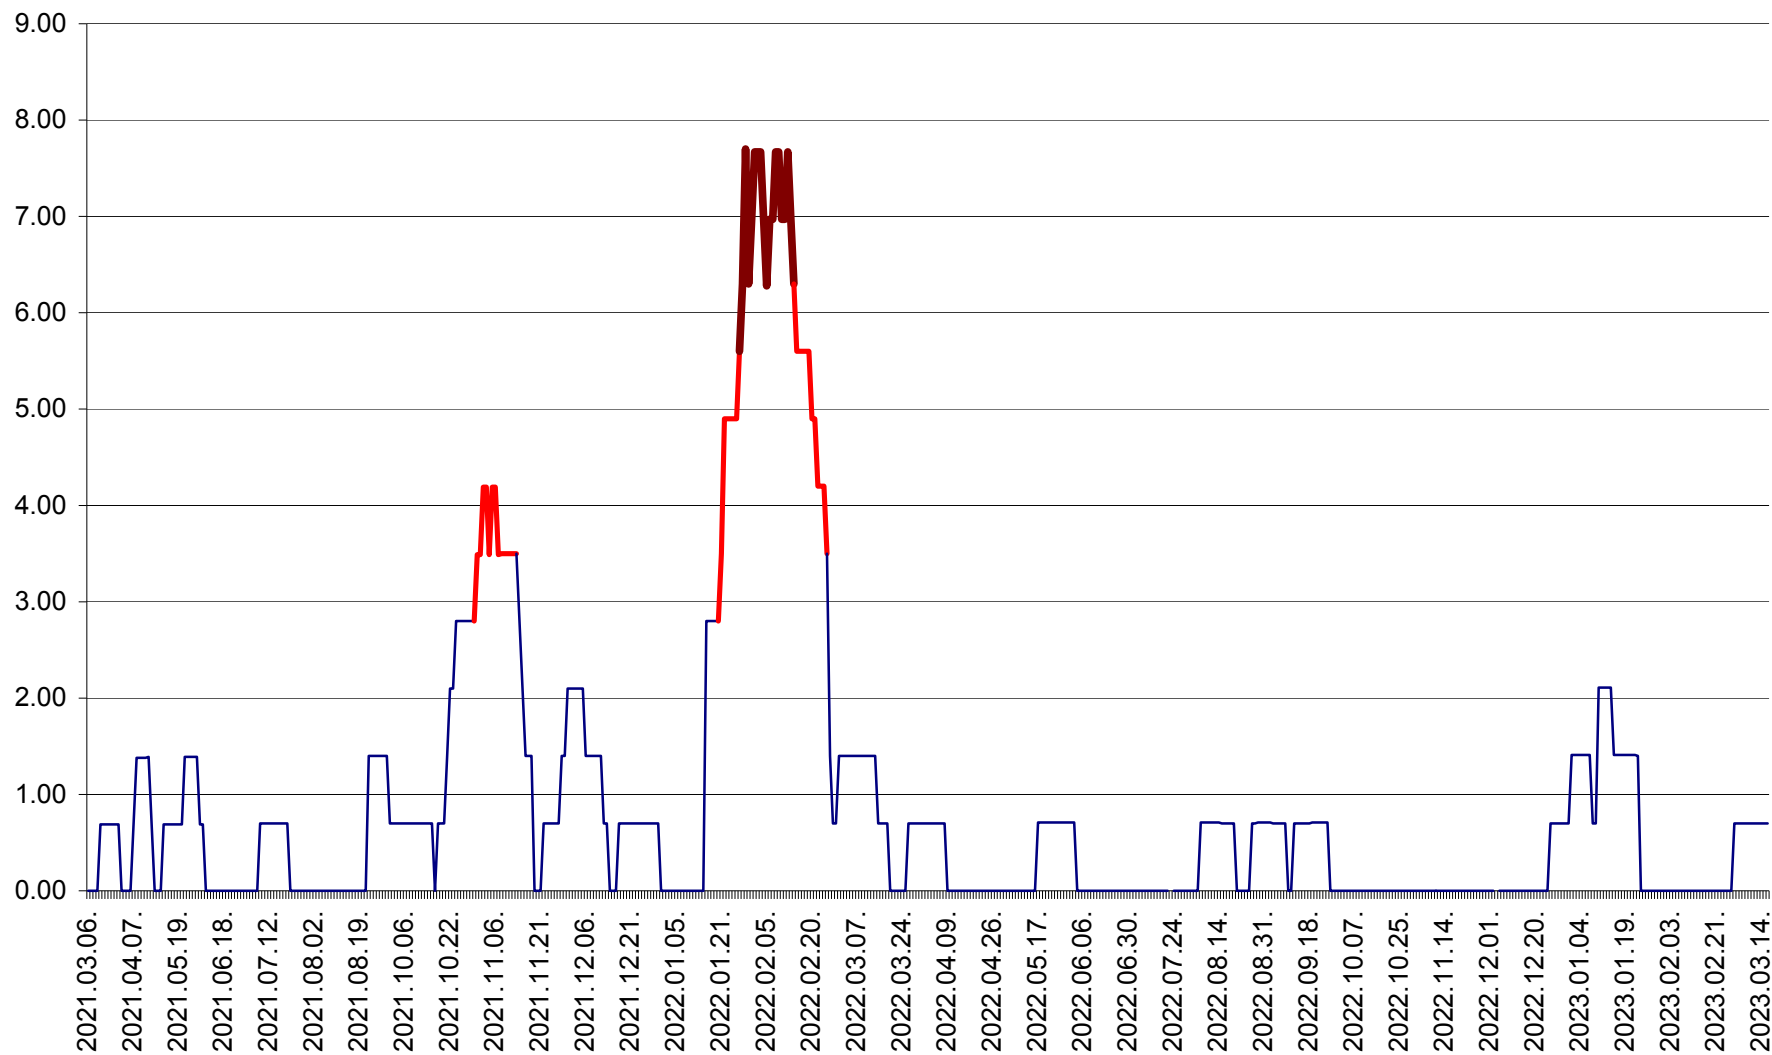

ORAȘ BĂLAN - Evoluția incidenței cumulate pe 14 zile la ‰ de locuitori  
2021.03.07. - 2023.03.16.

BILBOR - Evolutia incidentei cumulate pe 14 zile la ‰ de locuitori  
2021.03.07. - 2023.03.16.

ORAȘ BORSEC - Evolutia incidentei cumulate pe 14 zile la ‰ de locuitori  
2021.03.07. - 2023.03.16.

BRĂDEȘTI - Evolutia incidentei cumulate pe 14 zile la ‰ de locuitori  
2021.03.07. - 2023.03.16.

CĂPÂLNIȚA - Evoluția incidenței cumulate pe 14 zile la ‰ de locuitori  
2021.03.07. - 2023.03.16.

CÂRȚA - Evolutia incidentei cumulate pe 14 zile la ‰ de locuitori  
2021.03.07. - 2023.03.16.

CICEU - Evolutia incidentei cumulate pe 14 zile la ‰ de locuitori  
2021.03.07. - 2023.03.16.

CIUCSÂNGEORGIU - Evolutia incidentei cumulate pe 14 zile la ‰ de locuitori  
2021.03.07. - 2023.03.16.

CIUMANI - Evolutia incidentei cumulate pe 14 zile la ‰ de locuitori  
2021.03.07. - 2023.03.16.

CORBU - Evolutia incidentei cumulate pe 14 zile la ‰ de locuitori  
2021.03.07. - 2023.03.16.

CORUND - Evolutia incidentei cumulate pe 14 zile la ‰ de locuitori  
2021.03.07. - 2023.03.16.

COZMENI - Evolutia incidentei cumulate pe 14 zile la ‰ de locuitori  
2021.03.07. - 2023.03.16.