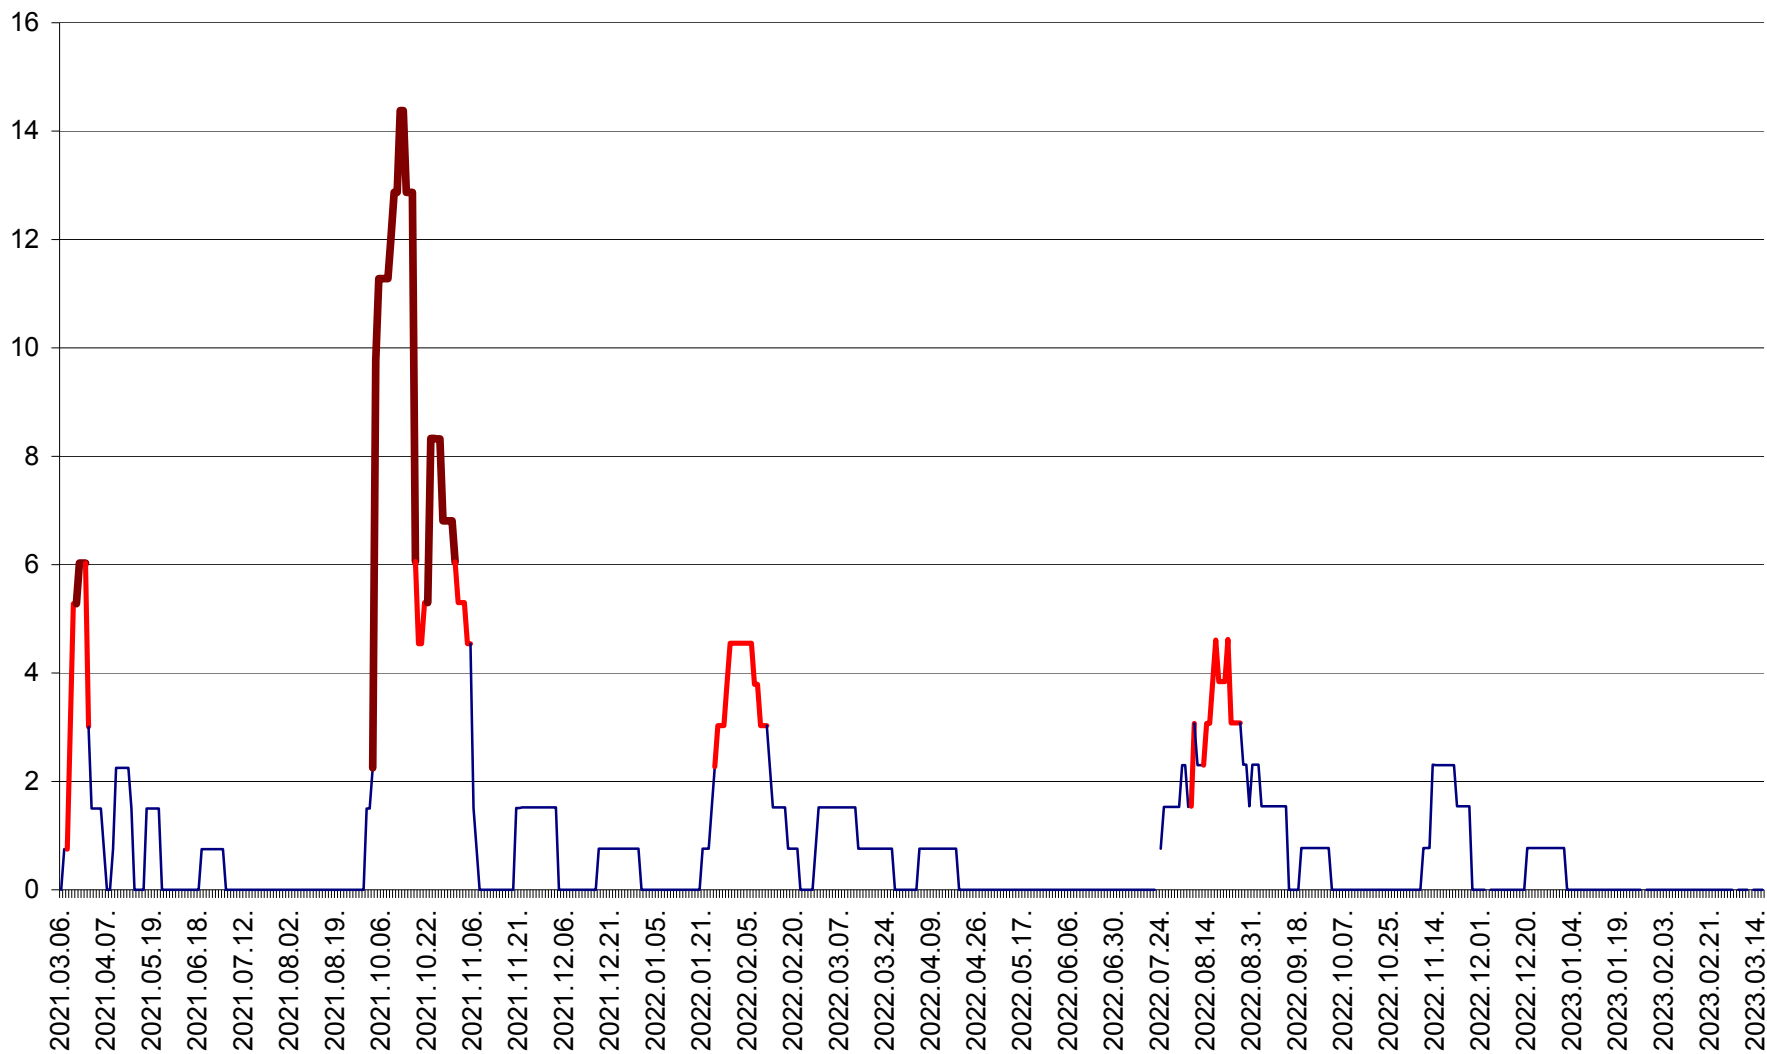

MEREȘTI - Evolutia incidentei cumulate pe 14 zile la ‰ de locuitori  
2021.03.07. - 2023.03.16.

MUNICIPIUL MIERCUREA-CIUC - Evolutia incidentei cumulate pe 14 zile la ‰ de locuitori  
2021.03.07. - 2023.03.16.

MIHĂILENI - Evolutia incidentei cumulate pe 14 zile la ‰ de locuitori  
2021.03.07. - 2023.03.16.

MUGENI - Evolutia incidentei cumulate pe 14 zile la ‰ de locuitori  
2021.03.07. - 2023.03.16.

OCLAND - Evolutia incidentei cumulate pe 14 zile la ‰ de locuitori  
2021.03.07. - 2023.03.16.