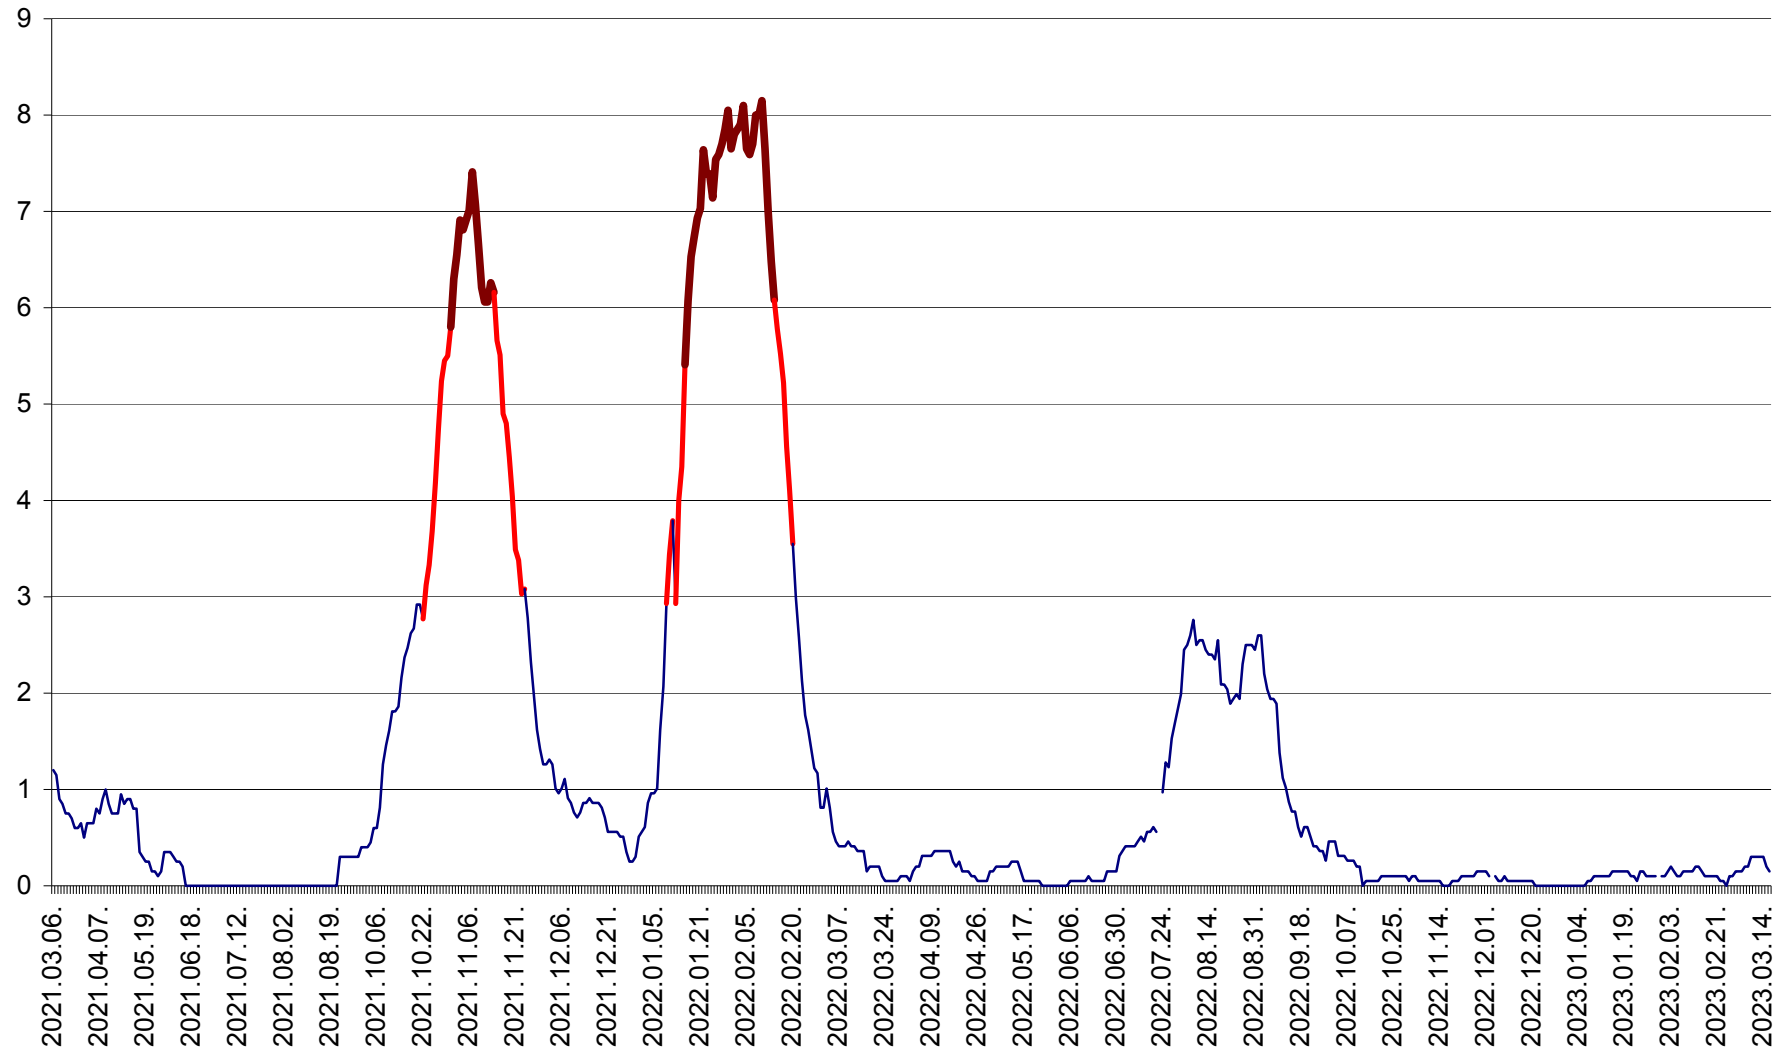

DÂRJIU - Evolutia incidentei cumulate pe 14 zile la ‰ de locuitori  
2021.03.07. - 2023.03.16.

DEALU - Evolutia incidentei cumulate pe 14 zile la ‰ de locuitori  
2021.03.07. - 2023.03.16.

DITRĂU - Evolutia incidentei cumulate pe 14 zile la ‰ de locuitori  
2021.03.07. - 2023.03.16.

FELICENI - Evolutia incidentei cumulate pe 14 zile la ‰ de locuitori  
2021.03.07. - 2023.03.16.

FRUMOASA - Evolutia incidentei cumulate pe 14 zile la ‰ de locuitori  
2021.03.07. - 2023.03.16.

GĂLĂUȚAȘ - Evoluția incidentei cumulate pe 14 zile la ‰ de locuitori  
2021.03.07. - 2023.03.16.

MUNICIPIUL GHEORGHENI - Evolutia incidentei cumulate pe 14 zile la % de locuitori  
2021.03.07. - 2023.03.16.

JOSENI - Evolutia incidentei cumulate pe 14 zile la ‰ de locuitori  
2021.03.07. - 2023.03.16.

LĂZAREA - Evolutia incidentei cumulate pe 14 zile la % de locuitori  
2021.03.07. - 2023.03.16.

LELICENI - Evolutia incidentei cumulate pe 14 zile la ‰ de locuitori  
2021.03.07. - 2023.03.16.

LUETA - Evolutia incidentei cumulate pe 14 zile la ‰ de locuitori  
2021.03.07. - 2023.03.16.