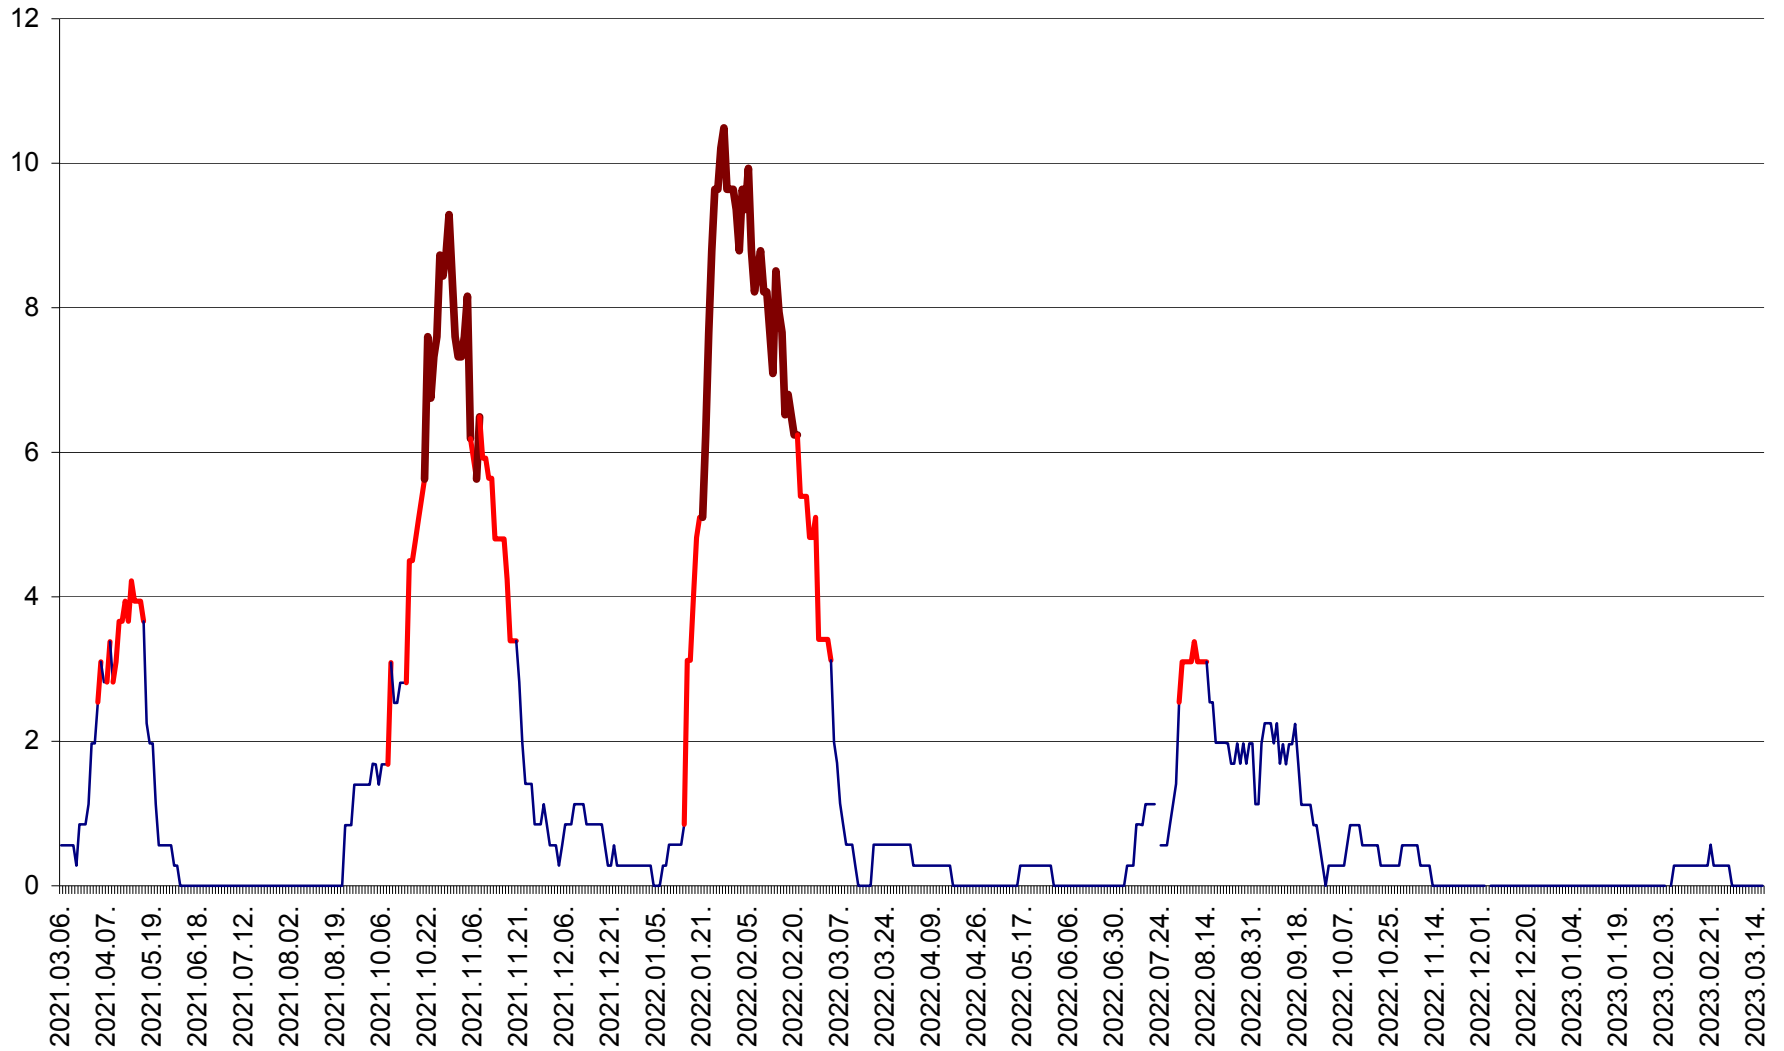

ORAȘ CRISTURU SECUIESC - Evolutia incidentei cumulate pe 14 zile la ‰ de locuitori  
2021.03.07. - 2023.03.16.

DĂNEȘTI - Evolutia incidentei cumulate pe 14 zile la ‰ de locuitori  
2021.03.07. - 2023.03.16.

DÂRJIU - Evolutia incidentei cumulate pe 14 zile la ‰ de locuitori  
2021.03.07. - 2023.03.16.

DEALU - Evolutia incidentei cumulate pe 14 zile la ‰ de locuitori  
2021.03.07. - 2023.03.16.

DITRĂU - Evolutia incidentei cumulate pe 14 zile la ‰ de locuitori  
2021.03.07. - 2023.03.16.

FELICENI - Evolutia incidentei cumulate pe 14 zile la ‰ de locuitori  
2021.03.07. - 2023.03.16.

FRUMOASA - Evolutia incidentei cumulate pe 14 zile la ‰ de locuitori  
2021.03.07. - 2023.03.16.

GĂLĂUȚAȘ - Evoluția incidentei cumulate pe 14 zile la ‰ de locuitori  
2021.03.07. - 2023.03.16.