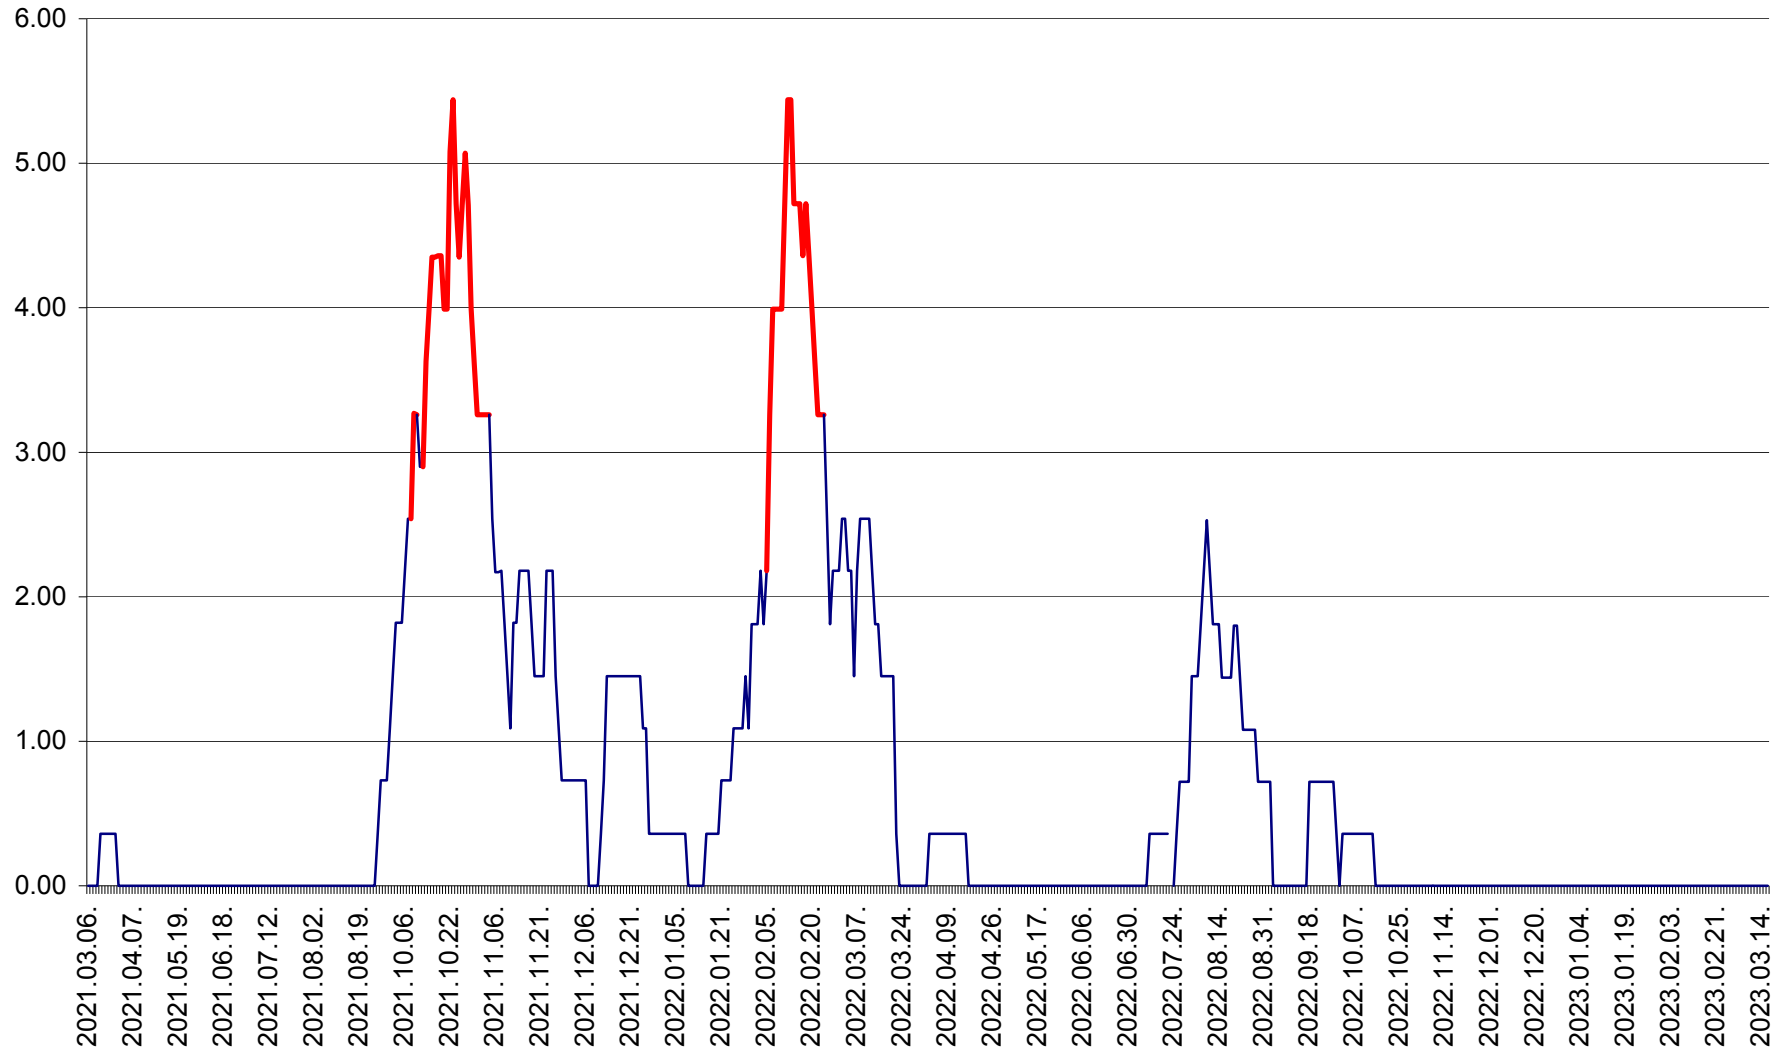

ATID - Evolutia incidentei cumulate pe 14 zile la ‰ de locuitori  
2021.03.07. - 2023.03.16.

AVRĂMEȘTI - Evolutia incidentei cumulate pe 14 zile la ‰ de locuitori  
2021.03.07. - 2023.03.16.

ORAȘ BĂILE TUȘNAD - Evoluția incidenței cumulate pe 14 zile la ‰ de locuitori  
2021.03.07. - 2023.03.16.

ORAȘ BĂLAN - Evoluția incidenței cumulate pe 14 zile la ‰ de locuitori  
2021.03.07. - 2023.03.16.

BILBOR - Evolutia incidentei cumulate pe 14 zile la ‰ de locuitori  
2021.03.07. - 2023.03.16.

ORAȘ BORSEC - Evolutia incidentei cumulate pe 14 zile la ‰ de locuitori  
2021.03.07. - 2023.03.16.

BRĂDEȘTI - Evolutia incidentei cumulate pe 14 zile la ‰ de locuitori  
2021.03.07. - 2023.03.16.

CĂPÂLNIȚA - Evoluția incidenței cumulate pe 14 zile la ‰ de locuitori  
2021.03.07. - 2023.03.16.

CÂRȚA - Evolutia incidentei cumulate pe 14 zile la ‰ de locuitori  
2021.03.07. - 2023.03.16.