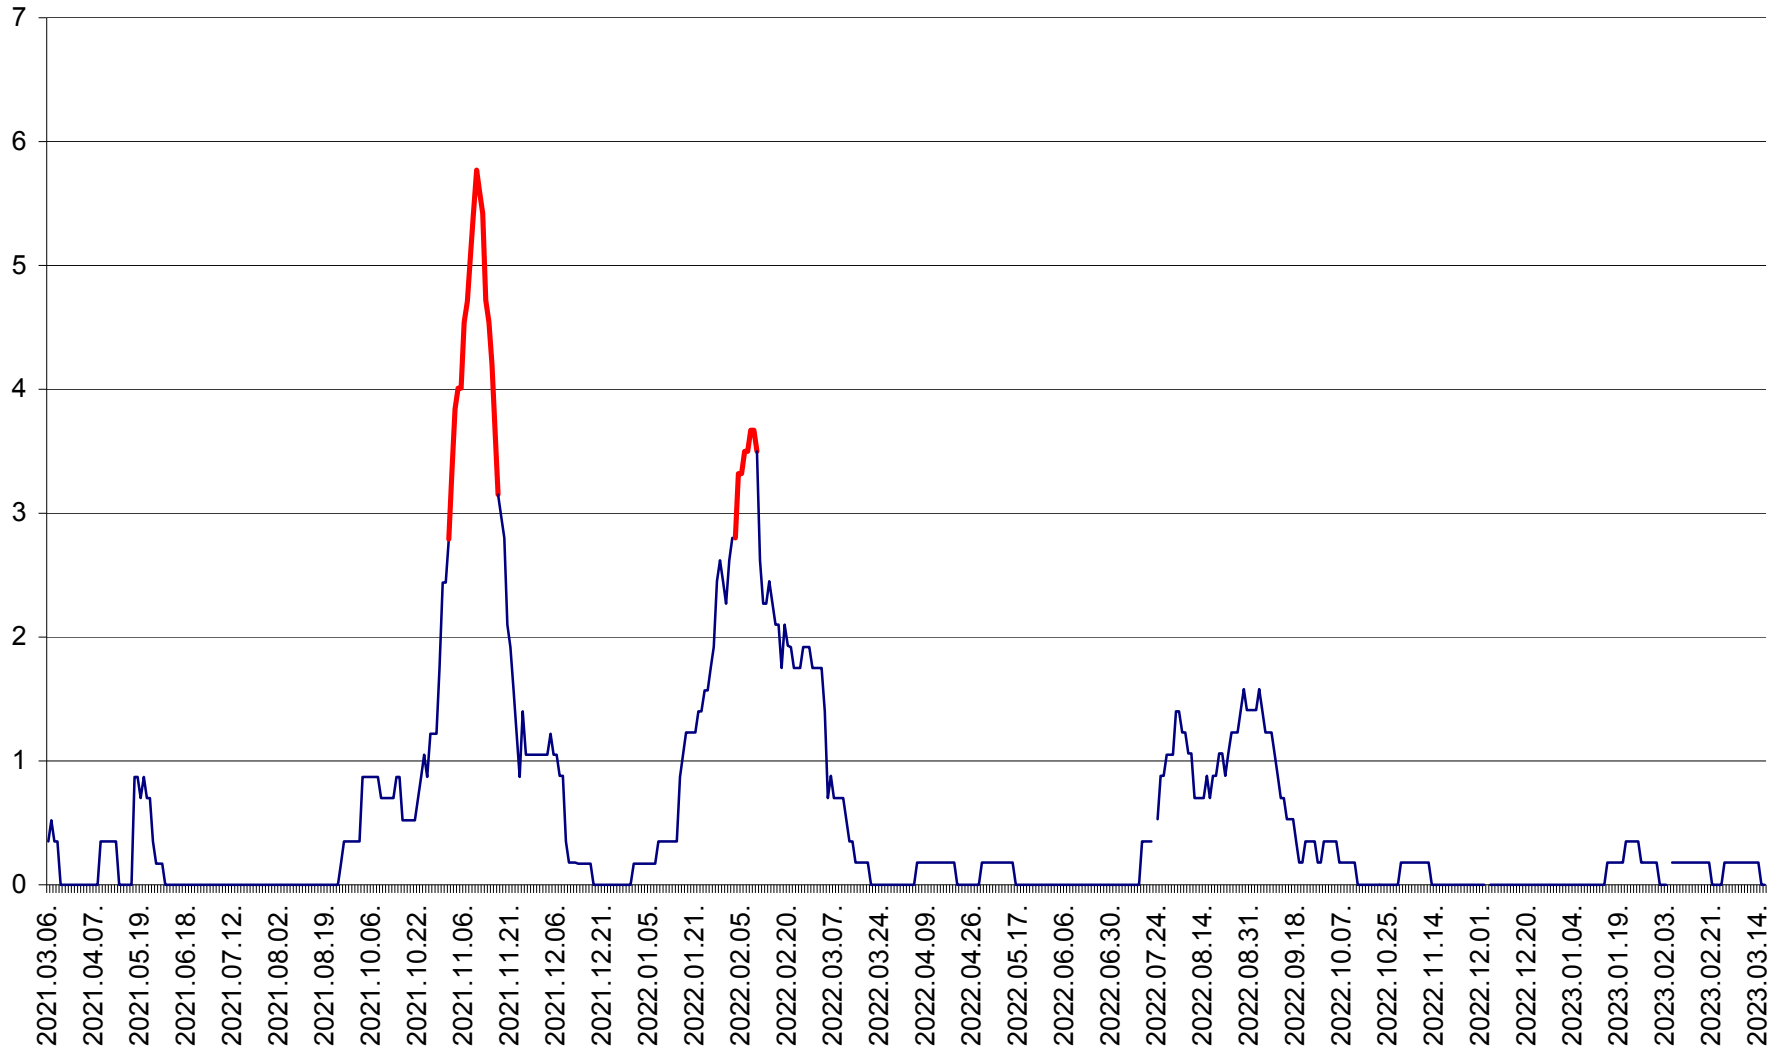

CORBU - Evolutia incidentei cumulate pe 14 zile la ‰ de locuitori  
2021.03.07. - 2023.03.16.

CORUND - Evolutia incidentei cumulate pe 14 zile la ‰ de locuitori  
2021.03.07. - 2023.03.16.

COZMENI - Evolutia incidentei cumulate pe 14 zile la ‰ de locuitori  
2021.03.07. - 2023.03.16.

ORAȘ CRISTURU SECUIESC - Evolutia incidentei cumulate pe 14 zile la ‰ de locuitori  
2021.03.07. - 2023.03.16.

DĂNEȘTI - Evolutia incidentei cumulate pe 14 zile la ‰ de locuitori  
2021.03.07. - 2023.03.16.

DÂRJIU - Evolutia incidentei cumulate pe 14 zile la ‰ de locuitori  
2021.03.07. - 2023.03.16.

DEALU - Evolutia incidentei cumulate pe 14 zile la ‰ de locuitori  
2021.03.07. - 2023.03.16.

DITRĂU - Evolutia incidentei cumulate pe 14 zile la ‰ de locuitori  
2021.03.07. - 2023.03.16.