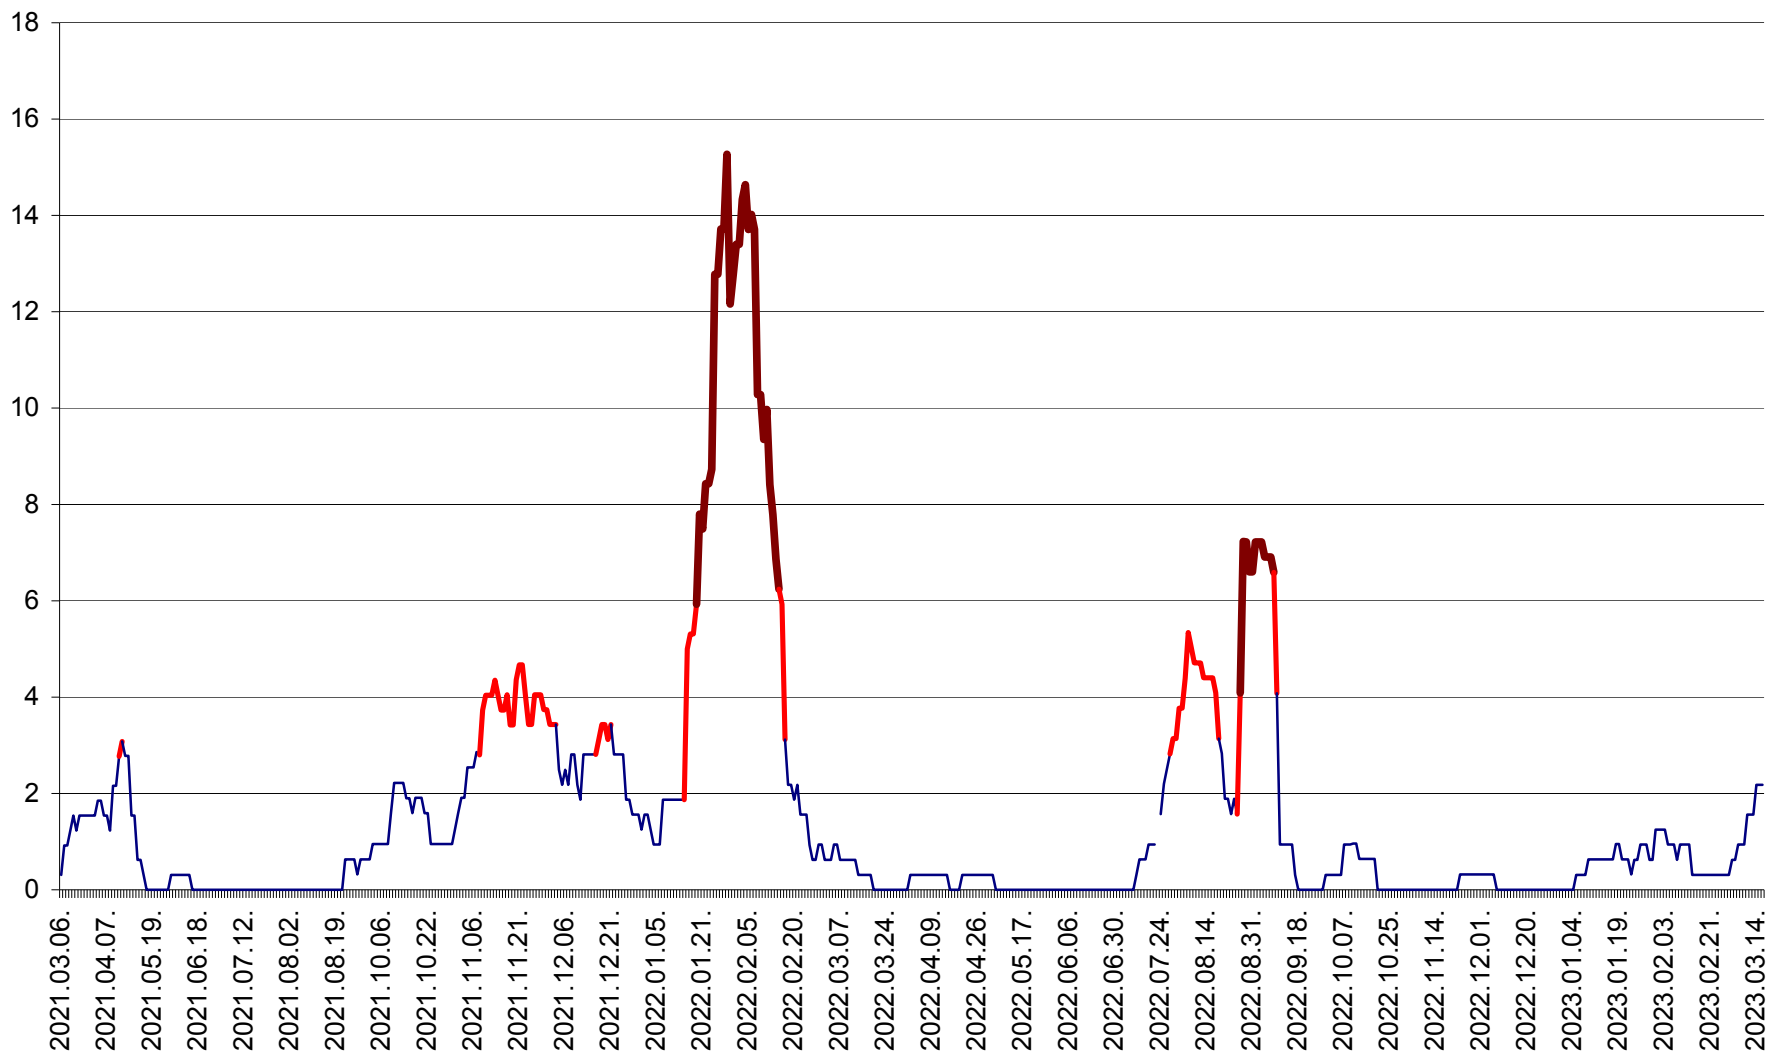

TUȘNAD - Evolutia incidentei cumulate pe 14 zile la ‰ de locuitori
2021.03.07. - 2023.03.16.