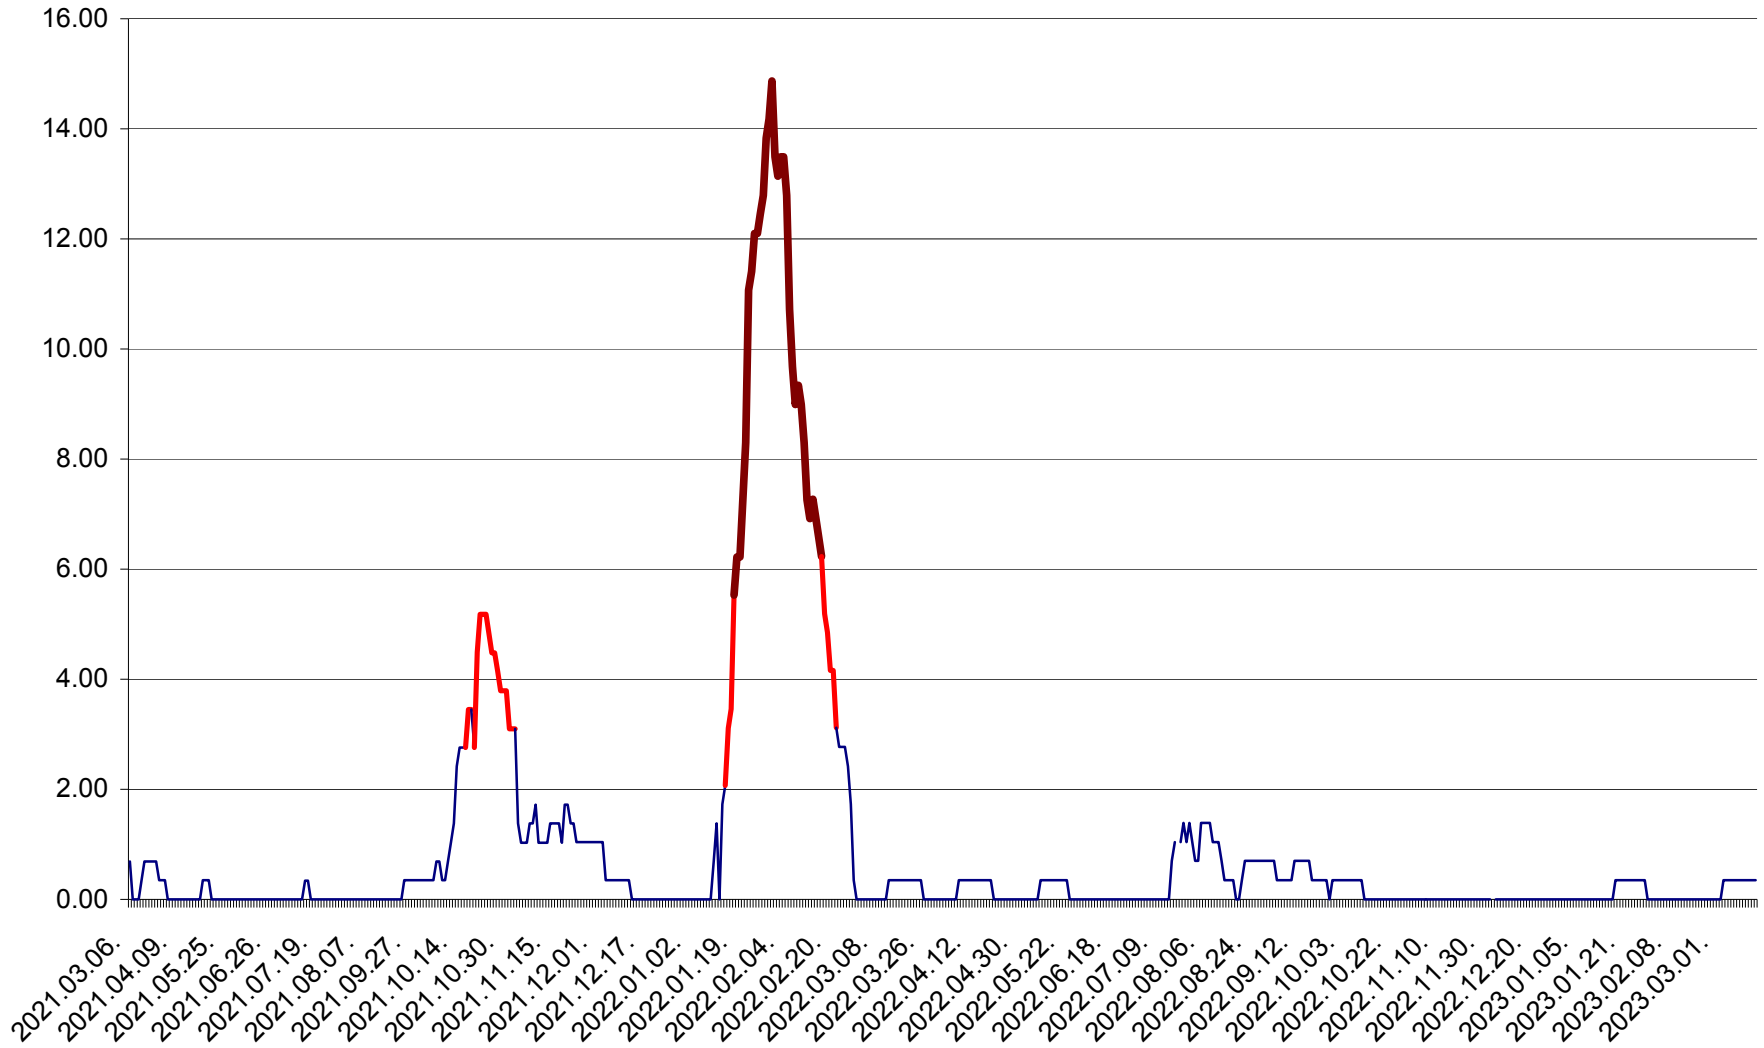

ORAȘ BĂLAN - Evoluția incidenței cumulate pe 14 zile la ‰ de locuitori  
2021.03.07. - 2023.03.16.

BILBOR - Evolutia incidentei cumulate pe 14 zile la ‰ de locuitori  
2021.03.07. - 2023.03.16.

ORAȘ BORSEC - Evolutia incidentei cumulate pe 14 zile la ‰ de locuitori  
2021.03.07. - 2023.03.16.

BRĂDEȘTI - Evolutia incidentei cumulate pe 14 zile la ‰ de locuitori  
2021.03.07. - 2023.03.16.

CĂPÂLNIȚA - Evoluția incidenței cumulate pe 14 zile la ‰ de locuitori  
2021.03.07. - 2023.03.16.

CÂRȚA - Evolutia incidentei cumulate pe 14 zile la ‰ de locuitori  
2021.03.07. - 2023.03.16.

CICEU - Evolutia incidentei cumulate pe 14 zile la ‰ de locuitori  
2021.03.07. - 2023.03.16.

CIUCSÂNGEORGIU - Evolutia incidentei cumulate pe 14 zile la ‰ de locuitori  
2021.03.07. - 2023.03.16.

CIUMANI - Evolutia incidentei cumulate pe 14 zile la ‰ de locuitori  
2021.03.07. - 2023.03.16.

CORBU - Evolutia incidentei cumulate pe 14 zile la ‰ de locuitori  
2021.03.07. - 2023.03.16.

CORUND - Evolutia incidentei cumulate pe 14 zile la ‰ de locuitori  
2021.03.07. - 2023.03.16.

COZMENI - Evolutia incidentei cumulate pe 14 zile la ‰ de locuitori  
2021.03.07. - 2023.03.16.