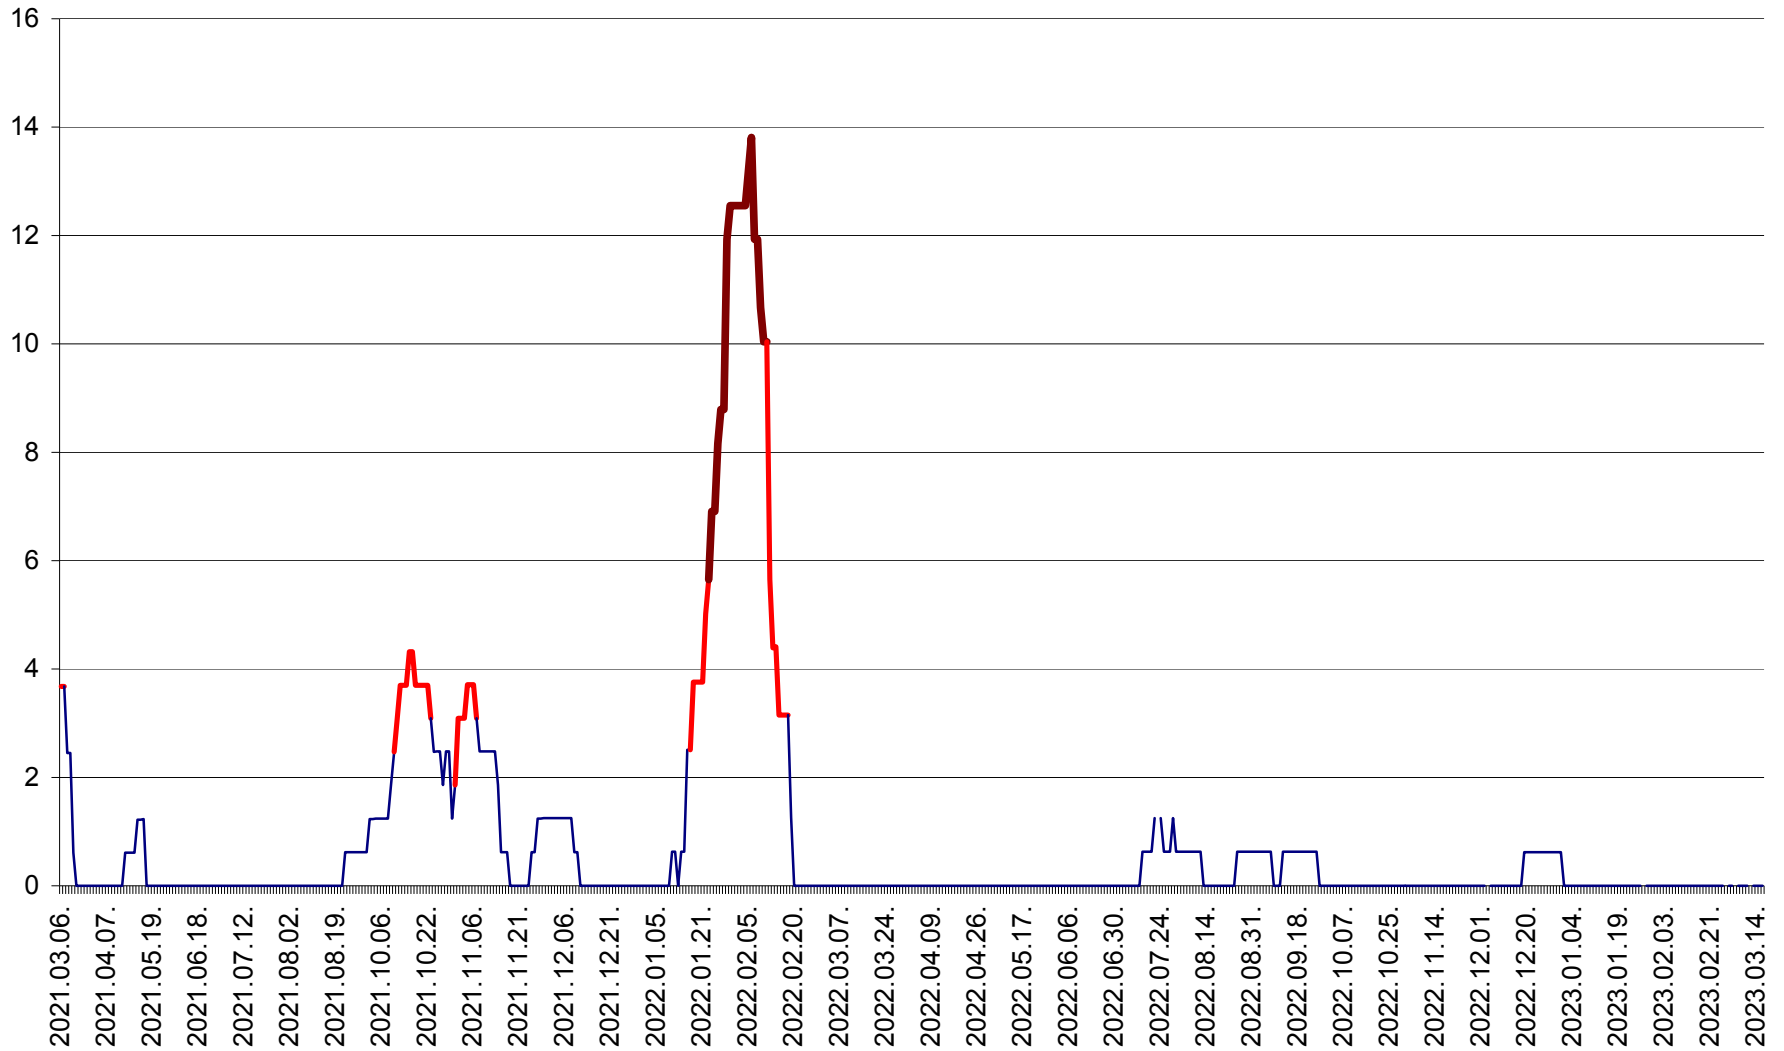

PLĂIEȘII DE JOS - Evolutia incidentei cumulate pe 14 zile la ‰ de locuitori  
2021.03.07. - 2023.03.16.

PORUMBENI - Evolutia incidentei cumulate pe 14 zile la ‰ de locuitori  
2021.03.07. - 2023.03.16.

PRAID - Evolutia incidentei cumulate pe 14 zile la ‰ de locuitori  
2021.03.07. - 2023.03.16.

RACU - Evolutia incidentei cumulate pe 14 zile la ‰ de locuitori  
2021.03.07. - 2023.03.16.

REMETEA - Evolutia incidentei cumulate pe 14 zile la % de locuitori  
2021.03.07. - 2023.03.16.