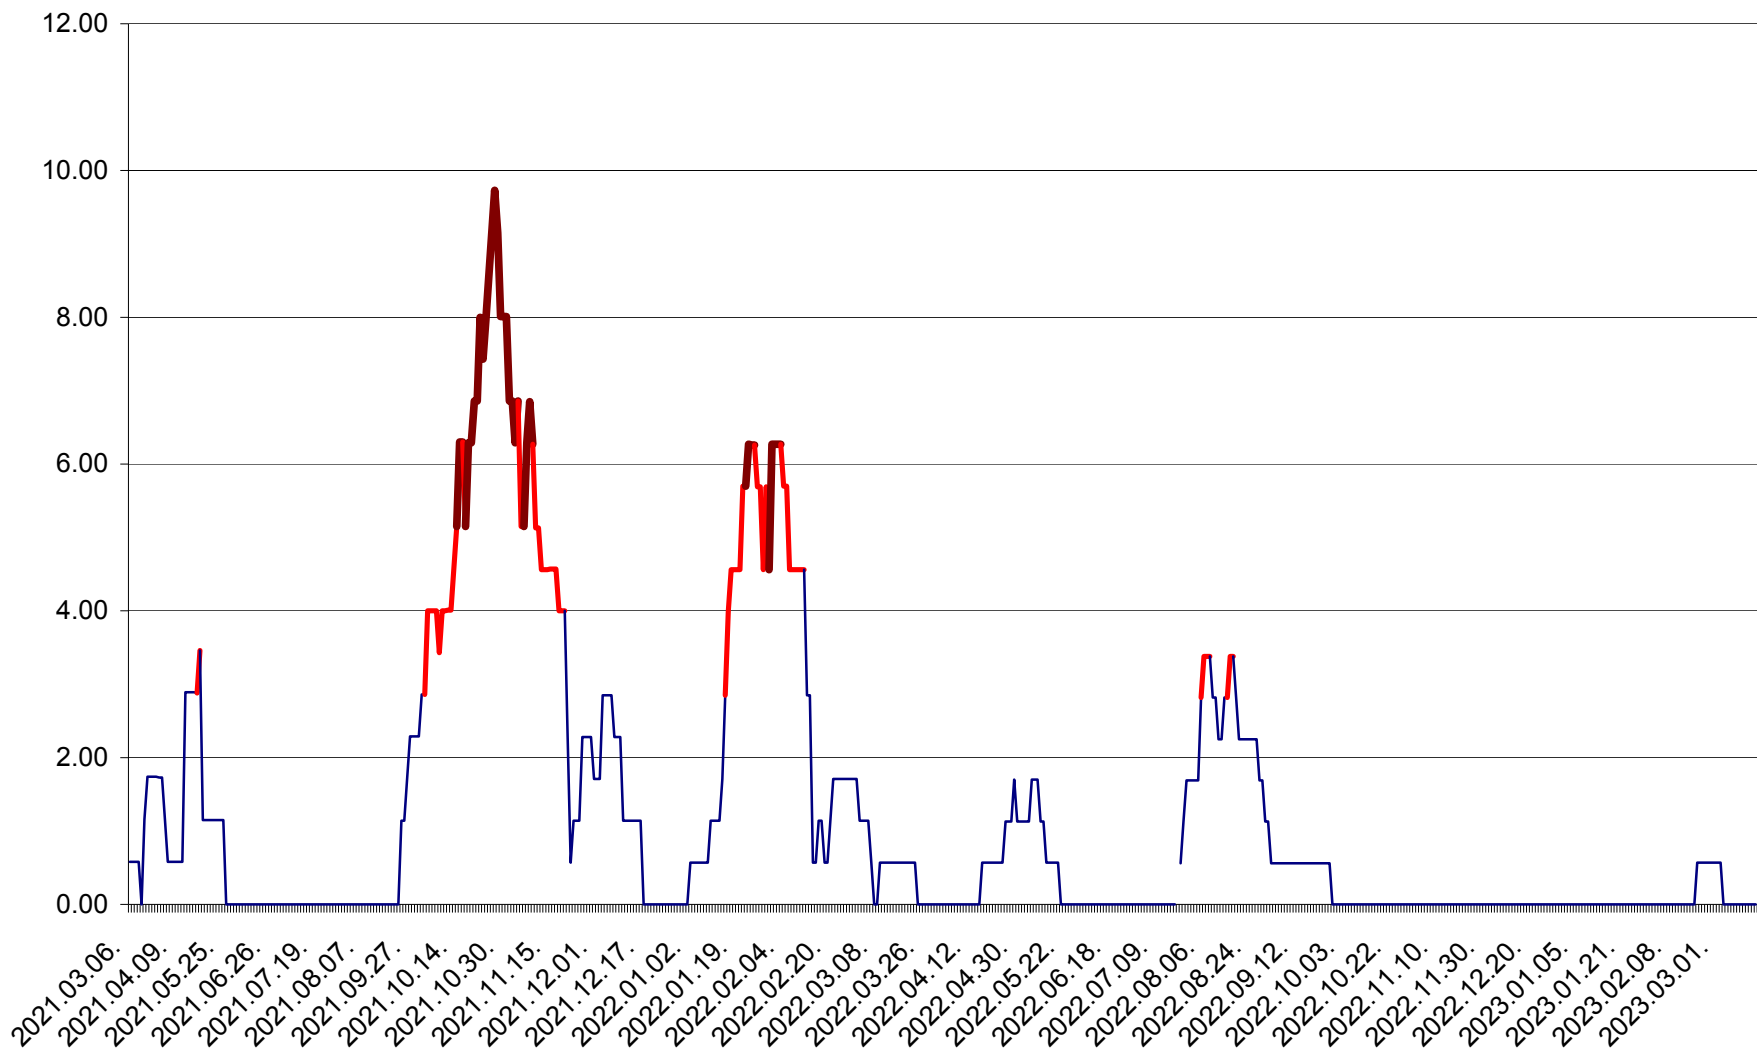

ORAȘ VLĂHIȚA - Evolutia incidentei cumulate pe 14 zile la ‰ de locuitori
2021.03.07. - 2023.03.16.