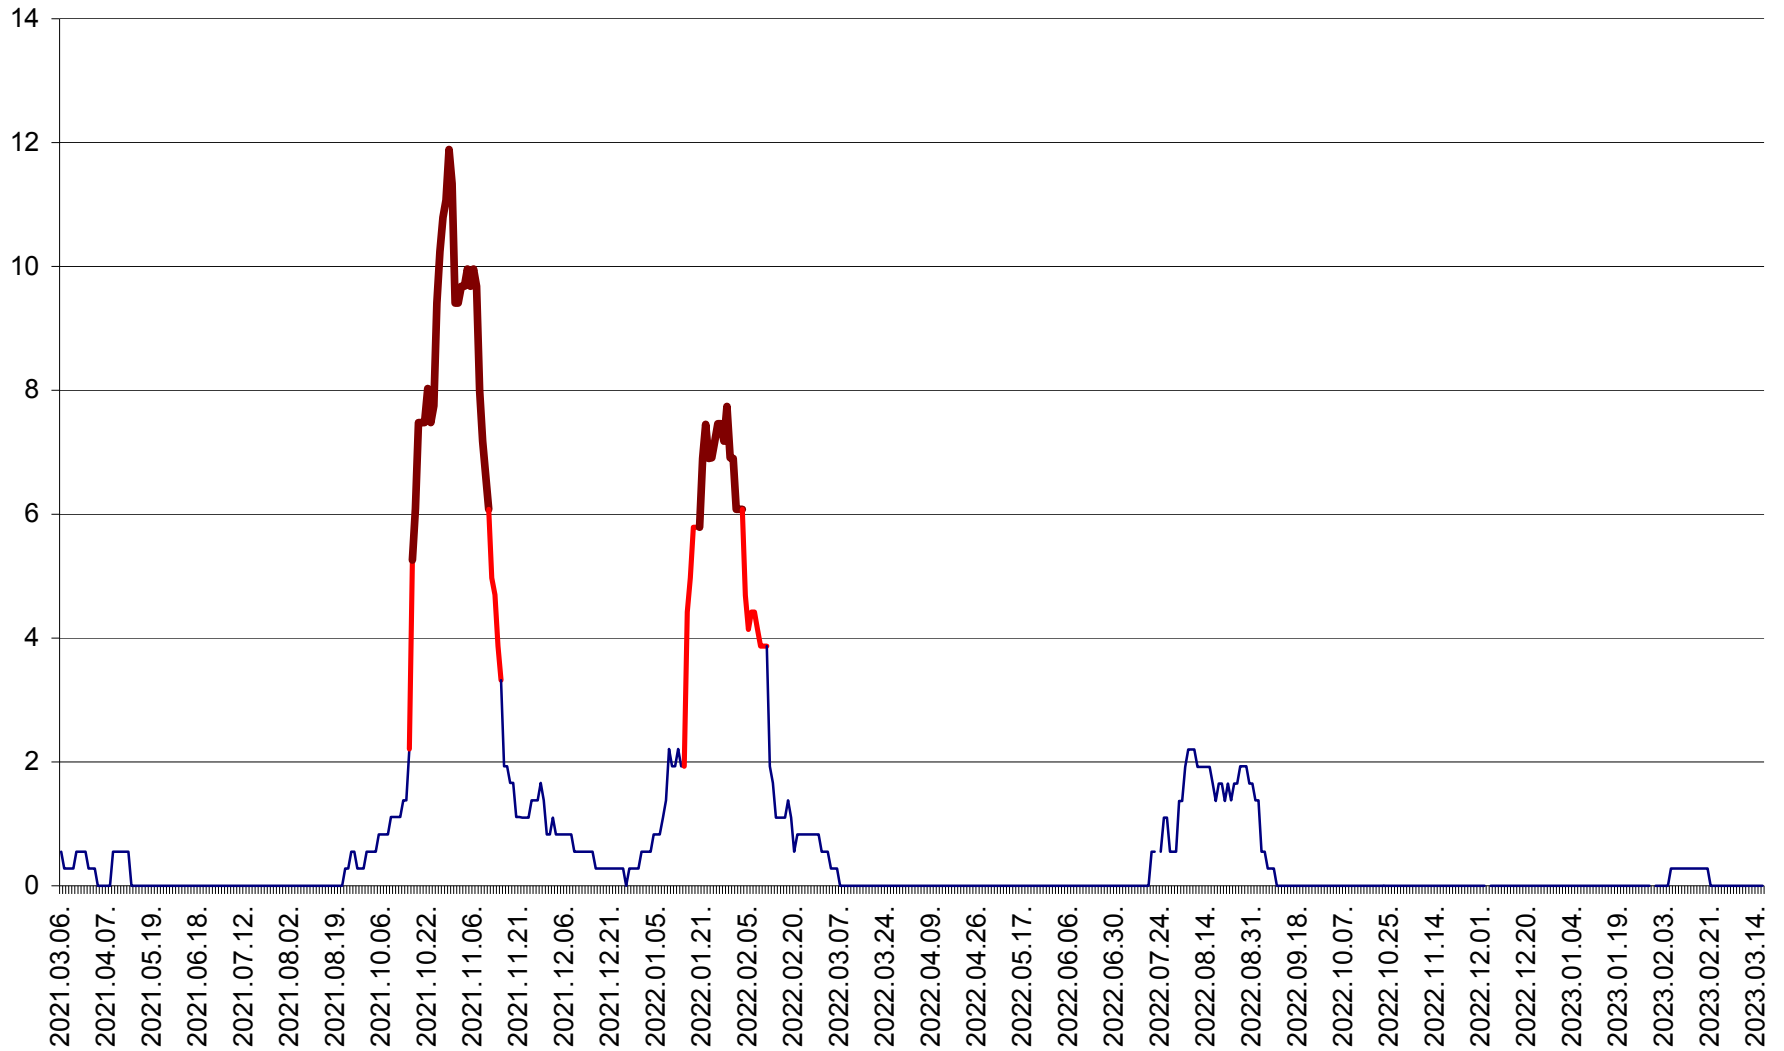

FELICENI - Evolutia incidentei cumulate pe 14 zile la ‰ de locuitori  
2021.03.07. - 2023.03.16.

FRUMOASA - Evolutia incidentei cumulate pe 14 zile la ‰ de locuitori  
2021.03.07. - 2023.03.16.

GĂLĂUȚAȘ - Evoluția incidentei cumulate pe 14 zile la ‰ de locuitori  
2021.03.07. - 2023.03.16.

MUNICIPIUL GHEORGHENI - Evolutia incidentei cumulate pe 14 zile la % de locuitori  
2021.03.07. - 2023.03.16.

JOSENI - Evolutia incidentei cumulate pe 14 zile la ‰ de locuitori  
2021.03.07. - 2023.03.16.

LĂZAREA - Evolutia incidentei cumulate pe 14 zile la % de locuitori  
2021.03.07. - 2023.03.16.

LELICENI - Evolutia incidentei cumulate pe 14 zile la ‰ de locuitori  
2021.03.07. - 2023.03.16.

LUETA - Evolutia incidentei cumulate pe 14 zile la ‰ de locuitori  
2021.03.07. - 2023.03.16.

LUNCA DE JOS - Evolutia incidentei cumulate pe 14 zile la ‰ de locuitori  
2021.03.07. - 2023.03.16.

LUNCA DE SUS - Evolutia incidentei cumulate pe 14 zile la ‰ de locuitori  
2021.03.07. - 2023.03.16.