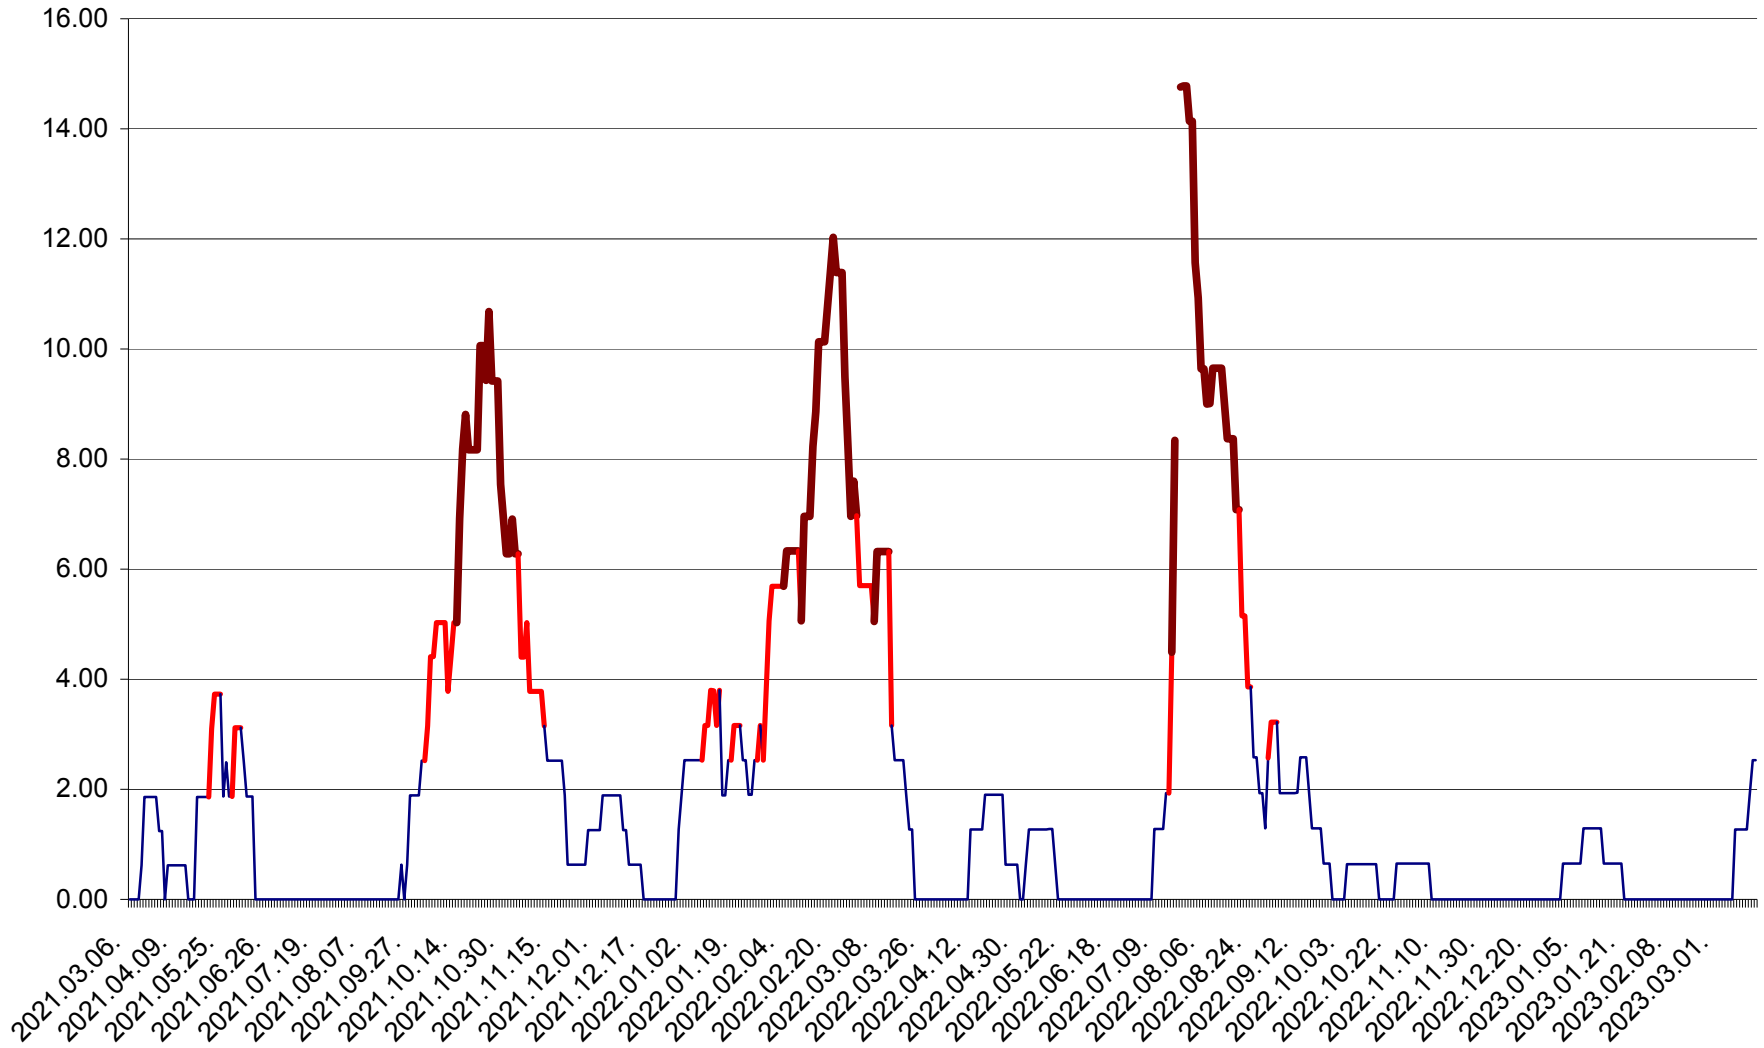

ATID - Evolutia incidentei cumulate pe 14 zile la ‰ de locuitori  
2021.03.07. - 2023.03.16.

AVRĂMEȘTI - Evolutia incidentei cumulate pe 14 zile la ‰ de locuitori  
2021.03.07. - 2023.03.16.

ORAȘ BĂILE TUȘNAD - Evoluția incidenței cumulate pe 14 zile la ‰ de locuitori  
2021.03.07. - 2023.03.16.

ORAȘ BĂLAN - Evoluția incidenței cumulate pe 14 zile la ‰ de locuitori  
2021.03.07. - 2023.03.16.

BILBOR - Evolutia incidentei cumulate pe 14 zile la ‰ de locuitori  
2021.03.07. - 2023.03.16.

ORAȘ BORSEC - Evolutia incidentei cumulate pe 14 zile la ‰ de locuitori  
2021.03.07. - 2023.03.16.

BRĂDEȘTI - Evolutia incidentei cumulate pe 14 zile la ‰ de locuitori  
2021.03.07. - 2023.03.16.

CĂPÂLNIȚA - Evoluția incidenței cumulate pe 14 zile la ‰ de locuitori  
2021.03.07. - 2023.03.16.

CÂRȚA - Evolutia incidentei cumulate pe 14 zile la ‰ de locuitori  
2021.03.07. - 2023.03.16.