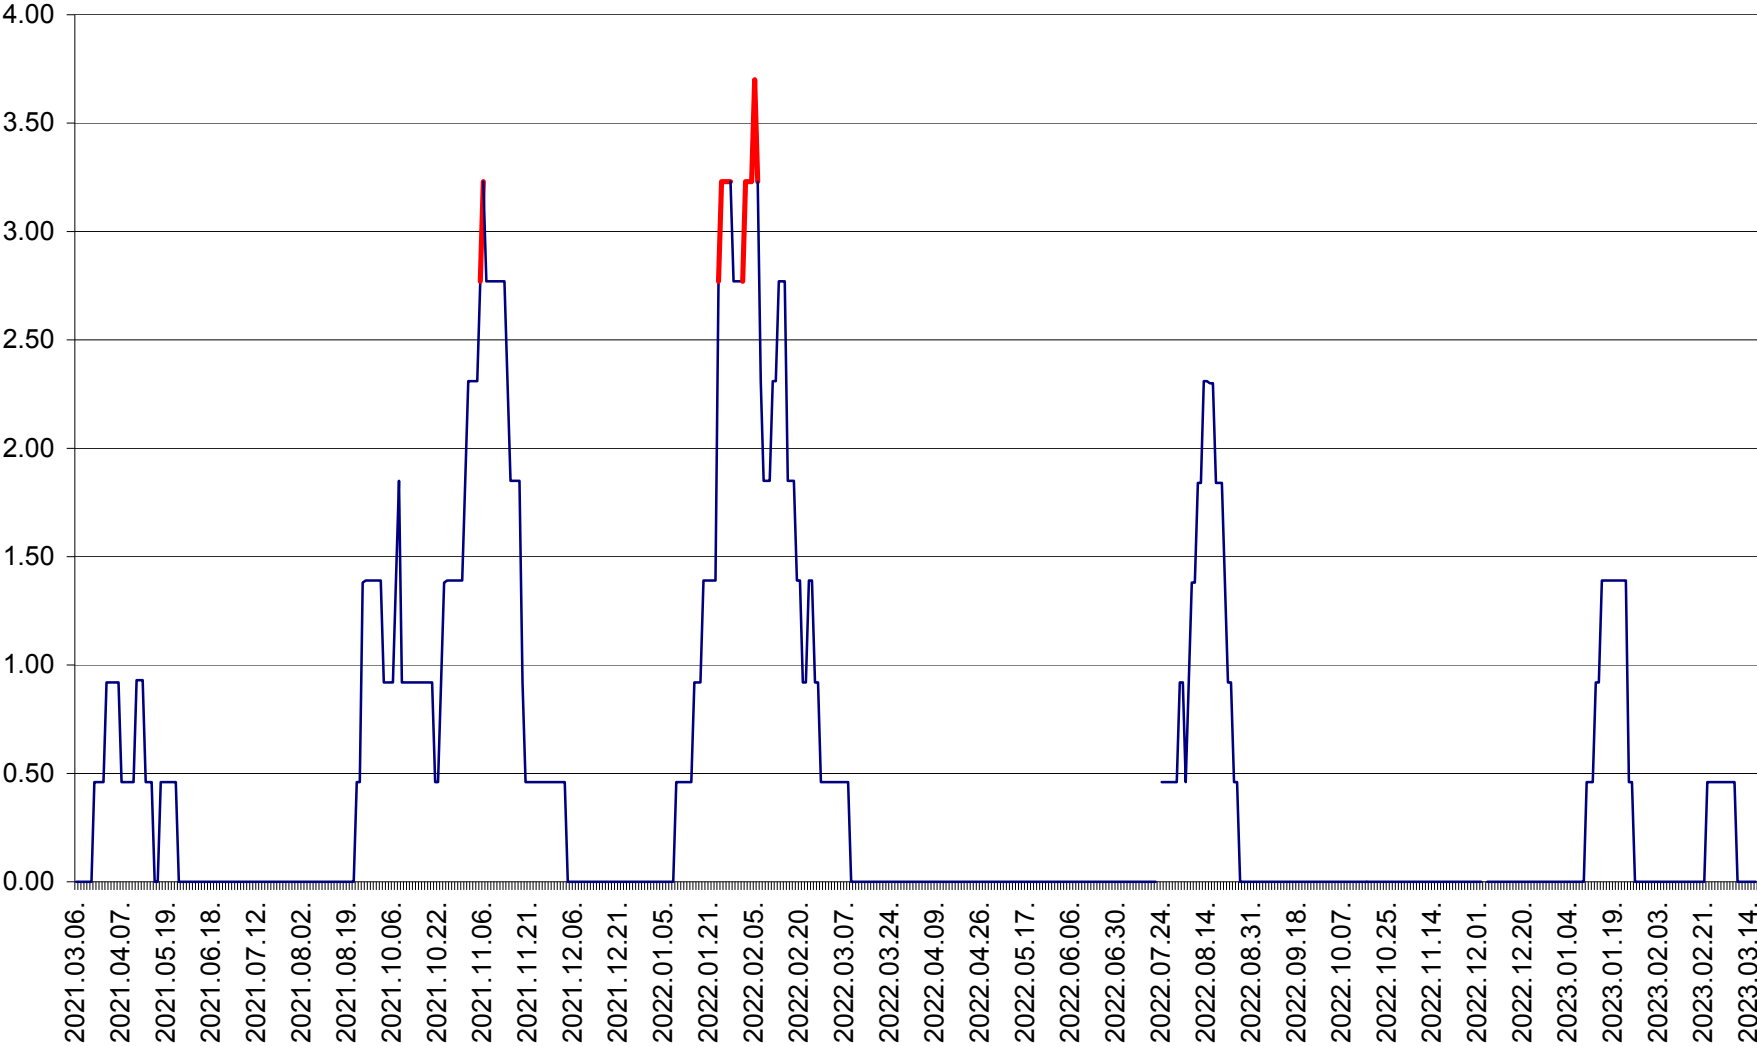

ATID - Evolutia incidentei cumulate pe 14 zile la ‰ de locuitori  
2021.03.07. - 2023.03.16.

AVRĂMEȘTI - Evolutia incidentei cumulate pe 14 zile la ‰ de locuitori  
2021.03.07. - 2023.03.16.

ORAȘ BĂILE TUȘNAD - Evoluția incidenței cumulate pe 14 zile la ‰ de locuitori  
2021.03.07. - 2023.03.16.

ORAȘ BĂLAN - Evoluția incidenței cumulate pe 14 zile la ‰ de locuitori  
2021.03.07. - 2023.03.16.

BILBOR - Evolutia incidentei cumulate pe 14 zile la ‰ de locuitori  
2021.03.07. - 2023.03.16.

ORAȘ BORSEC - Evolutia incidentei cumulate pe 14 zile la ‰ de locuitori  
2021.03.07. - 2023.03.16.

BRĂDEȘTI - Evolutia incidentei cumulate pe 14 zile la ‰ de locuitori  
2021.03.07. - 2023.03.16.

CĂPÂLNIȚA - Evoluția incidenței cumulate pe 14 zile la ‰ de locuitori  
2021.03.07. - 2023.03.16.

CÂRȚA - Evolutia incidentei cumulate pe 14 zile la ‰ de locuitori  
2021.03.07. - 2023.03.16.

CICEU - Evolutia incidentei cumulate pe 14 zile la ‰ de locuitori  
2021.03.07. - 2023.03.16.

CIUCSÂNGEORGIU - Evolutia incidentei cumulate pe 14 zile la ‰ de locuitori  
2021.03.07. - 2023.03.16.

CIUMANI - Evolutia incidentei cumulate pe 14 zile la ‰ de locuitori  
2021.03.07. - 2023.03.16.