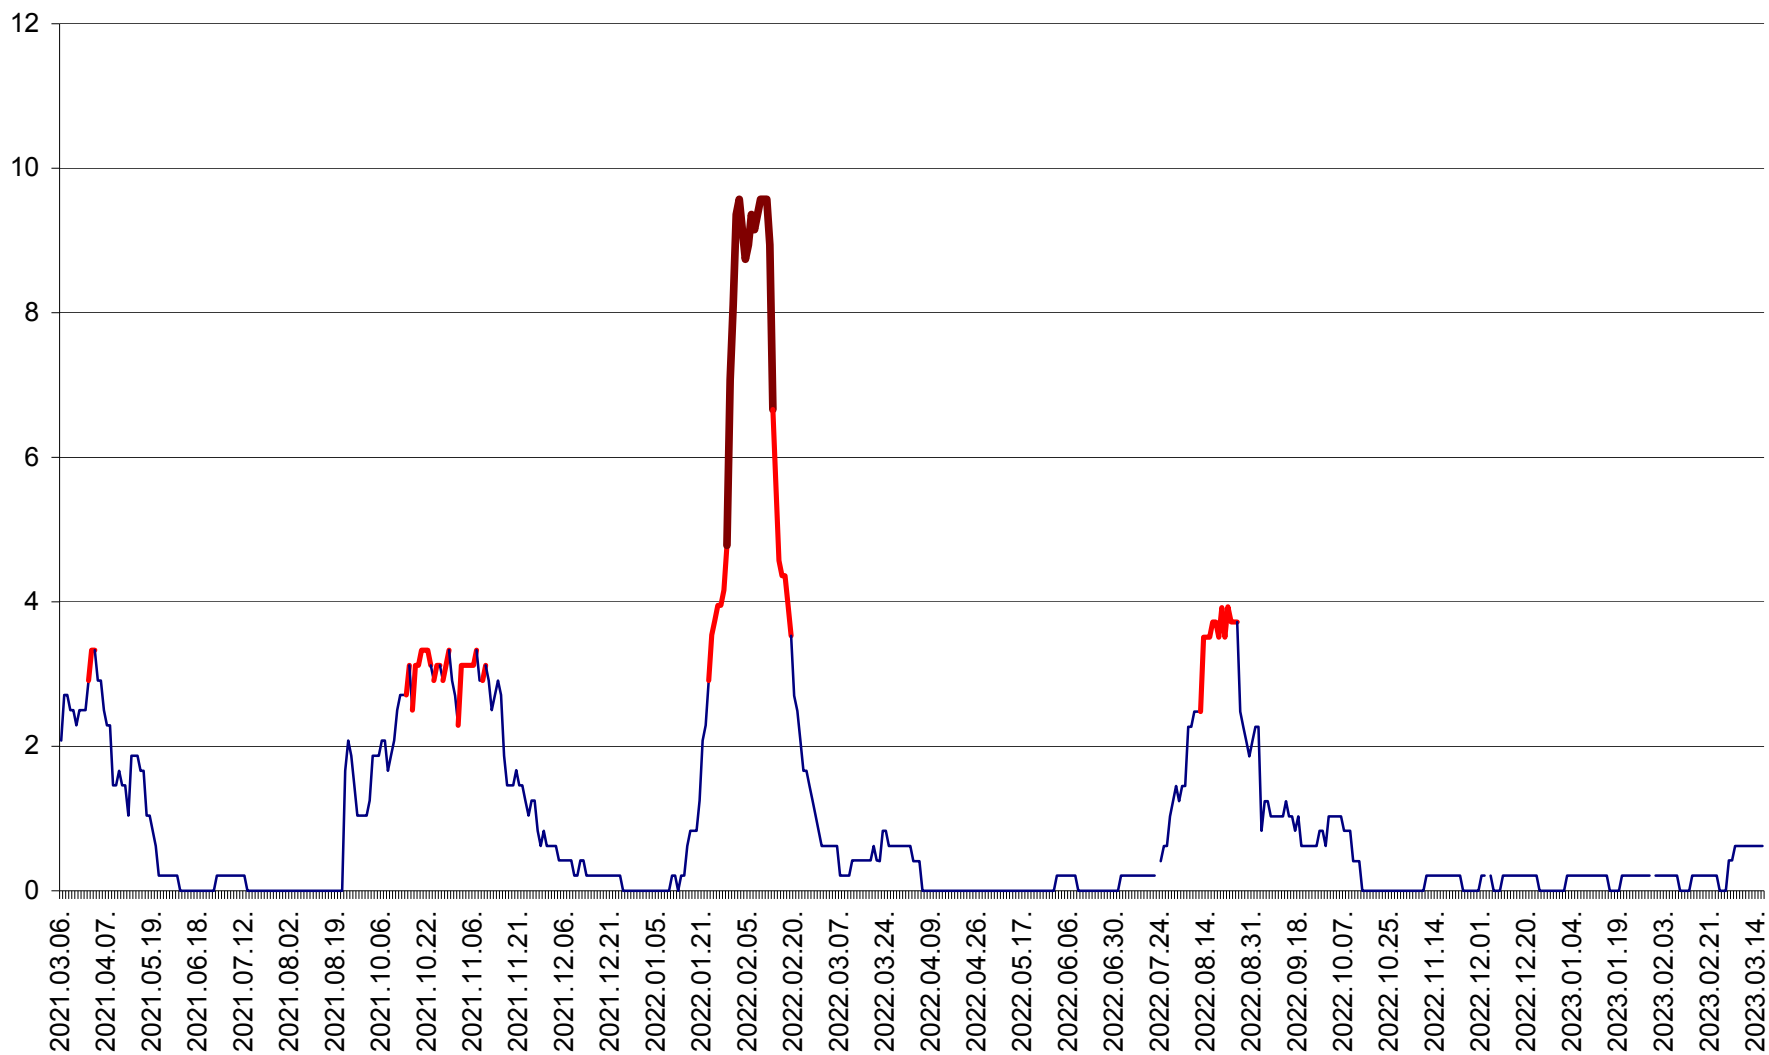

MĂDĂRAȘ - Evolutia incidentei cumulate pe 14 zile la ‰ de locuitori
2021.03.07. - 2023.03.16.