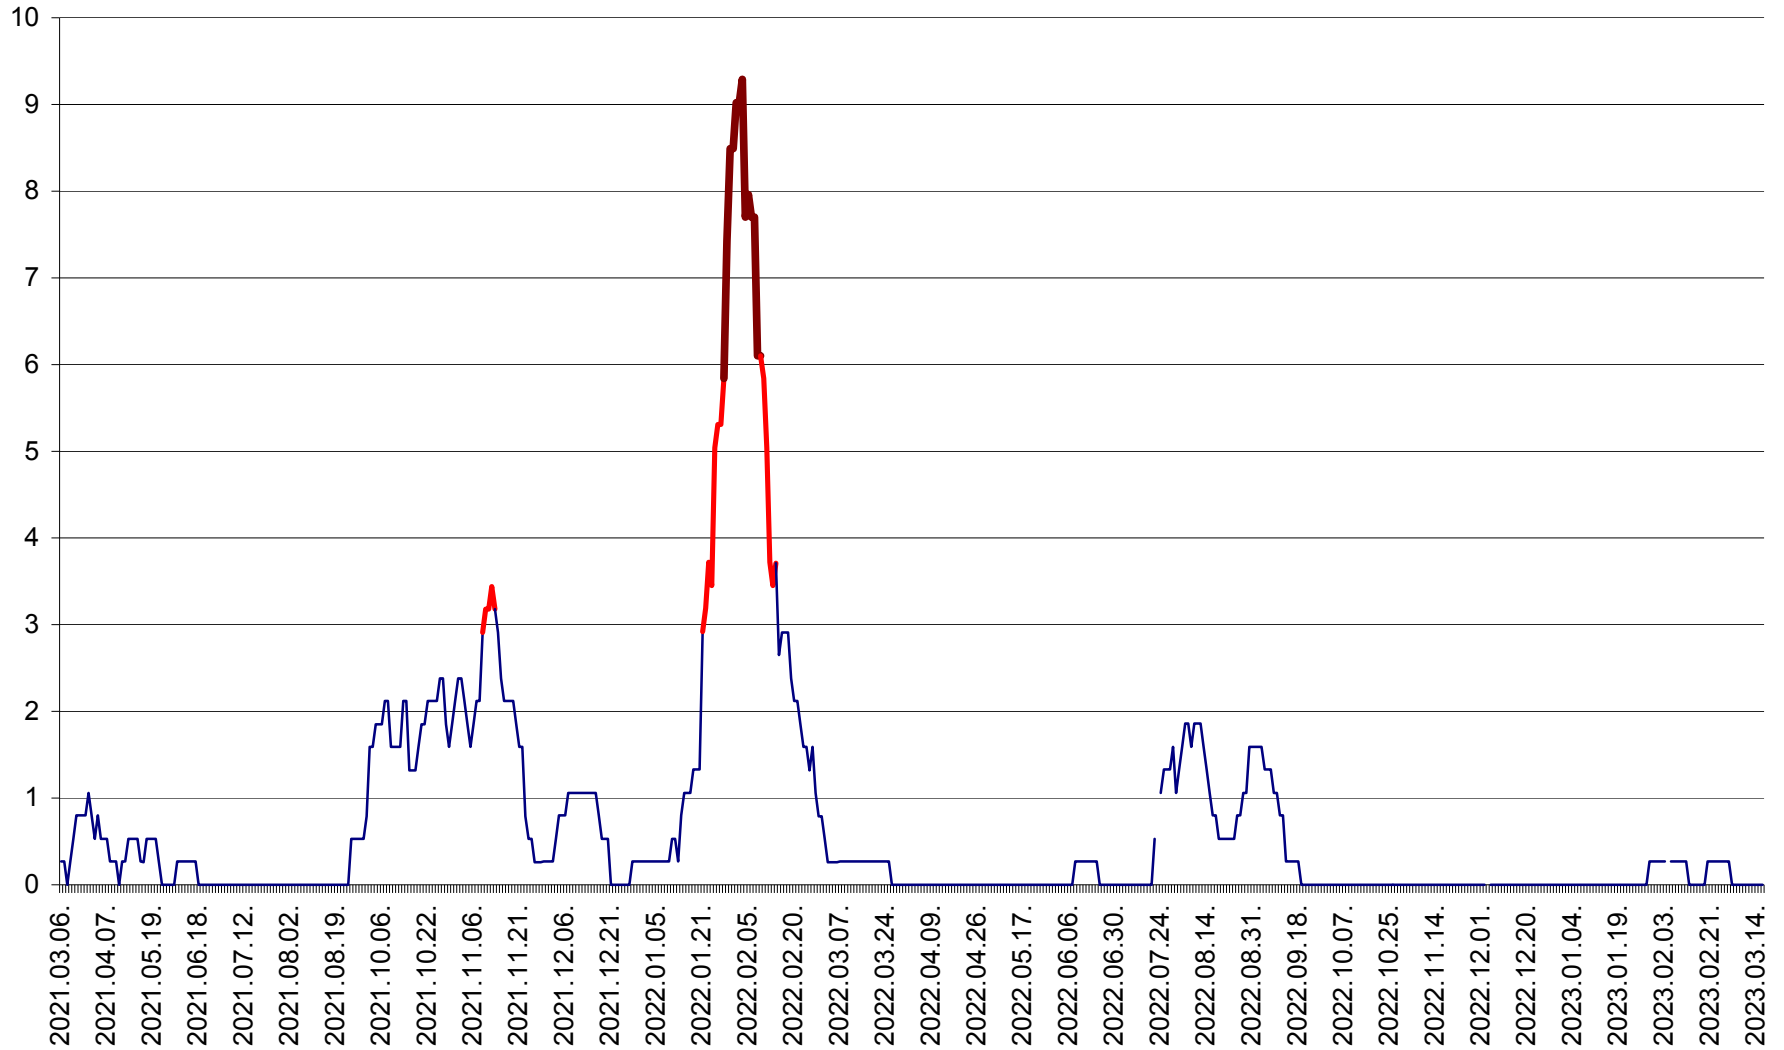

ORAȘ CRISTURU SECUIESC - Evolutia incidentei cumulate pe 14 zile la ‰ de locuitori  
2021.03.07. - 2023.03.16.

DĂNEȘTI - Evolutia incidentei cumulate pe 14 zile la ‰ de locuitori  
2021.03.07. - 2023.03.16.

DÂRJIU - Evolutia incidentei cumulate pe 14 zile la ‰ de locuitori  
2021.03.07. - 2023.03.16.

DEALU - Evolutia incidentei cumulate pe 14 zile la ‰ de locuitori  
2021.03.07. - 2023.03.16.

DITRĂU - Evolutia incidentei cumulate pe 14 zile la ‰ de locuitori  
2021.03.07. - 2023.03.16.

FELICENI - Evolutia incidentei cumulate pe 14 zile la ‰ de locuitori  
2021.03.07. - 2023.03.16.

FRUMOASA - Evolutia incidentei cumulate pe 14 zile la ‰ de locuitori  
2021.03.07. - 2023.03.16.

GĂLĂUȚAȘ - Evoluția incidentei cumulate pe 14 zile la ‰ de locuitori  
2021.03.07. - 2023.03.16.