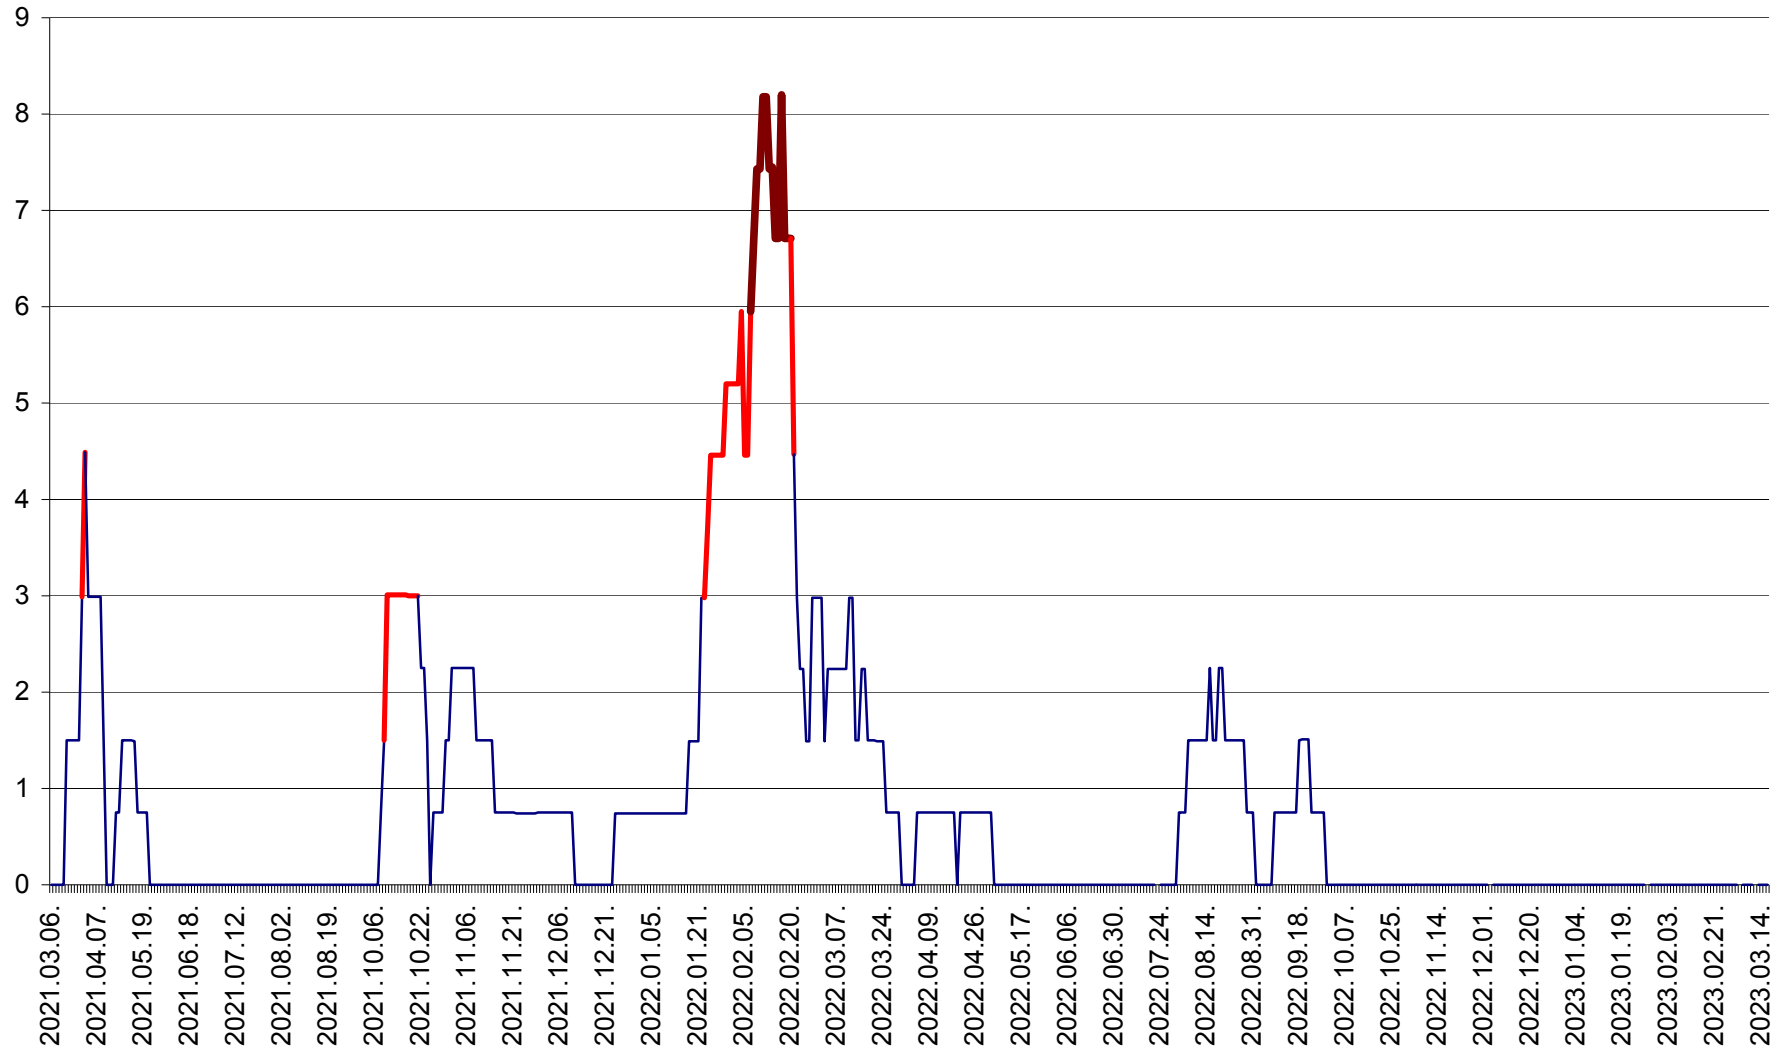

LUNCA DE JOS - Evolutia incidentei cumulate pe 14 zile la ‰ de locuitori  
2021.03.07. - 2023.03.16.

LUNCA DE SUS - Evolutia incidentei cumulate pe 14 zile la ‰ de locuitori  
2021.03.07. - 2023.03.16.

LUPENI - Evolutia incidentei cumulate pe 14 zile la ‰ de locuitori  
2021.03.07. - 2023.03.16.

MĂDĂRAȘ - Evolutia incidentei cumulate pe 14 zile la ‰ de locuitori  
2021.03.07. - 2023.03.16.

MĂRTINIȘ - Evolutia incidentei cumulate pe 14 zile la ‰ de locuitori  
2021.03.07. - 2023.03.16.

MEREȘTI - Evolutia incidentei cumulate pe 14 zile la ‰ de locuitori  
2021.03.07. - 2023.03.16.

MUNICIPIUL MIERCUREA-CIUC - Evolutia incidentei cumulate pe 14 zile la ‰ de locuitori  
2021.03.07. - 2023.03.16.