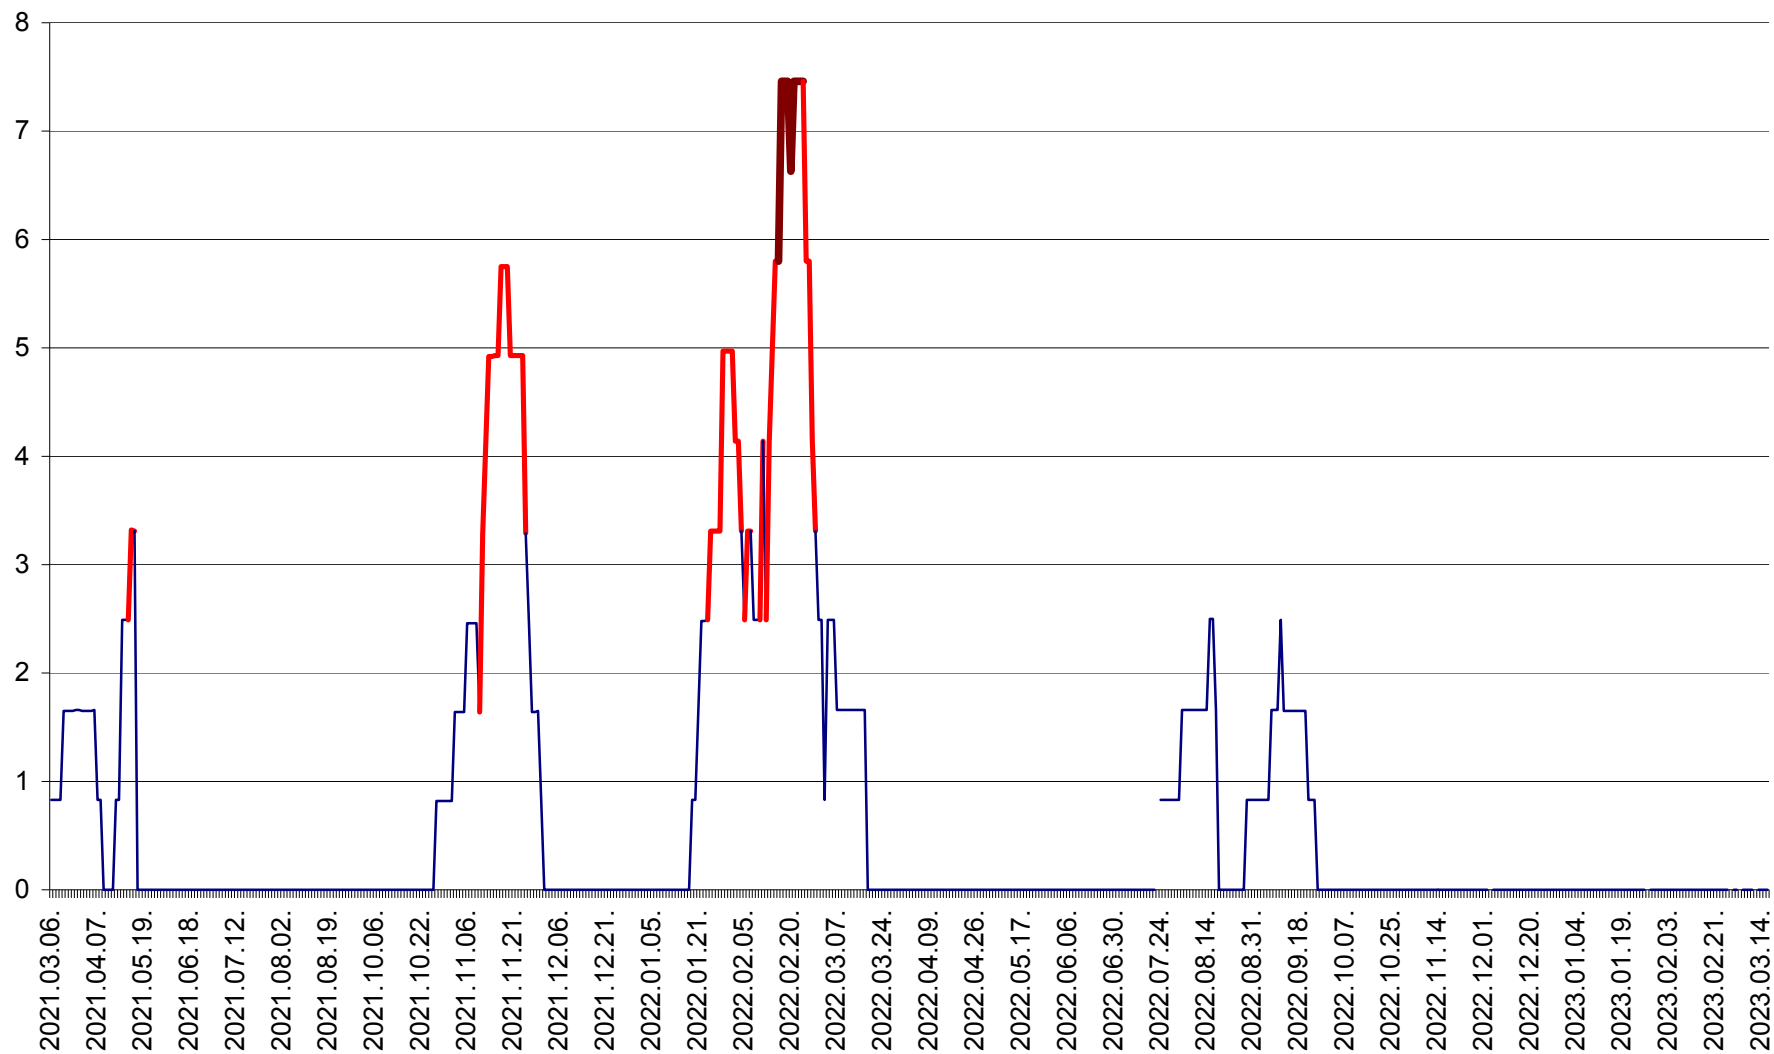

PRAID - Evolutia incidentei cumulate pe 14 zile la ‰ de locuitori  
2021.03.07. - 2023.03.16.

RACU - Evolutia incidentei cumulate pe 14 zile la ‰ de locuitori  
2021.03.07. - 2023.03.16.

REMETEA - Evolutia incidentei cumulate pe 14 zile la % de locuitori  
2021.03.07. - 2023.03.16.

SĂCEL - Evolutia incidentei cumulate pe 14 zile la ‰ de locuitori  
2021.03.07. - 2023.03.16.

SÂNCRĂIENI - Evolutia incidentei cumulate pe 14 zile la ‰ de locuitori  
2021.03.07. - 2023.03.16.

SÂNDOMIC - Evolutia incidentei cumulate pe 14 zile la ‰ de locuitori  
2021.03.07. - 2023.03.16.