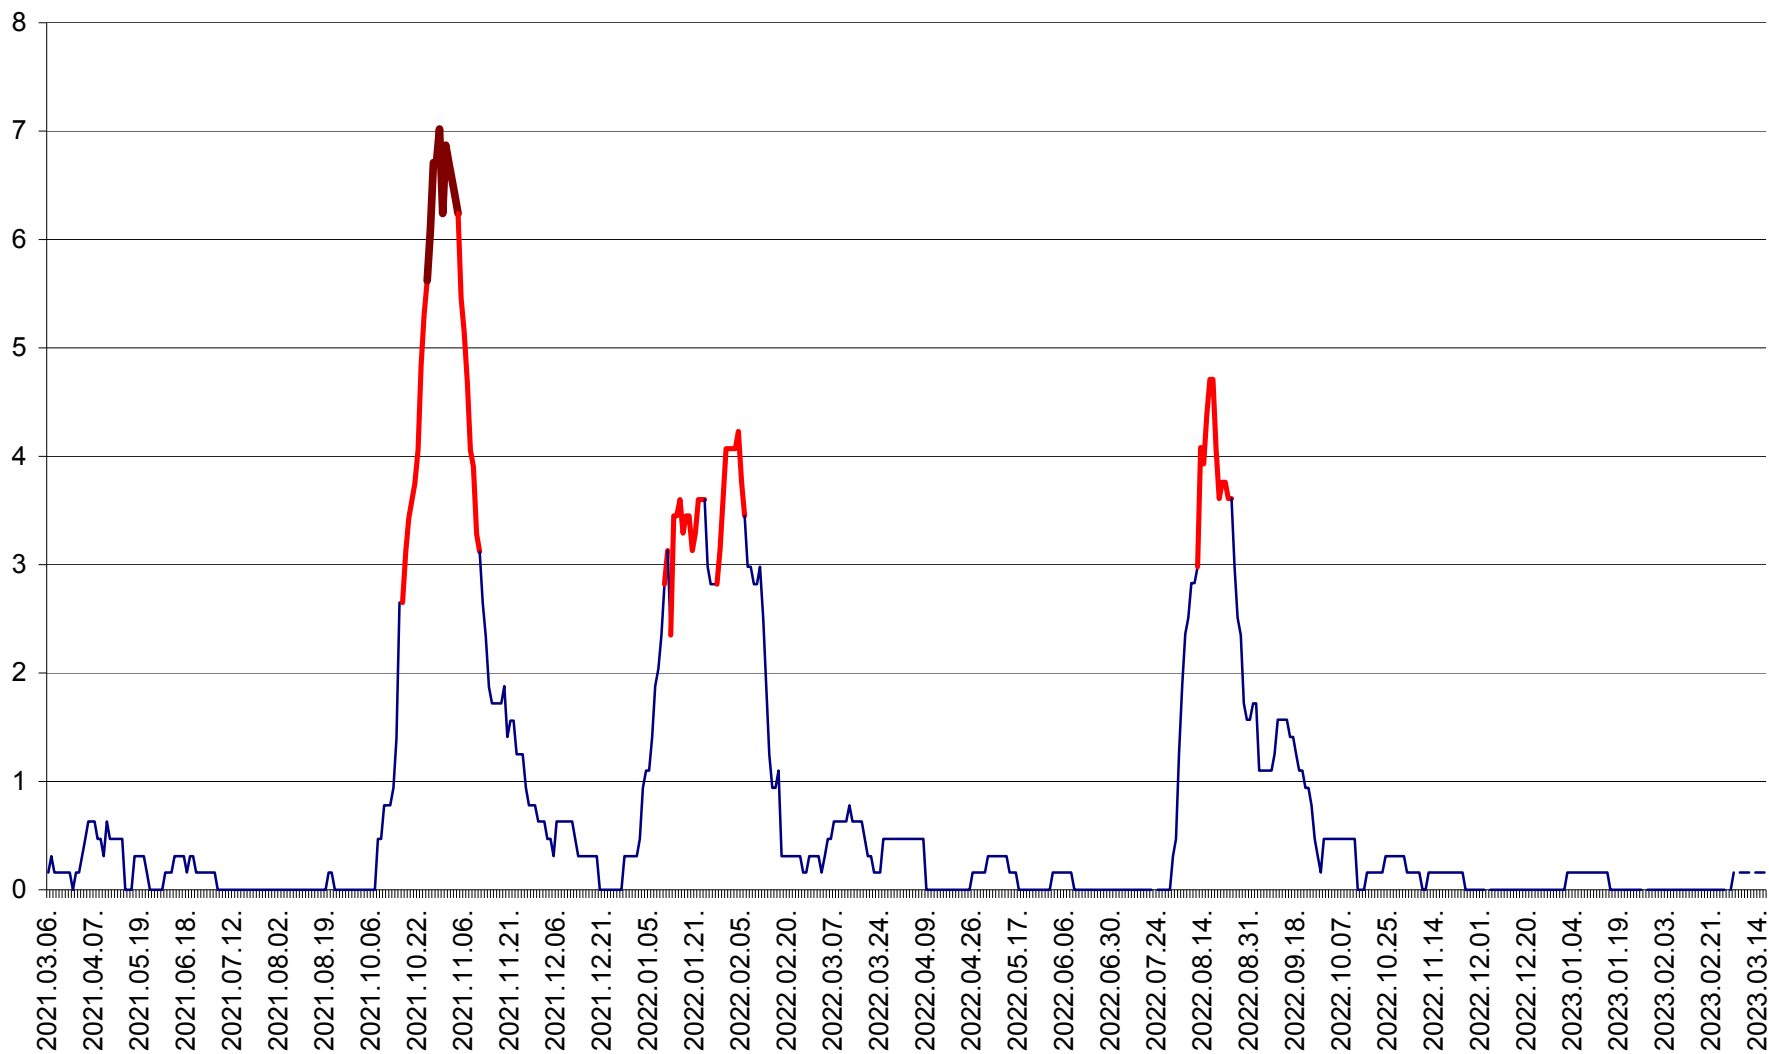

PLĂIEȘII DE JOS - Evolutia incidentei cumulate pe 14 zile la ‰ de locuitori  
2021.03.07. - 2023.03.16.

PORUMBENI - Evolutia incidentei cumulate pe 14 zile la ‰ de locuitori  
2021.03.07. - 2023.03.16.

PRAID - Evolutia incidentei cumulate pe 14 zile la ‰ de locuitori  
2021.03.07. - 2023.03.16.

RACU - Evolutia incidentei cumulate pe 14 zile la ‰ de locuitori  
2021.03.07. - 2023.03.16.

REMETEA - Evolutia incidentei cumulate pe 14 zile la % de locuitori  
2021.03.07. - 2023.03.16.