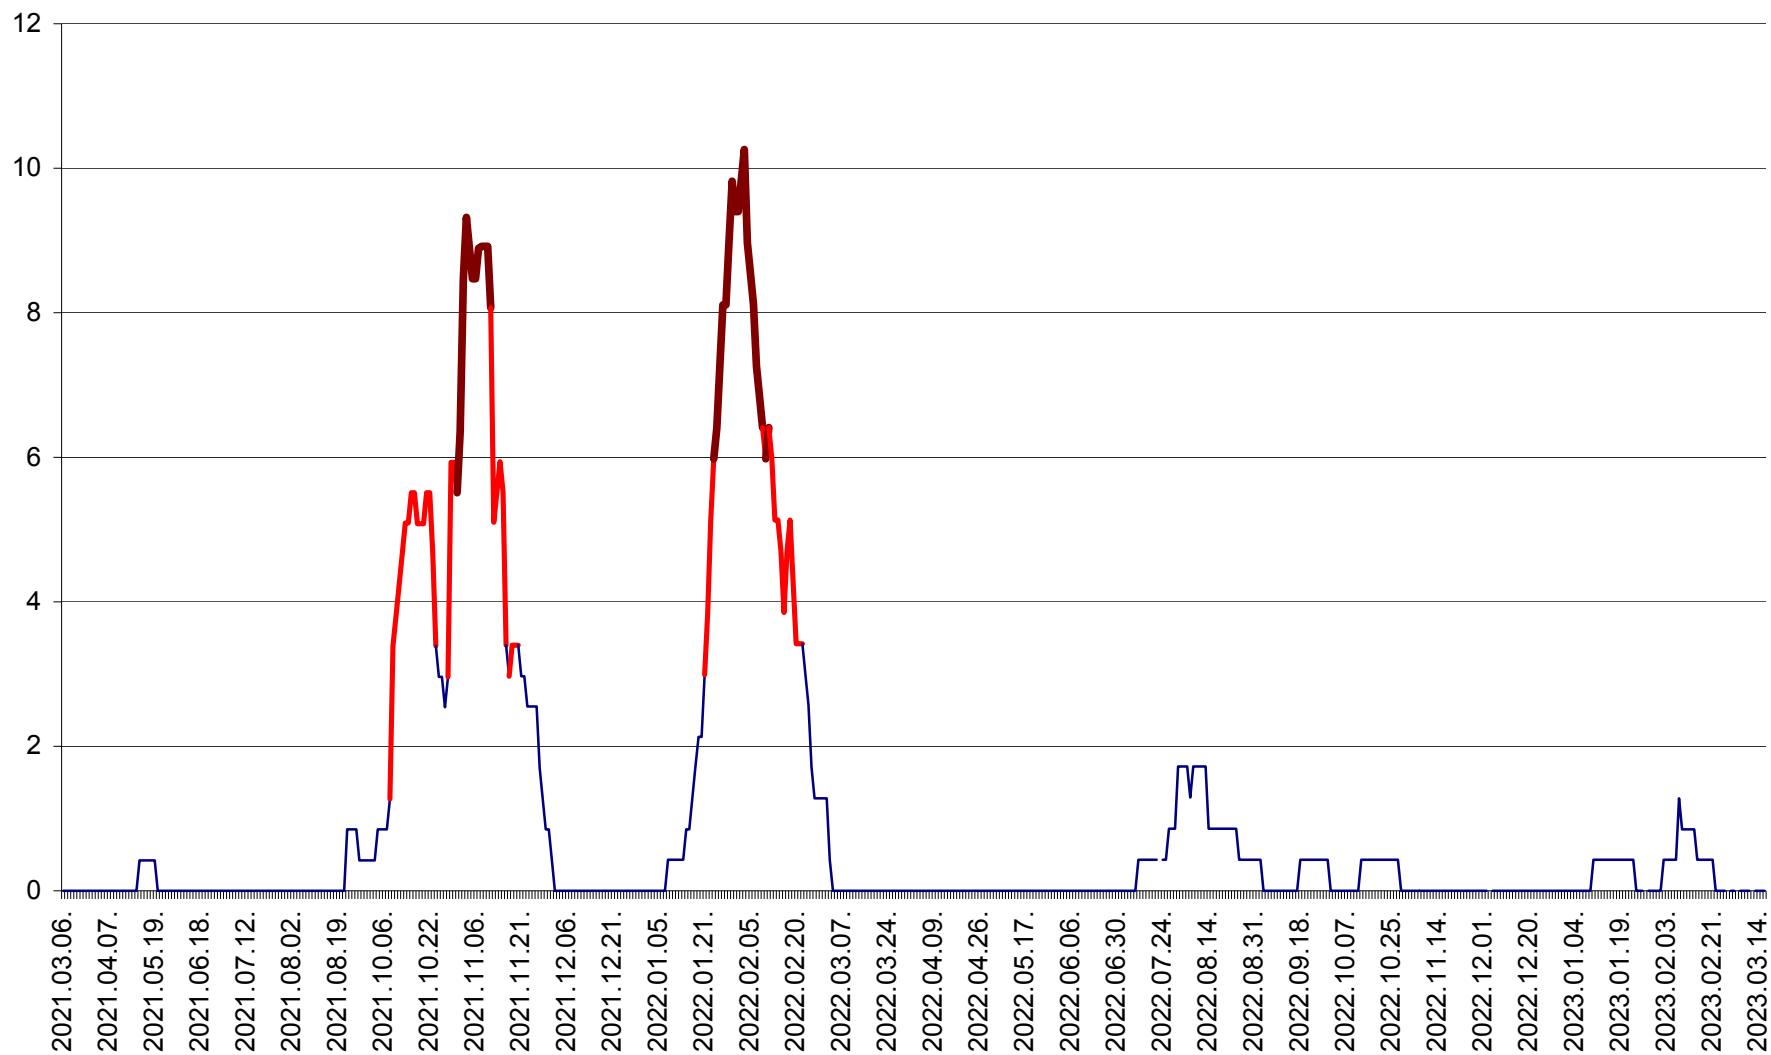

SĂCEL - Evolutia incidentei cumulate pe 14 zile la ‰ de locuitori  
2021.03.07. - 2023.03.16.

SÂNCRĂIENI - Evolutia incidentei cumulate pe 14 zile la ‰ de locuitori  
2021.03.07. - 2023.03.16.

SÂNDOMIC - Evolutia incidentei cumulate pe 14 zile la ‰ de locuitori  
2021.03.07. - 2023.03.16.

SÂNMARTIN - Evolutia incidentei cumulate pe 14 zile la ‰ de locuitori  
2021.03.07. - 2023.03.16.

SÂNSIMION - Evolutia incidentei cumulate pe 14 zile la ‰ de locuitori  
2021.03.07. - 2023.03.16.

SÂNTIMBRU - Evolutia incidentei cumulate pe 14 zile la ‰ de locuitori  
2021.03.07. - 2023.03.16.