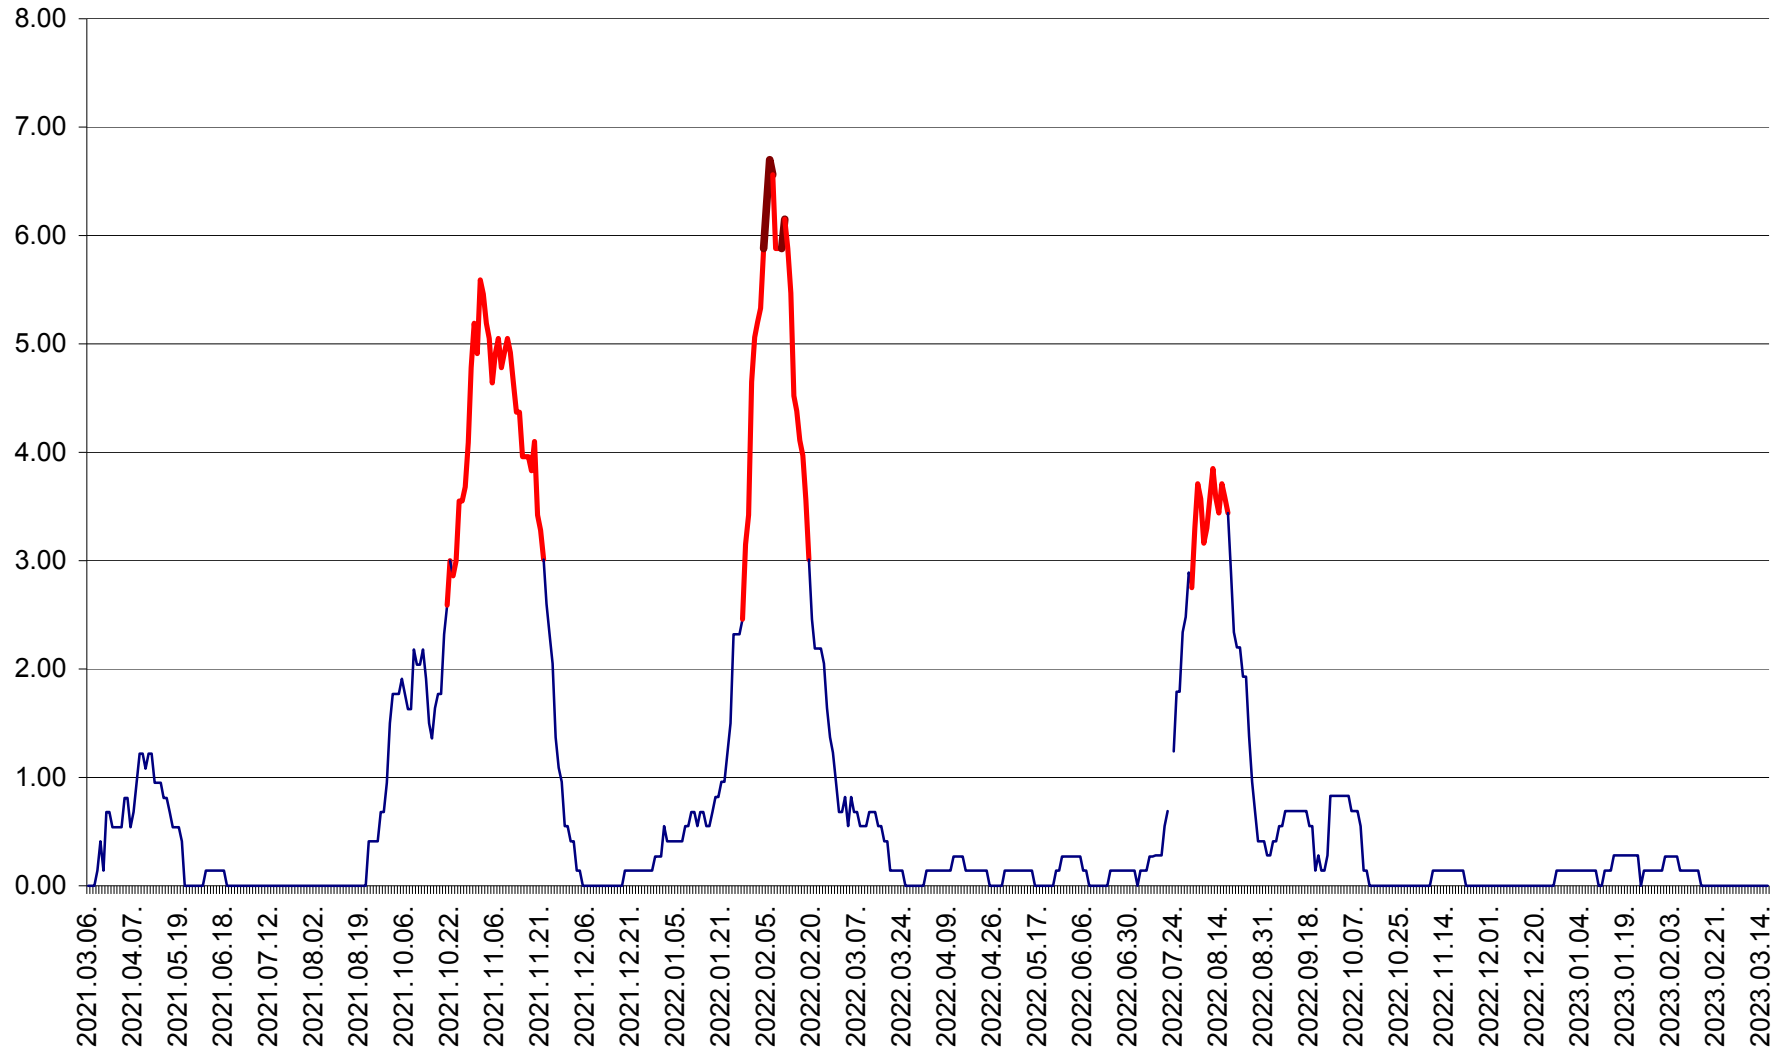

ATID - Evolutia incidentei cumulate pe 14 zile la ‰ de locuitori  
2021.03.07. - 2023.03.16.

AVRĂMEȘTI - Evolutia incidentei cumulate pe 14 zile la ‰ de locuitori  
2021.03.07. - 2023.03.16.

ORAȘ BĂILE TUȘNAD - Evoluția incidenței cumulate pe 14 zile la ‰ de locuitori  
2021.03.07. - 2023.03.16.

ORAȘ BĂLAN - Evoluția incidenței cumulate pe 14 zile la ‰ de locuitori  
2021.03.07. - 2023.03.16.

BILBOR - Evolutia incidentei cumulate pe 14 zile la ‰ de locuitori  
2021.03.07. - 2023.03.16.

ORAȘ BORSEC - Evolutia incidentei cumulate pe 14 zile la ‰ de locuitori  
2021.03.07. - 2023.03.16.

BRĂDEȘTI - Evolutia incidentei cumulate pe 14 zile la ‰ de locuitori  
2021.03.07. - 2023.03.16.

CĂPÂLNIȚA - Evoluția incidenței cumulate pe 14 zile la ‰ de locuitori  
2021.03.07. - 2023.03.16.

CÂRȚA - Evolutia incidentei cumulate pe 14 zile la ‰ de locuitori  
2021.03.07. - 2023.03.16.