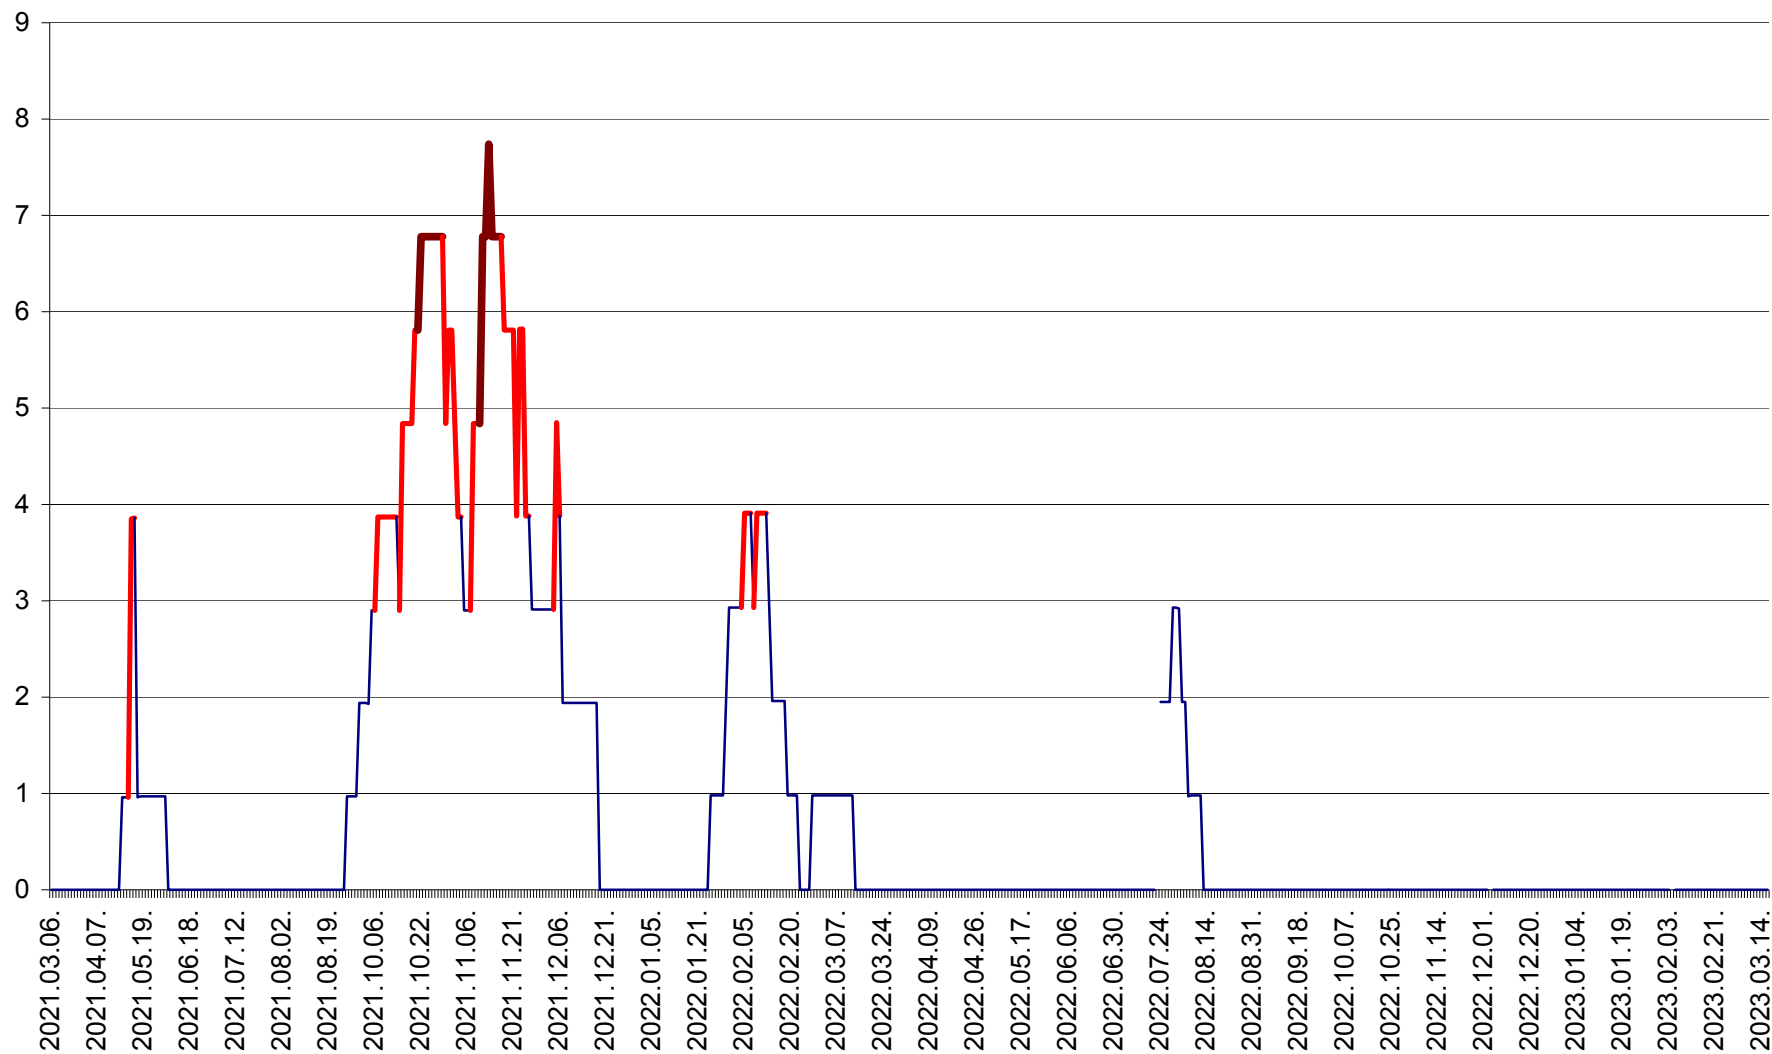

CORBU - Evolutia incidentei cumulate pe 14 zile la ‰ de locuitori  
2021.03.07. - 2023.03.16.

CORUND - Evolutia incidentei cumulate pe 14 zile la ‰ de locuitori  
2021.03.07. - 2023.03.16.

COZMENI - Evolutia incidentei cumulate pe 14 zile la ‰ de locuitori  
2021.03.07. - 2023.03.16.

ORAȘ CRISTURU SECUIESC - Evolutia incidentei cumulate pe 14 zile la ‰ de locuitori  
2021.03.07. - 2023.03.16.

DĂNEȘTI - Evolutia incidentei cumulate pe 14 zile la ‰ de locuitori  
2021.03.07. - 2023.03.16.

DÂRJIU - Evolutia incidentei cumulate pe 14 zile la ‰ de locuitori  
2021.03.07. - 2023.03.16.

DEALU - Evolutia incidentei cumulate pe 14 zile la ‰ de locuitori  
2021.03.07. - 2023.03.16.

DITRĂU - Evolutia incidentei cumulate pe 14 zile la ‰ de locuitori  
2021.03.07. - 2023.03.16.