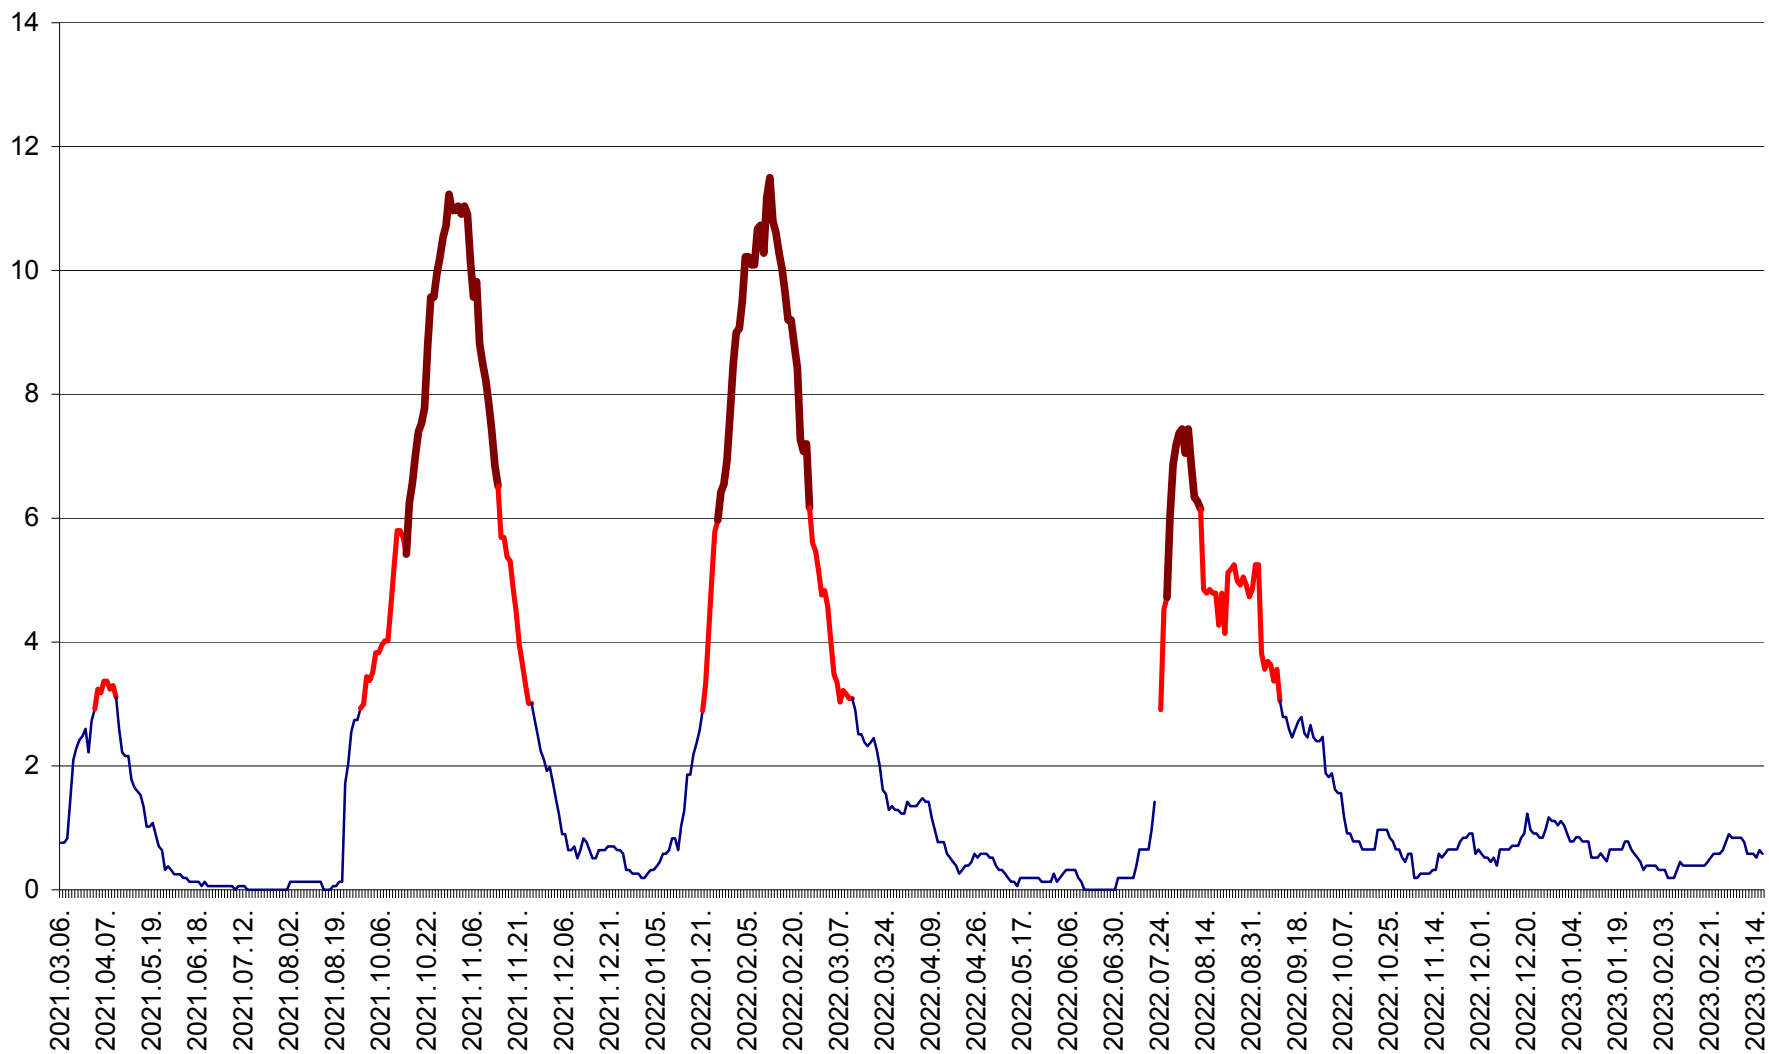

TULGHEȘ - Evolutia incidentei cumulate pe 14 zile la ‰ de locuitori
2021.03.07. - 2023.03.16.