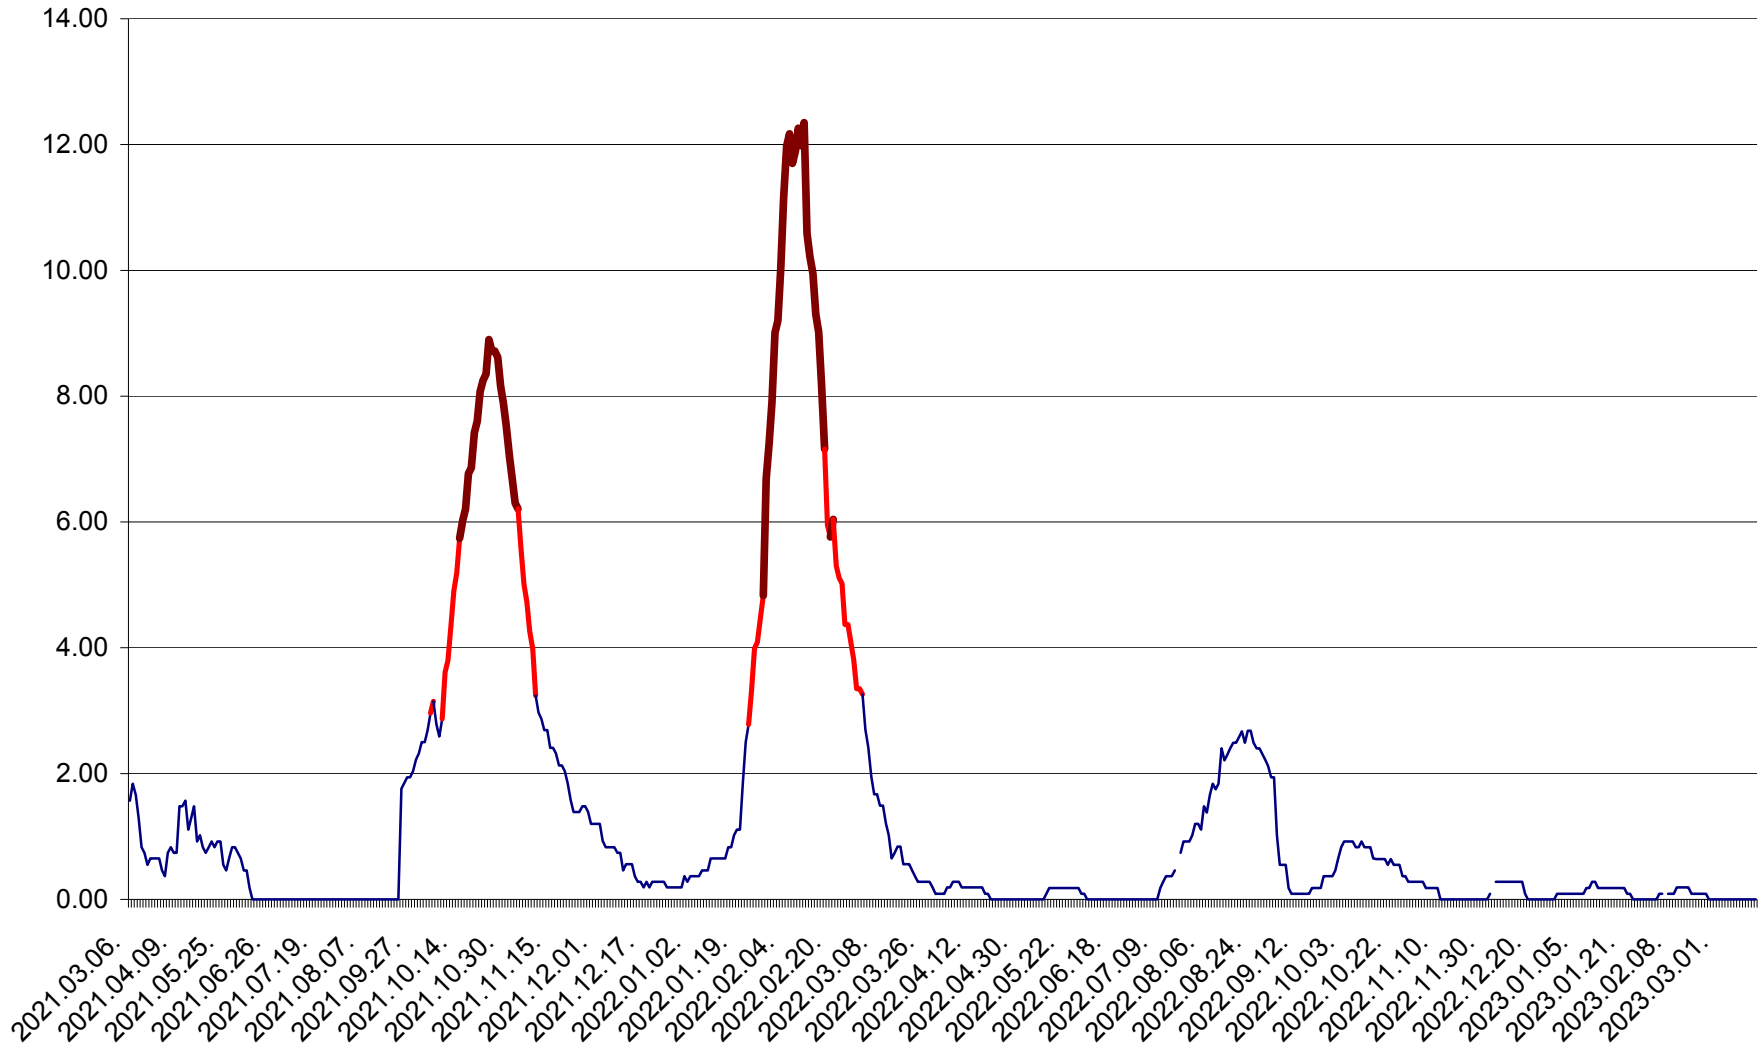

ORAȘ BĂLAN - Evoluția incidenței cumulate pe 14 zile la ‰ de locuitori  
2021.03.07. - 2023.03.16.

BILBOR - Evolutia incidentei cumulate pe 14 zile la ‰ de locuitori  
2021.03.07. - 2023.03.16.

ORAȘ BORSEC - Evolutia incidentei cumulate pe 14 zile la ‰ de locuitori  
2021.03.07. - 2023.03.16.

CICEU - Evolutia incidentei cumulate pe 14 zile la ‰ de locuitori  
2021.03.07. - 2023.03.16.

CIUCSÂNGEORGIU - Evolutia incidentei cumulate pe 14 zile la ‰ de locuitori  
2021.03.07. - 2023.03.16.

CIUMANI - Evolutia incidentei cumulate pe 14 zile la ‰ de locuitori  
2021.03.07. - 2023.03.16.

CORBU - Evolutia incidentei cumulate pe 14 zile la ‰ de locuitori  
2021.03.07. - 2023.03.16.

CORUND - Evolutia incidentei cumulate pe 14 zile la ‰ de locuitori  
2021.03.07. - 2023.03.16.

COZMENI - Evolutia incidentei cumulate pe 14 zile la ‰ de locuitori  
2021.03.07. - 2023.03.16.

ORAȘ CRISTURU SECUIESC - Evolutia incidentei cumulate pe 14 zile la ‰ de locuitori  
2021.03.07. - 2023.03.16.

DĂNEȘTI - Evolutia incidentei cumulate pe 14 zile la ‰ de locuitori  
2021.03.07. - 2023.03.16.