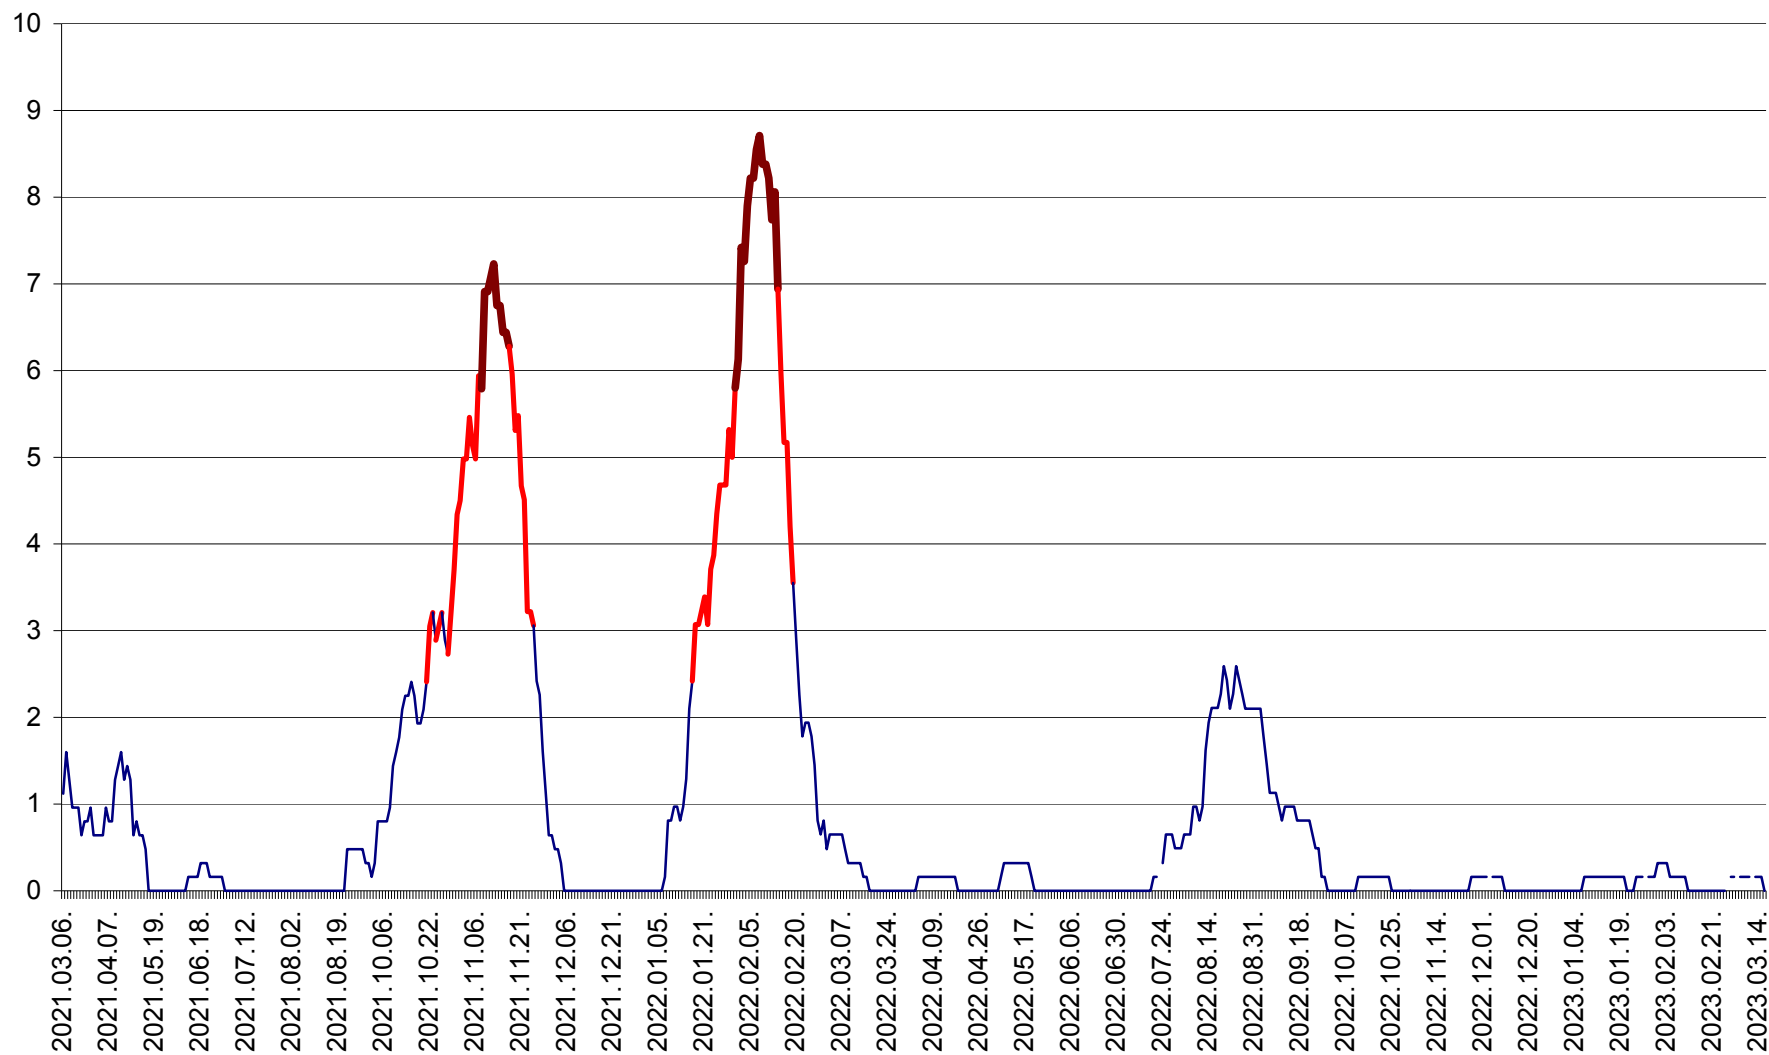

PRAID - Evolutia incidentei cumulate pe 14 zile la ‰ de locuitori  
2021.03.07. - 2023.03.16.

RACU - Evolutia incidentei cumulate pe 14 zile la ‰ de locuitori  
2021.03.07. - 2023.03.16.

REMETEA - Evolutia incidentei cumulate pe 14 zile la % de locuitori  
2021.03.07. - 2023.03.16.

SĂCEL - Evolutia incidentei cumulate pe 14 zile la ‰ de locuitori  
2021.03.07. - 2023.03.16.

SÂNCRĂIENI - Evolutia incidentei cumulate pe 14 zile la ‰ de locuitori  
2021.03.07. - 2023.03.16.

SÂNDOMIC - Evolutia incidentei cumulate pe 14 zile la ‰ de locuitori  
2021.03.07. - 2023.03.16.