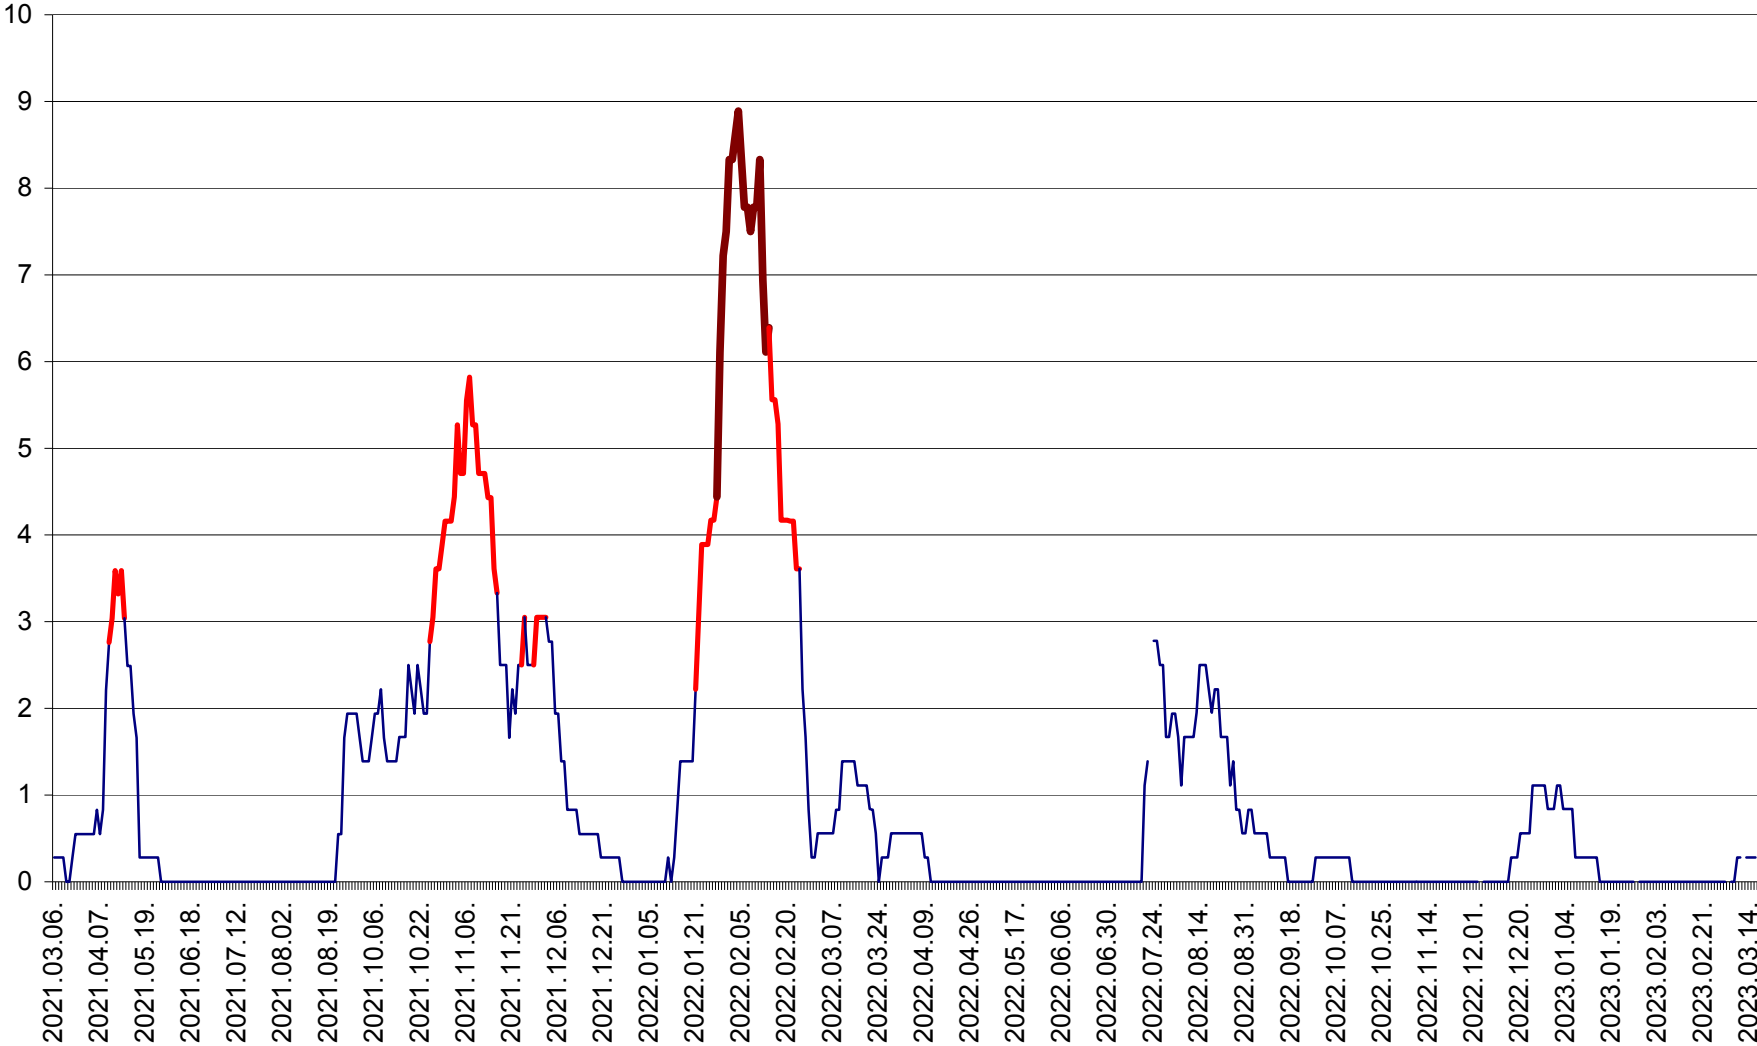

MEREȘTI - Evolutia incidentei cumulate pe 14 zile la ‰ de locuitori  
2021.03.07. - 2023.03.16.

MUNICIPIUL MIERCUREA-CIUC - Evolutia incidentei cumulate pe 14 zile la ‰ de locuitori  
2021.03.07. - 2023.03.16.

MIHĂILENI - Evolutia incidentei cumulate pe 14 zile la ‰ de locuitori  
2021.03.07. - 2023.03.16.

MUGENI - Evolutia incidentei cumulate pe 14 zile la ‰ de locuitori  
2021.03.07. - 2023.03.16.

OCLAND - Evolutia incidentei cumulate pe 14 zile la ‰ de locuitori  
2021.03.07. - 2023.03.16.