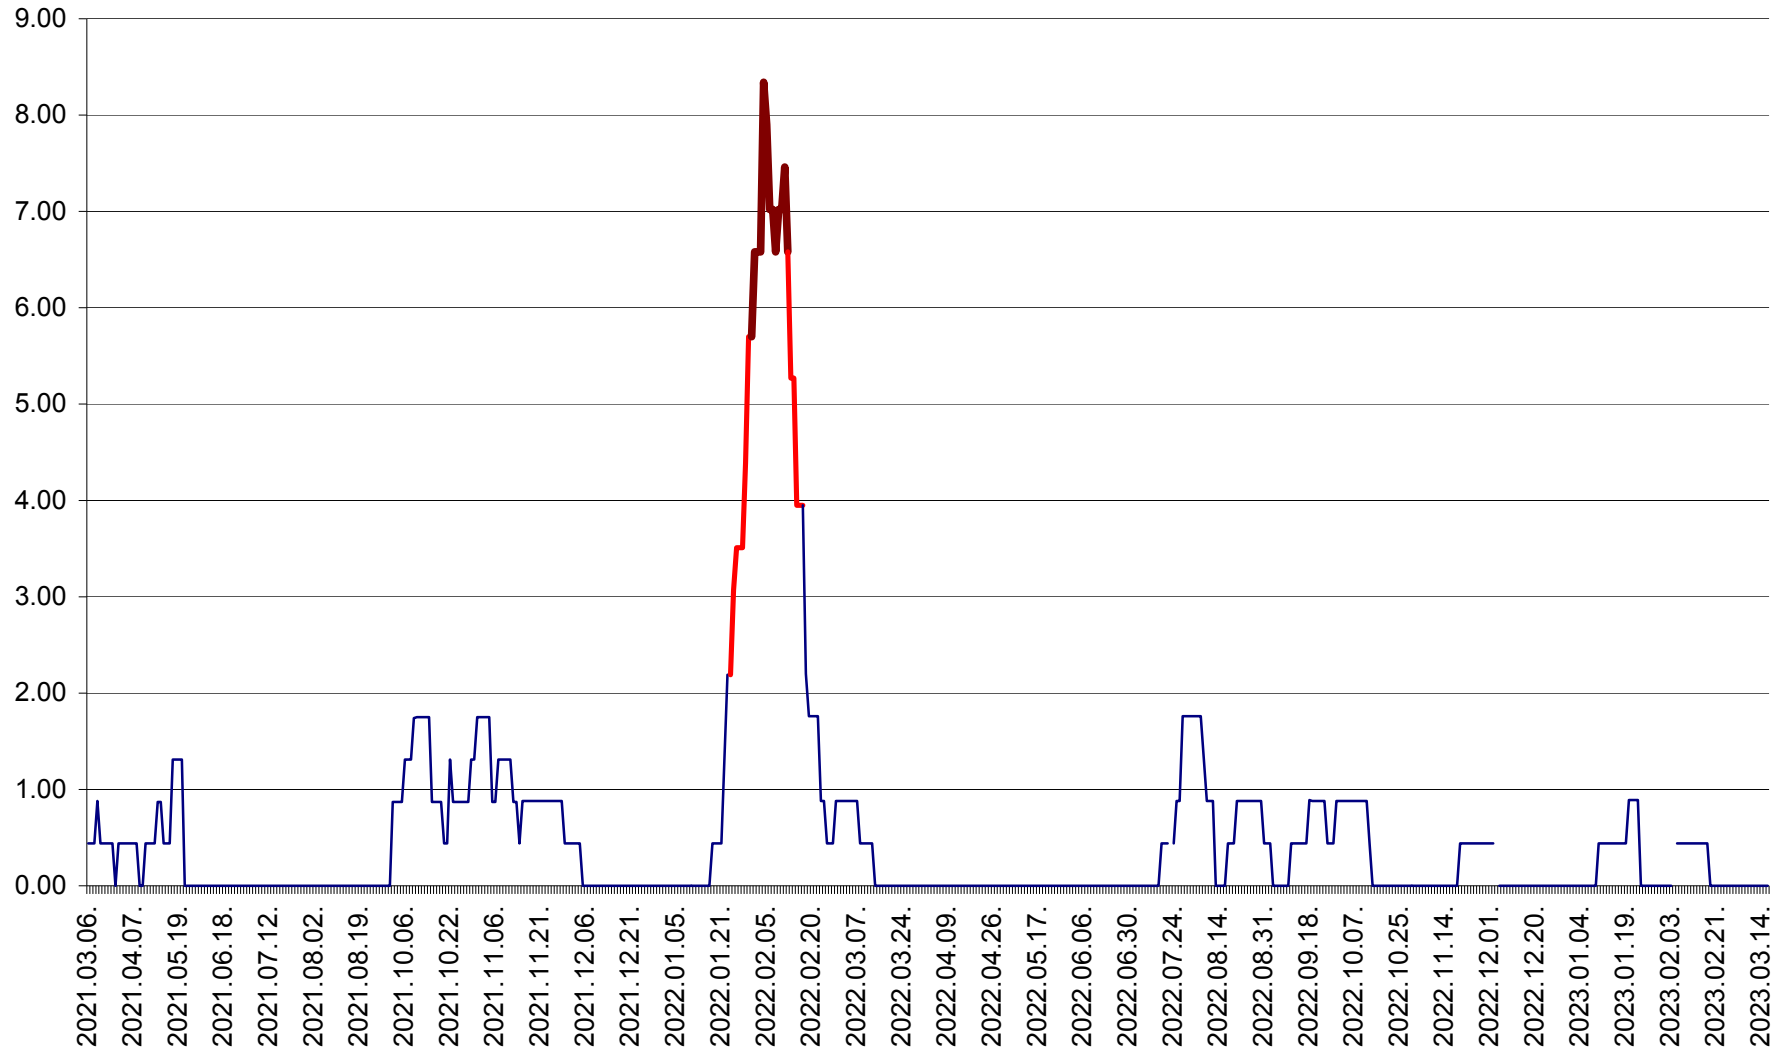

ORAȘ BĂLAN - Evoluția incidenței cumulate pe 14 zile la ‰ de locuitori  
2021.03.07. - 2023.03.16.

BILBOR - Evolutia incidentei cumulate pe 14 zile la ‰ de locuitori  
2021.03.07. - 2023.03.16.

ORAȘ BORSEC - Evolutia incidentei cumulate pe 14 zile la ‰ de locuitori  
2021.03.07. - 2023.03.16.

BRĂDEȘTI - Evolutia incidentei cumulate pe 14 zile la ‰ de locuitori  
2021.03.07. - 2023.03.16.

CĂPÂLNIȚA - Evoluția incidenței cumulate pe 14 zile la ‰ de locuitori  
2021.03.07. - 2023.03.16.

CÂRȚA - Evolutia incidentei cumulate pe 14 zile la ‰ de locuitori  
2021.03.07. - 2023.03.16.

CICEU - Evolutia incidentei cumulate pe 14 zile la ‰ de locuitori  
2021.03.07. - 2023.03.16.

CIUCSÂNGEORGIU - Evolutia incidentei cumulate pe 14 zile la ‰ de locuitori  
2021.03.07. - 2023.03.16.

CIUMANI - Evolutia incidentei cumulate pe 14 zile la ‰ de locuitori  
2021.03.07. - 2023.03.16.

CORBU - Evolutia incidentei cumulate pe 14 zile la ‰ de locuitori  
2021.03.07. - 2023.03.16.

CORUND - Evolutia incidentei cumulate pe 14 zile la ‰ de locuitori  
2021.03.07. - 2023.03.16.

COZMENI - Evolutia incidentei cumulate pe 14 zile la ‰ de locuitori  
2021.03.07. - 2023.03.16.