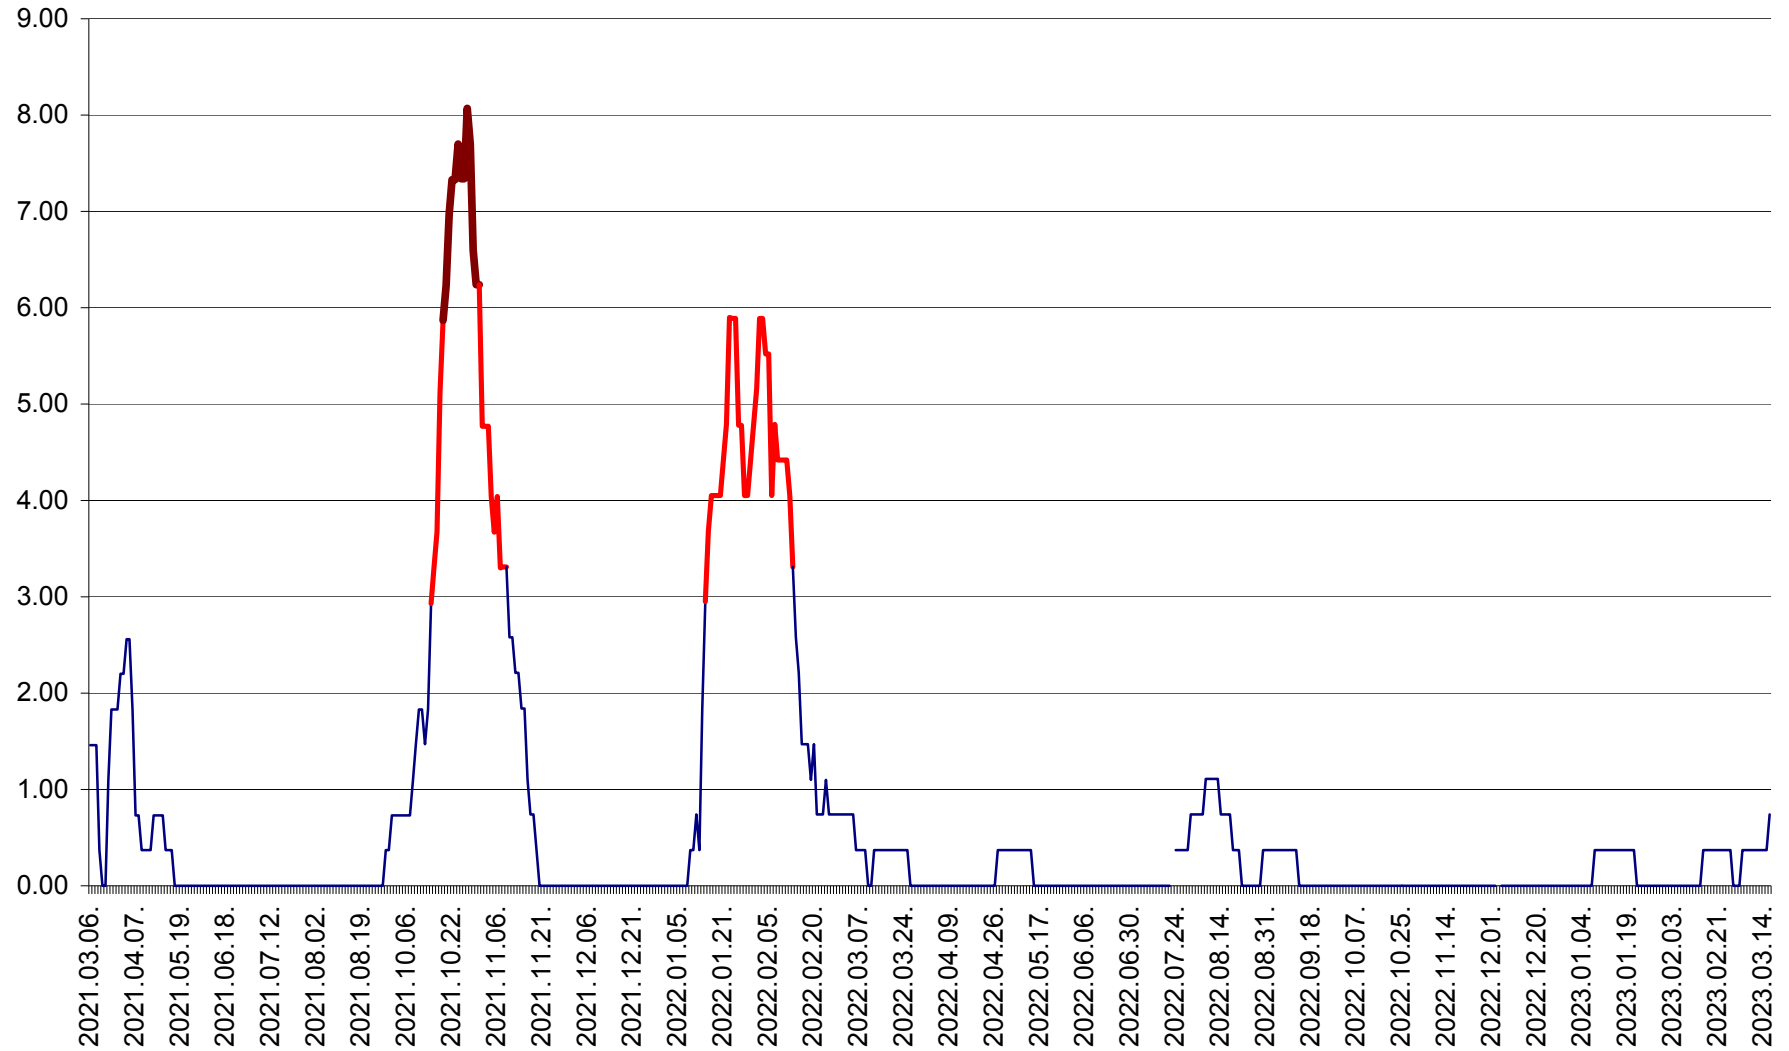

ORAȘ BĂLAN - Evoluția incidenței cumulate pe 14 zile la ‰ de locuitori  
2021.03.07. - 2023.03.16.

BILBOR - Evolutia incidentei cumulate pe 14 zile la ‰ de locuitori  
2021.03.07. - 2023.03.16.

ORAȘ BORSEC - Evolutia incidentei cumulate pe 14 zile la ‰ de locuitori  
2021.03.07. - 2023.03.16.

BRĂDEȘTI - Evolutia incidentei cumulate pe 14 zile la ‰ de locuitori  
2021.03.07. - 2023.03.16.

CĂPÂLNIȚA - Evoluția incidenței cumulate pe 14 zile la ‰ de locuitori  
2021.03.07. - 2023.03.16.

CÂRȚA - Evolutia incidentei cumulate pe 14 zile la ‰ de locuitori  
2021.03.07. - 2023.03.16.

CICEU - Evolutia incidentei cumulate pe 14 zile la ‰ de locuitori  
2021.03.07. - 2023.03.16.

CIUCSÂNGEORGIU - Evolutia incidentei cumulate pe 14 zile la ‰ de locuitori  
2021.03.07. - 2023.03.16.

CIUMANI - Evolutia incidentei cumulate pe 14 zile la ‰ de locuitori  
2021.03.07. - 2023.03.16.

CORBU - Evolutia incidentei cumulate pe 14 zile la ‰ de locuitori  
2021.03.07. - 2023.03.16.

CORUND - Evolutia incidentei cumulate pe 14 zile la ‰ de locuitori  
2021.03.07. - 2023.03.16.

COZMENI - Evolutia incidentei cumulate pe 14 zile la ‰ de locuitori  
2021.03.07. - 2023.03.16.