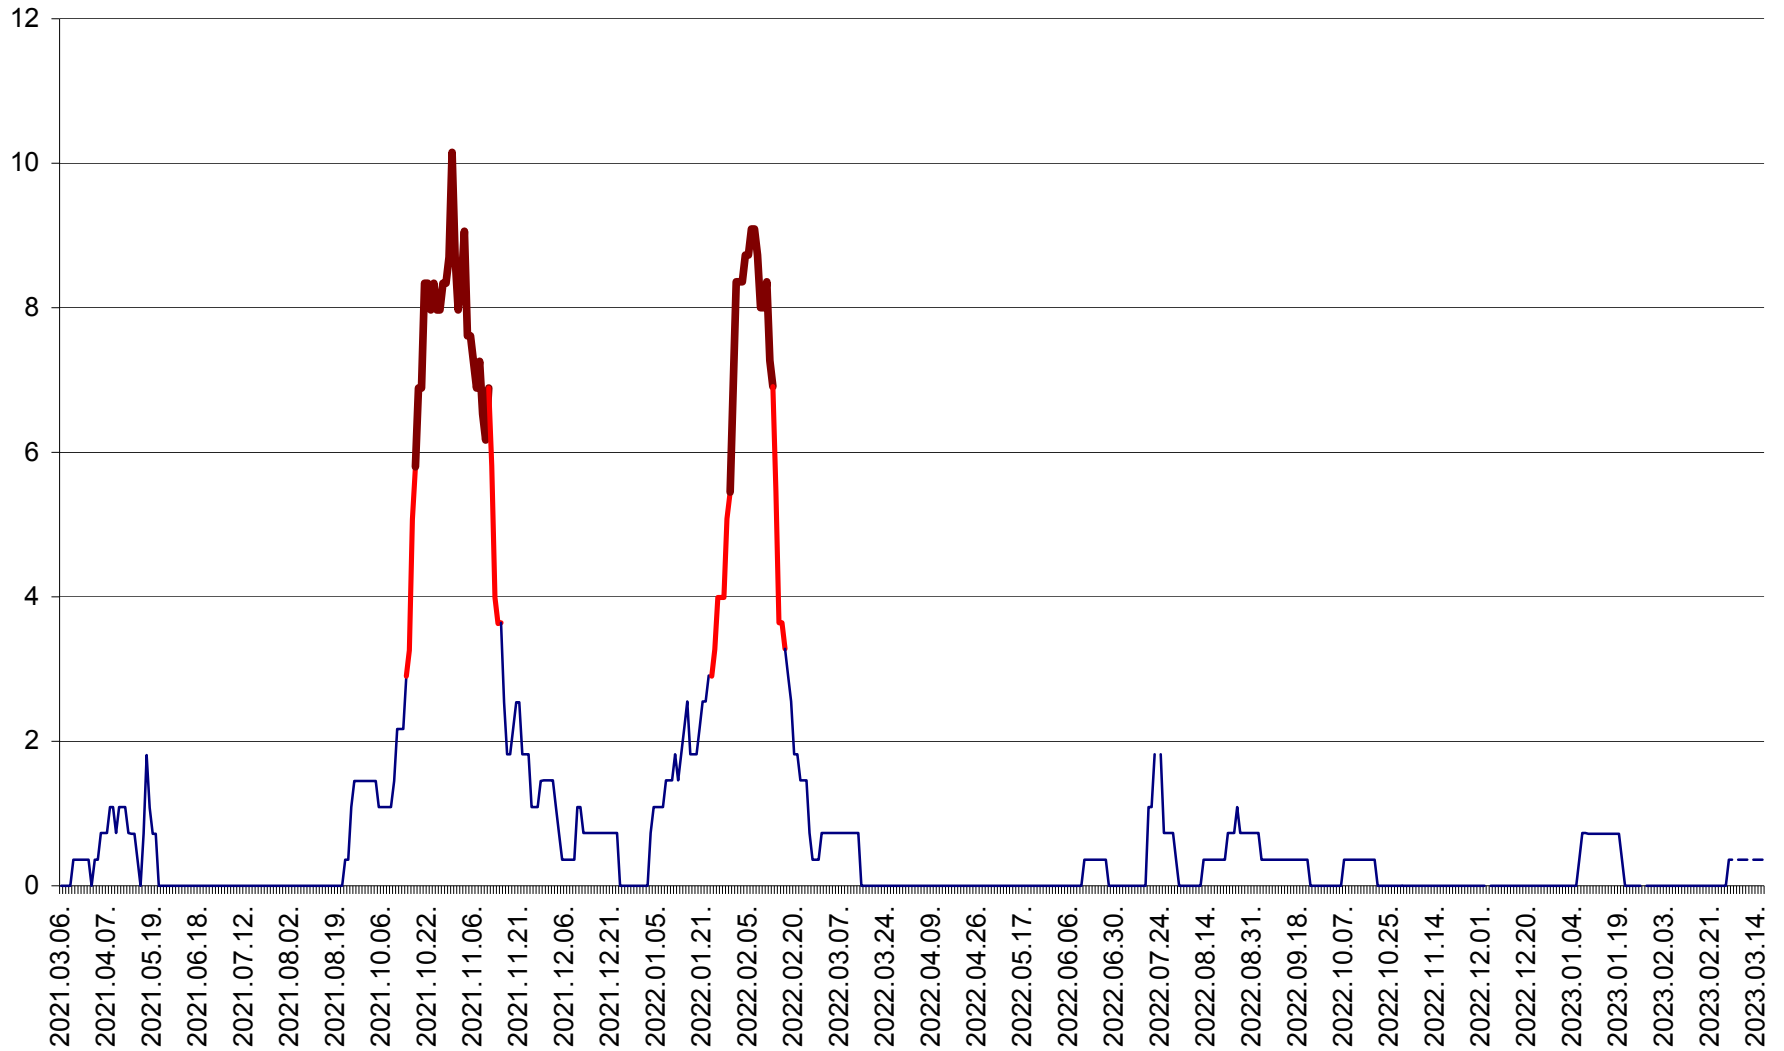

MUGENI - Evolutia incidentei cumulate pe 14 zile la ‰ de locuitori
2021.03.07. - 2023.03.16.

MIHĂILENI - Evolutia incidentei cumulate pe 14 zile la ‰ de locuitori
2021.03.07. - 2023.03.16.