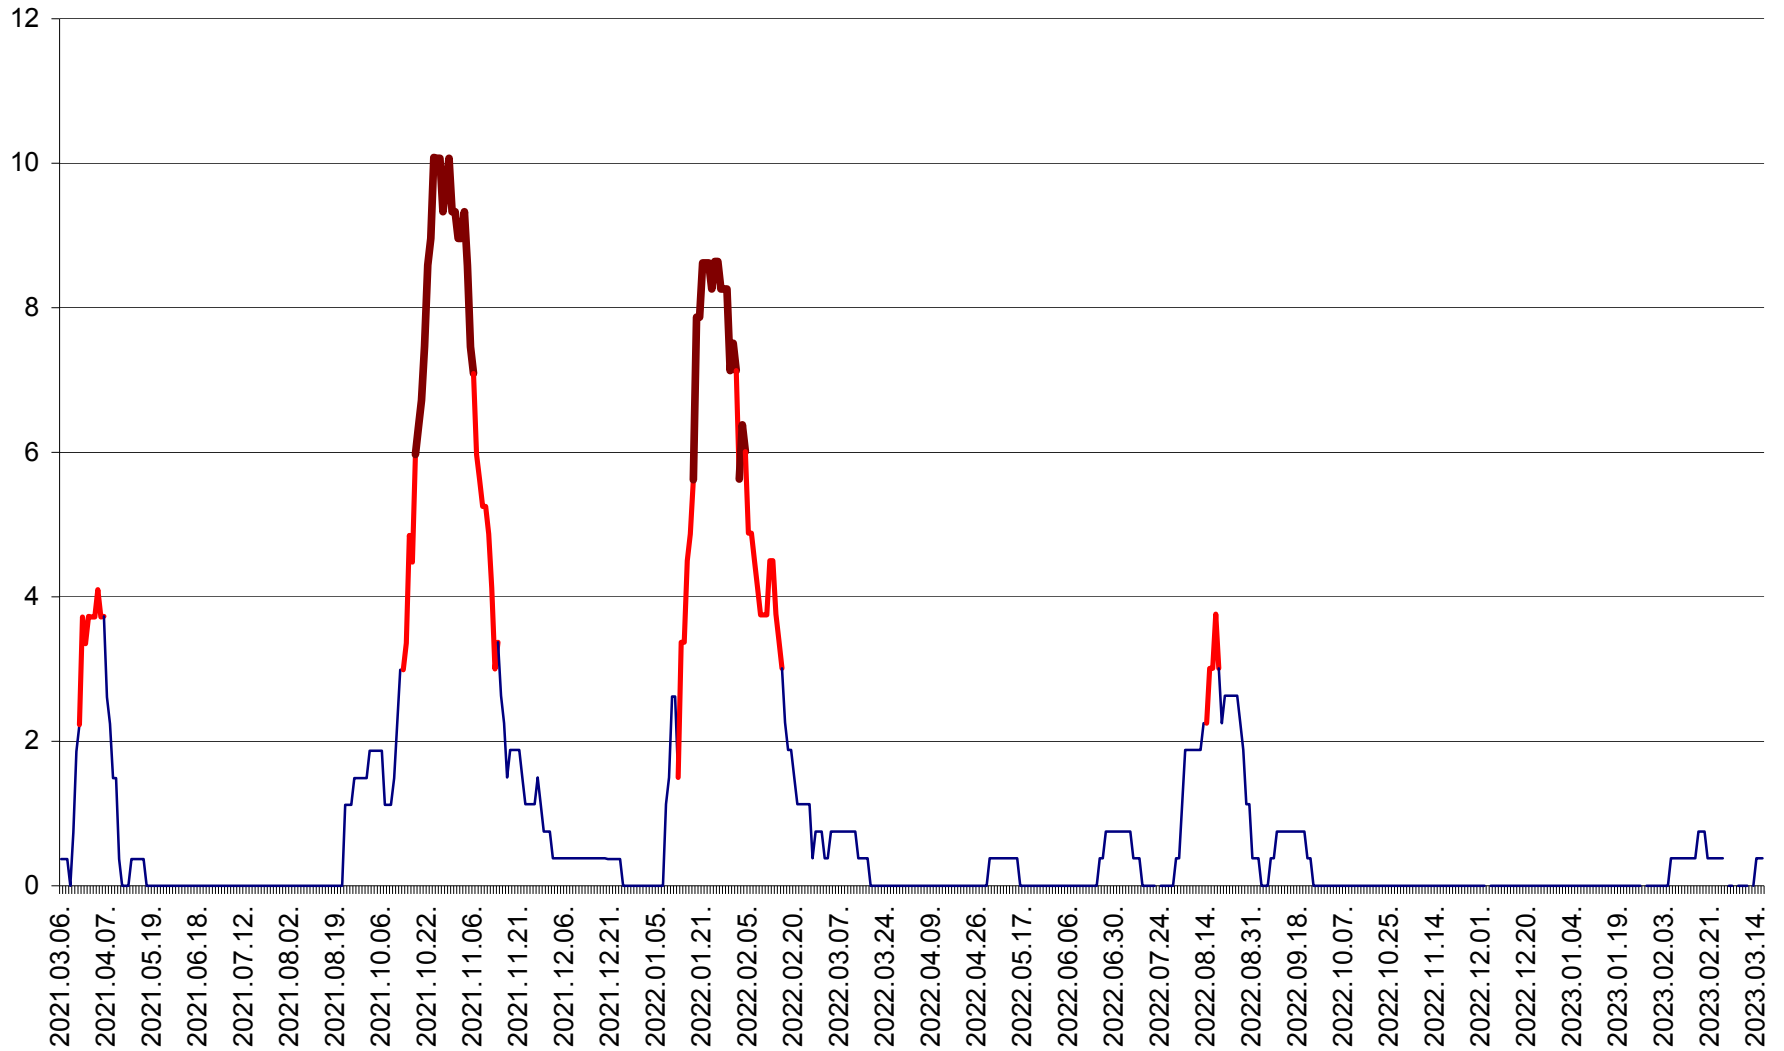

PRAID - Evolutia incidentei cumulate pe 14 zile la ‰ de locuitori  
2021.03.07. - 2023.03.16.

RACU - Evolutia incidentei cumulate pe 14 zile la ‰ de locuitori  
2021.03.07. - 2023.03.16.

REMETEA - Evolutia incidentei cumulate pe 14 zile la % de locuitori  
2021.03.07. - 2023.03.16.

SĂCEL - Evolutia incidentei cumulate pe 14 zile la ‰ de locuitori  
2021.03.07. - 2023.03.16.

SÂNCRĂIENI - Evolutia incidentei cumulate pe 14 zile la ‰ de locuitori  
2021.03.07. - 2023.03.16.

SÂNDOMIC - Evolutia incidentei cumulate pe 14 zile la ‰ de locuitori  
2021.03.07. - 2023.03.16.