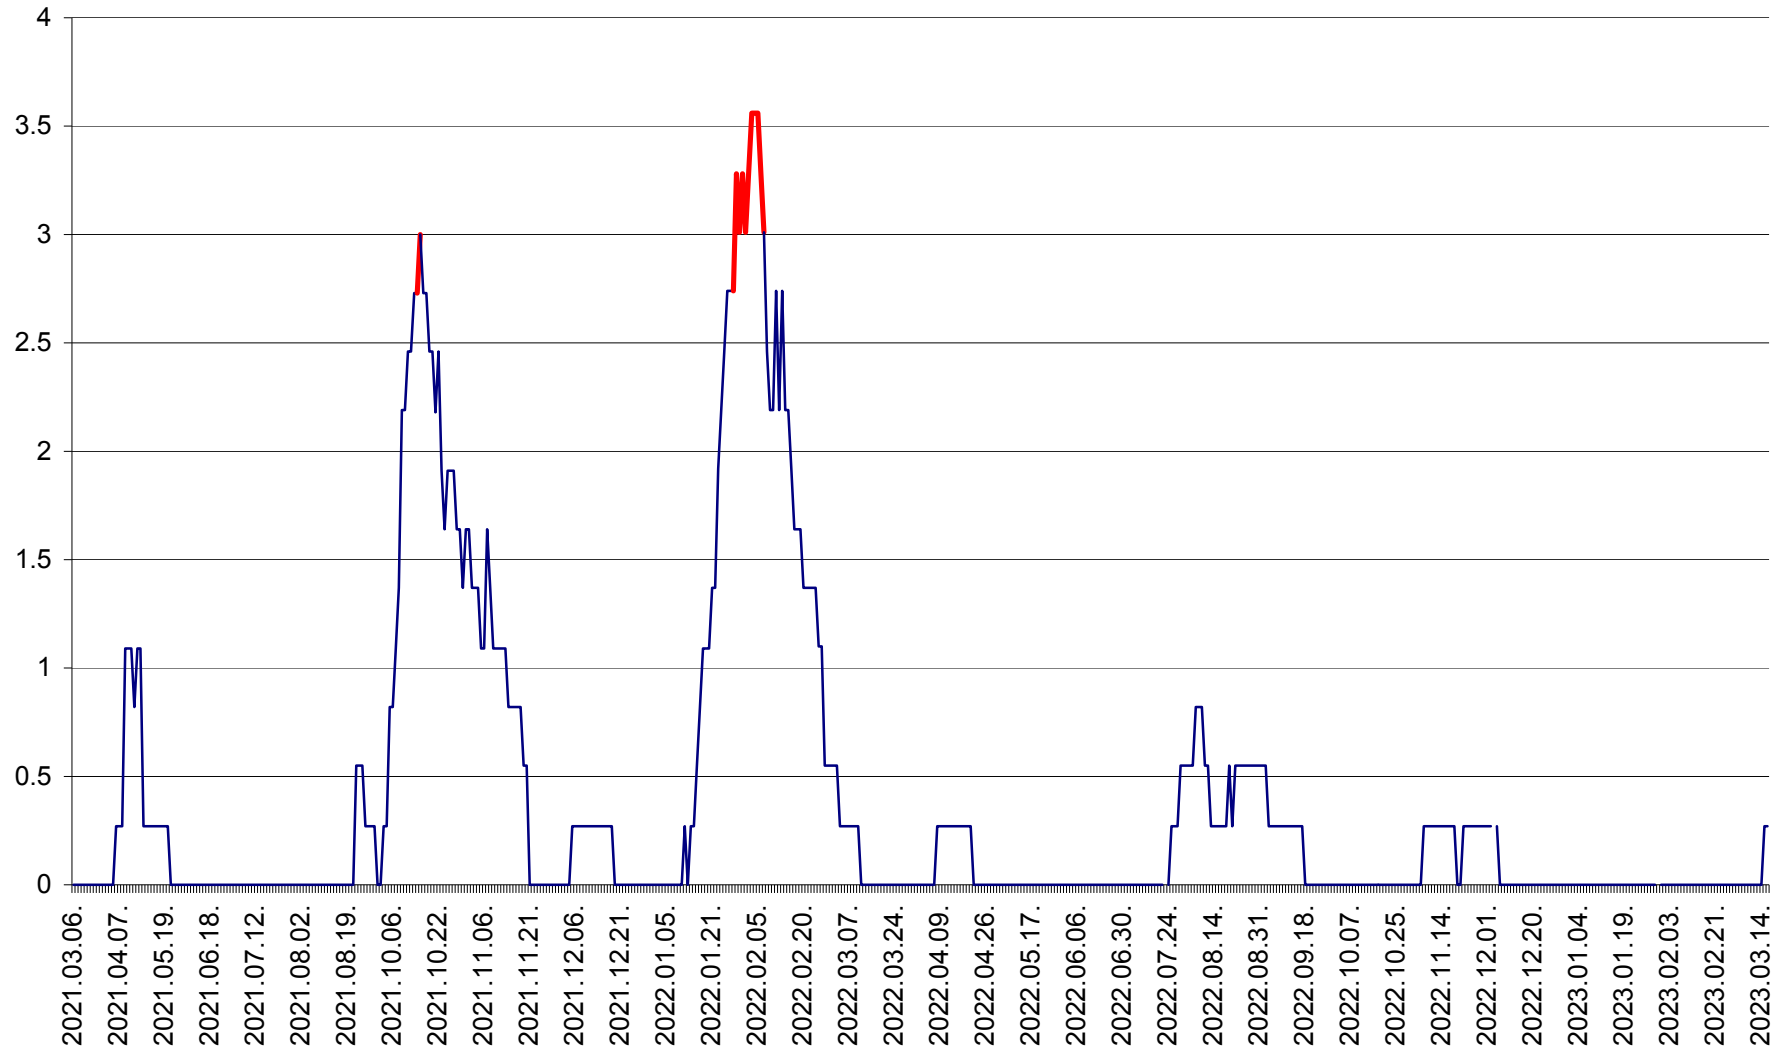

FELICENI - Evolutia incidentei cumulate pe 14 zile la ‰ de locuitori  
2021.03.07. - 2023.03.16.

FRUMOASA - Evolutia incidentei cumulate pe 14 zile la ‰ de locuitori  
2021.03.07. - 2023.03.16.

GĂLĂUȚAȘ - Evoluția incidentei cumulate pe 14 zile la ‰ de locuitori  
2021.03.07. - 2023.03.16.

MUNICIPIUL GHEORGHENI - Evolutia incidentei cumulate pe 14 zile la % de locuitori  
2021.03.07. - 2023.03.16.

JOSENI - Evolutia incidentei cumulate pe 14 zile la ‰ de locuitori  
2021.03.07. - 2023.03.16.

LĂZAREA - Evolutia incidentei cumulate pe 14 zile la % de locuitori  
2021.03.07. - 2023.03.16.

LELICENI - Evolutia incidentei cumulate pe 14 zile la ‰ de locuitori  
2021.03.07. - 2023.03.16.

LUETA - Evolutia incidentei cumulate pe 14 zile la ‰ de locuitori  
2021.03.07. - 2023.03.16.

LUNCA DE JOS - Evolutia incidentei cumulate pe 14 zile la ‰ de locuitori  
2021.03.07. - 2023.03.16.

LUNCA DE SUS - Evolutia incidentei cumulate pe 14 zile la ‰ de locuitori  
2021.03.07. - 2023.03.16.