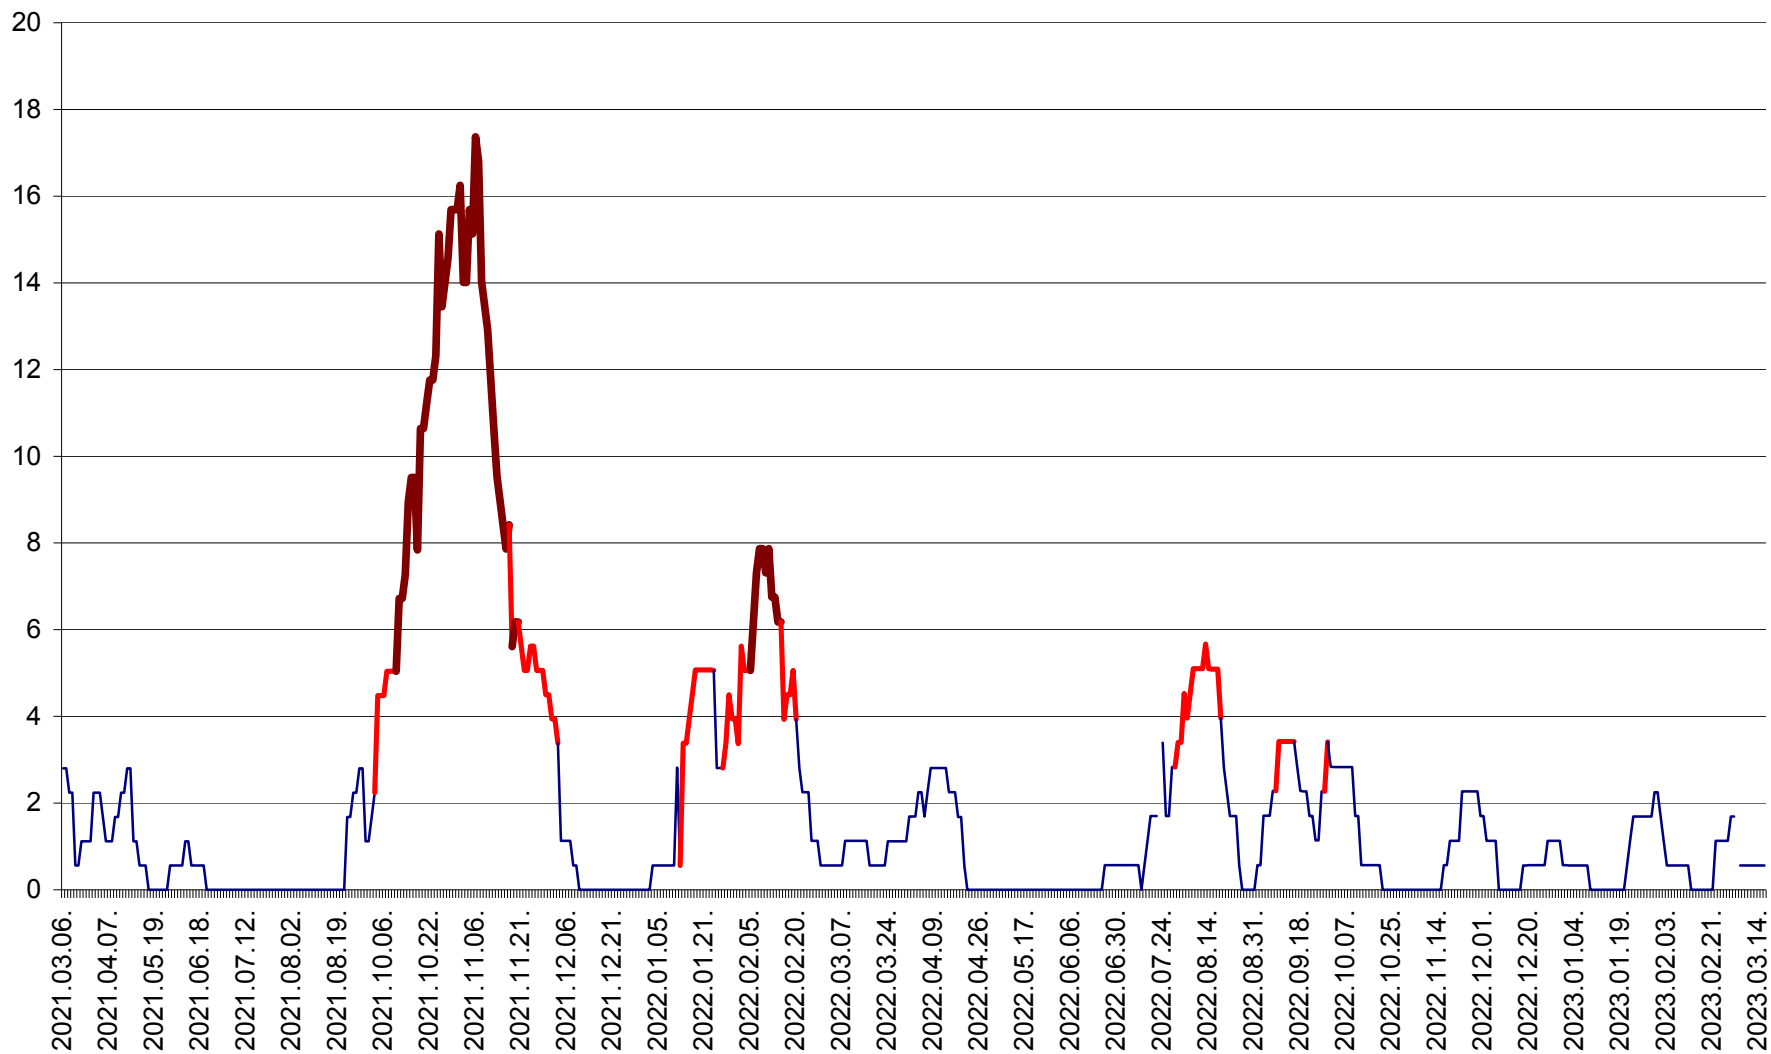

SICULENI - Evolutia incidentei cumulate pe 14 zile la ‰ de locuitori  
2021.03.07. - 2023.03.16.

ȘIMONEȘTI - Evolutia incidentei cumulate pe 14 zile la ‰ de locuitori  
2021.03.07. - 2023.03.16.

SUBCETATE - Evolutia incidentei cumulate pe 14 zile la ‰ de locuitori  
2021.03.07. - 2023.03.16.