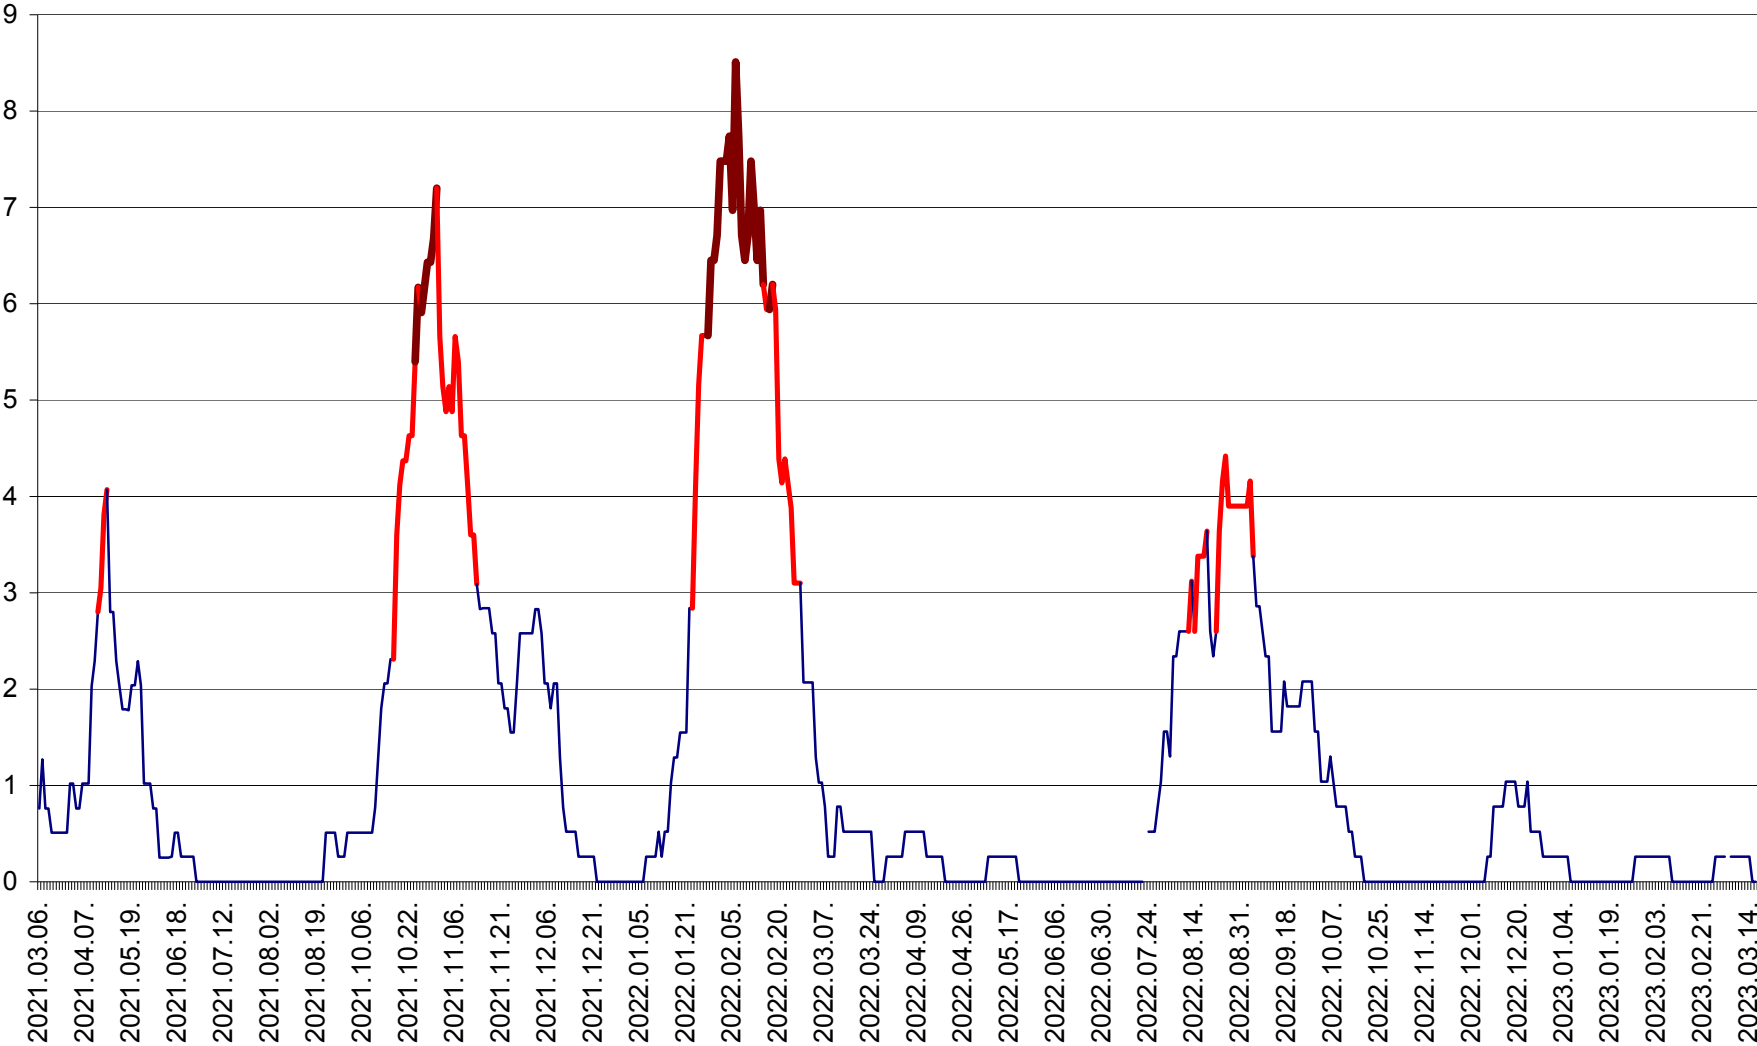

SUBCETATE - Evolutia incidentei cumulate pe 14 zile la ‰ de locuitori
2021.03.07. - 2023.03.16.