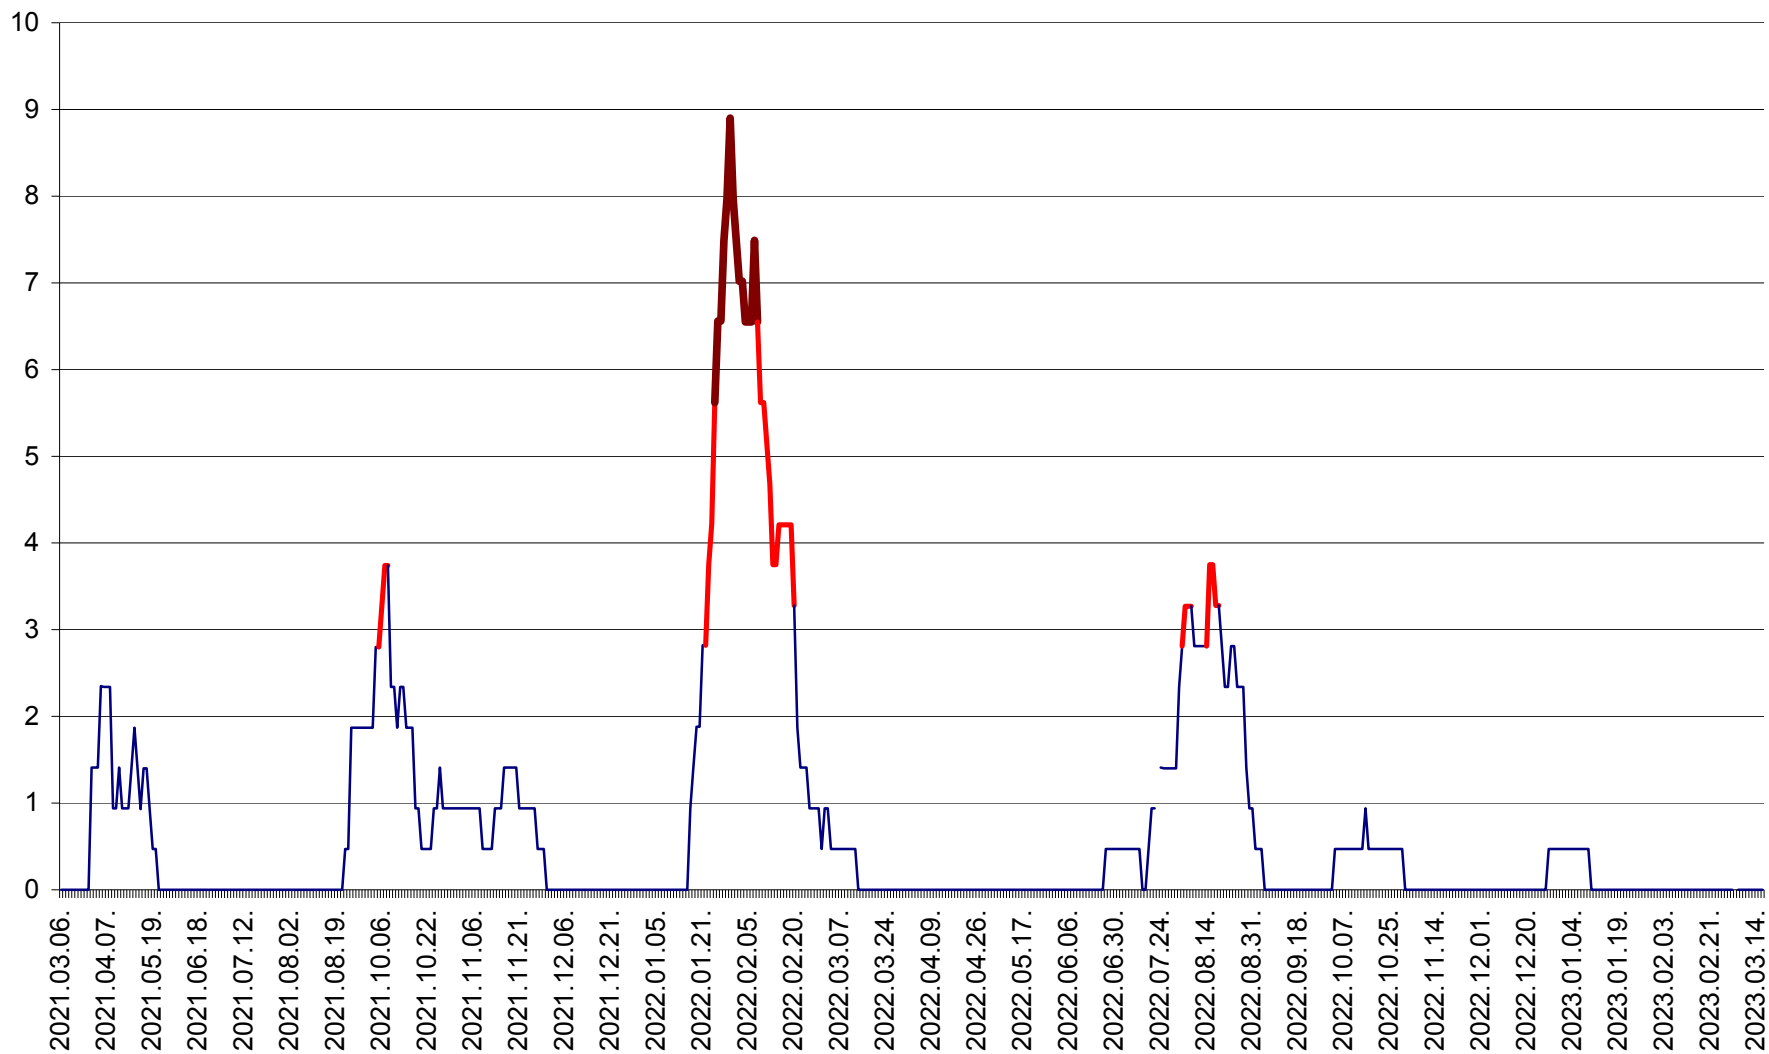

SECUIENI - Evolutia incidentei cumulate pe 14 zile la ‰ de locuitori
2021.03.07. - 2023.03.16.