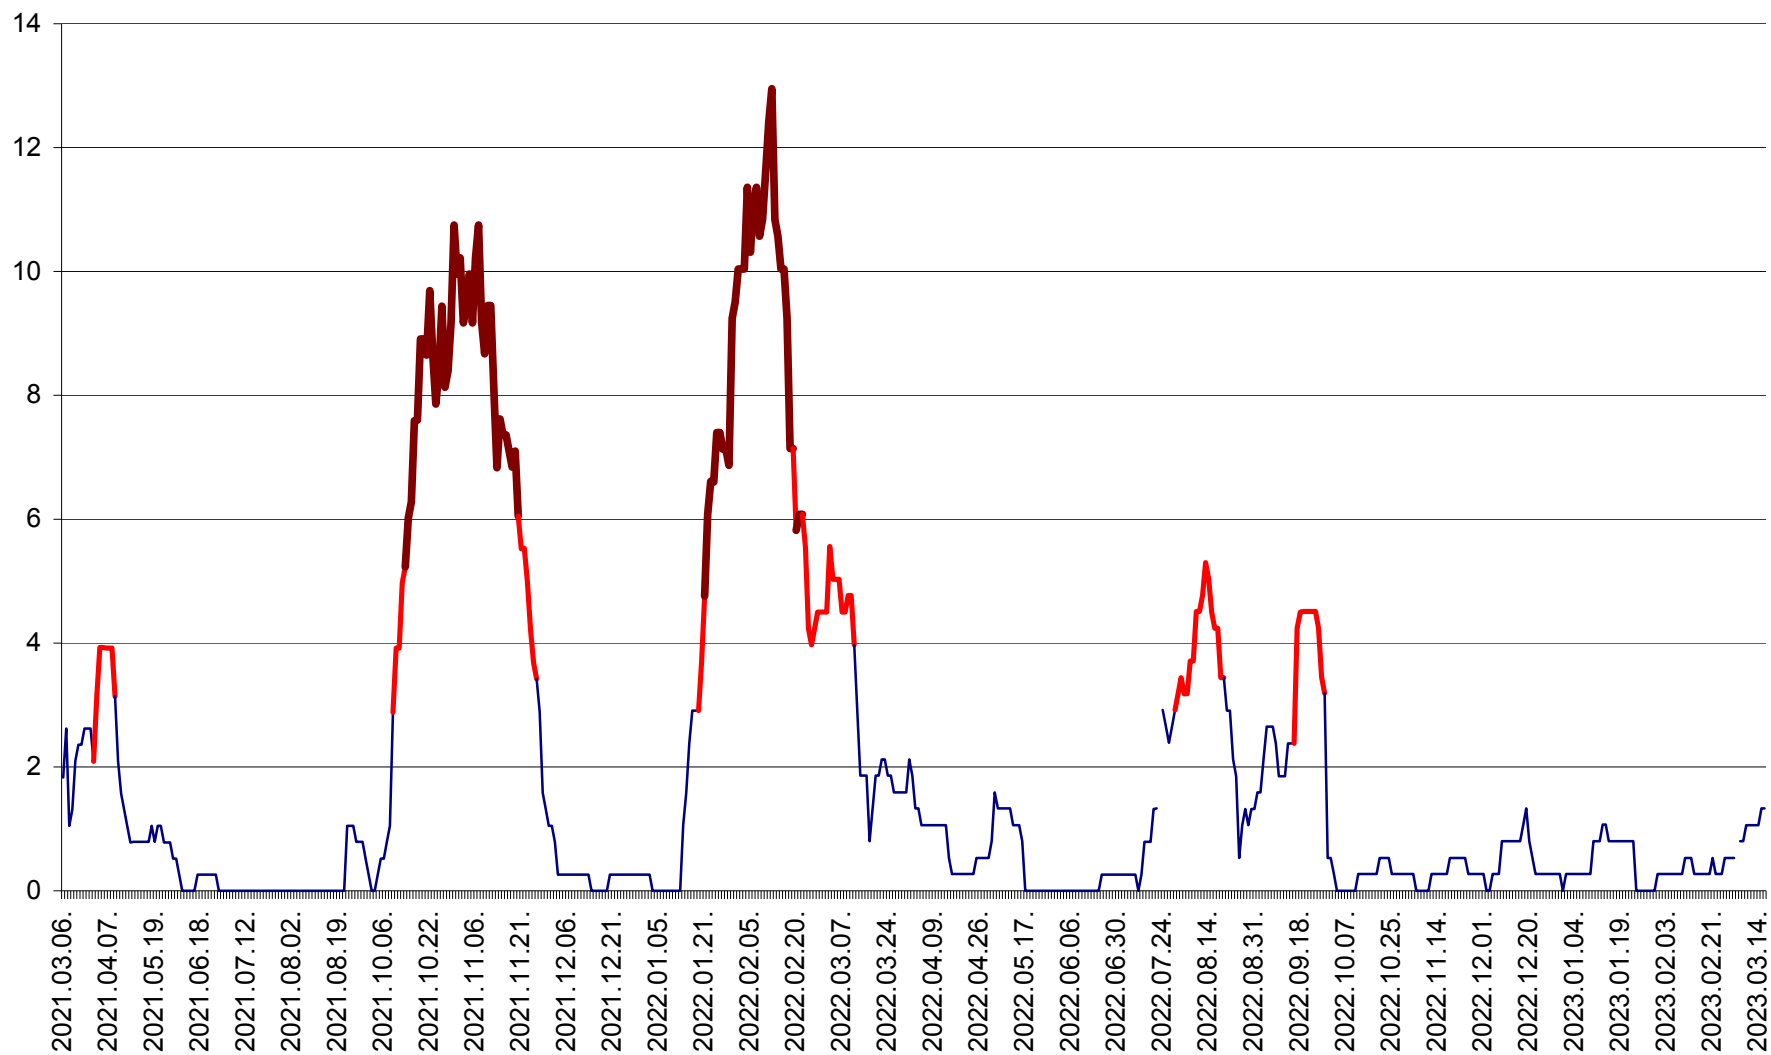

SATU MARE - Evolutia incidentei cumulate pe 14 zile la ‰ de locuitori
2021.03.07. - 2023.03.16.