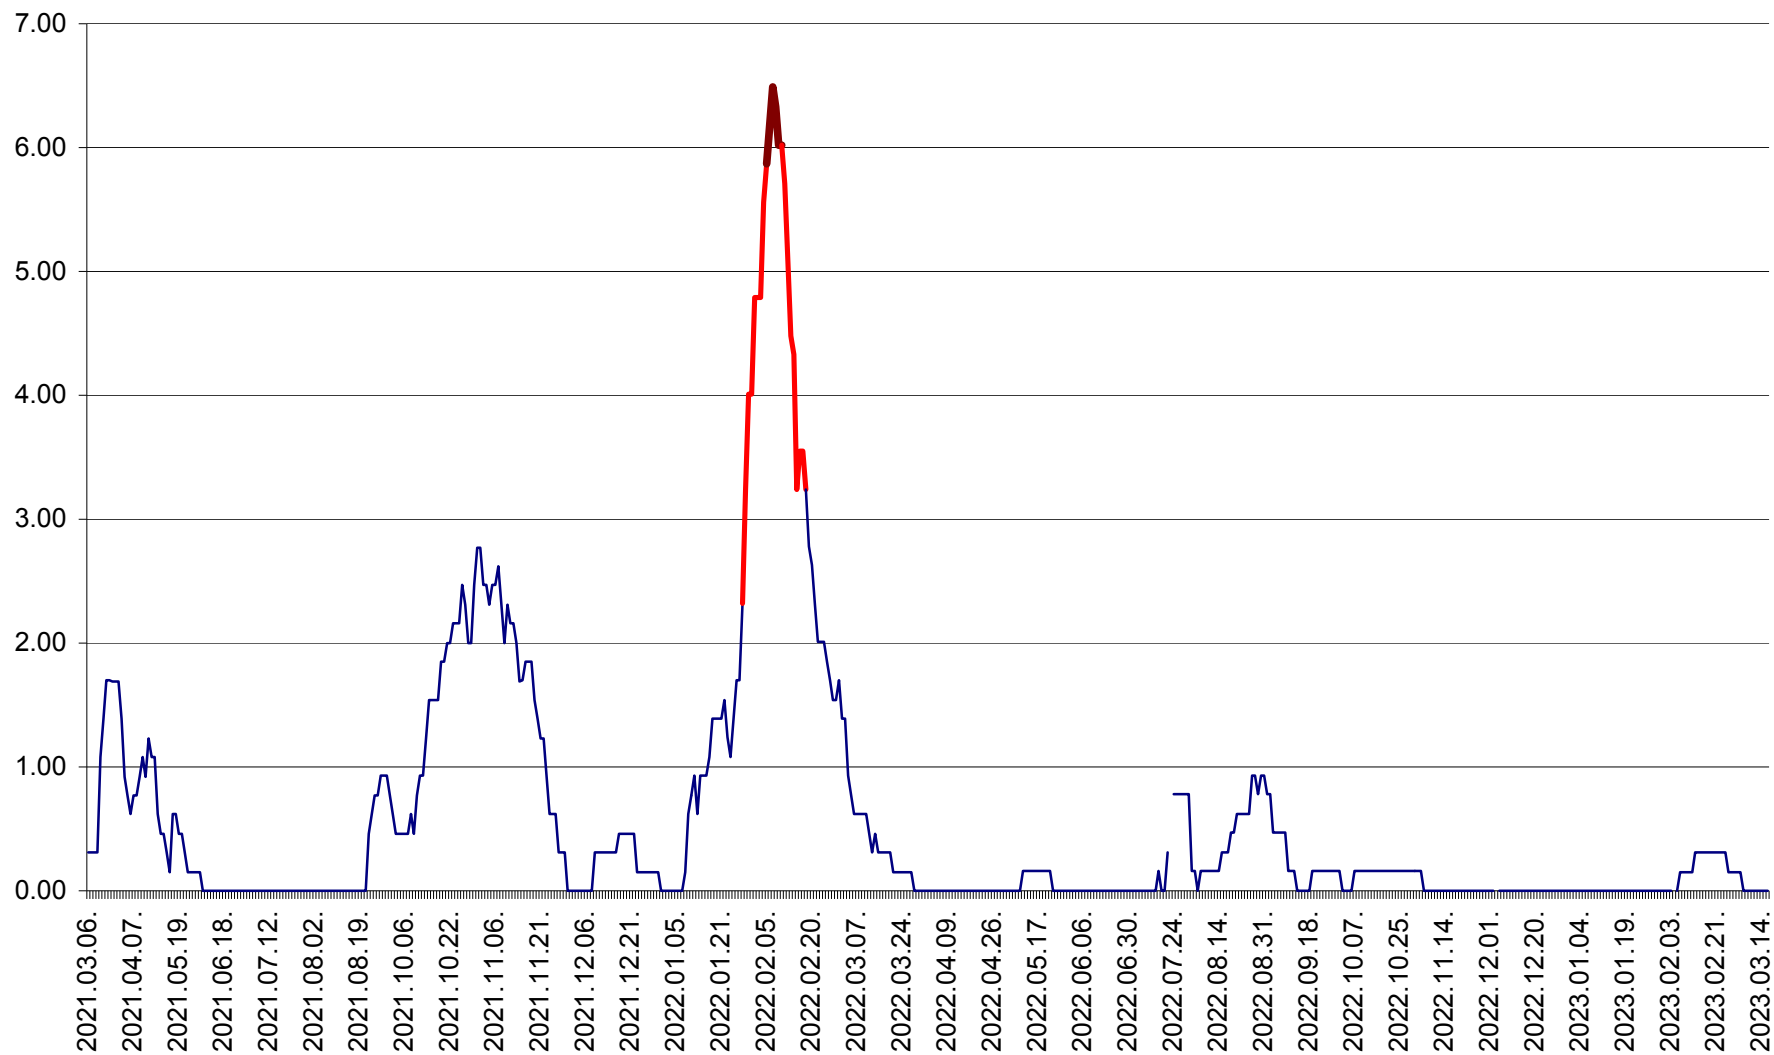

ORAȘ BĂLAN - Evoluția incidenței cumulate pe 14 zile la ‰ de locuitori  
2021.03.07. - 2023.03.16.

BILBOR - Evolutia incidentei cumulate pe 14 zile la ‰ de locuitori  
2021.03.07. - 2023.03.16.

ORAȘ BORSEC - Evolutia incidentei cumulate pe 14 zile la ‰ de locuitori  
2021.03.07. - 2023.03.16.

BRĂDEȘTI - Evolutia incidentei cumulate pe 14 zile la ‰ de locuitori  
2021.03.07. - 2023.03.16.

CĂPÂLNIȚA - Evoluția incidenței cumulate pe 14 zile la ‰ de locuitori  
2021.03.07. - 2023.03.16.

CÂRȚA - Evolutia incidentei cumulate pe 14 zile la ‰ de locuitori  
2021.03.07. - 2023.03.16.

CICEU - Evolutia incidentei cumulate pe 14 zile la ‰ de locuitori  
2021.03.07. - 2023.03.16.

CIUCSÂNGEORGIU - Evolutia incidentei cumulate pe 14 zile la ‰ de locuitori  
2021.03.07. - 2023.03.16.

CIUMANI - Evolutia incidentei cumulate pe 14 zile la ‰ de locuitori  
2021.03.07. - 2023.03.16.

CORBU - Evolutia incidentei cumulate pe 14 zile la ‰ de locuitori  
2021.03.07. - 2023.03.16.

CORUND - Evolutia incidentei cumulate pe 14 zile la ‰ de locuitori  
2021.03.07. - 2023.03.16.

COZMENI - Evolutia incidentei cumulate pe 14 zile la ‰ de locuitori  
2021.03.07. - 2023.03.16.