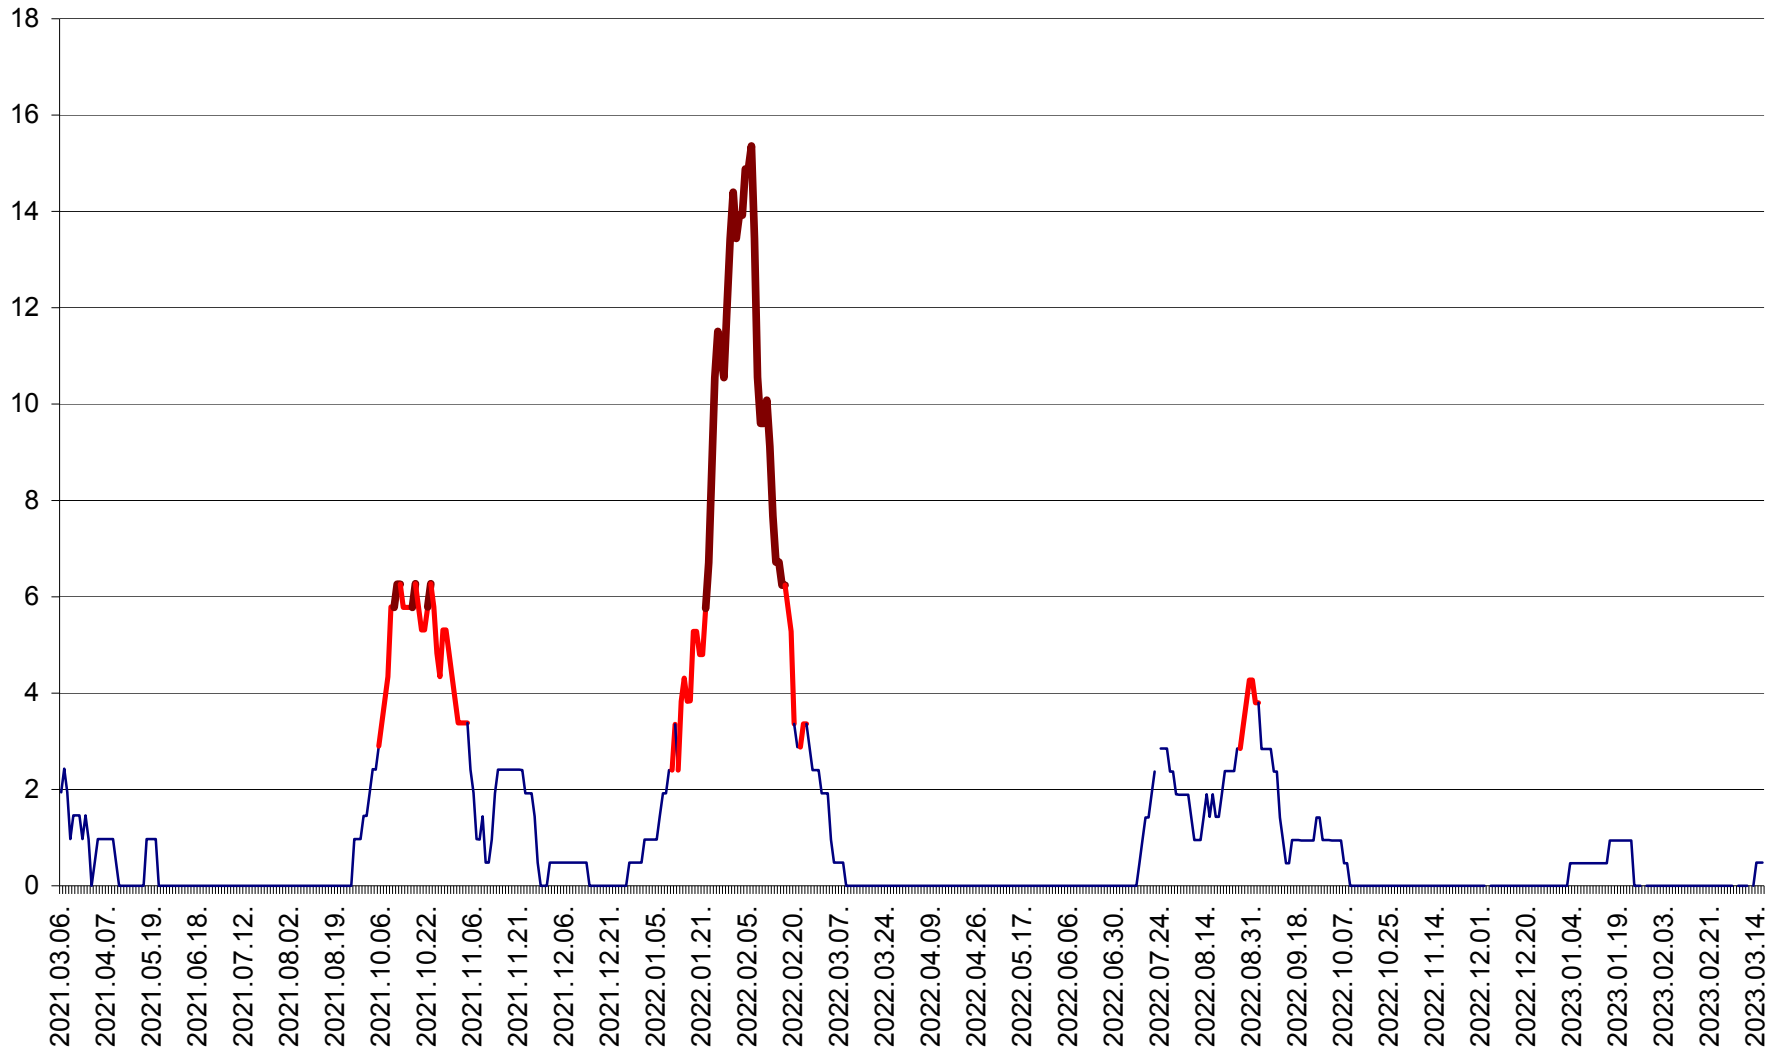

PLĂIEȘII DE JOS - Evolutia incidentei cumulate pe 14 zile la ‰ de locuitori
2021.03.07. - 2023.03.16.