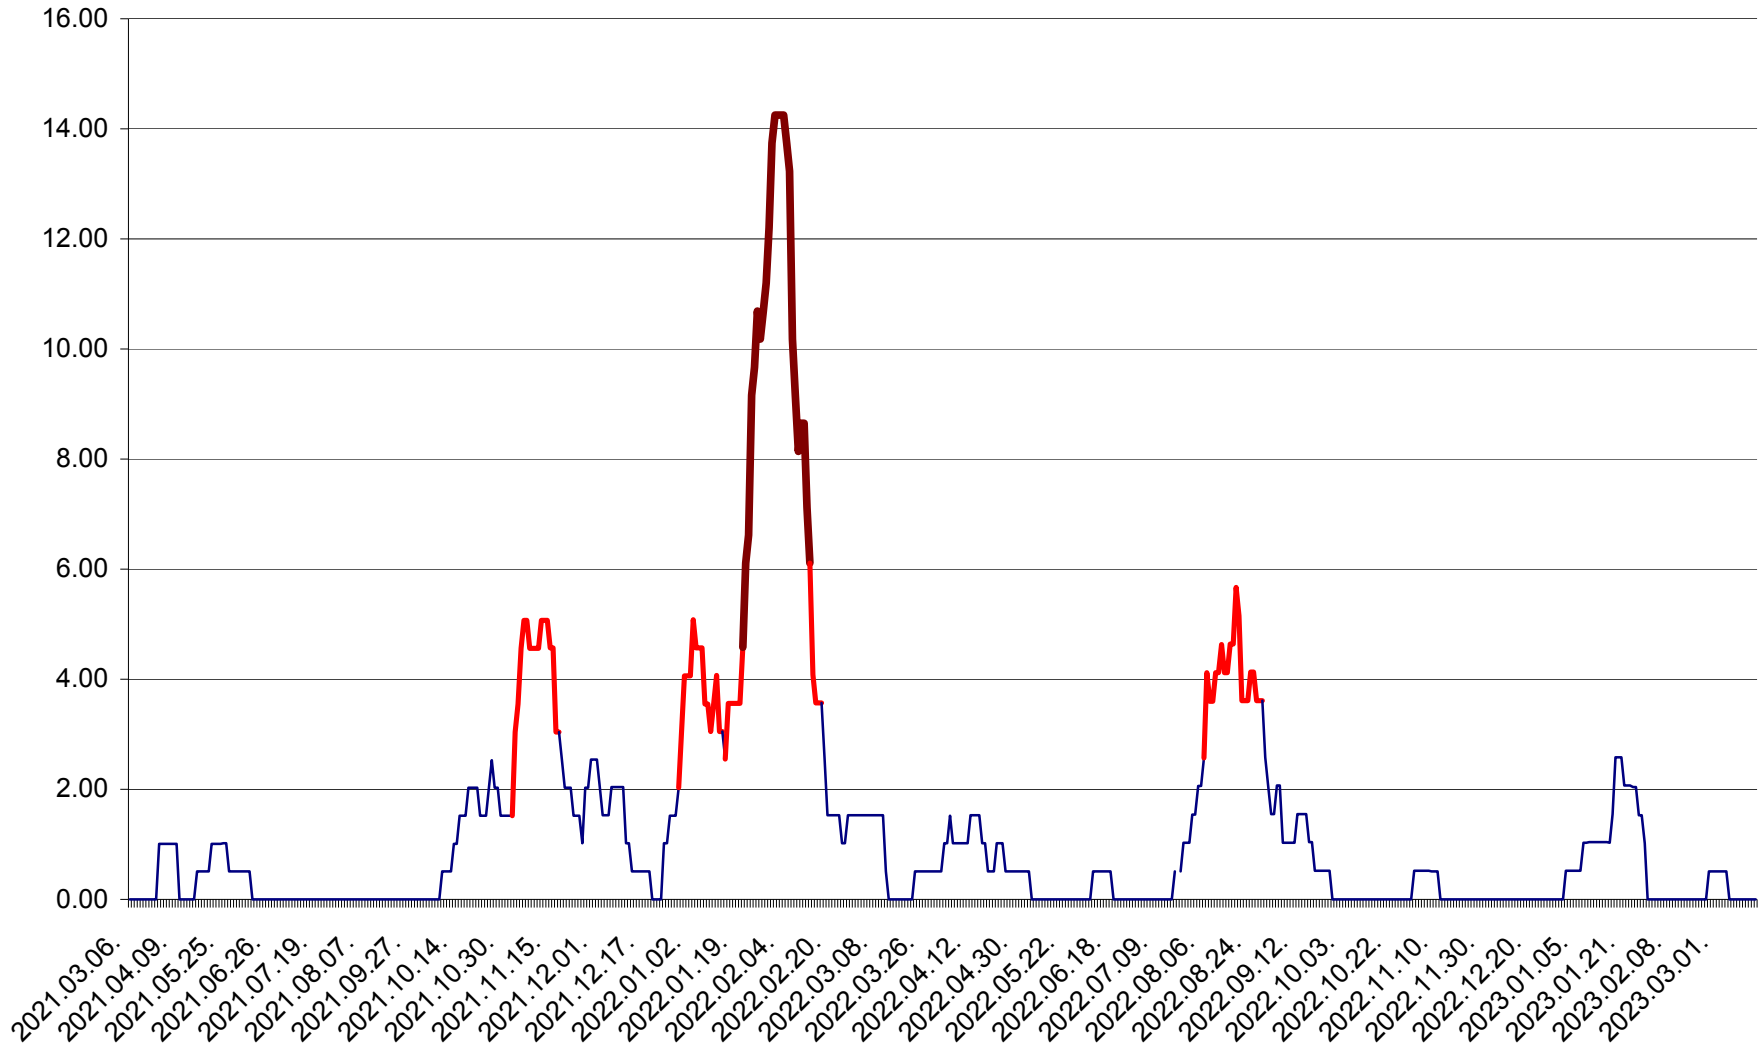

VĂRȘAG - Evolutia incidentei cumulate pe 14 zile la ‰ de locuitori  
2021.03.07. - 2023.03.16.

ORAȘ VLĂHIȚA - Evolutia incidentei cumulate pe 14 zile la ‰ de locuitori  
2021.03.07. - 2023.03.16.

VOȘLĂBENI - Evolutia incidentei cumulate pe 14 zile la ‰ de locuitori  
2021.03.07. - 2023.03.16.

ZETEA - Evolutia incidentei cumulate pe 14 zile la ‰ de locuitori  
2021.03.07. - 2023.03.16.

Total - Evolutia incidentei cumulate pe 14 zile la ‰ de locuitori  
2021.03.07. - 2023.03.16.