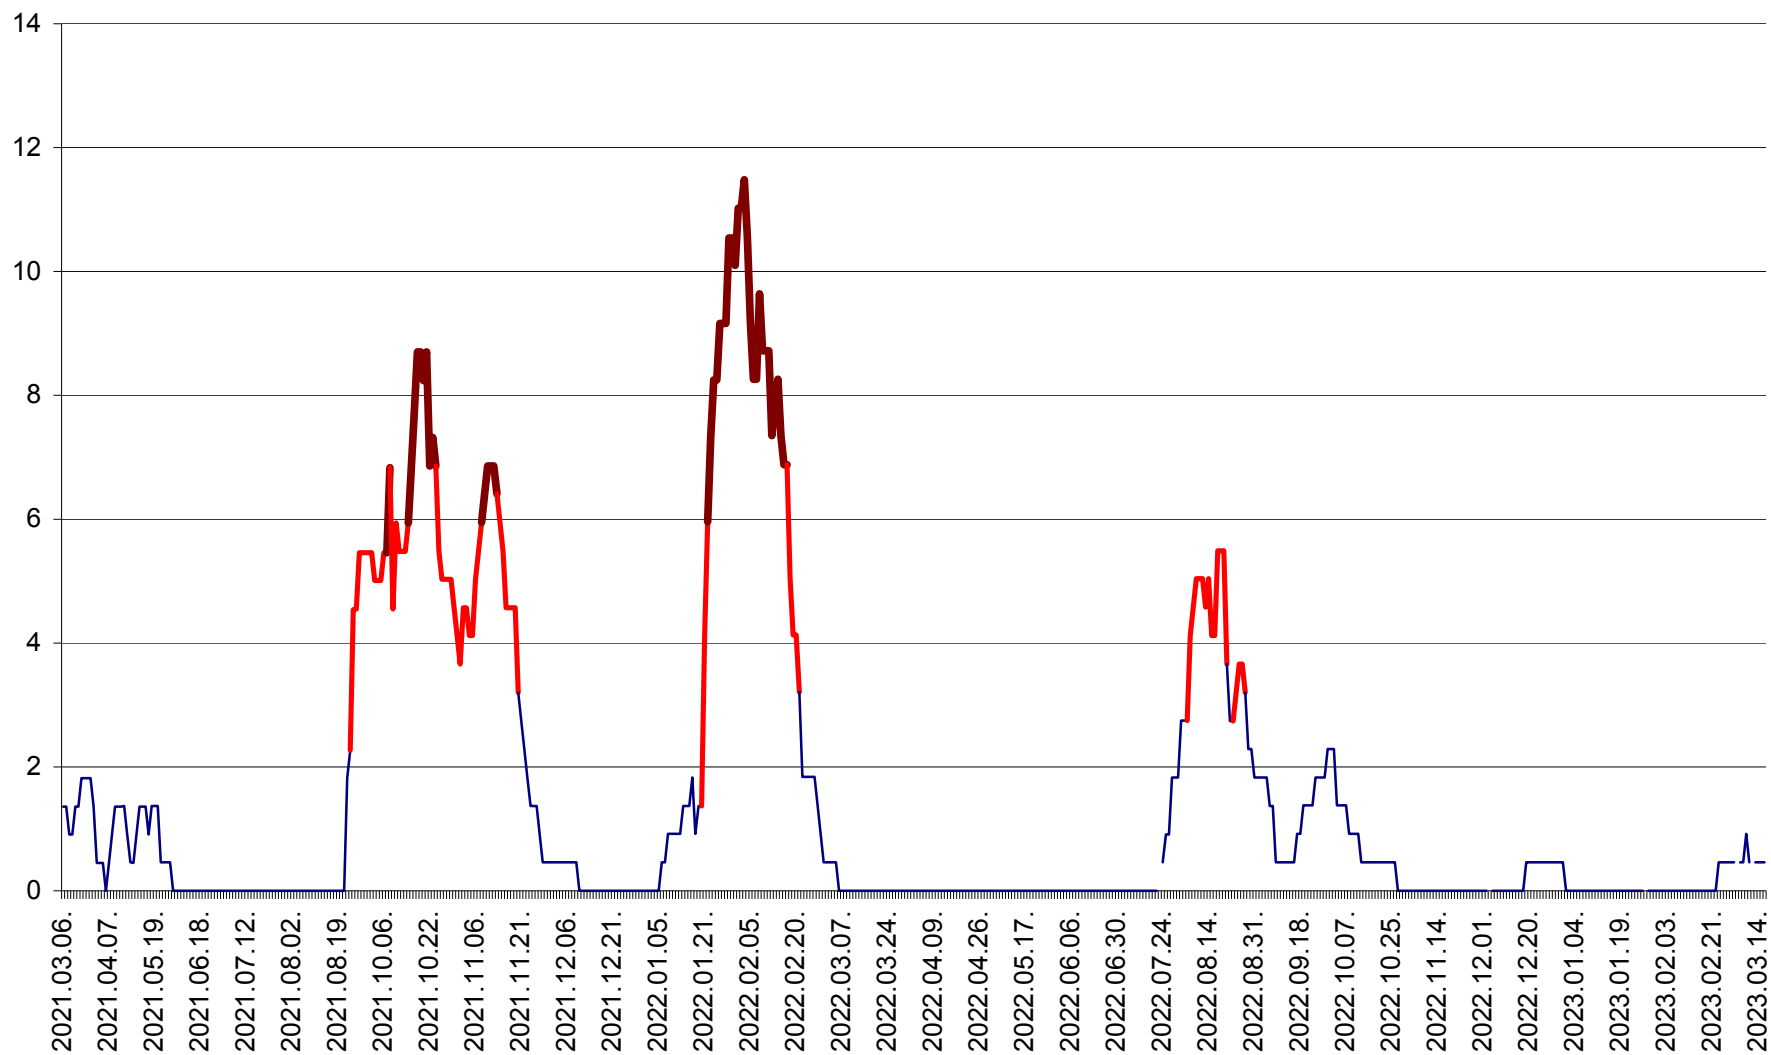

LĂZAREA - Evolutia incidentei cumulate pe 14 zile la % de locuitori  
2021.03.07. - 2023.03.16.

LELICENI - Evolutia incidentei cumulate pe 14 zile la ‰ de locuitori  
2021.03.07. - 2023.03.16.

LUETA - Evolutia incidentei cumulate pe 14 zile la ‰ de locuitori  
2021.03.07. - 2023.03.16.

LUNCA DE JOS - Evolutia incidentei cumulate pe 14 zile la ‰ de locuitori  
2021.03.07. - 2023.03.16.

LUNCA DE SUS - Evolutia incidentei cumulate pe 14 zile la ‰ de locuitori  
2021.03.07. - 2023.03.16.

LUPENI - Evolutia incidentei cumulate pe 14 zile la ‰ de locuitori  
2021.03.07. - 2023.03.16.

MĂDĂRAȘ - Evolutia incidentei cumulate pe 14 zile la ‰ de locuitori  
2021.03.07. - 2023.03.16.

MĂRTINIȘ - Evolutia incidentei cumulate pe 14 zile la ‰ de locuitori  
2021.03.07. - 2023.03.16.