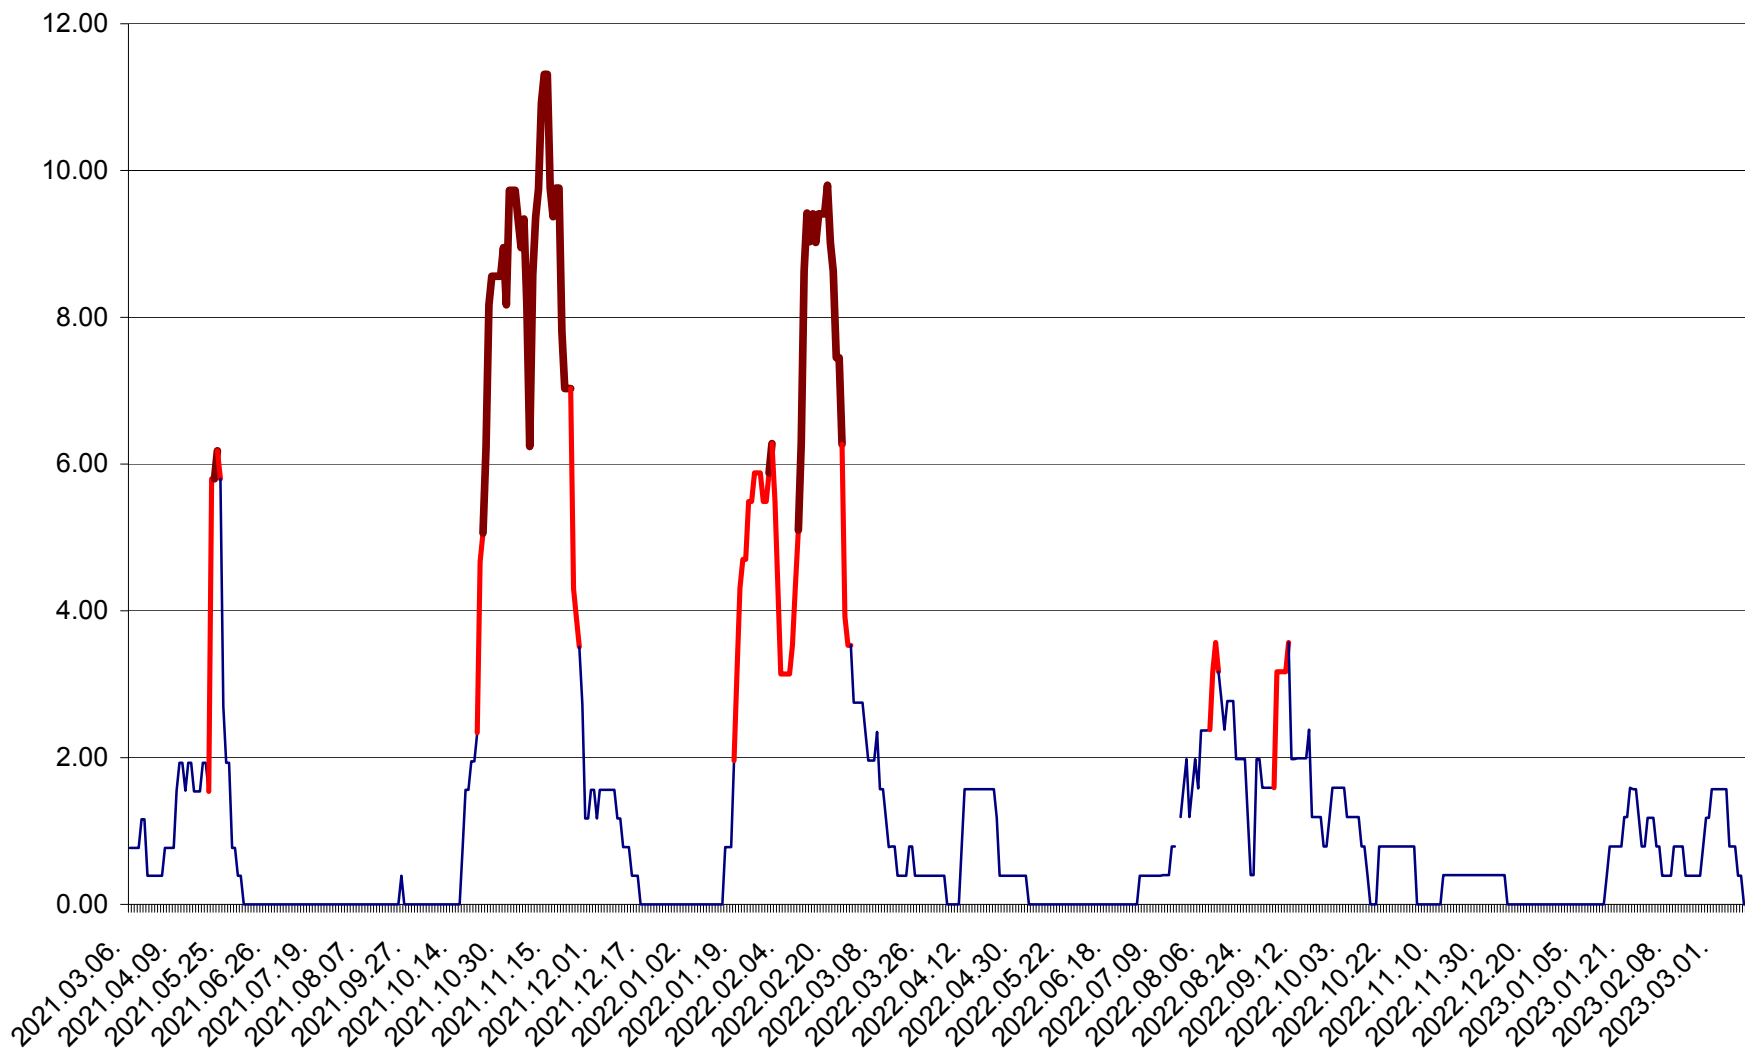

ATID - Evolutia incidentei cumulate pe 14 zile la ‰ de locuitori  
2021.03.07. - 2023.03.16.

AVRĂMEȘTI - Evolutia incidentei cumulate pe 14 zile la ‰ de locuitori  
2021.03.07. - 2023.03.16.

ORAȘ BĂILE TUȘNAD - Evoluția incidenței cumulate pe 14 zile la ‰ de locuitori  
2021.03.07. - 2023.03.16.

ORAȘ BĂLAN - Evoluția incidenței cumulate pe 14 zile la ‰ de locuitori  
2021.03.07. - 2023.03.16.

BILBOR - Evolutia incidentei cumulate pe 14 zile la ‰ de locuitori  
2021.03.07. - 2023.03.16.

ORAȘ BORSEC - Evolutia incidentei cumulate pe 14 zile la ‰ de locuitori  
2021.03.07. - 2023.03.16.

BRĂDEȘTI - Evolutia incidentei cumulate pe 14 zile la ‰ de locuitori  
2021.03.07. - 2023.03.16.

CĂPÂLNIȚA - Evoluția incidenței cumulate pe 14 zile la ‰ de locuitori  
2021.03.07. - 2023.03.16.

CÂRȚA - Evolutia incidentei cumulate pe 14 zile la ‰ de locuitori  
2021.03.07. - 2023.03.16.