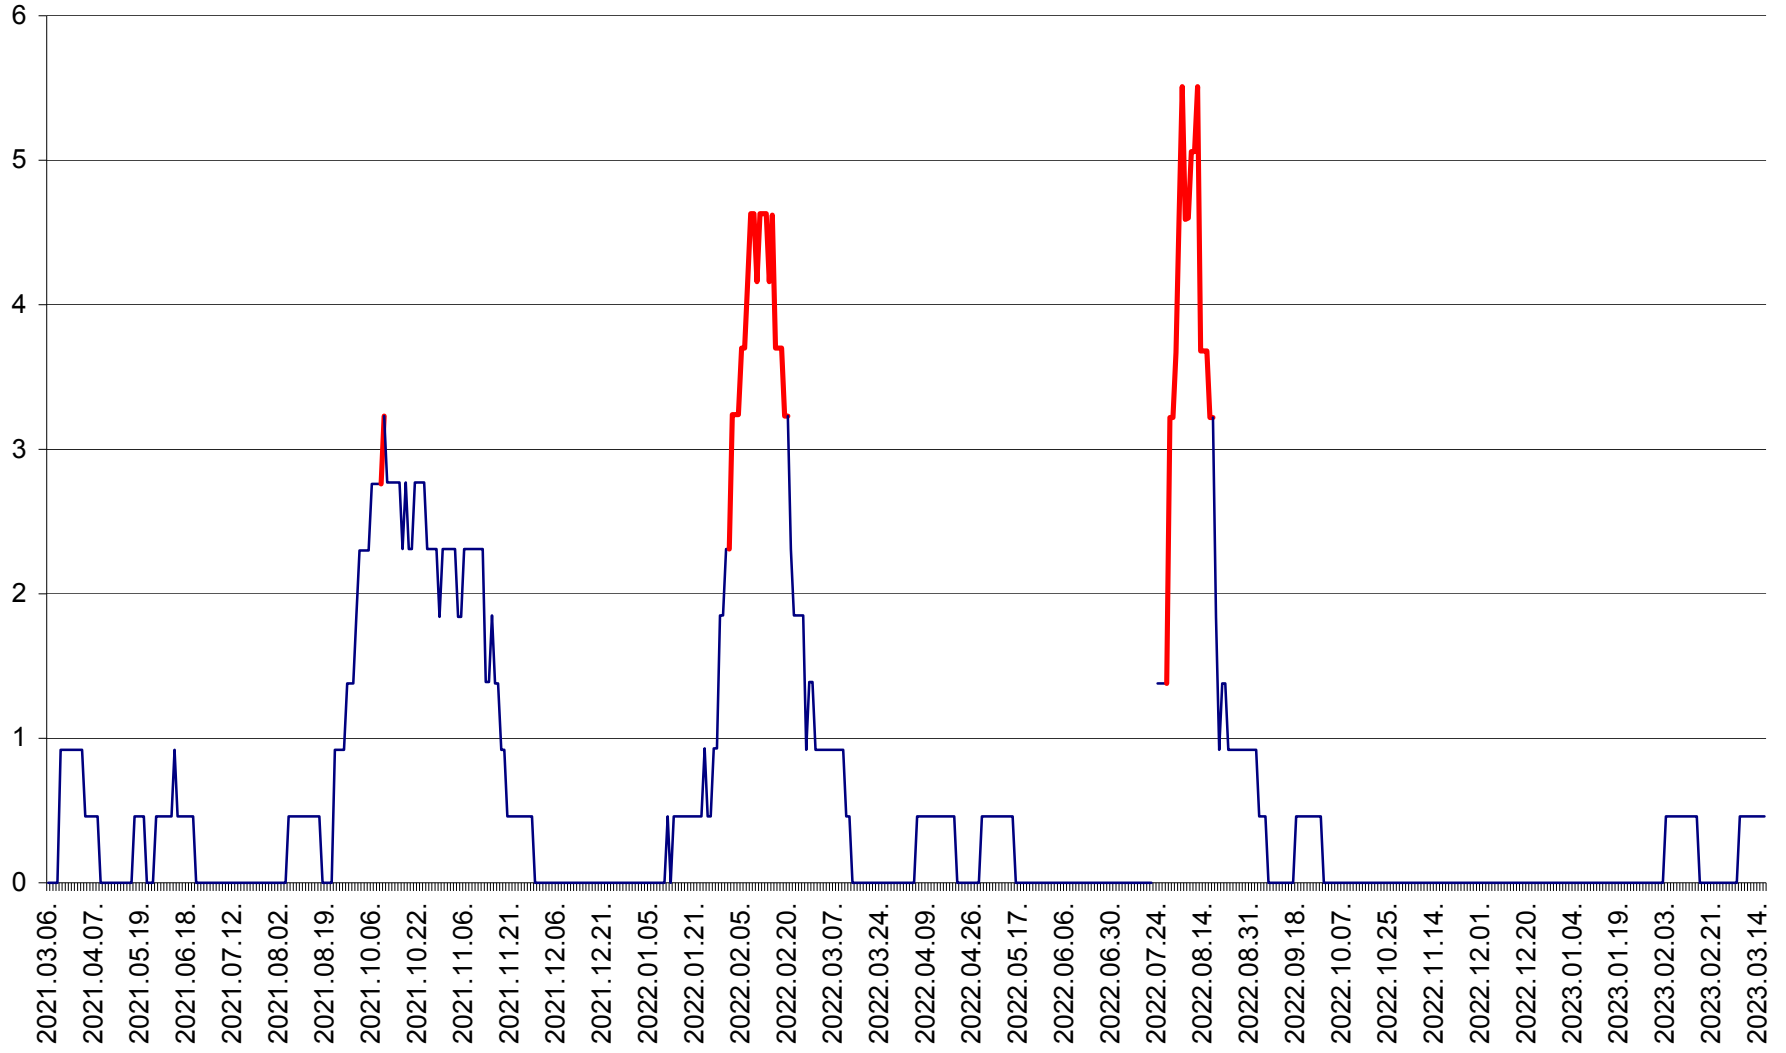

ULIEȘ - Evoluția incidenței cumulate pe 14 zile la ‰ de locuitori
2021.03.07. - 2023.03.16.