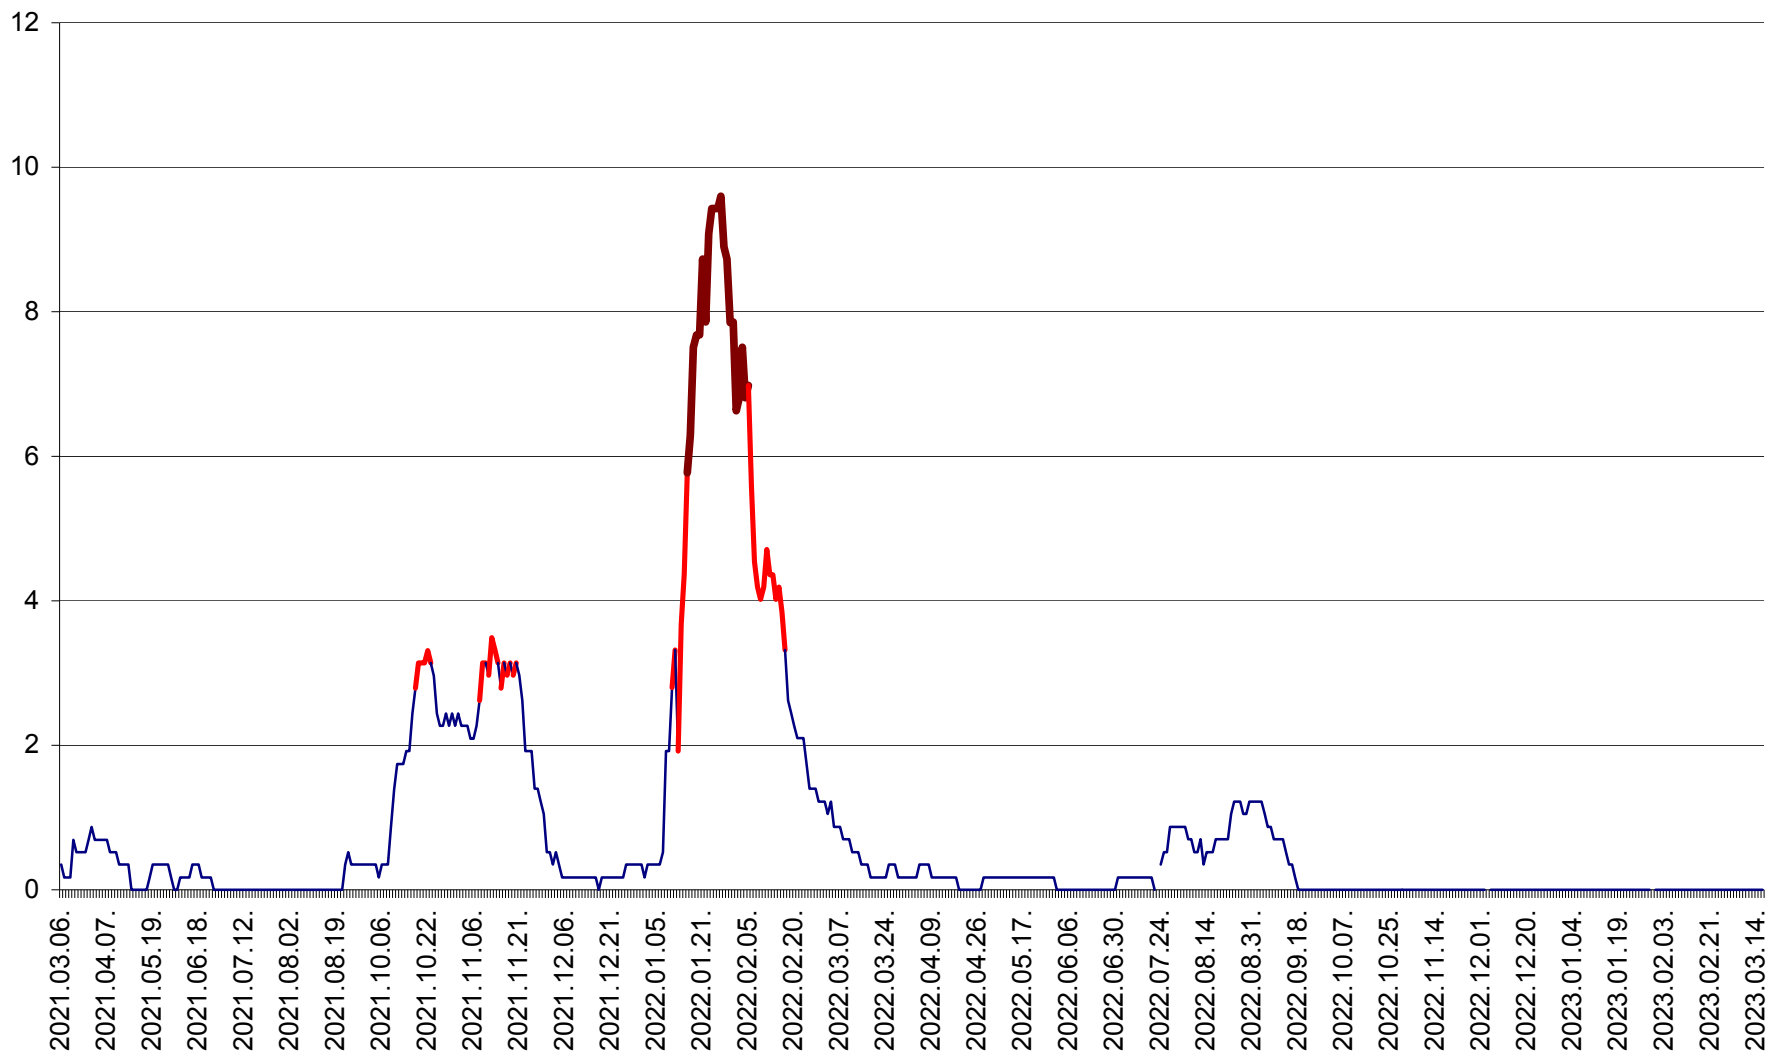

DÂRJIU - Evolutia incidentei cumulate pe 14 zile la ‰ de locuitori  
2021.03.07. - 2023.03.16.

DEALU - Evolutia incidentei cumulate pe 14 zile la ‰ de locuitori  
2021.03.07. - 2023.03.16.

DITRĂU - Evolutia incidentei cumulate pe 14 zile la ‰ de locuitori  
2021.03.07. - 2023.03.16.

FELICENI - Evolutia incidentei cumulate pe 14 zile la ‰ de locuitori  
2021.03.07. - 2023.03.16.

FRUMOASA - Evolutia incidentei cumulate pe 14 zile la ‰ de locuitori  
2021.03.07. - 2023.03.16.

GĂLĂUȚAȘ - Evoluția incidentei cumulate pe 14 zile la ‰ de locuitori  
2021.03.07. - 2023.03.16.

MUNICIPIUL GHEORGHENI - Evolutia incidentei cumulate pe 14 zile la % de locuitori  
2021.03.07. - 2023.03.16.

JOSENI - Evolutia incidentei cumulate pe 14 zile la ‰ de locuitori  
2021.03.07. - 2023.03.16.

LĂZAREA - Evolutia incidentei cumulate pe 14 zile la % de locuitori  
2021.03.07. - 2023.03.16.

LELICENI - Evolutia incidentei cumulate pe 14 zile la ‰ de locuitori  
2021.03.07. - 2023.03.16.

LUETA - Evolutia incidentei cumulate pe 14 zile la ‰ de locuitori  
2021.03.07. - 2023.03.16.