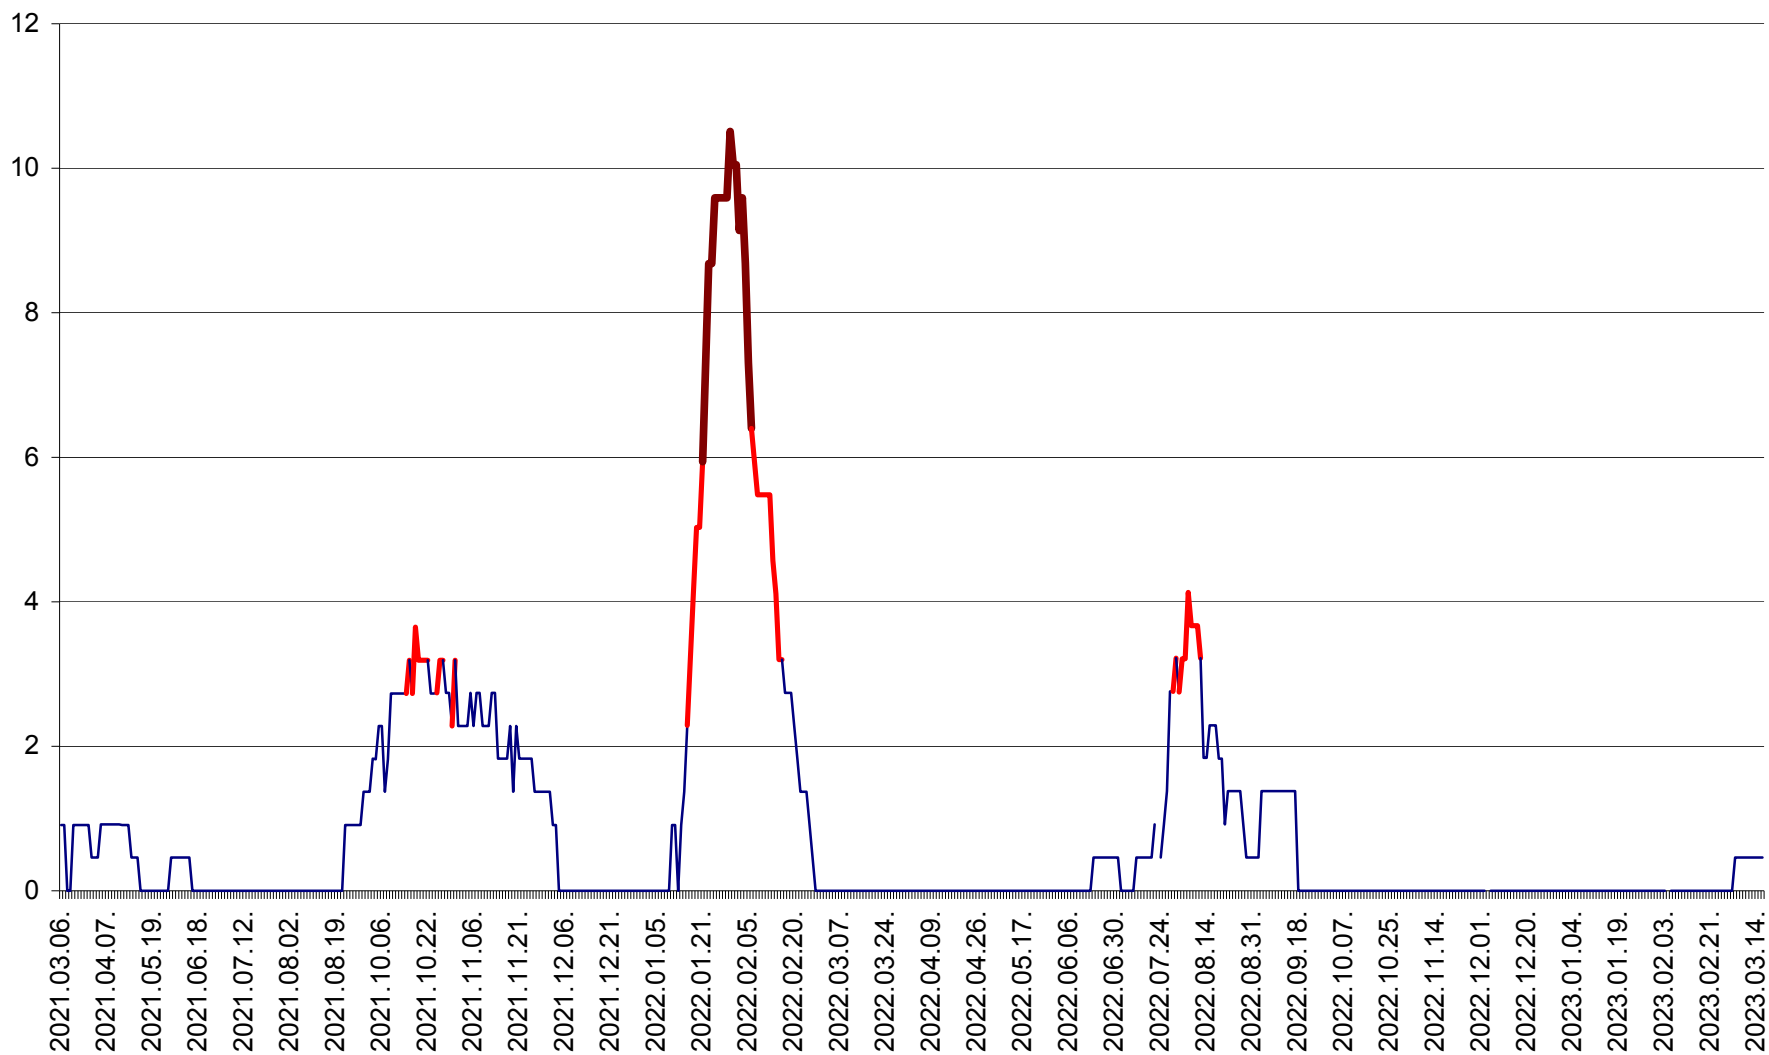

CICEU - Evolutia incidentei cumulate pe 14 zile la ‰ de locuitori  
2021.03.07. - 2023.03.16.

CIUCSÂNGEORGIU - Evolutia incidentei cumulate pe 14 zile la ‰ de locuitori  
2021.03.07. - 2023.03.16.

CIUMANI - Evolutia incidentei cumulate pe 14 zile la ‰ de locuitori  
2021.03.07. - 2023.03.16.

CORBU - Evolutia incidentei cumulate pe 14 zile la ‰ de locuitori  
2021.03.07. - 2023.03.16.

CORUND - Evolutia incidentei cumulate pe 14 zile la ‰ de locuitori  
2021.03.07. - 2023.03.16.

COZMENI - Evolutia incidentei cumulate pe 14 zile la ‰ de locuitori  
2021.03.07. - 2023.03.16.

ORAȘ CRISTURU SECUIESC - Evolutia incidentei cumulate pe 14 zile la ‰ de locuitori  
2021.03.07. - 2023.03.16.

DĂNEȘTI - Evolutia incidentei cumulate pe 14 zile la ‰ de locuitori  
2021.03.07. - 2023.03.16.