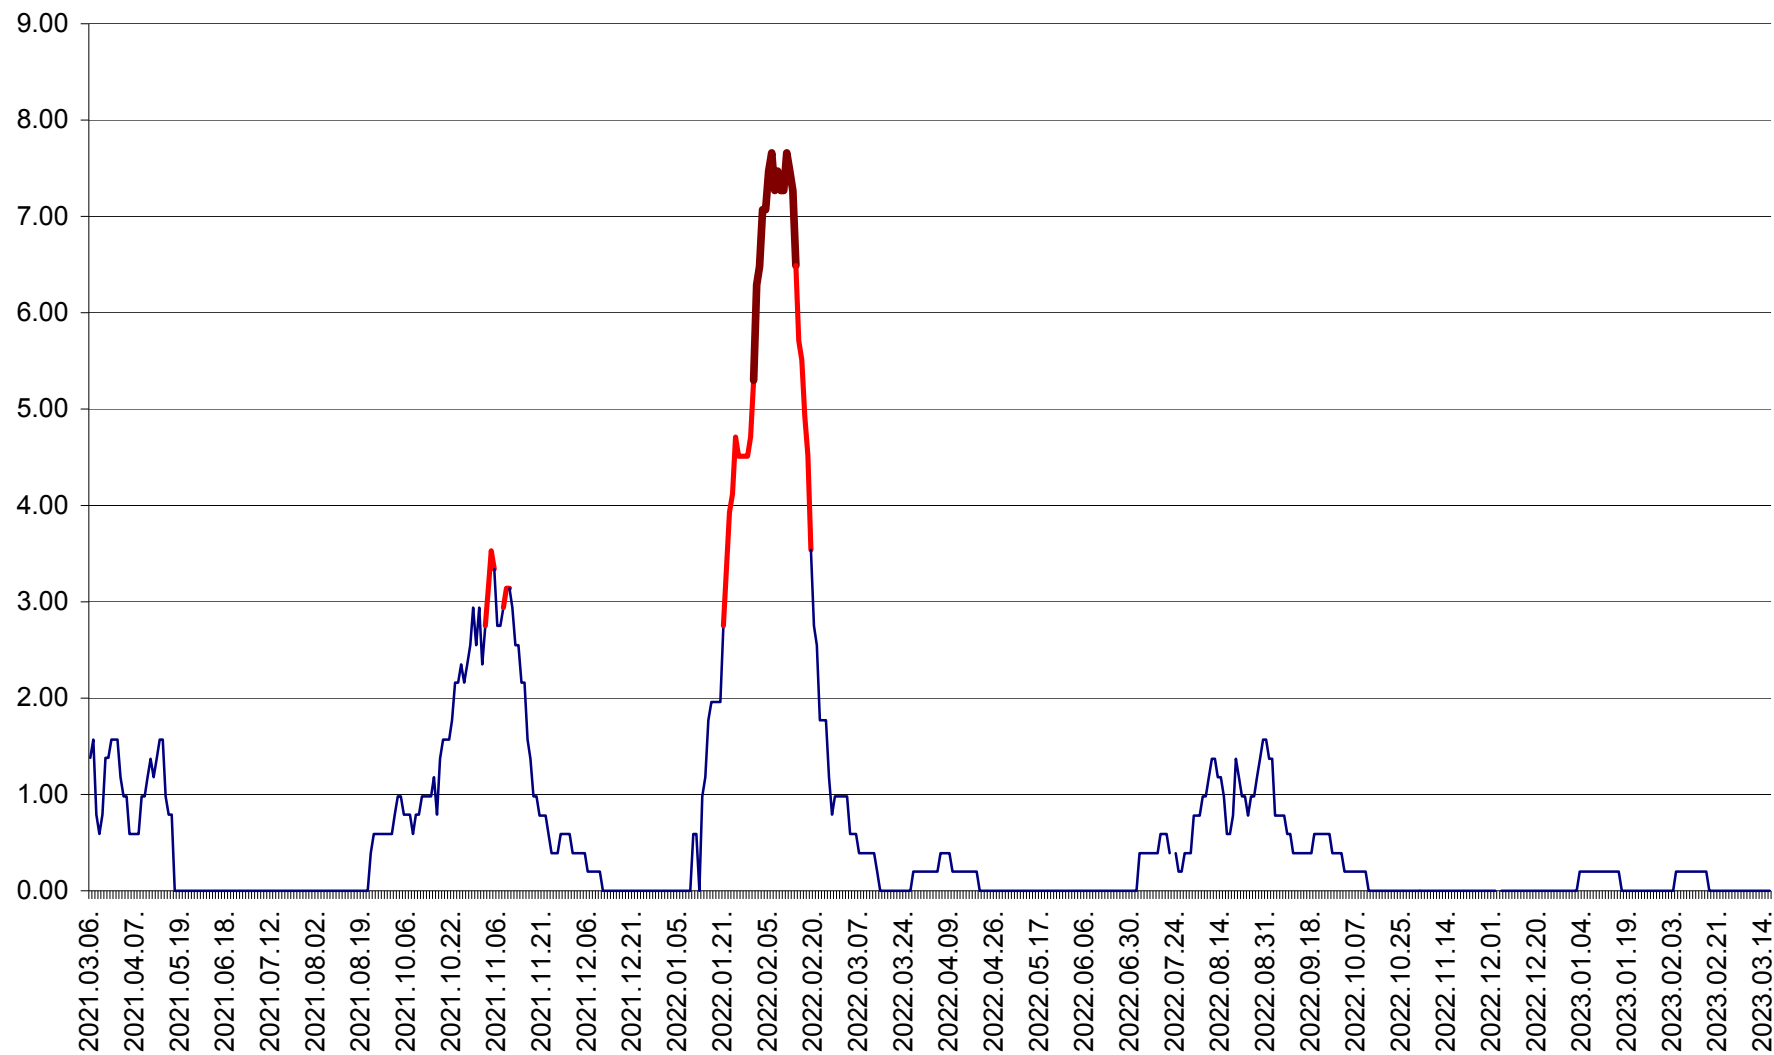

ORAȘ BĂLAN - Evoluția incidenței cumulate pe 14 zile la ‰ de locuitori  
2021.03.07. - 2023.03.16.

BILBOR - Evolutia incidentei cumulate pe 14 zile la ‰ de locuitori  
2021.03.07. - 2023.03.16.

ORAȘ BORSEC - Evolutia incidentei cumulate pe 14 zile la ‰ de locuitori  
2021.03.07. - 2023.03.16.

BRĂDEȘTI - Evolutia incidentei cumulate pe 14 zile la ‰ de locuitori  
2021.03.07. - 2023.03.16.

CĂPÂLNIȚA - Evoluția incidenței cumulate pe 14 zile la ‰ de locuitori  
2021.03.07. - 2023.03.16.

CÂRȚA - Evolutia incidentei cumulate pe 14 zile la ‰ de locuitori  
2021.03.07. - 2023.03.16.

CICEU - Evolutia incidentei cumulate pe 14 zile la ‰ de locuitori  
2021.03.07. - 2023.03.16.

CIUCSÂNGEORGIU - Evolutia incidentei cumulate pe 14 zile la ‰ de locuitori  
2021.03.07. - 2023.03.16.

CIUMANI - Evolutia incidentei cumulate pe 14 zile la ‰ de locuitori  
2021.03.07. - 2023.03.16.

CORBU - Evolutia incidentei cumulate pe 14 zile la ‰ de locuitori  
2021.03.07. - 2023.03.16.

CORUND - Evolutia incidentei cumulate pe 14 zile la ‰ de locuitori  
2021.03.07. - 2023.03.16.

COZMENI - Evolutia incidentei cumulate pe 14 zile la ‰ de locuitori  
2021.03.07. - 2023.03.16.