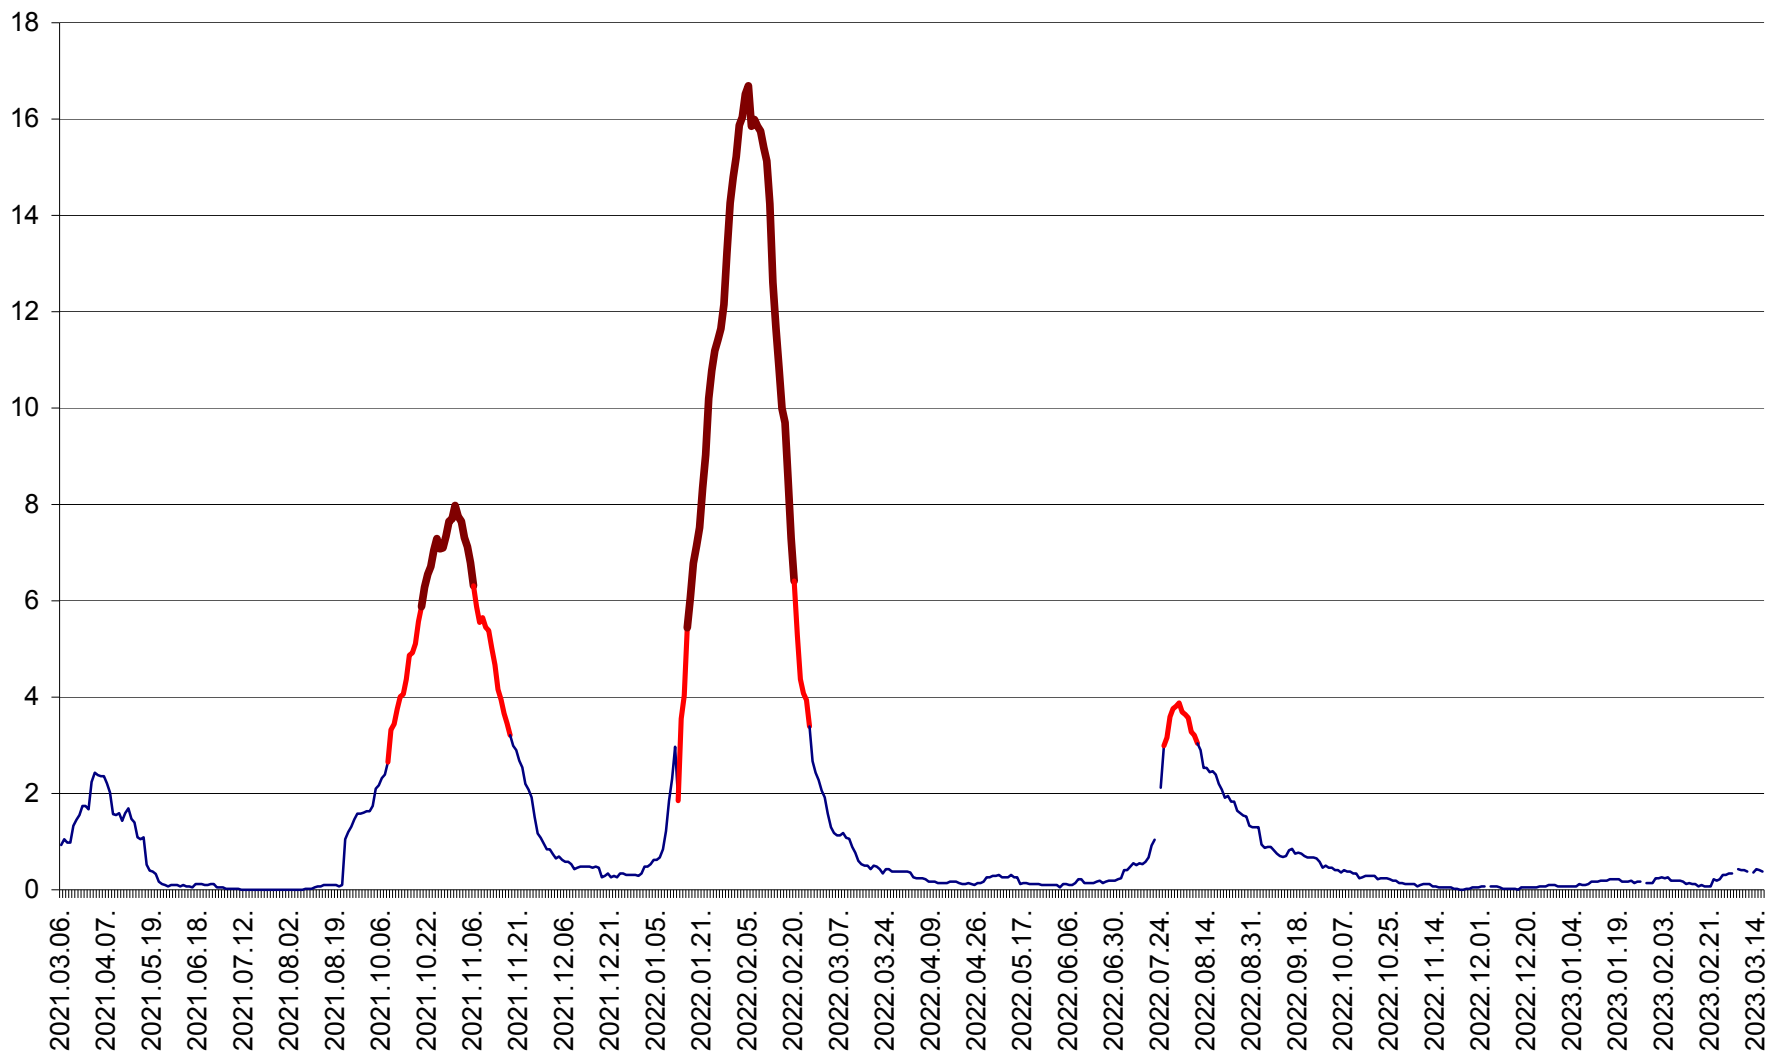

LUNCA DE JOS - Evolutia incidentei cumulate pe 14 zile la ‰ de locuitori  
2021.03.07. - 2023.03.16.

LUNCA DE SUS - Evolutia incidentei cumulate pe 14 zile la ‰ de locuitori  
2021.03.07. - 2023.03.16.

LUPENI - Evolutia incidentei cumulate pe 14 zile la ‰ de locuitori  
2021.03.07. - 2023.03.16.

MĂDĂRAȘ - Evolutia incidentei cumulate pe 14 zile la ‰ de locuitori  
2021.03.07. - 2023.03.16.

MĂRTINIȘ - Evolutia incidentei cumulate pe 14 zile la ‰ de locuitori  
2021.03.07. - 2023.03.16.

MEREȘTI - Evolutia incidentei cumulate pe 14 zile la ‰ de locuitori  
2021.03.07. - 2023.03.16.

MUNICIPIUL MIERCUREA-CIUC - Evolutia incidentei cumulate pe 14 zile la ‰ de locuitori  
2021.03.07. - 2023.03.16.