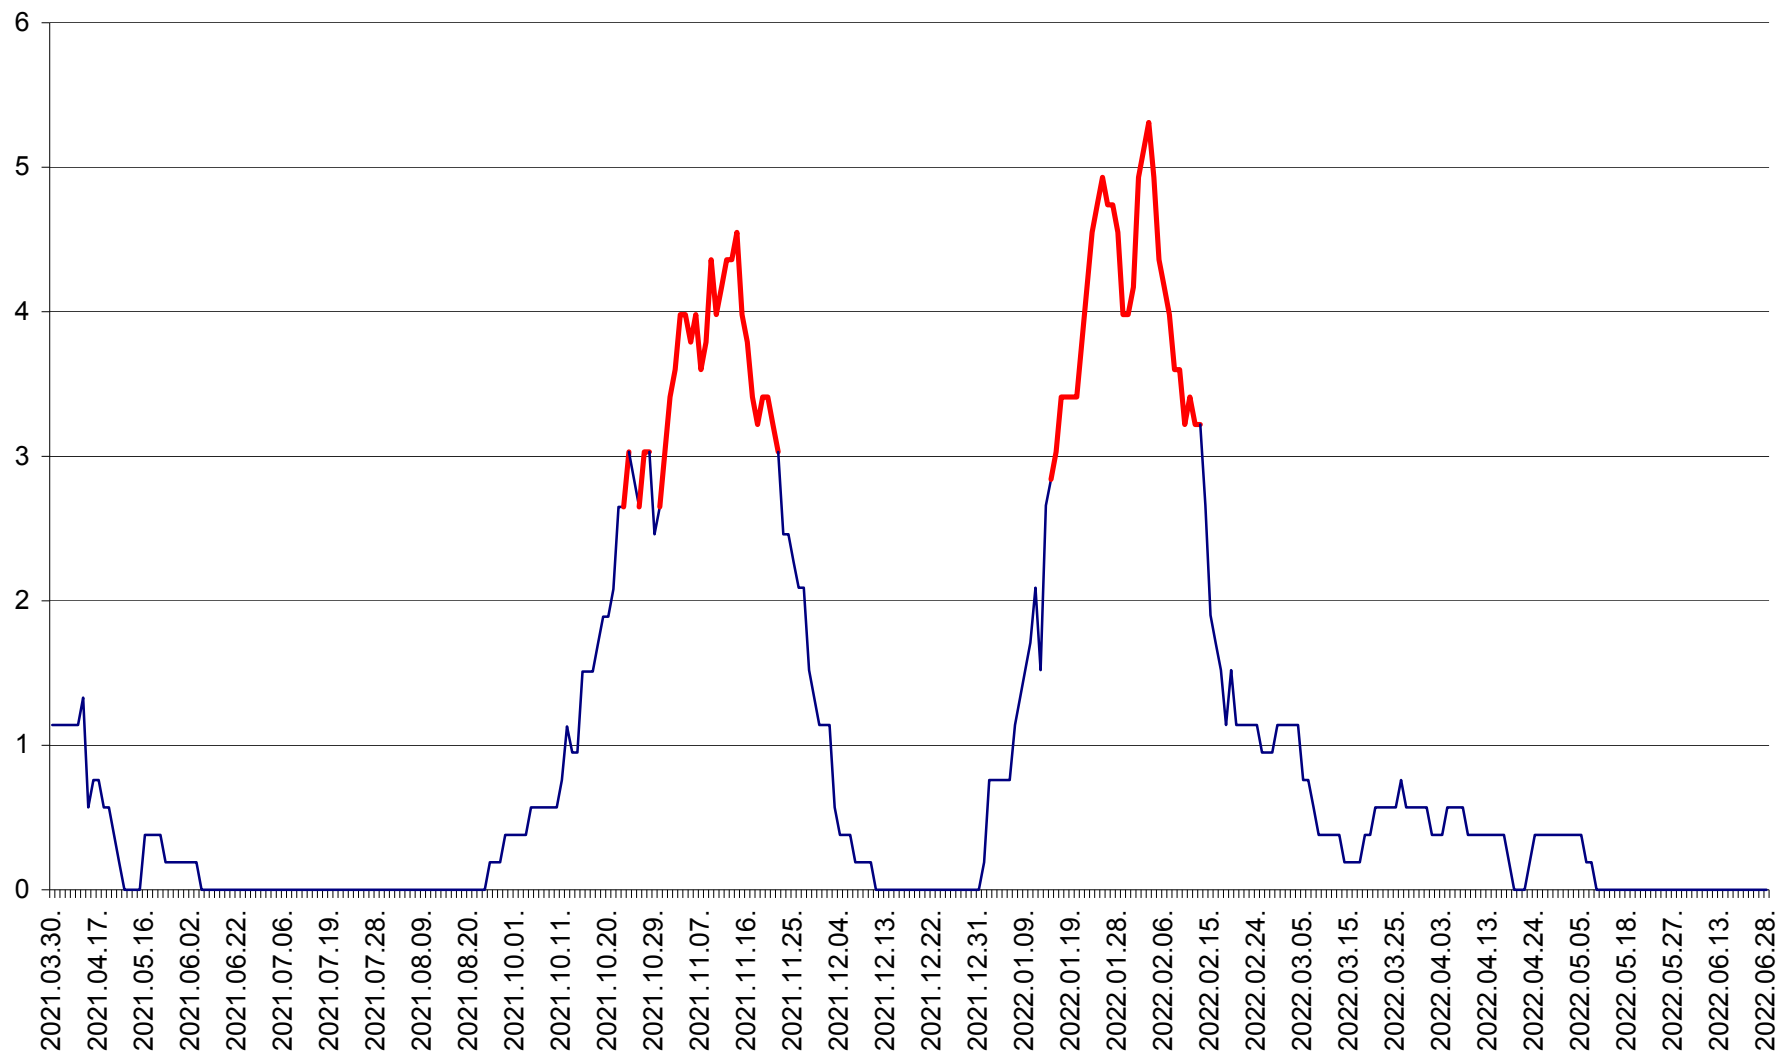

SICULENI - Evolutia incidentei cumulate pe 14 zile la ‰ de locuitori  
2021.04.01. - 2022.06.28.

ȘIMONEȘTI - Evolutia incidentei cumulate pe 14 zile la ‰ de locuitori  
2021.04.01. - 2022.06.28.

SUBCETATE - Evolutia incidentei cumulate pe 14 zile la ‰ de locuitori  
2021.04.01. - 2022.06.28.

SUSENI - Evolutia incidentei cumulate pe 14 zile la ‰ de locuitori  
2021.04.01. - 2022.06.28.

TOMEȘTI - Evolutia incidentei cumulate pe 14 zile la ‰ de locuitori  
2021.04.01. - 2022.06.28.

MUNICIPIUL TOPLIȚA - Evolutia incidentei cumulate pe 14 zile la ‰ de locuitori  
2021.04.01. - 2022.06.28.