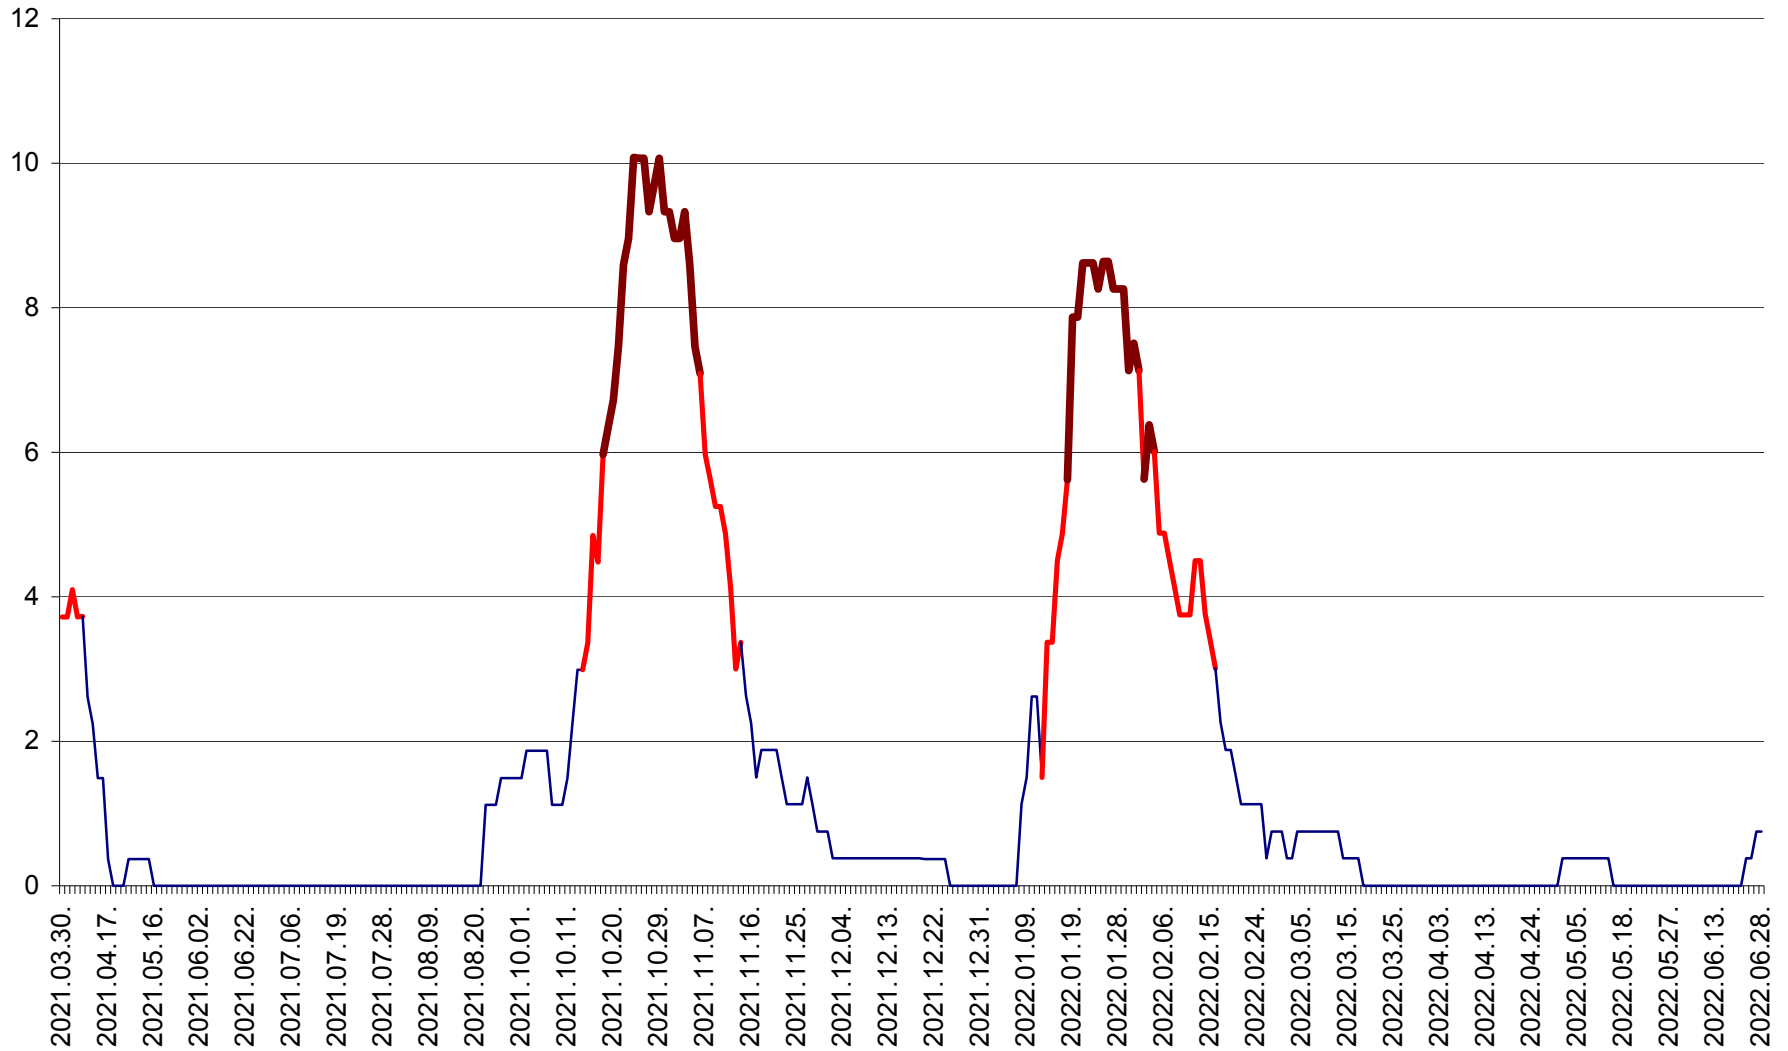

PRAID - Evolutia incidentei cumulate pe 14 zile la ‰ de locuitori  
2021.04.01. - 2022.06.28.

RACU - Evolutia incidentei cumulate pe 14 zile la ‰ de locuitori  
2021.04.01. - 2022.06.28.

REMETEA - Evolutia incidentei cumulate pe 14 zile la % de locuitori  
2021.04.01. - 2022.06.28.

SĂCEL - Evolutia incidentei cumulate pe 14 zile la ‰ de locuitori  
2021.04.01. - 2022.06.28.

SÂNCRĂIENI - Evolutia incidentei cumulate pe 14 zile la ‰ de locuitori  
2021.04.01. - 2022.06.28.

SÂNDOMIC - Evolutia incidentei cumulate pe 14 zile la ‰ de locuitori  
2021.04.01. - 2022.06.28.