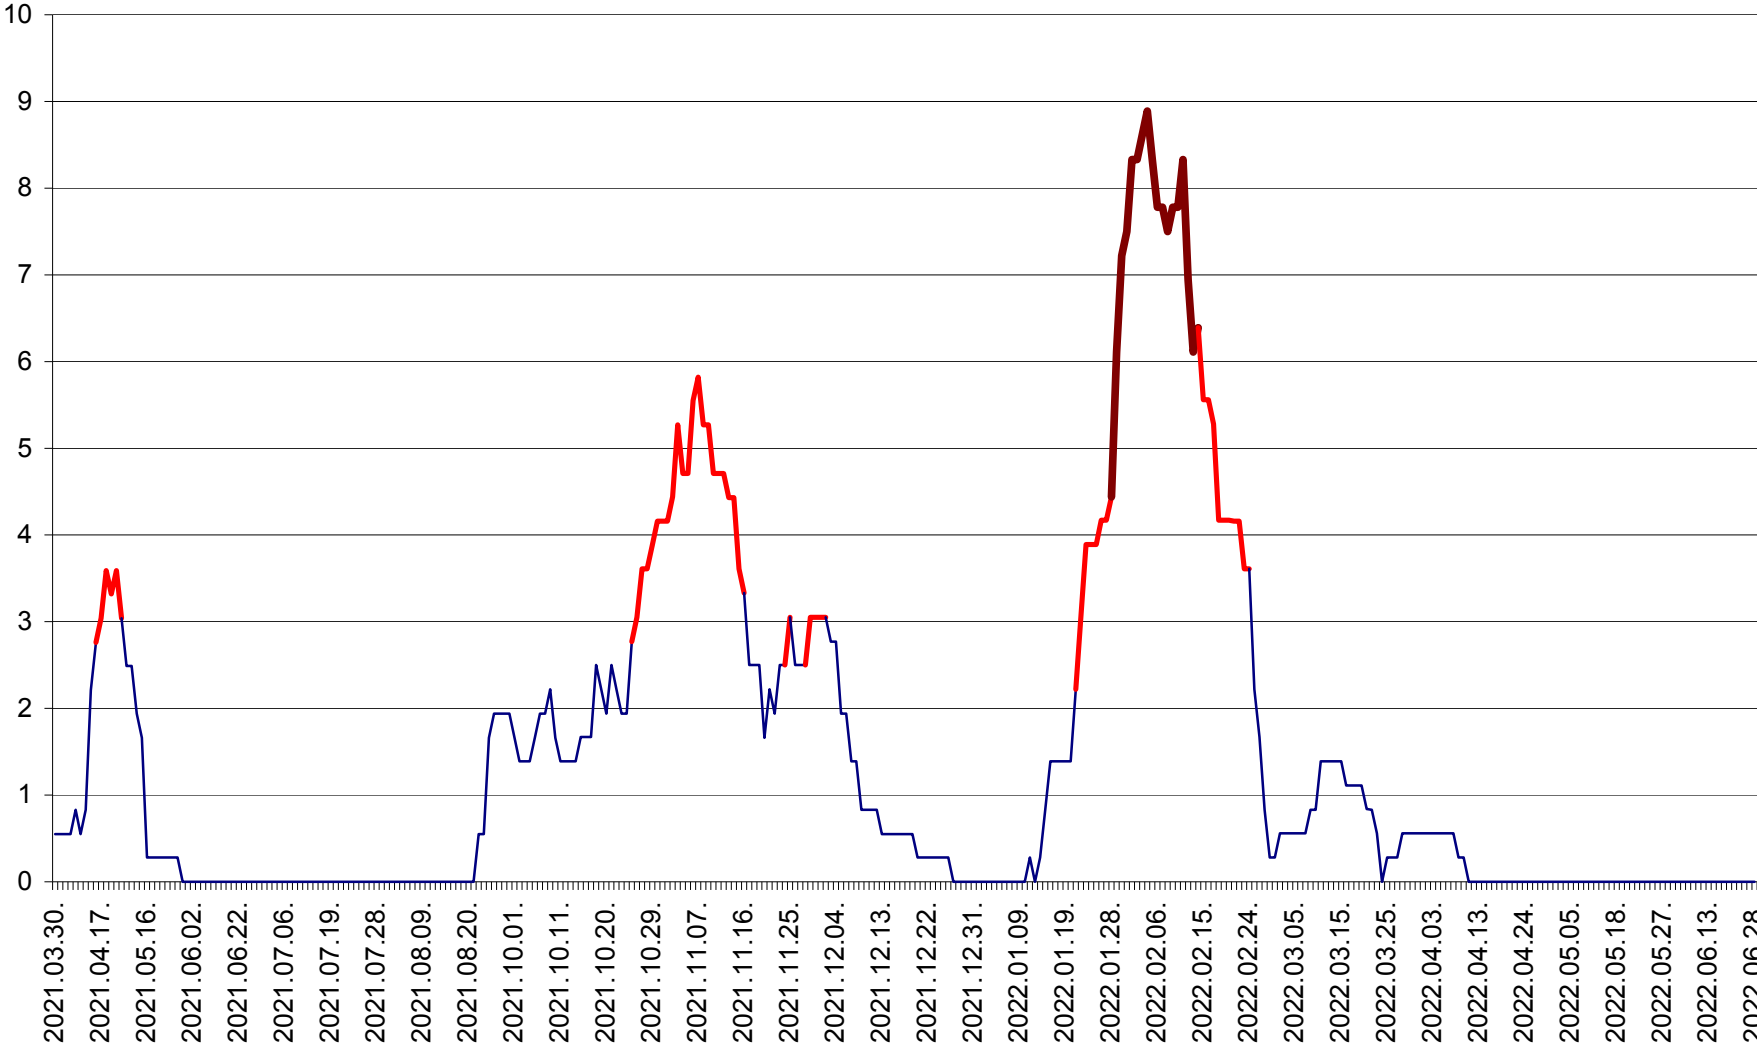

LUPENI - Evolutia incidentei cumulate pe 14 zile la ‰ de locuitori  
2021.04.01. - 2022.06.28.

MĂDĂRAȘ - Evolutia incidentei cumulate pe 14 zile la ‰ de locuitori  
2021.04.01. - 2022.06.28.

MĂRTINIȘ - Evolutia incidentei cumulate pe 14 zile la ‰ de locuitori  
2021.04.01. - 2022.06.28.

MEREȘTI - Evolutia incidentei cumulate pe 14 zile la ‰ de locuitori  
2021.04.01. - 2022.06.28.

MUNICIPIUL MIERCUREA-CIUC - Evolutia incidentei cumulate pe 14 zile la ‰ de locuitori  
2021.04.01. - 2022.06.28.

MIHĂILENI - Evolutia incidentei cumulate pe 14 zile la ‰ de locuitori  
2021.04.01. - 2022.06.28.

MUGENI - Evolutia incidentei cumulate pe 14 zile la ‰ de locuitori  
2021.04.01. - 2022.06.28.

OCLAND - Evolutia incidentei cumulate pe 14 zile la ‰ de locuitori  
2021.04.01. - 2022.06.28.