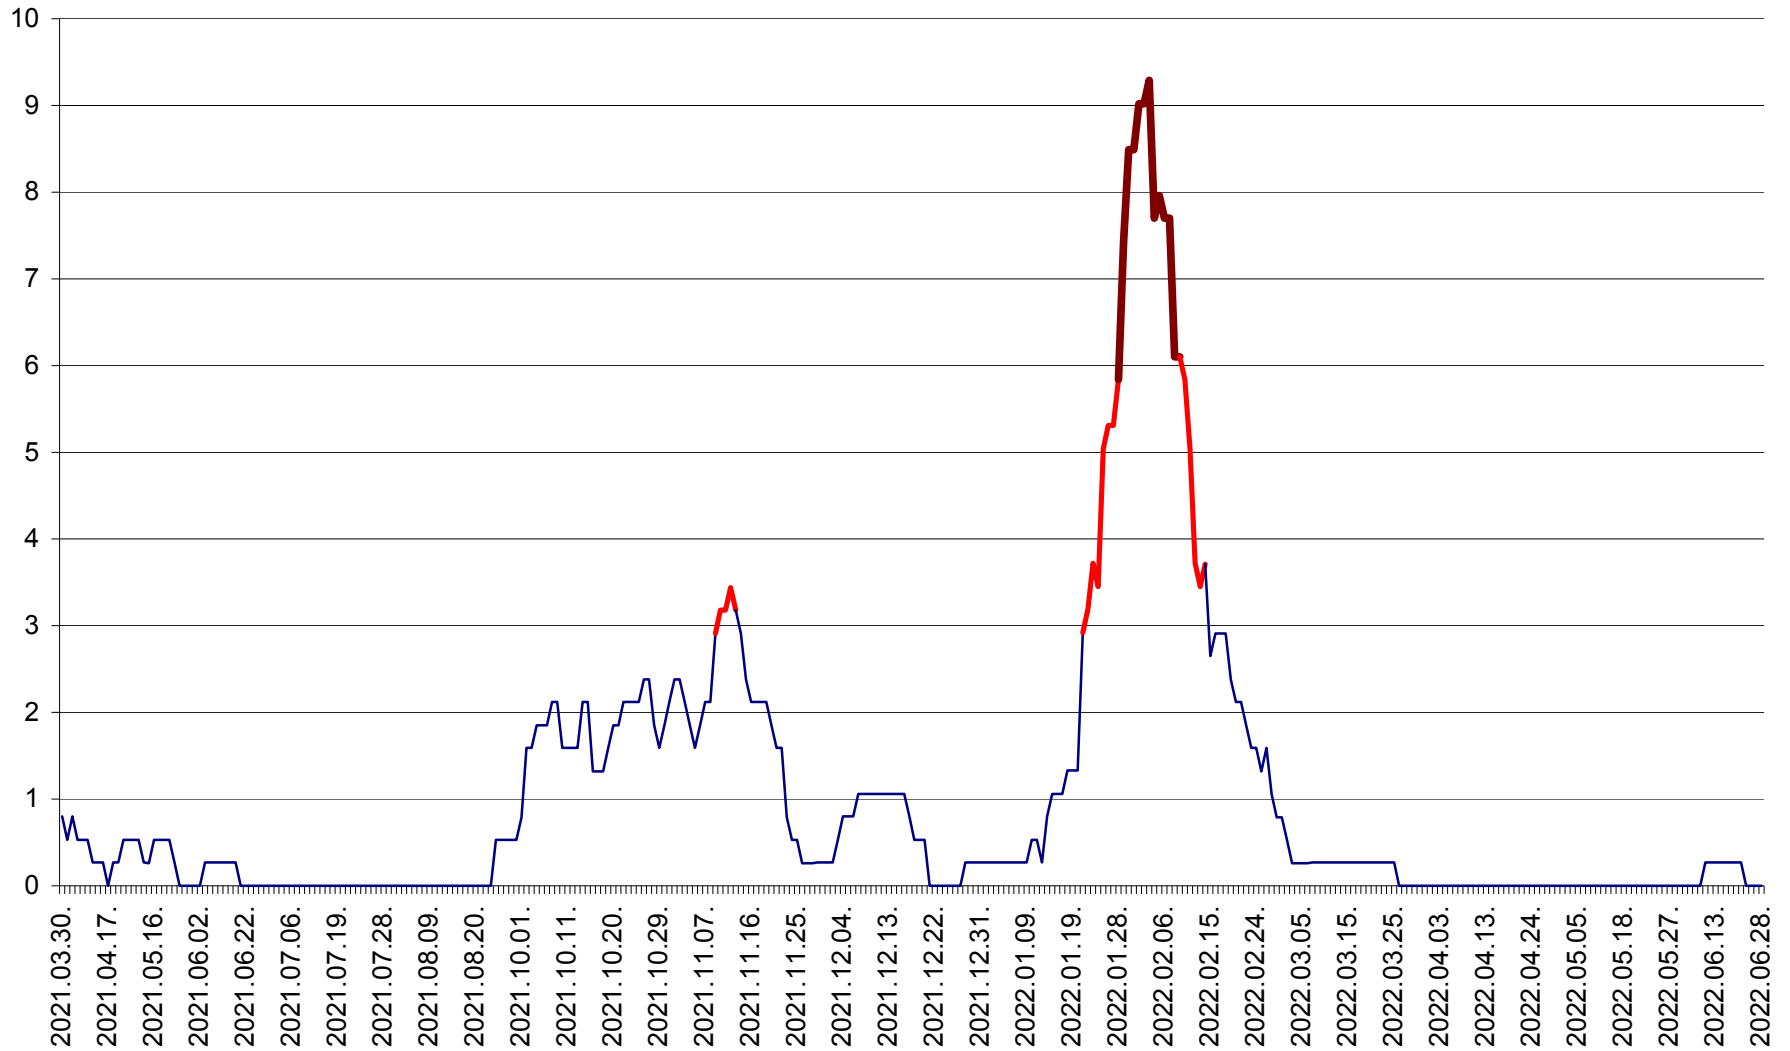

ORAȘ CRISTURU SECUIESC - Evolutia incidentei cumulate pe 14 zile la ‰ de locuitori  
2021.04.01. - 2022.06.28.

DĂNEȘTI - Evolutia incidentei cumulate pe 14 zile la ‰ de locuitori  
2021.04.01. - 2022.06.28.

DÂRJIU - Evolutia incidentei cumulate pe 14 zile la ‰ de locuitori  
2021.04.01. - 2022.06.28.

DEALU - Evolutia incidentei cumulate pe 14 zile la ‰ de locuitori  
2021.04.01. - 2022.06.28.

DITRĂU - Evolutia incidentei cumulate pe 14 zile la ‰ de locuitori  
2021.04.01. - 2022.06.28.

FELICENI - Evolutia incidentei cumulate pe 14 zile la % de locuitori  
2021.04.01. - 2022.06.28.

FRUMOASA - Evolutia incidentei cumulate pe 14 zile la ‰ de locuitori  
2021.04.01. - 2022.06.28.

GĂLĂUȚAȘ - Evoluția incidenței cumulate pe 14 zile la ‰ de locuitori  
2021.04.01. - 2022.06.28.