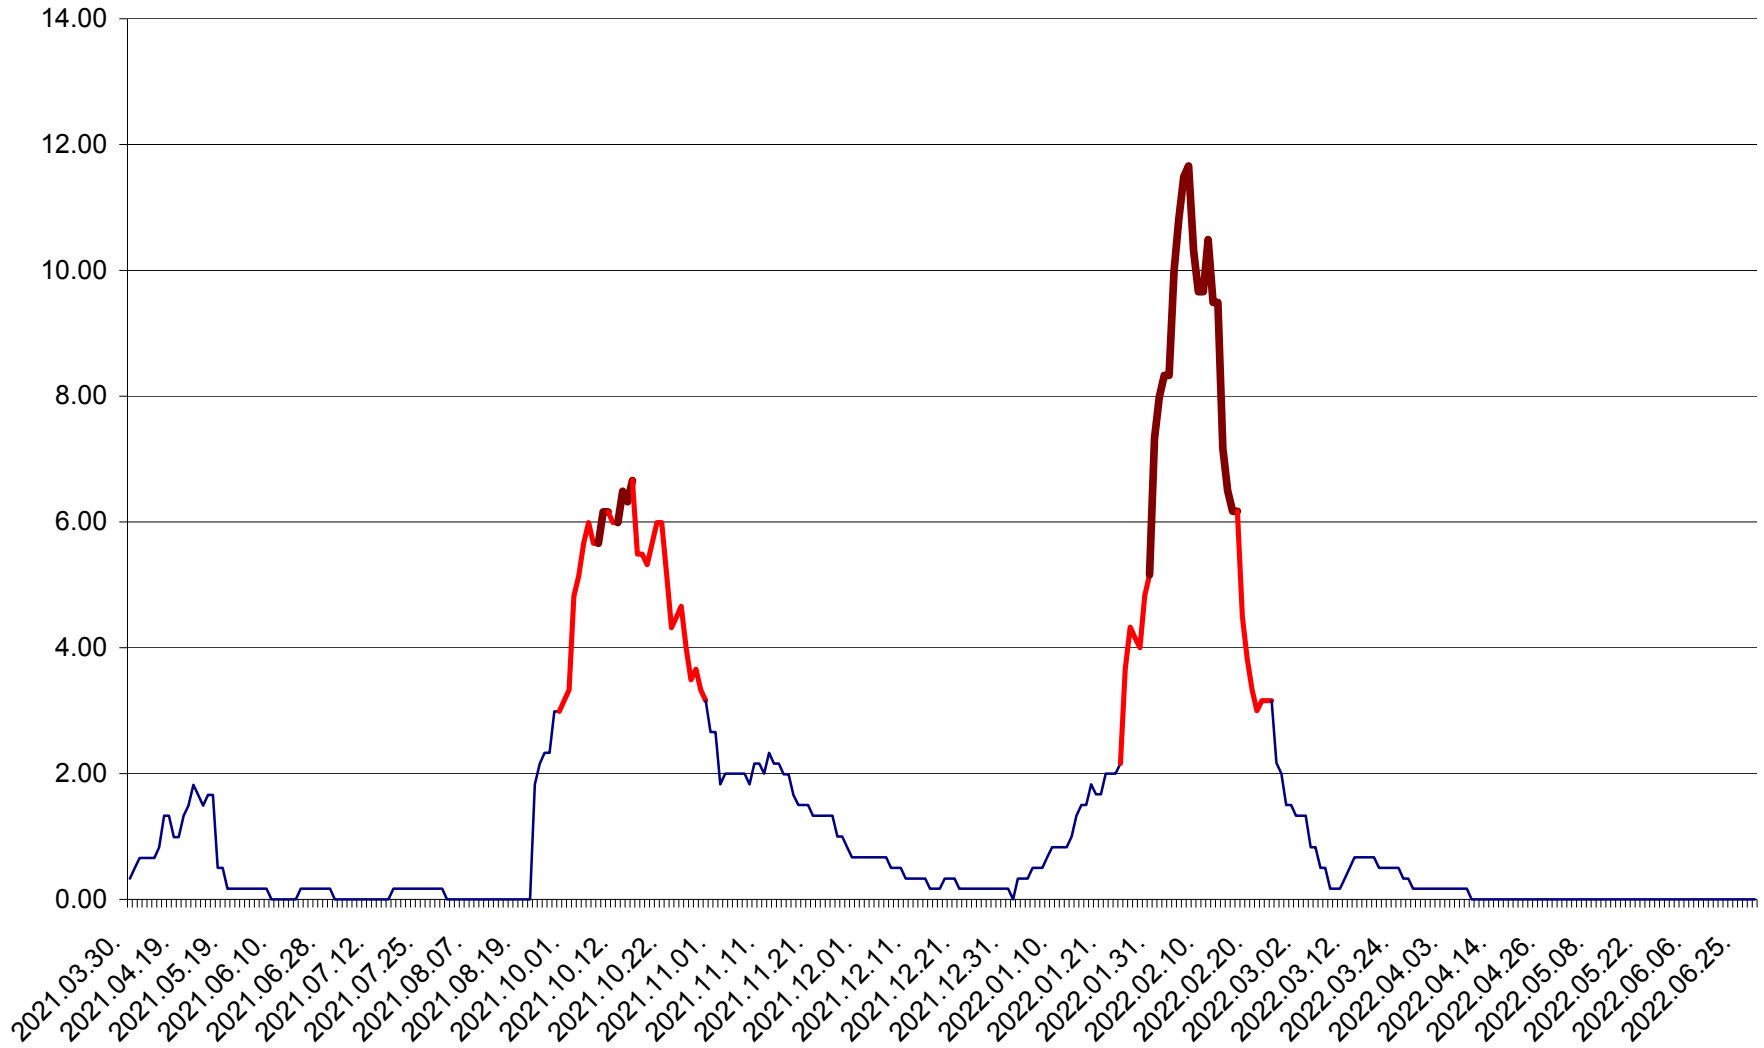

VĂRȘAG - Evolutia incidentei cumulate pe 14 zile la ‰ de locuitori  
2021.04.01. - 2022.06.28.

ORAȘ VLĂHIȚA - Evolutia incidentei cumulate pe 14 zile la ‰ de locuitori  
2021.04.01. - 2022.06.28.

VOȘLĂBENI - Evolutia incidentei cumulate pe 14 zile la ‰ de locuitori  
2021.04.01. - 2022.06.28.

ZETEA - Evolutia incidentei cumulate pe 14 zile la ‰ de locuitori  
2021.04.01. - 2022.06.28.

Total - Evolutia incidentei cumulate pe 14 zile la % de locuitori  
2021.04.01. - 2022.06.28.