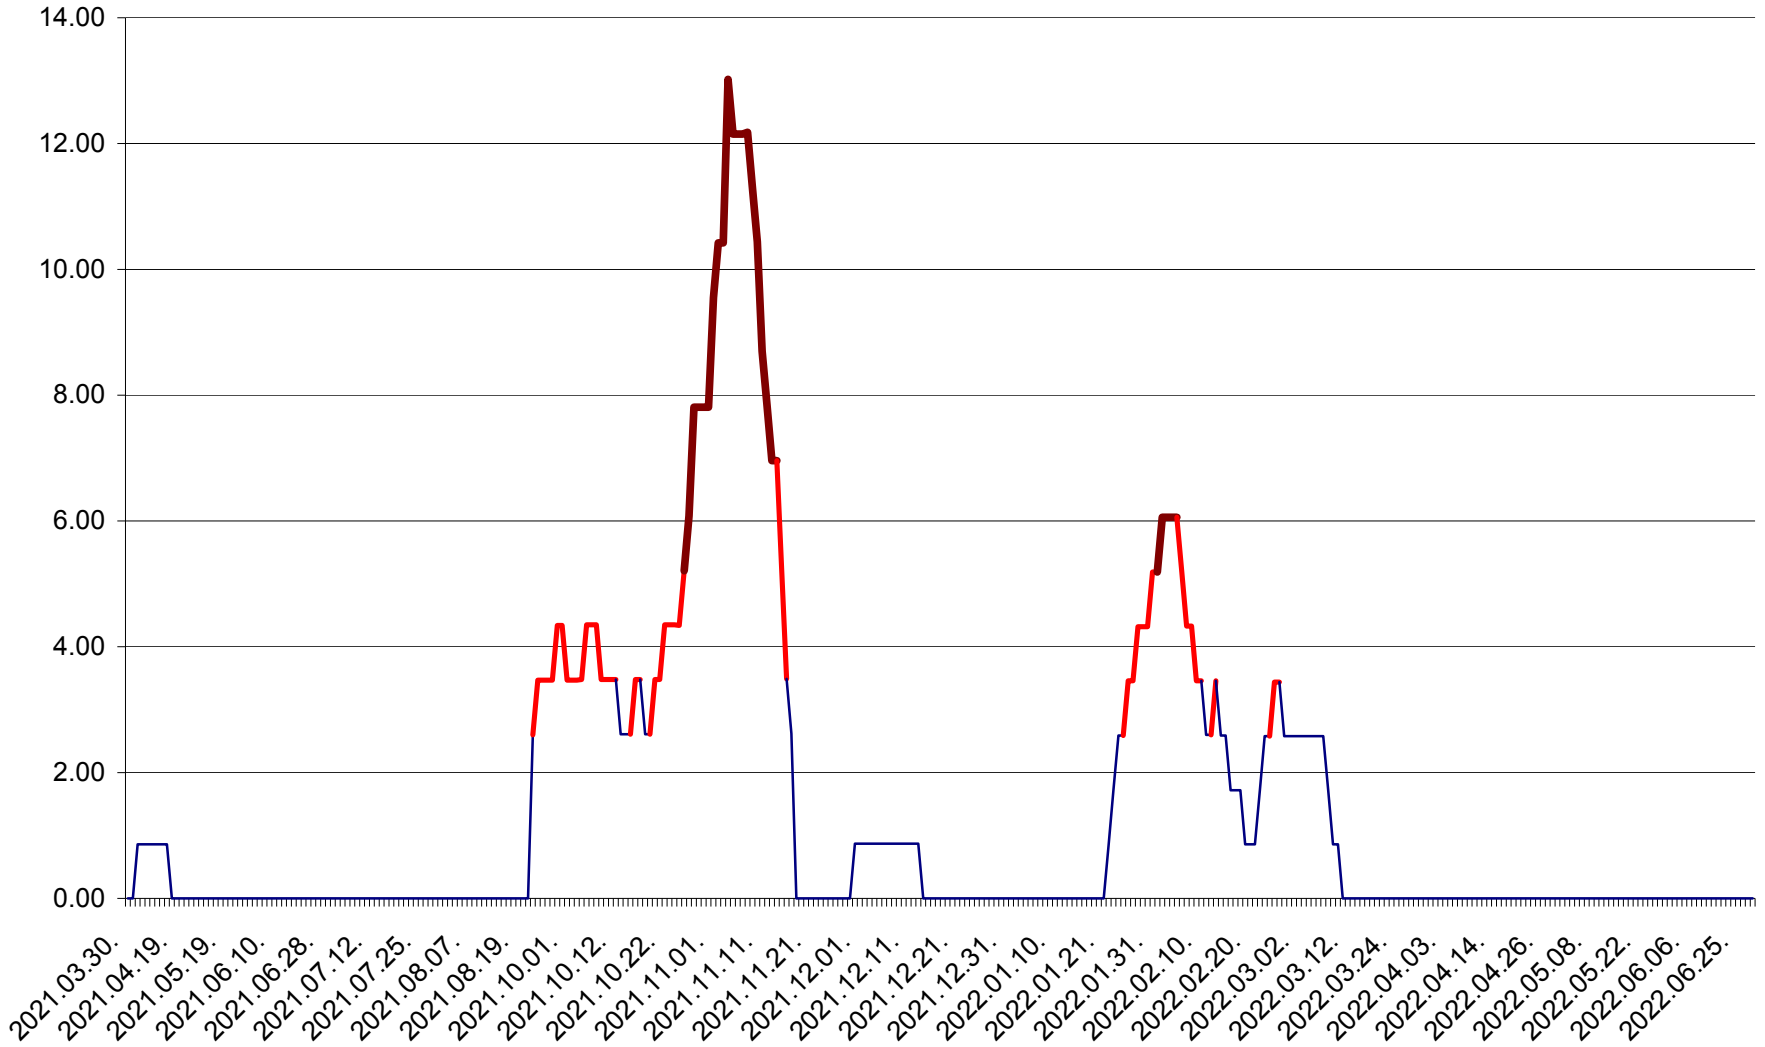

VĂRȘAG - Evolutia incidentei cumulate pe 14 zile la ‰ de locuitori
2021.04.01. - 2022.06.28.

ULIEȘ - Evoluția incidenței cumulate pe 14 zile la ‰ de locuitori
2021.04.01. - 2022.06.28.