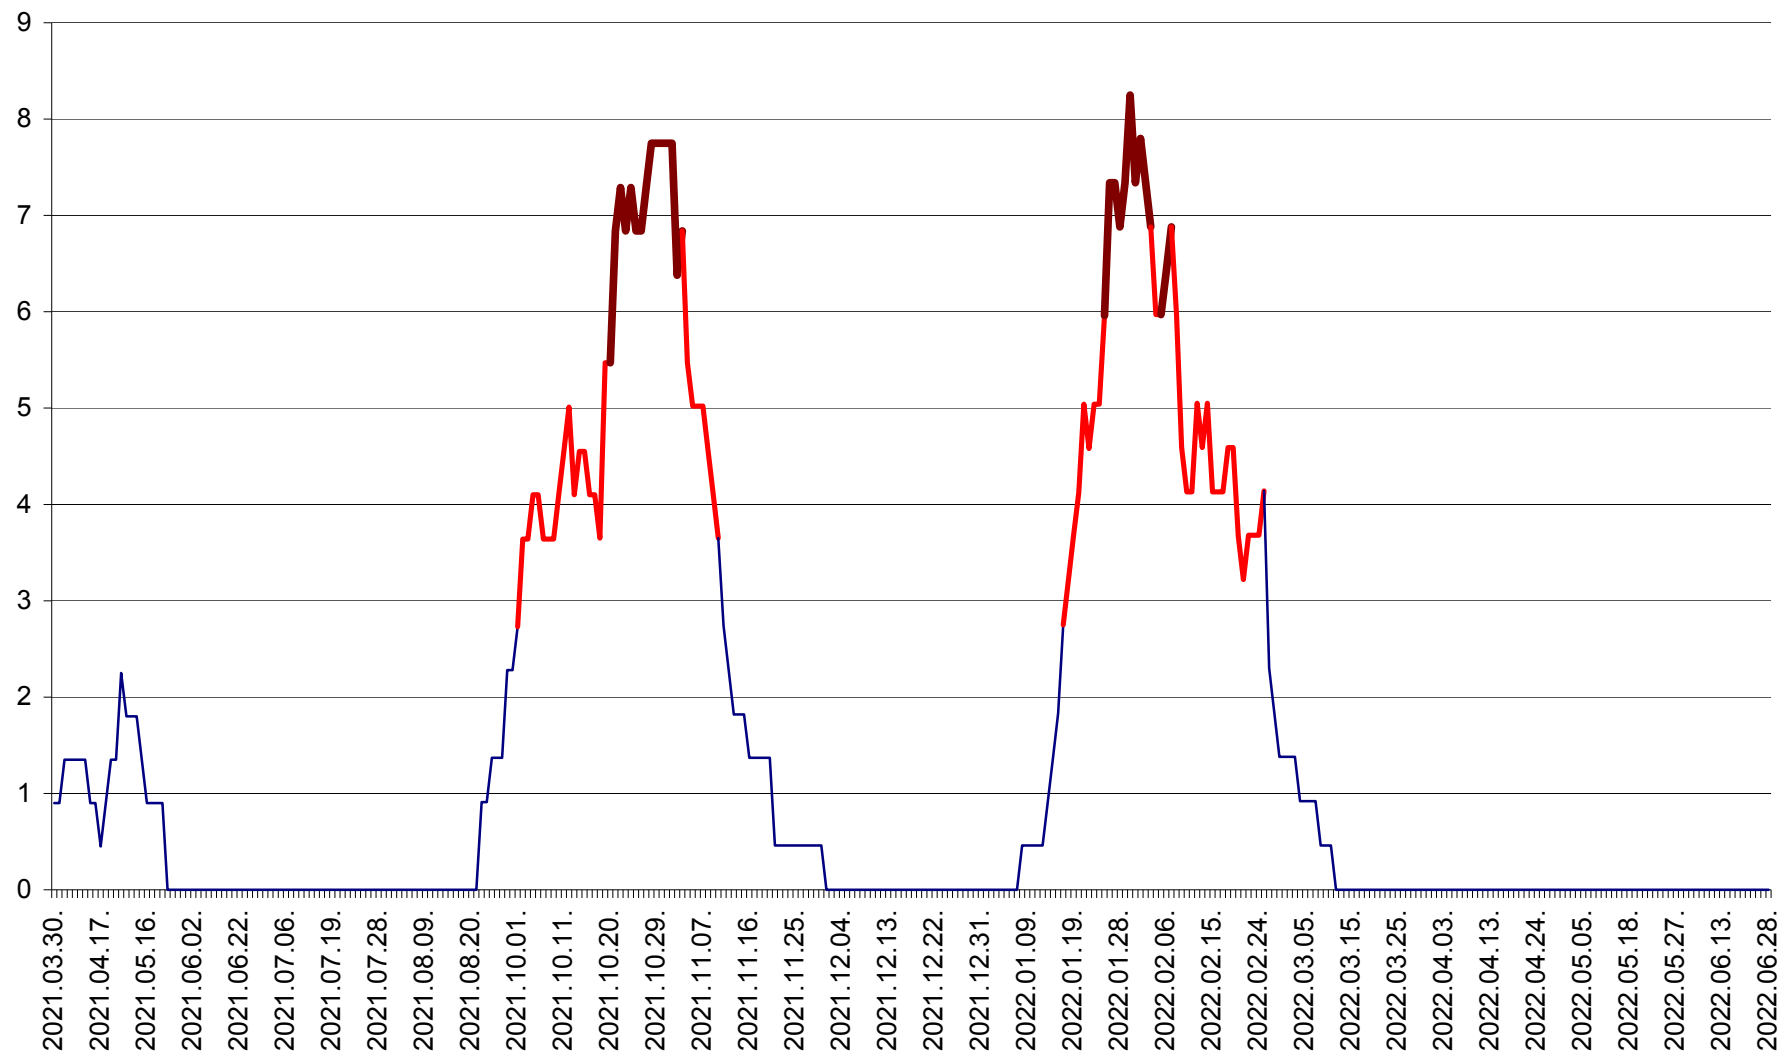

PRAID - Evolutia incidentei cumulate pe 14 zile la ‰ de locuitori  
2021.04.01. - 2022.06.28.

RACU - Evolutia incidentei cumulate pe 14 zile la ‰ de locuitori  
2021.04.01. - 2022.06.28.

REMETEA - Evolutia incidentei cumulate pe 14 zile la % de locuitori  
2021.04.01. - 2022.06.28.

SĂCEL - Evolutia incidentei cumulate pe 14 zile la ‰ de locuitori  
2021.04.01. - 2022.06.28.

SÂNCRĂIENI - Evolutia incidentei cumulate pe 14 zile la ‰ de locuitori  
2021.04.01. - 2022.06.28.

SÂNDOMIC - Evolutia incidentei cumulate pe 14 zile la ‰ de locuitori  
2021.04.01. - 2022.06.28.

SÂNMARTIN - Evolutia incidentei cumulate pe 14 zile la ‰ de locuitori  
2021.04.01. - 2022.06.28.

SÂNSIMION - Evolutia incidentei cumulate pe 14 zile la ‰ de locuitori  
2021.04.01. - 2022.06.28.

SÂNTIMBRU - Evolutia incidentei cumulate pe 14 zile la ‰ de locuitori  
2021.04.01. - 2022.06.28.