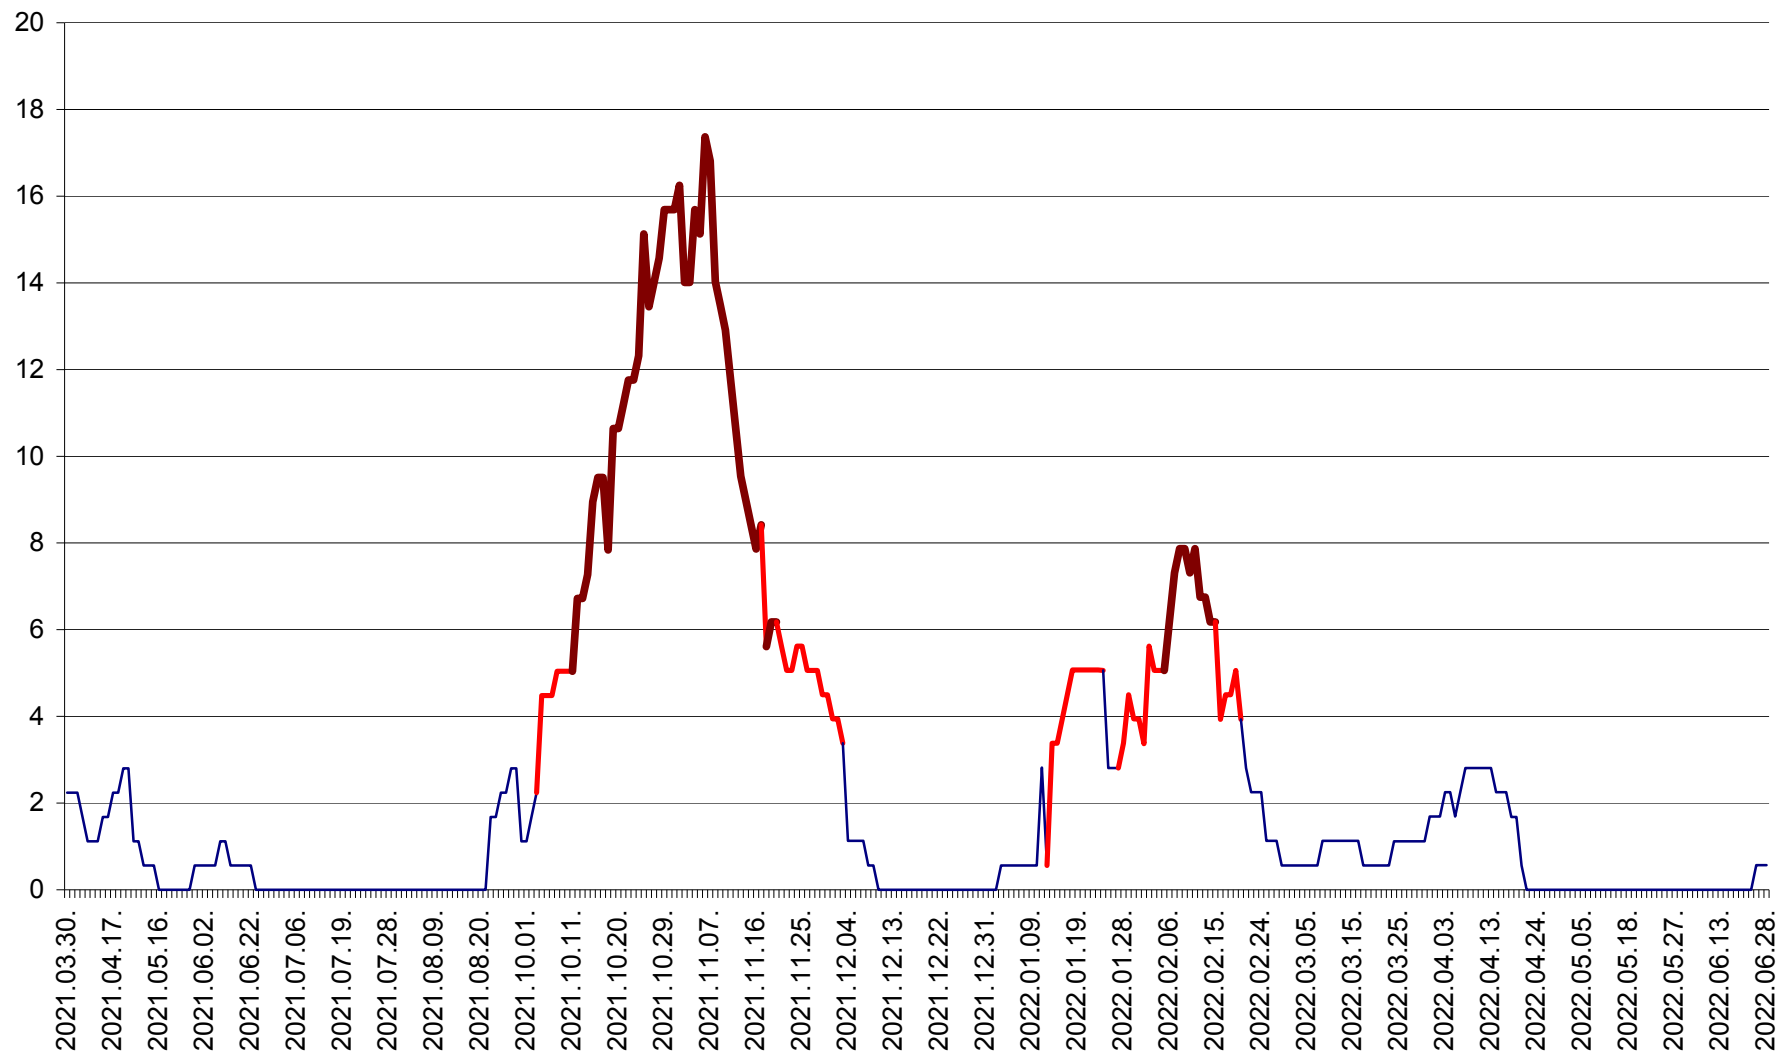

SICULENI - Evolutia incidentei cumulate pe 14 zile la ‰ de locuitori  
2021.04.01. - 2022.06.28.

ȘIMONEȘTI - Evolutia incidentei cumulate pe 14 zile la ‰ de locuitori  
2021.04.01. - 2022.06.28.

SUBCETATE - Evolutia incidentei cumulate pe 14 zile la ‰ de locuitori  
2021.04.01. - 2022.06.28.