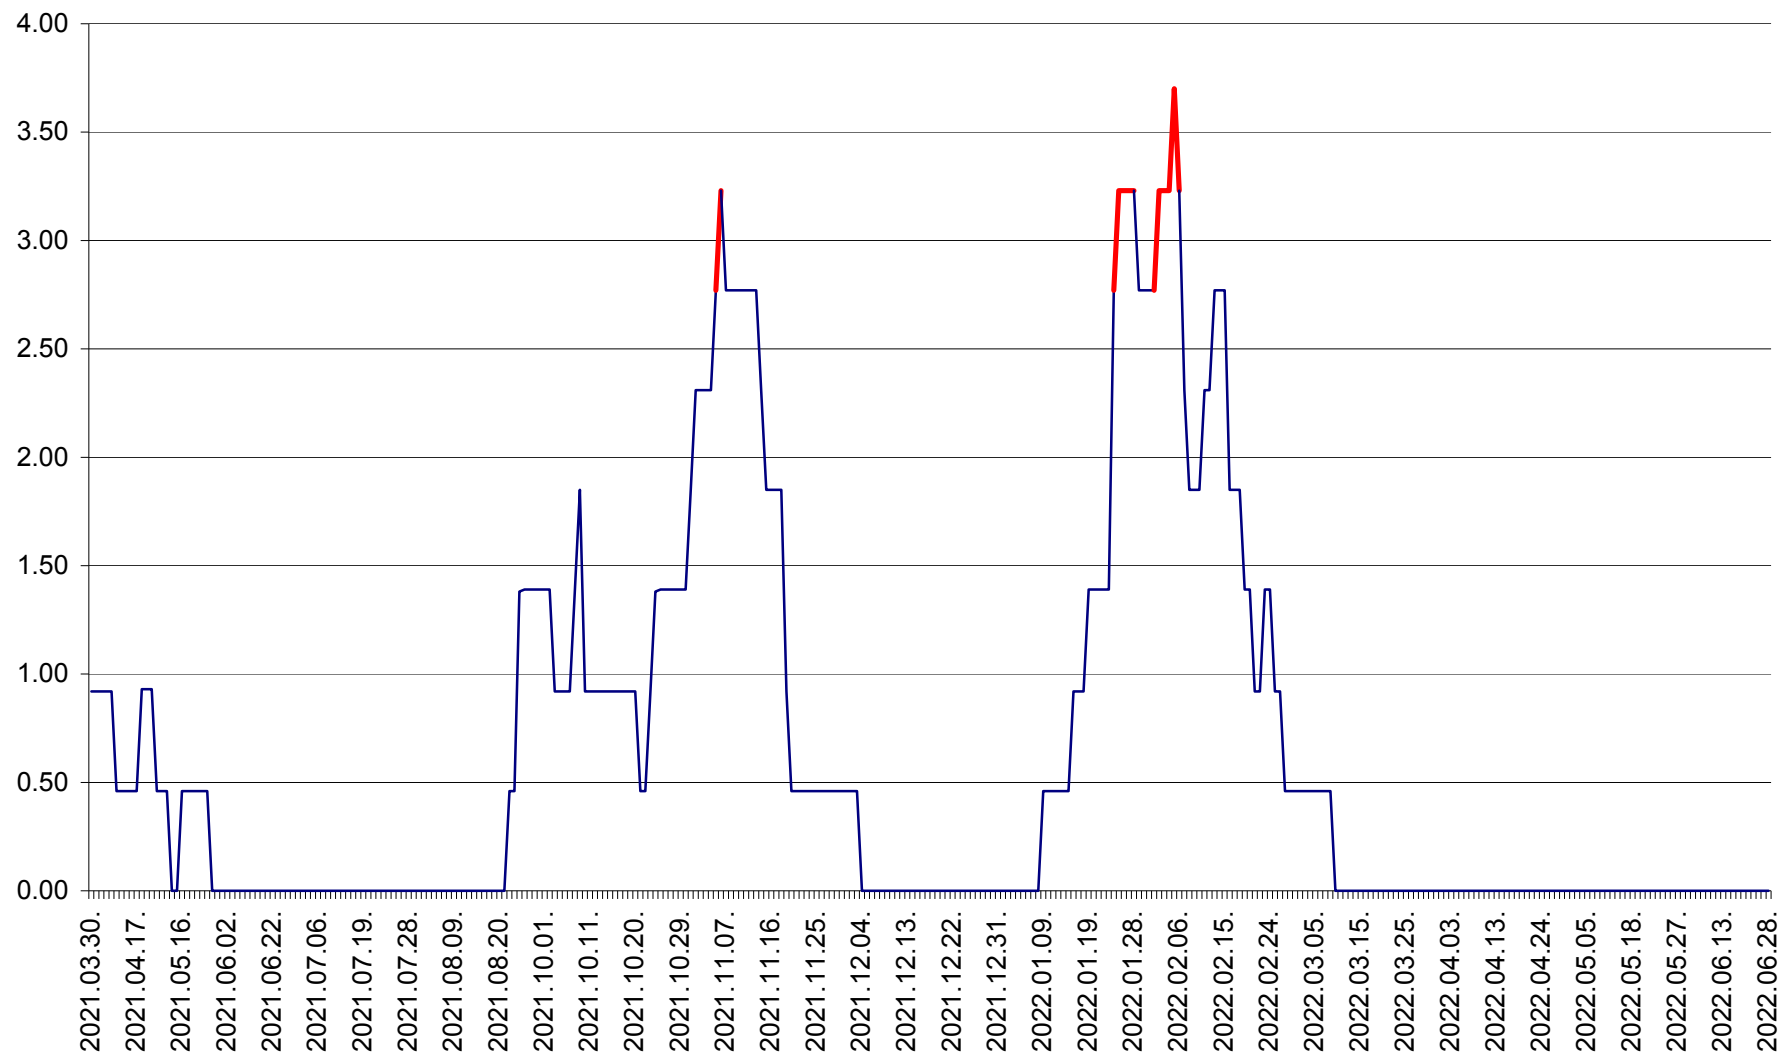

ATID - Evolutia incidentei cumulate pe 14 zile la % de locuitori  
2021.04.01. - 2022.06.28.

AVRĂMEȘTI - Evolutia incidentei cumulate pe 14 zile la ‰ de locuitori  
2021.04.01. - 2022.06.28.

ORAȘ BĂILE TUȘNAD - Evoluția incidenței cumulate pe 14 zile la ‰ de locuitori  
2021.04.01. - 2022.06.28.

ORAȘ BĂLAN - Evoluția incidenței cumulate pe 14 zile la ‰ de locuitori  
2021.04.01. - 2022.06.28.

BILBOR - Evolutia incidentei cumulate pe 14 zile la ‰ de locuitori  
2021.04.01. - 2022.06.28.

ORAȘ BORSEC - Evolutia incidentei cumulate pe 14 zile la ‰ de locuitori  
2021.04.01. - 2022.06.28.

BRĂDEȘTI - Evoluția incidenței cumulate pe 14 zile la ‰ de locuitori  
2021.04.01. - 2022.06.28.

CĂPÂLNIȚA - Evoluția incidenței cumulate pe 14 zile la ‰ de locuitori  
2021.04.01. - 2022.06.28.

CÂRȚA - Evolutia incidentei cumulate pe 14 zile la ‰ de locuitori  
2021.04.01. - 2022.06.28.

CICEU - Evolutia incidentei cumulate pe 14 zile la ‰ de locuitori  
2021.04.01. - 2022.06.28.

CIUCSÂNGEORGIU - Evolutia incidentei cumulate pe 14 zile la % de locuitori  
2021.04.01. - 2022.06.28.

CIUMANI - Evolutia incidentei cumulate pe 14 zile la ‰ de locuitori  
2021.04.01. - 2022.06.28.