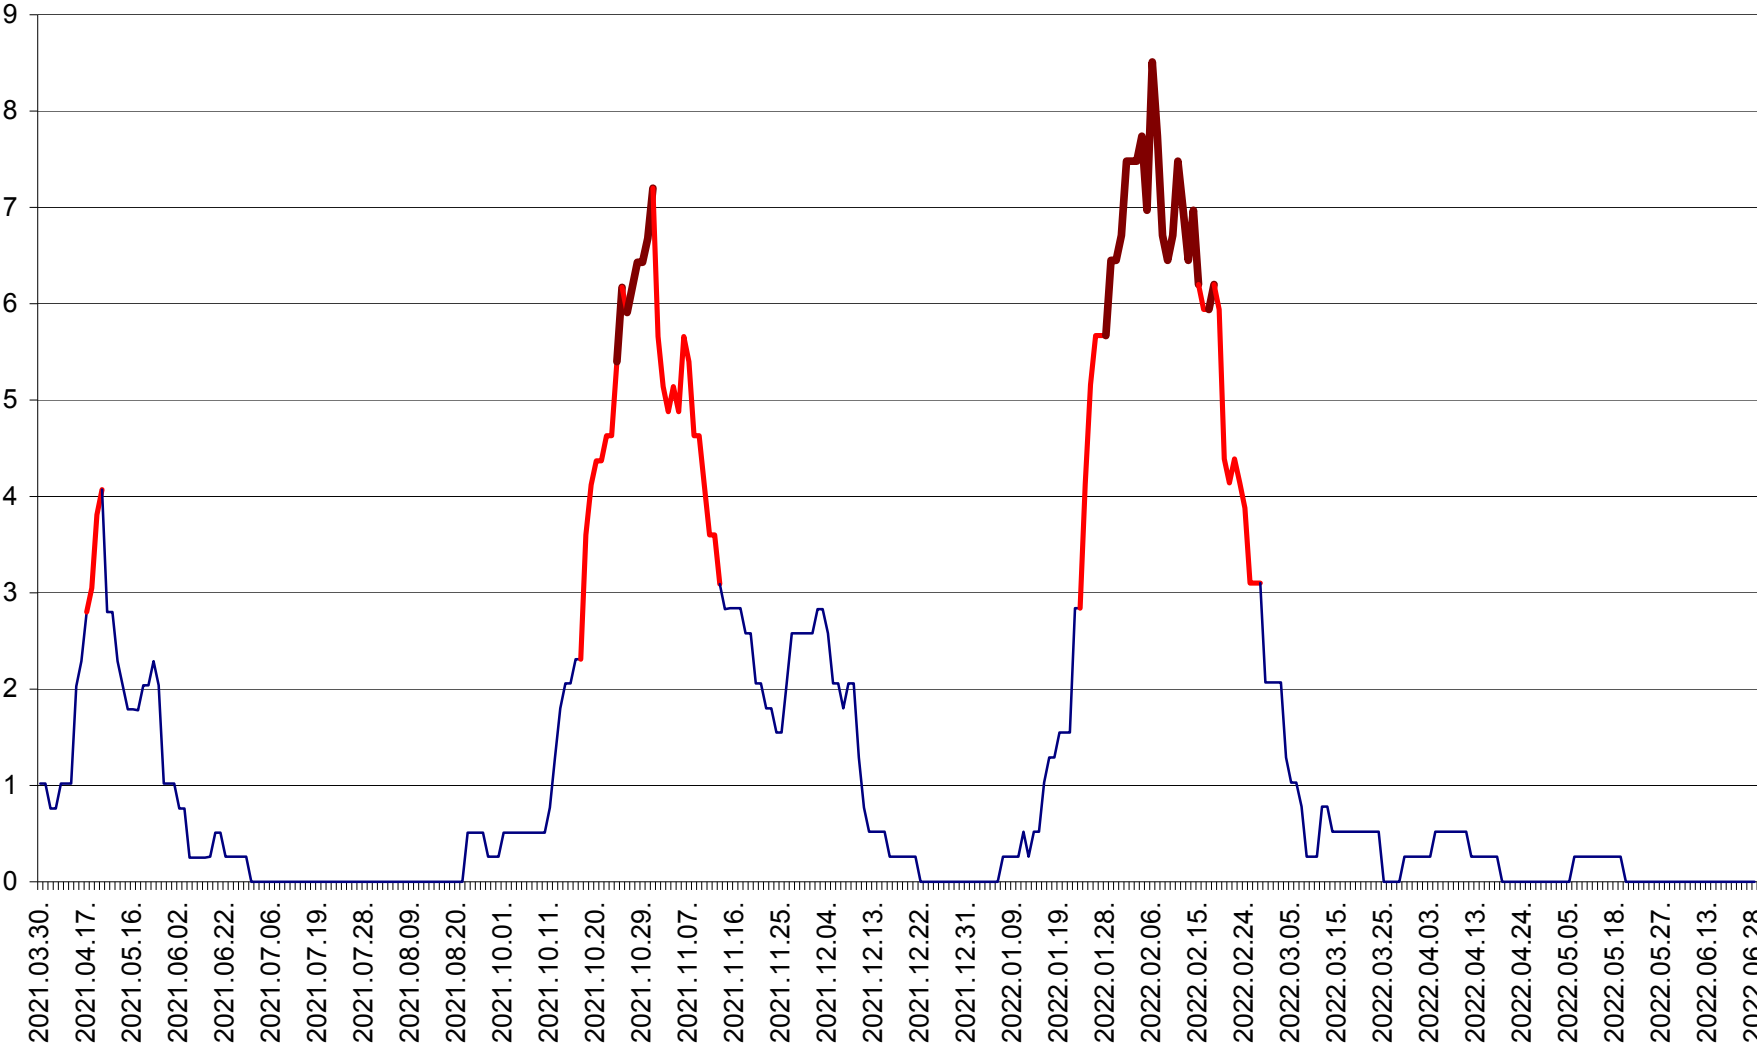

SÂNMARTIN - Evolutia incidentei cumulate pe 14 zile la ‰ de locuitori  
2021.04.01. - 2022.06.28.

SÂNSIMION - Evolutia incidentei cumulate pe 14 zile la ‰ de locuitori  
2021.04.01. - 2022.06.28.

SÂNTIMBRU - Evolutia incidentei cumulate pe 14 zile la ‰ de locuitori  
2021.04.01. - 2022.06.28.

SĂRMAȘ - Evolutia incidentei cumulate pe 14 zile la ‰ de locuitori  
2021.04.01. - 2022.06.28.

SATU MARE - Evolutia incidentei cumulate pe 14 zile la ‰ de locuitori  
2021.04.01. - 2022.06.28.

SECUIENI - Evolutia incidentei cumulate pe 14 zile la % de locuitori  
2021.04.01. - 2022.06.28.

SICULENI - Evolutia incidentei cumulate pe 14 zile la ‰ de locuitori  
2021.04.01. - 2022.06.28.

ȘIMONEȘTI - Evolutia incidentei cumulate pe 14 zile la ‰ de locuitori  
2021.04.01. - 2022.06.28.

SUBCETATE - Evolutia incidentei cumulate pe 14 zile la ‰ de locuitori  
2021.04.01. - 2022.06.28.