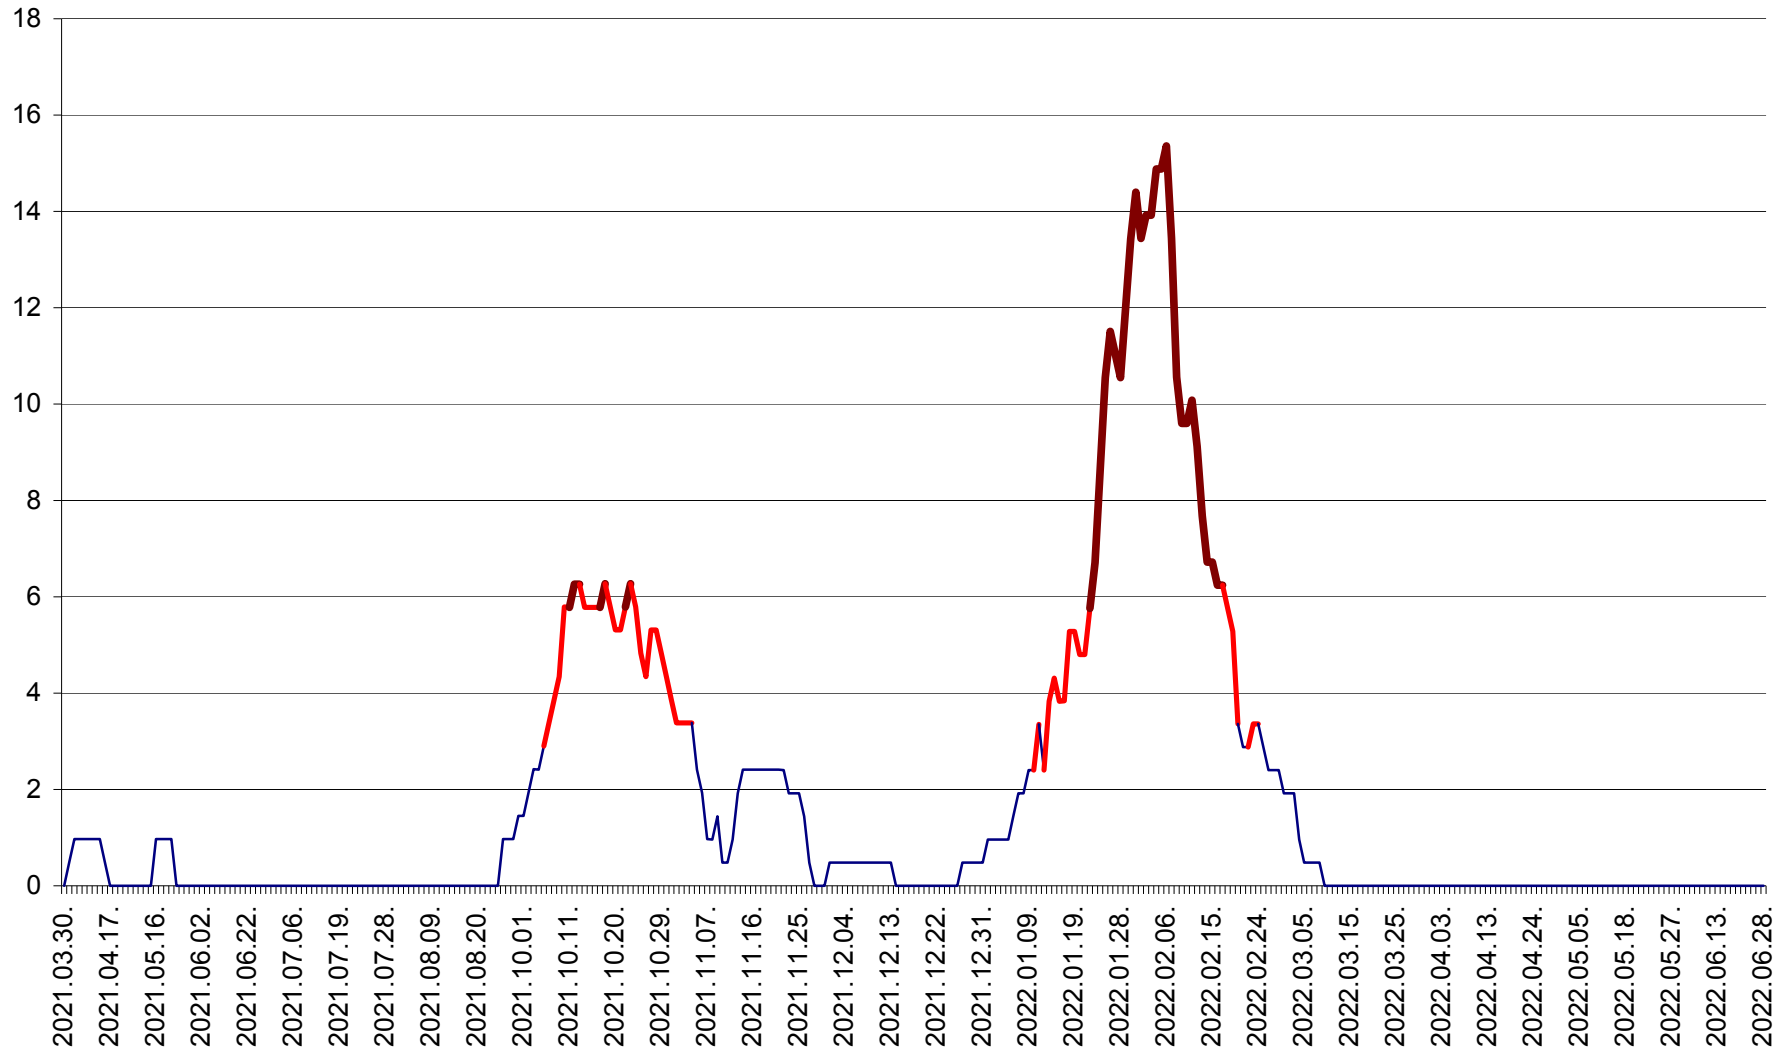

PLĂIEȘII DE JOS - Evolutia incidentei cumulate pe 14 zile la ‰ de locuitori
2021.04.01. - 2022.06.28.