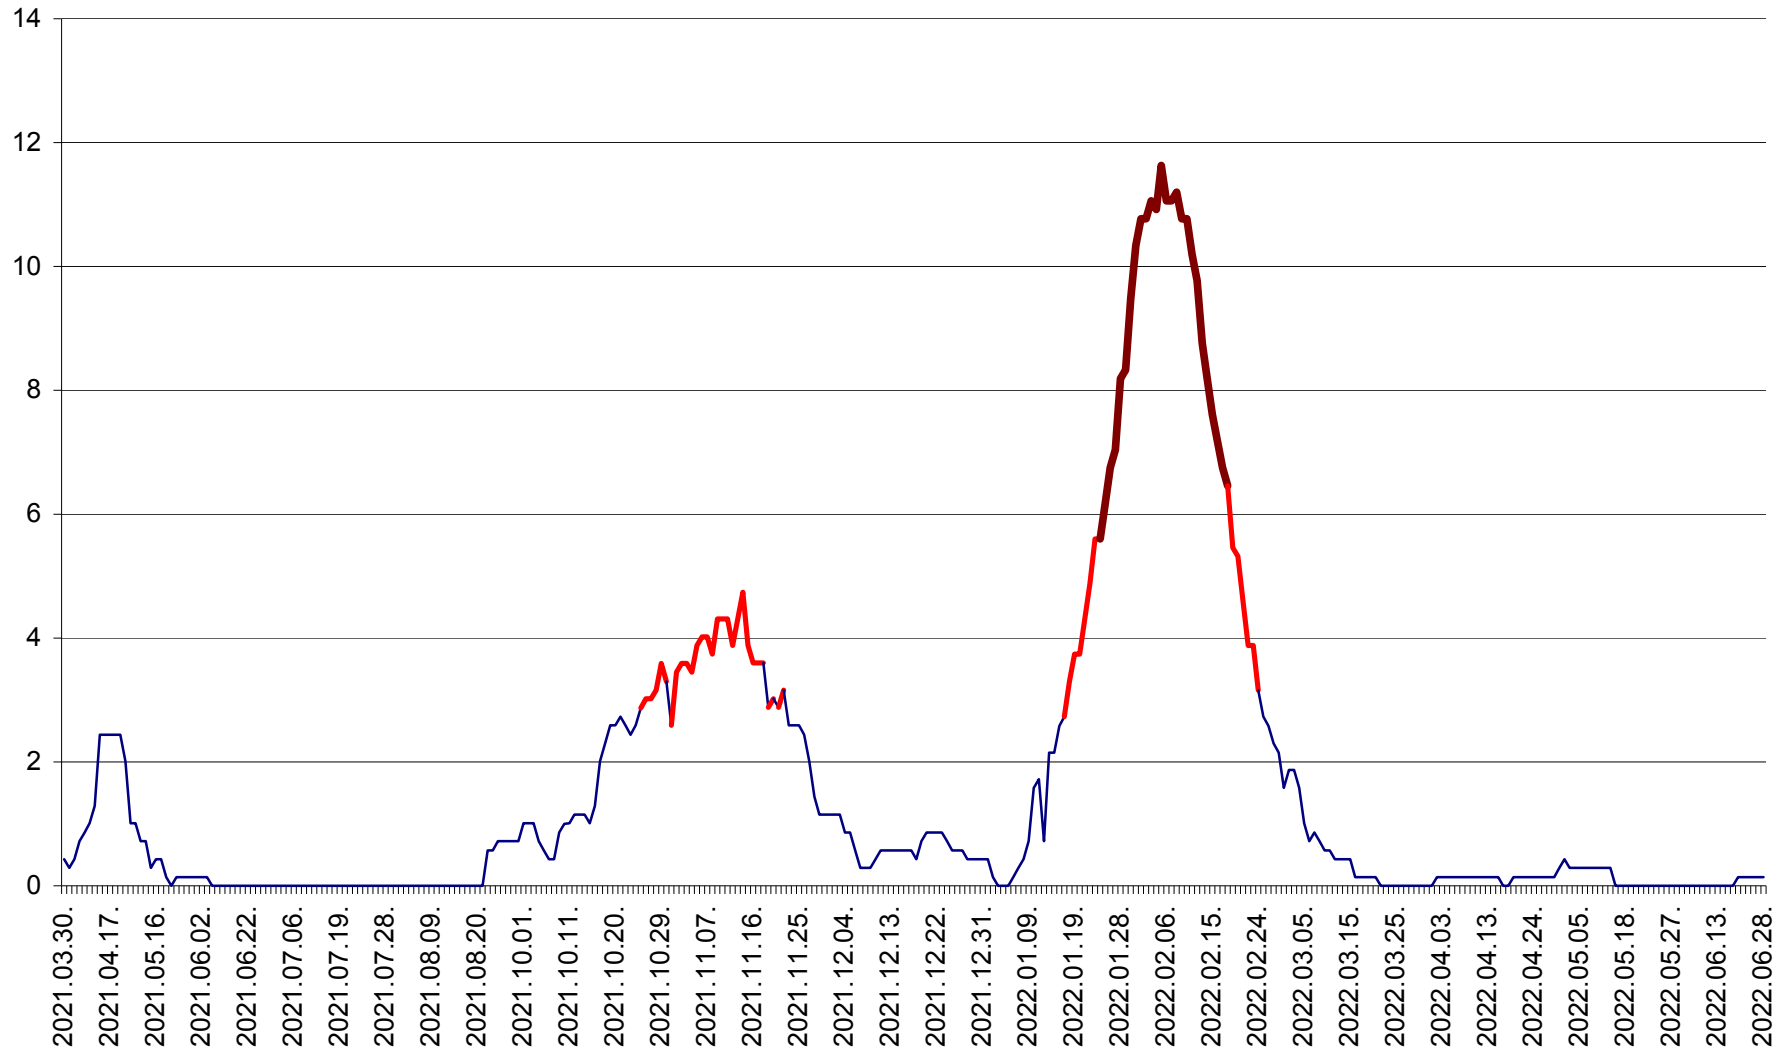

RACU - Evolutia incidentei cumulate pe 14 zile la ‰ de locuitori
2021.04.01. - 2022.06.28.