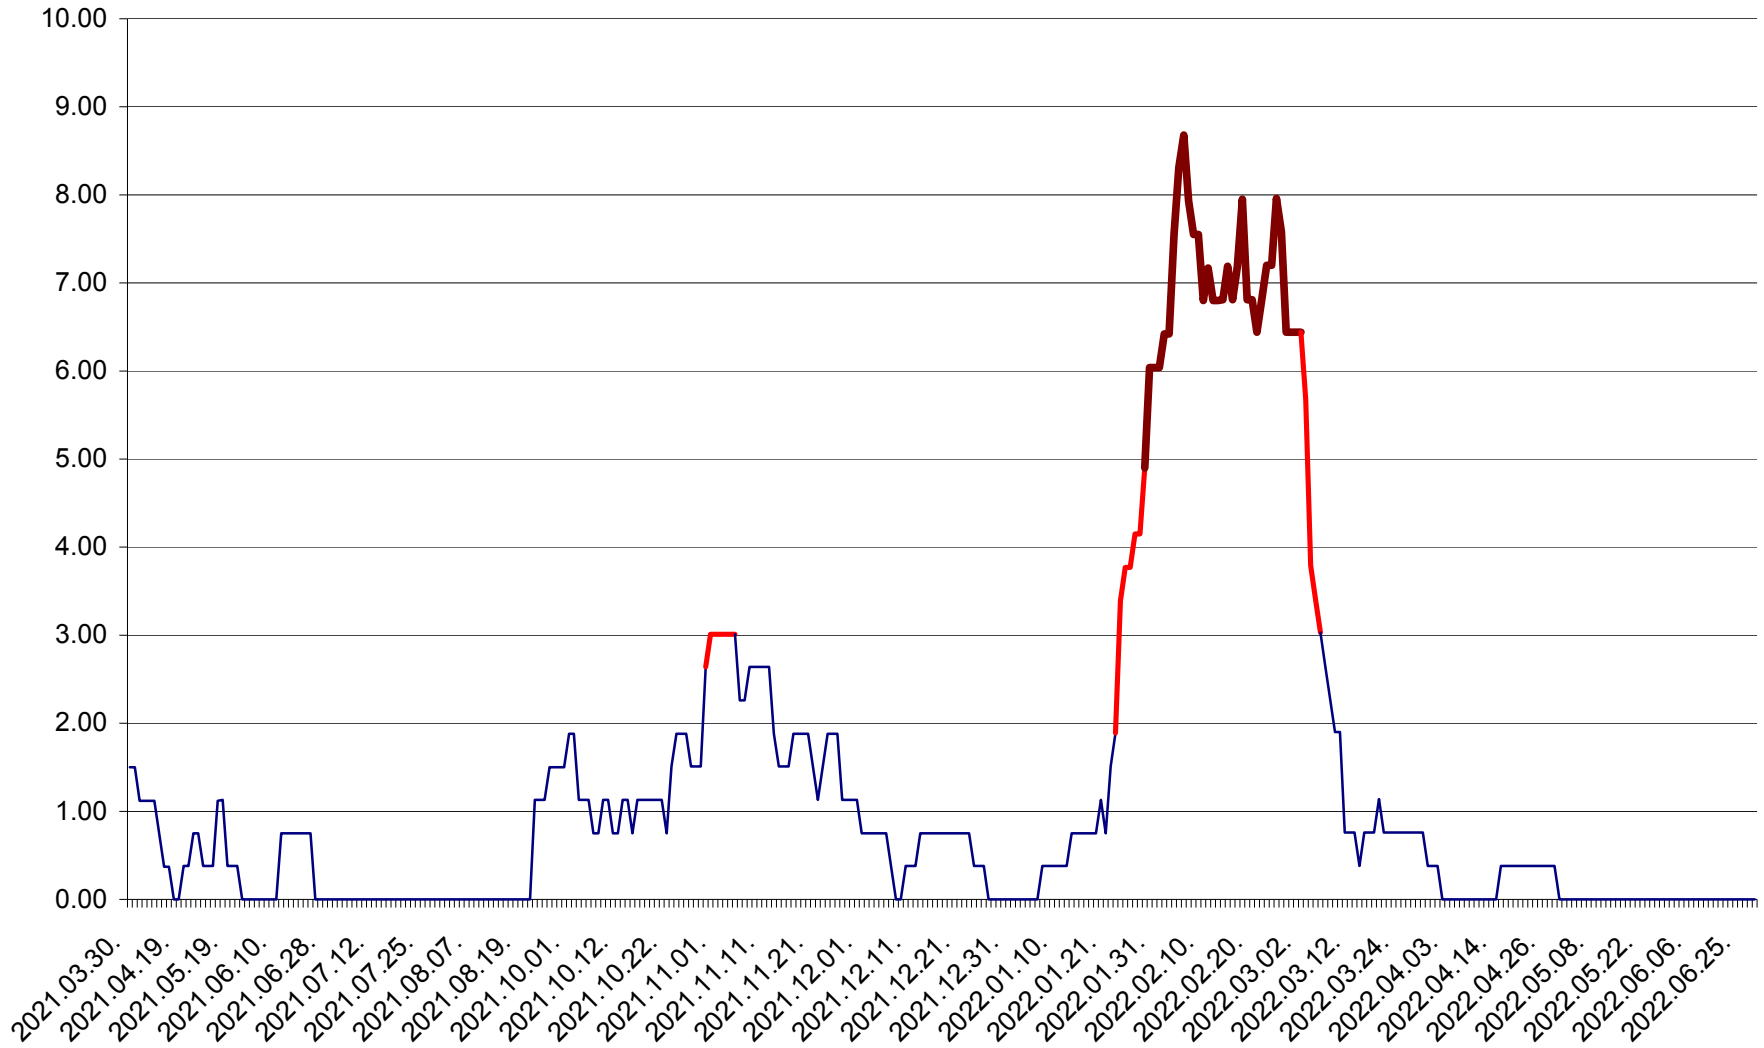

ATID - Evolutia incidentei cumulate pe 14 zile la % de locuitori  
2021.04.01. - 2022.06.28.

AVRĂMEȘTI - Evolutia incidentei cumulate pe 14 zile la ‰ de locuitori  
2021.04.01. - 2022.06.28.

ORAȘ BĂILE TUȘNAD - Evoluția incidenței cumulate pe 14 zile la ‰ de locuitori  
2021.04.01. - 2022.06.28.

ORAȘ BĂLAN - Evoluția incidenței cumulate pe 14 zile la ‰ de locuitori  
2021.04.01. - 2022.06.28.

BILBOR - Evolutia incidentei cumulate pe 14 zile la ‰ de locuitori  
2021.04.01. - 2022.06.28.

ORAȘ BORSEC - Evolutia incidentei cumulate pe 14 zile la ‰ de locuitori  
2021.04.01. - 2022.06.28.

BRĂDEȘTI - Evoluția incidenței cumulate pe 14 zile la ‰ de locuitori  
2021.04.01. - 2022.06.28.

CĂPÂLNIȚA - Evoluția incidenței cumulate pe 14 zile la ‰ de locuitori  
2021.04.01. - 2022.06.28.

CÂRȚA - Evolutia incidentei cumulate pe 14 zile la ‰ de locuitori  
2021.04.01. - 2022.06.28.