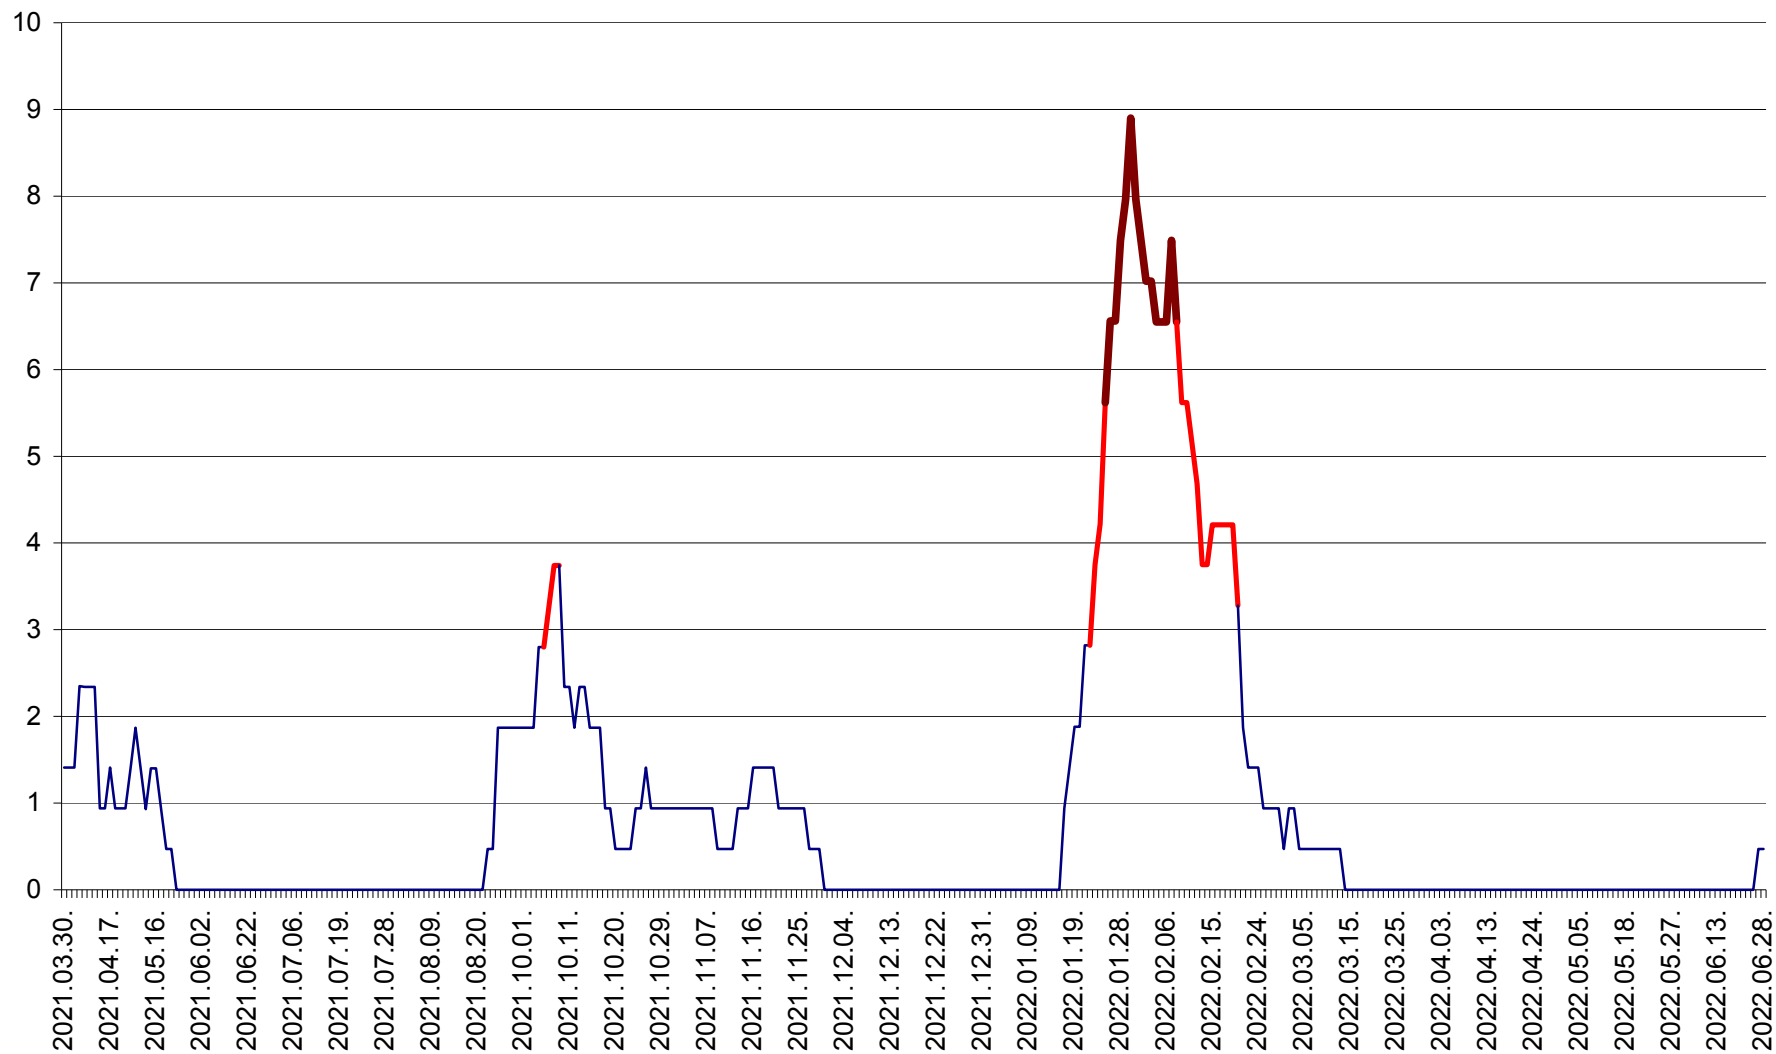

SECUIENI - Evolutia incidentei cumulate pe 14 zile la % de locuitori
2021.04.01. - 2022.06.28.