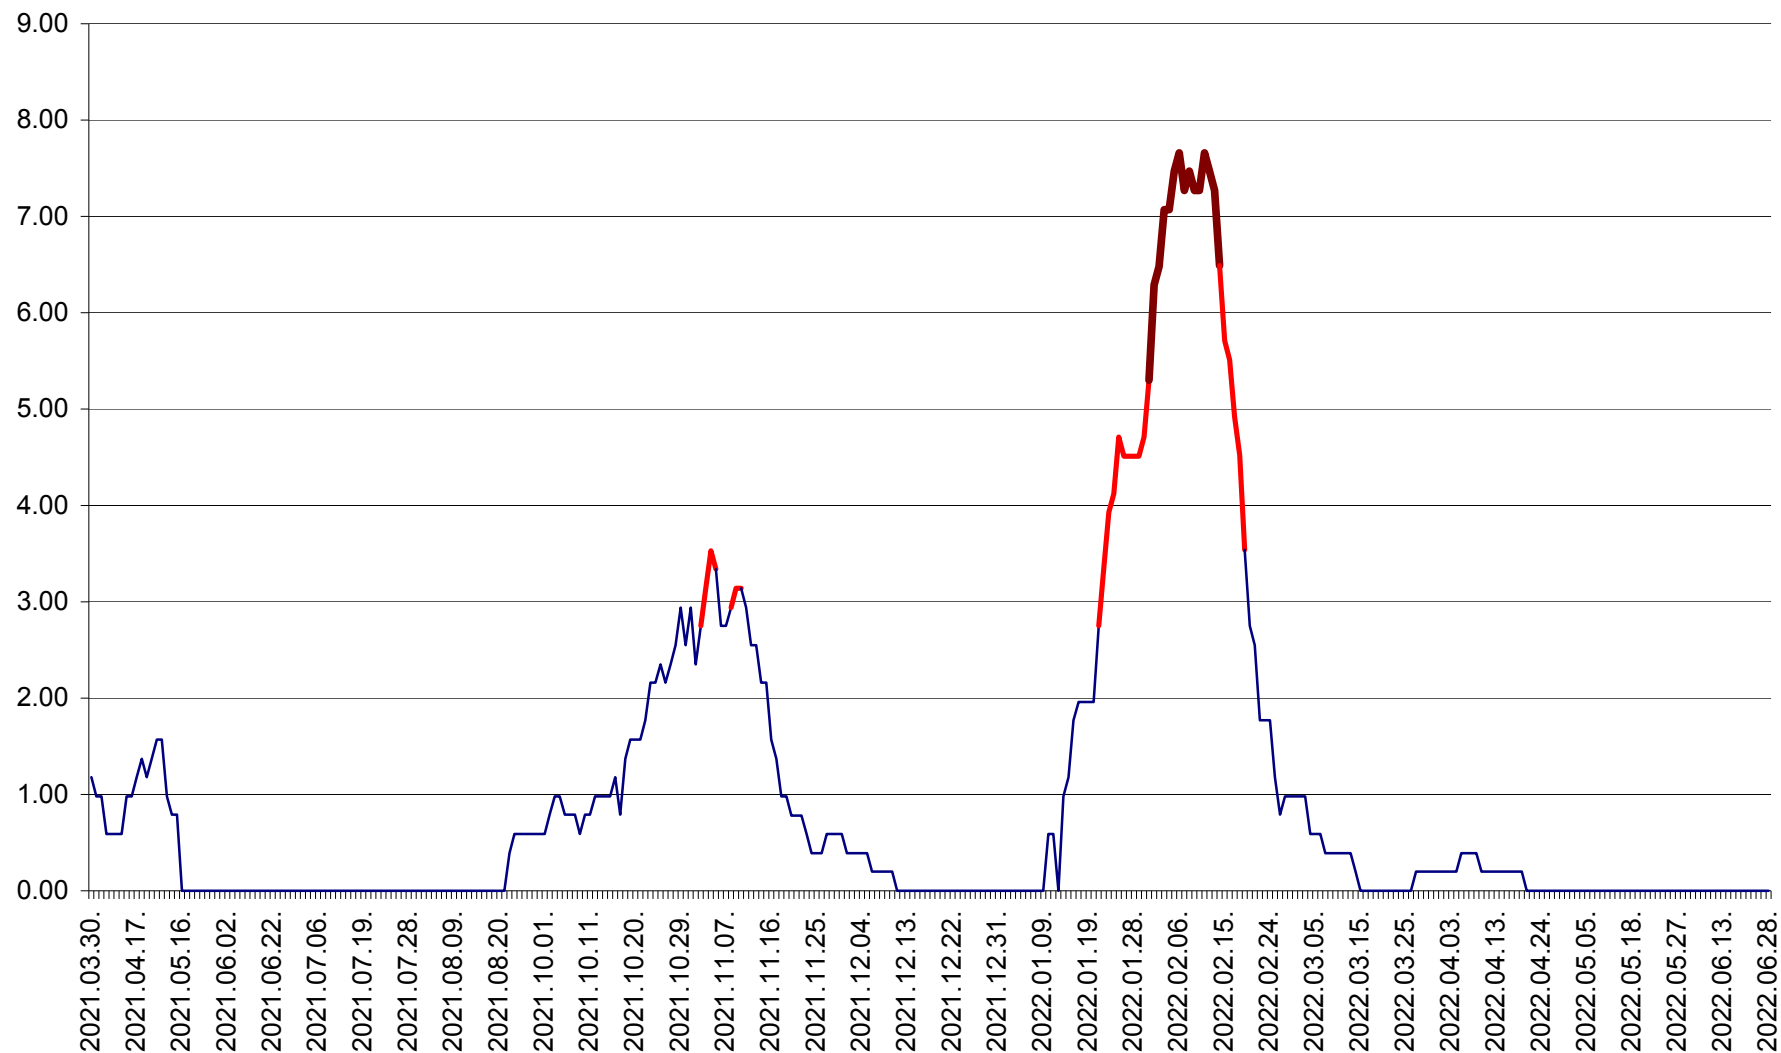

ORAȘ BĂLAN - Evoluția incidenței cumulate pe 14 zile la ‰ de locuitori  
2021.04.01. - 2022.06.28.

BILBOR - Evolutia incidentei cumulate pe 14 zile la ‰ de locuitori  
2021.04.01. - 2022.06.28.

ORAȘ BORSEC - Evolutia incidentei cumulate pe 14 zile la ‰ de locuitori  
2021.04.01. - 2022.06.28.

BRĂDEȘTI - Evoluția incidenței cumulate pe 14 zile la ‰ de locuitori  
2021.04.01. - 2022.06.28.

CĂPÂLNIȚA - Evoluția incidenței cumulate pe 14 zile la ‰ de locuitori  
2021.04.01. - 2022.06.28.

CÂRȚA - Evolutia incidentei cumulate pe 14 zile la ‰ de locuitori  
2021.04.01. - 2022.06.28.

CICEU - Evolutia incidentei cumulate pe 14 zile la ‰ de locuitori  
2021.04.01. - 2022.06.28.

CIUCSÂNGEORGIU - Evolutia incidentei cumulate pe 14 zile la % de locuitori  
2021.04.01. - 2022.06.28.

CIUMANI - Evolutia incidentei cumulate pe 14 zile la ‰ de locuitori  
2021.04.01. - 2022.06.28.

CORBU - Evolutia incidentei cumulate pe 14 zile la ‰ de locuitori  
2021.04.01. - 2022.06.28.

CORUND - Evolutia incidentei cumulate pe 14 zile la ‰ de locuitori  
2021.04.01. - 2022.06.28.

COZMENI - Evolutia incidentei cumulate pe 14 zile la ‰ de locuitori  
2021.04.01. - 2022.06.28.