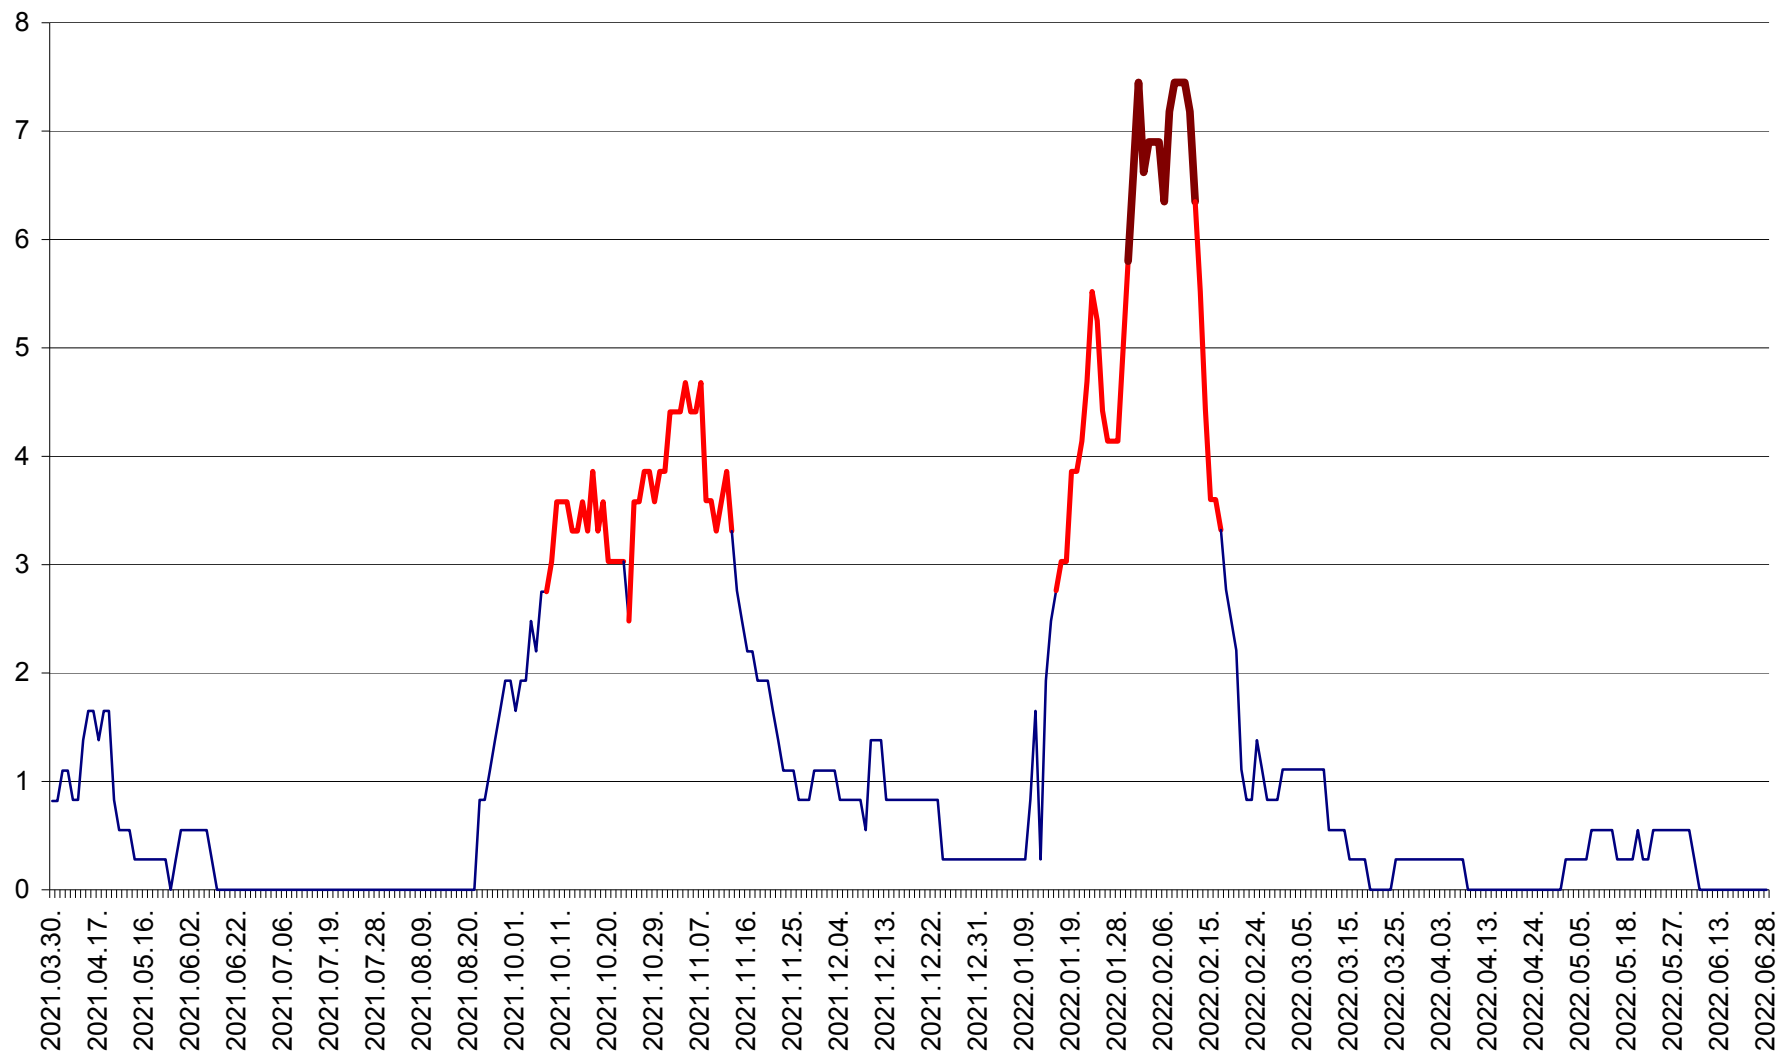

PRAID - Evolutia incidentei cumulate pe 14 zile la ‰ de locuitori  
2021.04.01. - 2022.06.28.

RACU - Evolutia incidentei cumulate pe 14 zile la ‰ de locuitori  
2021.04.01. - 2022.06.28.

REMETEA - Evolutia incidentei cumulate pe 14 zile la % de locuitori  
2021.04.01. - 2022.06.28.

SĂCEL - Evolutia incidentei cumulate pe 14 zile la ‰ de locuitori  
2021.04.01. - 2022.06.28.

SÂNCRĂIENI - Evolutia incidentei cumulate pe 14 zile la ‰ de locuitori  
2021.04.01. - 2022.06.28.

SÂNDOMIC - Evolutia incidentei cumulate pe 14 zile la ‰ de locuitori  
2021.04.01. - 2022.06.28.

SÂNMARTIN - Evolutia incidentei cumulate pe 14 zile la ‰ de locuitori  
2021.04.01. - 2022.06.28.

SÂNSIMION - Evolutia incidentei cumulate pe 14 zile la ‰ de locuitori  
2021.04.01. - 2022.06.28.

SÂNTIMBRU - Evolutia incidentei cumulate pe 14 zile la ‰ de locuitori  
2021.04.01. - 2022.06.28.