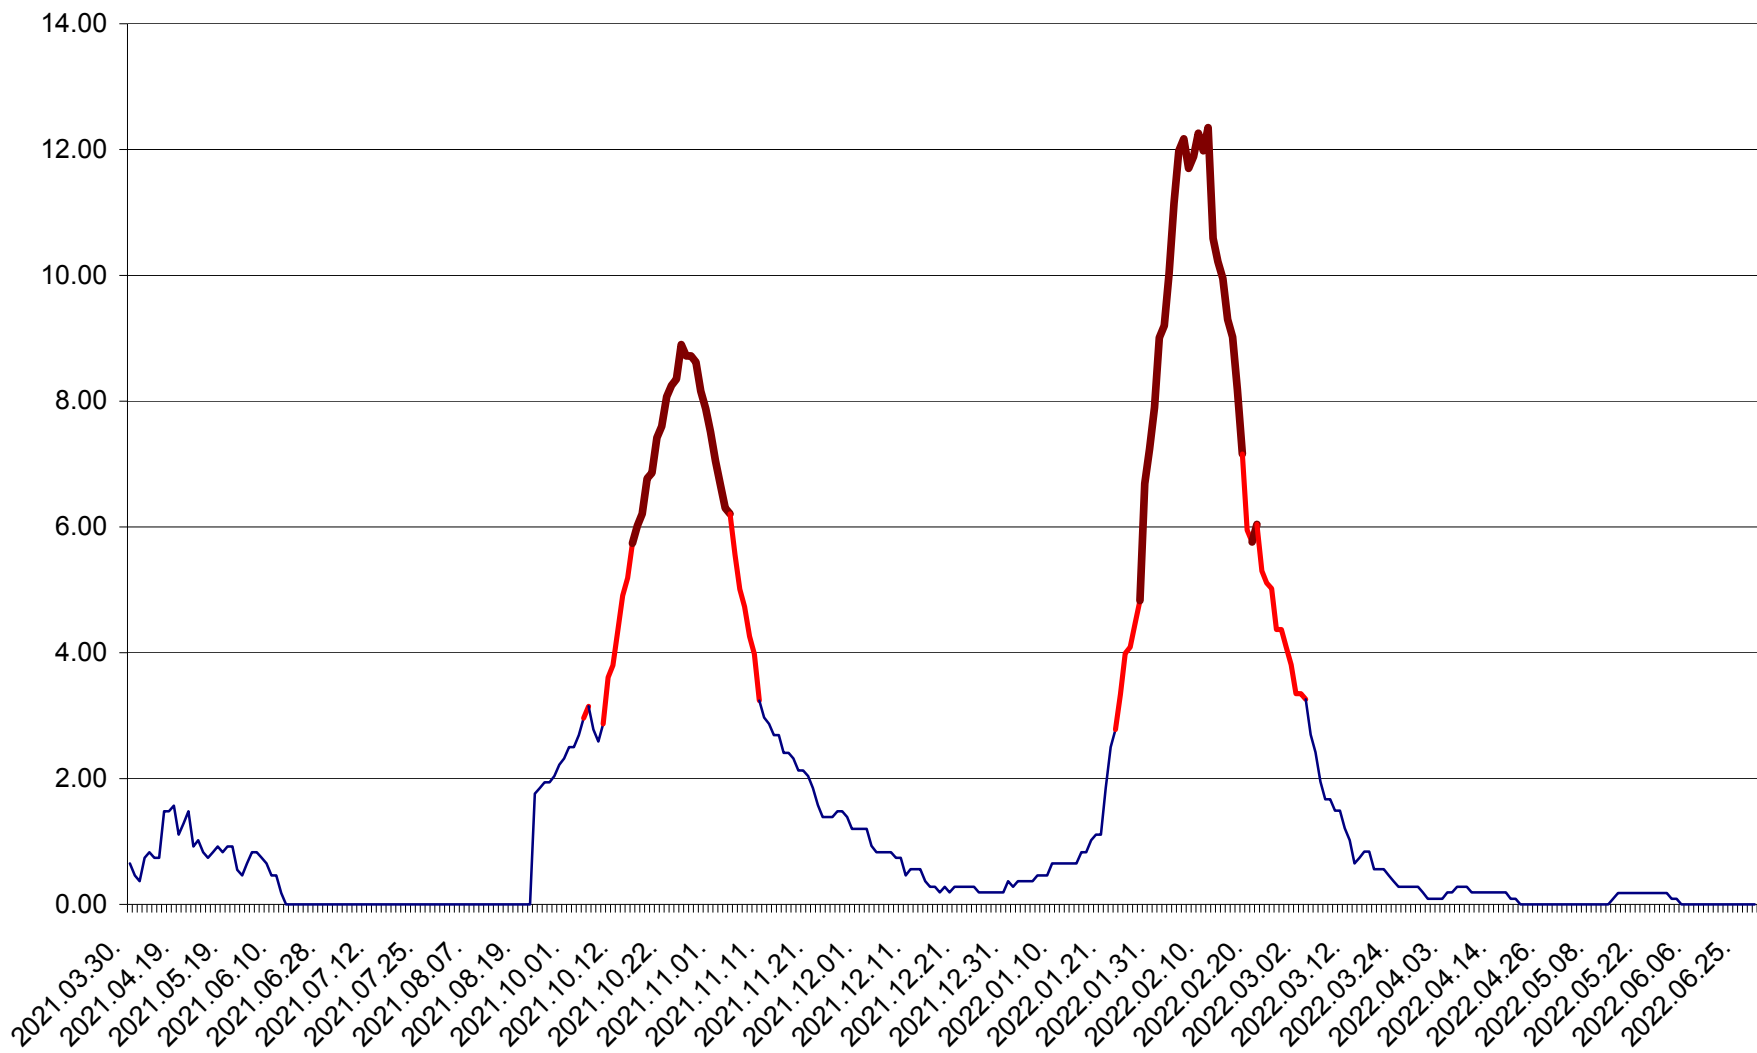

BRĂDEȘTI - Evoluția incidenței cumulate pe 14 zile la ‰ de locuitori  
2021.04.01. - 2022.06.28.

CĂPÂLNIȚA - Evoluția incidenței cumulate pe 14 zile la ‰ de locuitori  
2021.04.01. - 2022.06.28.

CÂRȚA - Evolutia incidentei cumulate pe 14 zile la ‰ de locuitori  
2021.04.01. - 2022.06.28.

CICEU - Evolutia incidentei cumulate pe 14 zile la ‰ de locuitori  
2021.04.01. - 2022.06.28.

CIUCSÂNGEORGIU - Evolutia incidentei cumulate pe 14 zile la % de locuitori  
2021.04.01. - 2022.06.28.

CIUMANI - Evolutia incidentei cumulate pe 14 zile la ‰ de locuitori  
2021.04.01. - 2022.06.28.

CORBU - Evolutia incidentei cumulate pe 14 zile la ‰ de locuitori  
2021.04.01. - 2022.06.28.

CORUND - Evolutia incidentei cumulate pe 14 zile la ‰ de locuitori  
2021.04.01. - 2022.06.28.

COZMENI - Evolutia incidentei cumulate pe 14 zile la ‰ de locuitori  
2021.04.01. - 2022.06.28.

ORAȘ CRISTURU SECUIESC - Evolutia incidentei cumulate pe 14 zile la ‰ de locuitori  
2021.04.01. - 2022.06.28.

DĂNEȘTI - Evolutia incidentei cumulate pe 14 zile la ‰ de locuitori  
2021.04.01. - 2022.06.28.