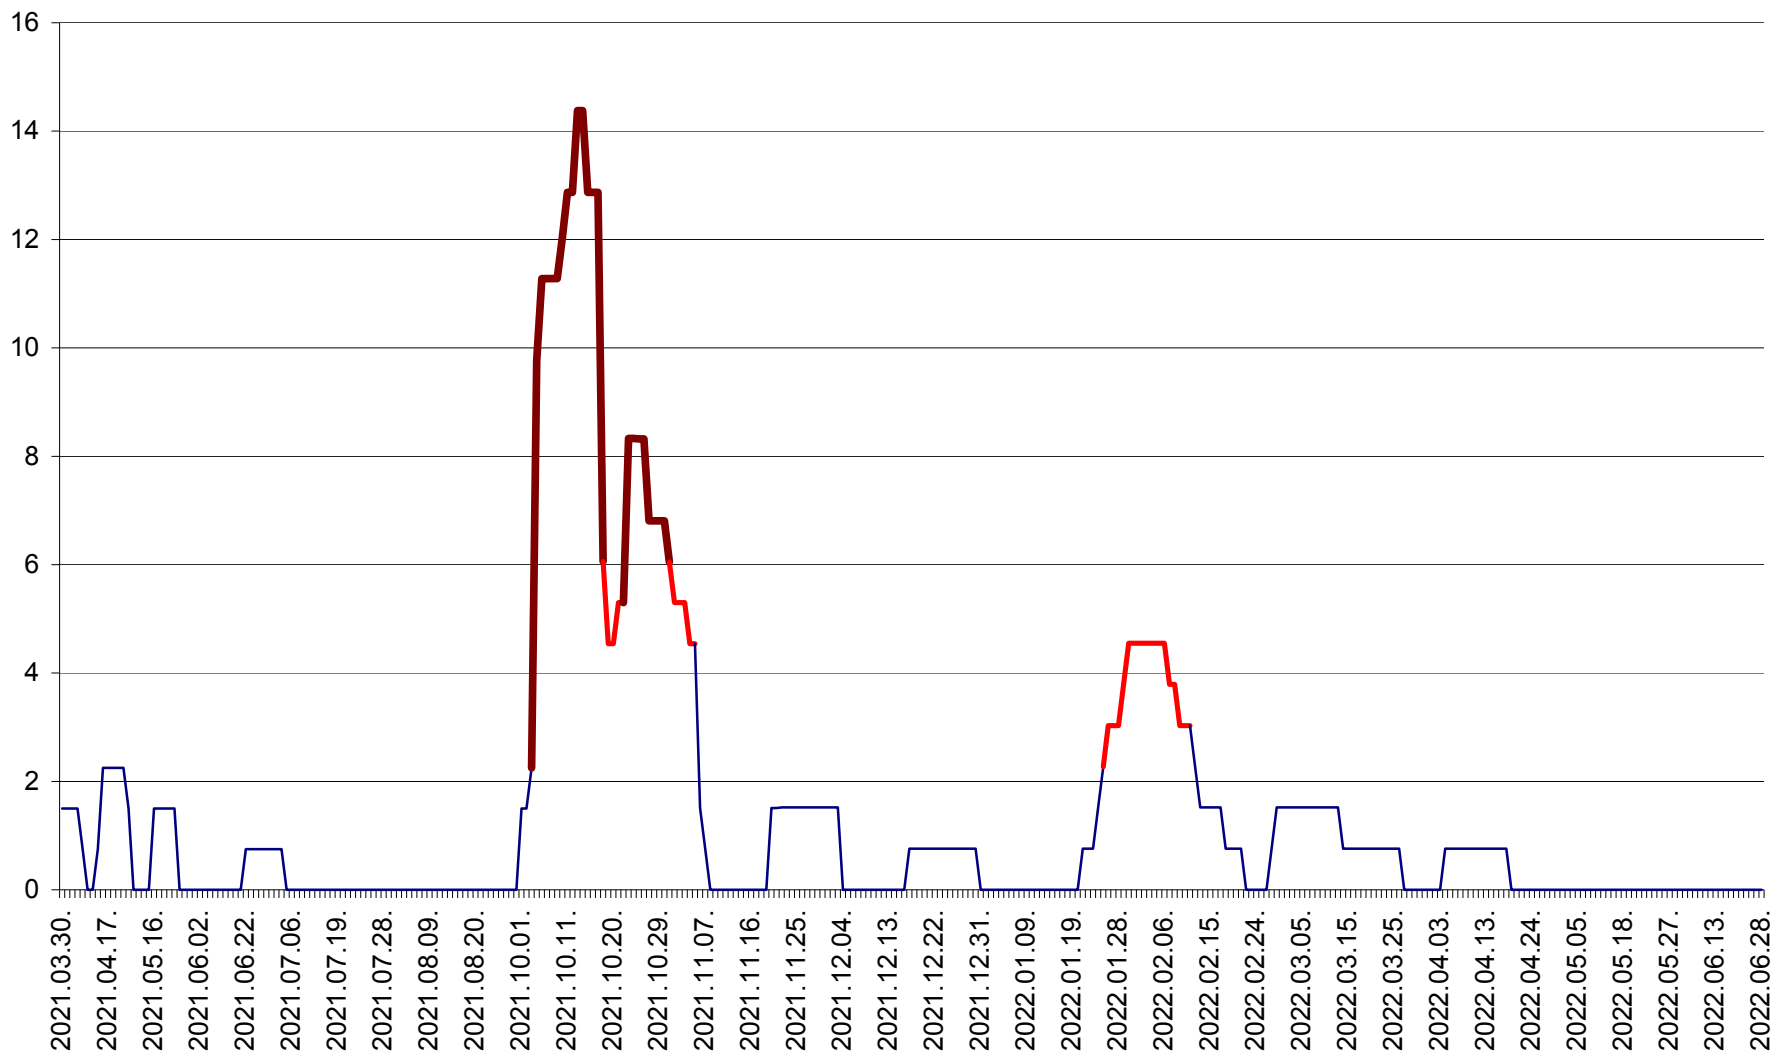

MEREȘTI - Evolutia incidentei cumulate pe 14 zile la ‰ de locuitori  
2021.04.01. - 2022.06.28.

MUNICIPIUL MIERCUREA-CIUC - Evolutia incidentei cumulate pe 14 zile la ‰ de locuitori  
2021.04.01. - 2022.06.28.

MIHĂILENI - Evolutia incidentei cumulate pe 14 zile la ‰ de locuitori  
2021.04.01. - 2022.06.28.

MUGENI - Evolutia incidentei cumulate pe 14 zile la ‰ de locuitori  
2021.04.01. - 2022.06.28.

OCLAND - Evolutia incidentei cumulate pe 14 zile la ‰ de locuitori  
2021.04.01. - 2022.06.28.