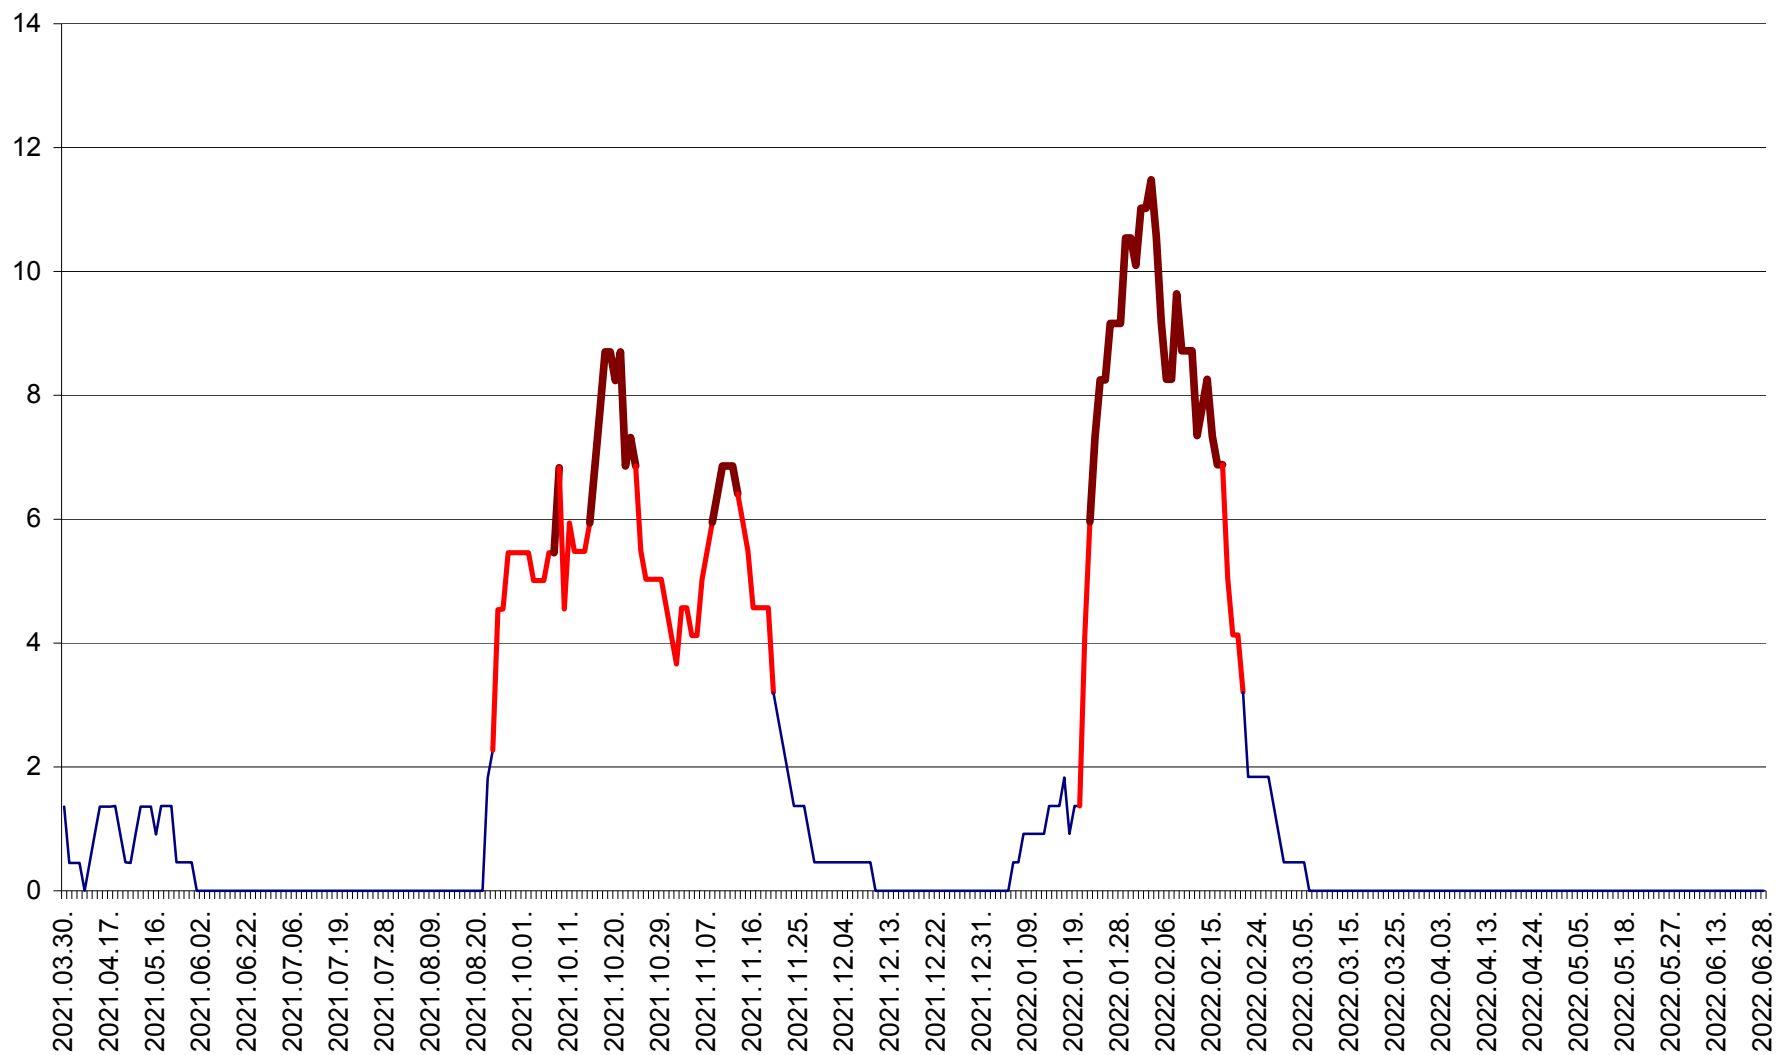

LĂZAREA - Evolutia incidentei cumulate pe 14 zile la % de locuitori  
2021.04.01. - 2022.06.28.

LELICENI - Evolutia incidentei cumulate pe 14 zile la ‰ de locuitori  
2021.04.01. - 2022.06.28.

LUETA - Evolutia incidentei cumulate pe 14 zile la ‰ de locuitori  
2021.04.01. - 2022.06.28.

LUNCA DE JOS - Evolutia incidentei cumulate pe 14 zile la ‰ de locuitori  
2021.04.01. - 2022.06.28.

LUNCA DE SUS - Evolutia incidentei cumulate pe 14 zile la ‰ de locuitori  
2021.04.01. - 2022.06.28.

LUPENI - Evolutia incidentei cumulate pe 14 zile la ‰ de locuitori  
2021.04.01. - 2022.06.28.

MĂDĂRAȘ - Evolutia incidentei cumulate pe 14 zile la ‰ de locuitori  
2021.04.01. - 2022.06.28.

MĂRTINIȘ - Evolutia incidentei cumulate pe 14 zile la ‰ de locuitori  
2021.04.01. - 2022.06.28.