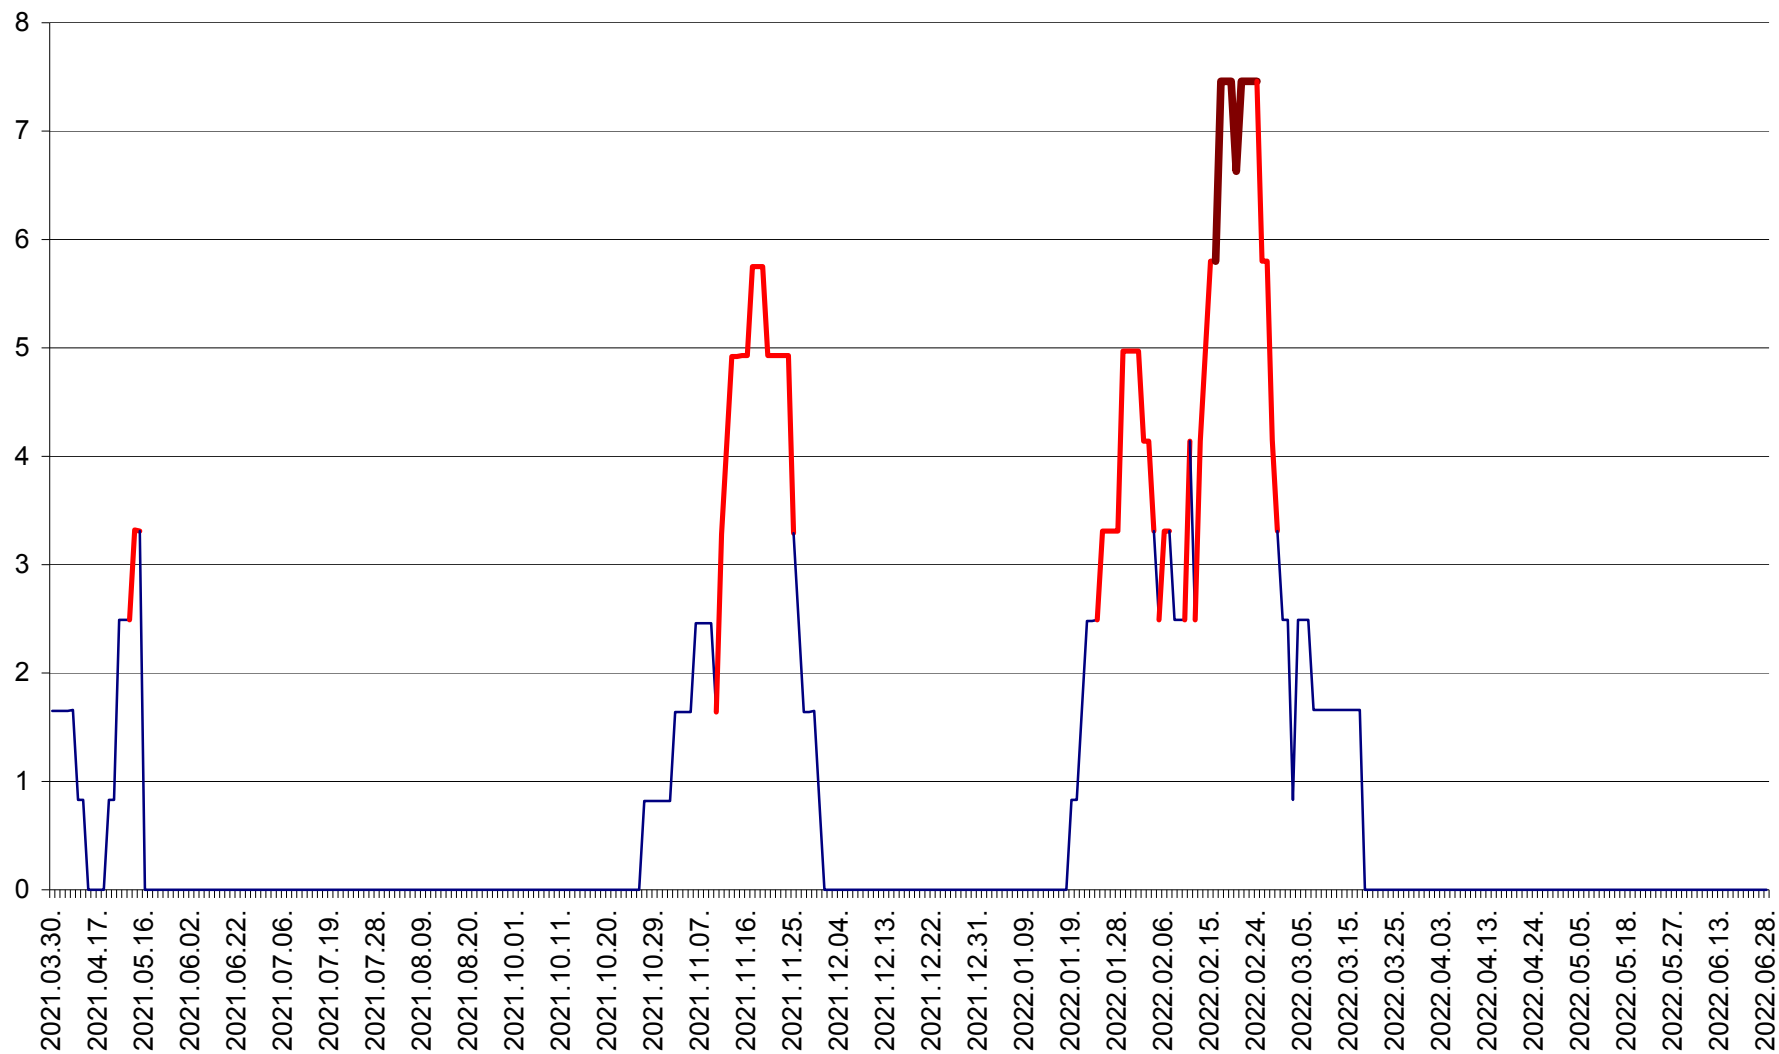

PRAID - Evolutia incidentei cumulate pe 14 zile la ‰ de locuitori  
2021.04.01. - 2022.06.28.

RACU - Evolutia incidentei cumulate pe 14 zile la ‰ de locuitori  
2021.04.01. - 2022.06.28.

REMETEA - Evolutia incidentei cumulate pe 14 zile la % de locuitori  
2021.04.01. - 2022.06.28.

SĂCEL - Evolutia incidentei cumulate pe 14 zile la ‰ de locuitori  
2021.04.01. - 2022.06.28.

SÂNCRĂIENI - Evolutia incidentei cumulate pe 14 zile la ‰ de locuitori  
2021.04.01. - 2022.06.28.

SÂNDOMIC - Evolutia incidentei cumulate pe 14 zile la ‰ de locuitori  
2021.04.01. - 2022.06.28.