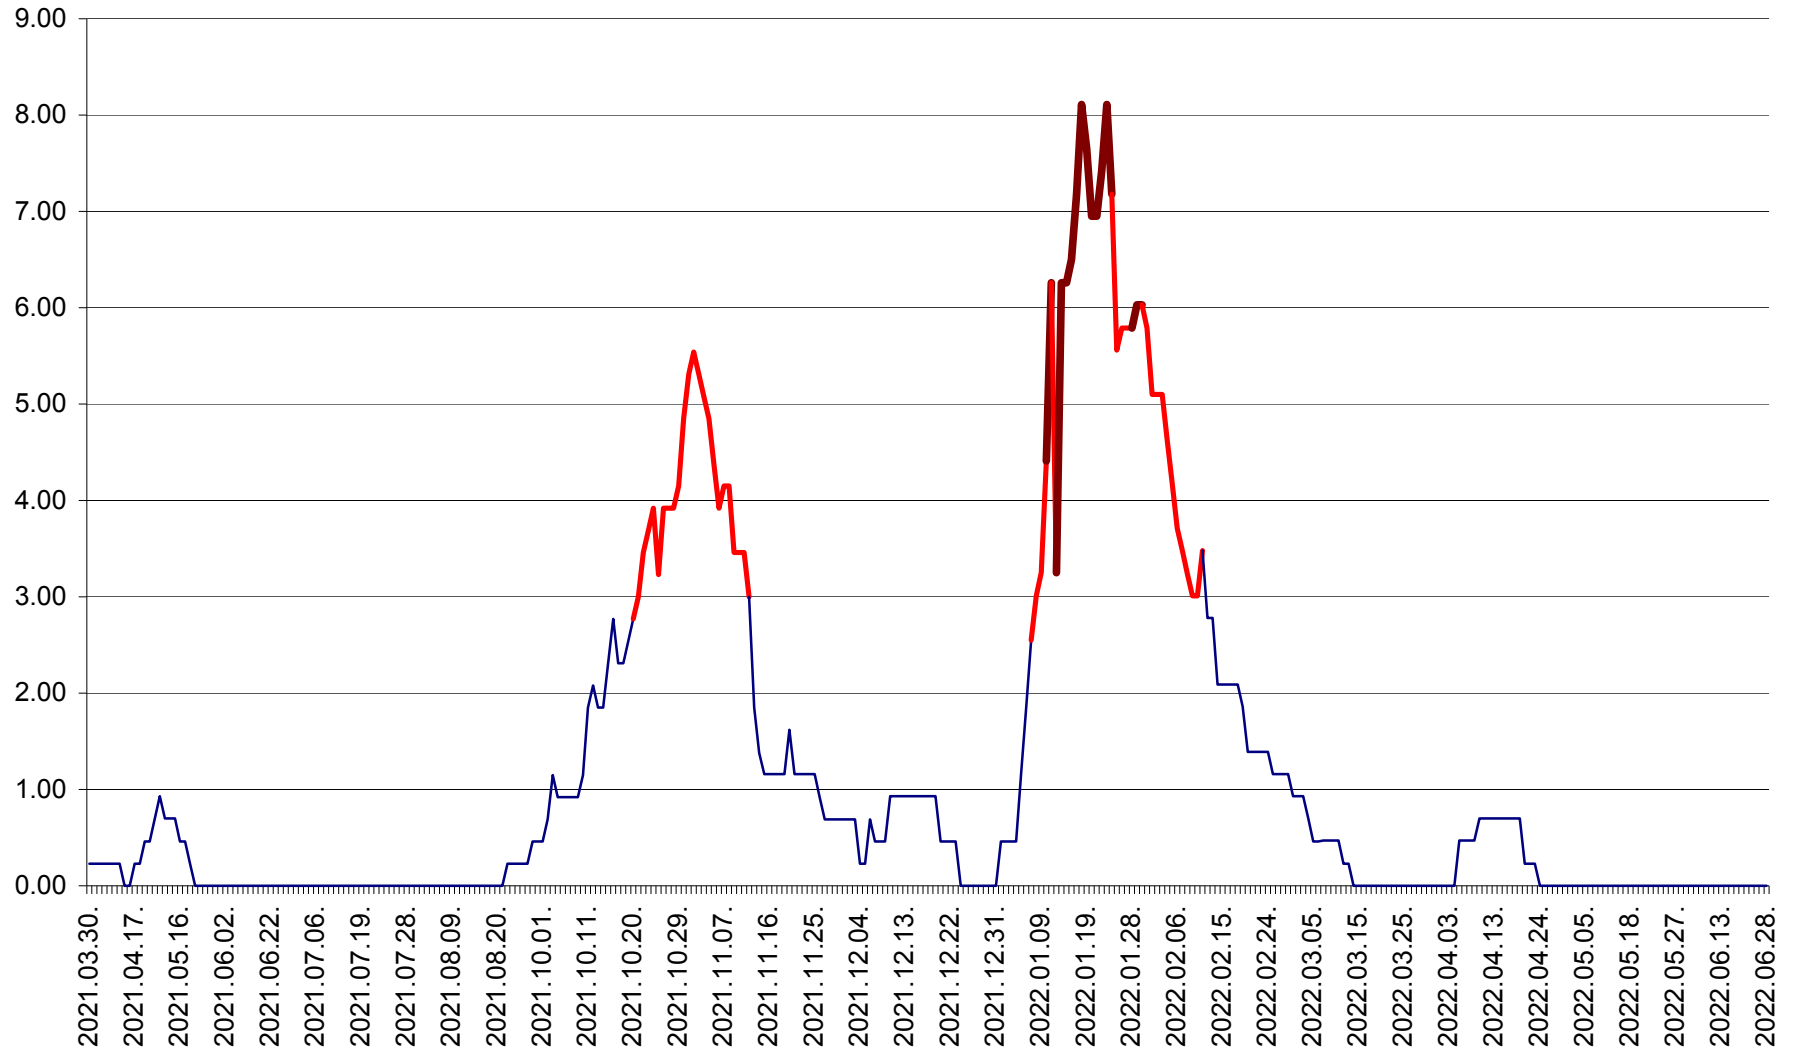

ORAȘ BĂLAN - Evoluția incidenței cumulate pe 14 zile la ‰ de locuitori  
2021.04.01. - 2022.06.28.

BILBOR - Evolutia incidentei cumulate pe 14 zile la ‰ de locuitori  
2021.04.01. - 2022.06.28.

ORAȘ BORSEC - Evolutia incidentei cumulate pe 14 zile la ‰ de locuitori  
2021.04.01. - 2022.06.28.

BRĂDEȘTI - Evoluția incidenței cumulate pe 14 zile la ‰ de locuitori  
2021.04.01. - 2022.06.28.

CĂPÂLNIȚA - Evoluția incidenței cumulate pe 14 zile la ‰ de locuitori  
2021.04.01. - 2022.06.28.

CÂRȚA - Evolutia incidentei cumulate pe 14 zile la ‰ de locuitori  
2021.04.01. - 2022.06.28.

CICEU - Evolutia incidentei cumulate pe 14 zile la ‰ de locuitori  
2021.04.01. - 2022.06.28.

CIUCSÂNGEORGIU - Evolutia incidentei cumulate pe 14 zile la % de locuitori  
2021.04.01. - 2022.06.28.

CIUMANI - Evolutia incidentei cumulate pe 14 zile la ‰ de locuitori  
2021.04.01. - 2022.06.28.

CORBU - Evolutia incidentei cumulate pe 14 zile la ‰ de locuitori  
2021.04.01. - 2022.06.28.

CORUND - Evolutia incidentei cumulate pe 14 zile la ‰ de locuitori  
2021.04.01. - 2022.06.28.

COZMENI - Evolutia incidentei cumulate pe 14 zile la ‰ de locuitori  
2021.04.01. - 2022.06.28.