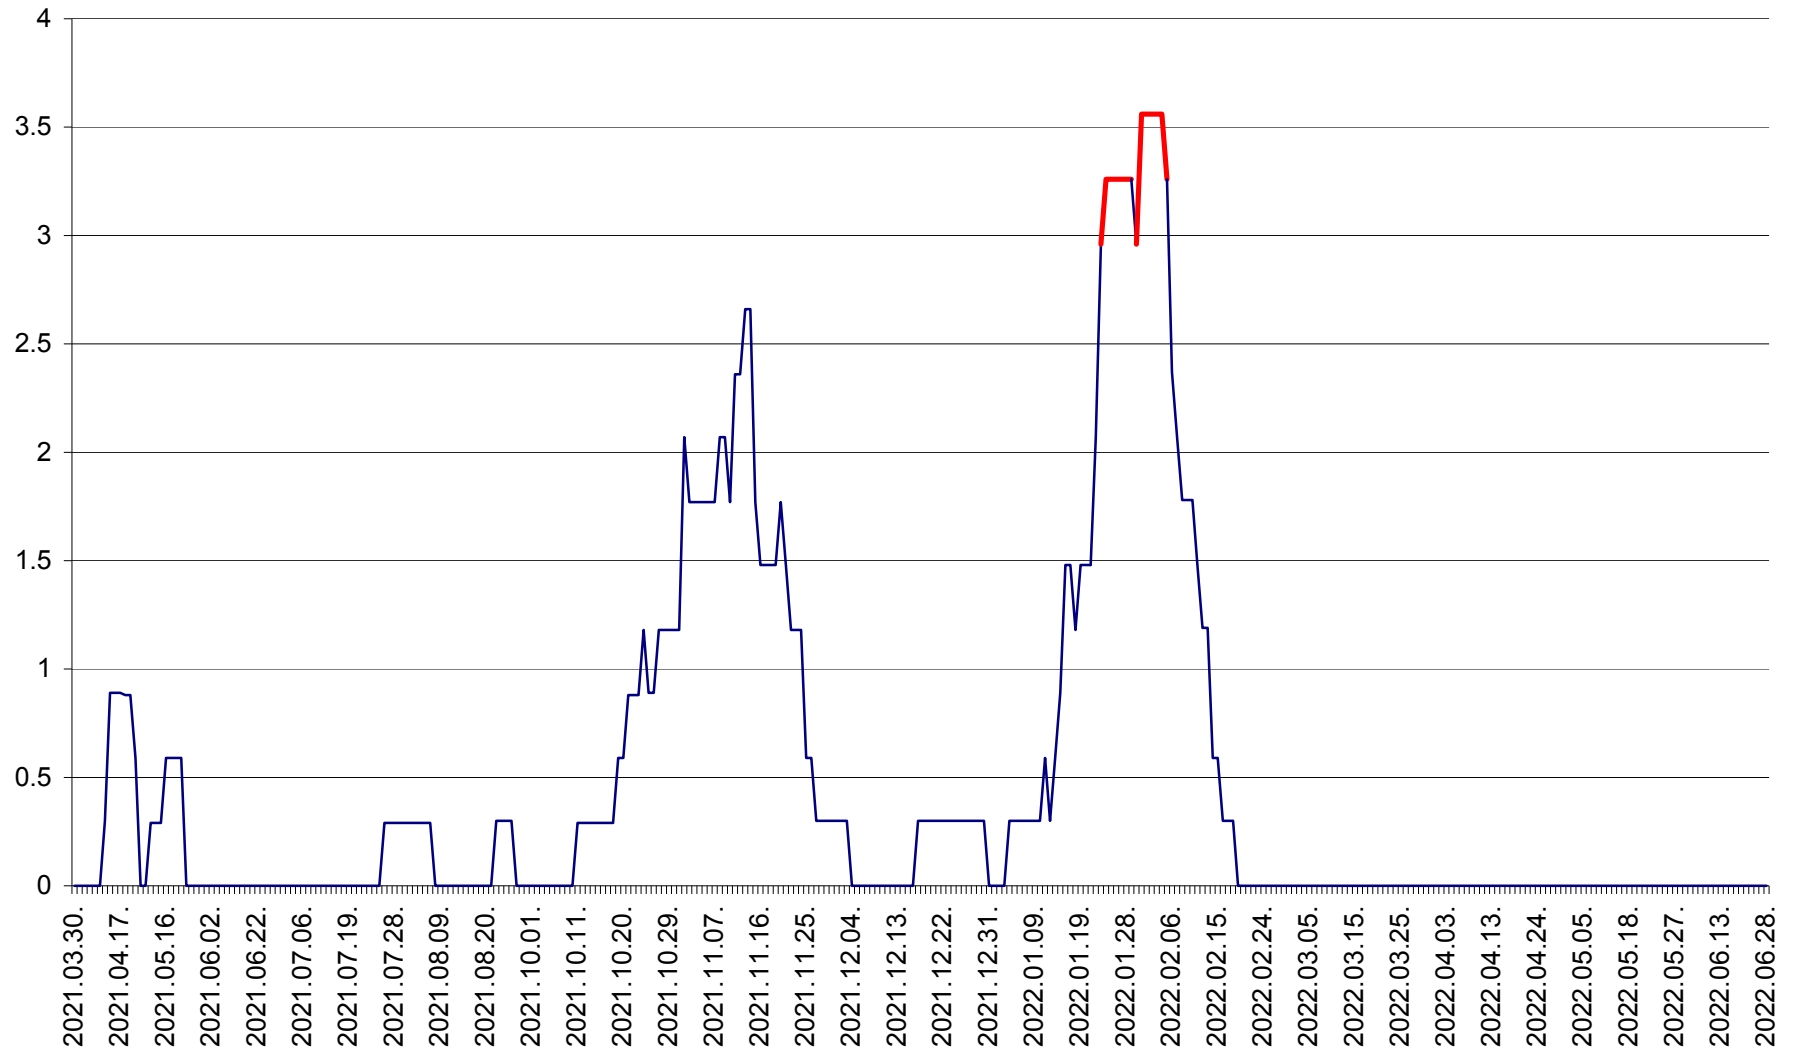

MUNICIPIUL GHEORGHENI - Evolutia incidentei cumulate pe 14 zile la % de locuitori  
2021.04.01. - 2022.06.28.

JOSENI - Evolutia incidentei cumulate pe 14 zile la ‰ de locuitori  
2021.04.01. - 2022.06.28.

LĂZAREA - Evolutia incidentei cumulate pe 14 zile la % de locuitori  
2021.04.01. - 2022.06.28.

LELICENI - Evolutia incidentei cumulate pe 14 zile la ‰ de locuitori  
2021.04.01. - 2022.06.28.

LUETA - Evolutia incidentei cumulate pe 14 zile la ‰ de locuitori  
2021.04.01. - 2022.06.28.

LUNCA DE JOS - Evolutia incidentei cumulate pe 14 zile la ‰ de locuitori  
2021.04.01. - 2022.06.28.

LUNCA DE SUS - Evolutia incidentei cumulate pe 14 zile la ‰ de locuitori  
2021.04.01. - 2022.06.28.