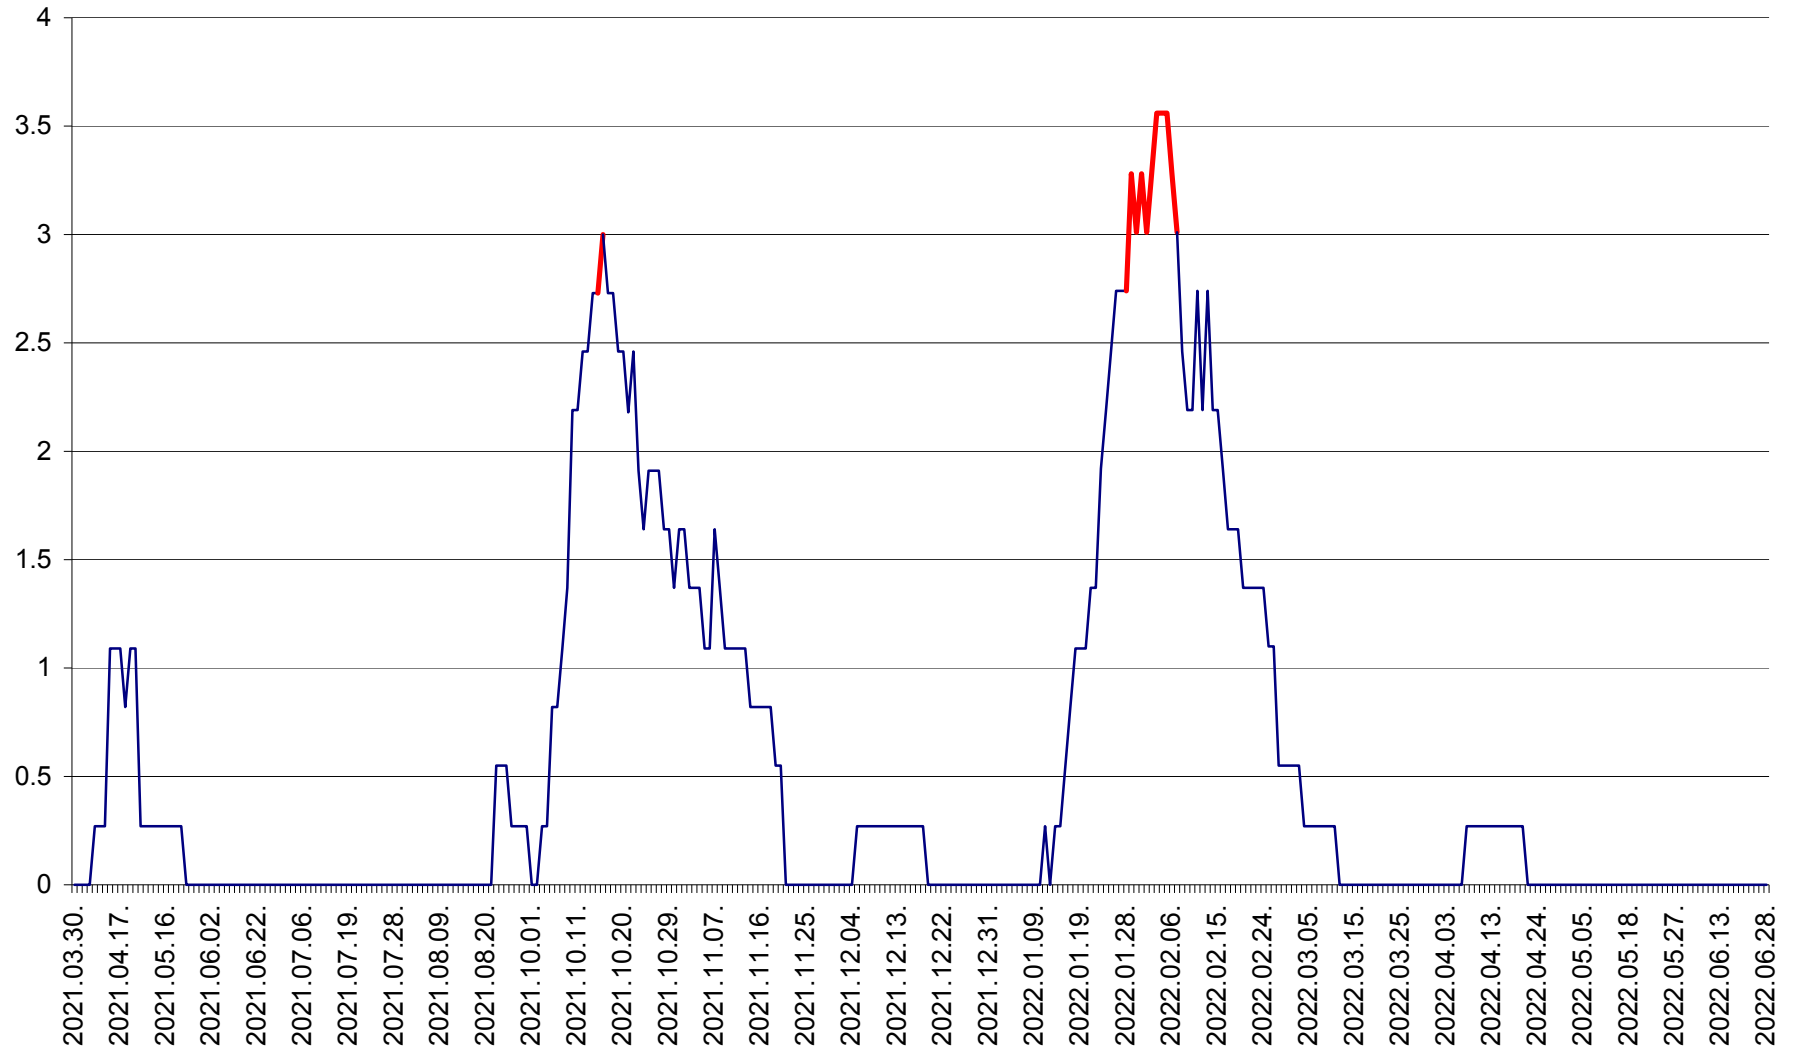

FELICENI - Evolutia incidentei cumulate pe 14 zile la % de locuitori  
2021.04.01. - 2022.06.28.

FRUMOASA - Evolutia incidentei cumulate pe 14 zile la ‰ de locuitori  
2021.04.01. - 2022.06.28.

GĂLĂUȚAȘ - Evoluția incidenței cumulate pe 14 zile la ‰ de locuitori  
2021.04.01. - 2022.06.28.

MUNICIPIUL GHEORGHENI - Evolutia incidentei cumulate pe 14 zile la % de locuitori  
2021.04.01. - 2022.06.28.

JOSENI - Evolutia incidentei cumulate pe 14 zile la ‰ de locuitori  
2021.04.01. - 2022.06.28.

LĂZAREA - Evolutia incidentei cumulate pe 14 zile la % de locuitori  
2021.04.01. - 2022.06.28.

LELICENI - Evolutia incidentei cumulate pe 14 zile la ‰ de locuitori  
2021.04.01. - 2022.06.28.

LUETA - Evolutia incidentei cumulate pe 14 zile la ‰ de locuitori  
2021.04.01. - 2022.06.28.

LUNCA DE JOS - Evolutia incidentei cumulate pe 14 zile la ‰ de locuitori  
2021.04.01. - 2022.06.28.

LUNCA DE SUS - Evolutia incidentei cumulate pe 14 zile la ‰ de locuitori  
2021.04.01. - 2022.06.28.