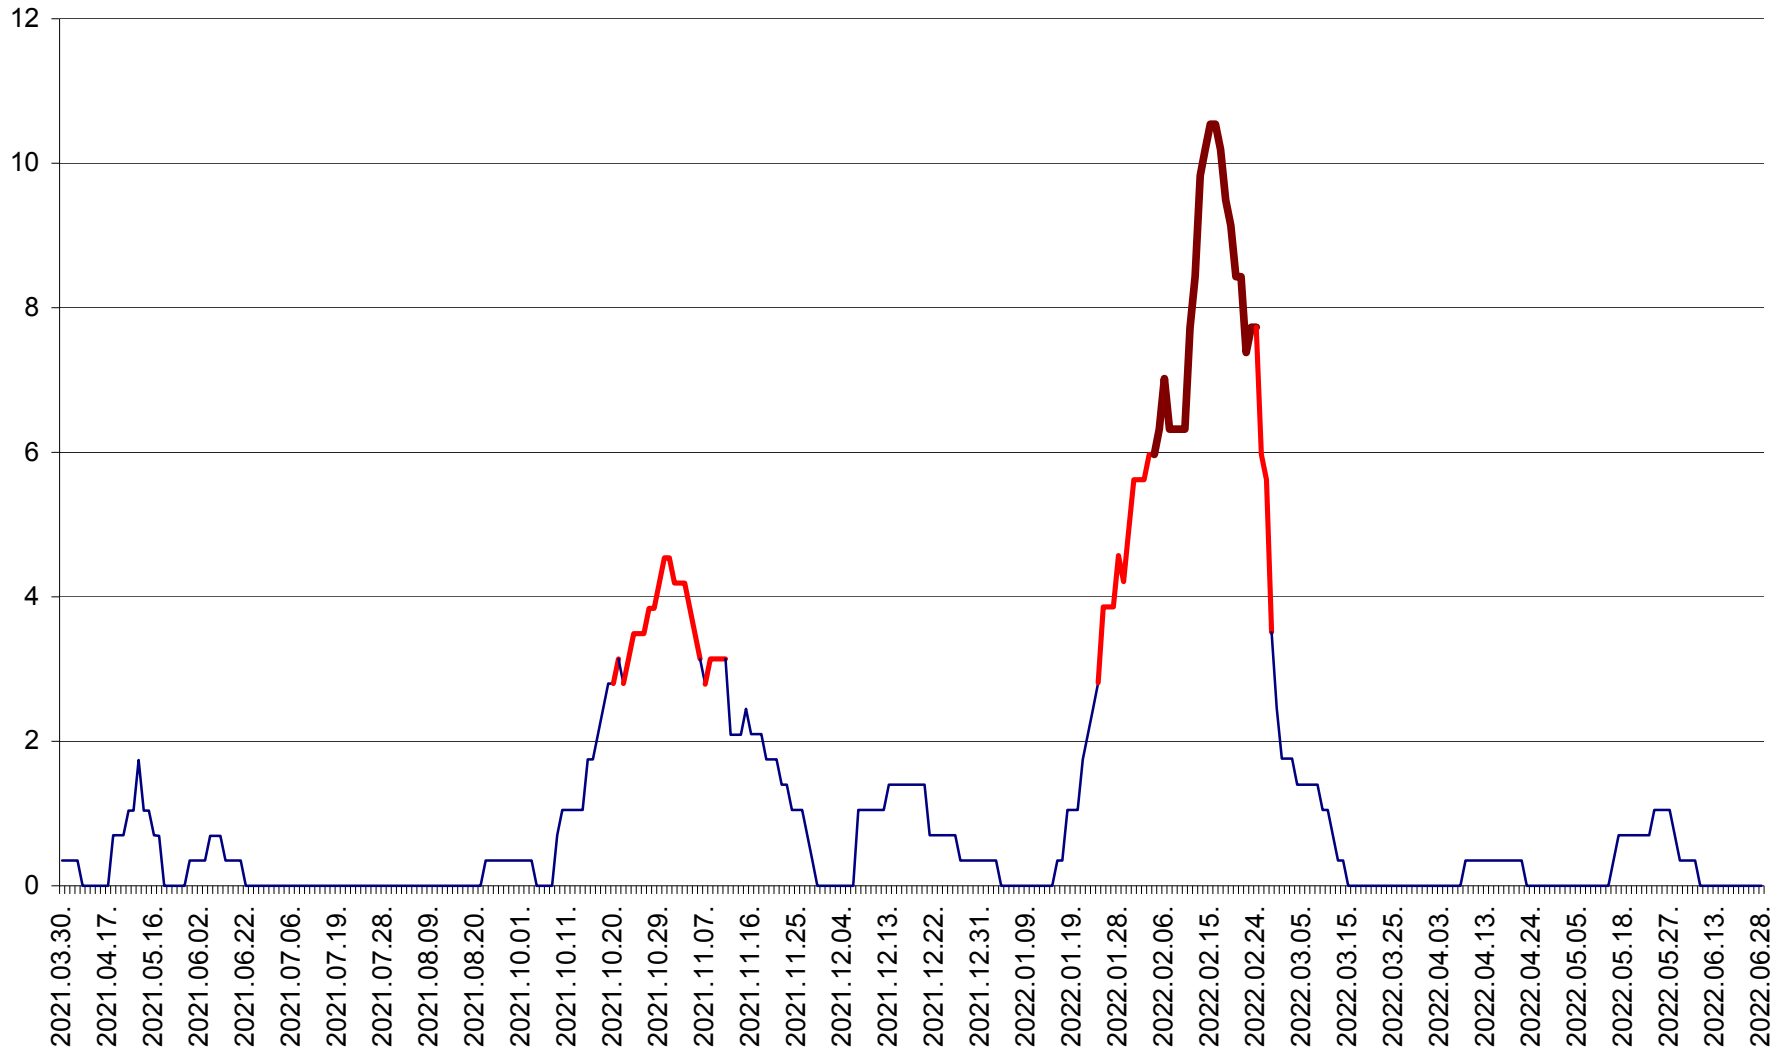

SICULENI - Evolutia incidentei cumulate pe 14 zile la ‰ de locuitori
2021.04.01. - 2022.06.28.