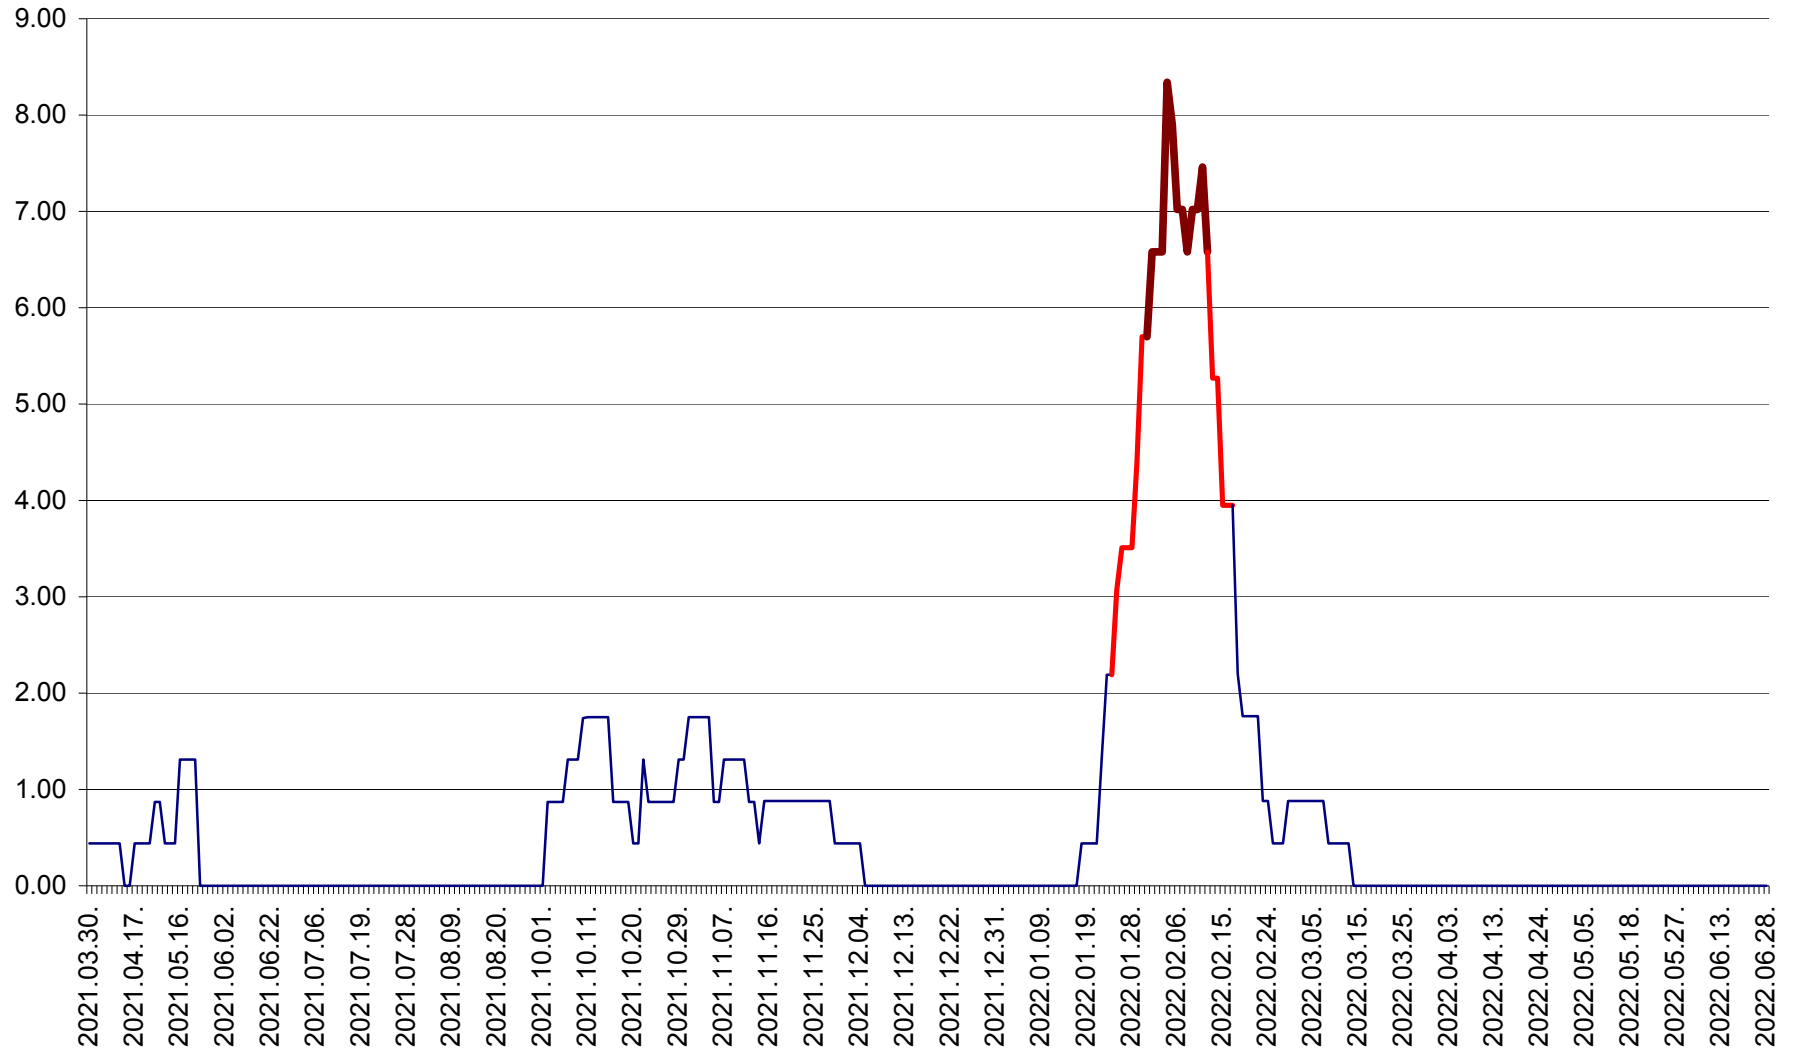

ORAȘ BĂLAN - Evoluția incidenței cumulate pe 14 zile la ‰ de locuitori  
2021.04.01. - 2022.06.28.

BILBOR - Evolutia incidentei cumulate pe 14 zile la ‰ de locuitori  
2021.04.01. - 2022.06.28.

ORAȘ BORSEC - Evolutia incidentei cumulate pe 14 zile la ‰ de locuitori  
2021.04.01. - 2022.06.28.

BRĂDEȘTI - Evoluția incidenței cumulate pe 14 zile la ‰ de locuitori  
2021.04.01. - 2022.06.28.

CĂPÂLNIȚA - Evoluția incidenței cumulate pe 14 zile la ‰ de locuitori  
2021.04.01. - 2022.06.28.

CÂRȚA - Evolutia incidentei cumulate pe 14 zile la ‰ de locuitori  
2021.04.01. - 2022.06.28.

CICEU - Evolutia incidentei cumulate pe 14 zile la ‰ de locuitori  
2021.04.01. - 2022.06.28.

CIUCSÂNGEORGIU - Evolutia incidentei cumulate pe 14 zile la % de locuitori  
2021.04.01. - 2022.06.28.

CIUMANI - Evolutia incidentei cumulate pe 14 zile la ‰ de locuitori  
2021.04.01. - 2022.06.28.

CORBU - Evolutia incidentei cumulate pe 14 zile la ‰ de locuitori  
2021.04.01. - 2022.06.28.

CORUND - Evolutia incidentei cumulate pe 14 zile la ‰ de locuitori  
2021.04.01. - 2022.06.28.

COZMENI - Evolutia incidentei cumulate pe 14 zile la ‰ de locuitori  
2021.04.01. - 2022.06.28.