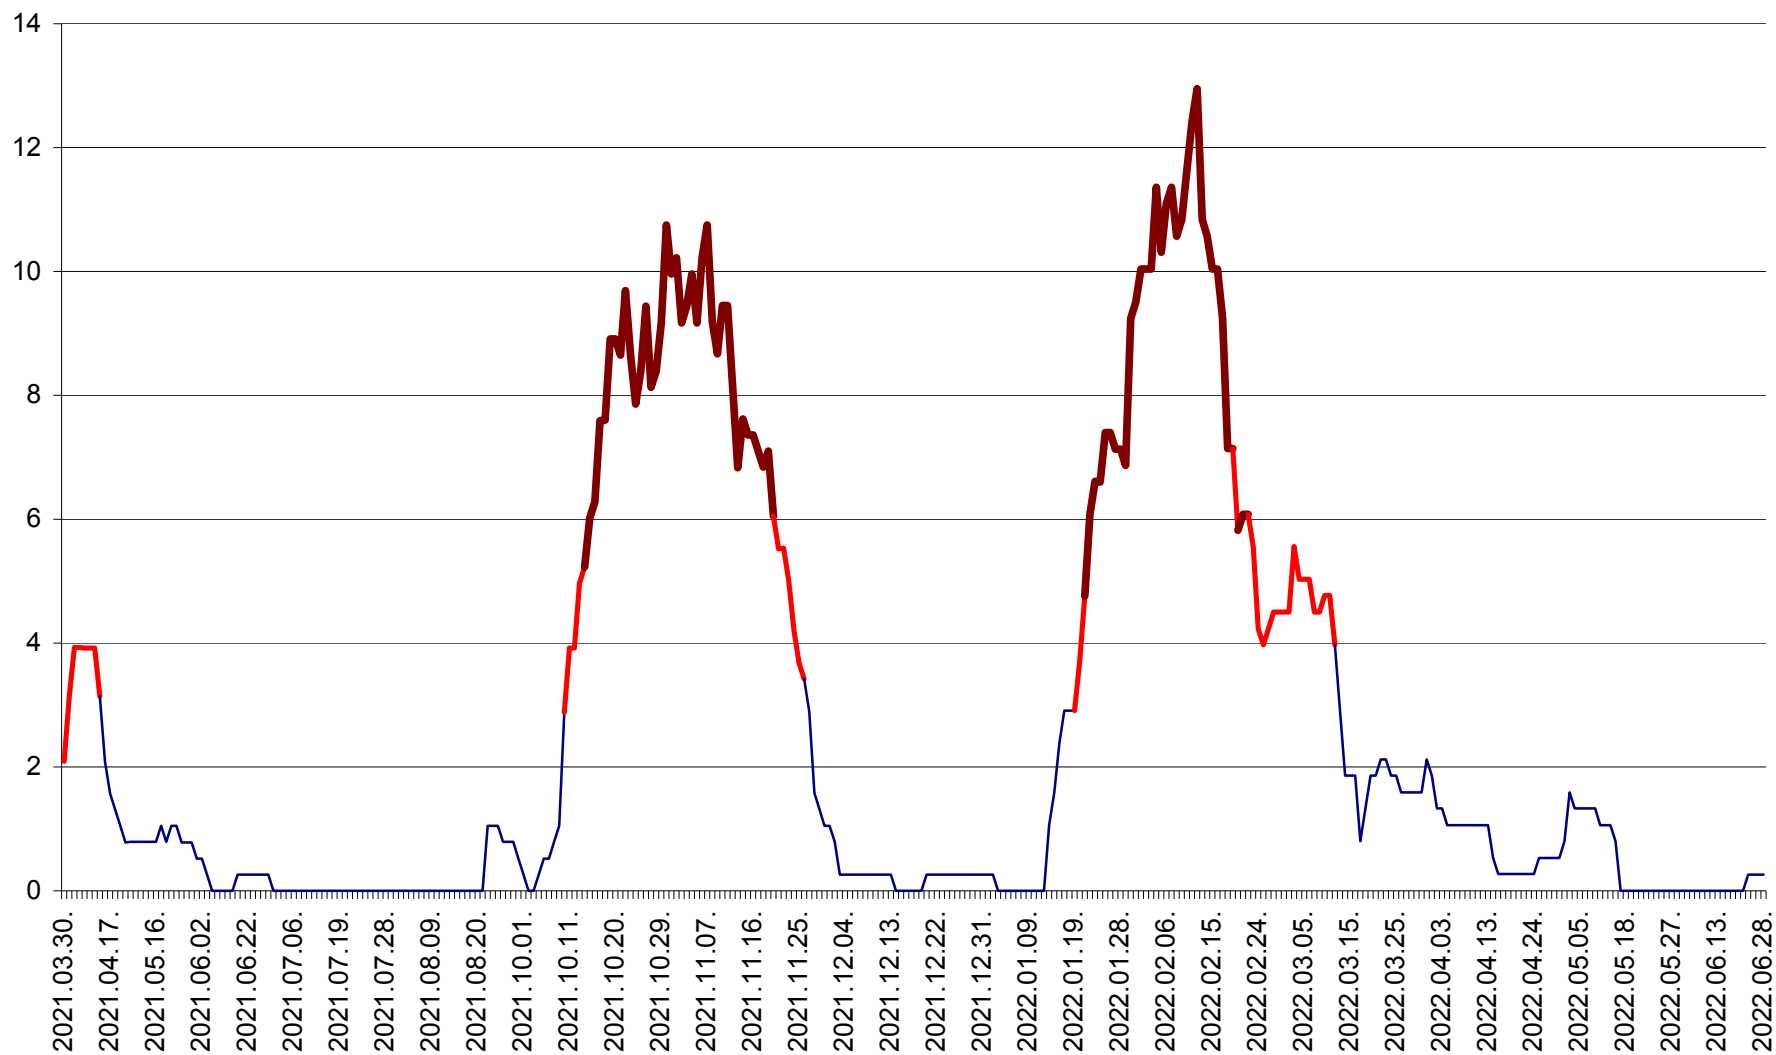

SATU MARE - Evolutia incidentei cumulate pe 14 zile la ‰ de locuitori
2021.04.01. - 2022.06.28.