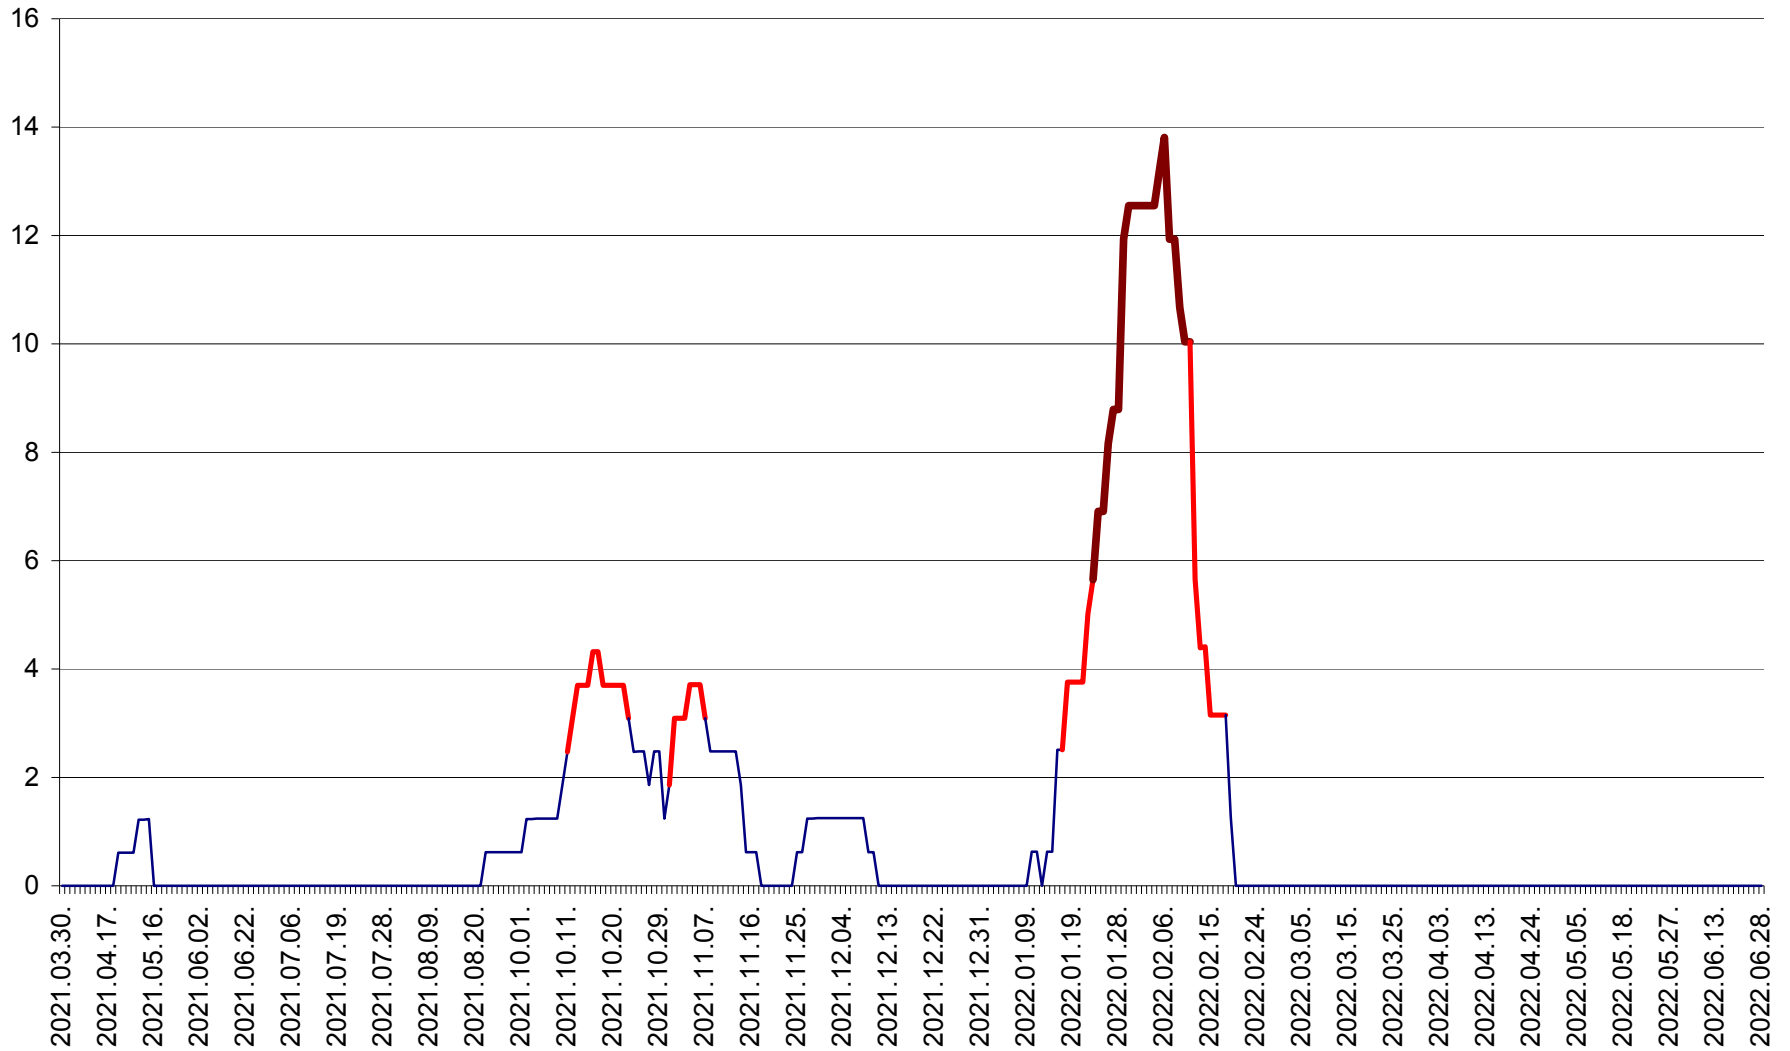

PLĂIEȘII DE JOS - Evolutia incidentei cumulate pe 14 zile la ‰ de locuitori  
2021.04.01. - 2022.06.28.

PORUMBENI - Evolutia incidentei cumulate pe 14 zile la ‰ de locuitori  
2021.04.01. - 2022.06.28.

PRAID - Evolutia incidentei cumulate pe 14 zile la ‰ de locuitori  
2021.04.01. - 2022.06.28.

RACU - Evolutia incidentei cumulate pe 14 zile la ‰ de locuitori  
2021.04.01. - 2022.06.28.

REMETEA - Evolutia incidentei cumulate pe 14 zile la % de locuitori  
2021.04.01. - 2022.06.28.