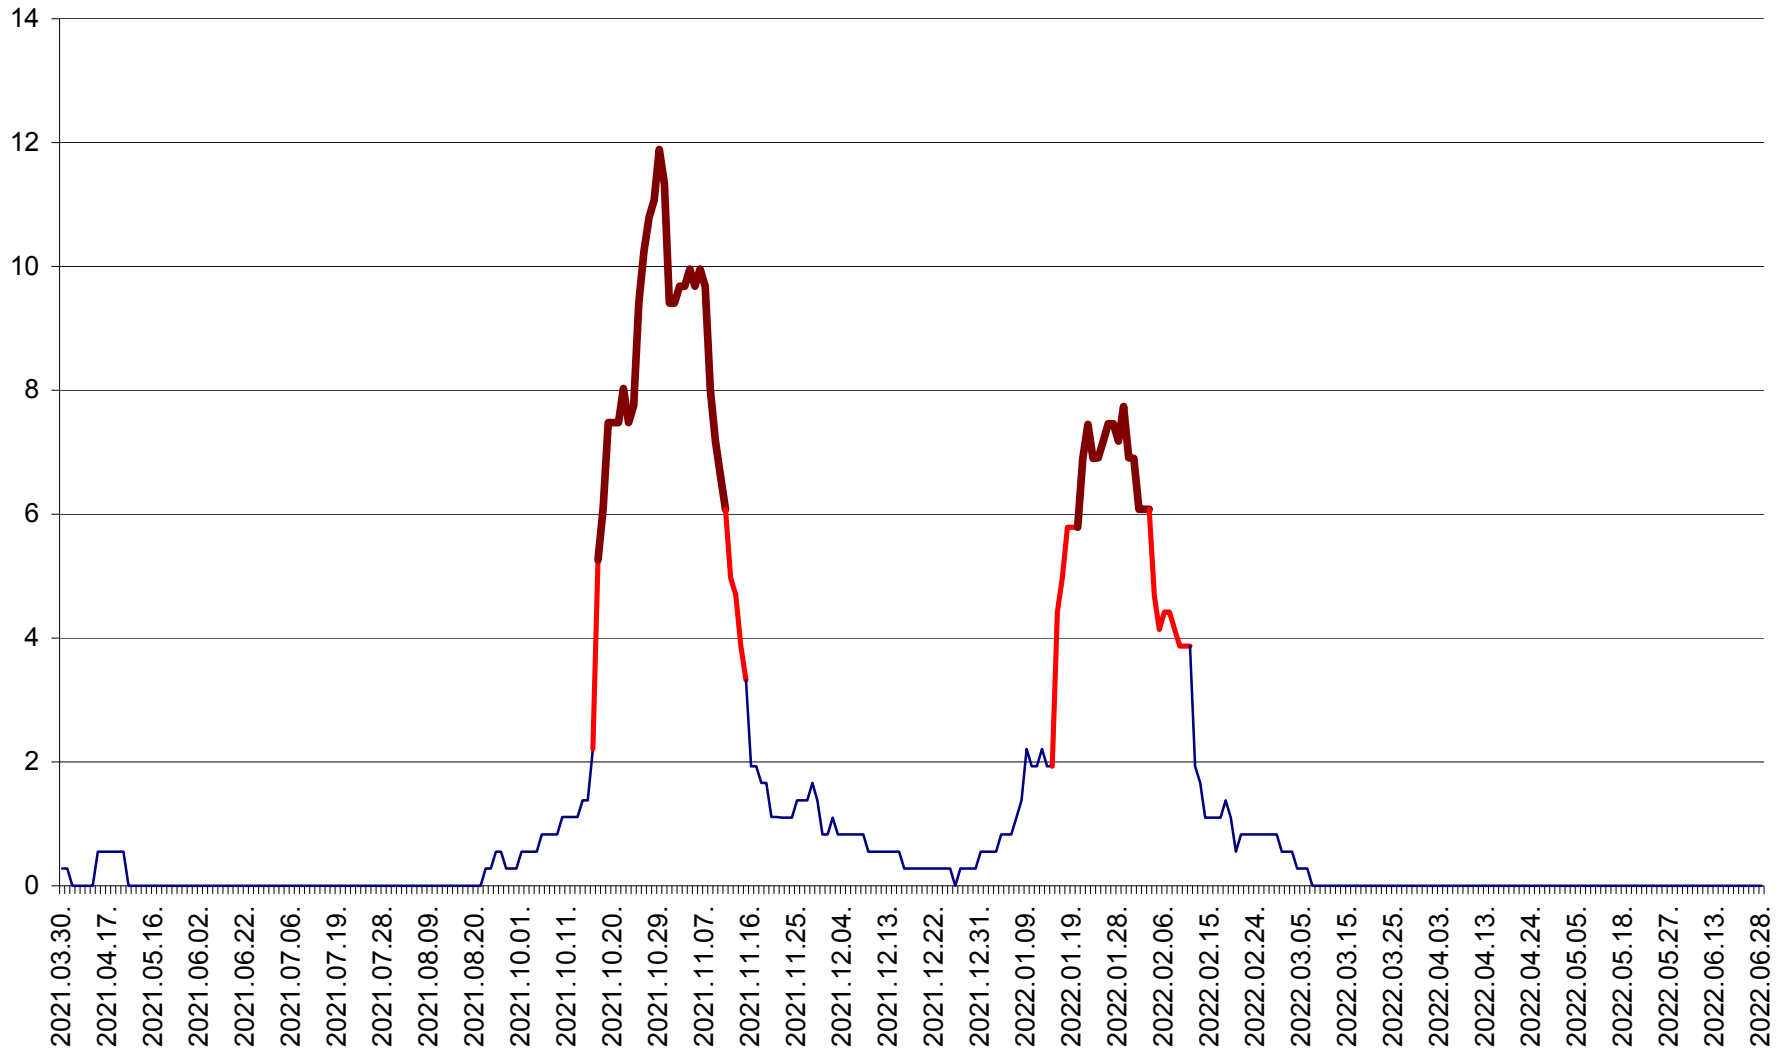

FELICENI - Evolutia incidentei cumulate pe 14 zile la % de locuitori  
2021.04.01. - 2022.06.28.

FRUMOASA - Evolutia incidentei cumulate pe 14 zile la ‰ de locuitori  
2021.04.01. - 2022.06.28.

GĂLĂUȚAȘ - Evoluția incidenței cumulate pe 14 zile la ‰ de locuitori  
2021.04.01. - 2022.06.28.

MUNICIPIUL GHEORGHENI - Evolutia incidentei cumulate pe 14 zile la % de locuitori  
2021.04.01. - 2022.06.28.

JOSENI - Evolutia incidentei cumulate pe 14 zile la ‰ de locuitori  
2021.04.01. - 2022.06.28.

LĂZAREA - Evolutia incidentei cumulate pe 14 zile la % de locuitori  
2021.04.01. - 2022.06.28.

LELICENI - Evolutia incidentei cumulate pe 14 zile la ‰ de locuitori  
2021.04.01. - 2022.06.28.

LUETA - Evolutia incidentei cumulate pe 14 zile la ‰ de locuitori  
2021.04.01. - 2022.06.28.

LUNCA DE JOS - Evolutia incidentei cumulate pe 14 zile la ‰ de locuitori  
2021.04.01. - 2022.06.28.

LUNCA DE SUS - Evolutia incidentei cumulate pe 14 zile la ‰ de locuitori  
2021.04.01. - 2022.06.28.