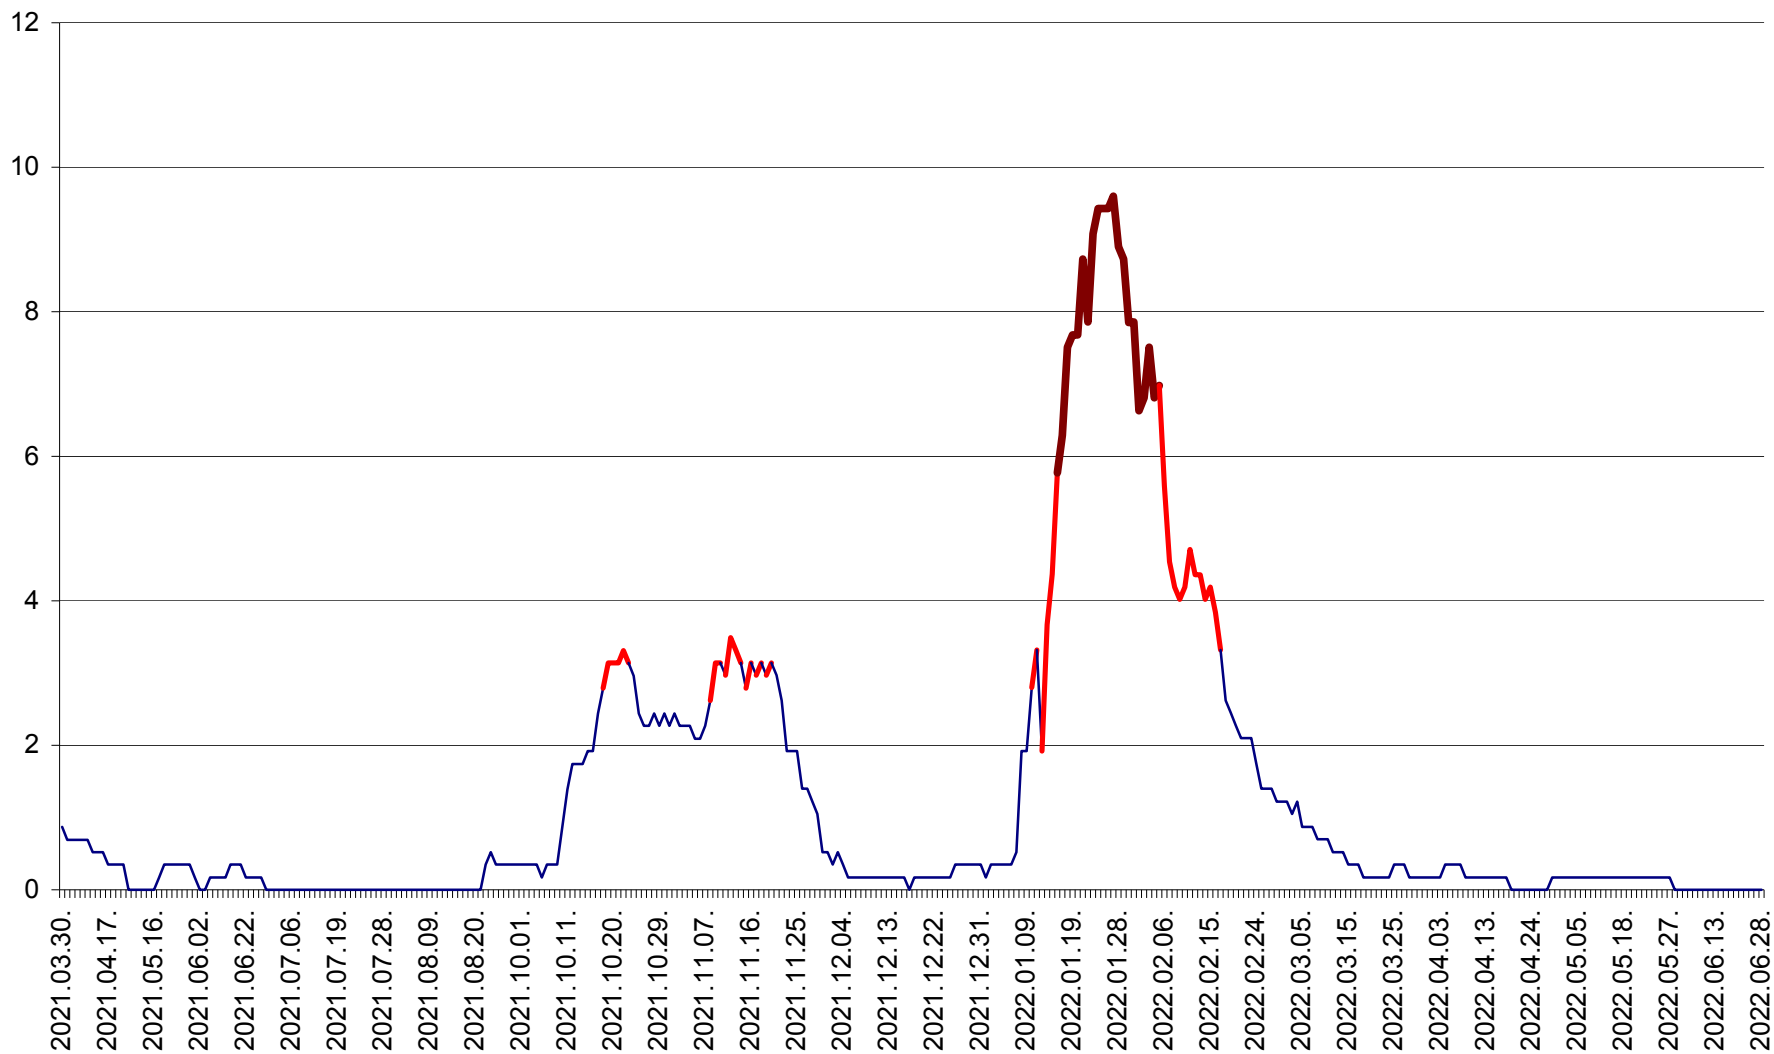

DÂRJIU - Evolutia incidentei cumulate pe 14 zile la ‰ de locuitori  
2021.04.01. - 2022.06.28.

DEALU - Evolutia incidentei cumulate pe 14 zile la ‰ de locuitori  
2021.04.01. - 2022.06.28.

DITRĂU - Evolutia incidentei cumulate pe 14 zile la ‰ de locuitori  
2021.04.01. - 2022.06.28.

FELICENI - Evolutia incidentei cumulate pe 14 zile la % de locuitori  
2021.04.01. - 2022.06.28.

FRUMOASA - Evolutia incidentei cumulate pe 14 zile la ‰ de locuitori  
2021.04.01. - 2022.06.28.

GĂLĂUȚAȘ - Evoluția incidenței cumulate pe 14 zile la ‰ de locuitori  
2021.04.01. - 2022.06.28.

MUNICIPIUL GHEORGHENI - Evolutia incidentei cumulate pe 14 zile la % de locuitori  
2021.04.01. - 2022.06.28.

JOSENI - Evolutia incidentei cumulate pe 14 zile la ‰ de locuitori  
2021.04.01. - 2022.06.28.

LĂZAREA - Evolutia incidentei cumulate pe 14 zile la % de locuitori  
2021.04.01. - 2022.06.28.

LELICENI - Evolutia incidentei cumulate pe 14 zile la ‰ de locuitori  
2021.04.01. - 2022.06.28.

LUETA - Evolutia incidentei cumulate pe 14 zile la ‰ de locuitori  
2021.04.01. - 2022.06.28.