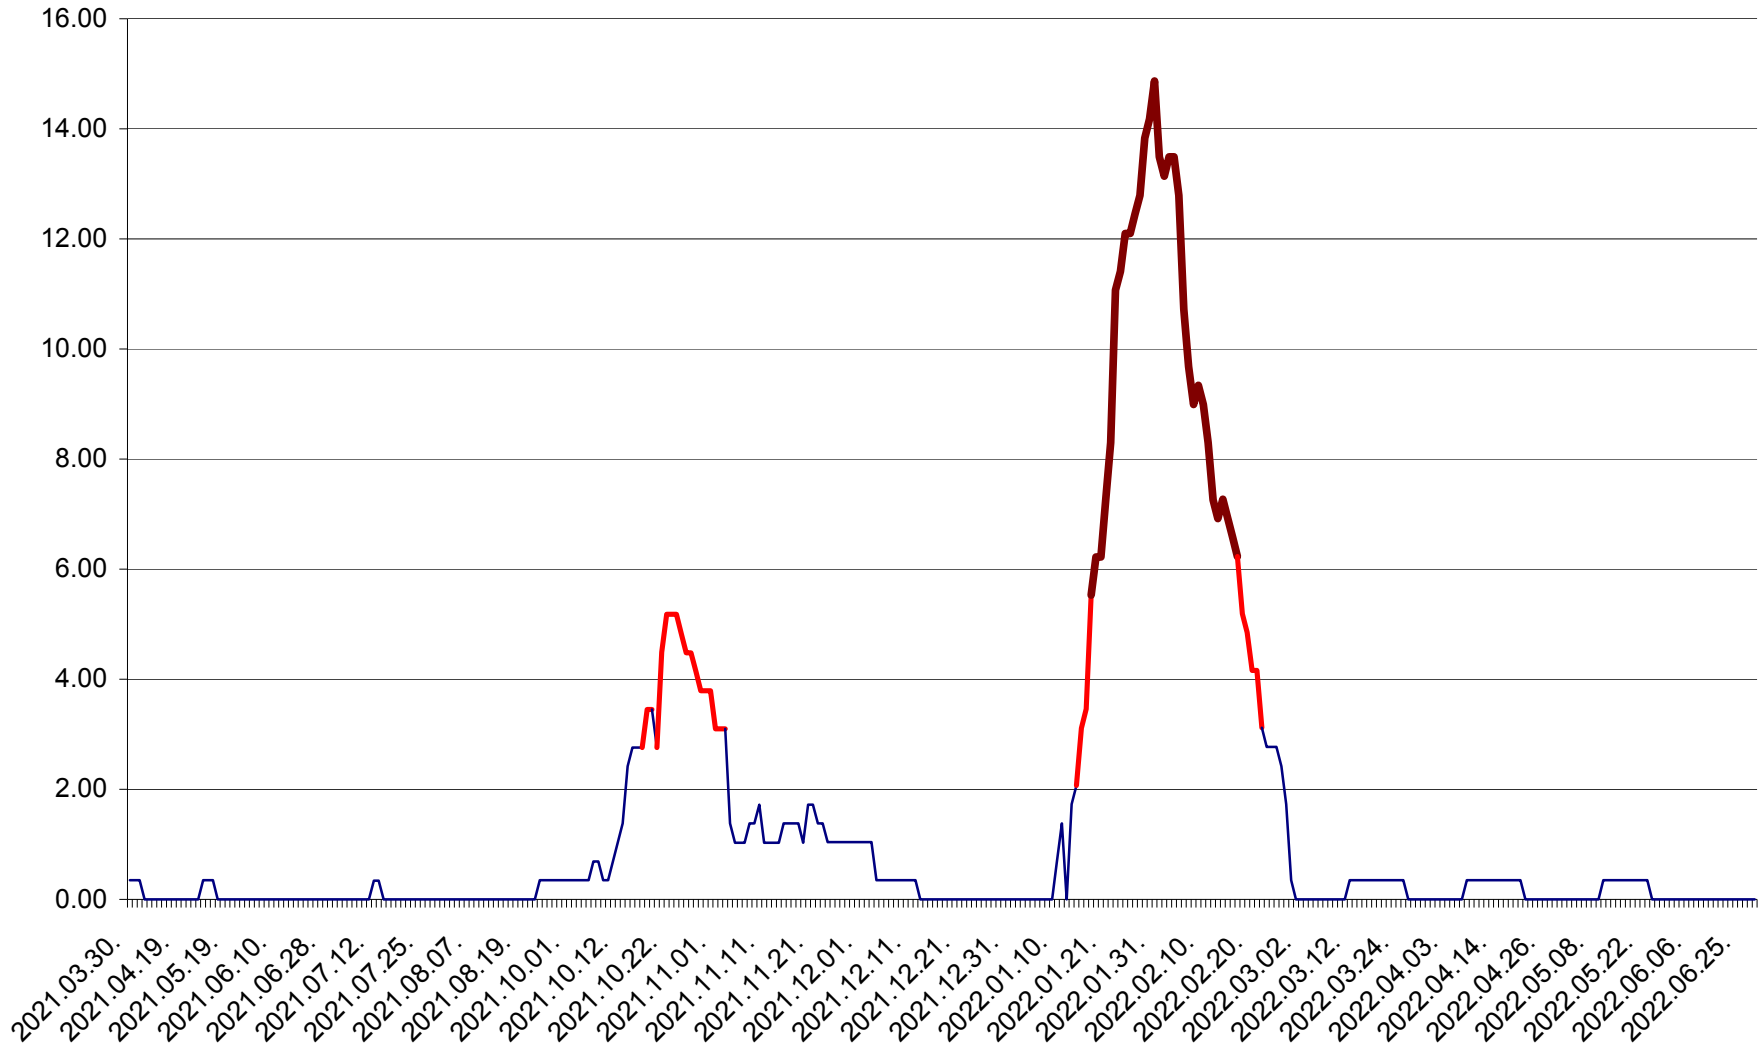

ORAȘ BĂLAN - Evoluția incidenței cumulate pe 14 zile la ‰ de locuitori  
2021.04.01. - 2022.06.28.

BILBOR - Evolutia incidentei cumulate pe 14 zile la ‰ de locuitori  
2021.04.01. - 2022.06.28.

ORAȘ BORSEC - Evolutia incidentei cumulate pe 14 zile la ‰ de locuitori  
2021.04.01. - 2022.06.28.

BRĂDEȘTI - Evoluția incidenței cumulate pe 14 zile la ‰ de locuitori  
2021.04.01. - 2022.06.28.

CĂPÂLNIȚA - Evoluția incidenței cumulate pe 14 zile la ‰ de locuitori  
2021.04.01. - 2022.06.28.

CÂRȚA - Evolutia incidentei cumulate pe 14 zile la ‰ de locuitori  
2021.04.01. - 2022.06.28.

CICEU - Evolutia incidentei cumulate pe 14 zile la ‰ de locuitori  
2021.04.01. - 2022.06.28.

CIUCSÂNGEORGIU - Evolutia incidentei cumulate pe 14 zile la % de locuitori  
2021.04.01. - 2022.06.28.

CIUMANI - Evolutia incidentei cumulate pe 14 zile la ‰ de locuitori  
2021.04.01. - 2022.06.28.

CORBU - Evolutia incidentei cumulate pe 14 zile la ‰ de locuitori  
2021.04.01. - 2022.06.28.

CORUND - Evolutia incidentei cumulate pe 14 zile la ‰ de locuitori  
2021.04.01. - 2022.06.28.

COZMENI - Evolutia incidentei cumulate pe 14 zile la ‰ de locuitori  
2021.04.01. - 2022.06.28.