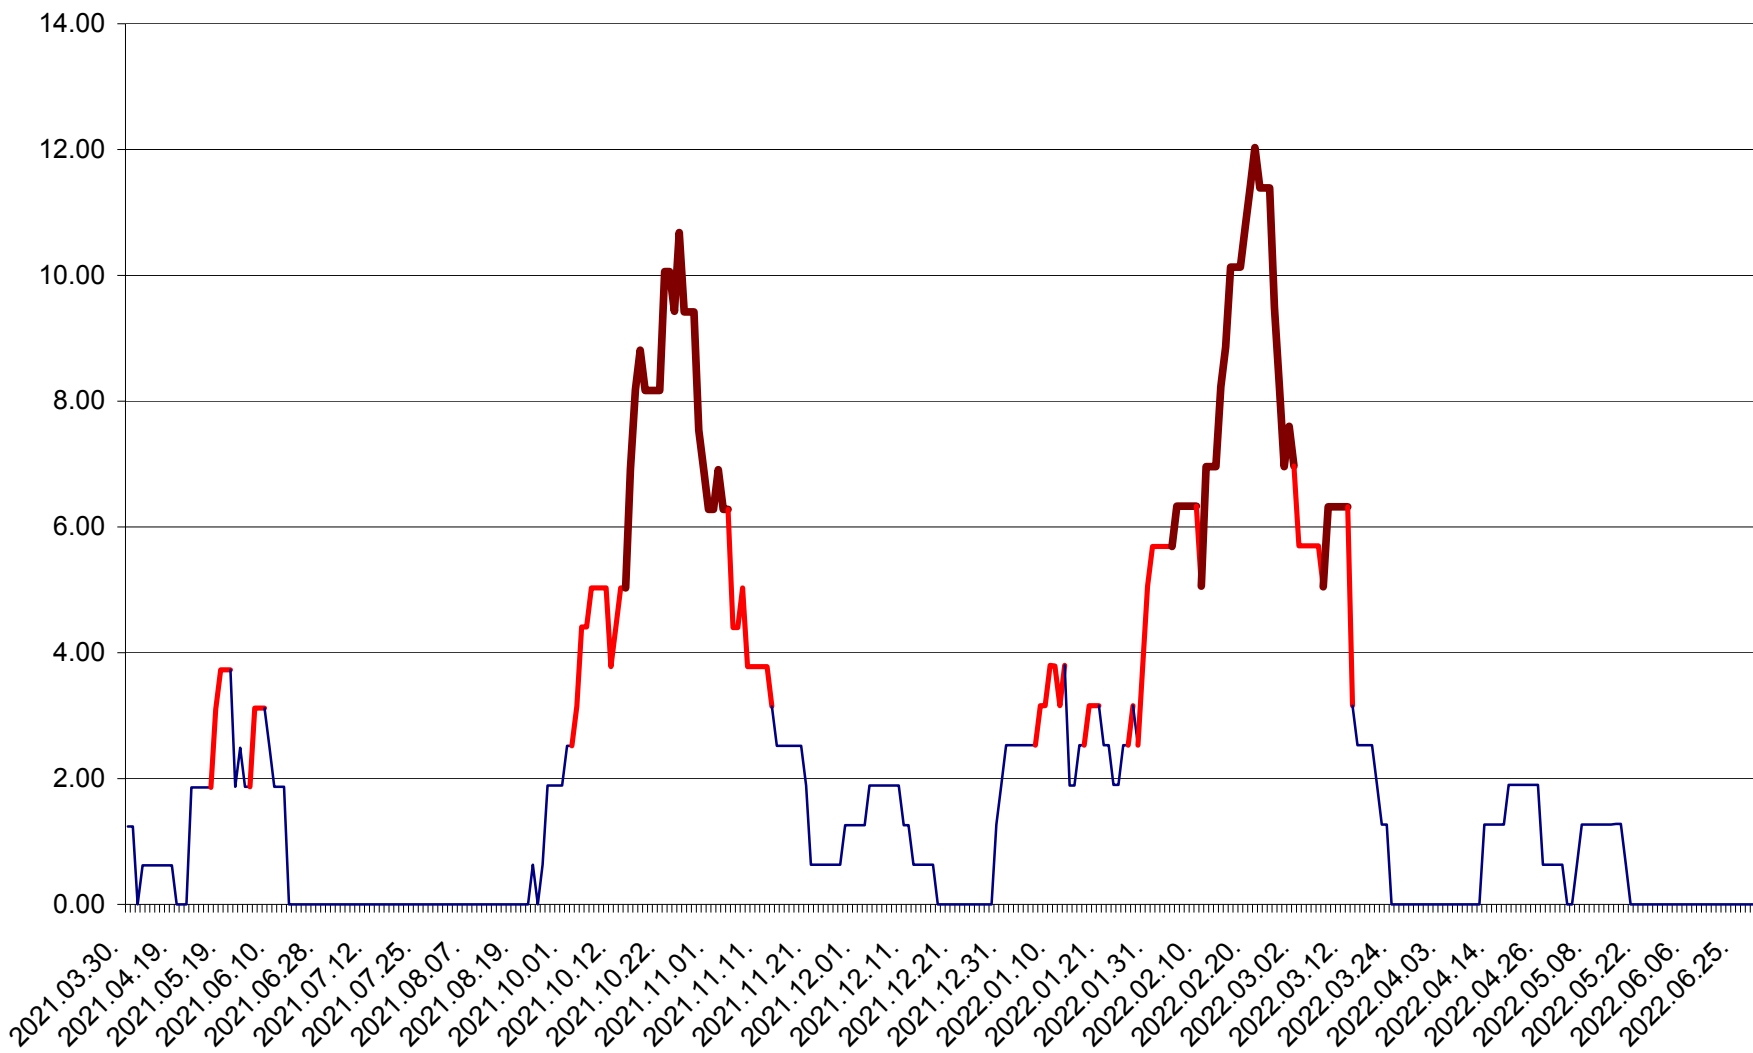

ATID - Evolutia incidentei cumulate pe 14 zile la % de locuitori  
2021.04.01. - 2022.06.28.

AVRĂMEȘTI - Evolutia incidentei cumulate pe 14 zile la ‰ de locuitori  
2021.04.01. - 2022.06.28.

ORAȘ BĂILE TUȘNAD - Evoluția incidenței cumulate pe 14 zile la ‰ de locuitori  
2021.04.01. - 2022.06.28.

ORAȘ BĂLAN - Evoluția incidenței cumulate pe 14 zile la ‰ de locuitori  
2021.04.01. - 2022.06.28.

BILBOR - Evolutia incidentei cumulate pe 14 zile la ‰ de locuitori  
2021.04.01. - 2022.06.28.

ORAȘ BORSEC - Evolutia incidentei cumulate pe 14 zile la ‰ de locuitori  
2021.04.01. - 2022.06.28.

BRĂDEȘTI - Evoluția incidenței cumulate pe 14 zile la ‰ de locuitori  
2021.04.01. - 2022.06.28.

CĂPÂLNIȚA - Evoluția incidenței cumulate pe 14 zile la ‰ de locuitori  
2021.04.01. - 2022.06.28.

CÂRȚA - Evolutia incidentei cumulate pe 14 zile la ‰ de locuitori  
2021.04.01. - 2022.06.28.