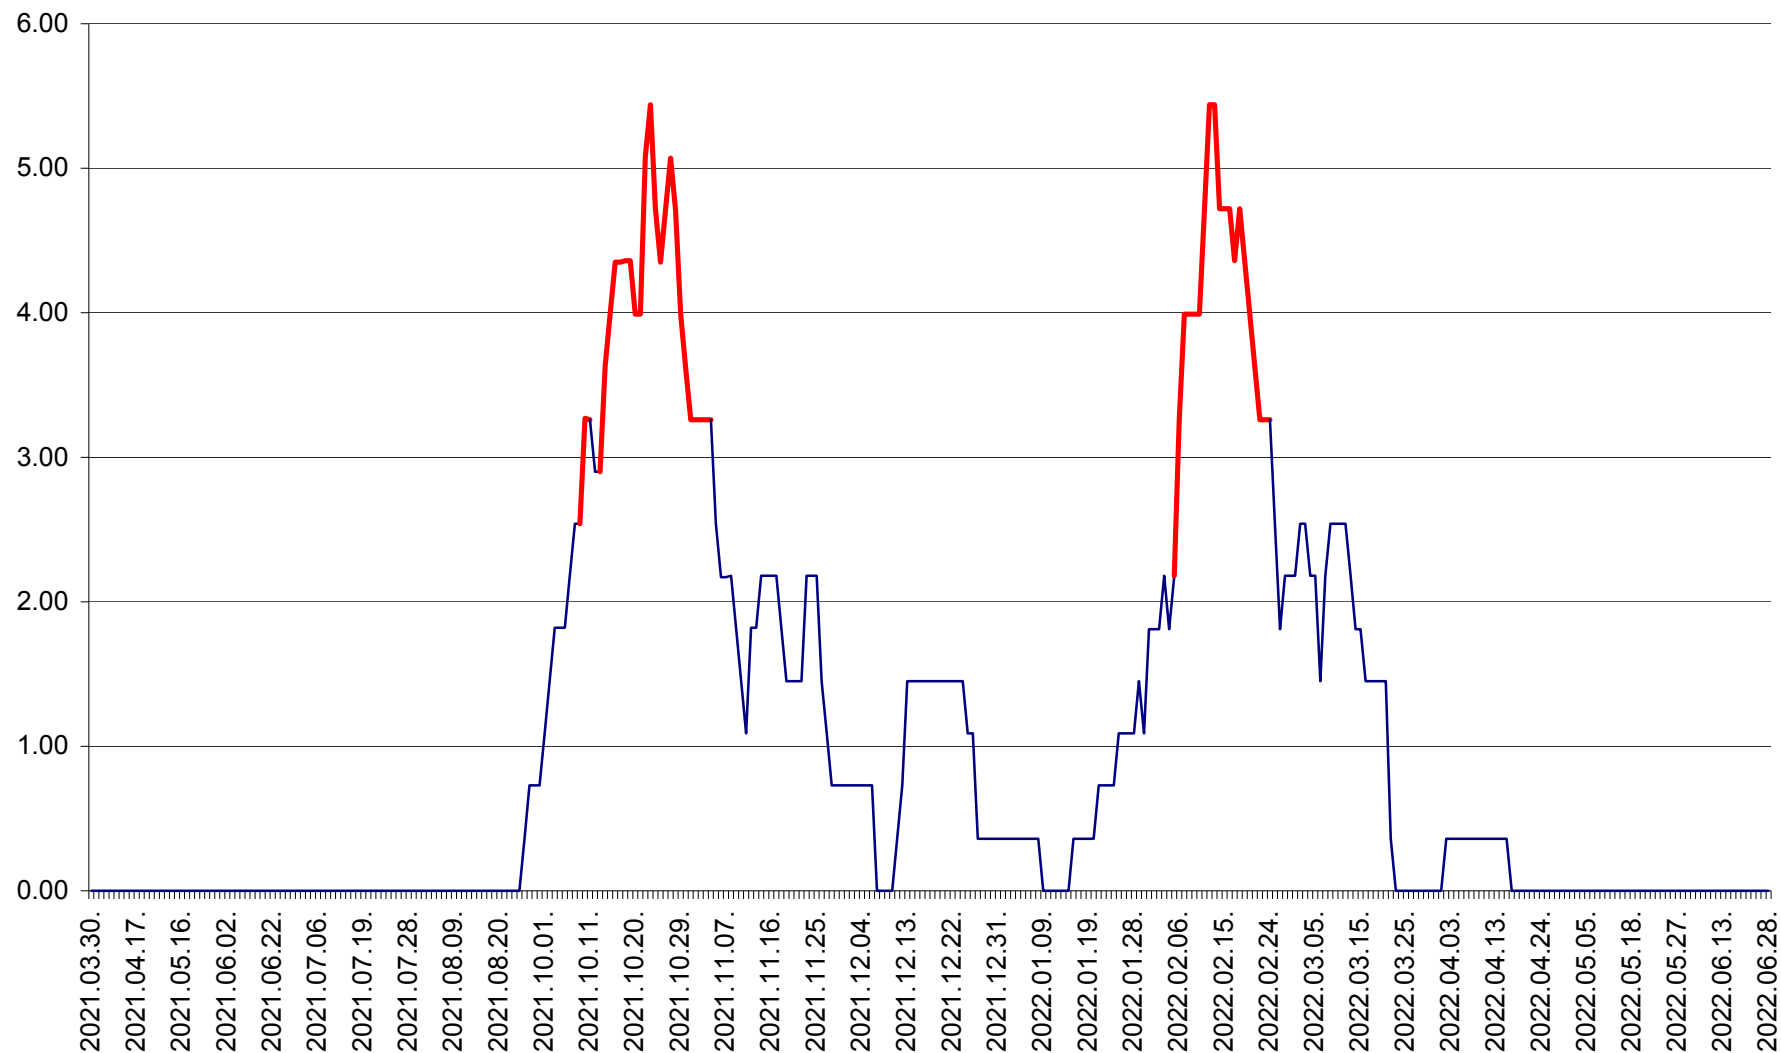

ATID - Evolutia incidentei cumulate pe 14 zile la % de locuitori  
2021.04.01. - 2022.06.28.

AVRĂMEȘTI - Evolutia incidentei cumulate pe 14 zile la ‰ de locuitori  
2021.04.01. - 2022.06.28.

ORAȘ BĂILE TUȘNAD - Evoluția incidenței cumulate pe 14 zile la ‰ de locuitori  
2021.04.01. - 2022.06.28.

ORAȘ BĂLAN - Evoluția incidenței cumulate pe 14 zile la ‰ de locuitori  
2021.04.01. - 2022.06.28.

BILBOR - Evolutia incidentei cumulate pe 14 zile la ‰ de locuitori  
2021.04.01. - 2022.06.28.

ORAȘ BORSEC - Evolutia incidentei cumulate pe 14 zile la ‰ de locuitori  
2021.04.01. - 2022.06.28.

BRĂDEȘTI - Evoluția incidenței cumulate pe 14 zile la ‰ de locuitori  
2021.04.01. - 2022.06.28.

CĂPÂLNIȚA - Evoluția incidenței cumulate pe 14 zile la ‰ de locuitori  
2021.04.01. - 2022.06.28.

CÂRȚA - Evolutia incidentei cumulate pe 14 zile la ‰ de locuitori  
2021.04.01. - 2022.06.28.