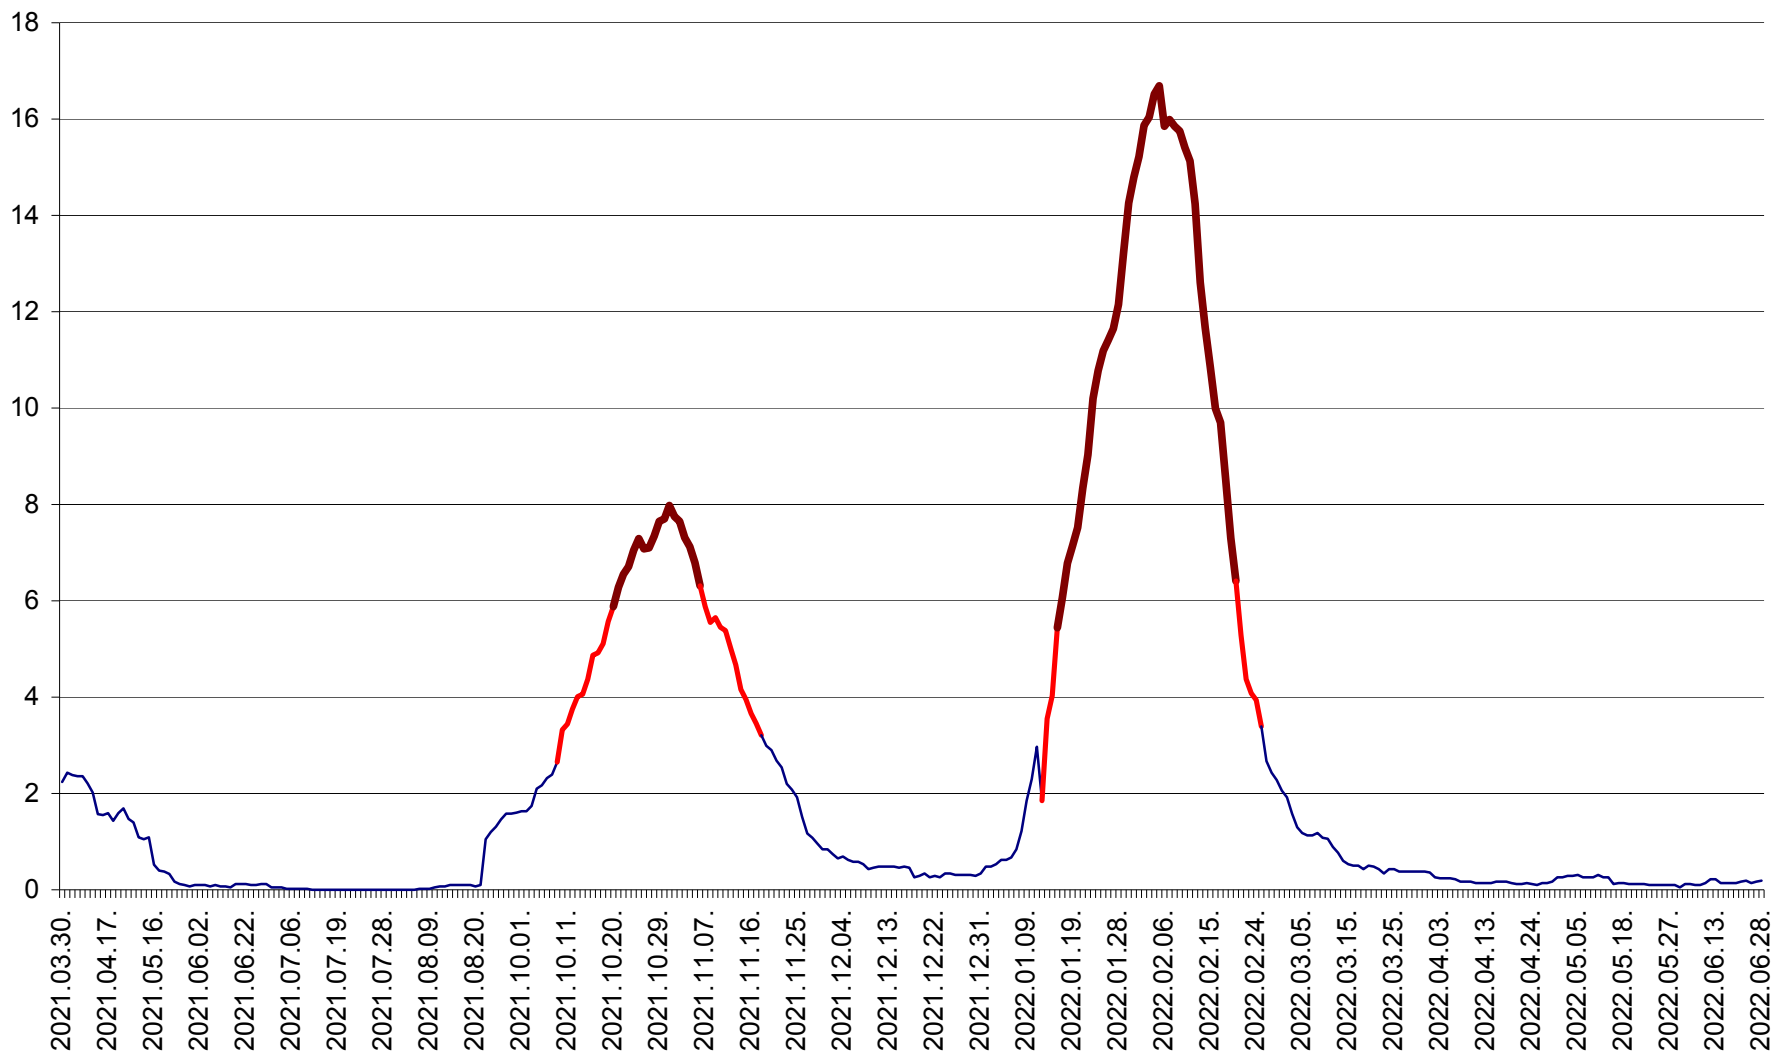

LUNCA DE JOS - Evolutia incidentei cumulate pe 14 zile la ‰ de locuitori  
2021.04.01. - 2022.06.28.

LUNCA DE SUS - Evolutia incidentei cumulate pe 14 zile la ‰ de locuitori  
2021.04.01. - 2022.06.28.

LUPENI - Evolutia incidentei cumulate pe 14 zile la ‰ de locuitori  
2021.04.01. - 2022.06.28.

MĂDĂRAȘ - Evolutia incidentei cumulate pe 14 zile la ‰ de locuitori  
2021.04.01. - 2022.06.28.

MĂRTINIȘ - Evolutia incidentei cumulate pe 14 zile la ‰ de locuitori  
2021.04.01. - 2022.06.28.

MEREȘTI - Evolutia incidentei cumulate pe 14 zile la ‰ de locuitori  
2021.04.01. - 2022.06.28.

MUNICIPIUL MIERCUREA-CIUC - Evolutia incidentei cumulate pe 14 zile la ‰ de locuitori  
2021.04.01. - 2022.06.28.