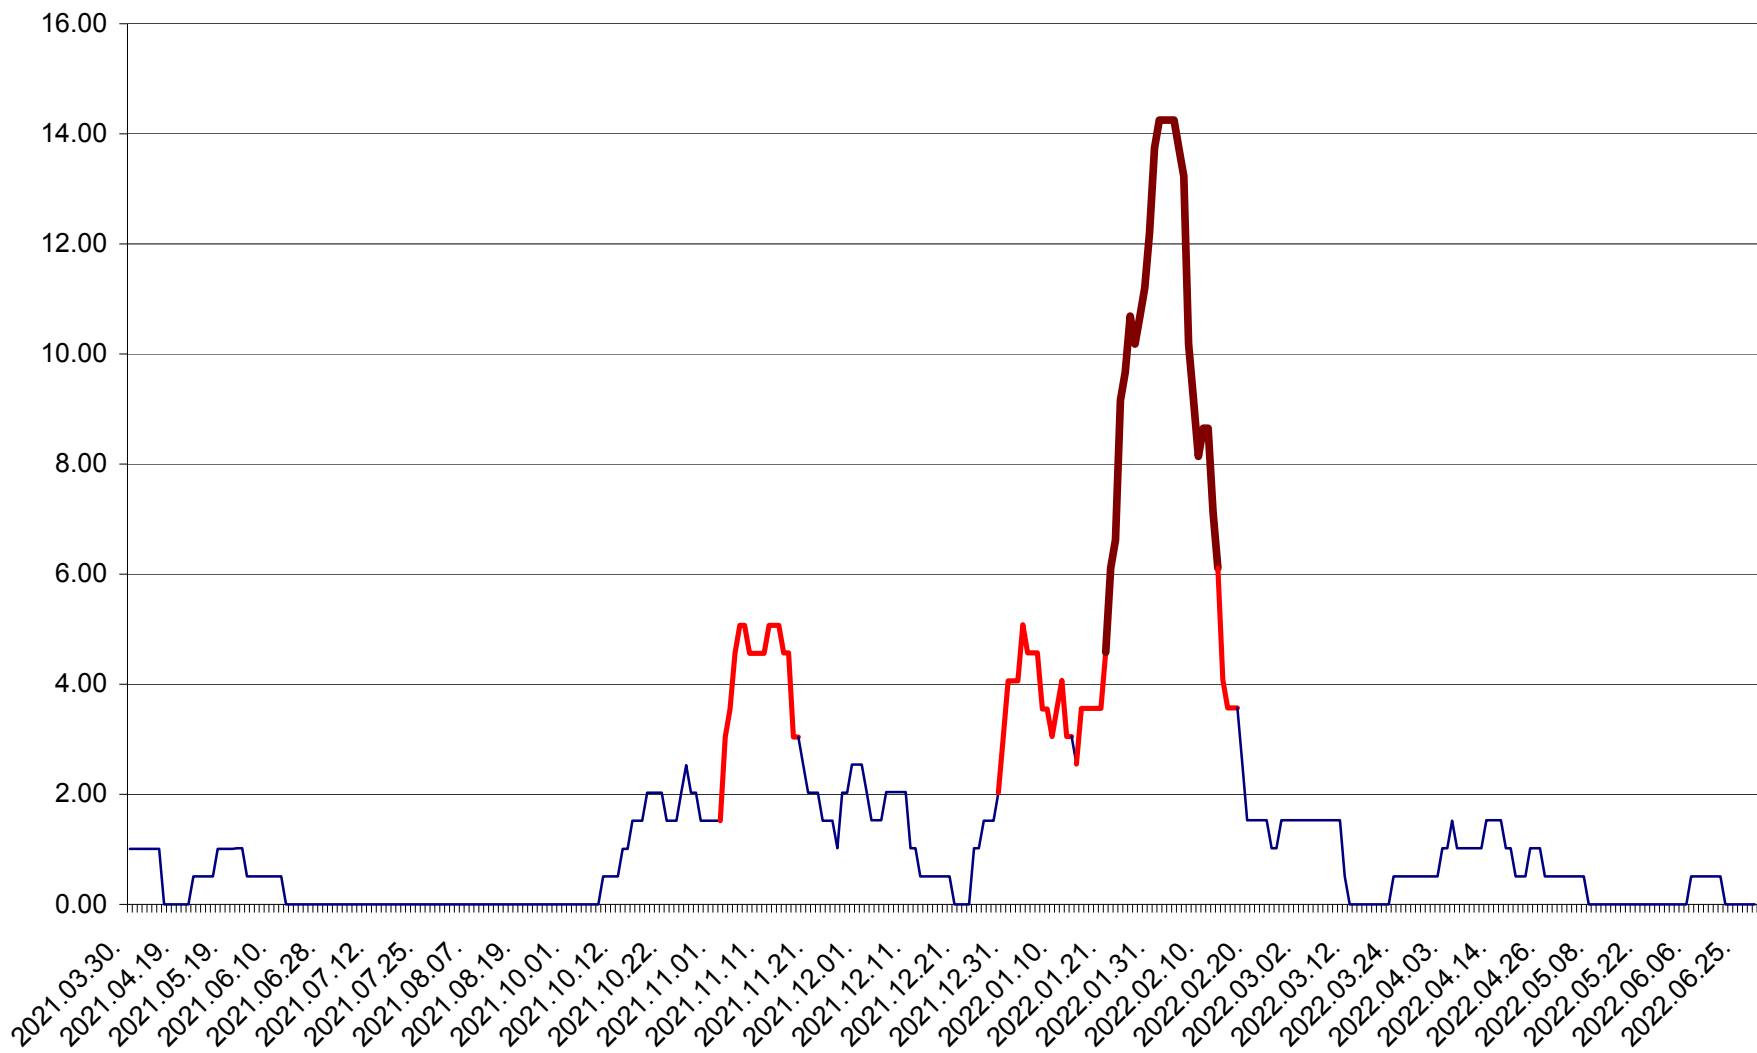

VĂRȘAG - Evolutia incidentei cumulate pe 14 zile la ‰ de locuitori  
2021.04.01. - 2022.06.28.

ORAȘ VLĂHIȚA - Evolutia incidentei cumulate pe 14 zile la ‰ de locuitori  
2021.04.01. - 2022.06.28.

VOȘLĂBENI - Evolutia incidentei cumulate pe 14 zile la ‰ de locuitori  
2021.04.01. - 2022.06.28.

ZETEA - Evolutia incidentei cumulate pe 14 zile la ‰ de locuitori  
2021.04.01. - 2022.06.28.

Total - Evolutia incidentei cumulate pe 14 zile la % de locuitori  
2021.04.01. - 2022.06.28.