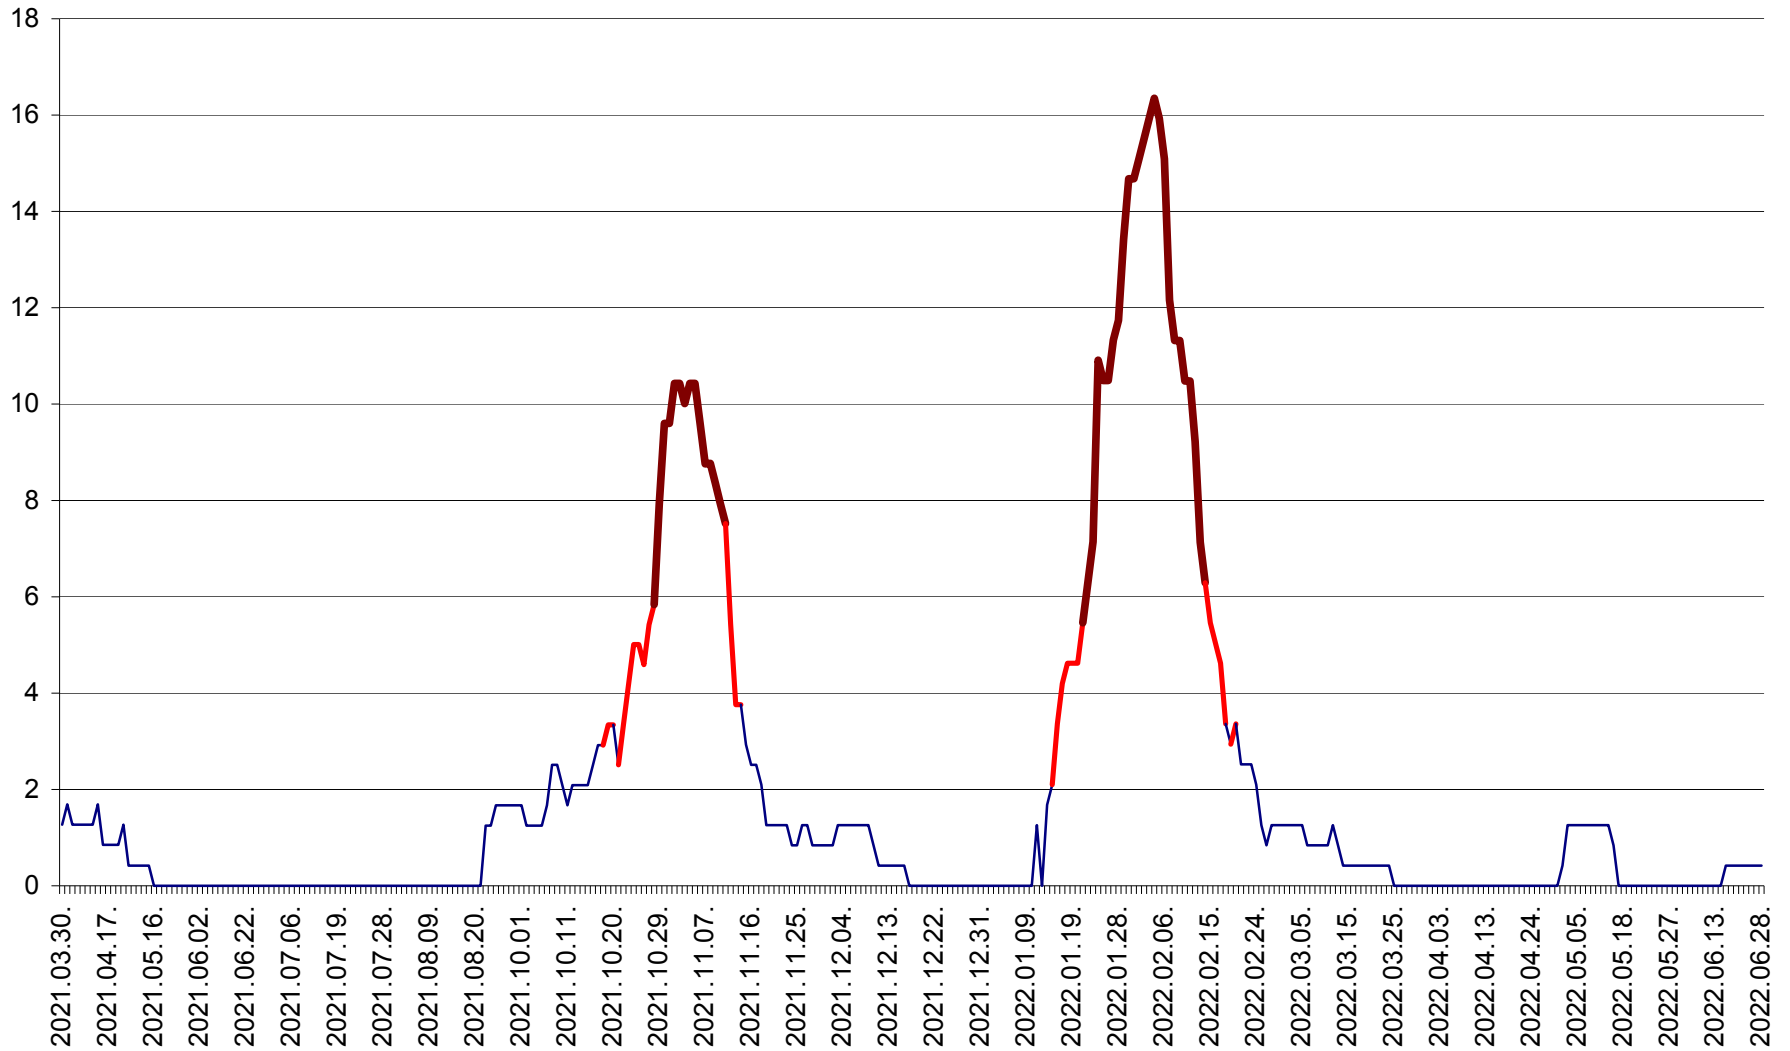

FELICENI - Evolutia incidentei cumulate pe 14 zile la % de locuitori  
2021.04.01. - 2022.06.28.

FRUMOASA - Evolutia incidentei cumulate pe 14 zile la ‰ de locuitori  
2021.04.01. - 2022.06.28.

GĂLĂUȚAȘ - Evoluția incidenței cumulate pe 14 zile la ‰ de locuitori  
2021.04.01. - 2022.06.28.

MUNICIPIUL GHEORGHENI - Evolutia incidentei cumulate pe 14 zile la % de locuitori  
2021.04.01. - 2022.06.28.

JOSENI - Evolutia incidentei cumulate pe 14 zile la ‰ de locuitori  
2021.04.01. - 2022.06.28.

LĂZAREA - Evolutia incidentei cumulate pe 14 zile la % de locuitori  
2021.04.01. - 2022.06.28.

LELICENI - Evolutia incidentei cumulate pe 14 zile la ‰ de locuitori  
2021.04.01. - 2022.06.28.

LUETA - Evolutia incidentei cumulate pe 14 zile la ‰ de locuitori  
2021.04.01. - 2022.06.28.

LUNCA DE JOS - Evolutia incidentei cumulate pe 14 zile la ‰ de locuitori  
2021.04.01. - 2022.06.28.

LUNCA DE SUS - Evolutia incidentei cumulate pe 14 zile la ‰ de locuitori  
2021.04.01. - 2022.06.28.