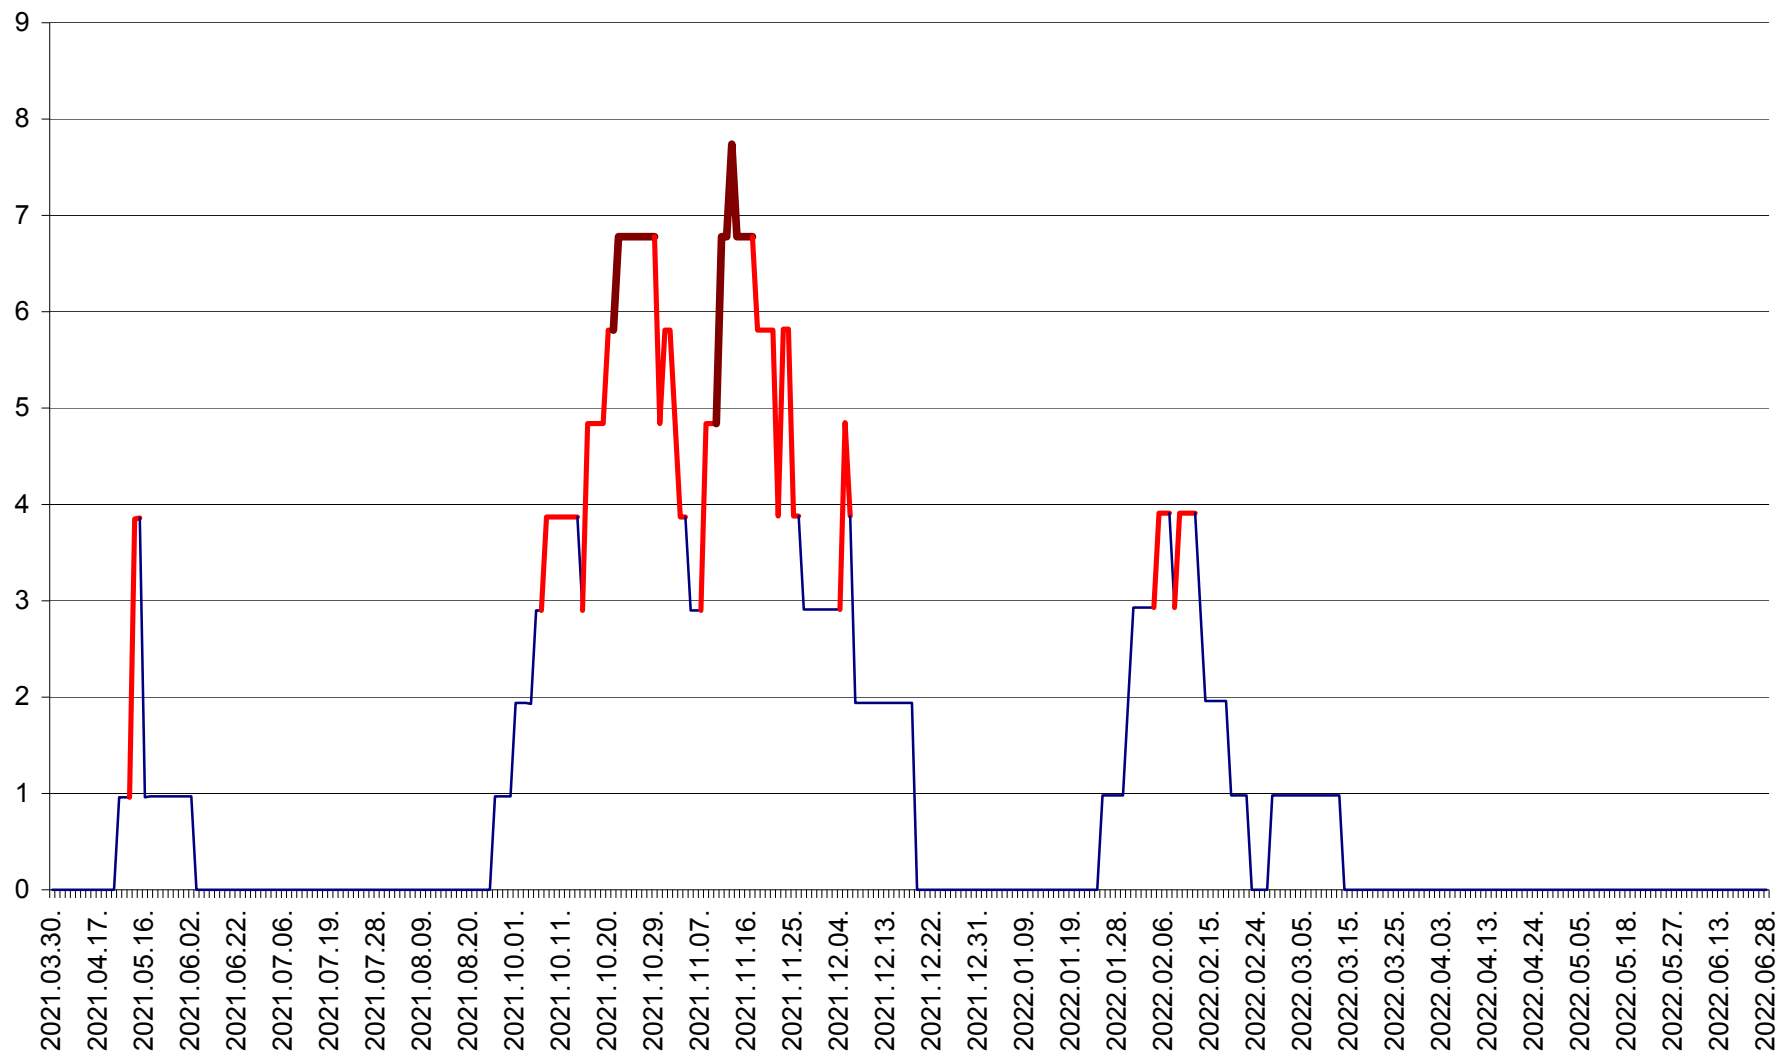

CORBU - Evolutia incidentei cumulate pe 14 zile la ‰ de locuitori  
2021.04.01. - 2022.06.28.

CORUND - Evolutia incidentei cumulate pe 14 zile la ‰ de locuitori  
2021.04.01. - 2022.06.28.

COZMENI - Evolutia incidentei cumulate pe 14 zile la ‰ de locuitori  
2021.04.01. - 2022.06.28.

ORAȘ CRISTURU SECUIESC - Evolutia incidentei cumulate pe 14 zile la ‰ de locuitori  
2021.04.01. - 2022.06.28.

DĂNEȘTI - Evolutia incidentei cumulate pe 14 zile la ‰ de locuitori  
2021.04.01. - 2022.06.28.

DÂRJIU - Evolutia incidentei cumulate pe 14 zile la ‰ de locuitori  
2021.04.01. - 2022.06.28.

DEALU - Evolutia incidentei cumulate pe 14 zile la ‰ de locuitori  
2021.04.01. - 2022.06.28.

DITRĂU - Evolutia incidentei cumulate pe 14 zile la ‰ de locuitori  
2021.04.01. - 2022.06.28.