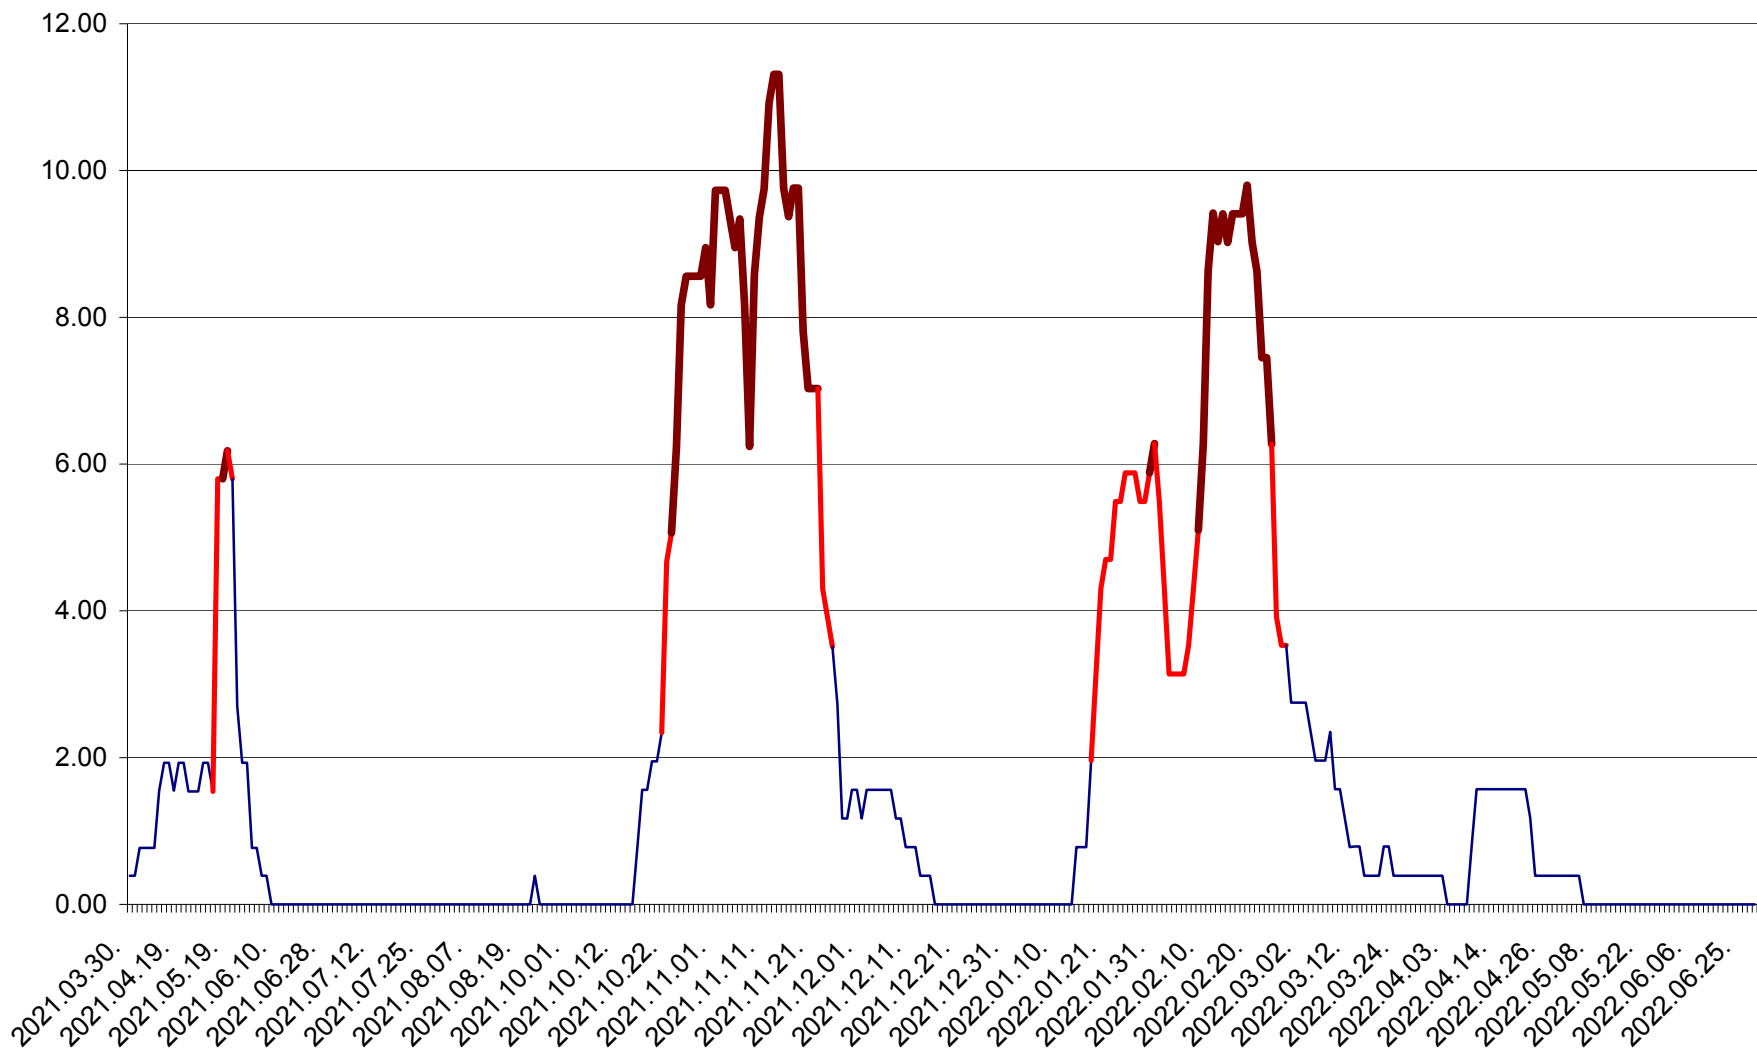

ATID - Evolutia incidentei cumulate pe 14 zile la % de locuitori  
2021.04.01. - 2022.06.28.

AVRĂMEȘTI - Evolutia incidentei cumulate pe 14 zile la ‰ de locuitori  
2021.04.01. - 2022.06.28.

ORAȘ BĂILE TUȘNAD - Evoluția incidenței cumulate pe 14 zile la ‰ de locuitori  
2021.04.01. - 2022.06.28.

ORAȘ BĂLAN - Evoluția incidenței cumulate pe 14 zile la ‰ de locuitori  
2021.04.01. - 2022.06.28.

BILBOR - Evolutia incidentei cumulate pe 14 zile la ‰ de locuitori  
2021.04.01. - 2022.06.28.

ORAȘ BORSEC - Evolutia incidentei cumulate pe 14 zile la ‰ de locuitori  
2021.04.01. - 2022.06.28.

BRĂDEȘTI - Evoluția incidenței cumulate pe 14 zile la ‰ de locuitori  
2021.04.01. - 2022.06.28.

CĂPÂLNIȚA - Evoluția incidenței cumulate pe 14 zile la ‰ de locuitori  
2021.04.01. - 2022.06.28.

CÂRȚA - Evolutia incidentei cumulate pe 14 zile la ‰ de locuitori  
2021.04.01. - 2022.06.28.