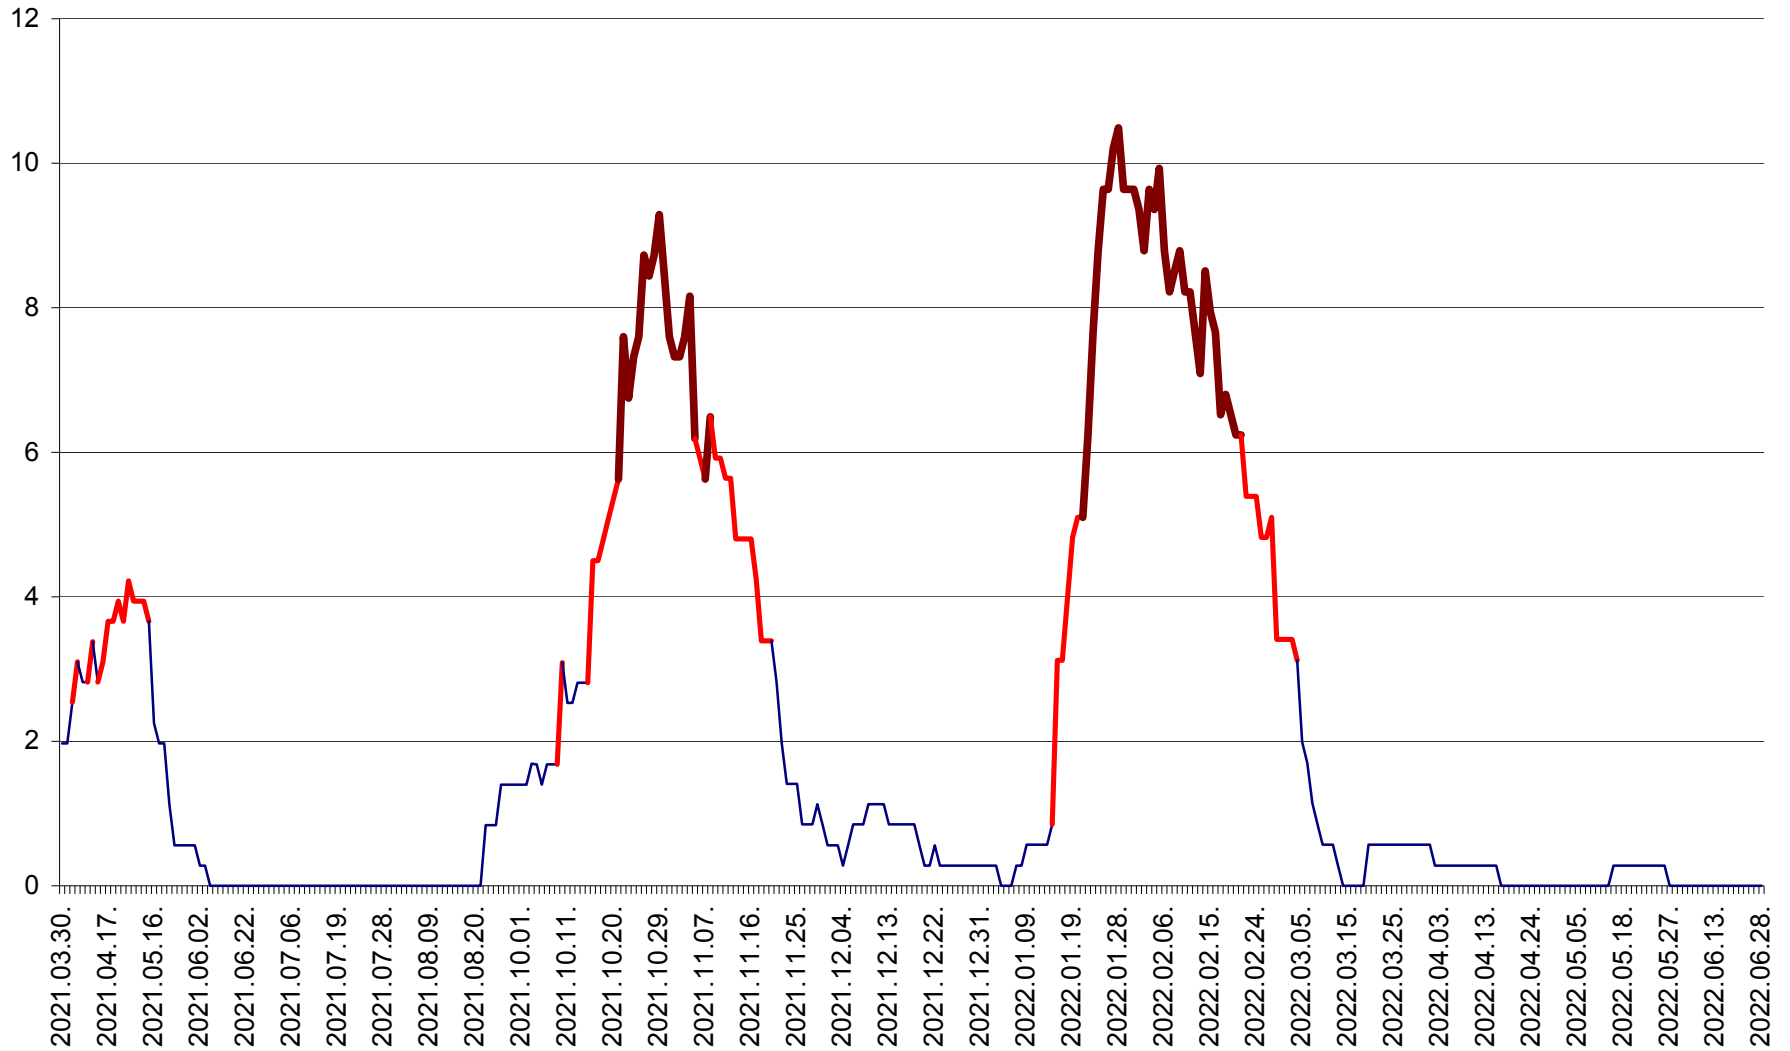

ORAȘ CRISTURU SECUIESC - Evolutia incidentei cumulate pe 14 zile la ‰ de locuitori  
2021.04.01. - 2022.06.28.

DĂNEȘTI - Evolutia incidentei cumulate pe 14 zile la ‰ de locuitori  
2021.04.01. - 2022.06.28.

DÂRJIU - Evolutia incidentei cumulate pe 14 zile la ‰ de locuitori  
2021.04.01. - 2022.06.28.

DEALU - Evolutia incidentei cumulate pe 14 zile la ‰ de locuitori  
2021.04.01. - 2022.06.28.

DITRĂU - Evolutia incidentei cumulate pe 14 zile la ‰ de locuitori  
2021.04.01. - 2022.06.28.

FELICENI - Evolutia incidentei cumulate pe 14 zile la % de locuitori  
2021.04.01. - 2022.06.28.

FRUMOASA - Evolutia incidentei cumulate pe 14 zile la ‰ de locuitori  
2021.04.01. - 2022.06.28.

GĂLĂUȚAȘ - Evoluția incidenței cumulate pe 14 zile la ‰ de locuitori  
2021.04.01. - 2022.06.28.