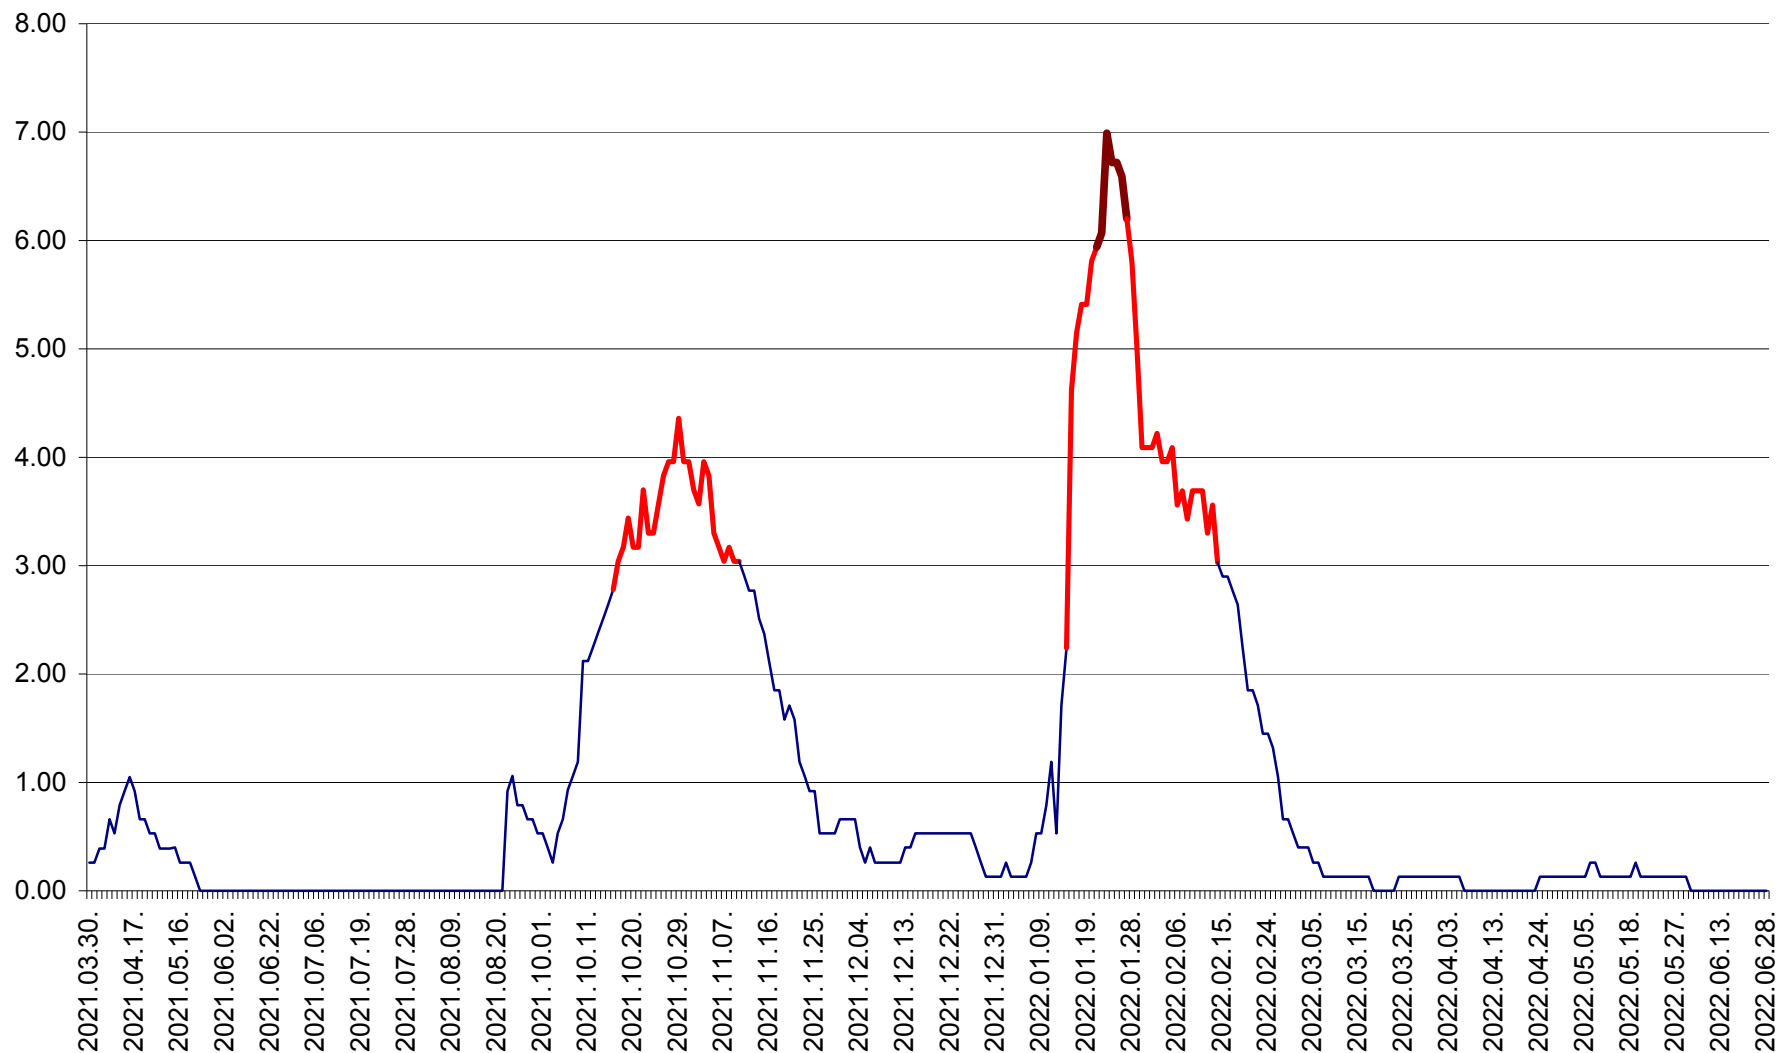

VOȘLĂBENI - Evolutia incidentei cumulate pe 14 zile la ‰ de locuitori
2021.04.01. - 2022.06.28.