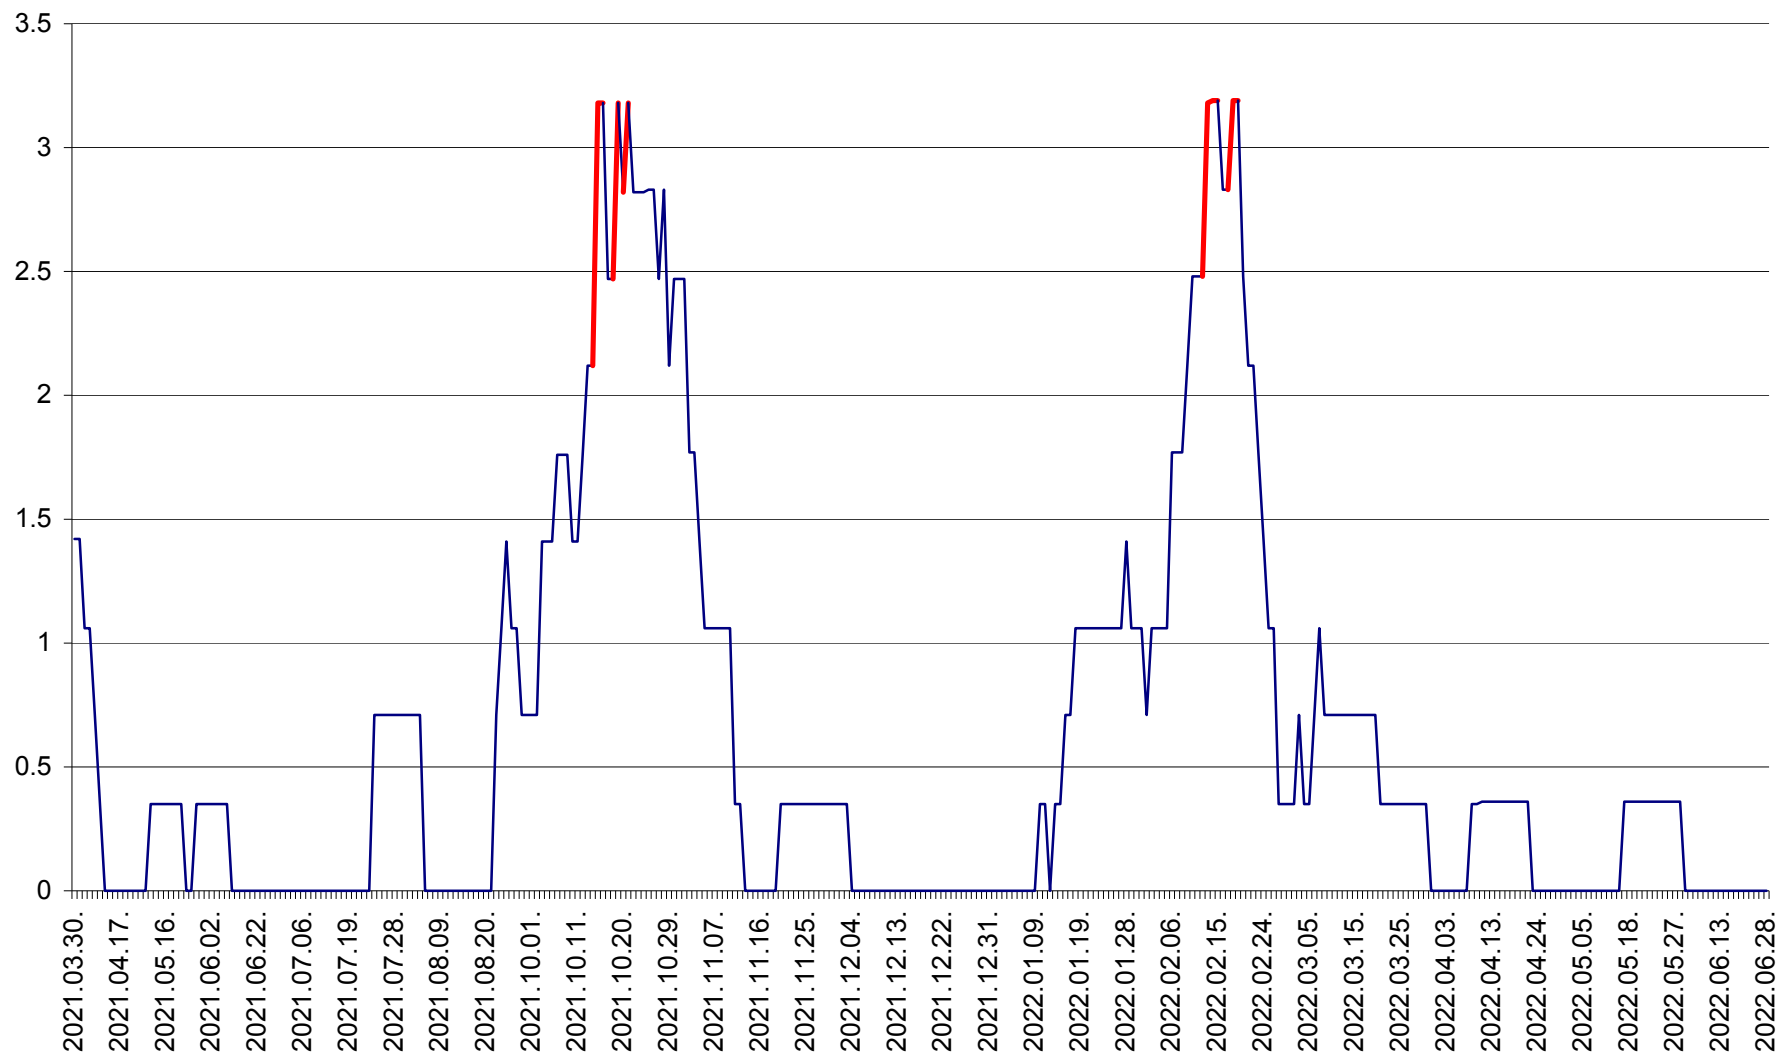

MIHĂILENI - Evolutia incidentei cumulate pe 14 zile la ‰ de locuitori  
2021.04.01. - 2022.06.28.

MUGENI - Evolutia incidentei cumulate pe 14 zile la ‰ de locuitori  
2021.04.01. - 2022.06.28.

OCLAND - Evolutia incidentei cumulate pe 14 zile la ‰ de locuitori  
2021.04.01. - 2022.06.28.

MUNICIPIUL ODORHEIU SECUIESC - Evolutia incidentei cumulate pe 14 zile la ‰ de locuitori  
2021.04.01. - 2022.06.28.

PĂULENI-CIUC - Evolutia incidentei cumulate pe 14 zile la % de locuitori  
2021.04.01. - 2022.06.28.

PLĂIEȘII DE JOS - Evolutia incidentei cumulate pe 14 zile la ‰ de locuitori  
2021.04.01. - 2022.06.28.

PORUMBENI - Evolutia incidentei cumulate pe 14 zile la ‰ de locuitori  
2021.04.01. - 2022.06.28.