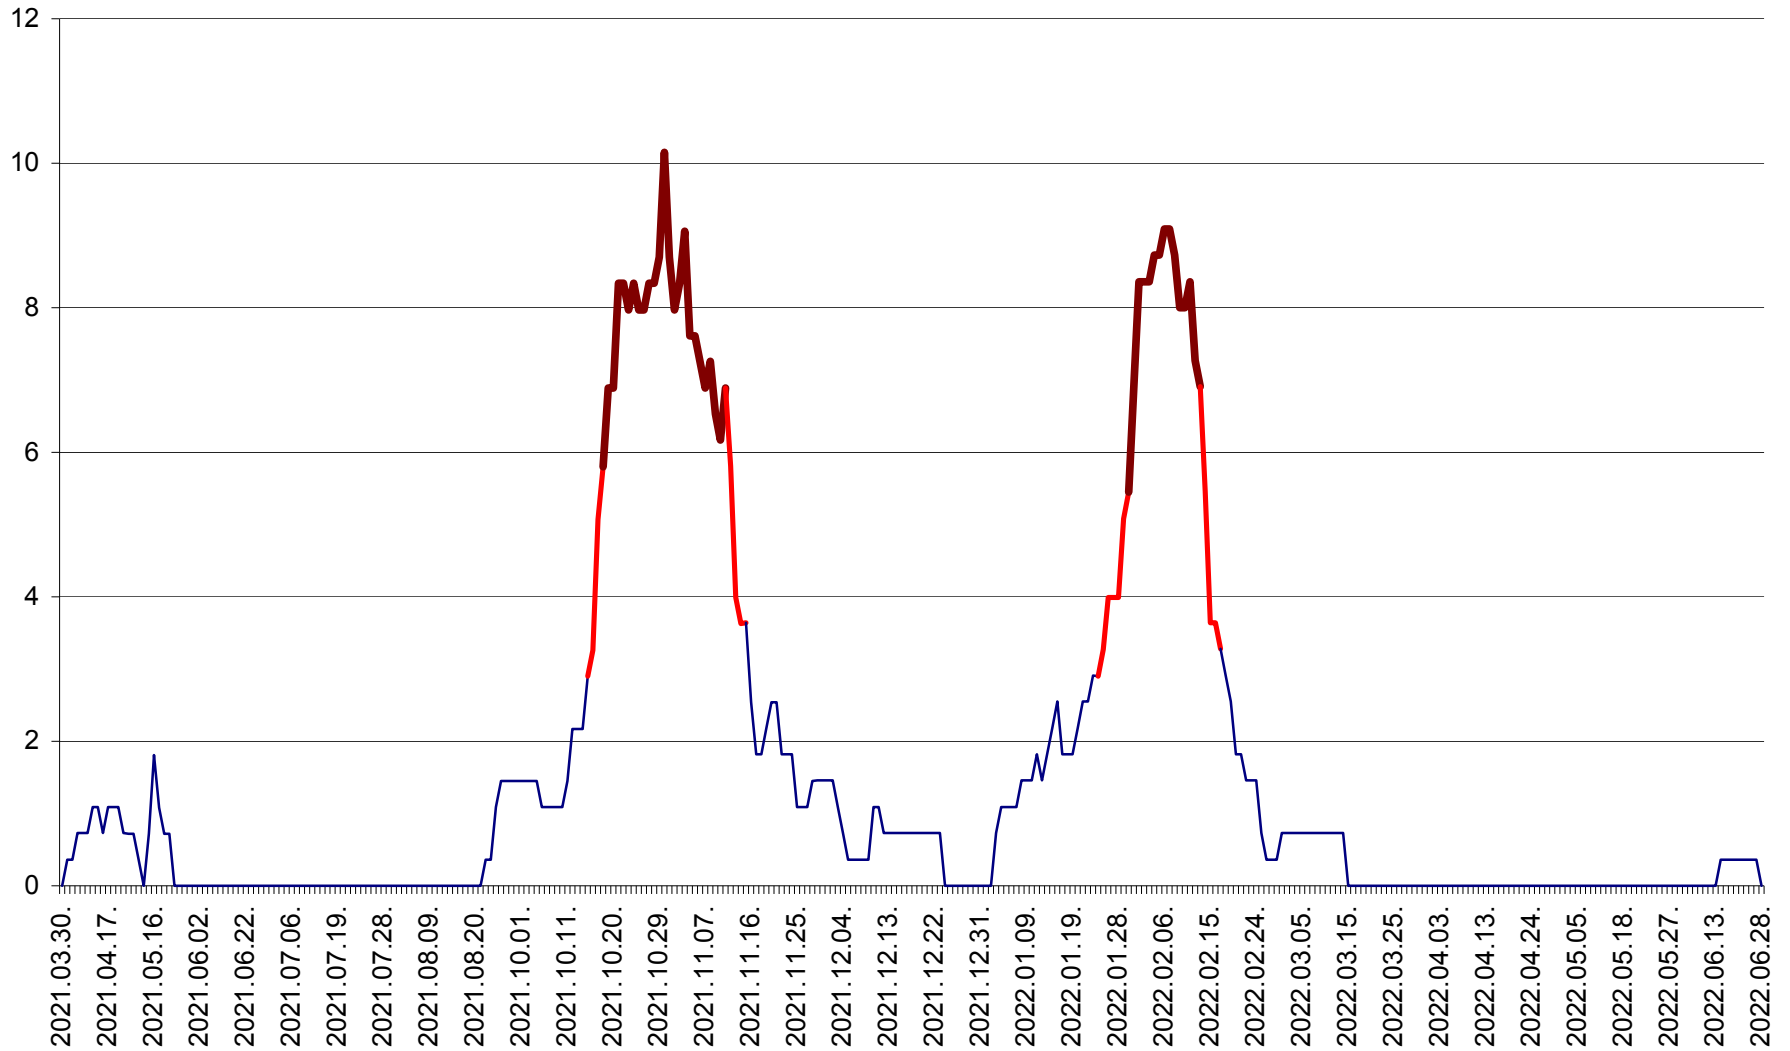

MUGENI - Evolutia incidentei cumulate pe 14 zile la ‰ de locuitori
2021.04.01. - 2022.06.28.

MIHĂILENI - Evolutia incidentei cumulate pe 14 zile la ‰ de locuitori
2021.04.01. - 2022.06.28.