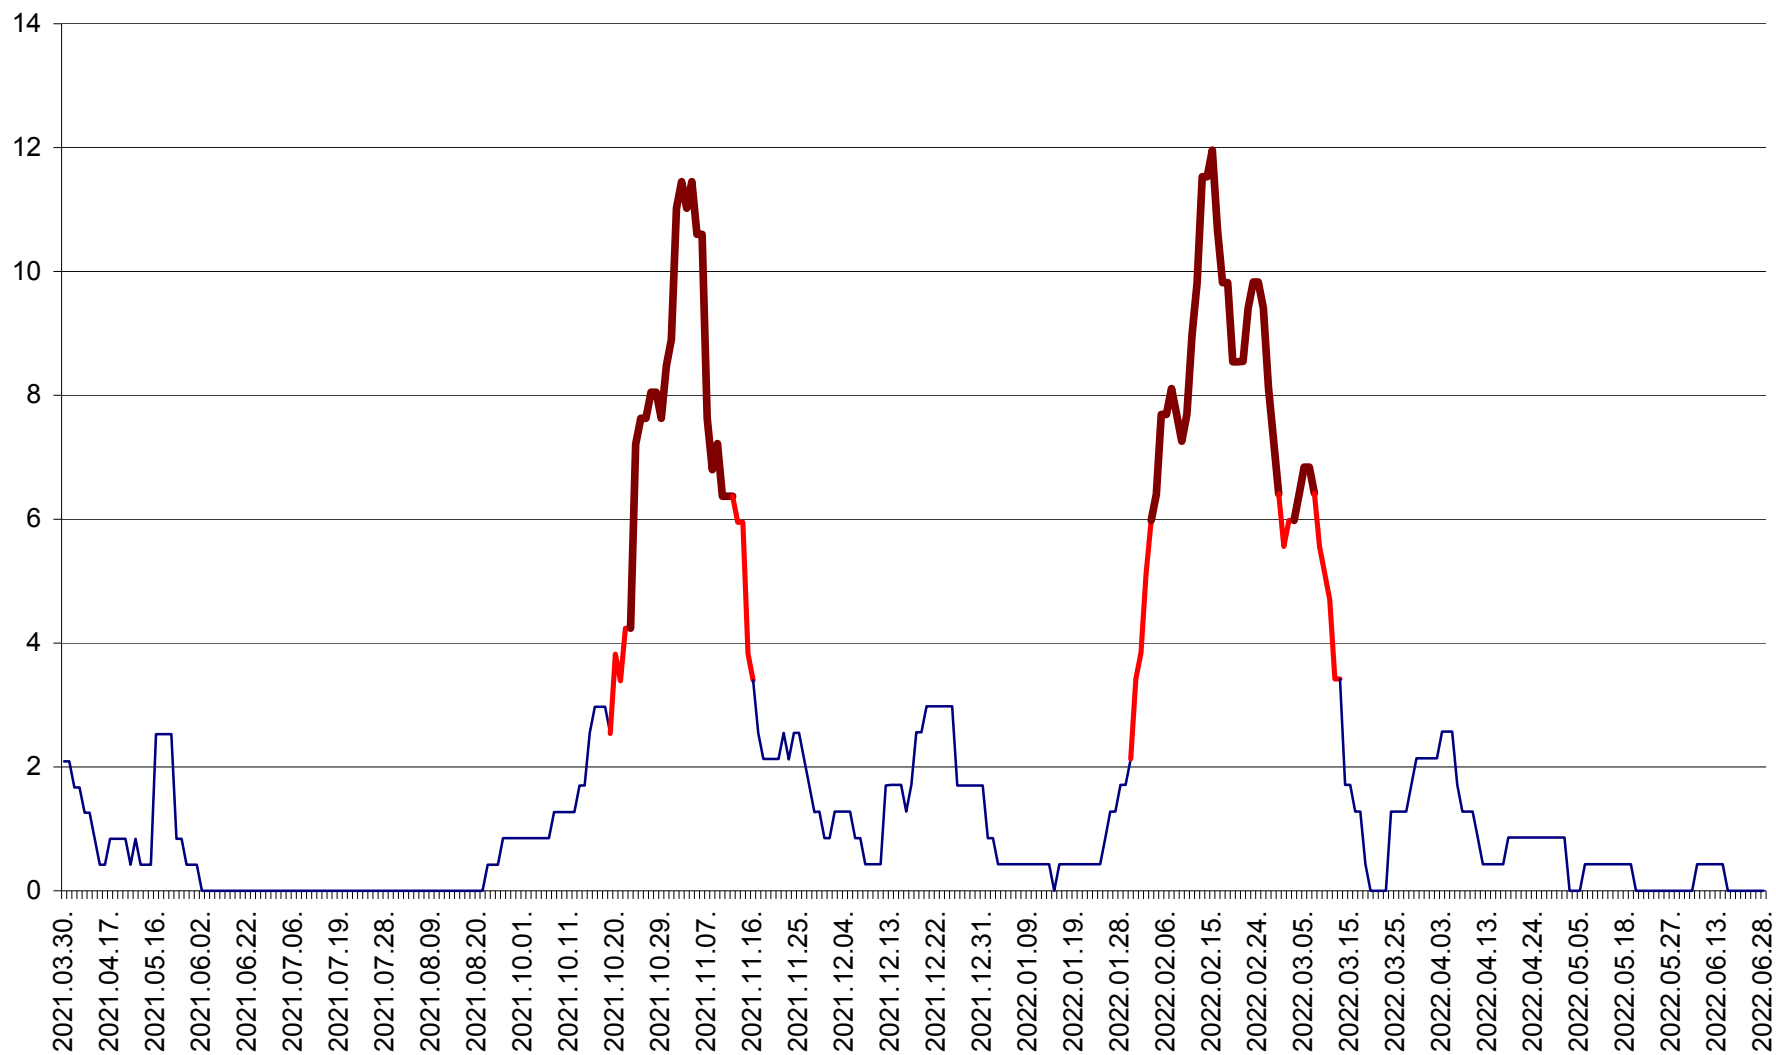

CORBU - Evolutia incidentei cumulate pe 14 zile la ‰ de locuitori  
2021.04.01. - 2022.06.28.

CORUND - Evolutia incidentei cumulate pe 14 zile la ‰ de locuitori  
2021.04.01. - 2022.06.28.

COZMENI - Evolutia incidentei cumulate pe 14 zile la ‰ de locuitori  
2021.04.01. - 2022.06.28.

ORAȘ CRISTURU SECUIESC - Evolutia incidentei cumulate pe 14 zile la ‰ de locuitori  
2021.04.01. - 2022.06.28.

DĂNEȘTI - Evolutia incidentei cumulate pe 14 zile la ‰ de locuitori  
2021.04.01. - 2022.06.28.

DÂRJIU - Evolutia incidentei cumulate pe 14 zile la ‰ de locuitori  
2021.04.01. - 2022.06.28.

DEALU - Evolutia incidentei cumulate pe 14 zile la ‰ de locuitori  
2021.04.01. - 2022.06.28.

DITRĂU - Evolutia incidentei cumulate pe 14 zile la ‰ de locuitori  
2021.04.01. - 2022.06.28.

FELICENI - Evolutia incidentei cumulate pe 14 zile la % de locuitori  
2021.04.01. - 2022.06.28.

FRUMOASA - Evolutia incidentei cumulate pe 14 zile la ‰ de locuitori  
2021.04.01. - 2022.06.28.

GĂLĂUȚAȘ - Evoluția incidenței cumulate pe 14 zile la ‰ de locuitori  
2021.04.01. - 2022.06.28.