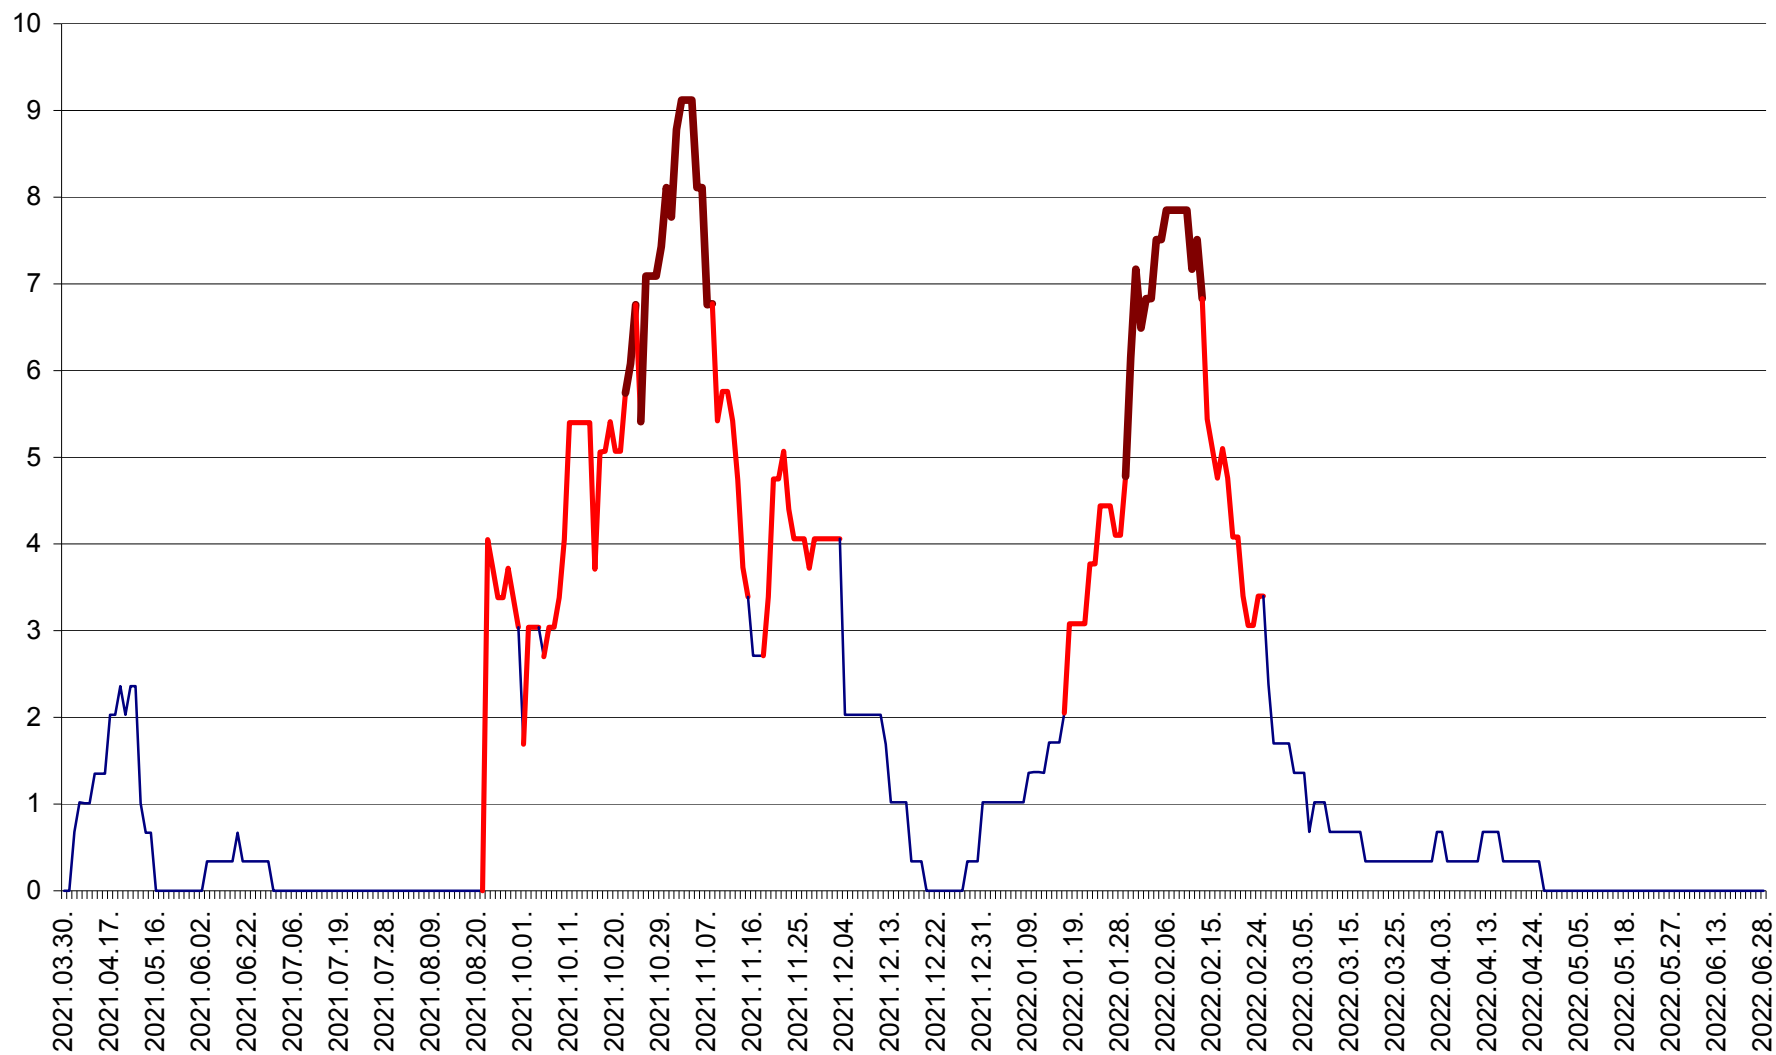

LUNCA DE JOS - Evolutia incidentei cumulate pe 14 zile la ‰ de locuitori  
2021.04.01. - 2022.06.28.

LUNCA DE SUS - Evolutia incidentei cumulate pe 14 zile la ‰ de locuitori  
2021.04.01. - 2022.06.28.

LUPENI - Evolutia incidentei cumulate pe 14 zile la ‰ de locuitori  
2021.04.01. - 2022.06.28.

MĂDĂRAȘ - Evolutia incidentei cumulate pe 14 zile la ‰ de locuitori  
2021.04.01. - 2022.06.28.

MĂRTINIȘ - Evolutia incidentei cumulate pe 14 zile la ‰ de locuitori  
2021.04.01. - 2022.06.28.

MEREȘTI - Evolutia incidentei cumulate pe 14 zile la ‰ de locuitori  
2021.04.01. - 2022.06.28.

MUNICIPIUL MIERCUREA-CIUC - Evolutia incidentei cumulate pe 14 zile la ‰ de locuitori  
2021.04.01. - 2022.06.28.