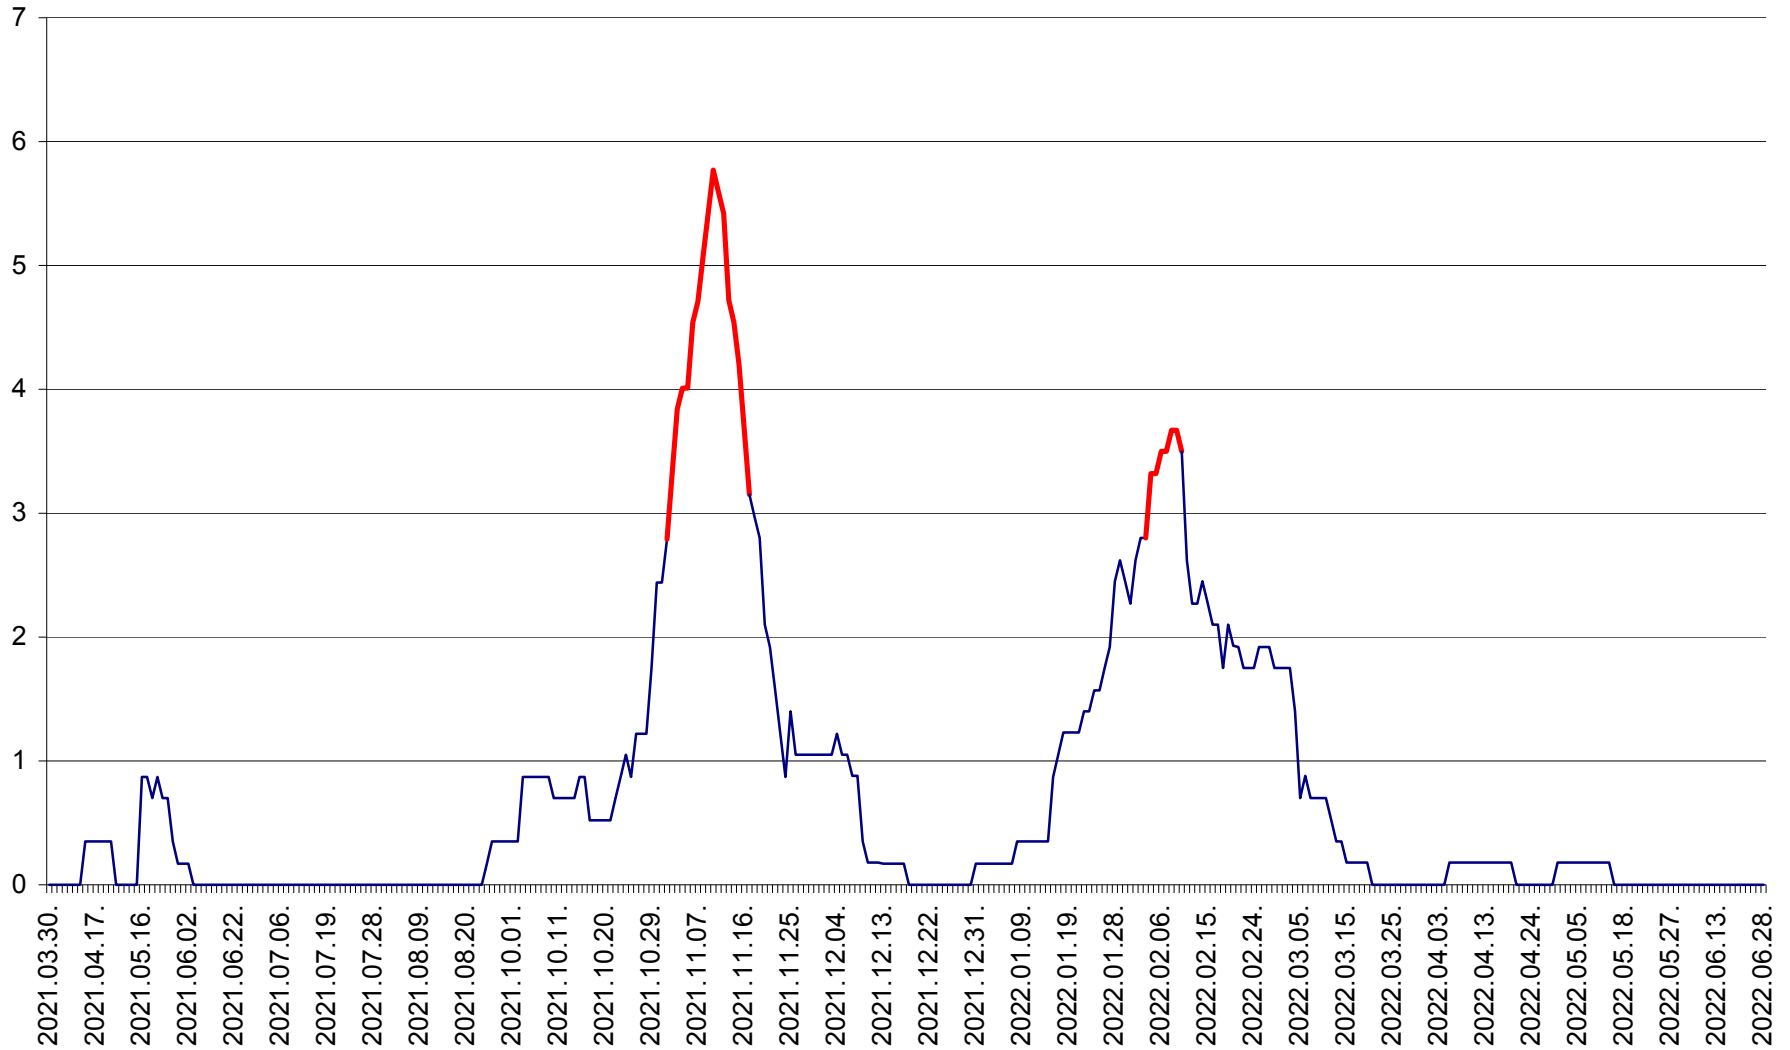

CORBU - Evolutia incidentei cumulate pe 14 zile la ‰ de locuitori  
2021.04.01. - 2022.06.28.

CORUND - Evolutia incidentei cumulate pe 14 zile la ‰ de locuitori  
2021.04.01. - 2022.06.28.

COZMENI - Evolutia incidentei cumulate pe 14 zile la ‰ de locuitori  
2021.04.01. - 2022.06.28.

ORAȘ CRISTURU SECUIESC - Evolutia incidentei cumulate pe 14 zile la ‰ de locuitori  
2021.04.01. - 2022.06.28.

DĂNEȘTI - Evolutia incidentei cumulate pe 14 zile la ‰ de locuitori  
2021.04.01. - 2022.06.28.

DÂRJIU - Evolutia incidentei cumulate pe 14 zile la ‰ de locuitori  
2021.04.01. - 2022.06.28.

DEALU - Evolutia incidentei cumulate pe 14 zile la ‰ de locuitori  
2021.04.01. - 2022.06.28.

DITRĂU - Evolutia incidentei cumulate pe 14 zile la ‰ de locuitori  
2021.04.01. - 2022.06.28.

FELICENI - Evolutia incidentei cumulate pe 14 zile la % de locuitori  
2021.04.01. - 2022.06.28.

FRUMOASA - Evolutia incidentei cumulate pe 14 zile la ‰ de locuitori  
2021.04.01. - 2022.06.28.

GĂLĂUȚAȘ - Evoluția incidenței cumulate pe 14 zile la ‰ de locuitori  
2021.04.01. - 2022.06.28.