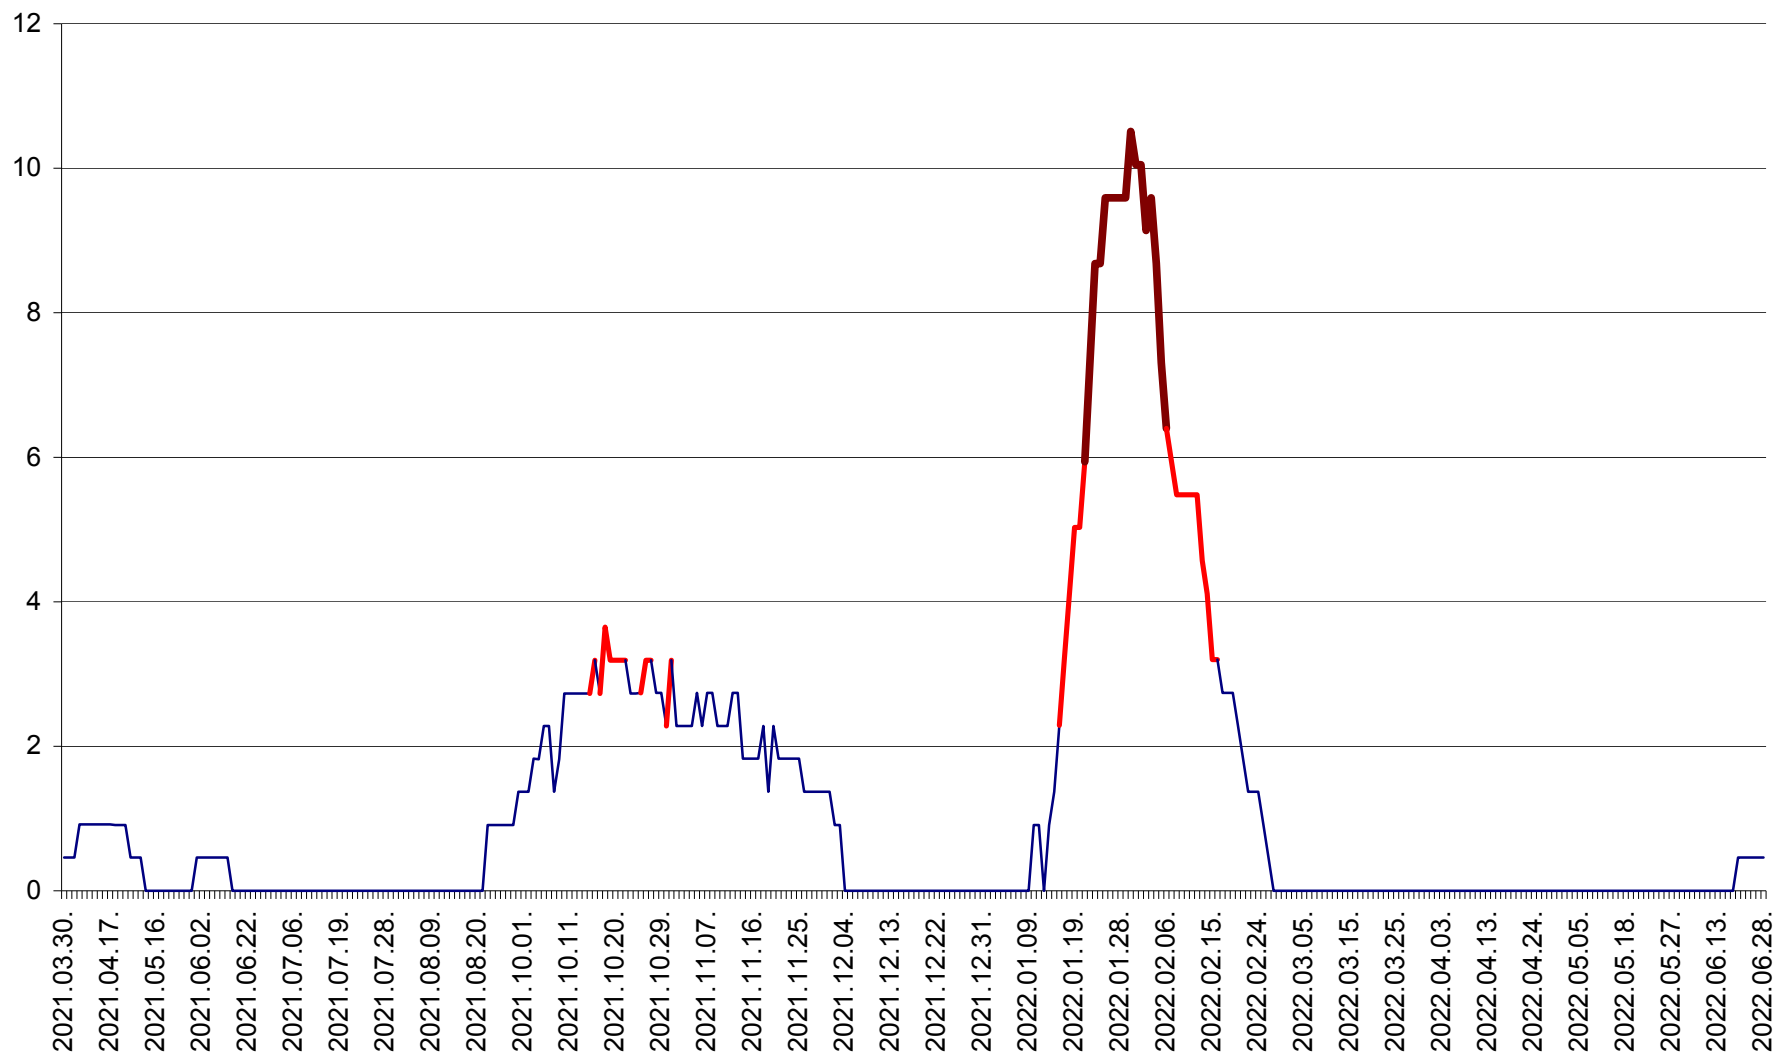

CICEU - Evolutia incidentei cumulate pe 14 zile la ‰ de locuitori  
2021.04.01. - 2022.06.28.

CIUCSÂNGEORGIU - Evolutia incidentei cumulate pe 14 zile la % de locuitori  
2021.04.01. - 2022.06.28.

CIUMANI - Evolutia incidentei cumulate pe 14 zile la ‰ de locuitori  
2021.04.01. - 2022.06.28.

CORBU - Evolutia incidentei cumulate pe 14 zile la ‰ de locuitori  
2021.04.01. - 2022.06.28.

CORUND - Evolutia incidentei cumulate pe 14 zile la ‰ de locuitori  
2021.04.01. - 2022.06.28.

COZMENI - Evolutia incidentei cumulate pe 14 zile la ‰ de locuitori  
2021.04.01. - 2022.06.28.

ORAȘ CRISTURU SECUIESC - Evolutia incidentei cumulate pe 14 zile la ‰ de locuitori  
2021.04.01. - 2022.06.28.

DĂNEȘTI - Evolutia incidentei cumulate pe 14 zile la ‰ de locuitori  
2021.04.01. - 2022.06.28.

DÂRJIU - Evolutia incidentei cumulate pe 14 zile la ‰ de locuitori  
2021.04.01. - 2022.06.28.

DEALU - Evolutia incidentei cumulate pe 14 zile la ‰ de locuitori  
2021.04.01. - 2022.06.28.

DITRĂU - Evolutia incidentei cumulate pe 14 zile la ‰ de locuitori  
2021.04.01. - 2022.06.28.