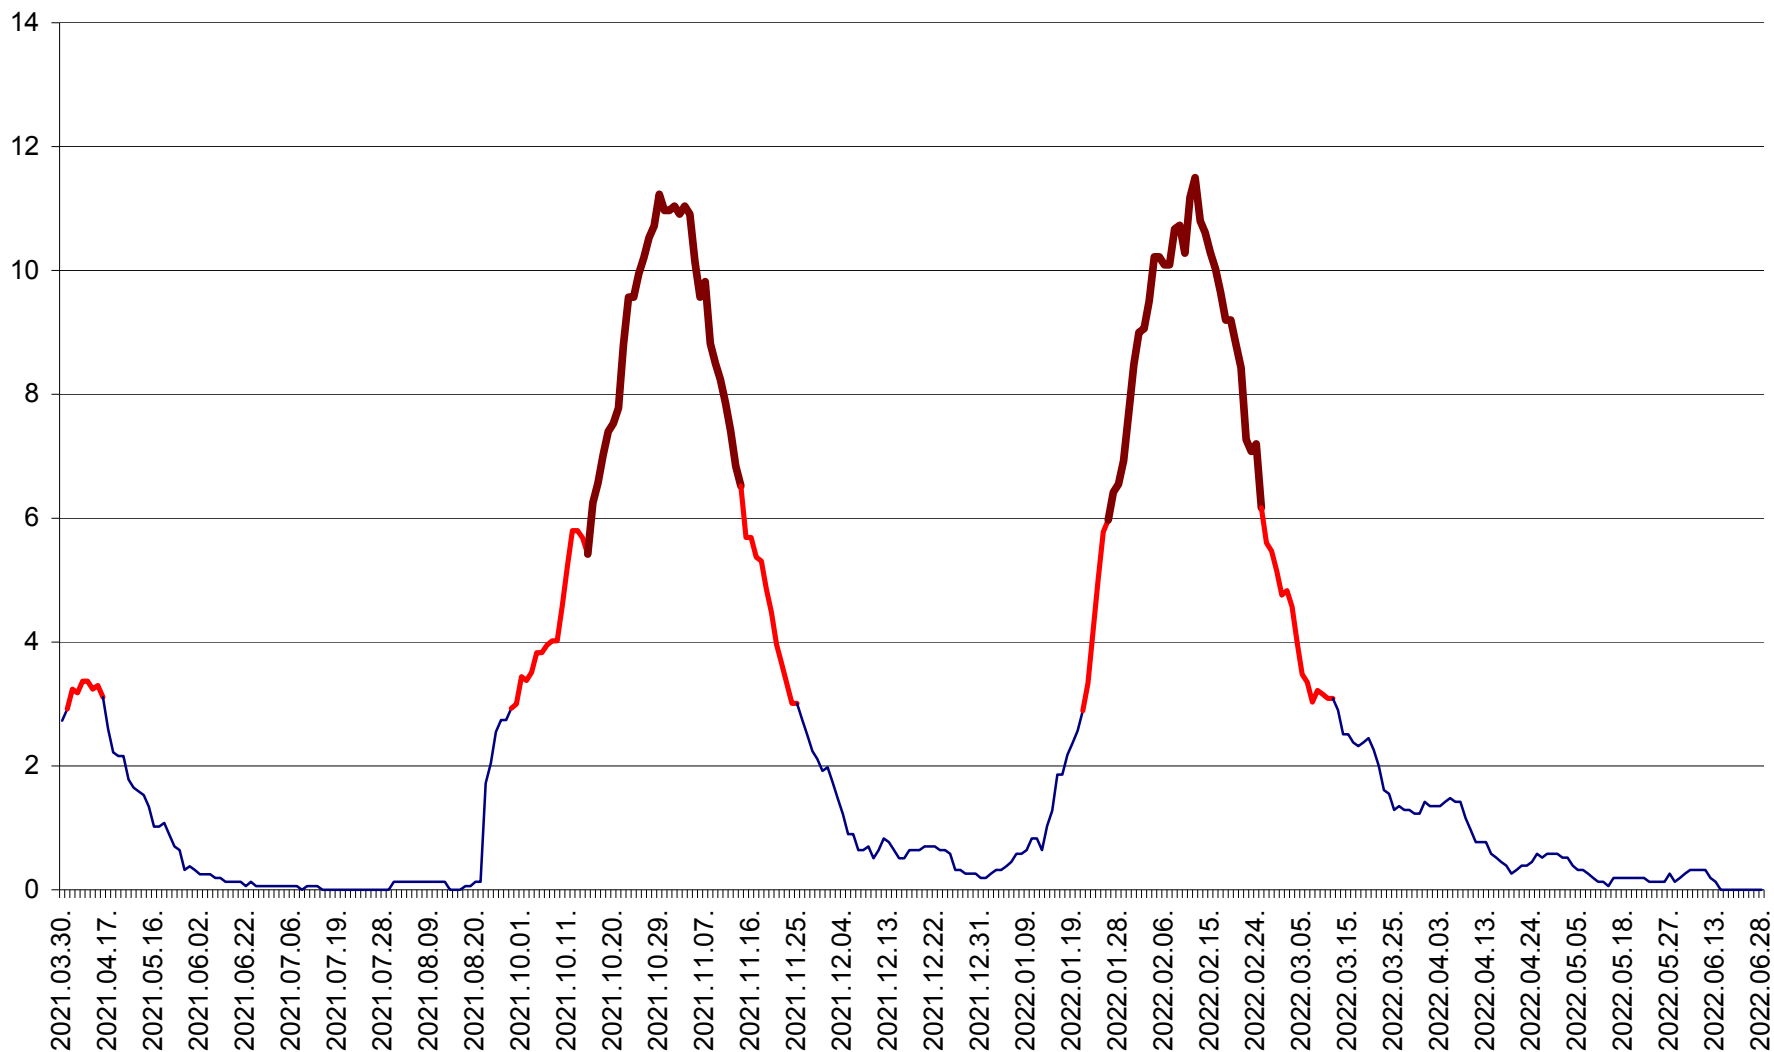

SICULENI - Evolutia incidentei cumulate pe 14 zile la ‰ de locuitori  
2021.04.01. - 2022.06.28.

ȘIMONEȘTI - Evolutia incidentei cumulate pe 14 zile la ‰ de locuitori  
2021.04.01. - 2022.06.28.

SUBCETATE - Evolutia incidentei cumulate pe 14 zile la ‰ de locuitori  
2021.04.01. - 2022.06.28.

SUSENI - Evolutia incidentei cumulate pe 14 zile la ‰ de locuitori  
2021.04.01. - 2022.06.28.

TOMEȘTI - Evolutia incidentei cumulate pe 14 zile la ‰ de locuitori  
2021.04.01. - 2022.06.28.

MUNICIPIUL TOPLIȚA - Evolutia incidentei cumulate pe 14 zile la ‰ de locuitori  
2021.04.01. - 2022.06.28.