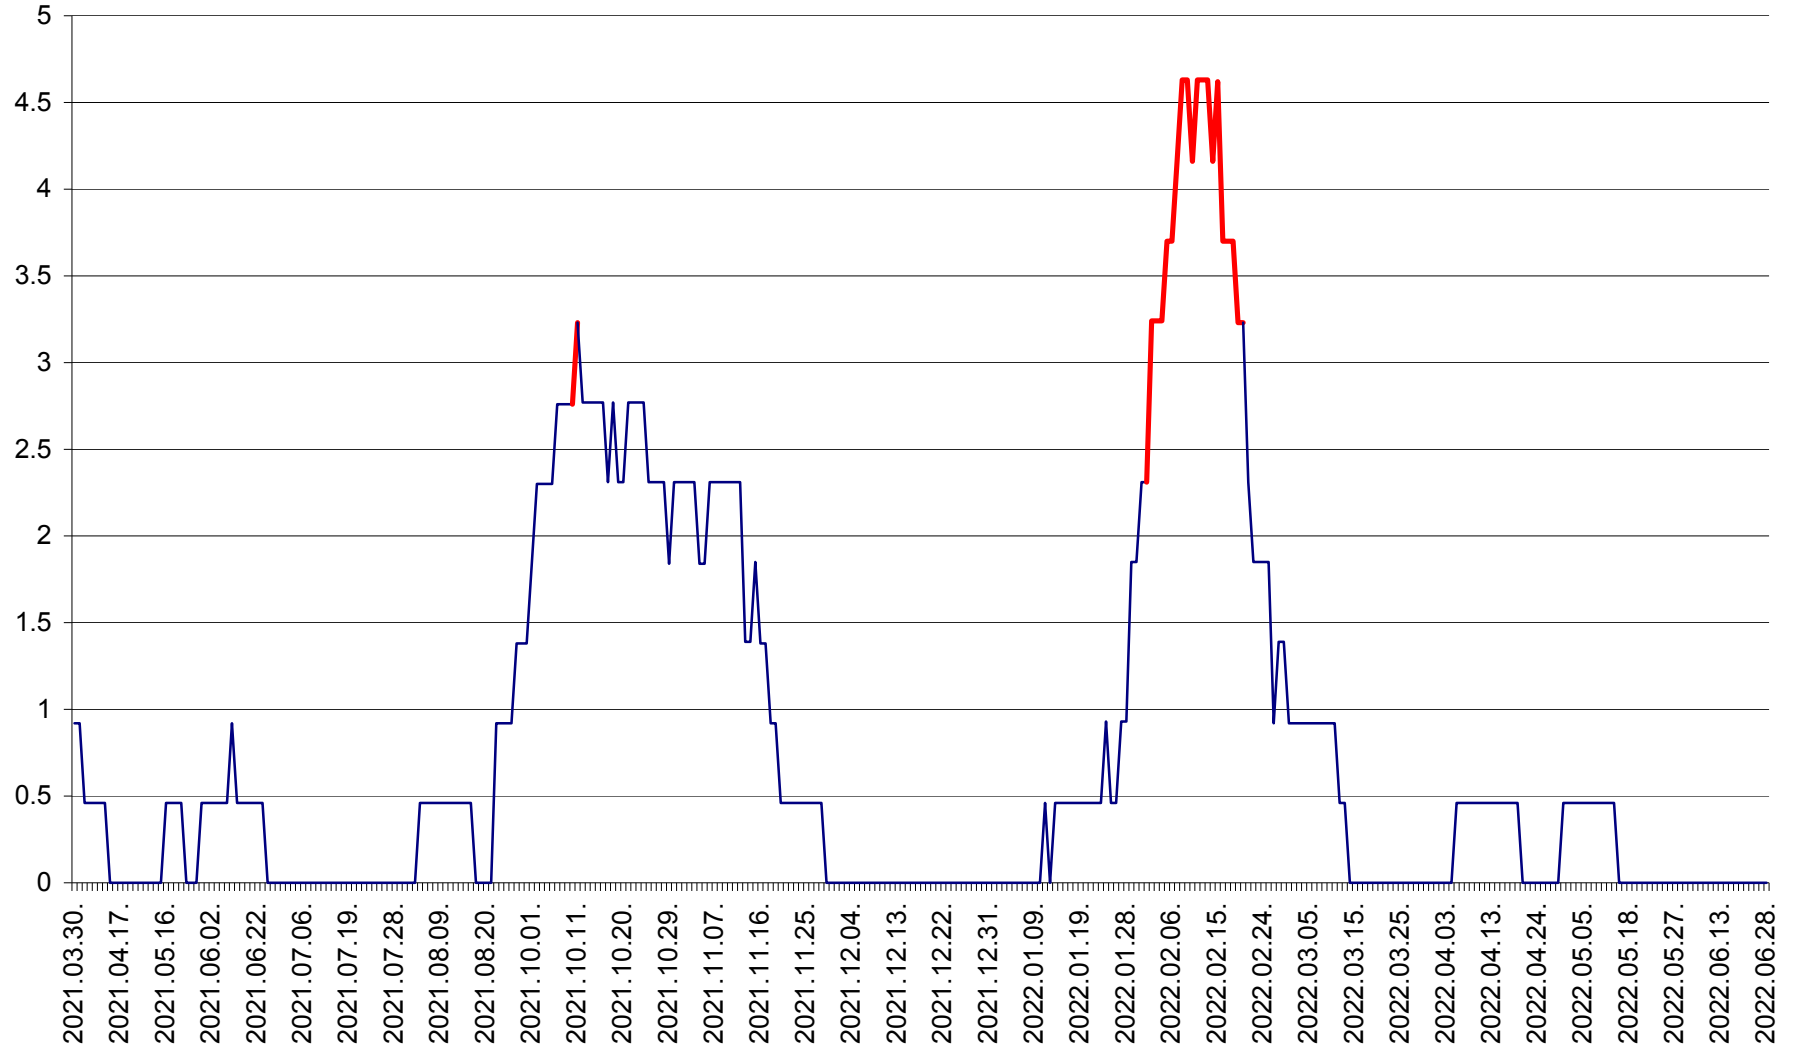

ULIEȘ - Evoluția incidenței cumulate pe 14 zile la ‰ de locuitori
2021.04.01. - 2022.06.28.