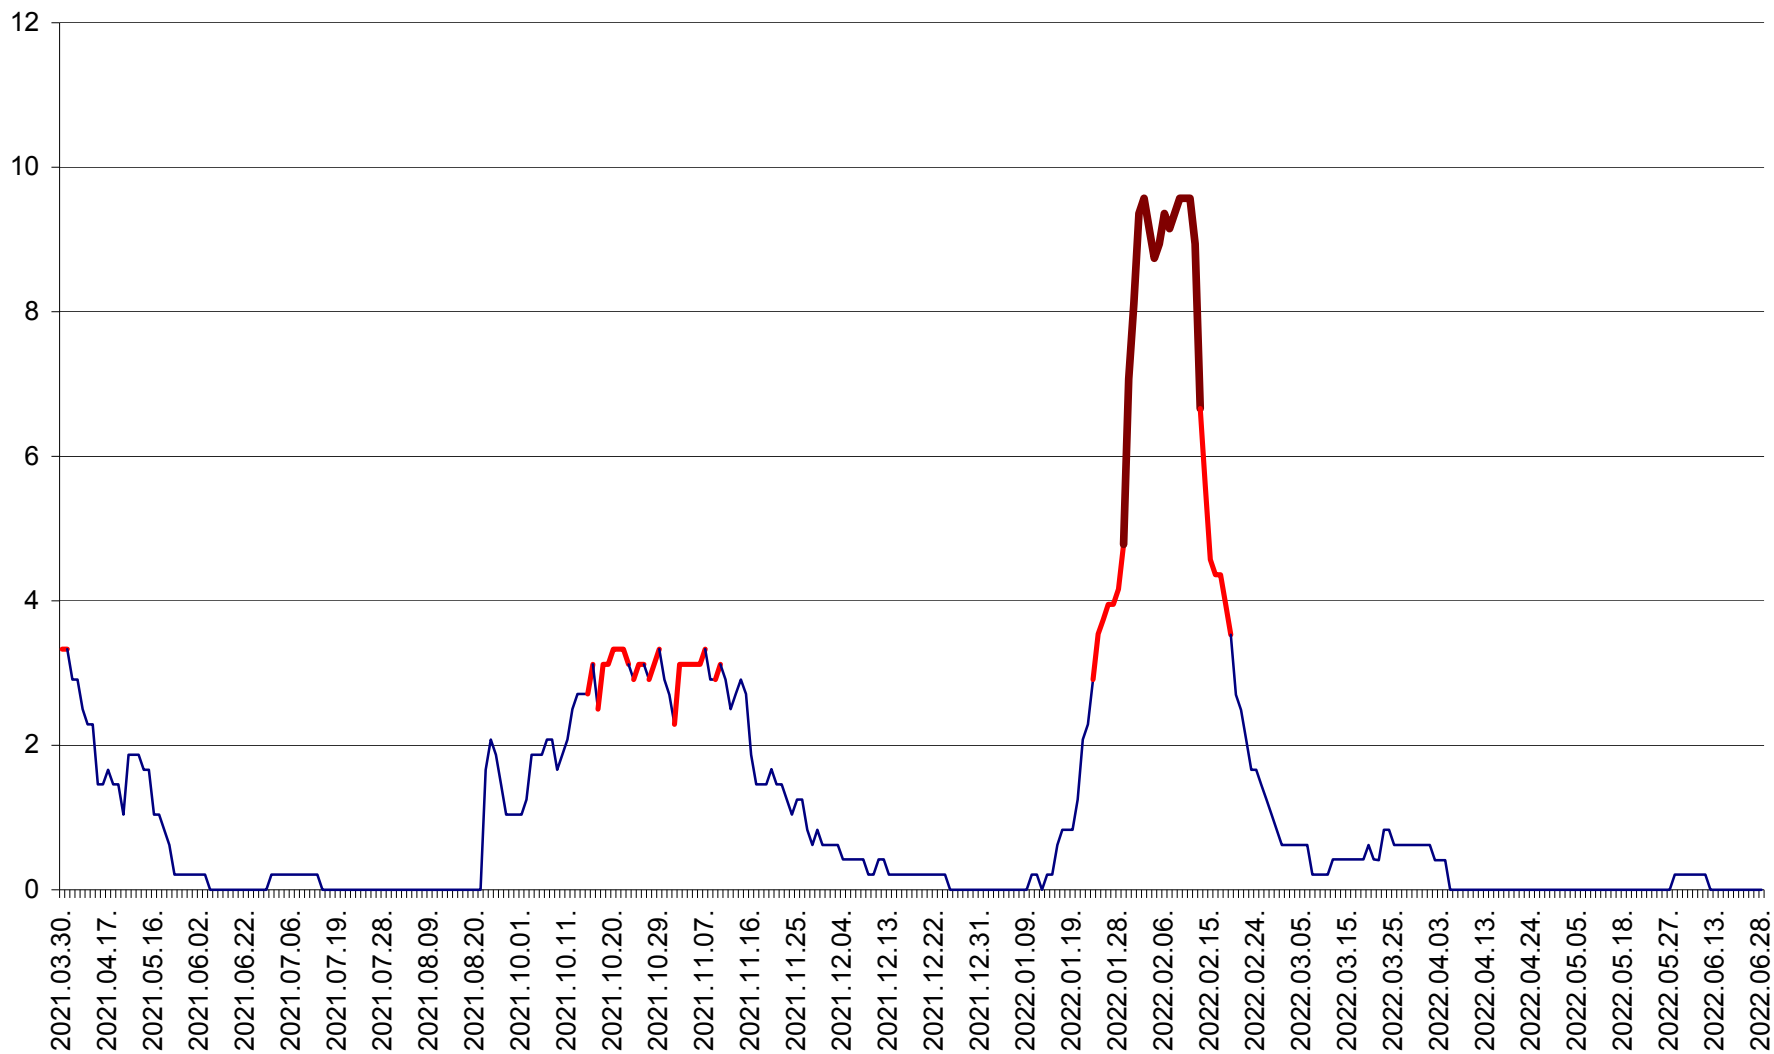

MĂDĂRAȘ - Evolutia incidentei cumulate pe 14 zile la ‰ de locuitori
2021.04.01. - 2022.06.28.