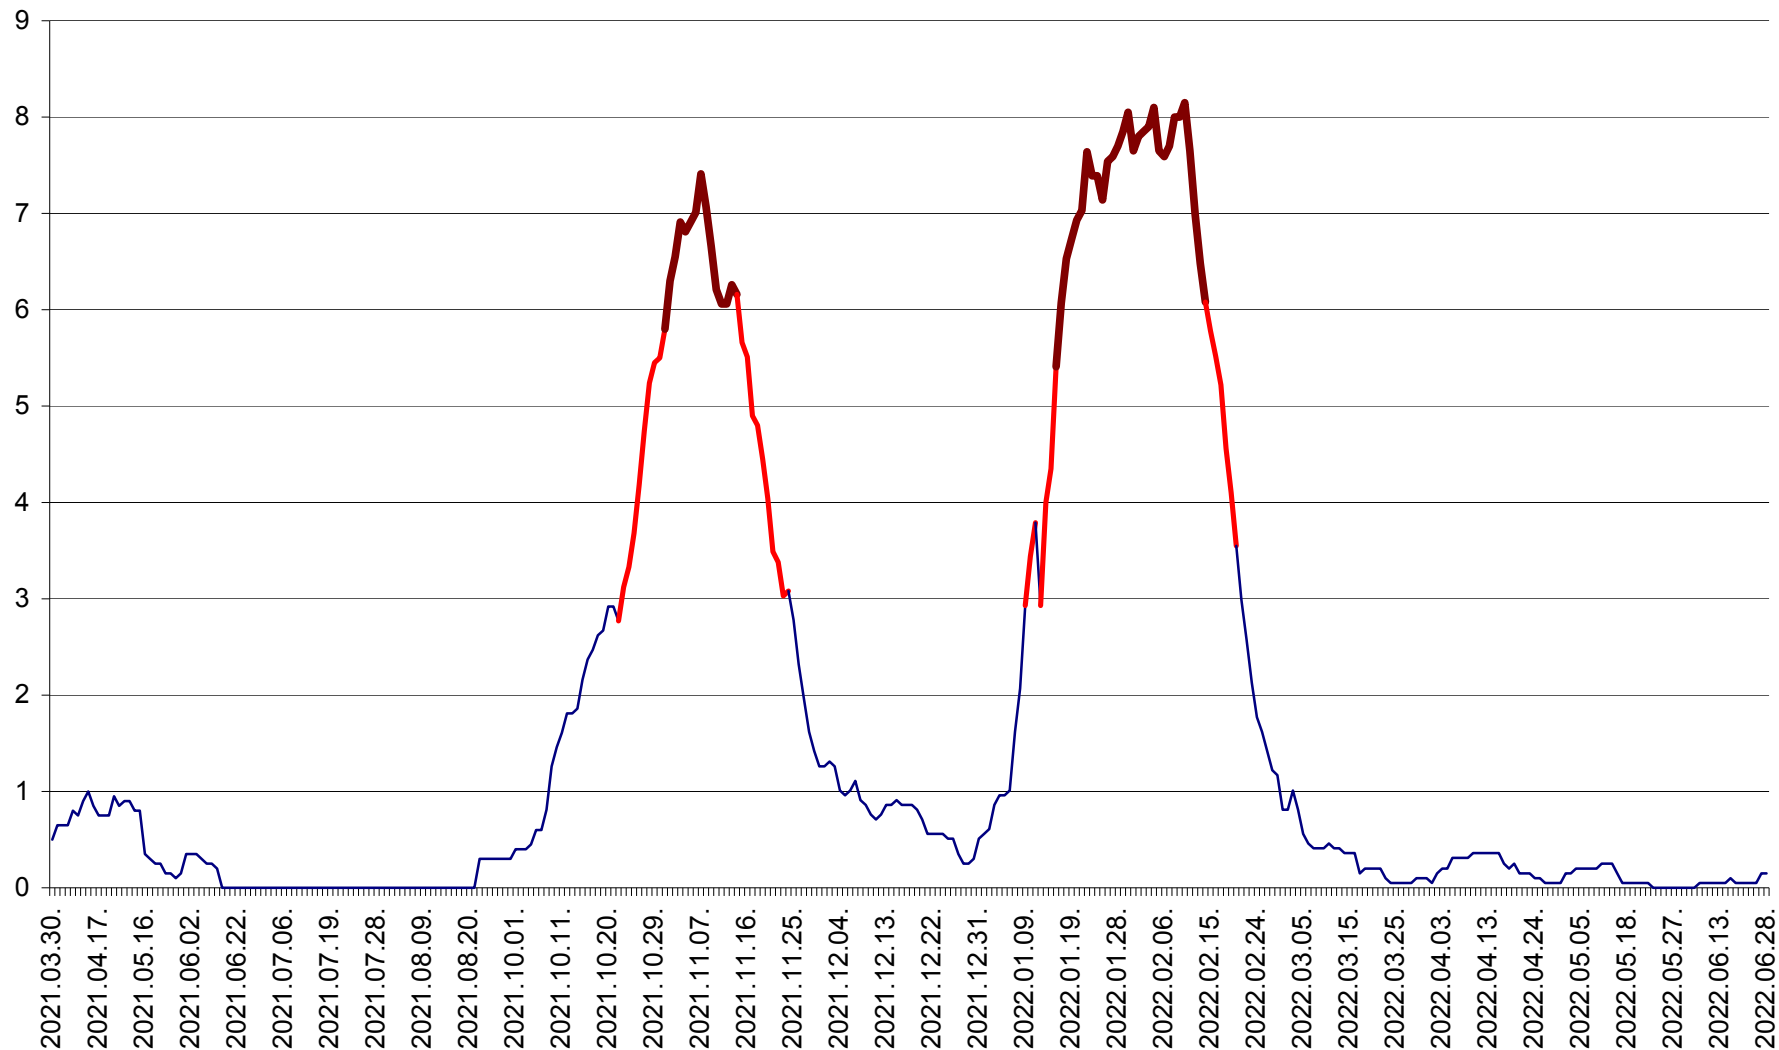

DÂRJIU - Evolutia incidentei cumulate pe 14 zile la ‰ de locuitori  
2021.04.01. - 2022.06.28.

DEALU - Evolutia incidentei cumulate pe 14 zile la ‰ de locuitori  
2021.04.01. - 2022.06.28.

DITRĂU - Evolutia incidentei cumulate pe 14 zile la ‰ de locuitori  
2021.04.01. - 2022.06.28.

FELICENI - Evolutia incidentei cumulate pe 14 zile la % de locuitori  
2021.04.01. - 2022.06.28.

FRUMOASA - Evolutia incidentei cumulate pe 14 zile la ‰ de locuitori  
2021.04.01. - 2022.06.28.

GĂLĂUȚAȘ - Evoluția incidenței cumulate pe 14 zile la ‰ de locuitori  
2021.04.01. - 2022.06.28.

MUNICIPIUL GHEORGHENI - Evolutia incidentei cumulate pe 14 zile la % de locuitori  
2021.04.01. - 2022.06.28.

JOSENI - Evolutia incidentei cumulate pe 14 zile la ‰ de locuitori  
2021.04.01. - 2022.06.28.

LĂZAREA - Evolutia incidentei cumulate pe 14 zile la % de locuitori  
2021.04.01. - 2022.06.28.

LELICENI - Evolutia incidentei cumulate pe 14 zile la ‰ de locuitori  
2021.04.01. - 2022.06.28.

LUETA - Evolutia incidentei cumulate pe 14 zile la ‰ de locuitori  
2021.04.01. - 2022.06.28.