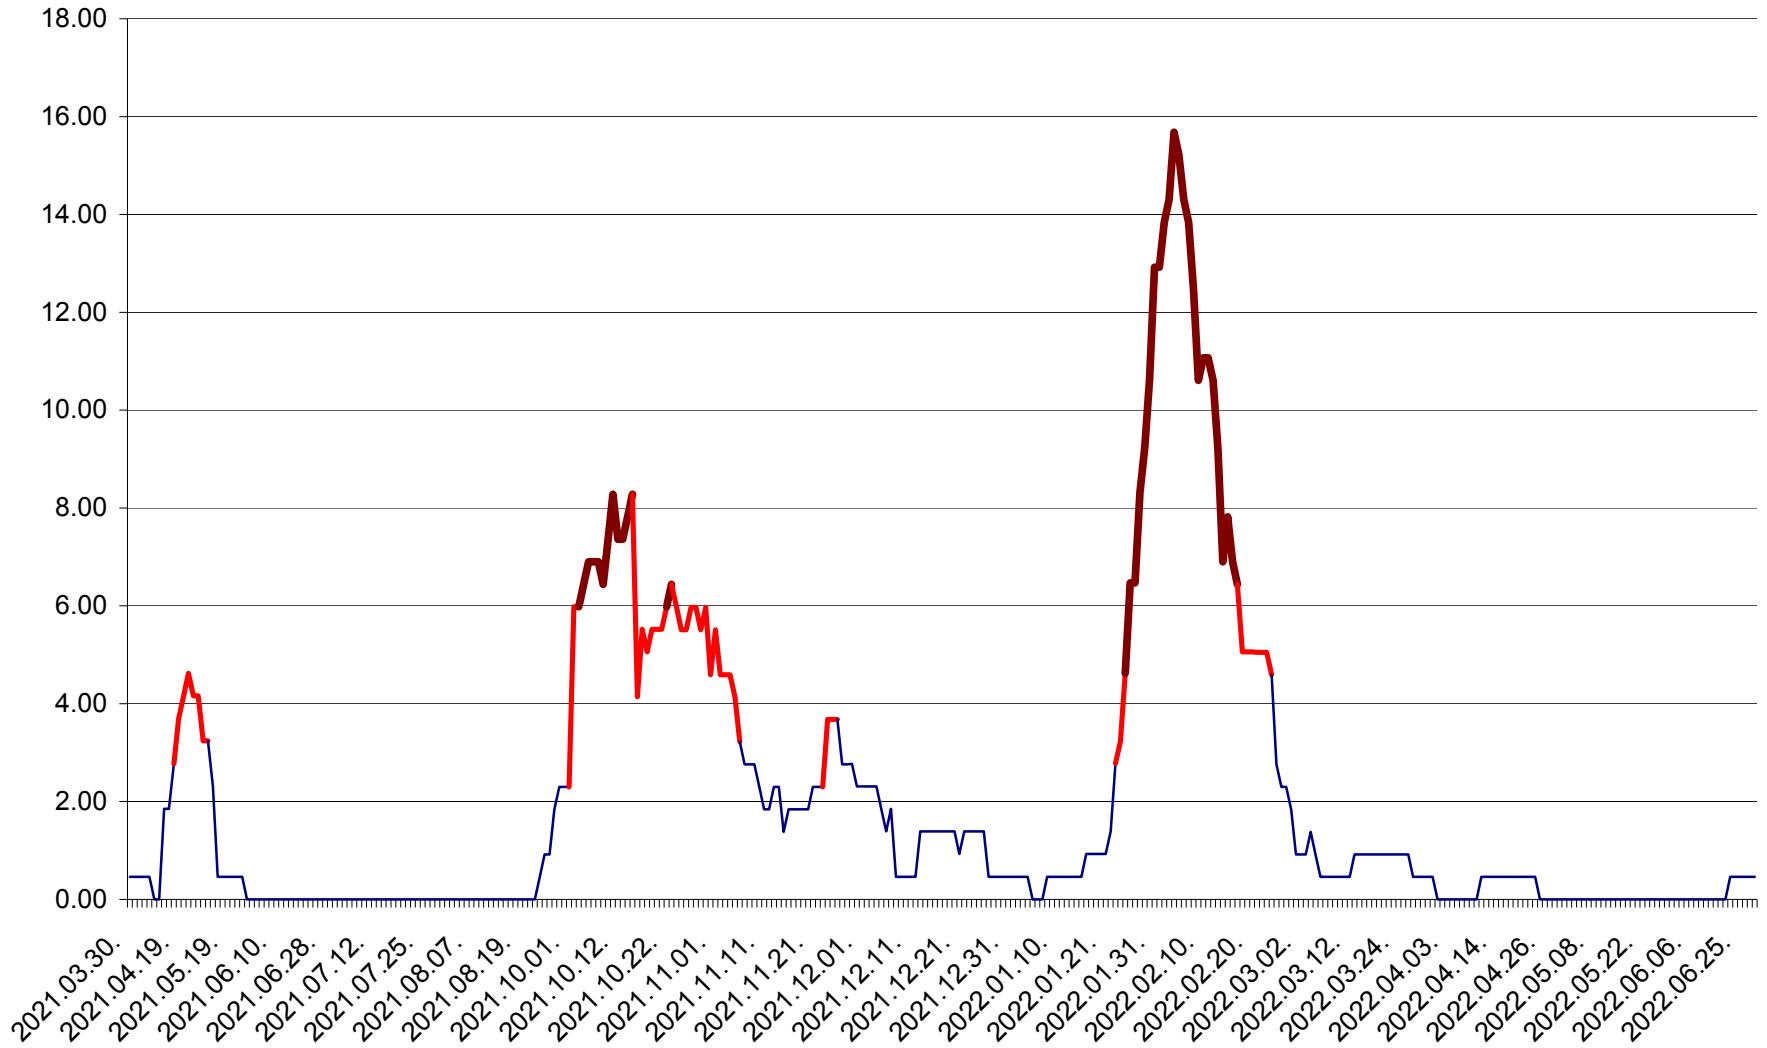

ATID - Evolutia incidentei cumulate pe 14 zile la % de locuitori  
2021.04.01. - 2022.06.28.

AVRĂMEȘTI - Evolutia incidentei cumulate pe 14 zile la ‰ de locuitori  
2021.04.01. - 2022.06.28.

ORAȘ BĂILE TUȘNAD - Evoluția incidenței cumulate pe 14 zile la ‰ de locuitori  
2021.04.01. - 2022.06.28.

ORAȘ BĂLAN - Evoluția incidenței cumulate pe 14 zile la ‰ de locuitori  
2021.04.01. - 2022.06.28.

BILBOR - Evolutia incidentei cumulate pe 14 zile la ‰ de locuitori  
2021.04.01. - 2022.06.28.

ORAȘ BORSEC - Evolutia incidentei cumulate pe 14 zile la ‰ de locuitori  
2021.04.01. - 2022.06.28.

BRĂDEȘTI - Evoluția incidenței cumulate pe 14 zile la ‰ de locuitori  
2021.04.01. - 2022.06.28.

CĂPÂLNIȚA - Evoluția incidenței cumulate pe 14 zile la ‰ de locuitori  
2021.04.01. - 2022.06.28.

CÂRȚA - Evolutia incidentei cumulate pe 14 zile la ‰ de locuitori  
2021.04.01. - 2022.06.28.

CICEU - Evolutia incidentei cumulate pe 14 zile la ‰ de locuitori  
2021.04.01. - 2022.06.28.

CIUCSÂNGEORGIU - Evolutia incidentei cumulate pe 14 zile la % de locuitori  
2021.04.01. - 2022.06.28.

CIUMANI - Evolutia incidentei cumulate pe 14 zile la ‰ de locuitori  
2021.04.01. - 2022.06.28.