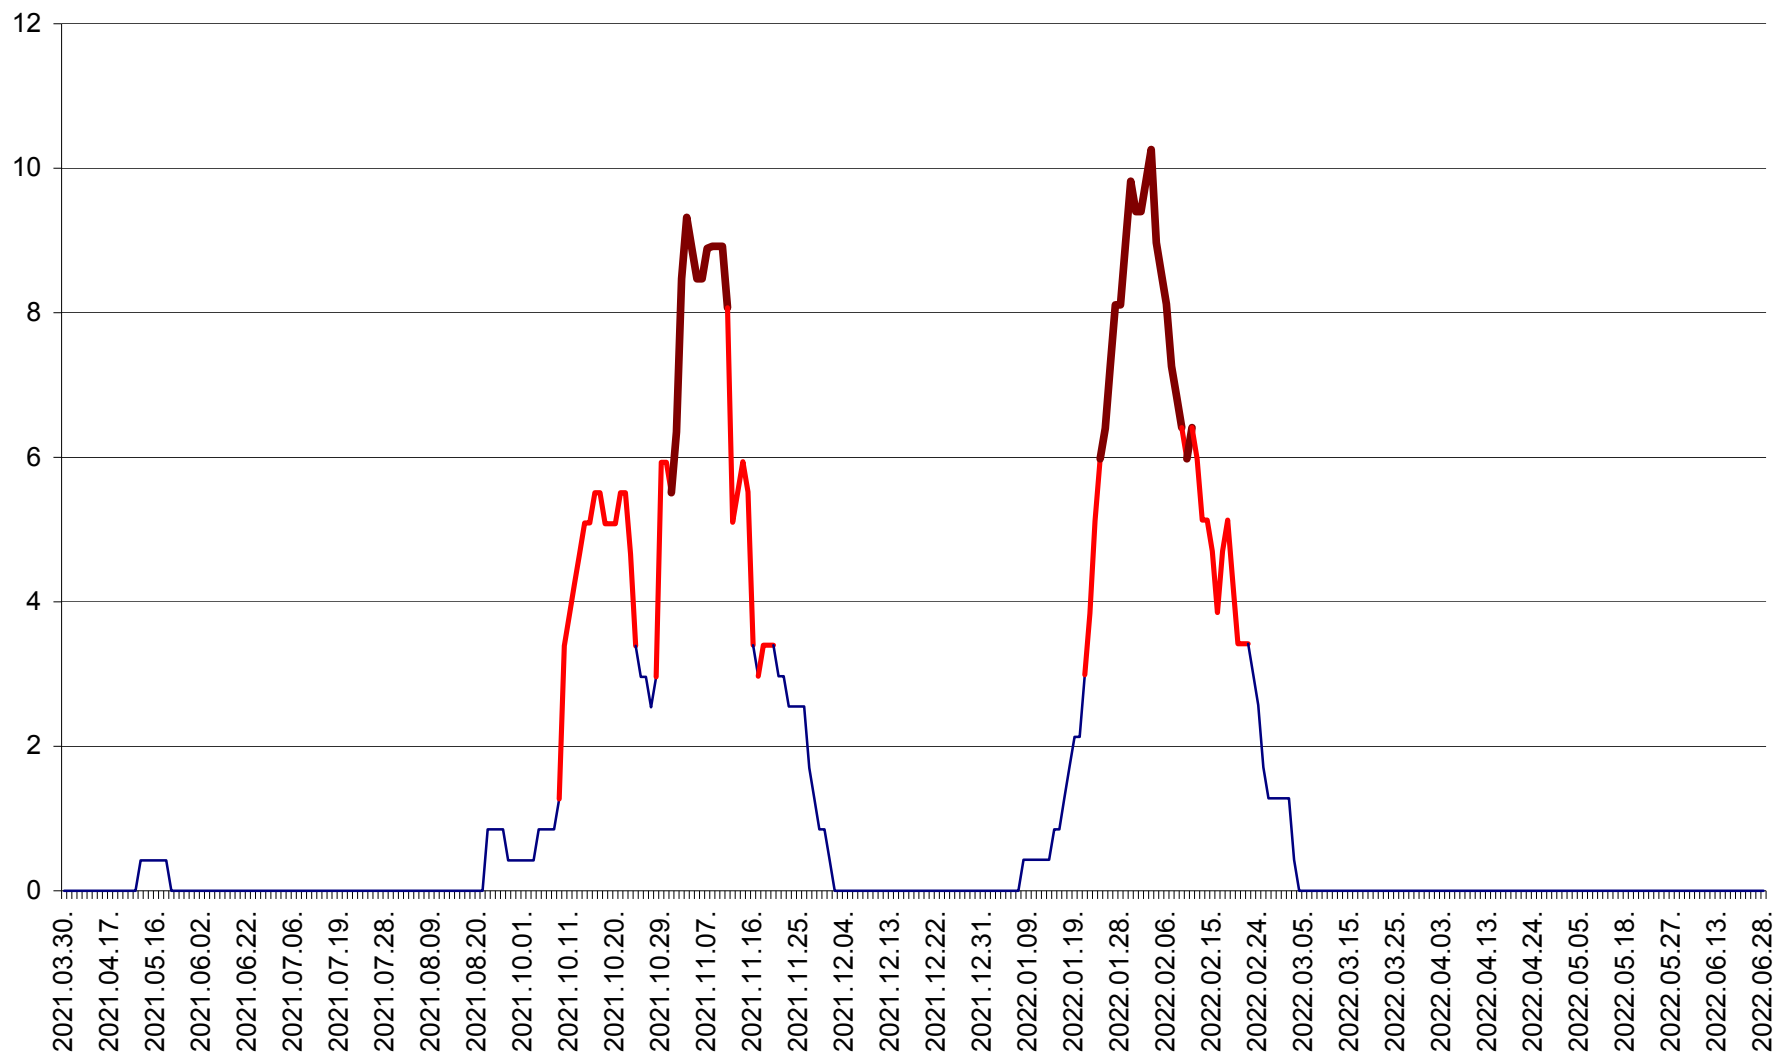

PRAID - Evolutia incidentei cumulate pe 14 zile la ‰ de locuitori  
2021.04.01. - 2022.06.28.

RACU - Evolutia incidentei cumulate pe 14 zile la ‰ de locuitori  
2021.04.01. - 2022.06.28.

REMETEA - Evolutia incidentei cumulate pe 14 zile la % de locuitori  
2021.04.01. - 2022.06.28.

SĂCEL - Evolutia incidentei cumulate pe 14 zile la ‰ de locuitori  
2021.04.01. - 2022.06.28.

SÂNCRĂIENI - Evolutia incidentei cumulate pe 14 zile la ‰ de locuitori  
2021.04.01. - 2022.06.28.

SÂNDOMIC - Evolutia incidentei cumulate pe 14 zile la ‰ de locuitori  
2021.04.01. - 2022.06.28.

SÂNMARTIN - Evolutia incidentei cumulate pe 14 zile la ‰ de locuitori  
2021.04.01. - 2022.06.28.

SÂNSIMION - Evolutia incidentei cumulate pe 14 zile la ‰ de locuitori  
2021.04.01. - 2022.06.28.

SÂNTIMBRU - Evolutia incidentei cumulate pe 14 zile la ‰ de locuitori  
2021.04.01. - 2022.06.28.