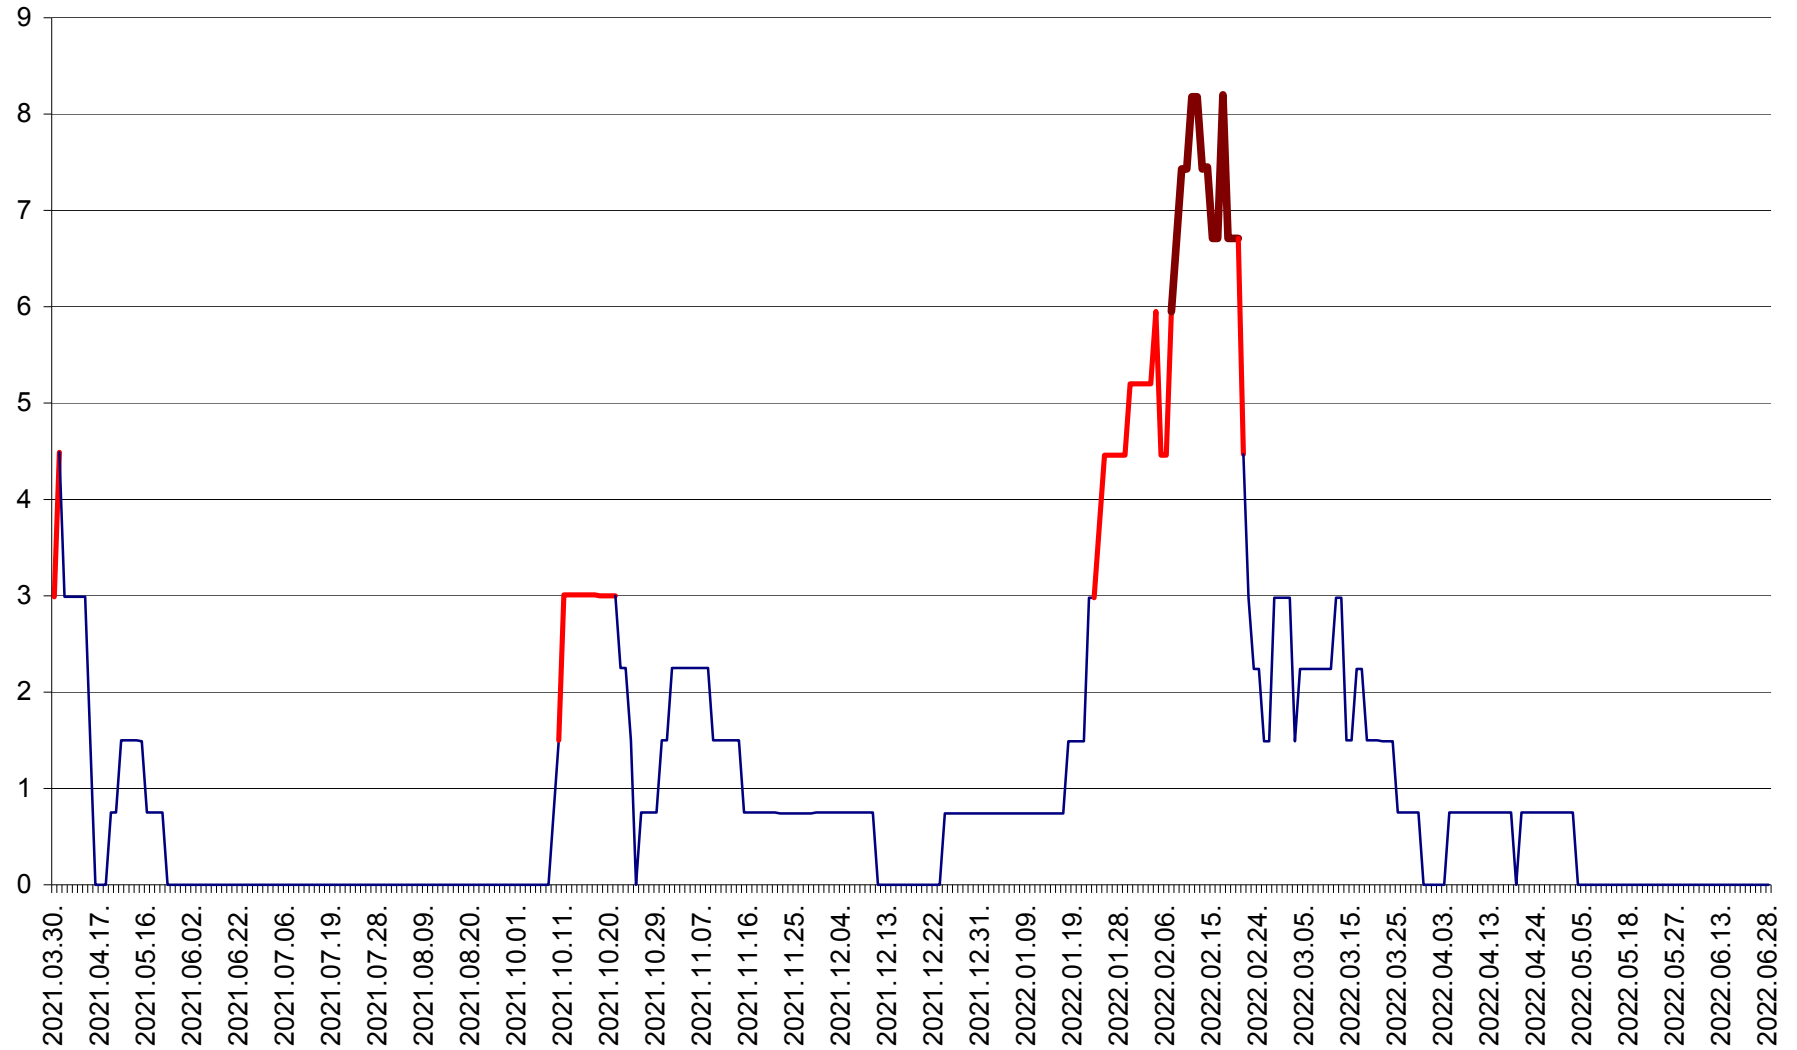

LUNCA DE JOS - Evolutia incidentei cumulate pe 14 zile la ‰ de locuitori  
2021.04.01. - 2022.06.28.

LUNCA DE SUS - Evolutia incidentei cumulate pe 14 zile la ‰ de locuitori  
2021.04.01. - 2022.06.28.

LUPENI - Evolutia incidentei cumulate pe 14 zile la ‰ de locuitori  
2021.04.01. - 2022.06.28.

MĂDĂRAȘ - Evolutia incidentei cumulate pe 14 zile la ‰ de locuitori  
2021.04.01. - 2022.06.28.

MĂRTINIȘ - Evolutia incidentei cumulate pe 14 zile la ‰ de locuitori  
2021.04.01. - 2022.06.28.

MEREȘTI - Evolutia incidentei cumulate pe 14 zile la ‰ de locuitori  
2021.04.01. - 2022.06.28.

MUNICIPIUL MIERCUREA-CIUC - Evolutia incidentei cumulate pe 14 zile la ‰ de locuitori  
2021.04.01. - 2022.06.28.