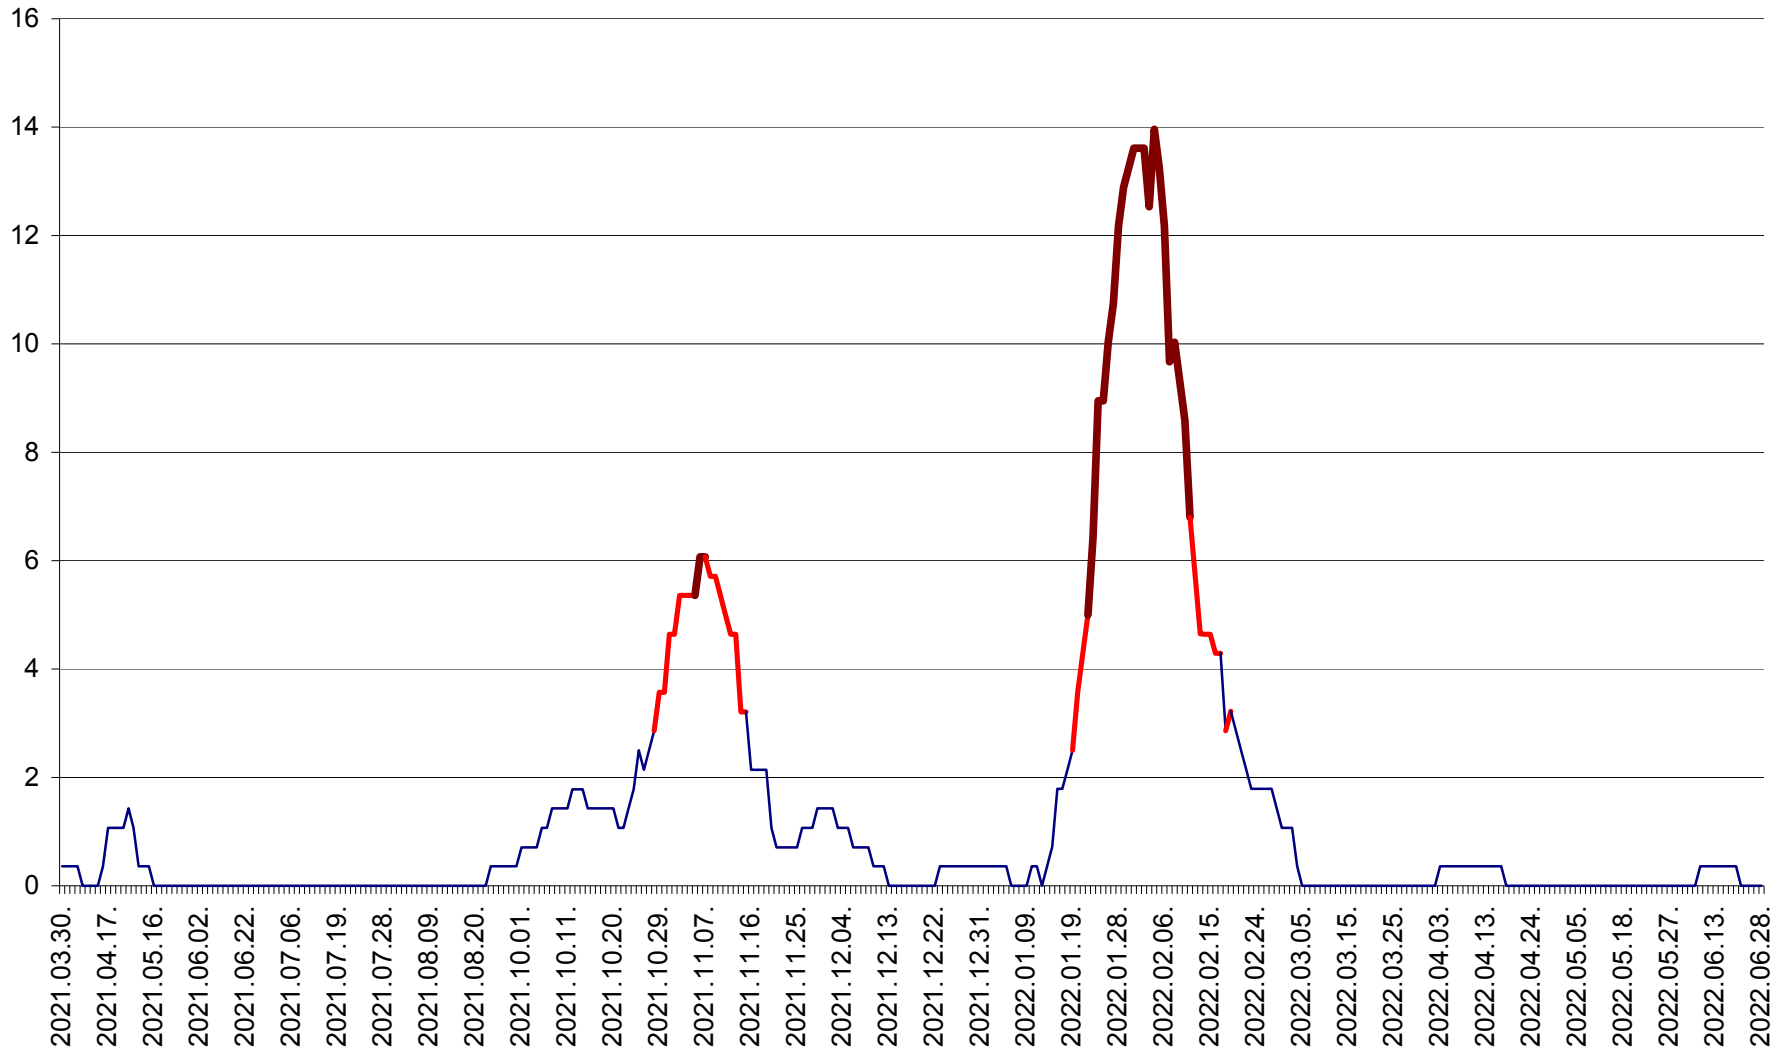

SÂNMARTIN - Evolutia incidentei cumulate pe 14 zile la ‰ de locuitori  
2021.04.01. - 2022.06.28.

SÂNSIMION - Evolutia incidentei cumulate pe 14 zile la ‰ de locuitori  
2021.04.01. - 2022.06.28.

SÂNTIMBRU - Evolutia incidentei cumulate pe 14 zile la ‰ de locuitori  
2021.04.01. - 2022.06.28.

SĂRMAȘ - Evolutia incidentei cumulate pe 14 zile la ‰ de locuitori  
2021.04.01. - 2022.06.28.

SATU MARE - Evolutia incidentei cumulate pe 14 zile la ‰ de locuitori  
2021.04.01. - 2022.06.28.

SECUIENI - Evolutia incidentei cumulate pe 14 zile la % de locuitori  
2021.04.01. - 2022.06.28.

SICULENI - Evolutia incidentei cumulate pe 14 zile la ‰ de locuitori  
2021.04.01. - 2022.06.28.

ȘIMONEȘTI - Evolutia incidentei cumulate pe 14 zile la ‰ de locuitori  
2021.04.01. - 2022.06.28.

SUBCETATE - Evolutia incidentei cumulate pe 14 zile la ‰ de locuitori  
2021.04.01. - 2022.06.28.