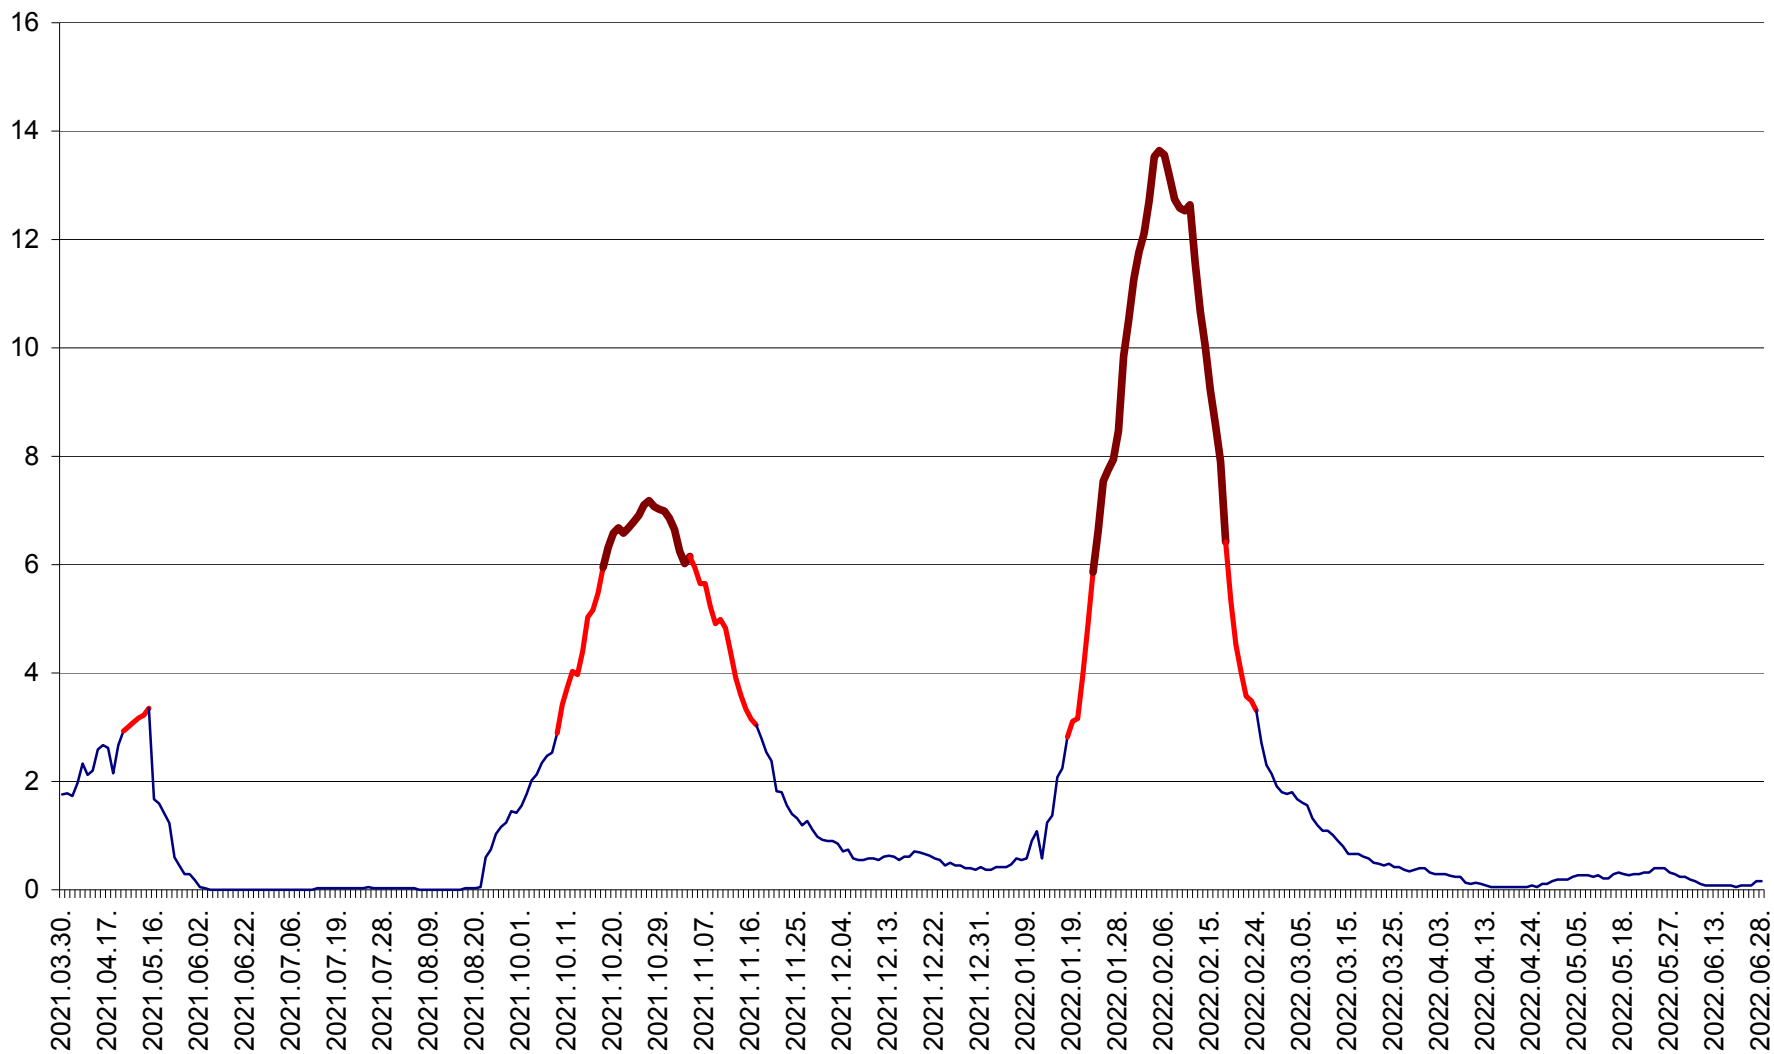

PĂULENI-CIUC - Evolutia incidentei cumulate pe 14 zile la % de locuitori
2021.04.01. - 2022.06.28.