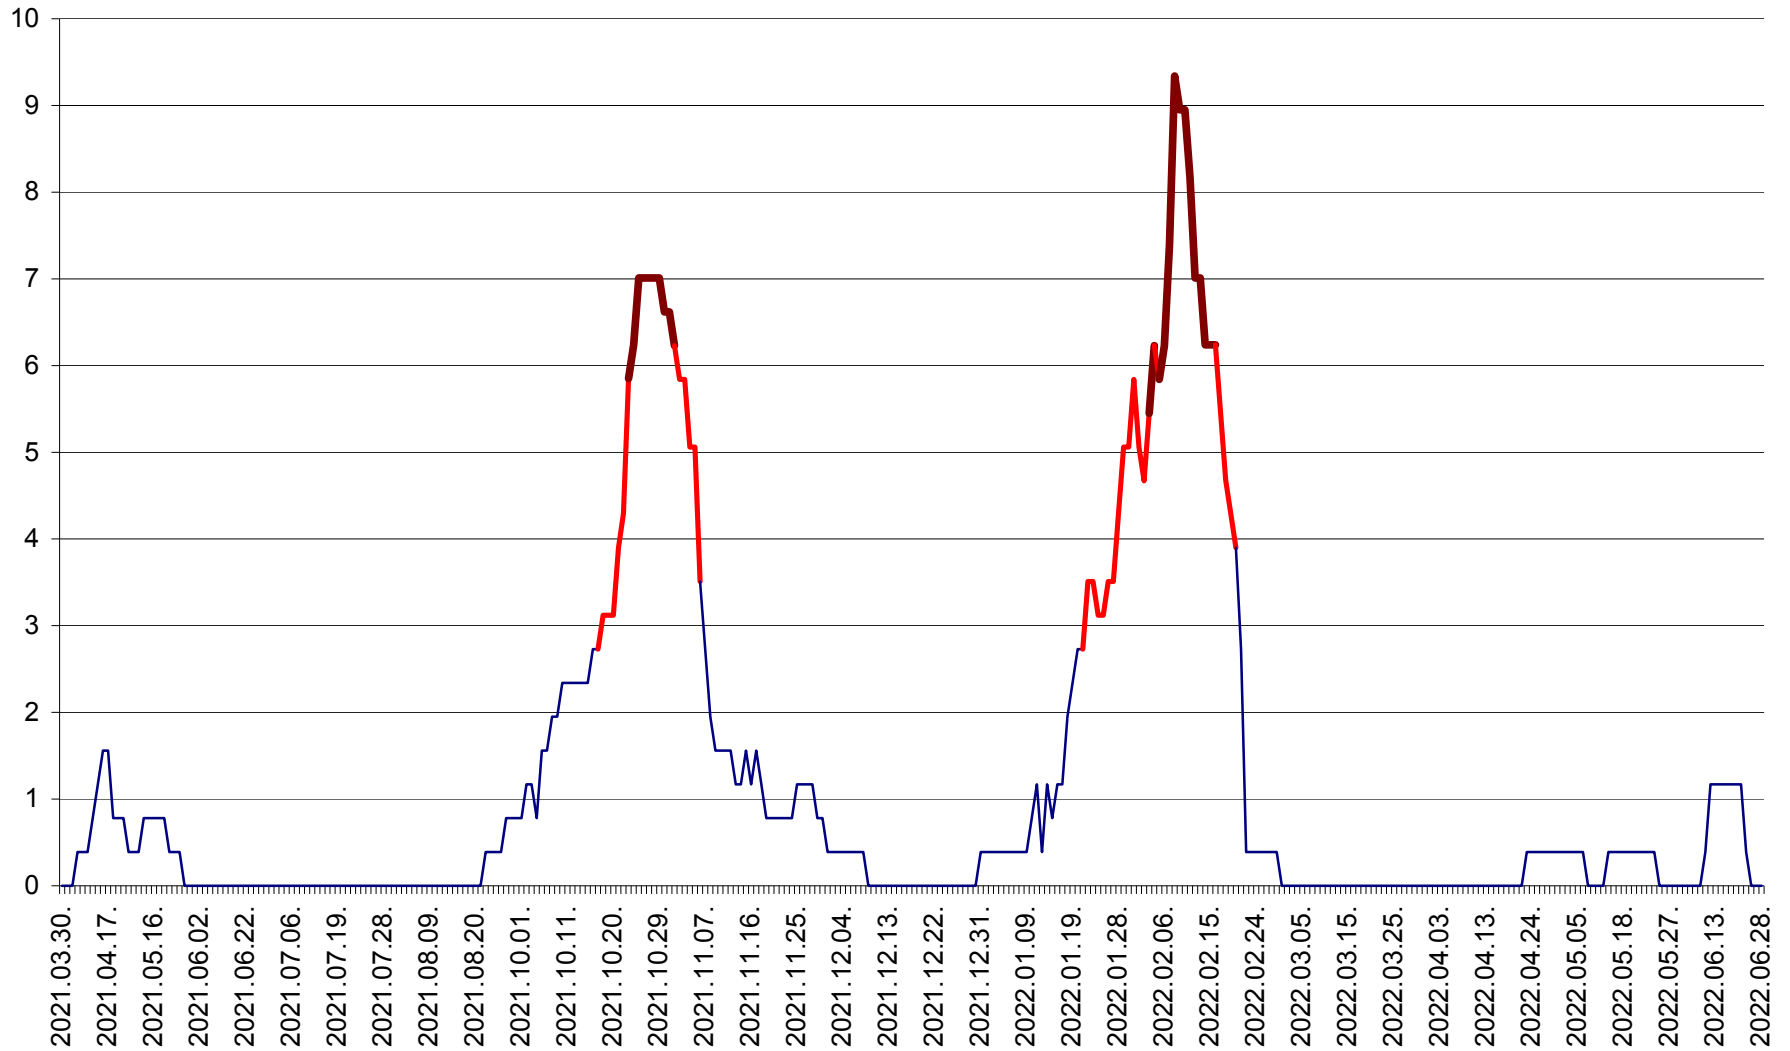

MUNICIPIUL TOPLIȚA - Evolutia incidentei cumulate pe 14 zile la ‰ de locuitori
2021.04.01. - 2022.06.28.