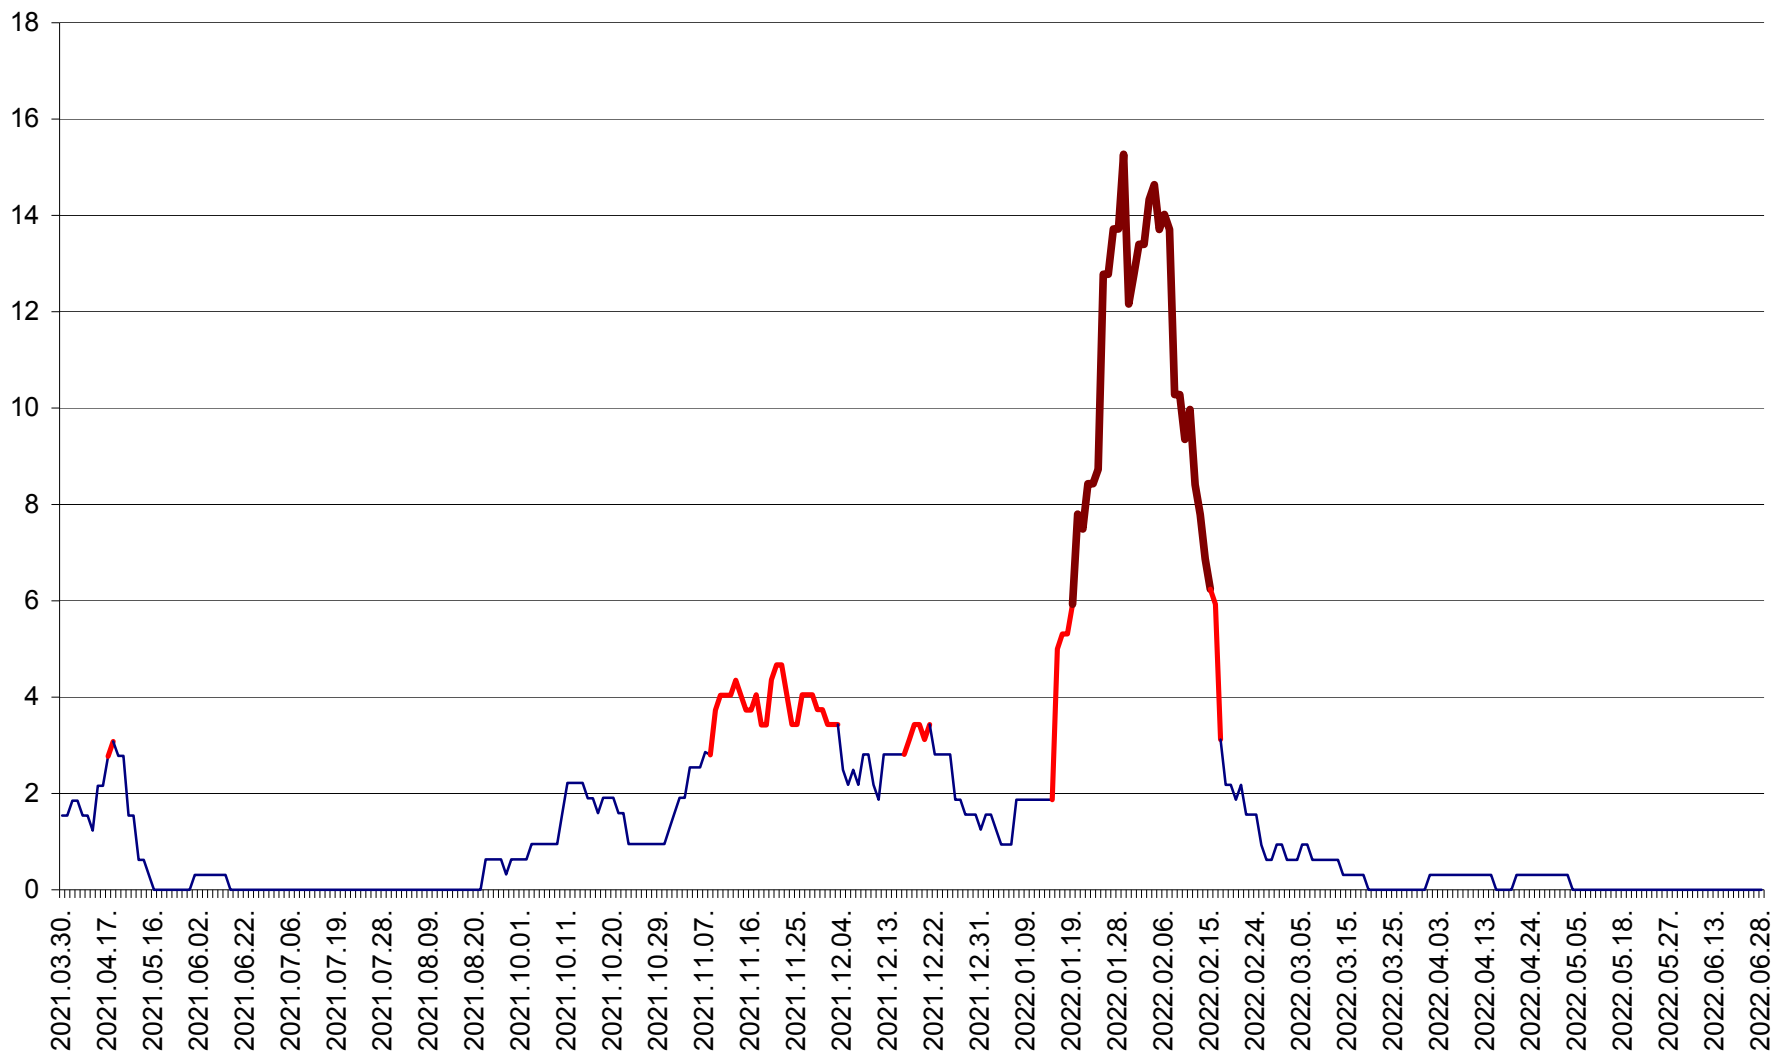

TUȘNAD - Evolutia incidentei cumulate pe 14 zile la ‰ de locuitori
2021.04.01. - 2022.06.28.