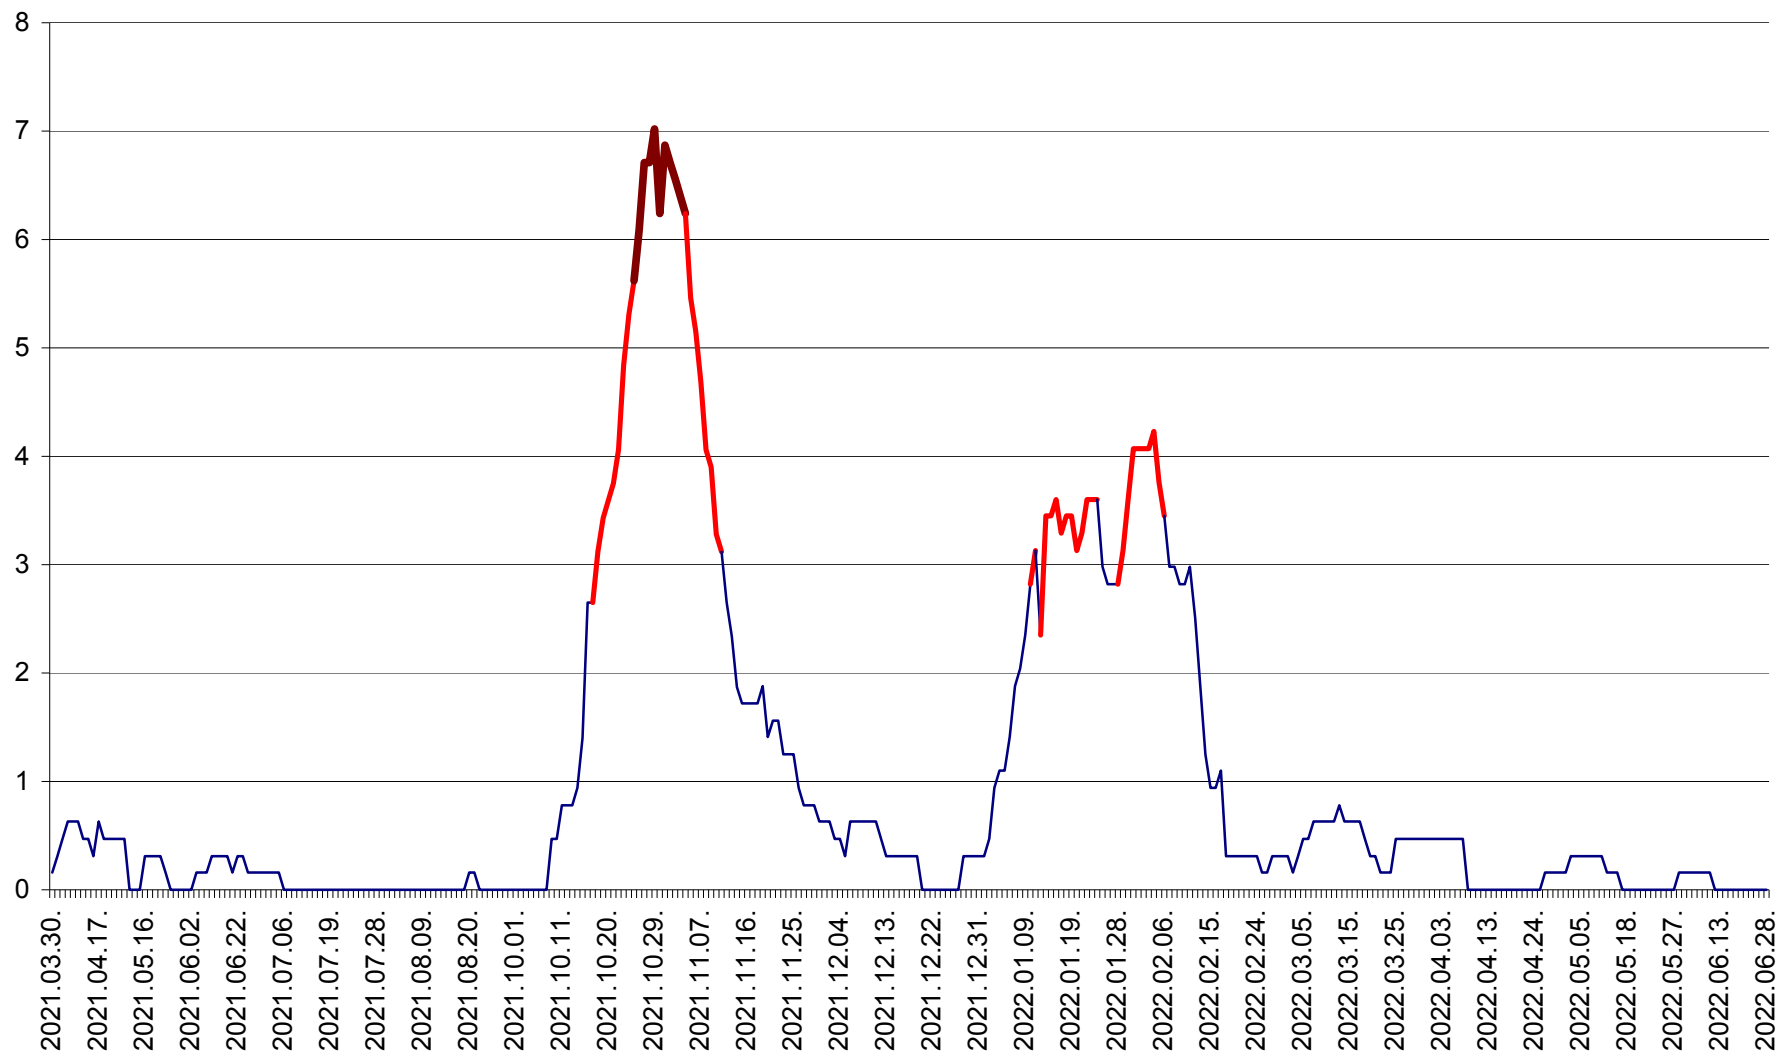

PLĂIEȘII DE JOS - Evolutia incidentei cumulate pe 14 zile la ‰ de locuitori  
2021.04.01. - 2022.06.28.

PORUMBENI - Evolutia incidentei cumulate pe 14 zile la ‰ de locuitori  
2021.04.01. - 2022.06.28.

PRAID - Evolutia incidentei cumulate pe 14 zile la ‰ de locuitori  
2021.04.01. - 2022.06.28.

RACU - Evolutia incidentei cumulate pe 14 zile la ‰ de locuitori  
2021.04.01. - 2022.06.28.

REMETEA - Evolutia incidentei cumulate pe 14 zile la % de locuitori  
2021.04.01. - 2022.06.28.