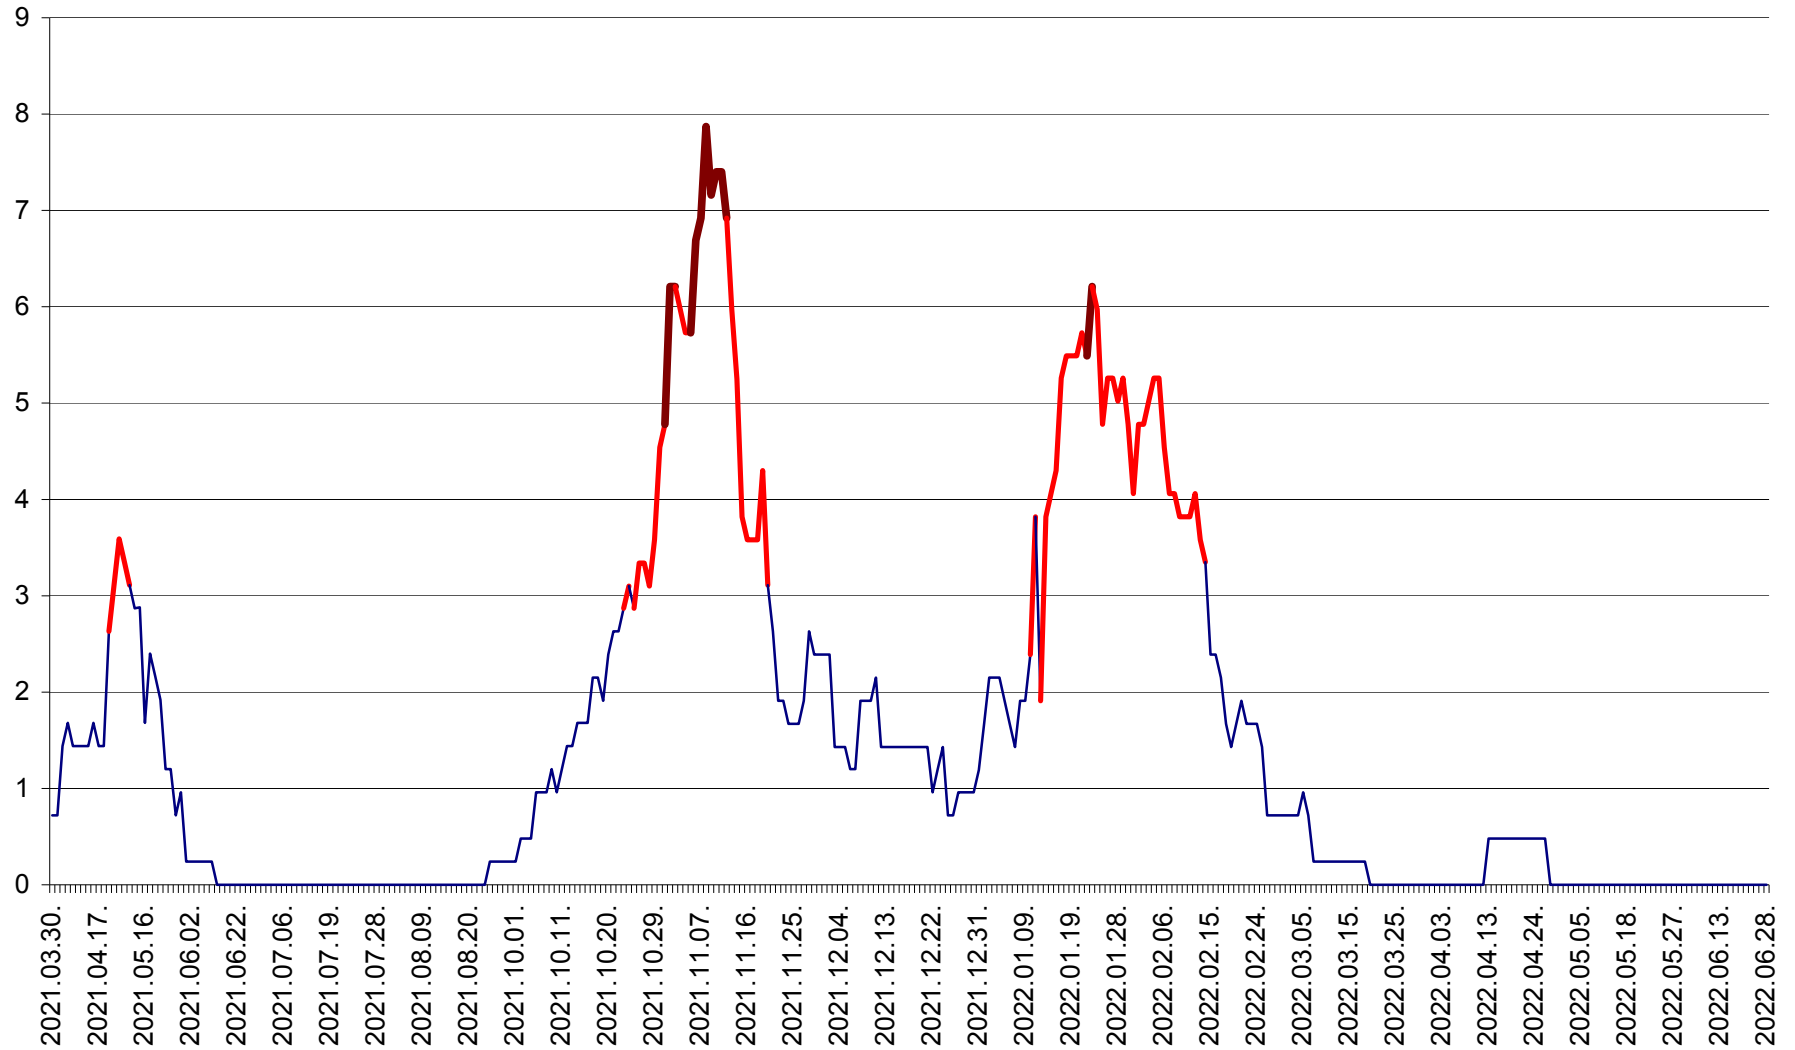

CORBU - Evolutia incidentei cumulate pe 14 zile la ‰ de locuitori  
2021.04.01. - 2022.06.28.

CORUND - Evolutia incidentei cumulate pe 14 zile la ‰ de locuitori  
2021.04.01. - 2022.06.28.

COZMENI - Evolutia incidentei cumulate pe 14 zile la ‰ de locuitori  
2021.04.01. - 2022.06.28.

ORAȘ CRISTURU SECUIESC - Evolutia incidentei cumulate pe 14 zile la ‰ de locuitori  
2021.04.01. - 2022.06.28.

DĂNEȘTI - Evolutia incidentei cumulate pe 14 zile la ‰ de locuitori  
2021.04.01. - 2022.06.28.

DÂRJIU - Evolutia incidentei cumulate pe 14 zile la ‰ de locuitori  
2021.04.01. - 2022.06.28.

DEALU - Evolutia incidentei cumulate pe 14 zile la ‰ de locuitori  
2021.04.01. - 2022.06.28.

DITRĂU - Evolutia incidentei cumulate pe 14 zile la ‰ de locuitori  
2021.04.01. - 2022.06.28.

FELICENI - Evolutia incidentei cumulate pe 14 zile la % de locuitori  
2021.04.01. - 2022.06.28.

FRUMOASA - Evolutia incidentei cumulate pe 14 zile la ‰ de locuitori  
2021.04.01. - 2022.06.28.

GĂLĂUȚAȘ - Evoluția incidenței cumulate pe 14 zile la ‰ de locuitori  
2021.04.01. - 2022.06.28.