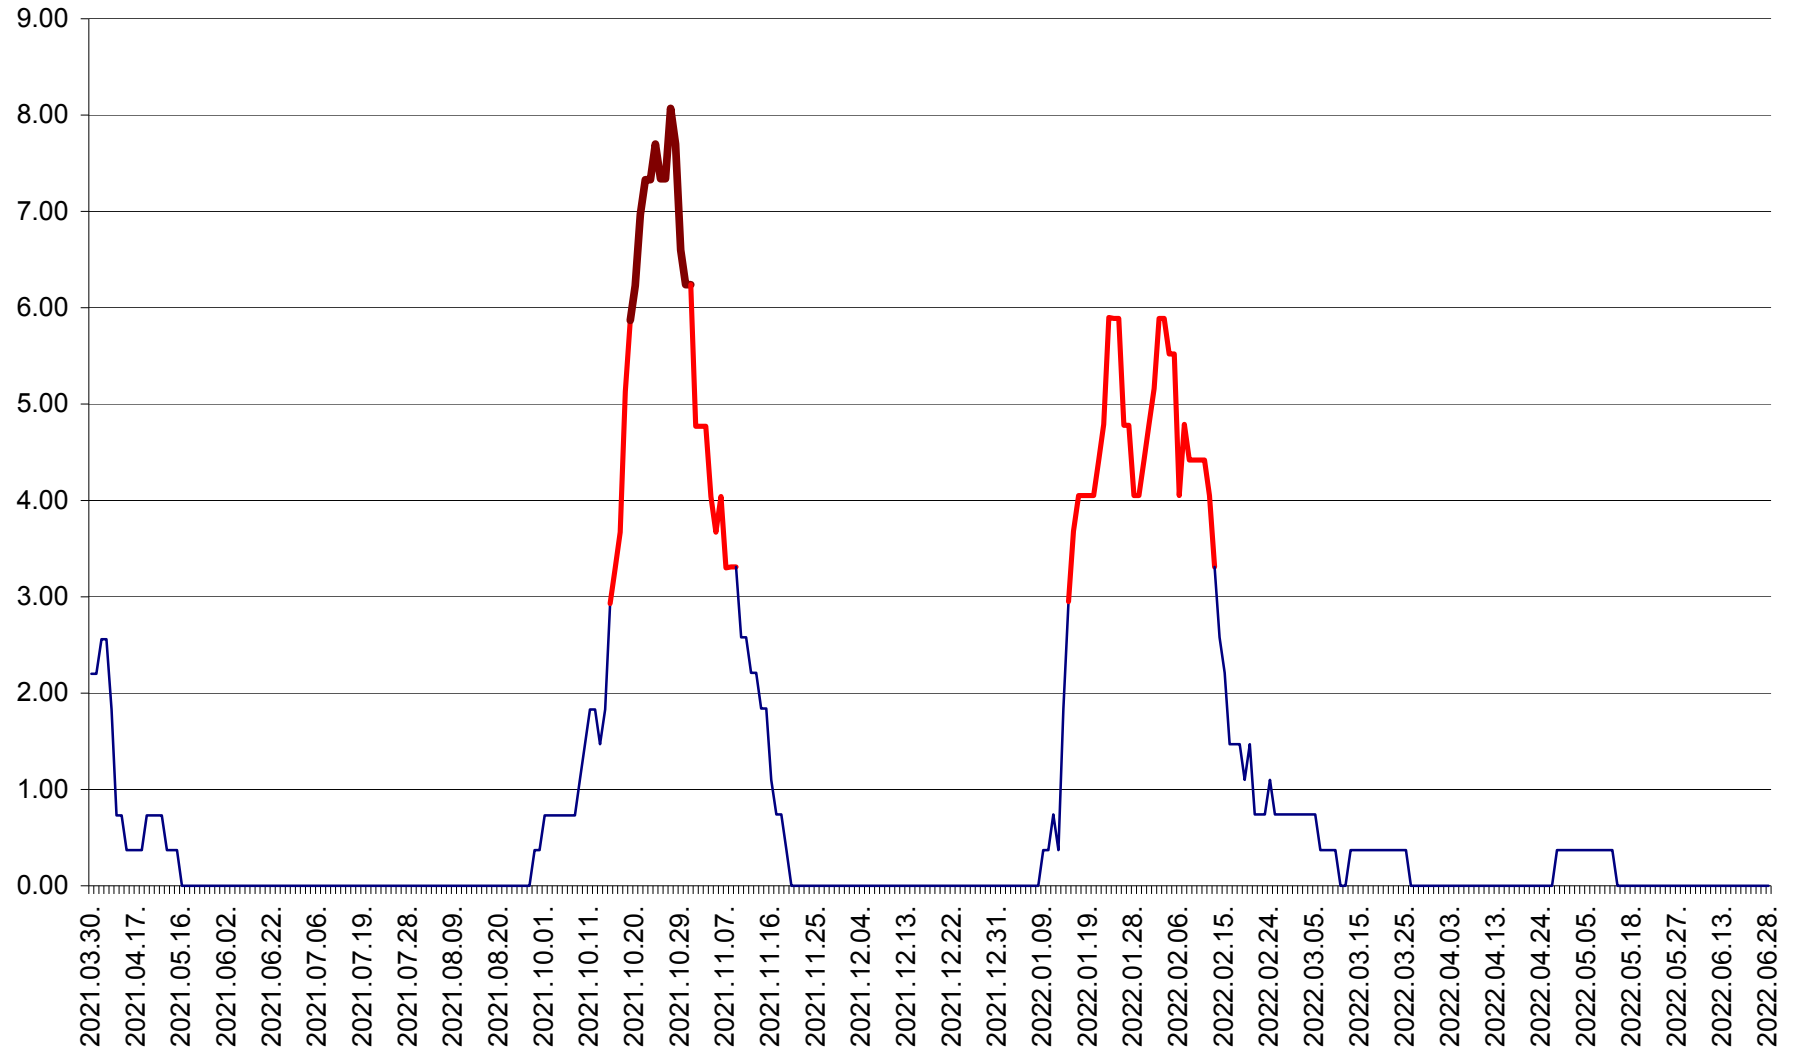

ORAȘ BĂLAN - Evoluția incidenței cumulate pe 14 zile la ‰ de locuitori  
2021.04.01. - 2022.06.28.

BILBOR - Evolutia incidentei cumulate pe 14 zile la ‰ de locuitori  
2021.04.01. - 2022.06.28.

ORAȘ BORSEC - Evolutia incidentei cumulate pe 14 zile la ‰ de locuitori  
2021.04.01. - 2022.06.28.

BRĂDEȘTI - Evoluția incidenței cumulate pe 14 zile la ‰ de locuitori  
2021.04.01. - 2022.06.28.

CĂPÂLNIȚA - Evoluția incidenței cumulate pe 14 zile la ‰ de locuitori  
2021.04.01. - 2022.06.28.

CÂRȚA - Evolutia incidentei cumulate pe 14 zile la ‰ de locuitori  
2021.04.01. - 2022.06.28.

CICEU - Evolutia incidentei cumulate pe 14 zile la ‰ de locuitori  
2021.04.01. - 2022.06.28.

CIUCSÂNGEORGIU - Evolutia incidentei cumulate pe 14 zile la % de locuitori  
2021.04.01. - 2022.06.28.

CIUMANI - Evolutia incidentei cumulate pe 14 zile la ‰ de locuitori  
2021.04.01. - 2022.06.28.

CORBU - Evolutia incidentei cumulate pe 14 zile la ‰ de locuitori  
2021.04.01. - 2022.06.28.

CORUND - Evolutia incidentei cumulate pe 14 zile la ‰ de locuitori  
2021.04.01. - 2022.06.28.

COZMENI - Evolutia incidentei cumulate pe 14 zile la ‰ de locuitori  
2021.04.01. - 2022.06.28.