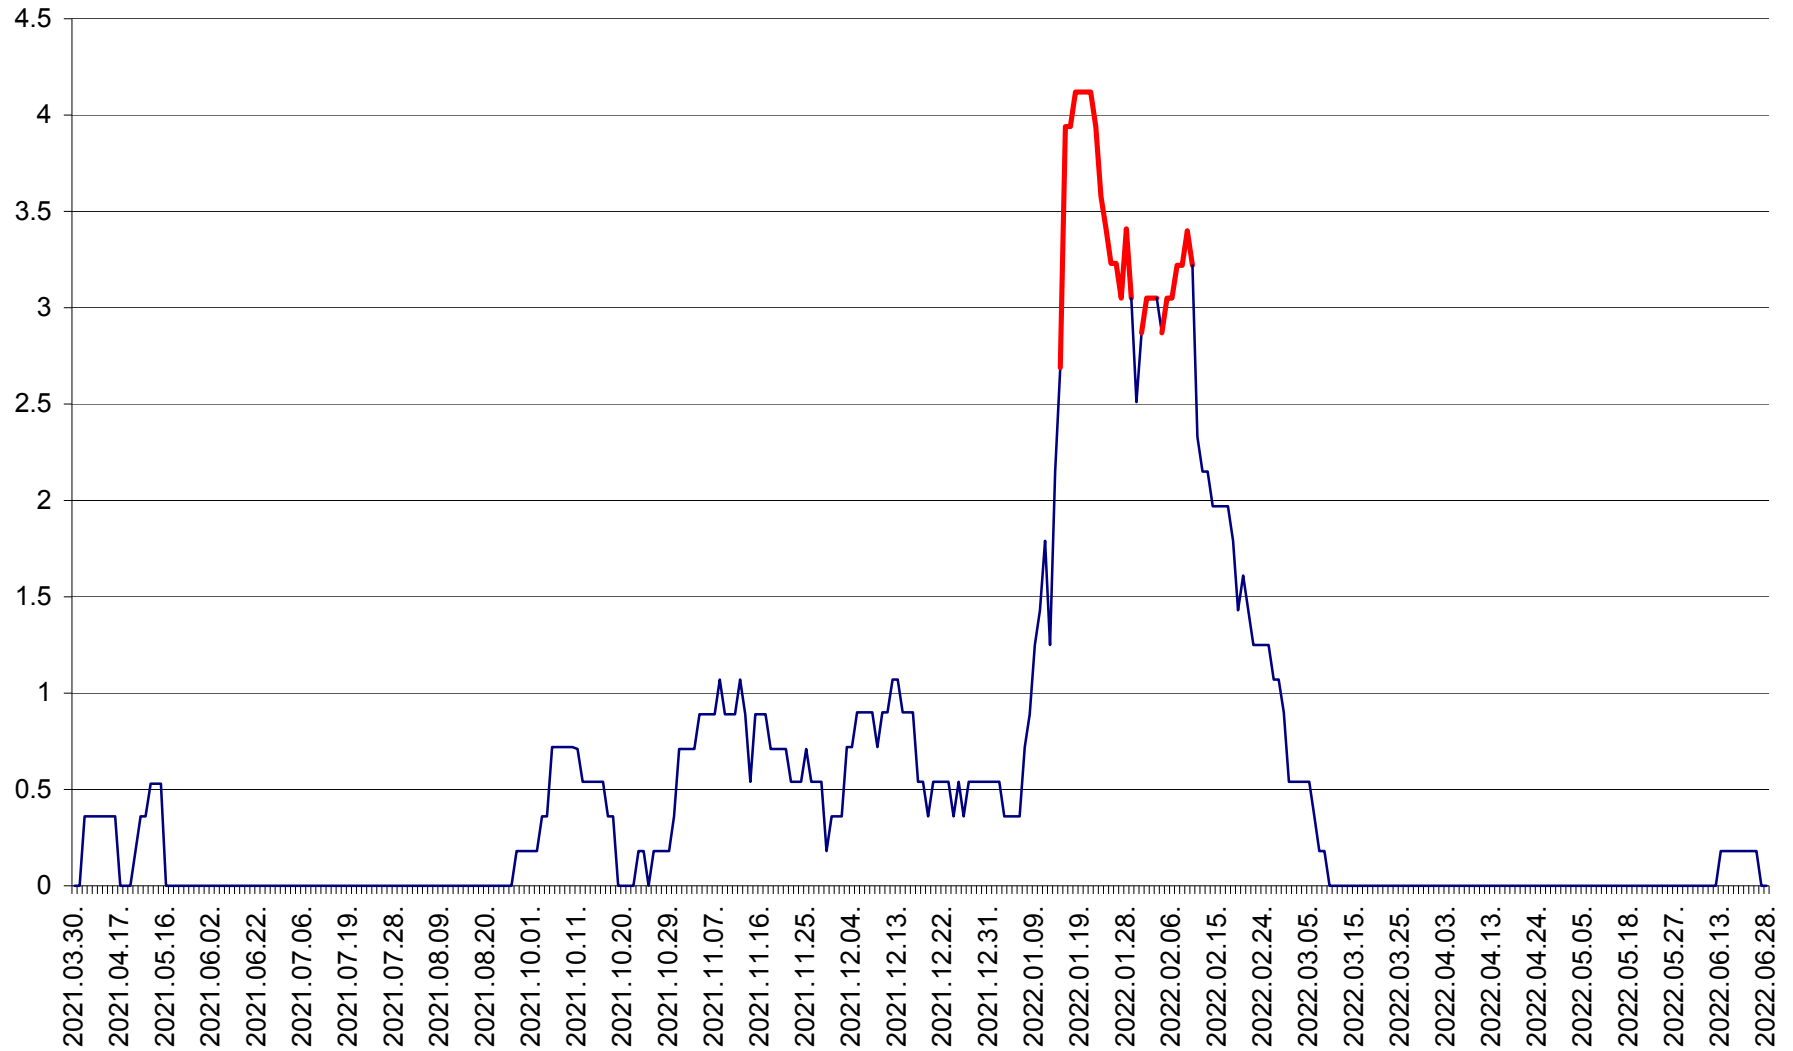

MUNICIPIUL GHEORGHENI - Evolutia incidentei cumulate pe 14 zile la % de locuitori  
2021.04.01. - 2022.06.28.

JOSENI - Evolutia incidentei cumulate pe 14 zile la ‰ de locuitori  
2021.04.01. - 2022.06.28.

LĂZAREA - Evolutia incidentei cumulate pe 14 zile la % de locuitori  
2021.04.01. - 2022.06.28.

LELICENI - Evolutia incidentei cumulate pe 14 zile la ‰ de locuitori  
2021.04.01. - 2022.06.28.

LUETA - Evolutia incidentei cumulate pe 14 zile la ‰ de locuitori  
2021.04.01. - 2022.06.28.

LUNCA DE JOS - Evolutia incidentei cumulate pe 14 zile la ‰ de locuitori  
2021.04.01. - 2022.06.28.

LUNCA DE SUS - Evolutia incidentei cumulate pe 14 zile la ‰ de locuitori  
2021.04.01. - 2022.06.28.