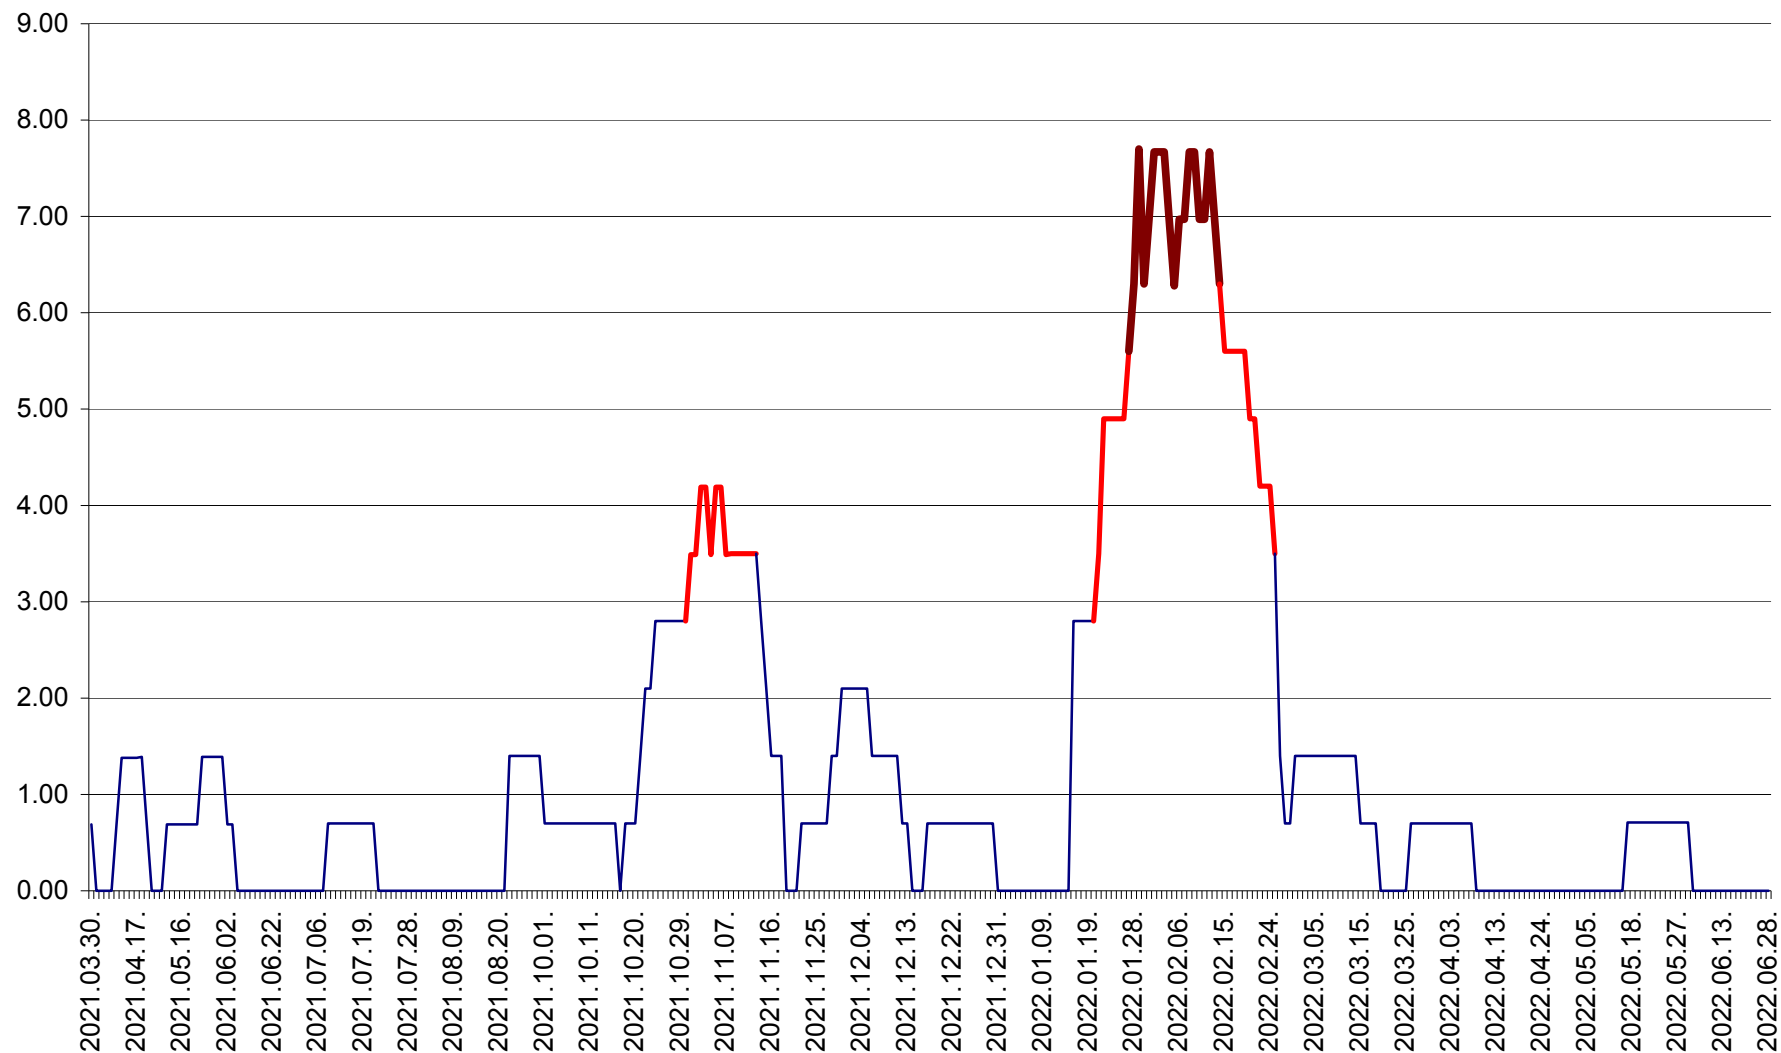

ORAȘ BĂLAN - Evoluția incidenței cumulate pe 14 zile la ‰ de locuitori  
2021.04.01. - 2022.06.28.

BILBOR - Evolutia incidentei cumulate pe 14 zile la ‰ de locuitori  
2021.04.01. - 2022.06.28.

ORAȘ BORSEC - Evolutia incidentei cumulate pe 14 zile la ‰ de locuitori  
2021.04.01. - 2022.06.28.

BRĂDEȘTI - Evoluția incidenței cumulate pe 14 zile la ‰ de locuitori  
2021.04.01. - 2022.06.28.

CĂPÂLNIȚA - Evoluția incidenței cumulate pe 14 zile la ‰ de locuitori  
2021.04.01. - 2022.06.28.

CÂRȚA - Evolutia incidentei cumulate pe 14 zile la ‰ de locuitori  
2021.04.01. - 2022.06.28.

CICEU - Evolutia incidentei cumulate pe 14 zile la ‰ de locuitori  
2021.04.01. - 2022.06.28.

CIUCSÂNGEORGIU - Evolutia incidentei cumulate pe 14 zile la % de locuitori  
2021.04.01. - 2022.06.28.

CIUMANI - Evolutia incidentei cumulate pe 14 zile la ‰ de locuitori  
2021.04.01. - 2022.06.28.

CORBU - Evolutia incidentei cumulate pe 14 zile la ‰ de locuitori  
2021.04.01. - 2022.06.28.

CORUND - Evolutia incidentei cumulate pe 14 zile la ‰ de locuitori  
2021.04.01. - 2022.06.28.

COZMENI - Evolutia incidentei cumulate pe 14 zile la ‰ de locuitori  
2021.04.01. - 2022.06.28.