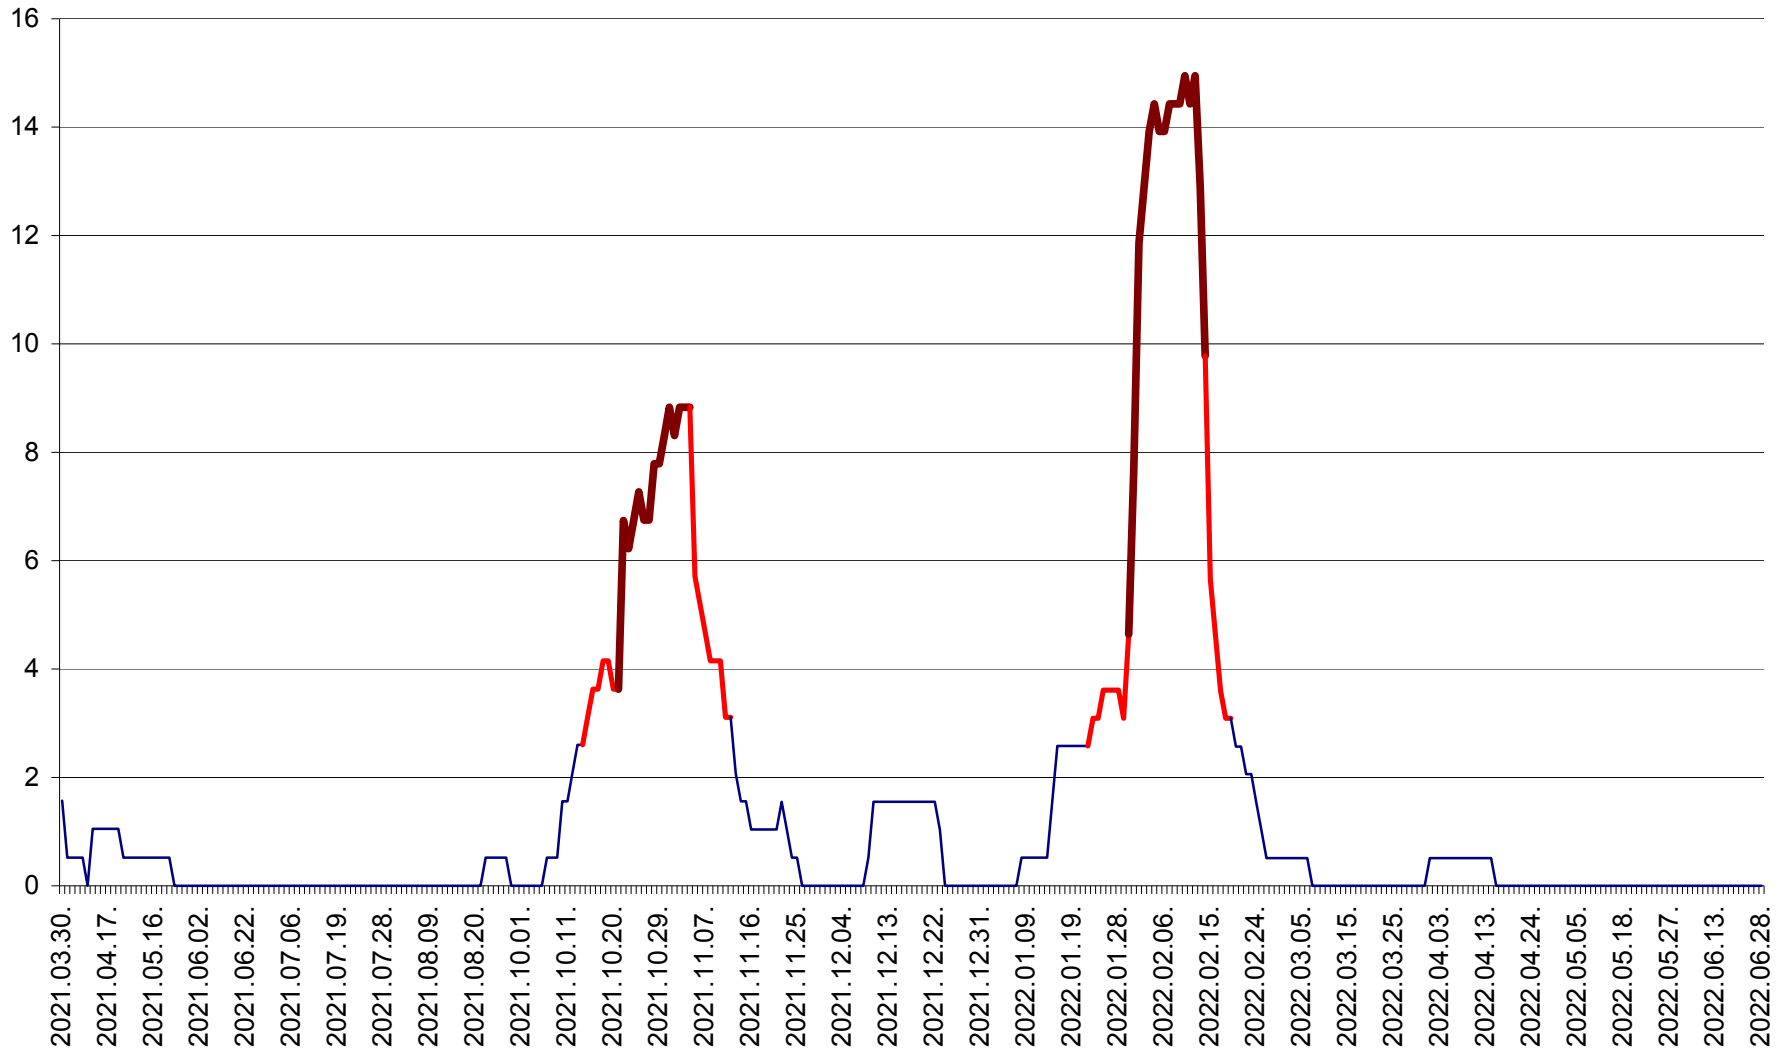

MIHĂILENI - Evolutia incidentei cumulate pe 14 zile la ‰ de locuitori  
2021.04.01. - 2022.06.28.

MUGENI - Evolutia incidentei cumulate pe 14 zile la ‰ de locuitori  
2021.04.01. - 2022.06.28.

OCLAND - Evolutia incidentei cumulate pe 14 zile la ‰ de locuitori  
2021.04.01. - 2022.06.28.

MUNICIPIUL ODORHEIU SECUIESC - Evolutia incidentei cumulate pe 14 zile la ‰ de locuitori  
2021.04.01. - 2022.06.28.

PĂULENI-CIUC - Evolutia incidentei cumulate pe 14 zile la % de locuitori  
2021.04.01. - 2022.06.28.

PLĂIEȘII DE JOS - Evolutia incidentei cumulate pe 14 zile la ‰ de locuitori  
2021.04.01. - 2022.06.28.

PORUMBENI - Evolutia incidentei cumulate pe 14 zile la ‰ de locuitori  
2021.04.01. - 2022.06.28.