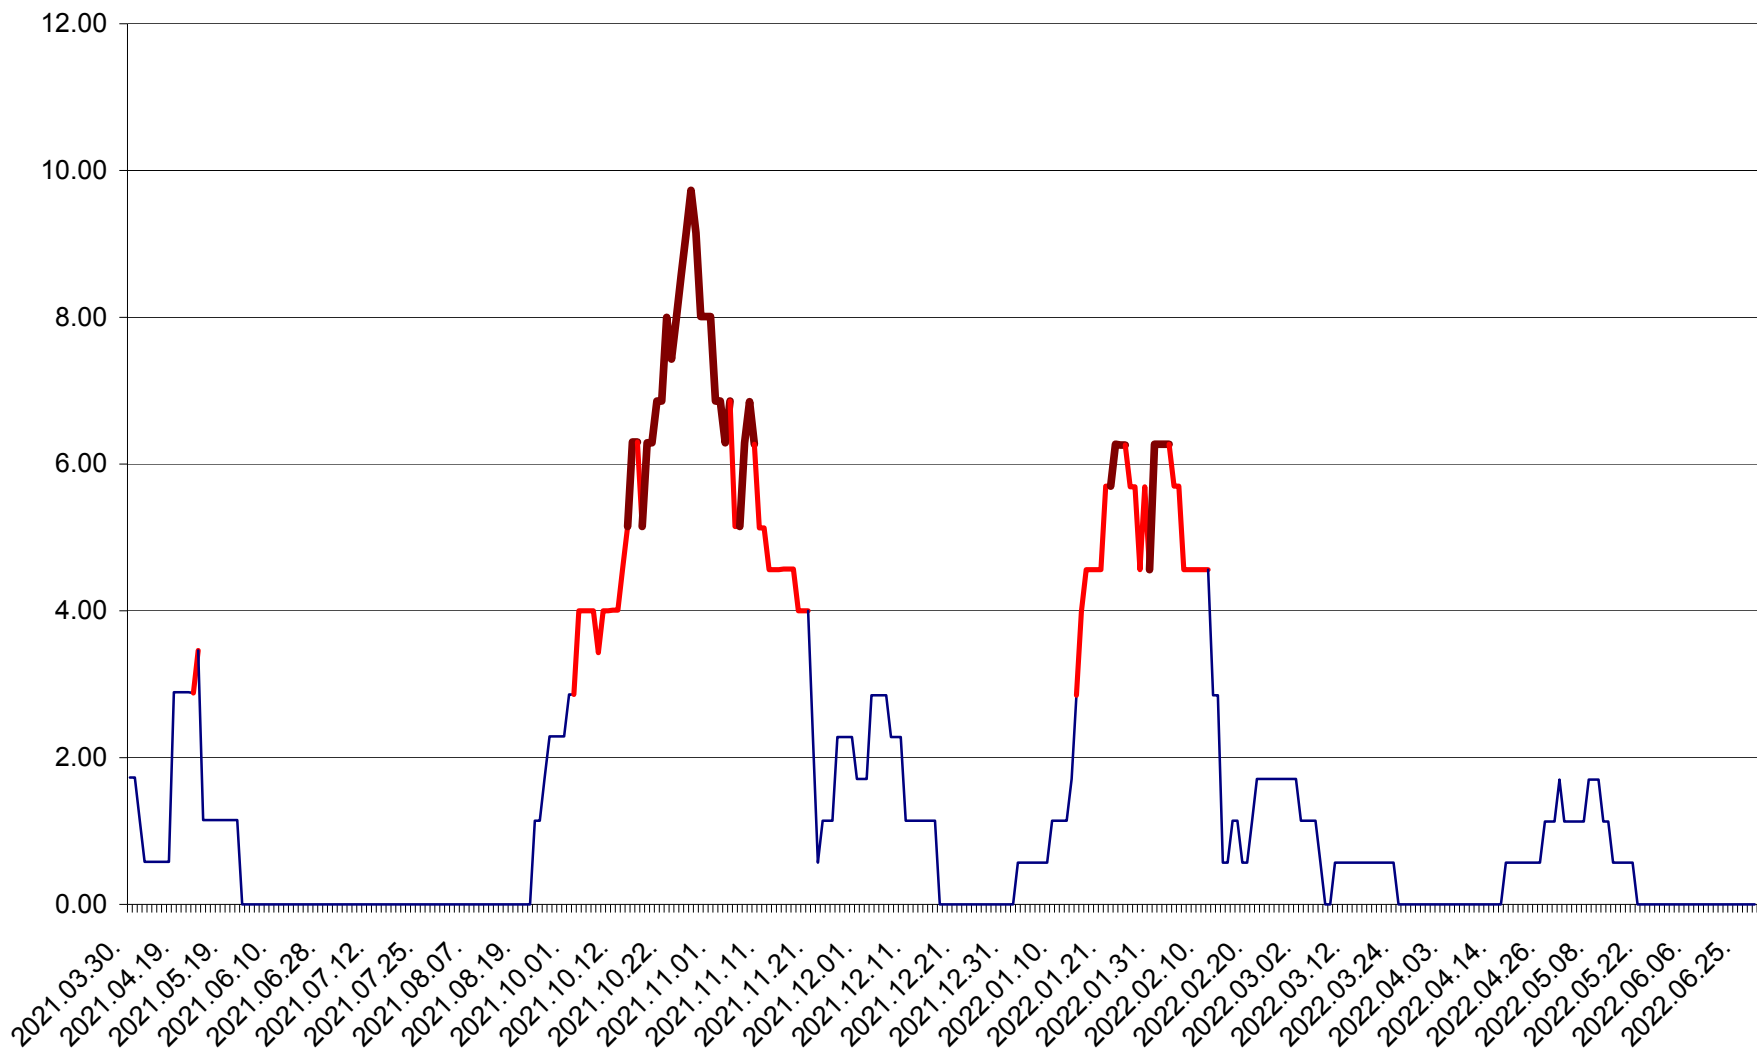

SUSENI - Evolutia incidentei cumulate pe 14 zile la ‰ de locuitori  
2021.04.01. - 2022.06.28.

TOMEȘTI - Evolutia incidentei cumulate pe 14 zile la ‰ de locuitori  
2021.04.01. - 2022.06.28.

MUNICIPIUL TOPLIȚA - Evolutia incidentei cumulate pe 14 zile la ‰ de locuitori  
2021.04.01. - 2022.06.28.

TULGHEȘ - Evolutia incidentei cumulate pe 14 zile la ‰ de locuitori  
2021.04.01. - 2022.06.28.

TUȘNAD - Evolutia incidentei cumulate pe 14 zile la ‰ de locuitori  
2021.04.01. - 2022.06.28.

ULIEȘ - Evoluția incidenței cumulate pe 14 zile la ‰ de locuitori  
2021.04.01. - 2022.06.28.

VĂRȘAG - Evolutia incidentei cumulate pe 14 zile la ‰ de locuitori  
2021.04.01. - 2022.06.28.

ORAȘ VLĂHIȚA - Evolutia incidentei cumulate pe 14 zile la ‰ de locuitori  
2021.04.01. - 2022.06.28.

VOȘLĂBENI - Evolutia incidentei cumulate pe 14 zile la ‰ de locuitori  
2021.04.01. - 2022.06.28.