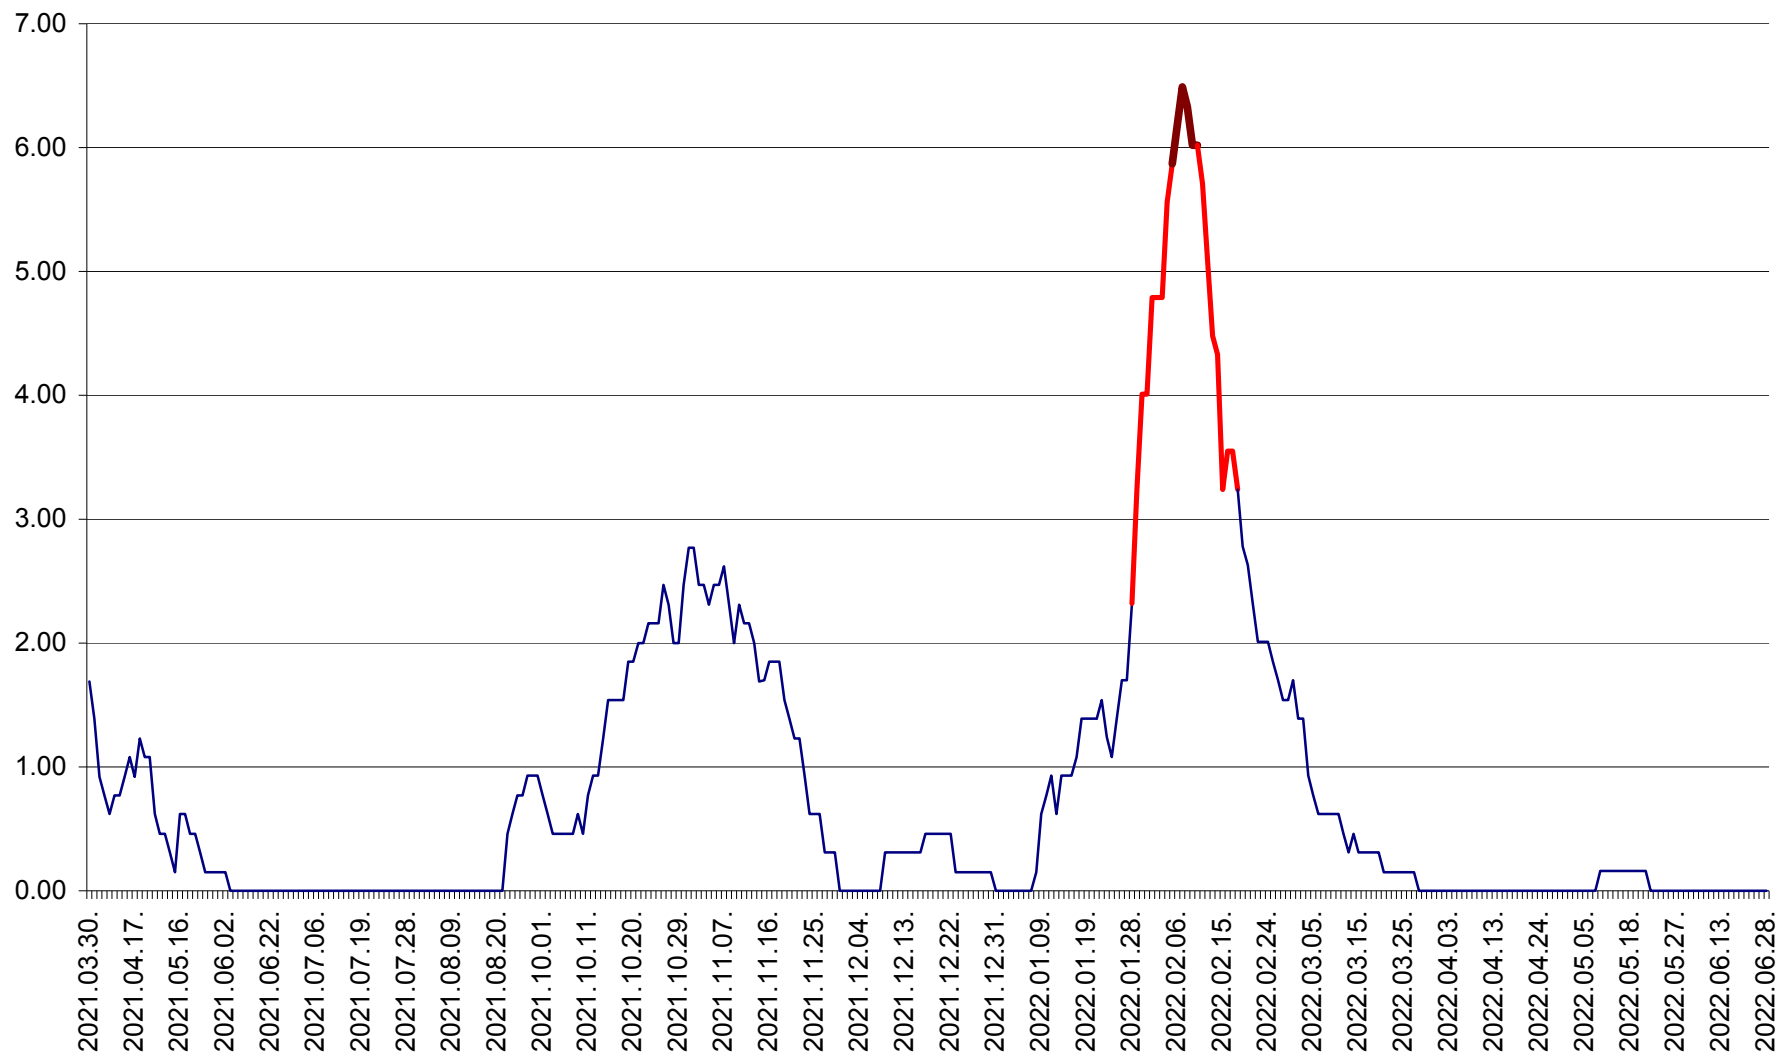

ORAȘ BĂLAN - Evoluția incidenței cumulate pe 14 zile la ‰ de locuitori  
2021.04.01. - 2022.06.28.

BILBOR - Evolutia incidentei cumulate pe 14 zile la ‰ de locuitori  
2021.04.01. - 2022.06.28.

ORAȘ BORSEC - Evolutia incidentei cumulate pe 14 zile la ‰ de locuitori  
2021.04.01. - 2022.06.28.

BRĂDEȘTI - Evoluția incidenței cumulate pe 14 zile la ‰ de locuitori  
2021.04.01. - 2022.06.28.

CĂPÂLNIȚA - Evoluția incidenței cumulate pe 14 zile la ‰ de locuitori  
2021.04.01. - 2022.06.28.

CÂRȚA - Evolutia incidentei cumulate pe 14 zile la ‰ de locuitori  
2021.04.01. - 2022.06.28.

CICEU - Evolutia incidentei cumulate pe 14 zile la ‰ de locuitori  
2021.04.01. - 2022.06.28.

CIUCSÂNGEORGIU - Evolutia incidentei cumulate pe 14 zile la % de locuitori  
2021.04.01. - 2022.06.28.

CIUMANI - Evolutia incidentei cumulate pe 14 zile la ‰ de locuitori  
2021.04.01. - 2022.06.28.

CORBU - Evolutia incidentei cumulate pe 14 zile la ‰ de locuitori  
2021.04.01. - 2022.06.28.

CORUND - Evolutia incidentei cumulate pe 14 zile la ‰ de locuitori  
2021.04.01. - 2022.06.28.

COZMENI - Evolutia incidentei cumulate pe 14 zile la ‰ de locuitori  
2021.04.01. - 2022.06.28.