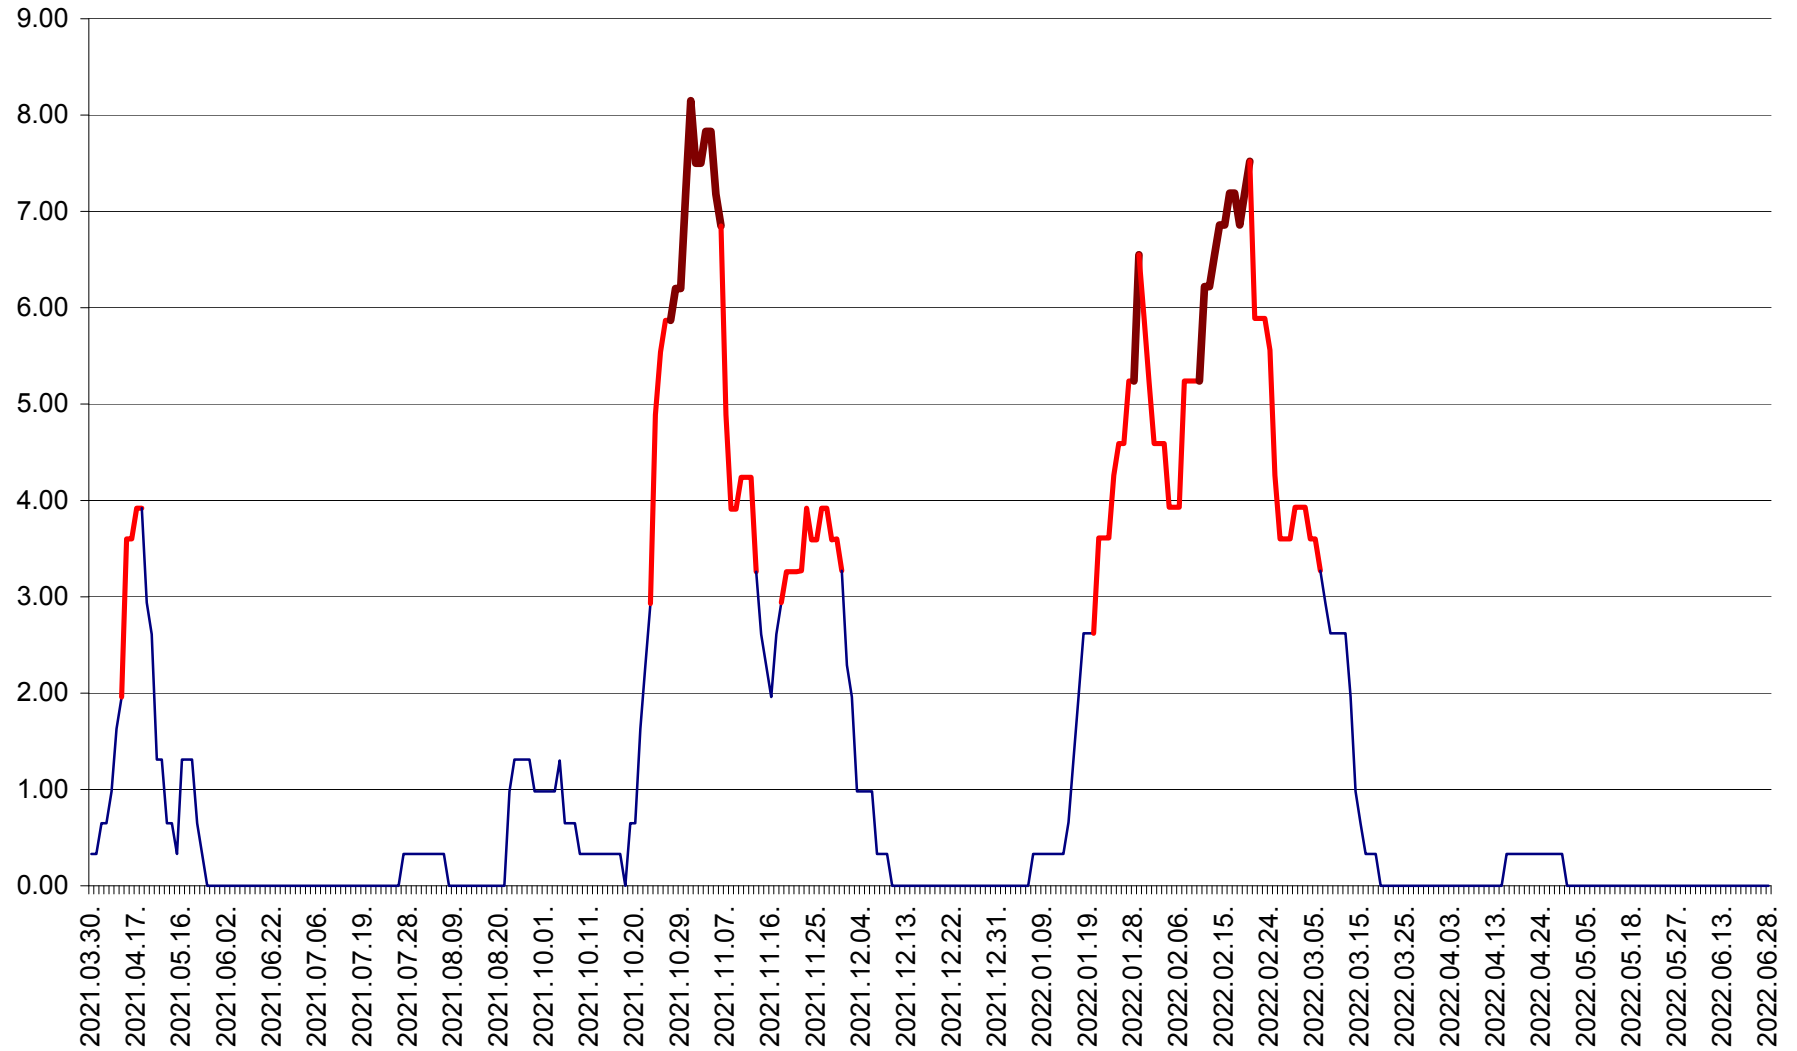

ATID - Evolutia incidentei cumulate pe 14 zile la % de locuitori  
2021.04.01. - 2022.06.28.

AVRĂMEȘTI - Evolutia incidentei cumulate pe 14 zile la ‰ de locuitori  
2021.04.01. - 2022.06.28.

ORAȘ BĂILE TUȘNAD - Evoluția incidenței cumulate pe 14 zile la ‰ de locuitori  
2021.04.01. - 2022.06.28.

ORAȘ BĂLAN - Evoluția incidenței cumulate pe 14 zile la ‰ de locuitori  
2021.04.01. - 2022.06.28.

BILBOR - Evolutia incidentei cumulate pe 14 zile la ‰ de locuitori  
2021.04.01. - 2022.06.28.

ORAȘ BORSEC - Evolutia incidentei cumulate pe 14 zile la ‰ de locuitori  
2021.04.01. - 2022.06.28.

BRĂDEȘTI - Evoluția incidenței cumulate pe 14 zile la ‰ de locuitori  
2021.04.01. - 2022.06.28.

CĂPÂLNIȚA - Evoluția incidenței cumulate pe 14 zile la ‰ de locuitori  
2021.04.01. - 2022.06.28.

CÂRȚA - Evolutia incidentei cumulate pe 14 zile la ‰ de locuitori  
2021.04.01. - 2022.06.28.