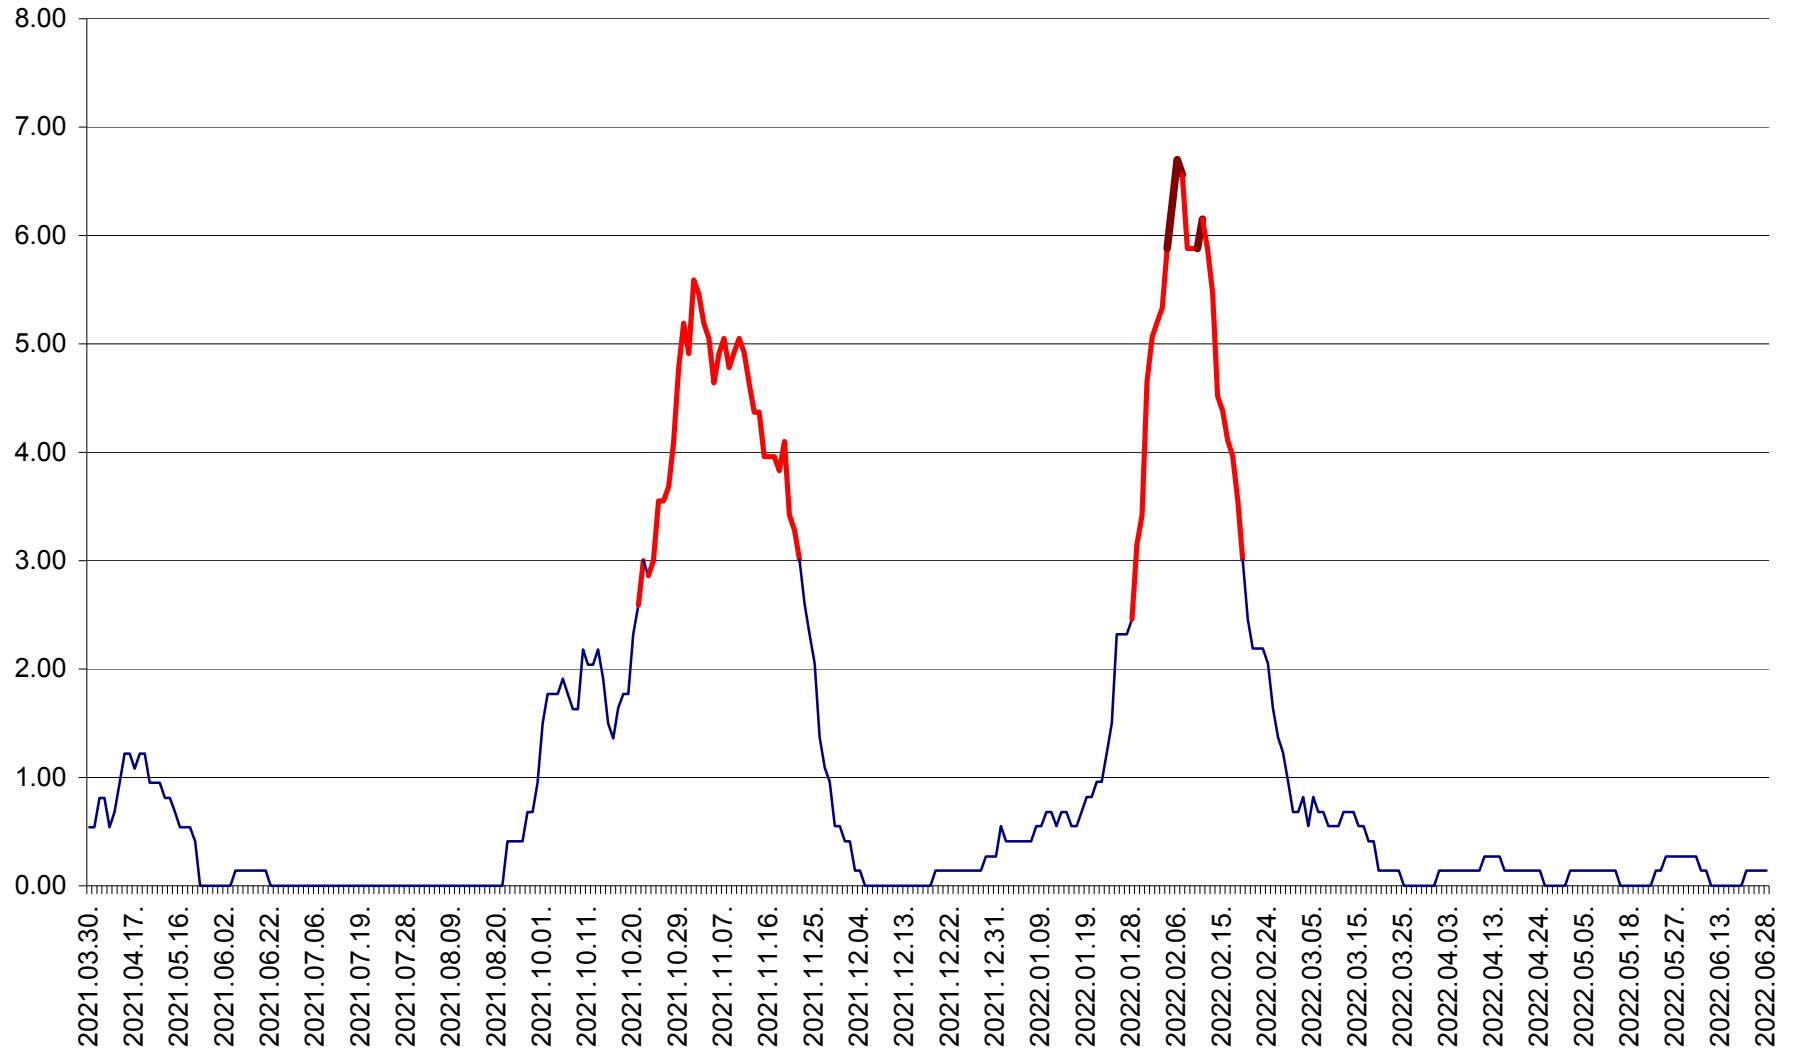

ATID - Evolutia incidentei cumulate pe 14 zile la % de locuitori  
2021.04.01. - 2022.06.28.

AVRĂMEȘTI - Evolutia incidentei cumulate pe 14 zile la ‰ de locuitori  
2021.04.01. - 2022.06.28.

ORAȘ BĂILE TUȘNAD - Evoluția incidenței cumulate pe 14 zile la ‰ de locuitori  
2021.04.01. - 2022.06.28.

ORAȘ BĂLAN - Evoluția incidenței cumulate pe 14 zile la ‰ de locuitori  
2021.04.01. - 2022.06.28.

BILBOR - Evolutia incidentei cumulate pe 14 zile la ‰ de locuitori  
2021.04.01. - 2022.06.28.

ORAȘ BORSEC - Evolutia incidentei cumulate pe 14 zile la ‰ de locuitori  
2021.04.01. - 2022.06.28.

BRĂDEȘTI - Evoluția incidenței cumulate pe 14 zile la ‰ de locuitori  
2021.04.01. - 2022.06.28.

CĂPÂLNIȚA - Evoluția incidenței cumulate pe 14 zile la ‰ de locuitori  
2021.04.01. - 2022.06.28.

CÂRȚA - Evolutia incidentei cumulate pe 14 zile la ‰ de locuitori  
2021.04.01. - 2022.06.28.