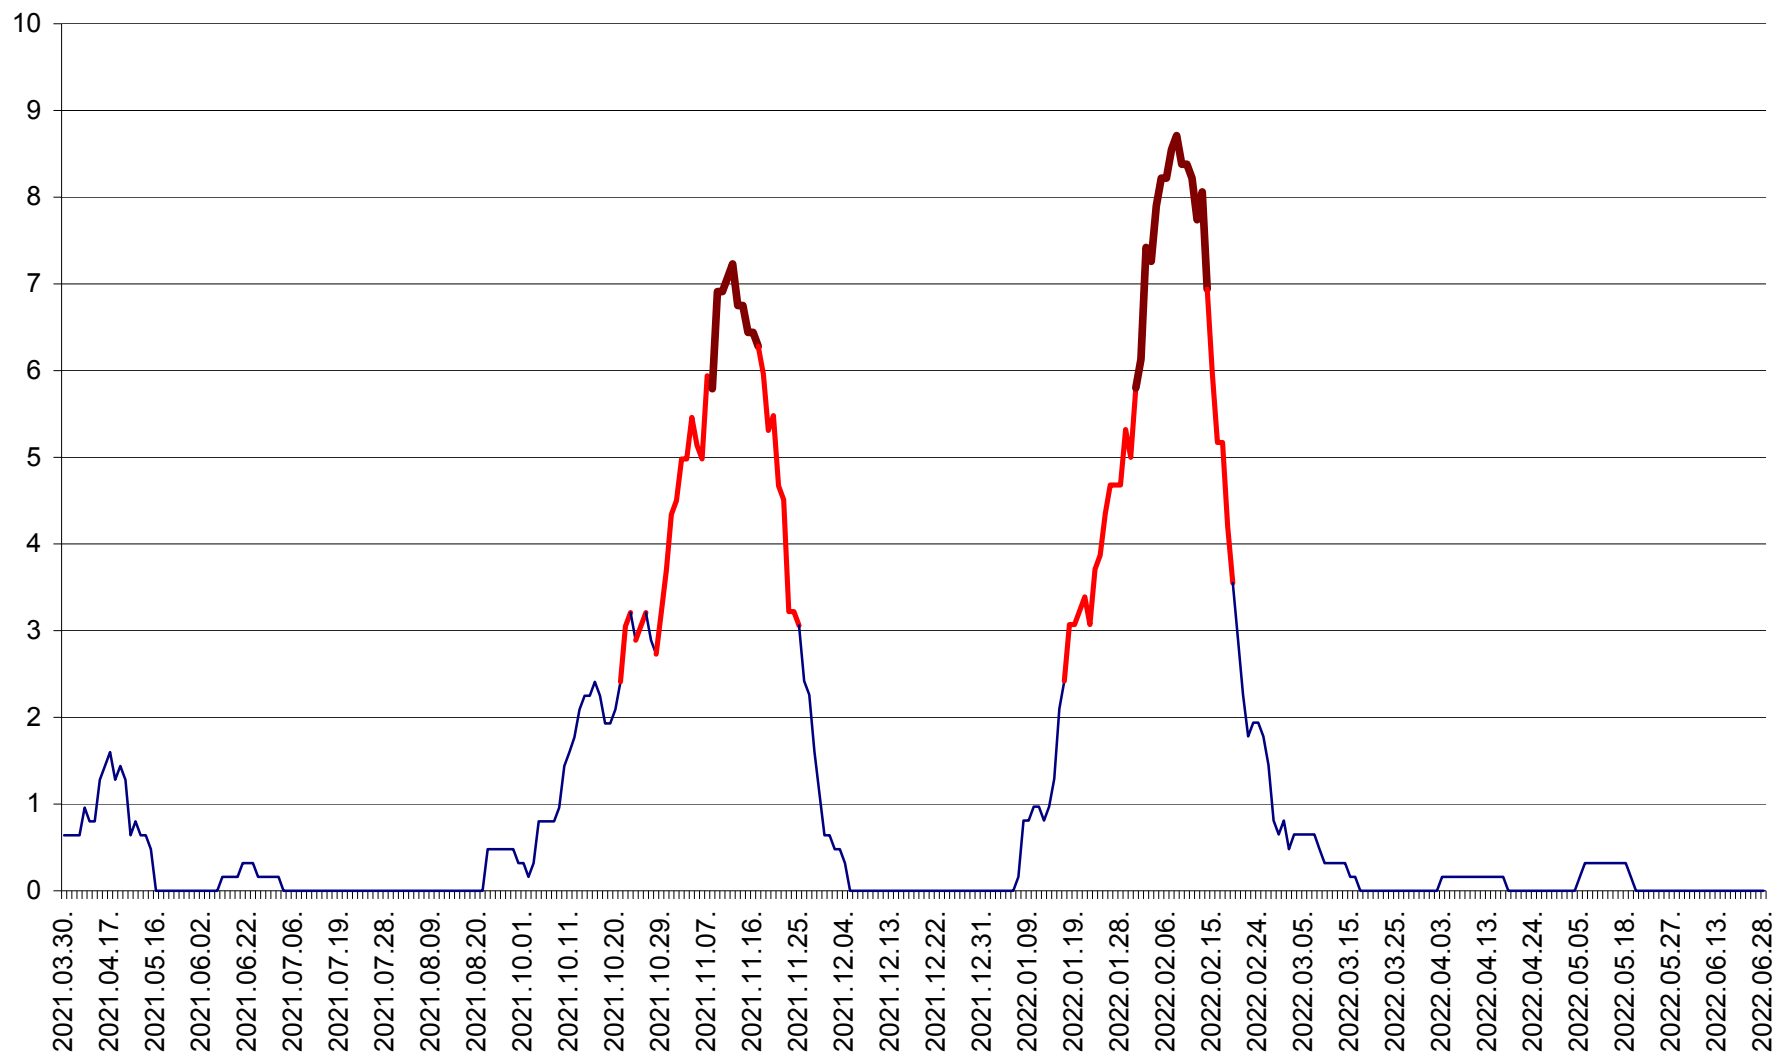

PRAID - Evolutia incidentei cumulate pe 14 zile la ‰ de locuitori  
2021.04.01. - 2022.06.28.

RACU - Evolutia incidentei cumulate pe 14 zile la ‰ de locuitori  
2021.04.01. - 2022.06.28.

REMETEA - Evolutia incidentei cumulate pe 14 zile la % de locuitori  
2021.04.01. - 2022.06.28.

SĂCEL - Evolutia incidentei cumulate pe 14 zile la ‰ de locuitori  
2021.04.01. - 2022.06.28.

SÂNCRĂIENI - Evolutia incidentei cumulate pe 14 zile la ‰ de locuitori  
2021.04.01. - 2022.06.28.

SÂNDOMIC - Evolutia incidentei cumulate pe 14 zile la ‰ de locuitori  
2021.04.01. - 2022.06.28.