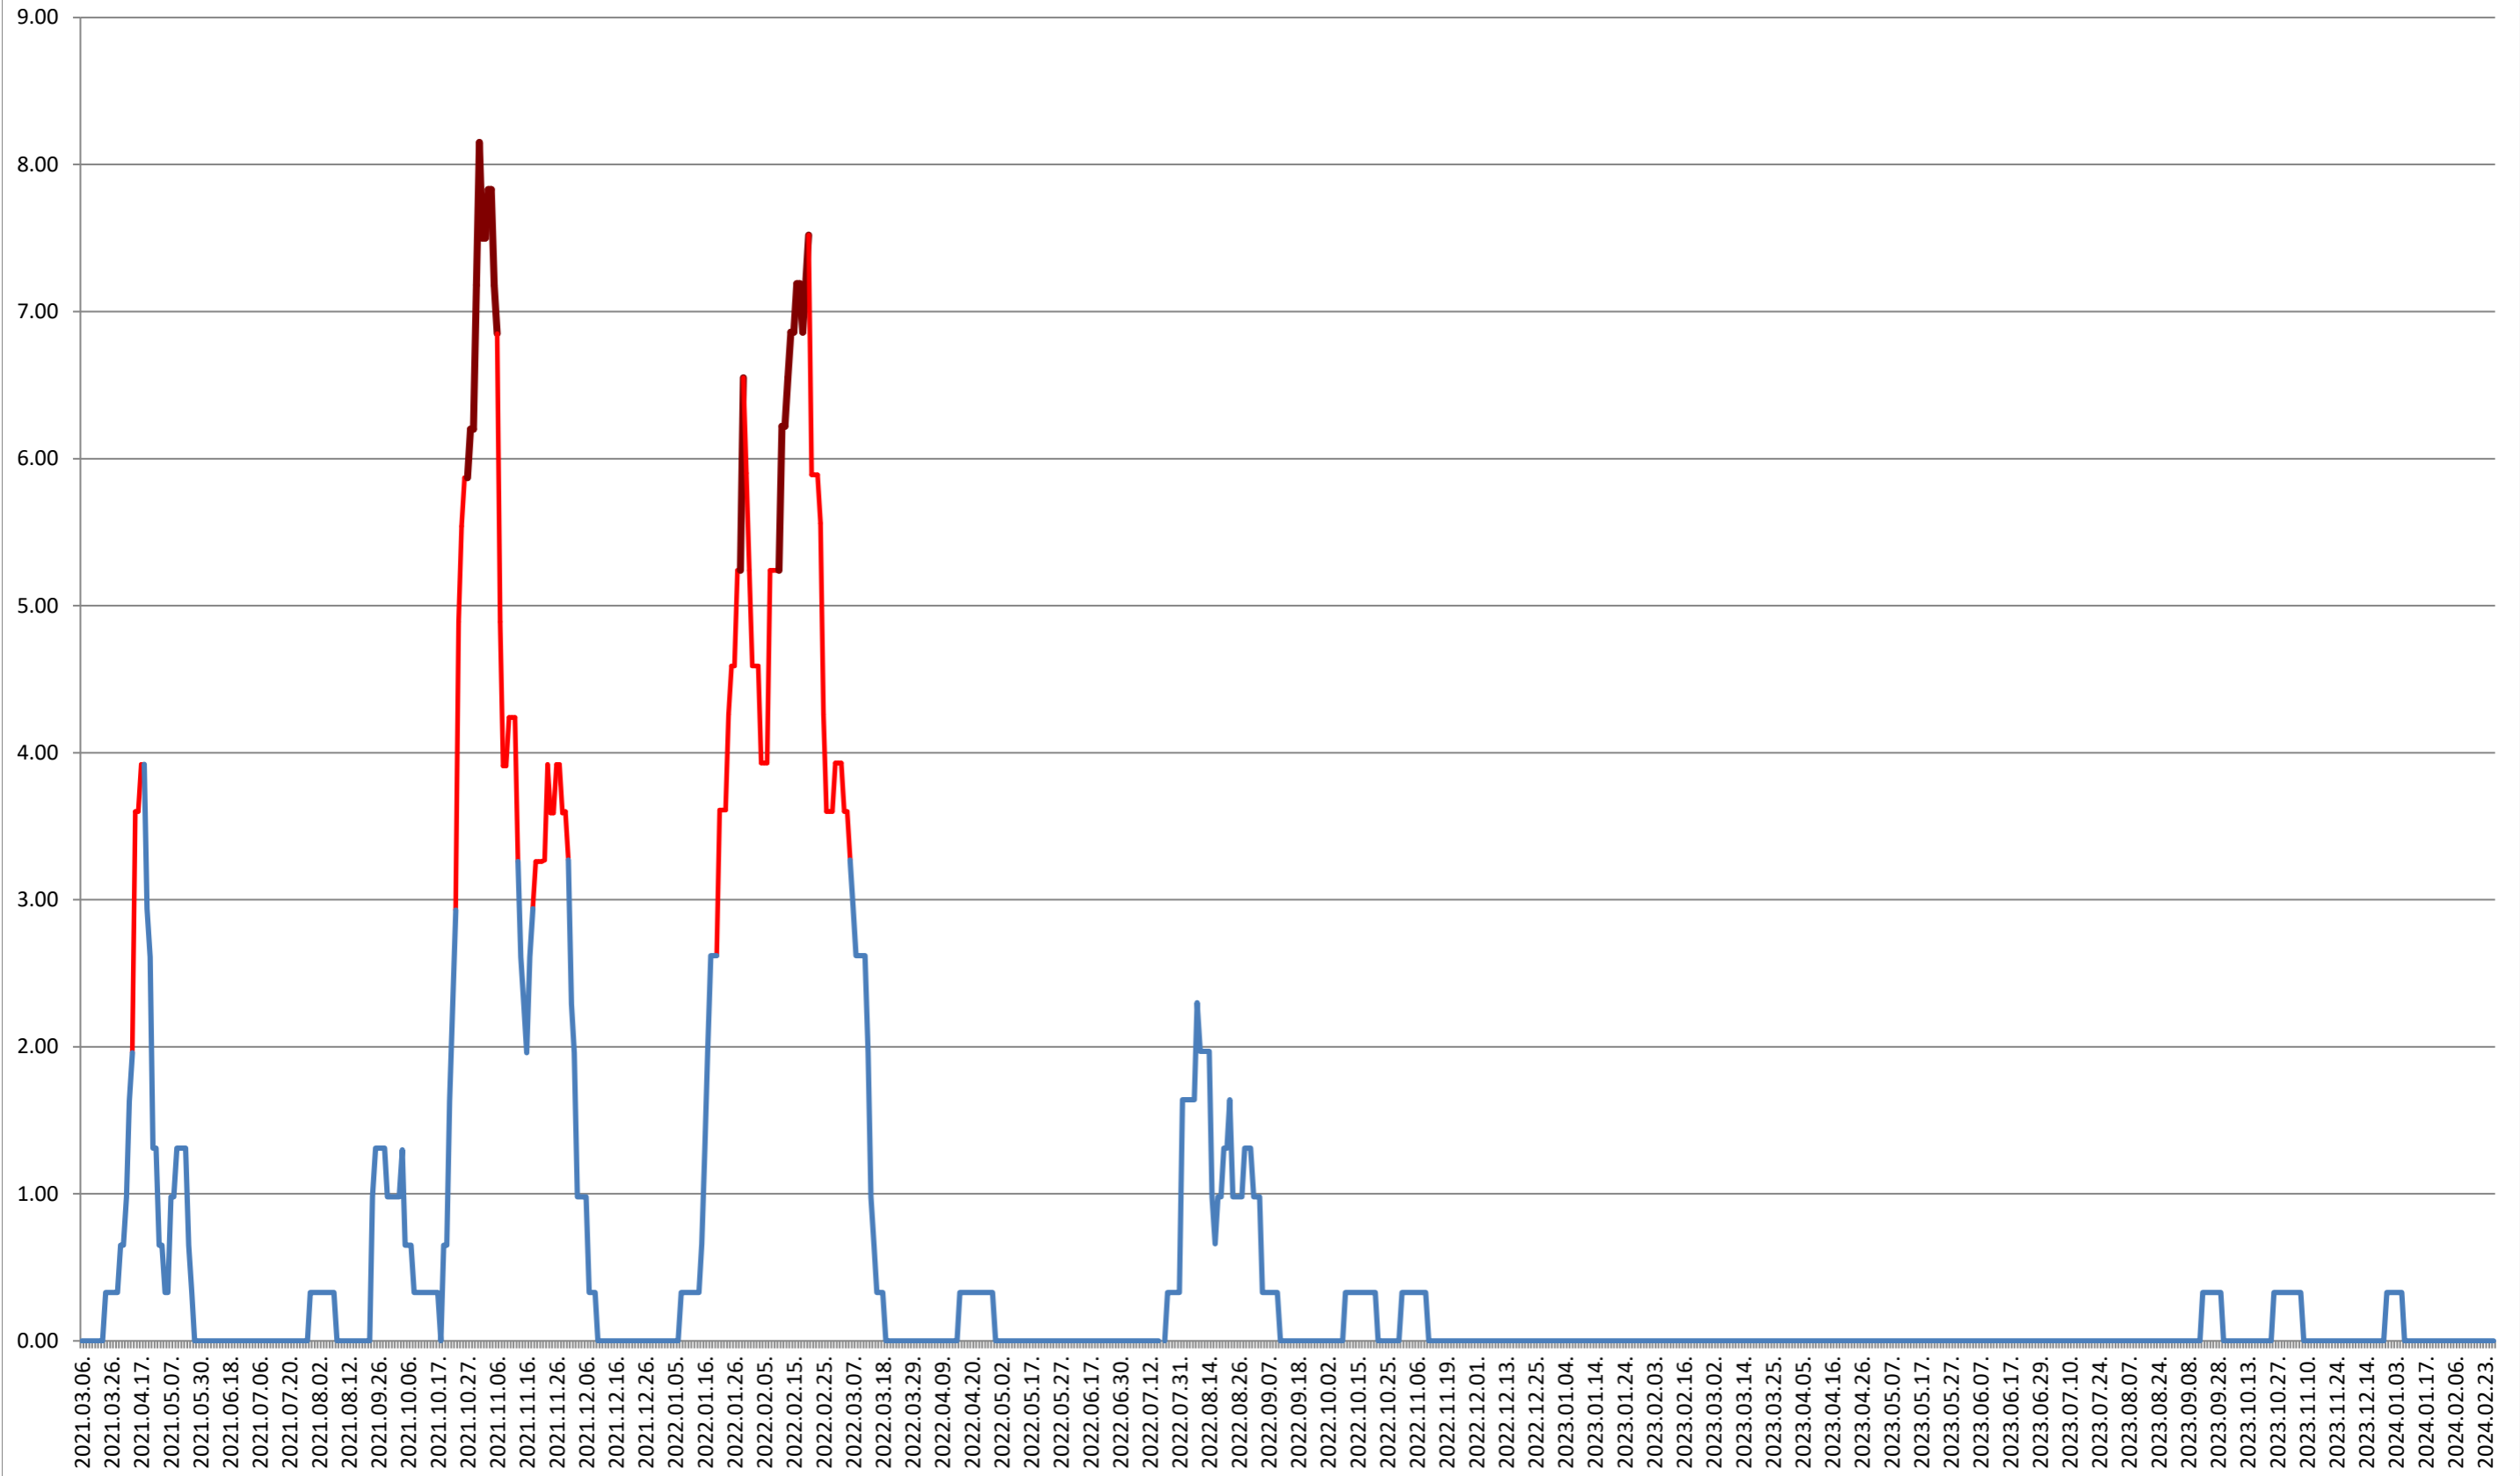

ATID - Evolutia incidentei cumulate pe 14 zile la % de locuitori 2021.03.07. - 2024.02.28.

AVRĂMEȘTI - Evolutia incidentei cumulate pe 14 zile la % de locuitori 2021.03.07. - 2024.02.28.

ORAȘ BĂILE TUȘNAD - Evolutia incidentei cumulate pe 14 zile la ‰ de locuitori 2021.03.07. - 2024.02.28.

ORAȘ BĂLAN - Evolutia incidentei cumulate pe 14 zile la % de locuitori
2021.03.07. - 2024.02.28.

BILBOR - Evolutia incidentei cumulate pe 14 zile la ‰ de locuitori 2021.03.07. - 2024.02.28.

ORAȘ BORSEC - Evolutia incidentei cumulate pe 14 zile la ‰ de locuitori
2021.03.07. - 2024.02.28.

BRĂDEȘTI - Evolutia incidentei cumulate pe 14 zile la % de locuitori 2021.03.07. - 2024.02.28.

CĂPÂLNIȚA - Evolutia incidentei cumulate pe 14 zile la ‰ de locuitori 2021.03.07. - 2024.02.28.

CÂRȚA - Evolutia incidentei cumulate pe 14 zile la % de locuitori
2021.03.07. - 2024.02.28.