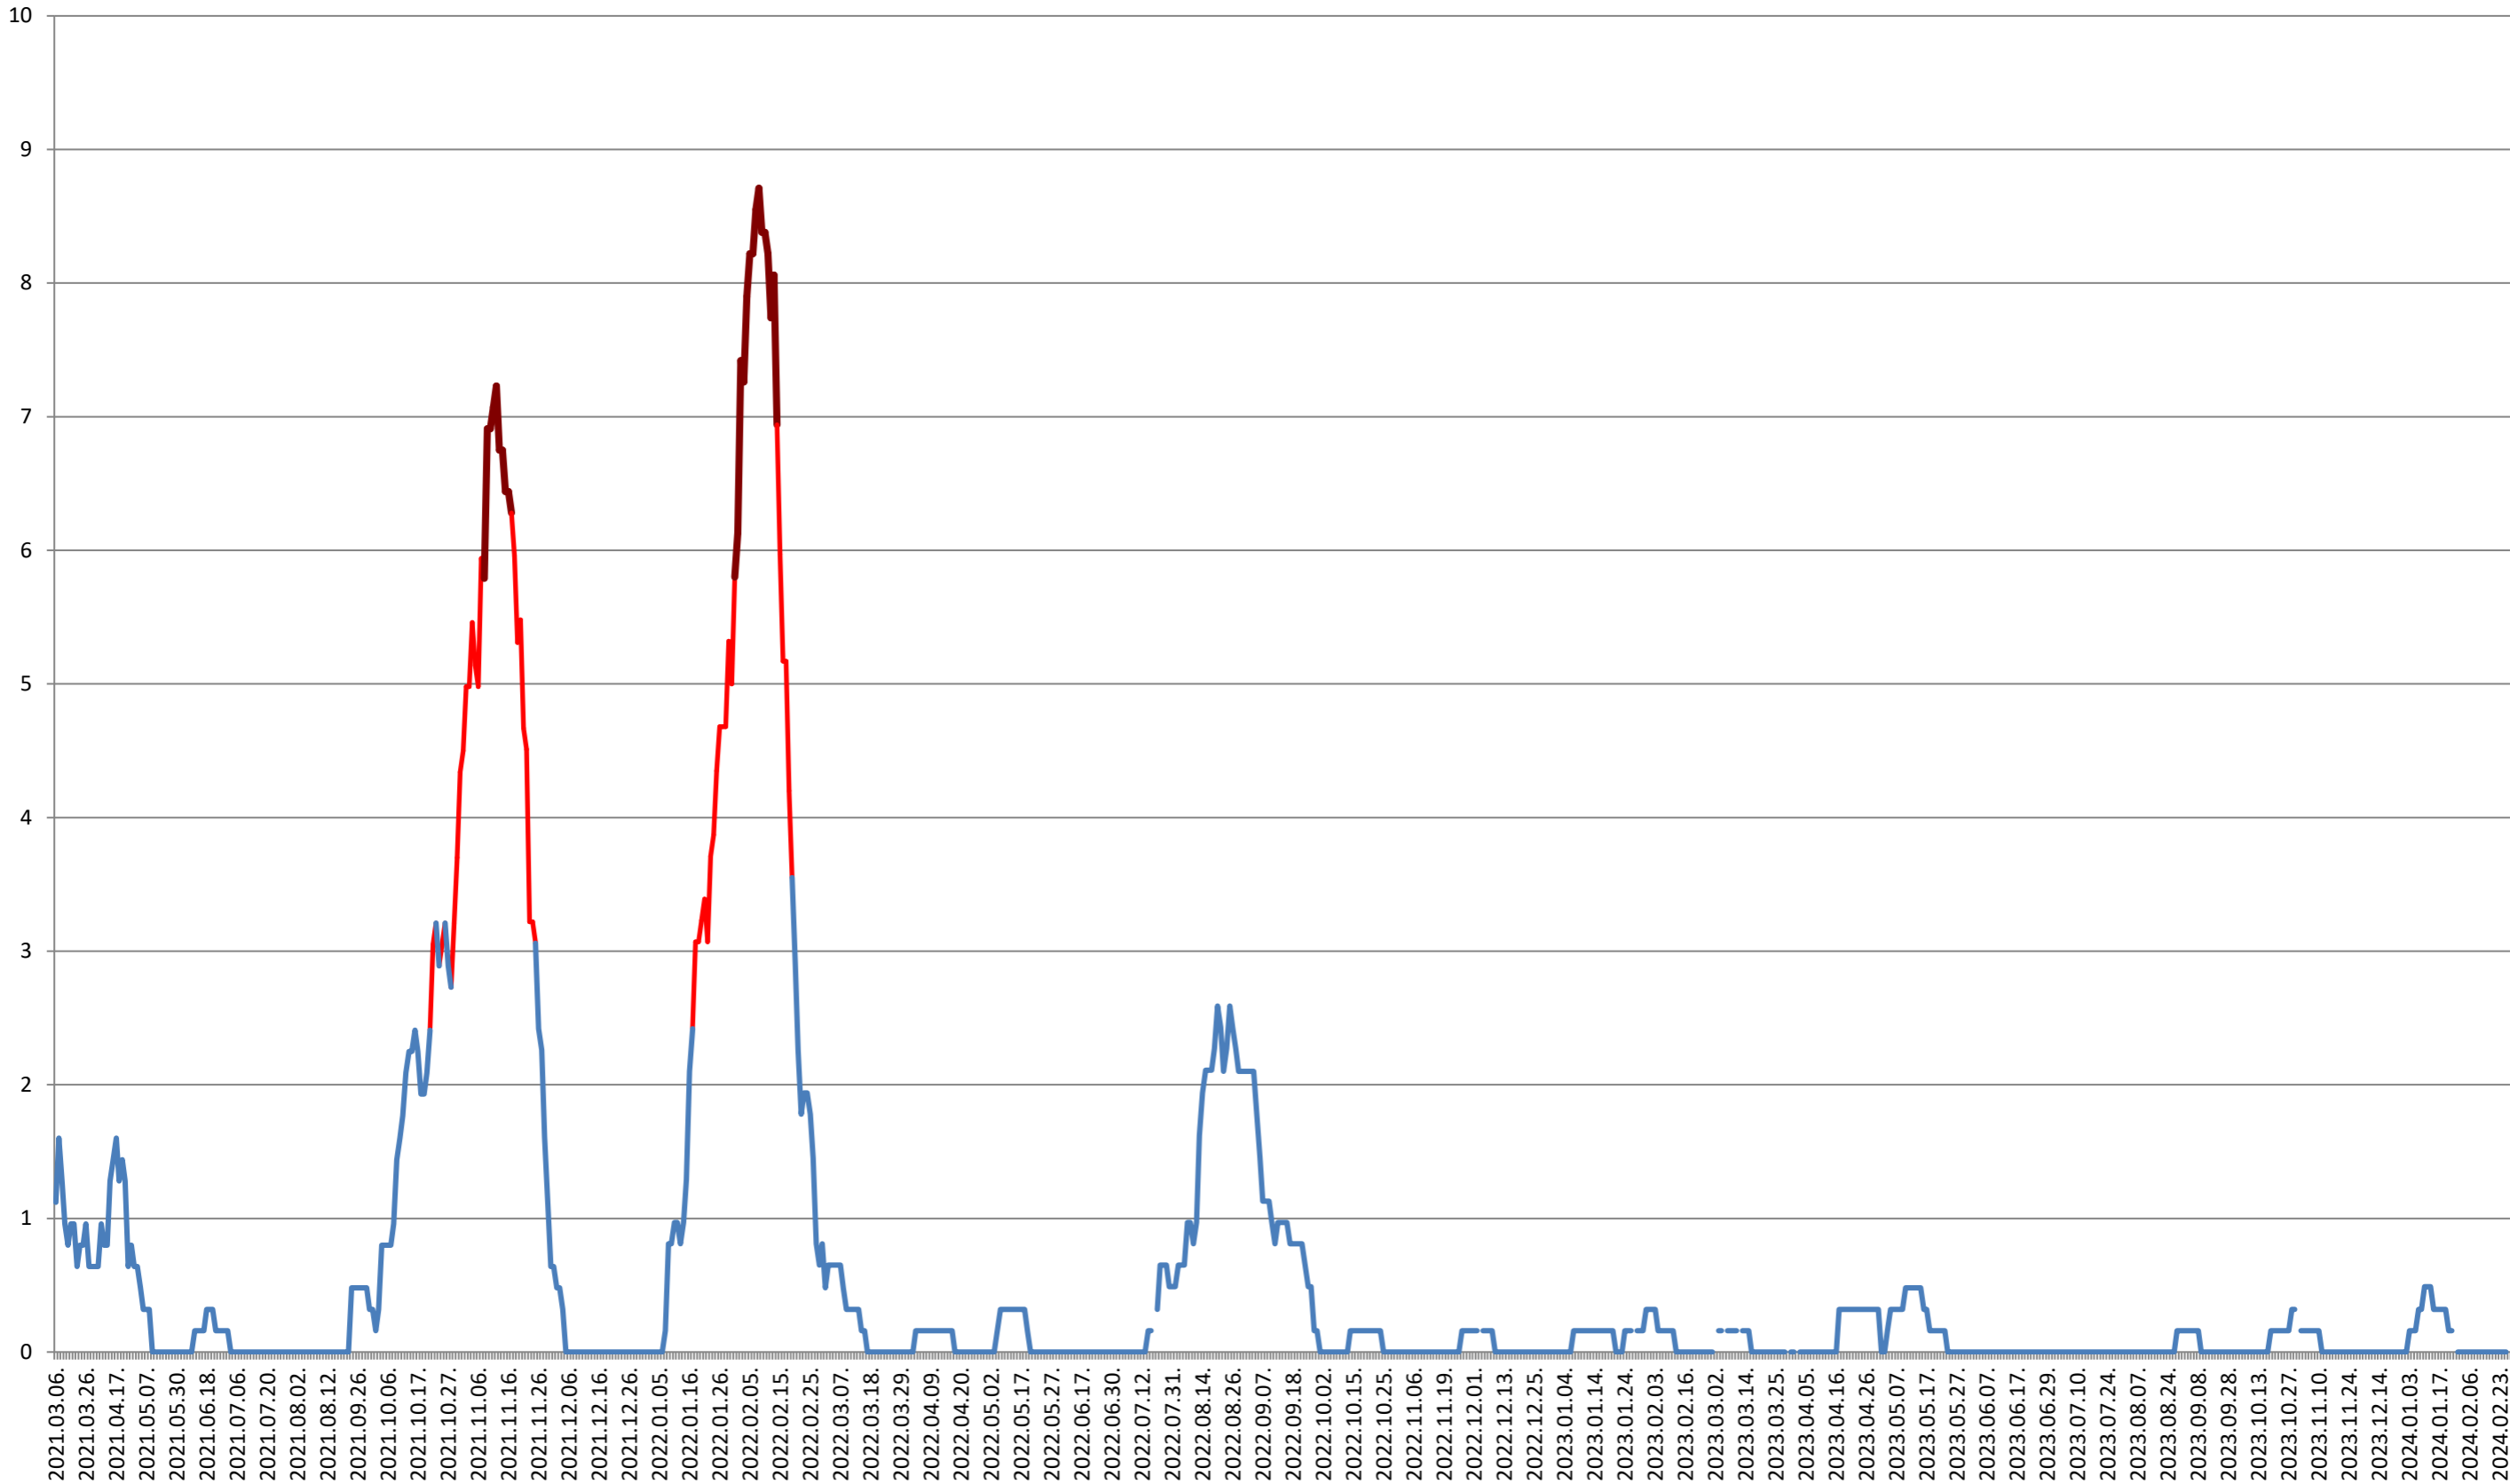

SÂNDOMINIC - Evolutia incidentei cumulate pe 14 zile la % de locuitori
2021.03.07. - 2024.02.28.