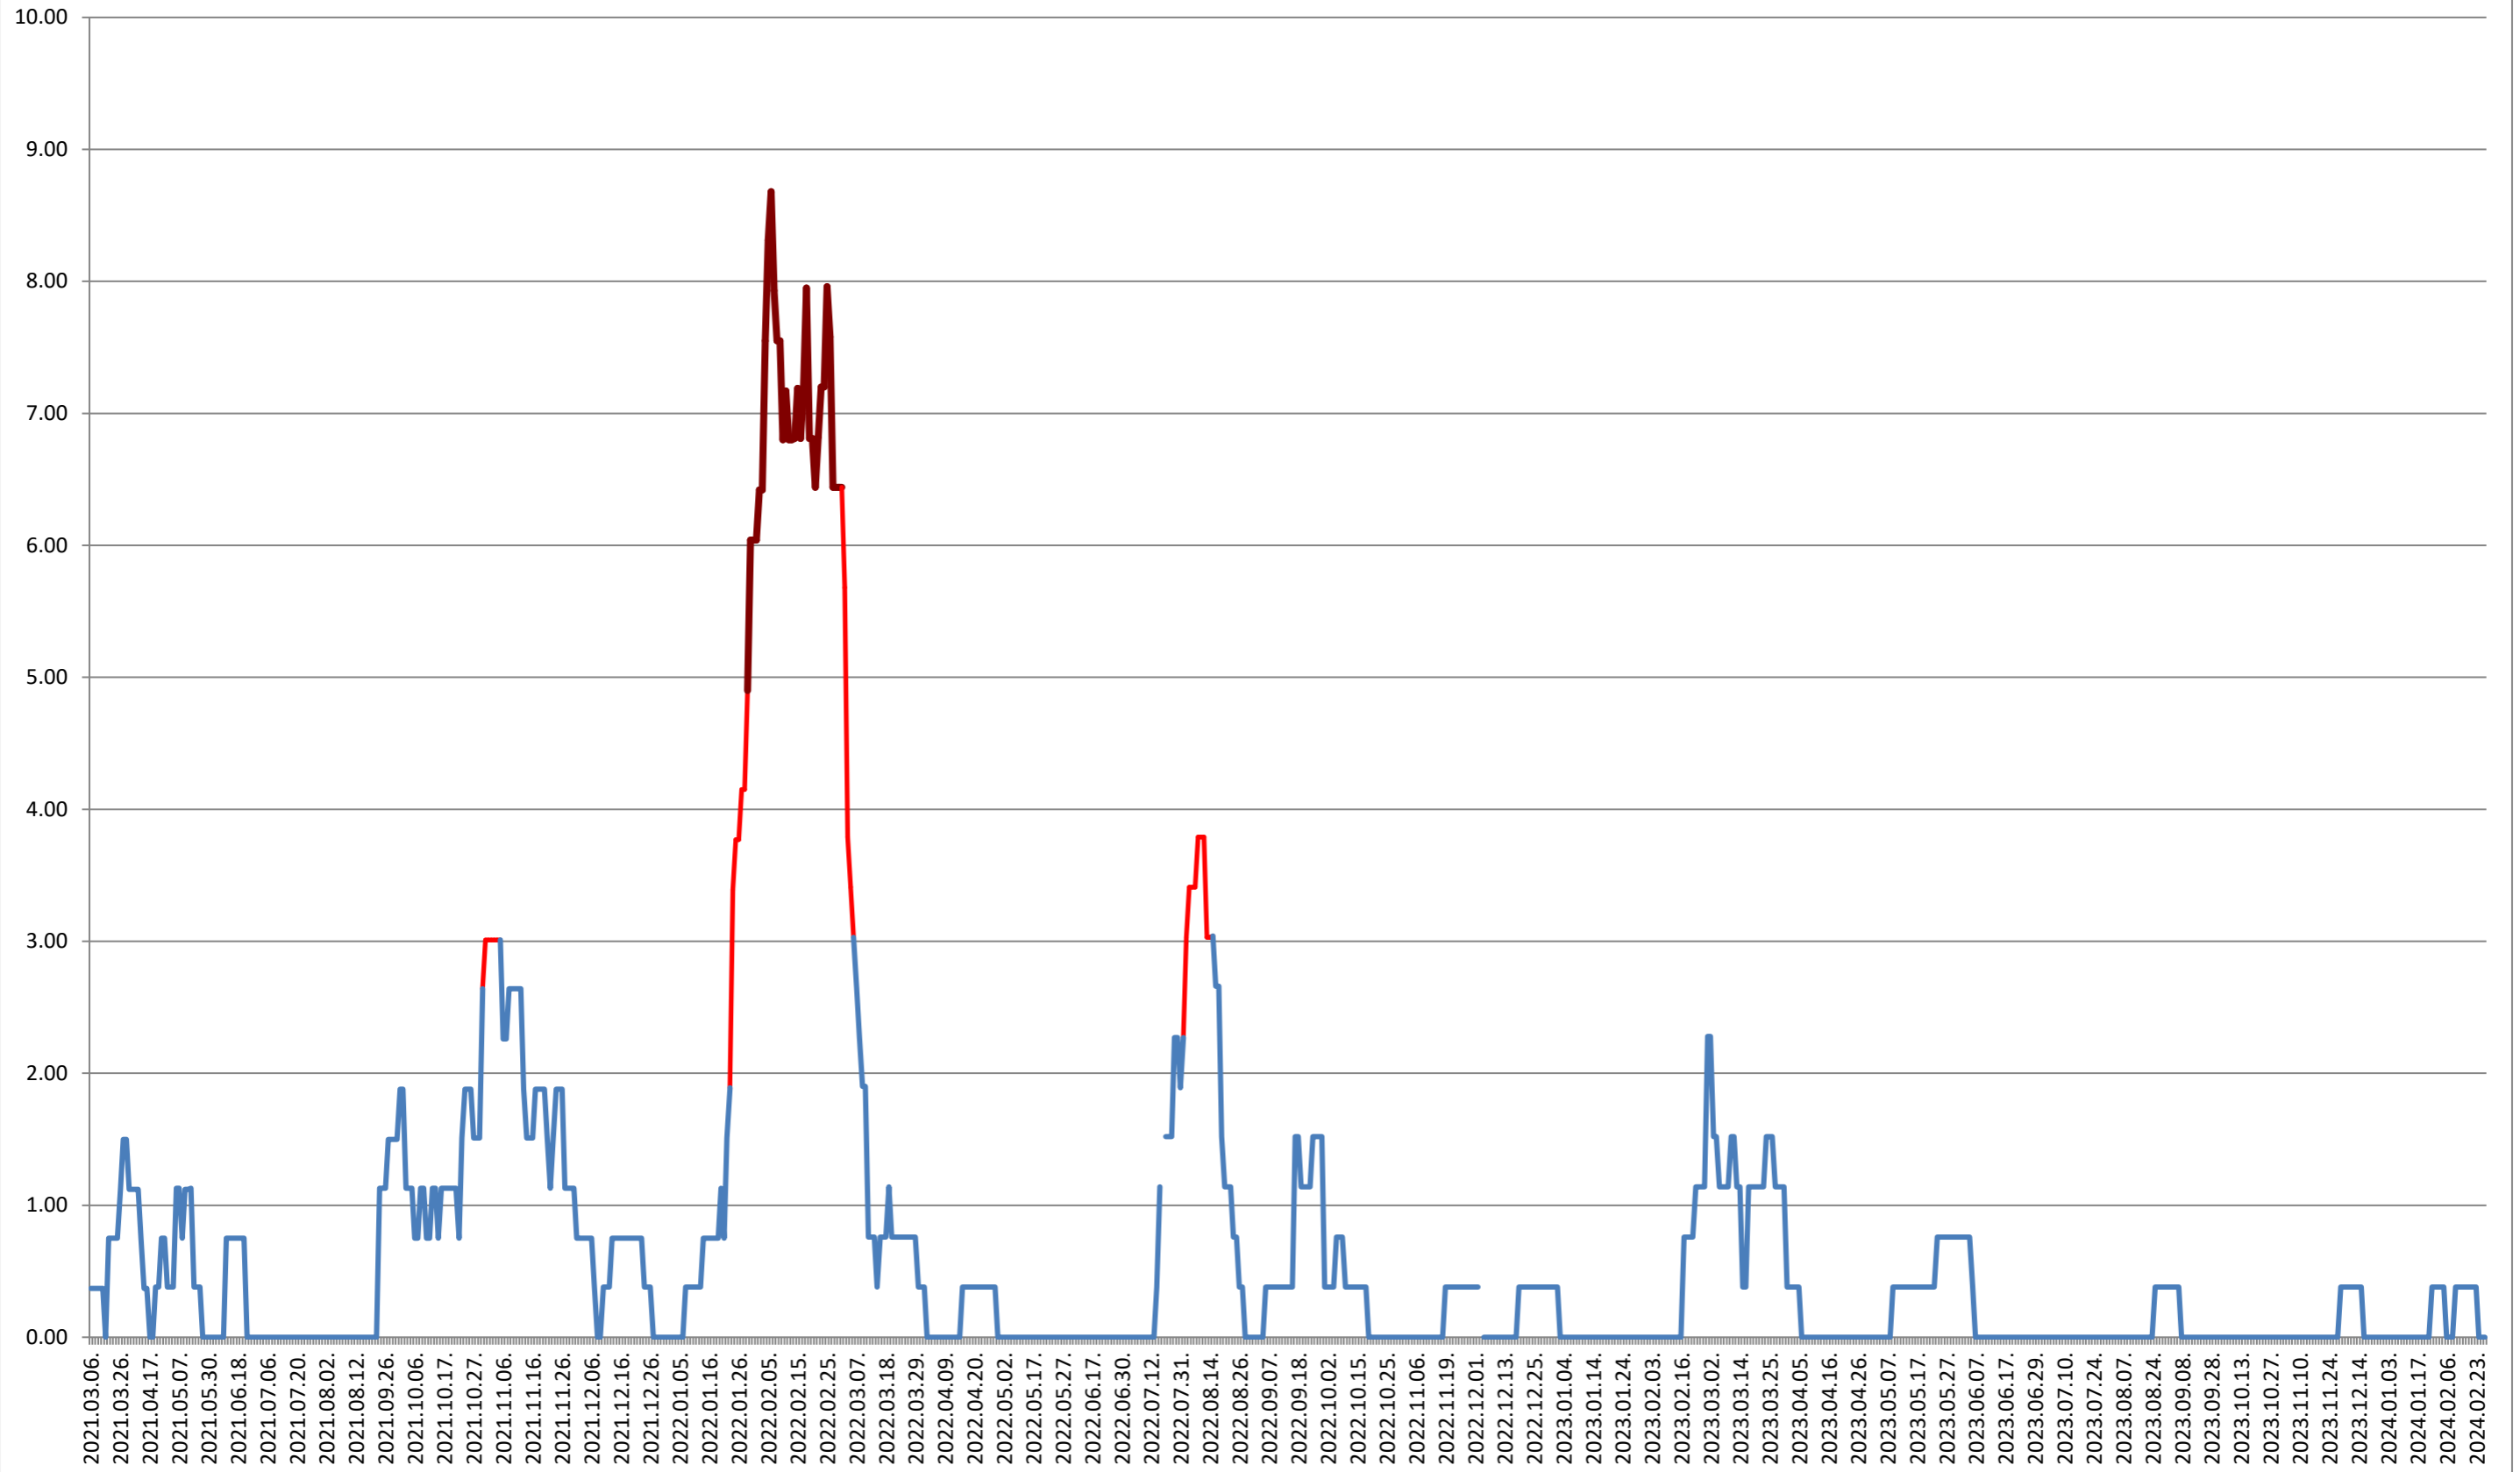

ATID - Evolutia incidentei cumulate pe 14 zile la % de locuitori 2021.03.07. - 2024.02.28.

AVRĂMEȘTI - Evolutia incidentei cumulate pe 14 zile la % de locuitori 2021.03.07. - 2024.02.28.

ORAȘ BĂILE TUȘNAD - Evolutia incidentei cumulate pe 14 zile la ‰ de locuitori 2021.03.07. - 2024.02.28.

ORAȘ BĂLAN - Evolutia incidentei cumulate pe 14 zile la % de locuitori
2021.03.07. - 2024.02.28.

BILBOR - Evolutia incidentei cumulate pe 14 zile la ‰ de locuitori 2021.03.07. - 2024.02.28.

ORAȘ BORSEC - Evolutia incidentei cumulate pe 14 zile la ‰ de locuitori
2021.03.07. - 2024.02.28.

BRĂDEȘTI - Evolutia incidentei cumulate pe 14 zile la % de locuitori 2021.03.07. - 2024.02.28.

CĂPÂLNIȚA - Evolutia incidentei cumulate pe 14 zile la ‰ de locuitori 2021.03.07. - 2024.02.28.

CÂRȚA - Evolutia incidentei cumulate pe 14 zile la % de locuitori
2021.03.07. - 2024.02.28.

ORAȘ CRISTURU SECUIESC - Evolutia incidentei cumulate pe 14 zile la ‰ de locuitori
2021.03.07. - 2024.02.28.

DĂNEȘTI - Evolutia incidentei cumulate pe 14 zile la ‰ de locuitori 2021.03.07. - 2024.02.28.