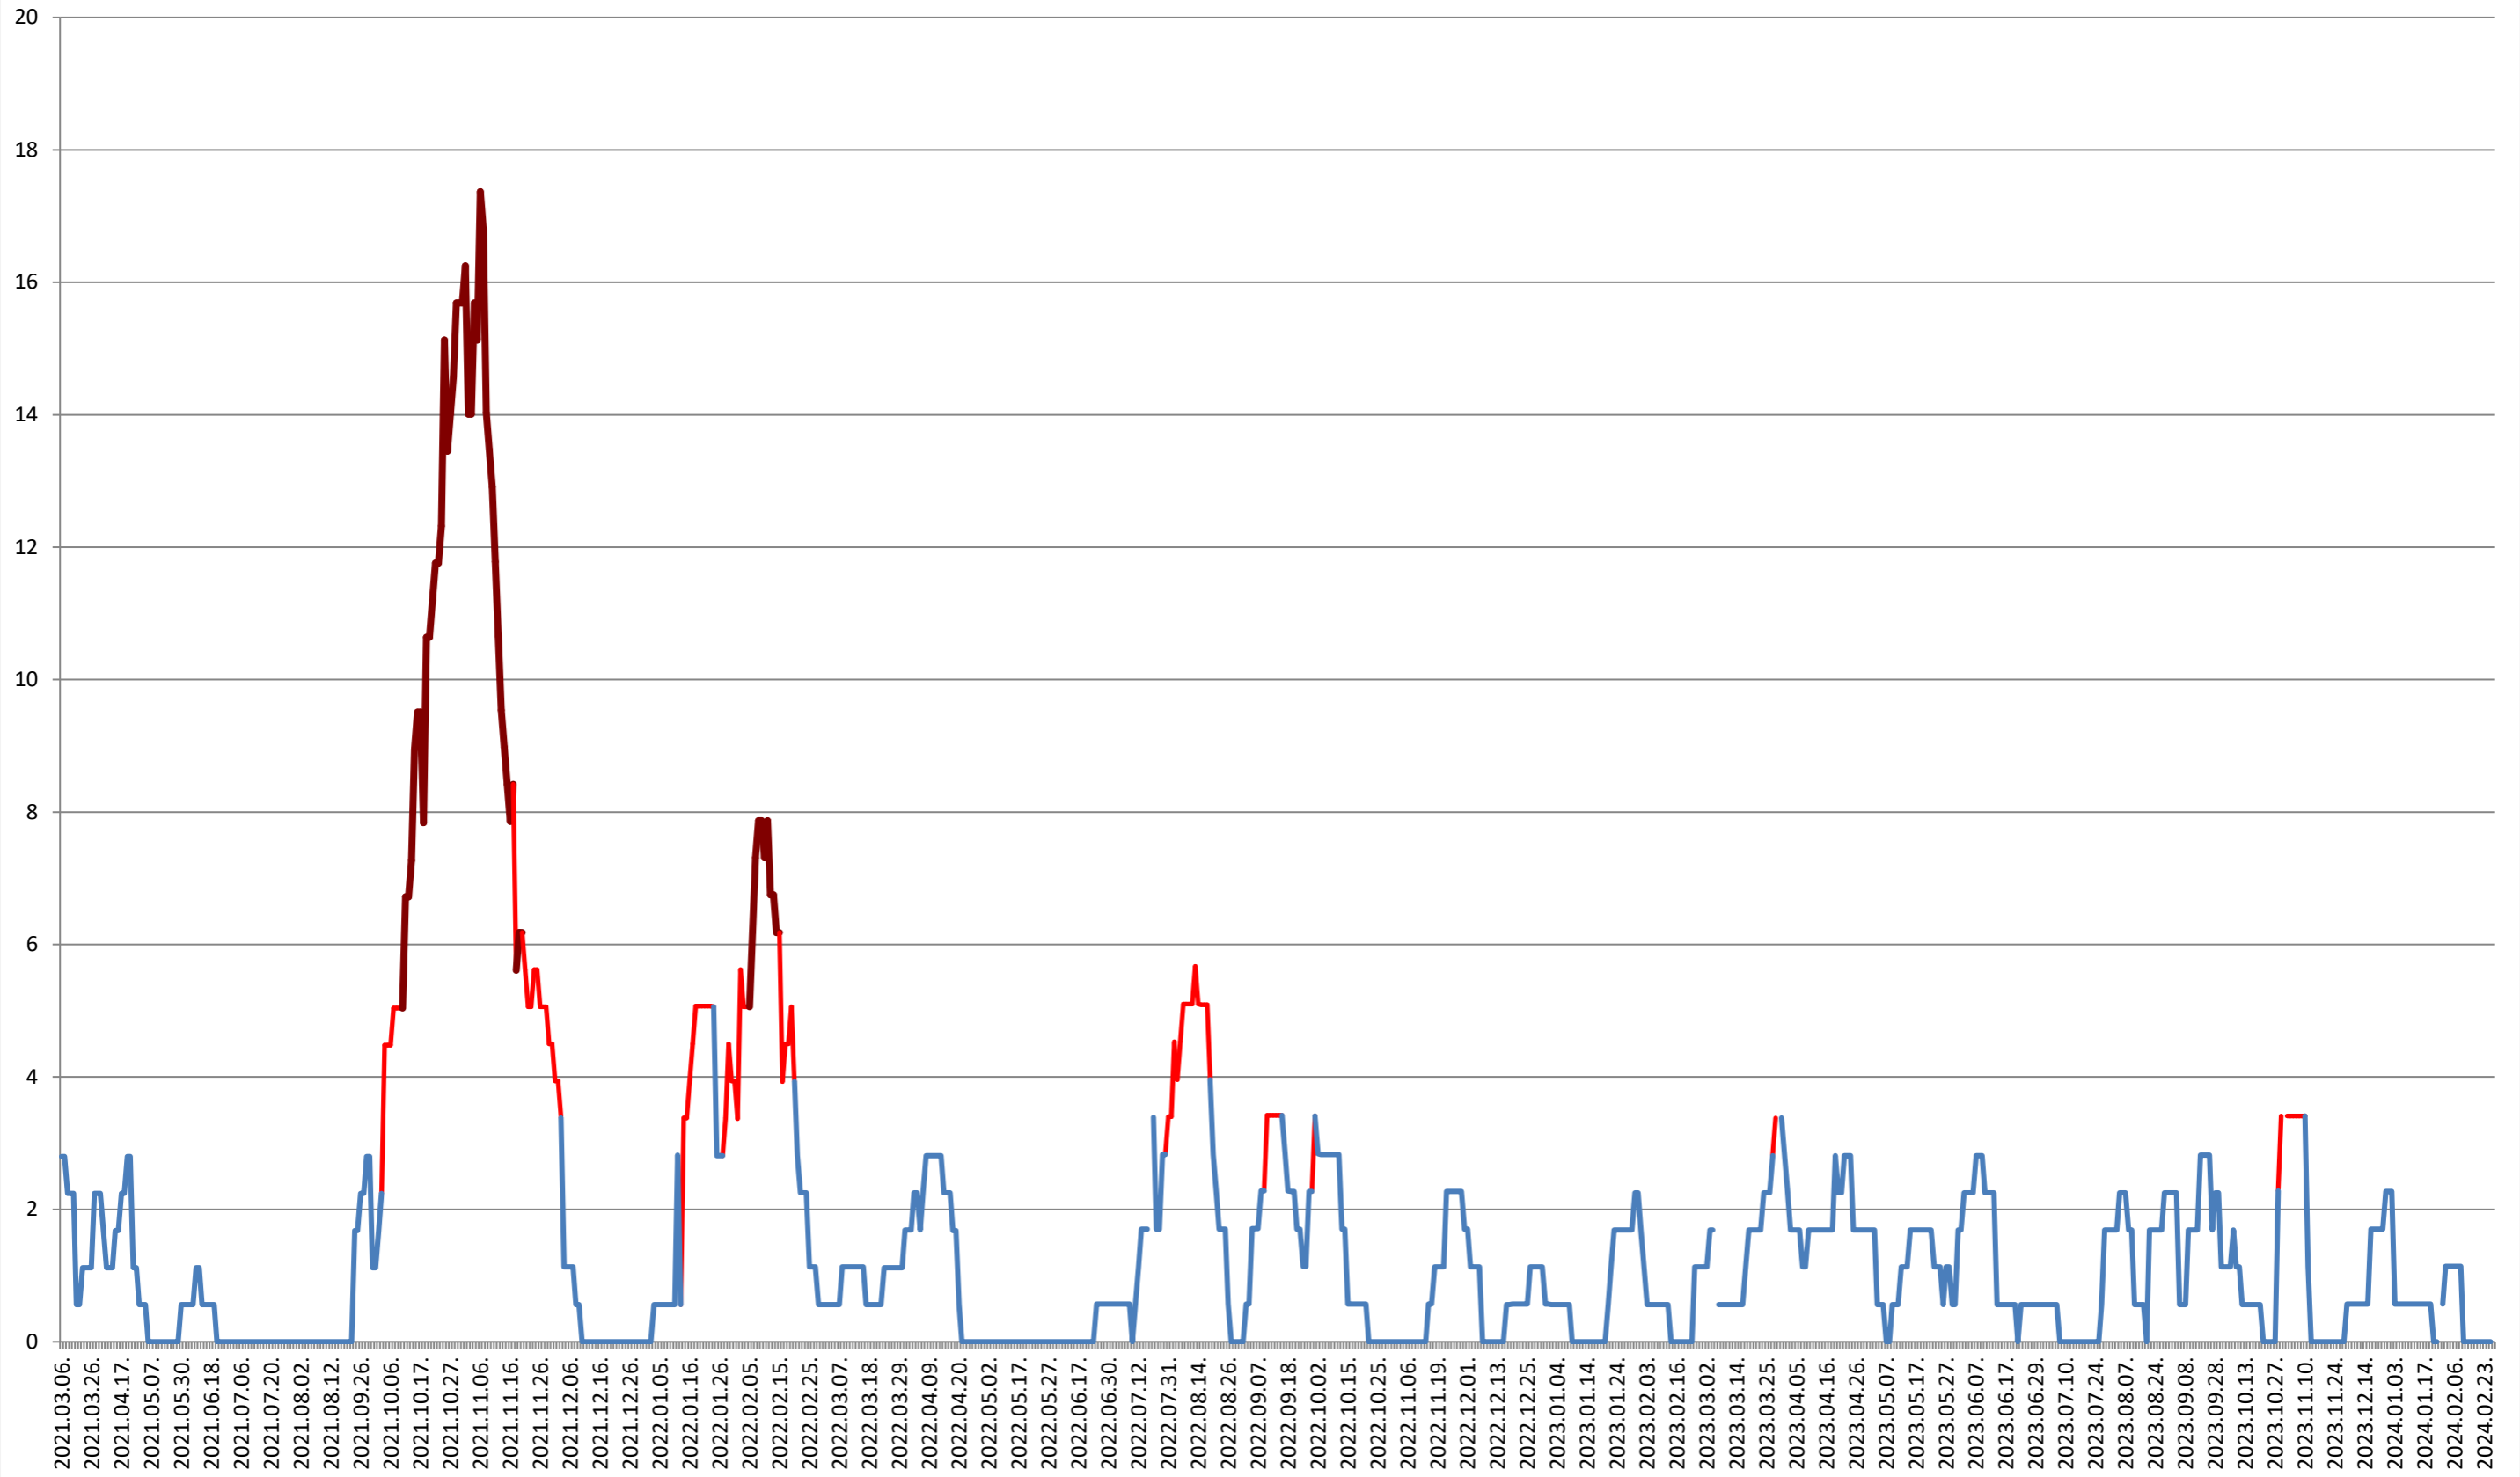

SUBCETATE - Evolutia incidentei cumulate pe 14 zile la ‰ de locuitori 2021.03.07. - 2024.02.28.