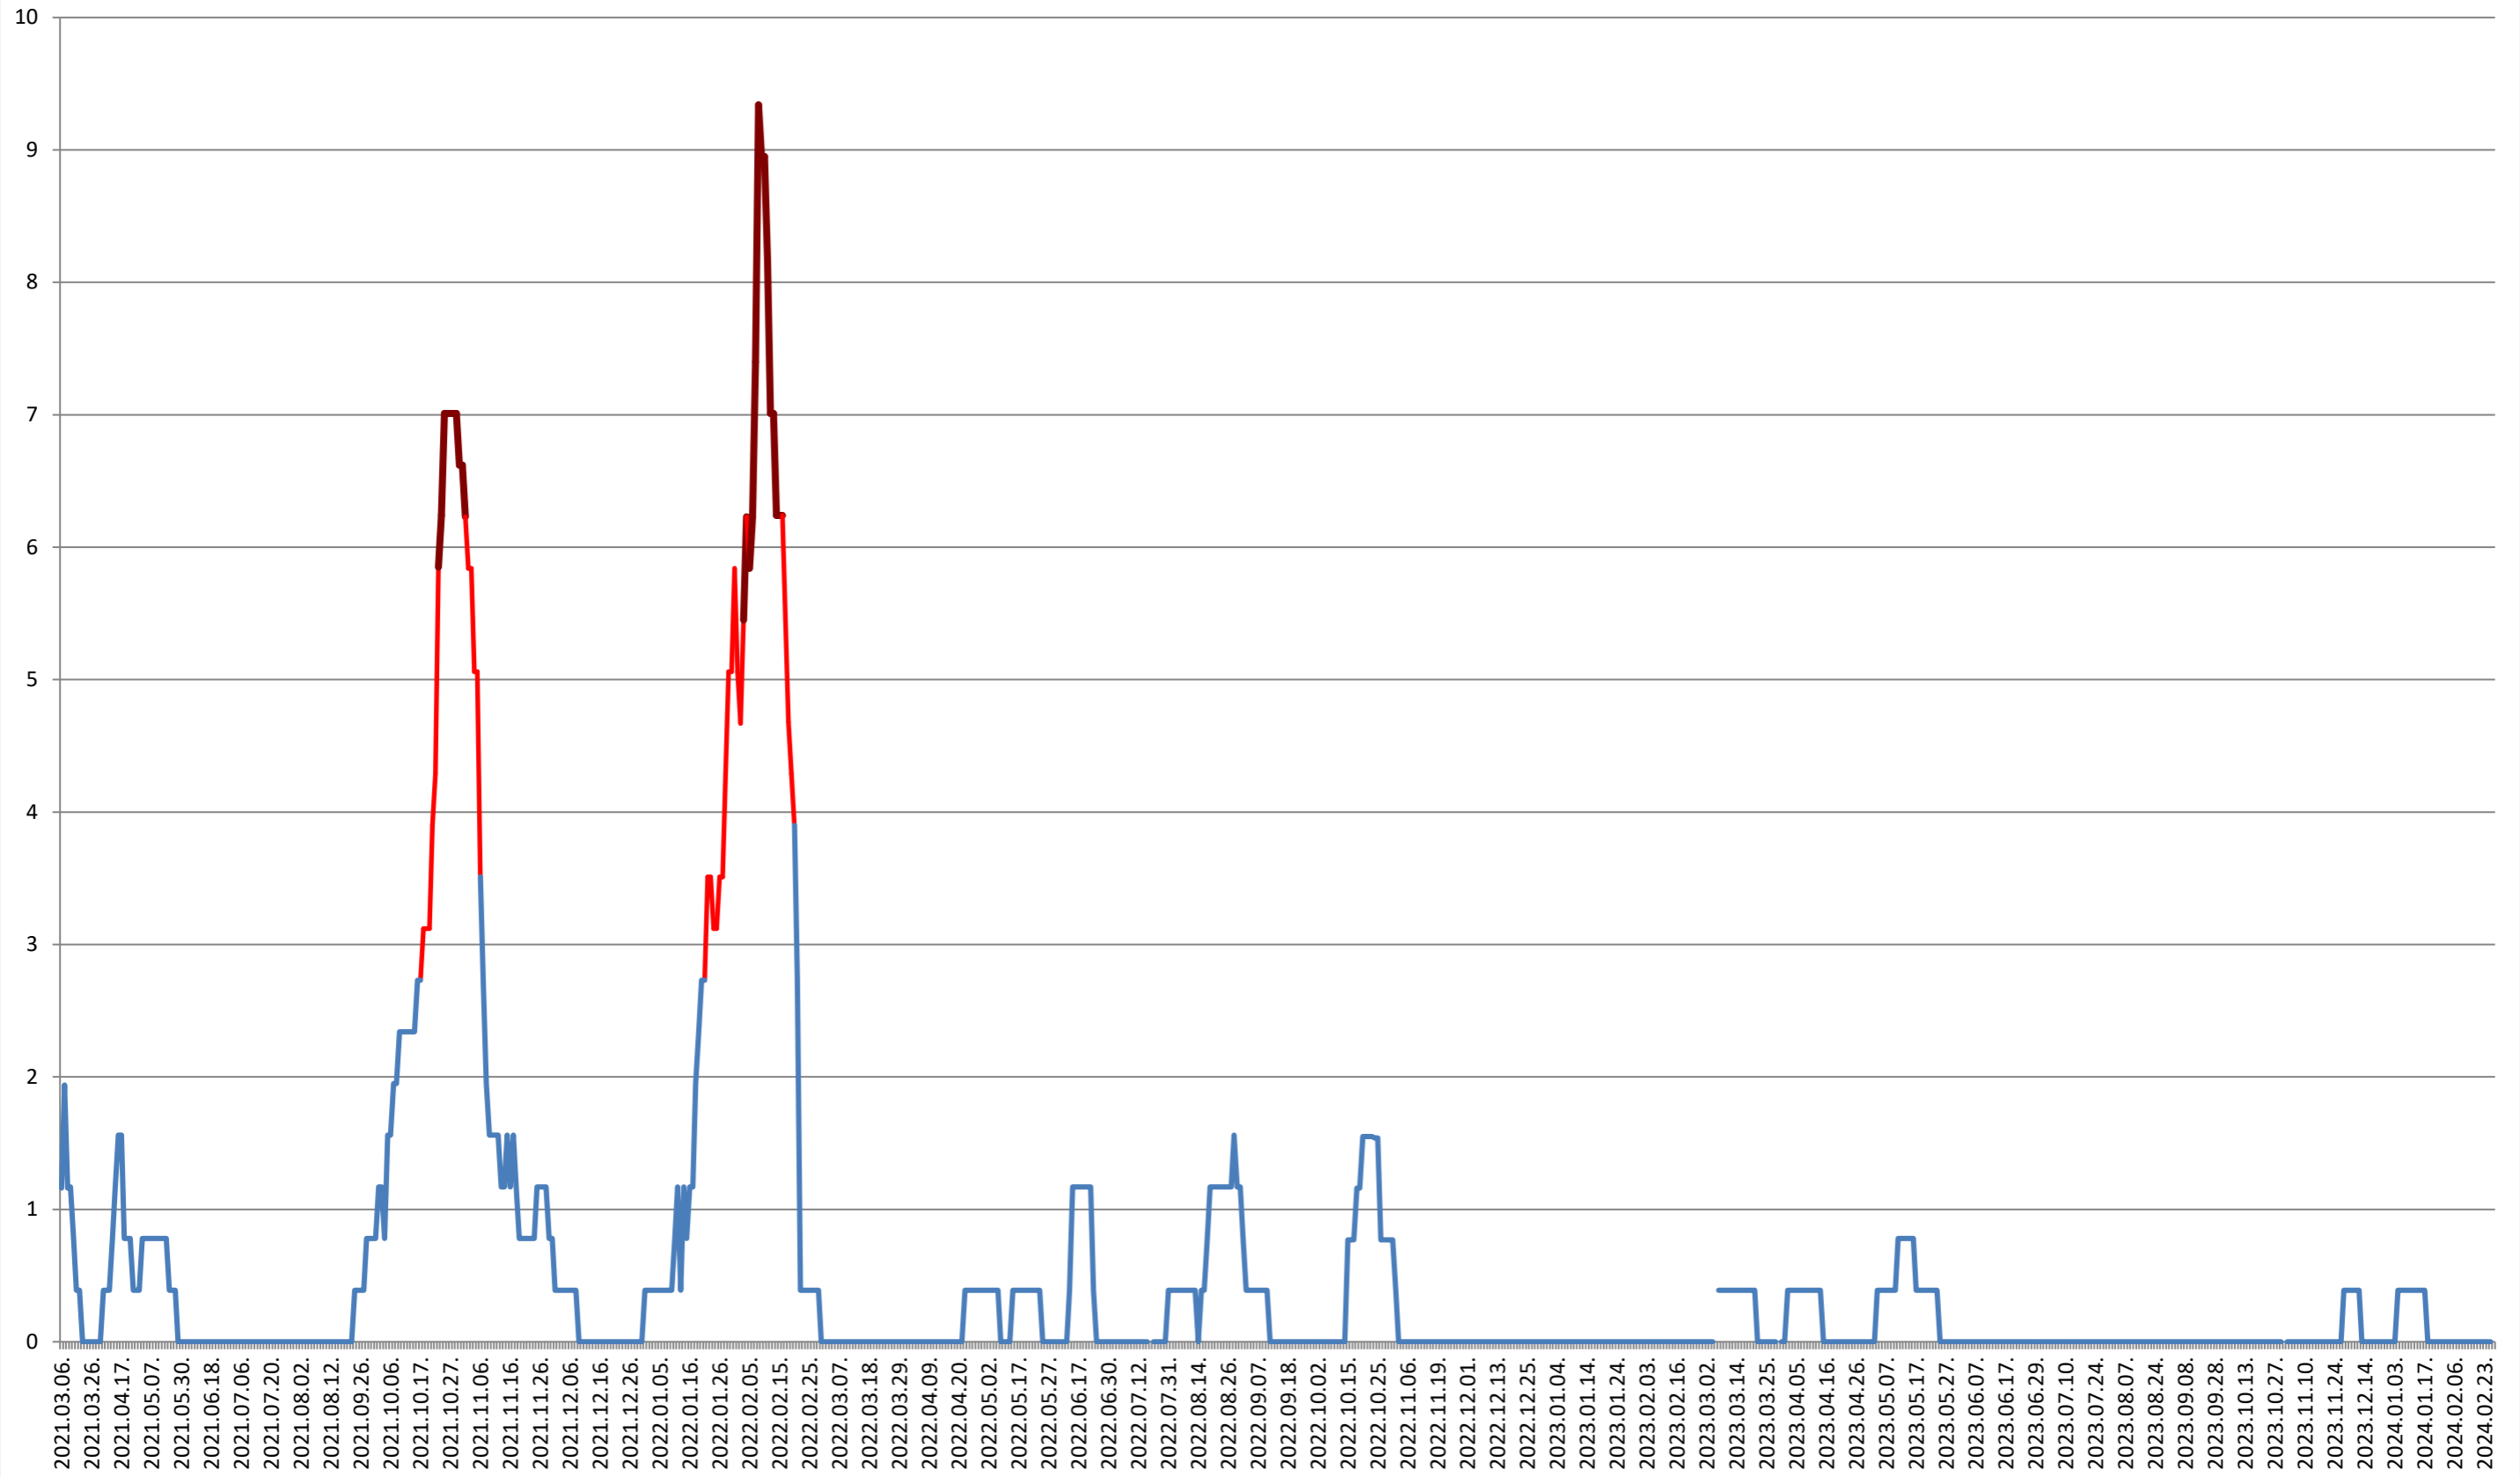

SICULENI - Evolutia incidentei cumulate pe 14 zile la ‰ de locuitori 2021.03.07. - 2024.02.28.

ȘIMONEȘTI - Evolutia incidentei cumulate pe 14 zile la % de locuitori 2021.03.07. - 2024.02.28.

SUBCETATE - Evolutia incidentei cumulate pe 14 zile la ‰ de locuitori 2021.03.07. - 2024.02.28.

SUSENI - Evolutia incidentei cumulate pe 14 zile la ‰ de locuitori 2021.03.07. - 2024.02.28.

TOMEȘTI - Evolutia incidentei cumulate pe 14 zile la ‰ de locuitori 2021.03.07. - 2024.02.28.

MUNICIPIUL TOPLIȚA - Evolutia incidentei cumulate pe 14 zile la ‰ de locuitori
2021.03.07. - 2024.02.28.