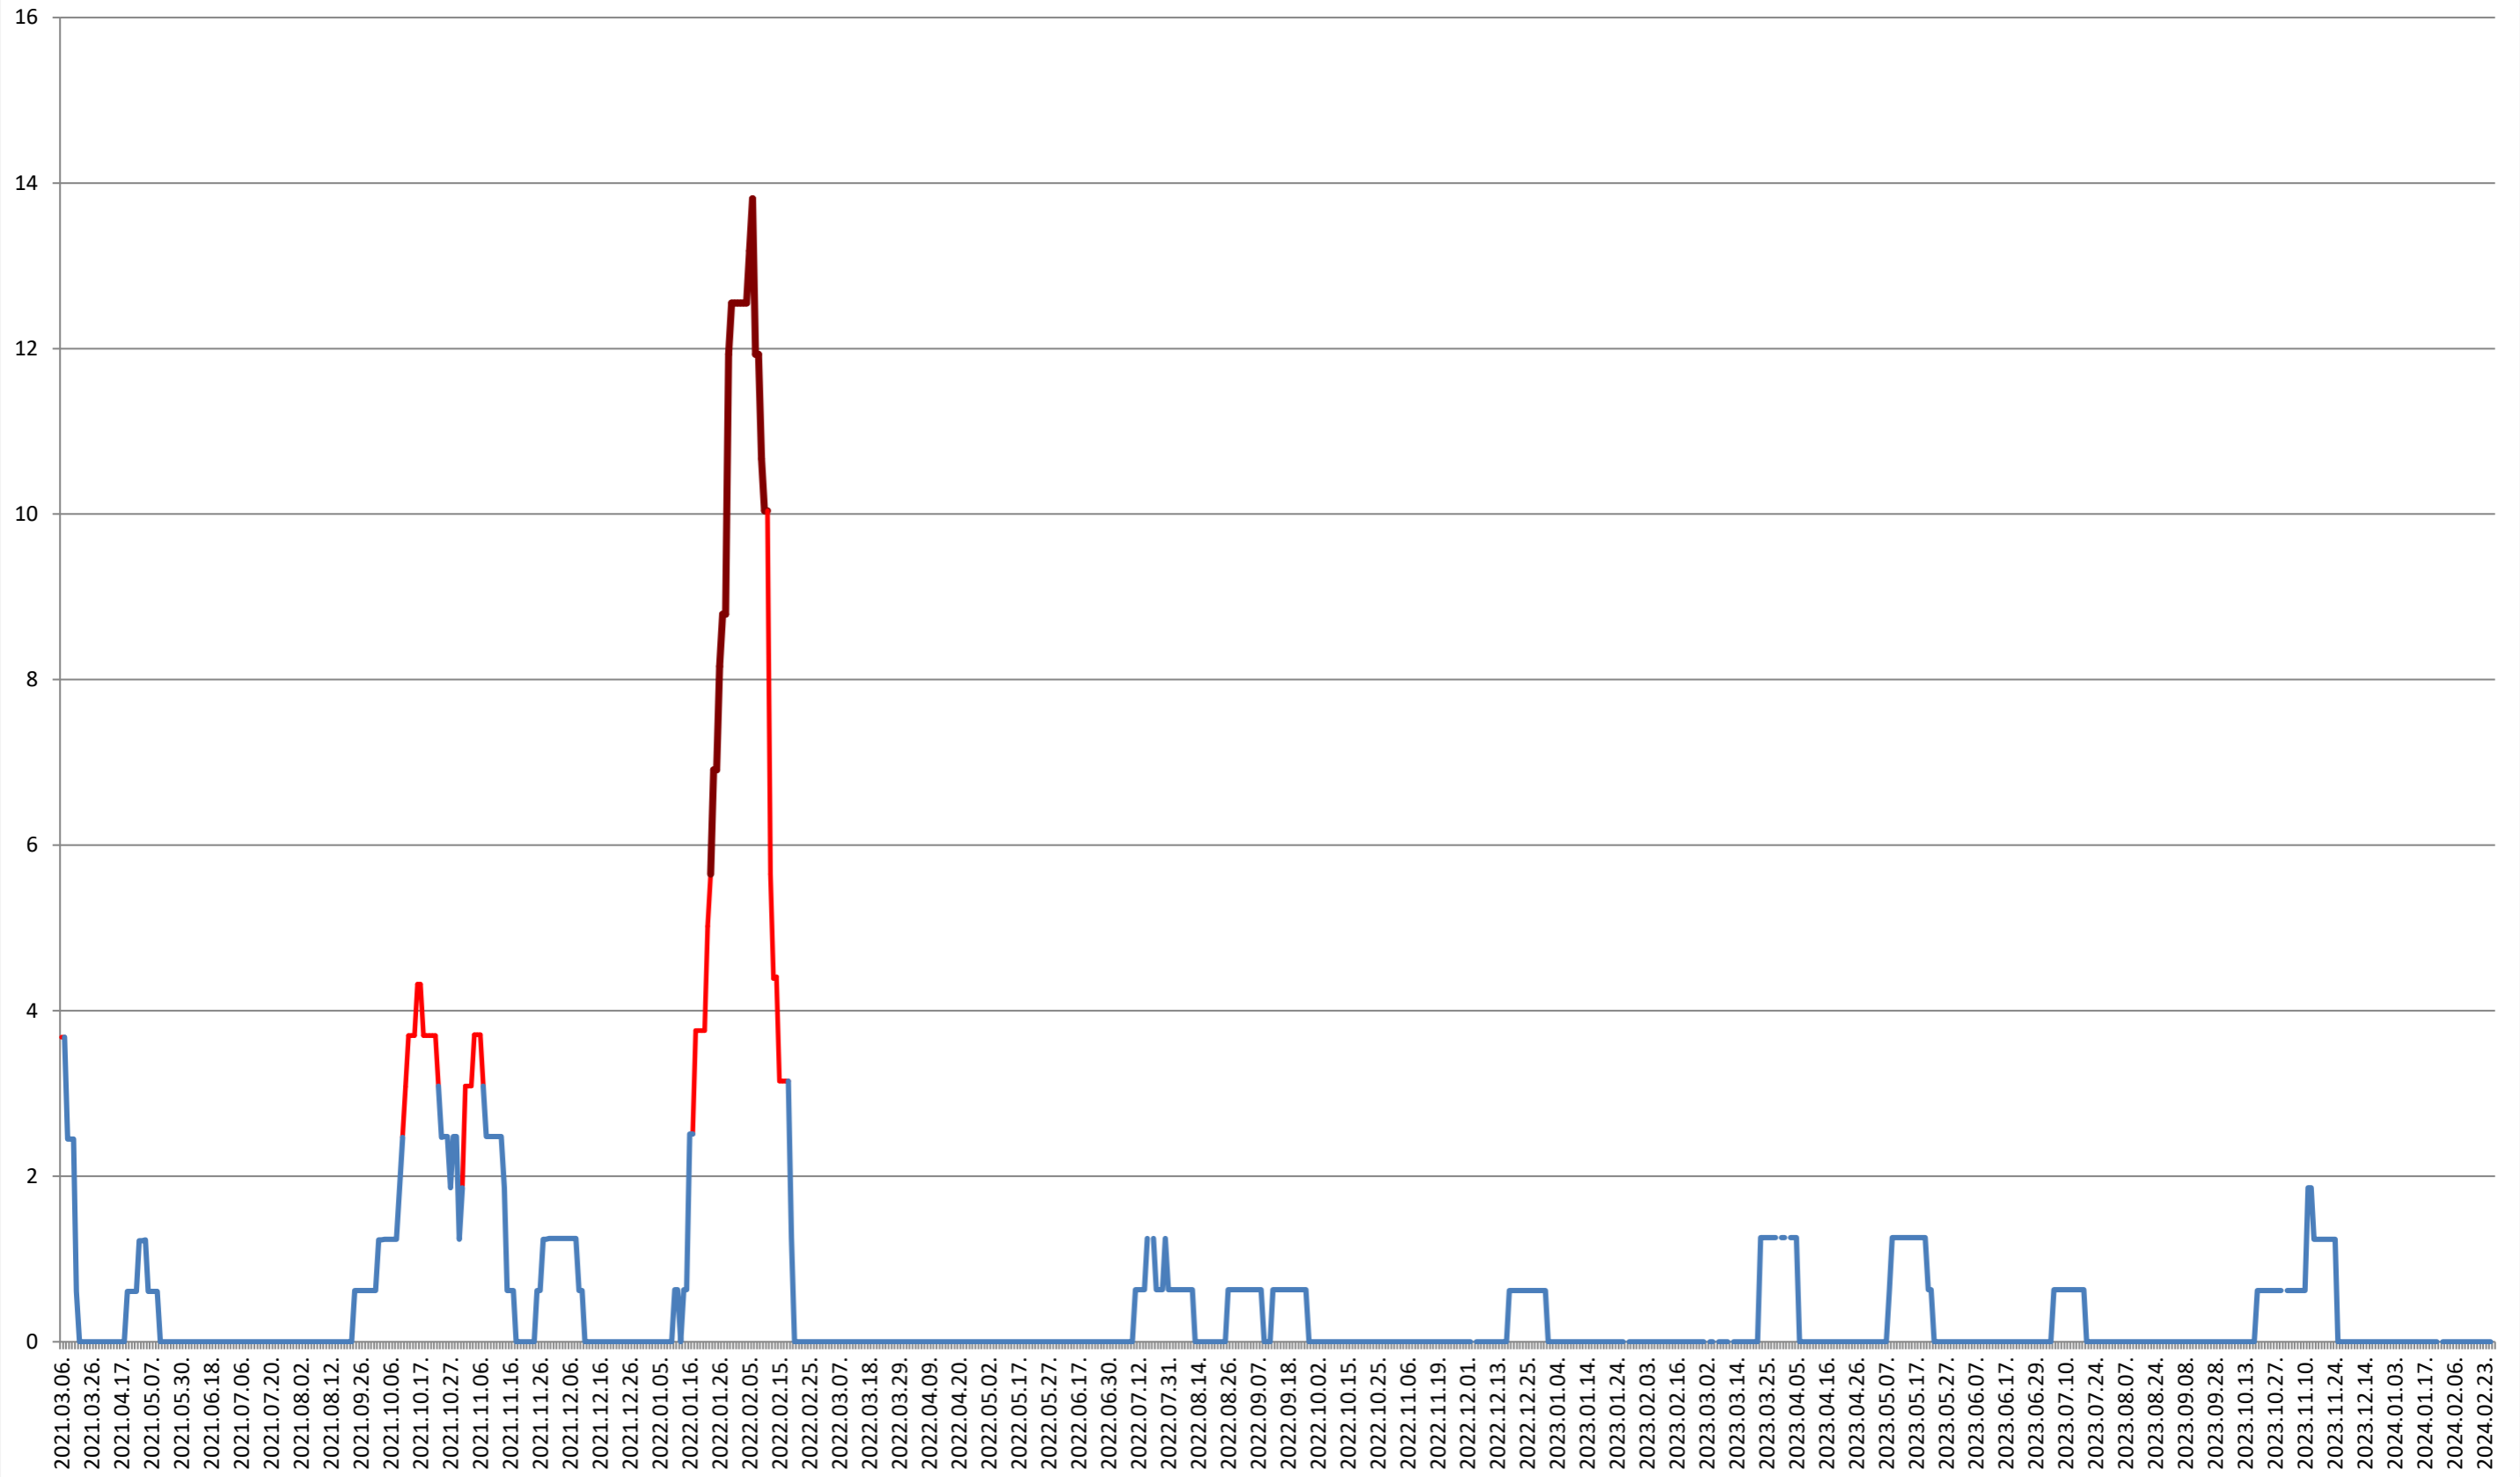

RACU - Evolutia incidentei cumulate pe 14 zile la ‰ de locuitori 2021.03.07. - 2024.02.28.