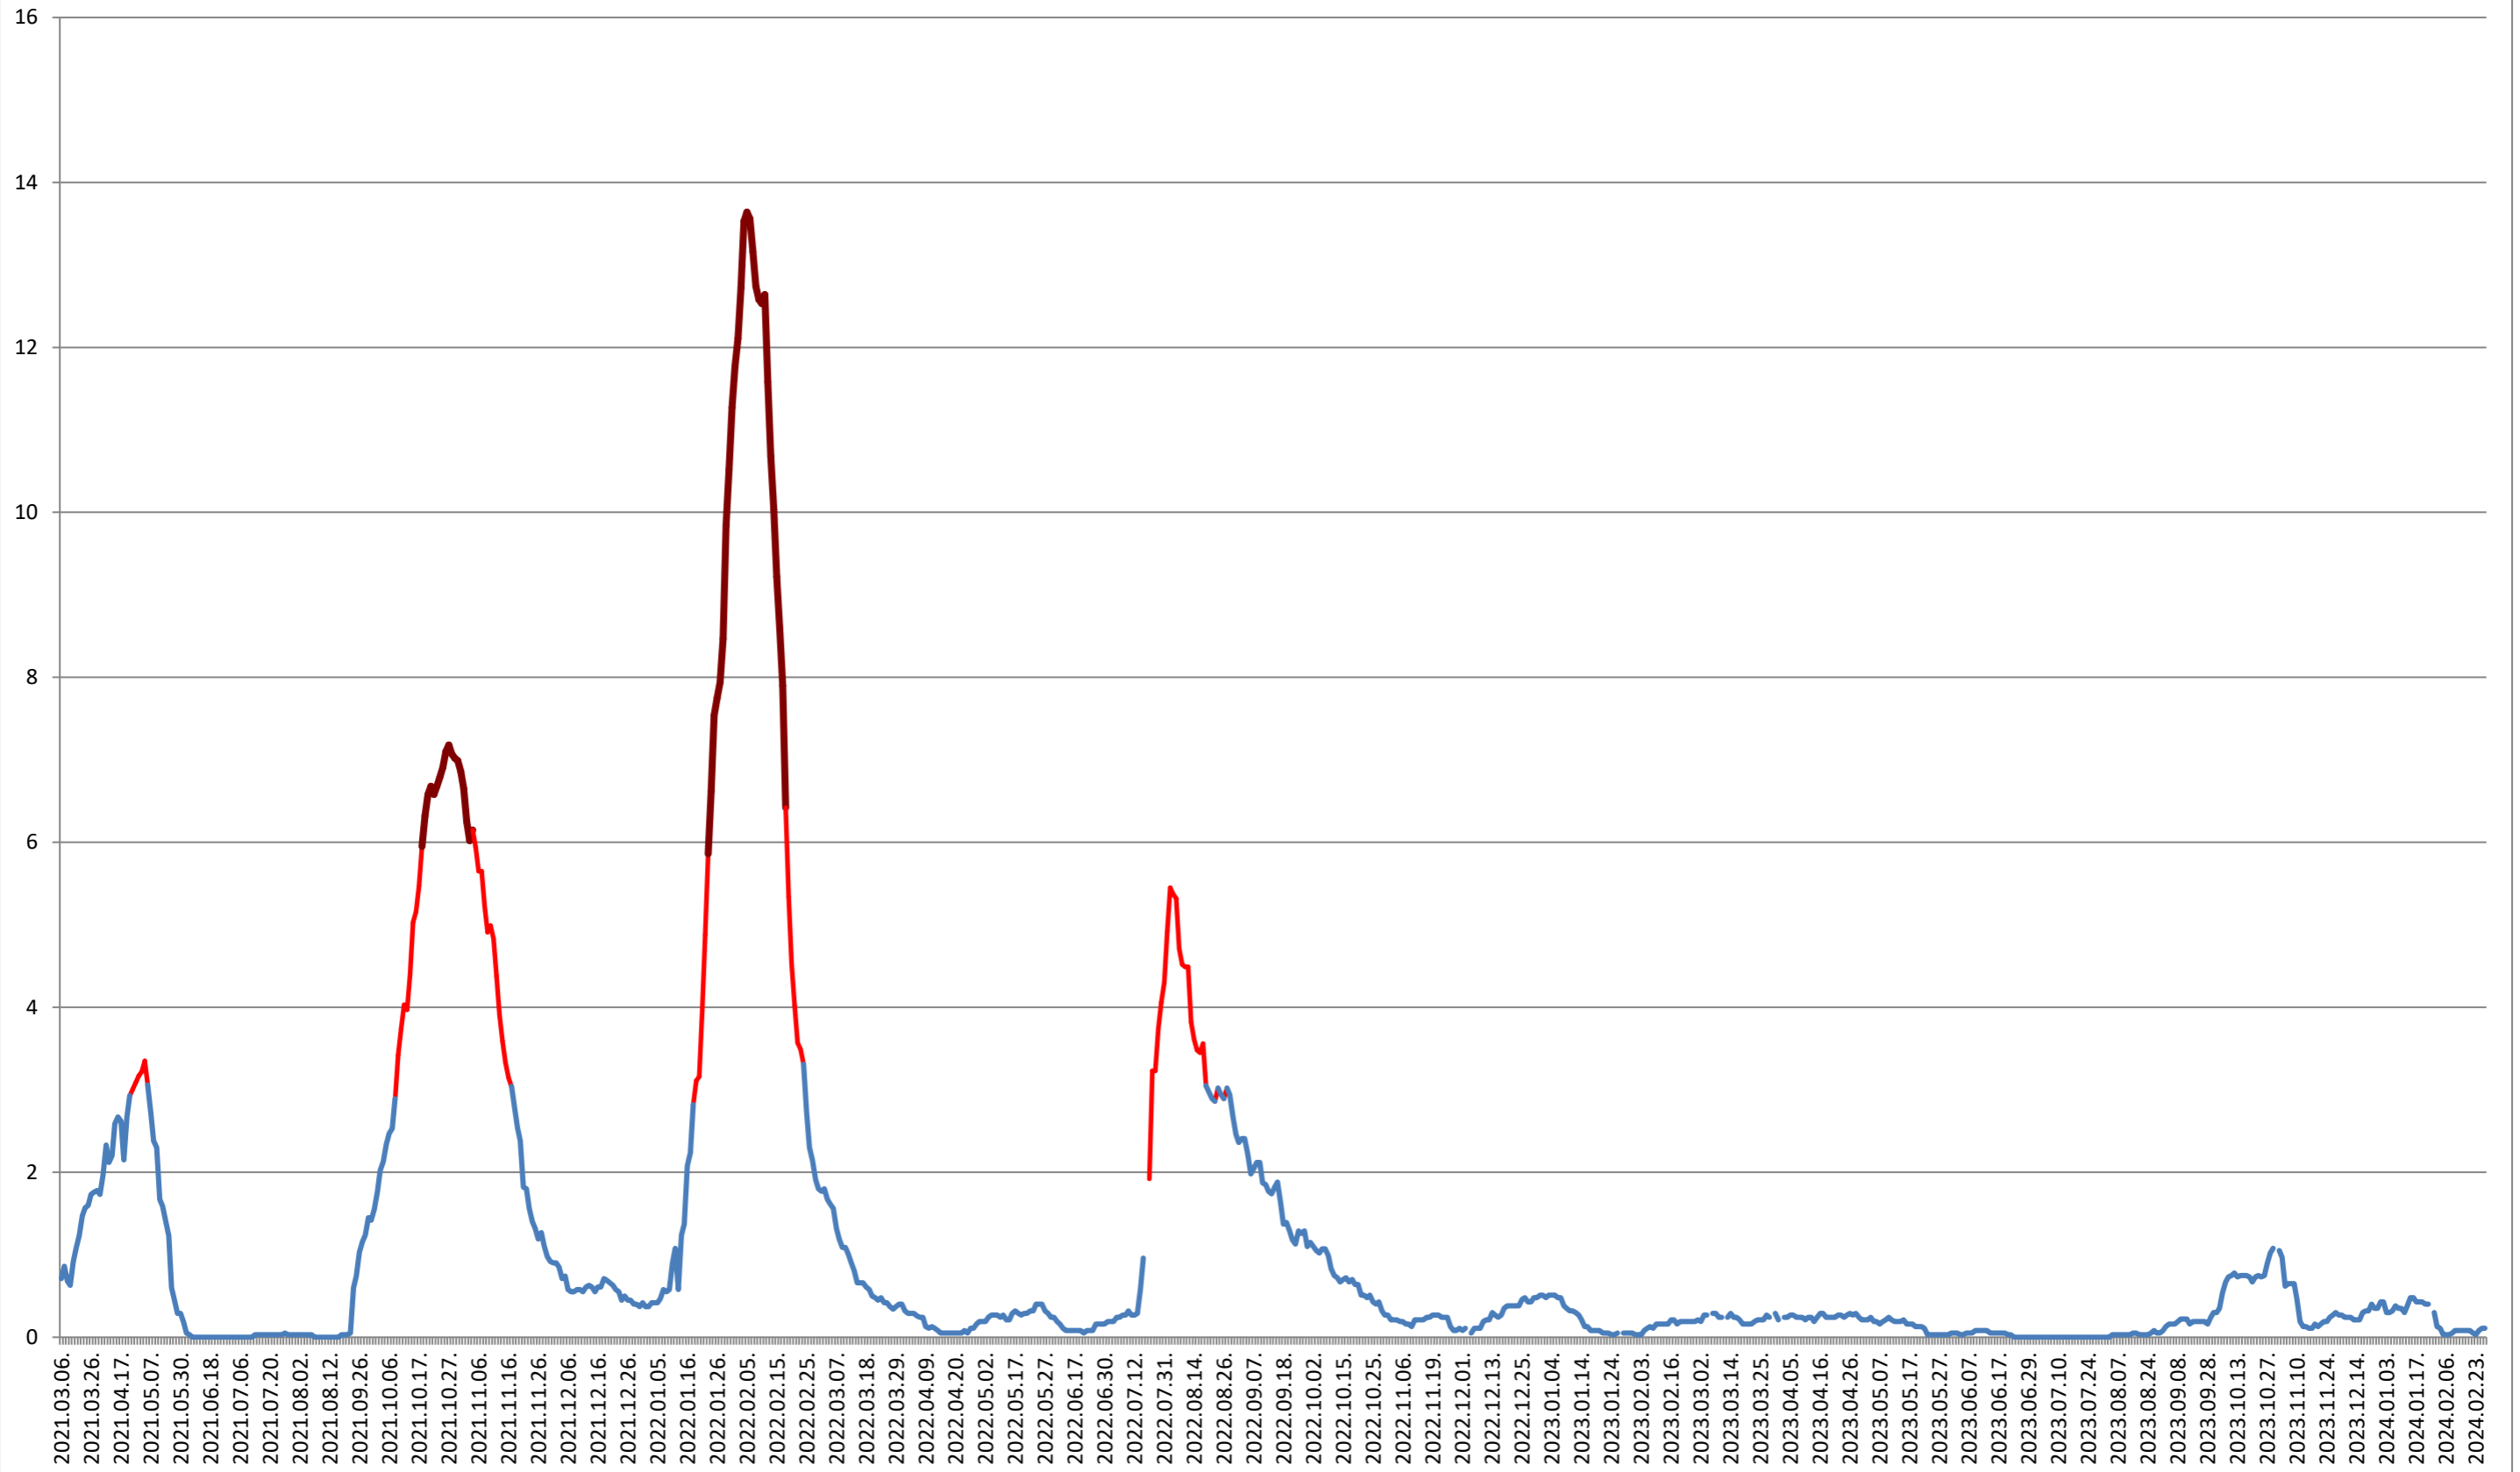

MUNICIPIUL ODORHEIU SECUIESC - Evolutia incidentei cumulate pe 14 zile la % de locuitori
2021.03.07. - 2024.02.28.