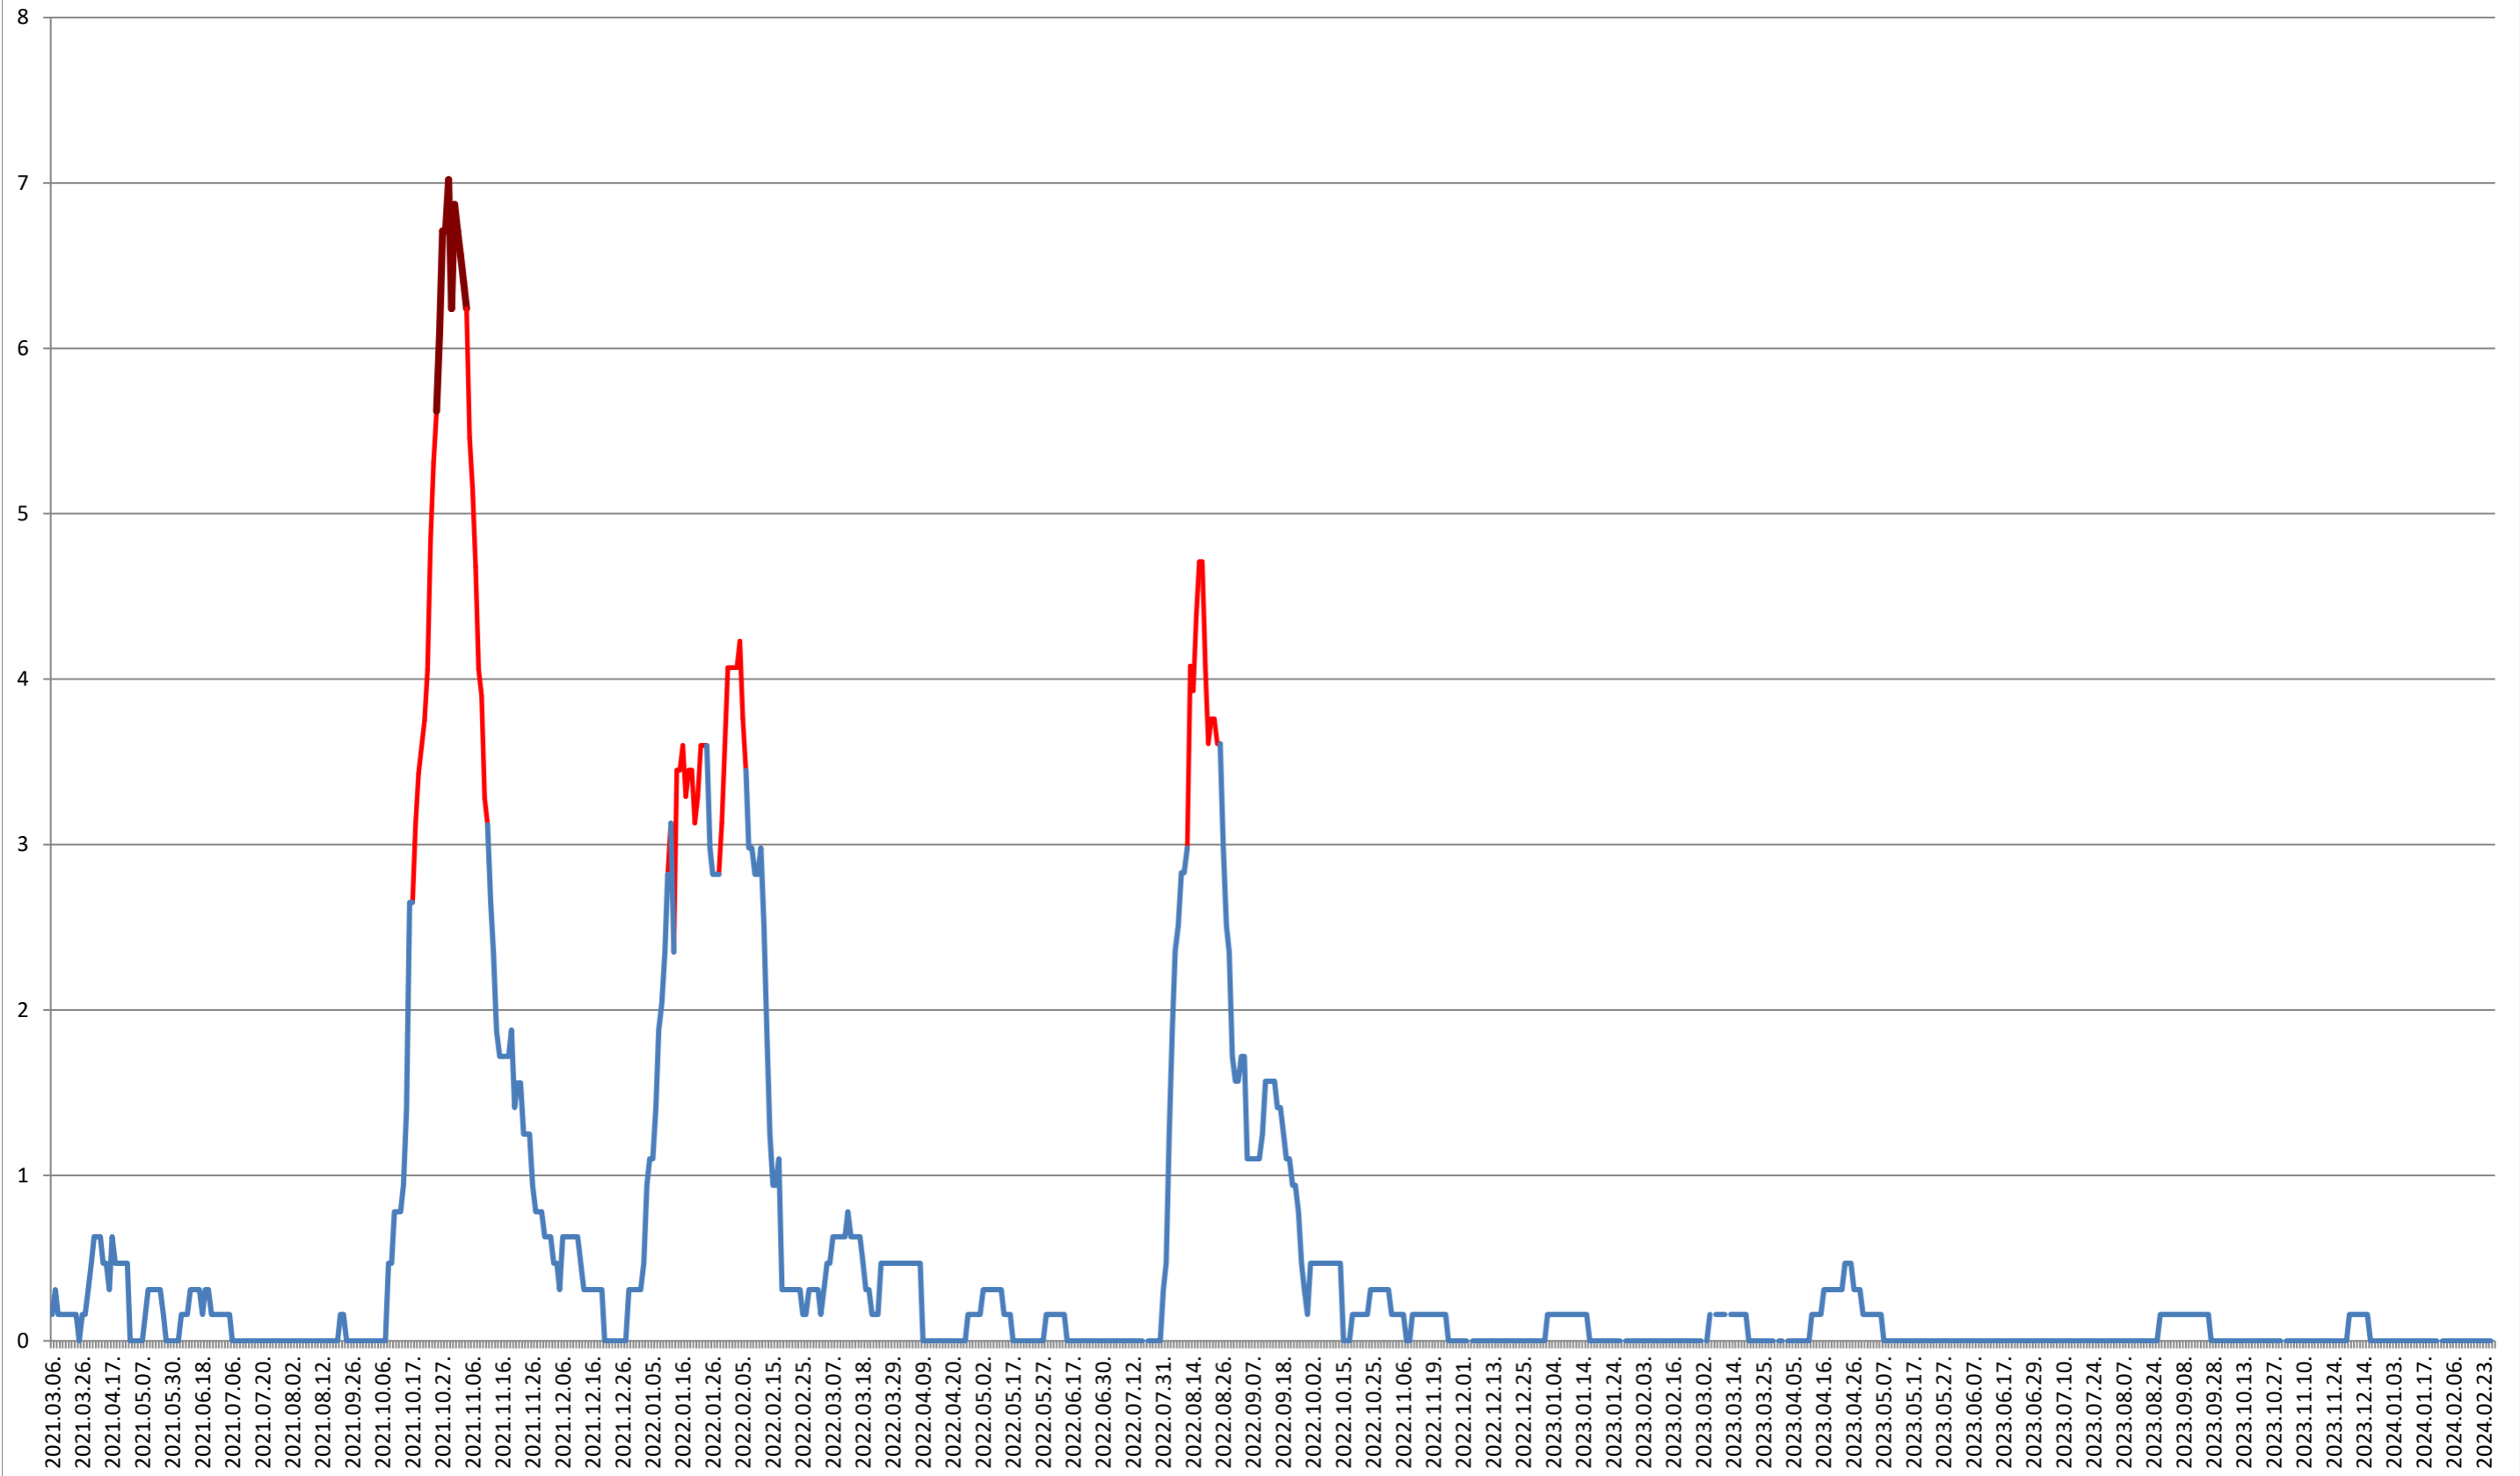

PĂULENI-CIUC - Evolutia incidentei cumulate pe 14 zile la ‰ de locuitori 2021.03.07. - 2024.02.28.

PLĂIEȘII DE JOS - Evolutia incidentei cumulate pe 14 zile la % de locuitori 2021.03.07. - 2024.02.28.

PORUMBENI - Evolutia incidentei cumulate pe 14 zile la % de locuitori
2021.03.07. - 2024.02.28.

PRAID - Evolutia incidentei cumulate pe 14 zile la % de locuitori
2021.03.07. - 2024.02.28.

RACU - Evolutia incidentei cumulate pe 14 zile la ‰ de locuitori 2021.03.07. - 2024.02.28.

REMETEA - Evolutia incidentei cumulate pe 14 zile la % de locuitori
2021.03.07. - 2024.02.28.