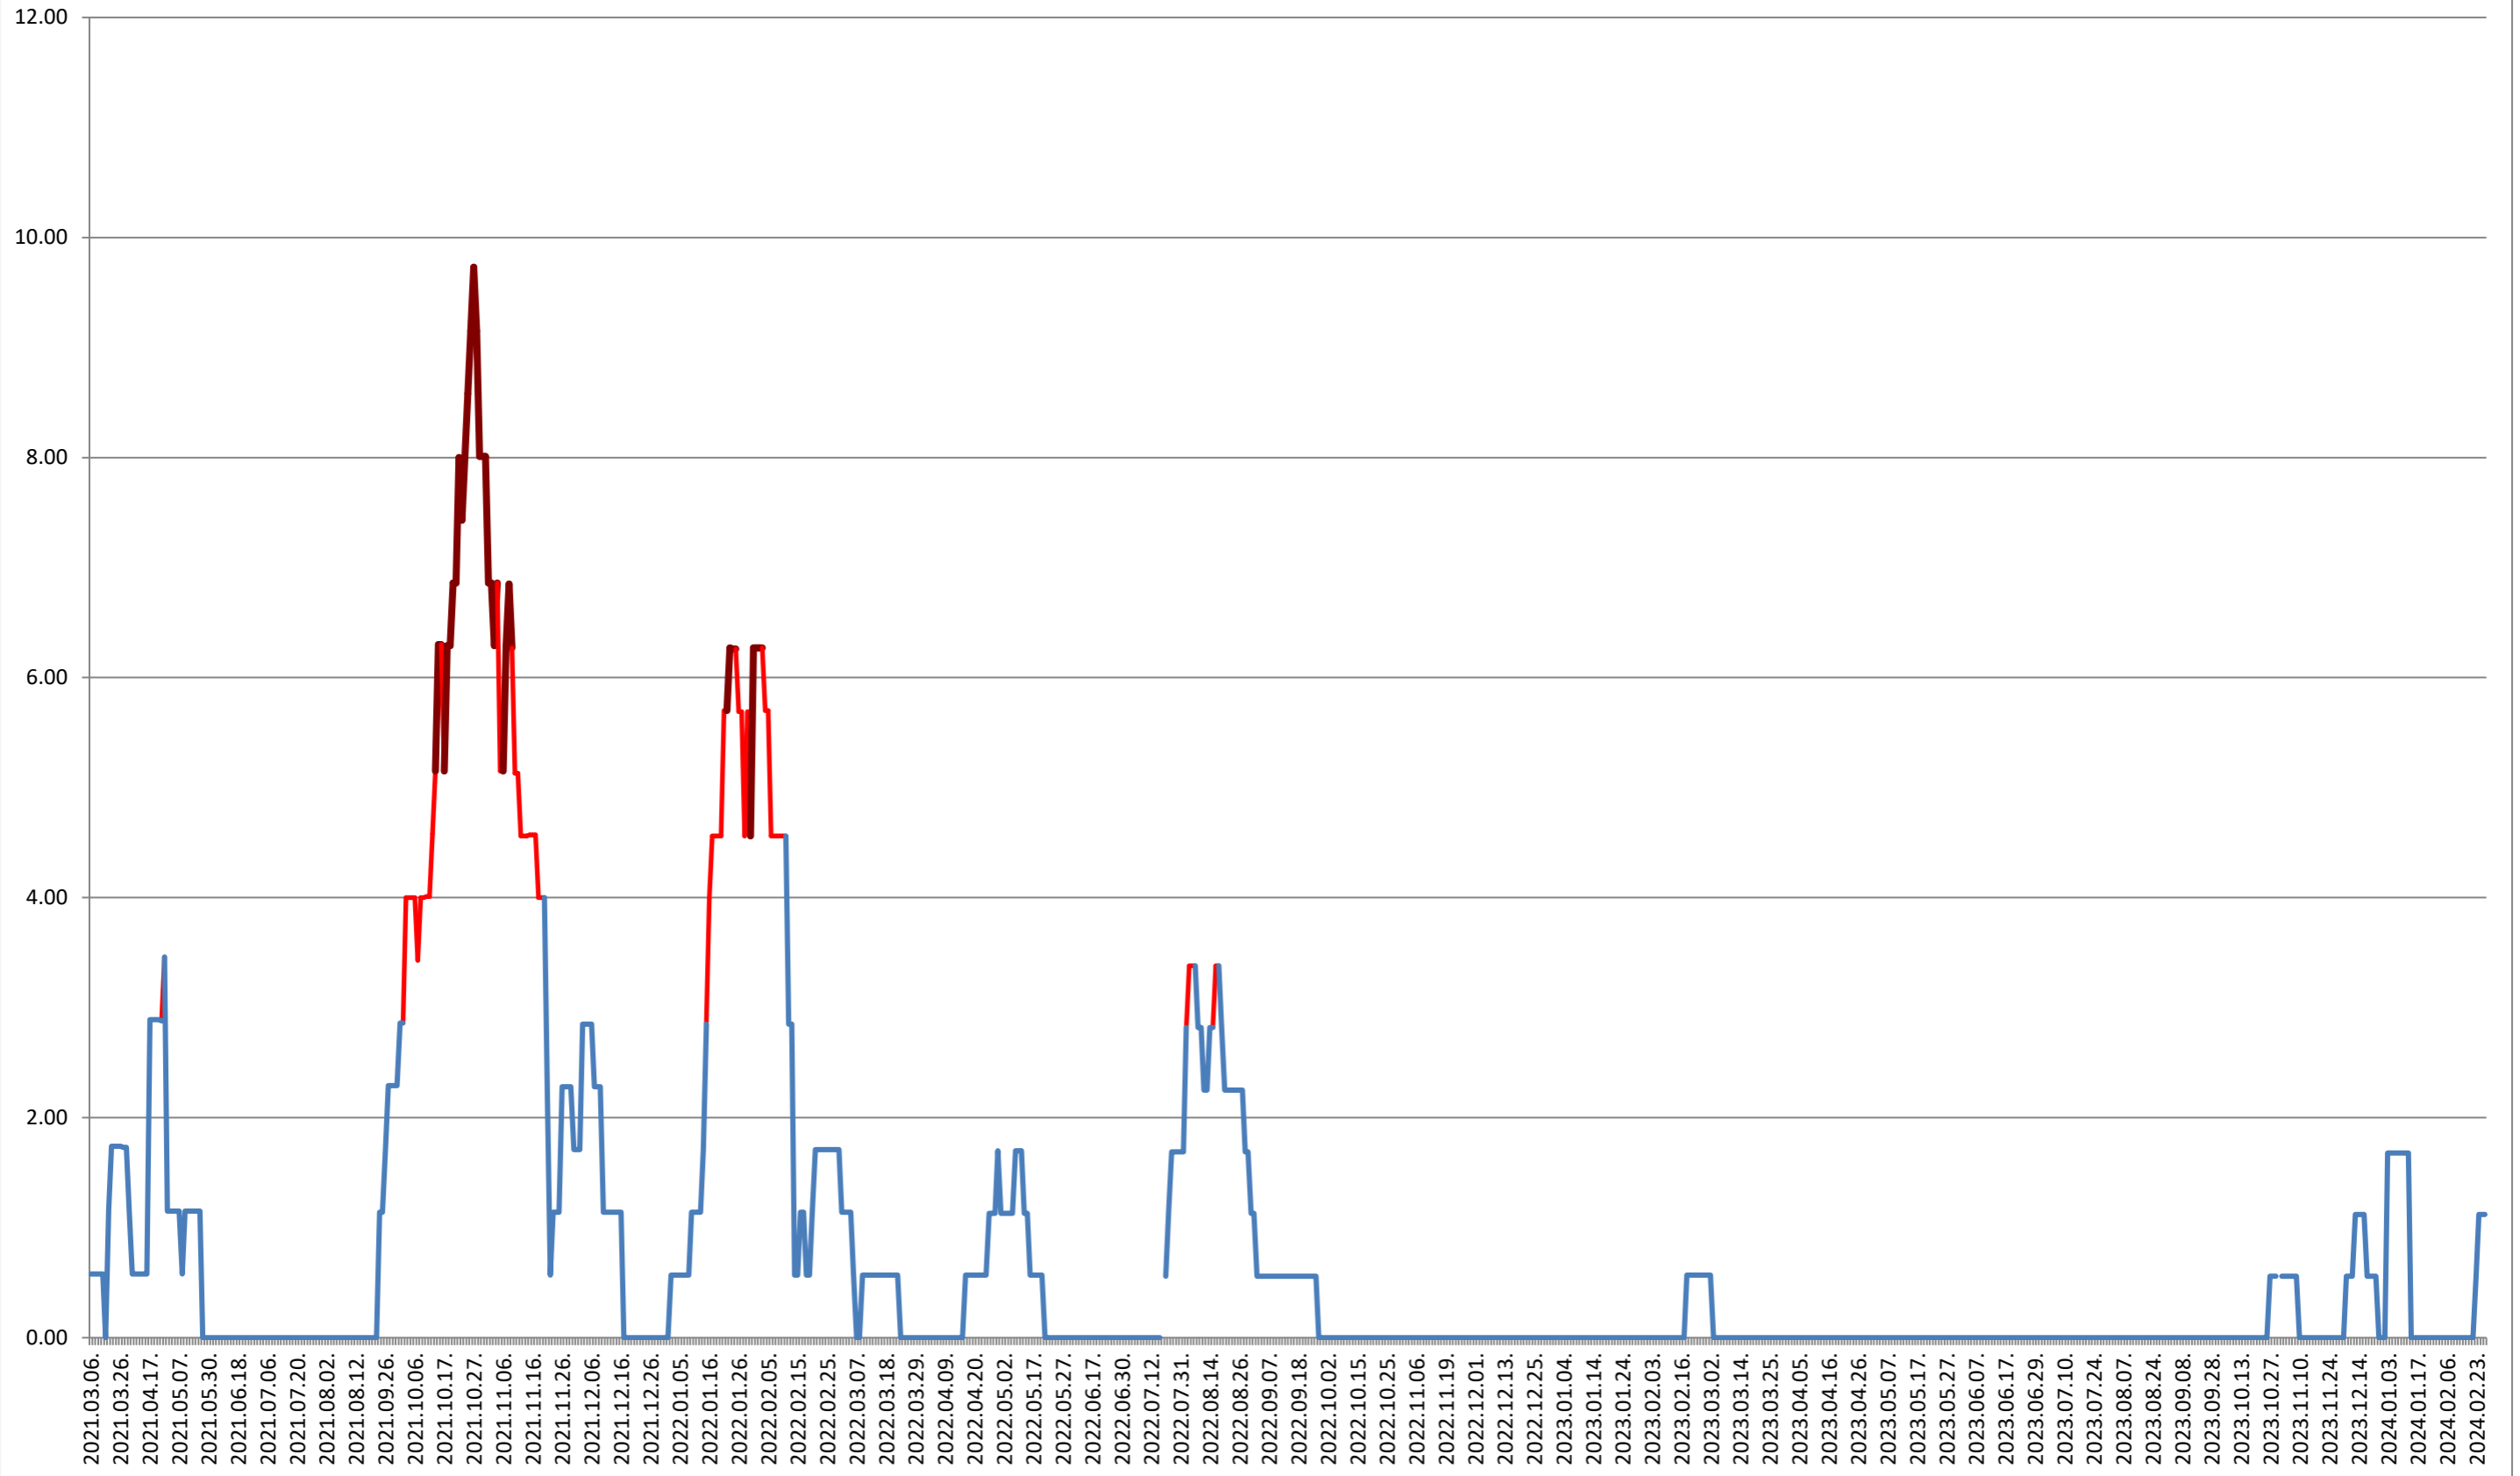

VĂRȘAG - Evolutia incidentei cumulate pe 14 zile la % de locuitori 2021.03.07. - 2024.02.28.