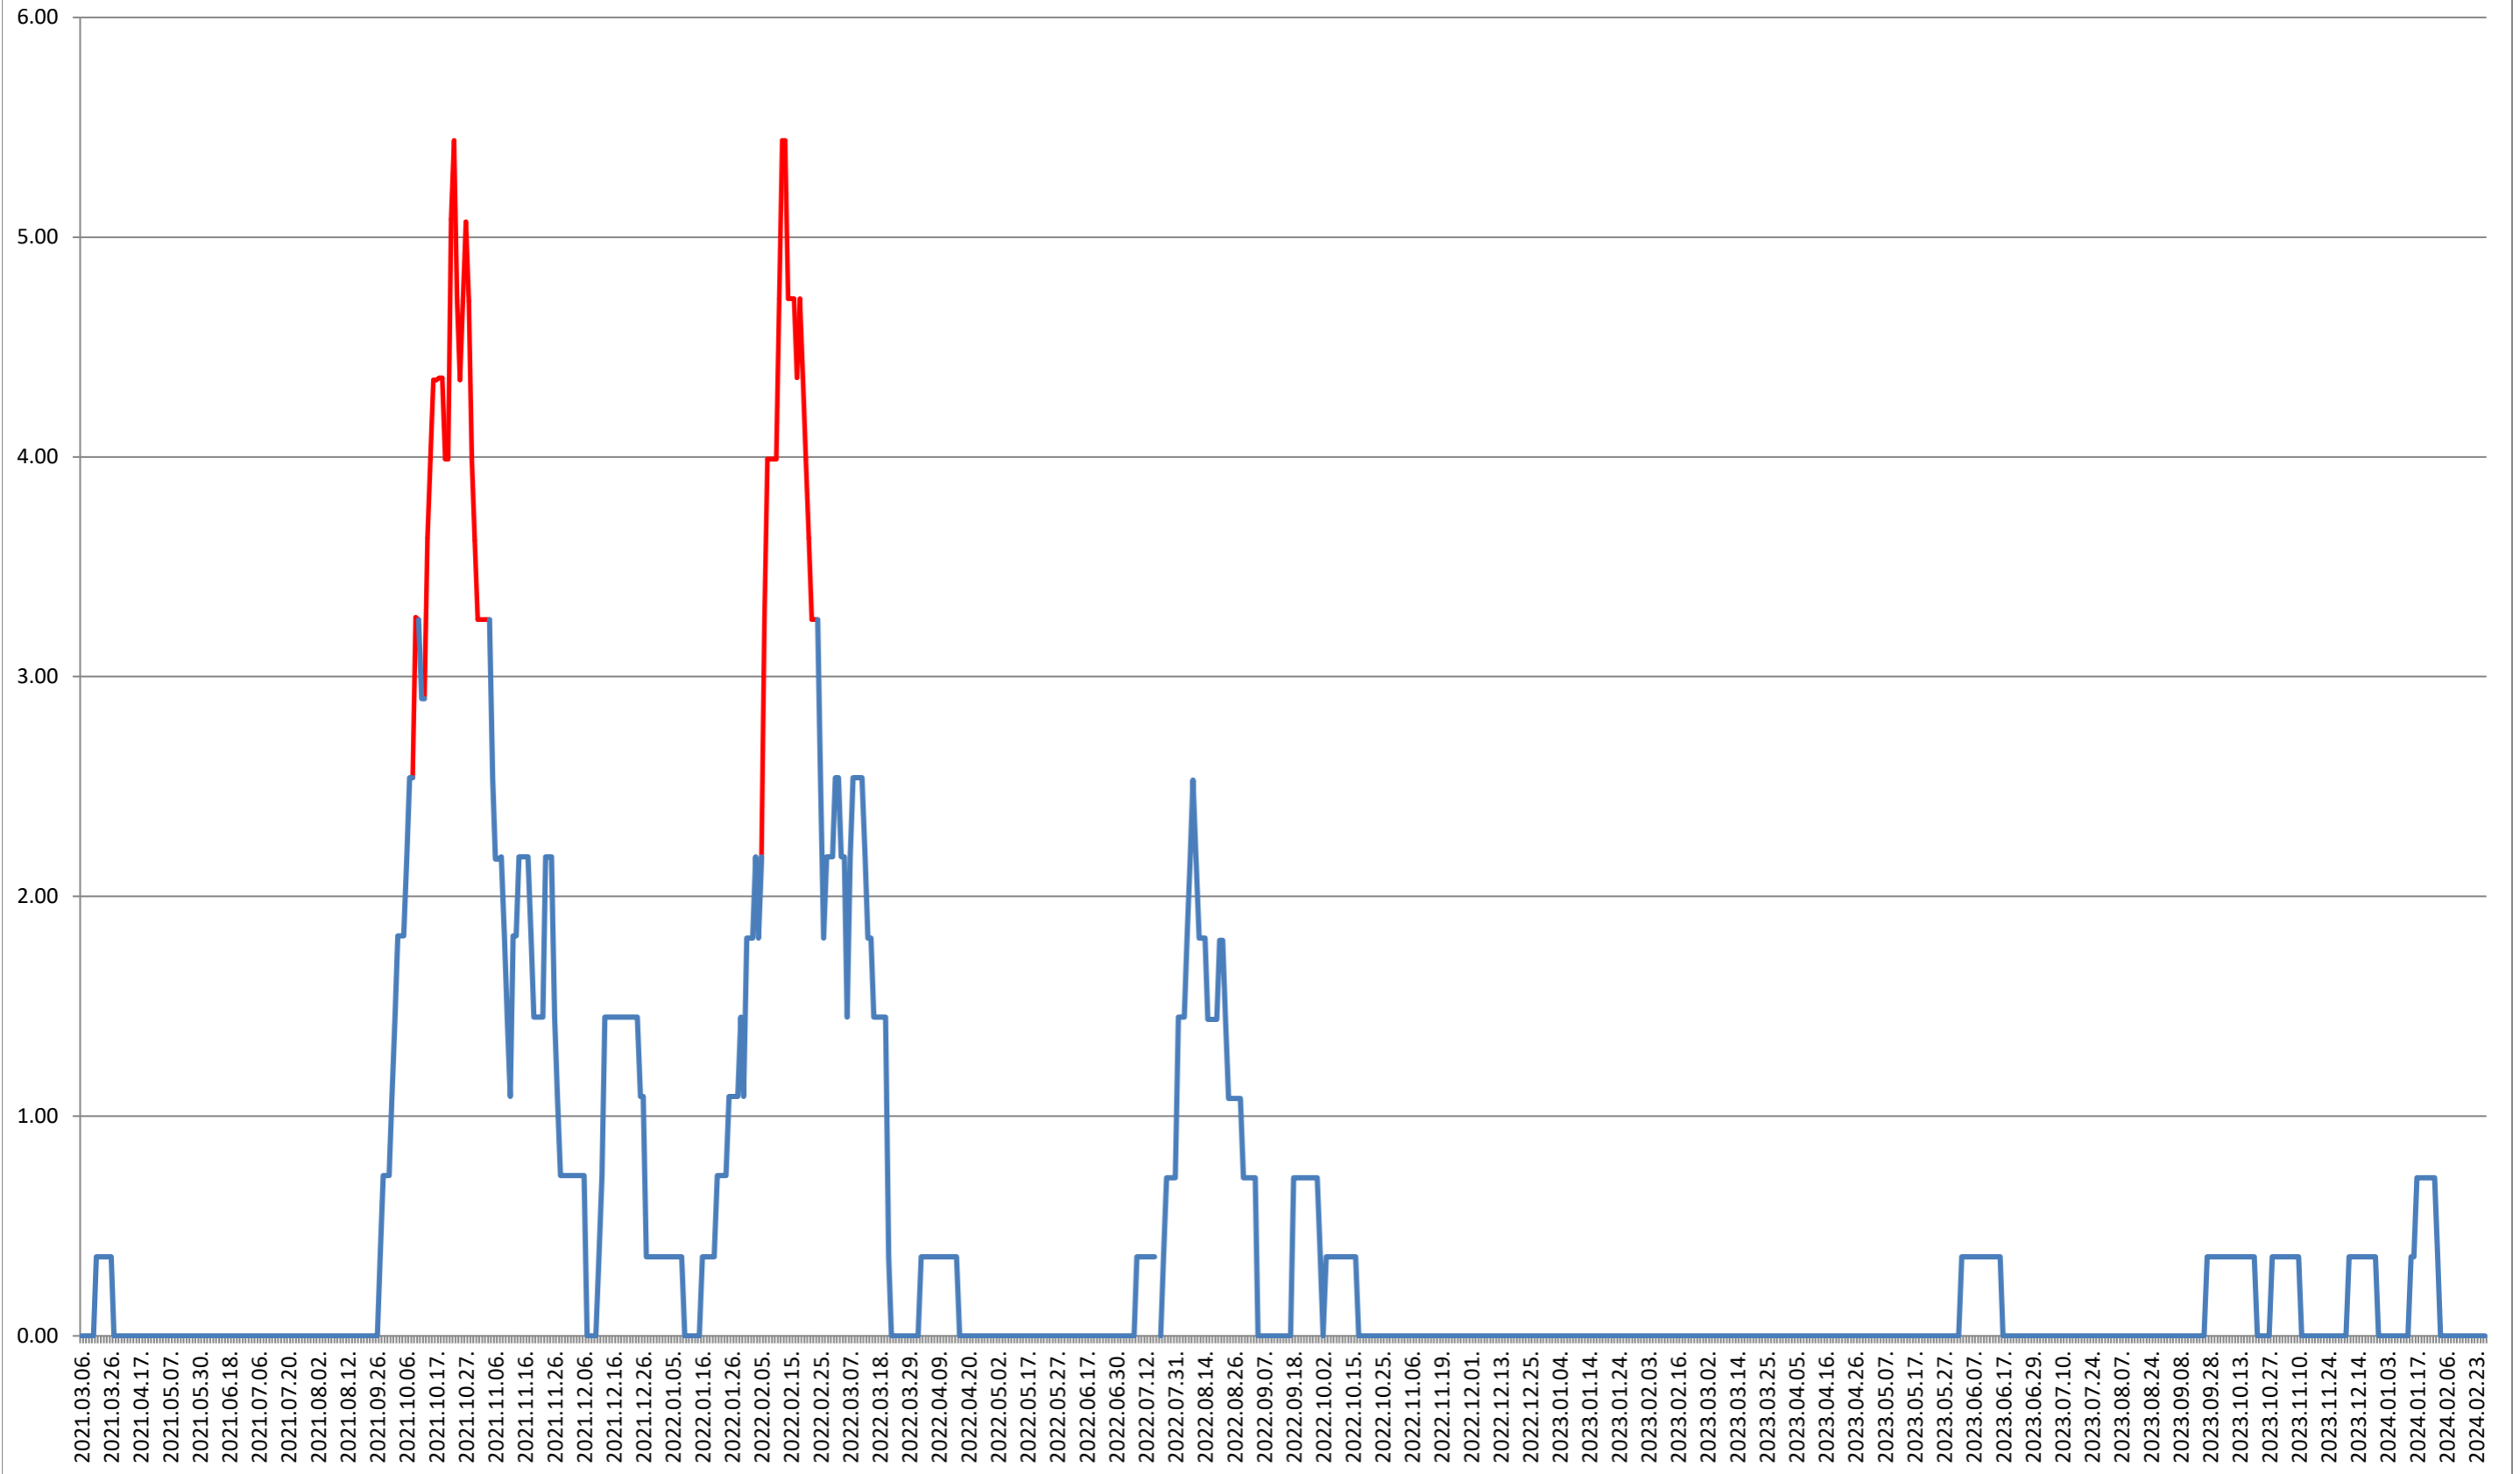

ATID - Evolutia incidentei cumulate pe 14 zile la % de locuitori 2021.03.07. - 2024.02.28.

AVRĂMEȘTI - Evolutia incidentei cumulate pe 14 zile la % de locuitori 2021.03.07. - 2024.02.28.

ORAȘ BĂILE TUȘNAD - Evolutia incidentei cumulate pe 14 zile la ‰ de locuitori 2021.03.07. - 2024.02.28.

ORAȘ BĂLAN - Evolutia incidentei cumulate pe 14 zile la % de locuitori
2021.03.07. - 2024.02.28.

BILBOR - Evolutia incidentei cumulate pe 14 zile la ‰ de locuitori 2021.03.07. - 2024.02.28.

ORAȘ BORSEC - Evolutia incidentei cumulate pe 14 zile la ‰ de locuitori
2021.03.07. - 2024.02.28.

BRĂDEȘTI - Evolutia incidentei cumulate pe 14 zile la % de locuitori 2021.03.07. - 2024.02.28.

CĂPÂLNIȚA - Evolutia incidentei cumulate pe 14 zile la ‰ de locuitori 2021.03.07. - 2024.02.28.

CÂRȚA - Evolutia incidentei cumulate pe 14 zile la % de locuitori
2021.03.07. - 2024.02.28.

ORAȘ CRISTURU SECUIESC - Evolutia incidentei cumulate pe 14 zile la ‰ de locuitori
2021.03.07. - 2024.02.28.

DĂNEȘTI - Evolutia incidentei cumulate pe 14 zile la ‰ de locuitori 2021.03.07. - 2024.02.28.