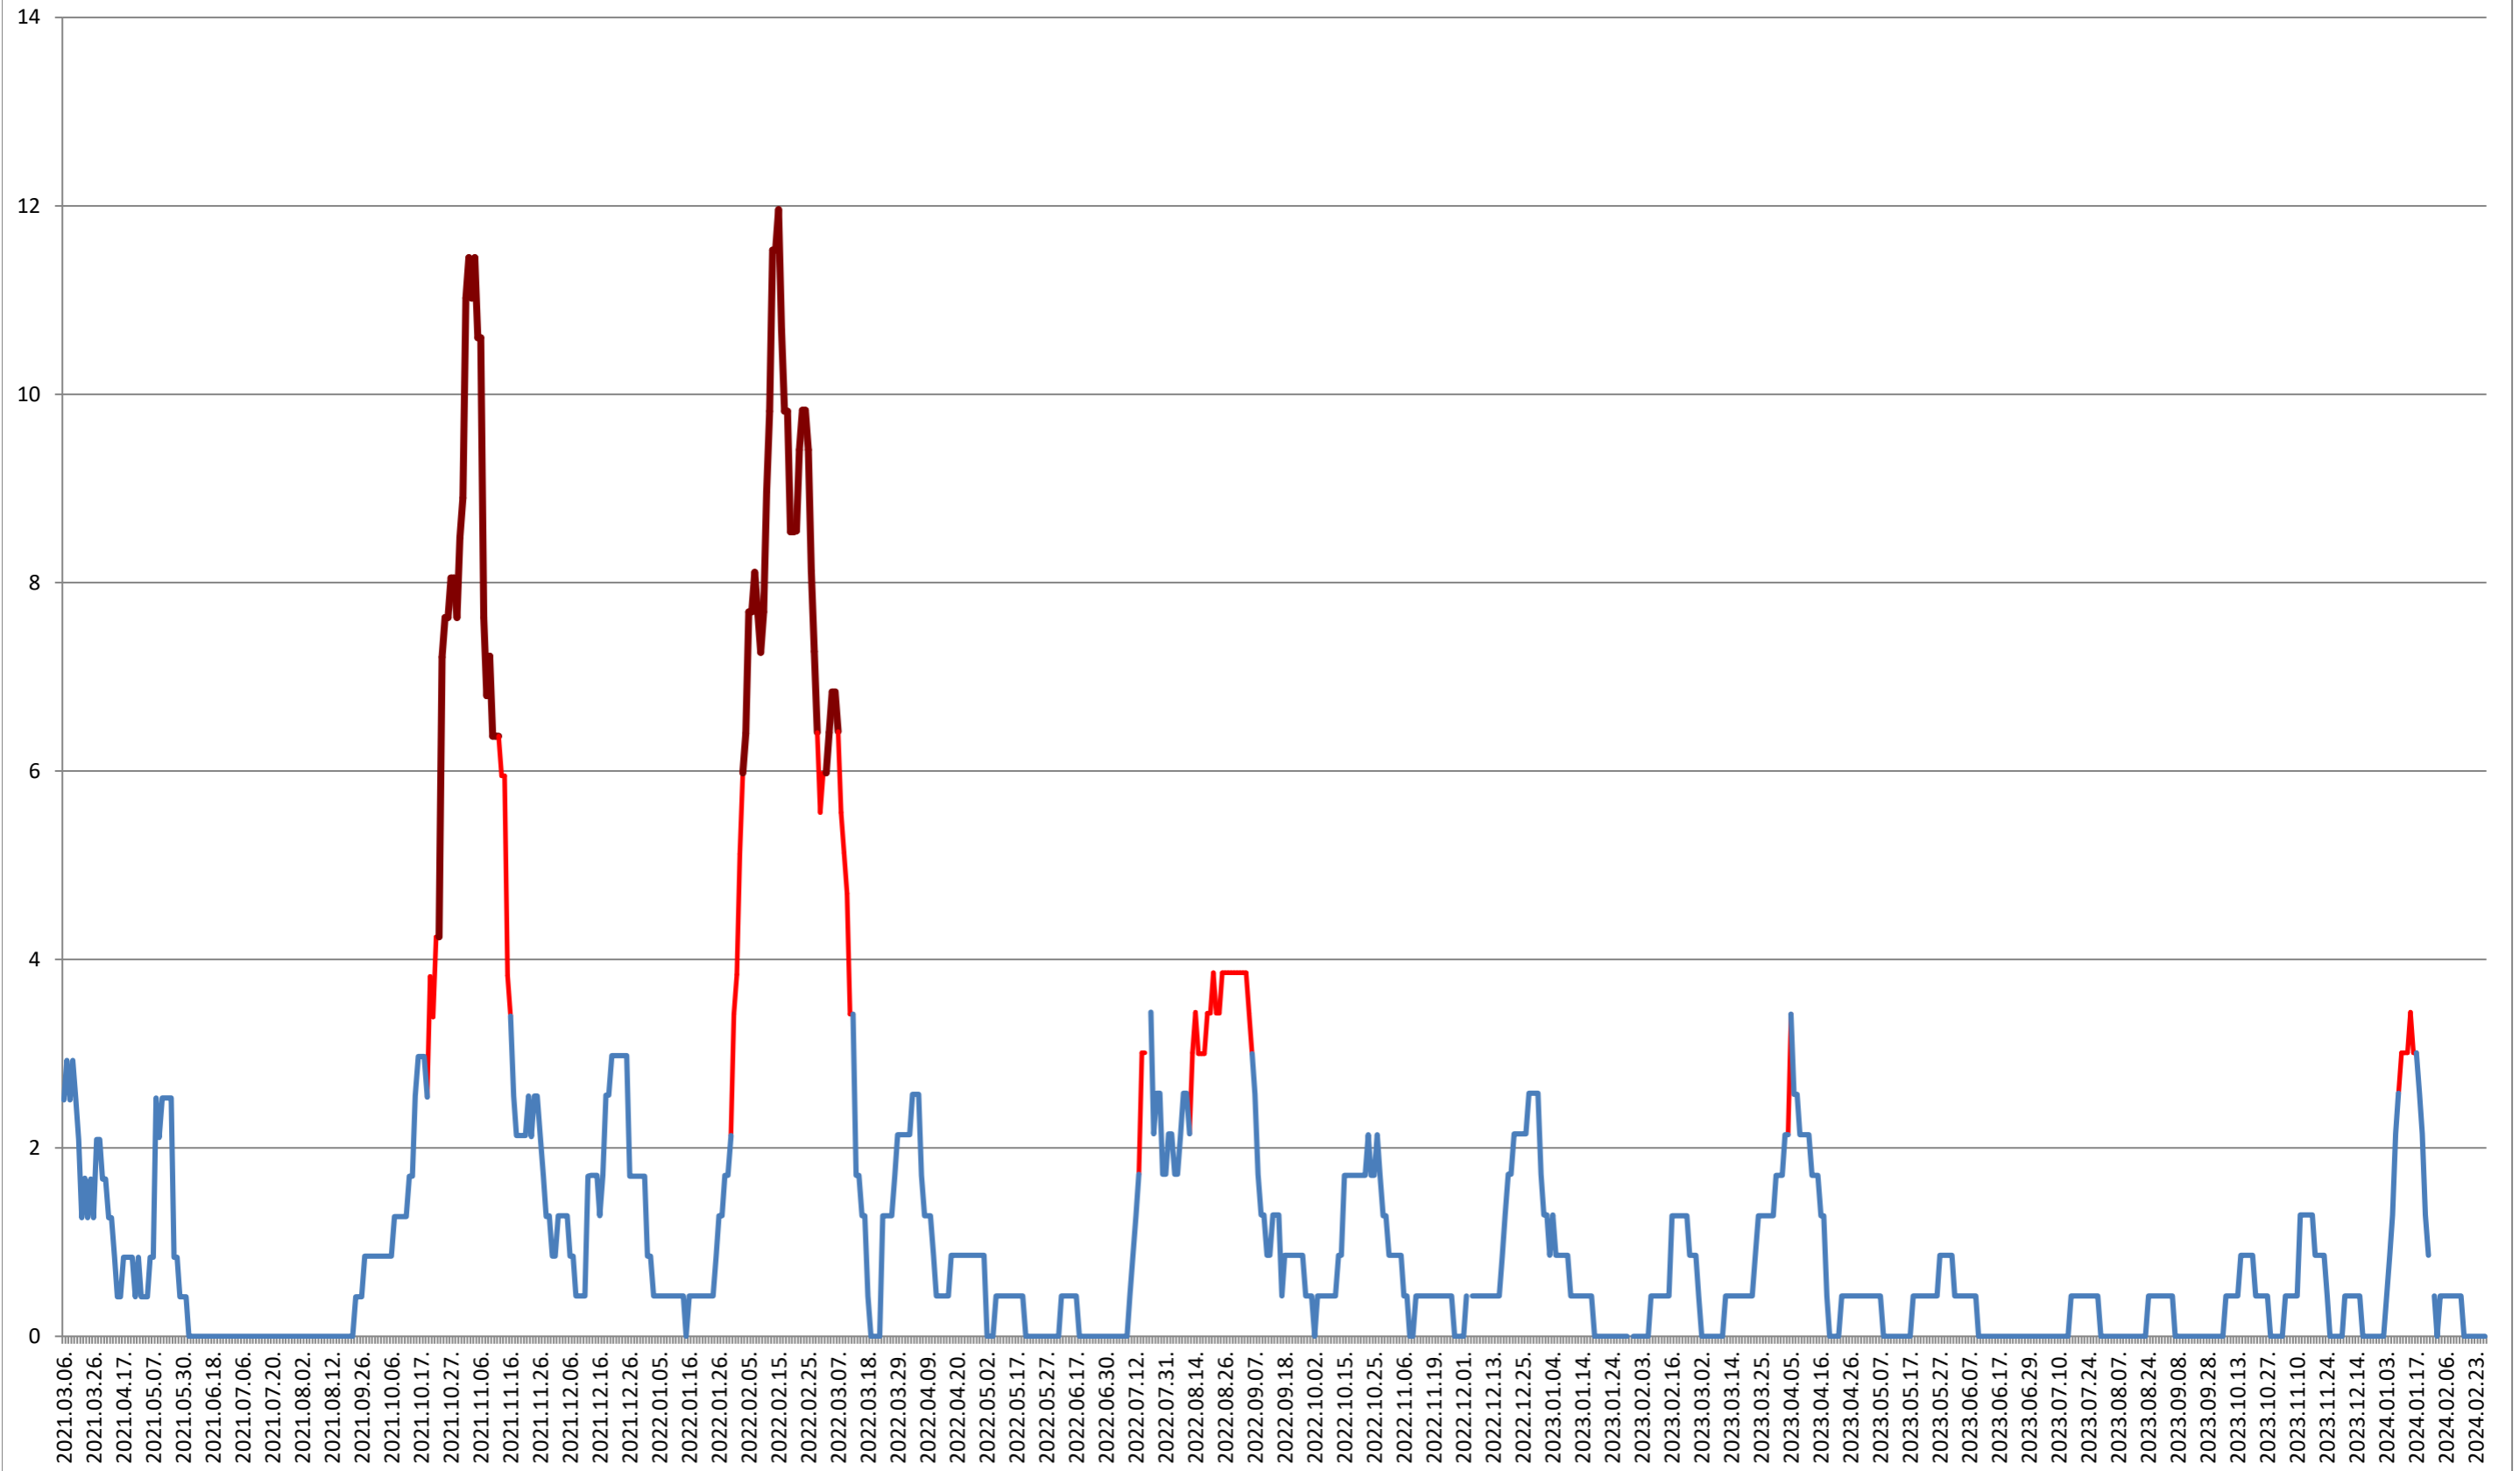

ORAȘ CRISTURU SECUIESC - Evolutia incidentei cumulate pe 14 zile la ‰ de locuitori
2021.03.07. - 2024.02.28.

DĂNEȘTI - Evolutia incidentei cumulate pe 14 zile la ‰ de locuitori 2021.03.07. - 2024.02.28.

DÂRJIU - Evolutia incidentei cumulate pe 14 zile la ‰ de locuitori 2021.03.07. - 2024.02.28.

DEALU - Evolutia incidentei cumulate pe 14 zile la % de locuitori
2021.03.07. - 2024.02.28.

DITRĂU - Evolutia incidentei cumulate pe 14 zile la ‰ de locuitori 2021.03.07. - 2024.02.28.

FELICENI - Evolutia incidentei cumulate pe 14 zile la ‰ de locuitori 2021.03.07. - 2024.02.28.

FRUMOASA - Evolutia incidentei cumulate pe 14 zile la % de locuitori

2021.03.07. - 2024.02.28.

GĂLĂUȚAȘ - Evolutia incidentei cumulate pe 14 zile la ‰ de locuitori 2021.03.07. - 2024.02.28.

LELICENI - Evolutia incidentei cumulate pe 14 zile la % de locuitori
2021.03.07. - 2024.02.28.

LUETA - Evolutia incidentei cumulate pe 14 zile la % de locuitori 2021.03.07. - 2024.02.28.

LUNCA DE JOS - Evolutia incidentei cumulate pe 14 zile la ‰ de locuitori
2021.03.07. - 2024.02.28.