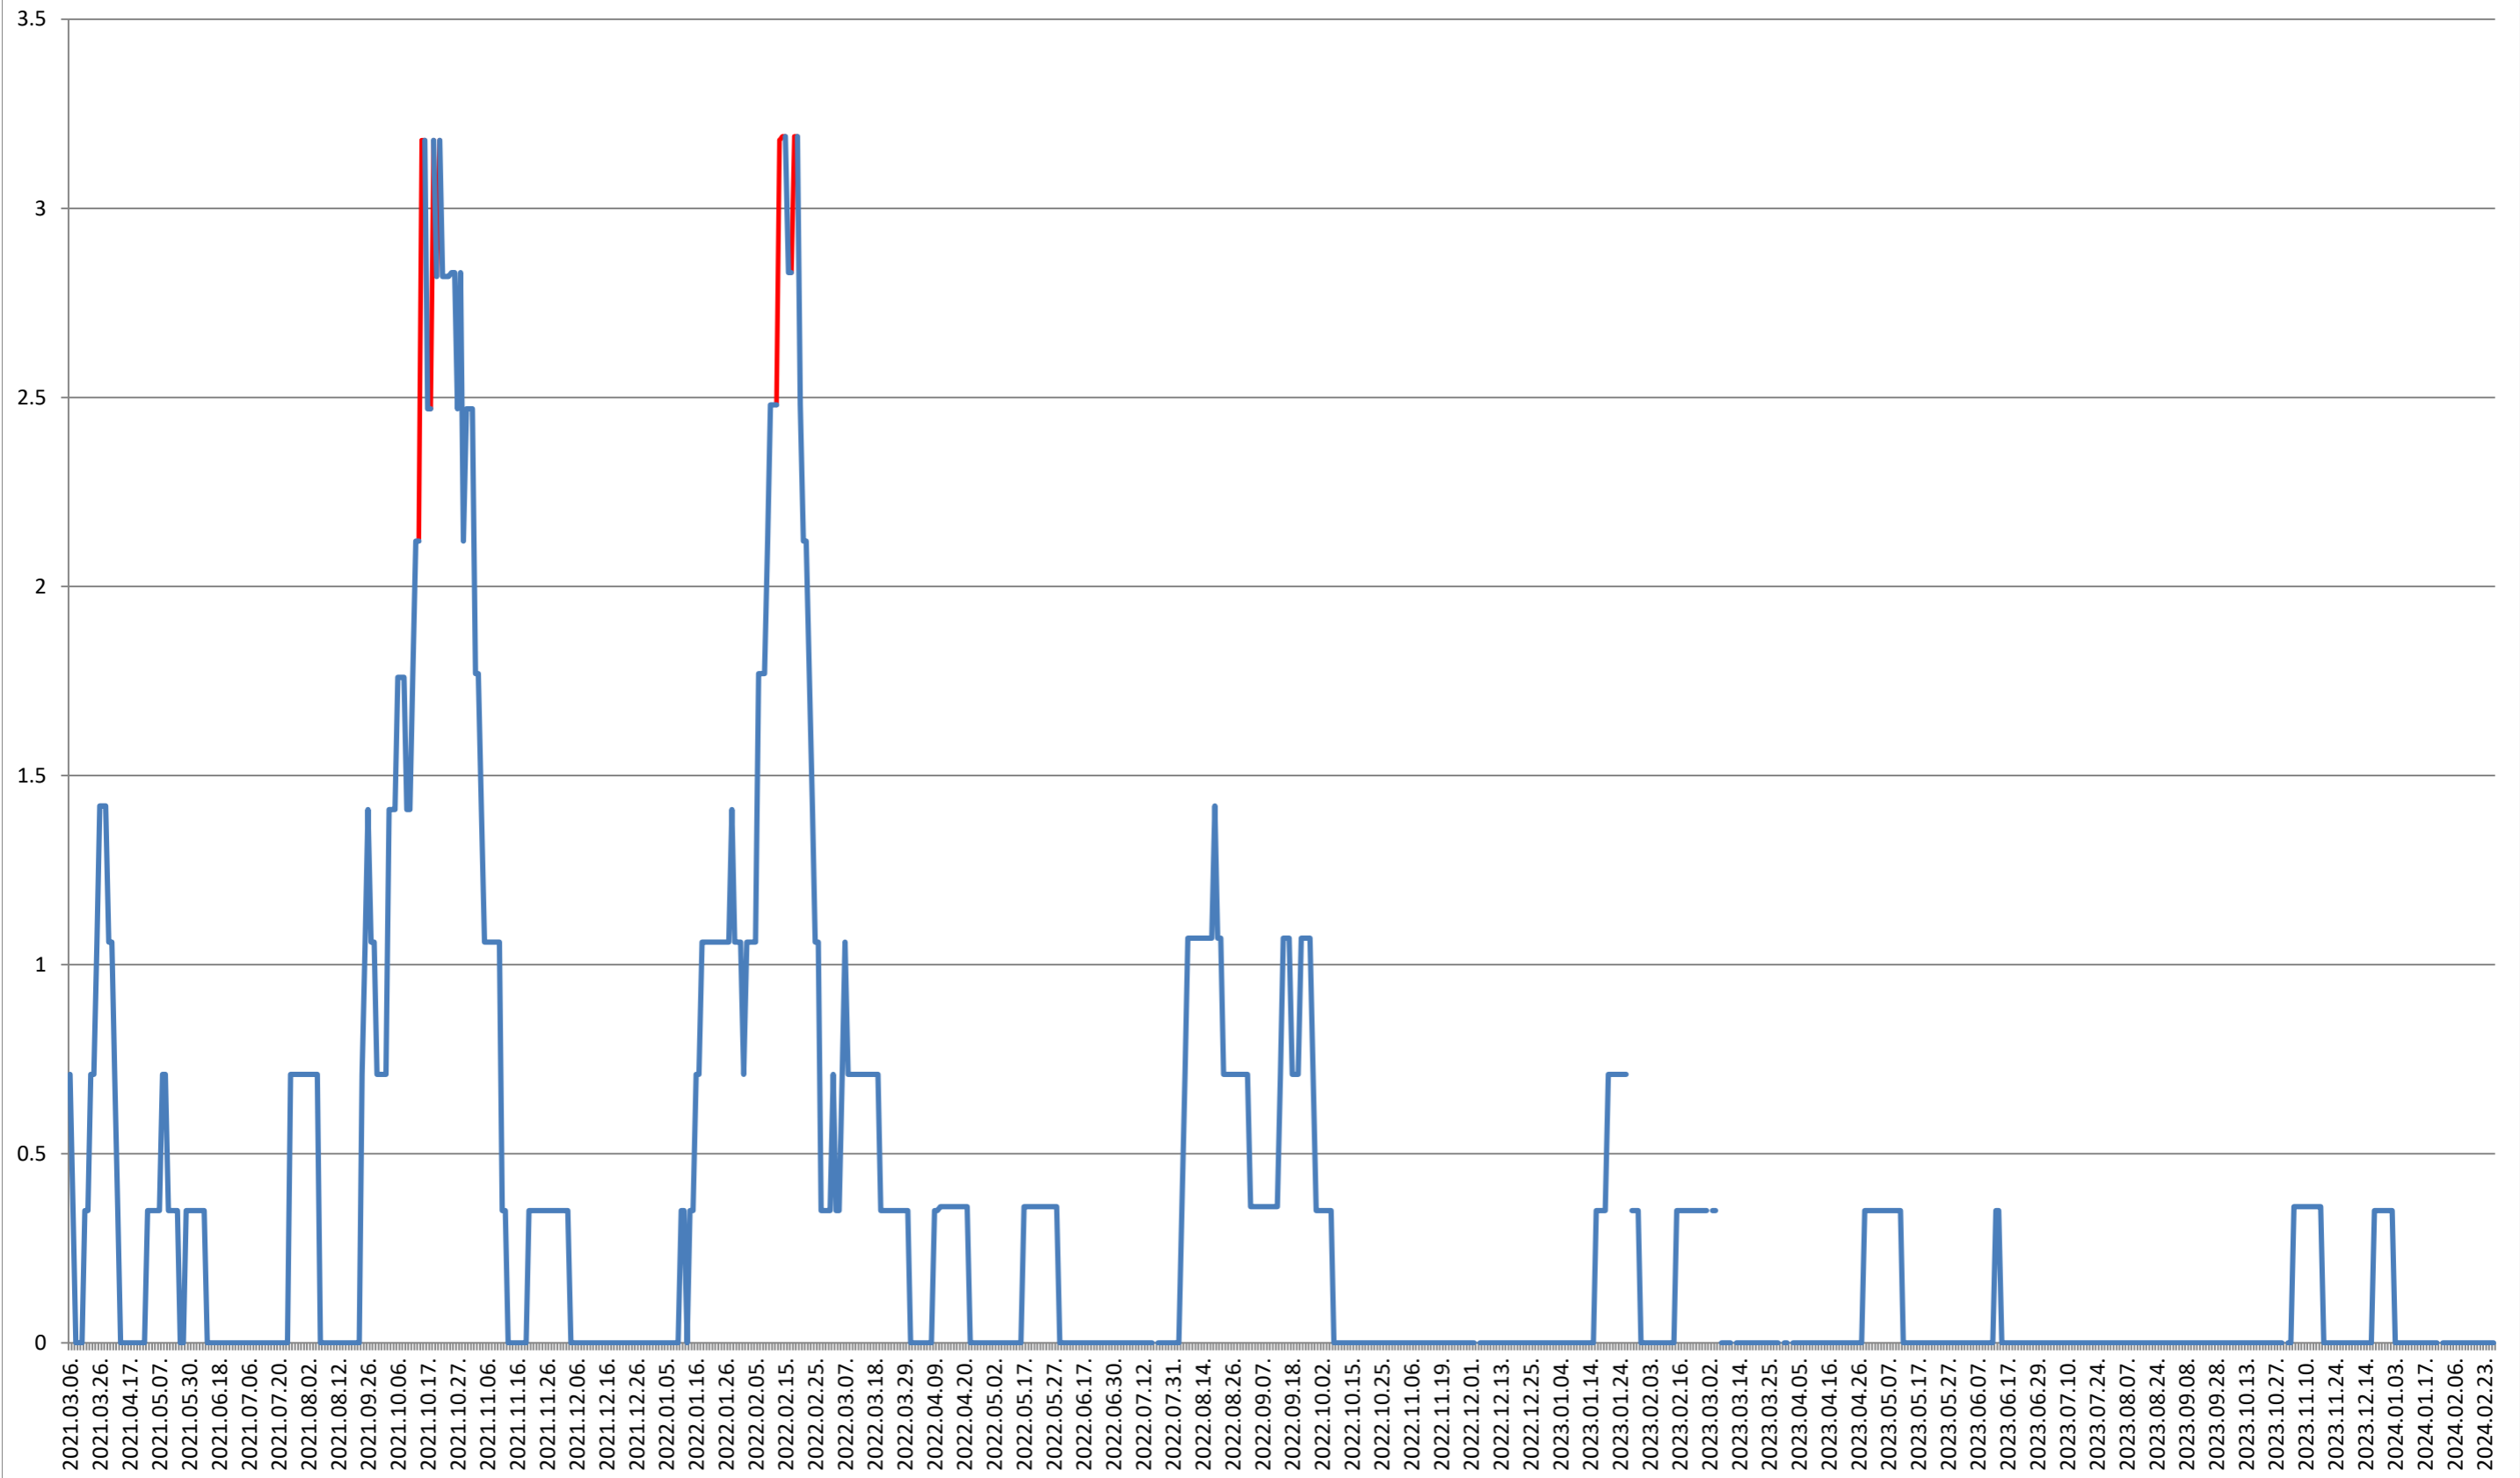

PLĂIEȘII DE JOS - Evolutia incidentei cumulate pe 14 zile la % de locuitori 2021.03.07. - 2024.02.28.