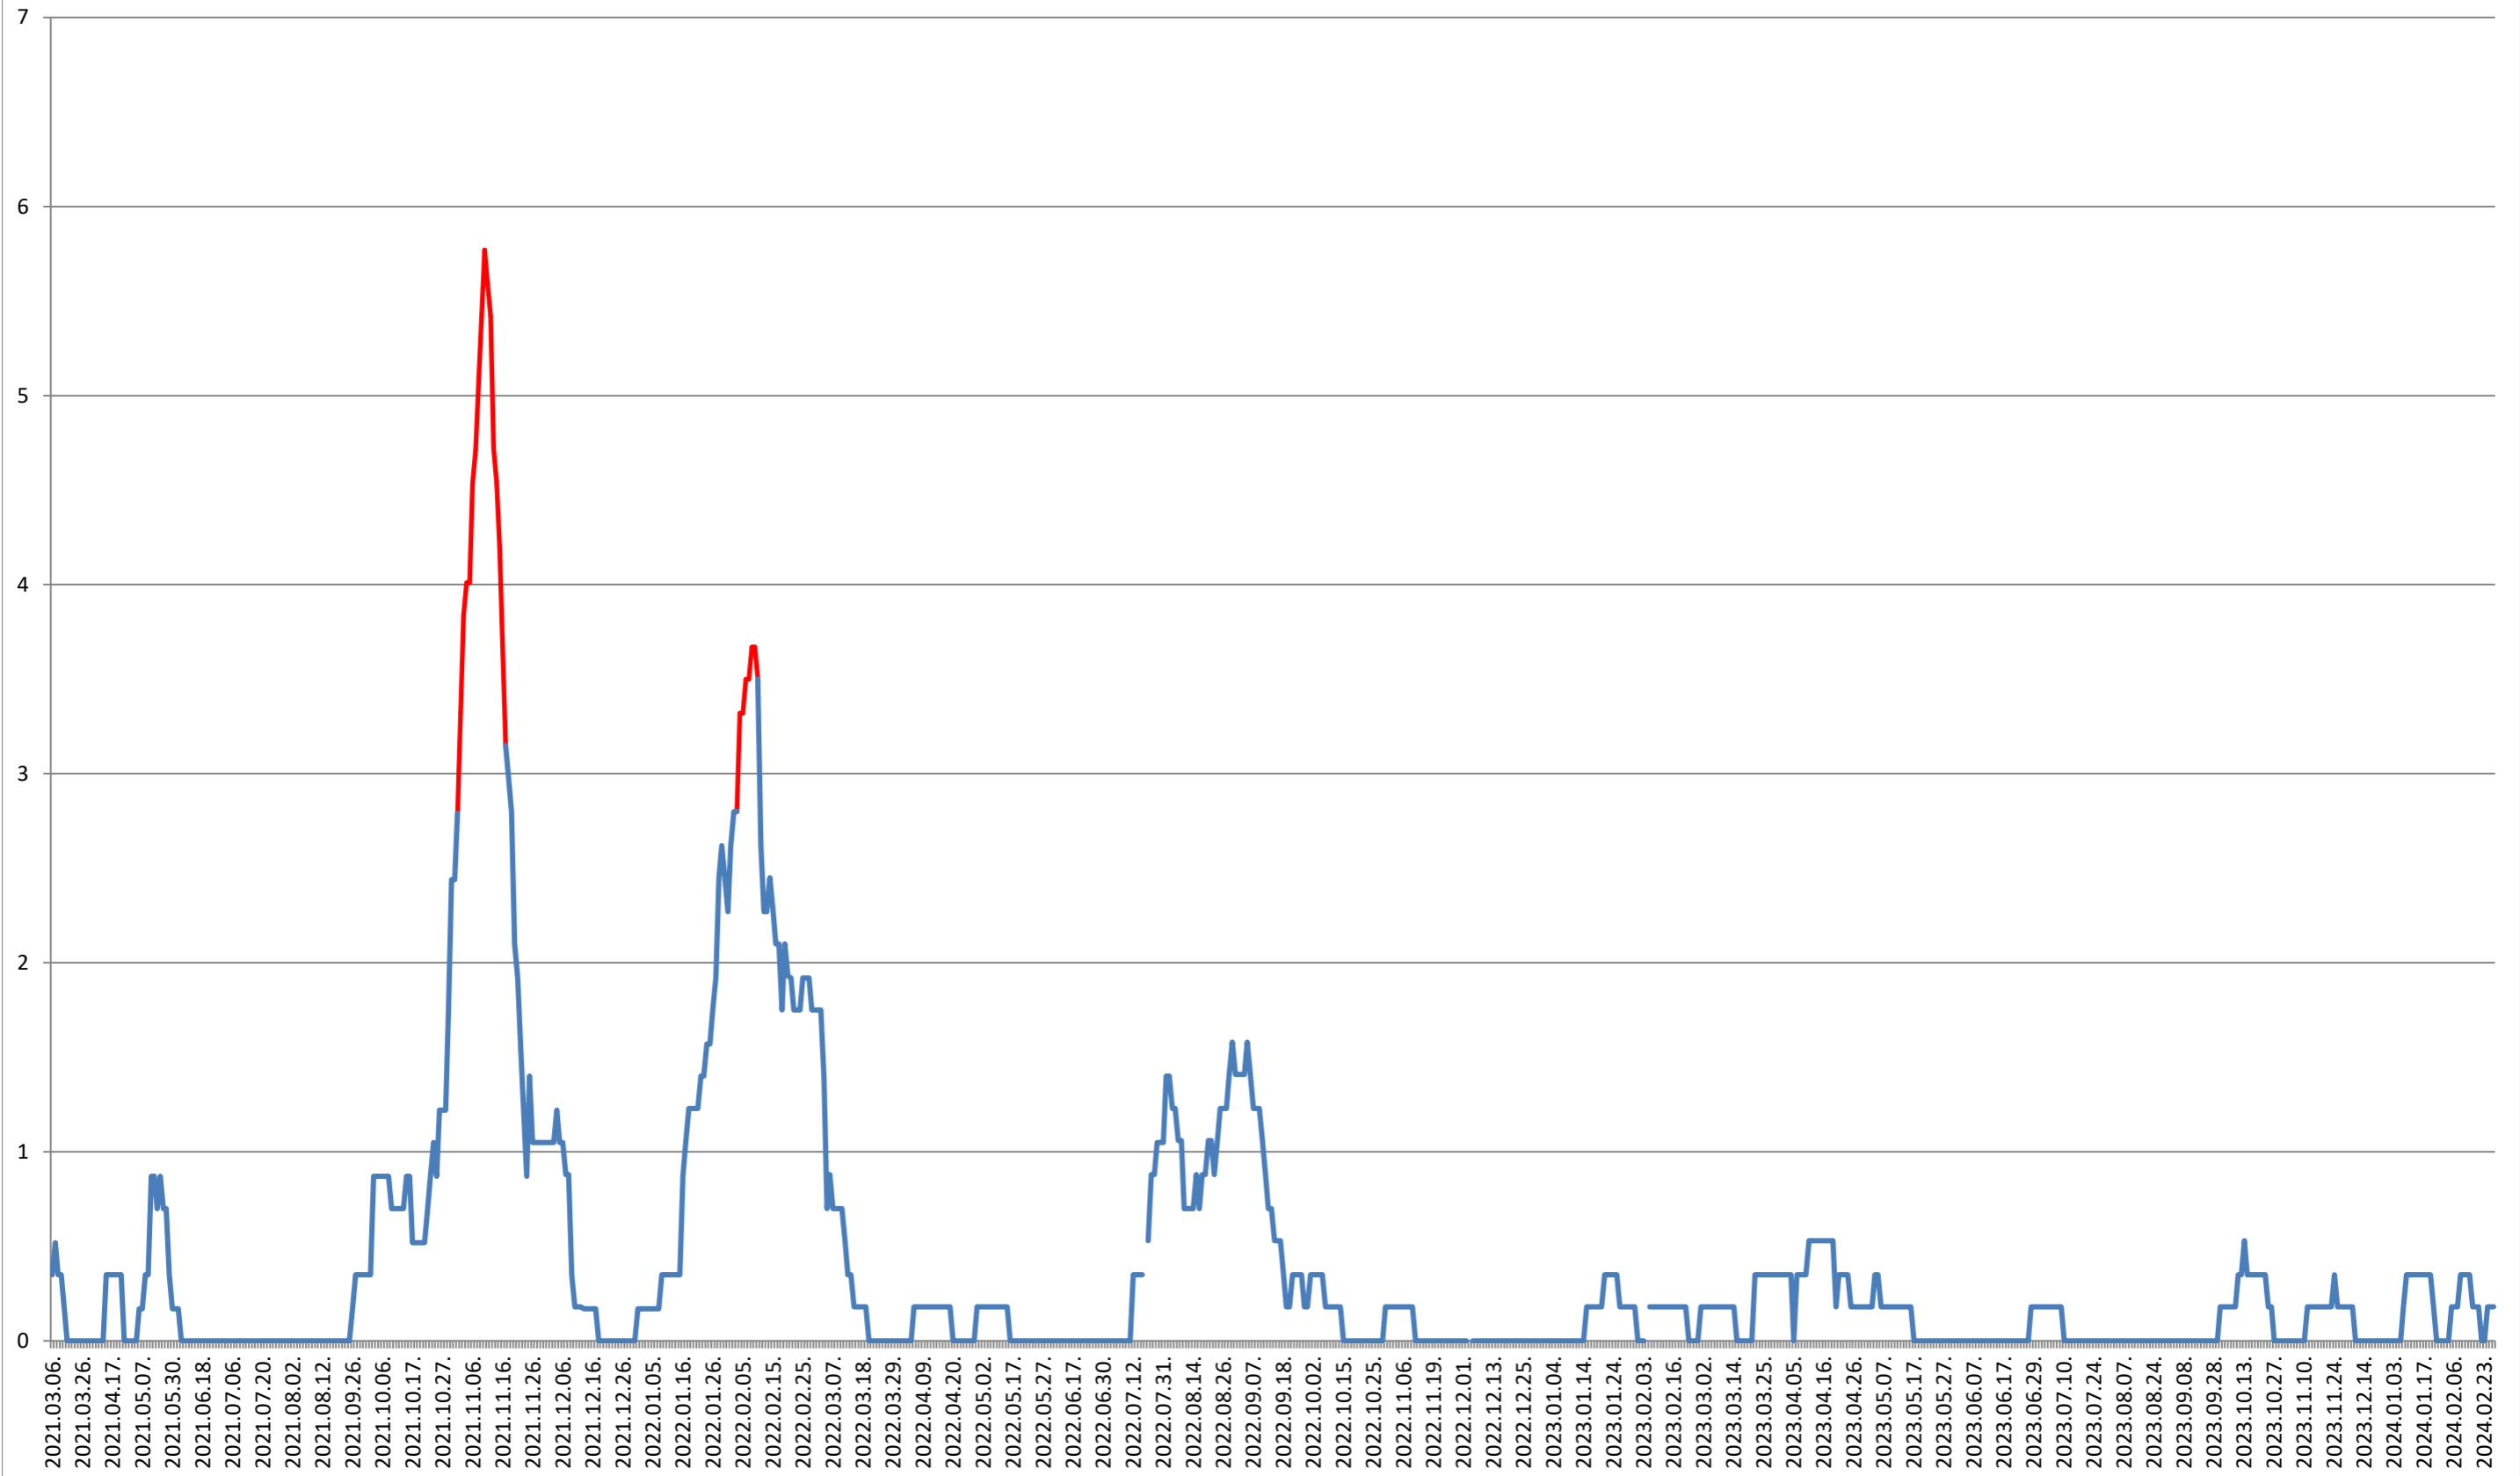

ORAȘ BĂLAN - Evolutia incidentei cumulate pe 14 zile la % de locuitori
2021.03.07. - 2024.02.28.

BILBOR - Evolutia incidentei cumulate pe 14 zile la ‰ de locuitori 2021.03.07. - 2024.02.28.

ORAȘ BORSEC - Evolutia incidentei cumulate pe 14 zile la ‰ de locuitori
2021.03.07. - 2024.02.28.

CORBU - Evolutia incidentei cumulate pe 14 zile la ‰ de locuitori 2021.03.07. - 2024.02.28.

CORUND - Evolutia incidentei cumulate pe 14 zile la ‰ de locuitori 2021.03.07. - 2024.02.28.

COZMENI - Evolutia incidentei cumulate pe 14 zile la ‰ de locuitori 2021.03.07. - 2024.02.28.

ORAȘ CRISTURU SECUIESC - Evolutia incidentei cumulate pe 14 zile la ‰ de locuitori
2021.03.07. - 2024.02.28.

DĂNEȘTI - Evolutia incidentei cumulate pe 14 zile la ‰ de locuitori 2021.03.07. - 2024.02.28.

DÂRJIU - Evolutia incidentei cumulate pe 14 zile la ‰ de locuitori 2021.03.07. - 2024.02.28.

DEALU - Evolutia incidentei cumulate pe 14 zile la % de locuitori
2021.03.07. - 2024.02.28.

DITRĂU - Evolutia incidentei cumulate pe 14 zile la ‰ de locuitori 2021.03.07. - 2024.02.28.