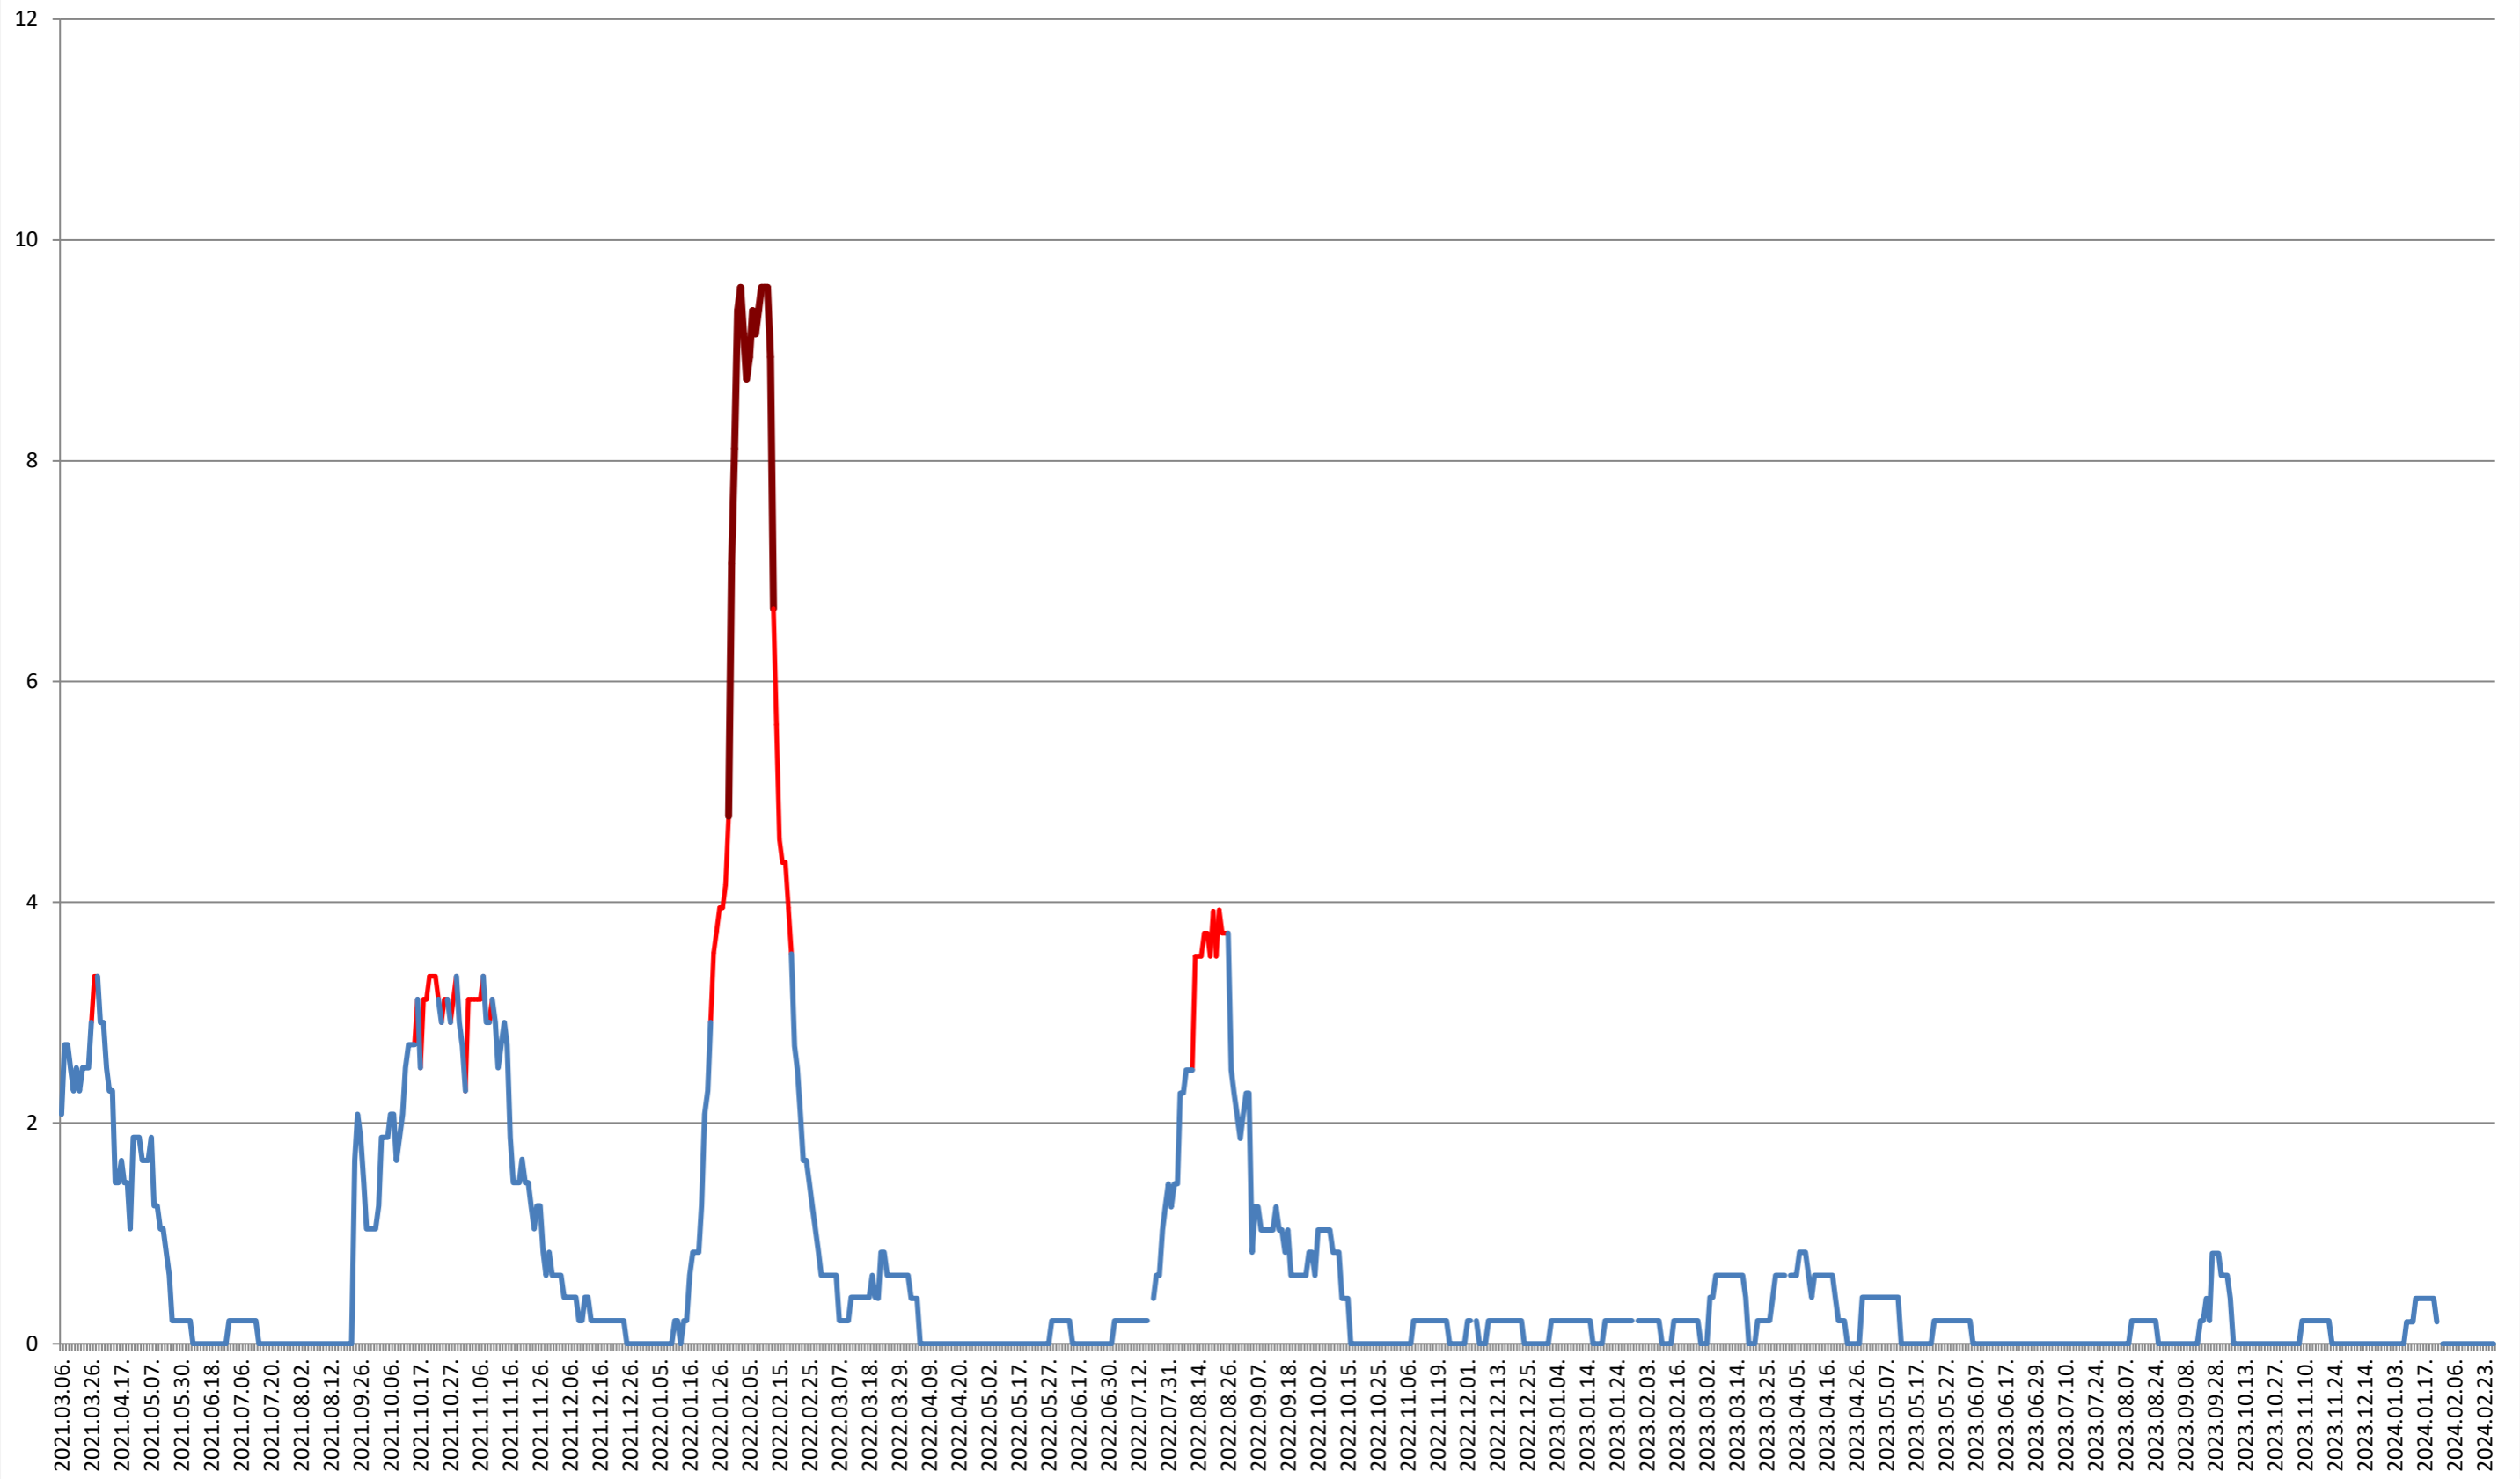

ORAȘ CRISTURU SECUIESC - Evolutia incidentei cumulate pe 14 zile la ‰ de locuitori
2021.03.07. - 2024.02.28.

DĂNEȘTI - Evolutia incidentei cumulate pe 14 zile la ‰ de locuitori 2021.03.07. - 2024.02.28.

MUNICIPIUL GHEORGHENI - Evolutia incidentei cumulate pe 14 zile la % de locuitori

2021.03.07. - 2024.02.28.

JOSENI - Evolutia incidentei cumulate pe 14 zile la ‰ de locuitori 2021.03.07. - 2024.02.28.

LĂZAREA - Evolutia incidentei cumulate pe 14 zile la ‰ de locuitori 2021.03.07. - 2024.02.28.

LELICENI - Evolutia incidentei cumulate pe 14 zile la % de locuitori
2021.03.07. - 2024.02.28.

LUETA - Evolutia incidentei cumulate pe 14 zile la % de locuitori 2021.03.07. - 2024.02.28.

LUNCA DE JOS - Evolutia incidentei cumulate pe 14 zile la ‰ de locuitori
2021.03.07. - 2024.02.28.

LUNCA DE SUS - Evolutia incidentei cumulate pe 14 zile la ‰ de locuitori 2021.03.07. - 2024.02.28.

LUPENI - Evolutia incidentei cumulate pe 14 zile la ‰ de locuitori 2021.03.07. - 2024.02.28.

MĂDĂRAȘ - Evolutia incidentei cumulate pe 14 zile la ‰ de locuitori 2021.03.07. - 2024.02.28.