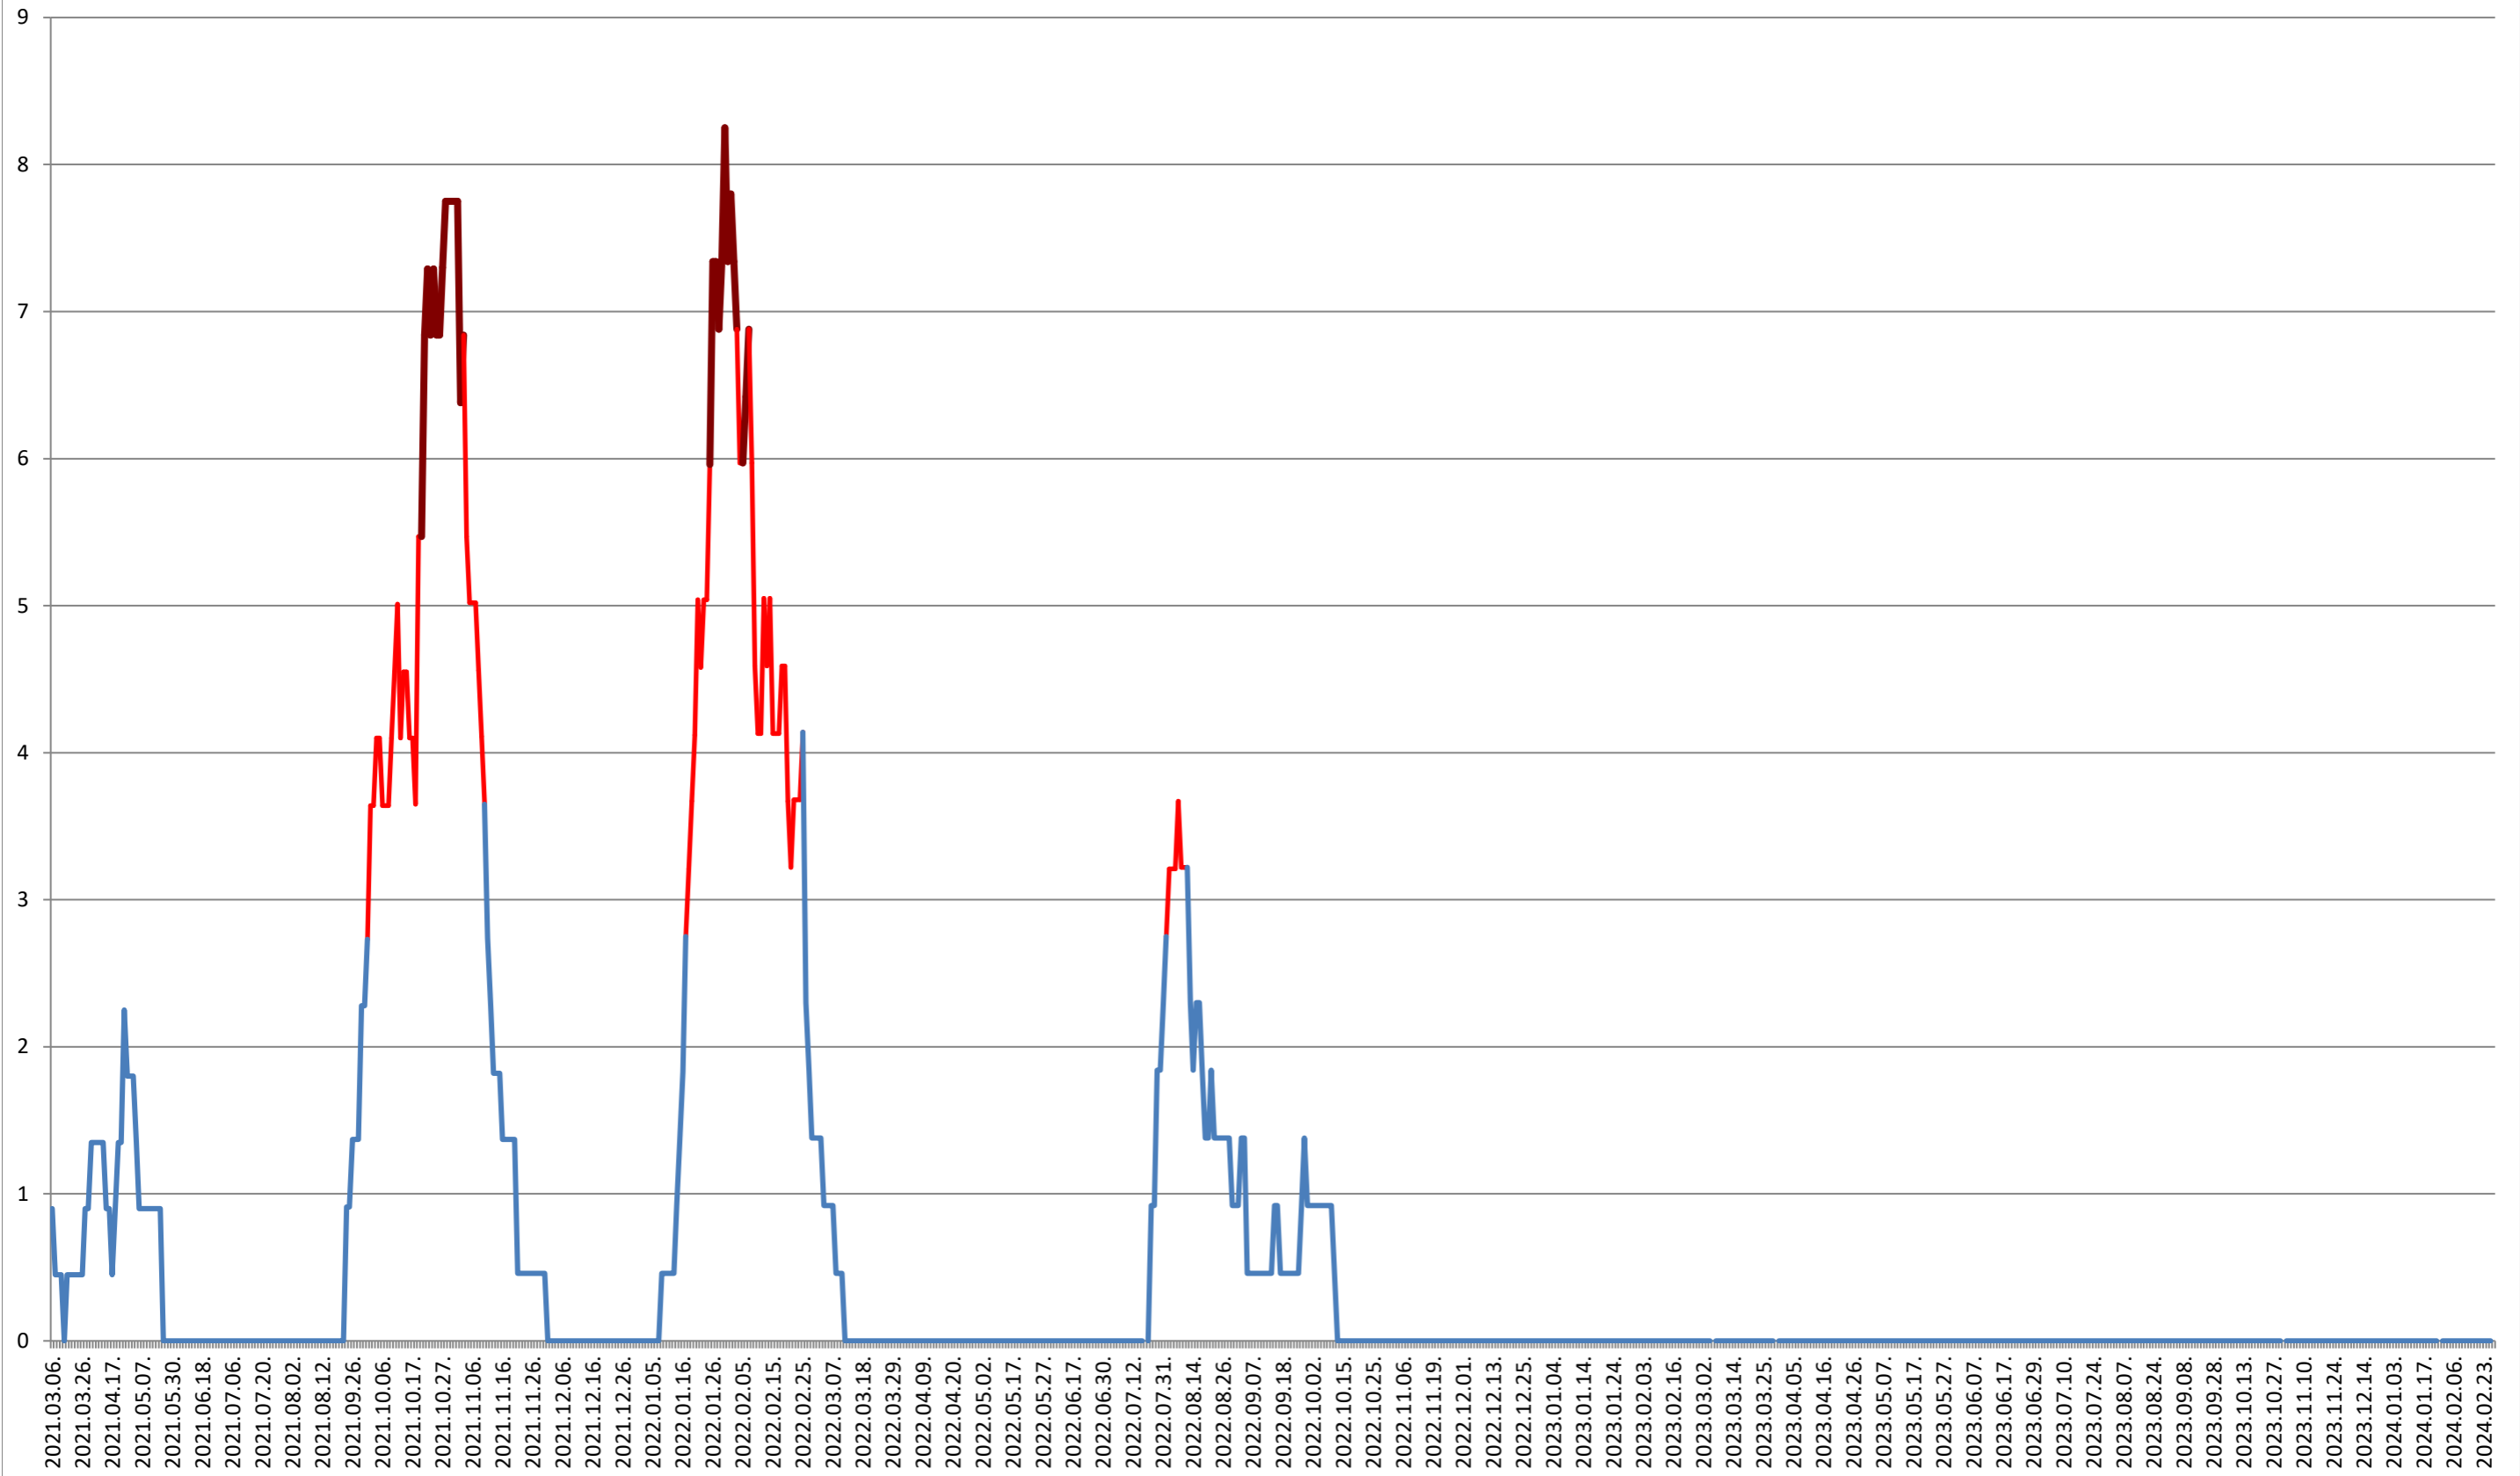

SÂNMARTIN - Evolutia incidentei cumulate pe 14 zile la ‰ de locuitori 2021.03.07. - 2024.02.28.

SÂNSIMION - Evolutia incidentei cumulate pe 14 zile la ‰ de locuitori

2021.03.07. - 2024.02.28.

SÂNTIMBRU - Evolutia incidentei cumulate pe 14 zile la ‰ de locuitori 2021.03.07. - 2024.02.28.