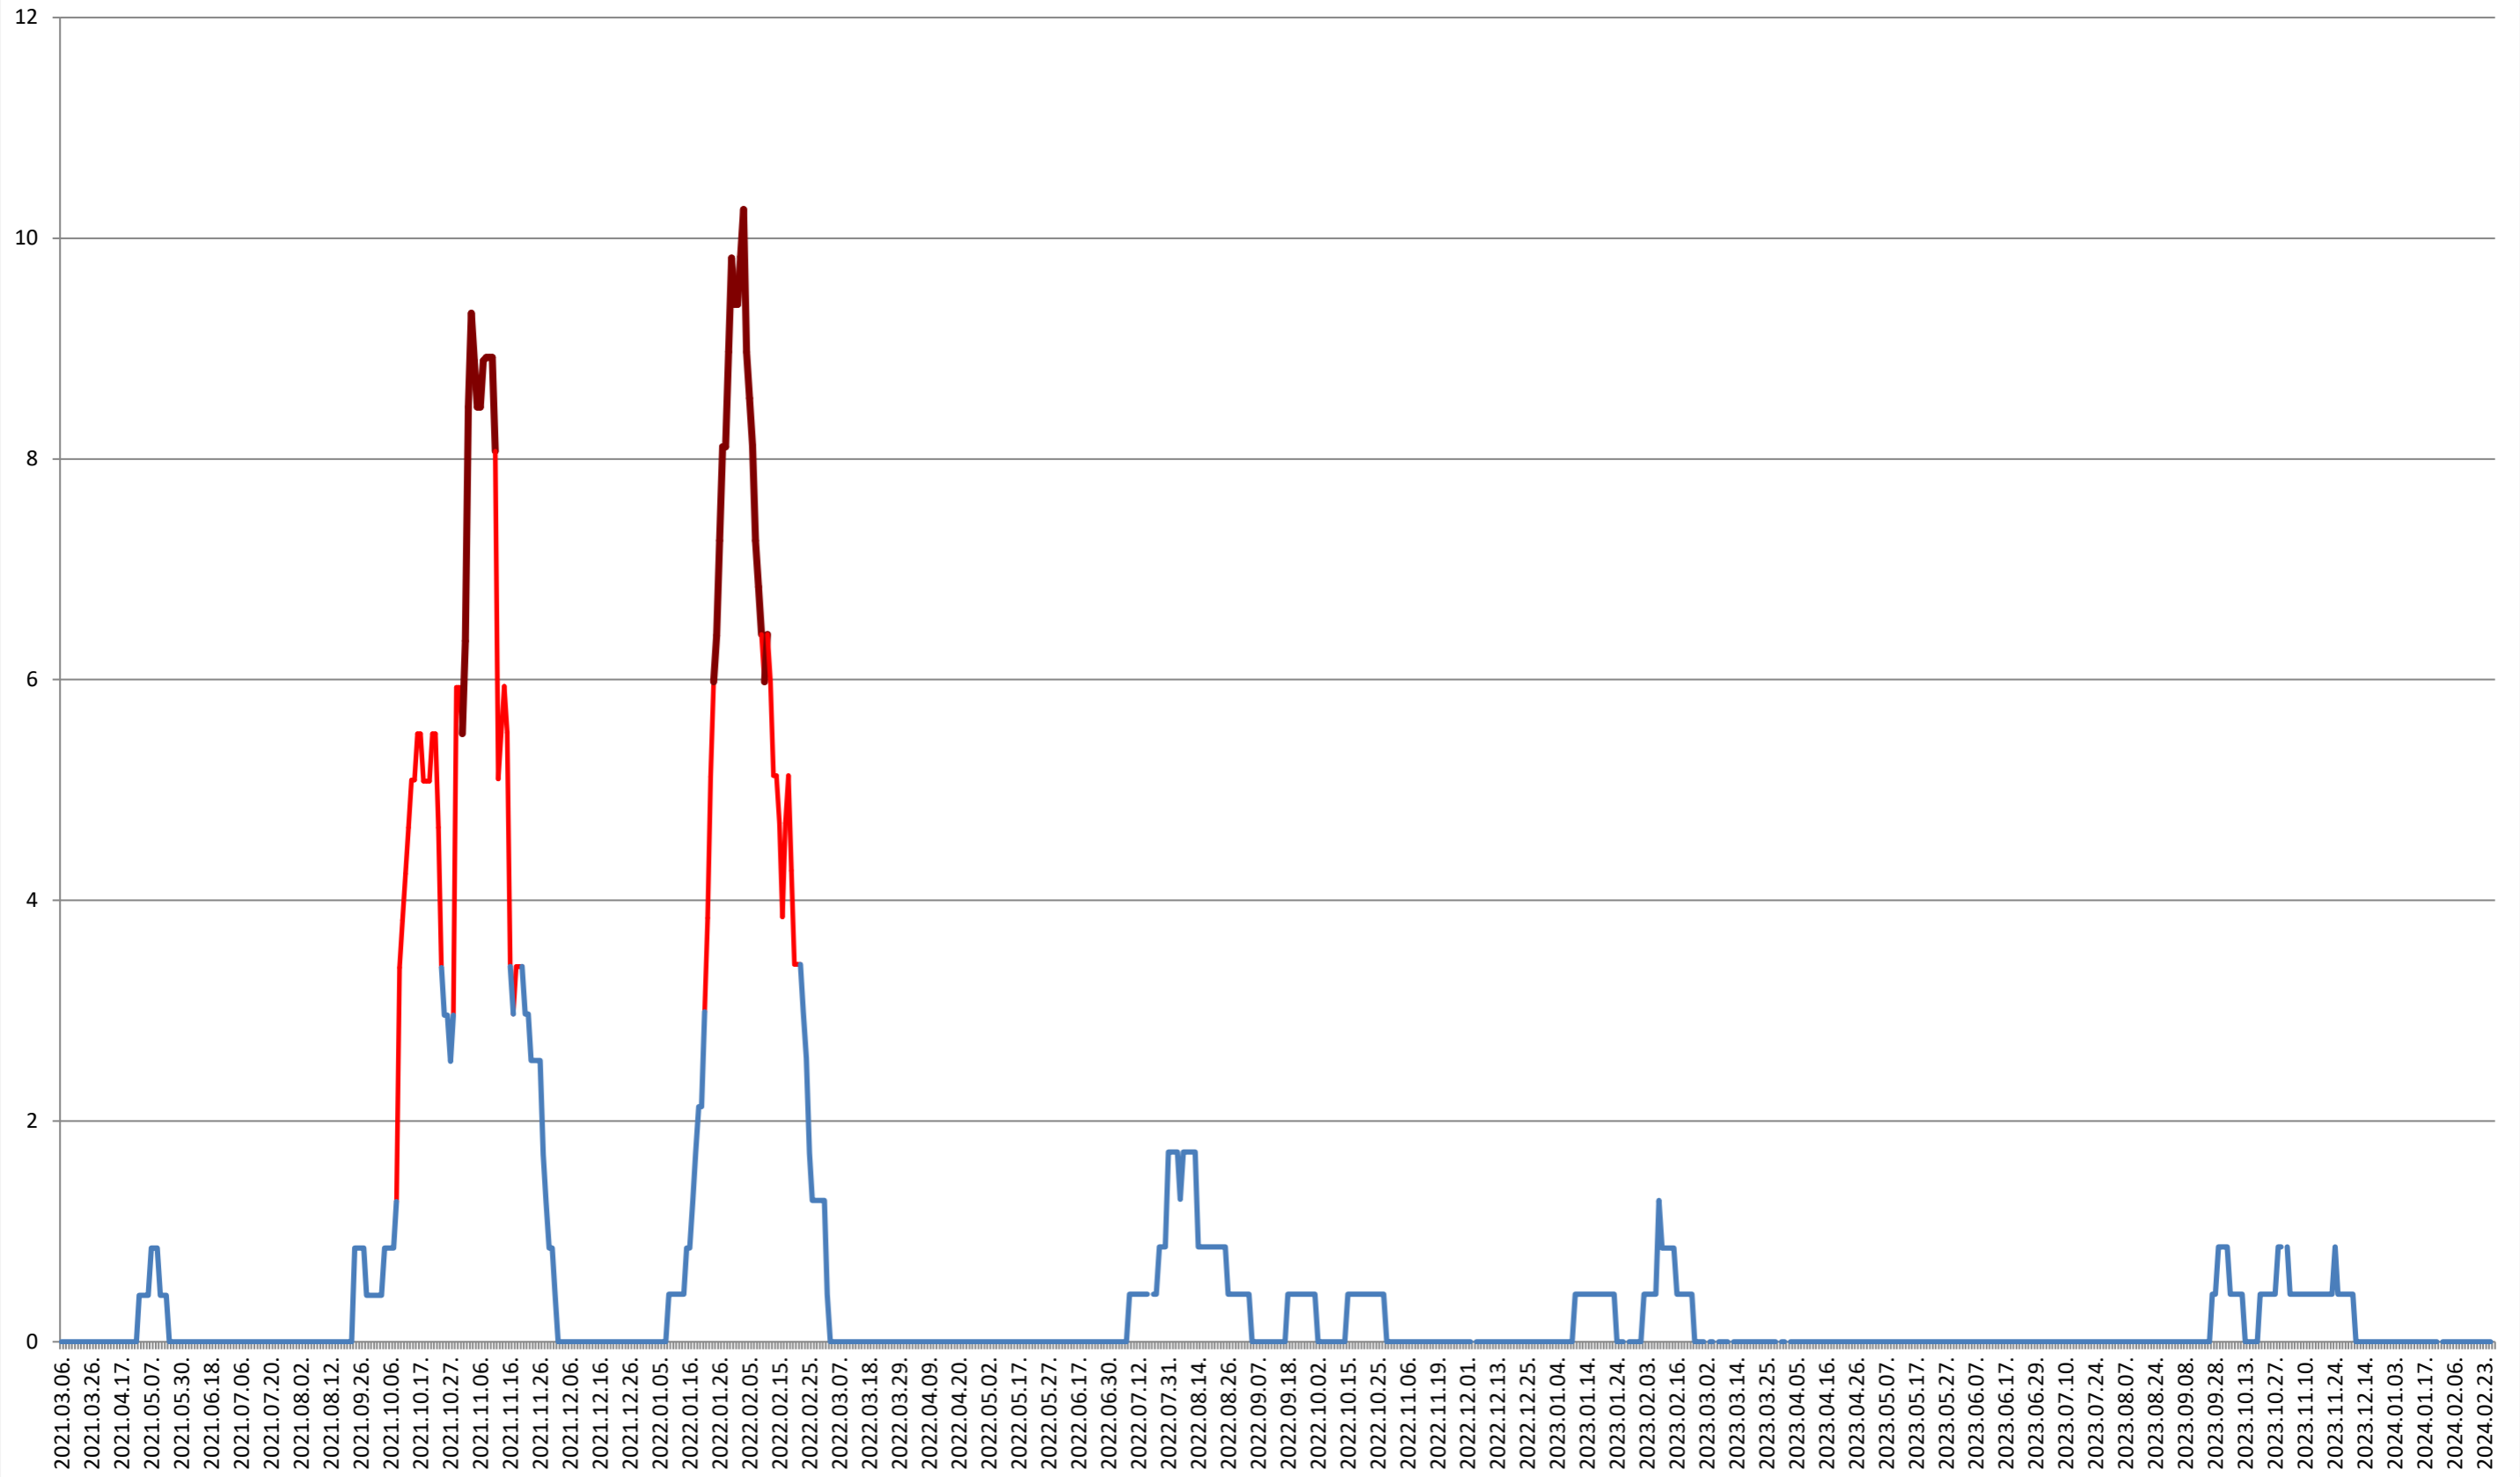

SĂCEL - Evolutia incidentei cumulate pe 14 zile la ‰ de locuitori 2021.03.07. - 2024.02.28.

SÂNCRĂIENI - Evolutia incidentei cumulate pe 14 zile la ‰ de locuitori 2021.03.07. - 2024.02.28.

SÂNDOMINIC - Evolutia incidentei cumulate pe 14 zile la % de locuitori
2021.03.07. - 2024.02.28.

SÂNMARTIN - Evolutia incidentei cumulate pe 14 zile la ‰ de locuitori 2021.03.07. - 2024.02.28.

SÂNSIMION - Evolutia incidentei cumulate pe 14 zile la ‰ de locuitori

2021.03.07. - 2024.02.28.

SÂNTIMBRU - Evolutia incidentei cumulate pe 14 zile la ‰ de locuitori 2021.03.07. - 2024.02.28.