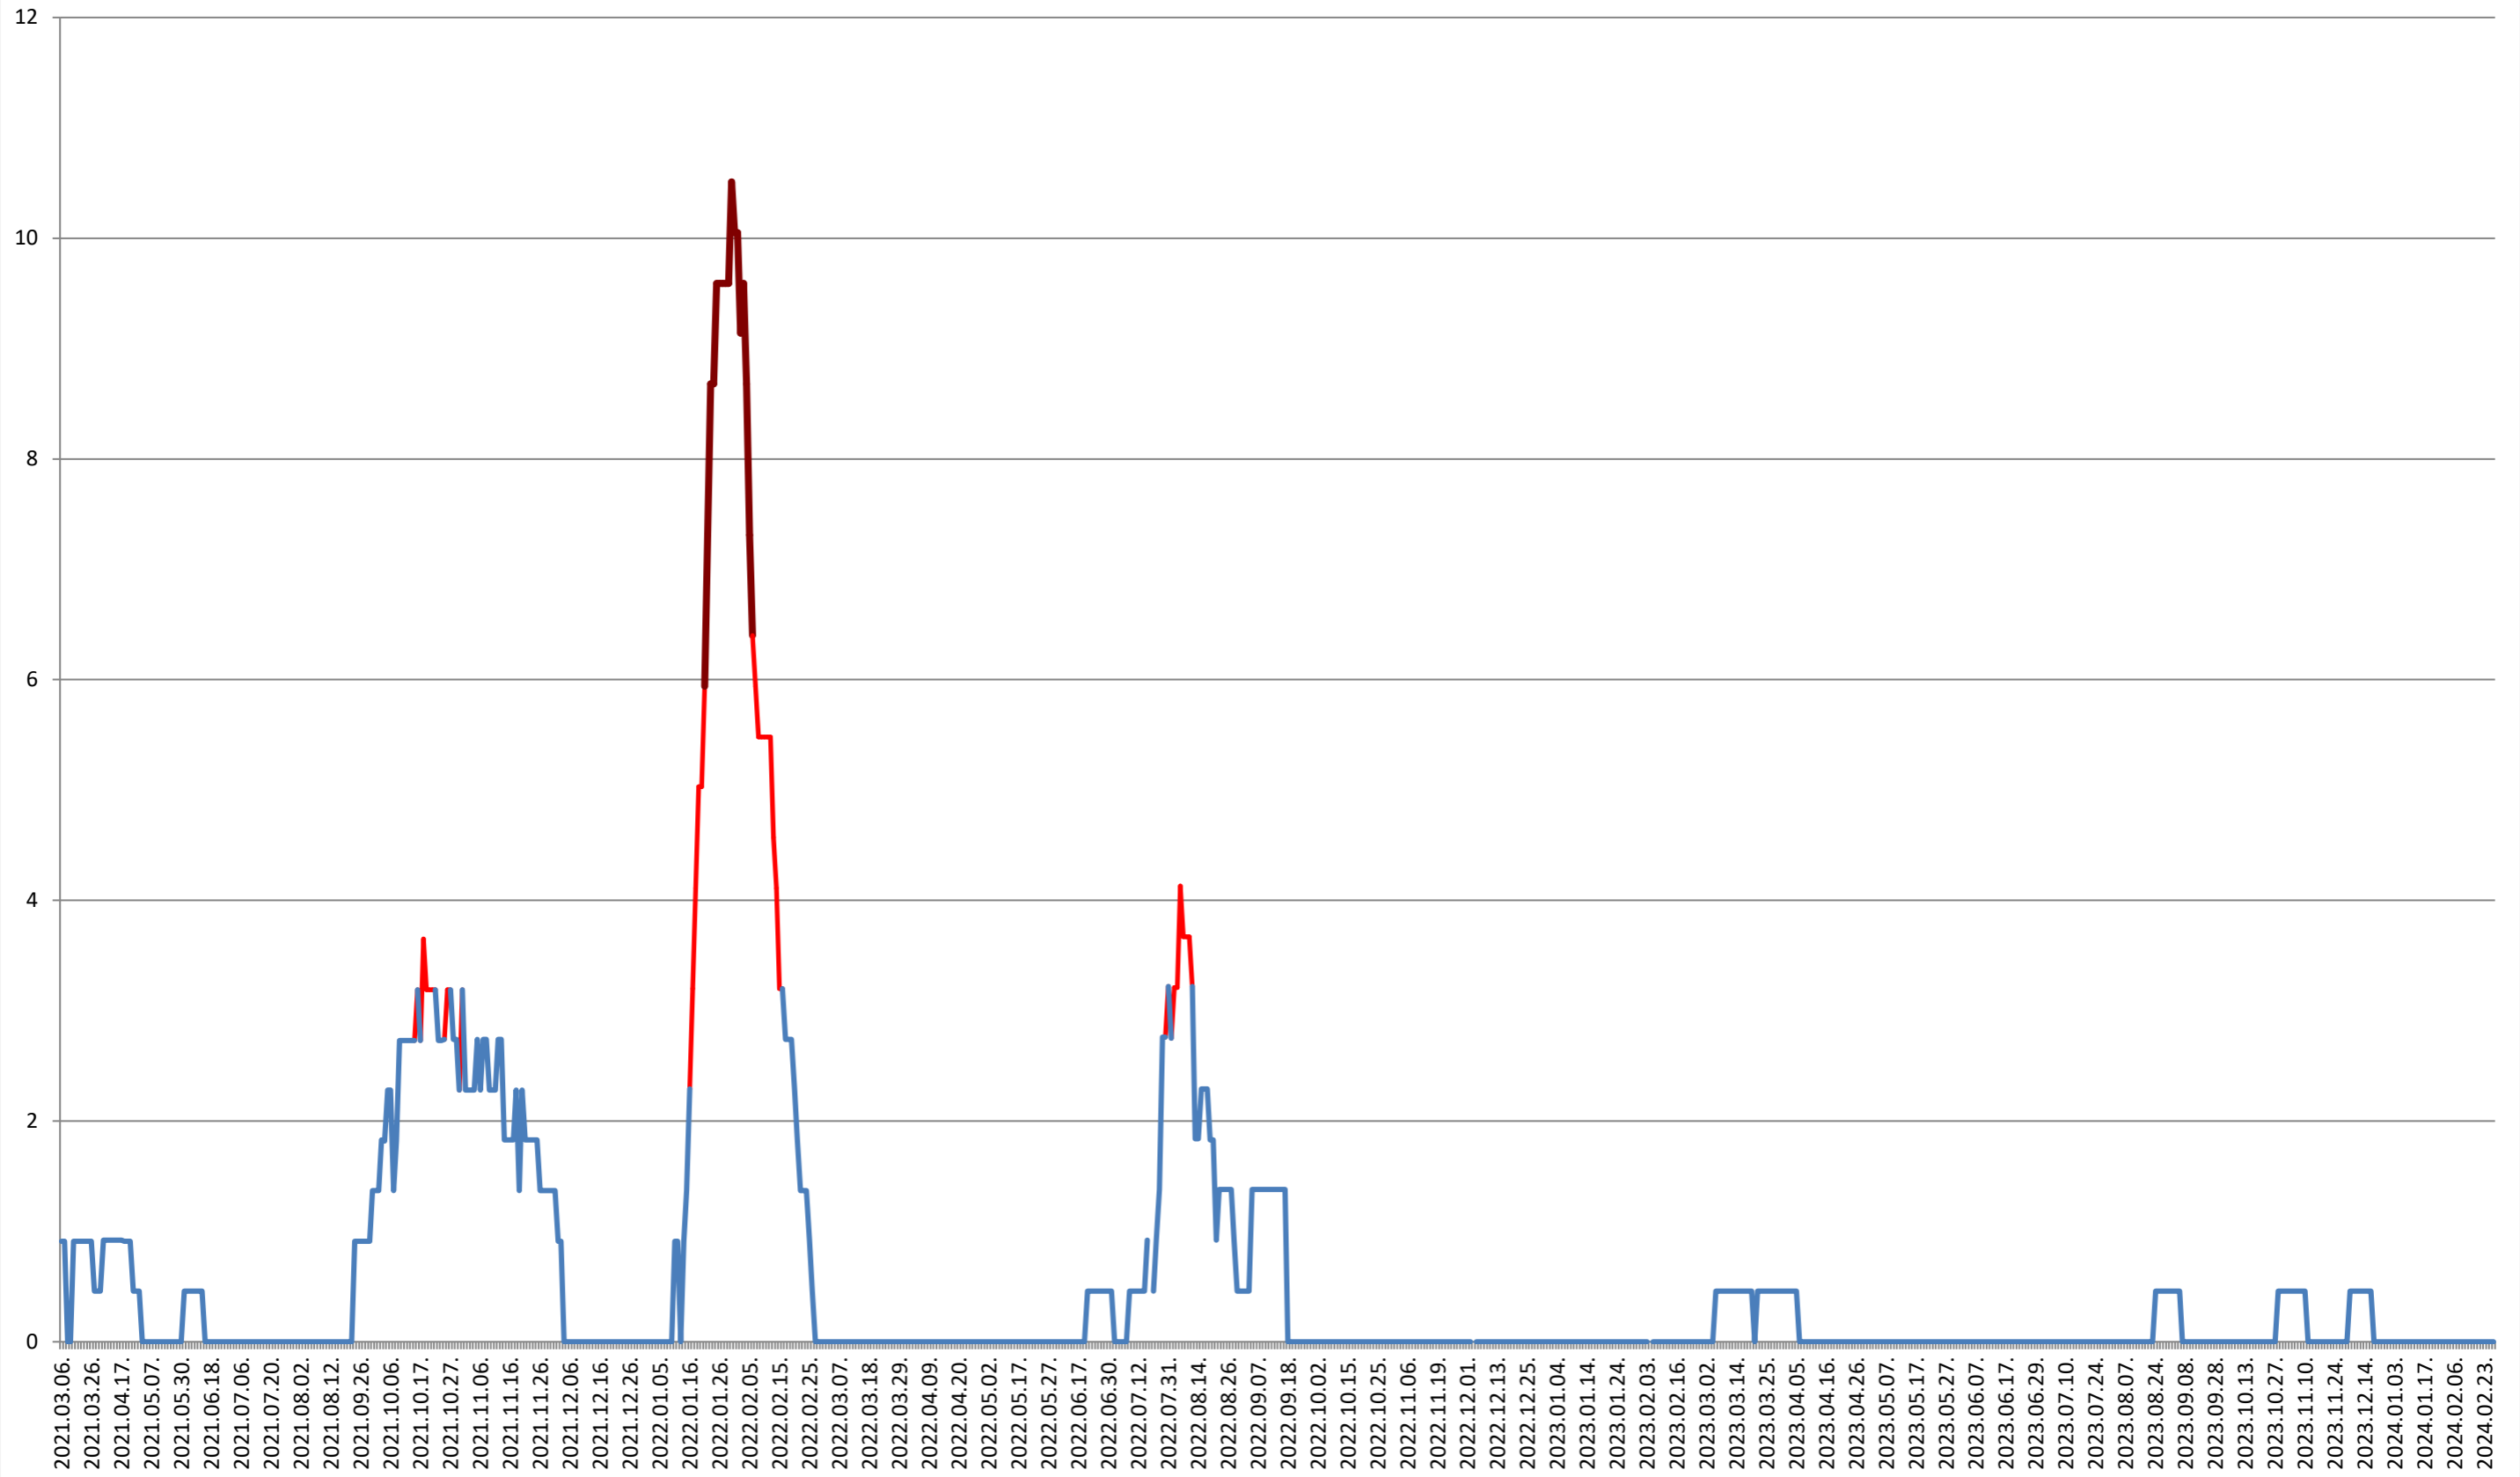

BRĂDEȘTI - Evolutia incidentei cumulate pe 14 zile la % de locuitori 2021.03.07. - 2024.02.28.

CĂPÂLNIȚA - Evolutia incidentei cumulate pe 14 zile la ‰ de locuitori 2021.03.07. - 2024.02.28.

CÂRȚA - Evolutia incidentei cumulate pe 14 zile la % de locuitori
2021.03.07. - 2024.02.28.

CICEU - Evolutia incidentei cumulate pe 14 zile la ‰ de locuitori 2021.03.07. - 2024.02.28.

CIUCSÂNGEORGIU - Evolutia incidentei cumulate pe 14 zile la % de locuitori

2021.03.07. - 2024.02.28.

CIUMANI - Evolutia incidentei cumulate pe 14 zile la ‰ de locuitori 2021.03.07. - 2024.02.28.

CORBU - Evolutia incidentei cumulate pe 14 zile la ‰ de locuitori 2021.03.07. - 2024.02.28.

CORUND - Evolutia incidentei cumulate pe 14 zile la ‰ de locuitori 2021.03.07. - 2024.02.28.

COZMENI - Evolutia incidentei cumulate pe 14 zile la ‰ de locuitori 2021.03.07. - 2024.02.28.

ORAȘ CRISTURU SECUIESC - Evolutia incidentei cumulate pe 14 zile la ‰ de locuitori
2021.03.07. - 2024.02.28.

DĂNEȘTI - Evolutia incidentei cumulate pe 14 zile la ‰ de locuitori 2021.03.07. - 2024.02.28.