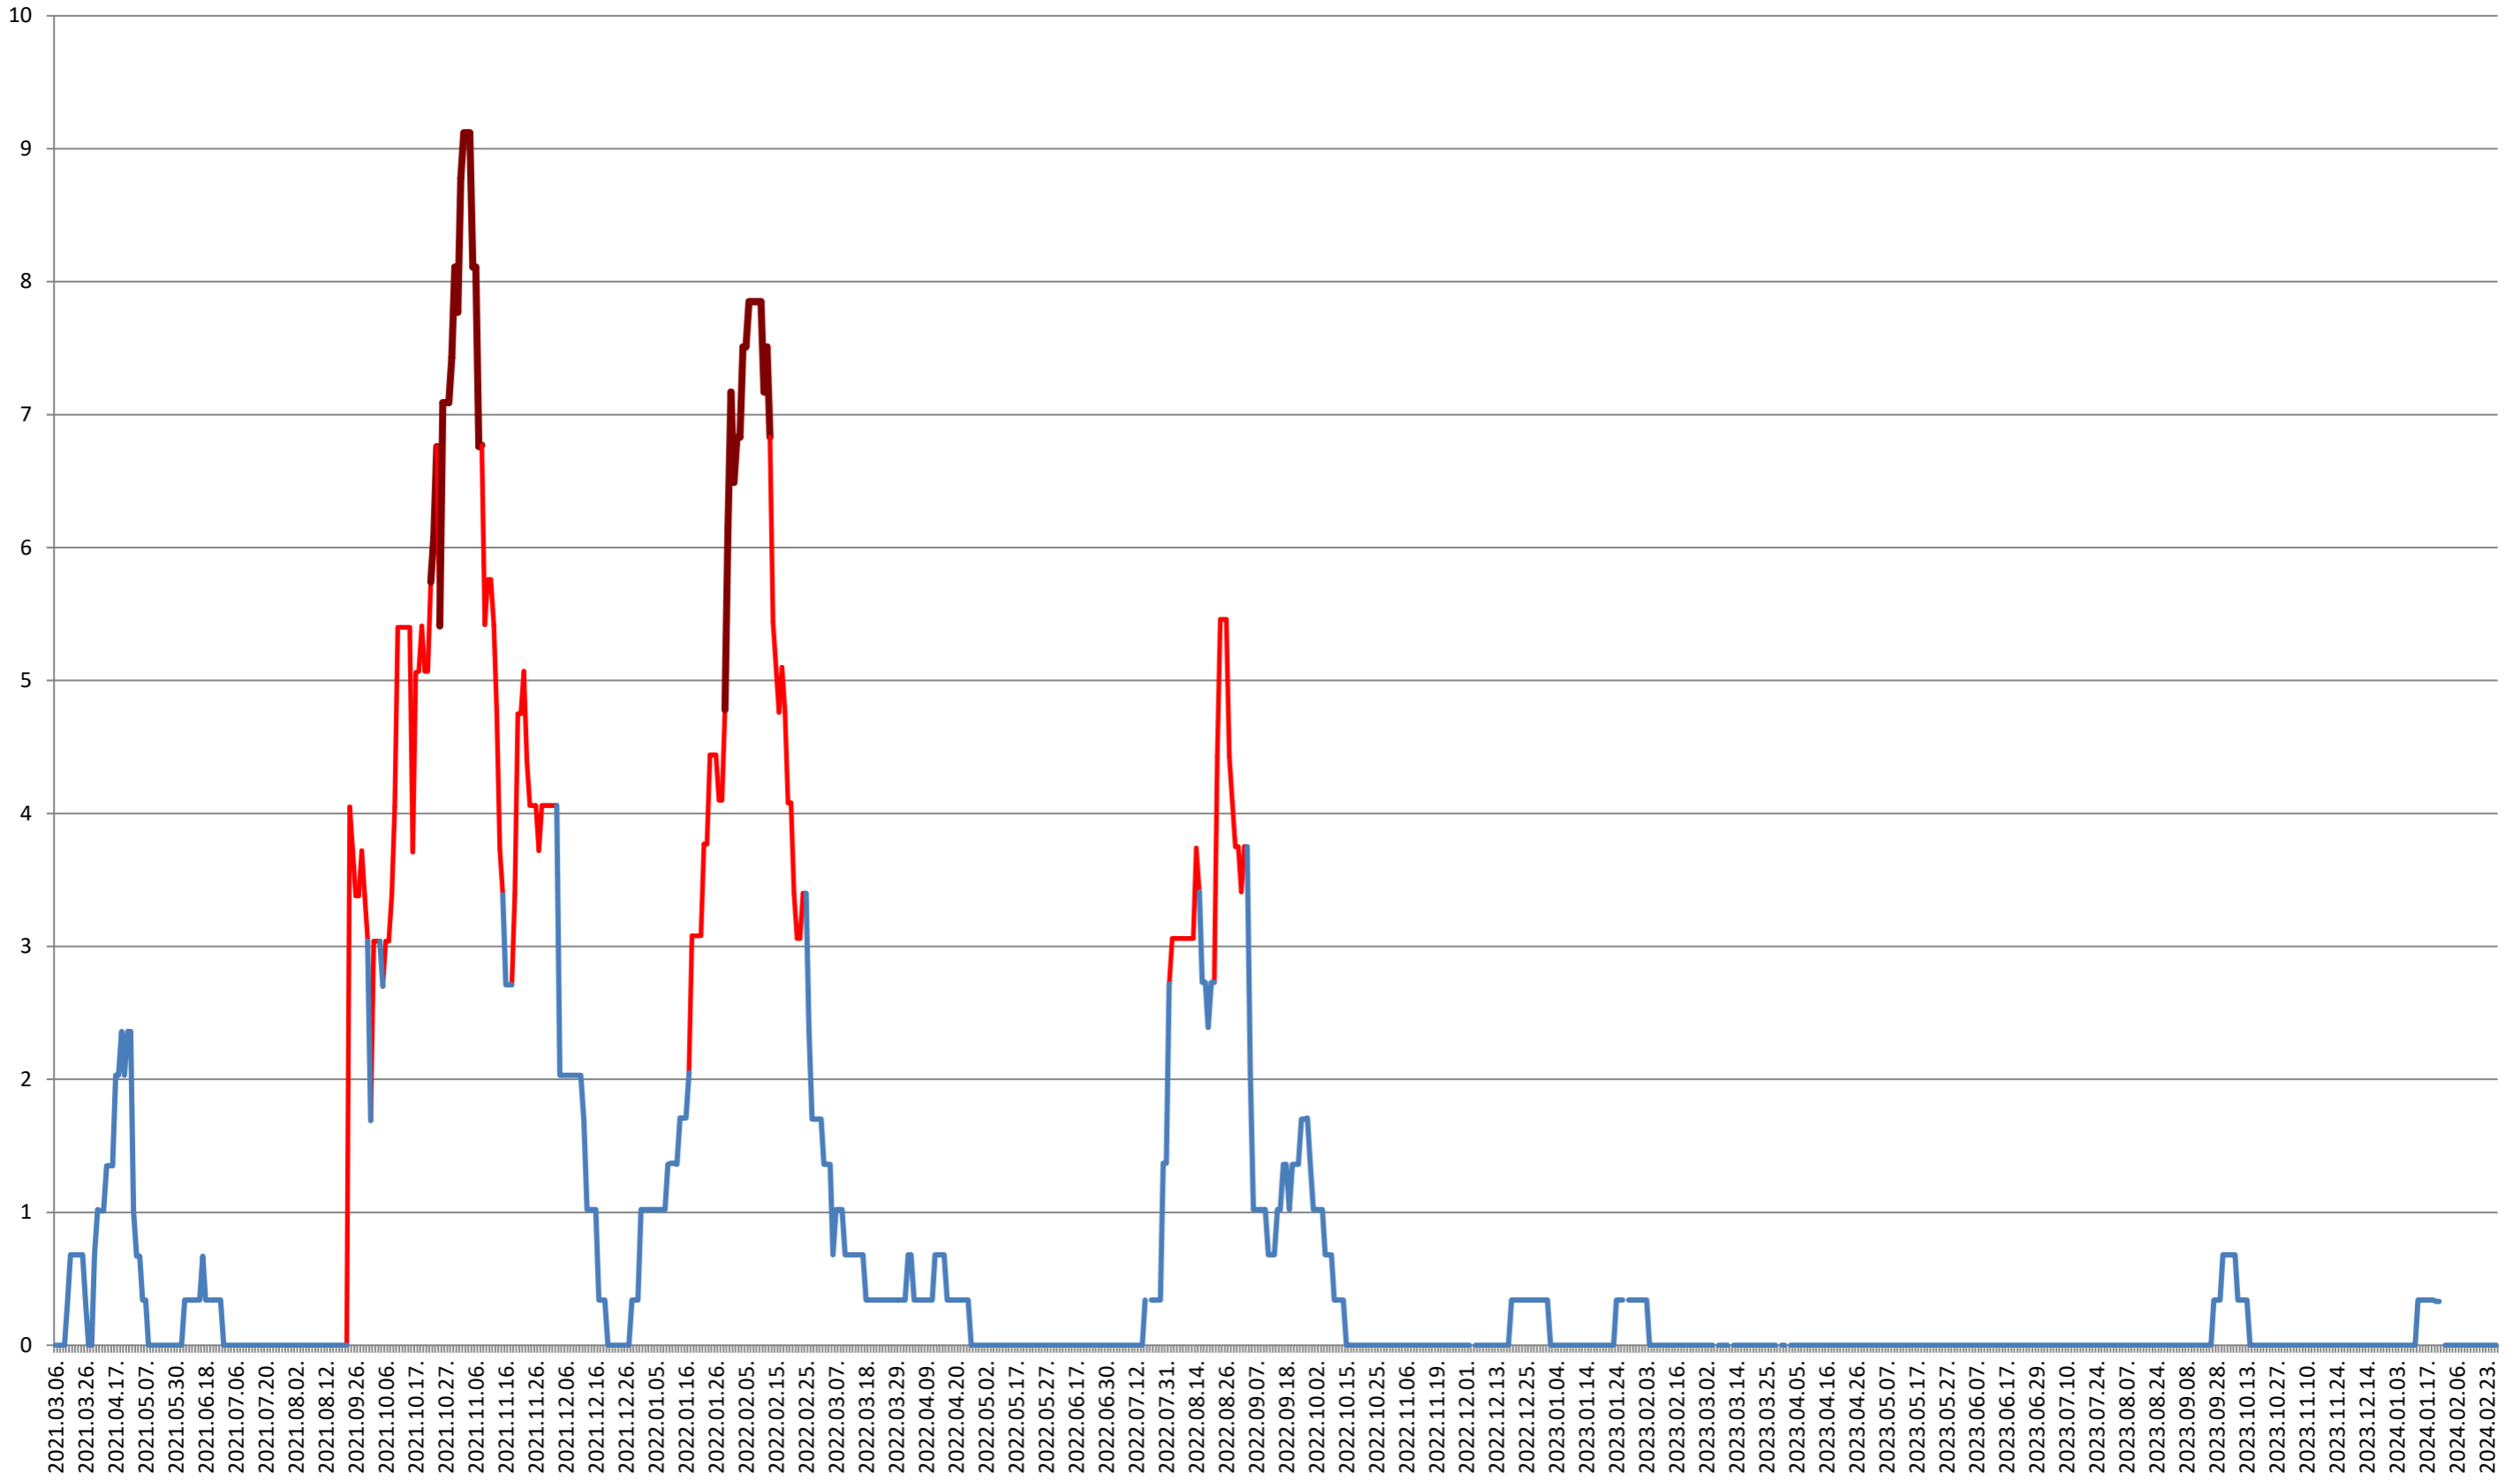

ORAȘ CRISTURU SECUIESC - Evolutia incidentei cumulate pe 14 zile la ‰ de locuitori
2021.03.07. - 2024.02.28.

DĂNEȘTI - Evolutia incidentei cumulate pe 14 zile la ‰ de locuitori 2021.03.07. - 2024.02.28.

LELICENI - Evolutia incidentei cumulate pe 14 zile la % de locuitori
2021.03.07. - 2024.02.28.

LUETA - Evolutia incidentei cumulate pe 14 zile la % de locuitori 2021.03.07. - 2024.02.28.

LUNCA DE JOS - Evolutia incidentei cumulate pe 14 zile la ‰ de locuitori
2021.03.07. - 2024.02.28.

LUNCA DE SUS - Evolutia incidentei cumulate pe 14 zile la ‰ de locuitori 2021.03.07. - 2024.02.28.

LUPENI - Evolutia incidentei cumulate pe 14 zile la ‰ de locuitori 2021.03.07. - 2024.02.28.

MĂDĂRAȘ - Evolutia incidentei cumulate pe 14 zile la ‰ de locuitori 2021.03.07. - 2024.02.28.

MĂRTINIȘ - Evolutia incidentei cumulate pe 14 zile la % de locuitori
2021.03.07. - 2024.02.28.

MEREȘTI - Evolutia incidentei cumulate pe 14 zile la ‰ de locuitori 2021.03.07. - 2024.02.28.

MUNICIPIUL MIERCUREA-CIUC - Evolutia incidentei cumulate pe 14 zile la % de locuitori