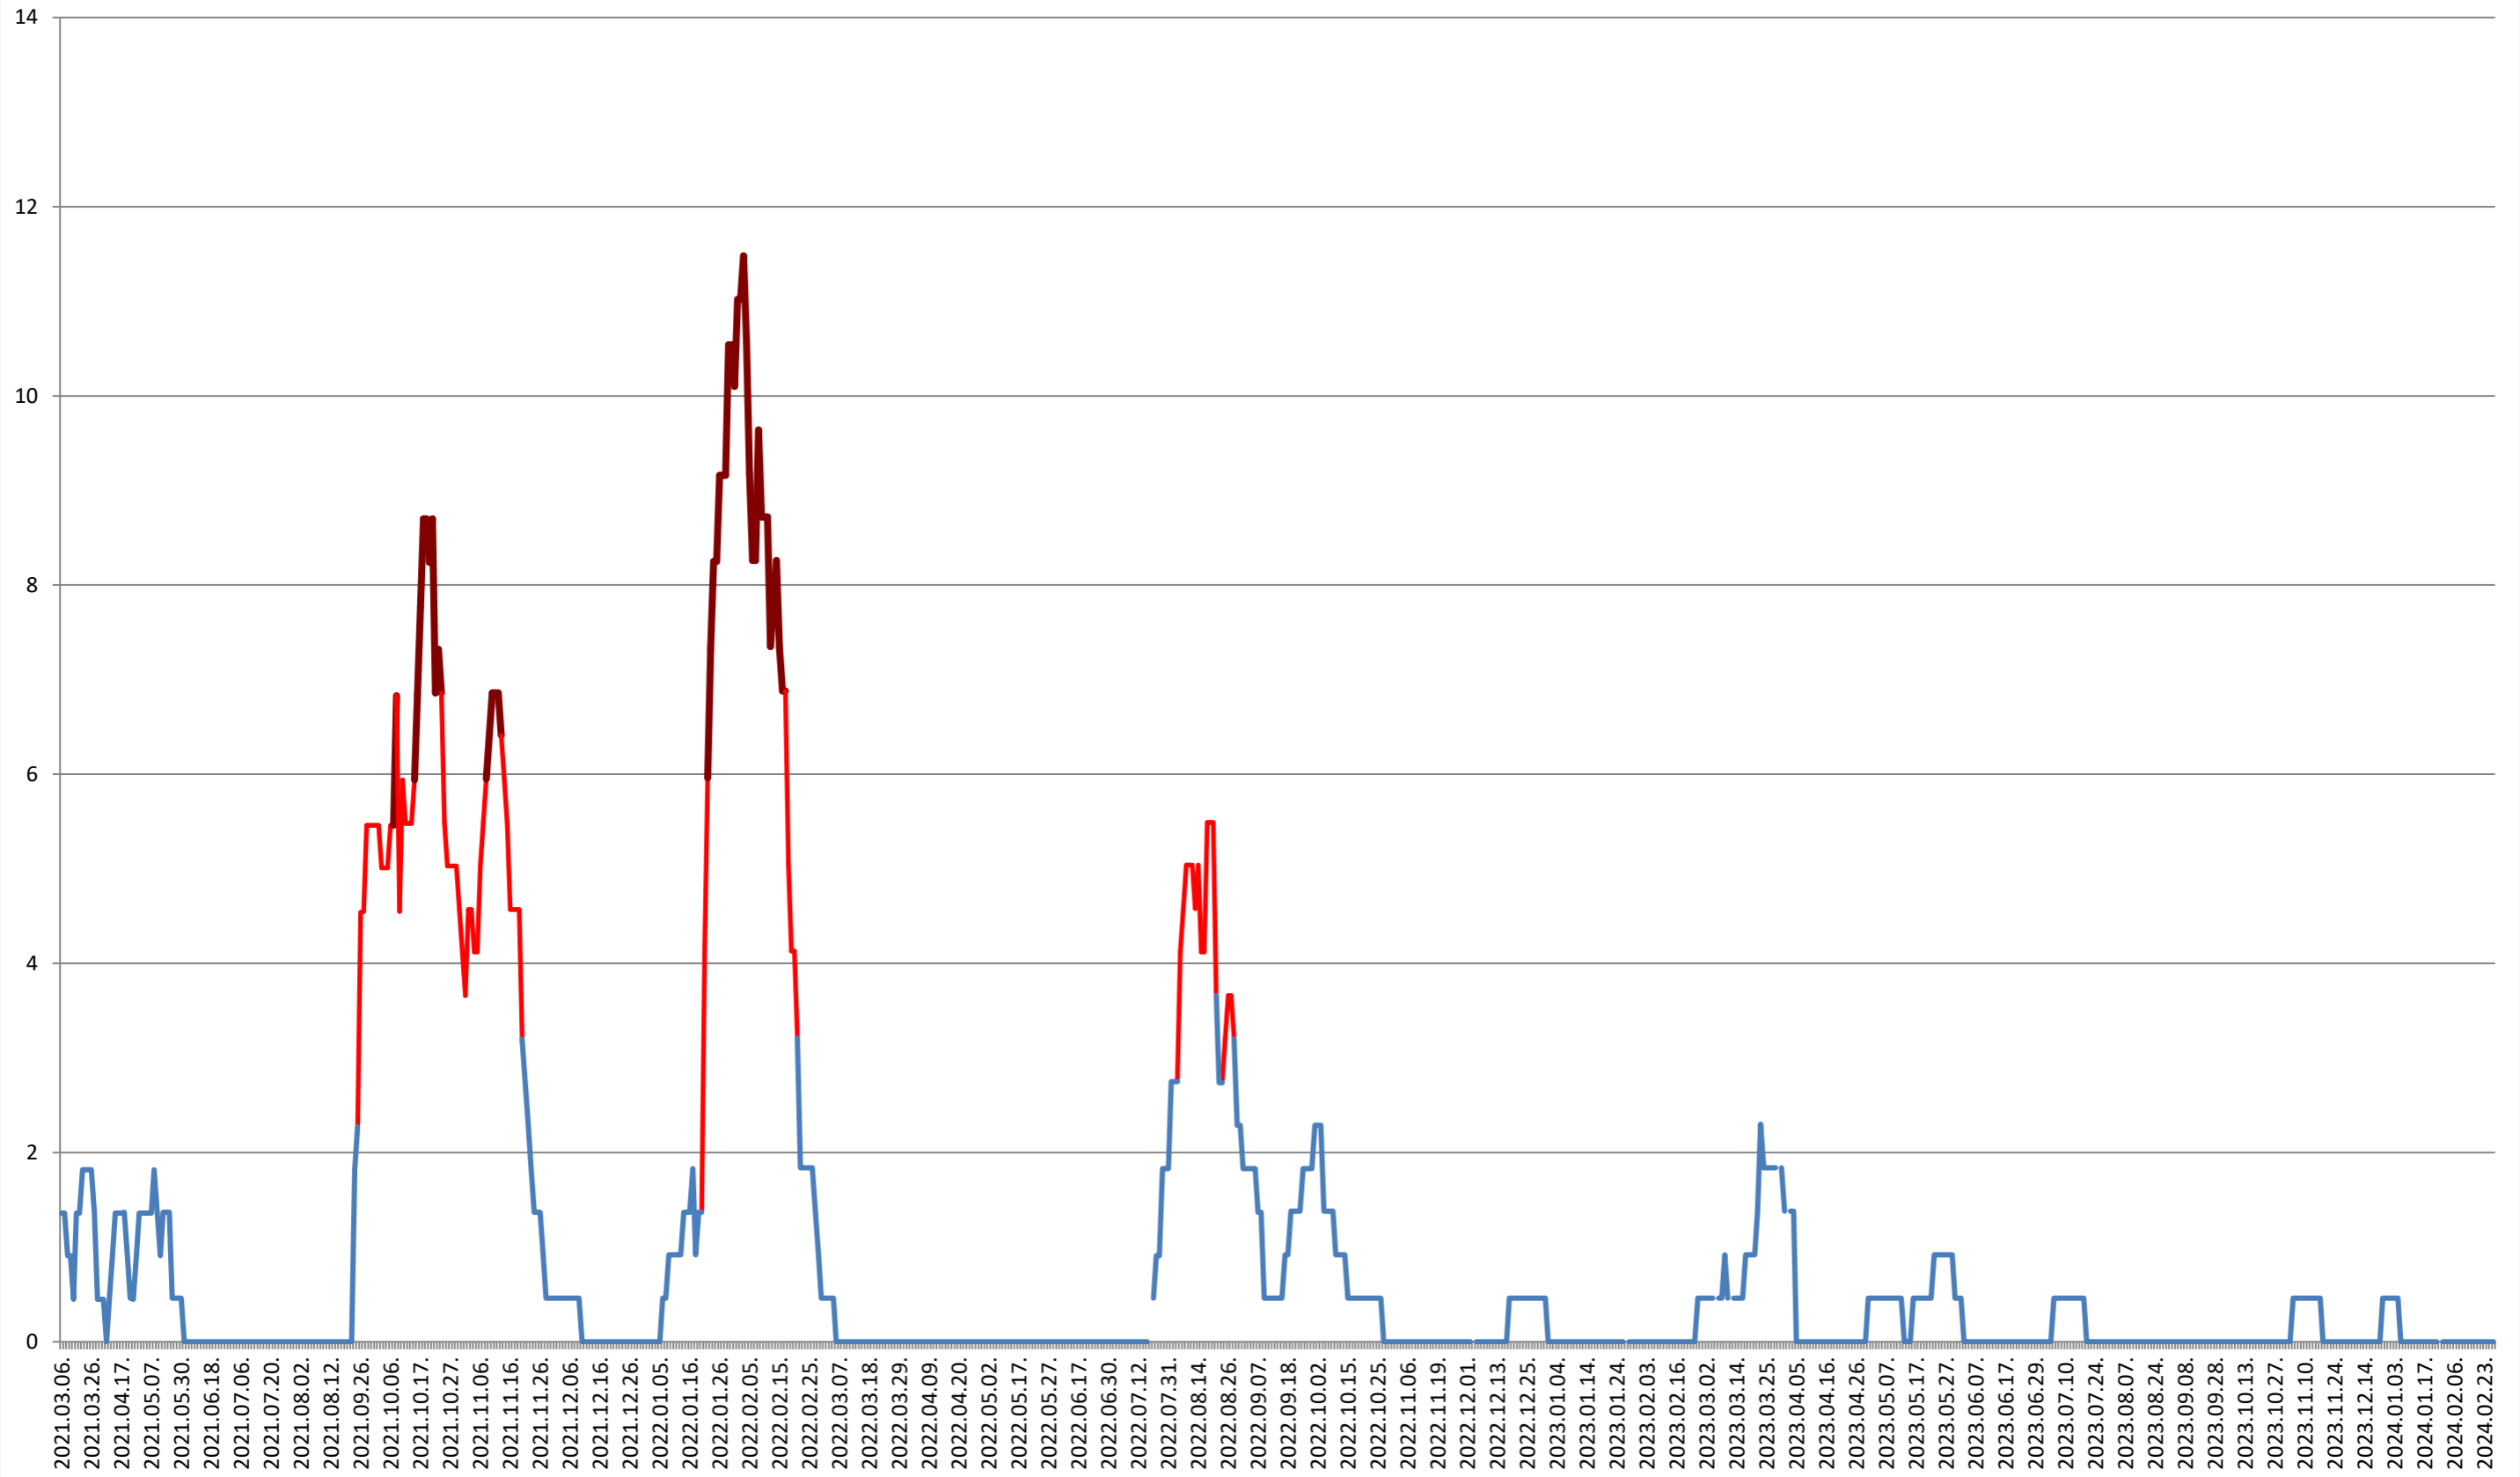

ORAȘ CRISTURU SECUIESC - Evolutia incidentei cumulate pe 14 zile la ‰ de locuitori
2021.03.07. - 2024.02.28.

DĂNEȘTI - Evolutia incidentei cumulate pe 14 zile la ‰ de locuitori 2021.03.07. - 2024.02.28.

MUNICIPIUL GHEORGHENI - Evolutia incidentei cumulate pe 14 zile la % de locuitori

2021.03.07. - 2024.02.28.

JOSENI - Evolutia incidentei cumulate pe 14 zile la ‰ de locuitori 2021.03.07. - 2024.02.28.

LĂZAREA - Evolutia incidentei cumulate pe 14 zile la ‰ de locuitori 2021.03.07. - 2024.02.28.

LELICENI - Evolutia incidentei cumulate pe 14 zile la % de locuitori
2021.03.07. - 2024.02.28.

LUETA - Evolutia incidentei cumulate pe 14 zile la % de locuitori 2021.03.07. - 2024.02.28.

LUNCA DE JOS - Evolutia incidentei cumulate pe 14 zile la ‰ de locuitori
2021.03.07. - 2024.02.28.

LUNCA DE SUS - Evolutia incidentei cumulate pe 14 zile la ‰ de locuitori 2021.03.07. - 2024.02.28.

LUPENI - Evolutia incidentei cumulate pe 14 zile la ‰ de locuitori 2021.03.07. - 2024.02.28.

MĂDĂRAȘ - Evolutia incidentei cumulate pe 14 zile la ‰ de locuitori 2021.03.07. - 2024.02.28.