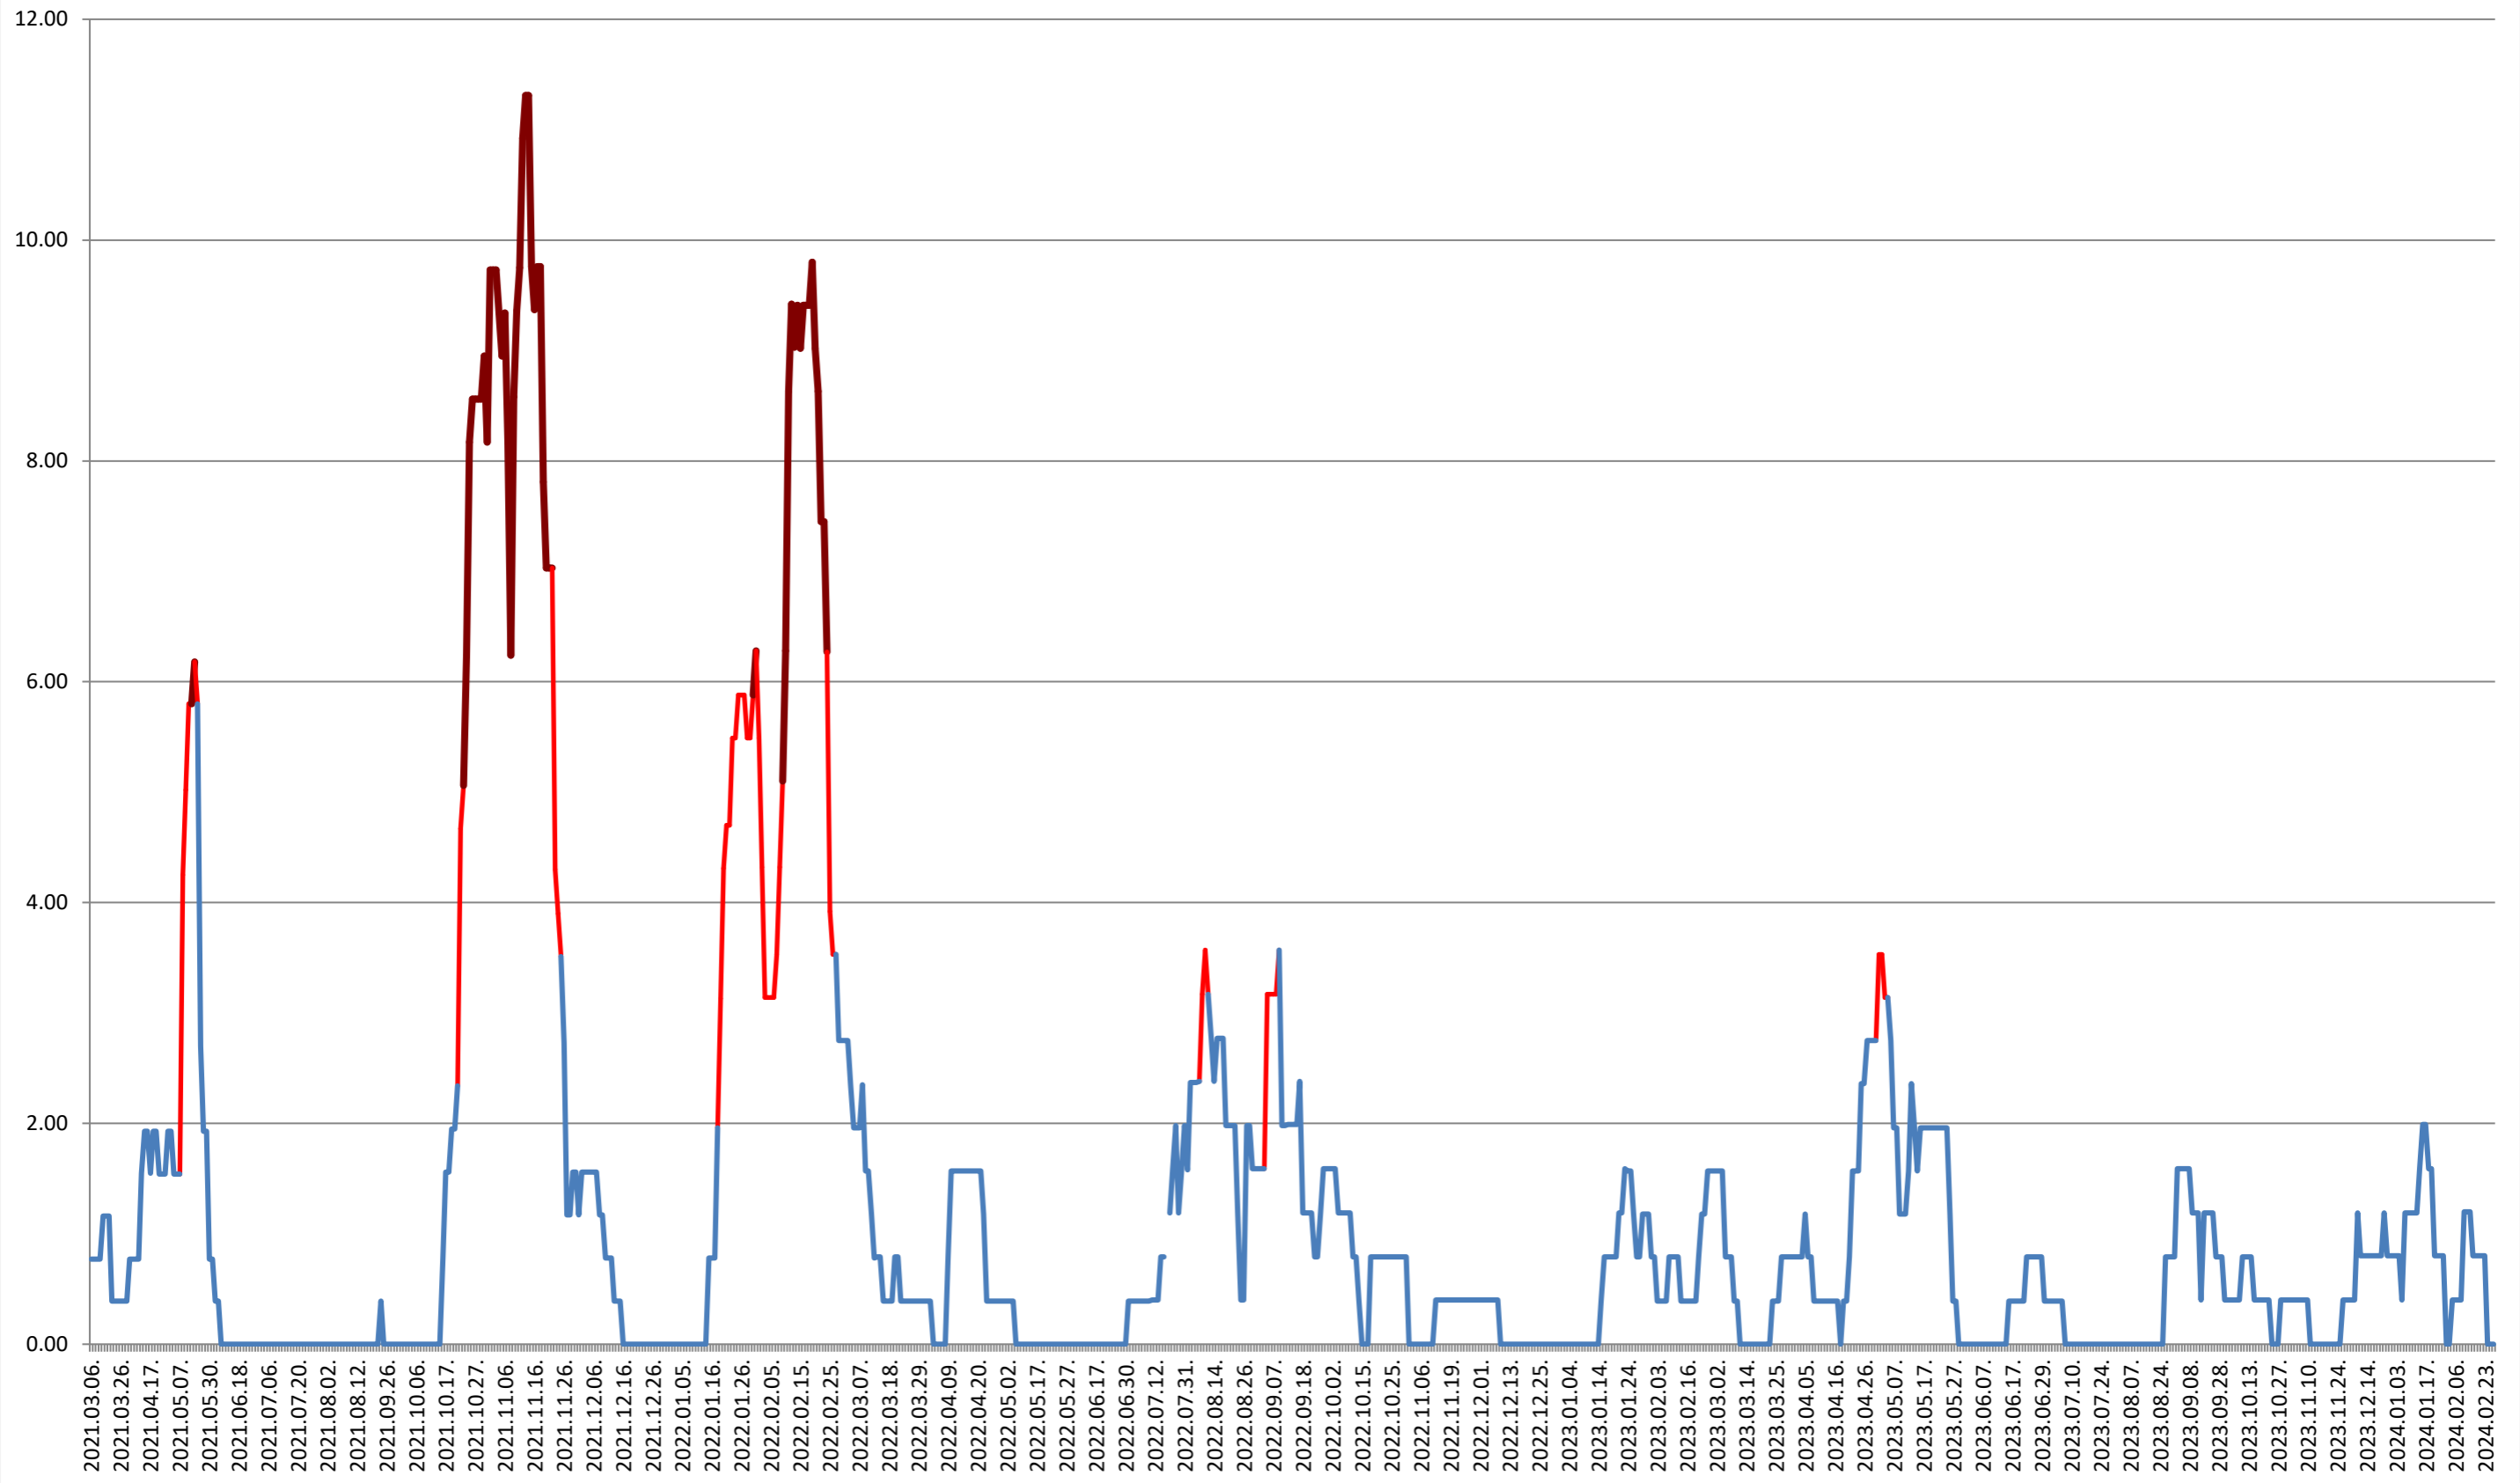

ATID - Evolutia incidentei cumulate pe 14 zile la % de locuitori 2021.03.07. - 2024.02.28.

AVRĂMEȘTI - Evolutia incidentei cumulate pe 14 zile la % de locuitori 2021.03.07. - 2024.02.28.

ORAȘ BĂILE TUȘNAD - Evolutia incidentei cumulate pe 14 zile la ‰ de locuitori 2021.03.07. - 2024.02.28.

ORAȘ BĂLAN - Evolutia incidentei cumulate pe 14 zile la % de locuitori
2021.03.07. - 2024.02.28.

BILBOR - Evolutia incidentei cumulate pe 14 zile la ‰ de locuitori 2021.03.07. - 2024.02.28.

ORAȘ BORSEC - Evolutia incidentei cumulate pe 14 zile la ‰ de locuitori
2021.03.07. - 2024.02.28.

BRĂDEȘTI - Evolutia incidentei cumulate pe 14 zile la % de locuitori 2021.03.07. - 2024.02.28.

CĂPÂLNIȚA - Evolutia incidentei cumulate pe 14 zile la ‰ de locuitori 2021.03.07. - 2024.02.28.

CÂRȚA - Evolutia incidentei cumulate pe 14 zile la % de locuitori
2021.03.07. - 2024.02.28.

ORAȘ CRISTURU SECUIESC - Evolutia incidentei cumulate pe 14 zile la ‰ de locuitori
2021.03.07. - 2024.02.28.

DĂNEȘTI - Evolutia incidentei cumulate pe 14 zile la ‰ de locuitori 2021.03.07. - 2024.02.28.