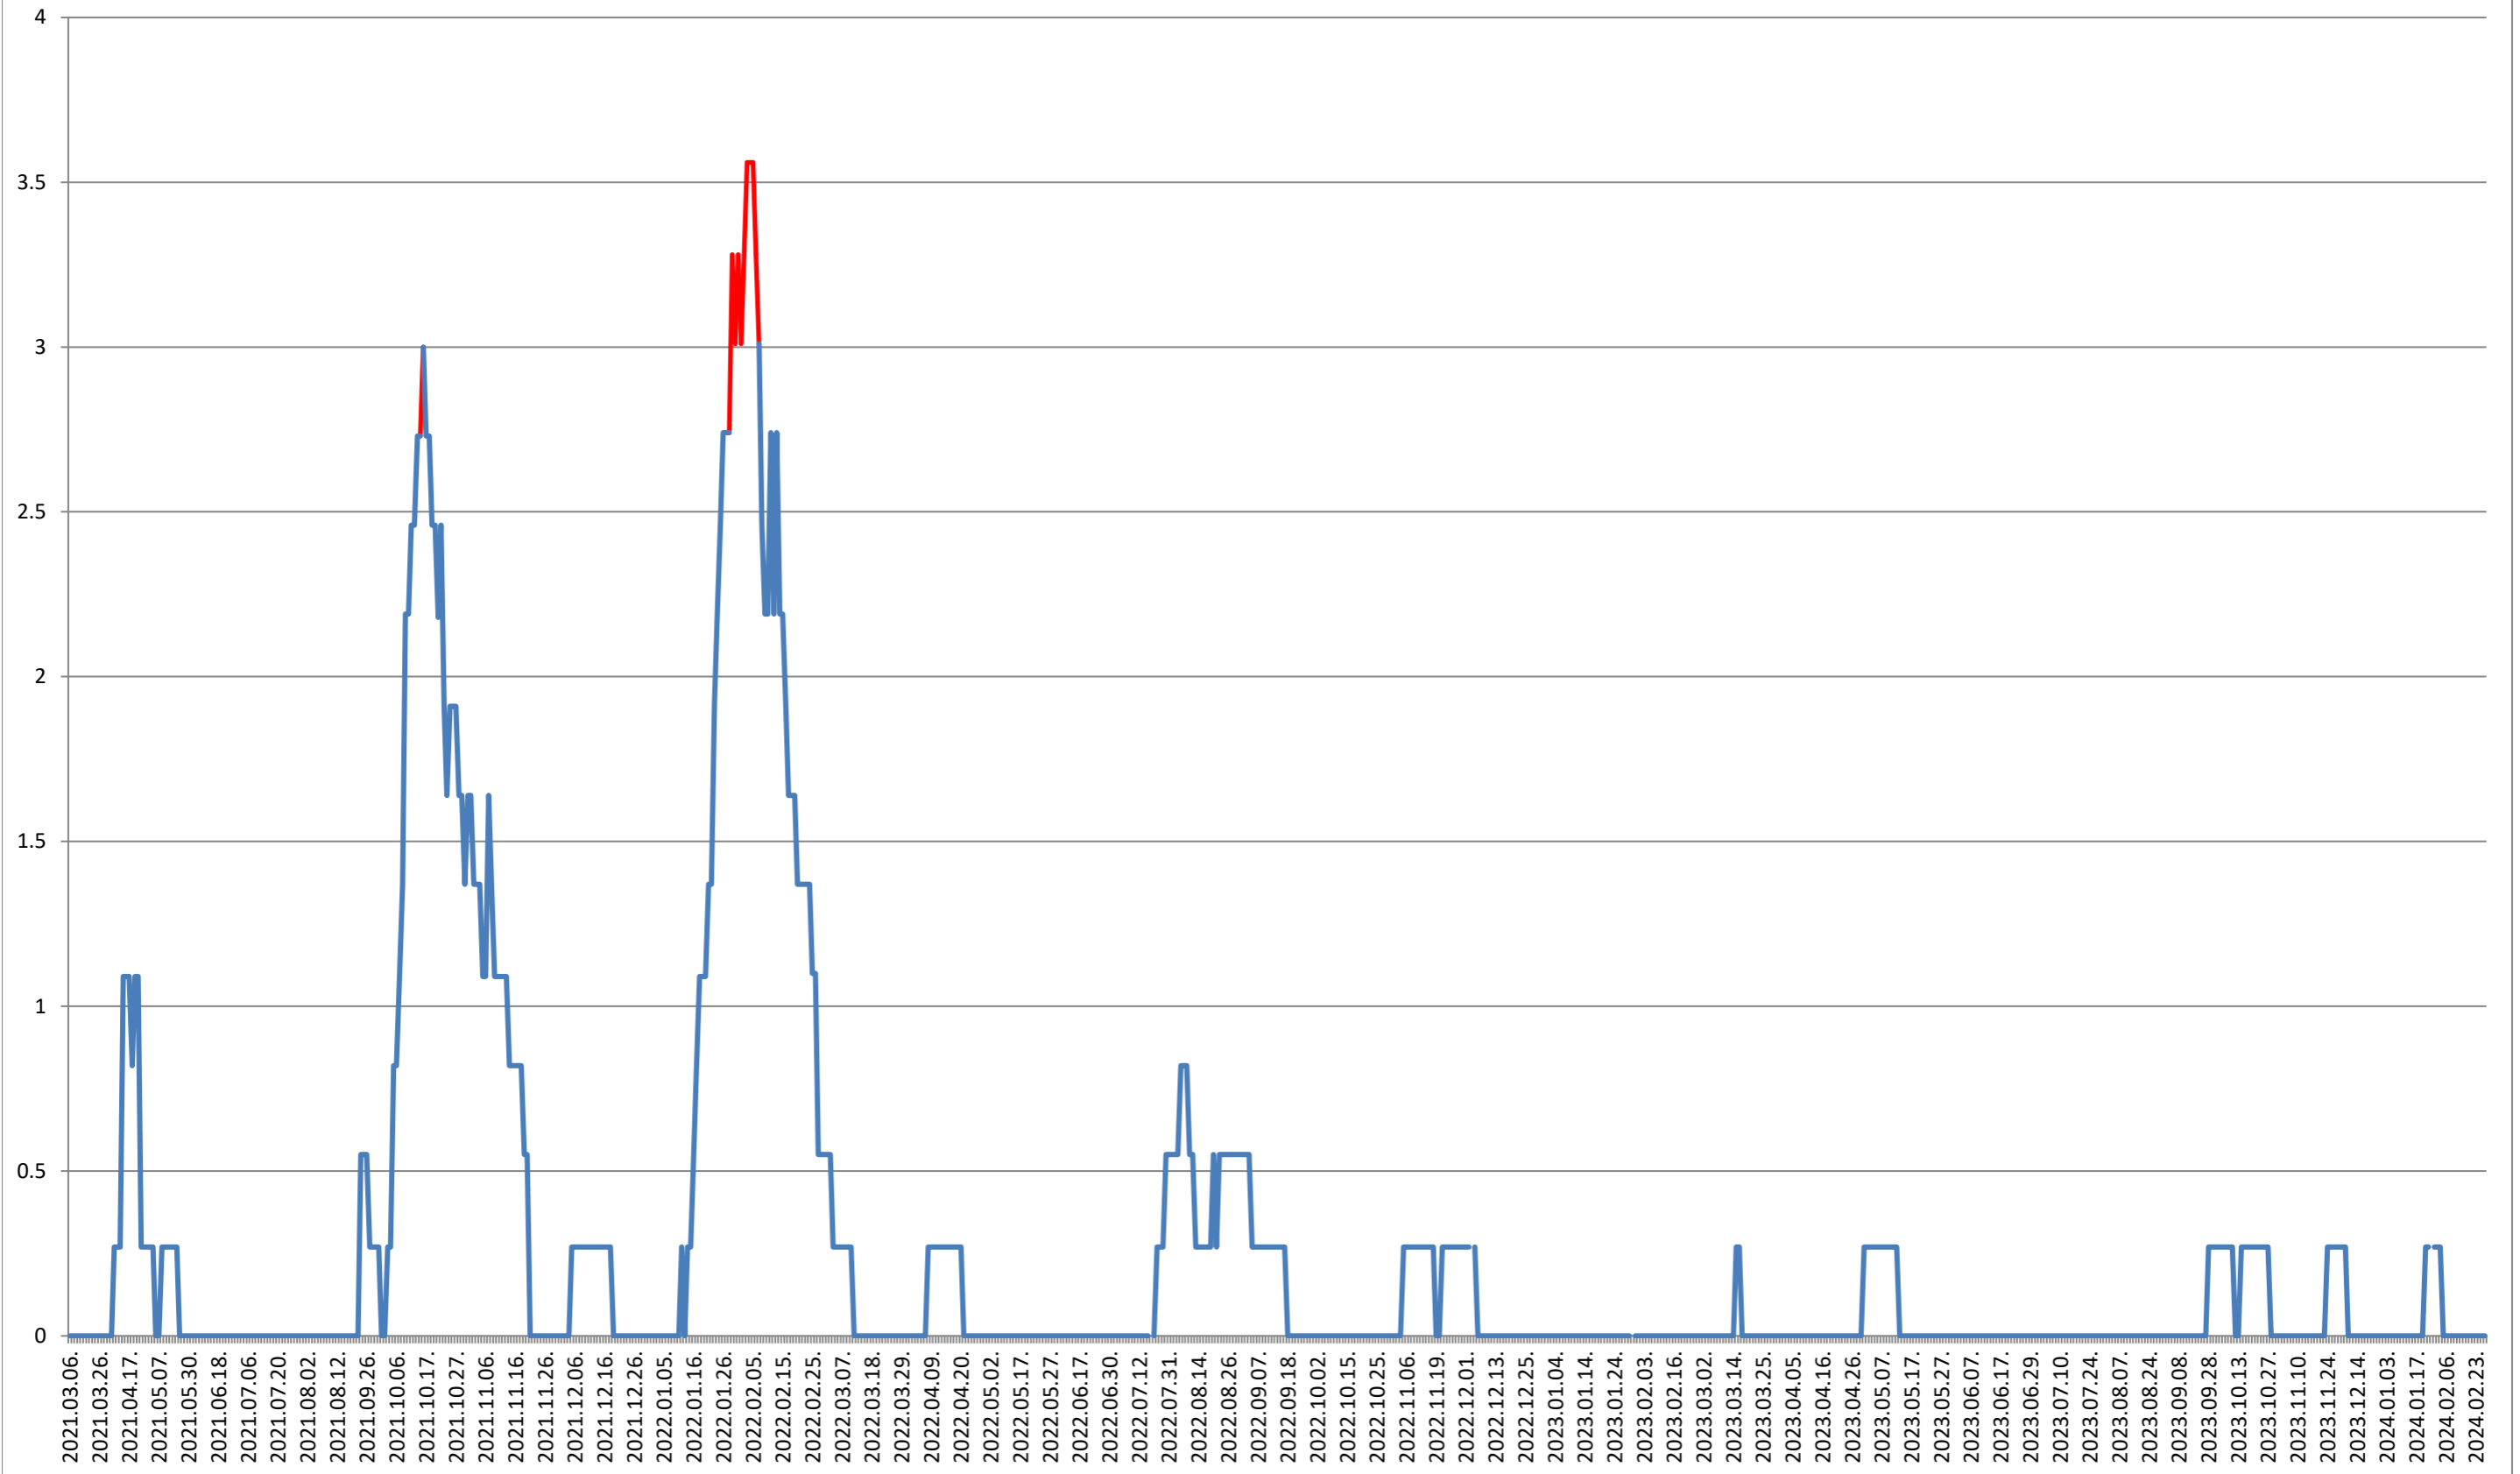

ORAȘ CRISTURU SECUIESC - Evolutia incidentei cumulate pe 14 zile la ‰ de locuitori
2021.03.07. - 2024.02.28.

DĂNEȘTI - Evolutia incidentei cumulate pe 14 zile la ‰ de locuitori 2021.03.07. - 2024.02.28.

FELICENI - Evolutia incidentei cumulate pe 14 zile la ‰ de locuitori 2021.03.07. - 2024.02.28.

FRUMOASA - Evolutia incidentei cumulate pe 14 zile la % de locuitori

2021.03.07. - 2024.02.28.

GĂLĂUȚAȘ - Evolutia incidentei cumulate pe 14 zile la ‰ de locuitori 2021.03.07. - 2024.02.28.

MUNICIPIUL GHEORGHENI - Evolutia incidentei cumulate pe 14 zile la % de locuitori

2021.03.07. - 2024.02.28.

JOSENI - Evolutia incidentei cumulate pe 14 zile la ‰ de locuitori 2021.03.07. - 2024.02.28.

LĂZAREA - Evolutia incidentei cumulate pe 14 zile la ‰ de locuitori 2021.03.07. - 2024.02.28.

LELICENI - Evolutia incidentei cumulate pe 14 zile la % de locuitori
2021.03.07. - 2024.02.28.

LUETA - Evolutia incidentei cumulate pe 14 zile la % de locuitori 2021.03.07. - 2024.02.28.

LUNCA DE JOS - Evolutia incidentei cumulate pe 14 zile la ‰ de locuitori
2021.03.07. - 2024.02.28.