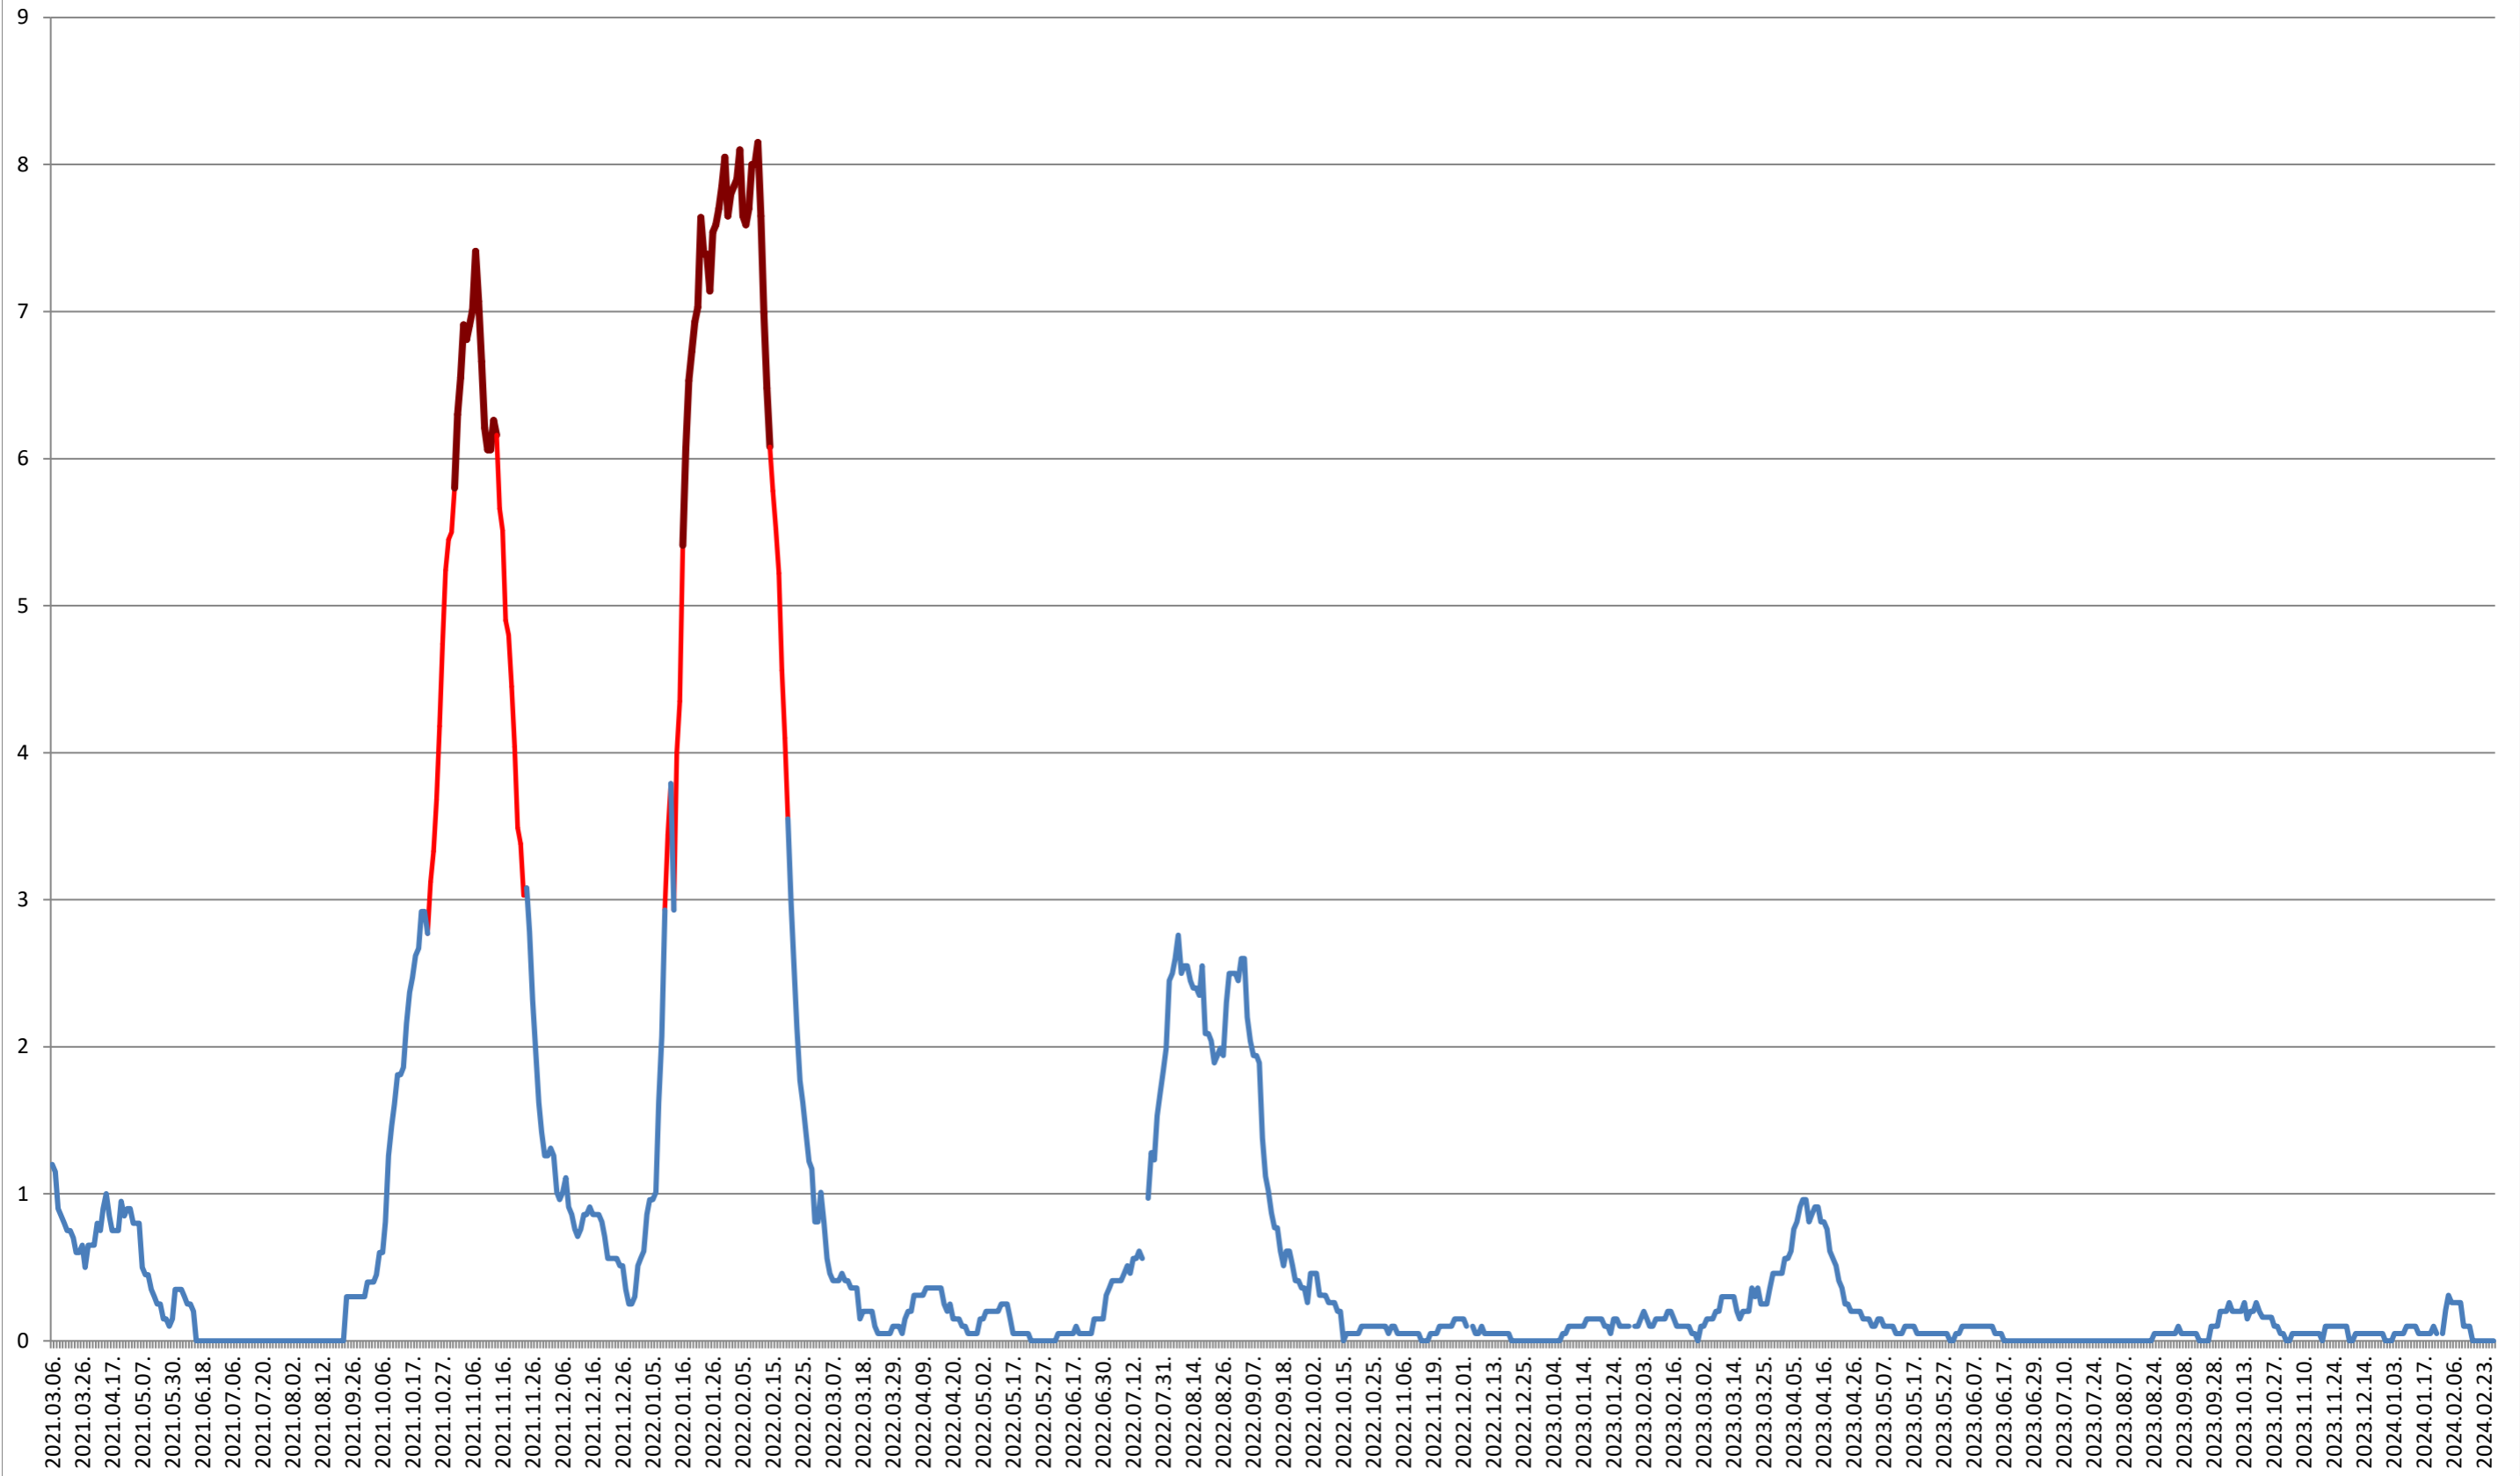

MUNICIPIUL GHEORGHENI - Evolutia incidentei cumulate pe 14 zile la % de locuitori

2021.03.07. - 2024.02.28.