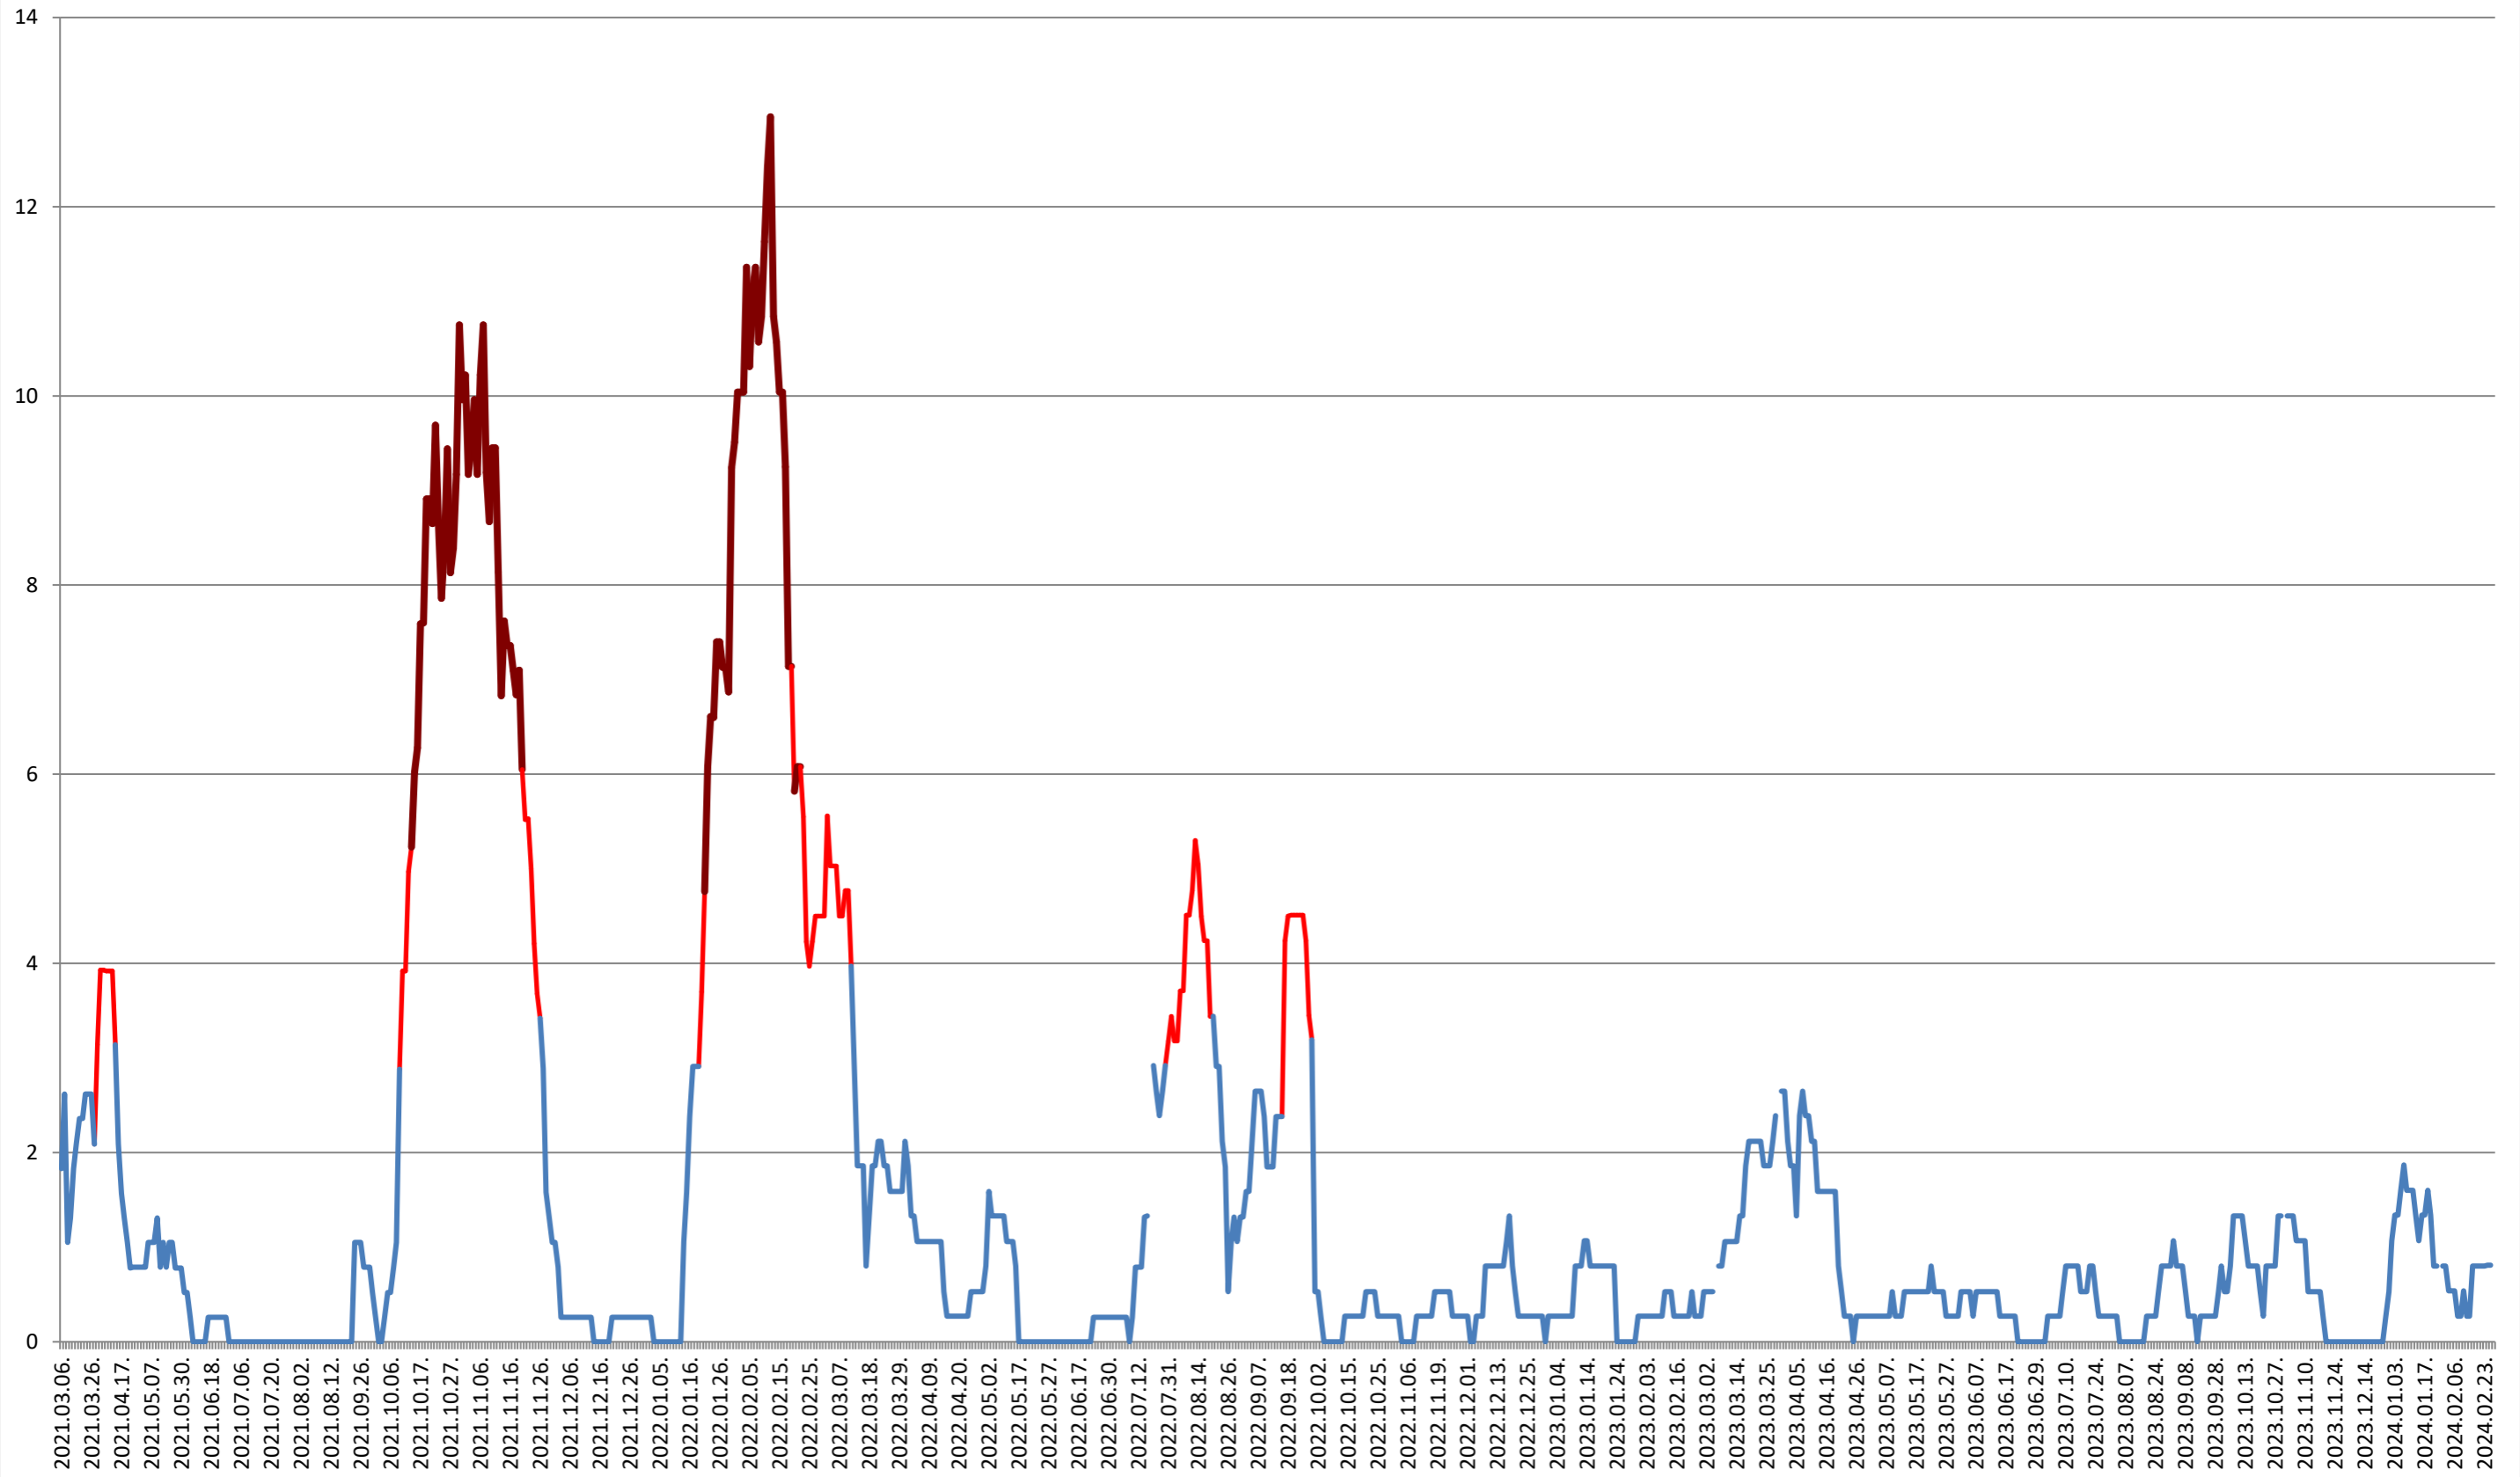

SĂRMAȘ - Evolutia incidentei cumulate pe 14 zile la ‰ de locuitori 2021.03.07. - 2024.02.28.