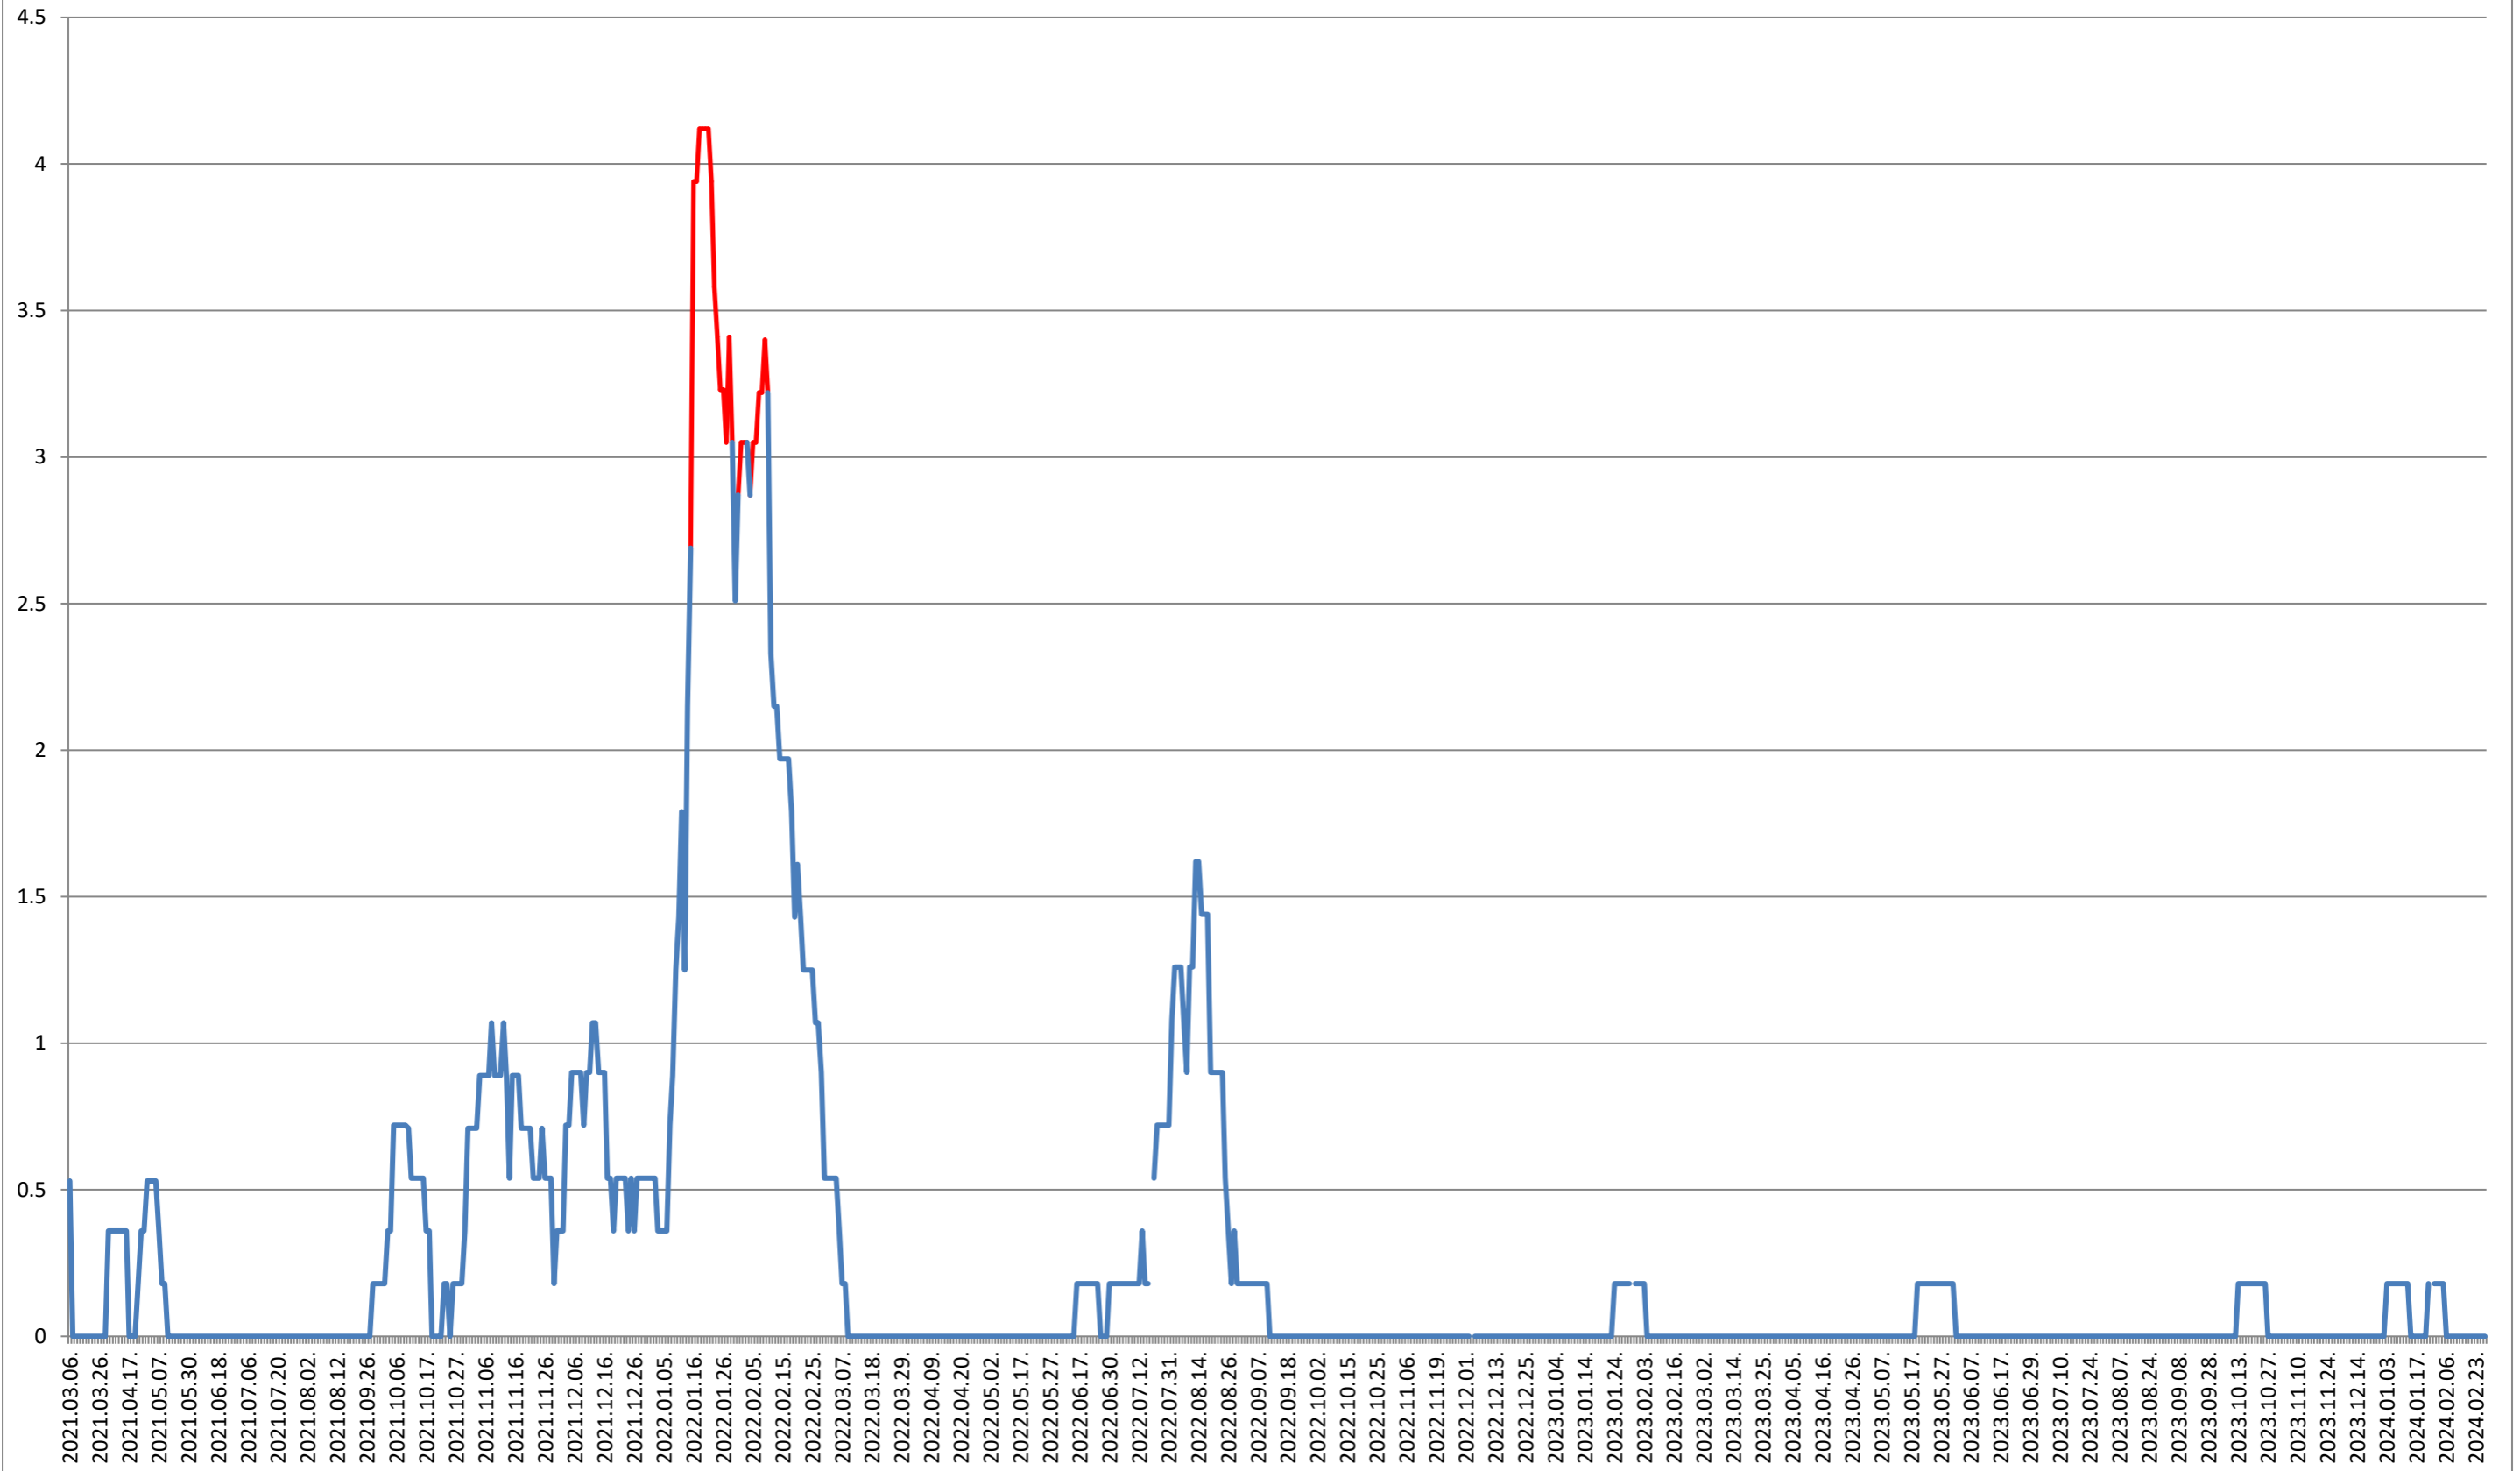

ORAȘ CRISTURU SECUIESC - Evolutia incidentei cumulate pe 14 zile la ‰ de locuitori
2021.03.07. - 2024.02.28.

DĂNEȘTI - Evolutia incidentei cumulate pe 14 zile la ‰ de locuitori 2021.03.07. - 2024.02.28.

FELICENI - Evolutia incidentei cumulate pe 14 zile la ‰ de locuitori 2021.03.07. - 2024.02.28.

FRUMOASA - Evolutia incidentei cumulate pe 14 zile la % de locuitori

2021.03.07. - 2024.02.28.

GĂLĂUȚAȘ - Evolutia incidentei cumulate pe 14 zile la ‰ de locuitori 2021.03.07. - 2024.02.28.

MUNICIPIUL GHEORGHENI - Evolutia incidentei cumulate pe 14 zile la % de locuitori

2021.03.07. - 2024.02.28.

JOSENI - Evolutia incidentei cumulate pe 14 zile la ‰ de locuitori 2021.03.07. - 2024.02.28.

LĂZAREA - Evolutia incidentei cumulate pe 14 zile la ‰ de locuitori 2021.03.07. - 2024.02.28.

LELICENI - Evolutia incidentei cumulate pe 14 zile la % de locuitori
2021.03.07. - 2024.02.28.

LUETA - Evolutia incidentei cumulate pe 14 zile la % de locuitori 2021.03.07. - 2024.02.28.

LUNCA DE JOS - Evolutia incidentei cumulate pe 14 zile la ‰ de locuitori
2021.03.07. - 2024.02.28.