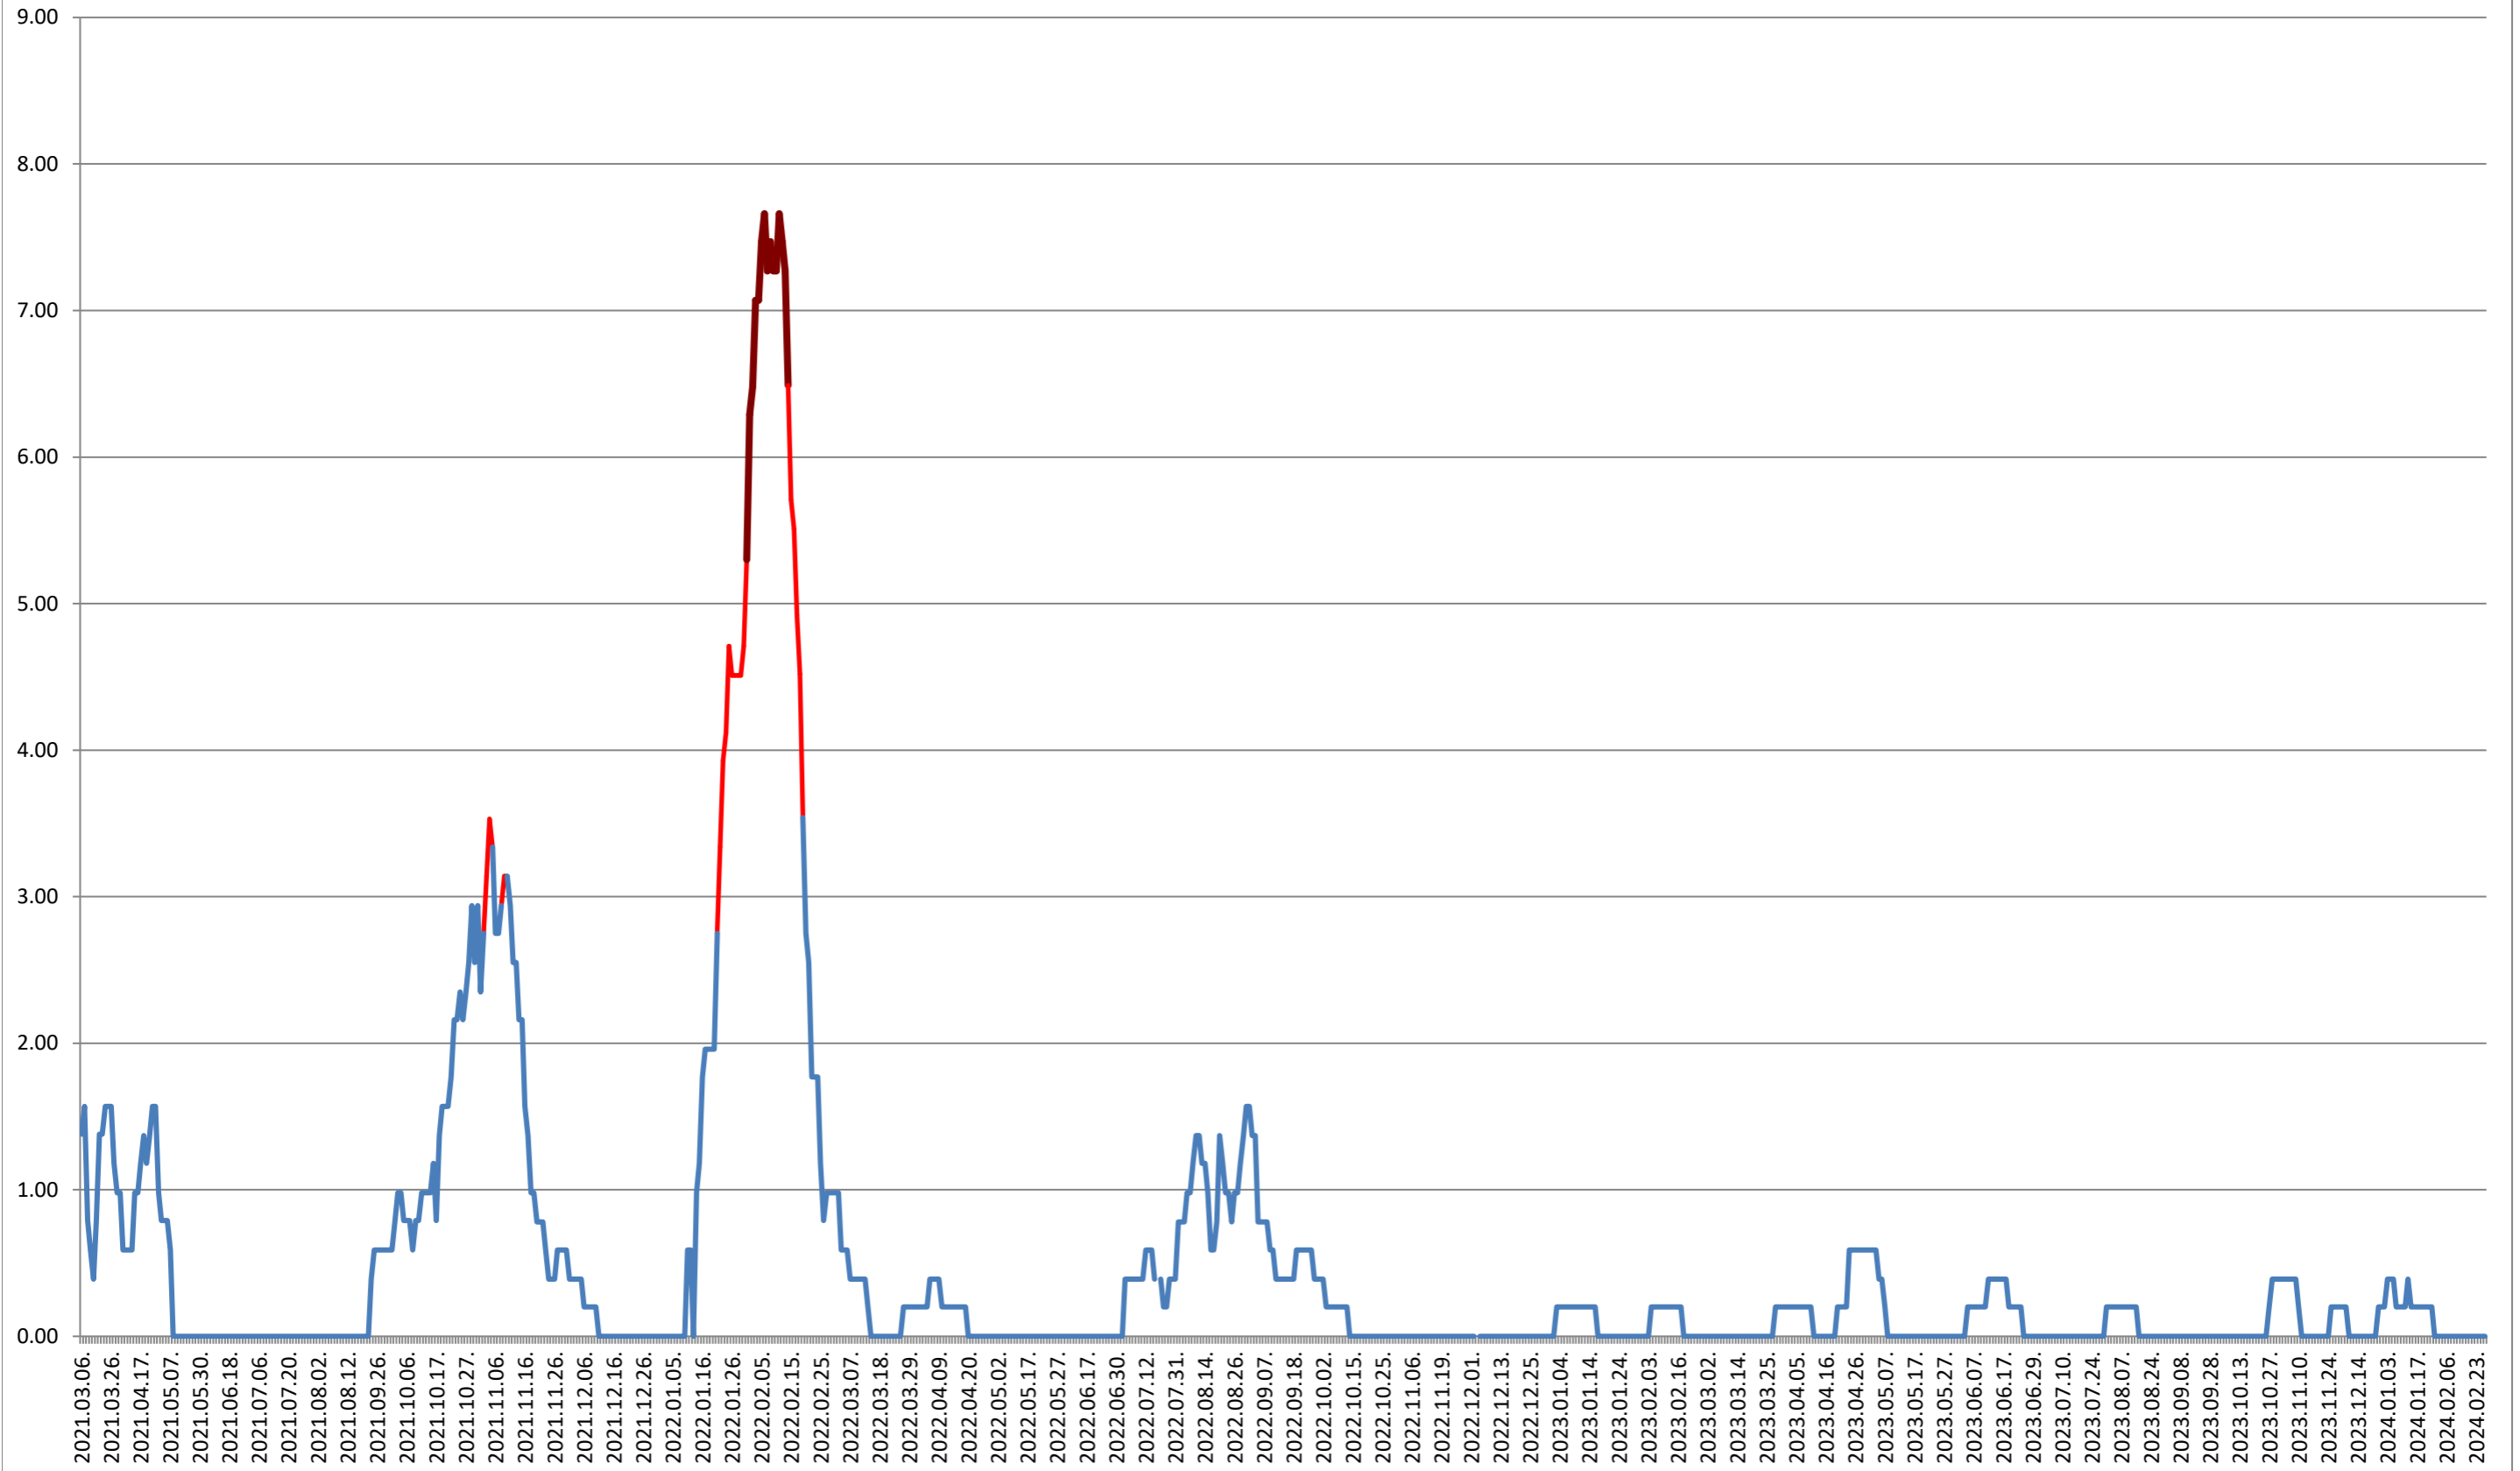

ORAȘ BĂLAN - Evolutia incidentei cumulate pe 14 zile la % de locuitori
2021.03.07. - 2024.02.28.

BILBOR - Evolutia incidentei cumulate pe 14 zile la ‰ de locuitori 2021.03.07. - 2024.02.28.

ORAȘ BORSEC - Evolutia incidentei cumulate pe 14 zile la ‰ de locuitori
2021.03.07. - 2024.02.28.

BRĂDEȘTI - Evolutia incidentei cumulate pe 14 zile la % de locuitori 2021.03.07. - 2024.02.28.

CĂPÂLNIȚA - Evolutia incidentei cumulate pe 14 zile la ‰ de locuitori 2021.03.07. - 2024.02.28.

CÂRȚA - Evolutia incidentei cumulate pe 14 zile la % de locuitori
2021.03.07. - 2024.02.28.

CICEU - Evolutia incidentei cumulate pe 14 zile la ‰ de locuitori 2021.03.07. - 2024.02.28.

CIUCSÂNGEORGIU - Evolutia incidentei cumulate pe 14 zile la % de locuitori

2021.03.07. - 2024.02.28.

CIUMANI - Evolutia incidentei cumulate pe 14 zile la ‰ de locuitori 2021.03.07. - 2024.02.28.

CORBU - Evolutia incidentei cumulate pe 14 zile la ‰ de locuitori 2021.03.07. - 2024.02.28.

CORUND - Evolutia incidentei cumulate pe 14 zile la ‰ de locuitori 2021.03.07. - 2024.02.28.

COZMENI - Evolutia incidentei cumulate pe 14 zile la ‰ de locuitori 2021.03.07. - 2024.02.28.