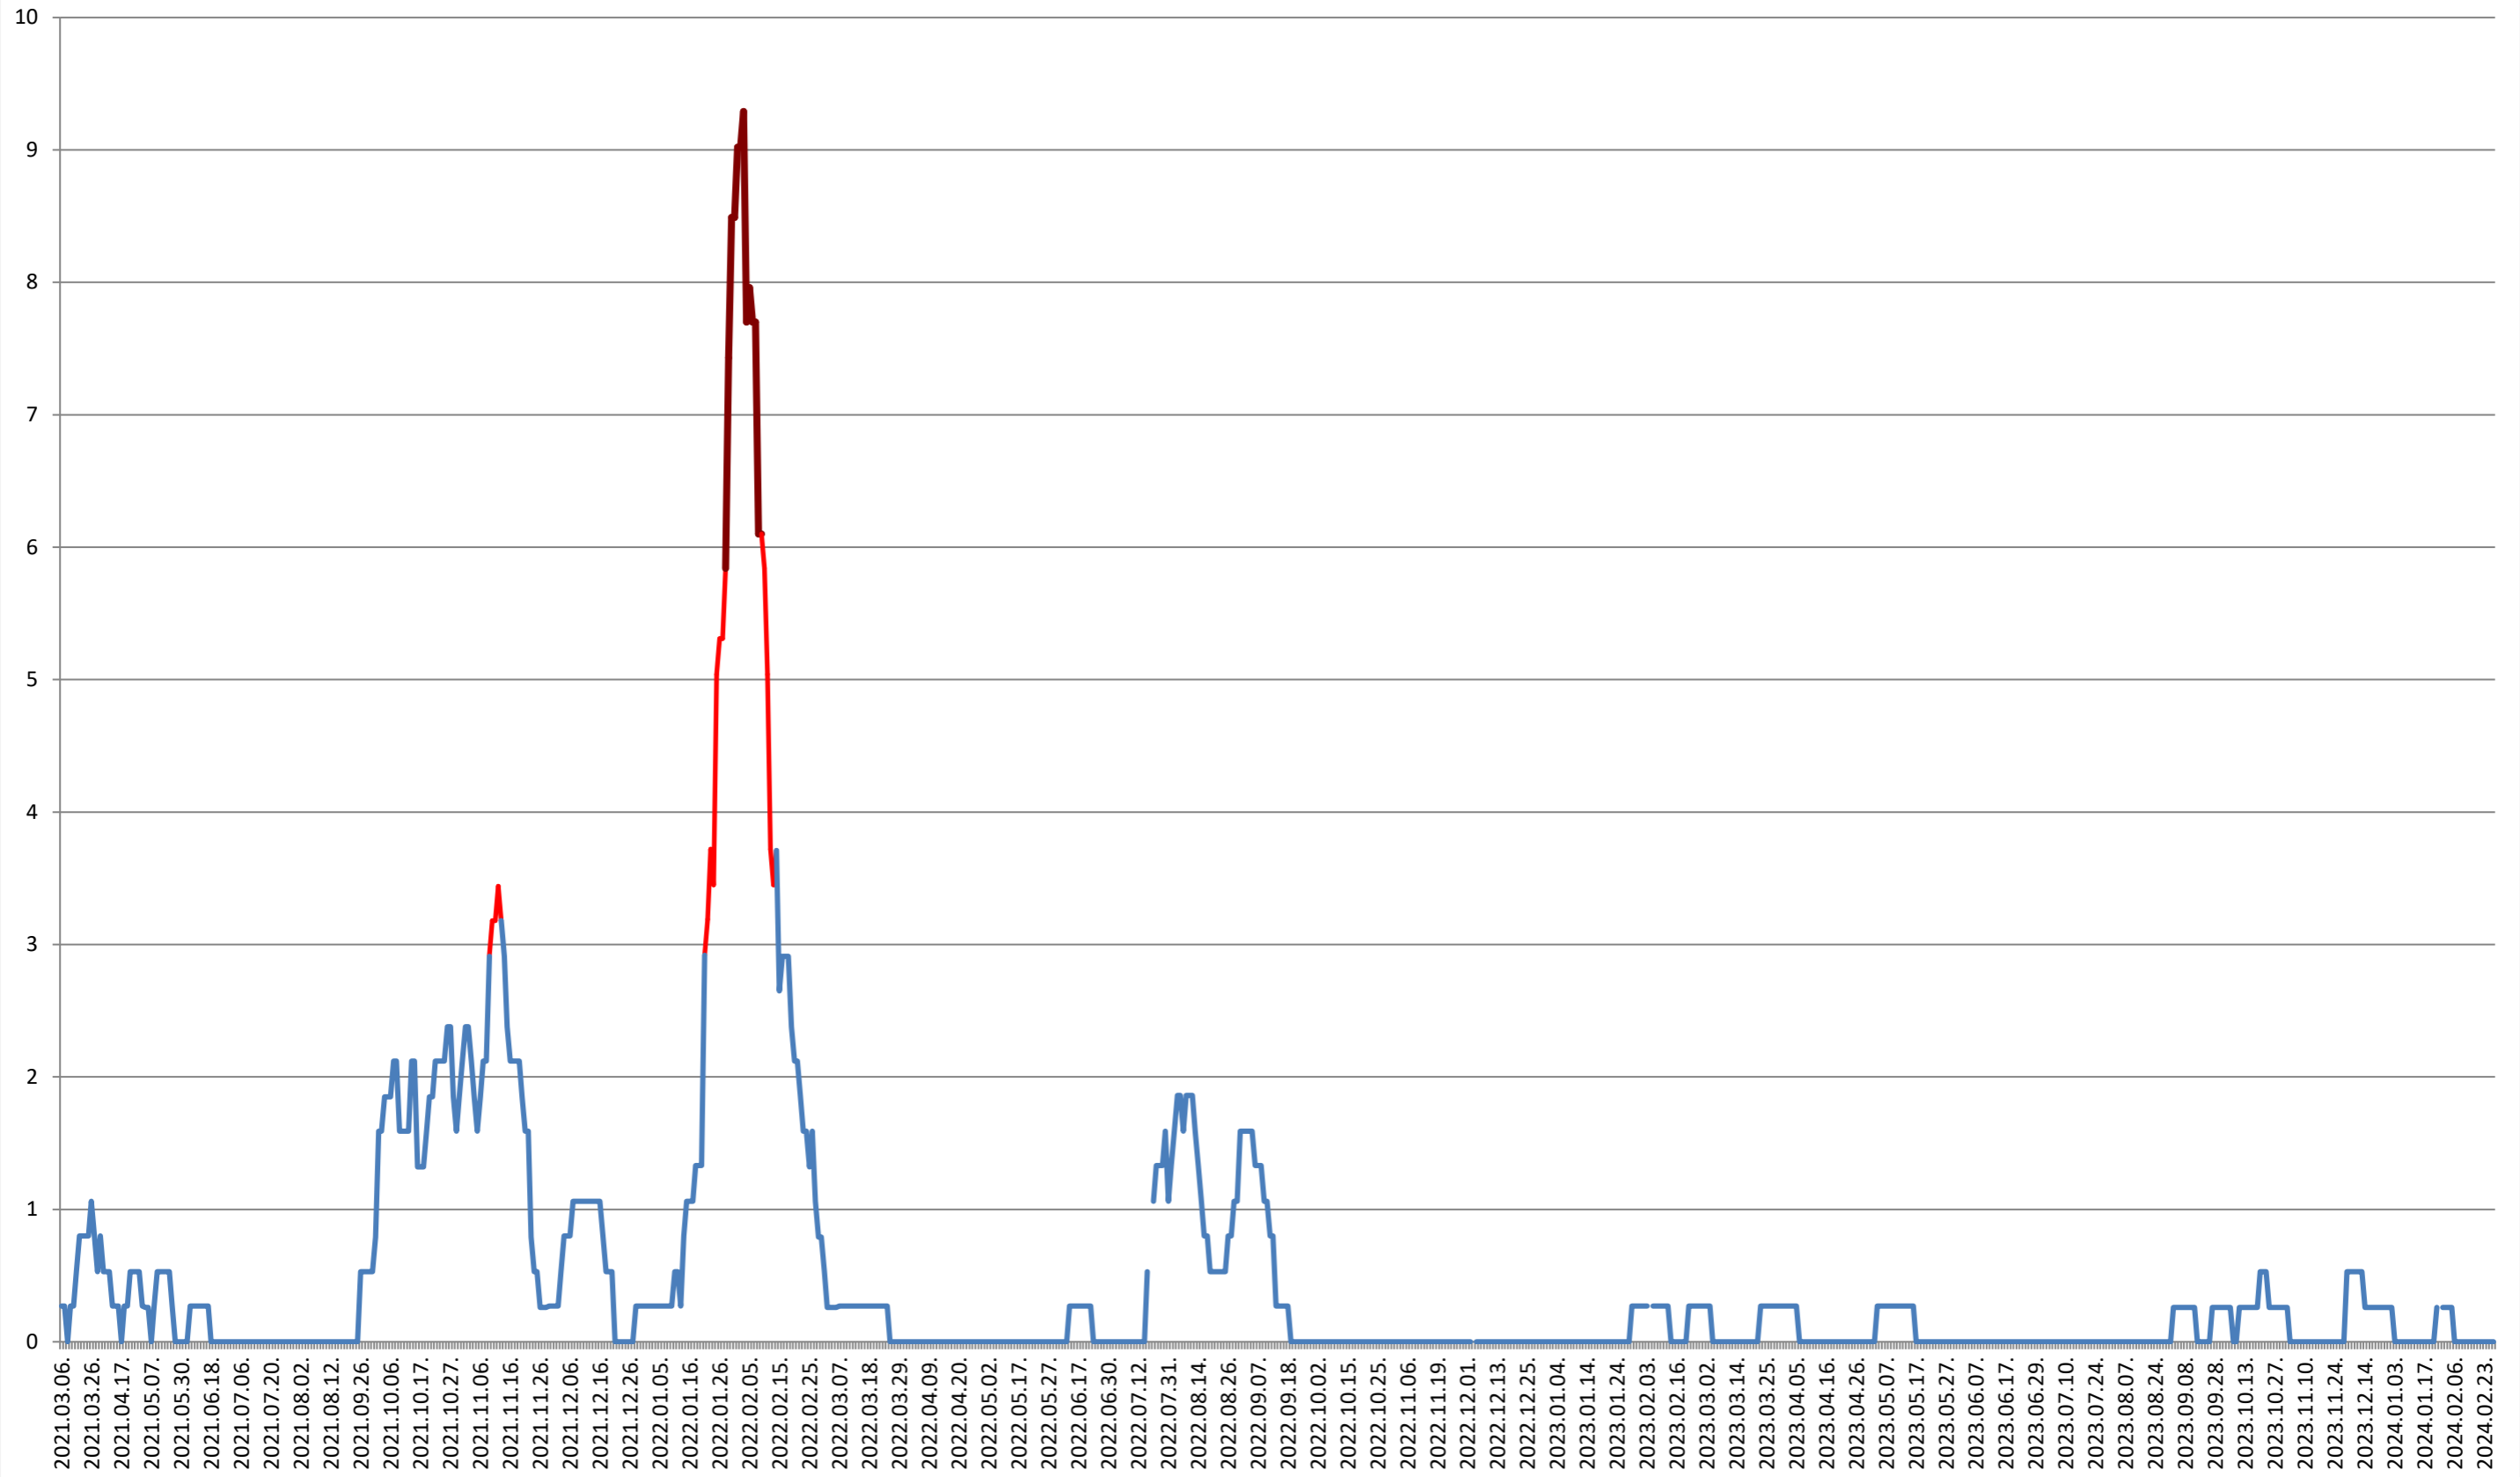

CORBU - Evolutia incidentei cumulate pe 14 zile la ‰ de locuitori 2021.03.07. - 2024.02.28.

CORUND - Evolutia incidentei cumulate pe 14 zile la ‰ de locuitori 2021.03.07. - 2024.02.28.

COZMENI - Evolutia incidentei cumulate pe 14 zile la ‰ de locuitori 2021.03.07. - 2024.02.28.

ORAȘ CRISTURU SECUIESC - Evolutia incidentei cumulate pe 14 zile la ‰ de locuitori
2021.03.07. - 2024.02.28.

DĂNEȘTI - Evolutia incidentei cumulate pe 14 zile la ‰ de locuitori 2021.03.07. - 2024.02.28.

DÂRJIU - Evolutia incidentei cumulate pe 14 zile la ‰ de locuitori 2021.03.07. - 2024.02.28.

DEALU - Evolutia incidentei cumulate pe 14 zile la % de locuitori
2021.03.07. - 2024.02.28.

DITRĂU - Evolutia incidentei cumulate pe 14 zile la ‰ de locuitori 2021.03.07. - 2024.02.28.

FELICENI - Evolutia incidentei cumulate pe 14 zile la ‰ de locuitori 2021.03.07. - 2024.02.28.

FRUMOASA - Evolutia incidentei cumulate pe 14 zile la % de locuitori

2021.03.07. - 2024.02.28.

GĂLĂUȚAȘ - Evolutia incidentei cumulate pe 14 zile la ‰ de locuitori 2021.03.07. - 2024.02.28.