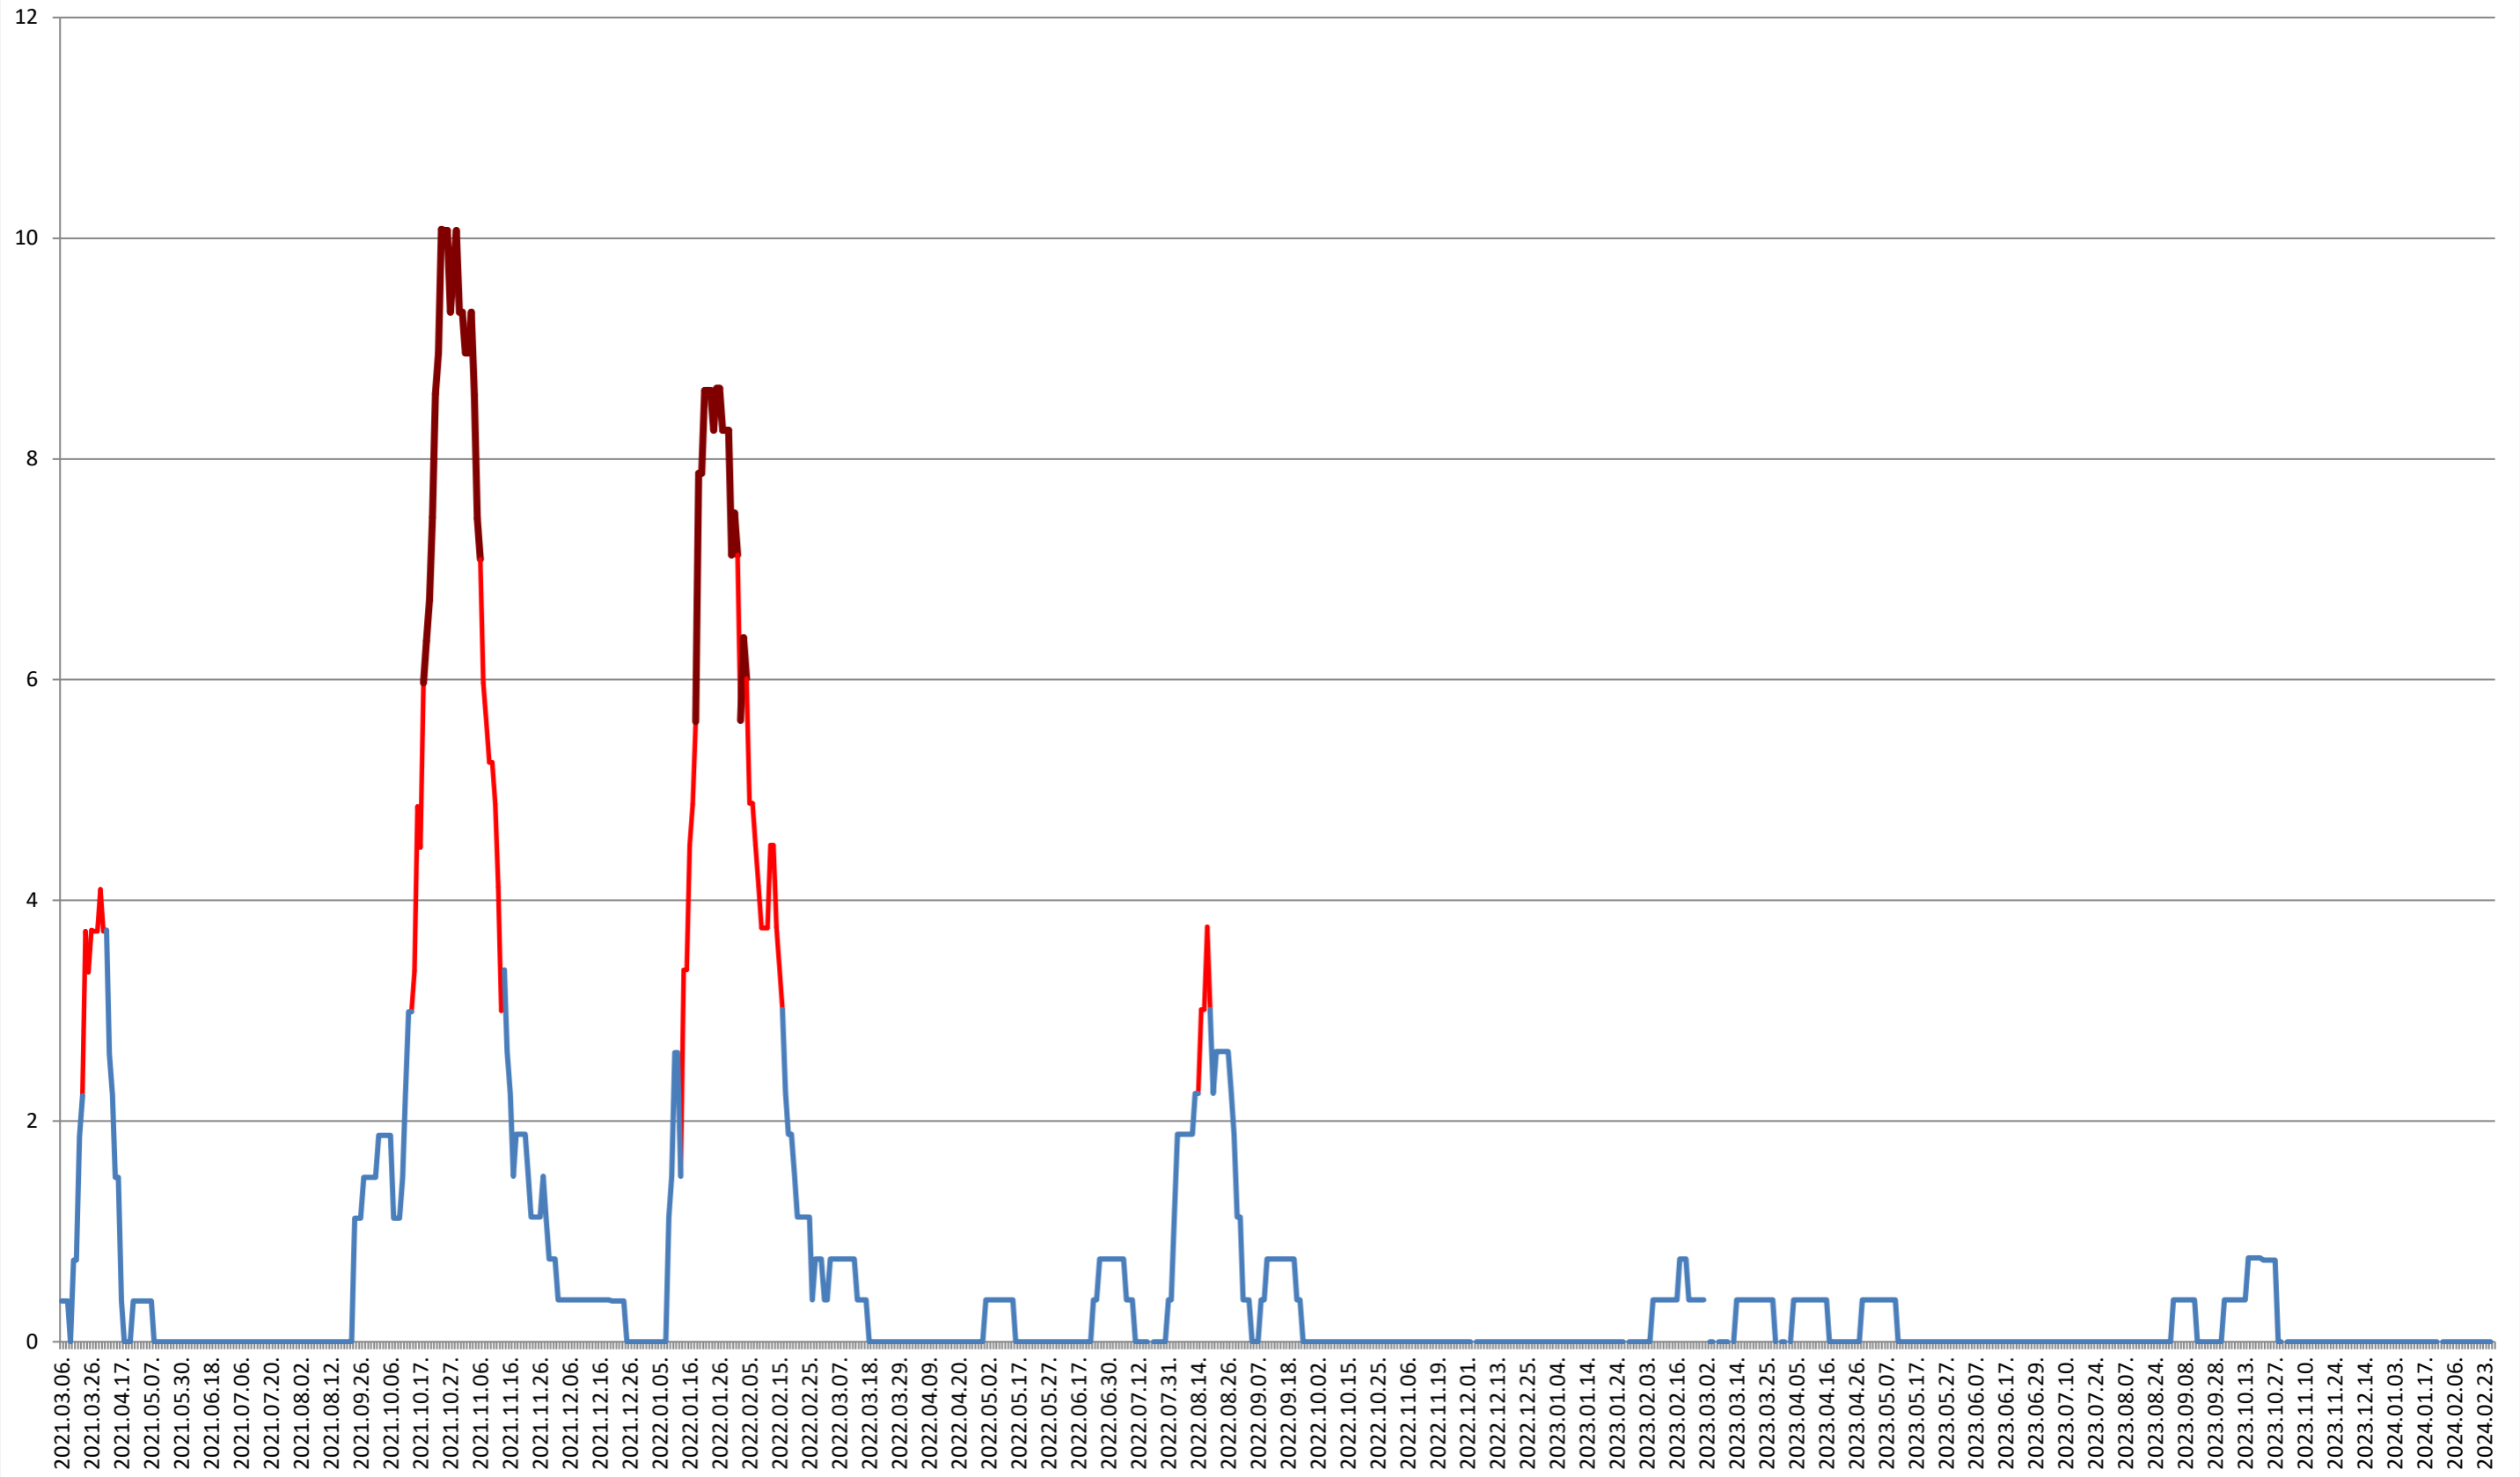

PRAID - Evolutia incidentei cumulate pe 14 zile la % de locuitori
2021.03.07. - 2024.02.28.

RACU - Evolutia incidentei cumulate pe 14 zile la ‰ de locuitori 2021.03.07. - 2024.02.28.

REMETEA - Evolutia incidentei cumulate pe 14 zile la % de locuitori
2021.03.07. - 2024.02.28.

SĂCEL - Evolutia incidentei cumulate pe 14 zile la ‰ de locuitori 2021.03.07. - 2024.02.28.

SÂNCRĂIENI - Evolutia incidentei cumulate pe 14 zile la ‰ de locuitori 2021.03.07. - 2024.02.28.

SÂNDOMINIC - Evolutia incidentei cumulate pe 14 zile la % de locuitori
2021.03.07. - 2024.02.28.