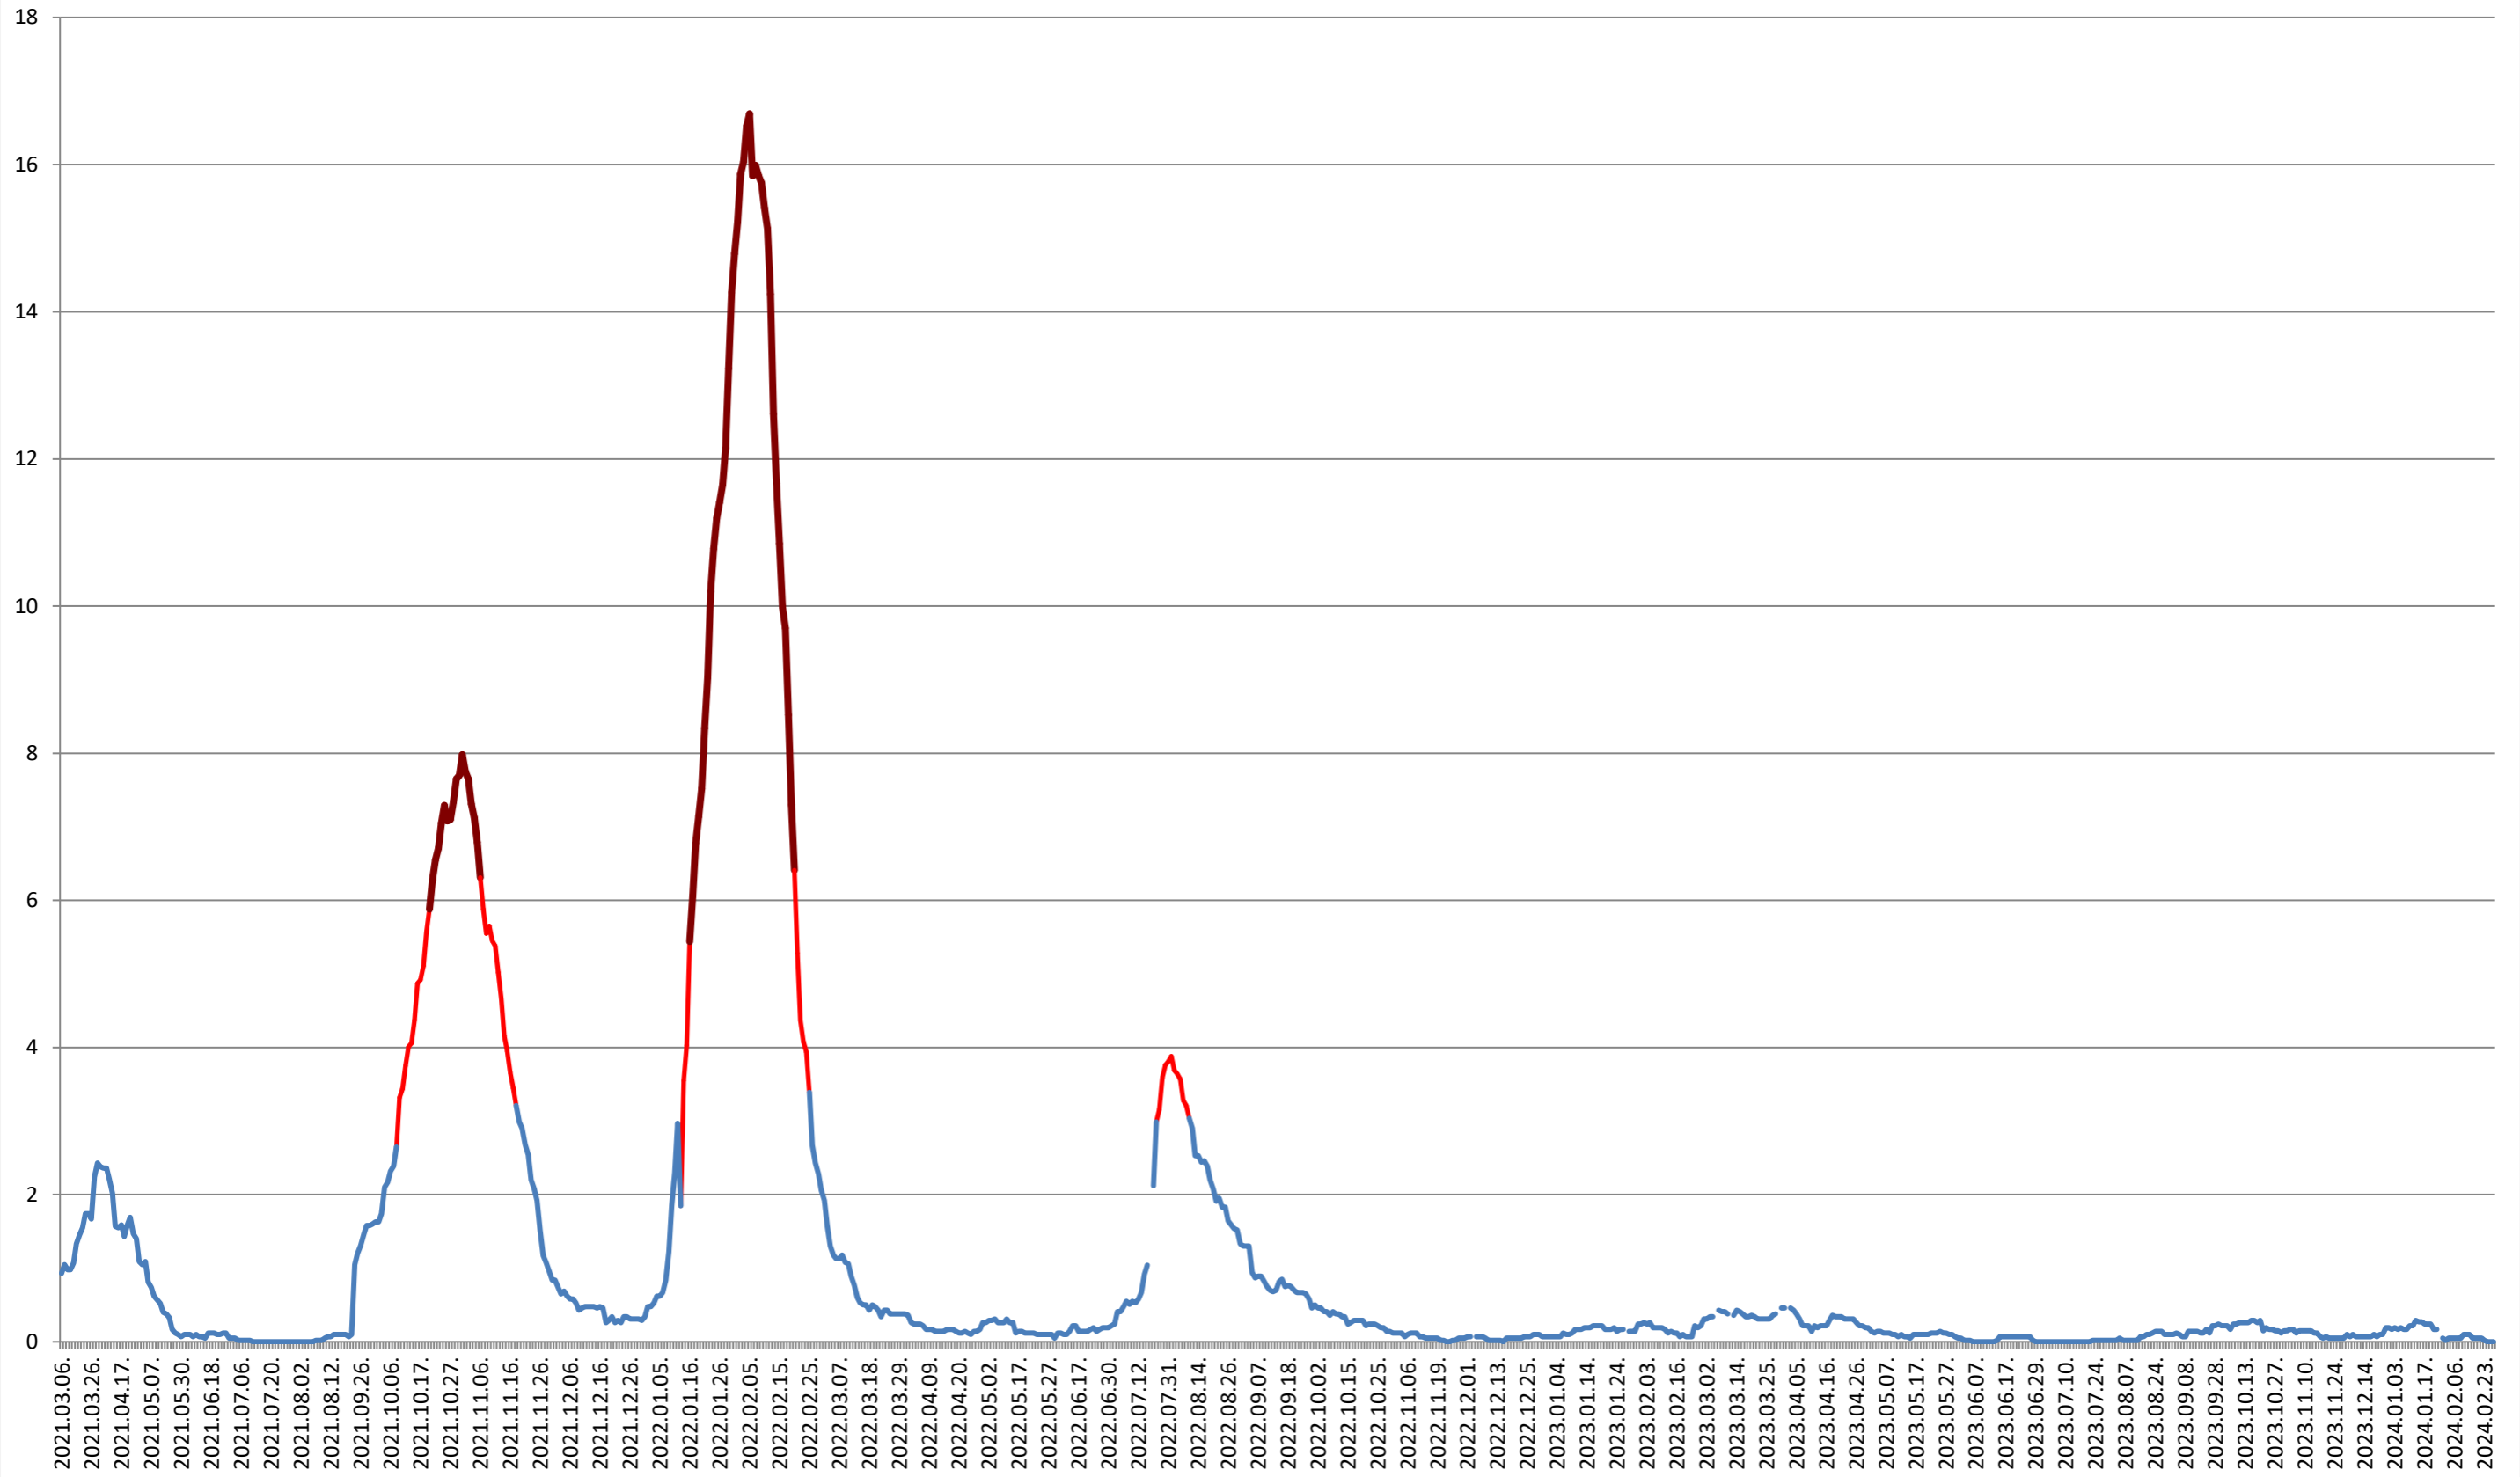

LELICENI - Evolutia incidentei cumulate pe 14 zile la % de locuitori
2021.03.07. - 2024.02.28.

LUETA - Evolutia incidentei cumulate pe 14 zile la % de locuitori 2021.03.07. - 2024.02.28.

LUNCA DE JOS - Evolutia incidentei cumulate pe 14 zile la ‰ de locuitori
2021.03.07. - 2024.02.28.

LUNCA DE SUS - Evolutia incidentei cumulate pe 14 zile la ‰ de locuitori 2021.03.07. - 2024.02.28.

LUPENI - Evolutia incidentei cumulate pe 14 zile la ‰ de locuitori 2021.03.07. - 2024.02.28.

MĂDĂRAȘ - Evolutia incidentei cumulate pe 14 zile la ‰ de locuitori 2021.03.07. - 2024.02.28.

MĂRTINIȘ - Evolutia incidentei cumulate pe 14 zile la % de locuitori
2021.03.07. - 2024.02.28.

MEREȘTI - Evolutia incidentei cumulate pe 14 zile la ‰ de locuitori 2021.03.07. - 2024.02.28.

MUNICIPIUL MIERCUREA-CIUC - Evolutia incidentei cumulate pe 14 zile la % de locuitori

2021.03.07. - 2024.02.28.

MIHĂILENI - Evolutia incidentei cumulate pe 14 zile la ‰ de locuitori

2021.03.07. - 2024.02.28.

MUGENI - Evolutia incidentei cumulate pe 14 zile la ‰ de locuitori 2021.03.07. - 2024.02.28.