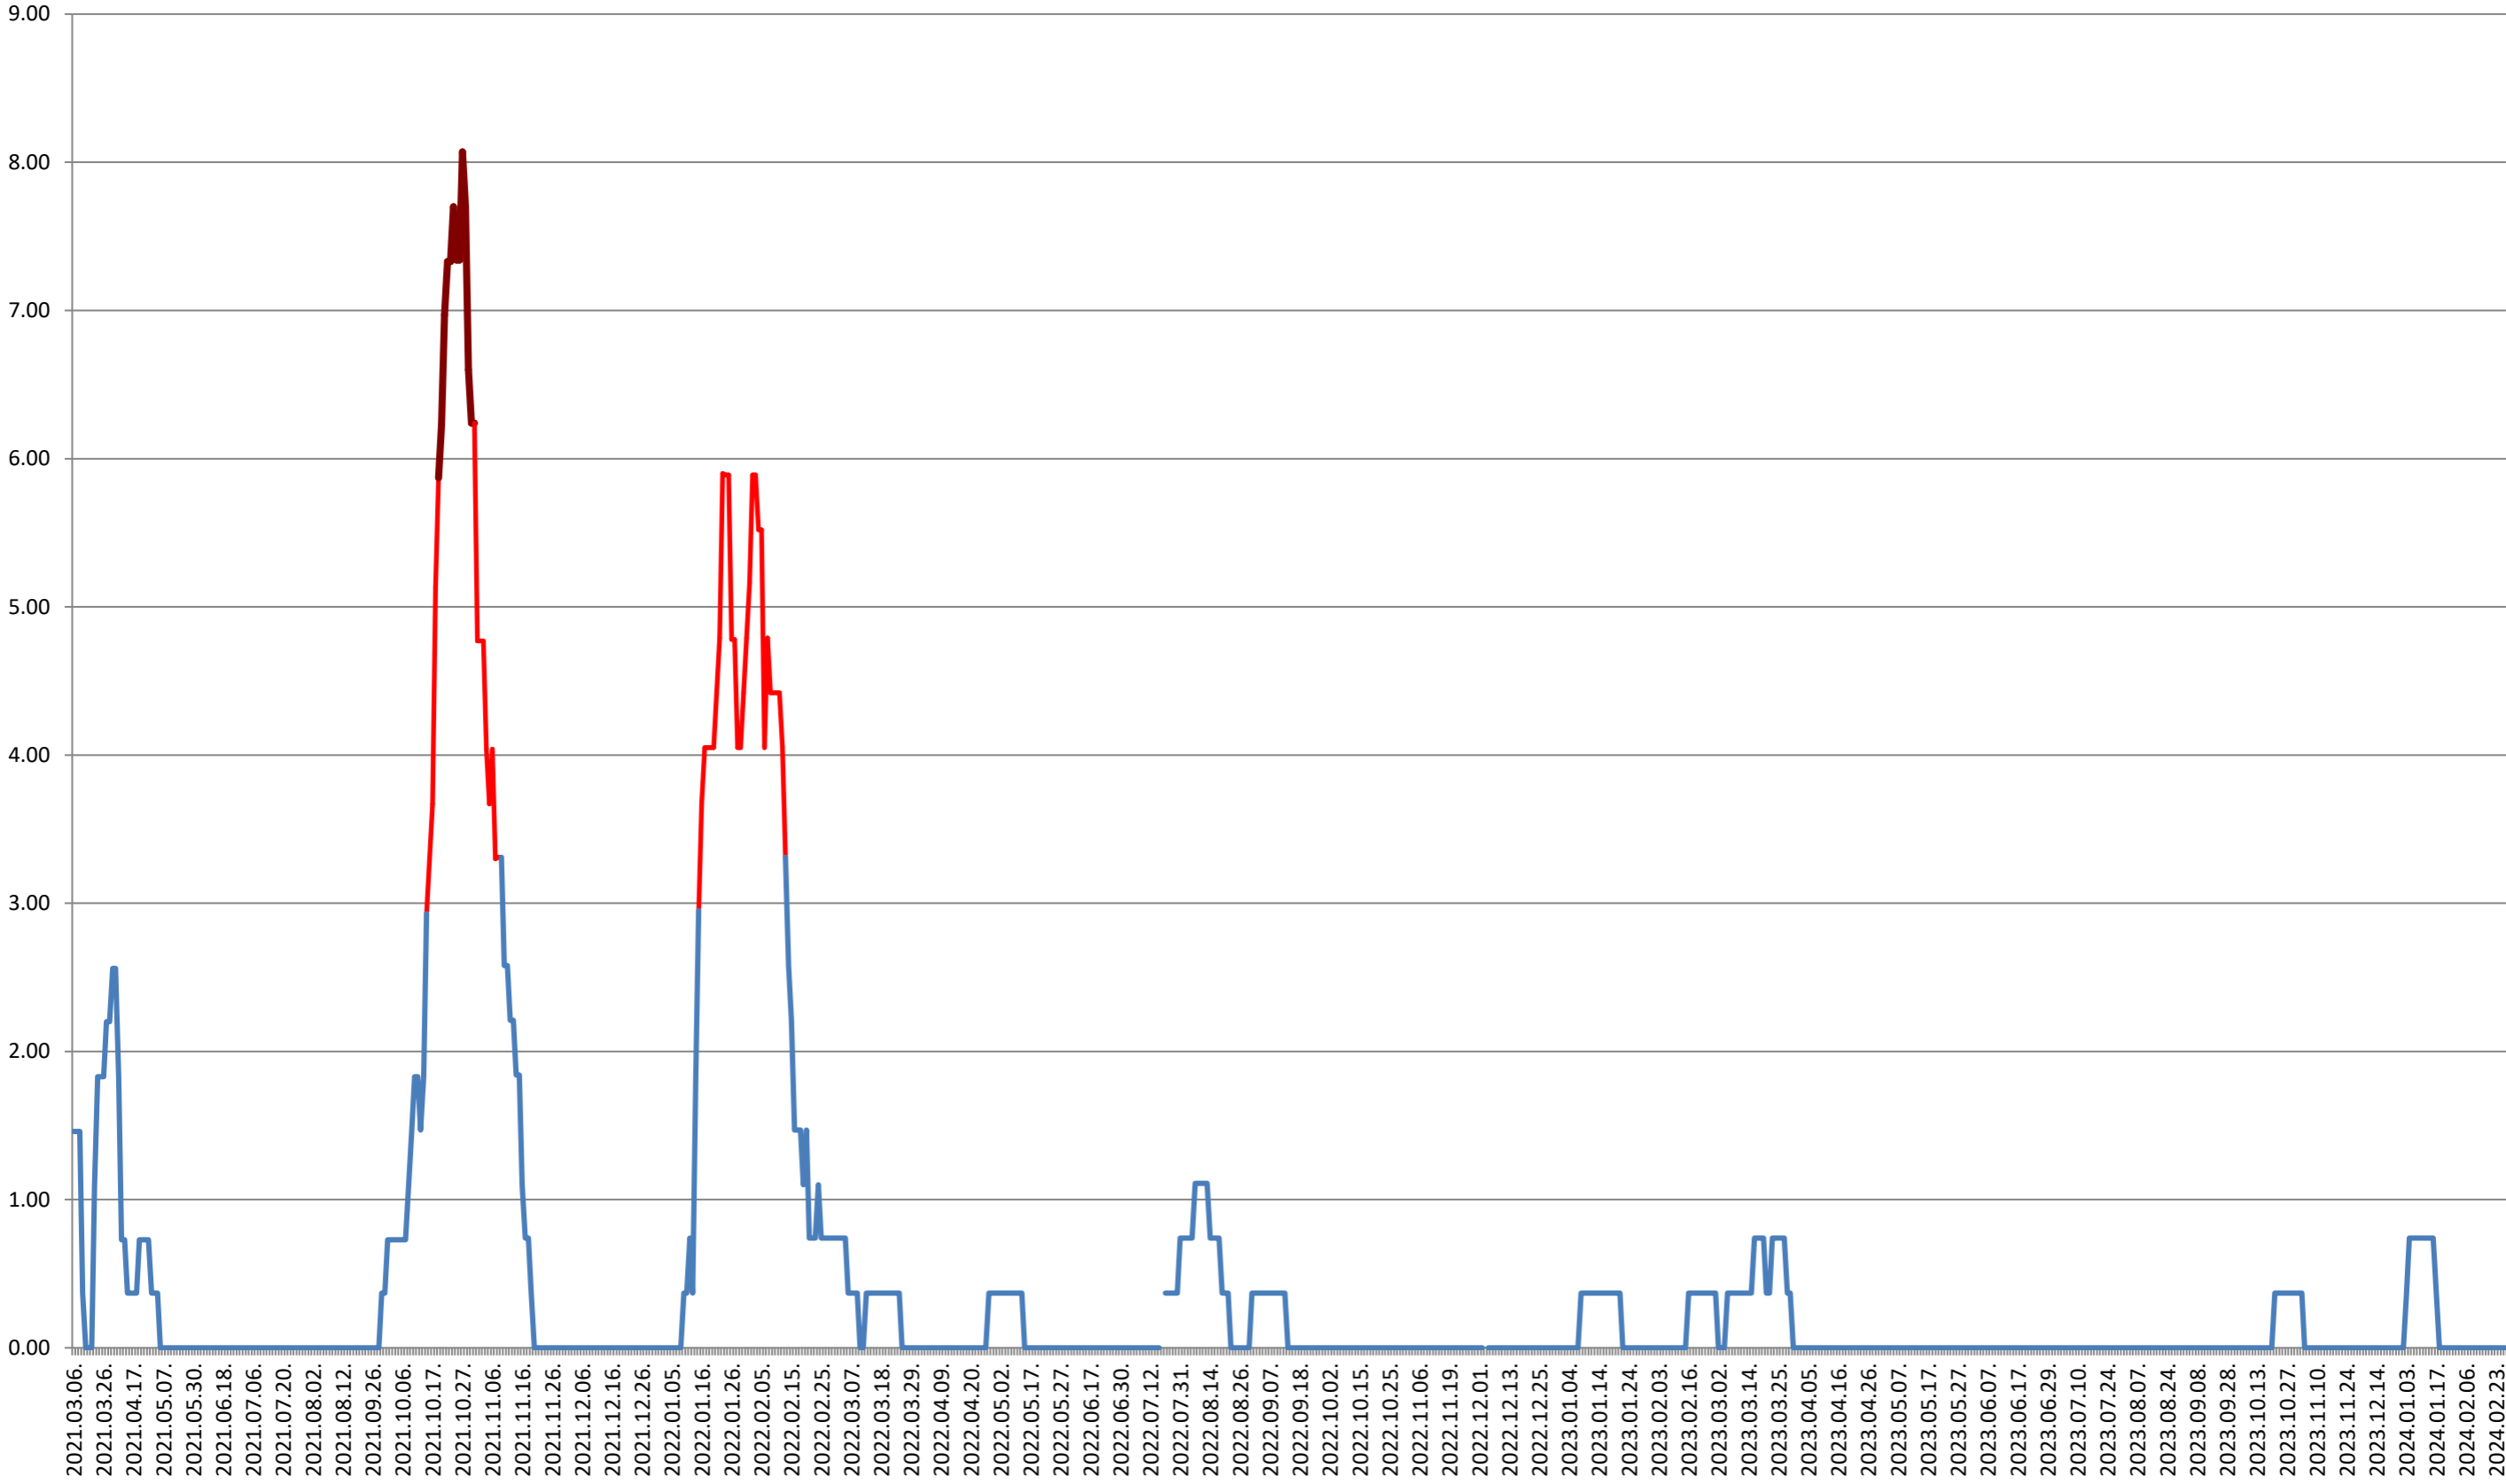

ATID - Evolutia incidentei cumulate pe 14 zile la % de locuitori 2021.03.07. - 2024.02.28.

AVRĂMEȘTI - Evolutia incidentei cumulate pe 14 zile la % de locuitori 2021.03.07. - 2024.02.28.

ORAȘ BĂILE TUȘNAD - Evolutia incidentei cumulate pe 14 zile la ‰ de locuitori 2021.03.07. - 2024.02.28.

ORAȘ BĂLAN - Evolutia incidentei cumulate pe 14 zile la % de locuitori
2021.03.07. - 2024.02.28.

BILBOR - Evolutia incidentei cumulate pe 14 zile la ‰ de locuitori 2021.03.07. - 2024.02.28.

ORAȘ BORSEC - Evolutia incidentei cumulate pe 14 zile la ‰ de locuitori
2021.03.07. - 2024.02.28.

BRĂDEȘTI - Evolutia incidentei cumulate pe 14 zile la % de locuitori 2021.03.07. - 2024.02.28.

CĂPÂLNIȚA - Evolutia incidentei cumulate pe 14 zile la ‰ de locuitori 2021.03.07. - 2024.02.28.

CÂRȚA - Evolutia incidentei cumulate pe 14 zile la % de locuitori
2021.03.07. - 2024.02.28.

CICEU - Evolutia incidentei cumulate pe 14 zile la ‰ de locuitori 2021.03.07. - 2024.02.28.

CIUCSÂNGEORGIU - Evolutia incidentei cumulate pe 14 zile la % de locuitori

2021.03.07. - 2024.02.28.

CIUMANI - Evolutia incidentei cumulate pe 14 zile la ‰ de locuitori 2021.03.07. - 2024.02.28.