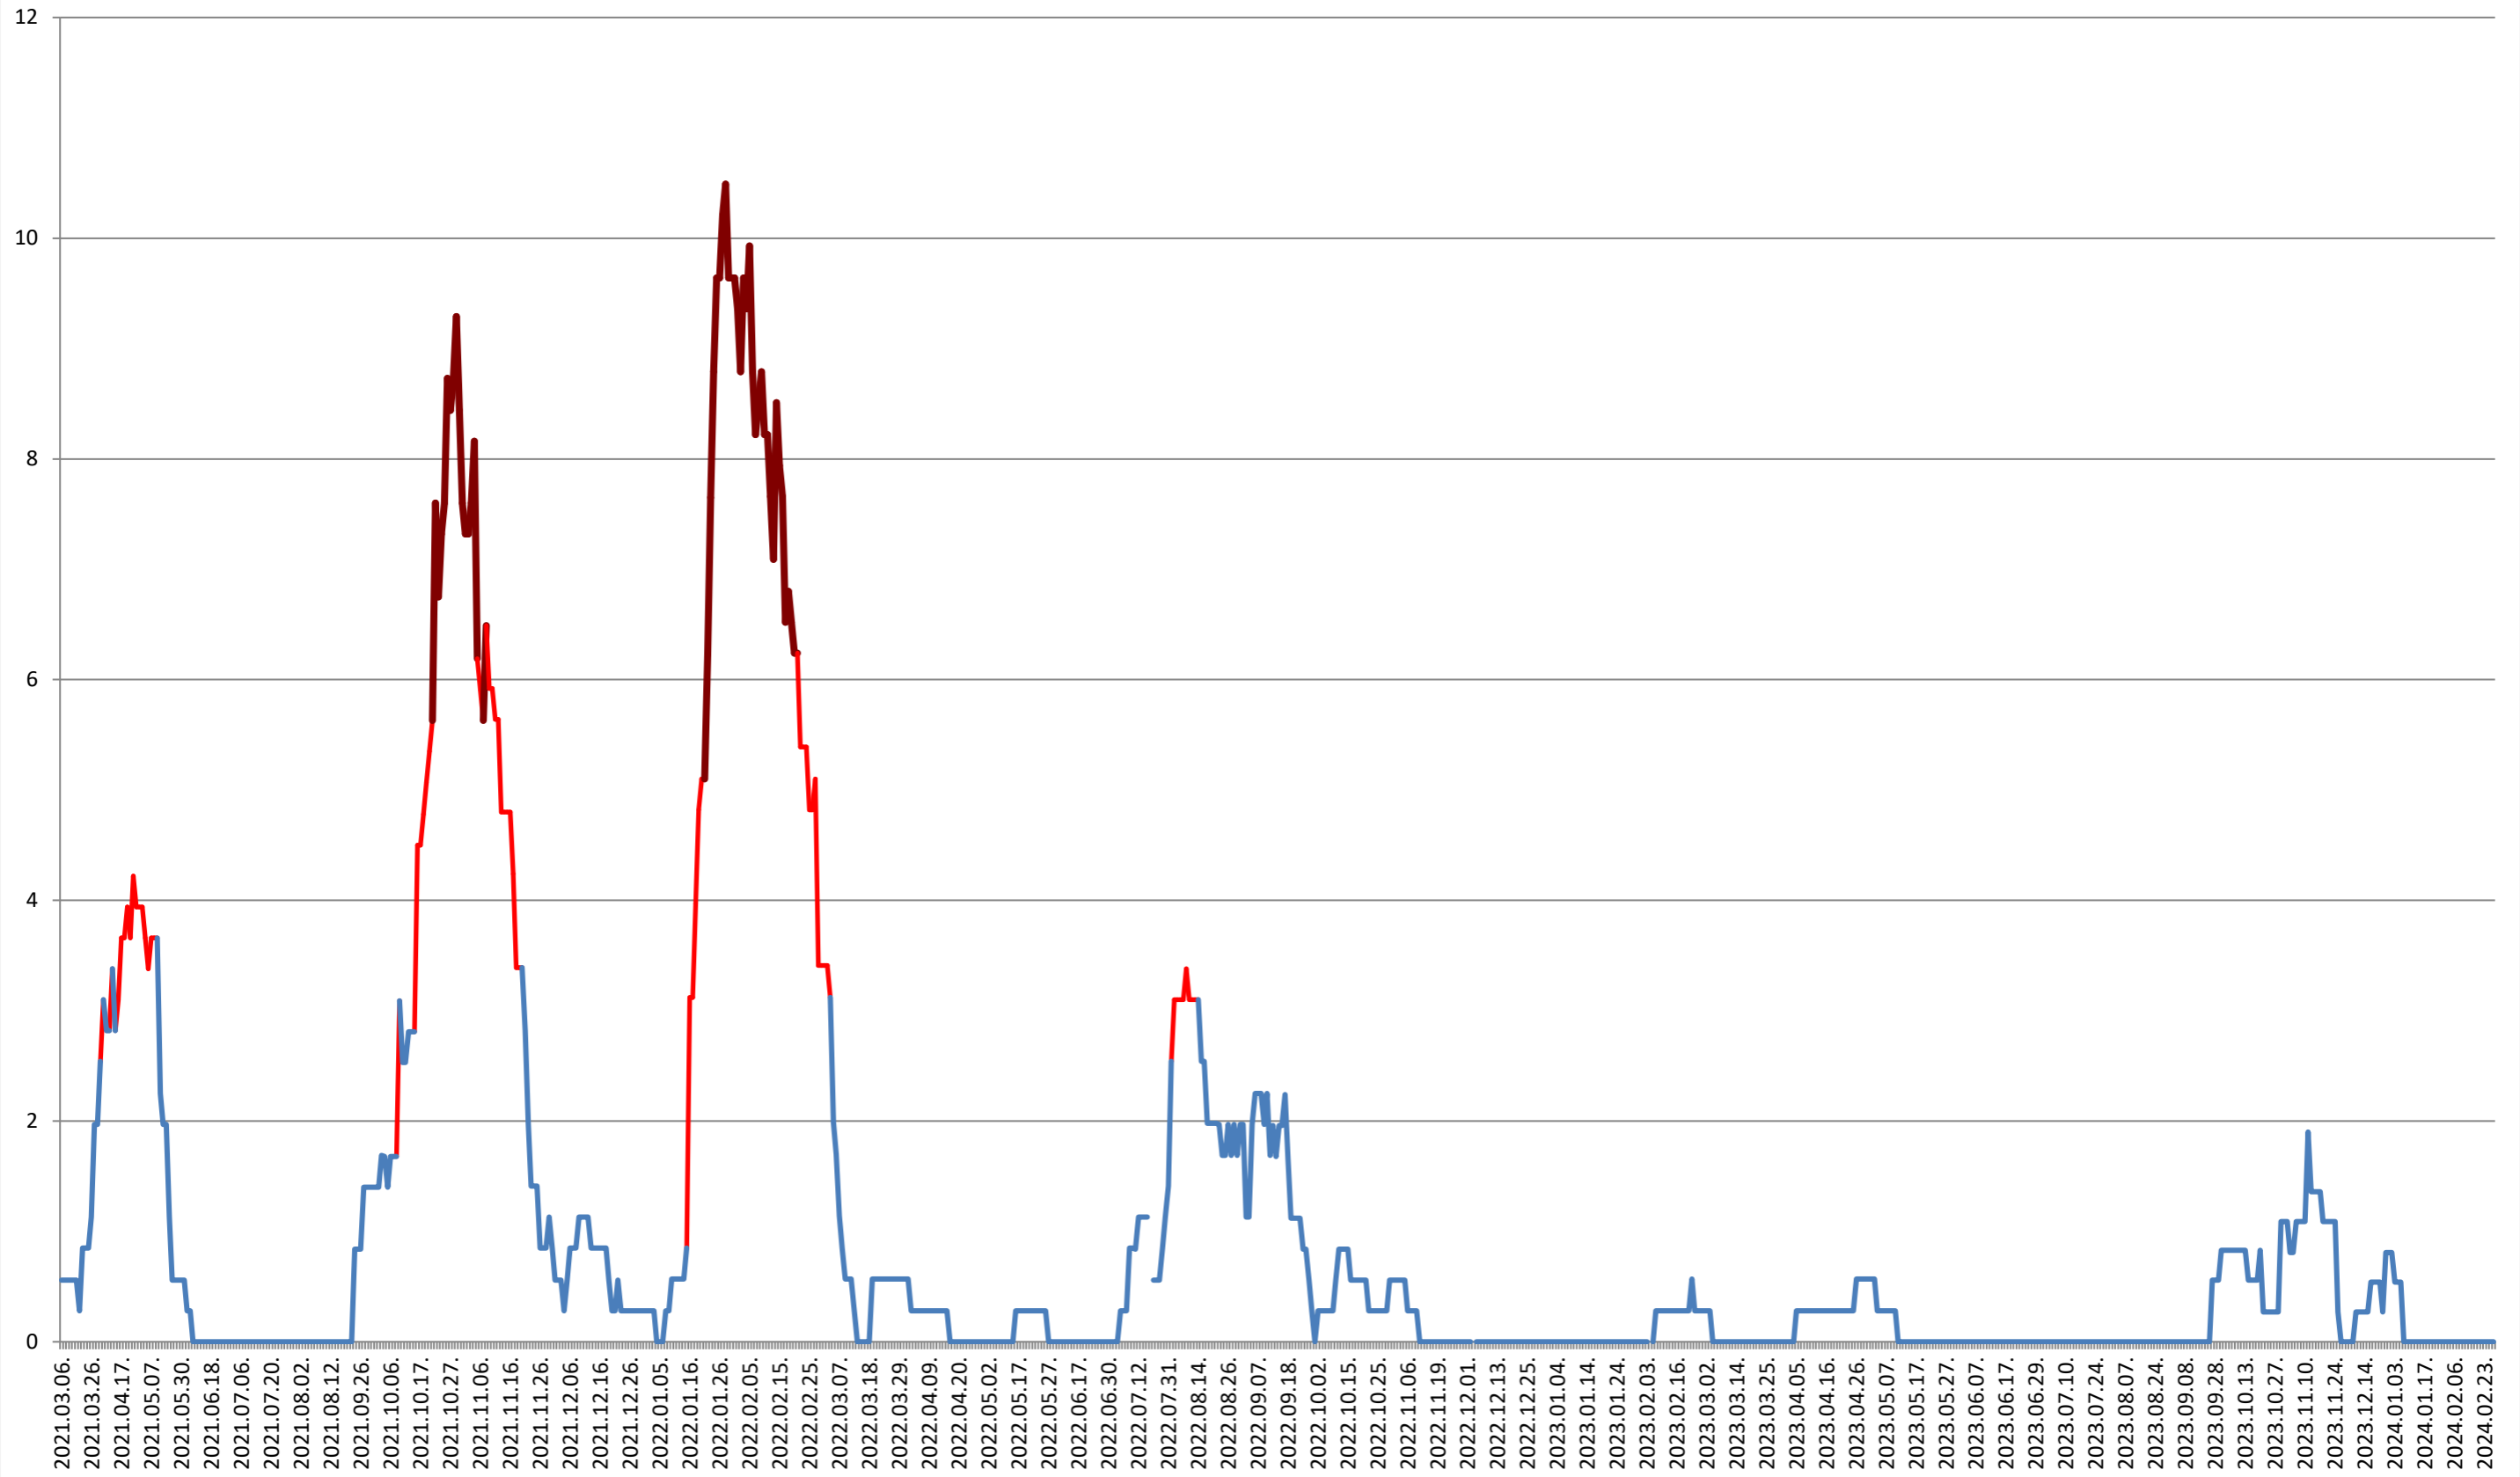

CORBU - Evolutia incidentei cumulate pe 14 zile la ‰ de locuitori 2021.03.07. - 2024.02.28.

CORUND - Evolutia incidentei cumulate pe 14 zile la ‰ de locuitori 2021.03.07. - 2024.02.28.

COZMENI - Evolutia incidentei cumulate pe 14 zile la ‰ de locuitori 2021.03.07. - 2024.02.28.

ORAȘ CRISTURU SECUIESC - Evolutia incidentei cumulate pe 14 zile la ‰ de locuitori
2021.03.07. - 2024.02.28.

DĂNEȘTI - Evolutia incidentei cumulate pe 14 zile la ‰ de locuitori 2021.03.07. - 2024.02.28.

DÂRJIU - Evolutia incidentei cumulate pe 14 zile la ‰ de locuitori 2021.03.07. - 2024.02.28.

DEALU - Evolutia incidentei cumulate pe 14 zile la % de locuitori
2021.03.07. - 2024.02.28.

DITRĂU - Evolutia incidentei cumulate pe 14 zile la ‰ de locuitori 2021.03.07. - 2024.02.28.

FELICENI - Evolutia incidentei cumulate pe 14 zile la ‰ de locuitori 2021.03.07. - 2024.02.28.

FRUMOASA - Evolutia incidentei cumulate pe 14 zile la % de locuitori

2021.03.07. - 2024.02.28.

GĂLĂUȚAȘ - Evolutia incidentei cumulate pe 14 zile la ‰ de locuitori 2021.03.07. - 2024.02.28.