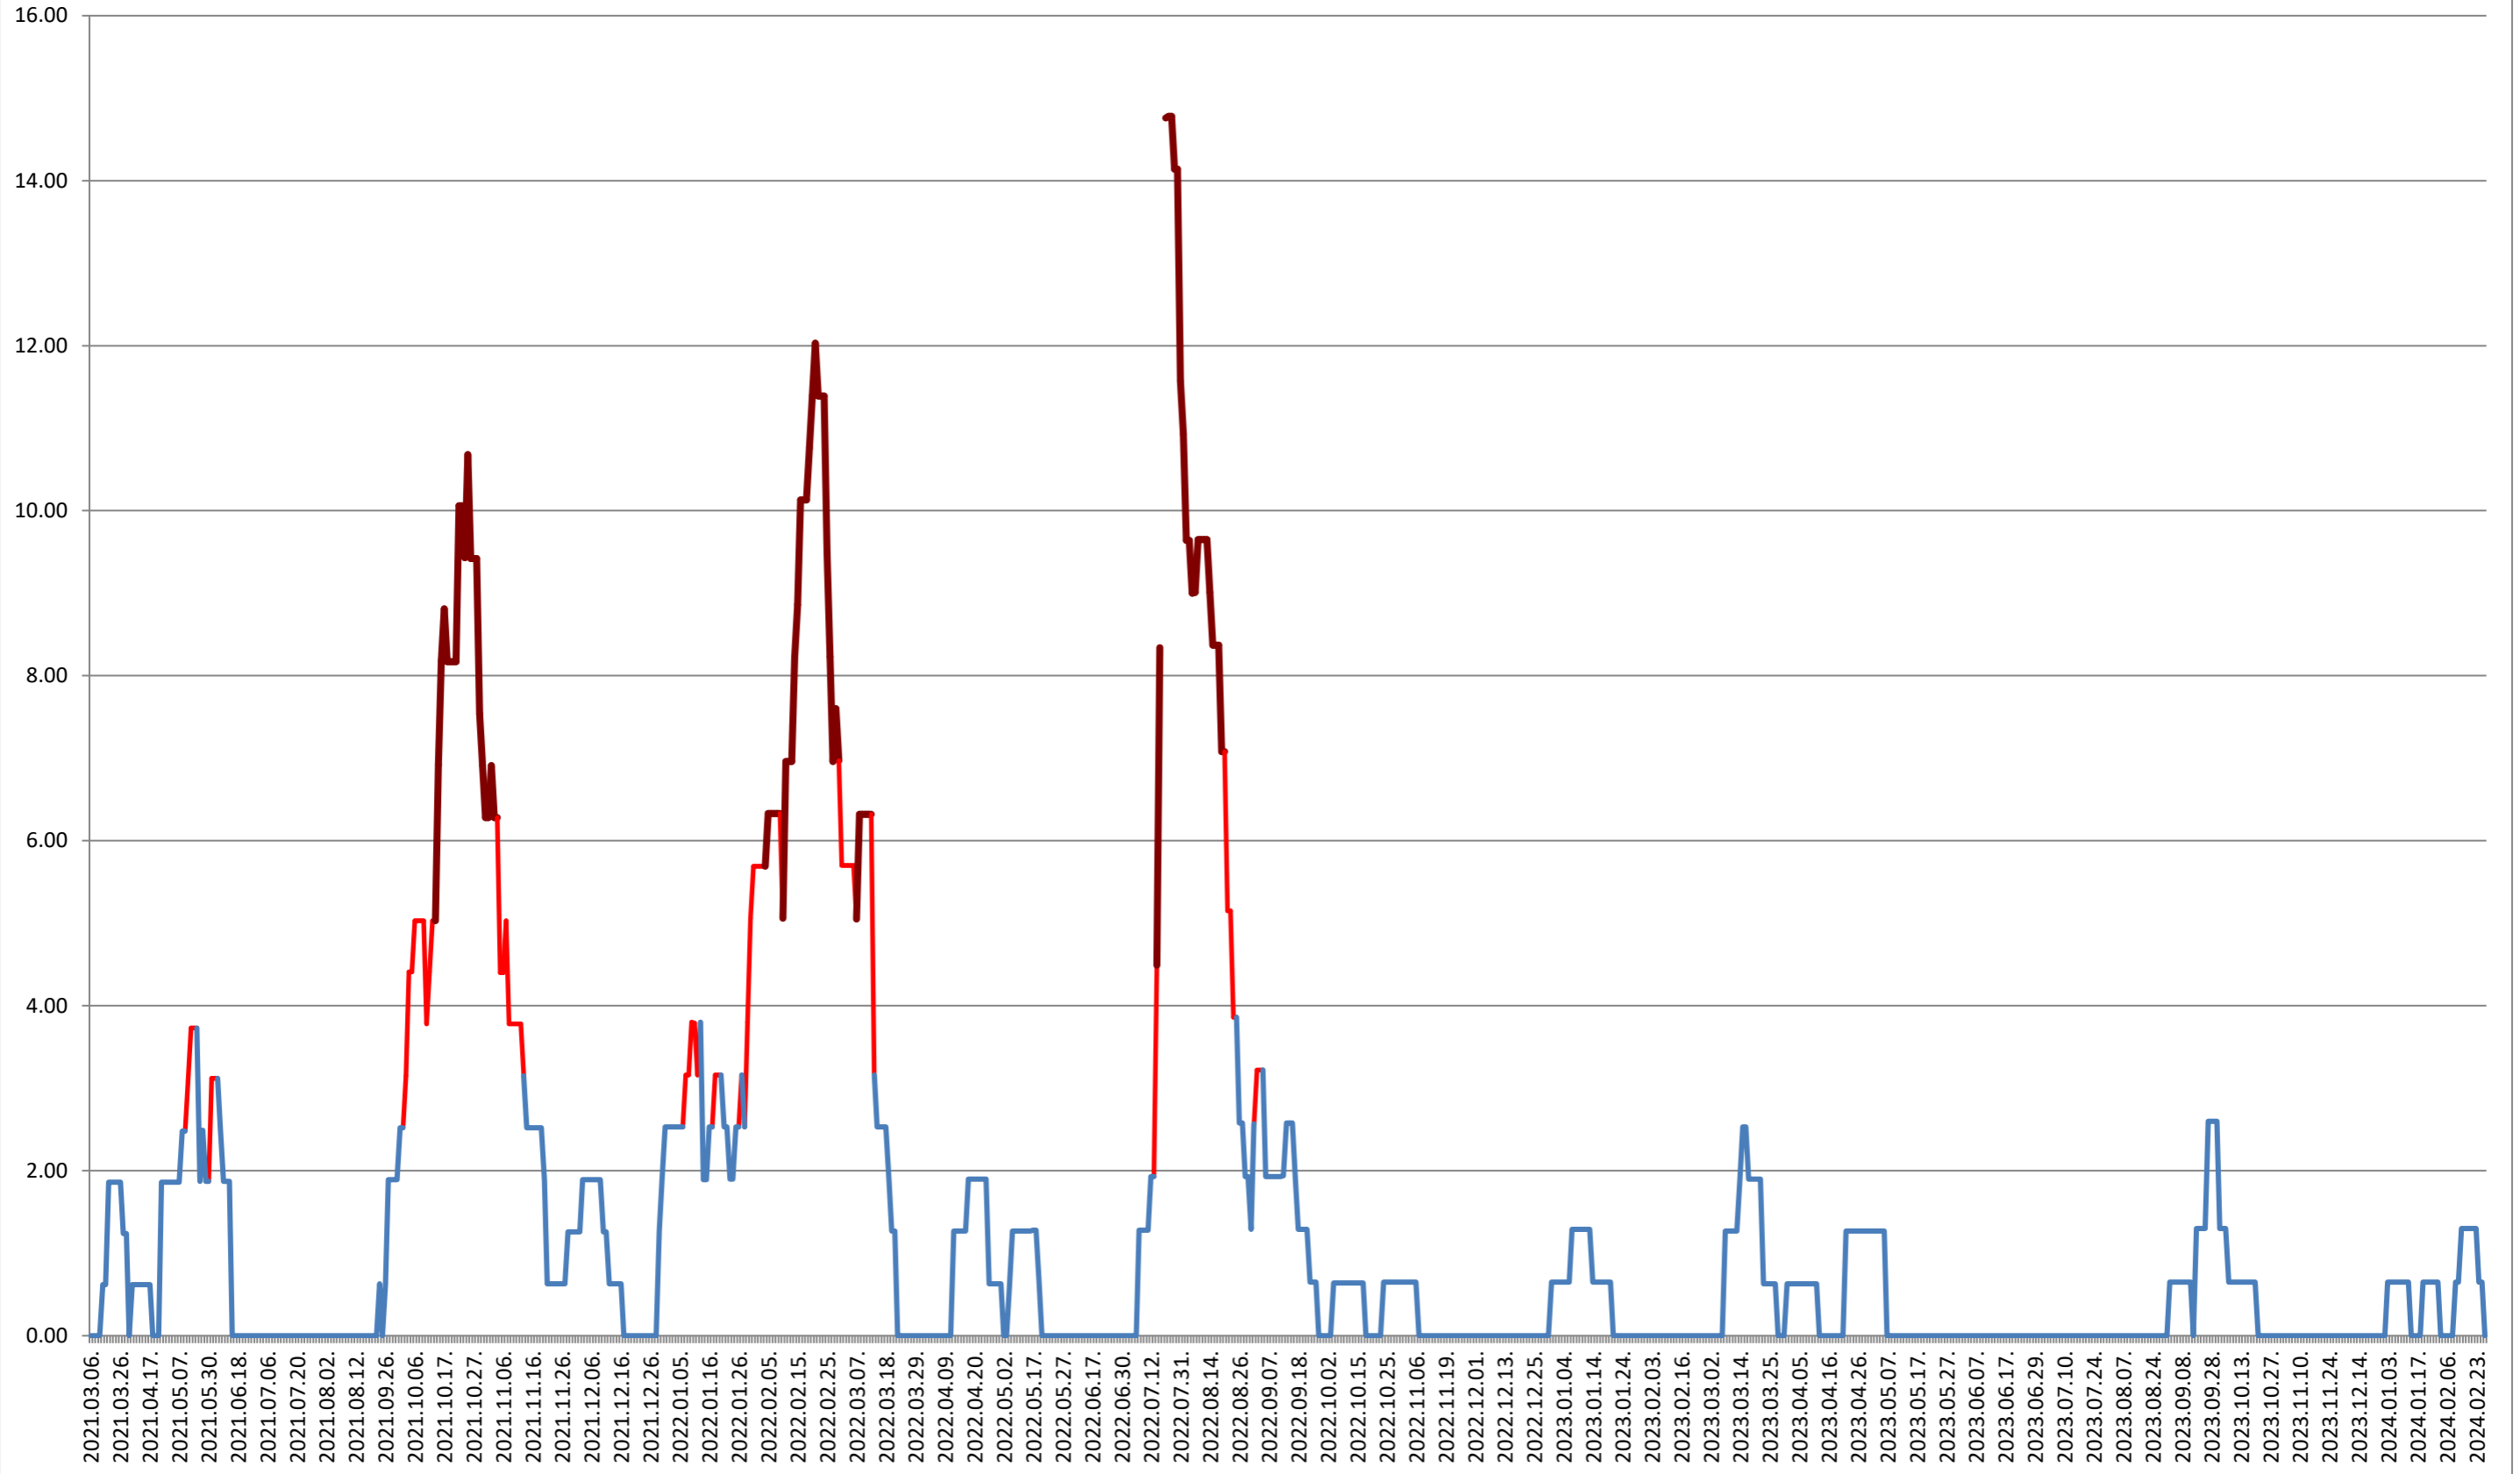

ATID - Evolutia incidentei cumulate pe 14 zile la % de locuitori 2021.03.07. - 2024.02.28.

AVRĂMEȘTI - Evolutia incidentei cumulate pe 14 zile la % de locuitori 2021.03.07. - 2024.02.28.

ORAȘ BĂILE TUȘNAD - Evolutia incidentei cumulate pe 14 zile la ‰ de locuitori 2021.03.07. - 2024.02.28.

ORAȘ BĂLAN - Evolutia incidentei cumulate pe 14 zile la % de locuitori
2021.03.07. - 2024.02.28.

BILBOR - Evolutia incidentei cumulate pe 14 zile la ‰ de locuitori 2021.03.07. - 2024.02.28.

ORAȘ BORSEC - Evolutia incidentei cumulate pe 14 zile la ‰ de locuitori
2021.03.07. - 2024.02.28.

BRĂDEȘTI - Evolutia incidentei cumulate pe 14 zile la % de locuitori 2021.03.07. - 2024.02.28.

CĂPÂLNIȚA - Evolutia incidentei cumulate pe 14 zile la ‰ de locuitori 2021.03.07. - 2024.02.28.

CÂRȚA - Evolutia incidentei cumulate pe 14 zile la % de locuitori
2021.03.07. - 2024.02.28.

ORAȘ CRISTURU SECUIESC - Evolutia incidentei cumulate pe 14 zile la ‰ de locuitori
2021.03.07. - 2024.02.28.

DĂNEȘTI - Evolutia incidentei cumulate pe 14 zile la ‰ de locuitori 2021.03.07. - 2024.02.28.