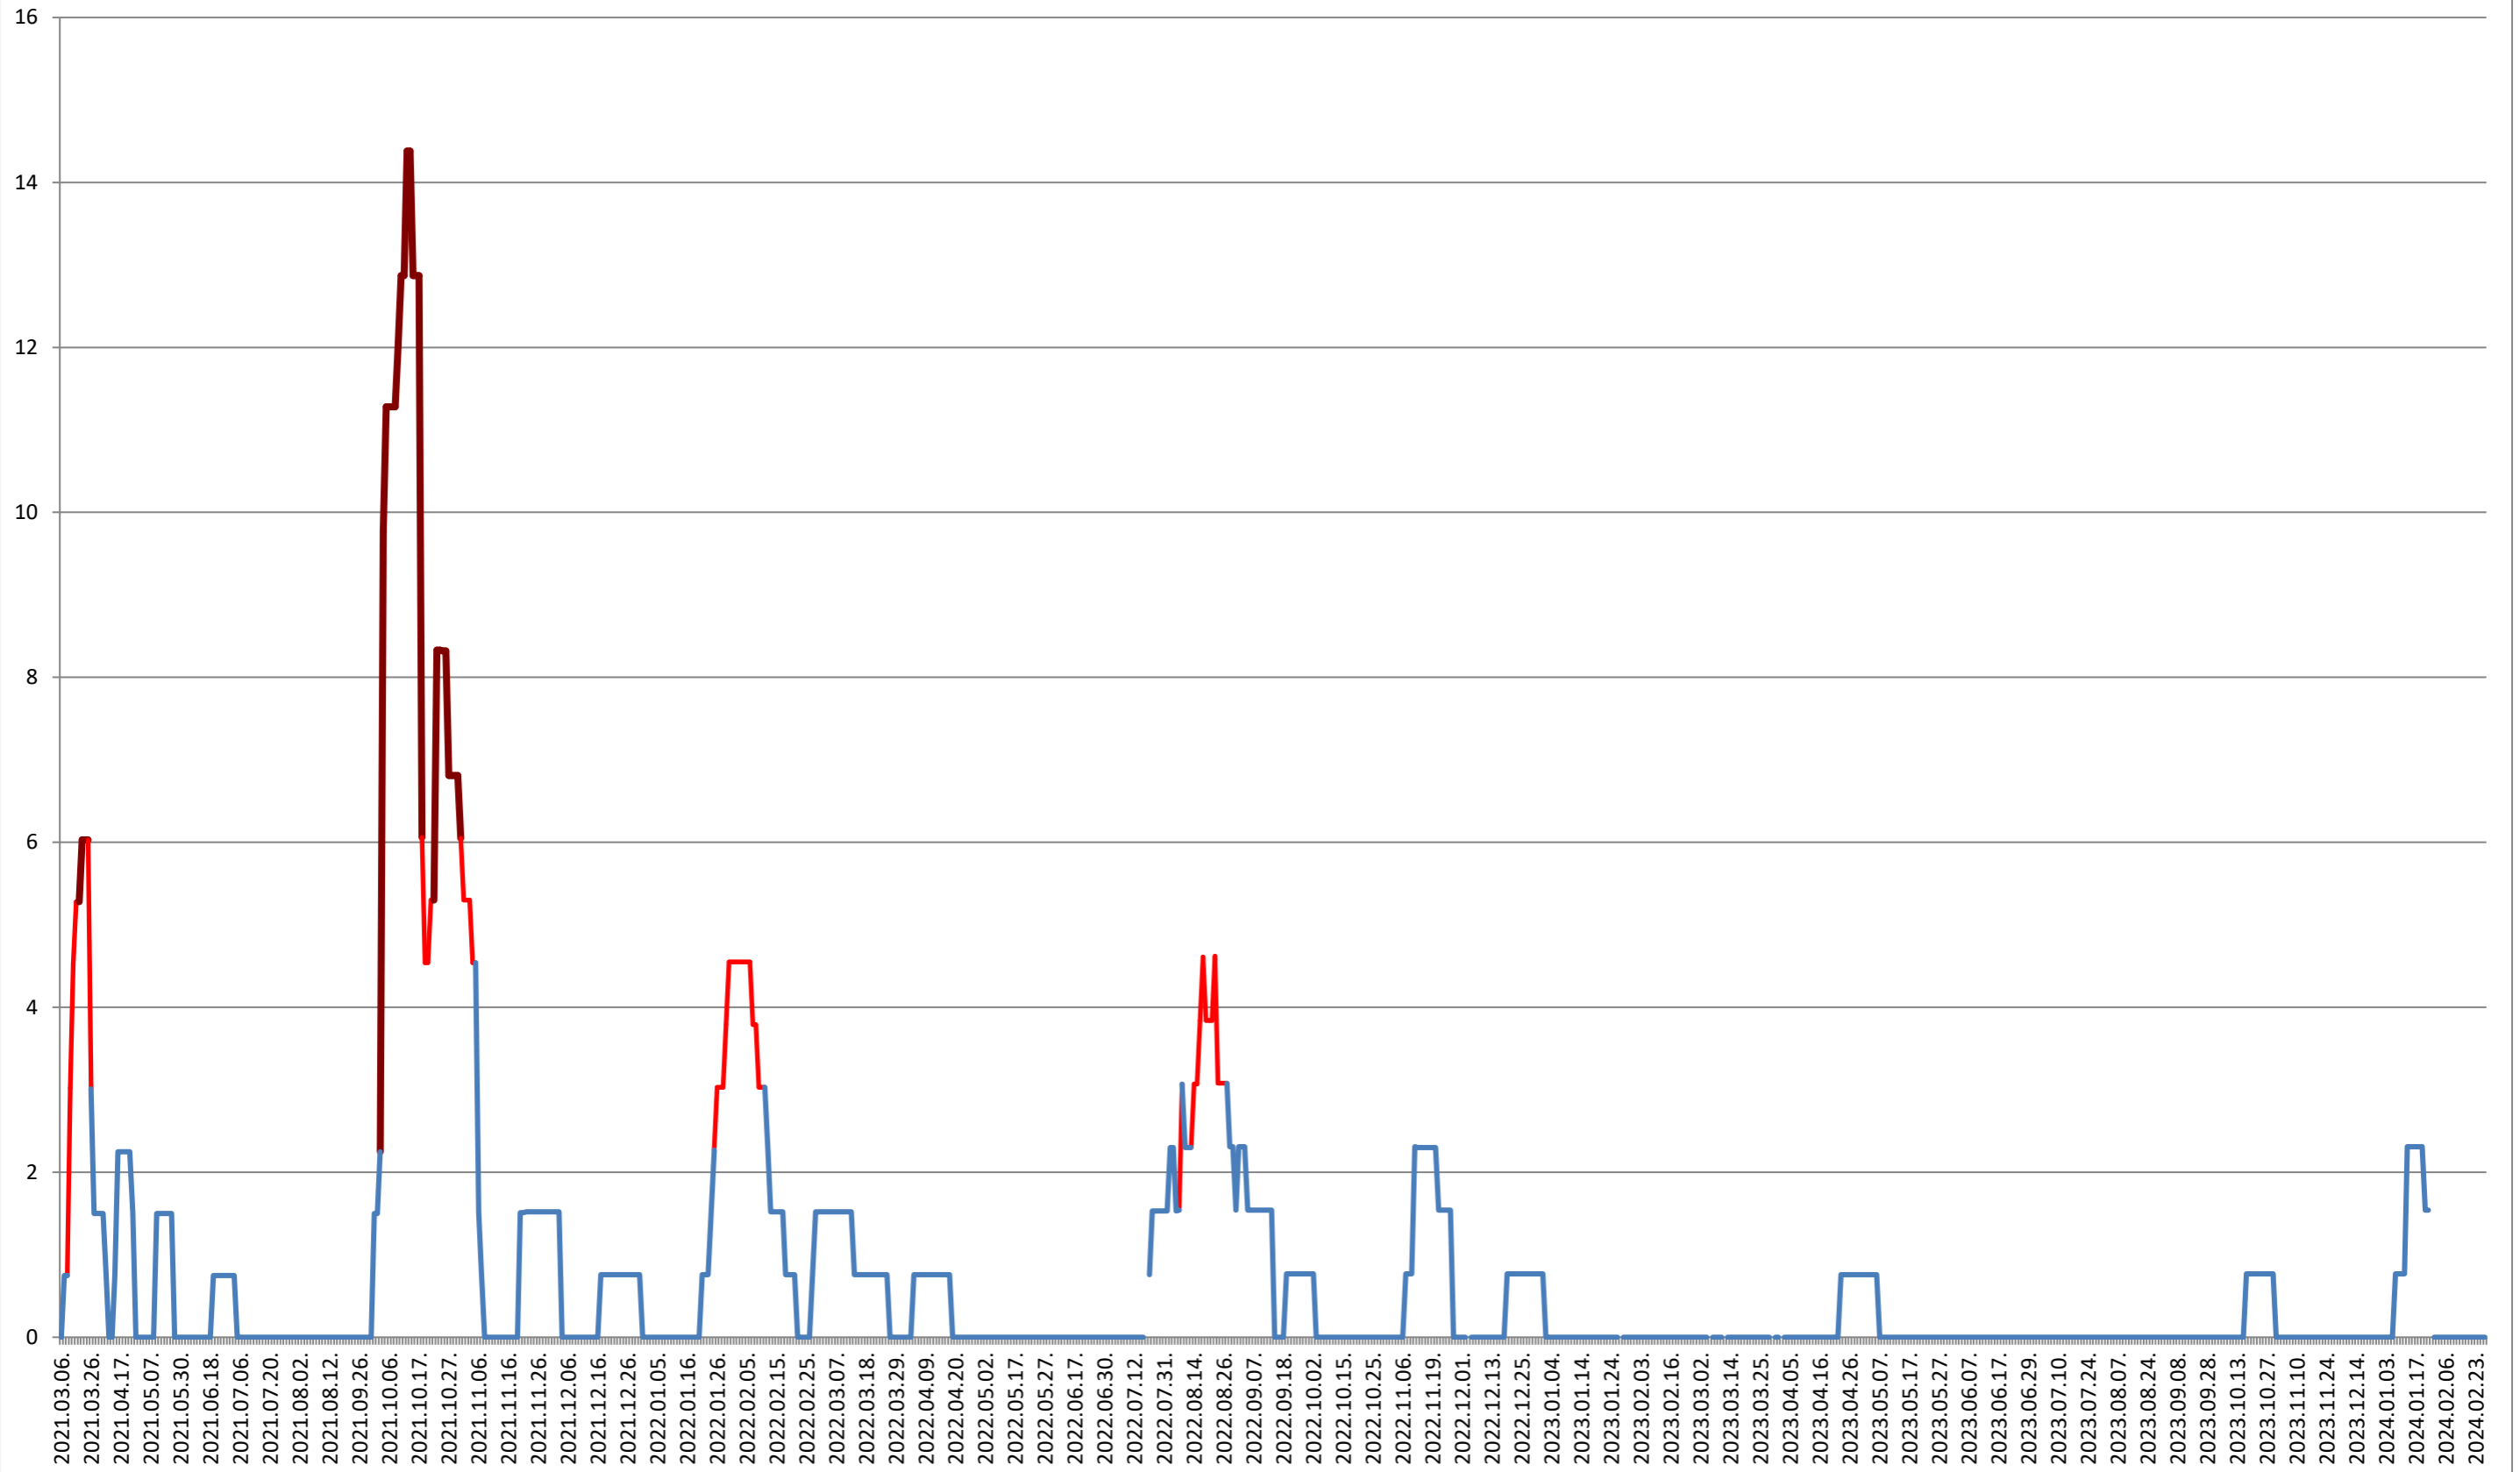

OCLAND - Evolutia incidentei cumulate pe 14 zile la % de locuitori
2021.03.07. - 2024.02.28.