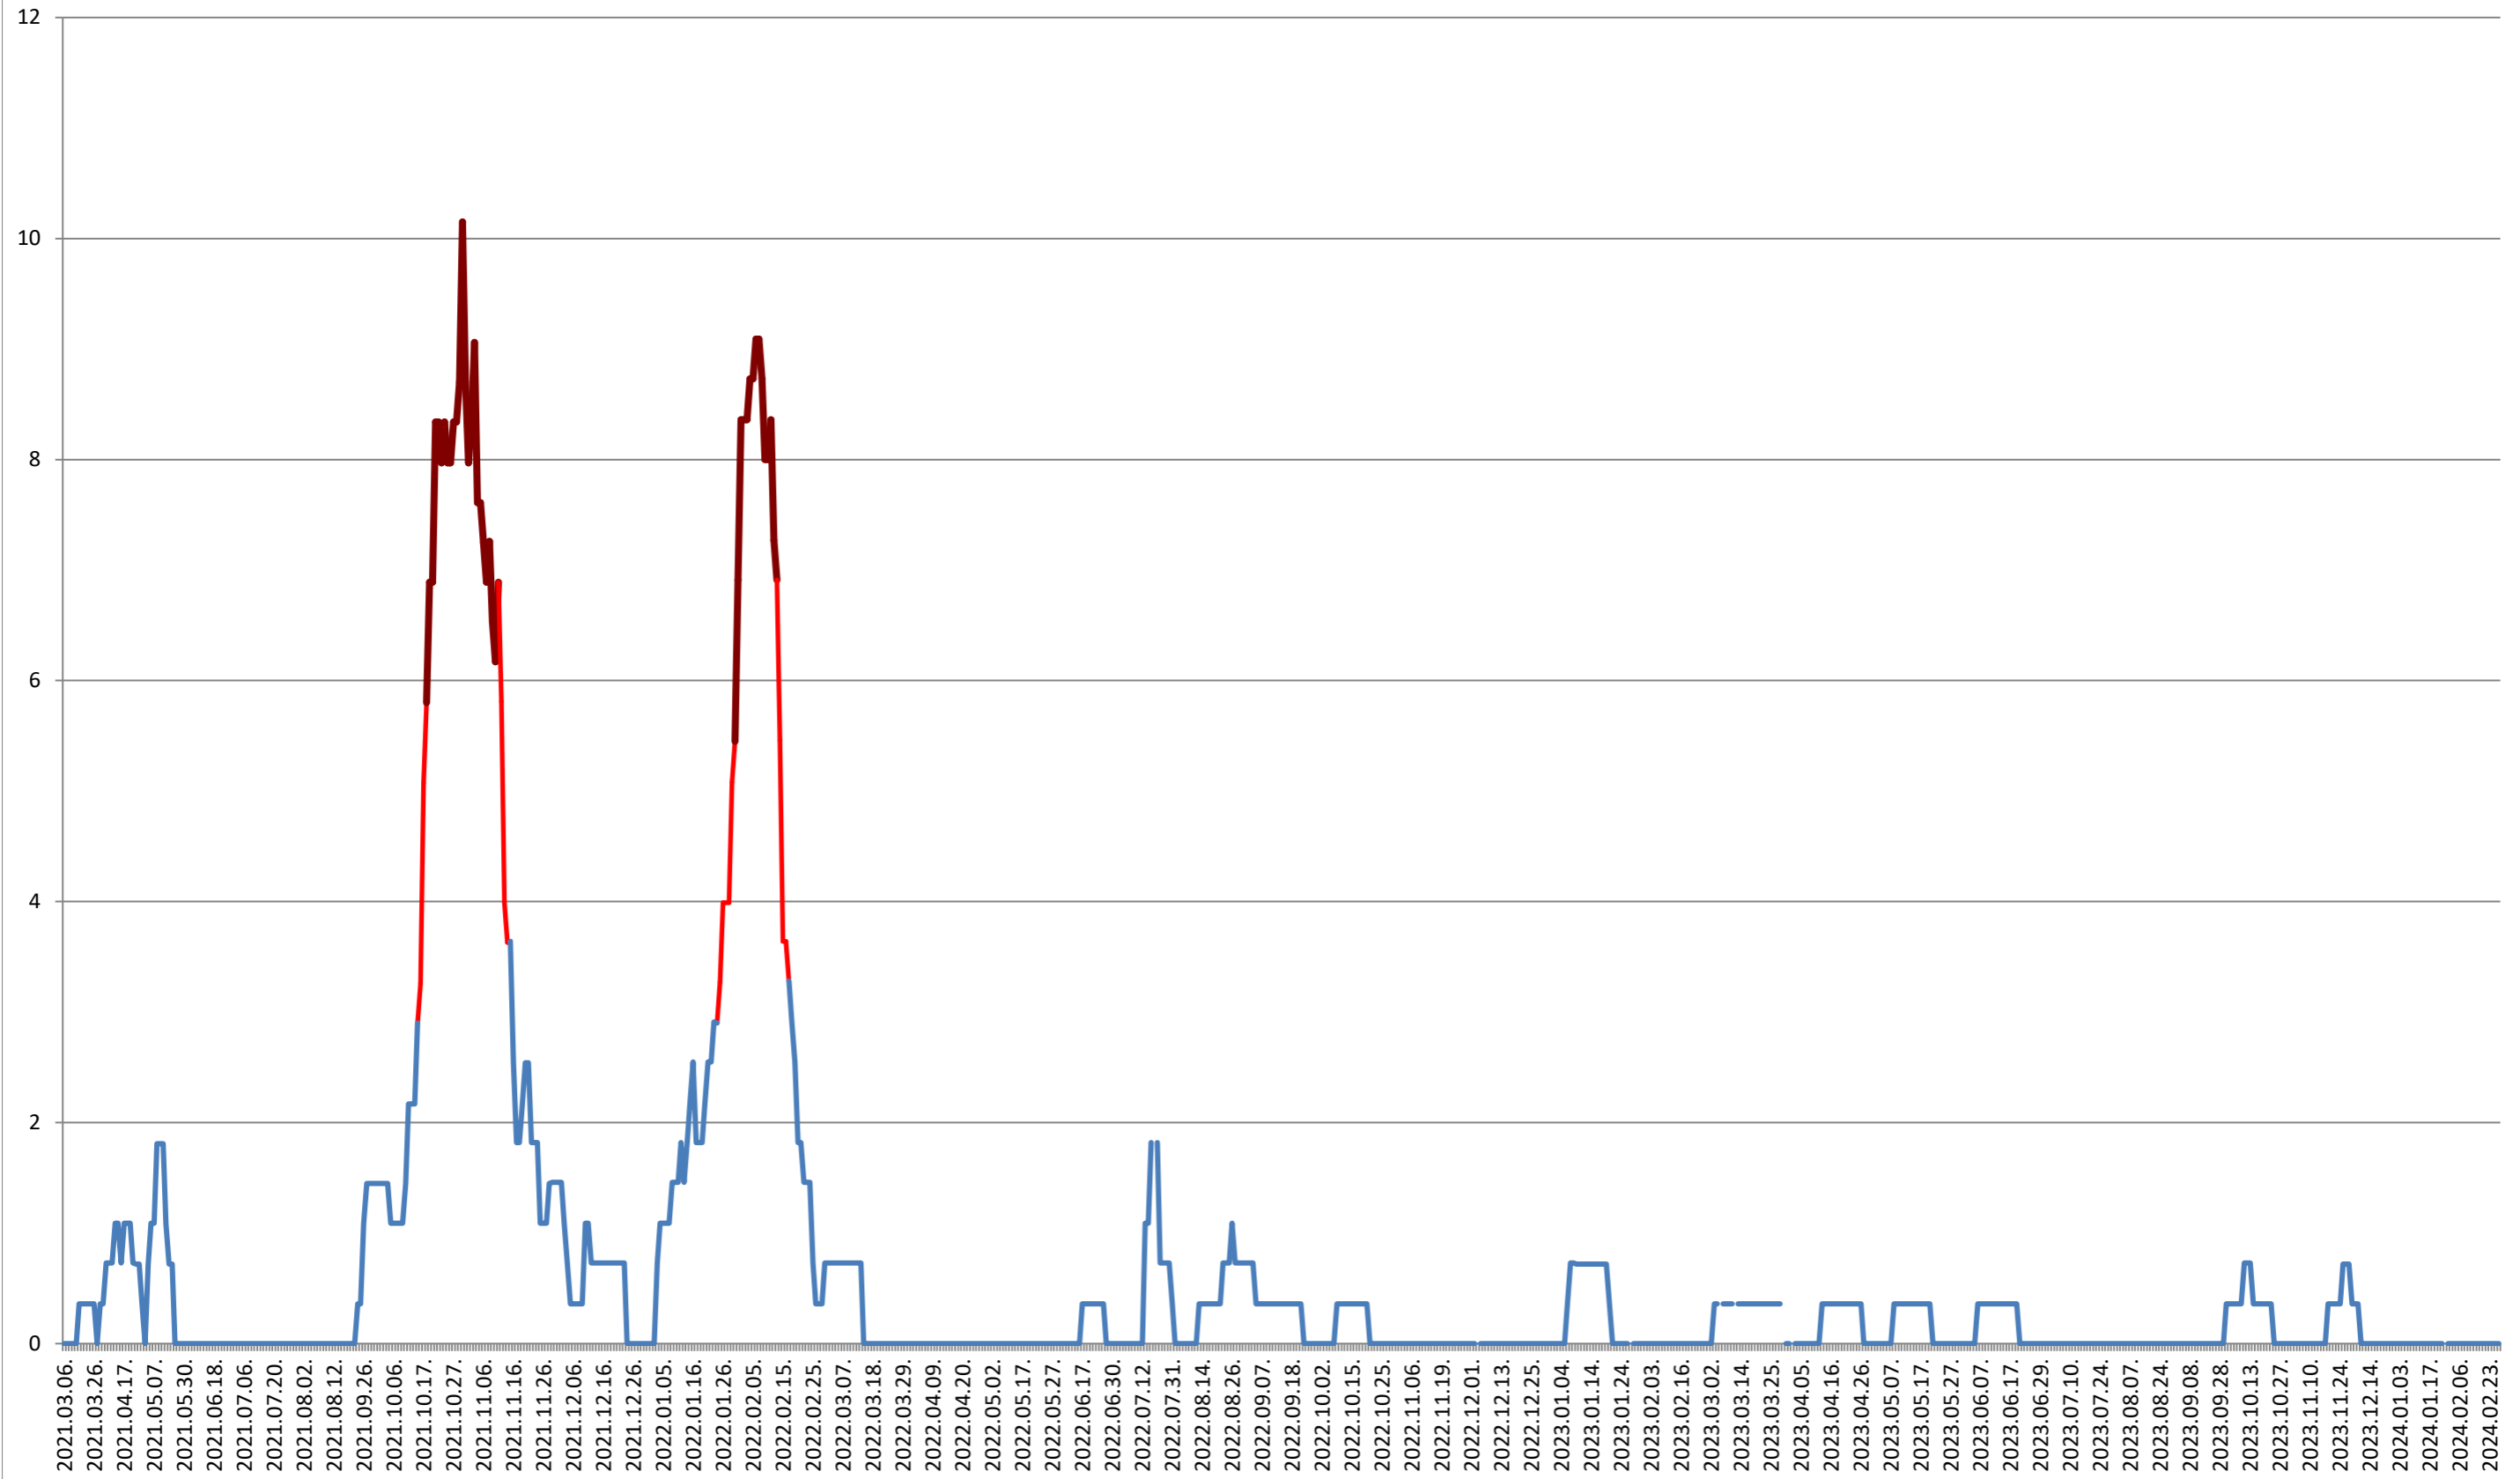

LELICENI - Evolutia incidentei cumulate pe 14 zile la % de locuitori
2021.03.07. - 2024.02.28.

LUETA - Evolutia incidentei cumulate pe 14 zile la % de locuitori 2021.03.07. - 2024.02.28.

LUNCA DE JOS - Evolutia incidentei cumulate pe 14 zile la ‰ de locuitori
2021.03.07. - 2024.02.28.

LUNCA DE SUS - Evolutia incidentei cumulate pe 14 zile la ‰ de locuitori 2021.03.07. - 2024.02.28.

LUPENI - Evolutia incidentei cumulate pe 14 zile la ‰ de locuitori 2021.03.07. - 2024.02.28.

MĂDĂRAȘ - Evolutia incidentei cumulate pe 14 zile la ‰ de locuitori 2021.03.07. - 2024.02.28.

MĂRTINIȘ - Evolutia incidentei cumulate pe 14 zile la % de locuitori
2021.03.07. - 2024.02.28.

MEREȘTI - Evolutia incidentei cumulate pe 14 zile la ‰ de locuitori 2021.03.07. - 2024.02.28.

MUNICIPIUL MIERCUREA-CIUC - Evolutia incidentei cumulate pe 14 zile la % de locuitori

2021.03.07. - 2024.02.28.

MIHĂILENI - Evolutia incidentei cumulate pe 14 zile la ‰ de locuitori

2021.03.07. - 2024.02.28.

MUGENI - Evolutia incidentei cumulate pe 14 zile la ‰ de locuitori 2021.03.07. - 2024.02.28.