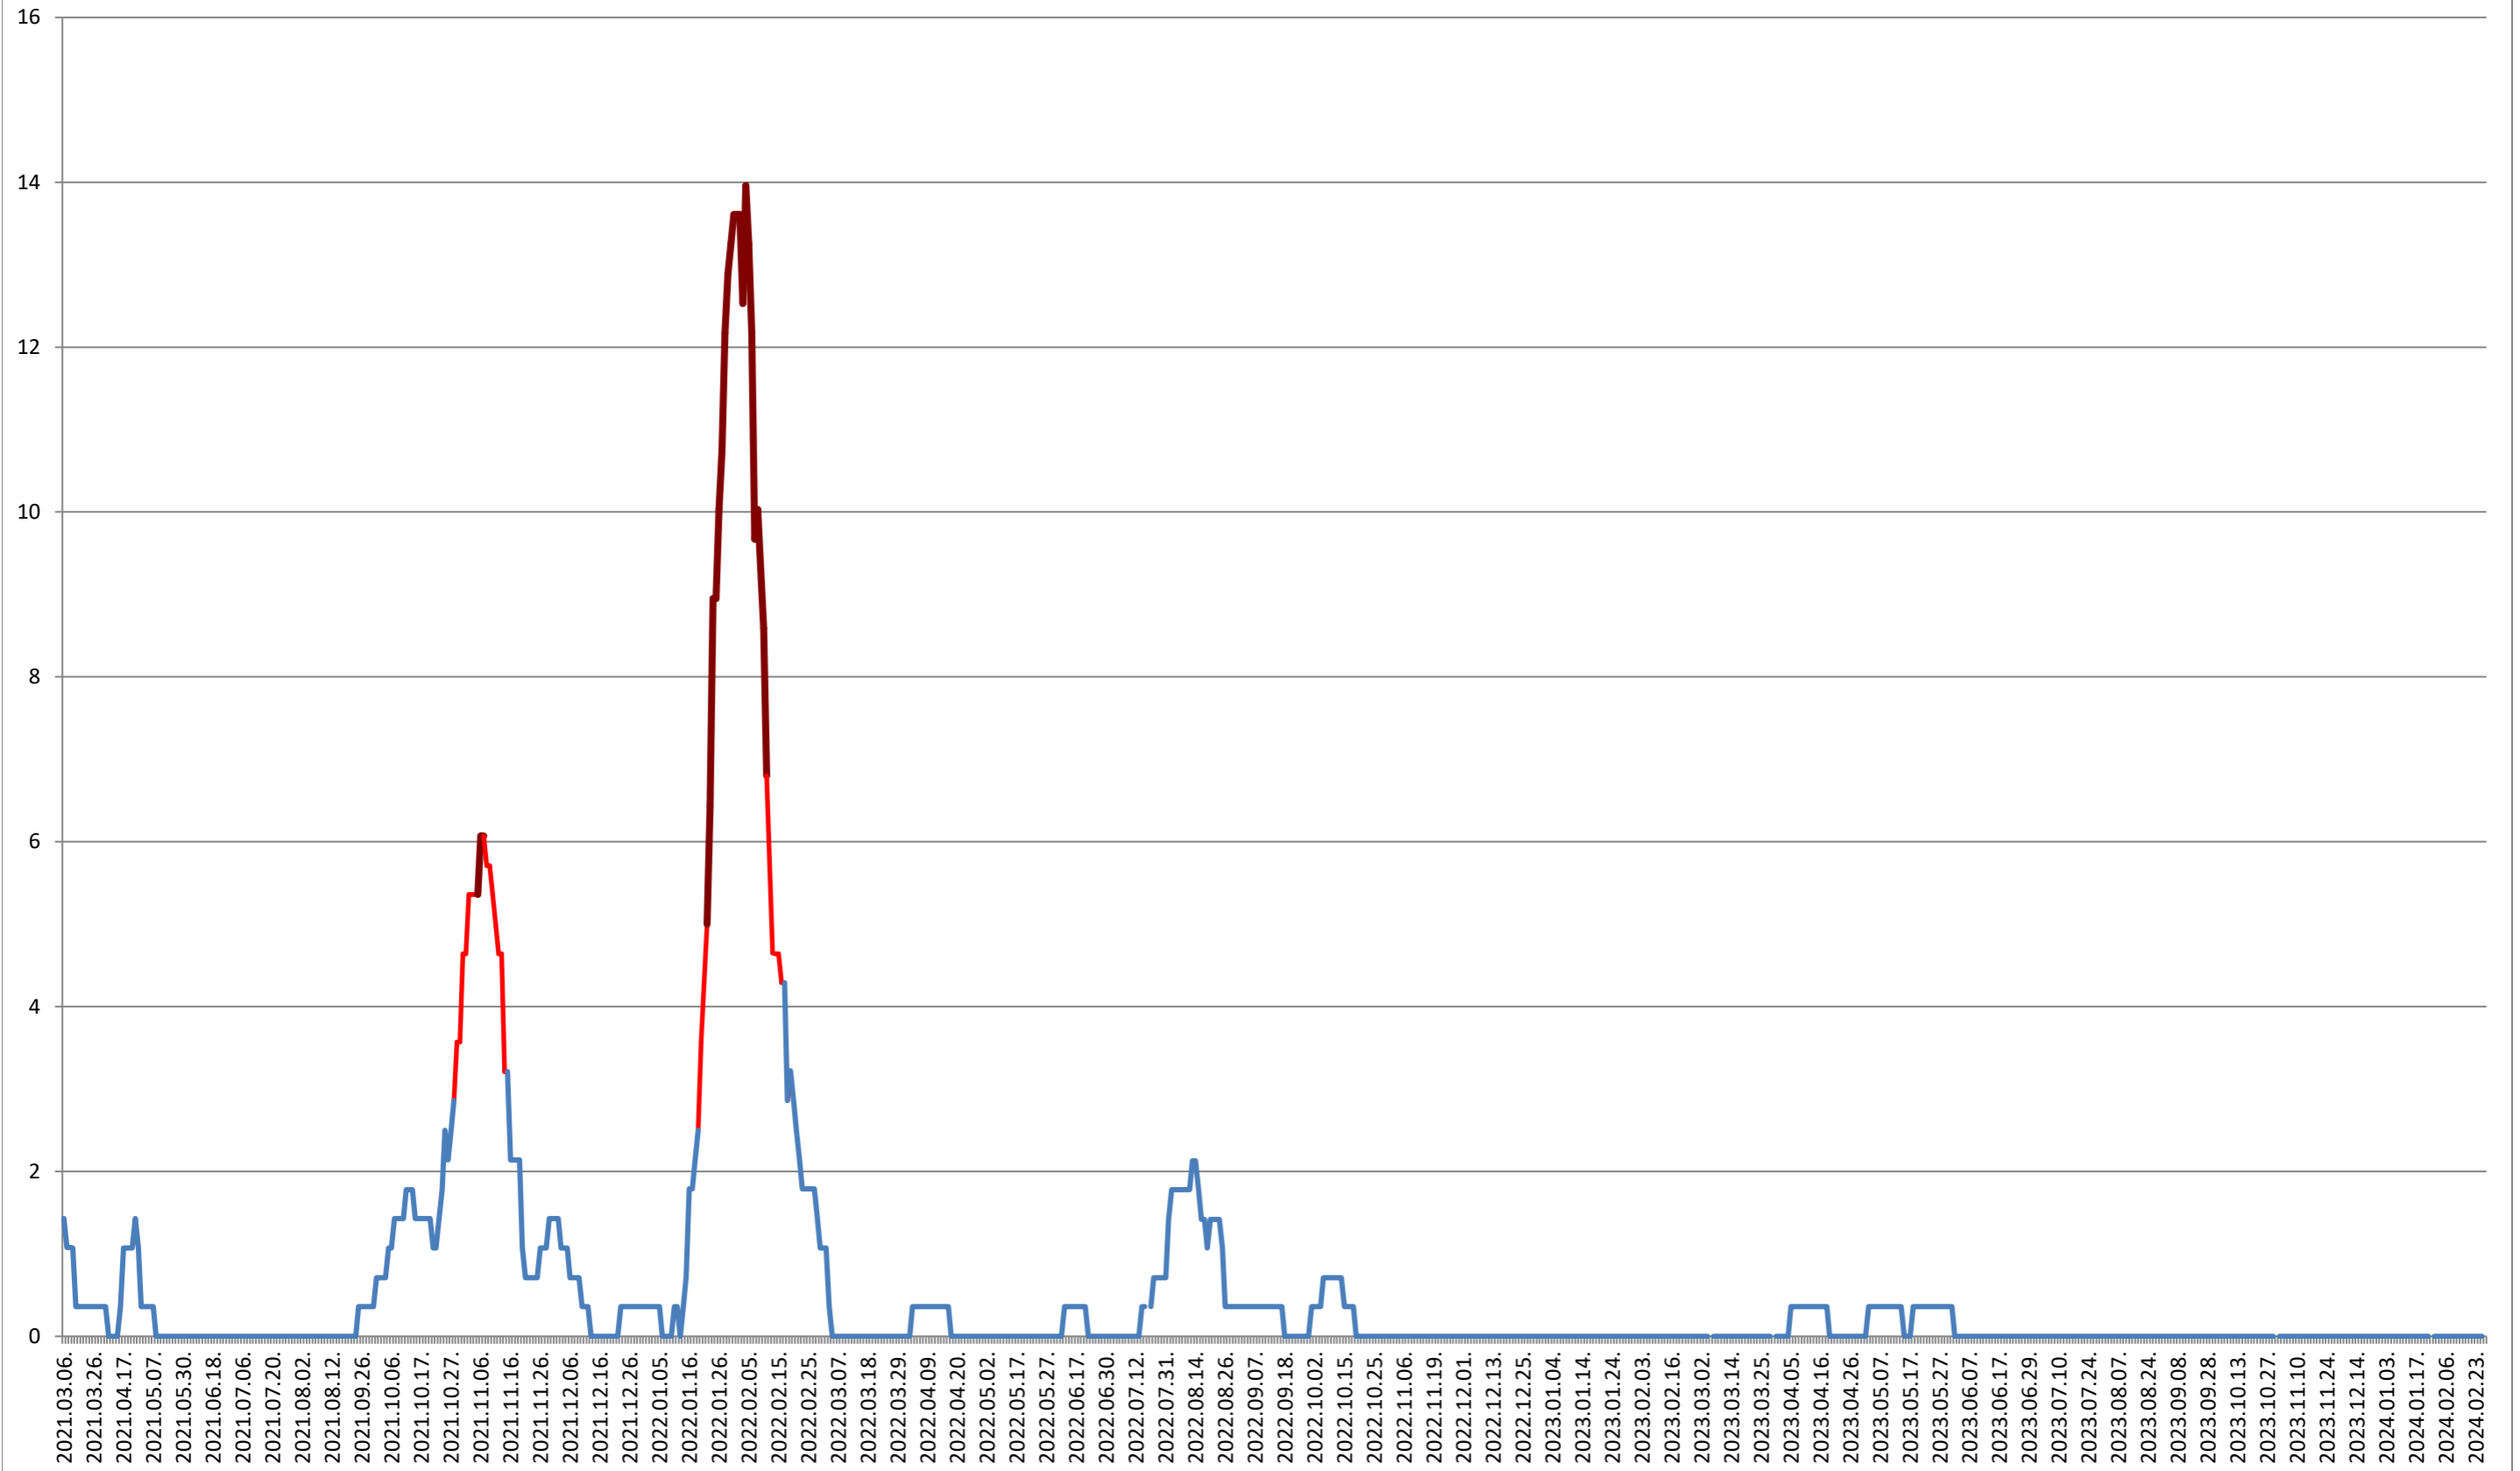

SICULENI - Evolutia incidentei cumulate pe 14 zile la ‰ de locuitori 2021.03.07. - 2024.02.28.