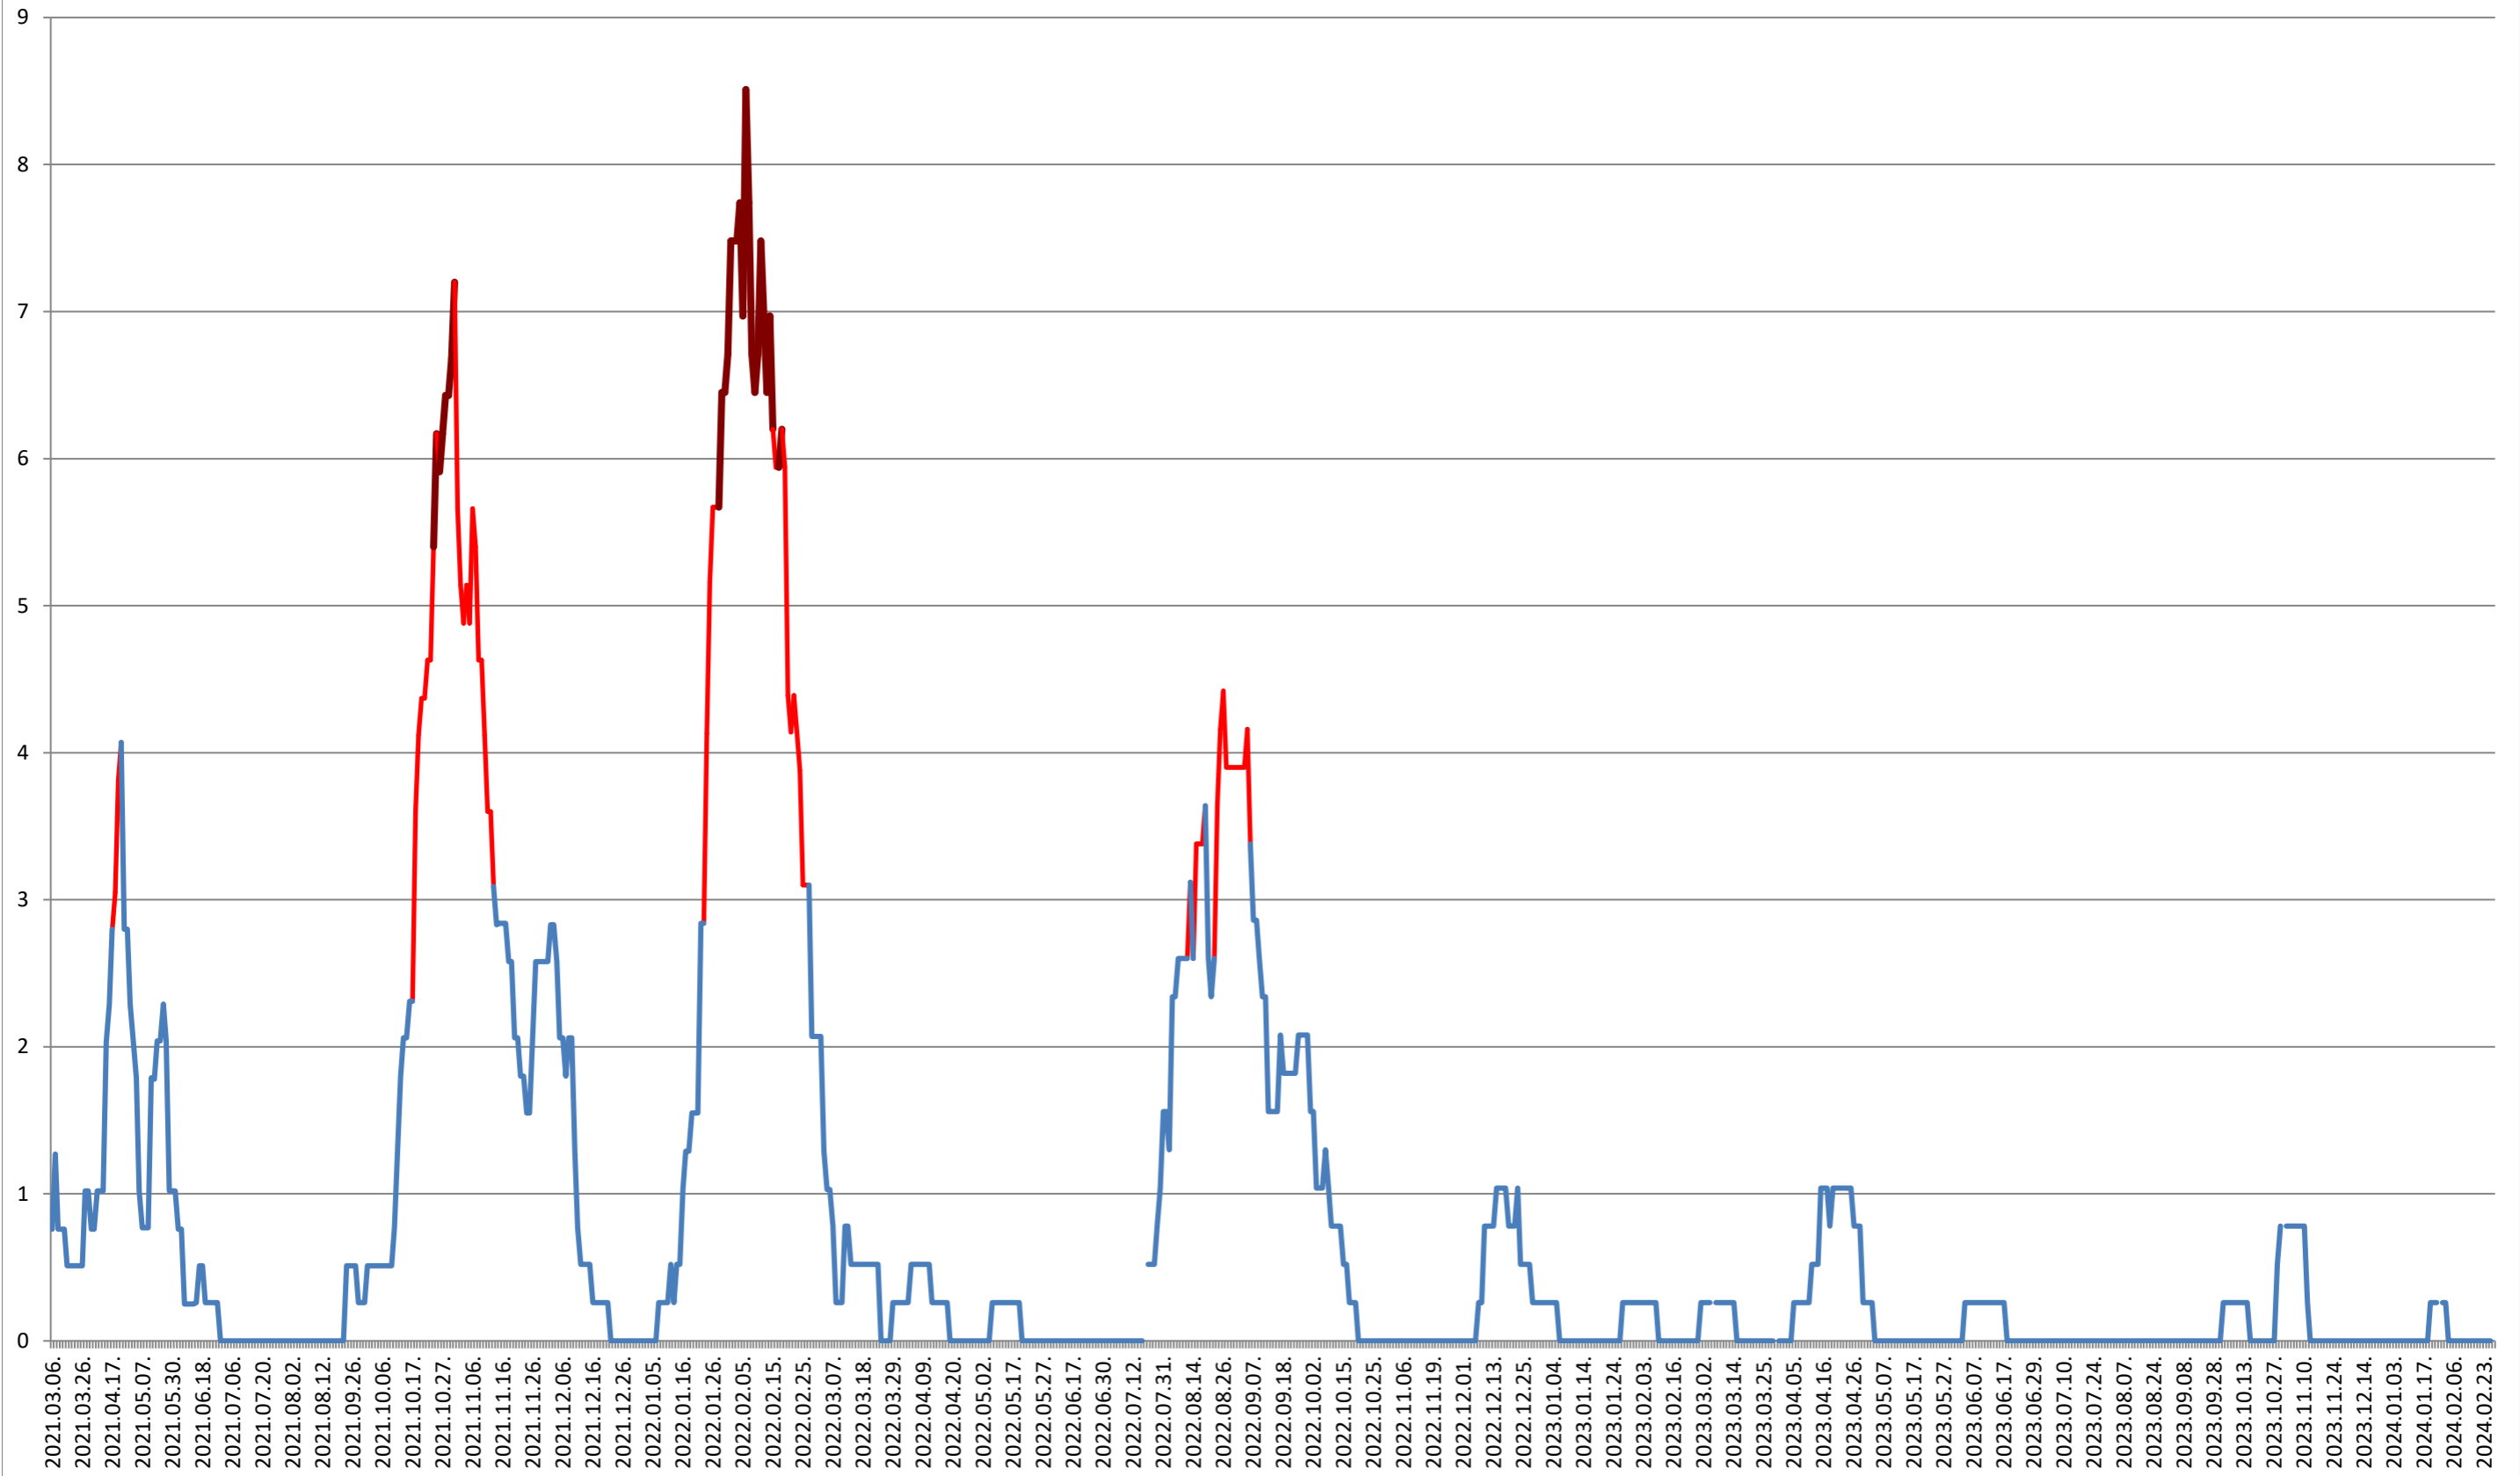

ȘIMONEȘTI - Evolutia incidentei cumulate pe 14 zile la % de locuitori 2021.03.07. - 2024.02.28.