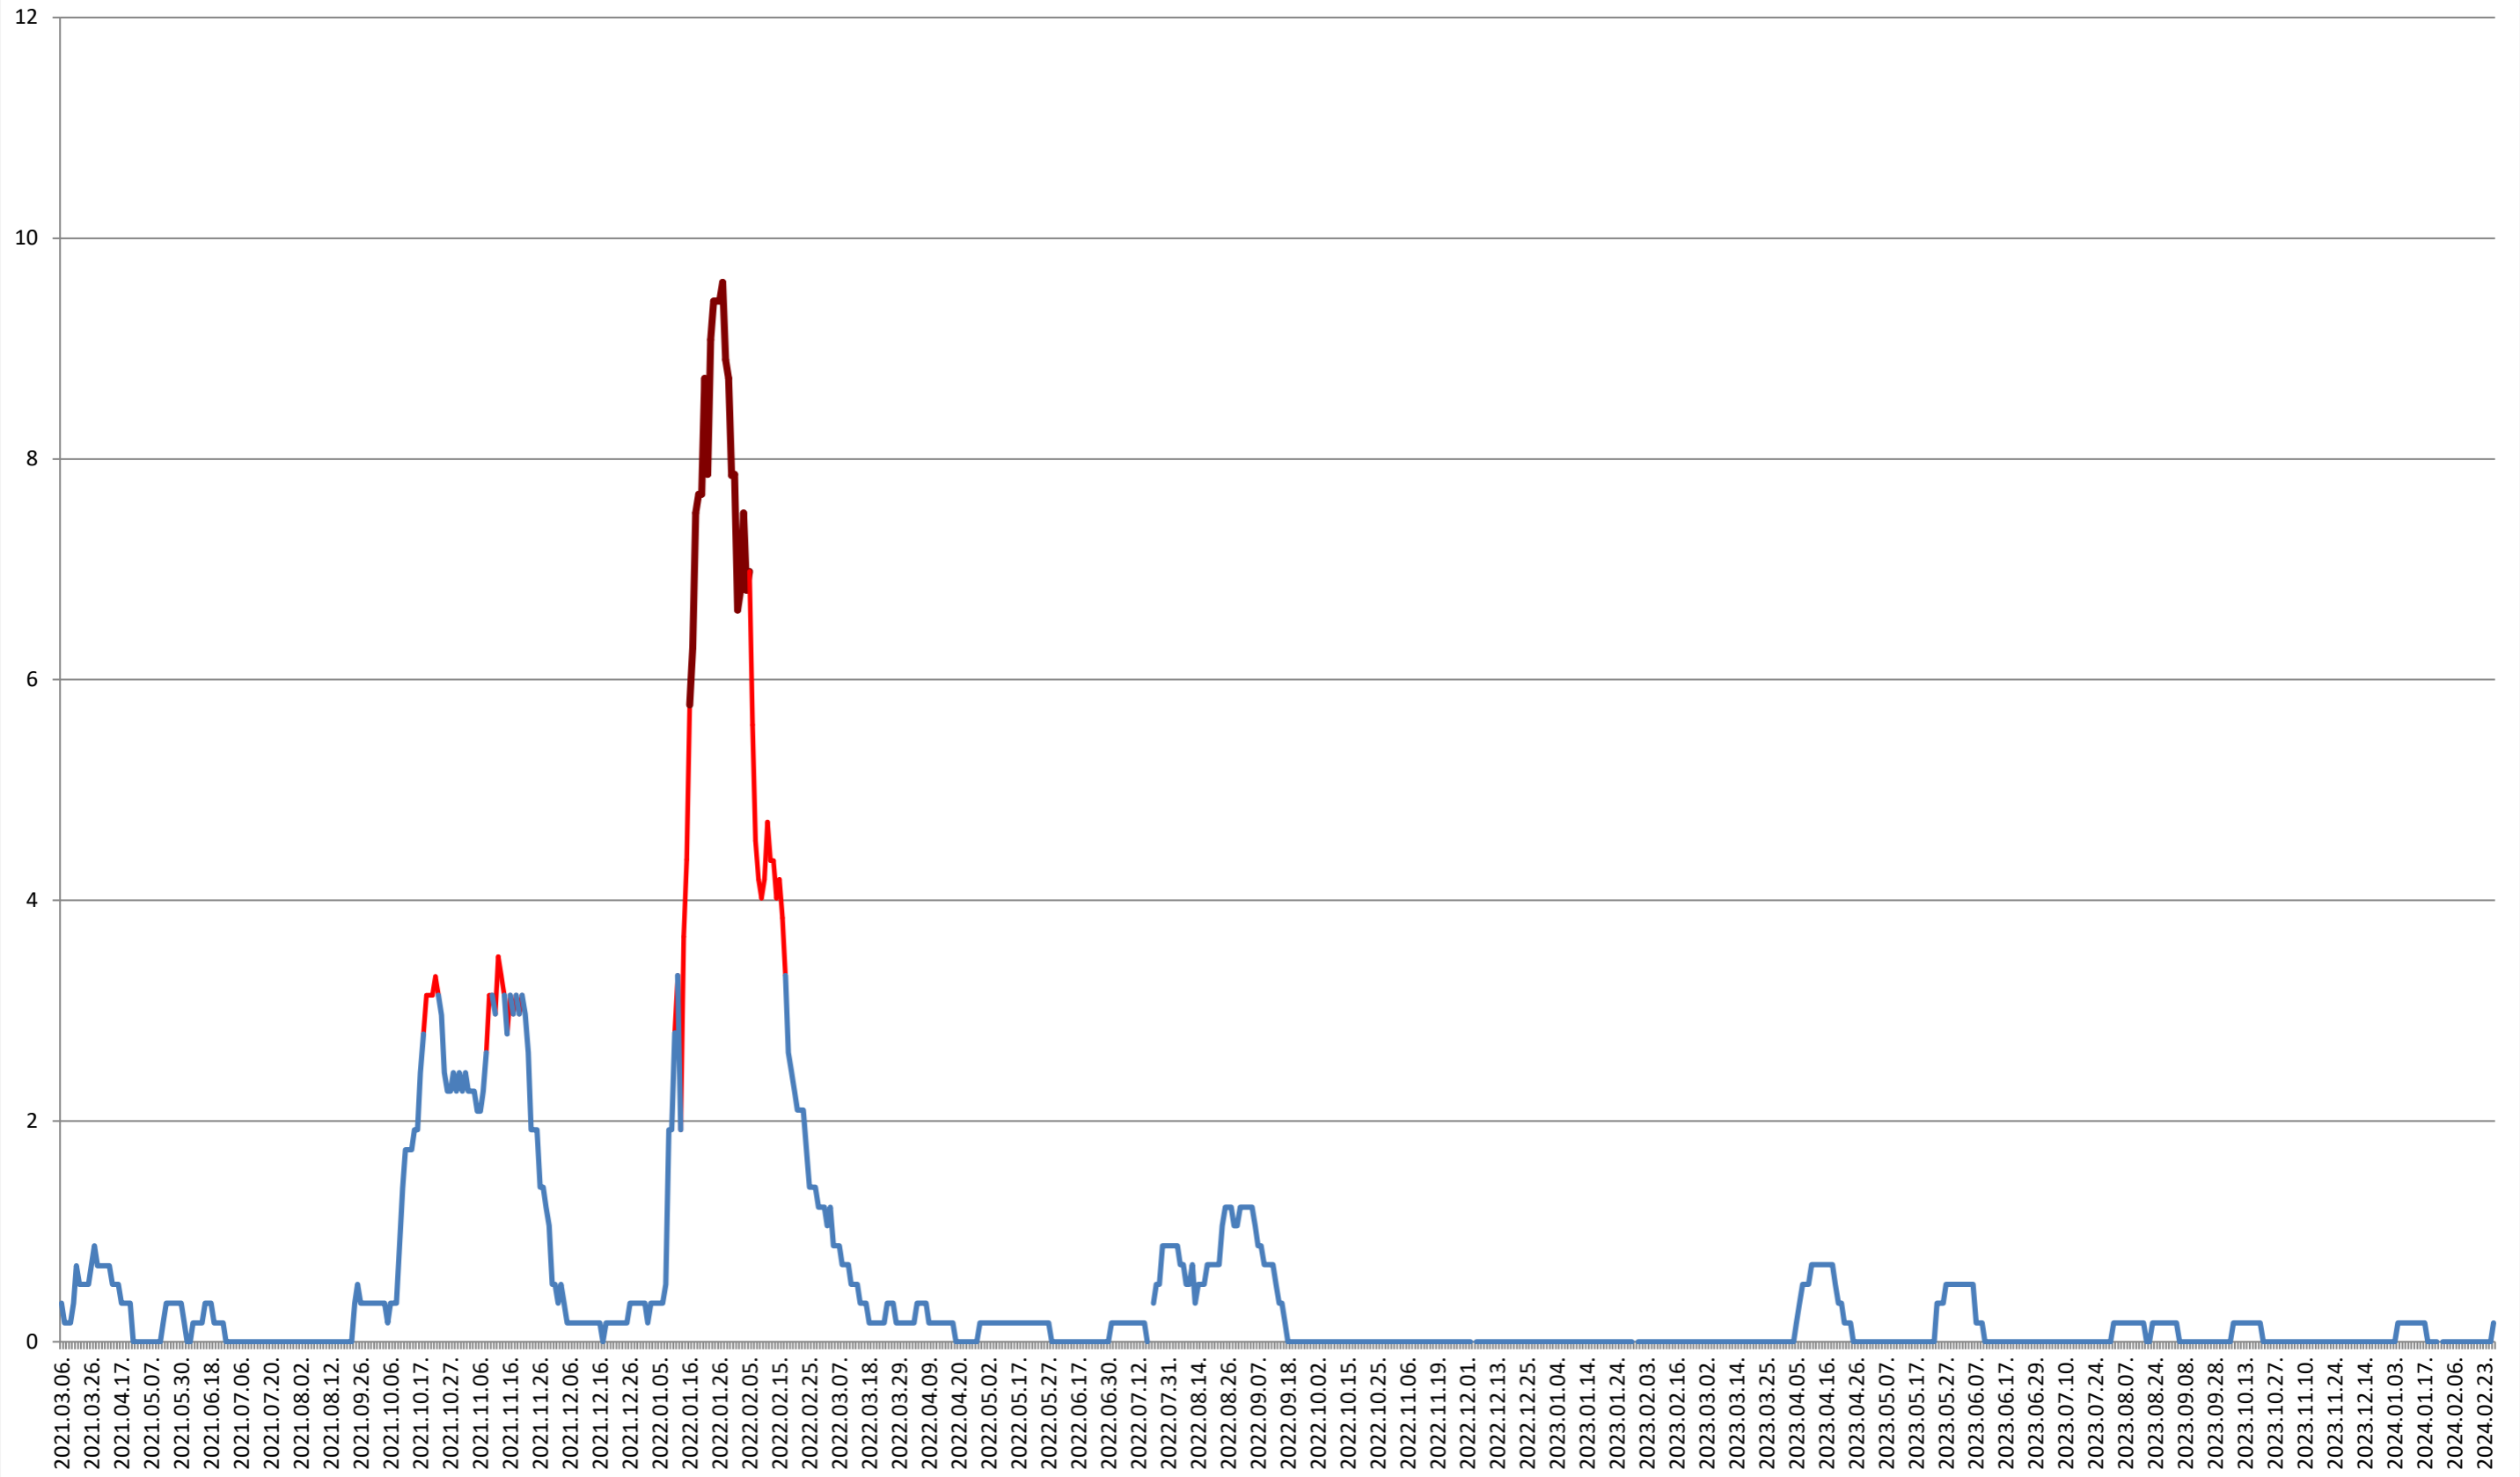

JOSENI - Evolutia incidentei cumulate pe 14 zile la ‰ de locuitori 2021.03.07. - 2024.02.28.