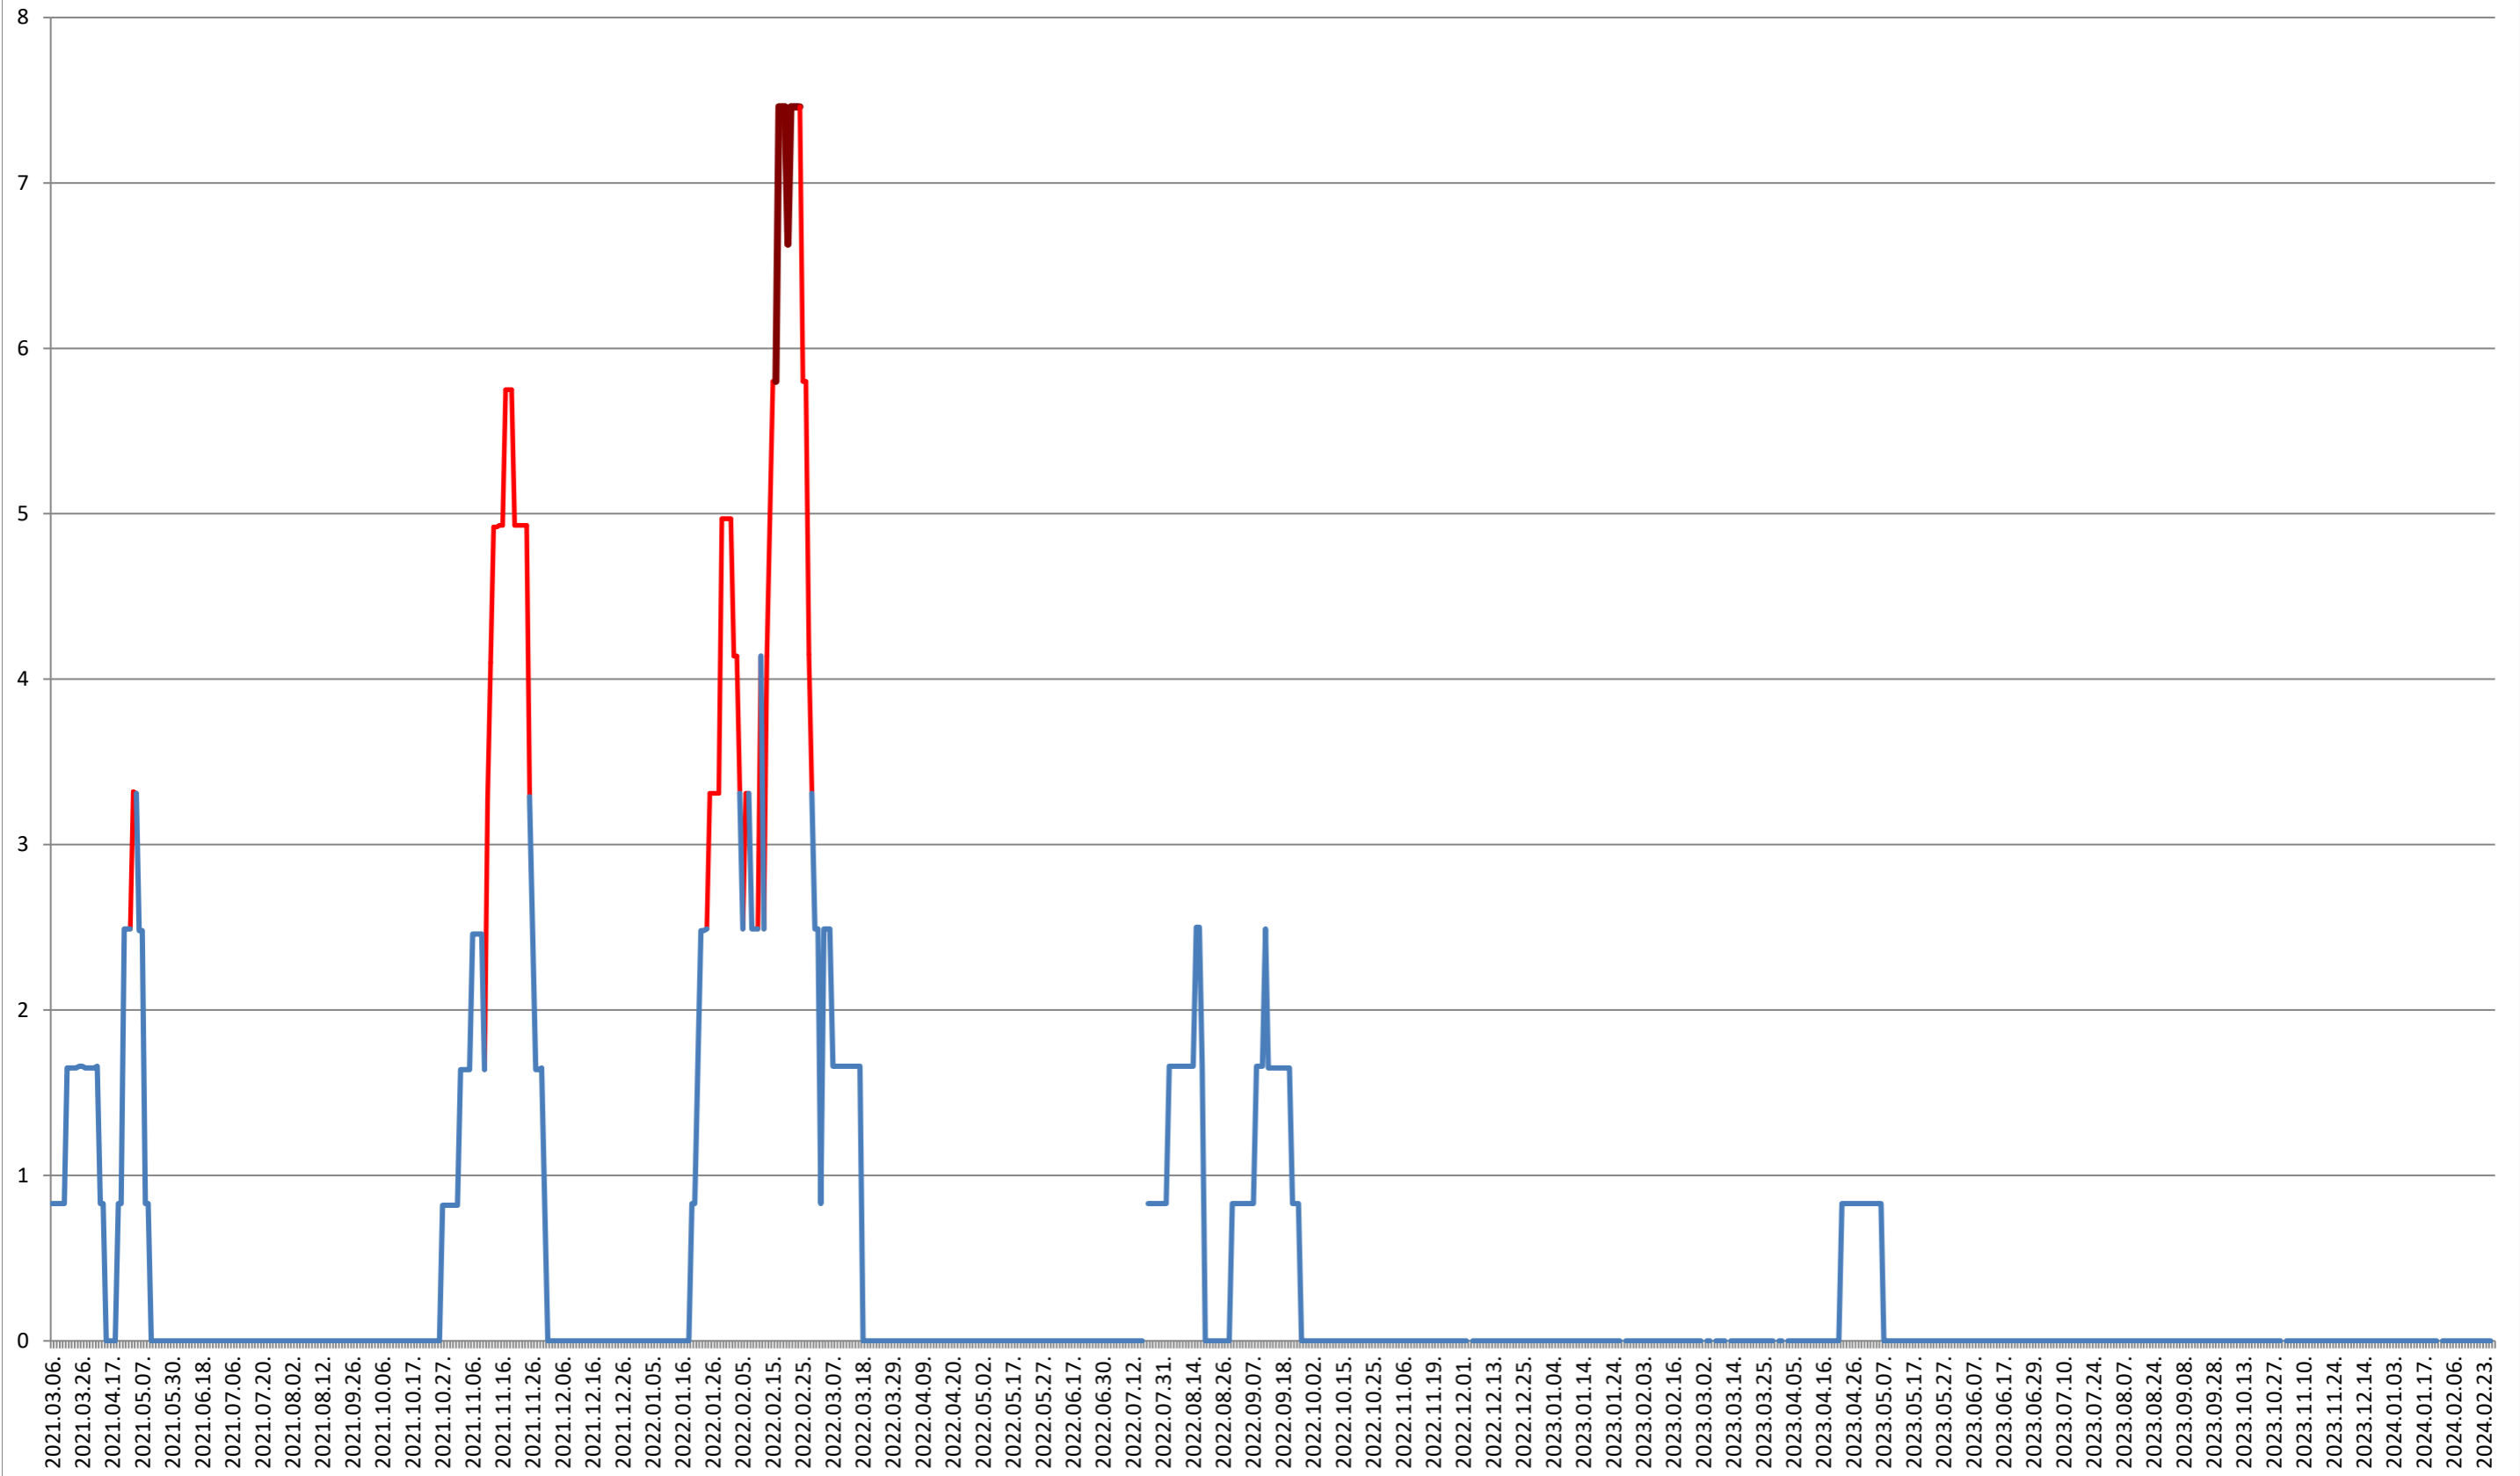

SĂCEL - Evolutia incidentei cumulate pe 14 zile la ‰ de locuitori 2021.03.07. - 2024.02.28.