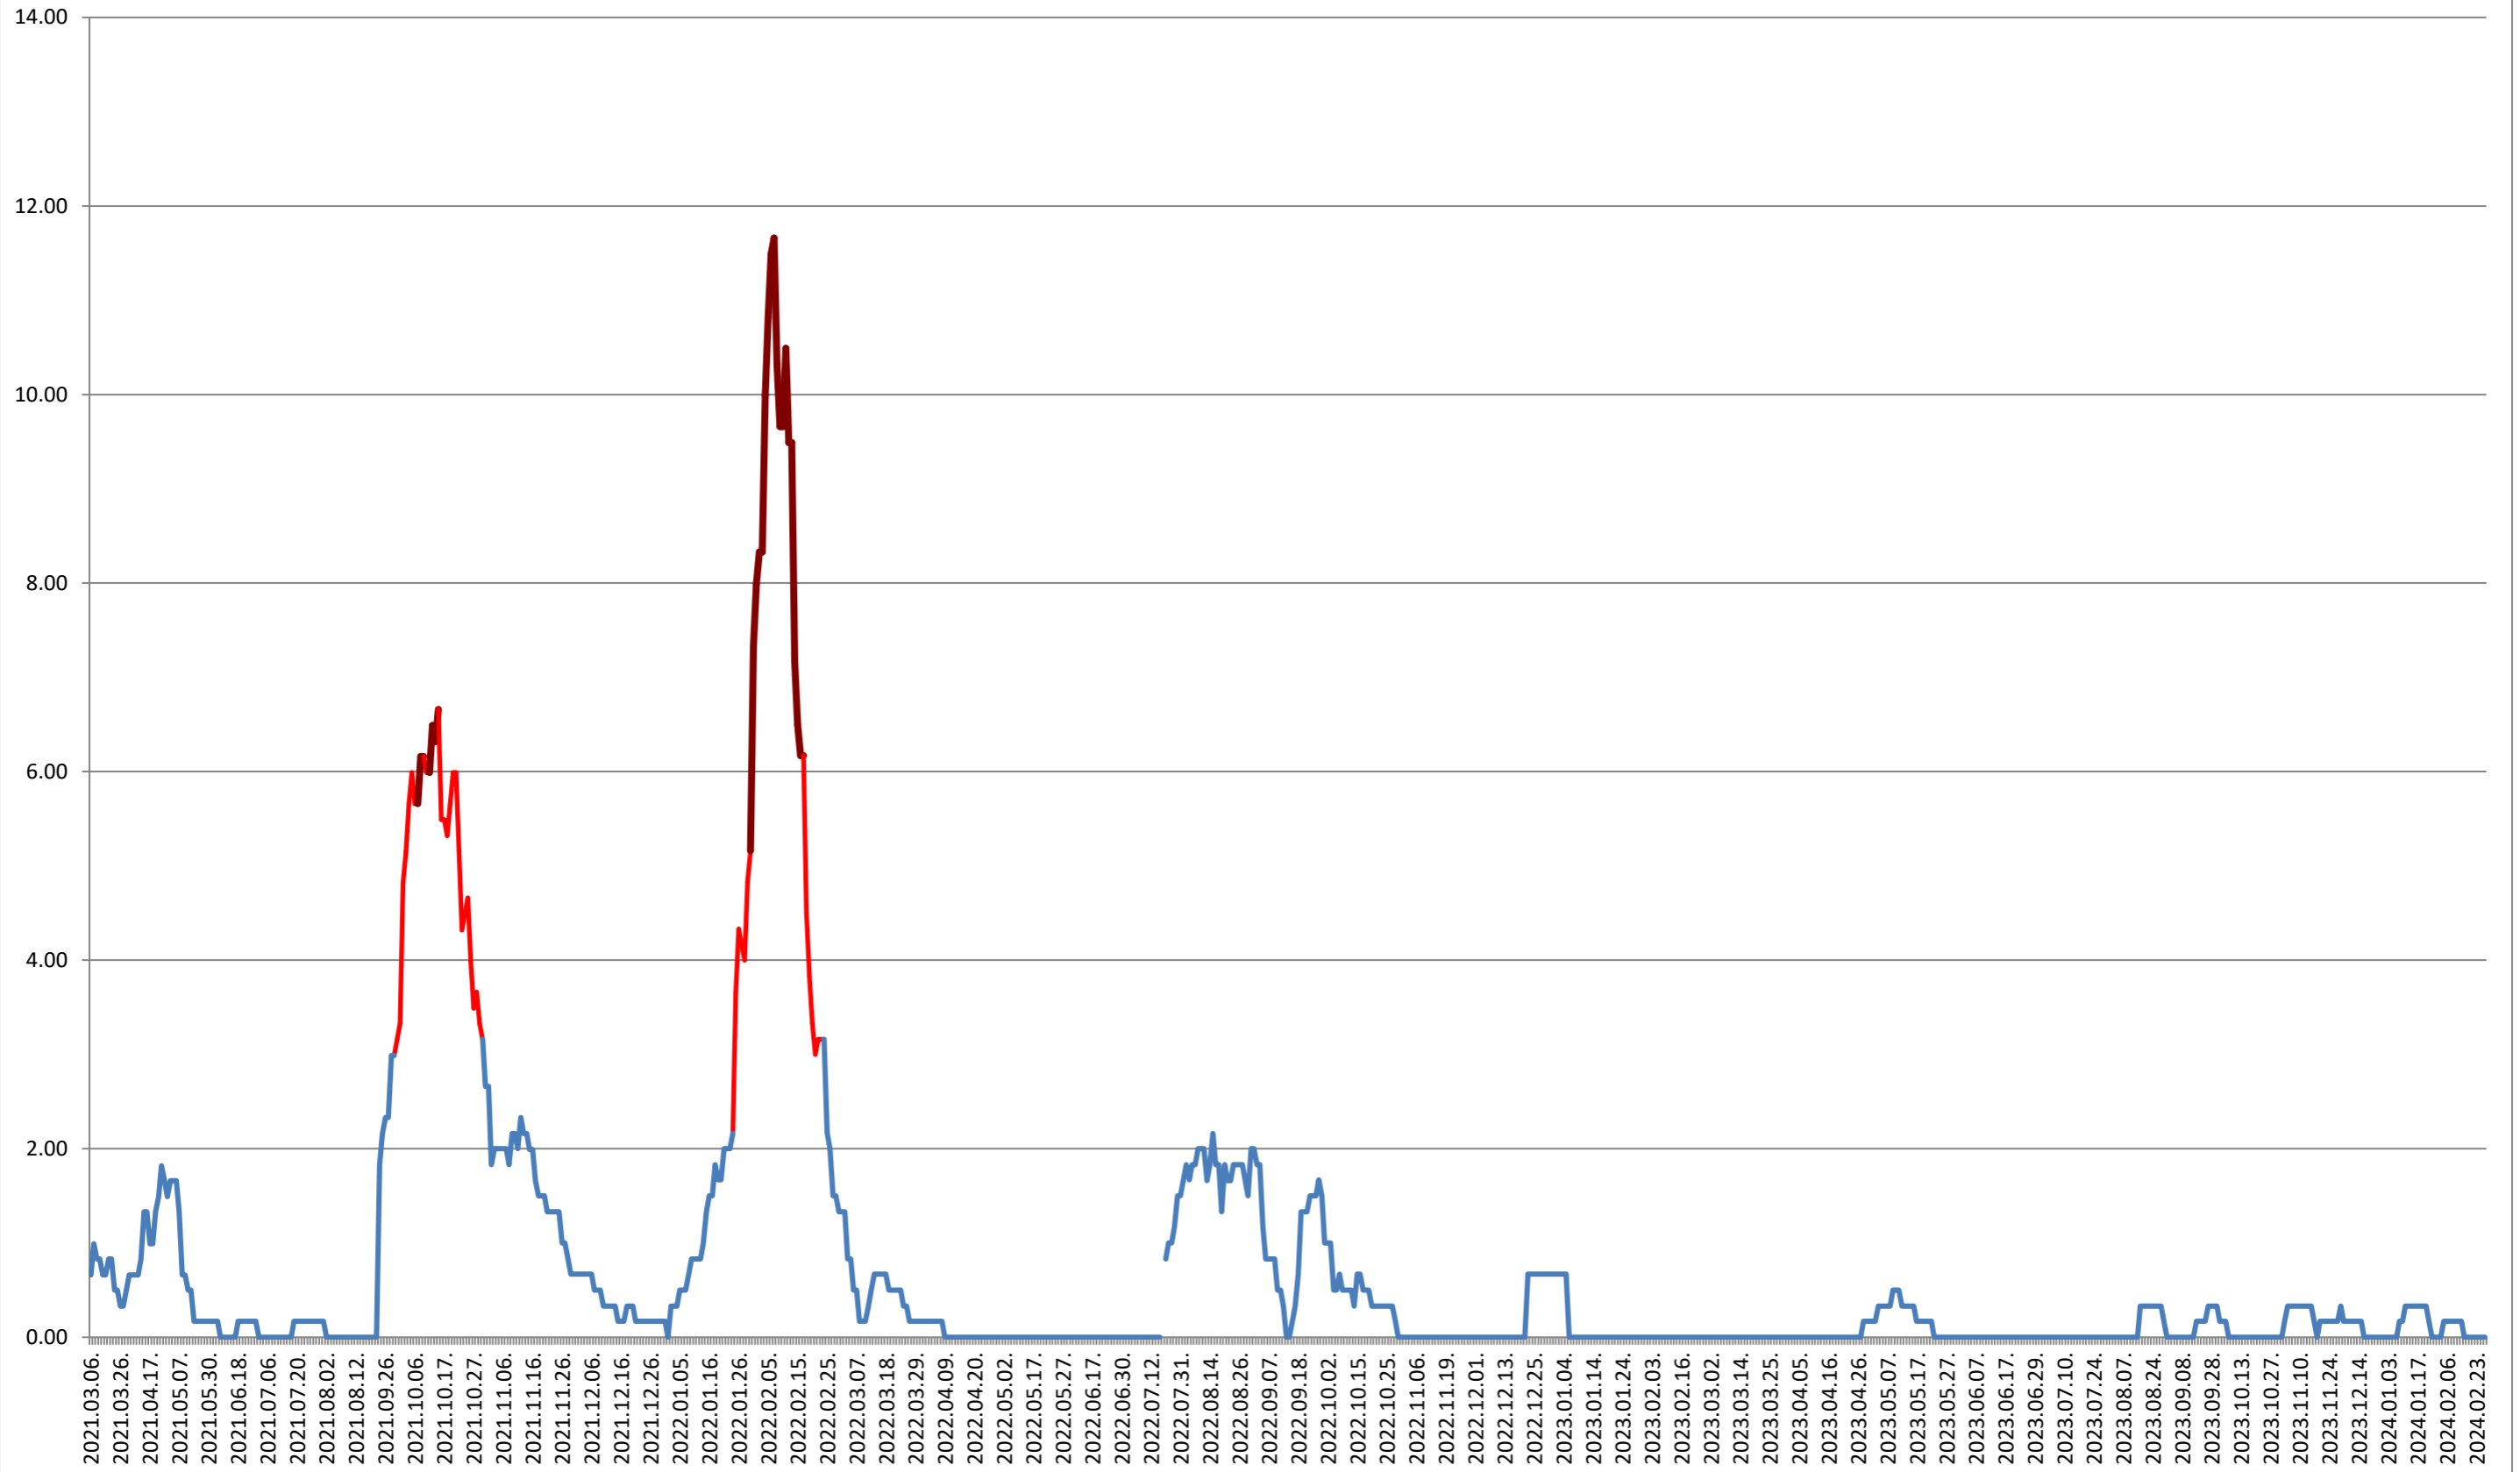

ZETEA - Evolutia incidentei cumulate pe 14 zile la ‰ de locuitori 2021.03.07. - 2024.02.28.