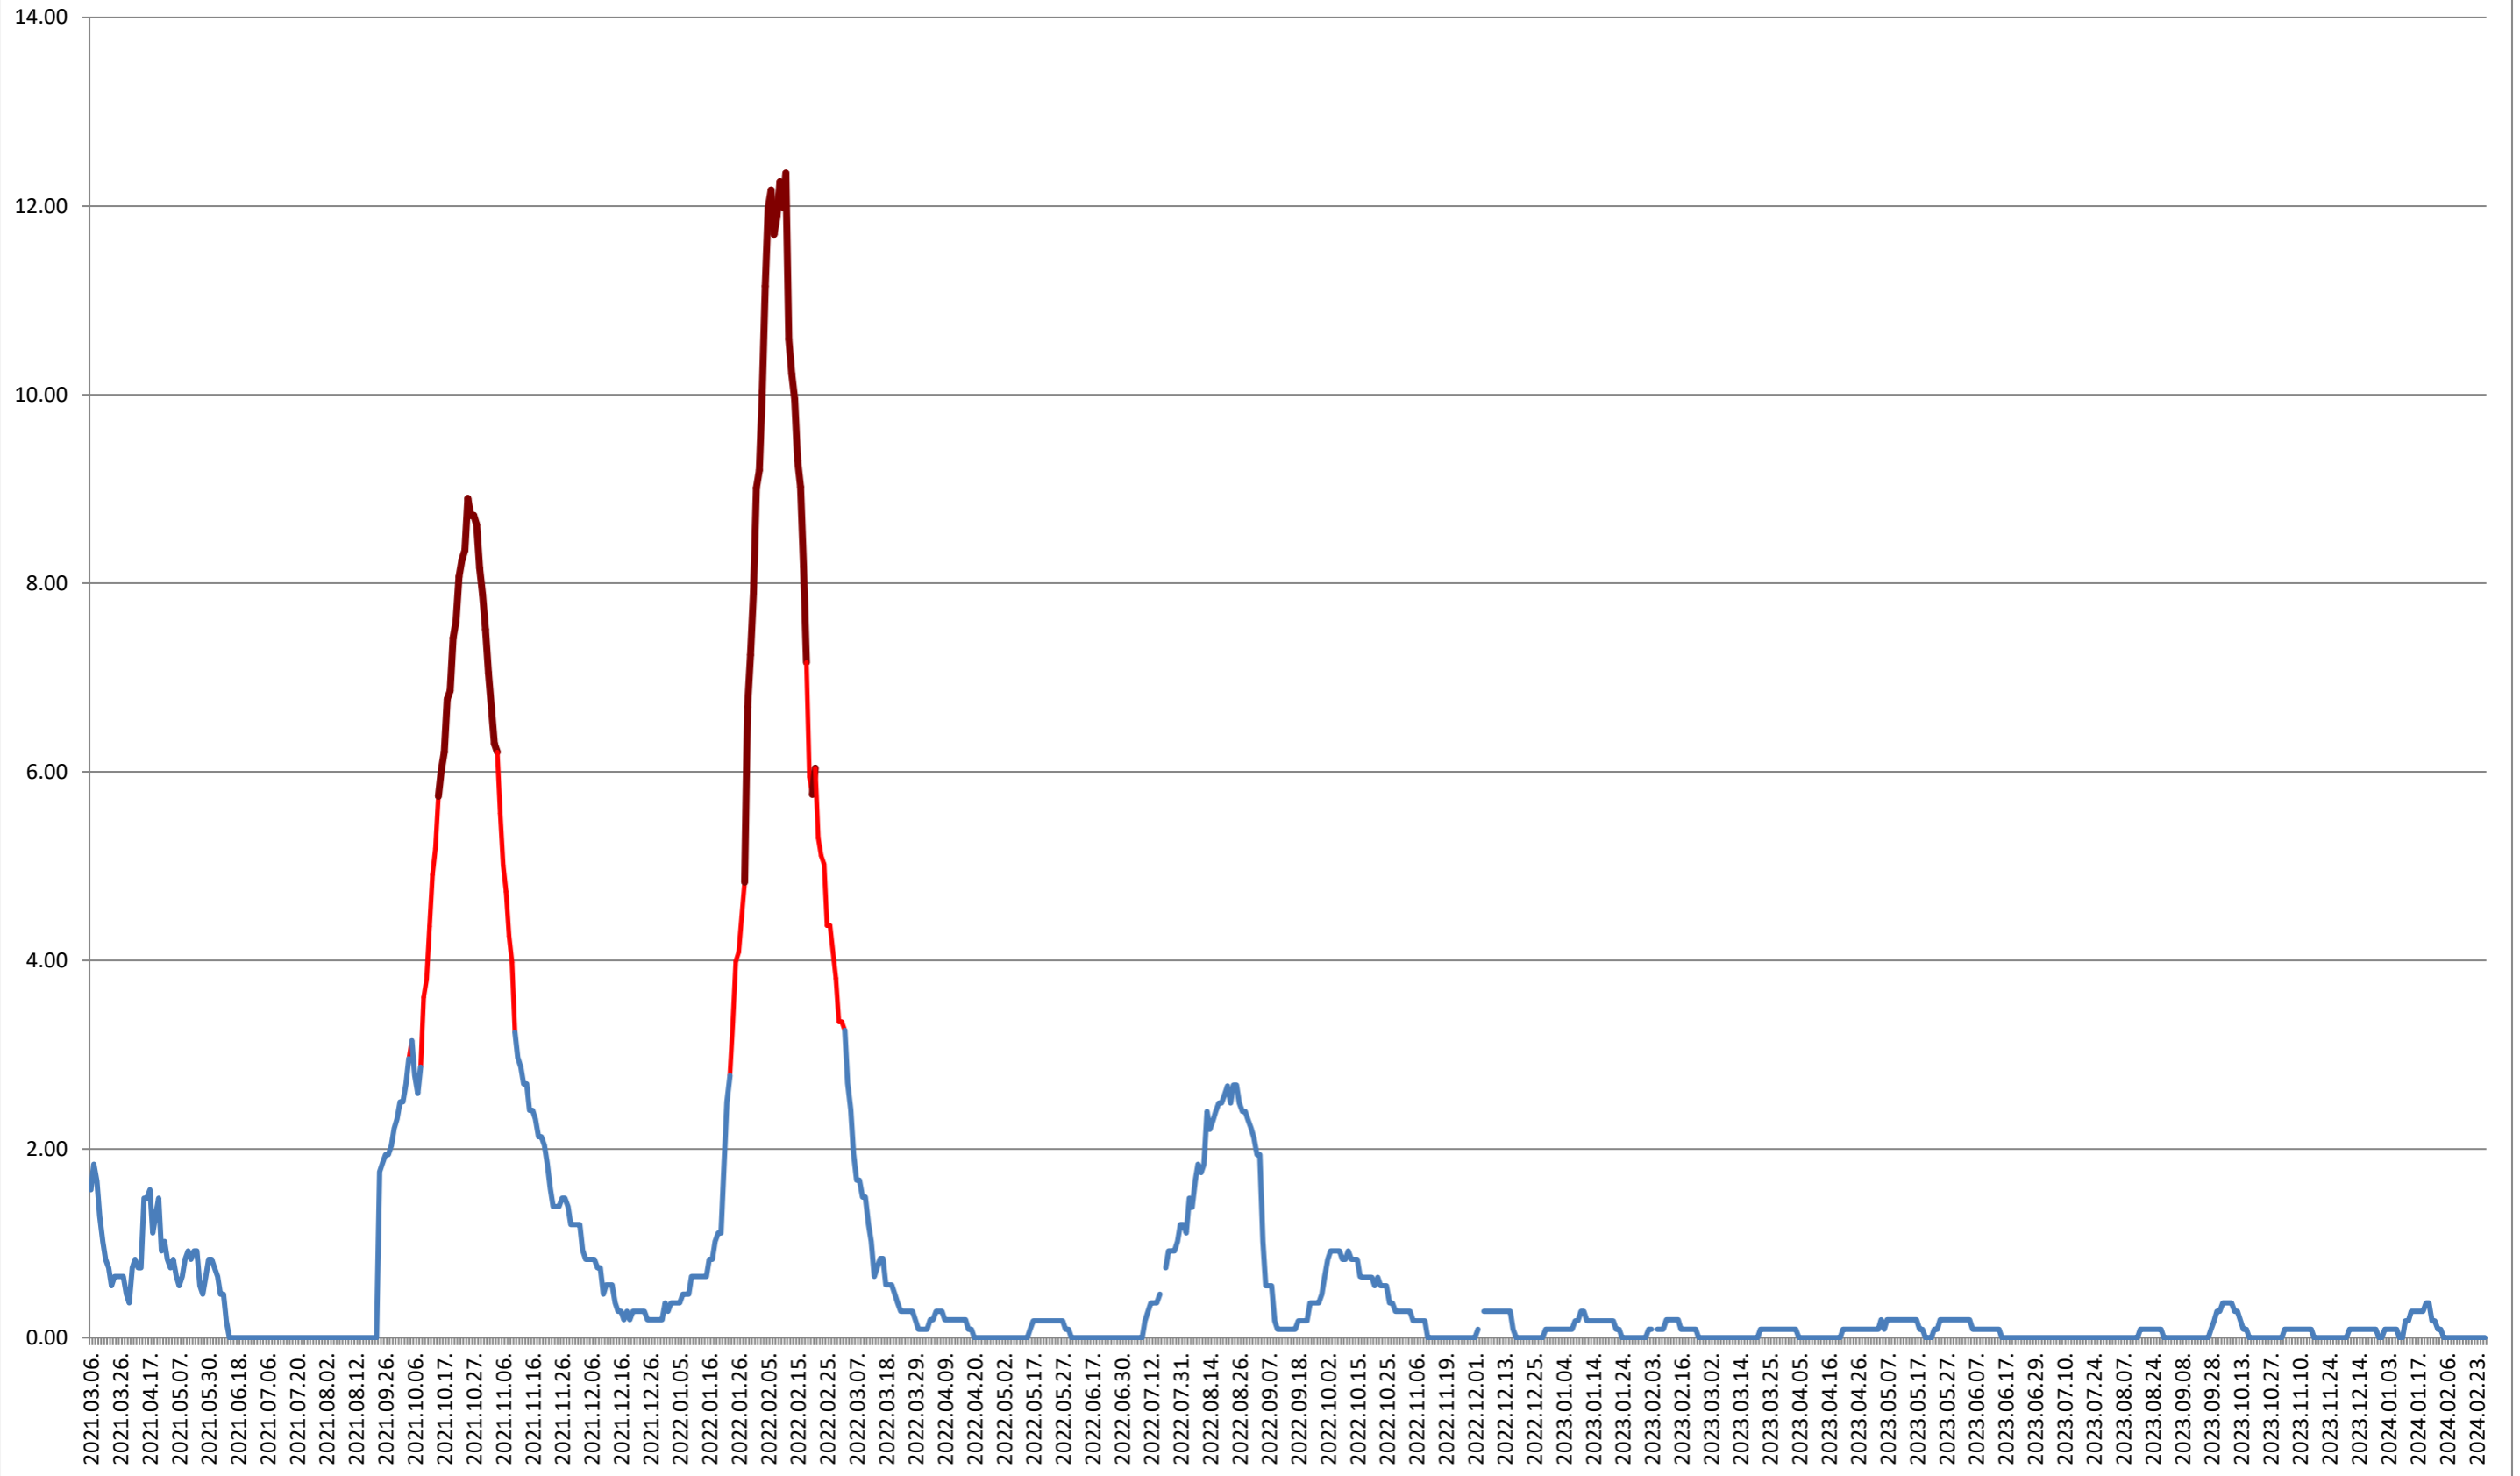

ORAȘ BĂLAN - Evolutia incidentei cumulate pe 14 zile la % de locuitori
2021.03.07. - 2024.02.28.

BILBOR - Evolutia incidentei cumulate pe 14 zile la ‰ de locuitori 2021.03.07. - 2024.02.28.

ORAȘ BORSEC - Evolutia incidentei cumulate pe 14 zile la ‰ de locuitori
2021.03.07. - 2024.02.28.

CICEU - Evolutia incidentei cumulate pe 14 zile la ‰ de locuitori 2021.03.07. - 2024.02.28.

CIUCSÂNGEORGIU - Evolutia incidentei cumulate pe 14 zile la % de locuitori

2021.03.07. - 2024.02.28.

CIUMANI - Evolutia incidentei cumulate pe 14 zile la ‰ de locuitori 2021.03.07. - 2024.02.28.

CORBU - Evolutia incidentei cumulate pe 14 zile la ‰ de locuitori 2021.03.07. - 2024.02.28.

CORUND - Evolutia incidentei cumulate pe 14 zile la ‰ de locuitori 2021.03.07. - 2024.02.28.

COZMENI - Evolutia incidentei cumulate pe 14 zile la ‰ de locuitori 2021.03.07. - 2024.02.28.

ORAȘ CRISTURU SECUIESC - Evolutia incidentei cumulate pe 14 zile la ‰ de locuitori
2021.03.07. - 2024.02.28.

DĂNEȘTI - Evolutia incidentei cumulate pe 14 zile la ‰ de locuitori 2021.03.07. - 2024.02.28.