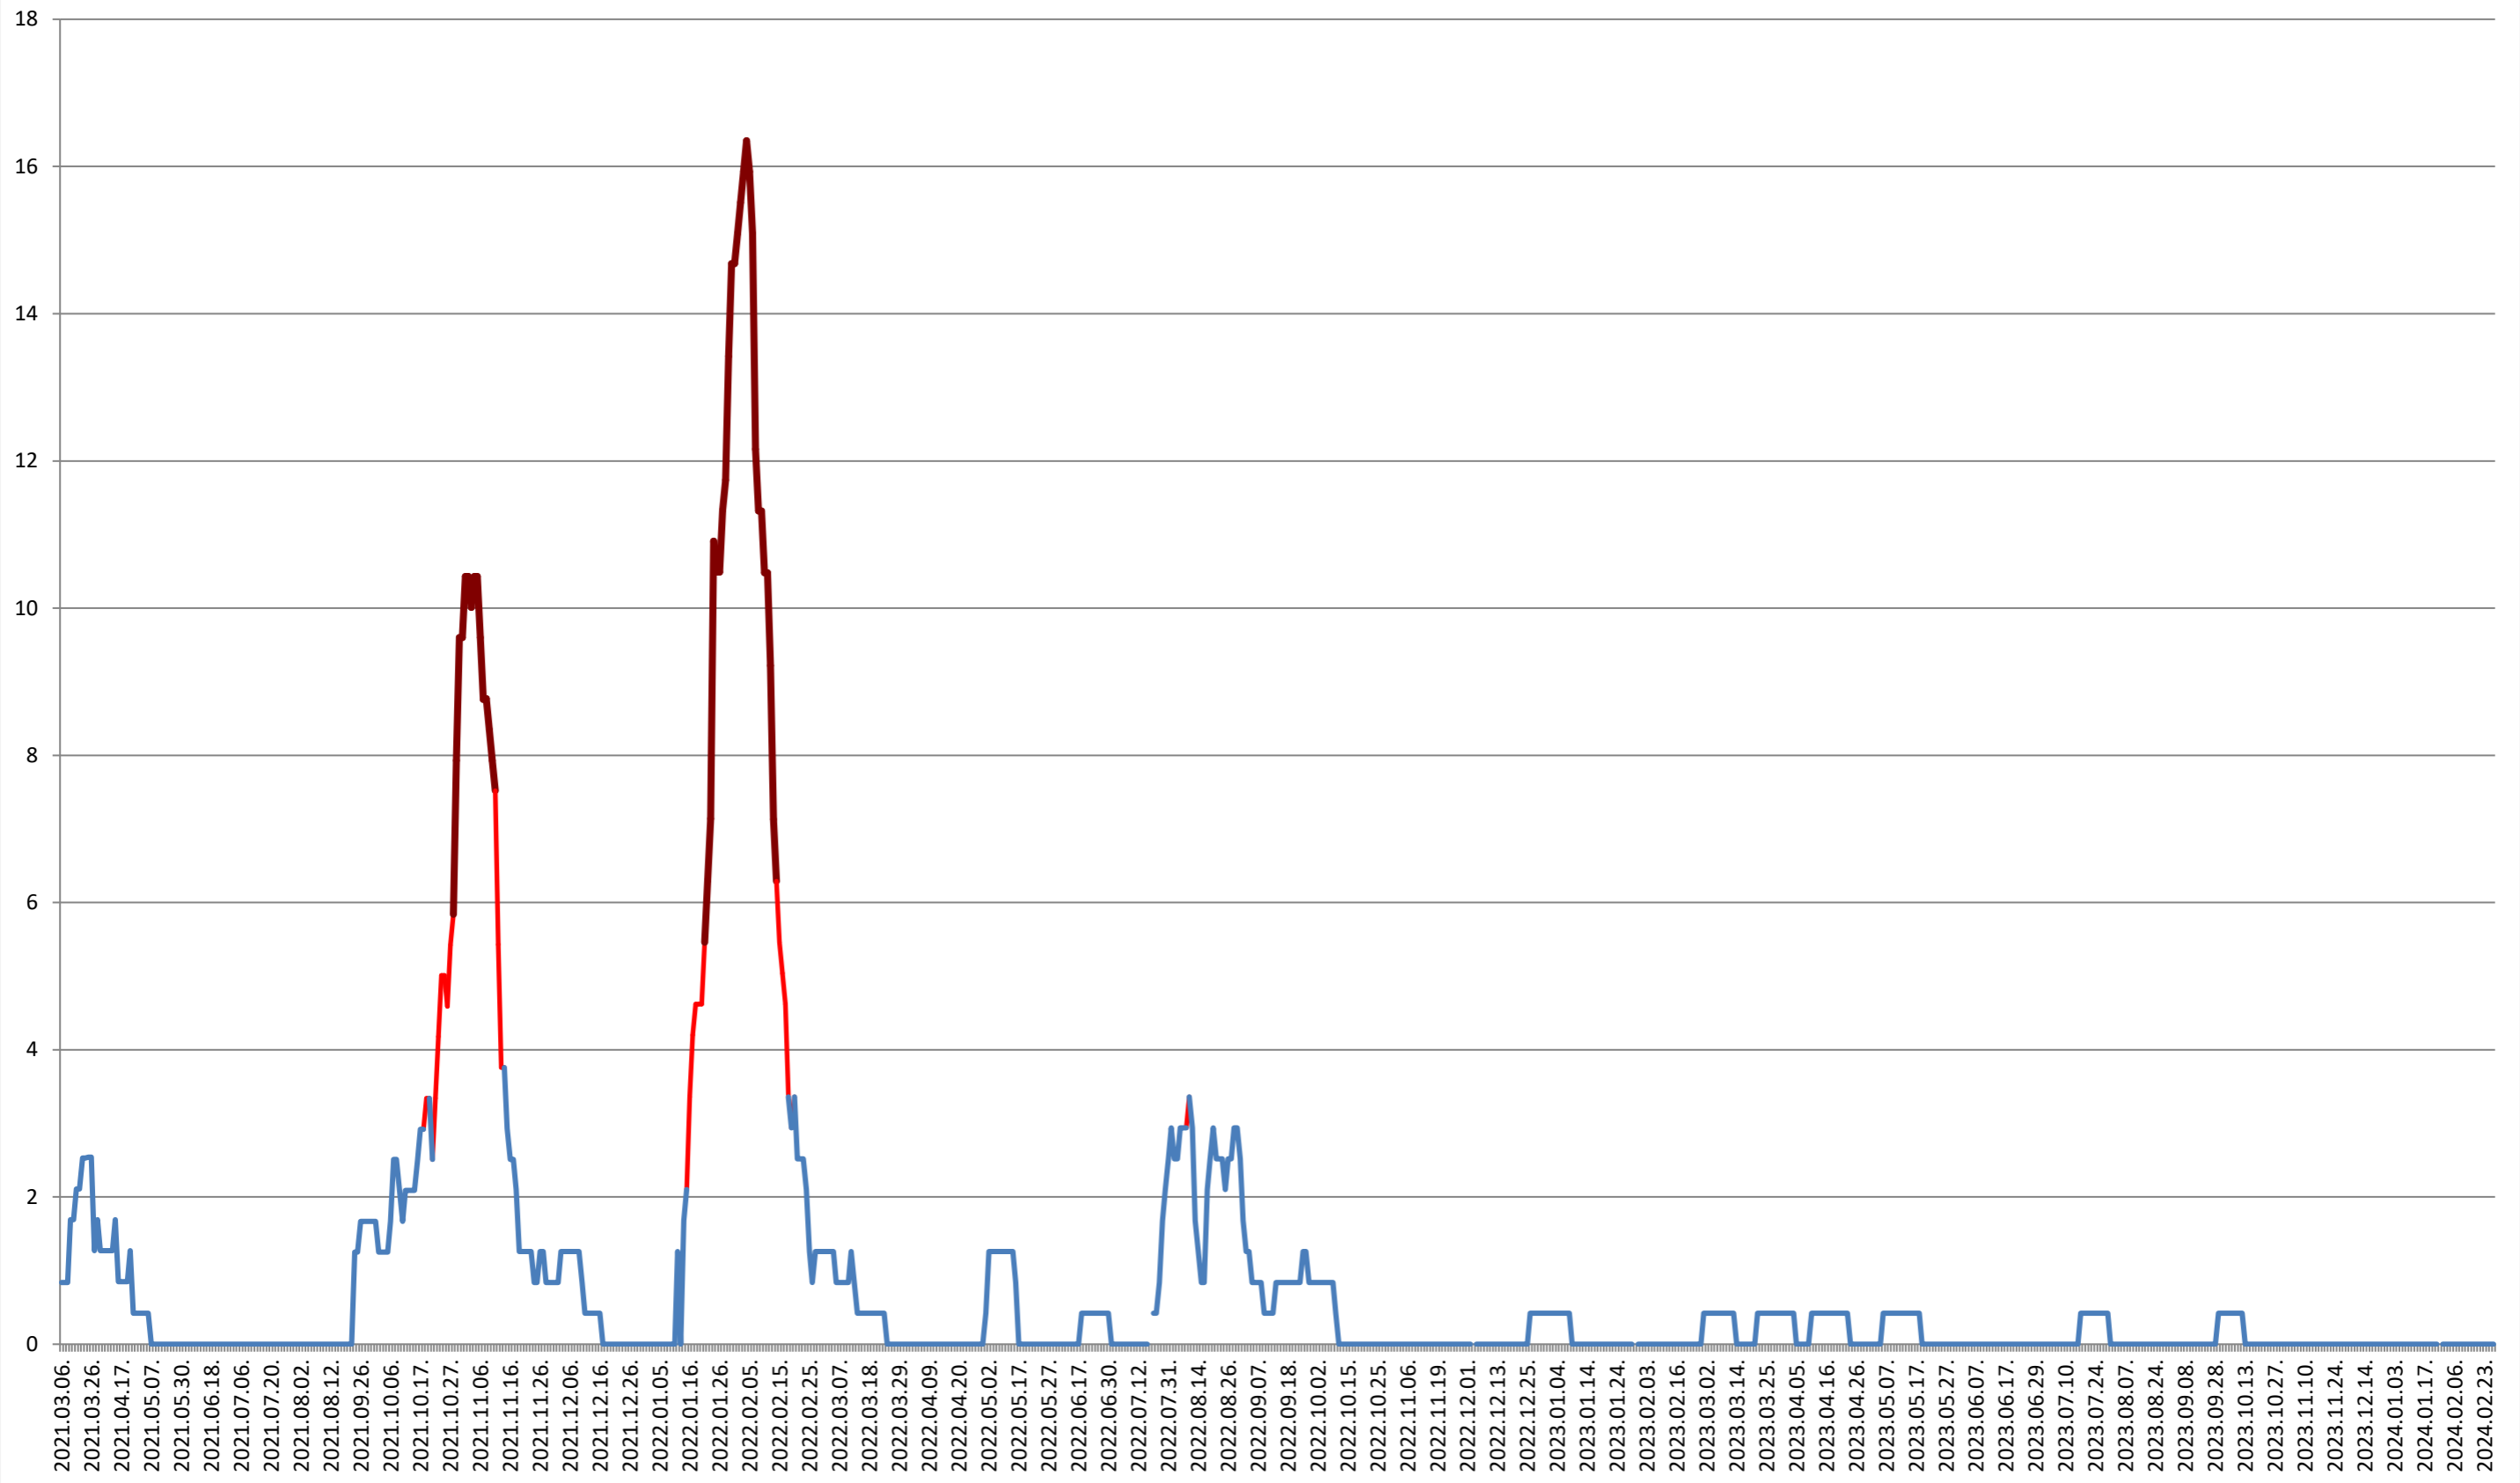

ORAȘ CRISTURU SECUIESC - Evolutia incidentei cumulate pe 14 zile la ‰ de locuitori
2021.03.07. - 2024.02.28.

DĂNEȘTI - Evolutia incidentei cumulate pe 14 zile la ‰ de locuitori 2021.03.07. - 2024.02.28.

FELICENI - Evolutia incidentei cumulate pe 14 zile la ‰ de locuitori 2021.03.07. - 2024.02.28.

FRUMOASA - Evolutia incidentei cumulate pe 14 zile la % de locuitori

2021.03.07. - 2024.02.28.

GĂLĂUȚAȘ - Evolutia incidentei cumulate pe 14 zile la ‰ de locuitori 2021.03.07. - 2024.02.28.

MUNICIPIUL GHEORGHENI - Evolutia incidentei cumulate pe 14 zile la % de locuitori

2021.03.07. - 2024.02.28.

JOSENI - Evolutia incidentei cumulate pe 14 zile la ‰ de locuitori 2021.03.07. - 2024.02.28.

LĂZAREA - Evolutia incidentei cumulate pe 14 zile la ‰ de locuitori 2021.03.07. - 2024.02.28.

LELICENI - Evolutia incidentei cumulate pe 14 zile la % de locuitori
2021.03.07. - 2024.02.28.

LUETA - Evolutia incidentei cumulate pe 14 zile la % de locuitori 2021.03.07. - 2024.02.28.

LUNCA DE JOS - Evolutia incidentei cumulate pe 14 zile la ‰ de locuitori
2021.03.07. - 2024.02.28.