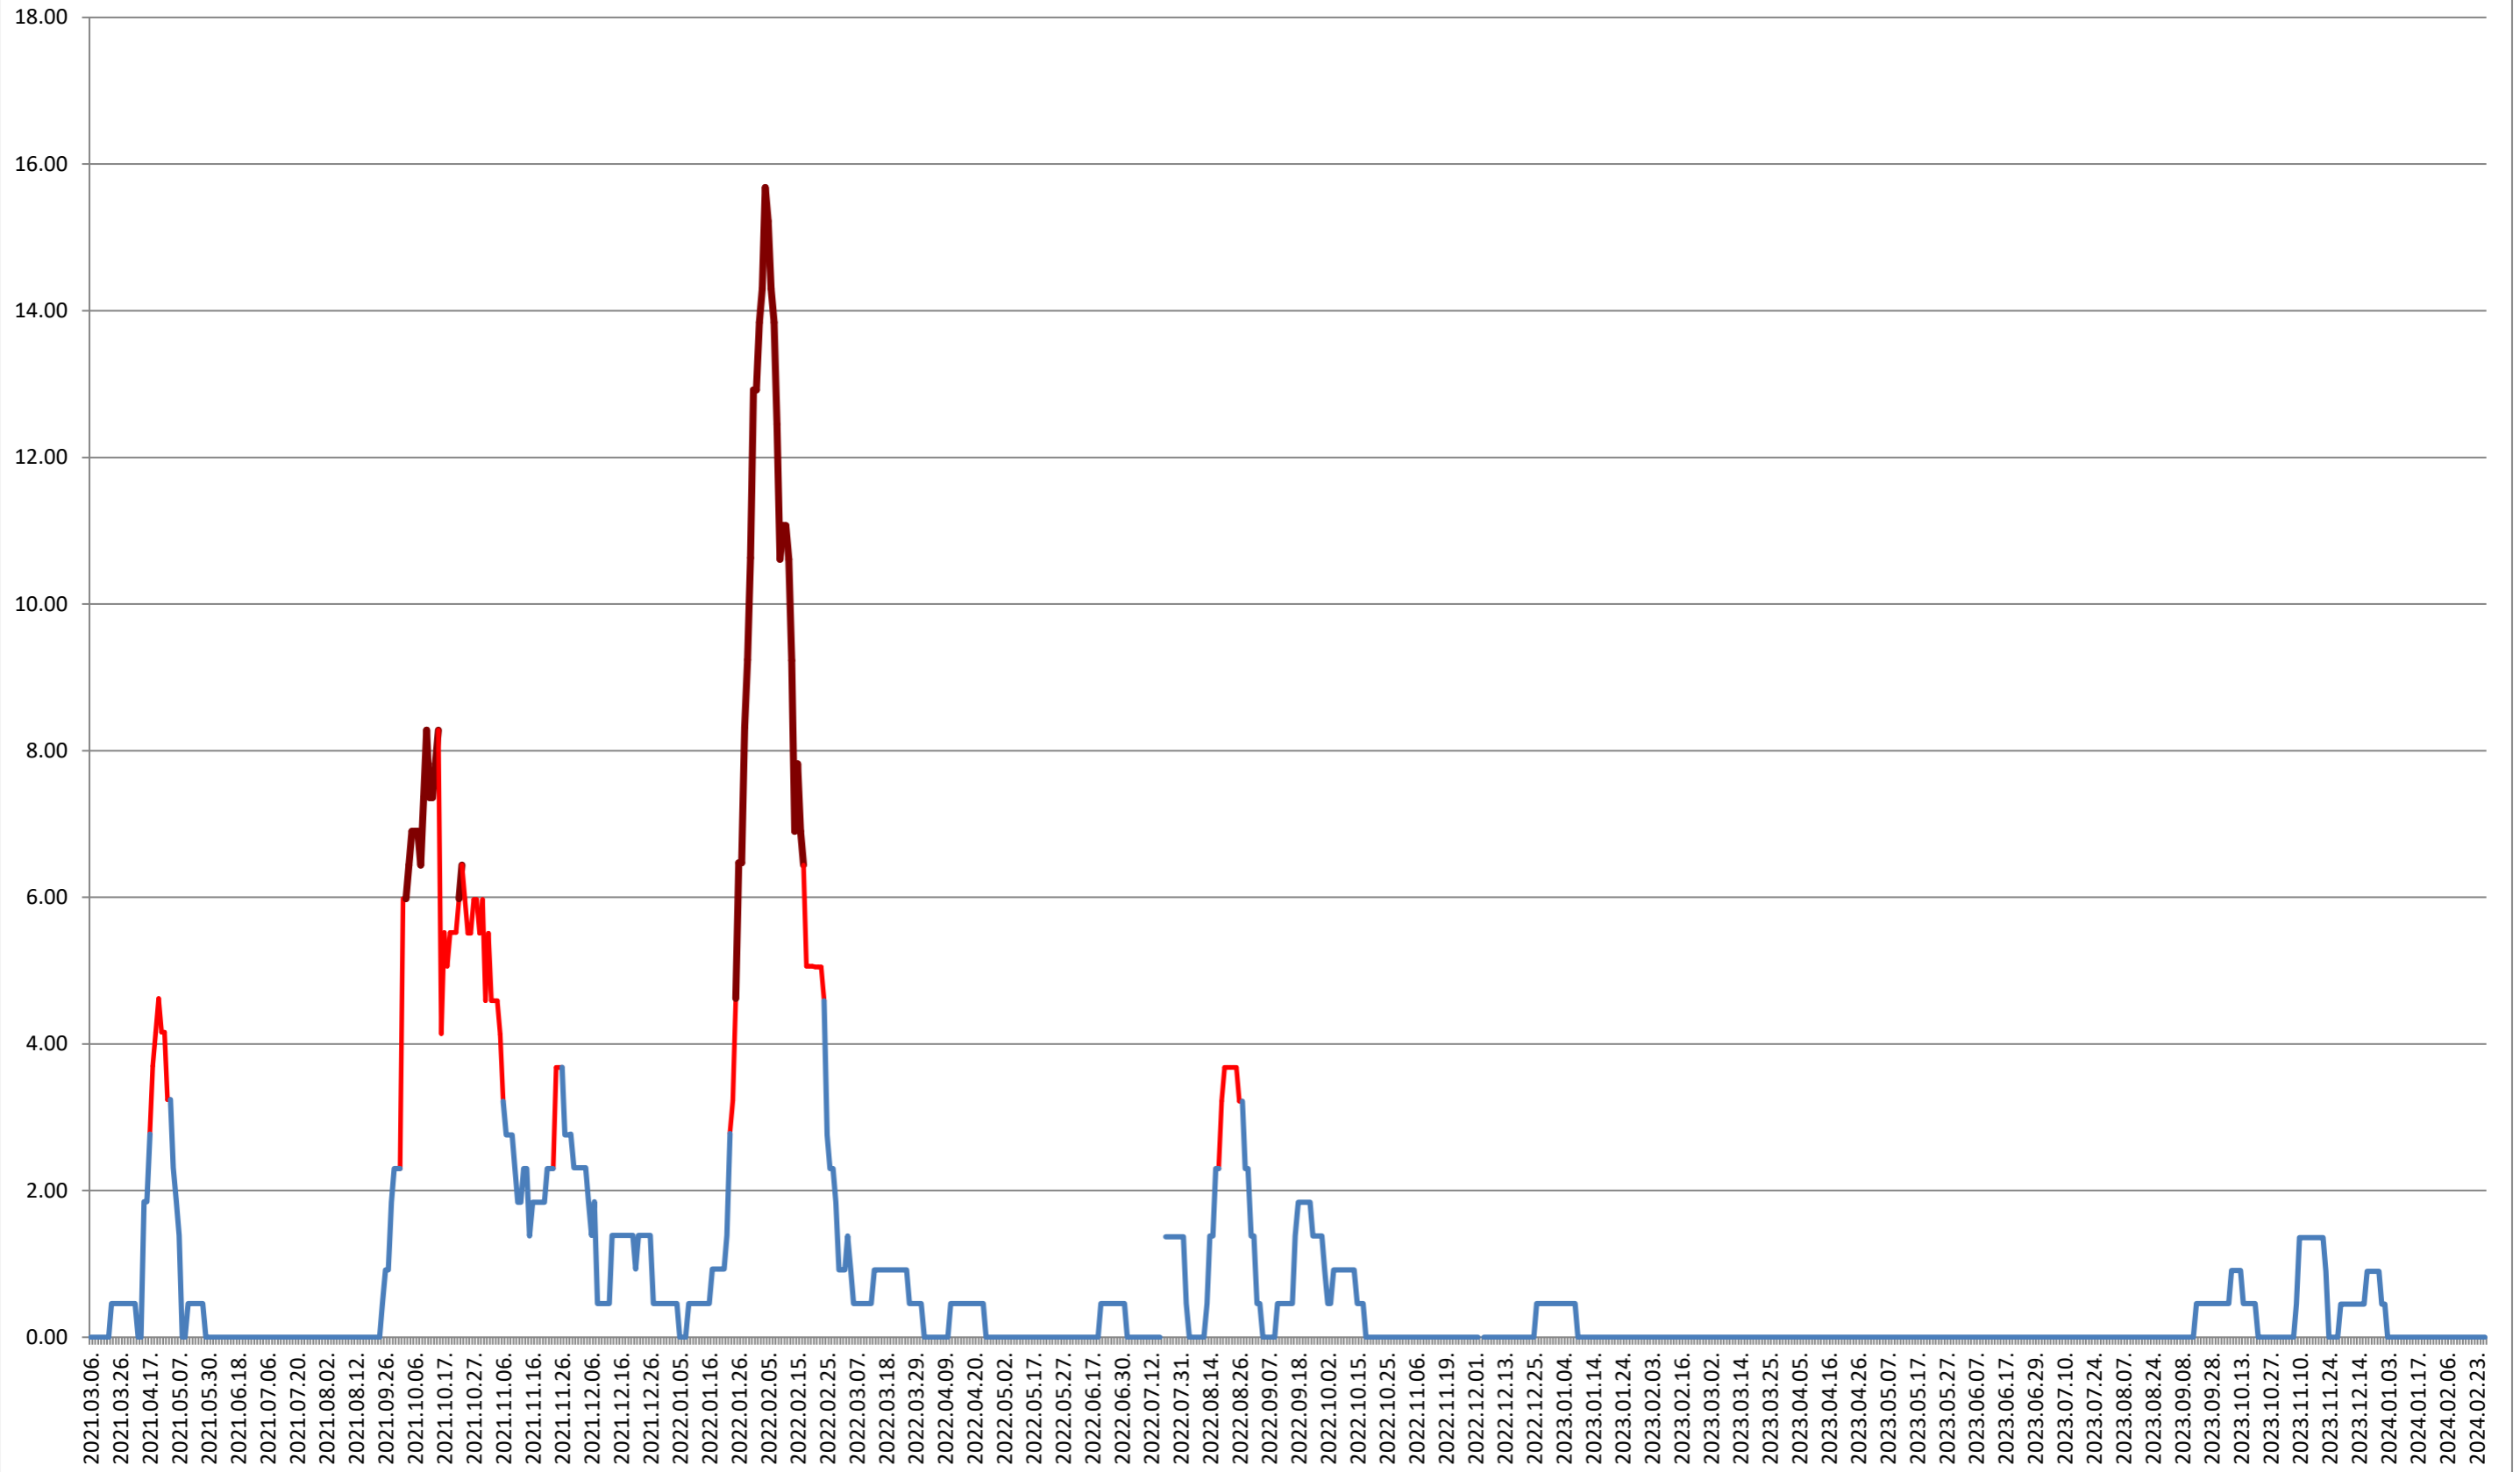

ATID - Evolutia incidentei cumulate pe 14 zile la % de locuitori 2021.03.07. - 2024.02.28.

AVRĂMEȘTI - Evolutia incidentei cumulate pe 14 zile la % de locuitori 2021.03.07. - 2024.02.28.

ORAȘ BĂILE TUȘNAD - Evolutia incidentei cumulate pe 14 zile la ‰ de locuitori 2021.03.07. - 2024.02.28.

ORAȘ BĂLAN - Evolutia incidentei cumulate pe 14 zile la % de locuitori
2021.03.07. - 2024.02.28.

BILBOR - Evolutia incidentei cumulate pe 14 zile la ‰ de locuitori 2021.03.07. - 2024.02.28.

ORAȘ BORSEC - Evolutia incidentei cumulate pe 14 zile la ‰ de locuitori
2021.03.07. - 2024.02.28.

BRĂDEȘTI - Evolutia incidentei cumulate pe 14 zile la % de locuitori 2021.03.07. - 2024.02.28.

CĂPÂLNIȚA - Evolutia incidentei cumulate pe 14 zile la ‰ de locuitori 2021.03.07. - 2024.02.28.

CÂRȚA - Evolutia incidentei cumulate pe 14 zile la % de locuitori
2021.03.07. - 2024.02.28.

CICEU - Evolutia incidentei cumulate pe 14 zile la ‰ de locuitori 2021.03.07. - 2024.02.28.

CIUCSÂNGEORGIU - Evolutia incidentei cumulate pe 14 zile la % de locuitori

2021.03.07. - 2024.02.28.

CIUMANI - Evolutia incidentei cumulate pe 14 zile la ‰ de locuitori 2021.03.07. - 2024.02.28.