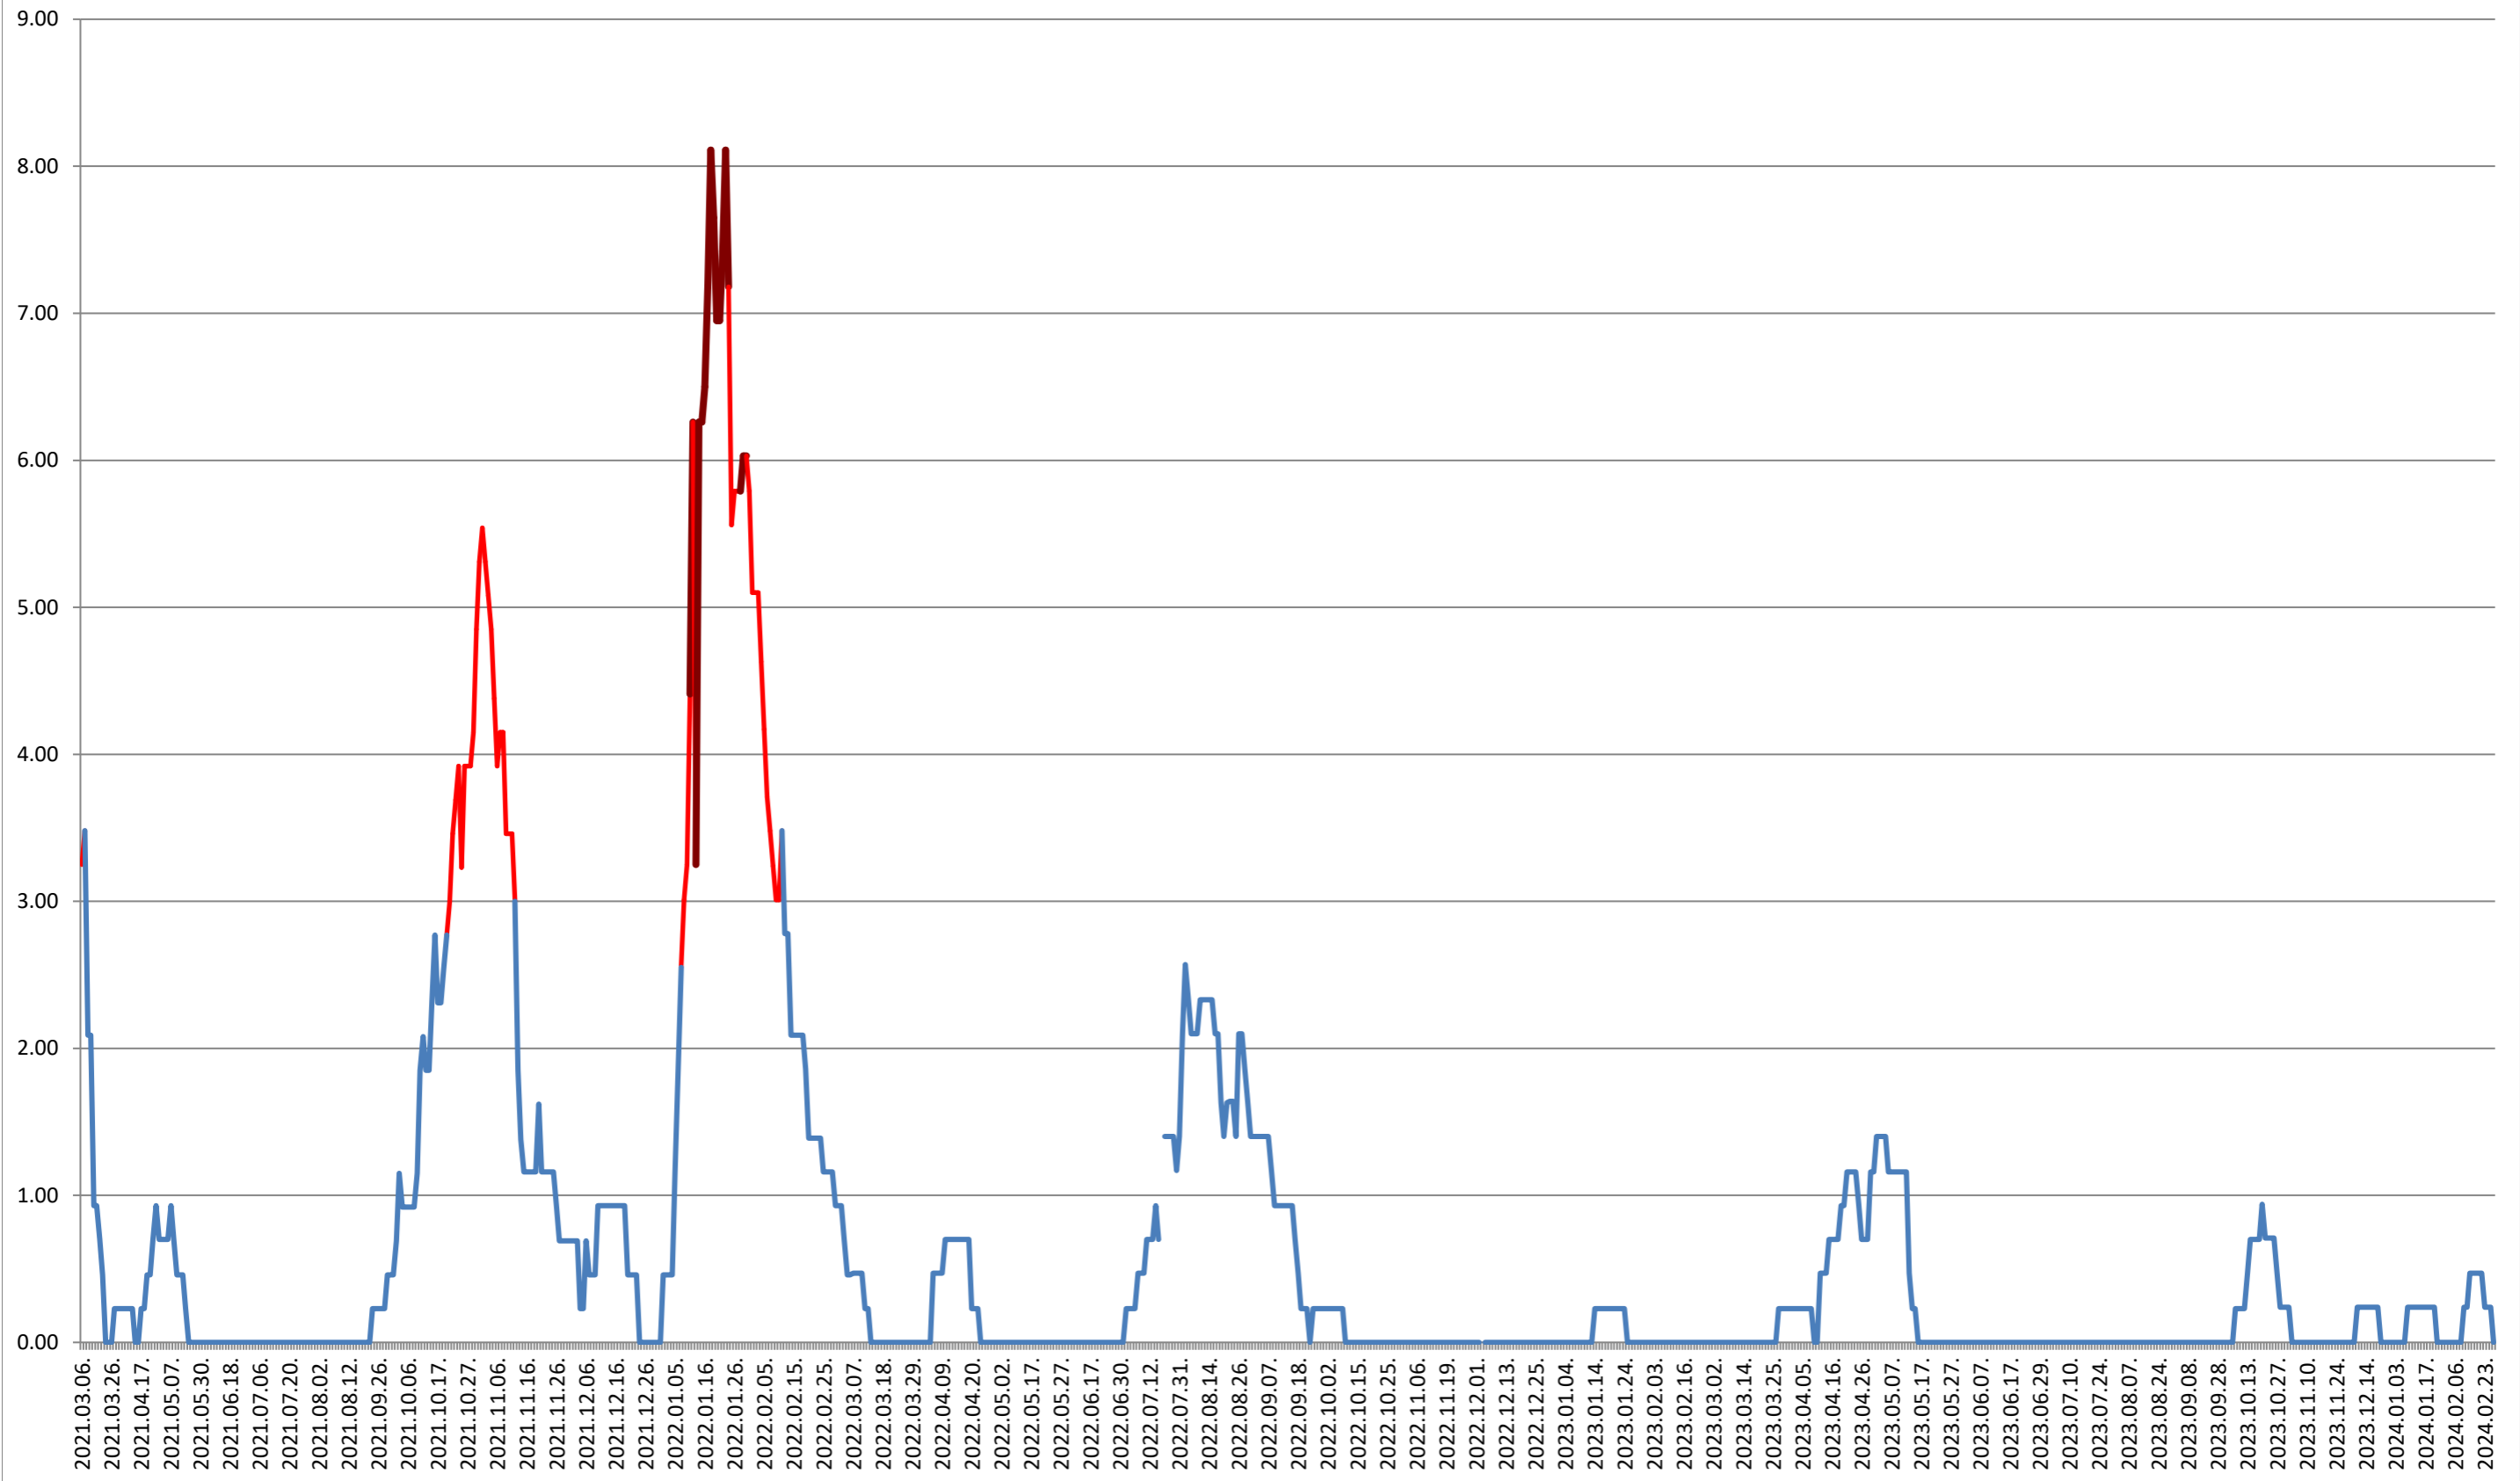

ORAȘ BĂLAN - Evolutia incidentei cumulate pe 14 zile la % de locuitori
2021.03.07. - 2024.02.28.

BILBOR - Evolutia incidentei cumulate pe 14 zile la ‰ de locuitori 2021.03.07. - 2024.02.28.

ORAȘ BORSEC - Evolutia incidentei cumulate pe 14 zile la ‰ de locuitori
2021.03.07. - 2024.02.28.

BRĂDEȘTI - Evolutia incidentei cumulate pe 14 zile la % de locuitori 2021.03.07. - 2024.02.28.

CĂPÂLNIȚA - Evolutia incidentei cumulate pe 14 zile la ‰ de locuitori 2021.03.07. - 2024.02.28.

CÂRȚA - Evolutia incidentei cumulate pe 14 zile la % de locuitori
2021.03.07. - 2024.02.28.

CICEU - Evolutia incidentei cumulate pe 14 zile la ‰ de locuitori 2021.03.07. - 2024.02.28.

CIUCSÂNGEORGIU - Evolutia incidentei cumulate pe 14 zile la % de locuitori

2021.03.07. - 2024.02.28.

CIUMANI - Evolutia incidentei cumulate pe 14 zile la ‰ de locuitori 2021.03.07. - 2024.02.28.

CORBU - Evolutia incidentei cumulate pe 14 zile la ‰ de locuitori 2021.03.07. - 2024.02.28.

CORUND - Evolutia incidentei cumulate pe 14 zile la ‰ de locuitori 2021.03.07. - 2024.02.28.

COZMENI - Evolutia incidentei cumulate pe 14 zile la ‰ de locuitori 2021.03.07. - 2024.02.28.