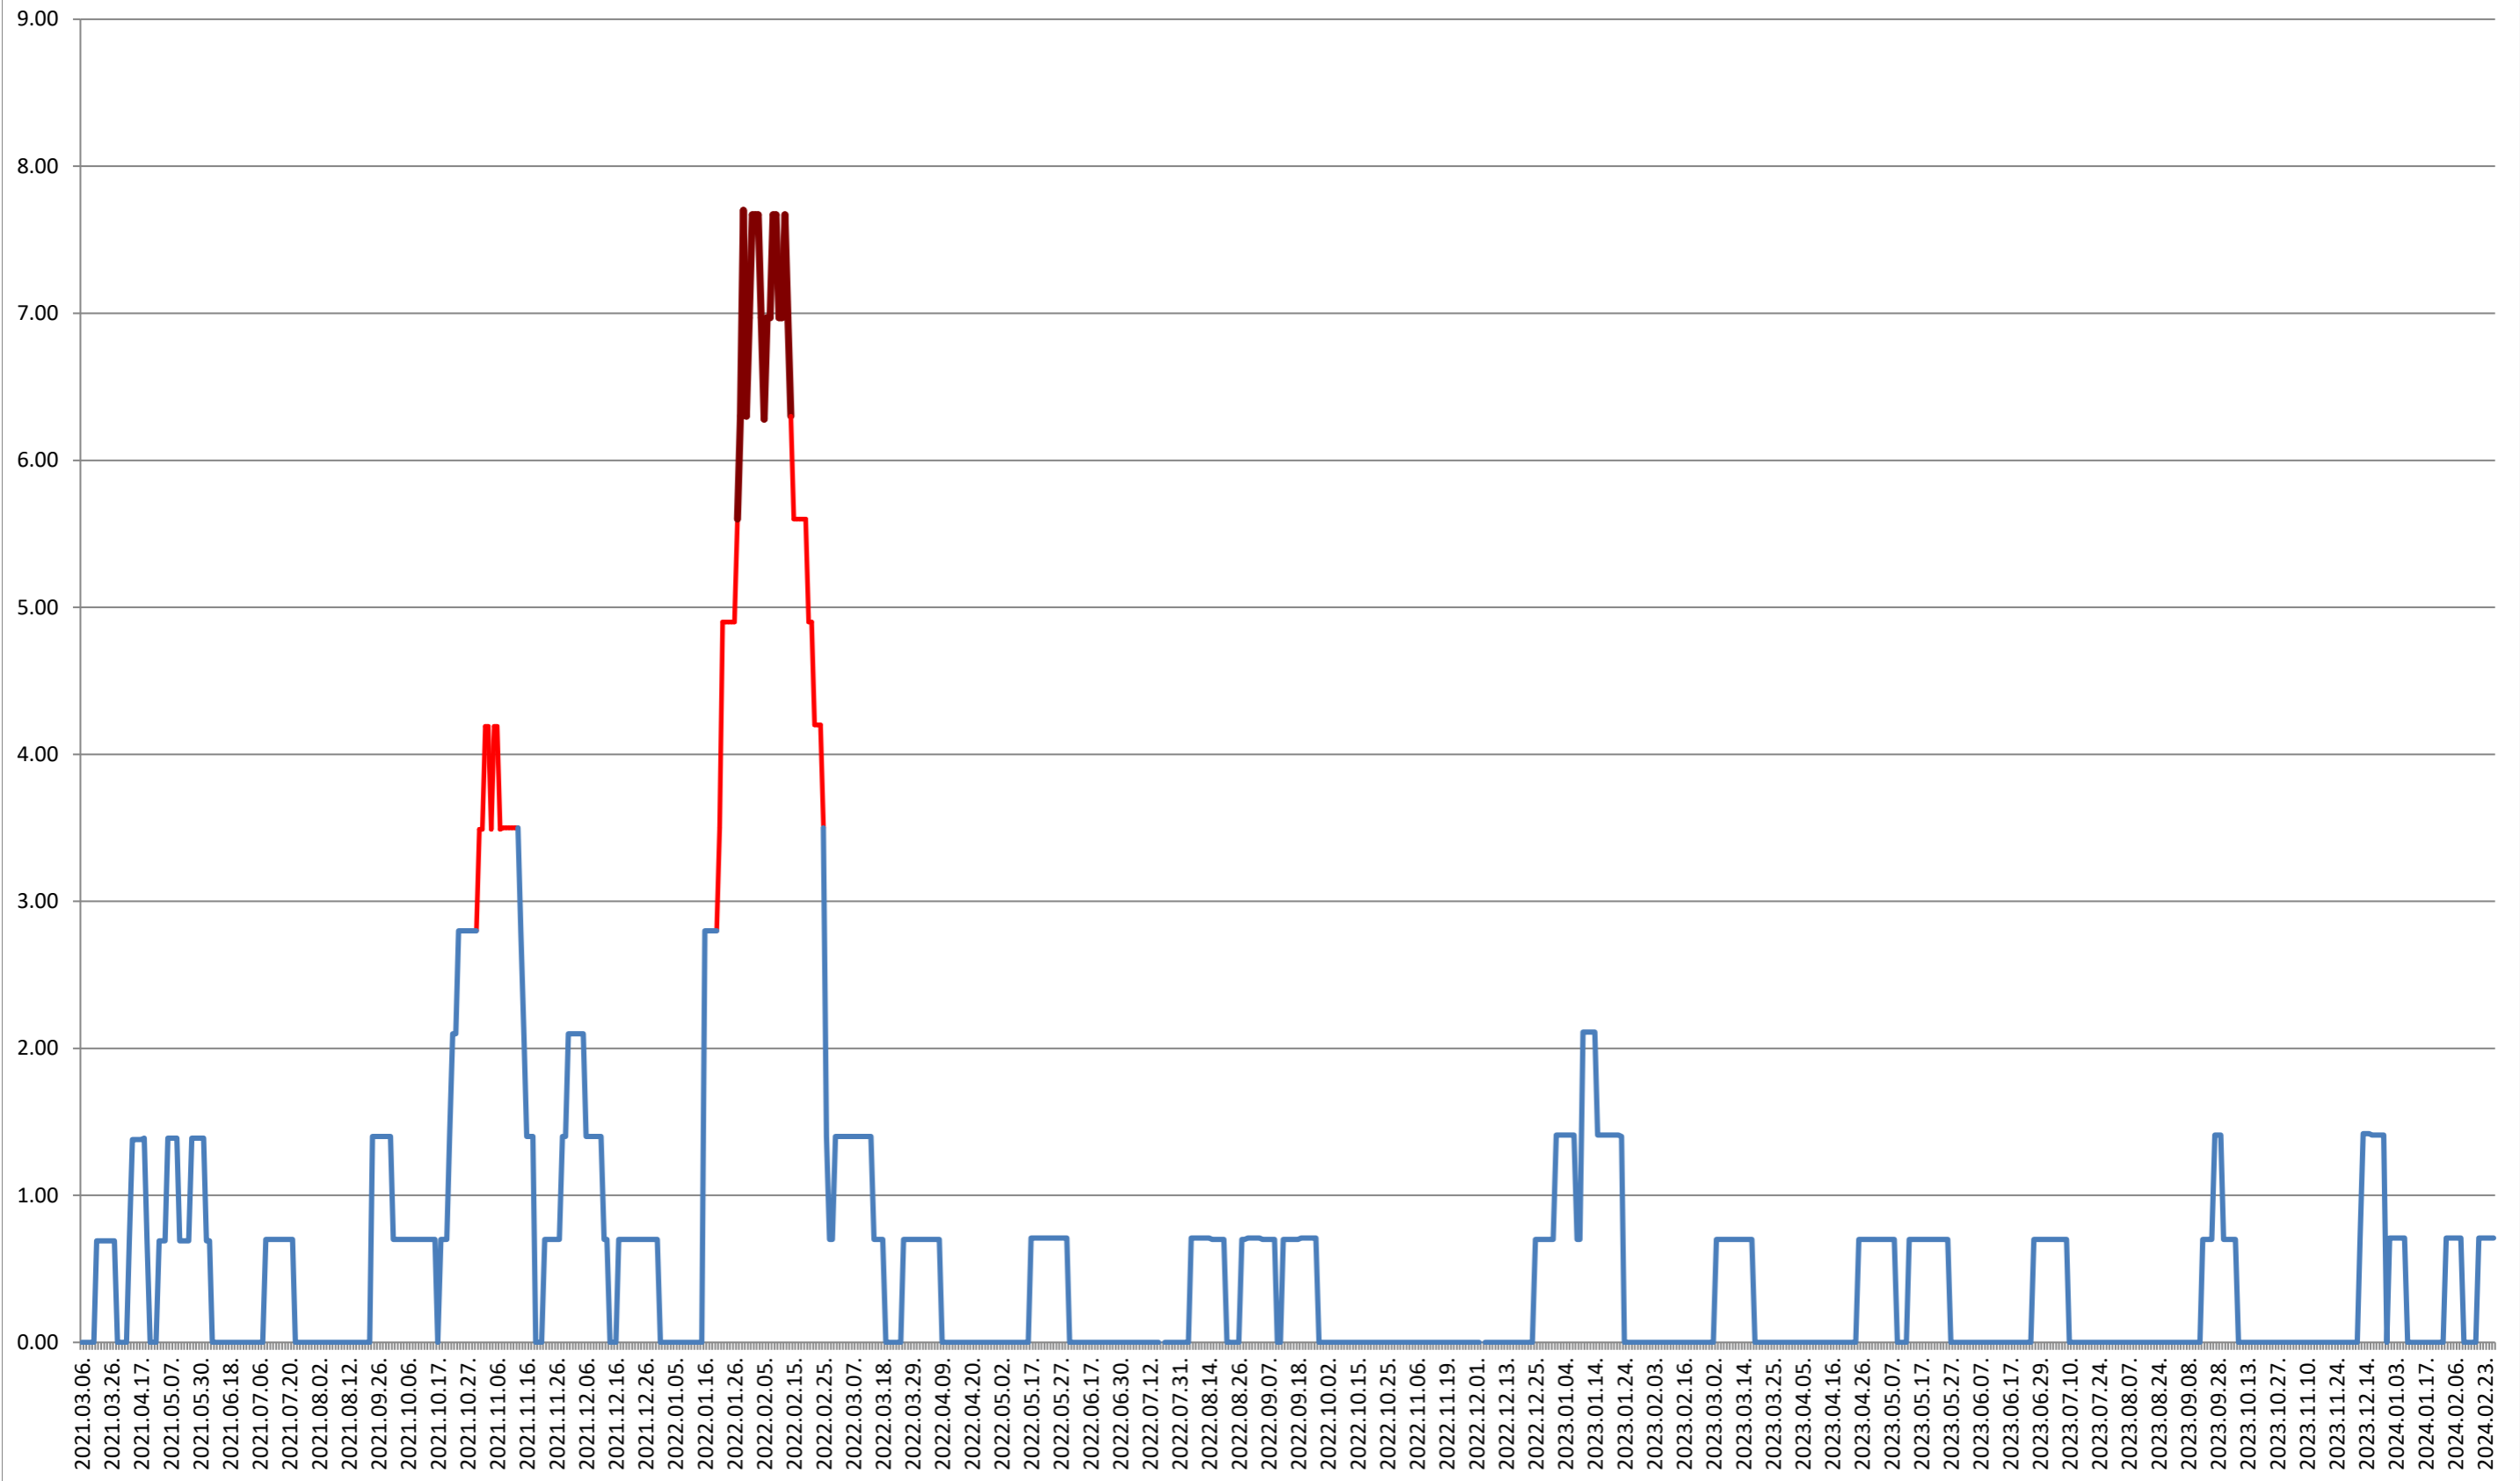

ORAȘ BĂLAN - Evolutia incidentei cumulate pe 14 zile la % de locuitori
2021.03.07. - 2024.02.28.

BILBOR - Evolutia incidentei cumulate pe 14 zile la ‰ de locuitori 2021.03.07. - 2024.02.28.

ORAȘ BORSEC - Evolutia incidentei cumulate pe 14 zile la ‰ de locuitori
2021.03.07. - 2024.02.28.

BRĂDEȘTI - Evolutia incidentei cumulate pe 14 zile la % de locuitori 2021.03.07. - 2024.02.28.

CĂPÂLNIȚA - Evolutia incidentei cumulate pe 14 zile la ‰ de locuitori 2021.03.07. - 2024.02.28.

CÂRȚA - Evolutia incidentei cumulate pe 14 zile la % de locuitori
2021.03.07. - 2024.02.28.

CICEU - Evolutia incidentei cumulate pe 14 zile la ‰ de locuitori 2021.03.07. - 2024.02.28.

CIUCSÂNGEORGIU - Evolutia incidentei cumulate pe 14 zile la % de locuitori

2021.03.07. - 2024.02.28.

CIUMANI - Evolutia incidentei cumulate pe 14 zile la ‰ de locuitori 2021.03.07. - 2024.02.28.

CORBU - Evolutia incidentei cumulate pe 14 zile la ‰ de locuitori 2021.03.07. - 2024.02.28.

CORUND - Evolutia incidentei cumulate pe 14 zile la ‰ de locuitori 2021.03.07. - 2024.02.28.

COZMENI - Evolutia incidentei cumulate pe 14 zile la ‰ de locuitori 2021.03.07. - 2024.02.28.