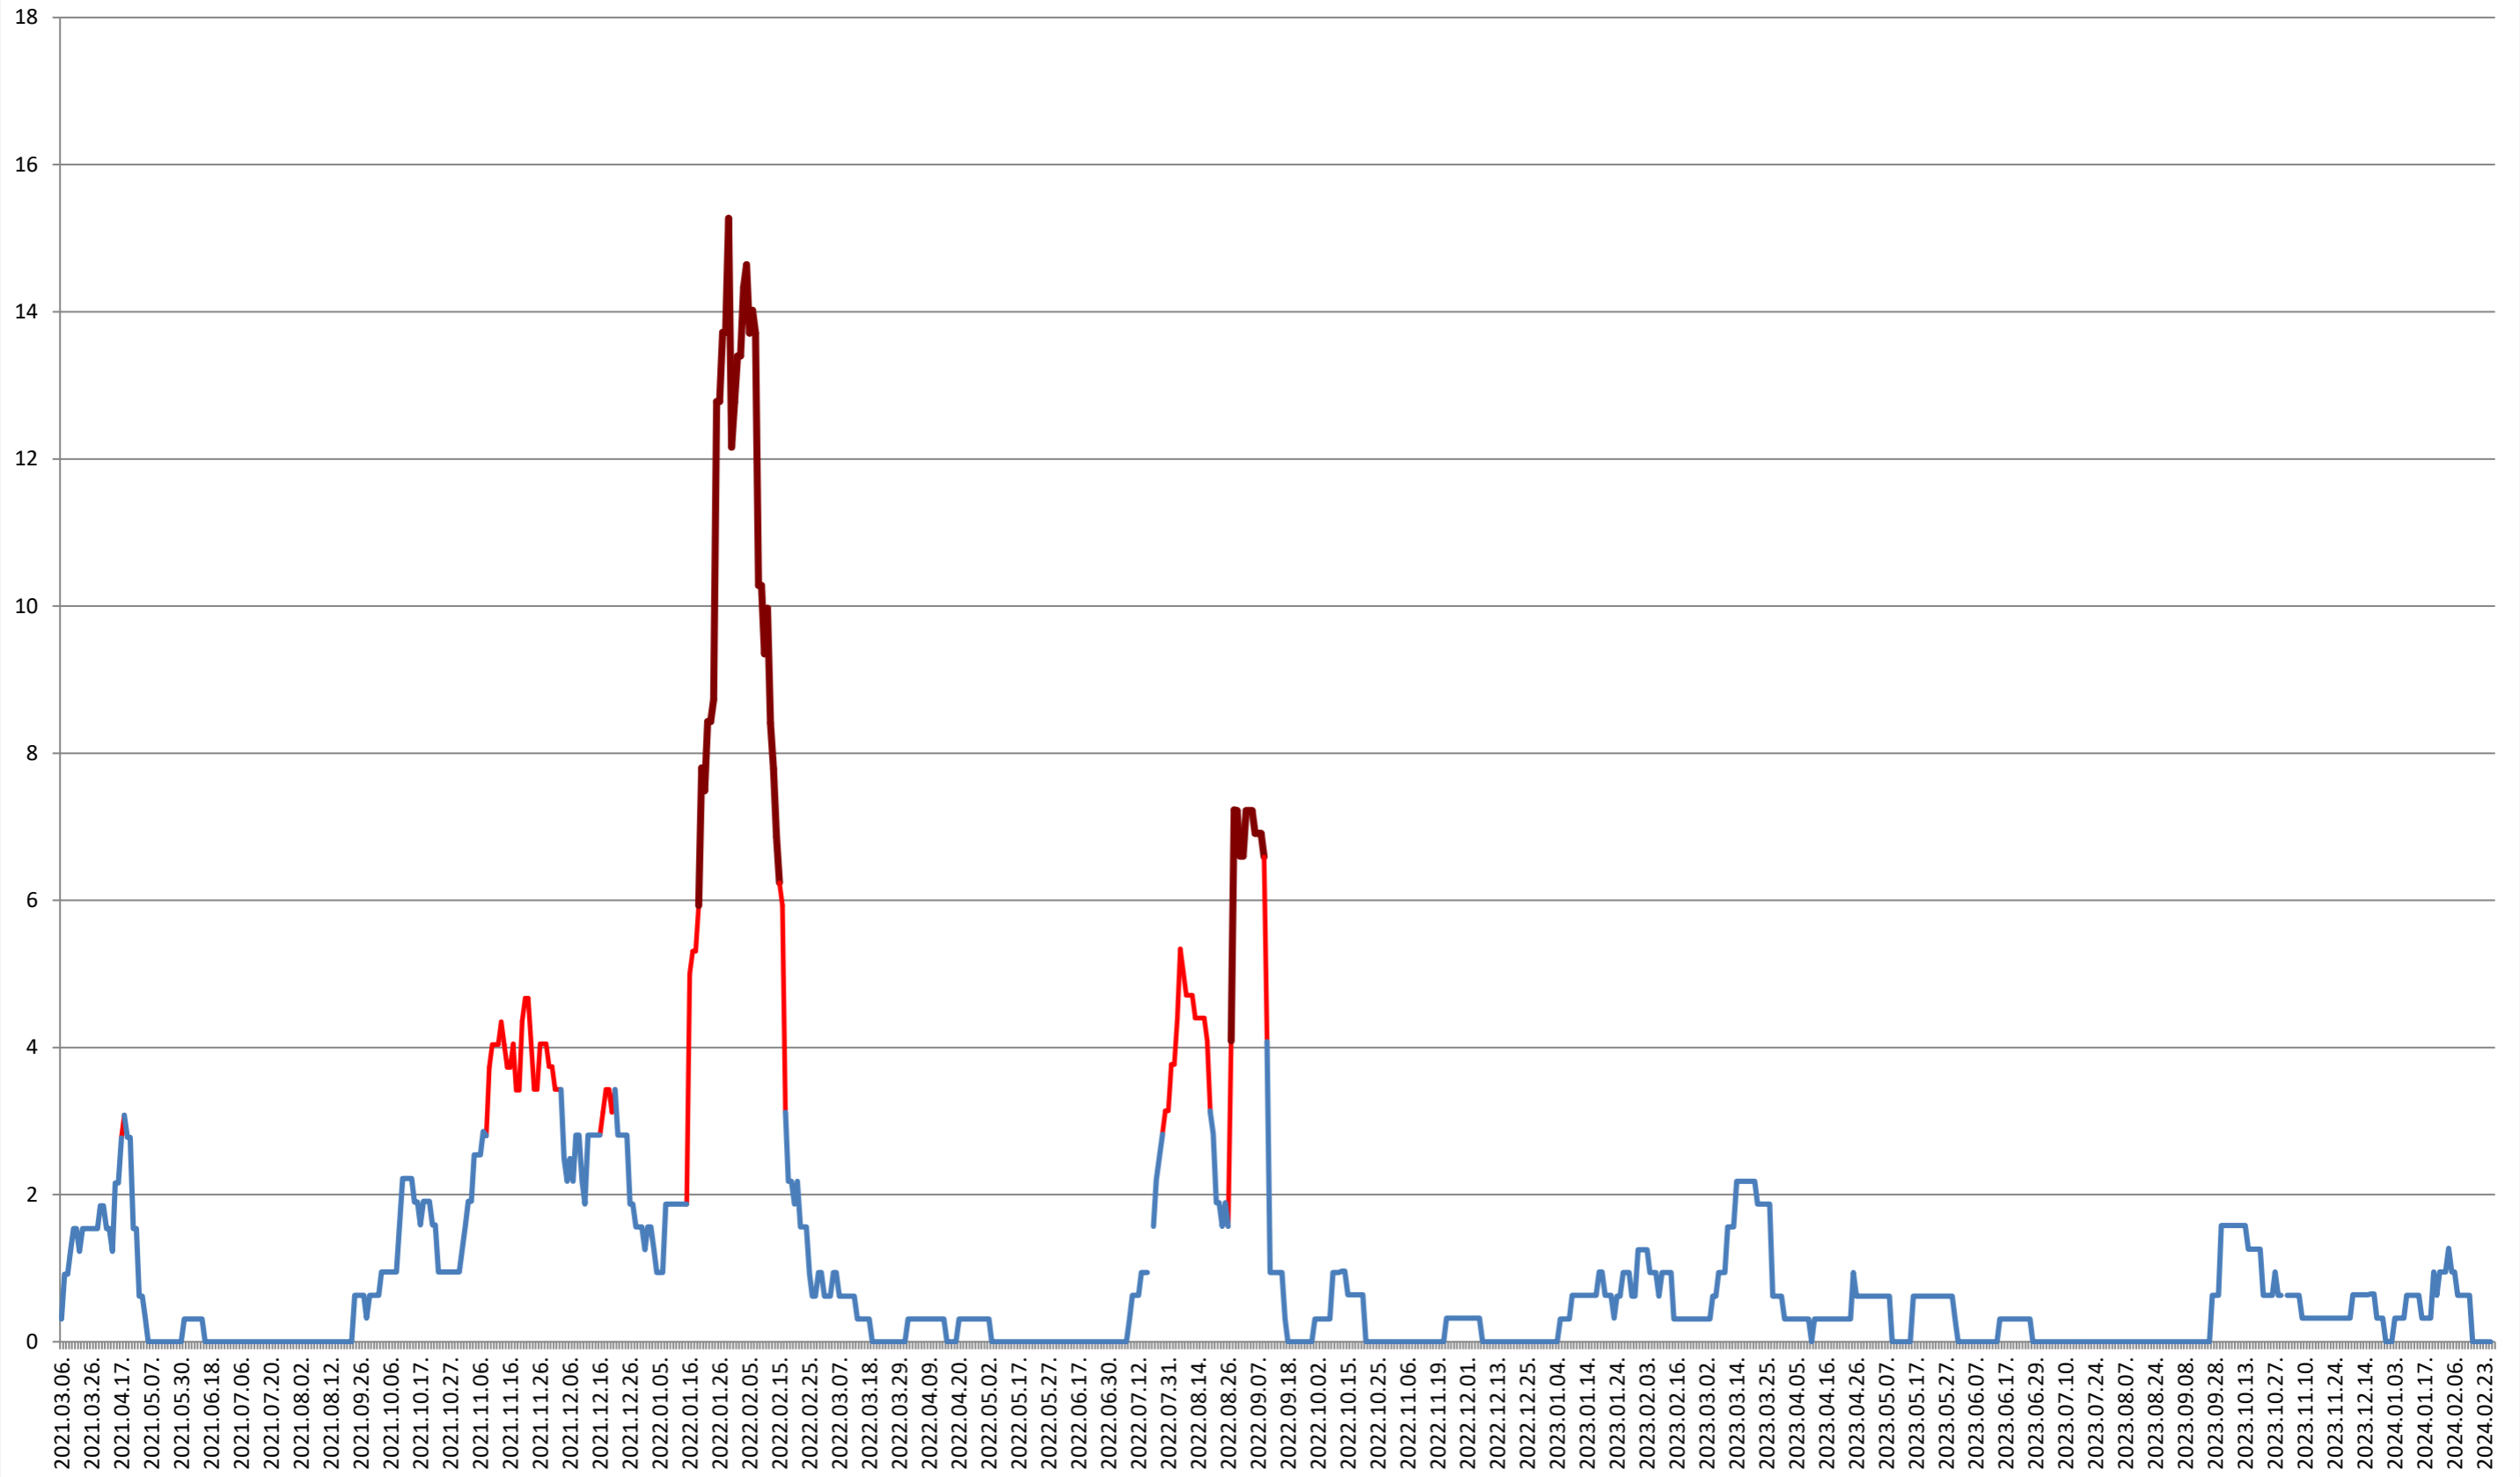

TULGHEȘ - Evolutia incidentei cumulate pe 14 zile la ‰ de locuitori 2021.03.07. - 2024.02.28.