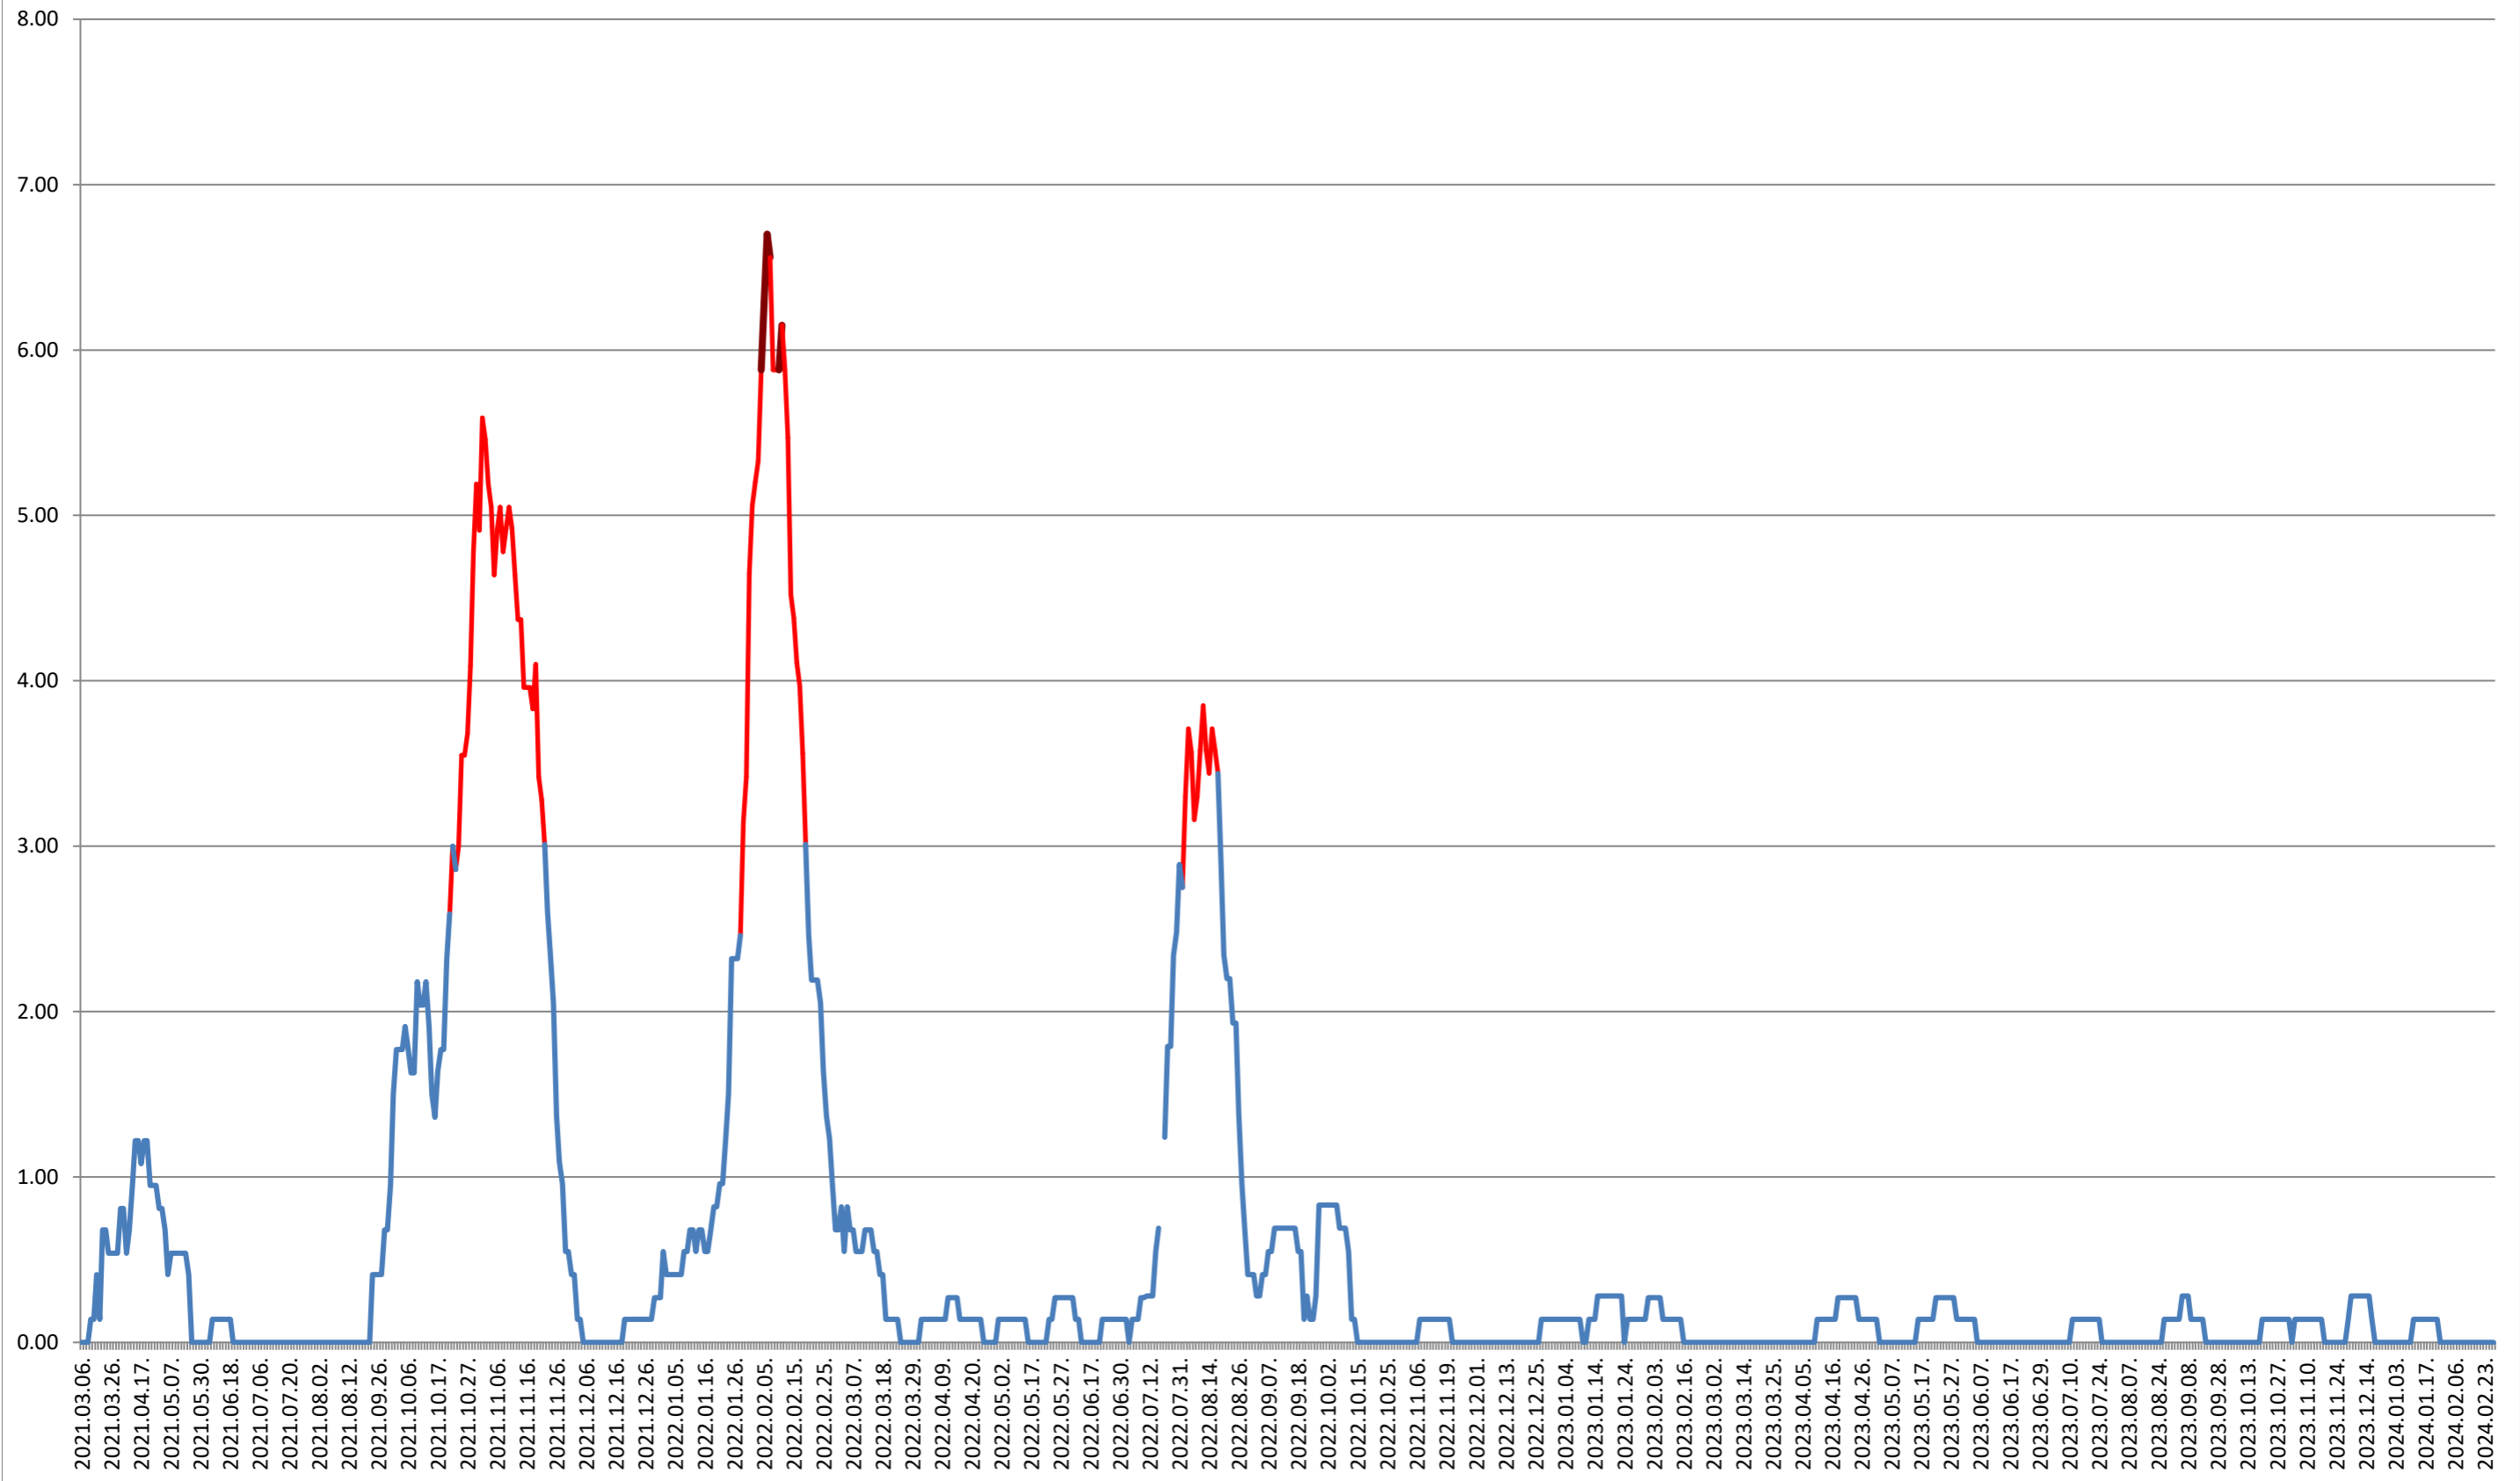

ATID - Evolutia incidentei cumulate pe 14 zile la % de locuitori 2021.03.07. - 2024.02.28.

AVRĂMEȘTI - Evolutia incidentei cumulate pe 14 zile la % de locuitori 2021.03.07. - 2024.02.28.

ORAȘ BĂILE TUȘNAD - Evolutia incidentei cumulate pe 14 zile la ‰ de locuitori 2021.03.07. - 2024.02.28.

ORAȘ BĂLAN - Evolutia incidentei cumulate pe 14 zile la % de locuitori
2021.03.07. - 2024.02.28.

BILBOR - Evolutia incidentei cumulate pe 14 zile la ‰ de locuitori 2021.03.07. - 2024.02.28.

ORAȘ BORSEC - Evolutia incidentei cumulate pe 14 zile la ‰ de locuitori
2021.03.07. - 2024.02.28.

BRĂDEȘTI - Evolutia incidentei cumulate pe 14 zile la % de locuitori 2021.03.07. - 2024.02.28.

CĂPÂLNIȚA - Evolutia incidentei cumulate pe 14 zile la ‰ de locuitori 2021.03.07. - 2024.02.28.

CÂRȚA - Evolutia incidentei cumulate pe 14 zile la % de locuitori
2021.03.07. - 2024.02.28.

ORAȘ CRISTURU SECUIESC - Evolutia incidentei cumulate pe 14 zile la ‰ de locuitori
2021.03.07. - 2024.02.28.

DĂNEȘTI - Evolutia incidentei cumulate pe 14 zile la ‰ de locuitori 2021.03.07. - 2024.02.28.