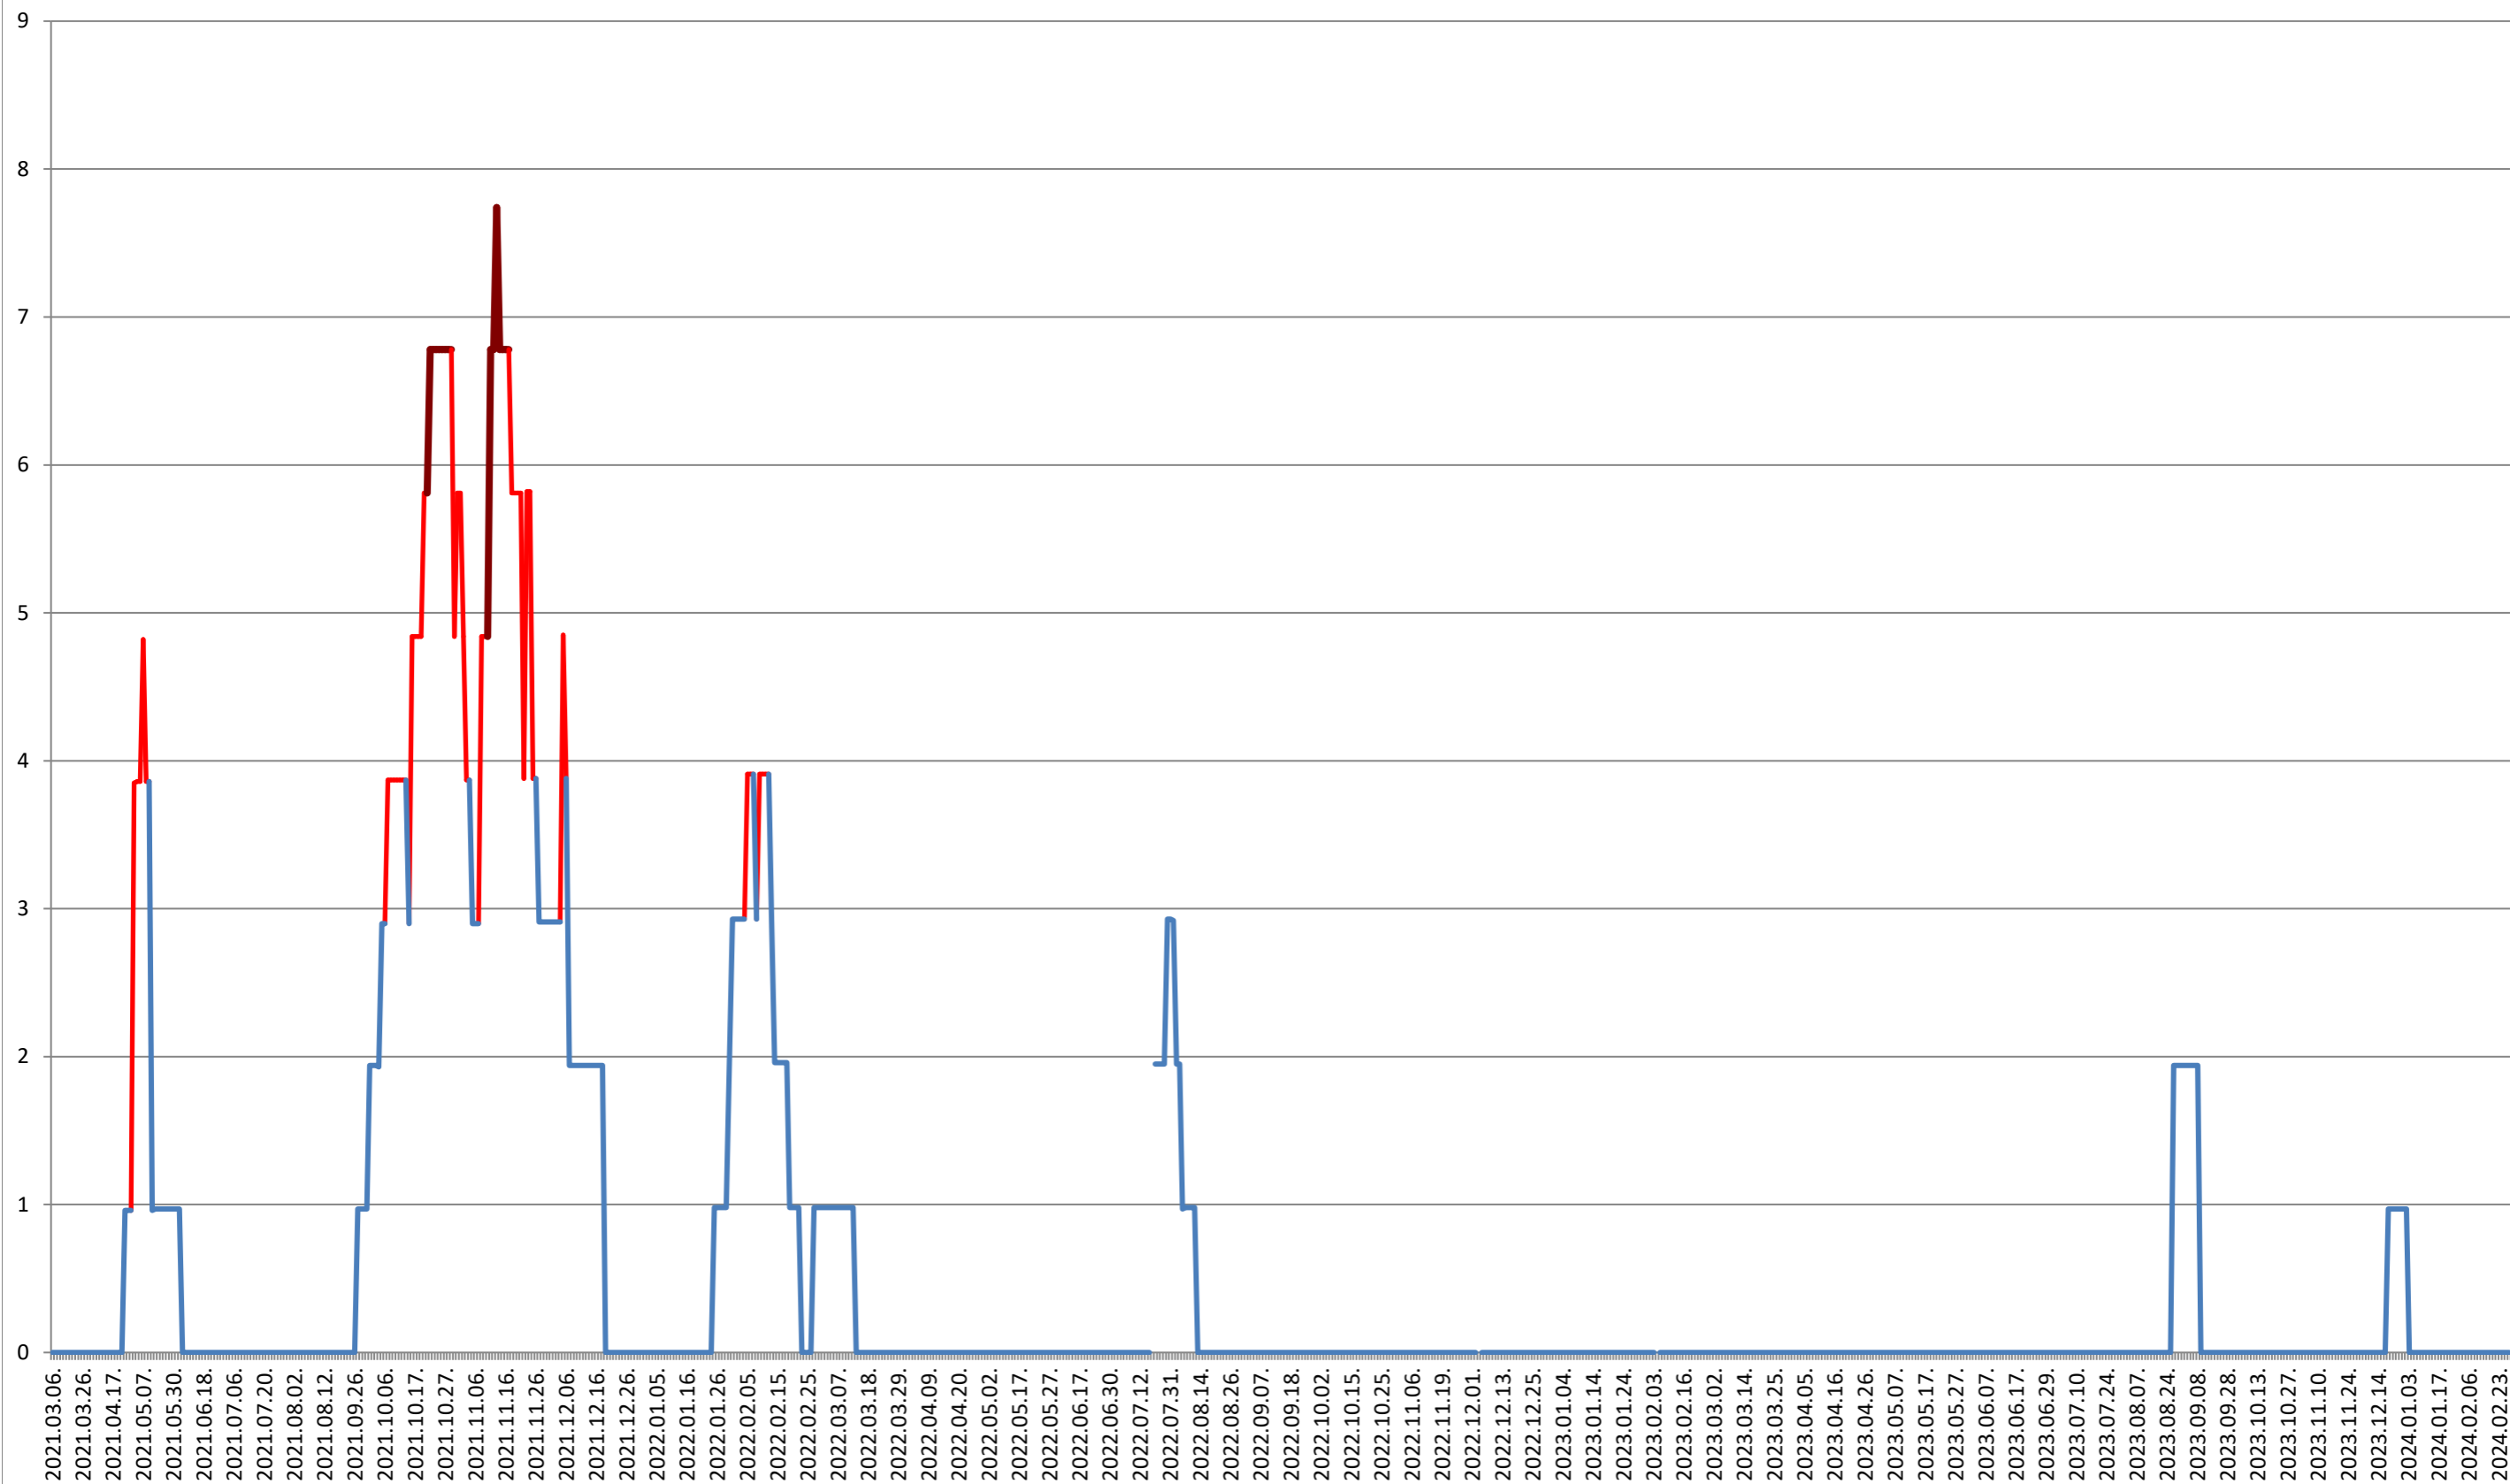

DÂRJIU - Evolutia incidentei cumulate pe 14 zile la ‰ de locuitori 2021.03.07. - 2024.02.28.