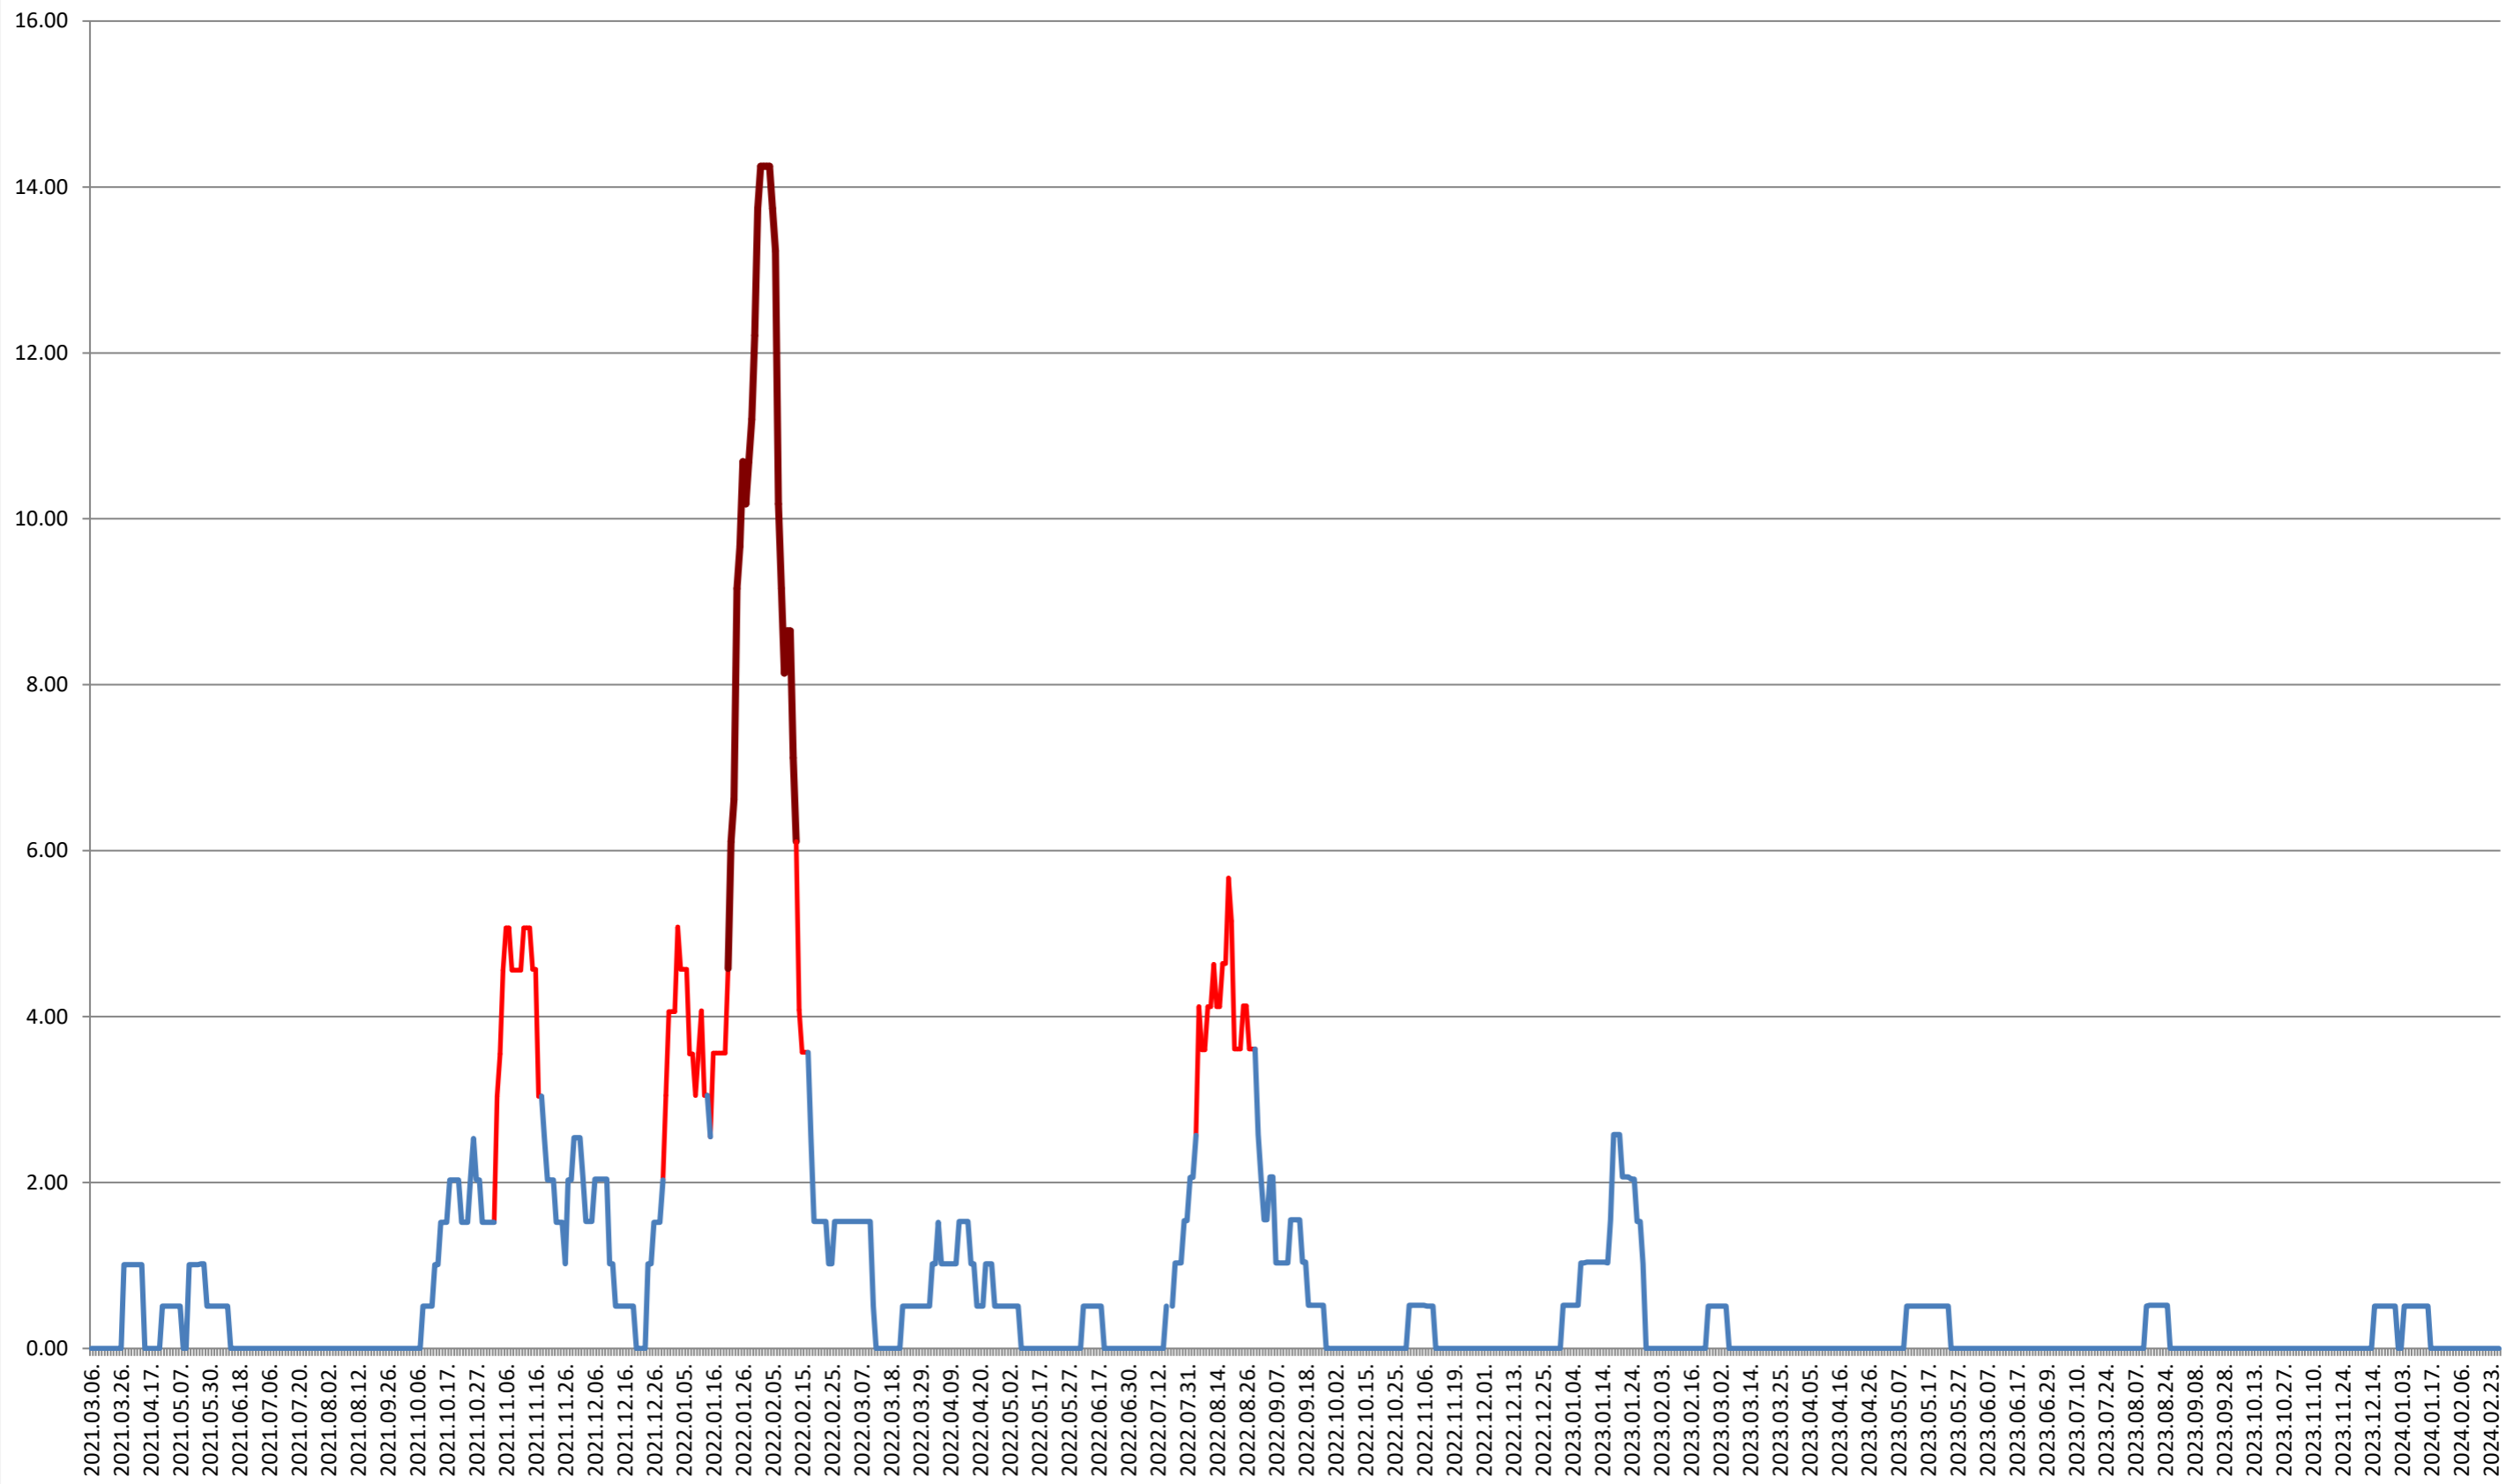

VĂRȘAG - Evolutia incidentei cumulate pe 14 zile la % de locuitori 2021.03.07. - 2024.02.28.

ORAȘ VLĂHIȚA - Evolutia incidentei cumulate pe 14 zile la % de locuitori

2021.03.07. - 2024.02.28.

VOȘLĂBENI - Evolutia incidentei cumulate pe 14 zile la ‰ de locuitori 2021.03.07. - 2024.02.28.

ZETEA - Evolutia incidentei cumulate pe 14 zile la ‰ de locuitori 2021.03.07. - 2024.02.28.

Total - Evolutia incidentei cumulate pe 14 zile la % de locuitori 2021.03.07. - 2024.02.28.