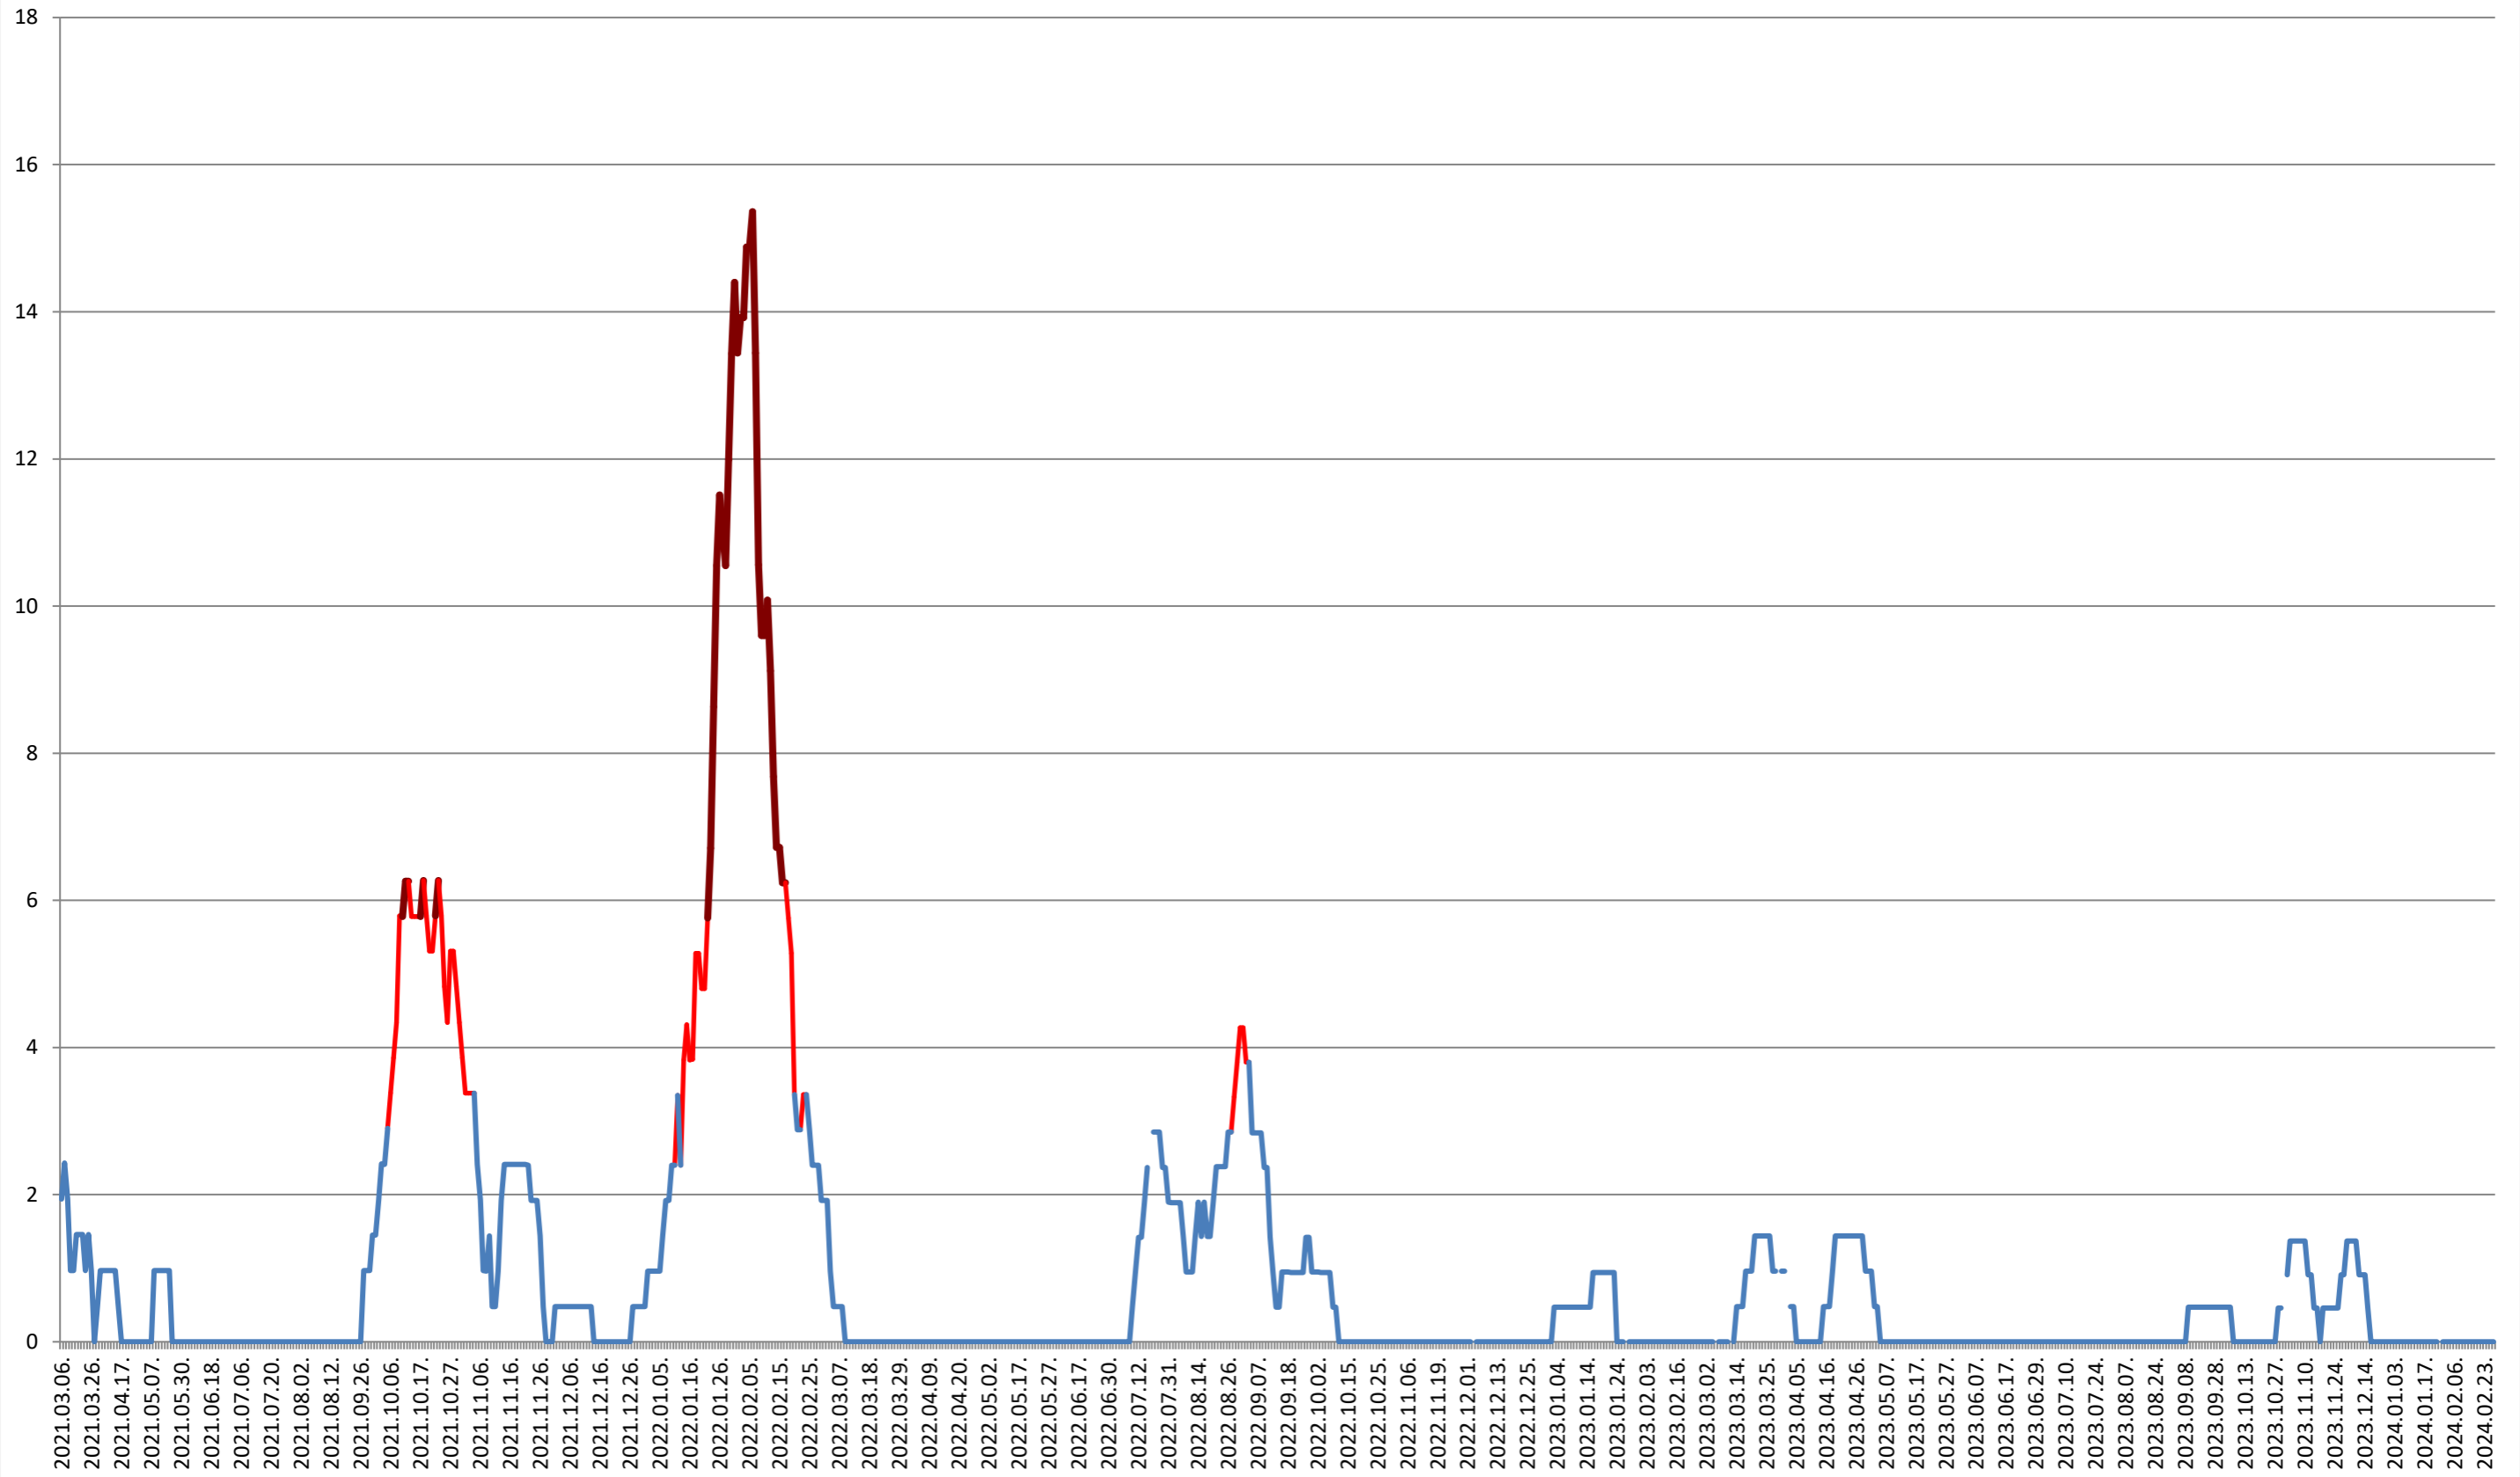

PĂULENI-CIUC - Evolutia incidentei cumulate pe 14 zile la ‰ de locuitori 2021.03.07. - 2024.02.28.