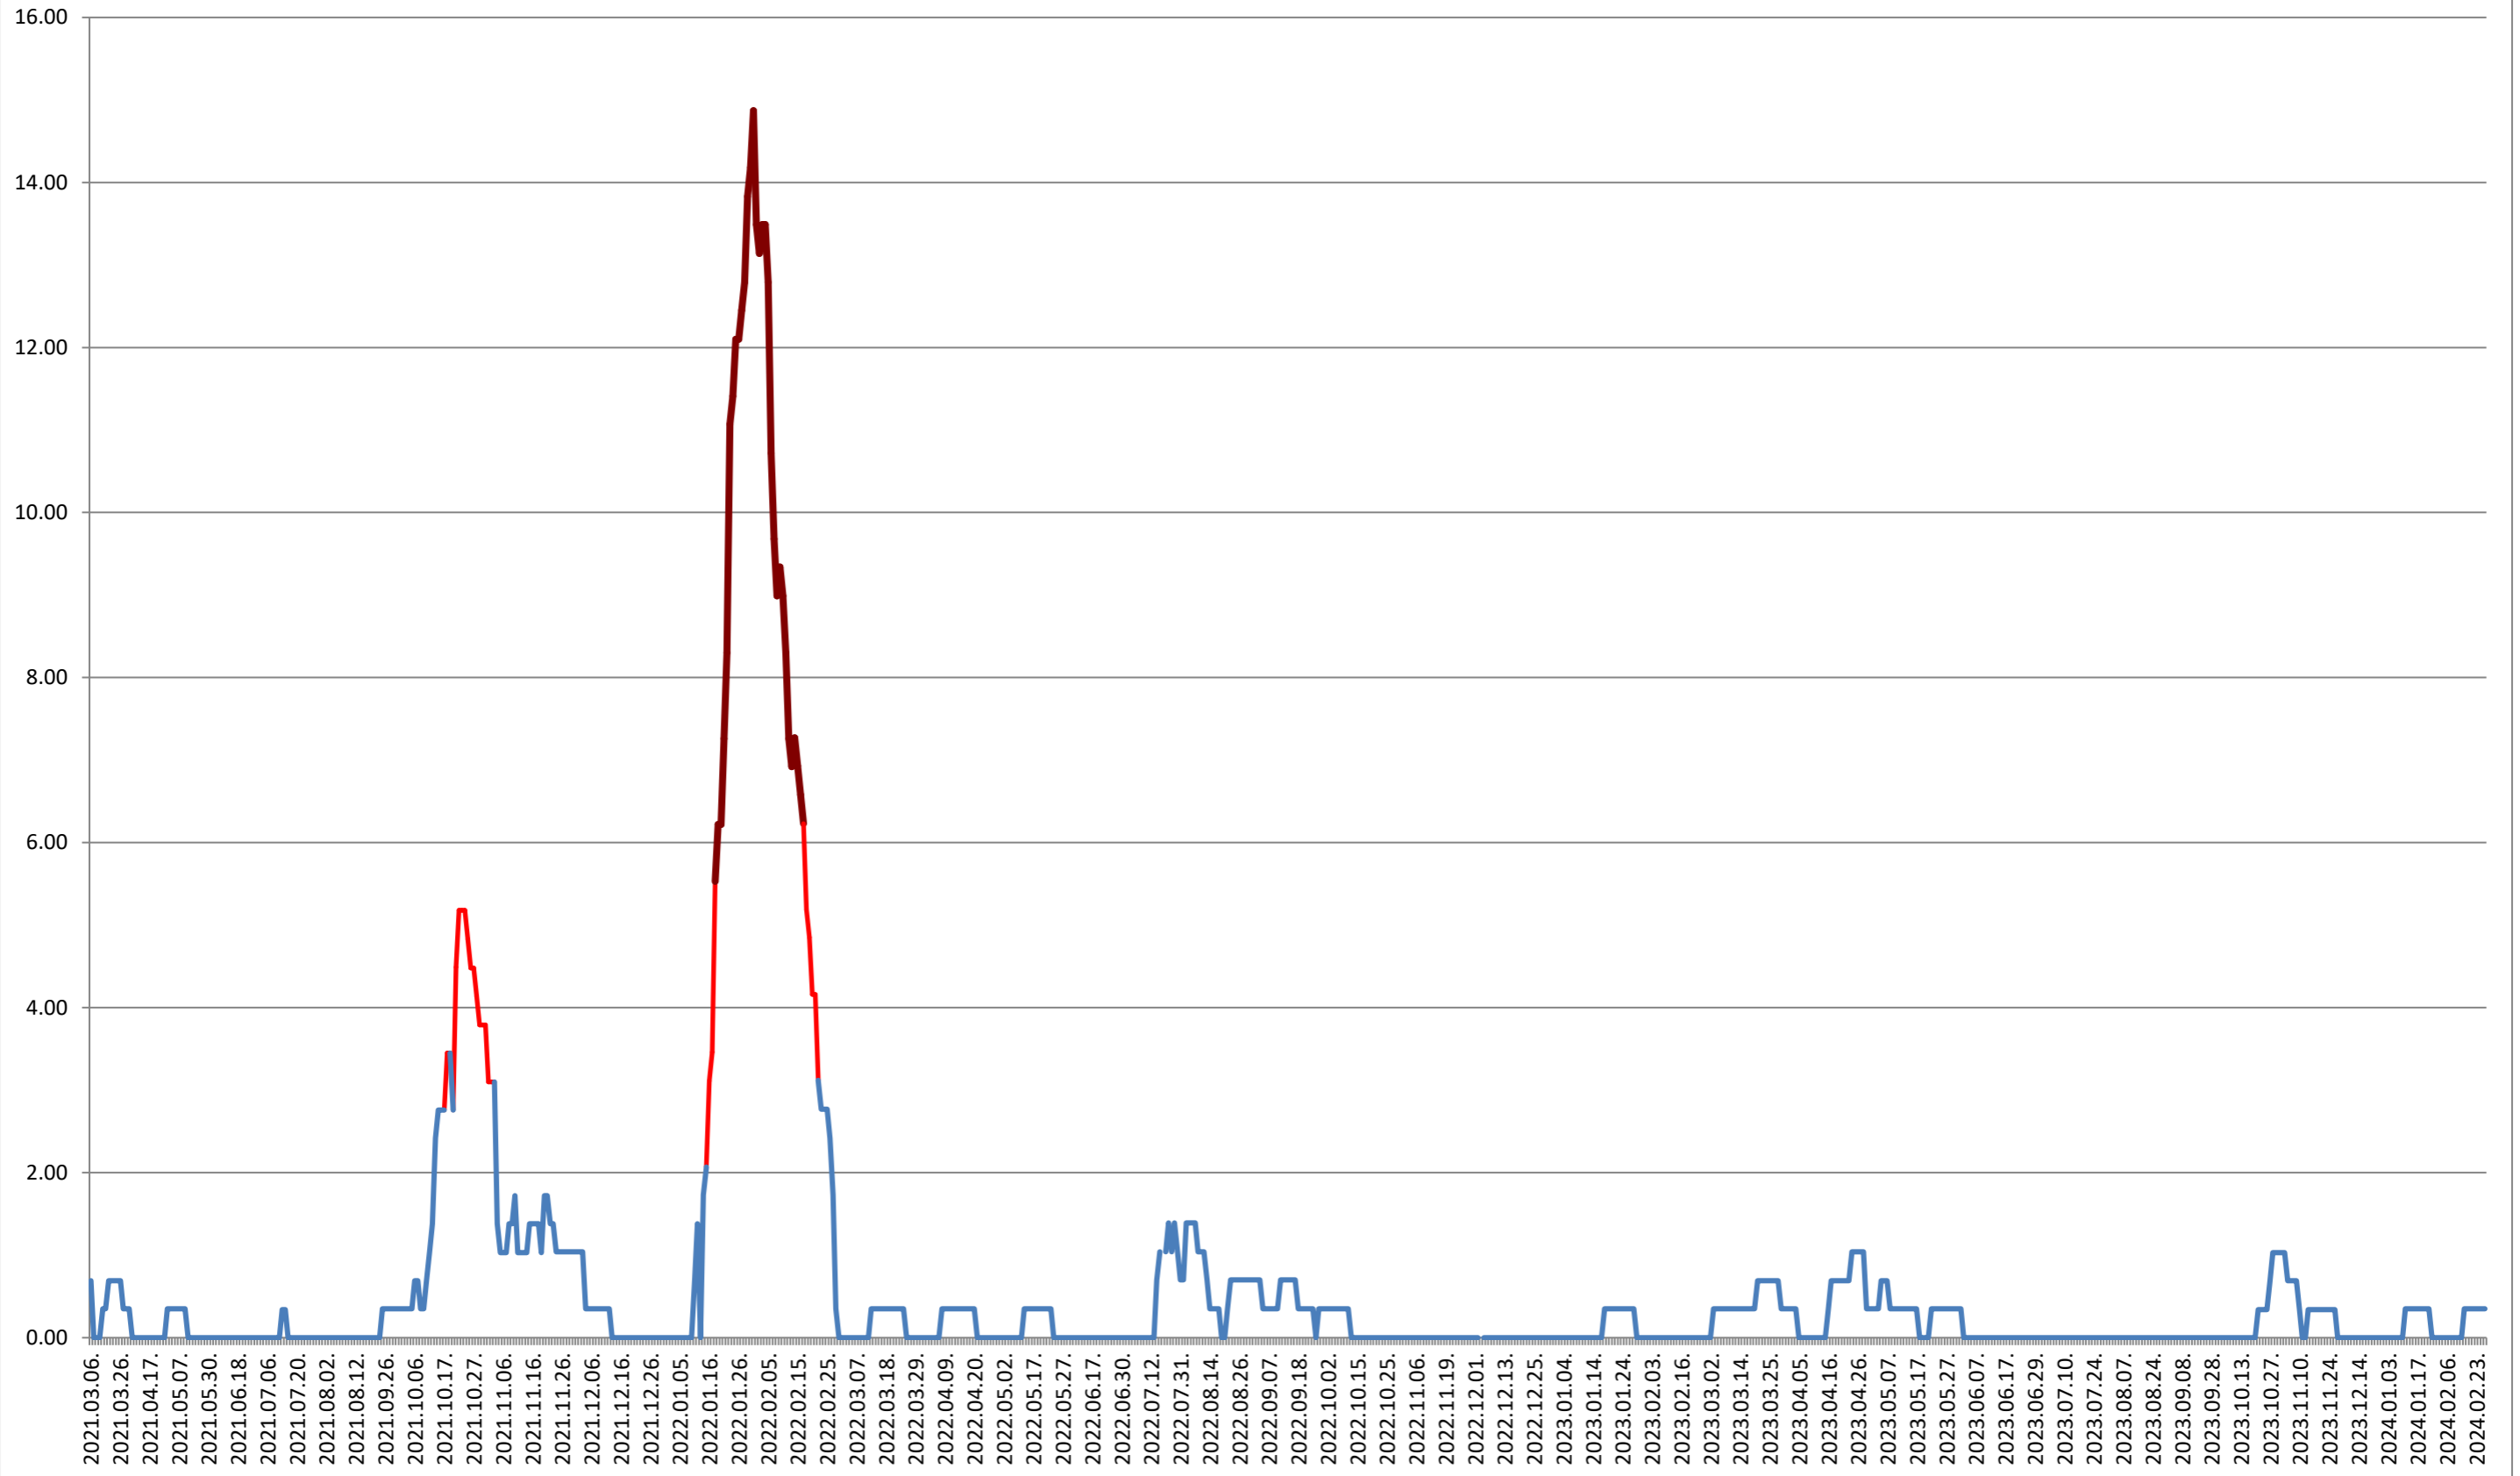

ORAȘ BĂLAN - Evolutia incidentei cumulate pe 14 zile la % de locuitori
2021.03.07. - 2024.02.28.

BILBOR - Evolutia incidentei cumulate pe 14 zile la ‰ de locuitori 2021.03.07. - 2024.02.28.

ORAȘ BORSEC - Evolutia incidentei cumulate pe 14 zile la ‰ de locuitori
2021.03.07. - 2024.02.28.

BRĂDEȘTI - Evolutia incidentei cumulate pe 14 zile la % de locuitori 2021.03.07. - 2024.02.28.

CĂPÂLNIȚA - Evolutia incidentei cumulate pe 14 zile la ‰ de locuitori 2021.03.07. - 2024.02.28.

CÂRȚA - Evolutia incidentei cumulate pe 14 zile la % de locuitori
2021.03.07. - 2024.02.28.

CICEU - Evolutia incidentei cumulate pe 14 zile la ‰ de locuitori 2021.03.07. - 2024.02.28.

CIUCSÂNGEORGIU - Evolutia incidentei cumulate pe 14 zile la % de locuitori

2021.03.07. - 2024.02.28.

CIUMANI - Evolutia incidentei cumulate pe 14 zile la ‰ de locuitori 2021.03.07. - 2024.02.28.

CORBU - Evolutia incidentei cumulate pe 14 zile la ‰ de locuitori 2021.03.07. - 2024.02.28.

CORUND - Evolutia incidentei cumulate pe 14 zile la ‰ de locuitori 2021.03.07. - 2024.02.28.

COZMENI - Evolutia incidentei cumulate pe 14 zile la ‰ de locuitori 2021.03.07. - 2024.02.28.