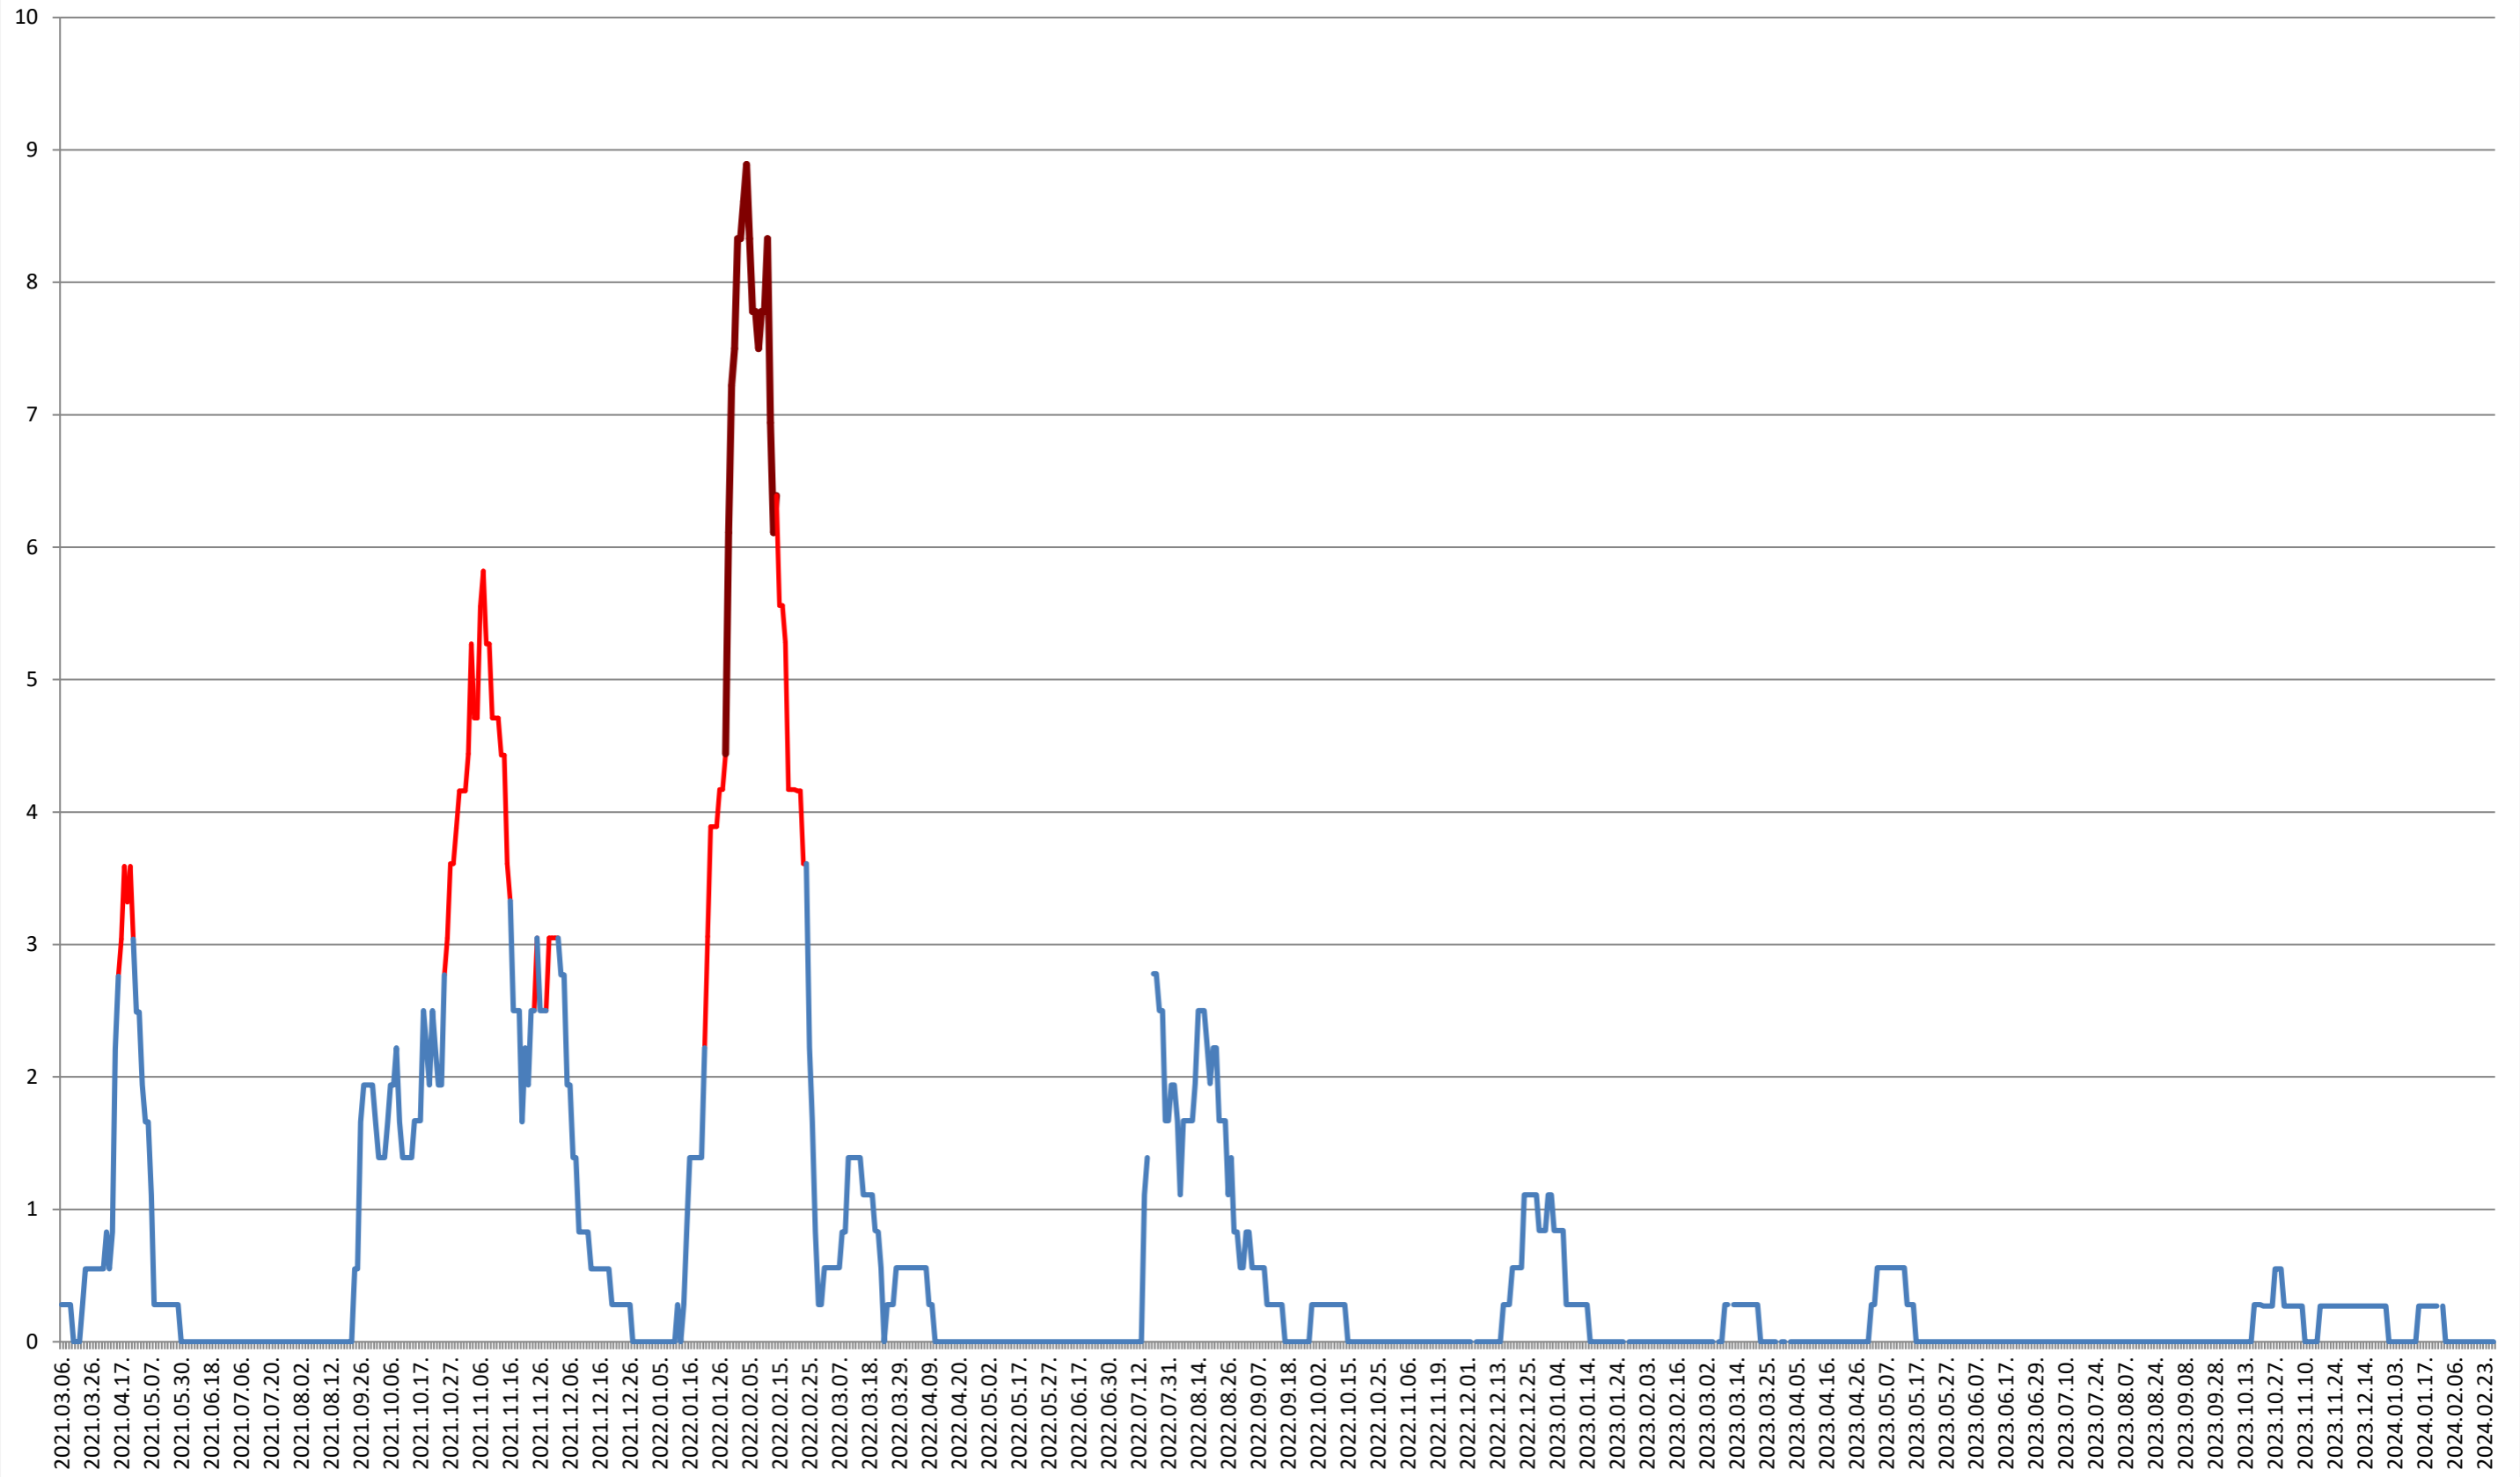

MĂRTINIȘ - Evolutia incidentei cumulate pe 14 zile la % de locuitori
2021.03.07. - 2024.02.28.

MEREȘTI - Evolutia incidentei cumulate pe 14 zile la ‰ de locuitori 2021.03.07. - 2024.02.28.

MUNICIPIUL MIERCUREA-CIUC - Evolutia incidentei cumulate pe 14 zile la % de locuitori

2021.03.07. - 2024.02.28.

MIHĂILENI - Evolutia incidentei cumulate pe 14 zile la ‰ de locuitori

2021.03.07. - 2024.02.28.

MUGENI - Evolutia incidentei cumulate pe 14 zile la ‰ de locuitori 2021.03.07. - 2024.02.28.