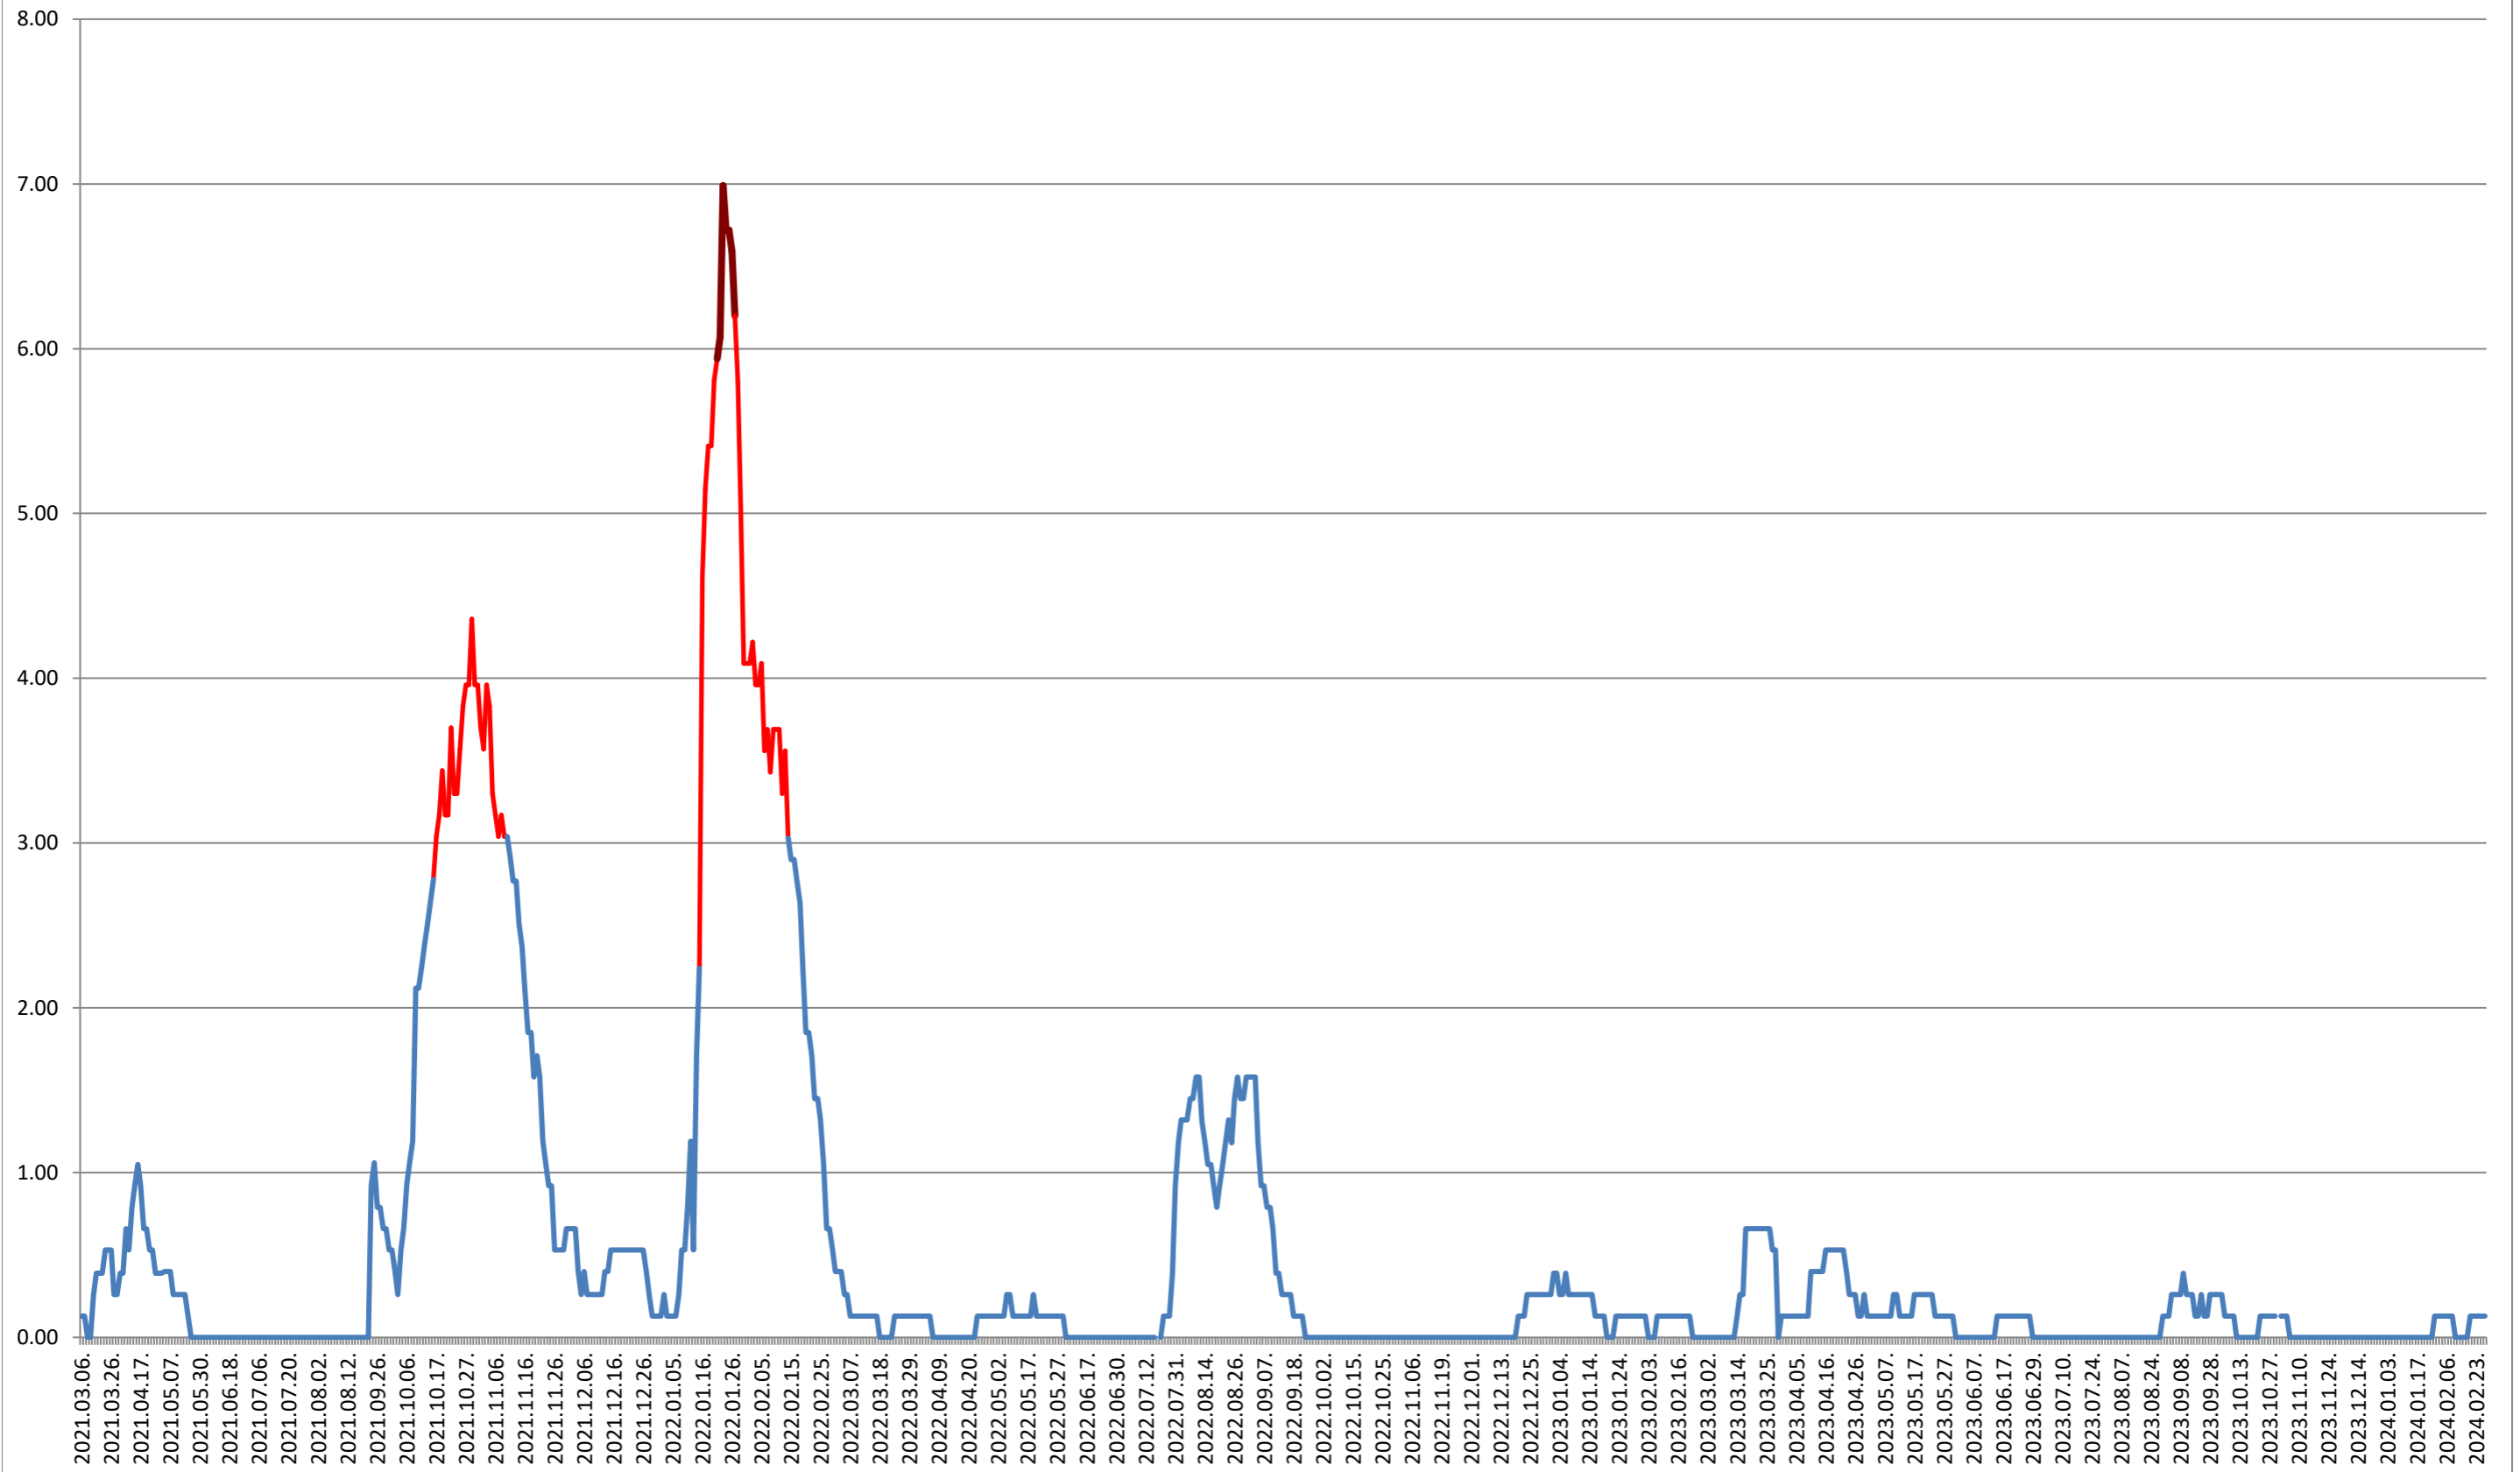

ORAȘ VLĂHIȚA - Evolutia incidentei cumulate pe 14 zile la % de locuitori

2021.03.07. - 2024.02.28.