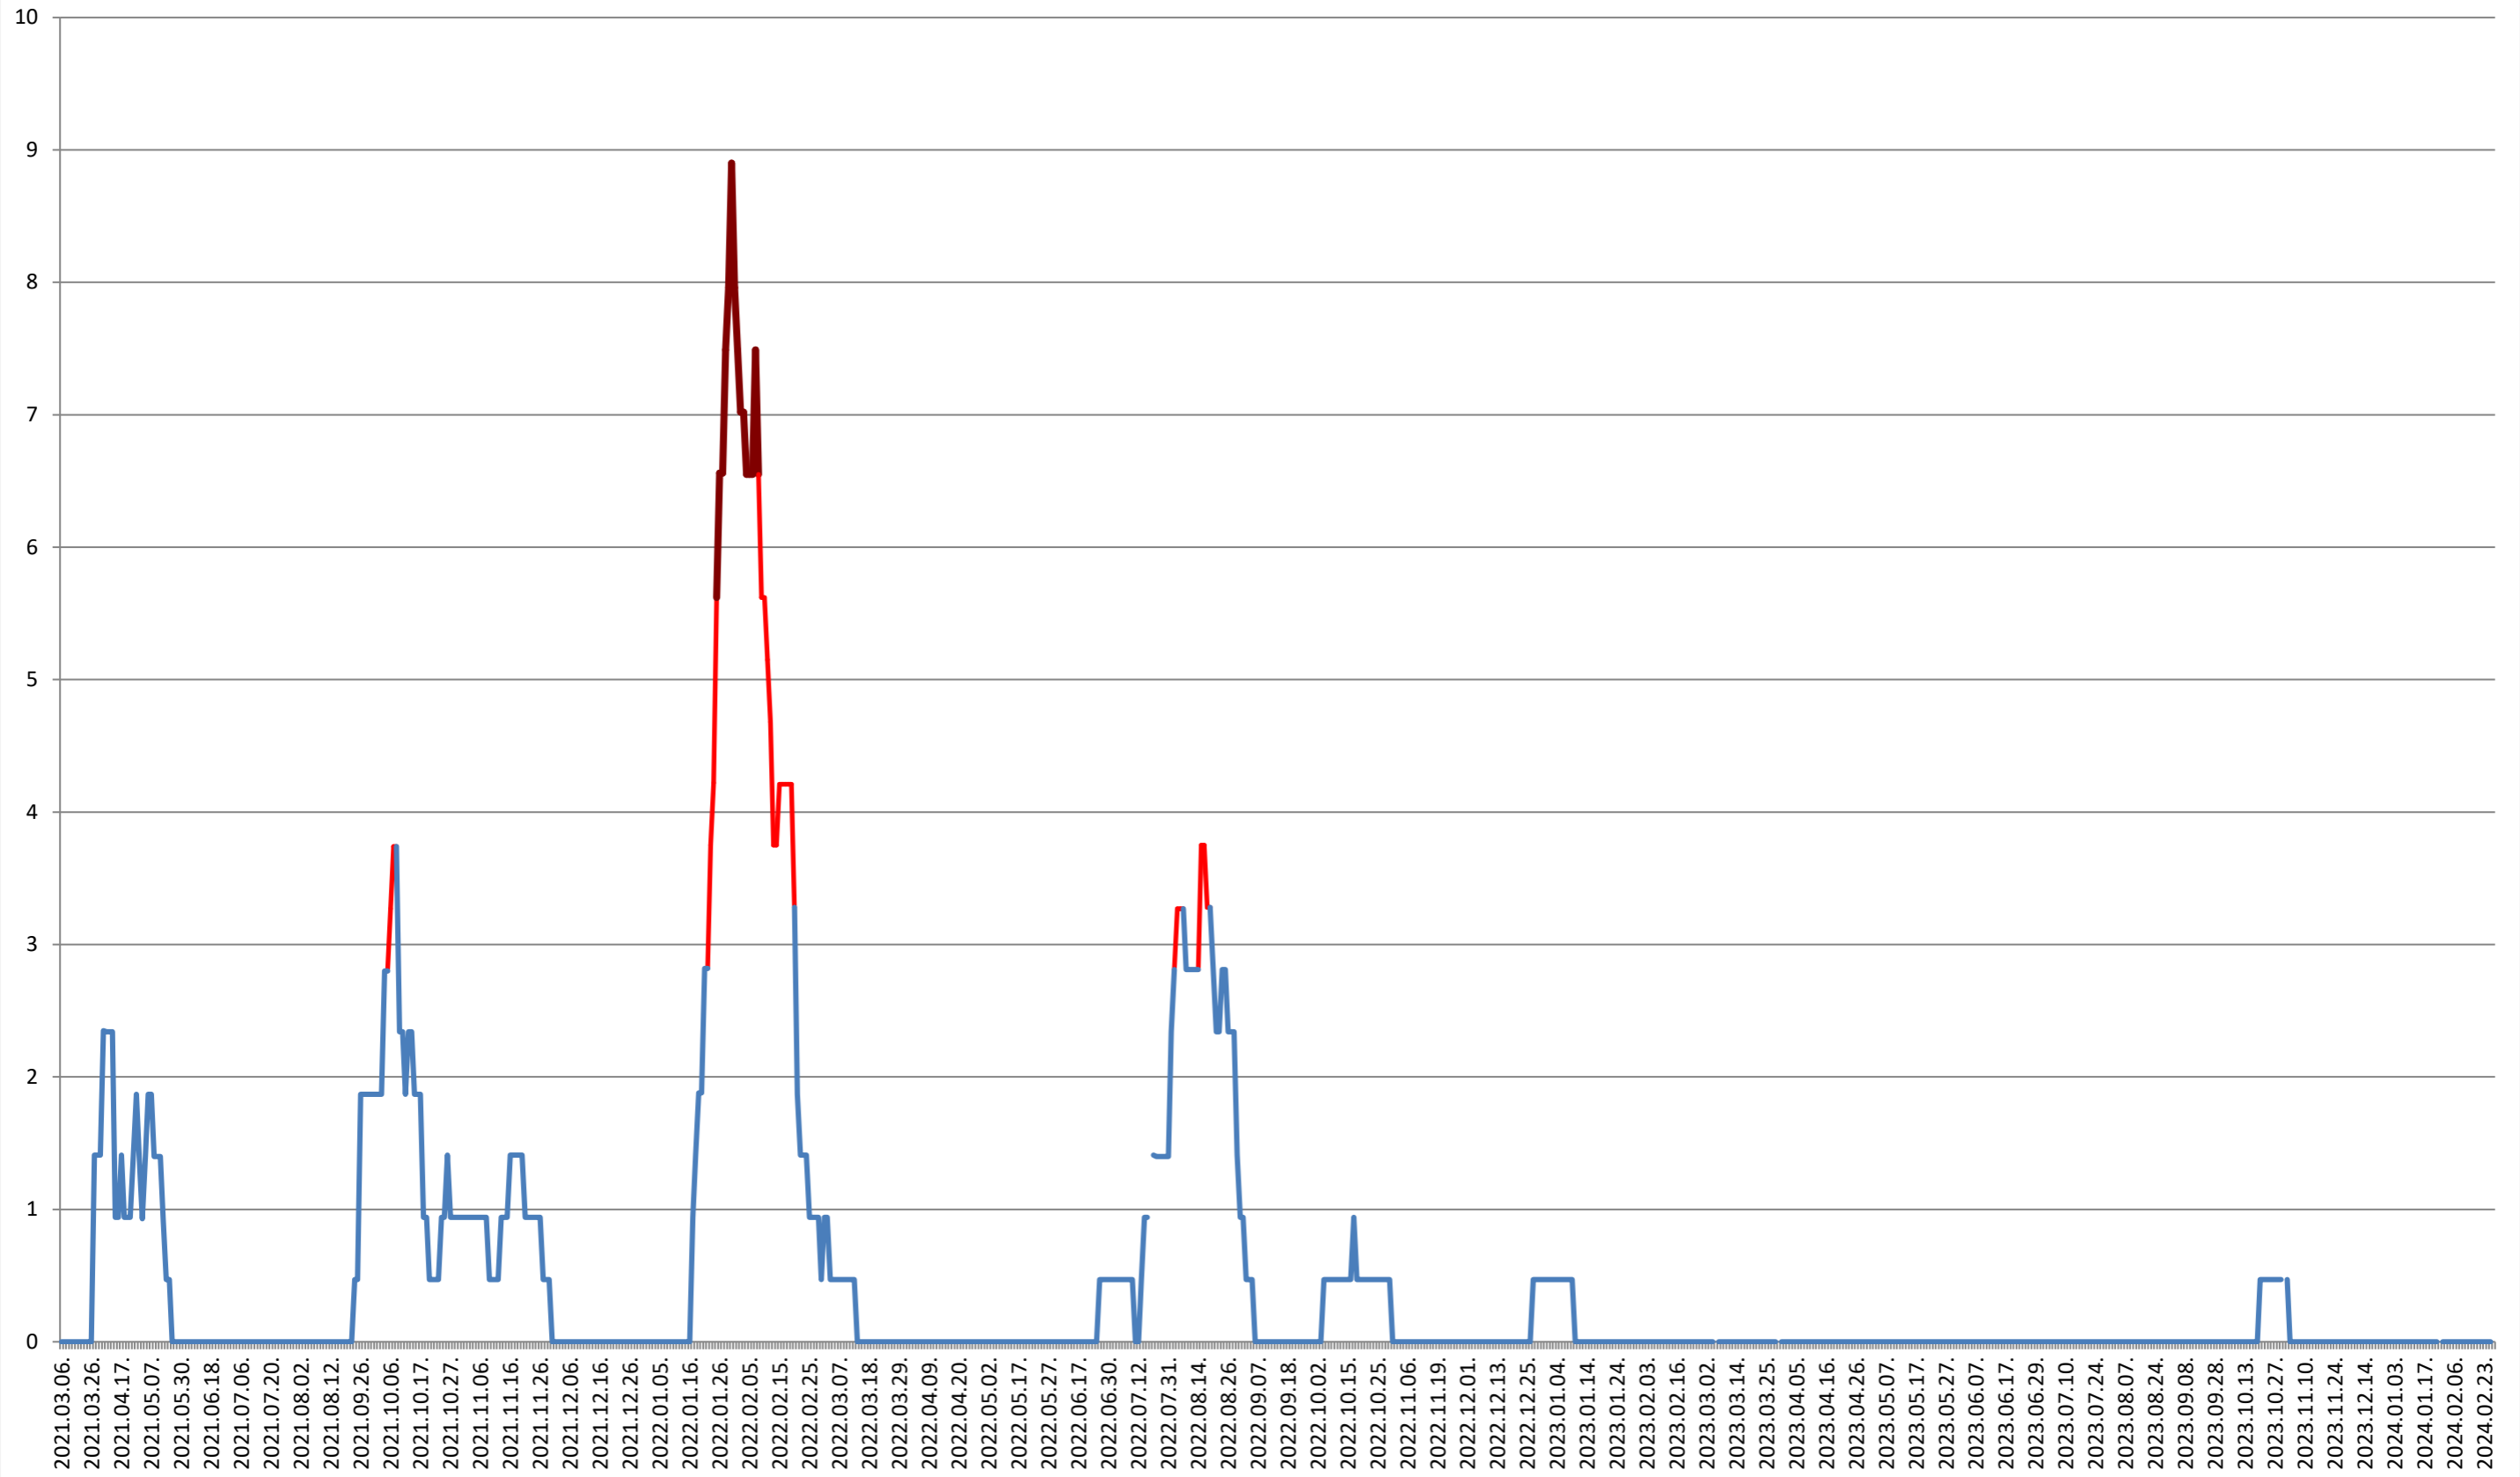

SATU MARE - Evolutia incidentei cumulate pe 14 zile la % de locuitori 2021.03.07. - 2024.02.28.