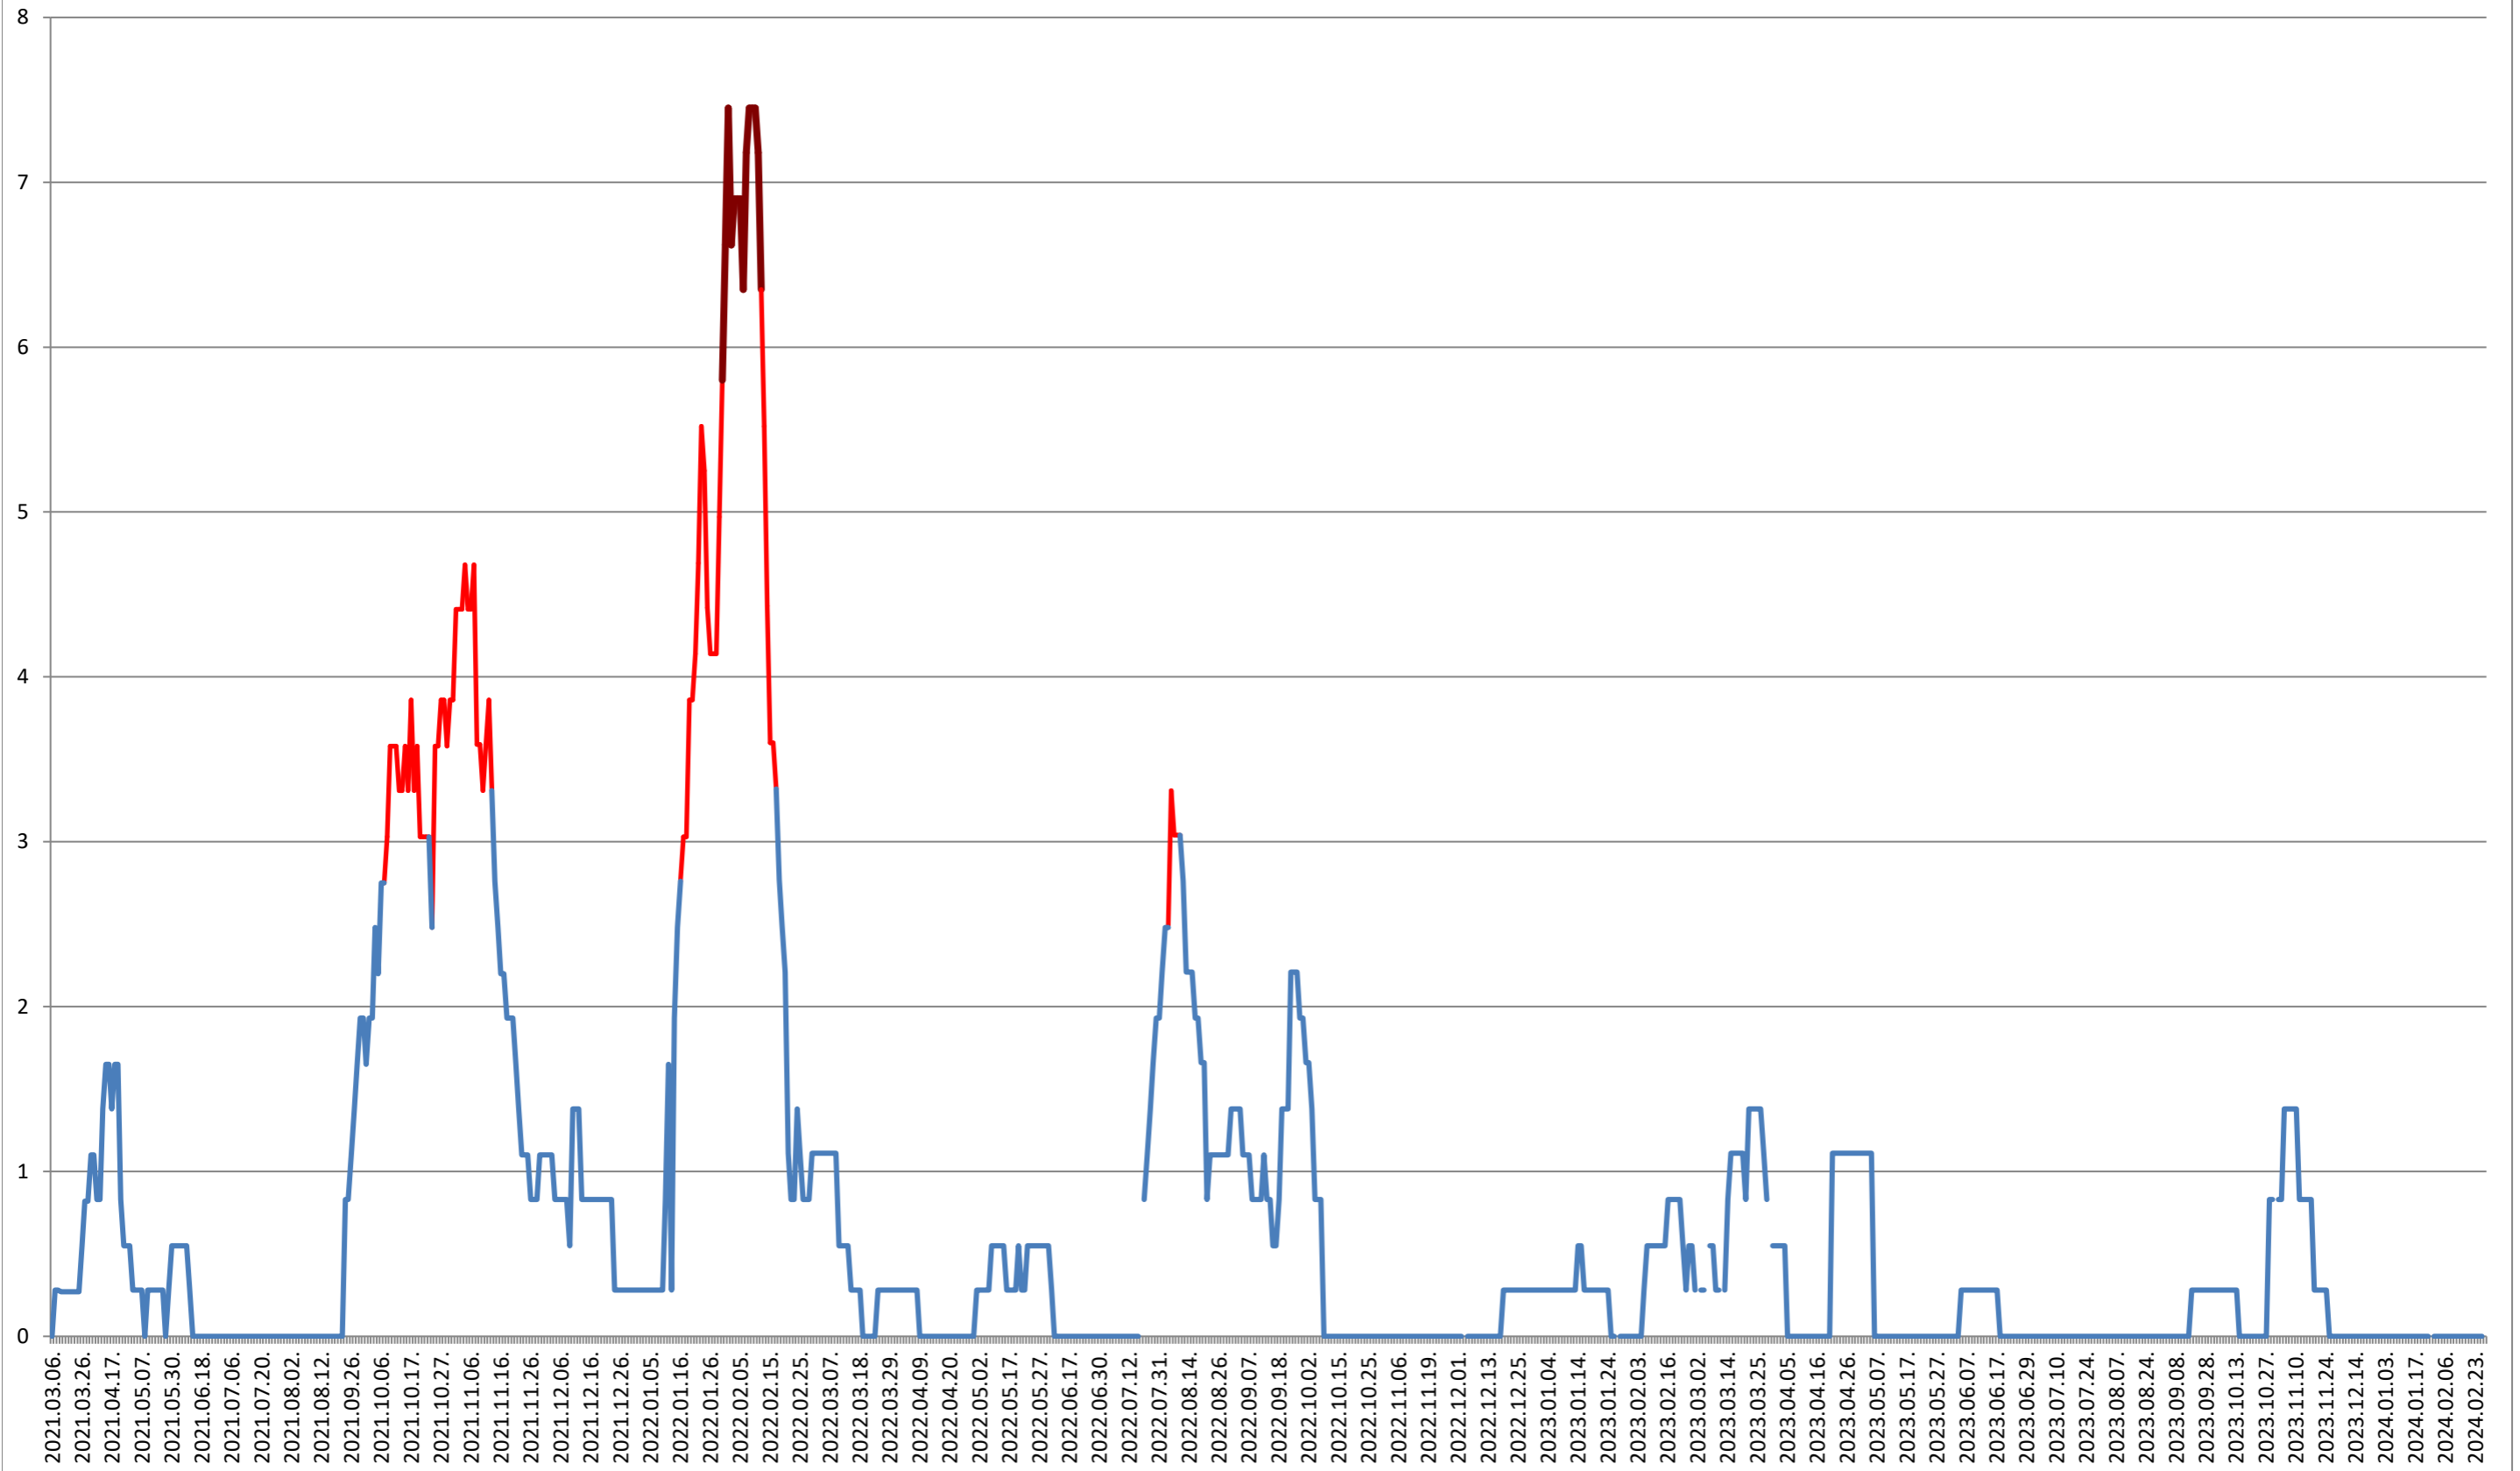

SĂCEL - Evolutia incidentei cumulate pe 14 zile la ‰ de locuitori 2021.03.07. - 2024.02.28.

SÂNCRĂIENI - Evolutia incidentei cumulate pe 14 zile la ‰ de locuitori 2021.03.07. - 2024.02.28.

SÂNDOMINIC - Evolutia incidentei cumulate pe 14 zile la % de locuitori
2021.03.07. - 2024.02.28.

SÂNMARTIN - Evolutia incidentei cumulate pe 14 zile la ‰ de locuitori 2021.03.07. - 2024.02.28.

SÂNSIMION - Evolutia incidentei cumulate pe 14 zile la ‰ de locuitori

2021.03.07. - 2024.02.28.

SÂNTIMBRU - Evolutia incidentei cumulate pe 14 zile la ‰ de locuitori 2021.03.07. - 2024.02.28.