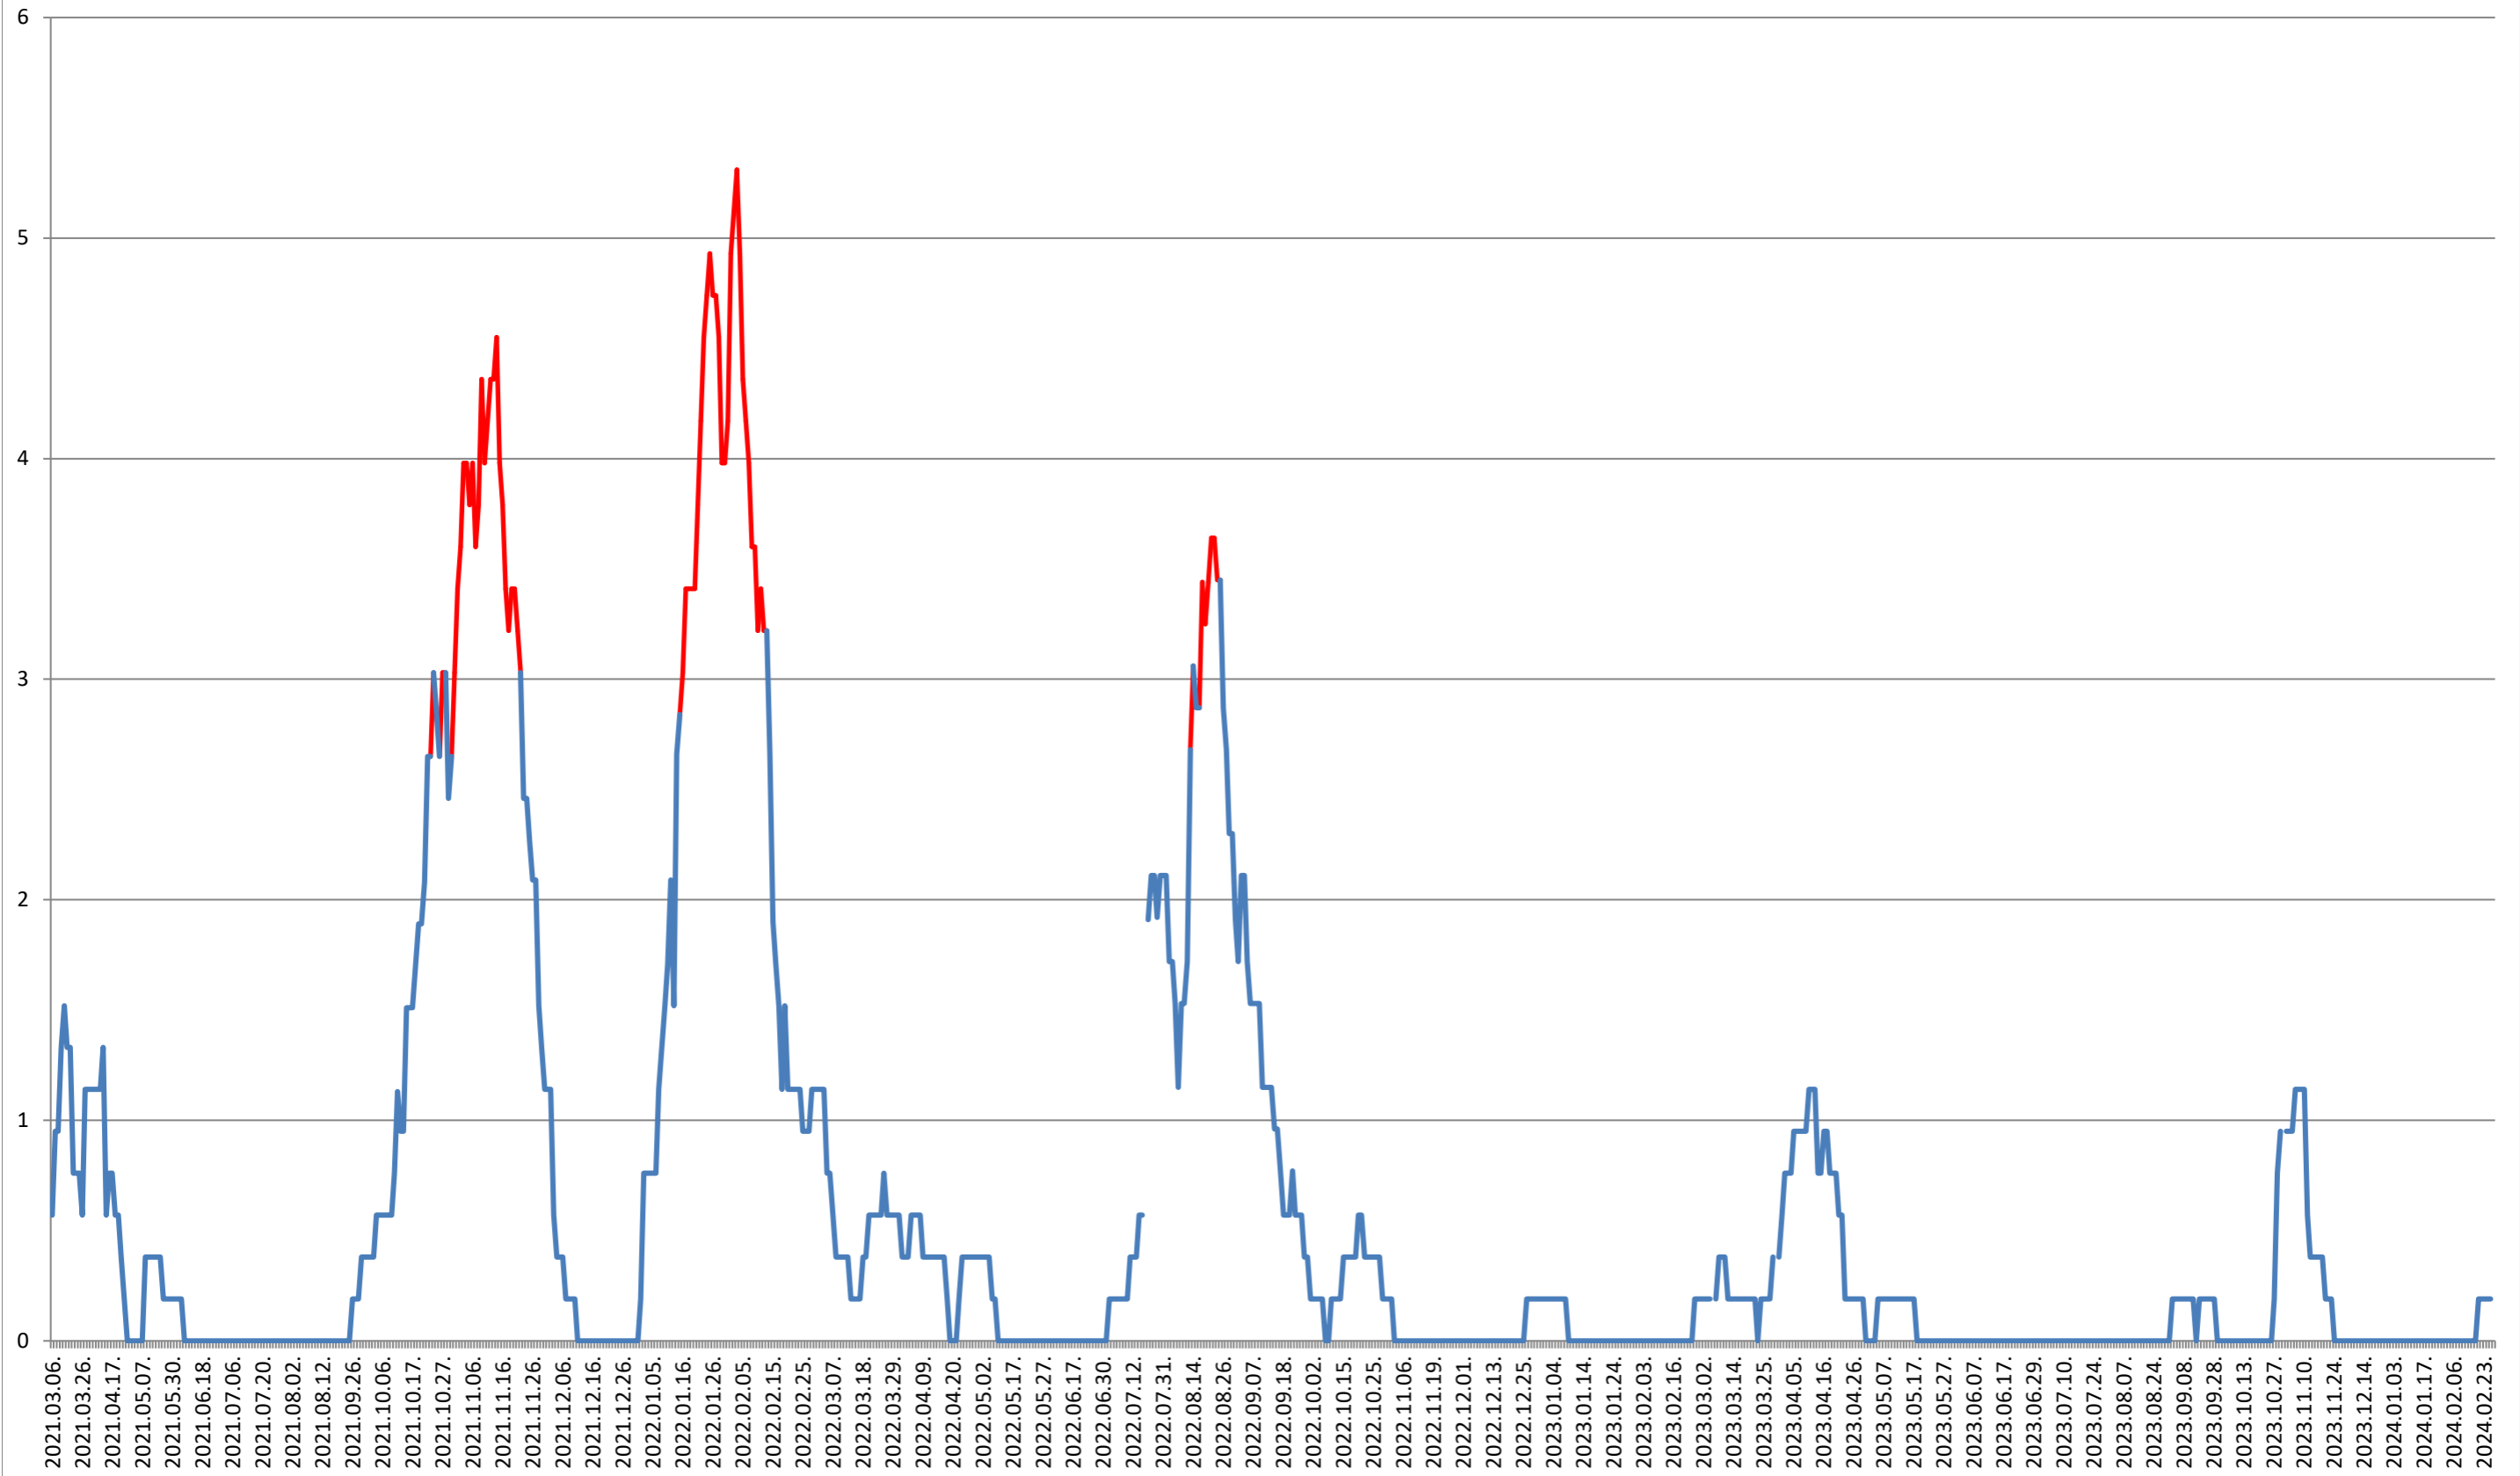

SICULENI - Evolutia incidentei cumulate pe 14 zile la ‰ de locuitori 2021.03.07. - 2024.02.28.

ȘIMONEȘTI - Evolutia incidentei cumulate pe 14 zile la % de locuitori 2021.03.07. - 2024.02.28.

SUBCETATE - Evolutia incidentei cumulate pe 14 zile la ‰ de locuitori 2021.03.07. - 2024.02.28.

SUSENI - Evolutia incidentei cumulate pe 14 zile la ‰ de locuitori 2021.03.07. - 2024.02.28.

TOMEȘTI - Evolutia incidentei cumulate pe 14 zile la ‰ de locuitori 2021.03.07. - 2024.02.28.

MUNICIPIUL TOPLIȚA - Evolutia incidentei cumulate pe 14 zile la ‰ de locuitori
2021.03.07. - 2024.02.28.