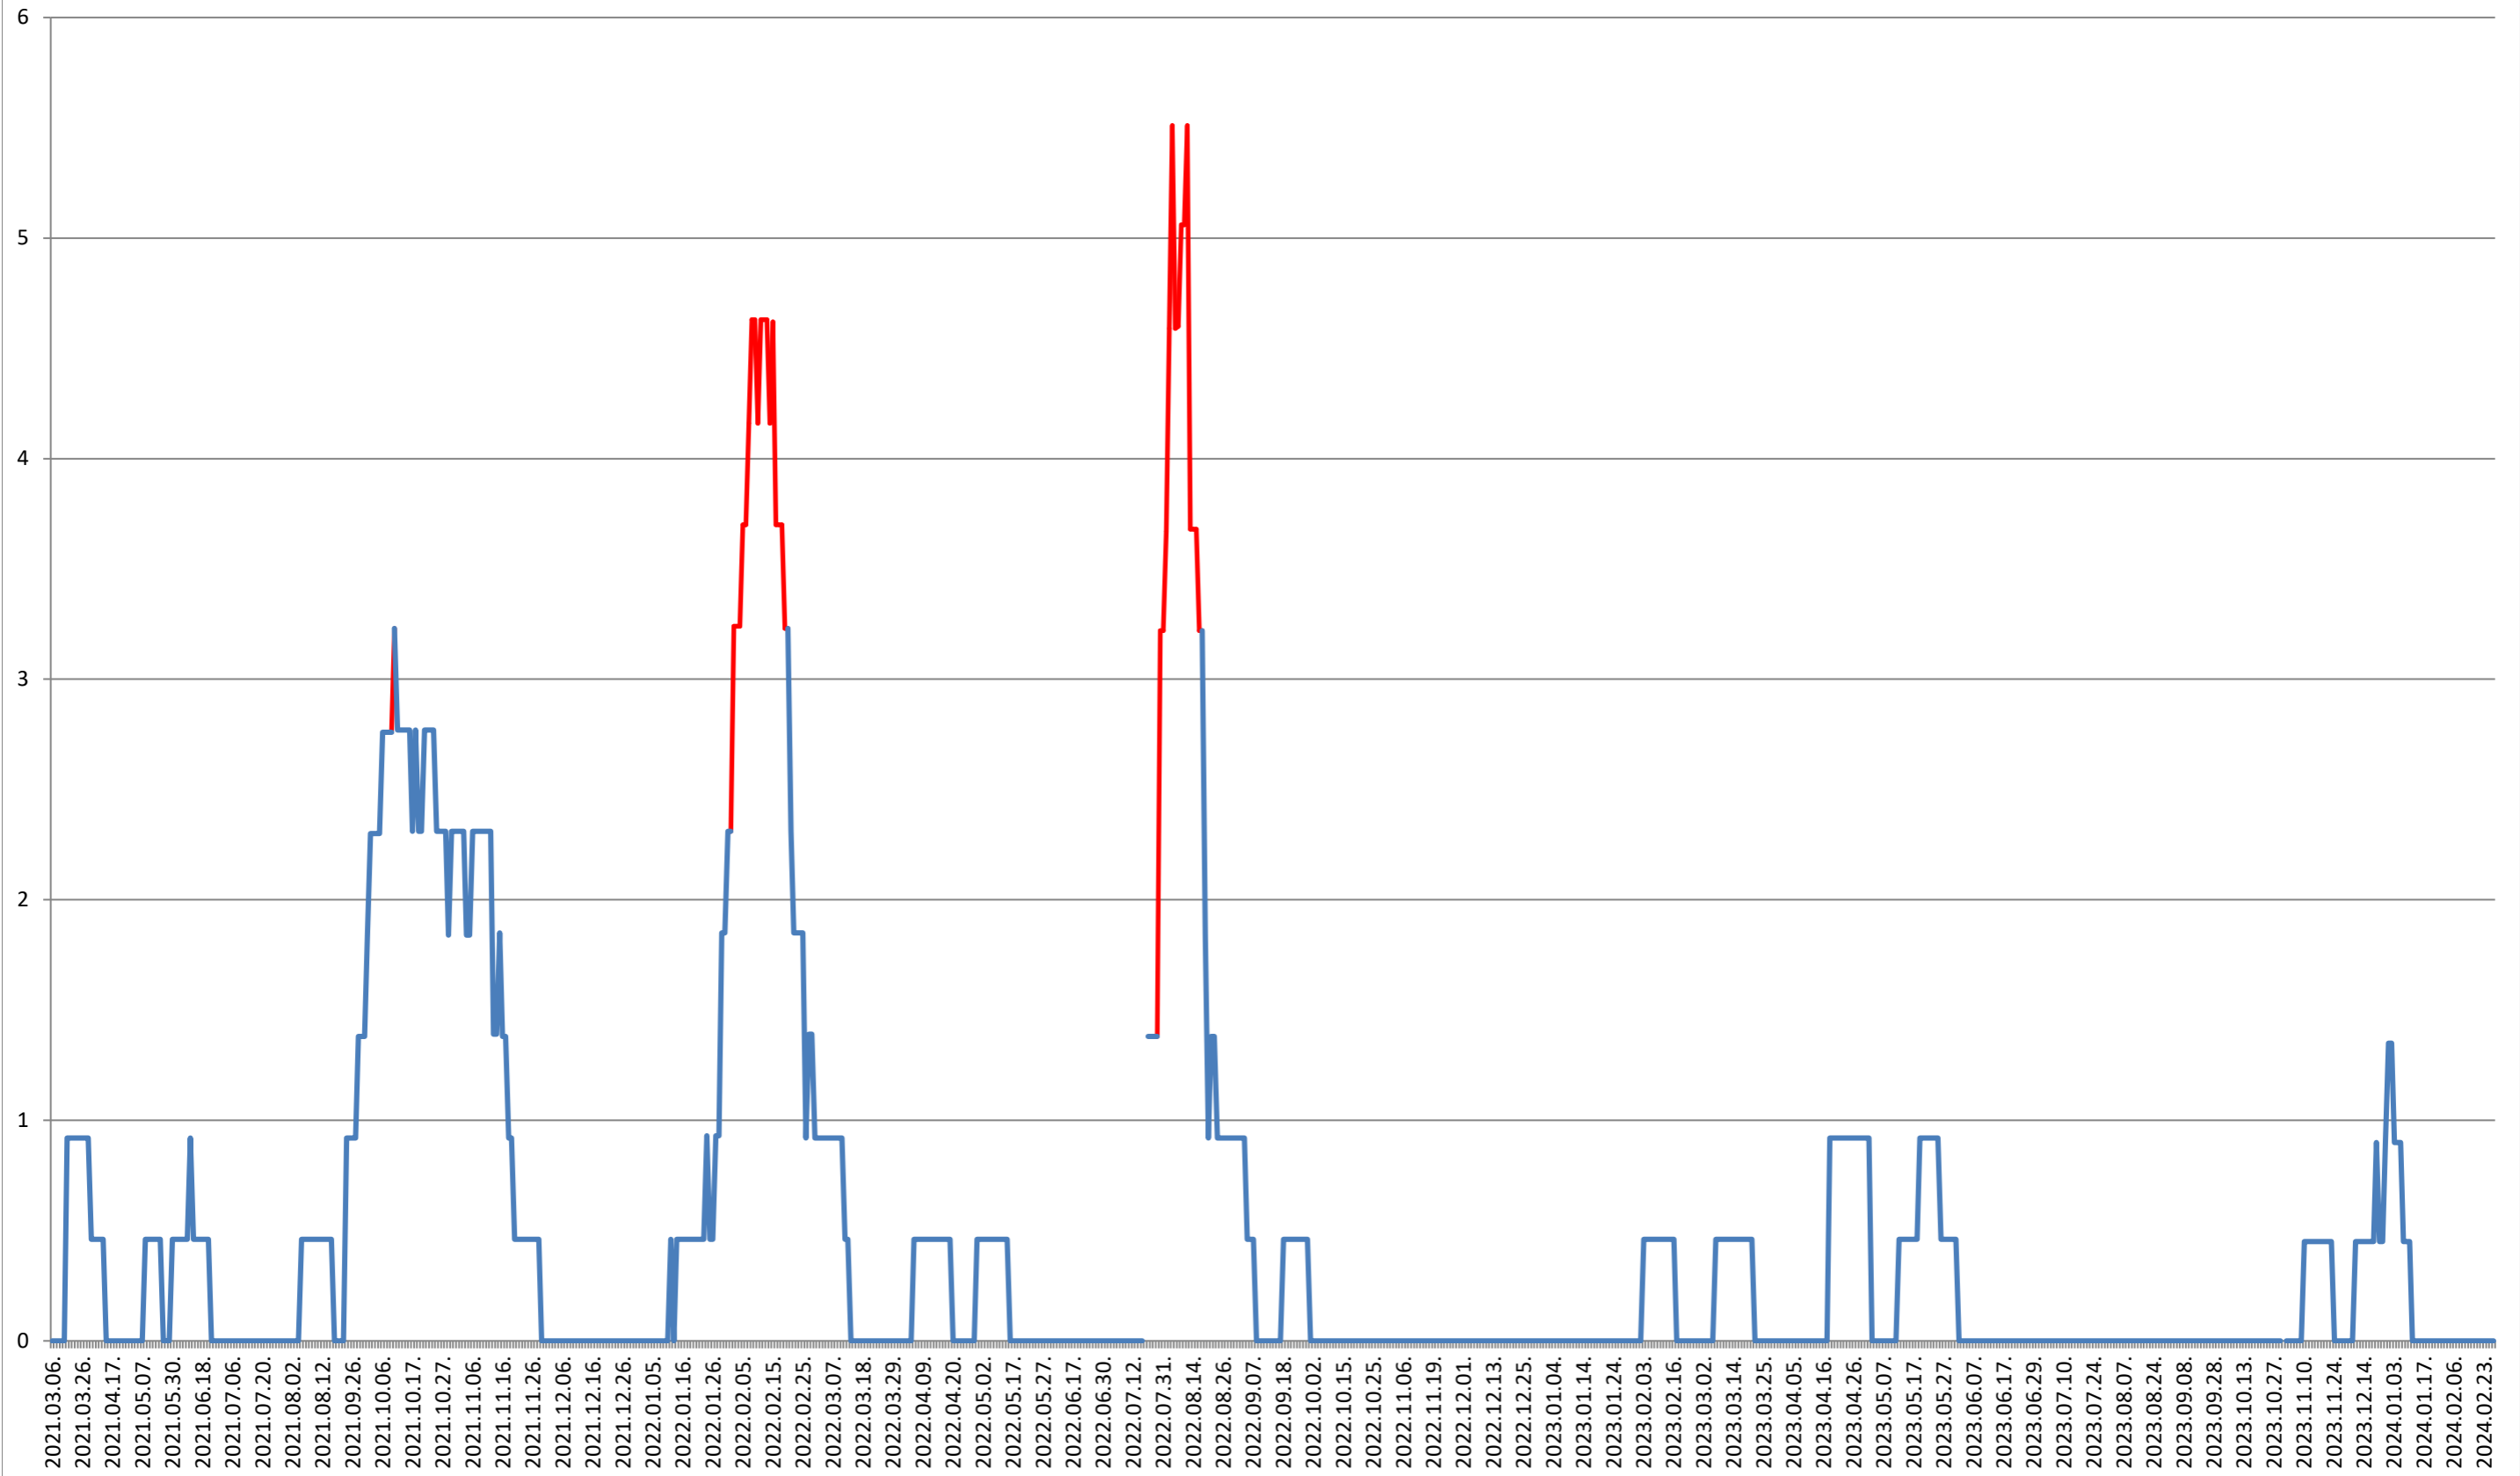

TUȘNAD - Evolutia incidentei cumulate pe 14 zile la % de locuitori 2021.03.07. - 2024.02.28.