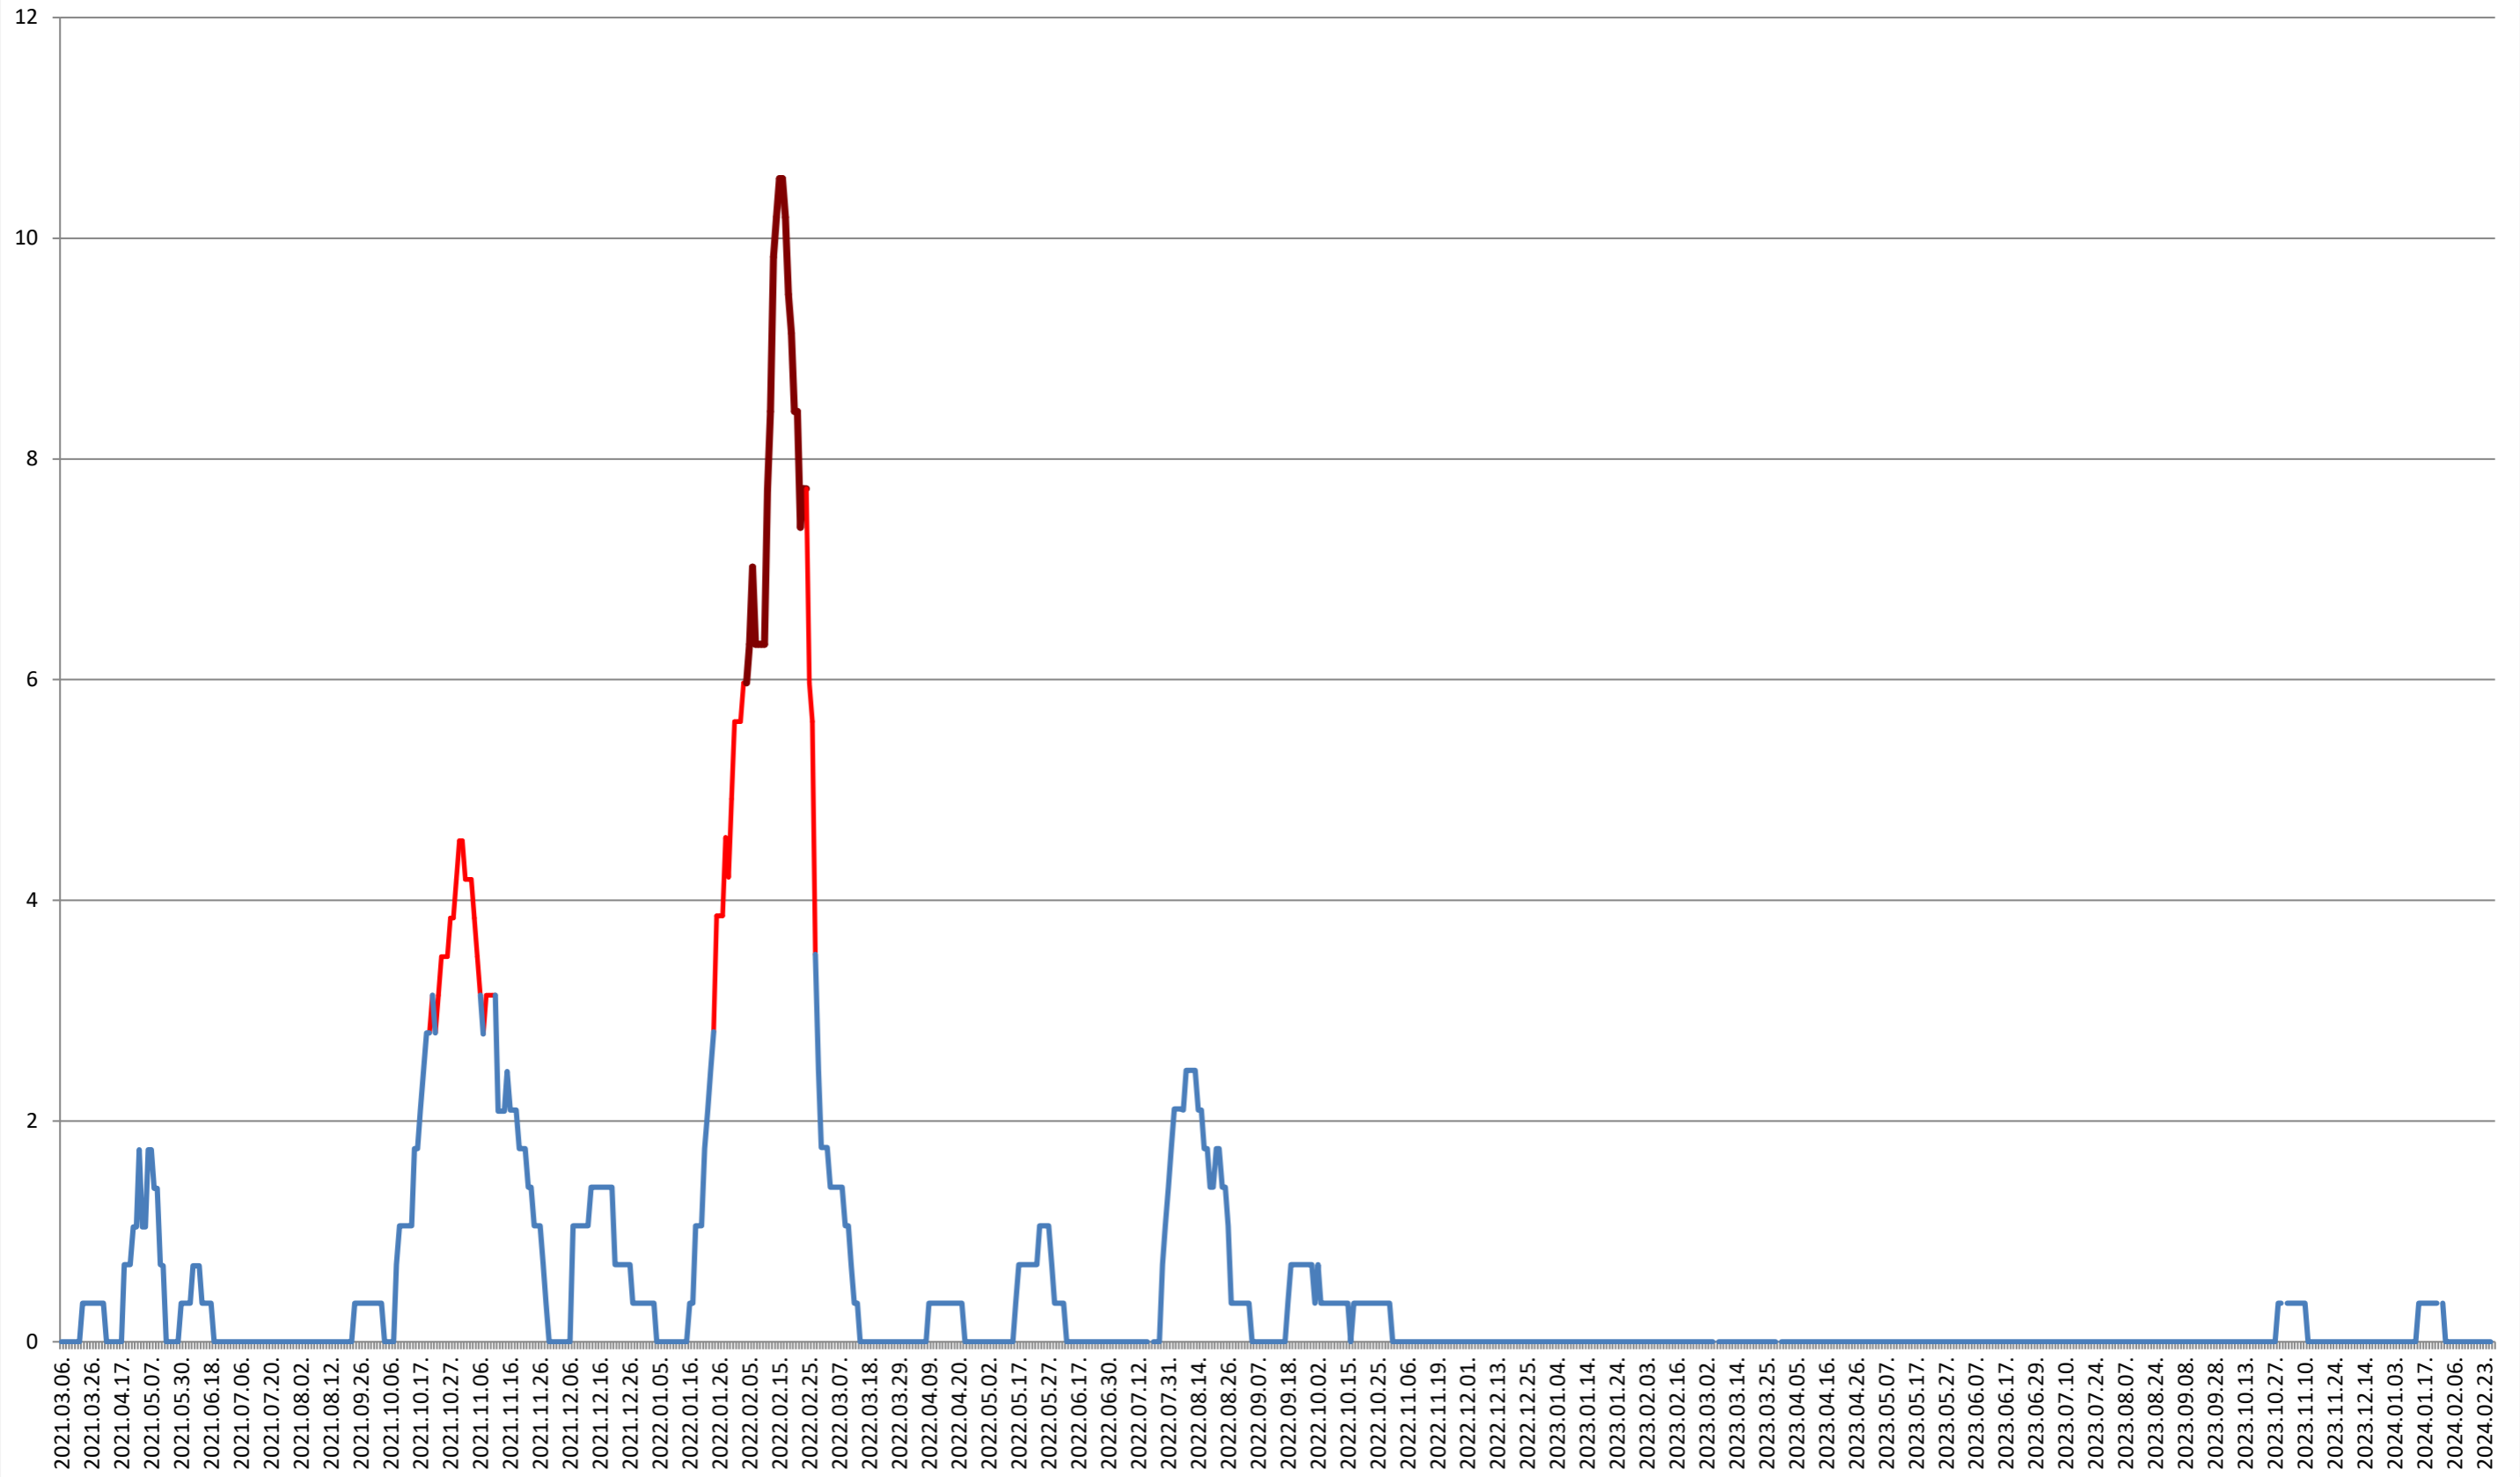

SECUIENI - Evolutia incidentei cumulate pe 14 zile la ‰ de locuitori 2021.03.07. - 2024.02.28.