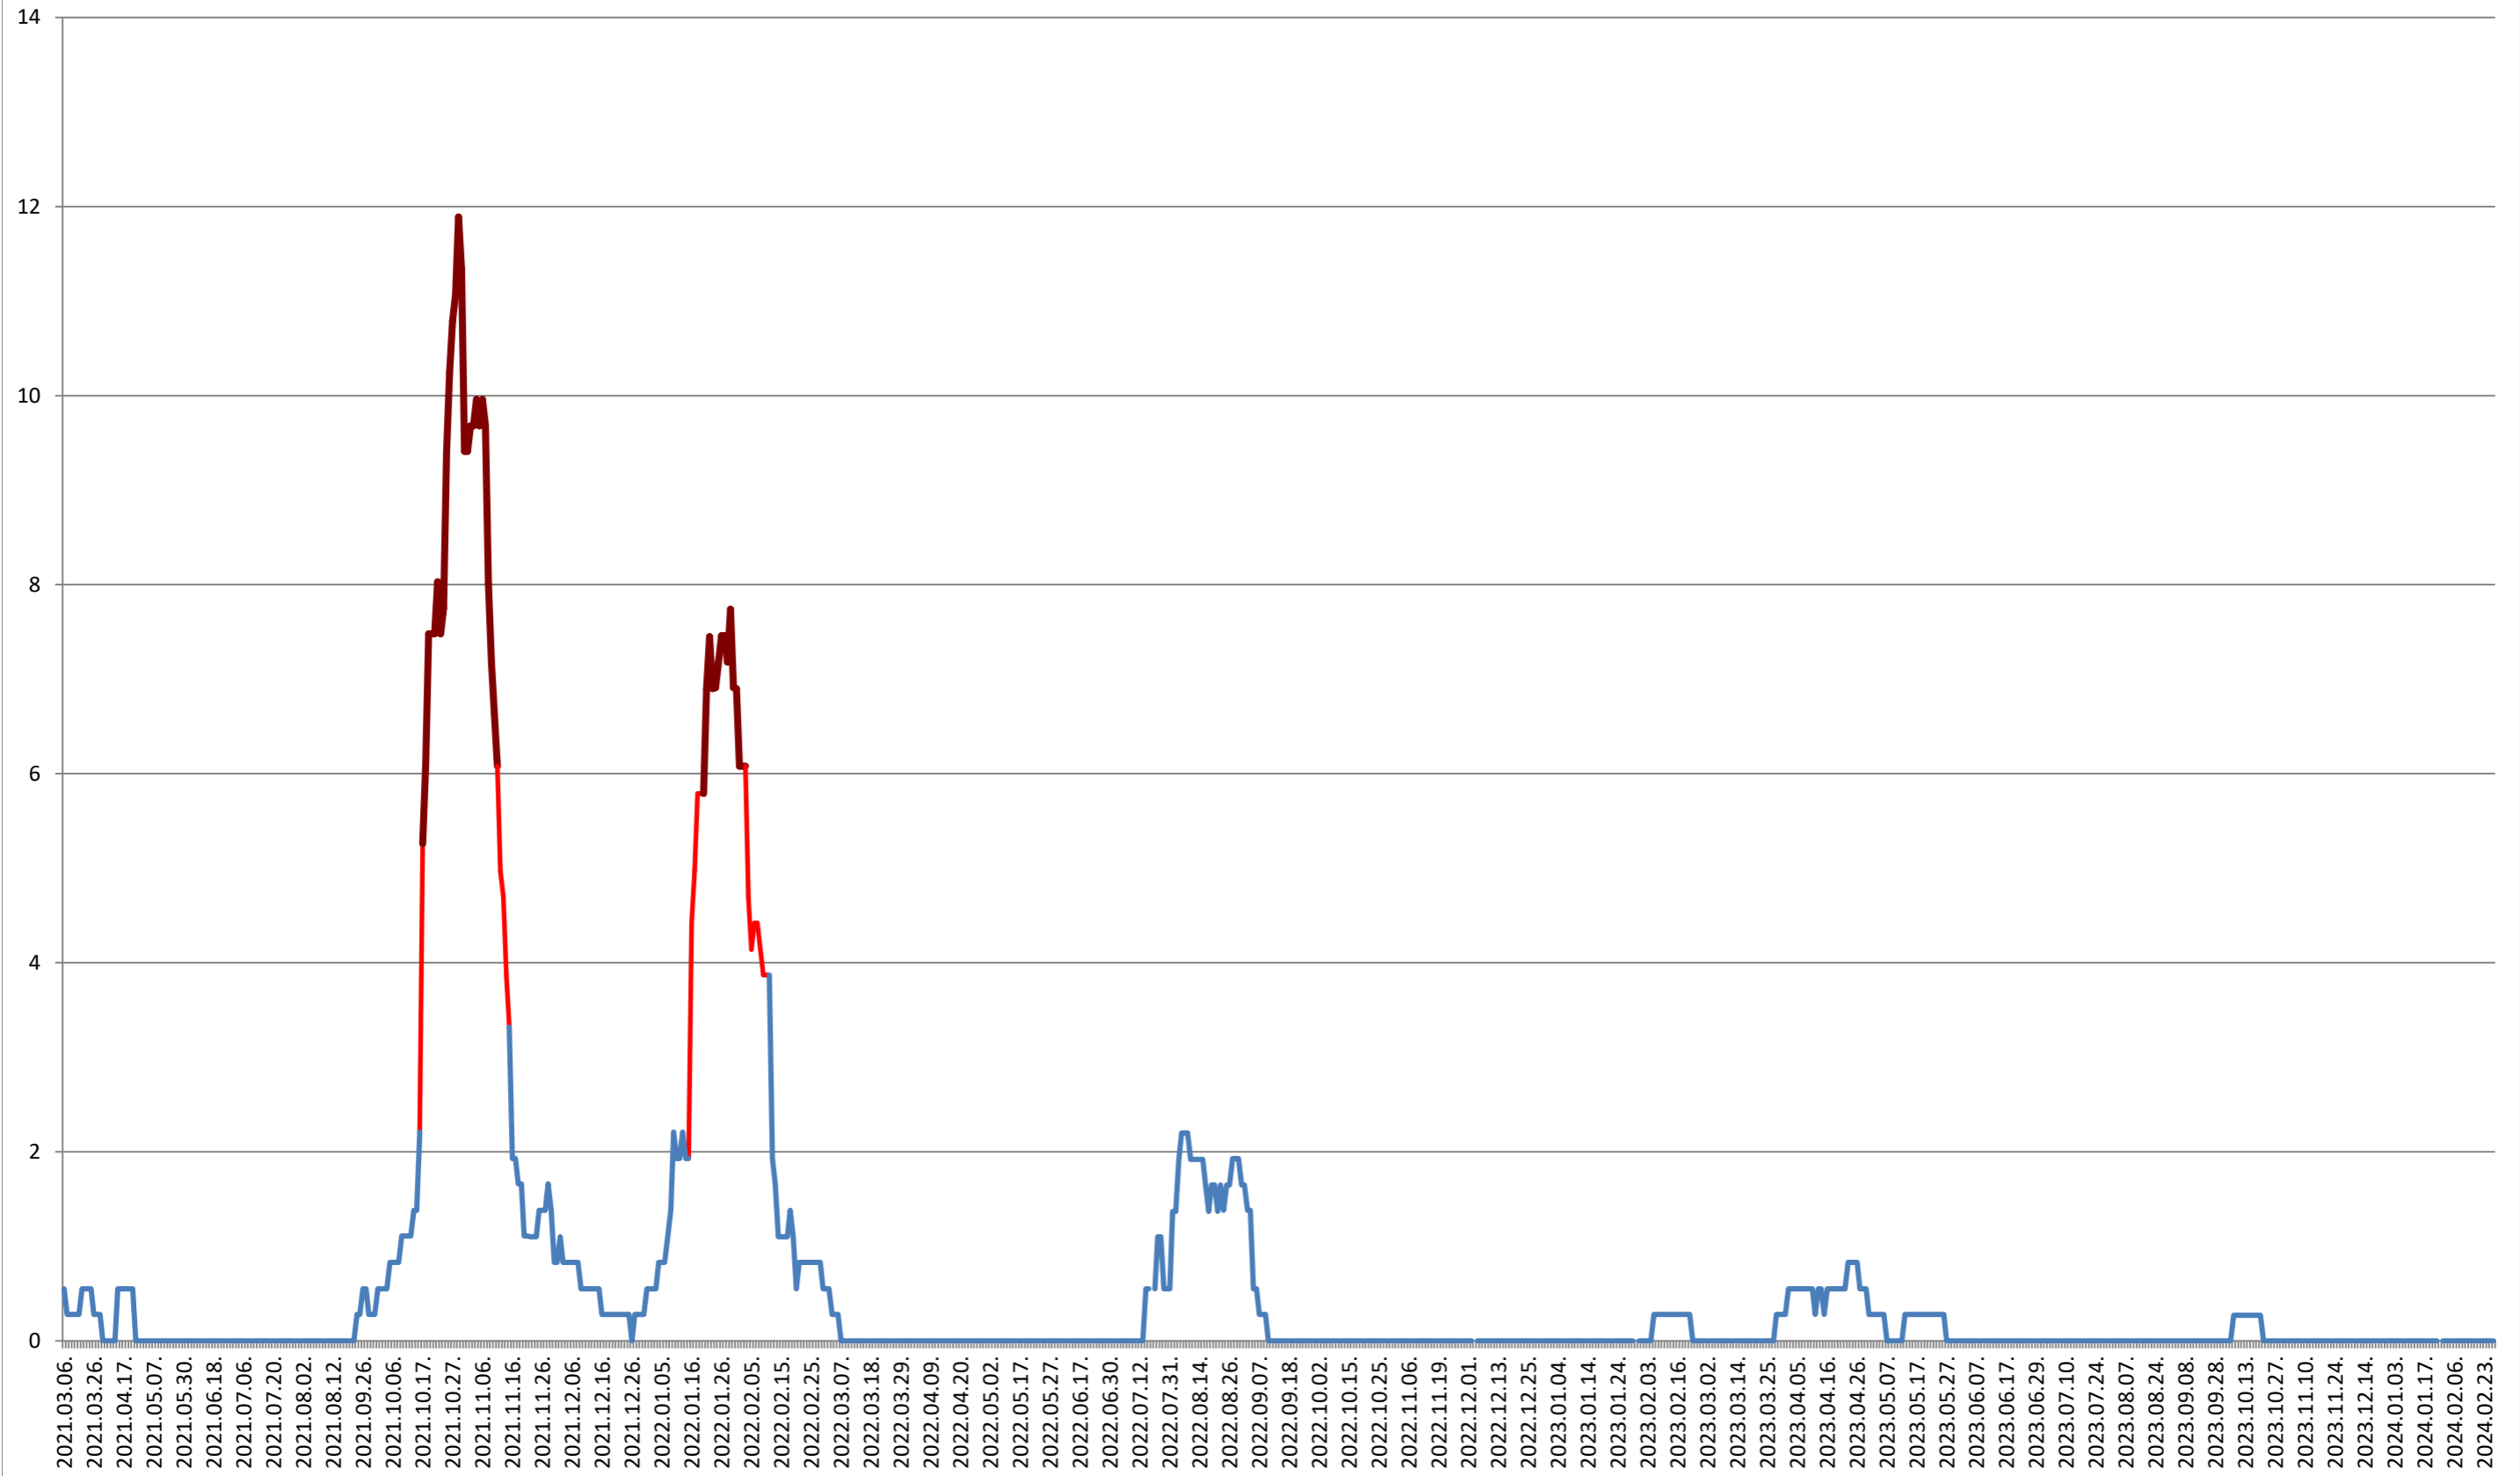

FELICENI - Evolutia incidentei cumulate pe 14 zile la ‰ de locuitori 2021.03.07. - 2024.02.28.

FRUMOASA - Evolutia incidentei cumulate pe 14 zile la % de locuitori

2021.03.07. - 2024.02.28.

GĂLĂUȚAȘ - Evolutia incidentei cumulate pe 14 zile la ‰ de locuitori 2021.03.07. - 2024.02.28.

MUNICIPIUL GHEORGHENI - Evolutia incidentei cumulate pe 14 zile la % de locuitori

2021.03.07. - 2024.02.28.

JOSENI - Evolutia incidentei cumulate pe 14 zile la ‰ de locuitori 2021.03.07. - 2024.02.28.

LĂZAREA - Evolutia incidentei cumulate pe 14 zile la ‰ de locuitori 2021.03.07. - 2024.02.28.

LELICENI - Evolutia incidentei cumulate pe 14 zile la % de locuitori
2021.03.07. - 2024.02.28.

LUETA - Evolutia incidentei cumulate pe 14 zile la % de locuitori 2021.03.07. - 2024.02.28.

LUNCA DE JOS - Evolutia incidentei cumulate pe 14 zile la ‰ de locuitori
2021.03.07. - 2024.02.28.