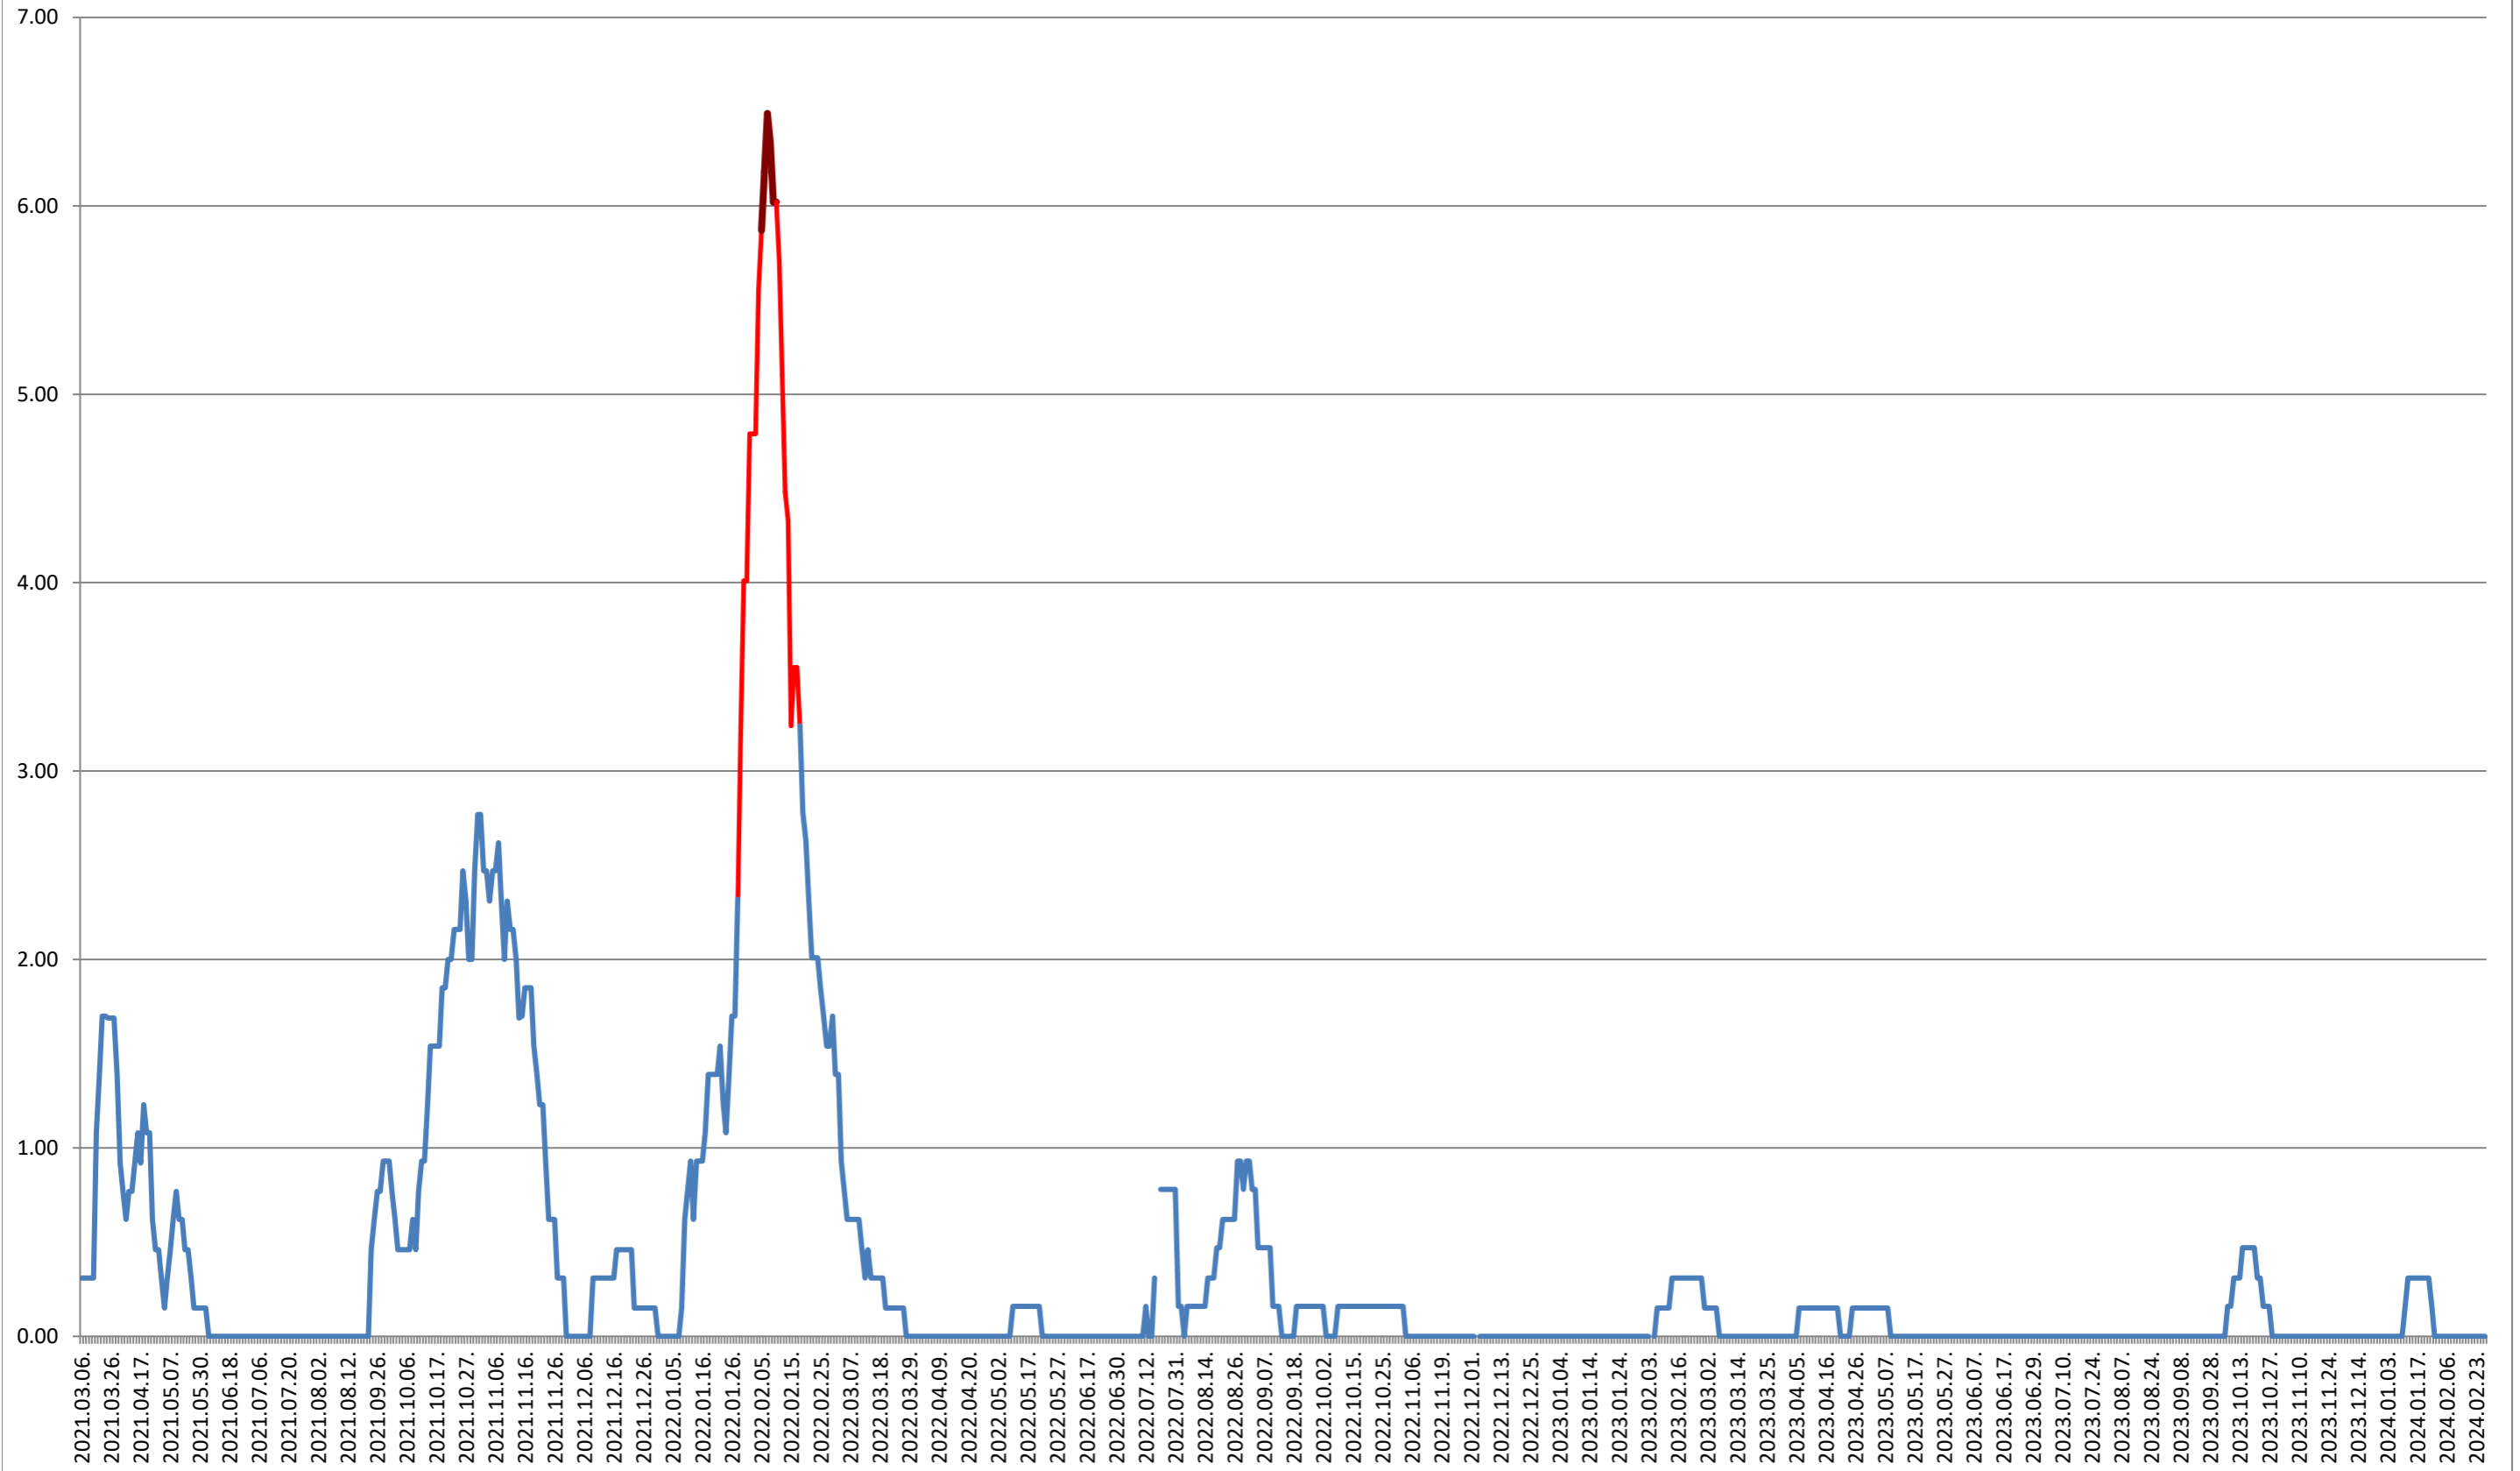

ORAȘ BĂLAN - Evolutia incidentei cumulate pe 14 zile la % de locuitori
2021.03.07. - 2024.02.28.

BILBOR - Evolutia incidentei cumulate pe 14 zile la ‰ de locuitori 2021.03.07. - 2024.02.28.

ORAȘ BORSEC - Evolutia incidentei cumulate pe 14 zile la ‰ de locuitori
2021.03.07. - 2024.02.28.

BRĂDEȘTI - Evolutia incidentei cumulate pe 14 zile la % de locuitori 2021.03.07. - 2024.02.28.

CĂPÂLNIȚA - Evolutia incidentei cumulate pe 14 zile la ‰ de locuitori 2021.03.07. - 2024.02.28.

CÂRȚA - Evolutia incidentei cumulate pe 14 zile la % de locuitori
2021.03.07. - 2024.02.28.

CICEU - Evolutia incidentei cumulate pe 14 zile la ‰ de locuitori 2021.03.07. - 2024.02.28.

CIUCSÂNGEORGIU - Evolutia incidentei cumulate pe 14 zile la % de locuitori

2021.03.07. - 2024.02.28.

CIUMANI - Evolutia incidentei cumulate pe 14 zile la ‰ de locuitori 2021.03.07. - 2024.02.28.

CORBU - Evolutia incidentei cumulate pe 14 zile la ‰ de locuitori 2021.03.07. - 2024.02.28.

CORUND - Evolutia incidentei cumulate pe 14 zile la ‰ de locuitori 2021.03.07. - 2024.02.28.

COZMENI - Evolutia incidentei cumulate pe 14 zile la ‰ de locuitori 2021.03.07. - 2024.02.28.