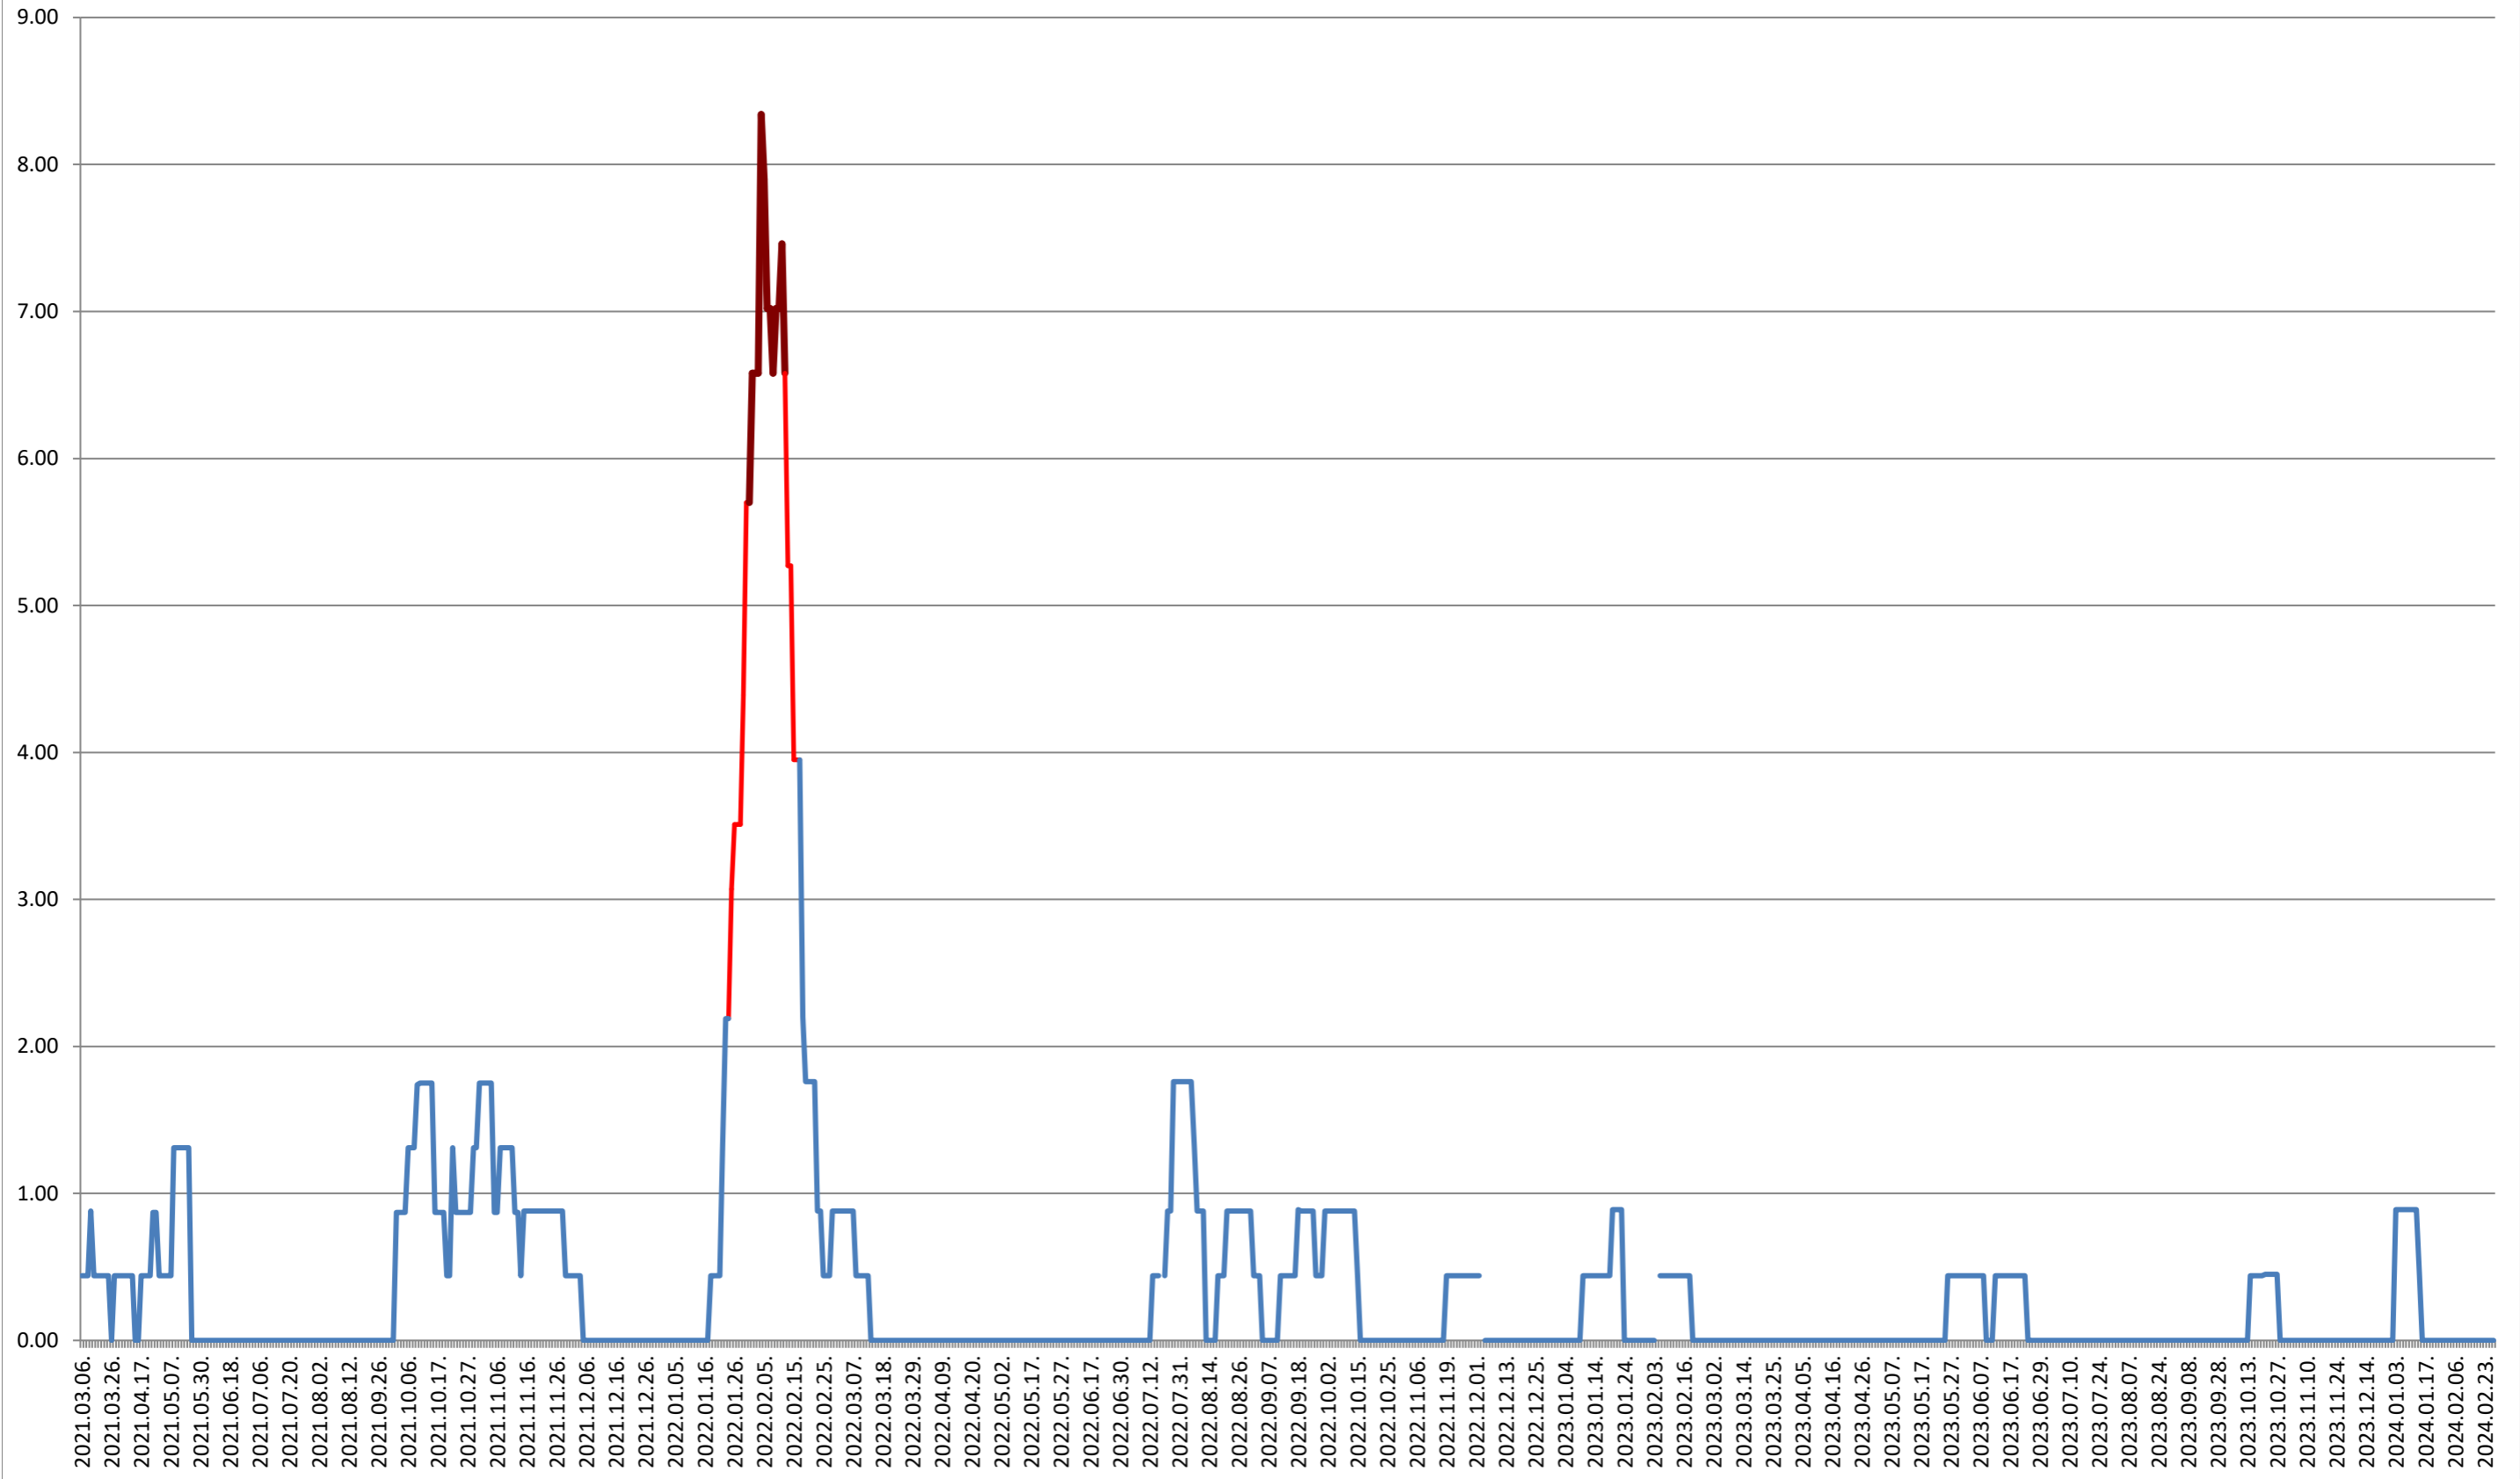

BRĂDEȘTI - Evolutia incidentei cumulate pe 14 zile la % de locuitori 2021.03.07. - 2024.02.28.

CĂPÂLNIȚA - Evolutia incidentei cumulate pe 14 zile la ‰ de locuitori 2021.03.07. - 2024.02.28.

CÂRȚA - Evolutia incidentei cumulate pe 14 zile la % de locuitori
2021.03.07. - 2024.02.28.

CICEU - Evolutia incidentei cumulate pe 14 zile la ‰ de locuitori 2021.03.07. - 2024.02.28.

CIUCSÂNGEORGIU - Evolutia incidentei cumulate pe 14 zile la % de locuitori

2021.03.07. - 2024.02.28.

CIUMANI - Evolutia incidentei cumulate pe 14 zile la ‰ de locuitori 2021.03.07. - 2024.02.28.

CORBU - Evolutia incidentei cumulate pe 14 zile la ‰ de locuitori 2021.03.07. - 2024.02.28.

CORUND - Evolutia incidentei cumulate pe 14 zile la ‰ de locuitori 2021.03.07. - 2024.02.28.

COZMENI - Evolutia incidentei cumulate pe 14 zile la ‰ de locuitori 2021.03.07. - 2024.02.28.

ORAȘ CRISTURU SECUIESC - Evolutia incidentei cumulate pe 14 zile la ‰ de locuitori
2021.03.07. - 2024.02.28.

DĂNEȘTI - Evolutia incidentei cumulate pe 14 zile la ‰ de locuitori 2021.03.07. - 2024.02.28.