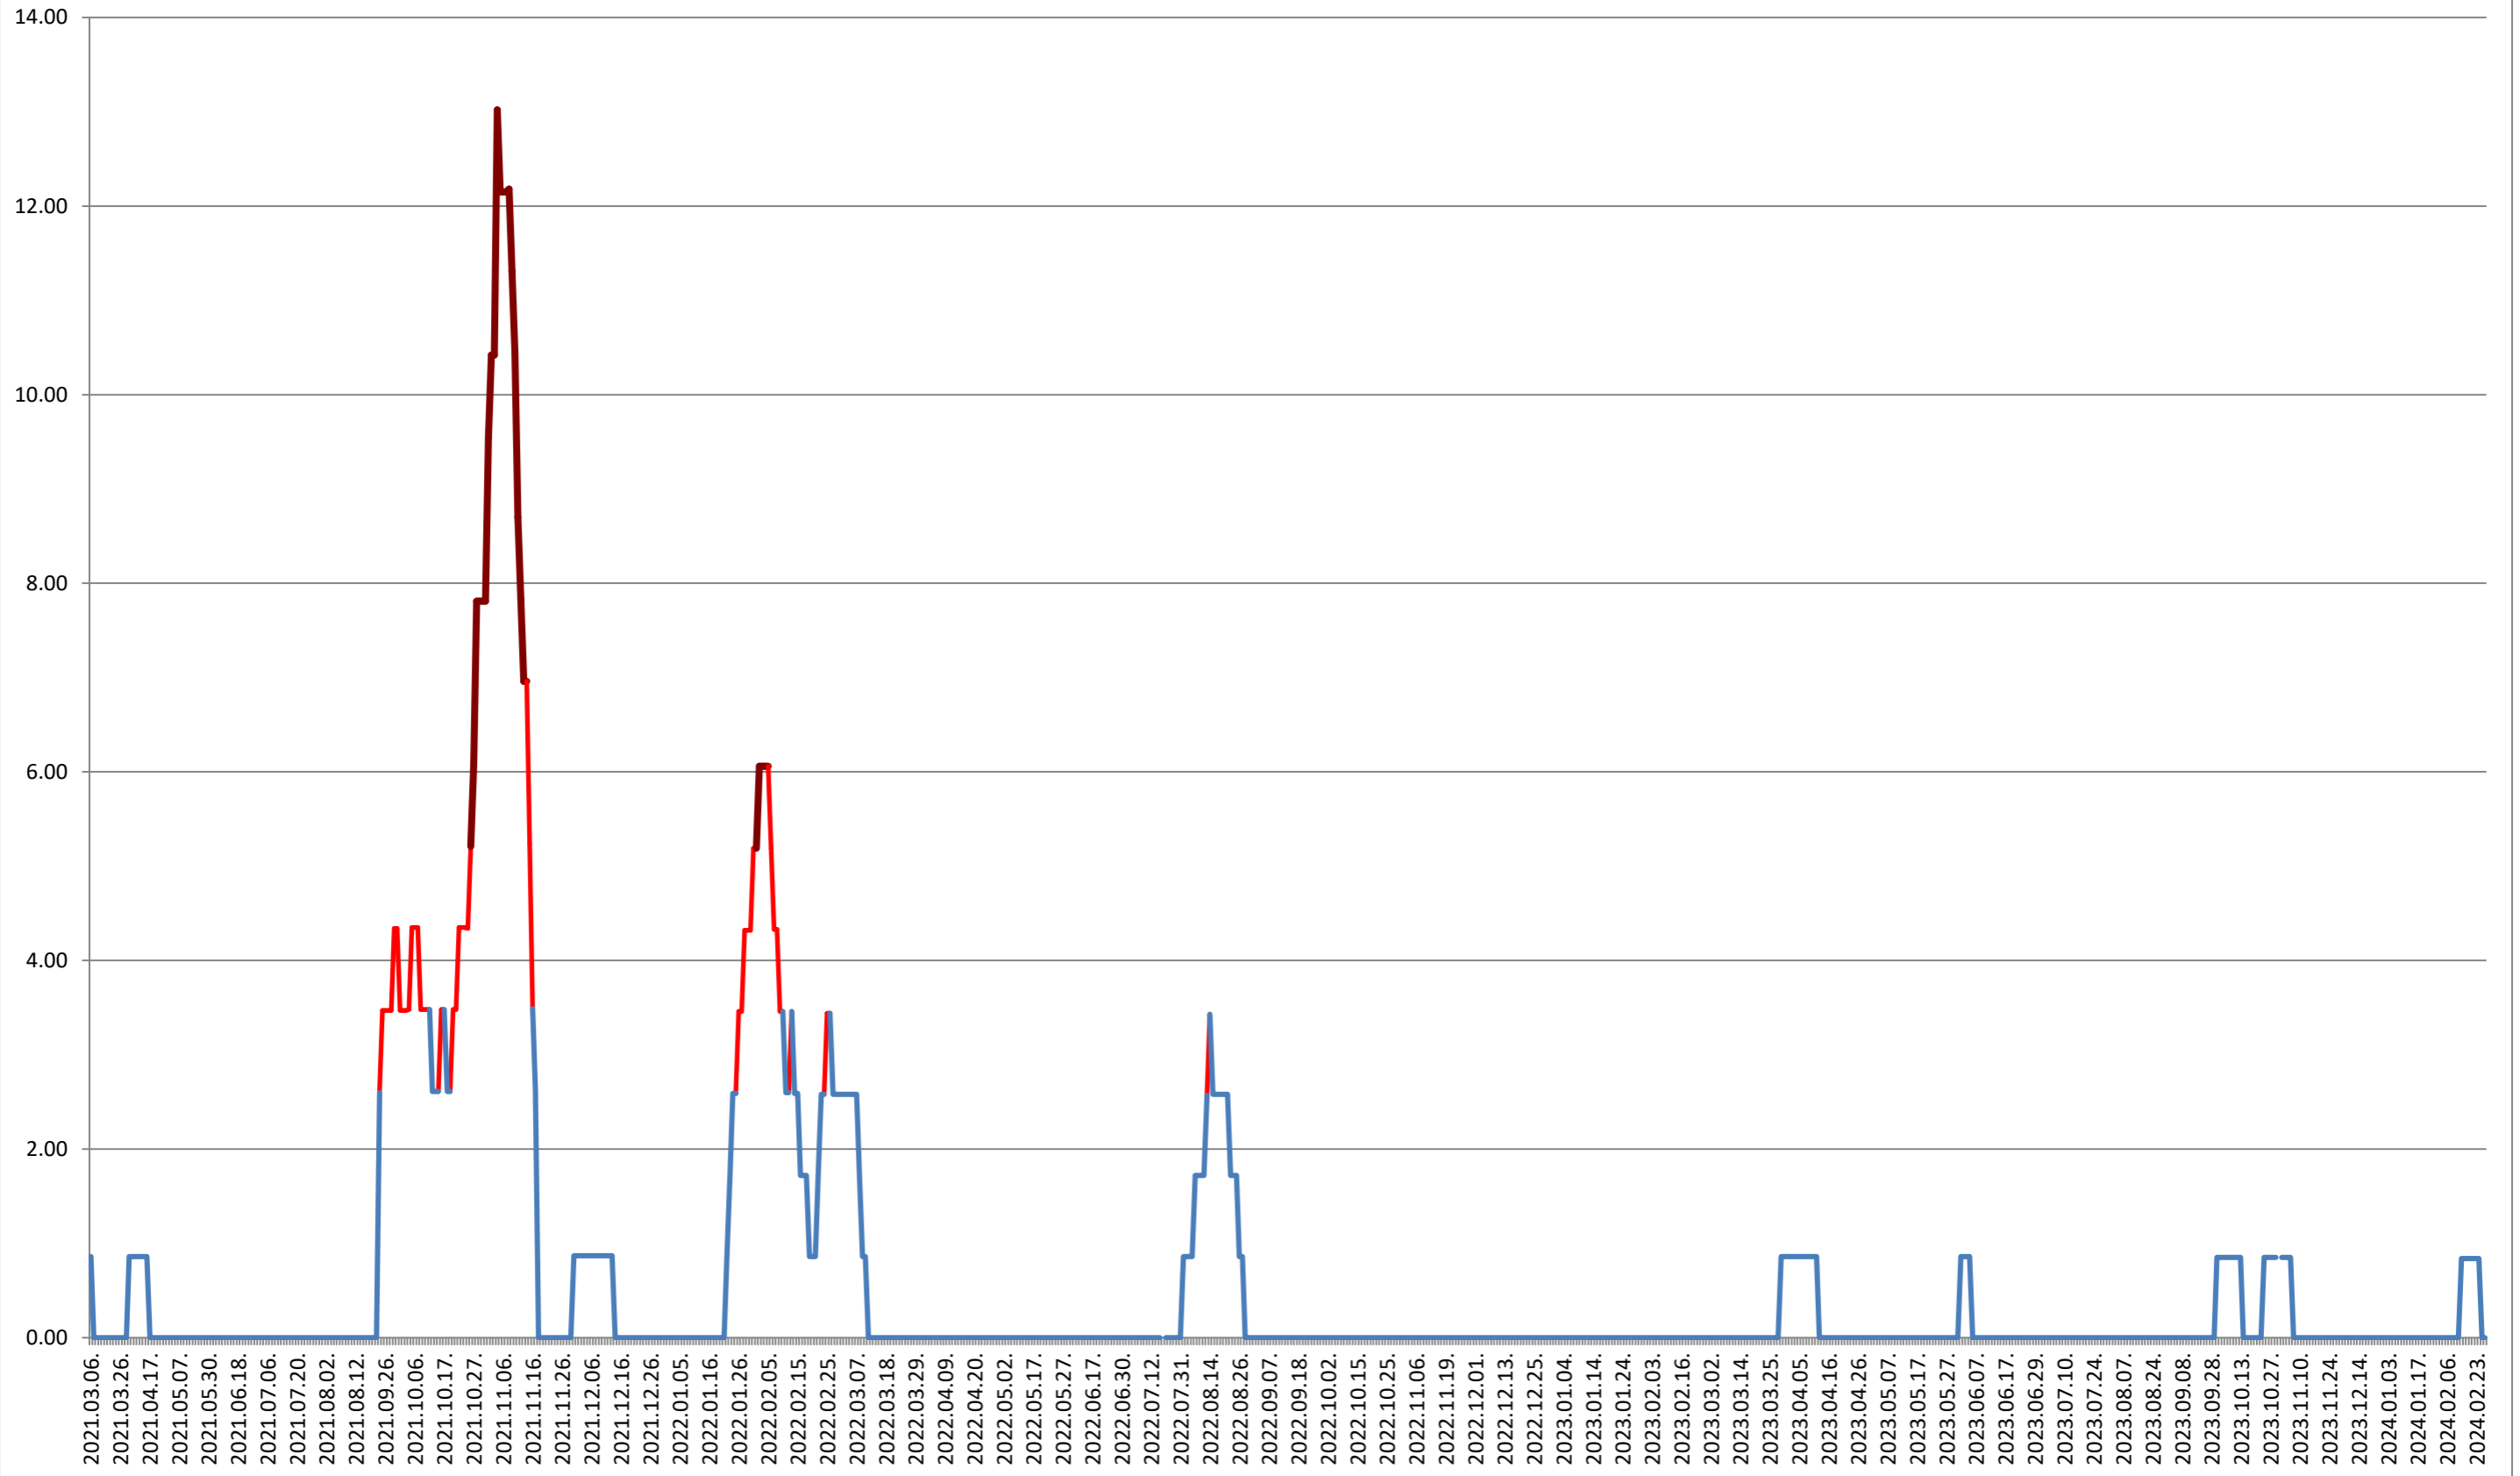

ULIEȘ - Evolutia incidentei cumulate pe 14 zile la ‰ de locuitori 2021.03.07. - 2024.02.28.