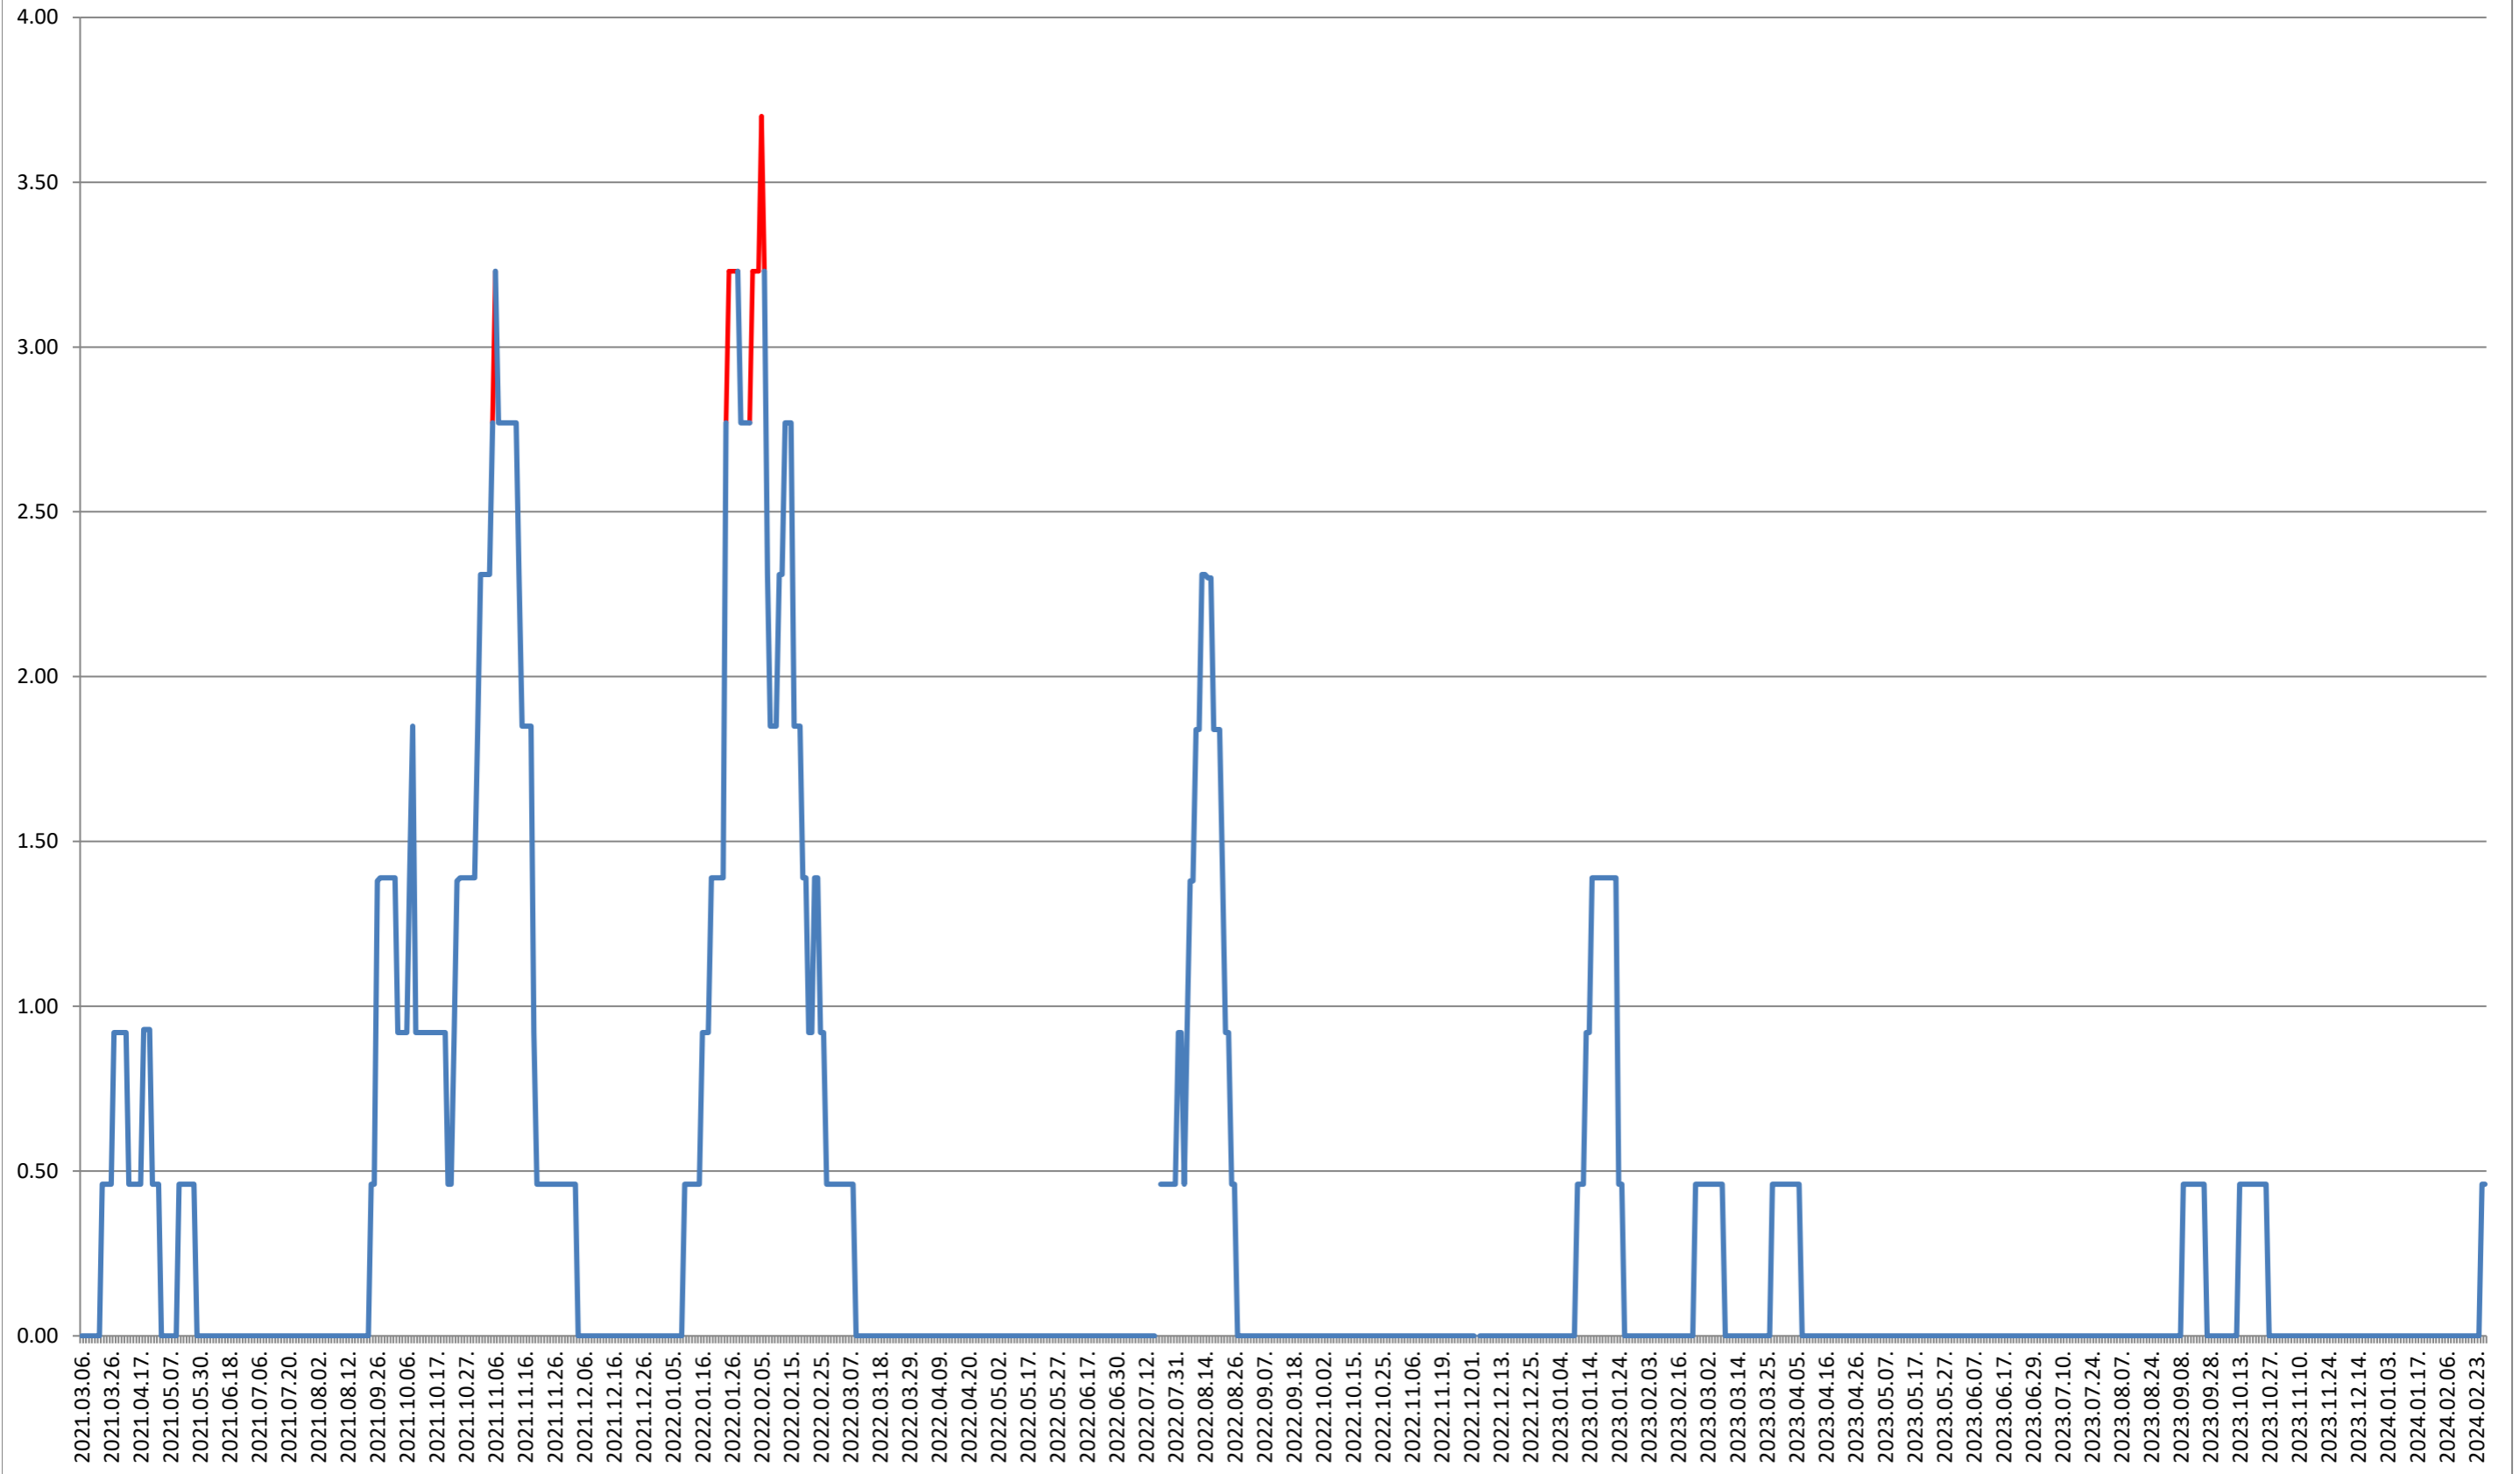

ATID - Evolutia incidentei cumulate pe 14 zile la % de locuitori 2021.03.07. - 2024.02.28.

AVRĂMEȘTI - Evolutia incidentei cumulate pe 14 zile la % de locuitori 2021.03.07. - 2024.02.28.

ORAȘ BĂILE TUȘNAD - Evolutia incidentei cumulate pe 14 zile la ‰ de locuitori 2021.03.07. - 2024.02.28.

ORAȘ BĂLAN - Evolutia incidentei cumulate pe 14 zile la % de locuitori
2021.03.07. - 2024.02.28.

BILBOR - Evolutia incidentei cumulate pe 14 zile la ‰ de locuitori 2021.03.07. - 2024.02.28.

ORAȘ BORSEC - Evolutia incidentei cumulate pe 14 zile la ‰ de locuitori
2021.03.07. - 2024.02.28.

BRĂDEȘTI - Evolutia incidentei cumulate pe 14 zile la % de locuitori 2021.03.07. - 2024.02.28.

CĂPÂLNIȚA - Evolutia incidentei cumulate pe 14 zile la ‰ de locuitori 2021.03.07. - 2024.02.28.

CÂRȚA - Evolutia incidentei cumulate pe 14 zile la % de locuitori
2021.03.07. - 2024.02.28.

CICEU - Evolutia incidentei cumulate pe 14 zile la ‰ de locuitori 2021.03.07. - 2024.02.28.

CIUCSÂNGEORGIU - Evolutia incidentei cumulate pe 14 zile la % de locuitori

2021.03.07. - 2024.02.28.

CIUMANI - Evolutia incidentei cumulate pe 14 zile la ‰ de locuitori 2021.03.07. - 2024.02.28.