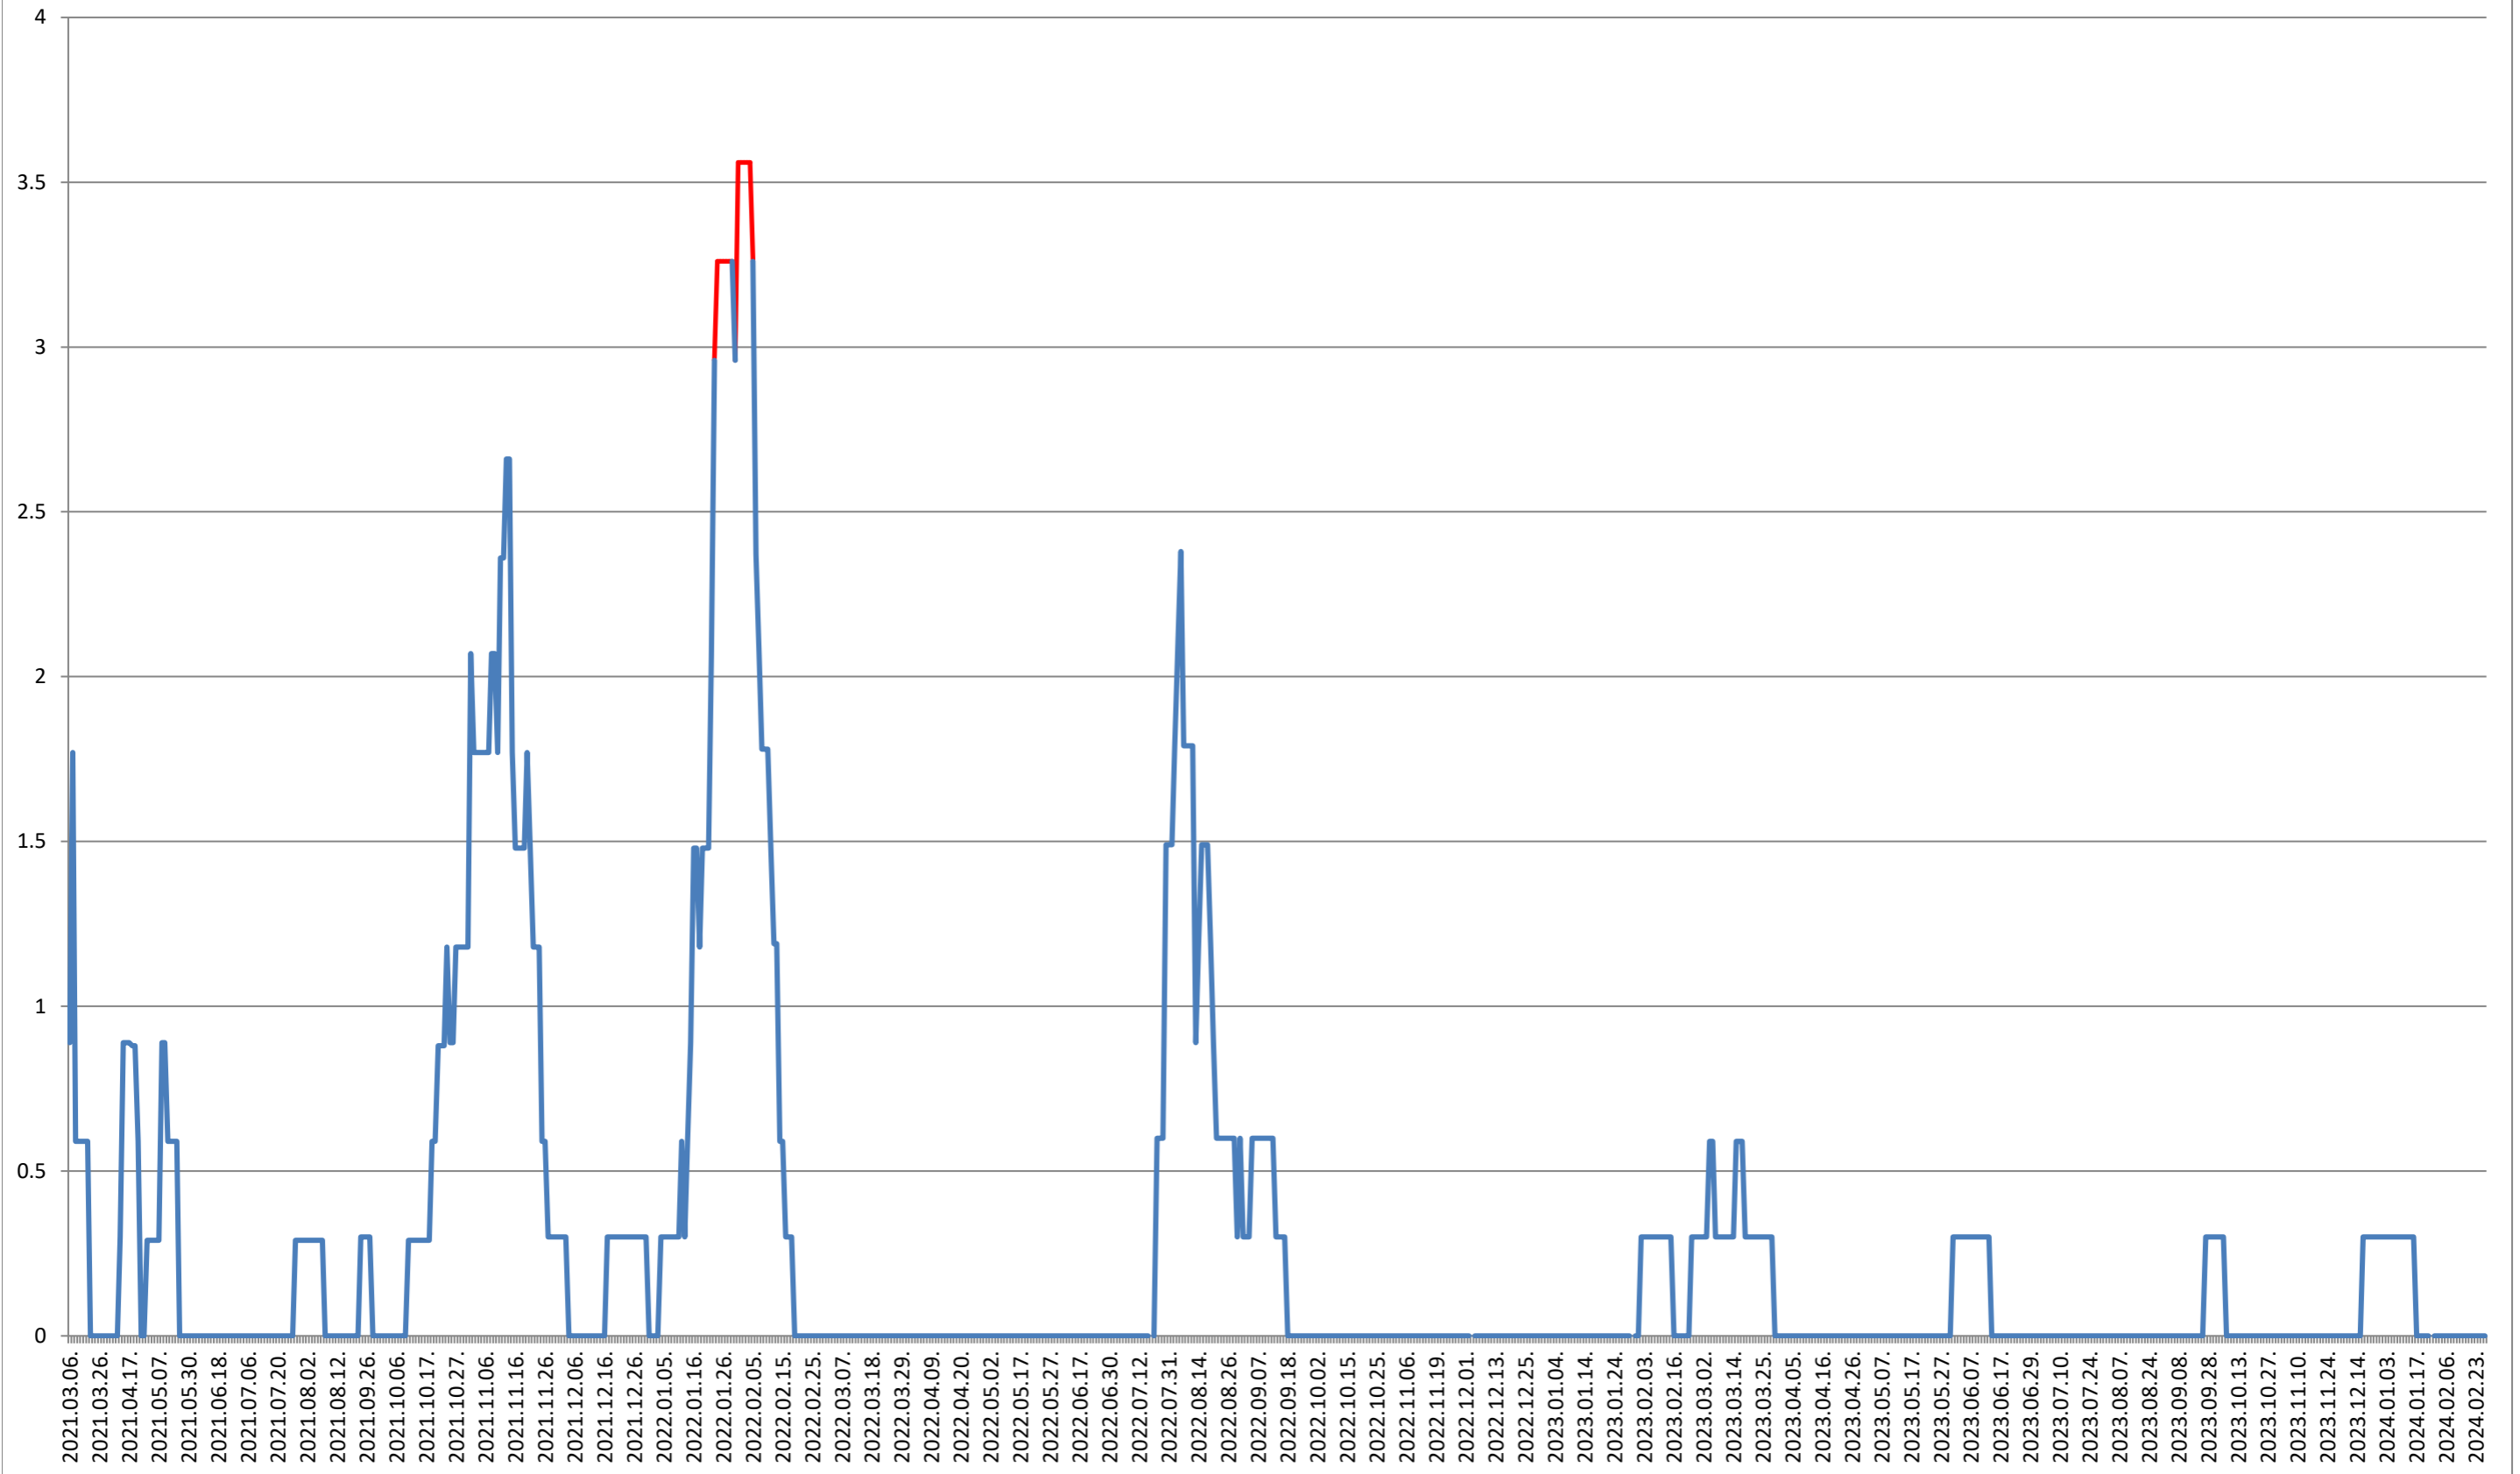

LELICENI - Evolutia incidentei cumulate pe 14 zile la % de locuitori
2021.03.07. - 2024.02.28.

LUETA - Evolutia incidentei cumulate pe 14 zile la % de locuitori 2021.03.07. - 2024.02.28.

LUNCA DE JOS - Evolutia incidentei cumulate pe 14 zile la ‰ de locuitori
2021.03.07. - 2024.02.28.

LUNCA DE SUS - Evolutia incidentei cumulate pe 14 zile la ‰ de locuitori 2021.03.07. - 2024.02.28.

LUPENI - Evolutia incidentei cumulate pe 14 zile la ‰ de locuitori 2021.03.07. - 2024.02.28.

MĂDĂRAȘ - Evolutia incidentei cumulate pe 14 zile la ‰ de locuitori 2021.03.07. - 2024.02.28.