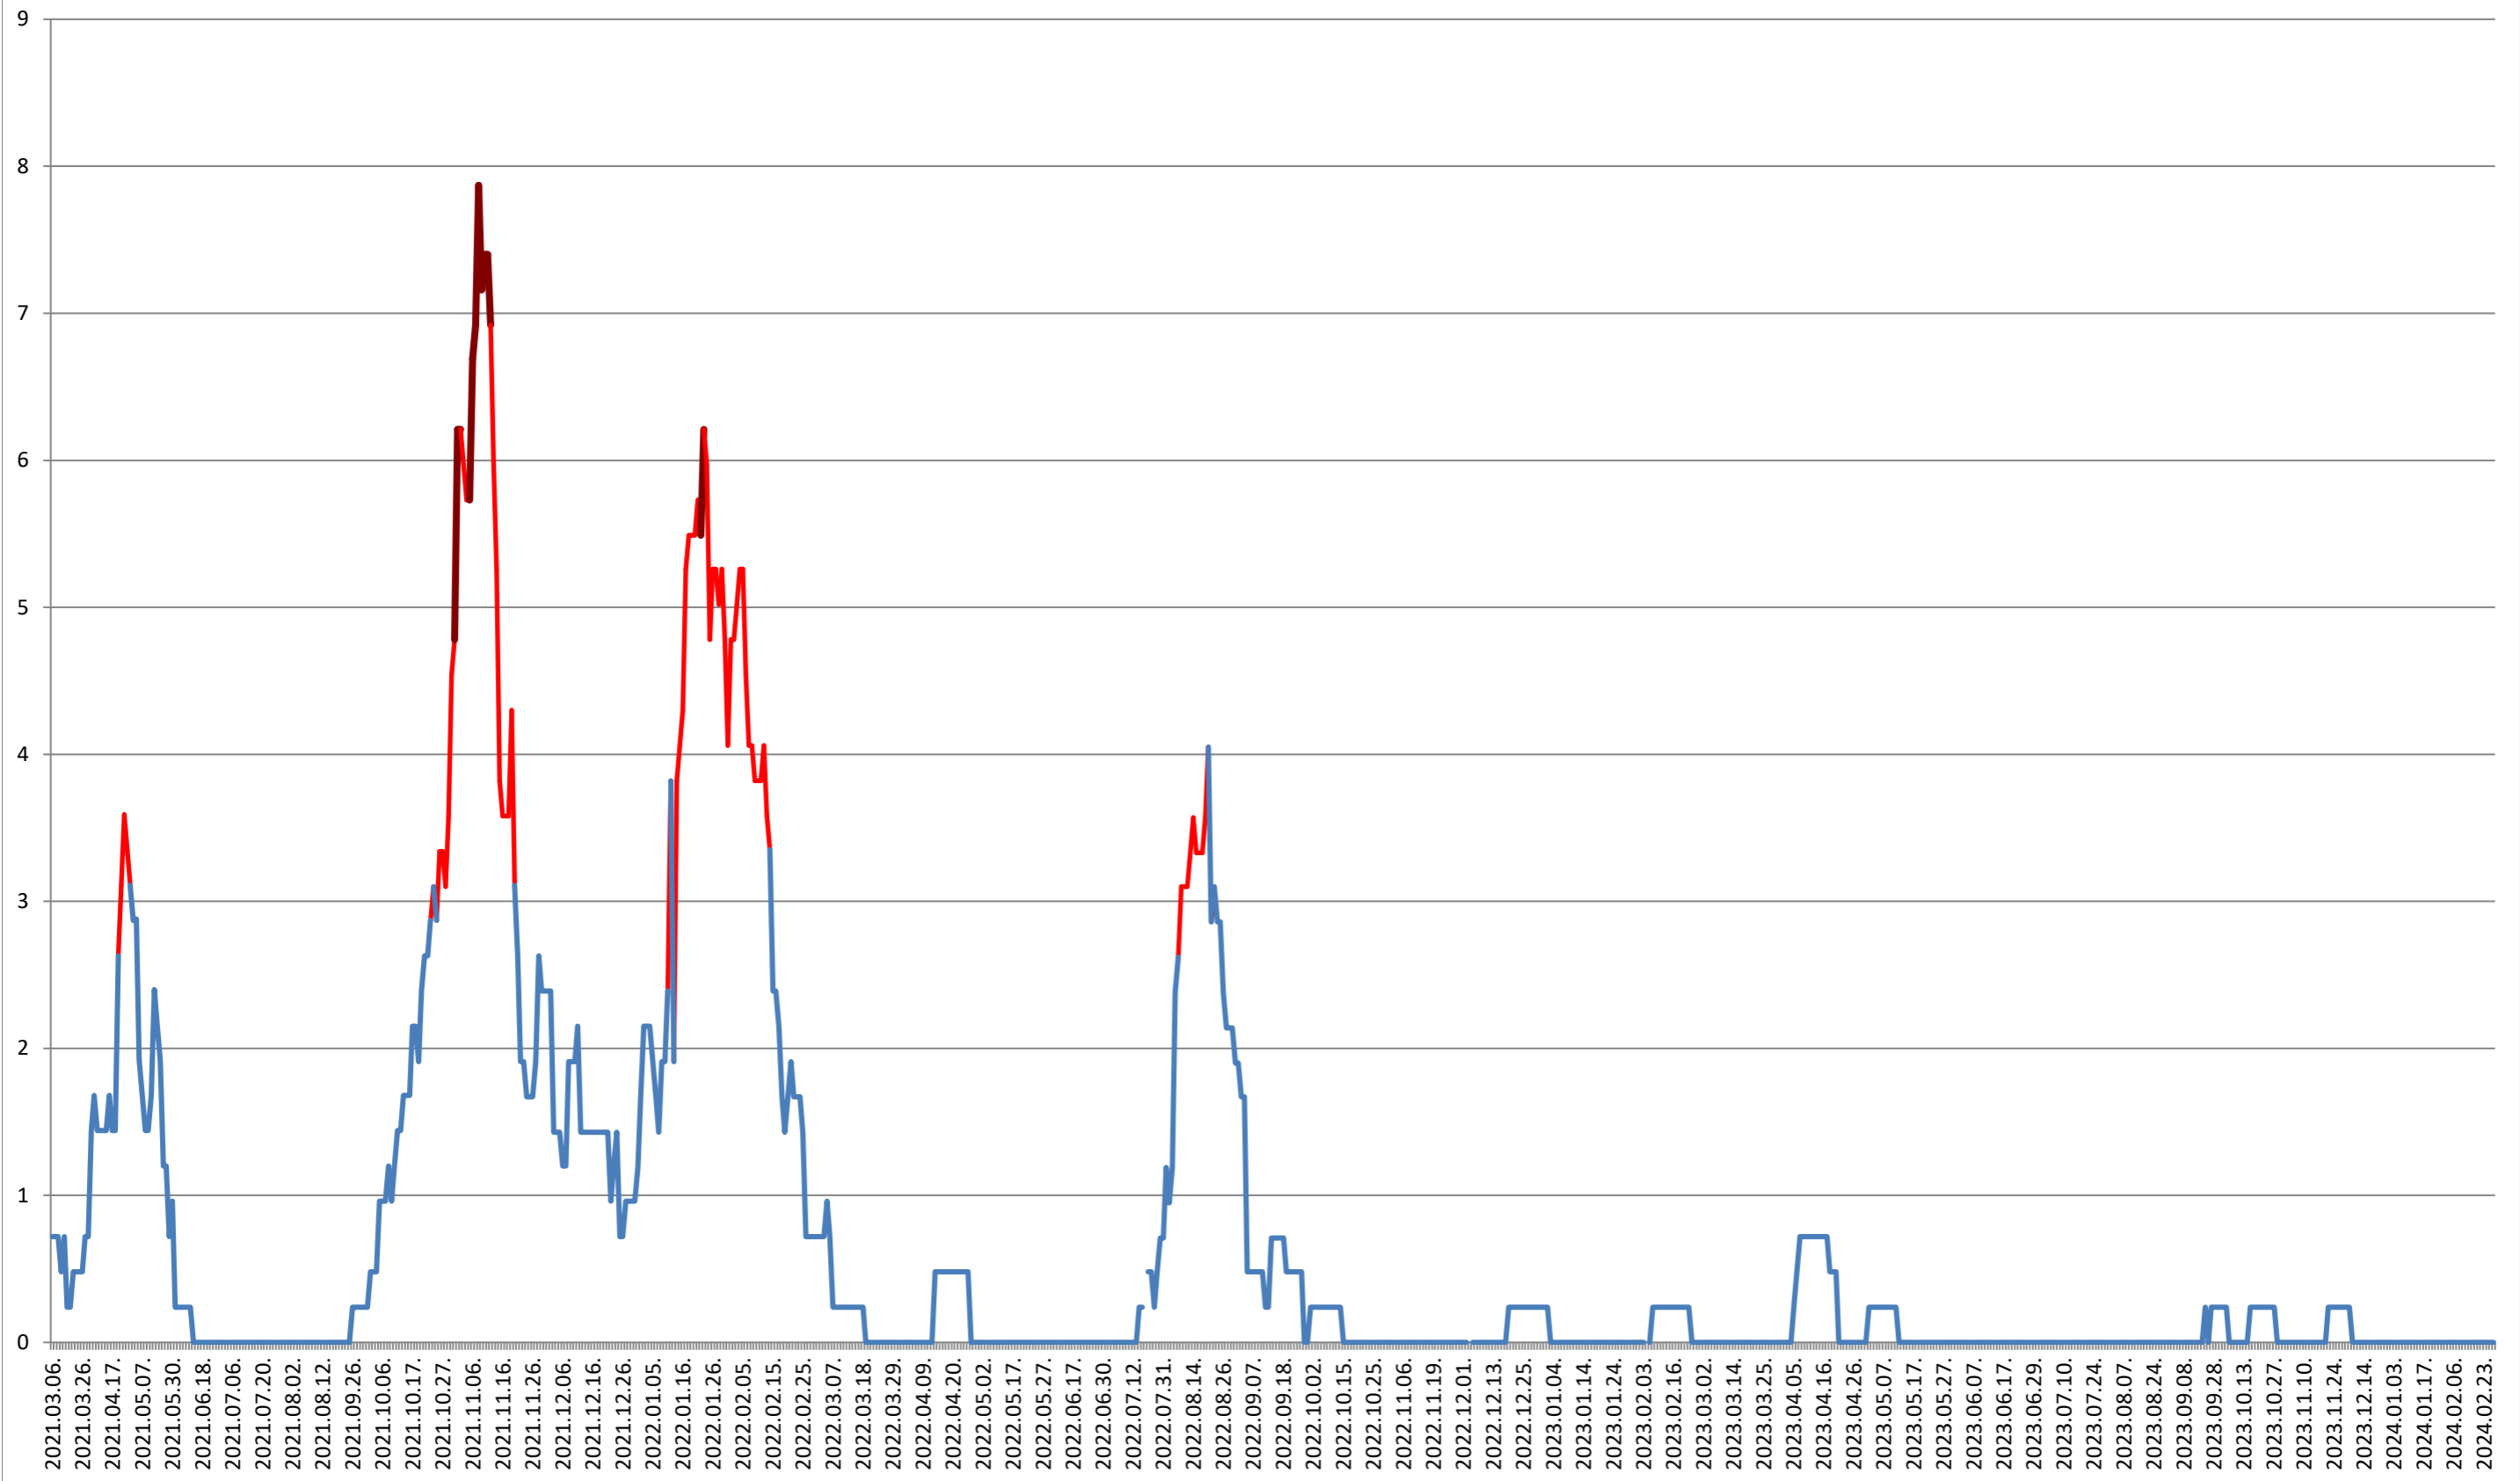

ORAȘ BĂLAN - Evolutia incidentei cumulate pe 14 zile la % de locuitori
2021.03.07. - 2024.02.28.

BILBOR - Evolutia incidentei cumulate pe 14 zile la ‰ de locuitori 2021.03.07. - 2024.02.28.

ORAȘ BORSEC - Evolutia incidentei cumulate pe 14 zile la ‰ de locuitori
2021.03.07. - 2024.02.28.

CORBU - Evolutia incidentei cumulate pe 14 zile la ‰ de locuitori 2021.03.07. - 2024.02.28.

CORUND - Evolutia incidentei cumulate pe 14 zile la ‰ de locuitori 2021.03.07. - 2024.02.28.

COZMENI - Evolutia incidentei cumulate pe 14 zile la ‰ de locuitori 2021.03.07. - 2024.02.28.

ORAȘ CRISTURU SECUIESC - Evolutia incidentei cumulate pe 14 zile la ‰ de locuitori
2021.03.07. - 2024.02.28.

DĂNEȘTI - Evolutia incidentei cumulate pe 14 zile la ‰ de locuitori 2021.03.07. - 2024.02.28.

DÂRJIU - Evolutia incidentei cumulate pe 14 zile la ‰ de locuitori 2021.03.07. - 2024.02.28.

DEALU - Evolutia incidentei cumulate pe 14 zile la % de locuitori
2021.03.07. - 2024.02.28.

DITRĂU - Evolutia incidentei cumulate pe 14 zile la ‰ de locuitori 2021.03.07. - 2024.02.28.