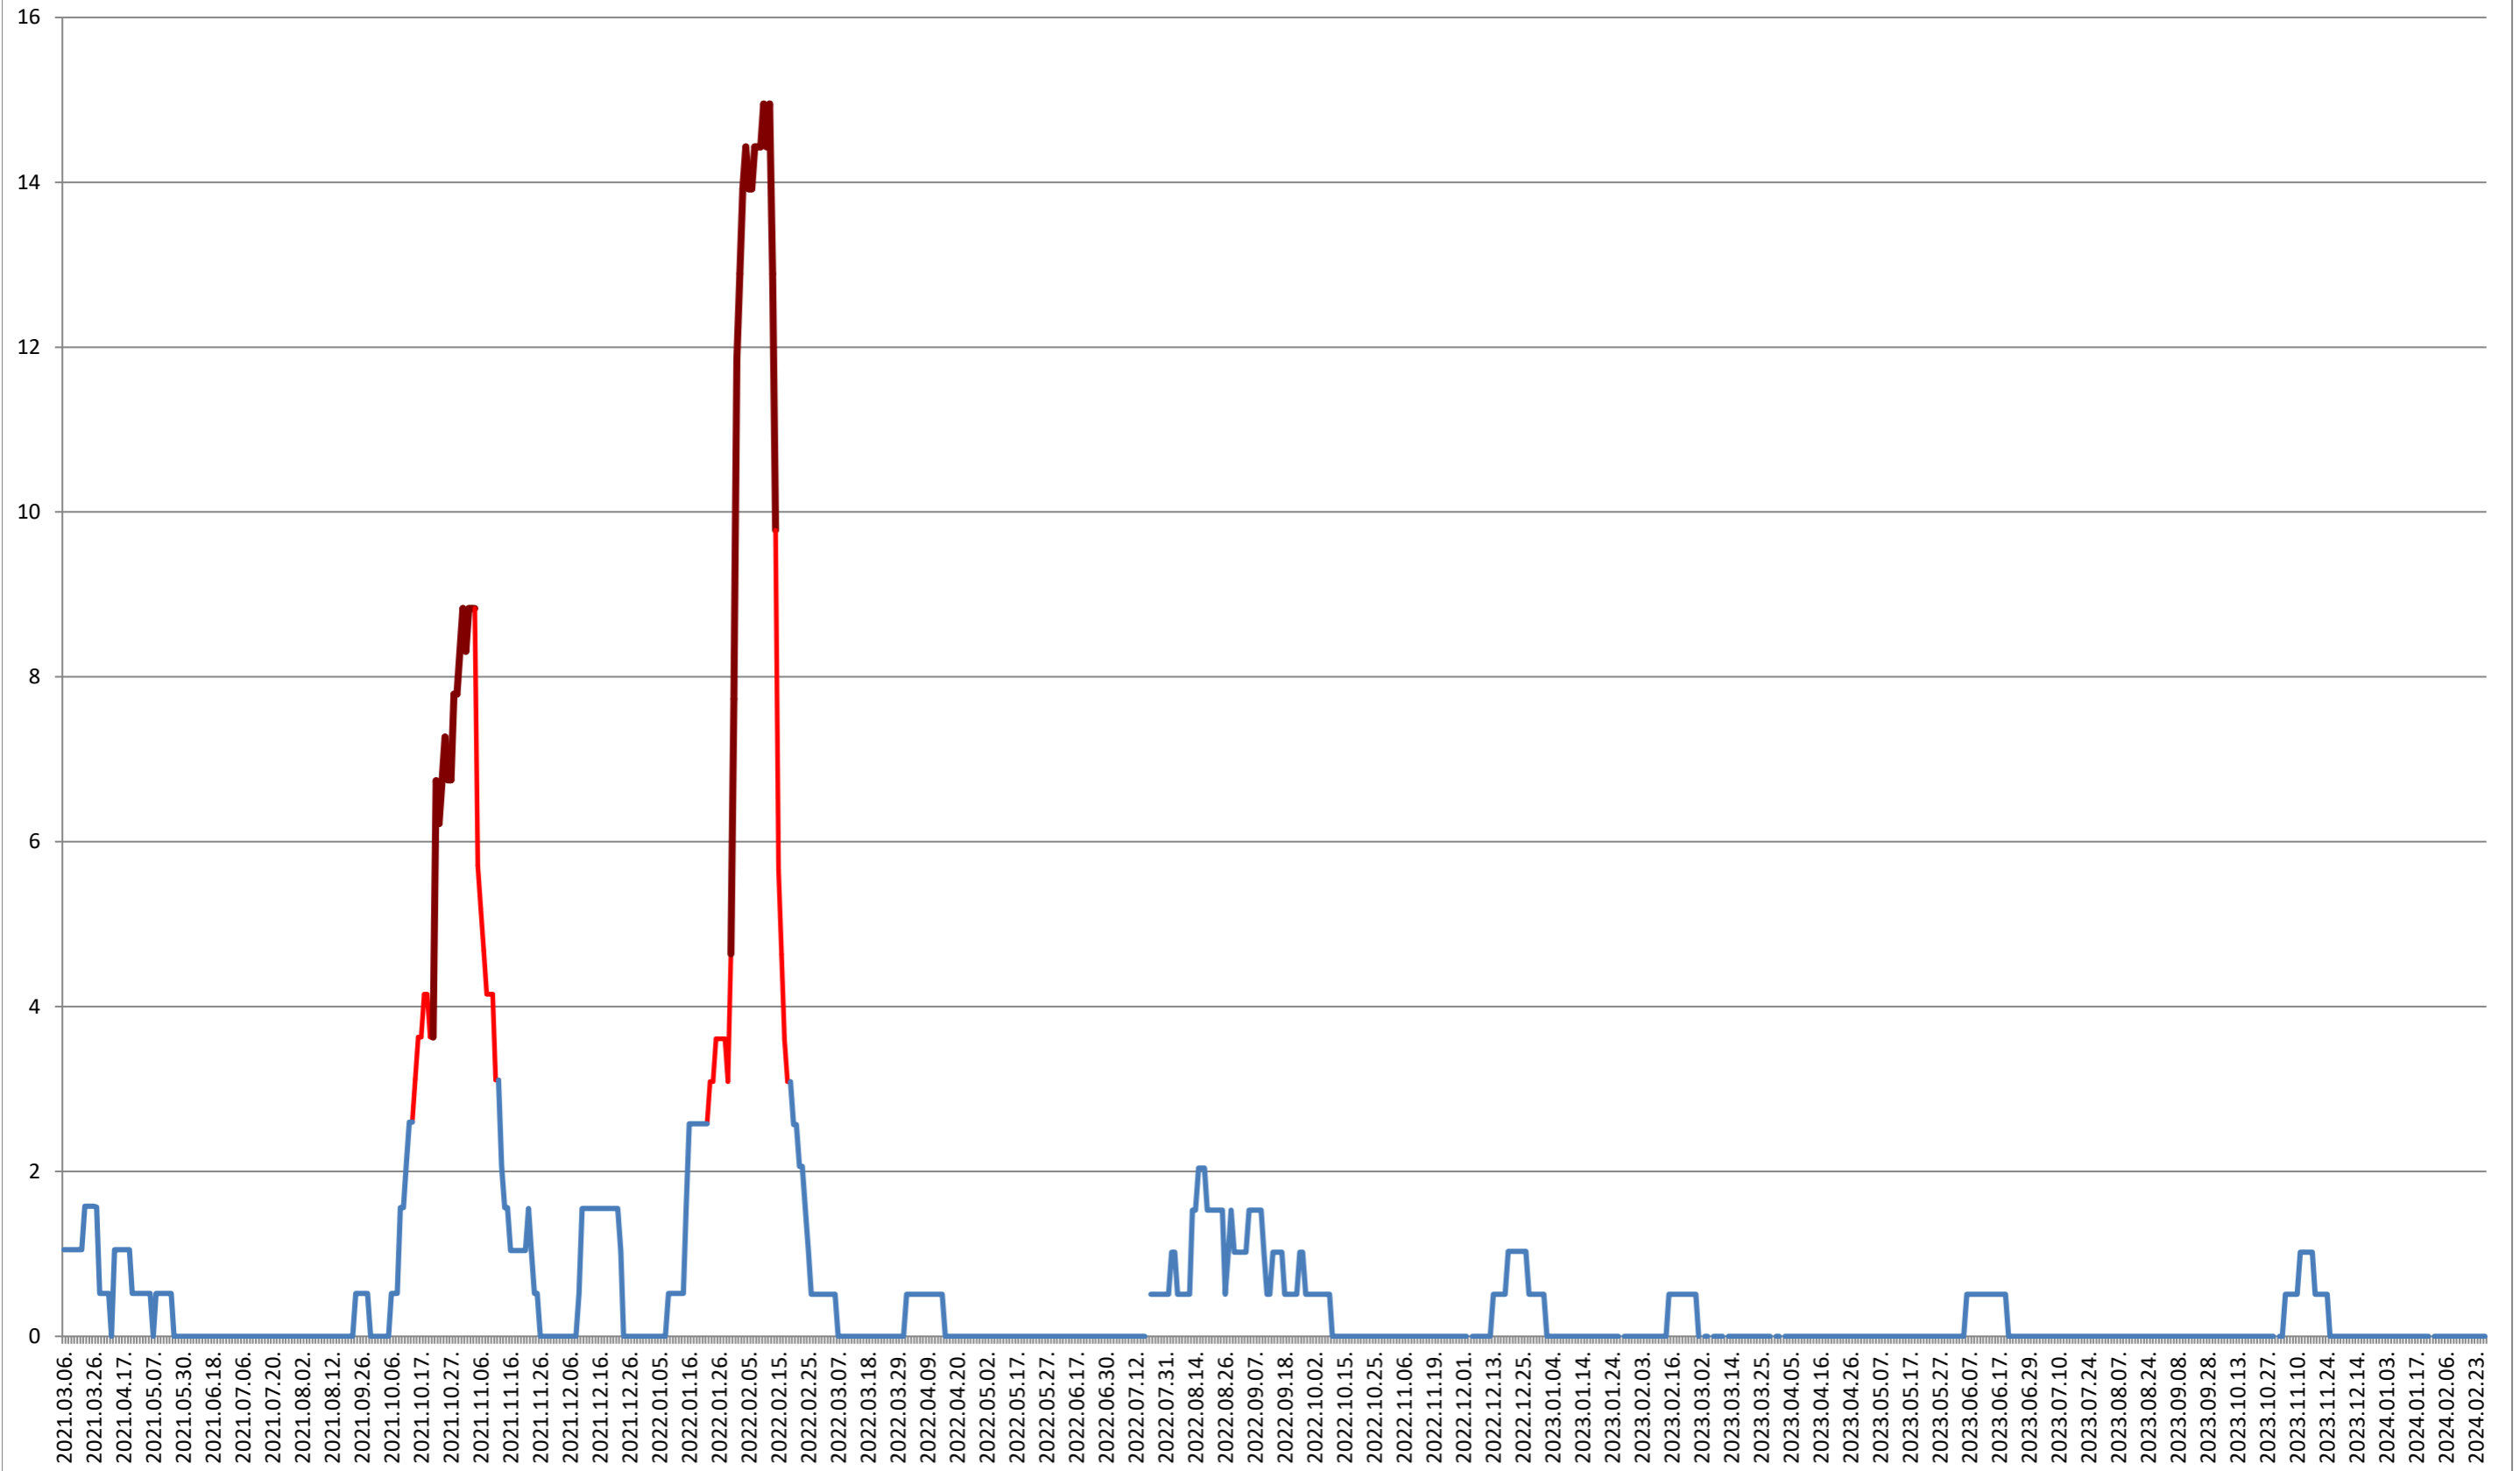

PORUMBENI - Evolutia incidentei cumulate pe 14 zile la % de locuitori
2021.03.07. - 2024.02.28.