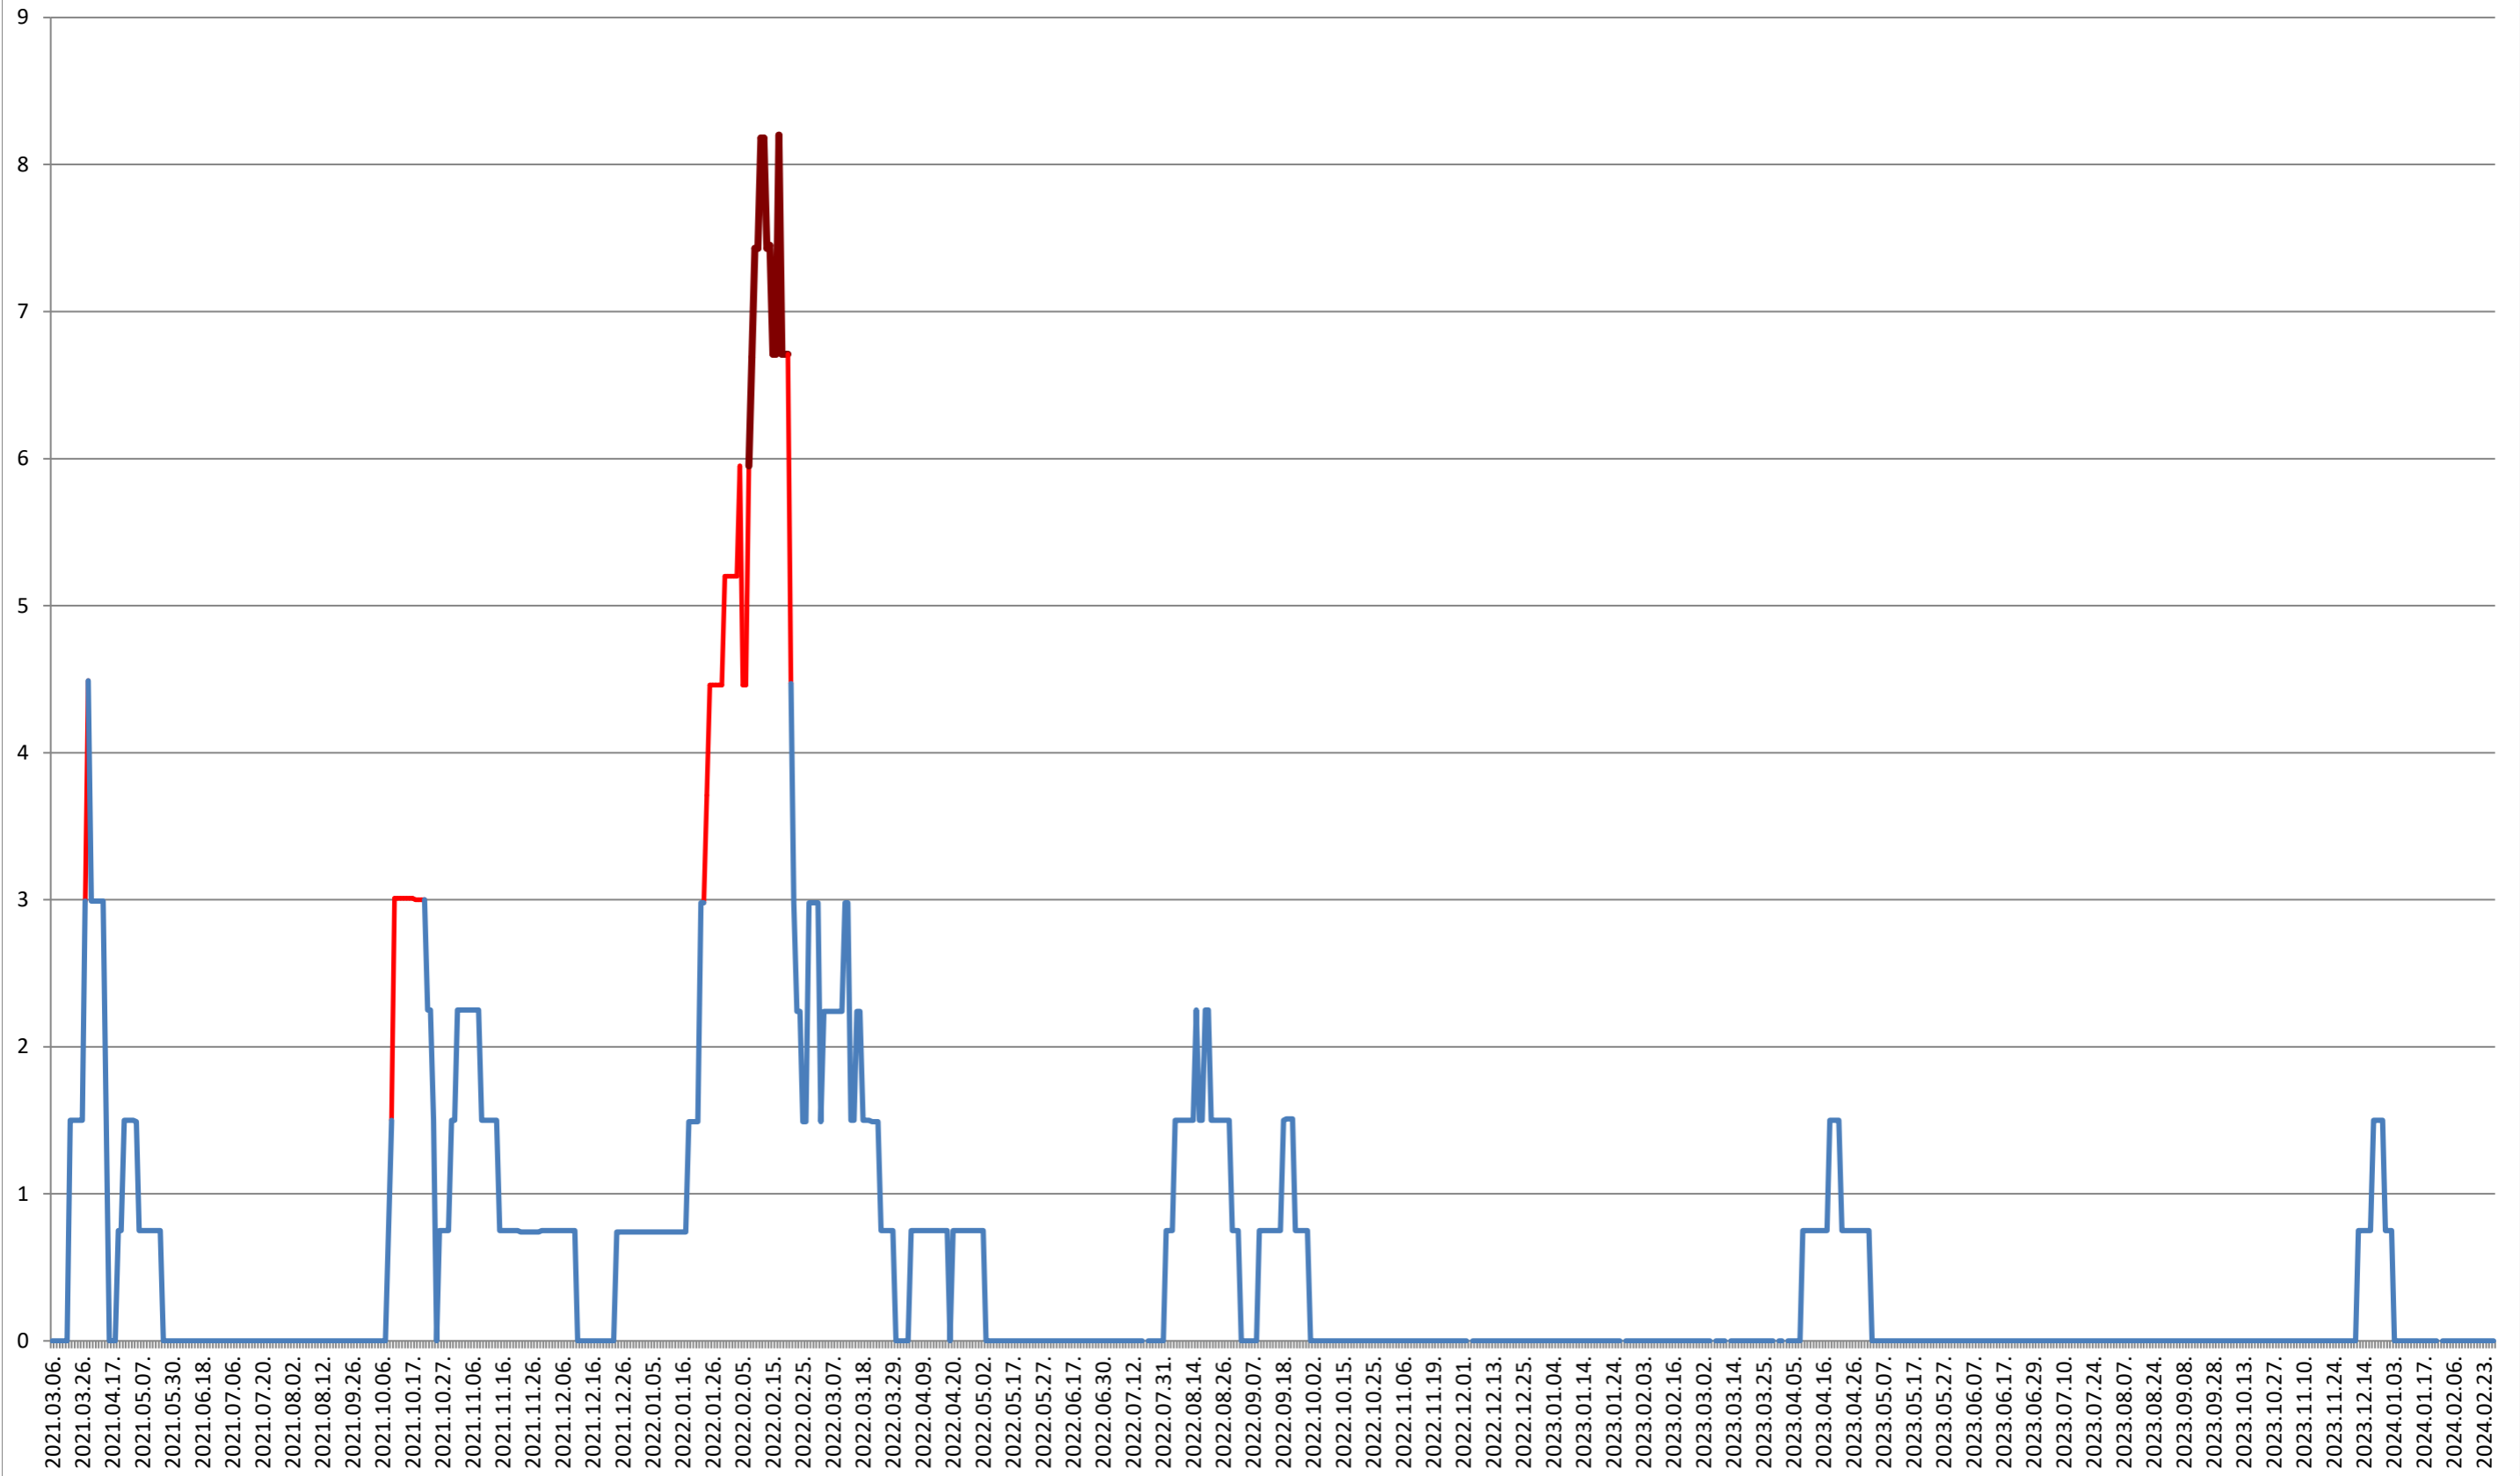

MEREȘTI - Evolutia incidentei cumulate pe 14 zile la ‰ de locuitori 2021.03.07. - 2024.02.28.