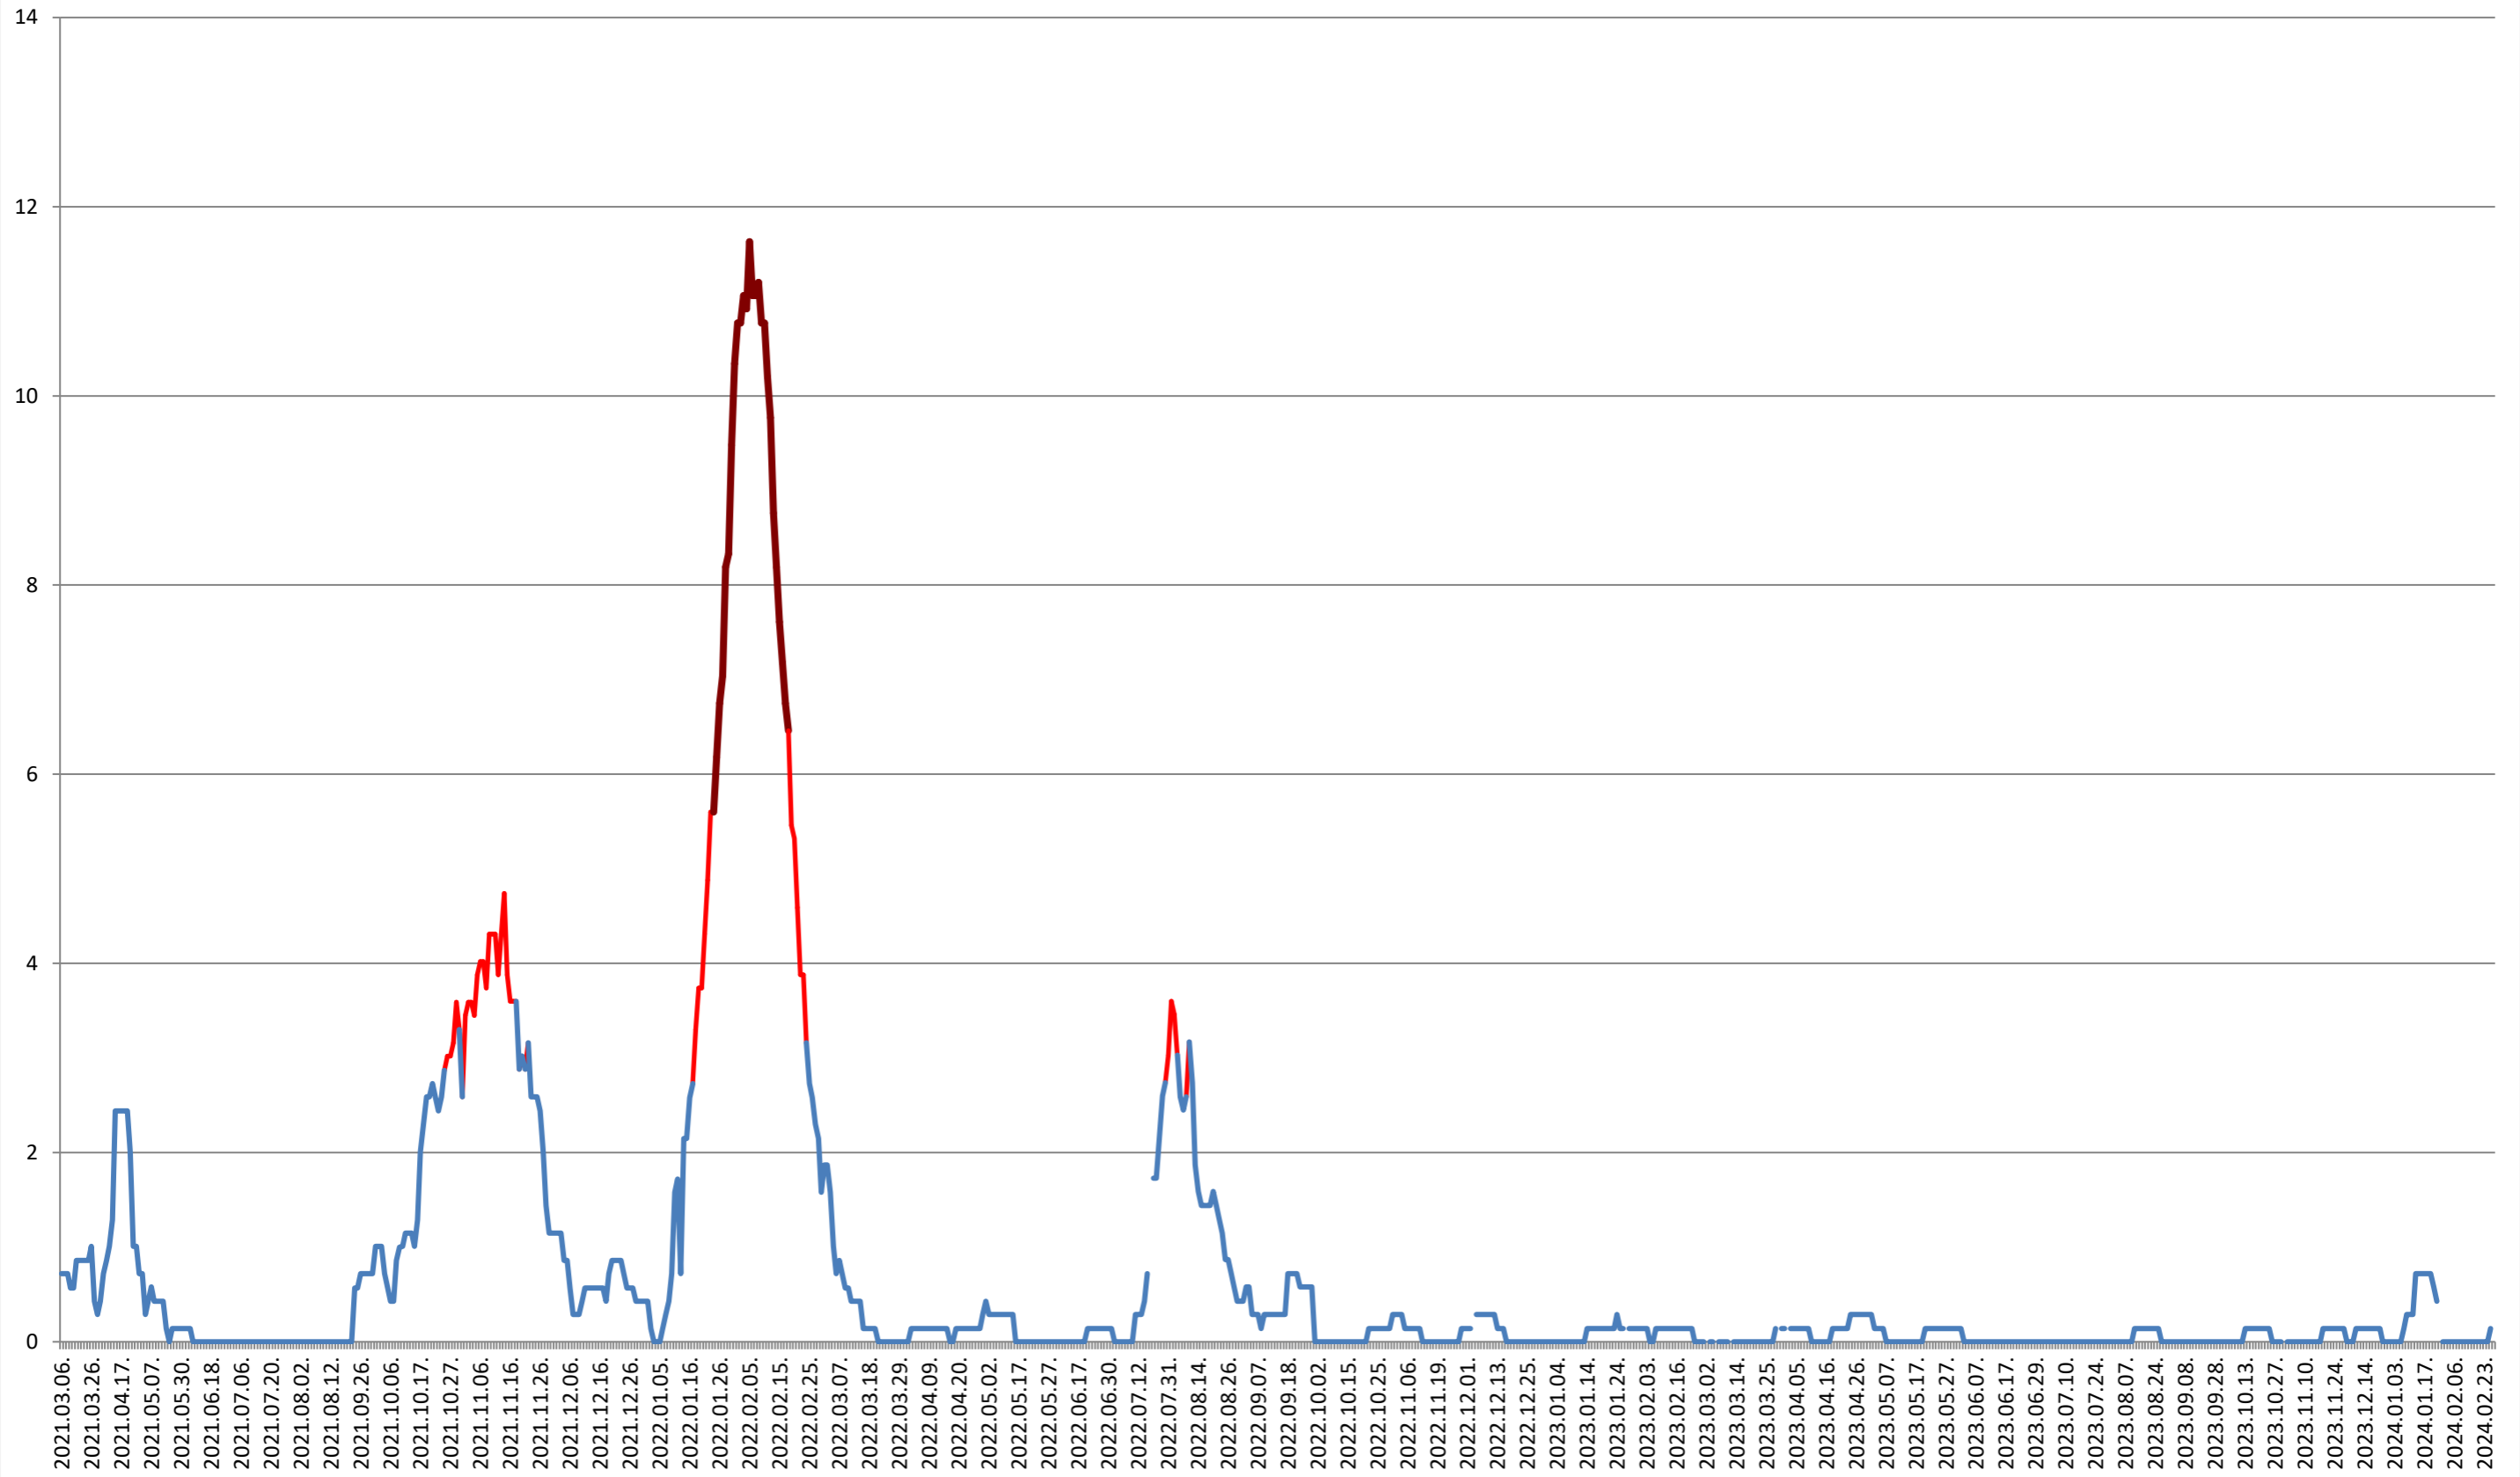

PRAID - Evolutia incidentei cumulate pe 14 zile la % de locuitori
2021.03.07. - 2024.02.28.