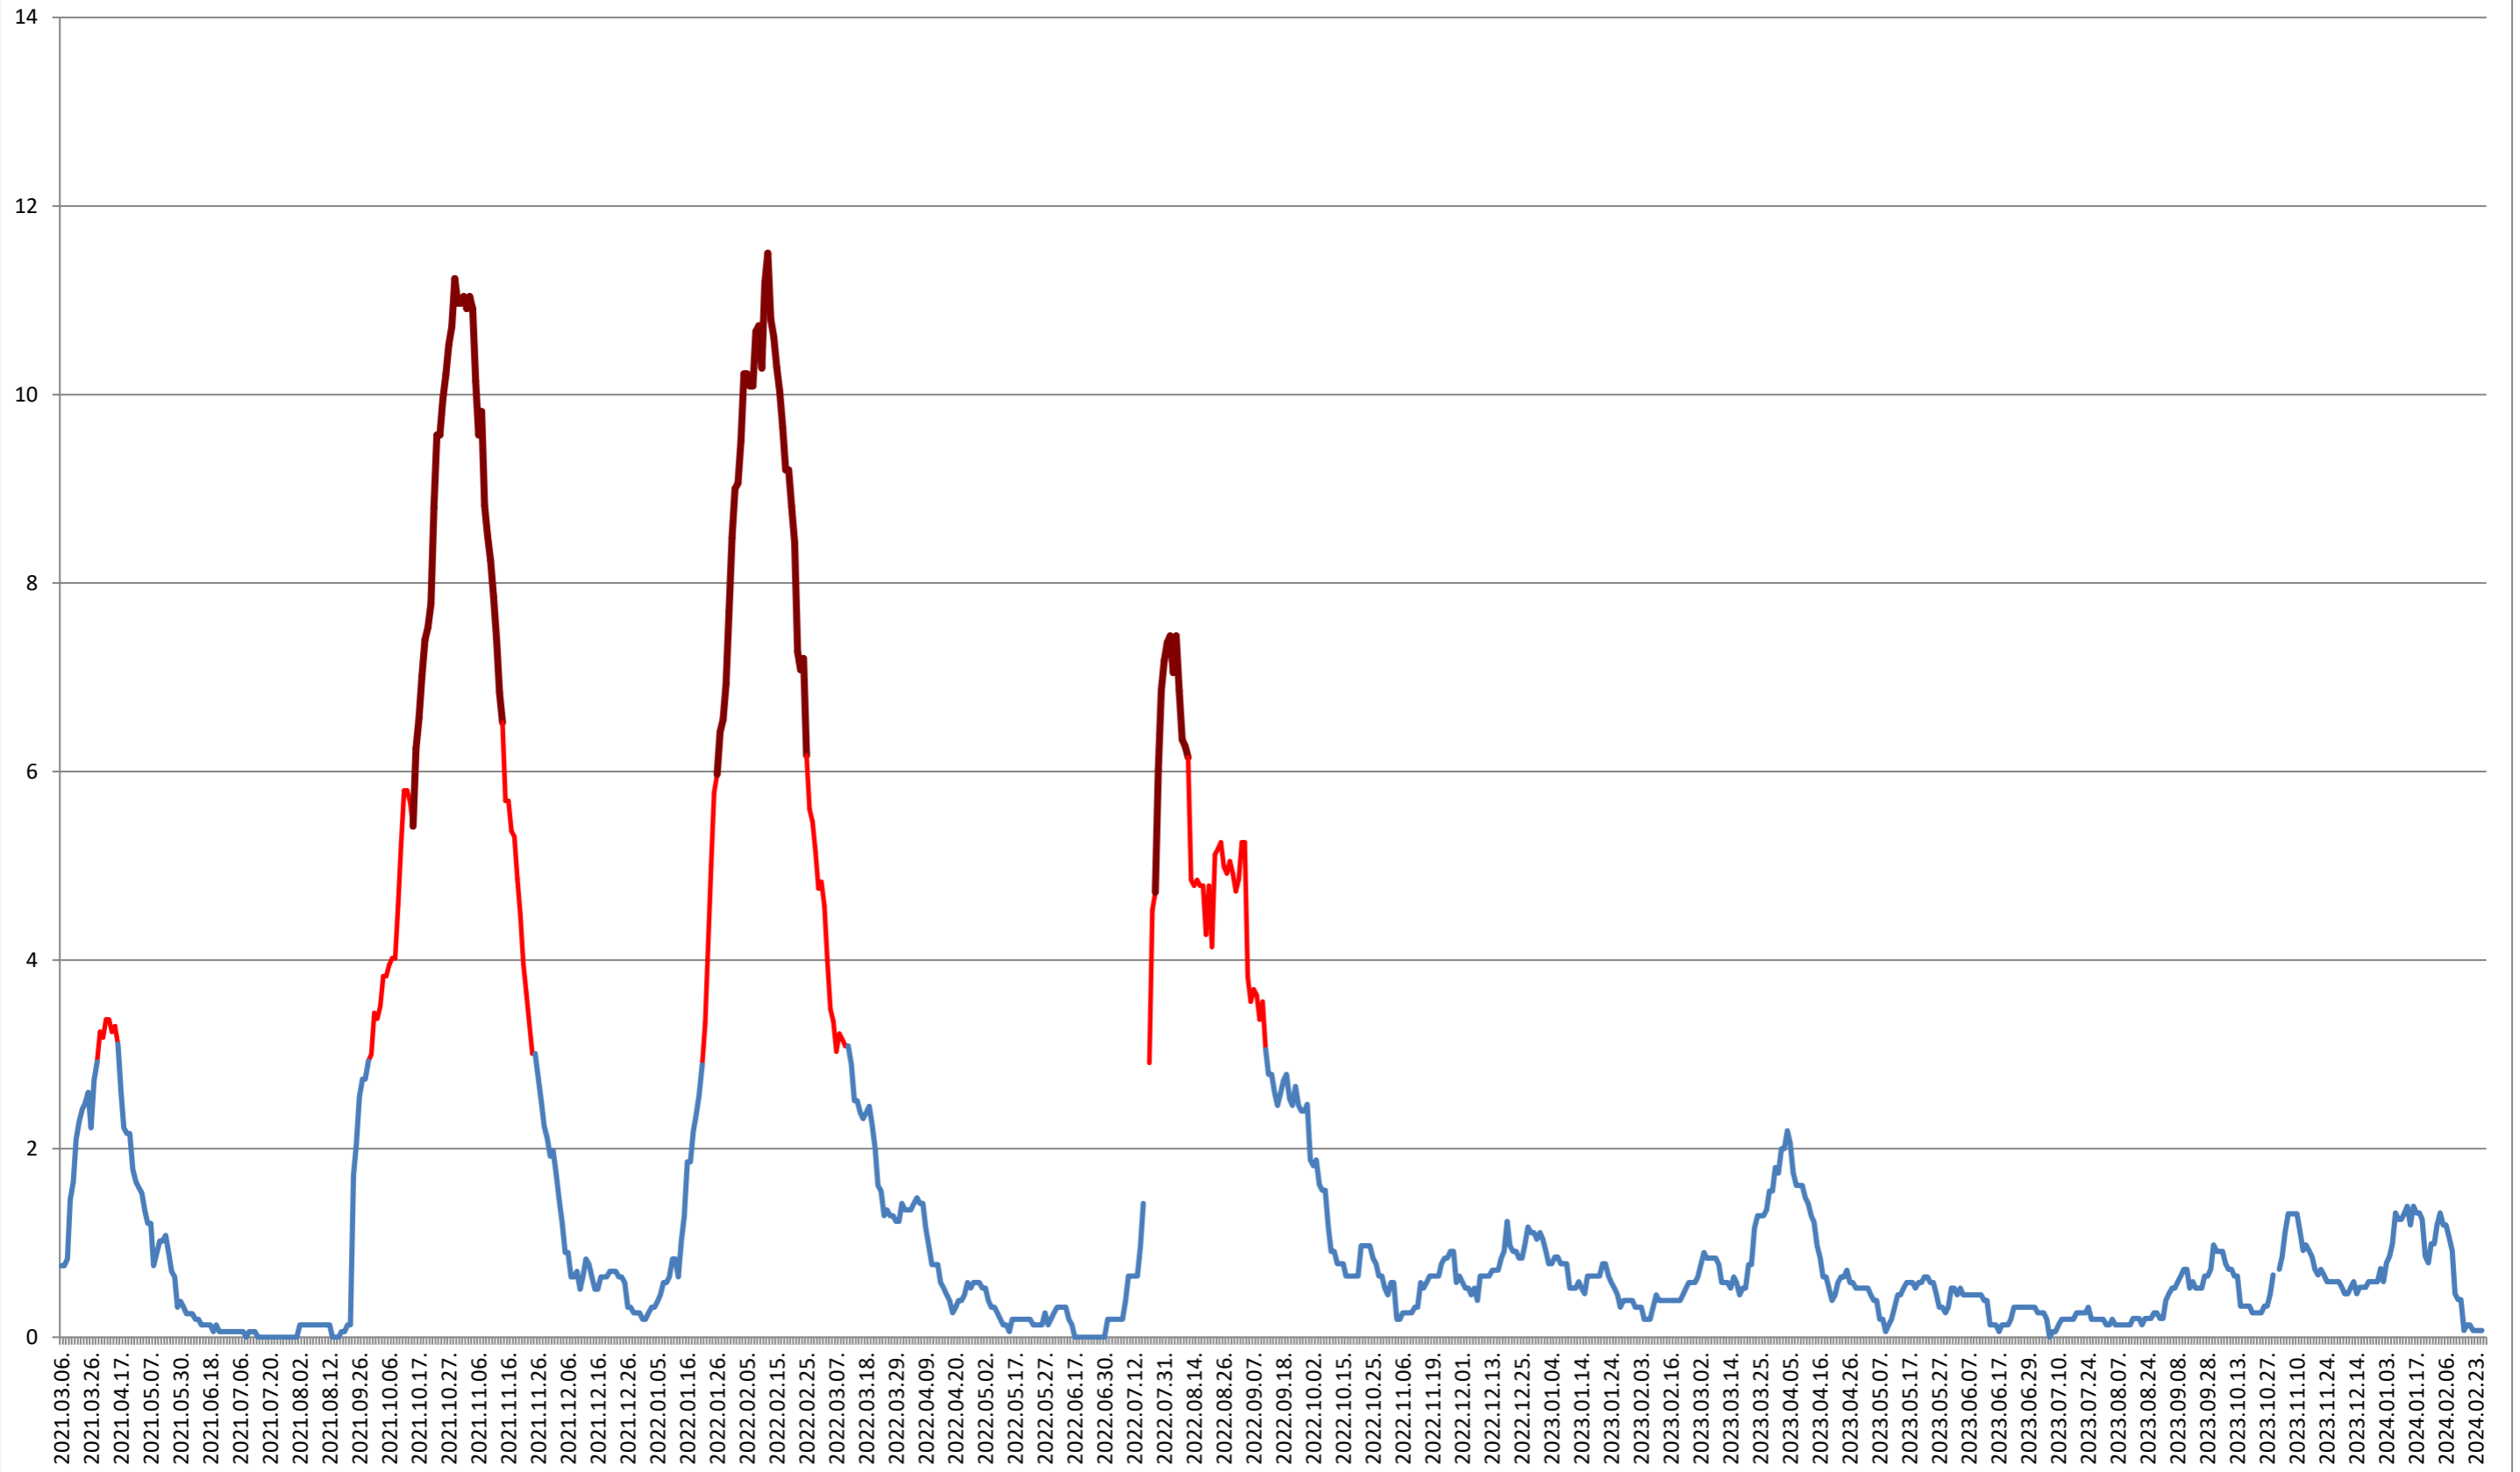

MUNICIPIUL TOPLIȚA - Evolutia incidentei cumulate pe 14 zile la ‰ de locuitori
2021.03.07. - 2024.02.28.