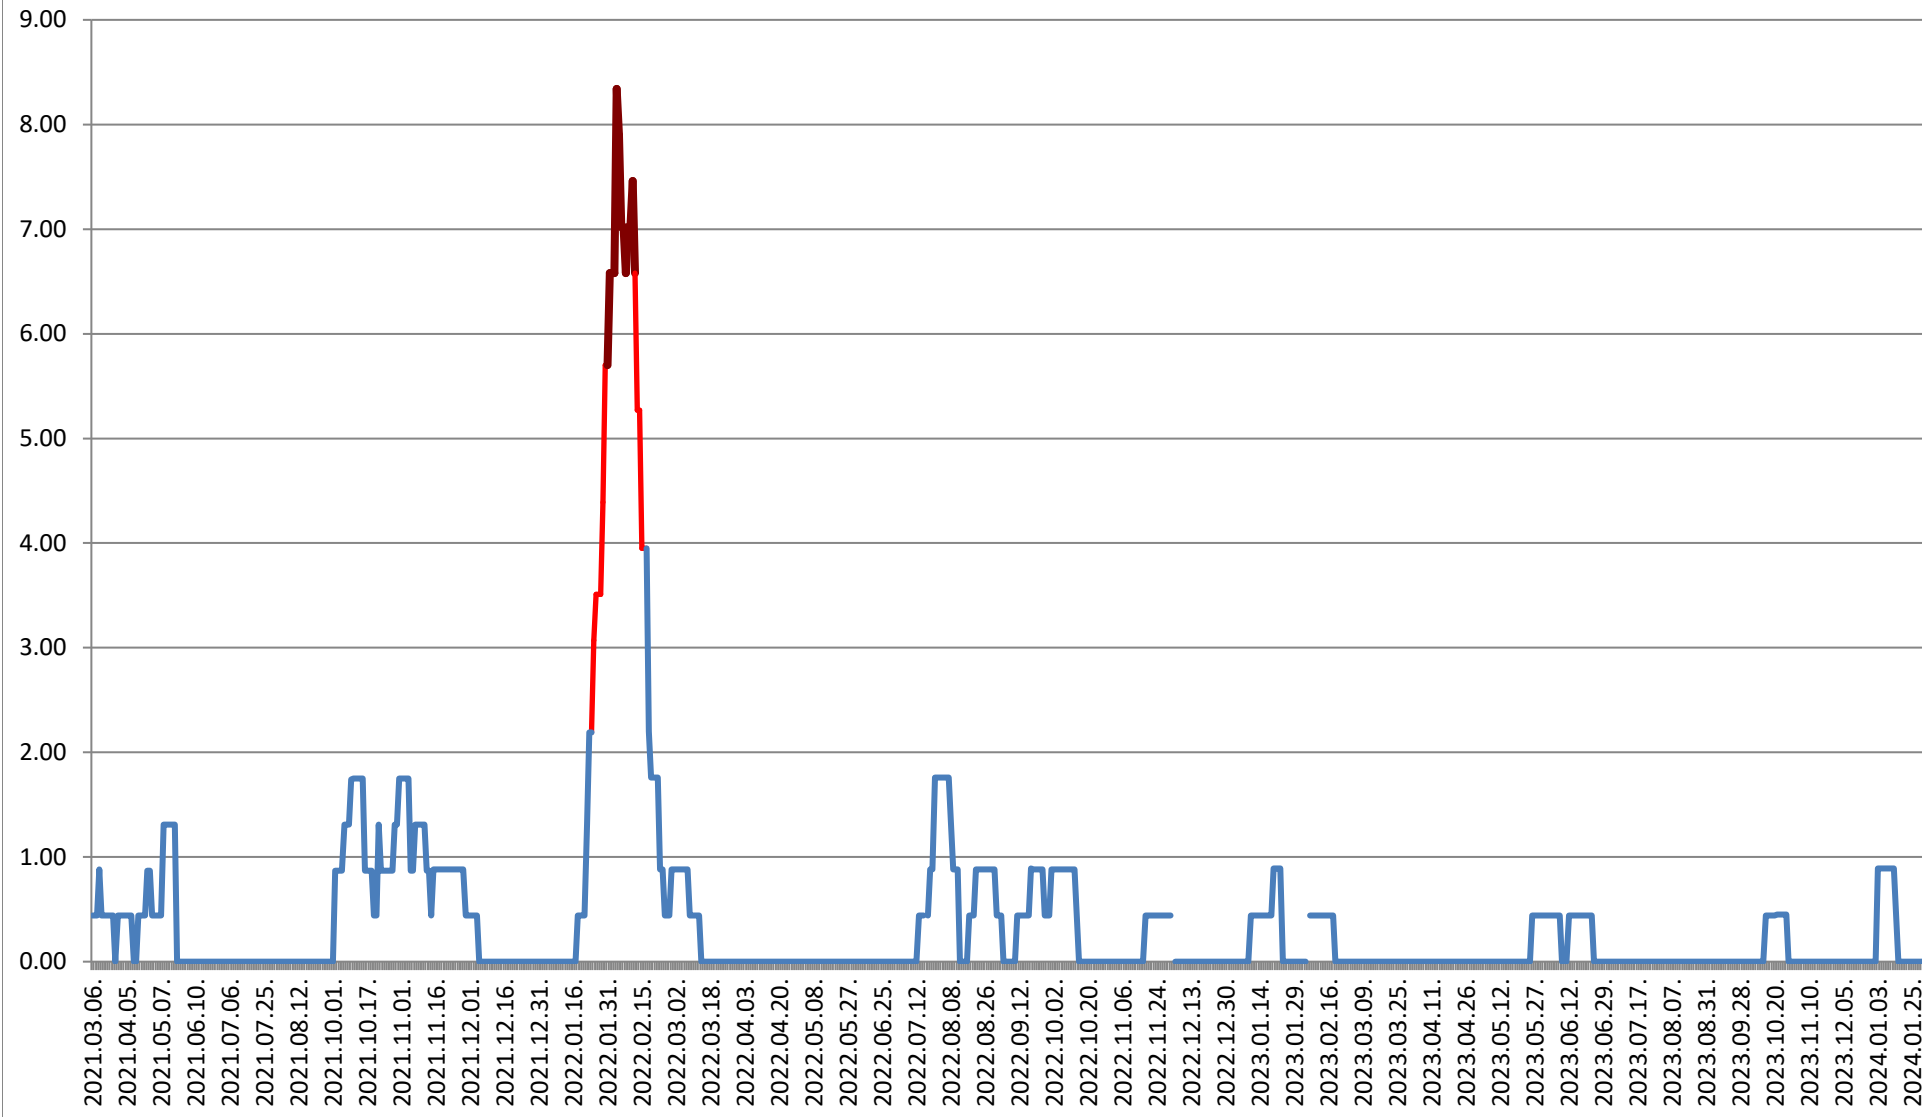

COZMENI - Evolutia incidentei cumulate pe 14 zile la % de locuitori 2021.03.07. - 2024.02.06.