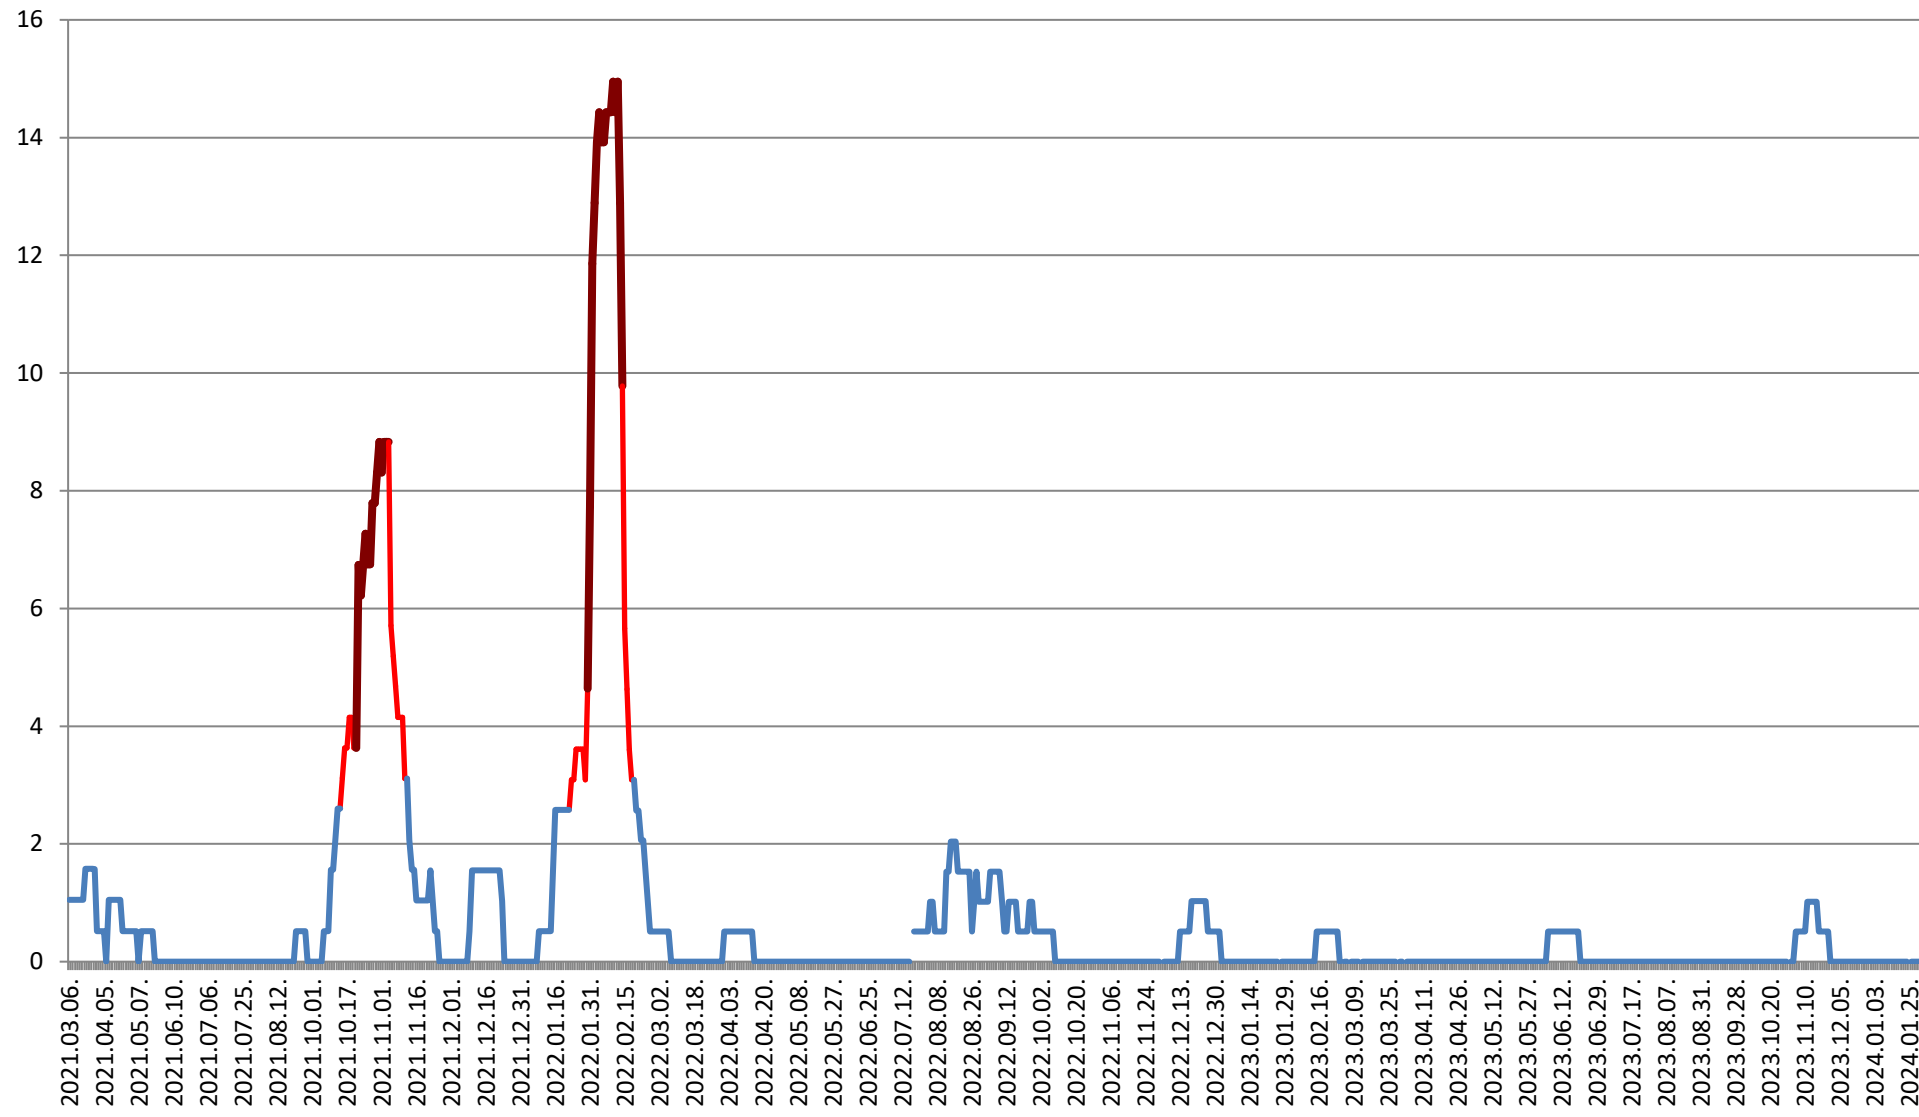

PORUMBENI - Evolutia incidentei cumulate pe 14 zile la % de locuitori 2021.03.07. - 2024.02.06.