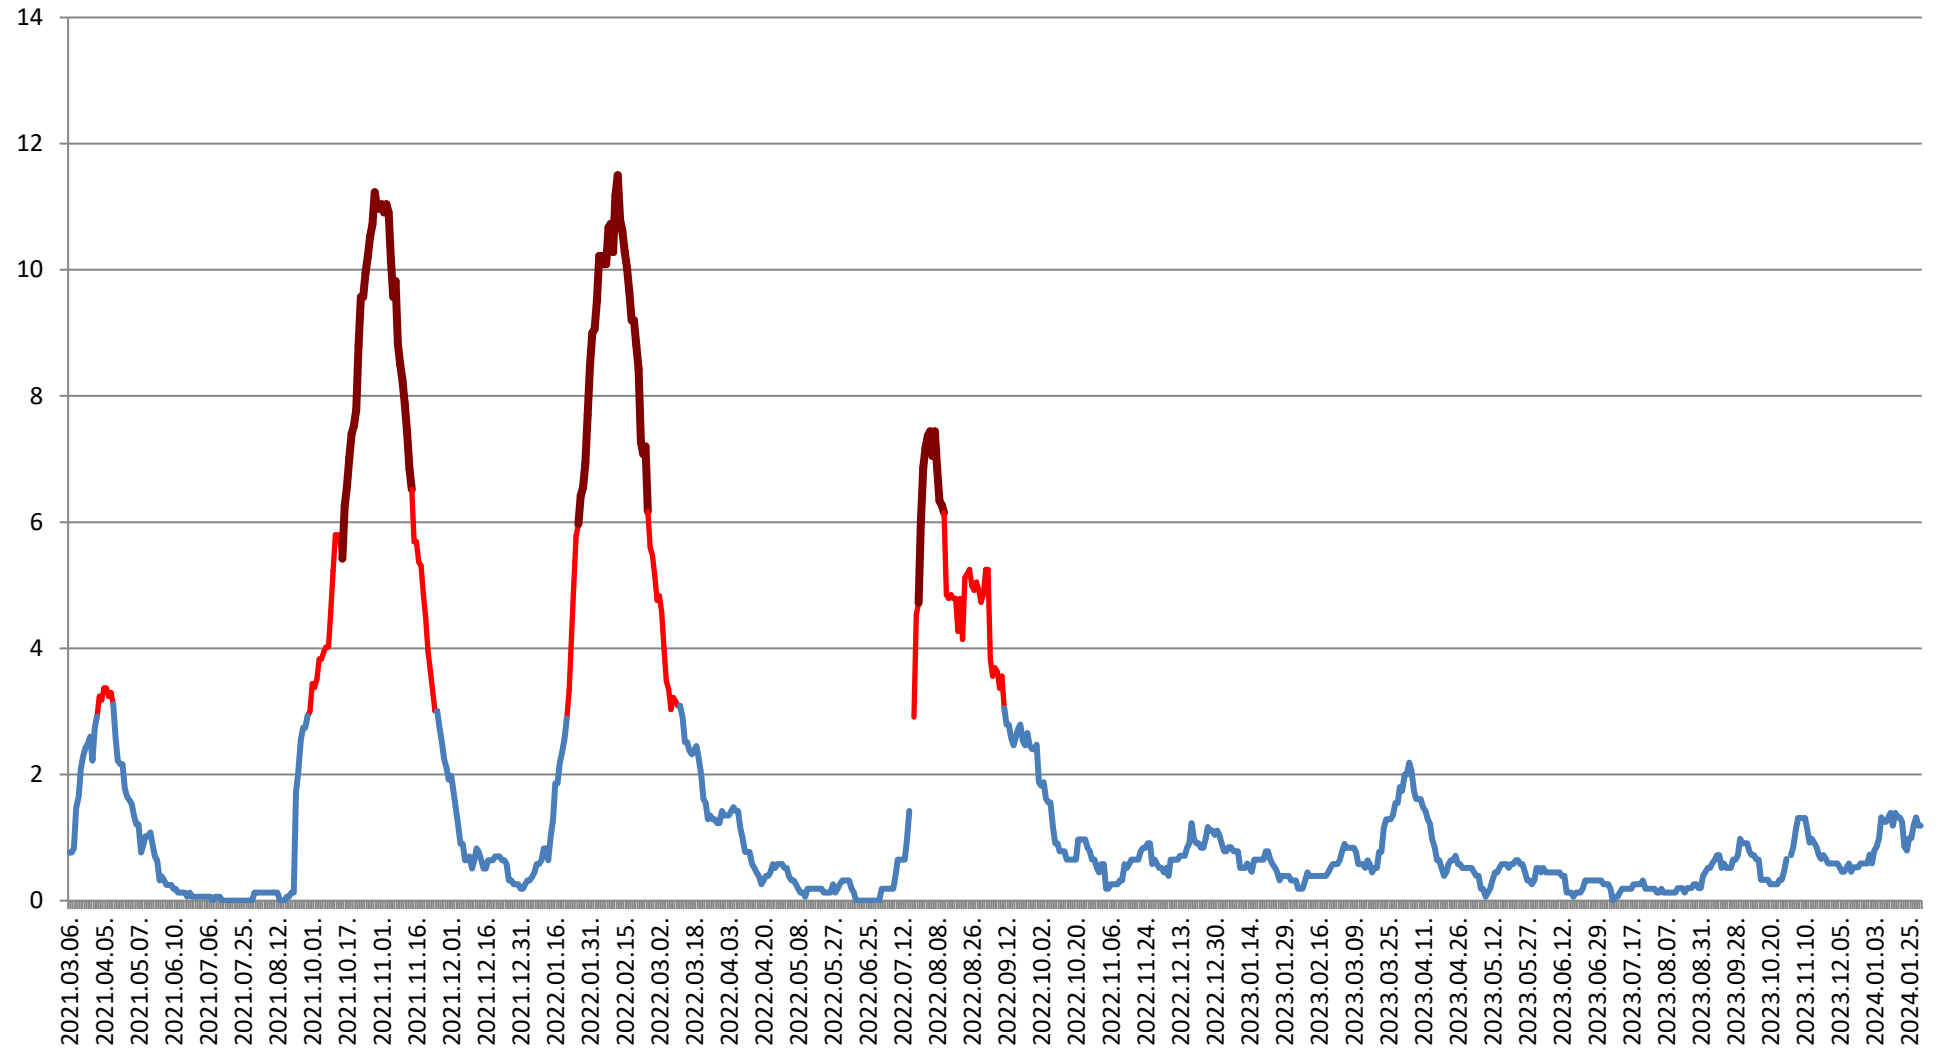

MUNICIPIUL TOPLIȚA - Evolutia incidentei cumulate pe 14 zile la % de locuitori
2021.03.07. - 2024.02.06.