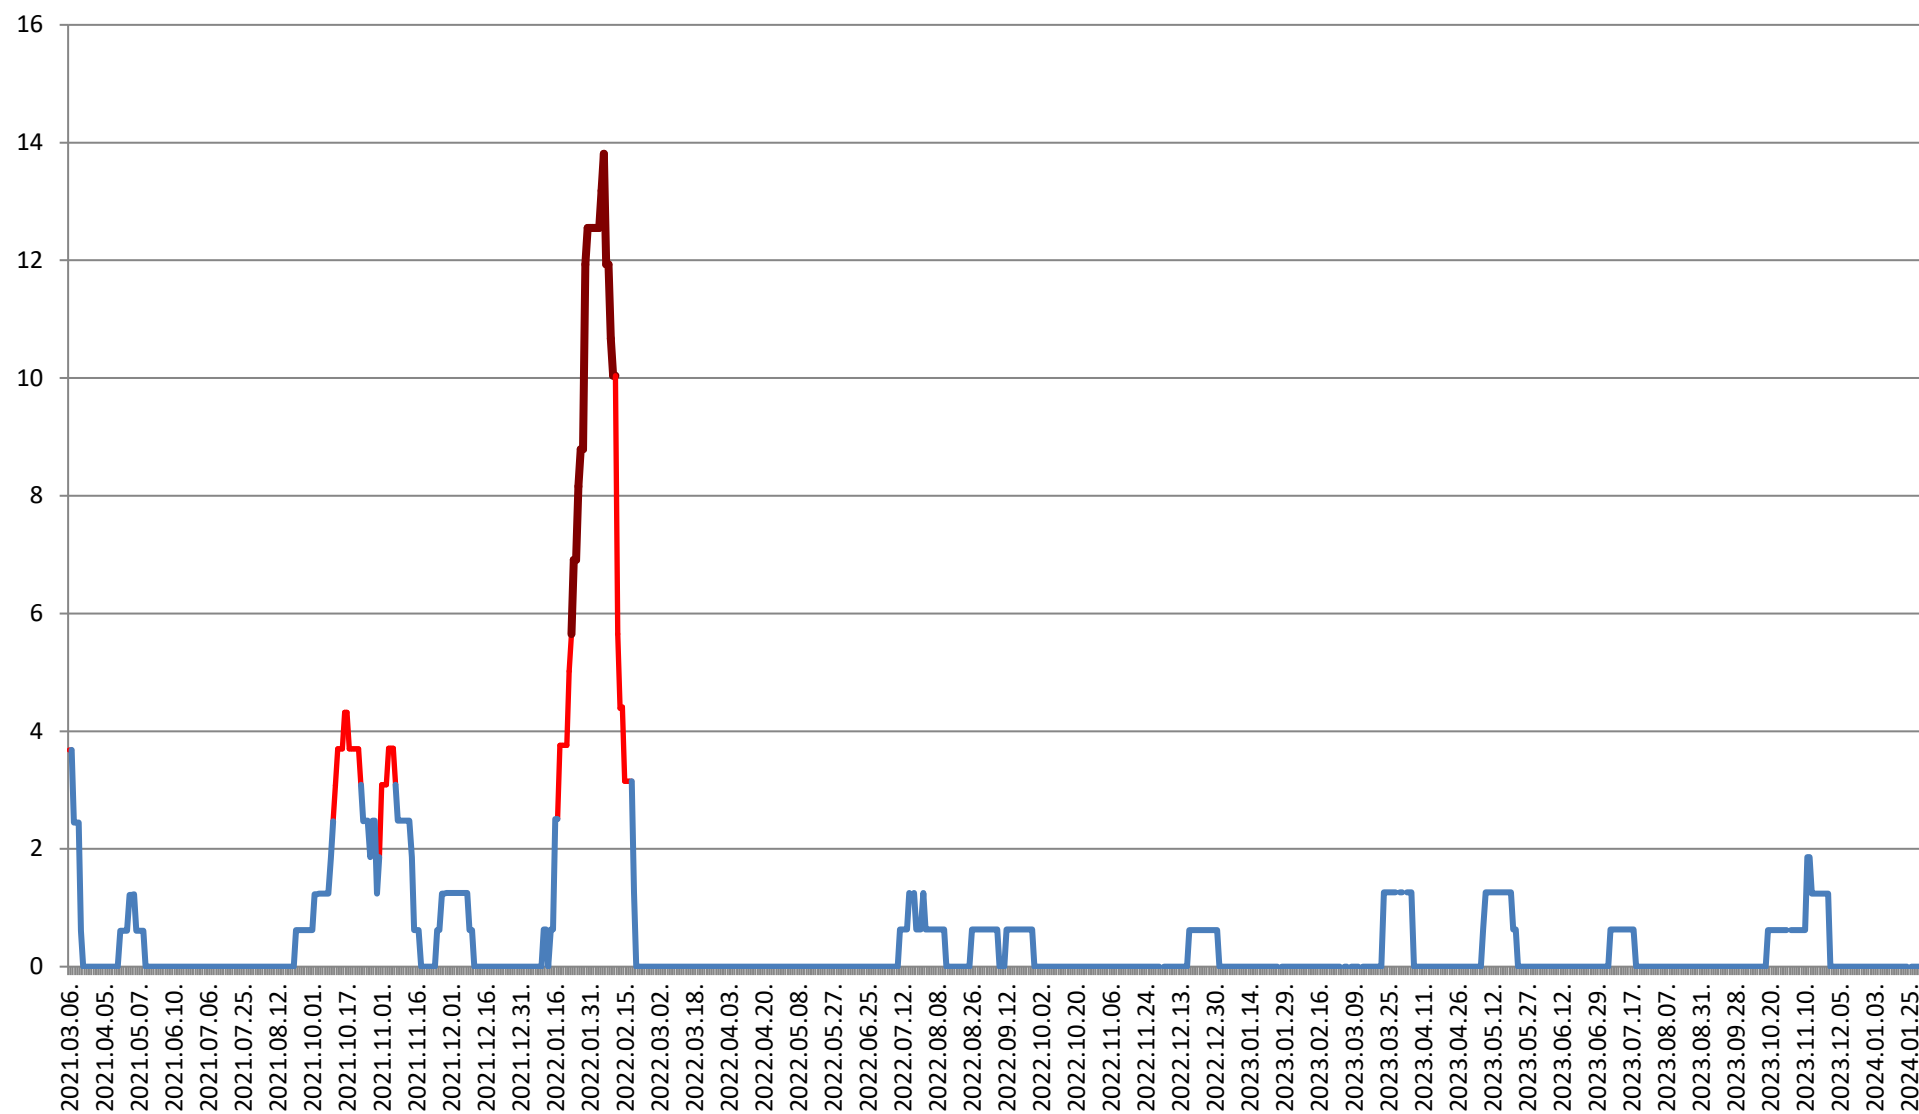

RACU - Evolutia incidentei cumulate pe 14 zile la % de locuitori 2021.03.07. - 2024.02.06.