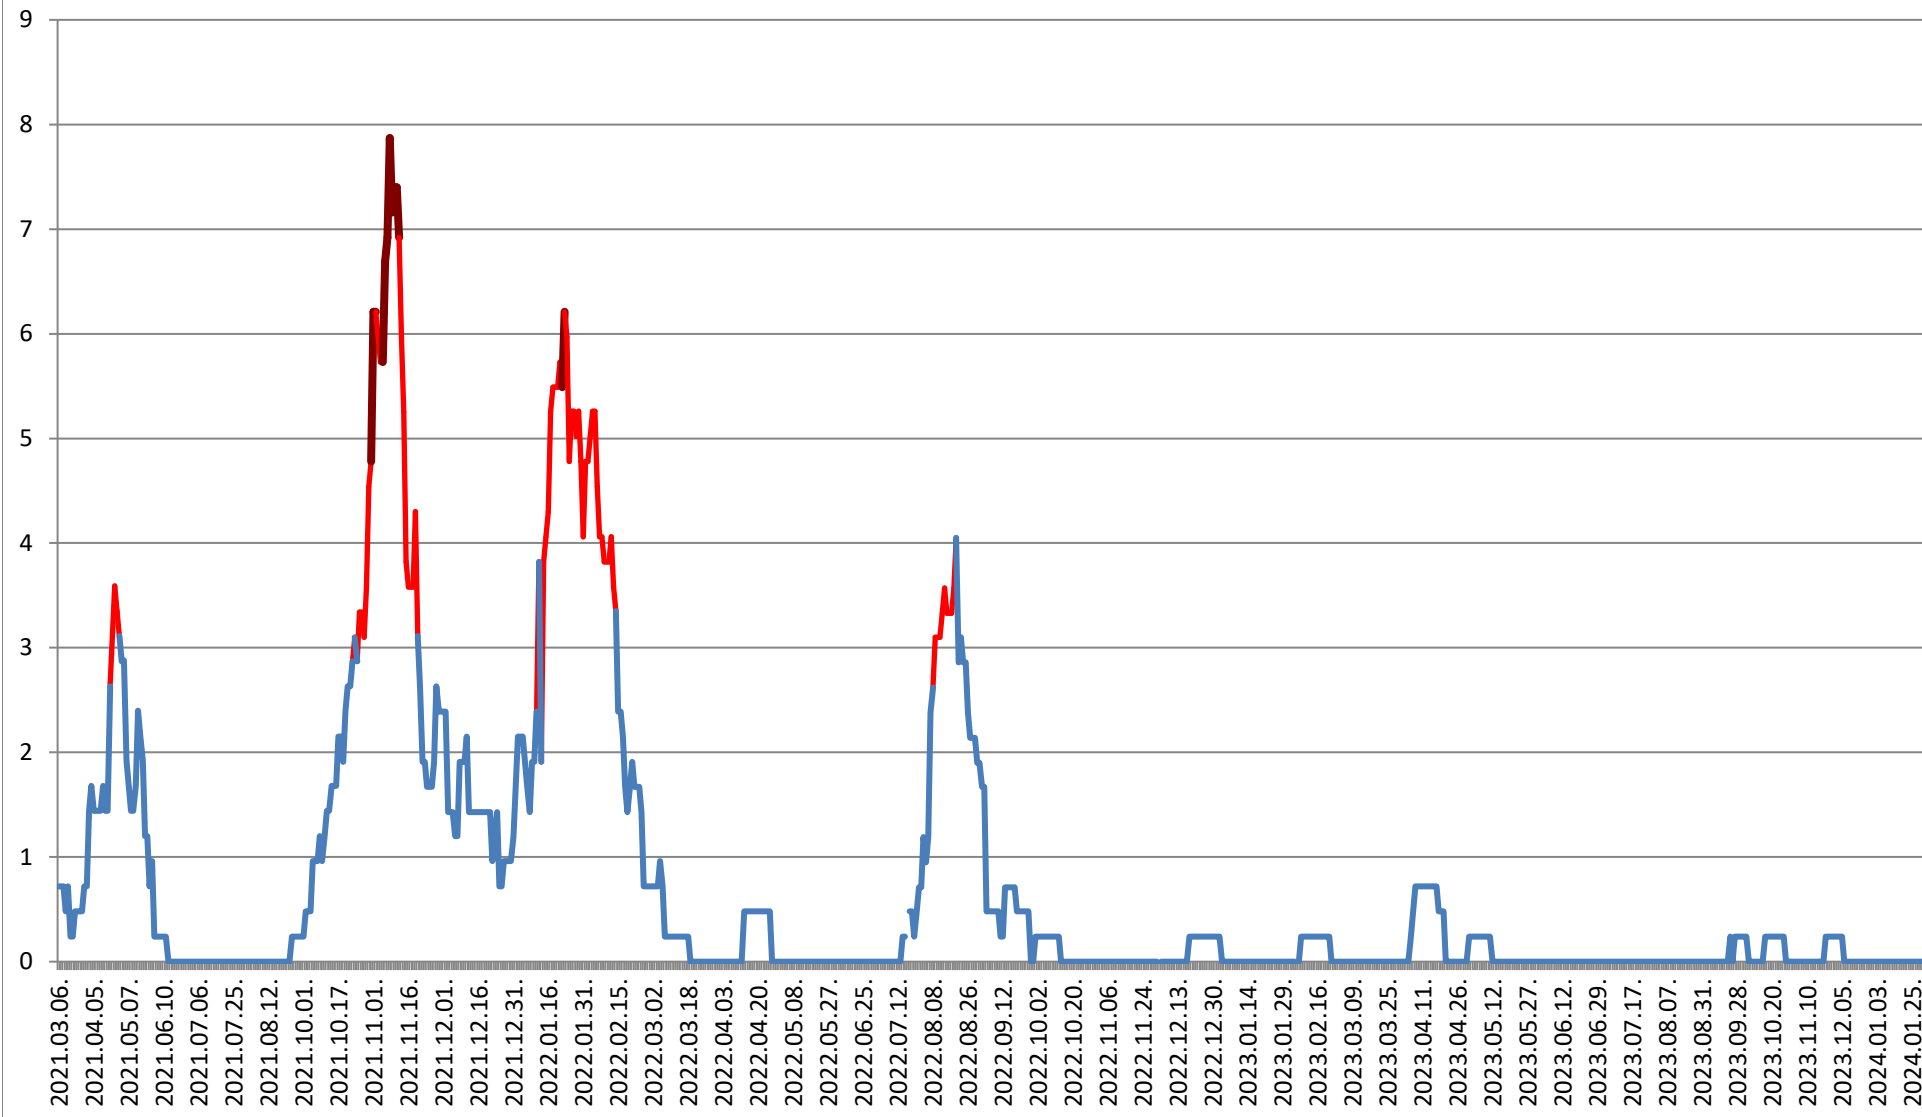

DEALU - Evolutia incidentei cumulate pe 14 zile la ‰ de locuitori 2021.03.07. - 2024.02.06.