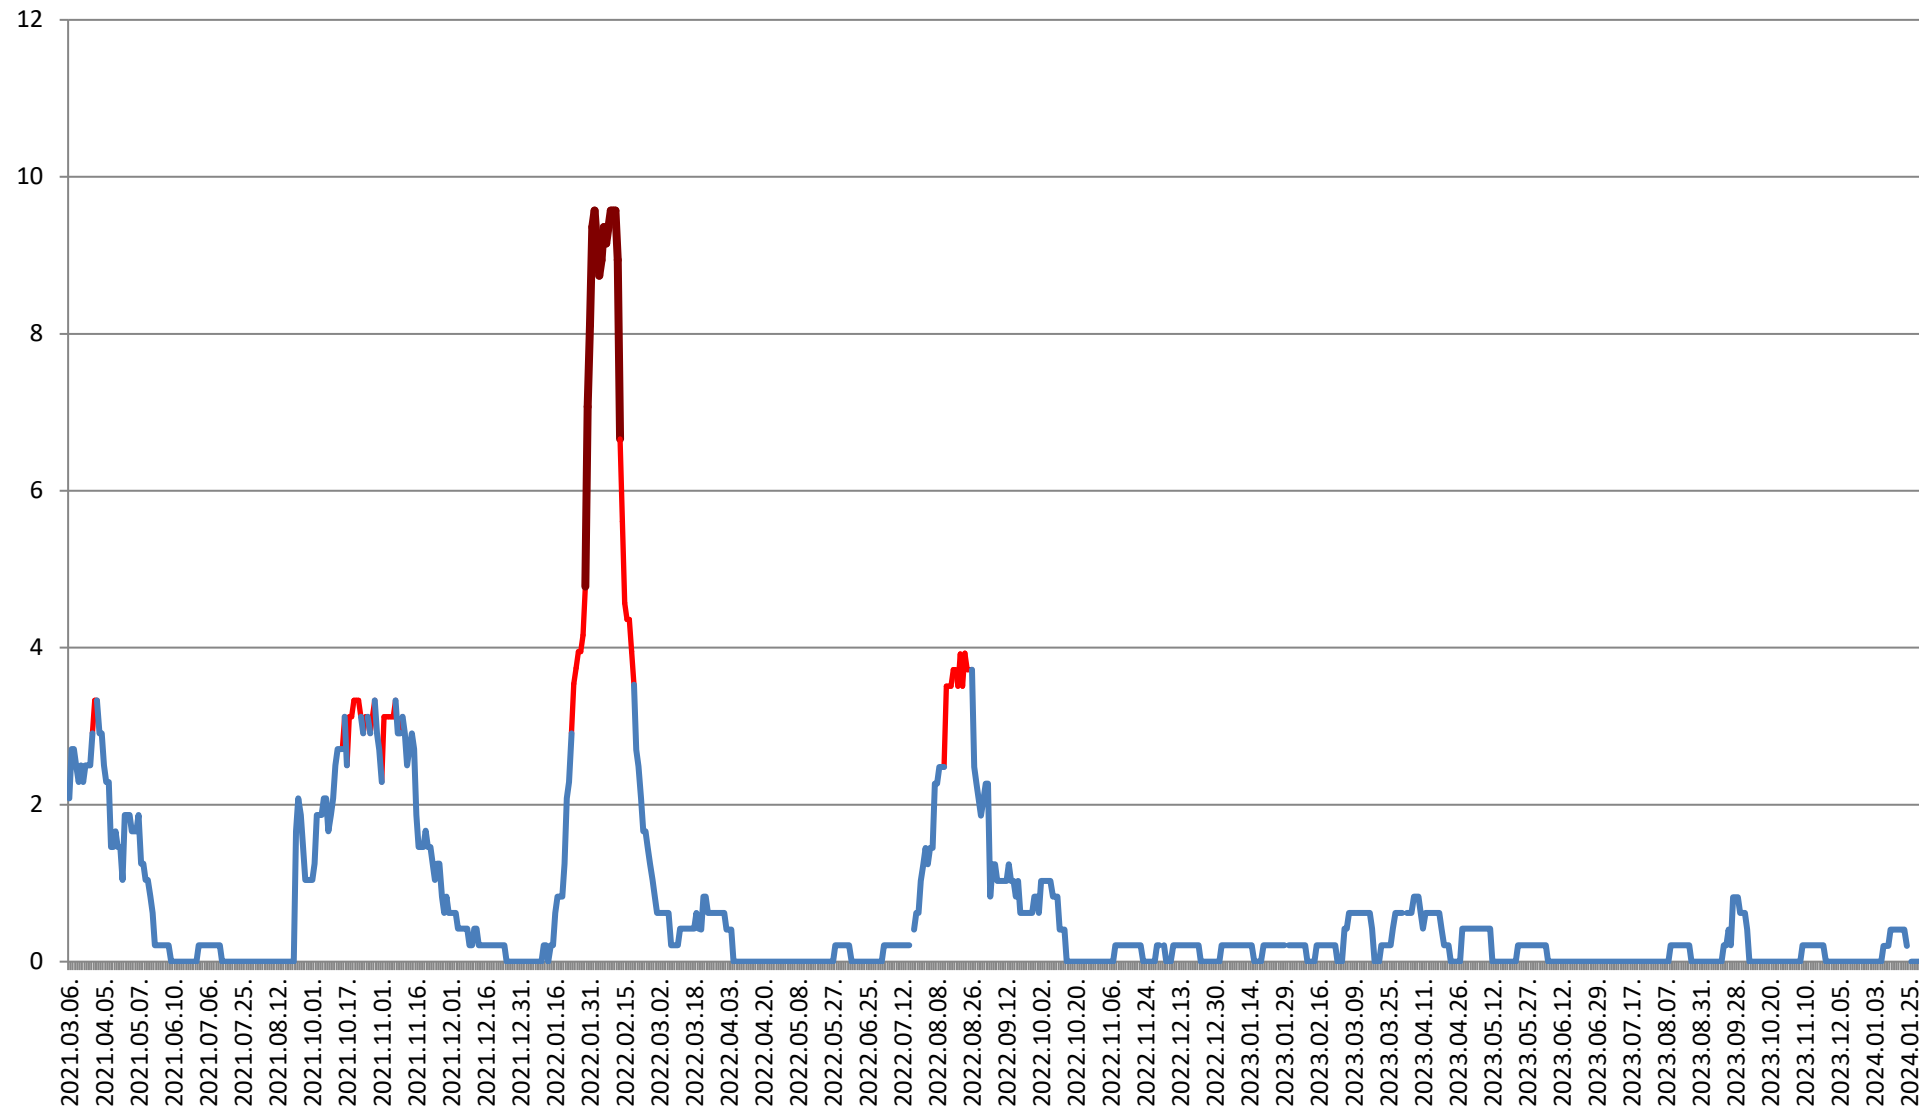

LUPENI - Evolutia incidentei cumulate pe 14 zile la % de locuitori 2021.03.07. - 2024.02.06.