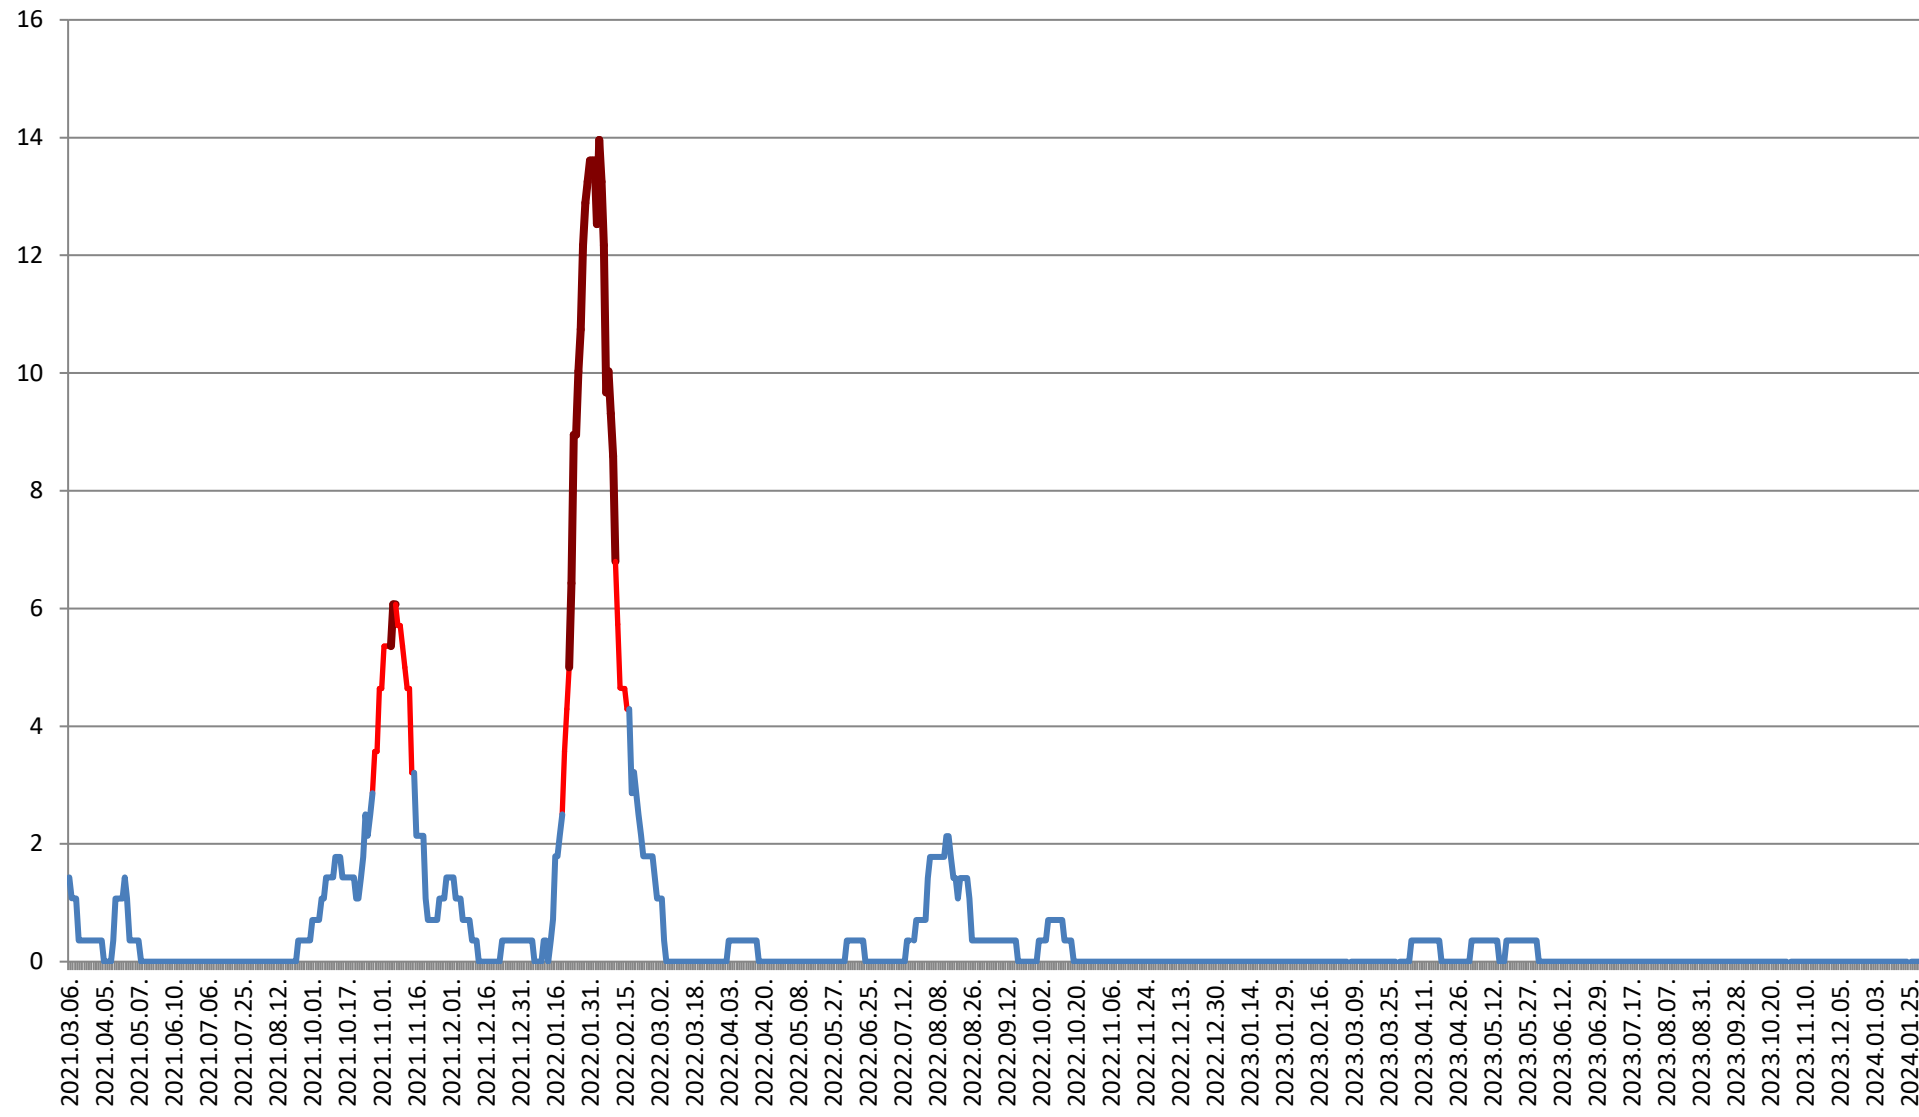

SICULENI - Evolutia incidentei cumulate pe 14 zile la % de locuitori 2021.03.07. - 2024.02.06.