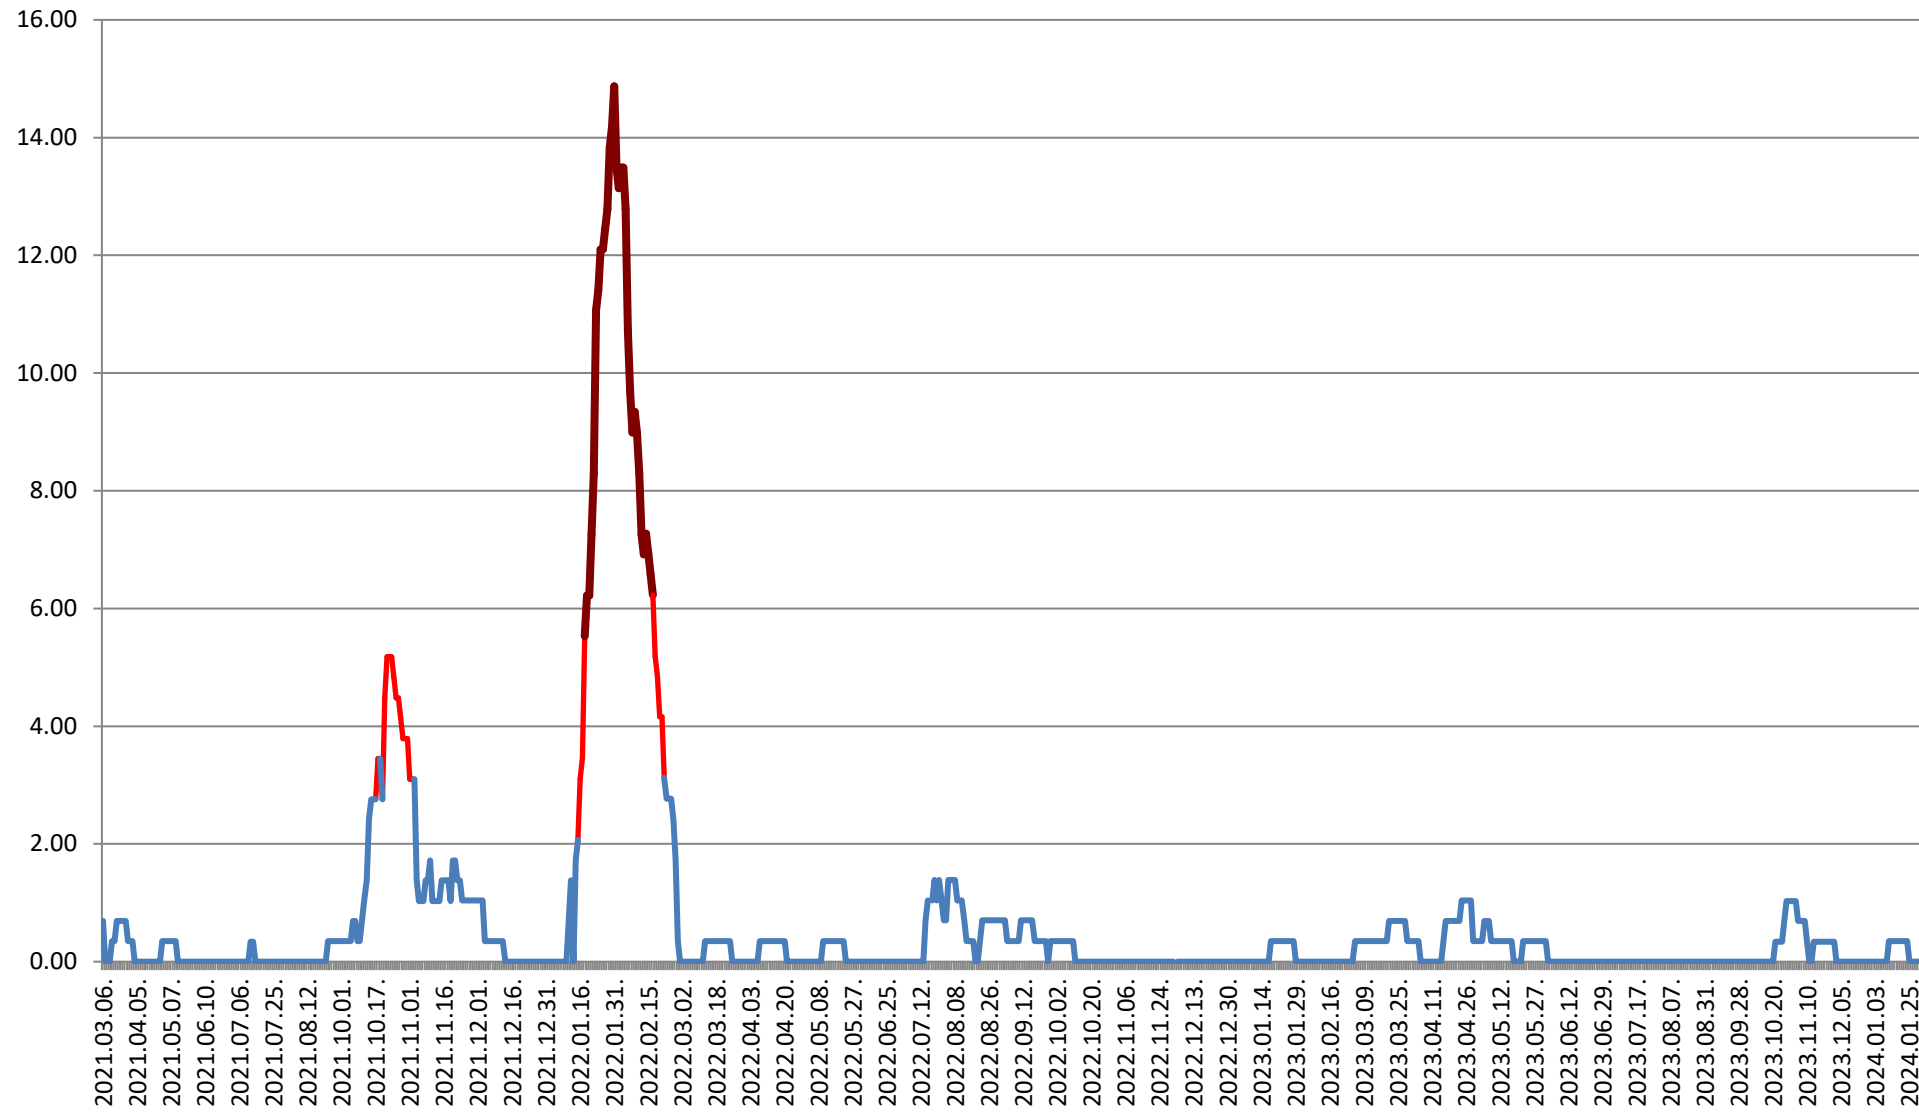

CICEU - Evolutia incidentei cumulate pe 14 zile la % de locuitori 2021.03.07. - 2024.02.06.