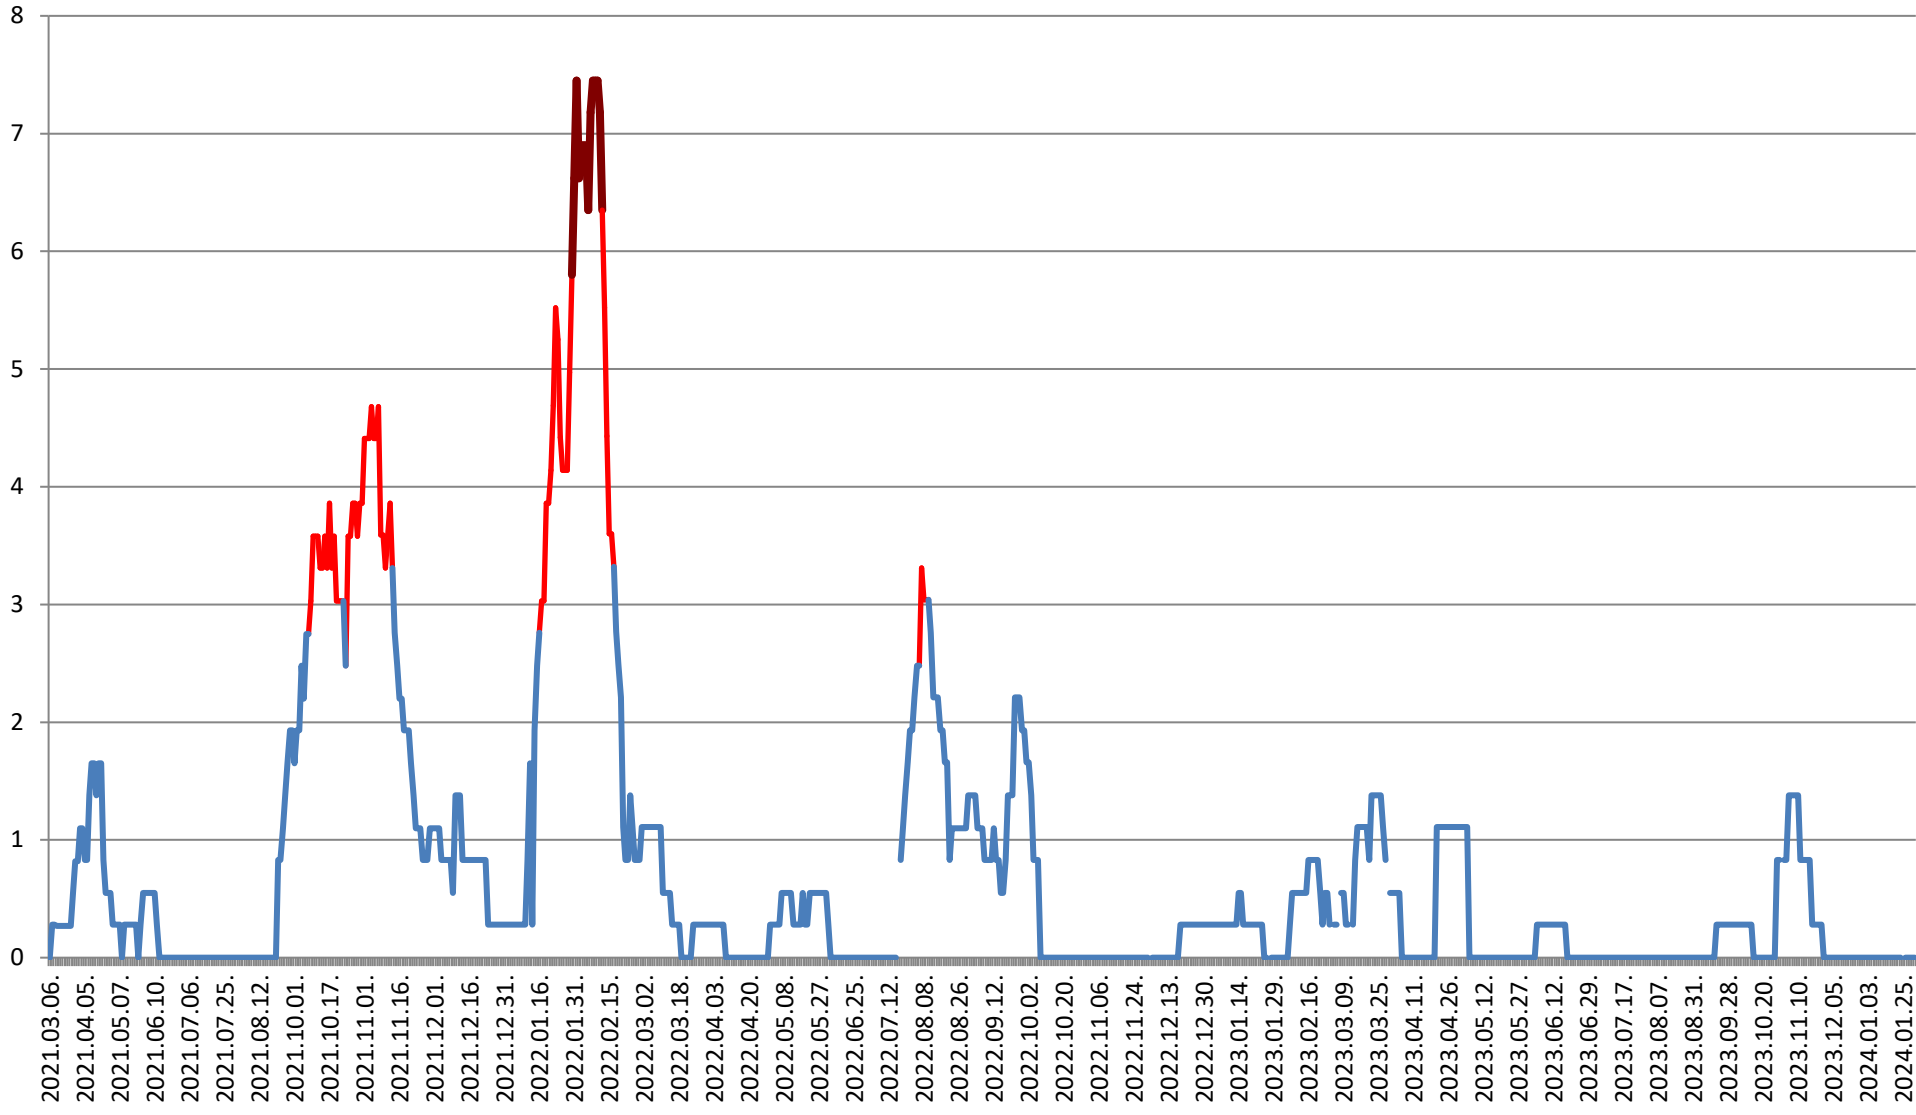

SÂNSIMION - Evolutia incidentei cumulate pe 14 zile la ‰ de locuitori 2021.03.07. - 2024.02.06.