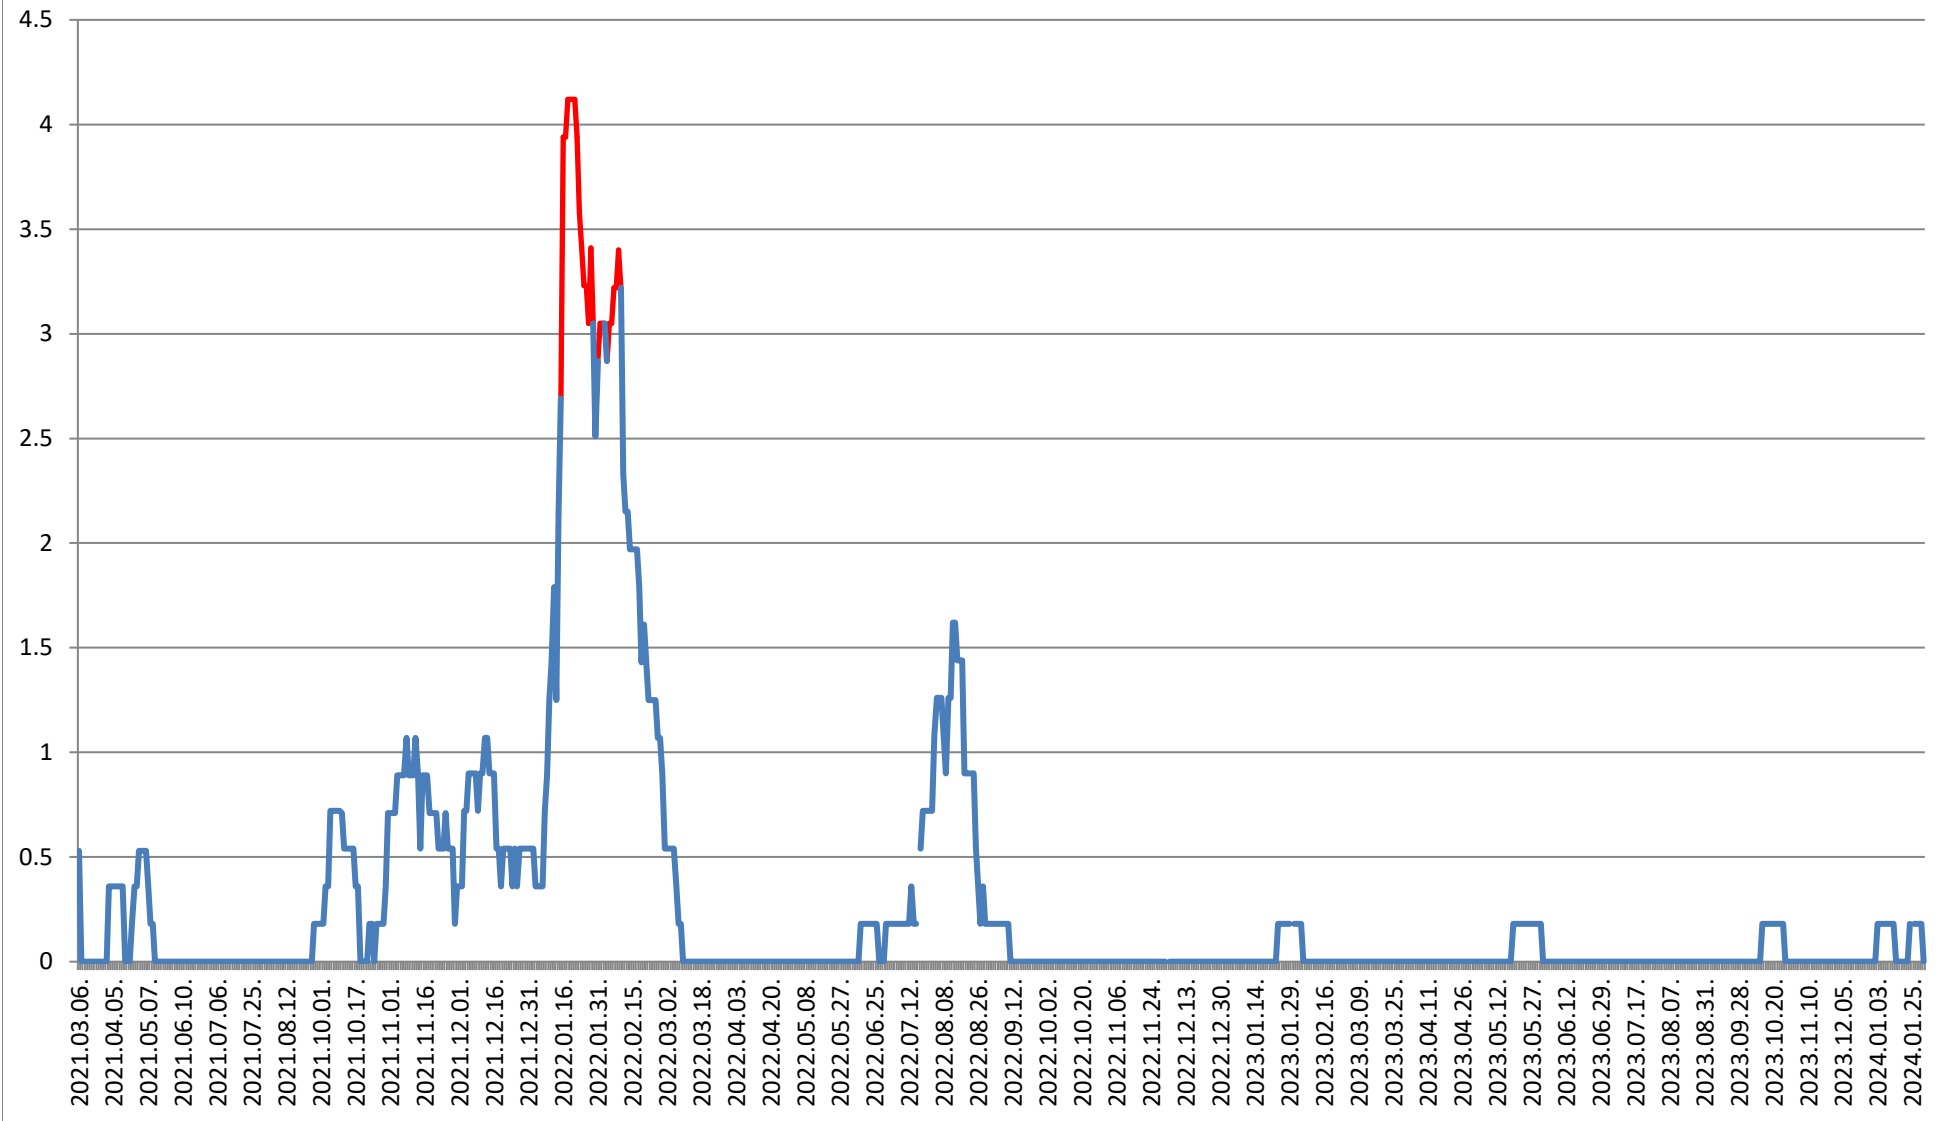

LUNCA DE JOS - Evolutia incidentei cumulate pe 14 zile la % de locuitori 2021.03.07. - 2024.02.06.