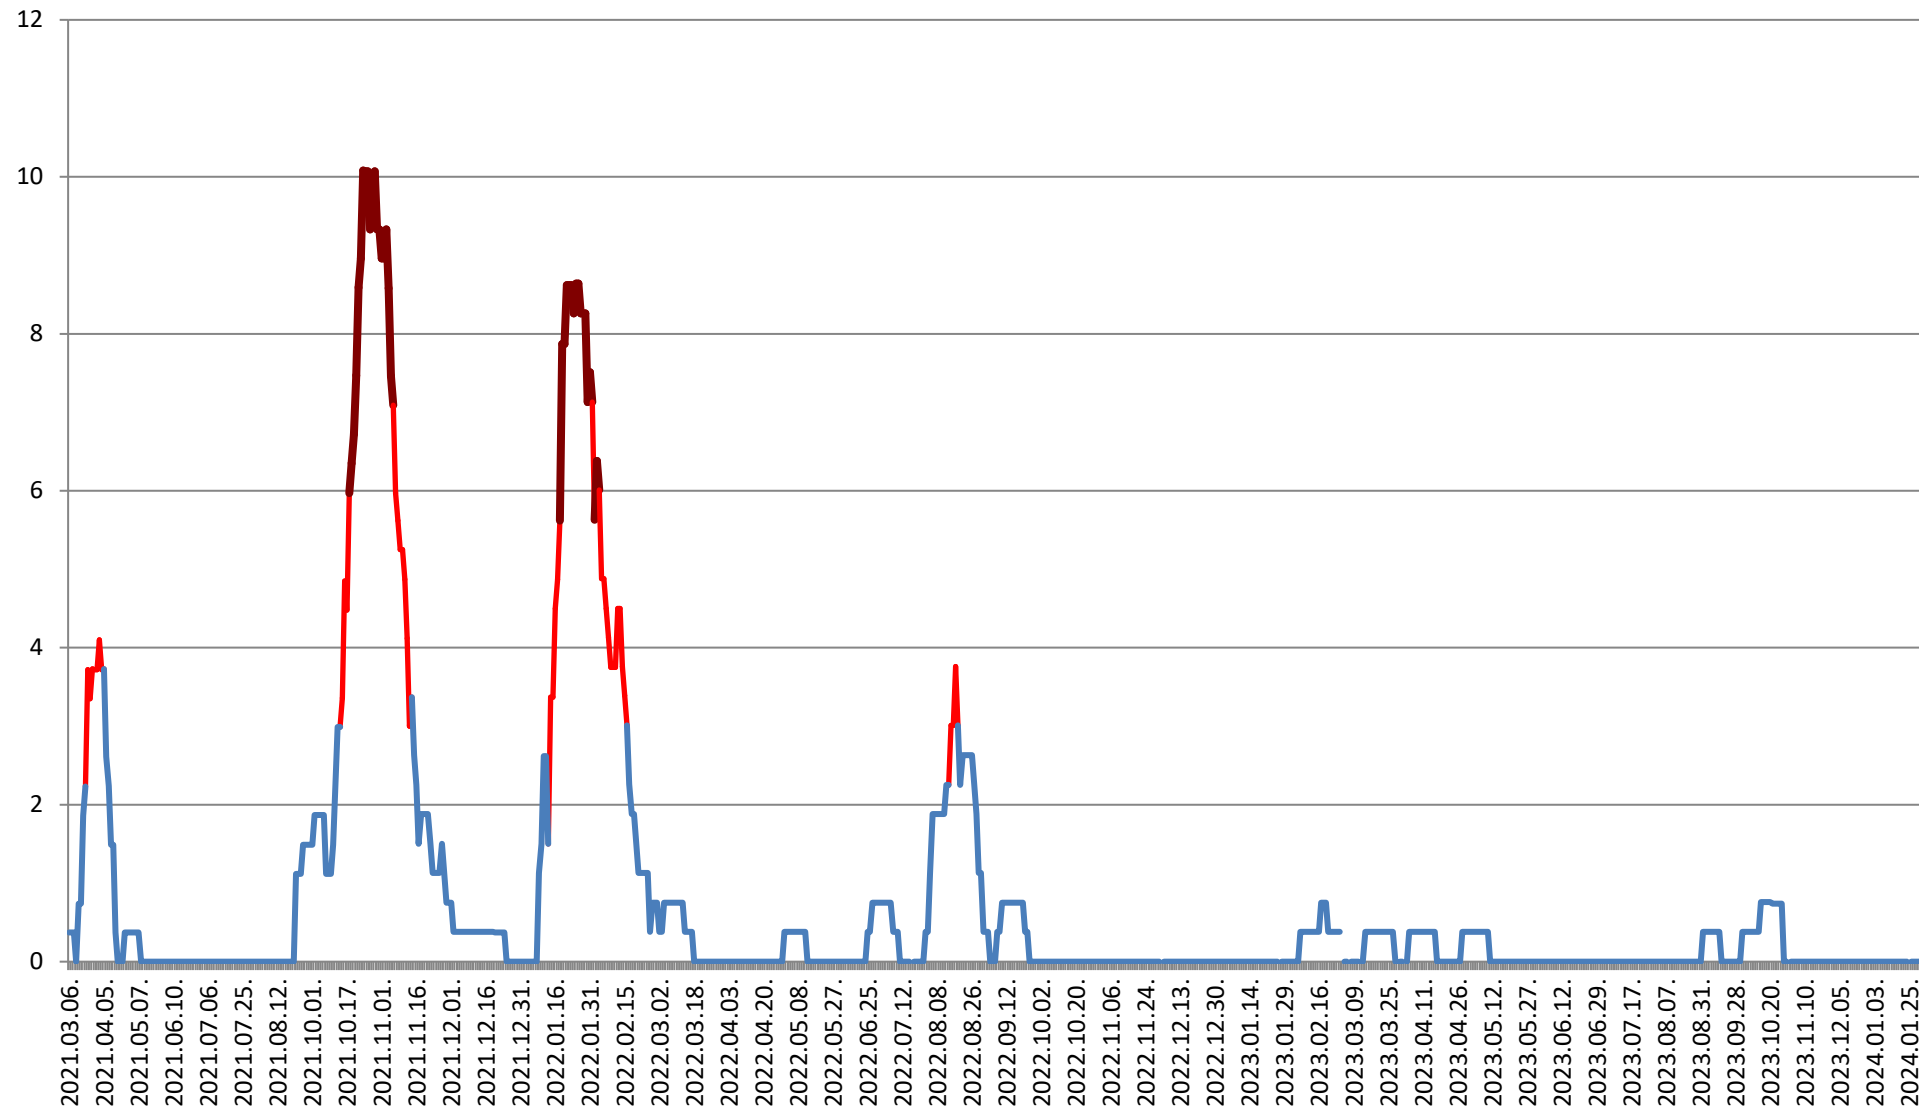

SÂNCRĂIENI - Evolutia incidentei cumulate pe 14 zile la ‰ de locuitori 2021.03.07. - 2024.02.06.