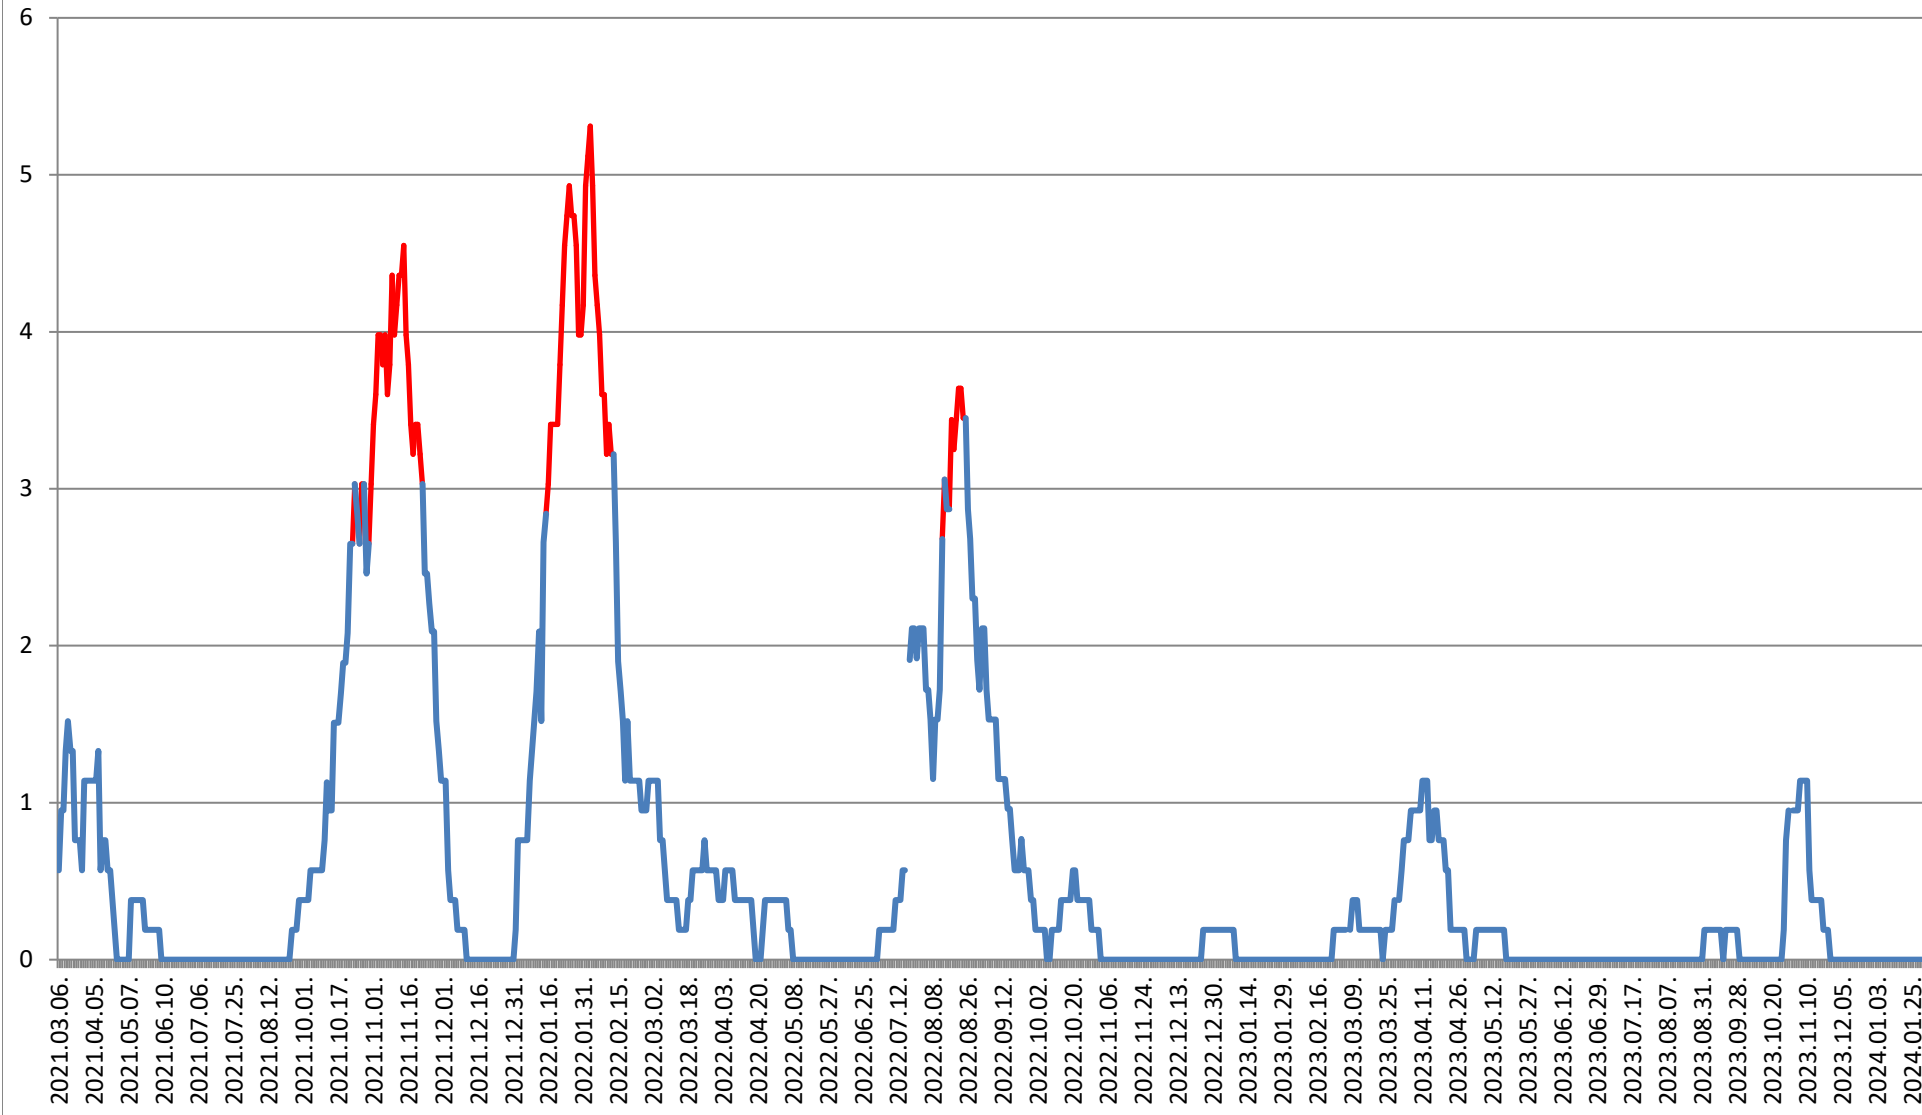

SUSENI - Evolutia incidentei cumulate pe 14 zile la % de locuitori 2021.03.07. - 2024.02.06.