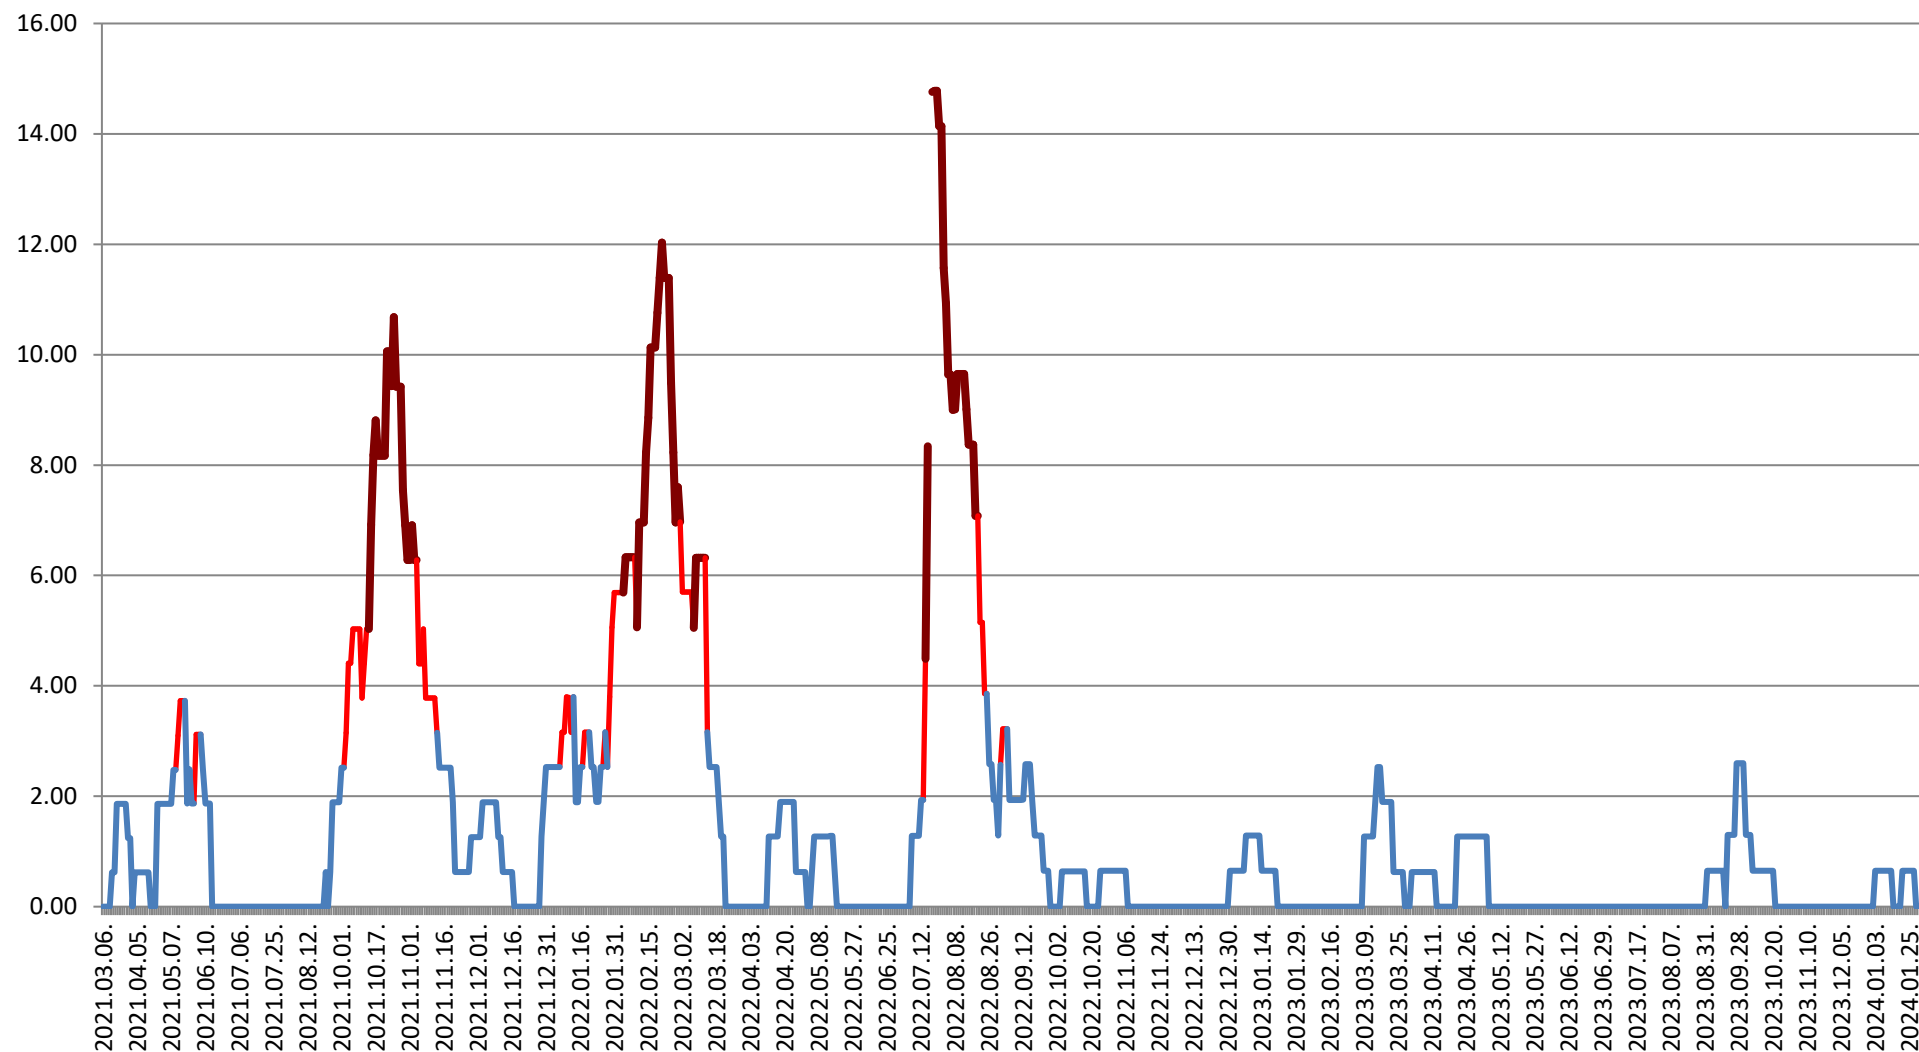

### ATID - Evolutia incidentei cumulate pe 14 zile la ‰ de locuitori 2021.03.07. - 2024.02.06.

### AVRĂMEȘTI - Evolutia incidentei cumulate pe 14 zile la ‰ de locuitori 2021.03.07. - 2024.02.06.

# ORAȘ BĂILE TUȘNAD - Evolutia incidentei cumulate pe 14 zile la % de locuitori

2021.03.07. - 2024.02.06.