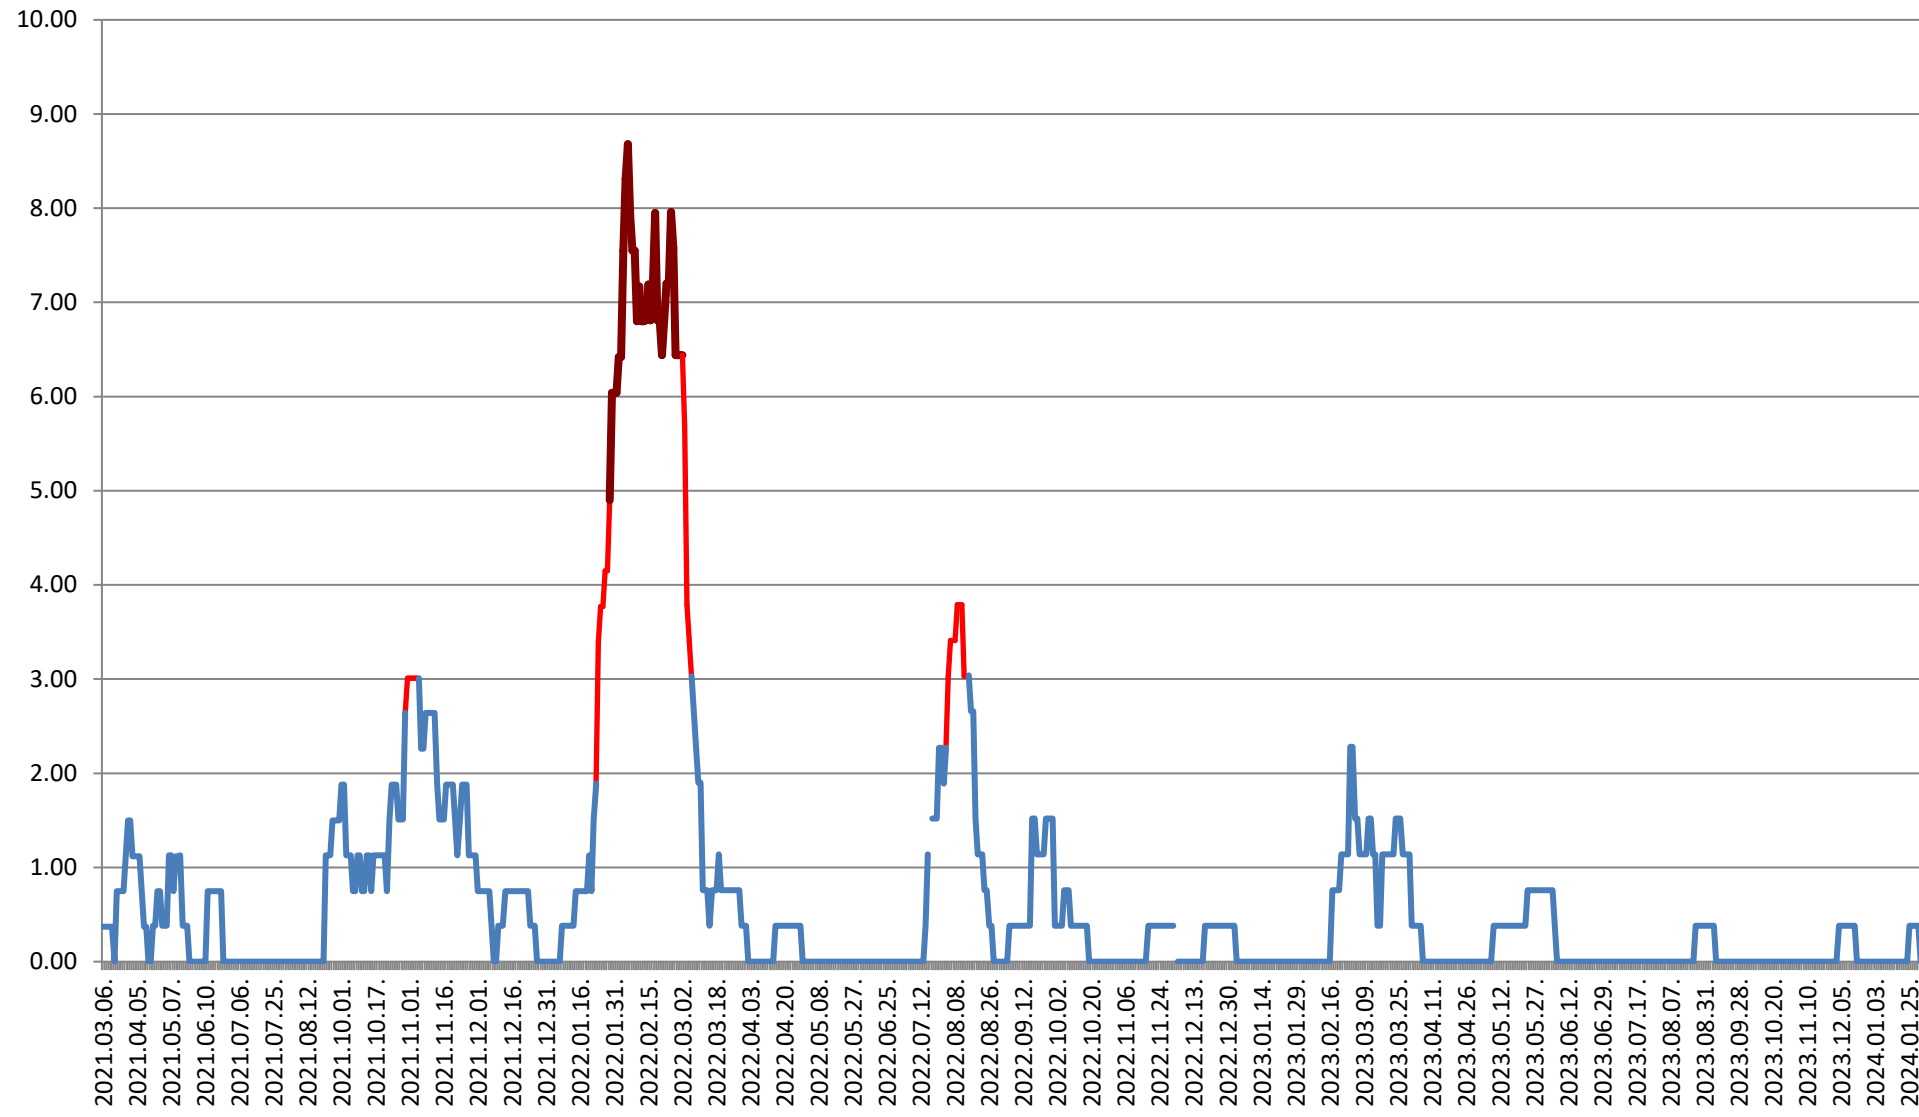

ORAȘ BORSEC - Evolutia incidentei cumulate pe 14 zile la ‰ de locuitori 2021.03.07. - 2024.02.06.