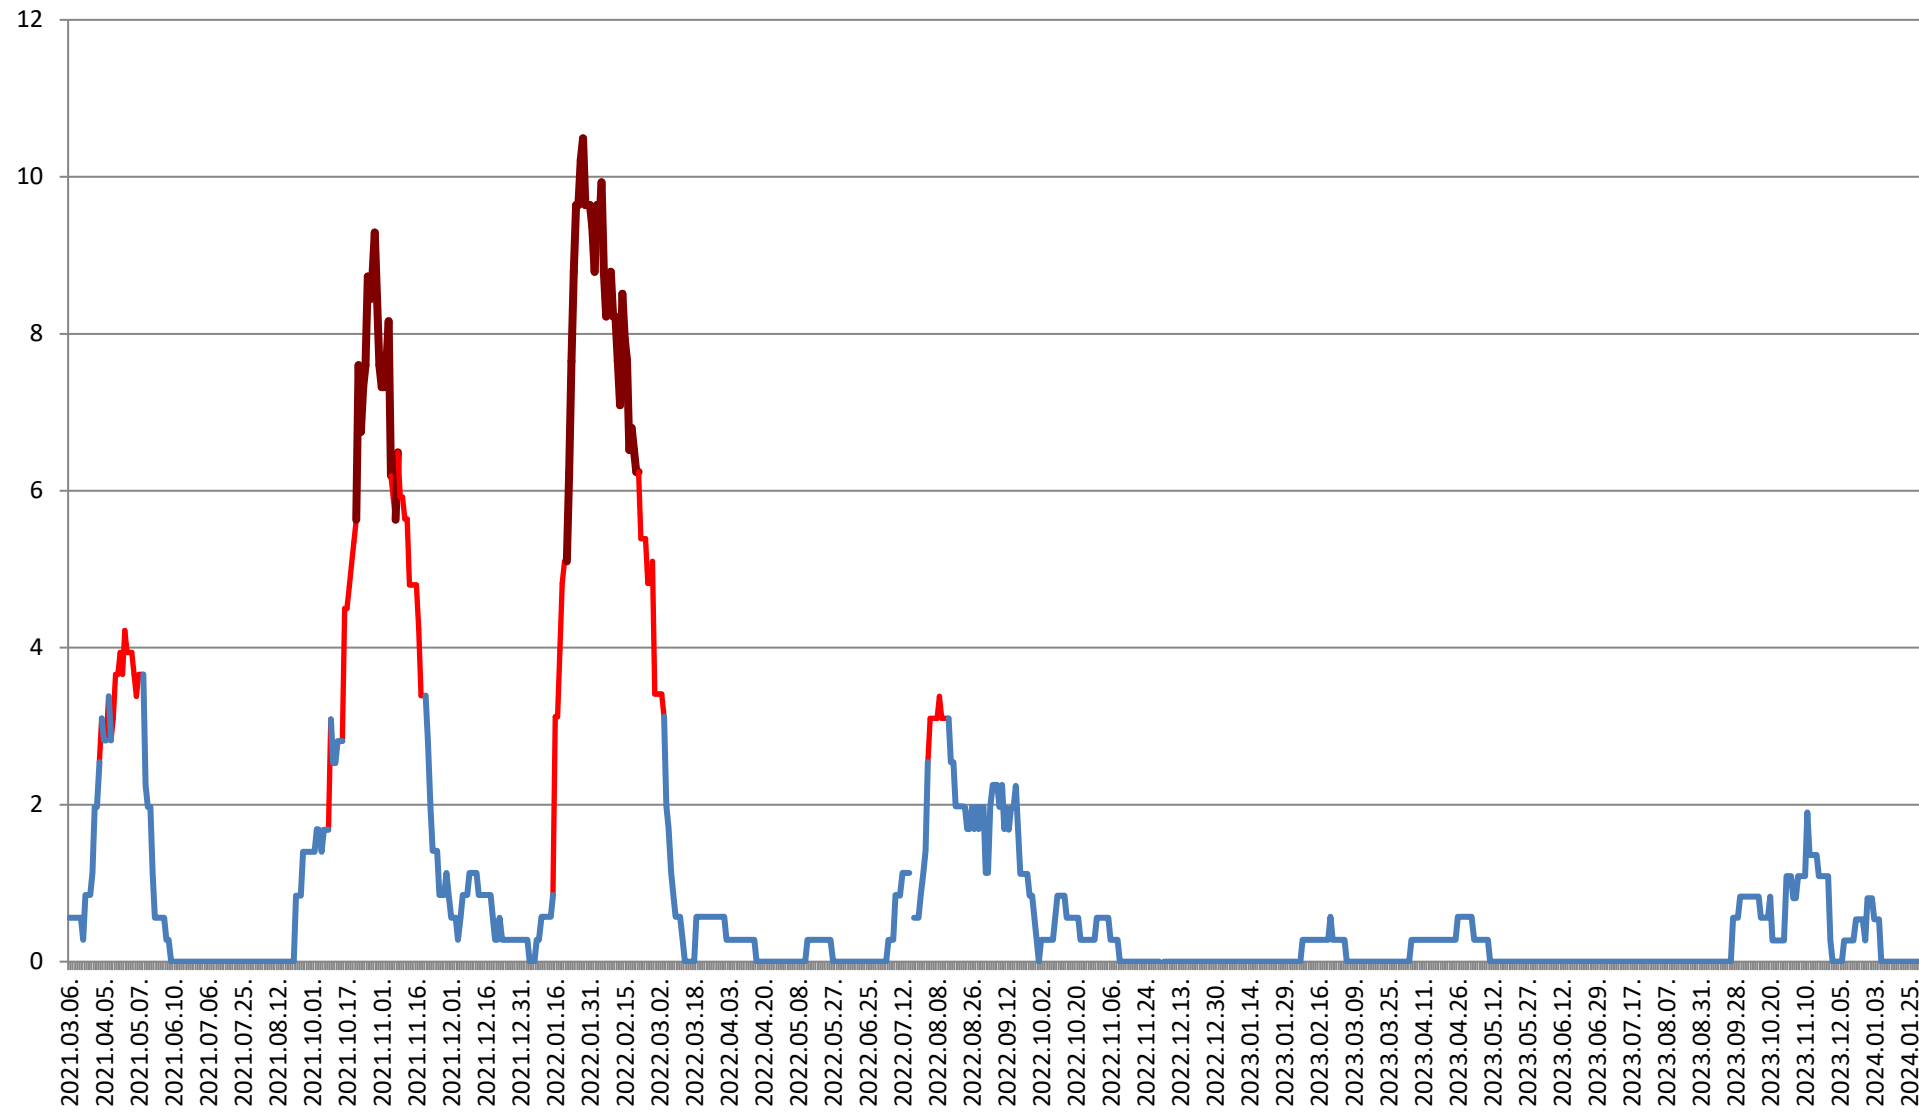

FELICENI - Evolutia incidentei cumulate pe 14 zile la % de locuitori 2021.03.07. - 2024.02.06.