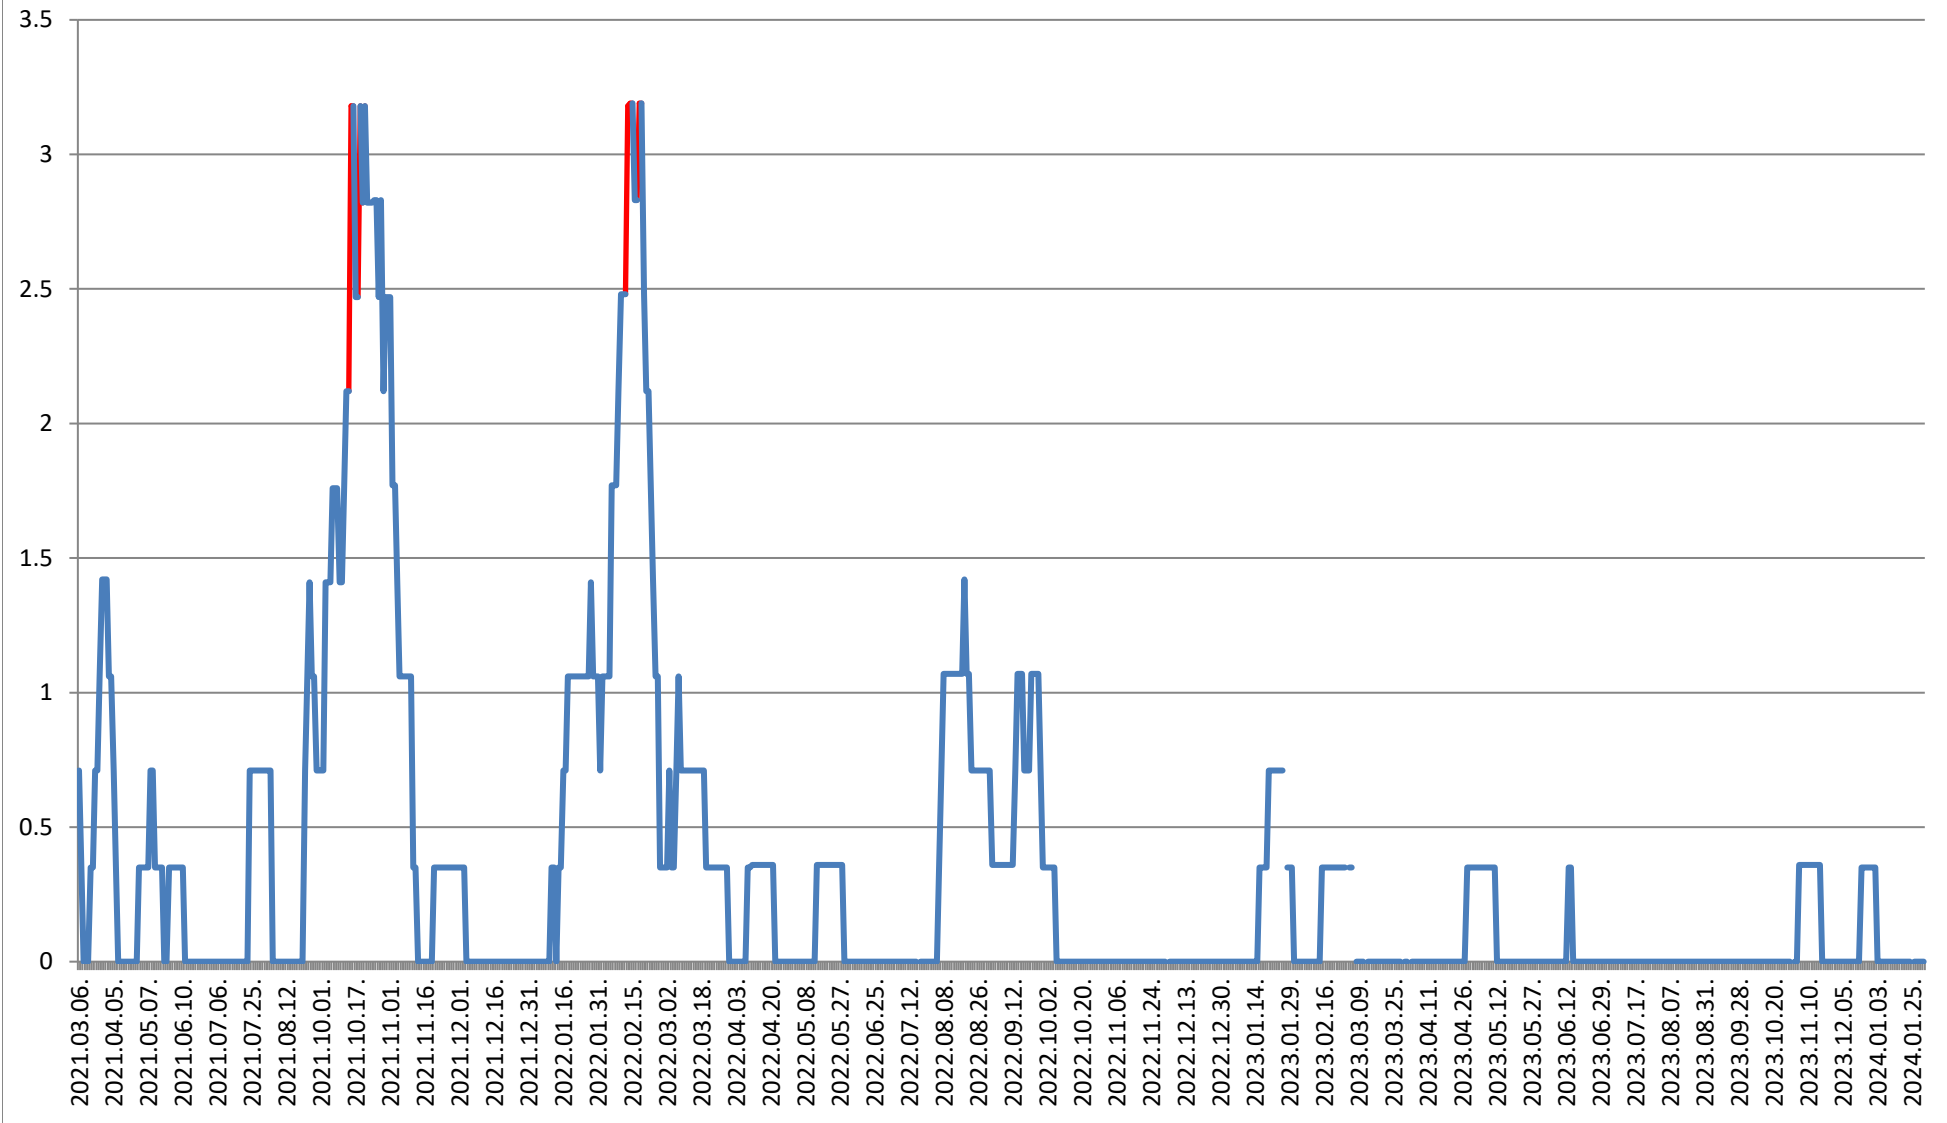

PLĂIEȘII DE JOS - Evolutia incidentei cumulate pe 14 zile la ‰ de locuitori 2021.03.07. - 2024.02.06.