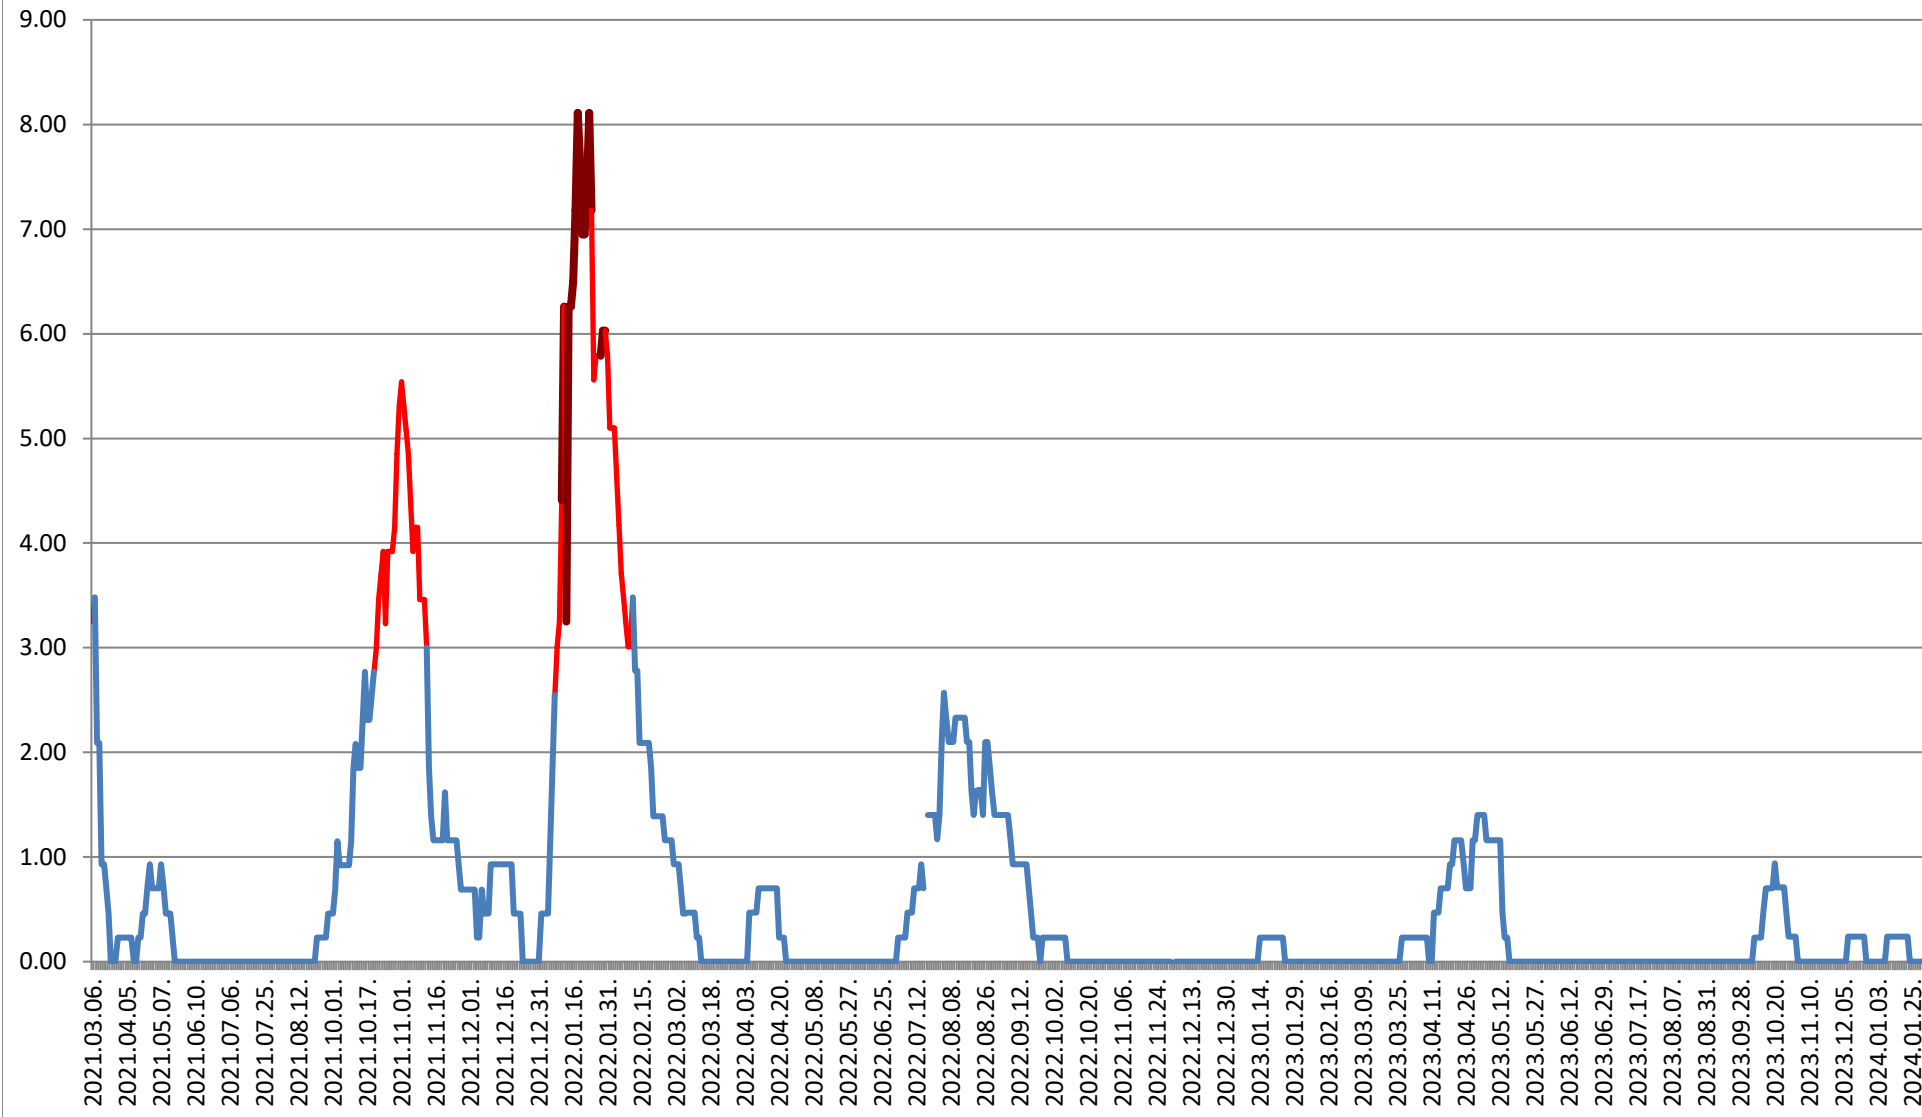

CIUMANI - Evolutia incidentei cumulate pe 14 zile la % de locuitori 2021.03.07. - 2024.02.06.