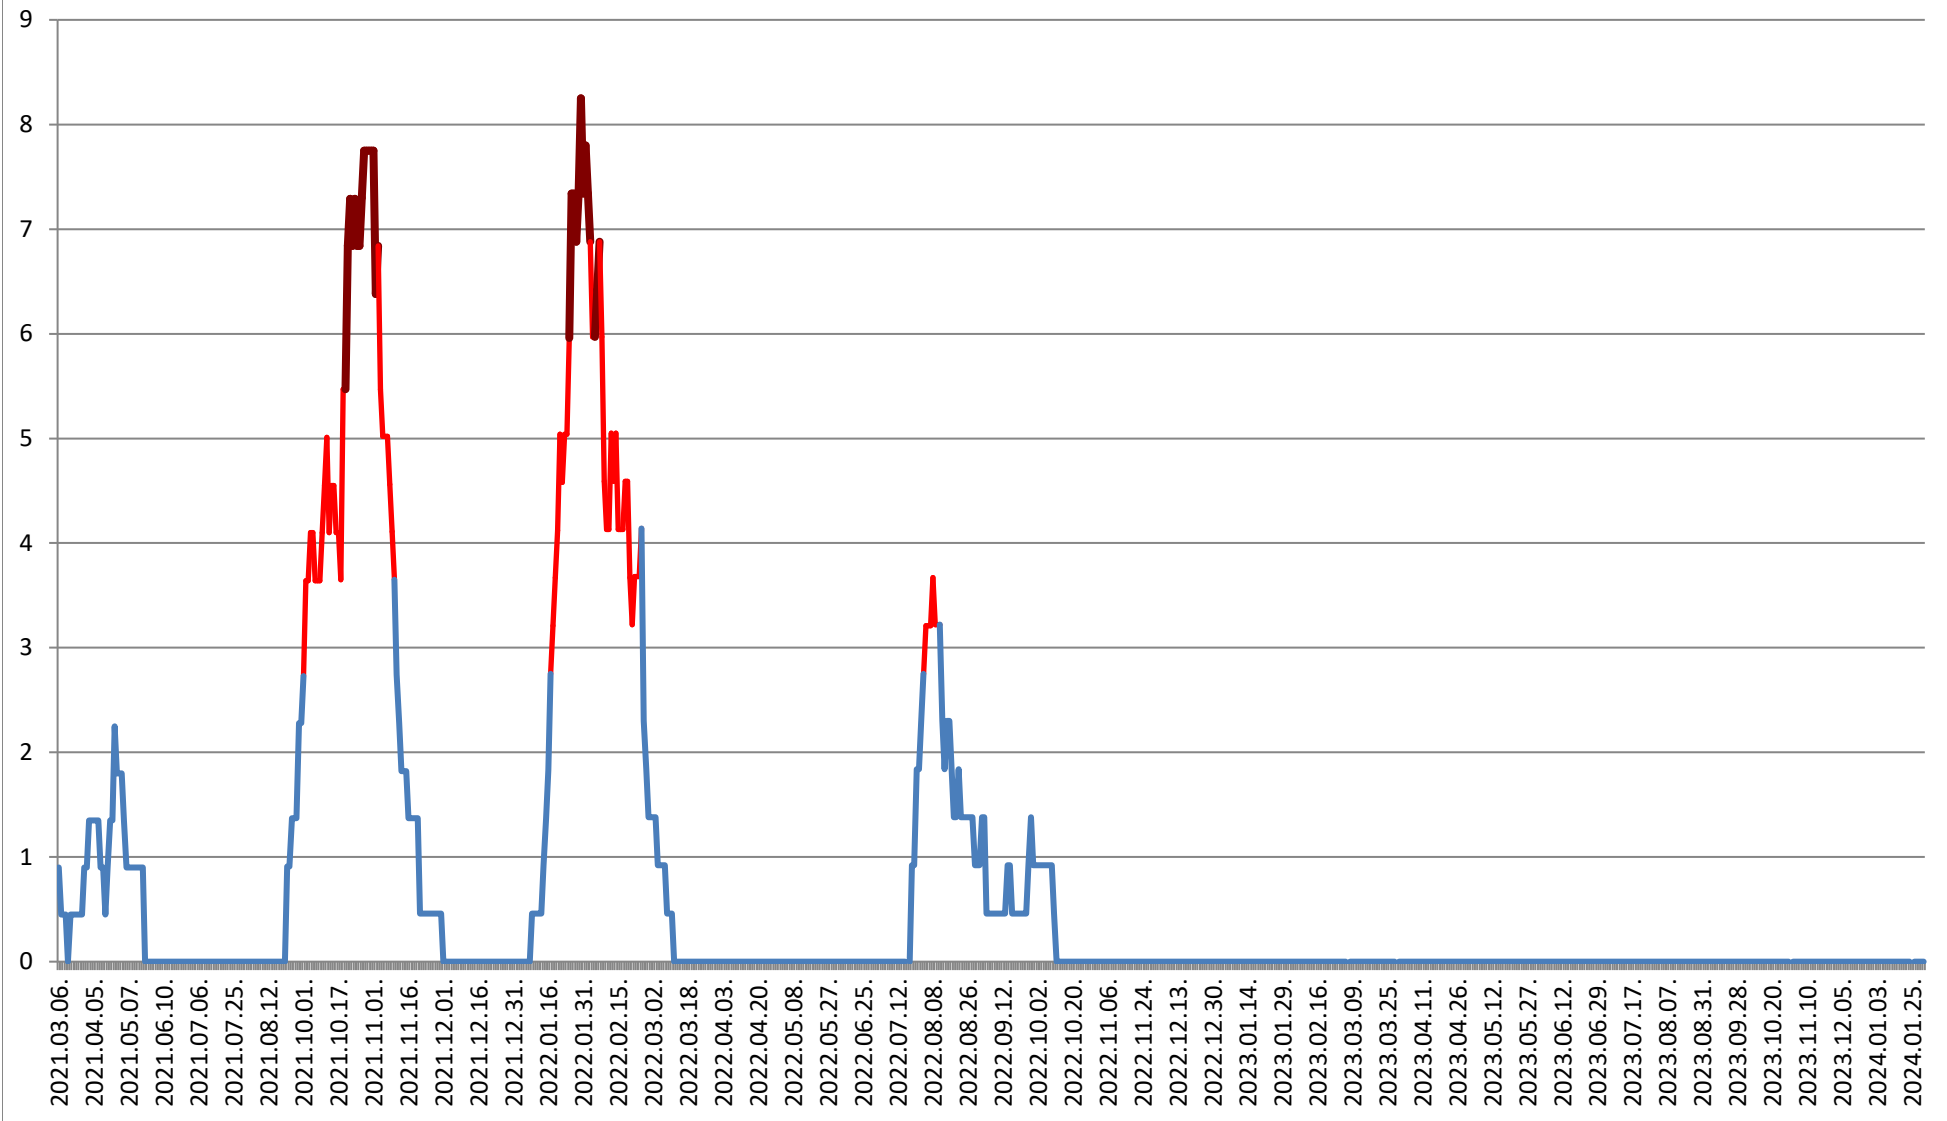

SÂNTIMBRU - Evolutia incidentei cumulate pe 14 zile la ‰ de locuitori 2021.03.07. - 2024.02.06.