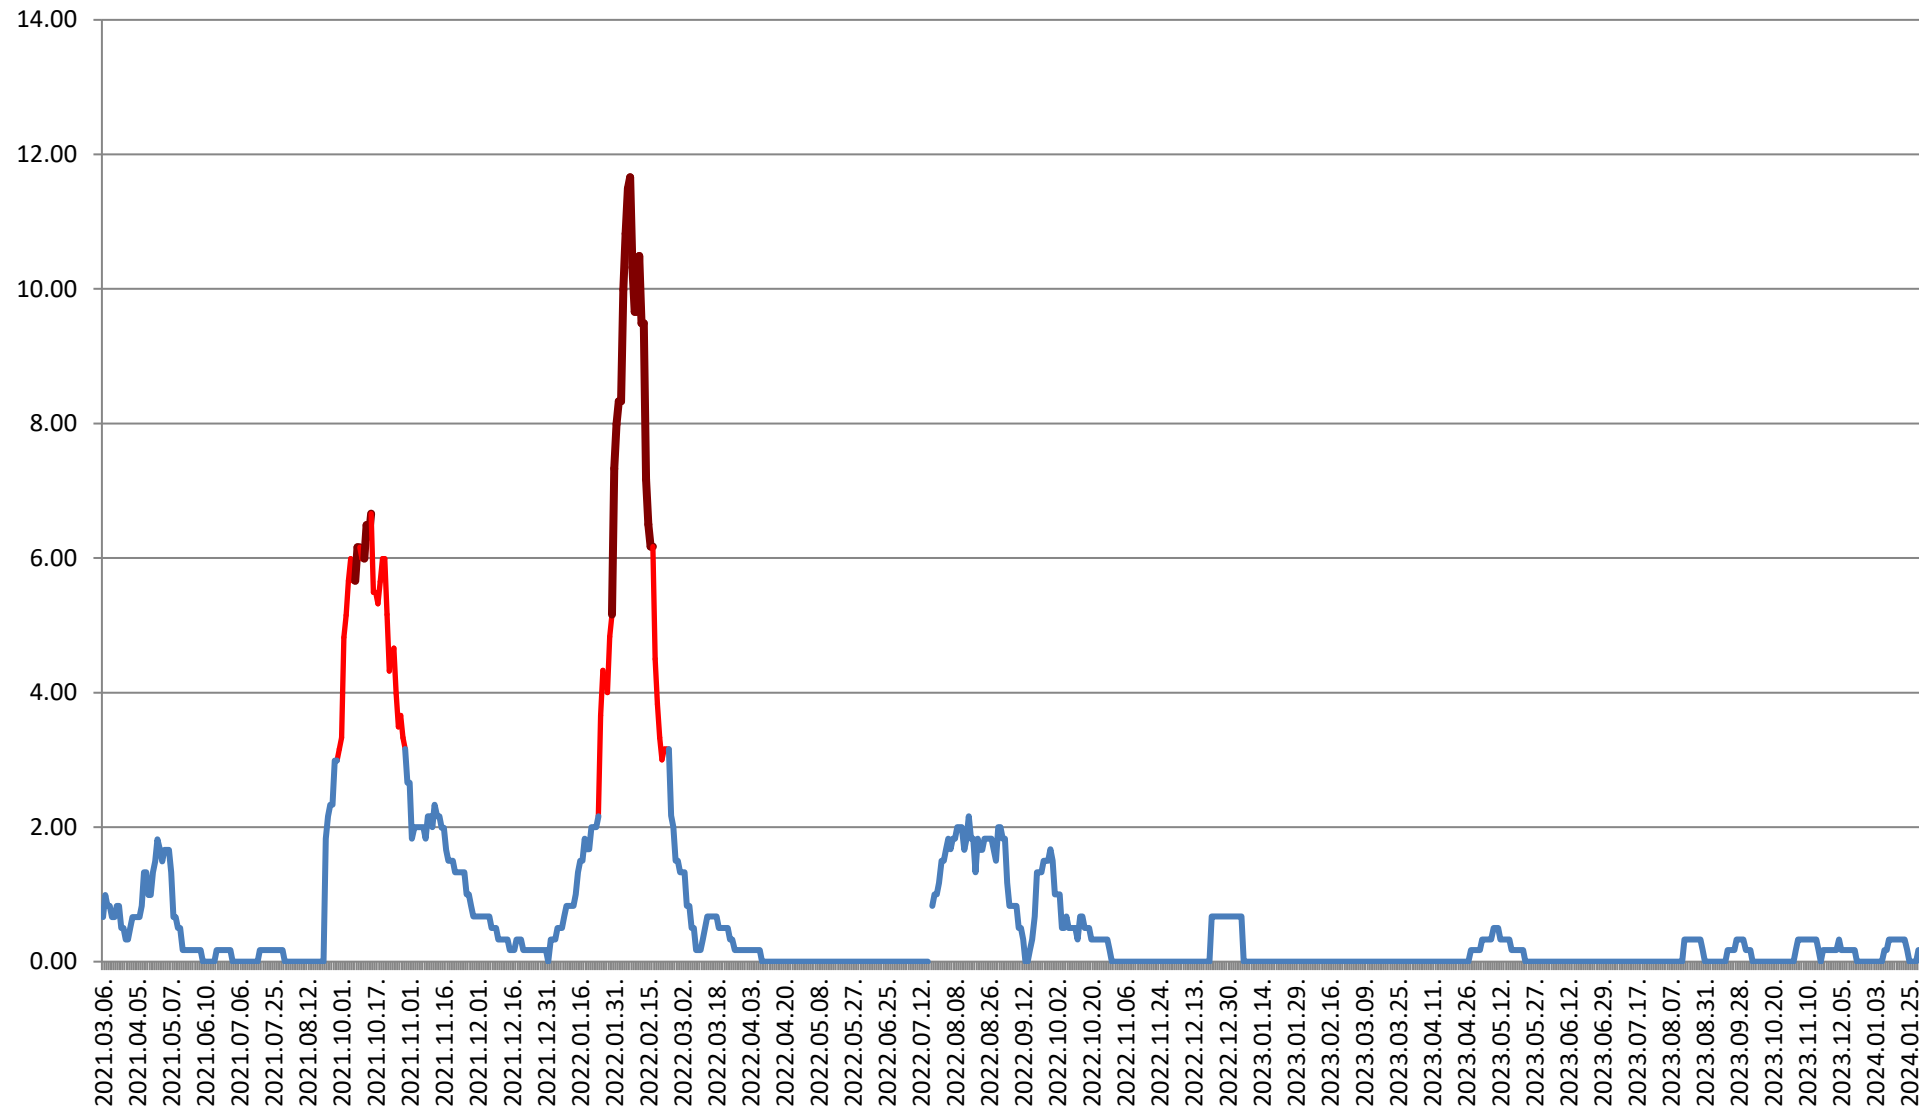

ZETEA - Evolutia incidentei cumulate pe 14 zile la % de locuitori 2021.03.07. - 2024.02.06.