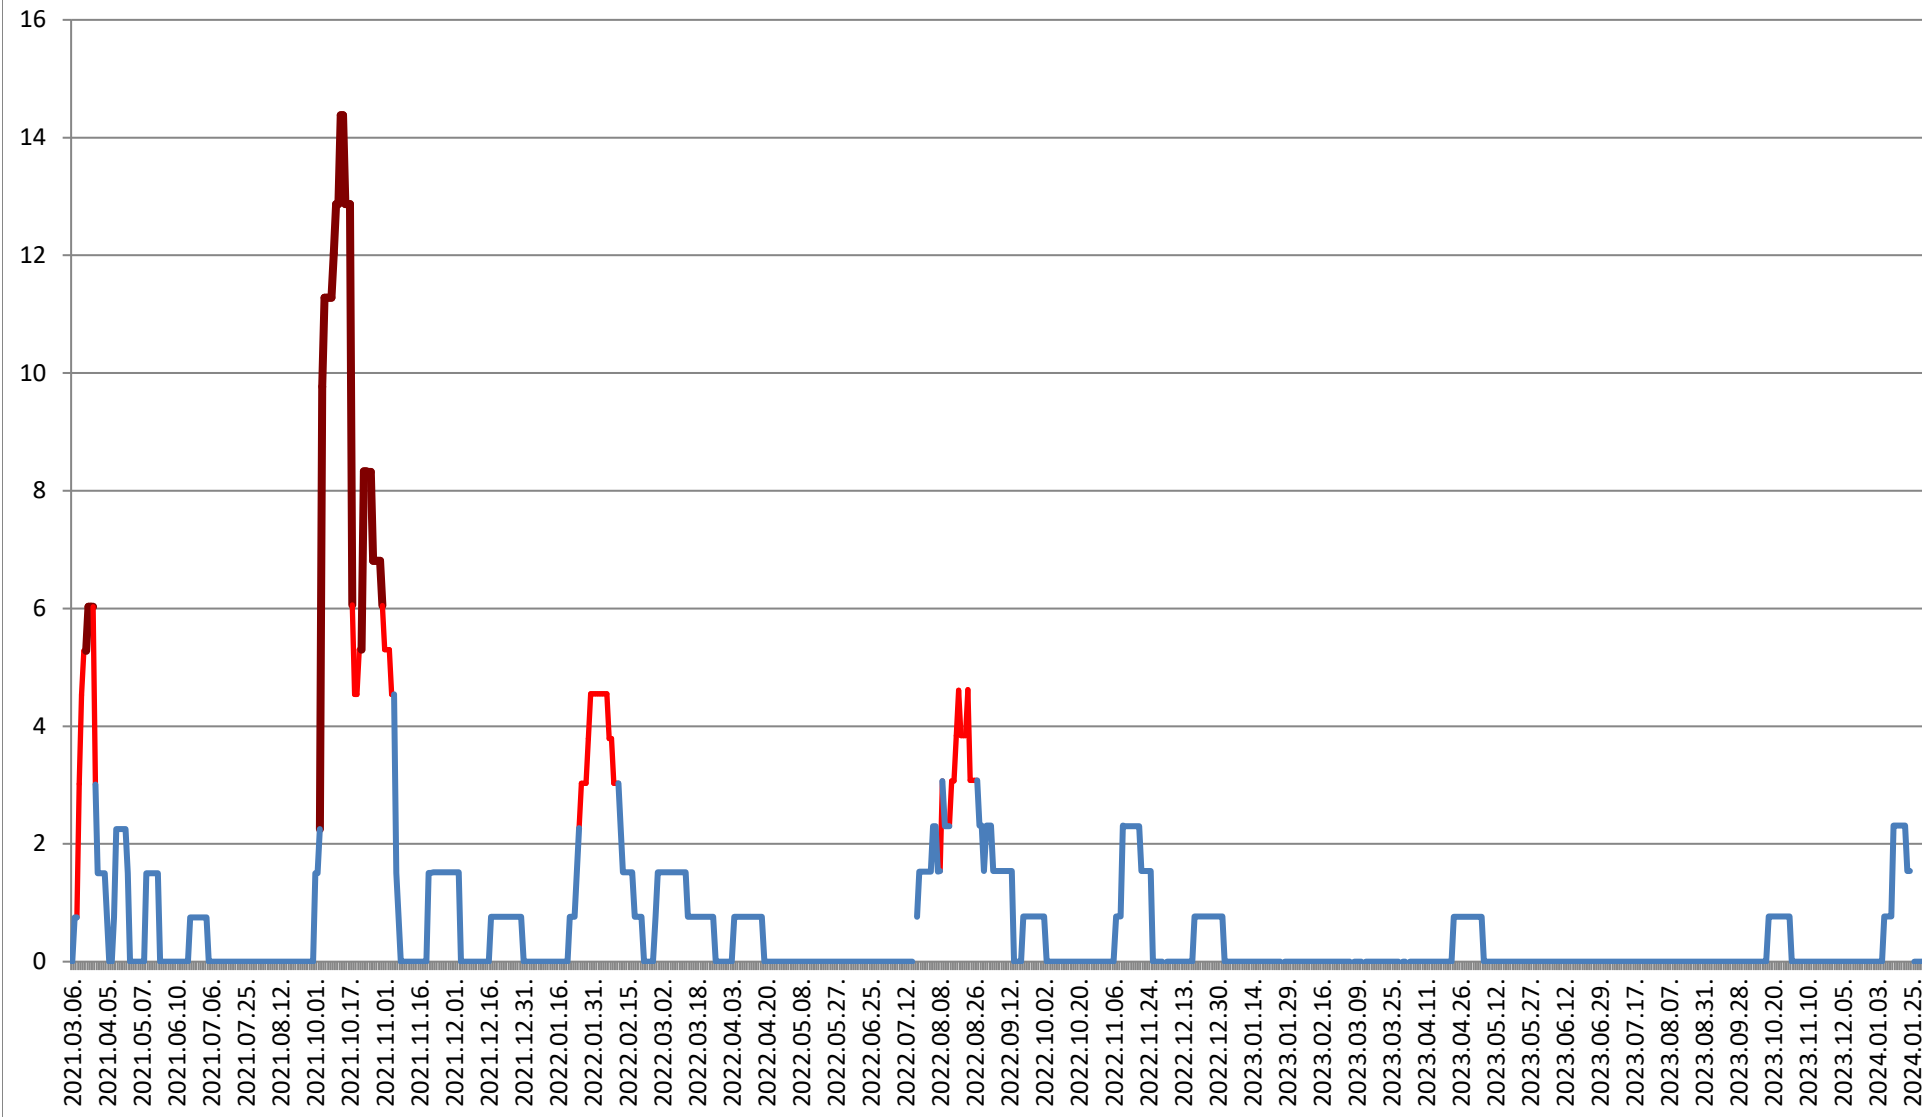

OCLAND - Evolutia incidentei cumulate pe 14 zile la ‰ de locuitori 2021.03.07. - 2024.02.06.