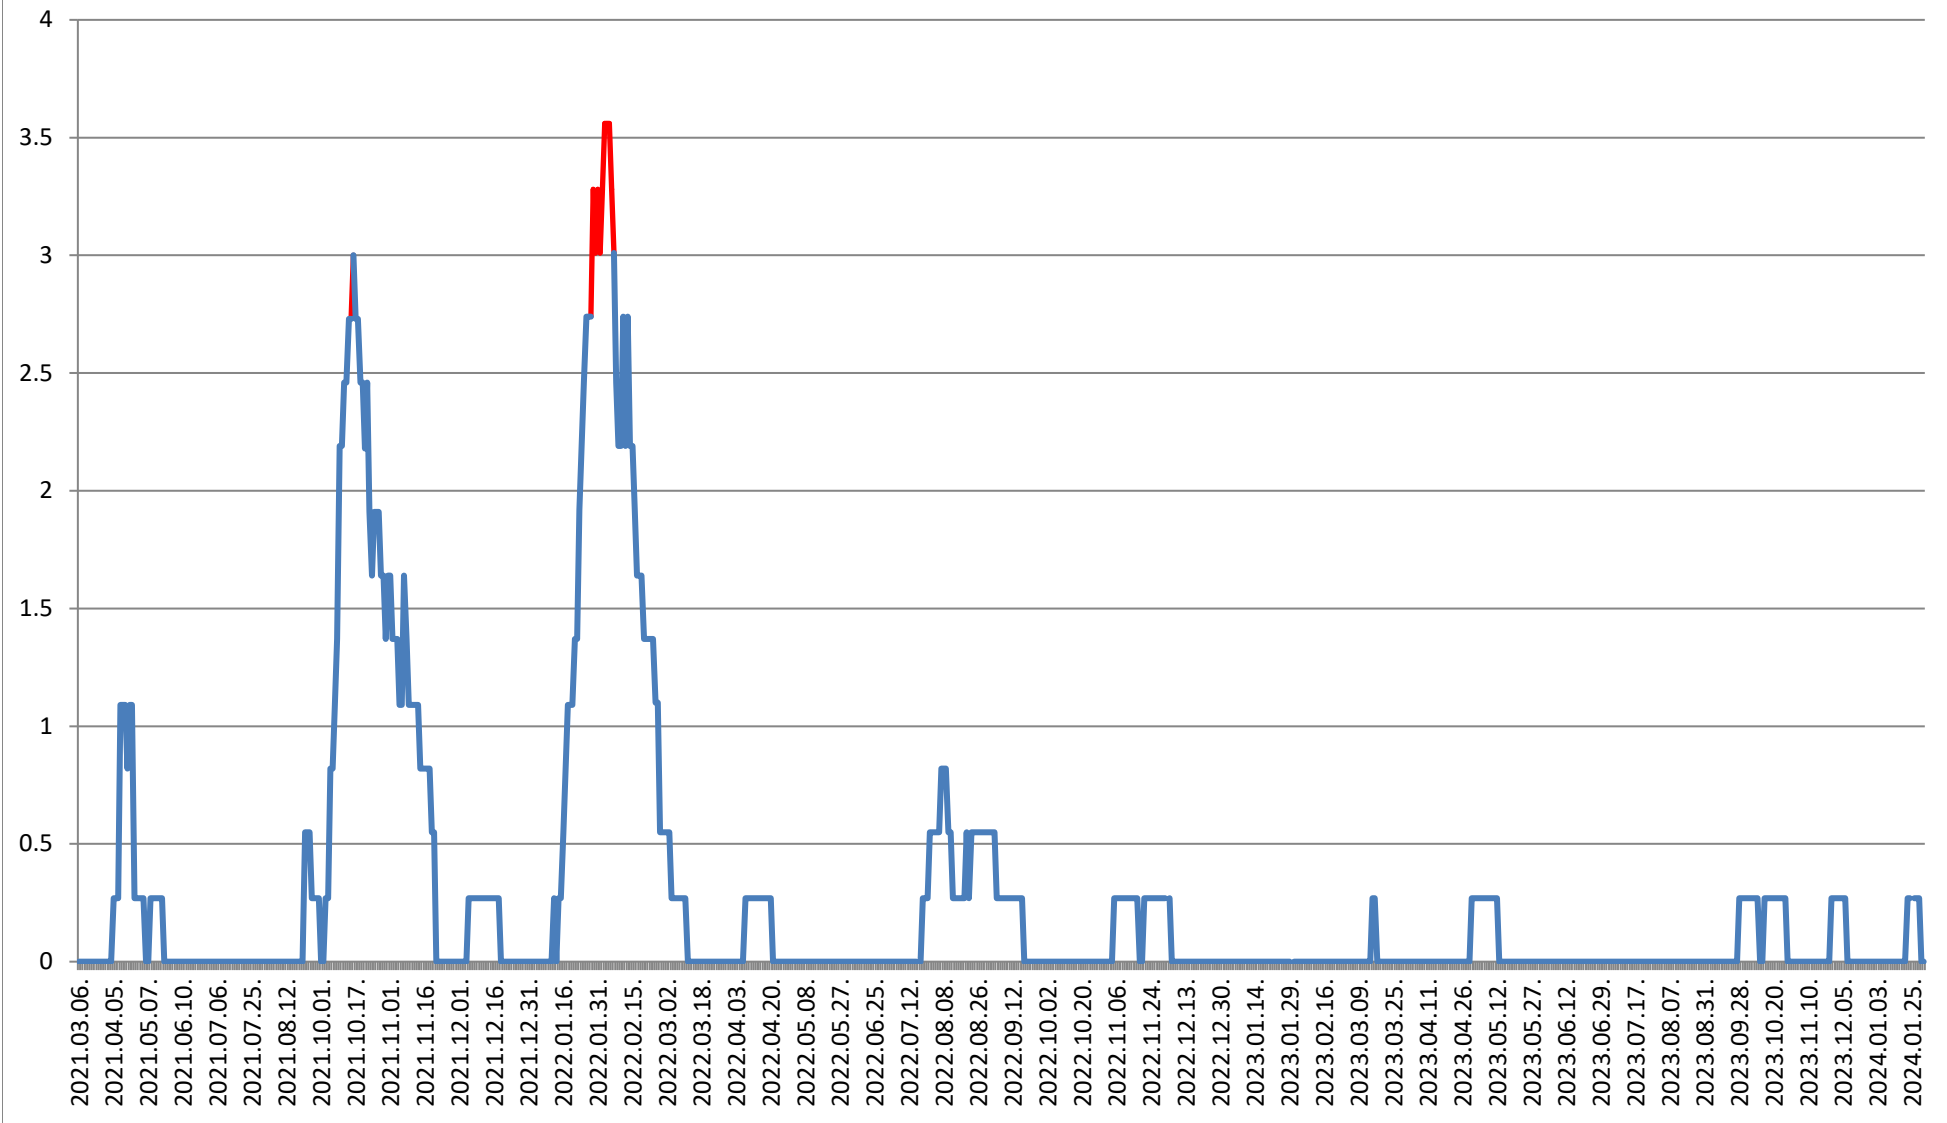

LUETA - Evolutia incidentei cumulate pe 14 zile la % de locuitori 2021.03.07. - 2024.02.06.