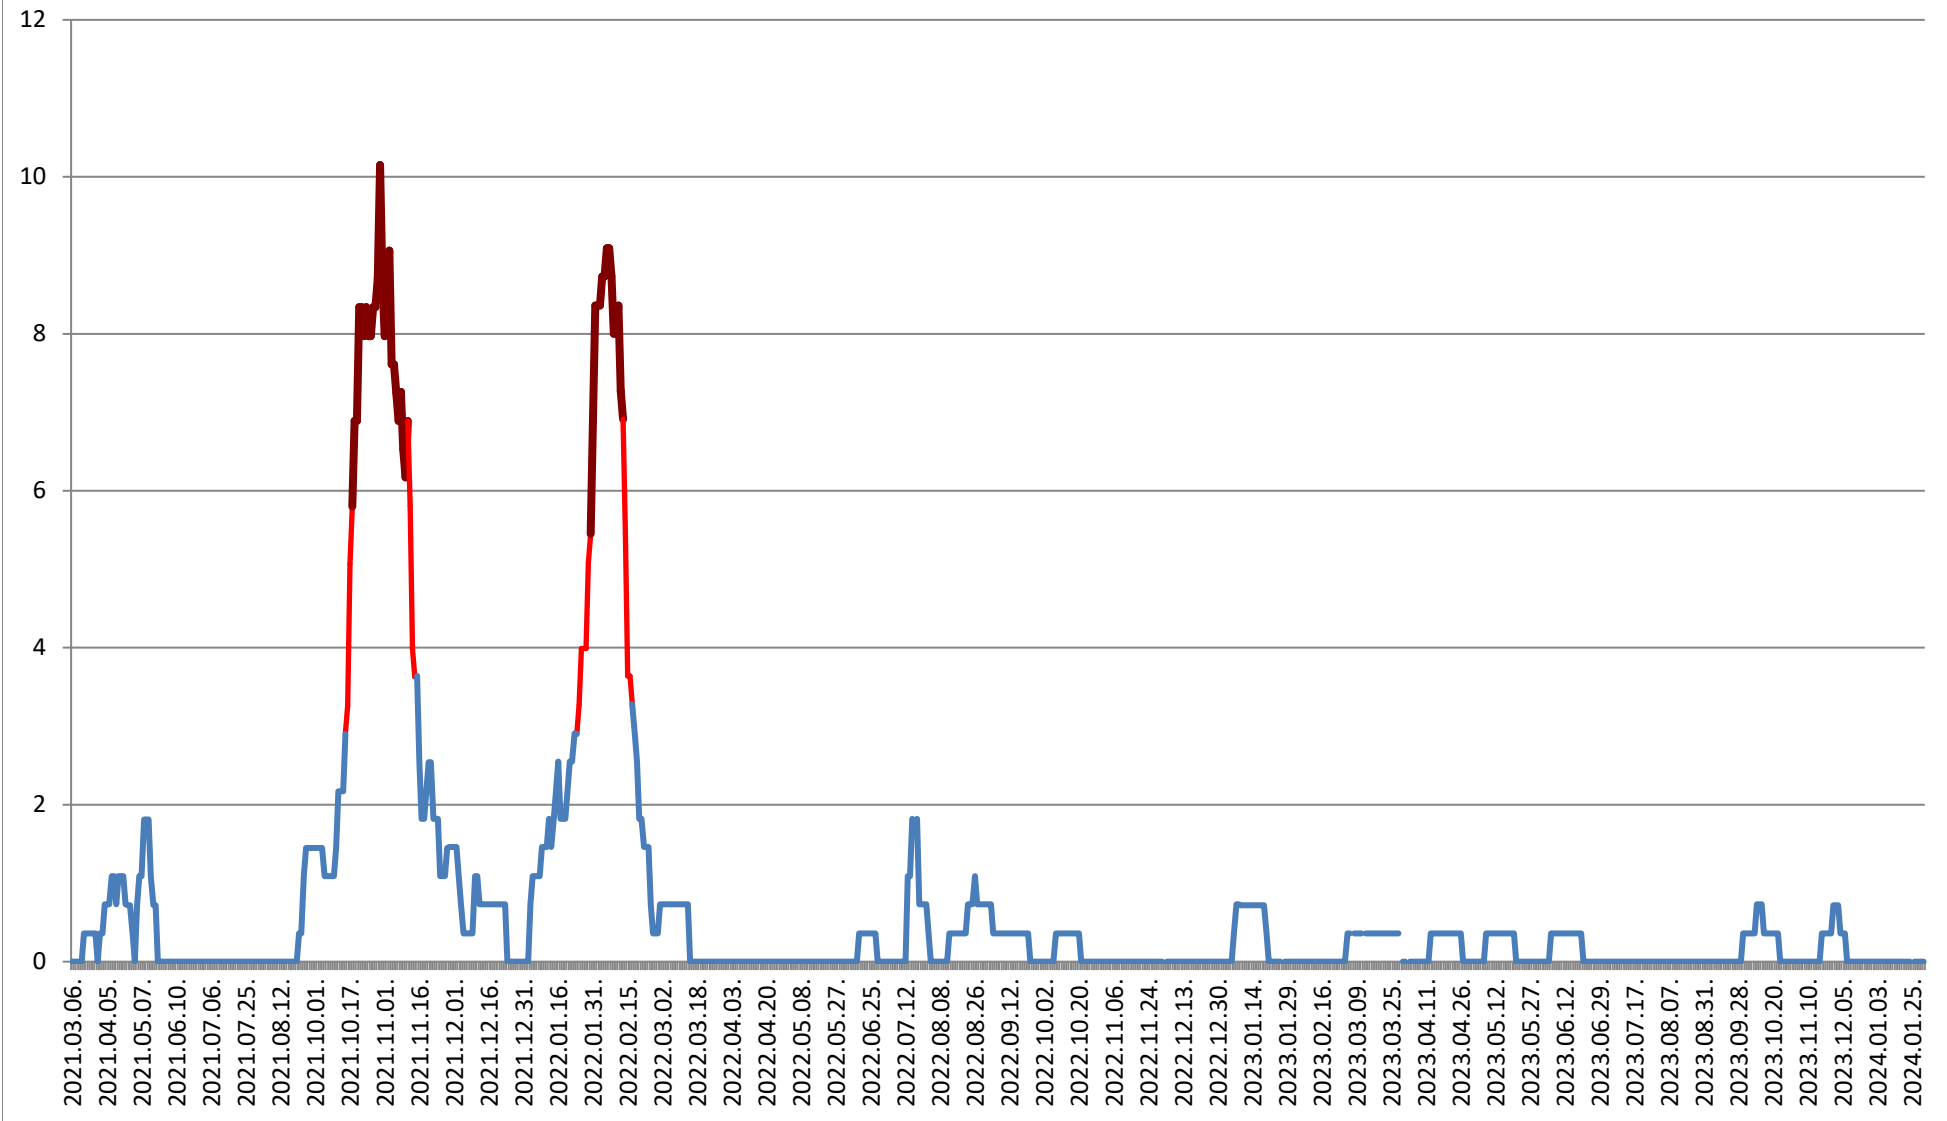

MIHĂILENI - Evolutia incidentei cumulate pe 14 zile la % de locuitori 2021.03.07. - 2024.02.06.