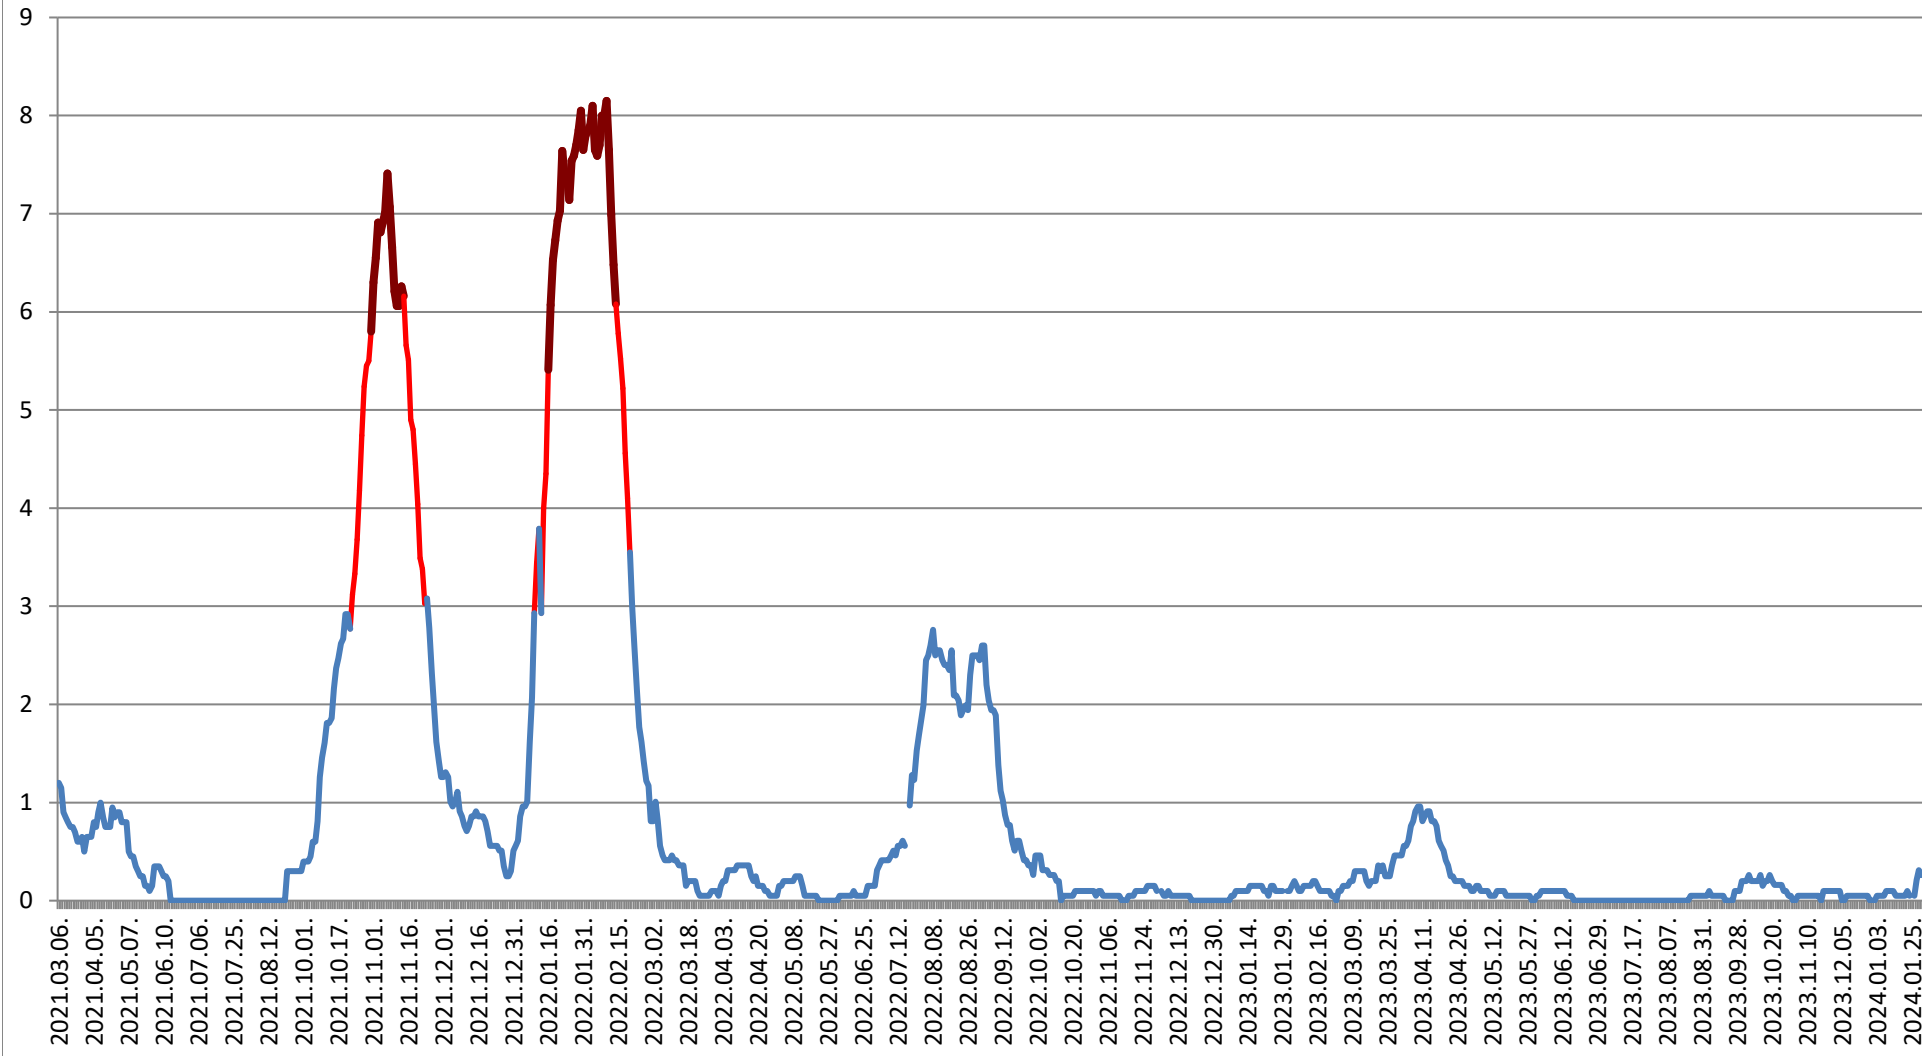

MUNICIPIUL GHEORGHENI - Evolutia incidentei cumulate pe 14 zile la ‰ de locuitori

2021.03.07. - 2024.02.06.