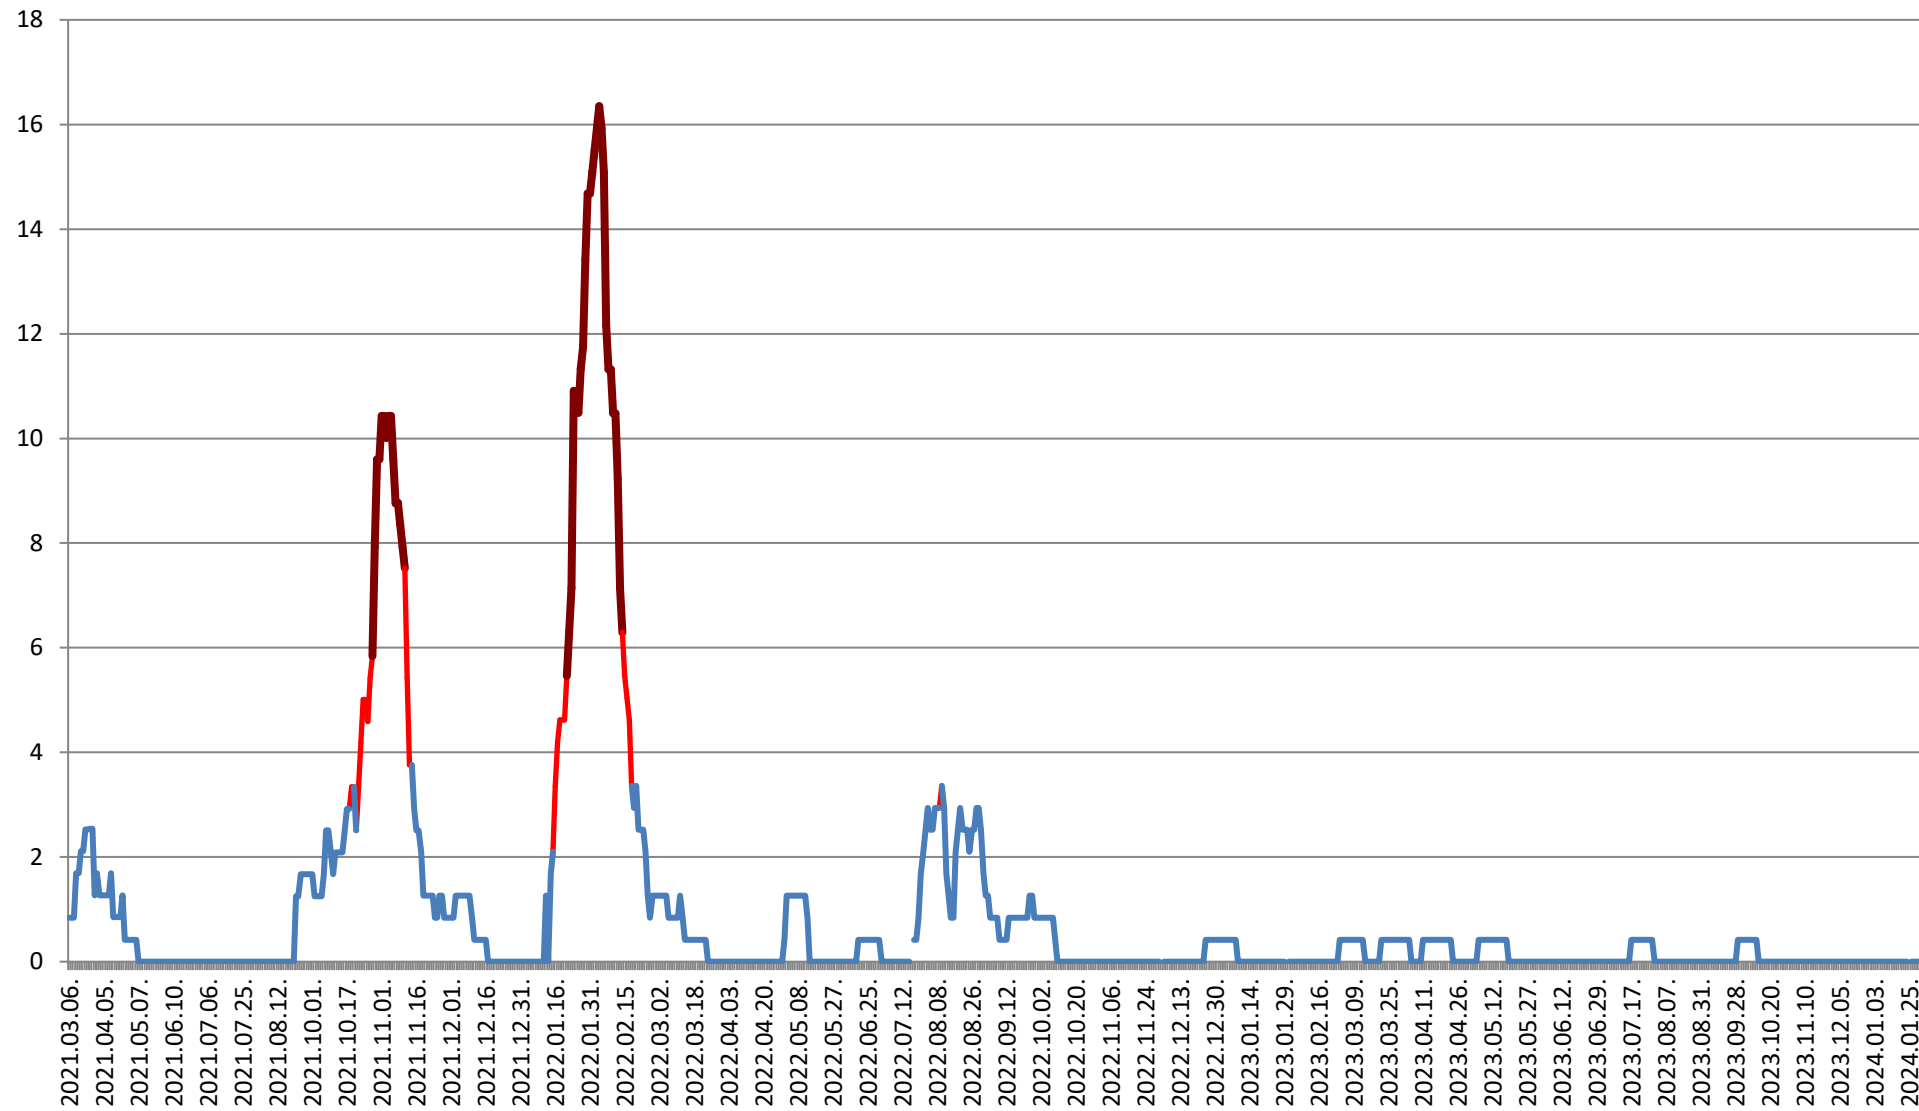

LELICENI - Evolutia incidentei cumulate pe 14 zile la ‰ de locuitori 2021.03.07. - 2024.02.06.