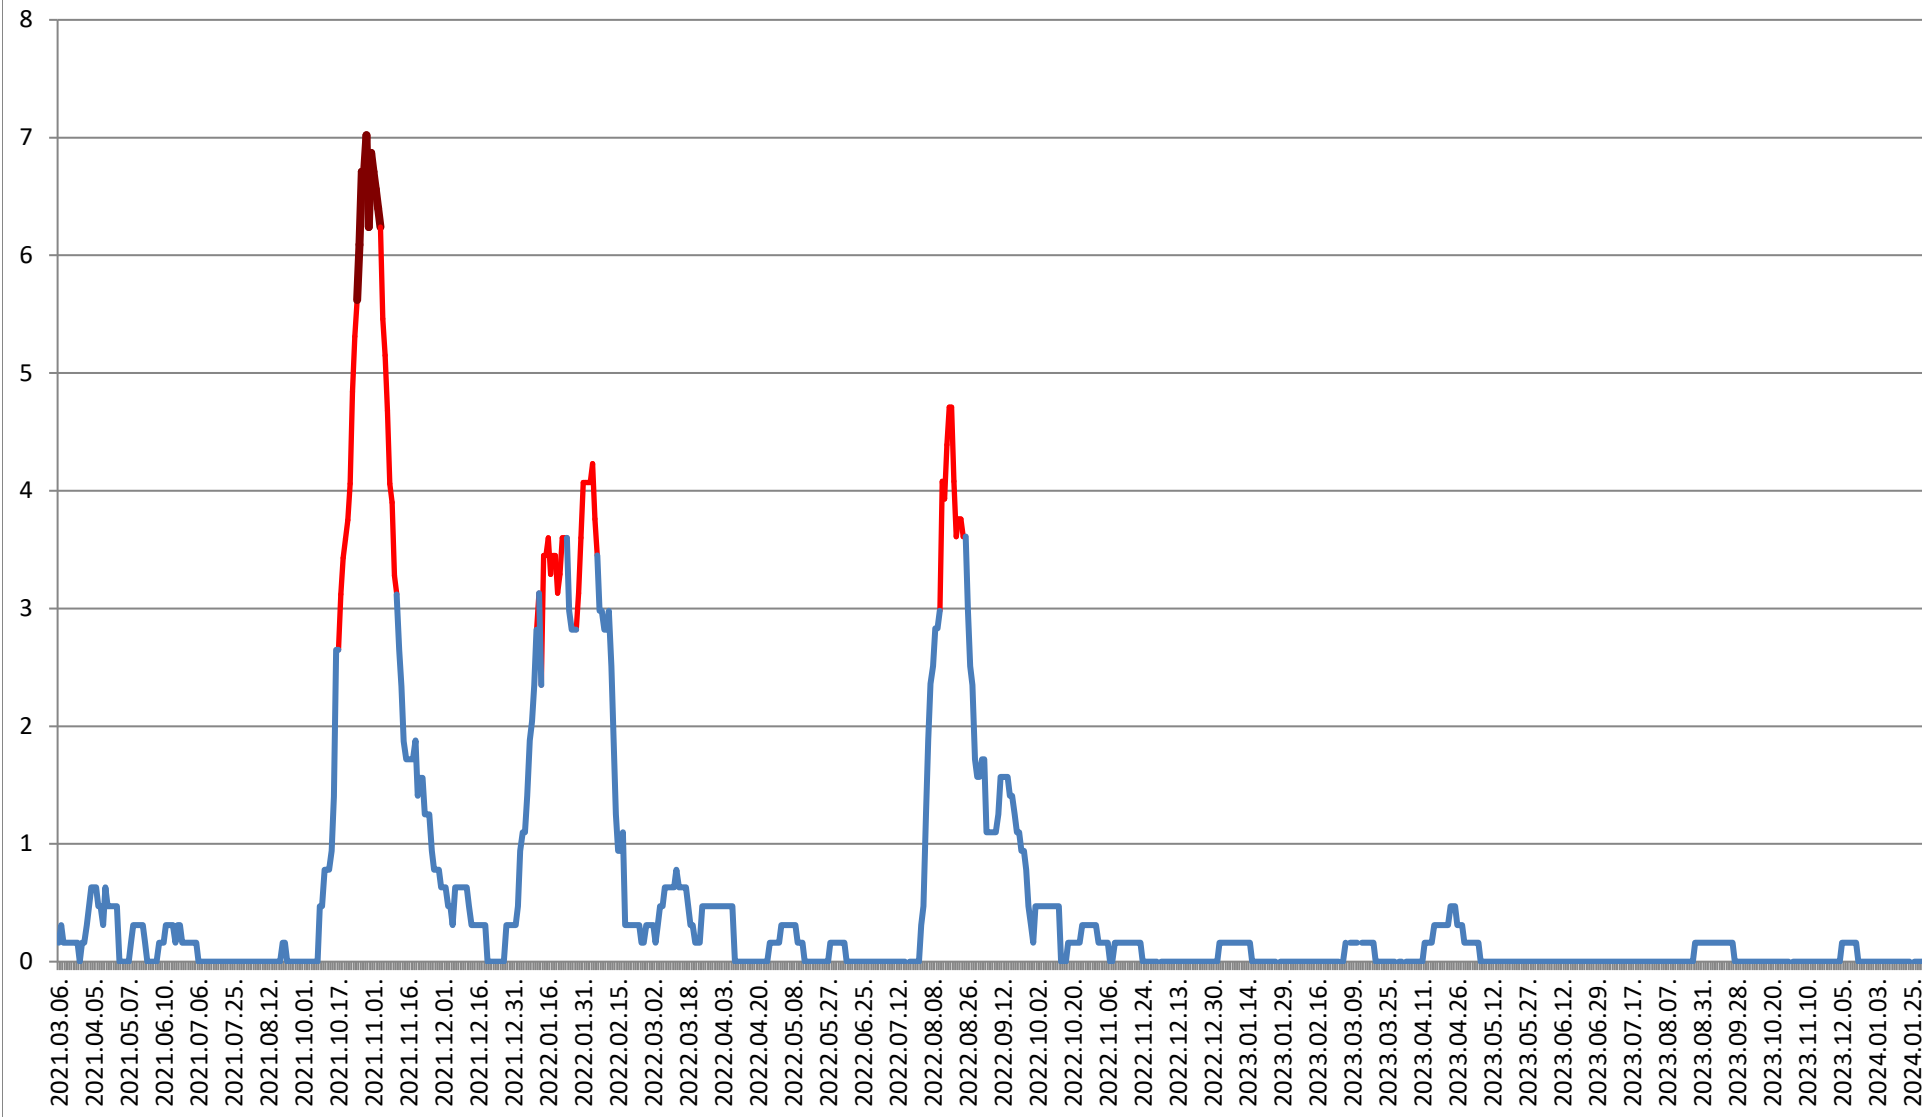

REMETEA - Evolutia incidentei cumulate pe 14 zile la % de locuitori 2021.03.07. - 2024.02.06.