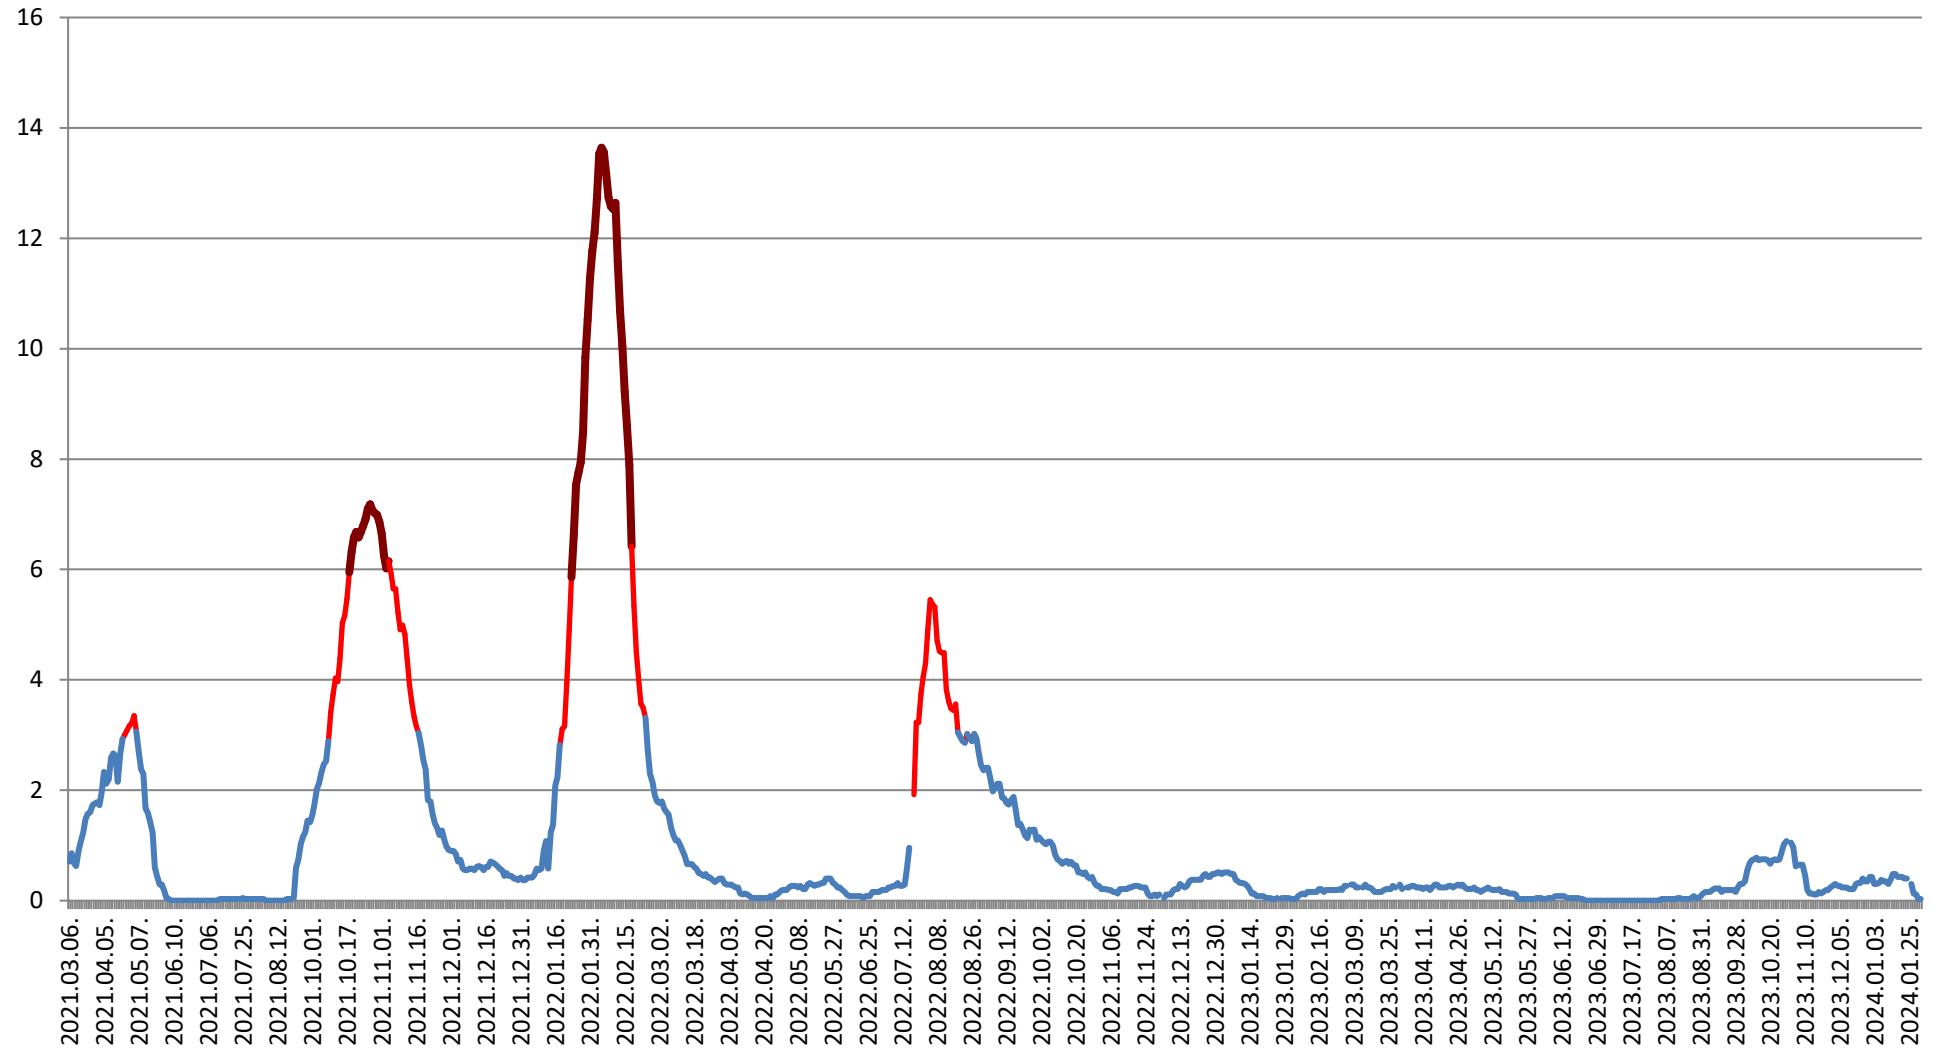

**MUNICIPIUL ODORHEIU SECUIESC - Evolutia incidentei cumulate pe 14 zile la
‰ de locuitori
2021.03.07. - 2024.02.06.**