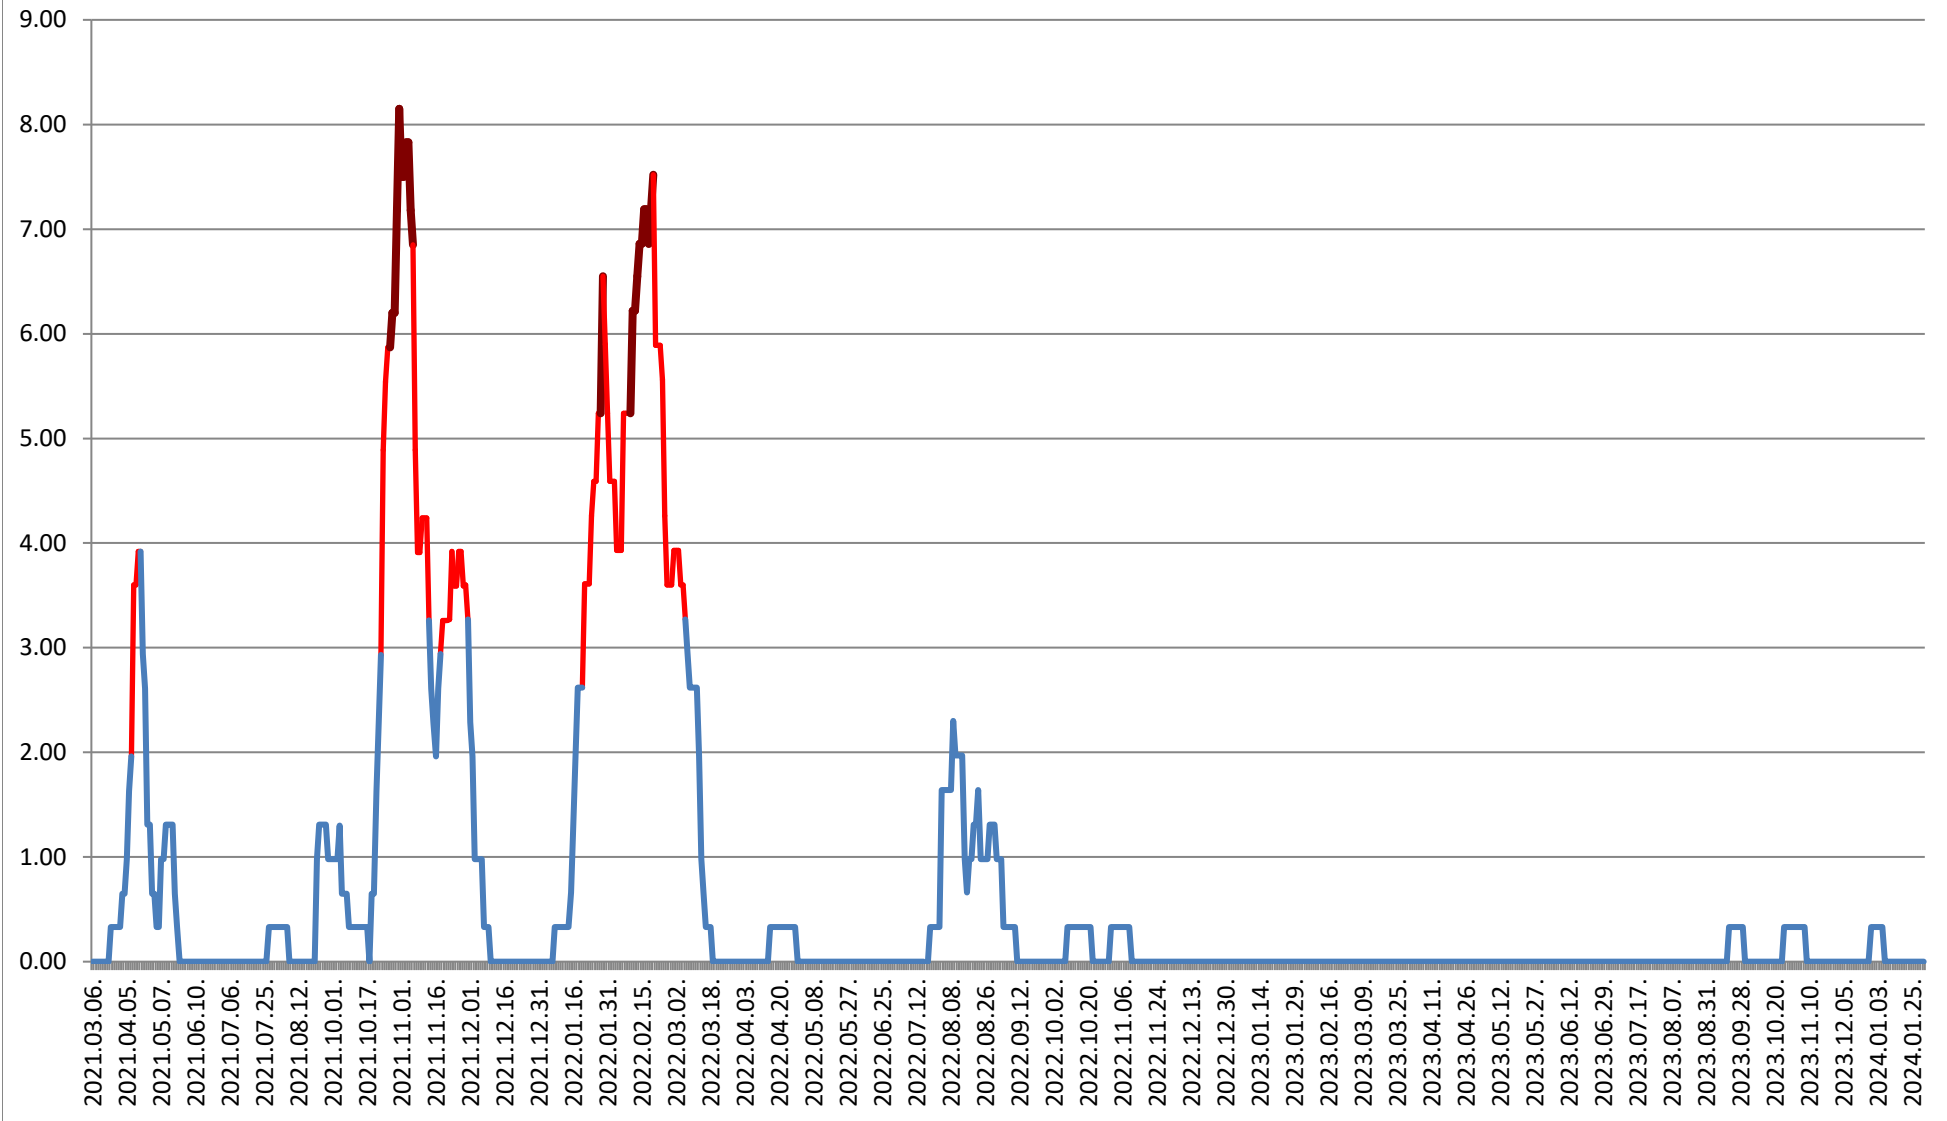

### ATID - Evolutia incidentei cumulate pe 14 zile la ‰ de locuitori 2021.03.07. - 2024.02.06.

### AVRĂMEȘTI - Evolutia incidentei cumulate pe 14 zile la ‰ de locuitori 2021.03.07. - 2024.02.06.

# ORAȘ BĂILE TUȘNAD - Evolutia incidentei cumulate pe 14 zile la % de locuitori

2021.03.07. - 2024.02.06.