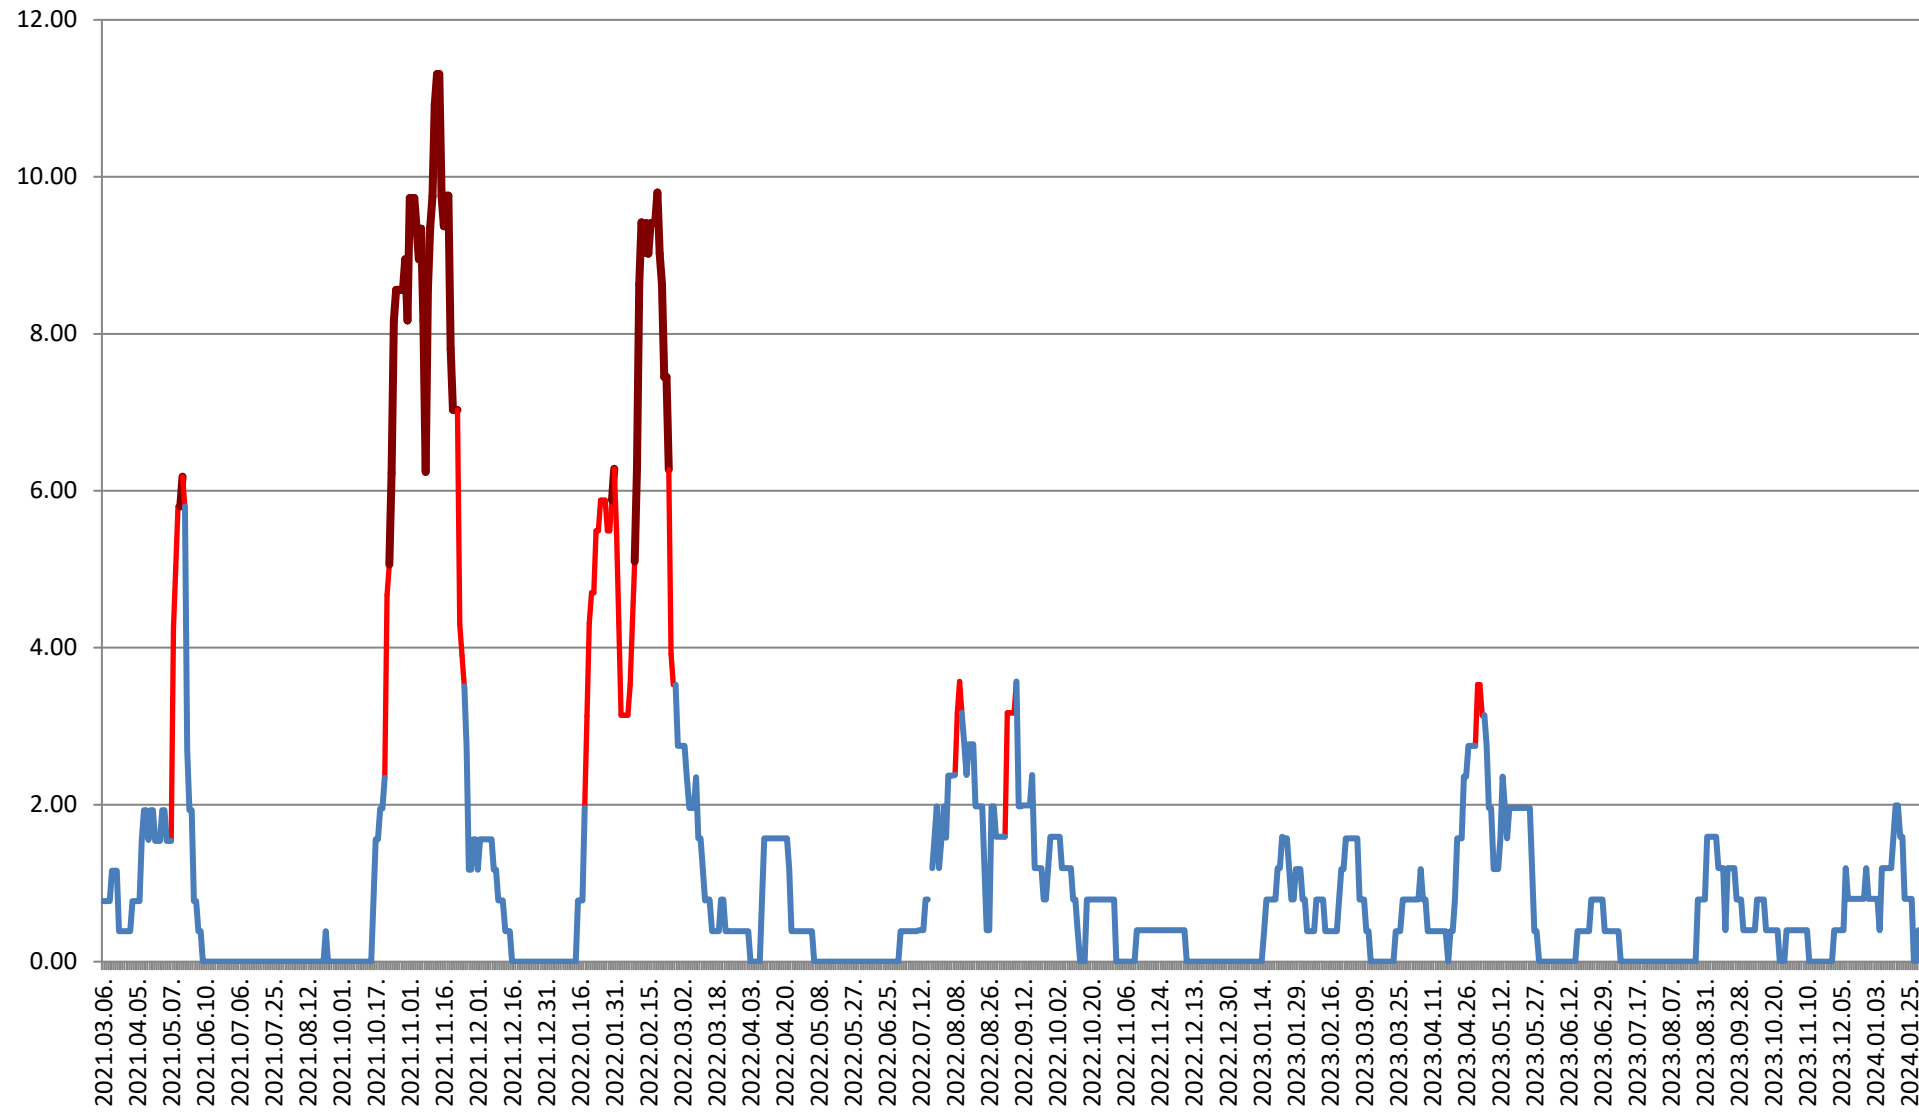

### AVRĂMEȘTI - Evolutia incidentei cumulate pe 14 zile la ‰ de locuitori 2021.03.07. - 2024.02.06.

# ORAȘ BĂILE TUȘNAD - Evolutia incidentei cumulate pe 14 zile la % de locuitori

2021.03.07. - 2024.02.06.

### ORAȘ BĂLAN - Evolutia incidentei cumulate pe 14 zile la % de locuitori 2021.03.07. - 2024.02.06.

### BILBOR - Evolutia incidentei cumulate pe 14 zile la % de locuitori 2021.03.07. - 2024.02.06.