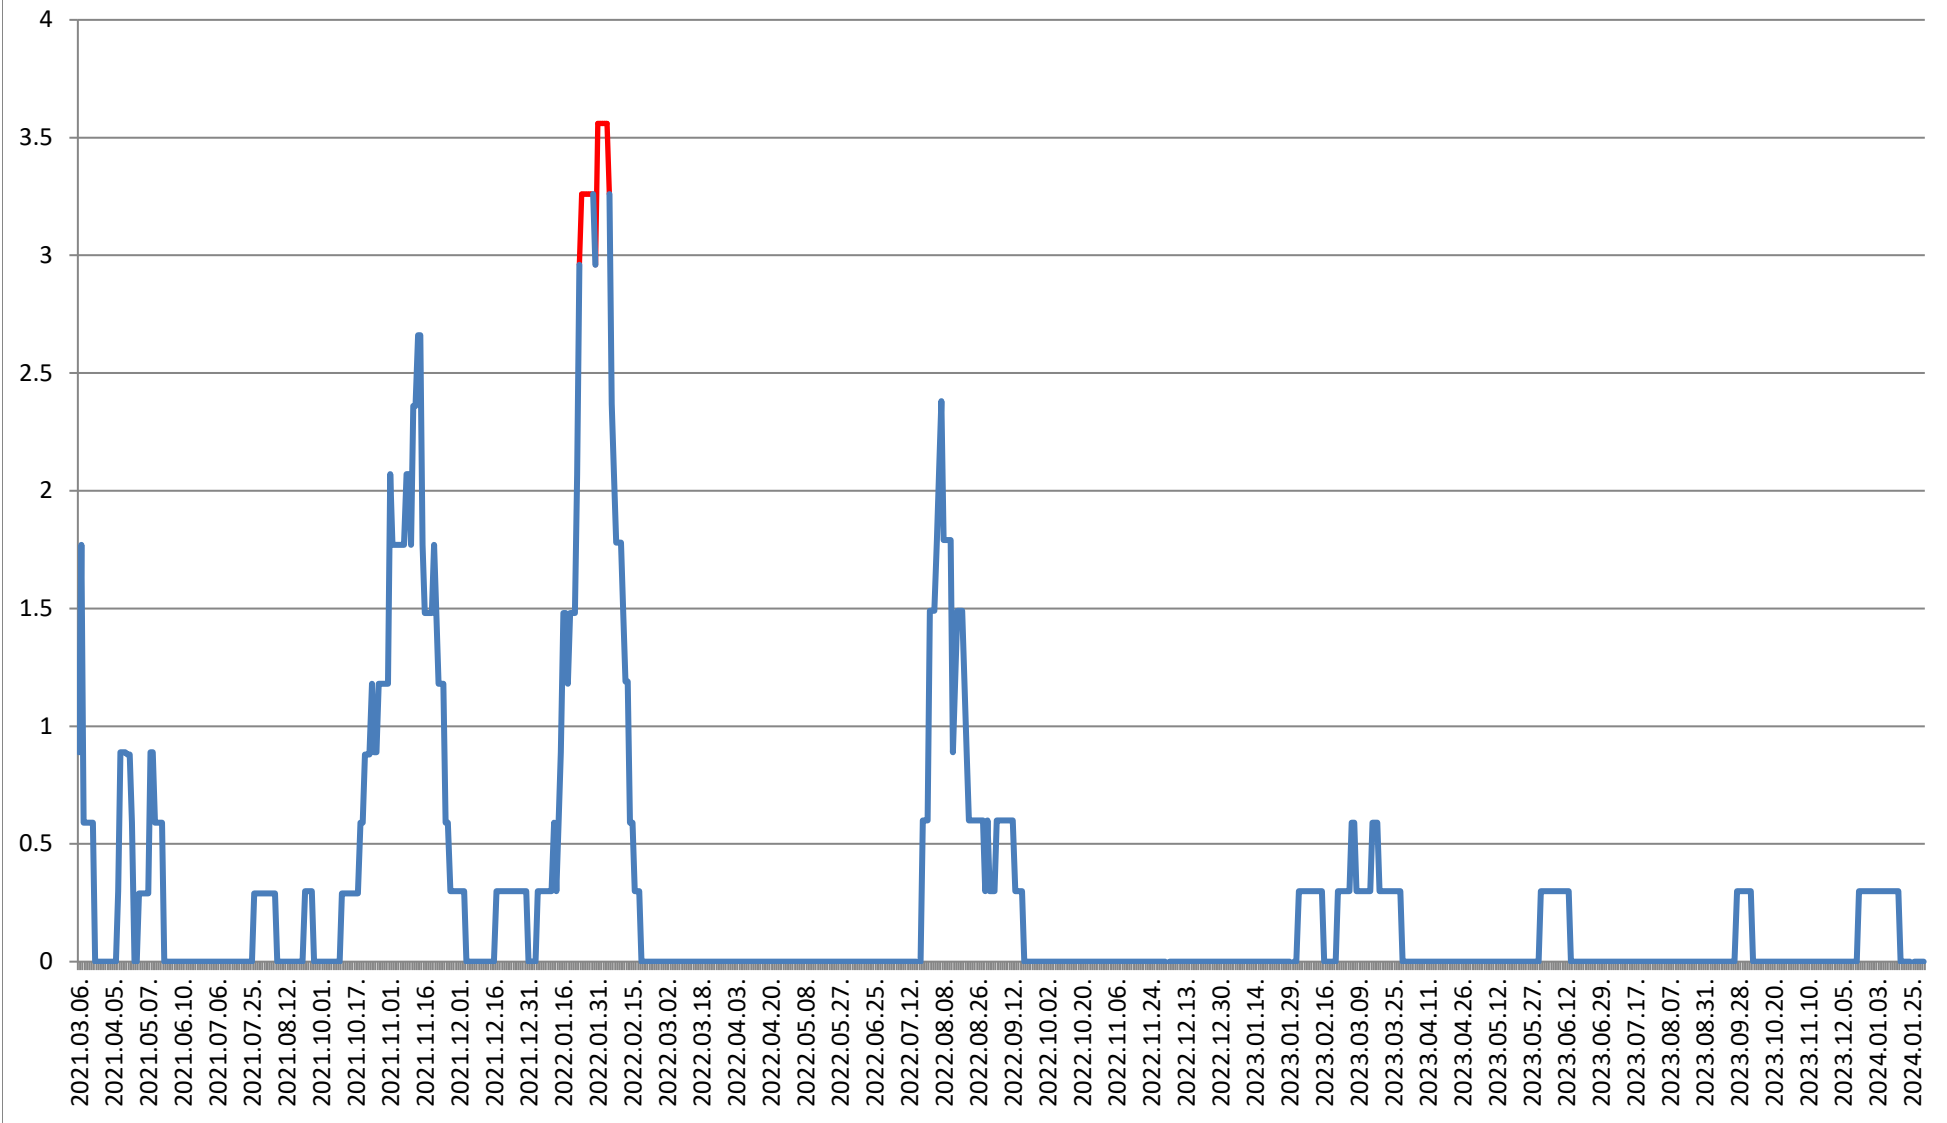

LUNCA DE SUS - Evolutia incidentei cumulate pe 14 zile la % de locuitori 2021.03.07. - 2024.02.06.