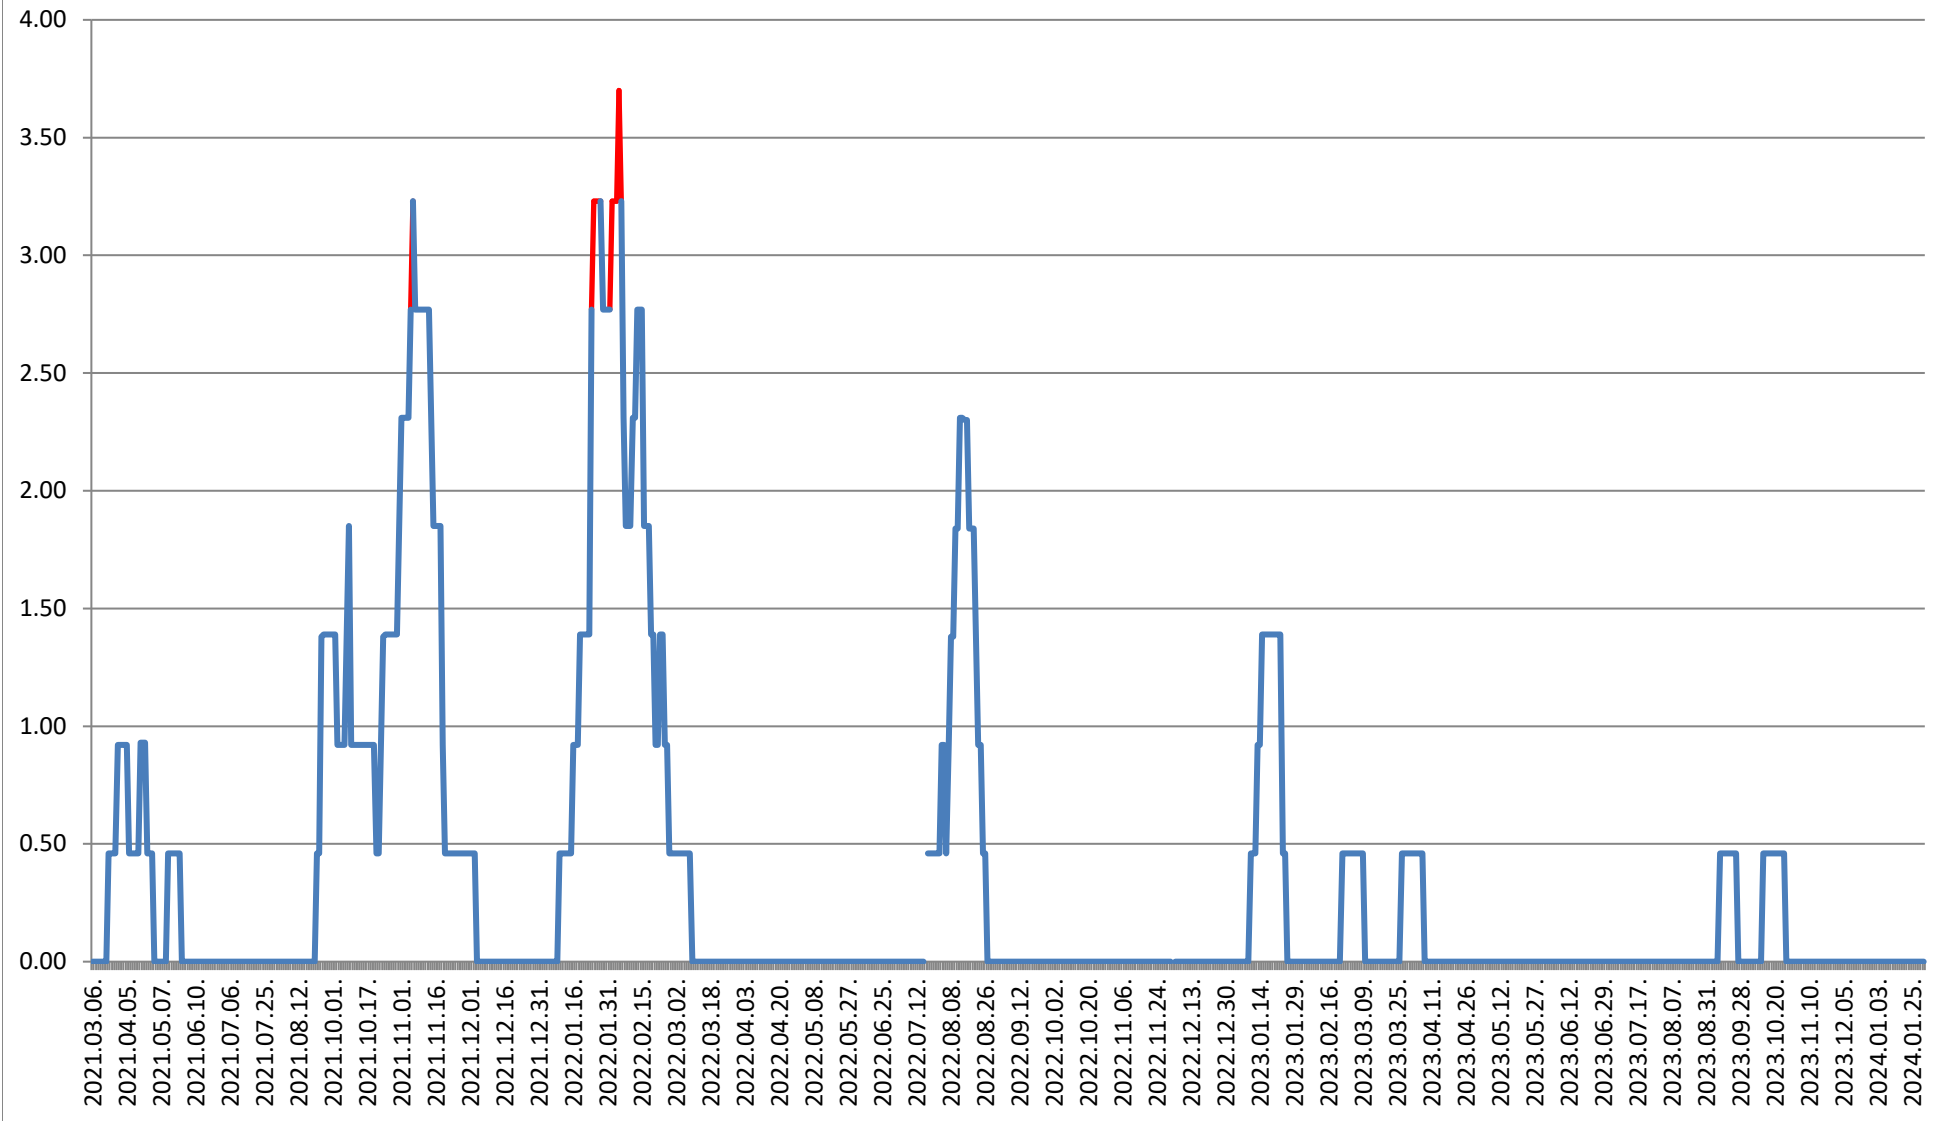

CĂPÂLNIȚA - Evolutia incidentei cumulate pe 14 zile la % de locuitori 2021.03.07. - 2024.02.06.