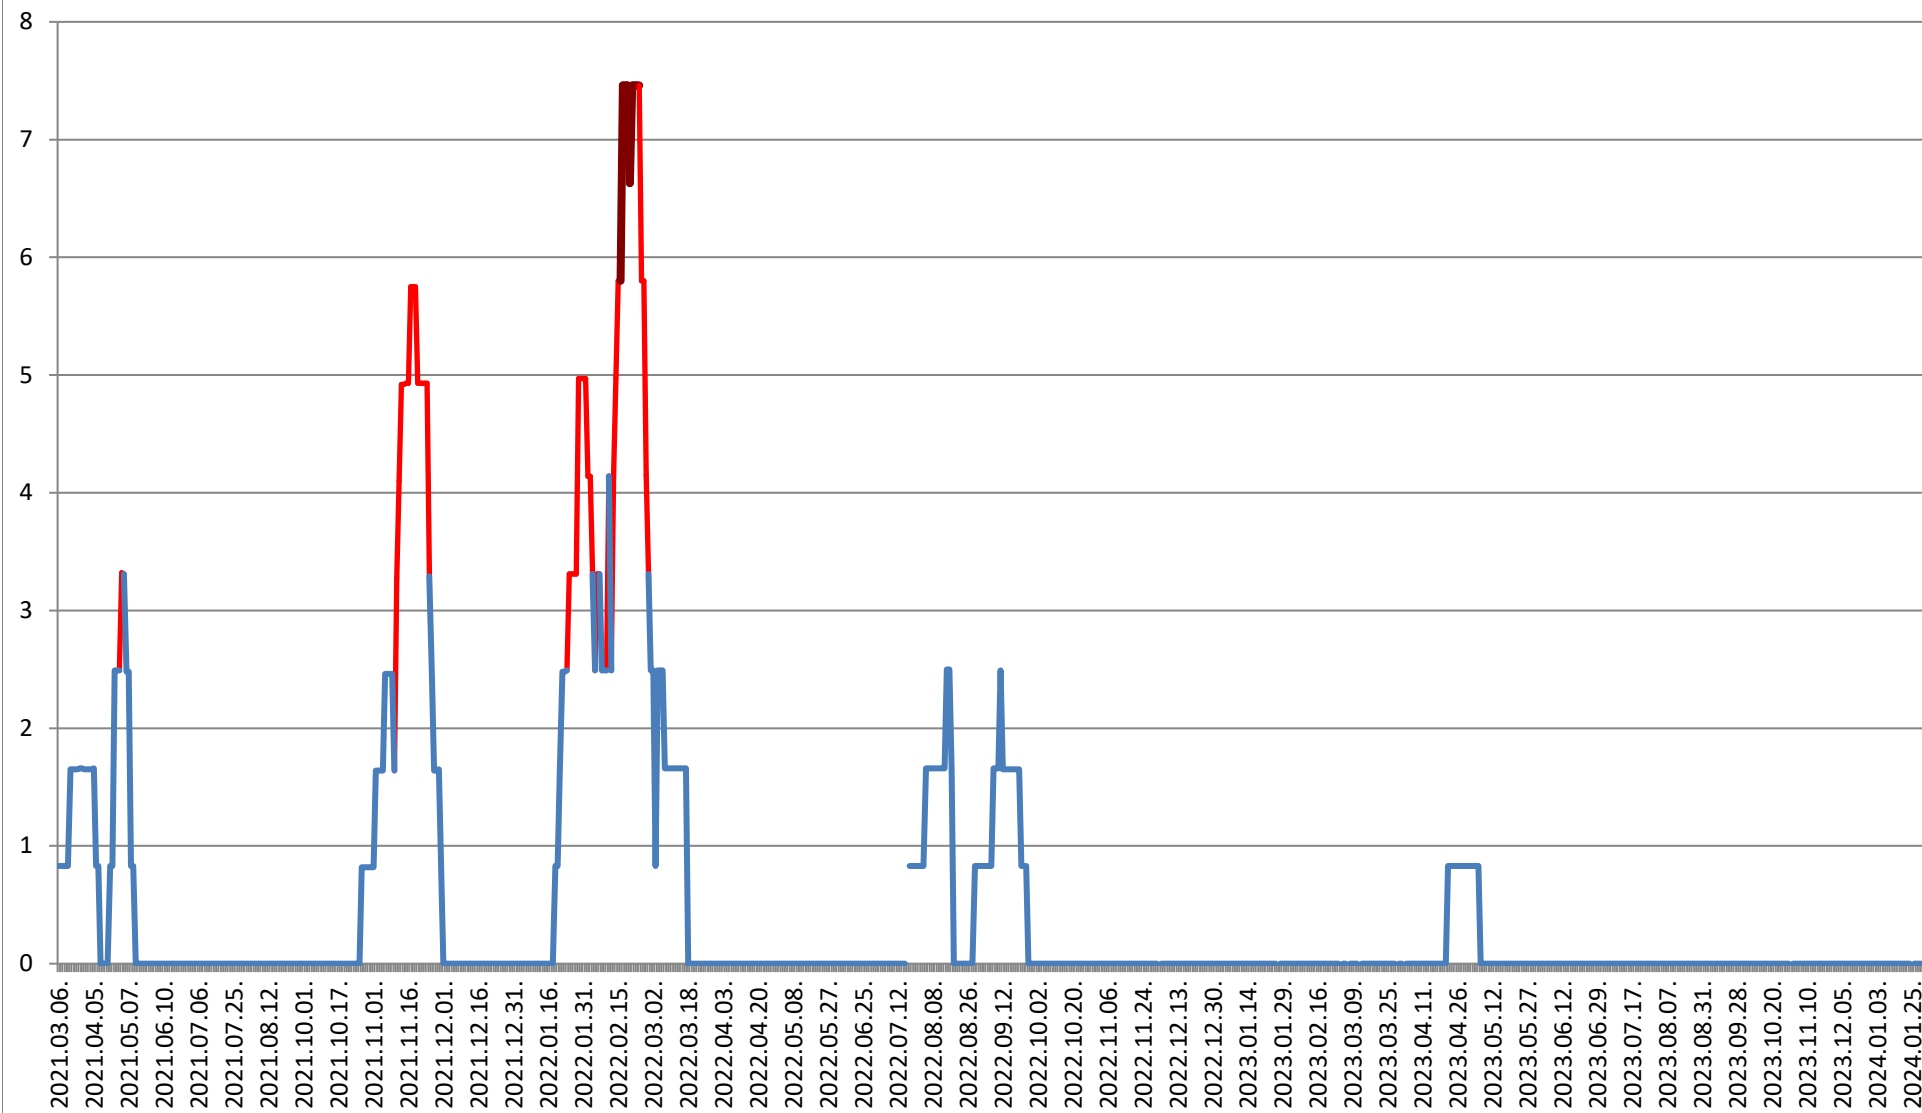

SĂCEL - Evolutia incidentei cumulate pe 14 zile la % de locuitori 2021.03.07. - 2024.02.06.