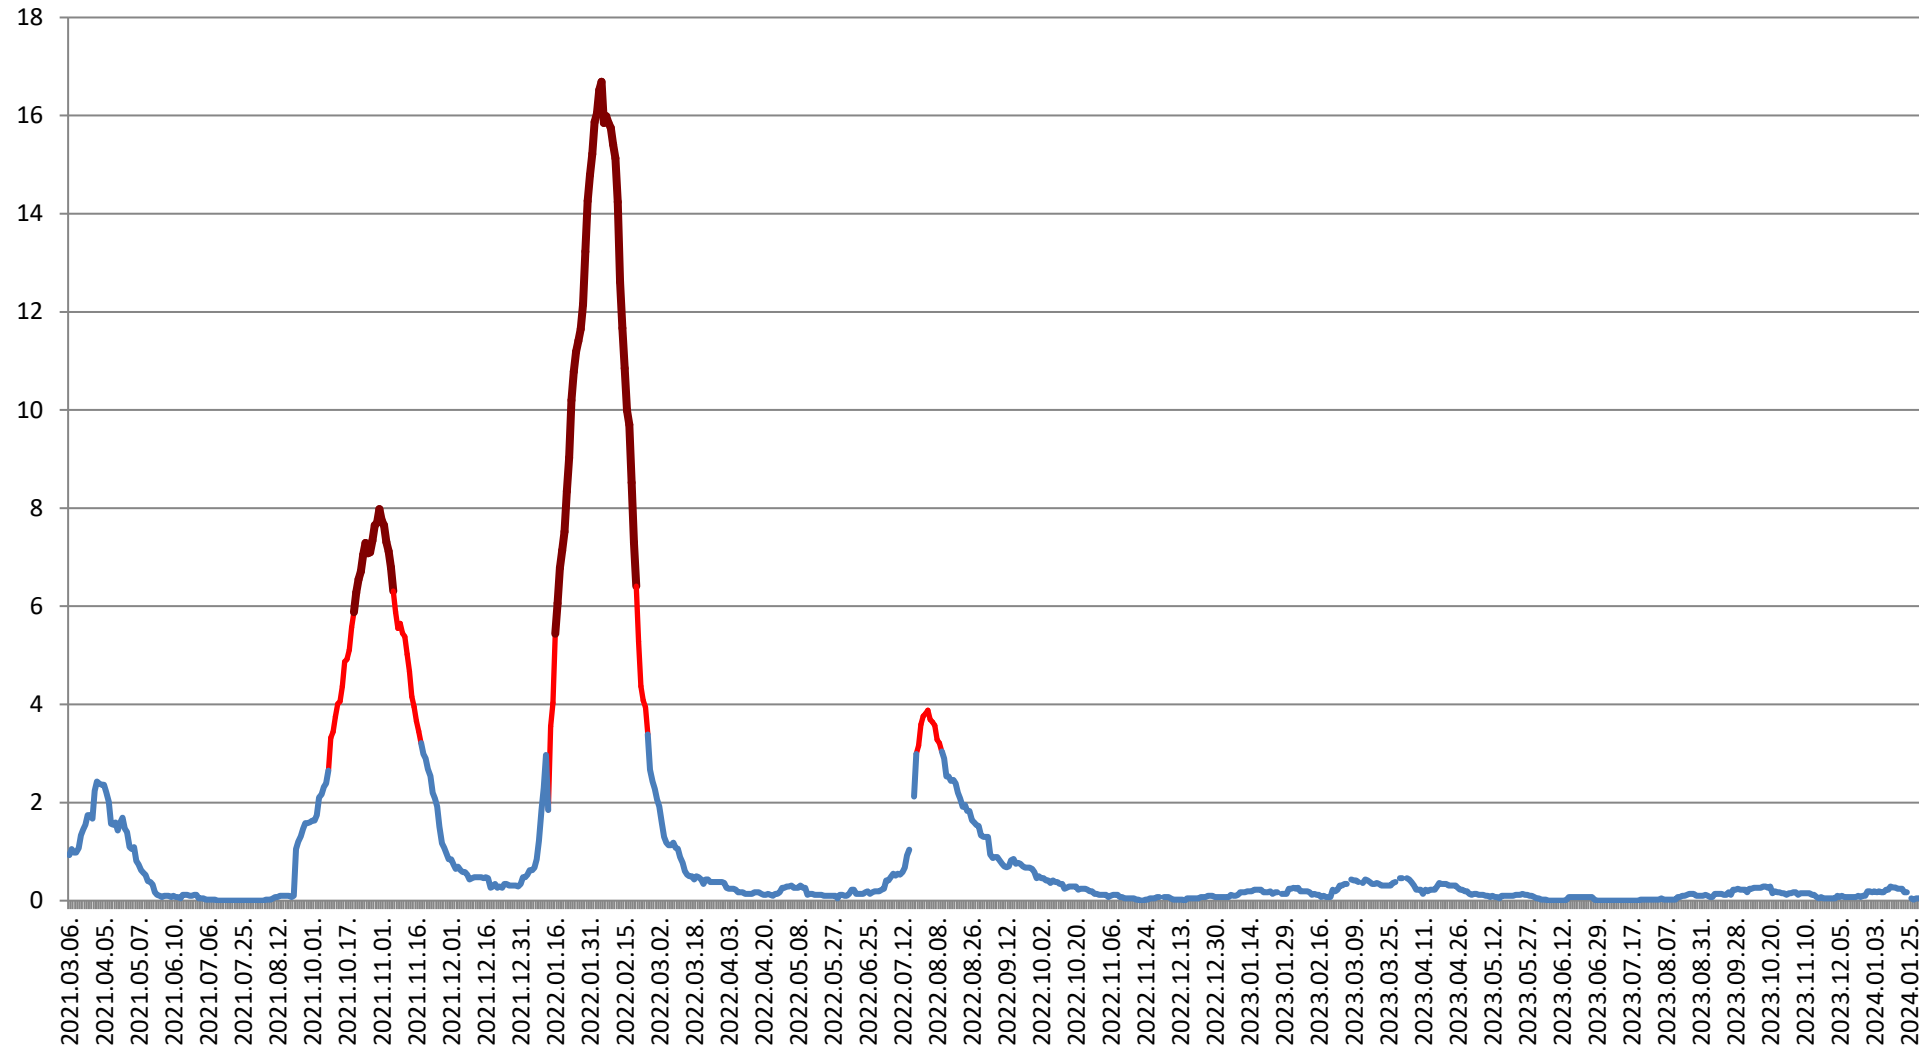

**MUNICIPIUL MIERCUREA-CIUC - Evolutia incidentei cumulate pe 14 zile la ‰
de locuitori
2021.03.07. - 2024.02.06.**