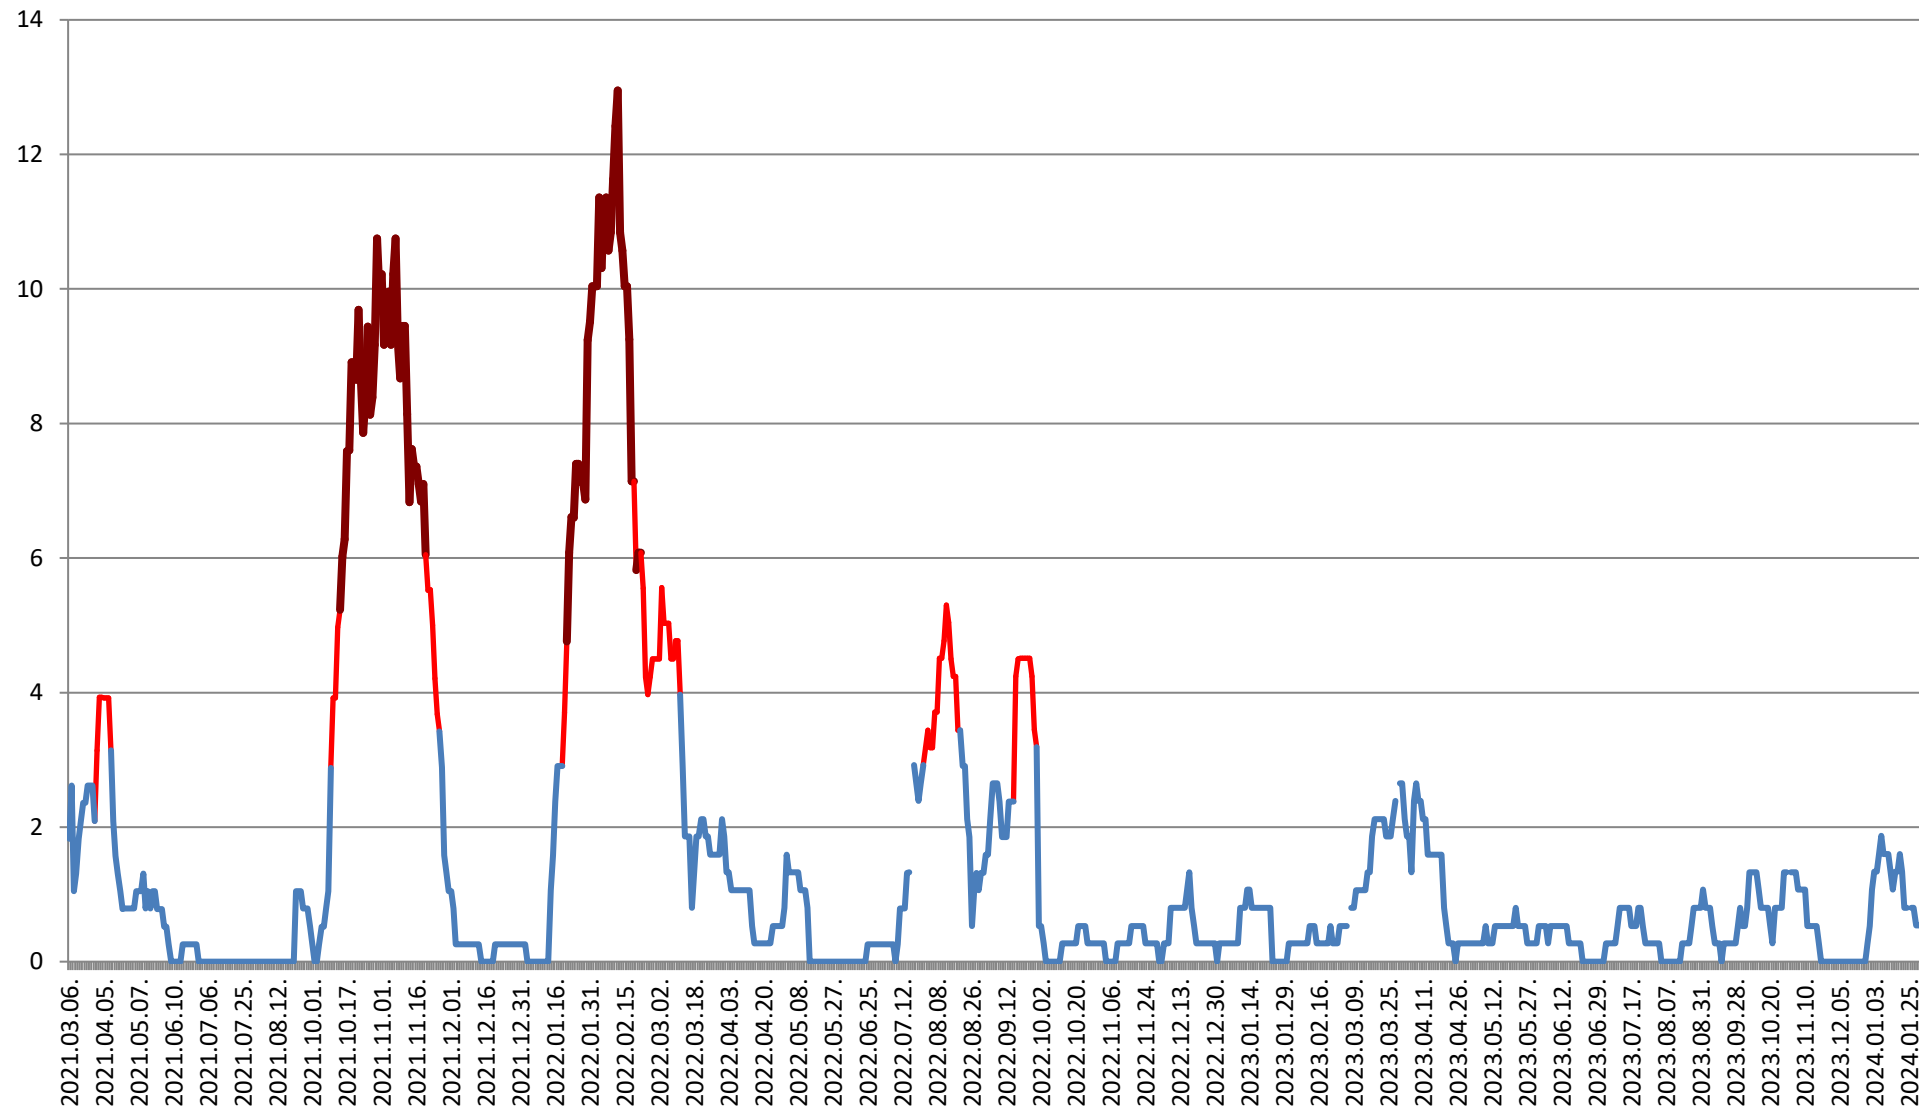

SĂRMAȘ - Evolutia incidentei cumulate pe 14 zile la ‰ de locuitori 2021.03.07. - 2024.02.06.