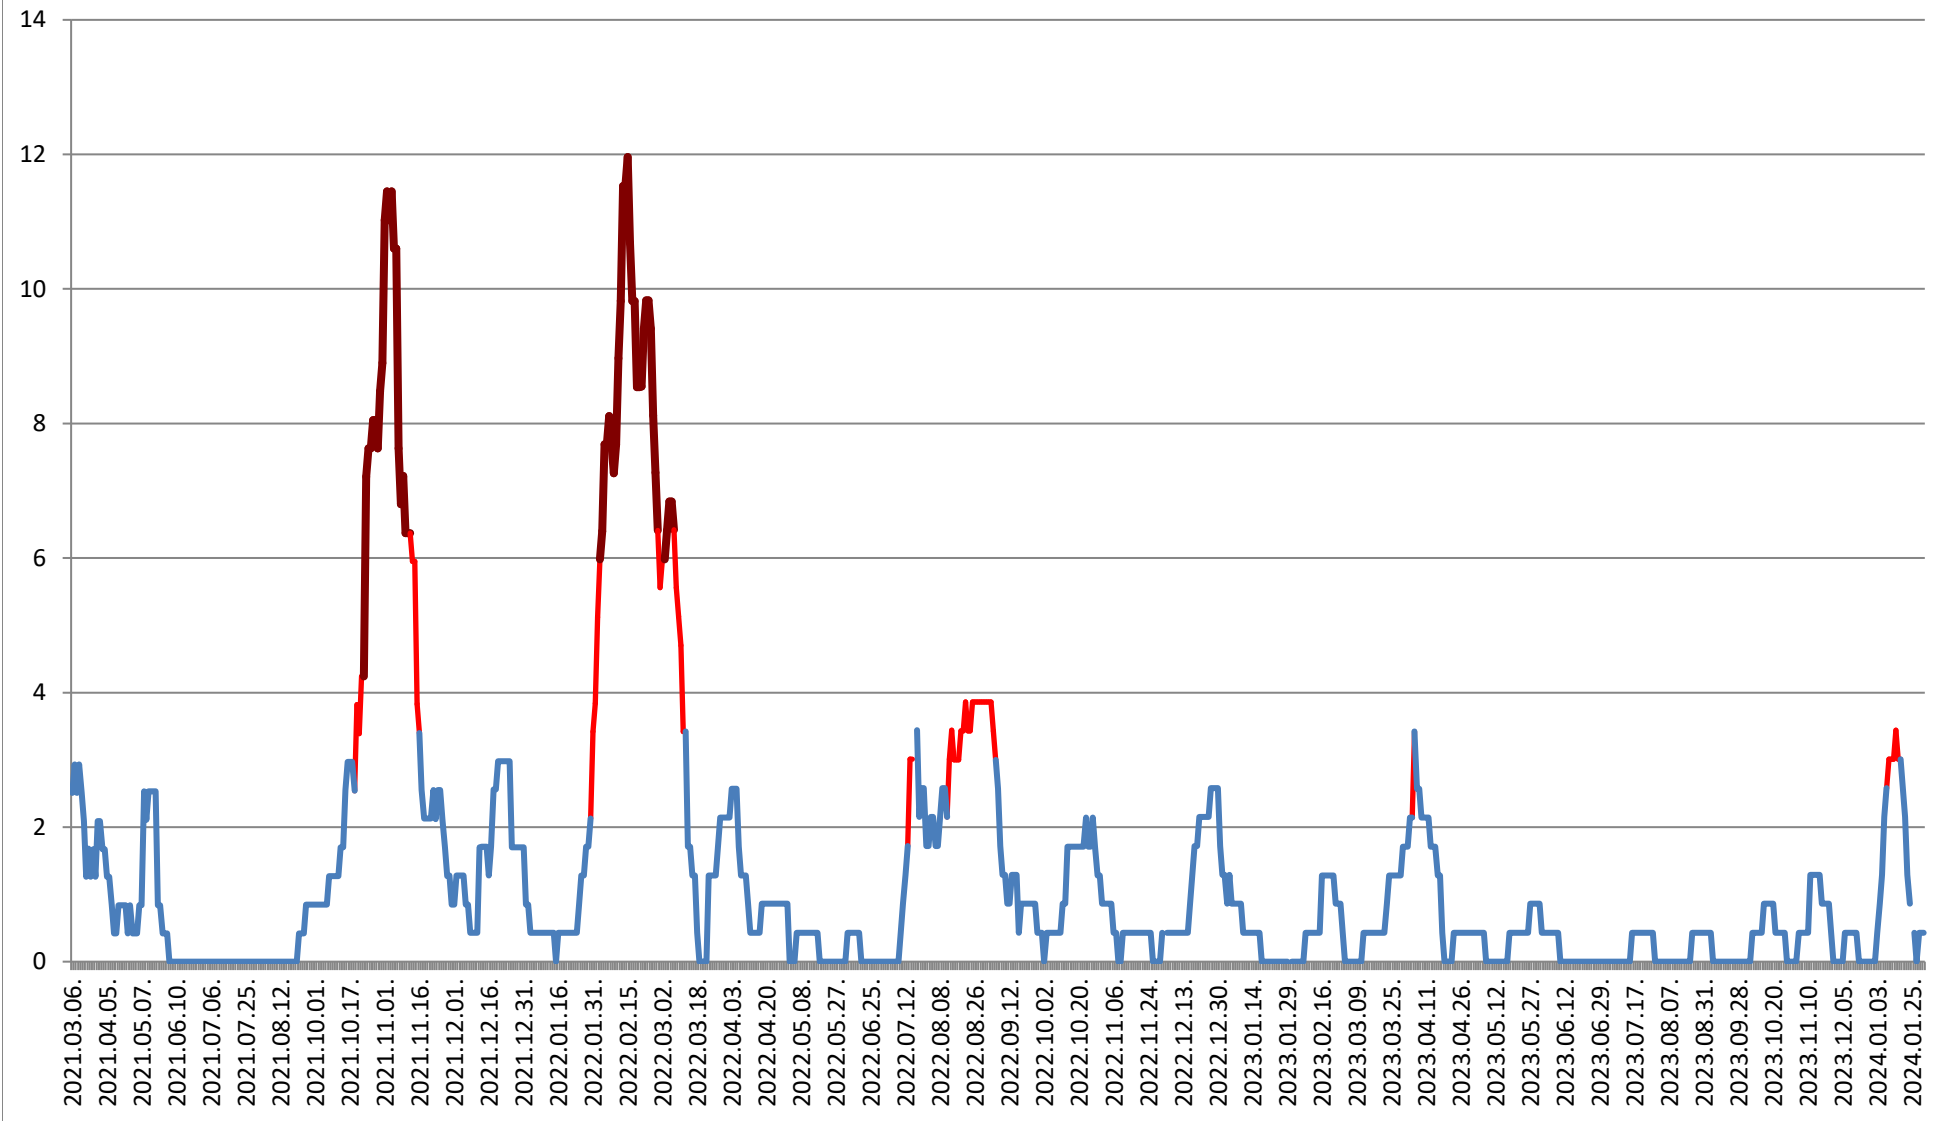

GĂLĂUȚAȘ - Evolutia incidentei cumulate pe 14 zile la % de locuitori 2021.03.07. - 2024.02.06.