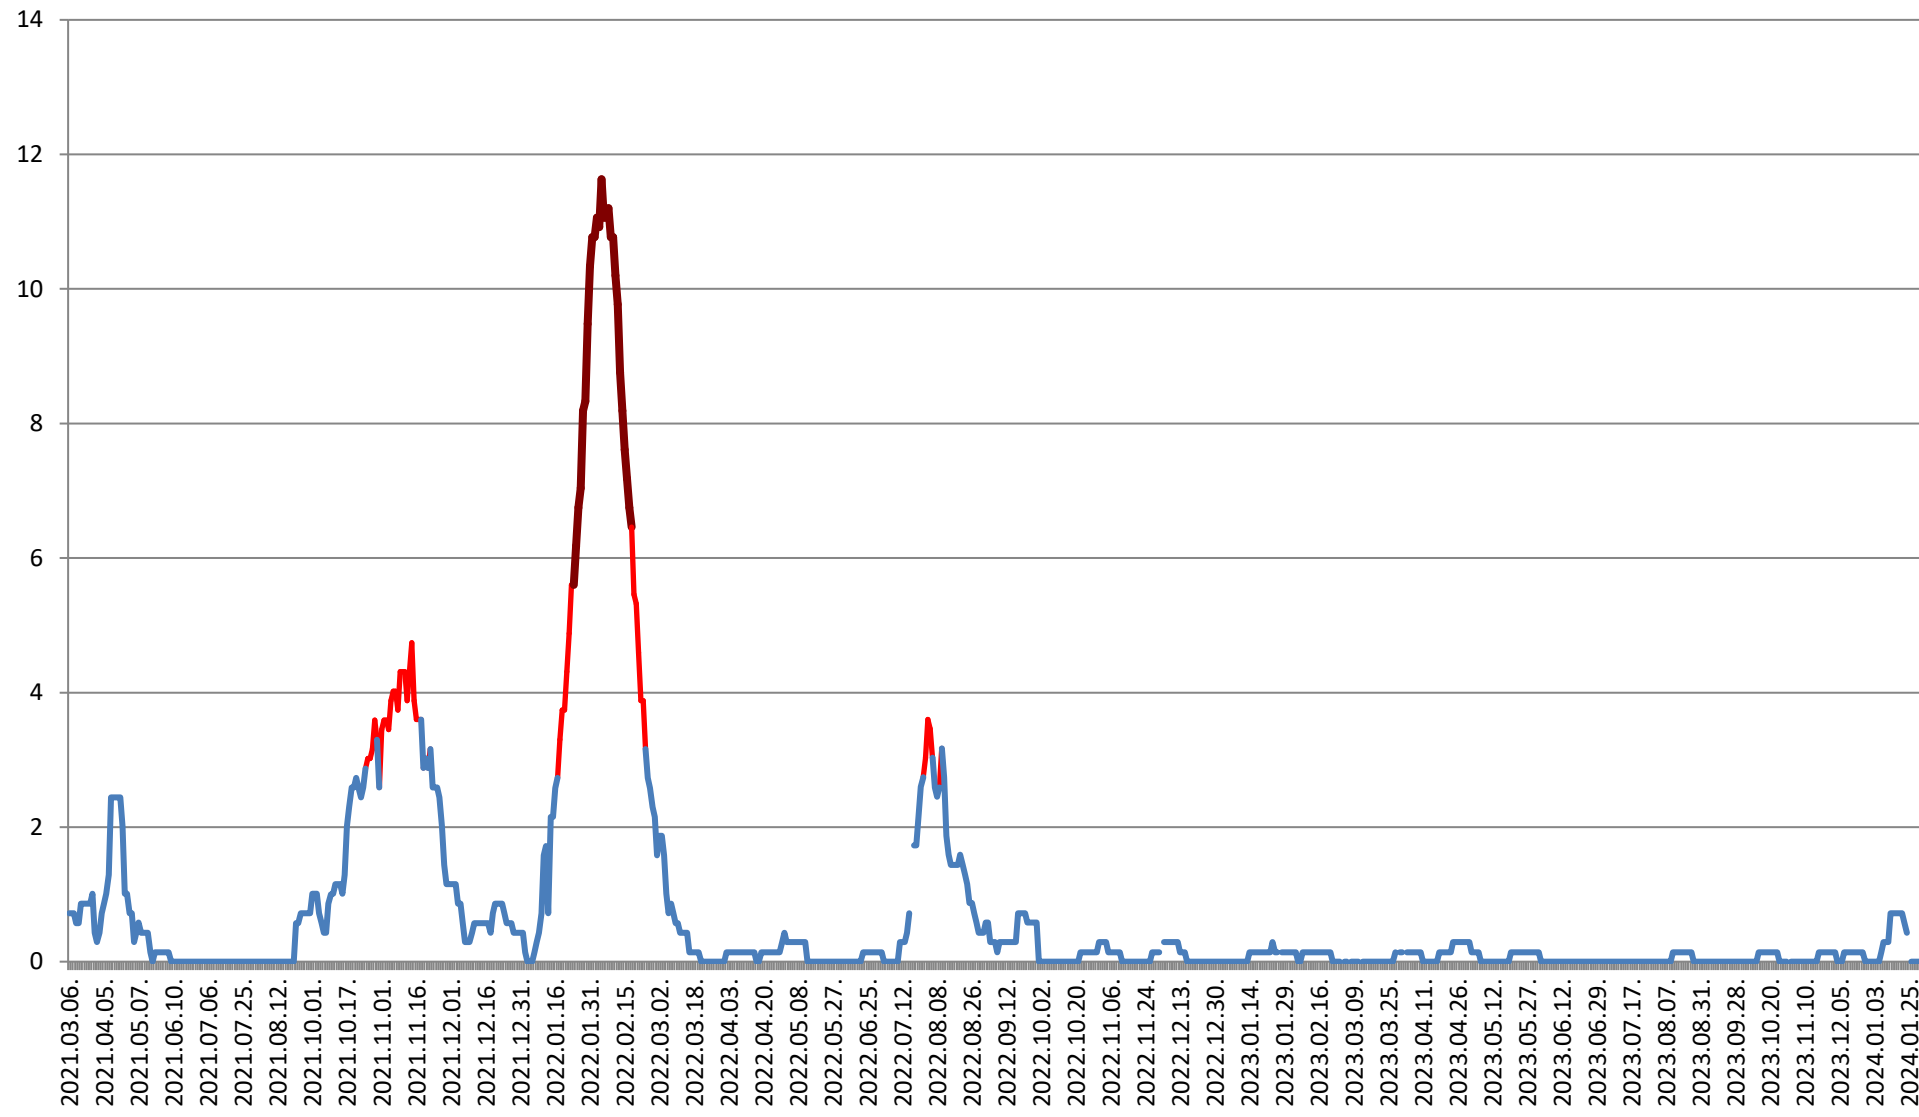

PRAID - Evolutia incidentei cumulate pe 14 zile la % de locuitori
2021.03.07. - 2024.02.06.