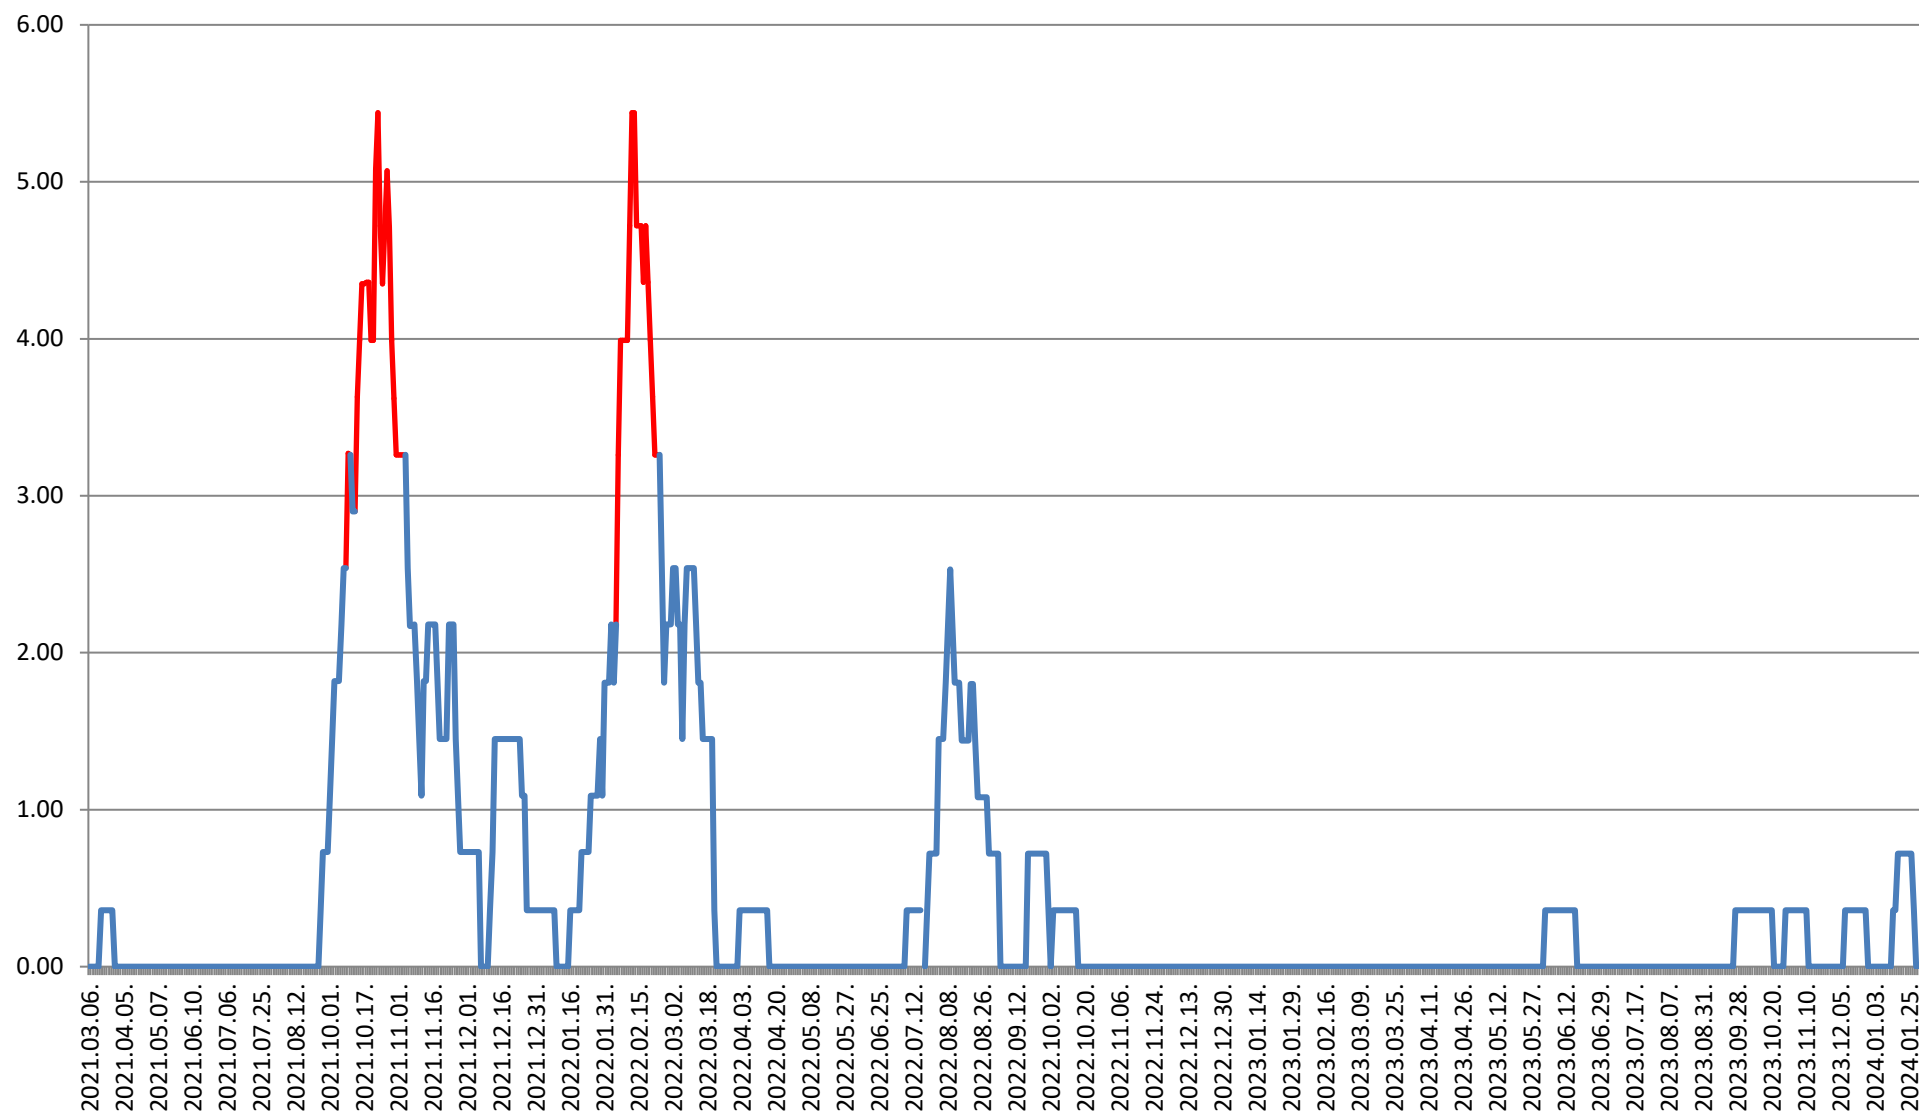

### ATID - Evolutia incidentei cumulate pe 14 zile la ‰ de locuitori 2021.03.07. - 2024.02.06.

### AVRĂMEȘTI - Evolutia incidentei cumulate pe 14 zile la ‰ de locuitori 2021.03.07. - 2024.02.06.

# ORAȘ BĂILE TUȘNAD - Evolutia incidentei cumulate pe 14 zile la % de locuitori

2021.03.07. - 2024.02.06.