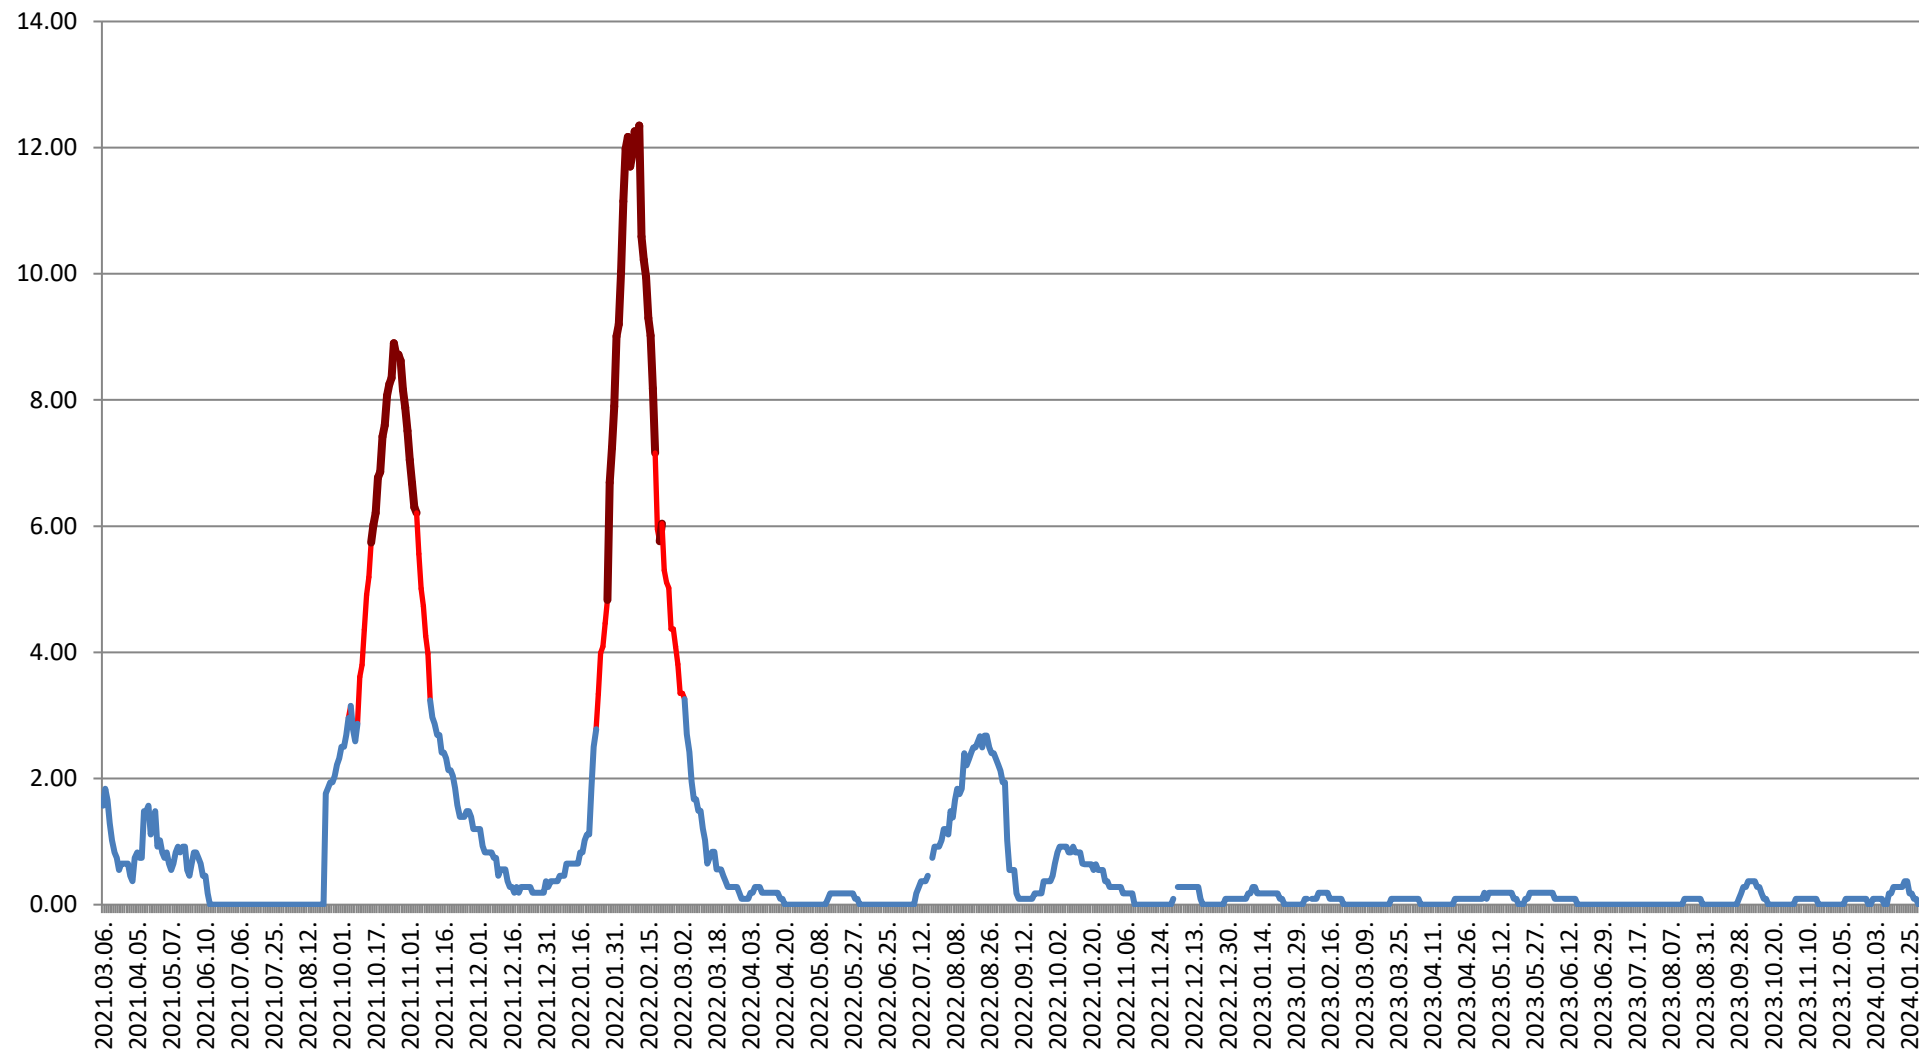

ORAȘ CRISTURU SECUIESC - Evolutia incidentei cumulate pe 14 zile la % de locuitori

2021.03.07. - 2024.02.06.