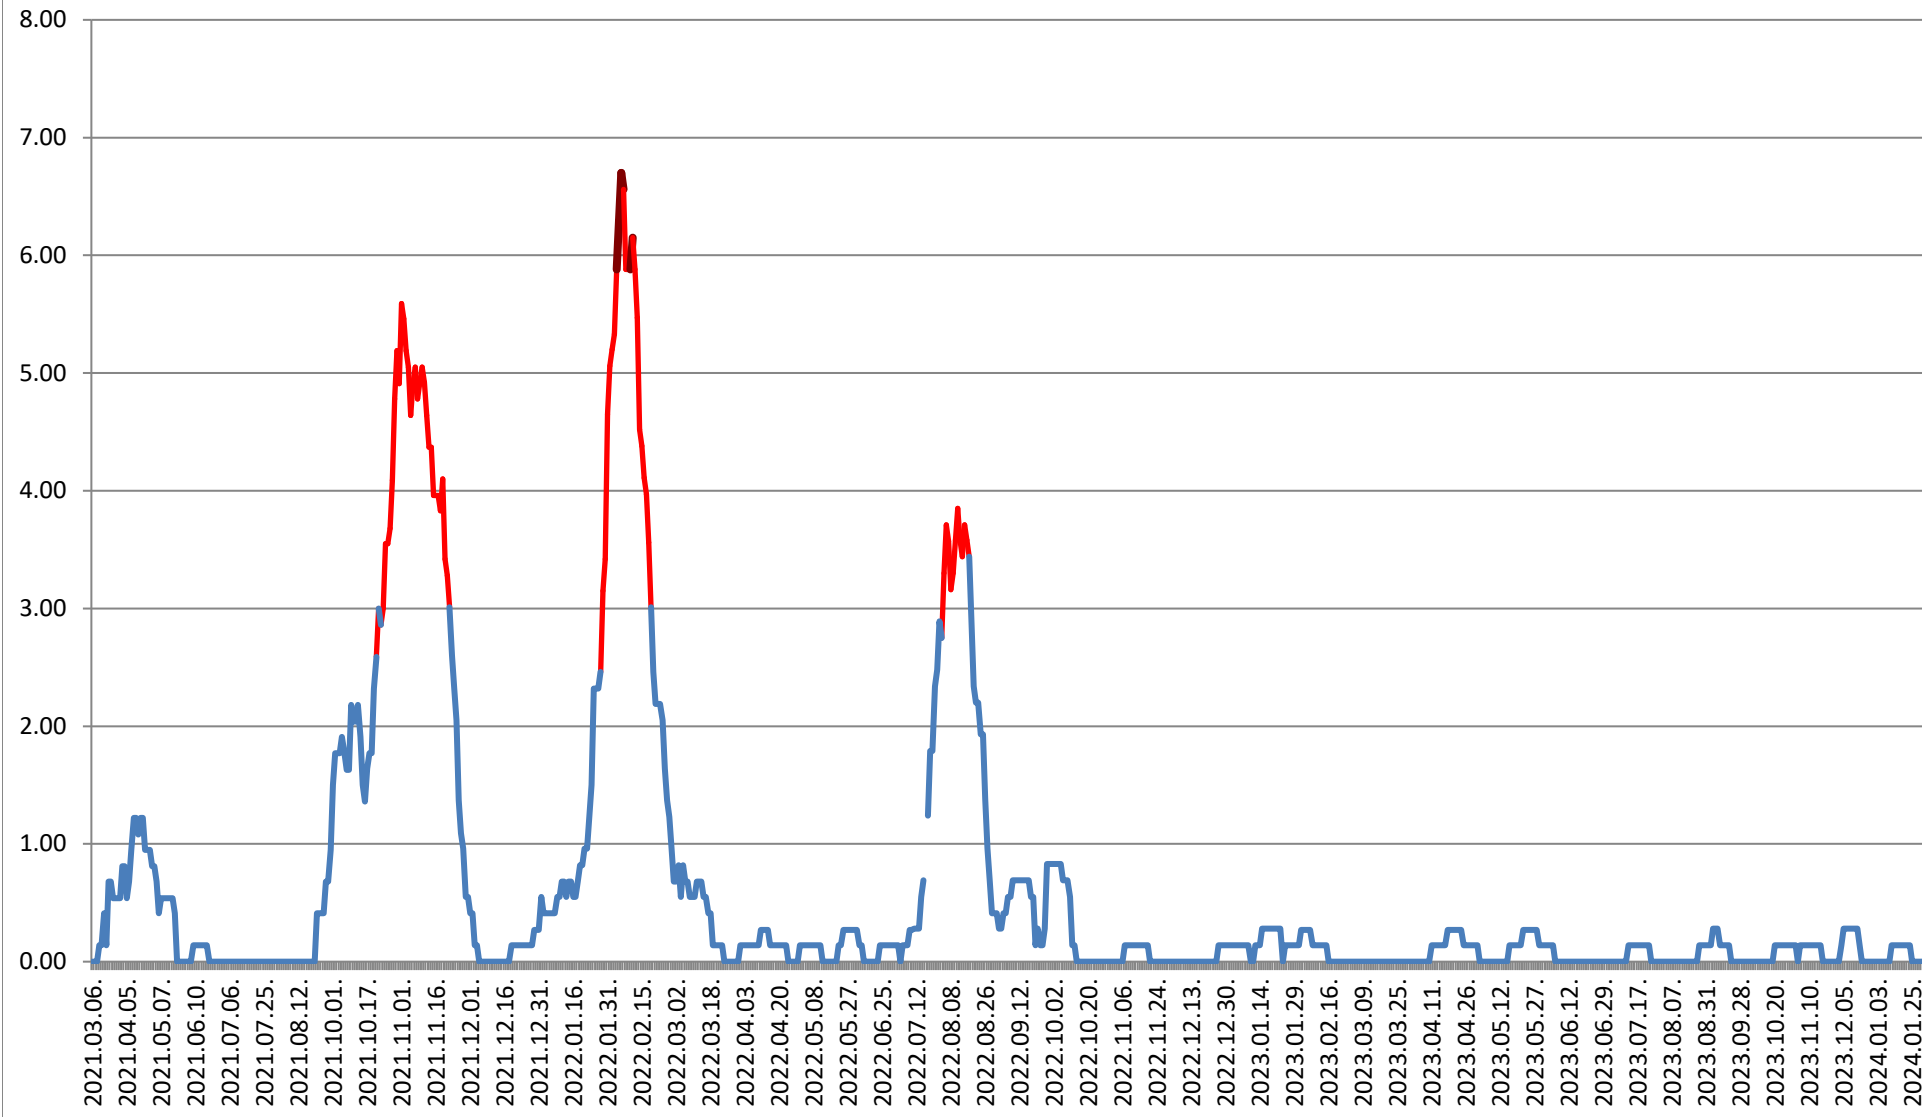

### ATID - Evolutia incidentei cumulate pe 14 zile la ‰ de locuitori 2021.03.07. - 2024.02.06.

### AVRĂMEȘTI - Evolutia incidentei cumulate pe 14 zile la ‰ de locuitori 2021.03.07. - 2024.02.06.

# ORAȘ BĂILE TUȘNAD - Evolutia incidentei cumulate pe 14 zile la % de locuitori

2021.03.07. - 2024.02.06.

### ORAȘ BĂLAN - Evolutia incidentei cumulate pe 14 zile la % de locuitori 2021.03.07. - 2024.02.06.