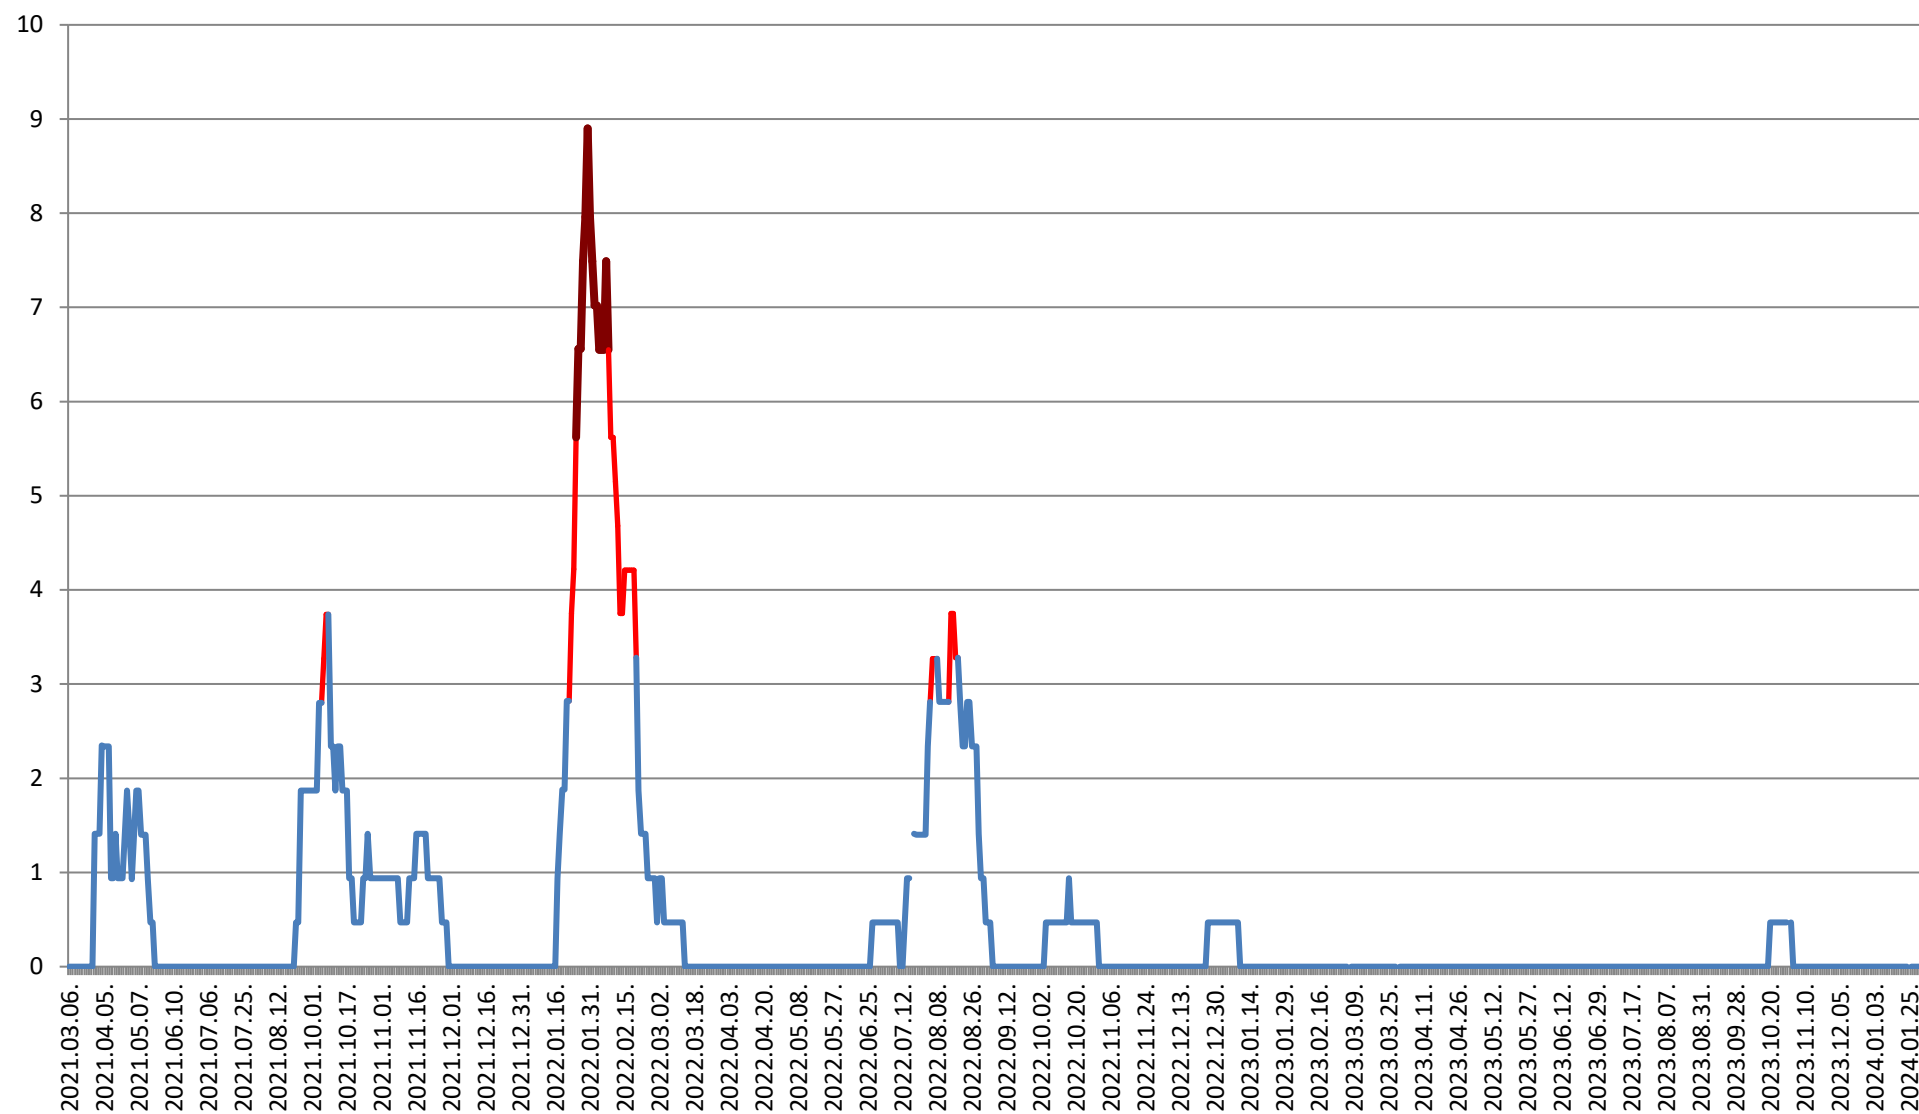

SATU MARE - Evolutia incidentei cumulate pe 14 zile la ‰ de locuitori 2021.03.07. - 2024.02.06.