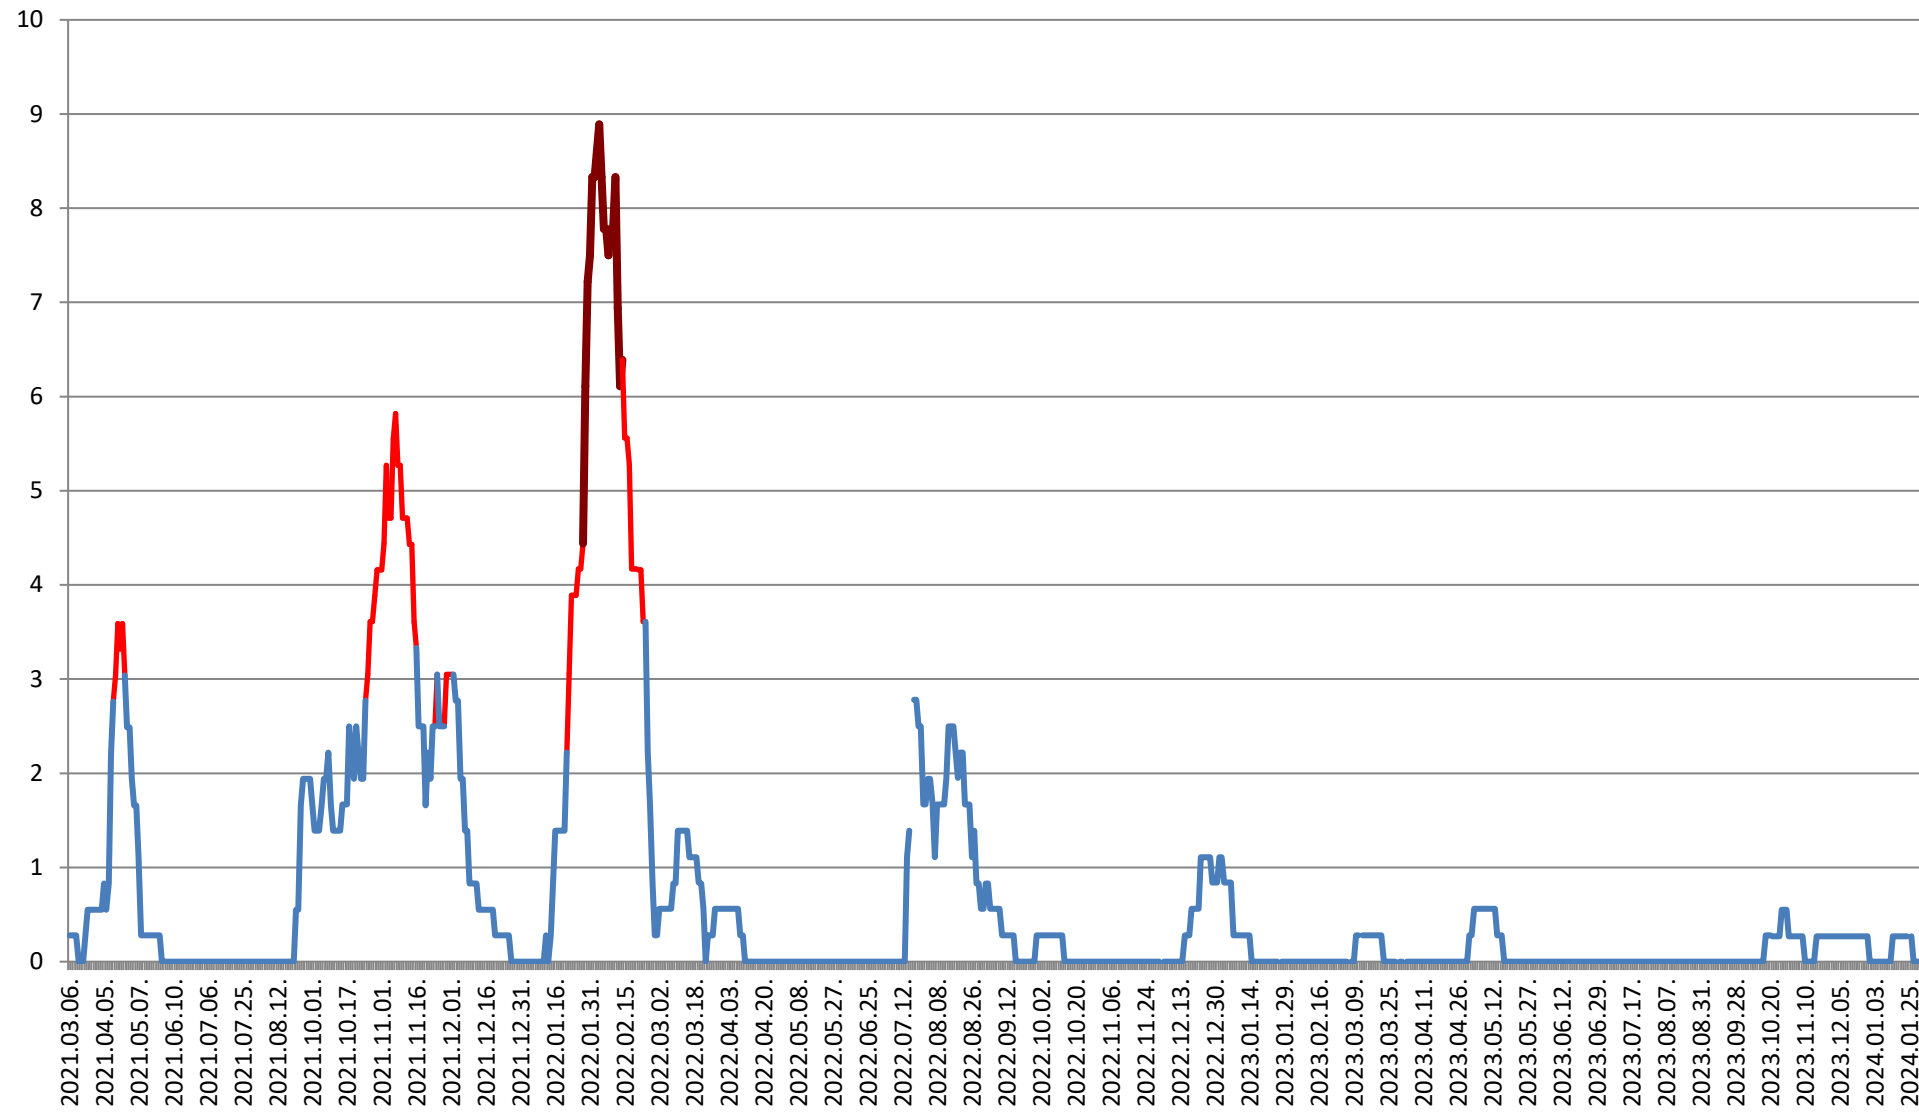

MUGENI - Evolutia incidentei cumulate pe 14 zile la % de locuitori 2021.03.07. - 2024.02.06.