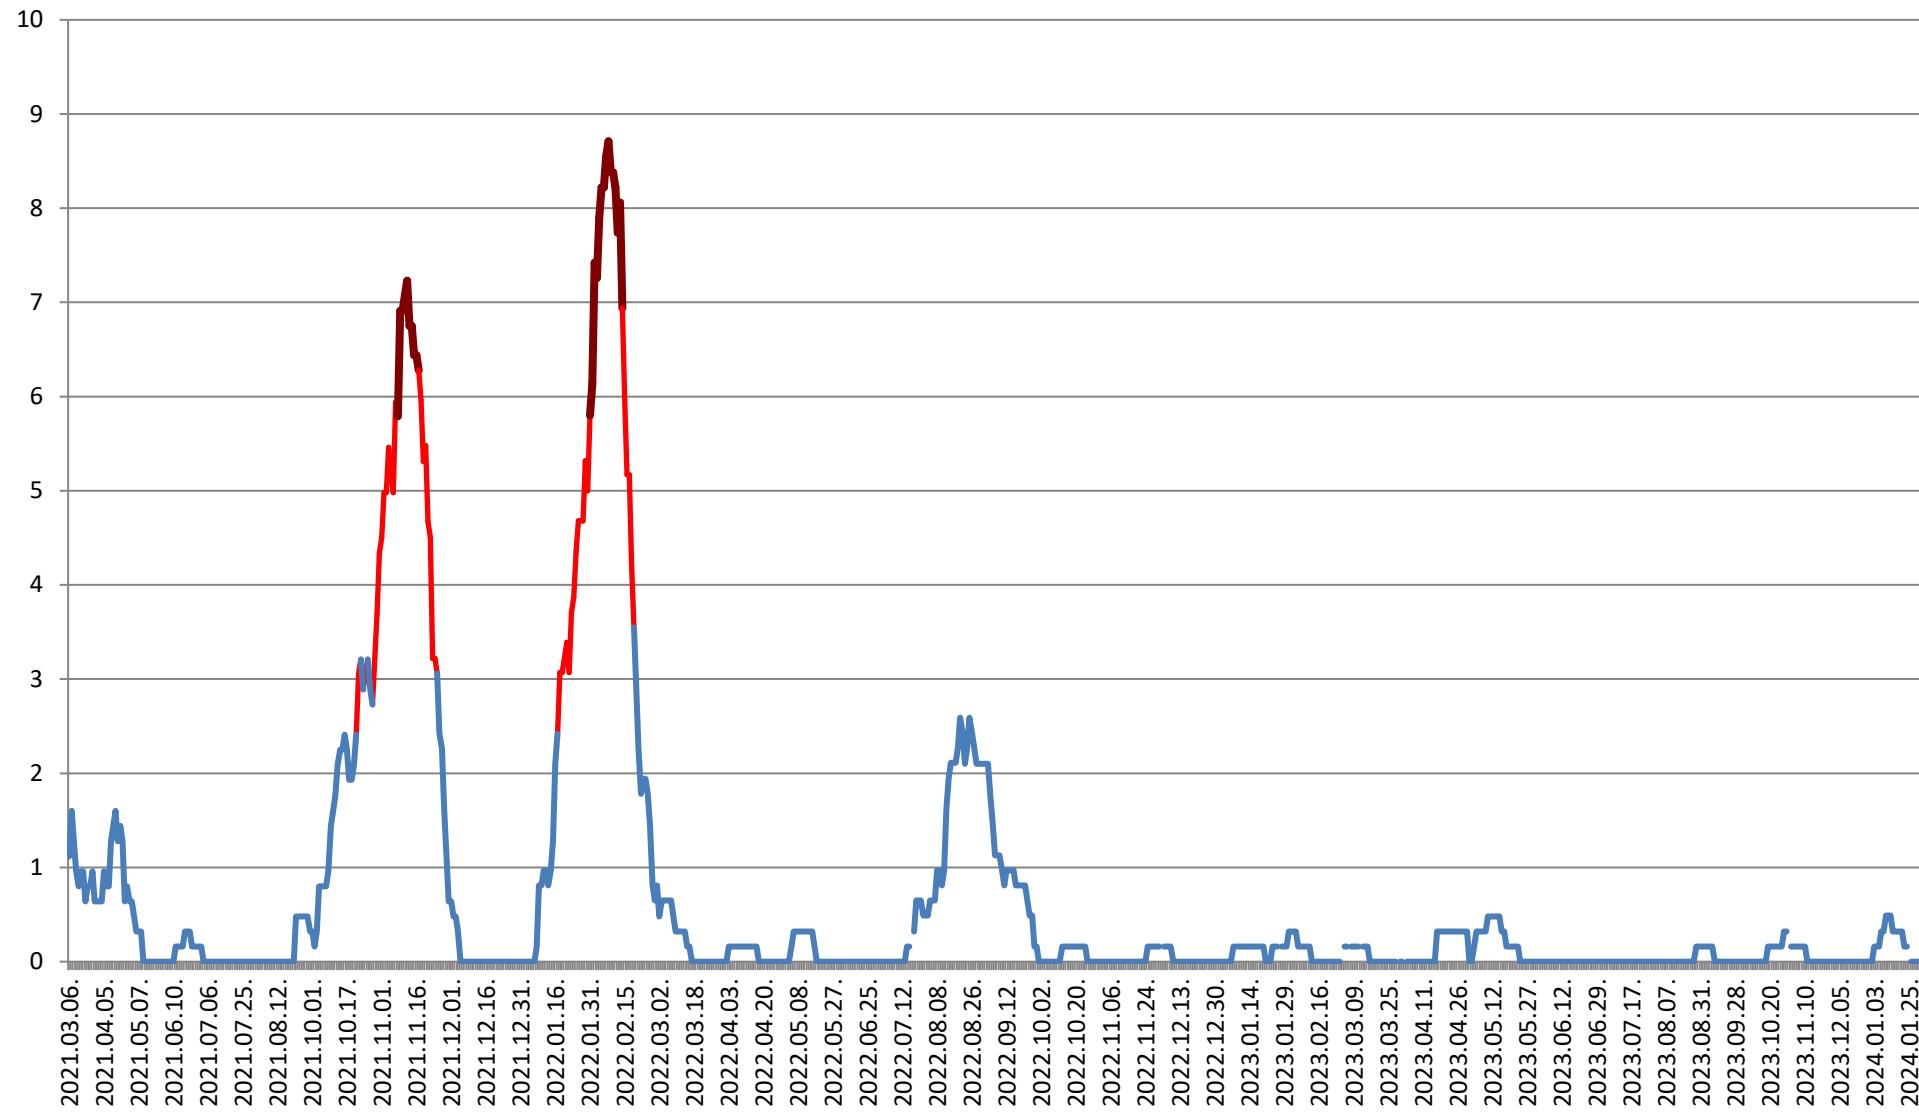

SÂNDOMIC - Evolutia incidentei cumulate pe 14 zile la ‰ de locuitori 2021.03.07. - 2024.02.06.