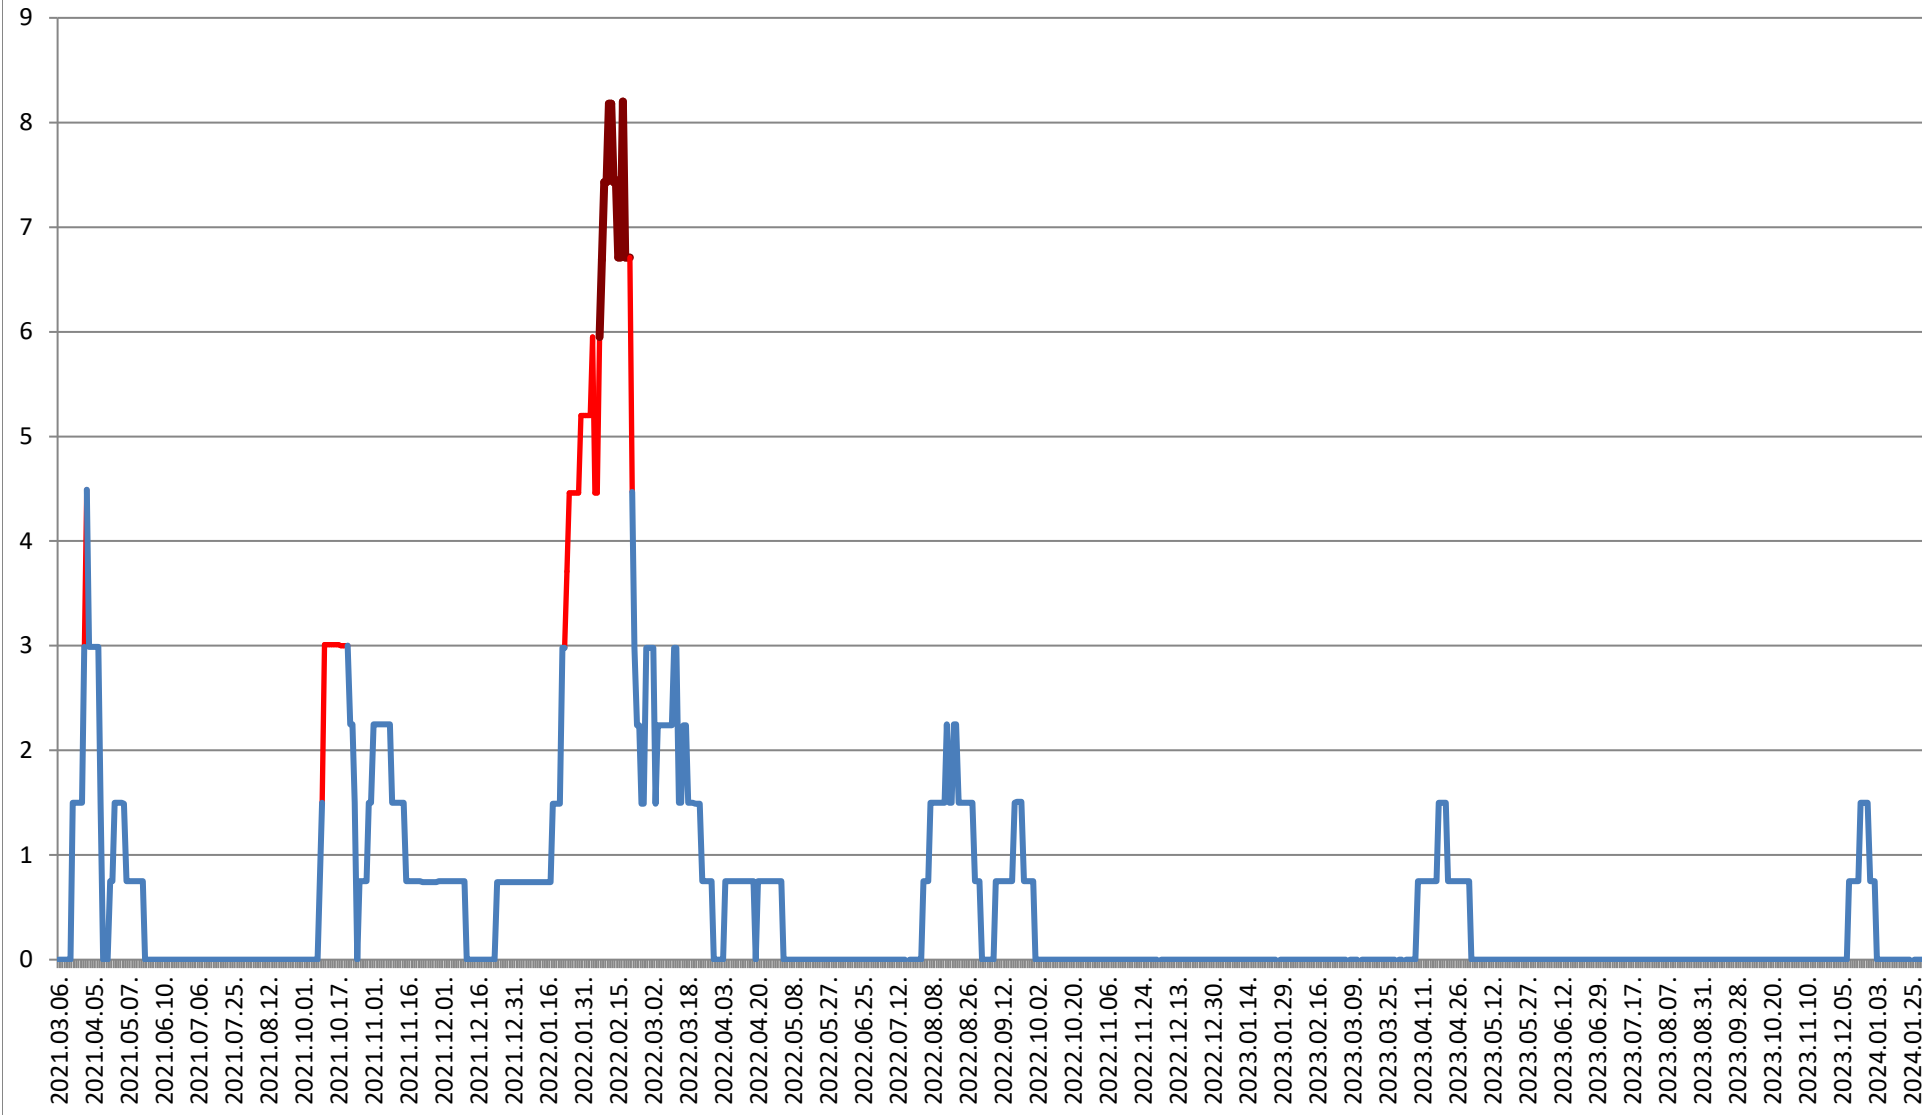

MEREȘTI - Evolutia incidentei cumulate pe 14 zile la ‰ de locuitori 2021.03.07. - 2024.02.06.