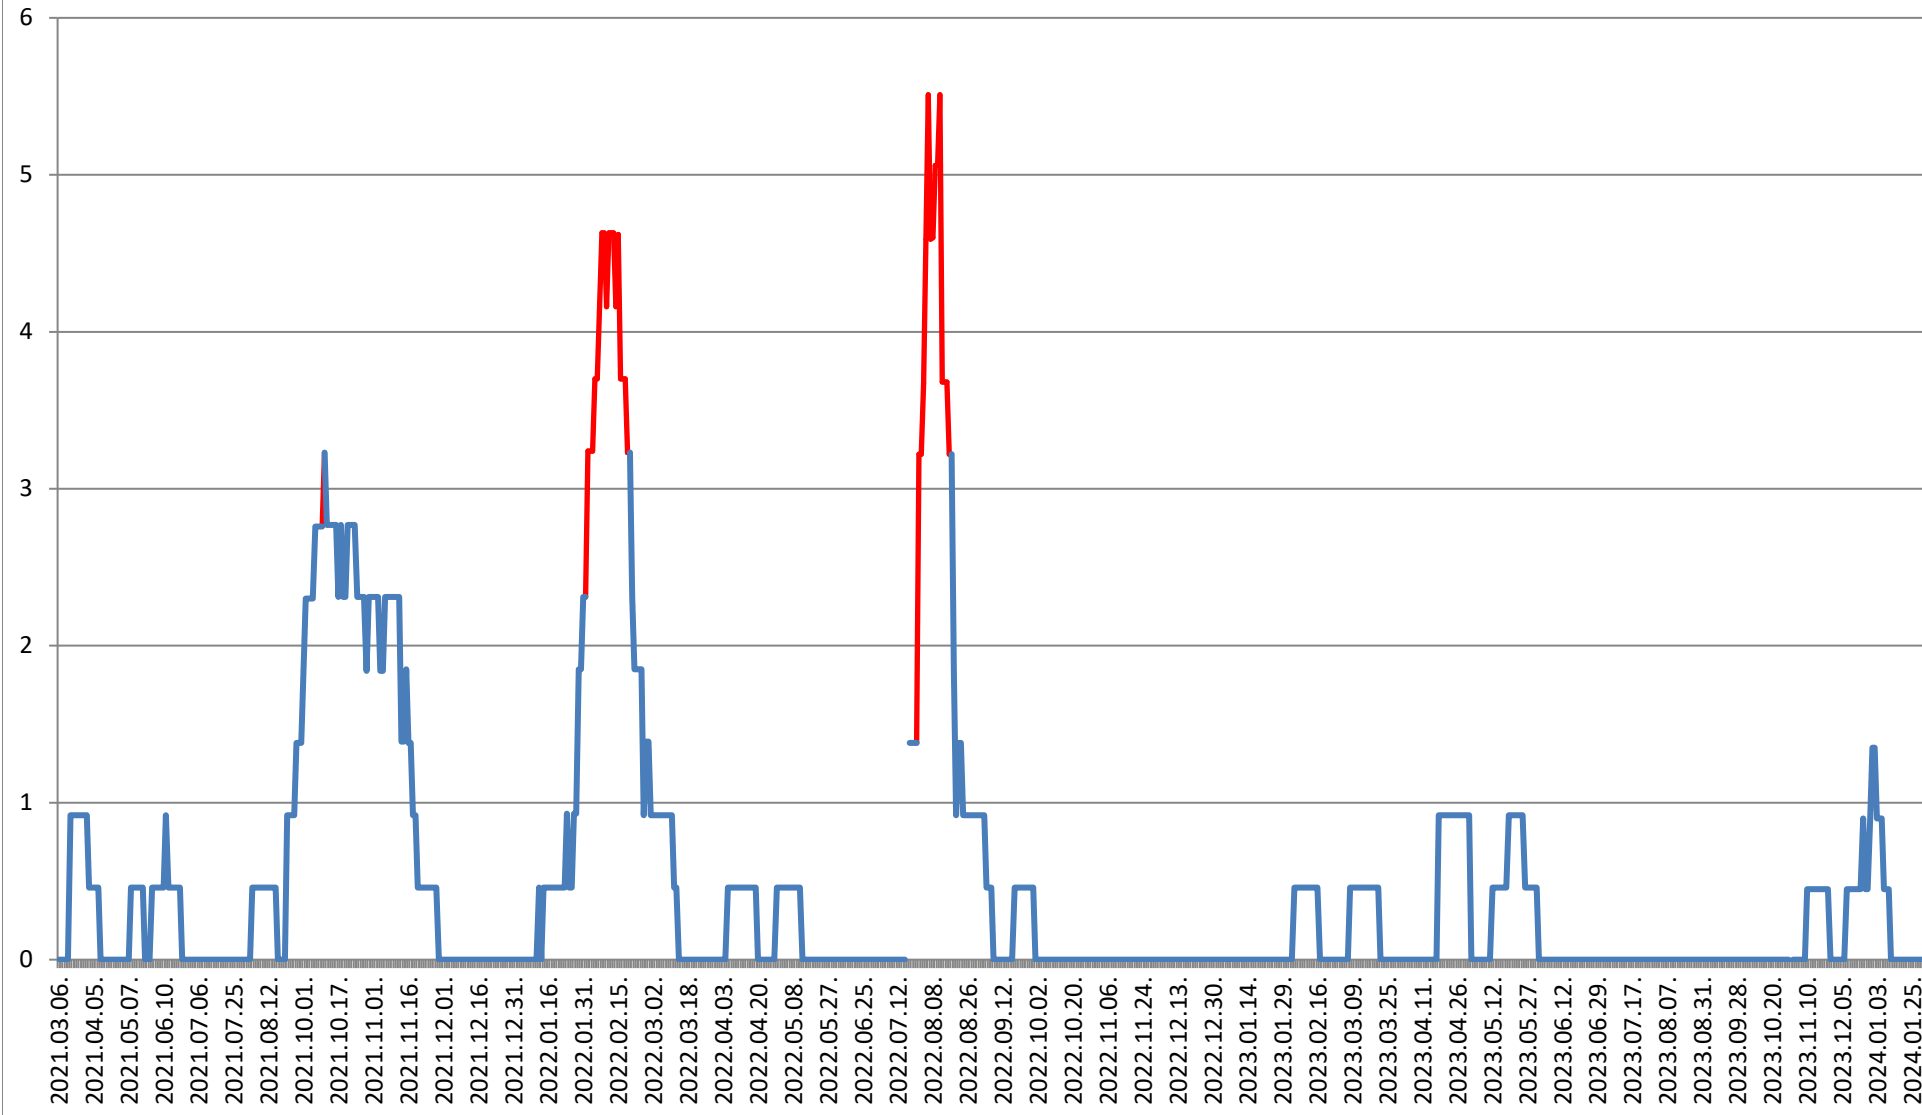

TUȘNAD - Evolutia incidentei cumulate pe 14 zile la ‰ de locuitori 2021.03.07. - 2024.02.06.