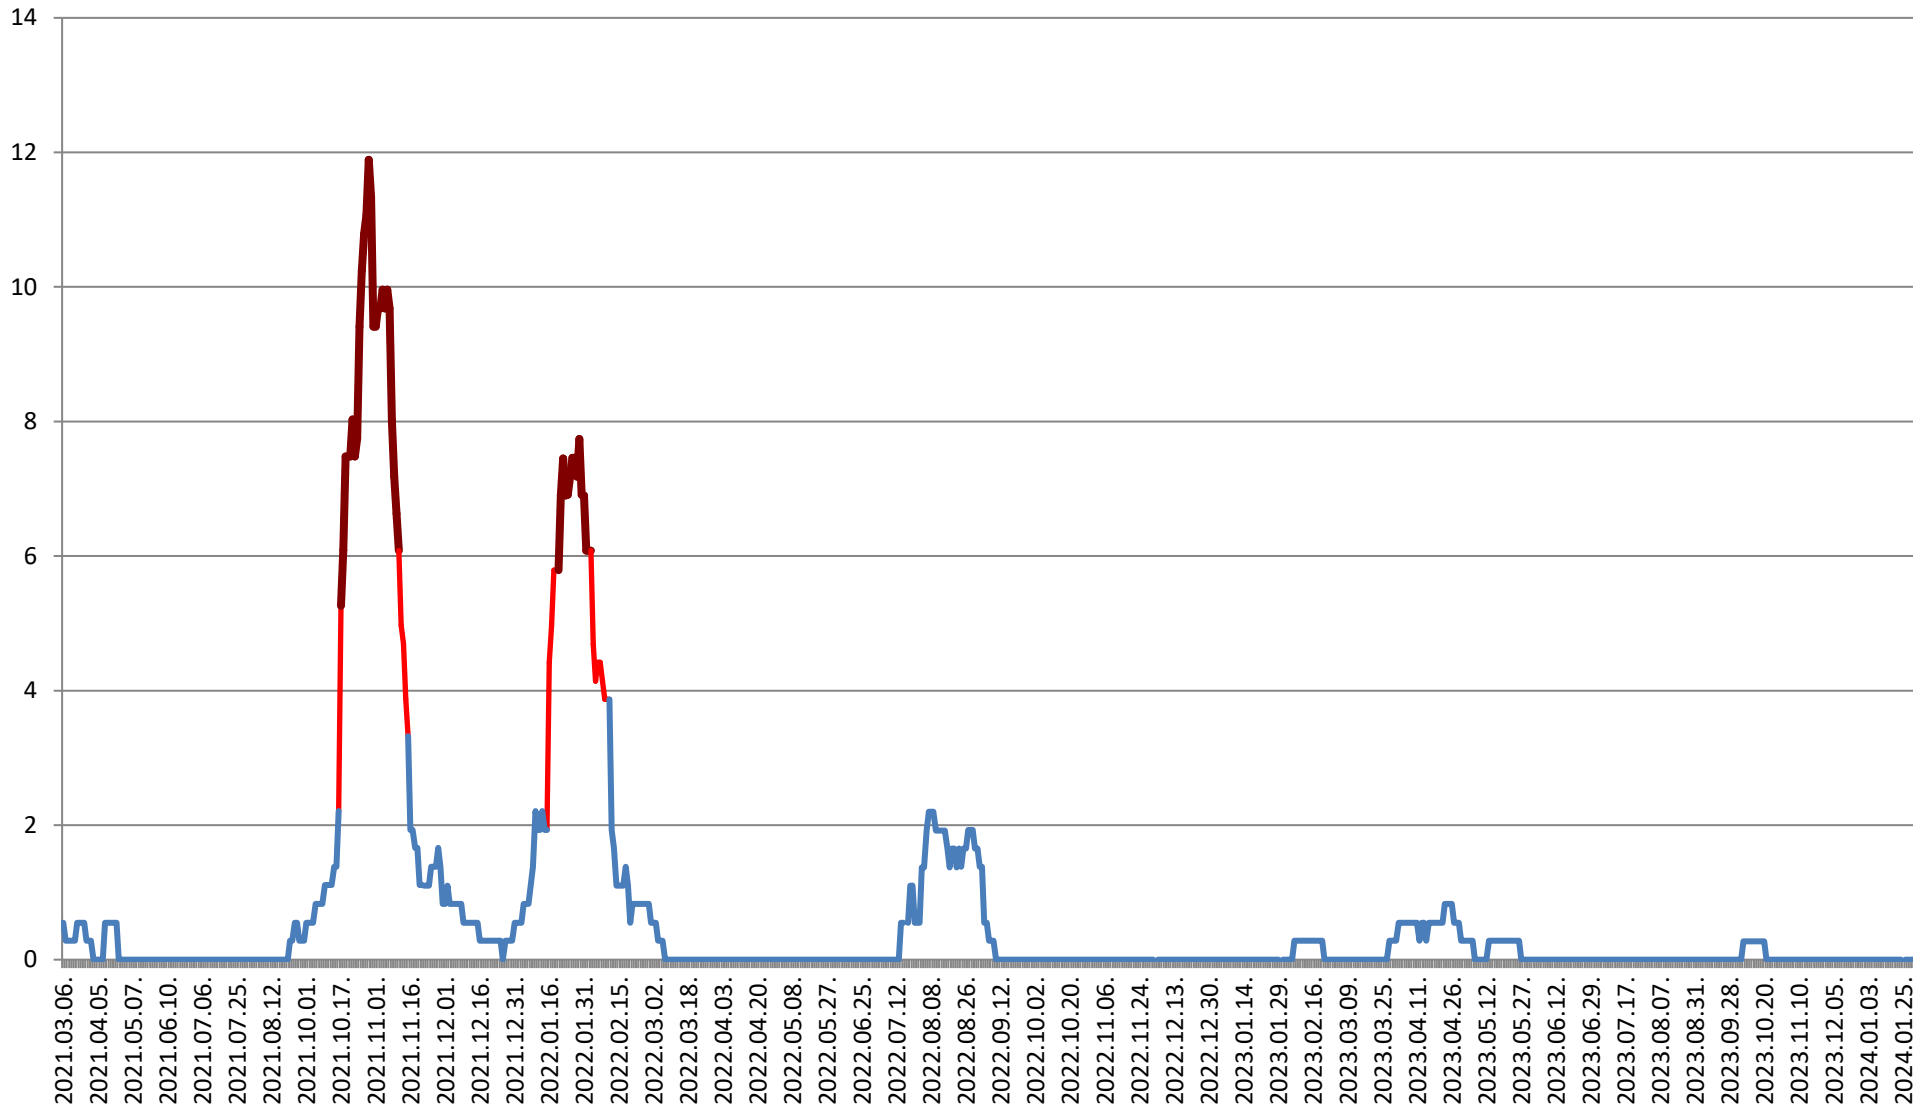

### GĂLĂUȚAȘ - Evolutia incidentei cumulate pe 14 zile la % de locuitori 2021.03.07. - 2024.02.06.

# MUNICIPIUL GHEORGHENI - Evolutia incidentei cumulate pe 14 zile la ‰ de locuitori

2021.03.07. - 2024.02.06.

### JOSENI - Evolutia incidentei cumulate pe 14 zile la ‰ de locuitori 2021.03.07. - 2024.02.06.

**LĂZAREA - Evolutia incidentei cumulate pe 14 zile la % de locuitori**  
**2021.03.07. - 2024.02.06.**