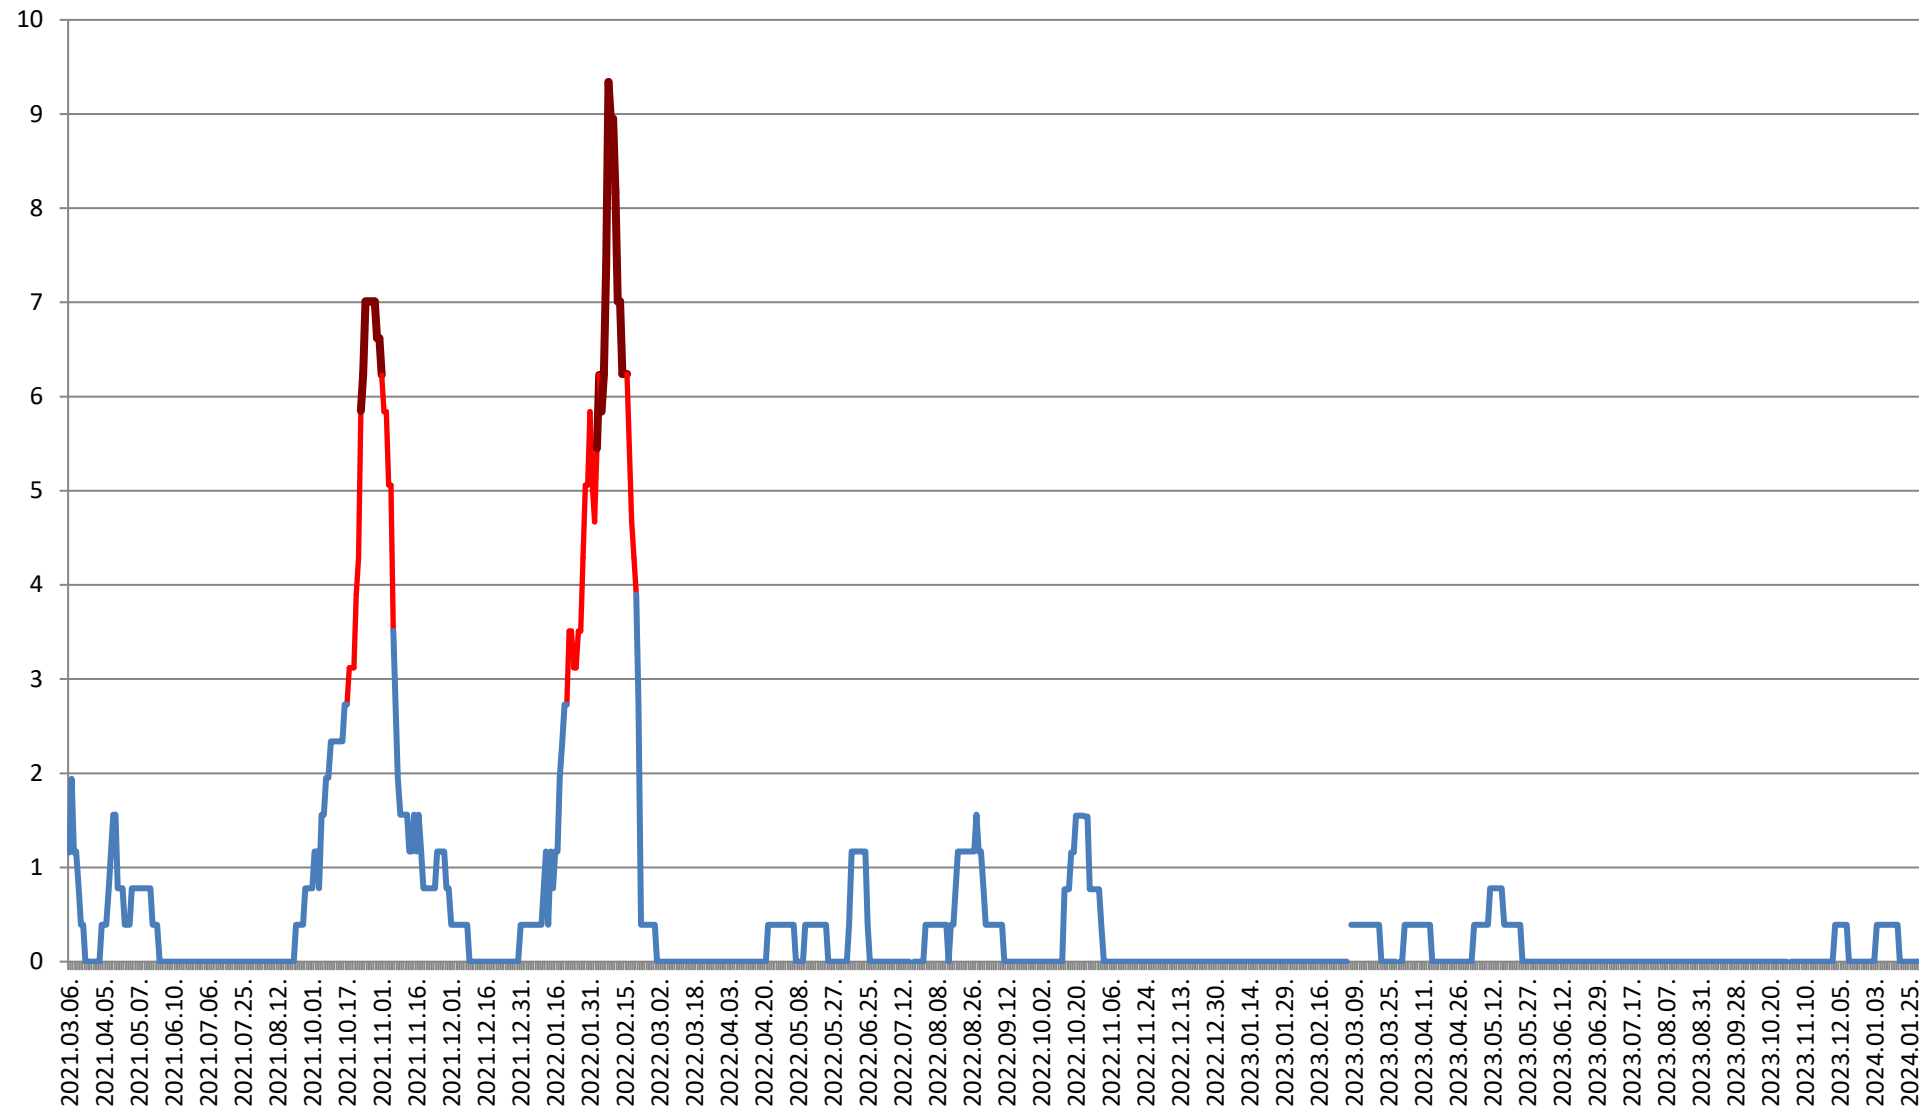

TOMEȘTI - Evolutia incidentei cumulate pe 14 zile la % de locuitori 2021.03.07. - 2024.02.06.