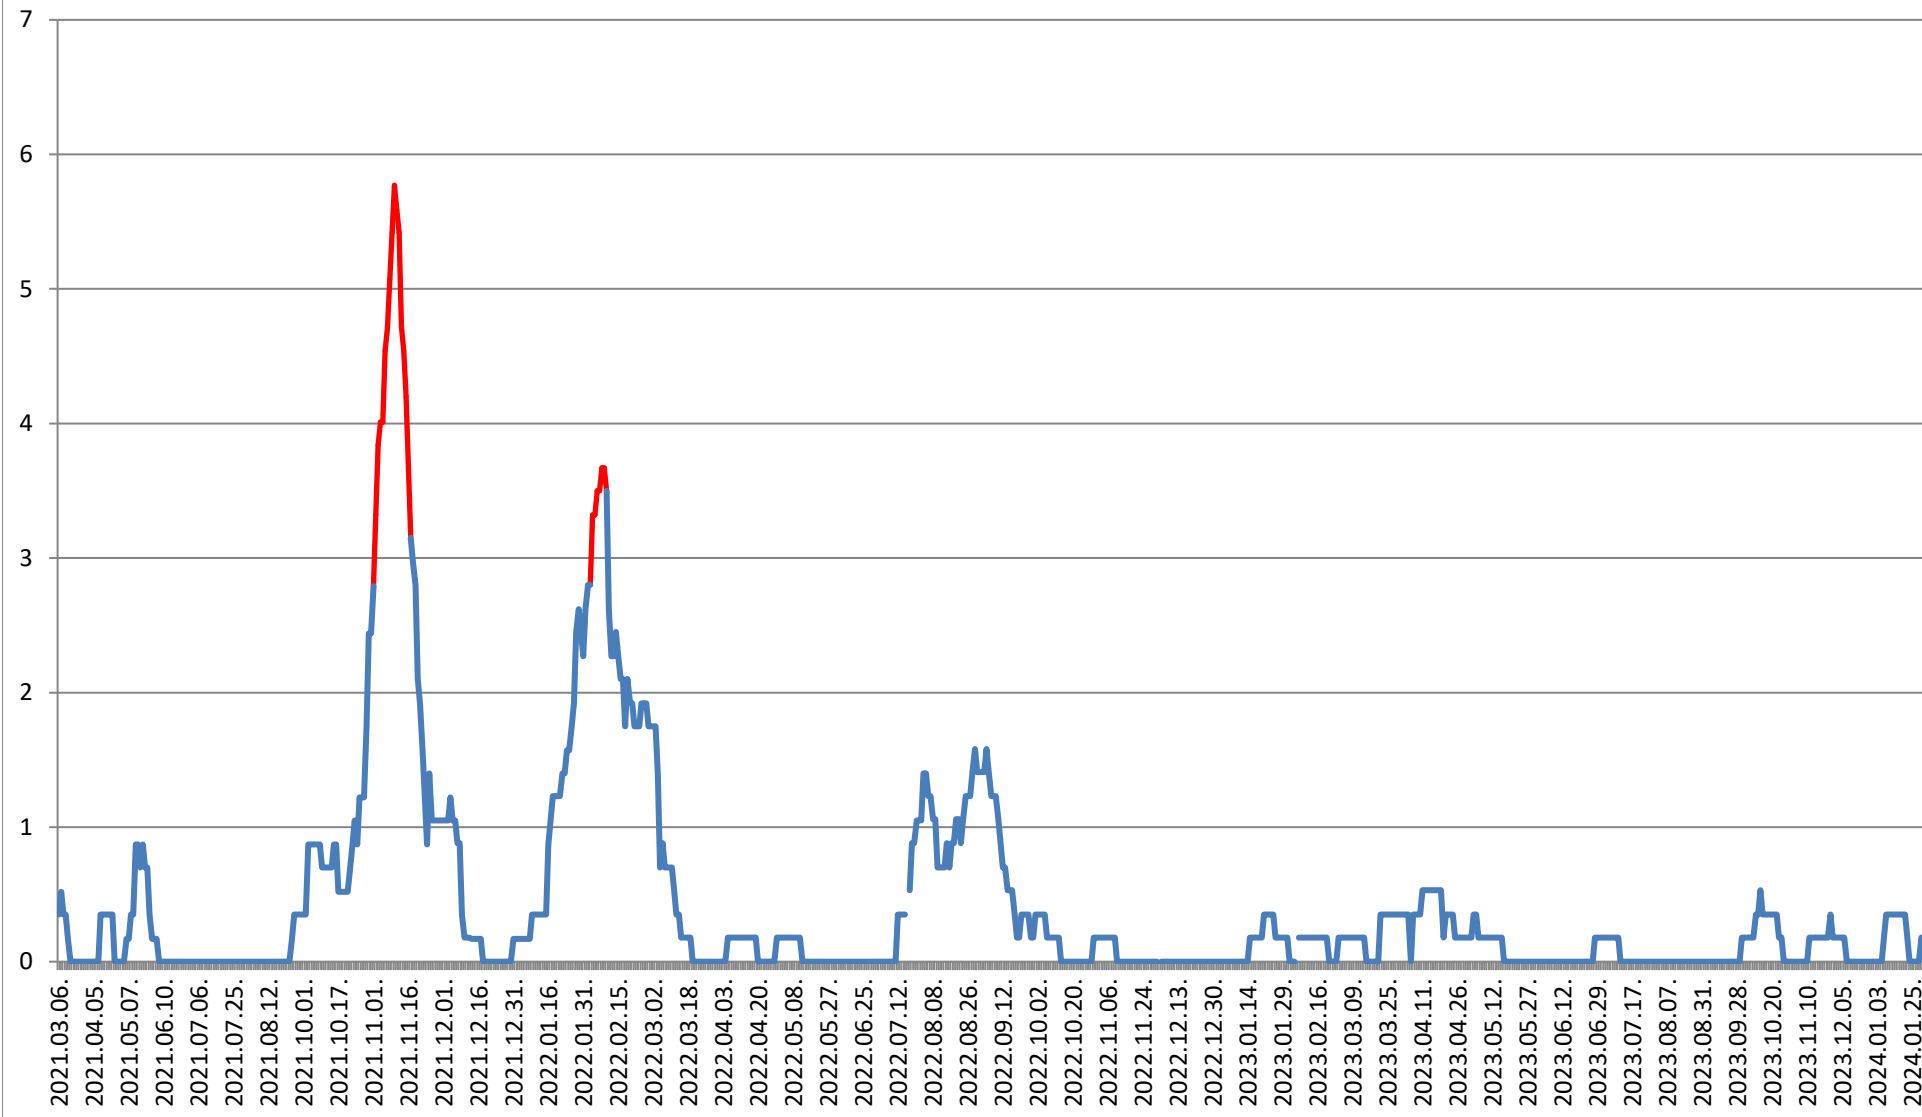

DITRĂU - Evolutia incidentei cumulate pe 14 zile la % de locuitori 2021.03.07. - 2024.02.06.