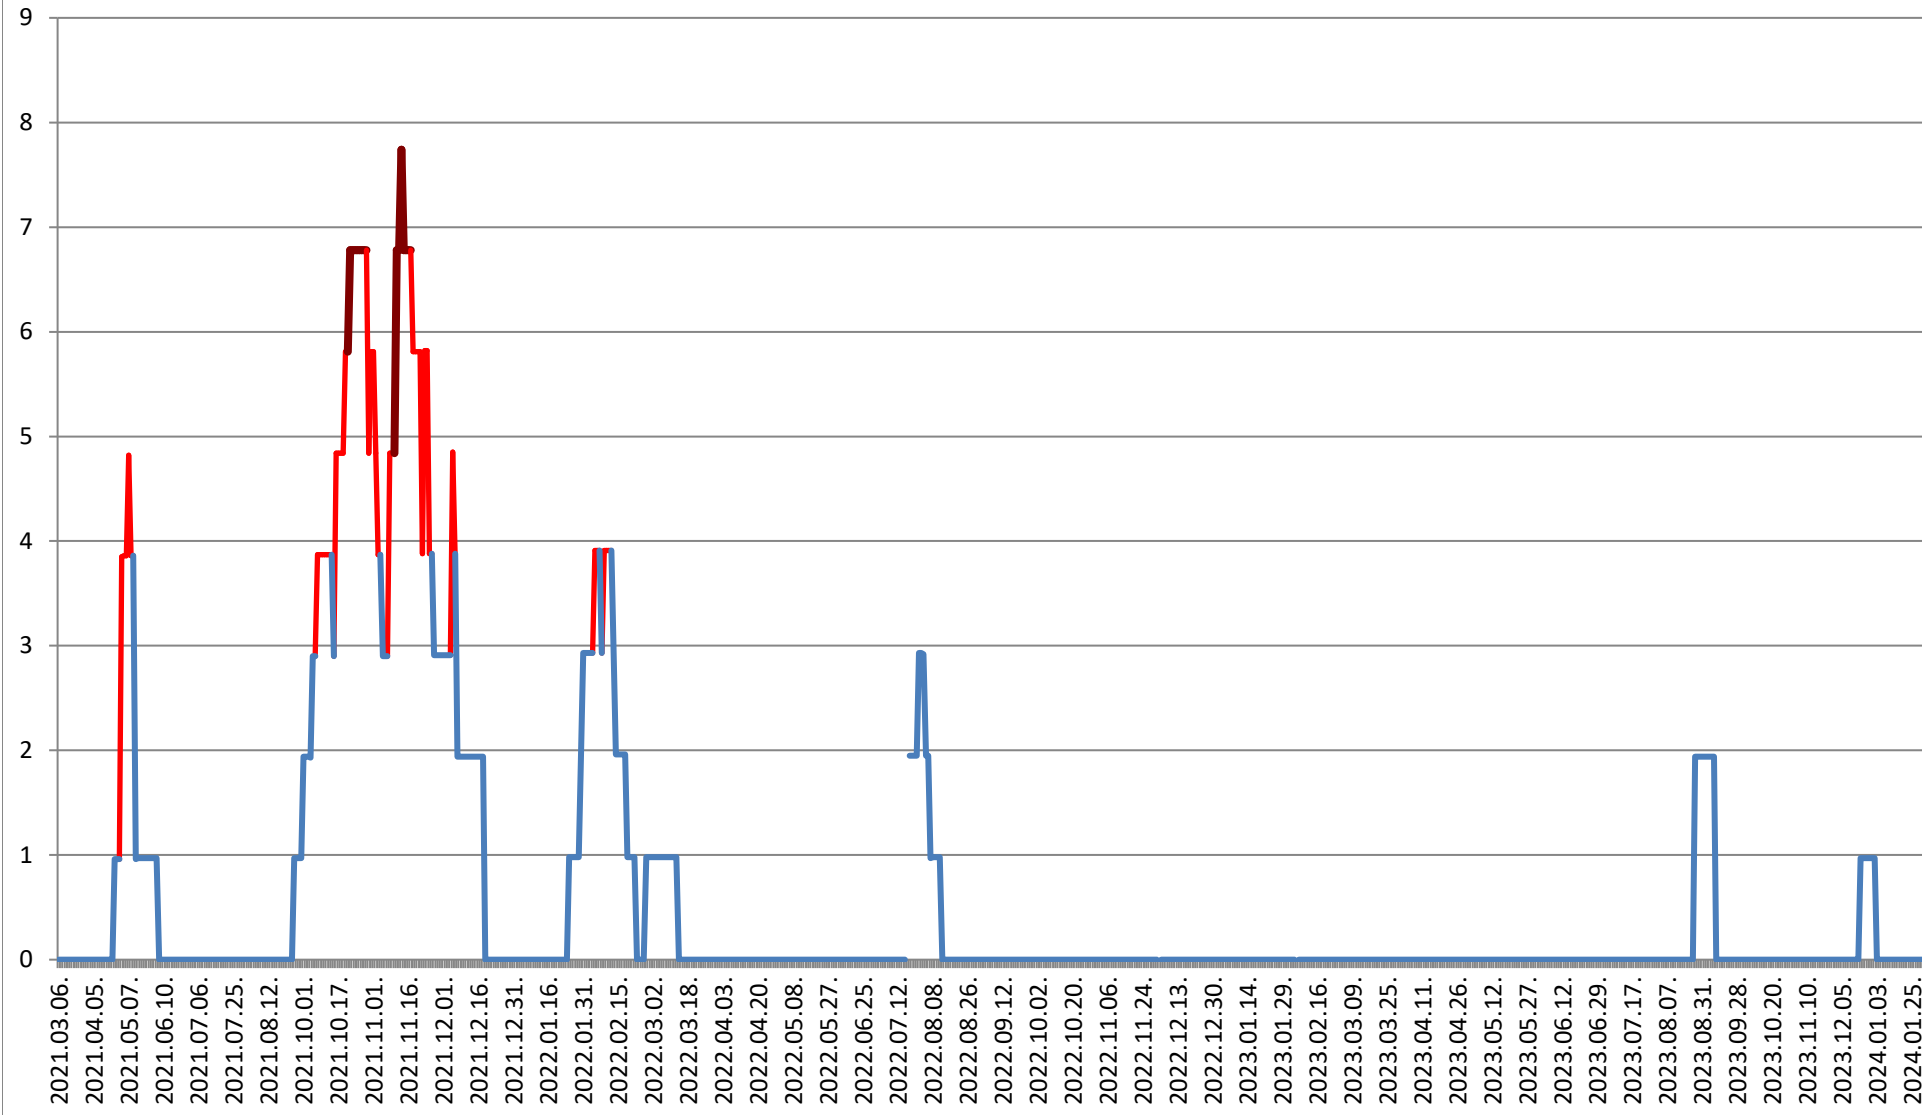

DÂRJIU - Evolutia incidentei cumulate pe 14 zile la % de locuitori 2021.03.07. - 2024.02.06.