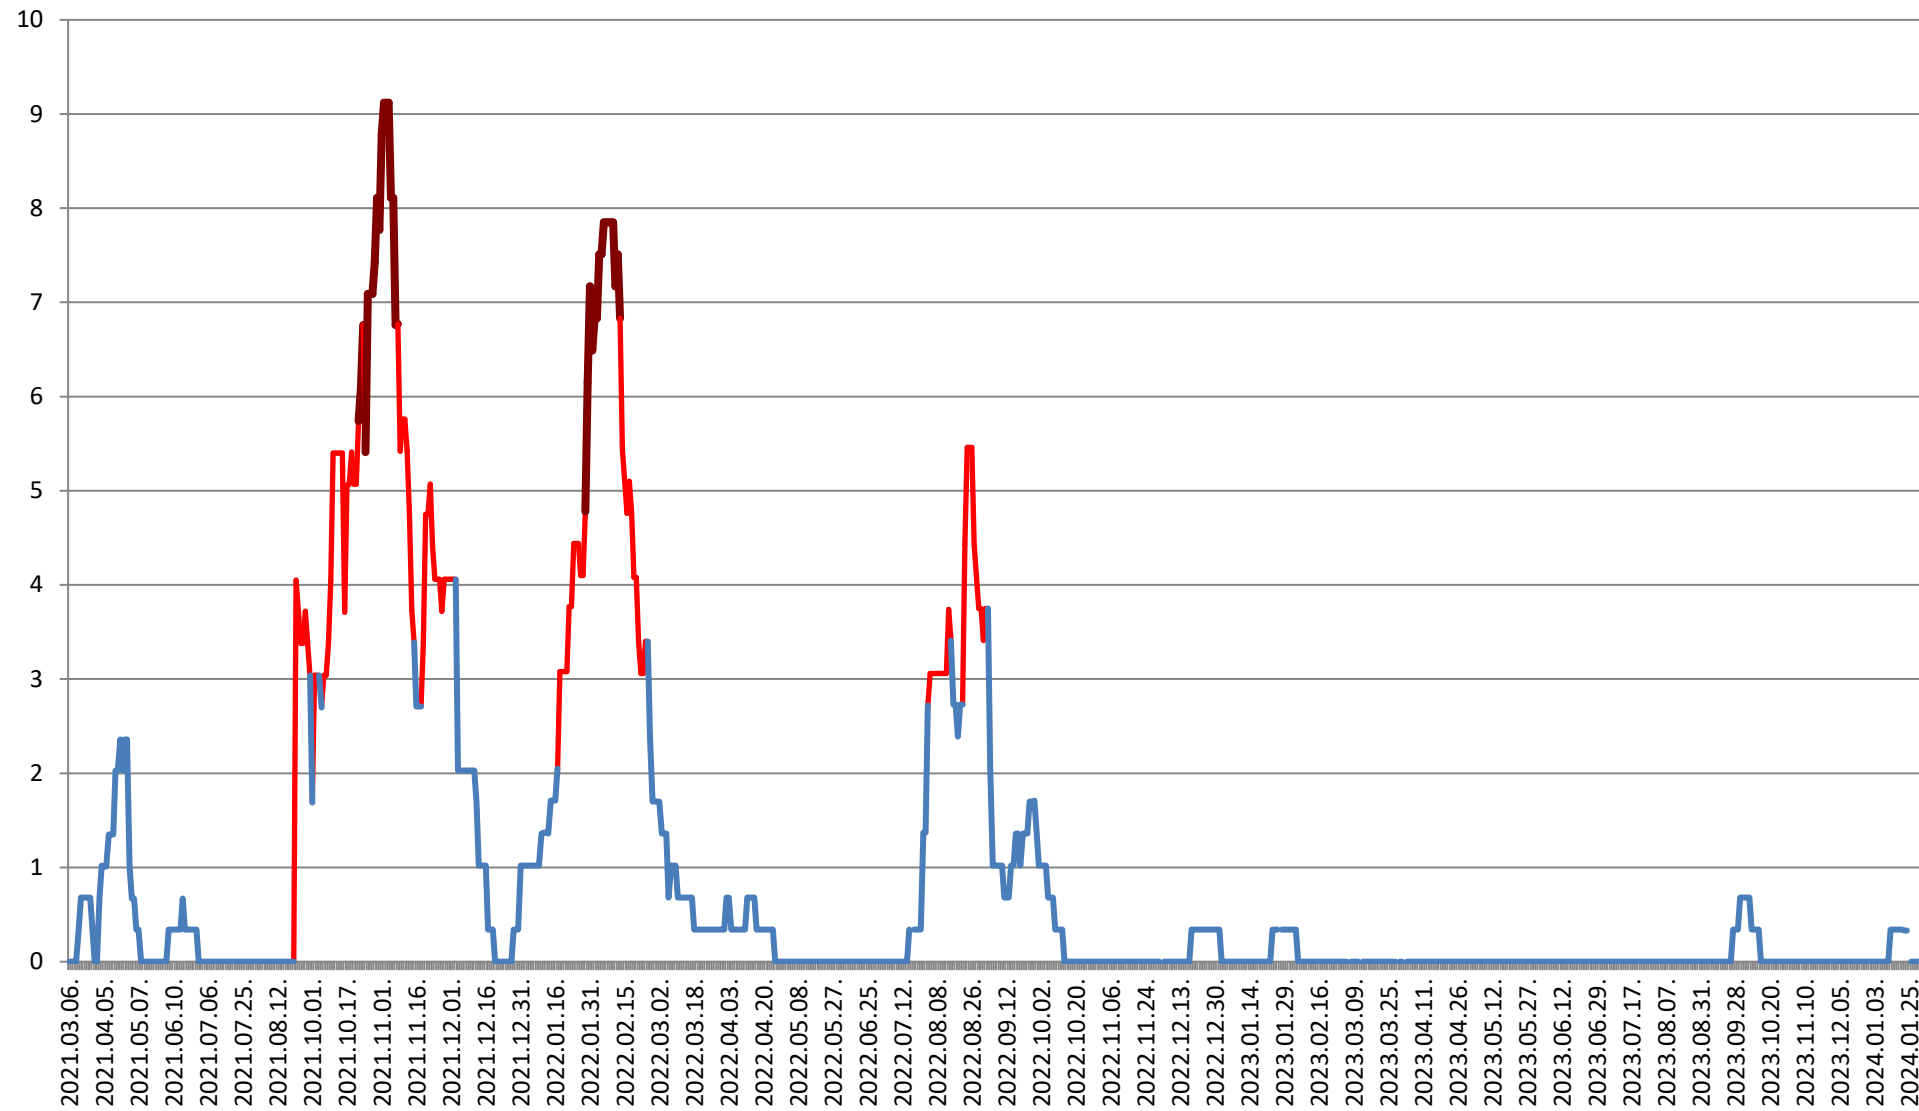

MĂRTINIȘ - Evolutia incidentei cumulate pe 14 zile la ‰ de locuitori 2021.03.07. - 2024.02.06.