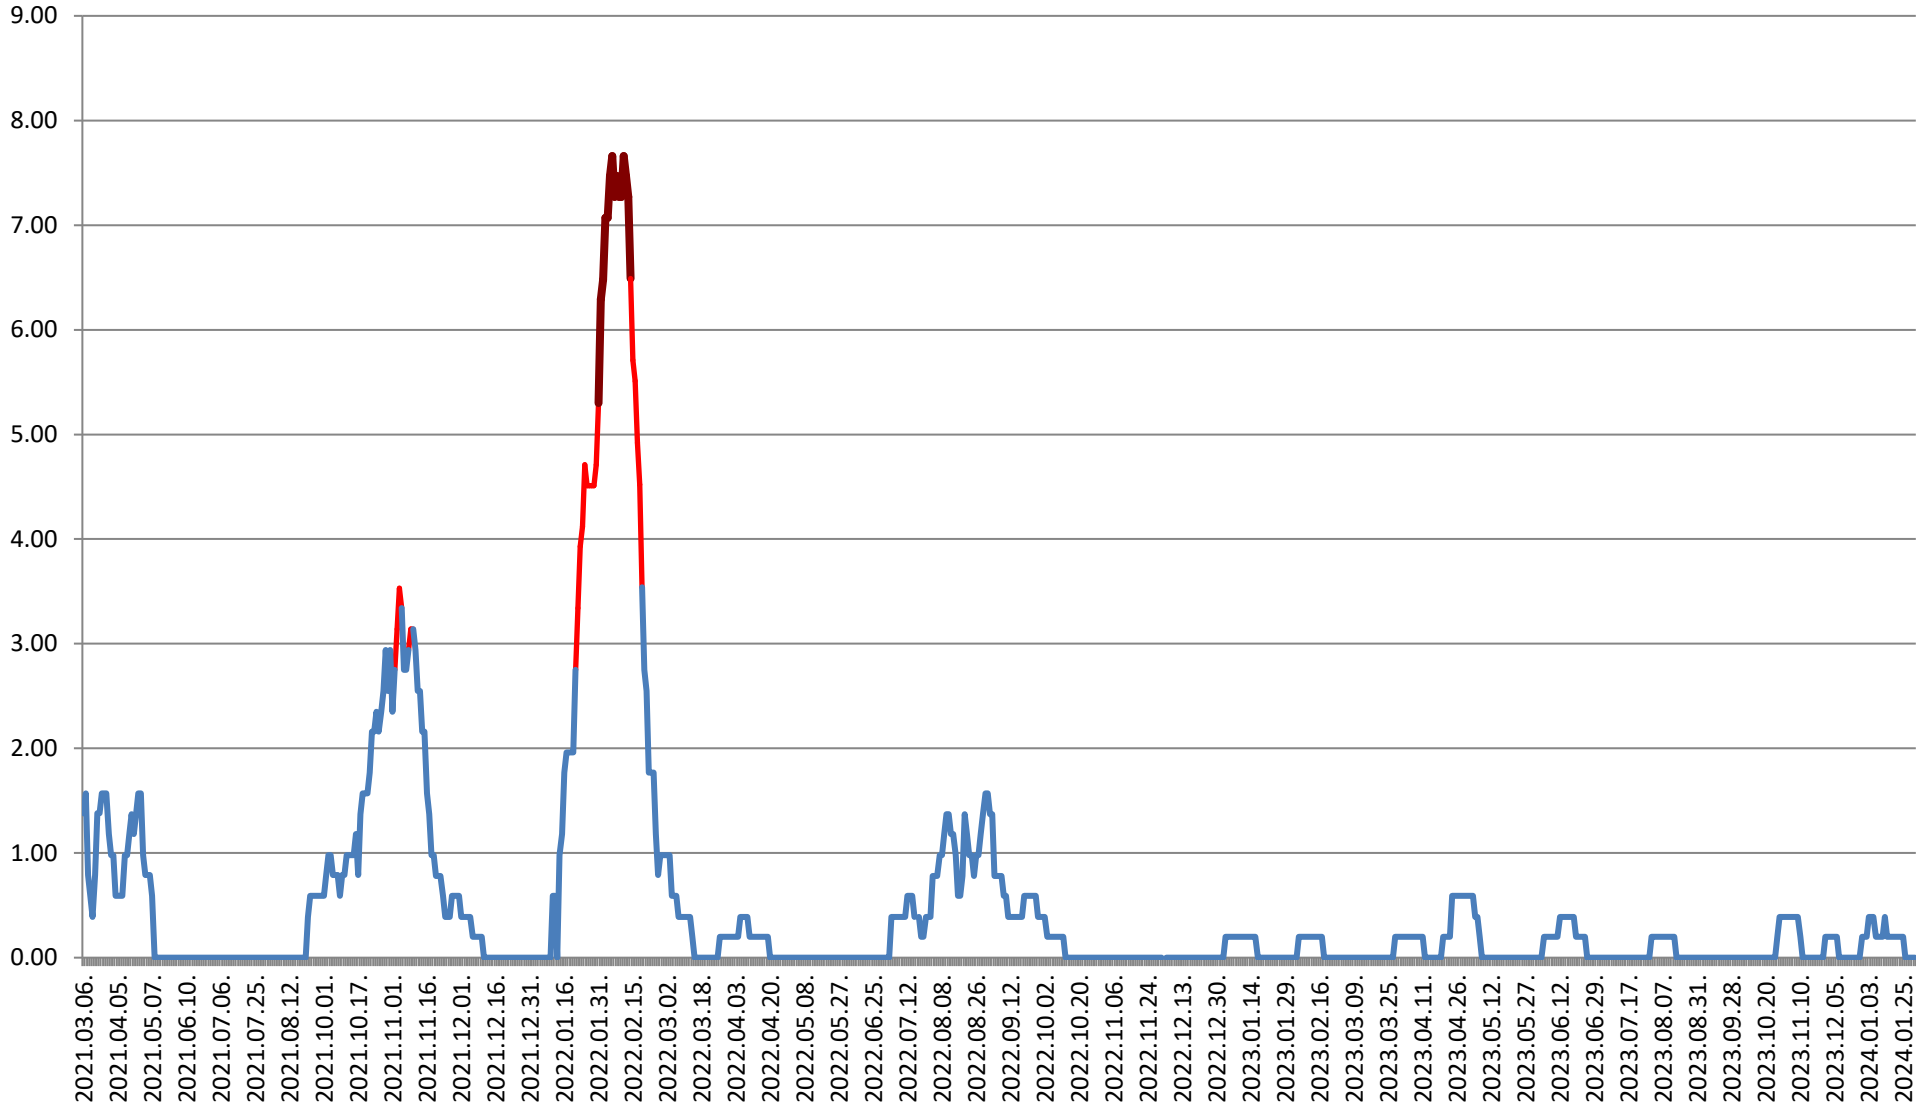

CIUCSÂNGEORGIU - Evolutia incidentei cumulate pe 14 zile la % de locuitori 2021.03.07. - 2024.02.06.