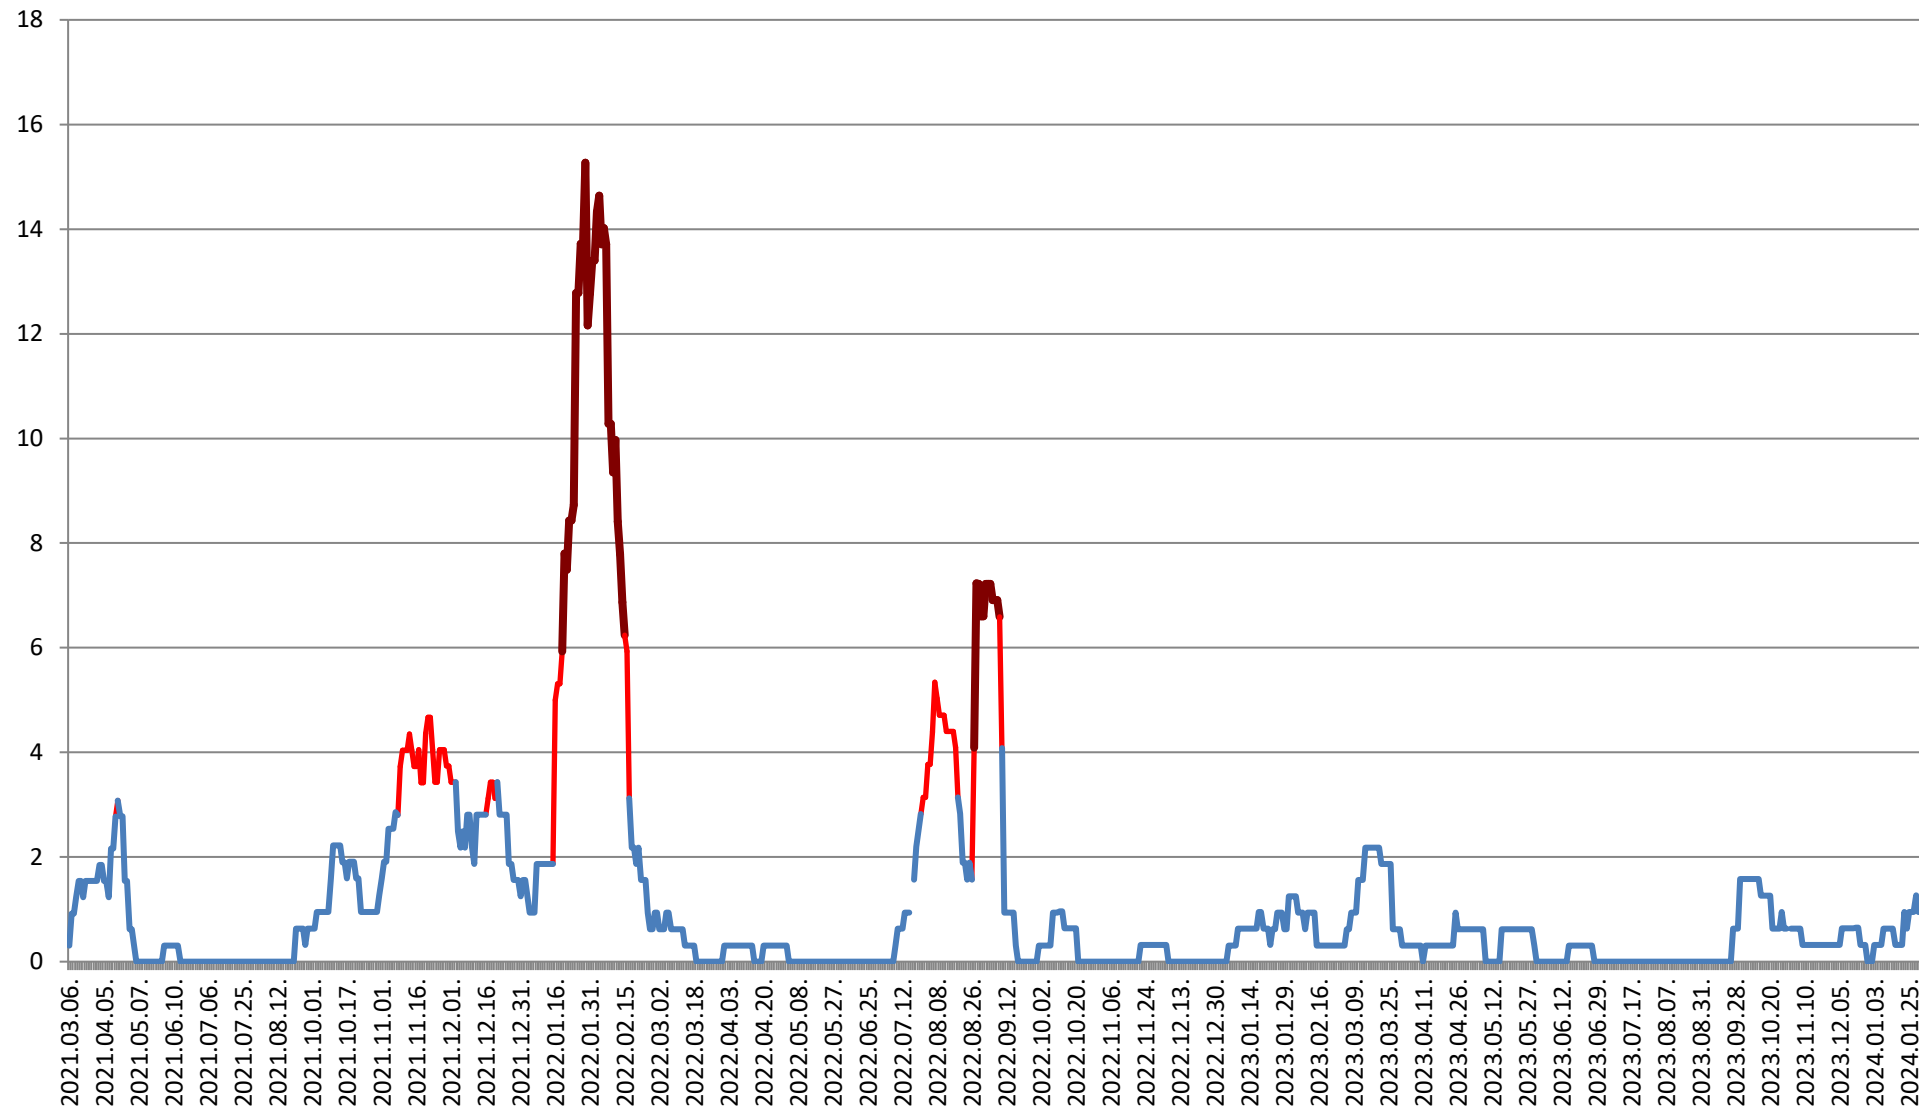

TULGHEȘ - Evolutia incidentei cumulate pe 14 zile la % de locuitori 2021.03.07. - 2024.02.06.