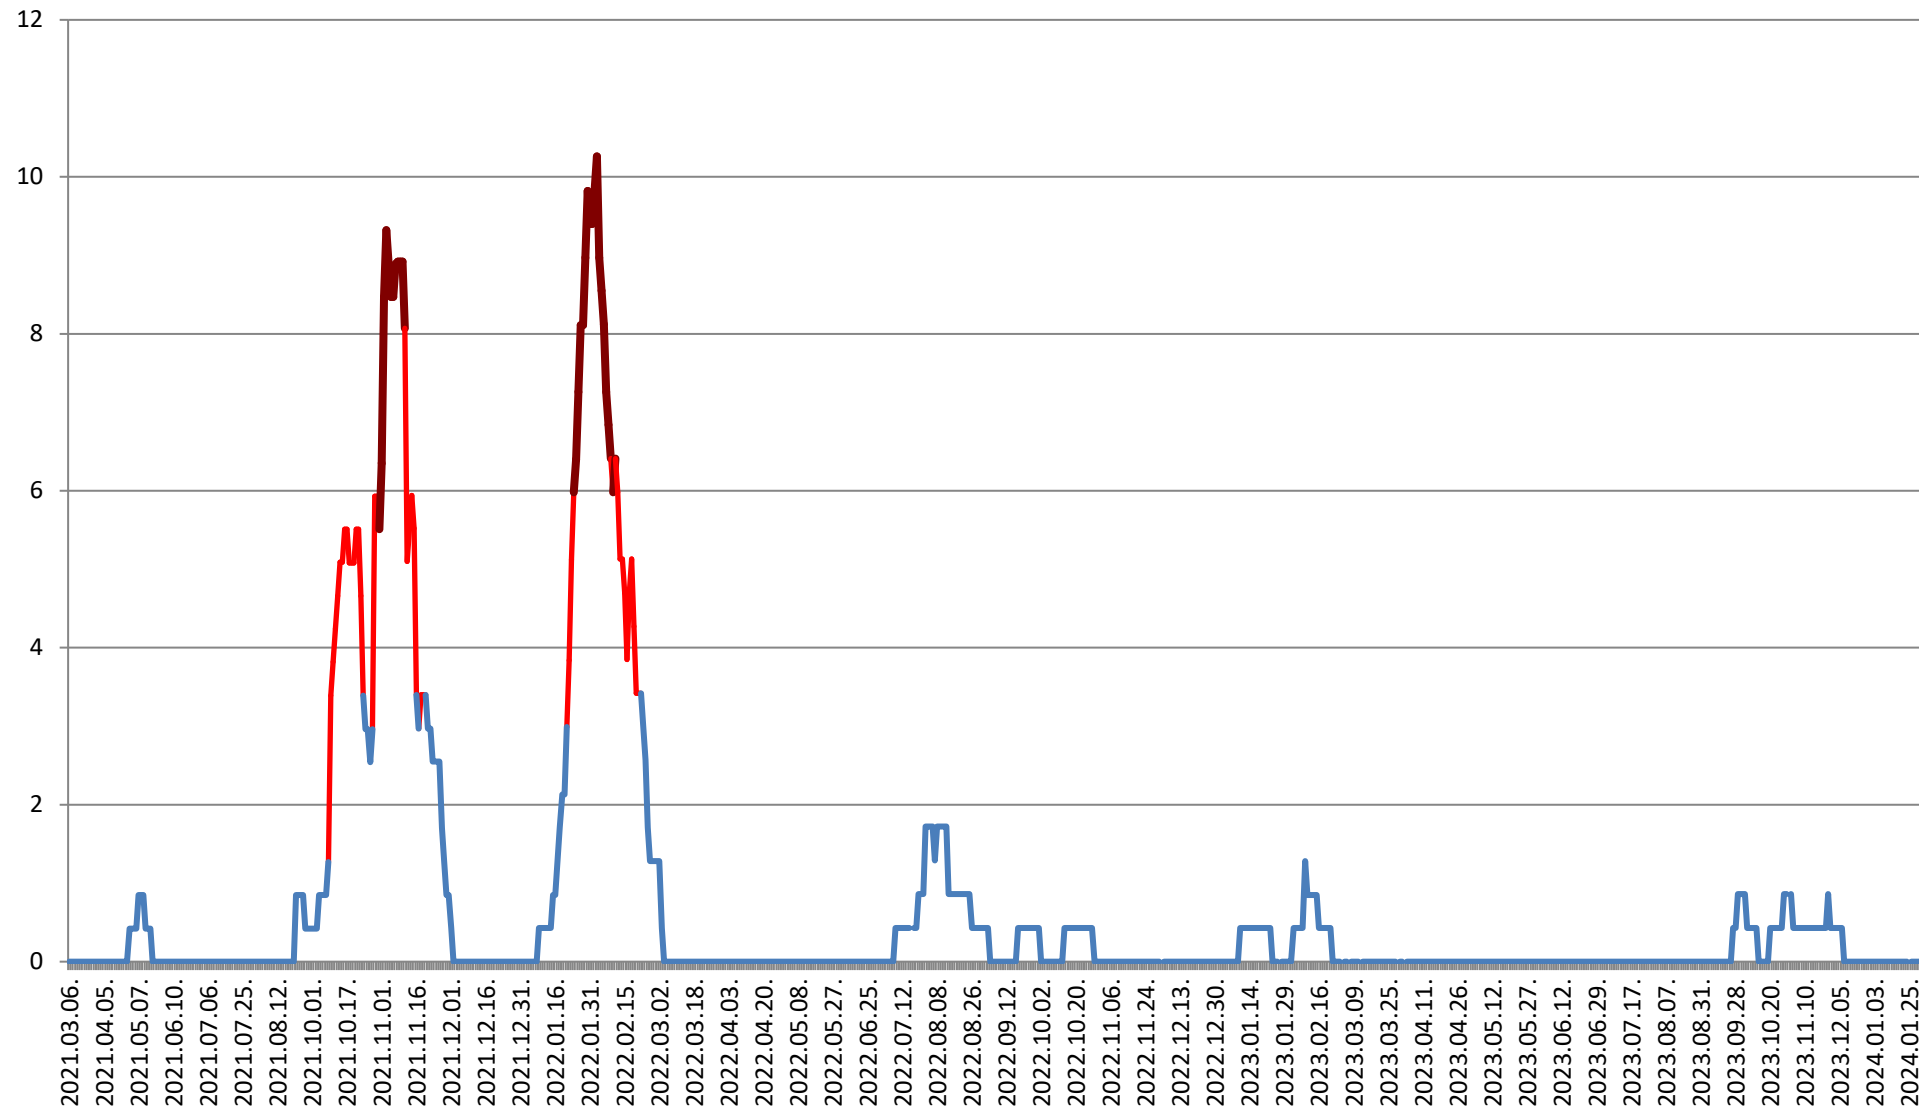

SÂNMARTIN - Evolutia incidentei cumulate pe 14 zile la % de locuitori 2021.03.07. - 2024.02.06.