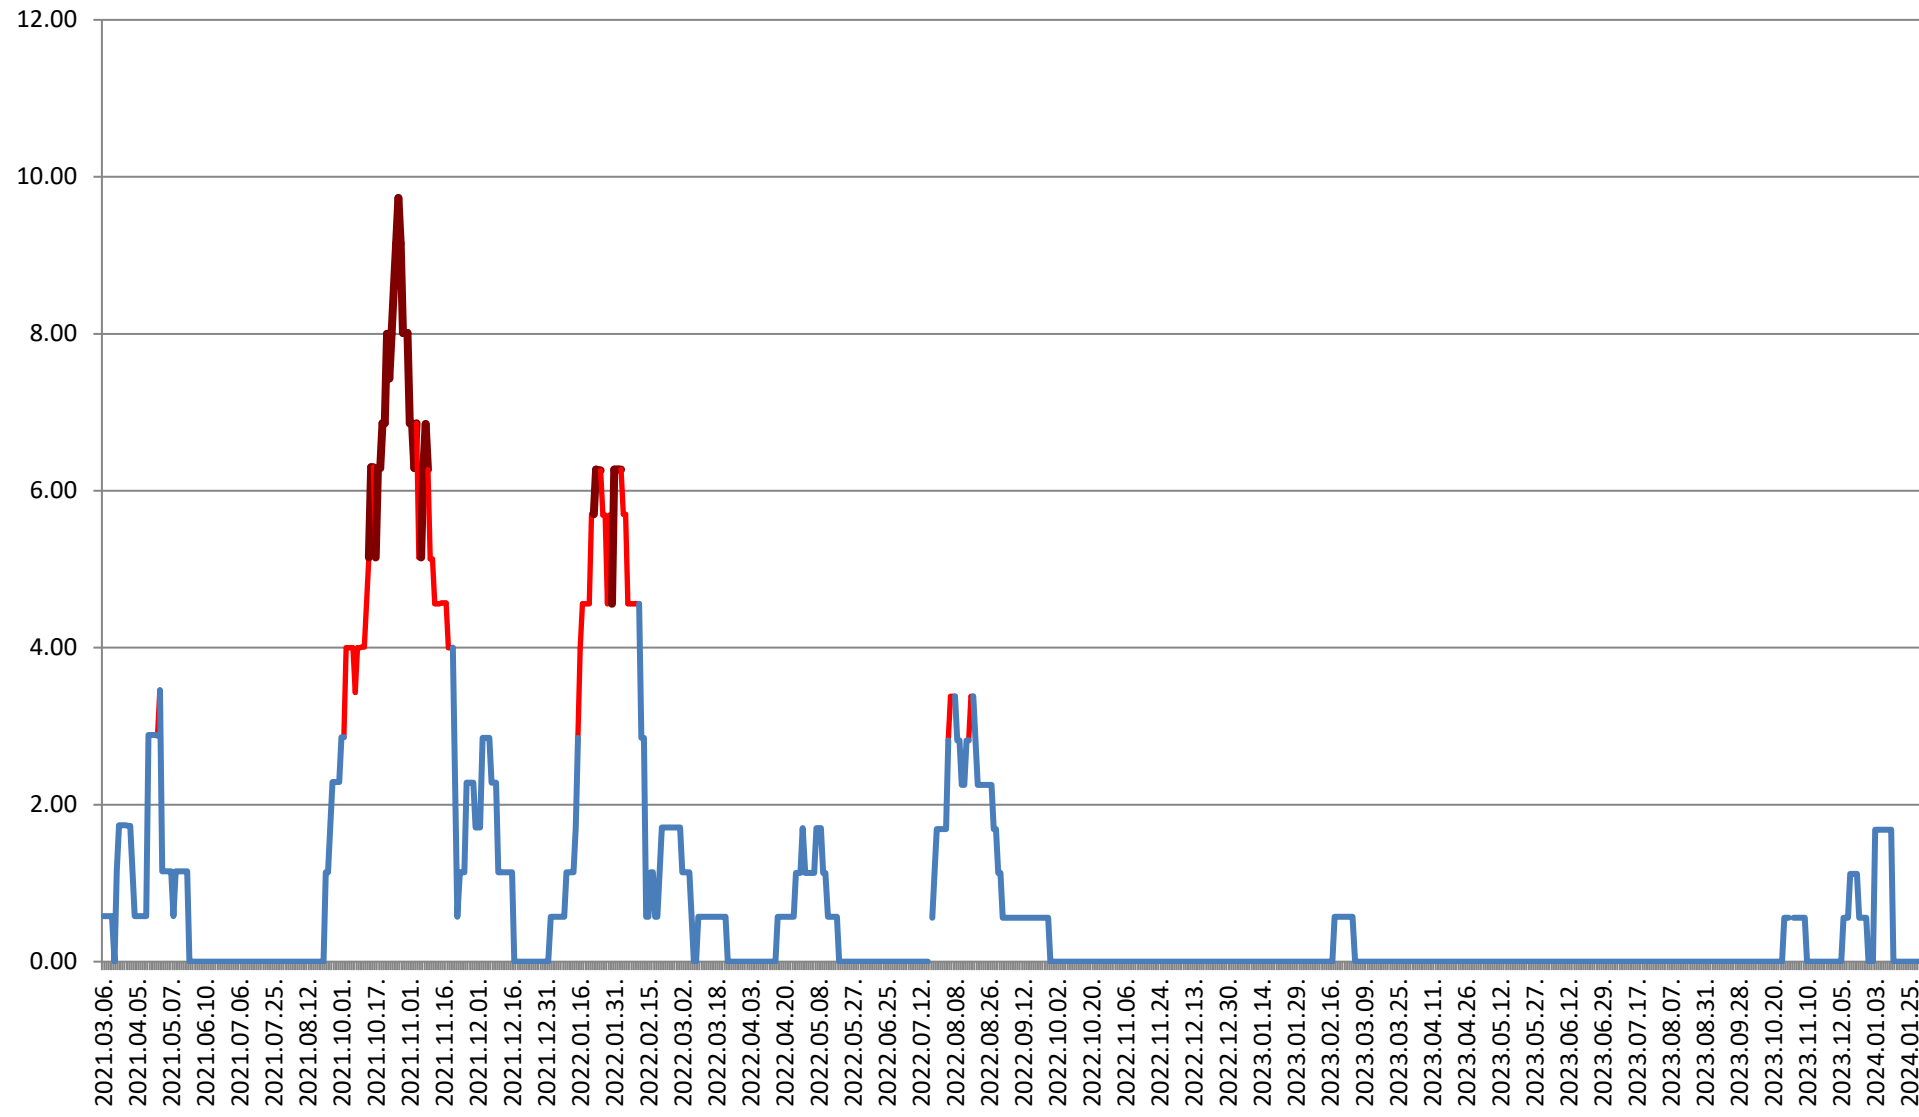

VĂRȘAG - Evolutia incidentei cumulate pe 14 zile la ‰ de locuitori 2021.03.07. - 2024.02.06.