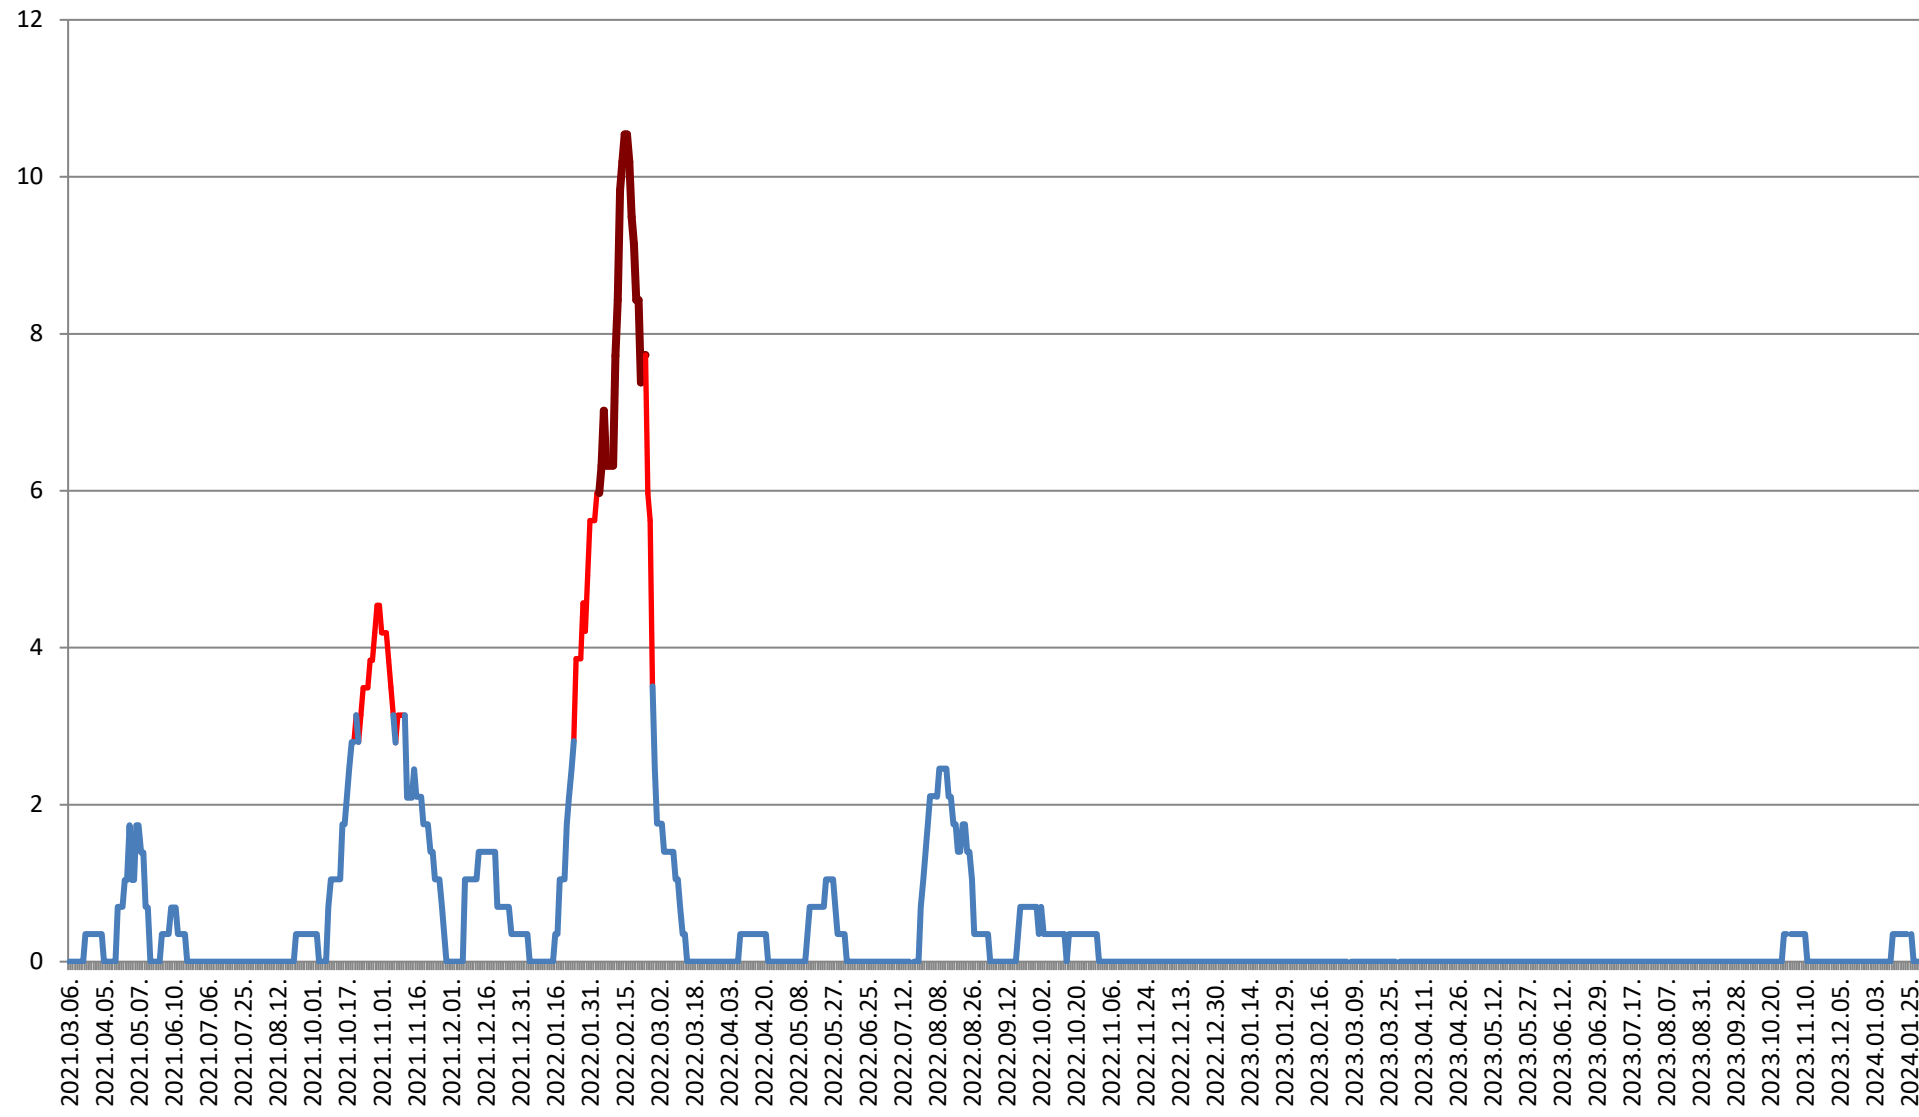

SECUIENI - Evolutia incidentei cumulate pe 14 zile la % de locuitori 2021.03.07. - 2024.02.06.