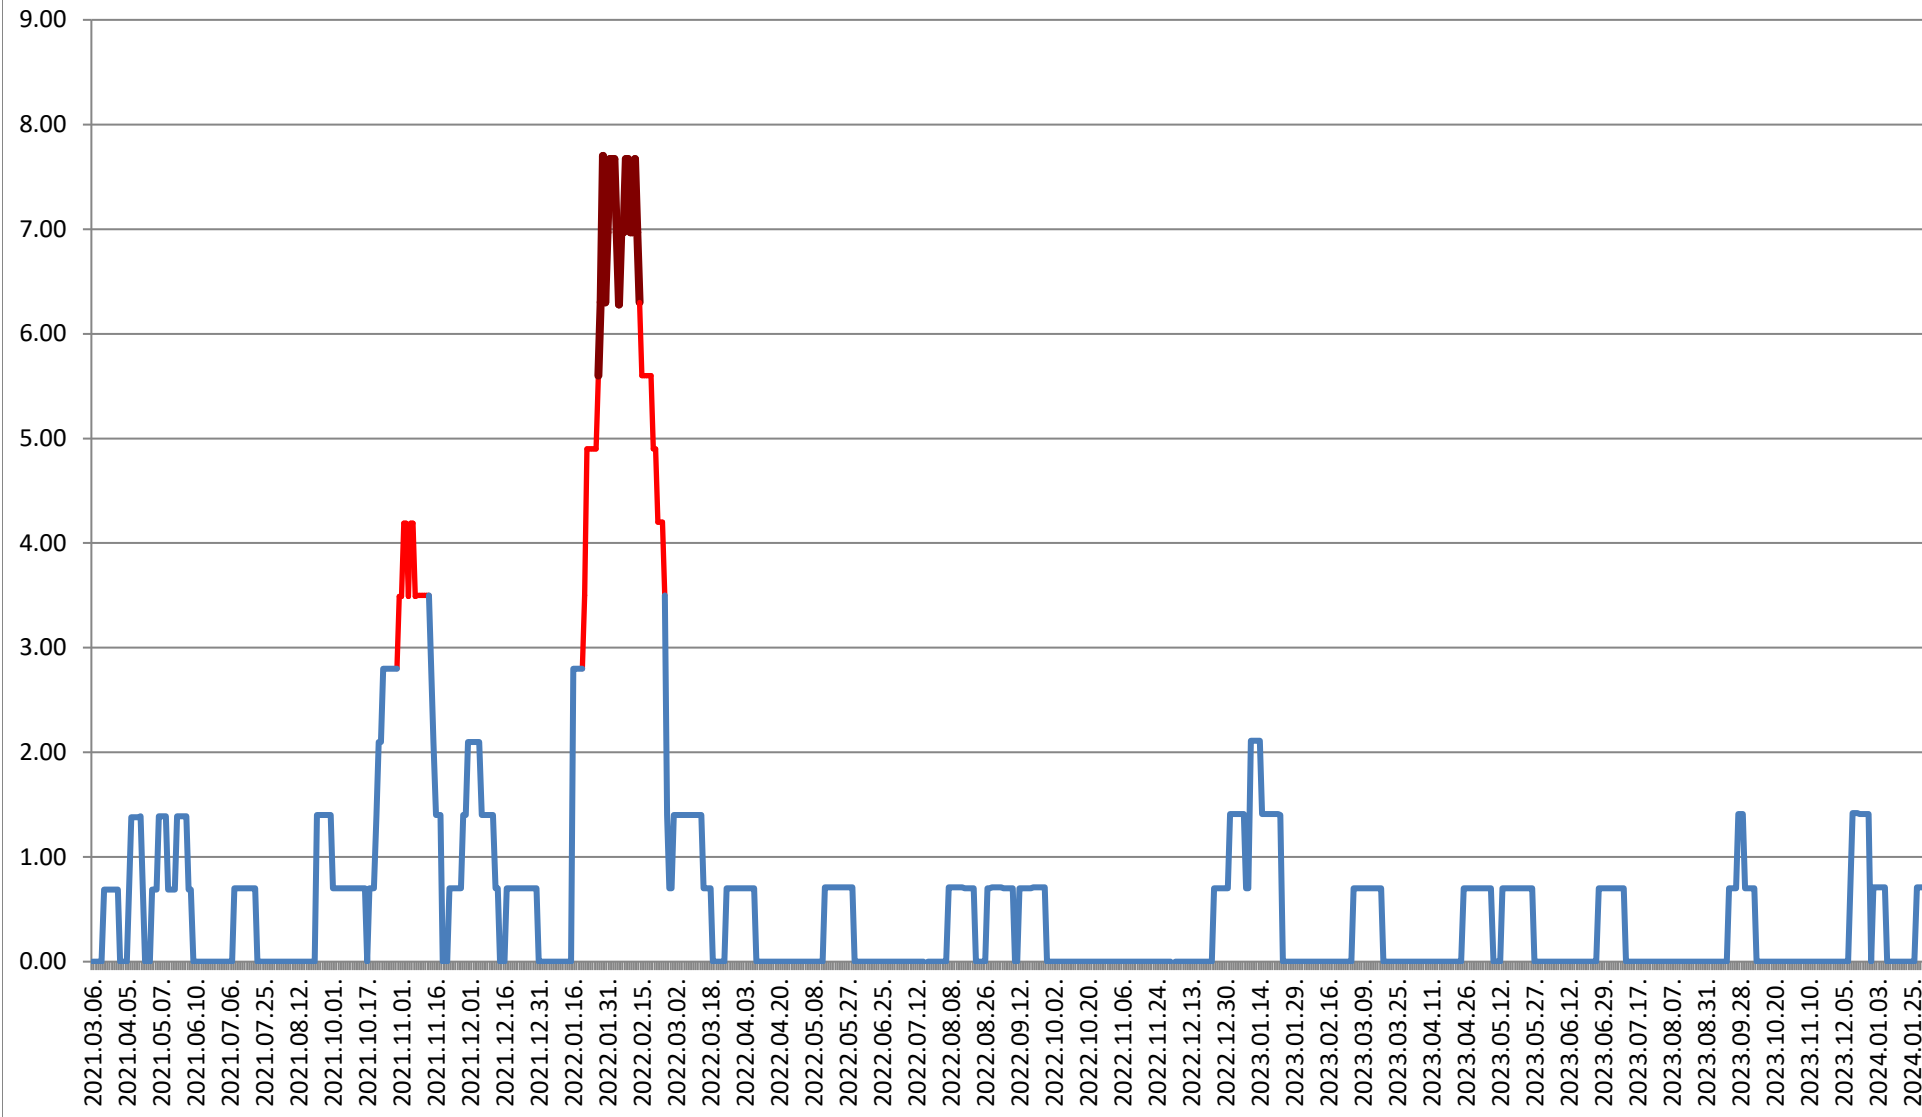

CORBU - Evolutia incidentei cumulate pe 14 zile la ‰ de locuitori 2021.03.07. - 2024.02.06.