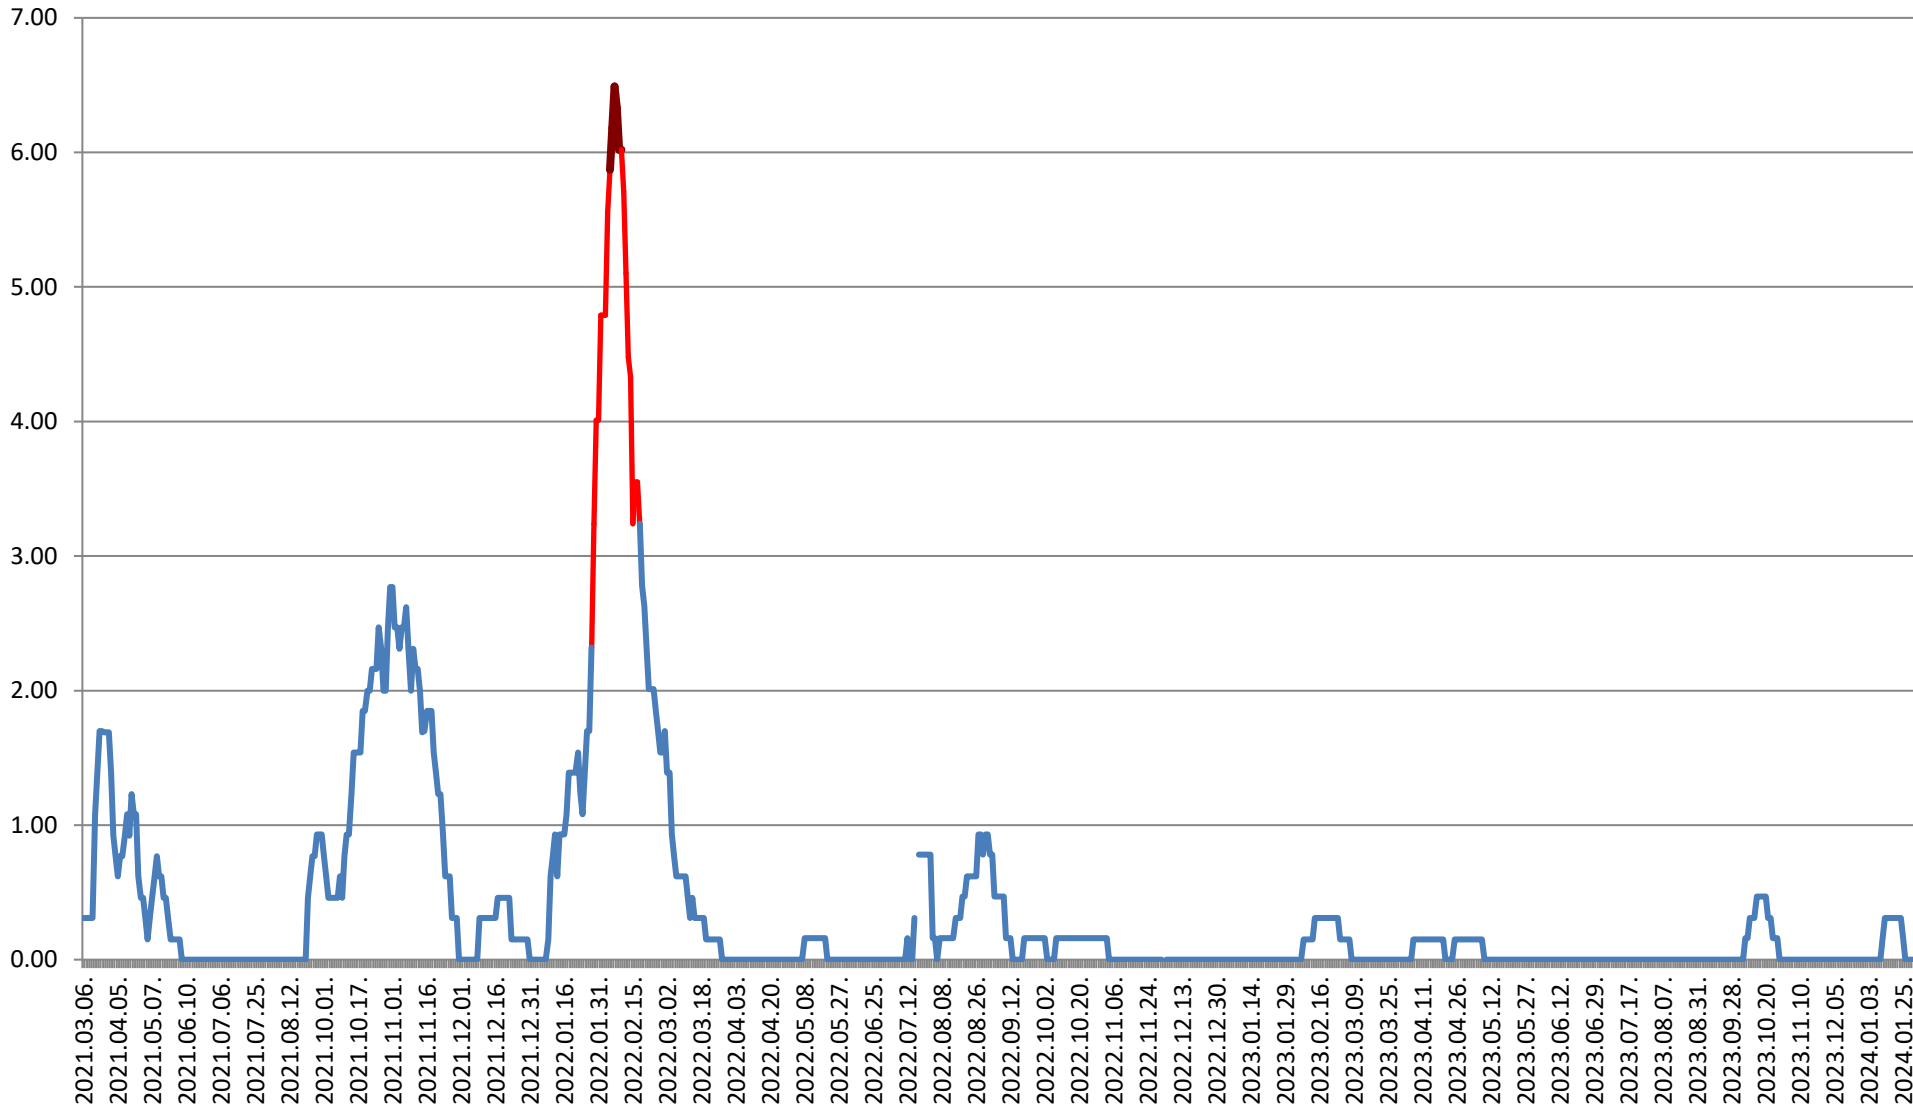

CORUND - Evolutia incidentei cumulate pe 14 zile la % de locuitori
2021.03.07. - 2024.02.06.