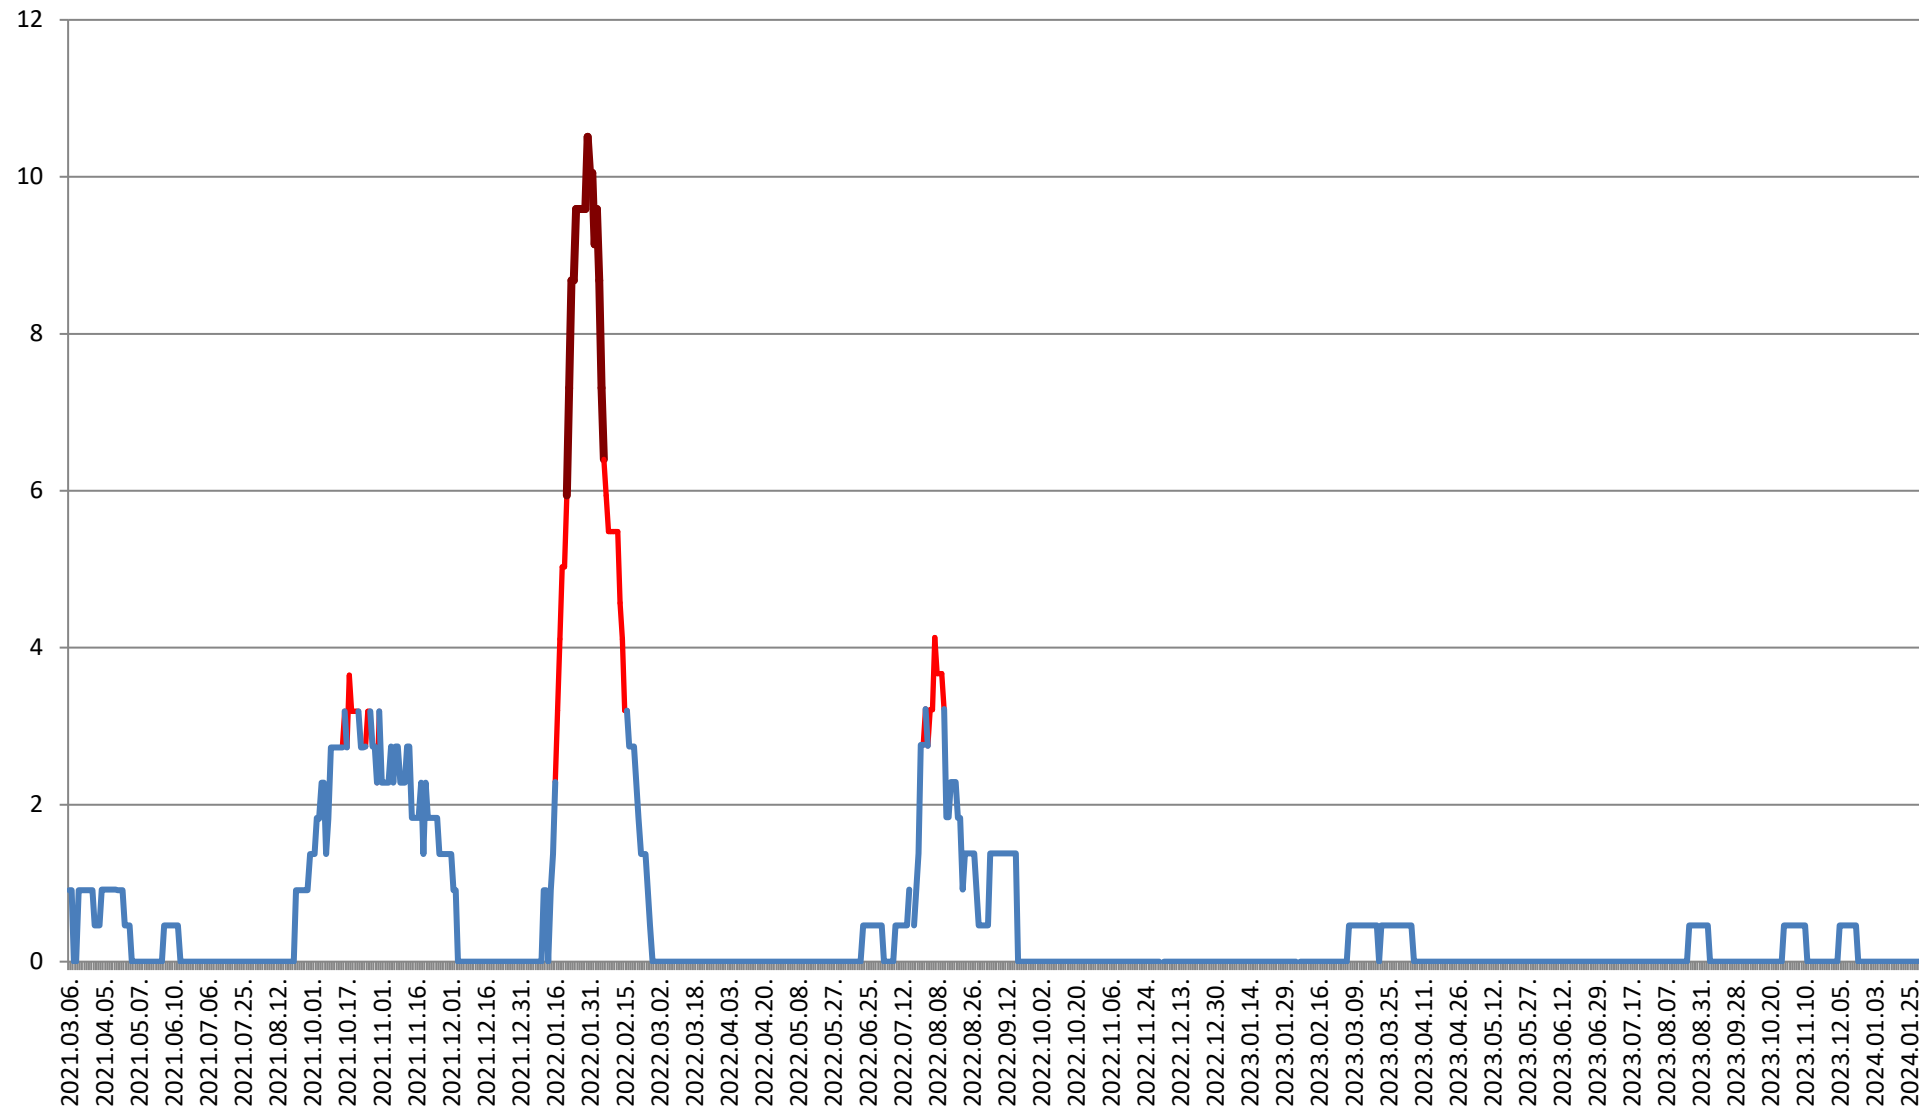

DĂNEȘTI - Evolutia incidentei cumulate pe 14 zile la % de locuitori 2021.03.07. - 2024.02.06.