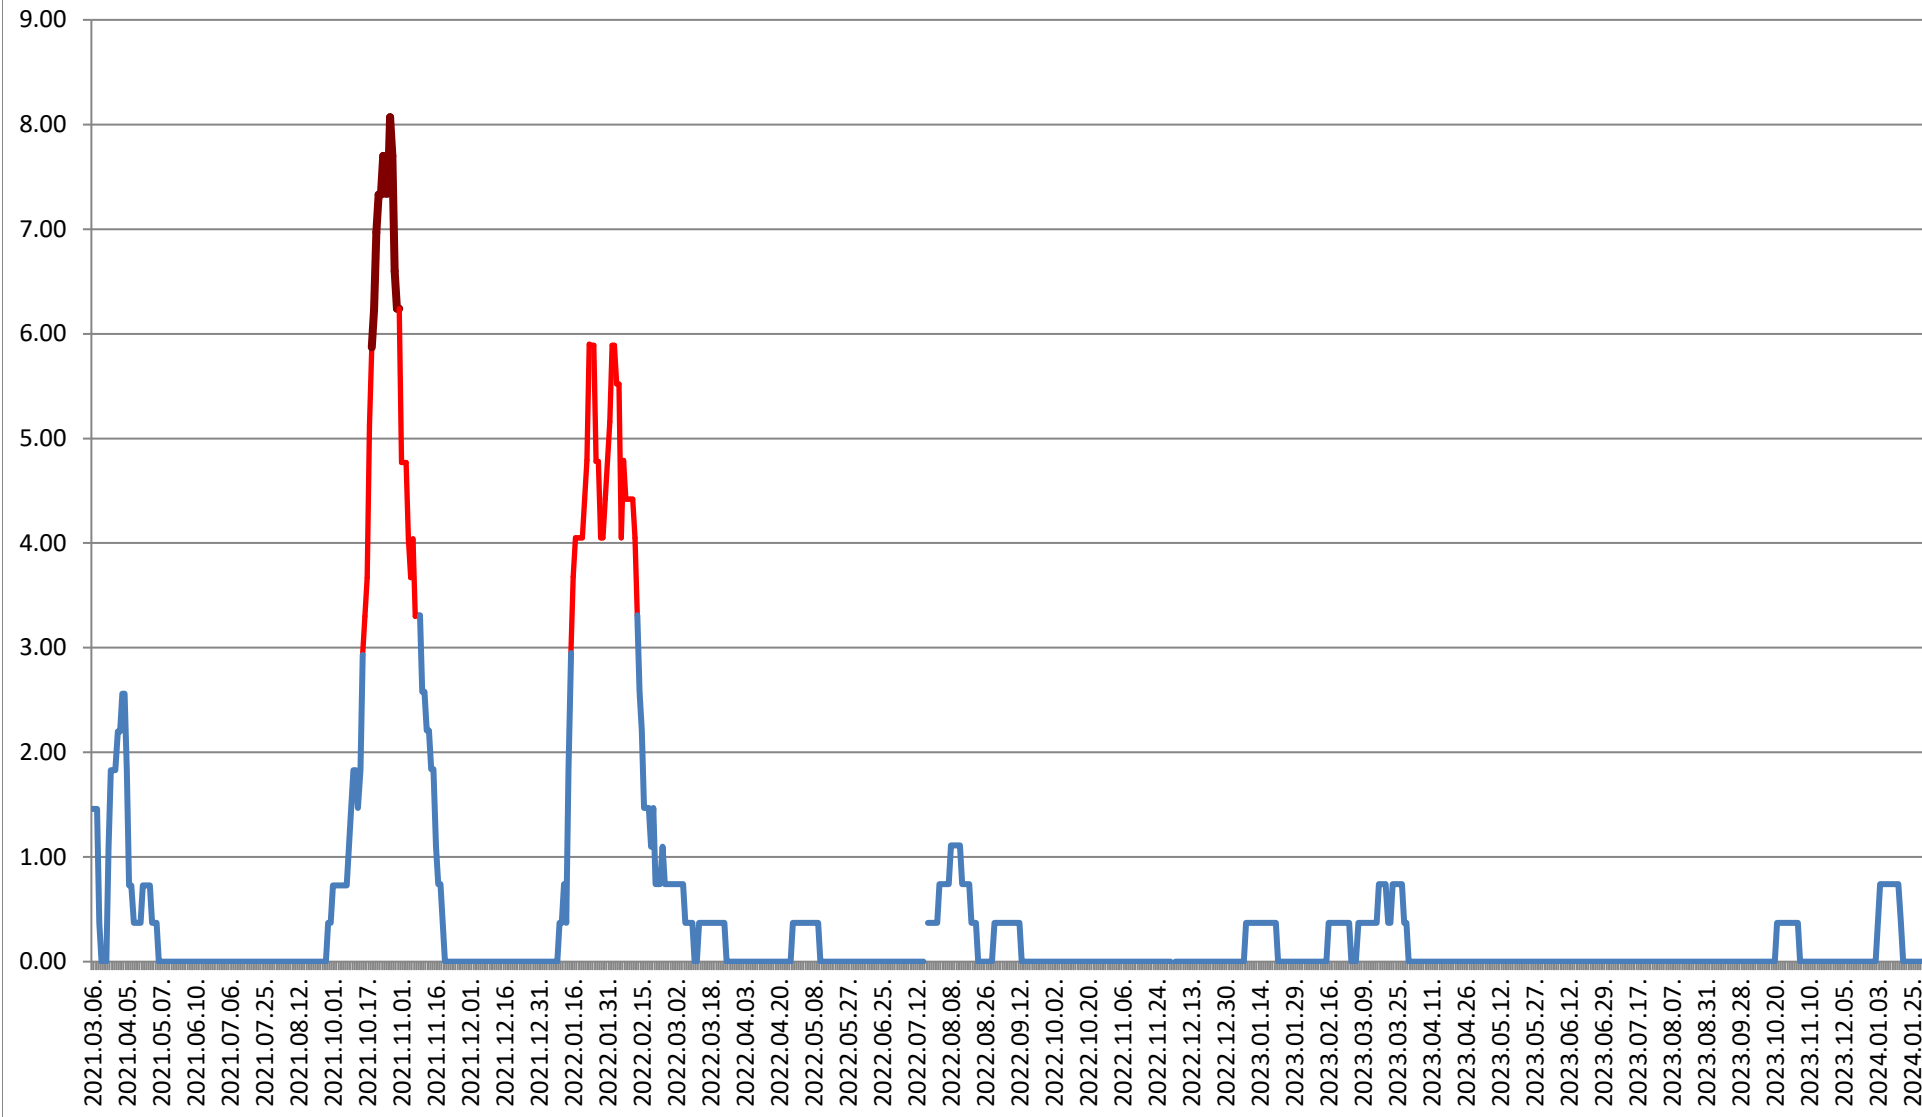

CÂRȚA - Evolutia incidentei cumulate pe 14 zile la ‰ de locuitori 2021.03.07. - 2024.02.06.