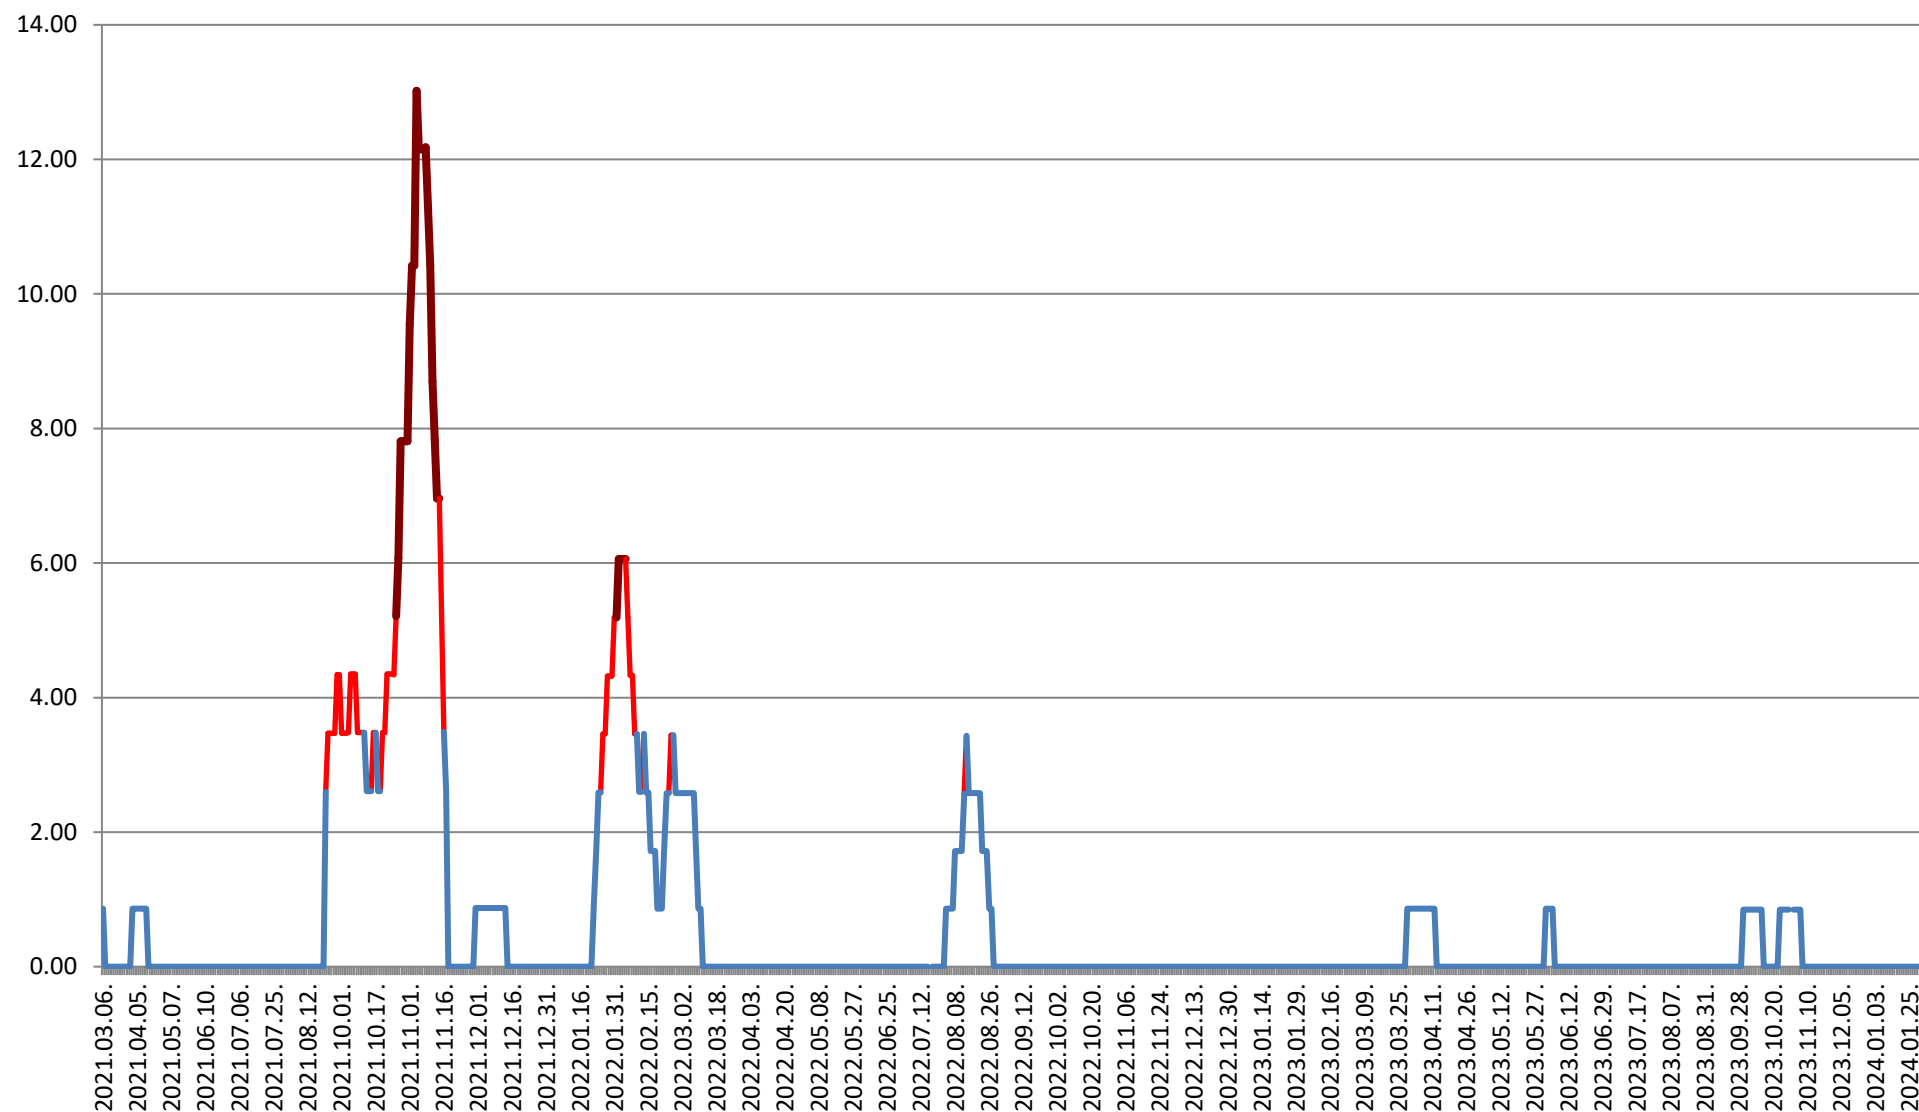

ULIEȘ - Evolutia incidentei cumulate pe 14 zile la % de locuitori 2021.03.07. - 2024.02.06.