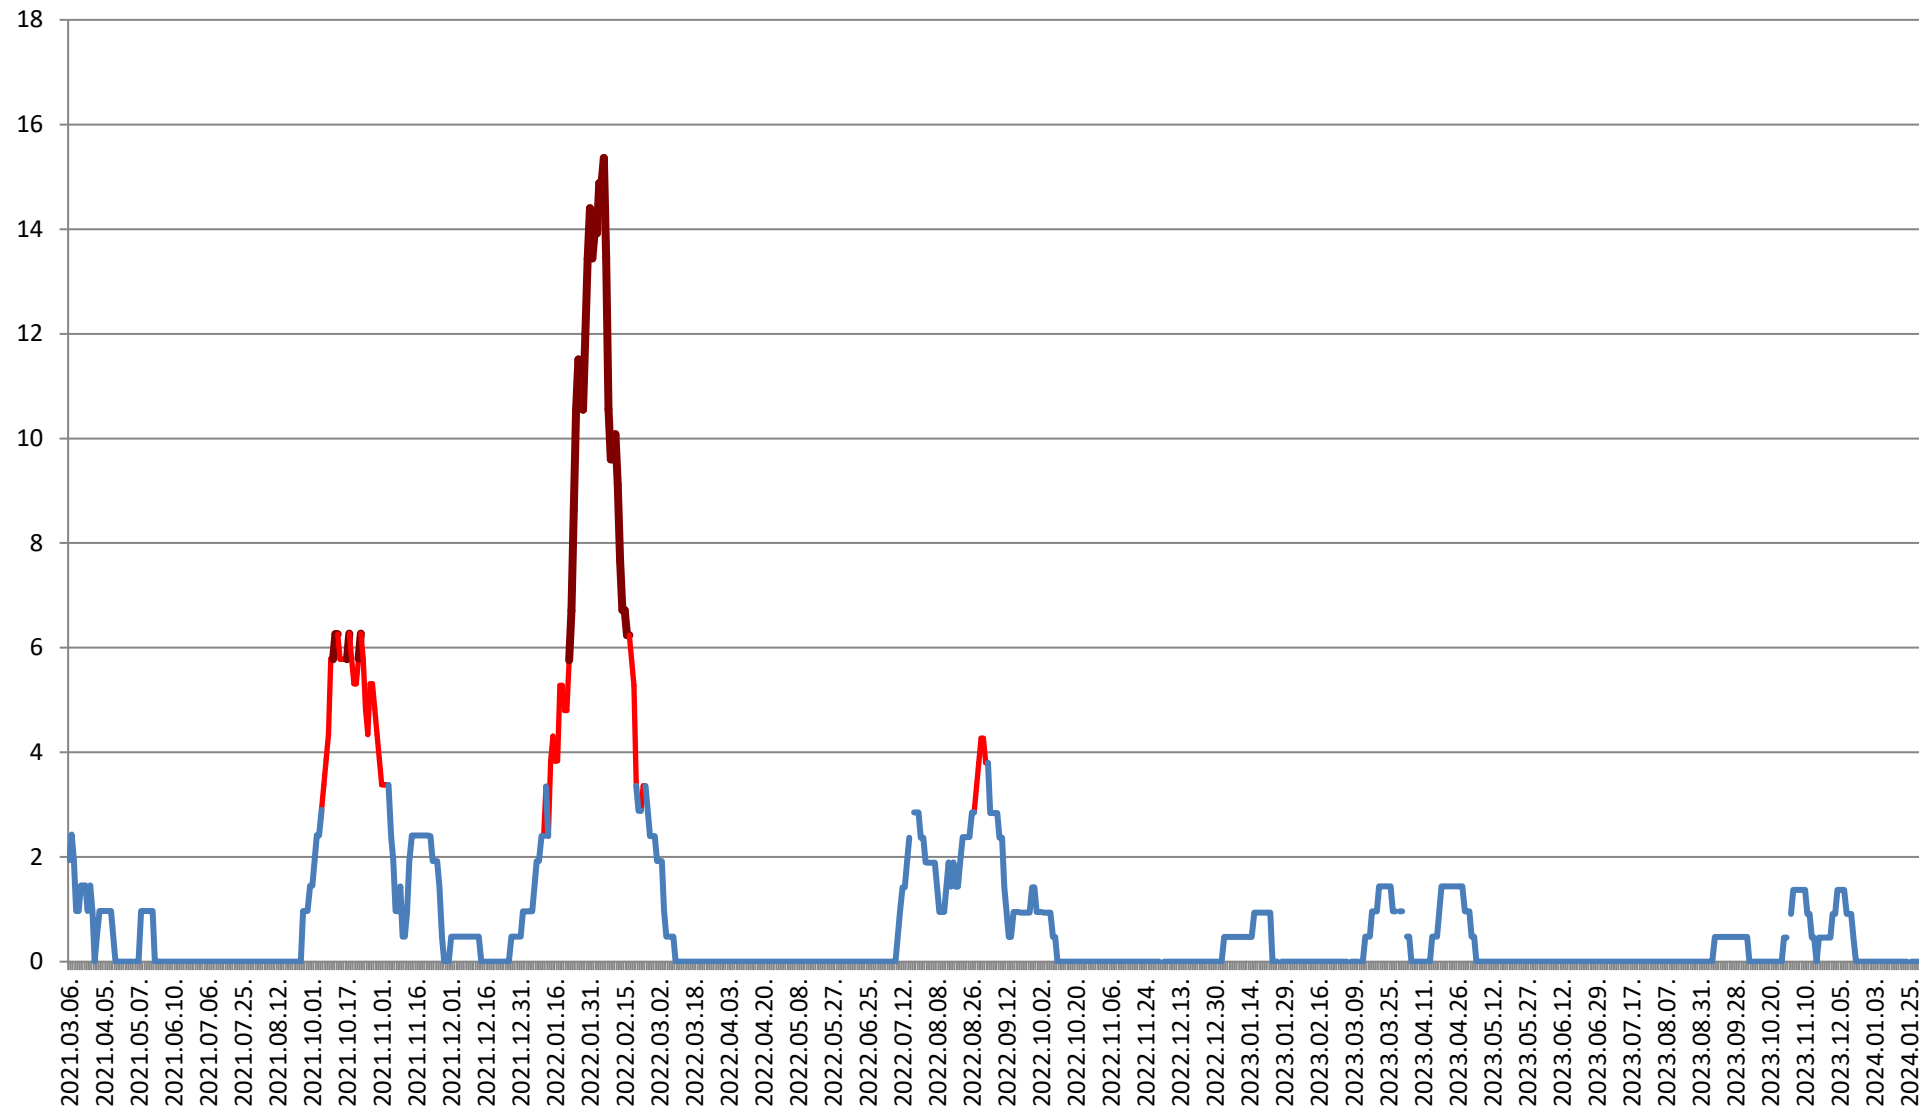

PĂULENI-CIUC - Evolutia incidentei cumulate pe 14 zile la ‰ de locuitori 2021.03.07. - 2024.02.06.