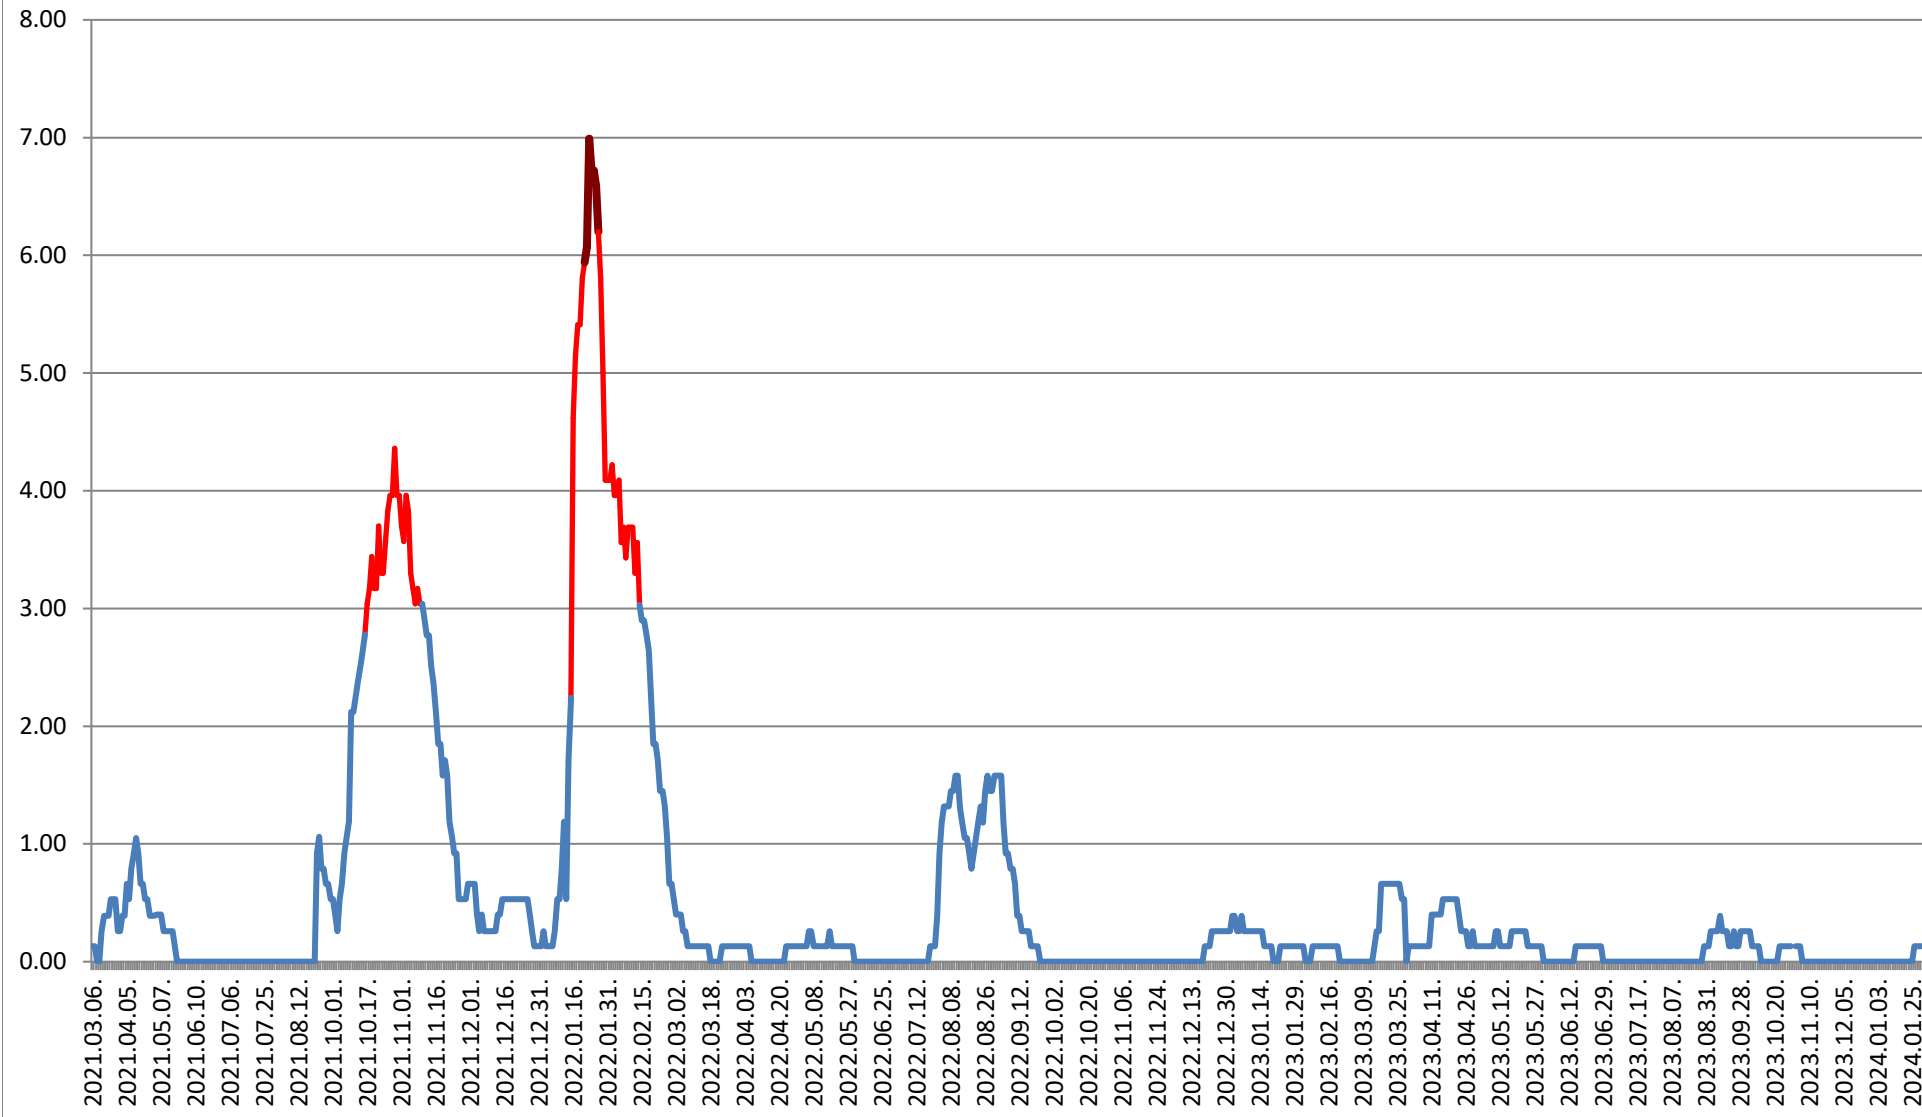

ORAȘ VLĂHIȚA - Evolutia incidentei cumulate pe 14 zile la % de locuitori 2021.03.07. - 2024.02.06.