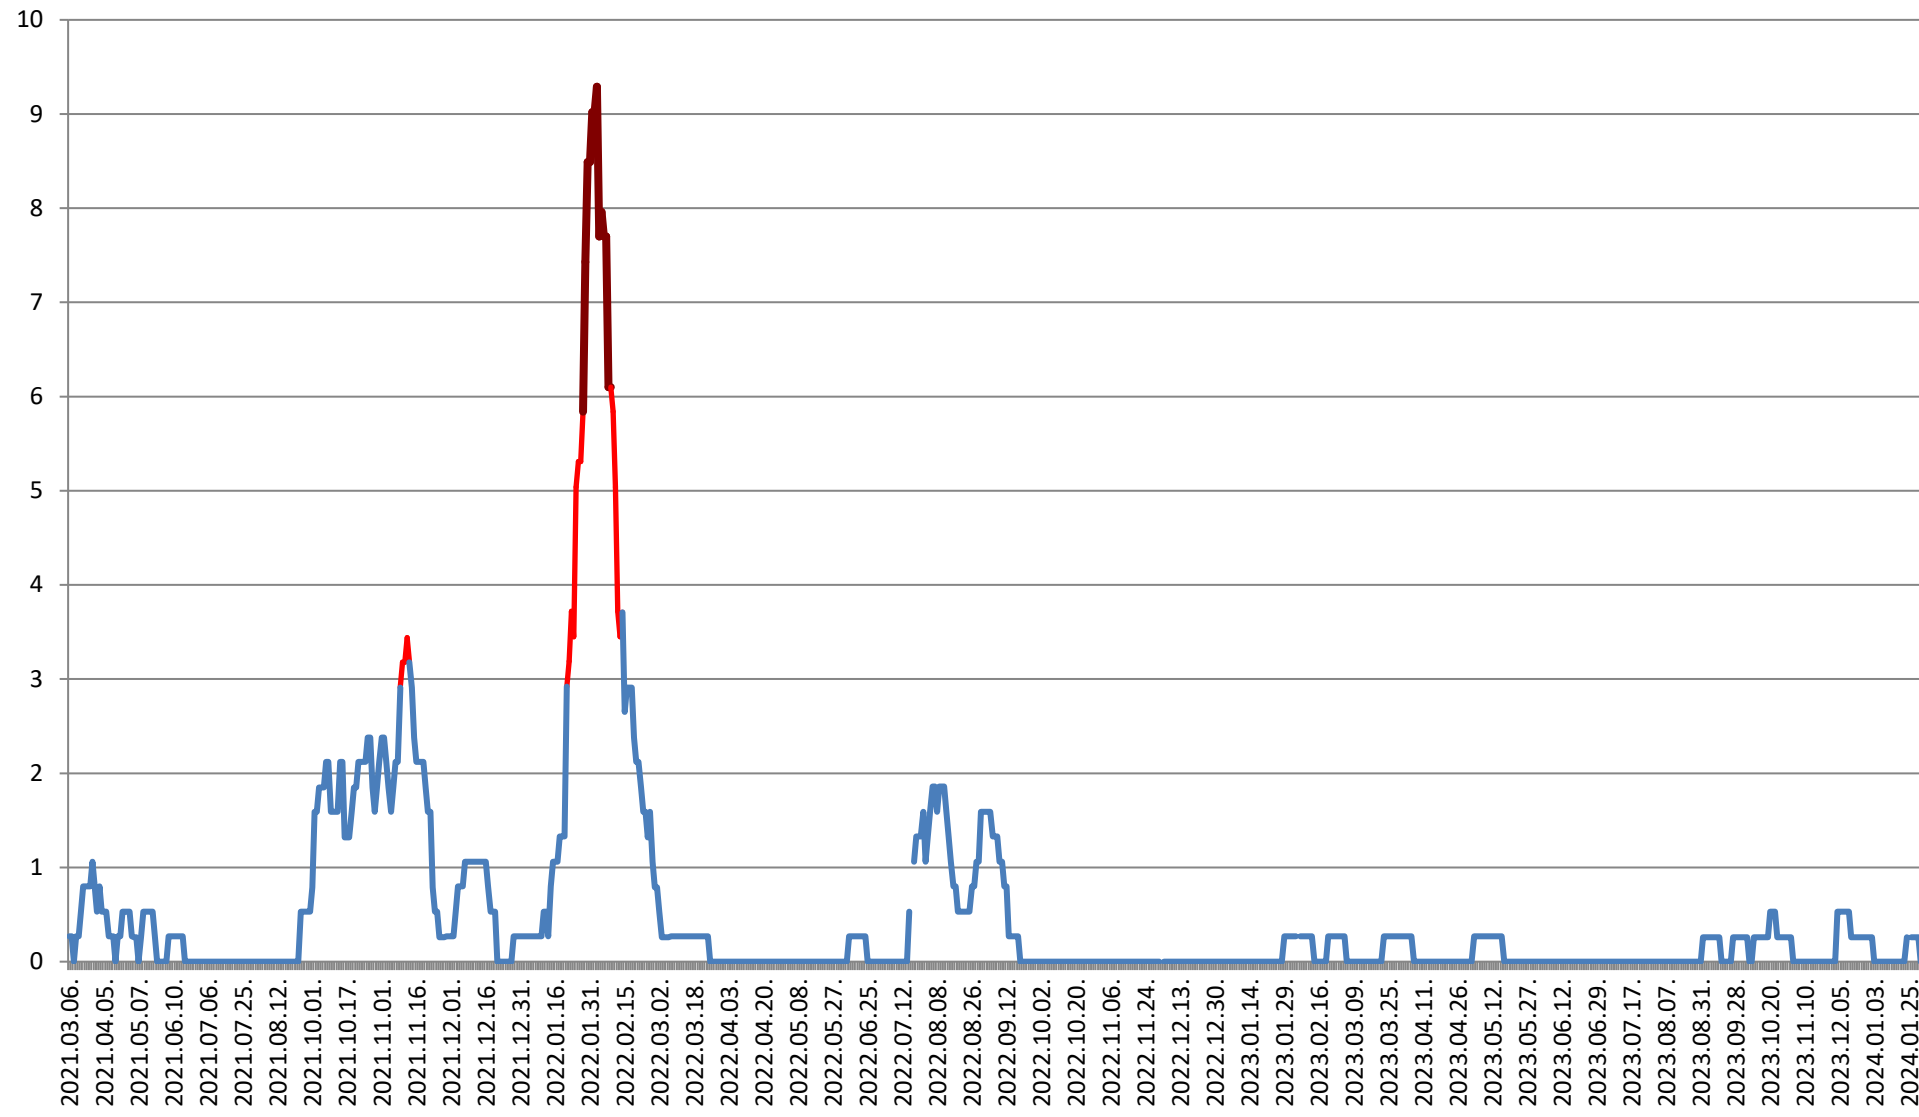

FRUMOASA - Evolutia incidentei cumulate pe 14 zile la ‰ de locuitori 2021.03.07. - 2024.02.06.