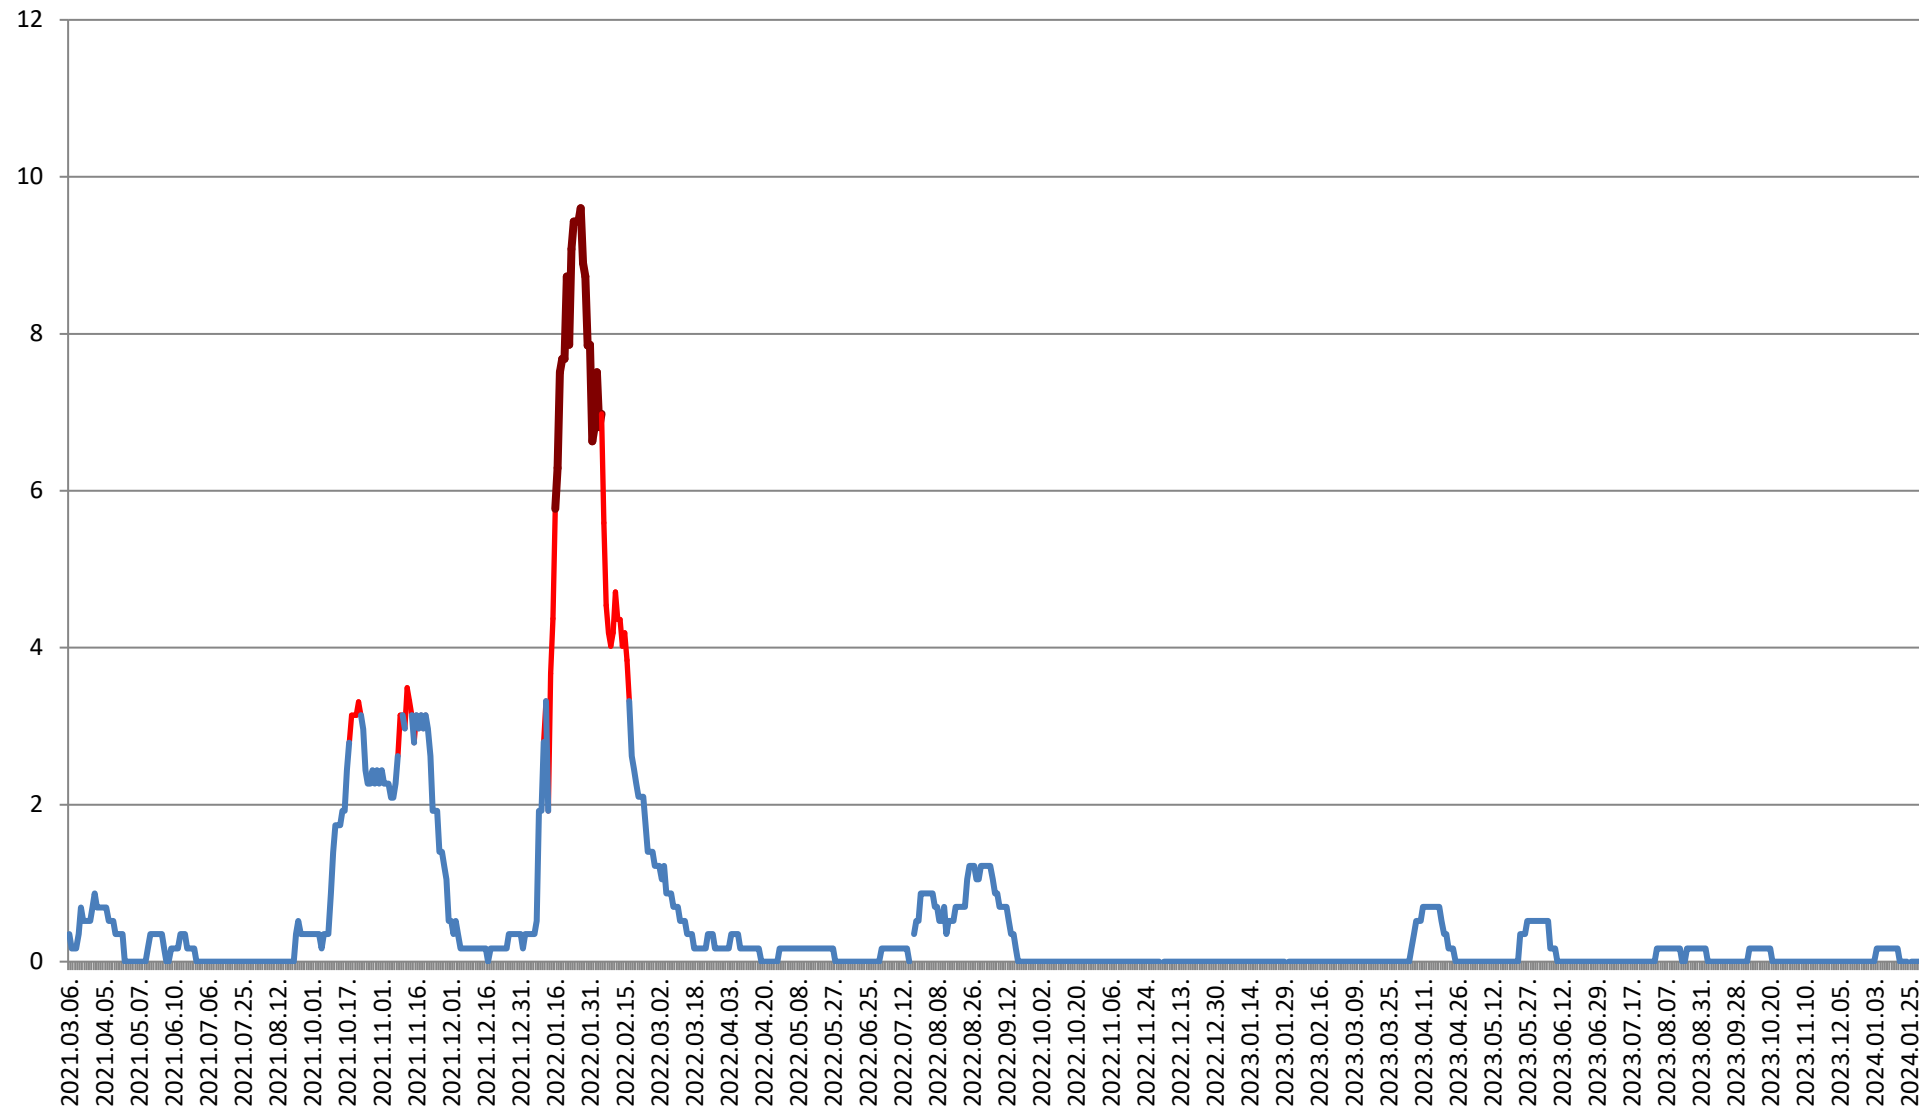

JOSENI - Evolutia incidentei cumulate pe 14 zile la ‰ de locuitori 2021.03.07. - 2024.02.06.