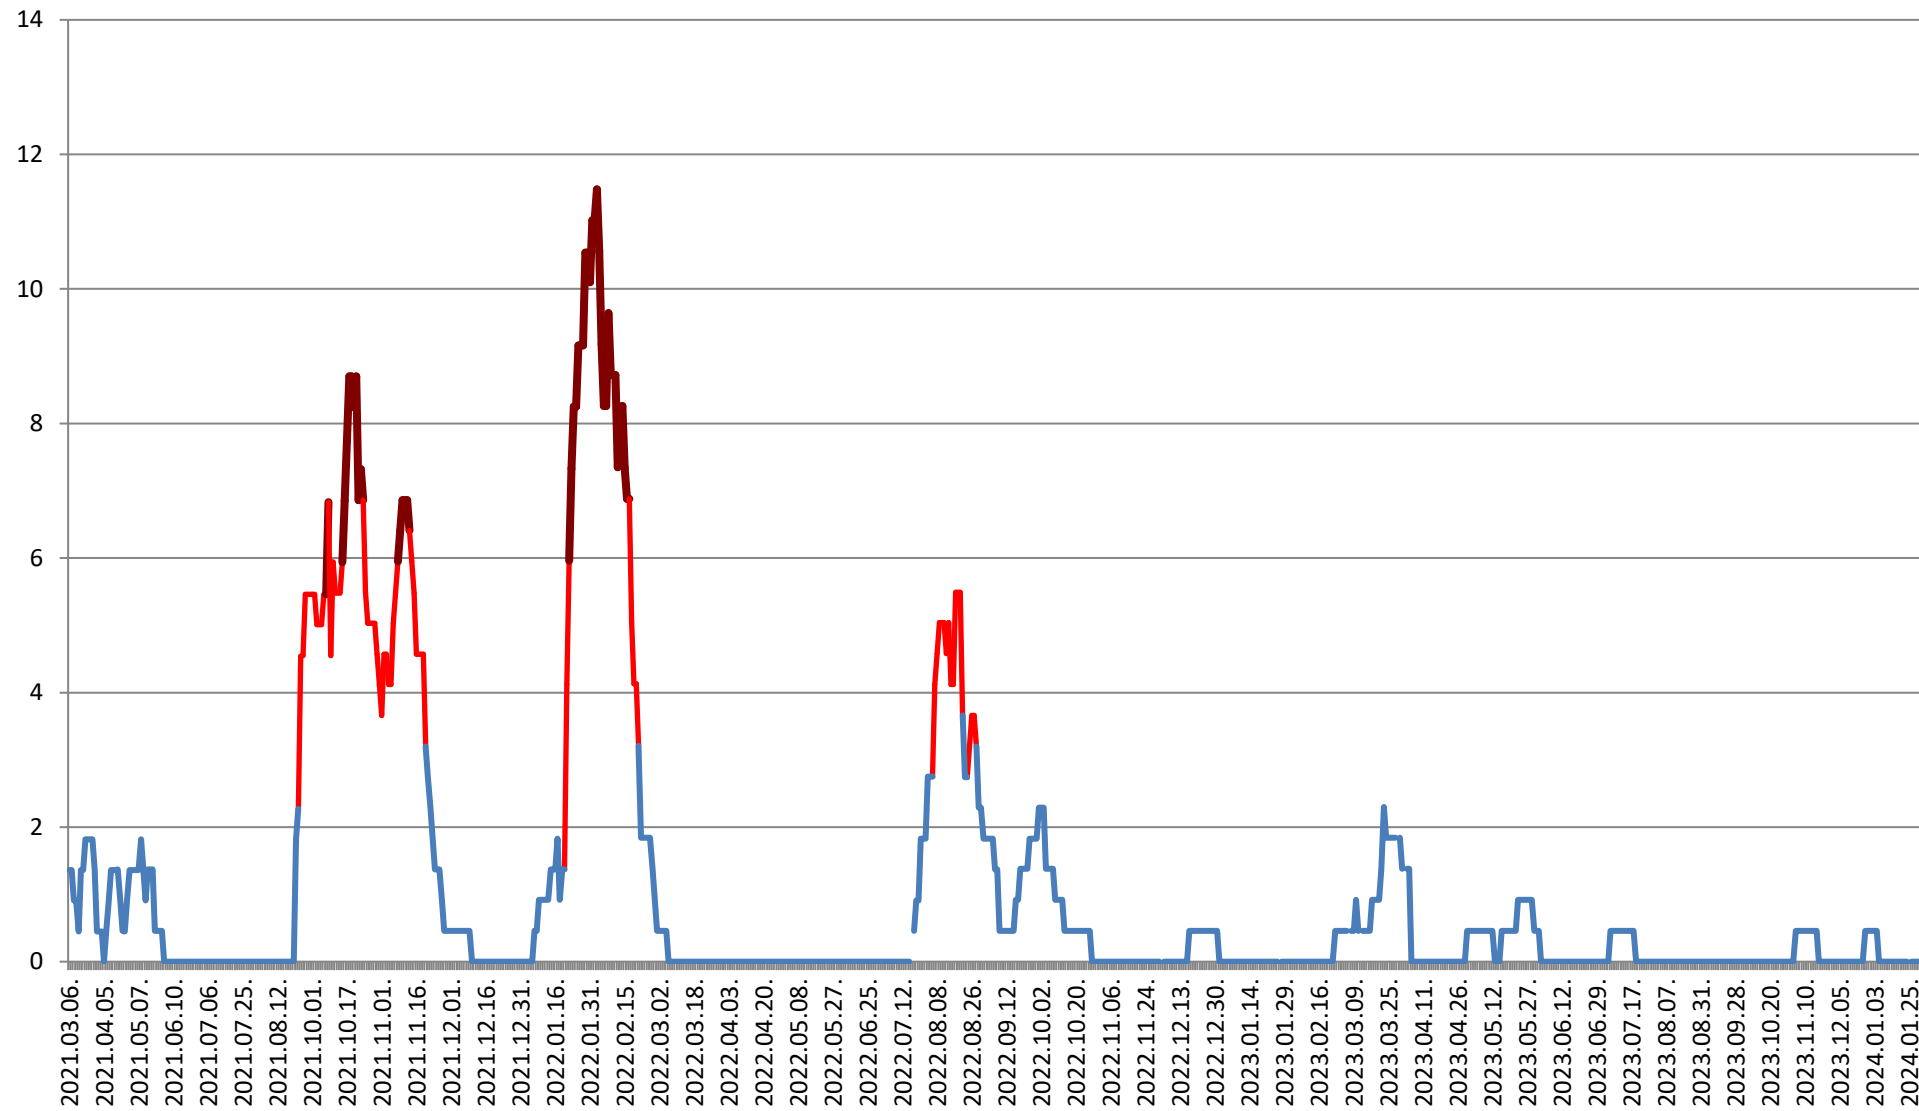

MĂDĂRAȘ - Evolutia incidentei cumulate pe 14 zile la ‰ de locuitori 2021.03.07. - 2024.02.06.