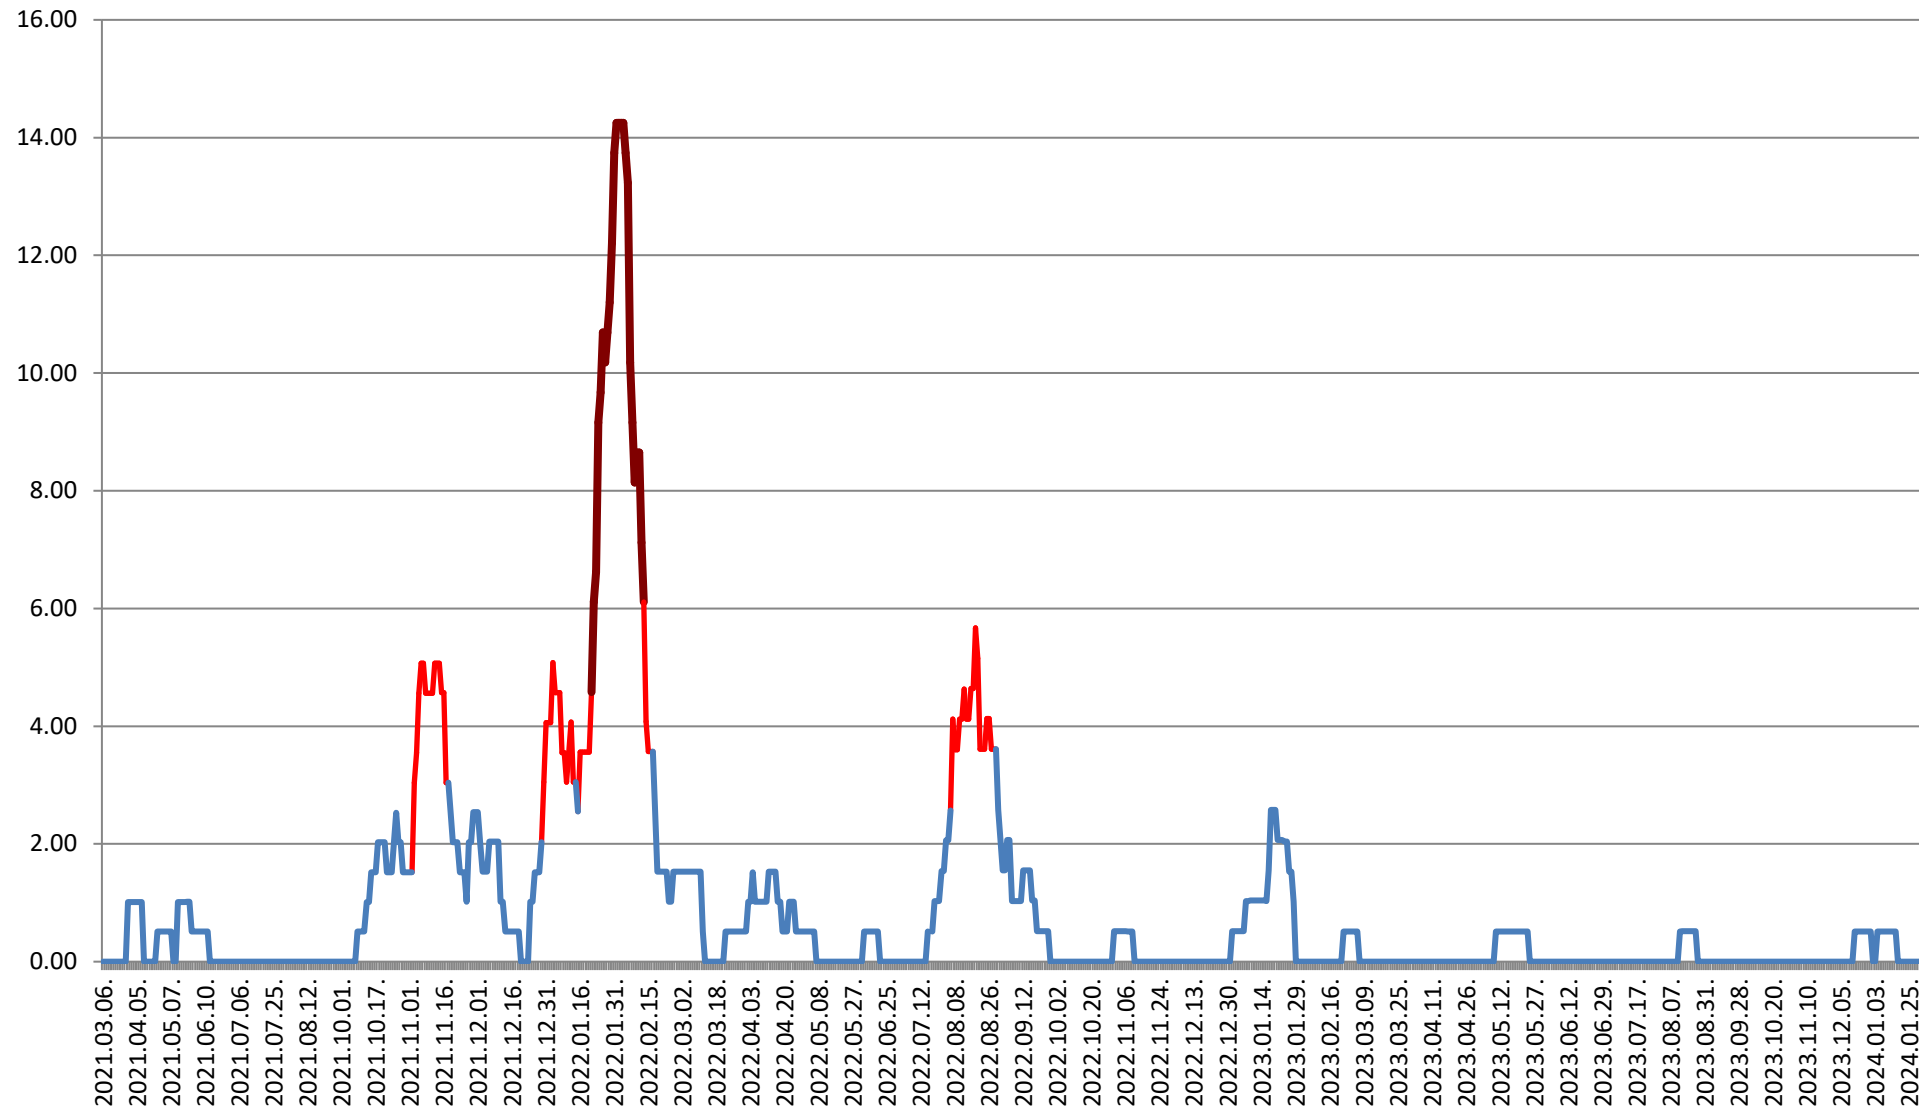

VOȘLĂBENI - Evolutia incidentei cumulate pe 14 zile la % de locuitori 2021.03.07. - 2024.02.06.