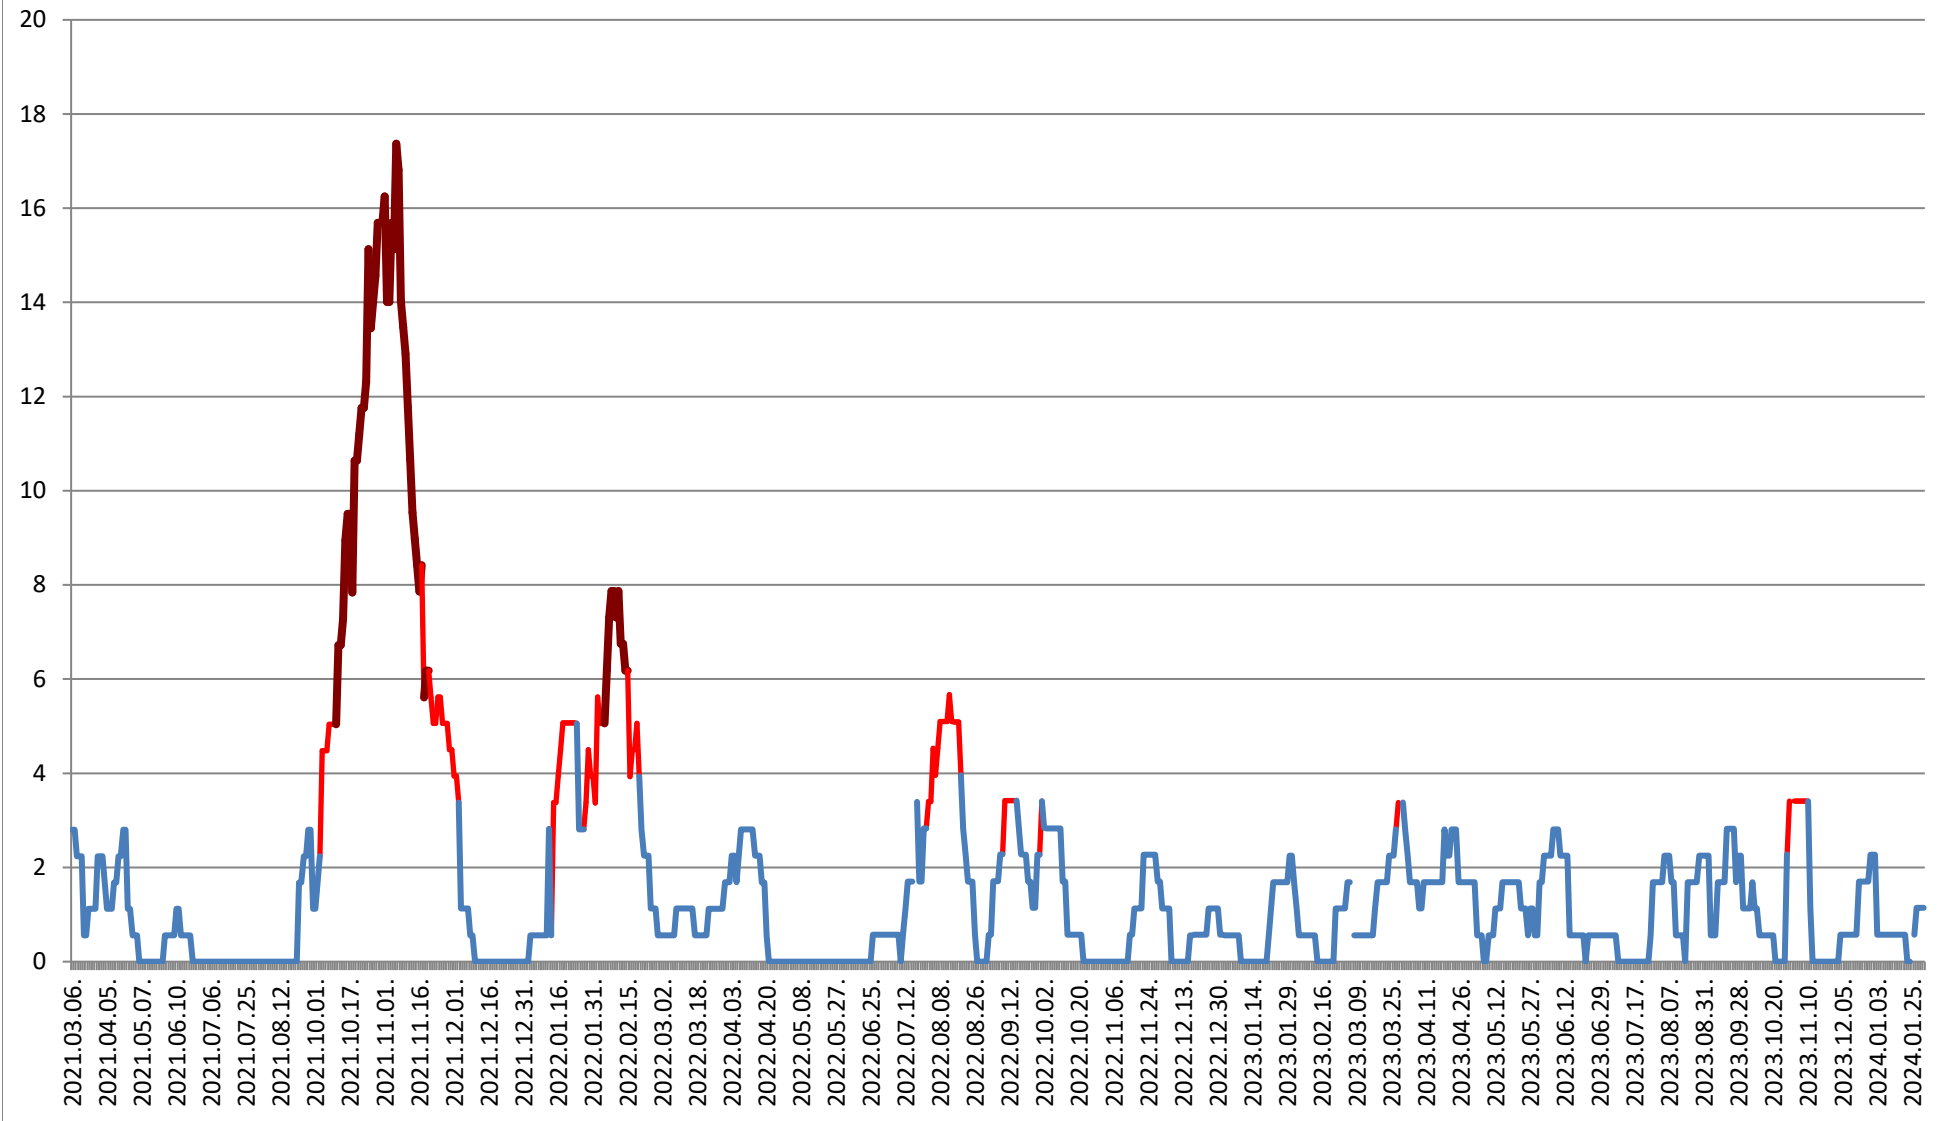

SUBCETATE - Evolutia incidentei cumulate pe 14 zile la % de locuitori 2021.03.07. - 2024.02.06.