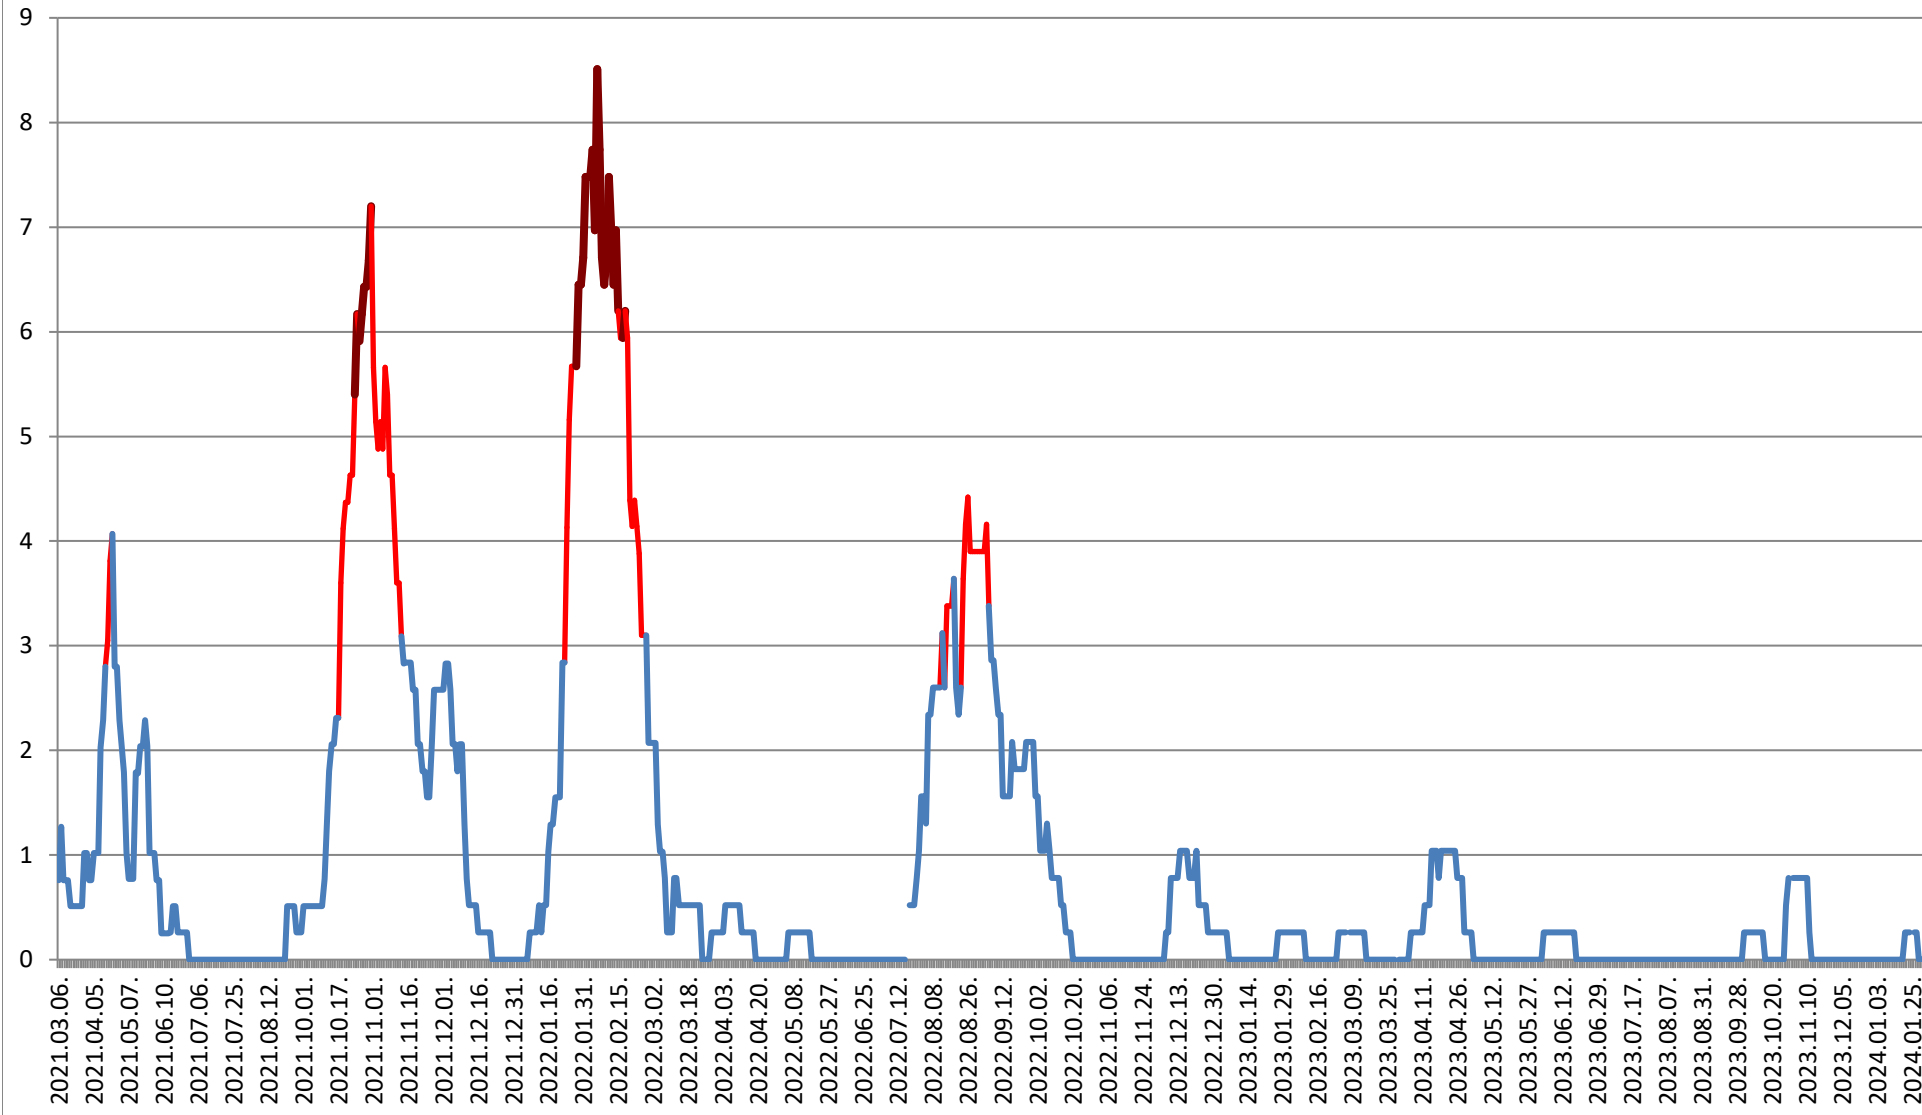

ȘIMONEȘTI - Evolutia incidentei cumulate pe 14 zile la % de locuitori 2021.03.07. - 2024.02.06.