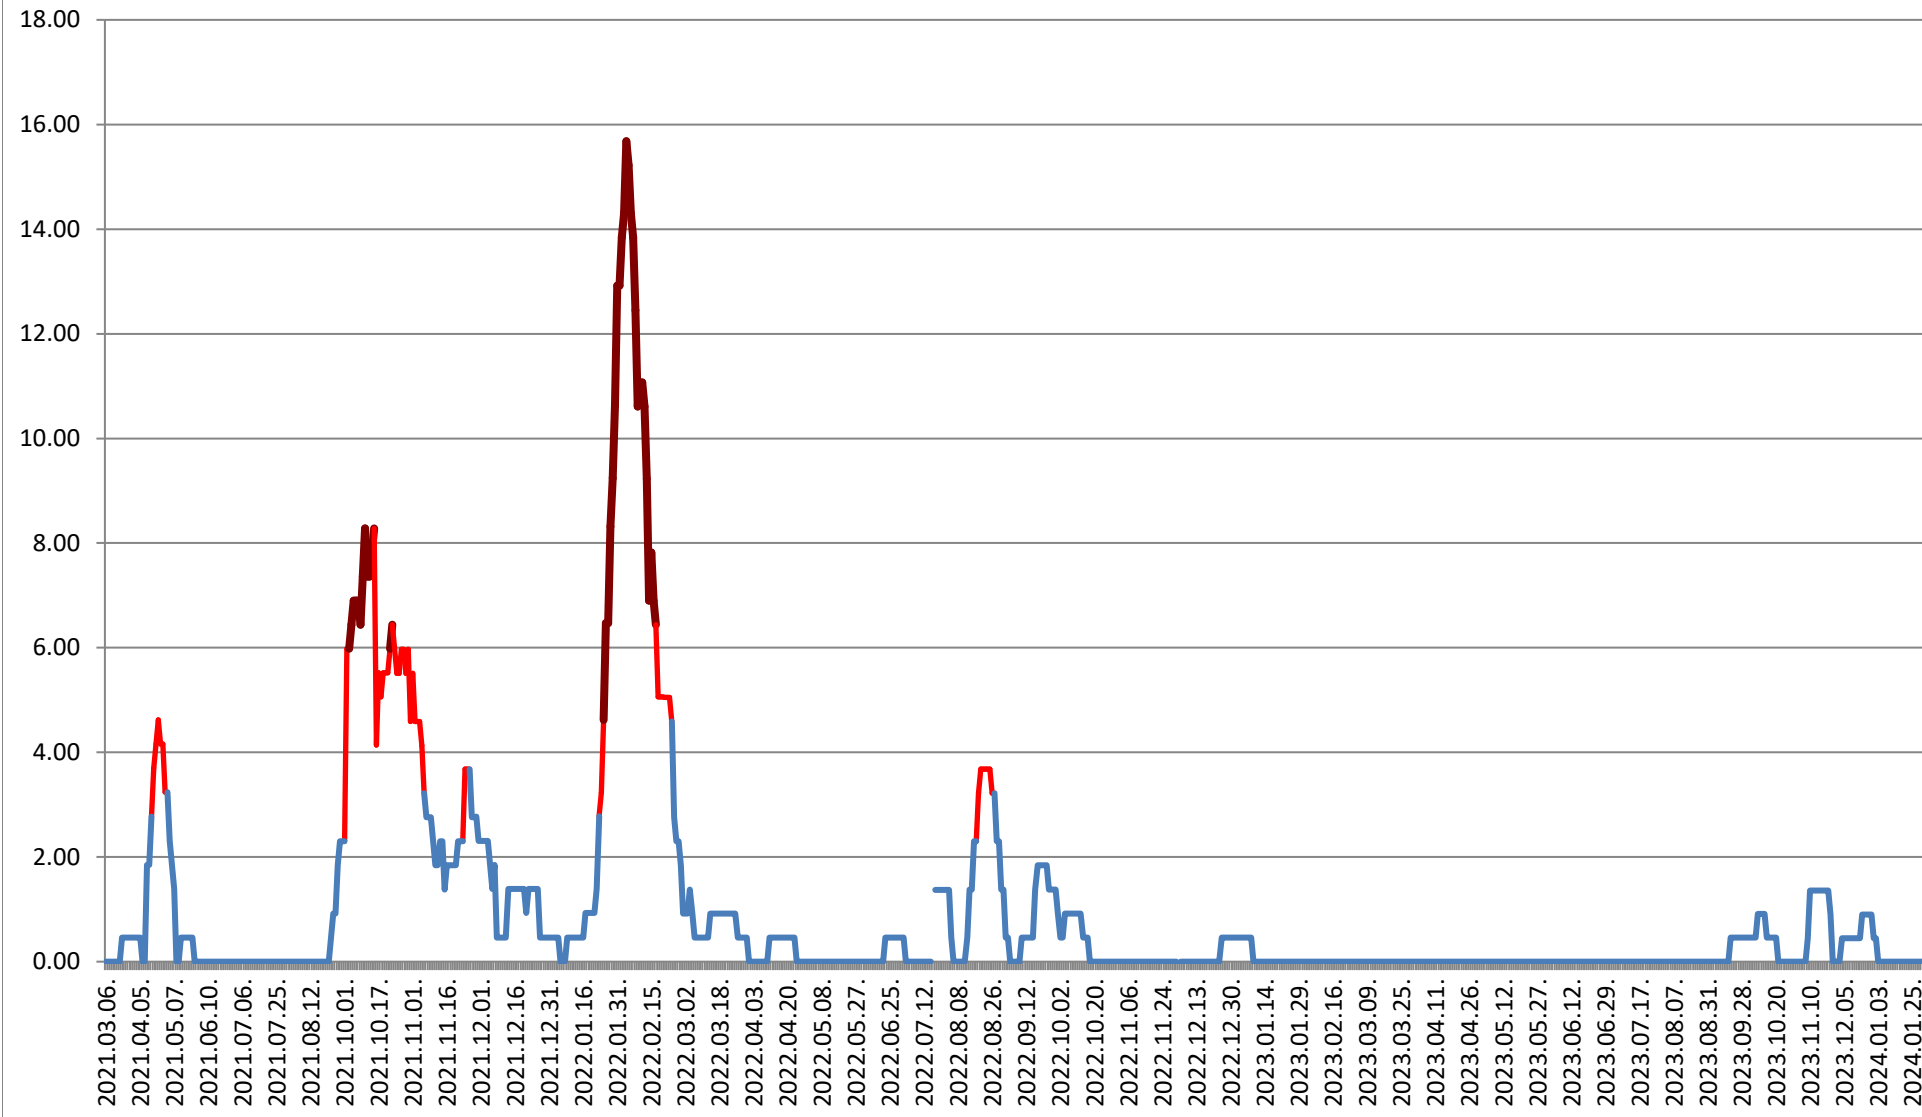

BRĂDEȘTI - Evolutia incidentei cumulate pe 14 zile la ‰ de locuitori 2021.03.07. - 2024.02.06.