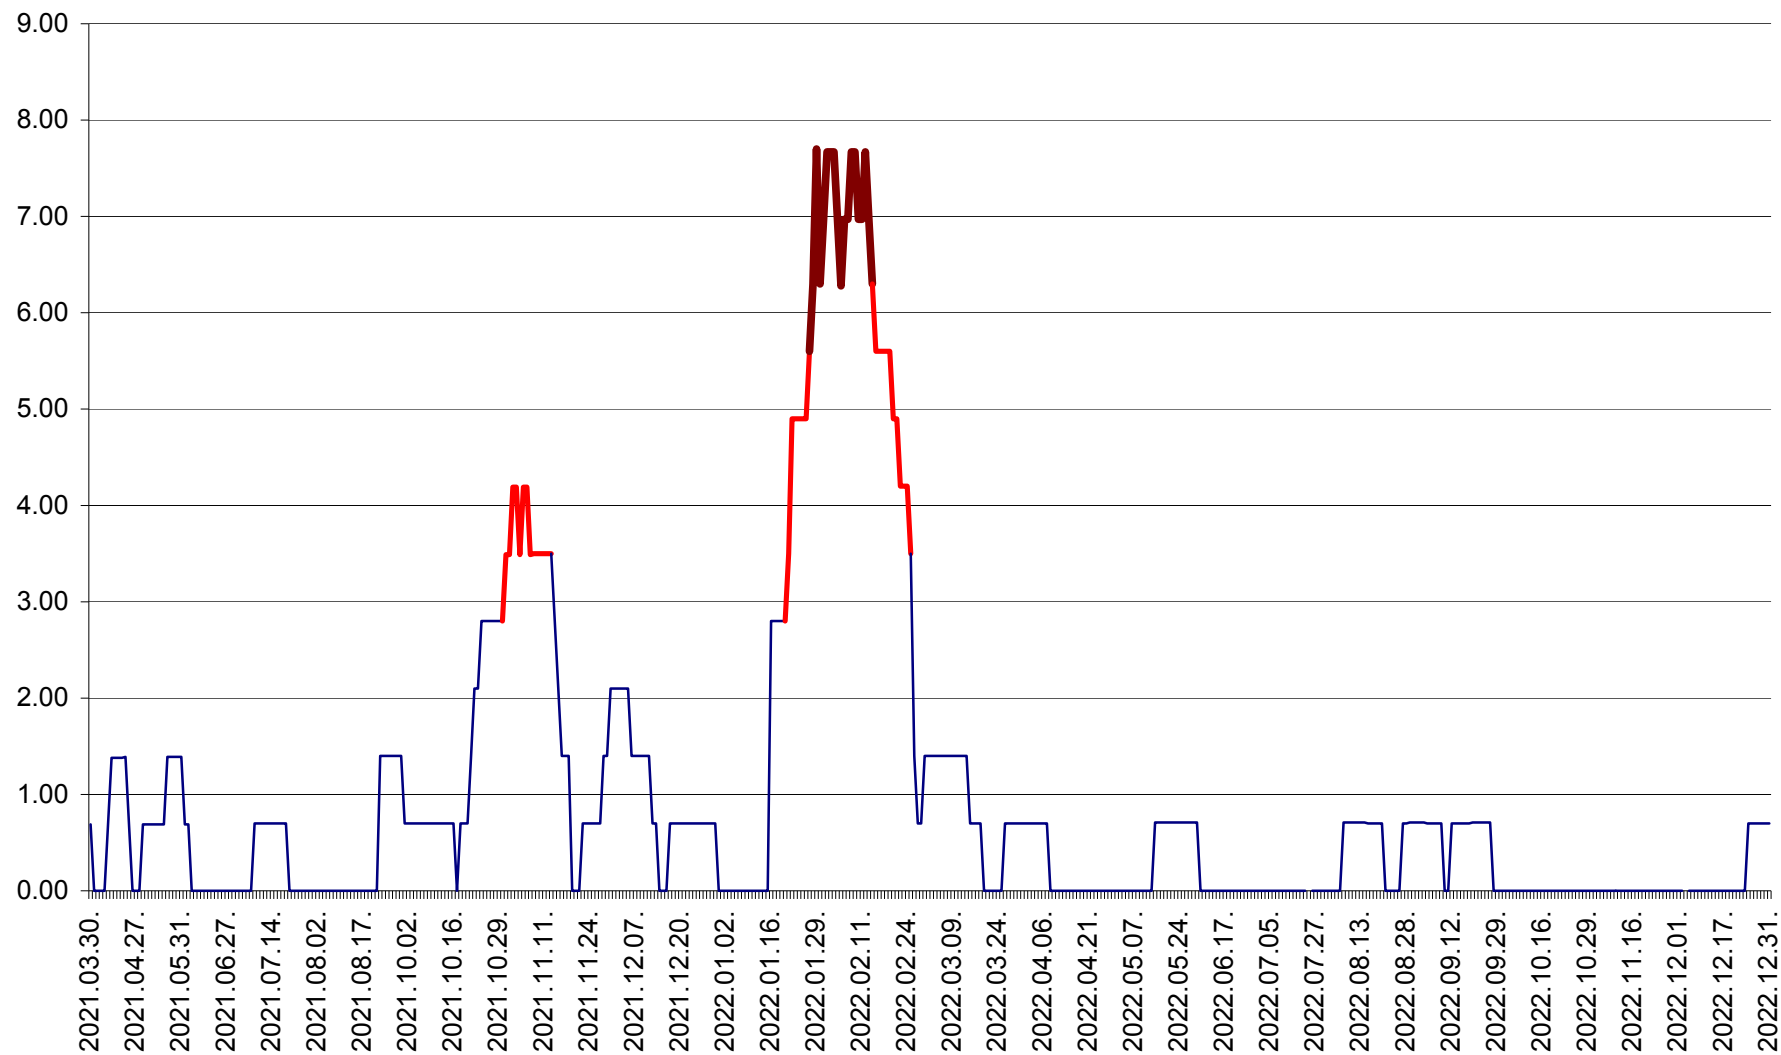

ORAȘ BĂLAN - Evoluția incidenței cumulate pe 14 zile la ‰ de locuitori
2021.04.01. - 2022.12.31.

BILBOR - Evolutia incidentei cumulate pe 14 zile la ‰ de locuitori
2021.04.01. - 2022.12.31.

ORAȘ BORSEC - Evolutia incidentei cumulate pe 14 zile la ‰ de locuitori
2021.04.01. - 2022.12.31.

BRĂDEȘTI - Evolutia incidentei cumulate pe 14 zile la ‰ de locuitori
2021.04.01. - 2022.12.31.

CĂPÂLNIȚA - Evolutia incidentei cumulate pe 14 zile la ‰ de locuitori
2021.04.01. - 2022.12.31.

CÂRȚA - Evolutia incidentei cumulate pe 14 zile la ‰ de locuitori
2021.04.01. - 2022.12.31.

CICEU - Evolutia incidentei cumulate pe 14 zile la ‰ de locuitori
2021.04.01. - 2022.12.31.

CIUCSÂNGEORGIU - Evolutia incidentei cumulate pe 14 zile la ‰ de locuitori
2021.04.01. - 2022.12.31.

CIUMANI - Evolutia incidentei cumulate pe 14 zile la ‰ de locuitori
2021.04.01. - 2022.12.31.

CORBU - Evolutia incidentei cumulate pe 14 zile la ‰ de locuitori
2021.04.01. - 2022.12.31.

CORUND - Evolutia incidentei cumulate pe 14 zile la ‰ de locuitori
2021.04.01. - 2022.12.31.

COZMENI - Evolutia incidentei cumulate pe 14 zile la ‰ de locuitori
2021.04.01. - 2022.12.31.