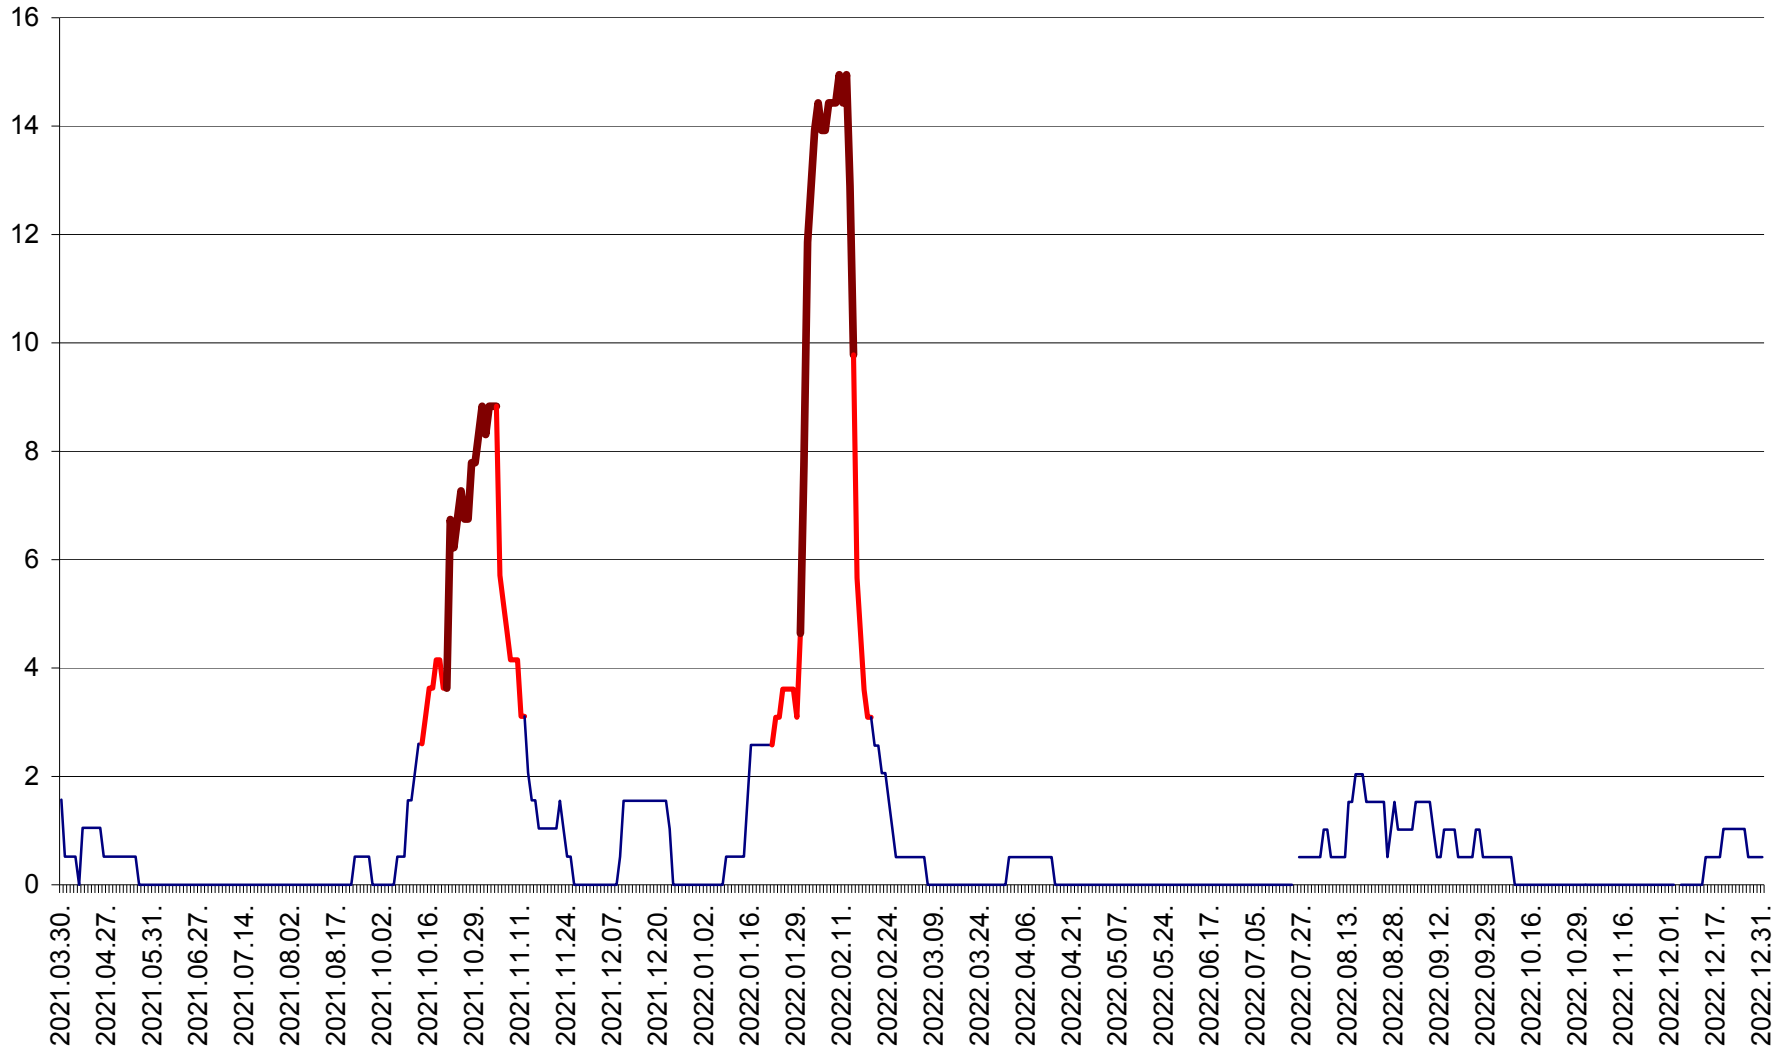

MIHĂILENI - Evolutia incidentei cumulate pe 14 zile la ‰ de locuitori
2021.04.01. - 2022.12.31.

MUGENI - Evolutia incidentei cumulate pe 14 zile la ‰ de locuitori
2021.04.01. - 2022.12.31.

OCLAND - Evolutia incidentei cumulate pe 14 zile la ‰ de locuitori
2021.04.01. - 2022.12.31.

MUNICIPIUL ODORHEIU SECUIESC - Evolutia incidentei cumulate pe 14 zile la % de locuitori
2021.04.01. - 2022.12.31.

PĂULENI-CIUC - Evolutia incidentei cumulate pe 14 zile la % de locuitori
2021.04.01. - 2022.12.31.

PLĂIEȘII DE JOS - Evolutia incidentei cumulate pe 14 zile la ‰ de locuitori
2021.04.01. - 2022.12.31.

PORUMBENI - Evolutia incidentei cumulate pe 14 zile la ‰ de locuitori
2021.04.01. - 2022.12.31.

PRAID - Evolutia incidentei cumulate pe 14 zile la ‰ de locuitori
2021.04.01. - 2022.12.31.