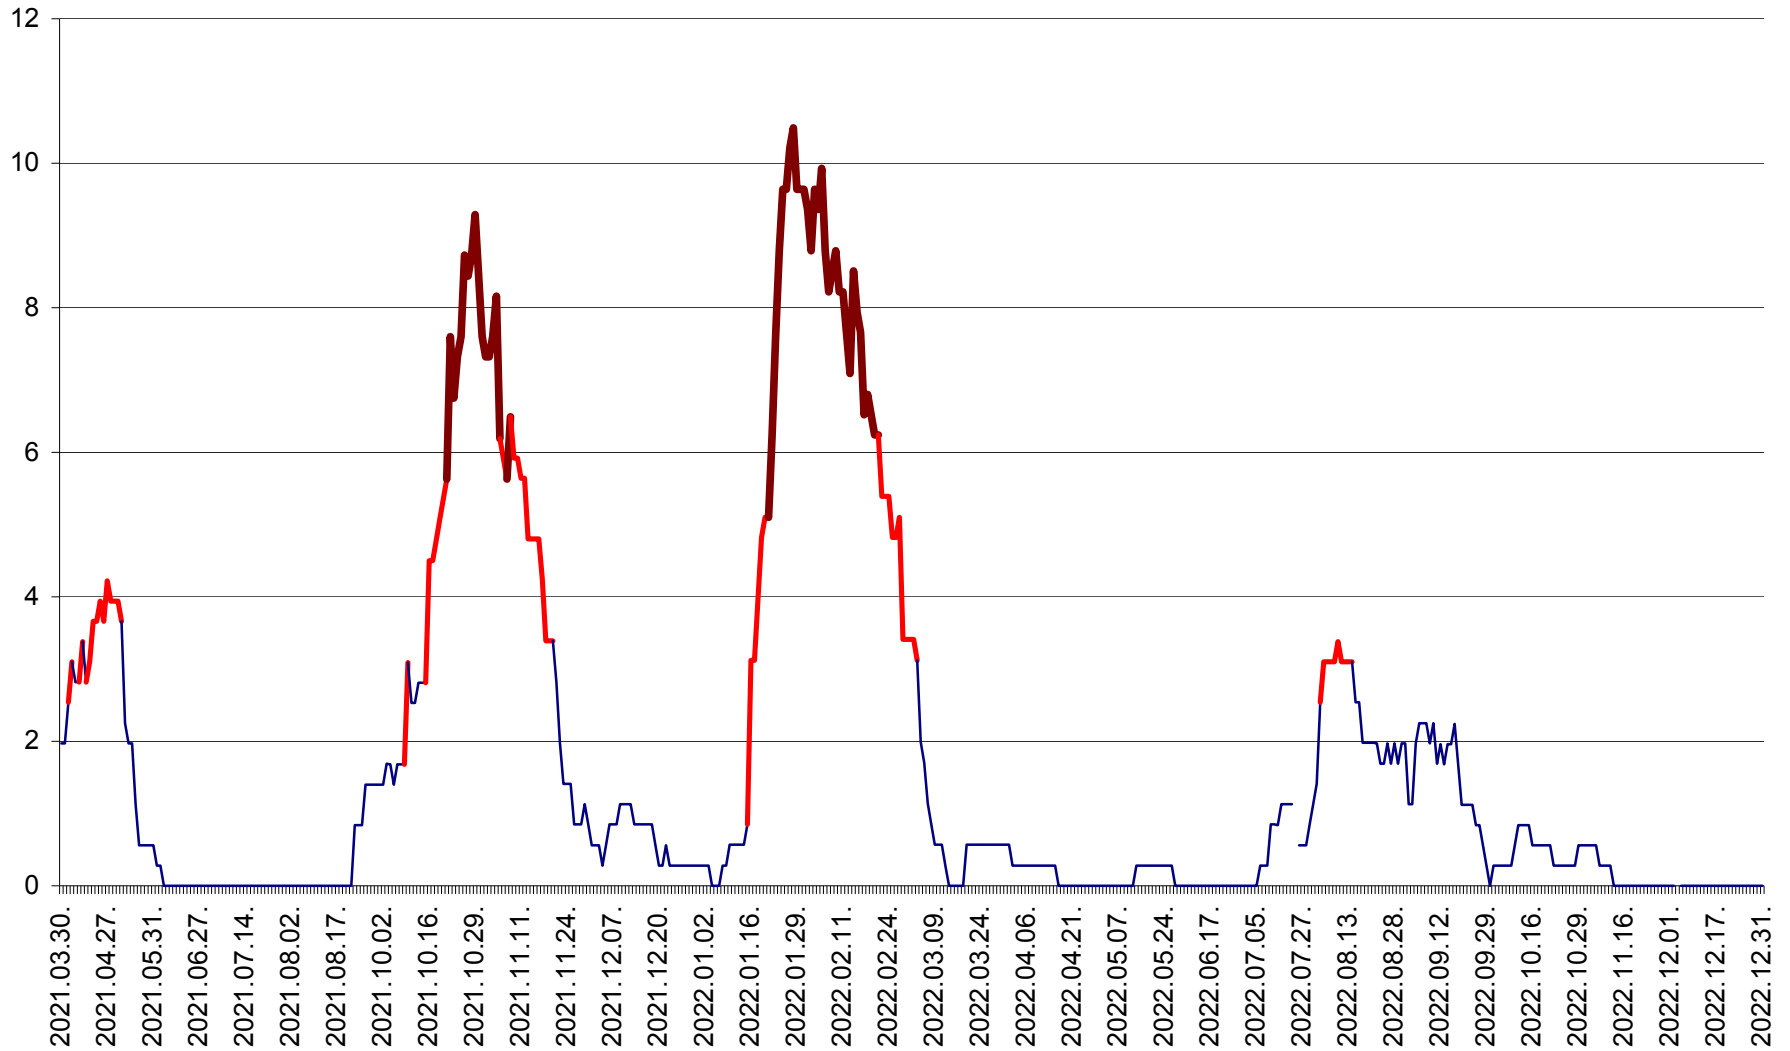

ORAȘ CRISTURU SECUIESC - Evolutia incidentei cumulate pe 14 zile la ‰ de locuitori
2021.04.01. - 2022.12.31.

DĂNEȘTI - Evolutia incidentei cumulate pe 14 zile la ‰ de locuitori
2021.04.01. - 2022.12.31.

DÂRJIU - Evolutia incidentei cumulate pe 14 zile la ‰ de locuitori
2021.04.01. - 2022.12.31.

DEALU - Evolutia incidentei cumulate pe 14 zile la ‰ de locuitori
2021.04.01. - 2022.12.31.

DITRĂU - Evolutia incidentei cumulate pe 14 zile la ‰ de locuitori
2021.04.01. - 2022.12.31.

FELICENI - Evolutia incidentei cumulate pe 14 zile la % de locuitori
2021.04.01. - 2022.12.31.

FRUMOASA - Evolutia incidentei cumulate pe 14 zile la ‰ de locuitori
2021.04.01. - 2022.12.31.

GĂLĂUȚAȘ - Evoluția incidenței cumulate pe 14 zile la ‰ de locuitori
2021.04.01. - 2022.12.31.