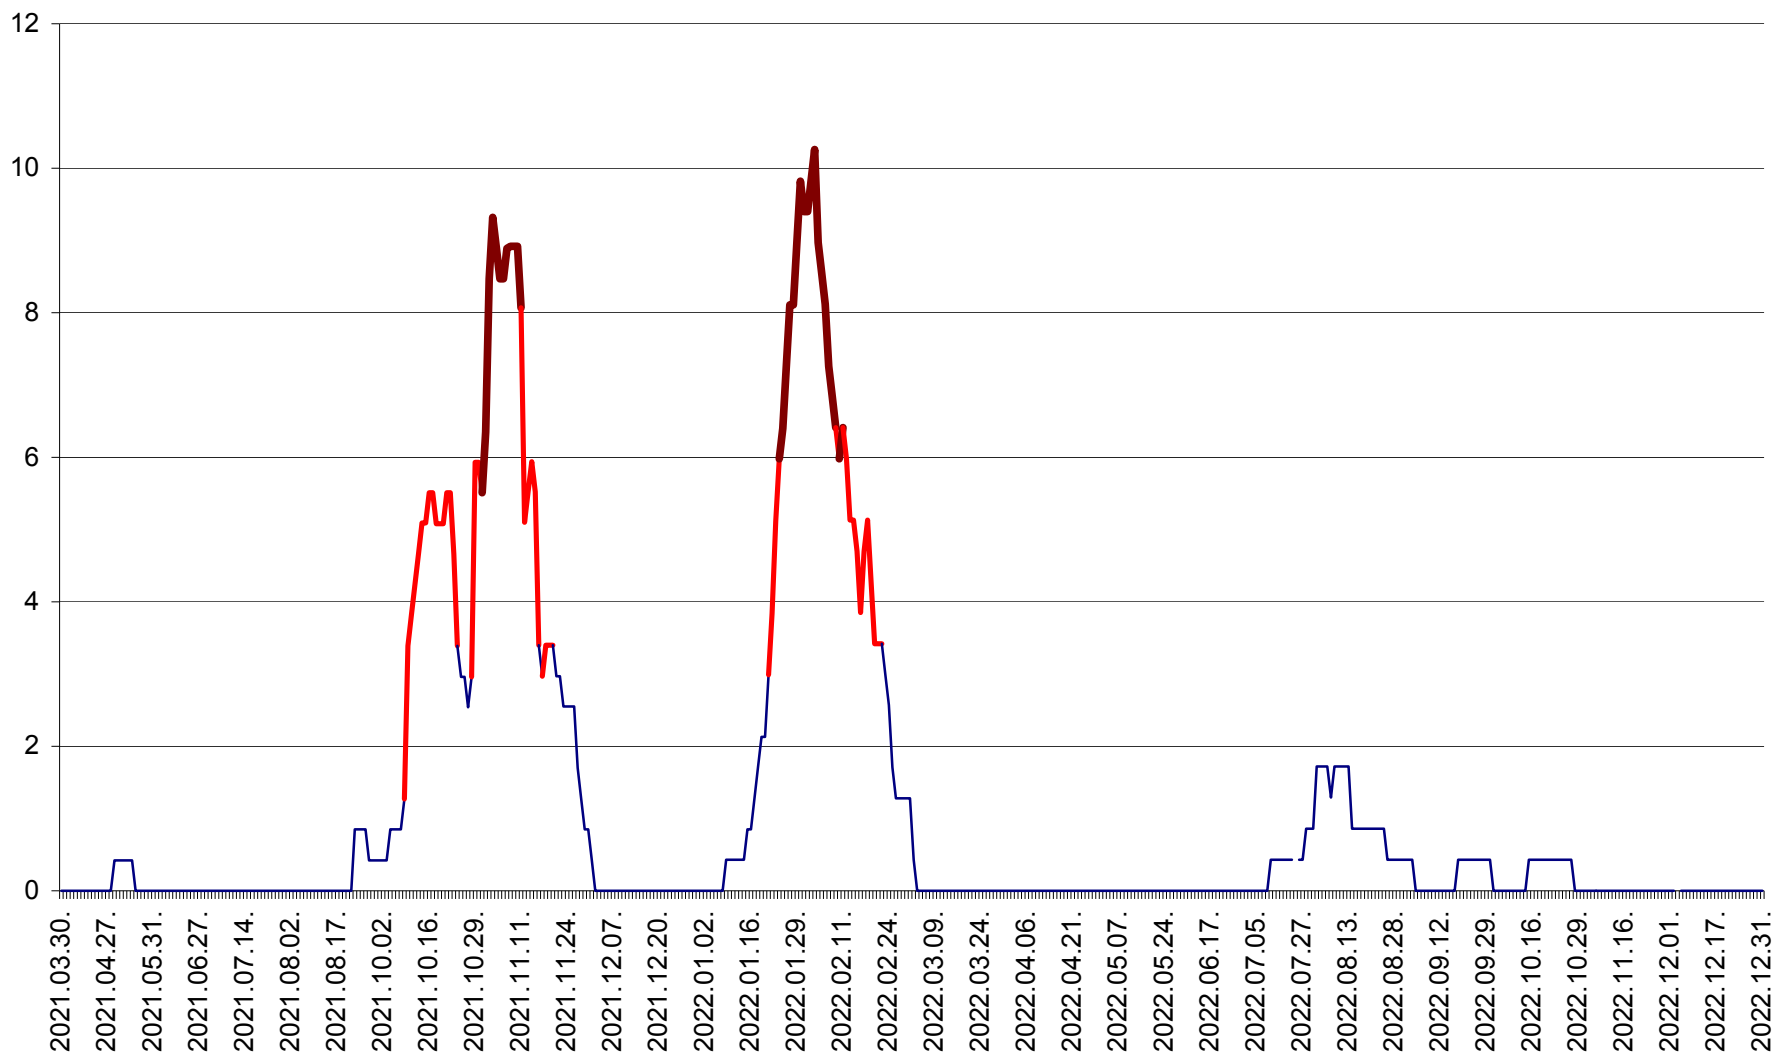

PLĂIEȘII DE JOS - Evolutia incidentei cumulate pe 14 zile la ‰ de locuitori
2021.04.01. - 2022.12.31.

PORUMBENI - Evolutia incidentei cumulate pe 14 zile la ‰ de locuitori
2021.04.01. - 2022.12.31.

PRAID - Evolutia incidentei cumulate pe 14 zile la ‰ de locuitori
2021.04.01. - 2022.12.31.

RACU - Evolutia incidentei cumulate pe 14 zile la ‰ de locuitori
2021.04.01. - 2022.12.31.

REMETEA - Evolutia incidentei cumulate pe 14 zile la ‰ de locuitori
2021.04.01. - 2022.12.31.

SĂCEL - Evolutia incidentei cumulate pe 14 zile la ‰ de locuitori
2021.04.01. - 2022.12.31.

SÂNCRĂIENI - Evolutia incidentei cumulate pe 14 zile la ‰ de locuitori
2021.04.01. - 2022.12.31.

SÂNDOMINIC - Evolutia incidentei cumulate pe 14 zile la ‰ de locuitori
2021.04.01. - 2022.12.31.

SÂNMARTIN - Evolutia incidentei cumulate pe 14 zile la ‰ de locuitori
2021.04.01. - 2022.12.31.