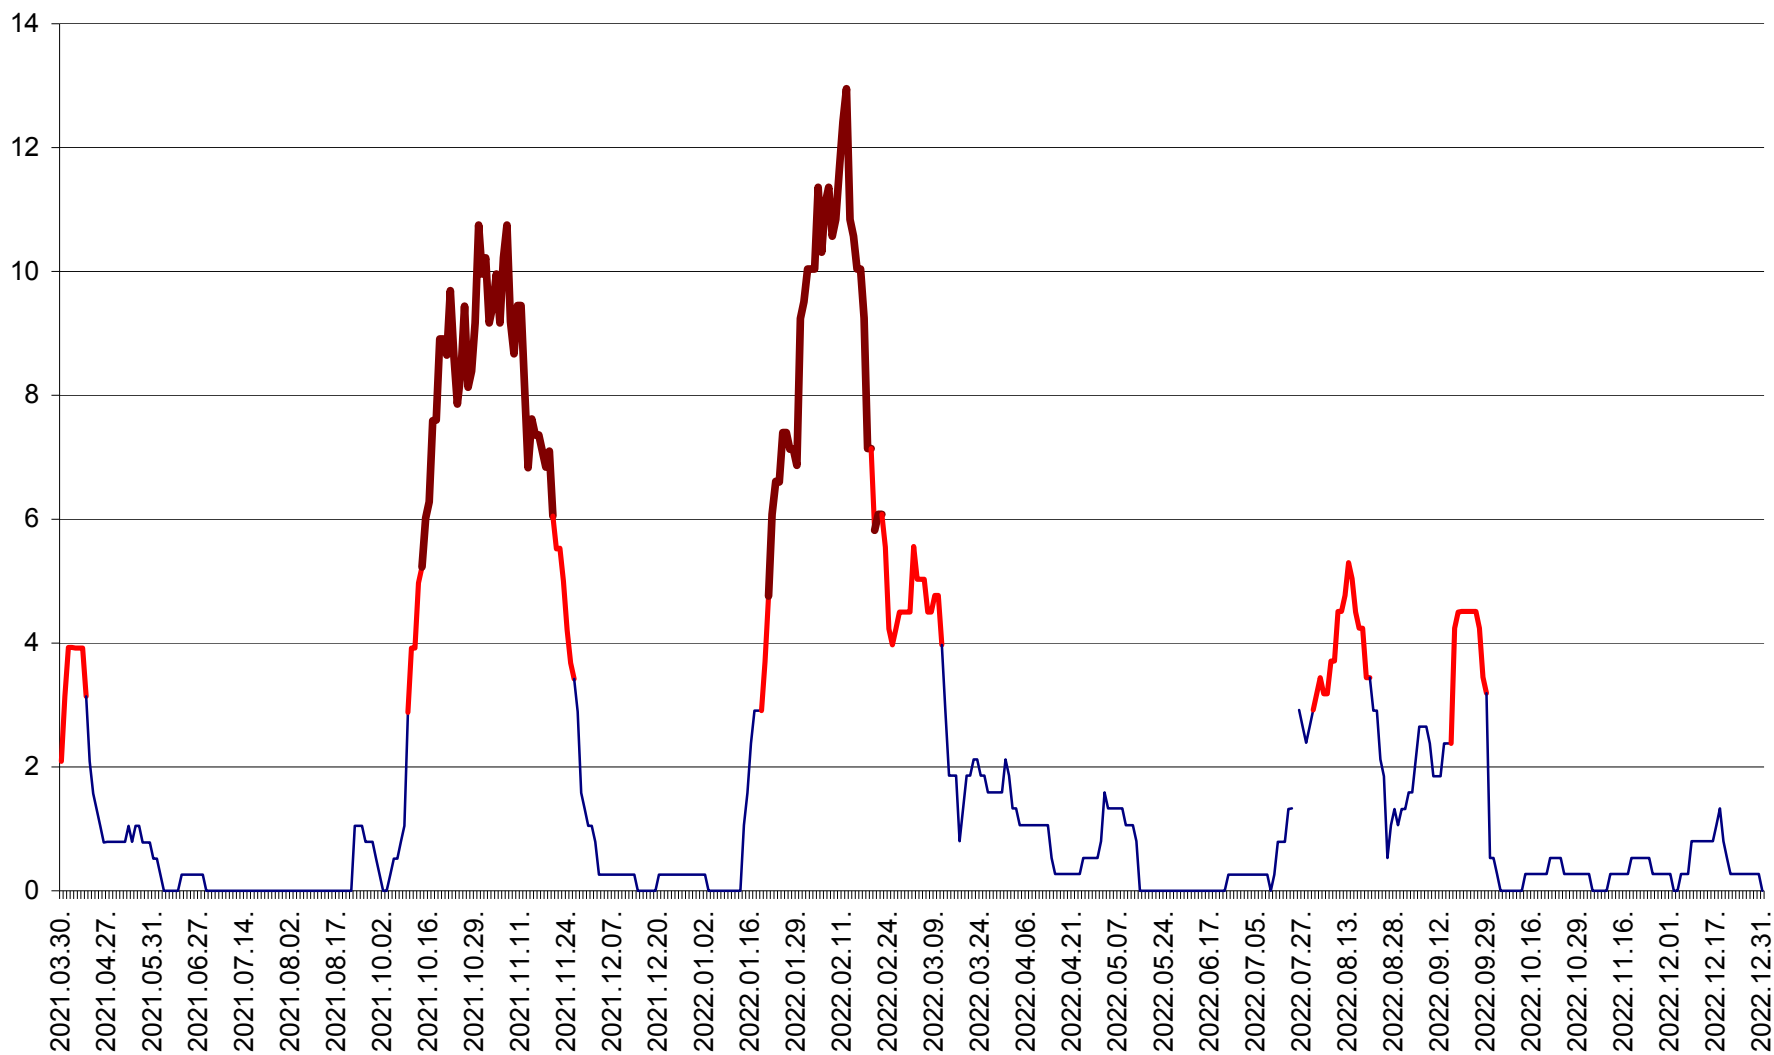

RACU - Evolutia incidentei cumulate pe 14 zile la ‰ de locuitori
2021.04.01. - 2022.12.31.

REMETEA - Evolutia incidentei cumulate pe 14 zile la ‰ de locuitori
2021.04.01. - 2022.12.31.

SĂCEL - Evolutia incidentei cumulate pe 14 zile la ‰ de locuitori
2021.04.01. - 2022.12.31.

SÂNCRĂIENI - Evolutia incidentei cumulate pe 14 zile la ‰ de locuitori
2021.04.01. - 2022.12.31.

SÂNDOMINIC - Evolutia incidentei cumulate pe 14 zile la ‰ de locuitori
2021.04.01. - 2022.12.31.

SÂNMARTIN - Evolutia incidentei cumulate pe 14 zile la ‰ de locuitori
2021.04.01. - 2022.12.31.

SÂNSIMION - Evolutia incidentei cumulate pe 14 zile la ‰ de locuitori
2021.04.01. - 2022.12.31.

SÂNTIMBRU - Evolutia incidentei cumulate pe 14 zile la ‰ de locuitori
2021.04.01. - 2022.12.31.

SĂRMAȘ - Evolutia incidentei cumulate pe 14 zile la ‰ de locuitori
2021.04.01. - 2022.12.31.