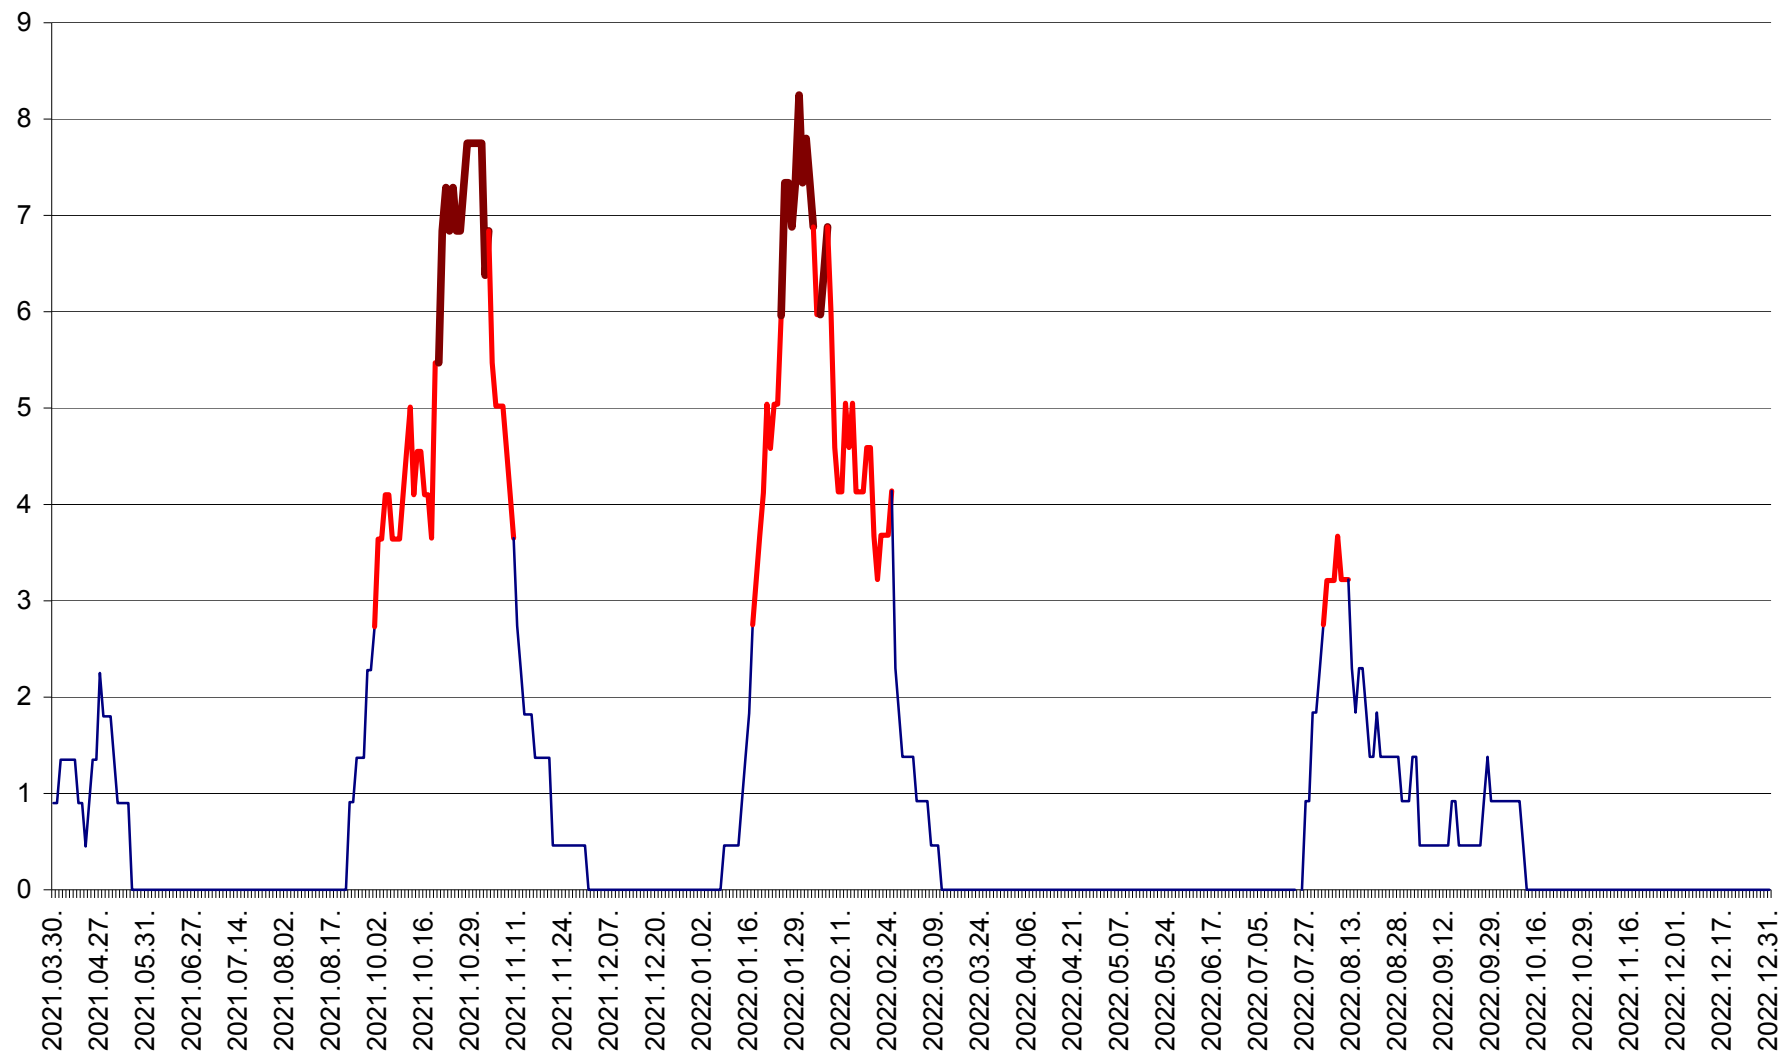

RACU - Evolutia incidentei cumulate pe 14 zile la ‰ de locuitori
2021.04.01. - 2022.12.31.

REMETEA - Evolutia incidentei cumulate pe 14 zile la ‰ de locuitori
2021.04.01. - 2022.12.31.

SĂCEL - Evolutia incidentei cumulate pe 14 zile la ‰ de locuitori
2021.04.01. - 2022.12.31.

SÂNCRĂIENI - Evolutia incidentei cumulate pe 14 zile la ‰ de locuitori
2021.04.01. - 2022.12.31.

SÂNDOMINIC - Evolutia incidentei cumulate pe 14 zile la ‰ de locuitori
2021.04.01. - 2022.12.31.

SÂNMARTIN - Evolutia incidentei cumulate pe 14 zile la ‰ de locuitori
2021.04.01. - 2022.12.31.

SÂNSIMION - Evolutia incidentei cumulate pe 14 zile la ‰ de locuitori
2021.04.01. - 2022.12.31.

SÂNTIMBRU - Evolutia incidentei cumulate pe 14 zile la ‰ de locuitori
2021.04.01. - 2022.12.31.

SĂRMAȘ - Evolutia incidentei cumulate pe 14 zile la ‰ de locuitori
2021.04.01. - 2022.12.31.