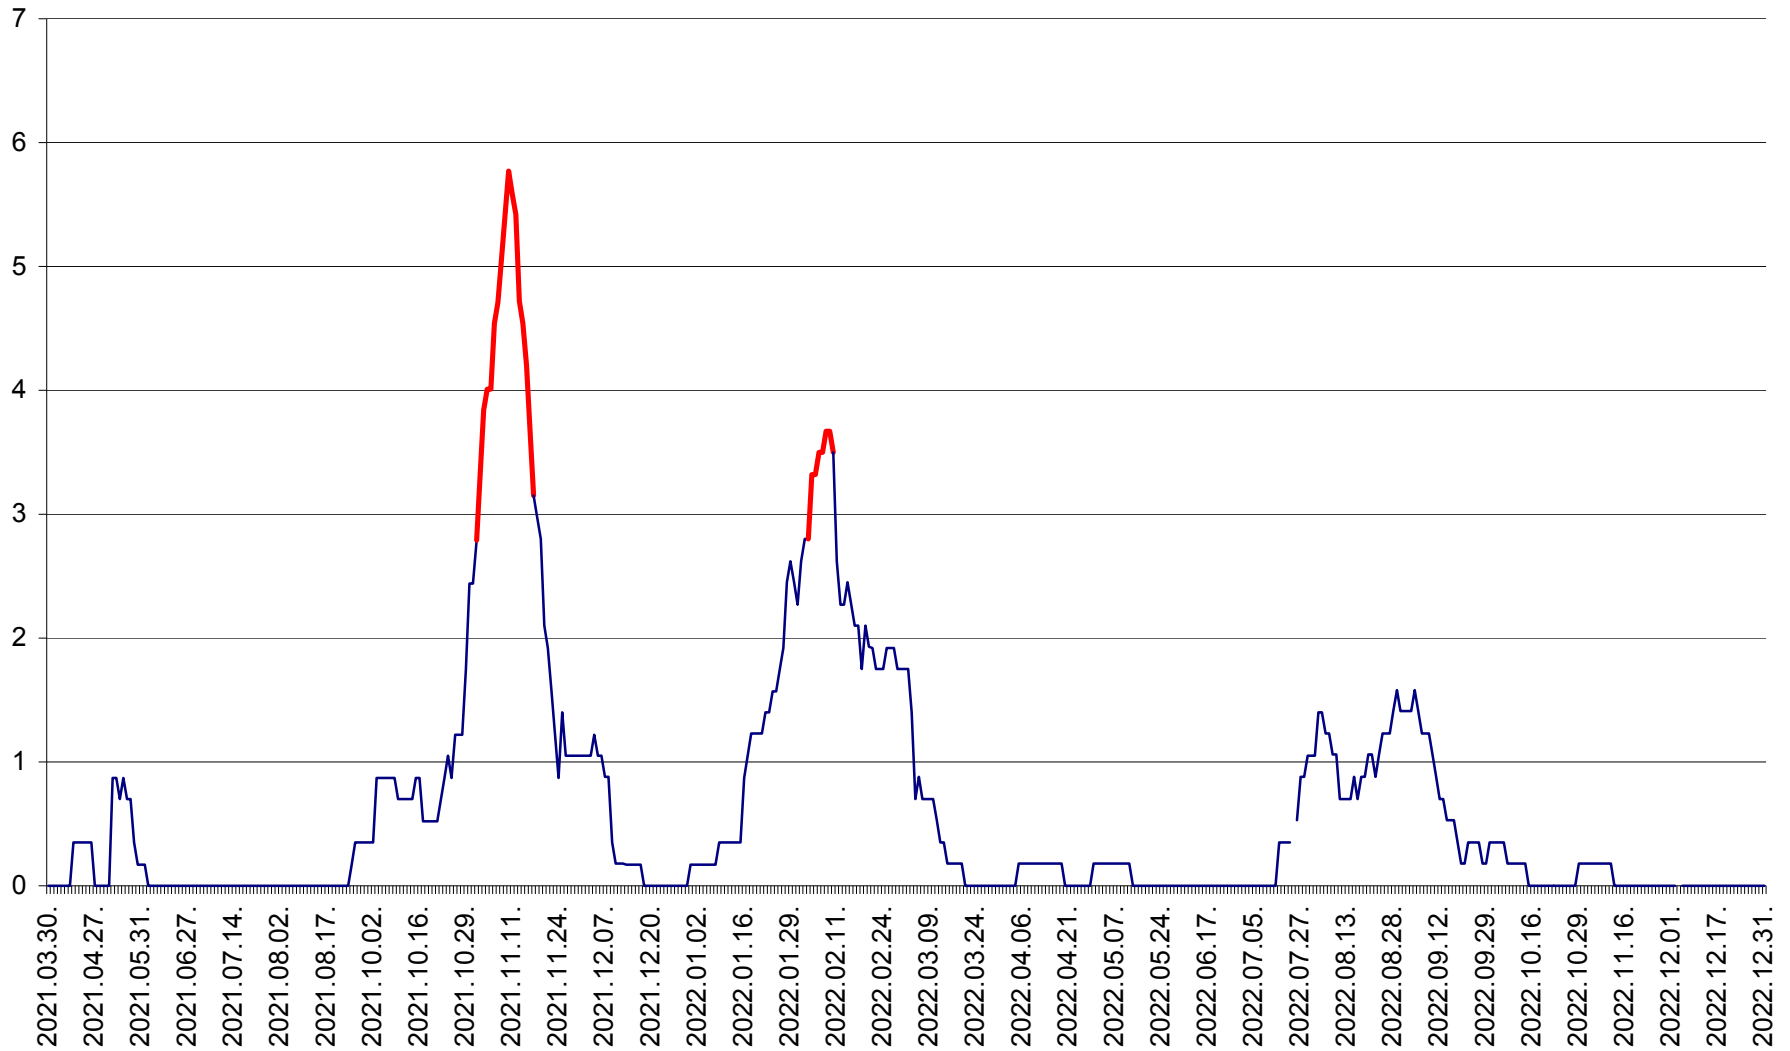

ORAȘ BĂLAN - Evoluția incidenței cumulate pe 14 zile la ‰ de locuitori
2021.04.01. - 2022.12.31.

BILBOR - Evolutia incidentei cumulate pe 14 zile la ‰ de locuitori
2021.04.01. - 2022.12.31.

ORAȘ BORSEC - Evolutia incidentei cumulate pe 14 zile la ‰ de locuitori
2021.04.01. - 2022.12.31.

CORBU - Evolutia incidentei cumulate pe 14 zile la ‰ de locuitori
2021.04.01. - 2022.12.31.

CORUND - Evolutia incidentei cumulate pe 14 zile la ‰ de locuitori
2021.04.01. - 2022.12.31.

COZMENI - Evolutia incidentei cumulate pe 14 zile la ‰ de locuitori
2021.04.01. - 2022.12.31.

ORAȘ CRISTURU SECUIESC - Evolutia incidentei cumulate pe 14 zile la ‰ de locuitori
2021.04.01. - 2022.12.31.

DĂNEȘTI - Evolutia incidentei cumulate pe 14 zile la ‰ de locuitori
2021.04.01. - 2022.12.31.

DÂRJIU - Evolutia incidentei cumulate pe 14 zile la ‰ de locuitori
2021.04.01. - 2022.12.31.

DEALU - Evolutia incidentei cumulate pe 14 zile la ‰ de locuitori
2021.04.01. - 2022.12.31.

DITRĂU - Evolutia incidentei cumulate pe 14 zile la ‰ de locuitori
2021.04.01. - 2022.12.31.