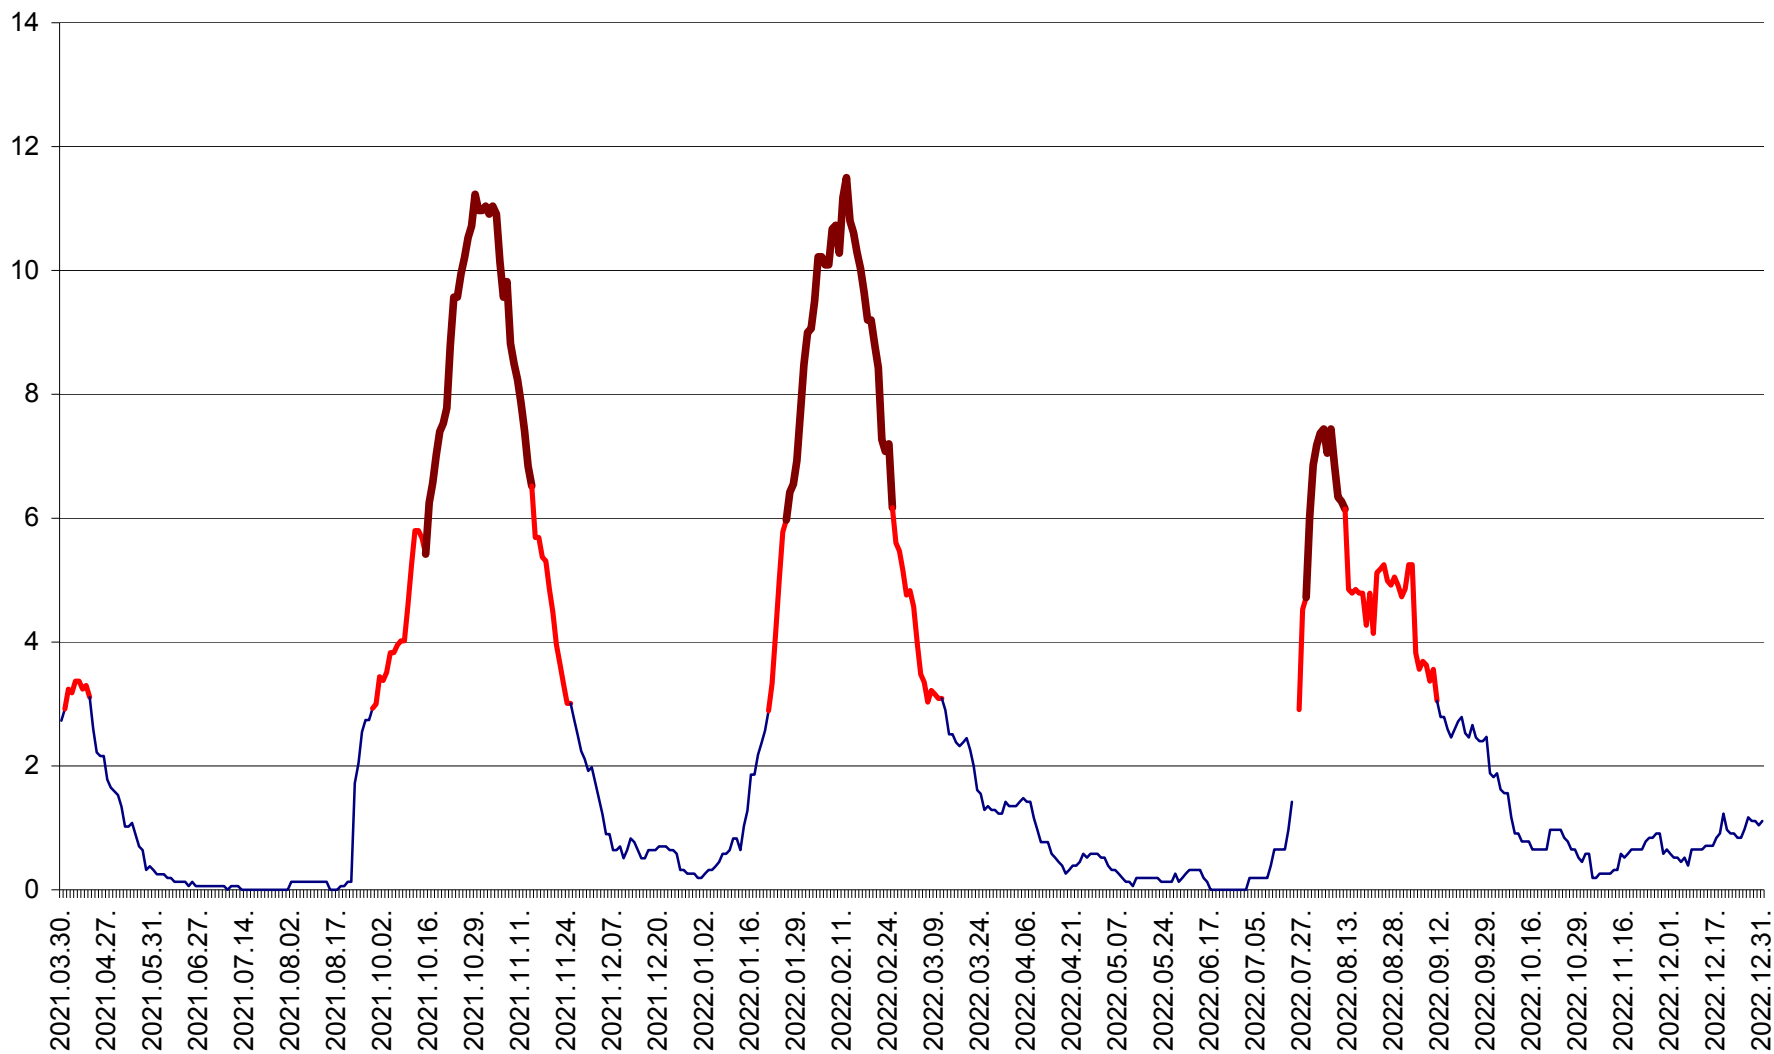

TULGHEȘ - Evolutia incidentei cumulate pe 14 zile la ‰ de locuitori
2021.04.01. - 2022.12.31.