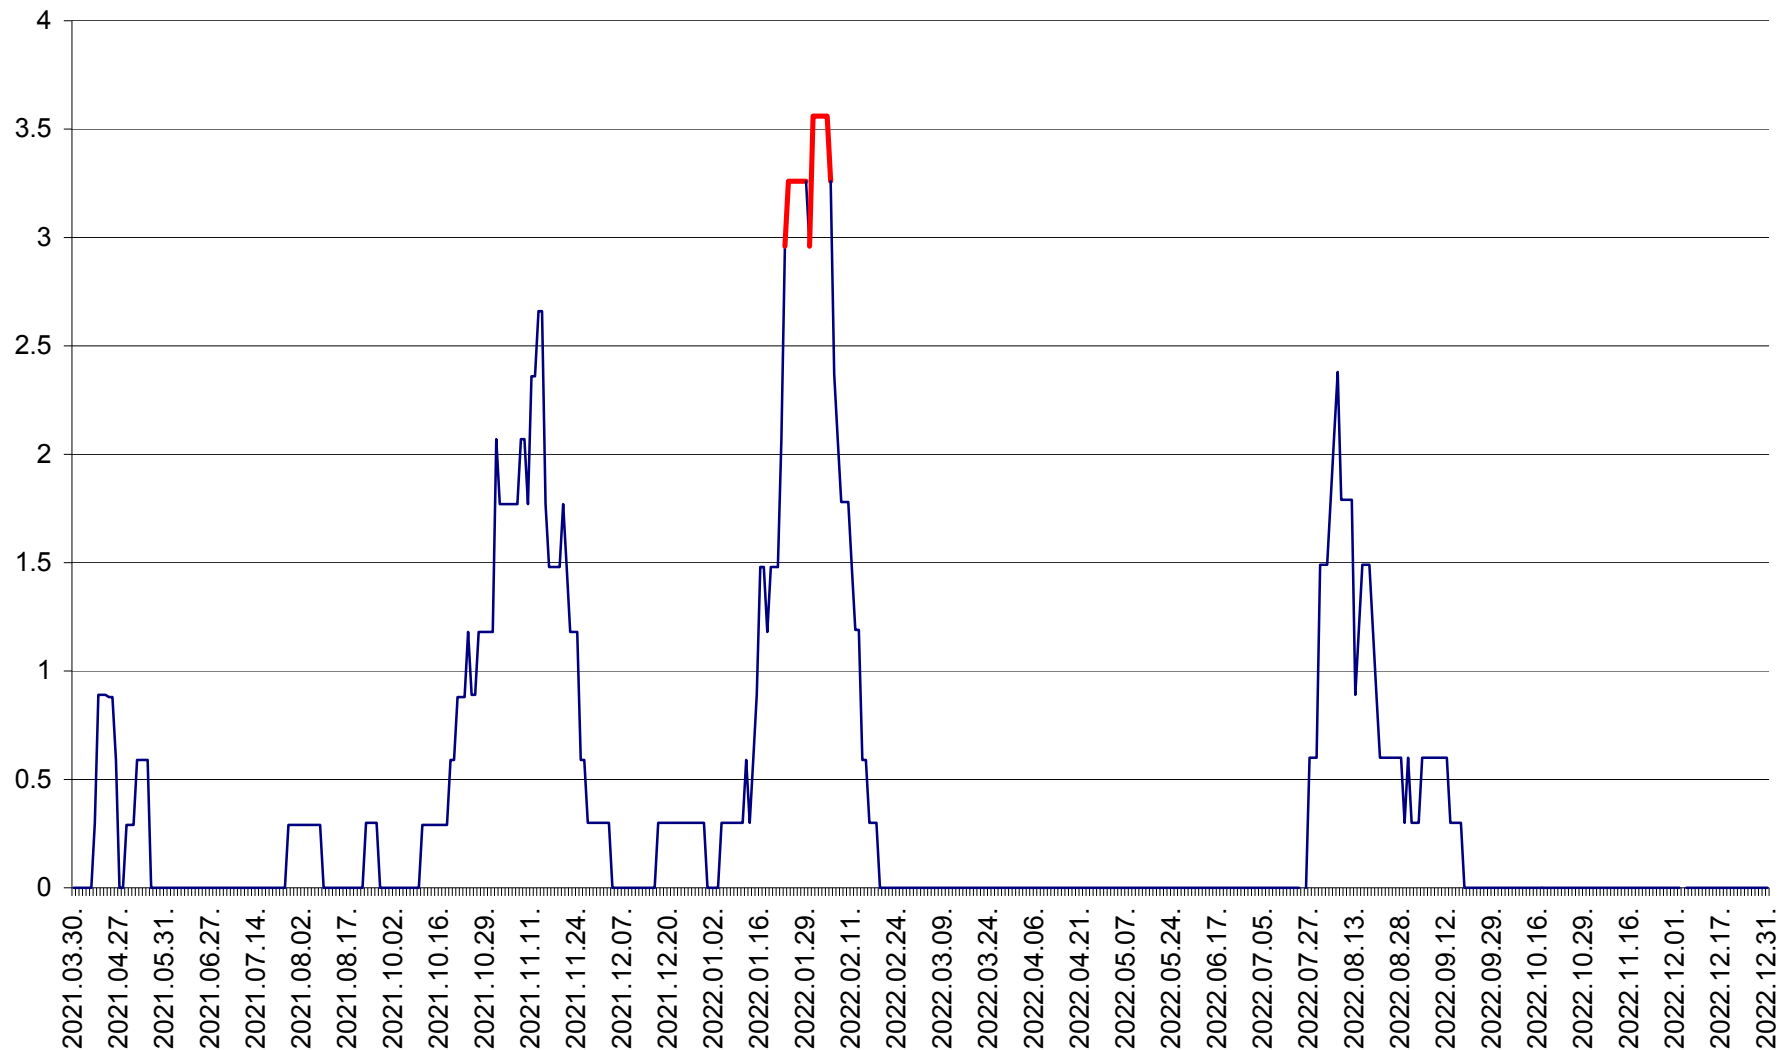

MUNICIPIUL GHEORGHENI - Evolutia incidentei cumulate pe 14 zile la % de locuitori
2021.04.01. - 2022.12.31.

JOSENI - Evolutia incidentei cumulate pe 14 zile la ‰ de locuitori
2021.04.01. - 2022.12.31.

LĂZAREA - Evolutia incidentei cumulate pe 14 zile la % de locuitori
2021.04.01. - 2022.12.31.

LELICENI - Evolutia incidentei cumulate pe 14 zile la ‰ de locuitori
2021.04.01. - 2022.12.31.

LUETA - Evolutia incidentei cumulate pe 14 zile la ‰ de locuitori
2021.04.01. - 2022.12.31.

LUNCA DE JOS - Evolutia incidentei cumulate pe 14 zile la ‰ de locuitori
2021.04.01. - 2022.12.31.

LUNCA DE SUS - Evolutia incidentei cumulate pe 14 zile la ‰ de locuitori
2021.04.01. - 2022.12.31.

LUPENI - Evolutia incidentei cumulate pe 14 zile la ‰ de locuitori
2021.04.01. - 2022.12.31.

MĂDĂRAȘ - Evolutia incidentei cumulate pe 14 zile la ‰ de locuitori
2021.04.01. - 2022.12.31.