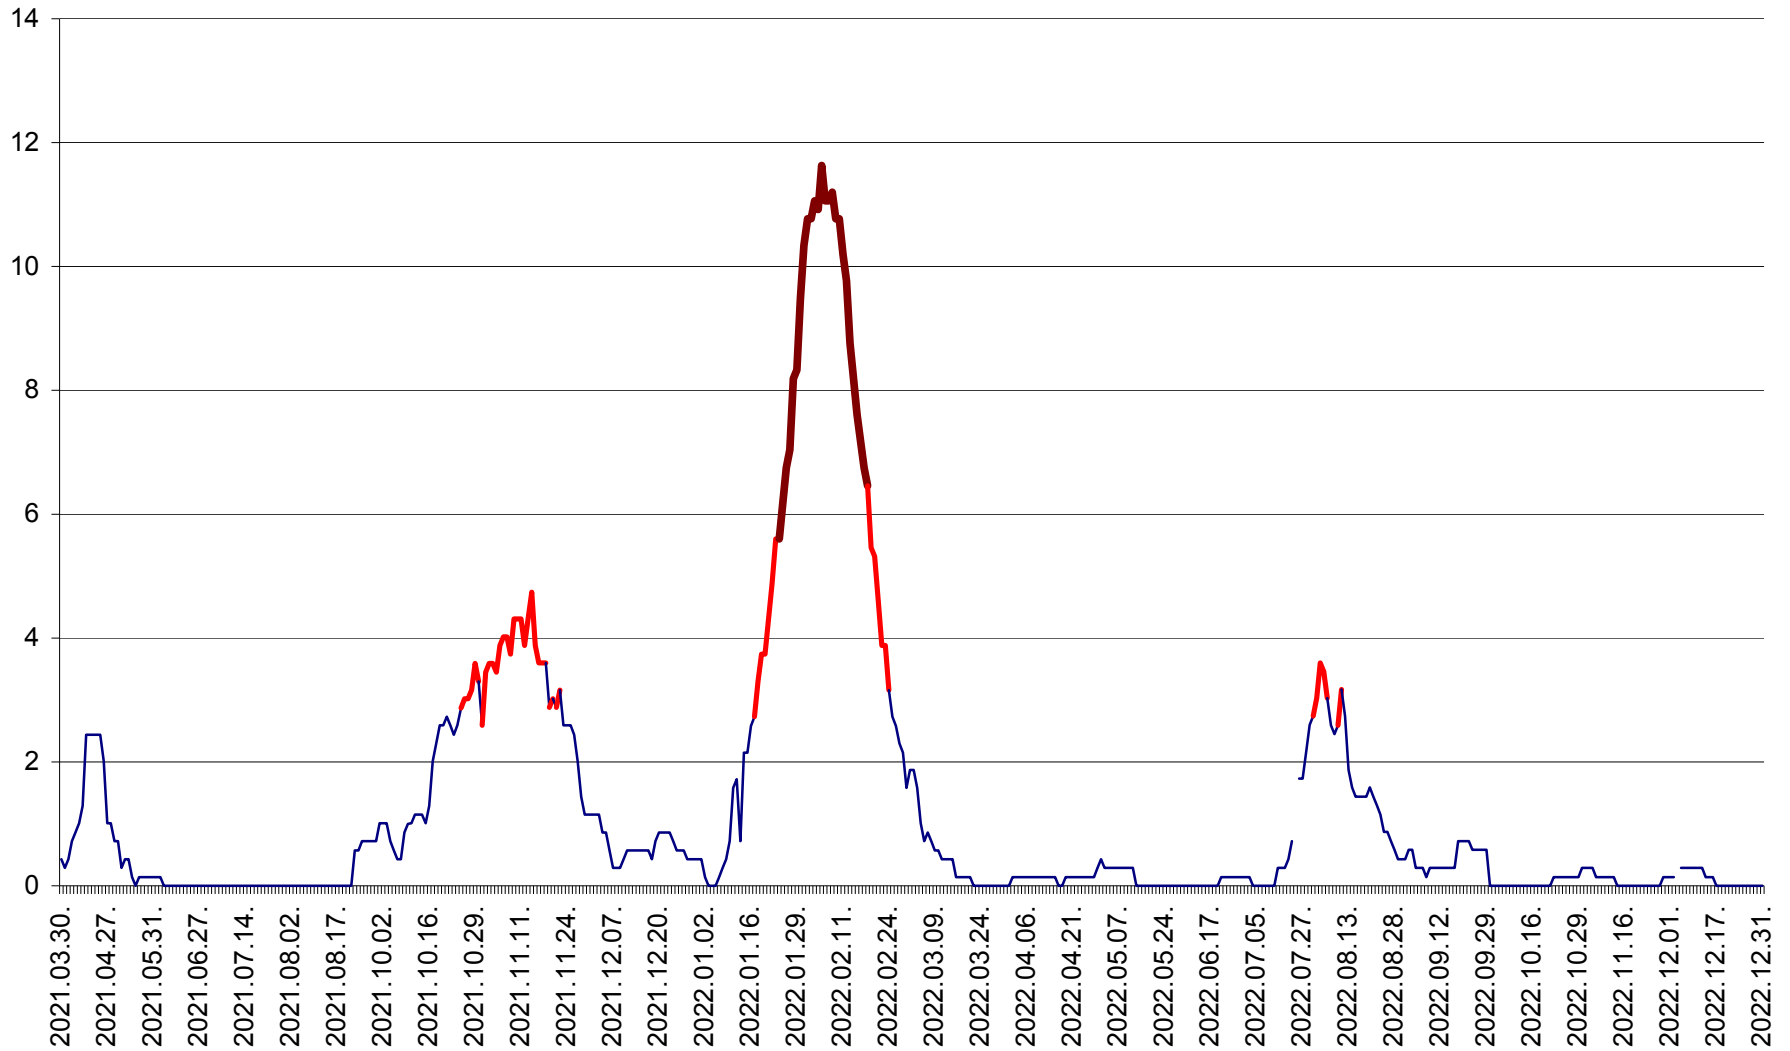

MIHĂILENI - Evolutia incidentei cumulate pe 14 zile la ‰ de locuitori
2021.04.01. - 2022.12.31.

MUGENI - Evolutia incidentei cumulate pe 14 zile la ‰ de locuitori
2021.04.01. - 2022.12.31.

OCLAND - Evolutia incidentei cumulate pe 14 zile la ‰ de locuitori
2021.04.01. - 2022.12.31.

MUNICIPIUL ODORHEIU SECUIESC - Evolutia incidentei cumulate pe 14 zile la % de locuitori
2021.04.01. - 2022.12.31.

PĂULENI-CIUC - Evolutia incidentei cumulate pe 14 zile la % de locuitori
2021.04.01. - 2022.12.31.

PLĂIEȘII DE JOS - Evolutia incidentei cumulate pe 14 zile la ‰ de locuitori
2021.04.01. - 2022.12.31.

PORUMBENI - Evolutia incidentei cumulate pe 14 zile la ‰ de locuitori
2021.04.01. - 2022.12.31.

PRAID - Evolutia incidentei cumulate pe 14 zile la ‰ de locuitori
2021.04.01. - 2022.12.31.