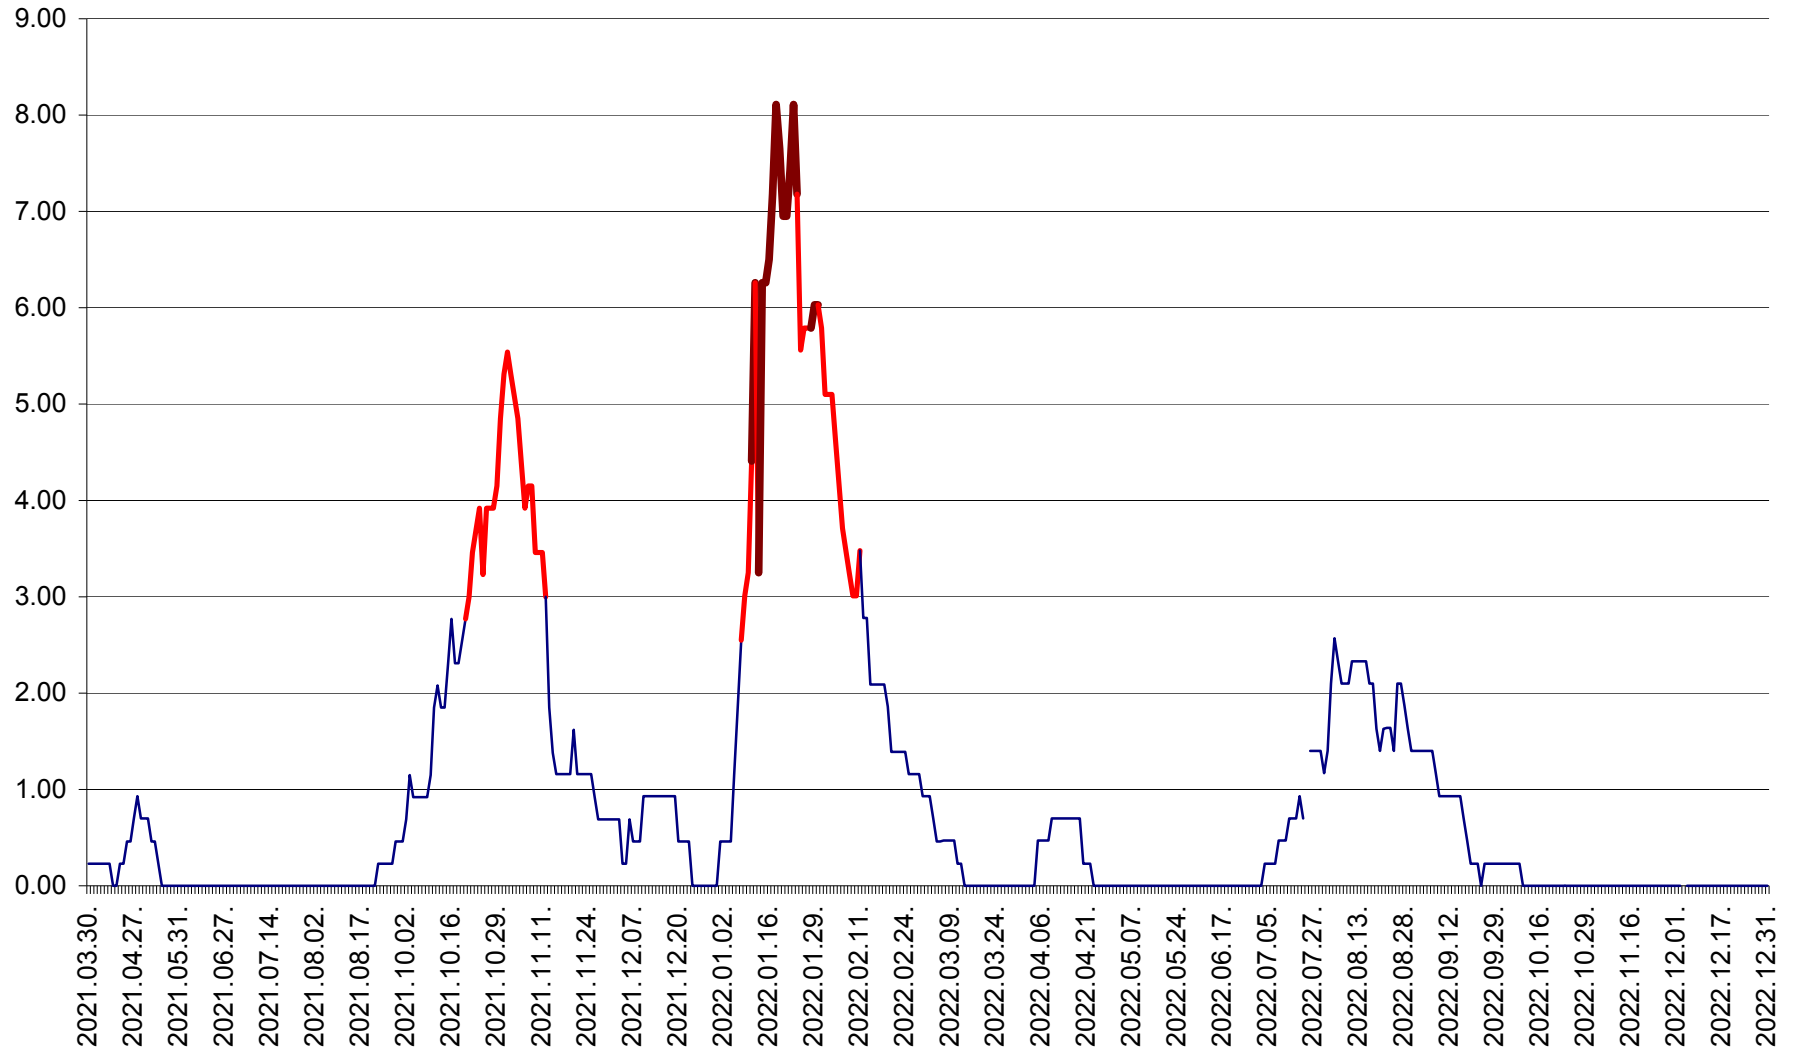

ORAȘ BĂLAN - Evoluția incidenței cumulate pe 14 zile la ‰ de locuitori
2021.04.01. - 2022.12.31.

BILBOR - Evolutia incidentei cumulate pe 14 zile la ‰ de locuitori
2021.04.01. - 2022.12.31.

ORAȘ BORSEC - Evolutia incidentei cumulate pe 14 zile la ‰ de locuitori
2021.04.01. - 2022.12.31.

BRĂDEȘTI - Evolutia incidentei cumulate pe 14 zile la ‰ de locuitori
2021.04.01. - 2022.12.31.

CĂPÂLNIȚA - Evolutia incidentei cumulate pe 14 zile la ‰ de locuitori
2021.04.01. - 2022.12.31.

CÂRȚA - Evolutia incidentei cumulate pe 14 zile la ‰ de locuitori
2021.04.01. - 2022.12.31.

CICEU - Evolutia incidentei cumulate pe 14 zile la ‰ de locuitori
2021.04.01. - 2022.12.31.

CIUCSÂNGEORGIU - Evolutia incidentei cumulate pe 14 zile la ‰ de locuitori
2021.04.01. - 2022.12.31.

CIUMANI - Evolutia incidentei cumulate pe 14 zile la ‰ de locuitori
2021.04.01. - 2022.12.31.

CORBU - Evolutia incidentei cumulate pe 14 zile la ‰ de locuitori
2021.04.01. - 2022.12.31.

CORUND - Evolutia incidentei cumulate pe 14 zile la ‰ de locuitori
2021.04.01. - 2022.12.31.

COZMENI - Evolutia incidentei cumulate pe 14 zile la ‰ de locuitori
2021.04.01. - 2022.12.31.