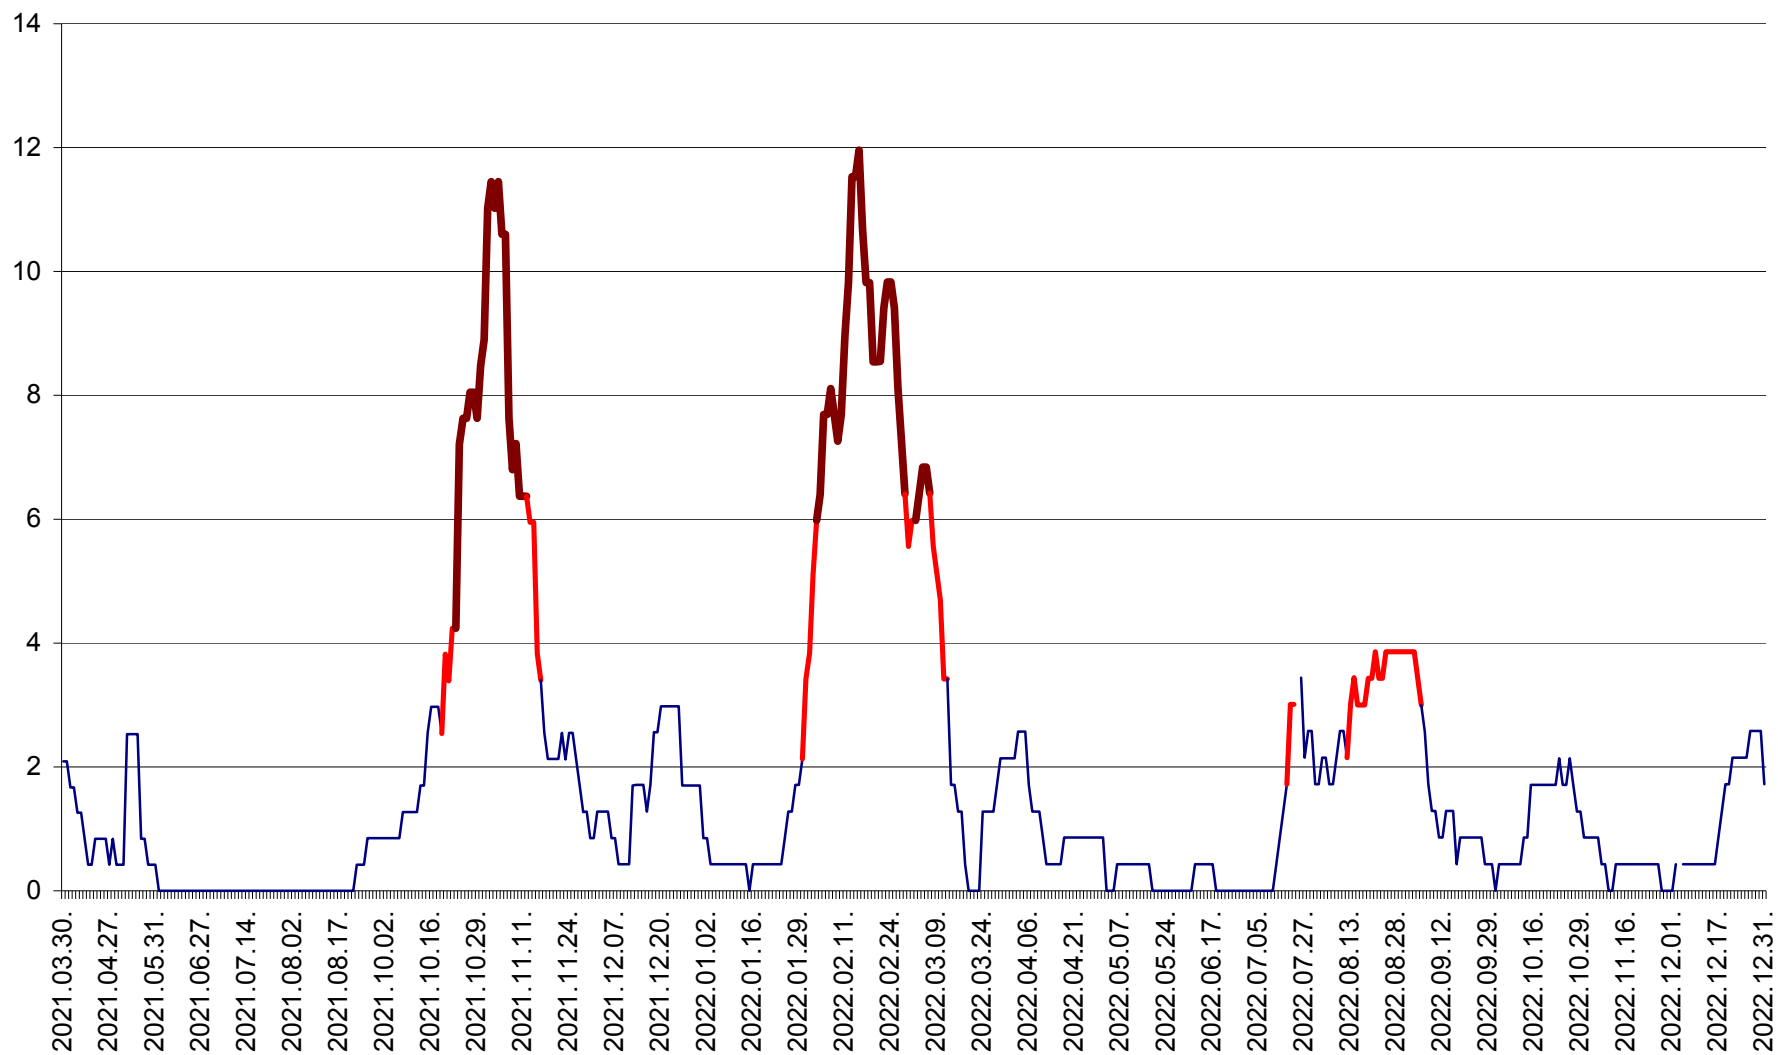

CORBU - Evolutia incidentei cumulate pe 14 zile la ‰ de locuitori
2021.04.01. - 2022.12.31.

CORUND - Evolutia incidentei cumulate pe 14 zile la ‰ de locuitori
2021.04.01. - 2022.12.31.

COZMENI - Evolutia incidentei cumulate pe 14 zile la ‰ de locuitori
2021.04.01. - 2022.12.31.

ORAȘ CRISTURU SECUIESC - Evolutia incidentei cumulate pe 14 zile la ‰ de locuitori
2021.04.01. - 2022.12.31.

DĂNEȘTI - Evolutia incidentei cumulate pe 14 zile la ‰ de locuitori
2021.04.01. - 2022.12.31.

DÂRJIU - Evolutia incidentei cumulate pe 14 zile la ‰ de locuitori
2021.04.01. - 2022.12.31.

DEALU - Evolutia incidentei cumulate pe 14 zile la ‰ de locuitori
2021.04.01. - 2022.12.31.

DITRĂU - Evolutia incidentei cumulate pe 14 zile la ‰ de locuitori
2021.04.01. - 2022.12.31.

FELICENI - Evolutia incidentei cumulate pe 14 zile la % de locuitori
2021.04.01. - 2022.12.31.

FRUMOASA - Evolutia incidentei cumulate pe 14 zile la ‰ de locuitori
2021.04.01. - 2022.12.31.

GĂLĂUȚAȘ - Evoluția incidenței cumulate pe 14 zile la ‰ de locuitori
2021.04.01. - 2022.12.31.