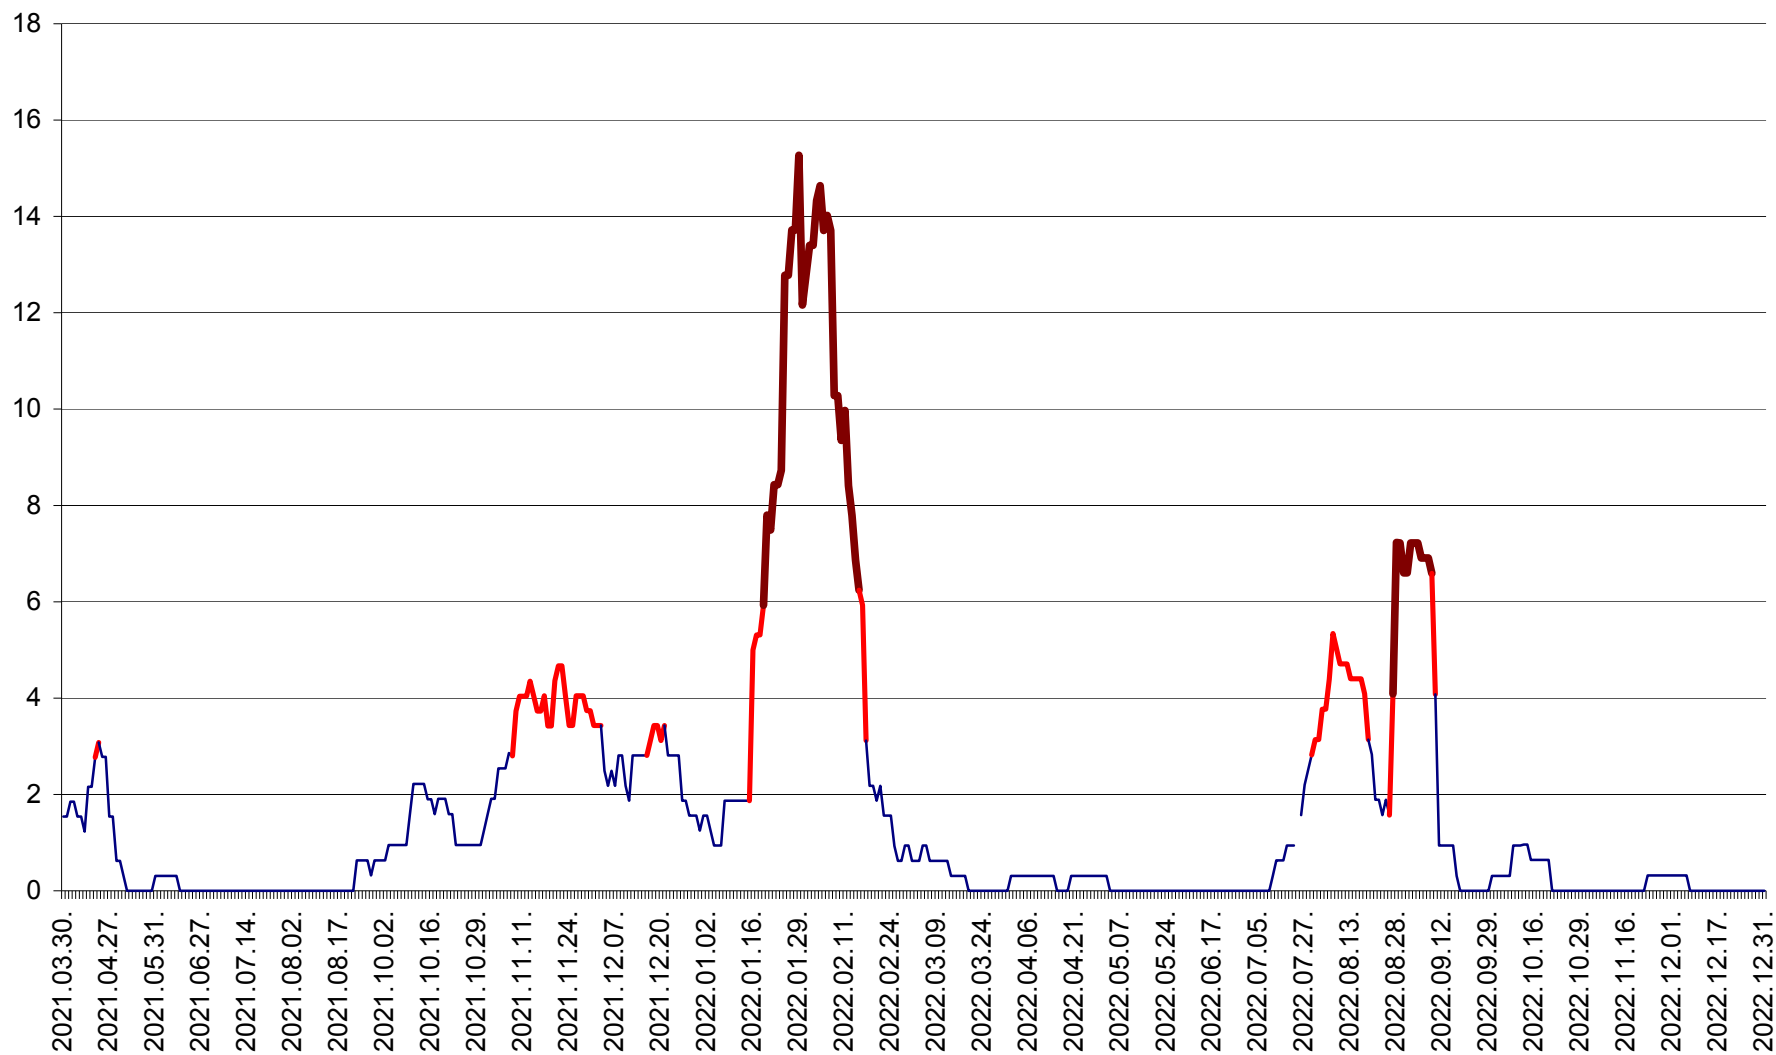

TUȘNAD - Evolutia incidentei cumulate pe 14 zile la ‰ de locuitori
2021.04.01. - 2022.12.31.