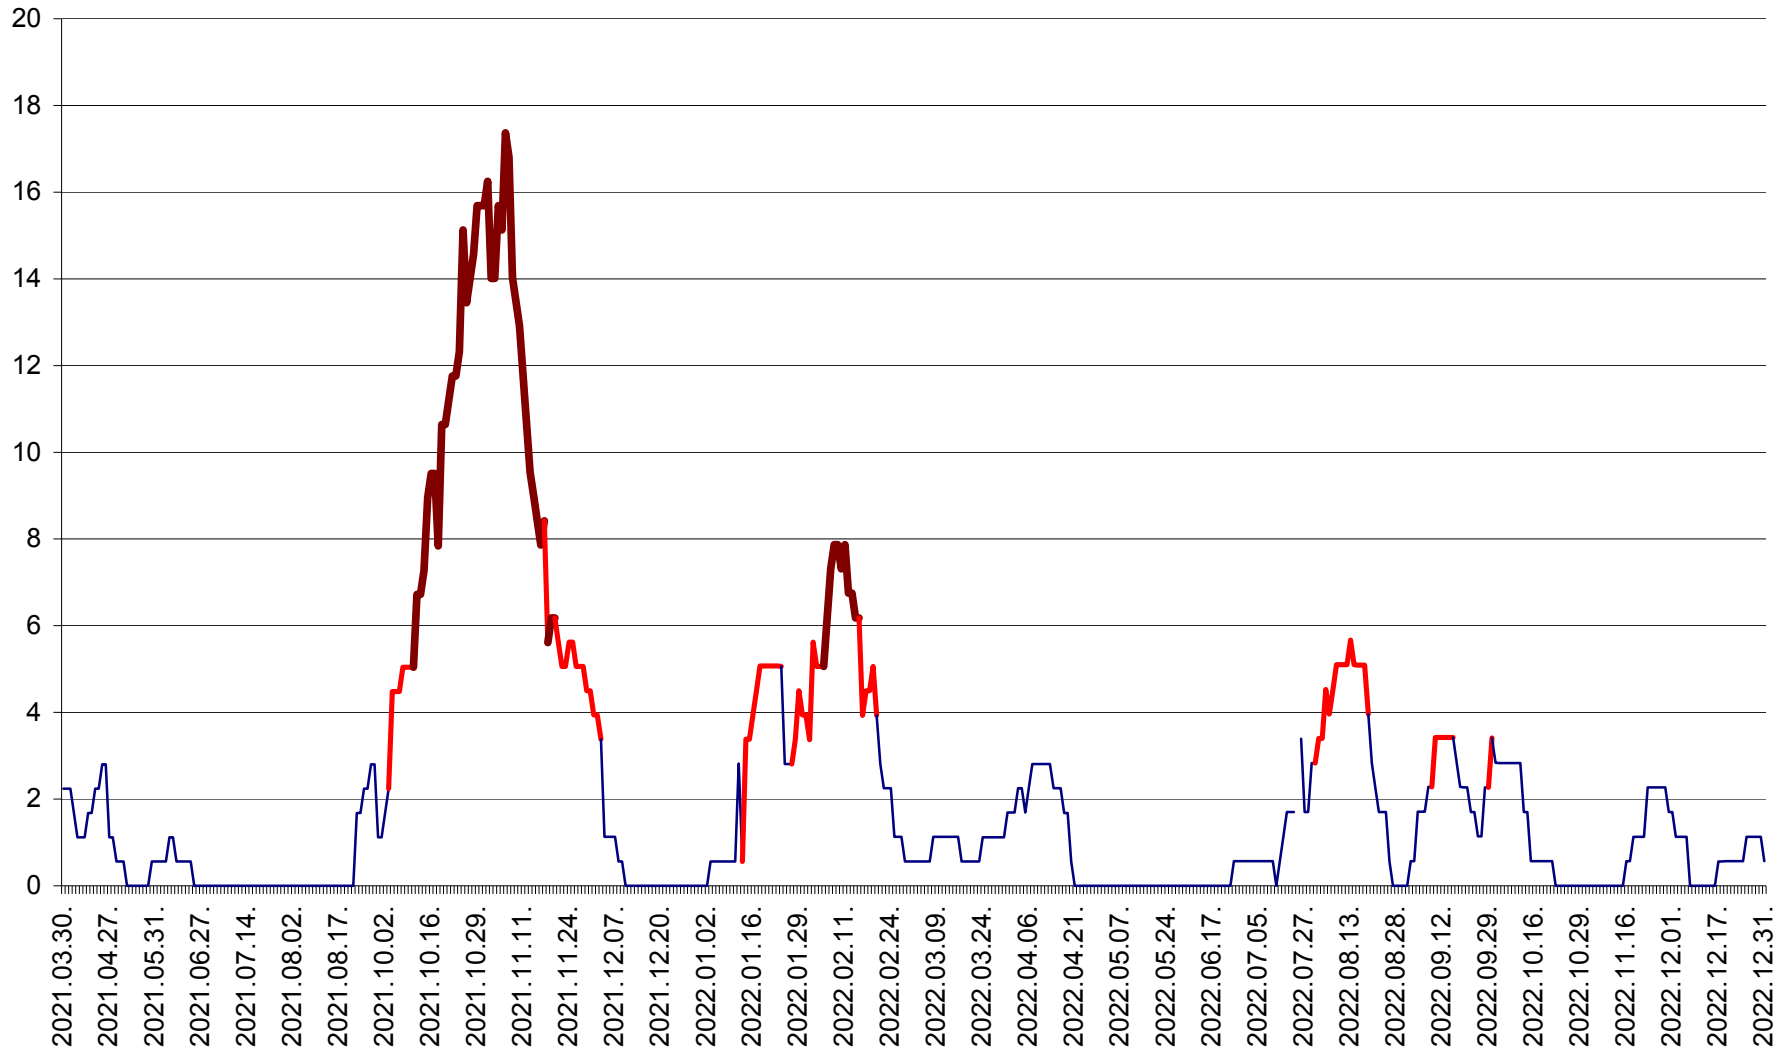

SÂNSIMION - Evolutia incidentei cumulate pe 14 zile la ‰ de locuitori
2021.04.01. - 2022.12.31.

SÂNTIMBRU - Evolutia incidentei cumulate pe 14 zile la ‰ de locuitori
2021.04.01. - 2022.12.31.

SĂRMAȘ - Evolutia incidentei cumulate pe 14 zile la ‰ de locuitori
2021.04.01. - 2022.12.31.

SATU MARE - Evolutia incidentei cumulate pe 14 zile la ‰ de locuitori
2021.04.01. - 2022.12.31.

SECUIENI - Evolutia incidentei cumulate pe 14 zile la ‰ de locuitori
2021.04.01. - 2022.12.31.

SICULENI - Evolutia incidentei cumulate pe 14 zile la ‰ de locuitori
2021.04.01. - 2022.12.31.

ȘIMONEȘTI - Evoluția incidenței cumulate pe 14 zile la ‰ de locuitori
2021.04.01. - 2022.12.31.

SUBCETATE - Evolutia incidentei cumulate pe 14 zile la ‰ de locuitori
2021.04.01. - 2022.12.31.

SUSENI - Evolutia incidentei cumulate pe 14 zile la ‰ de locuitori
2021.04.01. - 2022.12.31.