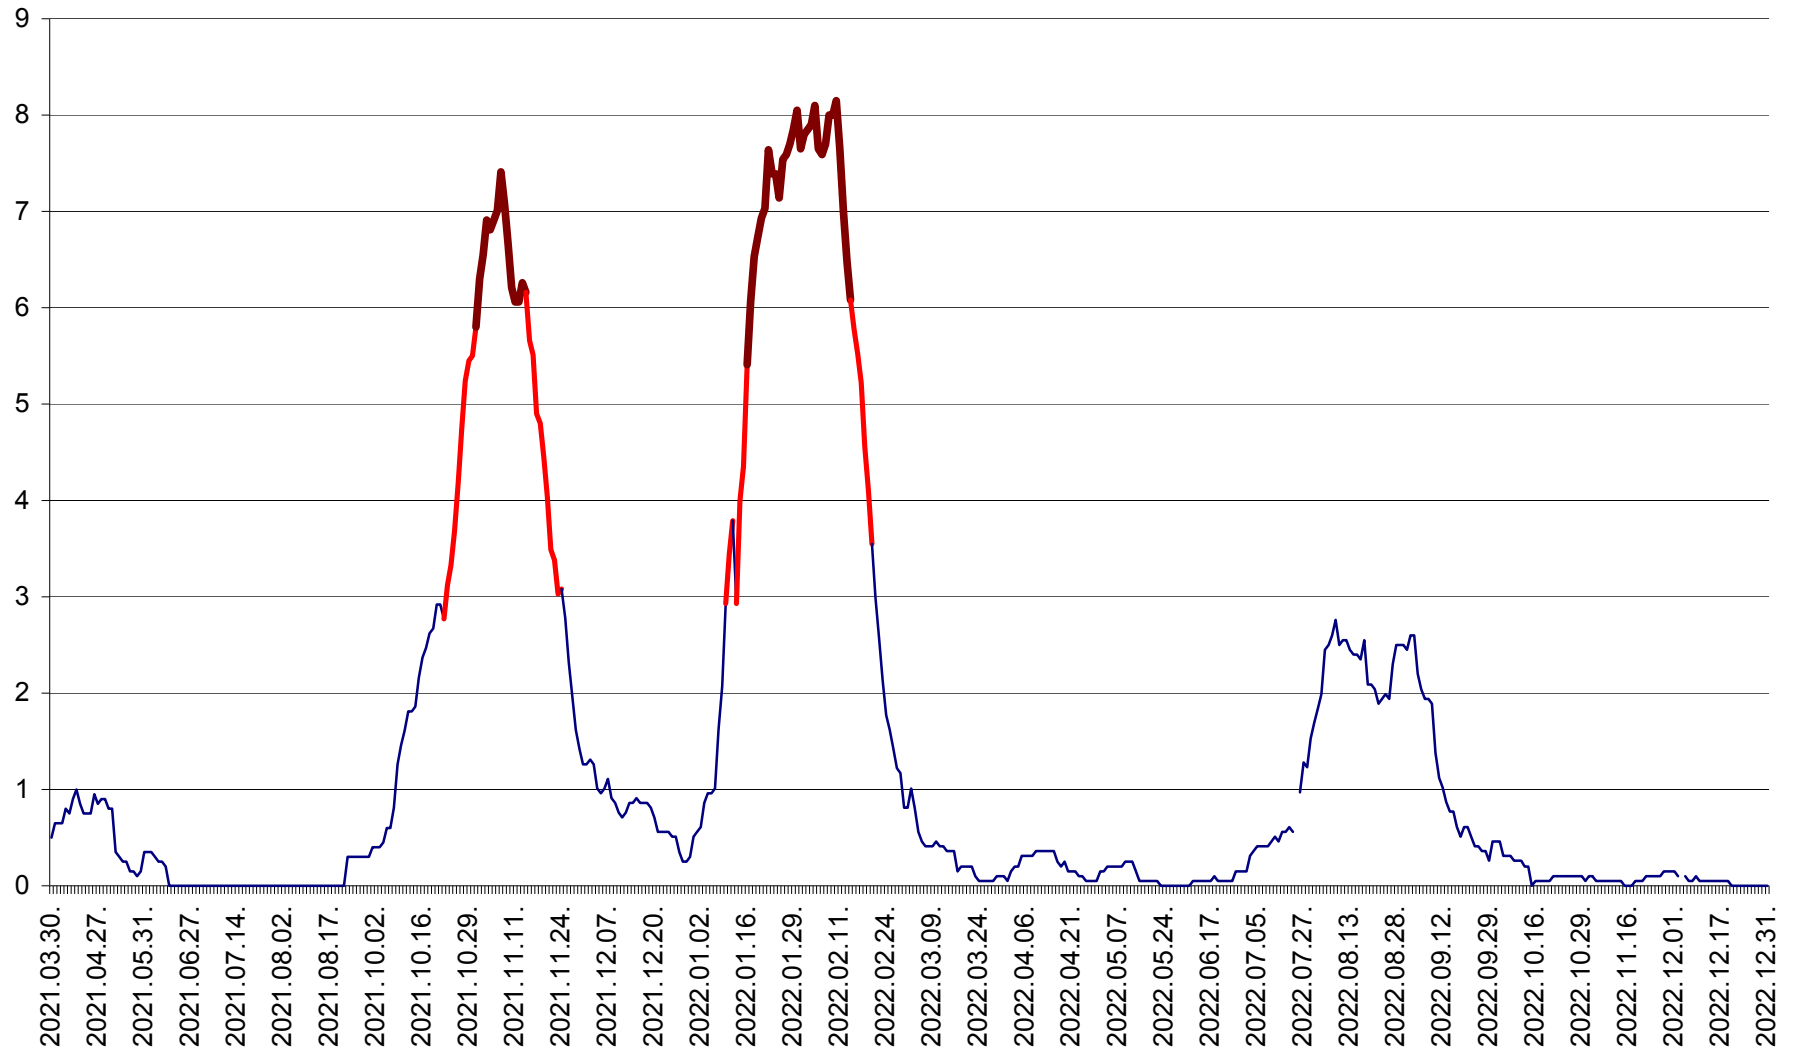

DÂRJIU - Evolutia incidentei cumulate pe 14 zile la ‰ de locuitori
2021.04.01. - 2022.12.31.

DEALU - Evolutia incidentei cumulate pe 14 zile la ‰ de locuitori
2021.04.01. - 2022.12.31.

DITRĂU - Evolutia incidentei cumulate pe 14 zile la ‰ de locuitori
2021.04.01. - 2022.12.31.

FELICENI - Evolutia incidentei cumulate pe 14 zile la % de locuitori
2021.04.01. - 2022.12.31.

FRUMOASA - Evolutia incidentei cumulate pe 14 zile la ‰ de locuitori
2021.04.01. - 2022.12.31.

GĂLĂUȚAȘ - Evoluția incidenței cumulate pe 14 zile la ‰ de locuitori
2021.04.01. - 2022.12.31.

MUNICIPIUL GHEORGHENI - Evolutia incidentei cumulate pe 14 zile la % de locuitori
2021.04.01. - 2022.12.31.

JOSENI - Evolutia incidentei cumulate pe 14 zile la ‰ de locuitori
2021.04.01. - 2022.12.31.

LĂZAREA - Evolutia incidentei cumulate pe 14 zile la % de locuitori
2021.04.01. - 2022.12.31.

LELICENI - Evolutia incidentei cumulate pe 14 zile la ‰ de locuitori
2021.04.01. - 2022.12.31.

LUETA - Evolutia incidentei cumulate pe 14 zile la ‰ de locuitori
2021.04.01. - 2022.12.31.

LUNCA DE JOS - Evolutia incidentei cumulate pe 14 zile la ‰ de locuitori
2021.04.01. - 2022.12.31.