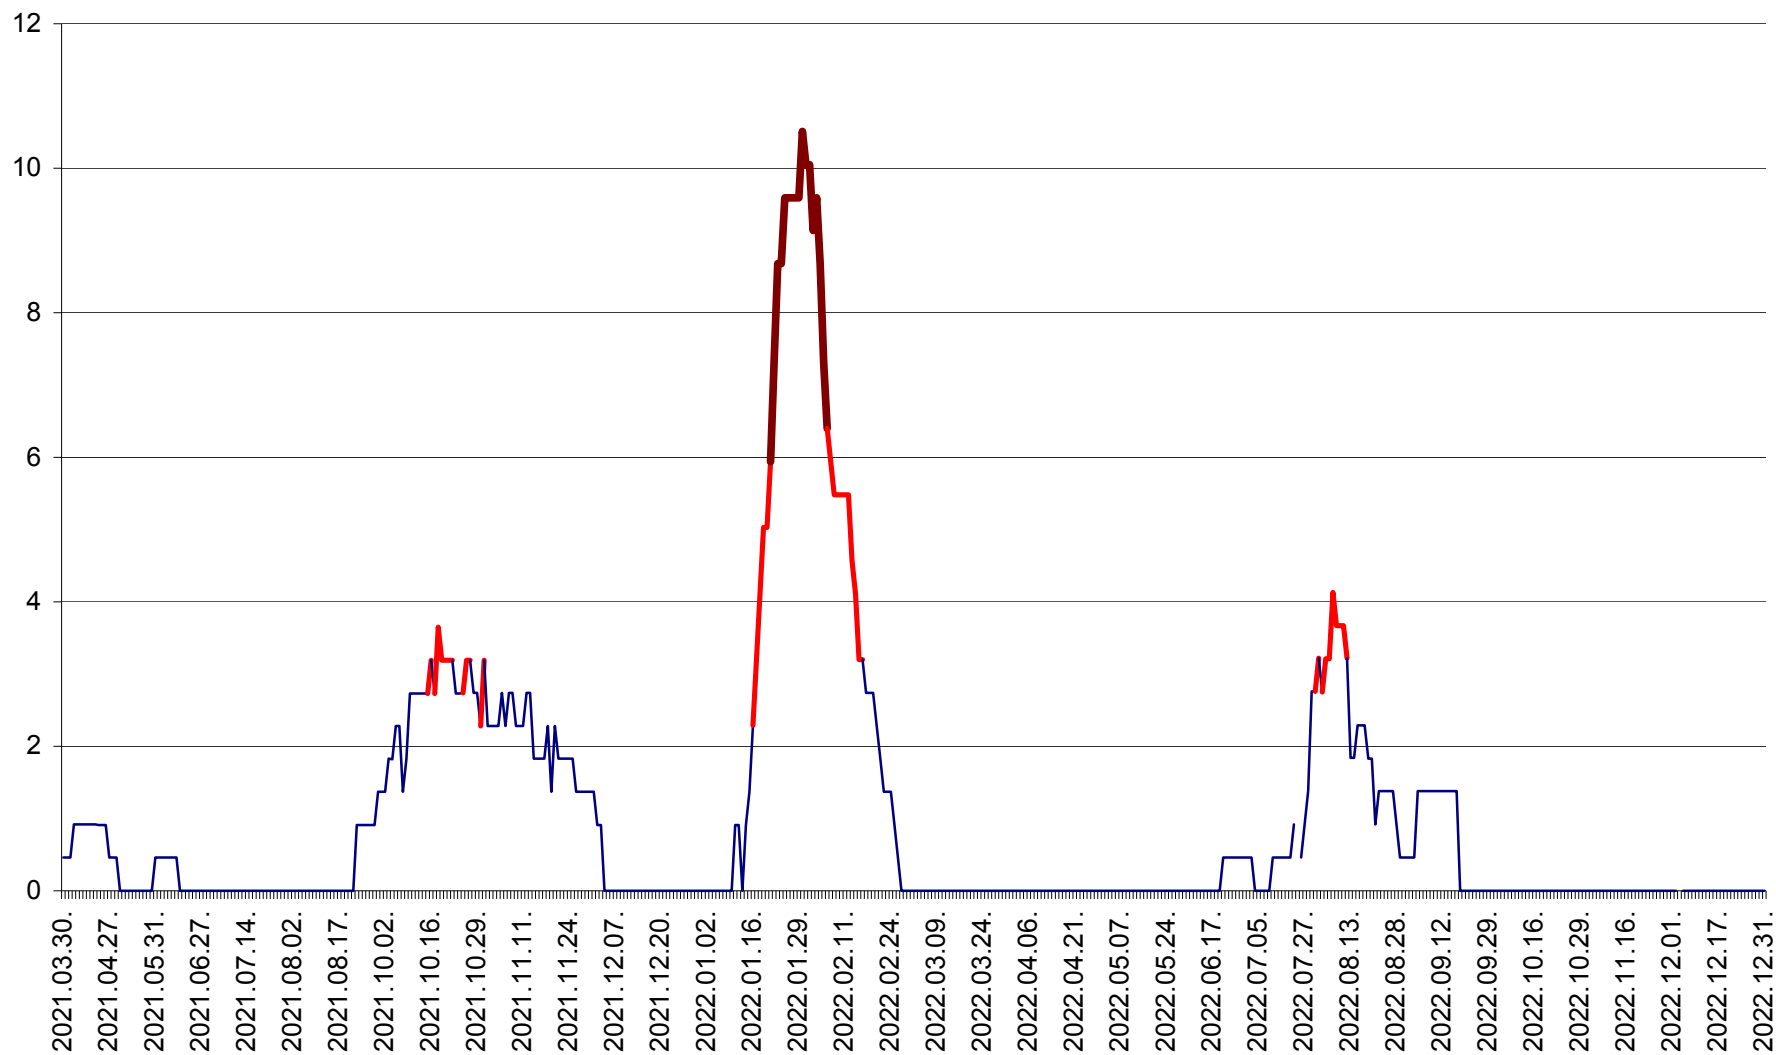

BRĂDEȘTI - Evolutia incidentei cumulate pe 14 zile la ‰ de locuitori
2021.04.01. - 2022.12.31.

CĂPÂLNIȚA - Evolutia incidentei cumulate pe 14 zile la ‰ de locuitori
2021.04.01. - 2022.12.31.

CÂRȚA - Evolutia incidentei cumulate pe 14 zile la ‰ de locuitori
2021.04.01. - 2022.12.31.

CICEU - Evolutia incidentei cumulate pe 14 zile la ‰ de locuitori
2021.04.01. - 2022.12.31.

CIUCSÂNGEORGIU - Evolutia incidentei cumulate pe 14 zile la ‰ de locuitori
2021.04.01. - 2022.12.31.

CIUMANI - Evolutia incidentei cumulate pe 14 zile la ‰ de locuitori
2021.04.01. - 2022.12.31.

CORBU - Evolutia incidentei cumulate pe 14 zile la ‰ de locuitori
2021.04.01. - 2022.12.31.

CORUND - Evolutia incidentei cumulate pe 14 zile la ‰ de locuitori
2021.04.01. - 2022.12.31.

COZMENI - Evolutia incidentei cumulate pe 14 zile la ‰ de locuitori
2021.04.01. - 2022.12.31.

ORAȘ CRISTURU SECUIESC - Evolutia incidentei cumulate pe 14 zile la ‰ de locuitori
2021.04.01. - 2022.12.31.

DĂNEȘTI - Evolutia incidentei cumulate pe 14 zile la ‰ de locuitori
2021.04.01. - 2022.12.31.