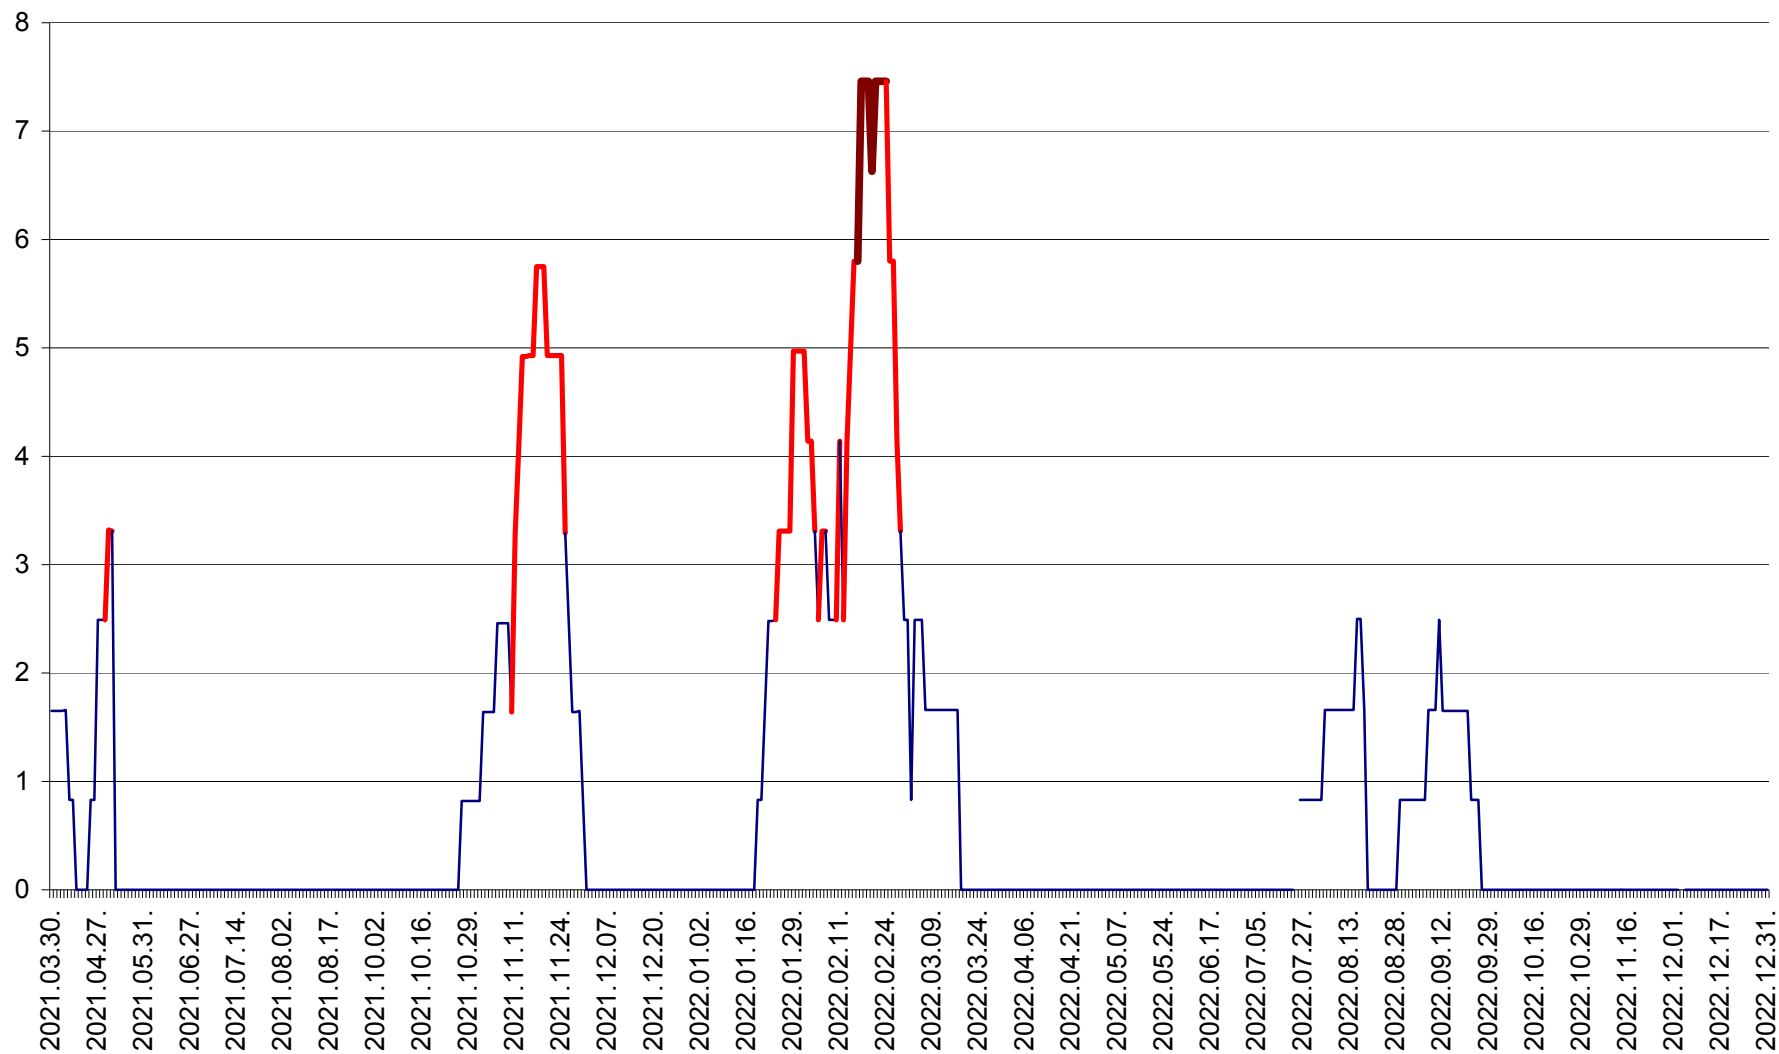

PLĂIEȘII DE JOS - Evolutia incidentei cumulate pe 14 zile la ‰ de locuitori
2021.04.01. - 2022.12.31.

PORUMBENI - Evolutia incidentei cumulate pe 14 zile la ‰ de locuitori
2021.04.01. - 2022.12.31.

PRAID - Evolutia incidentei cumulate pe 14 zile la ‰ de locuitori
2021.04.01. - 2022.12.31.

RACU - Evolutia incidentei cumulate pe 14 zile la ‰ de locuitori
2021.04.01. - 2022.12.31.

REMETEA - Evolutia incidentei cumulate pe 14 zile la ‰ de locuitori
2021.04.01. - 2022.12.31.

SĂCEL - Evolutia incidentei cumulate pe 14 zile la ‰ de locuitori
2021.04.01. - 2022.12.31.