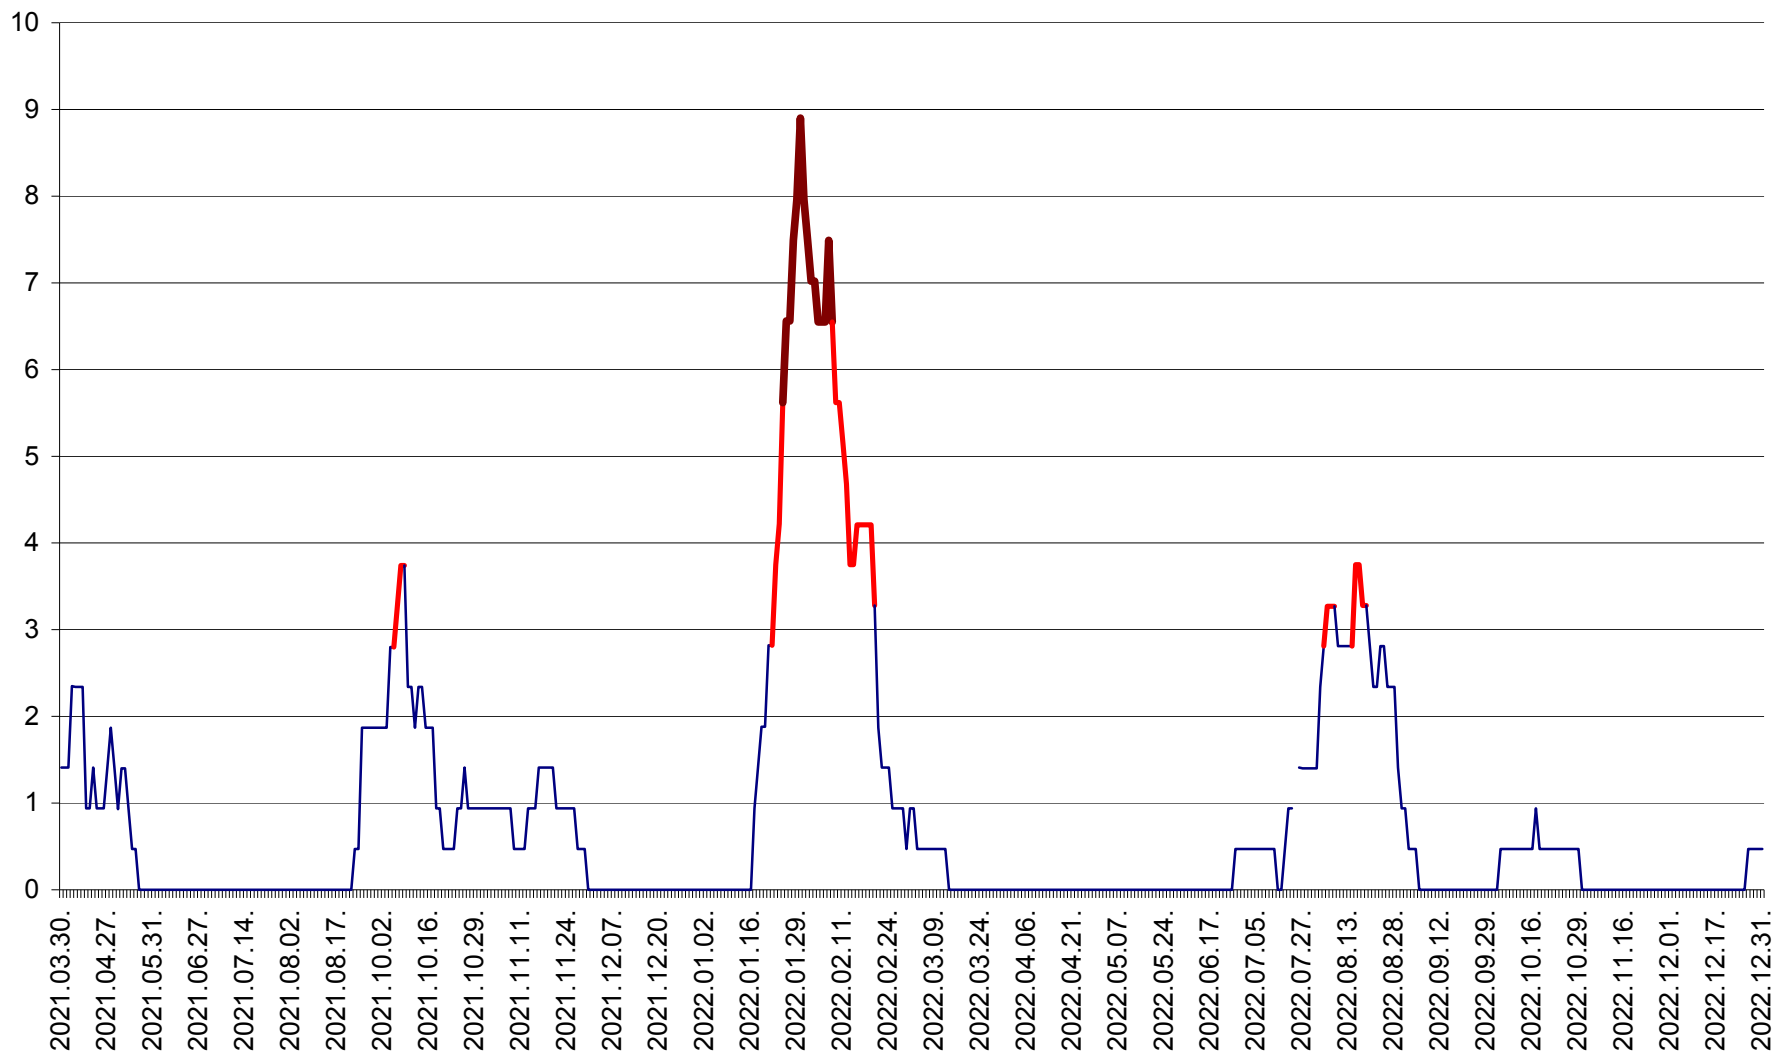

SECUIENI - Evolutia incidentei cumulate pe 14 zile la ‰ de locuitori
2021.04.01. - 2022.12.31.