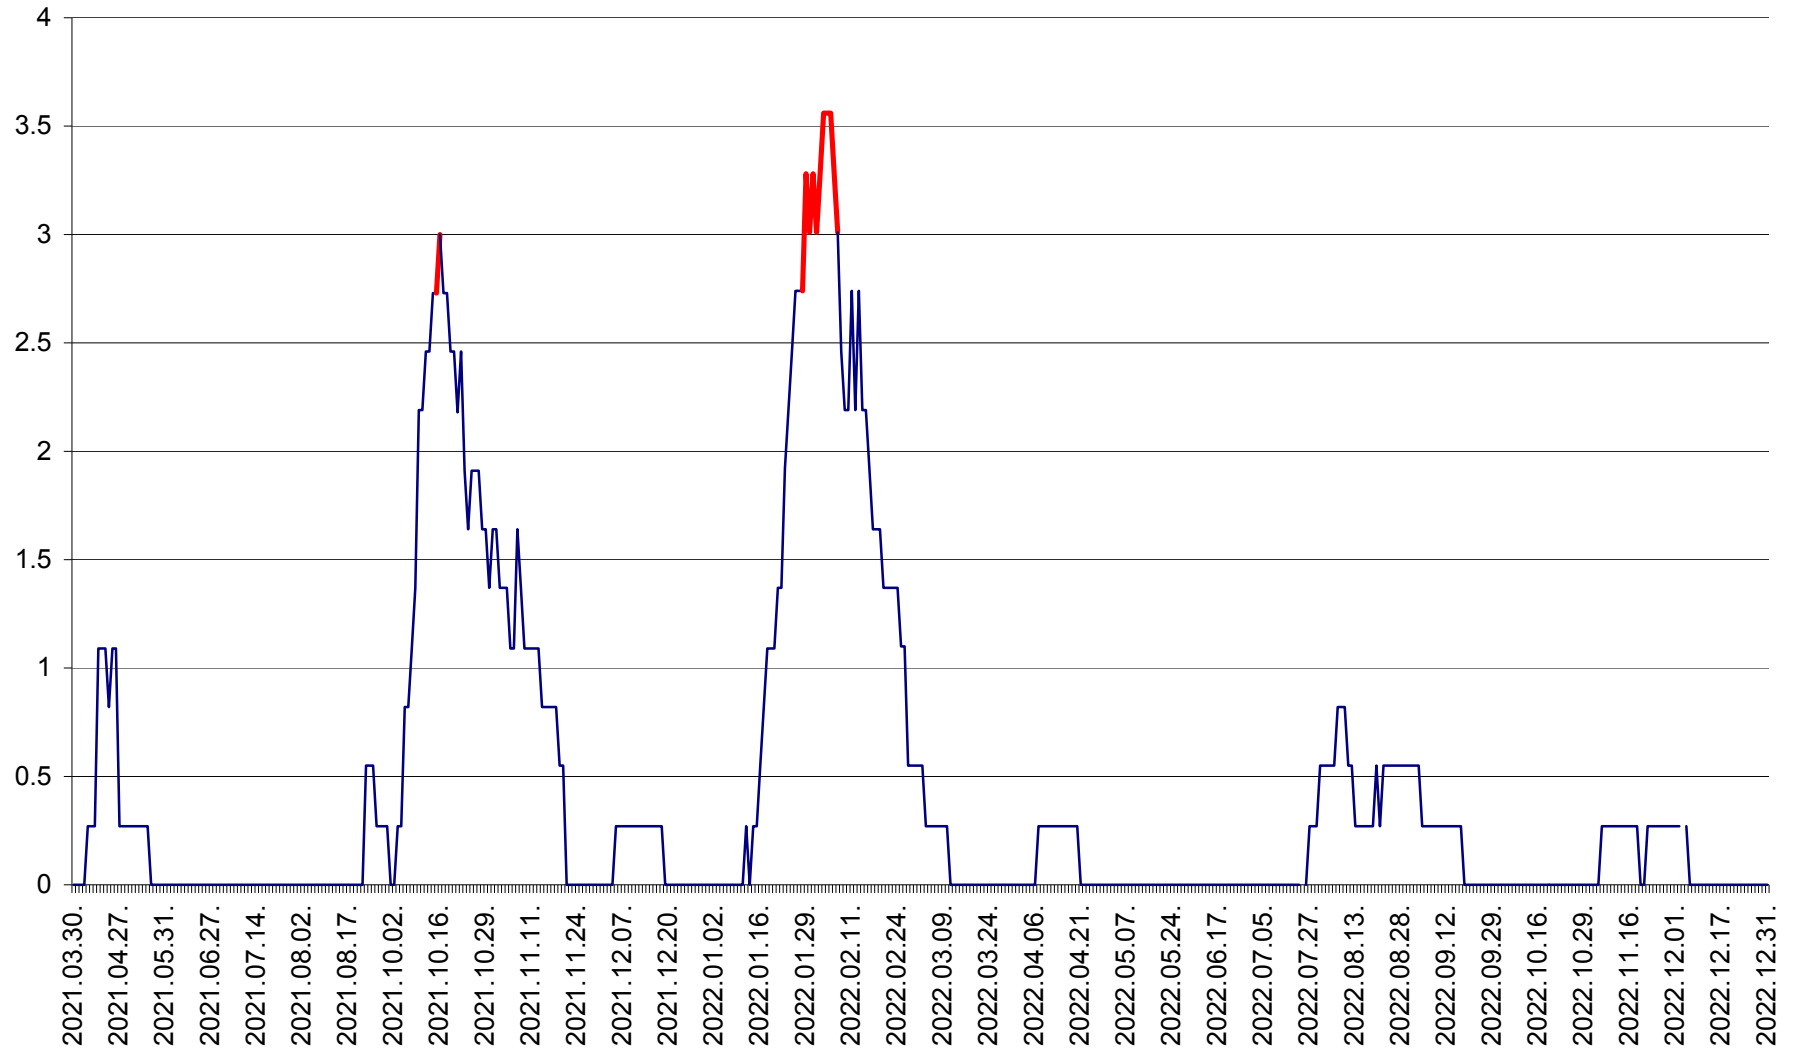

FELICENI - Evolutia incidentei cumulate pe 14 zile la % de locuitori
2021.04.01. - 2022.12.31.

FRUMOASA - Evolutia incidentei cumulate pe 14 zile la ‰ de locuitori
2021.04.01. - 2022.12.31.

GĂLĂUȚAȘ - Evoluția incidenței cumulate pe 14 zile la ‰ de locuitori
2021.04.01. - 2022.12.31.

MUNICIPIUL GHEORGHENI - Evolutia incidentei cumulate pe 14 zile la % de locuitori
2021.04.01. - 2022.12.31.

JOSENI - Evolutia incidentei cumulate pe 14 zile la ‰ de locuitori
2021.04.01. - 2022.12.31.

LĂZAREA - Evolutia incidentei cumulate pe 14 zile la % de locuitori
2021.04.01. - 2022.12.31.

LELICENI - Evolutia incidentei cumulate pe 14 zile la ‰ de locuitori
2021.04.01. - 2022.12.31.

LUETA - Evolutia incidentei cumulate pe 14 zile la ‰ de locuitori
2021.04.01. - 2022.12.31.

LUNCA DE JOS - Evolutia incidentei cumulate pe 14 zile la ‰ de locuitori
2021.04.01. - 2022.12.31.