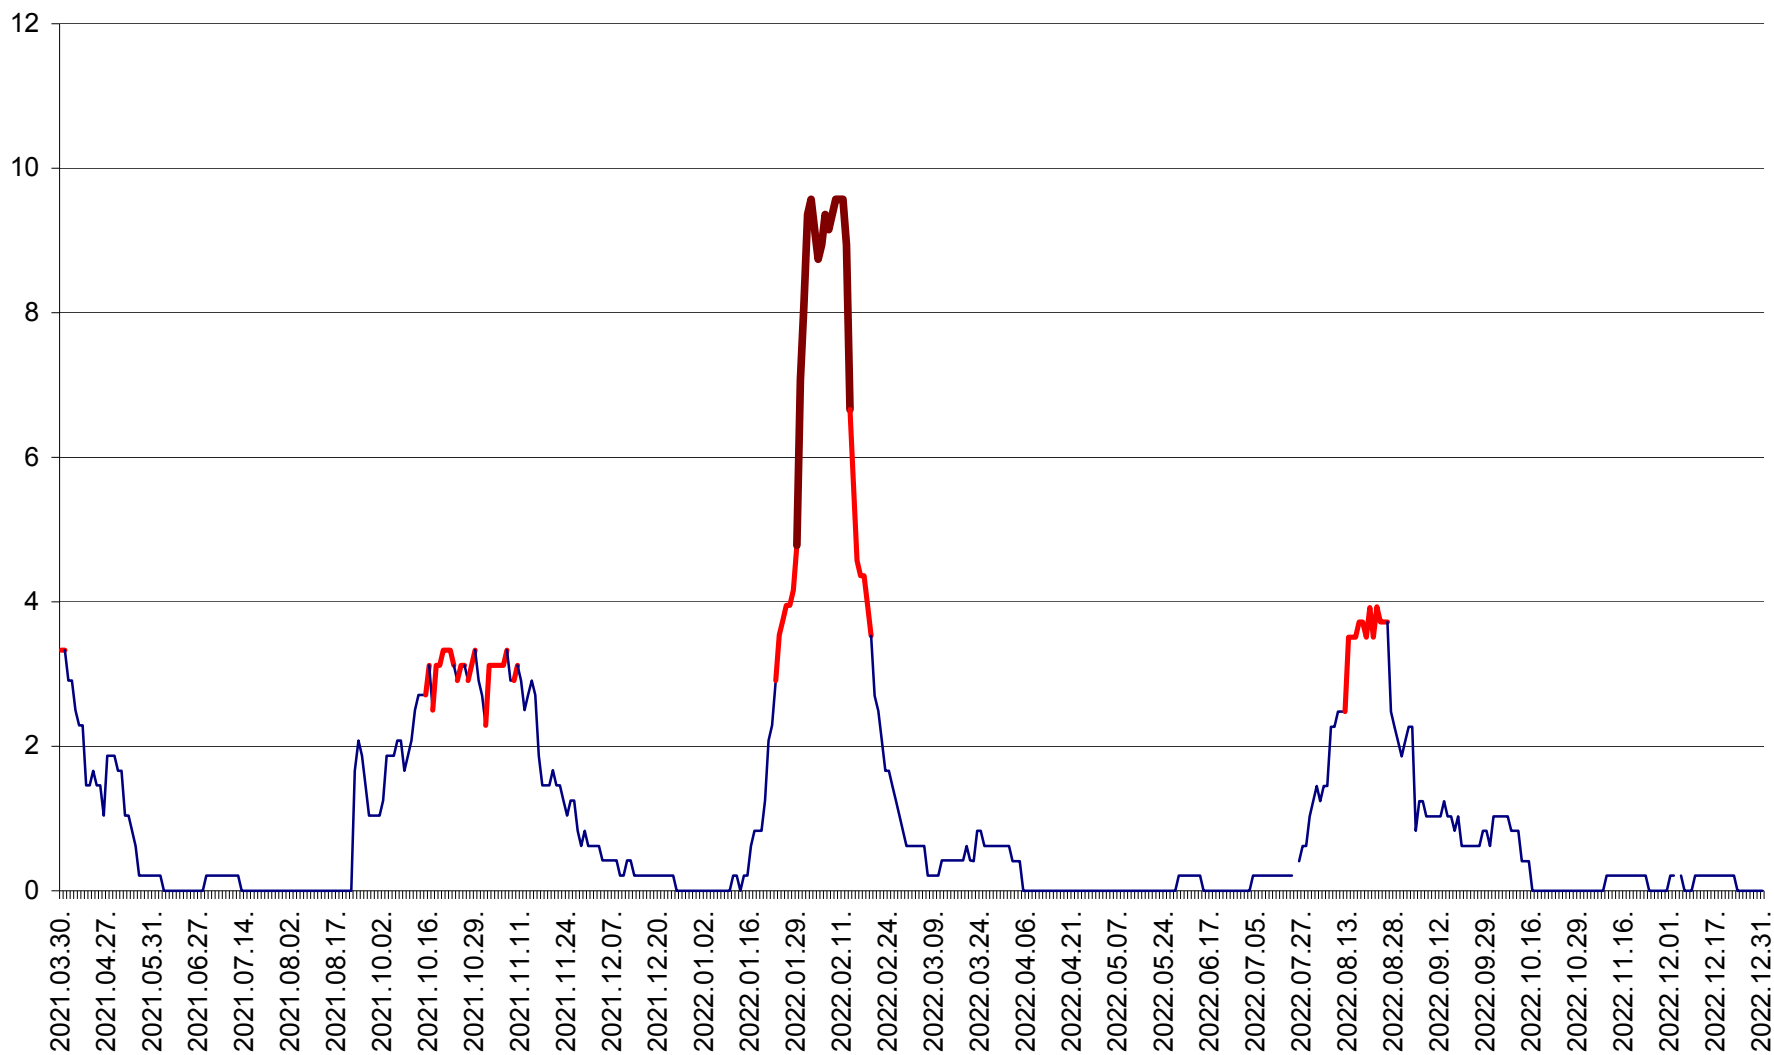

MUNICIPIUL GHEORGHENI - Evolutia incidentei cumulate pe 14 zile la % de locuitori
2021.04.01. - 2022.12.31.

JOSENI - Evolutia incidentei cumulate pe 14 zile la ‰ de locuitori
2021.04.01. - 2022.12.31.

LĂZAREA - Evolutia incidentei cumulate pe 14 zile la % de locuitori
2021.04.01. - 2022.12.31.

LELICENI - Evolutia incidentei cumulate pe 14 zile la ‰ de locuitori
2021.04.01. - 2022.12.31.

LUETA - Evolutia incidentei cumulate pe 14 zile la ‰ de locuitori
2021.04.01. - 2022.12.31.

LUNCA DE JOS - Evolutia incidentei cumulate pe 14 zile la ‰ de locuitori
2021.04.01. - 2022.12.31.

LUNCA DE SUS - Evolutia incidentei cumulate pe 14 zile la ‰ de locuitori
2021.04.01. - 2022.12.31.

LUPENI - Evolutia incidentei cumulate pe 14 zile la ‰ de locuitori
2021.04.01. - 2022.12.31.

MĂDĂRAȘ - Evolutia incidentei cumulate pe 14 zile la ‰ de locuitori
2021.04.01. - 2022.12.31.