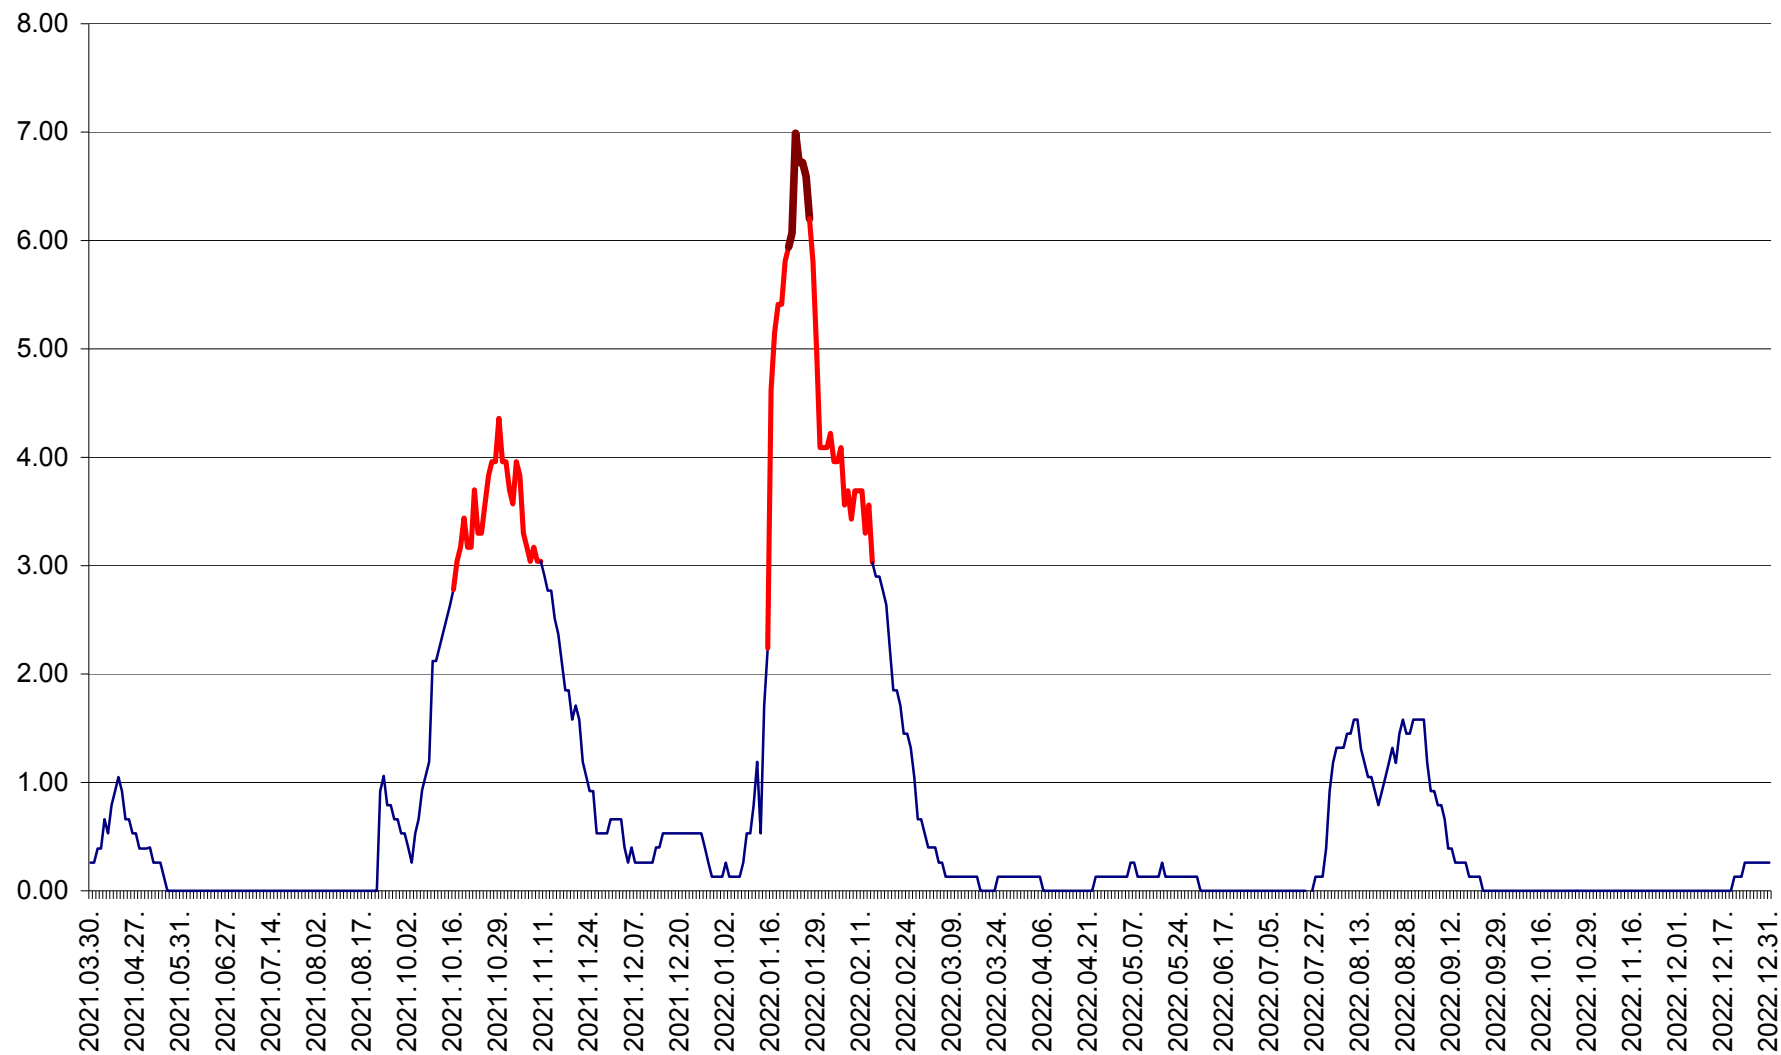

TUȘNAD - Evolutia incidentei cumulate pe 14 zile la ‰ de locuitori
2021.04.01. - 2022.12.31.

ULIEȘ - Evoluția incidenței cumulate pe 14 zile la ‰ de locuitori
2021.04.01. - 2022.12.31.

VĂRȘAG - Evolutia incidentei cumulate pe 14 zile la ‰ de locuitori
2021.04.01. - 2022.12.31.

ORAȘ VLĂHIȚA - Evolutia incidentei cumulate pe 14 zile la ‰ de locuitori
2021.04.01. - 2022.12.31.

VOȘLĂBENI - Evolutia incidentei cumulate pe 14 zile la ‰ de locuitori
2021.04.01. - 2022.12.31.

ZETEA - Evolutia incidentei cumulate pe 14 zile la ‰ de locuitori
2021.04.01. - 2022.12.31.