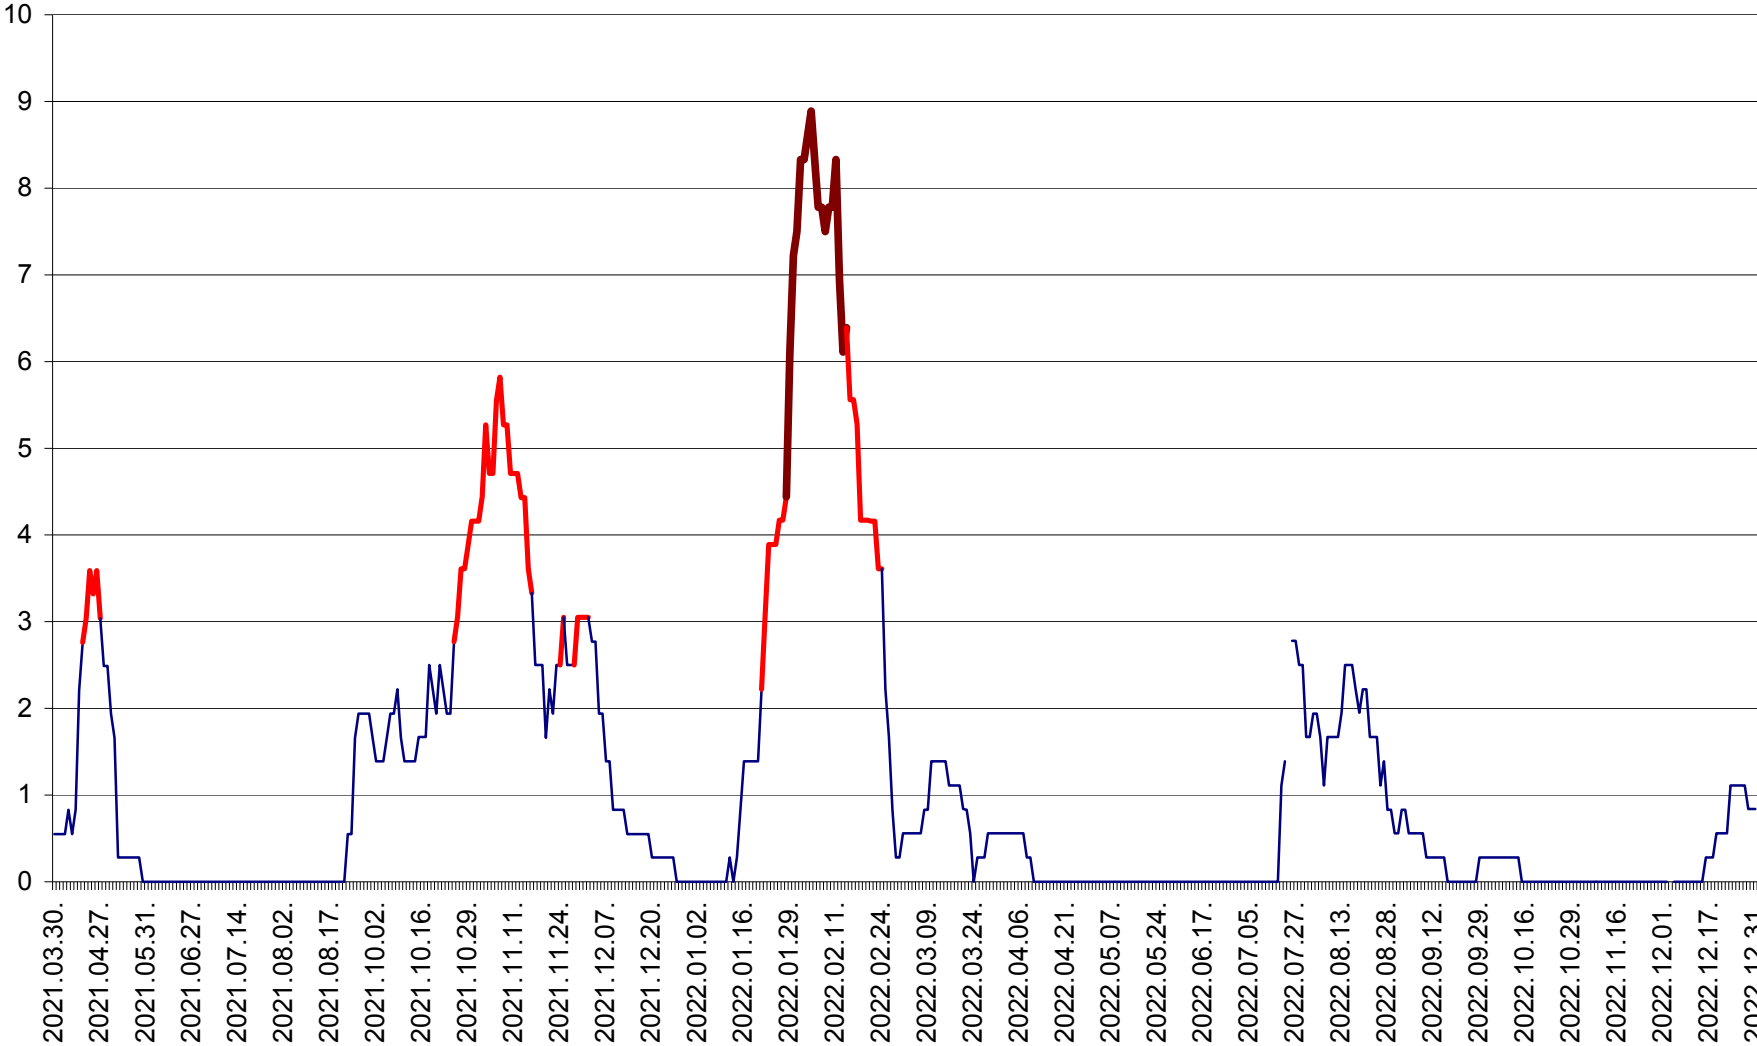

LELICENI - Evolutia incidentei cumulate pe 14 zile la ‰ de locuitori
2021.04.01. - 2022.12.31.

LUETA - Evolutia incidentei cumulate pe 14 zile la ‰ de locuitori
2021.04.01. - 2022.12.31.

LUNCA DE JOS - Evolutia incidentei cumulate pe 14 zile la ‰ de locuitori
2021.04.01. - 2022.12.31.

LUNCA DE SUS - Evolutia incidentei cumulate pe 14 zile la ‰ de locuitori
2021.04.01. - 2022.12.31.

LUPENI - Evolutia incidentei cumulate pe 14 zile la ‰ de locuitori
2021.04.01. - 2022.12.31.

MĂDĂRAȘ - Evolutia incidentei cumulate pe 14 zile la ‰ de locuitori
2021.04.01. - 2022.12.31.

MĂRTINIȘ - Evolutia incidentei cumulate pe 14 zile la ‰ de locuitori
2021.04.01. - 2022.12.31.

MEREȘTI - Evolutia incidentei cumulate pe 14 zile la ‰ de locuitori
2021.04.01. - 2022.12.31.

MUNICIPIUL MIERCUREA-CIUC - Evolutia incidentei cumulate pe 14 zile la ‰ de locuitori
2021.04.01. - 2022.12.31.

MIHĂILENI - Evolutia incidentei cumulate pe 14 zile la ‰ de locuitori
2021.04.01. - 2022.12.31.

MUGENI - Evolutia incidentei cumulate pe 14 zile la ‰ de locuitori
2021.04.01. - 2022.12.31.

OCLAND - Evolutia incidentei cumulate pe 14 zile la ‰ de locuitori
2021.04.01. - 2022.12.31.