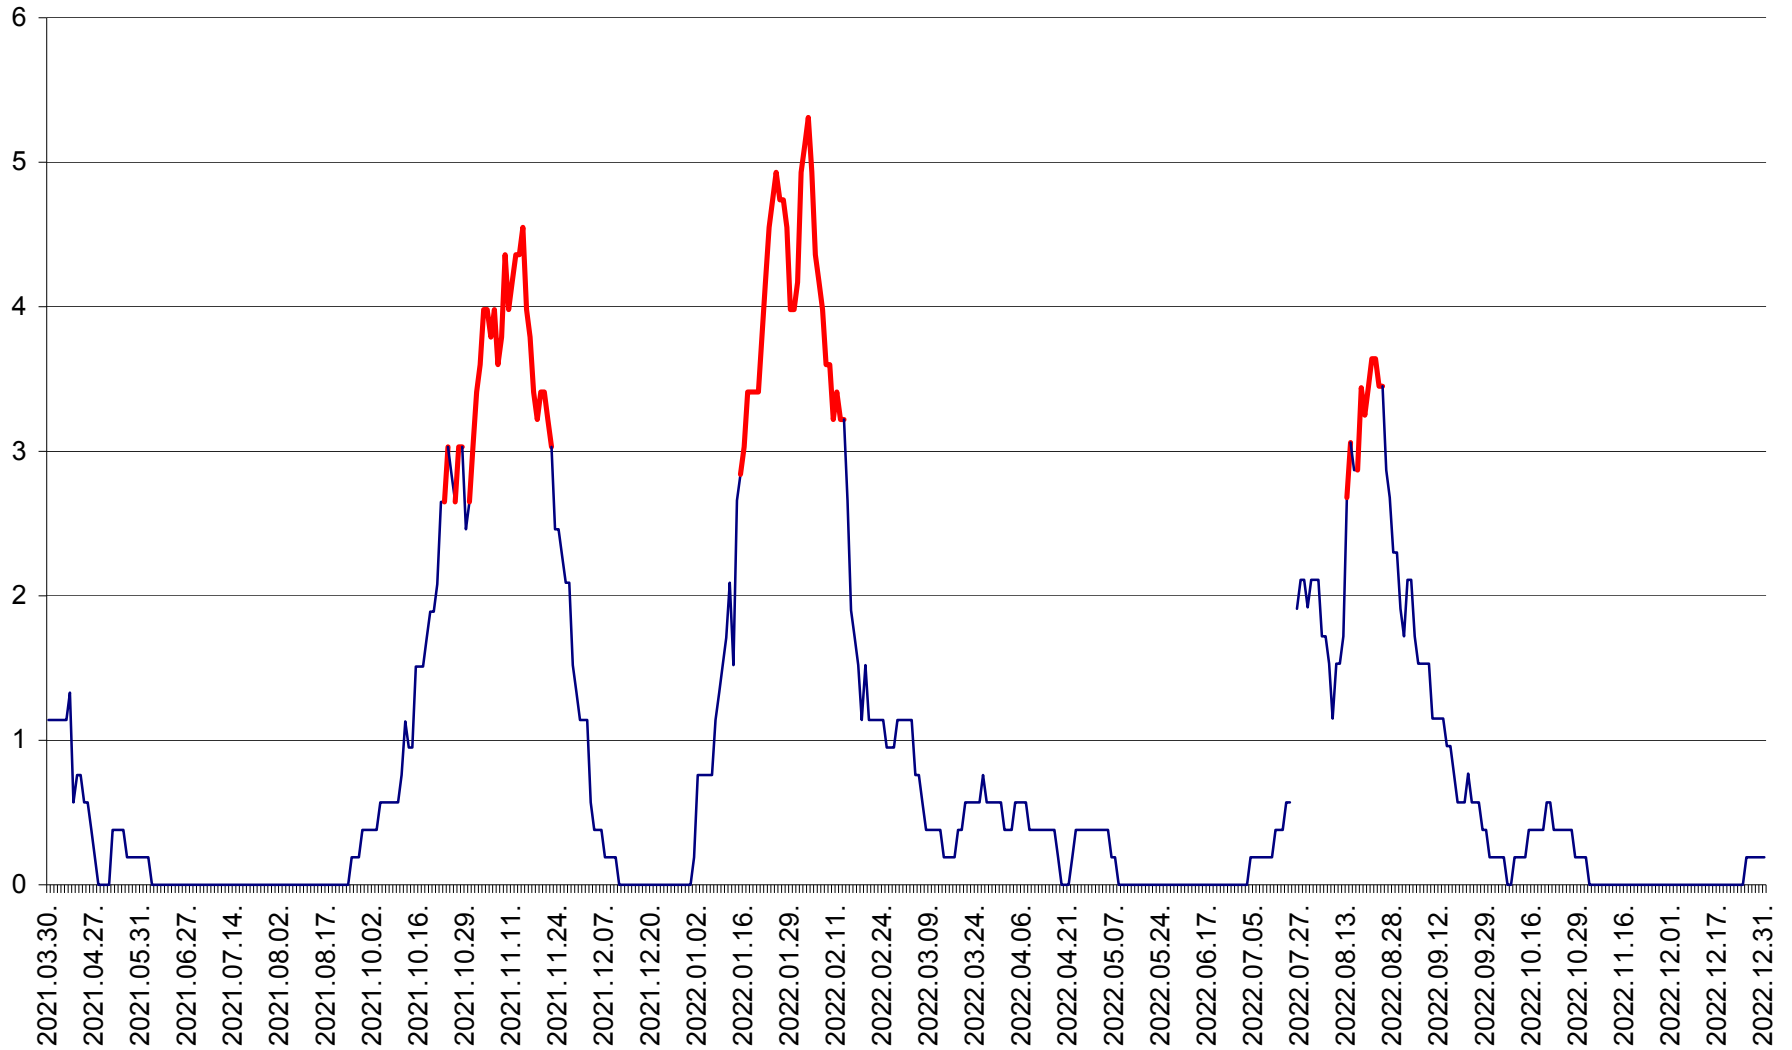

SÂNSIMION - Evolutia incidentei cumulate pe 14 zile la ‰ de locuitori
2021.04.01. - 2022.12.31.

SÂNTIMBRU - Evolutia incidentei cumulate pe 14 zile la ‰ de locuitori
2021.04.01. - 2022.12.31.

SĂRMAȘ - Evolutia incidentei cumulate pe 14 zile la ‰ de locuitori
2021.04.01. - 2022.12.31.

SATU MARE - Evolutia incidentei cumulate pe 14 zile la ‰ de locuitori
2021.04.01. - 2022.12.31.

SECUIENI - Evolutia incidentei cumulate pe 14 zile la ‰ de locuitori
2021.04.01. - 2022.12.31.

SICULENI - Evolutia incidentei cumulate pe 14 zile la ‰ de locuitori
2021.04.01. - 2022.12.31.

ȘIMONEȘTI - Evoluția incidenței cumulate pe 14 zile la ‰ de locuitori
2021.04.01. - 2022.12.31.

SUBCETATE - Evolutia incidentei cumulate pe 14 zile la ‰ de locuitori
2021.04.01. - 2022.12.31.

SUSENI - Evolutia incidentei cumulate pe 14 zile la ‰ de locuitori
2021.04.01. - 2022.12.31.