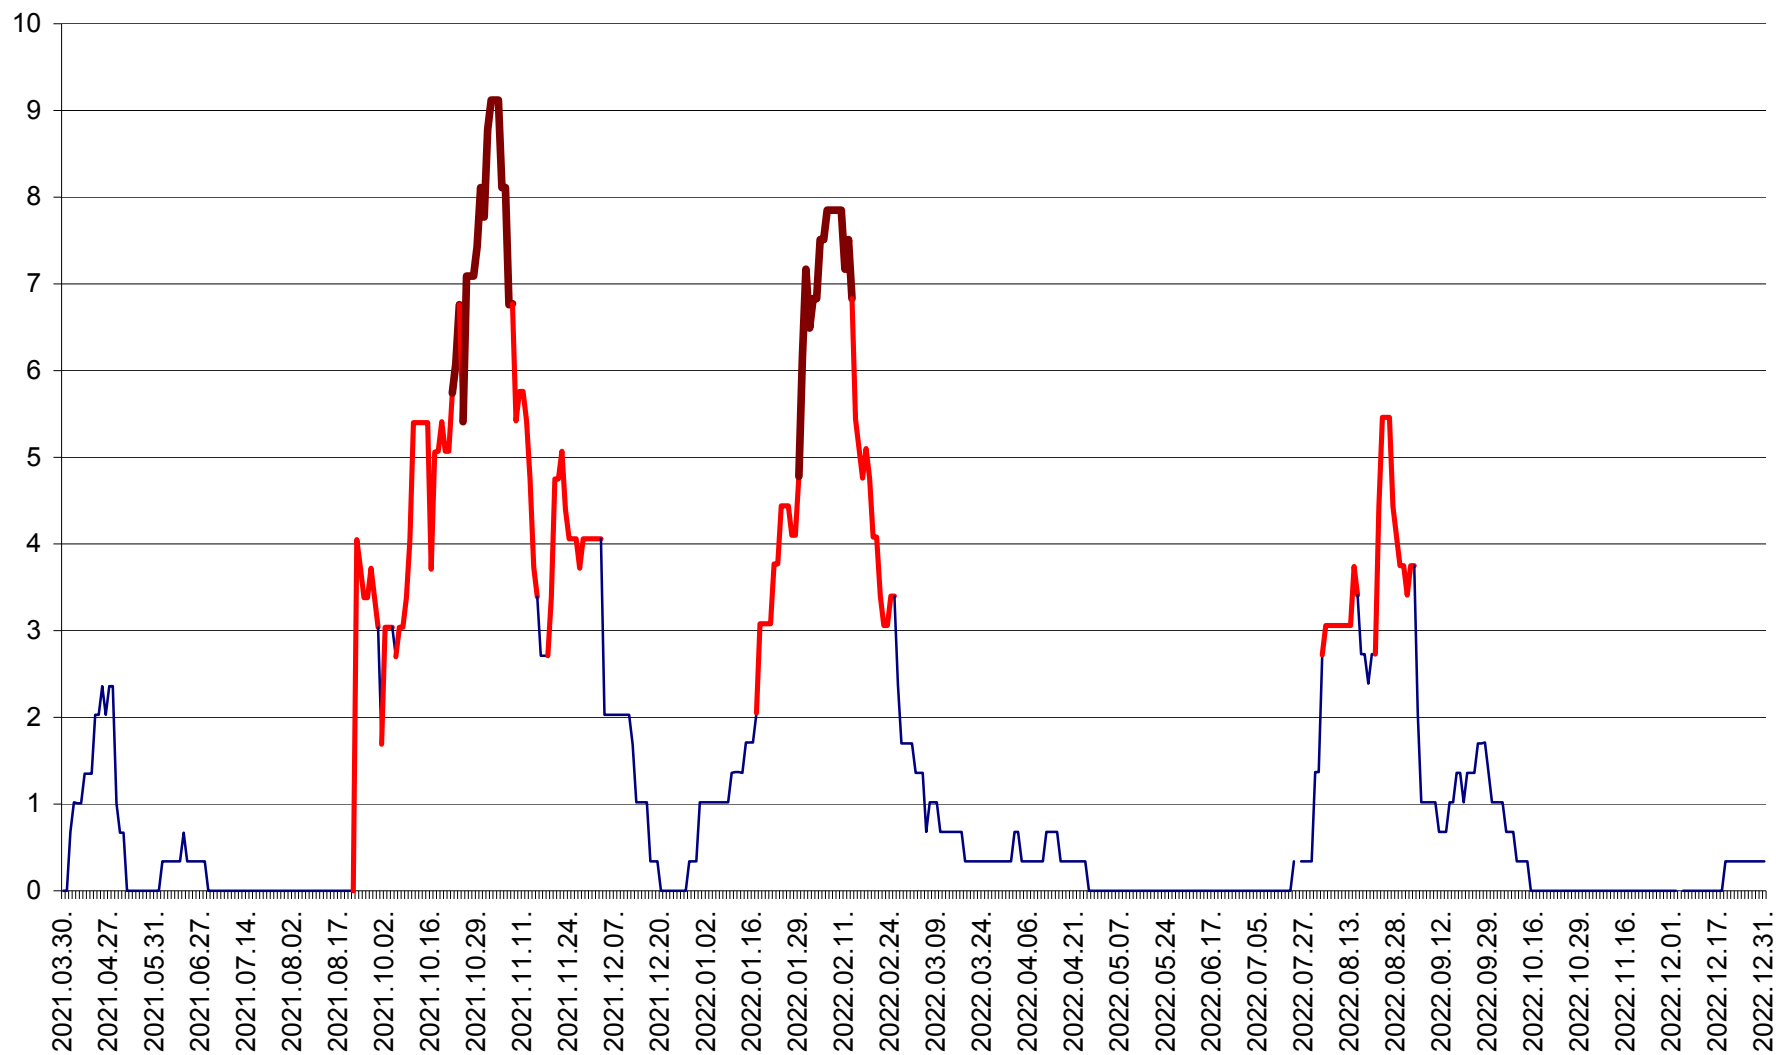

LELICENI - Evolutia incidentei cumulate pe 14 zile la ‰ de locuitori
2021.04.01. - 2022.12.31.

LUETA - Evolutia incidentei cumulate pe 14 zile la ‰ de locuitori
2021.04.01. - 2022.12.31.

LUNCA DE JOS - Evolutia incidentei cumulate pe 14 zile la ‰ de locuitori
2021.04.01. - 2022.12.31.

LUNCA DE SUS - Evolutia incidentei cumulate pe 14 zile la ‰ de locuitori
2021.04.01. - 2022.12.31.

LUPENI - Evolutia incidentei cumulate pe 14 zile la ‰ de locuitori
2021.04.01. - 2022.12.31.

MĂDĂRAȘ - Evolutia incidentei cumulate pe 14 zile la ‰ de locuitori
2021.04.01. - 2022.12.31.

MĂRTINIȘ - Evolutia incidentei cumulate pe 14 zile la ‰ de locuitori
2021.04.01. - 2022.12.31.

MEREȘTI - Evolutia incidentei cumulate pe 14 zile la ‰ de locuitori
2021.04.01. - 2022.12.31.

MUNICIPIUL MIERCUREA-CIUC - Evolutia incidentei cumulate pe 14 zile la ‰ de locuitori
2021.04.01. - 2022.12.31.