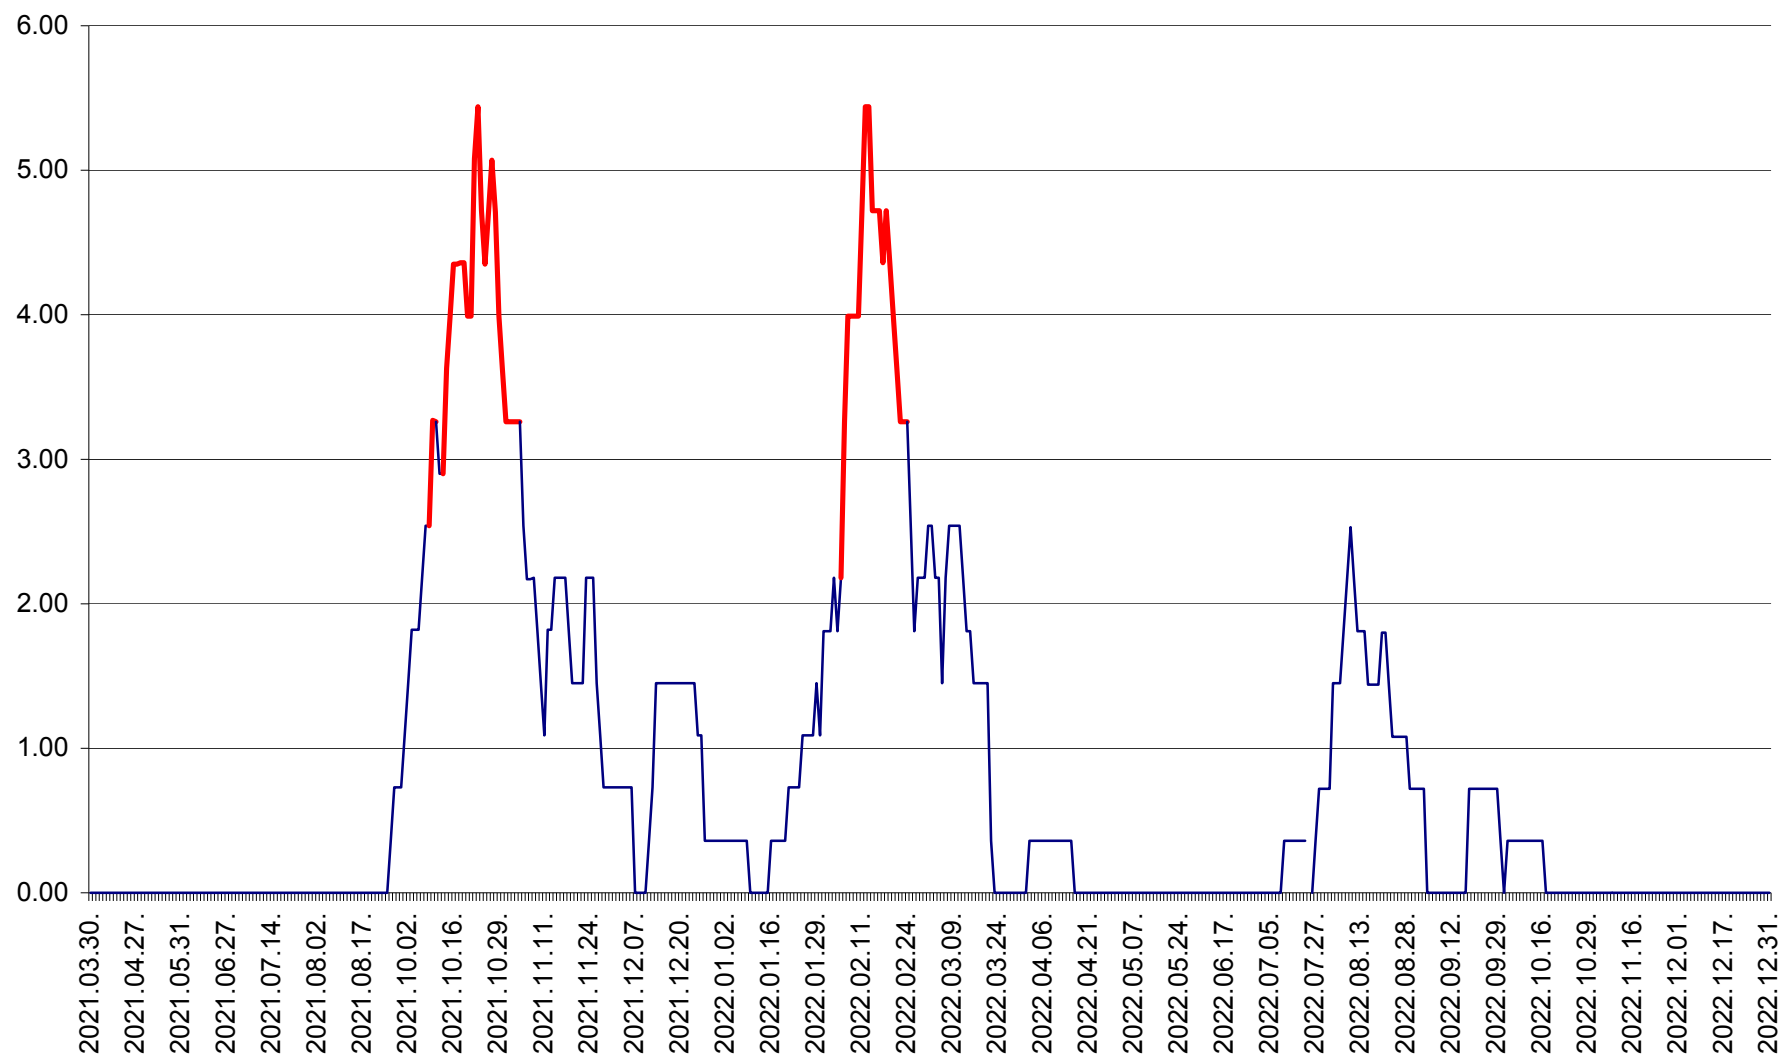

ATID - Evolutia incidentei cumulate pe 14 zile la % de locuitori
2021.04.01. - 2022.12.31.

AVRĂMEȘTI - Evolutia incidentei cumulate pe 14 zile la ‰ de locuitori
2021.04.01. - 2022.12.31.

ORAȘ BĂILE TUȘNAD - Evoluția incidenței cumulate pe 14 zile la ‰ de locuitori
2021.04.01. - 2022.12.31.

ORAȘ BĂLAN - Evoluția incidenței cumulate pe 14 zile la ‰ de locuitori
2021.04.01. - 2022.12.31.

BILBOR - Evolutia incidentei cumulate pe 14 zile la ‰ de locuitori
2021.04.01. - 2022.12.31.

ORAȘ BORSEC - Evolutia incidentei cumulate pe 14 zile la ‰ de locuitori
2021.04.01. - 2022.12.31.

BRĂDEȘTI - Evolutia incidentei cumulate pe 14 zile la ‰ de locuitori
2021.04.01. - 2022.12.31.

CĂPÂLNIȚA - Evolutia incidentei cumulate pe 14 zile la ‰ de locuitori
2021.04.01. - 2022.12.31.

CÂRȚA - Evolutia incidentei cumulate pe 14 zile la ‰ de locuitori
2021.04.01. - 2022.12.31.