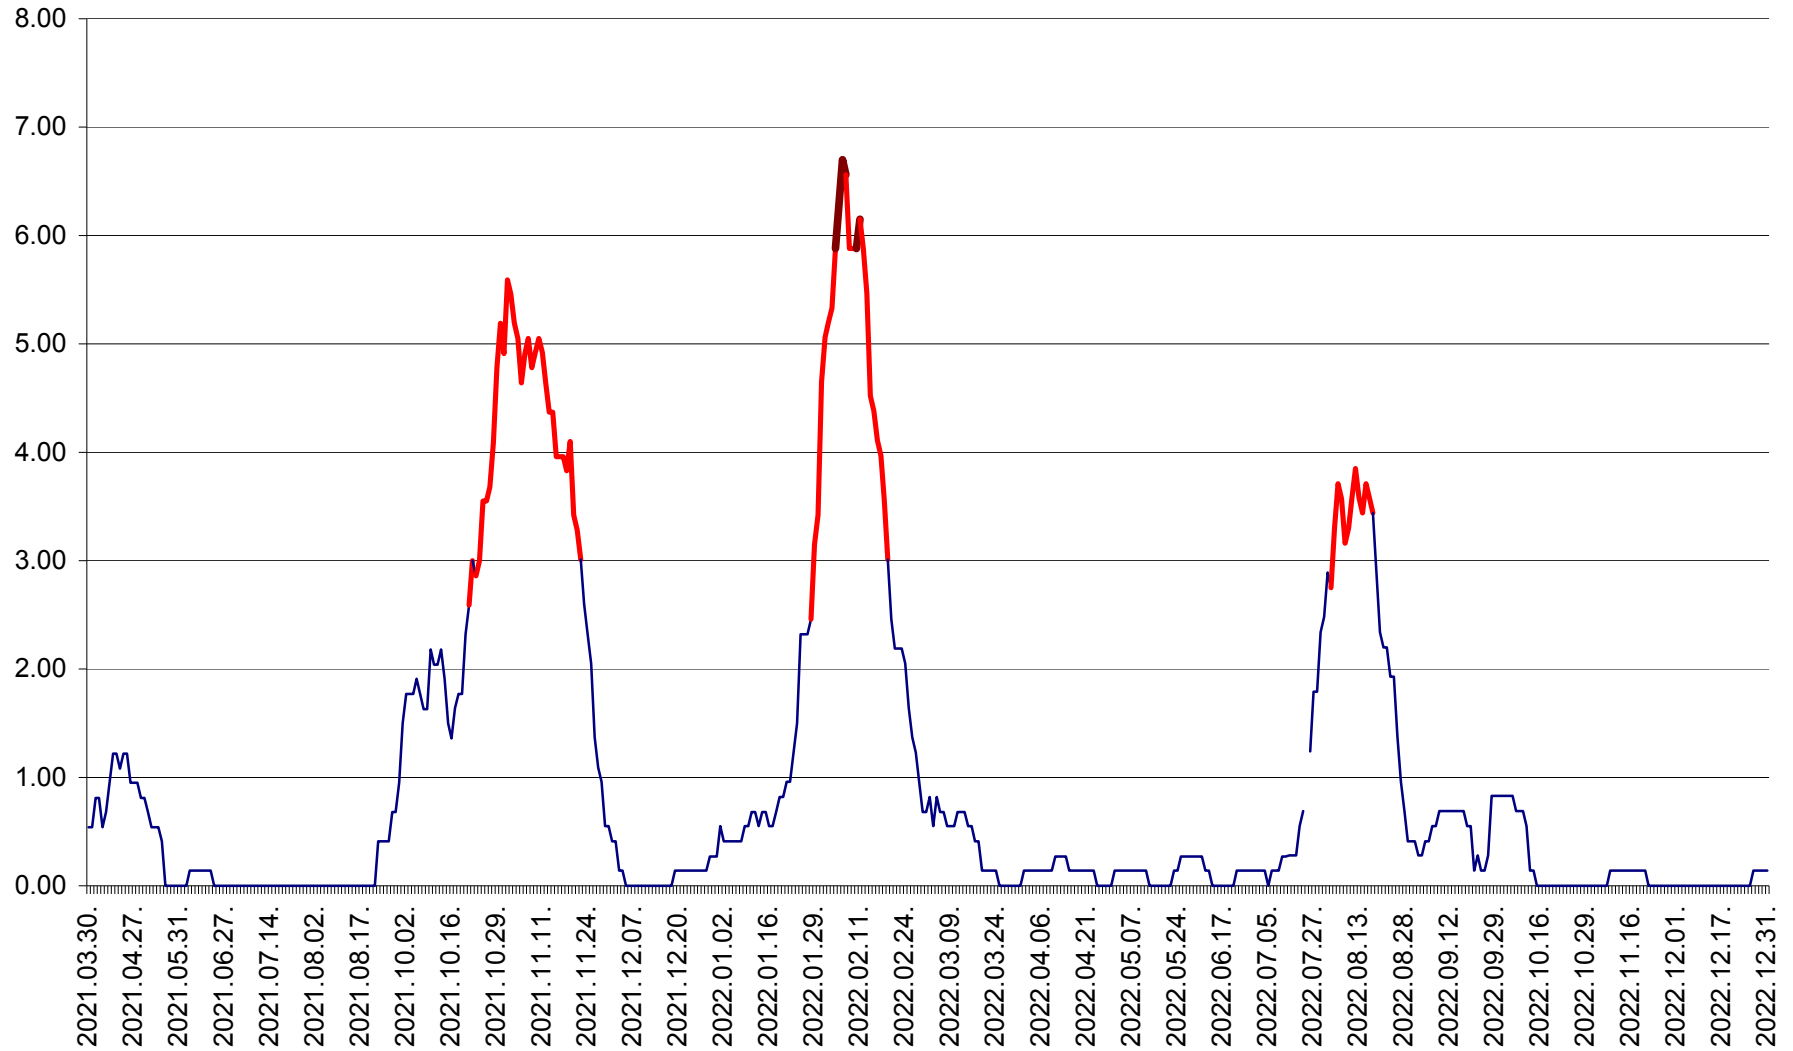

ATID - Evolutia incidentei cumulate pe 14 zile la % de locuitori
2021.04.01. - 2022.12.31.

AVRĂMEȘTI - Evolutia incidentei cumulate pe 14 zile la ‰ de locuitori
2021.04.01. - 2022.12.31.

ORAȘ BĂILE TUȘNAD - Evoluția incidenței cumulate pe 14 zile la ‰ de locuitori
2021.04.01. - 2022.12.31.

ORAȘ BĂLAN - Evoluția incidenței cumulate pe 14 zile la ‰ de locuitori
2021.04.01. - 2022.12.31.

BILBOR - Evolutia incidentei cumulate pe 14 zile la ‰ de locuitori
2021.04.01. - 2022.12.31.

ORAȘ BORSEC - Evolutia incidentei cumulate pe 14 zile la ‰ de locuitori
2021.04.01. - 2022.12.31.

BRĂDEȘTI - Evolutia incidentei cumulate pe 14 zile la ‰ de locuitori
2021.04.01. - 2022.12.31.

CĂPÂLNIȚA - Evolutia incidentei cumulate pe 14 zile la ‰ de locuitori
2021.04.01. - 2022.12.31.

CÂRȚA - Evolutia incidentei cumulate pe 14 zile la ‰ de locuitori
2021.04.01. - 2022.12.31.