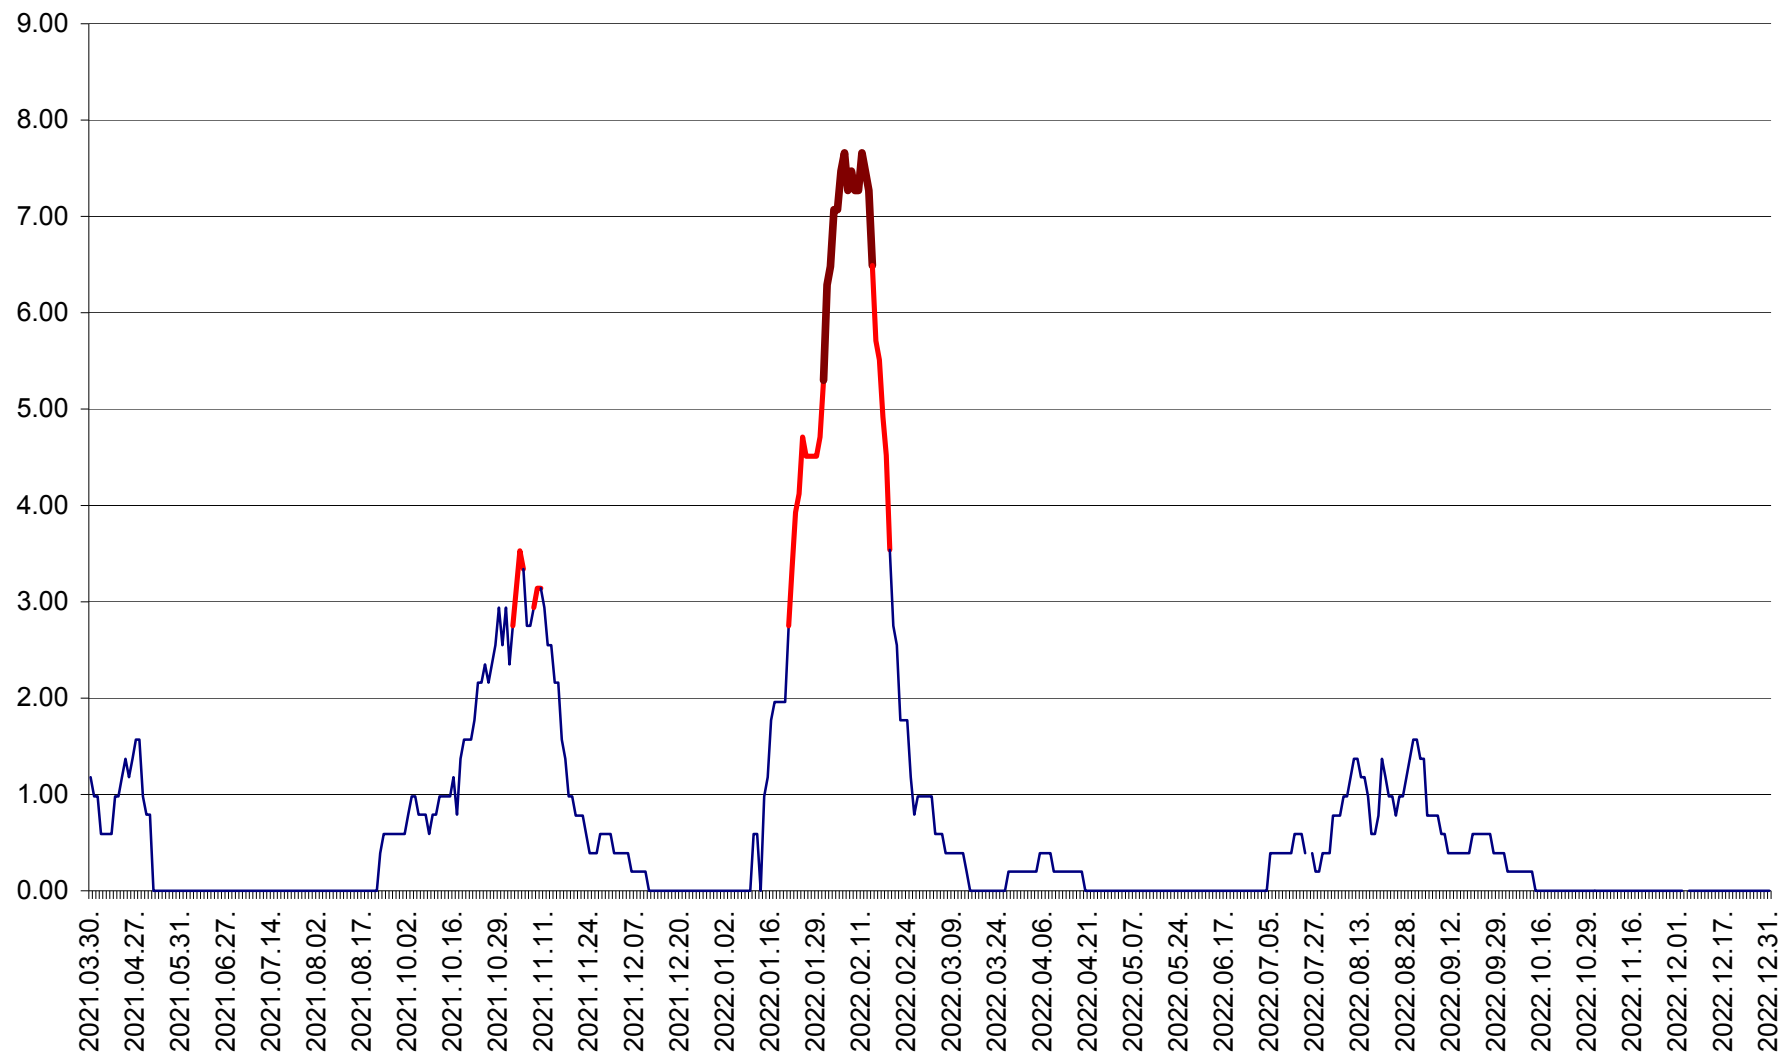

ORAȘ BĂLAN - Evoluția incidenței cumulate pe 14 zile la ‰ de locuitori
2021.04.01. - 2022.12.31.

BILBOR - Evolutia incidentei cumulate pe 14 zile la ‰ de locuitori
2021.04.01. - 2022.12.31.

ORAȘ BORSEC - Evolutia incidentei cumulate pe 14 zile la ‰ de locuitori
2021.04.01. - 2022.12.31.

BRĂDEȘTI - Evolutia incidentei cumulate pe 14 zile la ‰ de locuitori
2021.04.01. - 2022.12.31.

CĂPÂLNIȚA - Evolutia incidentei cumulate pe 14 zile la ‰ de locuitori
2021.04.01. - 2022.12.31.

CÂRȚA - Evolutia incidentei cumulate pe 14 zile la ‰ de locuitori
2021.04.01. - 2022.12.31.

CICEU - Evolutia incidentei cumulate pe 14 zile la ‰ de locuitori
2021.04.01. - 2022.12.31.

CIUCSÂNGEORGIU - Evolutia incidentei cumulate pe 14 zile la ‰ de locuitori
2021.04.01. - 2022.12.31.

CIUMANI - Evolutia incidentei cumulate pe 14 zile la ‰ de locuitori
2021.04.01. - 2022.12.31.

CORBU - Evolutia incidentei cumulate pe 14 zile la ‰ de locuitori
2021.04.01. - 2022.12.31.

CORUND - Evolutia incidentei cumulate pe 14 zile la ‰ de locuitori
2021.04.01. - 2022.12.31.

COZMENI - Evolutia incidentei cumulate pe 14 zile la ‰ de locuitori
2021.04.01. - 2022.12.31.