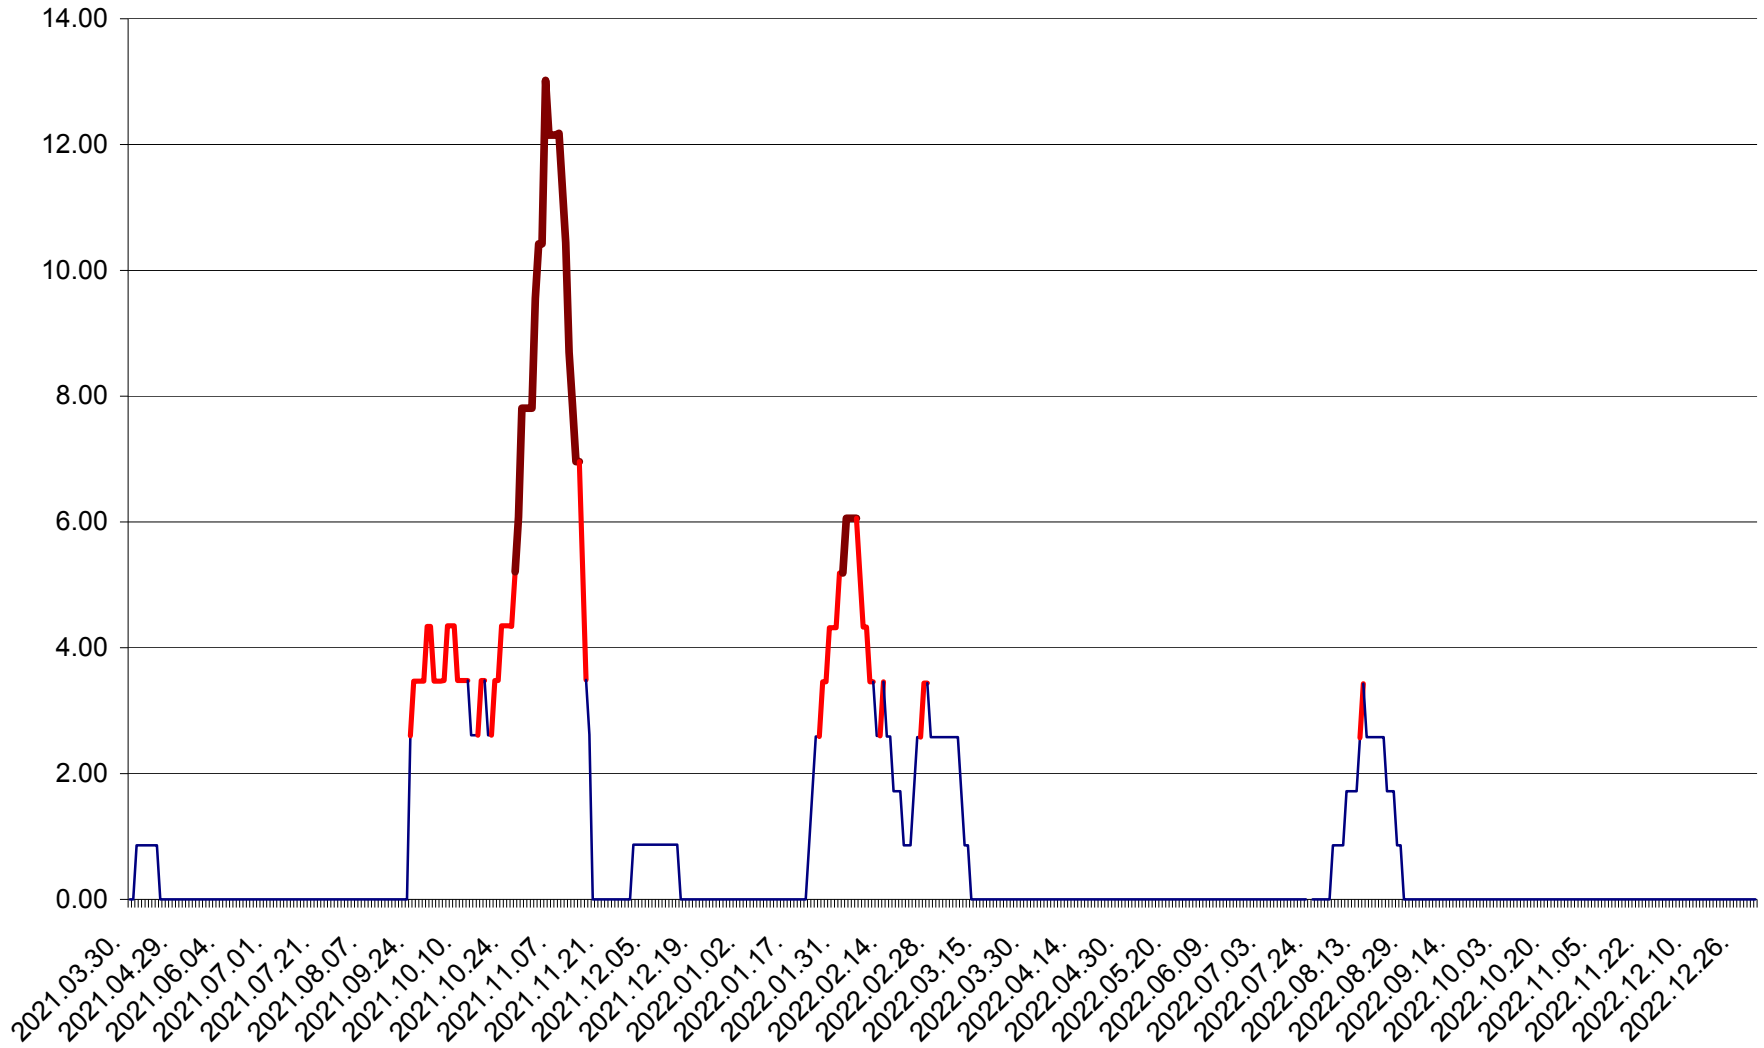

VĂRȘAG - Evolutia incidentei cumulate pe 14 zile la ‰ de locuitori
2021.04.01. - 2022.12.31.