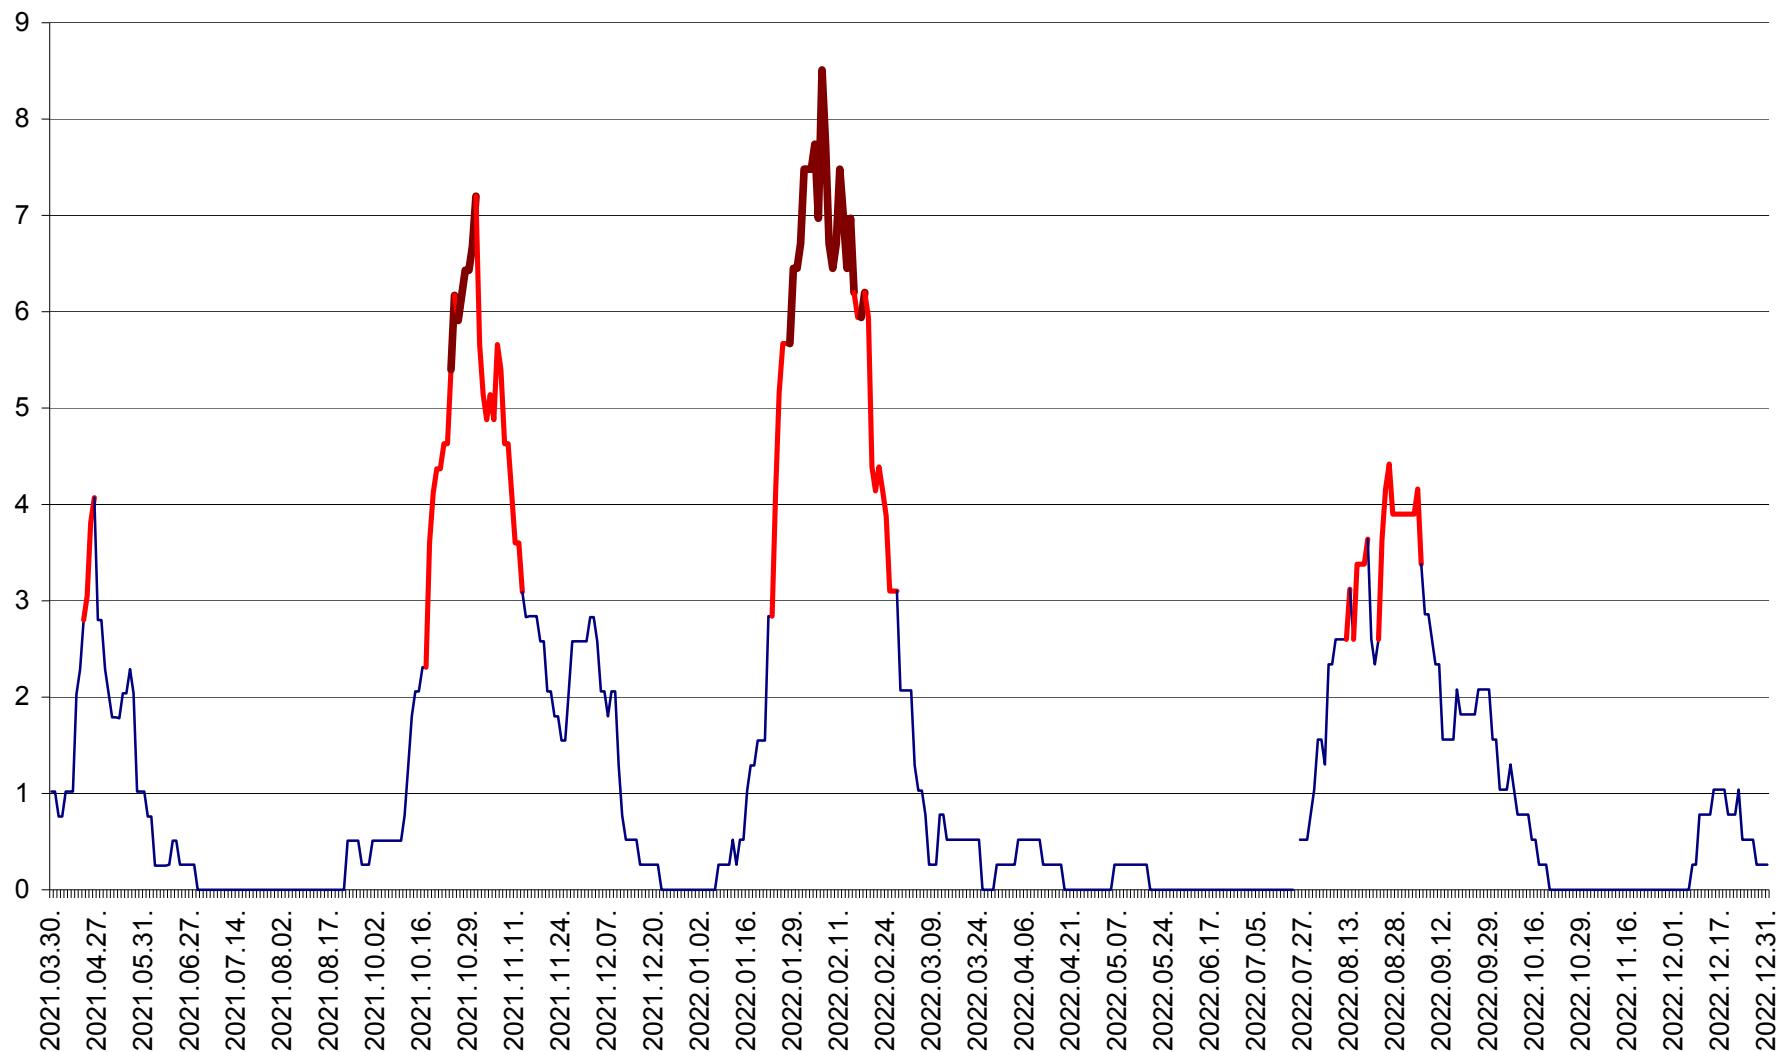

SÂNSIMION - Evolutia incidentei cumulate pe 14 zile la ‰ de locuitori
2021.04.01. - 2022.12.31.

SÂNTIMBRU - Evolutia incidentei cumulate pe 14 zile la ‰ de locuitori
2021.04.01. - 2022.12.31.

SĂRMAȘ - Evolutia incidentei cumulate pe 14 zile la ‰ de locuitori
2021.04.01. - 2022.12.31.

SATU MARE - Evolutia incidentei cumulate pe 14 zile la ‰ de locuitori
2021.04.01. - 2022.12.31.

SECUIENI - Evolutia incidentei cumulate pe 14 zile la ‰ de locuitori
2021.04.01. - 2022.12.31.

SICULENI - Evolutia incidentei cumulate pe 14 zile la ‰ de locuitori
2021.04.01. - 2022.12.31.

ȘIMONEȘTI - Evoluția incidenței cumulate pe 14 zile la ‰ de locuitori
2021.04.01. - 2022.12.31.

SUBCETATE - Evolutia incidentei cumulate pe 14 zile la ‰ de locuitori
2021.04.01. - 2022.12.31.

SUSENI - Evolutia incidentei cumulate pe 14 zile la ‰ de locuitori
2021.04.01. - 2022.12.31.