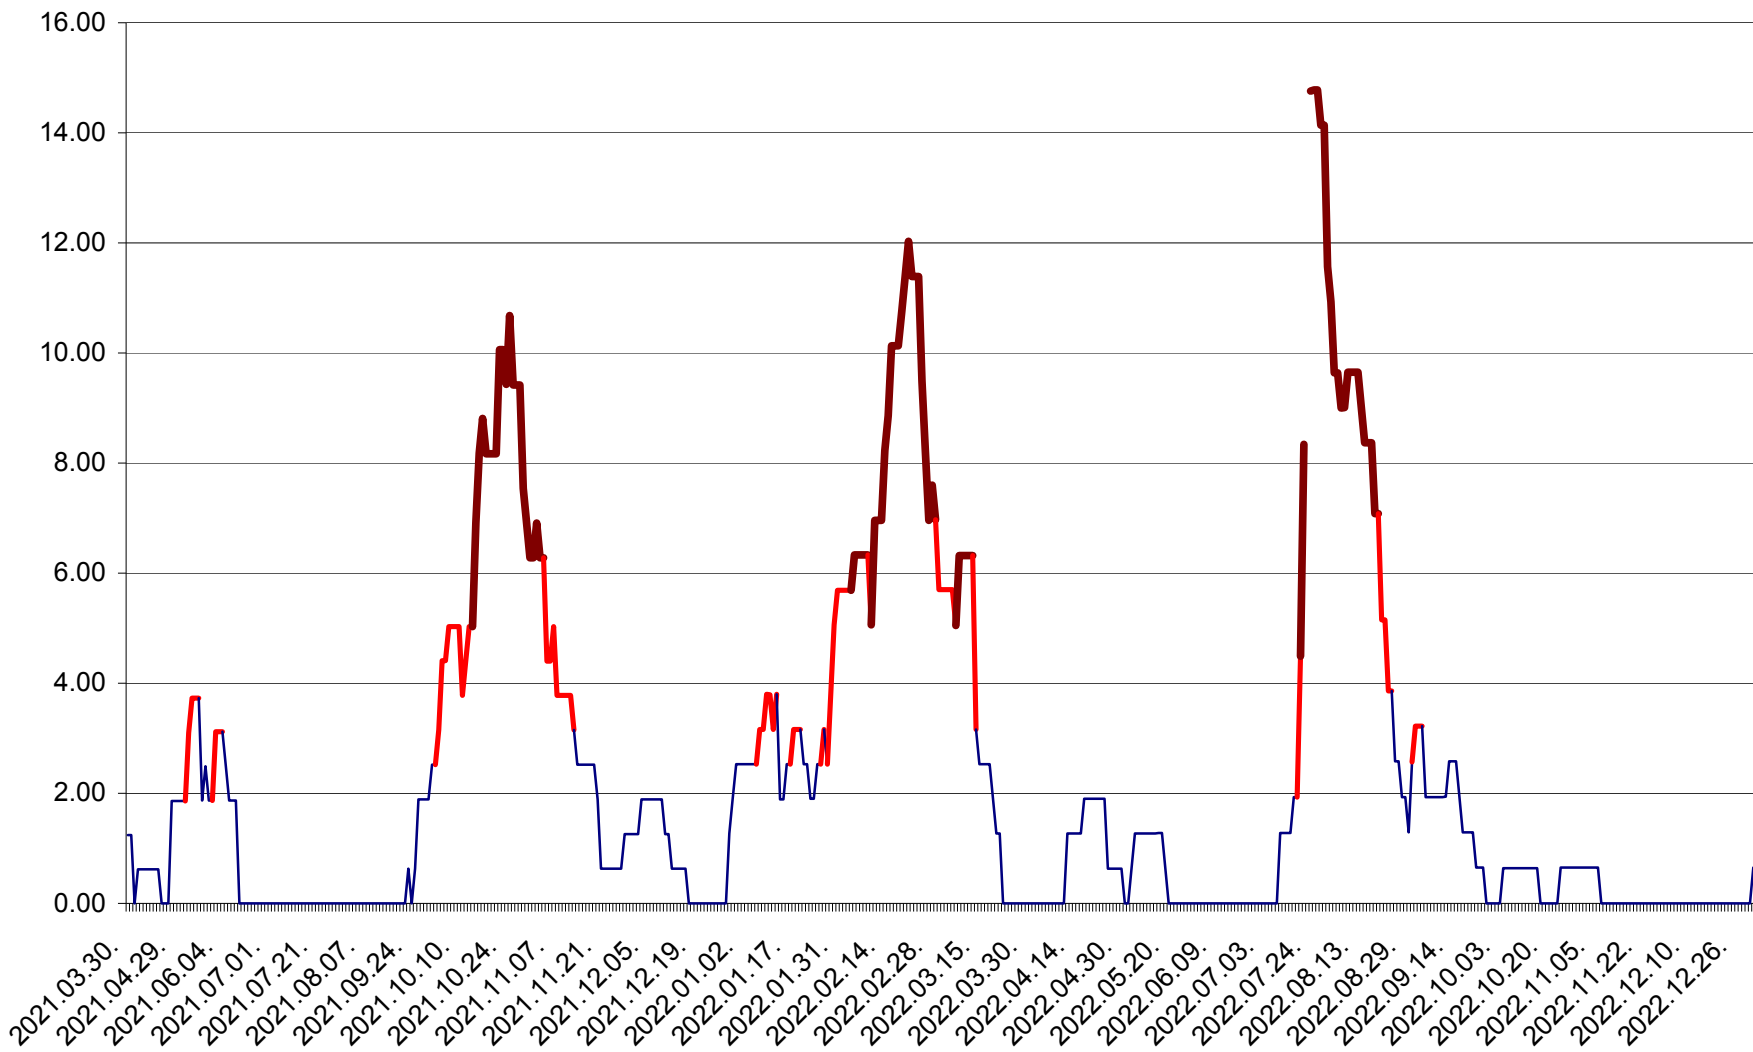

ATID - Evolutia incidentei cumulate pe 14 zile la % de locuitori
2021.04.01. - 2022.12.31.

AVRĂMEȘTI - Evolutia incidentei cumulate pe 14 zile la ‰ de locuitori
2021.04.01. - 2022.12.31.

ORAȘ BĂILE TUȘNAD - Evoluția incidenței cumulate pe 14 zile la ‰ de locuitori
2021.04.01. - 2022.12.31.

ORAȘ BĂLAN - Evoluția incidenței cumulate pe 14 zile la ‰ de locuitori
2021.04.01. - 2022.12.31.

BILBOR - Evolutia incidentei cumulate pe 14 zile la ‰ de locuitori
2021.04.01. - 2022.12.31.

ORAȘ BORSEC - Evolutia incidentei cumulate pe 14 zile la ‰ de locuitori
2021.04.01. - 2022.12.31.

BRĂDEȘTI - Evolutia incidentei cumulate pe 14 zile la ‰ de locuitori
2021.04.01. - 2022.12.31.

CĂPÂLNIȚA - Evolutia incidentei cumulate pe 14 zile la ‰ de locuitori
2021.04.01. - 2022.12.31.

CÂRȚA - Evolutia incidentei cumulate pe 14 zile la ‰ de locuitori
2021.04.01. - 2022.12.31.

CICEU - Evolutia incidentei cumulate pe 14 zile la ‰ de locuitori
2021.04.01. - 2022.12.31.

CIUCSÂNGEORGIU - Evolutia incidentei cumulate pe 14 zile la ‰ de locuitori
2021.04.01. - 2022.12.31.

CIUMANI - Evolutia incidentei cumulate pe 14 zile la ‰ de locuitori
2021.04.01. - 2022.12.31.