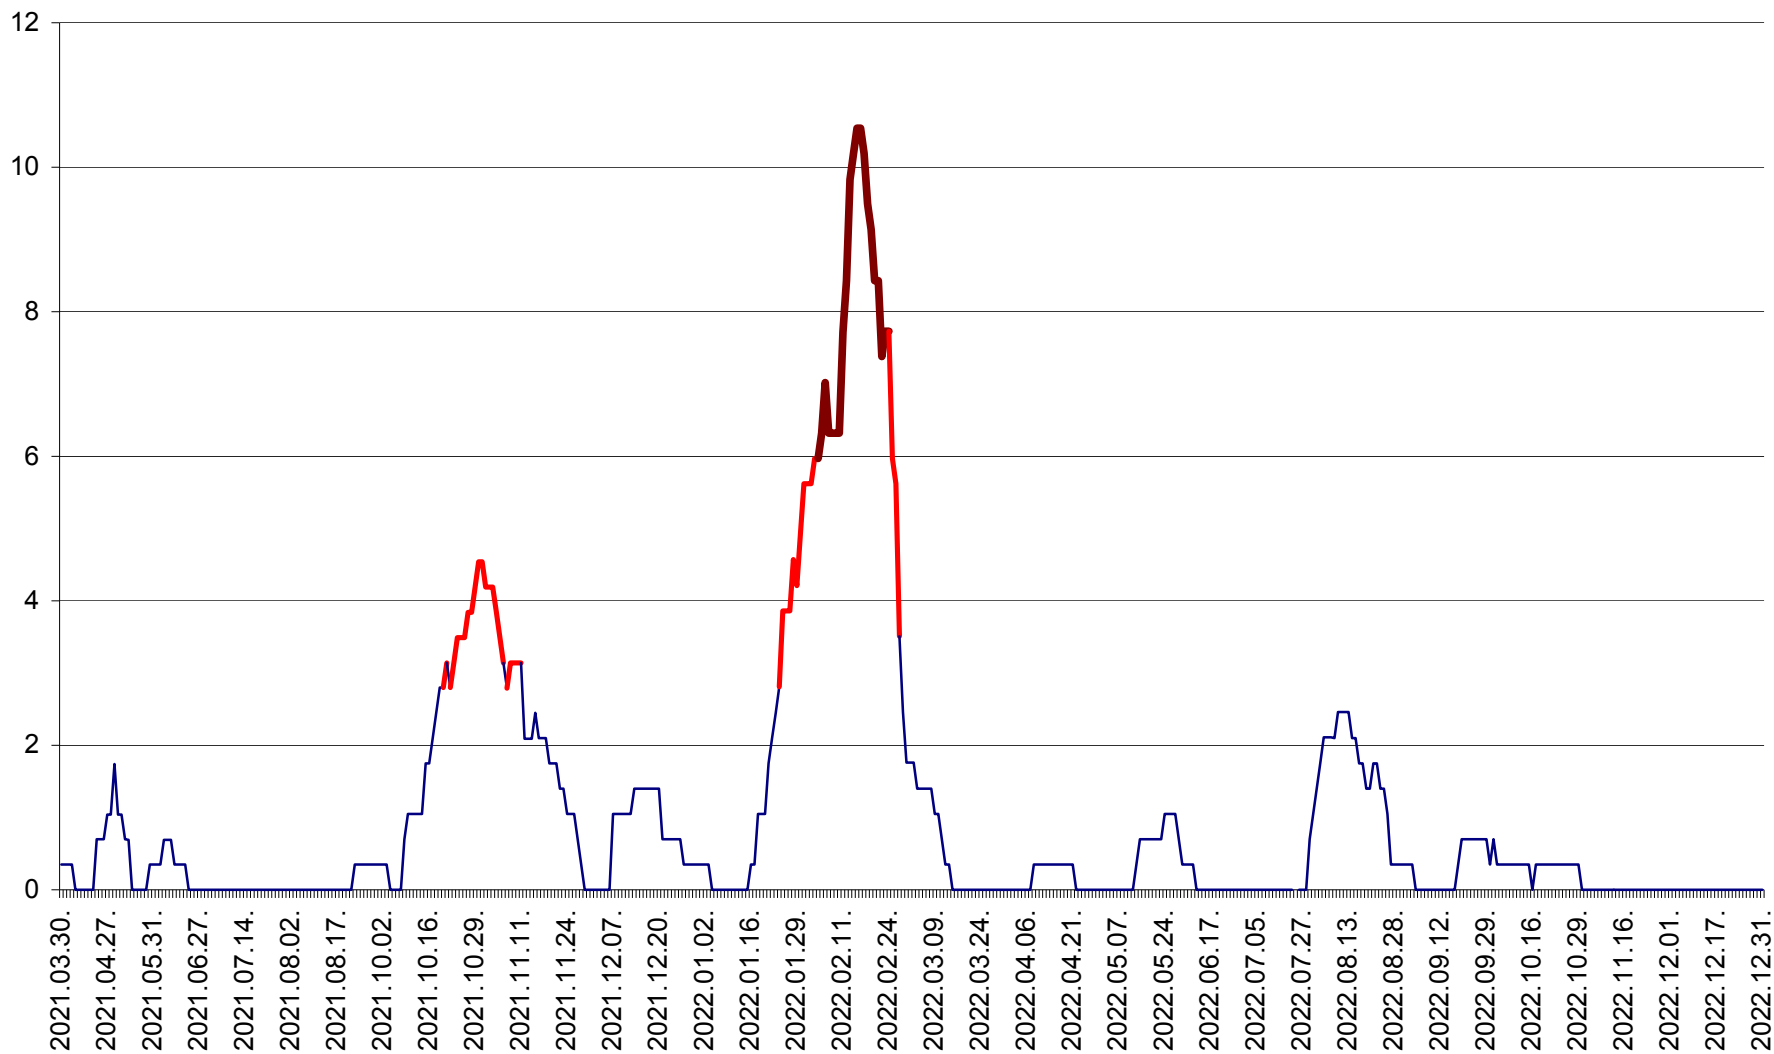

SICULENI - Evolutia incidentei cumulate pe 14 zile la ‰ de locuitori
2021.04.01. - 2022.12.31.

SECUIENI - Evolutia incidentei cumulate pe 14 zile la ‰ de locuitori
2021.04.01. - 2022.12.31.