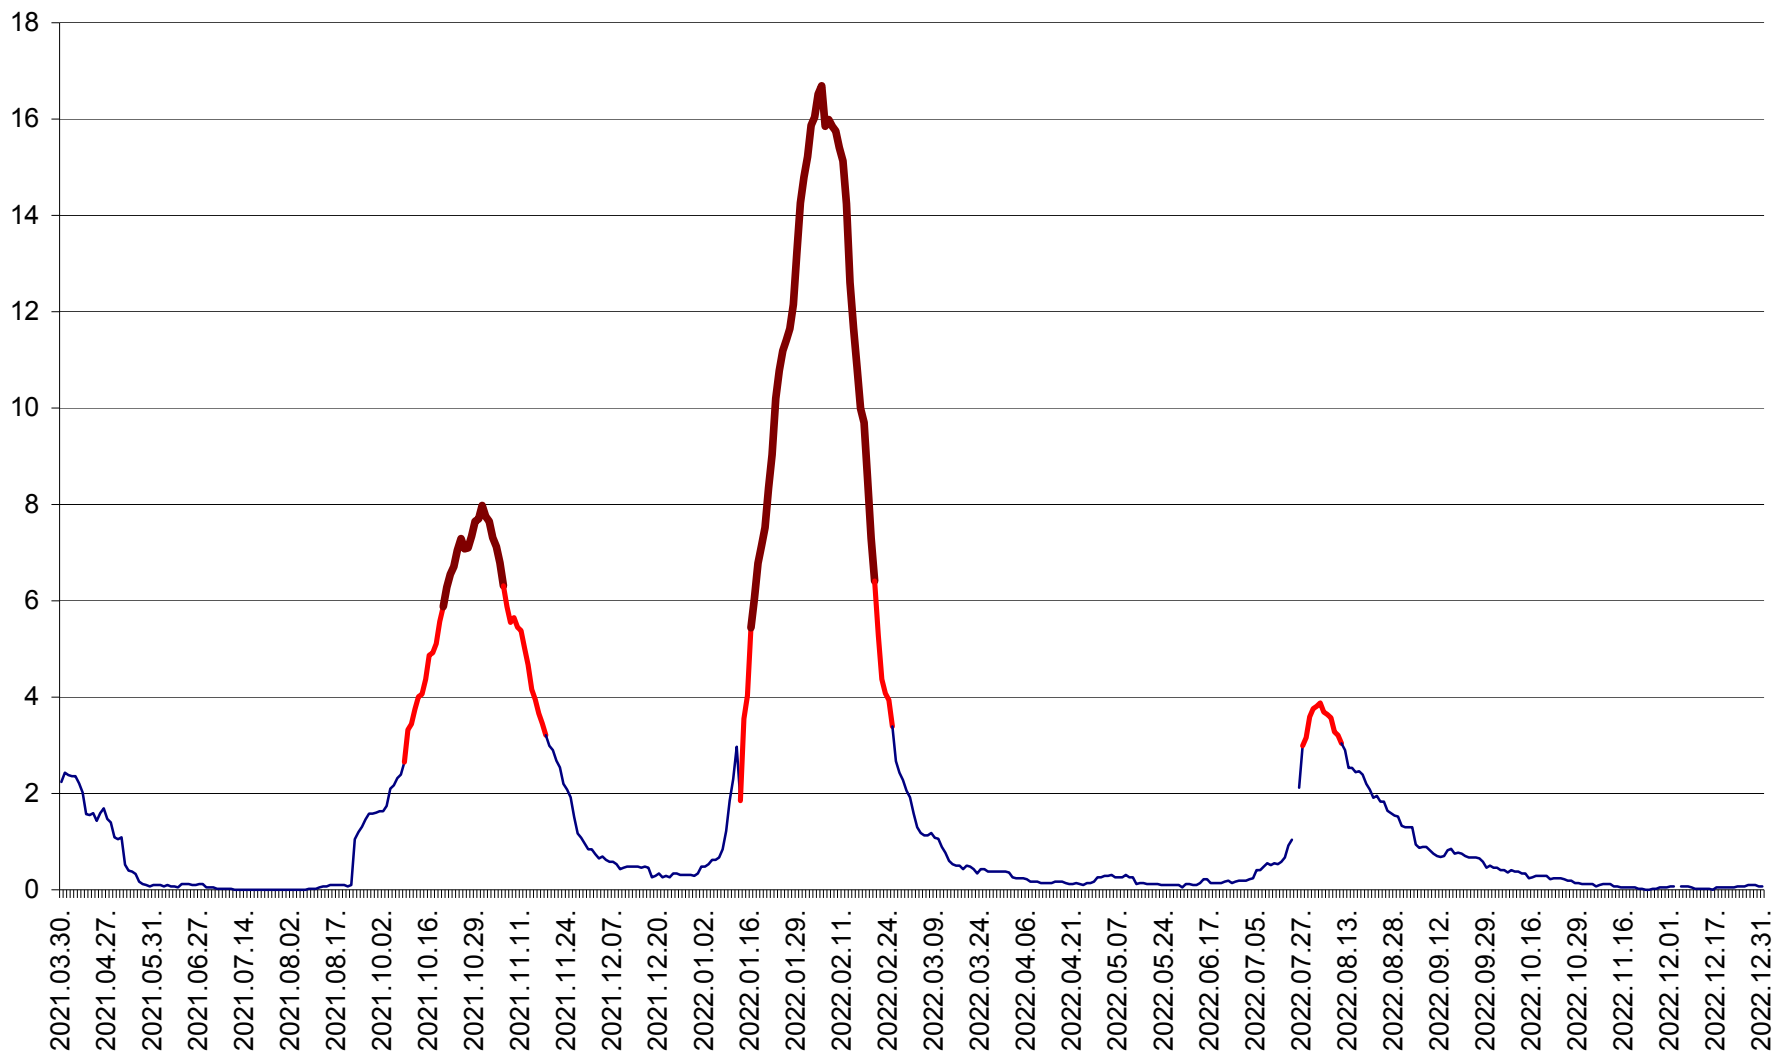

LELICENI - Evolutia incidentei cumulate pe 14 zile la ‰ de locuitori
2021.04.01. - 2022.12.31.

LUETA - Evolutia incidentei cumulate pe 14 zile la ‰ de locuitori
2021.04.01. - 2022.12.31.

LUNCA DE JOS - Evolutia incidentei cumulate pe 14 zile la ‰ de locuitori
2021.04.01. - 2022.12.31.

LUNCA DE SUS - Evolutia incidentei cumulate pe 14 zile la ‰ de locuitori
2021.04.01. - 2022.12.31.

LUPENI - Evolutia incidentei cumulate pe 14 zile la ‰ de locuitori
2021.04.01. - 2022.12.31.

MĂDĂRAȘ - Evolutia incidentei cumulate pe 14 zile la ‰ de locuitori
2021.04.01. - 2022.12.31.

MĂRTINIȘ - Evolutia incidentei cumulate pe 14 zile la ‰ de locuitori
2021.04.01. - 2022.12.31.

MEREȘTI - Evolutia incidentei cumulate pe 14 zile la ‰ de locuitori
2021.04.01. - 2022.12.31.

MUNICIPIUL MIERCUREA-CIUC - Evolutia incidentei cumulate pe 14 zile la ‰ de locuitori
2021.04.01. - 2022.12.31.