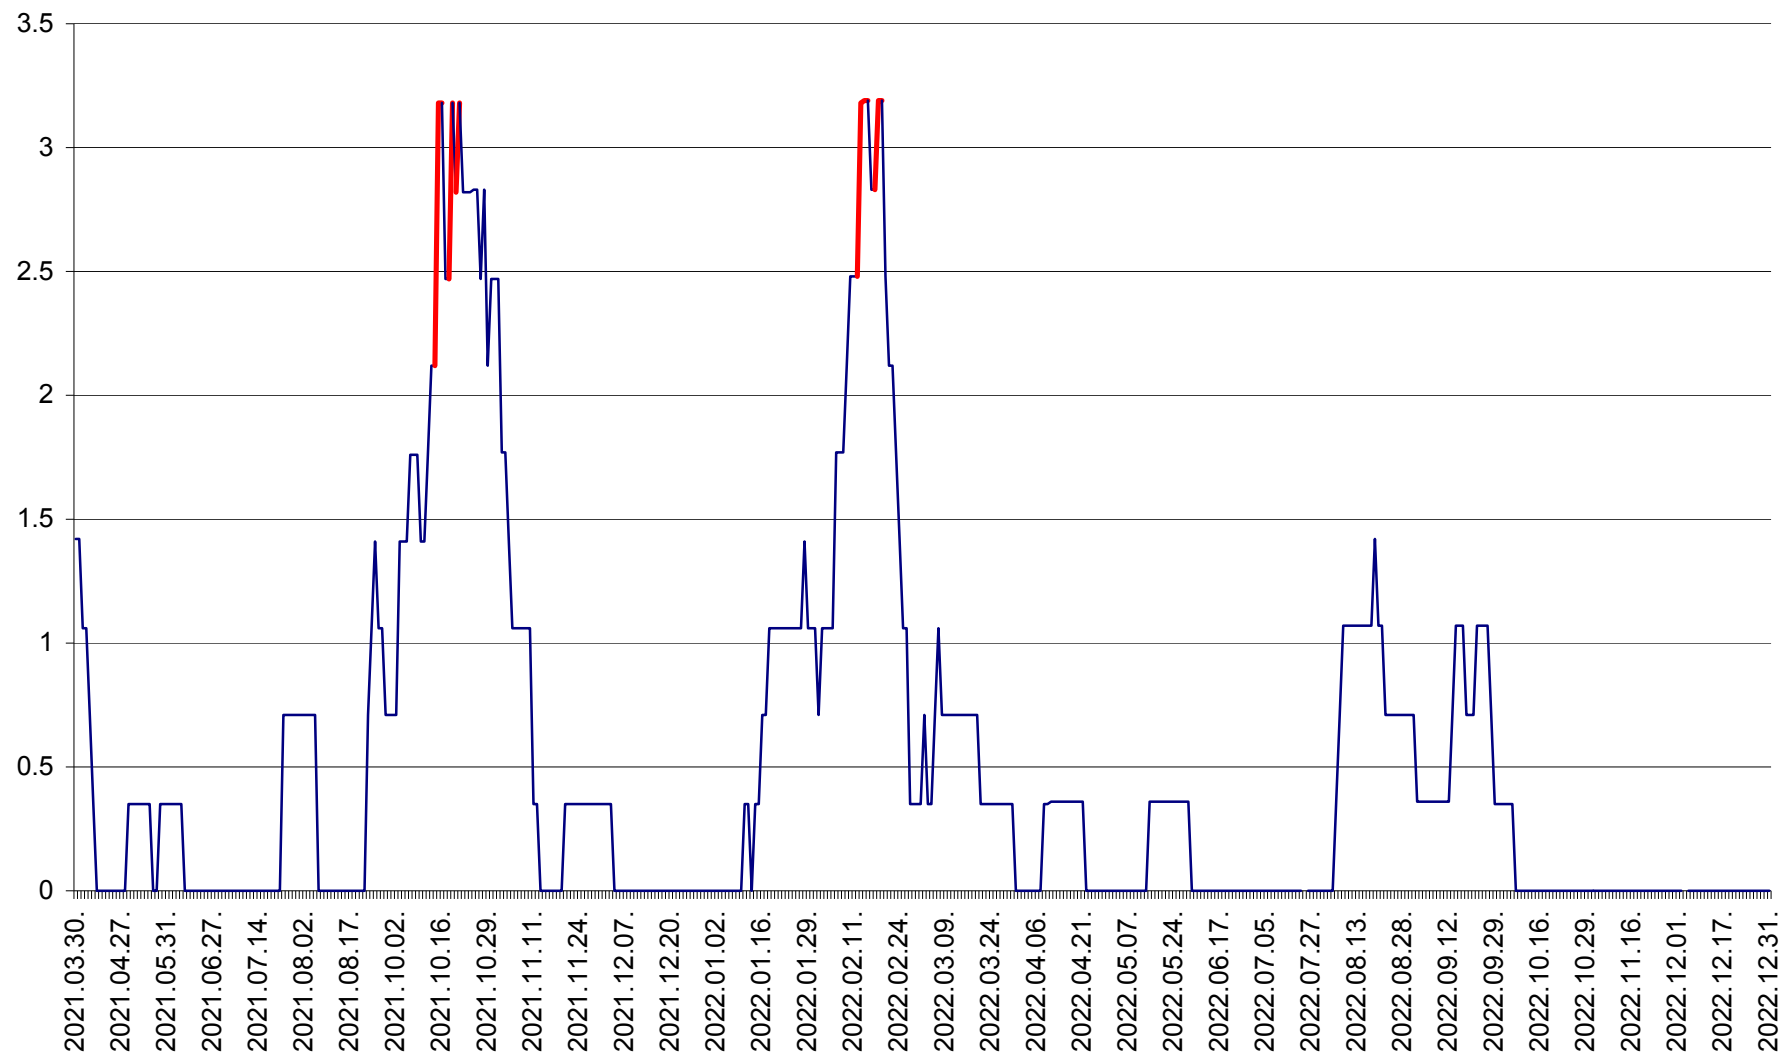

PORUMBENI - Evolutia incidentei cumulate pe 14 zile la ‰ de locuitori
2021.04.01. - 2022.12.31.