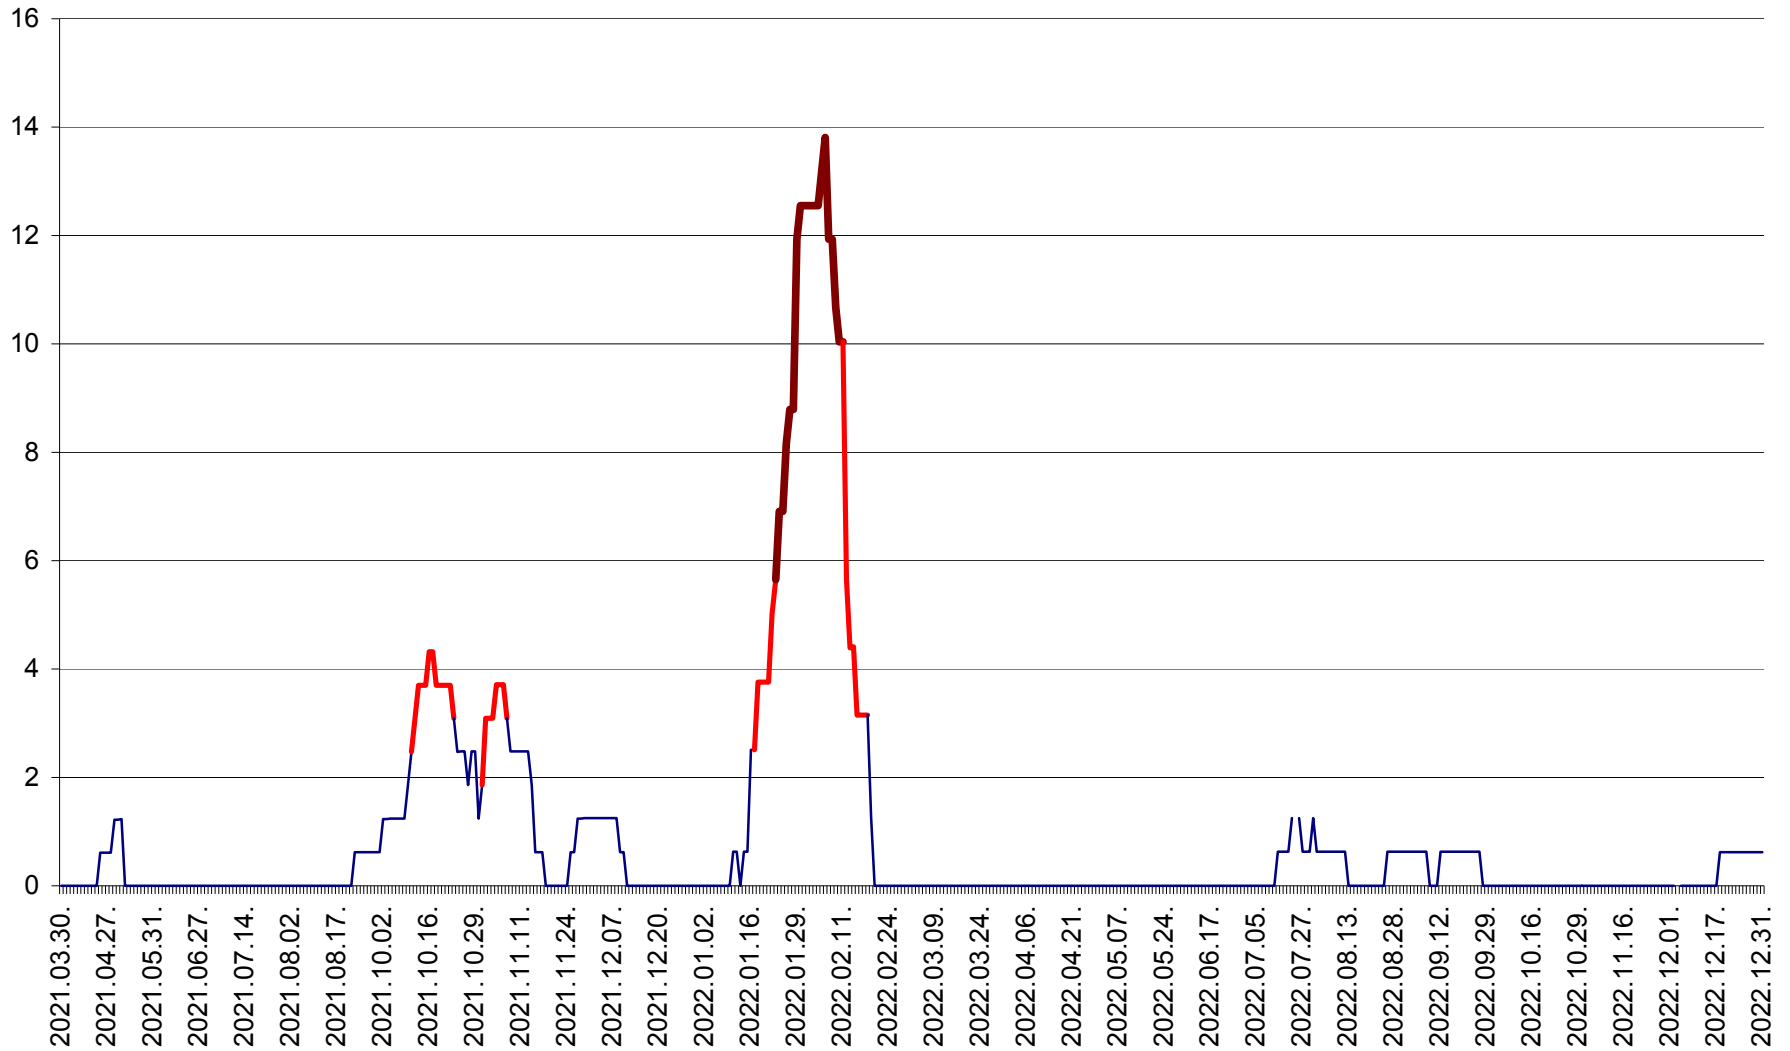

PLĂIEȘII DE JOS - Evolutia incidentei cumulate pe 14 zile la ‰ de locuitori
2021.04.01. - 2022.12.31.

PORUMBENI - Evolutia incidentei cumulate pe 14 zile la ‰ de locuitori
2021.04.01. - 2022.12.31.

PRAID - Evolutia incidentei cumulate pe 14 zile la ‰ de locuitori
2021.04.01. - 2022.12.31.

RACU - Evolutia incidentei cumulate pe 14 zile la ‰ de locuitori
2021.04.01. - 2022.12.31.

REMETEA - Evolutia incidentei cumulate pe 14 zile la ‰ de locuitori
2021.04.01. - 2022.12.31.

SĂCEL - Evolutia incidentei cumulate pe 14 zile la ‰ de locuitori
2021.04.01. - 2022.12.31.