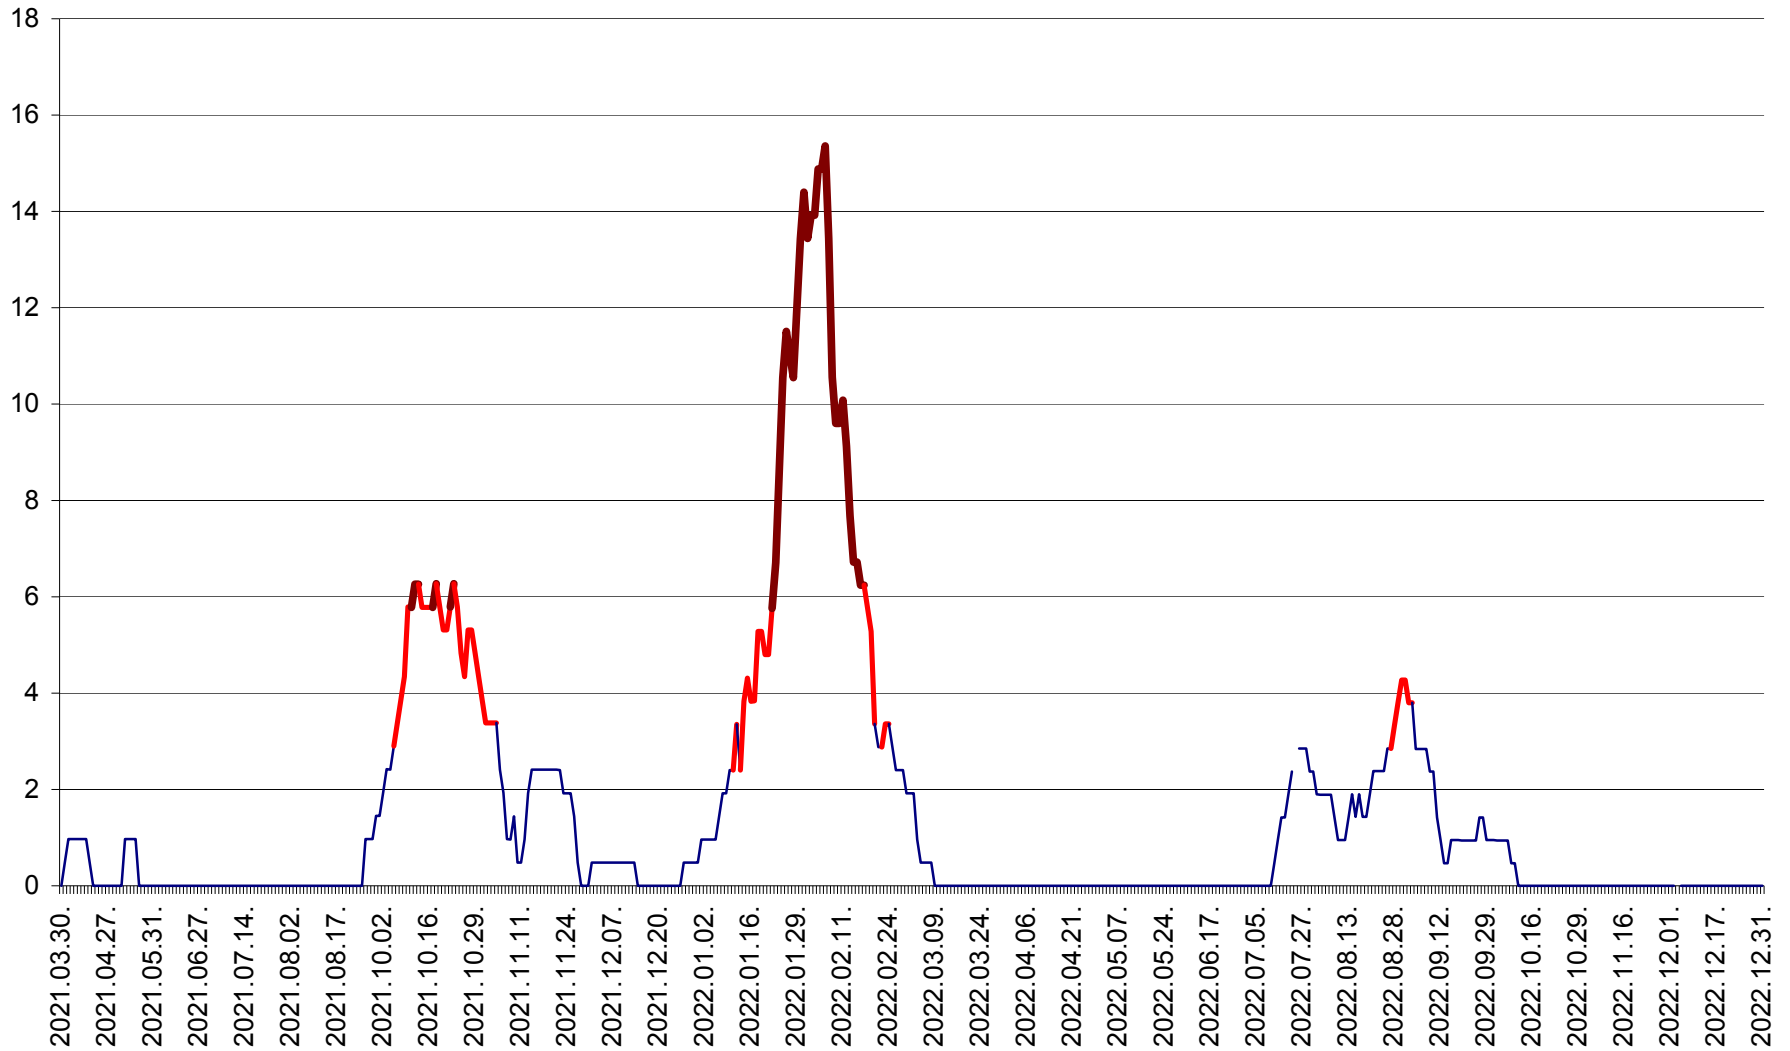

MĂRTINIȘ - Evolutia incidentei cumulate pe 14 zile la ‰ de locuitori
2021.04.01. - 2022.12.31.

MEREȘTI - Evolutia incidentei cumulate pe 14 zile la ‰ de locuitori
2021.04.01. - 2022.12.31.

MUNICIPIUL MIERCUREA-CIUC - Evolutia incidentei cumulate pe 14 zile la ‰ de locuitori
2021.04.01. - 2022.12.31.

MIHĂILENI - Evolutia incidentei cumulate pe 14 zile la ‰ de locuitori
2021.04.01. - 2022.12.31.

MUGENI - Evolutia incidentei cumulate pe 14 zile la ‰ de locuitori
2021.04.01. - 2022.12.31.

OCLAND - Evolutia incidentei cumulate pe 14 zile la ‰ de locuitori
2021.04.01. - 2022.12.31.

MUNICIPIUL ODORHEIU SECUIESC - Evolutia incidentei cumulate pe 14 zile la % de locuitori
2021.04.01. - 2022.12.31.

PĂULENI-CIUC - Evolutia incidentei cumulate pe 14 zile la % de locuitori
2021.04.01. - 2022.12.31.