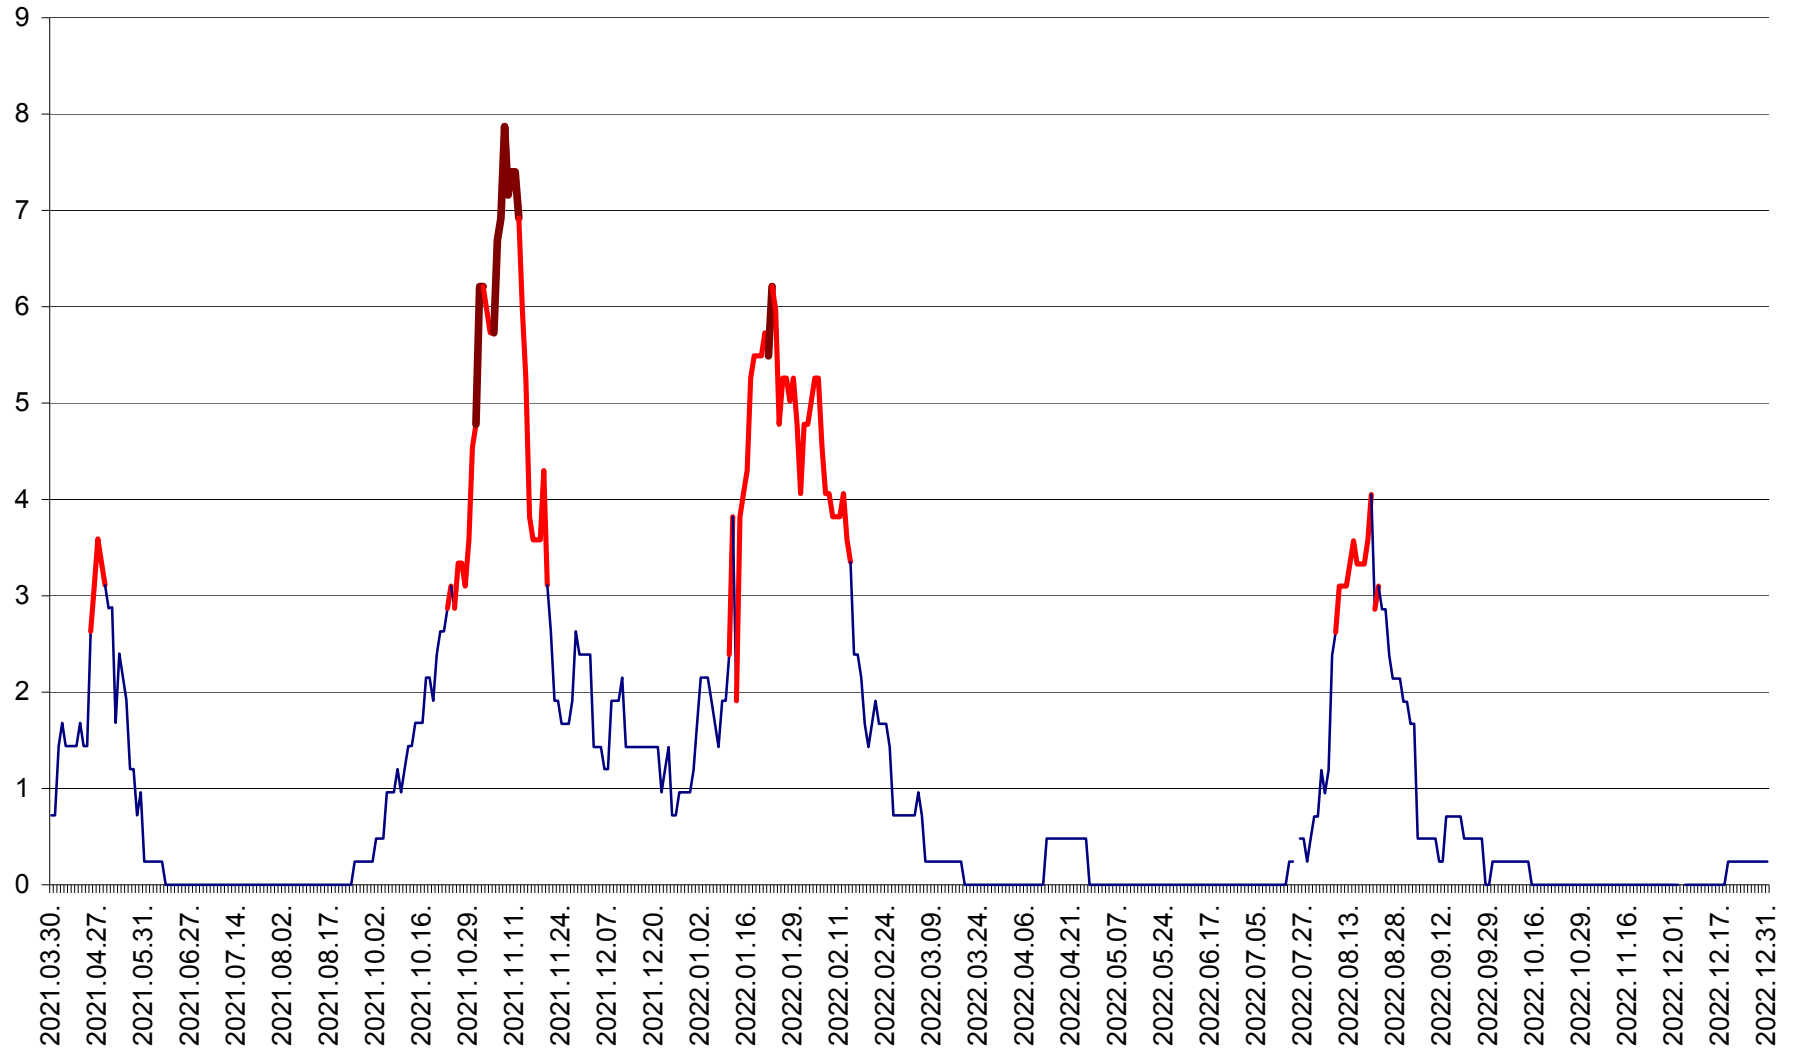

CORBU - Evolutia incidentei cumulate pe 14 zile la ‰ de locuitori
2021.04.01. - 2022.12.31.

CORUND - Evolutia incidentei cumulate pe 14 zile la ‰ de locuitori
2021.04.01. - 2022.12.31.

COZMENI - Evolutia incidentei cumulate pe 14 zile la ‰ de locuitori
2021.04.01. - 2022.12.31.

ORAȘ CRISTURU SECUIESC - Evolutia incidentei cumulate pe 14 zile la ‰ de locuitori
2021.04.01. - 2022.12.31.

DĂNEȘTI - Evolutia incidentei cumulate pe 14 zile la ‰ de locuitori
2021.04.01. - 2022.12.31.

DÂRJIU - Evolutia incidentei cumulate pe 14 zile la ‰ de locuitori
2021.04.01. - 2022.12.31.

DEALU - Evolutia incidentei cumulate pe 14 zile la ‰ de locuitori
2021.04.01. - 2022.12.31.

DITRĂU - Evolutia incidentei cumulate pe 14 zile la ‰ de locuitori
2021.04.01. - 2022.12.31.