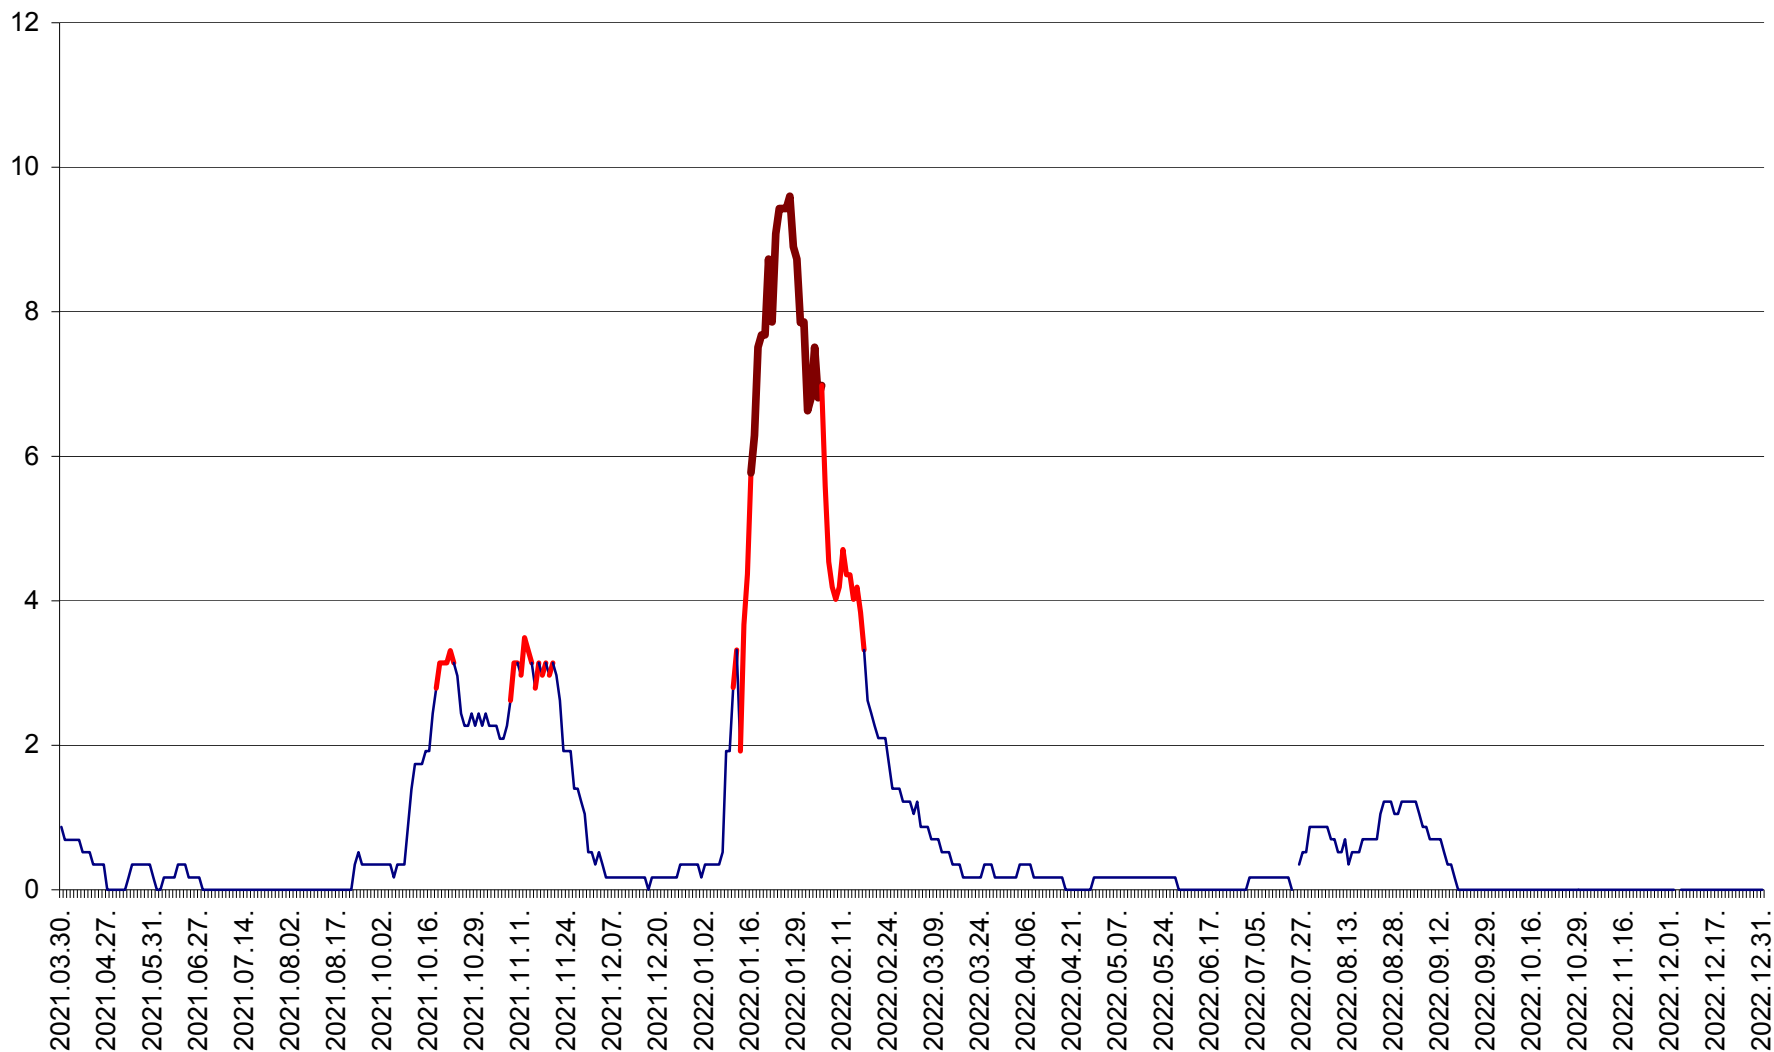

DÂRJIU - Evolutia incidentei cumulate pe 14 zile la ‰ de locuitori
2021.04.01. - 2022.12.31.

DEALU - Evolutia incidentei cumulate pe 14 zile la ‰ de locuitori
2021.04.01. - 2022.12.31.

DITRĂU - Evolutia incidentei cumulate pe 14 zile la ‰ de locuitori
2021.04.01. - 2022.12.31.

FELICENI - Evolutia incidentei cumulate pe 14 zile la % de locuitori
2021.04.01. - 2022.12.31.

FRUMOASA - Evolutia incidentei cumulate pe 14 zile la ‰ de locuitori
2021.04.01. - 2022.12.31.

GĂLĂUȚAȘ - Evoluția incidenței cumulate pe 14 zile la ‰ de locuitori
2021.04.01. - 2022.12.31.

MUNICIPIUL GHEORGHENI - Evolutia incidentei cumulate pe 14 zile la % de locuitori
2021.04.01. - 2022.12.31.

JOSENI - Evolutia incidentei cumulate pe 14 zile la ‰ de locuitori
2021.04.01. - 2022.12.31.

LĂZAREA - Evolutia incidentei cumulate pe 14 zile la % de locuitori
2021.04.01. - 2022.12.31.

LELICENI - Evolutia incidentei cumulate pe 14 zile la ‰ de locuitori
2021.04.01. - 2022.12.31.

LUETA - Evolutia incidentei cumulate pe 14 zile la ‰ de locuitori
2021.04.01. - 2022.12.31.

LUNCA DE JOS - Evolutia incidentei cumulate pe 14 zile la ‰ de locuitori
2021.04.01. - 2022.12.31.