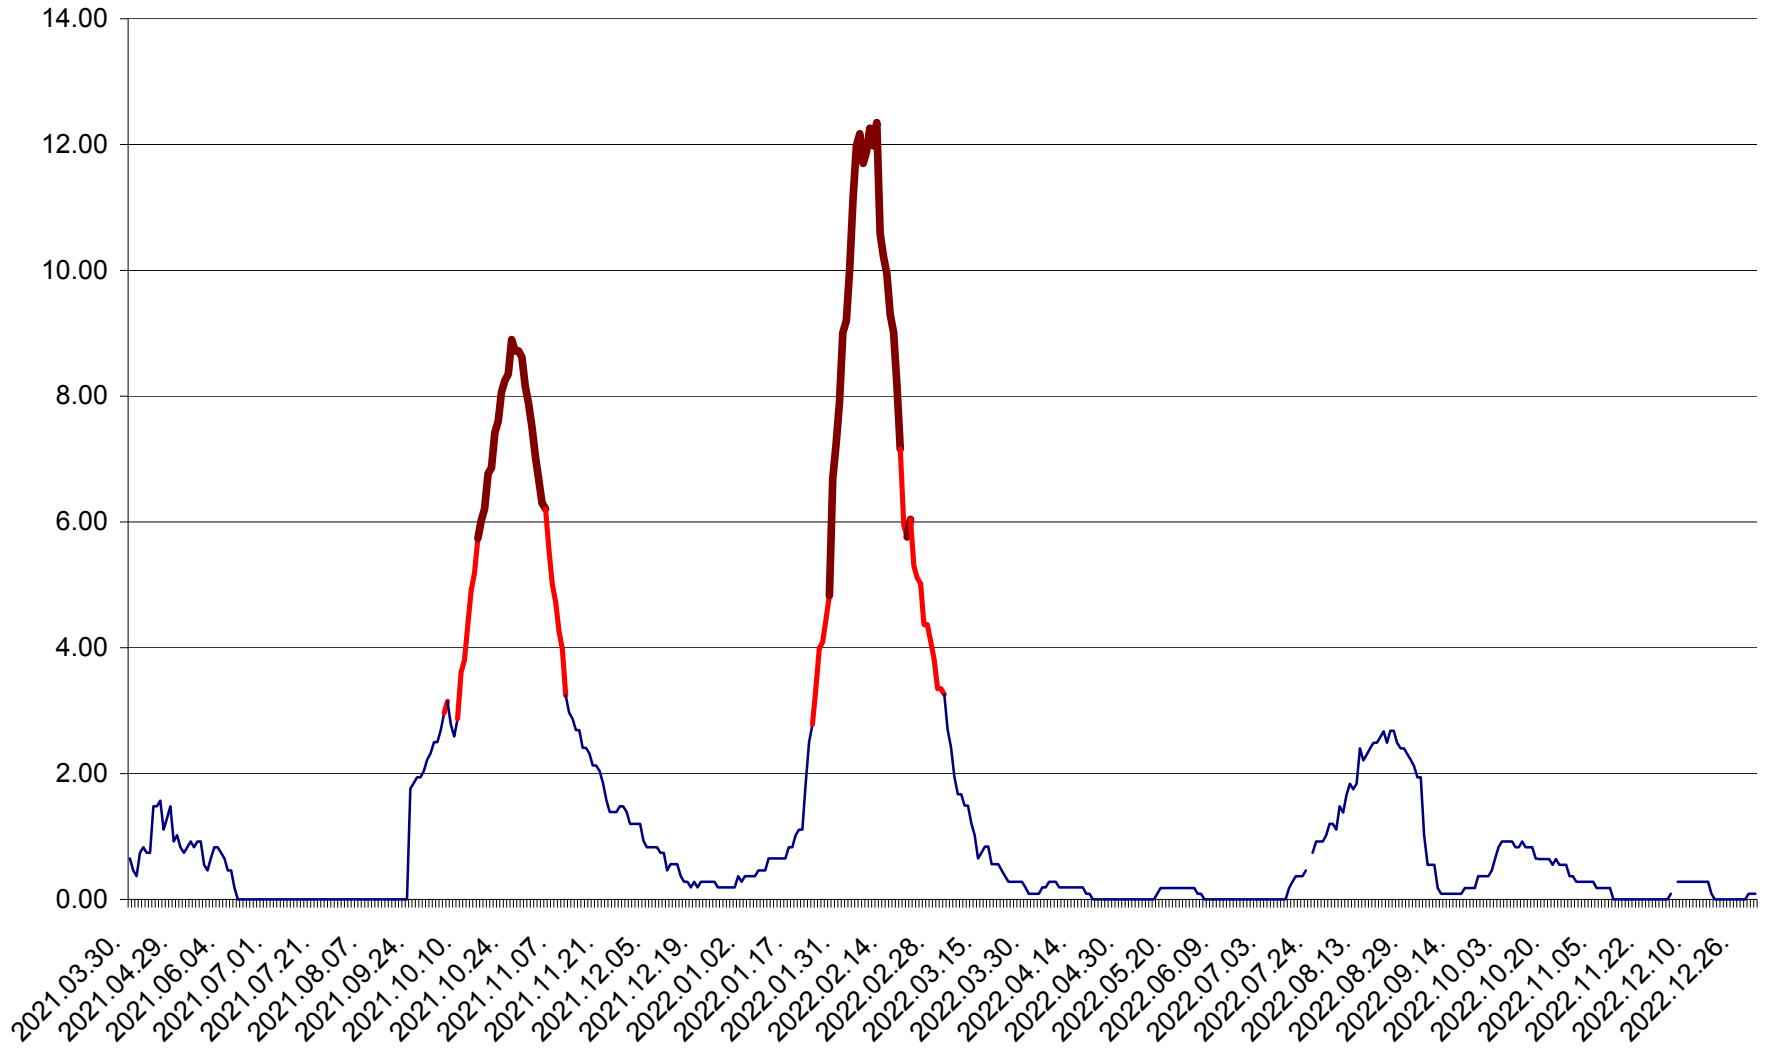

BRĂDEȘTI - Evolutia incidentei cumulate pe 14 zile la ‰ de locuitori
2021.04.01. - 2022.12.31.

CĂPÂLNIȚA - Evolutia incidentei cumulate pe 14 zile la ‰ de locuitori
2021.04.01. - 2022.12.31.

CÂRȚA - Evolutia incidentei cumulate pe 14 zile la ‰ de locuitori
2021.04.01. - 2022.12.31.

CICEU - Evolutia incidentei cumulate pe 14 zile la ‰ de locuitori
2021.04.01. - 2022.12.31.

CIUCSÂNGEORGIU - Evolutia incidentei cumulate pe 14 zile la ‰ de locuitori
2021.04.01. - 2022.12.31.

CIUMANI - Evolutia incidentei cumulate pe 14 zile la ‰ de locuitori
2021.04.01. - 2022.12.31.

CORBU - Evolutia incidentei cumulate pe 14 zile la ‰ de locuitori
2021.04.01. - 2022.12.31.

CORUND - Evolutia incidentei cumulate pe 14 zile la ‰ de locuitori
2021.04.01. - 2022.12.31.

COZMENI - Evolutia incidentei cumulate pe 14 zile la ‰ de locuitori
2021.04.01. - 2022.12.31.

ORAȘ CRISTURU SECUIESC - Evolutia incidentei cumulate pe 14 zile la ‰ de locuitori
2021.04.01. - 2022.12.31.

DĂNEȘTI - Evolutia incidentei cumulate pe 14 zile la ‰ de locuitori
2021.04.01. - 2022.12.31.