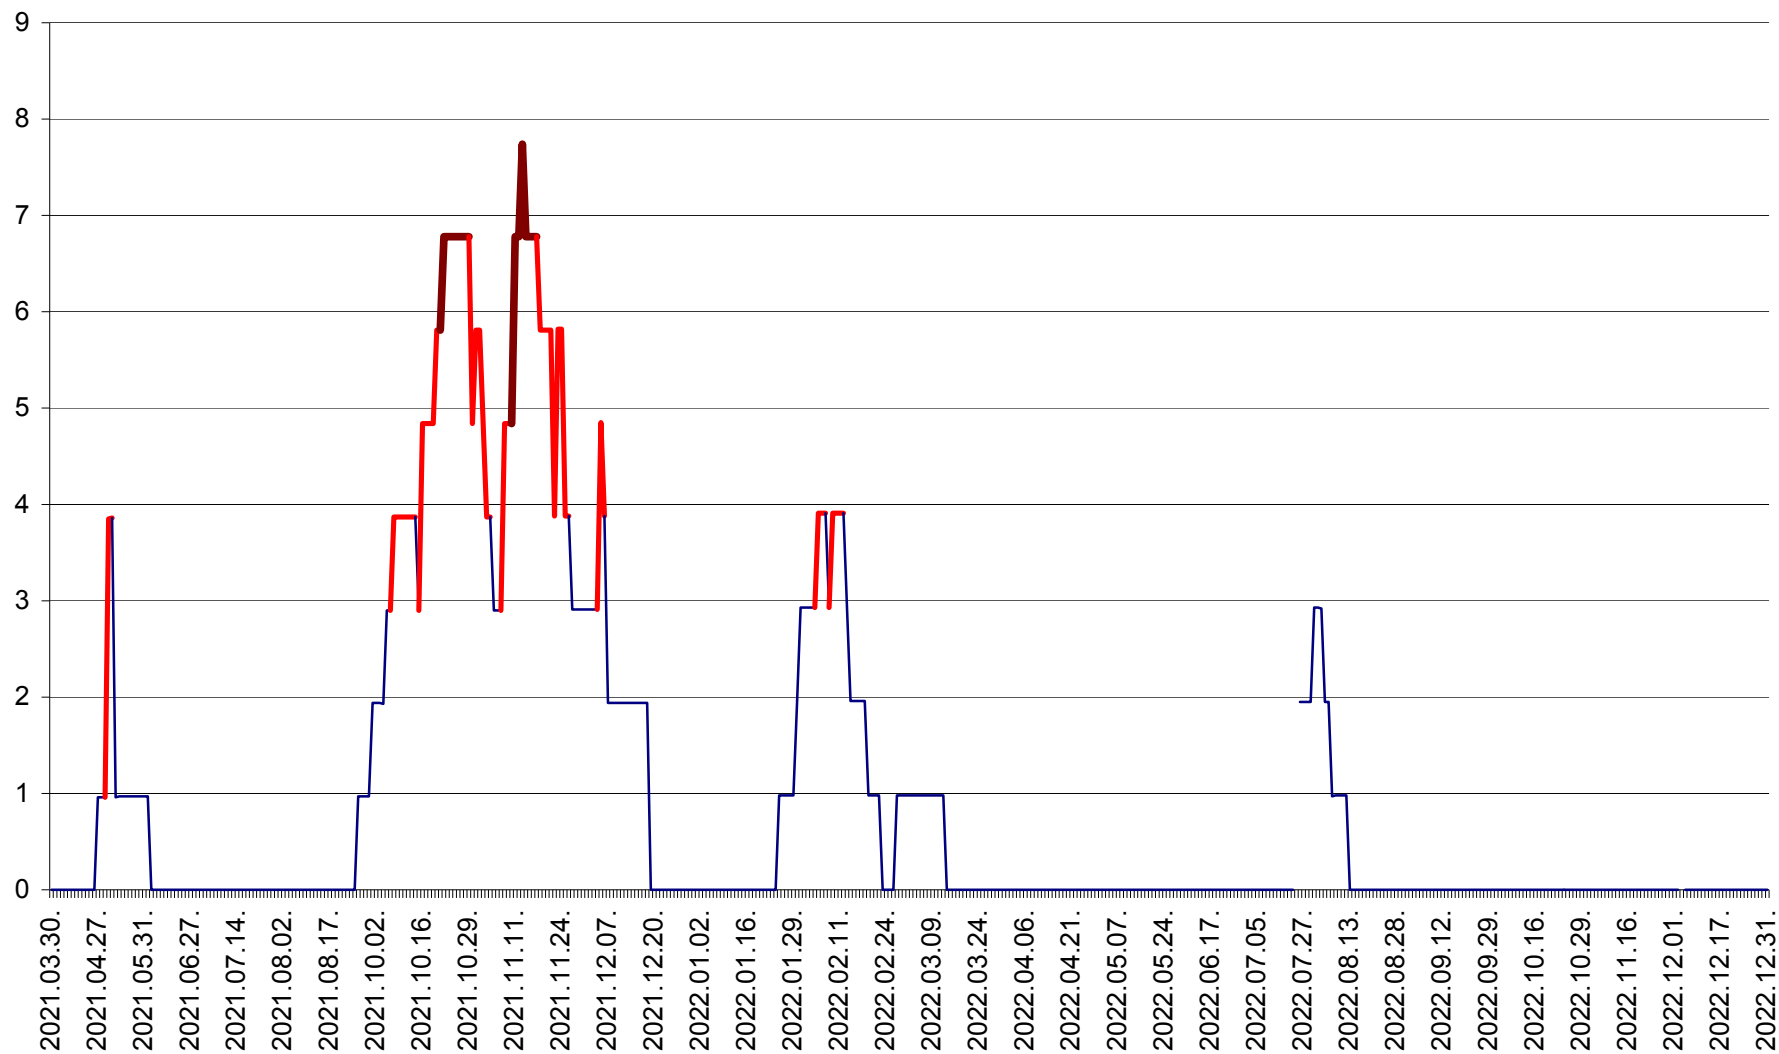

DEALU - Evolutia incidentei cumulate pe 14 zile la ‰ de locuitori
2021.04.01. - 2022.12.31.