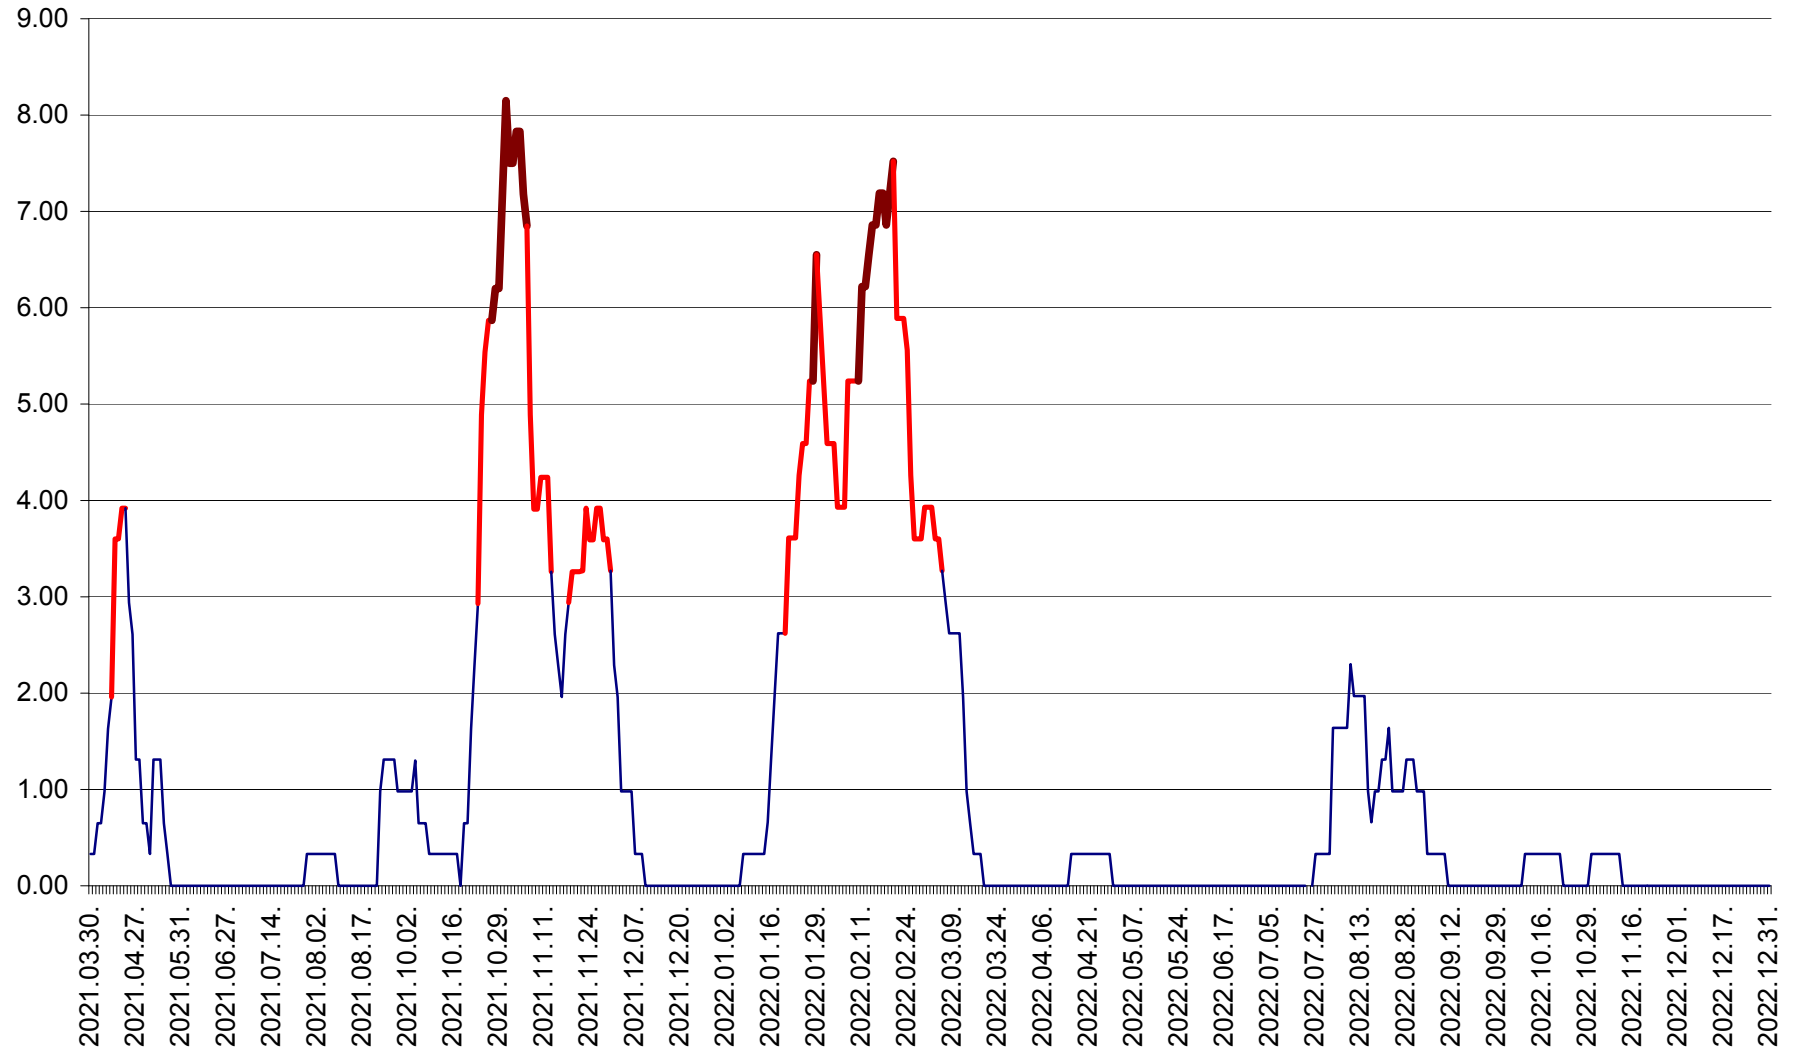

ATID - Evolutia incidentei cumulate pe 14 zile la % de locuitori
2021.04.01. - 2022.12.31.

AVRĂMEȘTI - Evolutia incidentei cumulate pe 14 zile la ‰ de locuitori
2021.04.01. - 2022.12.31.

ORAȘ BĂILE TUȘNAD - Evoluția incidenței cumulate pe 14 zile la ‰ de locuitori
2021.04.01. - 2022.12.31.

ORAȘ BĂLAN - Evoluția incidenței cumulate pe 14 zile la ‰ de locuitori
2021.04.01. - 2022.12.31.

BILBOR - Evolutia incidentei cumulate pe 14 zile la ‰ de locuitori
2021.04.01. - 2022.12.31.

ORAȘ BORSEC - Evolutia incidentei cumulate pe 14 zile la ‰ de locuitori
2021.04.01. - 2022.12.31.

BRĂDEȘTI - Evolutia incidentei cumulate pe 14 zile la ‰ de locuitori
2021.04.01. - 2022.12.31.

CĂPÂLNIȚA - Evolutia incidentei cumulate pe 14 zile la ‰ de locuitori
2021.04.01. - 2022.12.31.

CÂRȚA - Evolutia incidentei cumulate pe 14 zile la ‰ de locuitori
2021.04.01. - 2022.12.31.