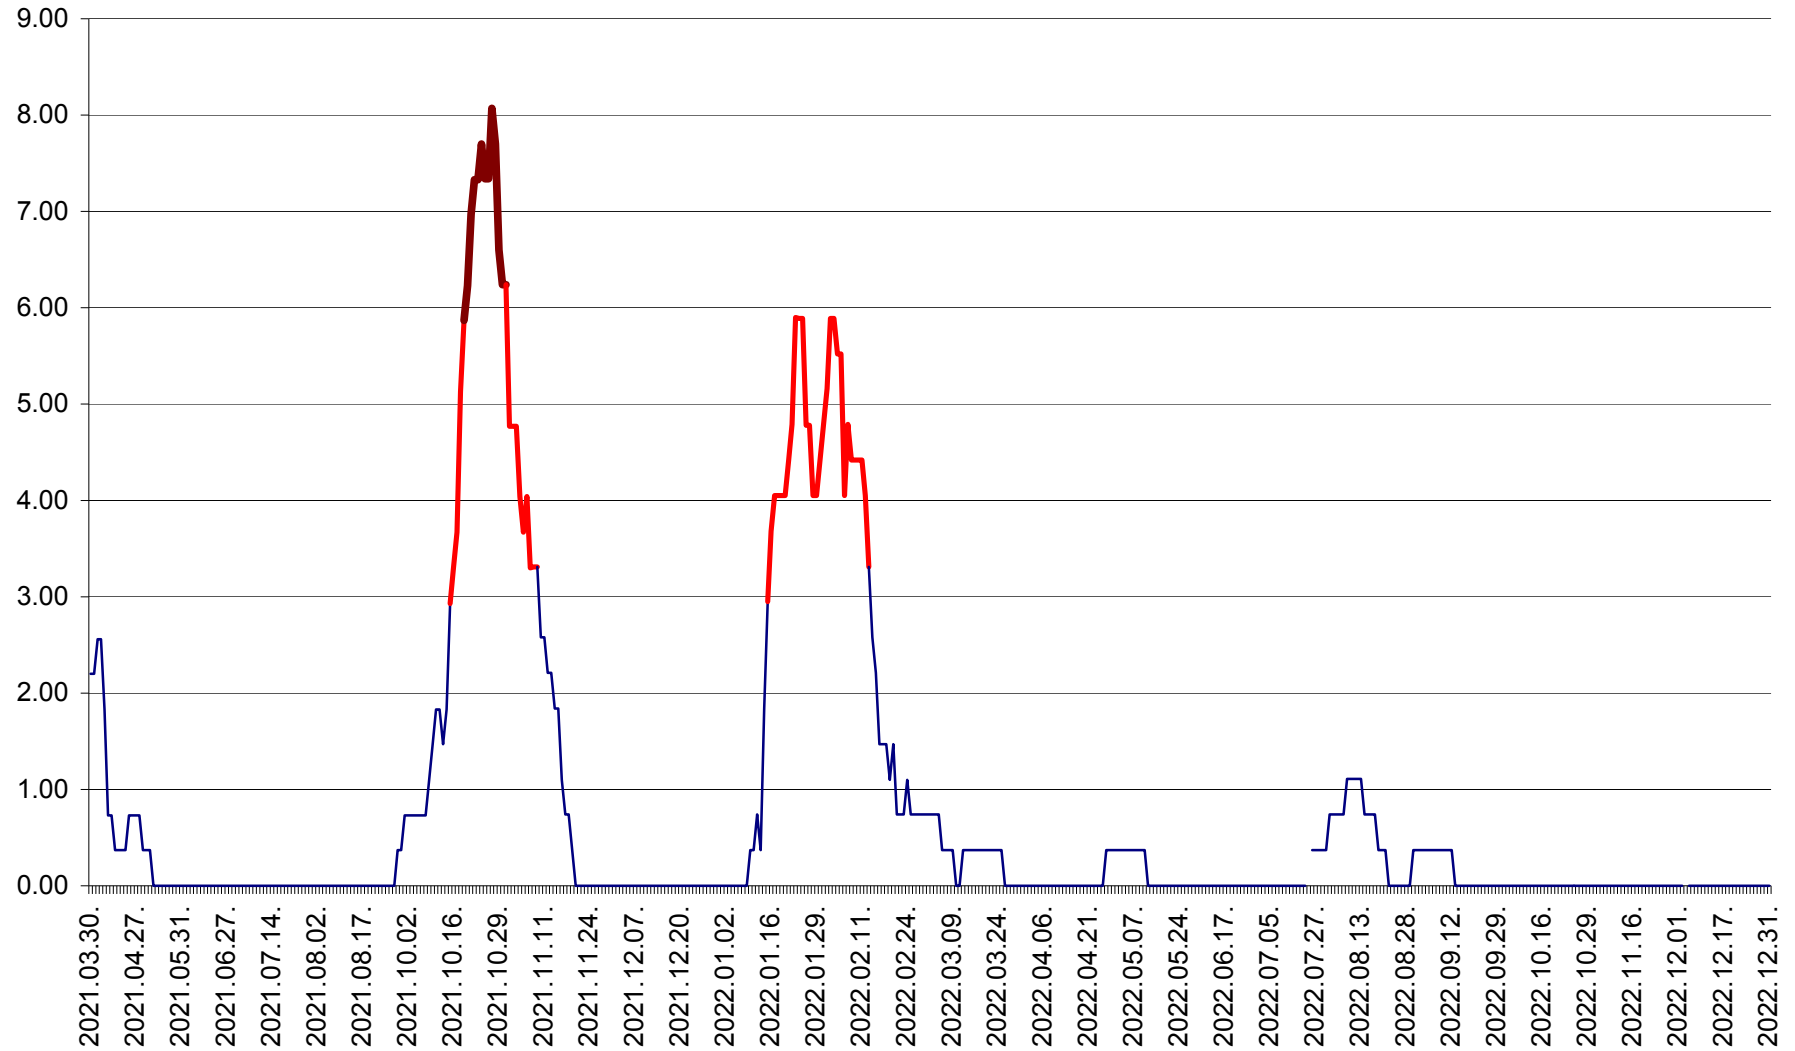

ATID - Evolutia incidentei cumulate pe 14 zile la % de locuitori
2021.04.01. - 2022.12.31.

AVRĂMEȘTI - Evolutia incidentei cumulate pe 14 zile la ‰ de locuitori
2021.04.01. - 2022.12.31.

ORAȘ BĂILE TUȘNAD - Evoluția incidenței cumulate pe 14 zile la ‰ de locuitori
2021.04.01. - 2022.12.31.

ORAȘ BĂLAN - Evoluția incidenței cumulate pe 14 zile la ‰ de locuitori
2021.04.01. - 2022.12.31.

BILBOR - Evolutia incidentei cumulate pe 14 zile la ‰ de locuitori
2021.04.01. - 2022.12.31.

ORAȘ BORSEC - Evolutia incidentei cumulate pe 14 zile la ‰ de locuitori
2021.04.01. - 2022.12.31.

BRĂDEȘTI - Evolutia incidentei cumulate pe 14 zile la ‰ de locuitori
2021.04.01. - 2022.12.31.

CĂPÂLNIȚA - Evolutia incidentei cumulate pe 14 zile la ‰ de locuitori
2021.04.01. - 2022.12.31.

CÂRȚA - Evolutia incidentei cumulate pe 14 zile la ‰ de locuitori
2021.04.01. - 2022.12.31.

CICEU - Evolutia incidentei cumulate pe 14 zile la ‰ de locuitori
2021.04.01. - 2022.12.31.

CIUCSÂNGEORGIU - Evolutia incidentei cumulate pe 14 zile la ‰ de locuitori
2021.04.01. - 2022.12.31.

CIUMANI - Evolutia incidentei cumulate pe 14 zile la ‰ de locuitori
2021.04.01. - 2022.12.31.