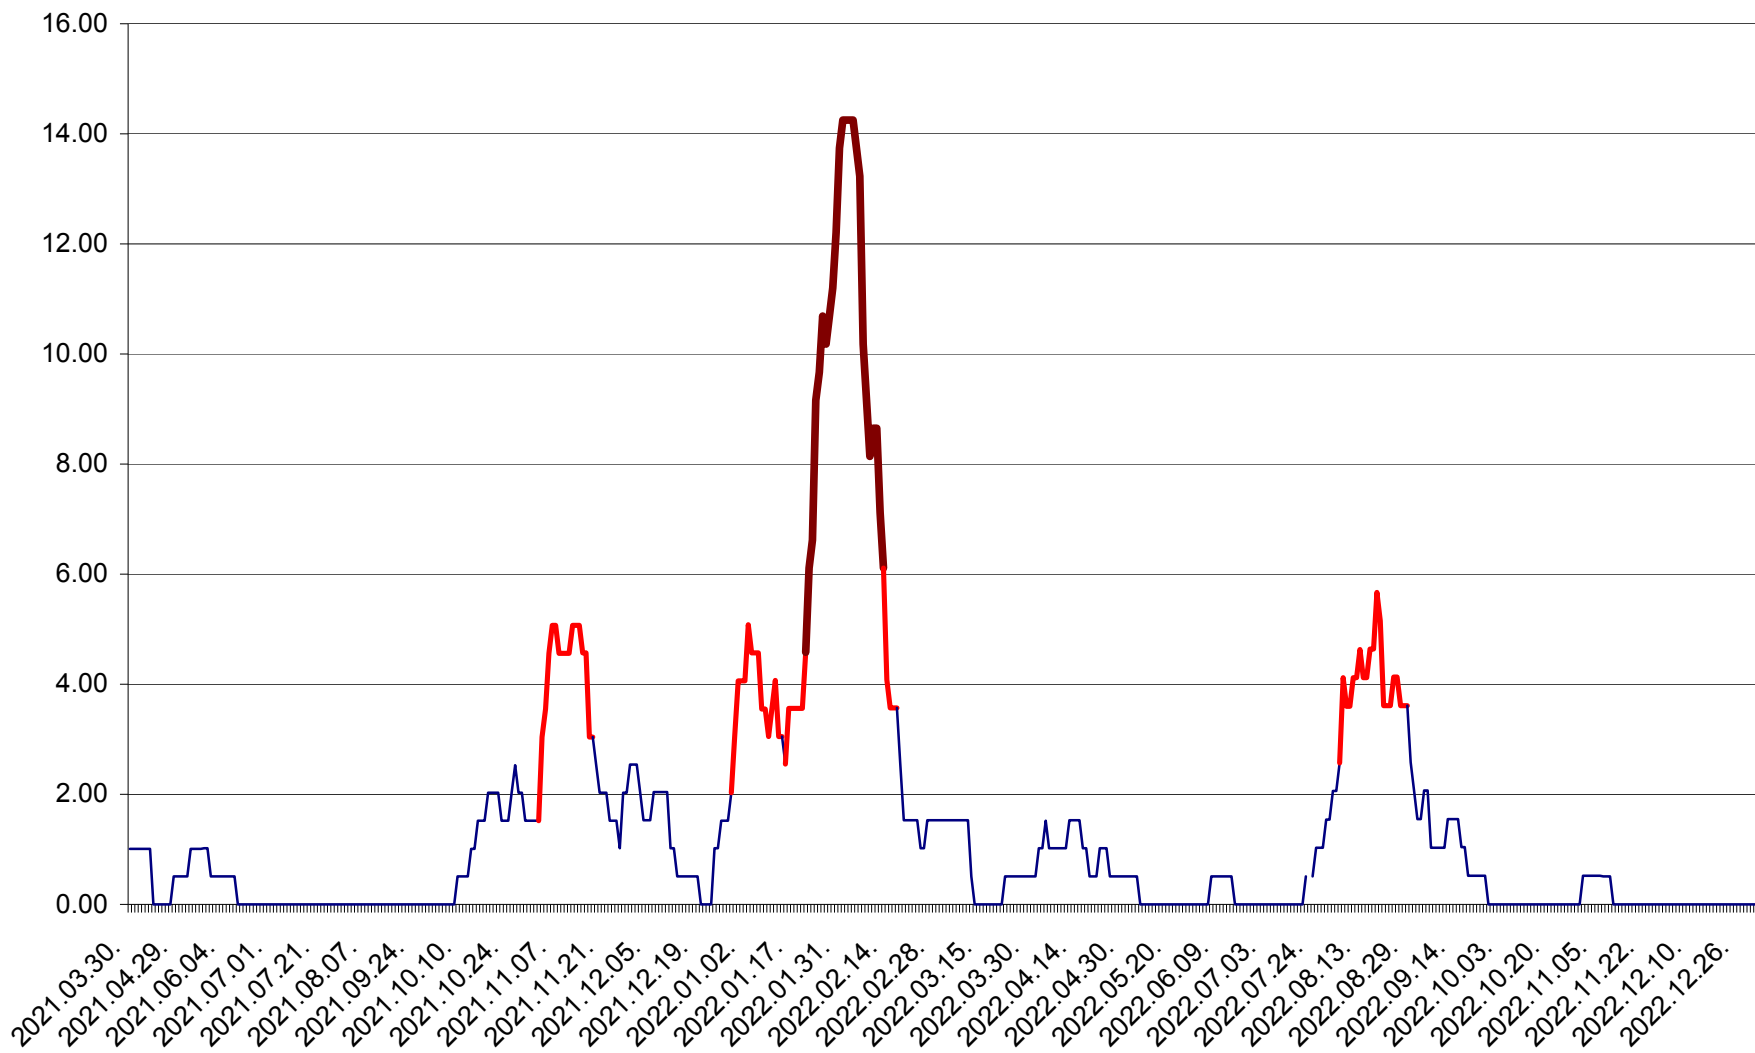

TOMEȘTI - Evolutia incidentei cumulate pe 14 zile la ‰ de locuitori
2021.04.01. - 2022.12.31.

MUNICIPIUL TOPLIȚA - Evoluția incidenței cumulate pe 14 zile la ‰ de locuitori
2021.04.01. - 2022.12.31.

TULGHEȘ - Evolutia incidentei cumulate pe 14 zile la ‰ de locuitori
2021.04.01. - 2022.12.31.

TUȘNAD - Evolutia incidentei cumulate pe 14 zile la ‰ de locuitori
2021.04.01. - 2022.12.31.

ULIEȘ - Evoluția incidenței cumulate pe 14 zile la ‰ de locuitori
2021.04.01. - 2022.12.31.

VĂRȘAG - Evolutia incidentei cumulate pe 14 zile la ‰ de locuitori
2021.04.01. - 2022.12.31.

ORAȘ VLĂHIȚA - Evolutia incidentei cumulate pe 14 zile la ‰ de locuitori
2021.04.01. - 2022.12.31.

VOȘLĂBENI - Evolutia incidentei cumulate pe 14 zile la ‰ de locuitori
2021.04.01. - 2022.12.31.

ZETEA - Evolutia incidentei cumulate pe 14 zile la ‰ de locuitori
2021.04.01. - 2022.12.31.