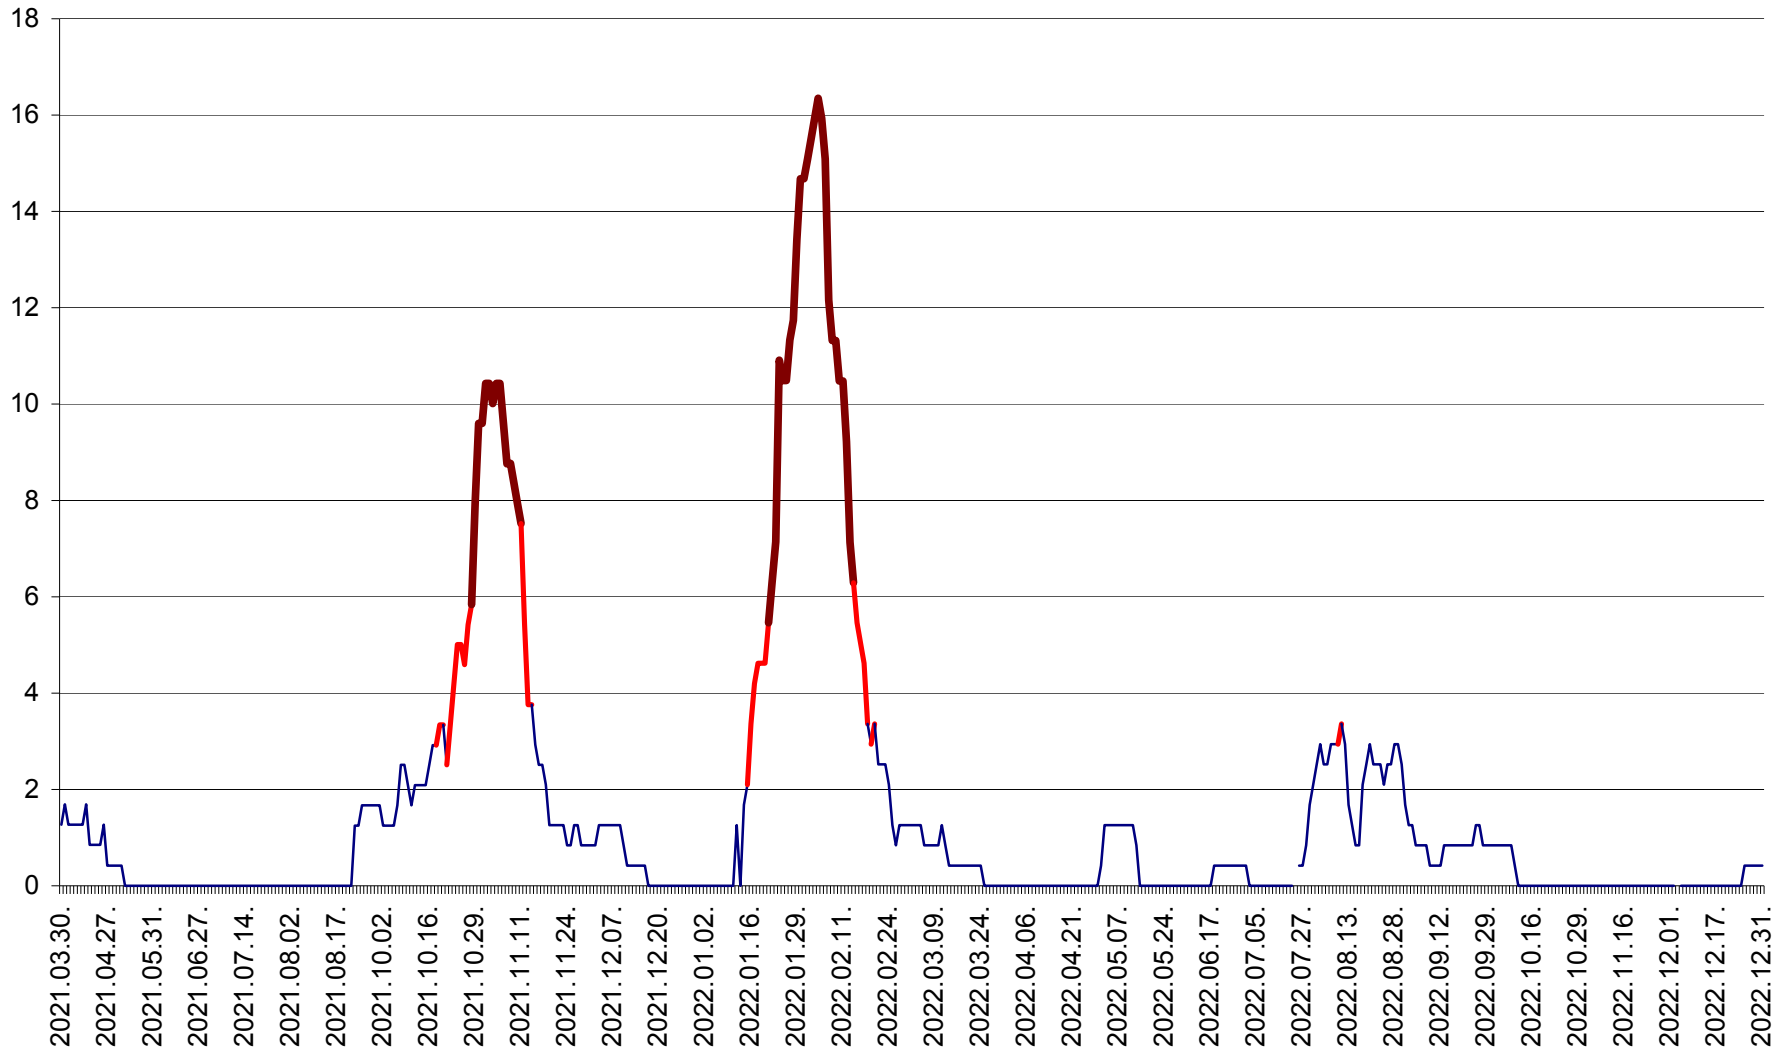

FELICENI - Evolutia incidentei cumulate pe 14 zile la % de locuitori
2021.04.01. - 2022.12.31.

FRUMOASA - Evolutia incidentei cumulate pe 14 zile la ‰ de locuitori
2021.04.01. - 2022.12.31.

GĂLĂUȚAȘ - Evoluția incidenței cumulate pe 14 zile la ‰ de locuitori
2021.04.01. - 2022.12.31.

MUNICIPIUL GHEORGHENI - Evolutia incidentei cumulate pe 14 zile la % de locuitori
2021.04.01. - 2022.12.31.

JOSENI - Evolutia incidentei cumulate pe 14 zile la ‰ de locuitori
2021.04.01. - 2022.12.31.

LĂZAREA - Evolutia incidentei cumulate pe 14 zile la % de locuitori
2021.04.01. - 2022.12.31.

LELICENI - Evolutia incidentei cumulate pe 14 zile la ‰ de locuitori
2021.04.01. - 2022.12.31.

LUETA - Evolutia incidentei cumulate pe 14 zile la ‰ de locuitori
2021.04.01. - 2022.12.31.

LUNCA DE JOS - Evolutia incidentei cumulate pe 14 zile la ‰ de locuitori
2021.04.01. - 2022.12.31.