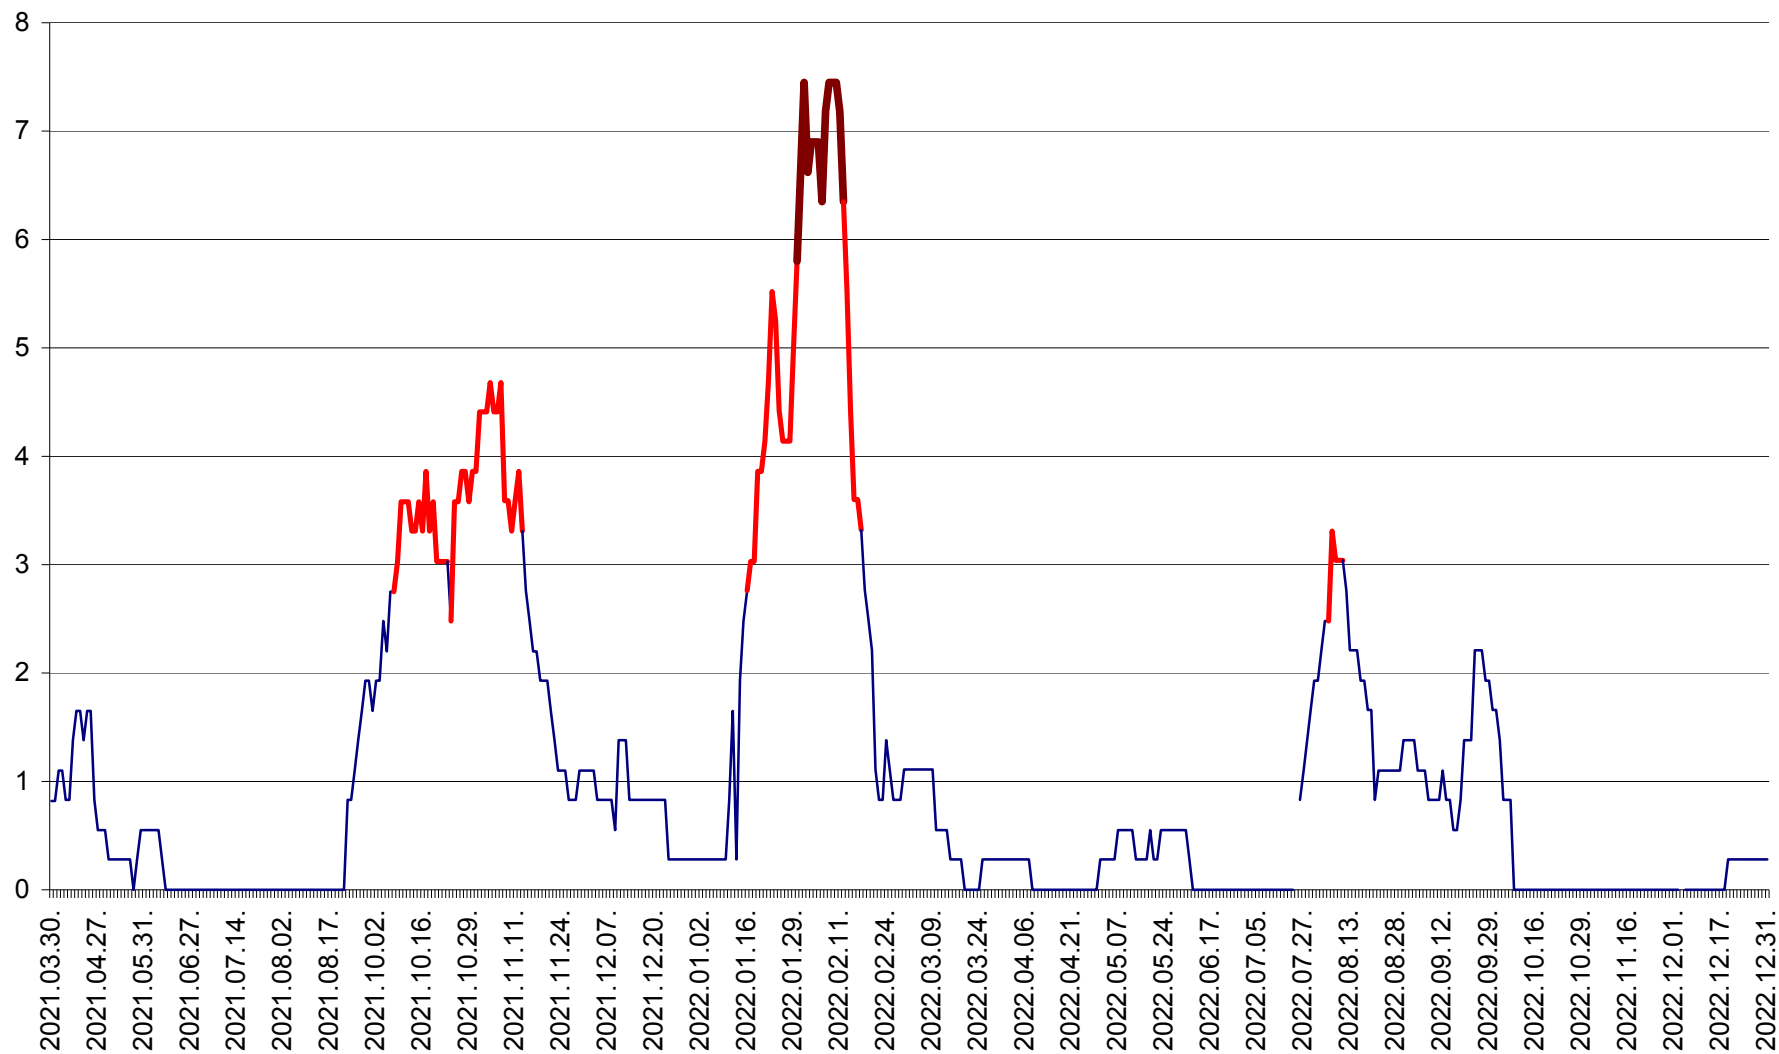

RACU - Evolutia incidentei cumulate pe 14 zile la ‰ de locuitori
2021.04.01. - 2022.12.31.

REMETEA - Evolutia incidentei cumulate pe 14 zile la ‰ de locuitori
2021.04.01. - 2022.12.31.

SĂCEL - Evolutia incidentei cumulate pe 14 zile la ‰ de locuitori
2021.04.01. - 2022.12.31.

SÂNCRĂIENI - Evolutia incidentei cumulate pe 14 zile la ‰ de locuitori
2021.04.01. - 2022.12.31.

SÂNDOMINIC - Evolutia incidentei cumulate pe 14 zile la ‰ de locuitori
2021.04.01. - 2022.12.31.

SÂNMARTIN - Evolutia incidentei cumulate pe 14 zile la ‰ de locuitori
2021.04.01. - 2022.12.31.

SÂNSIMION - Evolutia incidentei cumulate pe 14 zile la ‰ de locuitori
2021.04.01. - 2022.12.31.

SÂNTIMBRU - Evolutia incidentei cumulate pe 14 zile la ‰ de locuitori
2021.04.01. - 2022.12.31.

SĂRMAȘ - Evolutia incidentei cumulate pe 14 zile la ‰ de locuitori
2021.04.01. - 2022.12.31.