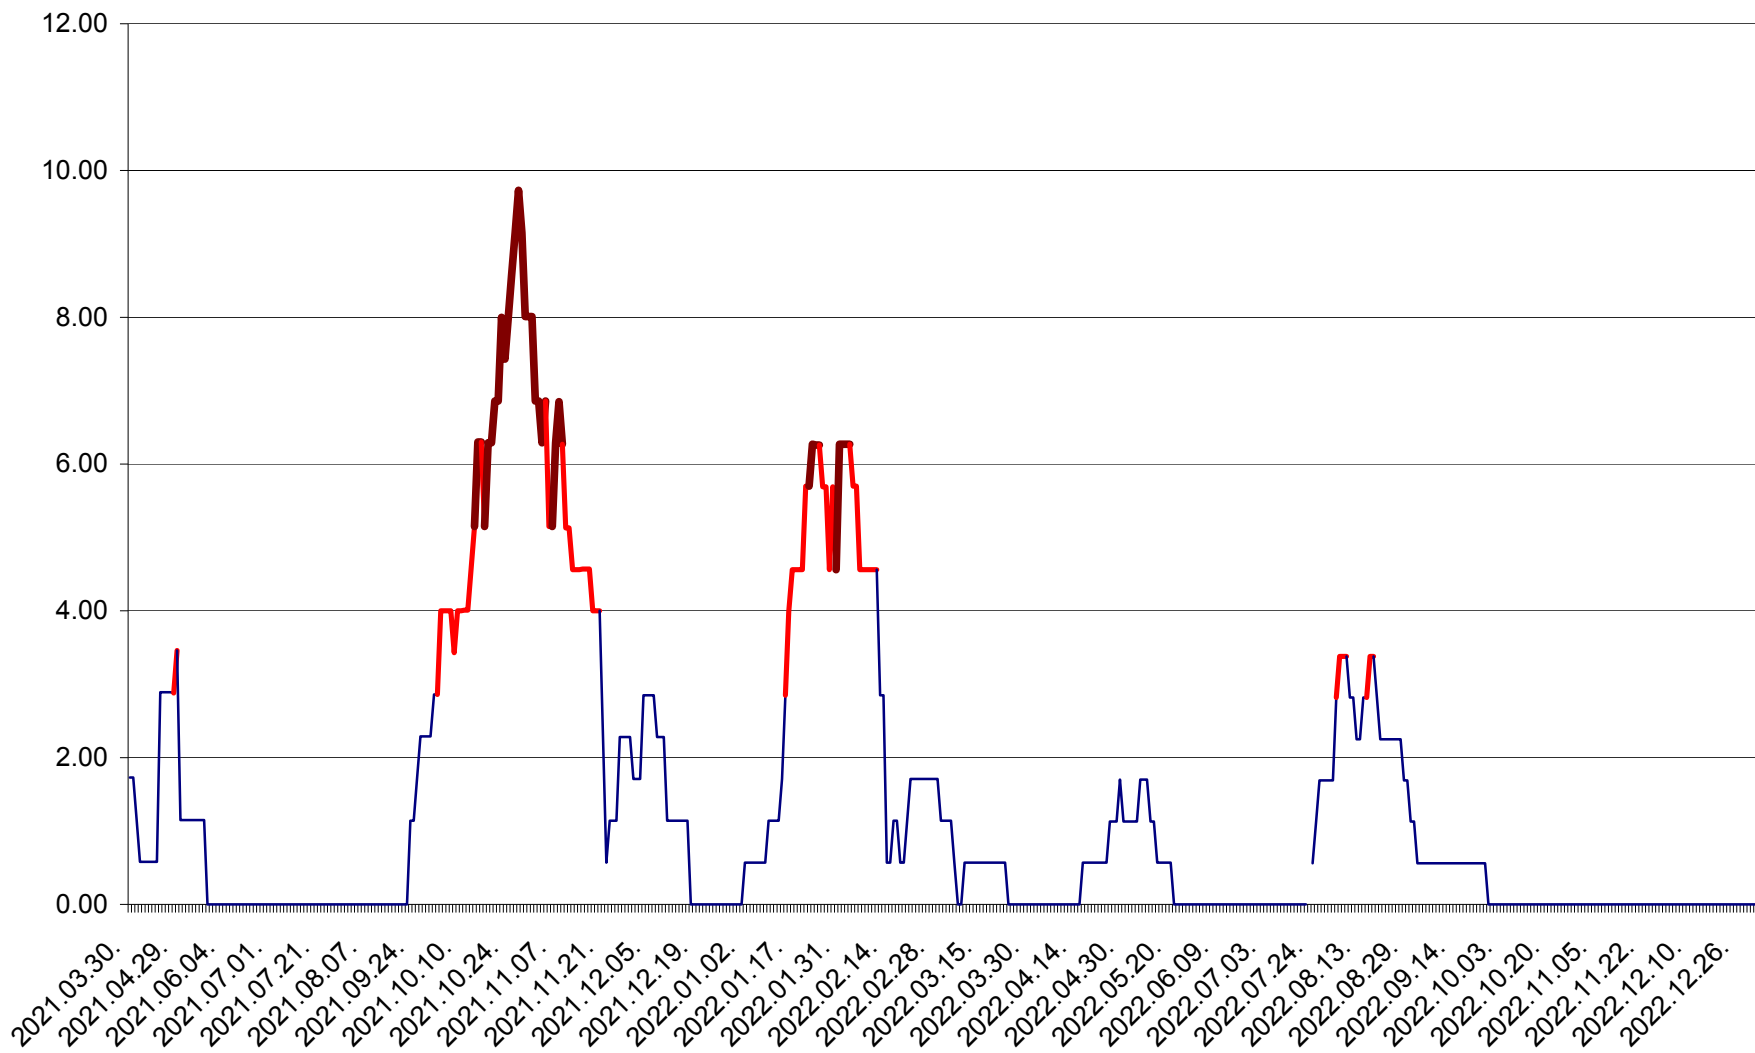

ȘIMONEȘTI - Evoluția incidenței cumulate pe 14 zile la ‰ de locuitori
2021.04.01. - 2022.12.31.

SUBCETATE - Evolutia incidentei cumulate pe 14 zile la ‰ de locuitori
2021.04.01. - 2022.12.31.

SUSENI - Evolutia incidentei cumulate pe 14 zile la ‰ de locuitori
2021.04.01. - 2022.12.31.

TOMEȘTI - Evolutia incidentei cumulate pe 14 zile la ‰ de locuitori
2021.04.01. - 2022.12.31.

MUNICIPIUL TOPLIȚA - Evoluția incidenței cumulate pe 14 zile la ‰ de locuitori
2021.04.01. - 2022.12.31.

TULGHEȘ - Evolutia incidentei cumulate pe 14 zile la ‰ de locuitori
2021.04.01. - 2022.12.31.

TUȘNAD - Evolutia incidentei cumulate pe 14 zile la ‰ de locuitori
2021.04.01. - 2022.12.31.

ULIEȘ - Evoluția incidenței cumulate pe 14 zile la ‰ de locuitori
2021.04.01. - 2022.12.31.

VĂRȘAG - Evolutia incidentei cumulate pe 14 zile la ‰ de locuitori
2021.04.01. - 2022.12.31.