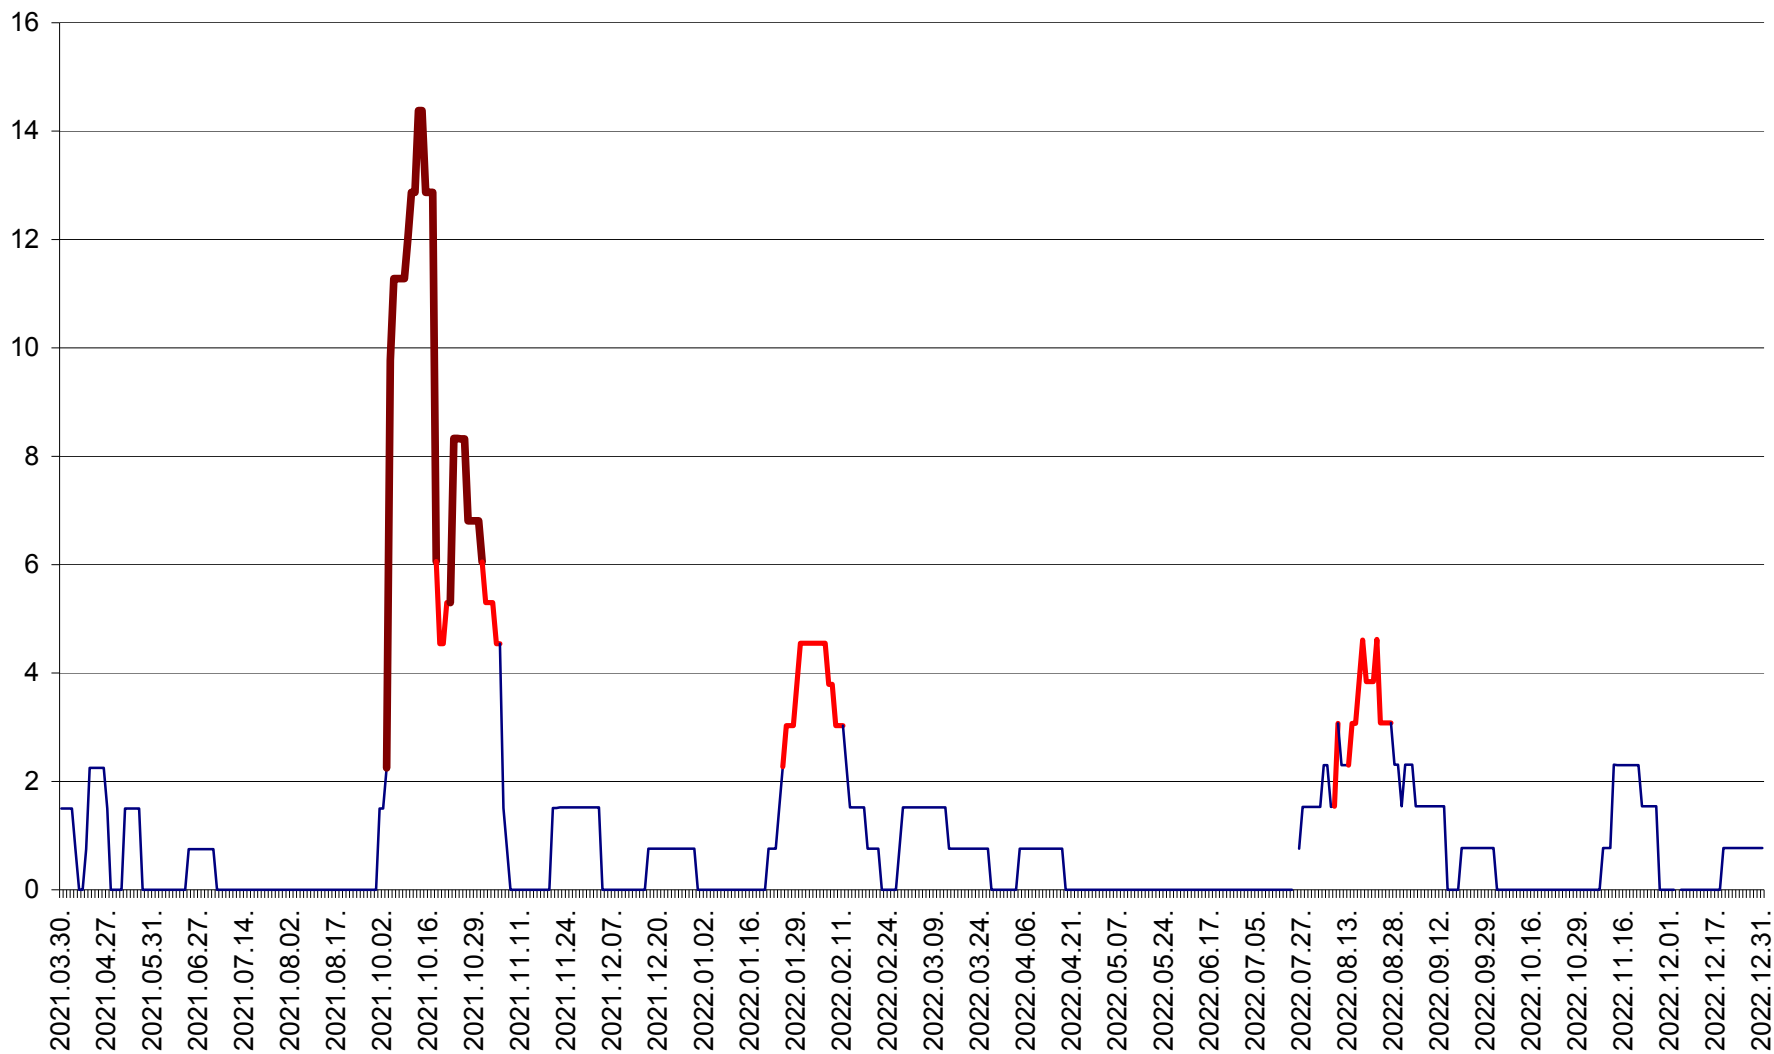

LELICENI - Evolutia incidentei cumulate pe 14 zile la ‰ de locuitori
2021.04.01. - 2022.12.31.

LUETA - Evolutia incidentei cumulate pe 14 zile la ‰ de locuitori
2021.04.01. - 2022.12.31.

LUNCA DE JOS - Evolutia incidentei cumulate pe 14 zile la ‰ de locuitori
2021.04.01. - 2022.12.31.

LUNCA DE SUS - Evolutia incidentei cumulate pe 14 zile la ‰ de locuitori
2021.04.01. - 2022.12.31.

LUPENI - Evolutia incidentei cumulate pe 14 zile la ‰ de locuitori
2021.04.01. - 2022.12.31.

MĂDĂRAȘ - Evolutia incidentei cumulate pe 14 zile la ‰ de locuitori
2021.04.01. - 2022.12.31.

MĂRTINIȘ - Evolutia incidentei cumulate pe 14 zile la ‰ de locuitori
2021.04.01. - 2022.12.31.

MEREȘTI - Evolutia incidentei cumulate pe 14 zile la ‰ de locuitori
2021.04.01. - 2022.12.31.

MUNICIPIUL MIERCUREA-CIUC - Evolutia incidentei cumulate pe 14 zile la ‰ de locuitori
2021.04.01. - 2022.12.31.

MIHĂILENI - Evolutia incidentei cumulate pe 14 zile la ‰ de locuitori
2021.04.01. - 2022.12.31.

MUGENI - Evolutia incidentei cumulate pe 14 zile la ‰ de locuitori
2021.04.01. - 2022.12.31.

OCLAND - Evolutia incidentei cumulate pe 14 zile la ‰ de locuitori
2021.04.01. - 2022.12.31.