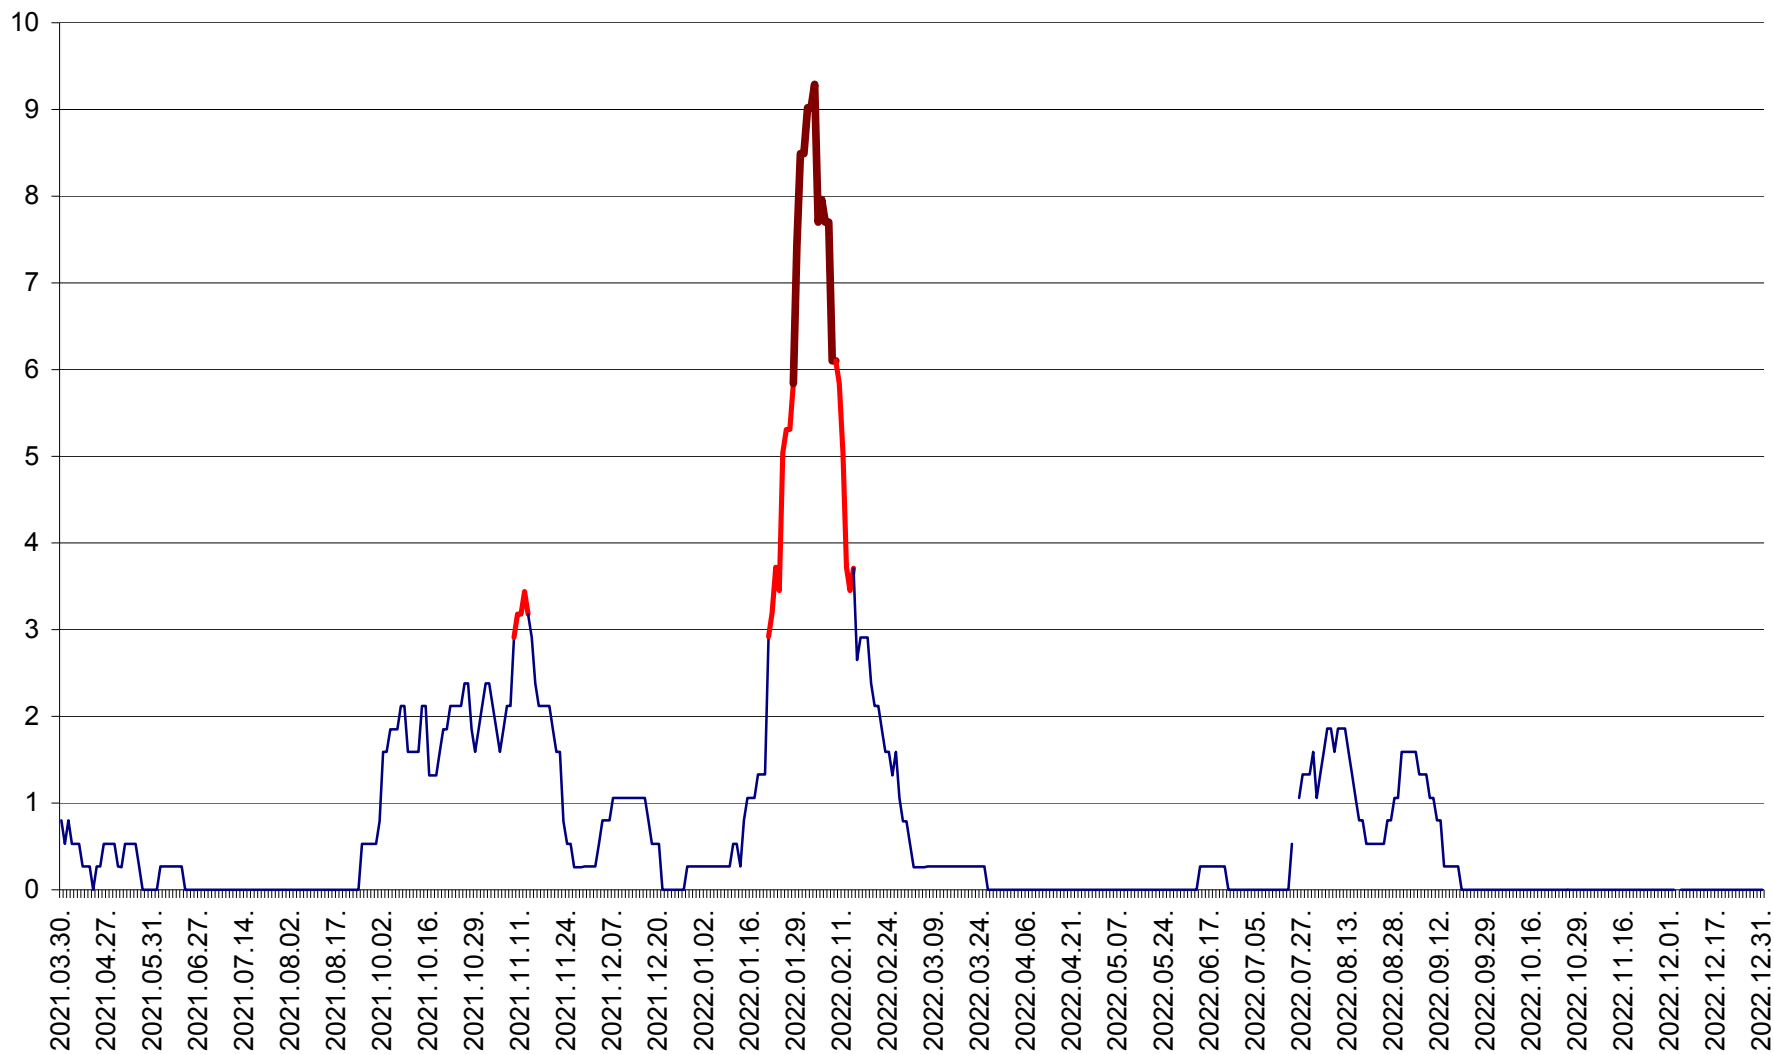

CORBU - Evolutia incidentei cumulate pe 14 zile la ‰ de locuitori
2021.04.01. - 2022.12.31.

CORUND - Evolutia incidentei cumulate pe 14 zile la ‰ de locuitori
2021.04.01. - 2022.12.31.

COZMENI - Evolutia incidentei cumulate pe 14 zile la ‰ de locuitori
2021.04.01. - 2022.12.31.

ORAȘ CRISTURU SECUIESC - Evolutia incidentei cumulate pe 14 zile la ‰ de locuitori
2021.04.01. - 2022.12.31.

DĂNEȘTI - Evolutia incidentei cumulate pe 14 zile la ‰ de locuitori
2021.04.01. - 2022.12.31.

DÂRJIU - Evolutia incidentei cumulate pe 14 zile la ‰ de locuitori
2021.04.01. - 2022.12.31.

DEALU - Evolutia incidentei cumulate pe 14 zile la ‰ de locuitori
2021.04.01. - 2022.12.31.

DITRĂU - Evolutia incidentei cumulate pe 14 zile la ‰ de locuitori
2021.04.01. - 2022.12.31.

FELICENI - Evolutia incidentei cumulate pe 14 zile la % de locuitori
2021.04.01. - 2022.12.31.

FRUMOASA - Evolutia incidentei cumulate pe 14 zile la ‰ de locuitori
2021.04.01. - 2022.12.31.

GĂLĂUȚAȘ - Evoluția incidenței cumulate pe 14 zile la ‰ de locuitori
2021.04.01. - 2022.12.31.