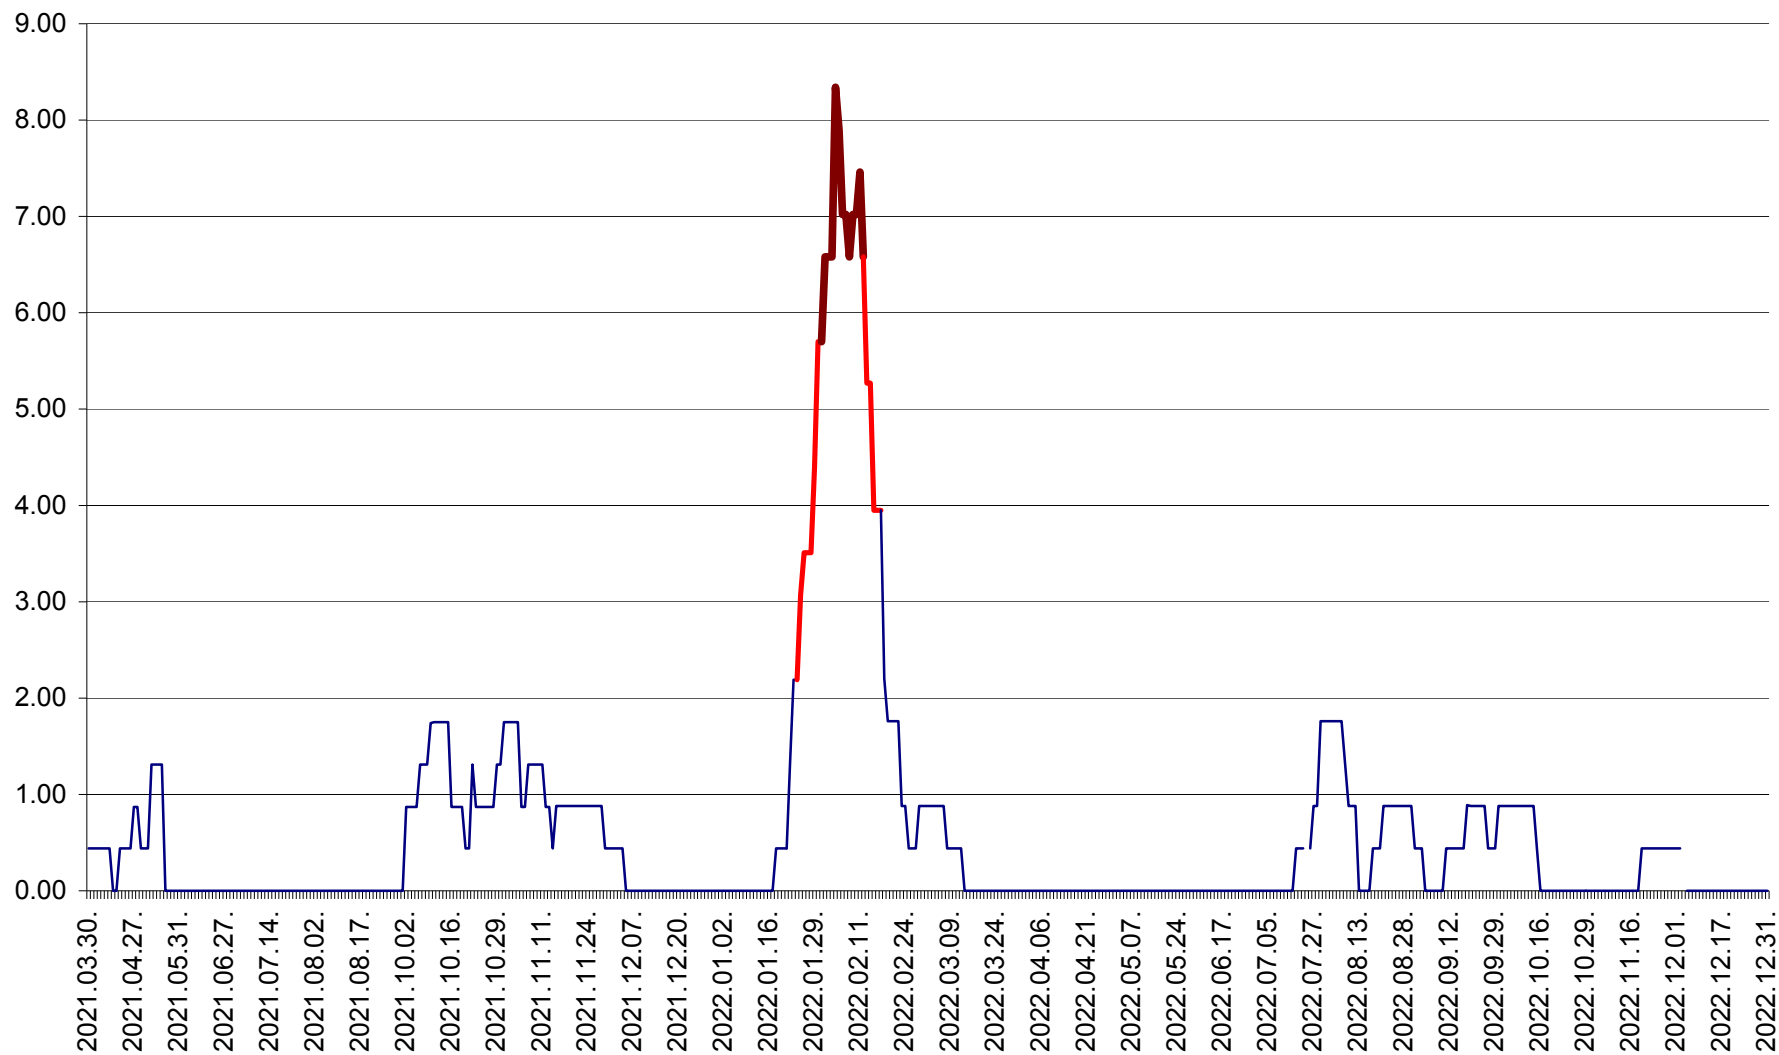

ORAȘ BĂLAN - Evoluția incidenței cumulate pe 14 zile la ‰ de locuitori
2021.04.01. - 2022.12.31.

BILBOR - Evolutia incidentei cumulate pe 14 zile la ‰ de locuitori
2021.04.01. - 2022.12.31.

ORAȘ BORSEC - Evolutia incidentei cumulate pe 14 zile la ‰ de locuitori
2021.04.01. - 2022.12.31.

BRĂDEȘTI - Evolutia incidentei cumulate pe 14 zile la ‰ de locuitori
2021.04.01. - 2022.12.31.

CĂPÂLNIȚA - Evolutia incidentei cumulate pe 14 zile la ‰ de locuitori
2021.04.01. - 2022.12.31.

CÂRȚA - Evolutia incidentei cumulate pe 14 zile la ‰ de locuitori
2021.04.01. - 2022.12.31.

CICEU - Evolutia incidentei cumulate pe 14 zile la ‰ de locuitori
2021.04.01. - 2022.12.31.

CIUCSÂNGEORGIU - Evolutia incidentei cumulate pe 14 zile la ‰ de locuitori
2021.04.01. - 2022.12.31.

CIUMANI - Evolutia incidentei cumulate pe 14 zile la ‰ de locuitori
2021.04.01. - 2022.12.31.

CORBU - Evolutia incidentei cumulate pe 14 zile la ‰ de locuitori
2021.04.01. - 2022.12.31.

CORUND - Evolutia incidentei cumulate pe 14 zile la ‰ de locuitori
2021.04.01. - 2022.12.31.

COZMENI - Evolutia incidentei cumulate pe 14 zile la ‰ de locuitori
2021.04.01. - 2022.12.31.