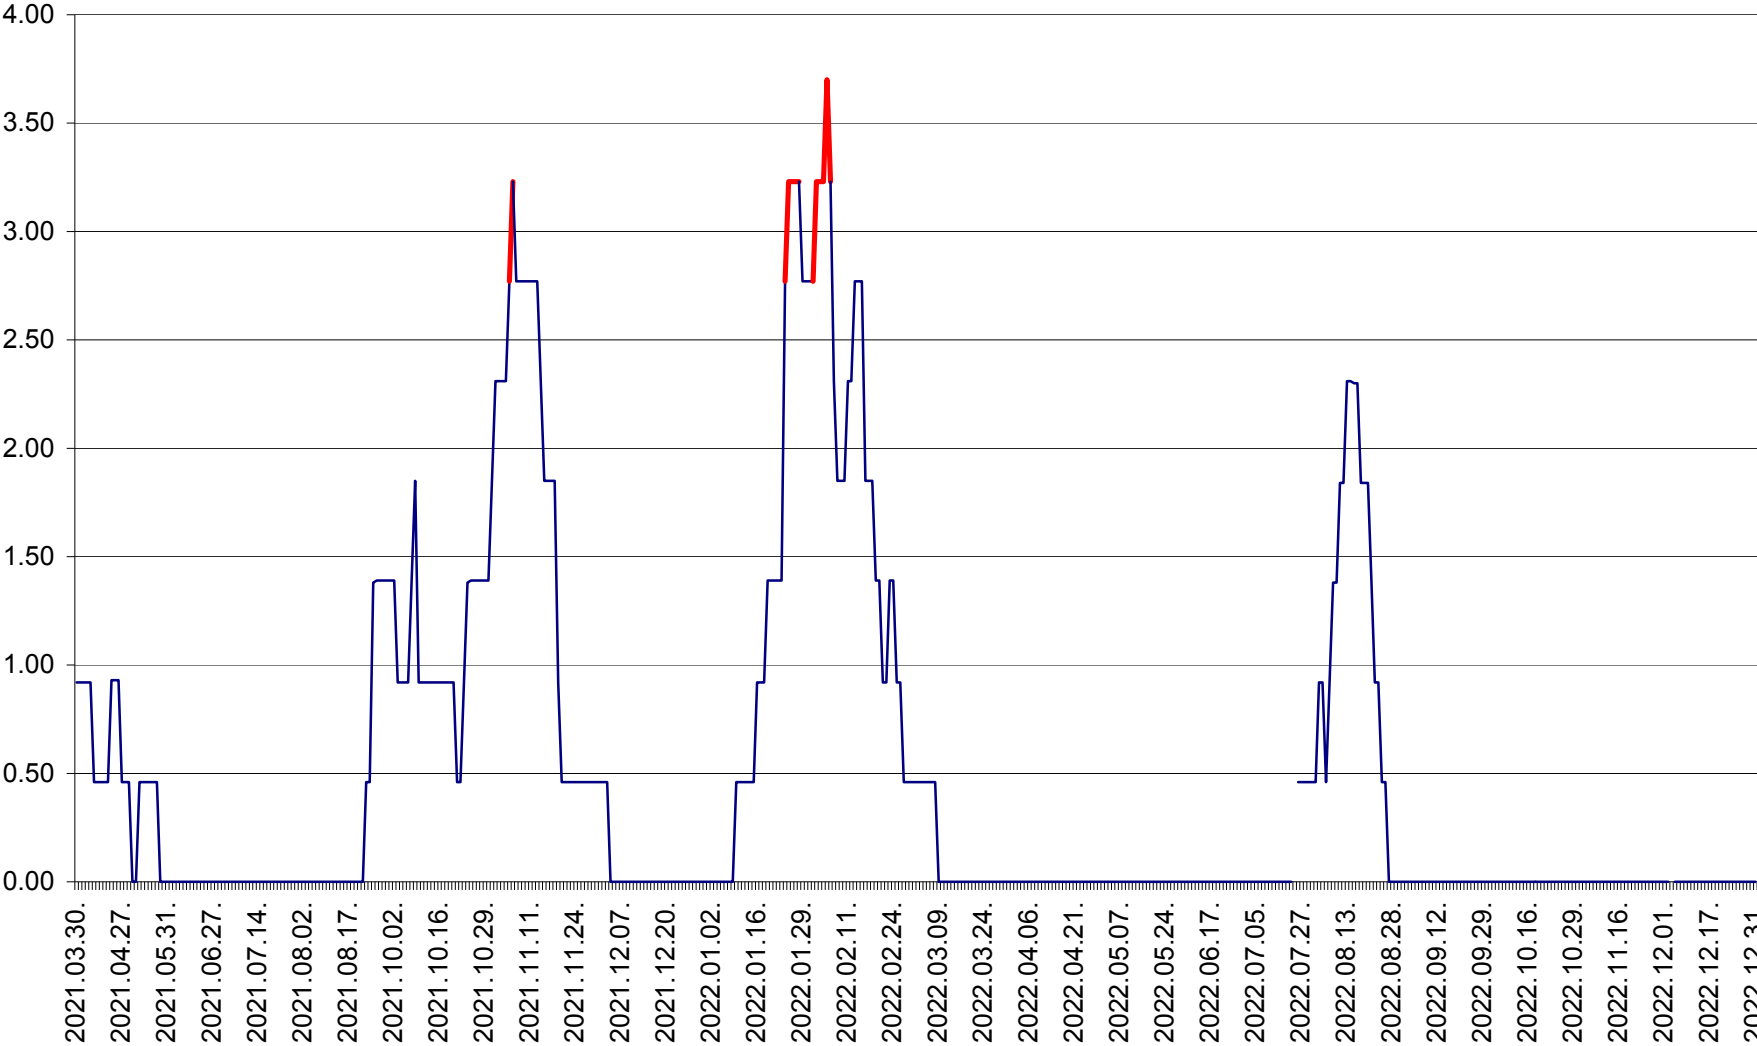

ATID - Evolutia incidentei cumulate pe 14 zile la % de locuitori
2021.04.01. - 2022.12.31.

AVRĂMEȘTI - Evolutia incidentei cumulate pe 14 zile la ‰ de locuitori
2021.04.01. - 2022.12.31.

ORAȘ BĂILE TUȘNAD - Evoluția incidenței cumulate pe 14 zile la ‰ de locuitori
2021.04.01. - 2022.12.31.

ORAȘ BĂLAN - Evoluția incidenței cumulate pe 14 zile la ‰ de locuitori
2021.04.01. - 2022.12.31.

BILBOR - Evolutia incidentei cumulate pe 14 zile la ‰ de locuitori
2021.04.01. - 2022.12.31.

ORAȘ BORSEC - Evolutia incidentei cumulate pe 14 zile la ‰ de locuitori
2021.04.01. - 2022.12.31.

BRĂDEȘTI - Evolutia incidentei cumulate pe 14 zile la ‰ de locuitori
2021.04.01. - 2022.12.31.

CĂPÂLNIȚA - Evolutia incidentei cumulate pe 14 zile la ‰ de locuitori
2021.04.01. - 2022.12.31.

CÂRȚA - Evolutia incidentei cumulate pe 14 zile la ‰ de locuitori
2021.04.01. - 2022.12.31.

CICEU - Evolutia incidentei cumulate pe 14 zile la ‰ de locuitori
2021.04.01. - 2022.12.31.

CIUCSÂNGEORGIU - Evolutia incidentei cumulate pe 14 zile la ‰ de locuitori
2021.04.01. - 2022.12.31.

CIUMANI - Evolutia incidentei cumulate pe 14 zile la ‰ de locuitori
2021.04.01. - 2022.12.31.