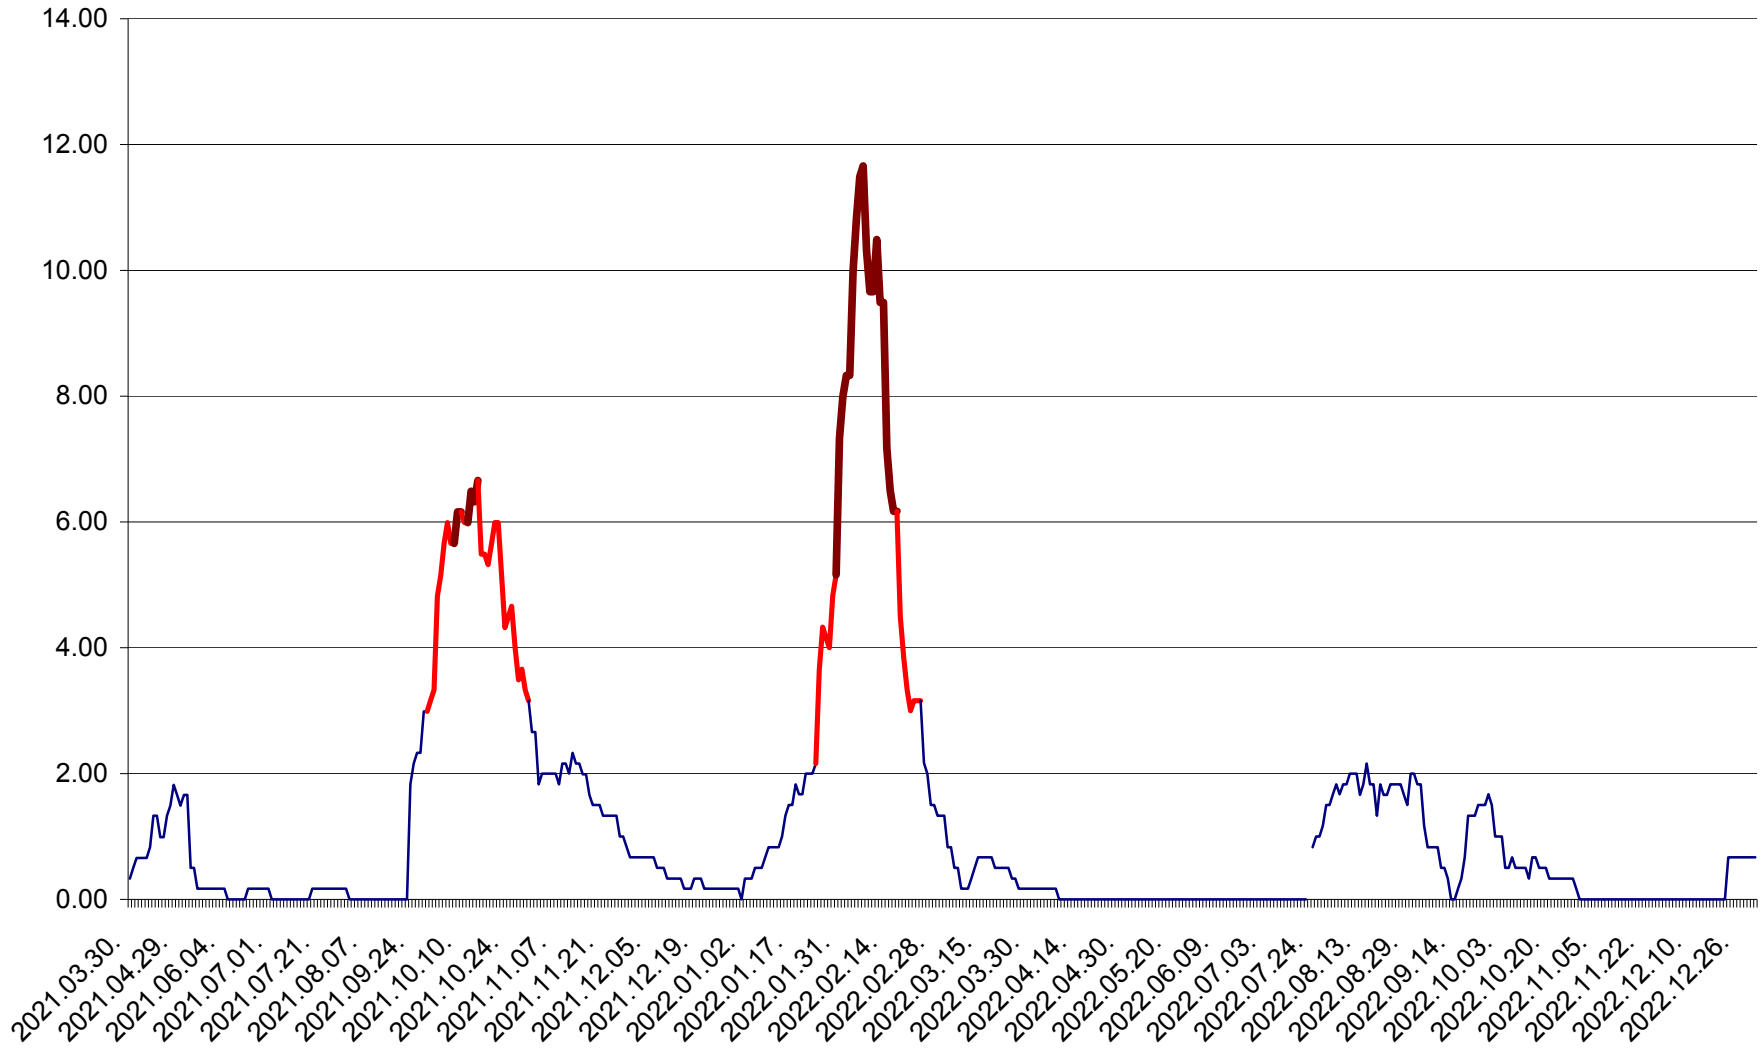

TUȘNAD - Evolutia incidentei cumulate pe 14 zile la ‰ de locuitori
2021.04.01. - 2022.12.31.

ULIEȘ - Evoluția incidenței cumulate pe 14 zile la ‰ de locuitori
2021.04.01. - 2022.12.31.

VĂRȘAG - Evolutia incidentei cumulate pe 14 zile la ‰ de locuitori
2021.04.01. - 2022.12.31.

ORAȘ VLĂHIȚA - Evolutia incidentei cumulate pe 14 zile la ‰ de locuitori
2021.04.01. - 2022.12.31.

VOȘLĂBENI - Evolutia incidentei cumulate pe 14 zile la ‰ de locuitori
2021.04.01. - 2022.12.31.

ZETEA - Evolutia incidentei cumulate pe 14 zile la ‰ de locuitori
2021.04.01. - 2022.12.31.