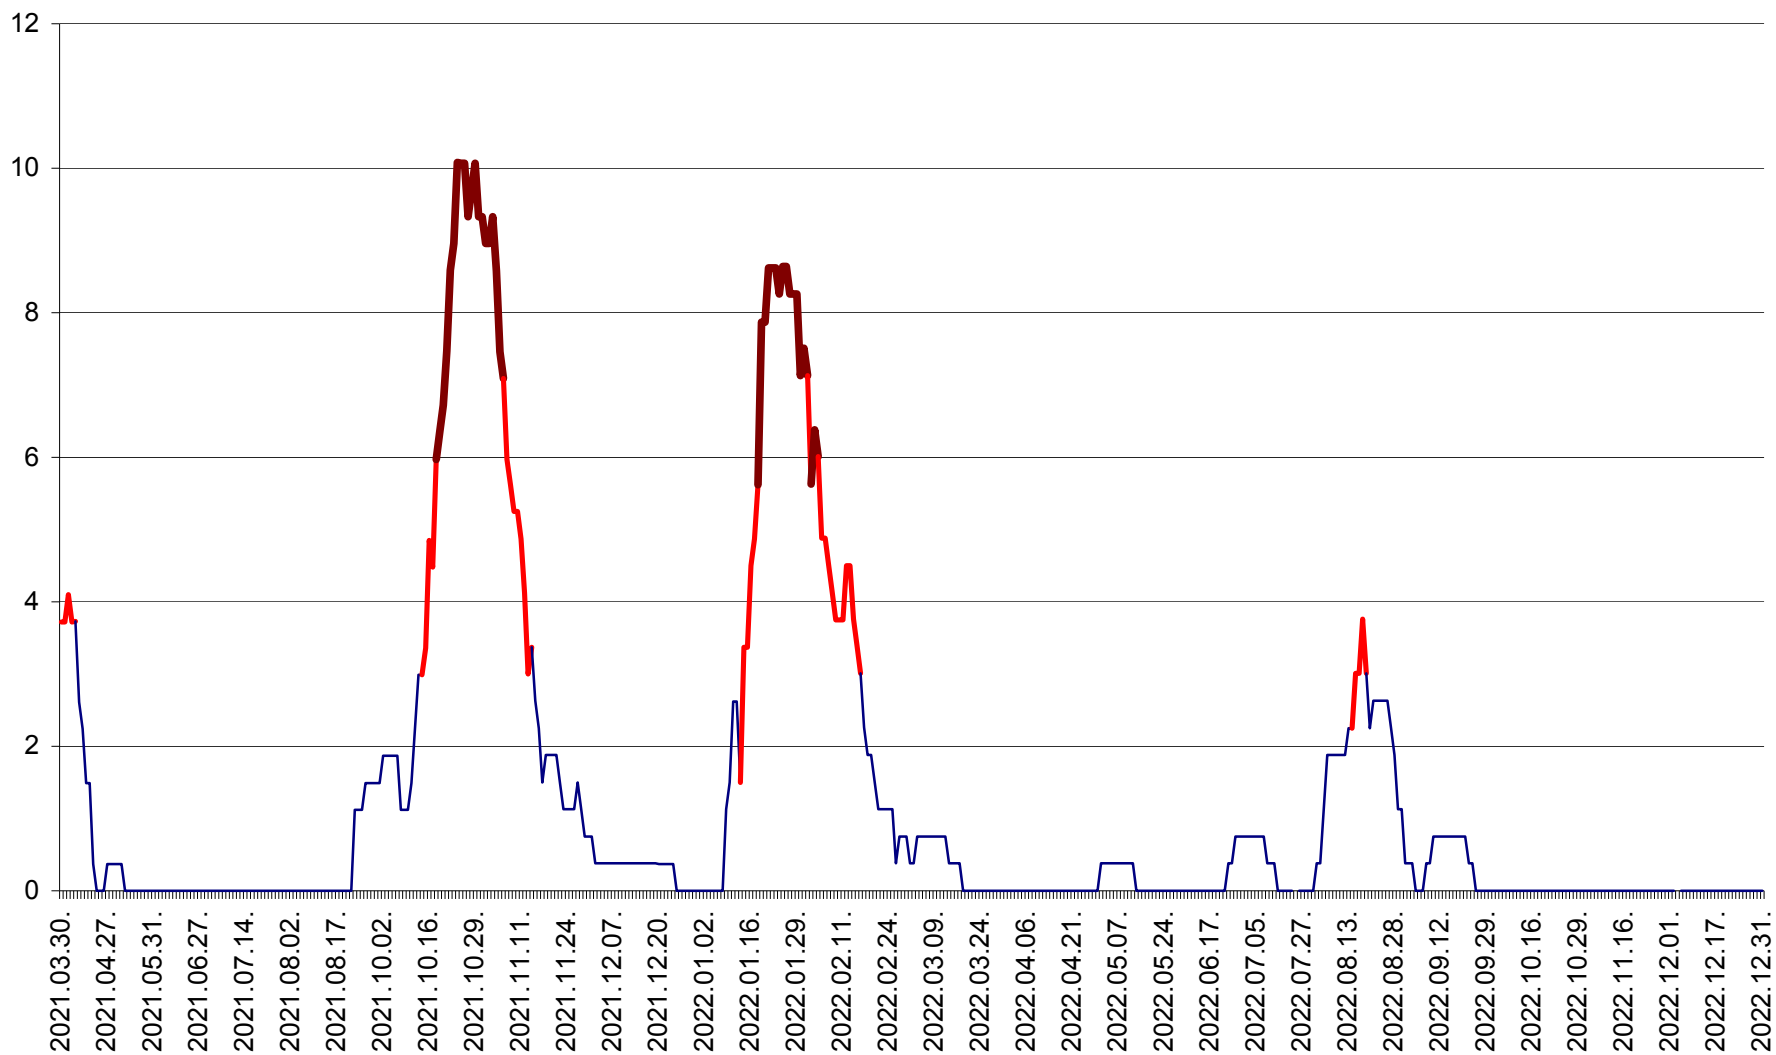

PLĂIEȘII DE JOS - Evolutia incidentei cumulate pe 14 zile la ‰ de locuitori
2021.04.01. - 2022.12.31.

PORUMBENI - Evolutia incidentei cumulate pe 14 zile la ‰ de locuitori
2021.04.01. - 2022.12.31.

PRAID - Evolutia incidentei cumulate pe 14 zile la ‰ de locuitori
2021.04.01. - 2022.12.31.

RACU - Evolutia incidentei cumulate pe 14 zile la ‰ de locuitori
2021.04.01. - 2022.12.31.

REMETEA - Evolutia incidentei cumulate pe 14 zile la ‰ de locuitori
2021.04.01. - 2022.12.31.

SĂCEL - Evolutia incidentei cumulate pe 14 zile la ‰ de locuitori
2021.04.01. - 2022.12.31.

SÂNCRĂIENI - Evolutia incidentei cumulate pe 14 zile la ‰ de locuitori
2021.04.01. - 2022.12.31.

SÂNDOMINIC - Evolutia incidentei cumulate pe 14 zile la ‰ de locuitori
2021.04.01. - 2022.12.31.

SÂNMARTIN - Evolutia incidentei cumulate pe 14 zile la ‰ de locuitori
2021.04.01. - 2022.12.31.