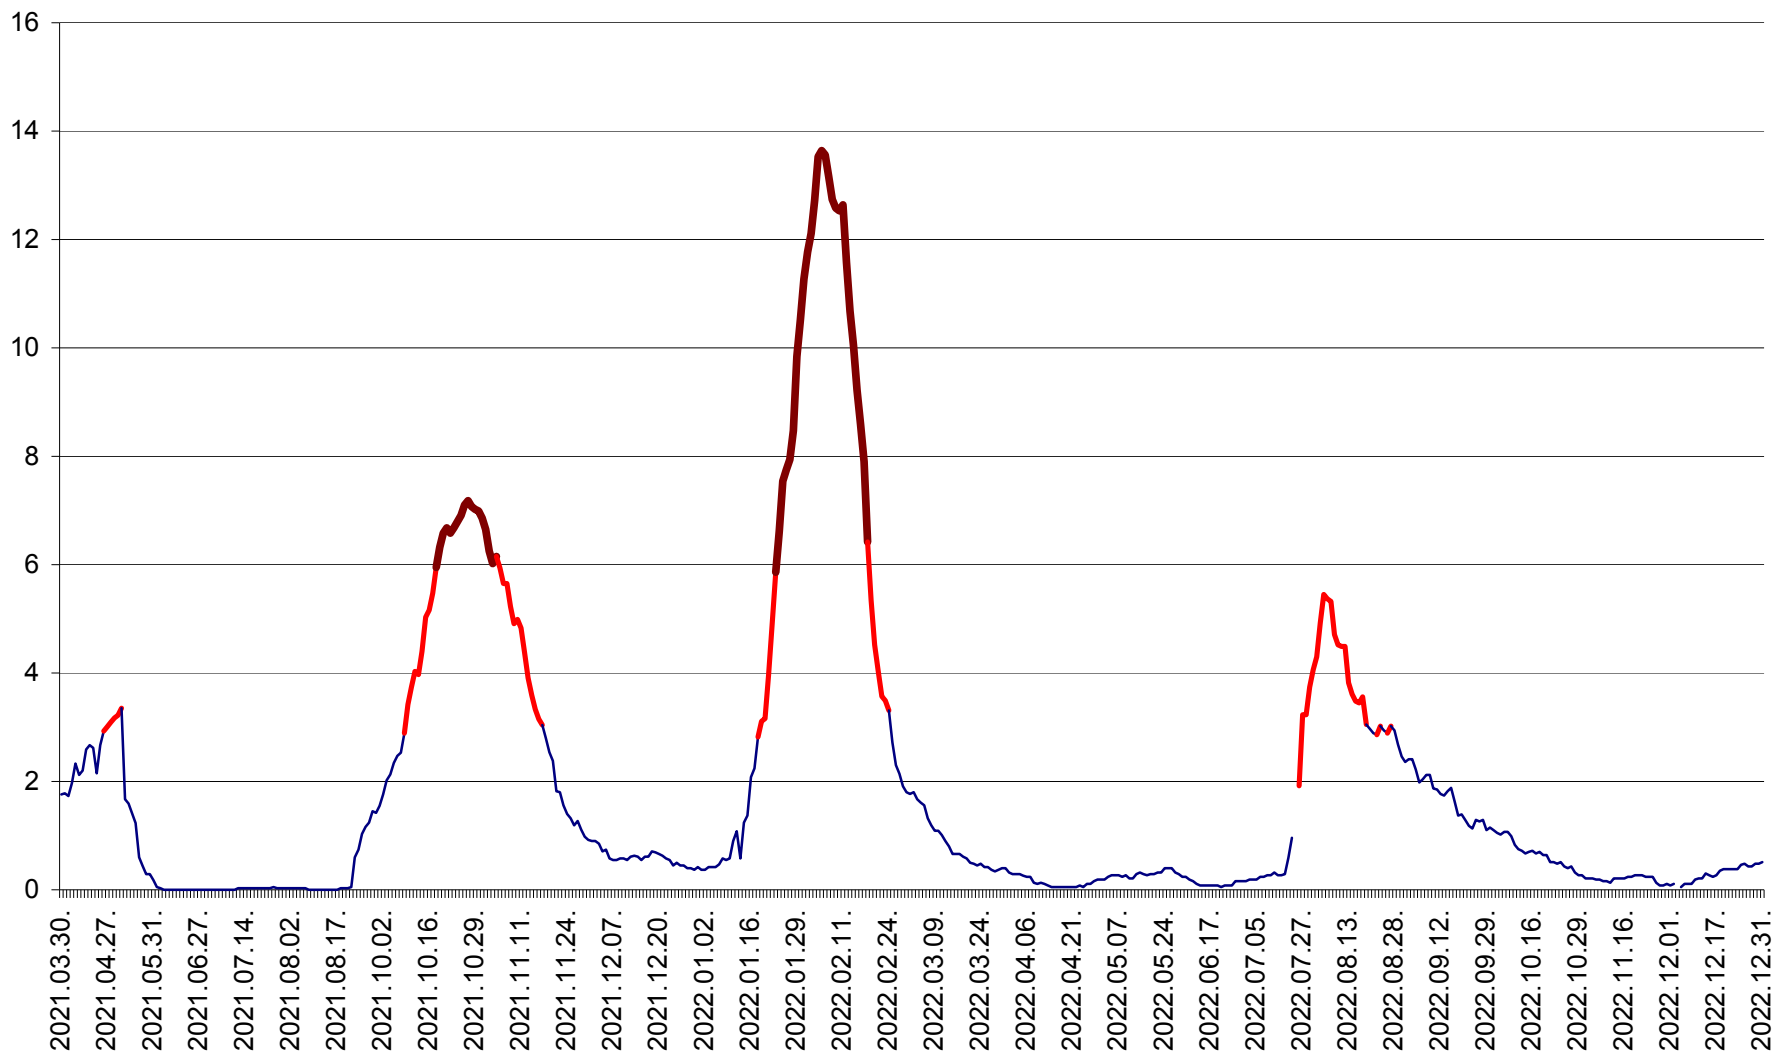

MĂRTINIȘ - Evolutia incidentei cumulate pe 14 zile la ‰ de locuitori
2021.04.01. - 2022.12.31.

MEREȘTI - Evolutia incidentei cumulate pe 14 zile la ‰ de locuitori
2021.04.01. - 2022.12.31.

MUNICIPIUL MIERCUREA-CIUC - Evolutia incidentei cumulate pe 14 zile la ‰ de locuitori
2021.04.01. - 2022.12.31.

MIHĂILENI - Evolutia incidentei cumulate pe 14 zile la ‰ de locuitori
2021.04.01. - 2022.12.31.

MUGENI - Evolutia incidentei cumulate pe 14 zile la ‰ de locuitori
2021.04.01. - 2022.12.31.

OCLAND - Evolutia incidentei cumulate pe 14 zile la ‰ de locuitori
2021.04.01. - 2022.12.31.

MUNICIPIUL ODORHEIU SECUIESC - Evolutia incidentei cumulate pe 14 zile la % de locuitori
2021.04.01. - 2022.12.31.

PĂULENI-CIUC - Evolutia incidentei cumulate pe 14 zile la % de locuitori
2021.04.01. - 2022.12.31.