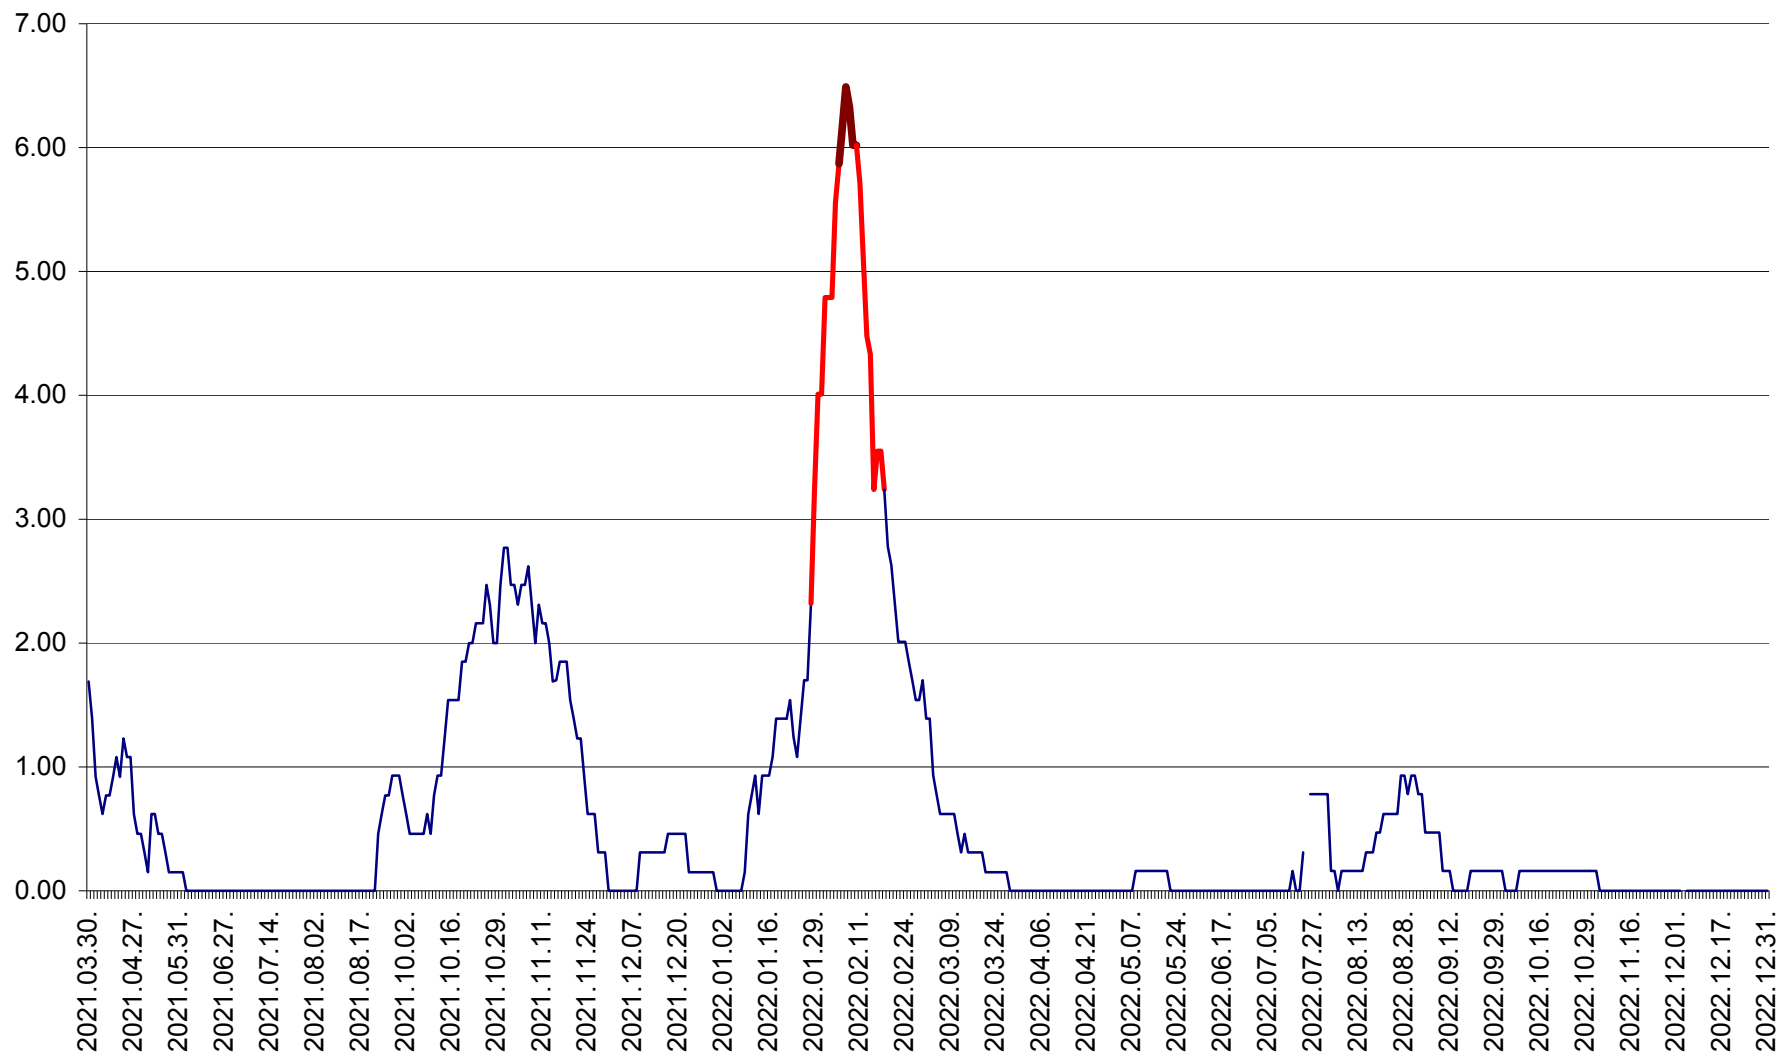

ORAȘ BĂLAN - Evoluția incidenței cumulate pe 14 zile la ‰ de locuitori
2021.04.01. - 2022.12.31.

BILBOR - Evolutia incidentei cumulate pe 14 zile la ‰ de locuitori
2021.04.01. - 2022.12.31.

ORAȘ BORSEC - Evolutia incidentei cumulate pe 14 zile la ‰ de locuitori
2021.04.01. - 2022.12.31.

BRĂDEȘTI - Evolutia incidentei cumulate pe 14 zile la ‰ de locuitori
2021.04.01. - 2022.12.31.

CĂPÂLNIȚA - Evolutia incidentei cumulate pe 14 zile la ‰ de locuitori
2021.04.01. - 2022.12.31.

CÂRȚA - Evolutia incidentei cumulate pe 14 zile la ‰ de locuitori
2021.04.01. - 2022.12.31.

CICEU - Evolutia incidentei cumulate pe 14 zile la ‰ de locuitori
2021.04.01. - 2022.12.31.

CIUCSÂNGEORGIU - Evolutia incidentei cumulate pe 14 zile la ‰ de locuitori
2021.04.01. - 2022.12.31.

CIUMANI - Evolutia incidentei cumulate pe 14 zile la ‰ de locuitori
2021.04.01. - 2022.12.31.

CORBU - Evolutia incidentei cumulate pe 14 zile la ‰ de locuitori
2021.04.01. - 2022.12.31.

CORUND - Evolutia incidentei cumulate pe 14 zile la ‰ de locuitori
2021.04.01. - 2022.12.31.

COZMENI - Evolutia incidentei cumulate pe 14 zile la ‰ de locuitori
2021.04.01. - 2022.12.31.