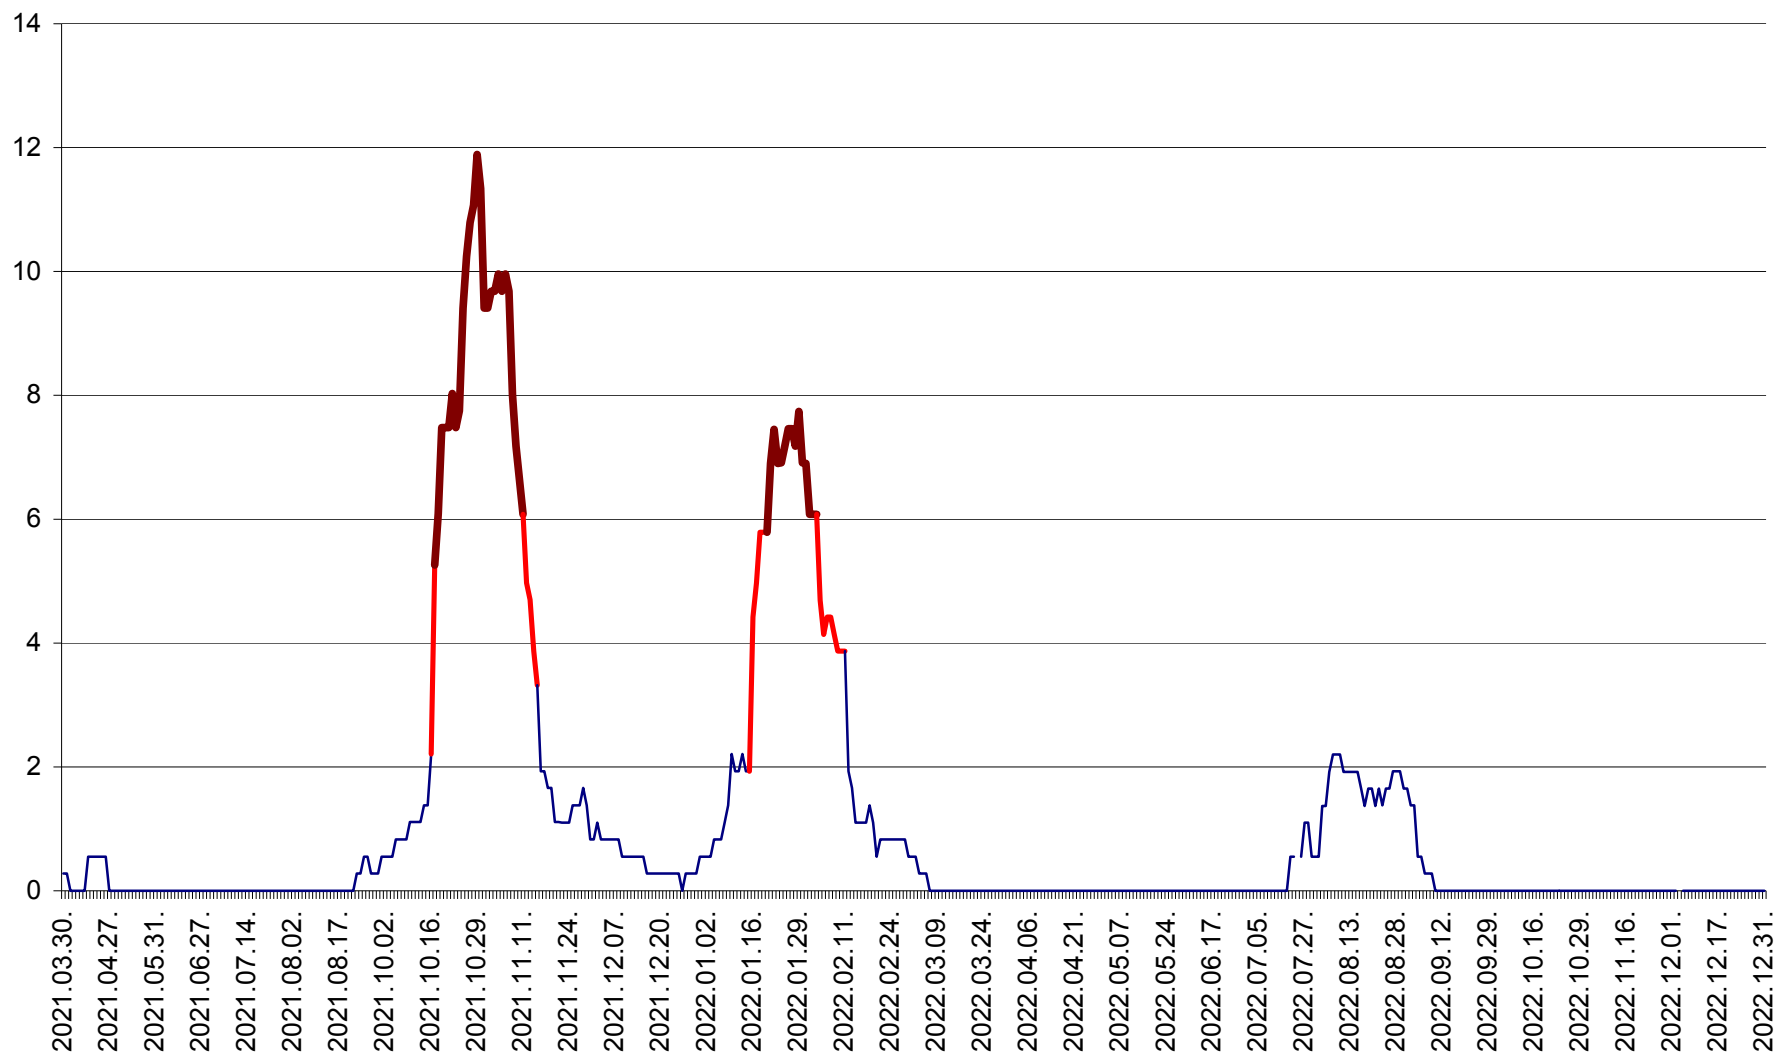

DÂRJIU - Evolutia incidentei cumulate pe 14 zile la ‰ de locuitori
2021.04.01. - 2022.12.31.

DEALU - Evolutia incidentei cumulate pe 14 zile la ‰ de locuitori
2021.04.01. - 2022.12.31.

DITRĂU - Evolutia incidentei cumulate pe 14 zile la ‰ de locuitori
2021.04.01. - 2022.12.31.

FELICENI - Evolutia incidentei cumulate pe 14 zile la % de locuitori
2021.04.01. - 2022.12.31.

FRUMOASA - Evolutia incidentei cumulate pe 14 zile la ‰ de locuitori
2021.04.01. - 2022.12.31.

GĂLĂUȚAȘ - Evoluția incidenței cumulate pe 14 zile la ‰ de locuitori
2021.04.01. - 2022.12.31.

MUNICIPIUL GHEORGHENI - Evolutia incidentei cumulate pe 14 zile la % de locuitori
2021.04.01. - 2022.12.31.

JOSENI - Evolutia incidentei cumulate pe 14 zile la ‰ de locuitori
2021.04.01. - 2022.12.31.

LĂZAREA - Evolutia incidentei cumulate pe 14 zile la % de locuitori
2021.04.01. - 2022.12.31.

LELICENI - Evolutia incidentei cumulate pe 14 zile la ‰ de locuitori
2021.04.01. - 2022.12.31.

LUETA - Evolutia incidentei cumulate pe 14 zile la ‰ de locuitori
2021.04.01. - 2022.12.31.

LUNCA DE JOS - Evolutia incidentei cumulate pe 14 zile la ‰ de locuitori
2021.04.01. - 2022.12.31.