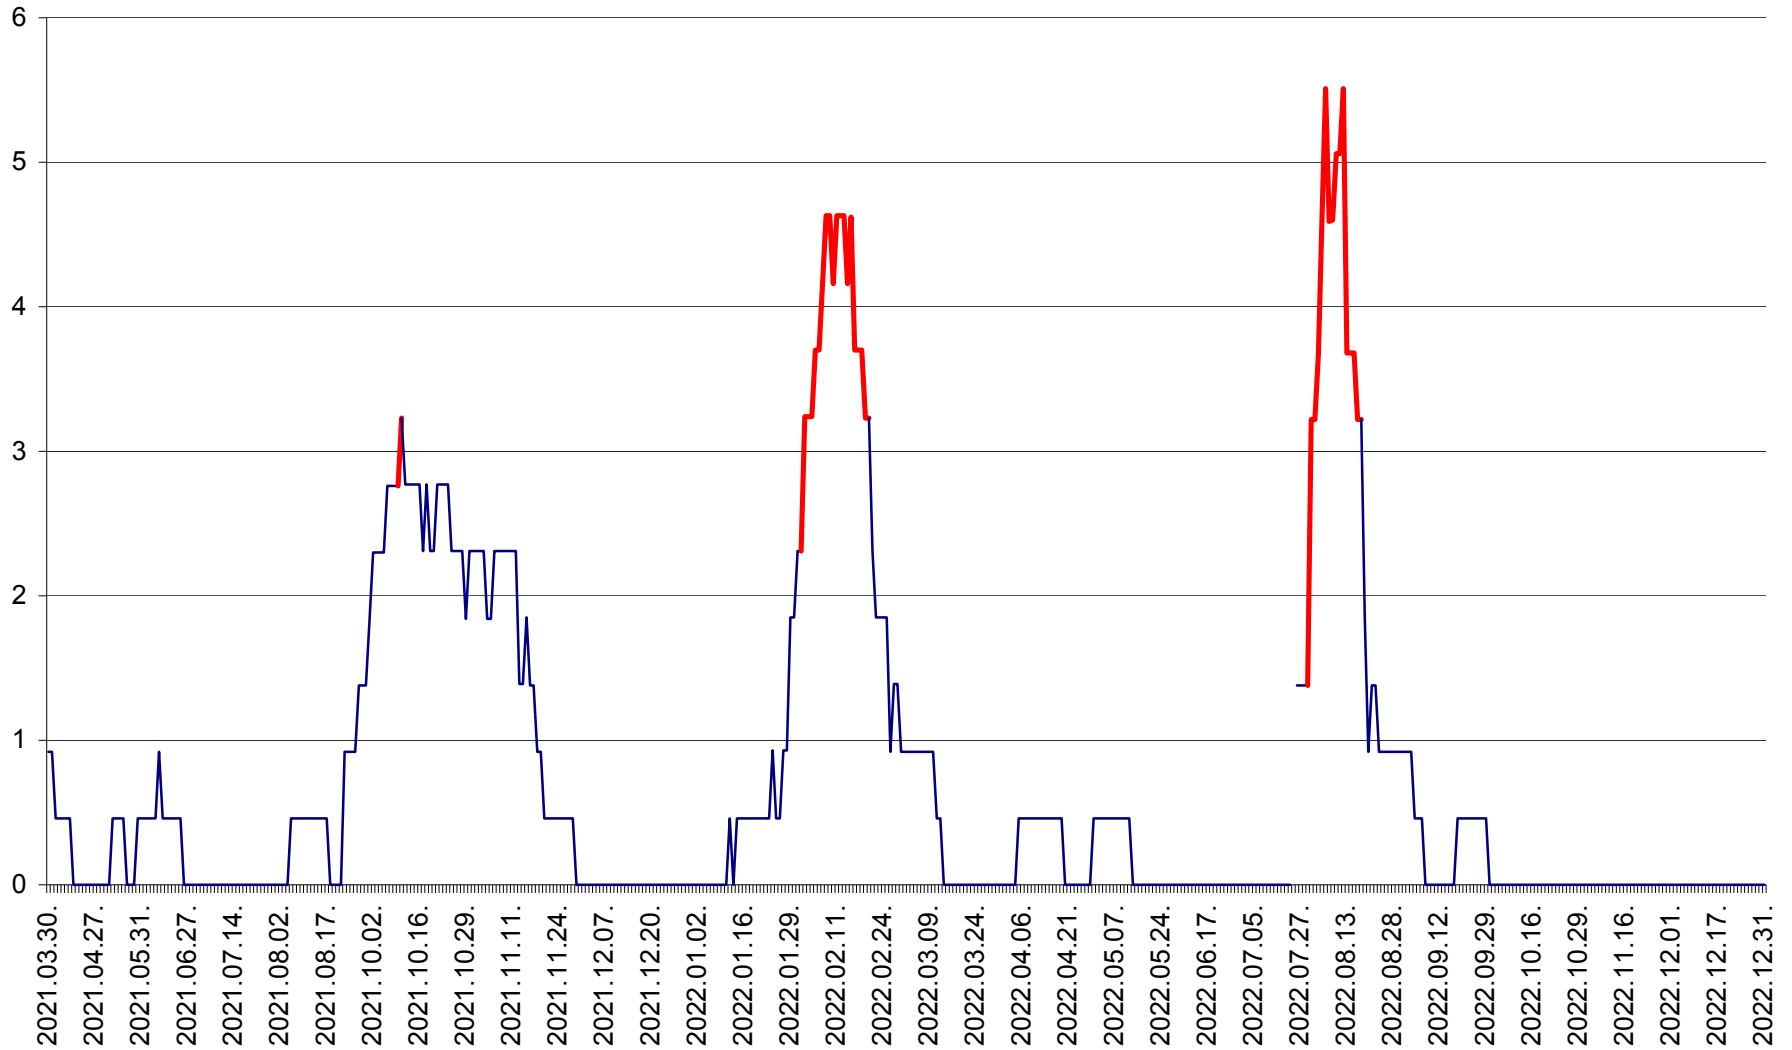

ULIEȘ - Evoluția incidenței cumulate pe 14 zile la ‰ de locuitori
2021.04.01. - 2022.12.31.

TUȘNAD - Evolutia incidentei cumulate pe 14 zile la ‰ de locuitori
2021.04.01. - 2022.12.31.