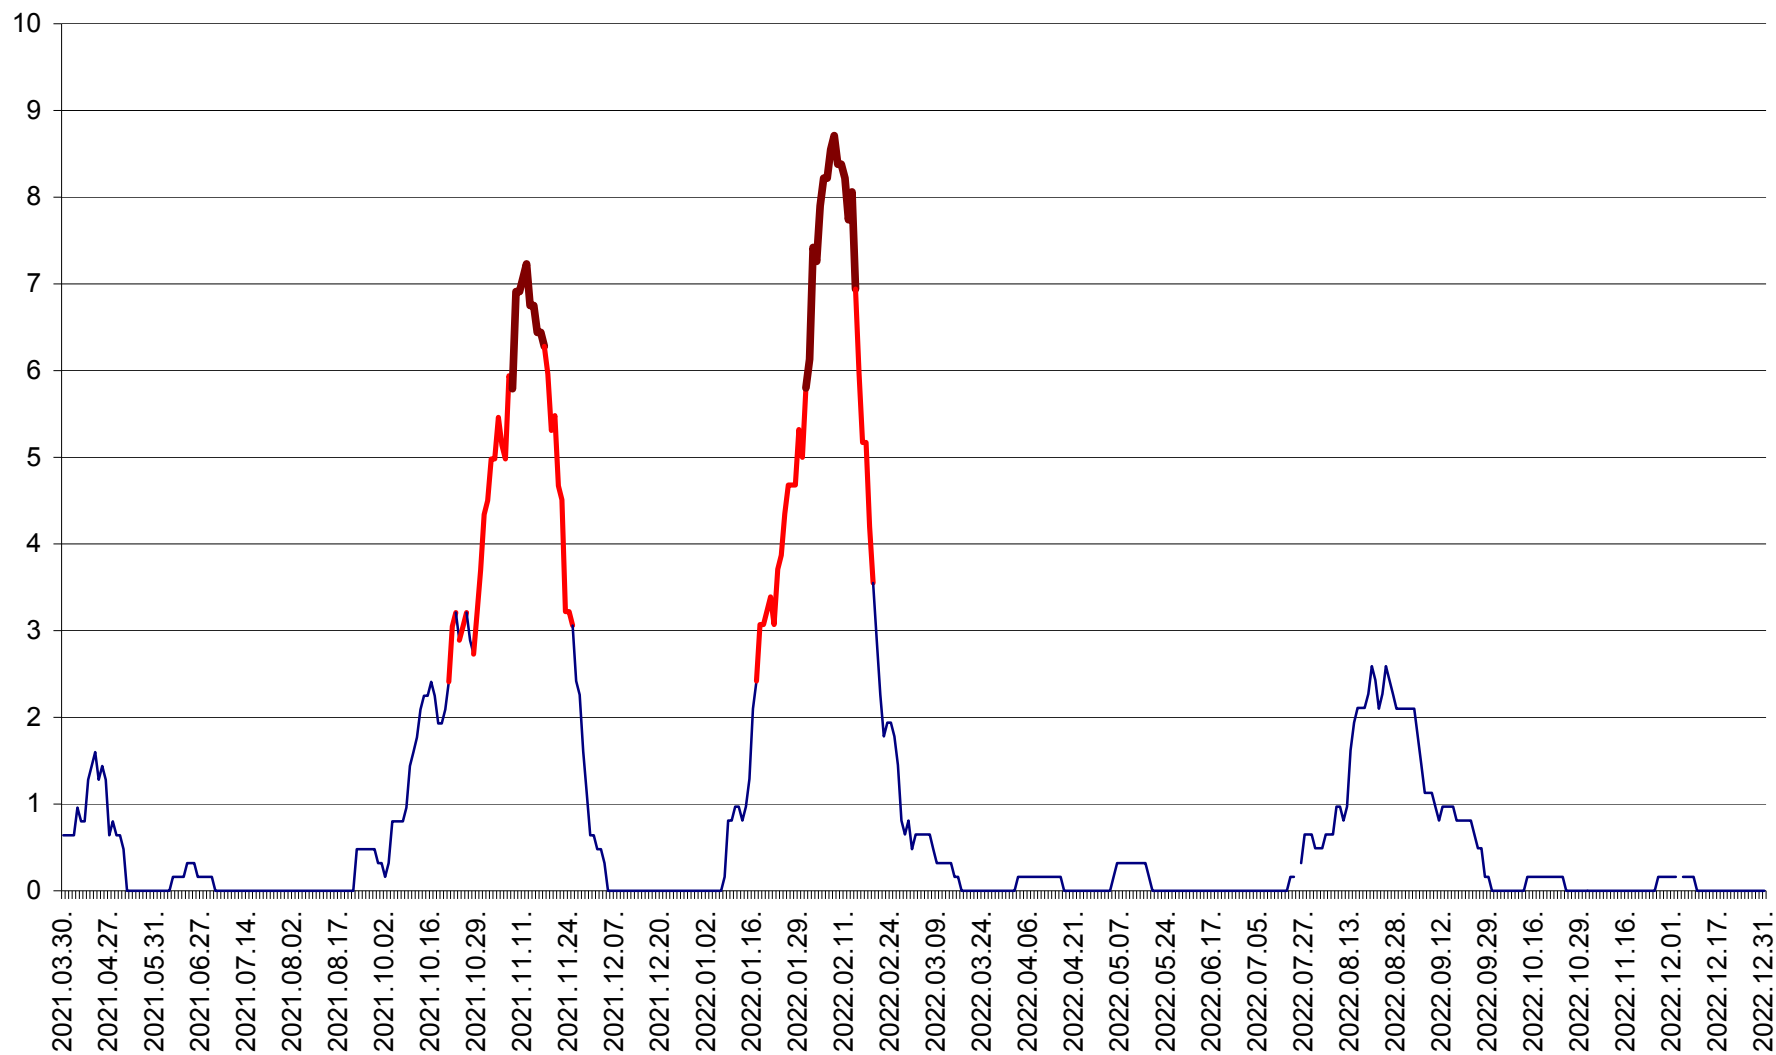

PLĂIEȘII DE JOS - Evolutia incidentei cumulate pe 14 zile la ‰ de locuitori
2021.04.01. - 2022.12.31.

PORUMBENI - Evolutia incidentei cumulate pe 14 zile la ‰ de locuitori
2021.04.01. - 2022.12.31.

PRAID - Evolutia incidentei cumulate pe 14 zile la ‰ de locuitori
2021.04.01. - 2022.12.31.

RACU - Evolutia incidentei cumulate pe 14 zile la ‰ de locuitori
2021.04.01. - 2022.12.31.

REMETEA - Evolutia incidentei cumulate pe 14 zile la ‰ de locuitori
2021.04.01. - 2022.12.31.

SĂCEL - Evolutia incidentei cumulate pe 14 zile la ‰ de locuitori
2021.04.01. - 2022.12.31.

SÂNCRĂIENI - Evolutia incidentei cumulate pe 14 zile la ‰ de locuitori
2021.04.01. - 2022.12.31.

SÂNDOMINIC - Evolutia incidentei cumulate pe 14 zile la ‰ de locuitori
2021.04.01. - 2022.12.31.

SÂNMARTIN - Evolutia incidentei cumulate pe 14 zile la ‰ de locuitori
2021.04.01. - 2022.12.31.