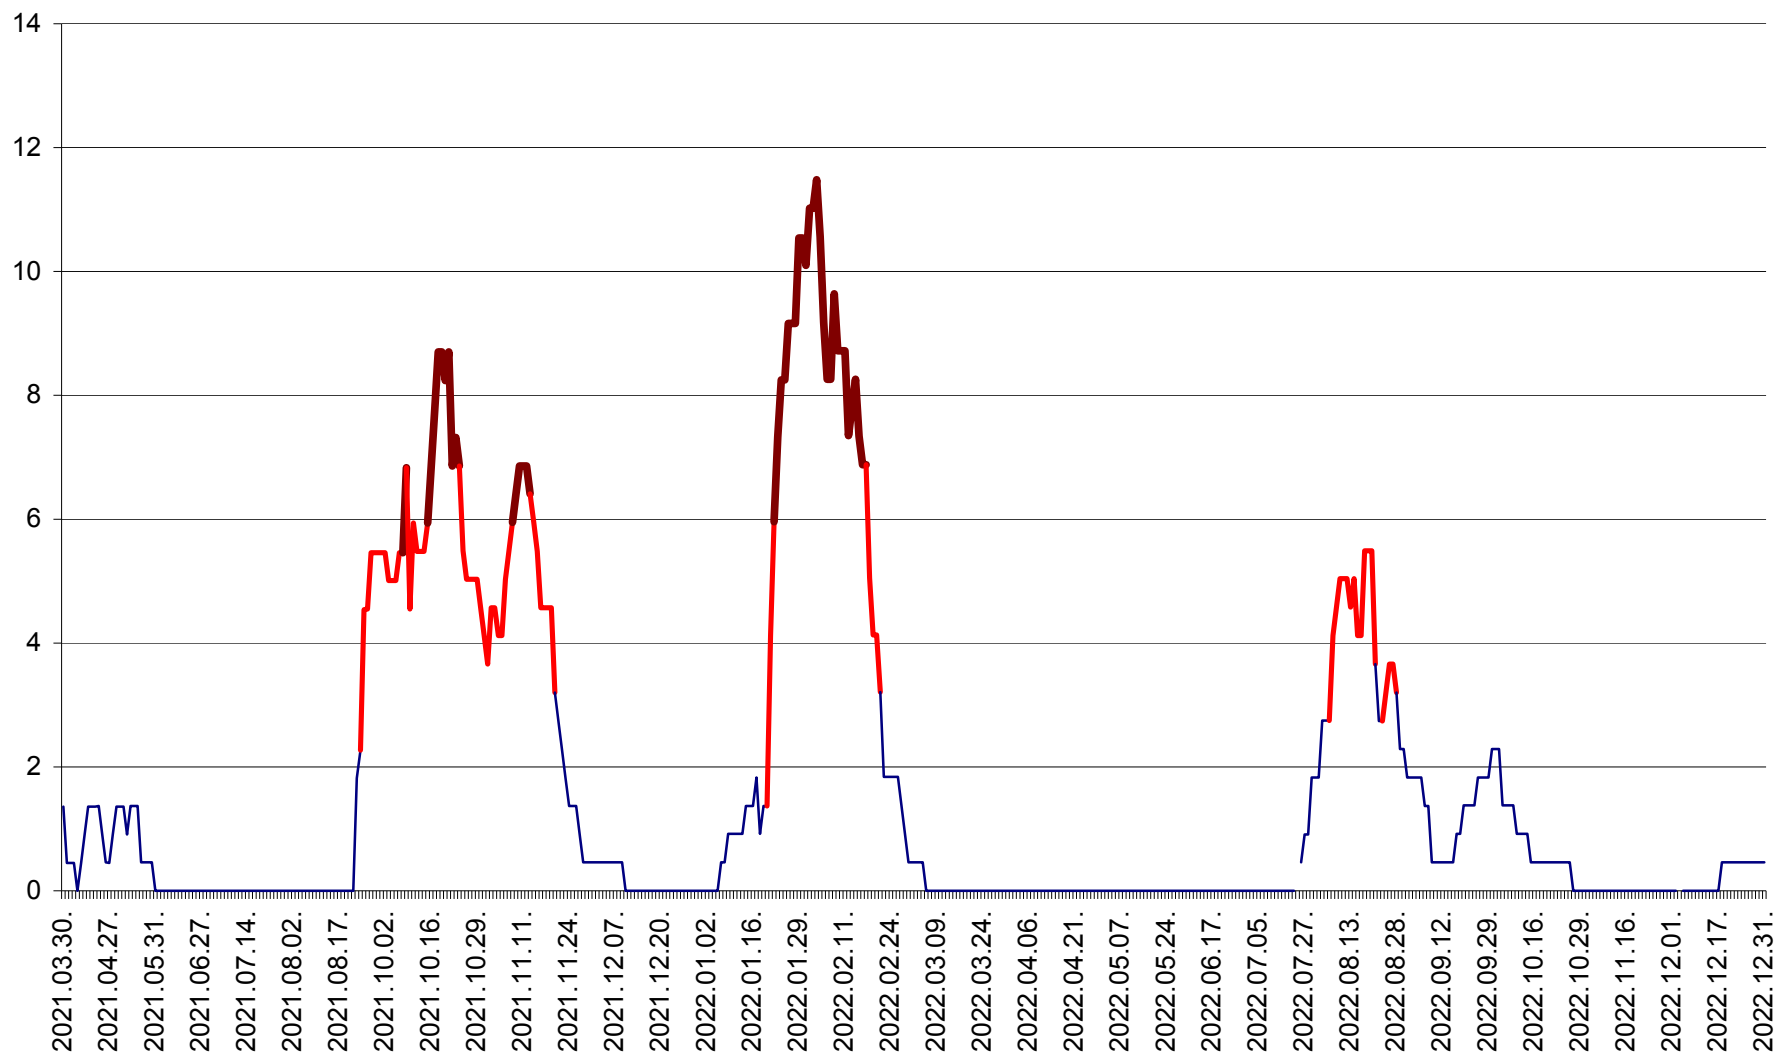

MUNICIPIUL GHEORGHENI - Evolutia incidentei cumulate pe 14 zile la % de locuitori
2021.04.01. - 2022.12.31.

JOSENI - Evolutia incidentei cumulate pe 14 zile la ‰ de locuitori
2021.04.01. - 2022.12.31.

LĂZAREA - Evolutia incidentei cumulate pe 14 zile la % de locuitori
2021.04.01. - 2022.12.31.

LELICENI - Evolutia incidentei cumulate pe 14 zile la ‰ de locuitori
2021.04.01. - 2022.12.31.

LUETA - Evolutia incidentei cumulate pe 14 zile la ‰ de locuitori
2021.04.01. - 2022.12.31.

LUNCA DE JOS - Evolutia incidentei cumulate pe 14 zile la ‰ de locuitori
2021.04.01. - 2022.12.31.

LUNCA DE SUS - Evolutia incidentei cumulate pe 14 zile la ‰ de locuitori
2021.04.01. - 2022.12.31.

LUPENI - Evolutia incidentei cumulate pe 14 zile la ‰ de locuitori
2021.04.01. - 2022.12.31.

MĂDĂRAȘ - Evolutia incidentei cumulate pe 14 zile la ‰ de locuitori
2021.04.01. - 2022.12.31.