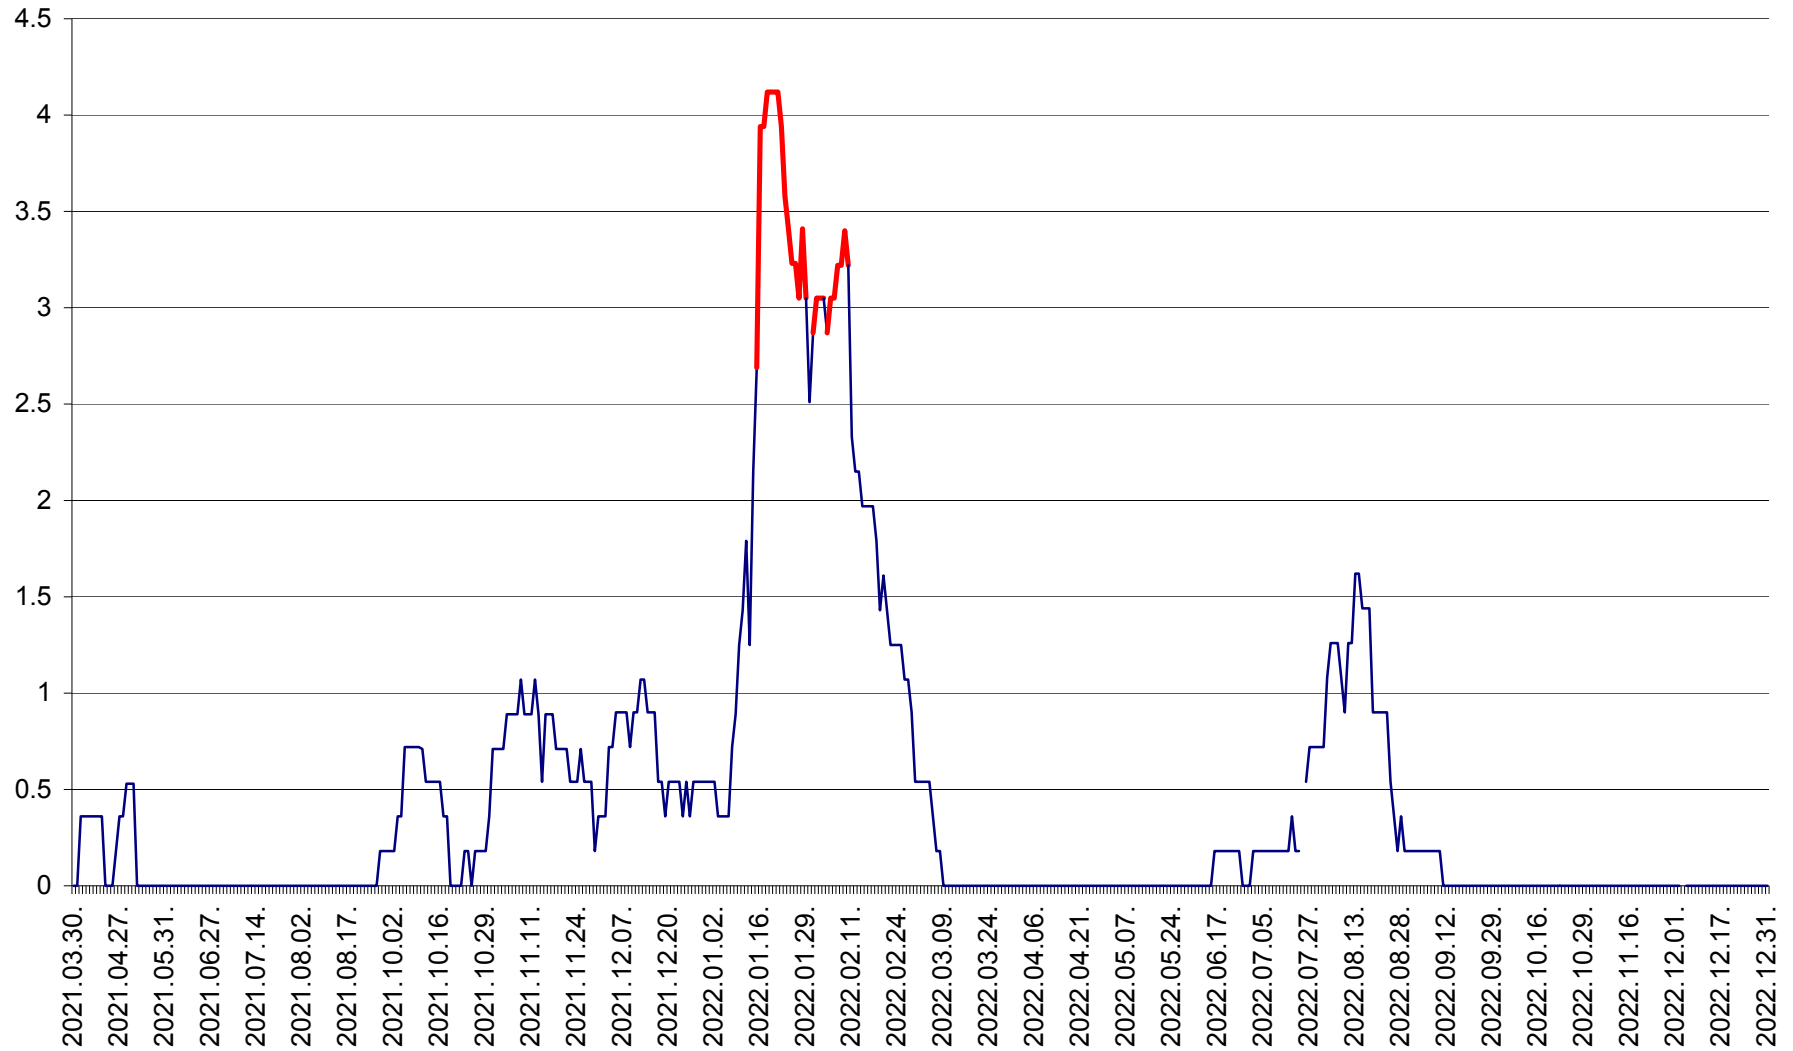

FELICENI - Evolutia incidentei cumulate pe 14 zile la % de locuitori
2021.04.01. - 2022.12.31.

FRUMOASA - Evolutia incidentei cumulate pe 14 zile la ‰ de locuitori
2021.04.01. - 2022.12.31.

GĂLĂUȚAȘ - Evoluția incidenței cumulate pe 14 zile la ‰ de locuitori
2021.04.01. - 2022.12.31.

MUNICIPIUL GHEORGHENI - Evolutia incidentei cumulate pe 14 zile la % de locuitori
2021.04.01. - 2022.12.31.

JOSENI - Evolutia incidentei cumulate pe 14 zile la ‰ de locuitori
2021.04.01. - 2022.12.31.

LĂZAREA - Evolutia incidentei cumulate pe 14 zile la % de locuitori
2021.04.01. - 2022.12.31.

LELICENI - Evolutia incidentei cumulate pe 14 zile la ‰ de locuitori
2021.04.01. - 2022.12.31.

LUETA - Evolutia incidentei cumulate pe 14 zile la ‰ de locuitori
2021.04.01. - 2022.12.31.

LUNCA DE JOS - Evolutia incidentei cumulate pe 14 zile la ‰ de locuitori
2021.04.01. - 2022.12.31.