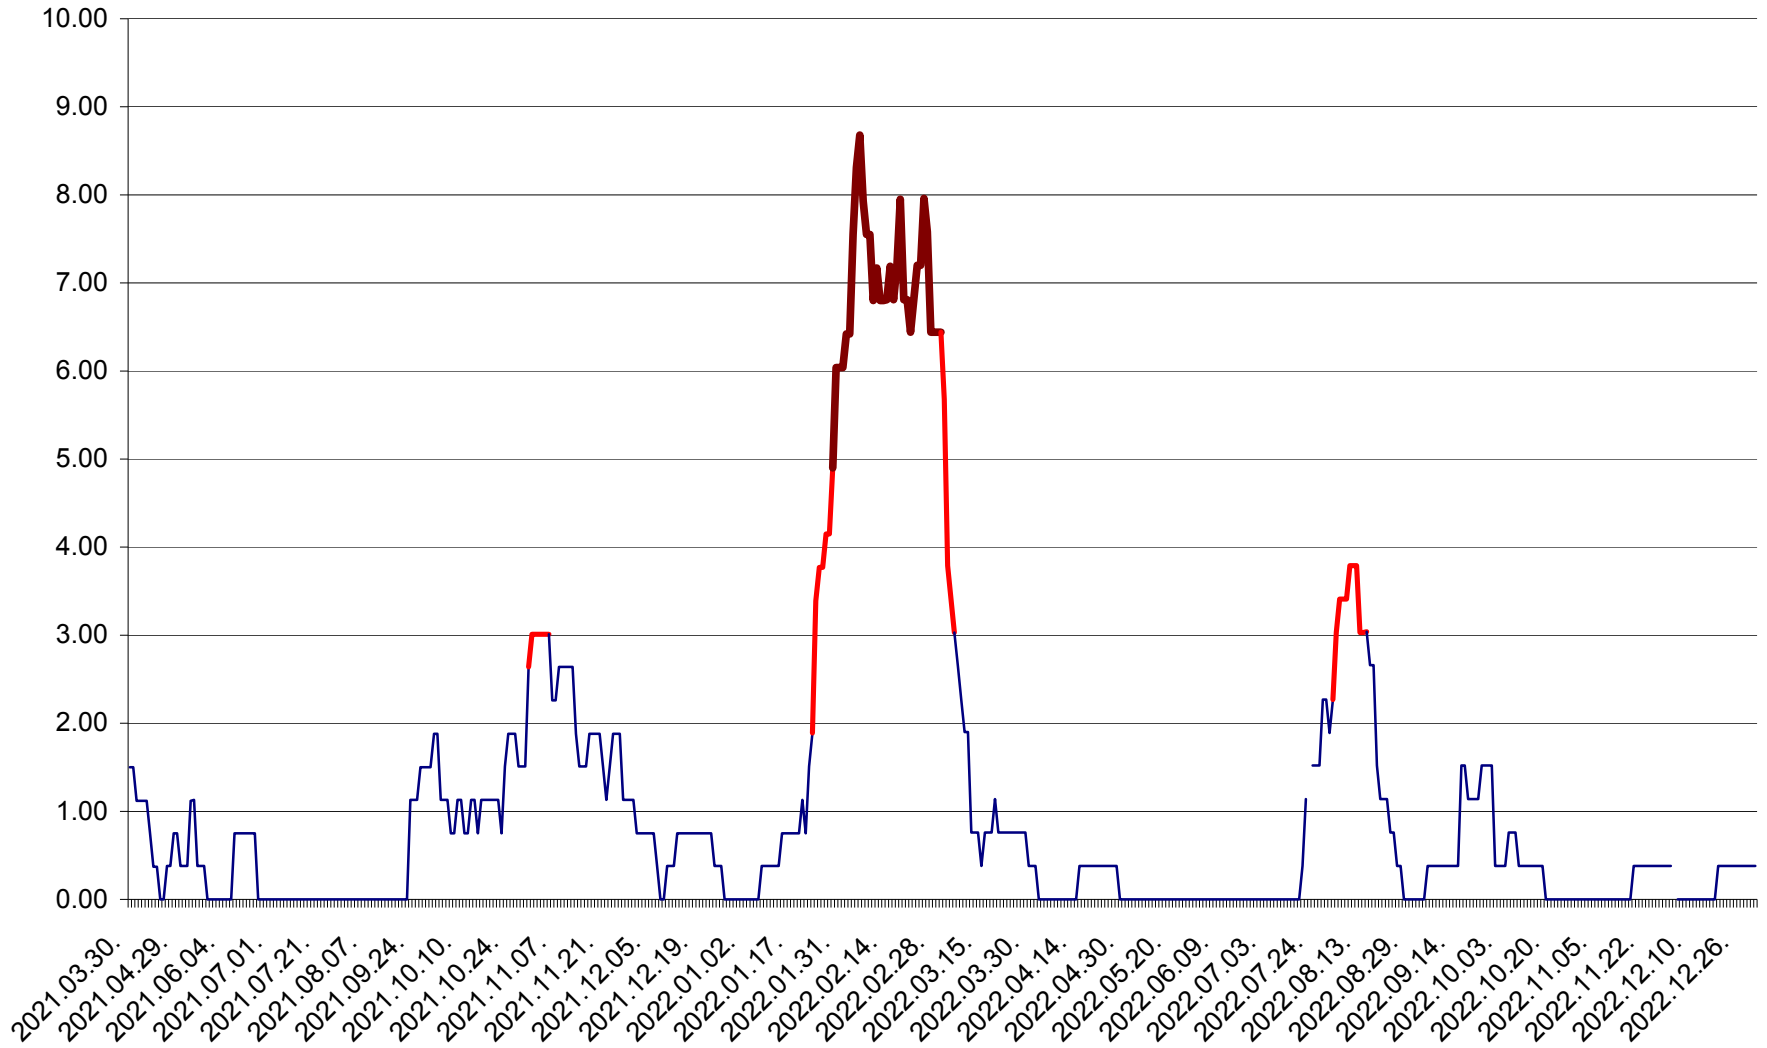

ATID - Evolutia incidentei cumulate pe 14 zile la % de locuitori
2021.04.01. - 2022.12.31.

AVRĂMEȘTI - Evolutia incidentei cumulate pe 14 zile la ‰ de locuitori
2021.04.01. - 2022.12.31.

ORAȘ BĂILE TUȘNAD - Evoluția incidenței cumulate pe 14 zile la ‰ de locuitori
2021.04.01. - 2022.12.31.

ORAȘ BĂLAN - Evoluția incidenței cumulate pe 14 zile la ‰ de locuitori
2021.04.01. - 2022.12.31.

BILBOR - Evolutia incidentei cumulate pe 14 zile la ‰ de locuitori
2021.04.01. - 2022.12.31.

ORAȘ BORSEC - Evolutia incidentei cumulate pe 14 zile la ‰ de locuitori
2021.04.01. - 2022.12.31.

BRĂDEȘTI - Evolutia incidentei cumulate pe 14 zile la ‰ de locuitori
2021.04.01. - 2022.12.31.

CĂPÂLNIȚA - Evolutia incidentei cumulate pe 14 zile la ‰ de locuitori
2021.04.01. - 2022.12.31.

CÂRȚA - Evolutia incidentei cumulate pe 14 zile la ‰ de locuitori
2021.04.01. - 2022.12.31.

CICEU - Evolutia incidentei cumulate pe 14 zile la ‰ de locuitori
2021.04.01. - 2022.12.31.

CIUCSÂNGEORGIU - Evolutia incidentei cumulate pe 14 zile la ‰ de locuitori
2021.04.01. - 2022.12.31.

CIUMANI - Evolutia incidentei cumulate pe 14 zile la ‰ de locuitori
2021.04.01. - 2022.12.31.