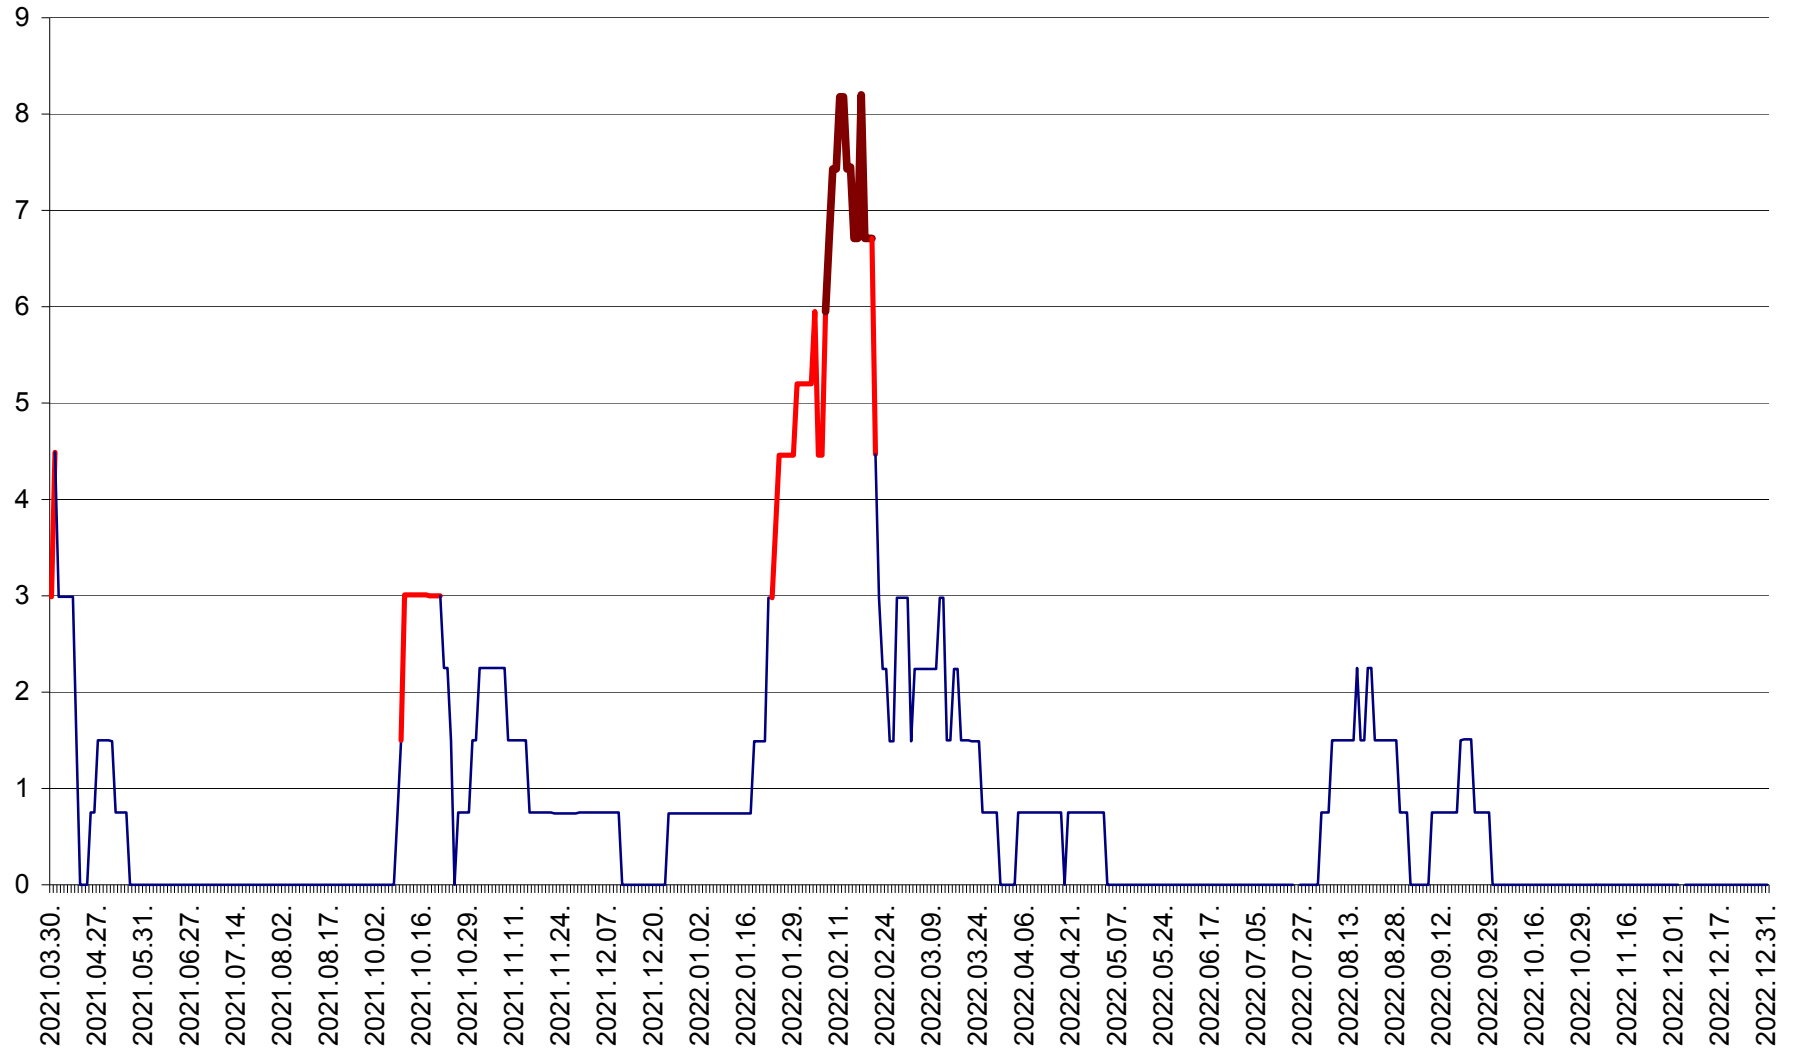

LELICENI - Evolutia incidentei cumulate pe 14 zile la ‰ de locuitori
2021.04.01. - 2022.12.31.

LUETA - Evolutia incidentei cumulate pe 14 zile la ‰ de locuitori
2021.04.01. - 2022.12.31.

LUNCA DE JOS - Evolutia incidentei cumulate pe 14 zile la ‰ de locuitori
2021.04.01. - 2022.12.31.

LUNCA DE SUS - Evolutia incidentei cumulate pe 14 zile la ‰ de locuitori
2021.04.01. - 2022.12.31.

LUPENI - Evolutia incidentei cumulate pe 14 zile la ‰ de locuitori
2021.04.01. - 2022.12.31.

MĂDĂRAȘ - Evolutia incidentei cumulate pe 14 zile la ‰ de locuitori
2021.04.01. - 2022.12.31.

MĂRTINIȘ - Evolutia incidentei cumulate pe 14 zile la ‰ de locuitori
2021.04.01. - 2022.12.31.

MEREȘTI - Evolutia incidentei cumulate pe 14 zile la ‰ de locuitori
2021.04.01. - 2022.12.31.

MUNICIPIUL MIERCUREA-CIUC - Evolutia incidentei cumulate pe 14 zile la ‰ de locuitori
2021.04.01. - 2022.12.31.