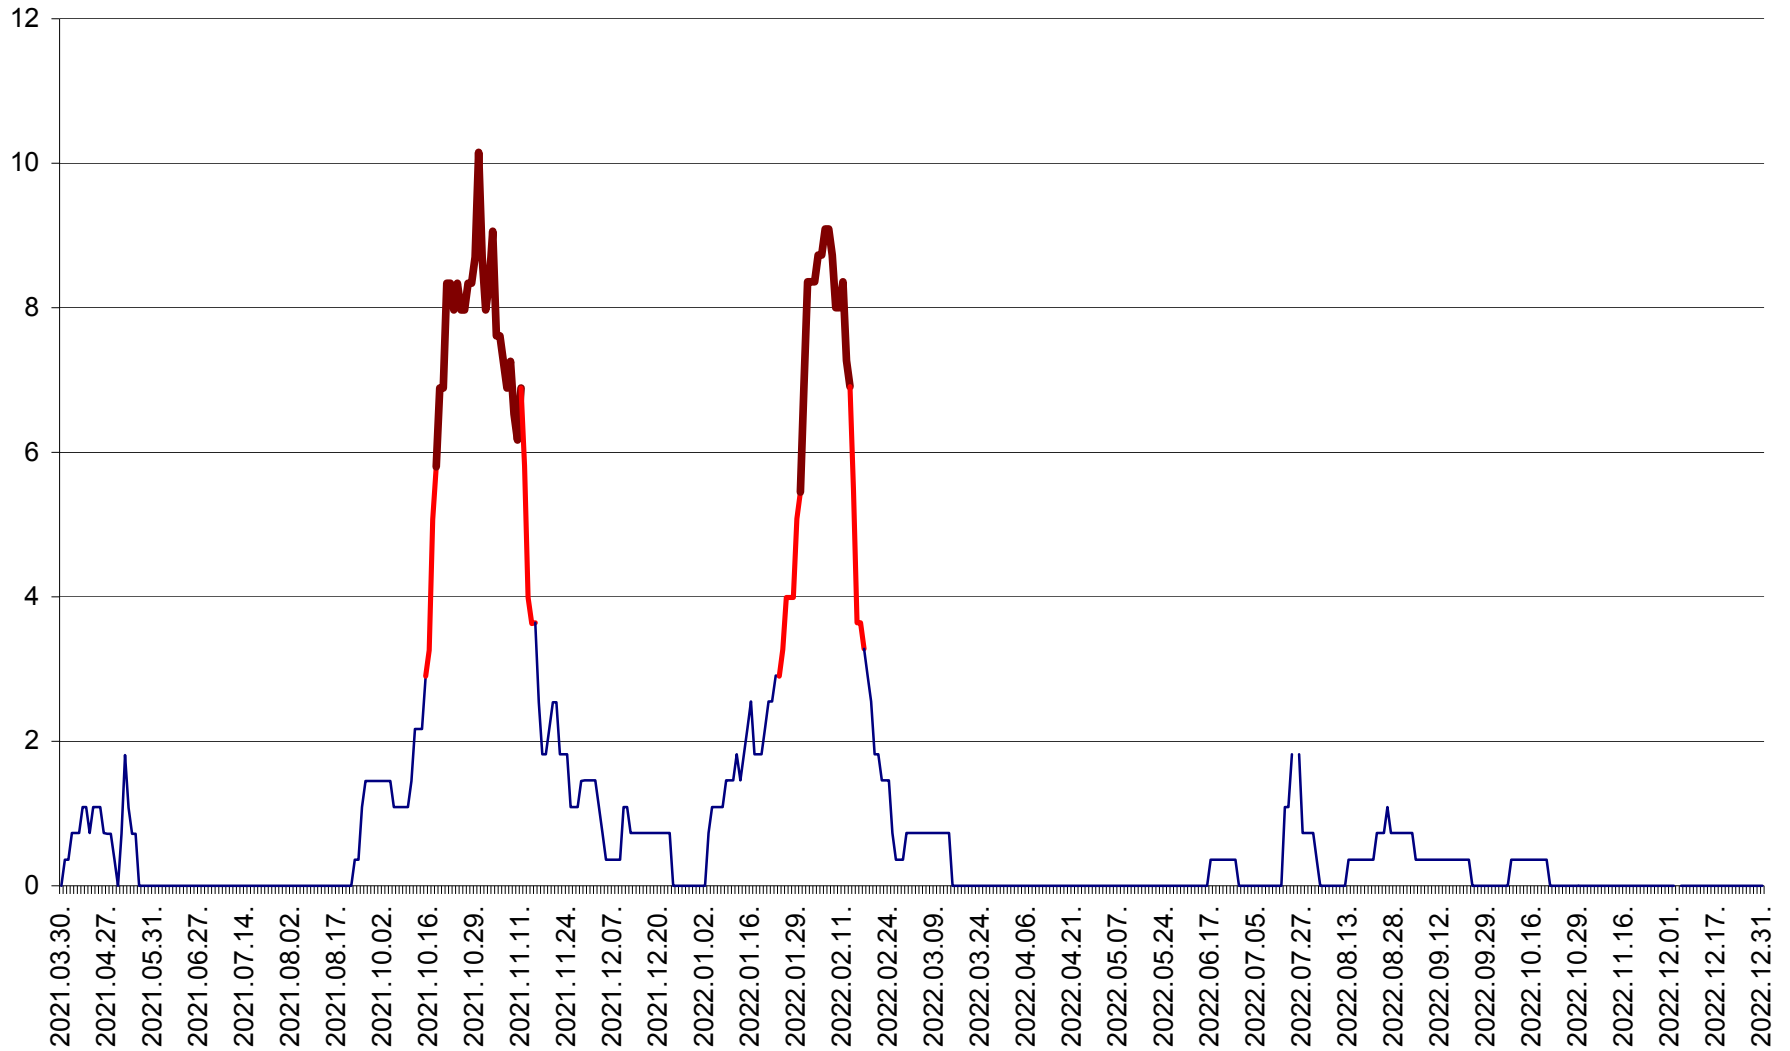

LELICENI - Evolutia incidentei cumulate pe 14 zile la ‰ de locuitori
2021.04.01. - 2022.12.31.

LUETA - Evolutia incidentei cumulate pe 14 zile la ‰ de locuitori
2021.04.01. - 2022.12.31.

LUNCA DE JOS - Evolutia incidentei cumulate pe 14 zile la ‰ de locuitori
2021.04.01. - 2022.12.31.

LUNCA DE SUS - Evolutia incidentei cumulate pe 14 zile la ‰ de locuitori
2021.04.01. - 2022.12.31.

LUPENI - Evolutia incidentei cumulate pe 14 zile la ‰ de locuitori
2021.04.01. - 2022.12.31.

MĂDĂRAȘ - Evolutia incidentei cumulate pe 14 zile la ‰ de locuitori
2021.04.01. - 2022.12.31.

MĂRTINIȘ - Evolutia incidentei cumulate pe 14 zile la ‰ de locuitori
2021.04.01. - 2022.12.31.

MEREȘTI - Evolutia incidentei cumulate pe 14 zile la ‰ de locuitori
2021.04.01. - 2022.12.31.

MUNICIPIUL MIERCUREA-CIUC - Evolutia incidentei cumulate pe 14 zile la ‰ de locuitori
2021.04.01. - 2022.12.31.

MIHĂILENI - Evolutia incidentei cumulate pe 14 zile la ‰ de locuitori
2021.04.01. - 2022.12.31.

MUGENI - Evolutia incidentei cumulate pe 14 zile la ‰ de locuitori
2021.04.01. - 2022.12.31.

OCLAND - Evolutia incidentei cumulate pe 14 zile la ‰ de locuitori
2021.04.01. - 2022.12.31.