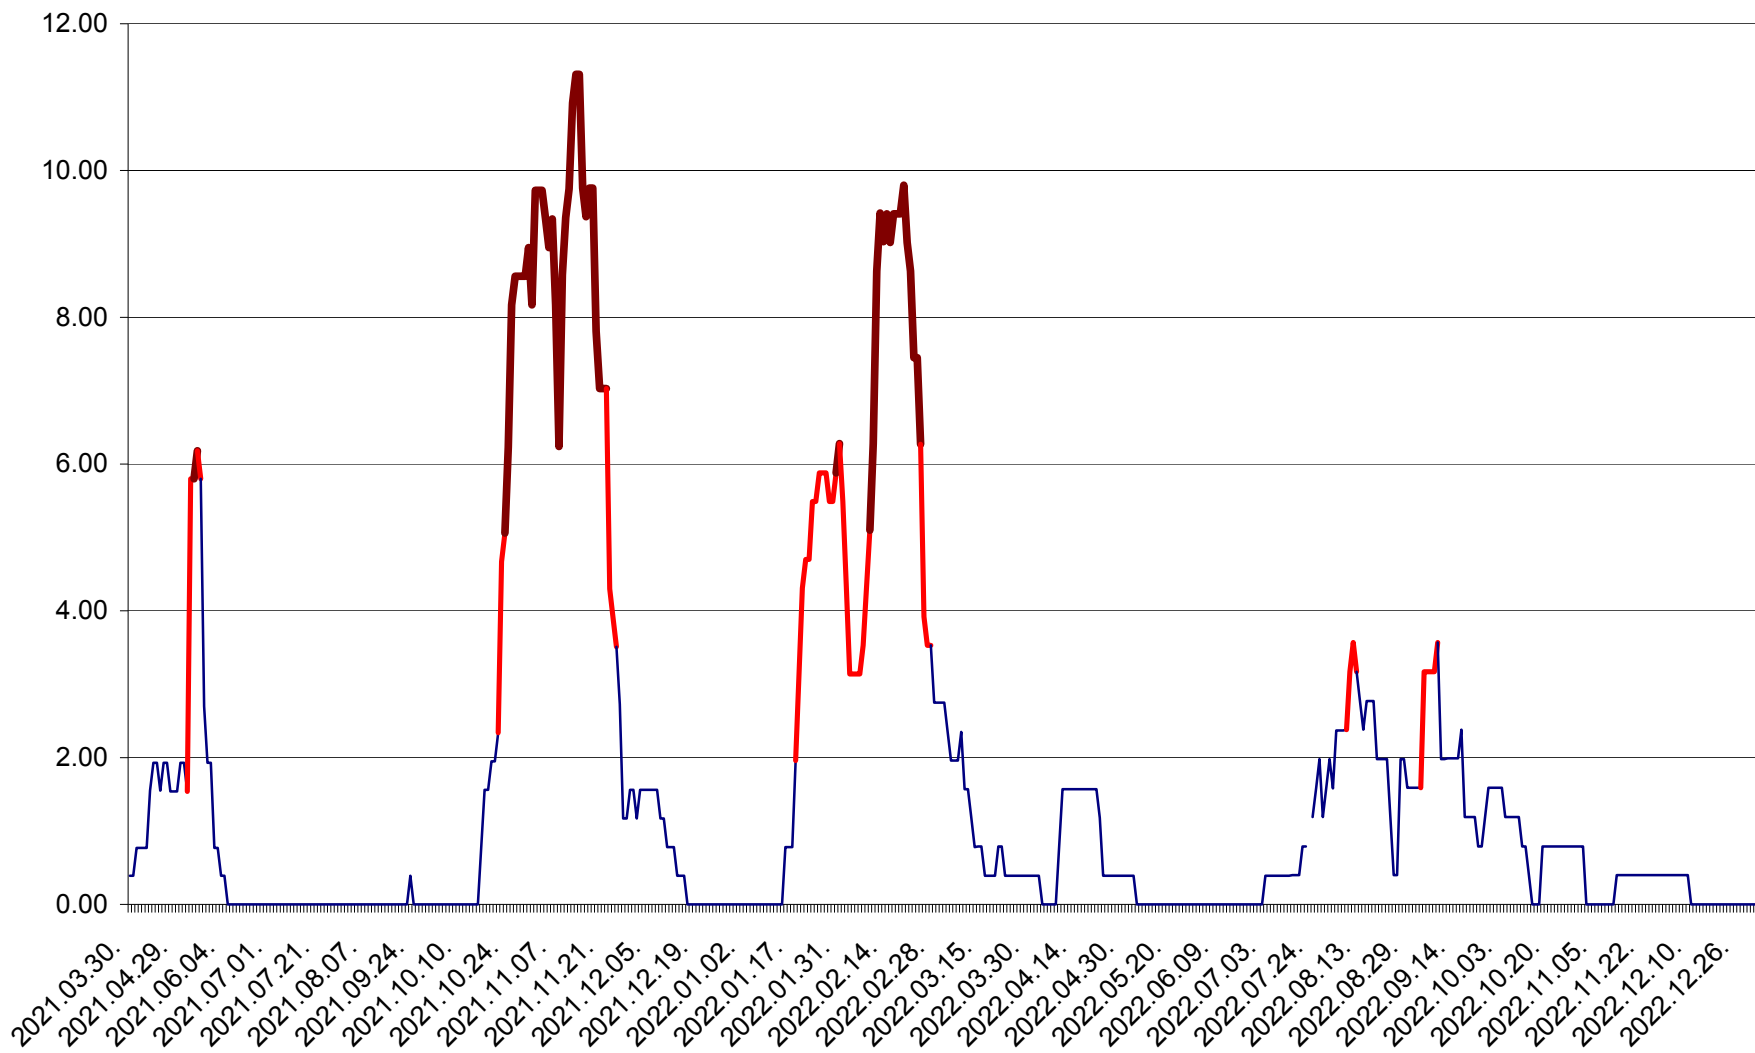

ATID - Evolutia incidentei cumulate pe 14 zile la % de locuitori
2021.04.01. - 2022.12.31.

AVRĂMEȘTI - Evolutia incidentei cumulate pe 14 zile la ‰ de locuitori
2021.04.01. - 2022.12.31.

ORAȘ BĂILE TUȘNAD - Evoluția incidenței cumulate pe 14 zile la ‰ de locuitori
2021.04.01. - 2022.12.31.

ORAȘ BĂLAN - Evoluția incidenței cumulate pe 14 zile la ‰ de locuitori
2021.04.01. - 2022.12.31.

BILBOR - Evolutia incidentei cumulate pe 14 zile la ‰ de locuitori
2021.04.01. - 2022.12.31.

ORAȘ BORSEC - Evolutia incidentei cumulate pe 14 zile la ‰ de locuitori
2021.04.01. - 2022.12.31.

BRĂDEȘTI - Evolutia incidentei cumulate pe 14 zile la ‰ de locuitori
2021.04.01. - 2022.12.31.

CĂPÂLNIȚA - Evolutia incidentei cumulate pe 14 zile la ‰ de locuitori
2021.04.01. - 2022.12.31.

CÂRȚA - Evolutia incidentei cumulate pe 14 zile la ‰ de locuitori
2021.04.01. - 2022.12.31.

CICEU - Evolutia incidentei cumulate pe 14 zile la ‰ de locuitori
2021.04.01. - 2022.12.31.

CIUCSÂNGEORGIU - Evolutia incidentei cumulate pe 14 zile la ‰ de locuitori
2021.04.01. - 2022.12.31.

CIUMANI - Evolutia incidentei cumulate pe 14 zile la ‰ de locuitori
2021.04.01. - 2022.12.31.