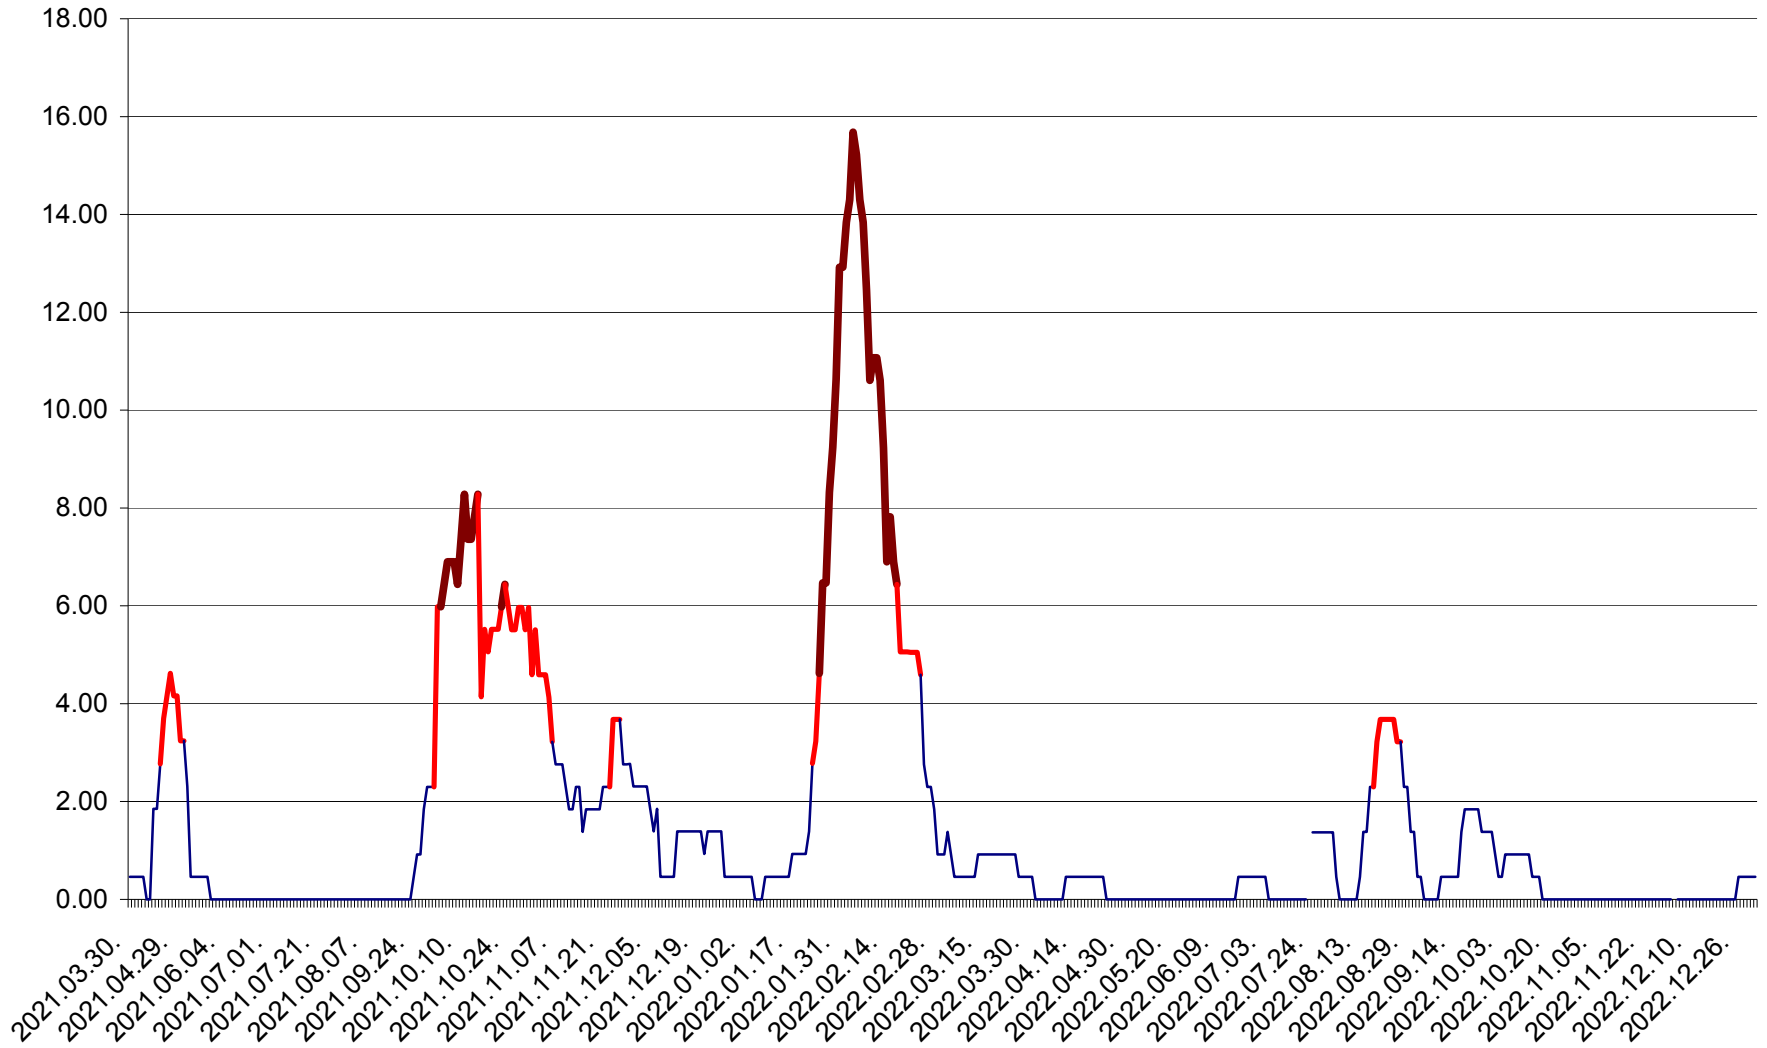

ATID - Evolutia incidentei cumulate pe 14 zile la % de locuitori
2021.04.01. - 2022.12.31.

AVRĂMEȘTI - Evolutia incidentei cumulate pe 14 zile la ‰ de locuitori
2021.04.01. - 2022.12.31.

ORAȘ BĂILE TUȘNAD - Evoluția incidenței cumulate pe 14 zile la ‰ de locuitori
2021.04.01. - 2022.12.31.

ORAȘ BĂLAN - Evoluția incidenței cumulate pe 14 zile la ‰ de locuitori
2021.04.01. - 2022.12.31.

BILBOR - Evolutia incidentei cumulate pe 14 zile la ‰ de locuitori
2021.04.01. - 2022.12.31.

ORAȘ BORSEC - Evolutia incidentei cumulate pe 14 zile la ‰ de locuitori
2021.04.01. - 2022.12.31.

BRĂDEȘTI - Evolutia incidentei cumulate pe 14 zile la ‰ de locuitori
2021.04.01. - 2022.12.31.

CĂPÂLNIȚA - Evolutia incidentei cumulate pe 14 zile la ‰ de locuitori
2021.04.01. - 2022.12.31.

CÂRȚA - Evolutia incidentei cumulate pe 14 zile la ‰ de locuitori
2021.04.01. - 2022.12.31.

CICEU - Evolutia incidentei cumulate pe 14 zile la ‰ de locuitori
2021.04.01. - 2022.12.31.

CIUCSÂNGEORGIU - Evolutia incidentei cumulate pe 14 zile la ‰ de locuitori
2021.04.01. - 2022.12.31.

CIUMANI - Evolutia incidentei cumulate pe 14 zile la ‰ de locuitori
2021.04.01. - 2022.12.31.