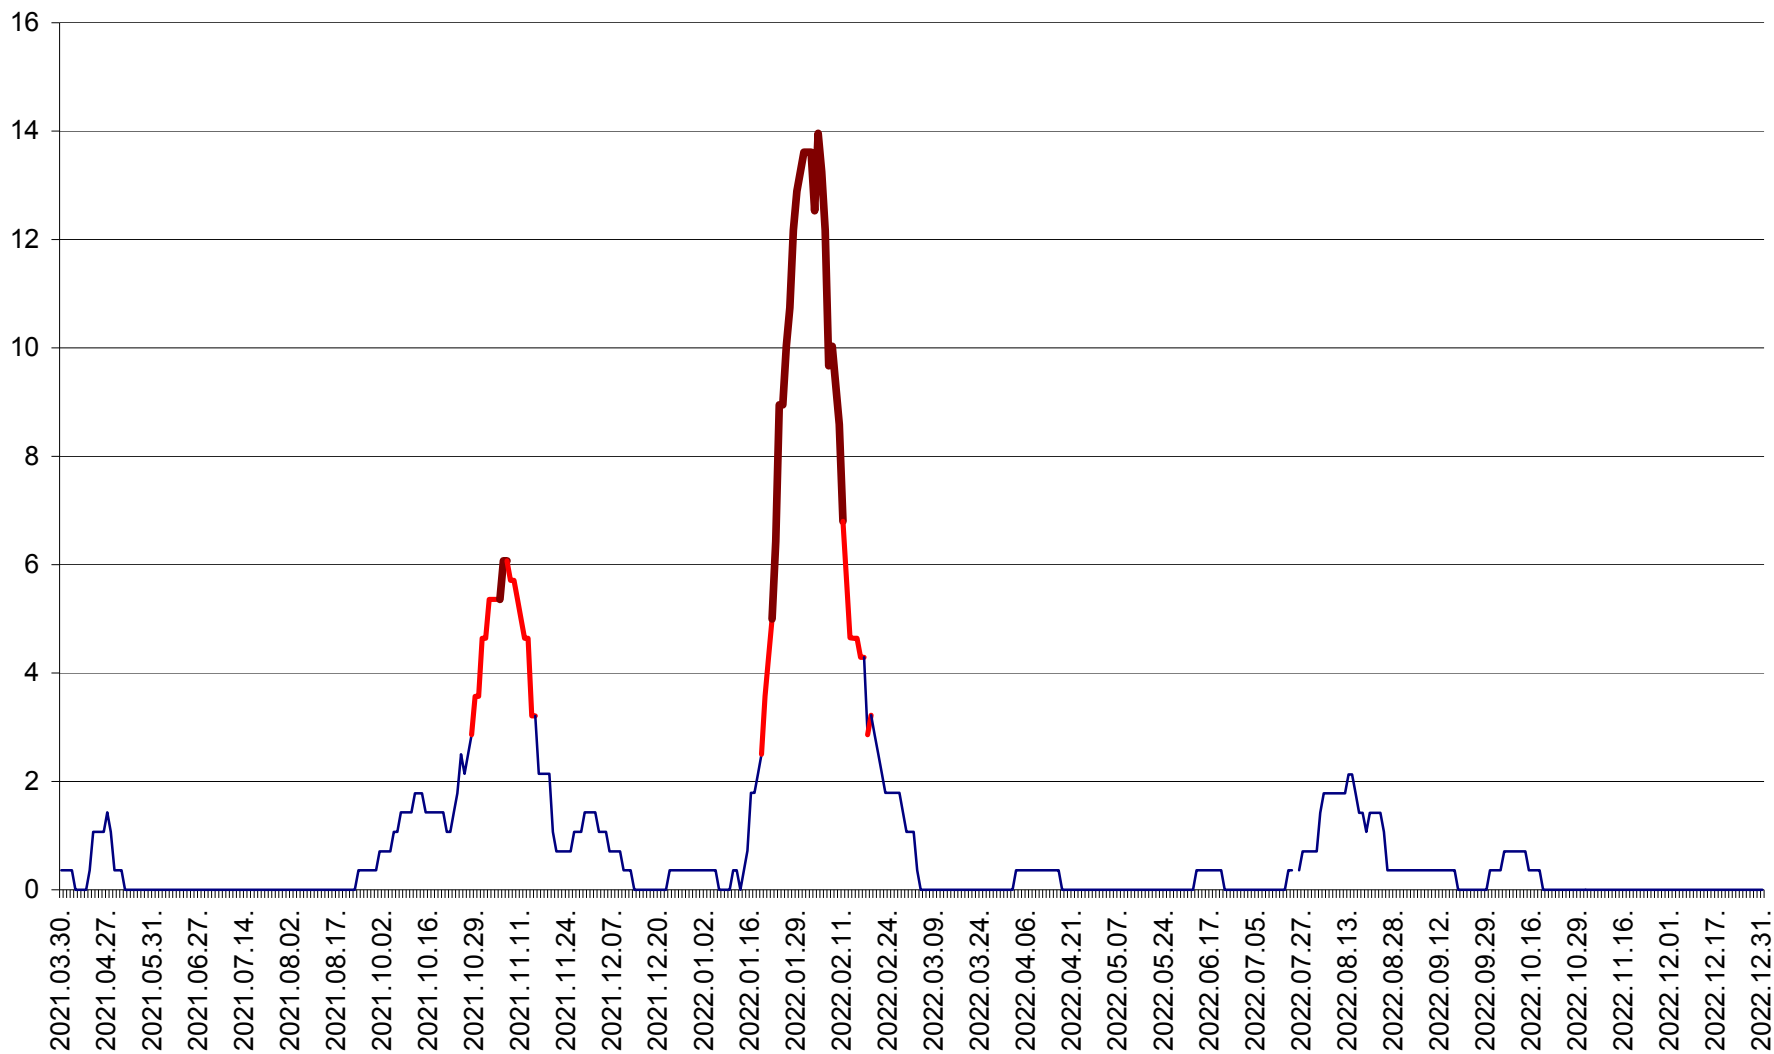

ȘIMONEȘTI - Evoluția incidenței cumulate pe 14 zile la ‰ de locuitori
2021.04.01. - 2022.12.31.