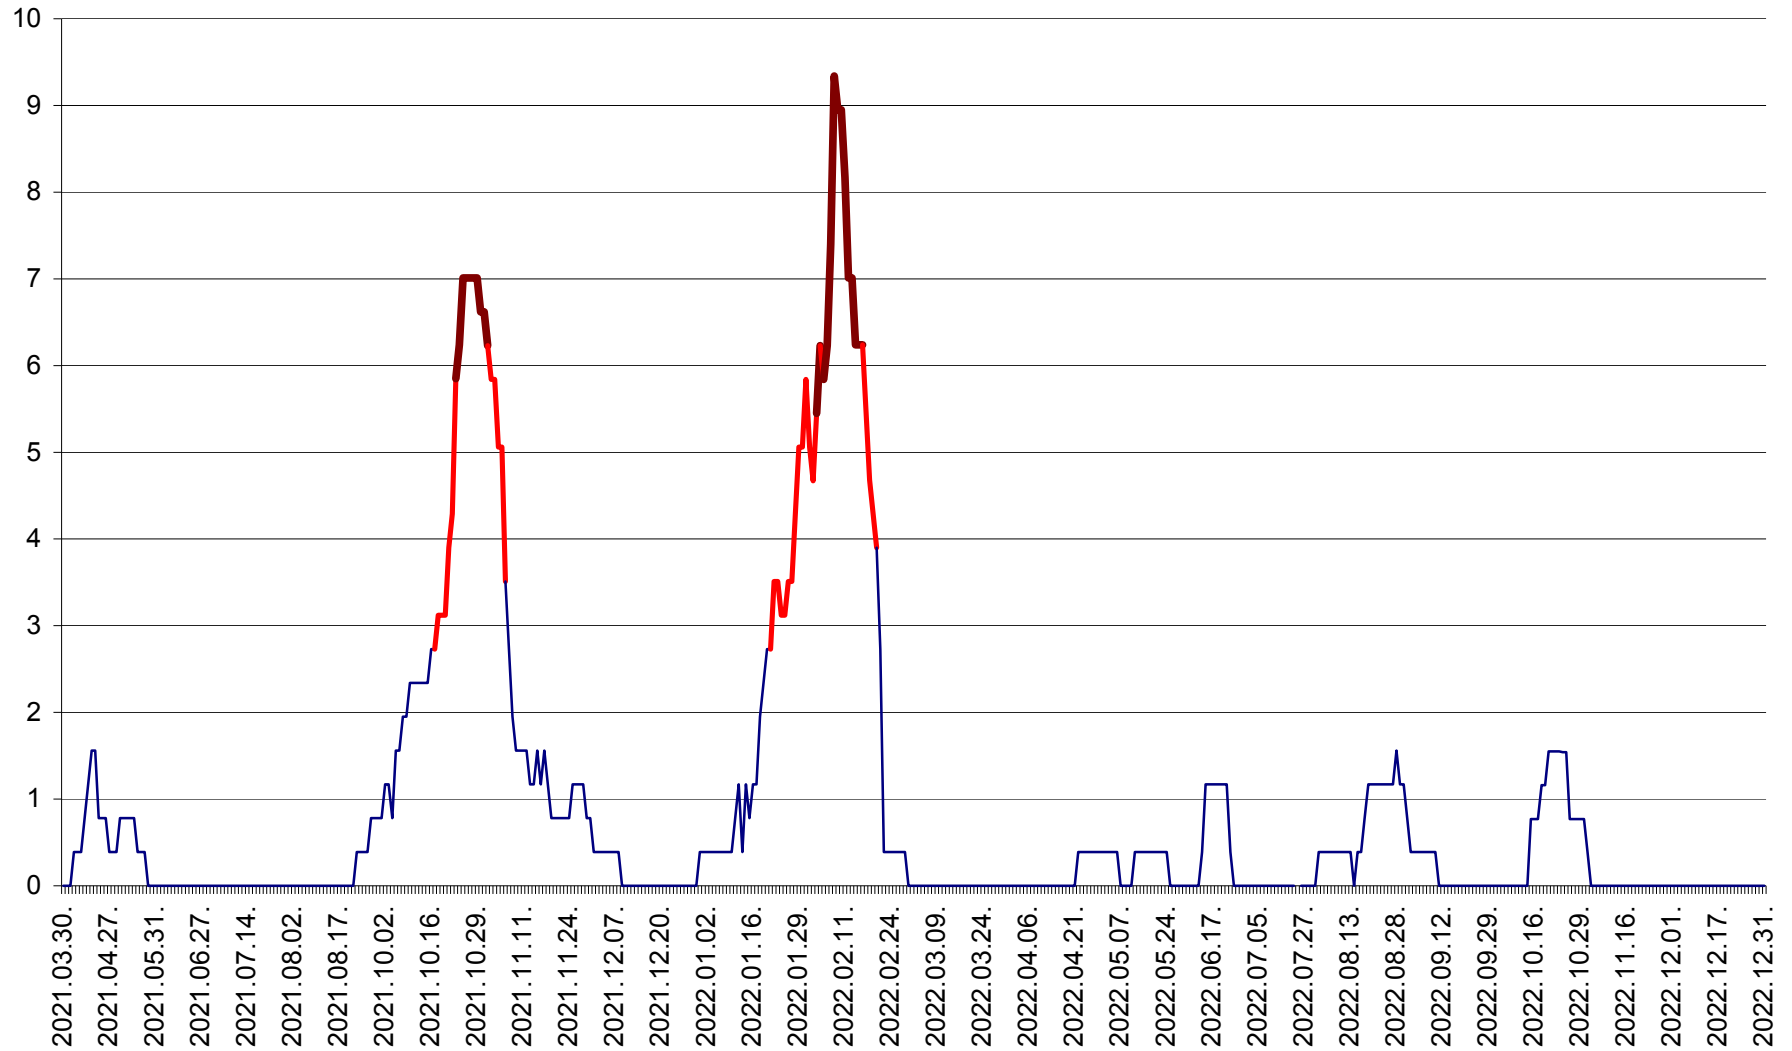

MUNICIPIUL TOPLIȚA - Evoluția incidenței cumulate pe 14 zile la ‰ de locuitori
2021.04.01. - 2022.12.31.