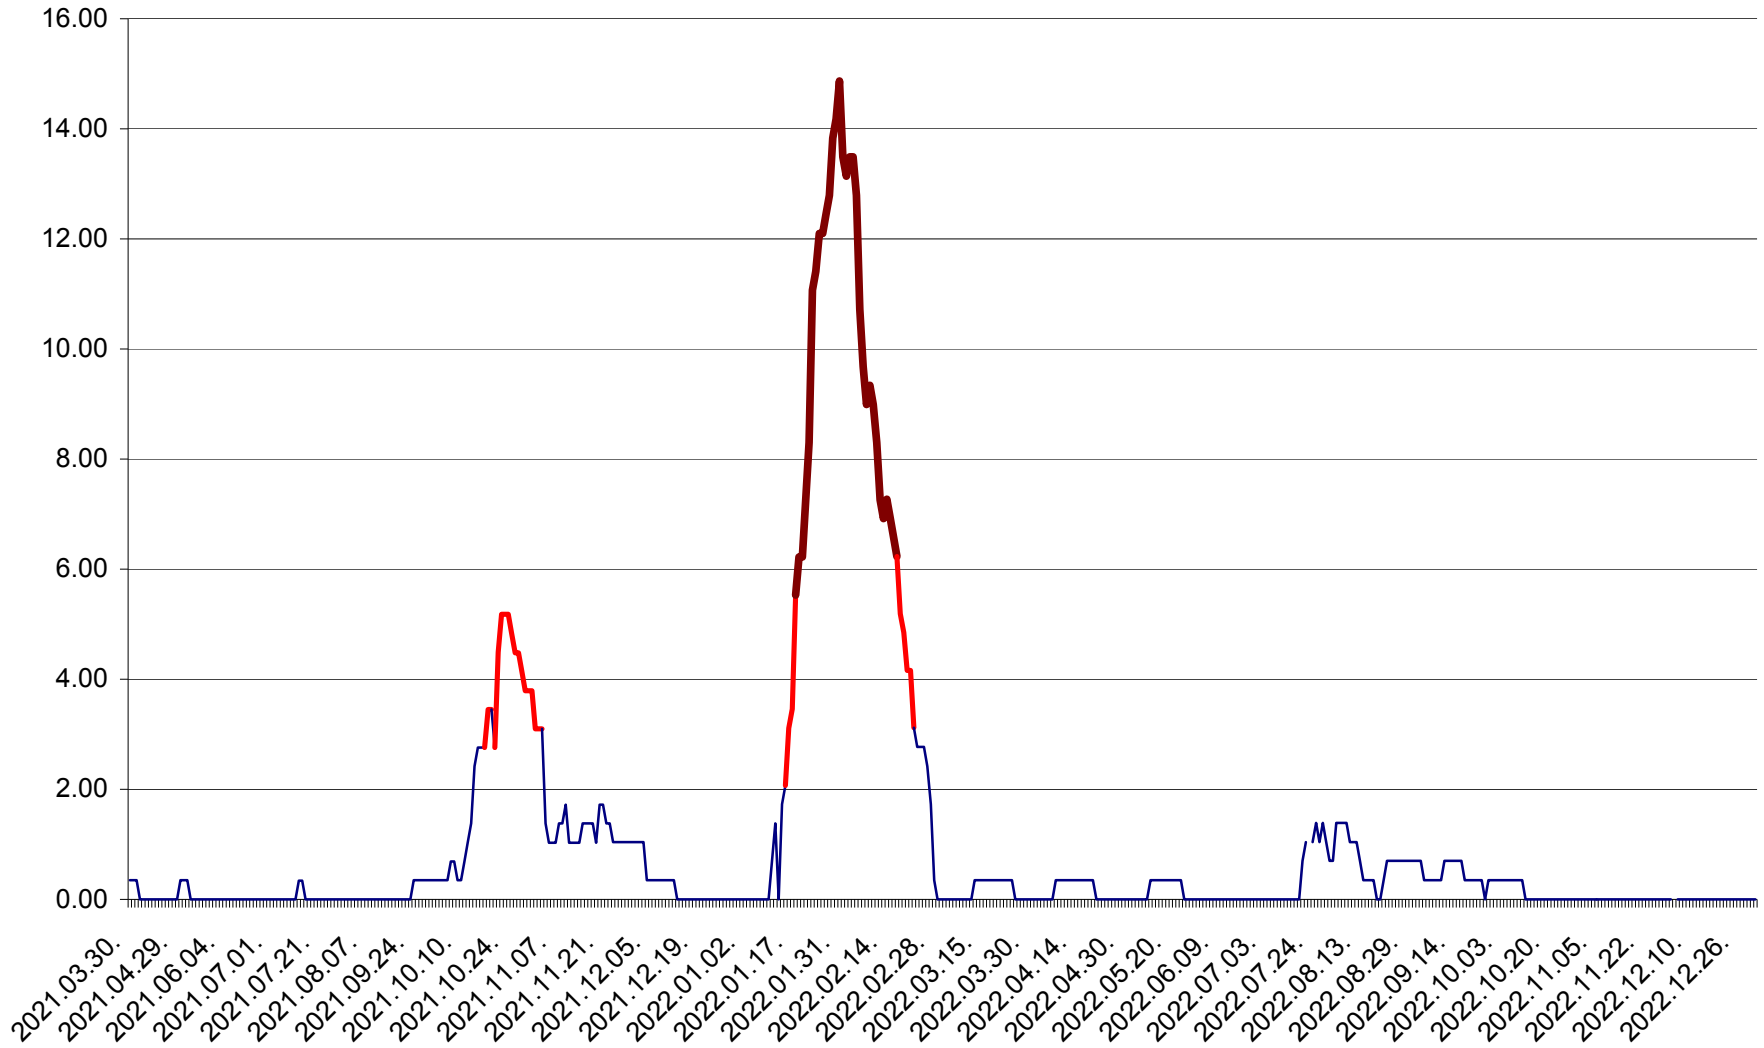

ORAȘ BĂLAN - Evoluția incidenței cumulate pe 14 zile la ‰ de locuitori
2021.04.01. - 2022.12.31.

BILBOR - Evolutia incidentei cumulate pe 14 zile la ‰ de locuitori
2021.04.01. - 2022.12.31.

ORAȘ BORSEC - Evolutia incidentei cumulate pe 14 zile la ‰ de locuitori
2021.04.01. - 2022.12.31.

BRĂDEȘTI - Evolutia incidentei cumulate pe 14 zile la ‰ de locuitori
2021.04.01. - 2022.12.31.

CĂPÂLNIȚA - Evolutia incidentei cumulate pe 14 zile la ‰ de locuitori
2021.04.01. - 2022.12.31.

CÂRȚA - Evolutia incidentei cumulate pe 14 zile la ‰ de locuitori
2021.04.01. - 2022.12.31.

CICEU - Evolutia incidentei cumulate pe 14 zile la ‰ de locuitori
2021.04.01. - 2022.12.31.

CIUCSÂNGEORGIU - Evolutia incidentei cumulate pe 14 zile la ‰ de locuitori
2021.04.01. - 2022.12.31.

CIUMANI - Evolutia incidentei cumulate pe 14 zile la ‰ de locuitori
2021.04.01. - 2022.12.31.

CORBU - Evolutia incidentei cumulate pe 14 zile la ‰ de locuitori
2021.04.01. - 2022.12.31.

CORUND - Evolutia incidentei cumulate pe 14 zile la ‰ de locuitori
2021.04.01. - 2022.12.31.

COZMENI - Evolutia incidentei cumulate pe 14 zile la ‰ de locuitori
2021.04.01. - 2022.12.31.