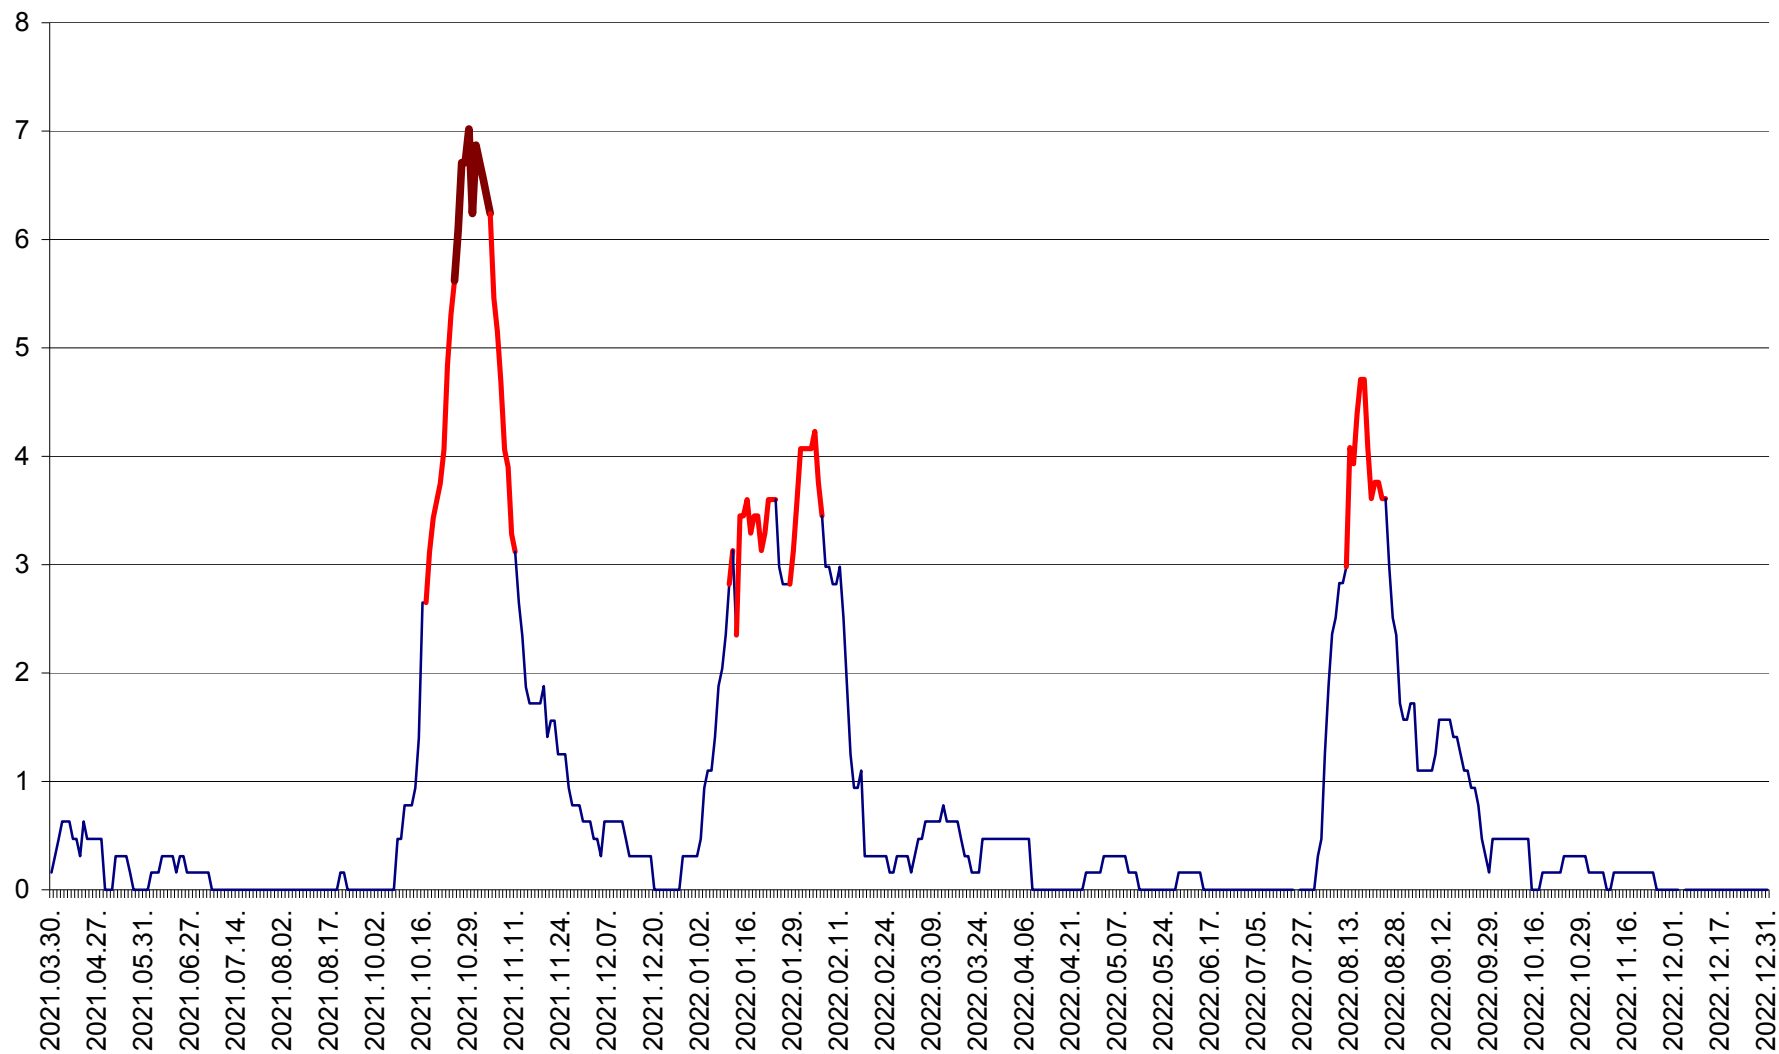

PLĂIEȘII DE JOS - Evolutia incidentei cumulate pe 14 zile la ‰ de locuitori
2021.04.01. - 2022.12.31.

PORUMBENI - Evolutia incidentei cumulate pe 14 zile la ‰ de locuitori
2021.04.01. - 2022.12.31.

PRAID - Evolutia incidentei cumulate pe 14 zile la ‰ de locuitori
2021.04.01. - 2022.12.31.

RACU - Evolutia incidentei cumulate pe 14 zile la ‰ de locuitori
2021.04.01. - 2022.12.31.

REMETEA - Evolutia incidentei cumulate pe 14 zile la ‰ de locuitori
2021.04.01. - 2022.12.31.

SĂCEL - Evolutia incidentei cumulate pe 14 zile la ‰ de locuitori
2021.04.01. - 2022.12.31.