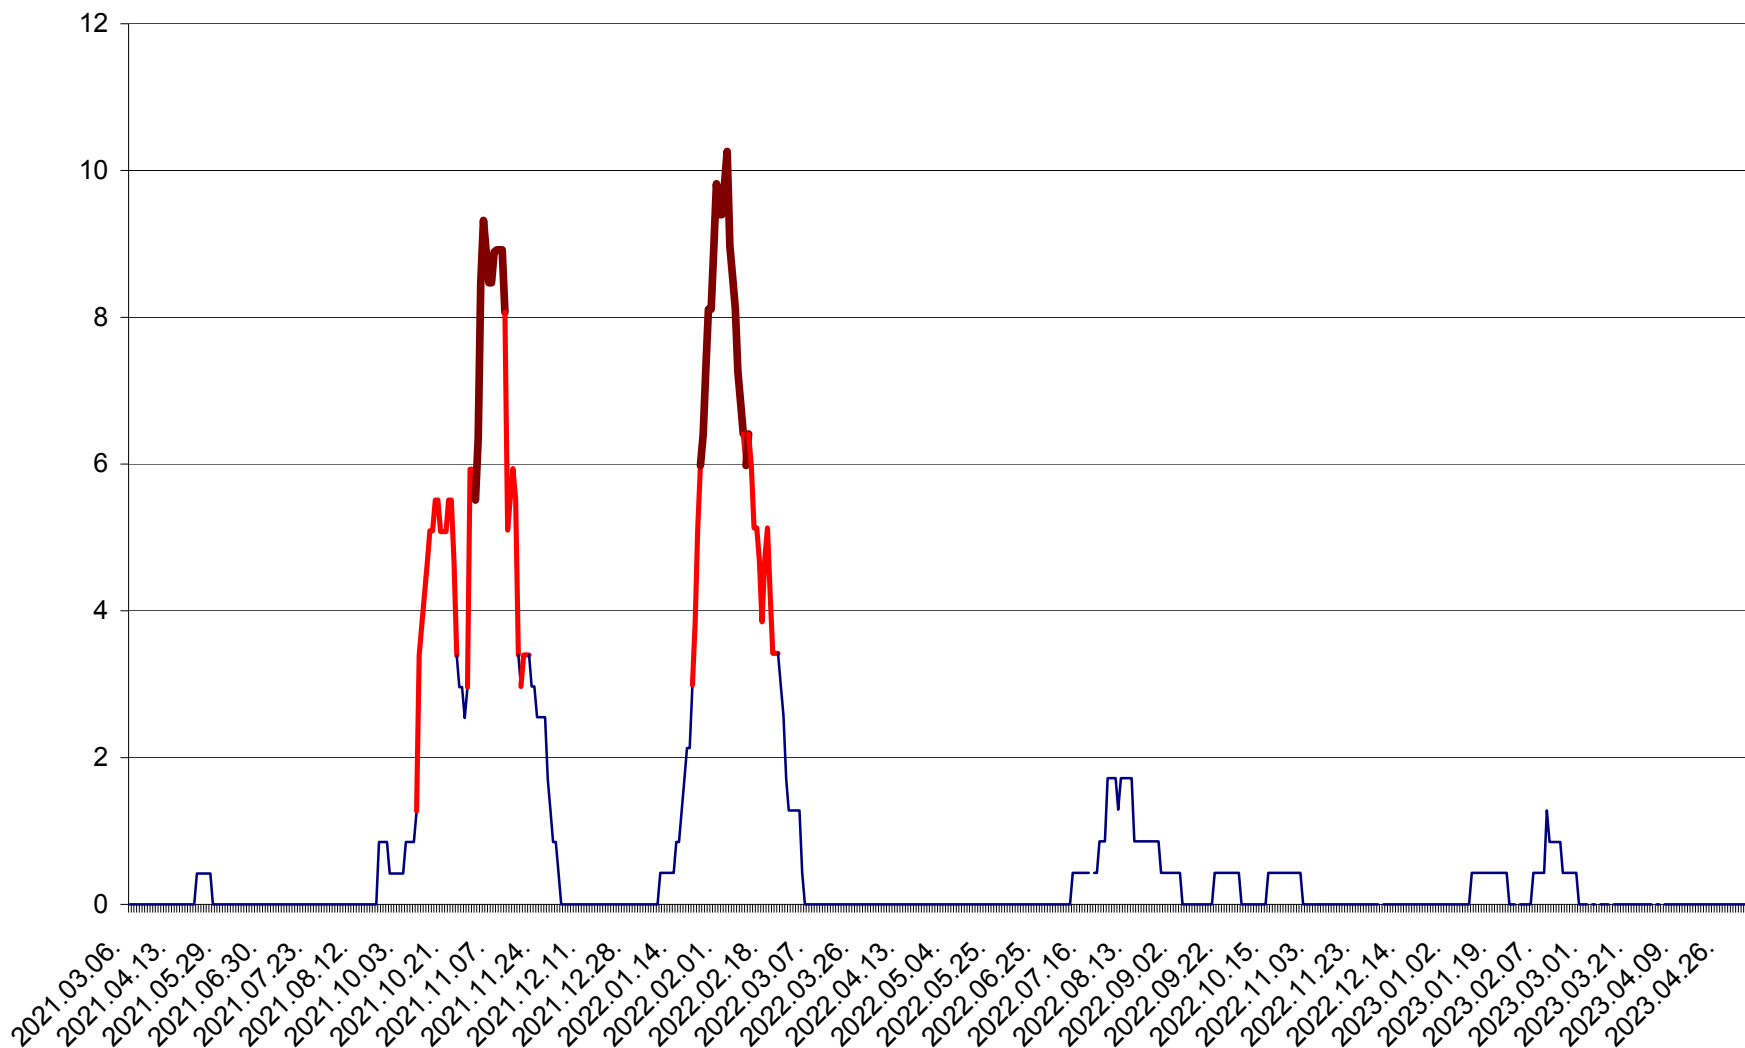

PLĂIEȘII DE JOS - Evolutia incidentei cumulate pe 14 zile la ‰ de locuitori
2021.03.07. - 2023.05.09.

PORUMBENI - Evolutia incidentei cumulate pe 14 zile la ‰ de locuitori
2021.03.07. - 2023.05.09.

PRAID - Evolutia incidentei cumulate pe 14 zile la ‰ de locuitori
2021.03.07. - 2023.05.09.

RACU - Evolutia incidentei cumulate pe 14 zile la ‰ de locuitori
2021.03.07. - 2023.05.09.

REMETEA - Evolutia incidentei cumulate pe 14 zile la % de locuitori
2021.03.07. - 2023.05.09.

SĂCEL - Evolutia incidentei cumulate pe 14 zile la ‰ de locuitori
2021.03.07. - 2023.05.09.

SÂNCRĂIENI - Evolutia incidentei cumulate pe 14 zile la ‰ de locuitori
2021.03.07. - 2023.05.09.

SÂNDOMINIC - Evolutia incidentei cumulate pe 14 zile la ‰ de locuitori
2021.03.07. - 2023.05.09.

SÂNMARTIN - Evolutia incidentei cumulate pe 14 zile la ‰ de locuitori
2021.03.07. - 2023.05.09.