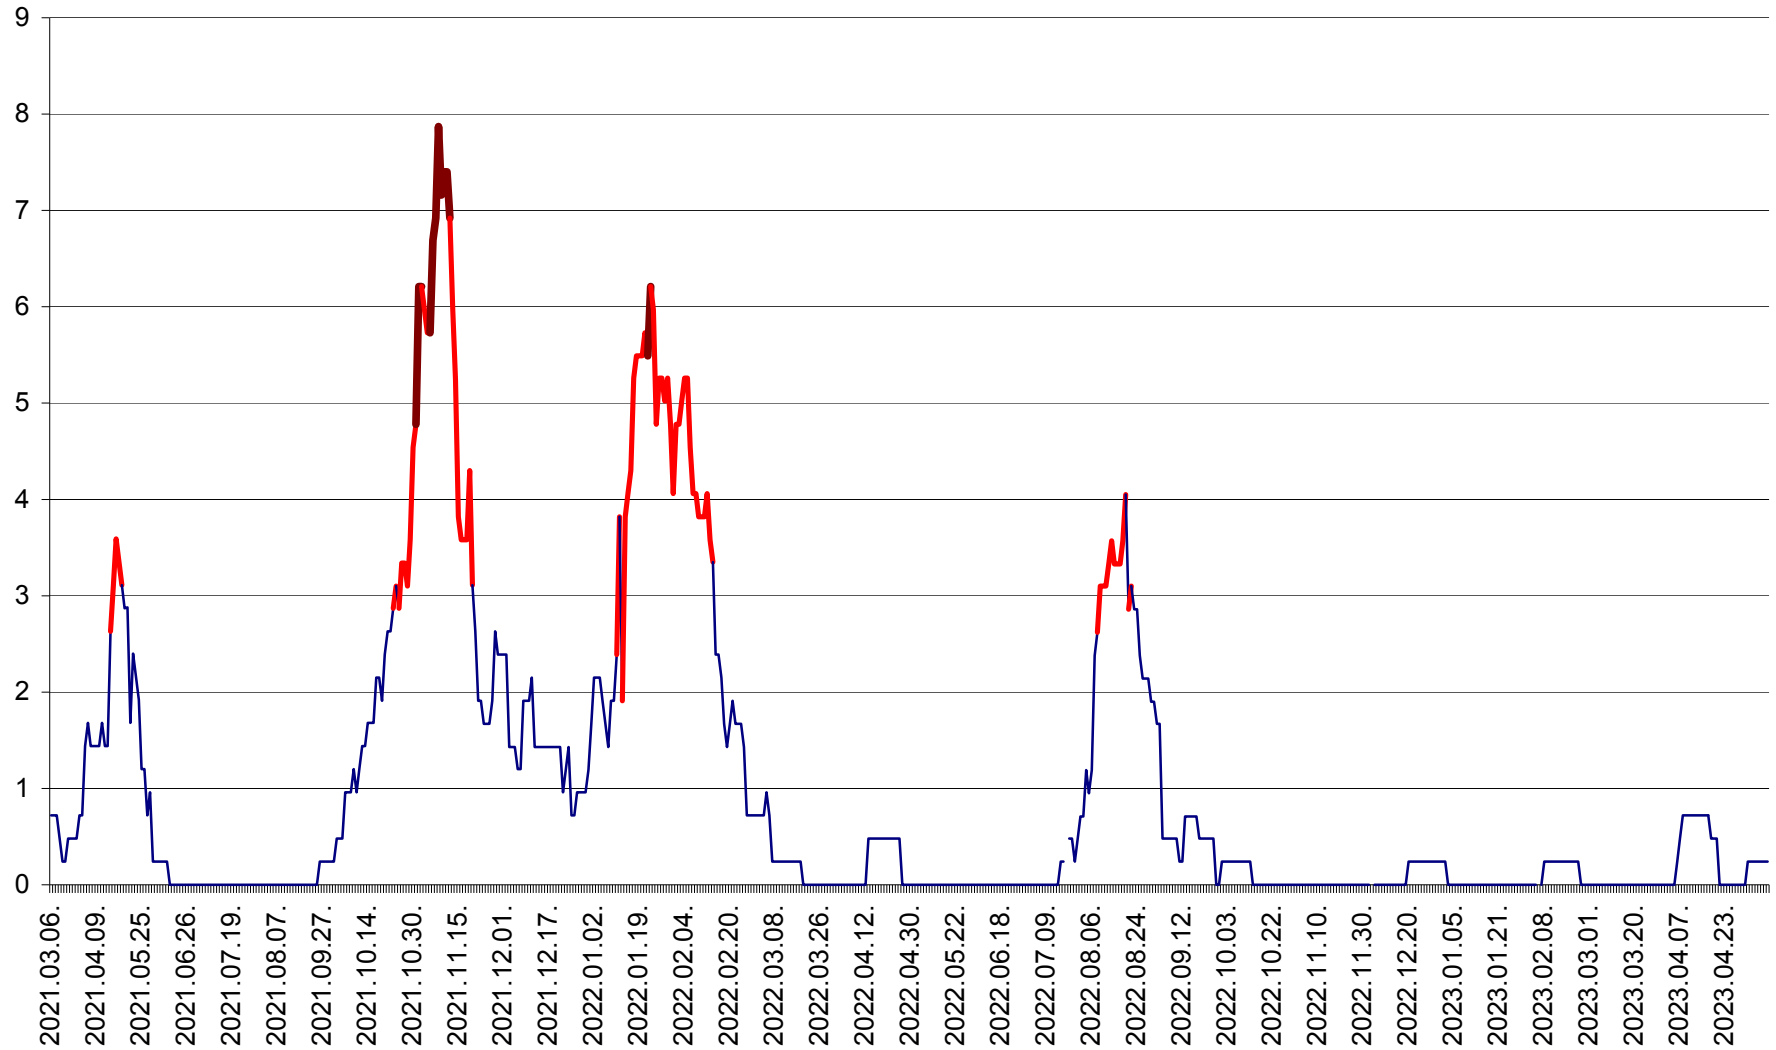

CORBU - Evolutia incidentei cumulate pe 14 zile la ‰ de locuitori
2021.03.07. - 2023.05.09.

CORUND - Evolutia incidentei cumulate pe 14 zile la ‰ de locuitori
2021.03.07. - 2023.05.09.

COZMENI - Evolutia incidentei cumulate pe 14 zile la ‰ de locuitori
2021.03.07. - 2023.05.09.

ORAȘ CRISTURU SECUIESC - Evolutia incidentei cumulate pe 14 zile la ‰ de locuitori
2021.03.07. - 2023.05.09.

DĂNEȘTI - Evolutia incidentei cumulate pe 14 zile la ‰ de locuitori
2021.03.07. - 2023.05.09.

DÂRJIU - Evolutia incidentei cumulate pe 14 zile la ‰ de locuitori
2021.03.07. - 2023.05.09.

DEALU - Evolutia incidentei cumulate pe 14 zile la ‰ de locuitori
2021.03.07. - 2023.05.09.

DITRĂU - Evolutia incidentei cumulate pe 14 zile la ‰ de locuitori
2021.03.07. - 2023.05.09.