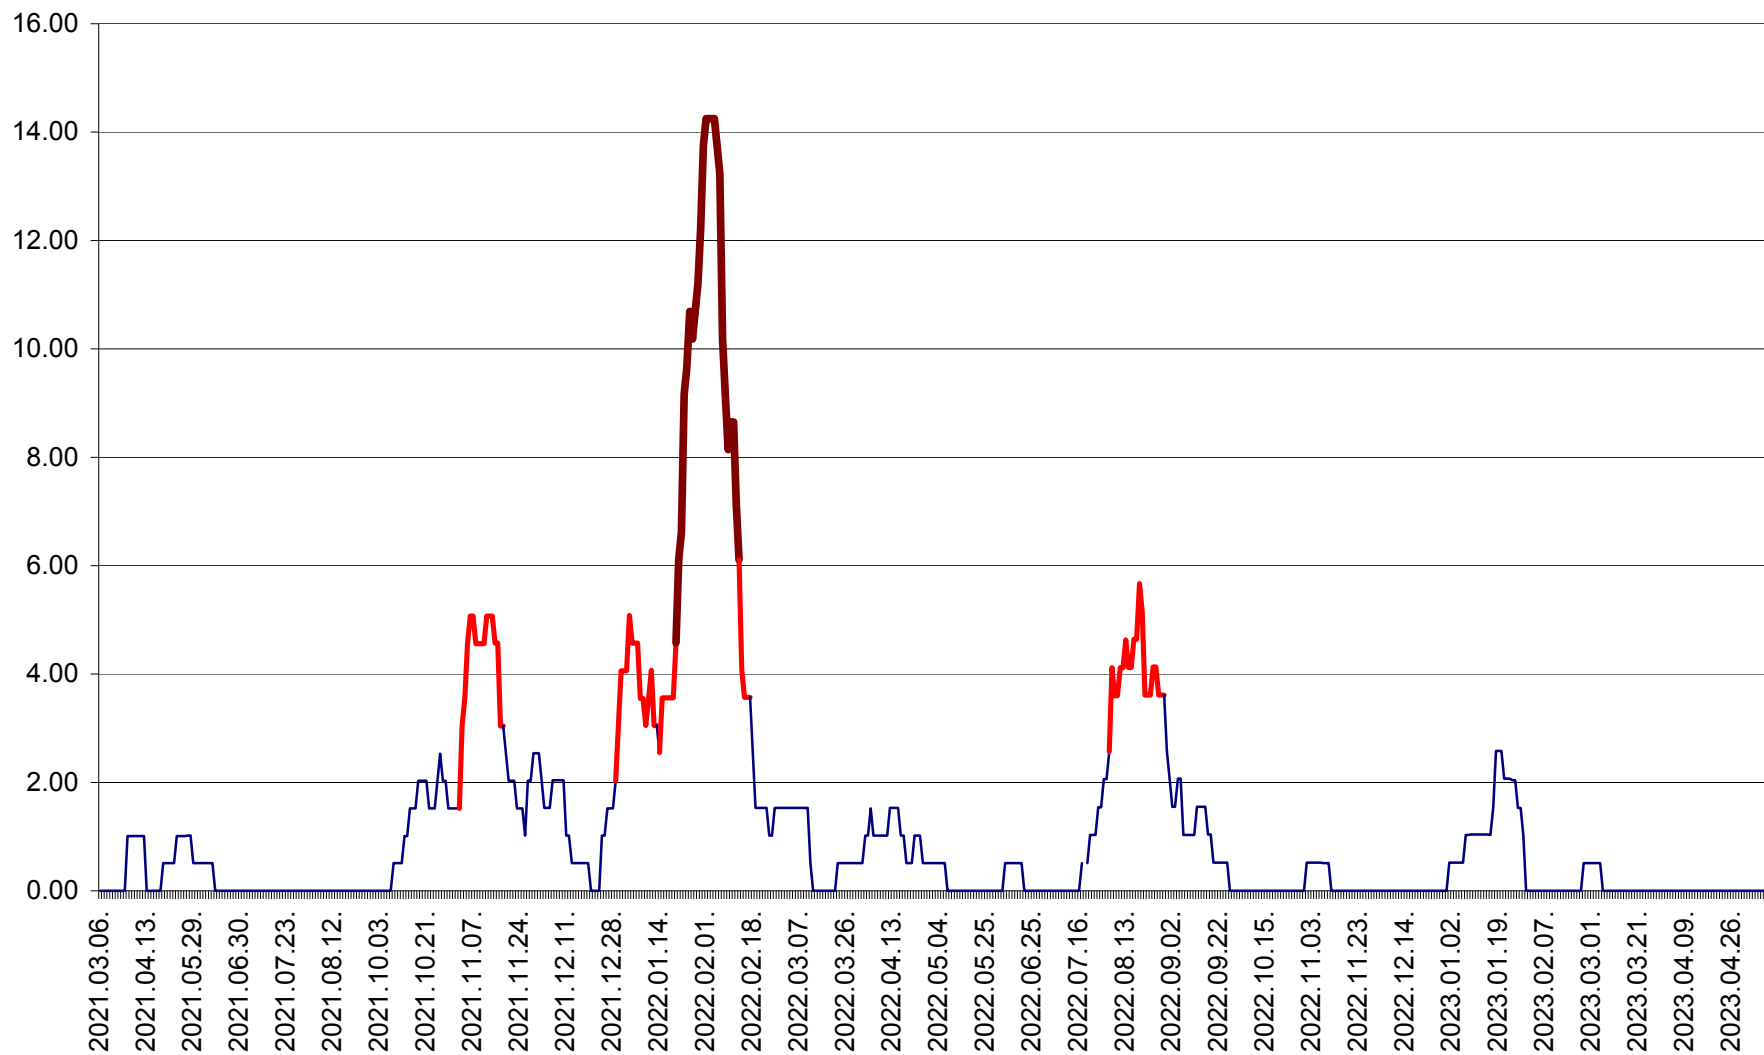

TUȘNAD - Evolutia incidentei cumulate pe 14 zile la ‰ de locuitori
2021.03.07. - 2023.05.09.

ULIEȘ - Evoluția incidenței cumulate pe 14 zile la ‰ de locuitori
2021.03.07. - 2023.05.09.

VĂRȘAG - Evolutia incidentei cumulate pe 14 zile la ‰ de locuitori
2021.03.07. - 2023.05.09.

ORAȘ VLĂHIȚA - Evolutia incidentei cumulate pe 14 zile la ‰ de locuitori
2021.03.07. - 2023.05.09.

VOȘLĂBENI - Evolutia incidentei cumulate pe 14 zile la ‰ de locuitori
2021.03.07. - 2023.05.09.

ZETEA - Evolutia incidentei cumulate pe 14 zile la ‰ de locuitori
2021.03.07. - 2023.05.09.