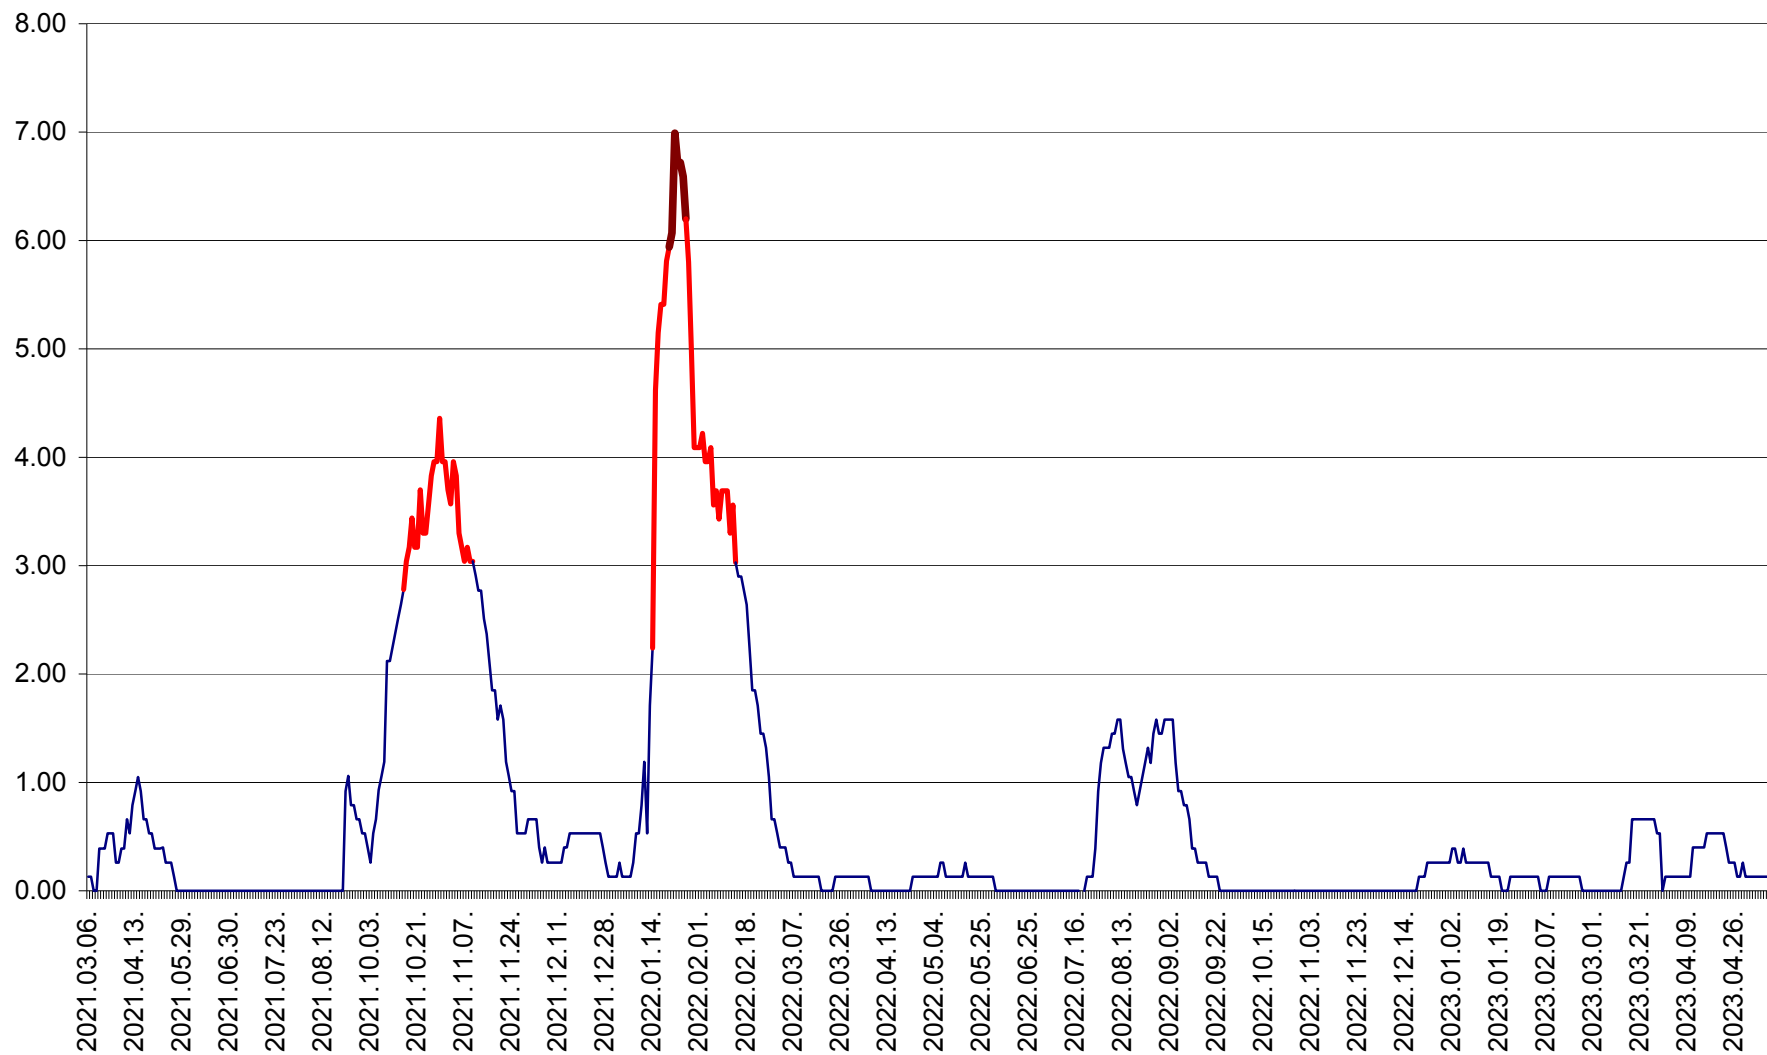

VOȘLĂBENI - Evolutia incidentei cumulate pe 14 zile la ‰ de locuitori
2021.03.07. - 2023.05.09.