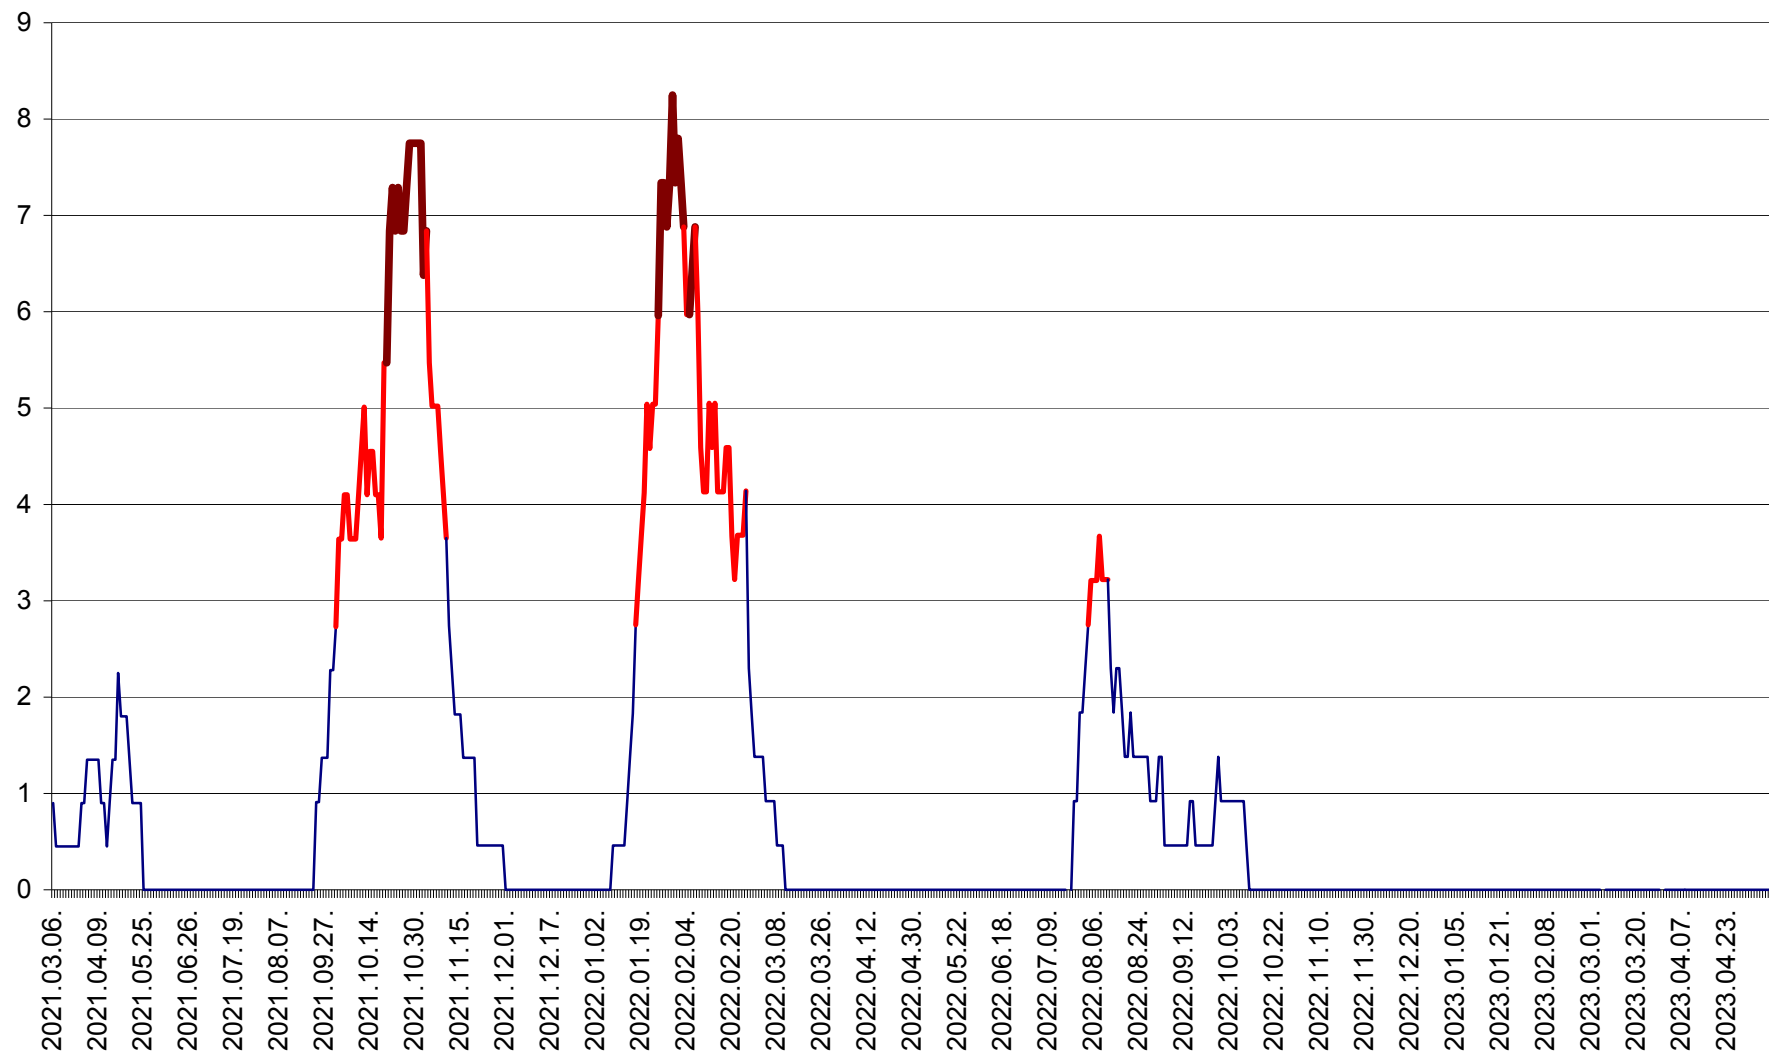

SÂNCRĂIENI - Evolutia incidentei cumulate pe 14 zile la ‰ de locuitori
2021.03.07. - 2023.05.09.

SÂNDOMINIC - Evolutia incidentei cumulate pe 14 zile la ‰ de locuitori
2021.03.07. - 2023.05.09.

SÂNMARTIN - Evolutia incidentei cumulate pe 14 zile la ‰ de locuitori
2021.03.07. - 2023.05.09.

SÂNSIMION - Evolutia incidentei cumulate pe 14 zile la ‰ de locuitori
2021.03.07. - 2023.05.09.

SÂNTIMBRU - Evolutia incidentei cumulate pe 14 zile la ‰ de locuitori
2021.03.07. - 2023.05.09.

SĂRMAȘ - Evolutia incidentei cumulate pe 14 zile la ‰ de locuitori
2021.03.07. - 2023.05.09.