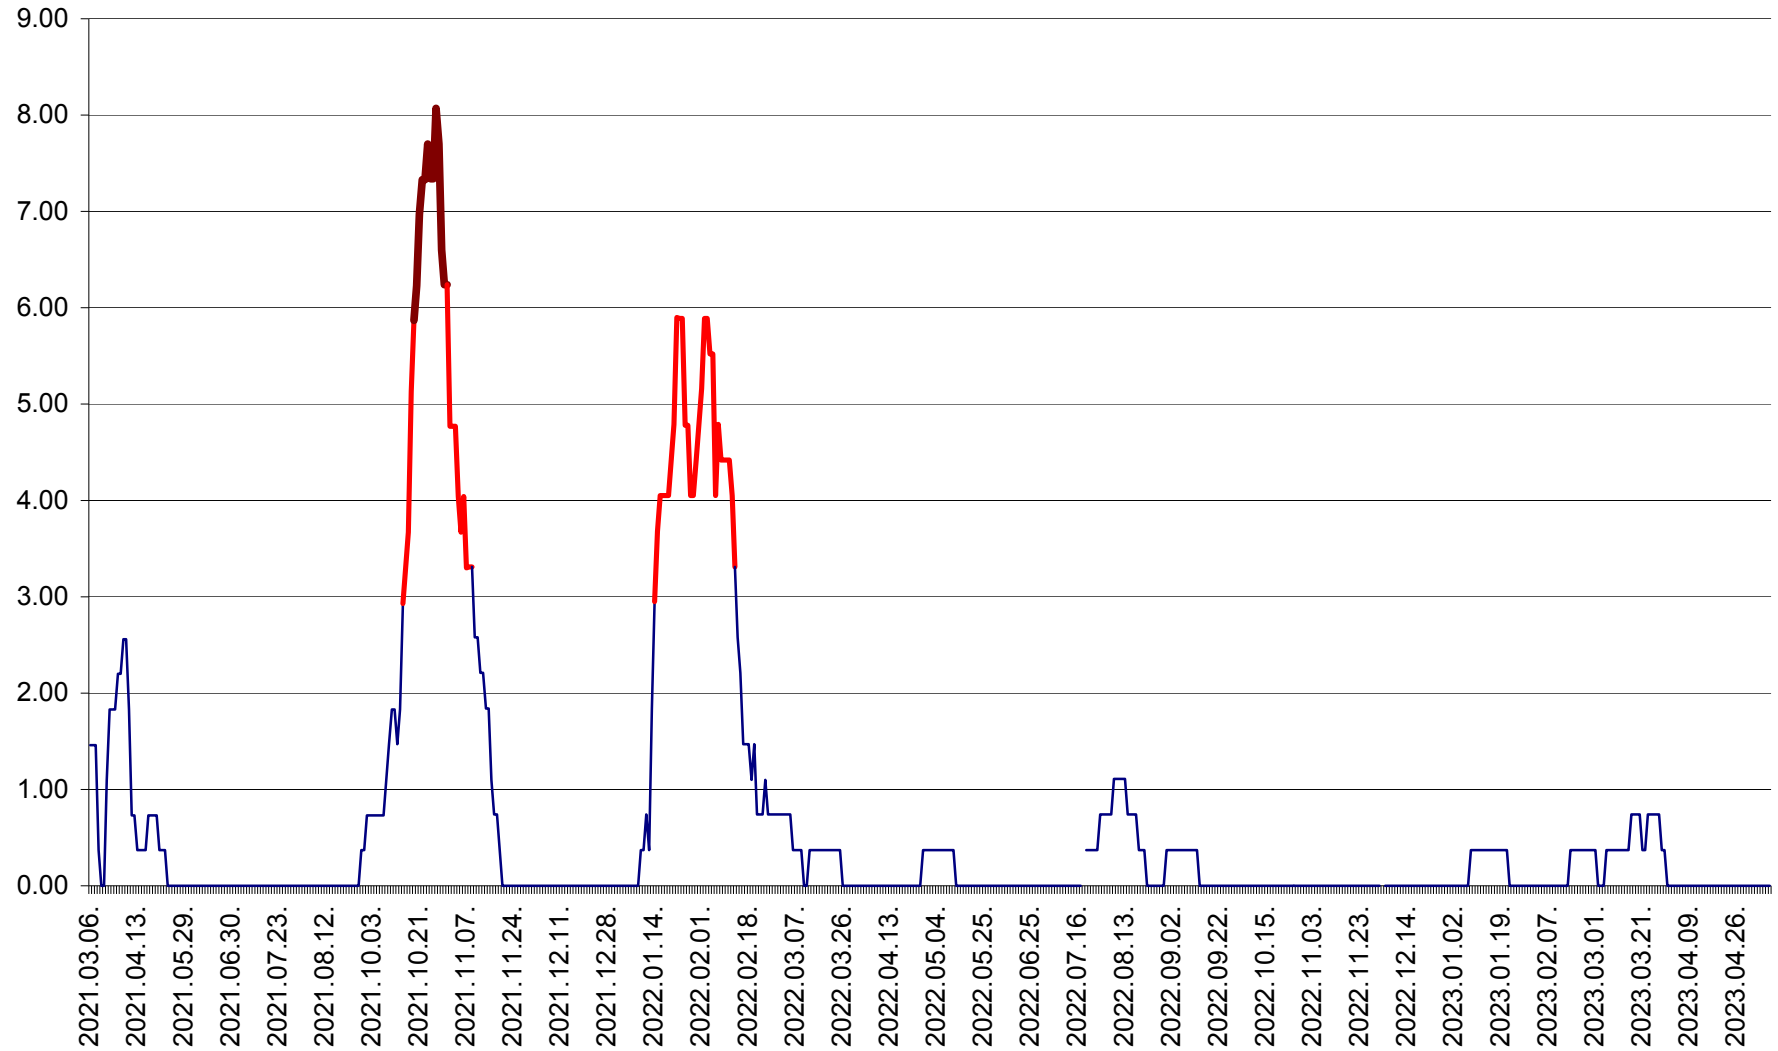

ATID - Evolutia incidentei cumulate pe 14 zile la % de locuitori
2021.03.07. - 2023.05.09.

AVRĂMEȘTI - Evolutia incidentei cumulate pe 14 zile la ‰ de locuitori
2021.03.07. - 2023.05.09.

ORAȘ BĂILE TUȘNAD - Evoluția incidenței cumulate pe 14 zile la ‰ de locuitori
2021.03.07. - 2023.05.09.

ORAȘ BĂLAN - Evoluția incidenței cumulate pe 14 zile la ‰ de locuitori
2021.03.07. - 2023.05.09.

BILBOR - Evolutia incidentei cumulate pe 14 zile la ‰ de locuitori
2021.03.07. - 2023.05.09.

ORAȘ BORSEC - Evolutia incidentei cumulate pe 14 zile la ‰ de locuitori
2021.03.07. - 2023.05.09.

BRĂDEȘTI - Evoluția incidenței cumulate pe 14 zile la ‰ de locuitori
2021.03.07. - 2023.05.09.

CĂPÂLNIȚA - Evoluția incidenței cumulate pe 14 zile la ‰ de locuitori
2021.03.07. - 2023.05.09.

CÂRȚA - Evolutia incidentei cumulate pe 14 zile la ‰ de locuitori
2021.03.07. - 2023.05.09.