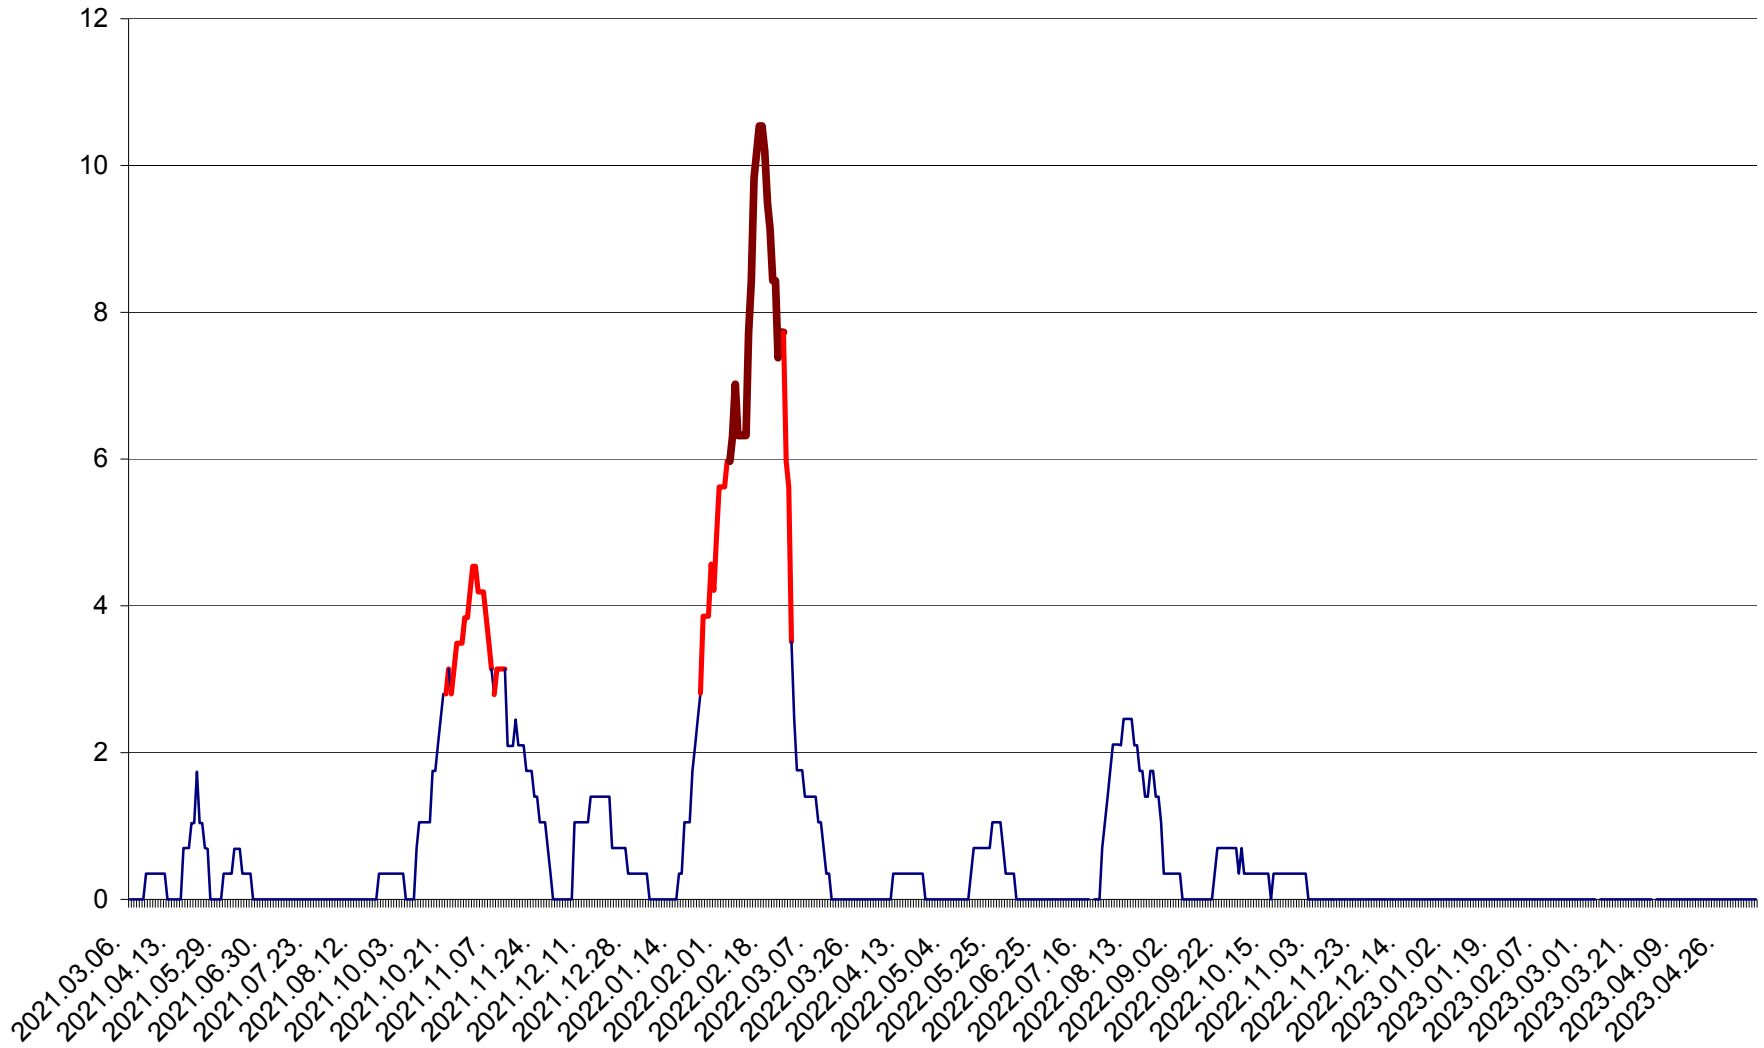

SICULENI - Evolutia incidentei cumulate pe 14 zile la ‰ de locuitori
2021.03.07. - 2023.05.09.