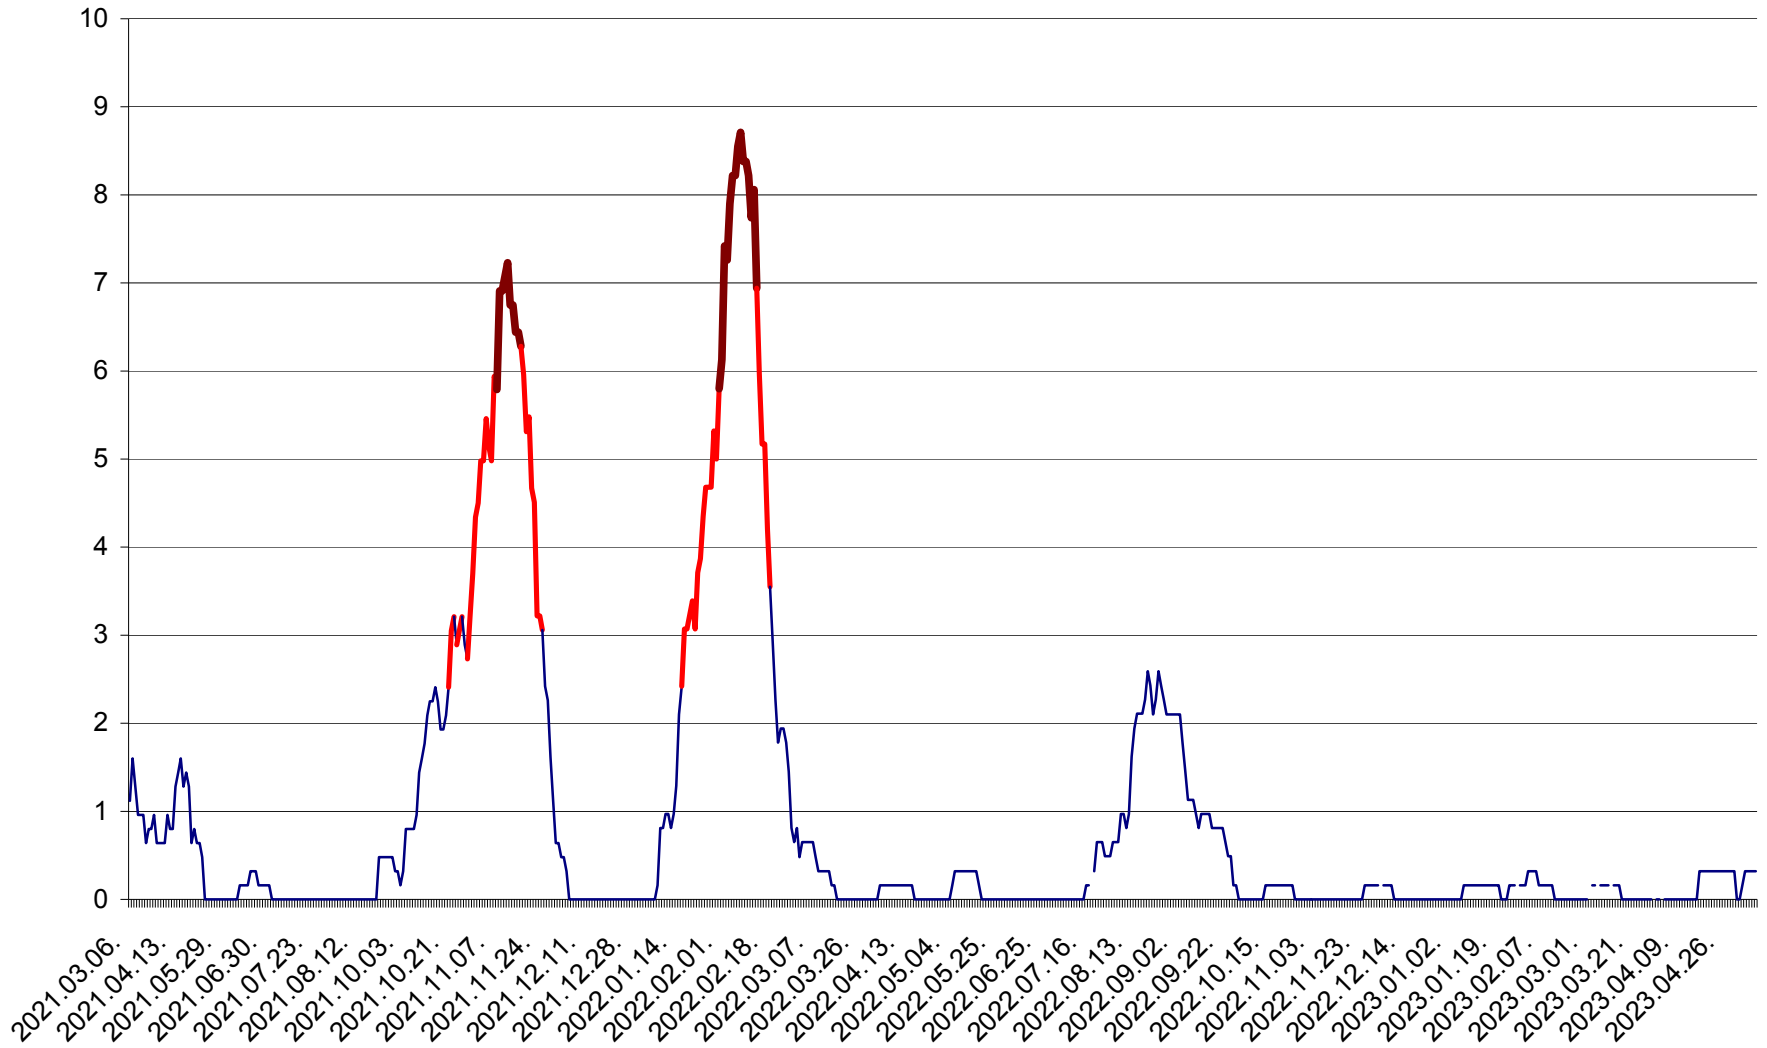

RACU - Evolutia incidentei cumulate pe 14 zile la ‰ de locuitori
2021.03.07. - 2023.05.09.

REMETEA - Evolutia incidentei cumulate pe 14 zile la % de locuitori
2021.03.07. - 2023.05.09.

SĂCEL - Evolutia incidentei cumulate pe 14 zile la ‰ de locuitori
2021.03.07. - 2023.05.09.

SÂNCRĂIENI - Evolutia incidentei cumulate pe 14 zile la ‰ de locuitori
2021.03.07. - 2023.05.09.

SÂNDOMINIC - Evolutia incidentei cumulate pe 14 zile la ‰ de locuitori
2021.03.07. - 2023.05.09.

SÂNMARTIN - Evolutia incidentei cumulate pe 14 zile la ‰ de locuitori
2021.03.07. - 2023.05.09.