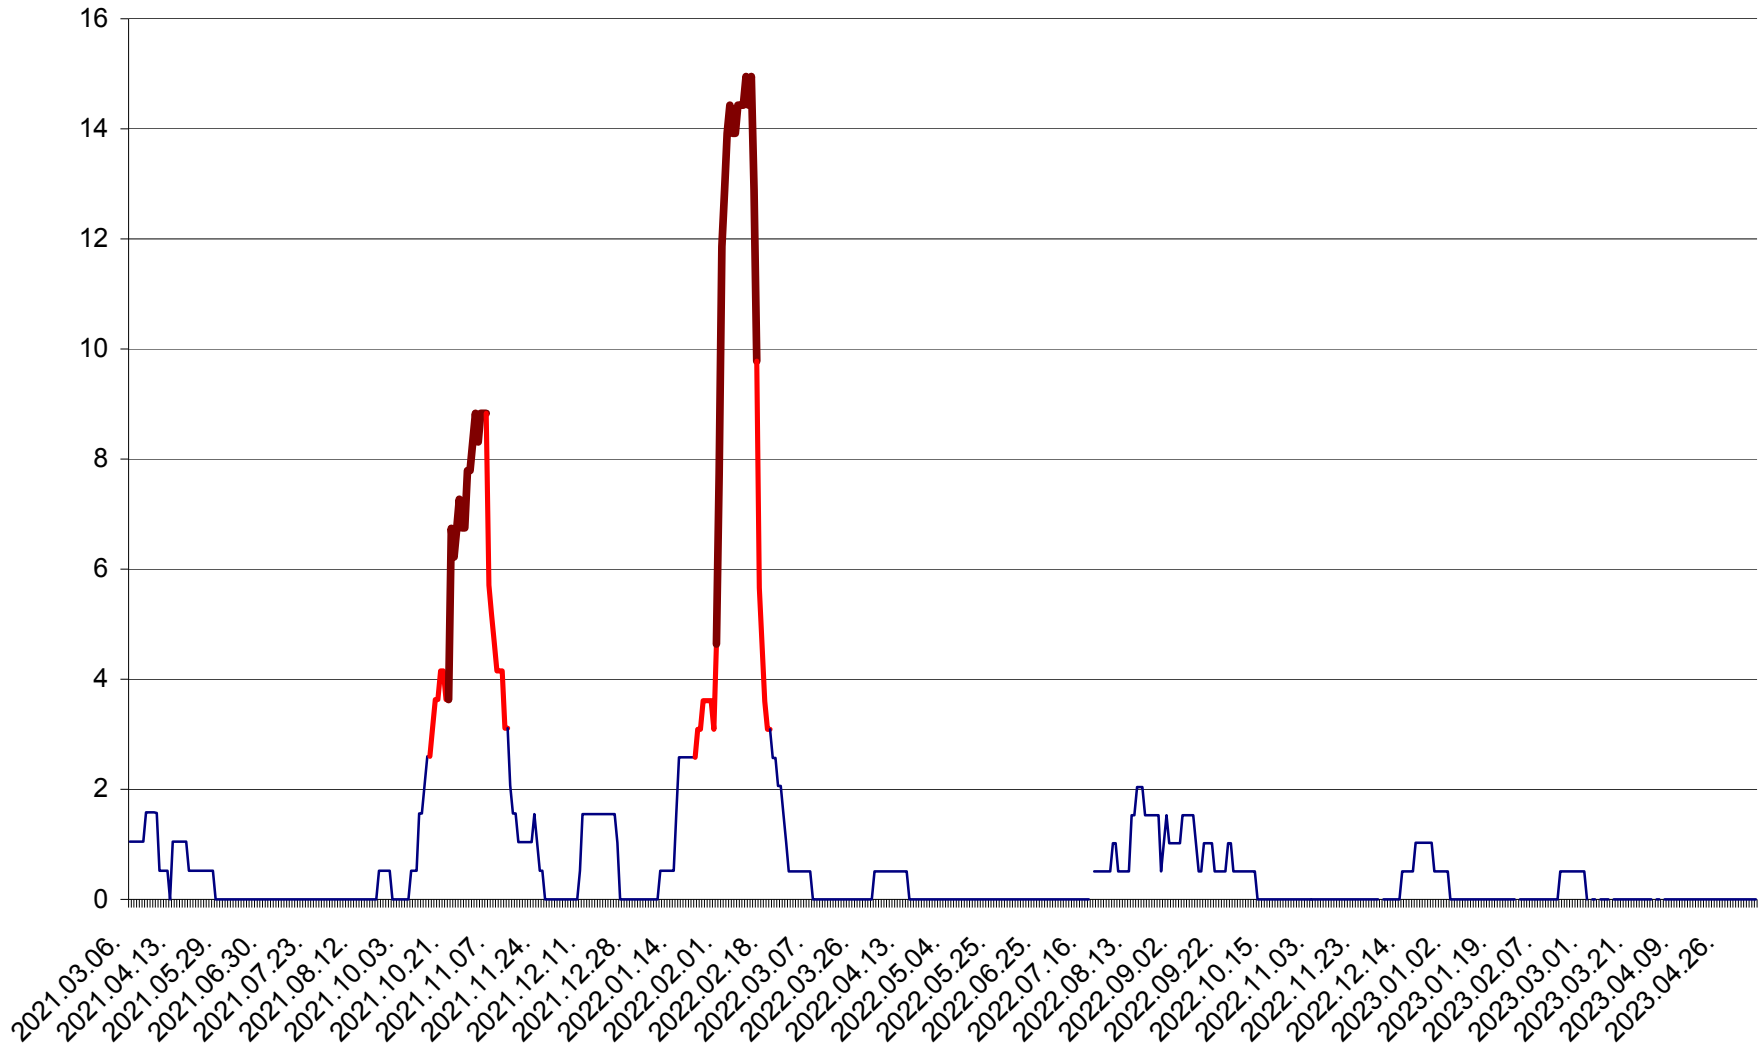

MIHĂILENI - Evolutia incidentei cumulate pe 14 zile la ‰ de locuitori
2021.03.07. - 2023.05.09.

MUGENI - Evolutia incidentei cumulate pe 14 zile la ‰ de locuitori
2021.03.07. - 2023.05.09.

OCLAND - Evolutia incidentei cumulate pe 14 zile la ‰ de locuitori
2021.03.07. - 2023.05.09.

MUNICIPIUL ODORHEIU SECUIESC - Evolutia incidentei cumulate pe 14 zile la ‰ de locuitori
2021.03.07. - 2023.05.09.

PĂULENI-CIUC - Evolutia incidentei cumulate pe 14 zile la % de locuitori
2021.03.07. - 2023.05.09.

PLĂIEȘII DE JOS - Evolutia incidentei cumulate pe 14 zile la ‰ de locuitori
2021.03.07. - 2023.05.09.

PORUMBENI - Evolutia incidentei cumulate pe 14 zile la ‰ de locuitori
2021.03.07. - 2023.05.09.

PRAID - Evolutia incidentei cumulate pe 14 zile la ‰ de locuitori
2021.03.07. - 2023.05.09.