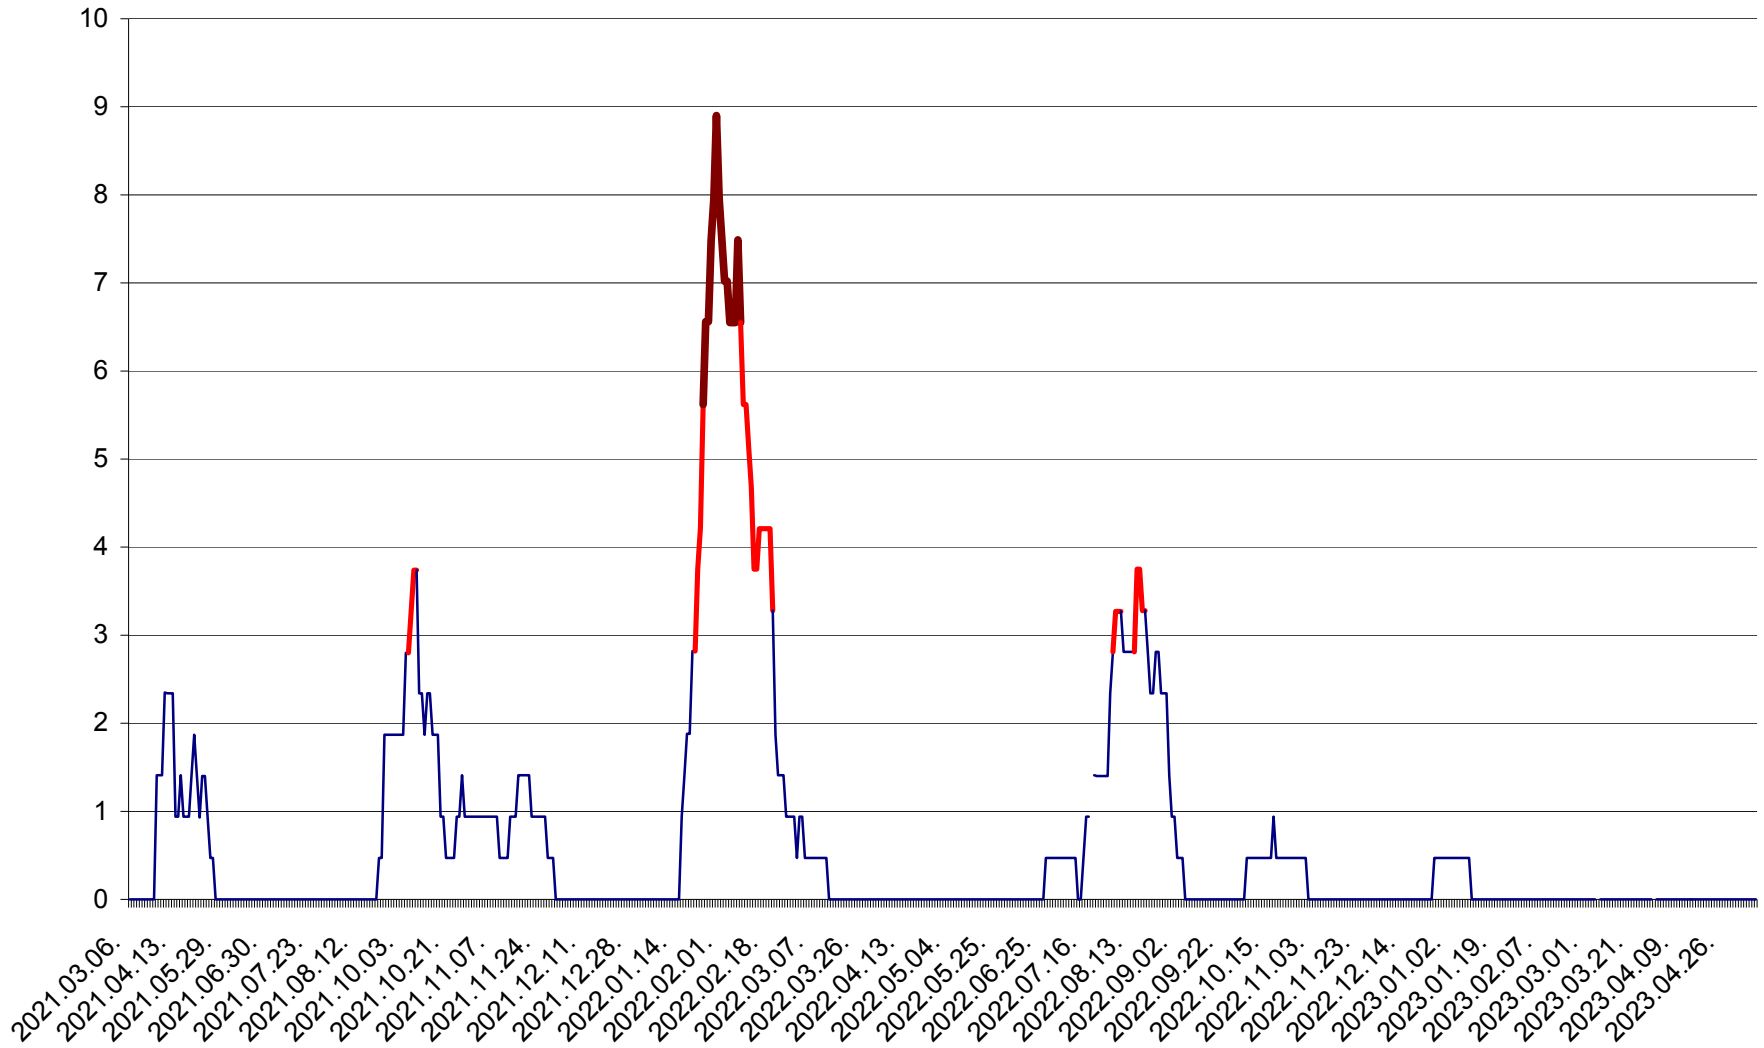

SECUIENI - Evolutia incidentei cumulate pe 14 zile la ‰ de locuitori
2021.03.07. - 2023.05.09.