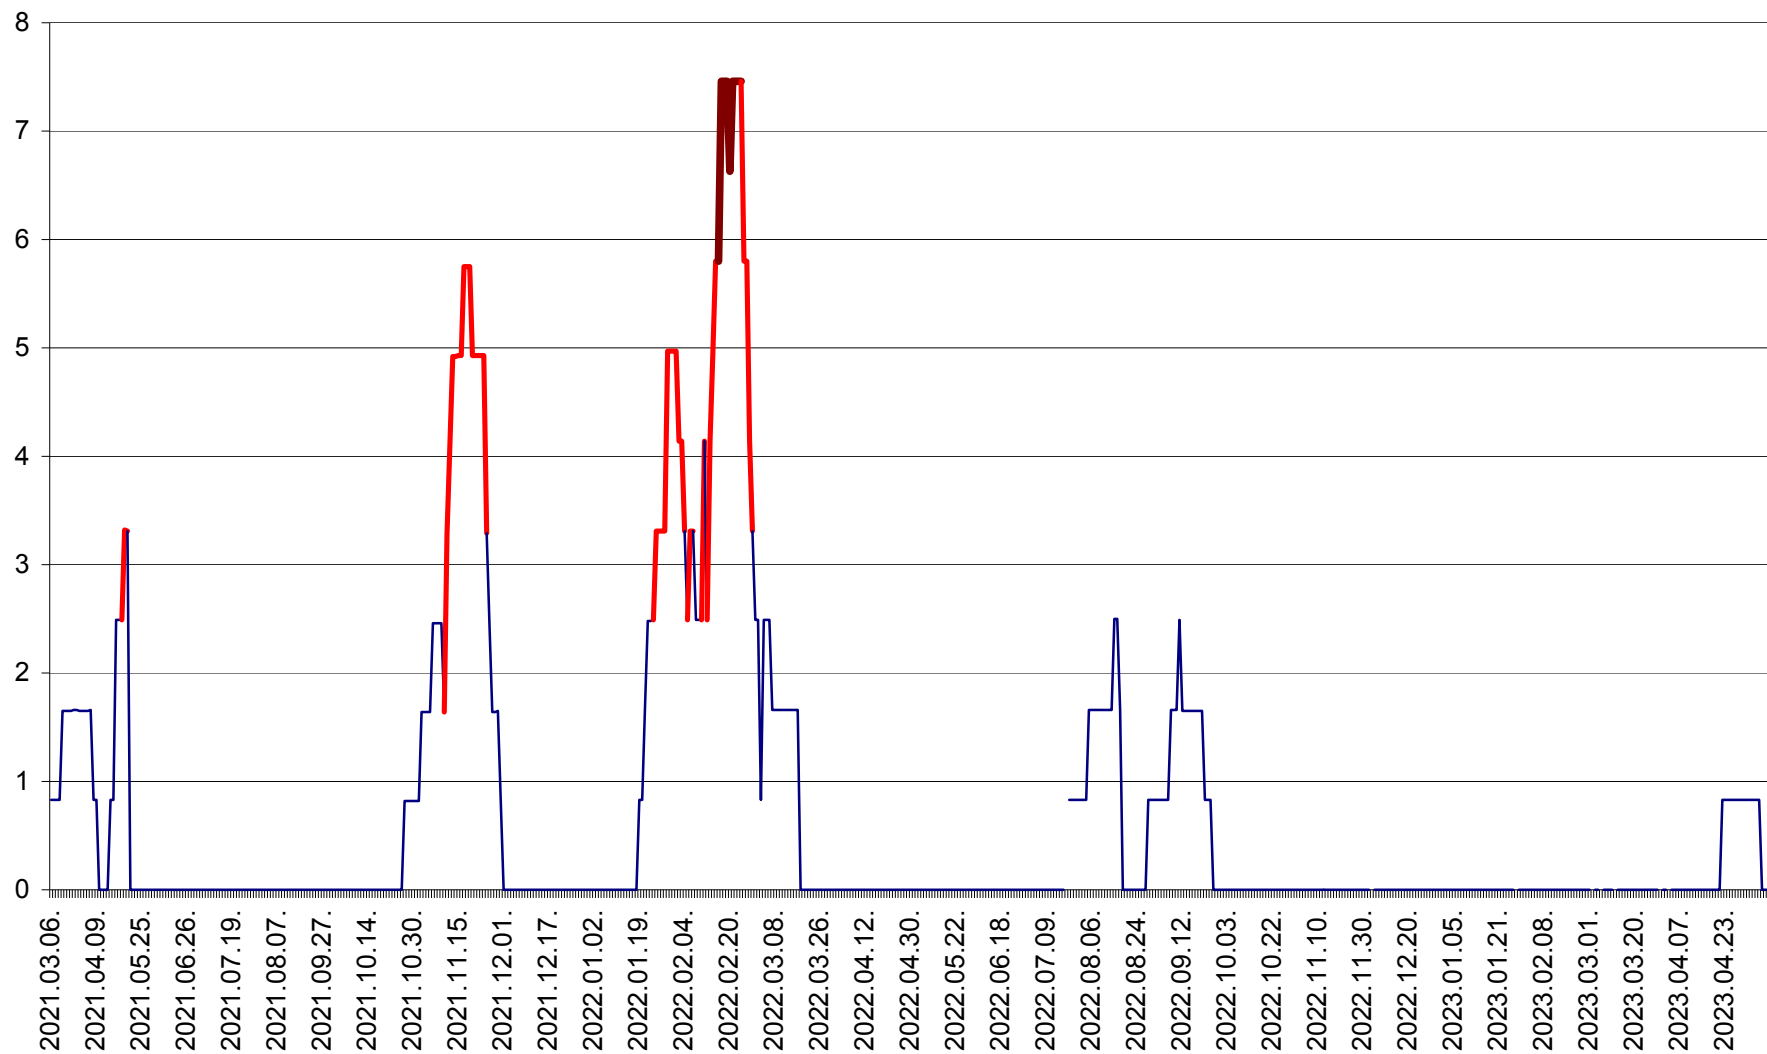

PLĂIEȘII DE JOS - Evolutia incidentei cumulate pe 14 zile la ‰ de locuitori
2021.03.07. - 2023.05.09.

PORUMBENI - Evolutia incidentei cumulate pe 14 zile la ‰ de locuitori
2021.03.07. - 2023.05.09.

PRAID - Evolutia incidentei cumulate pe 14 zile la ‰ de locuitori
2021.03.07. - 2023.05.09.

RACU - Evolutia incidentei cumulate pe 14 zile la ‰ de locuitori
2021.03.07. - 2023.05.09.

REMETEA - Evolutia incidentei cumulate pe 14 zile la % de locuitori
2021.03.07. - 2023.05.09.

SĂCEL - Evolutia incidentei cumulate pe 14 zile la ‰ de locuitori
2021.03.07. - 2023.05.09.