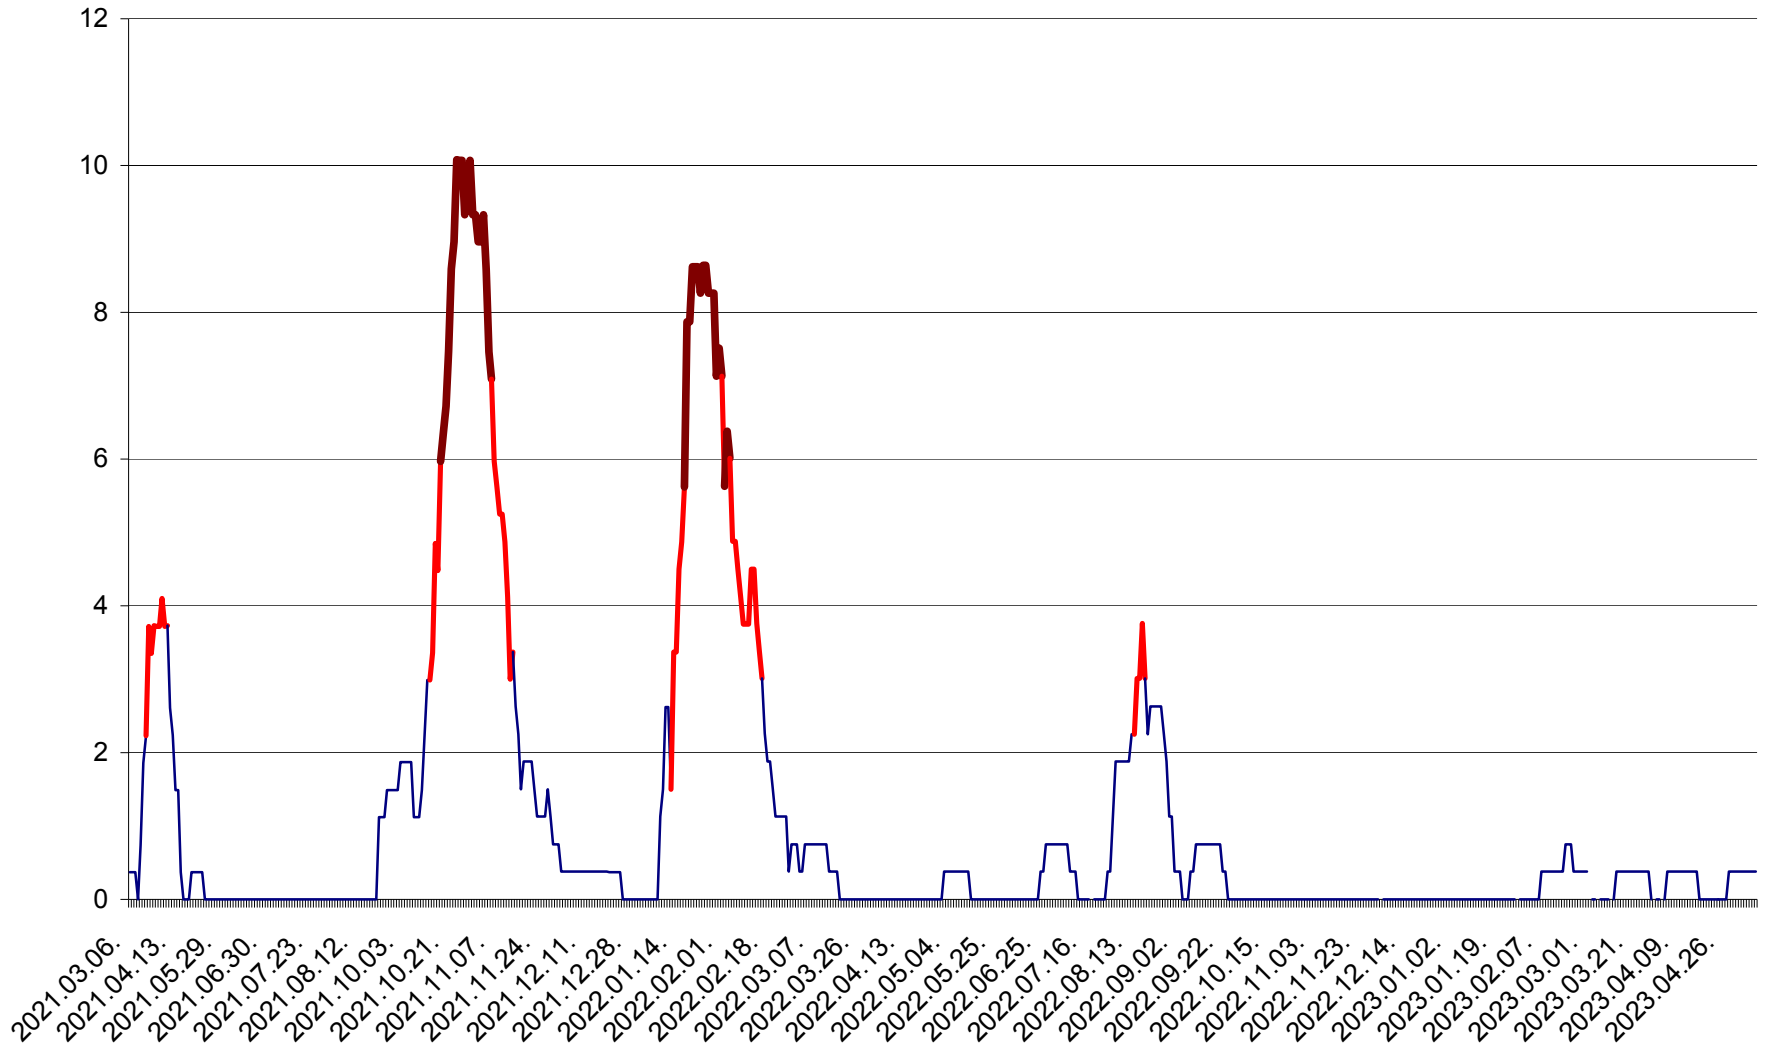

PLĂIEȘII DE JOS - Evolutia incidentei cumulate pe 14 zile la ‰ de locuitori
2021.03.07. - 2023.05.09.

PORUMBENI - Evolutia incidentei cumulate pe 14 zile la ‰ de locuitori
2021.03.07. - 2023.05.09.

PRAID - Evolutia incidentei cumulate pe 14 zile la ‰ de locuitori
2021.03.07. - 2023.05.09.

RACU - Evolutia incidentei cumulate pe 14 zile la ‰ de locuitori
2021.03.07. - 2023.05.09.

REMETEA - Evolutia incidentei cumulate pe 14 zile la % de locuitori
2021.03.07. - 2023.05.09.

SĂCEL - Evolutia incidentei cumulate pe 14 zile la ‰ de locuitori
2021.03.07. - 2023.05.09.

SÂNCRĂIENI - Evolutia incidentei cumulate pe 14 zile la ‰ de locuitori
2021.03.07. - 2023.05.09.

SÂNDOMINIC - Evolutia incidentei cumulate pe 14 zile la ‰ de locuitori
2021.03.07. - 2023.05.09.

SÂNMARTIN - Evolutia incidentei cumulate pe 14 zile la ‰ de locuitori
2021.03.07. - 2023.05.09.