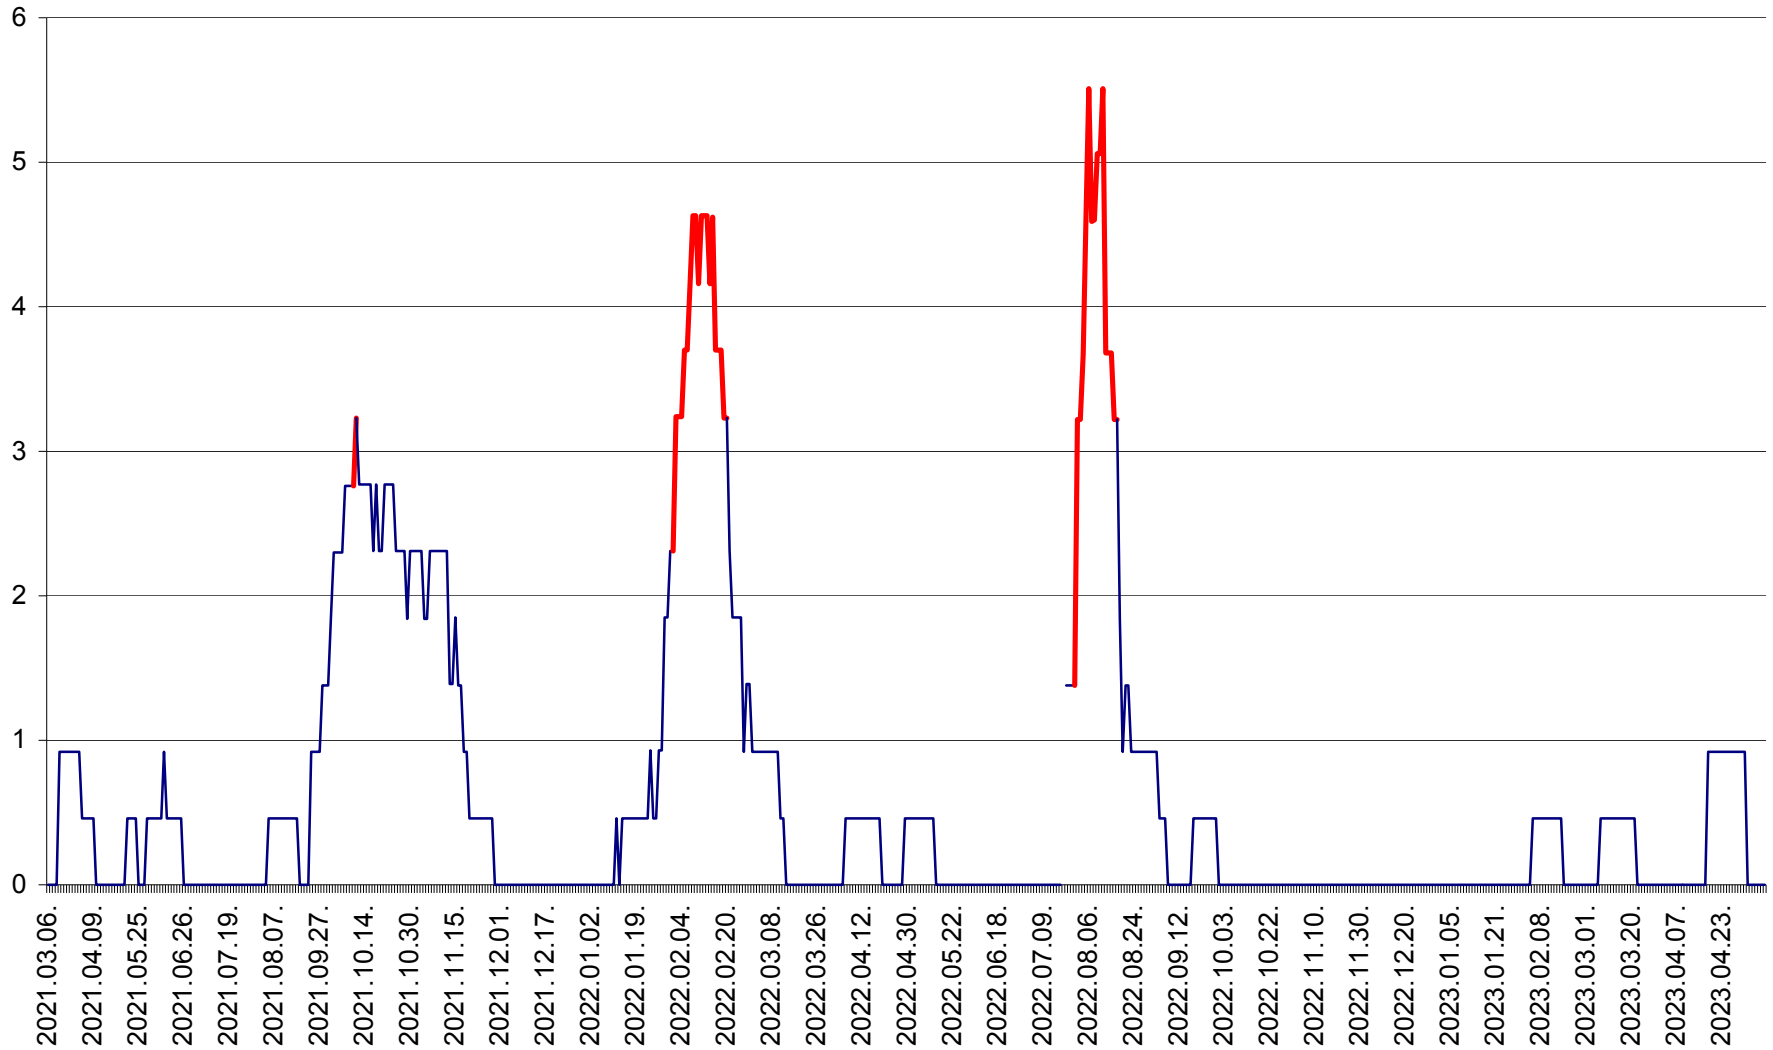

ULIEȘ - Evoluția incidenței cumulate pe 14 zile la ‰ de locuitori
2021.03.07. - 2023.05.09.