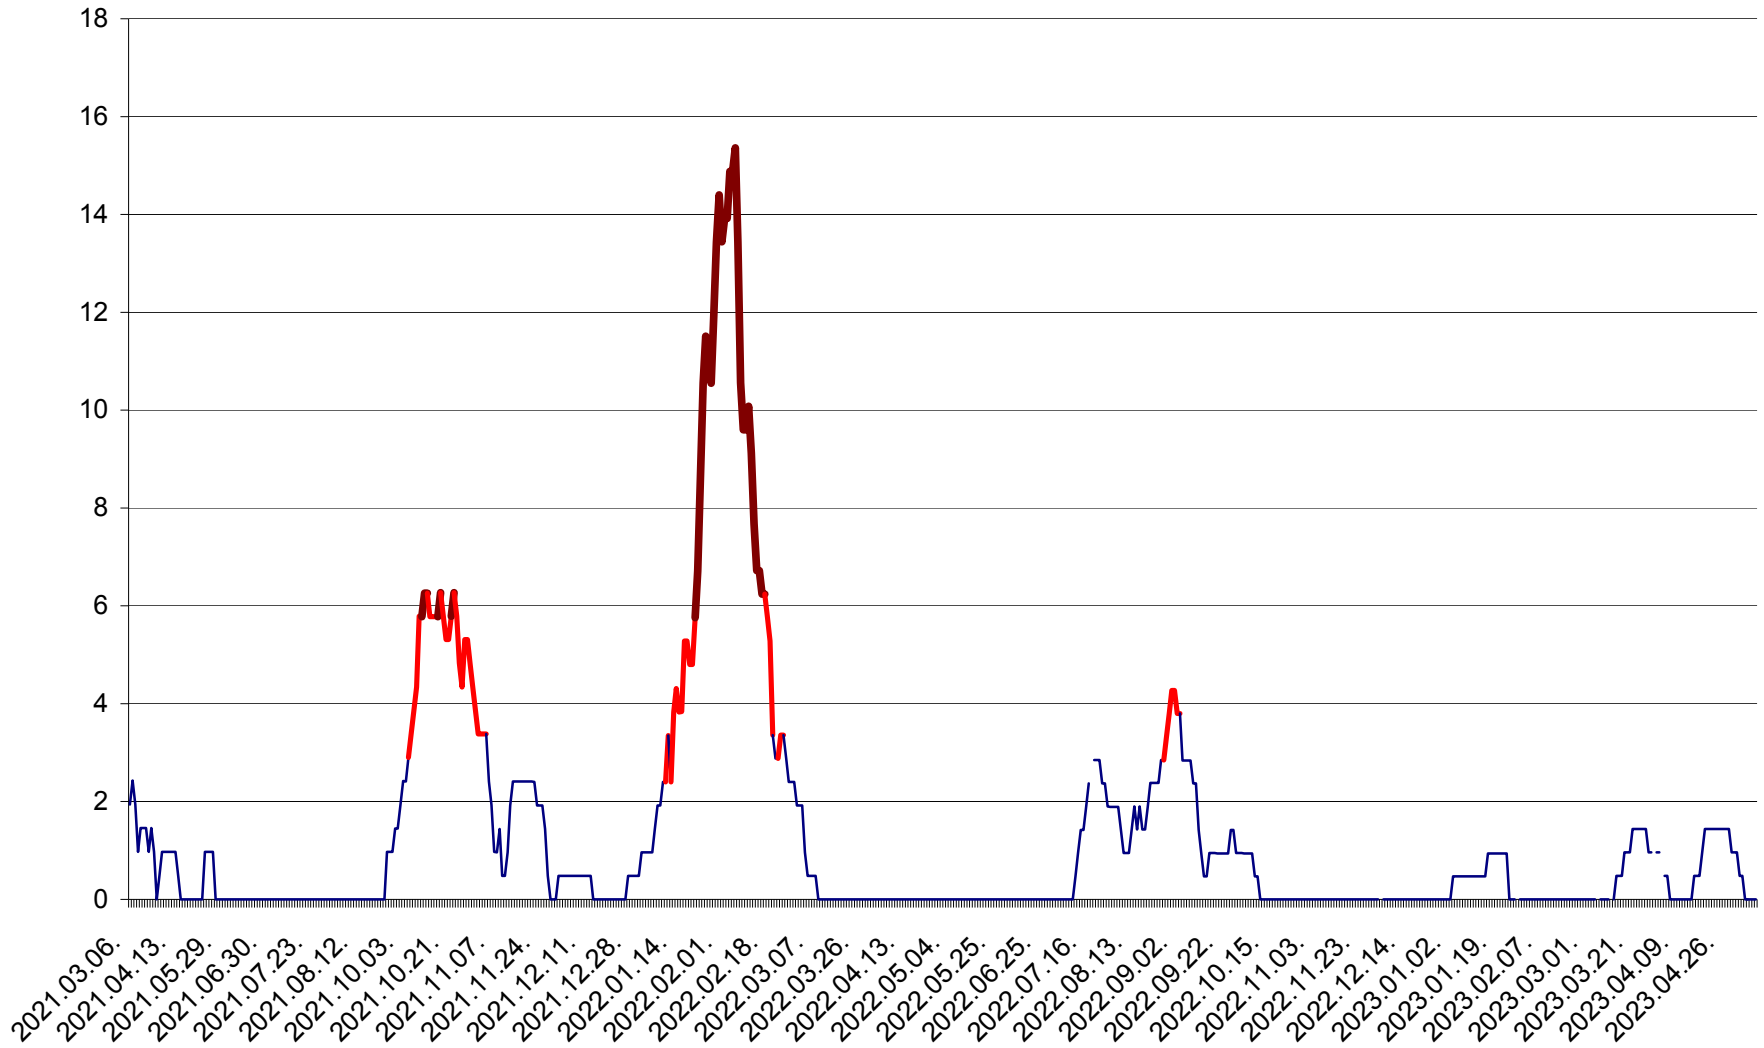

PLĂIEȘII DE JOS - Evolutia incidentei cumulate pe 14 zile la ‰ de locuitori
2021.03.07. - 2023.05.09.