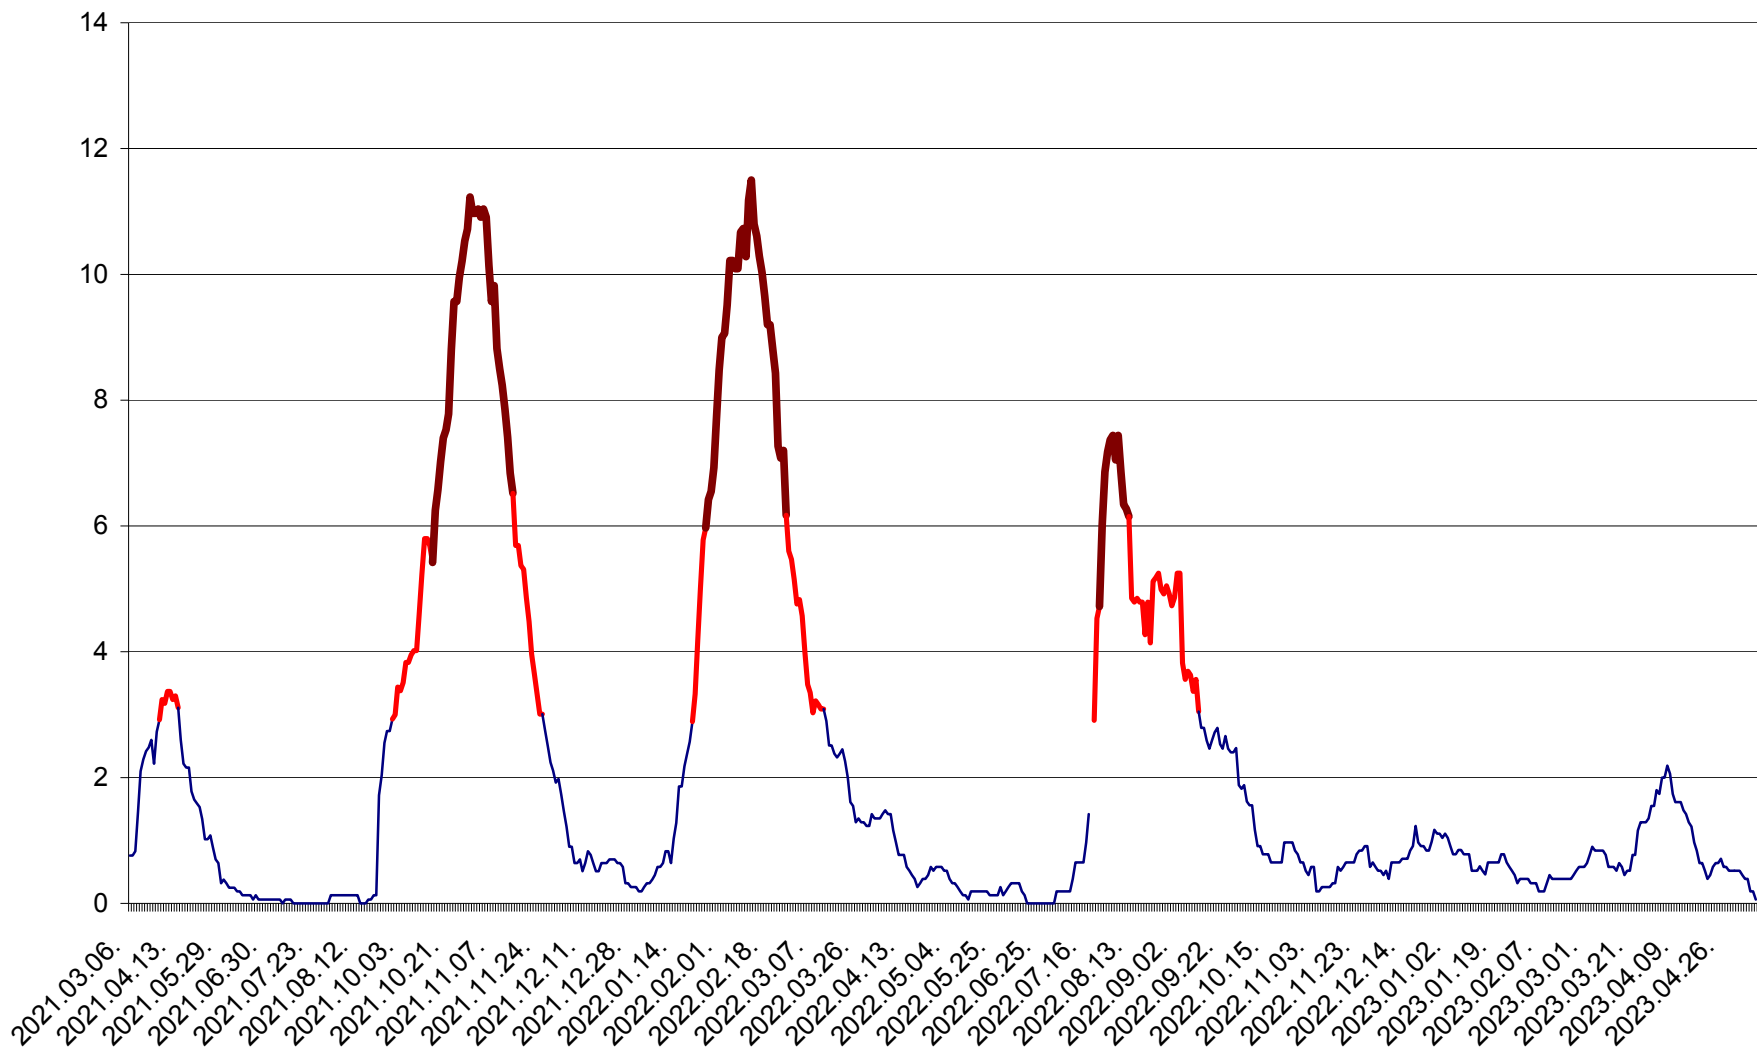

TULGHEȘ - Evolutia incidentei cumulate pe 14 zile la % de locuitori
2021.03.07. - 2023.05.09.