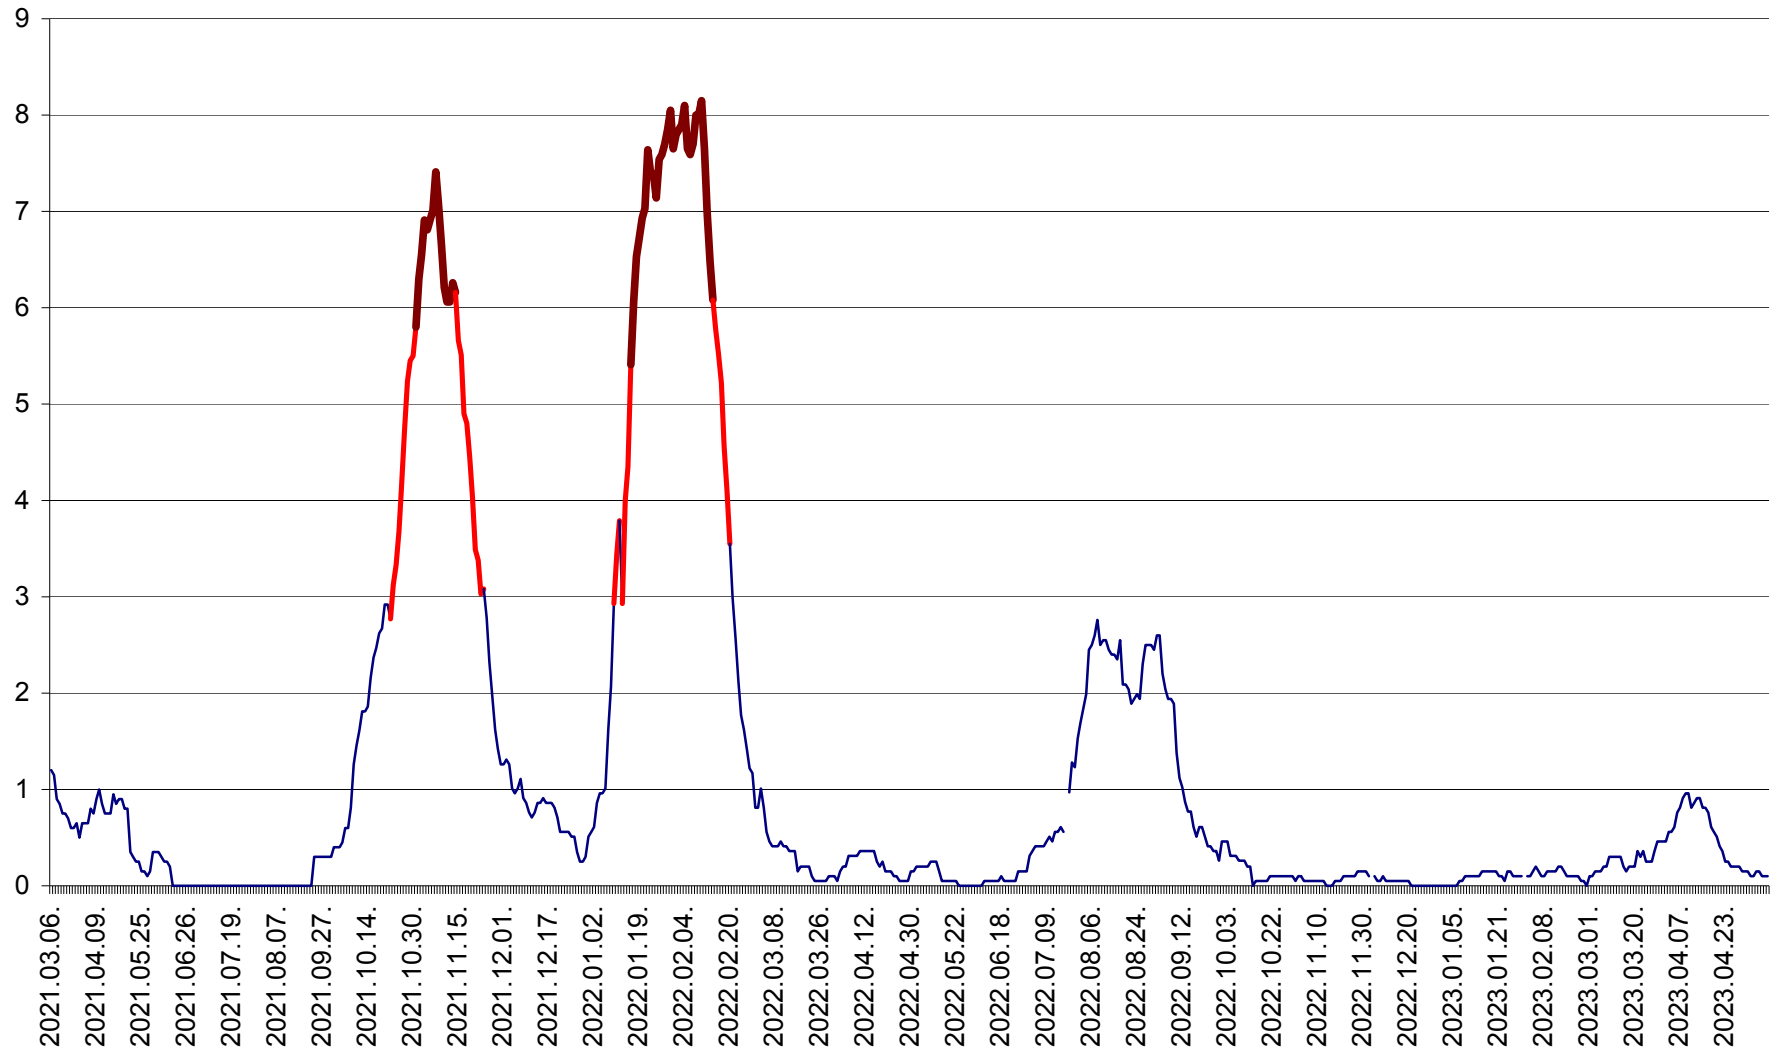

DÂRJIU - Evolutia incidentei cumulate pe 14 zile la ‰ de locuitori
2021.03.07. - 2023.05.09.

DEALU - Evolutia incidentei cumulate pe 14 zile la ‰ de locuitori
2021.03.07. - 2023.05.09.

DITRĂU - Evolutia incidentei cumulate pe 14 zile la ‰ de locuitori
2021.03.07. - 2023.05.09.

FELICENI - Evolutia incidentei cumulate pe 14 zile la ‰ de locuitori
2021.03.07. - 2023.05.09.

FRUMOASA - Evolutia incidentei cumulate pe 14 zile la ‰ de locuitori
2021.03.07. - 2023.05.09.

GĂLĂUȚAȘ - Evoluția incidenței cumulate pe 14 zile la ‰ de locuitori
2021.03.07. - 2023.05.09.

MUNICIPIUL GHEORGHENI - Evolutia incidentei cumulate pe 14 zile la % de locuitori
2021.03.07. - 2023.05.09.

JOSENI - Evolutia incidentei cumulate pe 14 zile la ‰ de locuitori
2021.03.07. - 2023.05.09.

LĂZAREA - Evolutia incidentei cumulate pe 14 zile la % de locuitori
2021.03.07. - 2023.05.09.

LELICENI - Evolutia incidentei cumulate pe 14 zile la ‰ de locuitori
2021.03.07. - 2023.05.09.

LUETA - Evolutia incidentei cumulate pe 14 zile la ‰ de locuitori
2021.03.07. - 2023.05.09.

LUNCA DE JOS - Evolutia incidentei cumulate pe 14 zile la ‰ de locuitori
2021.03.07. - 2023.05.09.