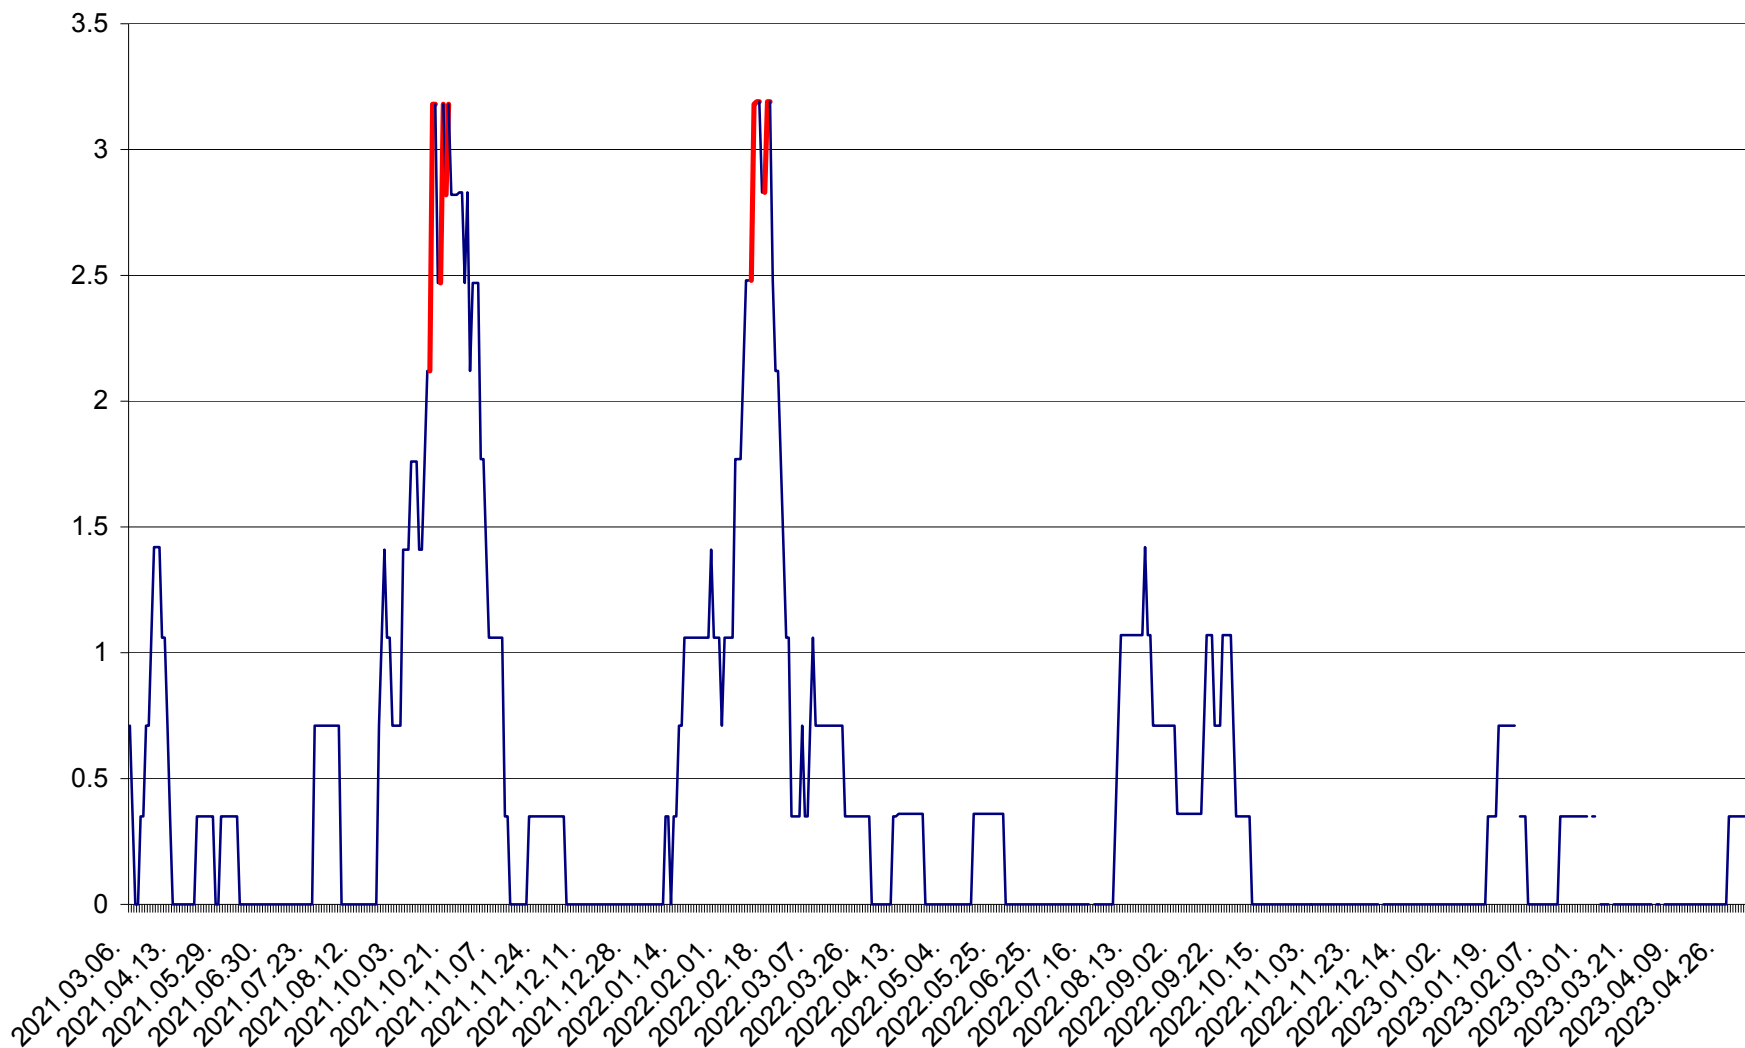

PORUMBENI - Evolutia incidentei cumulate pe 14 zile la ‰ de locuitori
2021.03.07. - 2023.05.09.