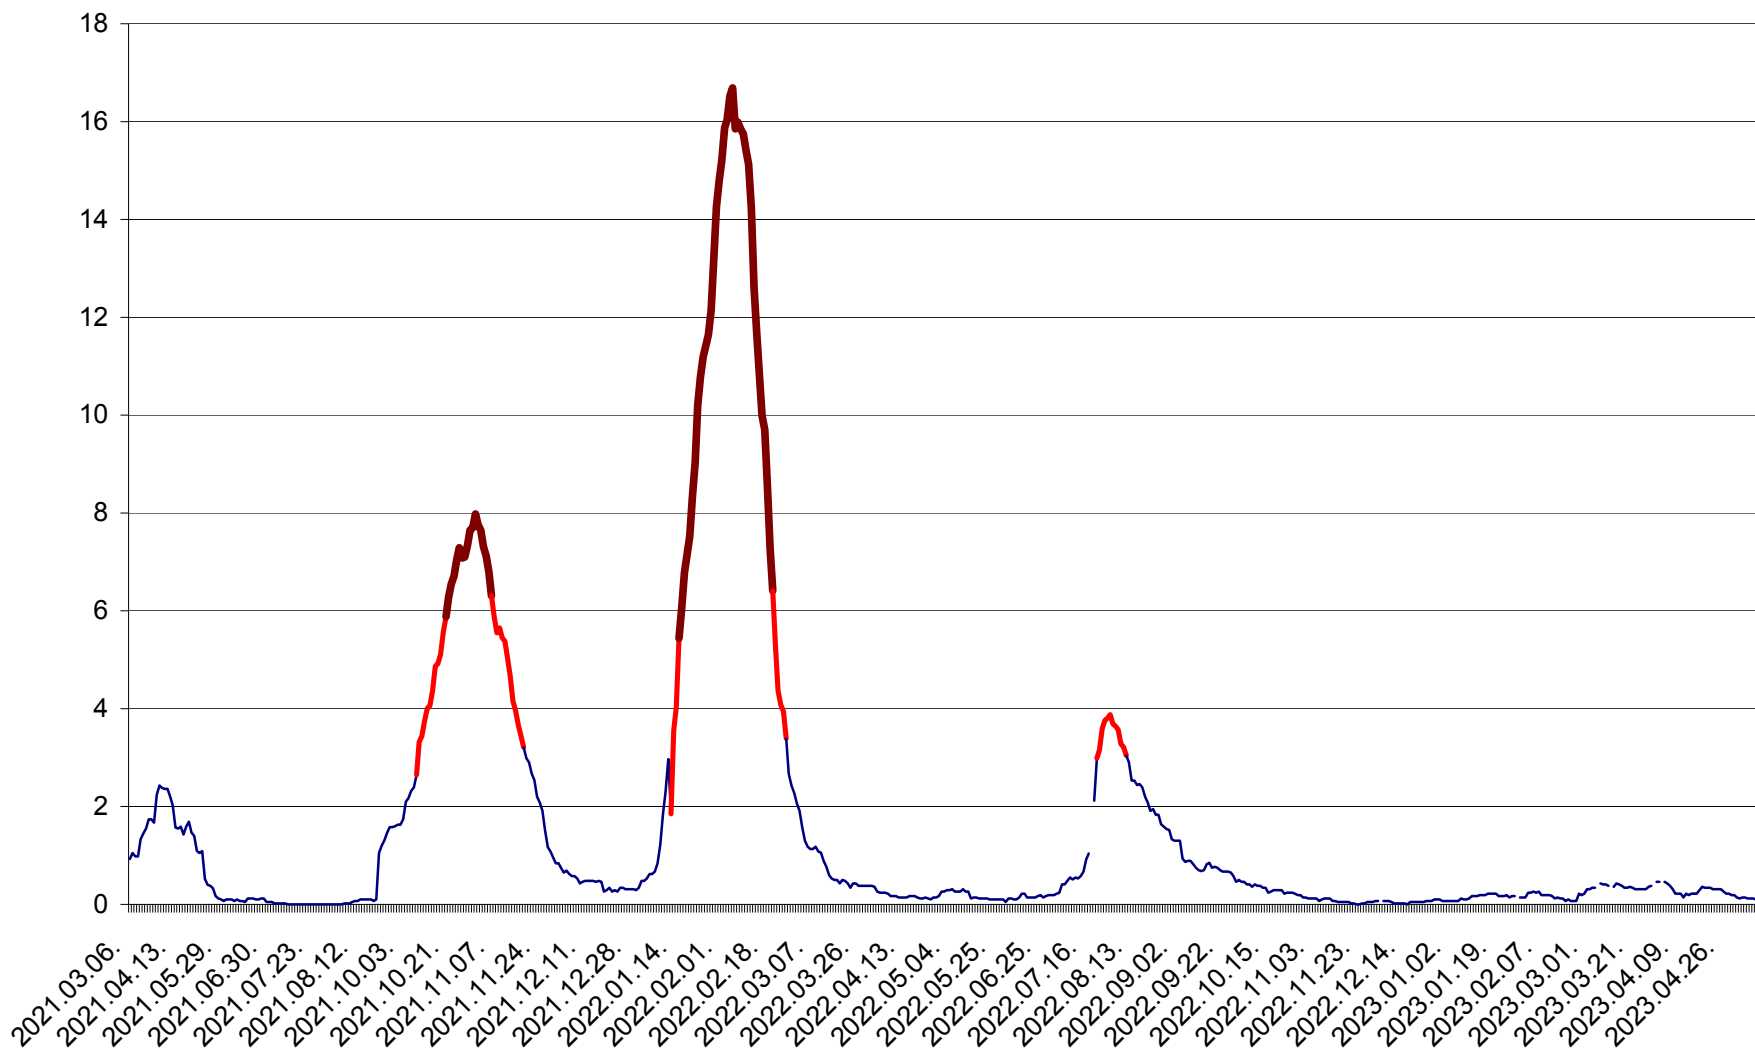

LELICENI - Evolutia incidentei cumulate pe 14 zile la ‰ de locuitori
2021.03.07. - 2023.05.09.

LUETA - Evolutia incidentei cumulate pe 14 zile la ‰ de locuitori
2021.03.07. - 2023.05.09.

LUNCA DE JOS - Evolutia incidentei cumulate pe 14 zile la ‰ de locuitori
2021.03.07. - 2023.05.09.

LUNCA DE SUS - Evolutia incidentei cumulate pe 14 zile la ‰ de locuitori
2021.03.07. - 2023.05.09.

LUPENI - Evolutia incidentei cumulate pe 14 zile la ‰ de locuitori
2021.03.07. - 2023.05.09.

MĂDĂRAȘ - Evolutia incidentei cumulate pe 14 zile la ‰ de locuitori
2021.03.07. - 2023.05.09.

MĂRTINIȘ - Evolutia incidentei cumulate pe 14 zile la % de locuitori
2021.03.07. - 2023.05.09.

MEREȘTI - Evolutia incidentei cumulate pe 14 zile la ‰ de locuitori
2021.03.07. - 2023.05.09.

MUNICIPIUL MIERCUREA-CIUC - Evolutia incidentei cumulate pe 14 zile la ‰ de locuitori
2021.03.07. - 2023.05.09.