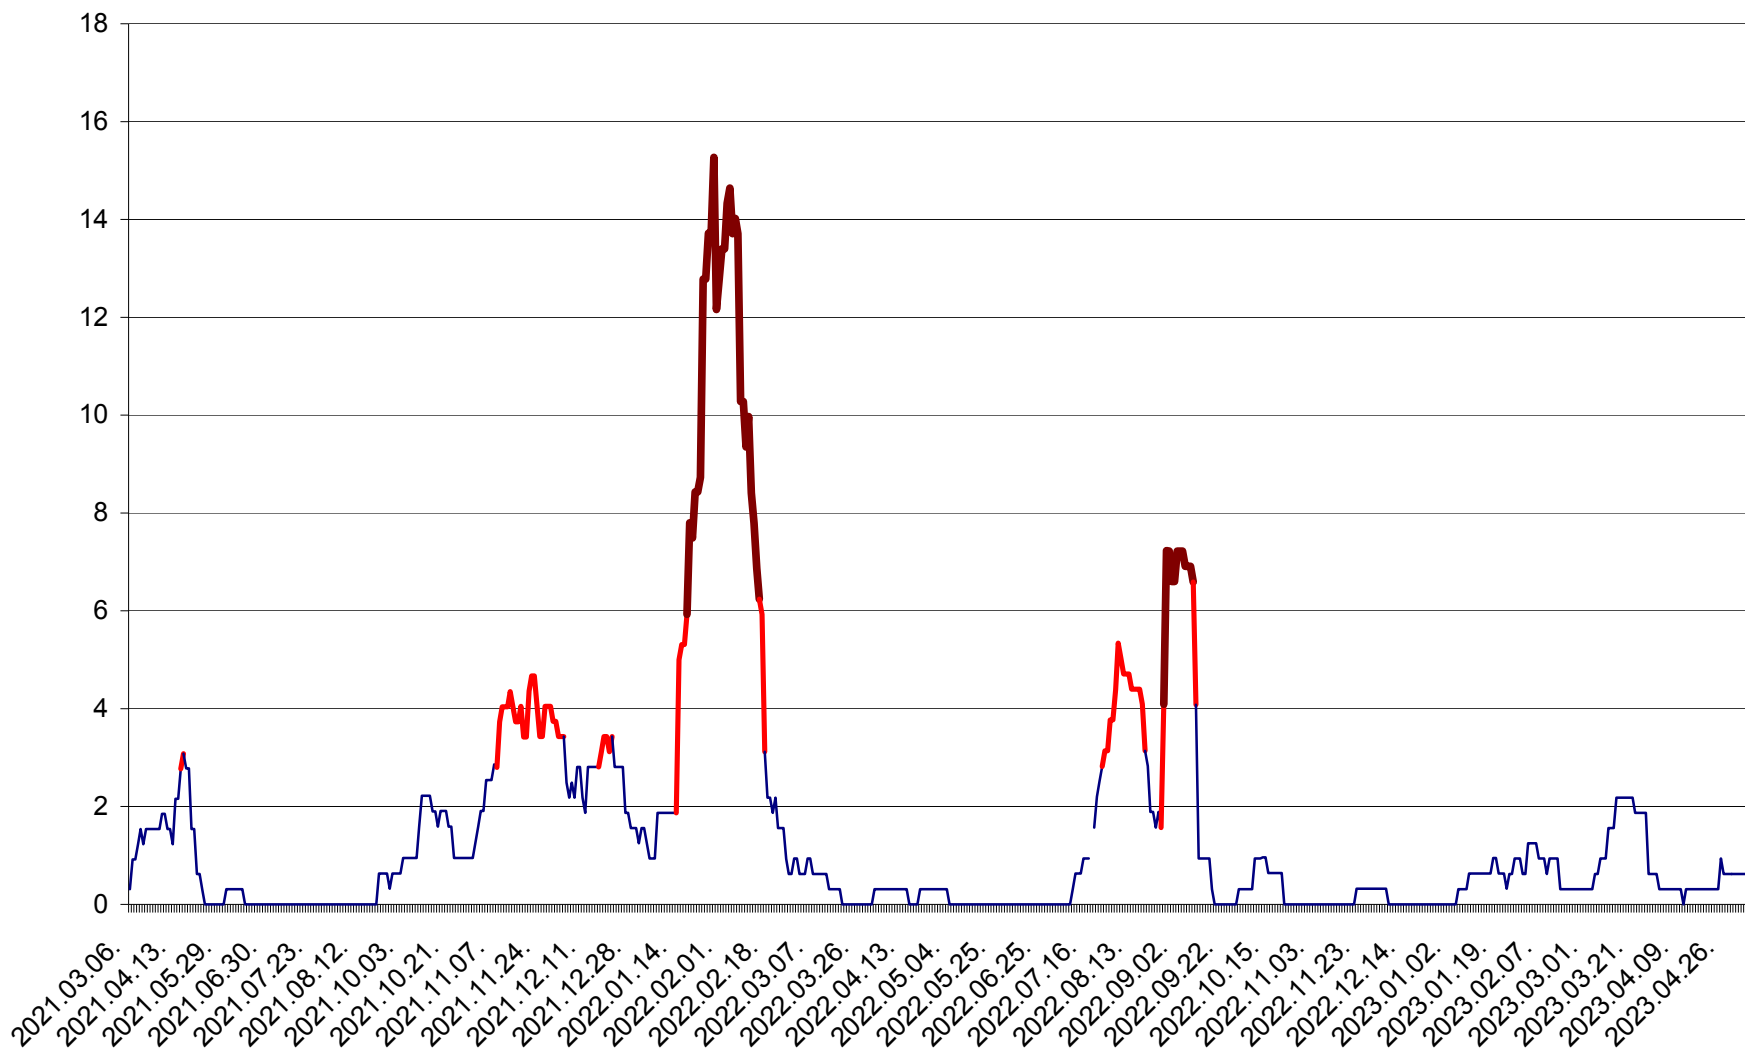

TUȘNAD - Evolutia incidentei cumulate pe 14 zile la ‰ de locuitori
2021.03.07. - 2023.05.09.