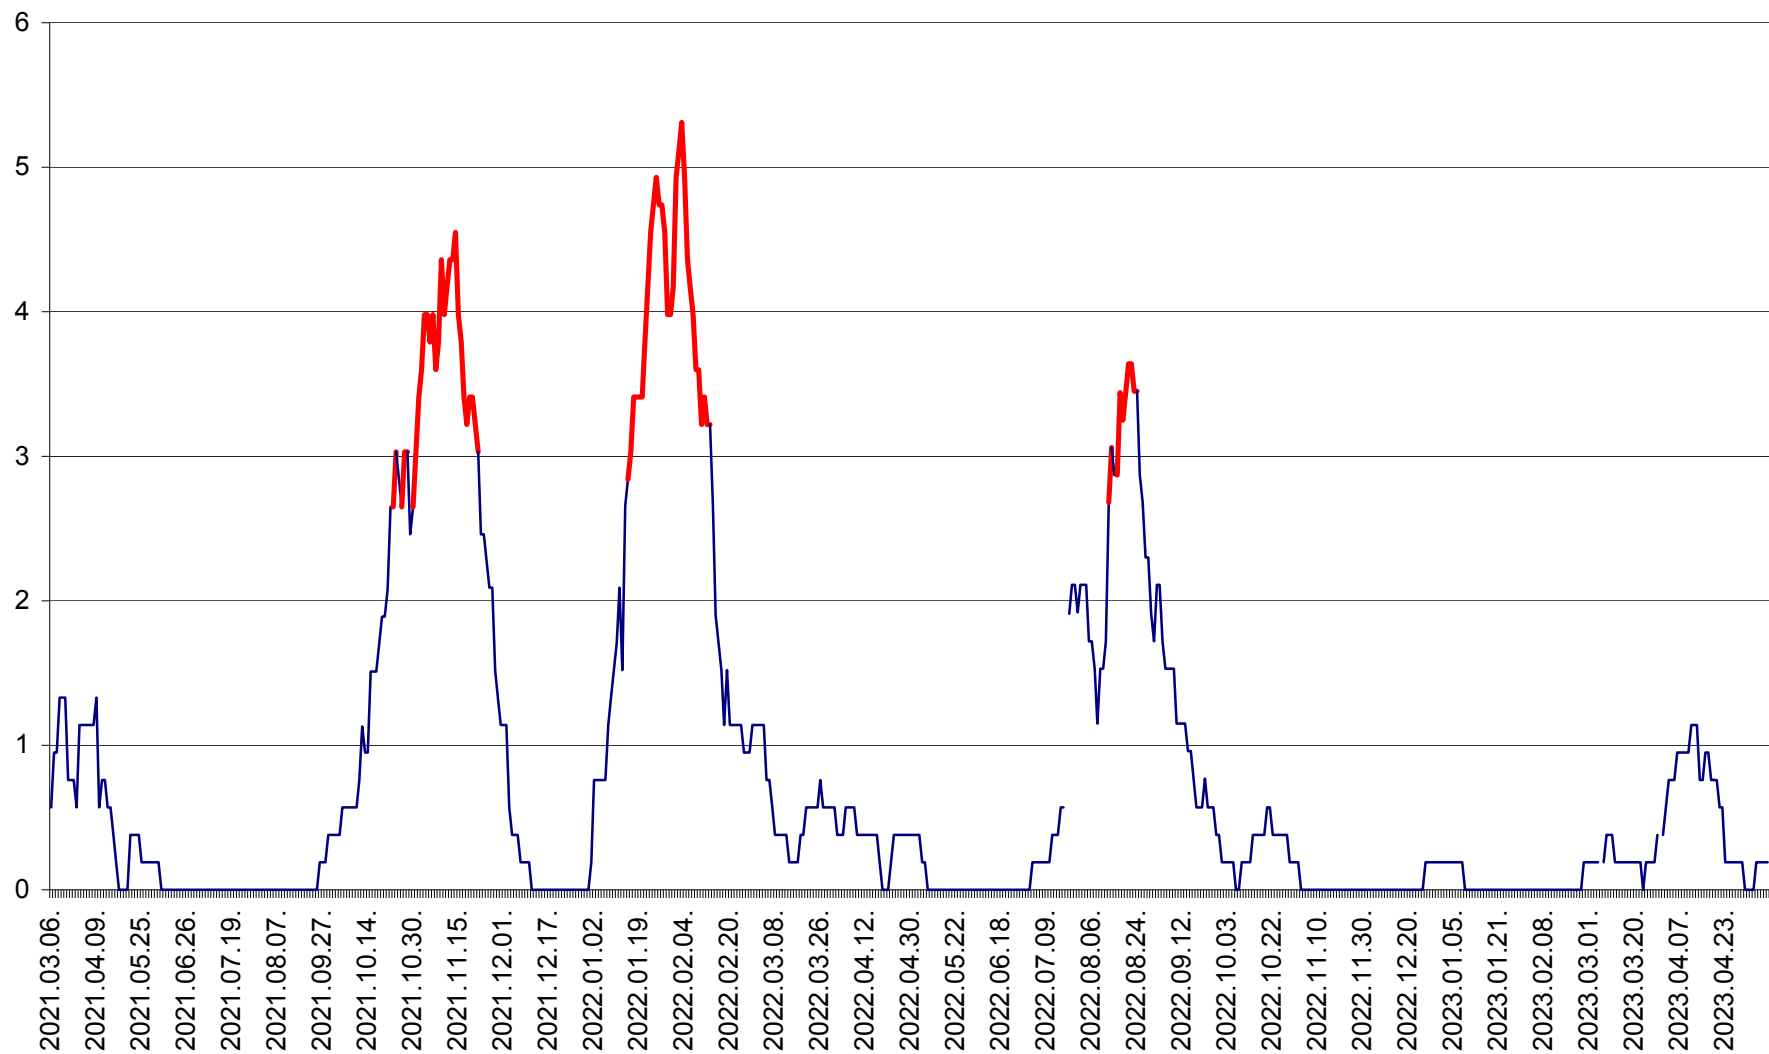

SÂNSIMION - Evolutia incidentei cumulate pe 14 zile la ‰ de locuitori
2021.03.07. - 2023.05.09.

SÂNTIMBRU - Evolutia incidentei cumulate pe 14 zile la ‰ de locuitori
2021.03.07. - 2023.05.09.

SĂRMAȘ - Evolutia incidentei cumulate pe 14 zile la ‰ de locuitori
2021.03.07. - 2023.05.09.

SATU MARE - Evolutia incidentei cumulate pe 14 zile la ‰ de locuitori
2021.03.07. - 2023.05.09.

SECUIENI - Evolutia incidentei cumulate pe 14 zile la ‰ de locuitori
2021.03.07. - 2023.05.09.

SICULENI - Evolutia incidentei cumulate pe 14 zile la ‰ de locuitori
2021.03.07. - 2023.05.09.

ȘIMONEȘTI - Evolutia incidentei cumulate pe 14 zile la ‰ de locuitori
2021.03.07. - 2023.05.09.

SUBCETATE - Evolutia incidentei cumulate pe 14 zile la ‰ de locuitori
2021.03.07. - 2023.05.09.

SUSENI - Evolutia incidentei cumulate pe 14 zile la ‰ de locuitori
2021.03.07. - 2023.05.09.