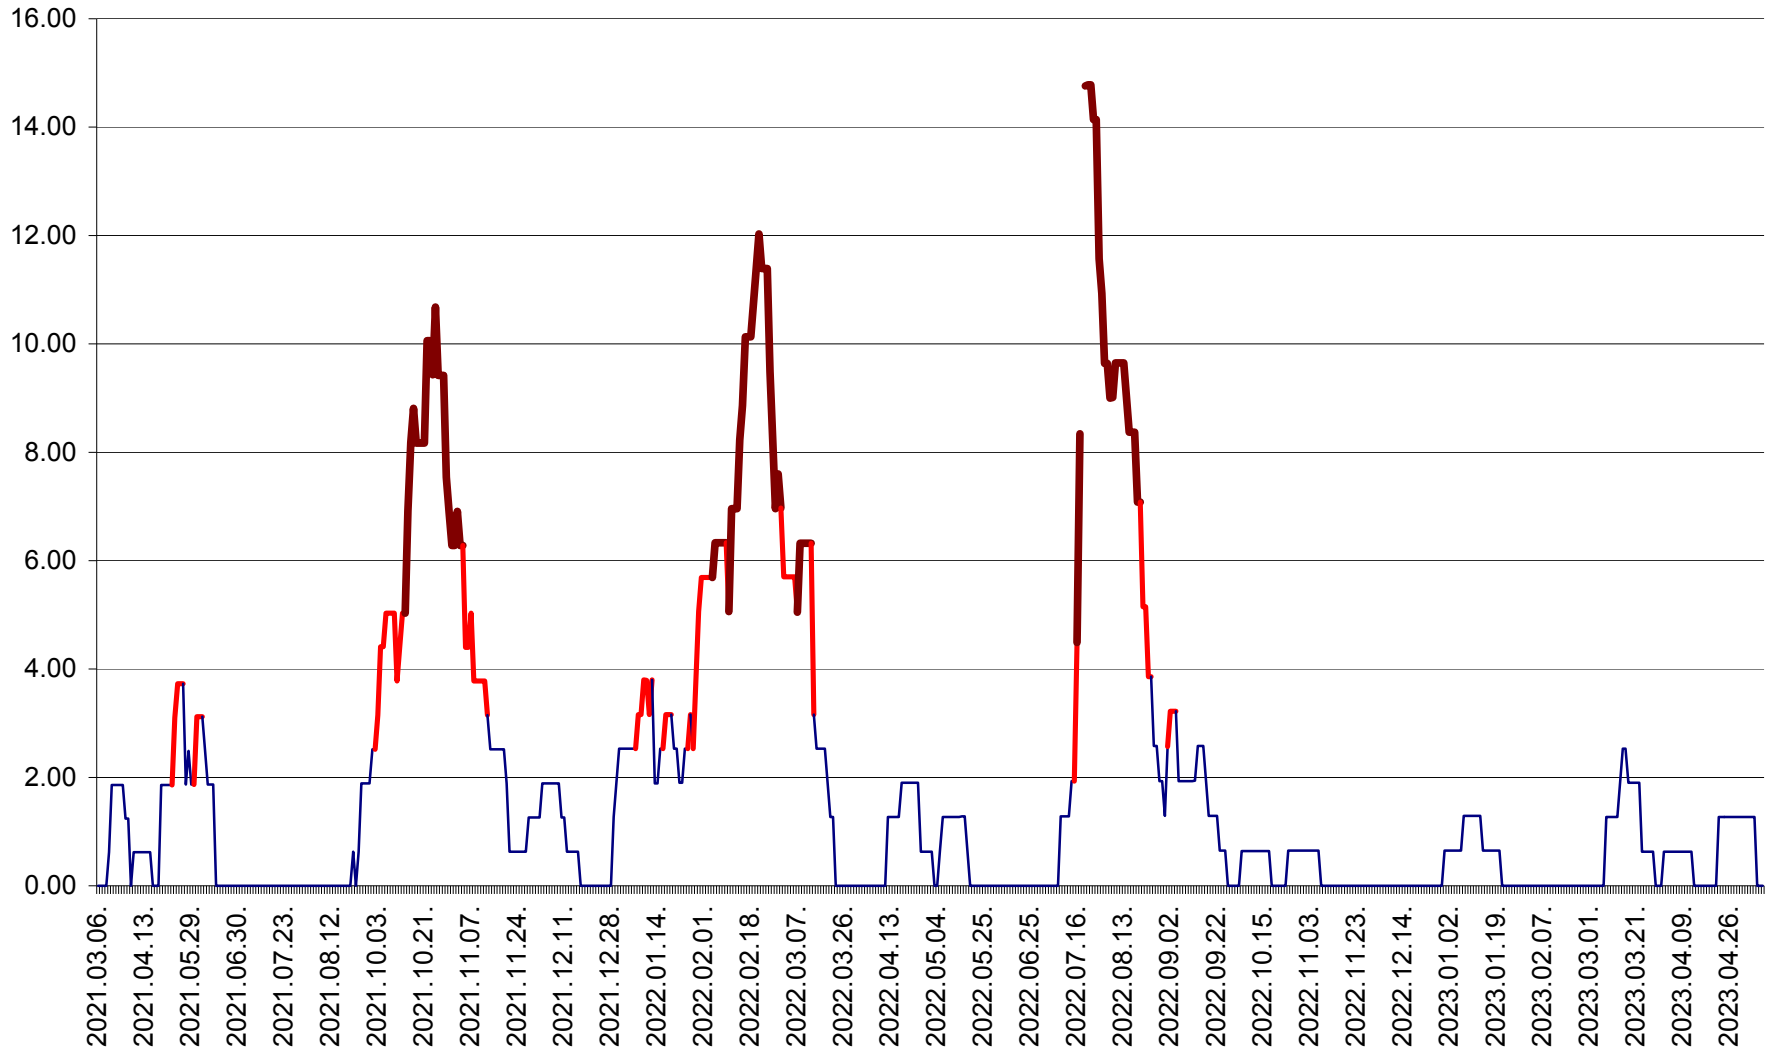

ATID - Evolutia incidentei cumulate pe 14 zile la % de locuitori
2021.03.07. - 2023.05.09.

AVRĂMEȘTI - Evolutia incidentei cumulate pe 14 zile la ‰ de locuitori
2021.03.07. - 2023.05.09.

ORAȘ BĂILE TUȘNAD - Evoluția incidenței cumulate pe 14 zile la ‰ de locuitori
2021.03.07. - 2023.05.09.

ORAȘ BĂLAN - Evoluția incidenței cumulate pe 14 zile la ‰ de locuitori
2021.03.07. - 2023.05.09.

BILBOR - Evolutia incidentei cumulate pe 14 zile la ‰ de locuitori
2021.03.07. - 2023.05.09.

ORAȘ BORSEC - Evolutia incidentei cumulate pe 14 zile la ‰ de locuitori
2021.03.07. - 2023.05.09.

BRĂDEȘTI - Evoluția incidenței cumulate pe 14 zile la ‰ de locuitori
2021.03.07. - 2023.05.09.

CĂPÂLNIȚA - Evoluția incidenței cumulate pe 14 zile la ‰ de locuitori
2021.03.07. - 2023.05.09.

CÂRȚA - Evolutia incidentei cumulate pe 14 zile la ‰ de locuitori
2021.03.07. - 2023.05.09.