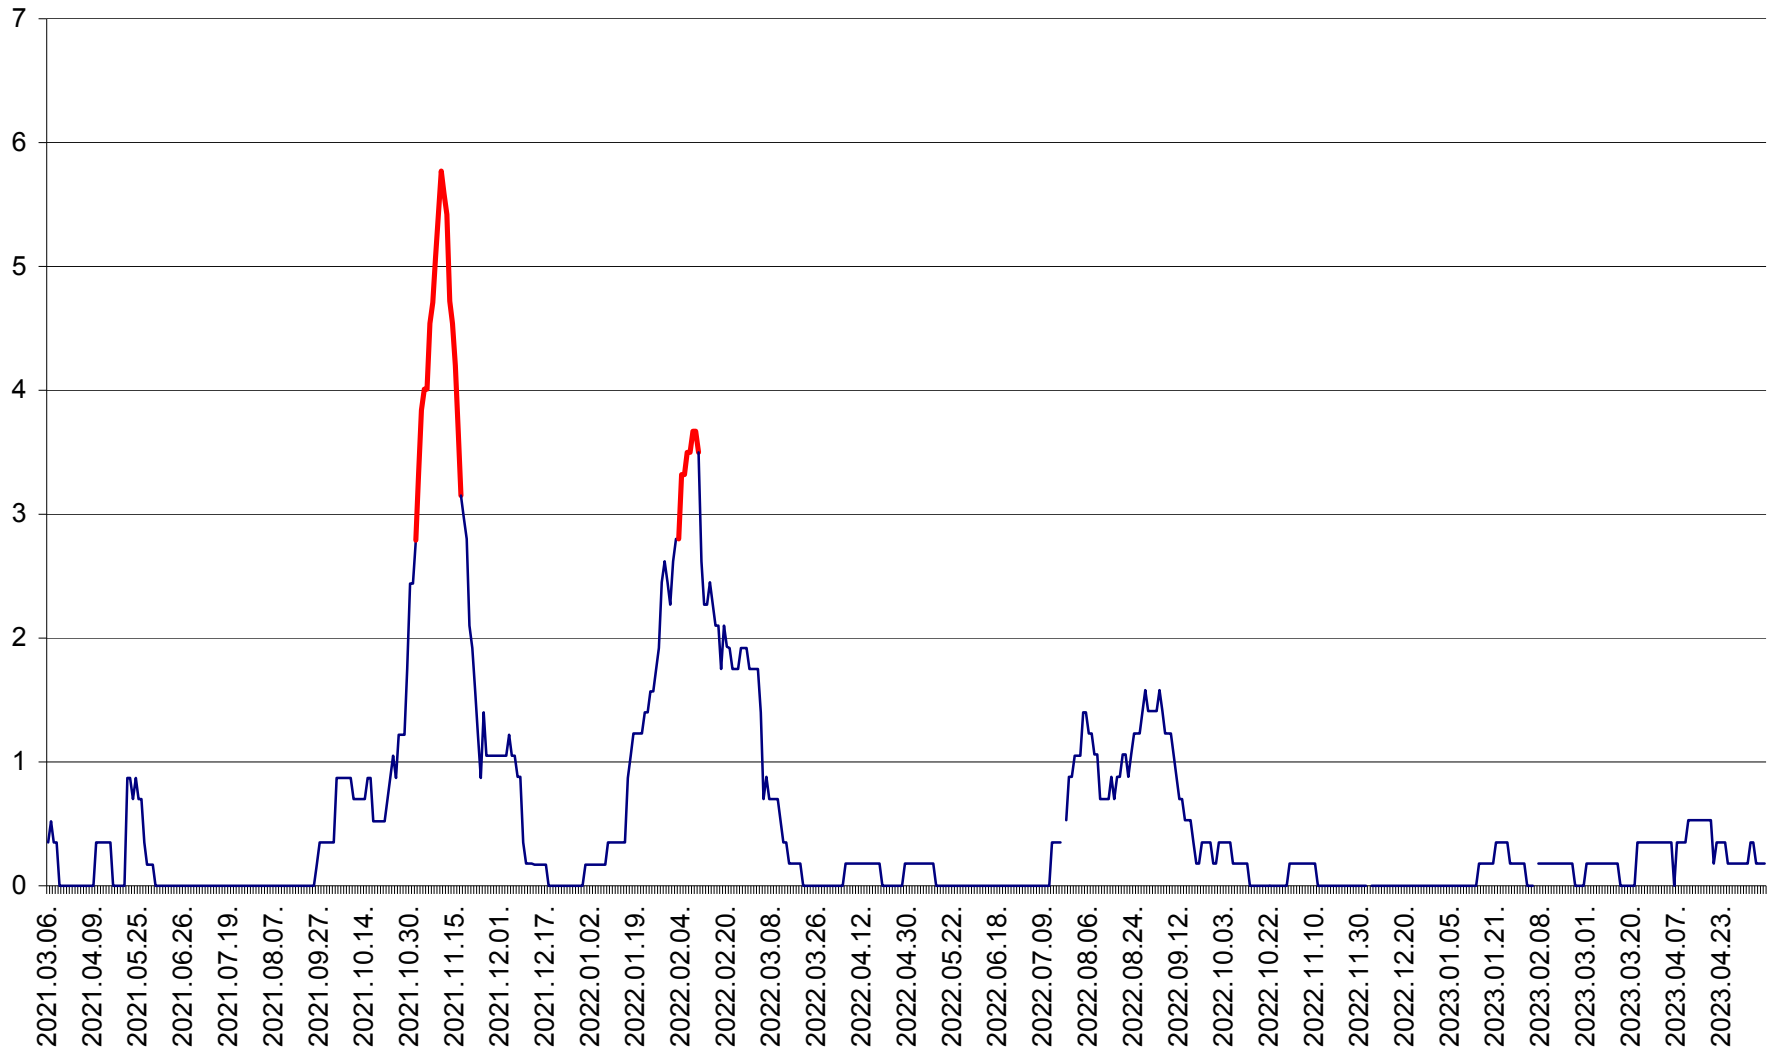

CORBU - Evolutia incidentei cumulate pe 14 zile la ‰ de locuitori
2021.03.07. - 2023.05.09.

CORUND - Evolutia incidentei cumulate pe 14 zile la ‰ de locuitori
2021.03.07. - 2023.05.09.

COZMENI - Evolutia incidentei cumulate pe 14 zile la ‰ de locuitori
2021.03.07. - 2023.05.09.

ORAȘ CRISTURU SECUIESC - Evolutia incidentei cumulate pe 14 zile la ‰ de locuitori
2021.03.07. - 2023.05.09.

DĂNEȘTI - Evolutia incidentei cumulate pe 14 zile la ‰ de locuitori
2021.03.07. - 2023.05.09.

DÂRJIU - Evolutia incidentei cumulate pe 14 zile la ‰ de locuitori
2021.03.07. - 2023.05.09.

DEALU - Evolutia incidentei cumulate pe 14 zile la ‰ de locuitori
2021.03.07. - 2023.05.09.

DITRĂU - Evolutia incidentei cumulate pe 14 zile la ‰ de locuitori
2021.03.07. - 2023.05.09.