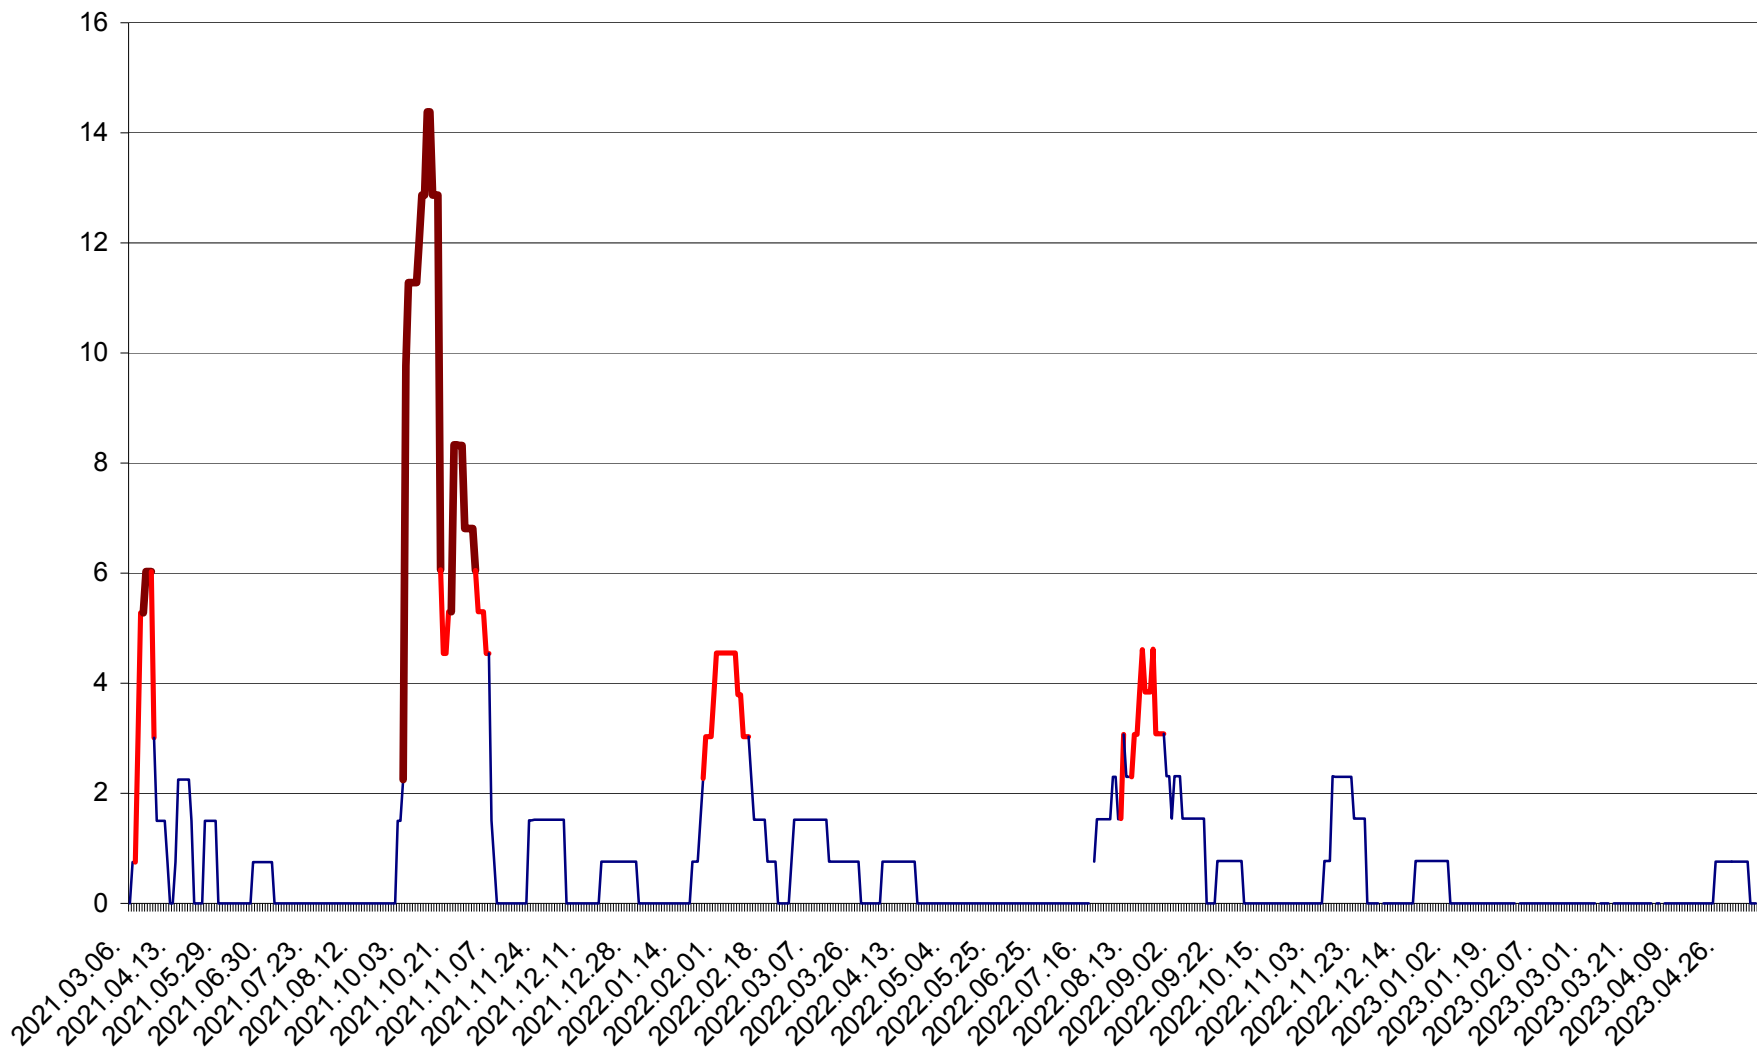

LELICENI - Evolutia incidentei cumulate pe 14 zile la ‰ de locuitori
2021.03.07. - 2023.05.09.

LUETA - Evolutia incidentei cumulate pe 14 zile la ‰ de locuitori
2021.03.07. - 2023.05.09.

LUNCA DE JOS - Evolutia incidentei cumulate pe 14 zile la ‰ de locuitori
2021.03.07. - 2023.05.09.

LUNCA DE SUS - Evolutia incidentei cumulate pe 14 zile la ‰ de locuitori
2021.03.07. - 2023.05.09.

LUPENI - Evolutia incidentei cumulate pe 14 zile la ‰ de locuitori
2021.03.07. - 2023.05.09.

MĂDĂRAȘ - Evolutia incidentei cumulate pe 14 zile la ‰ de locuitori
2021.03.07. - 2023.05.09.

MĂRTINIȘ - Evolutia incidentei cumulate pe 14 zile la % de locuitori
2021.03.07. - 2023.05.09.

MEREȘTI - Evolutia incidentei cumulate pe 14 zile la ‰ de locuitori
2021.03.07. - 2023.05.09.

MUNICIPIUL MIERCUREA-CIUC - Evolutia incidentei cumulate pe 14 zile la ‰ de locuitori
2021.03.07. - 2023.05.09.

MIHĂILENI - Evolutia incidentei cumulate pe 14 zile la ‰ de locuitori
2021.03.07. - 2023.05.09.

MUGENI - Evolutia incidentei cumulate pe 14 zile la ‰ de locuitori
2021.03.07. - 2023.05.09.

OCLAND - Evolutia incidentei cumulate pe 14 zile la ‰ de locuitori
2021.03.07. - 2023.05.09.