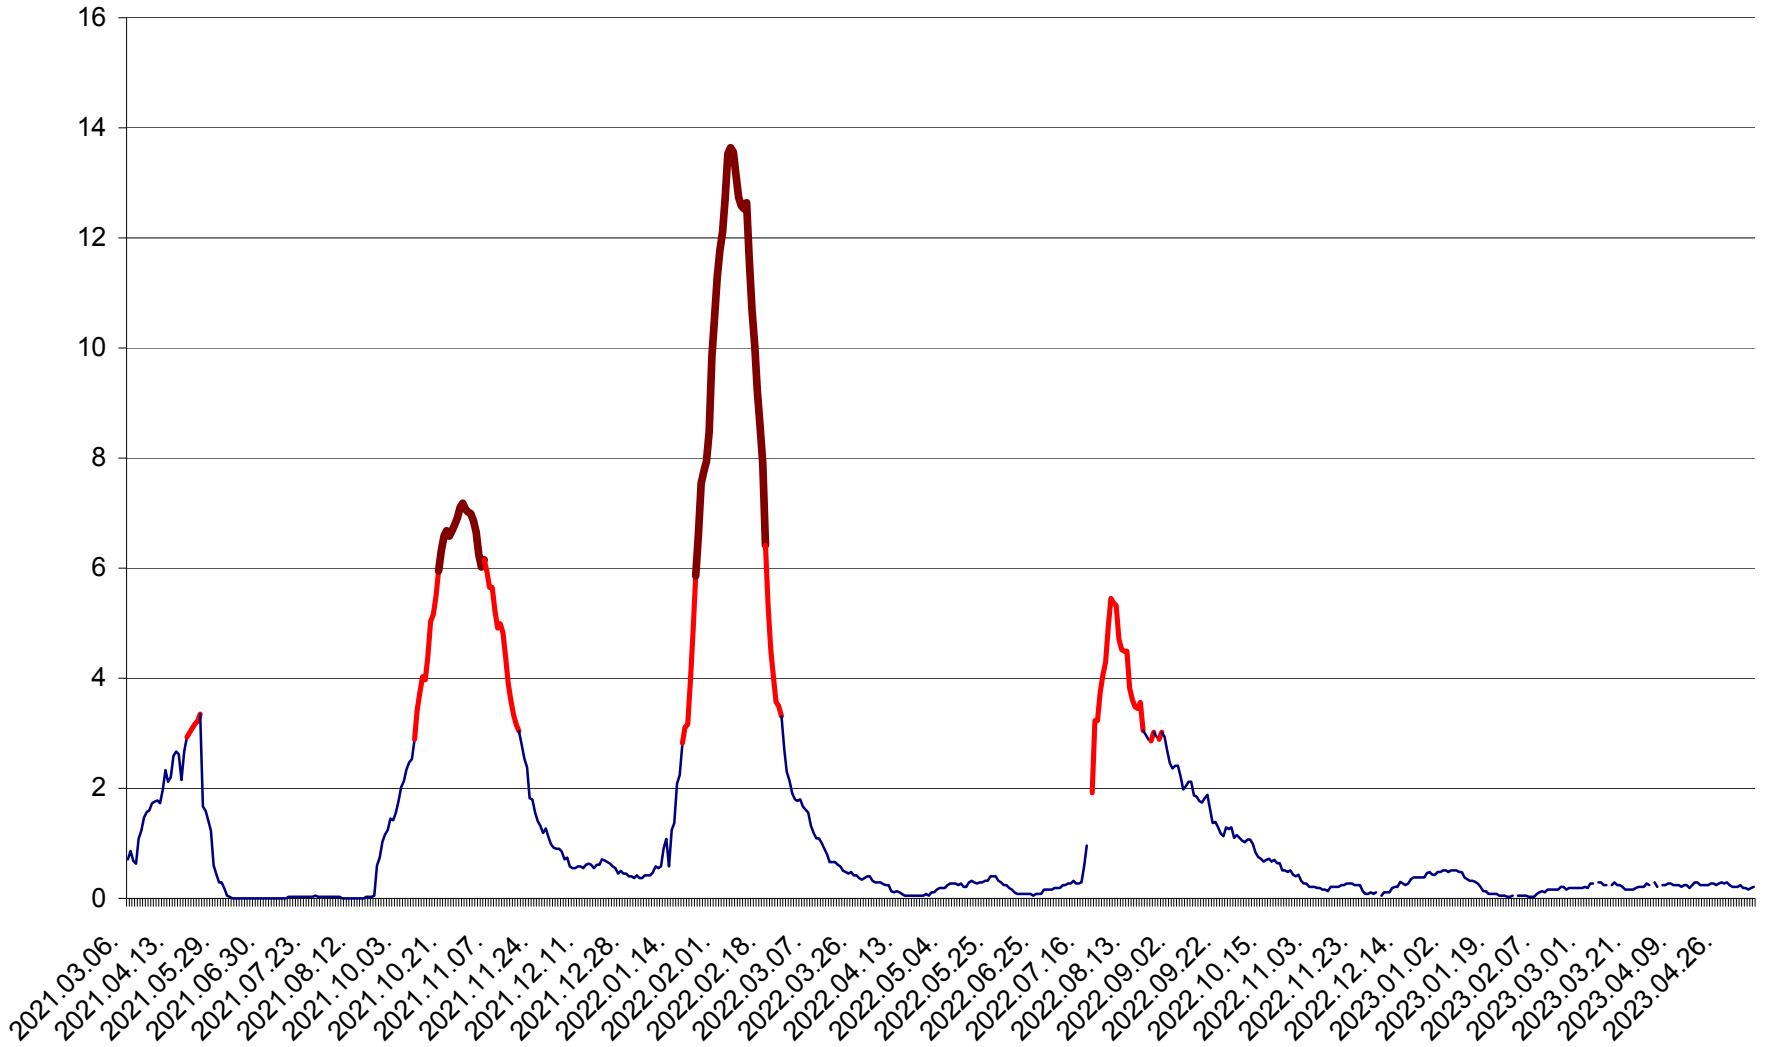

PĂULENI-CIUC - Evolutia incidentei cumulate pe 14 zile la % de locuitori
2021.03.07. - 2023.05.09.

MUNICIPIUL ODORHEIU SECUIESC - Evolutia incidentei cumulate pe 14 zile la ‰ de locuitori
2021.03.07. - 2023.05.09.