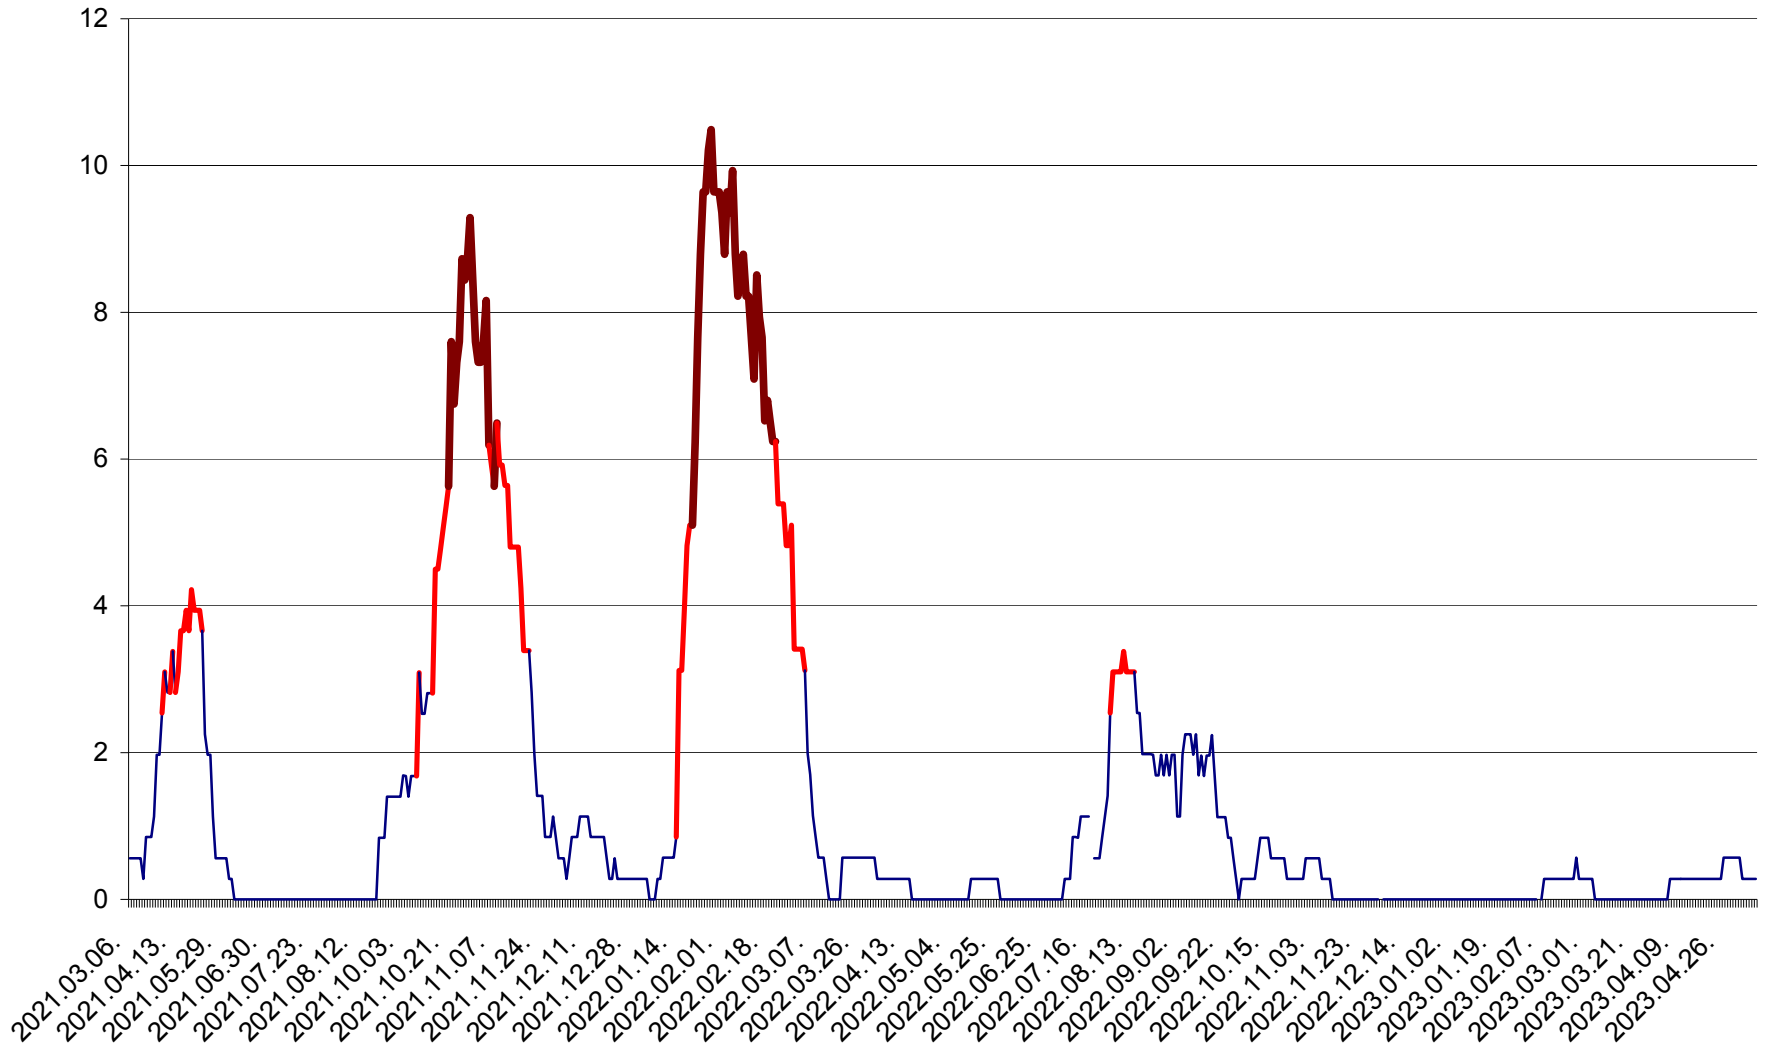

ORAȘ CRISTURU SECUIESC - Evolutia incidentei cumulate pe 14 zile la ‰ de locuitori
2021.03.07. - 2023.05.09.

DĂNEȘTI - Evolutia incidentei cumulate pe 14 zile la ‰ de locuitori
2021.03.07. - 2023.05.09.

DÂRJIU - Evolutia incidentei cumulate pe 14 zile la ‰ de locuitori
2021.03.07. - 2023.05.09.

DEALU - Evolutia incidentei cumulate pe 14 zile la ‰ de locuitori
2021.03.07. - 2023.05.09.

DITRĂU - Evolutia incidentei cumulate pe 14 zile la ‰ de locuitori
2021.03.07. - 2023.05.09.

FELICENI - Evolutia incidentei cumulate pe 14 zile la ‰ de locuitori
2021.03.07. - 2023.05.09.

FRUMOASA - Evolutia incidentei cumulate pe 14 zile la ‰ de locuitori
2021.03.07. - 2023.05.09.

GĂLĂUȚAȘ - Evoluția incidenței cumulate pe 14 zile la ‰ de locuitori
2021.03.07. - 2023.05.09.