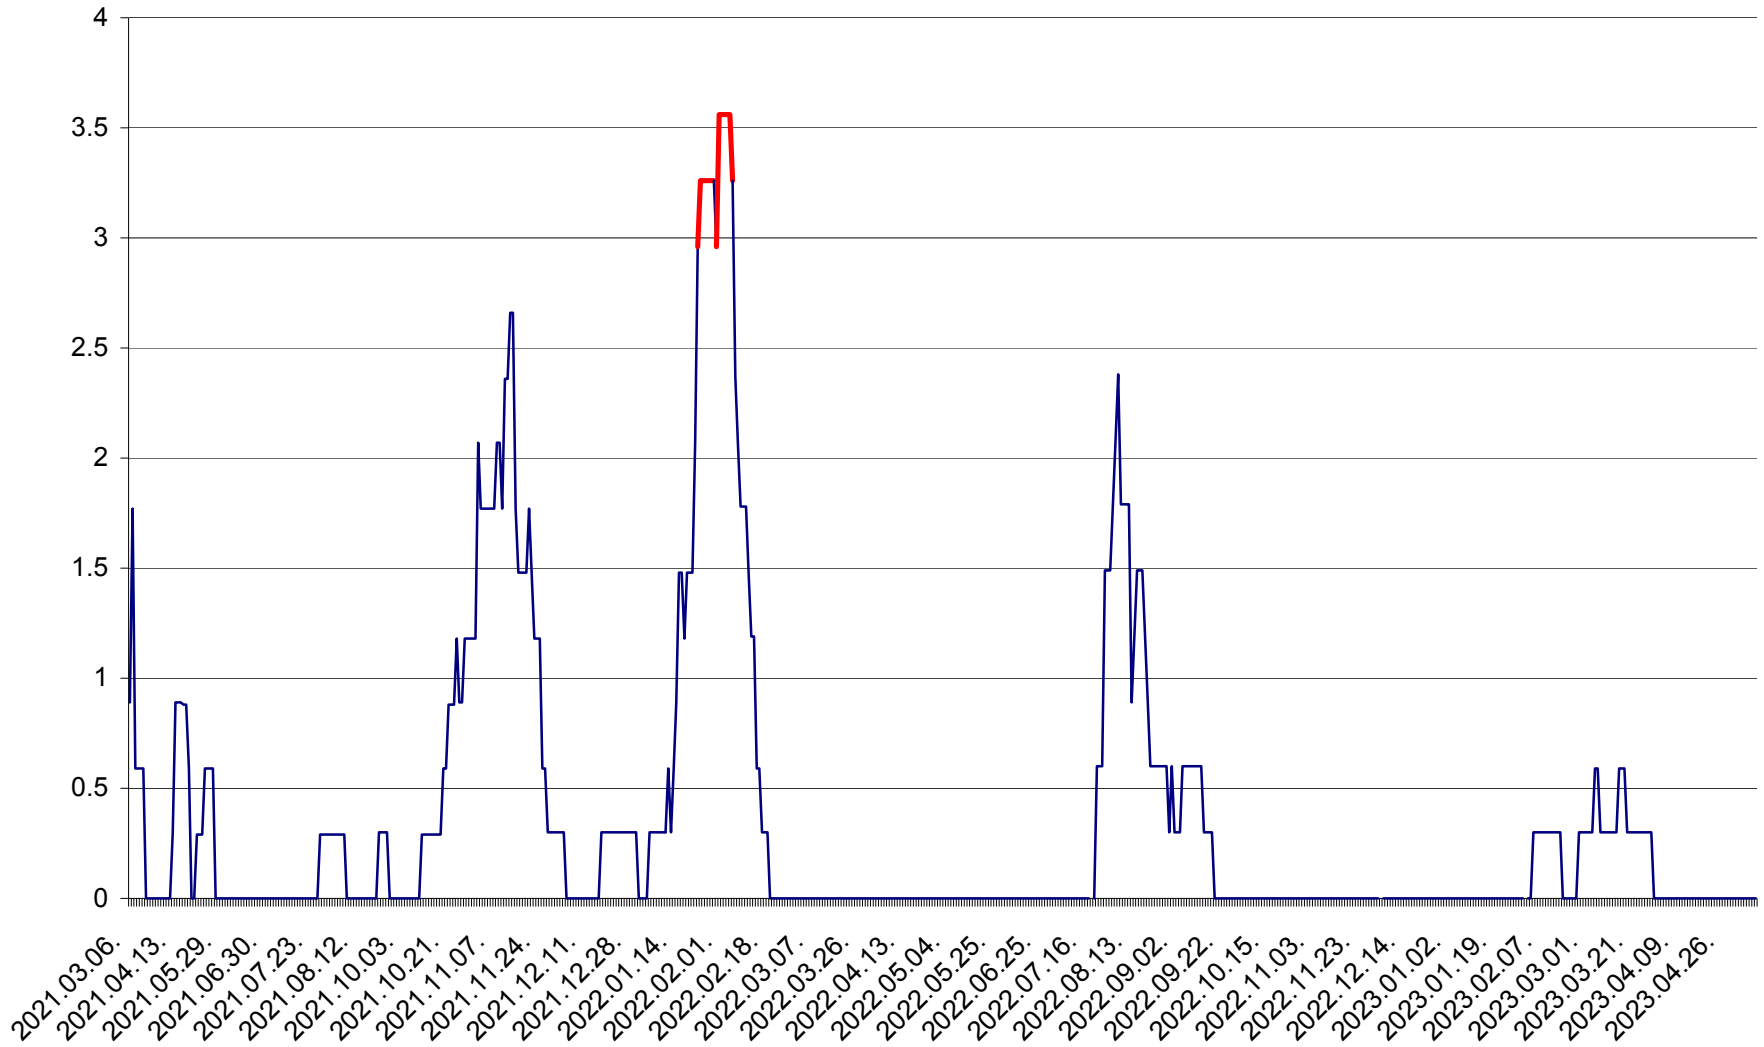

MUNICIPIUL GHEORGHENI - Evolutia incidentei cumulate pe 14 zile la % de locuitori
2021.03.07. - 2023.05.09.

JOSENI - Evolutia incidentei cumulate pe 14 zile la ‰ de locuitori
2021.03.07. - 2023.05.09.

LĂZAREA - Evolutia incidentei cumulate pe 14 zile la % de locuitori
2021.03.07. - 2023.05.09.

LELICENI - Evolutia incidentei cumulate pe 14 zile la ‰ de locuitori
2021.03.07. - 2023.05.09.

LUETA - Evolutia incidentei cumulate pe 14 zile la ‰ de locuitori
2021.03.07. - 2023.05.09.

LUNCA DE JOS - Evolutia incidentei cumulate pe 14 zile la ‰ de locuitori
2021.03.07. - 2023.05.09.

LUNCA DE SUS - Evolutia incidentei cumulate pe 14 zile la ‰ de locuitori
2021.03.07. - 2023.05.09.

LUPENI - Evolutia incidentei cumulate pe 14 zile la ‰ de locuitori
2021.03.07. - 2023.05.09.

MĂDĂRAȘ - Evolutia incidentei cumulate pe 14 zile la ‰ de locuitori
2021.03.07. - 2023.05.09.