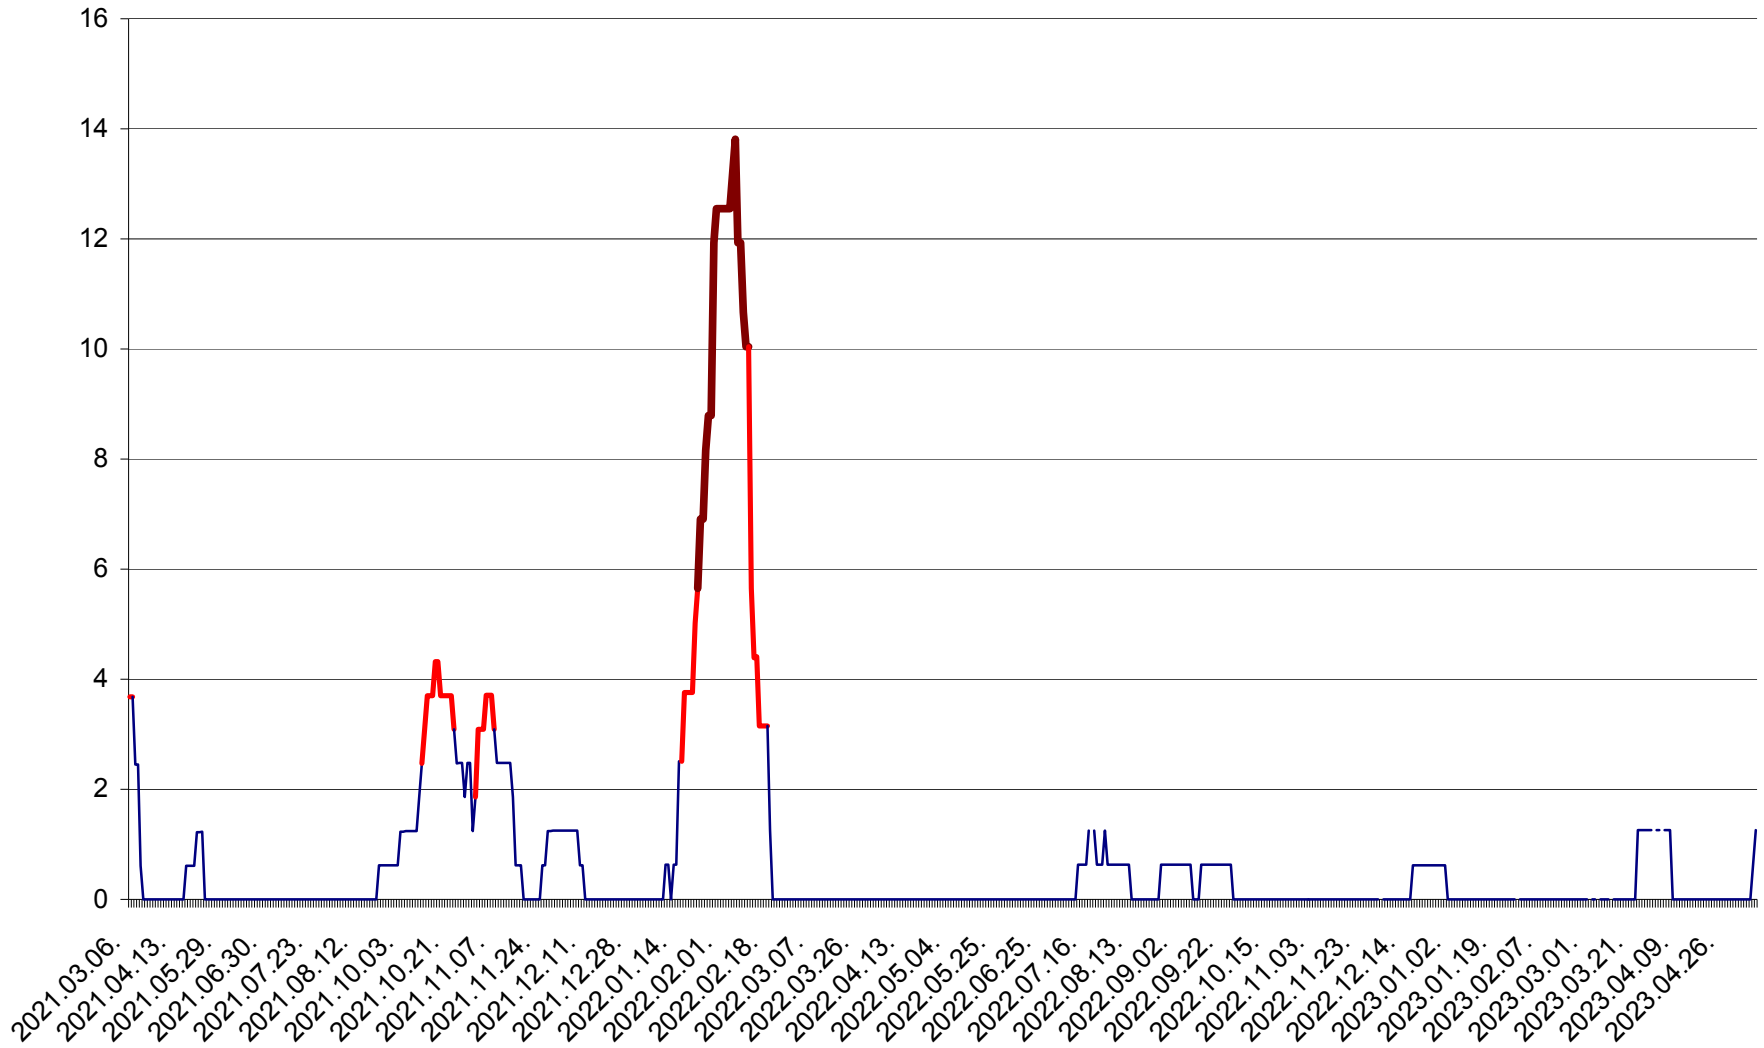

PLĂIEȘII DE JOS - Evolutia incidentei cumulate pe 14 zile la ‰ de locuitori
2021.03.07. - 2023.05.09.

PORUMBENI - Evolutia incidentei cumulate pe 14 zile la ‰ de locuitori
2021.03.07. - 2023.05.09.

PRAID - Evolutia incidentei cumulate pe 14 zile la ‰ de locuitori
2021.03.07. - 2023.05.09.

RACU - Evolutia incidentei cumulate pe 14 zile la ‰ de locuitori
2021.03.07. - 2023.05.09.

REMETEA - Evolutia incidentei cumulate pe 14 zile la % de locuitori
2021.03.07. - 2023.05.09.

SĂCEL - Evolutia incidentei cumulate pe 14 zile la ‰ de locuitori
2021.03.07. - 2023.05.09.