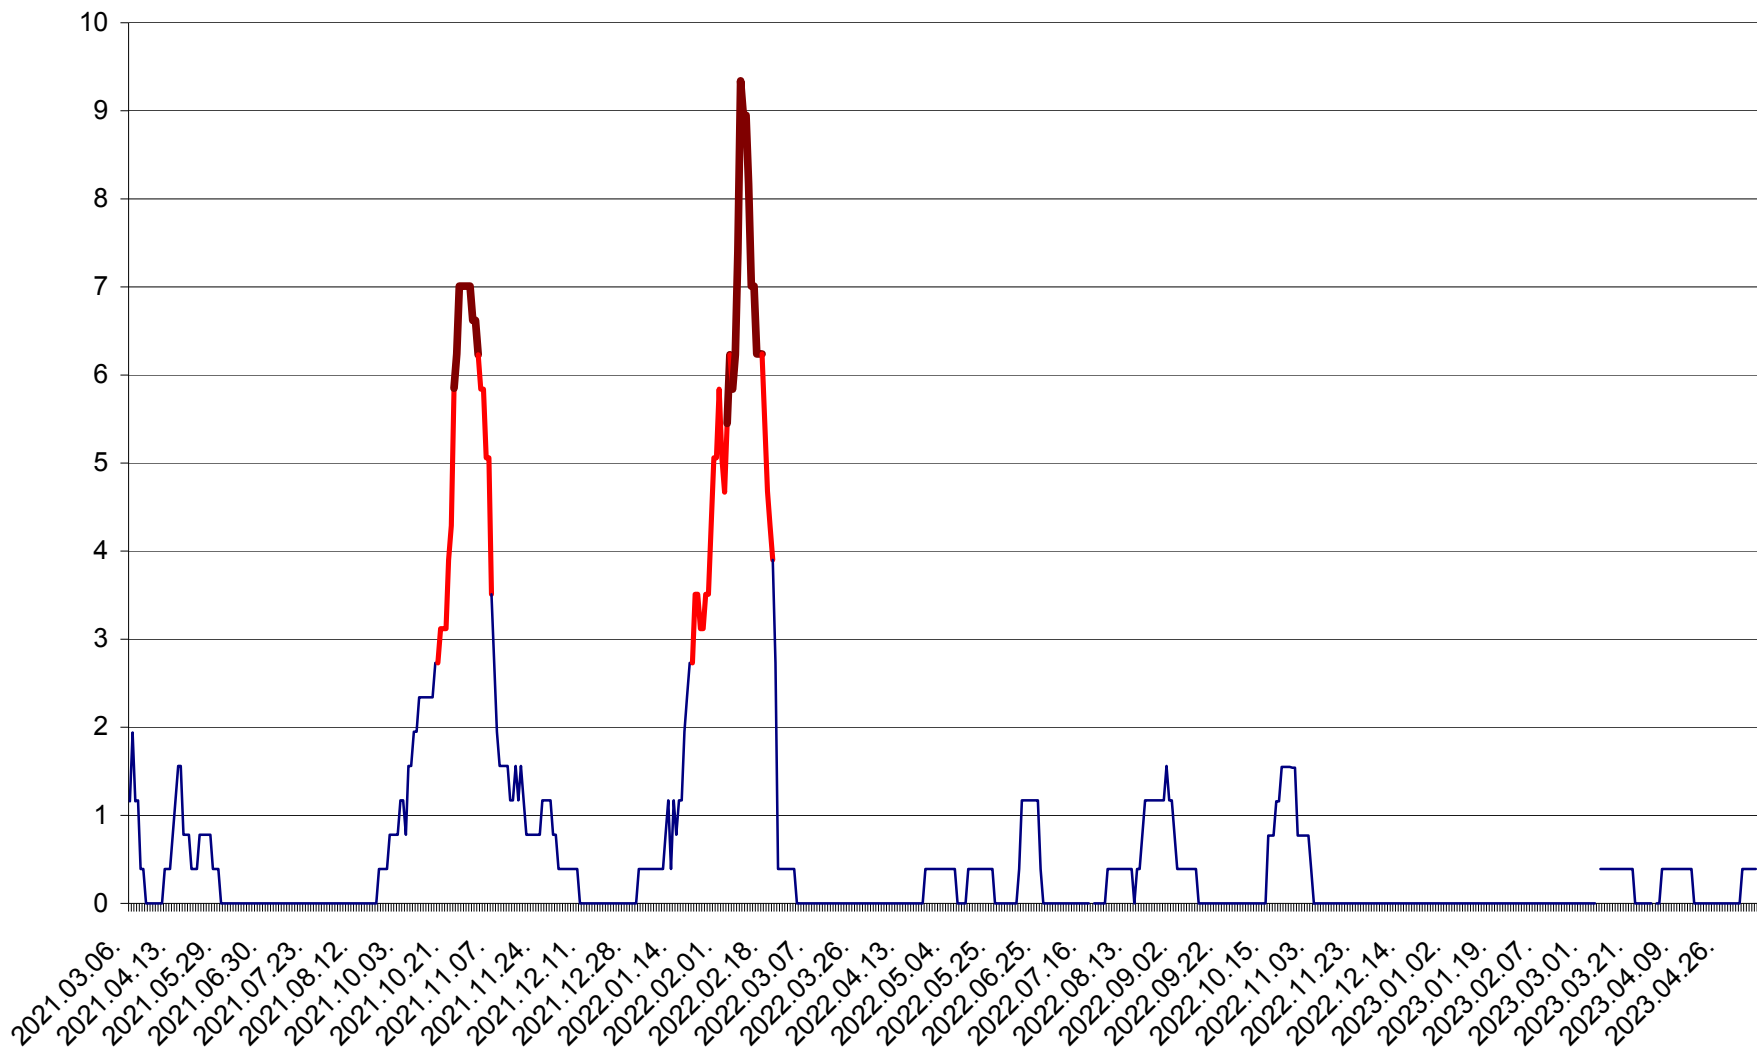

MUNICIPIUL TOPLIȚA - Evolutia incidentei cumulate pe 14 zile la ‰ de locuitori
2021.03.07. - 2023.05.09.