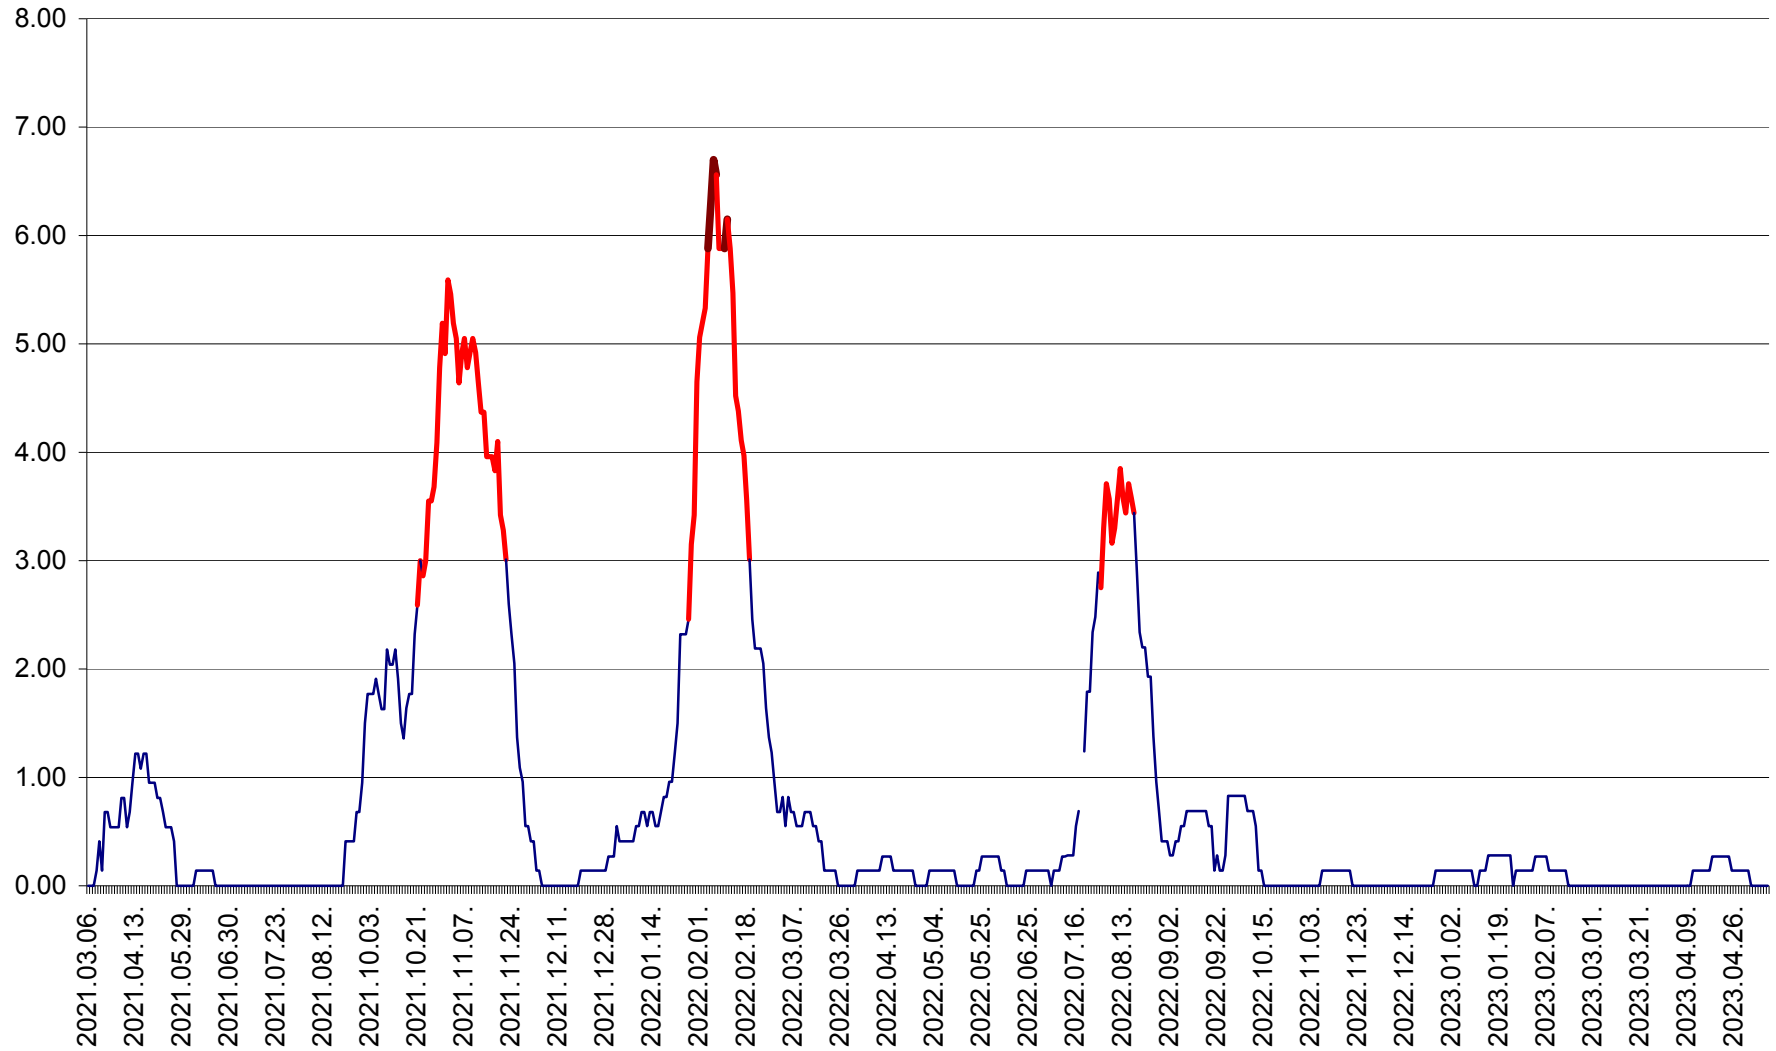

ATID - Evolutia incidentei cumulate pe 14 zile la % de locuitori
2021.03.07. - 2023.05.09.

AVRĂMEȘTI - Evolutia incidentei cumulate pe 14 zile la ‰ de locuitori
2021.03.07. - 2023.05.09.

ORAȘ BĂILE TUȘNAD - Evoluția incidenței cumulate pe 14 zile la ‰ de locuitori
2021.03.07. - 2023.05.09.

ORAȘ BĂLAN - Evoluția incidenței cumulate pe 14 zile la ‰ de locuitori
2021.03.07. - 2023.05.09.

BILBOR - Evolutia incidentei cumulate pe 14 zile la ‰ de locuitori
2021.03.07. - 2023.05.09.

ORAȘ BORSEC - Evolutia incidentei cumulate pe 14 zile la ‰ de locuitori
2021.03.07. - 2023.05.09.

BRĂDEȘTI - Evoluția incidenței cumulate pe 14 zile la ‰ de locuitori
2021.03.07. - 2023.05.09.

CĂPÂLNIȚA - Evoluția incidenței cumulate pe 14 zile la ‰ de locuitori
2021.03.07. - 2023.05.09.

CÂRȚA - Evolutia incidentei cumulate pe 14 zile la ‰ de locuitori
2021.03.07. - 2023.05.09.