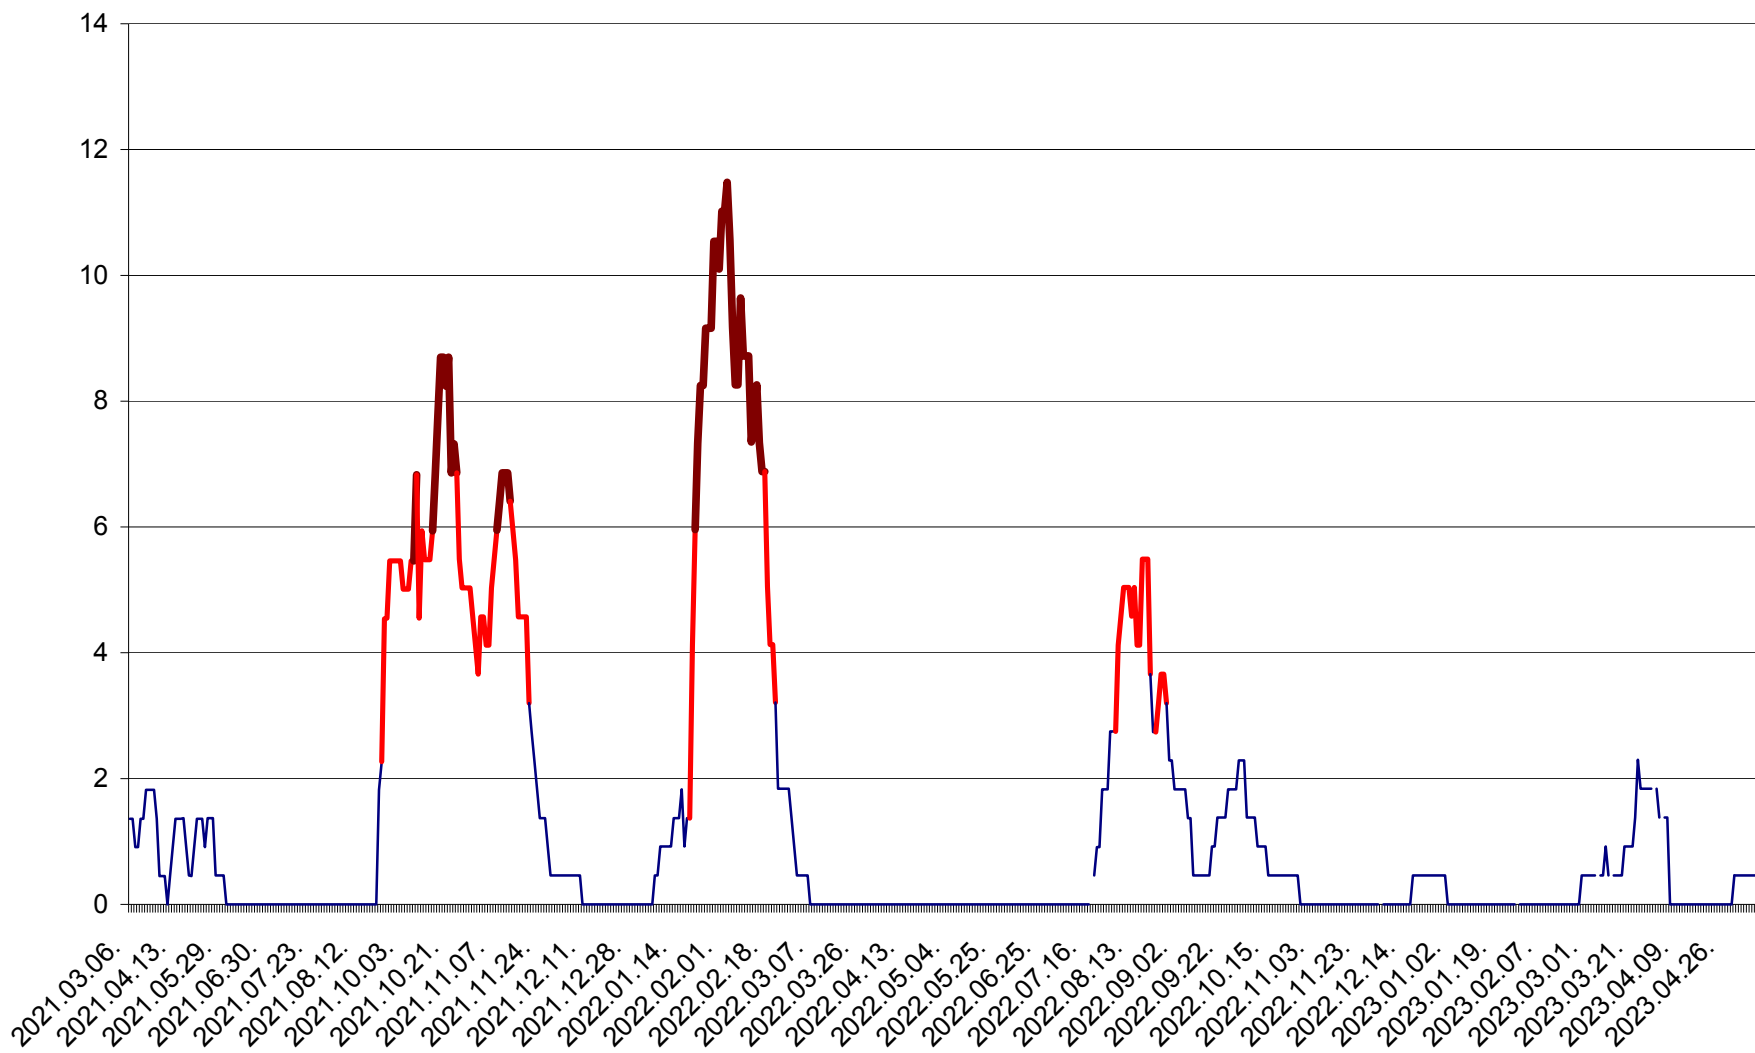

MUNICIPIUL GHEORGHENI - Evolutia incidentei cumulate pe 14 zile la % de locuitori
2021.03.07. - 2023.05.09.

JOSENI - Evolutia incidentei cumulate pe 14 zile la ‰ de locuitori
2021.03.07. - 2023.05.09.

LĂZAREA - Evolutia incidentei cumulate pe 14 zile la % de locuitori
2021.03.07. - 2023.05.09.

LELICENI - Evolutia incidentei cumulate pe 14 zile la ‰ de locuitori
2021.03.07. - 2023.05.09.

LUETA - Evolutia incidentei cumulate pe 14 zile la ‰ de locuitori
2021.03.07. - 2023.05.09.

LUNCA DE JOS - Evolutia incidentei cumulate pe 14 zile la ‰ de locuitori
2021.03.07. - 2023.05.09.

LUNCA DE SUS - Evolutia incidentei cumulate pe 14 zile la ‰ de locuitori
2021.03.07. - 2023.05.09.

LUPENI - Evolutia incidentei cumulate pe 14 zile la ‰ de locuitori
2021.03.07. - 2023.05.09.

MĂDĂRAȘ - Evolutia incidentei cumulate pe 14 zile la ‰ de locuitori
2021.03.07. - 2023.05.09.