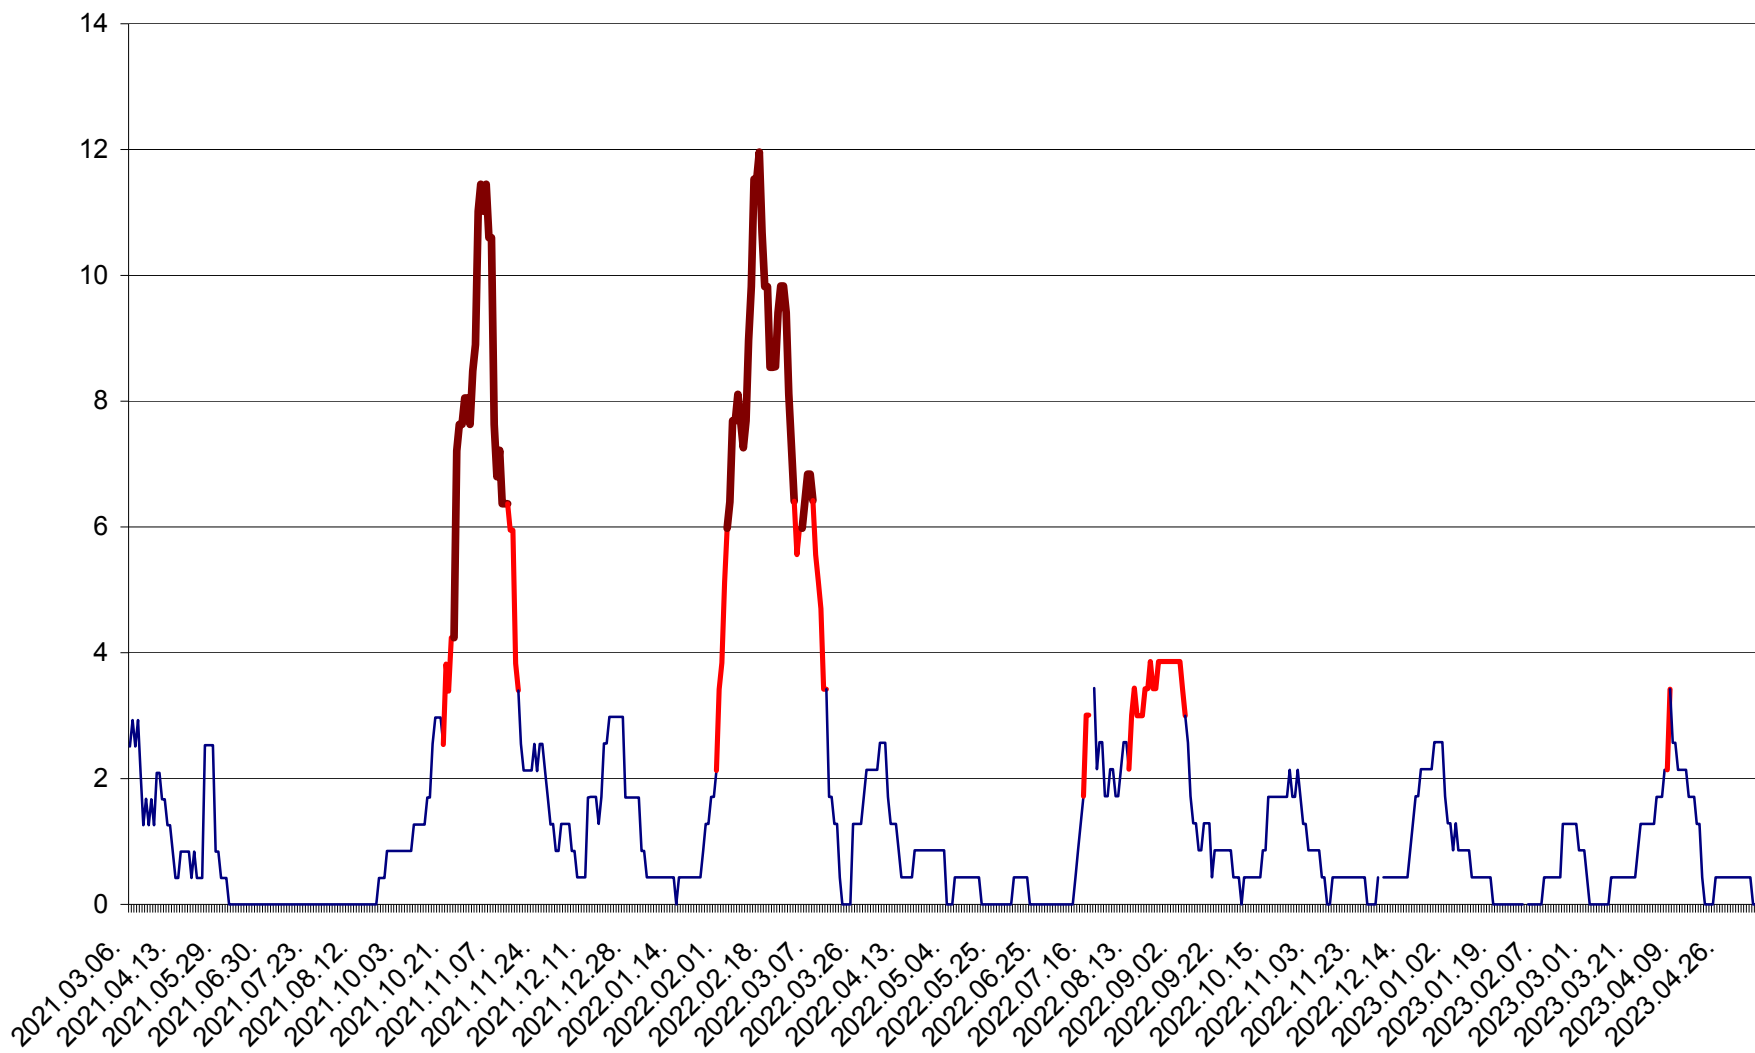

CORBU - Evolutia incidentei cumulate pe 14 zile la ‰ de locuitori
2021.03.07. - 2023.05.09.

CORUND - Evolutia incidentei cumulate pe 14 zile la ‰ de locuitori
2021.03.07. - 2023.05.09.

COZMENI - Evolutia incidentei cumulate pe 14 zile la ‰ de locuitori
2021.03.07. - 2023.05.09.

ORAȘ CRISTURU SECUIESC - Evolutia incidentei cumulate pe 14 zile la ‰ de locuitori
2021.03.07. - 2023.05.09.

DĂNEȘTI - Evolutia incidentei cumulate pe 14 zile la ‰ de locuitori
2021.03.07. - 2023.05.09.

DÂRJIU - Evolutia incidentei cumulate pe 14 zile la ‰ de locuitori
2021.03.07. - 2023.05.09.

DEALU - Evolutia incidentei cumulate pe 14 zile la ‰ de locuitori
2021.03.07. - 2023.05.09.

DITRĂU - Evolutia incidentei cumulate pe 14 zile la ‰ de locuitori
2021.03.07. - 2023.05.09.

FELICENI - Evolutia incidentei cumulate pe 14 zile la ‰ de locuitori
2021.03.07. - 2023.05.09.

FRUMOASA - Evolutia incidentei cumulate pe 14 zile la ‰ de locuitori
2021.03.07. - 2023.05.09.

GĂLĂUȚAȘ - Evoluția incidenței cumulate pe 14 zile la ‰ de locuitori
2021.03.07. - 2023.05.09.