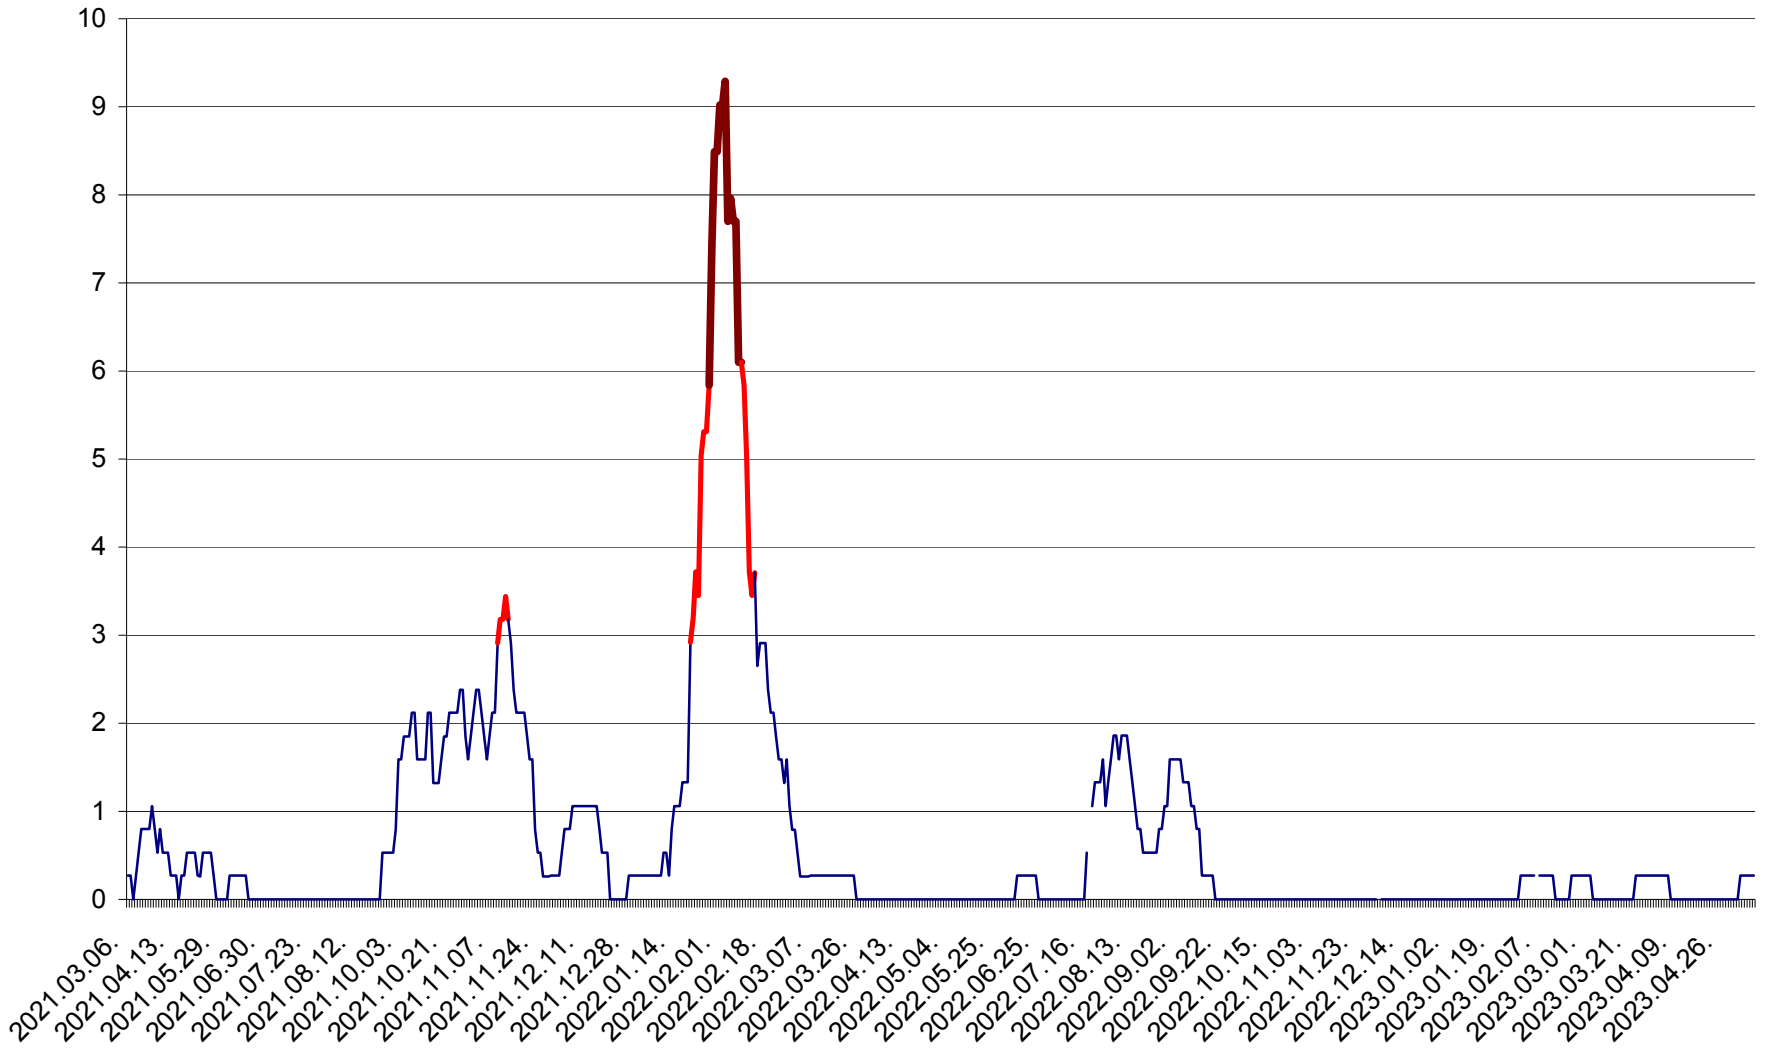

ORAȘ CRISTURU SECUIESC - Evolutia incidentei cumulate pe 14 zile la ‰ de locuitori
2021.03.07. - 2023.05.09.

DĂNEȘTI - Evolutia incidentei cumulate pe 14 zile la ‰ de locuitori
2021.03.07. - 2023.05.09.

DÂRJIU - Evolutia incidentei cumulate pe 14 zile la ‰ de locuitori
2021.03.07. - 2023.05.09.

DEALU - Evolutia incidentei cumulate pe 14 zile la ‰ de locuitori
2021.03.07. - 2023.05.09.

DITRĂU - Evolutia incidentei cumulate pe 14 zile la ‰ de locuitori
2021.03.07. - 2023.05.09.

FELICENI - Evolutia incidentei cumulate pe 14 zile la ‰ de locuitori
2021.03.07. - 2023.05.09.

FRUMOASA - Evolutia incidentei cumulate pe 14 zile la ‰ de locuitori
2021.03.07. - 2023.05.09.

GĂLĂUȚAȘ - Evoluția incidenței cumulate pe 14 zile la ‰ de locuitori
2021.03.07. - 2023.05.09.