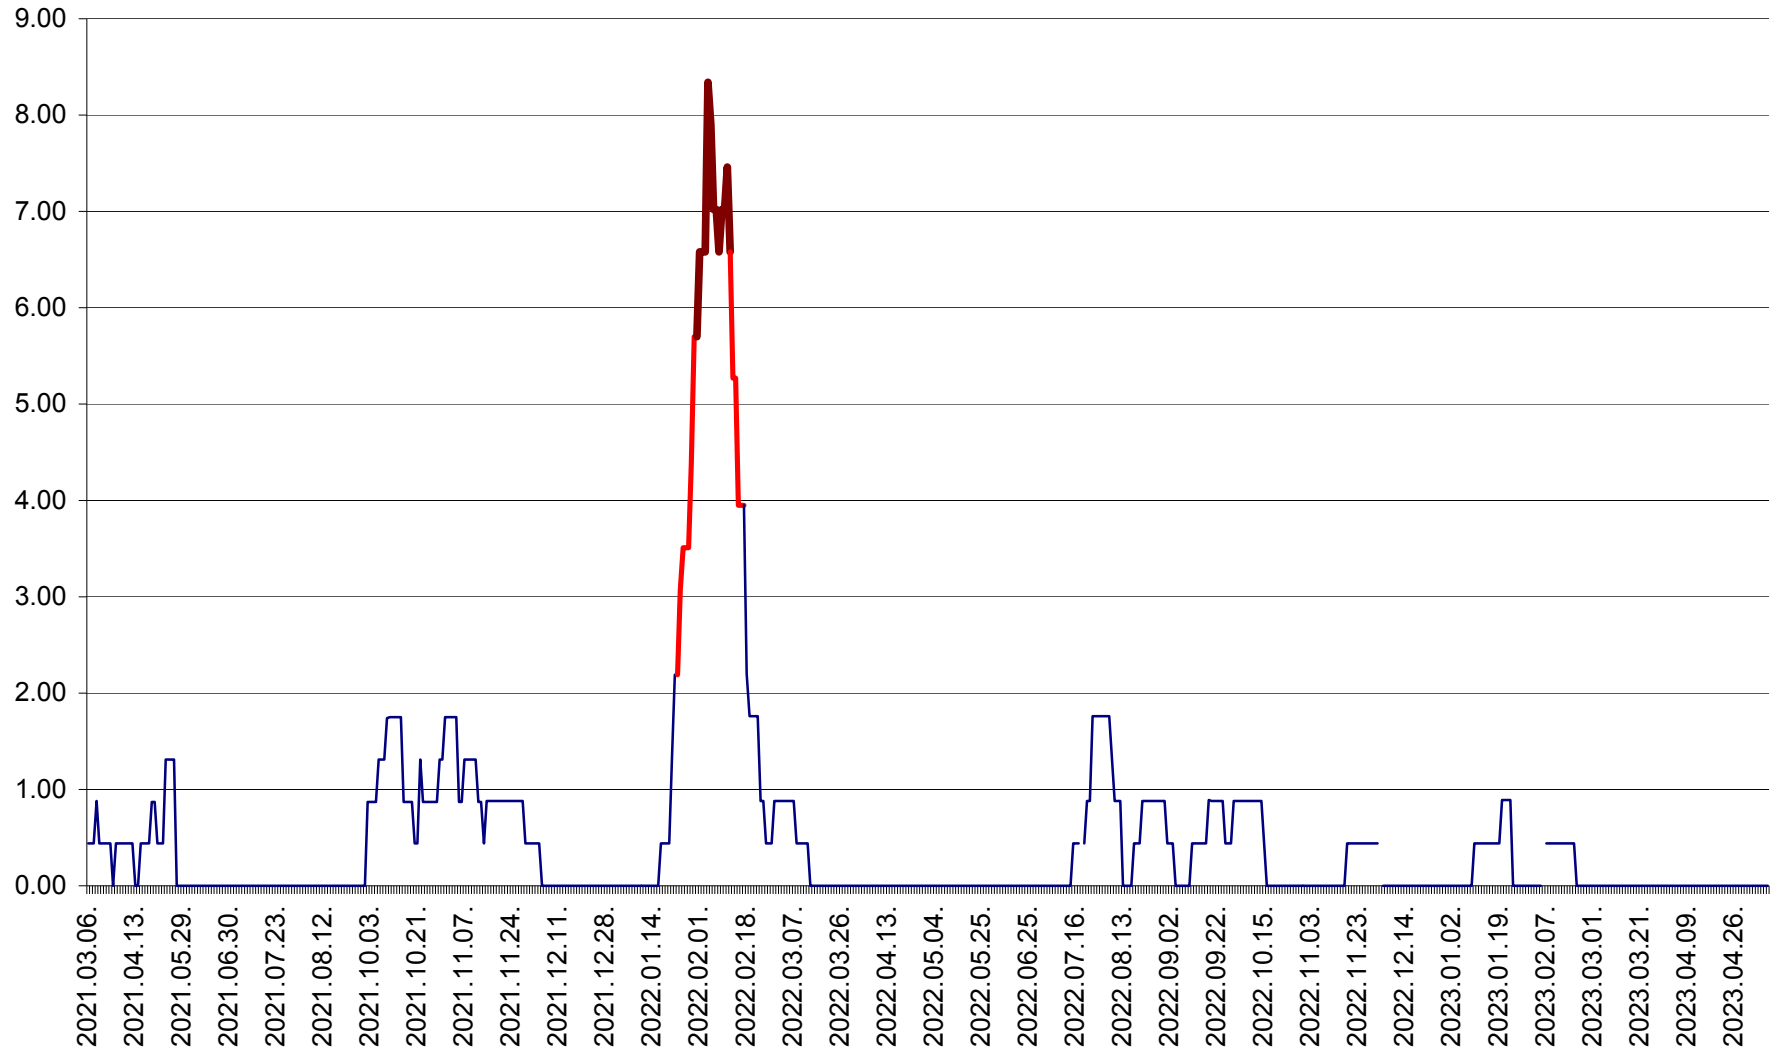

ORAȘ BĂLAN - Evoluția incidenței cumulate pe 14 zile la ‰ de locuitori
2021.03.07. - 2023.05.09.

BILBOR - Evolutia incidentei cumulate pe 14 zile la ‰ de locuitori
2021.03.07. - 2023.05.09.

ORAȘ BORSEC - Evolutia incidentei cumulate pe 14 zile la ‰ de locuitori
2021.03.07. - 2023.05.09.

CICEU - Evolutia incidentei cumulate pe 14 zile la ‰ de locuitori
2021.03.07. - 2023.05.09.

CIUCSÂNGEORGIU - Evolutia incidentei cumulate pe 14 zile la ‰ de locuitori
2021.03.07. - 2023.05.09.

CIUMANI - Evolutia incidentei cumulate pe 14 zile la ‰ de locuitori
2021.03.07. - 2023.05.09.

CORBU - Evolutia incidentei cumulate pe 14 zile la ‰ de locuitori
2021.03.07. - 2023.05.09.

CORUND - Evolutia incidentei cumulate pe 14 zile la ‰ de locuitori
2021.03.07. - 2023.05.09.

COZMENI - Evolutia incidentei cumulate pe 14 zile la ‰ de locuitori
2021.03.07. - 2023.05.09.

ORAȘ CRISTURU SECUIESC - Evolutia incidentei cumulate pe 14 zile la ‰ de locuitori
2021.03.07. - 2023.05.09.

DĂNEȘTI - Evolutia incidentei cumulate pe 14 zile la ‰ de locuitori
2021.03.07. - 2023.05.09.