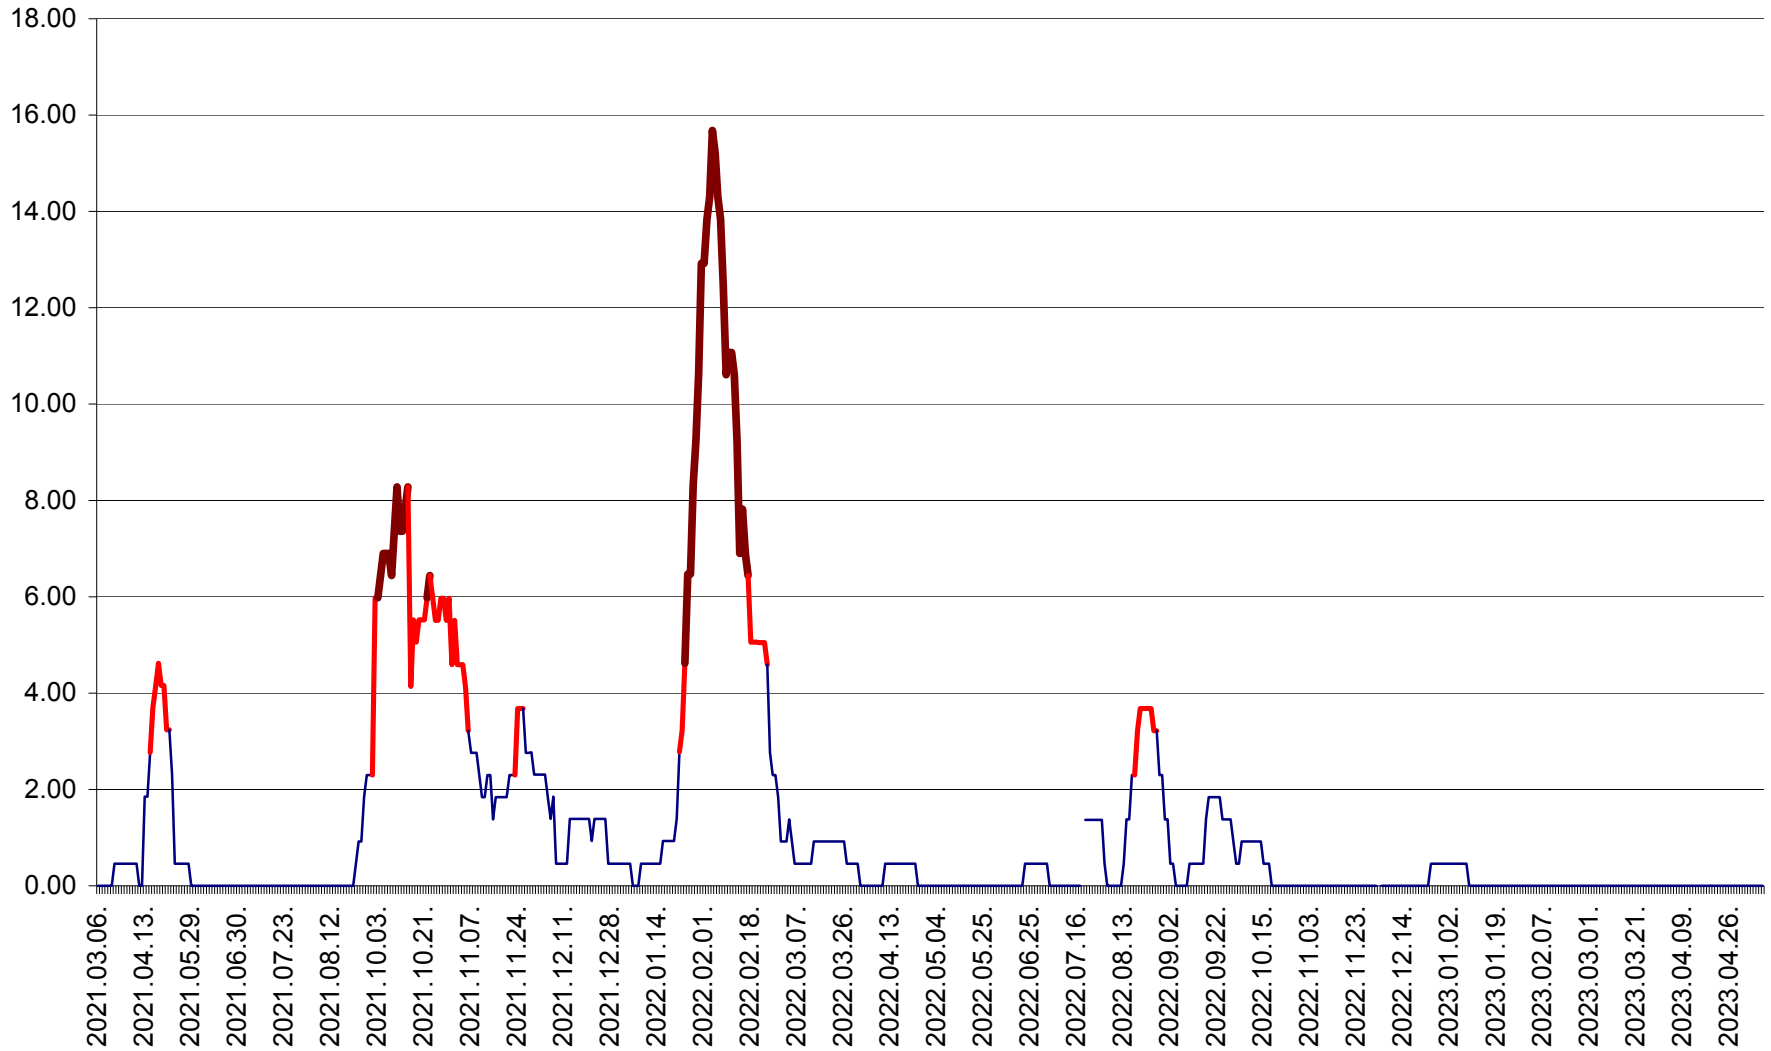

ATID - Evolutia incidentei cumulate pe 14 zile la % de locuitori
2021.03.07. - 2023.05.09.

AVRĂMEȘTI - Evolutia incidentei cumulate pe 14 zile la ‰ de locuitori
2021.03.07. - 2023.05.09.

ORAȘ BĂILE TUȘNAD - Evoluția incidenței cumulate pe 14 zile la ‰ de locuitori
2021.03.07. - 2023.05.09.

ORAȘ BĂLAN - Evoluția incidenței cumulate pe 14 zile la ‰ de locuitori
2021.03.07. - 2023.05.09.

BILBOR - Evolutia incidentei cumulate pe 14 zile la ‰ de locuitori
2021.03.07. - 2023.05.09.

ORAȘ BORSEC - Evolutia incidentei cumulate pe 14 zile la ‰ de locuitori
2021.03.07. - 2023.05.09.

BRĂDEȘTI - Evoluția incidenței cumulate pe 14 zile la ‰ de locuitori
2021.03.07. - 2023.05.09.

CĂPÂLNIȚA - Evoluția incidenței cumulate pe 14 zile la ‰ de locuitori
2021.03.07. - 2023.05.09.

CÂRȚA - Evolutia incidentei cumulate pe 14 zile la ‰ de locuitori
2021.03.07. - 2023.05.09.

CICEU - Evolutia incidentei cumulate pe 14 zile la ‰ de locuitori
2021.03.07. - 2023.05.09.

CIUCSÂNGEORGIU - Evolutia incidentei cumulate pe 14 zile la ‰ de locuitori
2021.03.07. - 2023.05.09.

CIUMANI - Evolutia incidentei cumulate pe 14 zile la ‰ de locuitori
2021.03.07. - 2023.05.09.