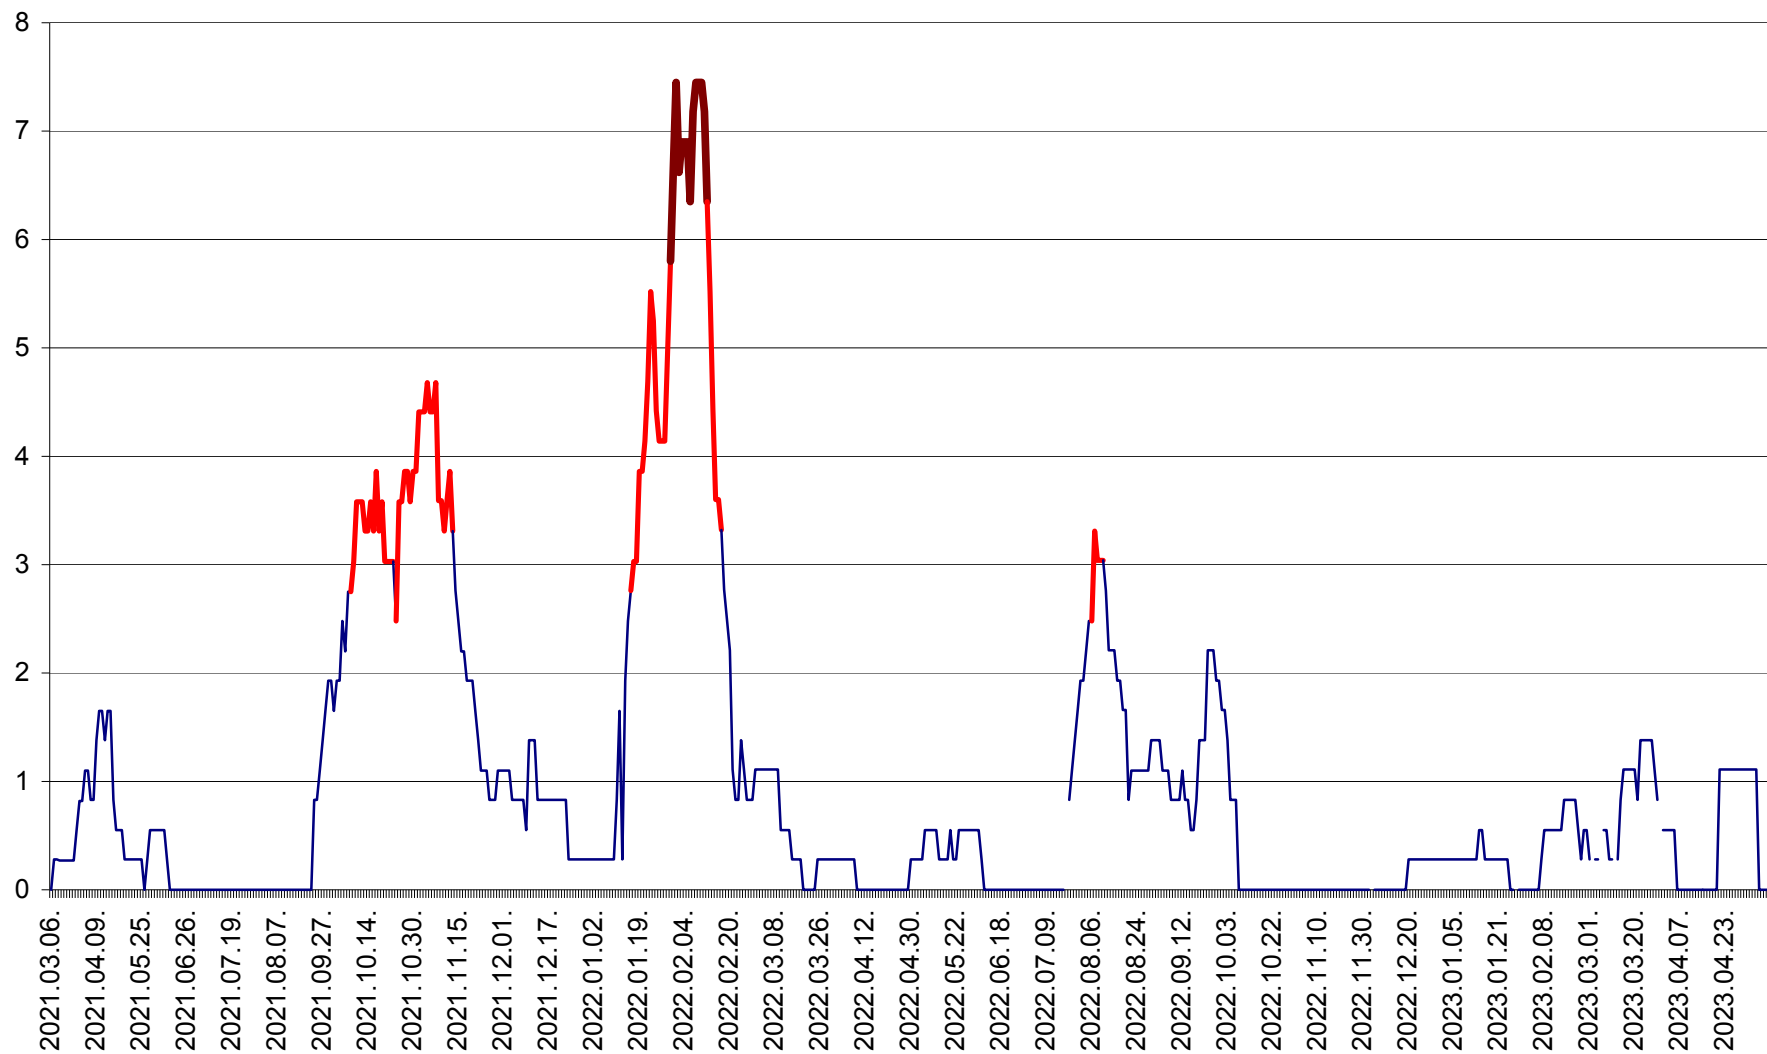

RACU - Evolutia incidentei cumulate pe 14 zile la ‰ de locuitori
2021.03.07. - 2023.05.09.

REMETEA - Evolutia incidentei cumulate pe 14 zile la % de locuitori
2021.03.07. - 2023.05.09.

SĂCEL - Evolutia incidentei cumulate pe 14 zile la ‰ de locuitori
2021.03.07. - 2023.05.09.

SÂNCRĂIENI - Evolutia incidentei cumulate pe 14 zile la ‰ de locuitori
2021.03.07. - 2023.05.09.

SÂNDOMINIC - Evolutia incidentei cumulate pe 14 zile la ‰ de locuitori
2021.03.07. - 2023.05.09.

SÂNMARTIN - Evolutia incidentei cumulate pe 14 zile la ‰ de locuitori
2021.03.07. - 2023.05.09.

SÂNSIMION - Evolutia incidentei cumulate pe 14 zile la ‰ de locuitori
2021.03.07. - 2023.05.09.

SÂNTIMBRU - Evolutia incidentei cumulate pe 14 zile la ‰ de locuitori
2021.03.07. - 2023.05.09.

SĂRMAȘ - Evolutia incidentei cumulate pe 14 zile la ‰ de locuitori
2021.03.07. - 2023.05.09.