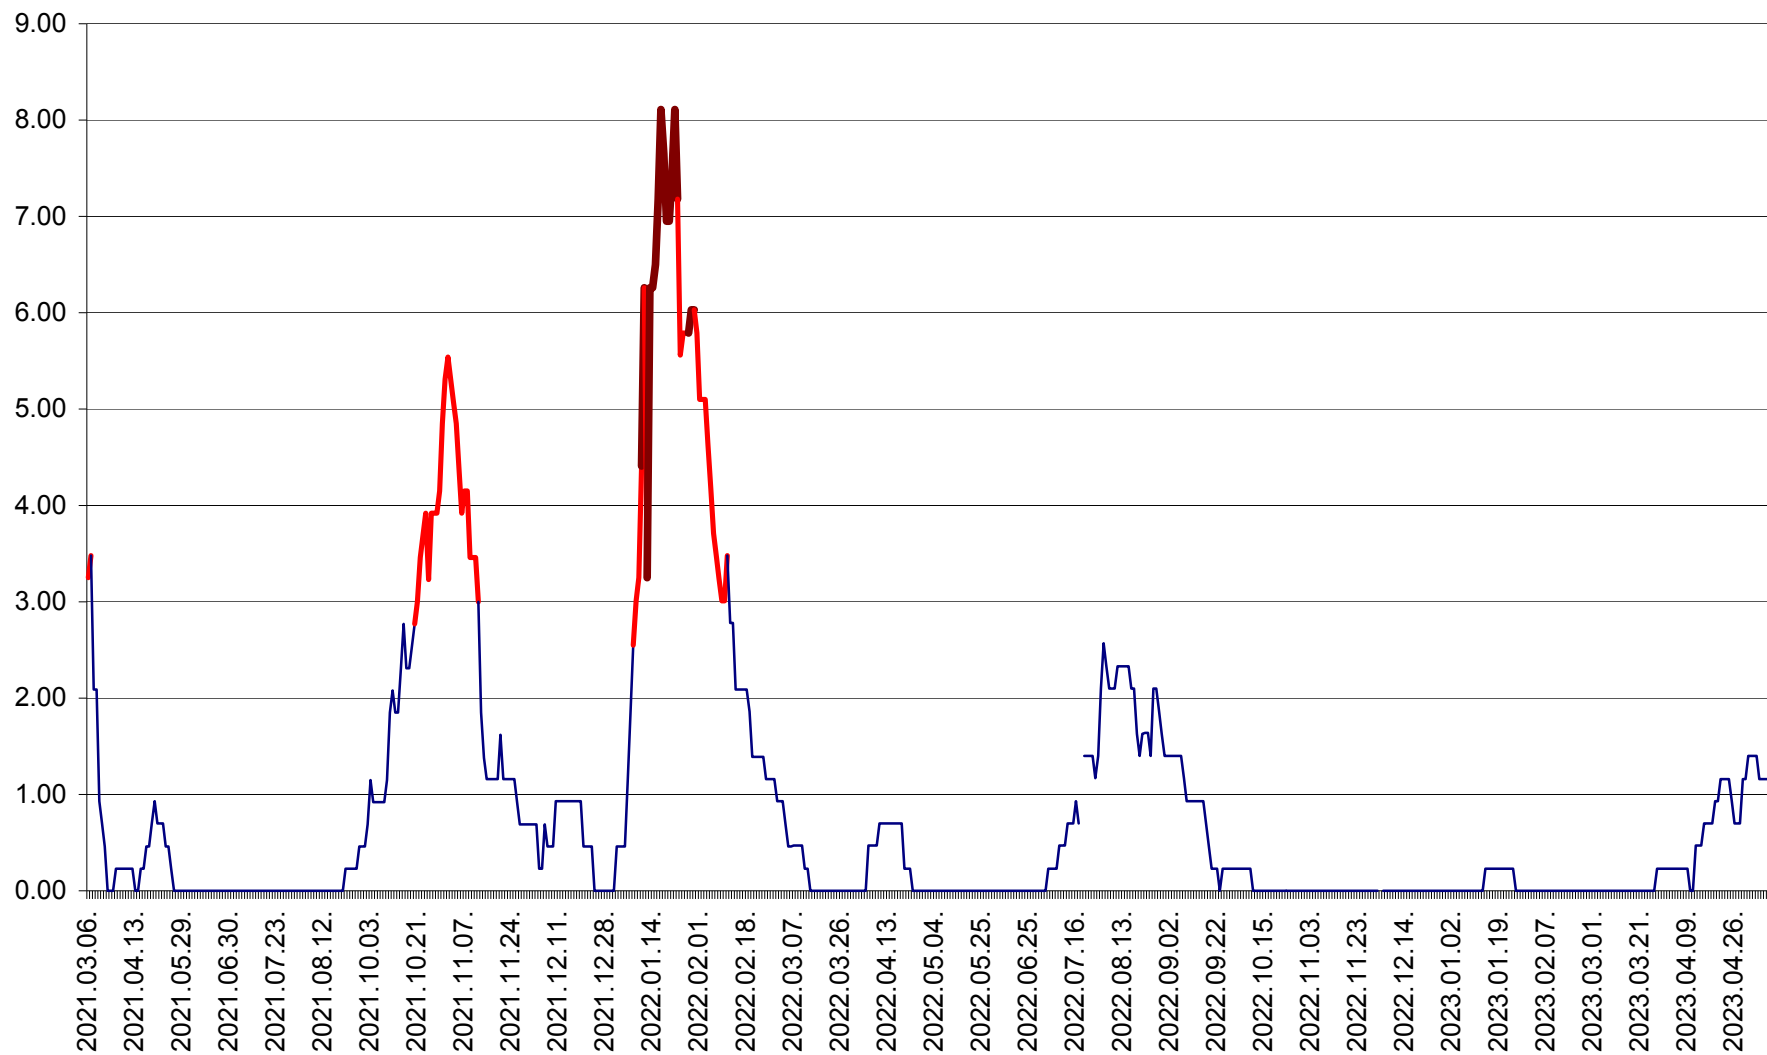

ORAȘ BĂLAN - Evoluția incidenței cumulate pe 14 zile la ‰ de locuitori
2021.03.07. - 2023.05.09.

BILBOR - Evolutia incidentei cumulate pe 14 zile la ‰ de locuitori
2021.03.07. - 2023.05.09.

ORAȘ BORSEC - Evolutia incidentei cumulate pe 14 zile la ‰ de locuitori
2021.03.07. - 2023.05.09.

BRĂDEȘTI - Evoluția incidenței cumulate pe 14 zile la ‰ de locuitori
2021.03.07. - 2023.05.09.

CĂPÂLNIȚA - Evoluția incidenței cumulate pe 14 zile la ‰ de locuitori
2021.03.07. - 2023.05.09.

CÂRȚA - Evolutia incidentei cumulate pe 14 zile la ‰ de locuitori
2021.03.07. - 2023.05.09.

CICEU - Evolutia incidentei cumulate pe 14 zile la ‰ de locuitori
2021.03.07. - 2023.05.09.

CIUCSÂNGEORGIU - Evolutia incidentei cumulate pe 14 zile la ‰ de locuitori
2021.03.07. - 2023.05.09.

CIUMANI - Evolutia incidentei cumulate pe 14 zile la ‰ de locuitori
2021.03.07. - 2023.05.09.

CORBU - Evolutia incidentei cumulate pe 14 zile la ‰ de locuitori
2021.03.07. - 2023.05.09.

CORUND - Evolutia incidentei cumulate pe 14 zile la ‰ de locuitori
2021.03.07. - 2023.05.09.

COZMENI - Evolutia incidentei cumulate pe 14 zile la ‰ de locuitori
2021.03.07. - 2023.05.09.