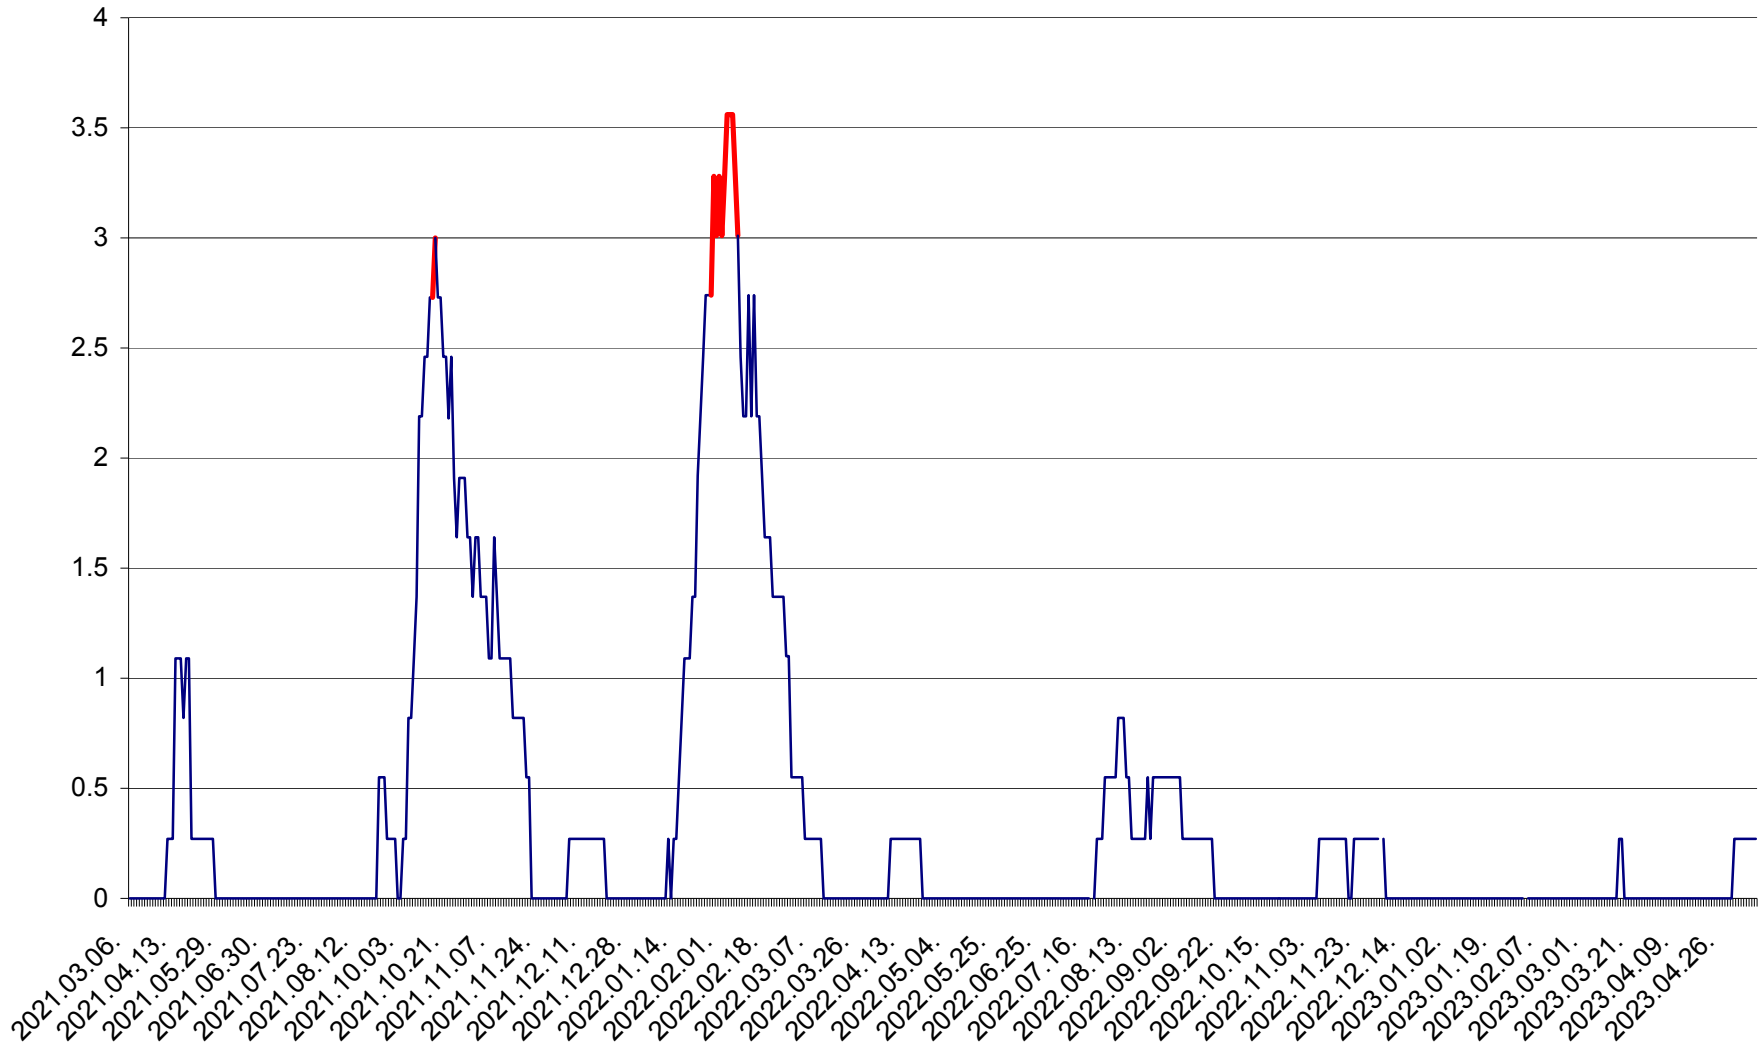

FELICENI - Evolutia incidentei cumulate pe 14 zile la ‰ de locuitori
2021.03.07. - 2023.05.09.

FRUMOASA - Evolutia incidentei cumulate pe 14 zile la ‰ de locuitori
2021.03.07. - 2023.05.09.

GĂLĂUȚAȘ - Evoluția incidenței cumulate pe 14 zile la ‰ de locuitori
2021.03.07. - 2023.05.09.

MUNICIPIUL GHEORGHENI - Evolutia incidentei cumulate pe 14 zile la % de locuitori
2021.03.07. - 2023.05.09.

JOSENI - Evolutia incidentei cumulate pe 14 zile la ‰ de locuitori
2021.03.07. - 2023.05.09.

LĂZAREA - Evolutia incidentei cumulate pe 14 zile la % de locuitori
2021.03.07. - 2023.05.09.

LELICENI - Evolutia incidentei cumulate pe 14 zile la ‰ de locuitori
2021.03.07. - 2023.05.09.

LUETA - Evolutia incidentei cumulate pe 14 zile la ‰ de locuitori
2021.03.07. - 2023.05.09.

LUNCA DE JOS - Evolutia incidentei cumulate pe 14 zile la ‰ de locuitori
2021.03.07. - 2023.05.09.