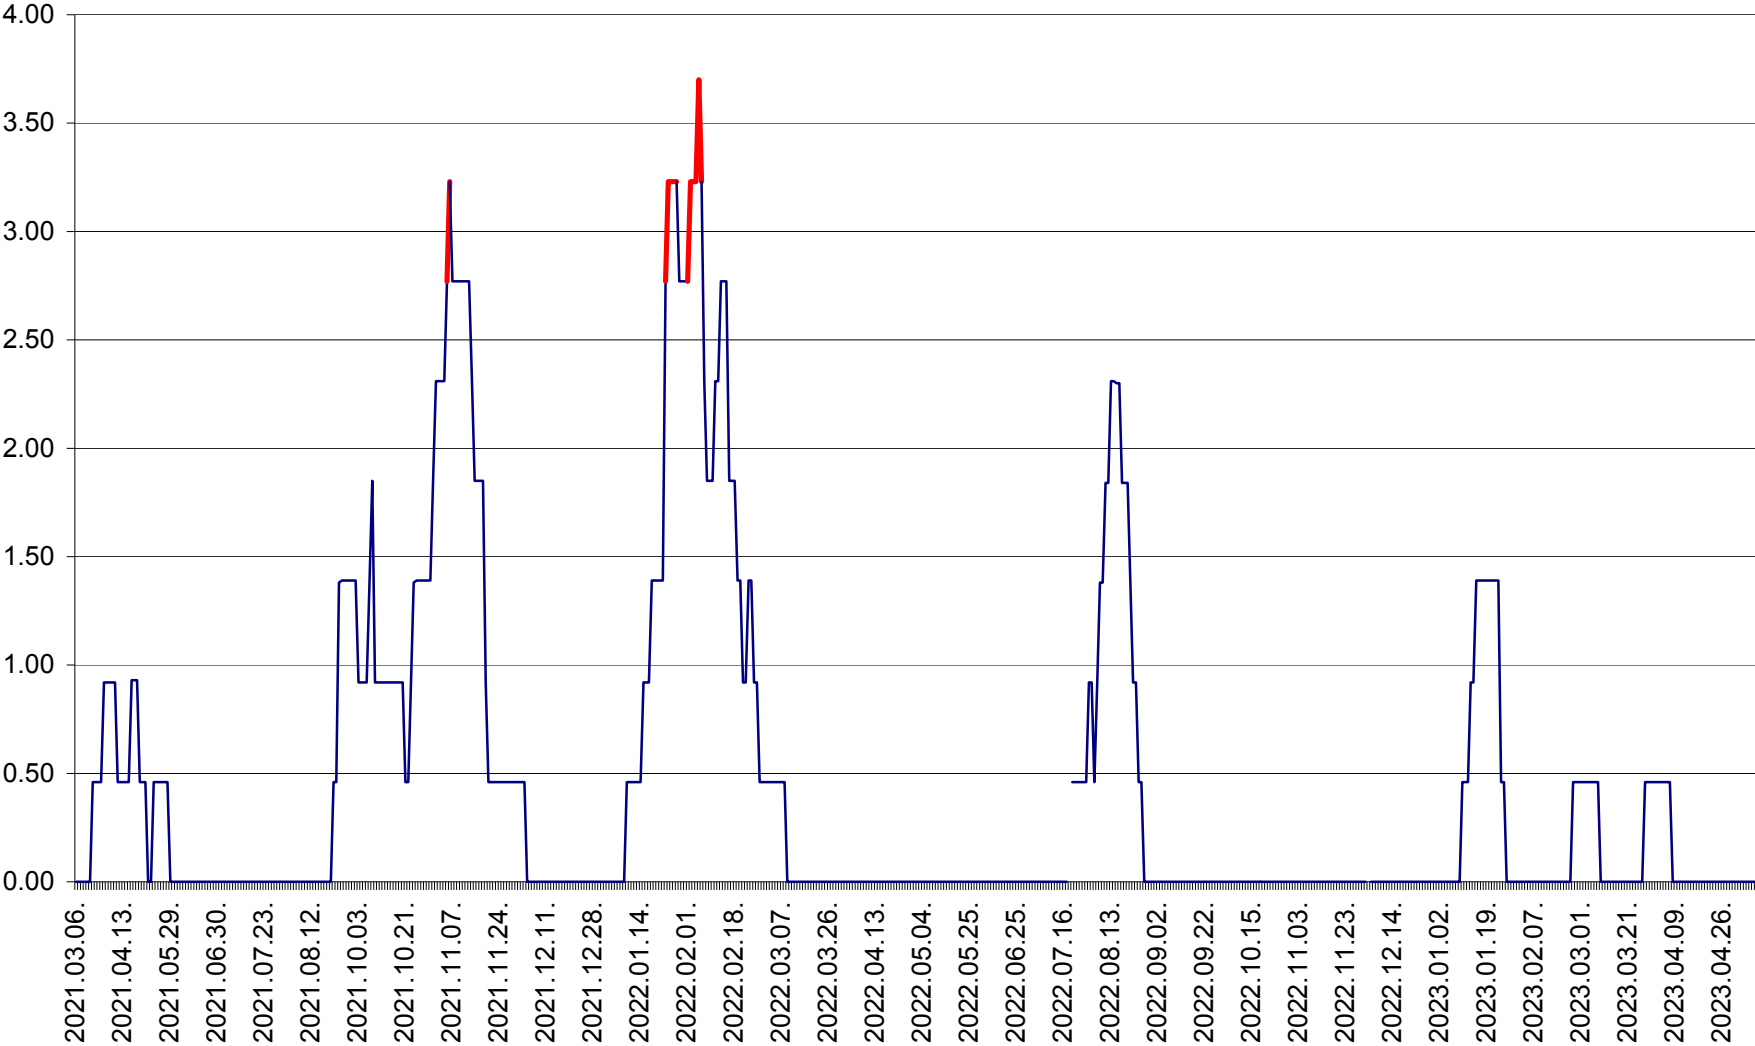

ATID - Evolutia incidentei cumulate pe 14 zile la % de locuitori
2021.03.07. - 2023.05.09.

AVRĂMEȘTI - Evolutia incidentei cumulate pe 14 zile la ‰ de locuitori
2021.03.07. - 2023.05.09.

ORAȘ BĂILE TUȘNAD - Evoluția incidenței cumulate pe 14 zile la ‰ de locuitori
2021.03.07. - 2023.05.09.

ORAȘ BĂLAN - Evoluția incidenței cumulate pe 14 zile la ‰ de locuitori
2021.03.07. - 2023.05.09.

BILBOR - Evolutia incidentei cumulate pe 14 zile la ‰ de locuitori
2021.03.07. - 2023.05.09.

ORAȘ BORSEC - Evolutia incidentei cumulate pe 14 zile la ‰ de locuitori
2021.03.07. - 2023.05.09.

BRĂDEȘTI - Evoluția incidenței cumulate pe 14 zile la ‰ de locuitori
2021.03.07. - 2023.05.09.

CĂPÂLNIȚA - Evoluția incidenței cumulate pe 14 zile la ‰ de locuitori
2021.03.07. - 2023.05.09.

CÂRȚA - Evolutia incidentei cumulate pe 14 zile la ‰ de locuitori
2021.03.07. - 2023.05.09.