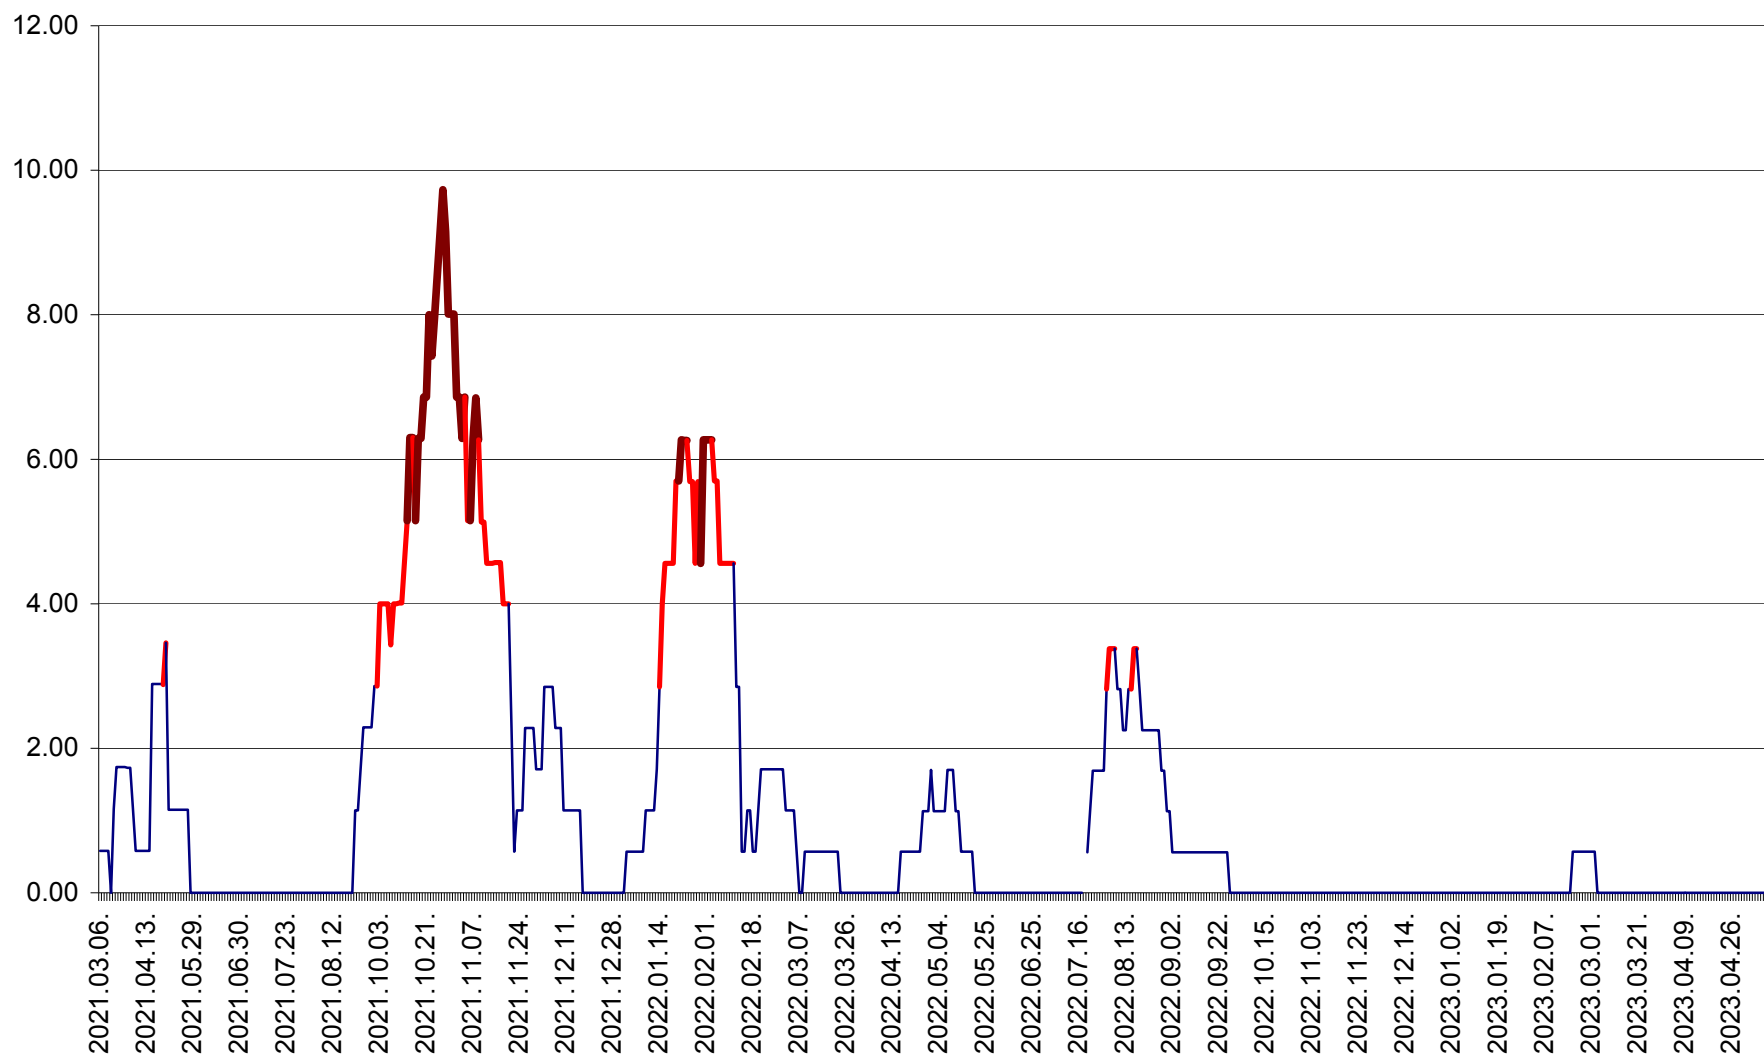

ORAȘ VLĂHIȚA - Evolutia incidentei cumulate pe 14 zile la ‰ de locuitori
2021.03.07. - 2023.05.09.

VĂRȘAG - Evolutia incidentei cumulate pe 14 zile la ‰ de locuitori
2021.03.07. - 2023.05.09.