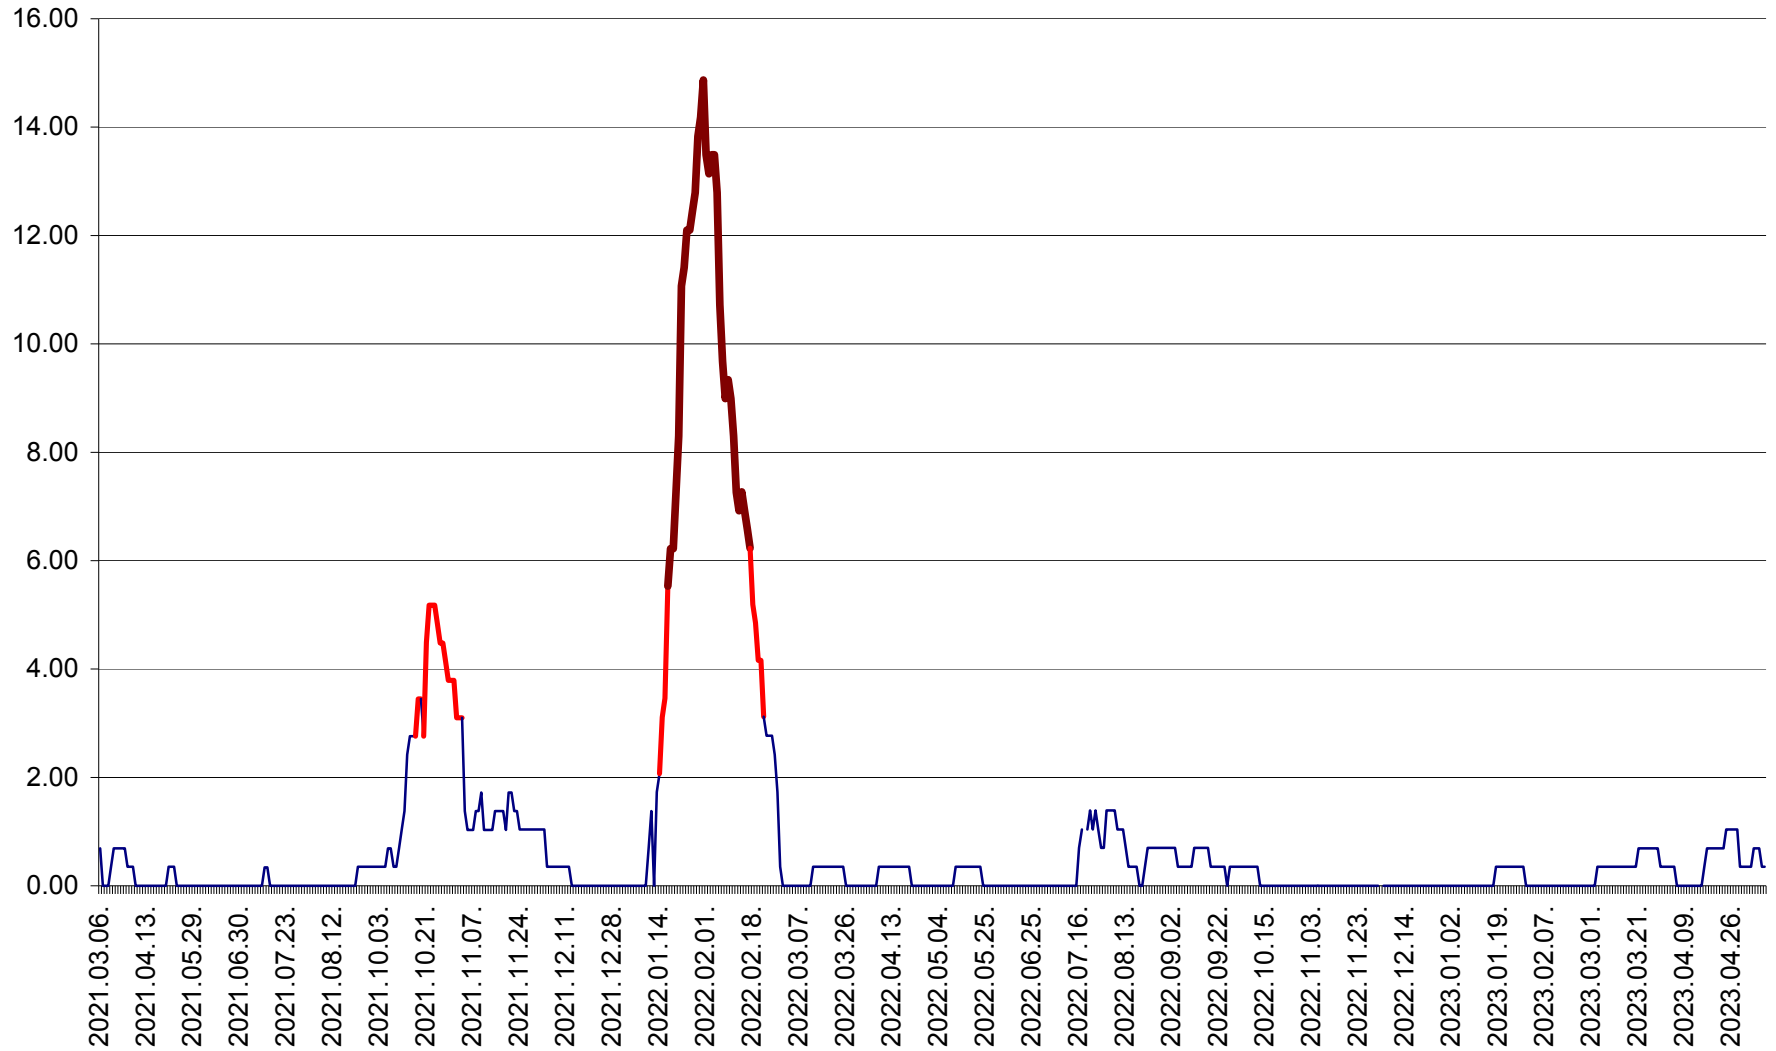

ORAȘ BĂLAN - Evoluția incidenței cumulate pe 14 zile la ‰ de locuitori
2021.03.07. - 2023.05.09.

BILBOR - Evolutia incidentei cumulate pe 14 zile la ‰ de locuitori
2021.03.07. - 2023.05.09.

ORAȘ BORSEC - Evolutia incidentei cumulate pe 14 zile la ‰ de locuitori
2021.03.07. - 2023.05.09.

BRĂDEȘTI - Evoluția incidenței cumulate pe 14 zile la ‰ de locuitori
2021.03.07. - 2023.05.09.

CĂPÂLNIȚA - Evoluția incidenței cumulate pe 14 zile la ‰ de locuitori
2021.03.07. - 2023.05.09.

CÂRȚA - Evolutia incidentei cumulate pe 14 zile la ‰ de locuitori
2021.03.07. - 2023.05.09.

CICEU - Evolutia incidentei cumulate pe 14 zile la ‰ de locuitori
2021.03.07. - 2023.05.09.

CIUCSÂNGEORGIU - Evolutia incidentei cumulate pe 14 zile la ‰ de locuitori
2021.03.07. - 2023.05.09.

CIUMANI - Evolutia incidentei cumulate pe 14 zile la ‰ de locuitori
2021.03.07. - 2023.05.09.

CORBU - Evolutia incidentei cumulate pe 14 zile la ‰ de locuitori
2021.03.07. - 2023.05.09.

CORUND - Evolutia incidentei cumulate pe 14 zile la ‰ de locuitori
2021.03.07. - 2023.05.09.

COZMENI - Evolutia incidentei cumulate pe 14 zile la ‰ de locuitori
2021.03.07. - 2023.05.09.