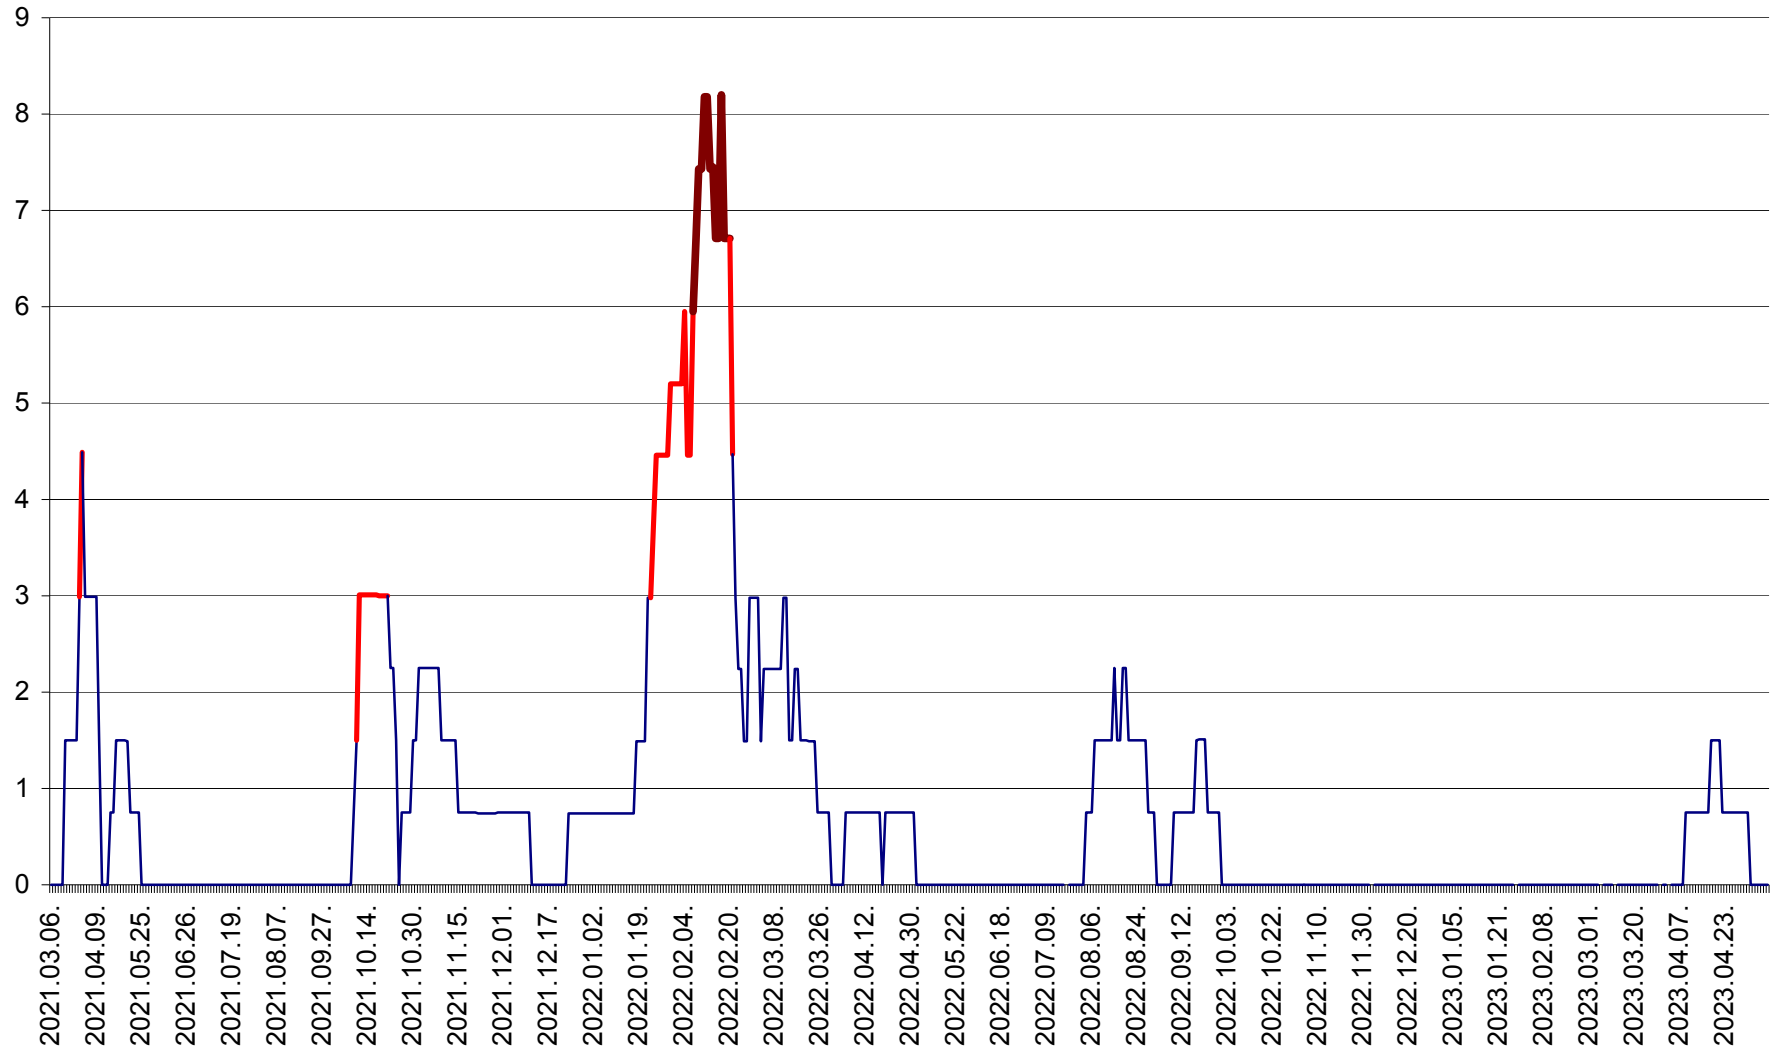

LELICENI - Evolutia incidentei cumulate pe 14 zile la ‰ de locuitori
2021.03.07. - 2023.05.09.

LUETA - Evolutia incidentei cumulate pe 14 zile la ‰ de locuitori
2021.03.07. - 2023.05.09.

LUNCA DE JOS - Evolutia incidentei cumulate pe 14 zile la ‰ de locuitori
2021.03.07. - 2023.05.09.

LUNCA DE SUS - Evolutia incidentei cumulate pe 14 zile la ‰ de locuitori
2021.03.07. - 2023.05.09.

LUPENI - Evolutia incidentei cumulate pe 14 zile la ‰ de locuitori
2021.03.07. - 2023.05.09.

MĂDĂRAȘ - Evolutia incidentei cumulate pe 14 zile la ‰ de locuitori
2021.03.07. - 2023.05.09.

MĂRTINIȘ - Evolutia incidentei cumulate pe 14 zile la % de locuitori
2021.03.07. - 2023.05.09.

MEREȘTI - Evolutia incidentei cumulate pe 14 zile la ‰ de locuitori
2021.03.07. - 2023.05.09.

MUNICIPIUL MIERCUREA-CIUC - Evolutia incidentei cumulate pe 14 zile la ‰ de locuitori
2021.03.07. - 2023.05.09.