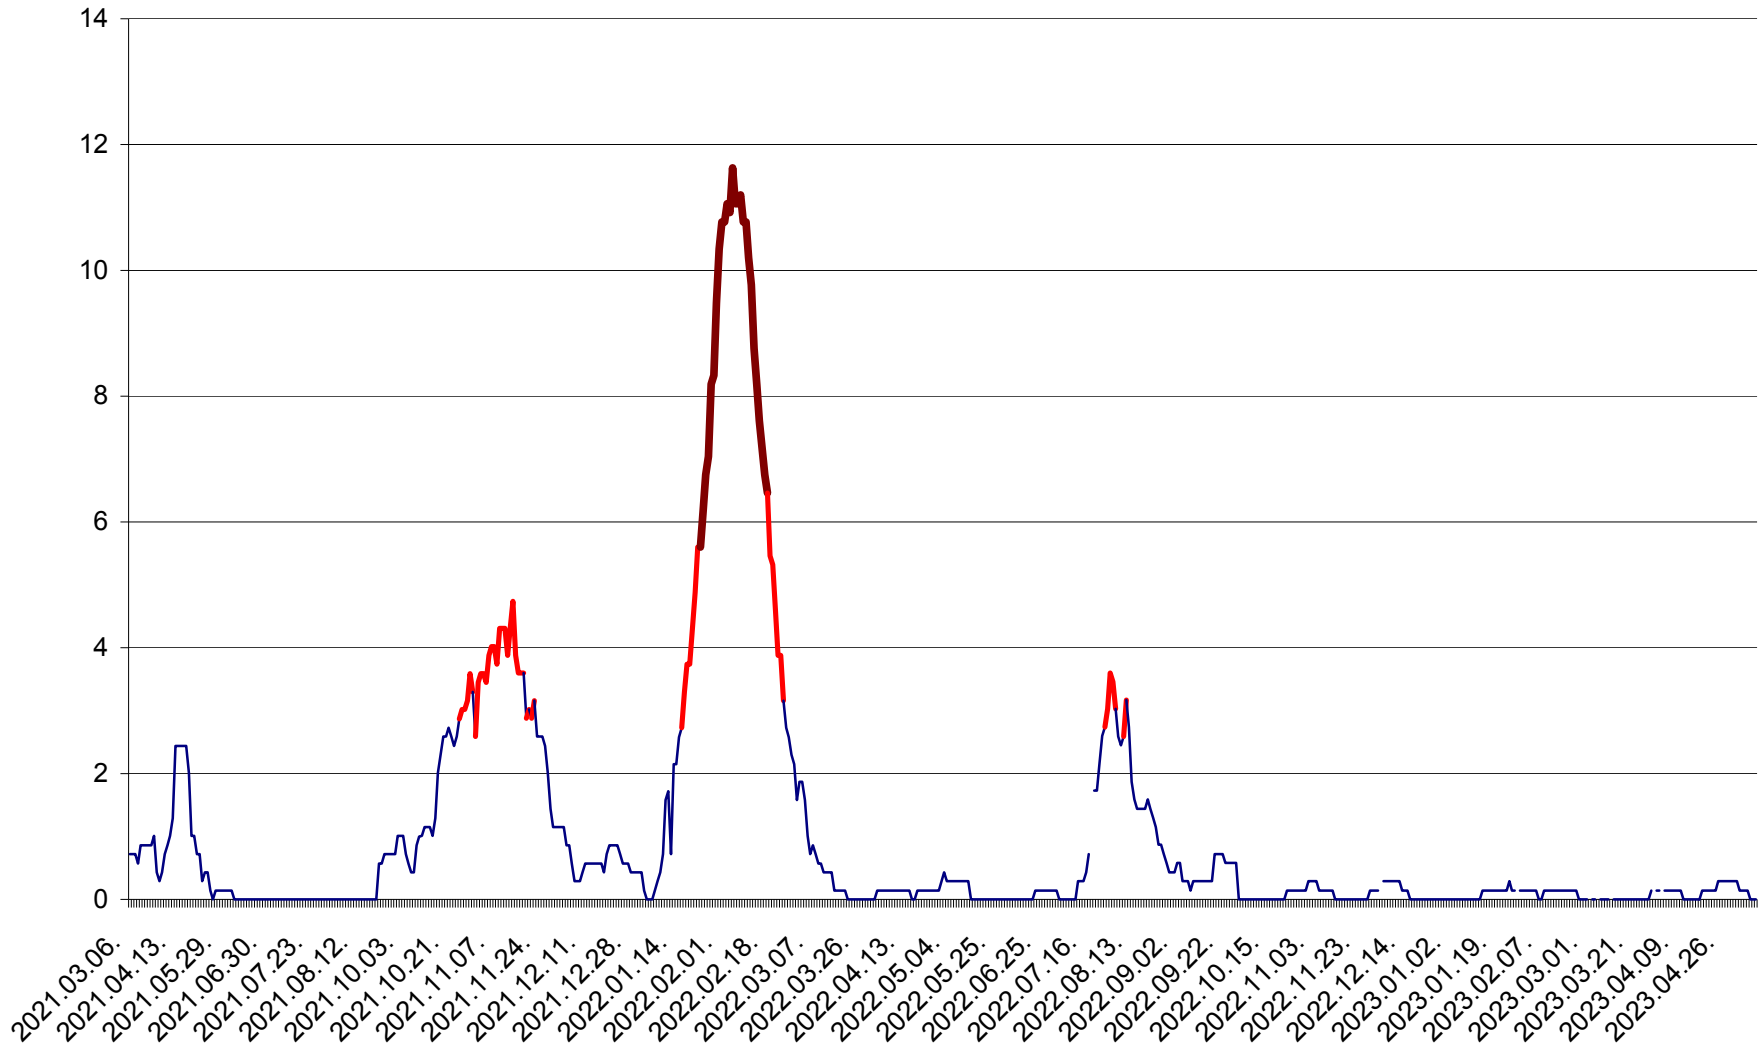

MIHĂILENI - Evolutia incidentei cumulate pe 14 zile la ‰ de locuitori
2021.03.07. - 2023.05.09.

MUGENI - Evolutia incidentei cumulate pe 14 zile la ‰ de locuitori
2021.03.07. - 2023.05.09.

OCLAND - Evolutia incidentei cumulate pe 14 zile la ‰ de locuitori
2021.03.07. - 2023.05.09.

MUNICIPIUL ODORHEIU SECUIESC - Evolutia incidentei cumulate pe 14 zile la ‰ de locuitori
2021.03.07. - 2023.05.09.

PĂULENI-CIUC - Evolutia incidentei cumulate pe 14 zile la % de locuitori
2021.03.07. - 2023.05.09.

PLĂIEȘII DE JOS - Evolutia incidentei cumulate pe 14 zile la ‰ de locuitori
2021.03.07. - 2023.05.09.

PORUMBENI - Evolutia incidentei cumulate pe 14 zile la ‰ de locuitori
2021.03.07. - 2023.05.09.

PRAID - Evolutia incidentei cumulate pe 14 zile la ‰ de locuitori
2021.03.07. - 2023.05.09.