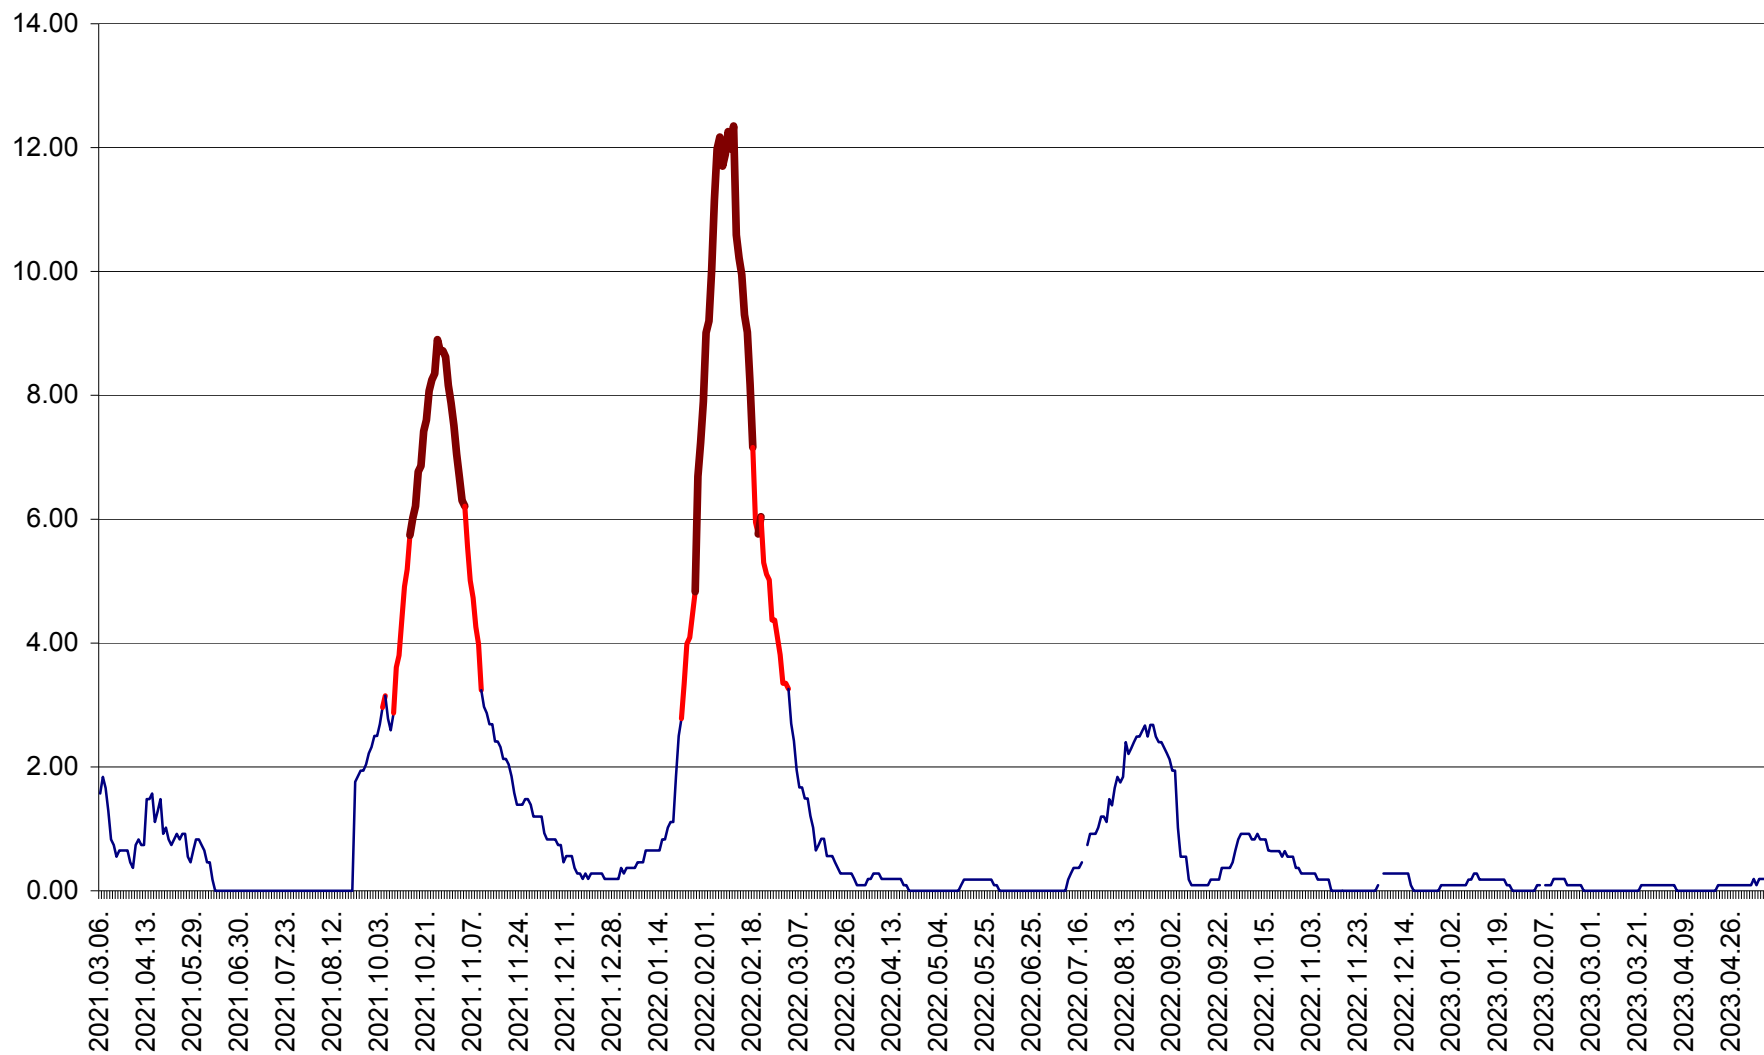

ORAȘ BĂLAN - Evoluția incidenței cumulate pe 14 zile la ‰ de locuitori
2021.03.07. - 2023.05.09.

BILBOR - Evolutia incidentei cumulate pe 14 zile la ‰ de locuitori
2021.03.07. - 2023.05.09.

ORAȘ BORSEC - Evolutia incidentei cumulate pe 14 zile la ‰ de locuitori
2021.03.07. - 2023.05.09.

CICEU - Evolutia incidentei cumulate pe 14 zile la ‰ de locuitori
2021.03.07. - 2023.05.09.

CIUCSÂNGEORGIU - Evolutia incidentei cumulate pe 14 zile la ‰ de locuitori
2021.03.07. - 2023.05.09.

CIUMANI - Evolutia incidentei cumulate pe 14 zile la ‰ de locuitori
2021.03.07. - 2023.05.09.

CORBU - Evolutia incidentei cumulate pe 14 zile la ‰ de locuitori
2021.03.07. - 2023.05.09.

CORUND - Evolutia incidentei cumulate pe 14 zile la ‰ de locuitori
2021.03.07. - 2023.05.09.

COZMENI - Evolutia incidentei cumulate pe 14 zile la ‰ de locuitori
2021.03.07. - 2023.05.09.

ORAȘ CRISTURU SECUIESC - Evolutia incidentei cumulate pe 14 zile la ‰ de locuitori
2021.03.07. - 2023.05.09.

DĂNEȘTI - Evolutia incidentei cumulate pe 14 zile la ‰ de locuitori
2021.03.07. - 2023.05.09.