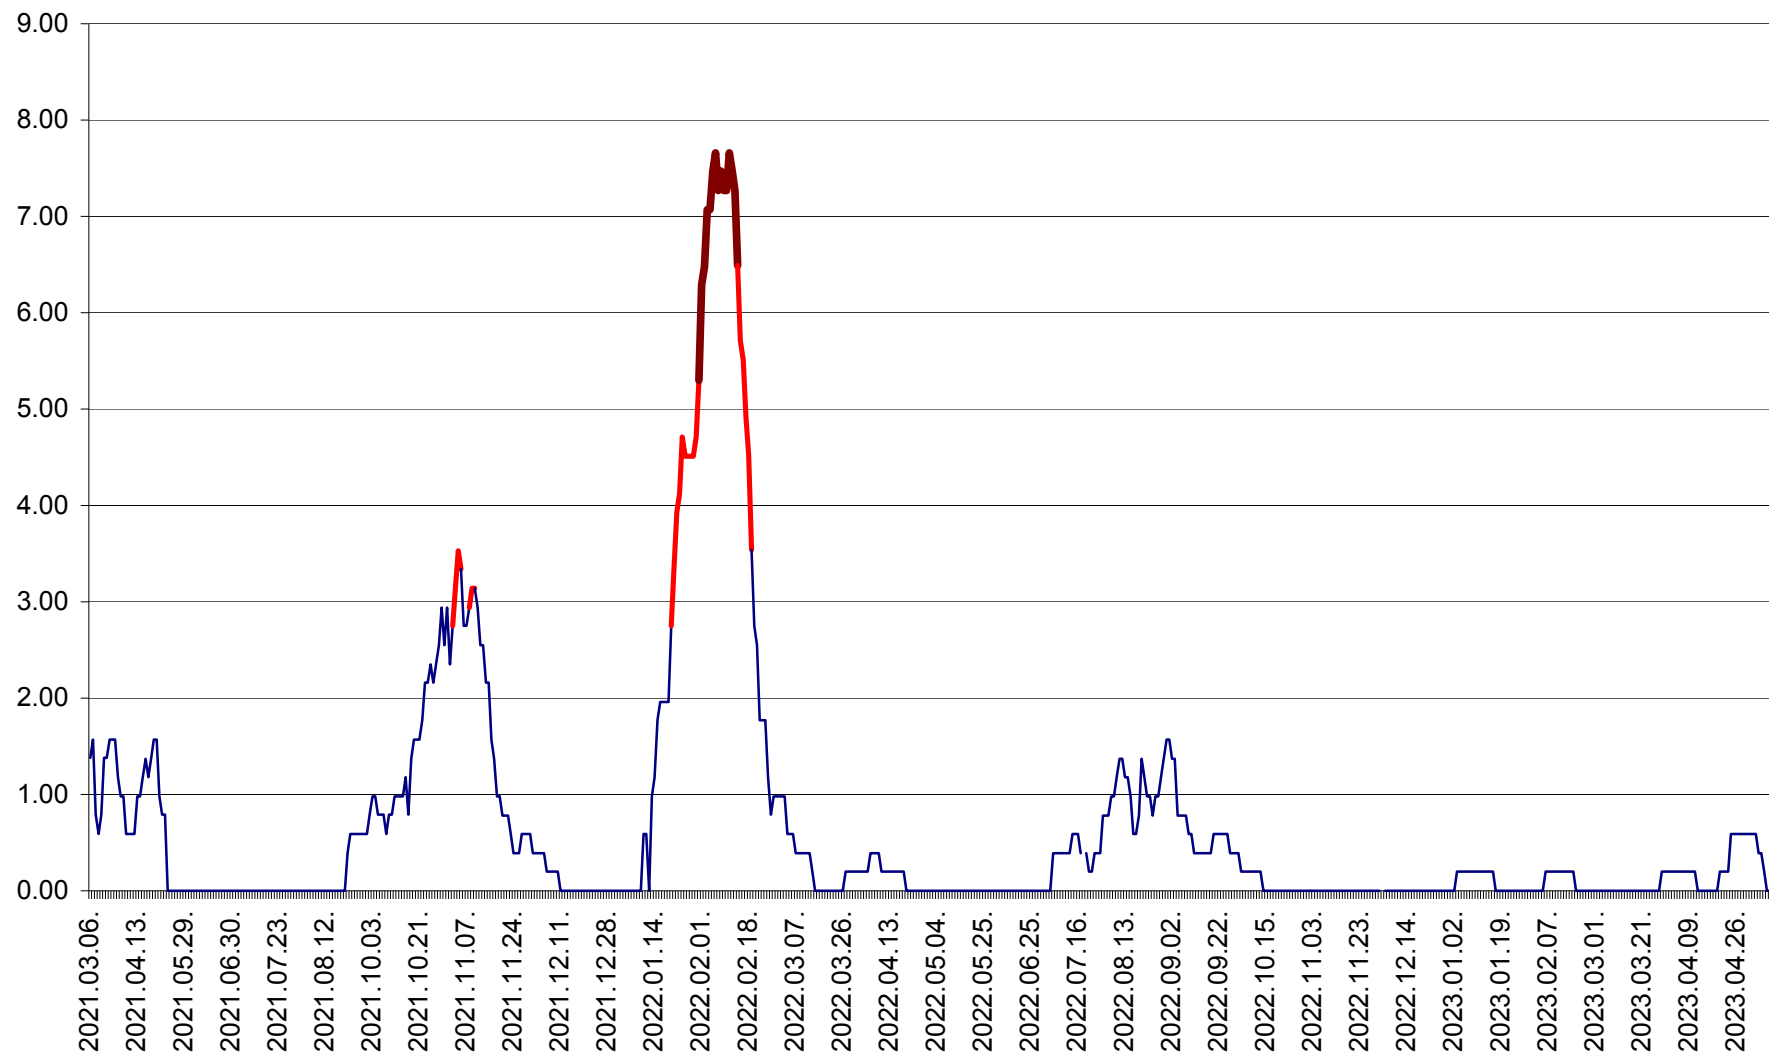

ORAȘ BĂLAN - Evoluția incidenței cumulate pe 14 zile la ‰ de locuitori
2021.03.07. - 2023.05.09.

BILBOR - Evolutia incidentei cumulate pe 14 zile la ‰ de locuitori
2021.03.07. - 2023.05.09.

ORAȘ BORSEC - Evolutia incidentei cumulate pe 14 zile la ‰ de locuitori
2021.03.07. - 2023.05.09.

BRĂDEȘTI - Evoluția incidenței cumulate pe 14 zile la ‰ de locuitori
2021.03.07. - 2023.05.09.

CĂPÂLNIȚA - Evoluția incidenței cumulate pe 14 zile la ‰ de locuitori
2021.03.07. - 2023.05.09.

CÂRȚA - Evolutia incidentei cumulate pe 14 zile la ‰ de locuitori
2021.03.07. - 2023.05.09.

CICEU - Evolutia incidentei cumulate pe 14 zile la ‰ de locuitori
2021.03.07. - 2023.05.09.

CIUCSÂNGEORGIU - Evolutia incidentei cumulate pe 14 zile la ‰ de locuitori
2021.03.07. - 2023.05.09.

CIUMANI - Evolutia incidentei cumulate pe 14 zile la ‰ de locuitori
2021.03.07. - 2023.05.09.

CORBU - Evolutia incidentei cumulate pe 14 zile la ‰ de locuitori
2021.03.07. - 2023.05.09.

CORUND - Evolutia incidentei cumulate pe 14 zile la ‰ de locuitori
2021.03.07. - 2023.05.09.

COZMENI - Evolutia incidentei cumulate pe 14 zile la ‰ de locuitori
2021.03.07. - 2023.05.09.