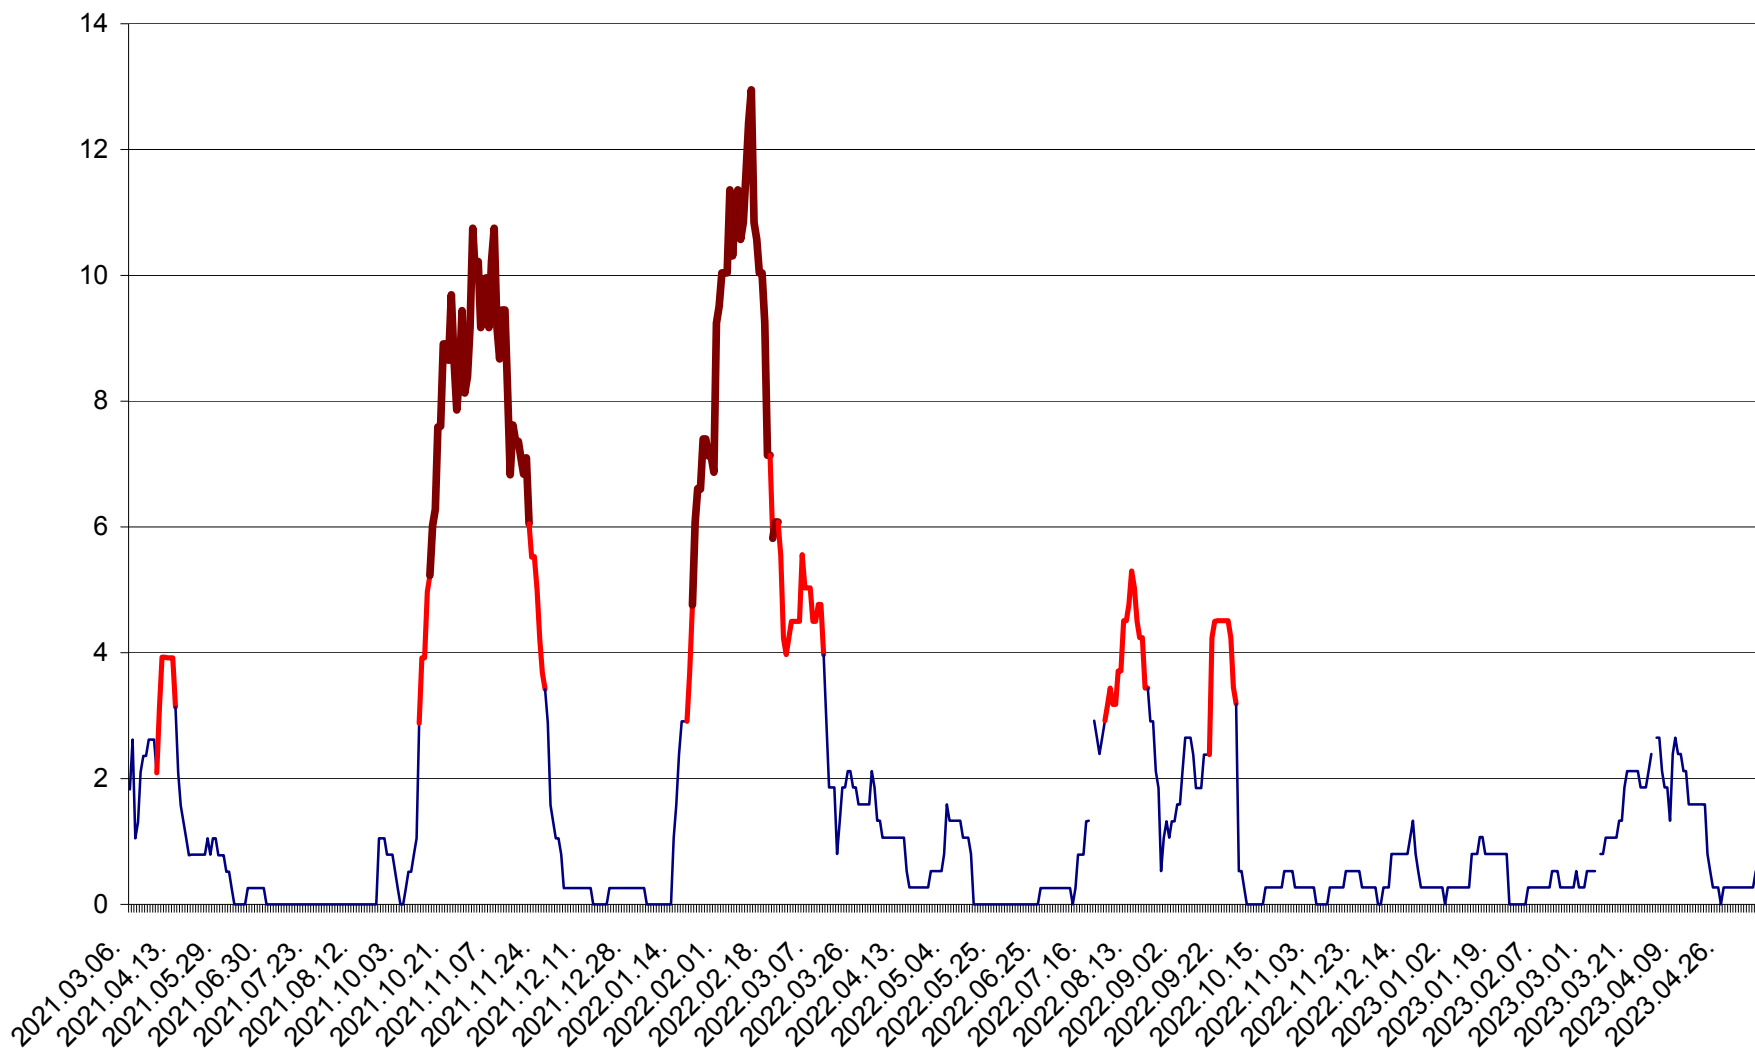

RACU - Evolutia incidentei cumulate pe 14 zile la ‰ de locuitori
2021.03.07. - 2023.05.09.

REMETEA - Evolutia incidentei cumulate pe 14 zile la % de locuitori
2021.03.07. - 2023.05.09.

SĂCEL - Evolutia incidentei cumulate pe 14 zile la ‰ de locuitori
2021.03.07. - 2023.05.09.

SÂNCRĂIENI - Evolutia incidentei cumulate pe 14 zile la ‰ de locuitori
2021.03.07. - 2023.05.09.

SÂNDOMINIC - Evolutia incidentei cumulate pe 14 zile la ‰ de locuitori
2021.03.07. - 2023.05.09.

SÂNMARTIN - Evolutia incidentei cumulate pe 14 zile la ‰ de locuitori
2021.03.07. - 2023.05.09.

SÂNSIMION - Evolutia incidentei cumulate pe 14 zile la ‰ de locuitori
2021.03.07. - 2023.05.09.

SÂNTIMBRU - Evolutia incidentei cumulate pe 14 zile la ‰ de locuitori
2021.03.07. - 2023.05.09.

SĂRMAȘ - Evolutia incidentei cumulate pe 14 zile la ‰ de locuitori
2021.03.07. - 2023.05.09.