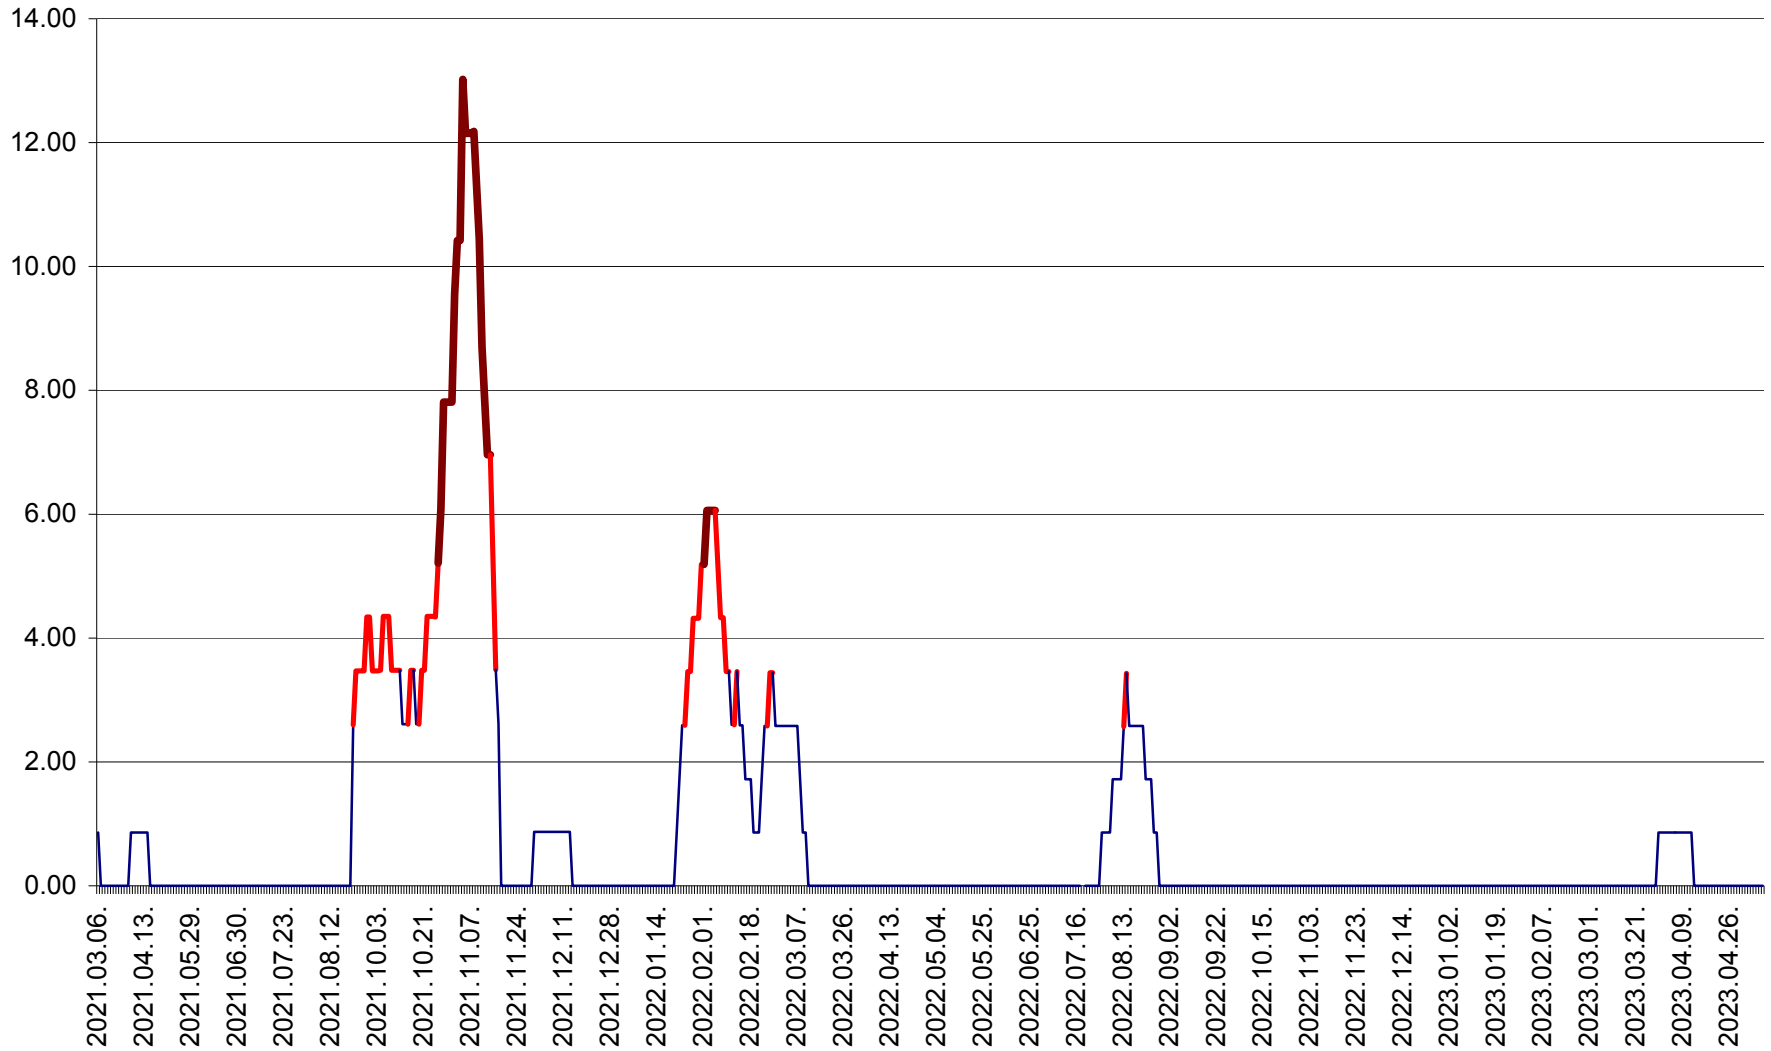

VĂRȘAG - Evolutia incidentei cumulate pe 14 zile la ‰ de locuitori
2021.03.07. - 2023.05.09.