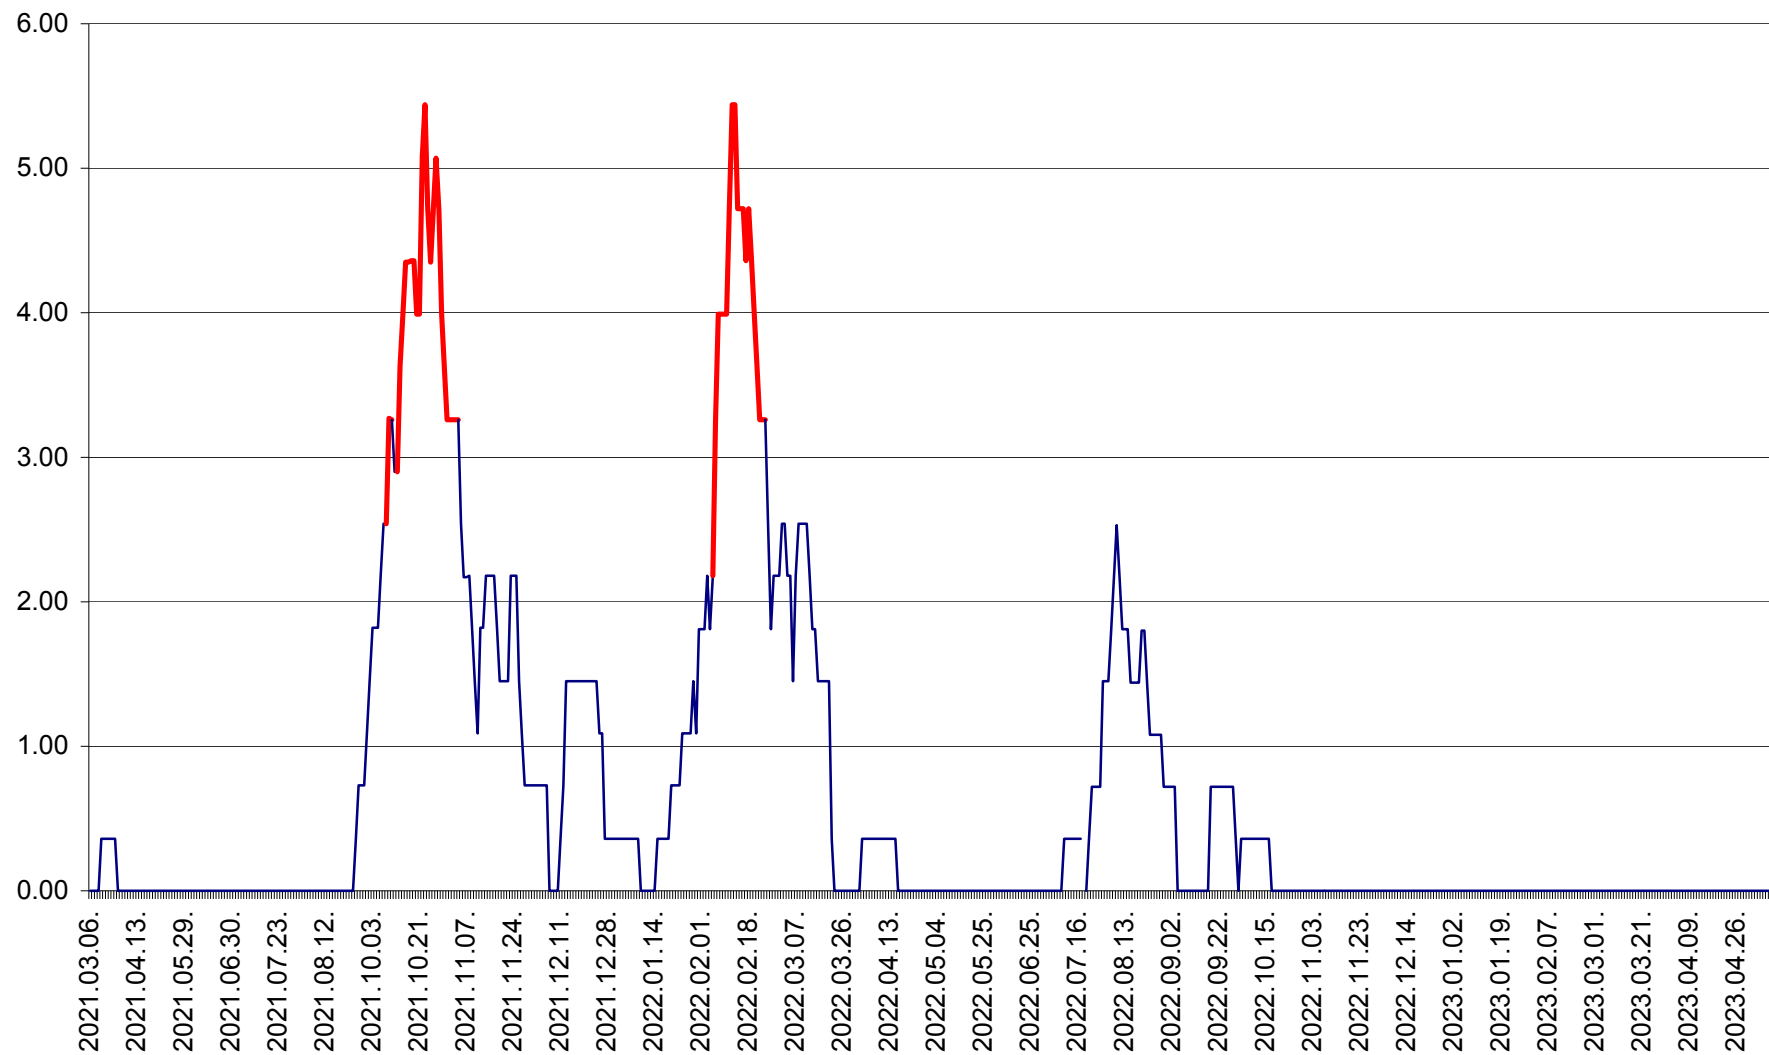

ATID - Evolutia incidentei cumulate pe 14 zile la % de locuitori
2021.03.07. - 2023.05.09.

AVRĂMEȘTI - Evolutia incidentei cumulate pe 14 zile la ‰ de locuitori
2021.03.07. - 2023.05.09.

ORAȘ BĂILE TUȘNAD - Evoluția incidenței cumulate pe 14 zile la ‰ de locuitori
2021.03.07. - 2023.05.09.

ORAȘ BĂLAN - Evoluția incidenței cumulate pe 14 zile la ‰ de locuitori
2021.03.07. - 2023.05.09.

BILBOR - Evolutia incidentei cumulate pe 14 zile la ‰ de locuitori
2021.03.07. - 2023.05.09.

ORAȘ BORSEC - Evolutia incidentei cumulate pe 14 zile la ‰ de locuitori
2021.03.07. - 2023.05.09.

BRĂDEȘTI - Evoluția incidenței cumulate pe 14 zile la ‰ de locuitori
2021.03.07. - 2023.05.09.

CĂPÂLNIȚA - Evoluția incidenței cumulate pe 14 zile la ‰ de locuitori
2021.03.07. - 2023.05.09.

CÂRȚA - Evolutia incidentei cumulate pe 14 zile la ‰ de locuitori
2021.03.07. - 2023.05.09.