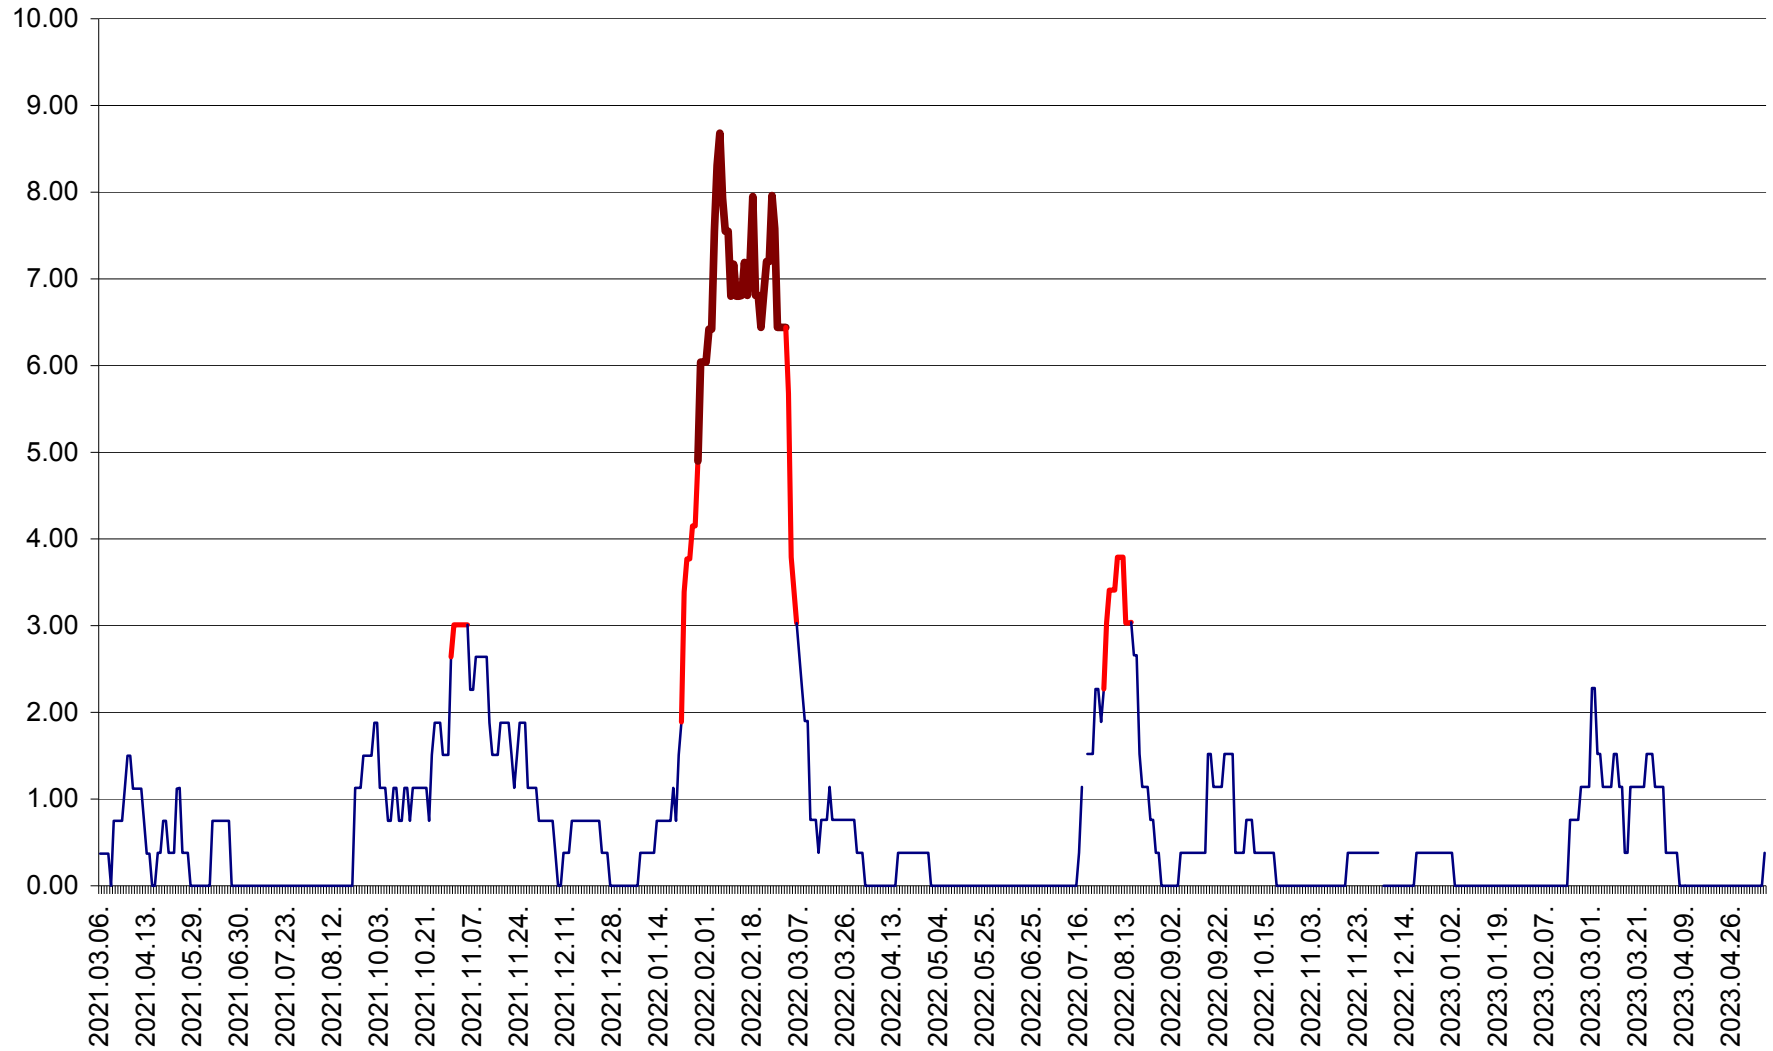

ATID - Evolutia incidentei cumulate pe 14 zile la % de locuitori
2021.03.07. - 2023.05.09.

AVRĂMEȘTI - Evolutia incidentei cumulate pe 14 zile la ‰ de locuitori
2021.03.07. - 2023.05.09.

ORAȘ BĂILE TUȘNAD - Evoluția incidenței cumulate pe 14 zile la ‰ de locuitori
2021.03.07. - 2023.05.09.

ORAȘ BĂLAN - Evoluția incidenței cumulate pe 14 zile la ‰ de locuitori
2021.03.07. - 2023.05.09.

BILBOR - Evolutia incidentei cumulate pe 14 zile la ‰ de locuitori
2021.03.07. - 2023.05.09.

ORAȘ BORSEC - Evolutia incidentei cumulate pe 14 zile la ‰ de locuitori
2021.03.07. - 2023.05.09.

BRĂDEȘTI - Evoluția incidenței cumulate pe 14 zile la ‰ de locuitori
2021.03.07. - 2023.05.09.

CĂPÂLNIȚA - Evoluția incidenței cumulate pe 14 zile la ‰ de locuitori
2021.03.07. - 2023.05.09.

CÂRȚA - Evolutia incidentei cumulate pe 14 zile la ‰ de locuitori
2021.03.07. - 2023.05.09.