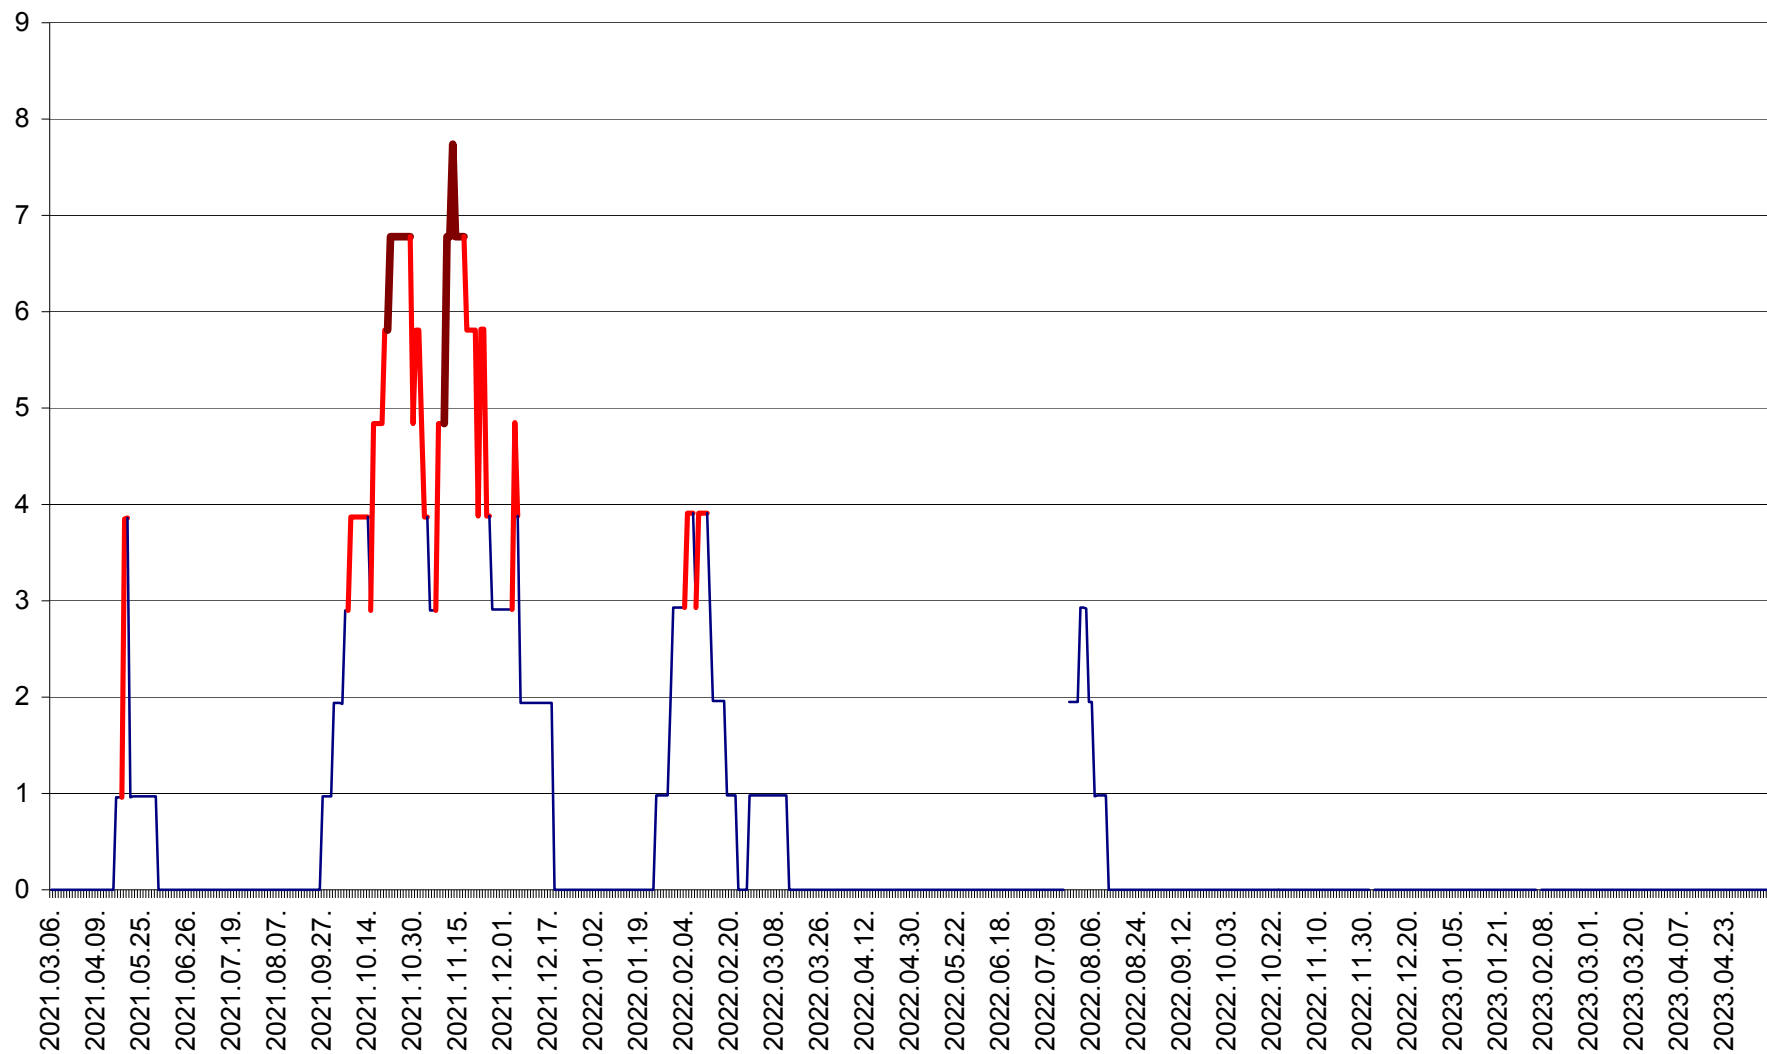

DEALU - Evolutia incidentei cumulate pe 14 zile la ‰ de locuitori
2021.03.07. - 2023.05.09.