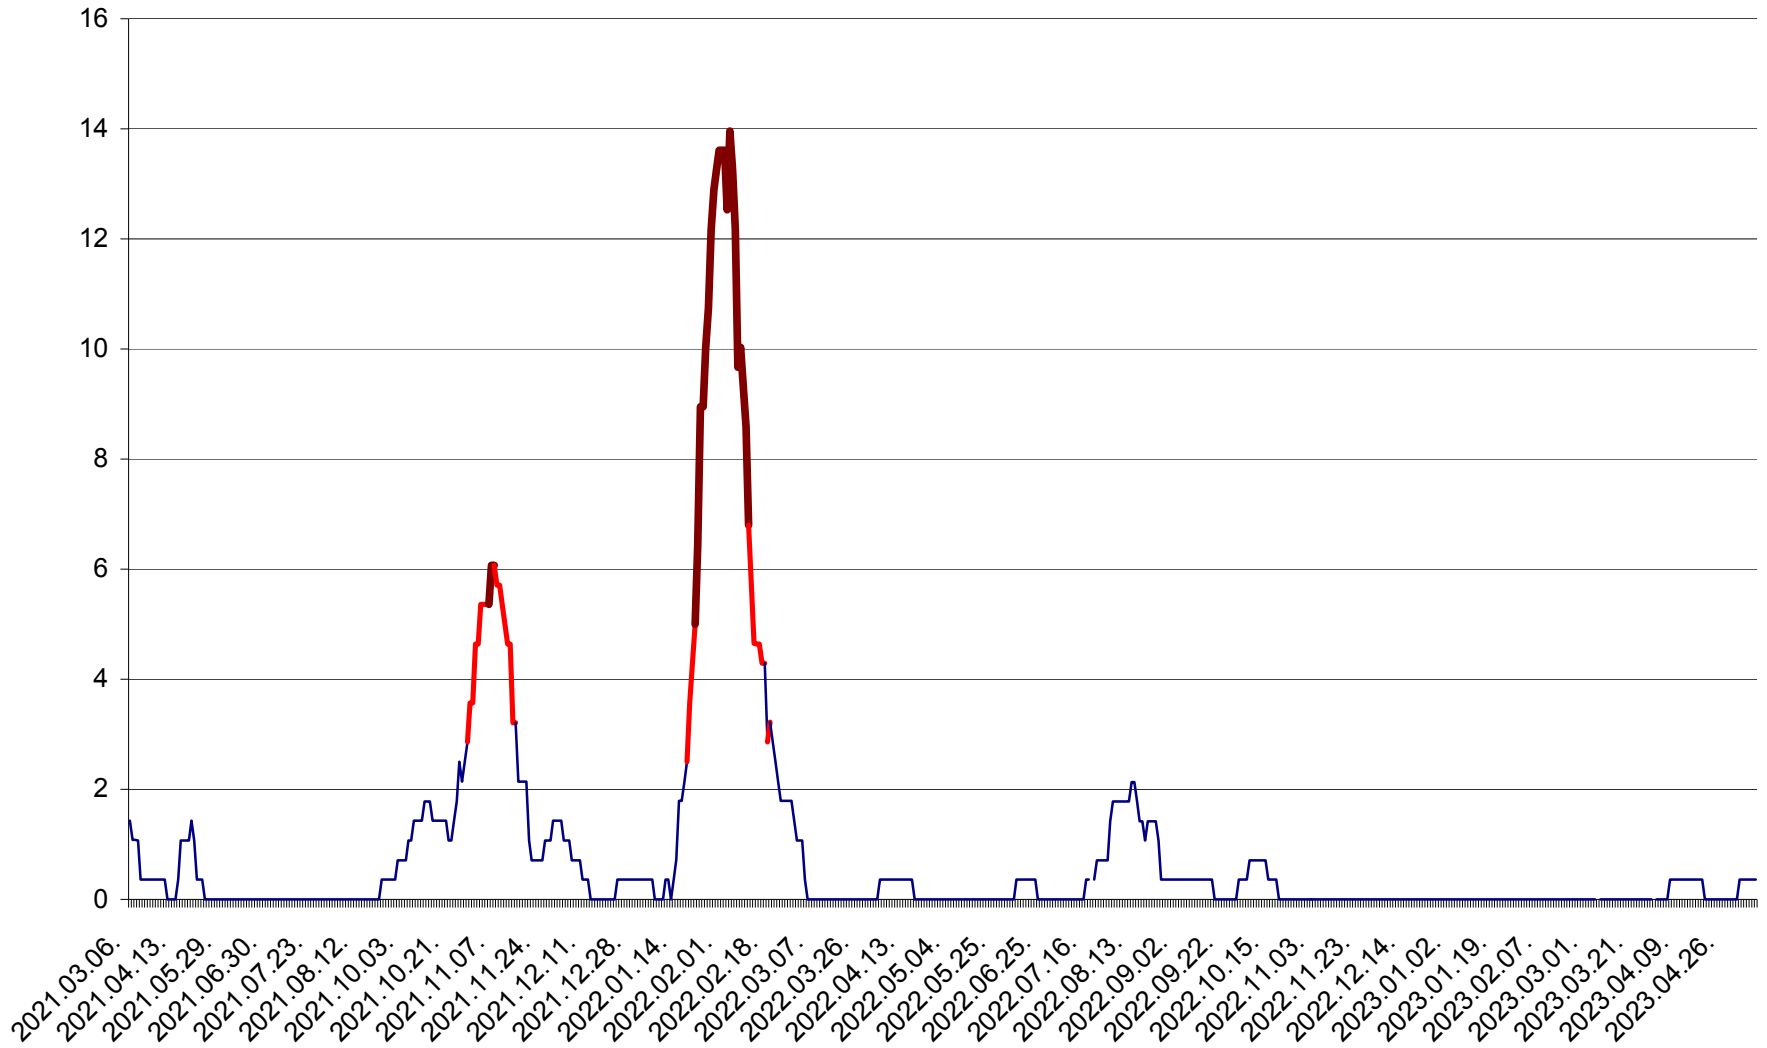

ȘIMONEȘTI - Evolutia incidentei cumulate pe 14 zile la ‰ de locuitori
2021.03.07. - 2023.05.09.