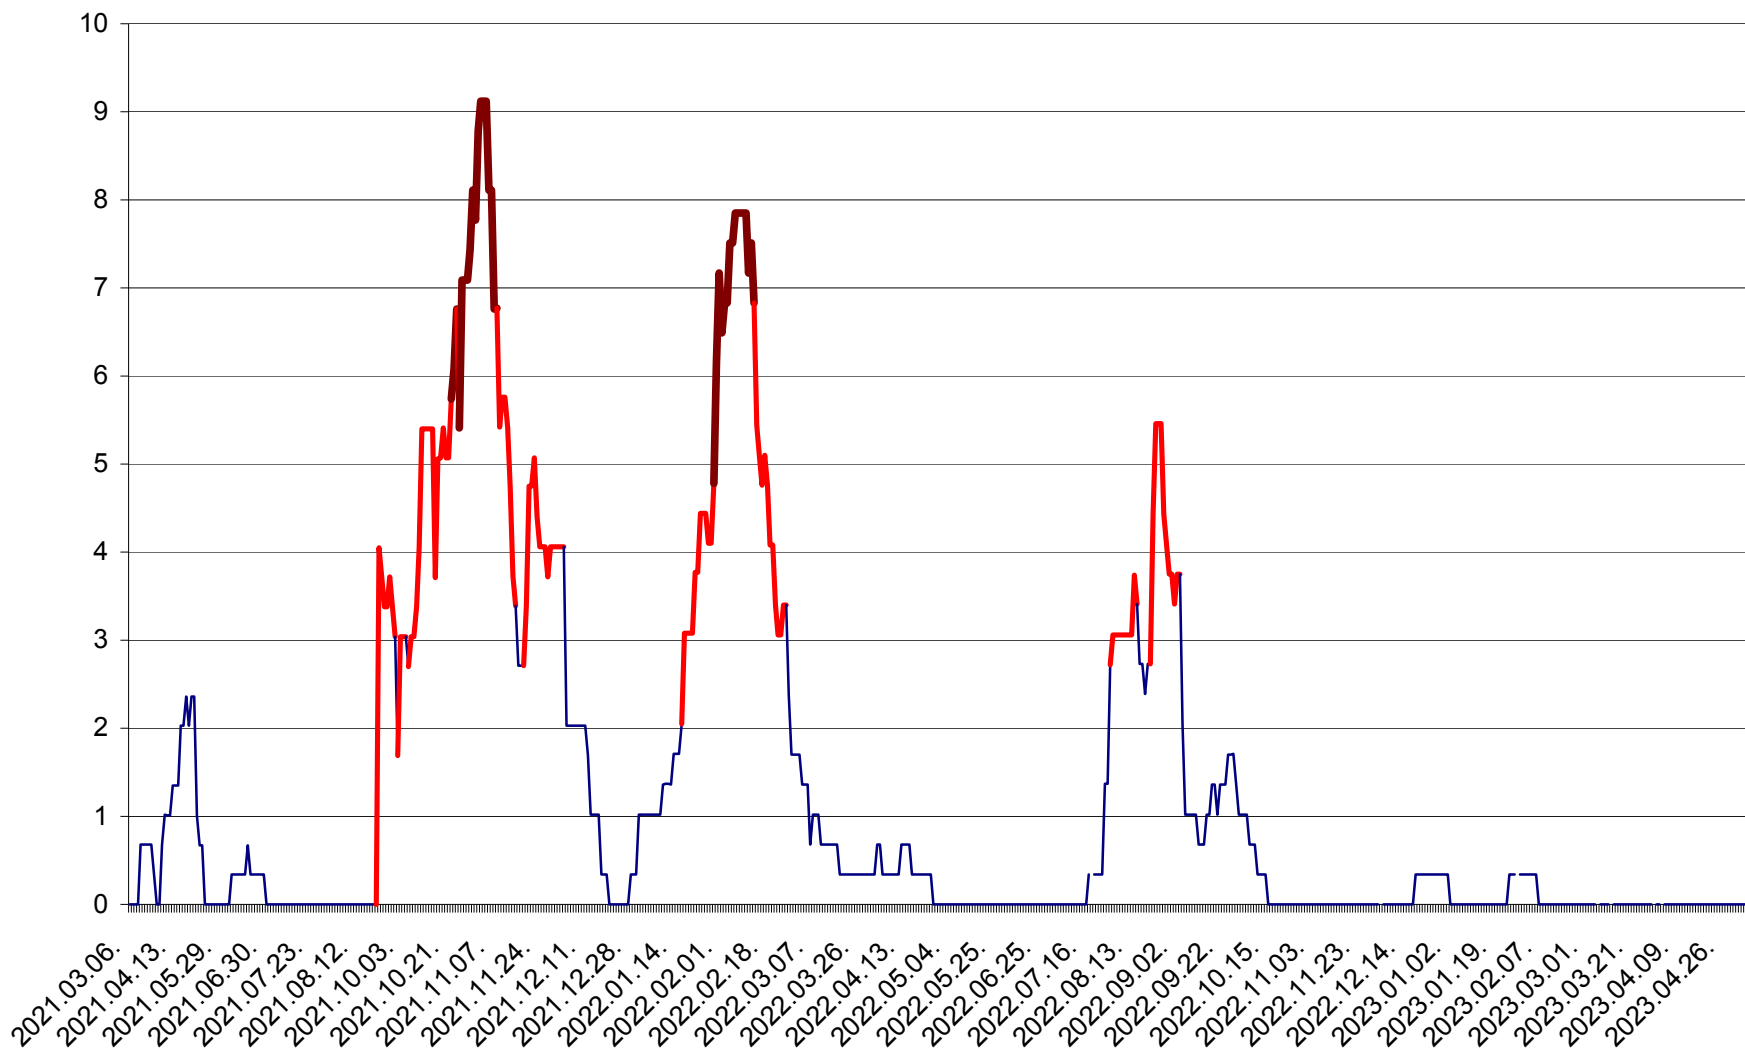

LELICENI - Evolutia incidentei cumulate pe 14 zile la ‰ de locuitori
2021.03.07. - 2023.05.09.

LUETA - Evolutia incidentei cumulate pe 14 zile la ‰ de locuitori
2021.03.07. - 2023.05.09.

LUNCA DE JOS - Evolutia incidentei cumulate pe 14 zile la ‰ de locuitori
2021.03.07. - 2023.05.09.

LUNCA DE SUS - Evolutia incidentei cumulate pe 14 zile la ‰ de locuitori
2021.03.07. - 2023.05.09.

LUPENI - Evolutia incidentei cumulate pe 14 zile la ‰ de locuitori
2021.03.07. - 2023.05.09.

MĂDĂRAȘ - Evolutia incidentei cumulate pe 14 zile la ‰ de locuitori
2021.03.07. - 2023.05.09.

MĂRTINIȘ - Evolutia incidentei cumulate pe 14 zile la % de locuitori
2021.03.07. - 2023.05.09.

MEREȘTI - Evolutia incidentei cumulate pe 14 zile la ‰ de locuitori
2021.03.07. - 2023.05.09.

MUNICIPIUL MIERCUREA-CIUC - Evolutia incidentei cumulate pe 14 zile la ‰ de locuitori
2021.03.07. - 2023.05.09.