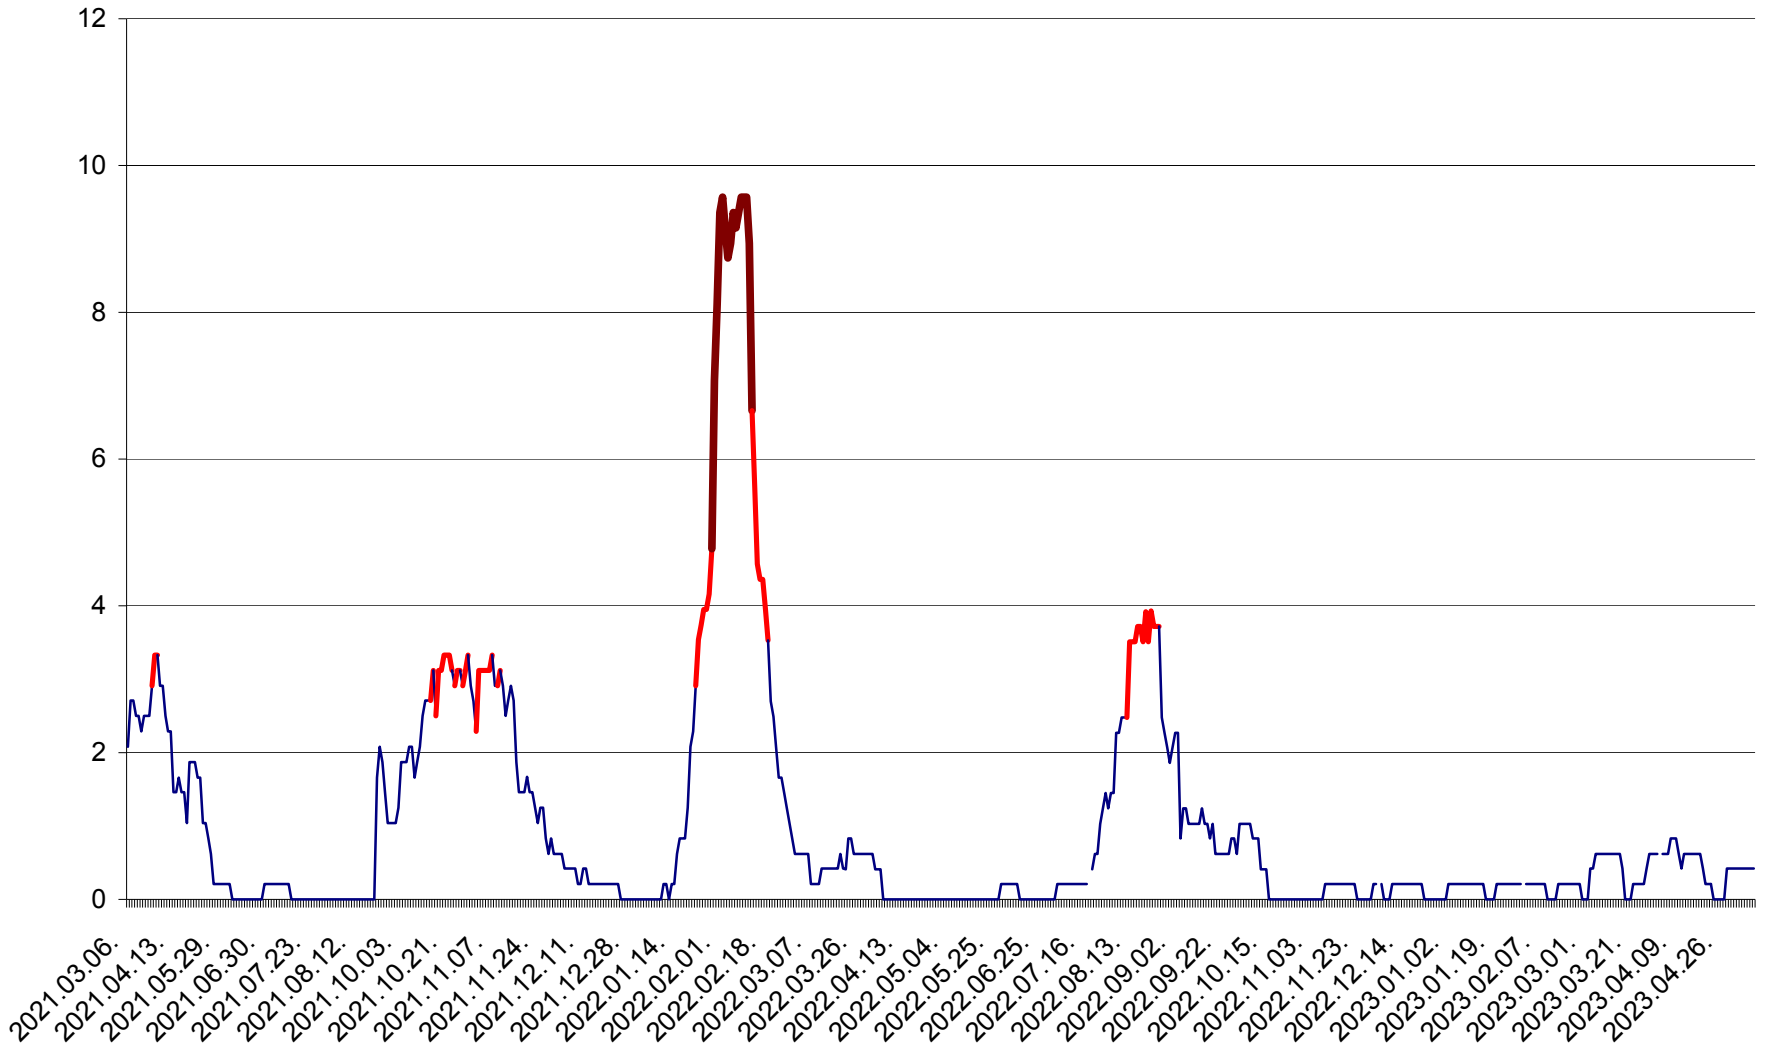

MUNICIPIUL GHEORGHENI - Evolutia incidentei cumulate pe 14 zile la % de locuitori
2021.03.07. - 2023.05.09.

JOSENI - Evolutia incidentei cumulate pe 14 zile la ‰ de locuitori
2021.03.07. - 2023.05.09.

LĂZAREA - Evolutia incidentei cumulate pe 14 zile la % de locuitori
2021.03.07. - 2023.05.09.

LELICENI - Evolutia incidentei cumulate pe 14 zile la ‰ de locuitori
2021.03.07. - 2023.05.09.

LUETA - Evolutia incidentei cumulate pe 14 zile la ‰ de locuitori
2021.03.07. - 2023.05.09.

LUNCA DE JOS - Evolutia incidentei cumulate pe 14 zile la ‰ de locuitori
2021.03.07. - 2023.05.09.

LUNCA DE SUS - Evolutia incidentei cumulate pe 14 zile la ‰ de locuitori
2021.03.07. - 2023.05.09.

LUPENI - Evolutia incidentei cumulate pe 14 zile la ‰ de locuitori
2021.03.07. - 2023.05.09.

MĂDĂRAȘ - Evolutia incidentei cumulate pe 14 zile la ‰ de locuitori
2021.03.07. - 2023.05.09.