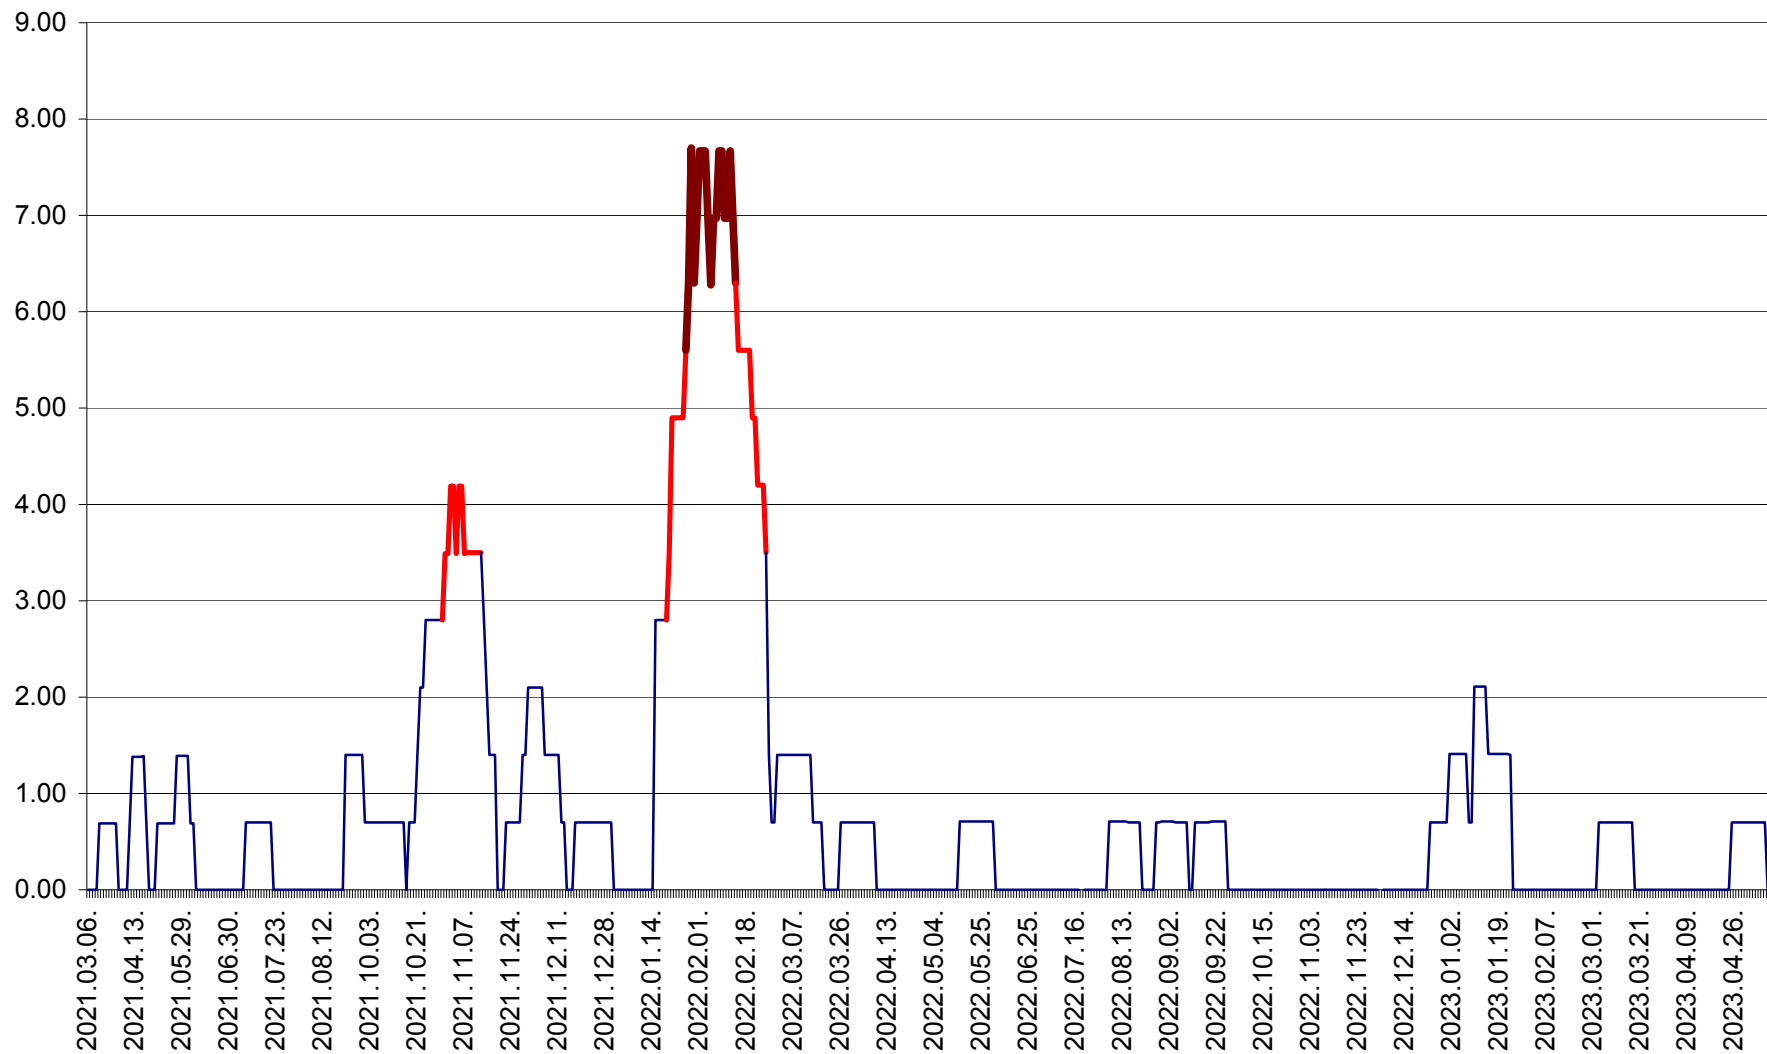

ORAȘ BĂLAN - Evoluția incidenței cumulate pe 14 zile la ‰ de locuitori
2021.03.07. - 2023.05.09.

BILBOR - Evolutia incidentei cumulate pe 14 zile la ‰ de locuitori
2021.03.07. - 2023.05.09.

ORAȘ BORSEC - Evolutia incidentei cumulate pe 14 zile la ‰ de locuitori
2021.03.07. - 2023.05.09.

BRĂDEȘTI - Evoluția incidenței cumulate pe 14 zile la ‰ de locuitori
2021.03.07. - 2023.05.09.

CĂPÂLNIȚA - Evoluția incidenței cumulate pe 14 zile la ‰ de locuitori
2021.03.07. - 2023.05.09.

CÂRȚA - Evolutia incidentei cumulate pe 14 zile la ‰ de locuitori
2021.03.07. - 2023.05.09.

CICEU - Evolutia incidentei cumulate pe 14 zile la ‰ de locuitori
2021.03.07. - 2023.05.09.

CIUCSÂNGEORGIU - Evolutia incidentei cumulate pe 14 zile la ‰ de locuitori
2021.03.07. - 2023.05.09.

CIUMANI - Evolutia incidentei cumulate pe 14 zile la ‰ de locuitori
2021.03.07. - 2023.05.09.

CORBU - Evolutia incidentei cumulate pe 14 zile la ‰ de locuitori
2021.03.07. - 2023.05.09.

CORUND - Evolutia incidentei cumulate pe 14 zile la ‰ de locuitori
2021.03.07. - 2023.05.09.

COZMENI - Evolutia incidentei cumulate pe 14 zile la ‰ de locuitori
2021.03.07. - 2023.05.09.