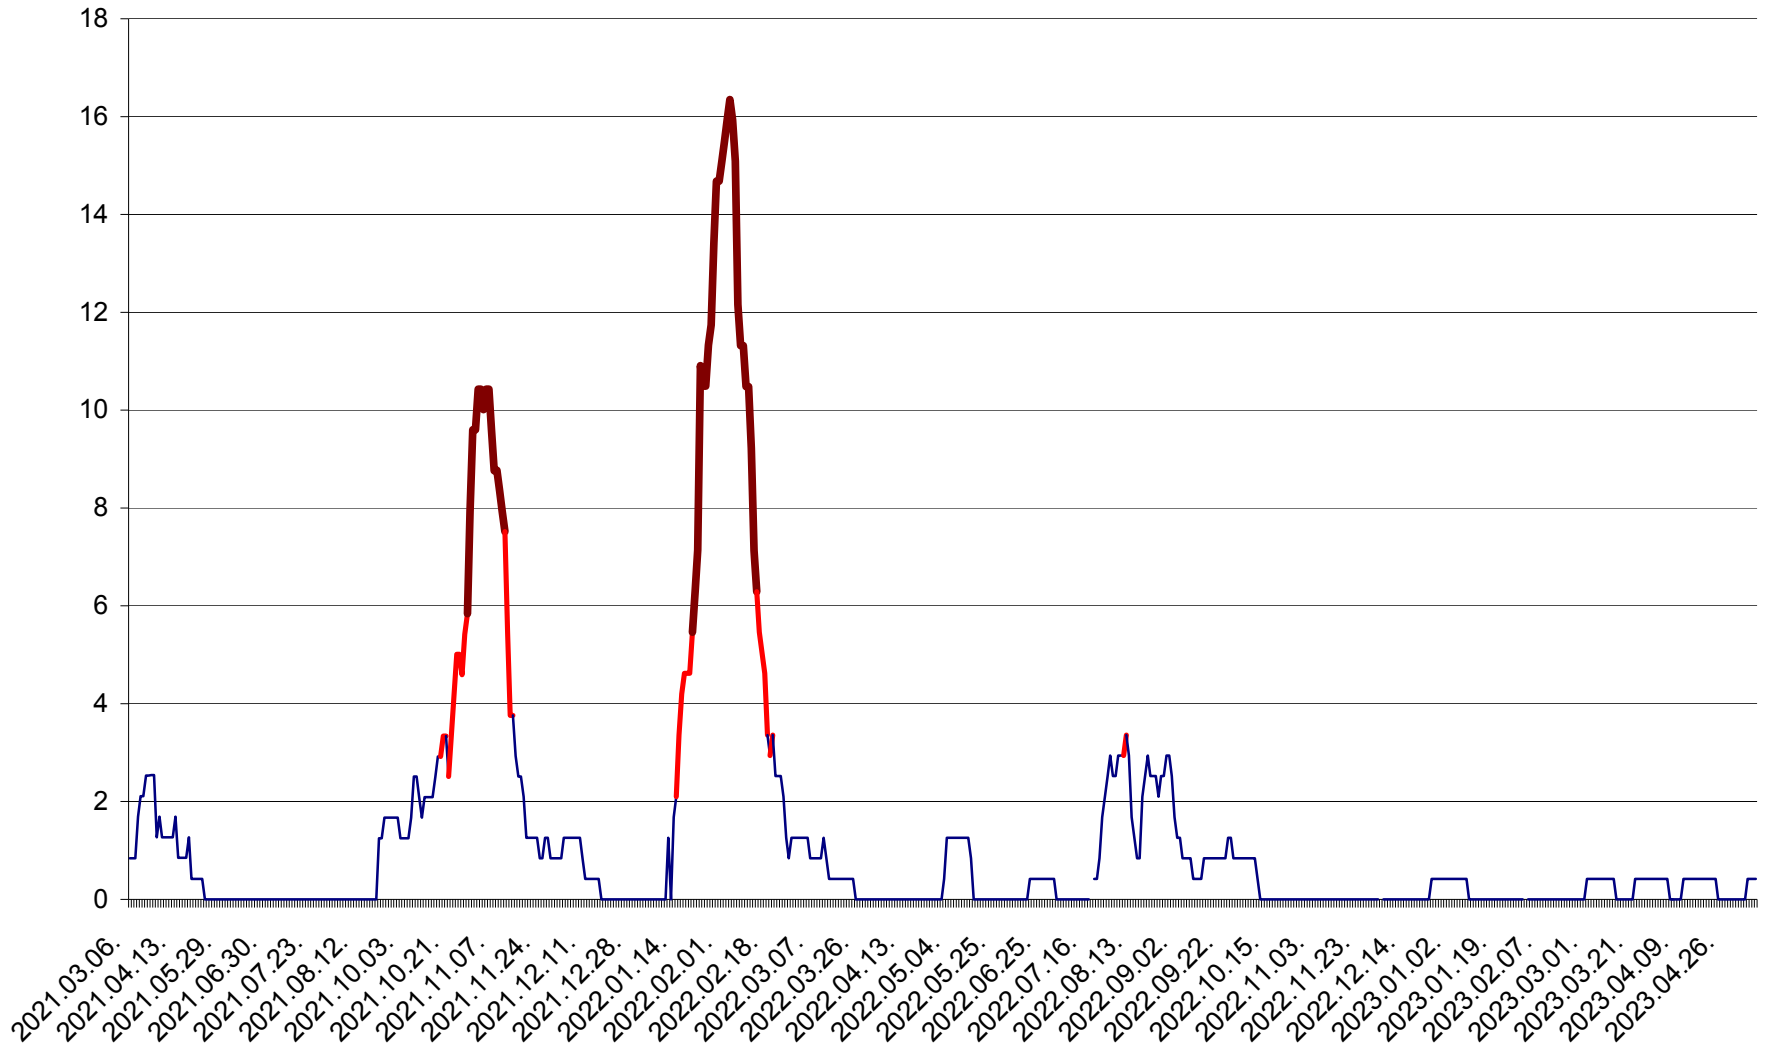

FELICENI - Evolutia incidentei cumulate pe 14 zile la ‰ de locuitori
2021.03.07. - 2023.05.09.

FRUMOASA - Evolutia incidentei cumulate pe 14 zile la ‰ de locuitori
2021.03.07. - 2023.05.09.

GĂLĂUȚAȘ - Evoluția incidenței cumulate pe 14 zile la ‰ de locuitori
2021.03.07. - 2023.05.09.

MUNICIPIUL GHEORGHENI - Evolutia incidentei cumulate pe 14 zile la % de locuitori
2021.03.07. - 2023.05.09.

JOSENI - Evolutia incidentei cumulate pe 14 zile la ‰ de locuitori
2021.03.07. - 2023.05.09.

LĂZAREA - Evolutia incidentei cumulate pe 14 zile la % de locuitori
2021.03.07. - 2023.05.09.

LELICENI - Evolutia incidentei cumulate pe 14 zile la ‰ de locuitori
2021.03.07. - 2023.05.09.

LUETA - Evolutia incidentei cumulate pe 14 zile la ‰ de locuitori
2021.03.07. - 2023.05.09.

LUNCA DE JOS - Evolutia incidentei cumulate pe 14 zile la ‰ de locuitori
2021.03.07. - 2023.05.09.