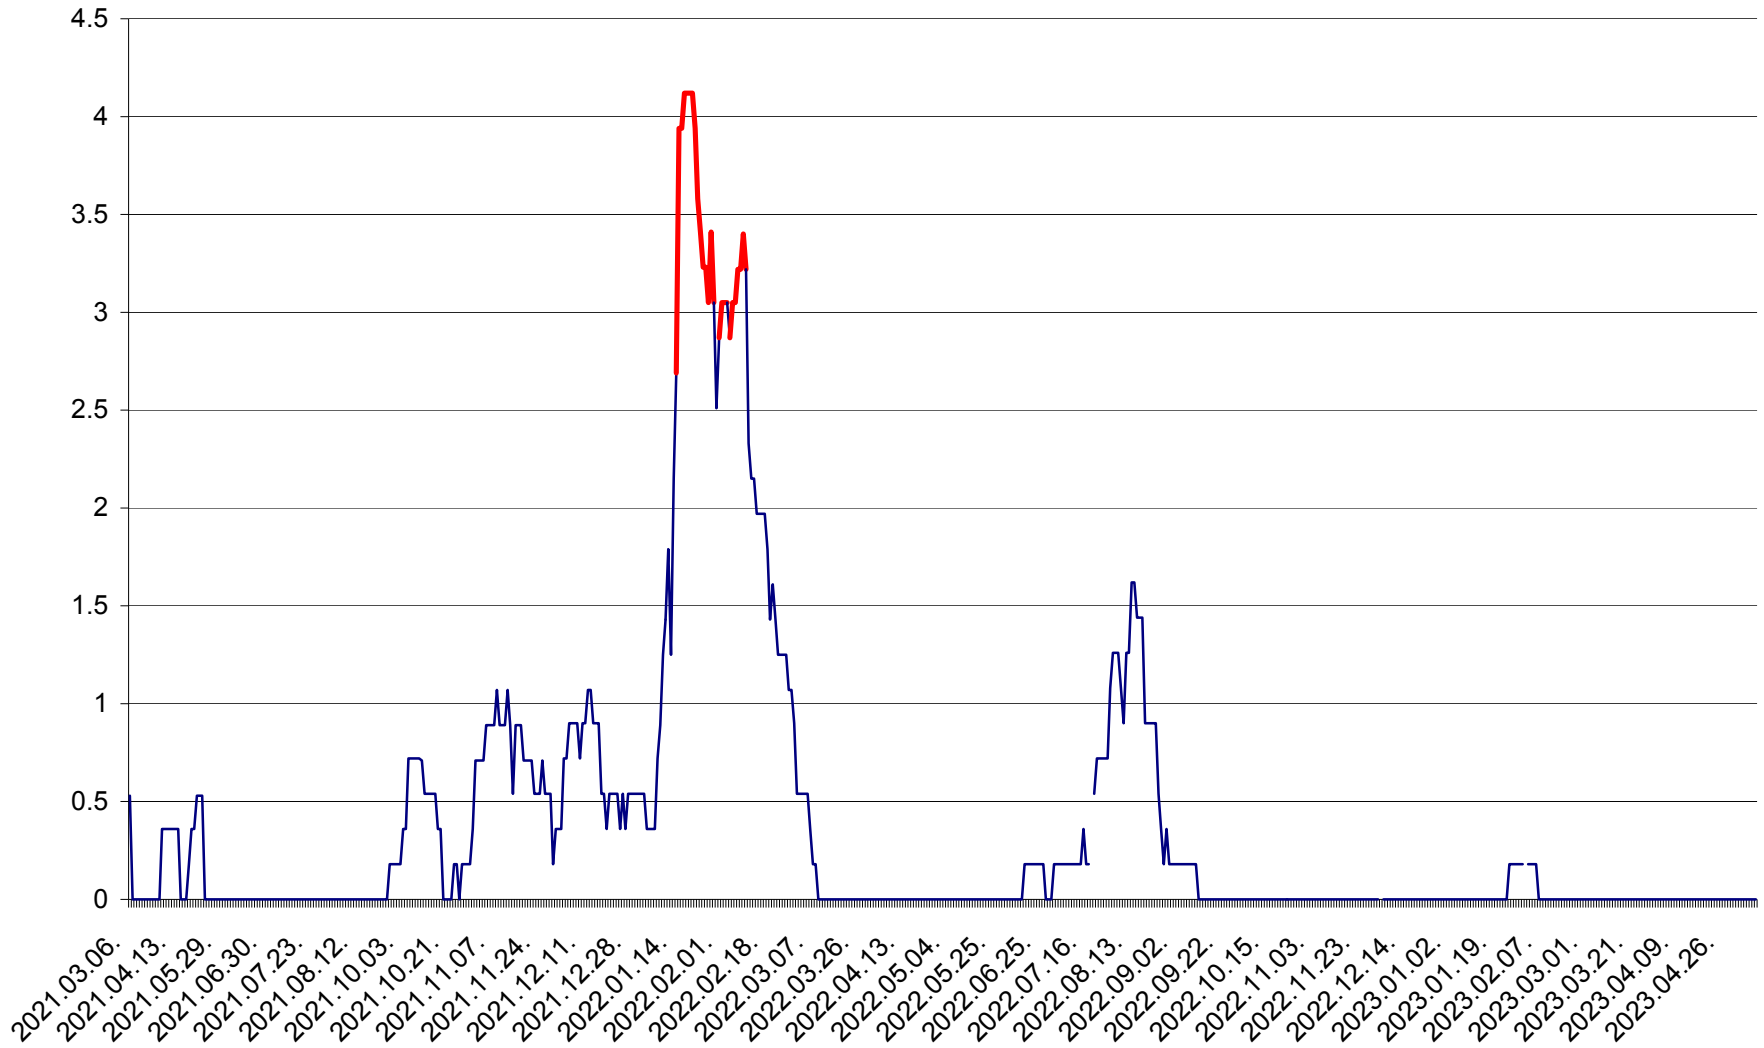

FELICENI - Evolutia incidentei cumulate pe 14 zile la ‰ de locuitori
2021.03.07. - 2023.05.09.

FRUMOASA - Evolutia incidentei cumulate pe 14 zile la ‰ de locuitori
2021.03.07. - 2023.05.09.

GĂLĂUȚAȘ - Evoluția incidenței cumulate pe 14 zile la ‰ de locuitori
2021.03.07. - 2023.05.09.

MUNICIPIUL GHEORGHENI - Evolutia incidentei cumulate pe 14 zile la % de locuitori
2021.03.07. - 2023.05.09.

JOSENI - Evolutia incidentei cumulate pe 14 zile la ‰ de locuitori
2021.03.07. - 2023.05.09.

LĂZAREA - Evolutia incidentei cumulate pe 14 zile la % de locuitori
2021.03.07. - 2023.05.09.

LELICENI - Evolutia incidentei cumulate pe 14 zile la ‰ de locuitori
2021.03.07. - 2023.05.09.

LUETA - Evolutia incidentei cumulate pe 14 zile la ‰ de locuitori
2021.03.07. - 2023.05.09.

LUNCA DE JOS - Evolutia incidentei cumulate pe 14 zile la ‰ de locuitori
2021.03.07. - 2023.05.09.