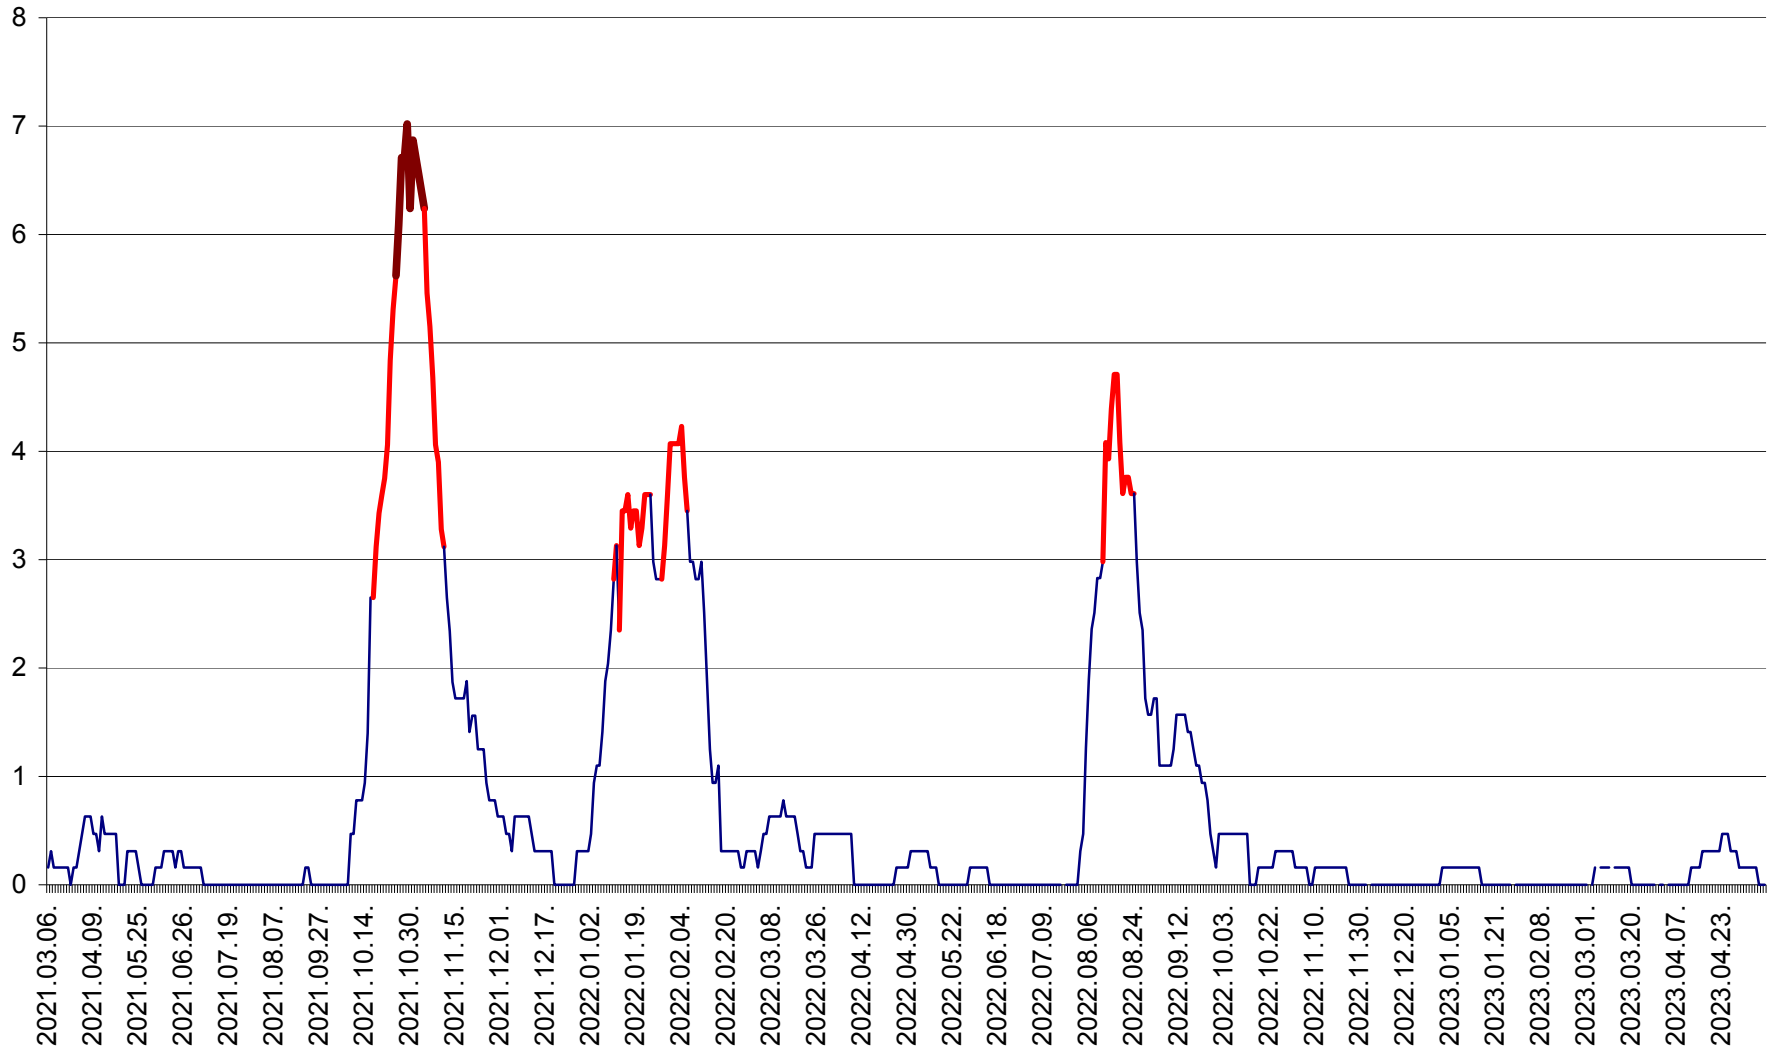

PLĂIEȘII DE JOS - Evolutia incidentei cumulate pe 14 zile la ‰ de locuitori
2021.03.07. - 2023.05.09.

PORUMBENI - Evolutia incidentei cumulate pe 14 zile la ‰ de locuitori
2021.03.07. - 2023.05.09.

PRAID - Evolutia incidentei cumulate pe 14 zile la ‰ de locuitori
2021.03.07. - 2023.05.09.

RACU - Evolutia incidentei cumulate pe 14 zile la ‰ de locuitori
2021.03.07. - 2023.05.09.

REMETEA - Evolutia incidentei cumulate pe 14 zile la % de locuitori
2021.03.07. - 2023.05.09.

SĂCEL - Evolutia incidentei cumulate pe 14 zile la ‰ de locuitori
2021.03.07. - 2023.05.09.