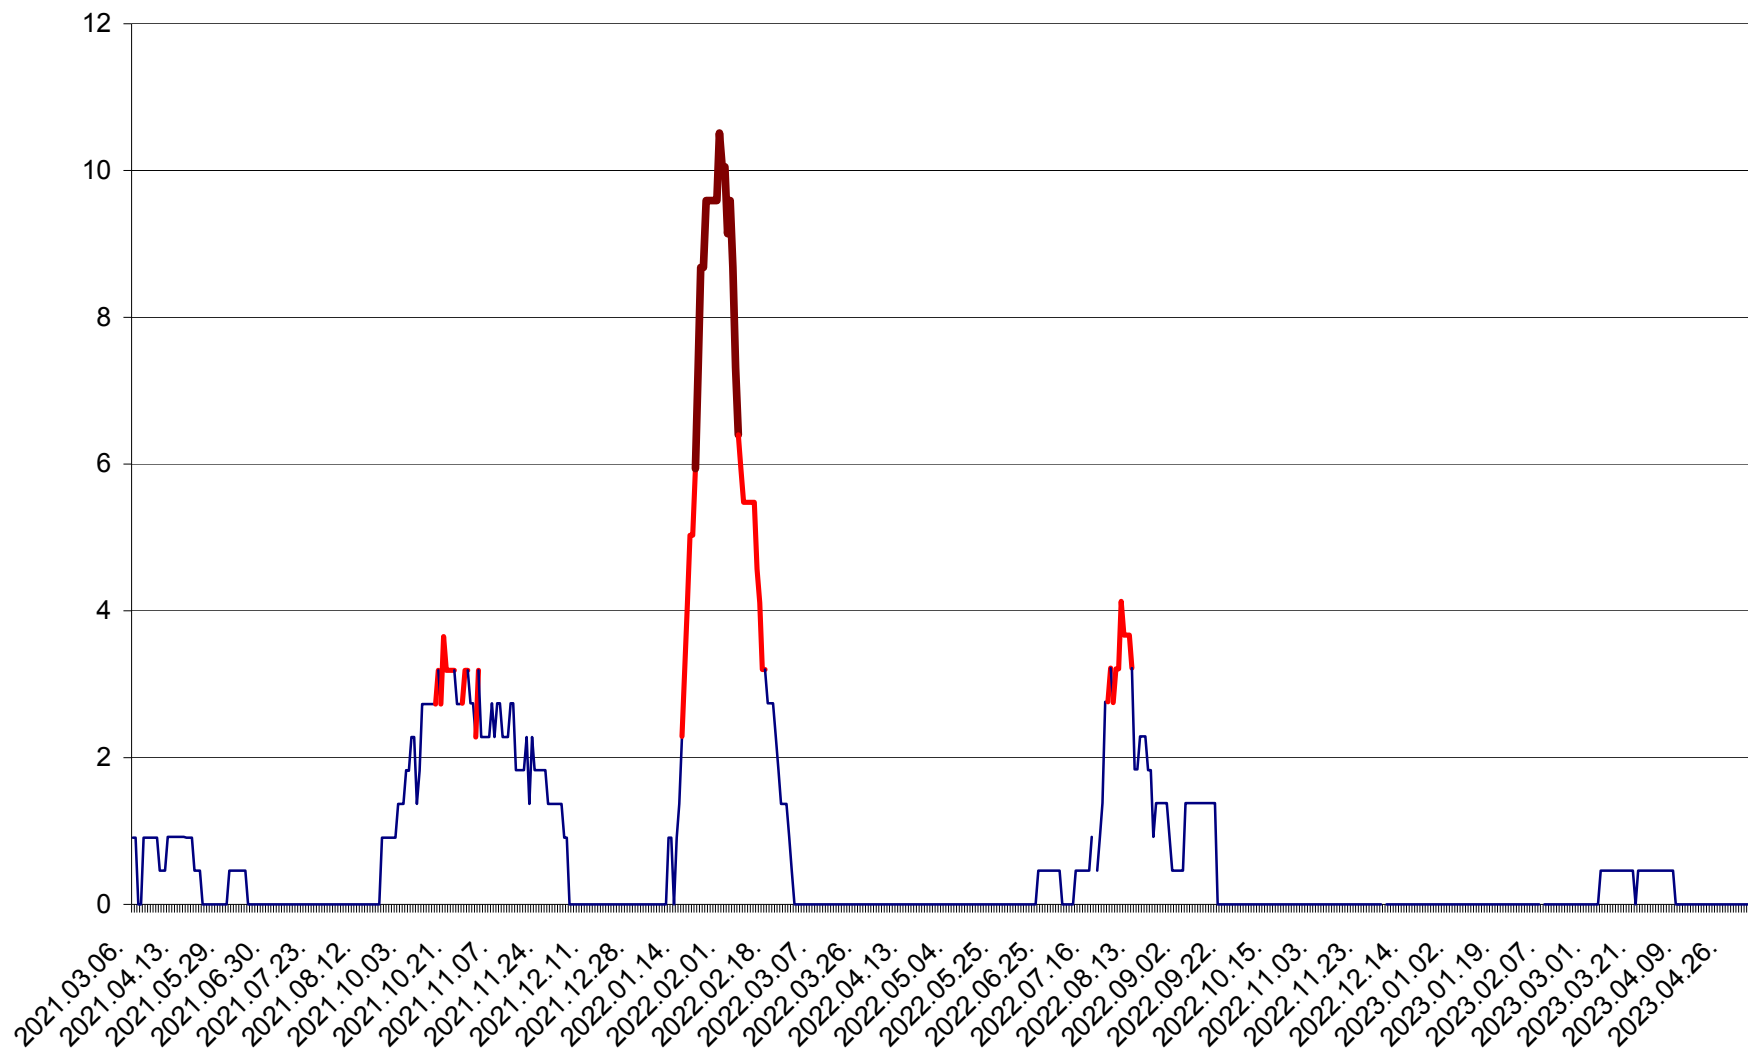

CICEU - Evolutia incidentei cumulate pe 14 zile la ‰ de locuitori
2021.03.07. - 2023.05.09.

CIUCSÂNGEORGIU - Evolutia incidentei cumulate pe 14 zile la ‰ de locuitori
2021.03.07. - 2023.05.09.

CIUMANI - Evolutia incidentei cumulate pe 14 zile la ‰ de locuitori
2021.03.07. - 2023.05.09.

CORBU - Evolutia incidentei cumulate pe 14 zile la ‰ de locuitori
2021.03.07. - 2023.05.09.

CORUND - Evolutia incidentei cumulate pe 14 zile la ‰ de locuitori
2021.03.07. - 2023.05.09.

COZMENI - Evolutia incidentei cumulate pe 14 zile la ‰ de locuitori
2021.03.07. - 2023.05.09.

ORAȘ CRISTURU SECUIESC - Evolutia incidentei cumulate pe 14 zile la ‰ de locuitori
2021.03.07. - 2023.05.09.

DĂNEȘTI - Evolutia incidentei cumulate pe 14 zile la ‰ de locuitori
2021.03.07. - 2023.05.09.

DÂRJIU - Evolutia incidentei cumulate pe 14 zile la ‰ de locuitori
2021.03.07. - 2023.05.09.

DEALU - Evolutia incidentei cumulate pe 14 zile la ‰ de locuitori
2021.03.07. - 2023.05.09.

DITRĂU - Evolutia incidentei cumulate pe 14 zile la ‰ de locuitori
2021.03.07. - 2023.05.09.