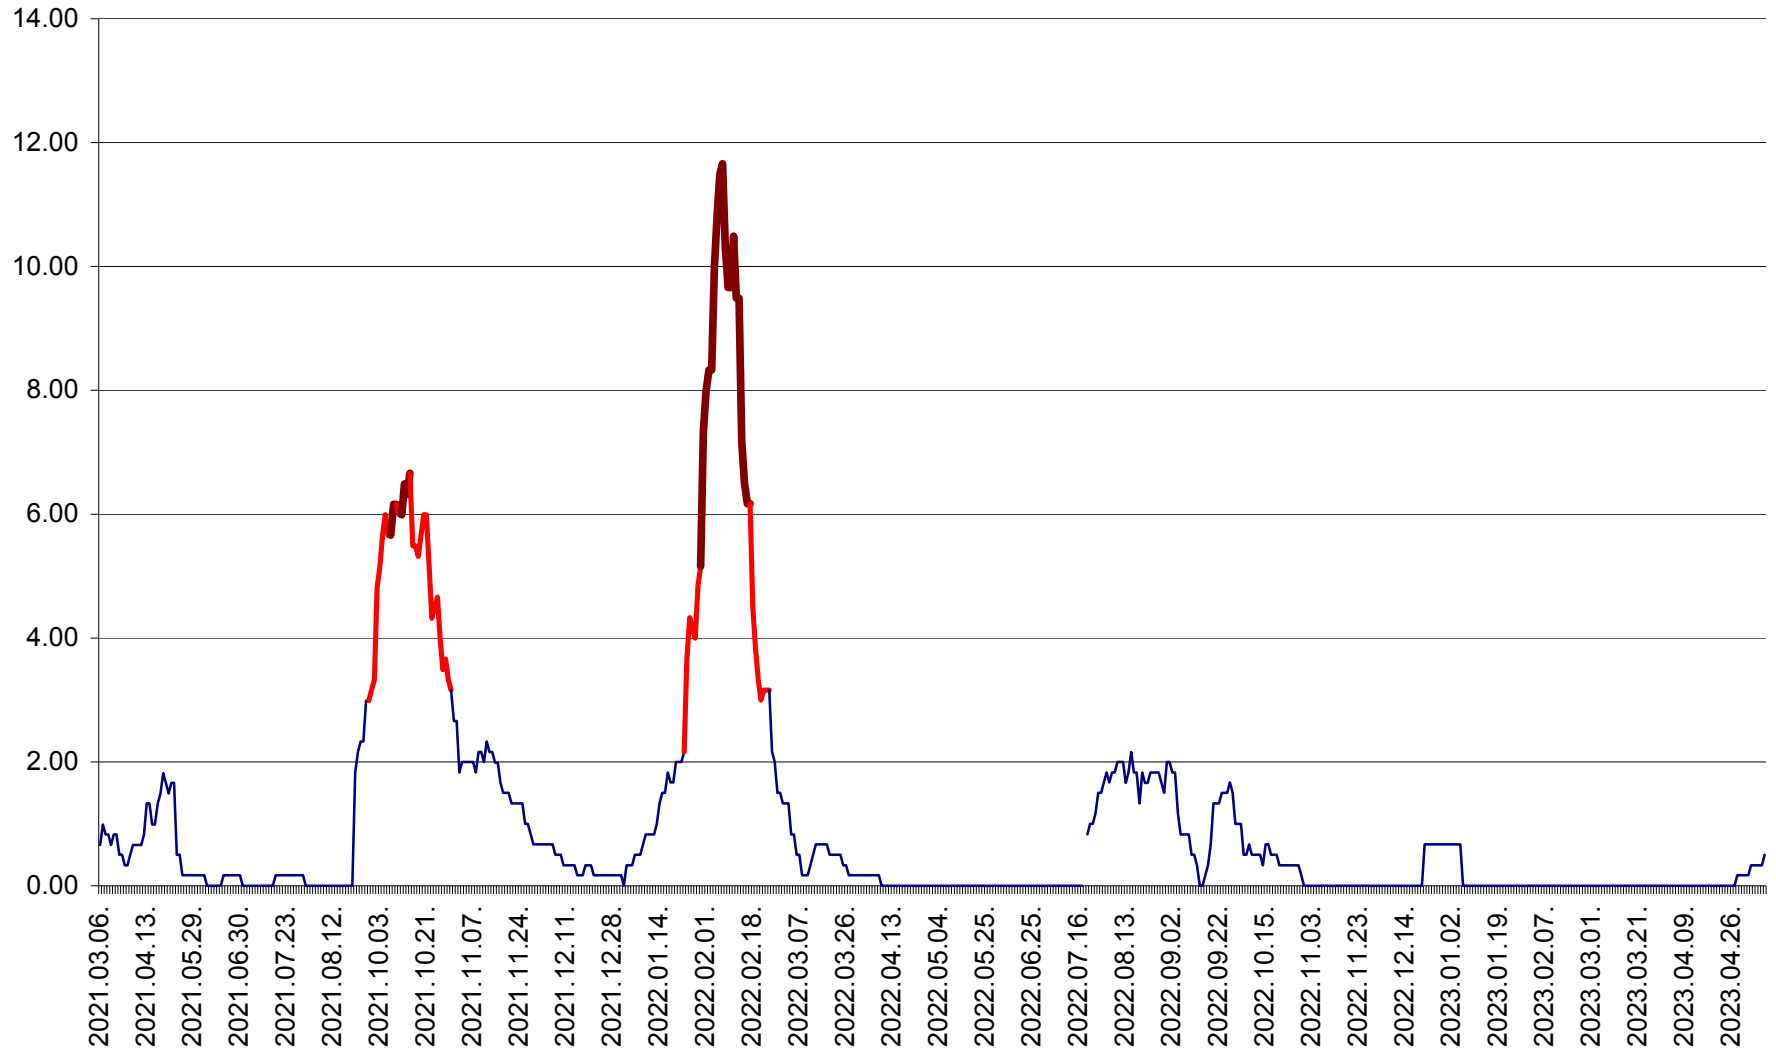

TUȘNAD - Evolutia incidentei cumulate pe 14 zile la ‰ de locuitori
2021.03.07. - 2023.05.09.

ULIEȘ - Evoluția incidenței cumulate pe 14 zile la ‰ de locuitori
2021.03.07. - 2023.05.09.

VĂRȘAG - Evolutia incidentei cumulate pe 14 zile la ‰ de locuitori
2021.03.07. - 2023.05.09.

ORAȘ VLĂHIȚA - Evolutia incidentei cumulate pe 14 zile la ‰ de locuitori
2021.03.07. - 2023.05.09.

VOȘLĂBENI - Evolutia incidentei cumulate pe 14 zile la ‰ de locuitori
2021.03.07. - 2023.05.09.

ZETEA - Evolutia incidentei cumulate pe 14 zile la ‰ de locuitori
2021.03.07. - 2023.05.09.