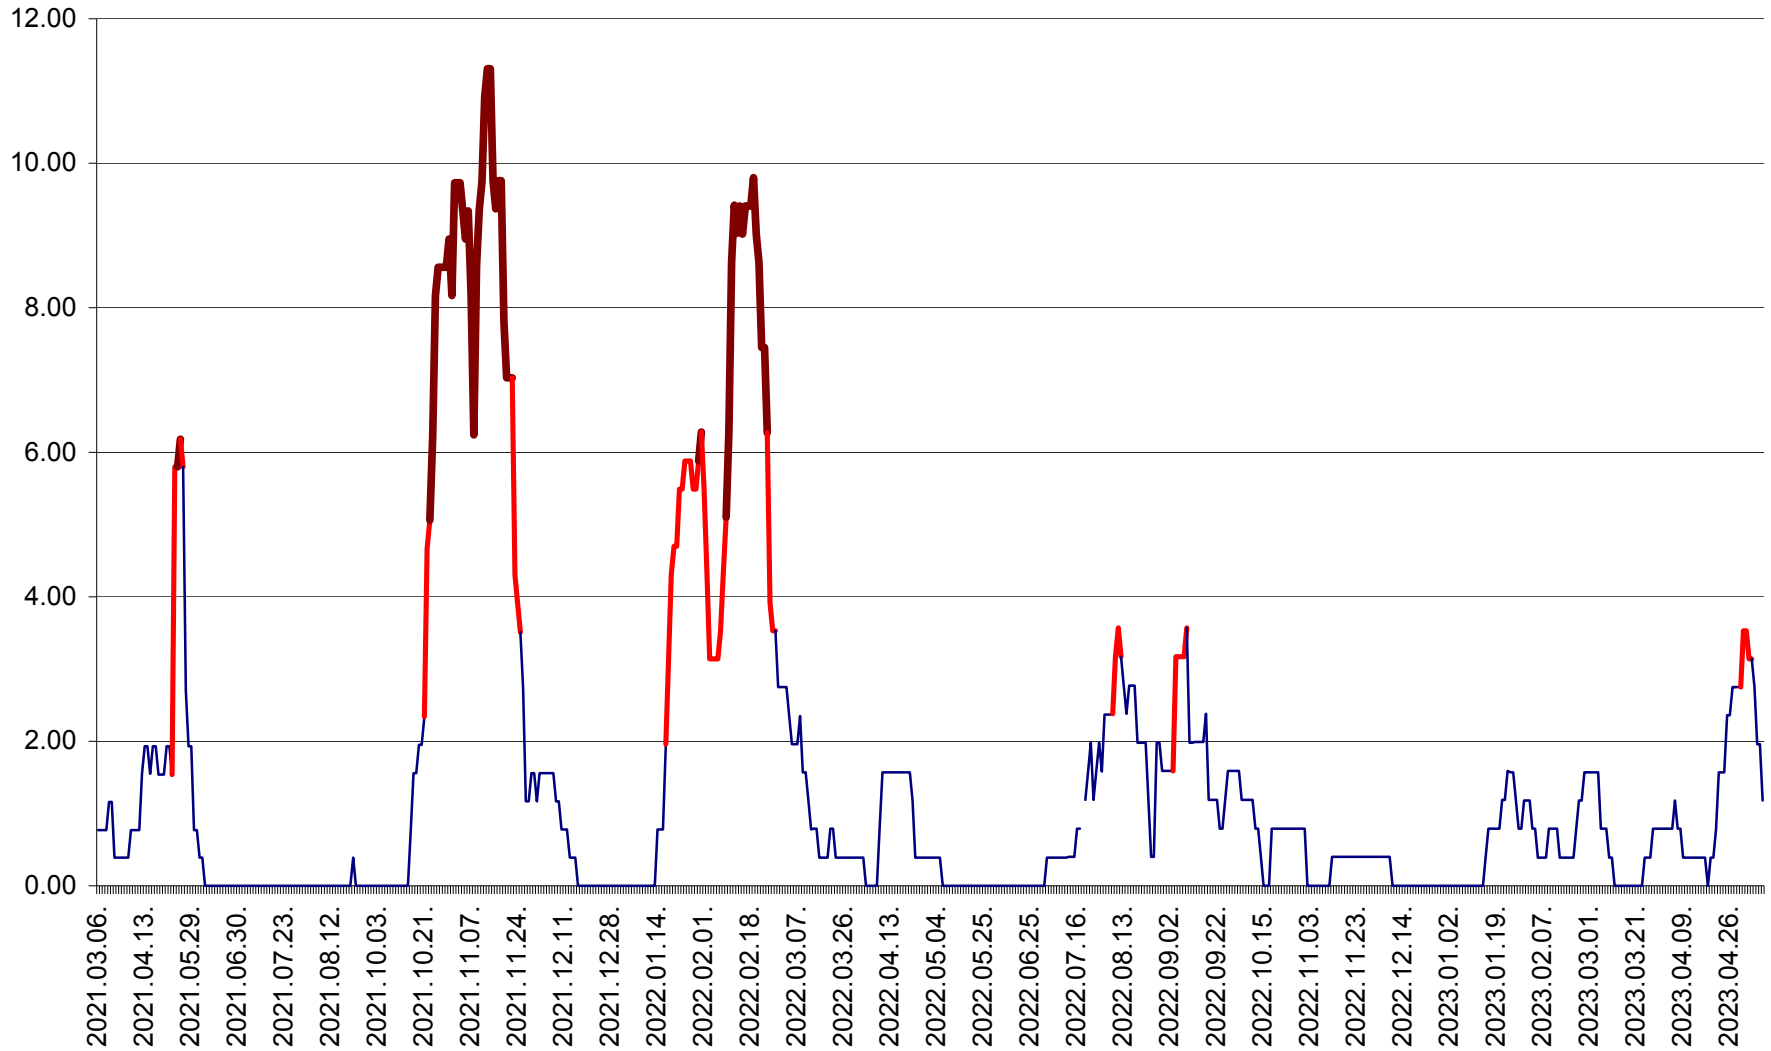

ATID - Evolutia incidentei cumulate pe 14 zile la % de locuitori
2021.03.07. - 2023.05.09.

AVRĂMEȘTI - Evolutia incidentei cumulate pe 14 zile la ‰ de locuitori
2021.03.07. - 2023.05.09.

ORAȘ BĂILE TUȘNAD - Evoluția incidenței cumulate pe 14 zile la ‰ de locuitori
2021.03.07. - 2023.05.09.

ORAȘ BĂLAN - Evoluția incidenței cumulate pe 14 zile la ‰ de locuitori
2021.03.07. - 2023.05.09.

BILBOR - Evolutia incidentei cumulate pe 14 zile la ‰ de locuitori
2021.03.07. - 2023.05.09.

ORAȘ BORSEC - Evolutia incidentei cumulate pe 14 zile la ‰ de locuitori
2021.03.07. - 2023.05.09.

BRĂDEȘTI - Evoluția incidenței cumulate pe 14 zile la ‰ de locuitori
2021.03.07. - 2023.05.09.

CĂPÂLNIȚA - Evoluția incidenței cumulate pe 14 zile la ‰ de locuitori
2021.03.07. - 2023.05.09.

CÂRȚA - Evolutia incidentei cumulate pe 14 zile la ‰ de locuitori
2021.03.07. - 2023.05.09.