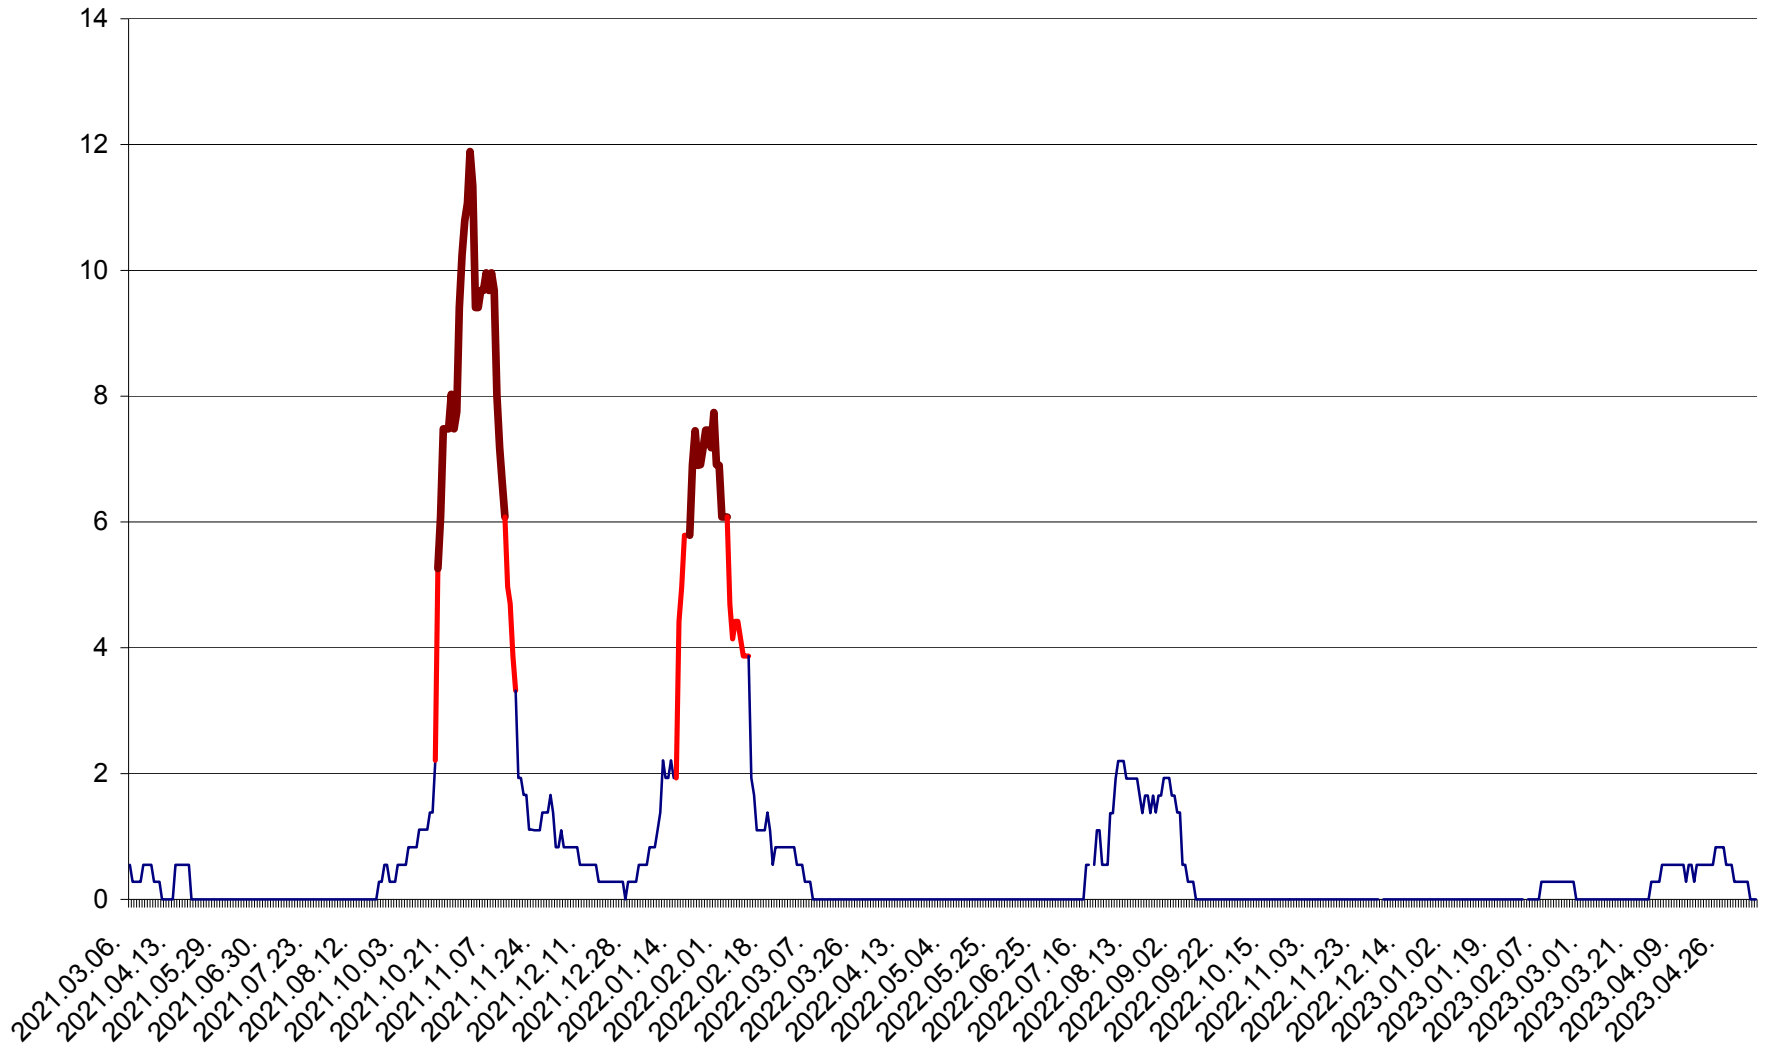

DÂRJIU - Evolutia incidentei cumulate pe 14 zile la ‰ de locuitori
2021.03.07. - 2023.05.09.

DEALU - Evolutia incidentei cumulate pe 14 zile la ‰ de locuitori
2021.03.07. - 2023.05.09.

DITRĂU - Evolutia incidentei cumulate pe 14 zile la ‰ de locuitori
2021.03.07. - 2023.05.09.

FELICENI - Evolutia incidentei cumulate pe 14 zile la ‰ de locuitori
2021.03.07. - 2023.05.09.

FRUMOASA - Evolutia incidentei cumulate pe 14 zile la ‰ de locuitori
2021.03.07. - 2023.05.09.

GĂLĂUȚAȘ - Evoluția incidenței cumulate pe 14 zile la ‰ de locuitori
2021.03.07. - 2023.05.09.

MUNICIPIUL GHEORGHENI - Evolutia incidentei cumulate pe 14 zile la % de locuitori
2021.03.07. - 2023.05.09.

JOSENI - Evolutia incidentei cumulate pe 14 zile la ‰ de locuitori
2021.03.07. - 2023.05.09.

LĂZAREA - Evolutia incidentei cumulate pe 14 zile la % de locuitori
2021.03.07. - 2023.05.09.

LELICENI - Evolutia incidentei cumulate pe 14 zile la ‰ de locuitori
2021.03.07. - 2023.05.09.

LUETA - Evolutia incidentei cumulate pe 14 zile la ‰ de locuitori
2021.03.07. - 2023.05.09.

LUNCA DE JOS - Evolutia incidentei cumulate pe 14 zile la ‰ de locuitori
2021.03.07. - 2023.05.09.