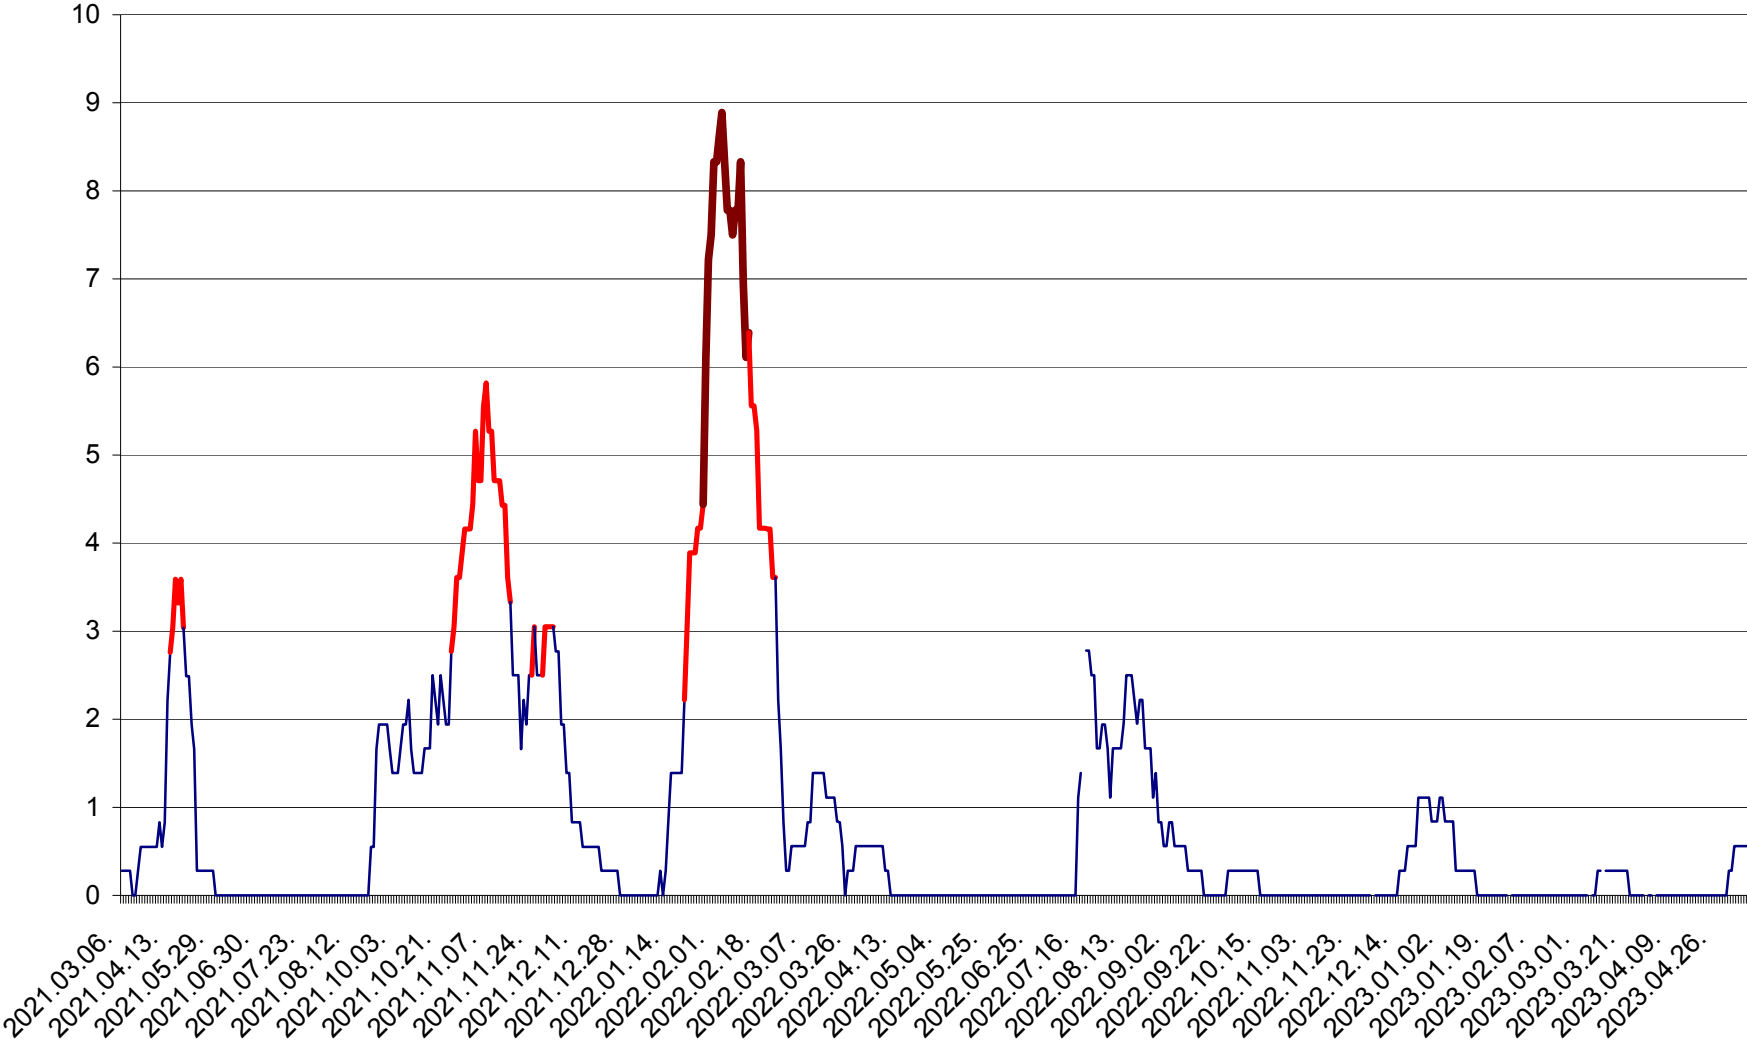

MĂRTINIȘ - Evolutia incidentei cumulate pe 14 zile la % de locuitori
2021.03.07. - 2023.05.09.

MEREȘTI - Evolutia incidentei cumulate pe 14 zile la ‰ de locuitori
2021.03.07. - 2023.05.09.

MUNICIPIUL MIERCUREA-CIUC - Evolutia incidentei cumulate pe 14 zile la ‰ de locuitori
2021.03.07. - 2023.05.09.

MIHĂILENI - Evolutia incidentei cumulate pe 14 zile la ‰ de locuitori
2021.03.07. - 2023.05.09.

MUGENI - Evolutia incidentei cumulate pe 14 zile la ‰ de locuitori
2021.03.07. - 2023.05.09.

OCLAND - Evolutia incidentei cumulate pe 14 zile la ‰ de locuitori
2021.03.07. - 2023.05.09.