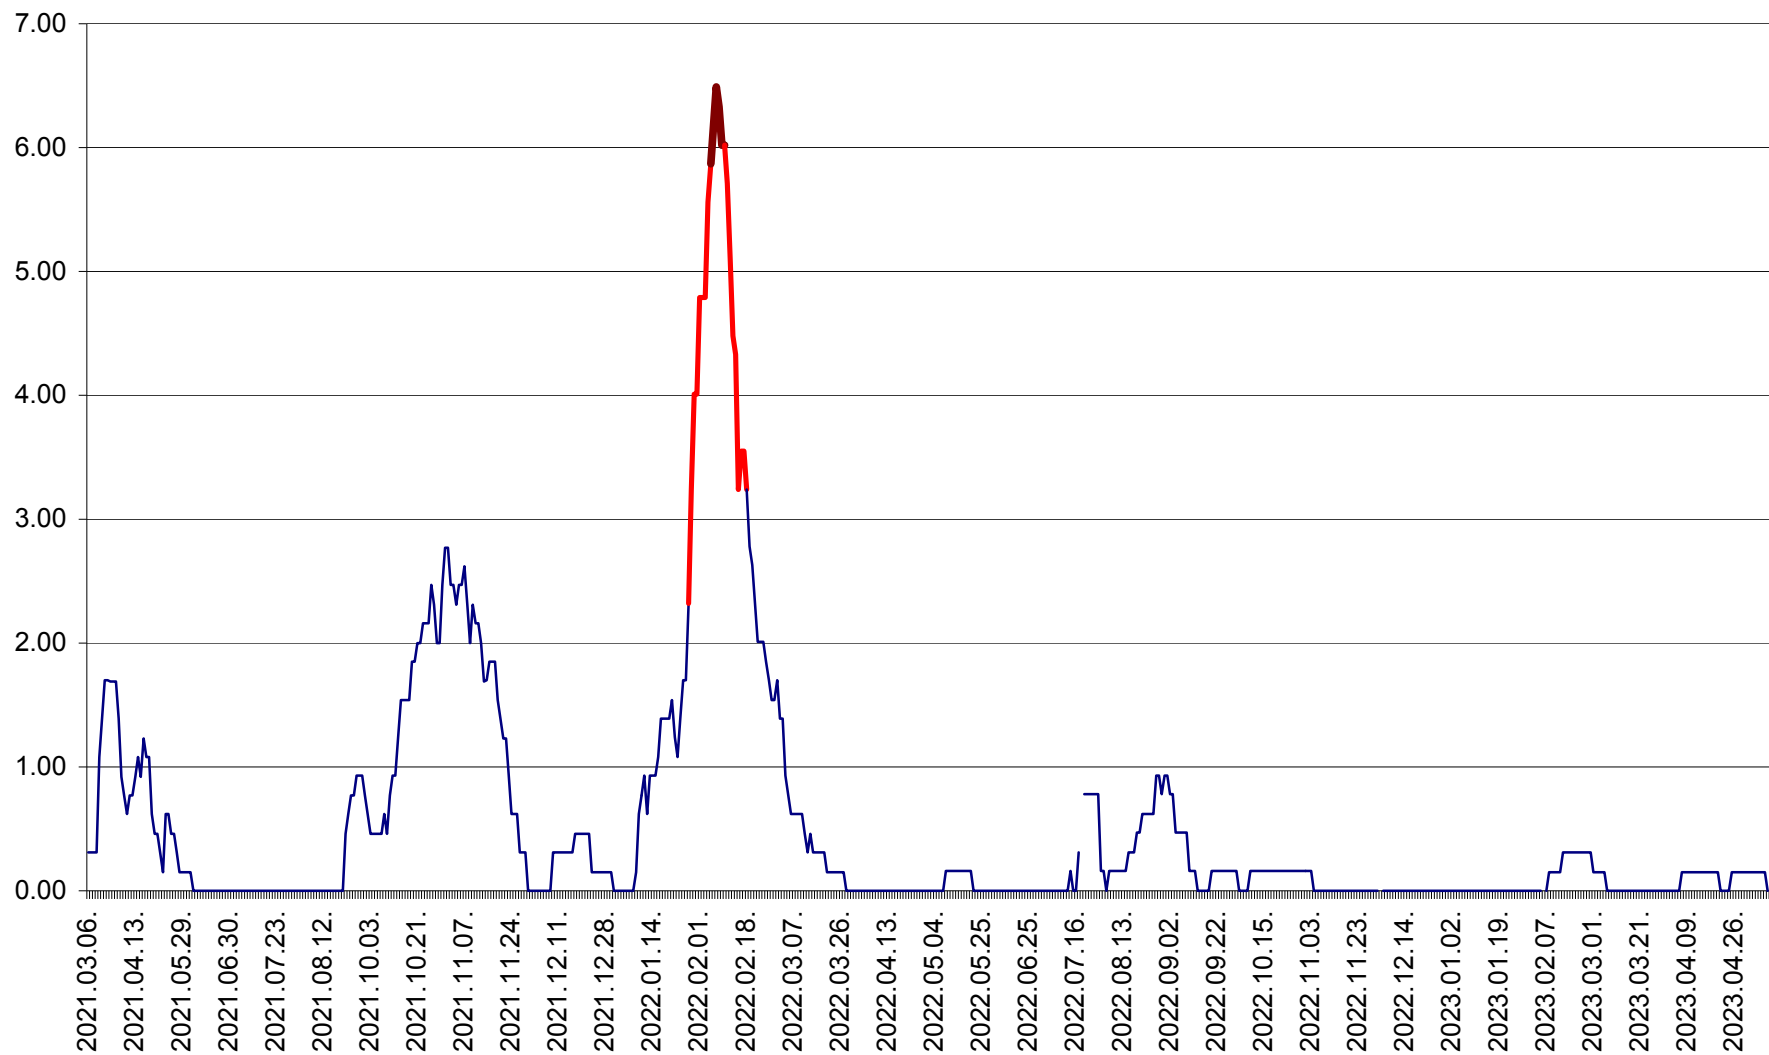

ORAȘ BĂLAN - Evoluția incidenței cumulate pe 14 zile la ‰ de locuitori
2021.03.07. - 2023.05.09.

BILBOR - Evolutia incidentei cumulate pe 14 zile la ‰ de locuitori
2021.03.07. - 2023.05.09.

ORAȘ BORSEC - Evolutia incidentei cumulate pe 14 zile la ‰ de locuitori
2021.03.07. - 2023.05.09.

BRĂDEȘTI - Evoluția incidenței cumulate pe 14 zile la ‰ de locuitori
2021.03.07. - 2023.05.09.

CĂPÂLNIȚA - Evoluția incidenței cumulate pe 14 zile la ‰ de locuitori
2021.03.07. - 2023.05.09.

CÂRȚA - Evolutia incidentei cumulate pe 14 zile la ‰ de locuitori
2021.03.07. - 2023.05.09.

CICEU - Evolutia incidentei cumulate pe 14 zile la ‰ de locuitori
2021.03.07. - 2023.05.09.

CIUCSÂNGEORGIU - Evolutia incidentei cumulate pe 14 zile la ‰ de locuitori
2021.03.07. - 2023.05.09.

CIUMANI - Evolutia incidentei cumulate pe 14 zile la ‰ de locuitori
2021.03.07. - 2023.05.09.

CORBU - Evolutia incidentei cumulate pe 14 zile la ‰ de locuitori
2021.03.07. - 2023.05.09.

CORUND - Evolutia incidentei cumulate pe 14 zile la ‰ de locuitori
2021.03.07. - 2023.05.09.

COZMENI - Evolutia incidentei cumulate pe 14 zile la ‰ de locuitori
2021.03.07. - 2023.05.09.