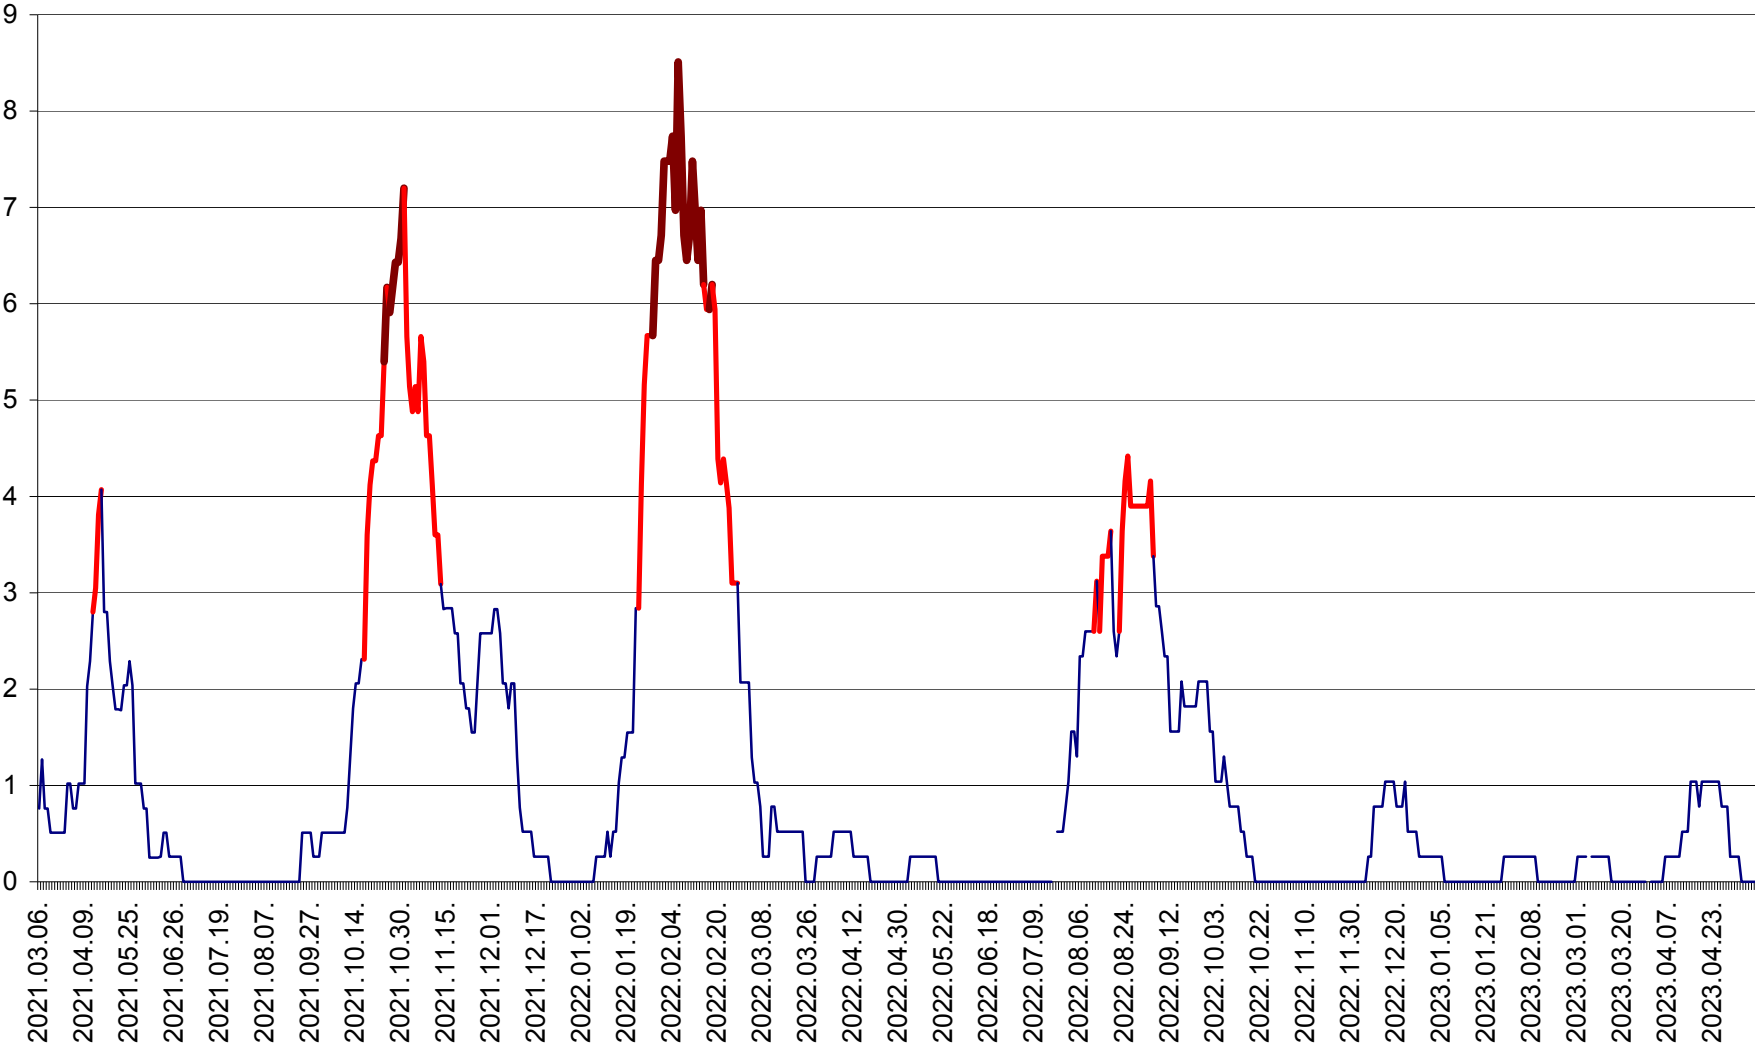

SUBCETATE - Evolutia incidentei cumulate pe 14 zile la ‰ de locuitori
2021.03.07. - 2023.05.09.