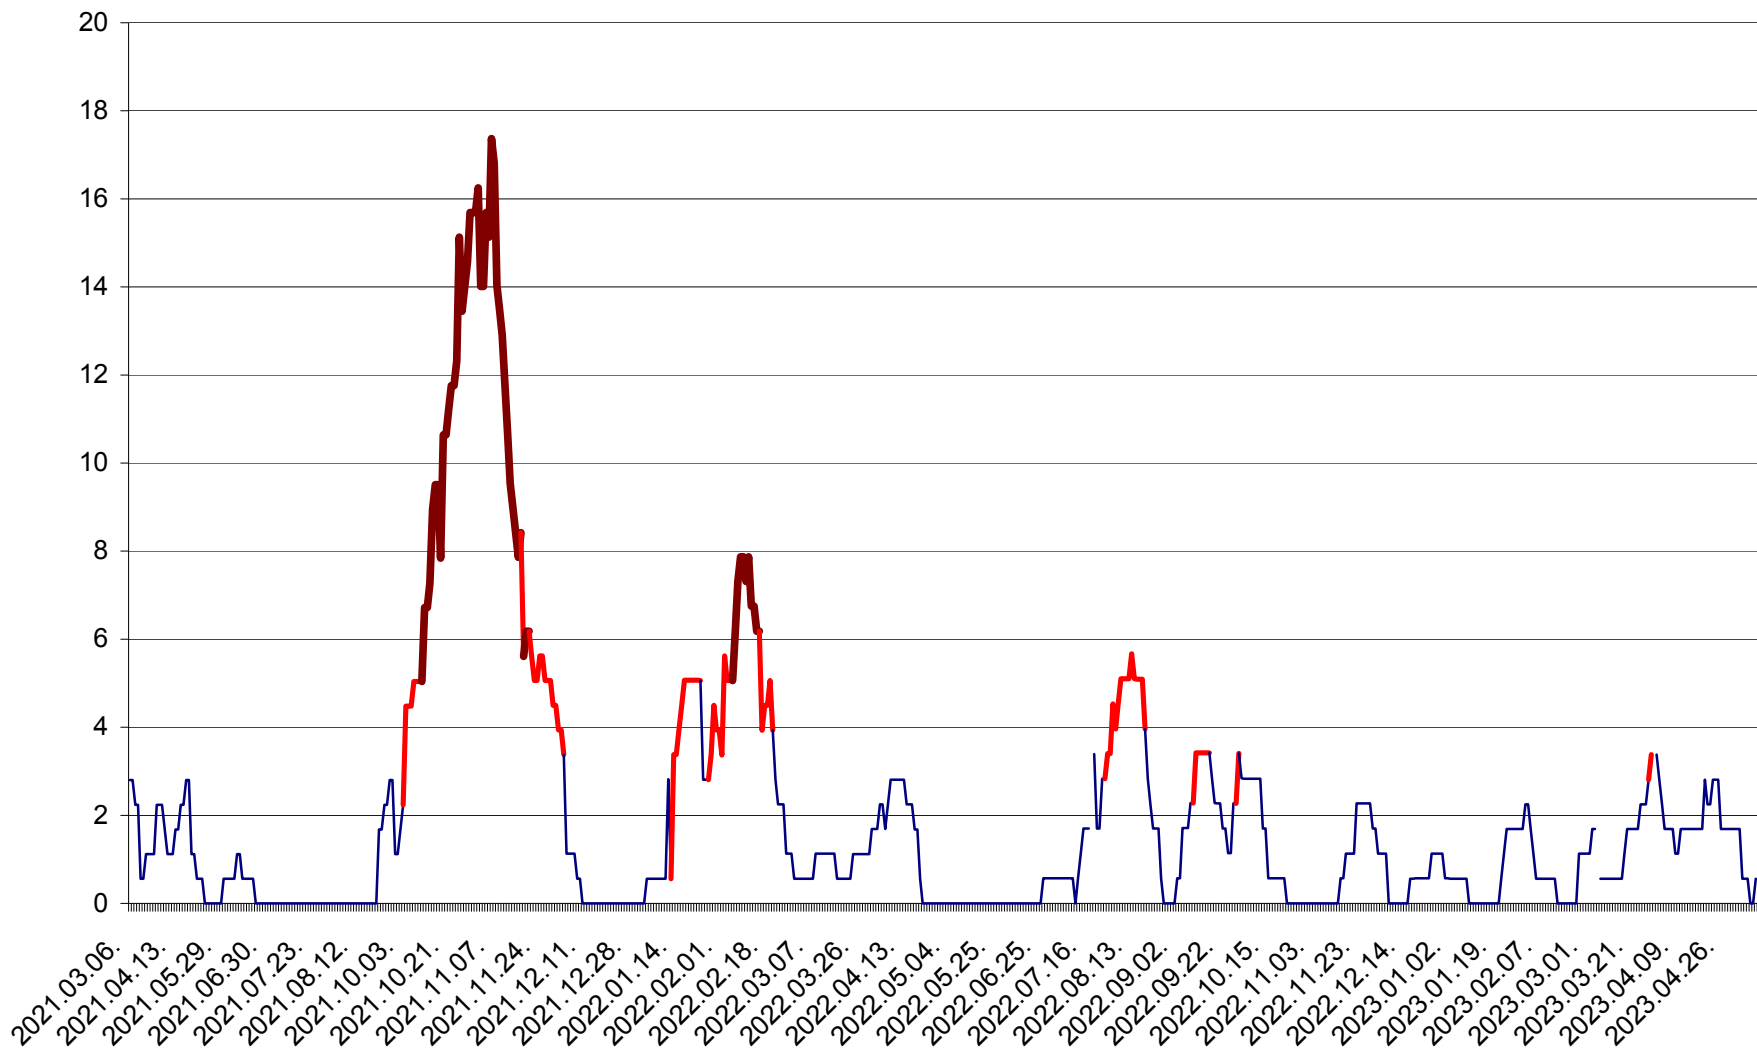

SÂNSIMION - Evolutia incidentei cumulate pe 14 zile la ‰ de locuitori
2021.03.07. - 2023.05.09.

SÂNTIMBRU - Evolutia incidentei cumulate pe 14 zile la ‰ de locuitori
2021.03.07. - 2023.05.09.

SĂRMAȘ - Evolutia incidentei cumulate pe 14 zile la ‰ de locuitori
2021.03.07. - 2023.05.09.

SATU MARE - Evolutia incidentei cumulate pe 14 zile la ‰ de locuitori
2021.03.07. - 2023.05.09.

SECUIENI - Evolutia incidentei cumulate pe 14 zile la ‰ de locuitori
2021.03.07. - 2023.05.09.

SICULENI - Evolutia incidentei cumulate pe 14 zile la ‰ de locuitori
2021.03.07. - 2023.05.09.

ȘIMONEȘTI - Evolutia incidentei cumulate pe 14 zile la ‰ de locuitori
2021.03.07. - 2023.05.09.

SUBCETATE - Evolutia incidentei cumulate pe 14 zile la ‰ de locuitori
2021.03.07. - 2023.05.09.

SUSENI - Evolutia incidentei cumulate pe 14 zile la ‰ de locuitori
2021.03.07. - 2023.05.09.