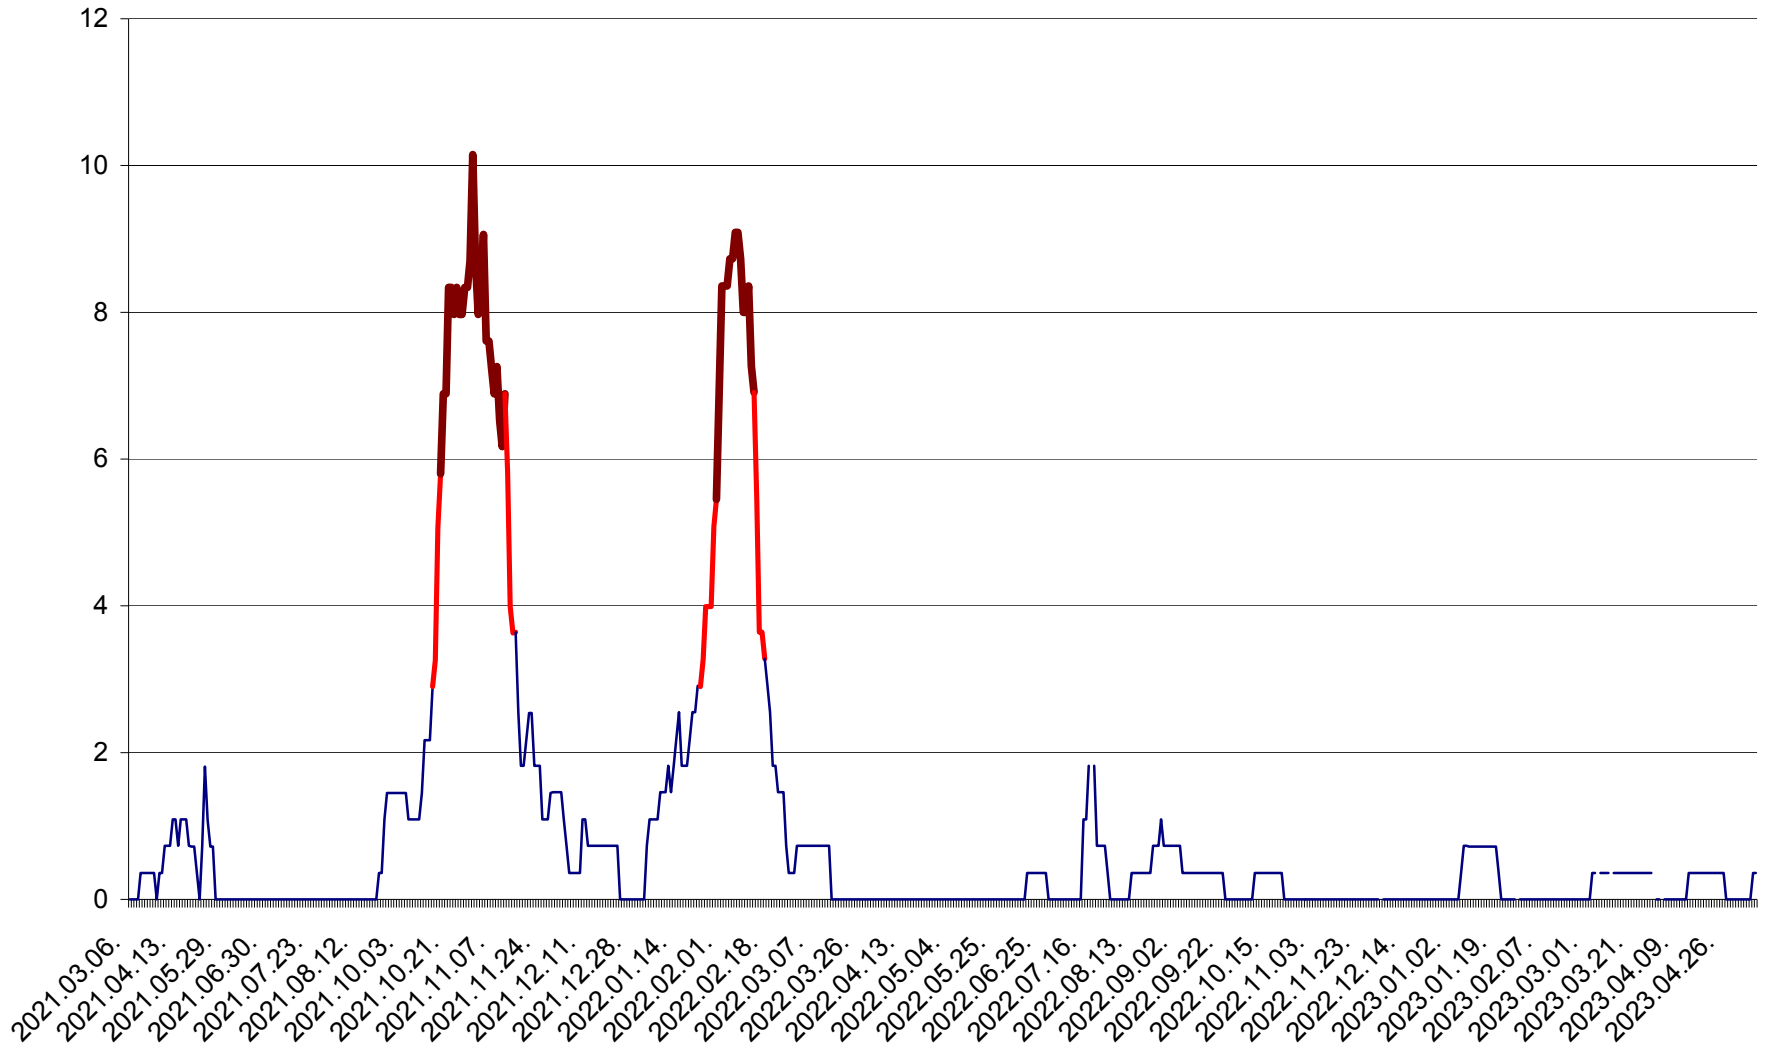

LELICENI - Evolutia incidentei cumulate pe 14 zile la ‰ de locuitori
2021.03.07. - 2023.05.09.

LUETA - Evolutia incidentei cumulate pe 14 zile la ‰ de locuitori
2021.03.07. - 2023.05.09.

LUNCA DE JOS - Evolutia incidentei cumulate pe 14 zile la ‰ de locuitori
2021.03.07. - 2023.05.09.

LUNCA DE SUS - Evolutia incidentei cumulate pe 14 zile la ‰ de locuitori
2021.03.07. - 2023.05.09.

LUPENI - Evolutia incidentei cumulate pe 14 zile la ‰ de locuitori
2021.03.07. - 2023.05.09.

MĂDĂRAȘ - Evolutia incidentei cumulate pe 14 zile la ‰ de locuitori
2021.03.07. - 2023.05.09.

MĂRTINIȘ - Evolutia incidentei cumulate pe 14 zile la % de locuitori
2021.03.07. - 2023.05.09.

MEREȘTI - Evolutia incidentei cumulate pe 14 zile la ‰ de locuitori
2021.03.07. - 2023.05.09.

MUNICIPIUL MIERCUREA-CIUC - Evolutia incidentei cumulate pe 14 zile la ‰ de locuitori
2021.03.07. - 2023.05.09.

MIHĂILENI - Evolutia incidentei cumulate pe 14 zile la ‰ de locuitori
2021.03.07. - 2023.05.09.

MUGENI - Evolutia incidentei cumulate pe 14 zile la ‰ de locuitori
2021.03.07. - 2023.05.09.

OCLAND - Evolutia incidentei cumulate pe 14 zile la ‰ de locuitori
2021.03.07. - 2023.05.09.