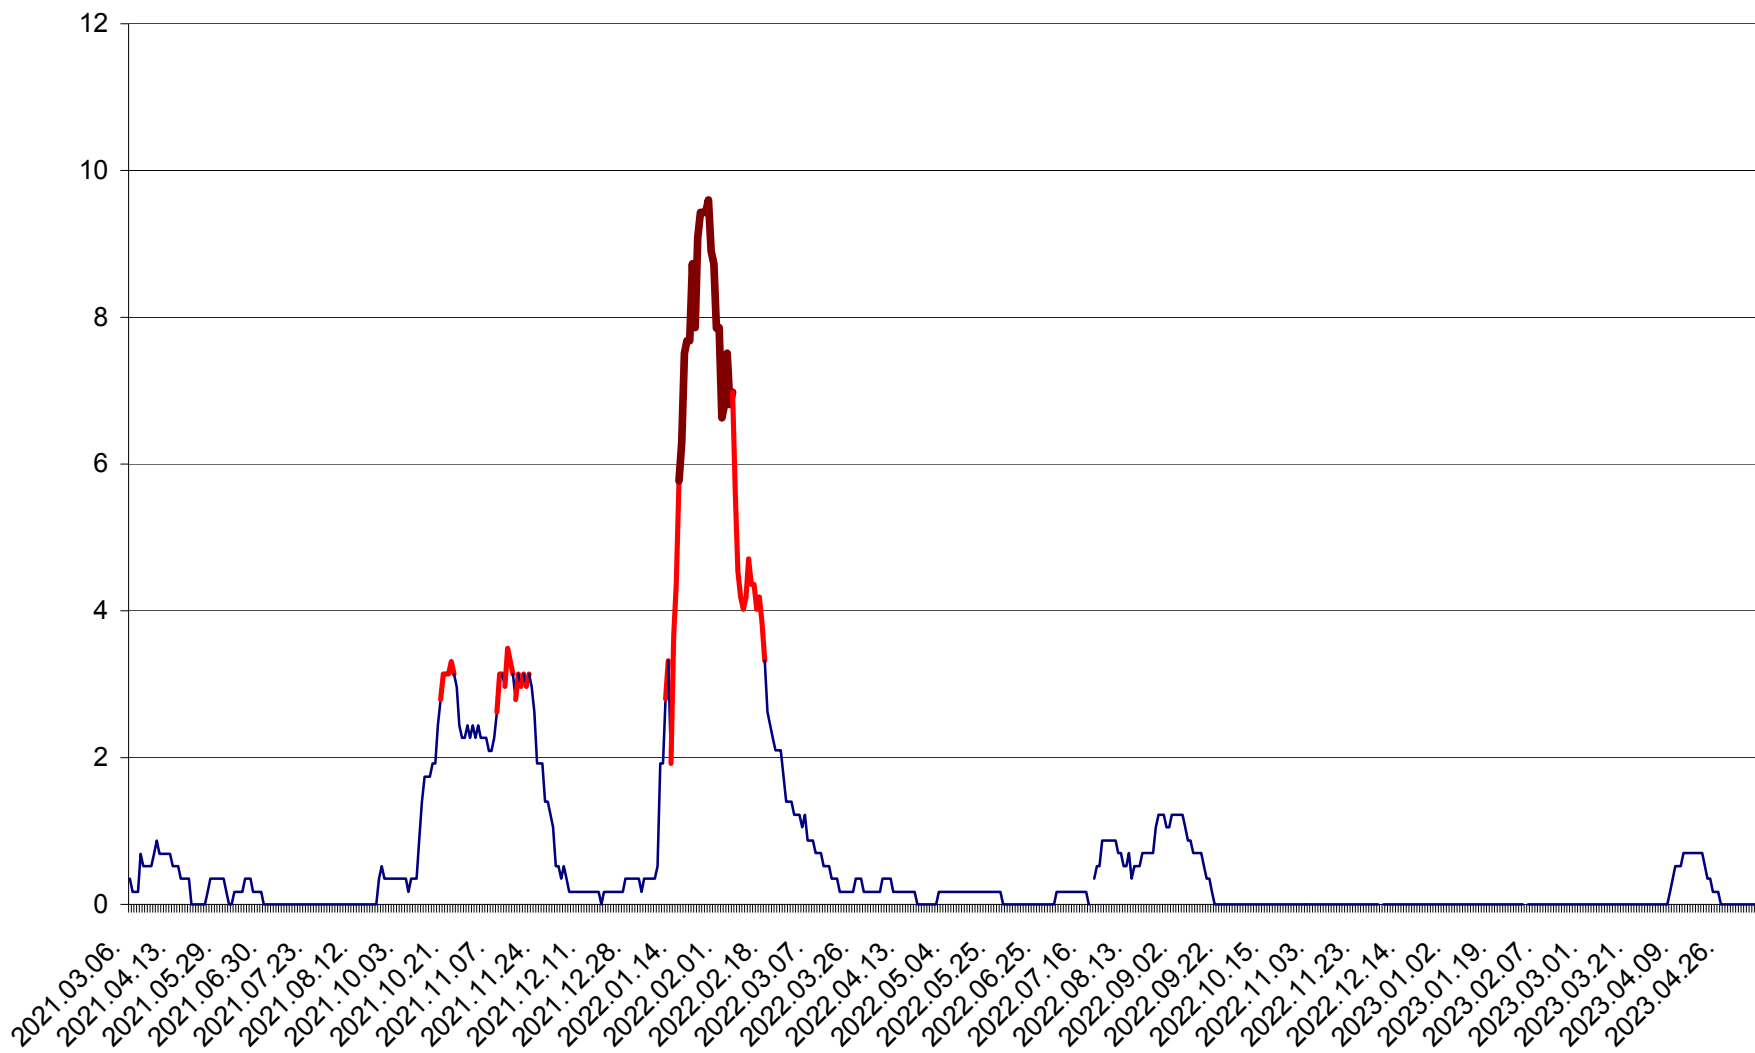

DÂRJIU - Evolutia incidentei cumulate pe 14 zile la ‰ de locuitori
2021.03.07. - 2023.05.09.

DEALU - Evolutia incidentei cumulate pe 14 zile la ‰ de locuitori
2021.03.07. - 2023.05.09.

DITRĂU - Evolutia incidentei cumulate pe 14 zile la ‰ de locuitori
2021.03.07. - 2023.05.09.

FELICENI - Evolutia incidentei cumulate pe 14 zile la ‰ de locuitori
2021.03.07. - 2023.05.09.

FRUMOASA - Evolutia incidentei cumulate pe 14 zile la ‰ de locuitori
2021.03.07. - 2023.05.09.

GĂLĂUȚAȘ - Evoluția incidenței cumulate pe 14 zile la ‰ de locuitori
2021.03.07. - 2023.05.09.

MUNICIPIUL GHEORGHENI - Evolutia incidentei cumulate pe 14 zile la % de locuitori
2021.03.07. - 2023.05.09.

JOSENI - Evolutia incidentei cumulate pe 14 zile la ‰ de locuitori
2021.03.07. - 2023.05.09.

LĂZAREA - Evolutia incidentei cumulate pe 14 zile la % de locuitori
2021.03.07. - 2023.05.09.

LELICENI - Evolutia incidentei cumulate pe 14 zile la ‰ de locuitori
2021.03.07. - 2023.05.09.

LUETA - Evolutia incidentei cumulate pe 14 zile la ‰ de locuitori
2021.03.07. - 2023.05.09.

LUNCA DE JOS - Evolutia incidentei cumulate pe 14 zile la ‰ de locuitori
2021.03.07. - 2023.05.09.