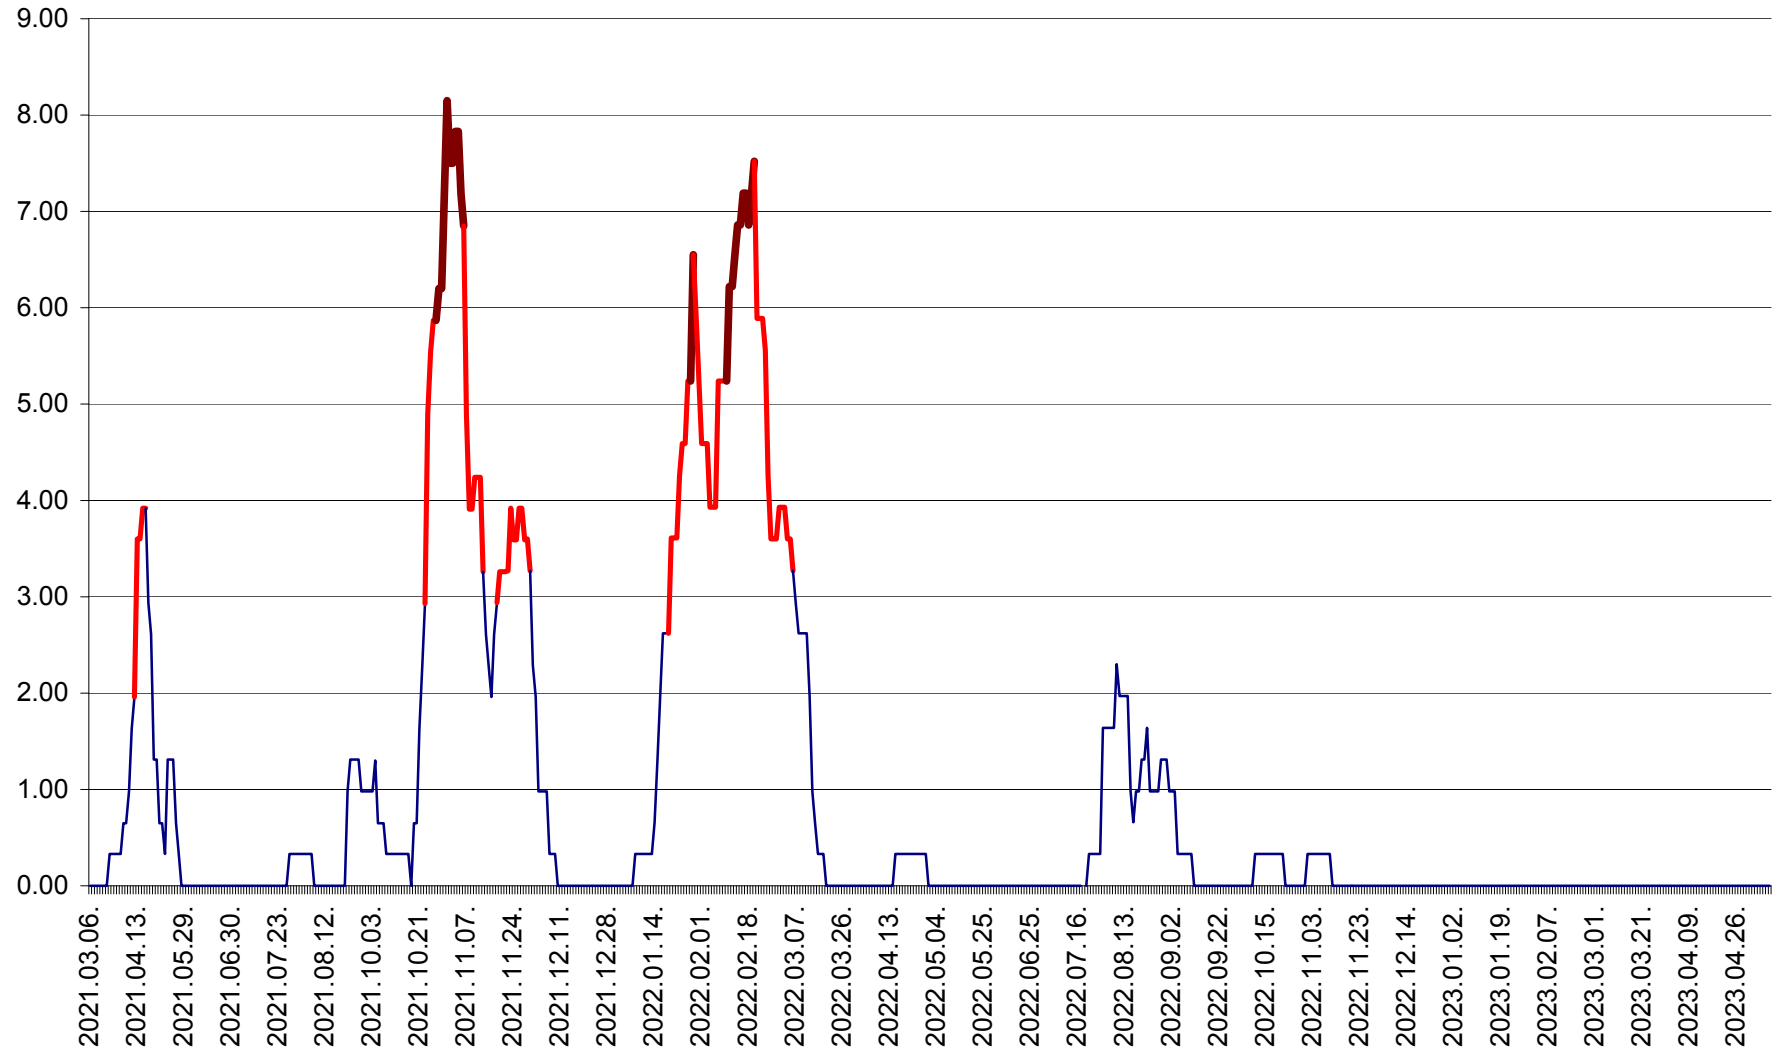

ATID - Evolutia incidentei cumulate pe 14 zile la % de locuitori
2021.03.07. - 2023.05.09.

AVRĂMEȘTI - Evolutia incidentei cumulate pe 14 zile la ‰ de locuitori
2021.03.07. - 2023.05.09.

ORAȘ BĂILE TUȘNAD - Evoluția incidenței cumulate pe 14 zile la ‰ de locuitori
2021.03.07. - 2023.05.09.

ORAȘ BĂLAN - Evoluția incidenței cumulate pe 14 zile la ‰ de locuitori
2021.03.07. - 2023.05.09.

BILBOR - Evolutia incidentei cumulate pe 14 zile la ‰ de locuitori
2021.03.07. - 2023.05.09.

ORAȘ BORSEC - Evolutia incidentei cumulate pe 14 zile la ‰ de locuitori
2021.03.07. - 2023.05.09.