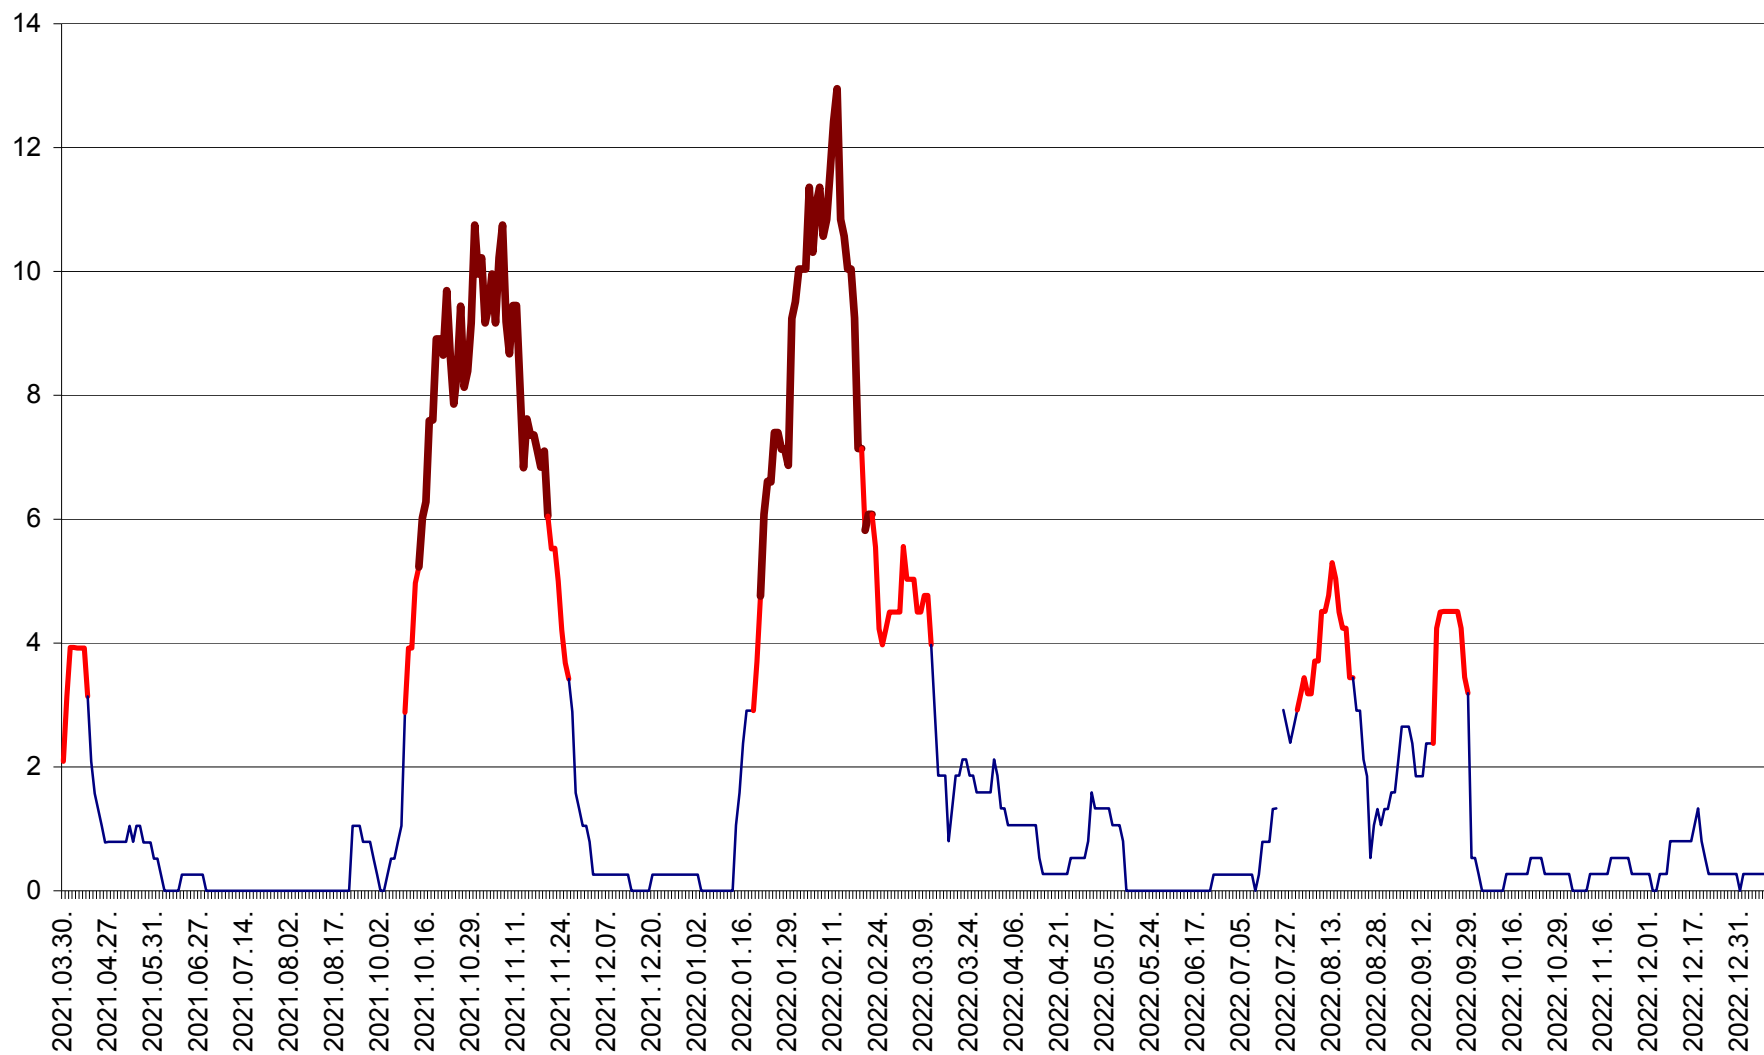

SATU MARE - Evolutia incidentei cumulate pe 14 zile la ‰ de locuitori
2021.04.01. - 2023.01.07.