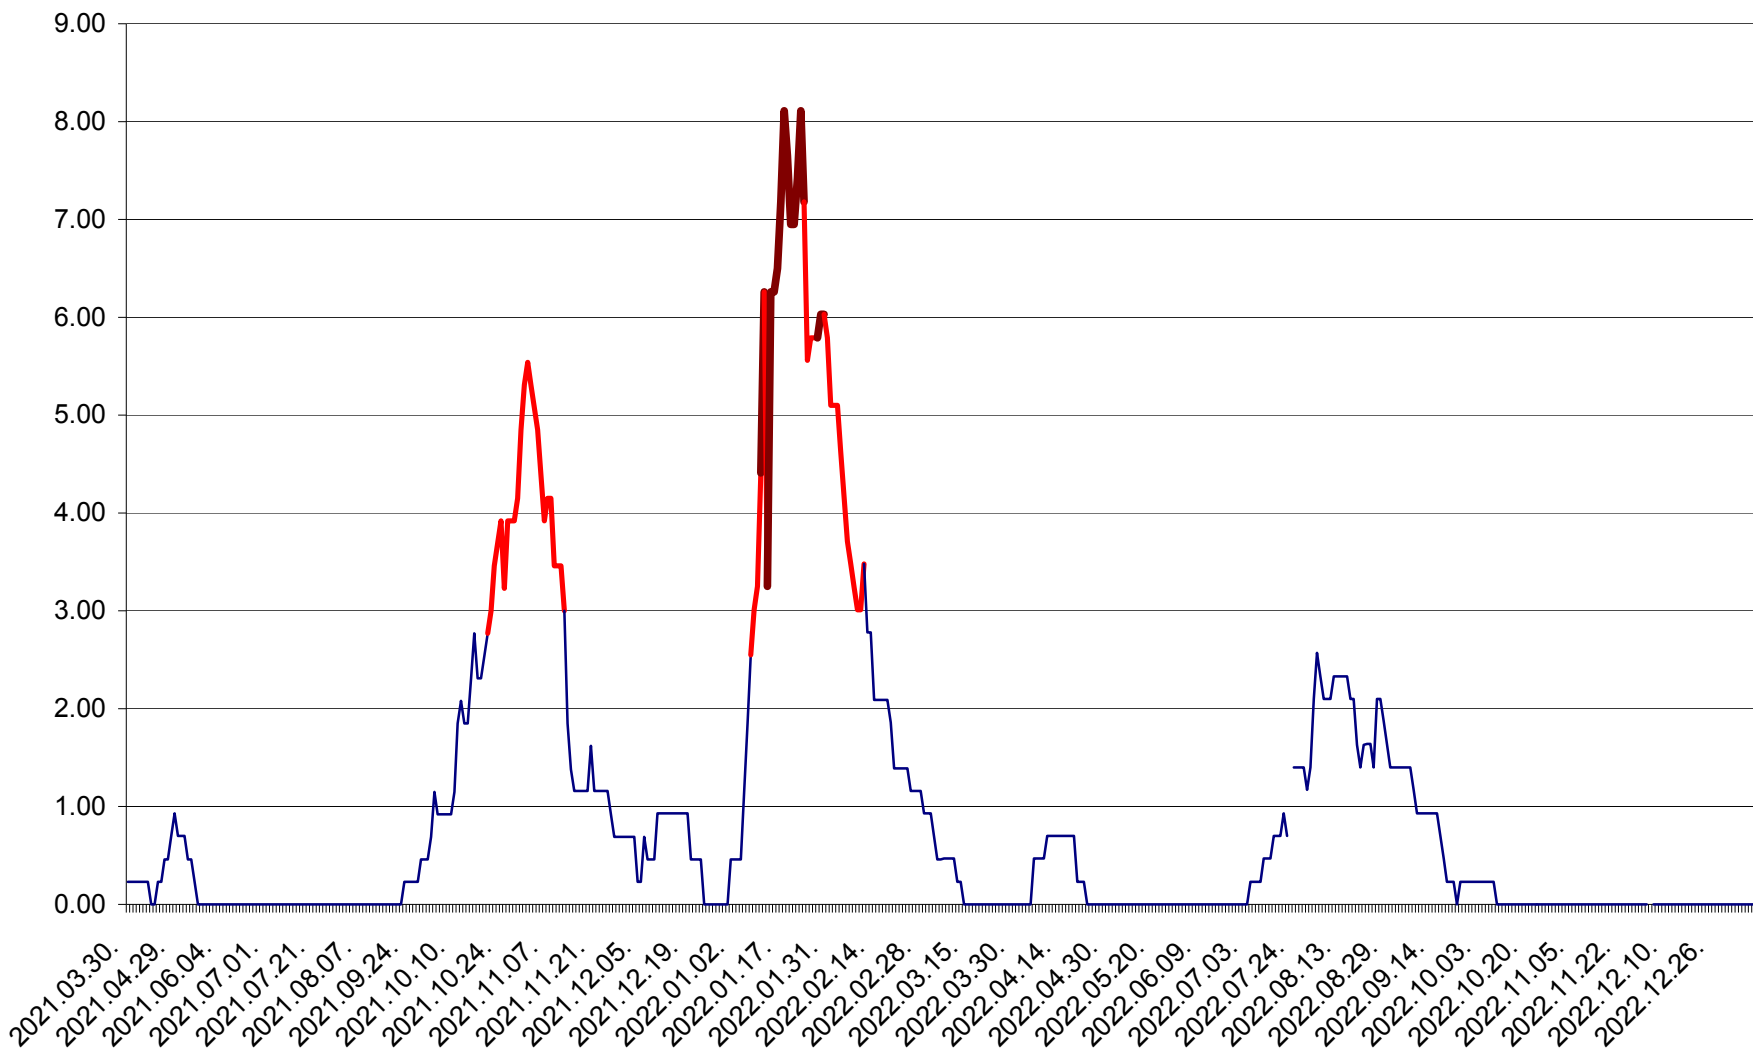

ORAȘ BĂLAN - Evoluția incidenței cumulate pe 14 zile la ‰ de locuitori  
2021.04.01. - 2023.01.07.

BILBOR - Evolutia incidentei cumulate pe 14 zile la ‰ de locuitori  
2021.04.01. - 2023.01.07.

ORAȘ BORSEC - Evolutia incidentei cumulate pe 14 zile la ‰ de locuitori  
2021.04.01. - 2023.01.07.

BRĂDEȘTI - Evolutia incidentei cumulate pe 14 zile la ‰ de locuitori  
2021.04.01. - 2023.01.07.

CĂPÂLNIȚA - Evoluția incidentei cumulate pe 14 zile la ‰ de locuitori  
2021.04.01. - 2023.01.07.

CÂRȚA - Evolutia incidentei cumulate pe 14 zile la ‰ de locuitori  
2021.04.01. - 2023.01.07.

CICEU - Evolutia incidentei cumulate pe 14 zile la ‰ de locuitori  
2021.04.01. - 2023.01.07.

CIUCSÂNGEORGIU - Evolutia incidentei cumulate pe 14 zile la ‰ de locuitori  
2021.04.01. - 2023.01.07.

CIUMANI - Evolutia incidentei cumulate pe 14 zile la ‰ de locuitori  
2021.04.01. - 2023.01.07.

CORBU - Evolutia incidentei cumulate pe 14 zile la ‰ de locuitori  
2021.04.01. - 2023.01.07.

CORUND - Evolutia incidentei cumulate pe 14 zile la ‰ de locuitori  
2021.04.01. - 2023.01.07.

COZMENI - Evolutia incidentei cumulate pe 14 zile la ‰ de locuitori  
2021.04.01. - 2023.01.07.