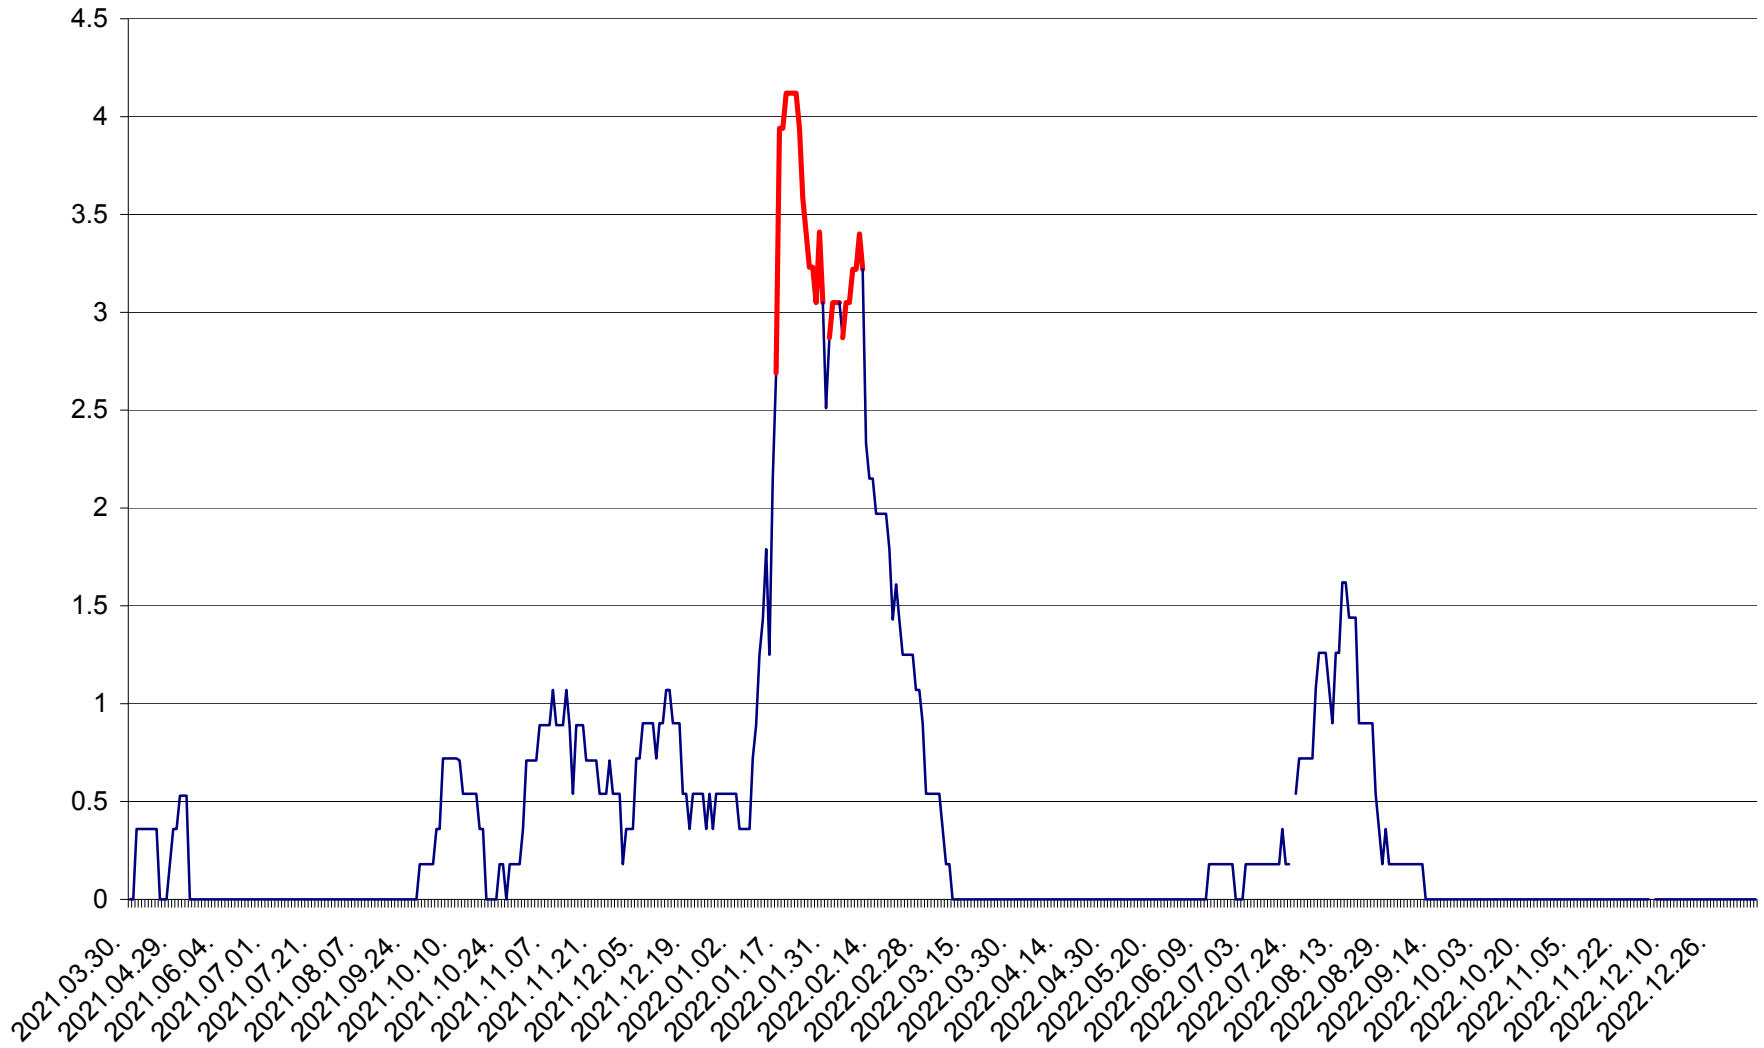

MUNICIPIUL GHEORGHENI - Evolutia incidentei cumulate pe 14 zile la % de locuitori  
2021.04.01. - 2023.01.07.

JOSENI - Evolutia incidentei cumulate pe 14 zile la ‰ de locuitori  
2021.04.01. - 2023.01.07.

LĂZAREA - Evolutia incidentei cumulate pe 14 zile la % de locuitori  
2021.04.01. - 2023.01.07.

LELICENI - Evolutia incidentei cumulate pe 14 zile la ‰ de locuitori  
2021.04.01. - 2023.01.07.

LUETA - Evolutia incidentei cumulate pe 14 zile la ‰ de locuitori  
2021.04.01. - 2023.01.07.

LUNCA DE JOS - Evolutia incidentei cumulate pe 14 zile la ‰ de locuitori  
2021.04.01. - 2023.01.07.

LUNCA DE SUS - Evolutia incidentei cumulate pe 14 zile la ‰ de locuitori  
2021.04.01. - 2023.01.07.