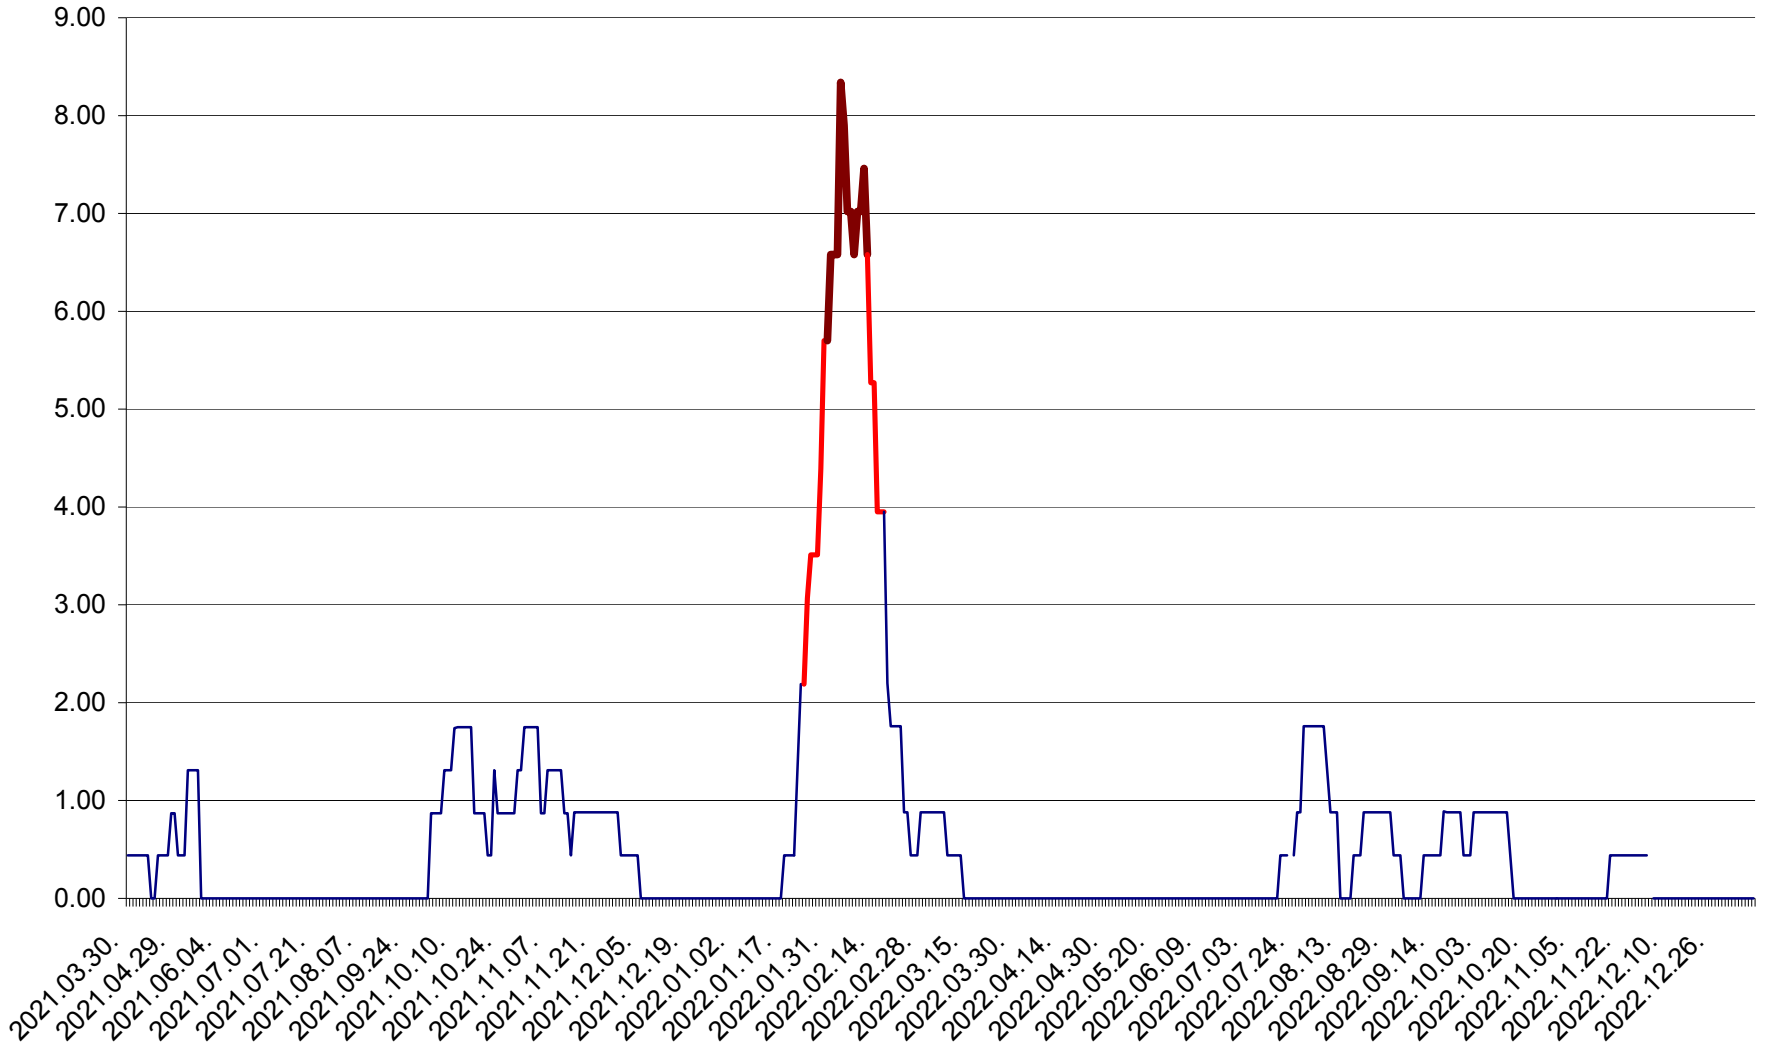

ORAȘ BĂLAN - Evoluția incidenței cumulate pe 14 zile la ‰ de locuitori  
2021.04.01. - 2023.01.07.

BILBOR - Evolutia incidentei cumulate pe 14 zile la ‰ de locuitori  
2021.04.01. - 2023.01.07.

ORAȘ BORSEC - Evolutia incidentei cumulate pe 14 zile la ‰ de locuitori  
2021.04.01. - 2023.01.07.

BRĂDEȘTI - Evolutia incidentei cumulate pe 14 zile la ‰ de locuitori  
2021.04.01. - 2023.01.07.

CĂPÂLNIȚA - Evoluția incidentei cumulate pe 14 zile la ‰ de locuitori  
2021.04.01. - 2023.01.07.

CÂRȚA - Evolutia incidentei cumulate pe 14 zile la ‰ de locuitori  
2021.04.01. - 2023.01.07.

CICEU - Evolutia incidentei cumulate pe 14 zile la ‰ de locuitori  
2021.04.01. - 2023.01.07.

CIUCSÂNGEORGIU - Evolutia incidentei cumulate pe 14 zile la ‰ de locuitori  
2021.04.01. - 2023.01.07.

CIUMANI - Evolutia incidentei cumulate pe 14 zile la ‰ de locuitori  
2021.04.01. - 2023.01.07.

CORBU - Evolutia incidentei cumulate pe 14 zile la ‰ de locuitori  
2021.04.01. - 2023.01.07.

CORUND - Evolutia incidentei cumulate pe 14 zile la ‰ de locuitori  
2021.04.01. - 2023.01.07.

COZMENI - Evolutia incidentei cumulate pe 14 zile la ‰ de locuitori  
2021.04.01. - 2023.01.07.