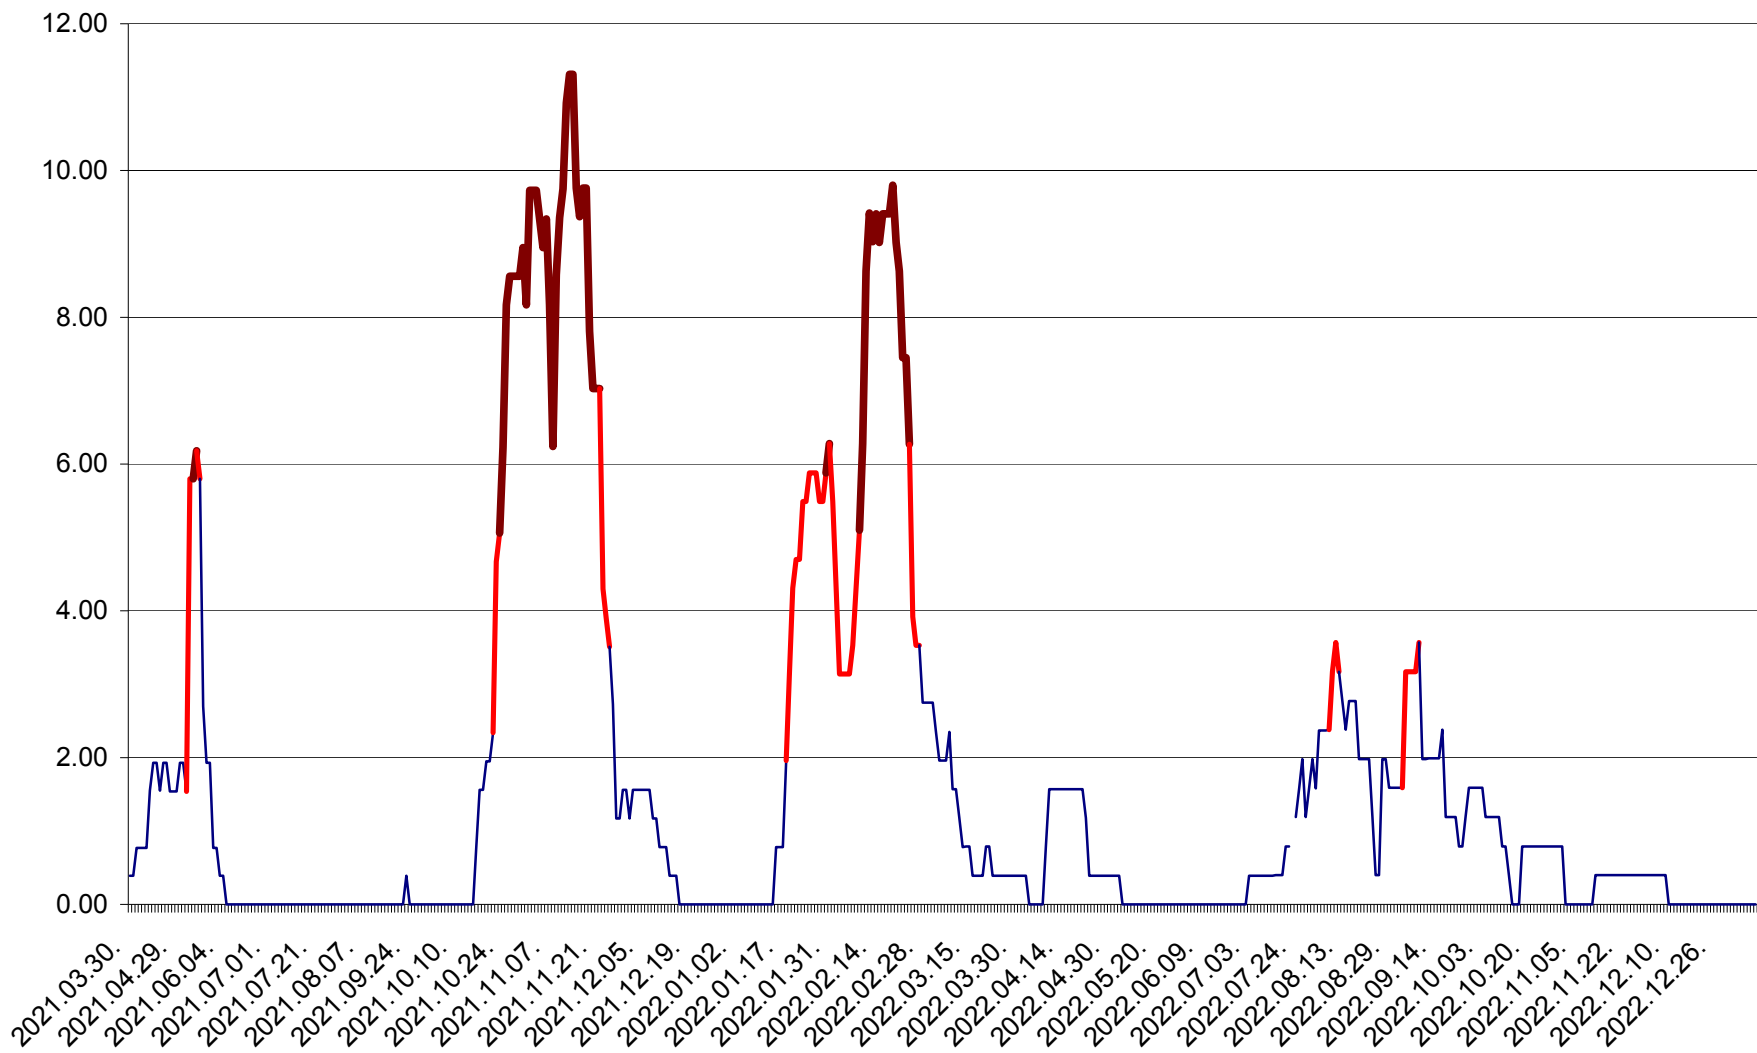

ATID - Evolutia incidentei cumulate pe 14 zile la ‰ de locuitori  
2021.04.01. - 2023.01.07.

AVRĂMEȘTI - Evolutia incidentei cumulate pe 14 zile la ‰ de locuitori  
2021.04.01. - 2023.01.07.

ORAȘ BĂILE TUȘNAD - Evoluția incidenței cumulate pe 14 zile la ‰ de locuitori  
2021.04.01. - 2023.01.07.

ORAȘ BĂLAN - Evoluția incidenței cumulate pe 14 zile la ‰ de locuitori  
2021.04.01. - 2023.01.07.

BILBOR - Evolutia incidentei cumulate pe 14 zile la ‰ de locuitori  
2021.04.01. - 2023.01.07.

ORAȘ BORSEC - Evolutia incidentei cumulate pe 14 zile la ‰ de locuitori  
2021.04.01. - 2023.01.07.

BRĂDEȘTI - Evolutia incidentei cumulate pe 14 zile la ‰ de locuitori  
2021.04.01. - 2023.01.07.

CĂPÂLNIȚA - Evoluția incidentei cumulate pe 14 zile la ‰ de locuitori  
2021.04.01. - 2023.01.07.

CÂRȚA - Evolutia incidentei cumulate pe 14 zile la ‰ de locuitori  
2021.04.01. - 2023.01.07.

CICEU - Evolutia incidentei cumulate pe 14 zile la ‰ de locuitori  
2021.04.01. - 2023.01.07.

CIUCSÂNGEORGIU - Evolutia incidentei cumulate pe 14 zile la ‰ de locuitori  
2021.04.01. - 2023.01.07.

CIUMANI - Evolutia incidentei cumulate pe 14 zile la ‰ de locuitori  
2021.04.01. - 2023.01.07.