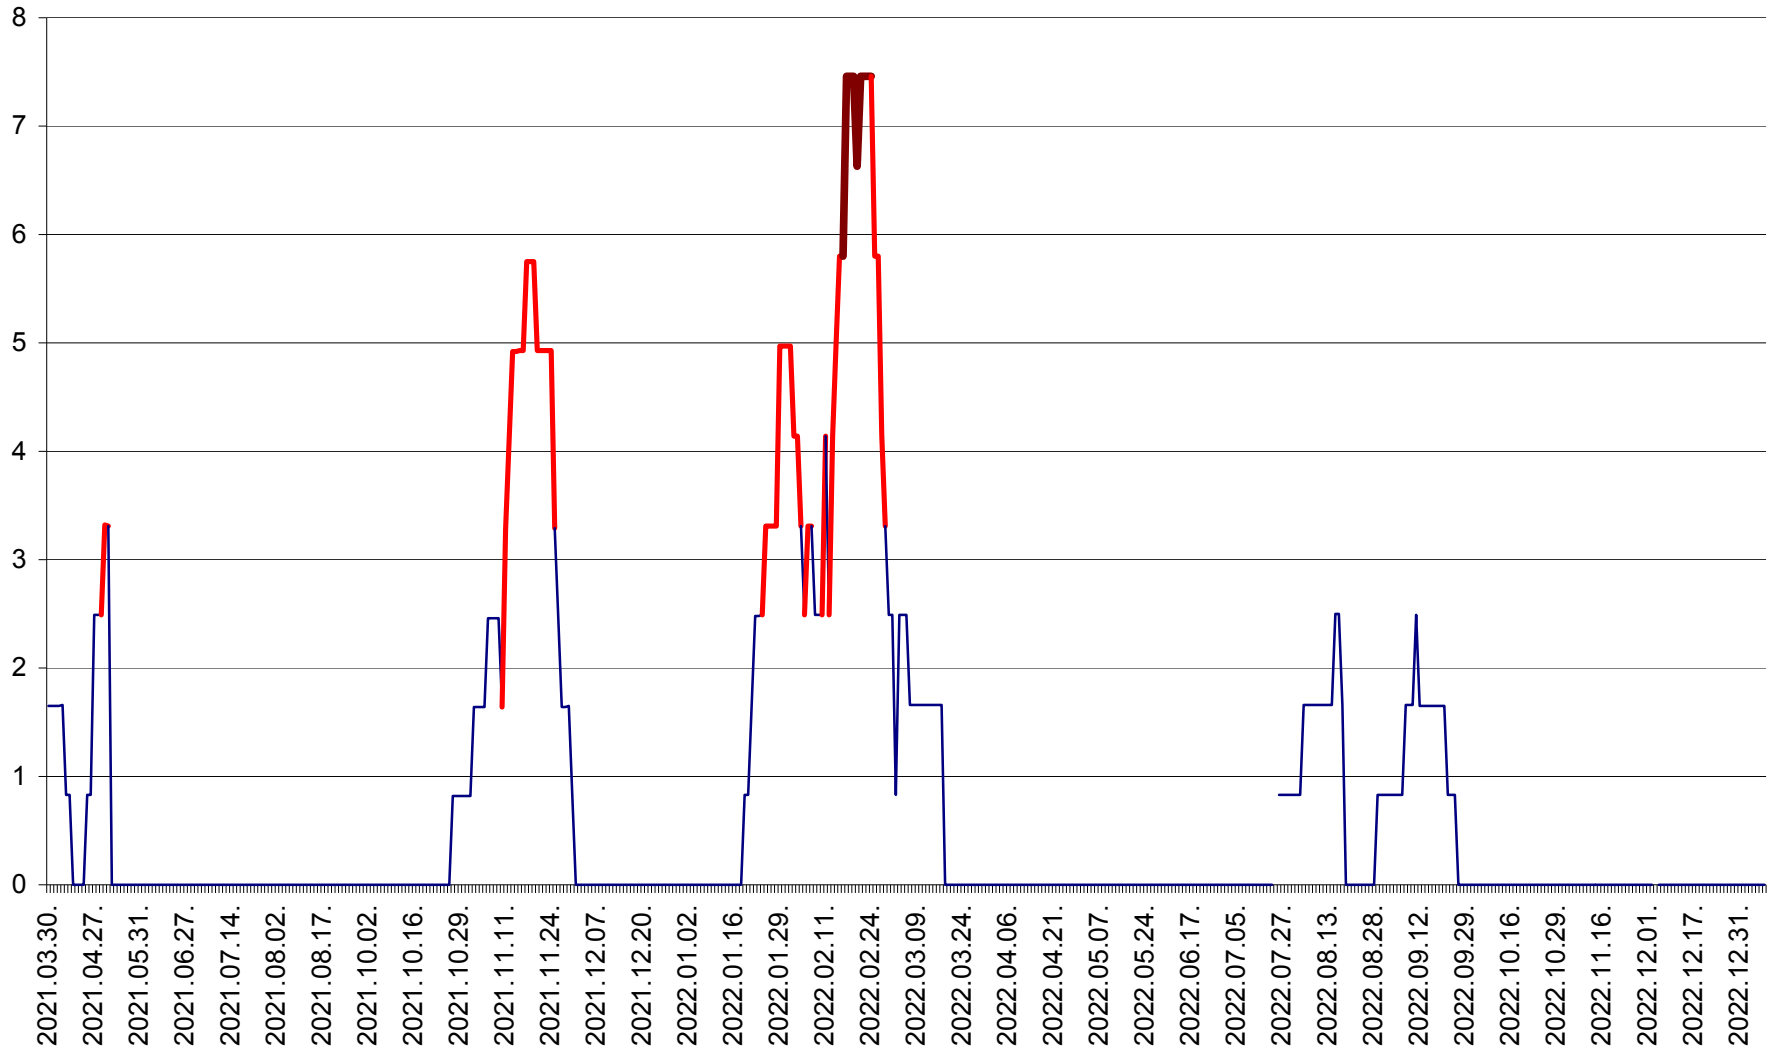

PRAID - Evolutia incidentei cumulate pe 14 zile la ‰ de locuitori  
2021.04.01. - 2023.01.07.

RACU - Evolutia incidentei cumulate pe 14 zile la ‰ de locuitori  
2021.04.01. - 2023.01.07.

REMETEA - Evolutia incidentei cumulate pe 14 zile la ‰ de locuitori  
2021.04.01. - 2023.01.07.

SĂCEL - Evolutia incidentei cumulate pe 14 zile la ‰ de locuitori  
2021.04.01. - 2023.01.07.

SÂNCRĂIENI - Evolutia incidentei cumulate pe 14 zile la ‰ de locuitori  
2021.04.01. - 2023.01.07.

SÂNDOMINIC - Evolutia incidentei cumulate pe 14 zile la ‰ de locuitori  
2021.04.01. - 2023.01.07.