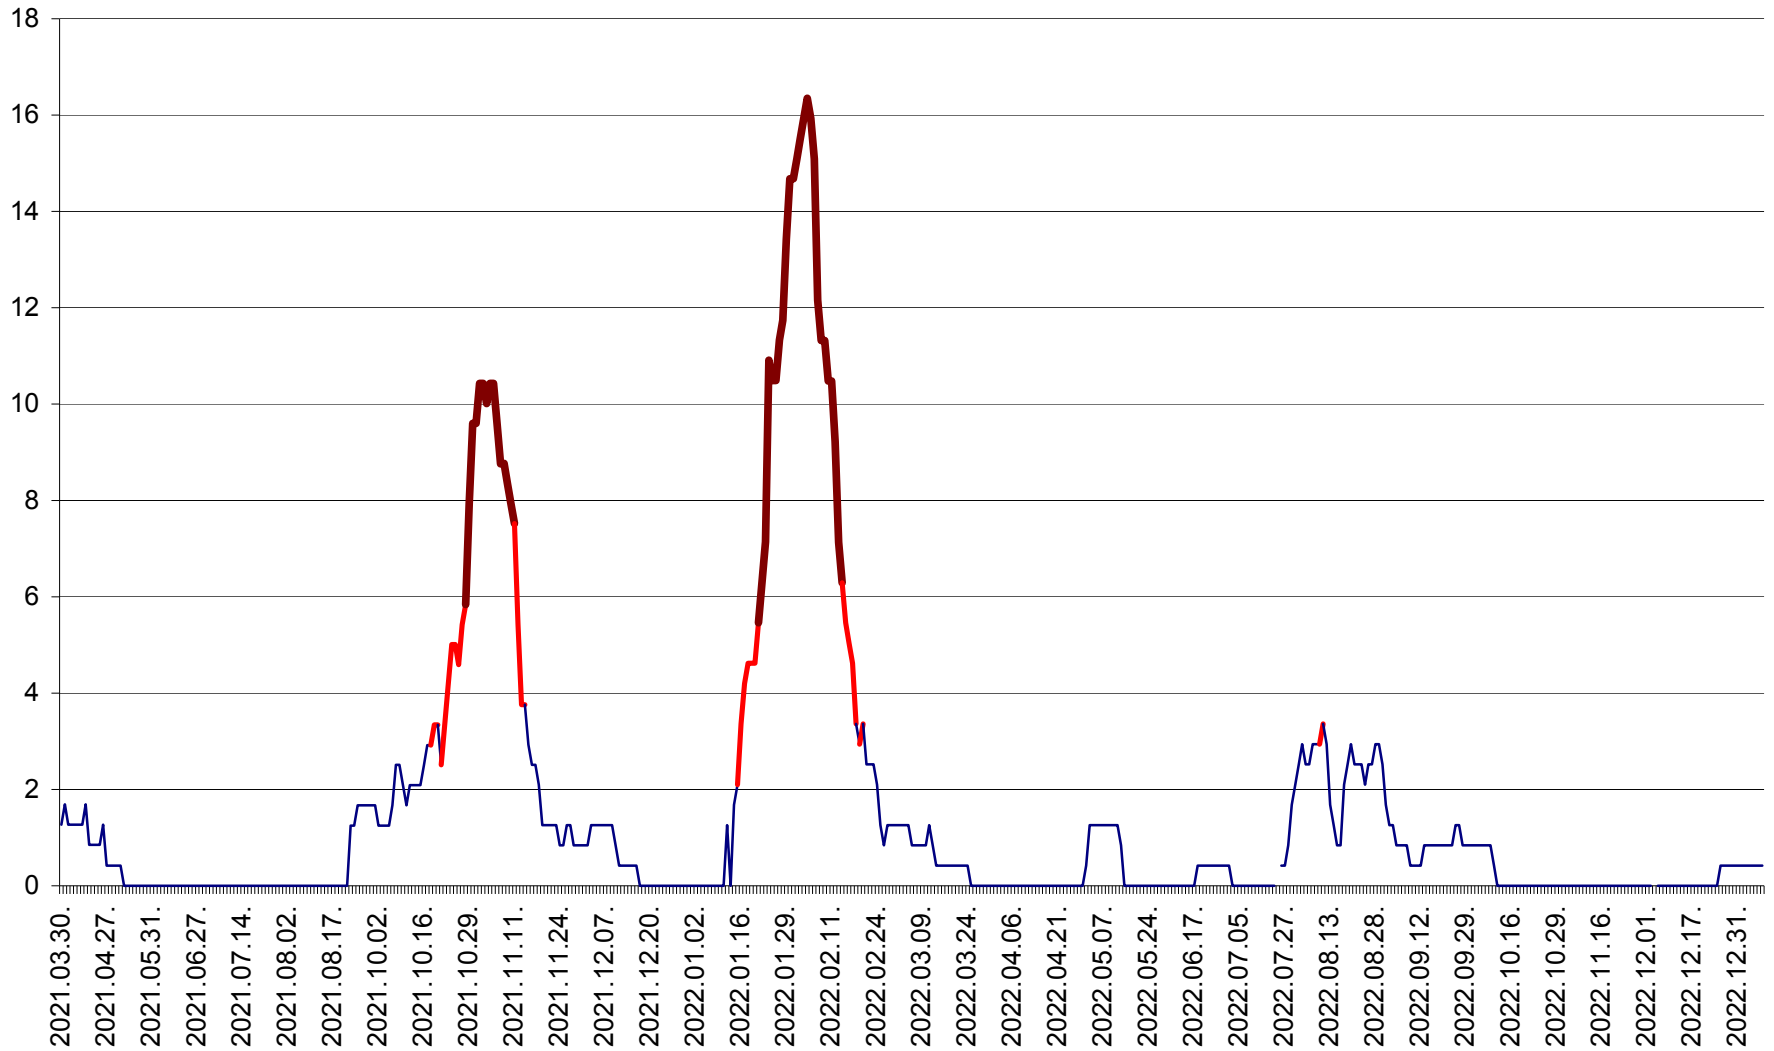

FELICENI - Evolutia incidentei cumulate pe 14 zile la ‰ de locuitori  
2021.04.01. - 2023.01.07.

FRUMOASA - Evolutia incidentei cumulate pe 14 zile la ‰ de locuitori  
2021.04.01. - 2023.01.07.

GĂLĂUȚAȘ - Evoluția incidenței cumulate pe 14 zile la ‰ de locuitori  
2021.04.01. - 2023.01.07.

MUNICIPIUL GHEORGHENI - Evolutia incidentei cumulate pe 14 zile la % de locuitori  
2021.04.01. - 2023.01.07.

JOSENI - Evolutia incidentei cumulate pe 14 zile la ‰ de locuitori  
2021.04.01. - 2023.01.07.

LĂZAREA - Evolutia incidentei cumulate pe 14 zile la % de locuitori  
2021.04.01. - 2023.01.07.

LELICENI - Evolutia incidentei cumulate pe 14 zile la ‰ de locuitori  
2021.04.01. - 2023.01.07.

LUETA - Evolutia incidentei cumulate pe 14 zile la ‰ de locuitori  
2021.04.01. - 2023.01.07.

LUNCA DE JOS - Evolutia incidentei cumulate pe 14 zile la ‰ de locuitori  
2021.04.01. - 2023.01.07.

LUNCA DE SUS - Evolutia incidentei cumulate pe 14 zile la ‰ de locuitori  
2021.04.01. - 2023.01.07.