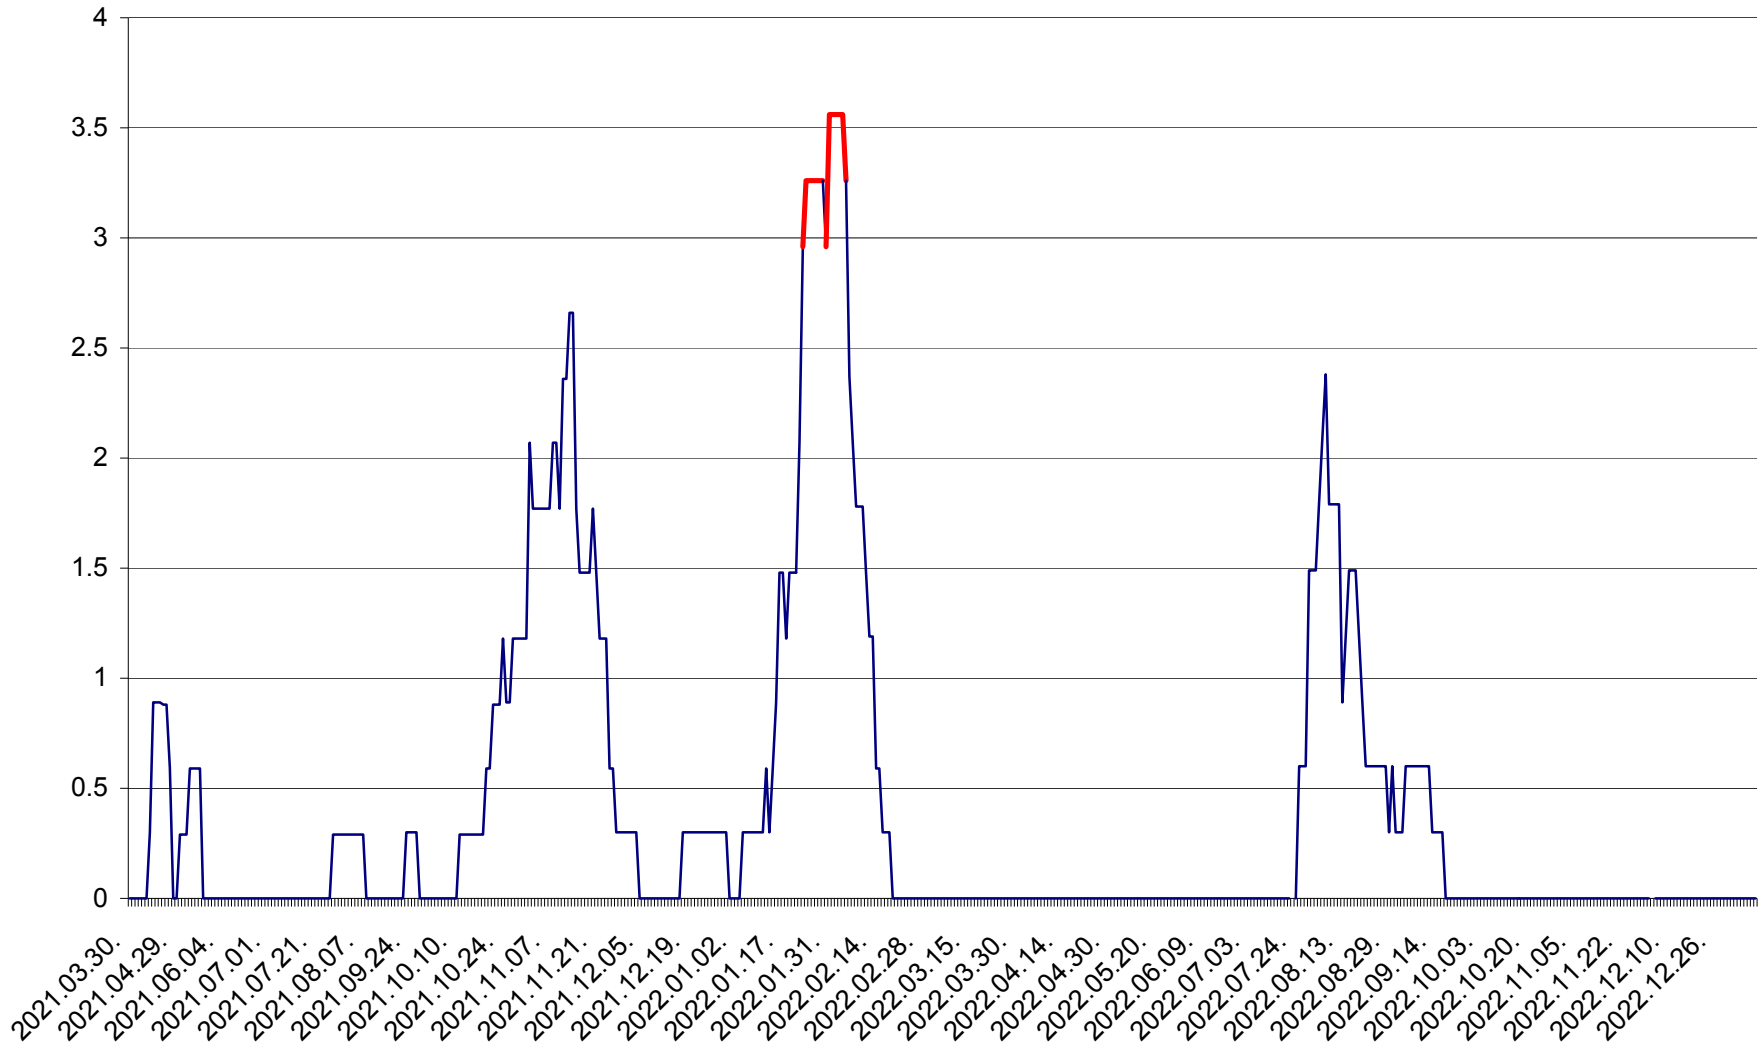

MUNICIPIUL GHEORGHENI - Evolutia incidentei cumulate pe 14 zile la % de locuitori  
2021.04.01. - 2023.01.07.

JOSENI - Evolutia incidentei cumulate pe 14 zile la ‰ de locuitori  
2021.04.01. - 2023.01.07.

LĂZAREA - Evolutia incidentei cumulate pe 14 zile la % de locuitori  
2021.04.01. - 2023.01.07.

LELICENI - Evolutia incidentei cumulate pe 14 zile la ‰ de locuitori  
2021.04.01. - 2023.01.07.

LUETA - Evolutia incidentei cumulate pe 14 zile la ‰ de locuitori  
2021.04.01. - 2023.01.07.

LUNCA DE JOS - Evolutia incidentei cumulate pe 14 zile la ‰ de locuitori  
2021.04.01. - 2023.01.07.

LUNCA DE SUS - Evolutia incidentei cumulate pe 14 zile la ‰ de locuitori  
2021.04.01. - 2023.01.07.