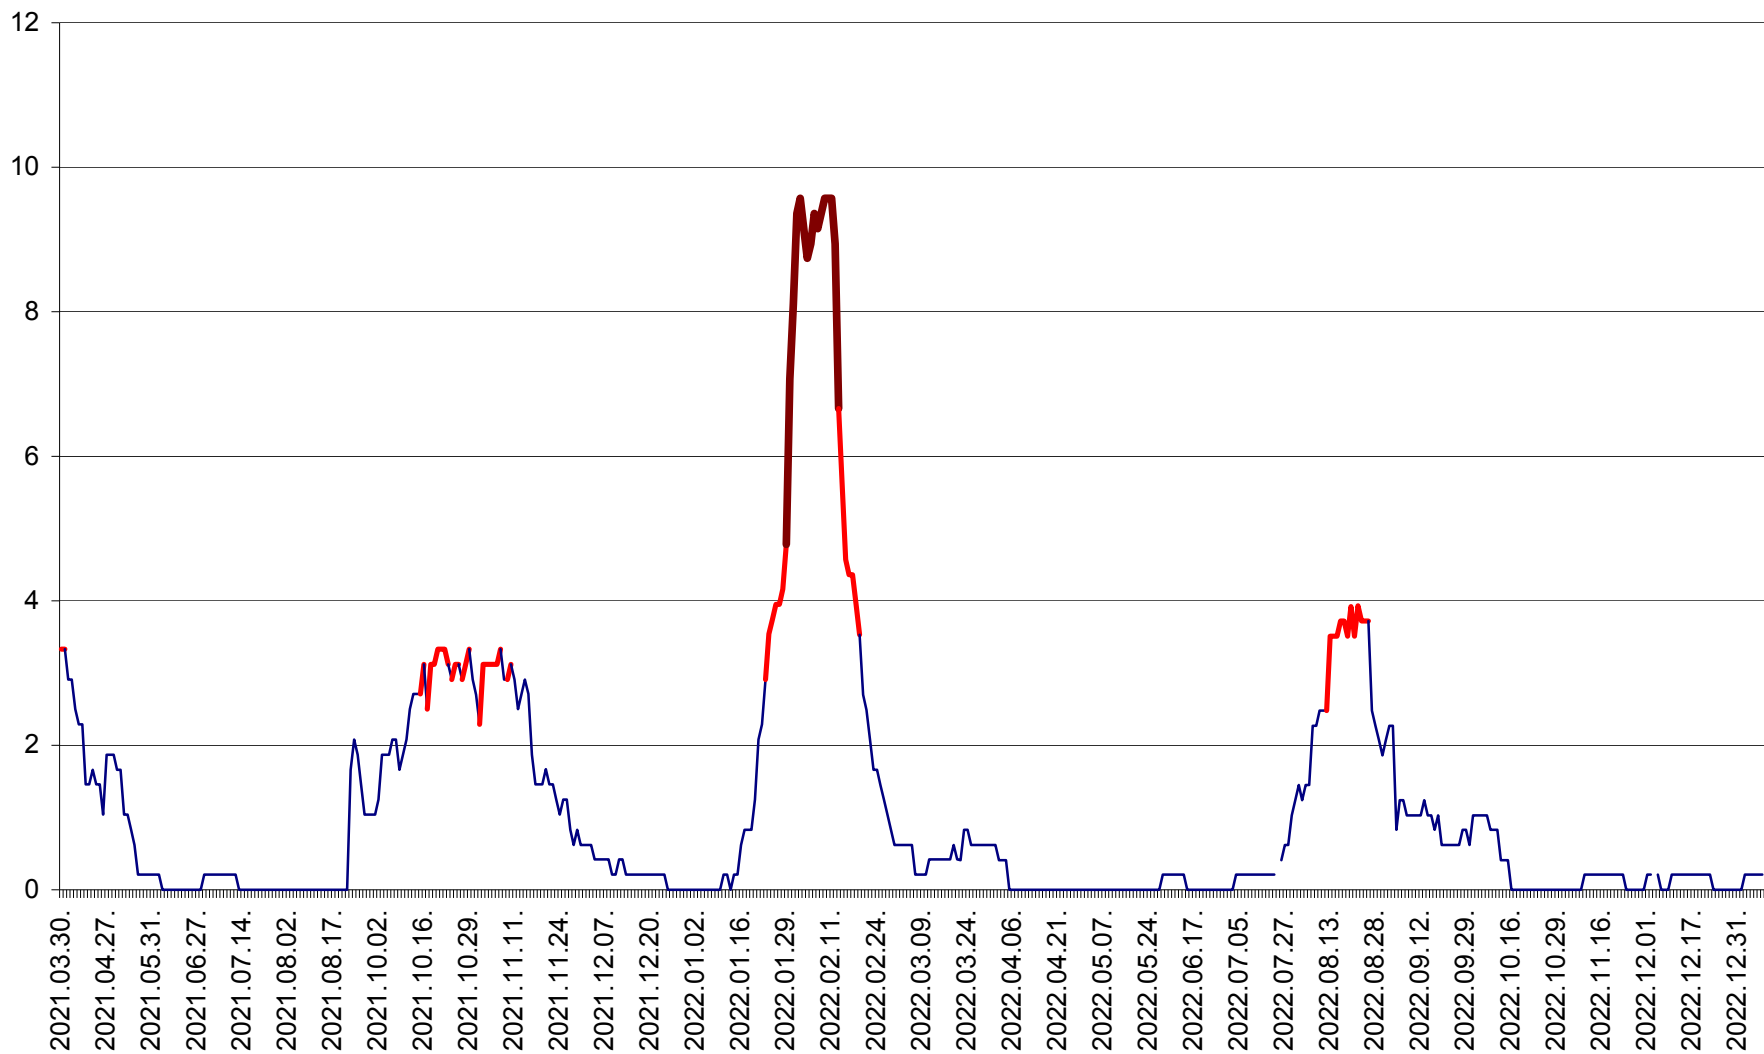

MĂDĂRAȘ - Evolutia incidentei cumulate pe 14 zile la ‰ de locuitori
2021.04.01. - 2023.01.07.