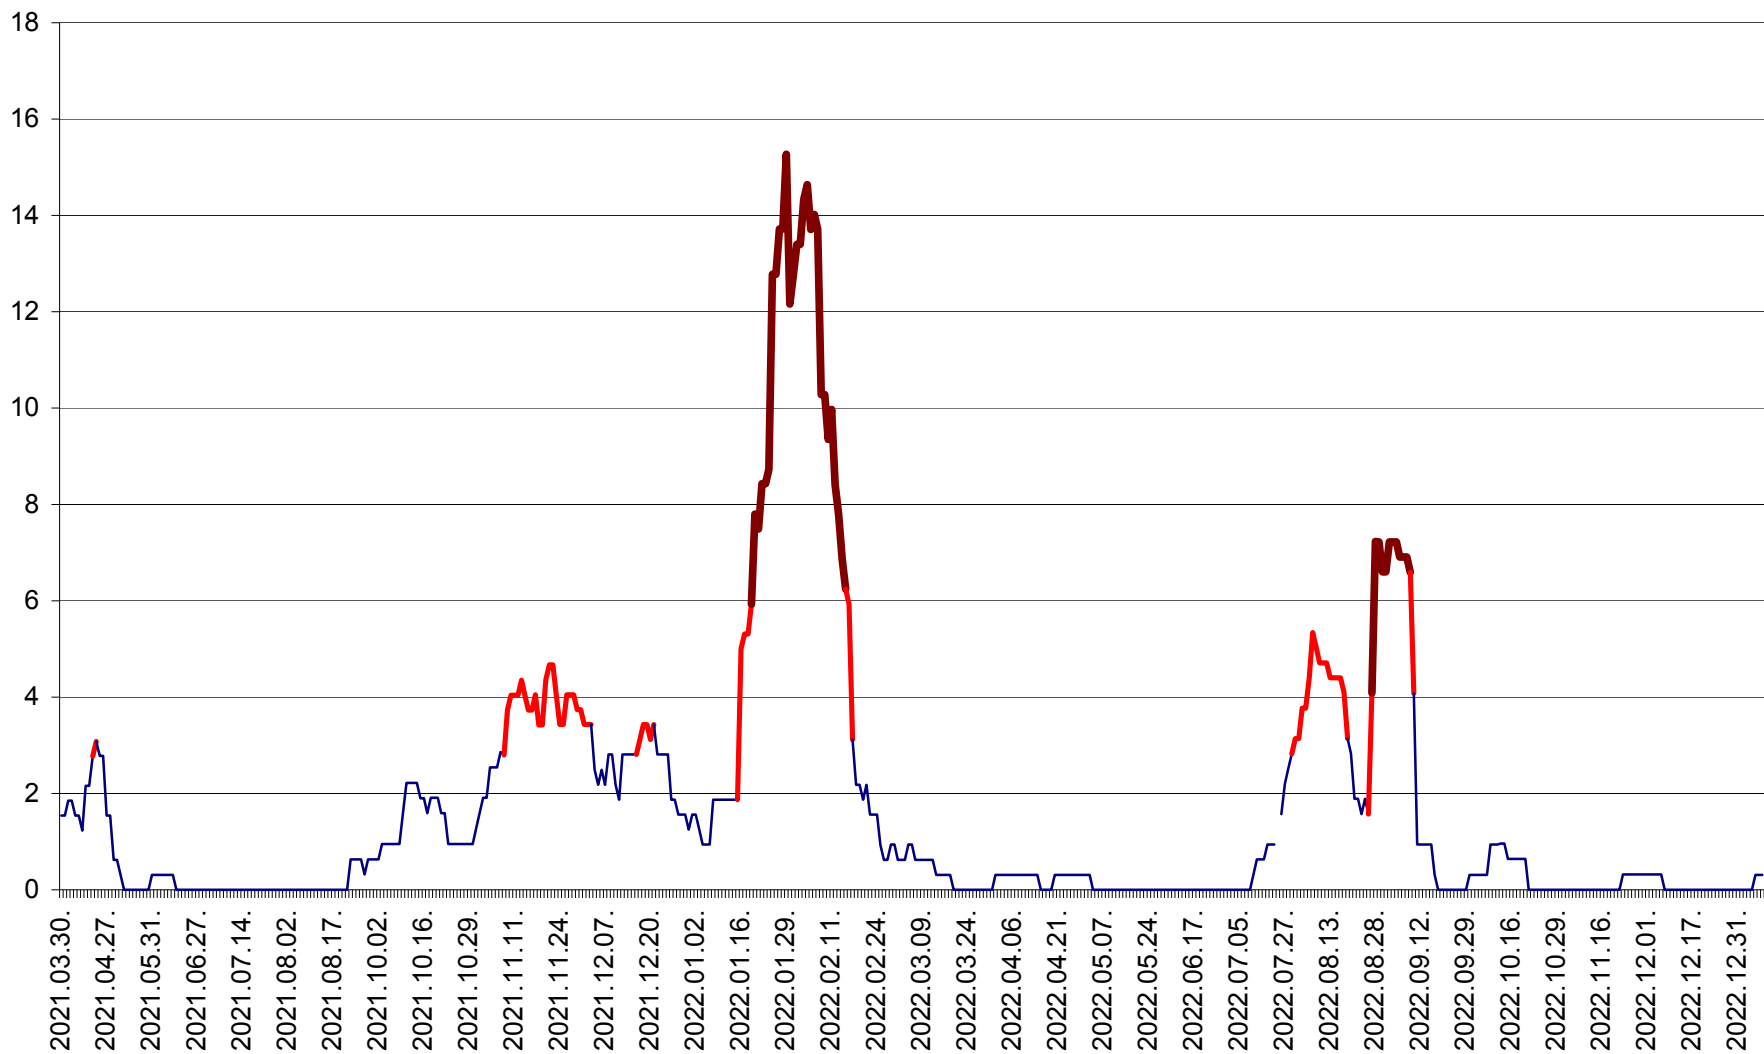

TUȘNAD - Evolutia incidentei cumulate pe 14 zile la ‰ de locuitori
2021.04.01. - 2023.01.07.