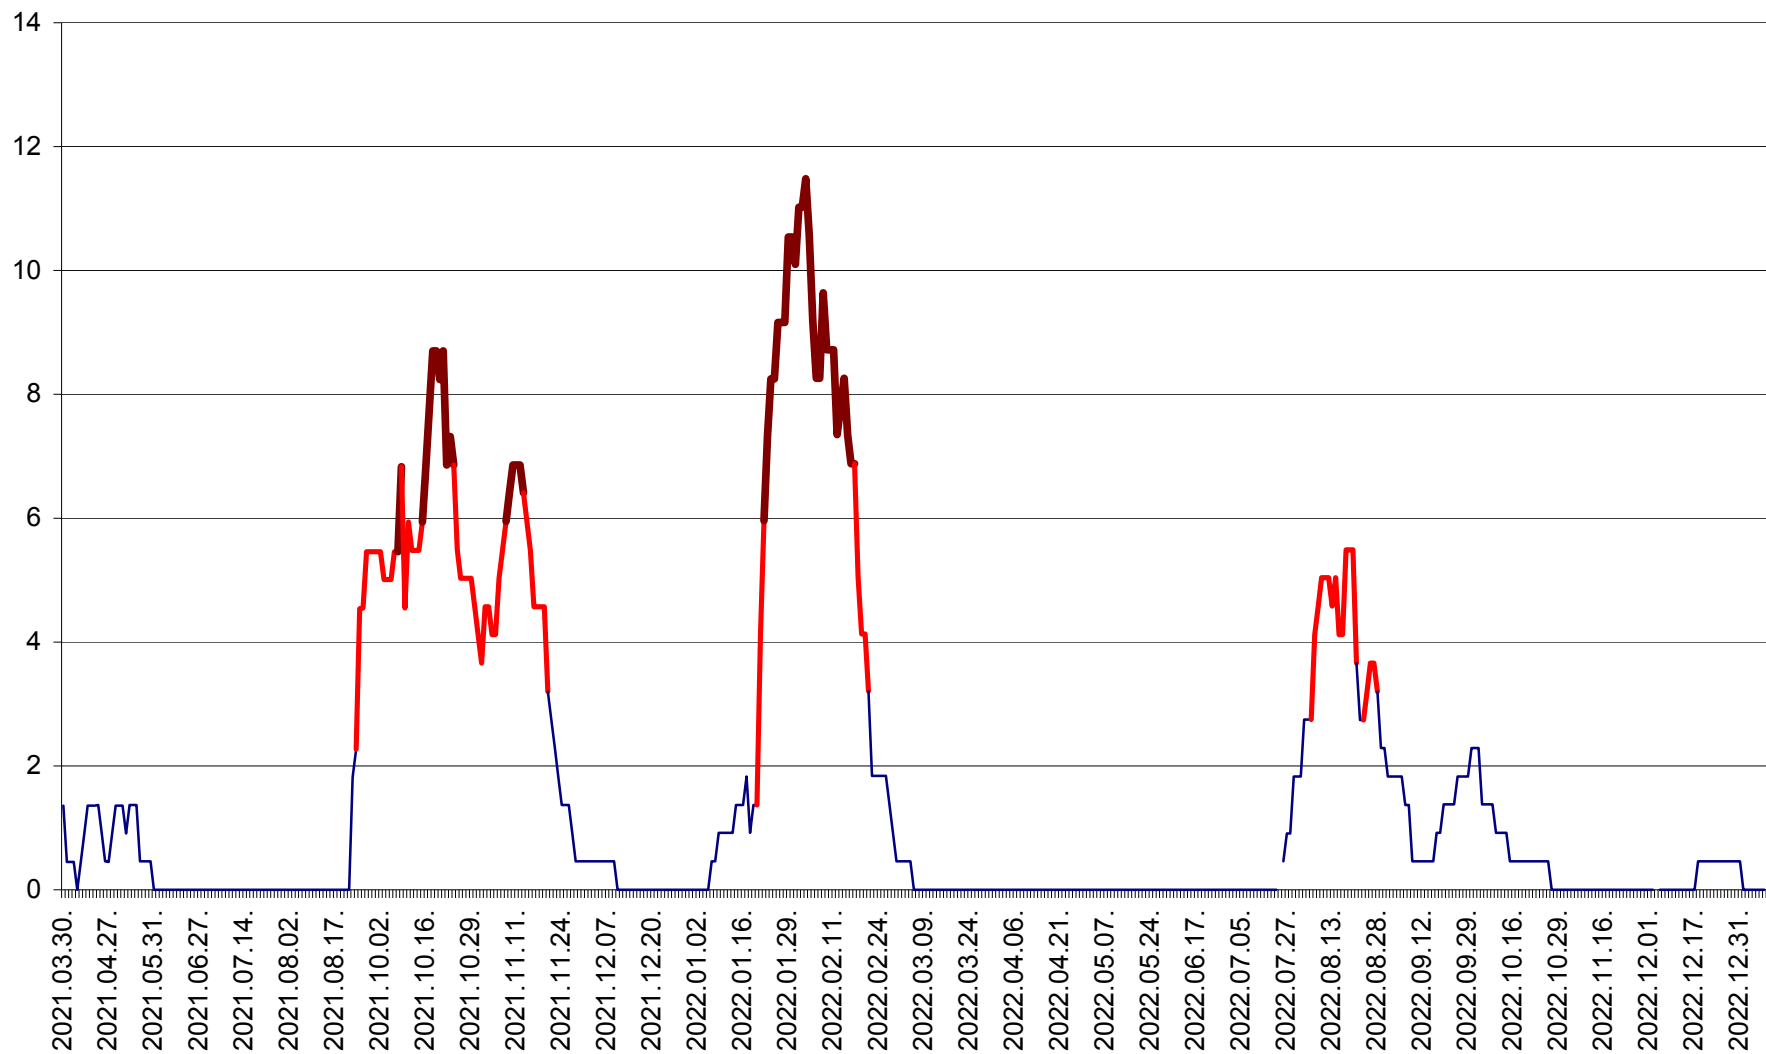

LĂZAREA - Evolutia incidentei cumulate pe 14 zile la % de locuitori  
2021.04.01. - 2023.01.07.

LELICENI - Evolutia incidentei cumulate pe 14 zile la ‰ de locuitori  
2021.04.01. - 2023.01.07.

LUETA - Evolutia incidentei cumulate pe 14 zile la ‰ de locuitori  
2021.04.01. - 2023.01.07.

LUNCA DE JOS - Evolutia incidentei cumulate pe 14 zile la ‰ de locuitori  
2021.04.01. - 2023.01.07.

LUNCA DE SUS - Evolutia incidentei cumulate pe 14 zile la ‰ de locuitori  
2021.04.01. - 2023.01.07.

LUPENI - Evolutia incidentei cumulate pe 14 zile la ‰ de locuitori  
2021.04.01. - 2023.01.07.

MĂDĂRAȘ - Evolutia incidentei cumulate pe 14 zile la ‰ de locuitori  
2021.04.01. - 2023.01.07.

MĂRTINIȘ - Evolutia incidentei cumulate pe 14 zile la ‰ de locuitori  
2021.04.01. - 2023.01.07.