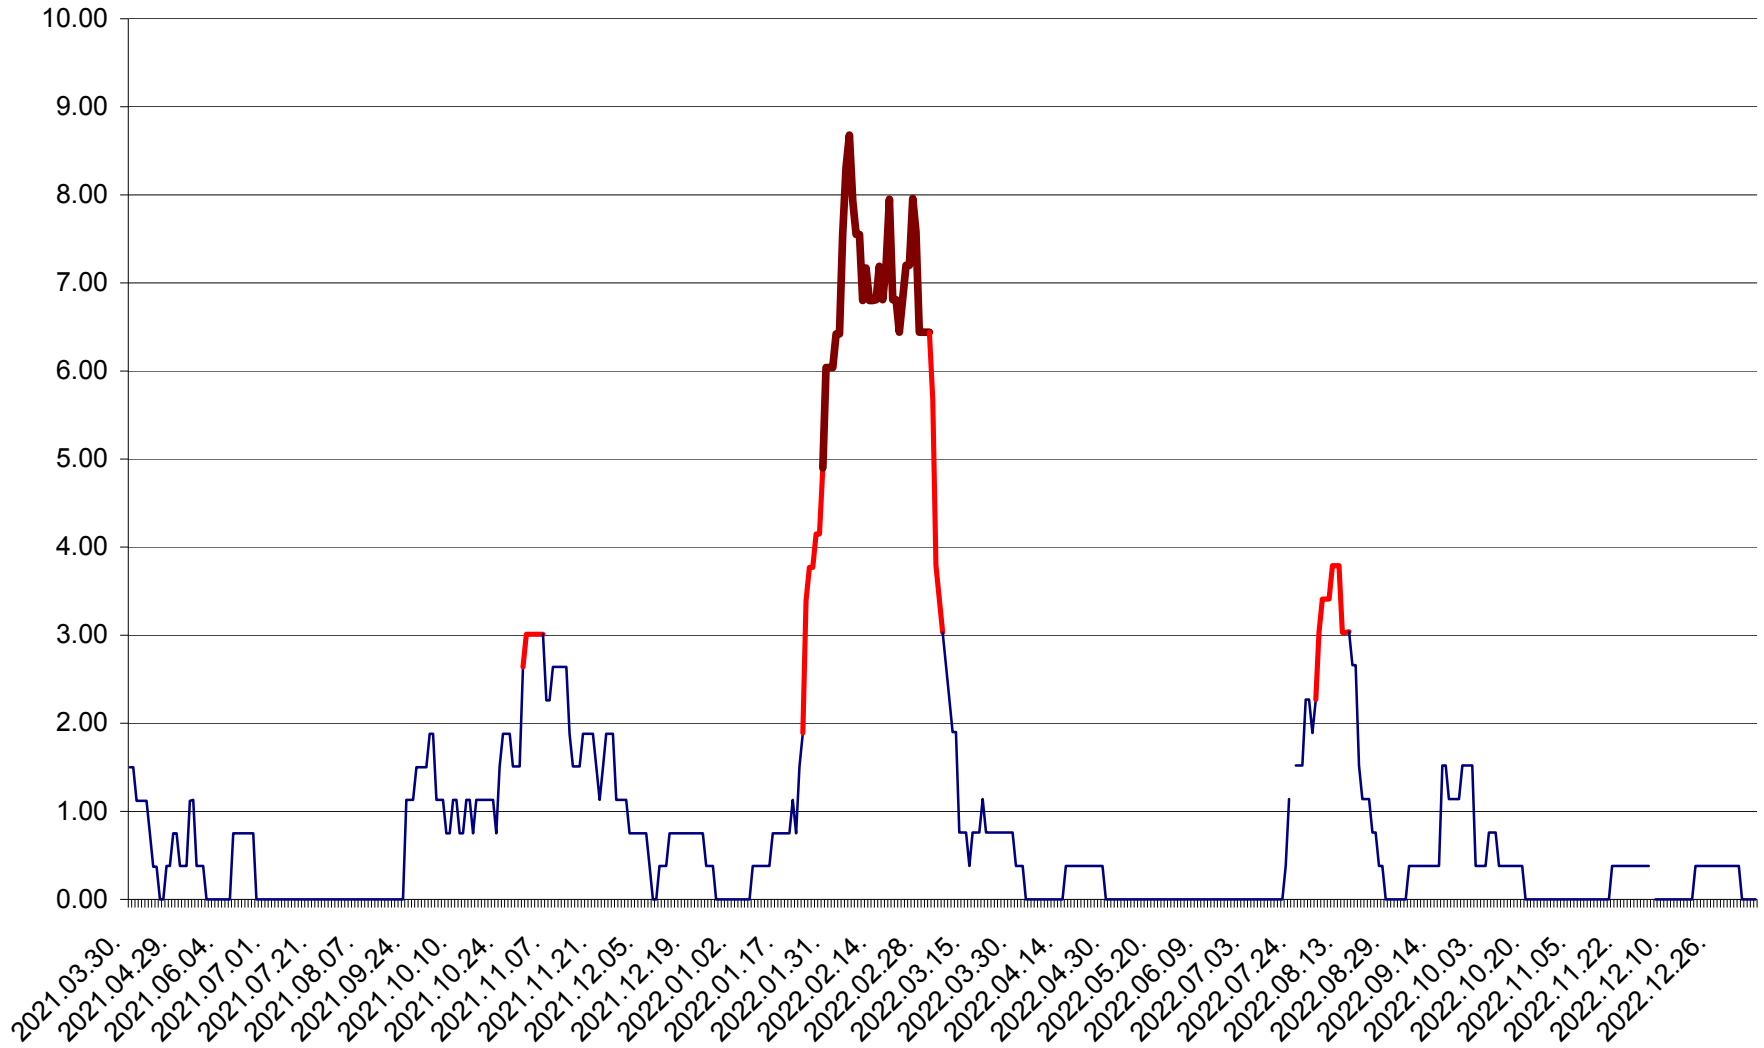

ATID - Evolutia incidentei cumulate pe 14 zile la ‰ de locuitori  
2021.04.01. - 2023.01.07.

AVRĂMEȘTI - Evolutia incidentei cumulate pe 14 zile la ‰ de locuitori  
2021.04.01. - 2023.01.07.

ORAȘ BĂILE TUȘNAD - Evoluția incidenței cumulate pe 14 zile la ‰ de locuitori  
2021.04.01. - 2023.01.07.

ORAȘ BĂLAN - Evoluția incidenței cumulate pe 14 zile la ‰ de locuitori  
2021.04.01. - 2023.01.07.

BILBOR - Evolutia incidentei cumulate pe 14 zile la ‰ de locuitori  
2021.04.01. - 2023.01.07.

ORAȘ BORSEC - Evolutia incidentei cumulate pe 14 zile la ‰ de locuitori  
2021.04.01. - 2023.01.07.

BRĂDEȘTI - Evolutia incidentei cumulate pe 14 zile la ‰ de locuitori  
2021.04.01. - 2023.01.07.

CĂPÂLNIȚA - Evoluția incidentei cumulate pe 14 zile la ‰ de locuitori  
2021.04.01. - 2023.01.07.

CÂRȚA - Evolutia incidentei cumulate pe 14 zile la ‰ de locuitori  
2021.04.01. - 2023.01.07.