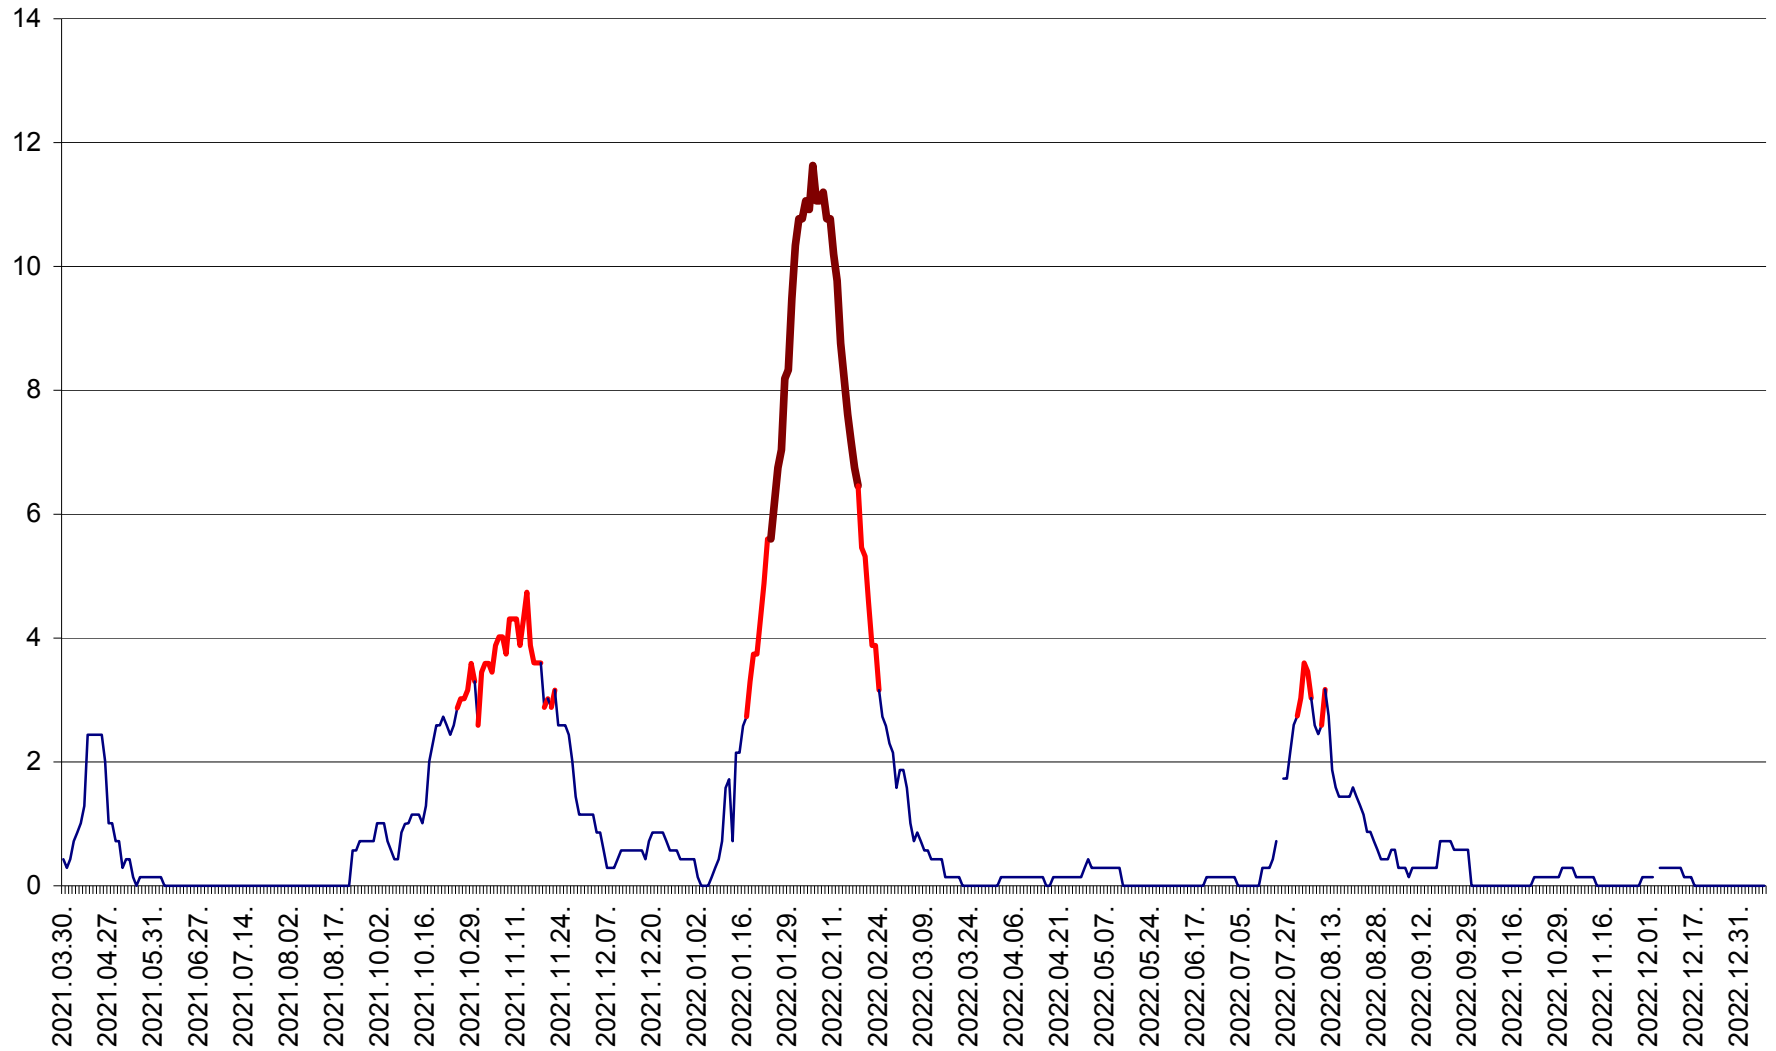

RACU - Evolutia incidentei cumulate pe 14 zile la ‰ de locuitori
2021.04.01. - 2023.01.07.

PRAID - Evolutia incidentei cumulate pe 14 zile la ‰ de locuitori
2021.04.01. - 2023.01.07.