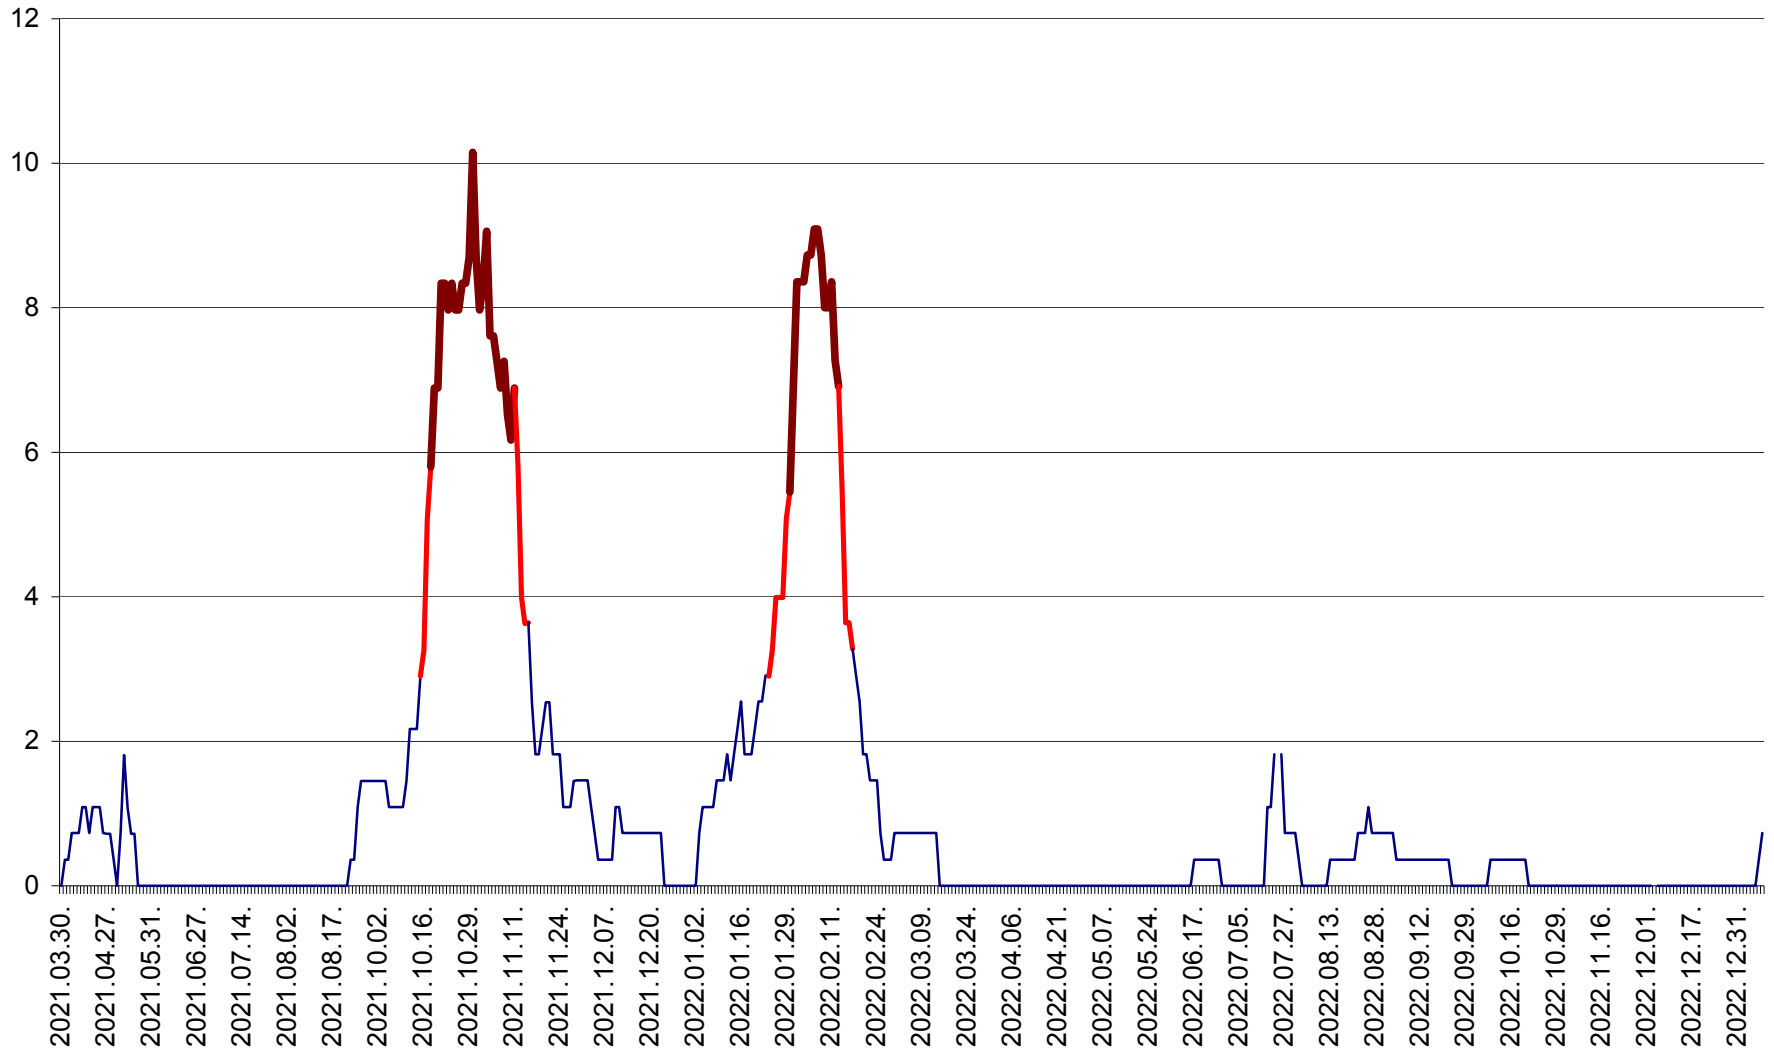

MUGENI - Evolutia incidentei cumulate pe 14 zile la ‰ de locuitori
2021.04.01. - 2023.01.07.