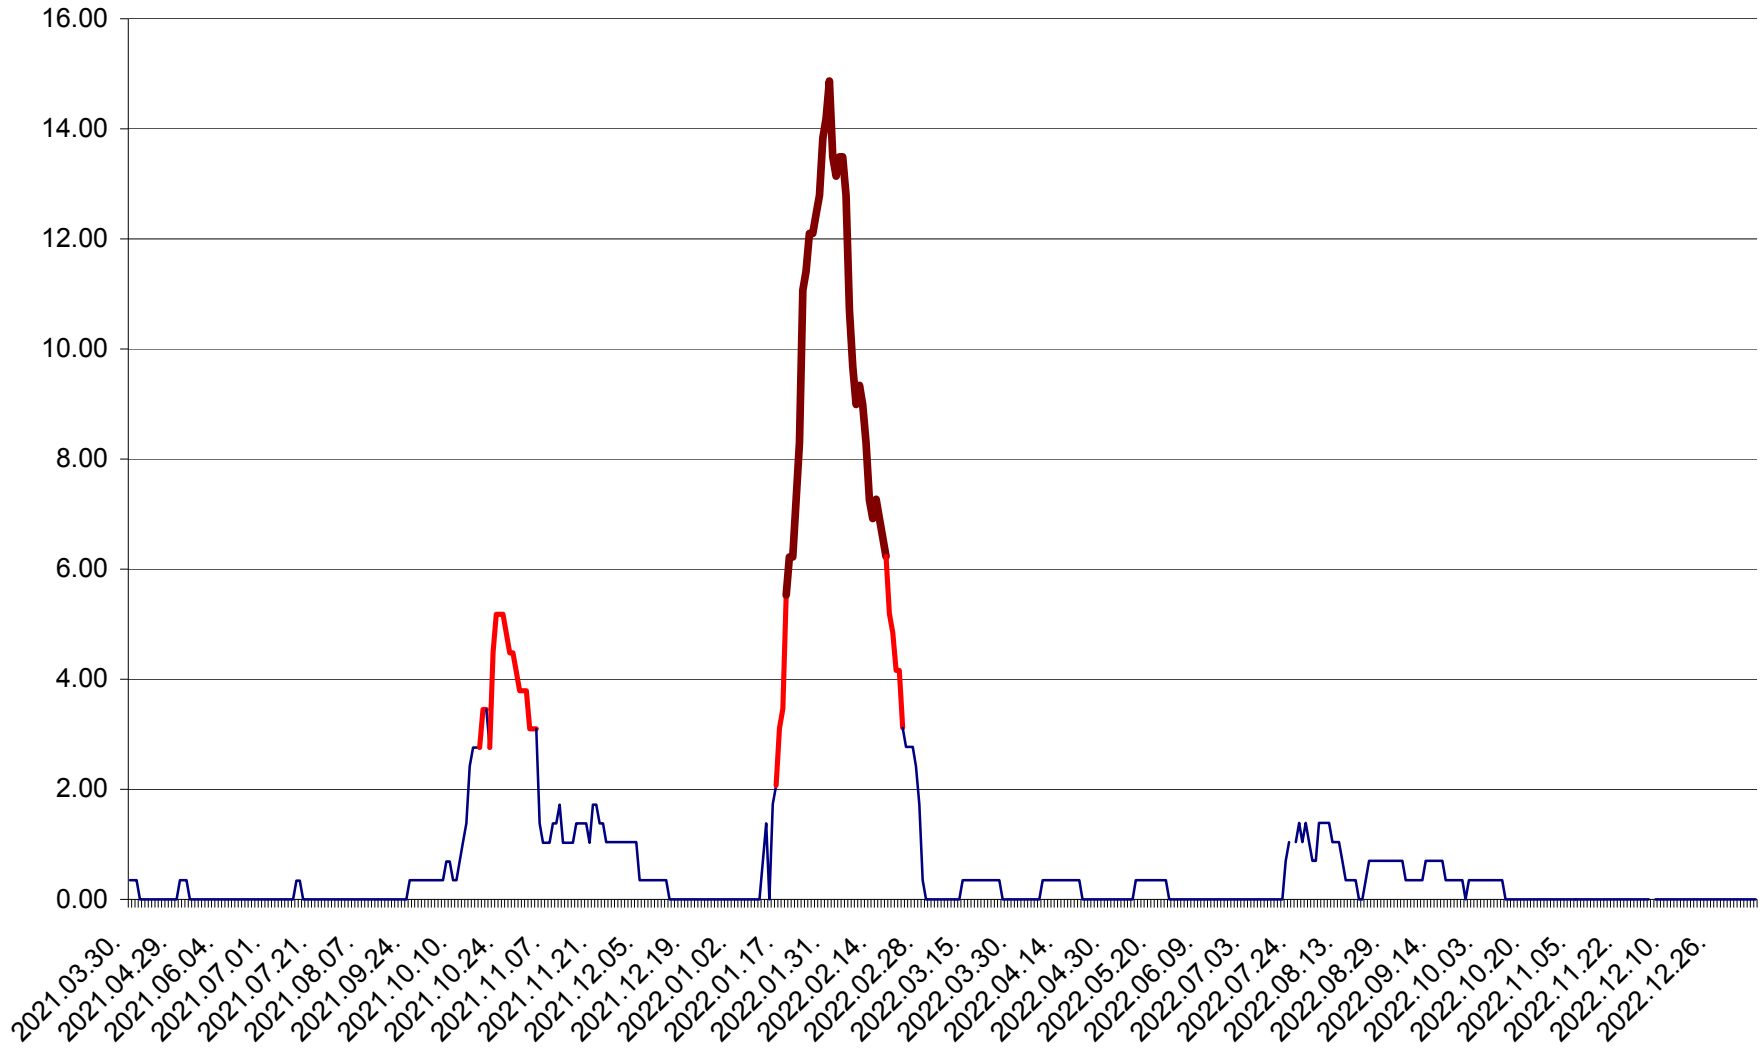

ORAȘ BĂLAN - Evoluția incidenței cumulate pe 14 zile la ‰ de locuitori  
2021.04.01. - 2023.01.07.

BILBOR - Evolutia incidentei cumulate pe 14 zile la ‰ de locuitori  
2021.04.01. - 2023.01.07.

ORAȘ BORSEC - Evolutia incidentei cumulate pe 14 zile la ‰ de locuitori  
2021.04.01. - 2023.01.07.

BRĂDEȘTI - Evolutia incidentei cumulate pe 14 zile la ‰ de locuitori  
2021.04.01. - 2023.01.07.

CĂPÂLNIȚA - Evoluția incidentei cumulate pe 14 zile la ‰ de locuitori  
2021.04.01. - 2023.01.07.

CÂRȚA - Evolutia incidentei cumulate pe 14 zile la ‰ de locuitori  
2021.04.01. - 2023.01.07.

CICEU - Evolutia incidentei cumulate pe 14 zile la ‰ de locuitori  
2021.04.01. - 2023.01.07.

CIUCSÂNGEORGIU - Evolutia incidentei cumulate pe 14 zile la ‰ de locuitori  
2021.04.01. - 2023.01.07.

CIUMANI - Evolutia incidentei cumulate pe 14 zile la ‰ de locuitori  
2021.04.01. - 2023.01.07.

CORBU - Evolutia incidentei cumulate pe 14 zile la ‰ de locuitori  
2021.04.01. - 2023.01.07.

CORUND - Evolutia incidentei cumulate pe 14 zile la ‰ de locuitori  
2021.04.01. - 2023.01.07.

COZMENI - Evolutia incidentei cumulate pe 14 zile la ‰ de locuitori  
2021.04.01. - 2023.01.07.