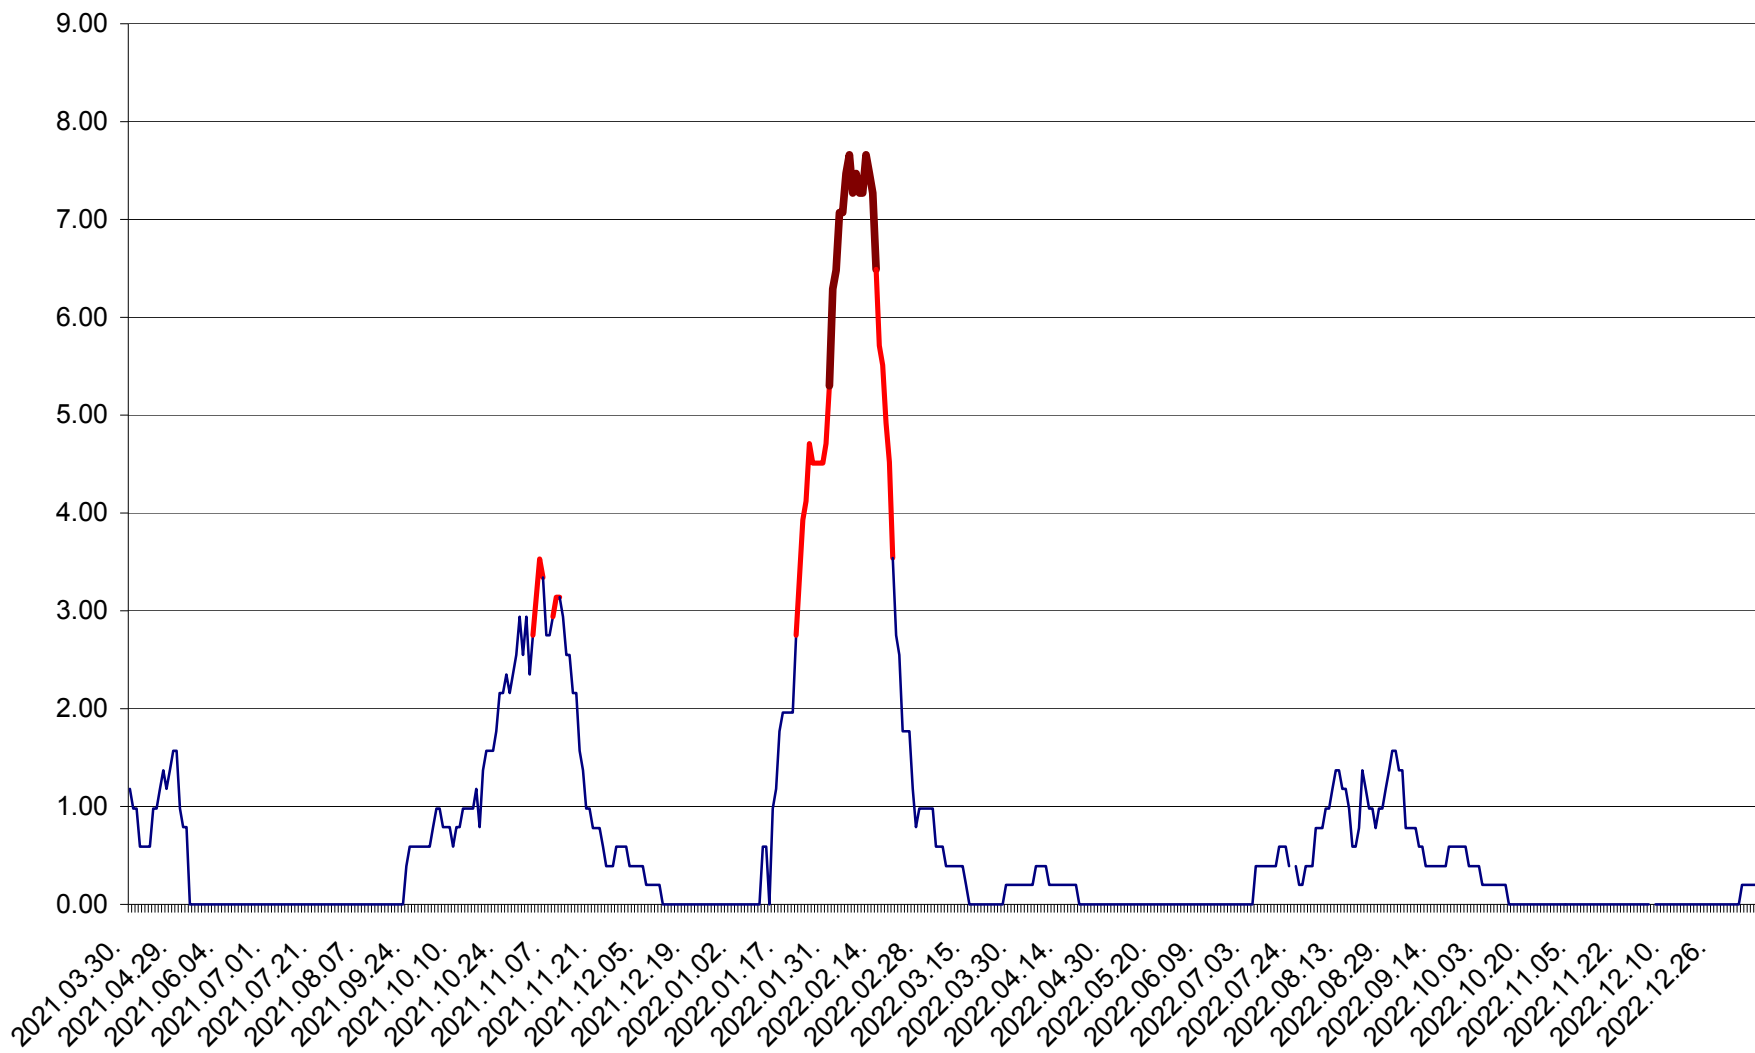

ORAȘ BĂLAN - Evoluția incidenței cumulate pe 14 zile la ‰ de locuitori  
2021.04.01. - 2023.01.07.

BILBOR - Evolutia incidentei cumulate pe 14 zile la ‰ de locuitori  
2021.04.01. - 2023.01.07.

ORAȘ BORSEC - Evolutia incidentei cumulate pe 14 zile la ‰ de locuitori  
2021.04.01. - 2023.01.07.

BRĂDEȘTI - Evolutia incidentei cumulate pe 14 zile la ‰ de locuitori  
2021.04.01. - 2023.01.07.

CĂPÂLNIȚA - Evoluția incidentei cumulate pe 14 zile la ‰ de locuitori  
2021.04.01. - 2023.01.07.

CÂRȚA - Evolutia incidentei cumulate pe 14 zile la ‰ de locuitori  
2021.04.01. - 2023.01.07.

CICEU - Evolutia incidentei cumulate pe 14 zile la ‰ de locuitori  
2021.04.01. - 2023.01.07.

CIUCSÂNGEORGIU - Evolutia incidentei cumulate pe 14 zile la ‰ de locuitori  
2021.04.01. - 2023.01.07.

CIUMANI - Evolutia incidentei cumulate pe 14 zile la ‰ de locuitori  
2021.04.01. - 2023.01.07.

CORBU - Evolutia incidentei cumulate pe 14 zile la ‰ de locuitori  
2021.04.01. - 2023.01.07.

CORUND - Evolutia incidentei cumulate pe 14 zile la ‰ de locuitori  
2021.04.01. - 2023.01.07.

COZMENI - Evolutia incidentei cumulate pe 14 zile la ‰ de locuitori  
2021.04.01. - 2023.01.07.