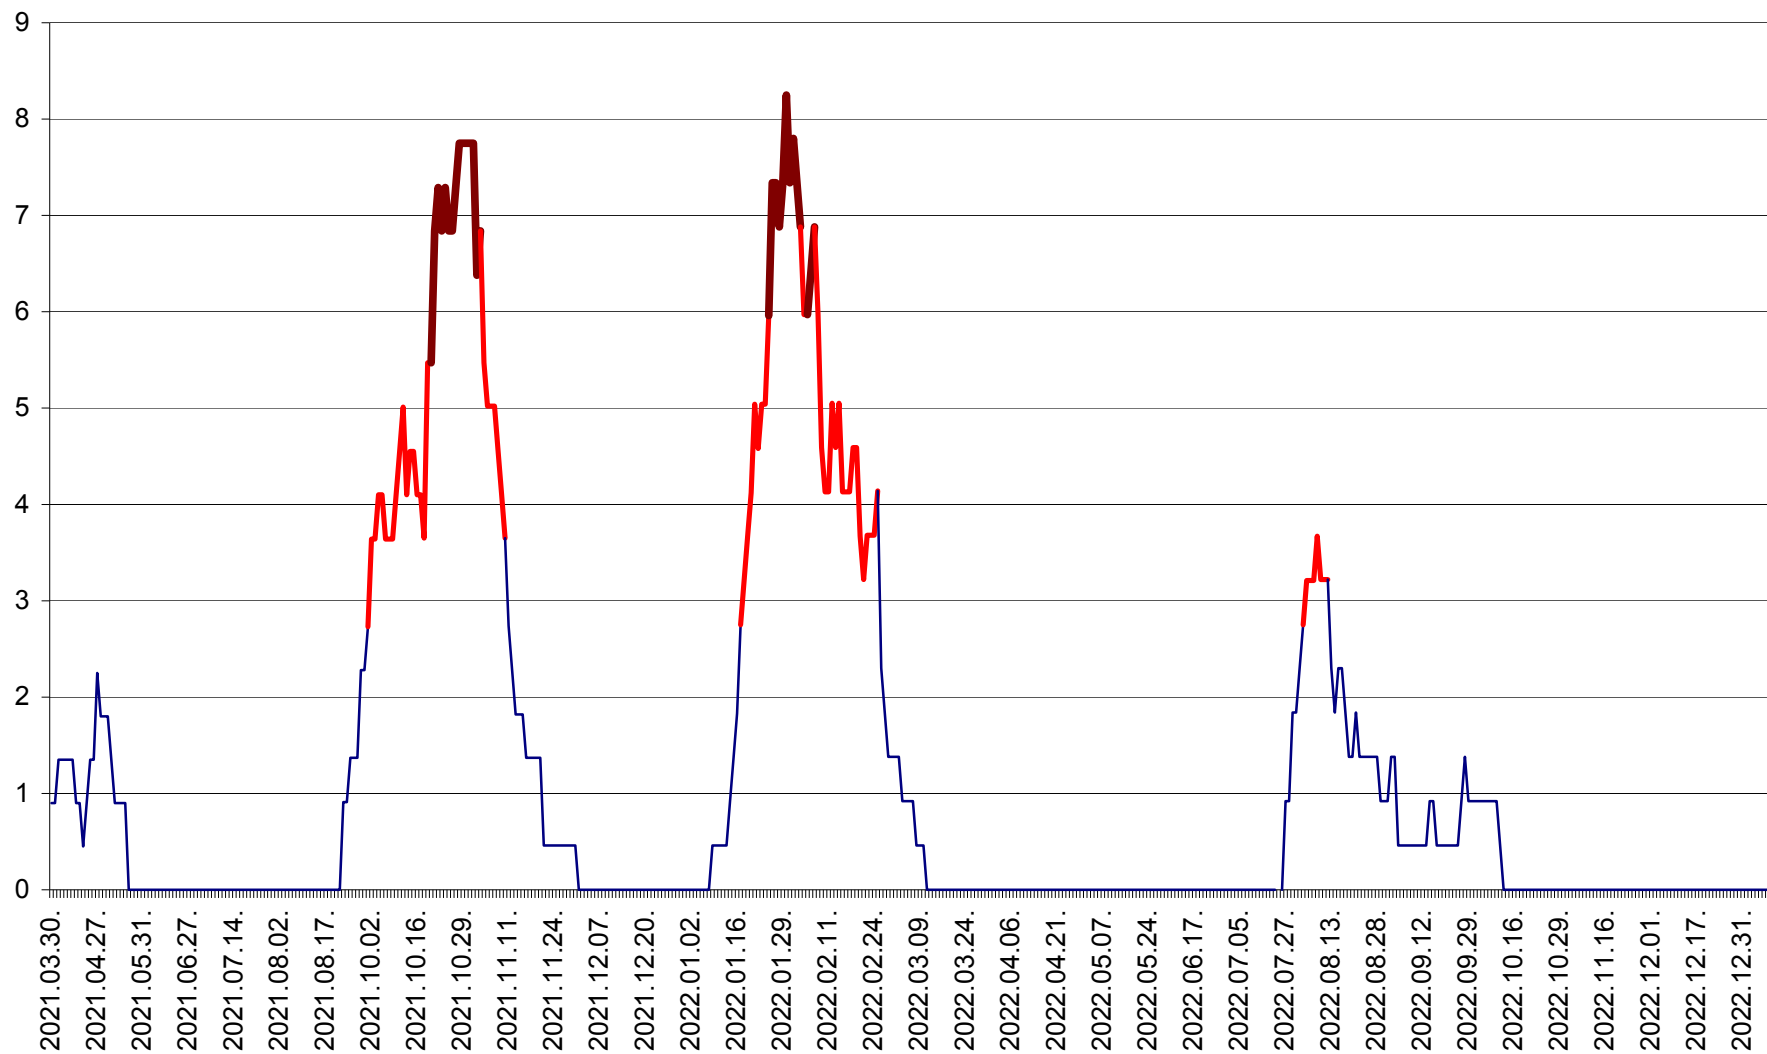

SĂCEL - Evolutia incidentei cumulate pe 14 zile la ‰ de locuitori  
2021.04.01. - 2023.01.07.

SÂNCRĂIENI - Evolutia incidentei cumulate pe 14 zile la ‰ de locuitori  
2021.04.01. - 2023.01.07.

SÂNDOMINIC - Evolutia incidentei cumulate pe 14 zile la ‰ de locuitori  
2021.04.01. - 2023.01.07.

SÂNMARTIN - Evolutia incidentei cumulate pe 14 zile la ‰ de locuitori  
2021.04.01. - 2023.01.07.

SÂNSIMION - Evolutia incidentei cumulate pe 14 zile la ‰ de locuitori  
2021.04.01. - 2023.01.07.

SÂNTIMBRU - Evolutia incidentei cumulate pe 14 zile la ‰ de locuitori  
2021.04.01. - 2023.01.07.