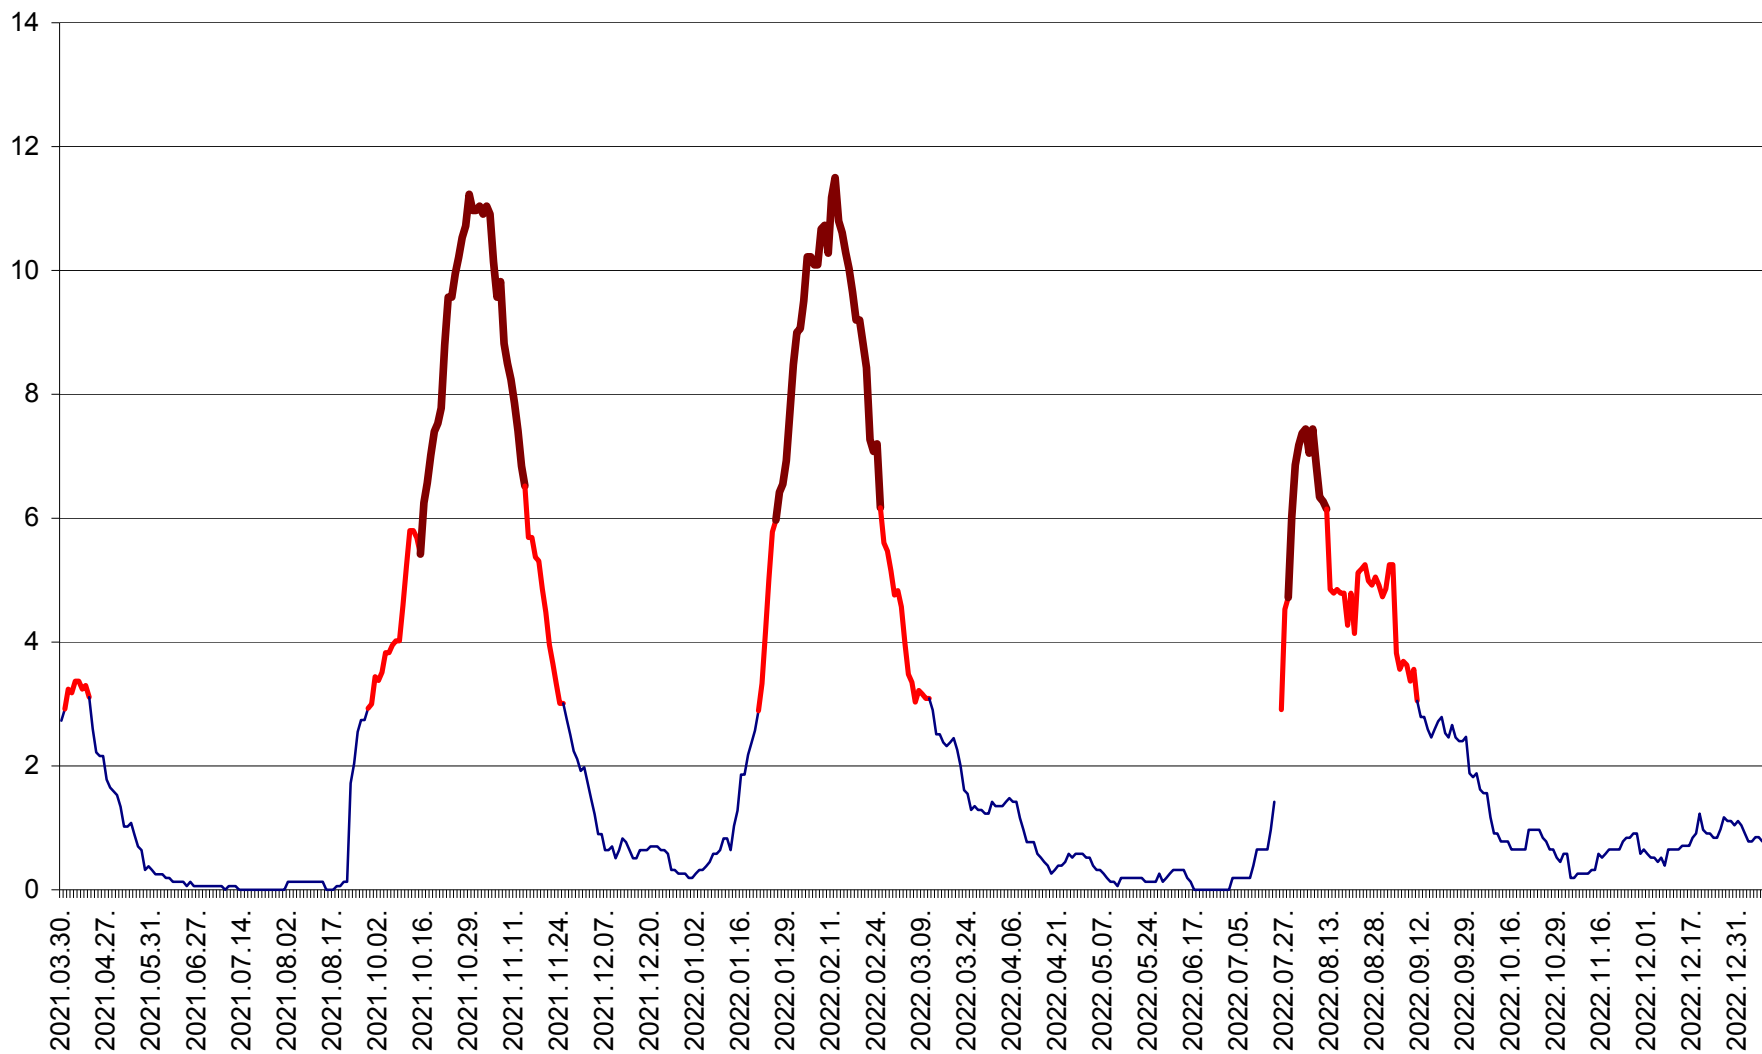

SICULENI - Evolutia incidentei cumulate pe 14 zile la ‰ de locuitori  
2021.04.01. - 2023.01.07.

ȘIMONEȘTI - Evolutia incidentei cumulate pe 14 zile la ‰ de locuitori  
2021.04.01. - 2023.01.07.

SUBCETATE - Evolutia incidentei cumulate pe 14 zile la ‰ de locuitori  
2021.04.01. - 2023.01.07.

SUSENI - Evolutia incidentei cumulate pe 14 zile la ‰ de locuitori  
2021.04.01. - 2023.01.07.

TOMEȘTI - Evolutia incidentei cumulate pe 14 zile la ‰ de locuitori  
2021.04.01. - 2023.01.07.

MUNICIPIUL TOPLIȚA - Evolutia incidentei cumulate pe 14 zile la ‰ de locuitori  
2021.04.01. - 2023.01.07.