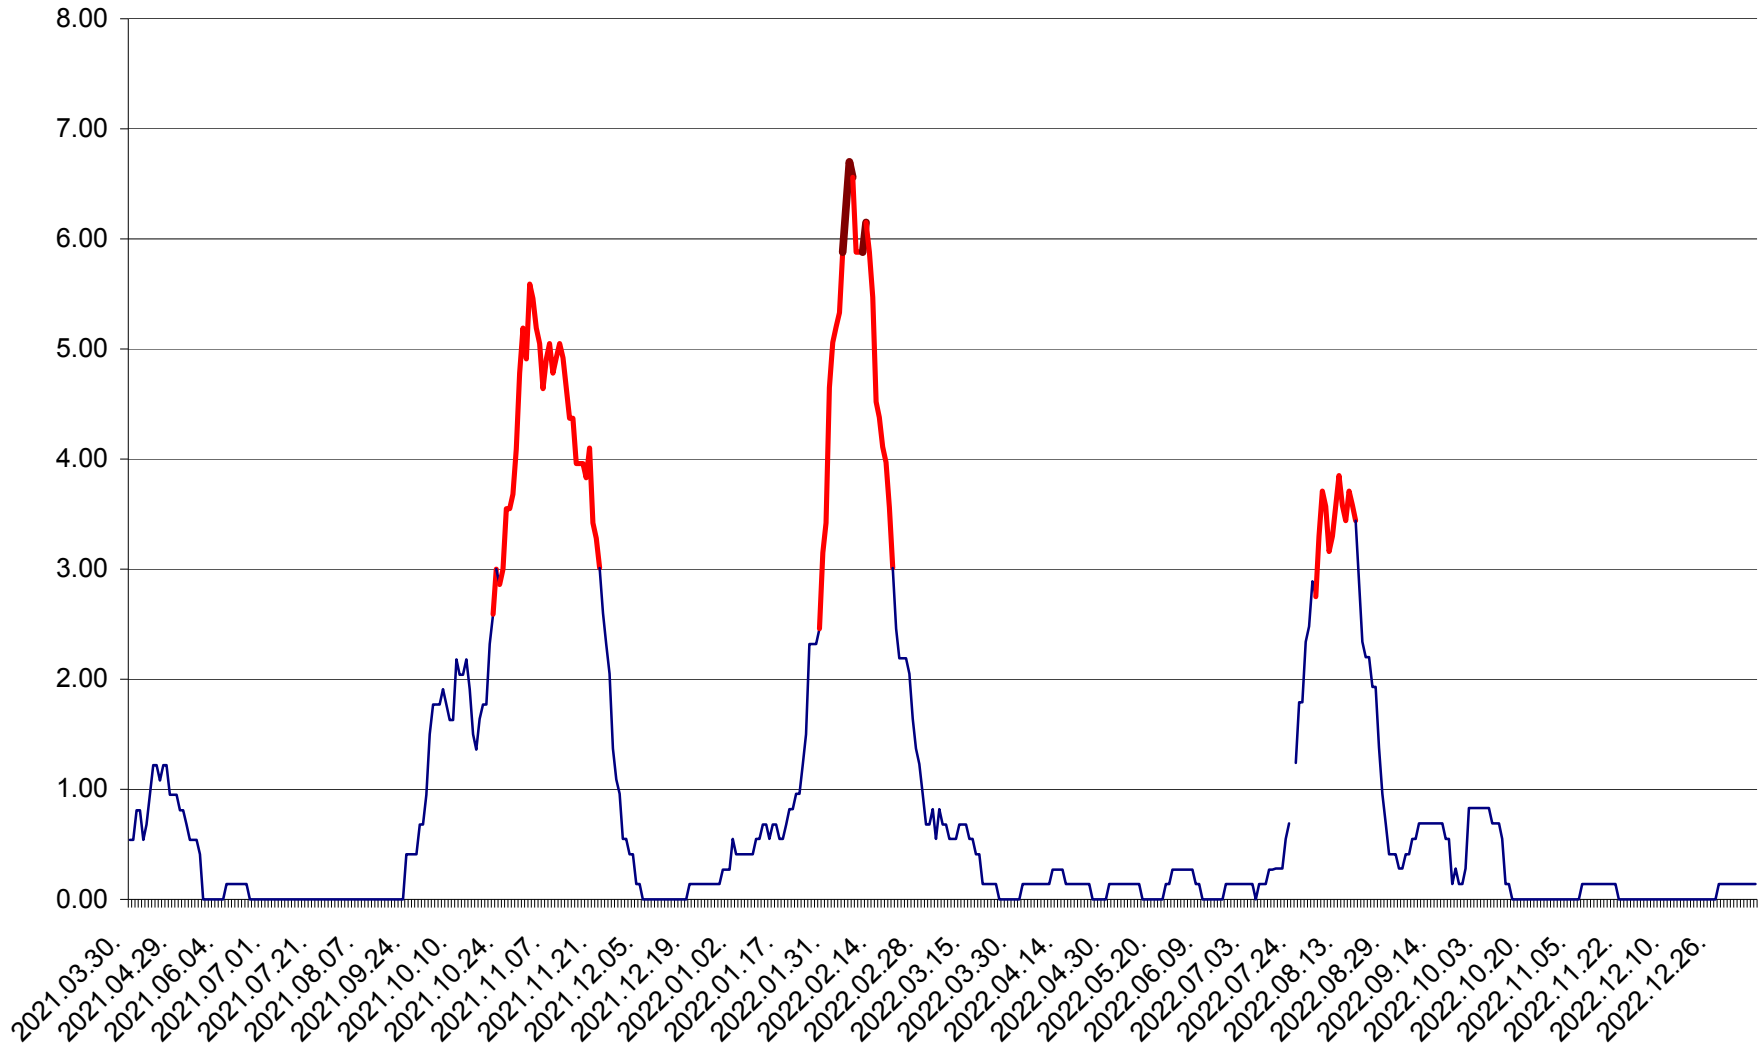

ATID - Evolutia incidentei cumulate pe 14 zile la ‰ de locuitori  
2021.04.01. - 2023.01.07.

AVRĂMEȘTI - Evolutia incidentei cumulate pe 14 zile la ‰ de locuitori  
2021.04.01. - 2023.01.07.

ORAȘ BĂILE TUȘNAD - Evoluția incidenței cumulate pe 14 zile la ‰ de locuitori  
2021.04.01. - 2023.01.07.

ORAȘ BĂLAN - Evoluția incidenței cumulate pe 14 zile la ‰ de locuitori  
2021.04.01. - 2023.01.07.

BILBOR - Evolutia incidentei cumulate pe 14 zile la ‰ de locuitori  
2021.04.01. - 2023.01.07.

ORAȘ BORSEC - Evolutia incidentei cumulate pe 14 zile la ‰ de locuitori  
2021.04.01. - 2023.01.07.

BRĂDEȘTI - Evolutia incidentei cumulate pe 14 zile la ‰ de locuitori  
2021.04.01. - 2023.01.07.

CĂPÂLNIȚA - Evoluția incidentei cumulate pe 14 zile la ‰ de locuitori  
2021.04.01. - 2023.01.07.

CÂRȚA - Evolutia incidentei cumulate pe 14 zile la ‰ de locuitori  
2021.04.01. - 2023.01.07.