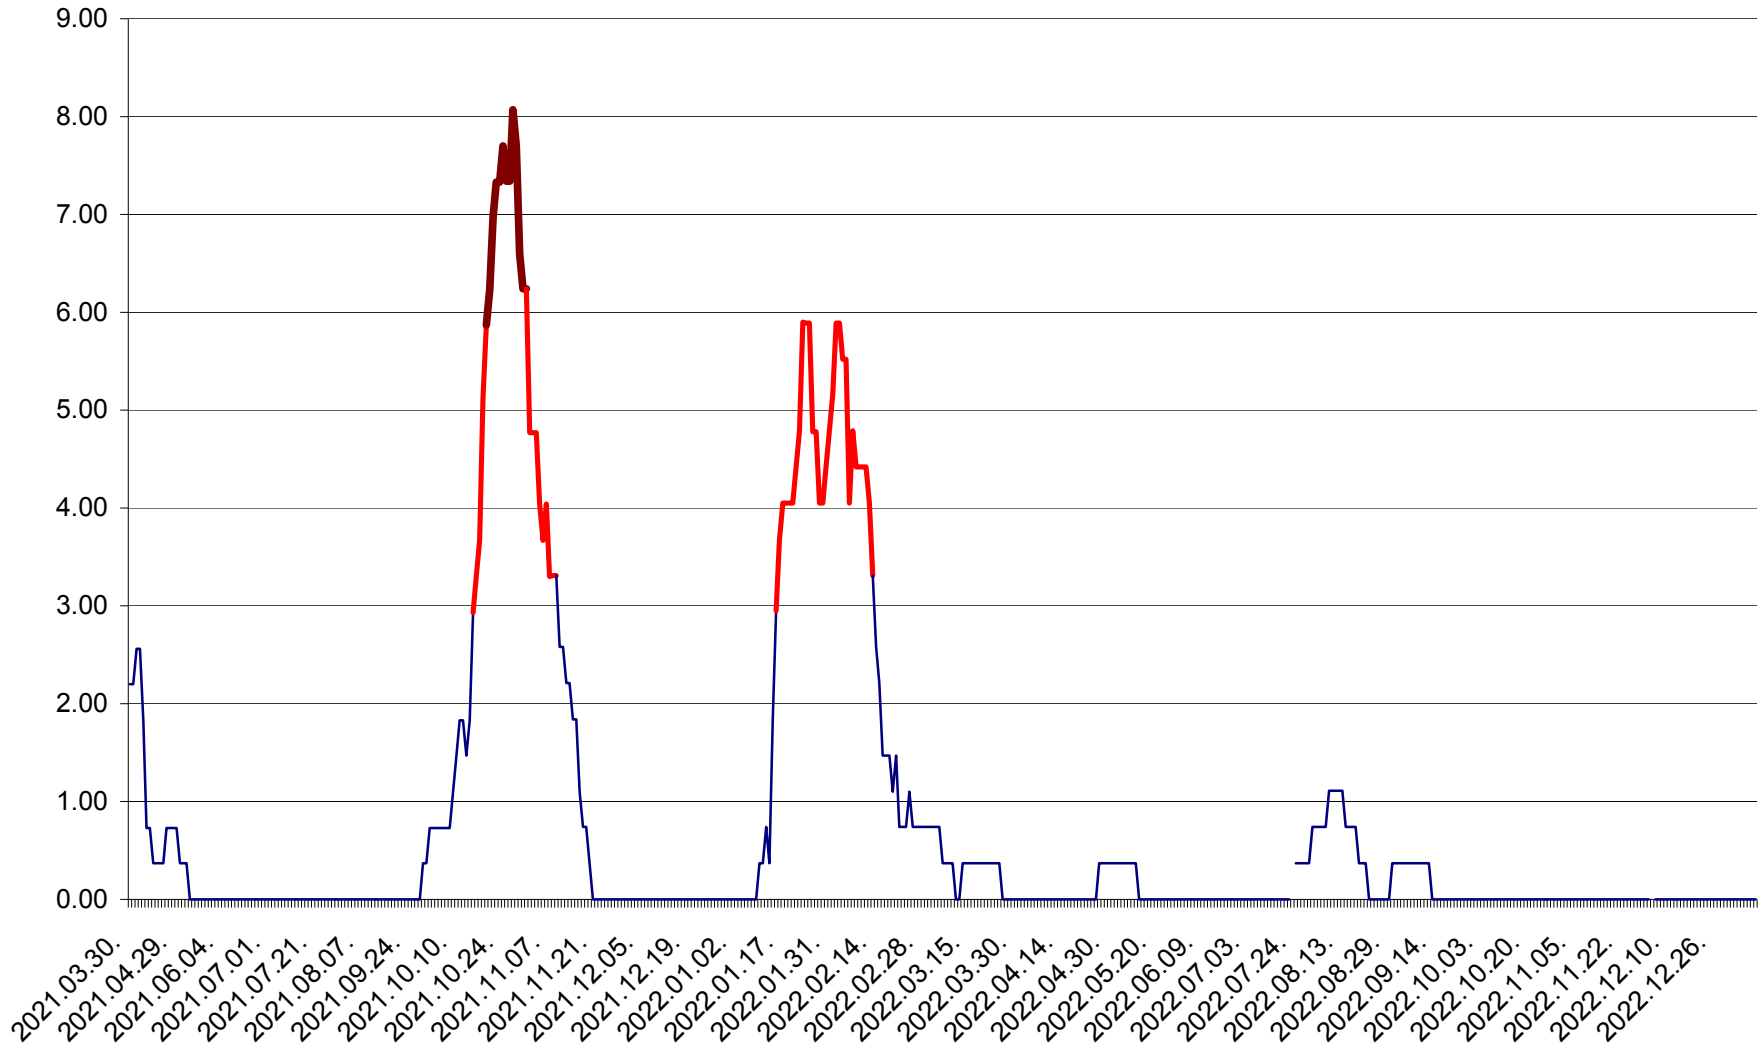

ORAȘ BĂLAN - Evoluția incidenței cumulate pe 14 zile la ‰ de locuitori  
2021.04.01. - 2023.01.07.

BILBOR - Evolutia incidentei cumulate pe 14 zile la ‰ de locuitori  
2021.04.01. - 2023.01.07.

ORAȘ BORSEC - Evolutia incidentei cumulate pe 14 zile la ‰ de locuitori  
2021.04.01. - 2023.01.07.

BRĂDEȘTI - Evolutia incidentei cumulate pe 14 zile la ‰ de locuitori  
2021.04.01. - 2023.01.07.

CĂPÂLNIȚA - Evoluția incidentei cumulate pe 14 zile la ‰ de locuitori  
2021.04.01. - 2023.01.07.

CÂRȚA - Evolutia incidentei cumulate pe 14 zile la ‰ de locuitori  
2021.04.01. - 2023.01.07.

CICEU - Evolutia incidentei cumulate pe 14 zile la ‰ de locuitori  
2021.04.01. - 2023.01.07.

CIUCSÂNGEORGIU - Evolutia incidentei cumulate pe 14 zile la ‰ de locuitori  
2021.04.01. - 2023.01.07.

CIUMANI - Evolutia incidentei cumulate pe 14 zile la ‰ de locuitori  
2021.04.01. - 2023.01.07.

CORBU - Evolutia incidentei cumulate pe 14 zile la ‰ de locuitori  
2021.04.01. - 2023.01.07.

CORUND - Evolutia incidentei cumulate pe 14 zile la ‰ de locuitori  
2021.04.01. - 2023.01.07.

COZMENI - Evolutia incidentei cumulate pe 14 zile la ‰ de locuitori  
2021.04.01. - 2023.01.07.