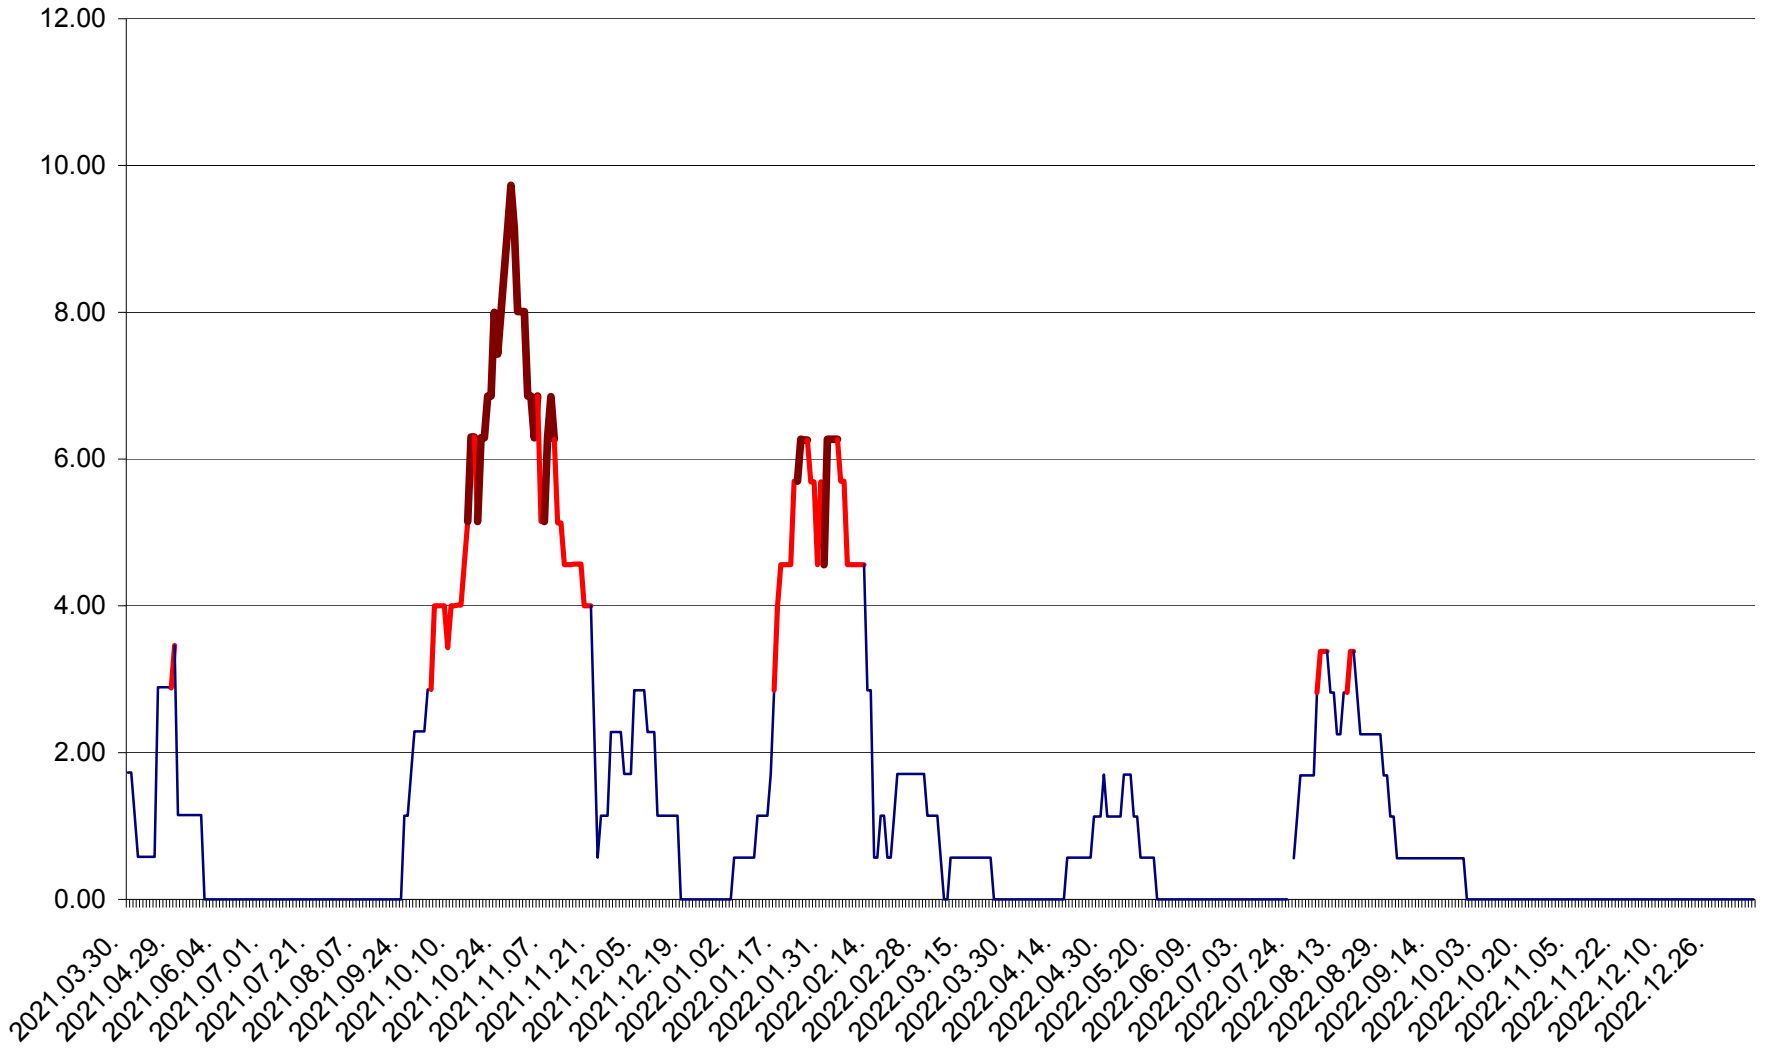

SUSENI - Evolutia incidentei cumulate pe 14 zile la ‰ de locuitori  
2021.04.01. - 2023.01.07.

TOMEȘTI - Evolutia incidentei cumulate pe 14 zile la ‰ de locuitori  
2021.04.01. - 2023.01.07.

MUNICIPIUL TOPLIȚA - Evolutia incidentei cumulate pe 14 zile la ‰ de locuitori  
2021.04.01. - 2023.01.07.

TULGHEȘ - Evolutia incidentei cumulate pe 14 zile la ‰ de locuitori  
2021.04.01. - 2023.01.07.

TUȘNAD - Evolutia incidentei cumulate pe 14 zile la ‰ de locuitori  
2021.04.01. - 2023.01.07.

ULIEȘ - Evoluția incidenței cumulate pe 14 zile la ‰ de locuitori  
2021.04.01. - 2023.01.07.

VĂRȘAG - Evolutia incidentei cumulate pe 14 zile la ‰ de locuitori  
2021.04.01. - 2023.01.07.

ORAȘ VLĂHIȚA - Evolutia incidentei cumulate pe 14 zile la ‰ de locuitori  
2021.04.01. - 2023.01.07.

VOȘLĂBENI - Evolutia incidentei cumulate pe 14 zile la ‰ de locuitori  
2021.04.01. - 2023.01.07.