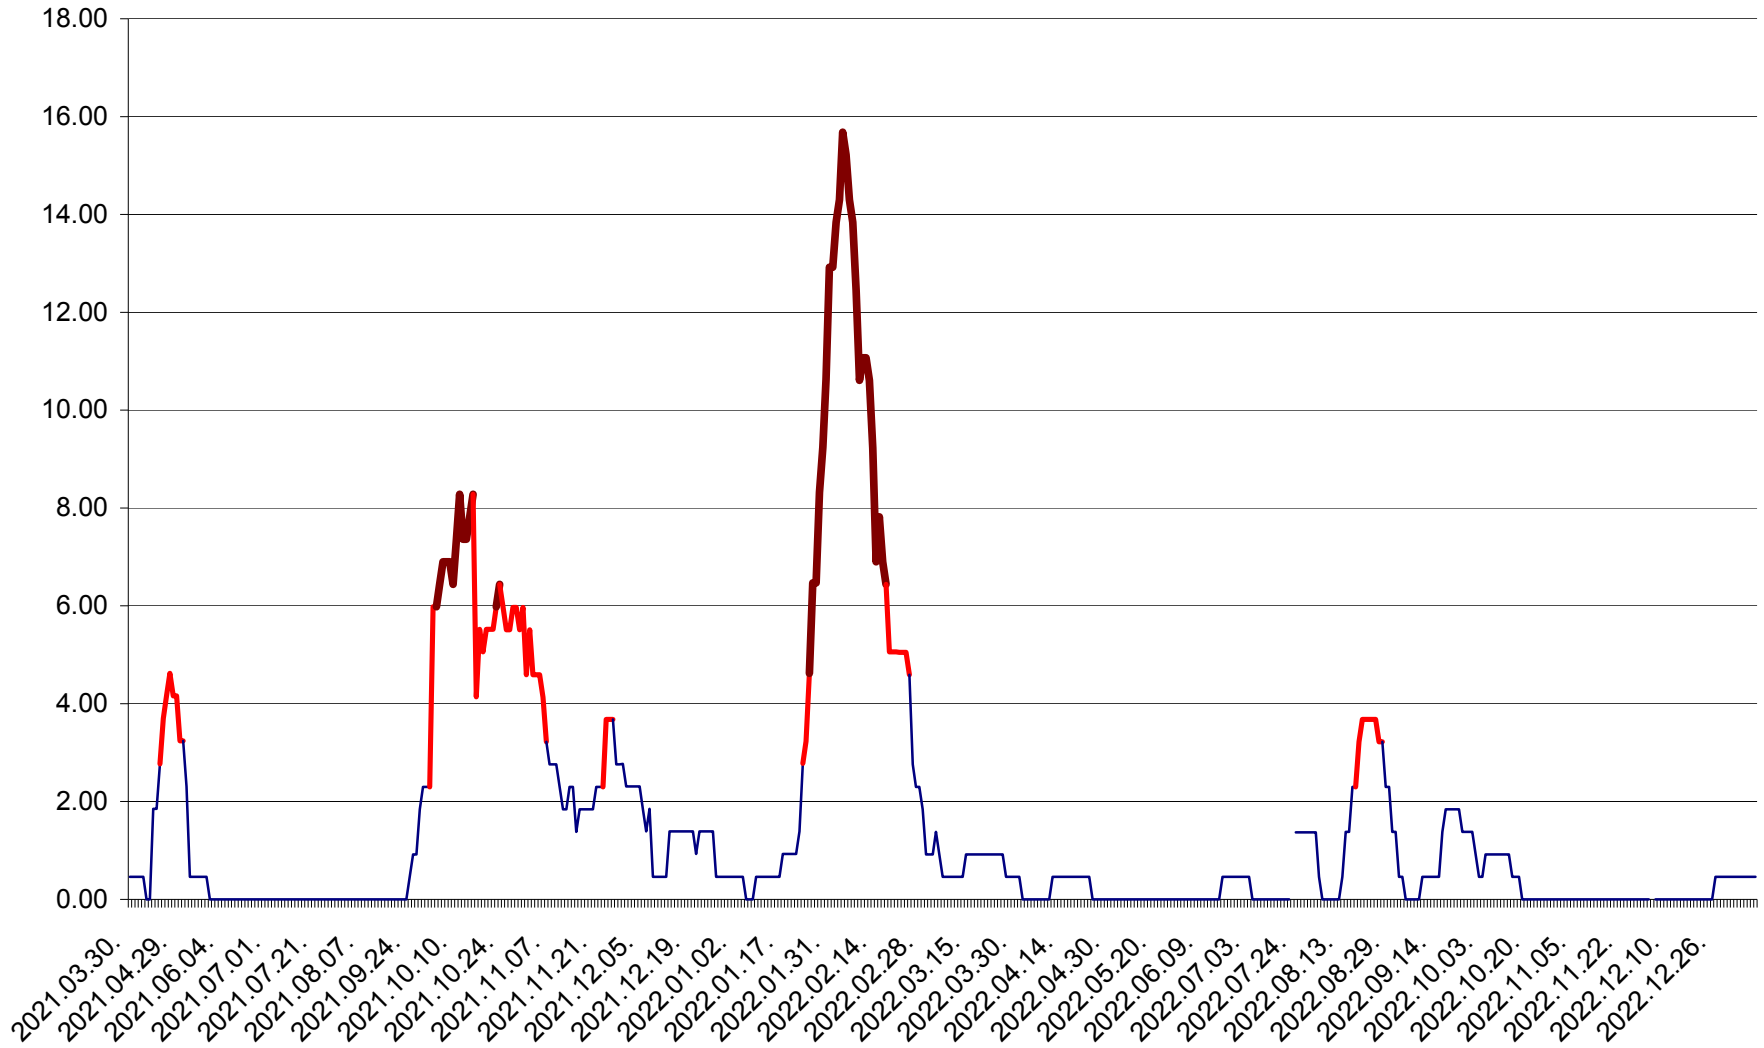

ATID - Evolutia incidentei cumulate pe 14 zile la ‰ de locuitori  
2021.04.01. - 2023.01.07.

AVRĂMEȘTI - Evolutia incidentei cumulate pe 14 zile la ‰ de locuitori  
2021.04.01. - 2023.01.07.

ORAȘ BĂILE TUȘNAD - Evoluția incidenței cumulate pe 14 zile la ‰ de locuitori  
2021.04.01. - 2023.01.07.

ORAȘ BĂLAN - Evoluția incidenței cumulate pe 14 zile la ‰ de locuitori  
2021.04.01. - 2023.01.07.

BILBOR - Evolutia incidentei cumulate pe 14 zile la ‰ de locuitori  
2021.04.01. - 2023.01.07.

ORAȘ BORSEC - Evolutia incidentei cumulate pe 14 zile la ‰ de locuitori  
2021.04.01. - 2023.01.07.

BRĂDEȘTI - Evolutia incidentei cumulate pe 14 zile la ‰ de locuitori  
2021.04.01. - 2023.01.07.

CĂPÂLNIȚA - Evoluția incidentei cumulate pe 14 zile la ‰ de locuitori  
2021.04.01. - 2023.01.07.

CÂRȚA - Evolutia incidentei cumulate pe 14 zile la ‰ de locuitori  
2021.04.01. - 2023.01.07.

CICEU - Evolutia incidentei cumulate pe 14 zile la ‰ de locuitori  
2021.04.01. - 2023.01.07.

CIUCSÂNGEORGIU - Evolutia incidentei cumulate pe 14 zile la ‰ de locuitori  
2021.04.01. - 2023.01.07.

CIUMANI - Evolutia incidentei cumulate pe 14 zile la ‰ de locuitori  
2021.04.01. - 2023.01.07.