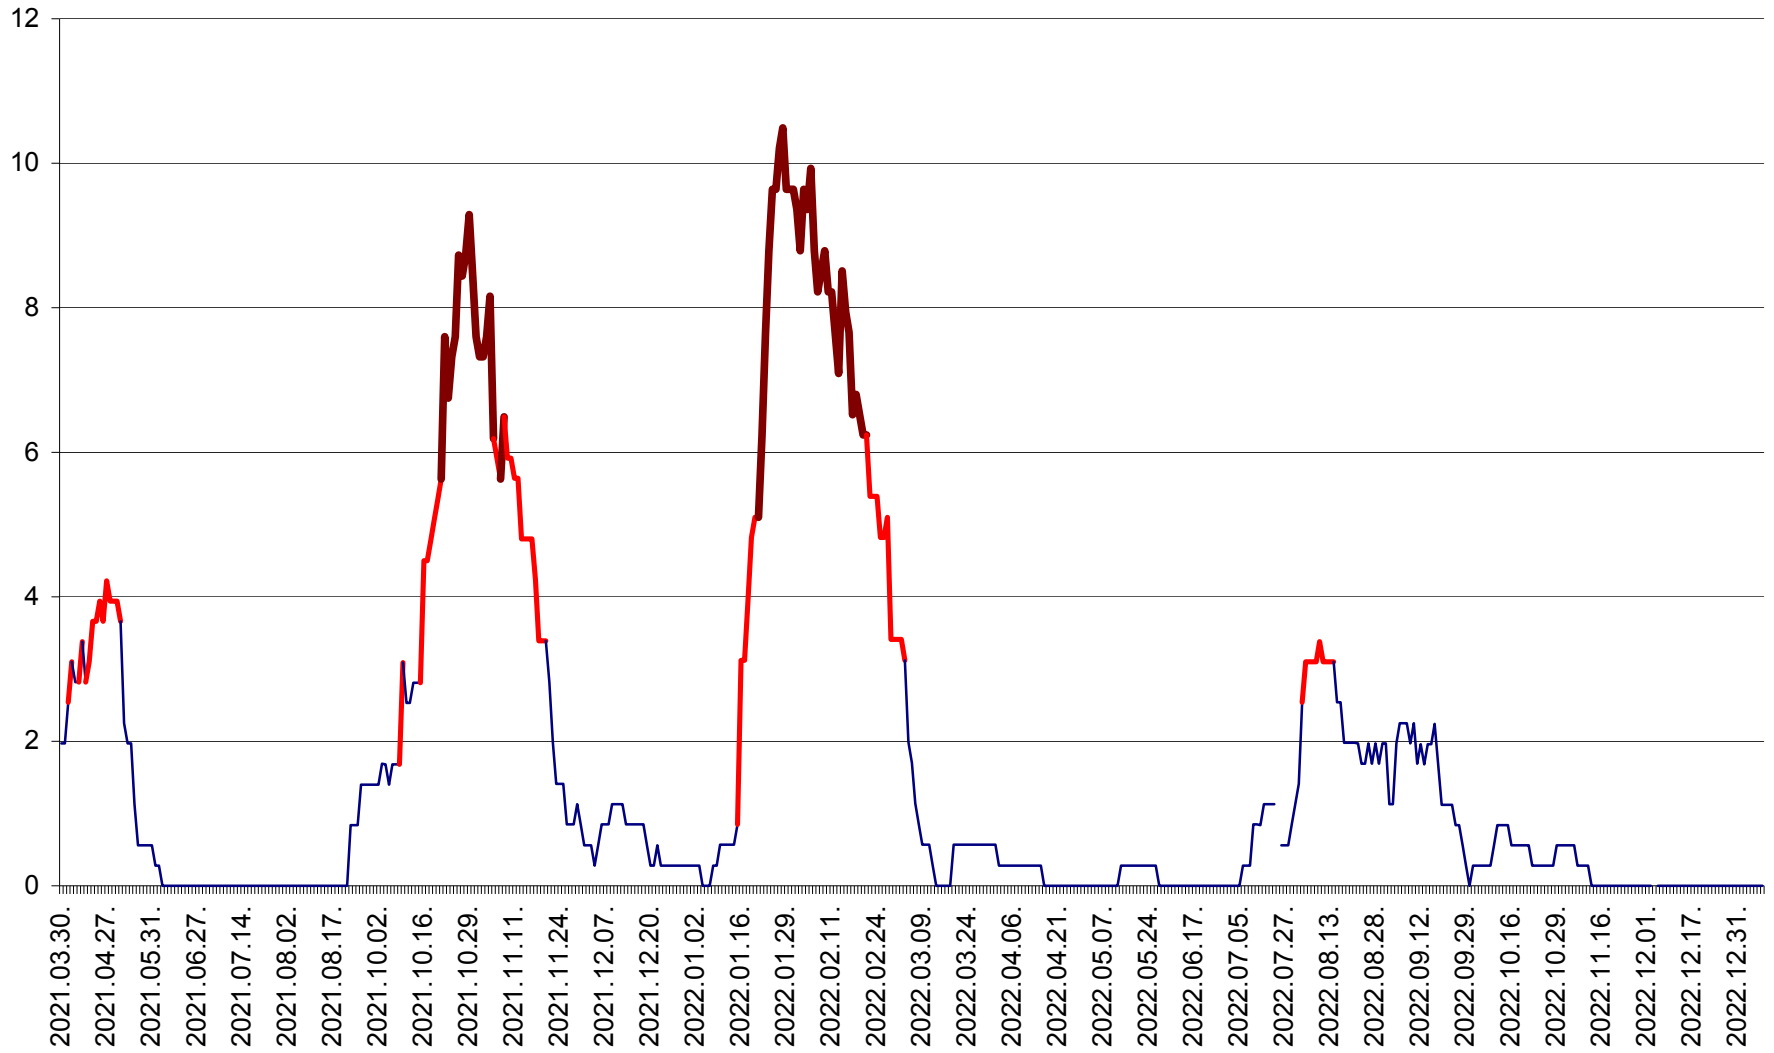

ORAȘ CRISTURU SECUIESC - Evolutia incidentei cumulate pe 14 zile la ‰ de locuitori  
2021.04.01. - 2023.01.07.

DĂNEȘTI - Evolutia incidentei cumulate pe 14 zile la ‰ de locuitori  
2021.04.01. - 2023.01.07.

DÂRJIU - Evolutia incidentei cumulate pe 14 zile la ‰ de locuitori  
2021.04.01. - 2023.01.07.

DEALU - Evolutia incidentei cumulate pe 14 zile la ‰ de locuitori  
2021.04.01. - 2023.01.07.

DITRĂU - Evolutia incidentei cumulate pe 14 zile la ‰ de locuitori  
2021.04.01. - 2023.01.07.

FELICENI - Evolutia incidentei cumulate pe 14 zile la ‰ de locuitori  
2021.04.01. - 2023.01.07.

FRUMOASA - Evolutia incidentei cumulate pe 14 zile la ‰ de locuitori  
2021.04.01. - 2023.01.07.

GĂLĂUȚAȘ - Evoluția incidenței cumulate pe 14 zile la ‰ de locuitori  
2021.04.01. - 2023.01.07.