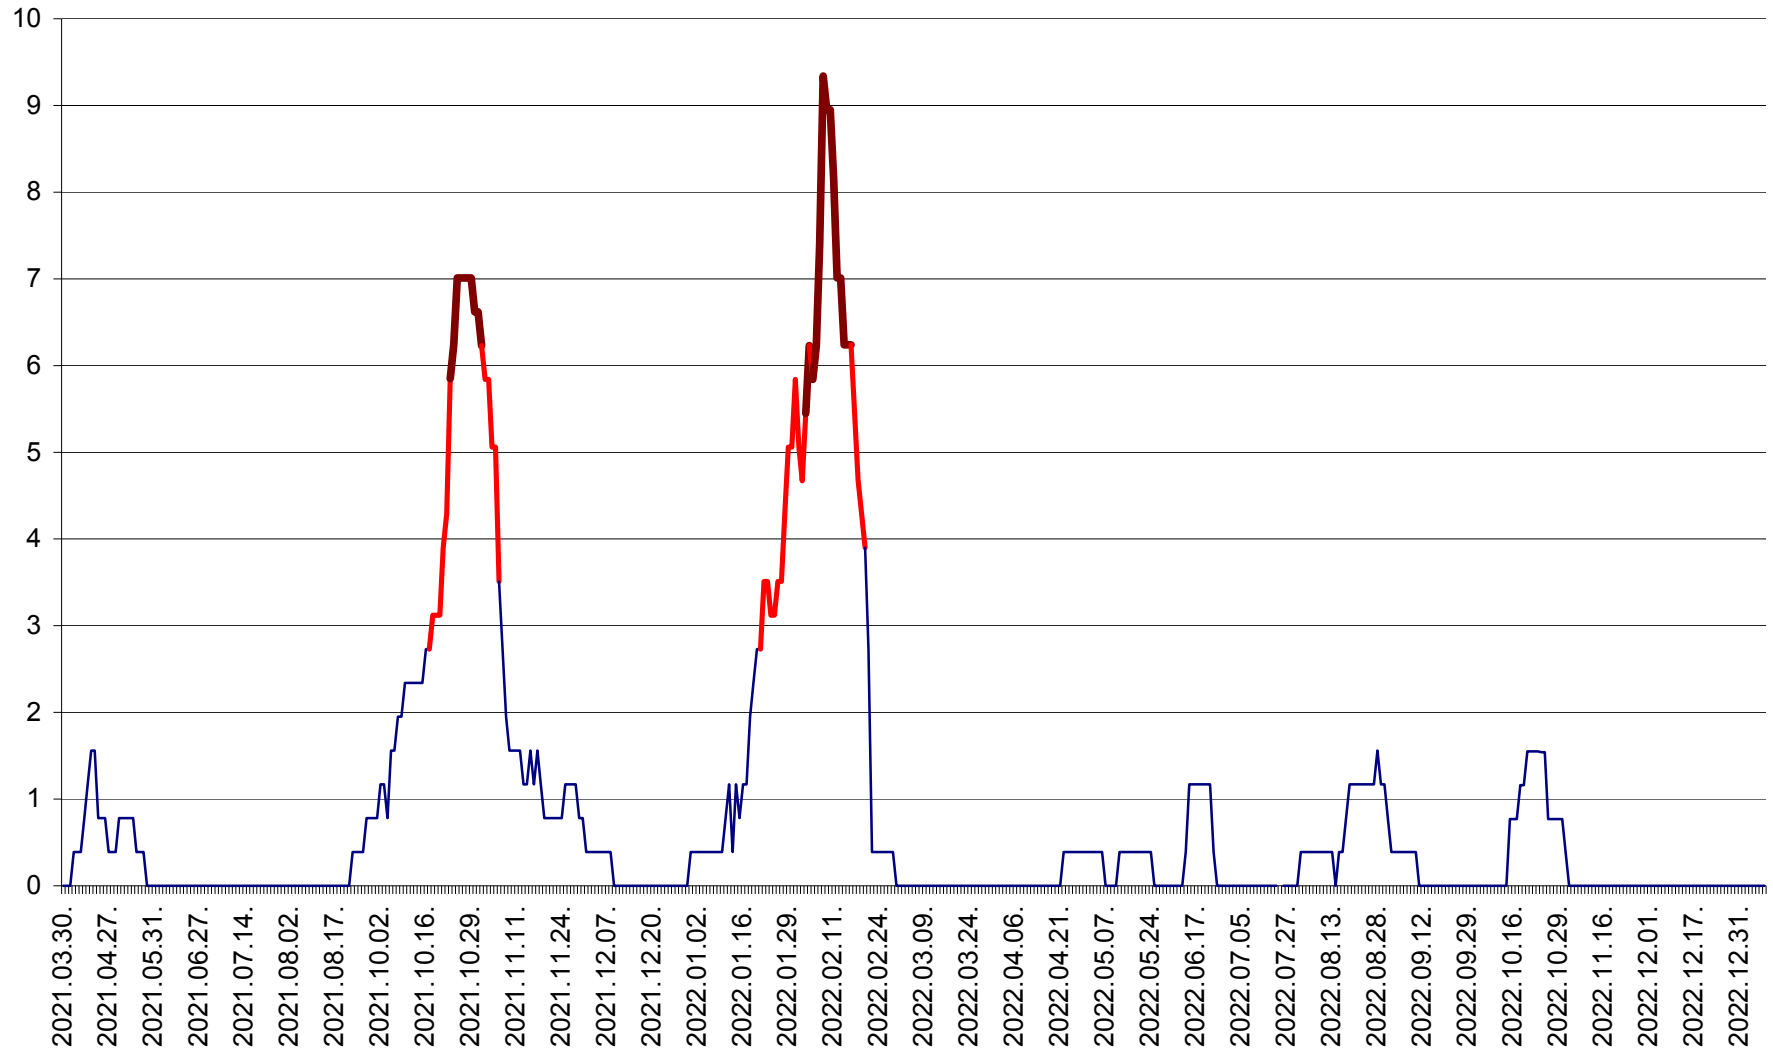

SICULENI - Evolutia incidentei cumulate pe 14 zile la ‰ de locuitori  
2021.04.01. - 2023.01.07.

ȘIMONEȘTI - Evolutia incidentei cumulate pe 14 zile la ‰ de locuitori  
2021.04.01. - 2023.01.07.

SUBCETATE - Evolutia incidentei cumulate pe 14 zile la ‰ de locuitori  
2021.04.01. - 2023.01.07.

SUSENI - Evolutia incidentei cumulate pe 14 zile la ‰ de locuitori  
2021.04.01. - 2023.01.07.

TOMEȘTI - Evolutia incidentei cumulate pe 14 zile la ‰ de locuitori  
2021.04.01. - 2023.01.07.

MUNICIPIUL TOPLIȚA - Evolutia incidentei cumulate pe 14 zile la ‰ de locuitori  
2021.04.01. - 2023.01.07.