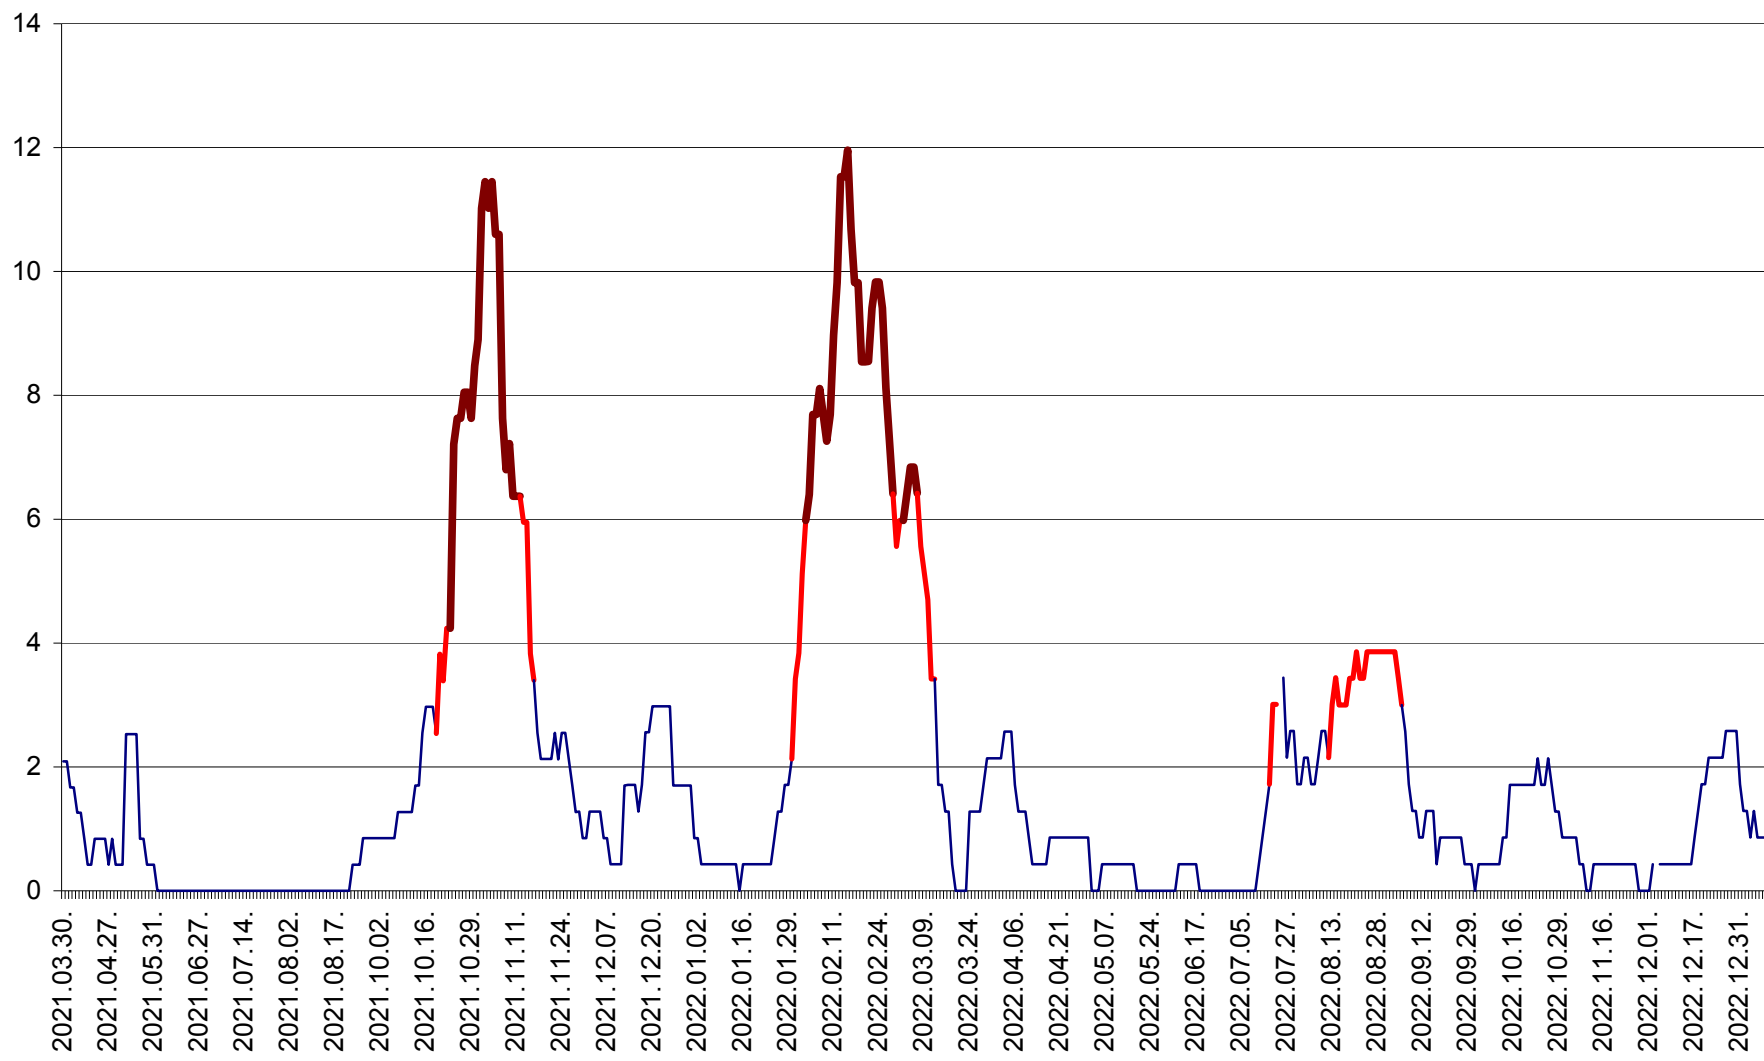

CORBU - Evolutia incidentei cumulate pe 14 zile la ‰ de locuitori  
2021.04.01. - 2023.01.07.

CORUND - Evolutia incidentei cumulate pe 14 zile la ‰ de locuitori  
2021.04.01. - 2023.01.07.

COZMENI - Evolutia incidentei cumulate pe 14 zile la ‰ de locuitori  
2021.04.01. - 2023.01.07.

ORAȘ CRISTURU SECUIESC - Evolutia incidentei cumulate pe 14 zile la ‰ de locuitori  
2021.04.01. - 2023.01.07.

DĂNEȘTI - Evolutia incidentei cumulate pe 14 zile la ‰ de locuitori  
2021.04.01. - 2023.01.07.

DÂRJIU - Evolutia incidentei cumulate pe 14 zile la ‰ de locuitori  
2021.04.01. - 2023.01.07.

DEALU - Evolutia incidentei cumulate pe 14 zile la ‰ de locuitori  
2021.04.01. - 2023.01.07.

DITRĂU - Evolutia incidentei cumulate pe 14 zile la ‰ de locuitori  
2021.04.01. - 2023.01.07.

FELICENI - Evolutia incidentei cumulate pe 14 zile la ‰ de locuitori  
2021.04.01. - 2023.01.07.

FRUMOASA - Evolutia incidentei cumulate pe 14 zile la ‰ de locuitori  
2021.04.01. - 2023.01.07.

GĂLĂUȚAȘ - Evoluția incidenței cumulate pe 14 zile la ‰ de locuitori  
2021.04.01. - 2023.01.07.