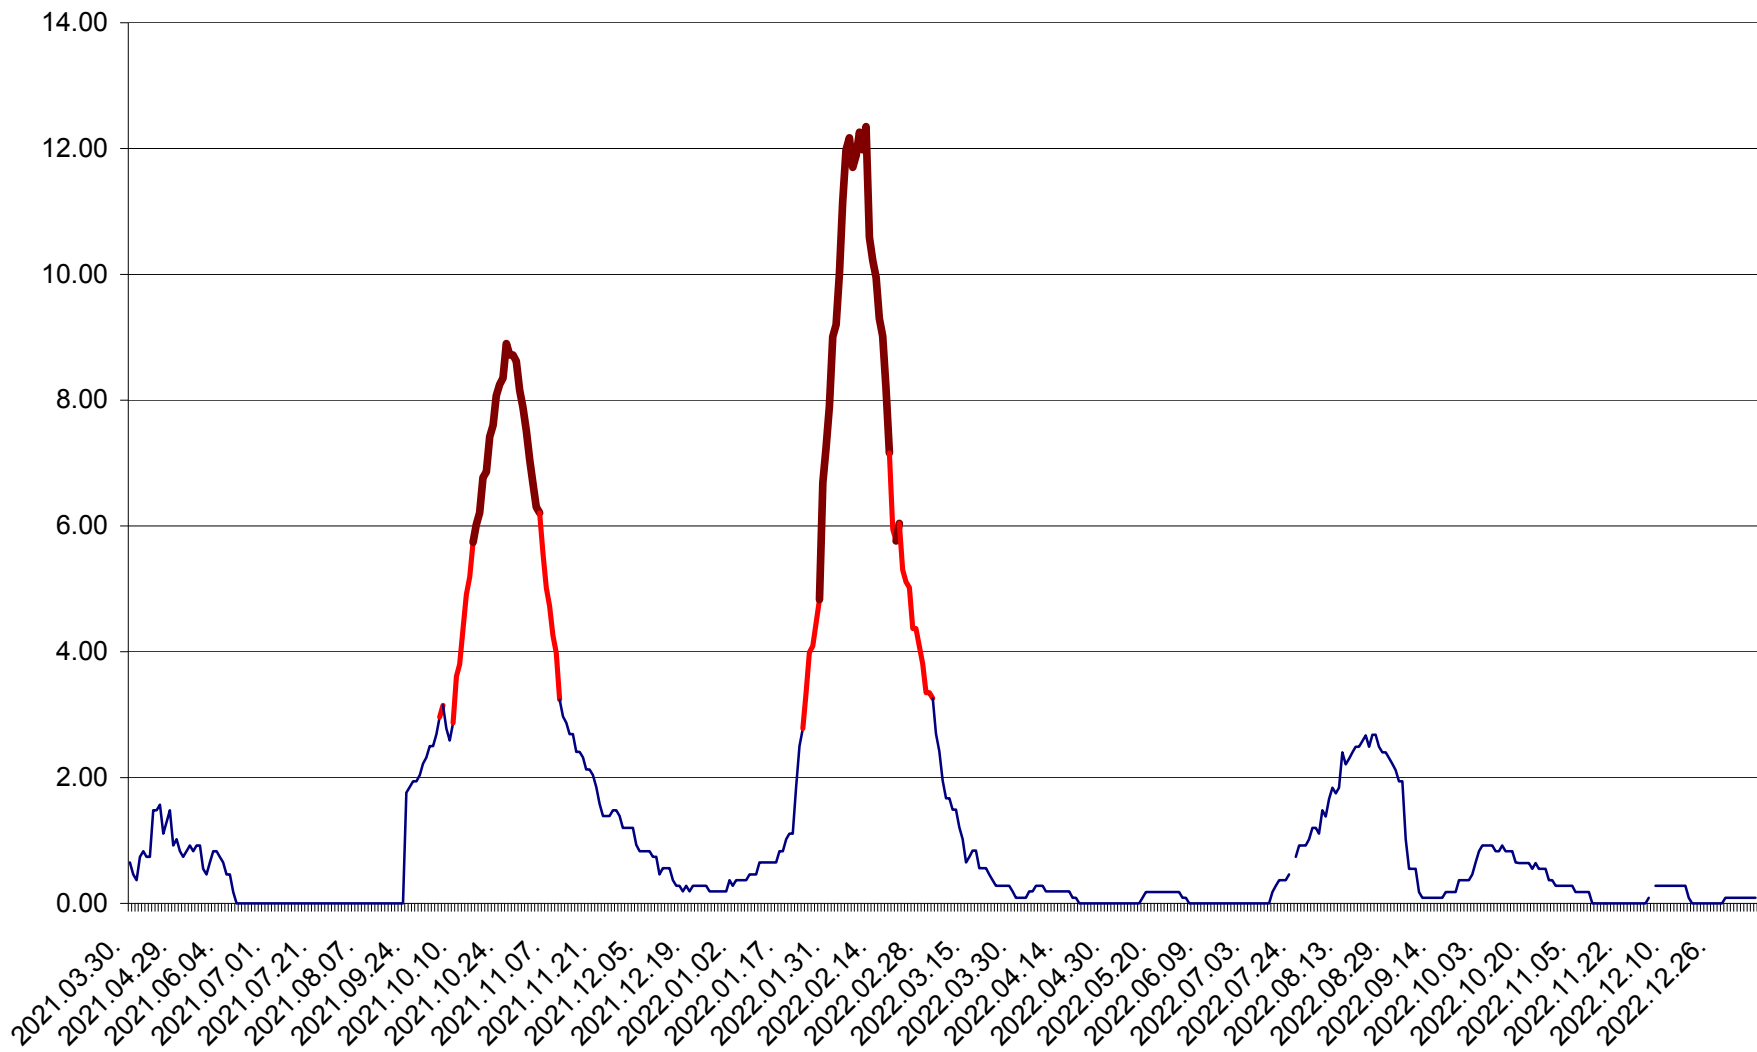

ORAȘ BĂLAN - Evoluția incidenței cumulate pe 14 zile la ‰ de locuitori  
2021.04.01. - 2023.01.07.

BILBOR - Evolutia incidentei cumulate pe 14 zile la ‰ de locuitori  
2021.04.01. - 2023.01.07.

ORAȘ BORSEC - Evolutia incidentei cumulate pe 14 zile la ‰ de locuitori  
2021.04.01. - 2023.01.07.

CICEU - Evolutia incidentei cumulate pe 14 zile la ‰ de locuitori  
2021.04.01. - 2023.01.07.

CIUCSÂNGEORGIU - Evolutia incidentei cumulate pe 14 zile la ‰ de locuitori  
2021.04.01. - 2023.01.07.

CIUMANI - Evolutia incidentei cumulate pe 14 zile la ‰ de locuitori  
2021.04.01. - 2023.01.07.

CORBU - Evolutia incidentei cumulate pe 14 zile la ‰ de locuitori  
2021.04.01. - 2023.01.07.

CORUND - Evolutia incidentei cumulate pe 14 zile la ‰ de locuitori  
2021.04.01. - 2023.01.07.

COZMENI - Evolutia incidentei cumulate pe 14 zile la ‰ de locuitori  
2021.04.01. - 2023.01.07.

ORAȘ CRISTURU SECUIESC - Evolutia incidentei cumulate pe 14 zile la ‰ de locuitori  
2021.04.01. - 2023.01.07.

DĂNEȘTI - Evolutia incidentei cumulate pe 14 zile la ‰ de locuitori  
2021.04.01. - 2023.01.07.