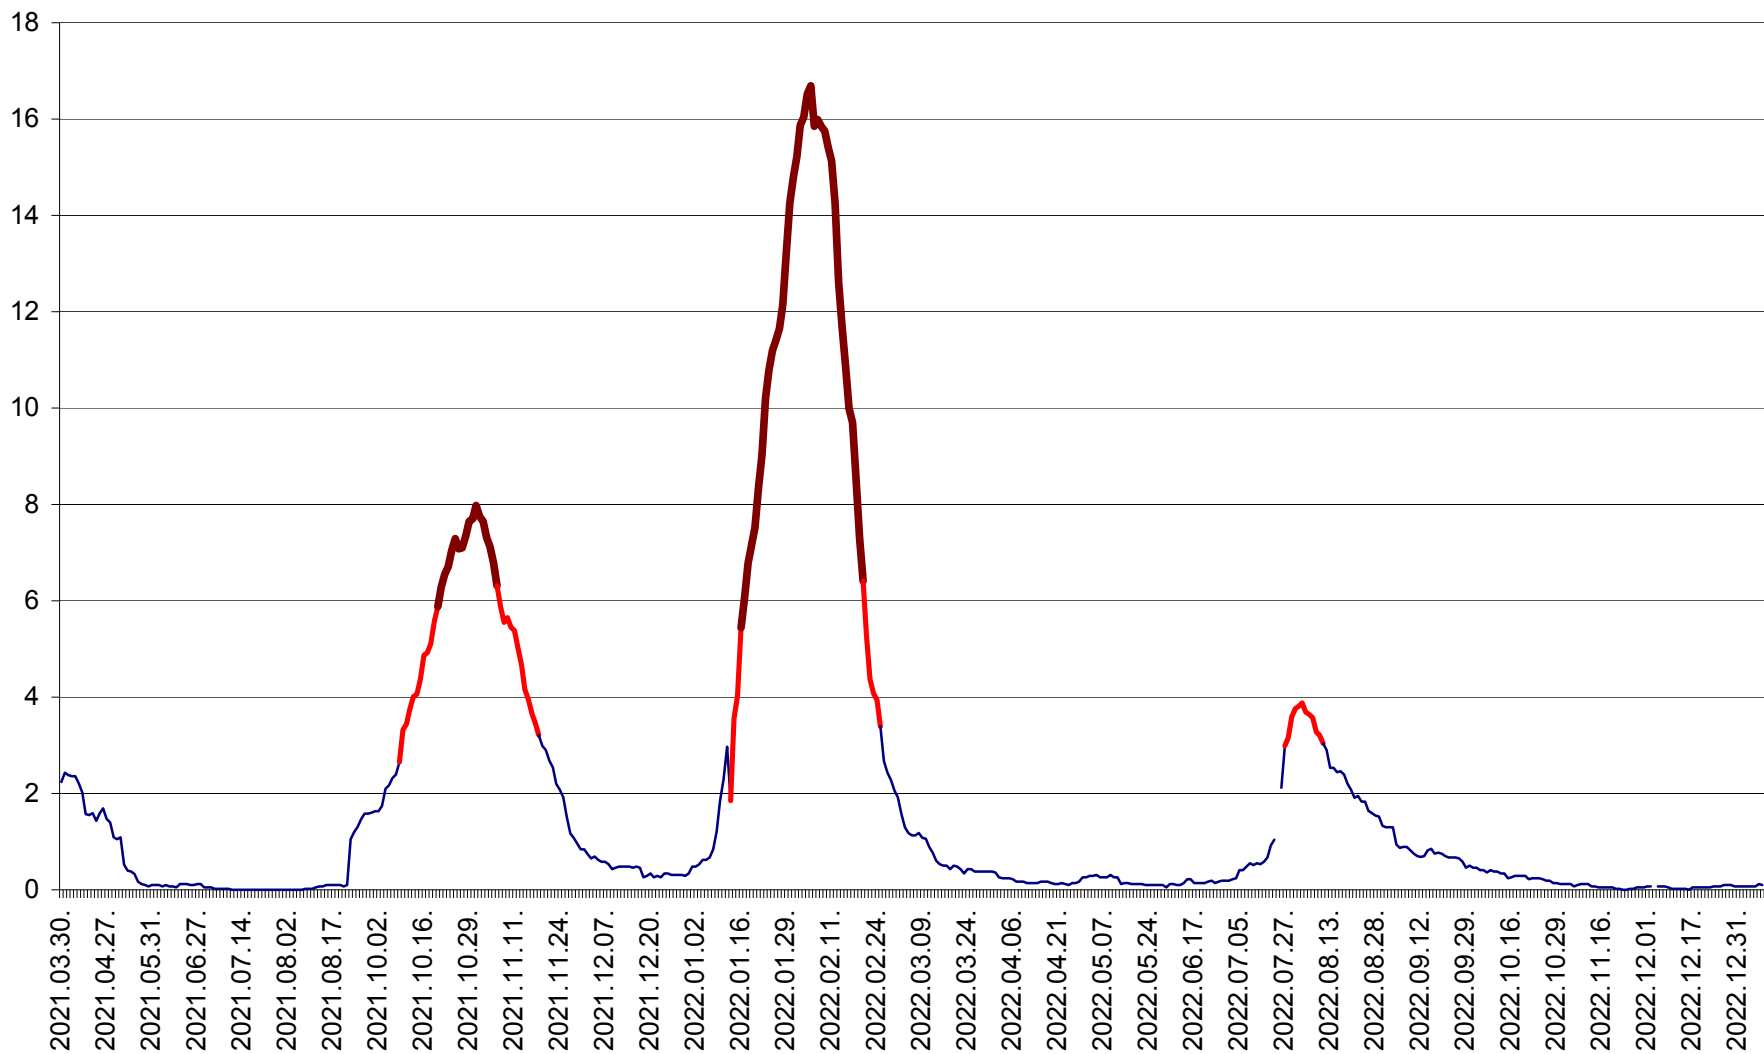

LUNCA DE JOS - Evolutia incidentei cumulate pe 14 zile la ‰ de locuitori  
2021.04.01. - 2023.01.07.

LUNCA DE SUS - Evolutia incidentei cumulate pe 14 zile la ‰ de locuitori  
2021.04.01. - 2023.01.07.

LUPENI - Evolutia incidentei cumulate pe 14 zile la ‰ de locuitori  
2021.04.01. - 2023.01.07.

MĂDĂRAȘ - Evolutia incidentei cumulate pe 14 zile la ‰ de locuitori  
2021.04.01. - 2023.01.07.

MĂRTINIȘ - Evolutia incidentei cumulate pe 14 zile la ‰ de locuitori  
2021.04.01. - 2023.01.07.

MEREȘTI - Evolutia incidentei cumulate pe 14 zile la ‰ de locuitori  
2021.04.01. - 2023.01.07.

MUNICIPIUL MIERCUREA-CIUC - Evolutia incidentei cumulate pe 14 zile la ‰ de locuitori  
2021.04.01. - 2023.01.07.