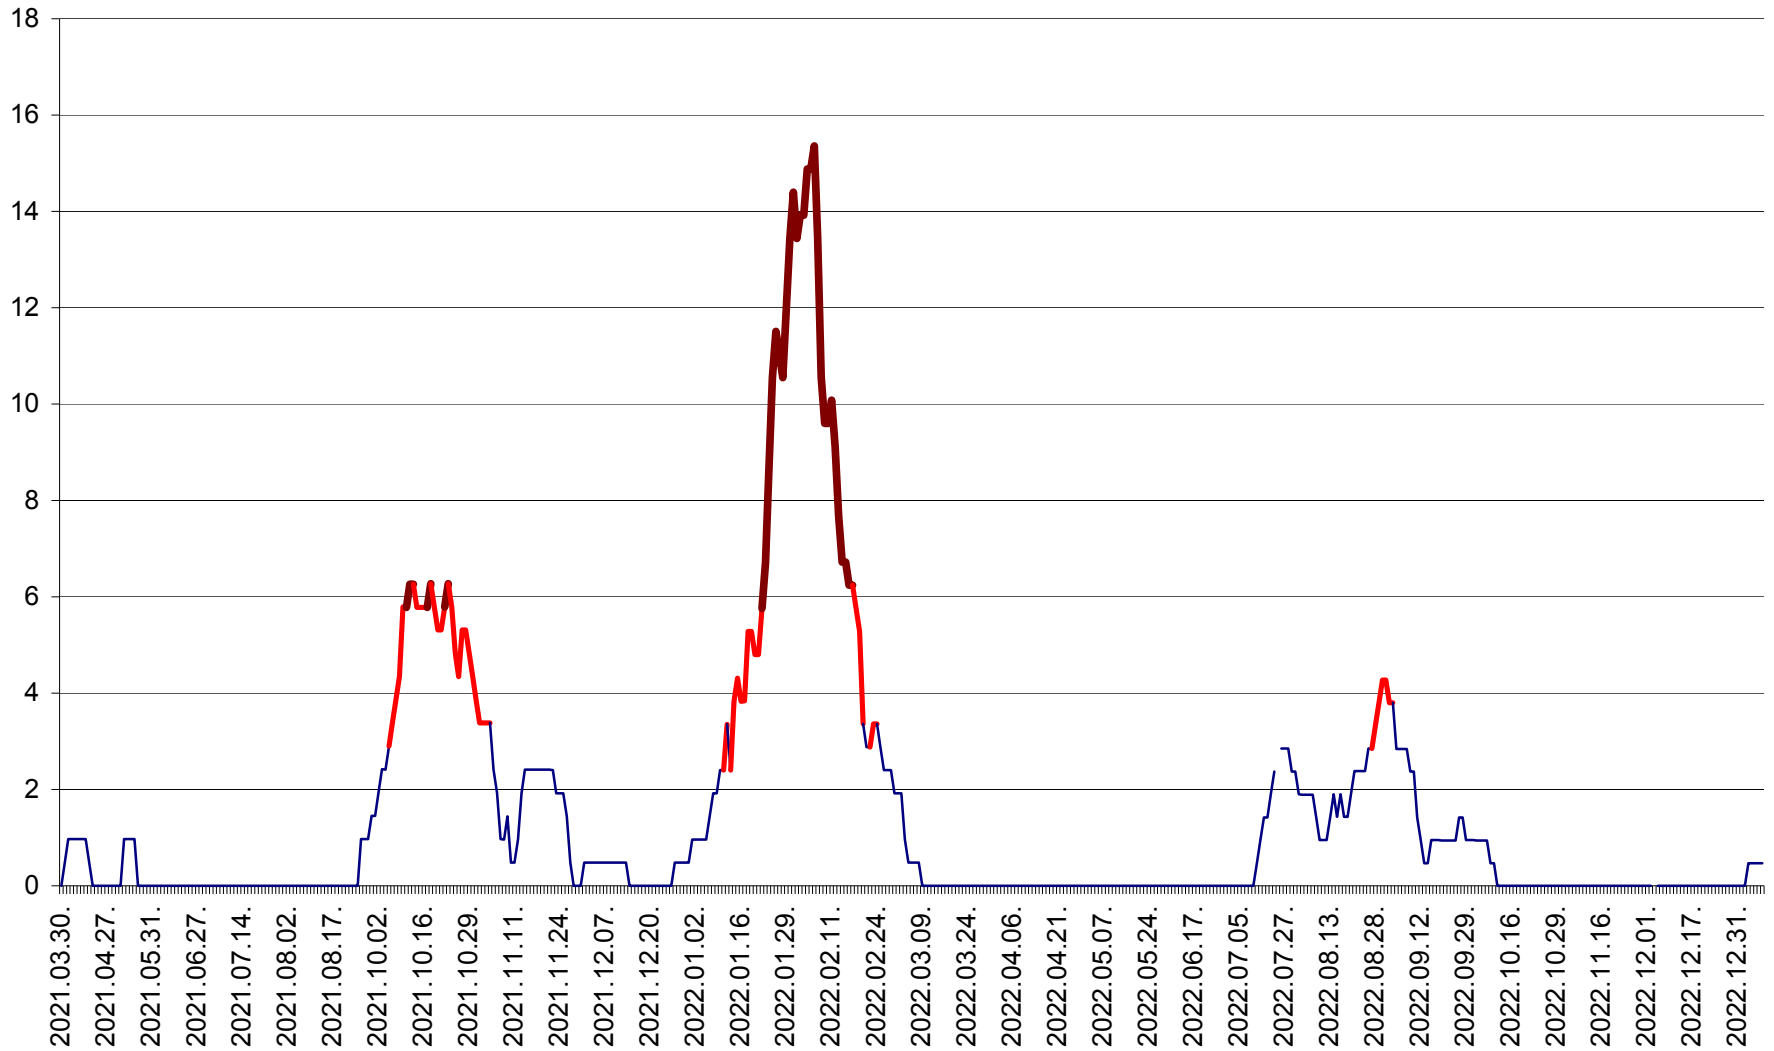

PLĂIEȘII DE JOS - Evoluția incidenței cumulate pe 14 zile la ‰ de locuitori
2021.04.01. - 2023.01.07.