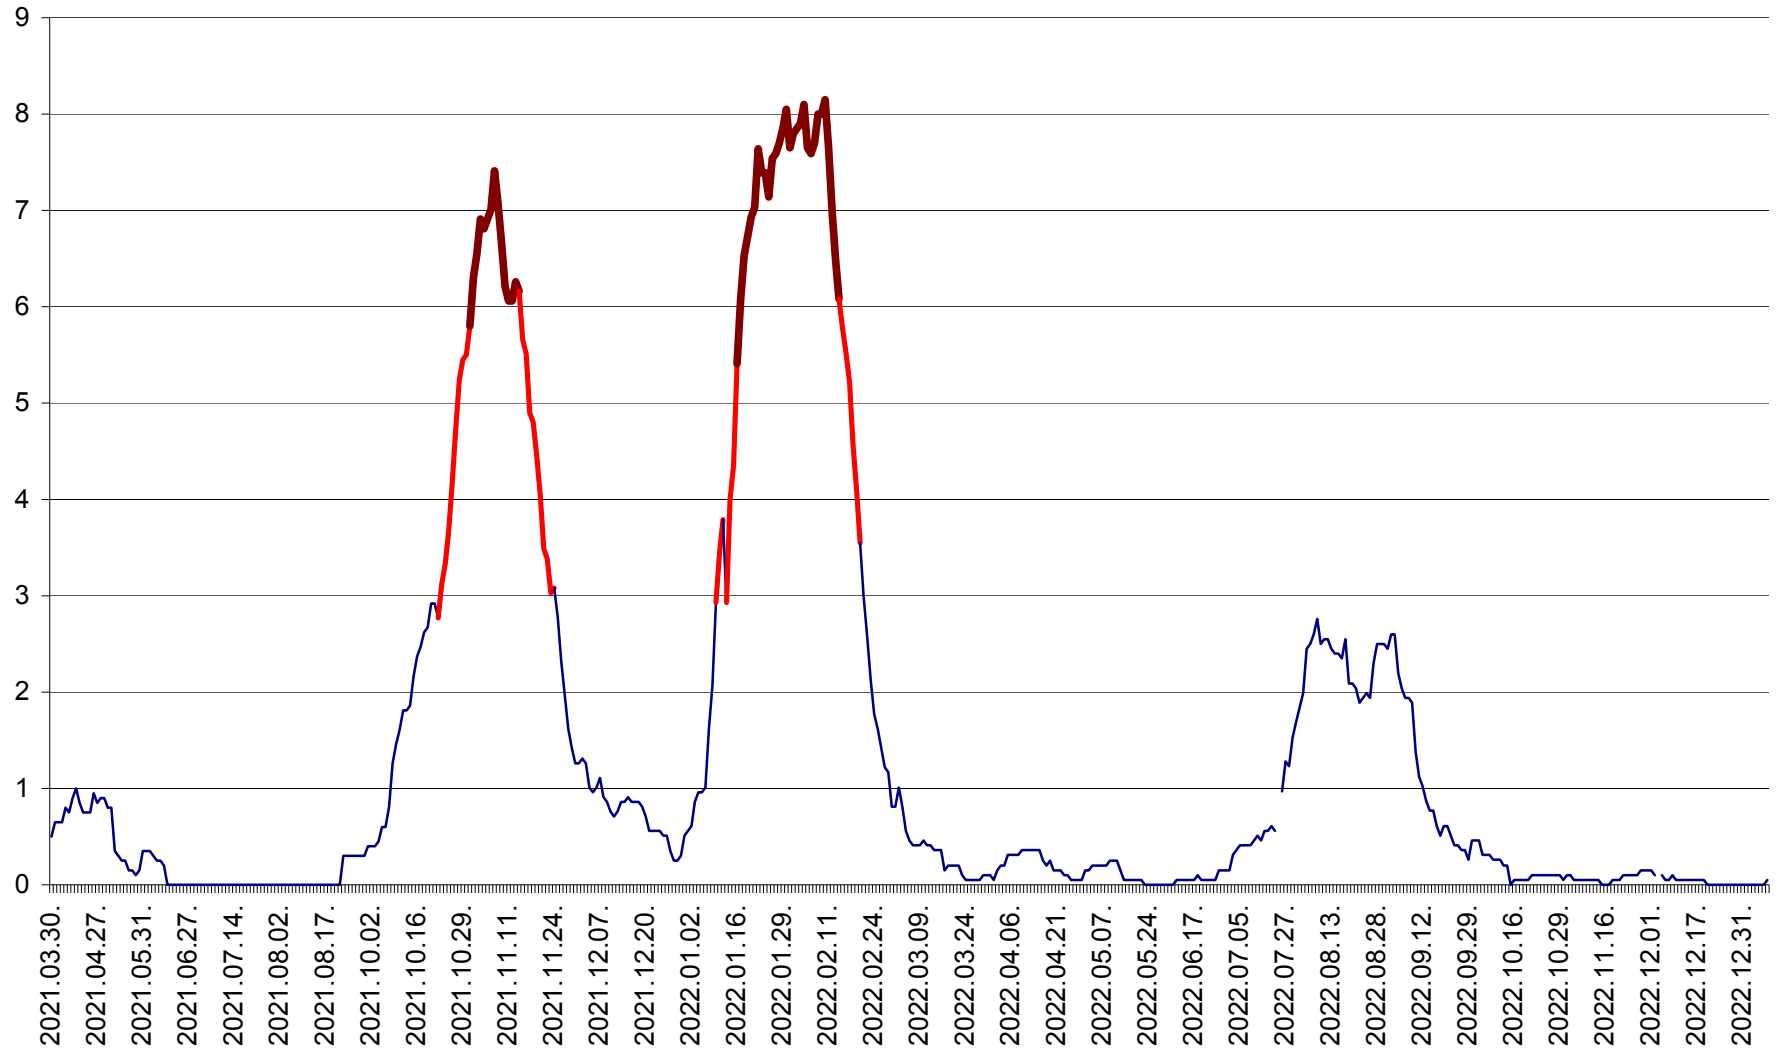

DÂRJIU - Evolutia incidentei cumulate pe 14 zile la ‰ de locuitori  
2021.04.01. - 2023.01.07.

DEALU - Evolutia incidentei cumulate pe 14 zile la ‰ de locuitori  
2021.04.01. - 2023.01.07.

DITRĂU - Evolutia incidentei cumulate pe 14 zile la ‰ de locuitori  
2021.04.01. - 2023.01.07.

FELICENI - Evolutia incidentei cumulate pe 14 zile la ‰ de locuitori  
2021.04.01. - 2023.01.07.

FRUMOASA - Evolutia incidentei cumulate pe 14 zile la ‰ de locuitori  
2021.04.01. - 2023.01.07.

GĂLĂUȚAȘ - Evoluția incidenței cumulate pe 14 zile la ‰ de locuitori  
2021.04.01. - 2023.01.07.

MUNICIPIUL GHEORGHENI - Evolutia incidentei cumulate pe 14 zile la % de locuitori  
2021.04.01. - 2023.01.07.

JOSENI - Evolutia incidentei cumulate pe 14 zile la ‰ de locuitori  
2021.04.01. - 2023.01.07.

LĂZAREA - Evolutia incidentei cumulate pe 14 zile la % de locuitori  
2021.04.01. - 2023.01.07.

LELICENI - Evolutia incidentei cumulate pe 14 zile la ‰ de locuitori  
2021.04.01. - 2023.01.07.

LUETA - Evolutia incidentei cumulate pe 14 zile la ‰ de locuitori  
2021.04.01. - 2023.01.07.