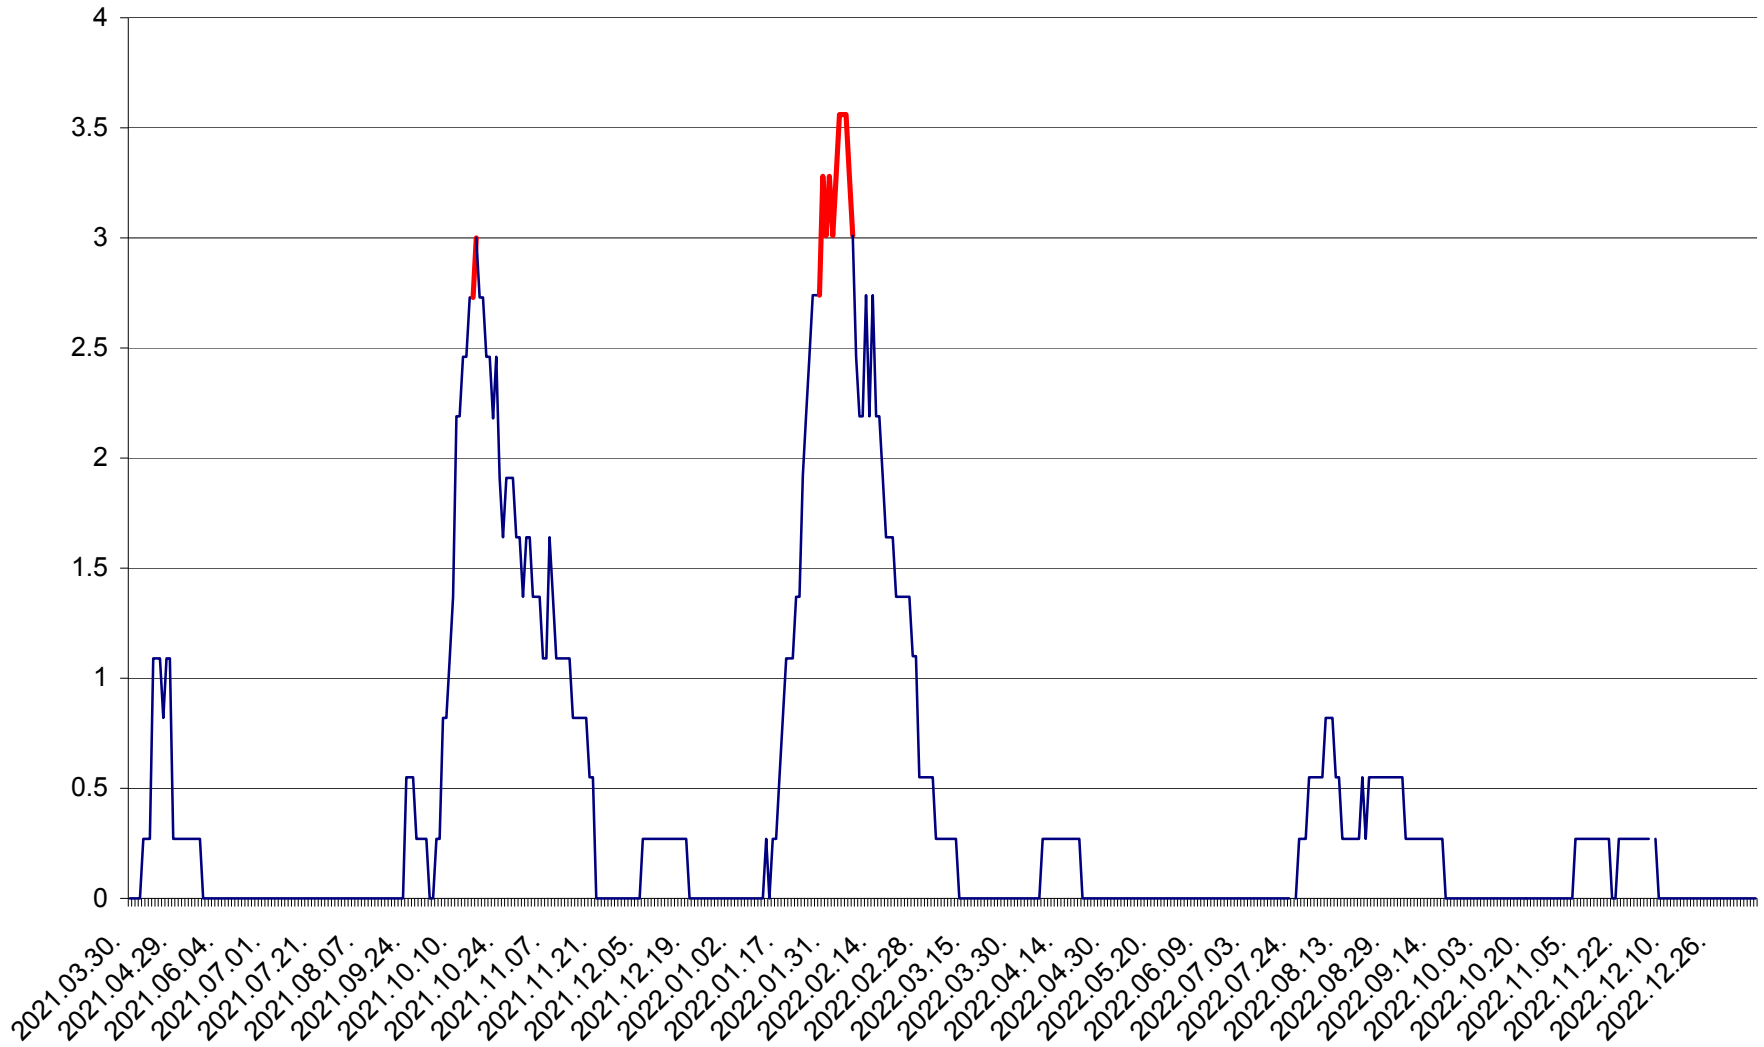

FELICENI - Evolutia incidentei cumulate pe 14 zile la ‰ de locuitori  
2021.04.01. - 2023.01.07.

FRUMOASA - Evolutia incidentei cumulate pe 14 zile la ‰ de locuitori  
2021.04.01. - 2023.01.07.

GĂLĂUȚAȘ - Evoluția incidenței cumulate pe 14 zile la ‰ de locuitori  
2021.04.01. - 2023.01.07.

MUNICIPIUL GHEORGHENI - Evolutia incidentei cumulate pe 14 zile la % de locuitori  
2021.04.01. - 2023.01.07.

JOSENI - Evolutia incidentei cumulate pe 14 zile la ‰ de locuitori  
2021.04.01. - 2023.01.07.

LĂZAREA - Evolutia incidentei cumulate pe 14 zile la % de locuitori  
2021.04.01. - 2023.01.07.

LELICENI - Evolutia incidentei cumulate pe 14 zile la ‰ de locuitori  
2021.04.01. - 2023.01.07.

LUETA - Evolutia incidentei cumulate pe 14 zile la ‰ de locuitori  
2021.04.01. - 2023.01.07.

LUNCA DE JOS - Evolutia incidentei cumulate pe 14 zile la ‰ de locuitori  
2021.04.01. - 2023.01.07.

LUNCA DE SUS - Evolutia incidentei cumulate pe 14 zile la ‰ de locuitori  
2021.04.01. - 2023.01.07.