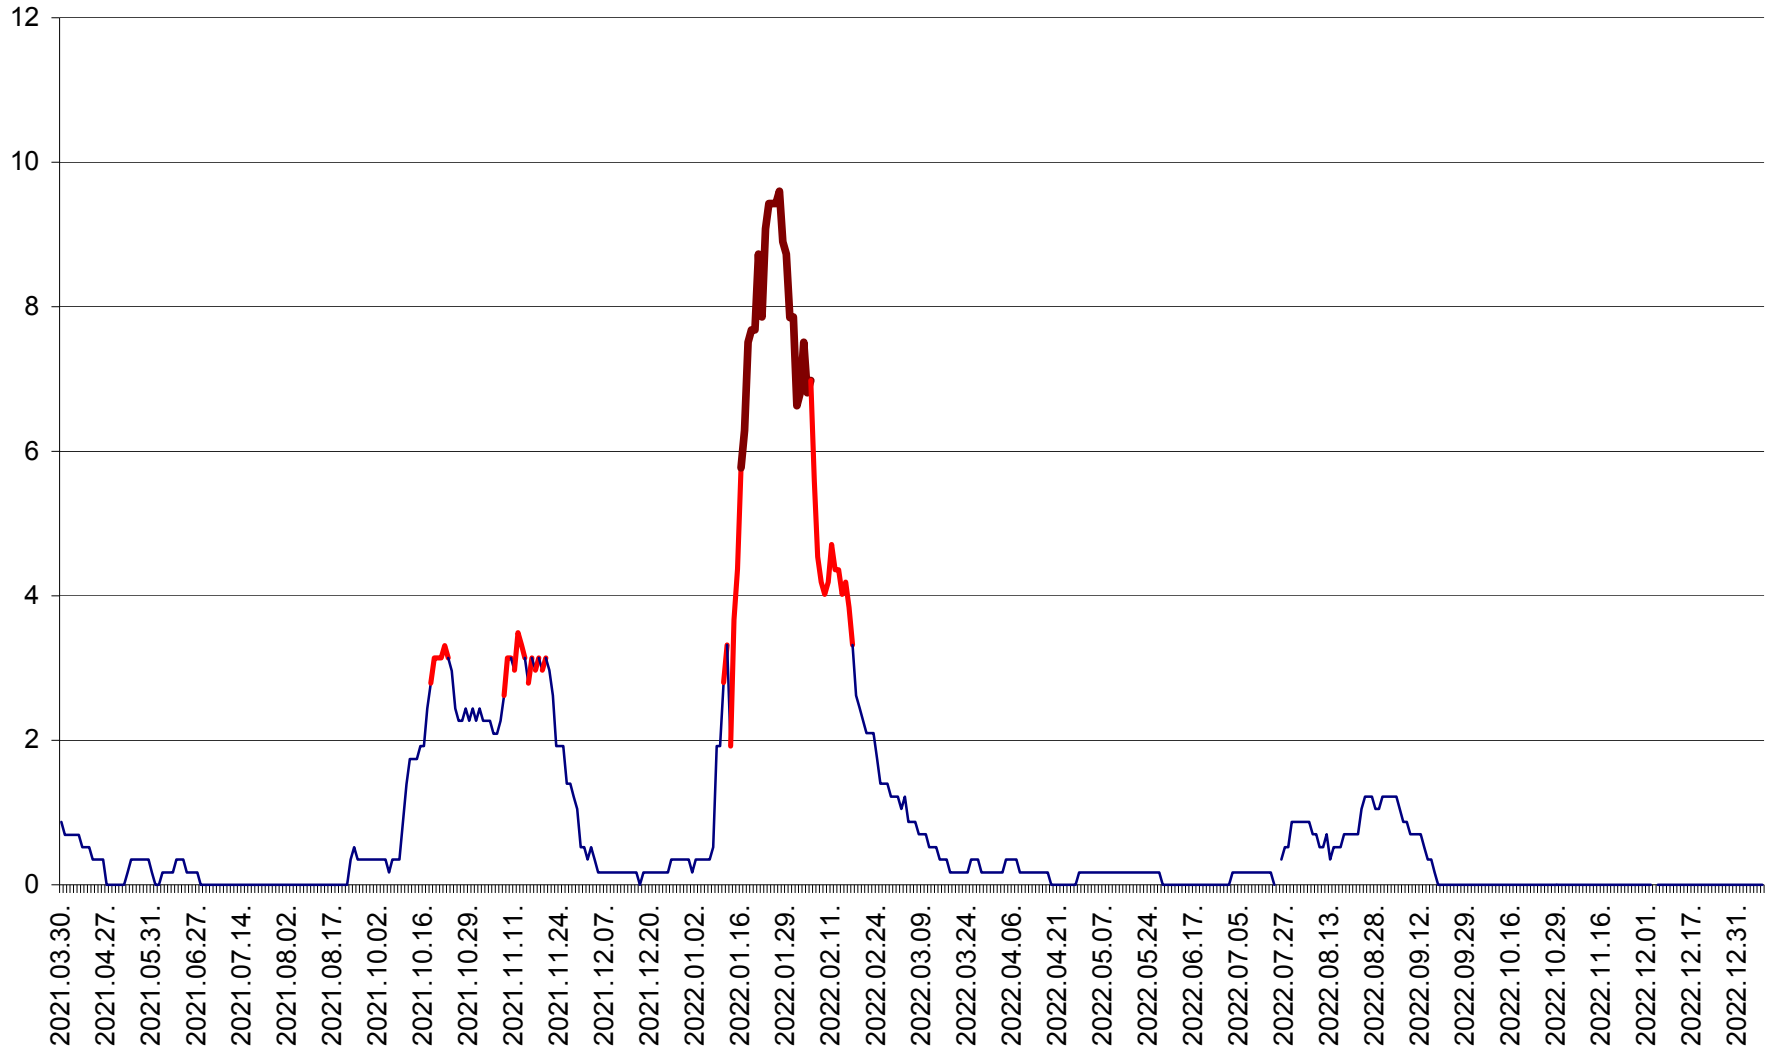

DÂRJIU - Evolutia incidentei cumulate pe 14 zile la ‰ de locuitori  
2021.04.01. - 2023.01.07.

DEALU - Evolutia incidentei cumulate pe 14 zile la ‰ de locuitori  
2021.04.01. - 2023.01.07.

DITRĂU - Evolutia incidentei cumulate pe 14 zile la ‰ de locuitori  
2021.04.01. - 2023.01.07.

FELICENI - Evolutia incidentei cumulate pe 14 zile la ‰ de locuitori  
2021.04.01. - 2023.01.07.

FRUMOASA - Evolutia incidentei cumulate pe 14 zile la ‰ de locuitori  
2021.04.01. - 2023.01.07.

GĂLĂUȚAȘ - Evoluția incidenței cumulate pe 14 zile la ‰ de locuitori  
2021.04.01. - 2023.01.07.

MUNICIPIUL GHEORGHENI - Evolutia incidentei cumulate pe 14 zile la % de locuitori  
2021.04.01. - 2023.01.07.

JOSENI - Evolutia incidentei cumulate pe 14 zile la ‰ de locuitori  
2021.04.01. - 2023.01.07.

LĂZAREA - Evolutia incidentei cumulate pe 14 zile la % de locuitori  
2021.04.01. - 2023.01.07.

LELICENI - Evolutia incidentei cumulate pe 14 zile la ‰ de locuitori  
2021.04.01. - 2023.01.07.

LUETA - Evolutia incidentei cumulate pe 14 zile la ‰ de locuitori  
2021.04.01. - 2023.01.07.