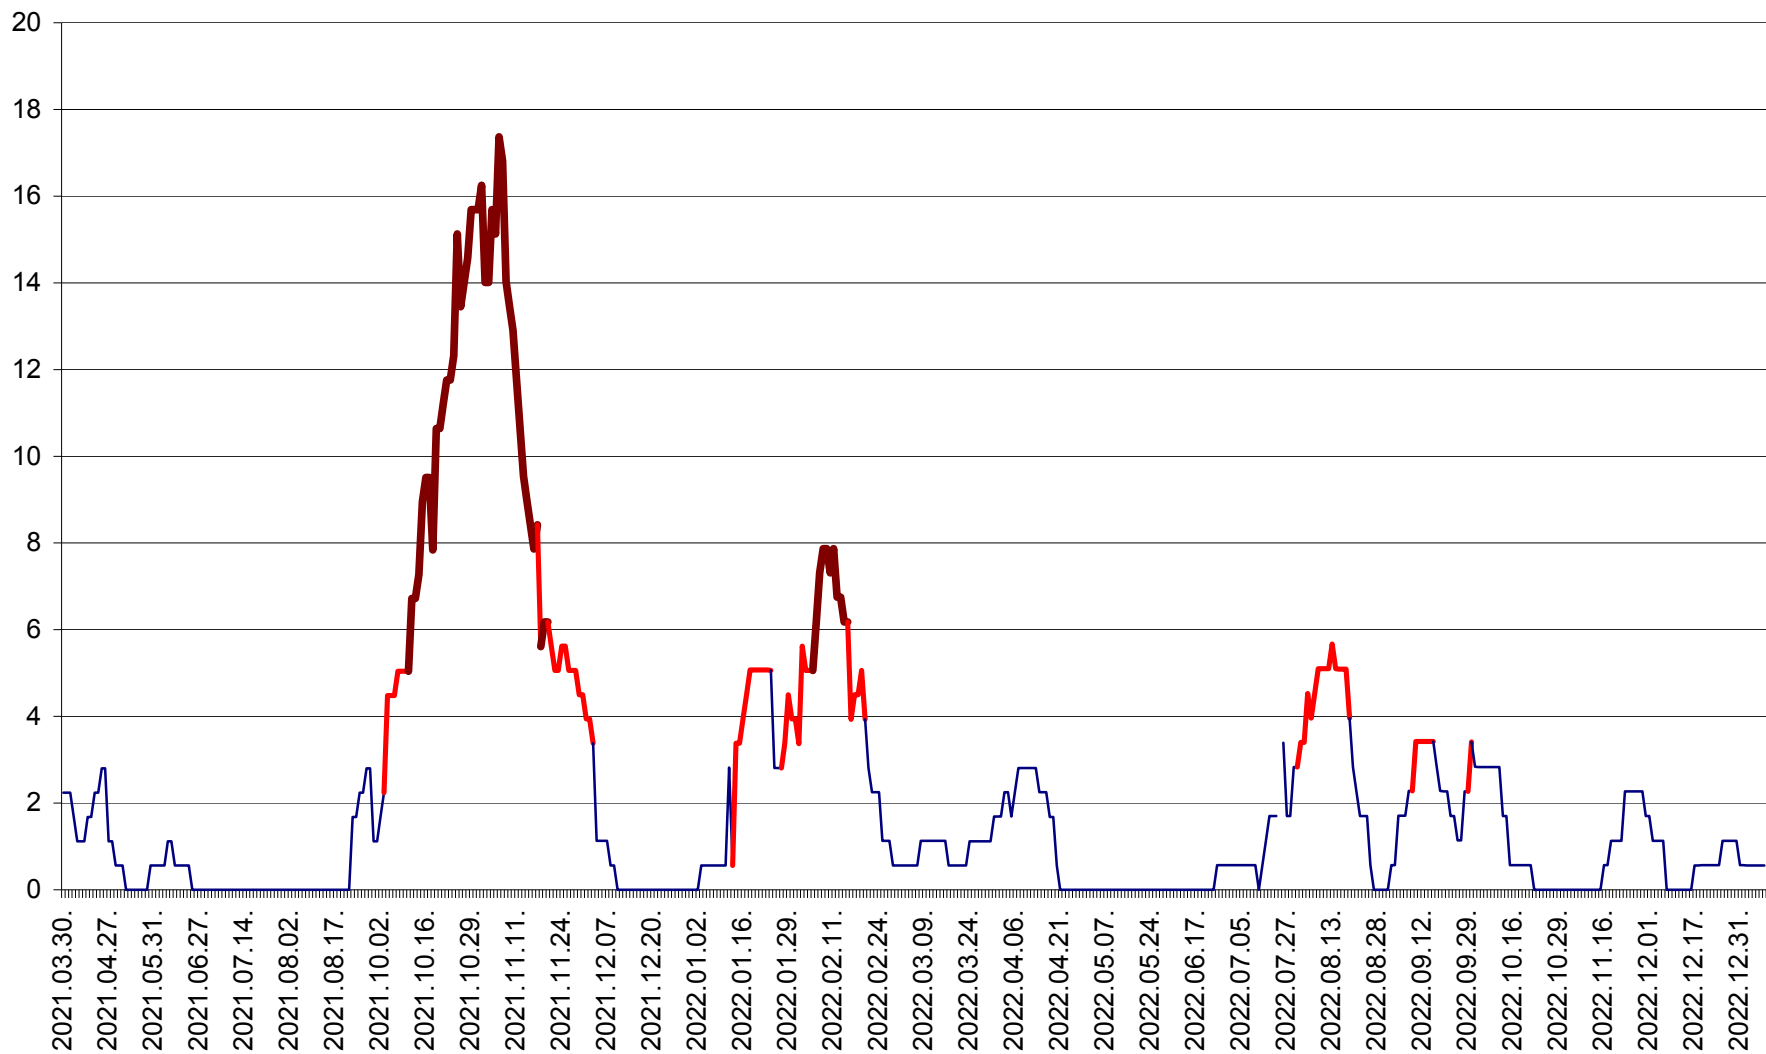

SICULENI - Evolutia incidentei cumulate pe 14 zile la ‰ de locuitori  
2021.04.01. - 2023.01.07.

ȘIMONEȘTI - Evolutia incidentei cumulate pe 14 zile la ‰ de locuitori  
2021.04.01. - 2023.01.07.

SUBCETATE - Evolutia incidentei cumulate pe 14 zile la ‰ de locuitori  
2021.04.01. - 2023.01.07.

SUSENI - Evolutia incidentei cumulate pe 14 zile la ‰ de locuitori  
2021.04.01. - 2023.01.07.

TOMEȘTI - Evolutia incidentei cumulate pe 14 zile la ‰ de locuitori  
2021.04.01. - 2023.01.07.

MUNICIPIUL TOPLIȚA - Evolutia incidentei cumulate pe 14 zile la ‰ de locuitori  
2021.04.01. - 2023.01.07.