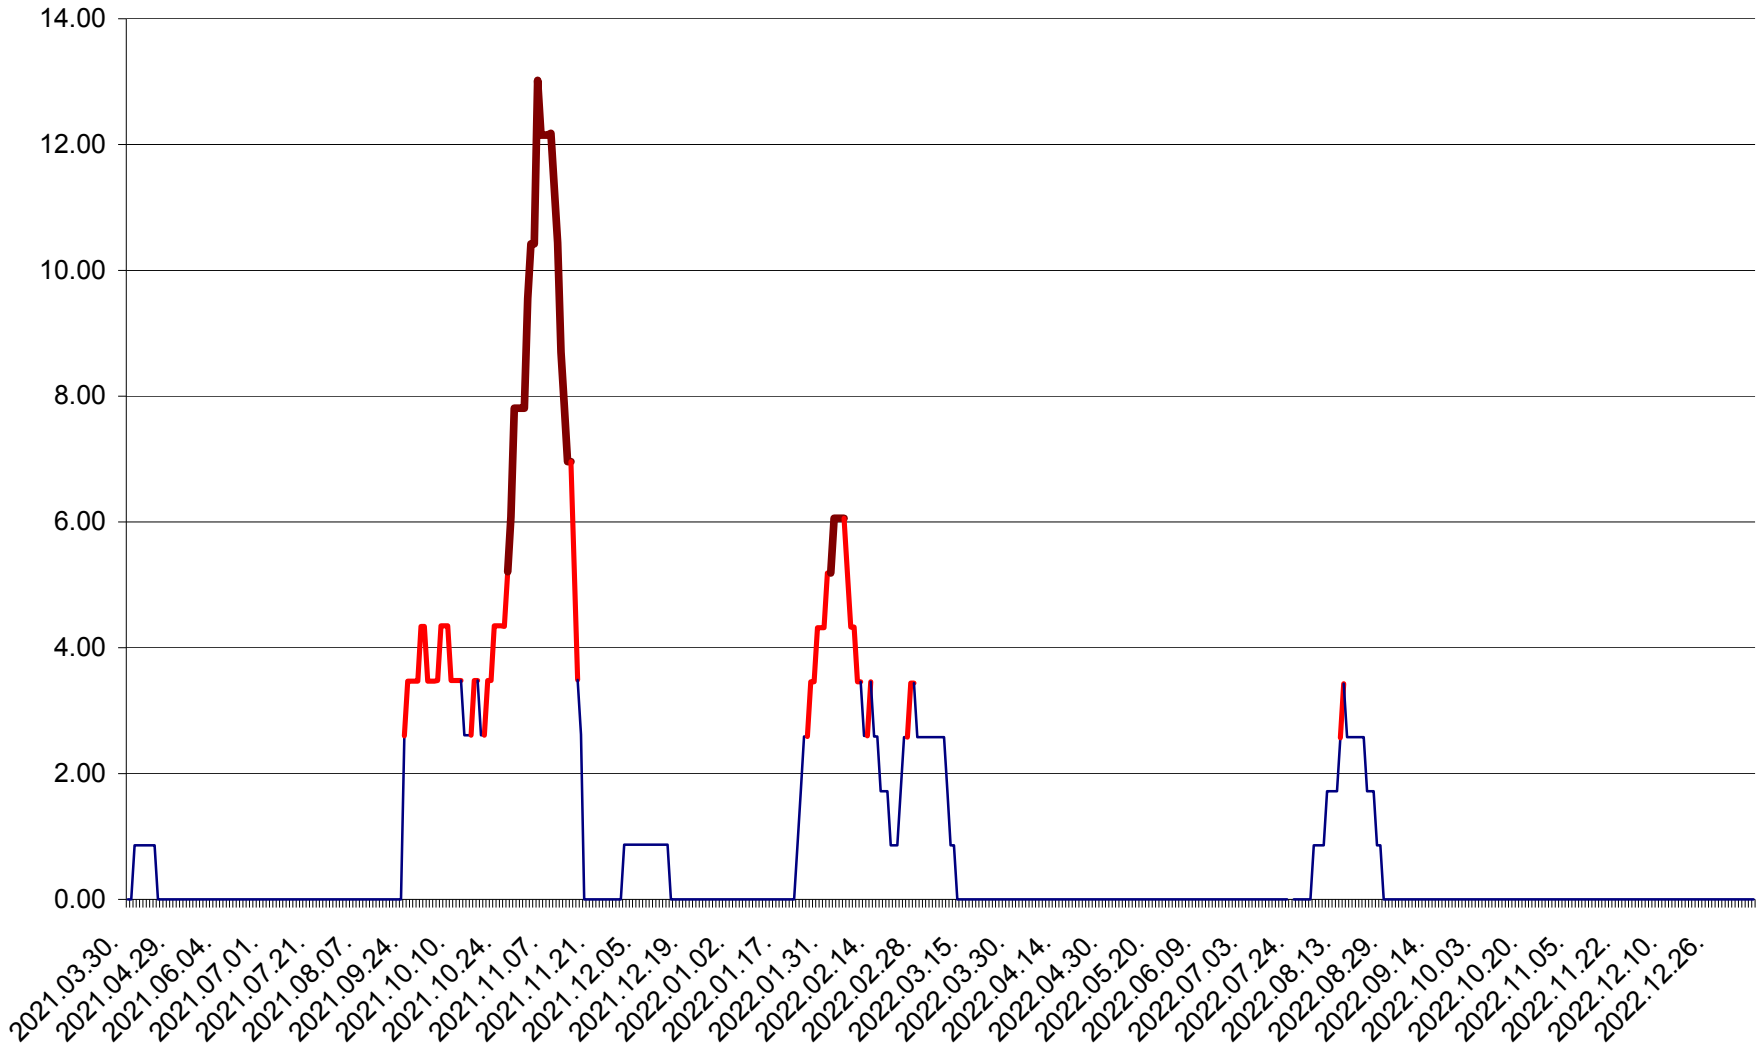

VĂRȘAG - Evolutia incidentei cumulate pe 14 zile la ‰ de locuitori
2021.04.01. - 2023.01.07.