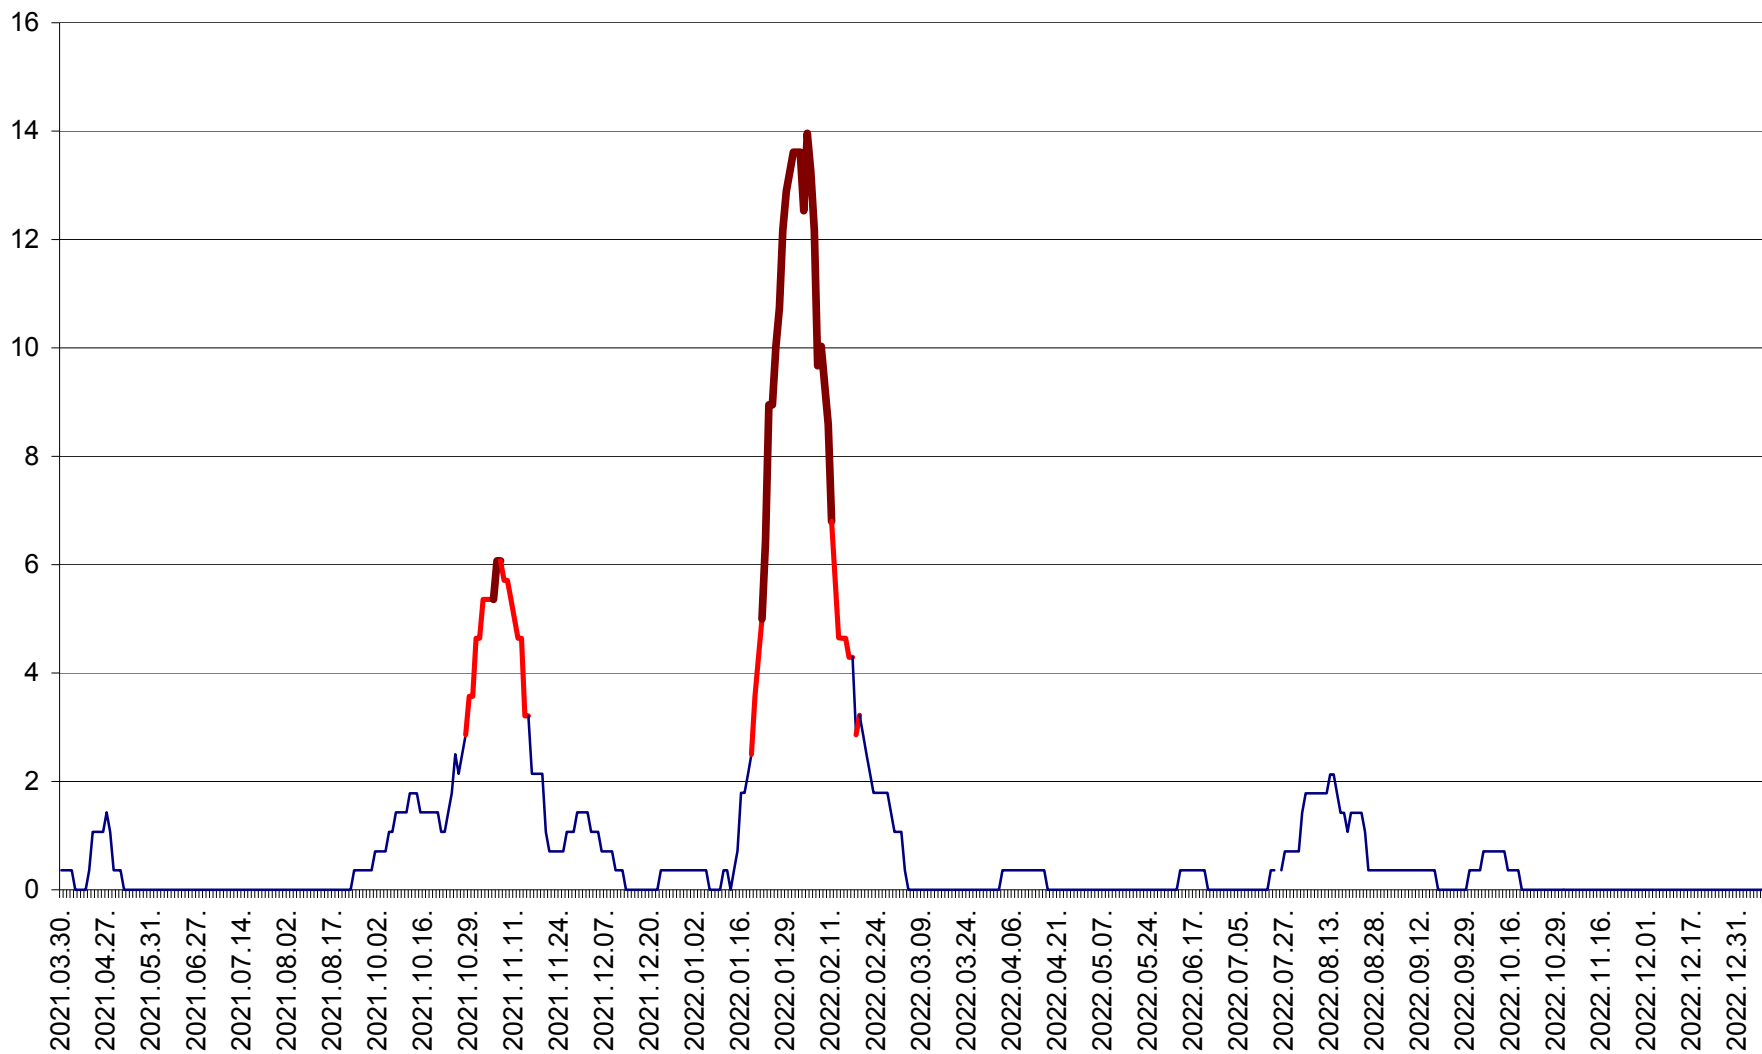

SÂNMARTIN - Evolutia incidentei cumulate pe 14 zile la ‰ de locuitori  
2021.04.01. - 2023.01.07.

SÂNSIMION - Evolutia incidentei cumulate pe 14 zile la ‰ de locuitori  
2021.04.01. - 2023.01.07.

SÂNTIMBRU - Evolutia incidentei cumulate pe 14 zile la ‰ de locuitori  
2021.04.01. - 2023.01.07.

SĂRMAȘ - Evolutia incidentei cumulate pe 14 zile la ‰ de locuitori  
2021.04.01. - 2023.01.07.

SATU MARE - Evolutia incidentei cumulate pe 14 zile la ‰ de locuitori  
2021.04.01. - 2023.01.07.

SECUIENI - Evolutia incidentei cumulate pe 14 zile la ‰ de locuitori  
2021.04.01. - 2023.01.07.

SICULENI - Evolutia incidentei cumulate pe 14 zile la ‰ de locuitori  
2021.04.01. - 2023.01.07.

ȘIMONEȘTI - Evolutia incidentei cumulate pe 14 zile la ‰ de locuitori  
2021.04.01. - 2023.01.07.

SUBCETATE - Evolutia incidentei cumulate pe 14 zile la ‰ de locuitori  
2021.04.01. - 2023.01.07.