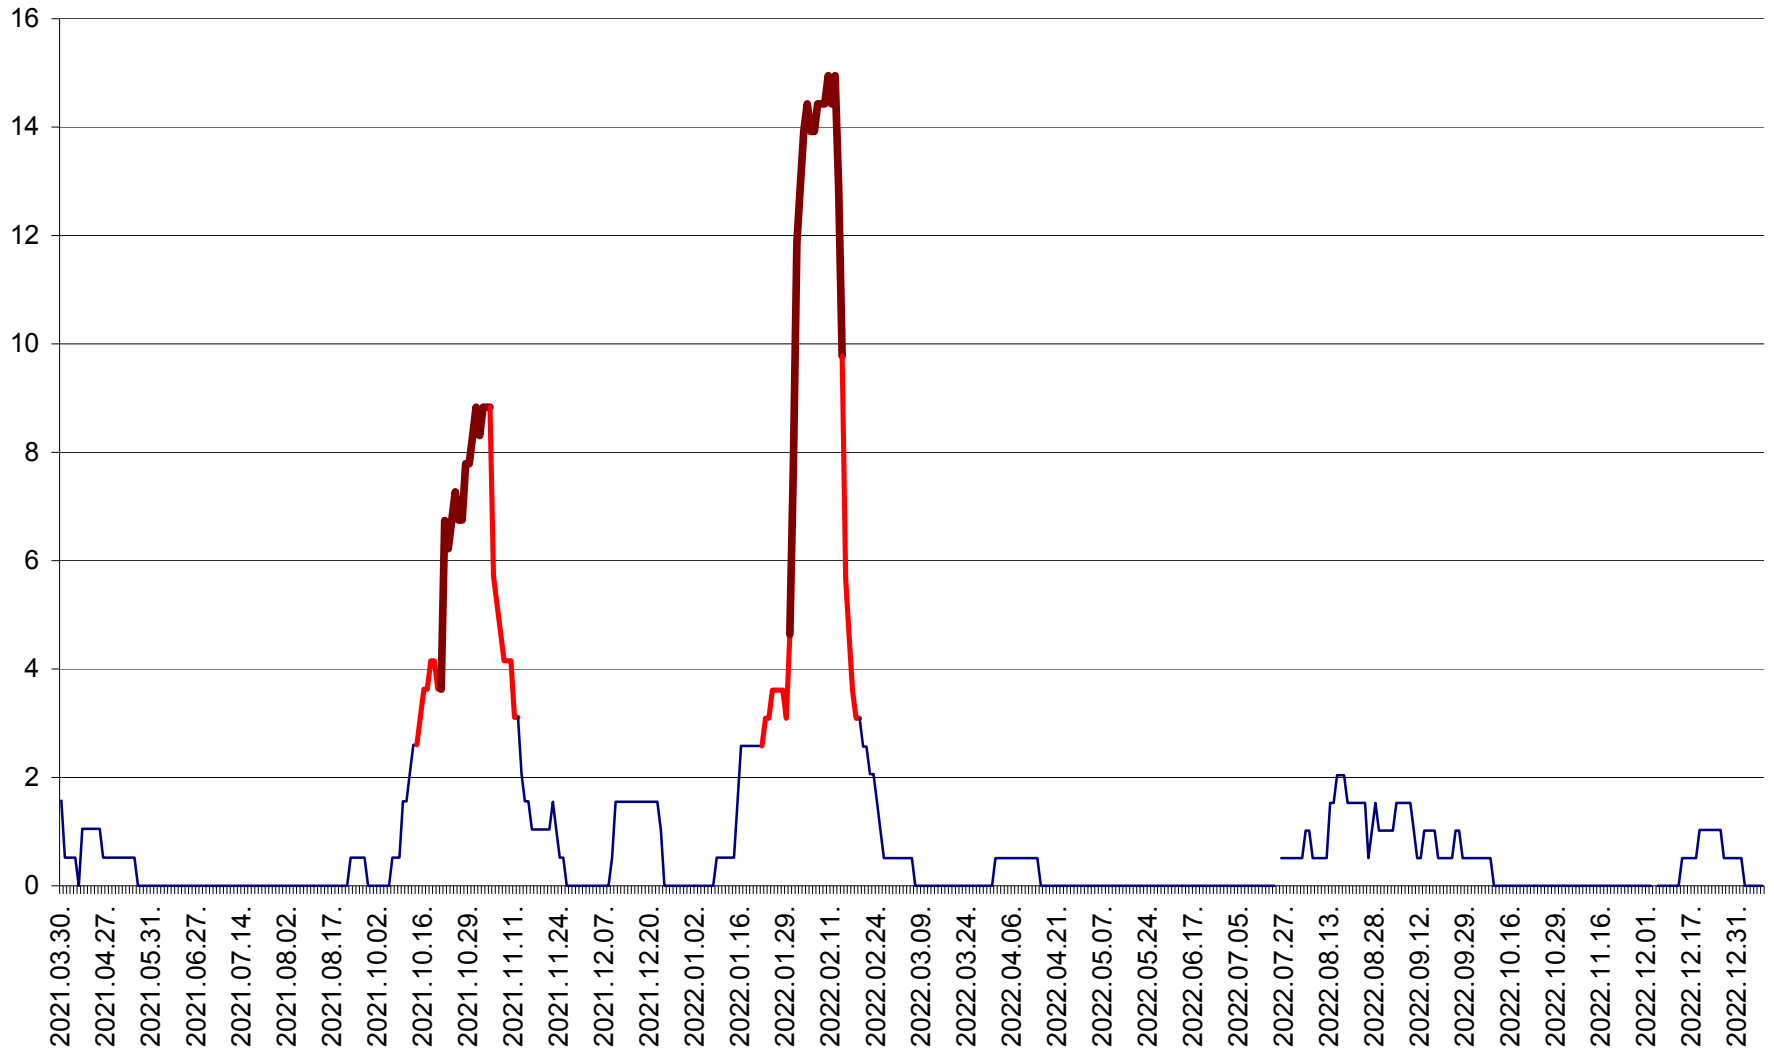

MIHĂILENI - Evolutia incidentei cumulate pe 14 zile la ‰ de locuitori  
2021.04.01. - 2023.01.07.

MUGENI - Evolutia incidentei cumulate pe 14 zile la ‰ de locuitori  
2021.04.01. - 2023.01.07.

OCLAND - Evolutia incidentei cumulate pe 14 zile la ‰ de locuitori  
2021.04.01. - 2023.01.07.

MUNICIPIUL ODORHEIU SECUIESC - Evolutia incidentei cumulate pe 14 zile la % de locuitori  
2021.04.01. - 2023.01.07.

PĂULENI-CIUC - Evolutia incidentei cumulate pe 14 zile la ‰ de locuitori  
2021.04.01. - 2023.01.07.

PLĂIEȘII DE JOS - Evoluția incidenței cumulate pe 14 zile la ‰ de locuitori  
2021.04.01. - 2023.01.07.

PORUMBENI - Evolutia incidentei cumulate pe 14 zile la ‰ de locuitori  
2021.04.01. - 2023.01.07.