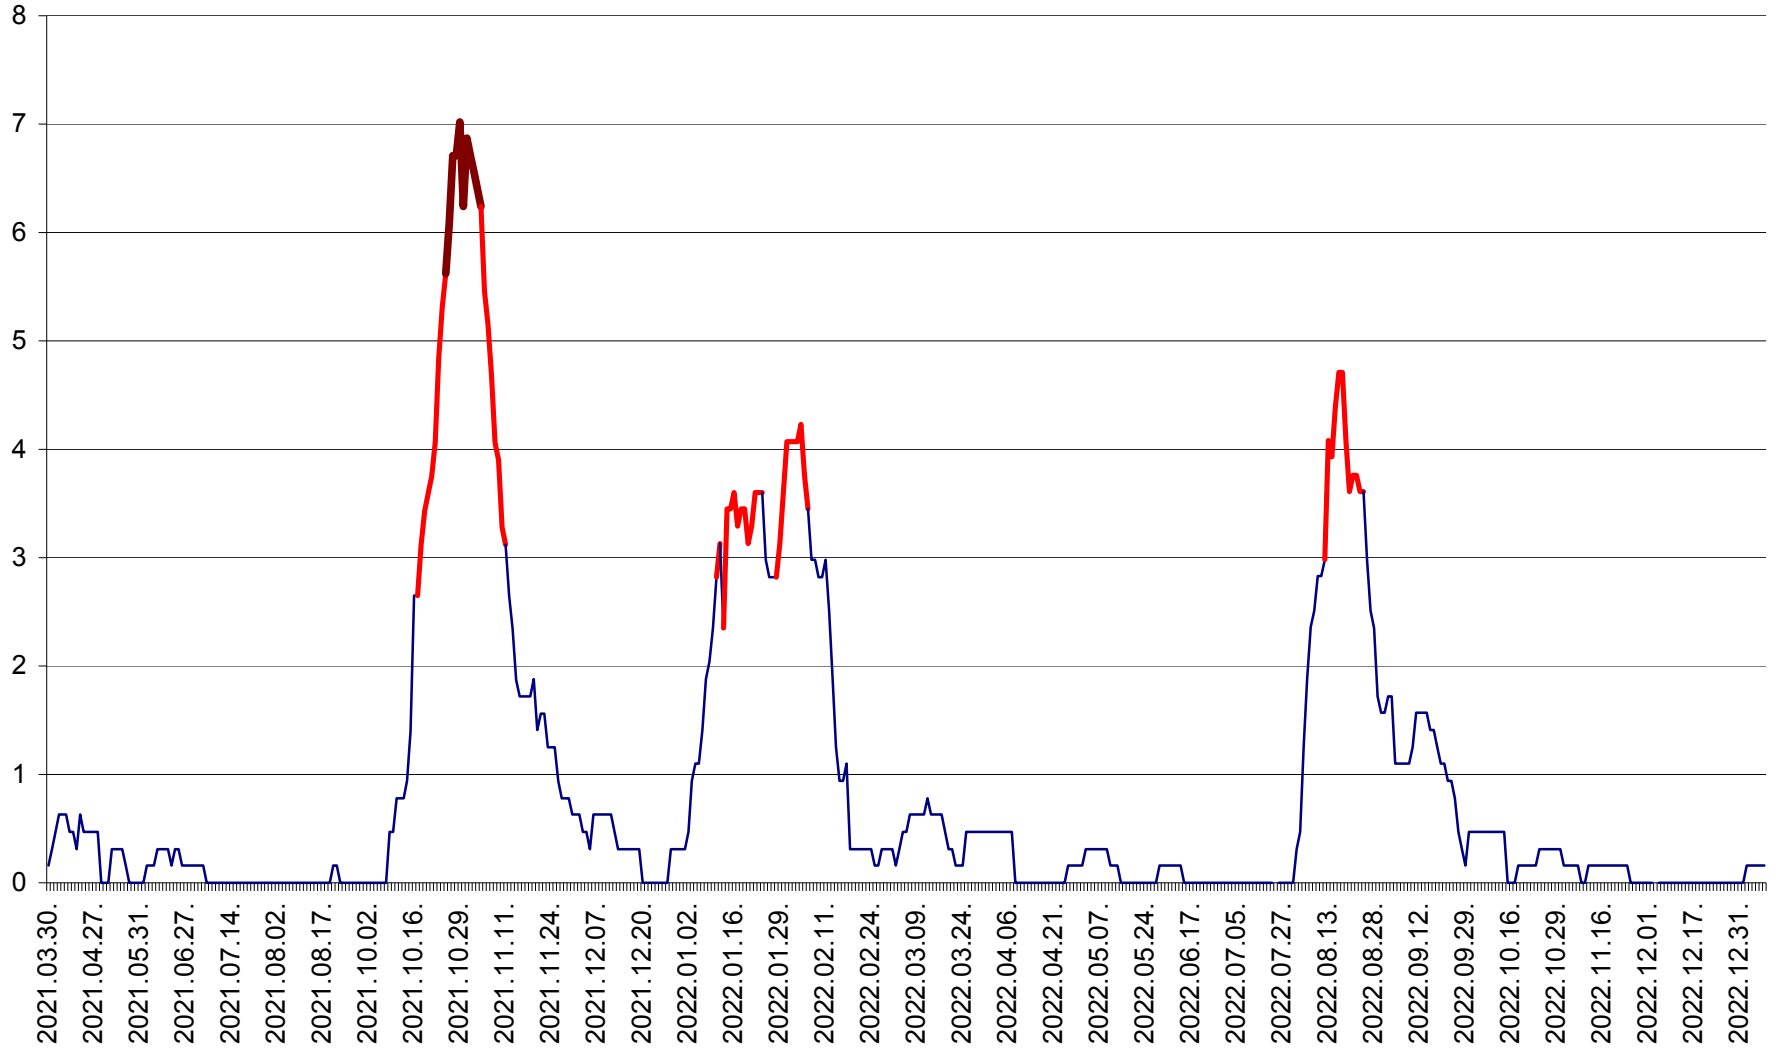

PLĂIEȘII DE JOS - Evoluția incidenței cumulate pe 14 zile la ‰ de locuitori  
2021.04.01. - 2023.01.07.

PORUMBENI - Evolutia incidentei cumulate pe 14 zile la ‰ de locuitori  
2021.04.01. - 2023.01.07.

PRAID - Evolutia incidentei cumulate pe 14 zile la ‰ de locuitori  
2021.04.01. - 2023.01.07.

RACU - Evolutia incidentei cumulate pe 14 zile la ‰ de locuitori  
2021.04.01. - 2023.01.07.

REMETEA - Evolutia incidentei cumulate pe 14 zile la ‰ de locuitori  
2021.04.01. - 2023.01.07.