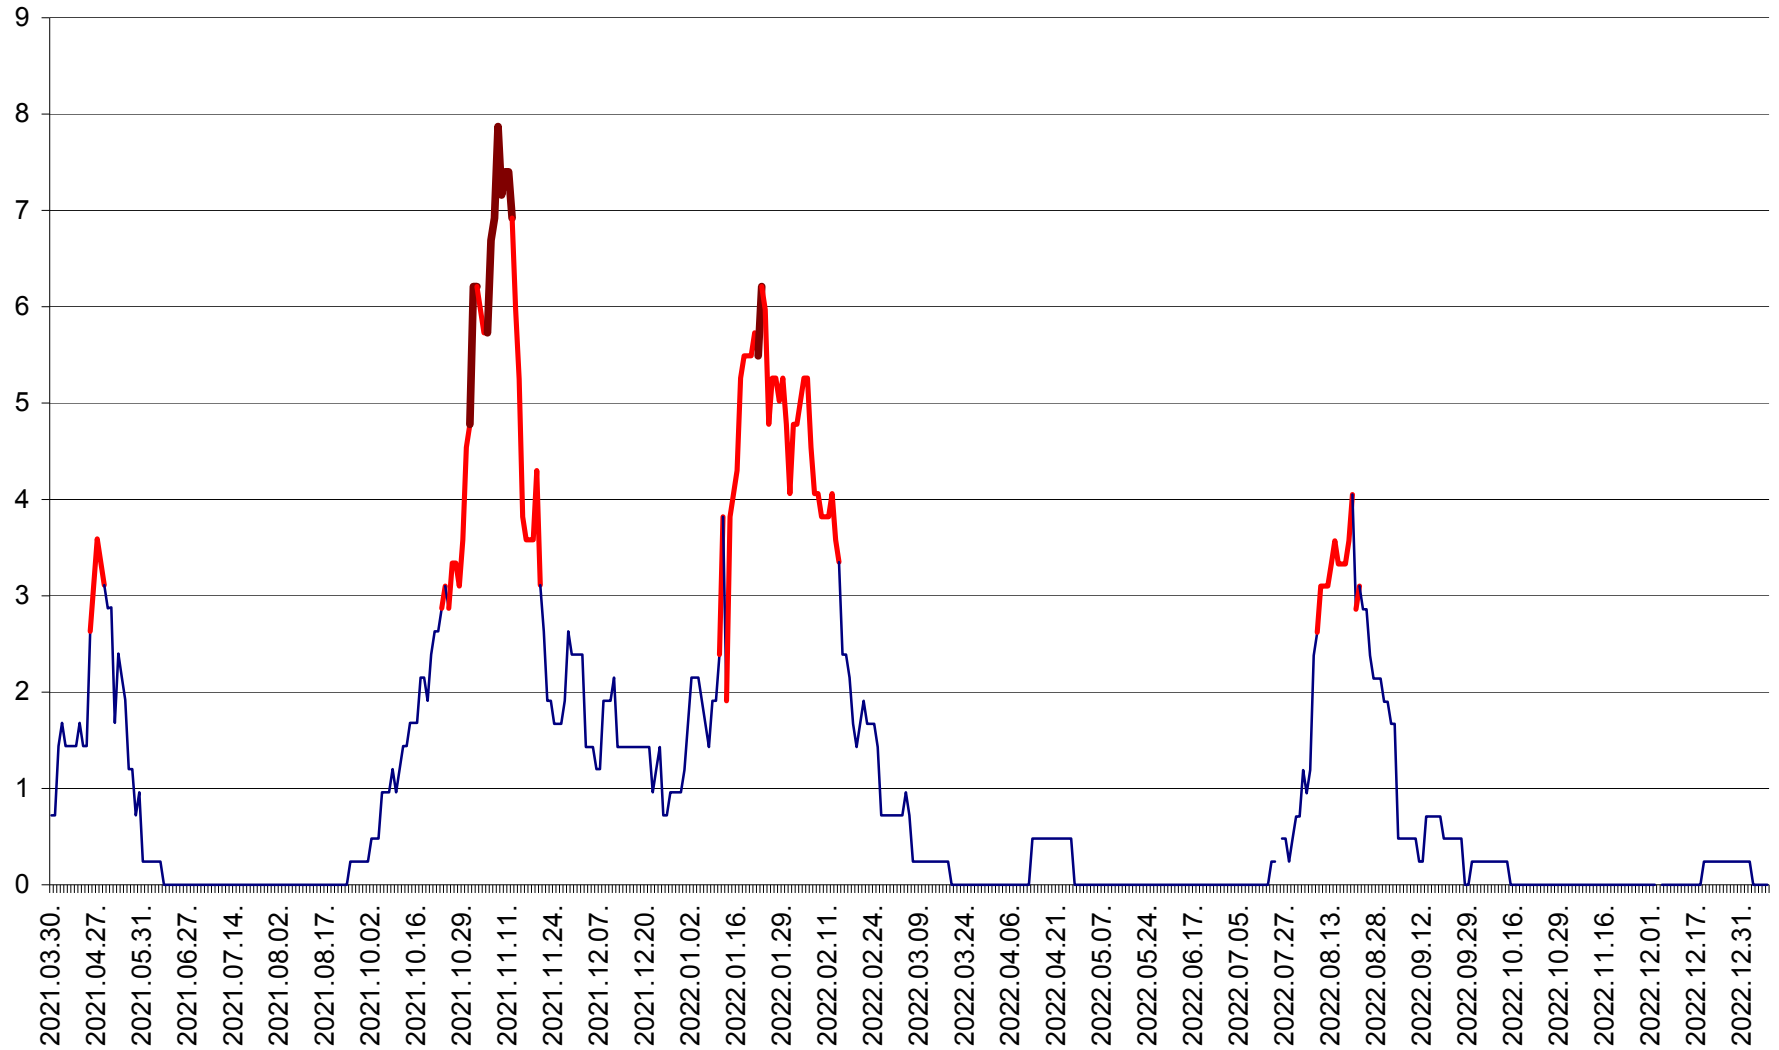

CORBU - Evolutia incidentei cumulate pe 14 zile la ‰ de locuitori  
2021.04.01. - 2023.01.07.

CORUND - Evolutia incidentei cumulate pe 14 zile la ‰ de locuitori  
2021.04.01. - 2023.01.07.

COZMENI - Evolutia incidentei cumulate pe 14 zile la ‰ de locuitori  
2021.04.01. - 2023.01.07.

ORAȘ CRISTURU SECUIESC - Evolutia incidentei cumulate pe 14 zile la ‰ de locuitori  
2021.04.01. - 2023.01.07.

DĂNEȘTI - Evolutia incidentei cumulate pe 14 zile la ‰ de locuitori  
2021.04.01. - 2023.01.07.

DÂRJIU - Evolutia incidentei cumulate pe 14 zile la ‰ de locuitori  
2021.04.01. - 2023.01.07.

DEALU - Evolutia incidentei cumulate pe 14 zile la ‰ de locuitori  
2021.04.01. - 2023.01.07.

DITRĂU - Evolutia incidentei cumulate pe 14 zile la ‰ de locuitori  
2021.04.01. - 2023.01.07.