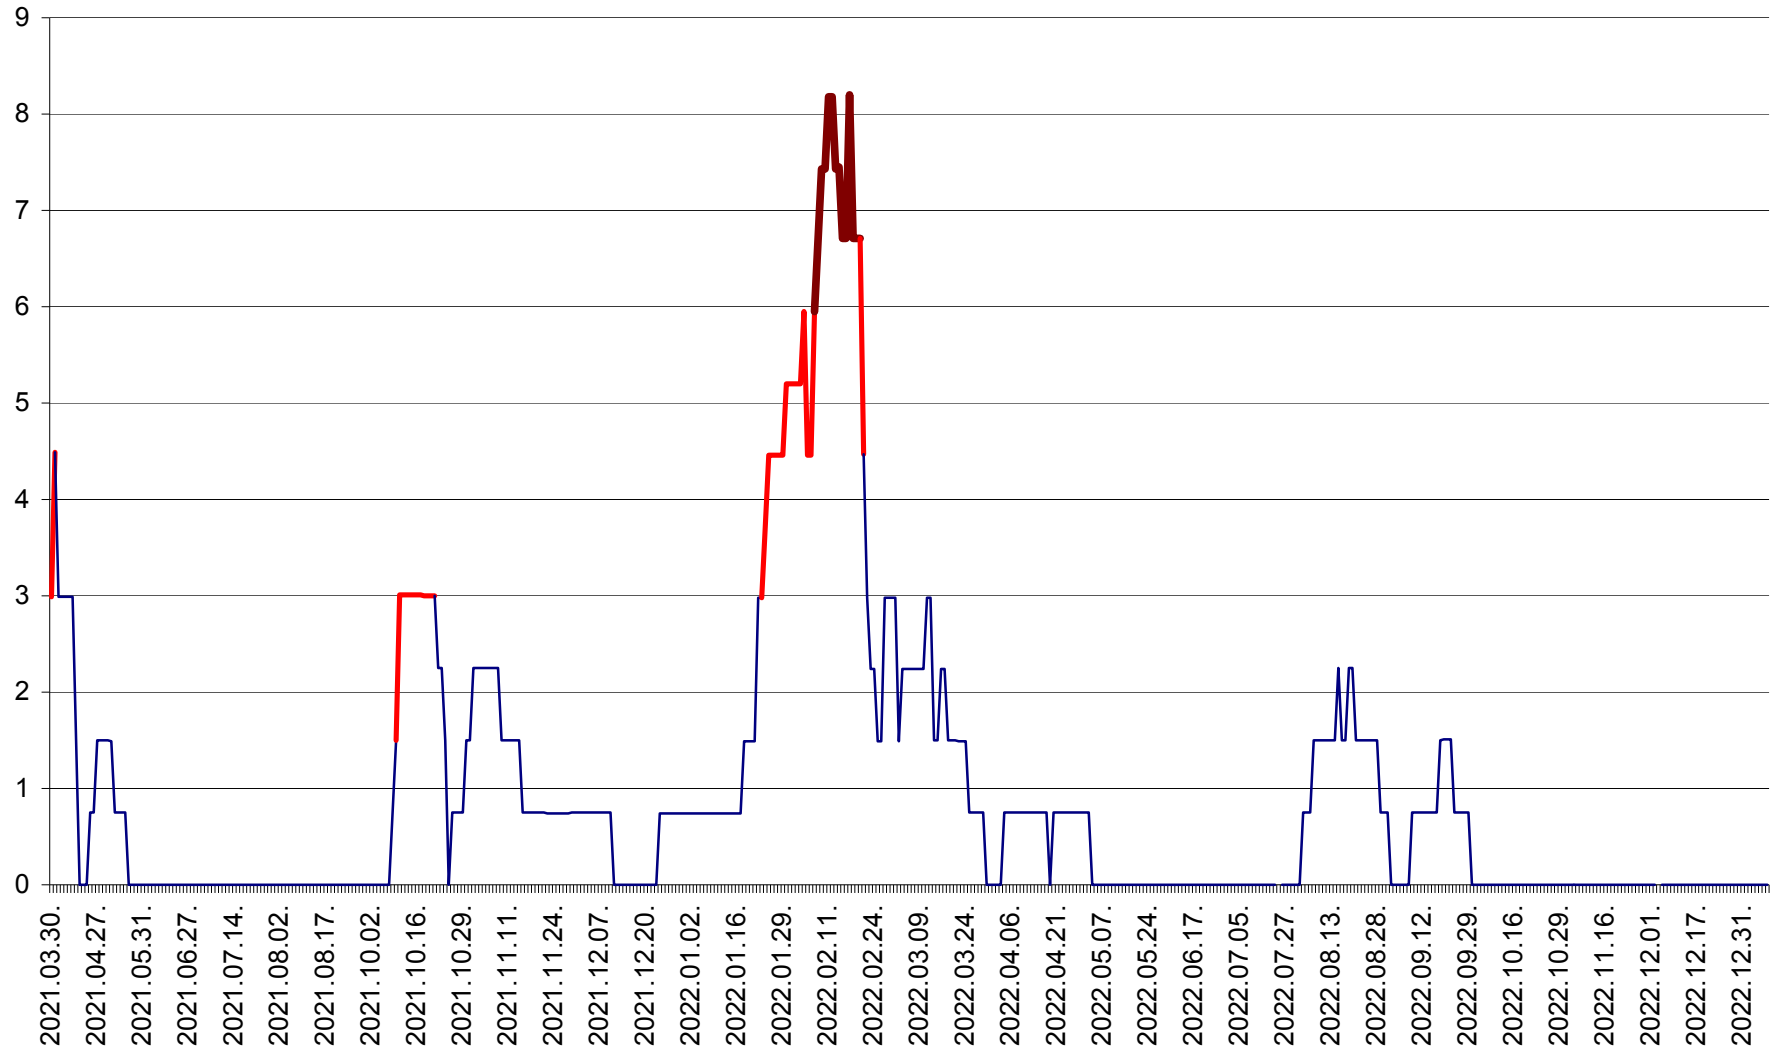

LĂZAREA - Evolutia incidentei cumulate pe 14 zile la % de locuitori  
2021.04.01. - 2023.01.07.

LELICENI - Evolutia incidentei cumulate pe 14 zile la ‰ de locuitori  
2021.04.01. - 2023.01.07.

LUETA - Evolutia incidentei cumulate pe 14 zile la ‰ de locuitori  
2021.04.01. - 2023.01.07.

LUNCA DE JOS - Evolutia incidentei cumulate pe 14 zile la ‰ de locuitori  
2021.04.01. - 2023.01.07.

LUNCA DE SUS - Evolutia incidentei cumulate pe 14 zile la ‰ de locuitori  
2021.04.01. - 2023.01.07.

LUPENI - Evolutia incidentei cumulate pe 14 zile la ‰ de locuitori  
2021.04.01. - 2023.01.07.

MĂDĂRAȘ - Evolutia incidentei cumulate pe 14 zile la ‰ de locuitori  
2021.04.01. - 2023.01.07.

MĂRTINIȘ - Evolutia incidentei cumulate pe 14 zile la ‰ de locuitori  
2021.04.01. - 2023.01.07.

MEREȘTI - Evolutia incidentei cumulate pe 14 zile la ‰ de locuitori  
2021.04.01. - 2023.01.07.

MUNICIPIUL MIERCUREA-CIUC - Evolutia incidentei cumulate pe 14 zile la ‰ de locuitori  
2021.04.01. - 2023.01.07.