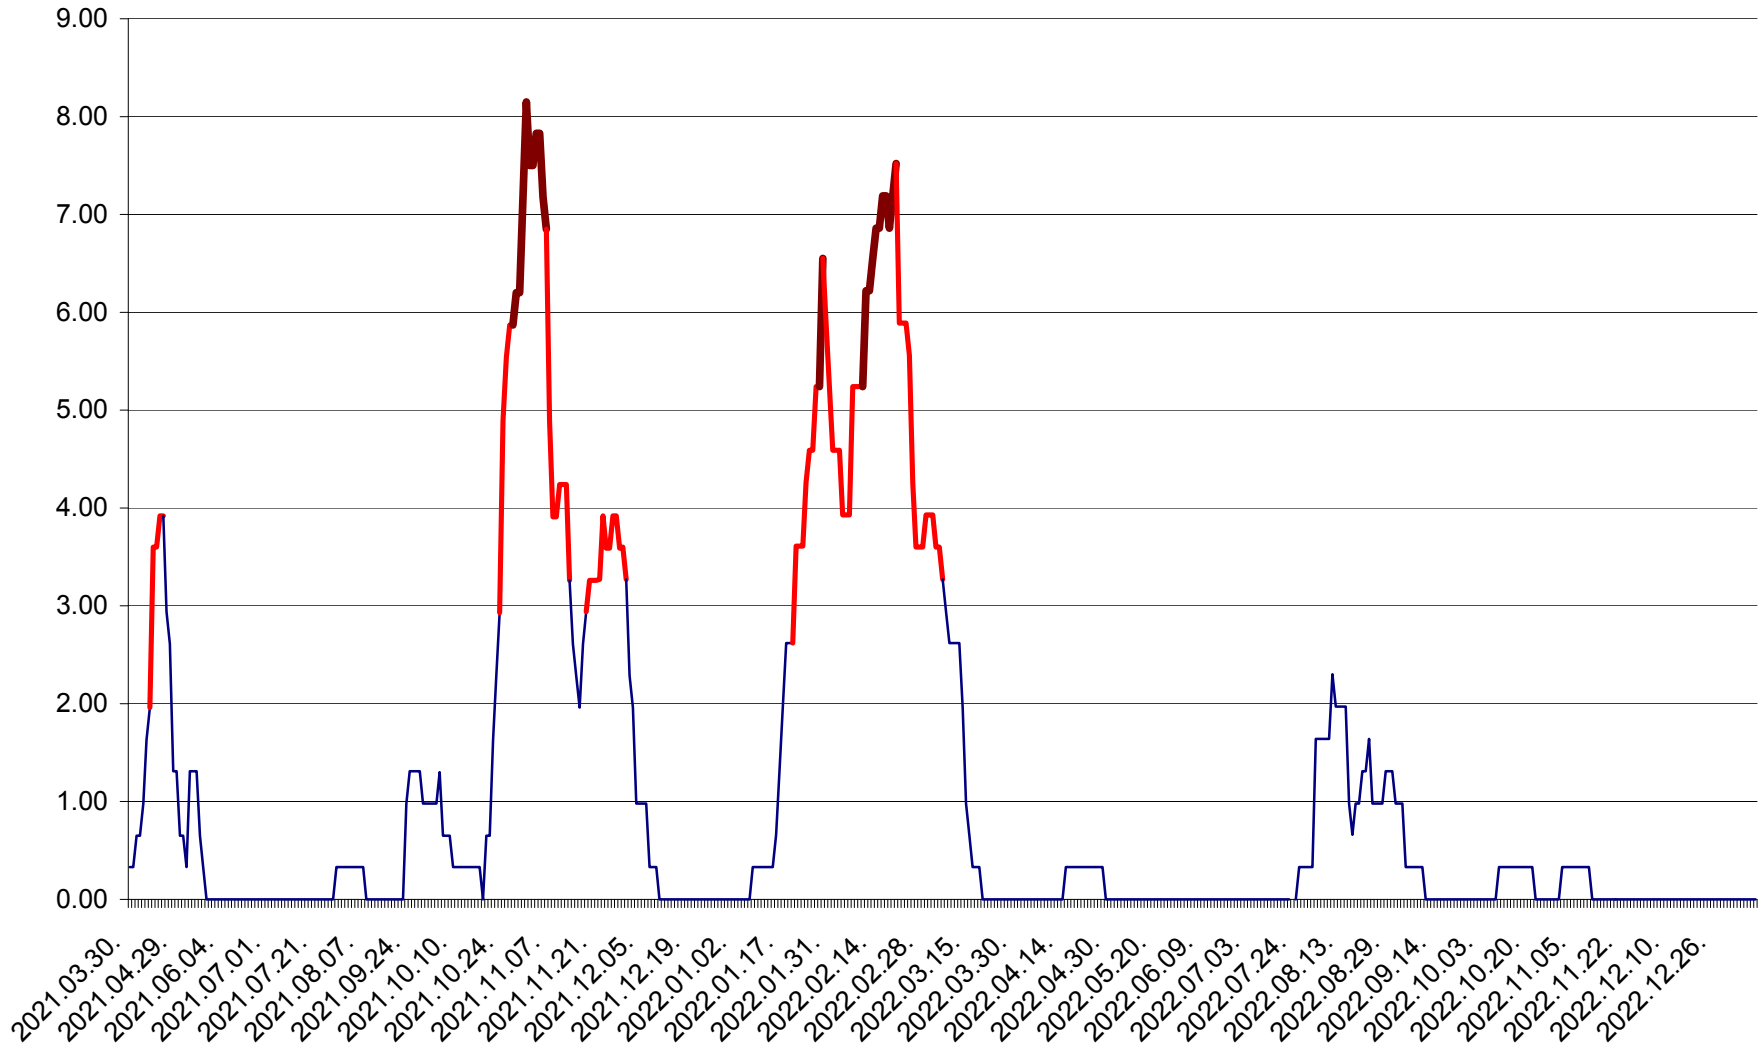

ATID - Evolutia incidentei cumulate pe 14 zile la ‰ de locuitori  
2021.04.01. - 2023.01.07.

AVRĂMEȘTI - Evolutia incidentei cumulate pe 14 zile la ‰ de locuitori  
2021.04.01. - 2023.01.07.

ORAȘ BĂILE TUȘNAD - Evoluția incidenței cumulate pe 14 zile la ‰ de locuitori  
2021.04.01. - 2023.01.07.

ORAȘ BĂLAN - Evoluția incidenței cumulate pe 14 zile la ‰ de locuitori  
2021.04.01. - 2023.01.07.

BILBOR - Evolutia incidentei cumulate pe 14 zile la ‰ de locuitori  
2021.04.01. - 2023.01.07.

ORAȘ BORSEC - Evolutia incidentei cumulate pe 14 zile la ‰ de locuitori  
2021.04.01. - 2023.01.07.

BRĂDEȘTI - Evolutia incidentei cumulate pe 14 zile la ‰ de locuitori  
2021.04.01. - 2023.01.07.

CĂPÂLNIȚA - Evoluția incidentei cumulate pe 14 zile la ‰ de locuitori  
2021.04.01. - 2023.01.07.

CÂRȚA - Evolutia incidentei cumulate pe 14 zile la ‰ de locuitori  
2021.04.01. - 2023.01.07.