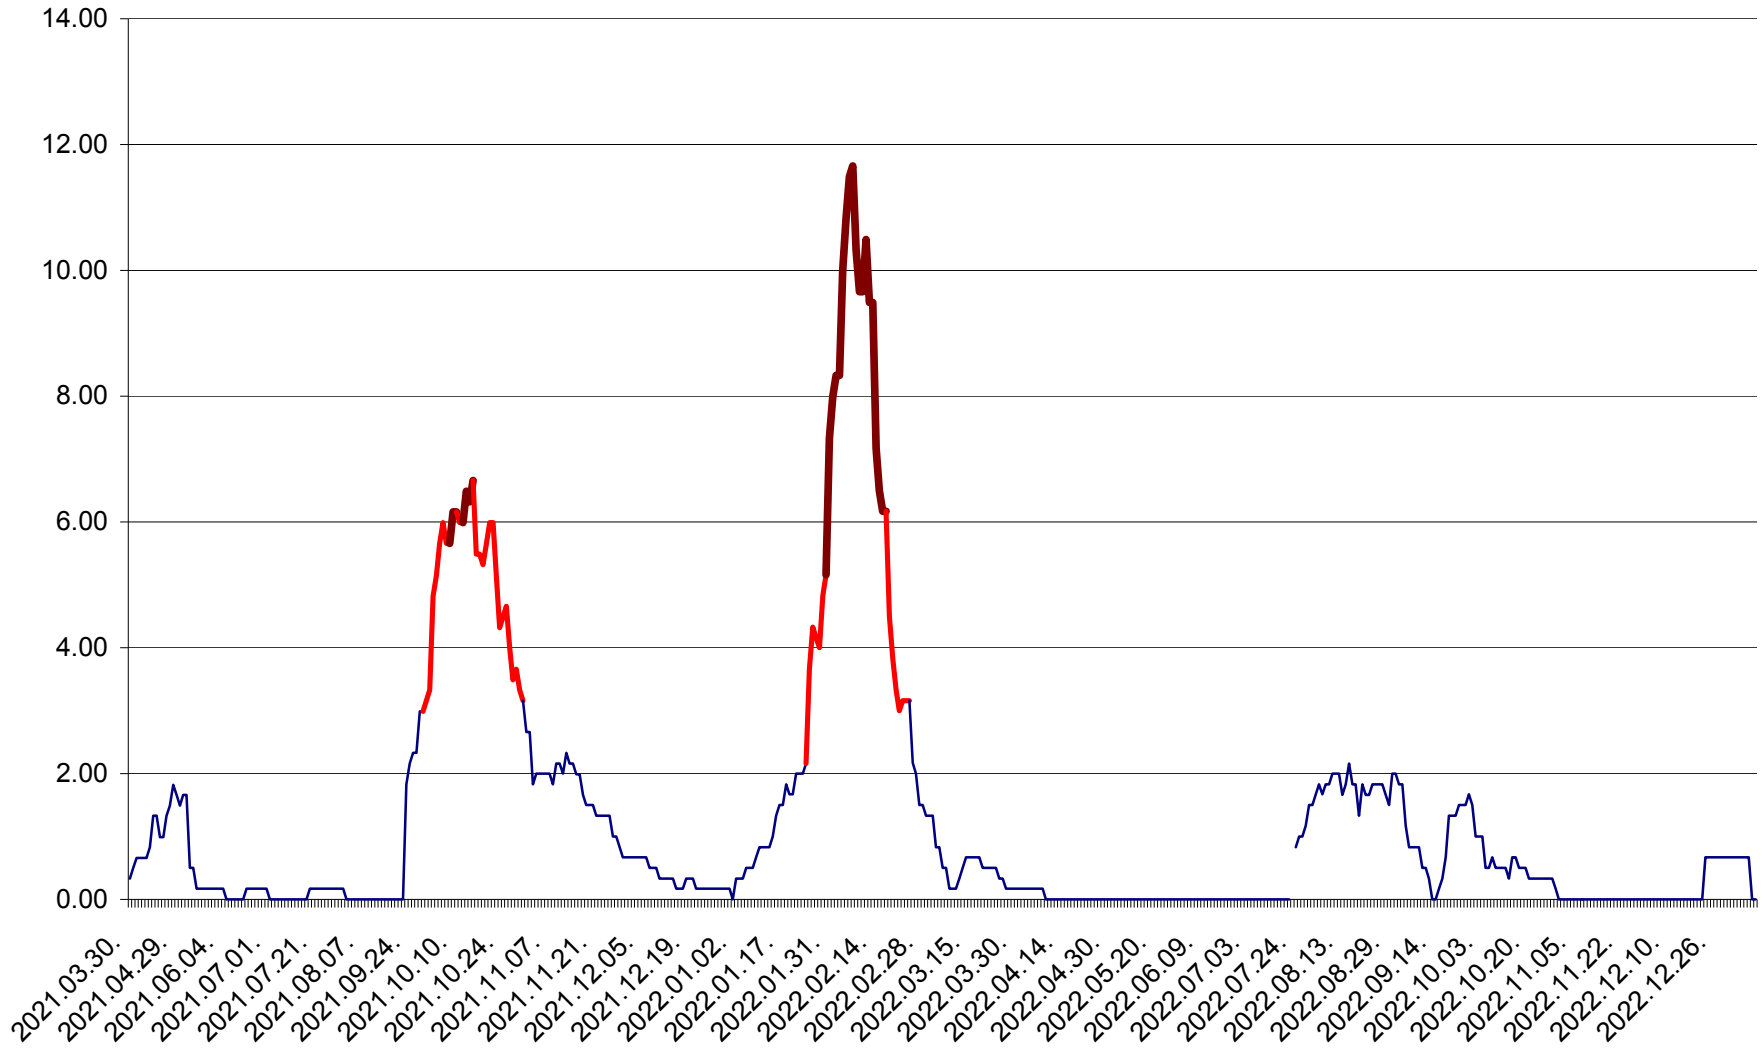

VĂRȘAG - Evolutia incidentei cumulate pe 14 zile la ‰ de locuitori  
2021.04.01. - 2023.01.07.

ORAȘ VLĂHIȚA - Evolutia incidentei cumulate pe 14 zile la ‰ de locuitori  
2021.04.01. - 2023.01.07.

VOȘLĂBENI - Evolutia incidentei cumulate pe 14 zile la ‰ de locuitori  
2021.04.01. - 2023.01.07.

ZETEA - Evolutia incidentei cumulate pe 14 zile la ‰ de locuitori  
2021.04.01. - 2023.01.07.

Total - Evolutia incidentei cumulate pe 14 zile la ‰ de locuitori  
2021.04.01. - 2023.01.07.