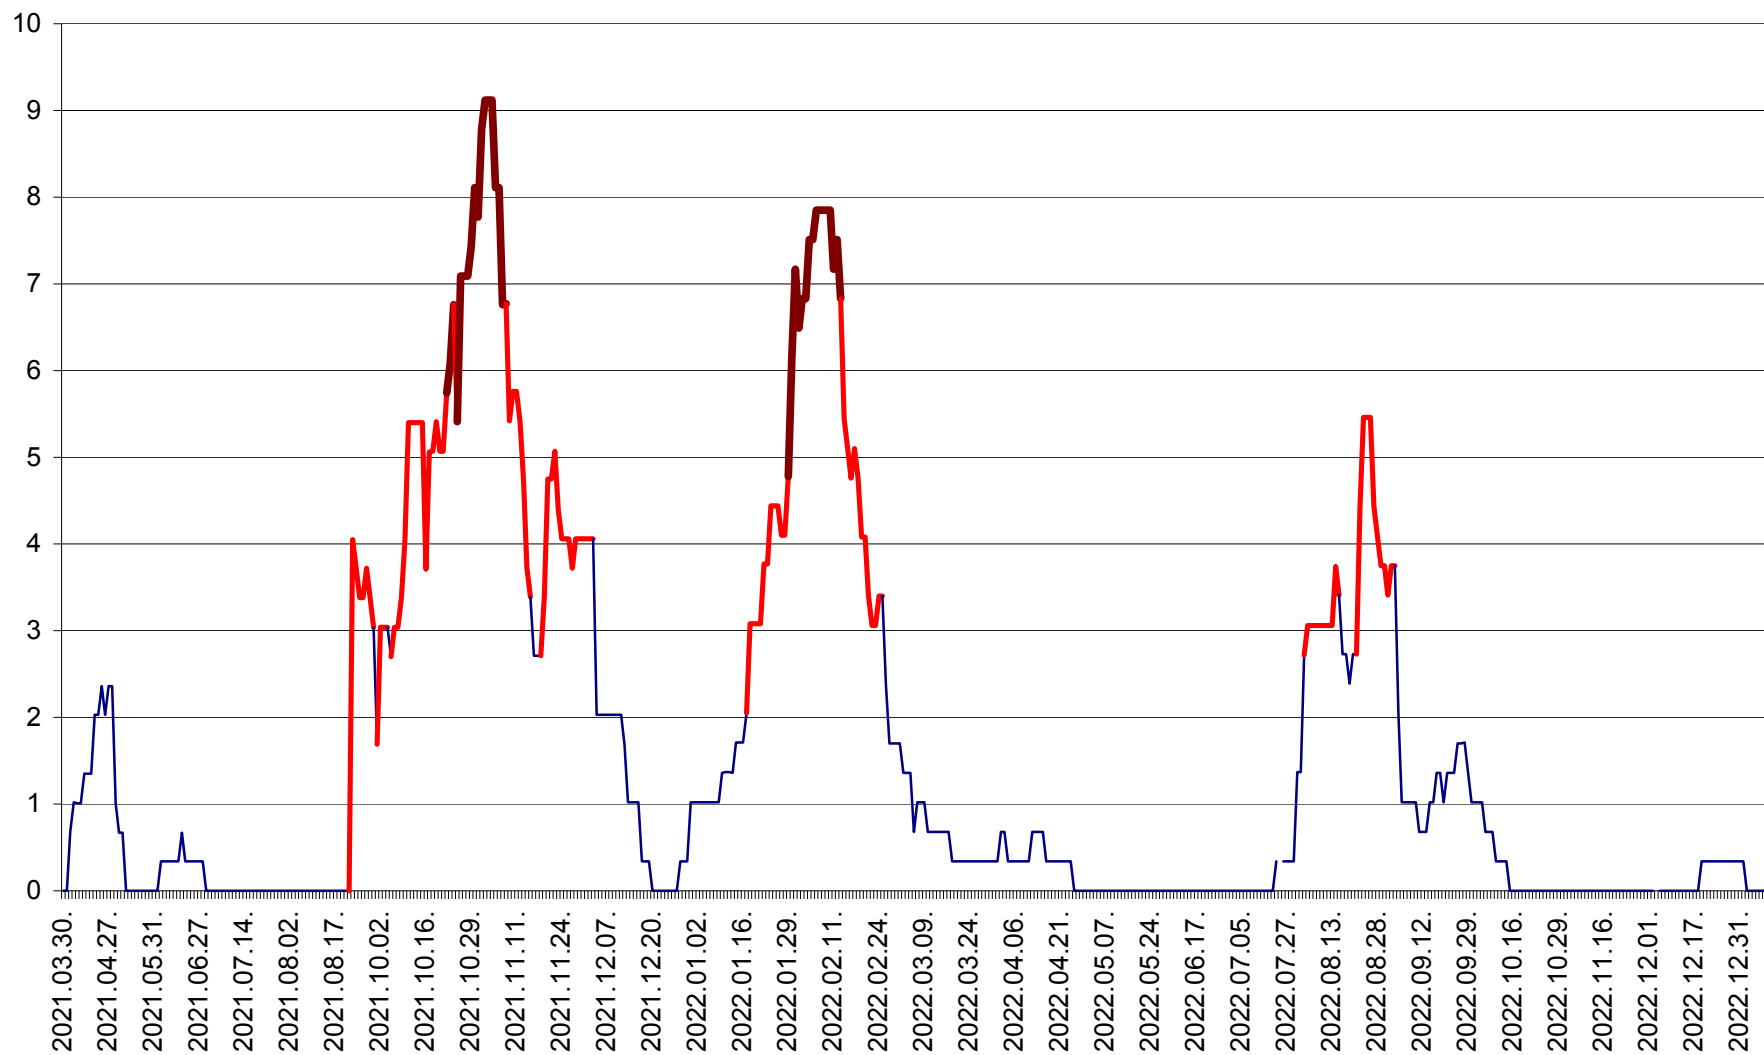

LUNCA DE JOS - Evolutia incidentei cumulate pe 14 zile la ‰ de locuitori  
2021.04.01. - 2023.01.07.

LUNCA DE SUS - Evolutia incidentei cumulate pe 14 zile la ‰ de locuitori  
2021.04.01. - 2023.01.07.

LUPENI - Evolutia incidentei cumulate pe 14 zile la ‰ de locuitori  
2021.04.01. - 2023.01.07.

MĂDĂRAȘ - Evolutia incidentei cumulate pe 14 zile la ‰ de locuitori  
2021.04.01. - 2023.01.07.

MĂRTINIȘ - Evolutia incidentei cumulate pe 14 zile la ‰ de locuitori  
2021.04.01. - 2023.01.07.

MEREȘTI - Evolutia incidentei cumulate pe 14 zile la ‰ de locuitori  
2021.04.01. - 2023.01.07.

MUNICIPIUL MIERCUREA-CIUC - Evolutia incidentei cumulate pe 14 zile la ‰ de locuitori  
2021.04.01. - 2023.01.07.