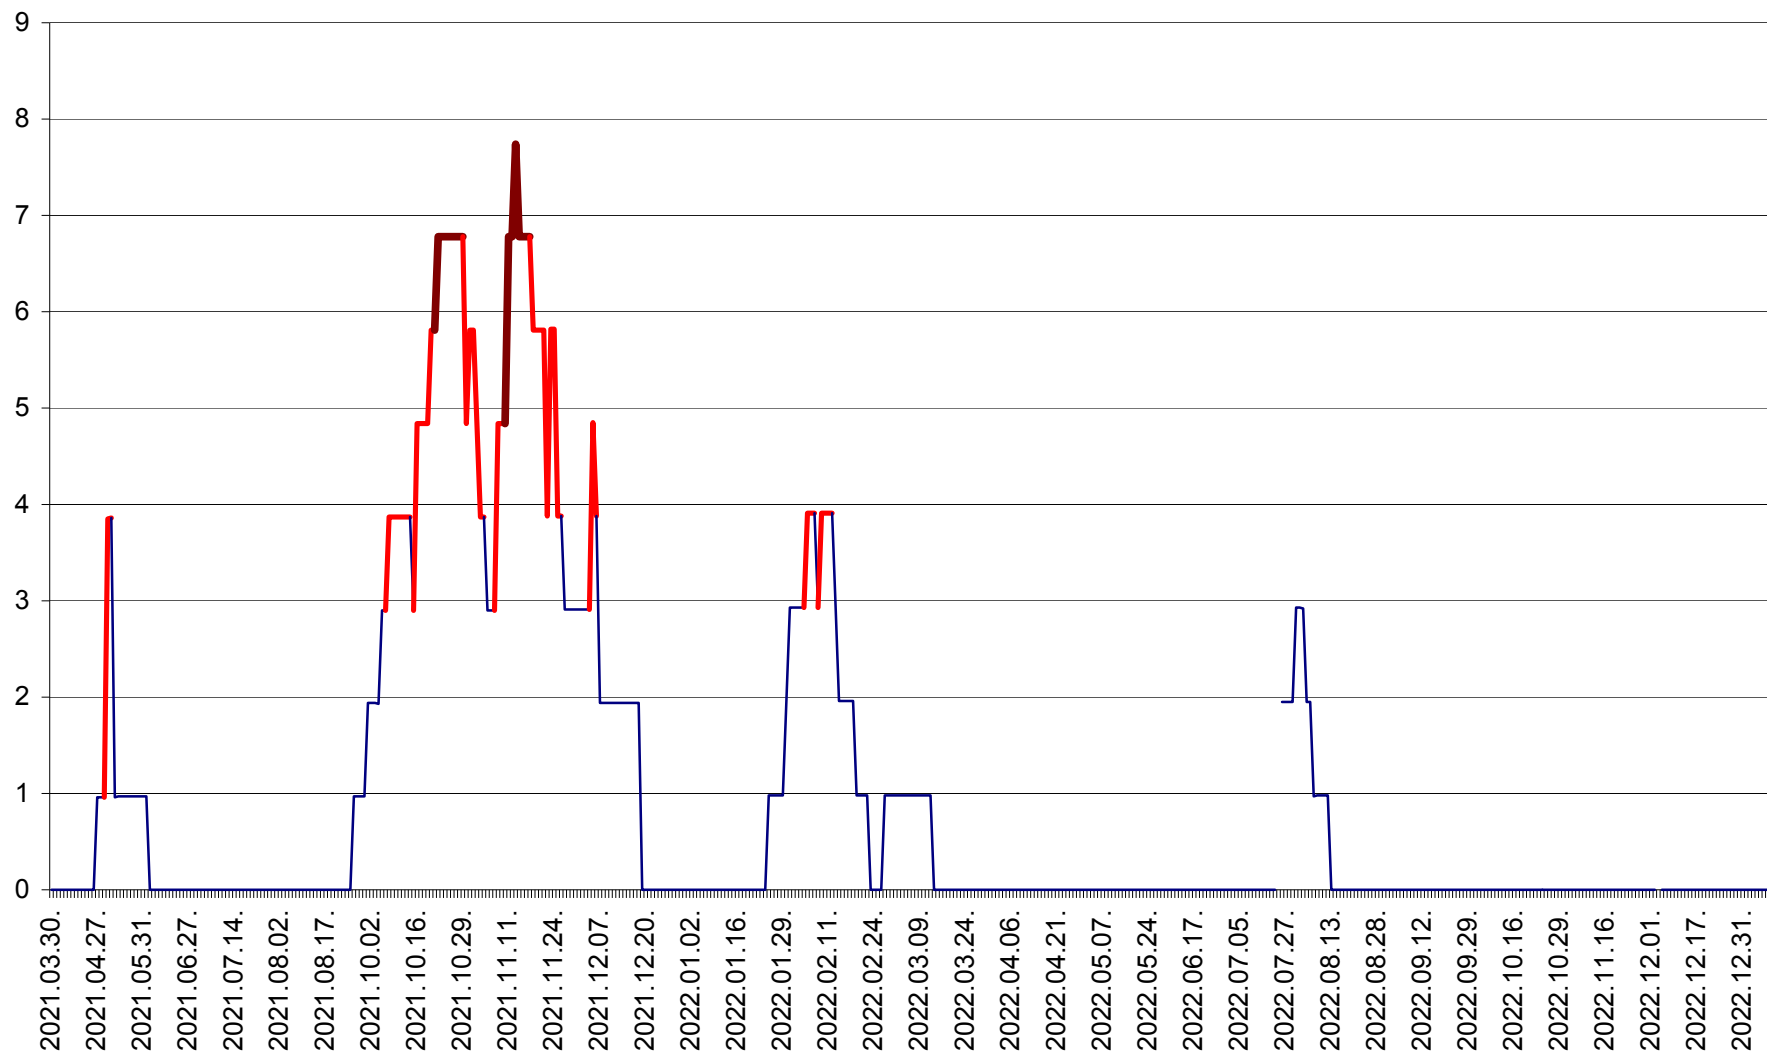

CORBU - Evolutia incidentei cumulate pe 14 zile la ‰ de locuitori  
2021.04.01. - 2023.01.07.

CORUND - Evolutia incidentei cumulate pe 14 zile la ‰ de locuitori  
2021.04.01. - 2023.01.07.

COZMENI - Evolutia incidentei cumulate pe 14 zile la ‰ de locuitori  
2021.04.01. - 2023.01.07.

ORAȘ CRISTURU SECUIESC - Evolutia incidentei cumulate pe 14 zile la ‰ de locuitori  
2021.04.01. - 2023.01.07.

DĂNEȘTI - Evolutia incidentei cumulate pe 14 zile la ‰ de locuitori  
2021.04.01. - 2023.01.07.

DÂRJIU - Evolutia incidentei cumulate pe 14 zile la ‰ de locuitori  
2021.04.01. - 2023.01.07.

DEALU - Evolutia incidentei cumulate pe 14 zile la ‰ de locuitori  
2021.04.01. - 2023.01.07.

DITRĂU - Evolutia incidentei cumulate pe 14 zile la ‰ de locuitori  
2021.04.01. - 2023.01.07.