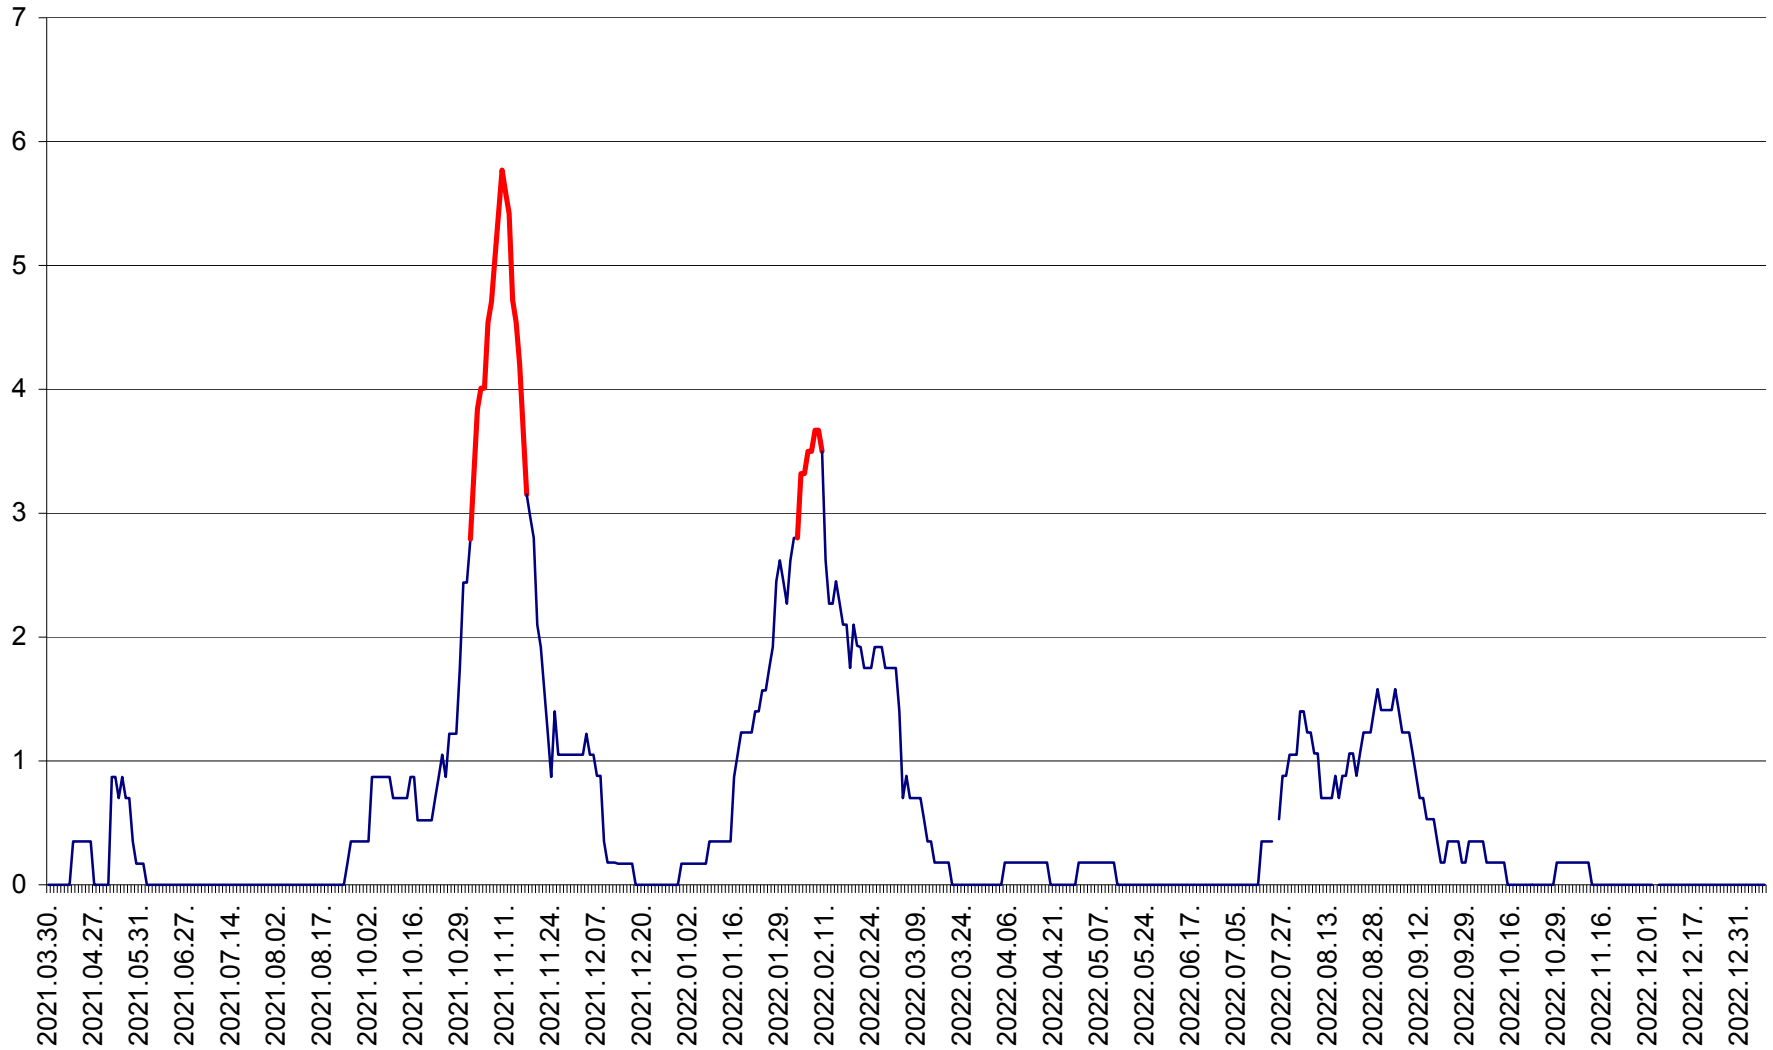

ORAȘ BĂLAN - Evoluția incidenței cumulate pe 14 zile la ‰ de locuitori  
2021.04.01. - 2023.01.07.

BILBOR - Evolutia incidentei cumulate pe 14 zile la ‰ de locuitori  
2021.04.01. - 2023.01.07.

ORAȘ BORSEC - Evolutia incidentei cumulate pe 14 zile la ‰ de locuitori  
2021.04.01. - 2023.01.07.

CORBU - Evolutia incidentei cumulate pe 14 zile la ‰ de locuitori  
2021.04.01. - 2023.01.07.

CORUND - Evolutia incidentei cumulate pe 14 zile la ‰ de locuitori  
2021.04.01. - 2023.01.07.

COZMENI - Evolutia incidentei cumulate pe 14 zile la ‰ de locuitori  
2021.04.01. - 2023.01.07.

ORAȘ CRISTURU SECUIESC - Evolutia incidentei cumulate pe 14 zile la ‰ de locuitori  
2021.04.01. - 2023.01.07.

DĂNEȘTI - Evolutia incidentei cumulate pe 14 zile la ‰ de locuitori  
2021.04.01. - 2023.01.07.

DÂRJIU - Evolutia incidentei cumulate pe 14 zile la ‰ de locuitori  
2021.04.01. - 2023.01.07.

DEALU - Evolutia incidentei cumulate pe 14 zile la ‰ de locuitori  
2021.04.01. - 2023.01.07.

DITRĂU - Evolutia incidentei cumulate pe 14 zile la ‰ de locuitori  
2021.04.01. - 2023.01.07.