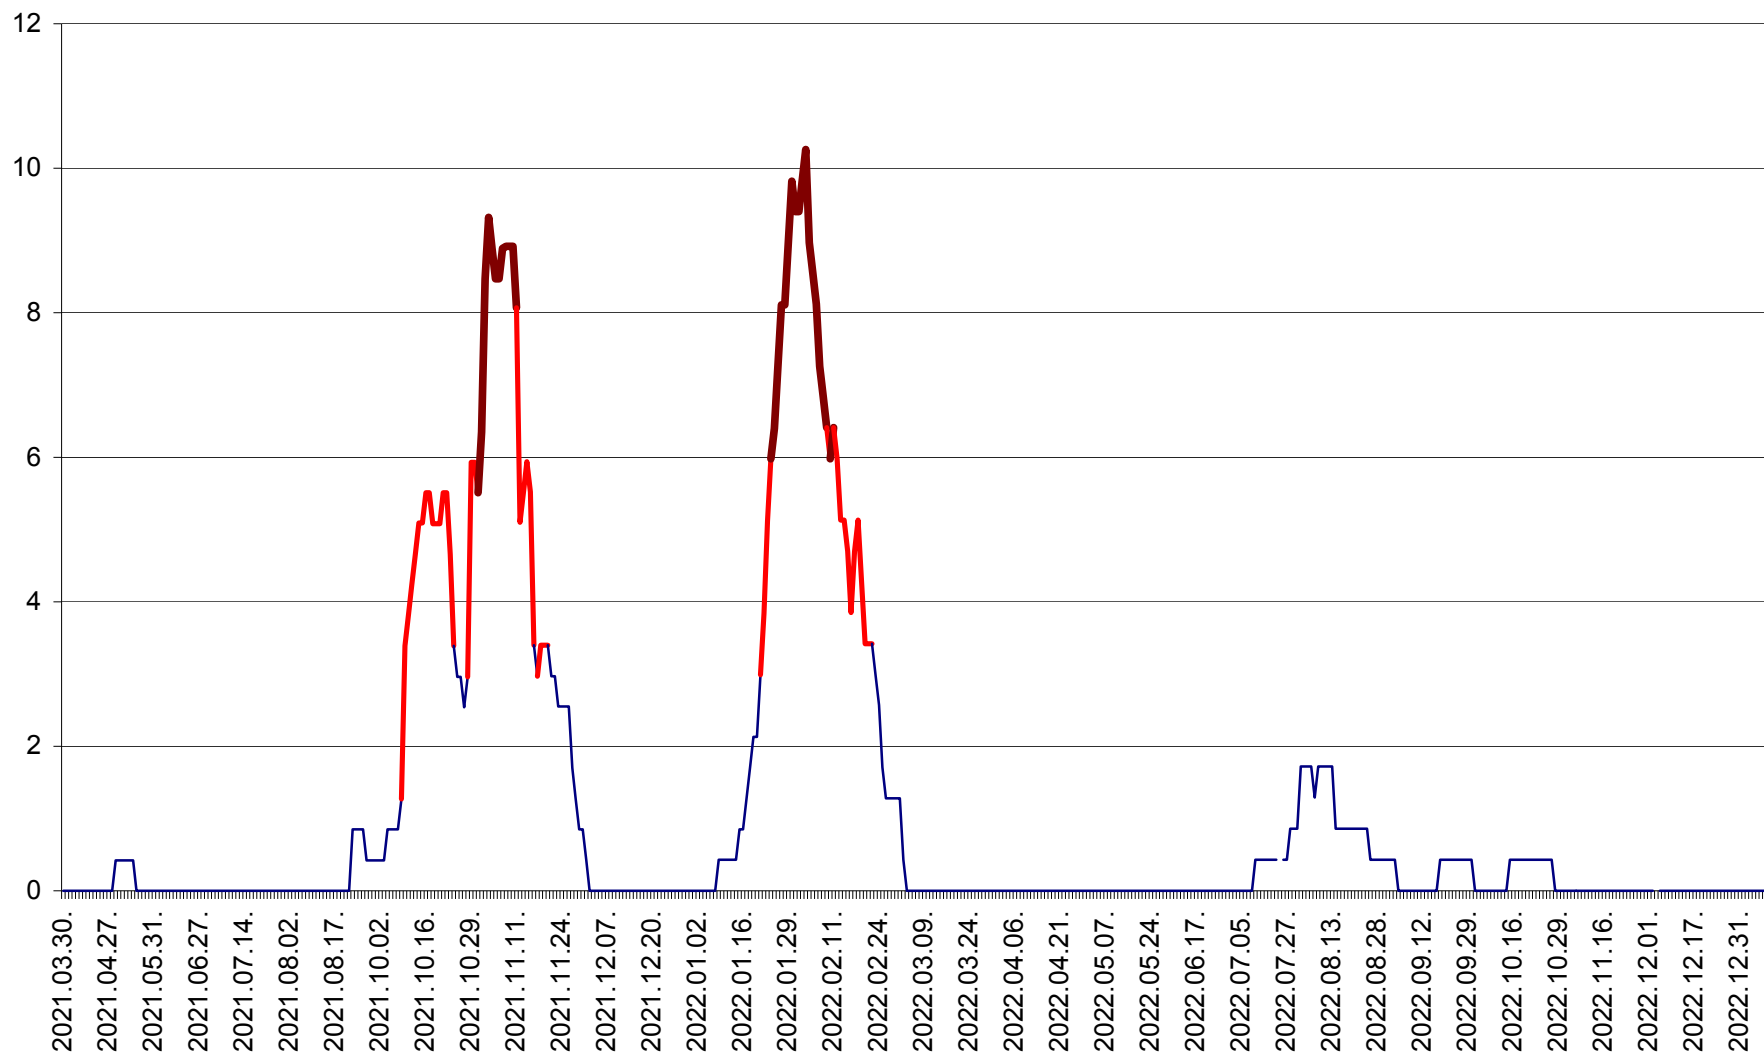

SĂCEL - Evolutia incidentei cumulate pe 14 zile la ‰ de locuitori  
2021.04.01. - 2023.01.07.

SÂNCRĂIENI - Evolutia incidentei cumulate pe 14 zile la ‰ de locuitori  
2021.04.01. - 2023.01.07.

SÂNDOMINIC - Evolutia incidentei cumulate pe 14 zile la ‰ de locuitori  
2021.04.01. - 2023.01.07.

SÂNMARTIN - Evolutia incidentei cumulate pe 14 zile la ‰ de locuitori  
2021.04.01. - 2023.01.07.

SÂNSIMION - Evolutia incidentei cumulate pe 14 zile la ‰ de locuitori  
2021.04.01. - 2023.01.07.

SÂNTIMBRU - Evolutia incidentei cumulate pe 14 zile la ‰ de locuitori  
2021.04.01. - 2023.01.07.