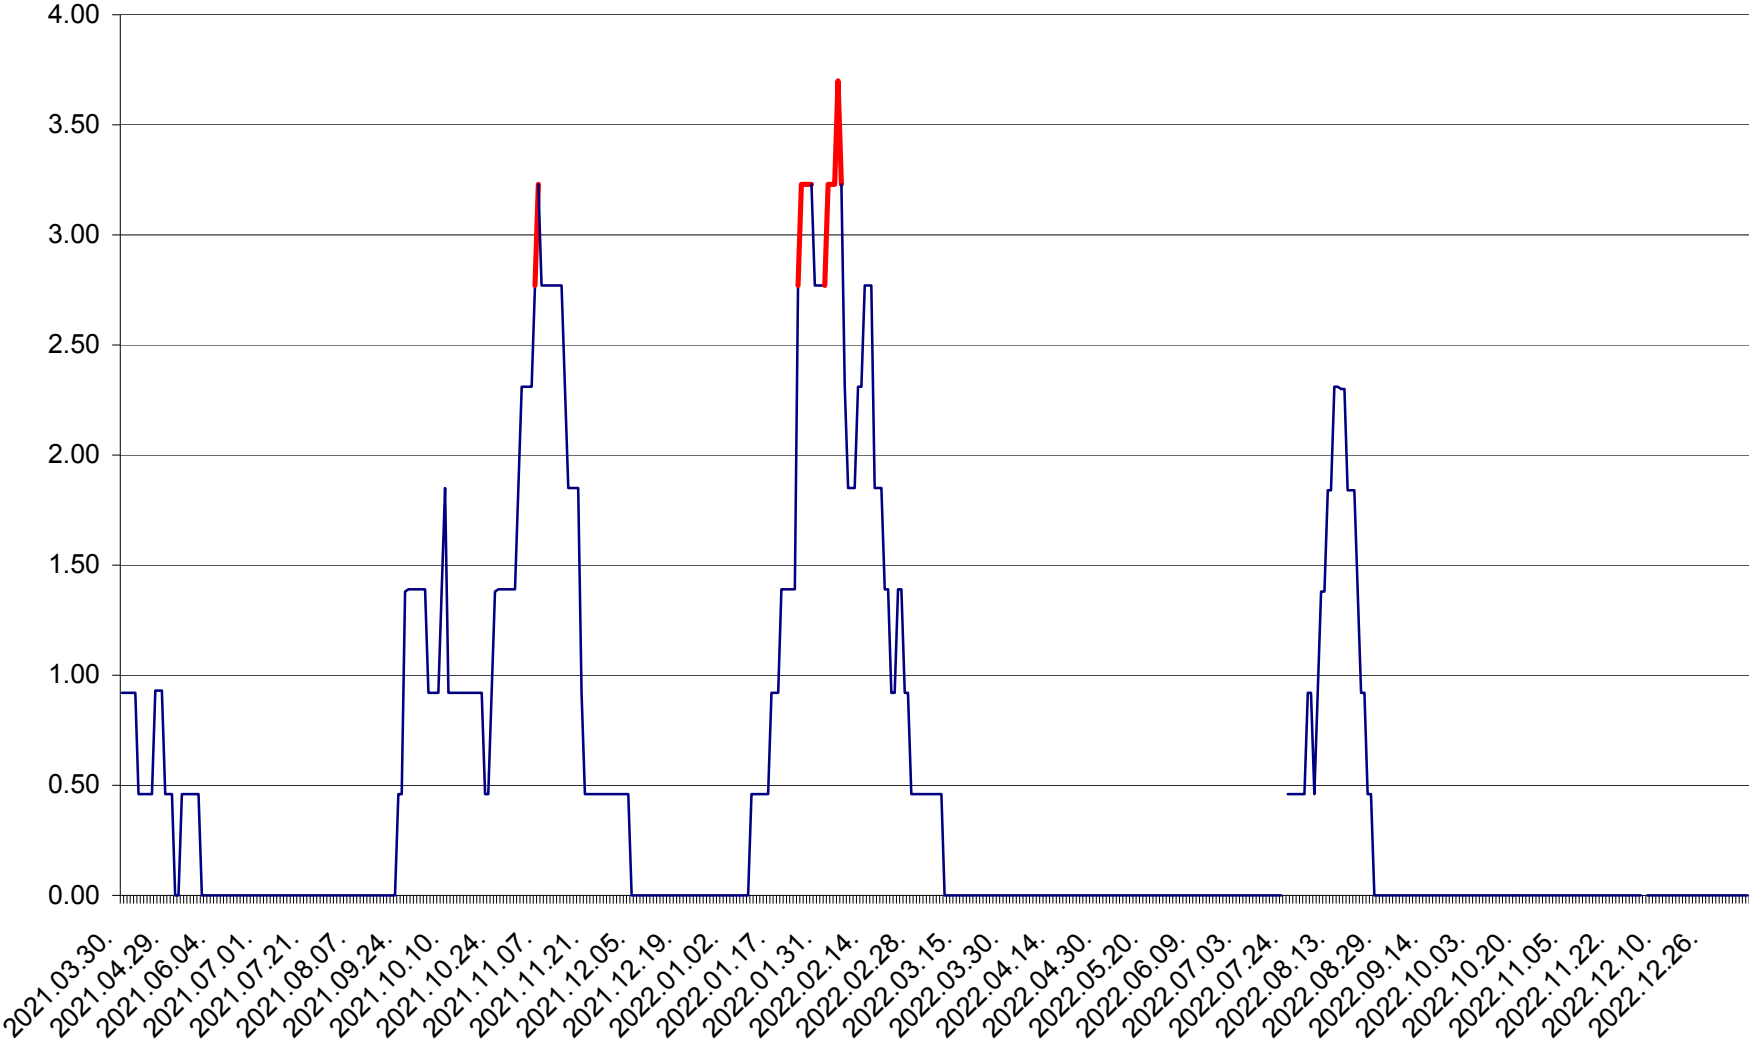

ATID - Evolutia incidentei cumulate pe 14 zile la ‰ de locuitori  
2021.04.01. - 2023.01.07.

AVRĂMEȘTI - Evolutia incidentei cumulate pe 14 zile la ‰ de locuitori  
2021.04.01. - 2023.01.07.

ORAȘ BĂILE TUȘNAD - Evoluția incidenței cumulate pe 14 zile la ‰ de locuitori  
2021.04.01. - 2023.01.07.

ORAȘ BĂLAN - Evoluția incidenței cumulate pe 14 zile la ‰ de locuitori  
2021.04.01. - 2023.01.07.

BILBOR - Evolutia incidentei cumulate pe 14 zile la ‰ de locuitori  
2021.04.01. - 2023.01.07.

ORAȘ BORSEC - Evolutia incidentei cumulate pe 14 zile la ‰ de locuitori  
2021.04.01. - 2023.01.07.

BRĂDEȘTI - Evolutia incidentei cumulate pe 14 zile la ‰ de locuitori  
2021.04.01. - 2023.01.07.

CĂPÂLNIȚA - Evoluția incidentei cumulate pe 14 zile la ‰ de locuitori  
2021.04.01. - 2023.01.07.

CÂRȚA - Evolutia incidentei cumulate pe 14 zile la ‰ de locuitori  
2021.04.01. - 2023.01.07.

CICEU - Evolutia incidentei cumulate pe 14 zile la ‰ de locuitori  
2021.04.01. - 2023.01.07.

CIUCSÂNGEORGIU - Evolutia incidentei cumulate pe 14 zile la ‰ de locuitori  
2021.04.01. - 2023.01.07.

CIUMANI - Evolutia incidentei cumulate pe 14 zile la ‰ de locuitori  
2021.04.01. - 2023.01.07.