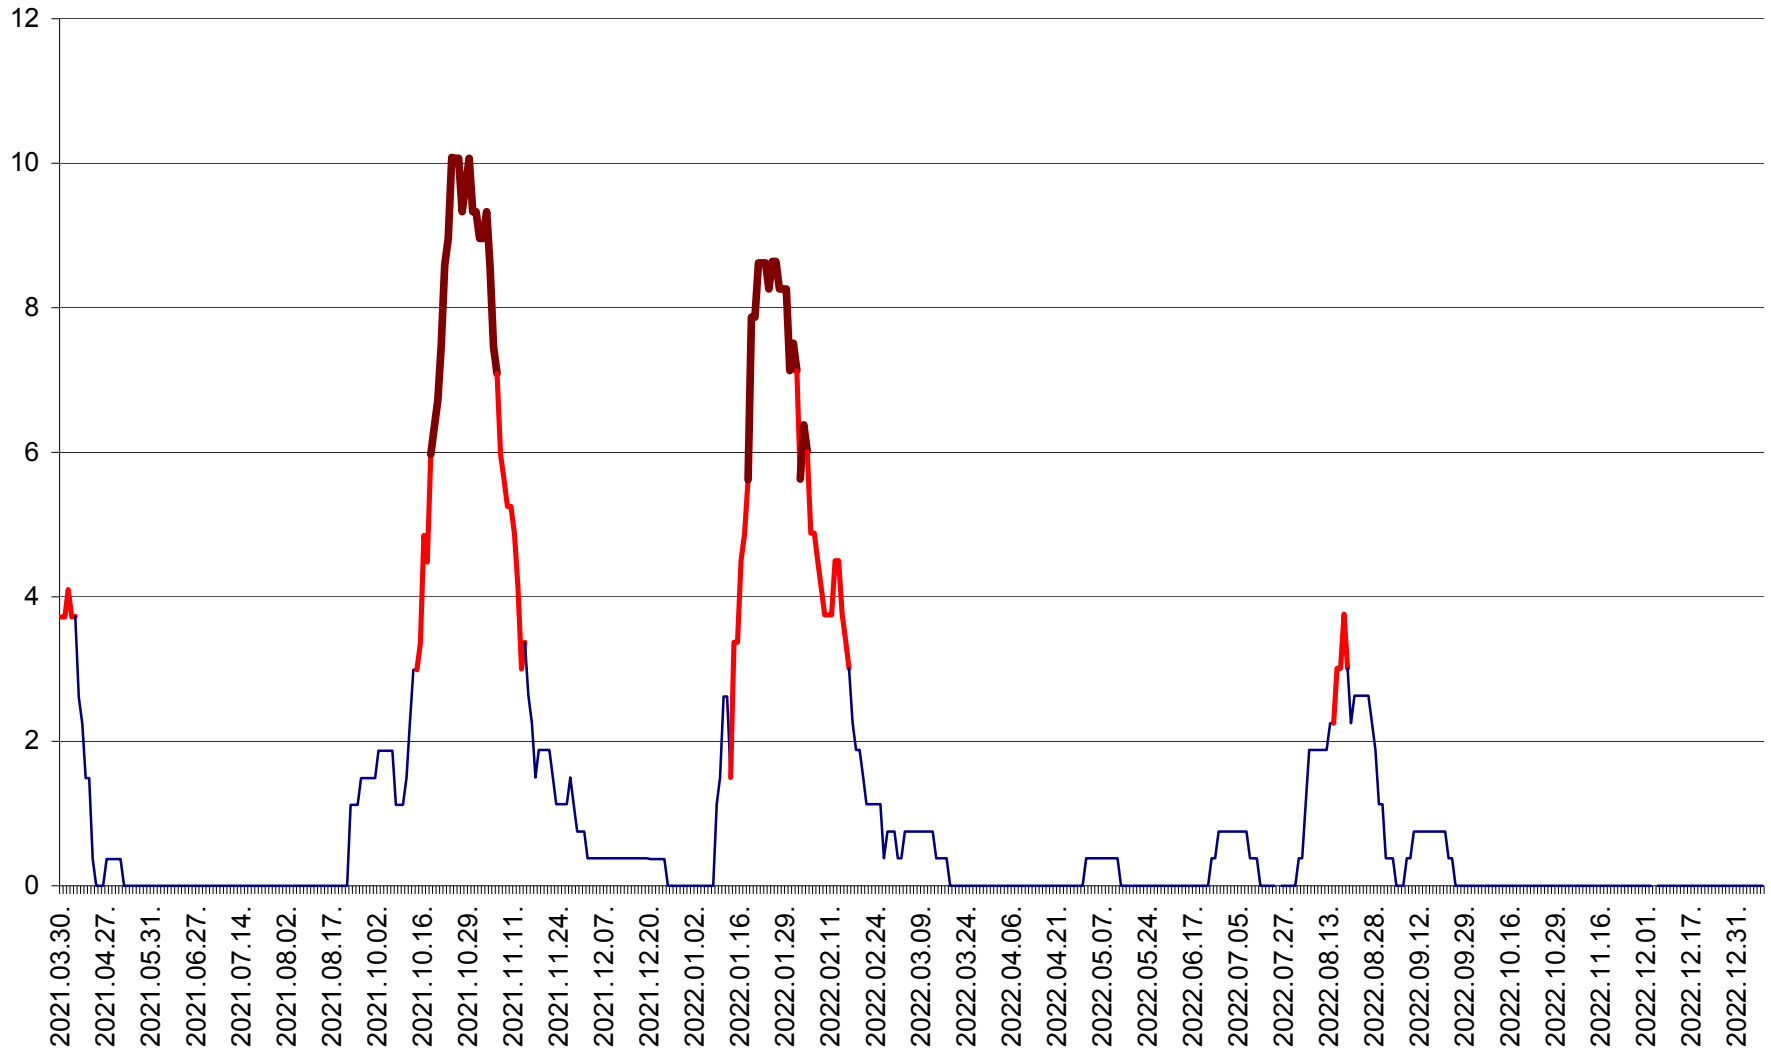

PRAID - Evolutia incidentei cumulate pe 14 zile la ‰ de locuitori  
2021.04.01. - 2023.01.07.

RACU - Evolutia incidentei cumulate pe 14 zile la ‰ de locuitori  
2021.04.01. - 2023.01.07.

REMETEA - Evolutia incidentei cumulate pe 14 zile la ‰ de locuitori  
2021.04.01. - 2023.01.07.

SĂCEL - Evolutia incidentei cumulate pe 14 zile la ‰ de locuitori  
2021.04.01. - 2023.01.07.

SÂNCRĂIENI - Evolutia incidentei cumulate pe 14 zile la ‰ de locuitori  
2021.04.01. - 2023.01.07.

SÂNDOMINIC - Evolutia incidentei cumulate pe 14 zile la ‰ de locuitori  
2021.04.01. - 2023.01.07.