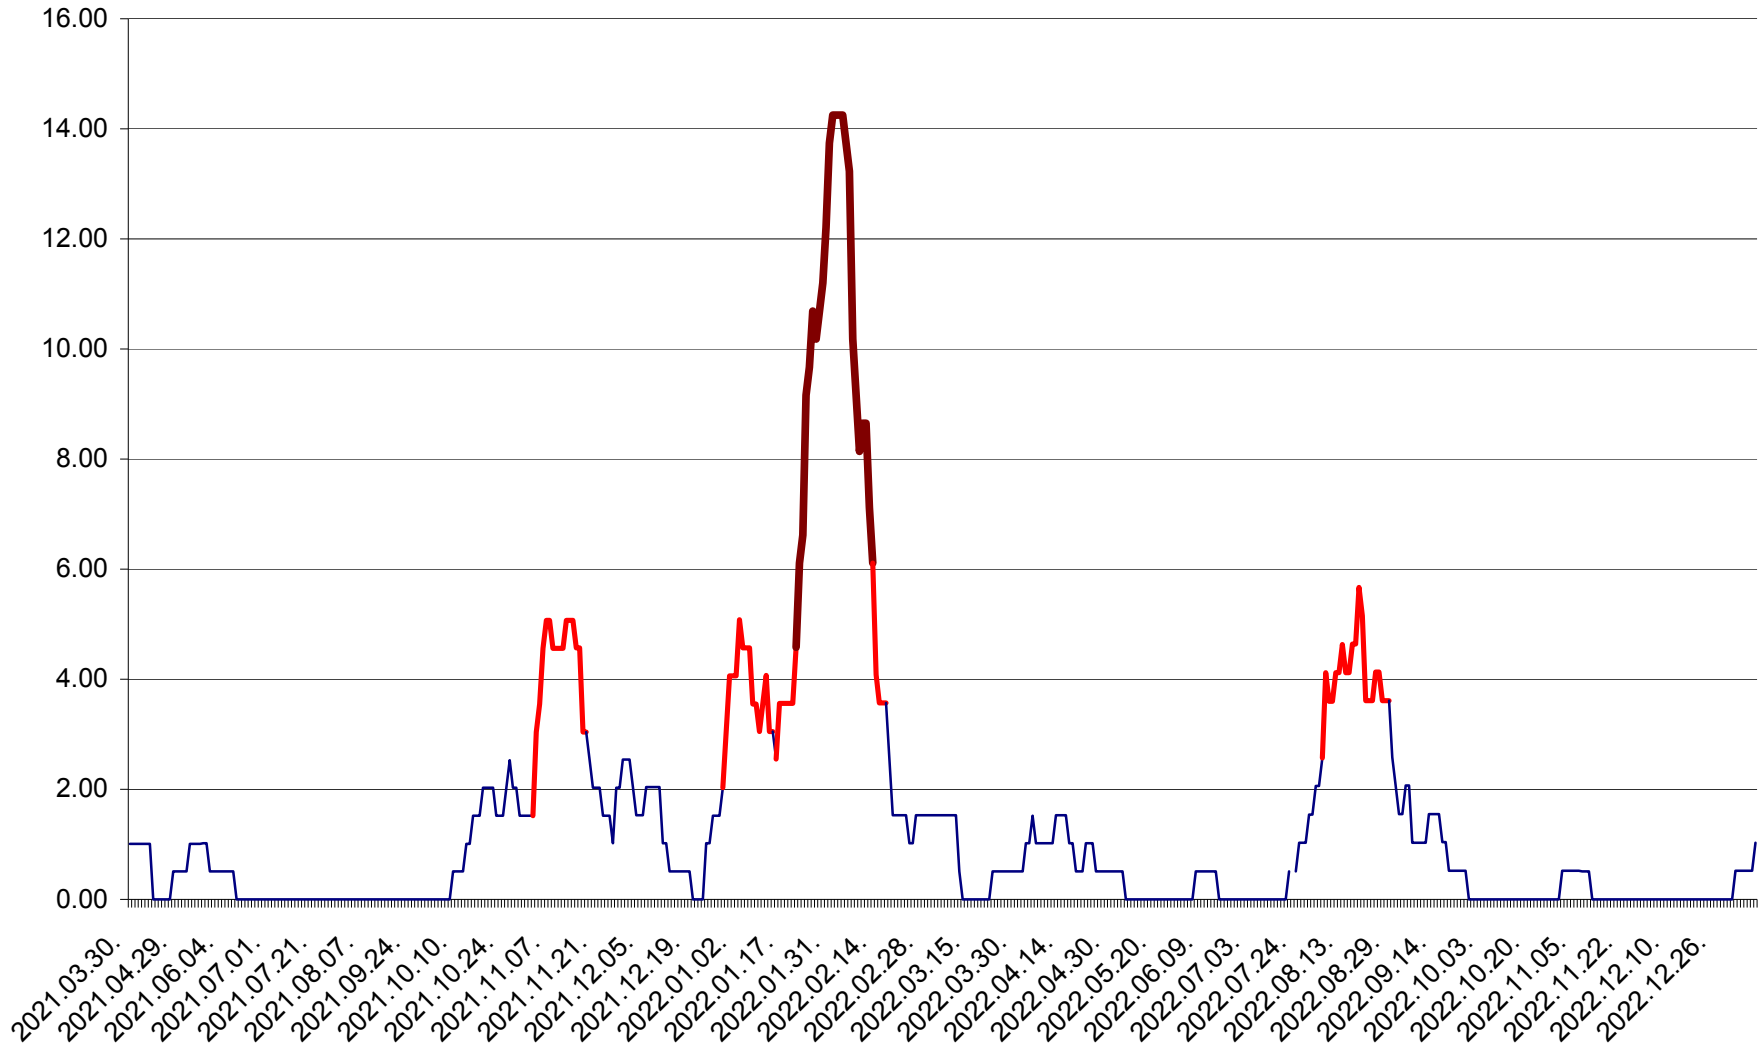

VĂRȘAG - Evolutia incidentei cumulate pe 14 zile la ‰ de locuitori  
2021.04.01. - 2023.01.07.

ORAȘ VLĂHIȚA - Evolutia incidentei cumulate pe 14 zile la ‰ de locuitori  
2021.04.01. - 2023.01.07.

VOȘLĂBENI - Evolutia incidentei cumulate pe 14 zile la ‰ de locuitori  
2021.04.01. - 2023.01.07.

ZETEA - Evolutia incidentei cumulate pe 14 zile la ‰ de locuitori  
2021.04.01. - 2023.01.07.

Total - Evolutia incidentei cumulate pe 14 zile la ‰ de locuitori  
2021.04.01. - 2023.01.07.