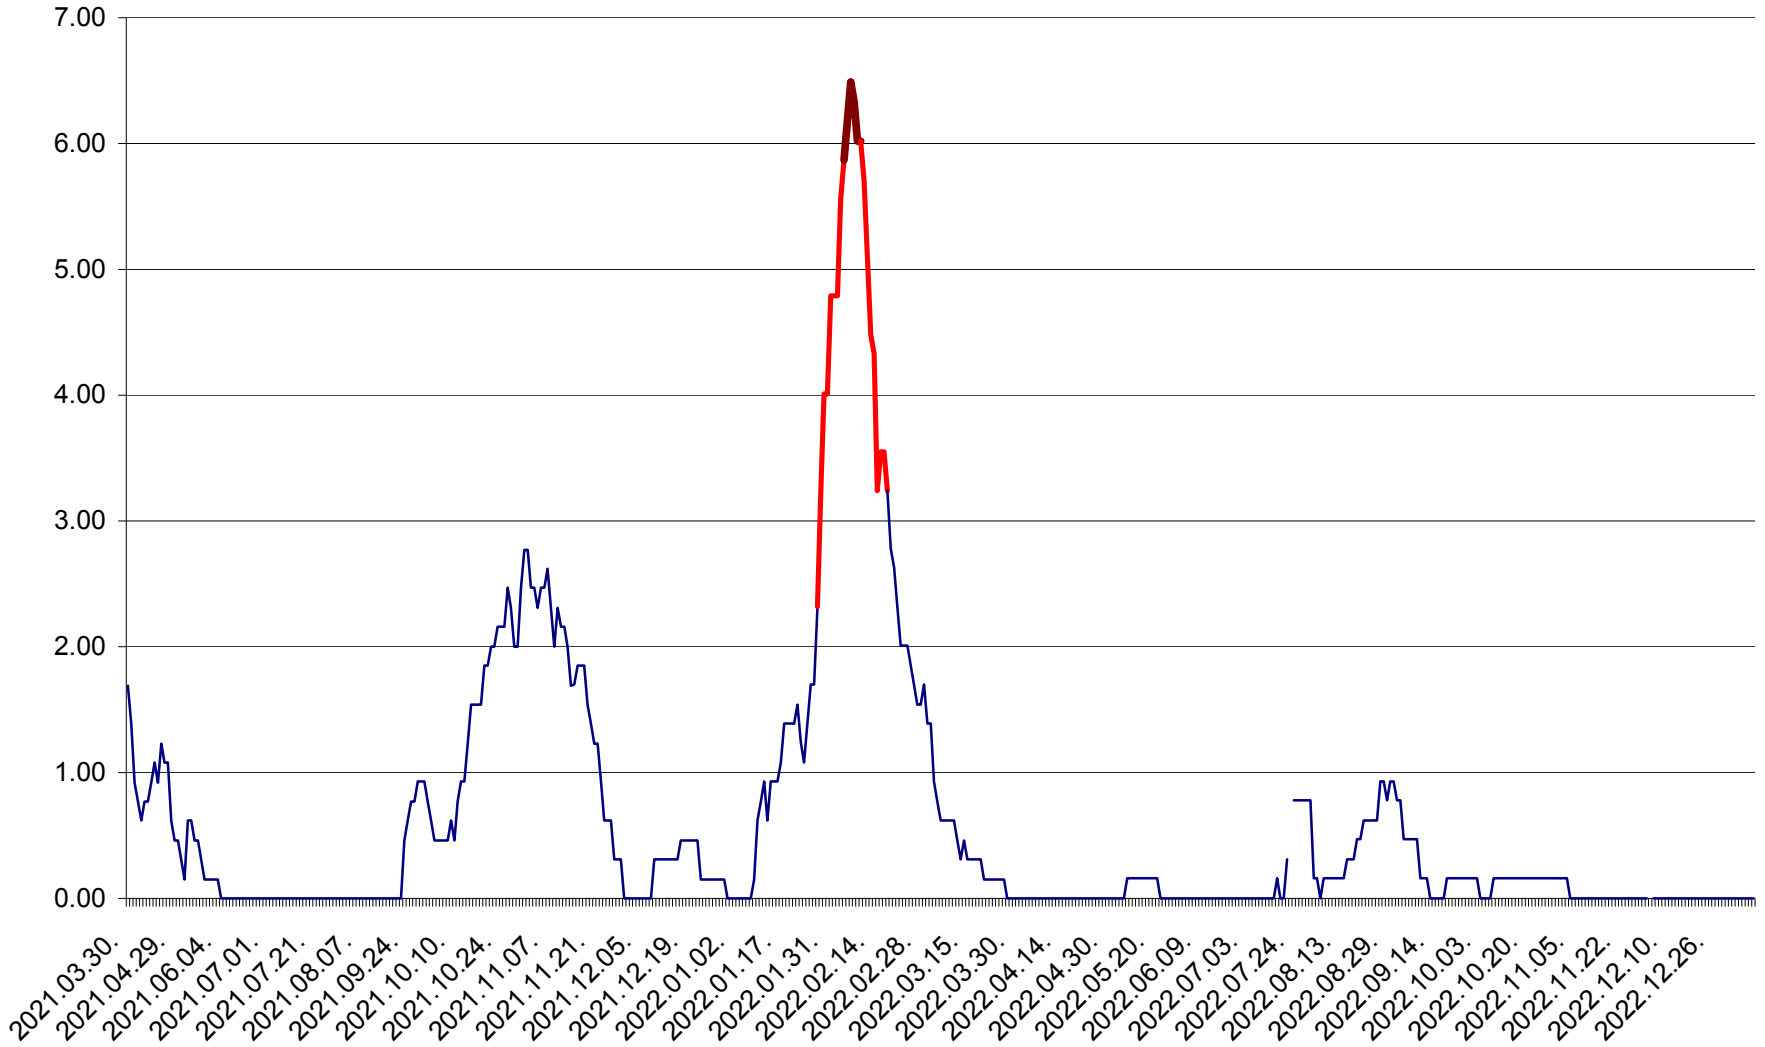

ORAȘ BĂLAN - Evoluția incidenței cumulate pe 14 zile la ‰ de locuitori  
2021.04.01. - 2023.01.07.

BILBOR - Evolutia incidentei cumulate pe 14 zile la ‰ de locuitori  
2021.04.01. - 2023.01.07.

ORAȘ BORSEC - Evolutia incidentei cumulate pe 14 zile la ‰ de locuitori  
2021.04.01. - 2023.01.07.

BRĂDEȘTI - Evolutia incidentei cumulate pe 14 zile la ‰ de locuitori  
2021.04.01. - 2023.01.07.

CĂPÂLNIȚA - Evoluția incidentei cumulate pe 14 zile la ‰ de locuitori  
2021.04.01. - 2023.01.07.

CÂRȚA - Evolutia incidentei cumulate pe 14 zile la ‰ de locuitori  
2021.04.01. - 2023.01.07.

CICEU - Evolutia incidentei cumulate pe 14 zile la ‰ de locuitori  
2021.04.01. - 2023.01.07.

CIUCSÂNGEORGIU - Evolutia incidentei cumulate pe 14 zile la ‰ de locuitori  
2021.04.01. - 2023.01.07.

CIUMANI - Evolutia incidentei cumulate pe 14 zile la ‰ de locuitori  
2021.04.01. - 2023.01.07.

CORBU - Evolutia incidentei cumulate pe 14 zile la ‰ de locuitori  
2021.04.01. - 2023.01.07.

CORUND - Evolutia incidentei cumulate pe 14 zile la ‰ de locuitori  
2021.04.01. - 2023.01.07.

COZMENI - Evolutia incidentei cumulate pe 14 zile la ‰ de locuitori  
2021.04.01. - 2023.01.07.