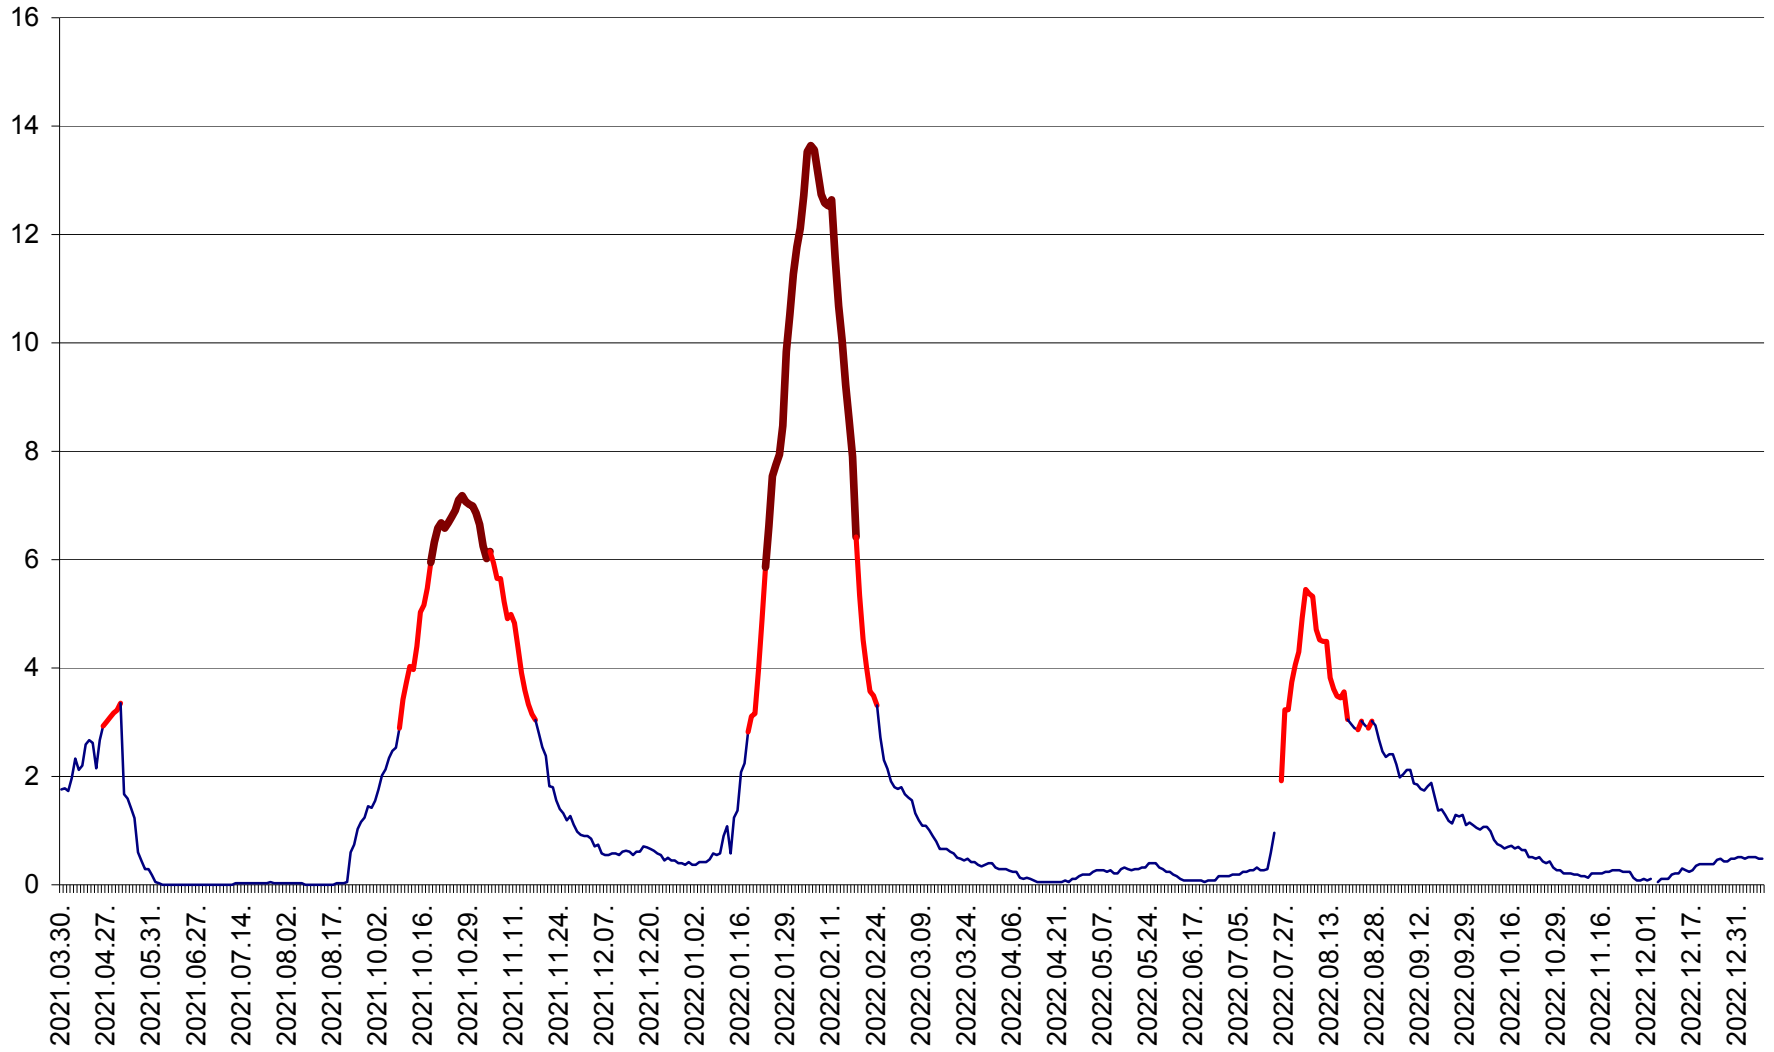

PĂULENI-CIUC - Evolutia incidentei cumulate pe 14 zile la ‰ de locuitori
2021.04.01. - 2023.01.07.

MUNICIPIUL ODORHEIU SECUIESC - Evolutia incidentei cumulate pe 14 zile la % de locuitori
2021.04.01. - 2023.01.07.