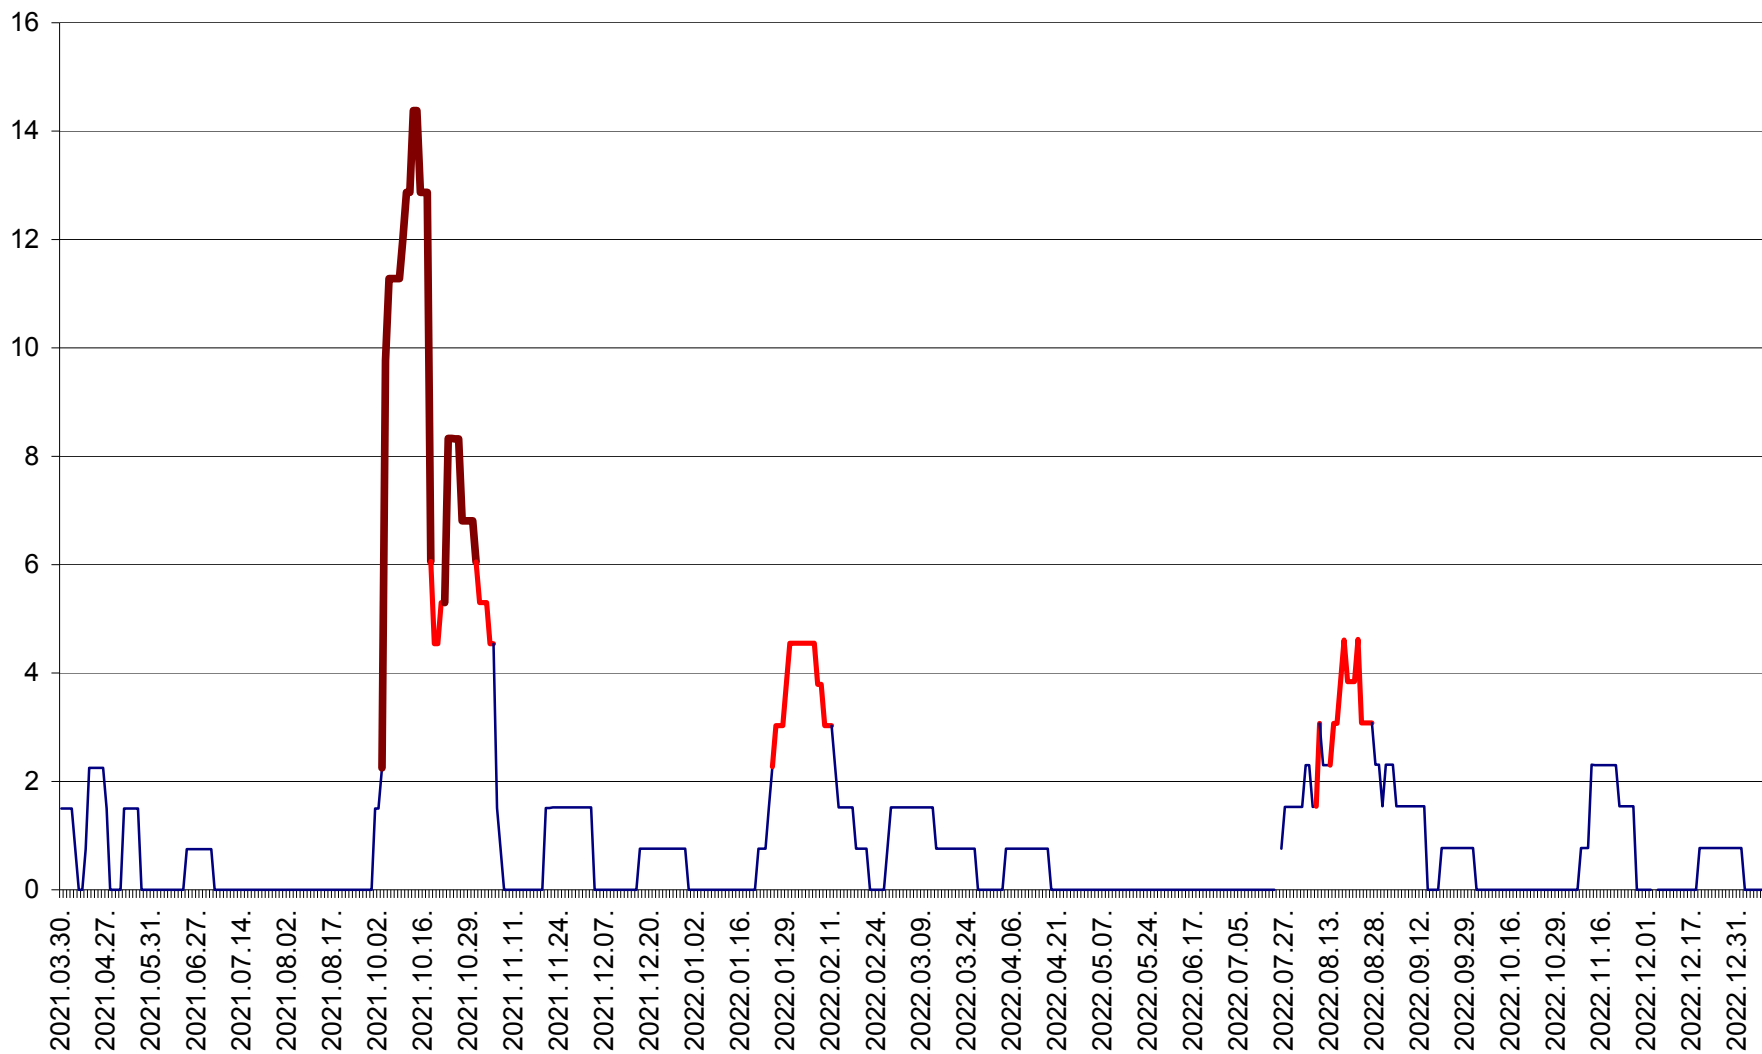

MEREȘTI - Evolutia incidentei cumulate pe 14 zile la ‰ de locuitori  
2021.04.01. - 2023.01.07.

MUNICIPIUL MIERCUREA-CIUC - Evolutia incidentei cumulate pe 14 zile la ‰ de locuitori  
2021.04.01. - 2023.01.07.

MIHĂILENI - Evolutia incidentei cumulate pe 14 zile la ‰ de locuitori  
2021.04.01. - 2023.01.07.

MUGENI - Evolutia incidentei cumulate pe 14 zile la ‰ de locuitori  
2021.04.01. - 2023.01.07.

OCLAND - Evolutia incidentei cumulate pe 14 zile la ‰ de locuitori  
2021.04.01. - 2023.01.07.