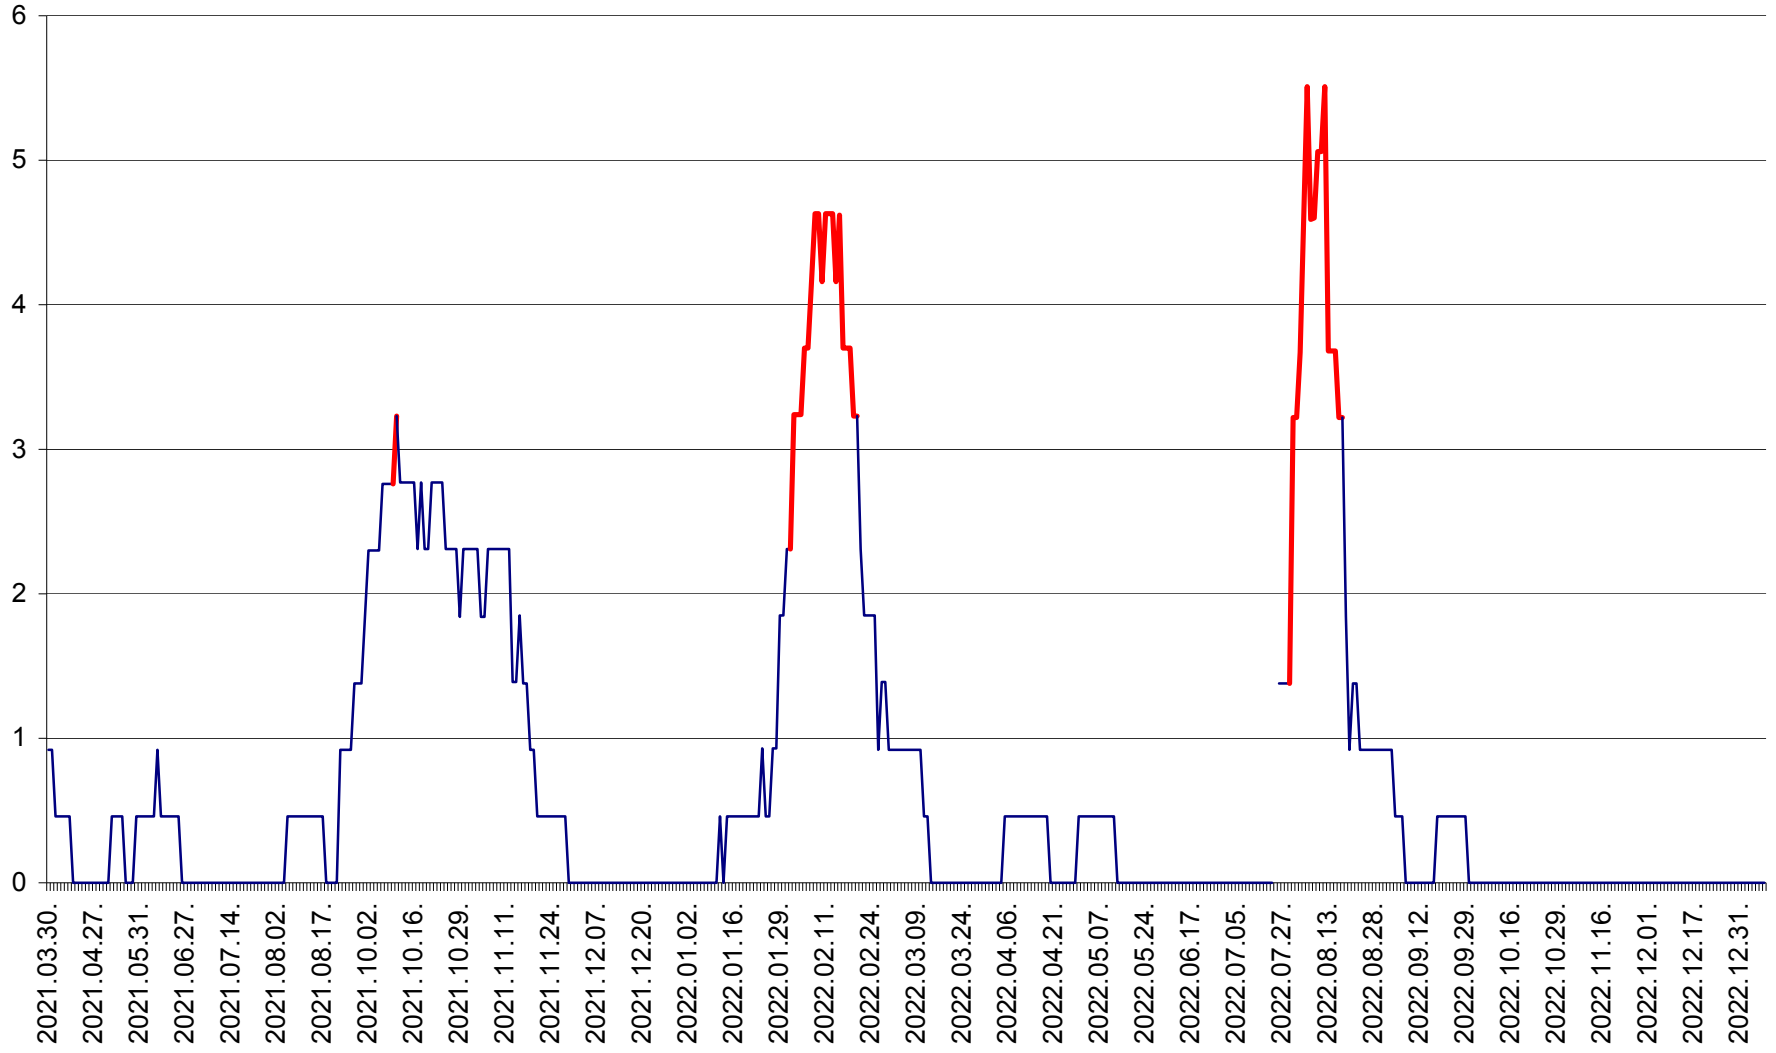

ULIEȘ - Evoluția incidenței cumulate pe 14 zile la ‰ de locuitori
2021.04.01. - 2023.01.07.