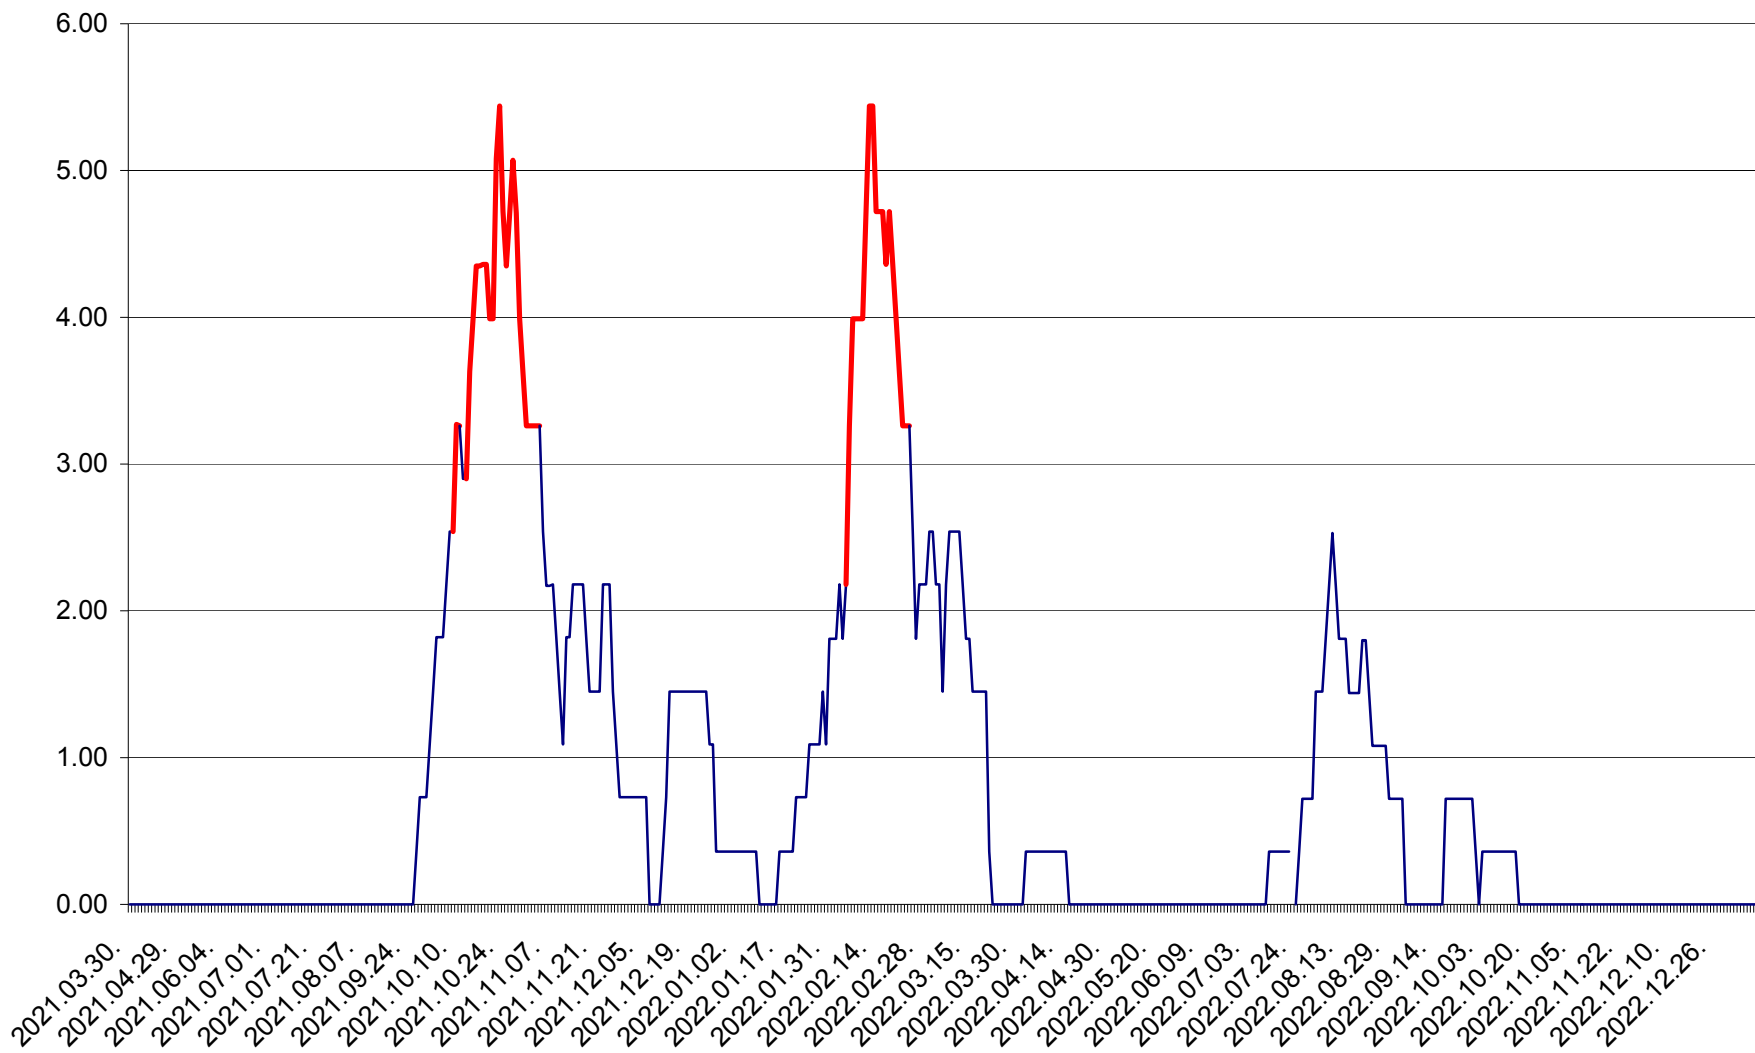

ATID - Evolutia incidentei cumulate pe 14 zile la ‰ de locuitori  
2021.04.01. - 2023.01.07.

AVRĂMEȘTI - Evolutia incidentei cumulate pe 14 zile la ‰ de locuitori  
2021.04.01. - 2023.01.07.

ORAȘ BĂILE TUȘNAD - Evoluția incidenței cumulate pe 14 zile la ‰ de locuitori  
2021.04.01. - 2023.01.07.

ORAȘ BĂLAN - Evoluția incidenței cumulate pe 14 zile la ‰ de locuitori  
2021.04.01. - 2023.01.07.

BILBOR - Evolutia incidentei cumulate pe 14 zile la ‰ de locuitori  
2021.04.01. - 2023.01.07.

ORAȘ BORSEC - Evolutia incidentei cumulate pe 14 zile la ‰ de locuitori  
2021.04.01. - 2023.01.07.

BRĂDEȘTI - Evolutia incidentei cumulate pe 14 zile la ‰ de locuitori  
2021.04.01. - 2023.01.07.

CĂPÂLNIȚA - Evoluția incidentei cumulate pe 14 zile la ‰ de locuitori  
2021.04.01. - 2023.01.07.

CÂRȚA - Evolutia incidentei cumulate pe 14 zile la ‰ de locuitori  
2021.04.01. - 2023.01.07.

CORBU - Evolutia incidentei cumulate pe 14 zile la ‰ de locuitori  
2021.04.01. - 2023.01.07.

CORUND - Evolutia incidentei cumulate pe 14 zile la ‰ de locuitori  
2021.04.01. - 2023.01.07.

COZMENI - Evolutia incidentei cumulate pe 14 zile la ‰ de locuitori  
2021.04.01. - 2023.01.07.