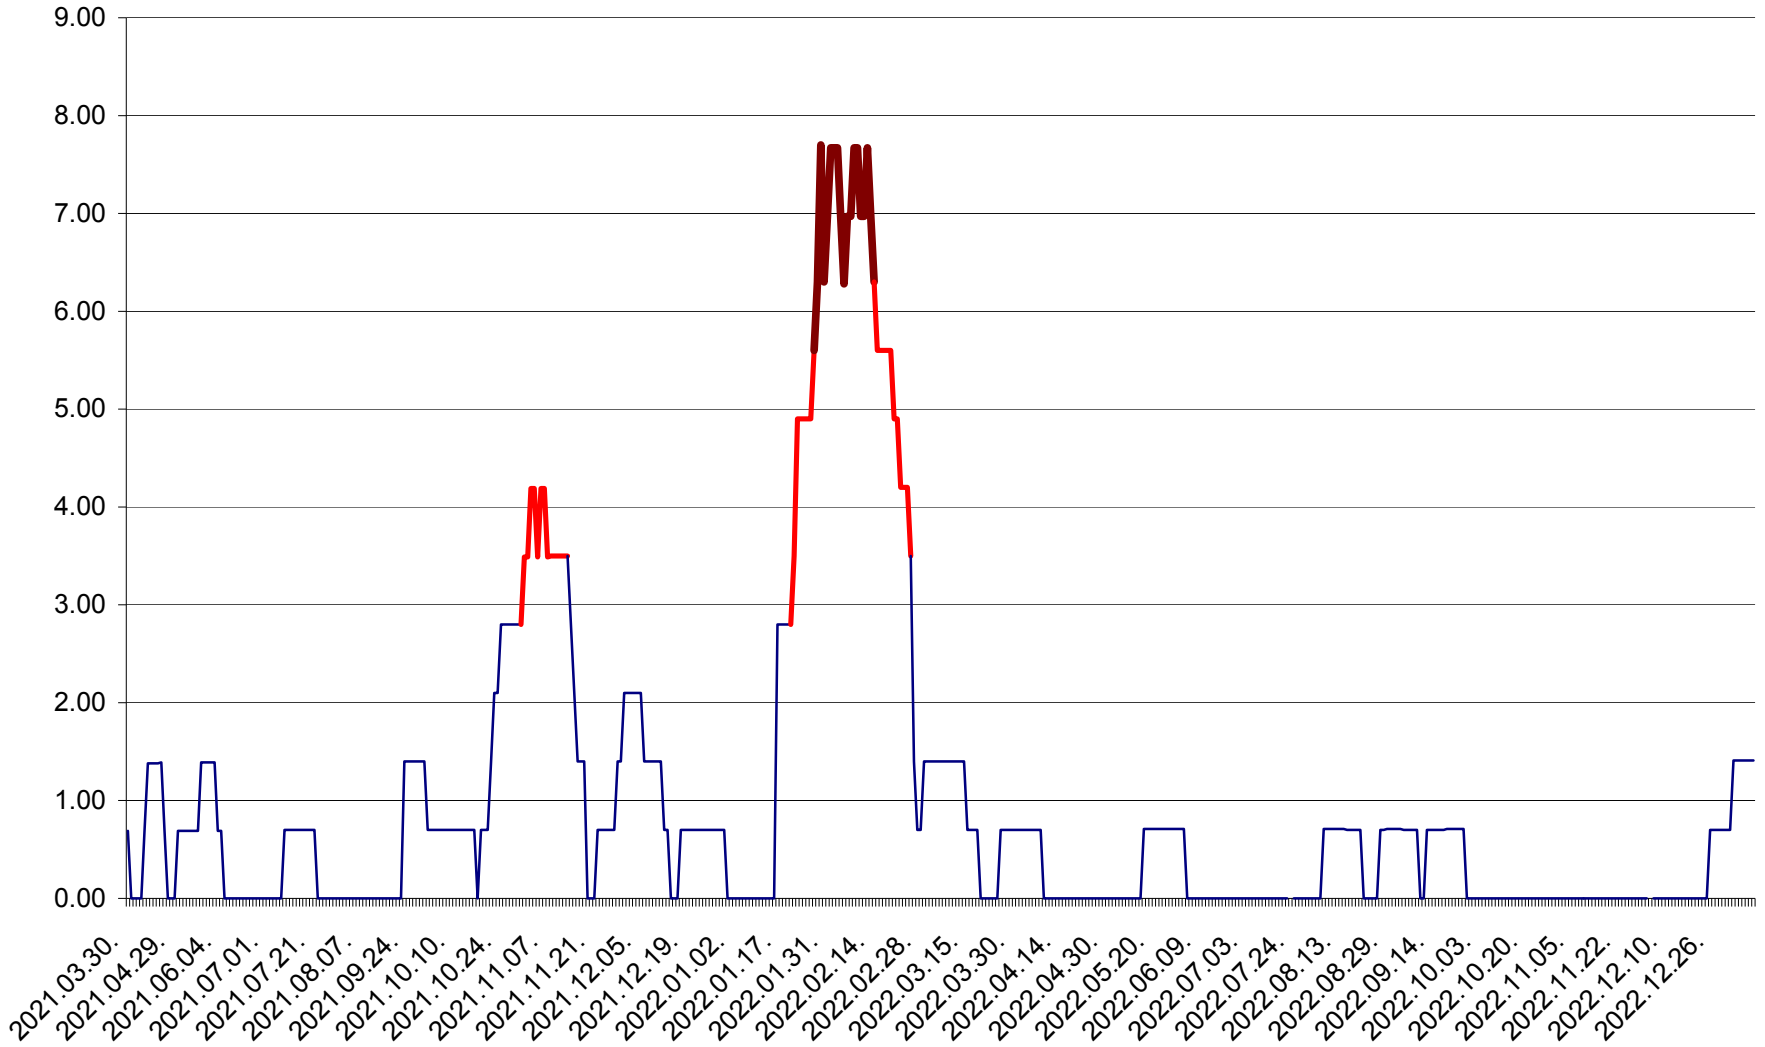

ORAȘ BĂLAN - Evoluția incidenței cumulate pe 14 zile la ‰ de locuitori  
2021.04.01. - 2023.01.07.

BILBOR - Evolutia incidentei cumulate pe 14 zile la ‰ de locuitori  
2021.04.01. - 2023.01.07.

ORAȘ BORSEC - Evolutia incidentei cumulate pe 14 zile la ‰ de locuitori  
2021.04.01. - 2023.01.07.

BRĂDEȘTI - Evolutia incidentei cumulate pe 14 zile la ‰ de locuitori  
2021.04.01. - 2023.01.07.

CĂPÂLNIȚA - Evoluția incidentei cumulate pe 14 zile la ‰ de locuitori  
2021.04.01. - 2023.01.07.

CÂRȚA - Evolutia incidentei cumulate pe 14 zile la ‰ de locuitori  
2021.04.01. - 2023.01.07.

CICEU - Evolutia incidentei cumulate pe 14 zile la ‰ de locuitori  
2021.04.01. - 2023.01.07.

CIUCSÂNGEORGIU - Evolutia incidentei cumulate pe 14 zile la ‰ de locuitori  
2021.04.01. - 2023.01.07.

CIUMANI - Evolutia incidentei cumulate pe 14 zile la ‰ de locuitori  
2021.04.01. - 2023.01.07.

CORBU - Evolutia incidentei cumulate pe 14 zile la ‰ de locuitori  
2021.04.01. - 2023.01.07.

CORUND - Evolutia incidentei cumulate pe 14 zile la ‰ de locuitori  
2021.04.01. - 2023.01.07.

COZMENI - Evolutia incidentei cumulate pe 14 zile la ‰ de locuitori  
2021.04.01. - 2023.01.07.