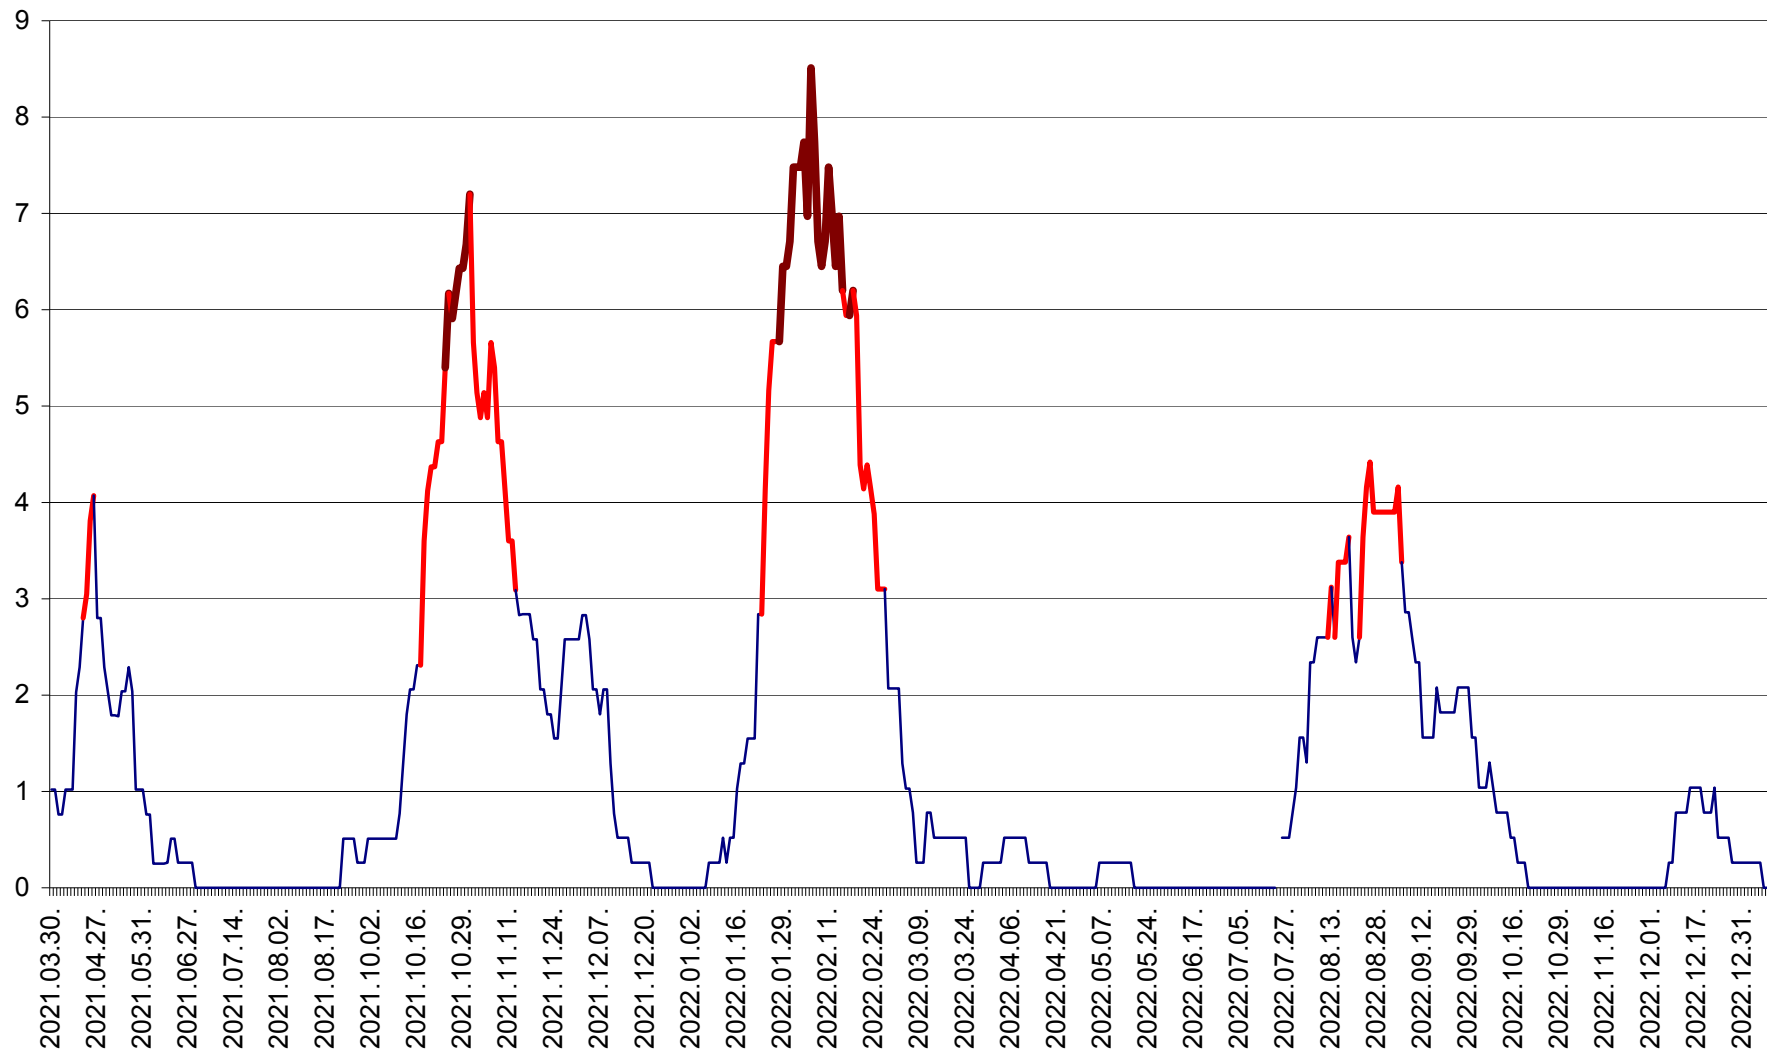

SÂNMARTIN - Evolutia incidentei cumulate pe 14 zile la ‰ de locuitori  
2021.04.01. - 2023.01.07.

SÂNSIMION - Evolutia incidentei cumulate pe 14 zile la ‰ de locuitori  
2021.04.01. - 2023.01.07.

SÂNTIMBRU - Evolutia incidentei cumulate pe 14 zile la ‰ de locuitori  
2021.04.01. - 2023.01.07.

SĂRMAȘ - Evolutia incidentei cumulate pe 14 zile la ‰ de locuitori  
2021.04.01. - 2023.01.07.

SATU MARE - Evolutia incidentei cumulate pe 14 zile la ‰ de locuitori  
2021.04.01. - 2023.01.07.

SECUIENI - Evolutia incidentei cumulate pe 14 zile la ‰ de locuitori  
2021.04.01. - 2023.01.07.

SICULENI - Evolutia incidentei cumulate pe 14 zile la ‰ de locuitori  
2021.04.01. - 2023.01.07.

ȘIMONEȘTI - Evolutia incidentei cumulate pe 14 zile la ‰ de locuitori  
2021.04.01. - 2023.01.07.

SUBCETATE - Evolutia incidentei cumulate pe 14 zile la ‰ de locuitori  
2021.04.01. - 2023.01.07.