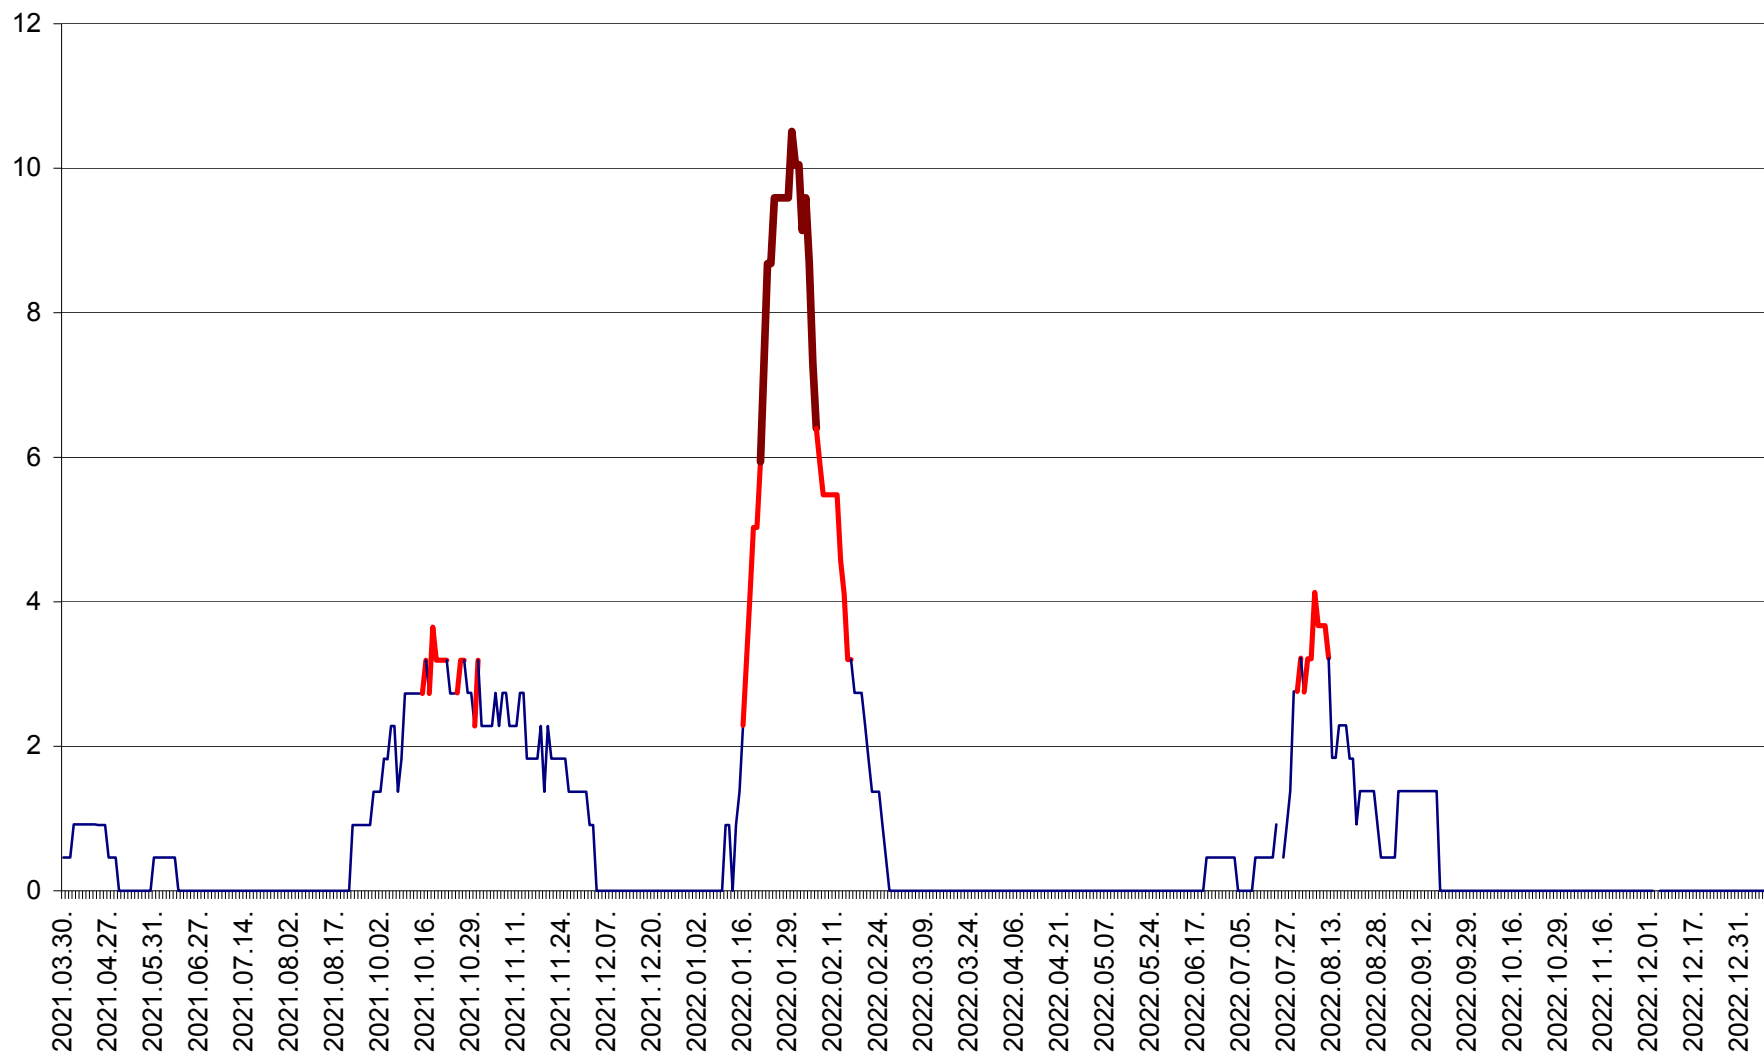

CICEU - Evolutia incidentei cumulate pe 14 zile la ‰ de locuitori  
2021.04.01. - 2023.01.07.

CIUCSÂNGEORGIU - Evolutia incidentei cumulate pe 14 zile la ‰ de locuitori  
2021.04.01. - 2023.01.07.

CIUMANI - Evolutia incidentei cumulate pe 14 zile la ‰ de locuitori  
2021.04.01. - 2023.01.07.

CORBU - Evolutia incidentei cumulate pe 14 zile la ‰ de locuitori  
2021.04.01. - 2023.01.07.

CORUND - Evolutia incidentei cumulate pe 14 zile la ‰ de locuitori  
2021.04.01. - 2023.01.07.

COZMENI - Evolutia incidentei cumulate pe 14 zile la ‰ de locuitori  
2021.04.01. - 2023.01.07.

ORAȘ CRISTURU SECUIESC - Evolutia incidentei cumulate pe 14 zile la ‰ de locuitori  
2021.04.01. - 2023.01.07.

DĂNEȘTI - Evolutia incidentei cumulate pe 14 zile la ‰ de locuitori  
2021.04.01. - 2023.01.07.

DÂRJIU - Evolutia incidentei cumulate pe 14 zile la ‰ de locuitori  
2021.04.01. - 2023.01.07.

DEALU - Evolutia incidentei cumulate pe 14 zile la ‰ de locuitori  
2021.04.01. - 2023.01.07.

DITRĂU - Evolutia incidentei cumulate pe 14 zile la ‰ de locuitori  
2021.04.01. - 2023.01.07.