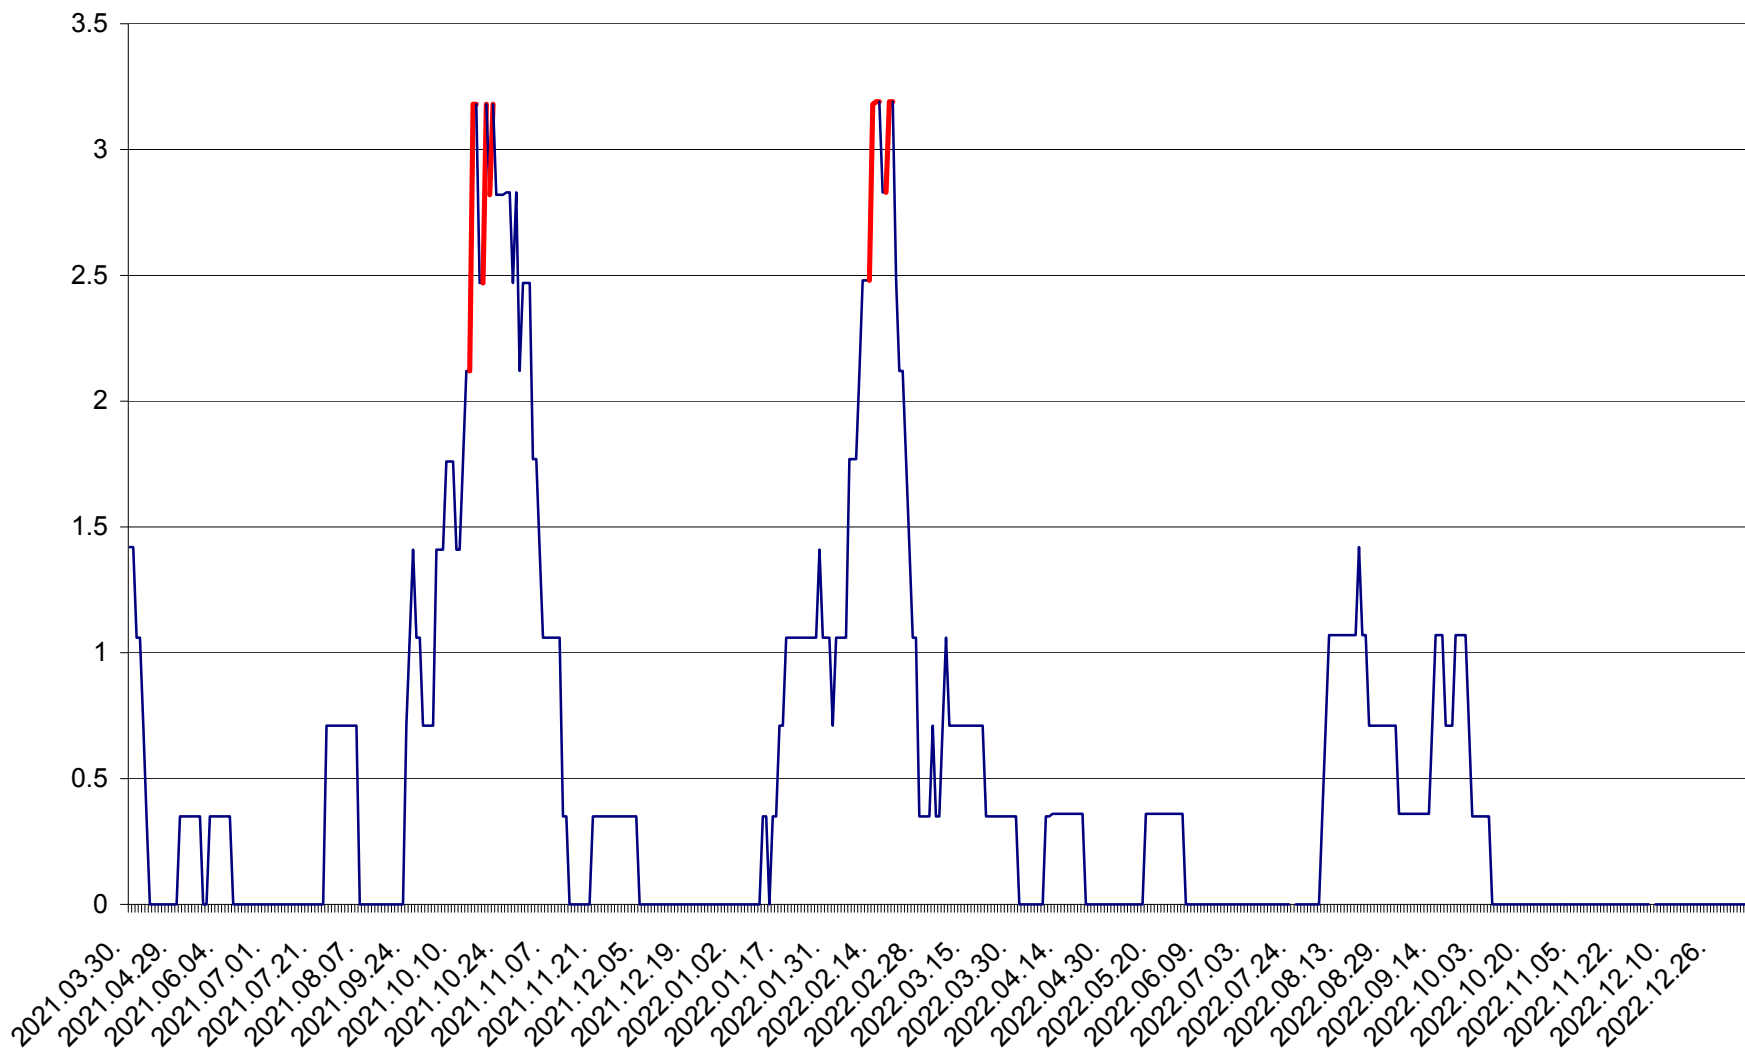

MIHĂILENI - Evolutia incidentei cumulate pe 14 zile la ‰ de locuitori  
2021.04.01. - 2023.01.07.

MUGENI - Evolutia incidentei cumulate pe 14 zile la ‰ de locuitori  
2021.04.01. - 2023.01.07.

OCLAND - Evolutia incidentei cumulate pe 14 zile la ‰ de locuitori  
2021.04.01. - 2023.01.07.

MUNICIPIUL ODORHEIU SECUIESC - Evolutia incidentei cumulate pe 14 zile la % de locuitori  
2021.04.01. - 2023.01.07.

PĂULENI-CIUC - Evolutia incidentei cumulate pe 14 zile la ‰ de locuitori  
2021.04.01. - 2023.01.07.

PLĂIEȘII DE JOS - Evoluția incidenței cumulate pe 14 zile la ‰ de locuitori  
2021.04.01. - 2023.01.07.

PORUMBENI - Evolutia incidentei cumulate pe 14 zile la ‰ de locuitori  
2021.04.01. - 2023.01.07.