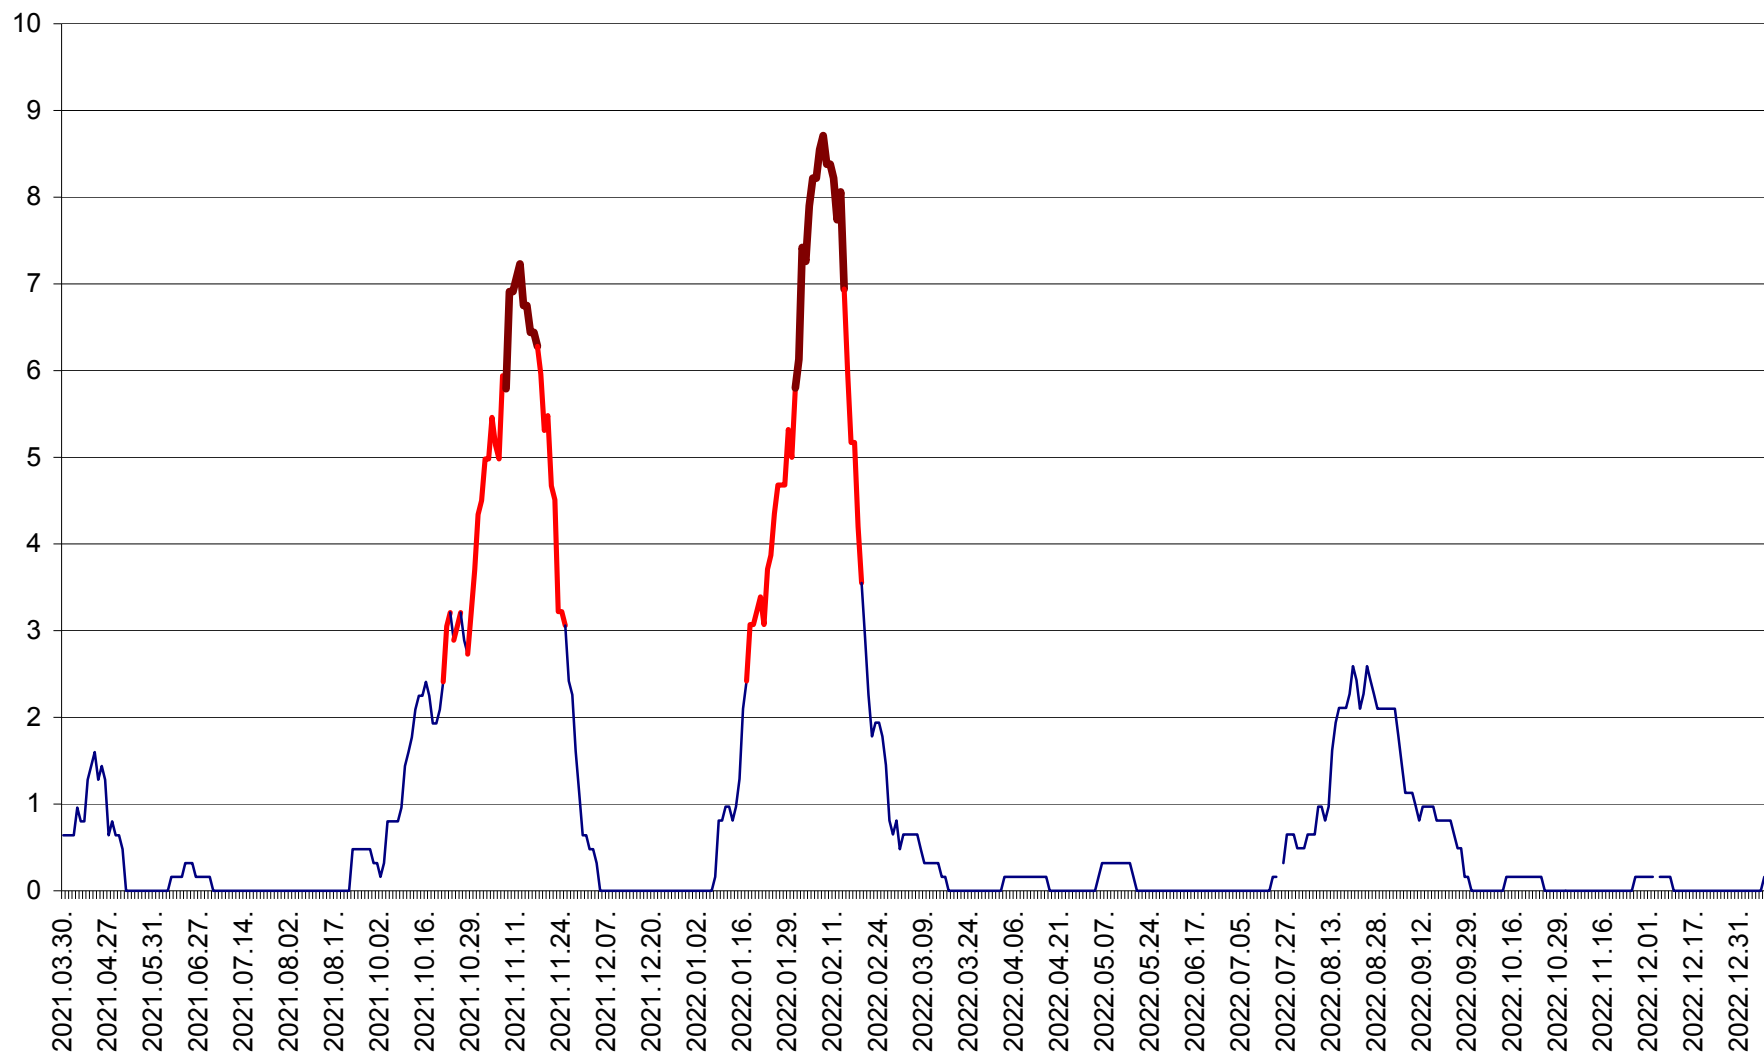

PRAID - Evolutia incidentei cumulate pe 14 zile la ‰ de locuitori  
2021.04.01. - 2023.01.07.

RACU - Evolutia incidentei cumulate pe 14 zile la ‰ de locuitori  
2021.04.01. - 2023.01.07.

REMETEA - Evolutia incidentei cumulate pe 14 zile la ‰ de locuitori  
2021.04.01. - 2023.01.07.

SĂCEL - Evolutia incidentei cumulate pe 14 zile la ‰ de locuitori  
2021.04.01. - 2023.01.07.

SÂNCRĂIENI - Evolutia incidentei cumulate pe 14 zile la ‰ de locuitori  
2021.04.01. - 2023.01.07.

SÂNDOMINIC - Evolutia incidentei cumulate pe 14 zile la ‰ de locuitori  
2021.04.01. - 2023.01.07.