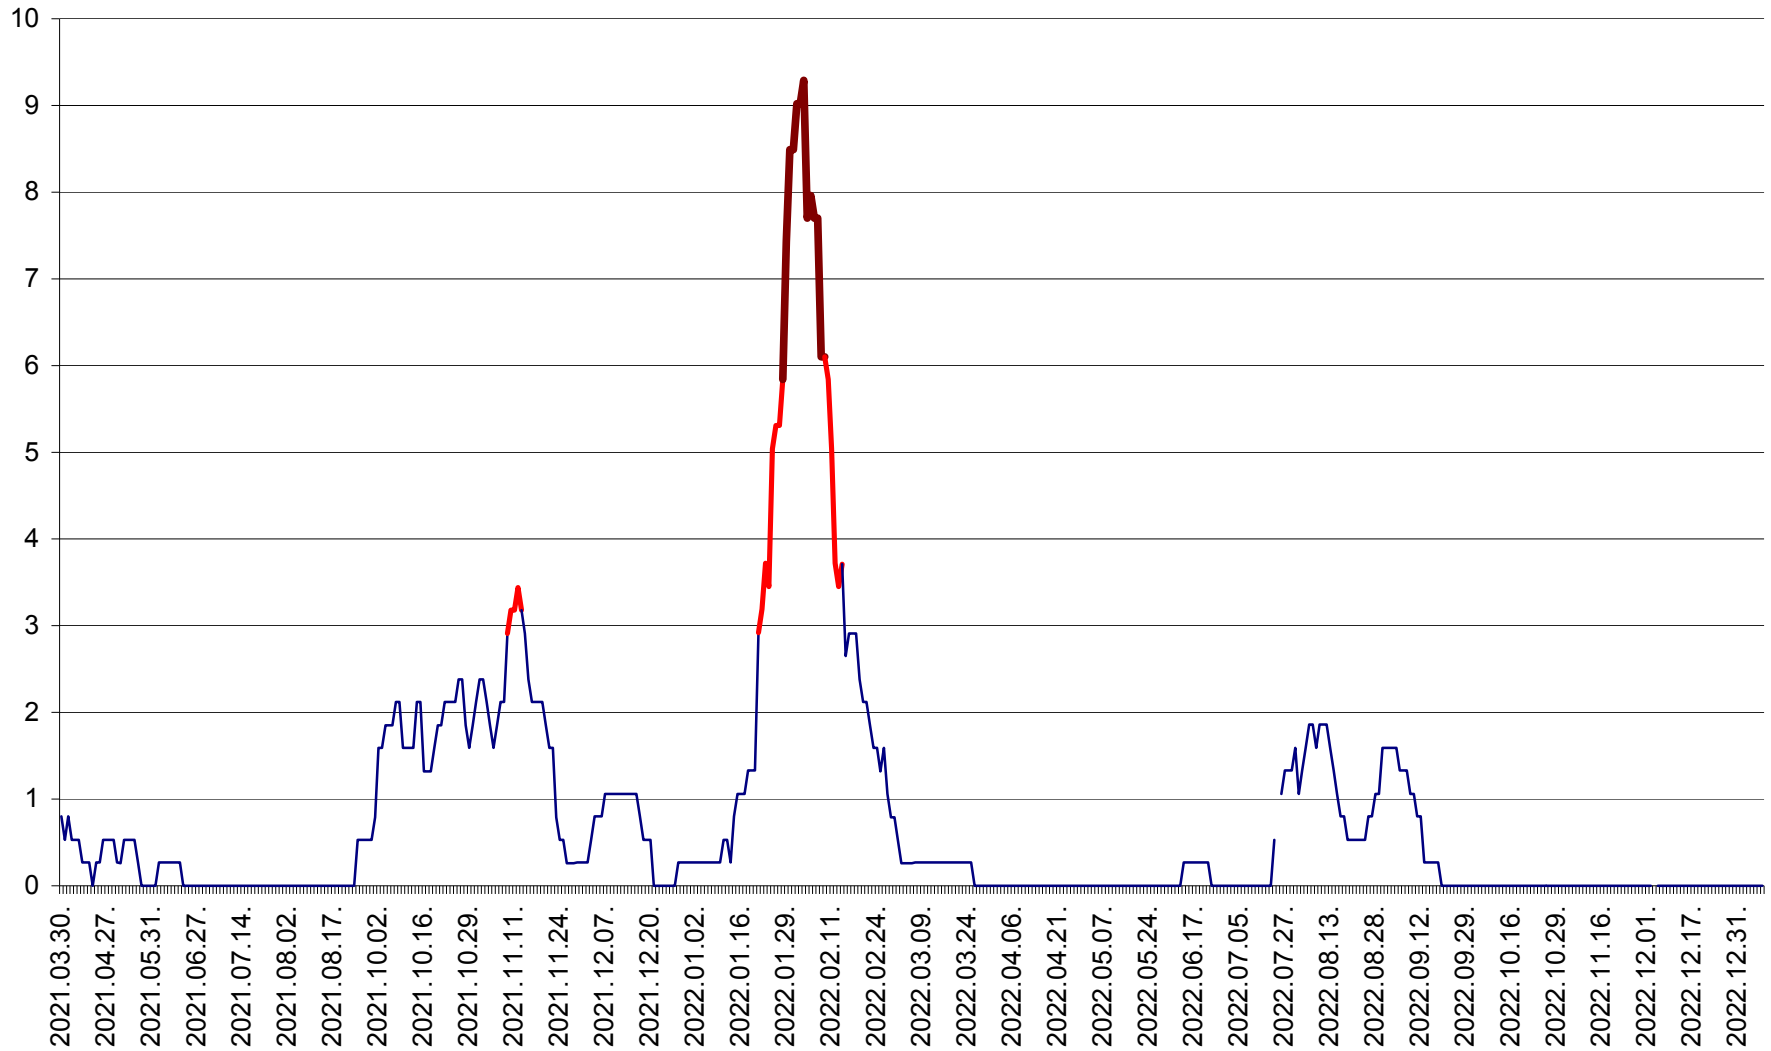

CORBU - Evolutia incidentei cumulate pe 14 zile la ‰ de locuitori  
2021.04.01. - 2023.01.07.

CORUND - Evolutia incidentei cumulate pe 14 zile la ‰ de locuitori  
2021.04.01. - 2023.01.07.

COZMENI - Evolutia incidentei cumulate pe 14 zile la ‰ de locuitori  
2021.04.01. - 2023.01.07.

ORAȘ CRISTURU SECUIESC - Evolutia incidentei cumulate pe 14 zile la ‰ de locuitori  
2021.04.01. - 2023.01.07.

DĂNEȘTI - Evolutia incidentei cumulate pe 14 zile la ‰ de locuitori  
2021.04.01. - 2023.01.07.

DÂRJIU - Evolutia incidentei cumulate pe 14 zile la ‰ de locuitori  
2021.04.01. - 2023.01.07.

DEALU - Evolutia incidentei cumulate pe 14 zile la ‰ de locuitori  
2021.04.01. - 2023.01.07.

DITRĂU - Evolutia incidentei cumulate pe 14 zile la ‰ de locuitori  
2021.04.01. - 2023.01.07.

FELICENI - Evolutia incidentei cumulate pe 14 zile la ‰ de locuitori  
2021.04.01. - 2023.01.07.

FRUMOASA - Evolutia incidentei cumulate pe 14 zile la ‰ de locuitori  
2021.04.01. - 2023.01.07.

GĂLĂUȚAȘ - Evoluția incidenței cumulate pe 14 zile la ‰ de locuitori  
2021.04.01. - 2023.01.07.