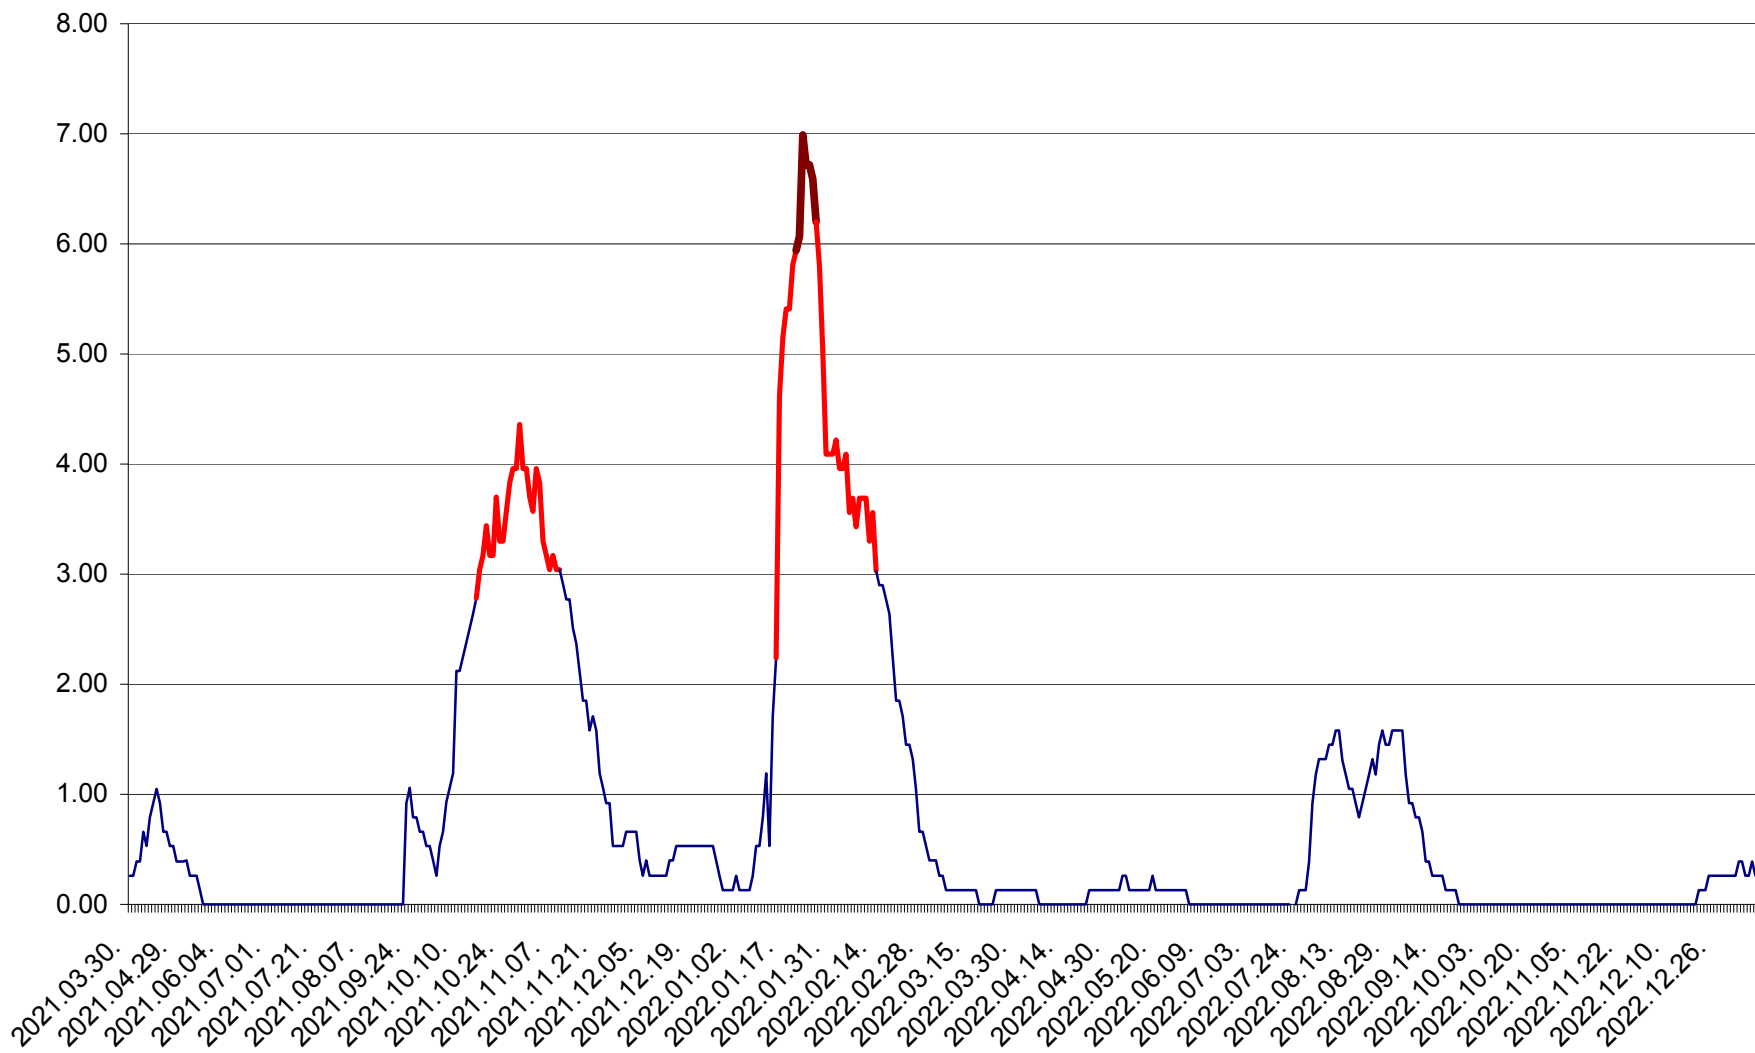

VOȘLĂBENI - Evolutia incidentei cumulate pe 14 zile la ‰ de locuitori
2021.04.01. - 2023.01.07.