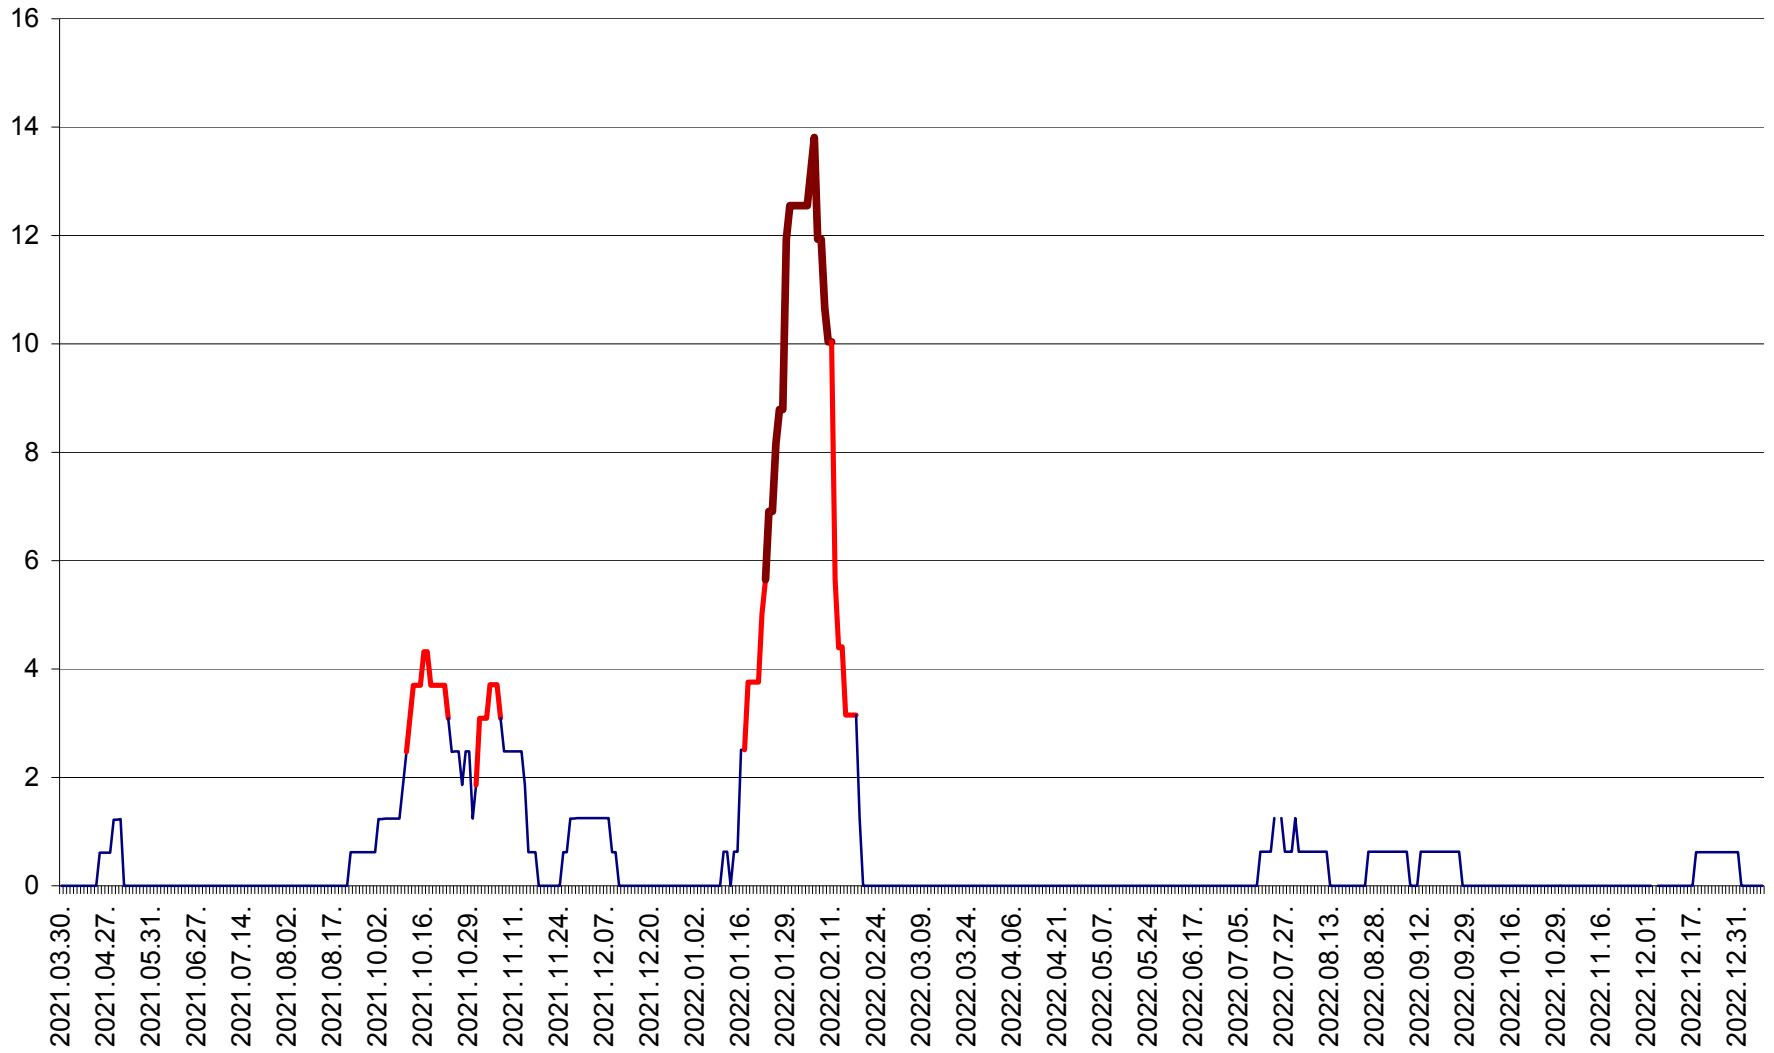

PLĂIEȘII DE JOS - Evoluția incidenței cumulate pe 14 zile la ‰ de locuitori  
2021.04.01. - 2023.01.07.

PORUMBENI - Evolutia incidentei cumulate pe 14 zile la ‰ de locuitori  
2021.04.01. - 2023.01.07.

PRAID - Evolutia incidentei cumulate pe 14 zile la ‰ de locuitori  
2021.04.01. - 2023.01.07.

RACU - Evolutia incidentei cumulate pe 14 zile la ‰ de locuitori  
2021.04.01. - 2023.01.07.

REMETEA - Evolutia incidentei cumulate pe 14 zile la ‰ de locuitori  
2021.04.01. - 2023.01.07.