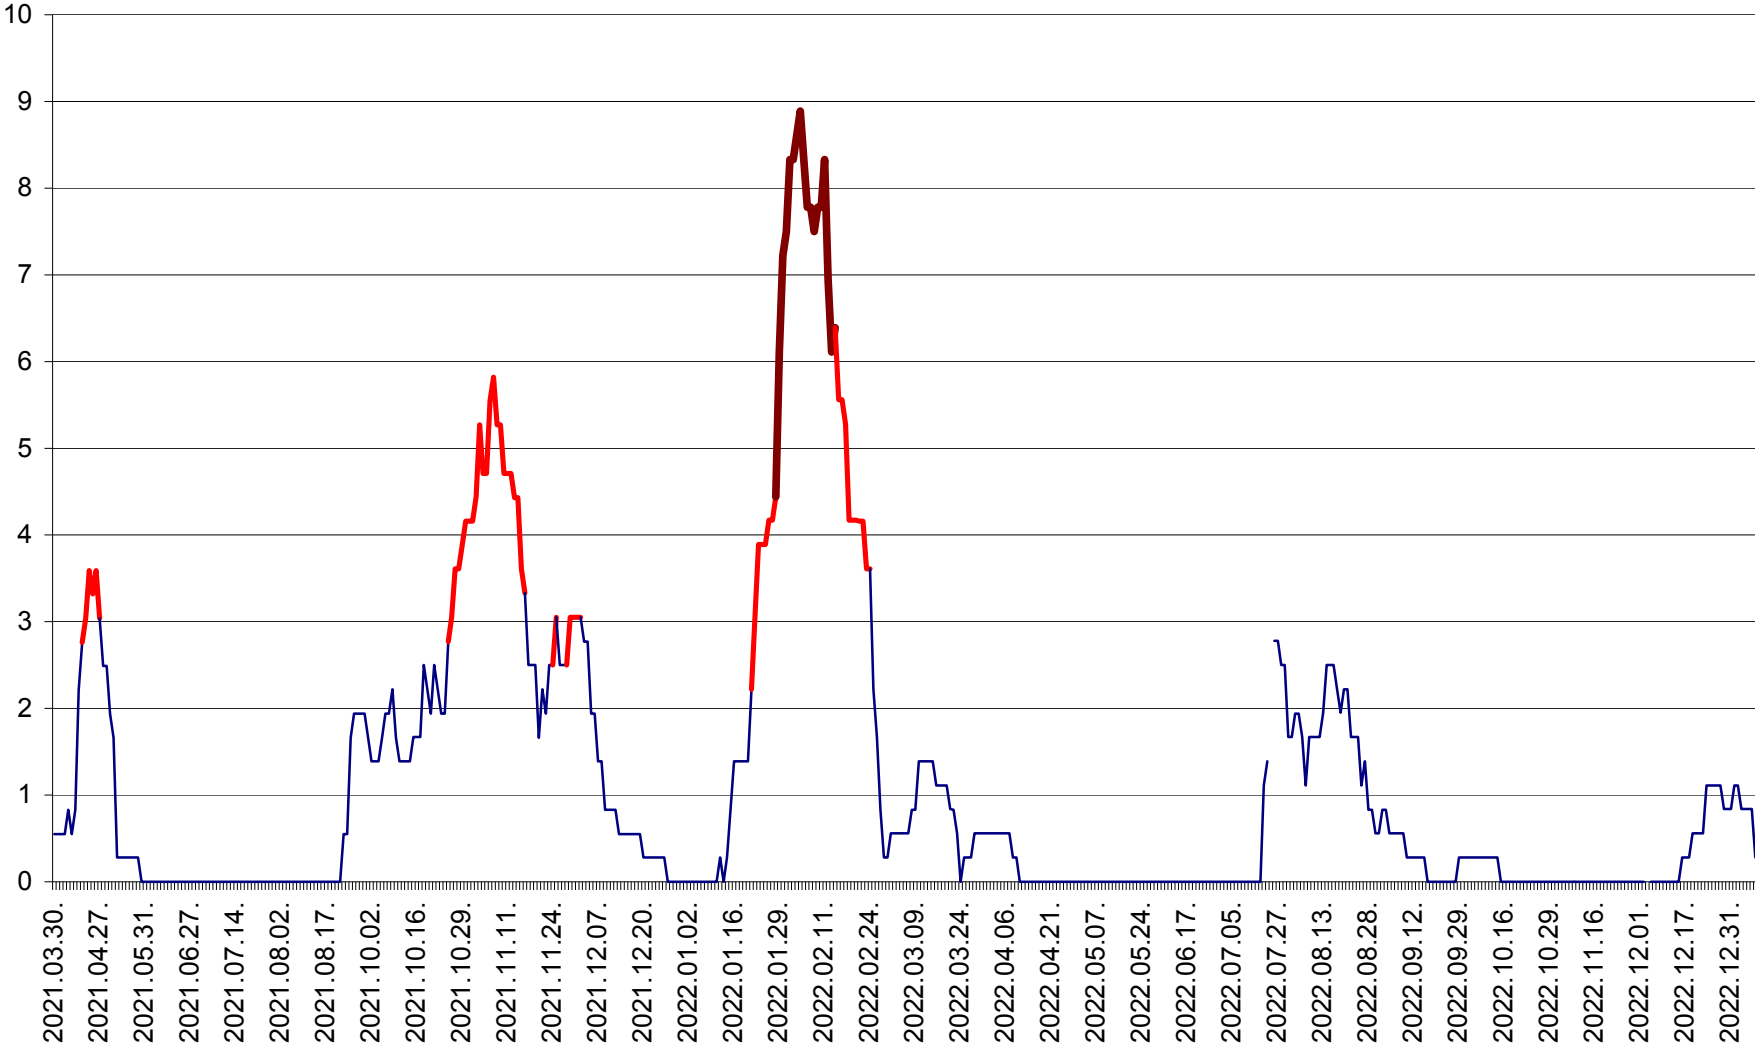

LUPENI - Evolutia incidentei cumulate pe 14 zile la ‰ de locuitori  
2021.04.01. - 2023.01.07.

MĂDĂRAȘ - Evolutia incidentei cumulate pe 14 zile la ‰ de locuitori  
2021.04.01. - 2023.01.07.

MĂRTINIȘ - Evolutia incidentei cumulate pe 14 zile la ‰ de locuitori  
2021.04.01. - 2023.01.07.

MEREȘTI - Evolutia incidentei cumulate pe 14 zile la ‰ de locuitori  
2021.04.01. - 2023.01.07.

MUNICIPIUL MIERCUREA-CIUC - Evolutia incidentei cumulate pe 14 zile la ‰ de locuitori  
2021.04.01. - 2023.01.07.

MIHĂILENI - Evolutia incidentei cumulate pe 14 zile la ‰ de locuitori  
2021.04.01. - 2023.01.07.

MUGENI - Evolutia incidentei cumulate pe 14 zile la ‰ de locuitori  
2021.04.01. - 2023.01.07.

OCLAND - Evolutia incidentei cumulate pe 14 zile la ‰ de locuitori  
2021.04.01. - 2023.01.07.