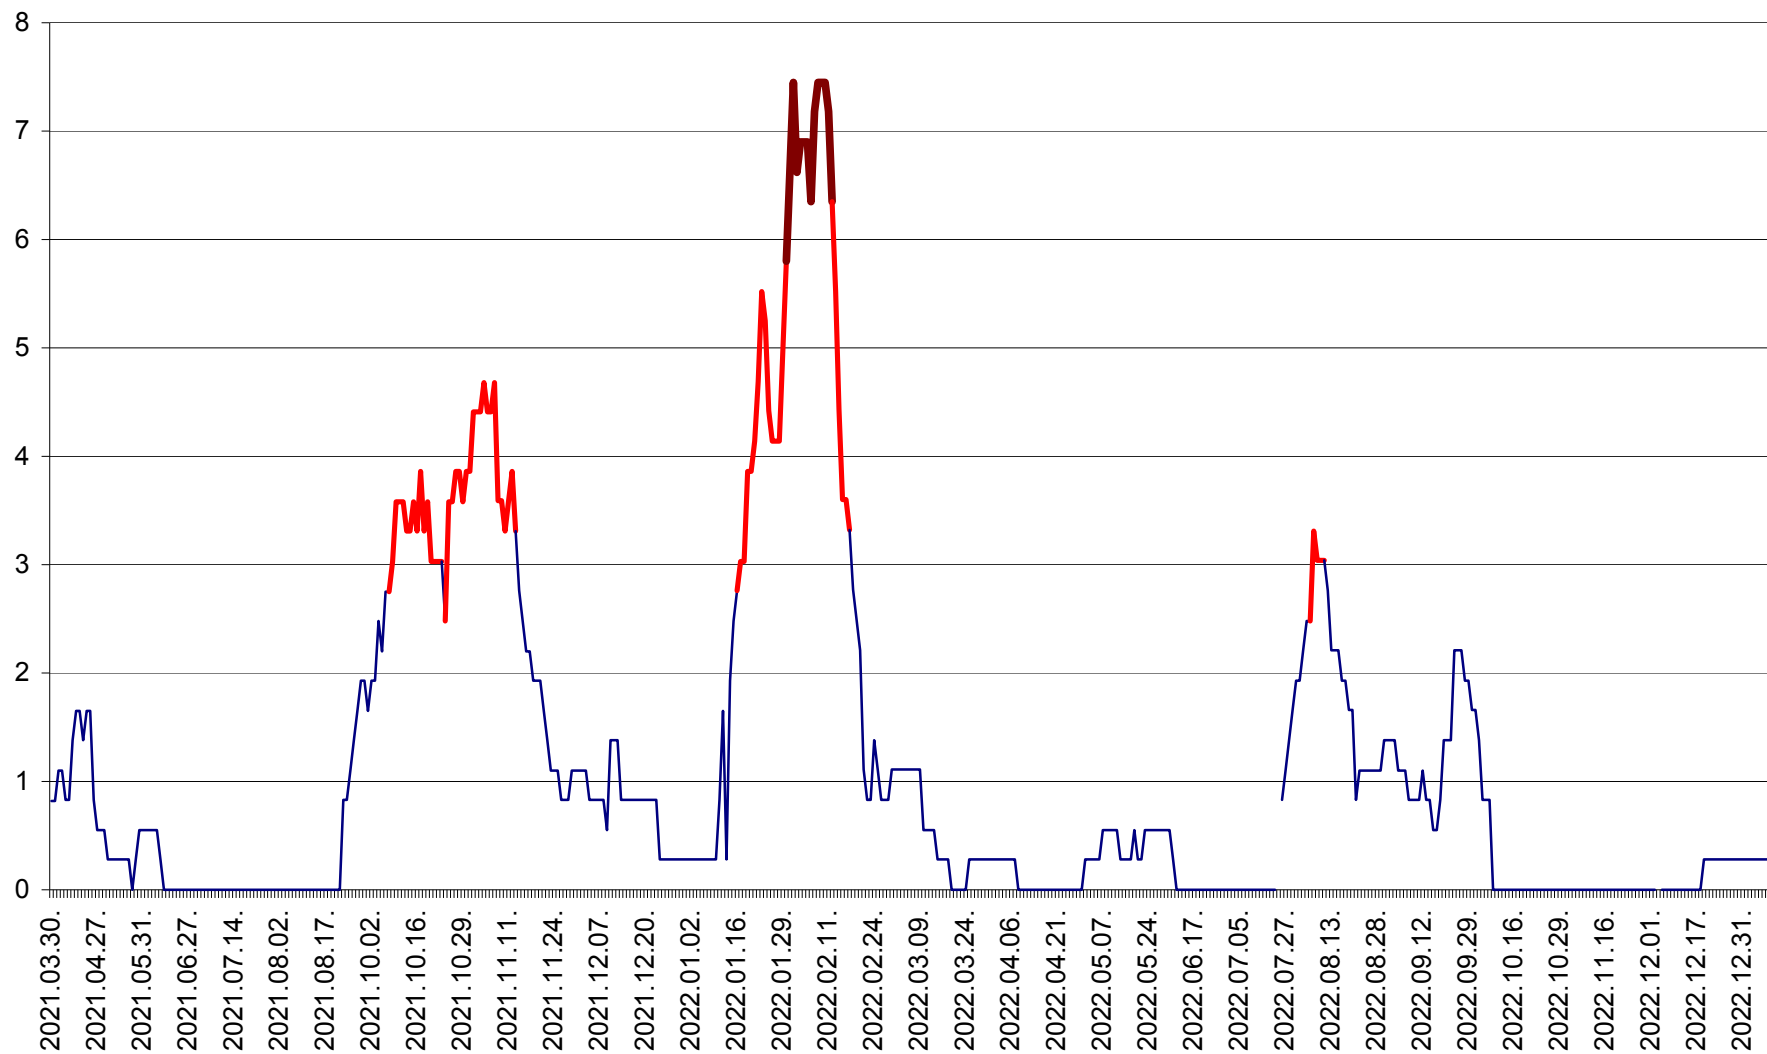

SĂCEL - Evolutia incidentei cumulate pe 14 zile la ‰ de locuitori  
2021.04.01. - 2023.01.07.

SÂNCRĂIENI - Evolutia incidentei cumulate pe 14 zile la ‰ de locuitori  
2021.04.01. - 2023.01.07.

SÂNDOMINIC - Evolutia incidentei cumulate pe 14 zile la ‰ de locuitori  
2021.04.01. - 2023.01.07.

SÂNMARTIN - Evolutia incidentei cumulate pe 14 zile la ‰ de locuitori  
2021.04.01. - 2023.01.07.

SÂNSIMION - Evolutia incidentei cumulate pe 14 zile la ‰ de locuitori  
2021.04.01. - 2023.01.07.

SÂNTIMBRU - Evolutia incidentei cumulate pe 14 zile la ‰ de locuitori  
2021.04.01. - 2023.01.07.