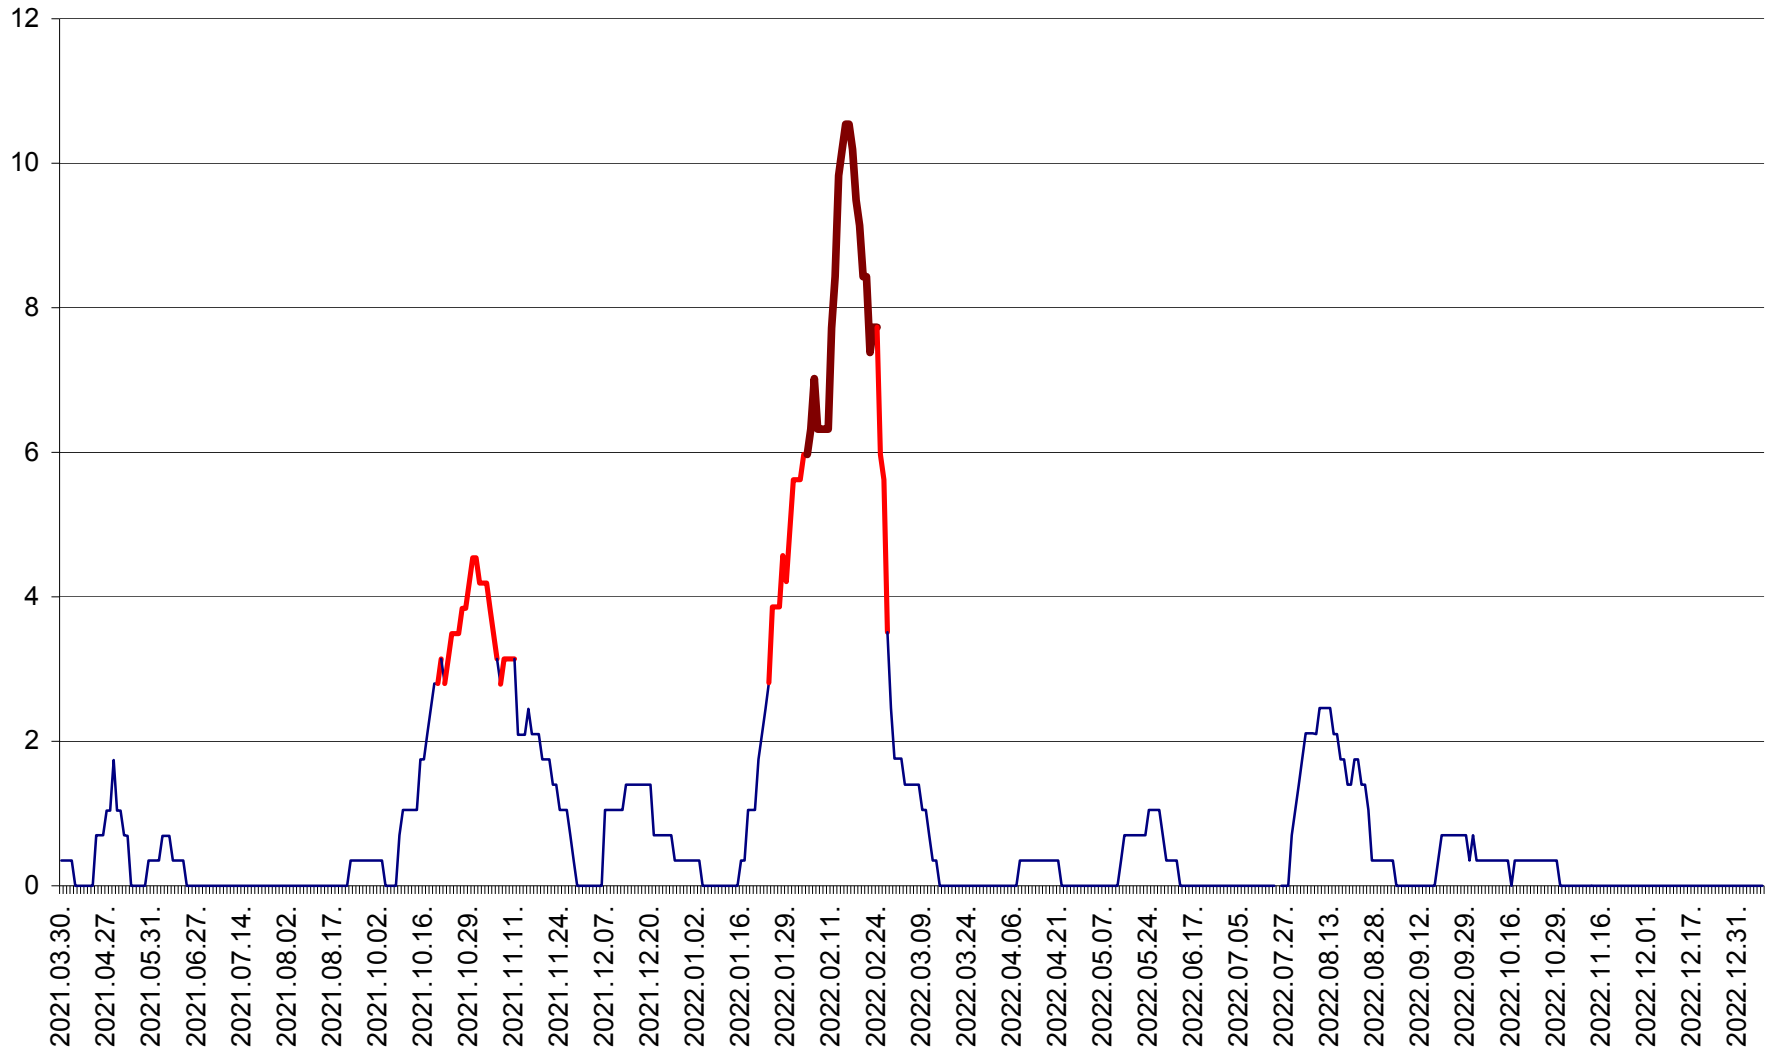

SICULENI - Evolutia incidentei cumulate pe 14 zile la ‰ de locuitori
2021.04.01. - 2023.01.07.