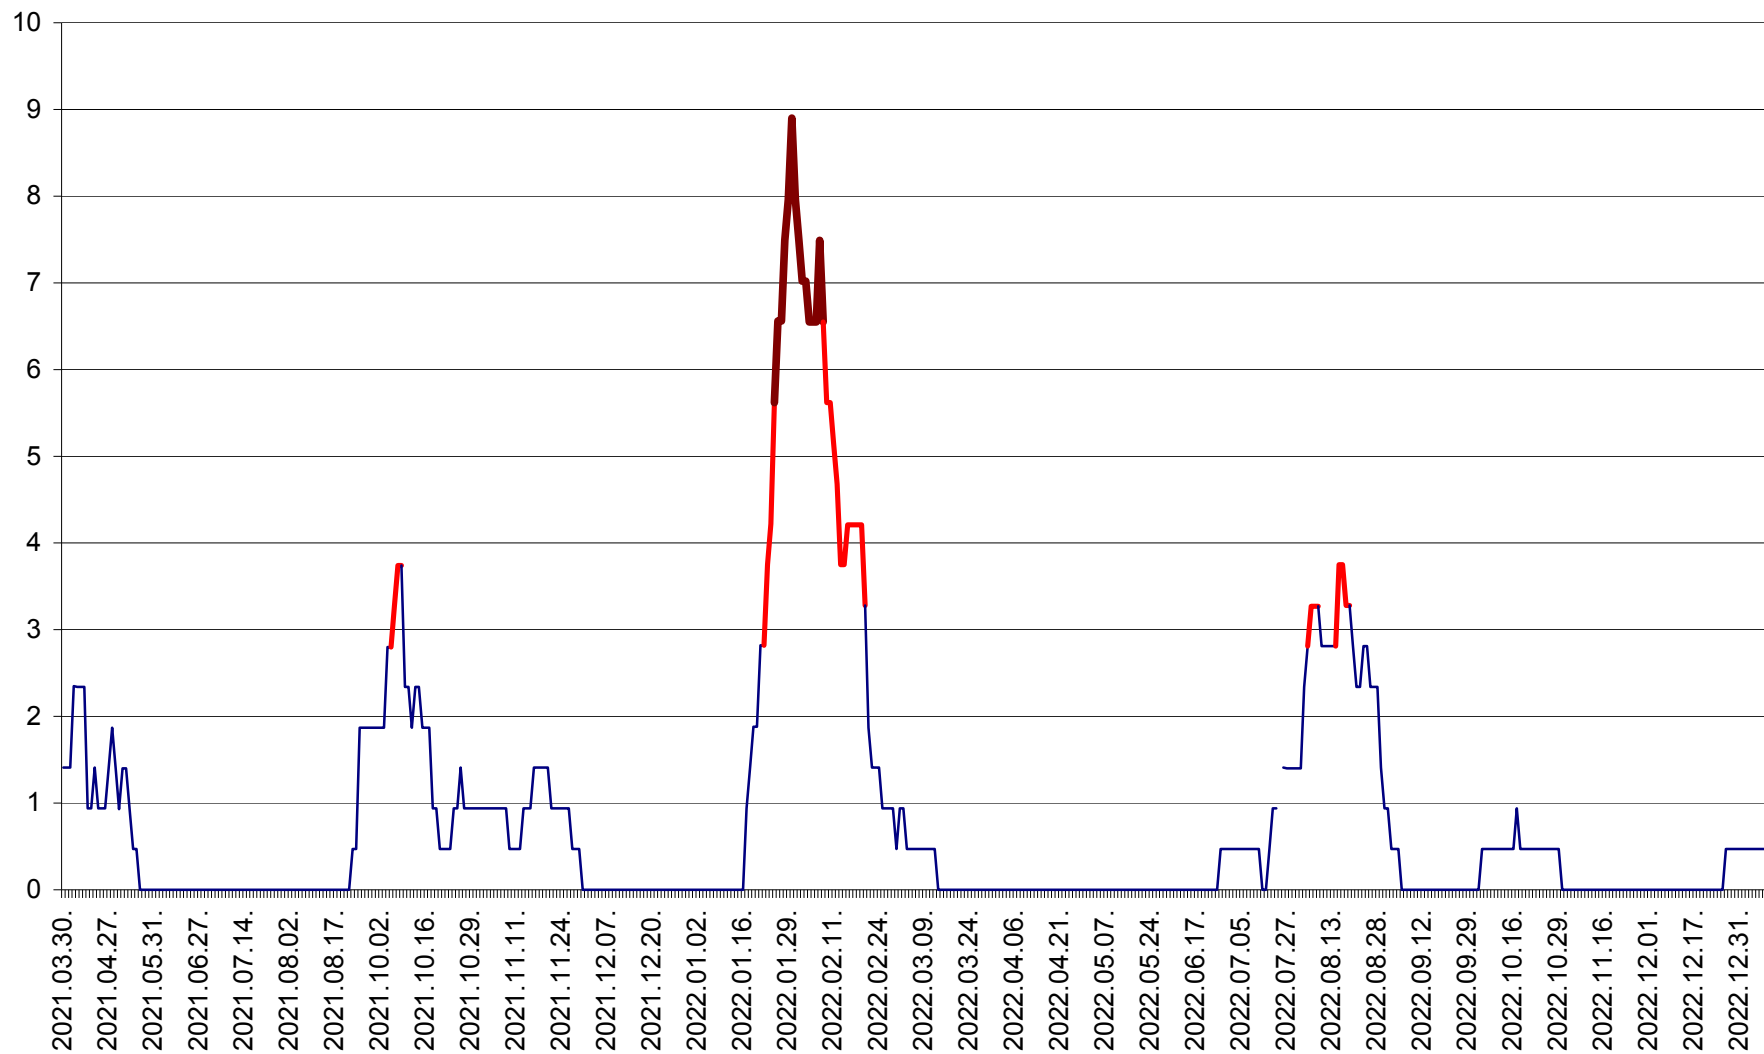

SECUIENI - Evolutia incidentei cumulate pe 14 zile la ‰ de locuitori
2021.04.01. - 2023.01.07.