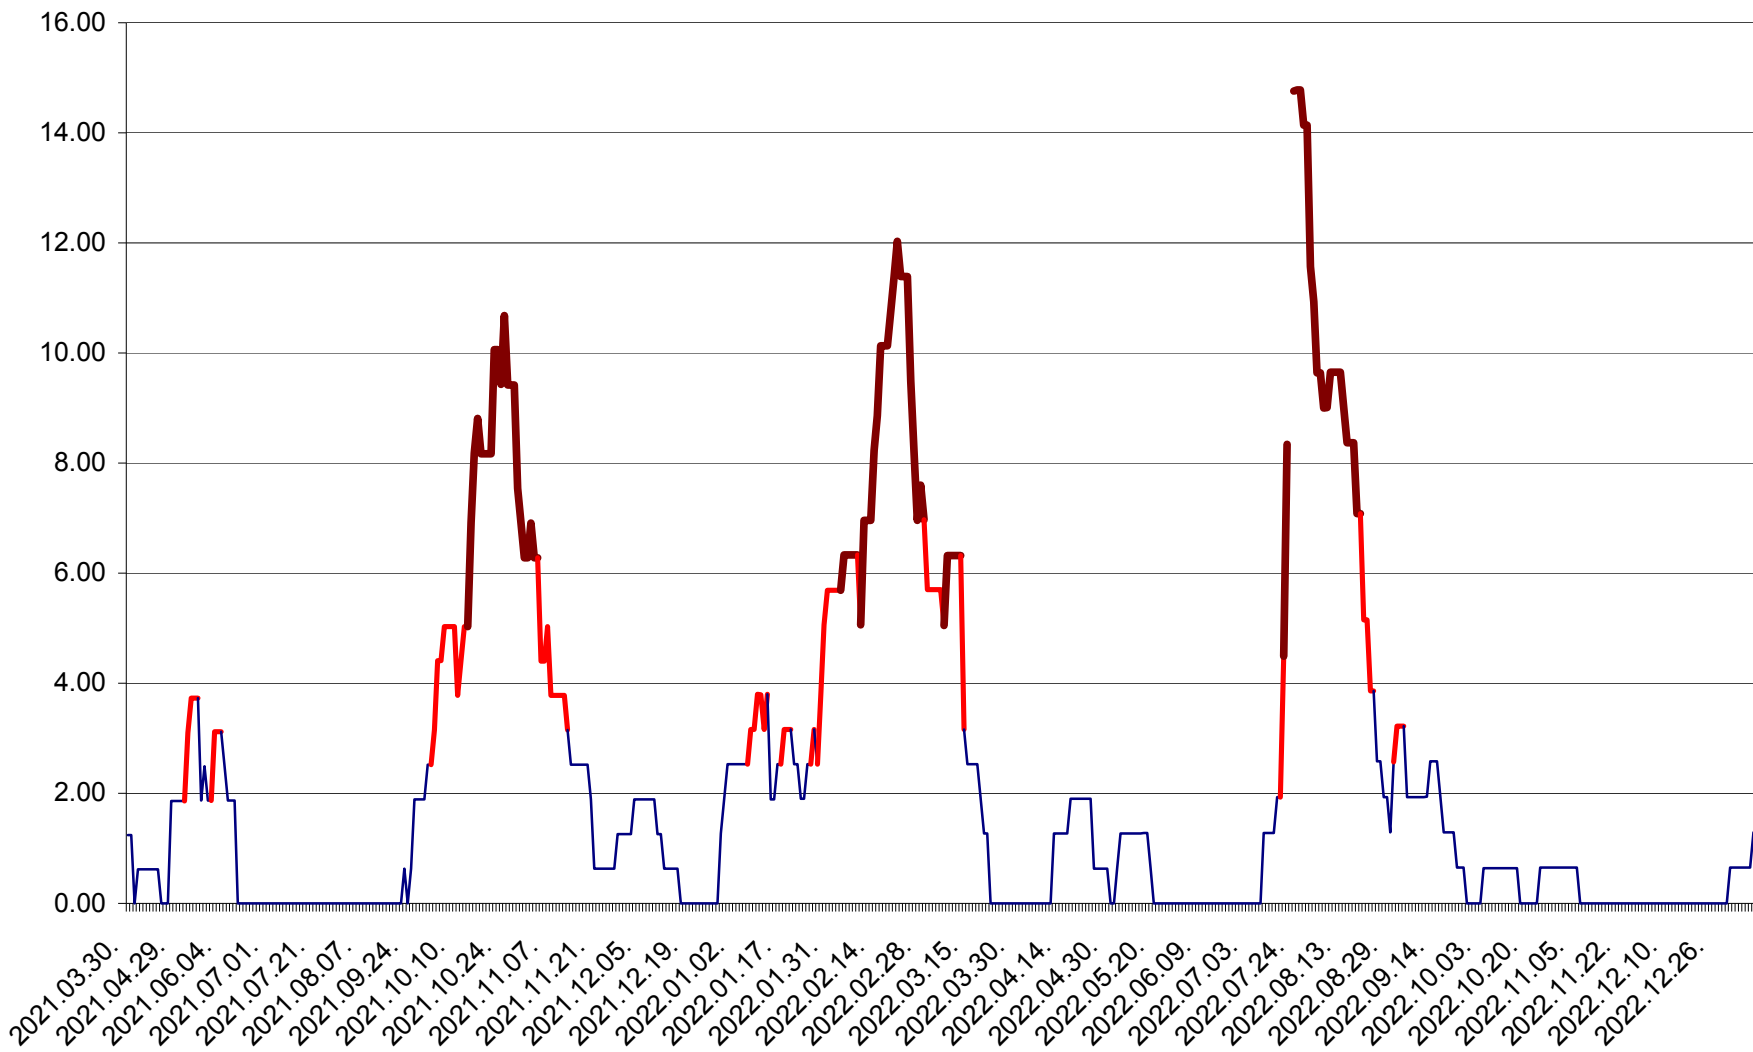

ATID - Evolutia incidentei cumulate pe 14 zile la ‰ de locuitori  
2021.04.01. - 2023.01.07.

AVRĂMEȘTI - Evolutia incidentei cumulate pe 14 zile la ‰ de locuitori  
2021.04.01. - 2023.01.07.

ORAȘ BĂILE TUȘNAD - Evoluția incidenței cumulate pe 14 zile la ‰ de locuitori  
2021.04.01. - 2023.01.07.

ORAȘ BĂLAN - Evoluția incidenței cumulate pe 14 zile la ‰ de locuitori  
2021.04.01. - 2023.01.07.

BILBOR - Evolutia incidentei cumulate pe 14 zile la ‰ de locuitori  
2021.04.01. - 2023.01.07.

ORAȘ BORSEC - Evolutia incidentei cumulate pe 14 zile la ‰ de locuitori  
2021.04.01. - 2023.01.07.

BRĂDEȘTI - Evolutia incidentei cumulate pe 14 zile la ‰ de locuitori  
2021.04.01. - 2023.01.07.

CĂPÂLNIȚA - Evoluția incidentei cumulate pe 14 zile la ‰ de locuitori  
2021.04.01. - 2023.01.07.

CÂRȚA - Evolutia incidentei cumulate pe 14 zile la ‰ de locuitori  
2021.04.01. - 2023.01.07.

CICEU - Evolutia incidentei cumulate pe 14 zile la ‰ de locuitori  
2021.04.01. - 2023.01.07.

CIUCSÂNGEORGIU - Evolutia incidentei cumulate pe 14 zile la ‰ de locuitori  
2021.04.01. - 2023.01.07.

CIUMANI - Evolutia incidentei cumulate pe 14 zile la ‰ de locuitori  
2021.04.01. - 2023.01.07.