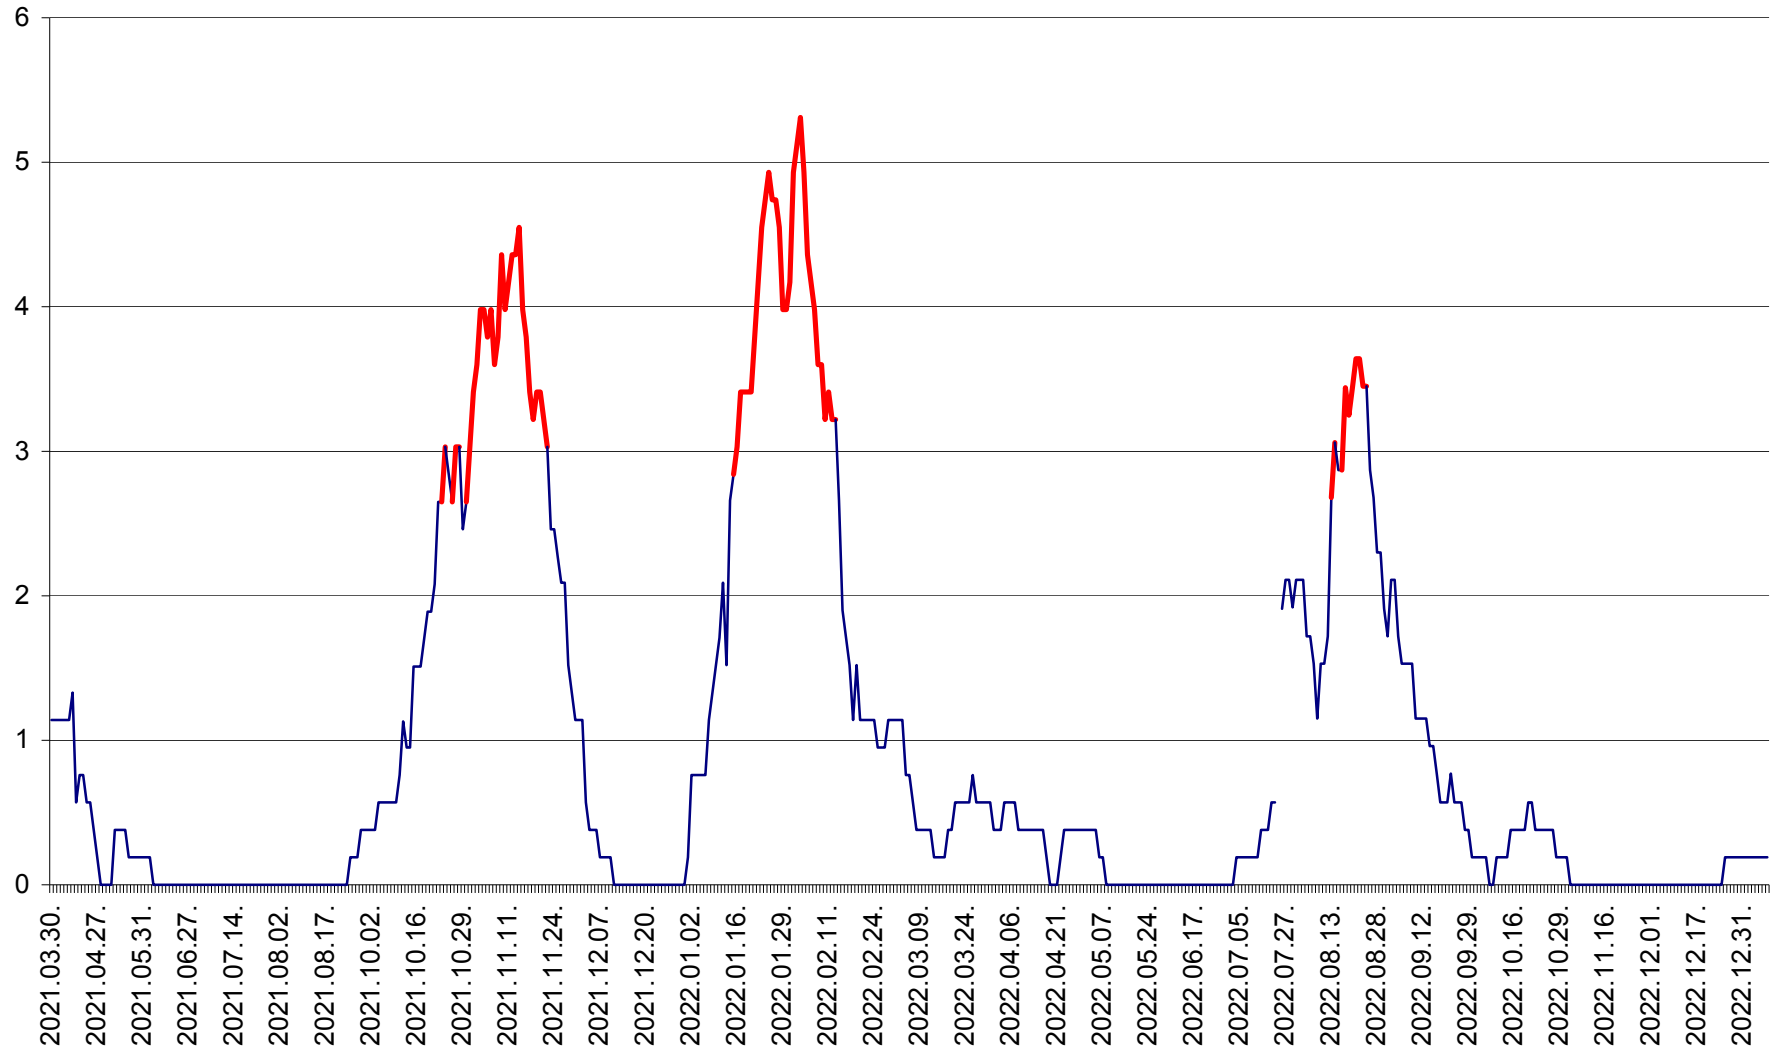

SICULENI - Evolutia incidentei cumulate pe 14 zile la ‰ de locuitori  
2021.04.01. - 2023.01.07.

ȘIMONEȘTI - Evolutia incidentei cumulate pe 14 zile la ‰ de locuitori  
2021.04.01. - 2023.01.07.

SUBCETATE - Evolutia incidentei cumulate pe 14 zile la ‰ de locuitori  
2021.04.01. - 2023.01.07.

SUSENI - Evolutia incidentei cumulate pe 14 zile la ‰ de locuitori  
2021.04.01. - 2023.01.07.

TOMEȘTI - Evolutia incidentei cumulate pe 14 zile la ‰ de locuitori  
2021.04.01. - 2023.01.07.

MUNICIPIUL TOPLIȚA - Evolutia incidentei cumulate pe 14 zile la ‰ de locuitori  
2021.04.01. - 2023.01.07.