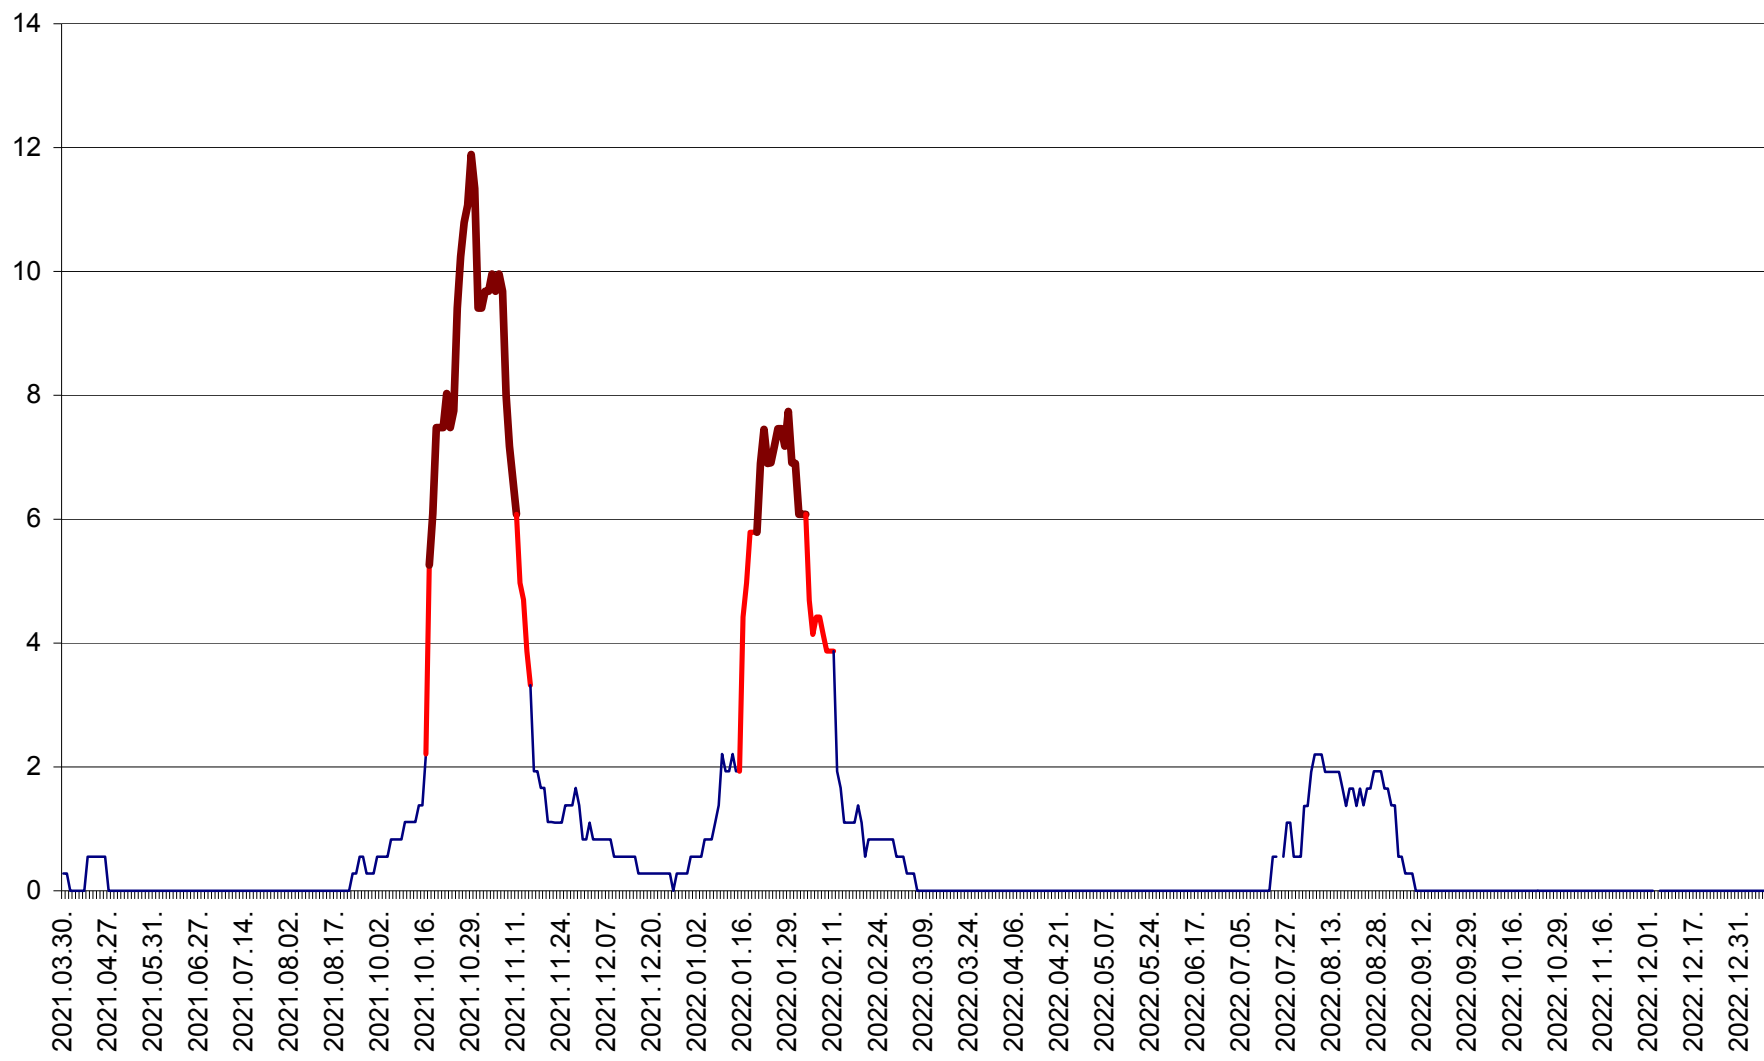

FELICENI - Evolutia incidentei cumulate pe 14 zile la ‰ de locuitori  
2021.04.01. - 2023.01.07.

FRUMOASA - Evolutia incidentei cumulate pe 14 zile la ‰ de locuitori  
2021.04.01. - 2023.01.07.

GĂLĂUȚAȘ - Evoluția incidenței cumulate pe 14 zile la ‰ de locuitori  
2021.04.01. - 2023.01.07.

MUNICIPIUL GHEORGHENI - Evolutia incidentei cumulate pe 14 zile la % de locuitori  
2021.04.01. - 2023.01.07.

JOSENI - Evolutia incidentei cumulate pe 14 zile la ‰ de locuitori  
2021.04.01. - 2023.01.07.

LĂZAREA - Evolutia incidentei cumulate pe 14 zile la % de locuitori  
2021.04.01. - 2023.01.07.

LELICENI - Evolutia incidentei cumulate pe 14 zile la ‰ de locuitori  
2021.04.01. - 2023.01.07.

LUETA - Evolutia incidentei cumulate pe 14 zile la ‰ de locuitori  
2021.04.01. - 2023.01.07.

LUNCA DE JOS - Evolutia incidentei cumulate pe 14 zile la ‰ de locuitori  
2021.04.01. - 2023.01.07.

LUNCA DE SUS - Evolutia incidentei cumulate pe 14 zile la ‰ de locuitori  
2021.04.01. - 2023.01.07.