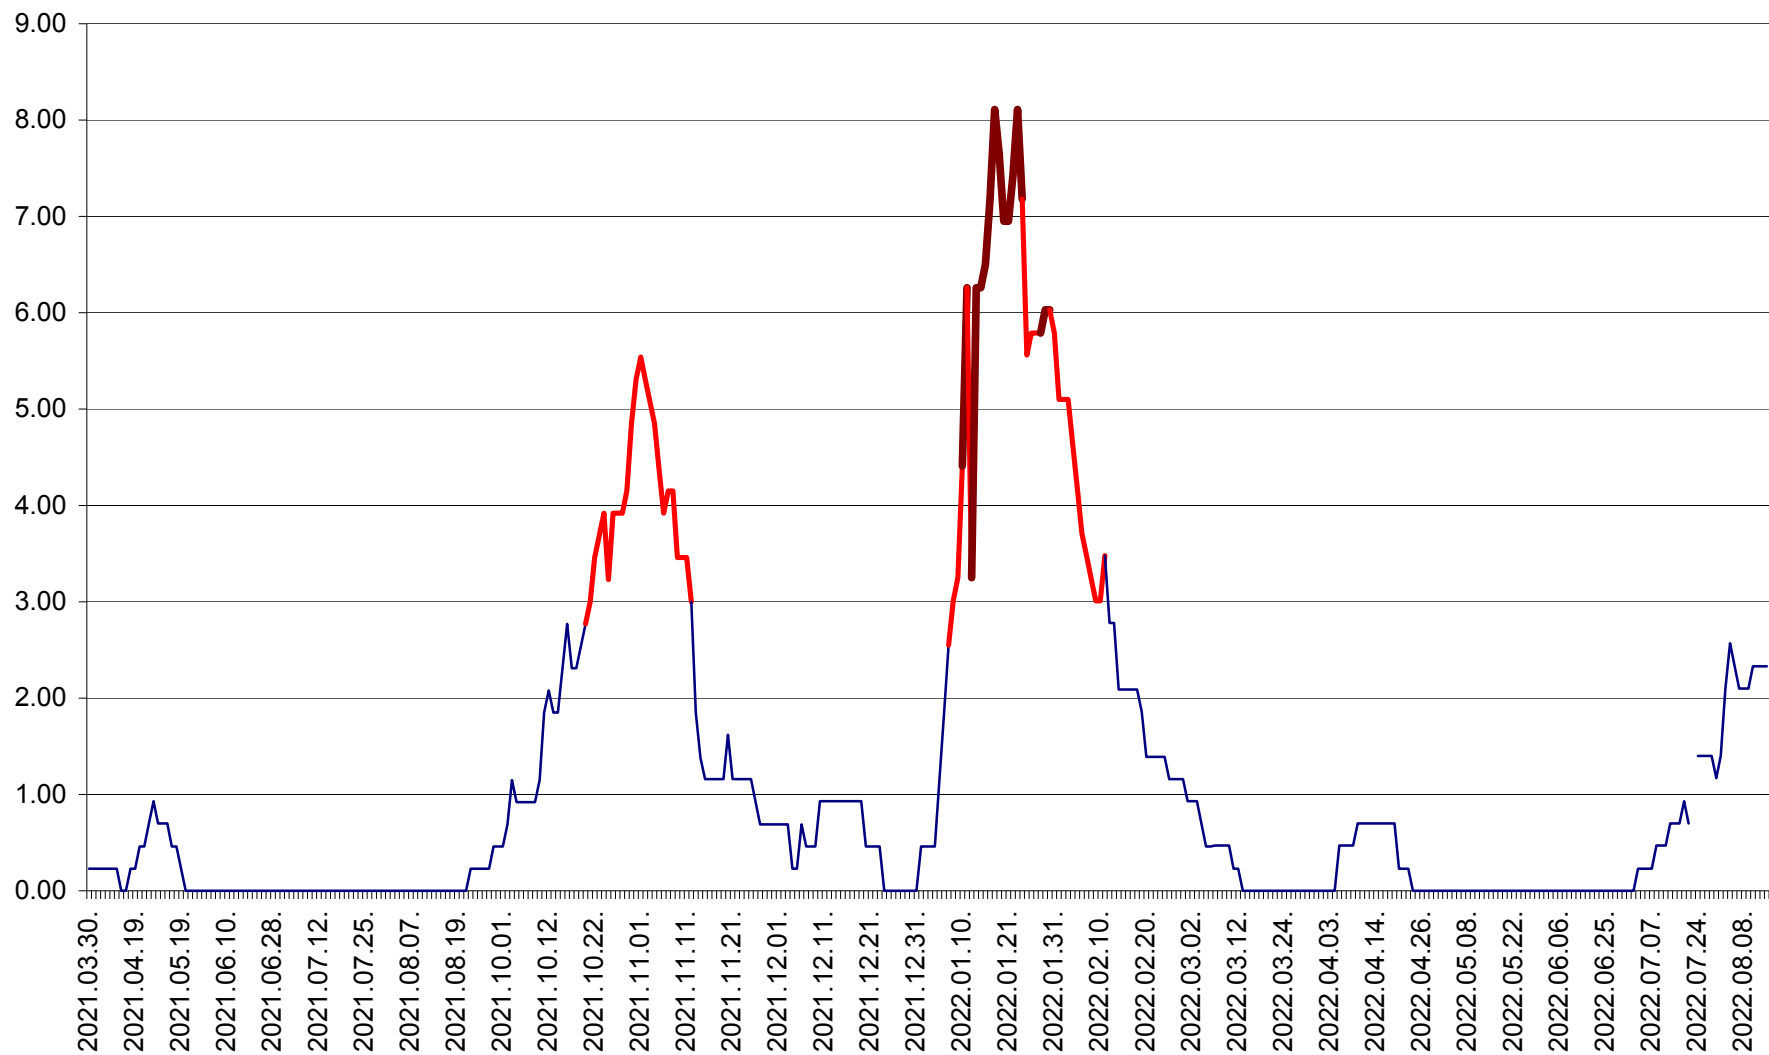

ORAȘ BĂLAN - Evoluția incidenței cumulate pe 14 zile la ‰ de locuitori  
2021.04.01. - 2022.08.14.

BILBOR - Evolutia incidentei cumulate pe 14 zile la ‰ de locuitori  
2021.04.01. - 2022.08.14.

ORAȘ BORSEC - Evolutia incidentei cumulate pe 14 zile la ‰ de locuitori  
2021.04.01. - 2022.08.14.

BRĂDEȘTI - Evolutia incidentei cumulate pe 14 zile la ‰ de locuitori  
2021.04.01. - 2022.08.14.

CĂPÂLNIȚA - Evoluția incidenței cumulate pe 14 zile la ‰ de locuitori  
2021.04.01. - 2022.08.14.

CÂRȚA - Evolutia incidentei cumulate pe 14 zile la ‰ de locuitori  
2021.04.01. - 2022.08.14.

CICEU - Evolutia incidentei cumulate pe 14 zile la ‰ de locuitori  
2021.04.01. - 2022.08.14.

CIUCSÂNGEORGIU - Evolutia incidentei cumulate pe 14 zile la ‰ de locuitori  
2021.04.01. - 2022.08.14.

CIUMANI - Evolutia incidentei cumulate pe 14 zile la ‰ de locuitori  
2021.04.01. - 2022.08.14.

CORBU - Evolutia incidentei cumulate pe 14 zile la ‰ de locuitori  
2021.04.01. - 2022.08.14.

CORUND - Evolutia incidentei cumulate pe 14 zile la ‰ de locuitori  
2021.04.01. - 2022.08.14.

COZMENI - Evolutia incidentei cumulate pe 14 zile la ‰ de locuitori  
2021.04.01. - 2022.08.14.