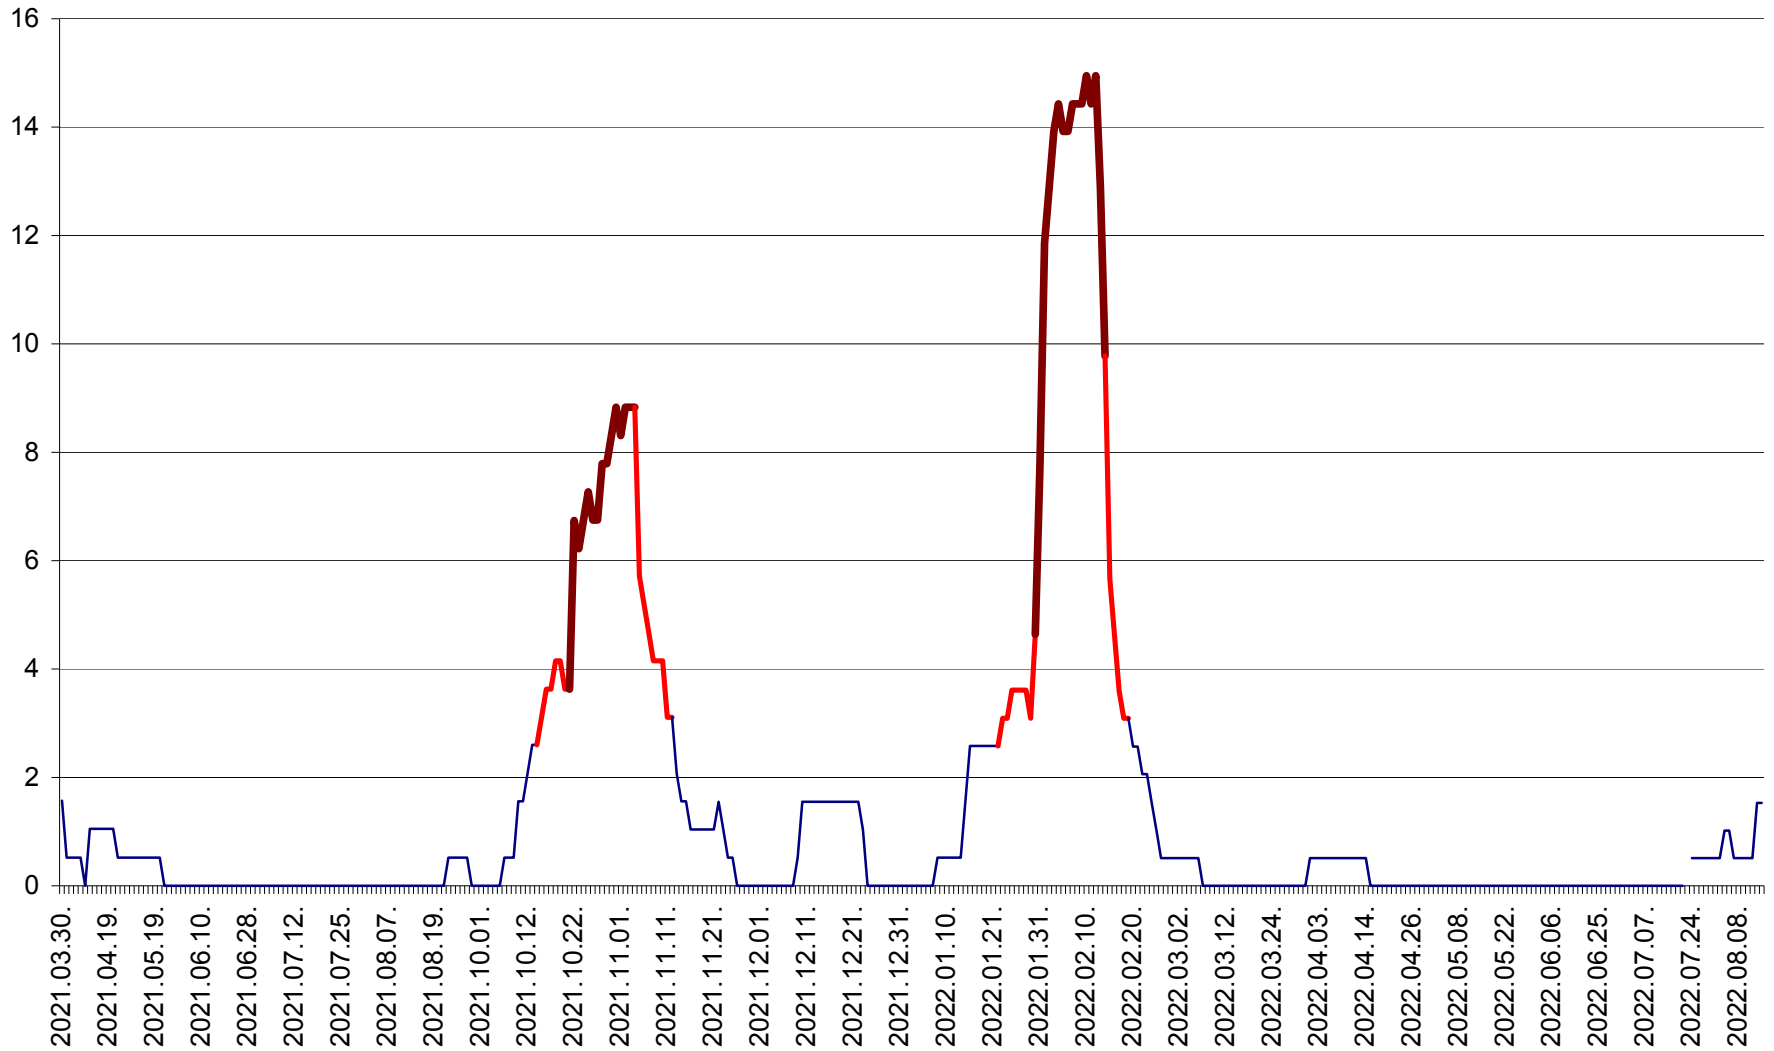

PRAID - Evolutia incidentei cumulate pe 14 zile la ‰ de locuitori
2021.04.01. - 2022.08.14.