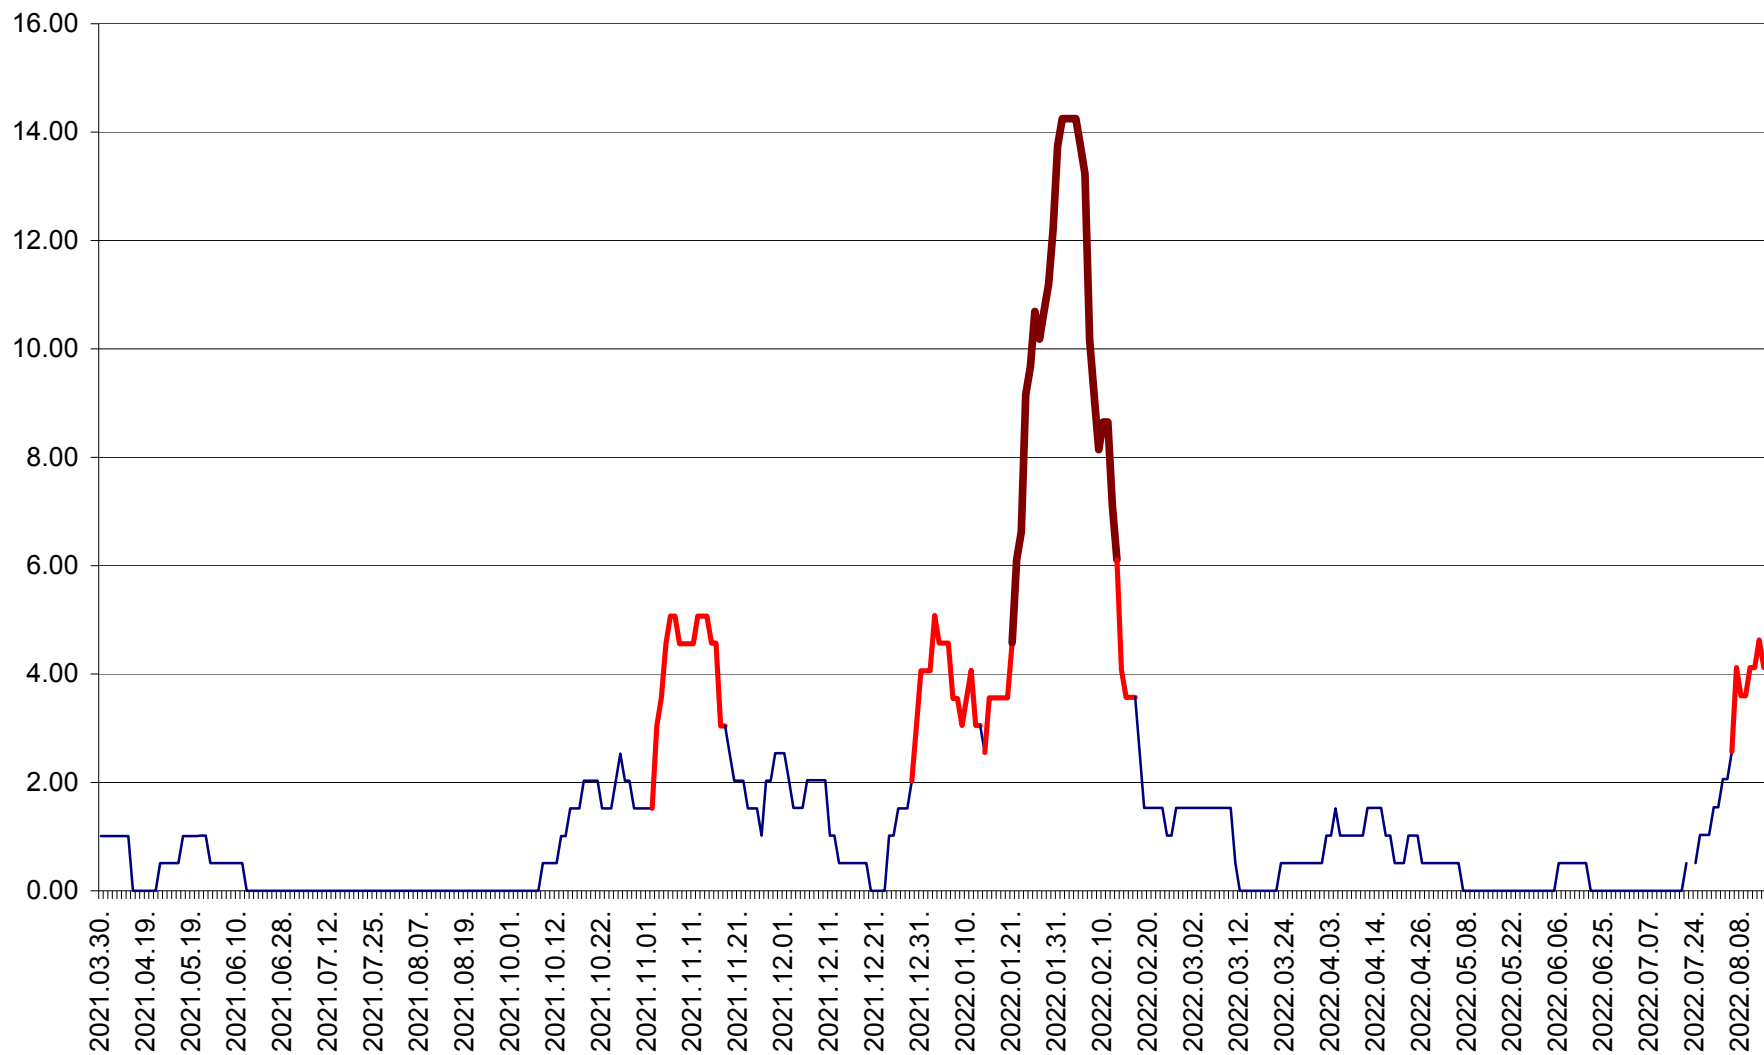

VĂRȘAG - Evolutia incidentei cumulate pe 14 zile la ‰ de locuitori  
2021.04.01. - 2022.08.14.

ORAȘ VLĂHIȚA - Evoluția incidenței cumulate pe 14 zile la ‰ de locuitori  
2021.04.01. - 2022.08.14.

VOȘLĂBENI - Evolutia incidentei cumulate pe 14 zile la ‰ de locuitori  
2021.04.01. - 2022.08.14.

ZETEA - Evolutia incidentei cumulate pe 14 zile la ‰ de locuitori  
2021.04.01. - 2022.08.14.

Total - Evolutia incidentei cumulate pe 14 zile la % de locuitori  
2021.04.01. - 2022.08.14.