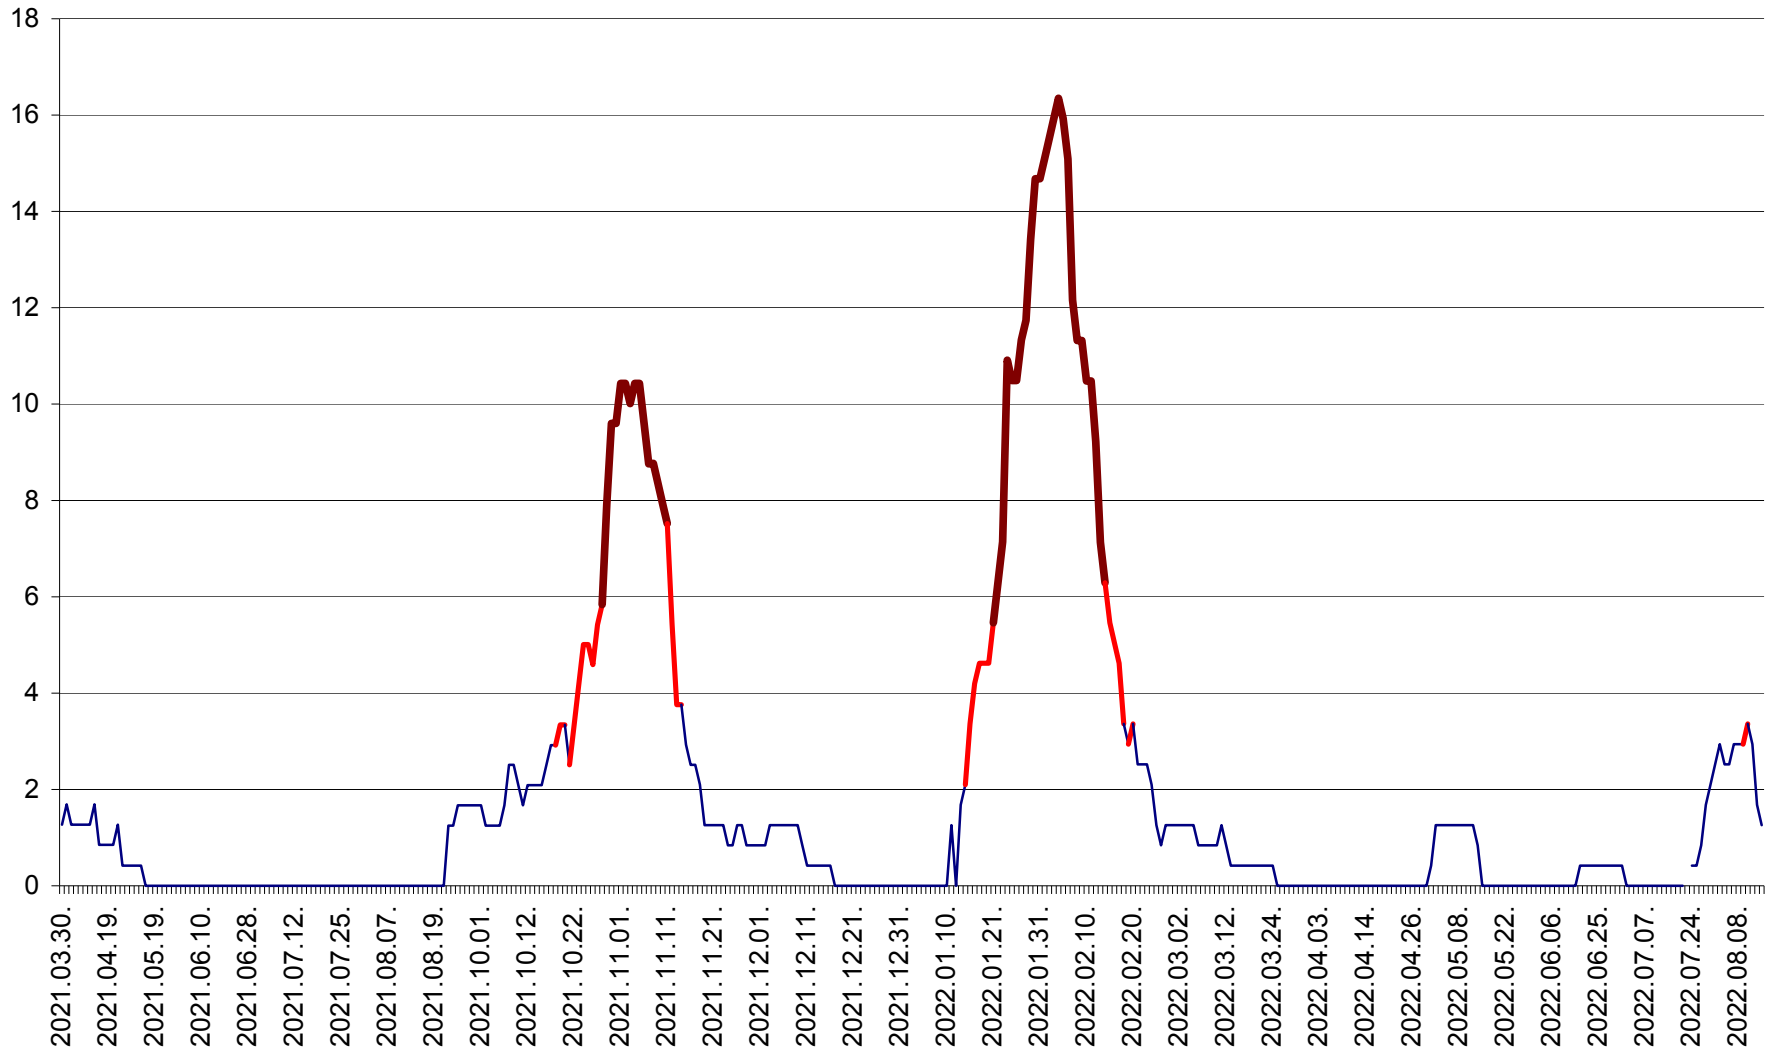

FELICENI - Evolutia incidentei cumulate pe 14 zile la % de locuitori  
2021.04.01. - 2022.08.14.

FRUMOASA - Evolutia incidentei cumulate pe 14 zile la ‰ de locuitori  
2021.04.01. - 2022.08.14.

GĂLĂUȚAȘ - Evoluția incidenței cumulate pe 14 zile la ‰ de locuitori  
2021.04.01. - 2022.08.14.

MUNICIPIUL GHEORGHENI - Evolutia incidentei cumulate pe 14 zile la % de locuitori  
2021.04.01. - 2022.08.14.

JOSENI - Evolutia incidentei cumulate pe 14 zile la ‰ de locuitori  
2021.04.01. - 2022.08.14.

LĂZAREA - Evolutia incidentei cumulate pe 14 zile la % de locuitori  
2021.04.01. - 2022.08.14.

LELICENI - Evolutia incidentei cumulate pe 14 zile la % de locuitori  
2021.04.01. - 2022.08.14.

LUETA - Evolutia incidentei cumulate pe 14 zile la ‰ de locuitori  
2021.04.01. - 2022.08.14.

LUNCA DE JOS - Evolutia incidentei cumulate pe 14 zile la ‰ de locuitori  
2021.04.01. - 2022.08.14.

LUNCA DE SUS - Evolutia incidentei cumulate pe 14 zile la ‰ de locuitori  
2021.04.01. - 2022.08.14.