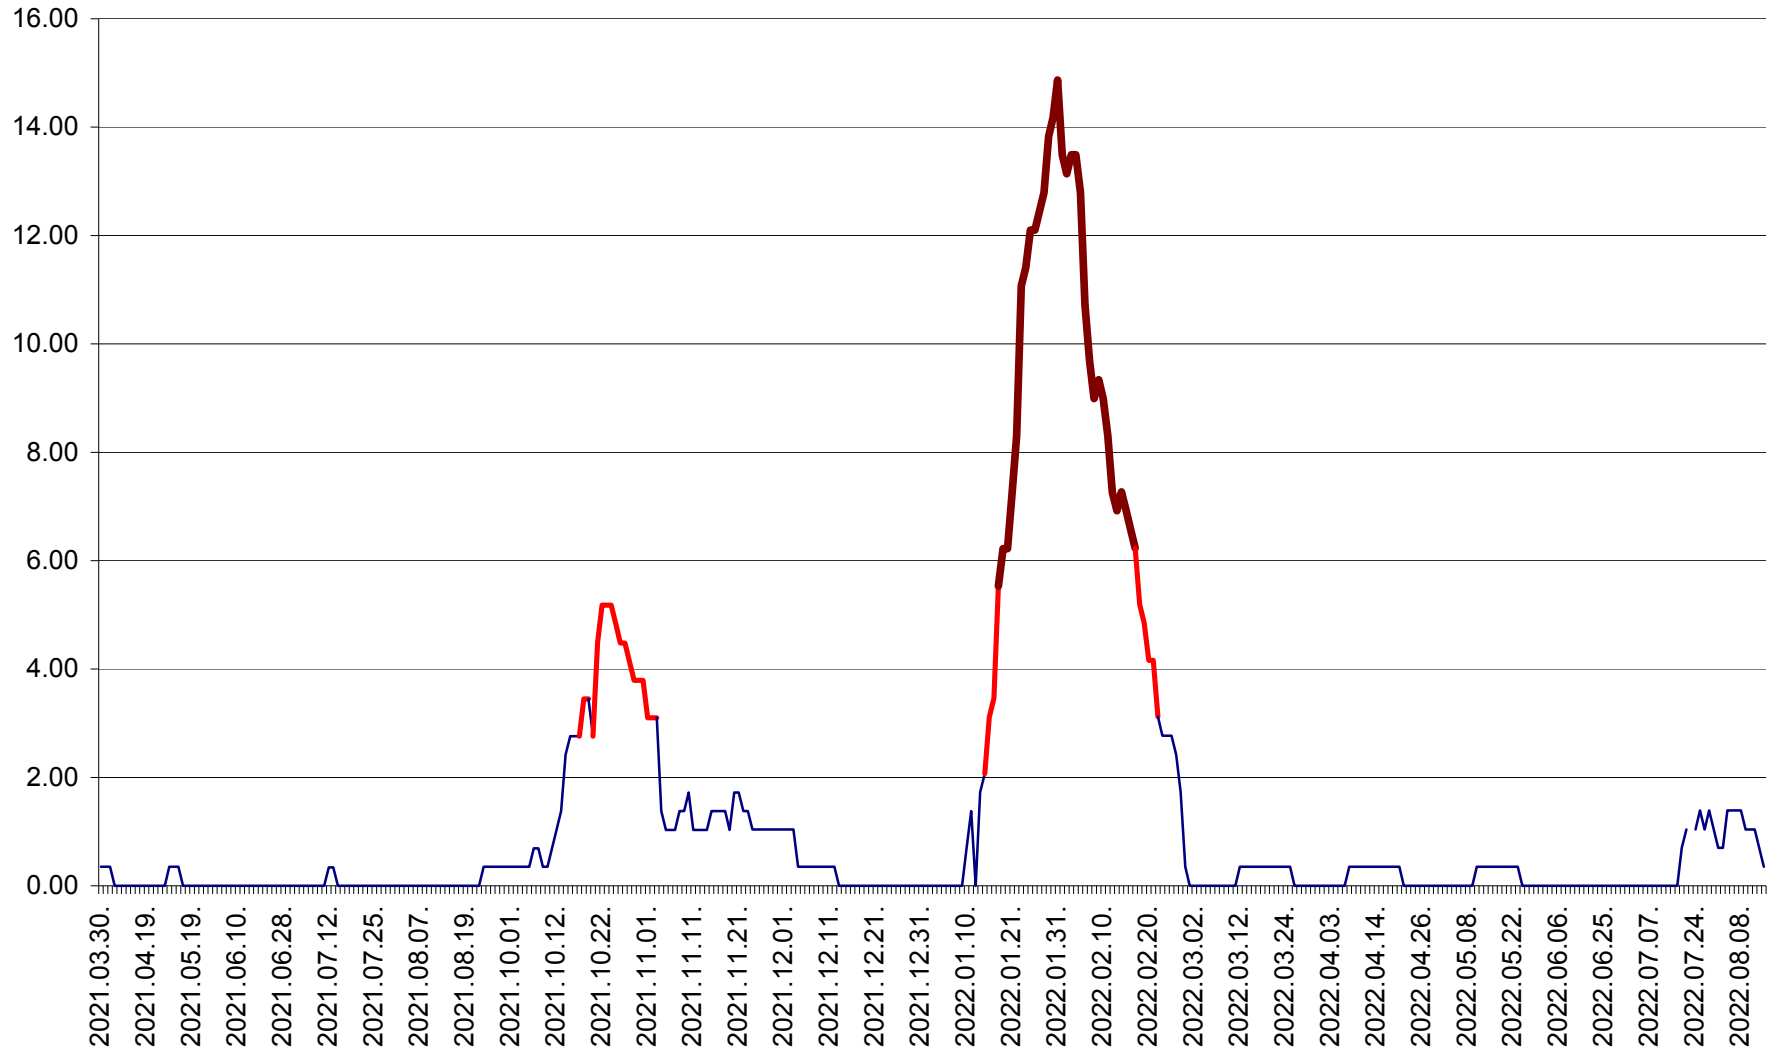

ORAȘ BĂLAN - Evoluția incidenței cumulate pe 14 zile la ‰ de locuitori  
2021.04.01. - 2022.08.14.

BILBOR - Evolutia incidentei cumulate pe 14 zile la ‰ de locuitori  
2021.04.01. - 2022.08.14.

ORAȘ BORSEC - Evolutia incidentei cumulate pe 14 zile la ‰ de locuitori  
2021.04.01. - 2022.08.14.

BRĂDEȘTI - Evolutia incidentei cumulate pe 14 zile la ‰ de locuitori  
2021.04.01. - 2022.08.14.

CĂPÂLNIȚA - Evoluția incidenței cumulate pe 14 zile la ‰ de locuitori  
2021.04.01. - 2022.08.14.

CÂRȚA - Evolutia incidentei cumulate pe 14 zile la ‰ de locuitori  
2021.04.01. - 2022.08.14.

CICEU - Evolutia incidentei cumulate pe 14 zile la ‰ de locuitori  
2021.04.01. - 2022.08.14.

CIUCSÂNGEORGIU - Evolutia incidentei cumulate pe 14 zile la ‰ de locuitori  
2021.04.01. - 2022.08.14.

CIUMANI - Evolutia incidentei cumulate pe 14 zile la ‰ de locuitori  
2021.04.01. - 2022.08.14.

CORBU - Evolutia incidentei cumulate pe 14 zile la ‰ de locuitori  
2021.04.01. - 2022.08.14.

CORUND - Evolutia incidentei cumulate pe 14 zile la ‰ de locuitori  
2021.04.01. - 2022.08.14.

COZMENI - Evolutia incidentei cumulate pe 14 zile la ‰ de locuitori  
2021.04.01. - 2022.08.14.