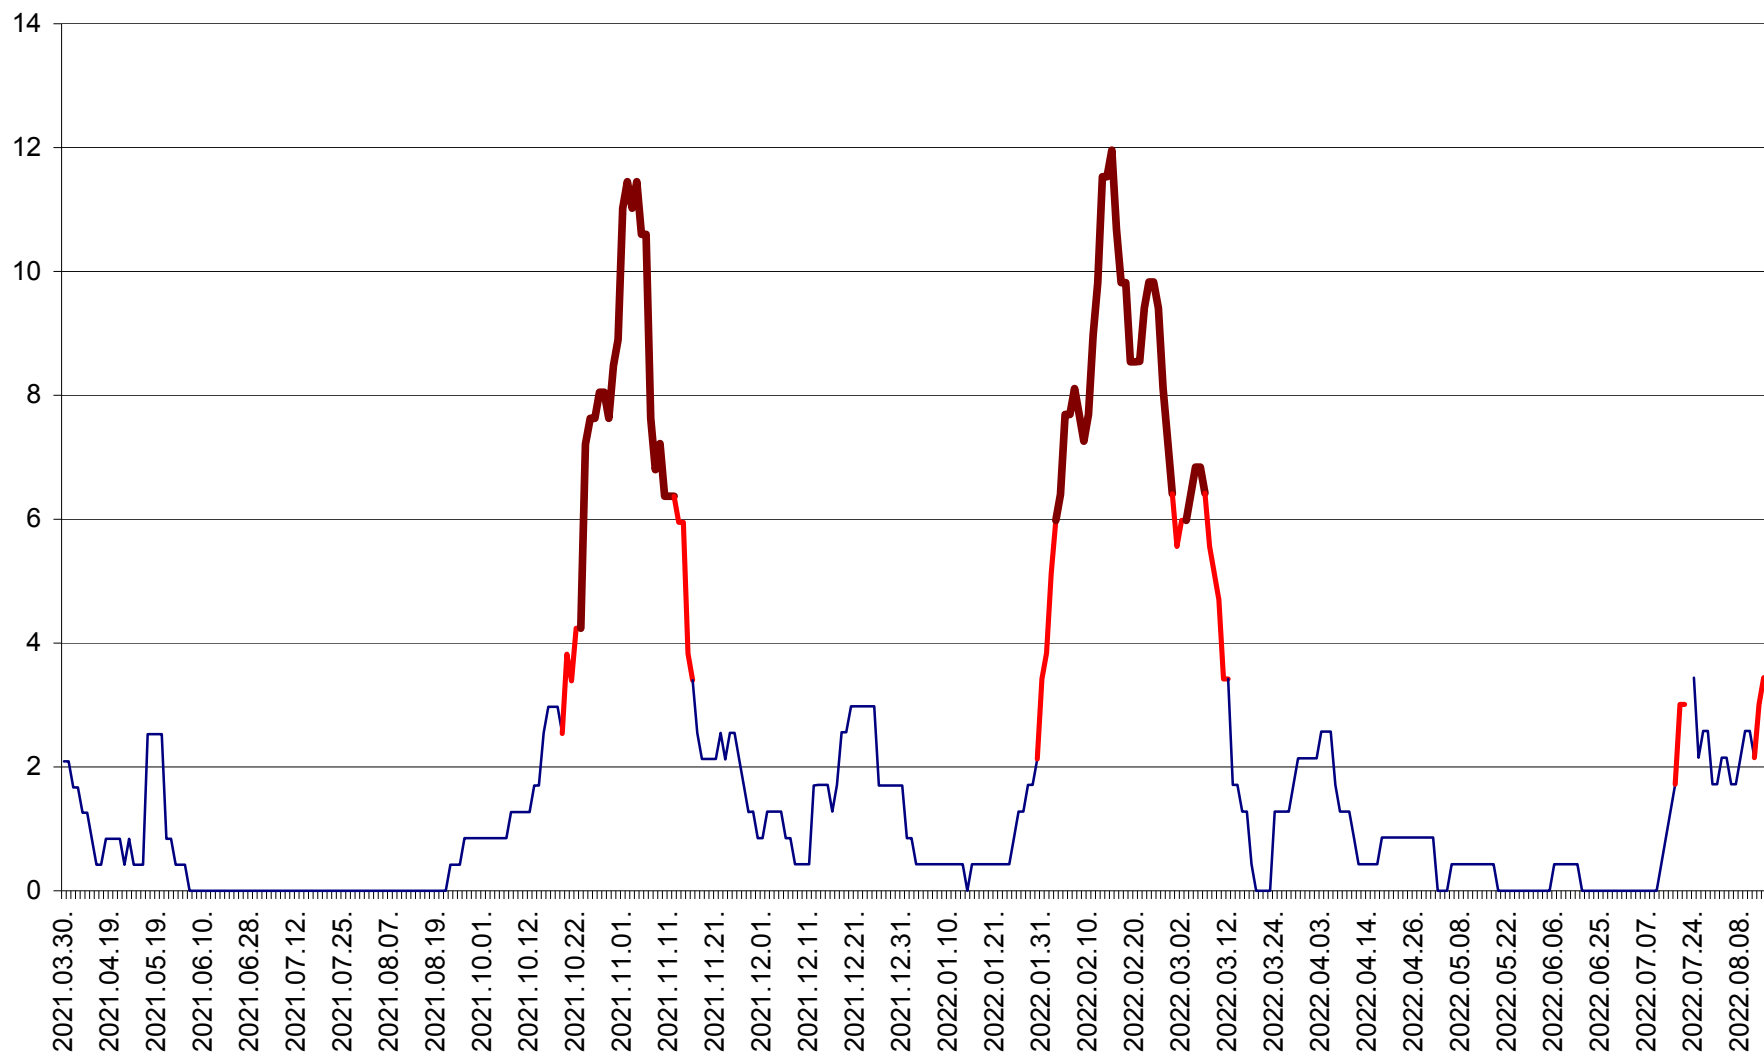

CORBU - Evolutia incidentei cumulate pe 14 zile la ‰ de locuitori  
2021.04.01. - 2022.08.14.

CORUND - Evolutia incidentei cumulate pe 14 zile la ‰ de locuitori  
2021.04.01. - 2022.08.14.

COZMENI - Evolutia incidentei cumulate pe 14 zile la ‰ de locuitori  
2021.04.01. - 2022.08.14.

ORAȘ CRISTURU SECUIESC - Evolutia incidentei cumulate pe 14 zile la ‰ de locuitori  
2021.04.01. - 2022.08.14.

DĂNEȘTI - Evolutia incidentei cumulate pe 14 zile la ‰ de locuitori  
2021.04.01. - 2022.08.14.

DÂRJIU - Evolutia incidentei cumulate pe 14 zile la ‰ de locuitori  
2021.04.01. - 2022.08.14.

DEALU - Evolutia incidentei cumulate pe 14 zile la ‰ de locuitori  
2021.04.01. - 2022.08.14.

DITRĂU - Evolutia incidentei cumulate pe 14 zile la ‰ de locuitori  
2021.04.01. - 2022.08.14.

FELICENI - Evolutia incidentei cumulate pe 14 zile la % de locuitori  
2021.04.01. - 2022.08.14.

FRUMOASA - Evolutia incidentei cumulate pe 14 zile la ‰ de locuitori  
2021.04.01. - 2022.08.14.

GĂLĂUȚAȘ - Evoluția incidenței cumulate pe 14 zile la ‰ de locuitori  
2021.04.01. - 2022.08.14.