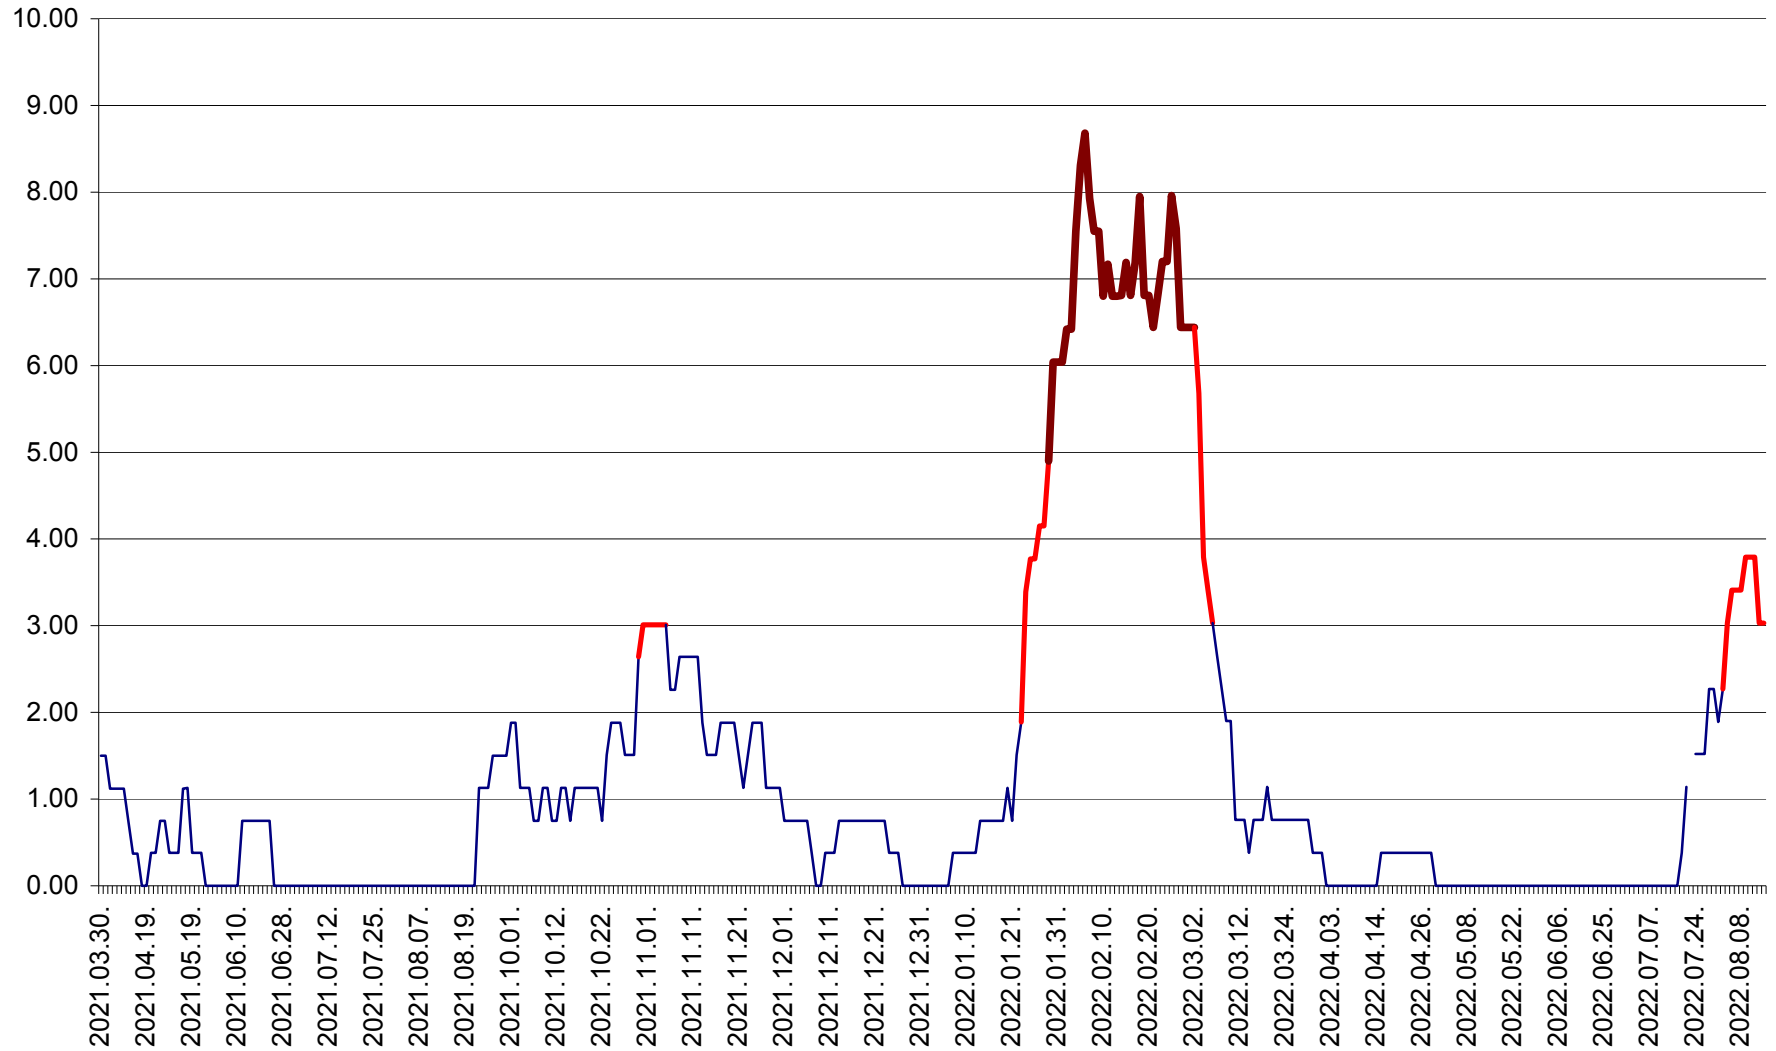

ATID - Evolutia incidentei cumulate pe 14 zile la % de locuitori  
2021.04.01. - 2022.08.14.

AVRĂMEȘTI - Evolutia incidentei cumulate pe 14 zile la ‰ de locuitori  
2021.04.01. - 2022.08.14.

ORAȘ BĂILE TUȘNAD - Evolutia incidentei cumulate pe 14 zile la ‰ de locuitori  
2021.04.01. - 2022.08.14.

ORAȘ BĂLAN - Evoluția incidenței cumulate pe 14 zile la ‰ de locuitori  
2021.04.01. - 2022.08.14.

BILBOR - Evolutia incidentei cumulate pe 14 zile la ‰ de locuitori  
2021.04.01. - 2022.08.14.

ORAȘ BORSEC - Evolutia incidentei cumulate pe 14 zile la ‰ de locuitori  
2021.04.01. - 2022.08.14.

BRĂDEȘTI - Evolutia incidentei cumulate pe 14 zile la ‰ de locuitori  
2021.04.01. - 2022.08.14.

CĂPÂLNIȚA - Evoluția incidenței cumulate pe 14 zile la ‰ de locuitori  
2021.04.01. - 2022.08.14.

CÂRȚA - Evolutia incidentei cumulate pe 14 zile la ‰ de locuitori  
2021.04.01. - 2022.08.14.