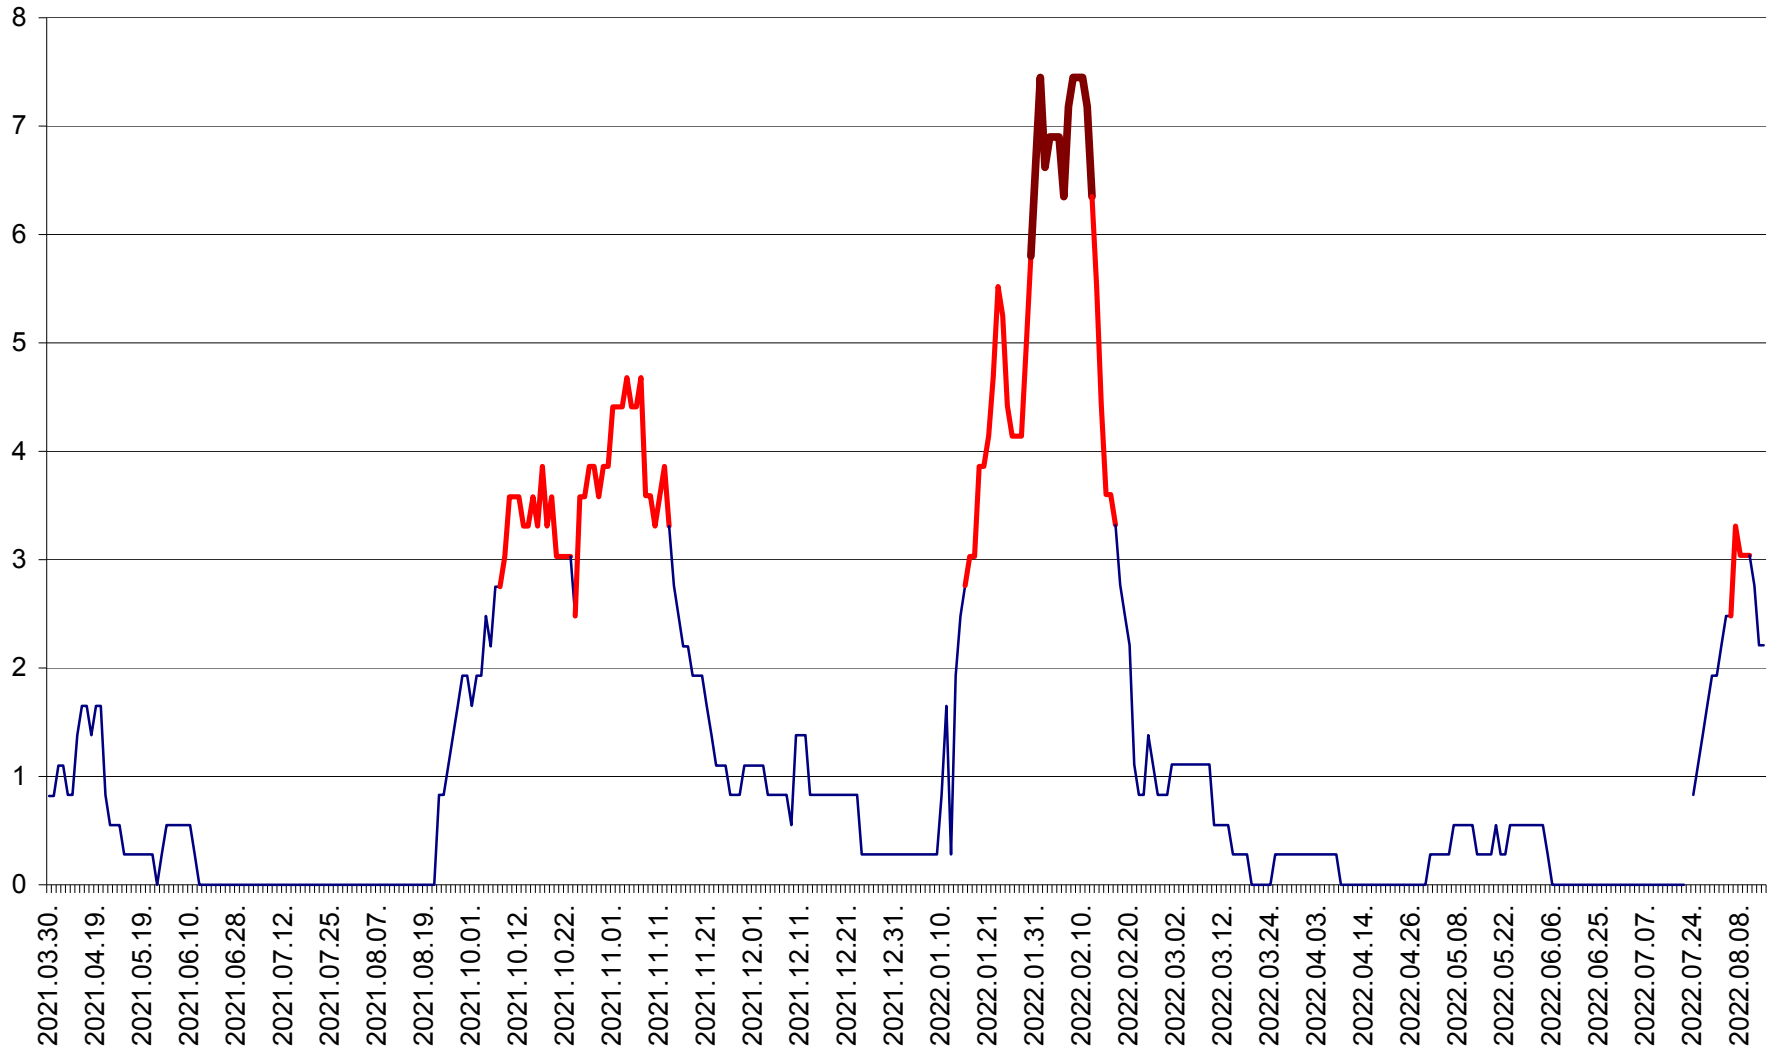

PRAID - Evolutia incidentei cumulate pe 14 zile la ‰ de locuitori  
2021.04.01. - 2022.08.14.

RACU - Evolutia incidentei cumulate pe 14 zile la ‰ de locuitori  
2021.04.01. - 2022.08.14.

REMETEA - Evolutia incidentei cumulate pe 14 zile la % de locuitori  
2021.04.01. - 2022.08.14.

SĂCEL - Evolutia incidentei cumulate pe 14 zile la ‰ de locuitori  
2021.04.01. - 2022.08.14.

SÂNCRĂIENI - Evolutia incidentei cumulate pe 14 zile la ‰ de locuitori  
2021.04.01. - 2022.08.14.

SÂNDOMIC - Evolutia incidentei cumulate pe 14 zile la ‰ de locuitori  
2021.04.01. - 2022.08.14.

SÂNMARTIN - Evolutia incidentei cumulate pe 14 zile la ‰ de locuitori  
2021.04.01. - 2022.08.14.

SÂNSIMION - Evolutia incidentei cumulate pe 14 zile la ‰ de locuitori  
2021.04.01. - 2022.08.14.

SÂNTIMBRU - Evolutia incidentei cumulate pe 14 zile la ‰ de locuitori  
2021.04.01. - 2022.08.14.