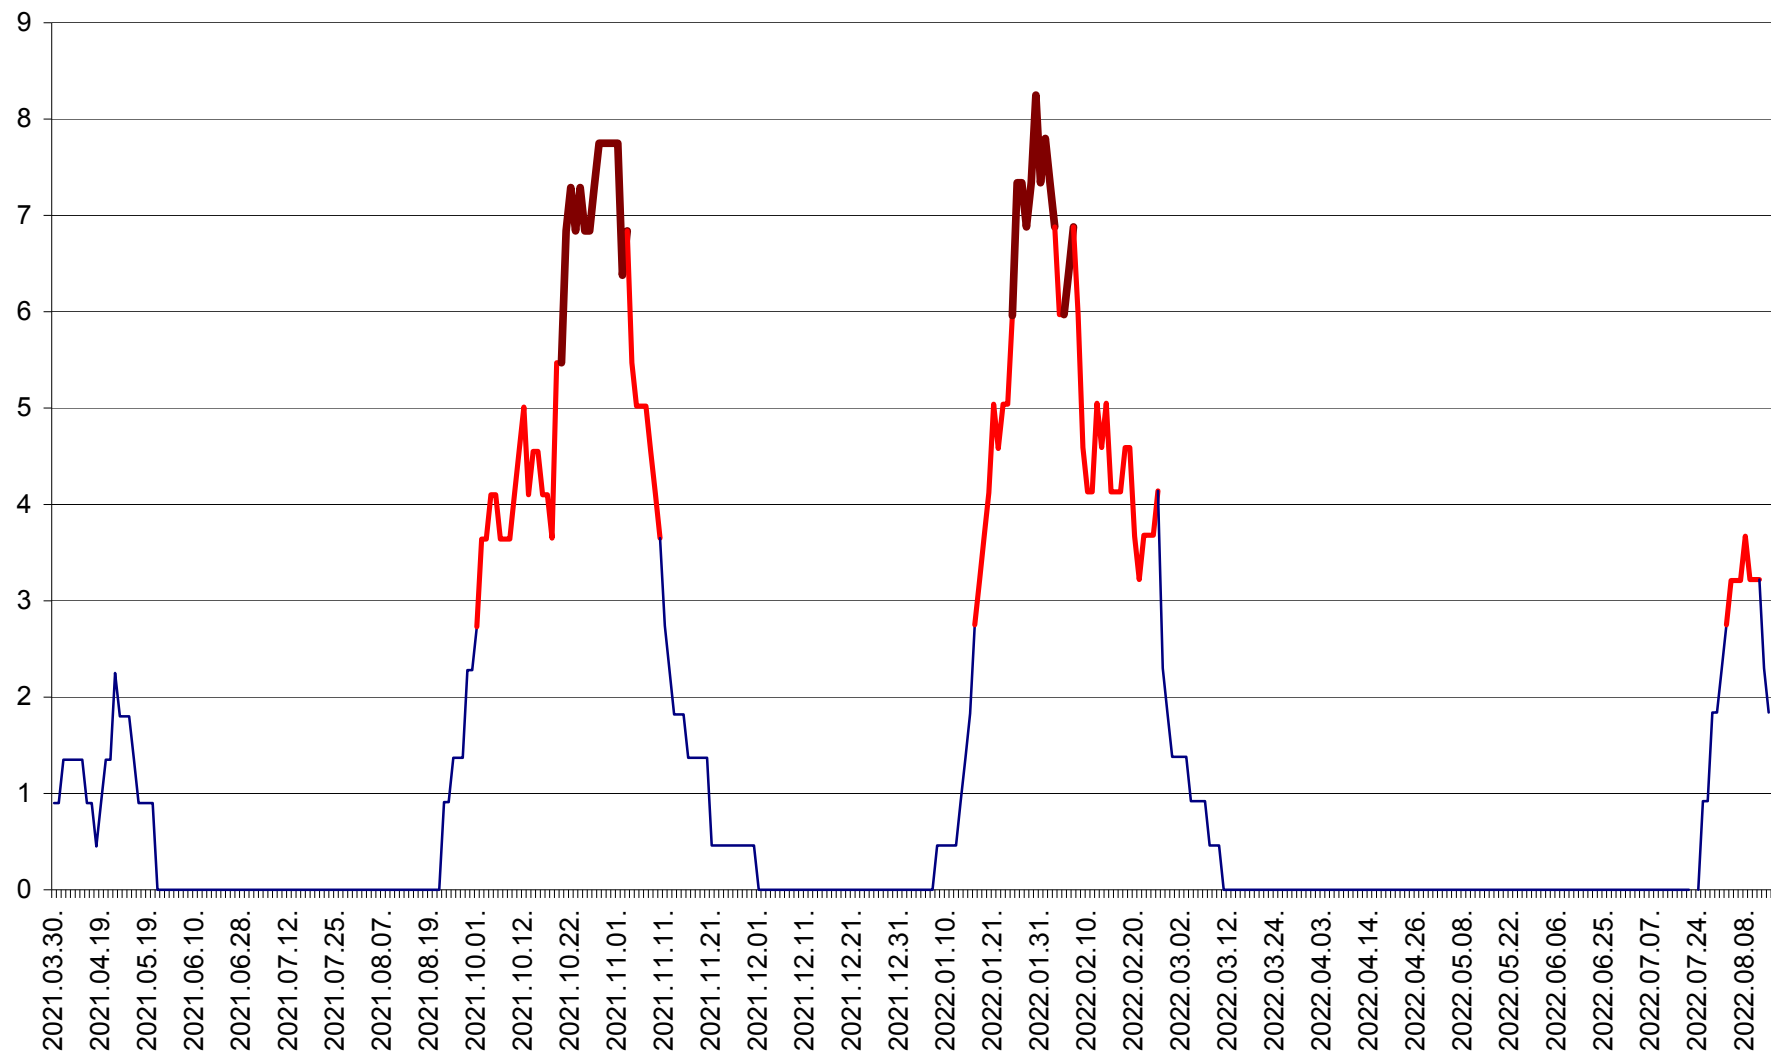

SĂCEL - Evolutia incidentei cumulate pe 14 zile la ‰ de locuitori  
2021.04.01. - 2022.08.14.

SÂNCRĂIENI - Evolutia incidentei cumulate pe 14 zile la ‰ de locuitori  
2021.04.01. - 2022.08.14.

SÂNDOMIC - Evolutia incidentei cumulate pe 14 zile la ‰ de locuitori  
2021.04.01. - 2022.08.14.

SÂNMARTIN - Evolutia incidentei cumulate pe 14 zile la ‰ de locuitori  
2021.04.01. - 2022.08.14.

SÂNSIMION - Evolutia incidentei cumulate pe 14 zile la ‰ de locuitori  
2021.04.01. - 2022.08.14.

SÂNTIMBRU - Evolutia incidentei cumulate pe 14 zile la ‰ de locuitori  
2021.04.01. - 2022.08.14.