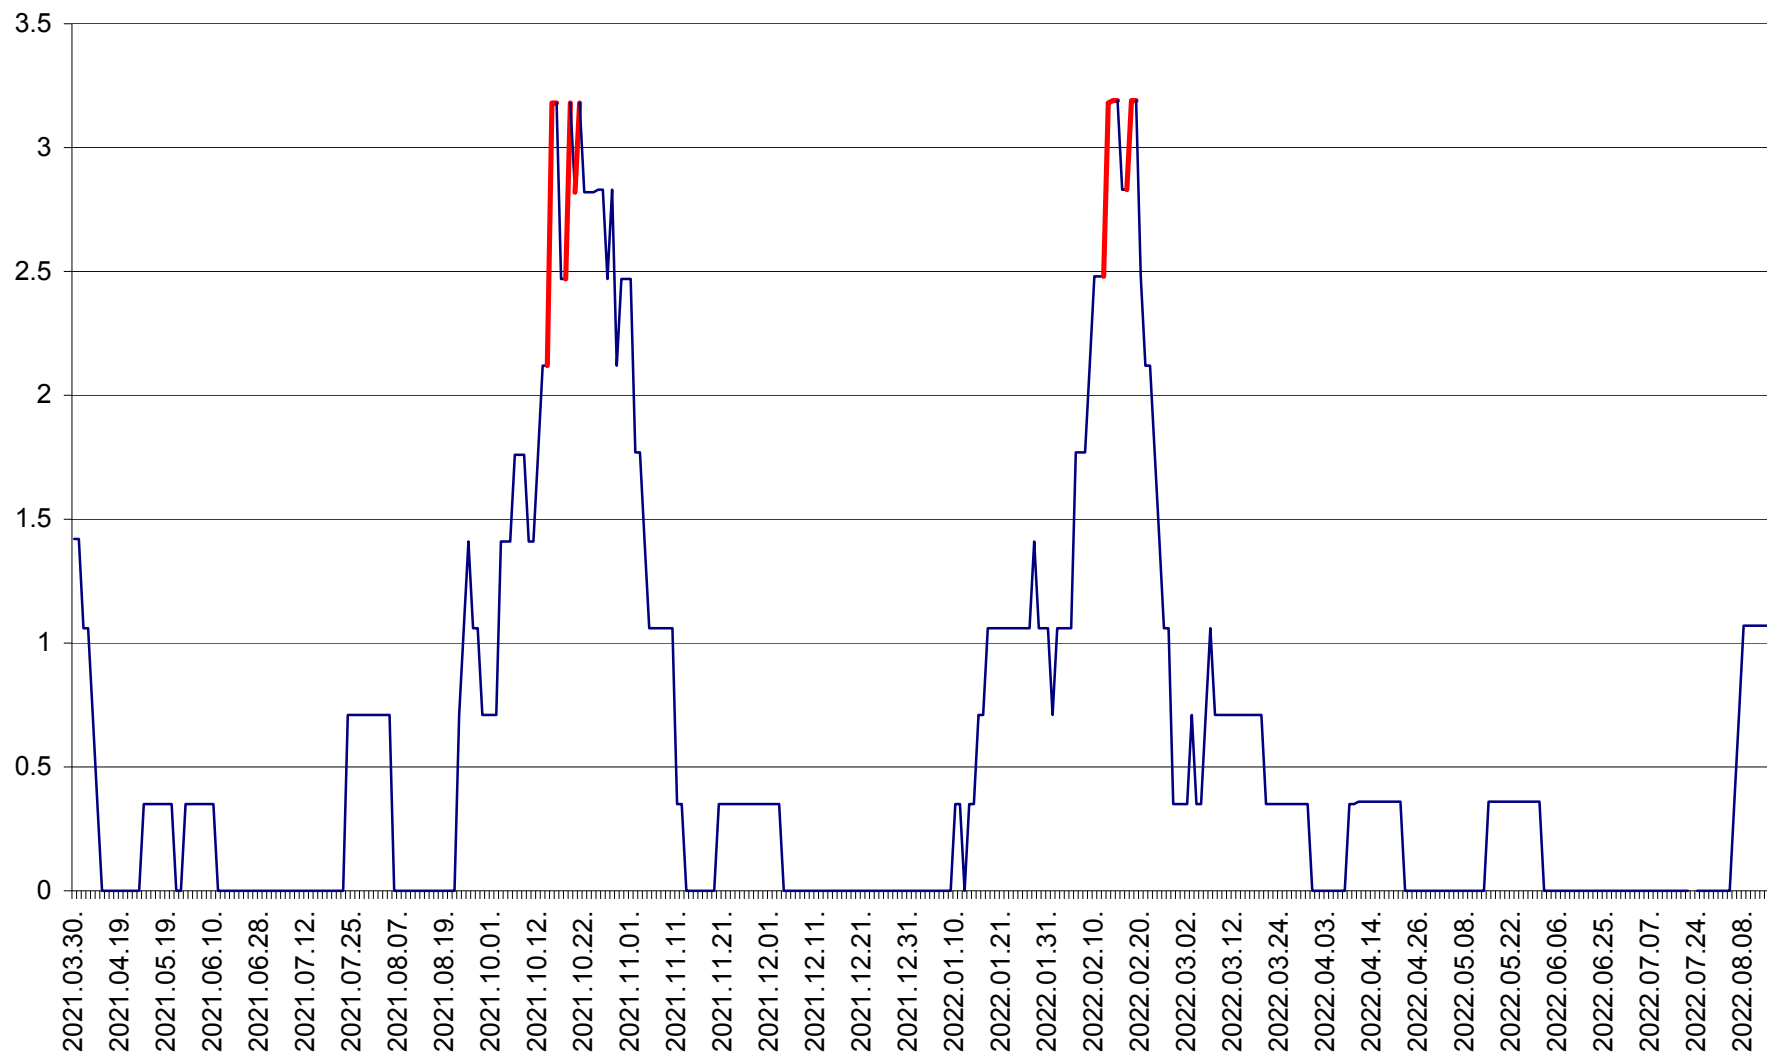

PORUMBENI - Evolutia incidentei cumulate pe 14 zile la ‰ de locuitori
2021.04.01. - 2022.08.14.