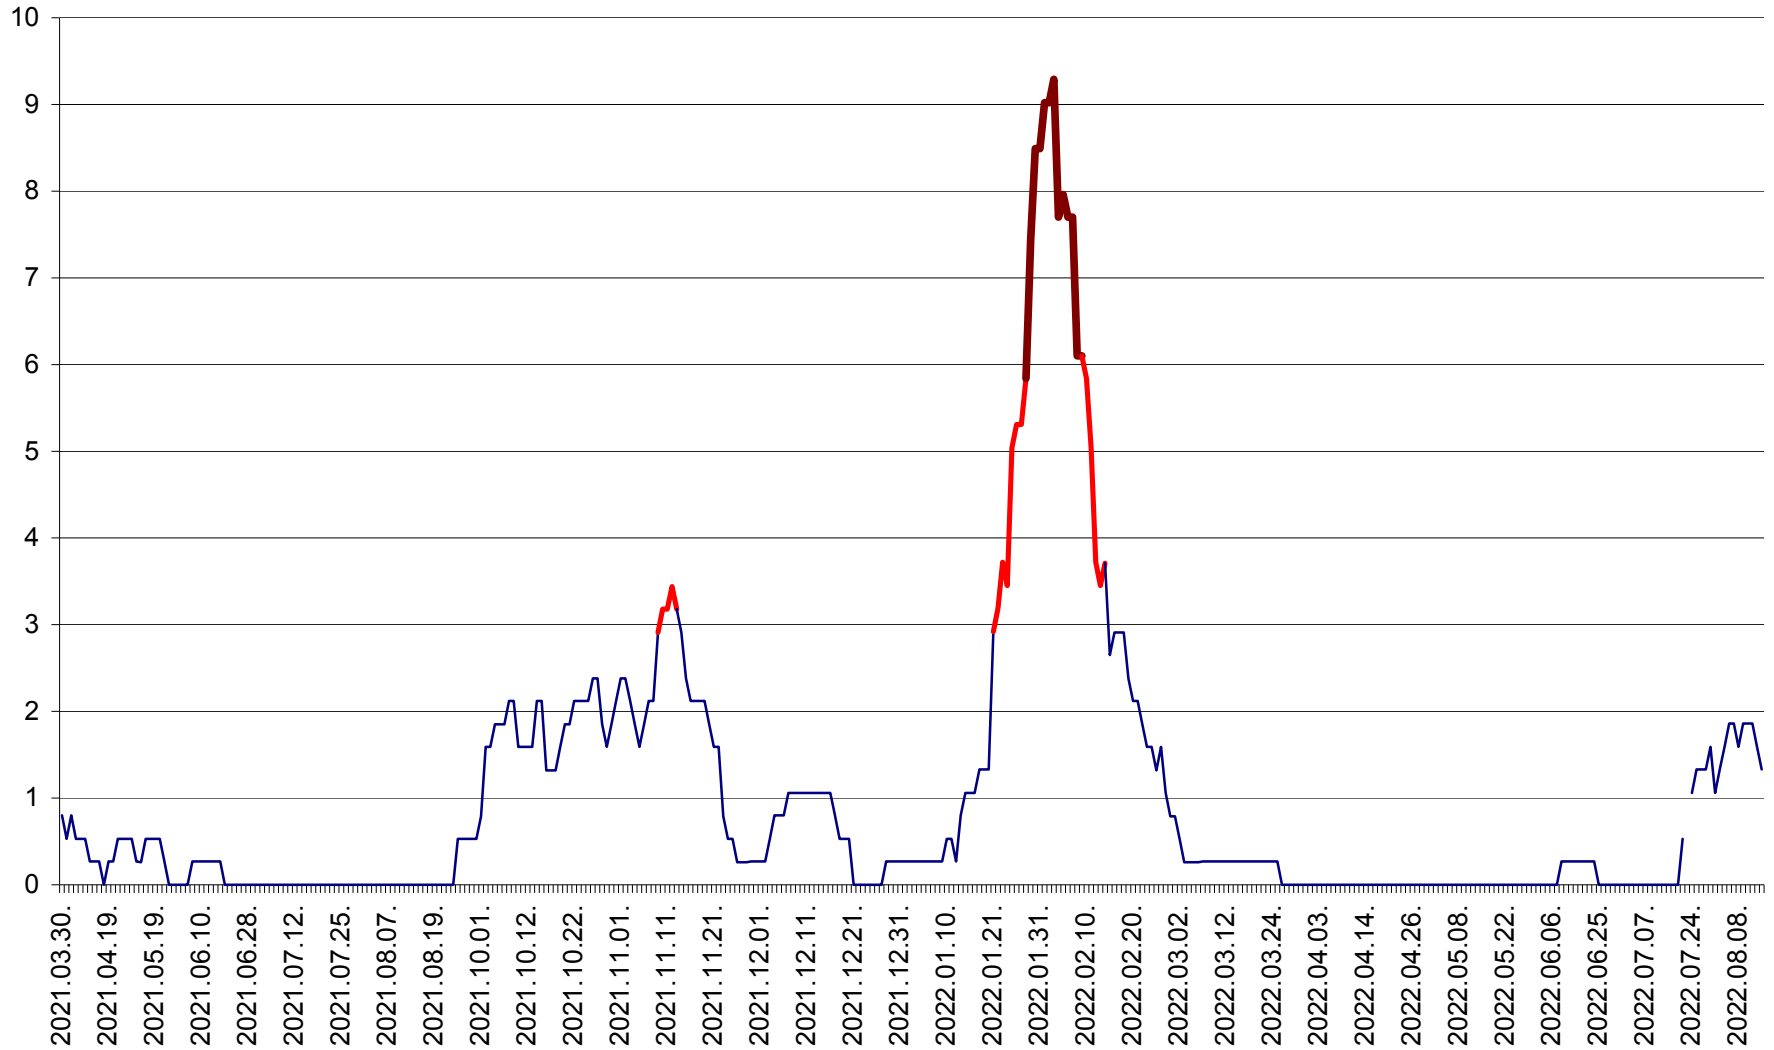

ORAȘ CRISTURU SECUIESC - Evolutia incidentei cumulate pe 14 zile la ‰ de locuitori  
2021.04.01. - 2022.08.14.

DĂNEȘTI - Evolutia incidentei cumulate pe 14 zile la ‰ de locuitori  
2021.04.01. - 2022.08.14.

DÂRJIU - Evolutia incidentei cumulate pe 14 zile la ‰ de locuitori  
2021.04.01. - 2022.08.14.

DEALU - Evolutia incidentei cumulate pe 14 zile la ‰ de locuitori  
2021.04.01. - 2022.08.14.

DITRĂU - Evolutia incidentei cumulate pe 14 zile la ‰ de locuitori  
2021.04.01. - 2022.08.14.

FELICENI - Evolutia incidentei cumulate pe 14 zile la % de locuitori  
2021.04.01. - 2022.08.14.

FRUMOASA - Evolutia incidentei cumulate pe 14 zile la ‰ de locuitori  
2021.04.01. - 2022.08.14.

GĂLĂUȚAȘ - Evoluția incidenței cumulate pe 14 zile la ‰ de locuitori  
2021.04.01. - 2022.08.14.