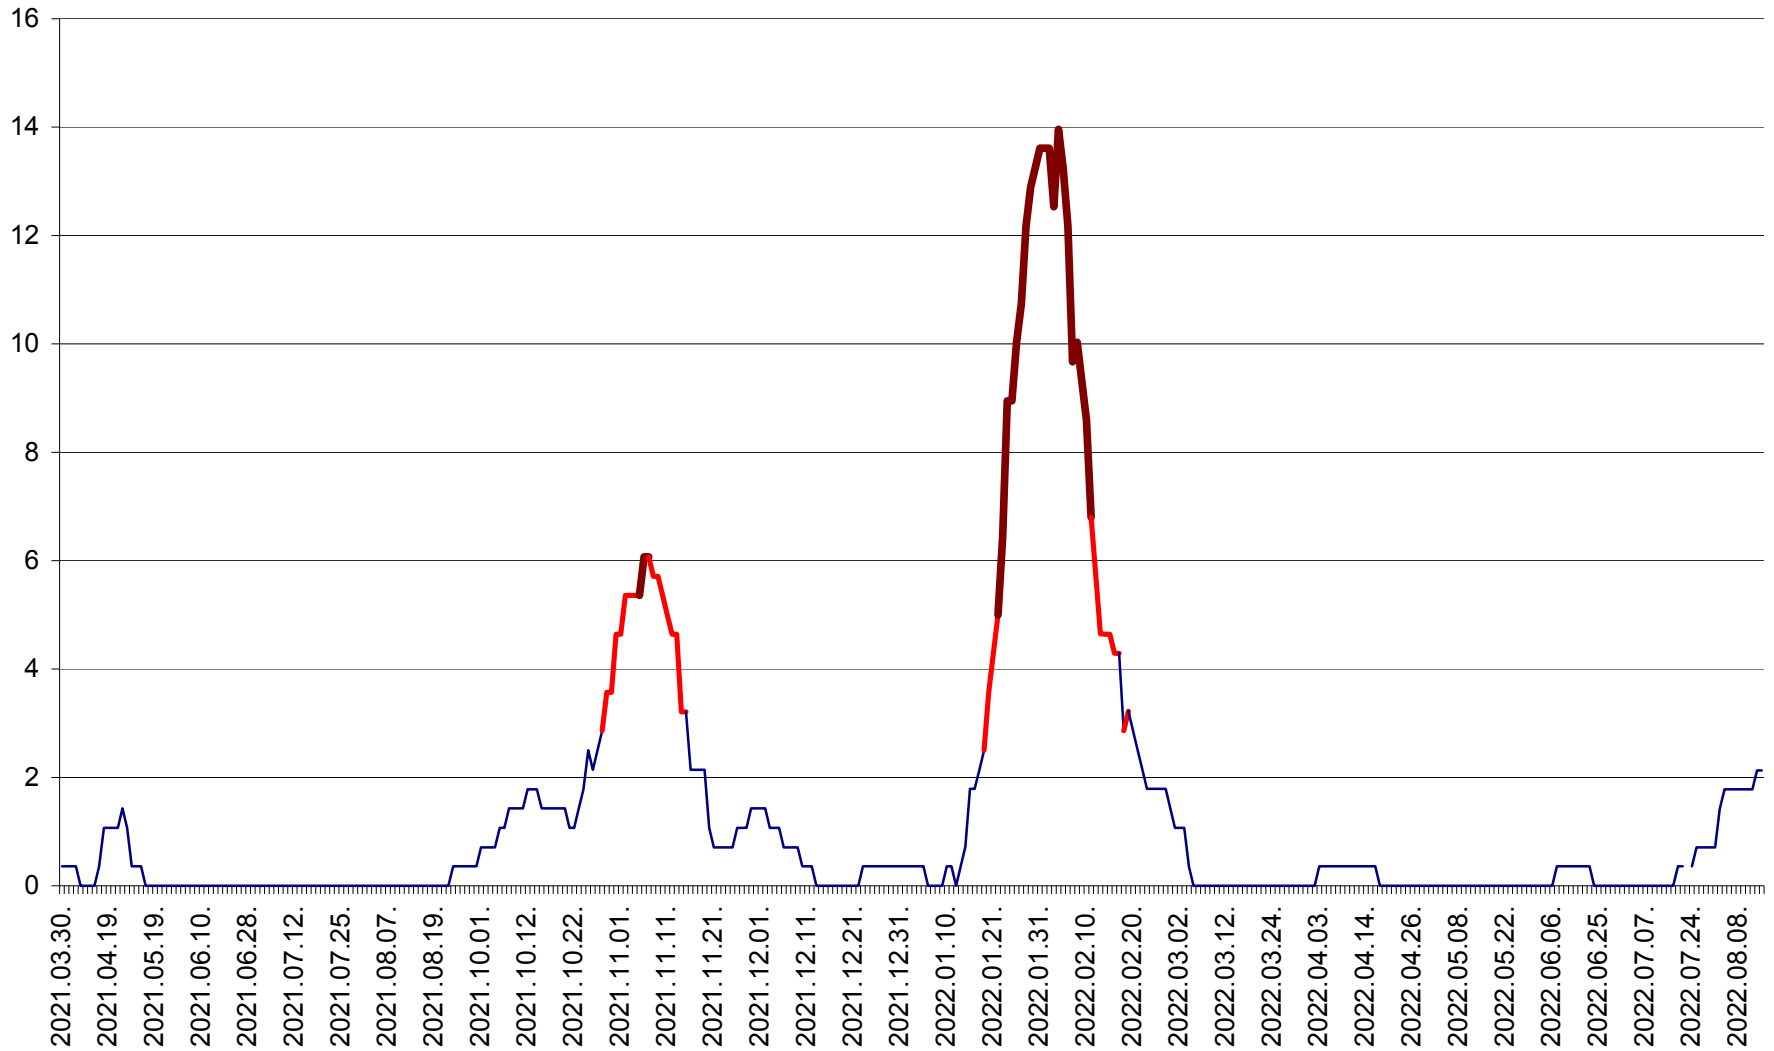

ȘIMONEȘTI - Evolutia incidentei cumulate pe 14 zile la ‰ de locuitori
2021.04.01. - 2022.08.14.