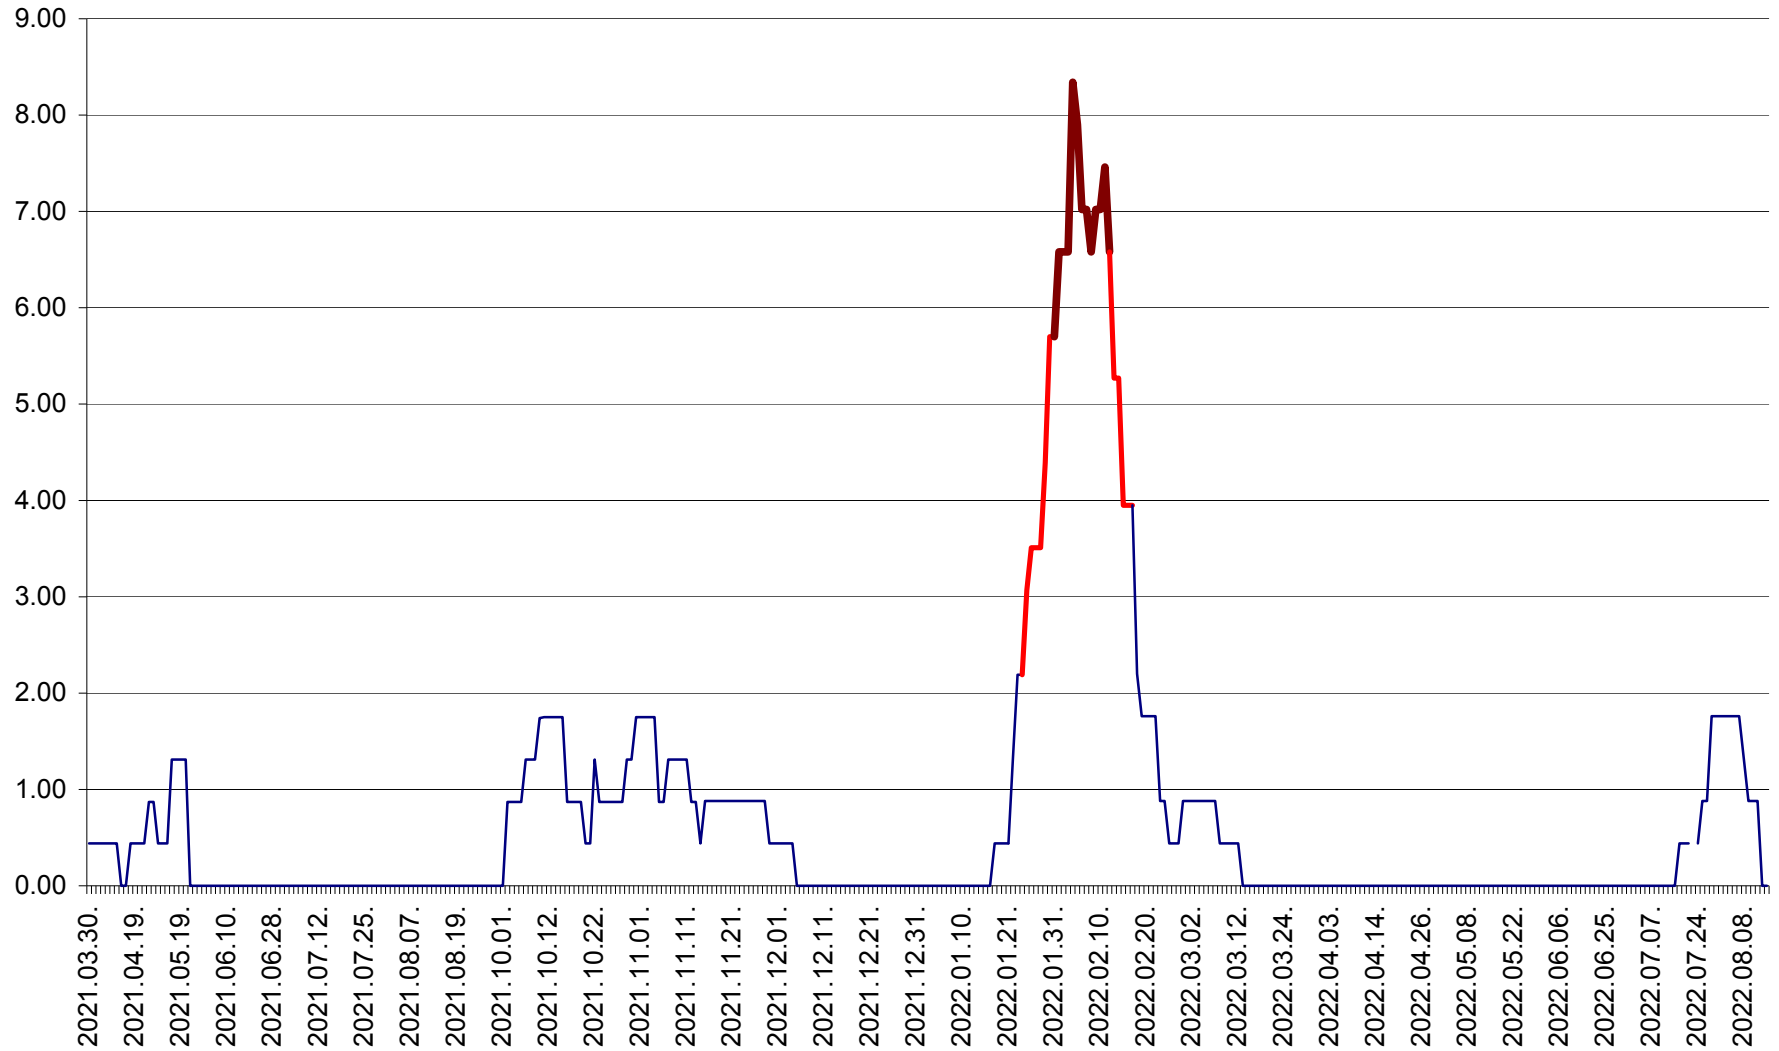

ORAȘ BĂLAN - Evoluția incidenței cumulate pe 14 zile la ‰ de locuitori  
2021.04.01. - 2022.08.14.

BILBOR - Evolutia incidentei cumulate pe 14 zile la ‰ de locuitori  
2021.04.01. - 2022.08.14.

ORAȘ BORSEC - Evolutia incidentei cumulate pe 14 zile la ‰ de locuitori  
2021.04.01. - 2022.08.14.

BRĂDEȘTI - Evolutia incidentei cumulate pe 14 zile la ‰ de locuitori  
2021.04.01. - 2022.08.14.

CĂPÂLNIȚA - Evoluția incidenței cumulate pe 14 zile la ‰ de locuitori  
2021.04.01. - 2022.08.14.

CÂRȚA - Evolutia incidentei cumulate pe 14 zile la ‰ de locuitori  
2021.04.01. - 2022.08.14.

CICEU - Evolutia incidentei cumulate pe 14 zile la ‰ de locuitori  
2021.04.01. - 2022.08.14.

CIUCSÂNGEORGIU - Evolutia incidentei cumulate pe 14 zile la ‰ de locuitori  
2021.04.01. - 2022.08.14.

CIUMANI - Evolutia incidentei cumulate pe 14 zile la ‰ de locuitori  
2021.04.01. - 2022.08.14.

CORBU - Evolutia incidentei cumulate pe 14 zile la ‰ de locuitori  
2021.04.01. - 2022.08.14.

CORUND - Evolutia incidentei cumulate pe 14 zile la ‰ de locuitori  
2021.04.01. - 2022.08.14.

COZMENI - Evolutia incidentei cumulate pe 14 zile la ‰ de locuitori  
2021.04.01. - 2022.08.14.