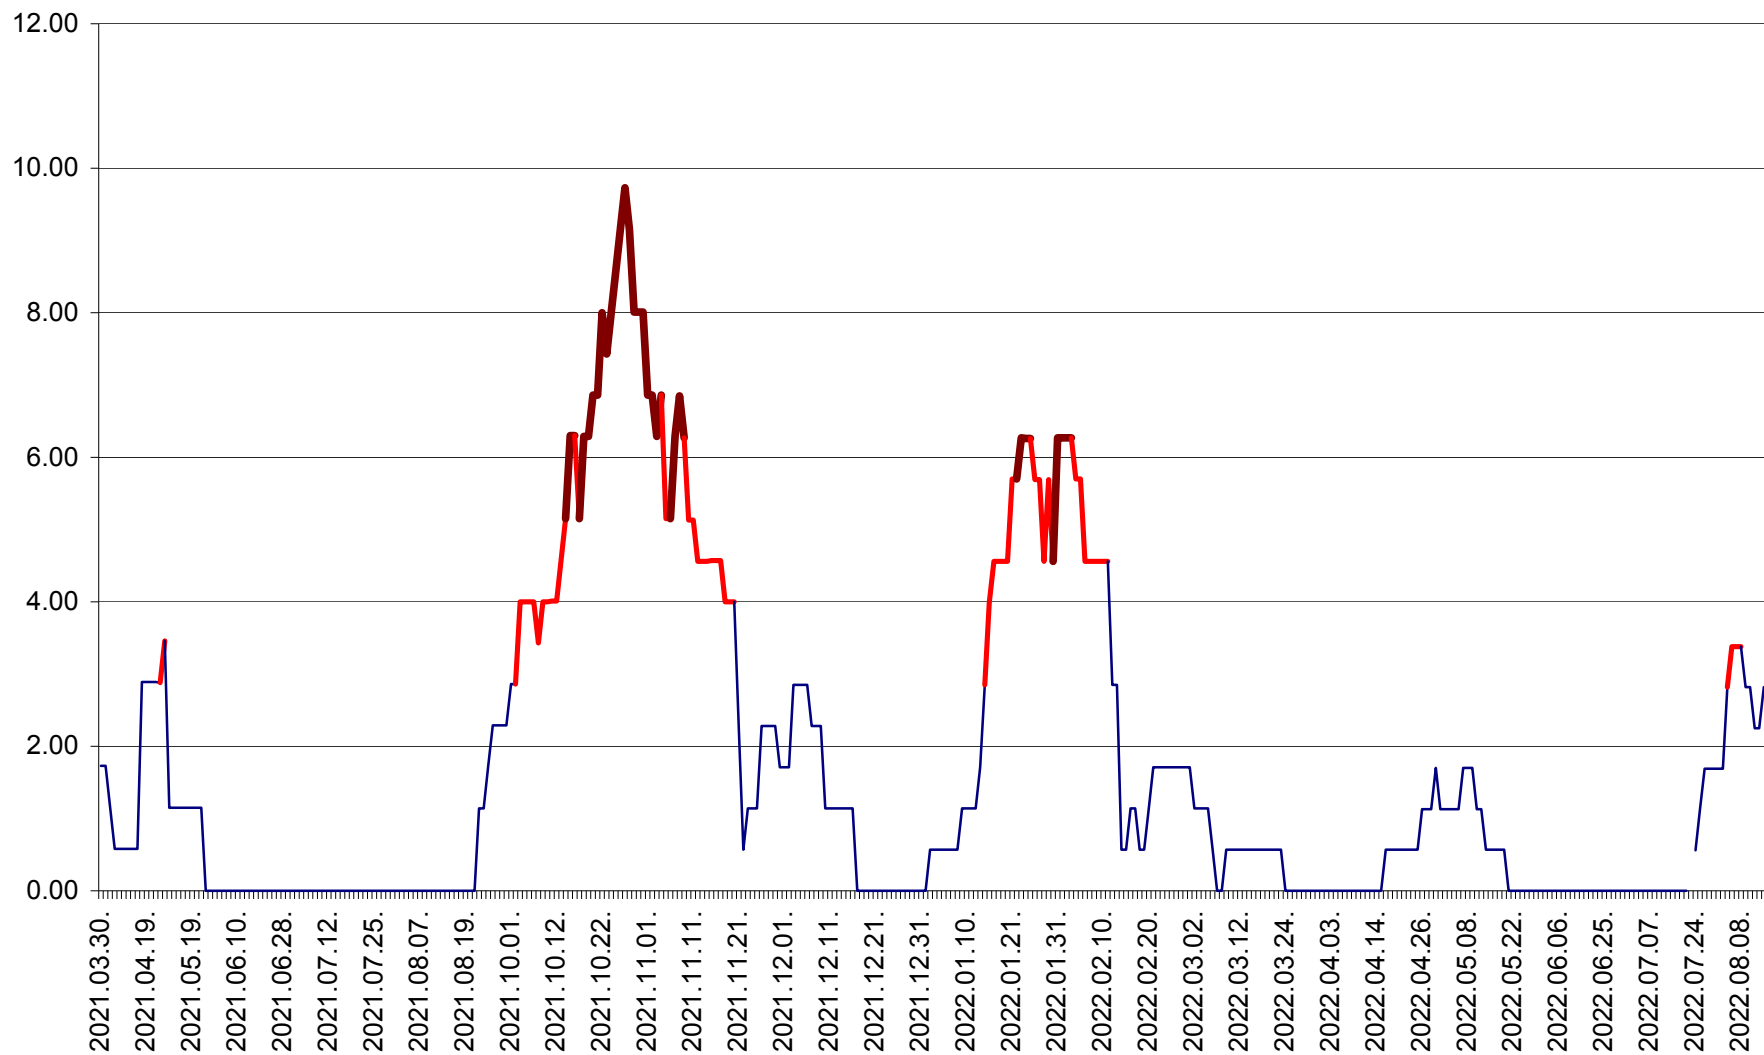

ORAȘ VLĂHIȚA - Evoluția incidenței cumulate pe 14 zile la ‰ de locuitori
2021.04.01. - 2022.08.14.