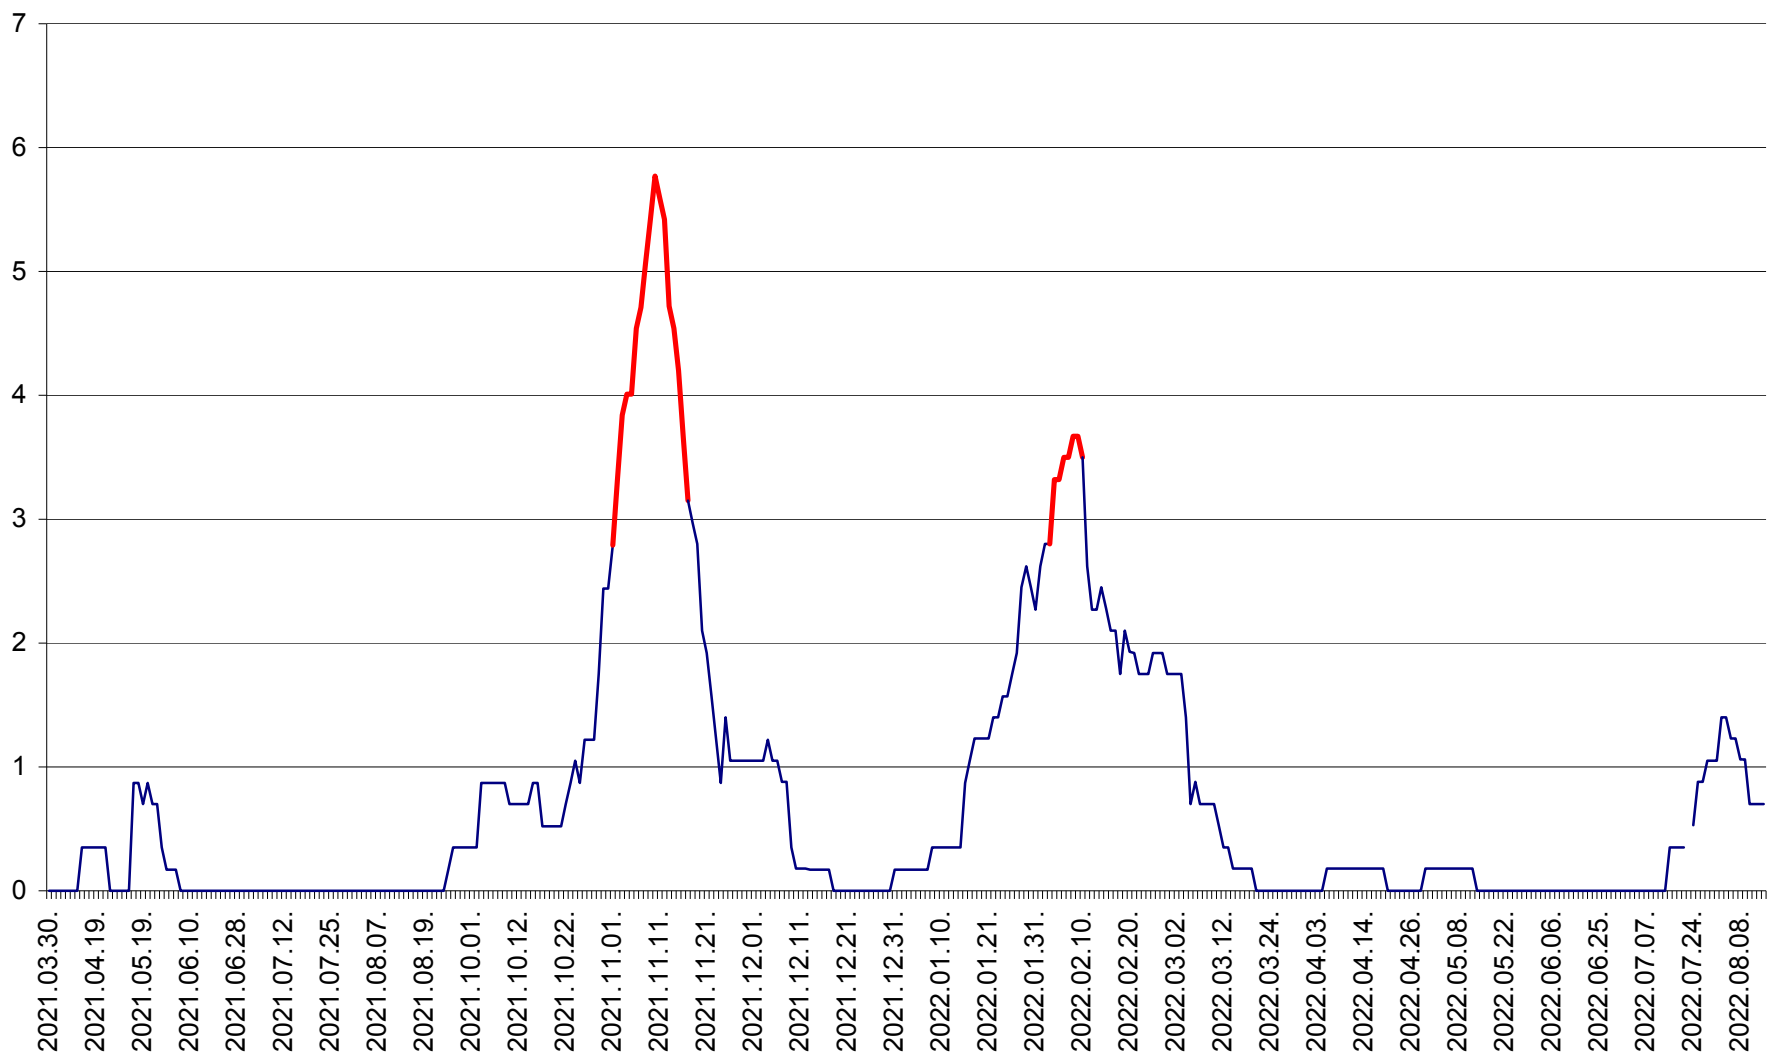

CORBU - Evolutia incidentei cumulate pe 14 zile la ‰ de locuitori  
2021.04.01. - 2022.08.14.

CORUND - Evolutia incidentei cumulate pe 14 zile la ‰ de locuitori  
2021.04.01. - 2022.08.14.

COZMENI - Evolutia incidentei cumulate pe 14 zile la ‰ de locuitori  
2021.04.01. - 2022.08.14.

ORAȘ CRISTURU SECUIESC - Evolutia incidentei cumulate pe 14 zile la ‰ de locuitori  
2021.04.01. - 2022.08.14.

DĂNEȘTI - Evolutia incidentei cumulate pe 14 zile la ‰ de locuitori  
2021.04.01. - 2022.08.14.

DÂRJIU - Evolutia incidentei cumulate pe 14 zile la ‰ de locuitori  
2021.04.01. - 2022.08.14.

DEALU - Evolutia incidentei cumulate pe 14 zile la ‰ de locuitori  
2021.04.01. - 2022.08.14.

DITRĂU - Evolutia incidentei cumulate pe 14 zile la ‰ de locuitori  
2021.04.01. - 2022.08.14.