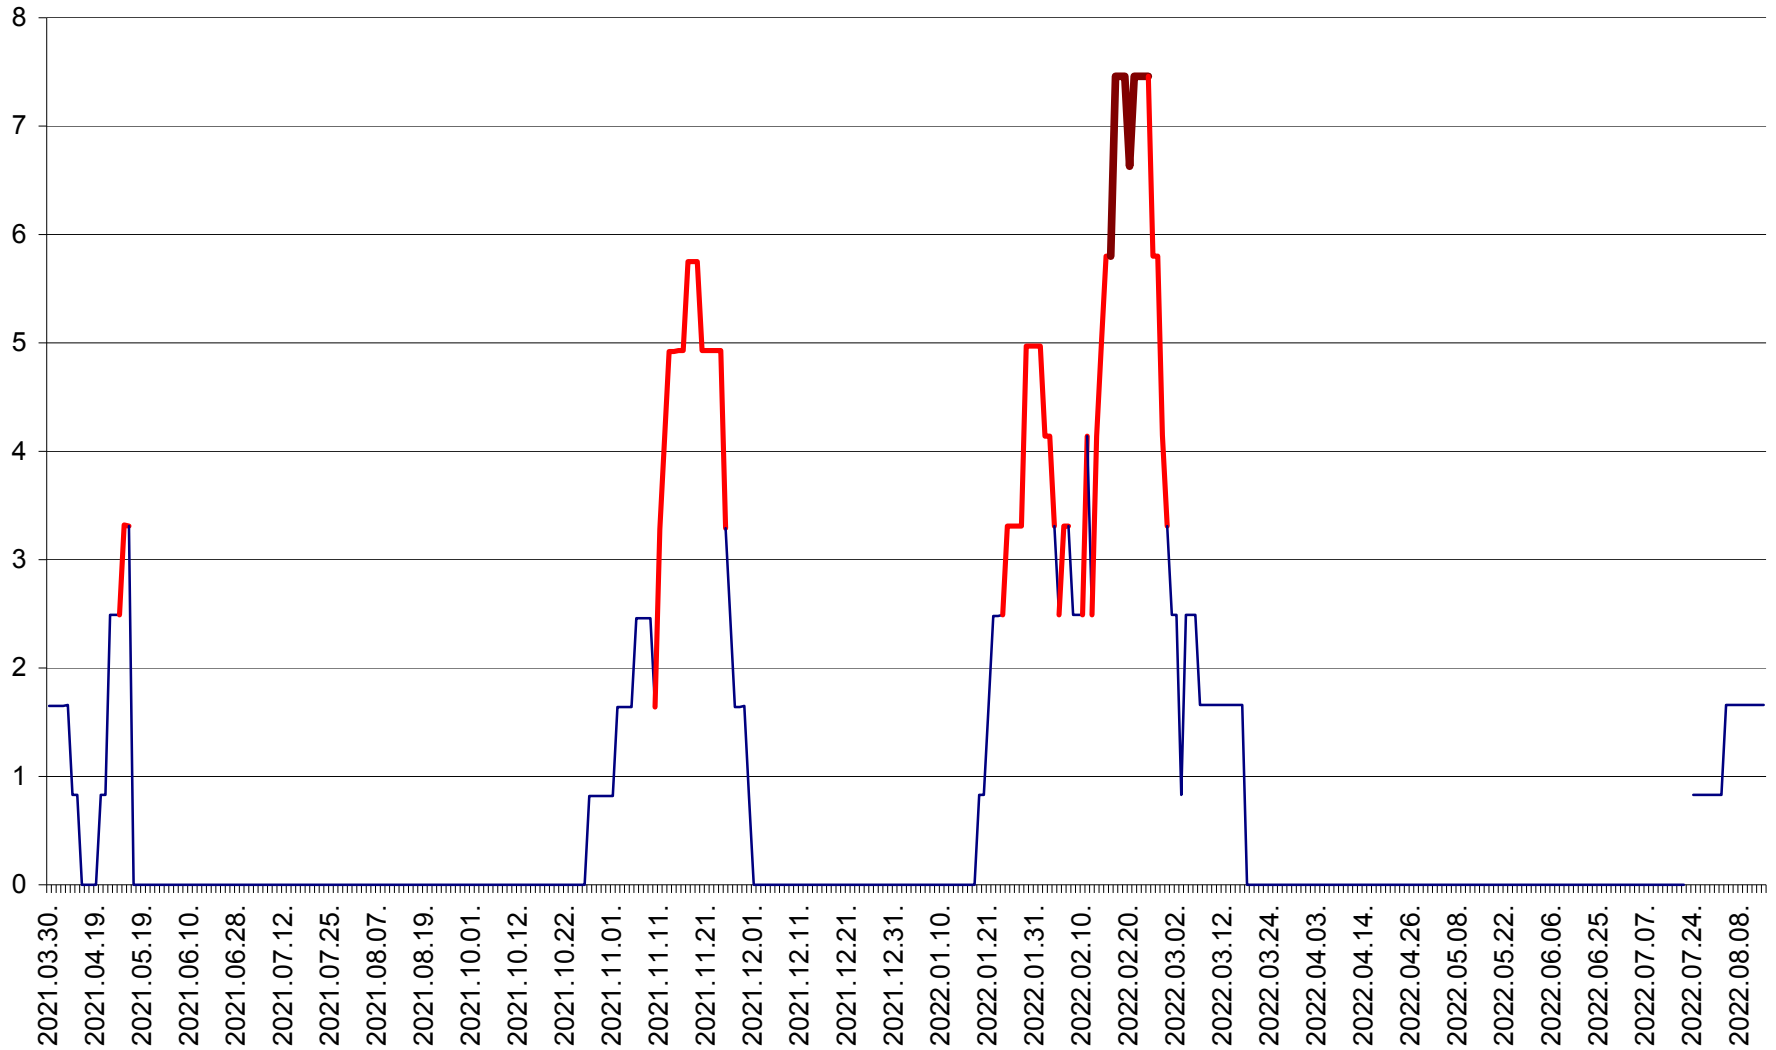

PRAID - Evolutia incidentei cumulate pe 14 zile la ‰ de locuitori  
2021.04.01. - 2022.08.14.

RACU - Evolutia incidentei cumulate pe 14 zile la ‰ de locuitori  
2021.04.01. - 2022.08.14.

REMETEA - Evolutia incidentei cumulate pe 14 zile la % de locuitori  
2021.04.01. - 2022.08.14.

SĂCEL - Evolutia incidentei cumulate pe 14 zile la ‰ de locuitori  
2021.04.01. - 2022.08.14.

SÂNCRĂIENI - Evolutia incidentei cumulate pe 14 zile la ‰ de locuitori  
2021.04.01. - 2022.08.14.

SÂNDOMIC - Evolutia incidentei cumulate pe 14 zile la ‰ de locuitori  
2021.04.01. - 2022.08.14.