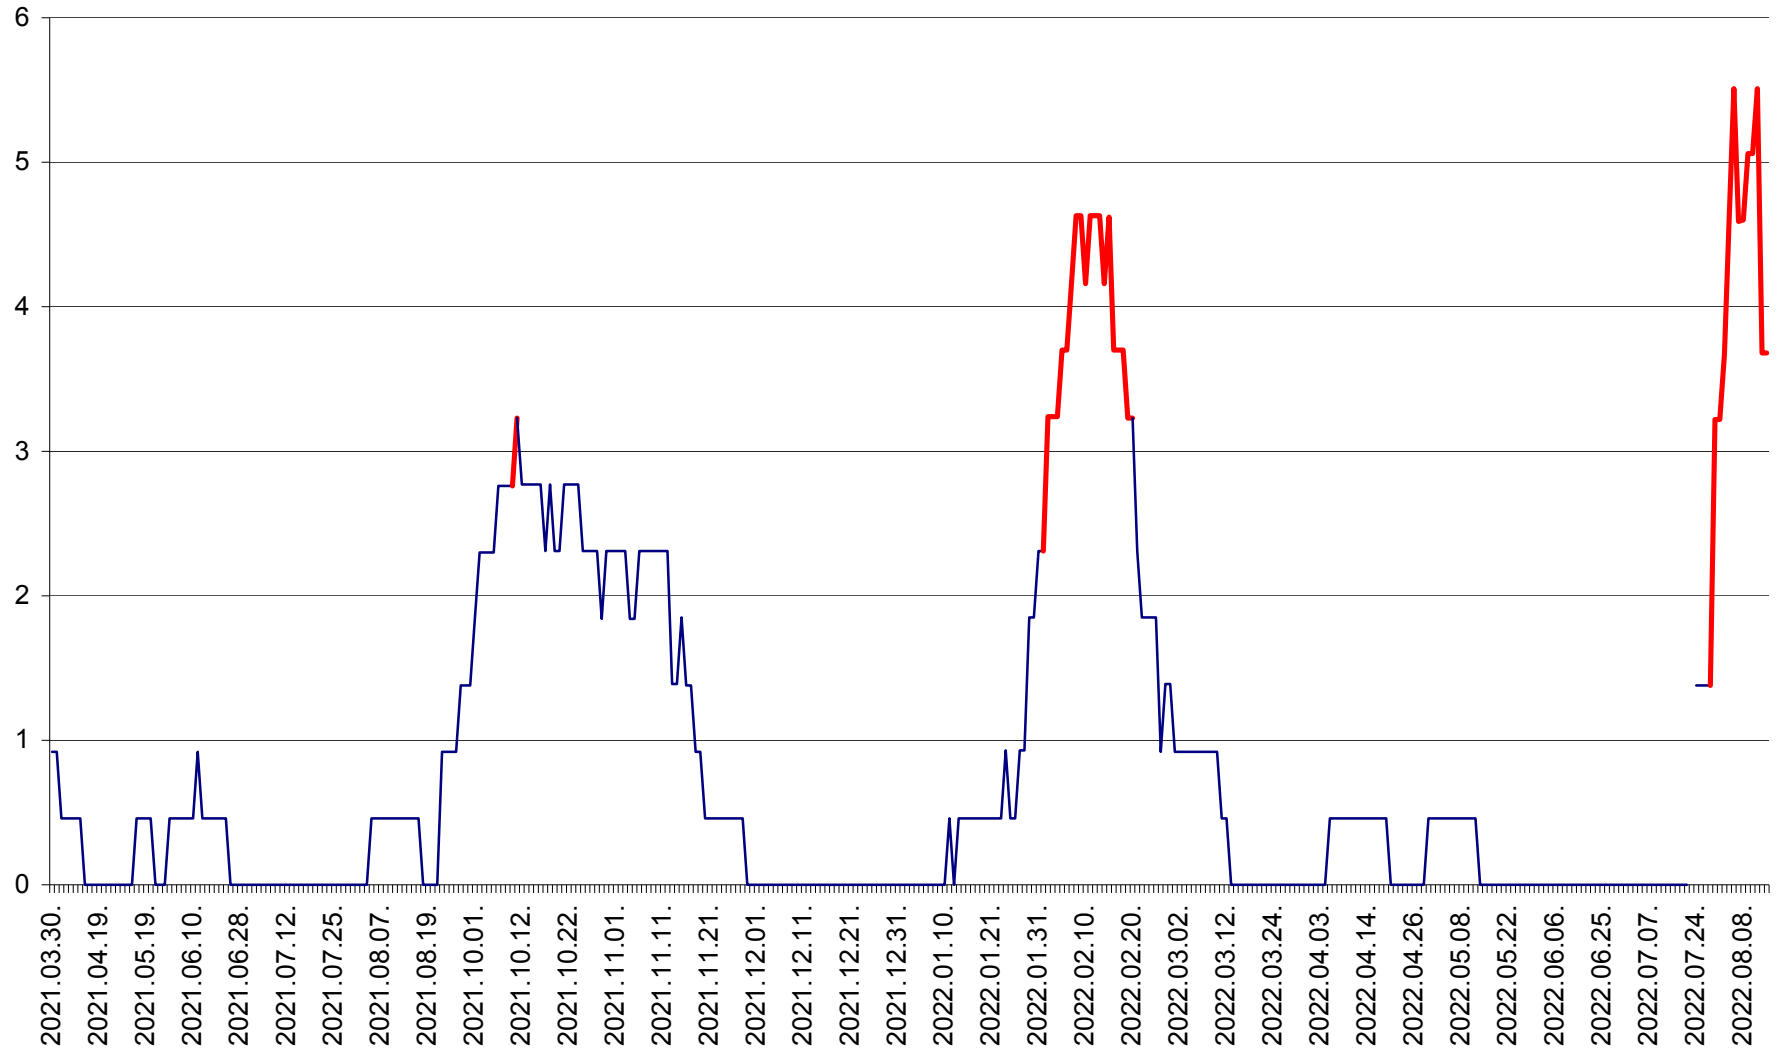

ULIEȘ - Evoluția incidenței cumulate pe 14 zile la ‰ de locuitori
2021.04.01. - 2022.08.14.

TUȘNAD - Evolutia incidentei cumulate pe 14 zile la ‰ de locuitori
2021.04.01. - 2022.08.14.