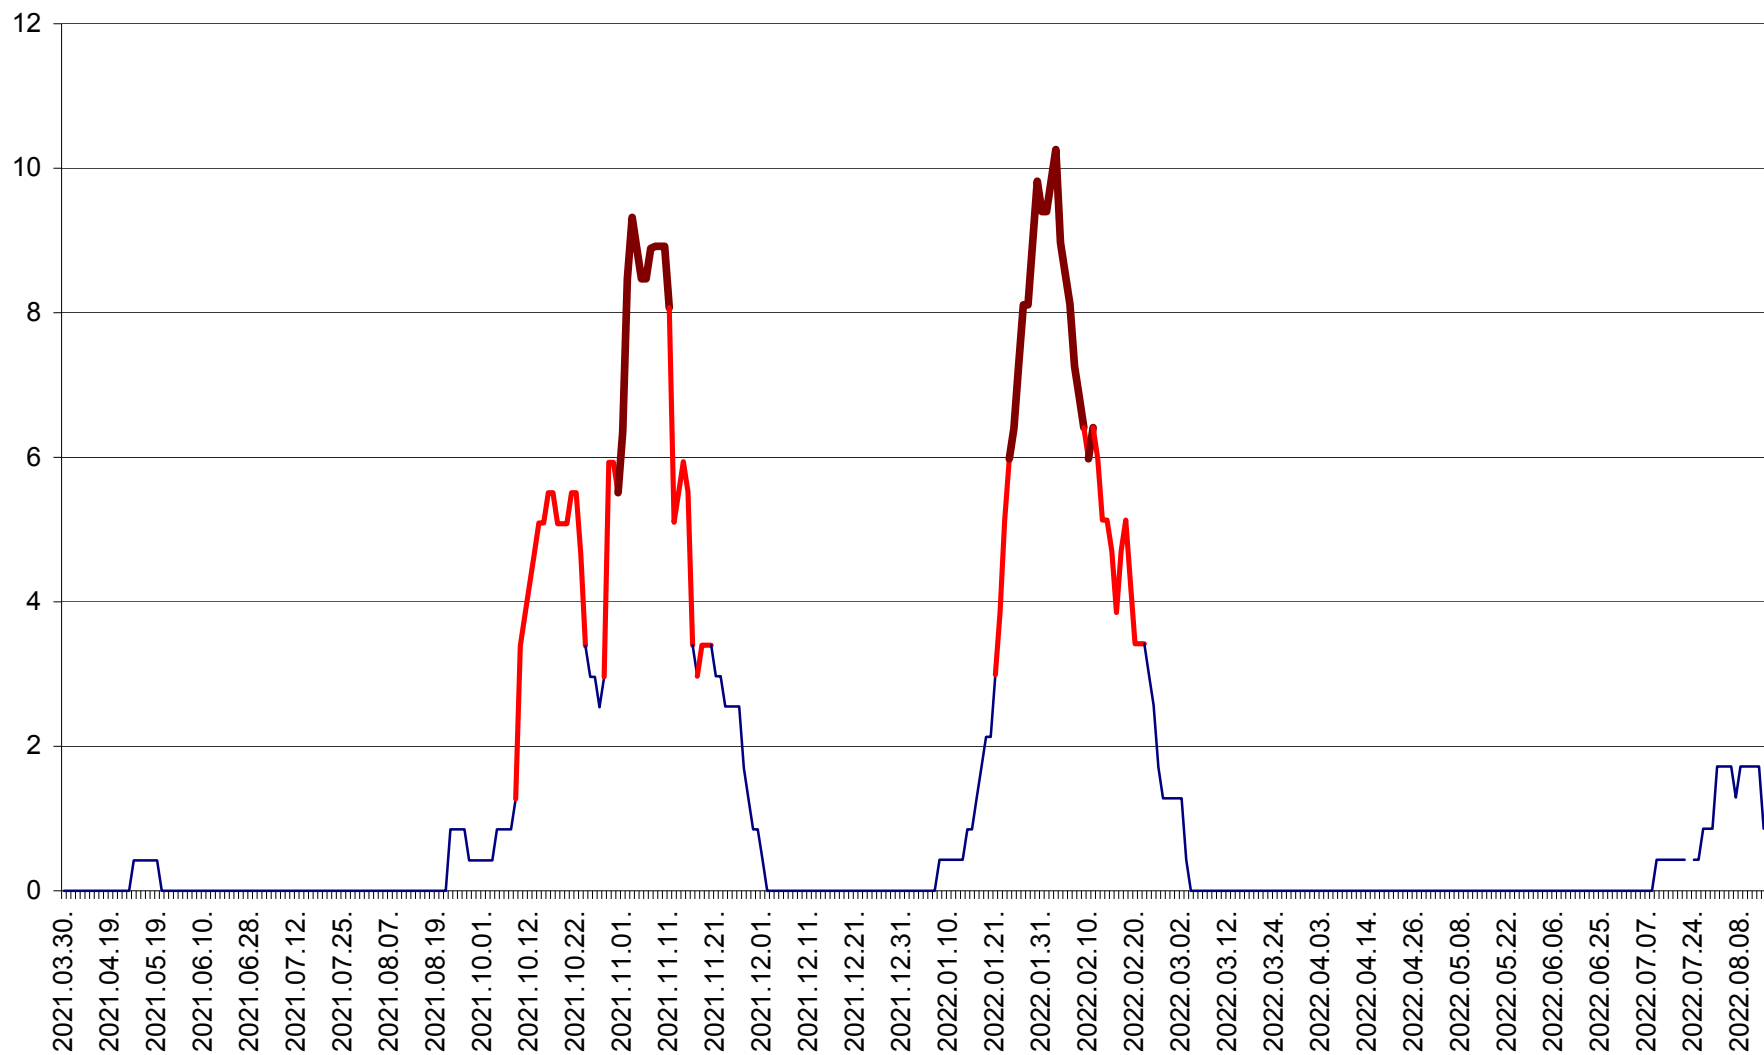

SĂCEL - Evolutia incidentei cumulate pe 14 zile la ‰ de locuitori  
2021.04.01. - 2022.08.14.

SÂNCRĂIENI - Evolutia incidentei cumulate pe 14 zile la ‰ de locuitori  
2021.04.01. - 2022.08.14.

SÂNDOMIC - Evolutia incidentei cumulate pe 14 zile la ‰ de locuitori  
2021.04.01. - 2022.08.14.

SÂNMARTIN - Evolutia incidentei cumulate pe 14 zile la ‰ de locuitori  
2021.04.01. - 2022.08.14.

SÂNSIMION - Evolutia incidentei cumulate pe 14 zile la ‰ de locuitori  
2021.04.01. - 2022.08.14.

SÂNTIMBRU - Evolutia incidentei cumulate pe 14 zile la ‰ de locuitori  
2021.04.01. - 2022.08.14.