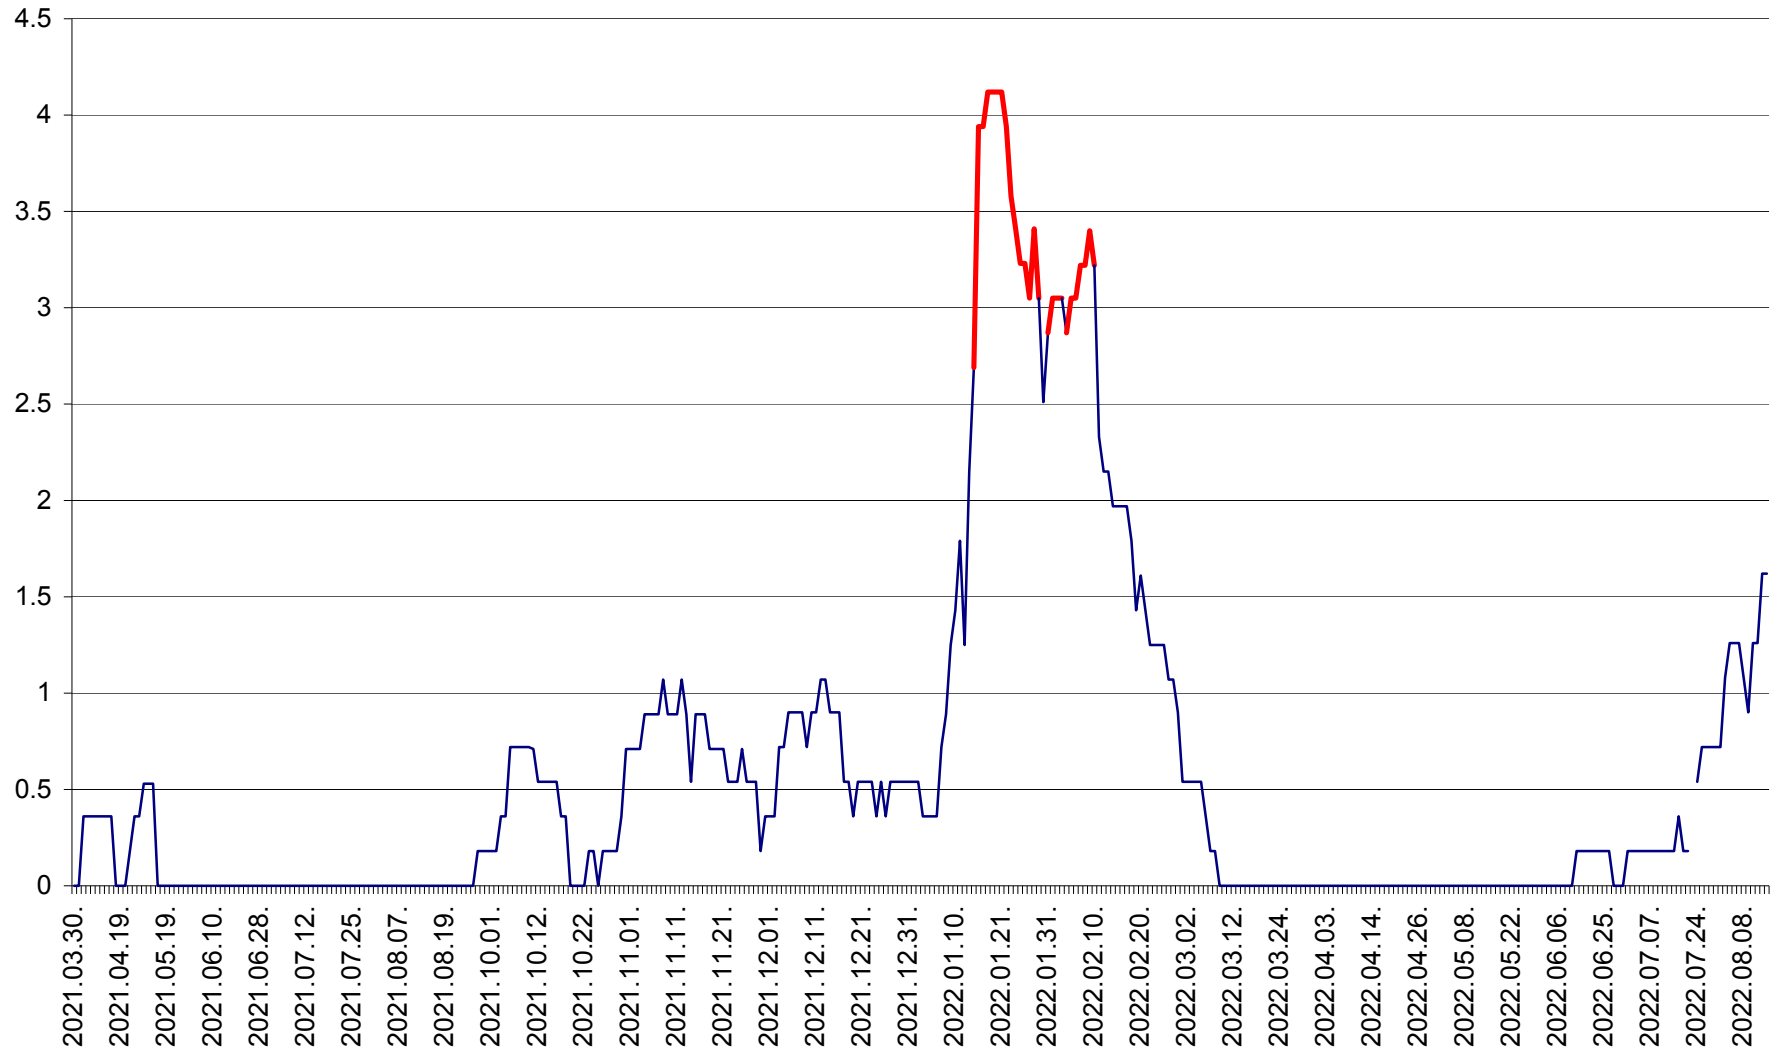

MUNICIPIUL GHEORGHENI - Evolutia incidentei cumulate pe 14 zile la % de locuitori  
2021.04.01. - 2022.08.14.

JOSENI - Evolutia incidentei cumulate pe 14 zile la ‰ de locuitori  
2021.04.01. - 2022.08.14.

LĂZAREA - Evolutia incidentei cumulate pe 14 zile la % de locuitori  
2021.04.01. - 2022.08.14.

LELICENI - Evolutia incidentei cumulate pe 14 zile la % de locuitori  
2021.04.01. - 2022.08.14.

LUETA - Evolutia incidentei cumulate pe 14 zile la ‰ de locuitori  
2021.04.01. - 2022.08.14.

LUNCA DE JOS - Evolutia incidentei cumulate pe 14 zile la ‰ de locuitori  
2021.04.01. - 2022.08.14.

LUNCA DE SUS - Evolutia incidentei cumulate pe 14 zile la ‰ de locuitori  
2021.04.01. - 2022.08.14.