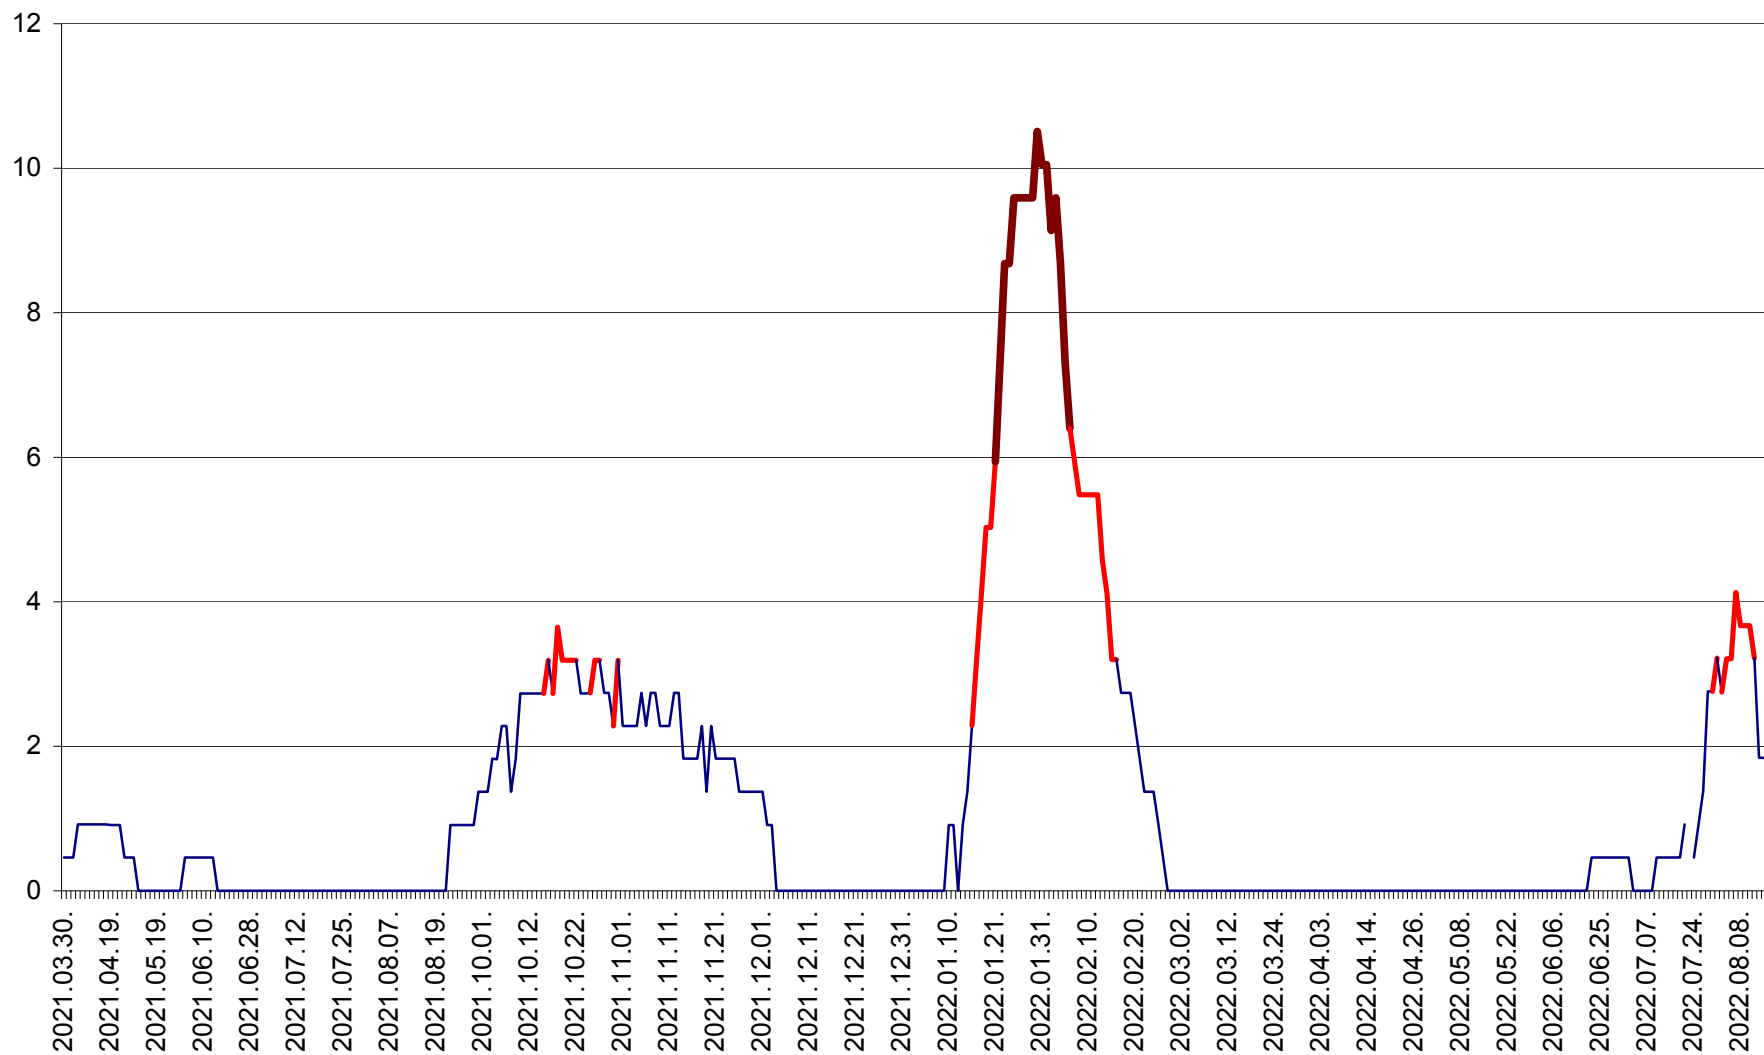

CICEU - Evolutia incidentei cumulate pe 14 zile la ‰ de locuitori  
2021.04.01. - 2022.08.14.

CIUCSÂNGEORGIU - Evolutia incidentei cumulate pe 14 zile la ‰ de locuitori  
2021.04.01. - 2022.08.14.

CIUMANI - Evolutia incidentei cumulate pe 14 zile la ‰ de locuitori  
2021.04.01. - 2022.08.14.

CORBU - Evolutia incidentei cumulate pe 14 zile la ‰ de locuitori  
2021.04.01. - 2022.08.14.

CORUND - Evolutia incidentei cumulate pe 14 zile la ‰ de locuitori  
2021.04.01. - 2022.08.14.

COZMENI - Evolutia incidentei cumulate pe 14 zile la ‰ de locuitori  
2021.04.01. - 2022.08.14.

ORAȘ CRISTURU SECUIESC - Evolutia incidentei cumulate pe 14 zile la ‰ de locuitori  
2021.04.01. - 2022.08.14.

DĂNEȘTI - Evolutia incidentei cumulate pe 14 zile la ‰ de locuitori  
2021.04.01. - 2022.08.14.

DÂRJIU - Evolutia incidentei cumulate pe 14 zile la ‰ de locuitori  
2021.04.01. - 2022.08.14.

DEALU - Evolutia incidentei cumulate pe 14 zile la ‰ de locuitori  
2021.04.01. - 2022.08.14.

DITRĂU - Evolutia incidentei cumulate pe 14 zile la ‰ de locuitori  
2021.04.01. - 2022.08.14.