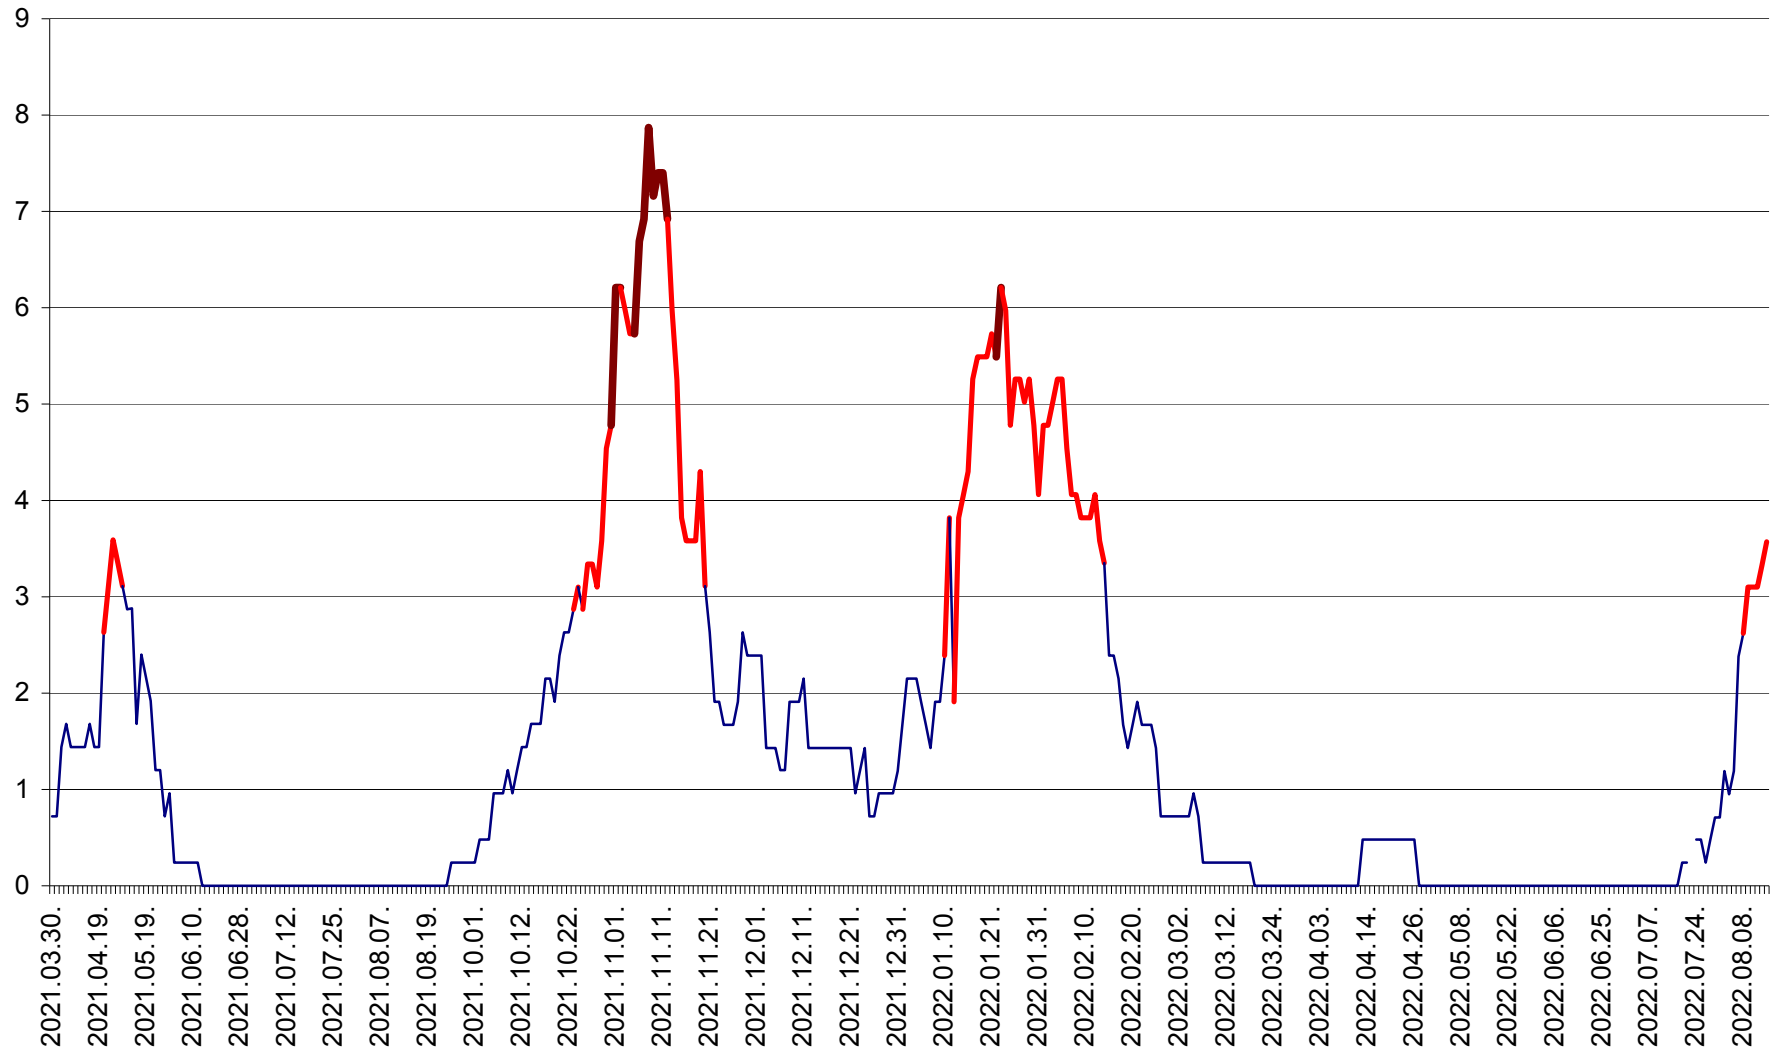

CORBU - Evolutia incidentei cumulate pe 14 zile la ‰ de locuitori  
2021.04.01. - 2022.08.14.

CORUND - Evolutia incidentei cumulate pe 14 zile la ‰ de locuitori  
2021.04.01. - 2022.08.14.

COZMENI - Evolutia incidentei cumulate pe 14 zile la ‰ de locuitori  
2021.04.01. - 2022.08.14.

ORAȘ CRISTURU SECUIESC - Evolutia incidentei cumulate pe 14 zile la ‰ de locuitori  
2021.04.01. - 2022.08.14.

DĂNEȘTI - Evolutia incidentei cumulate pe 14 zile la ‰ de locuitori  
2021.04.01. - 2022.08.14.

DÂRJIU - Evolutia incidentei cumulate pe 14 zile la ‰ de locuitori  
2021.04.01. - 2022.08.14.

DEALU - Evolutia incidentei cumulate pe 14 zile la ‰ de locuitori  
2021.04.01. - 2022.08.14.

DITRĂU - Evolutia incidentei cumulate pe 14 zile la ‰ de locuitori  
2021.04.01. - 2022.08.14.

FELICENI - Evolutia incidentei cumulate pe 14 zile la % de locuitori  
2021.04.01. - 2022.08.14.

FRUMOASA - Evolutia incidentei cumulate pe 14 zile la ‰ de locuitori  
2021.04.01. - 2022.08.14.

GĂLĂUȚAȘ - Evoluția incidenței cumulate pe 14 zile la ‰ de locuitori  
2021.04.01. - 2022.08.14.