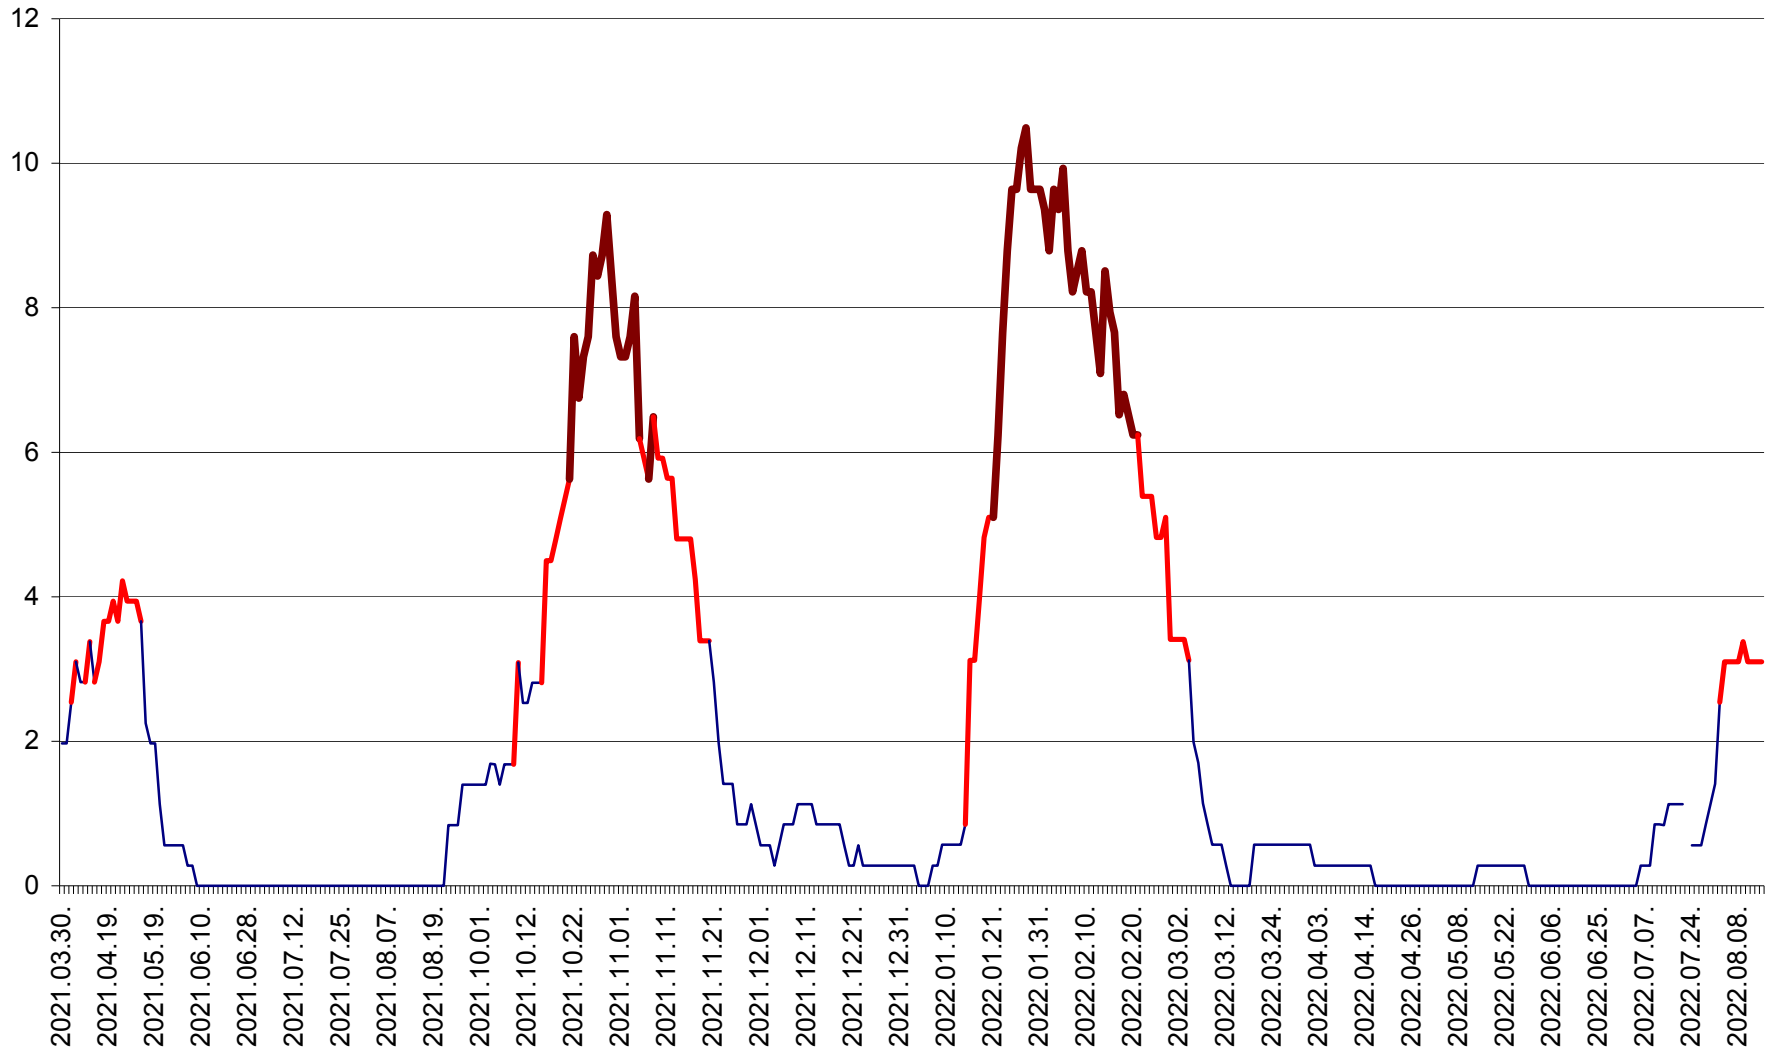

ORAȘ CRISTURU SECUIESC - Evolutia incidentei cumulate pe 14 zile la ‰ de locuitori  
2021.04.01. - 2022.08.14.

DĂNEȘTI - Evolutia incidentei cumulate pe 14 zile la ‰ de locuitori  
2021.04.01. - 2022.08.14.

DÂRJIU - Evolutia incidentei cumulate pe 14 zile la ‰ de locuitori  
2021.04.01. - 2022.08.14.

DEALU - Evolutia incidentei cumulate pe 14 zile la ‰ de locuitori  
2021.04.01. - 2022.08.14.

DITRĂU - Evolutia incidentei cumulate pe 14 zile la ‰ de locuitori  
2021.04.01. - 2022.08.14.

FELICENI - Evolutia incidentei cumulate pe 14 zile la % de locuitori  
2021.04.01. - 2022.08.14.

FRUMOASA - Evolutia incidentei cumulate pe 14 zile la ‰ de locuitori  
2021.04.01. - 2022.08.14.

GĂLĂUȚAȘ - Evoluția incidenței cumulate pe 14 zile la ‰ de locuitori  
2021.04.01. - 2022.08.14.