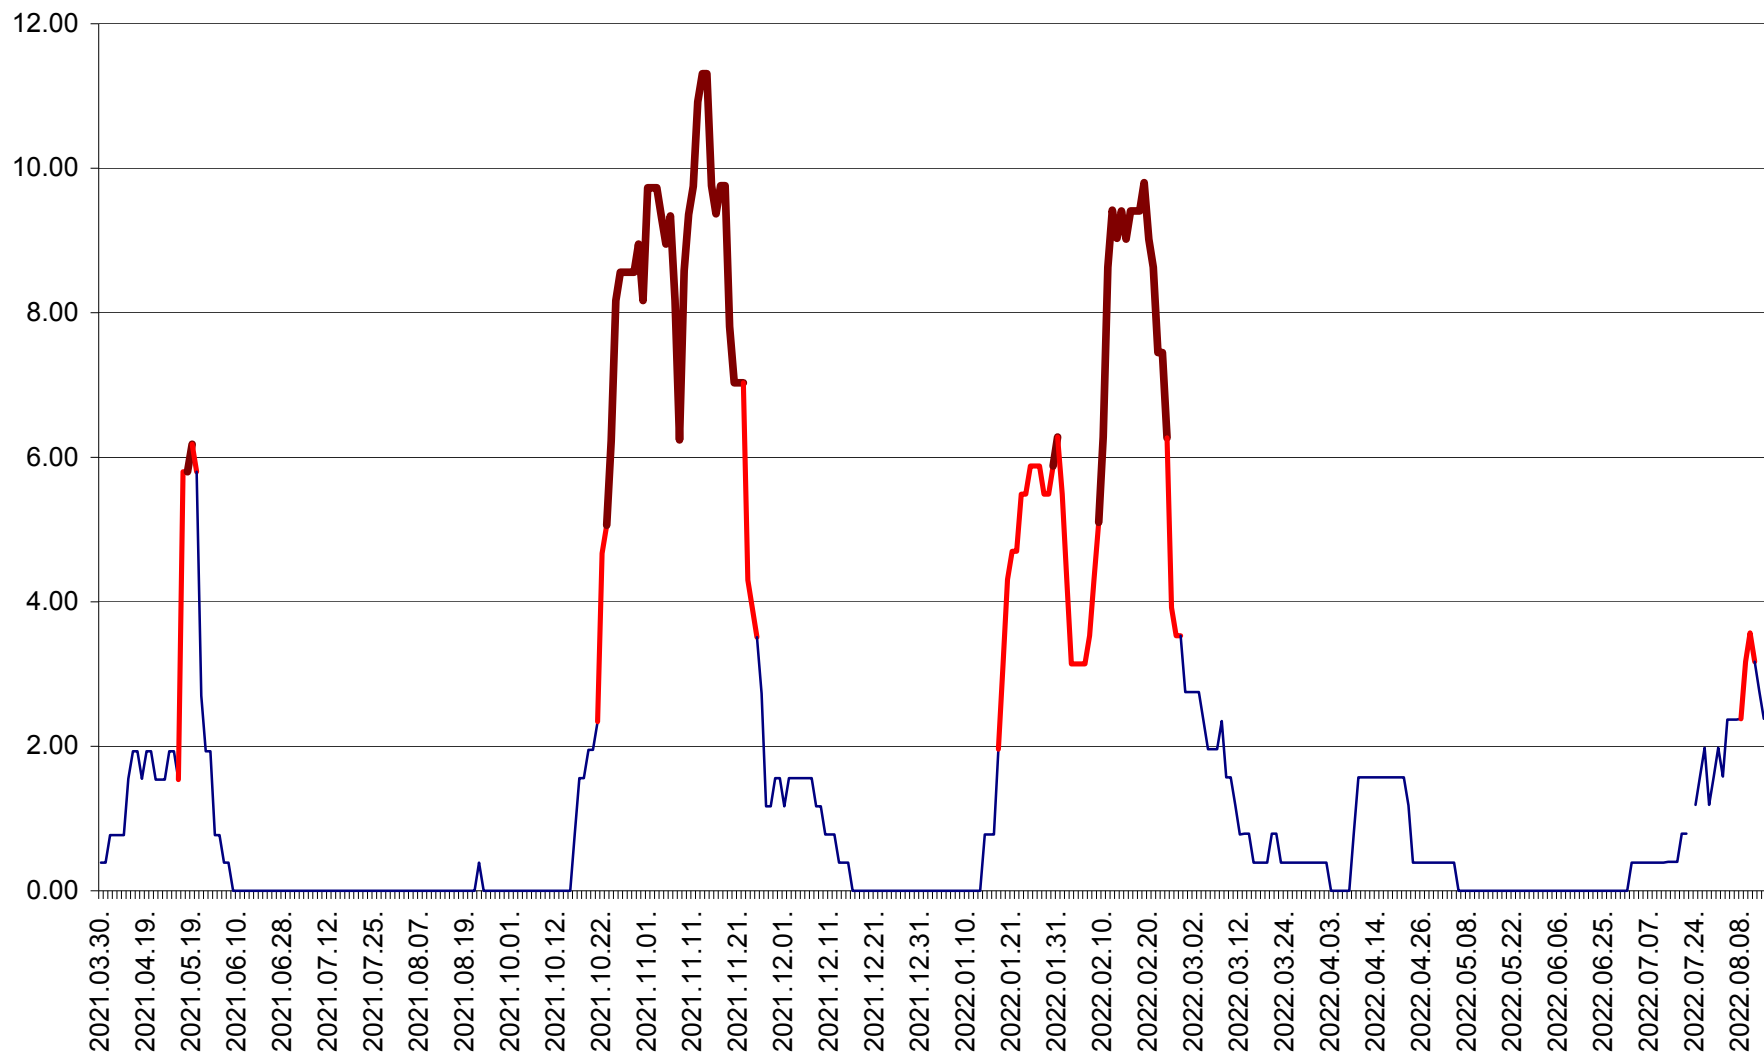

ATID - Evolutia incidentei cumulate pe 14 zile la % de locuitori  
2021.04.01. - 2022.08.14.

AVRĂMEȘTI - Evolutia incidentei cumulate pe 14 zile la ‰ de locuitori  
2021.04.01. - 2022.08.14.

ORAȘ BĂILE TUȘNAD - Evolutia incidentei cumulate pe 14 zile la ‰ de locuitori  
2021.04.01. - 2022.08.14.

ORAȘ BĂLAN - Evoluția incidenței cumulate pe 14 zile la ‰ de locuitori  
2021.04.01. - 2022.08.14.

BILBOR - Evolutia incidentei cumulate pe 14 zile la ‰ de locuitori  
2021.04.01. - 2022.08.14.

ORAȘ BORSEC - Evolutia incidentei cumulate pe 14 zile la ‰ de locuitori  
2021.04.01. - 2022.08.14.

BRĂDEȘTI - Evolutia incidentei cumulate pe 14 zile la ‰ de locuitori  
2021.04.01. - 2022.08.14.

CĂPÂLNIȚA - Evoluția incidenței cumulate pe 14 zile la ‰ de locuitori  
2021.04.01. - 2022.08.14.

CÂRȚA - Evolutia incidentei cumulate pe 14 zile la ‰ de locuitori  
2021.04.01. - 2022.08.14.