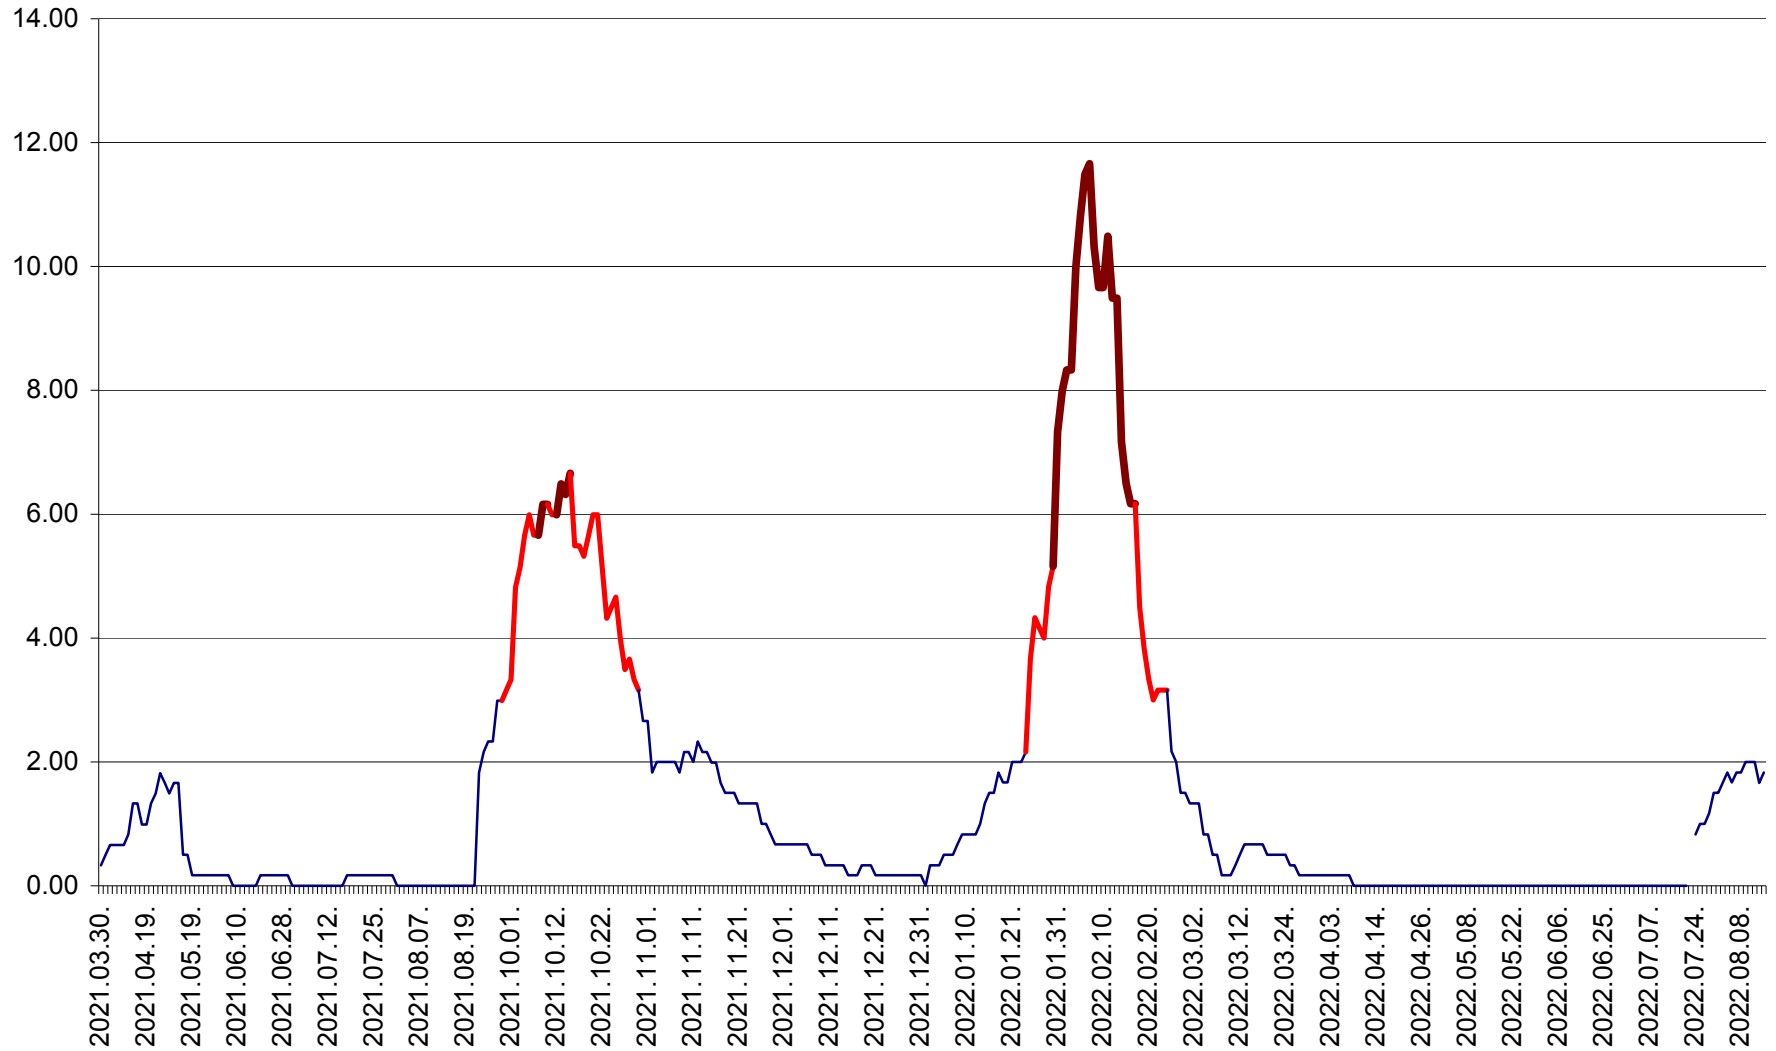

VĂRȘAG - Evolutia incidentei cumulate pe 14 zile la ‰ de locuitori  
2021.04.01. - 2022.08.14.

ORAȘ VLĂHIȚA - Evoluția incidenței cumulate pe 14 zile la ‰ de locuitori  
2021.04.01. - 2022.08.14.

VOȘLĂBENI - Evolutia incidentei cumulate pe 14 zile la ‰ de locuitori  
2021.04.01. - 2022.08.14.

ZETEA - Evolutia incidentei cumulate pe 14 zile la ‰ de locuitori  
2021.04.01. - 2022.08.14.

Total - Evolutia incidentei cumulate pe 14 zile la % de locuitori  
2021.04.01. - 2022.08.14.