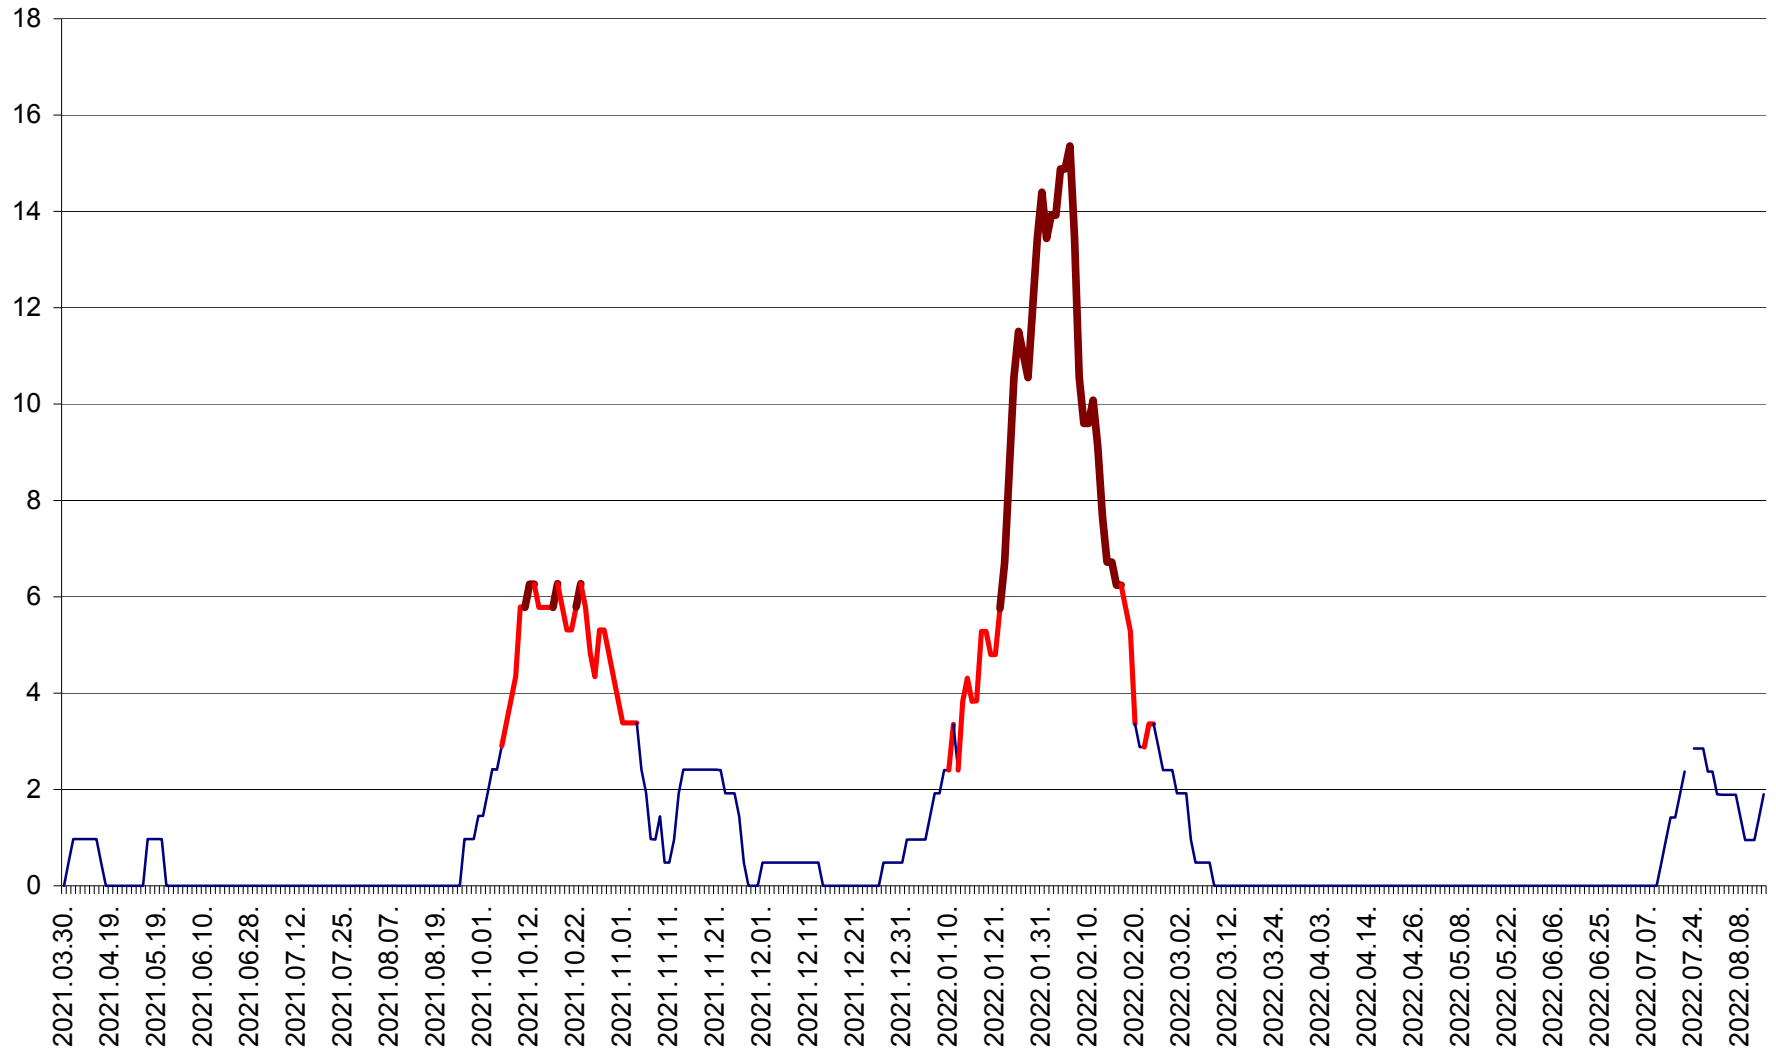

PLĂIEȘII DE JOS - Evoluția incidenței cumulate pe 14 zile la ‰ de locuitori
2021.04.01. - 2022.08.14.