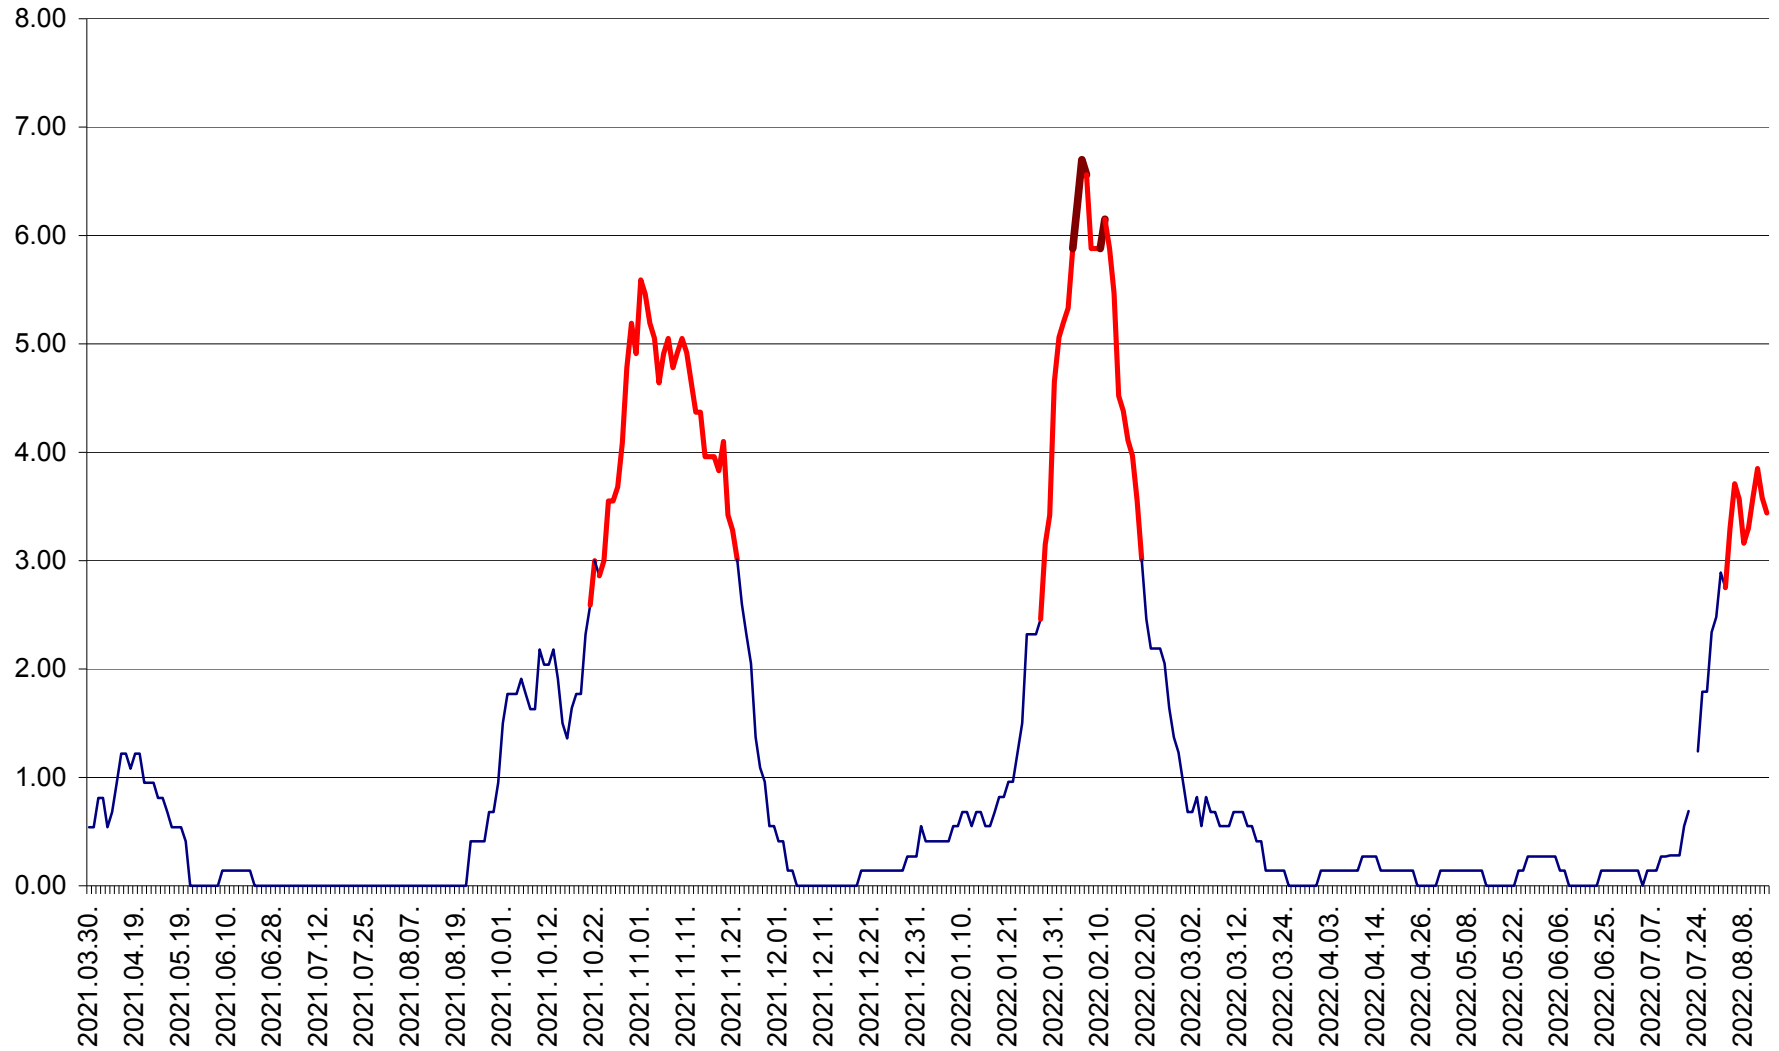

ATID - Evolutia incidentei cumulate pe 14 zile la % de locuitori  
2021.04.01. - 2022.08.14.

AVRĂMEȘTI - Evolutia incidentei cumulate pe 14 zile la ‰ de locuitori  
2021.04.01. - 2022.08.14.

ORAȘ BĂILE TUȘNAD - Evolutia incidentei cumulate pe 14 zile la ‰ de locuitori  
2021.04.01. - 2022.08.14.

ORAȘ BĂLAN - Evoluția incidenței cumulate pe 14 zile la ‰ de locuitori  
2021.04.01. - 2022.08.14.

BILBOR - Evolutia incidentei cumulate pe 14 zile la ‰ de locuitori  
2021.04.01. - 2022.08.14.

ORAȘ BORSEC - Evolutia incidentei cumulate pe 14 zile la ‰ de locuitori  
2021.04.01. - 2022.08.14.

BRĂDEȘTI - Evolutia incidentei cumulate pe 14 zile la ‰ de locuitori  
2021.04.01. - 2022.08.14.

CĂPÂLNIȚA - Evoluția incidenței cumulate pe 14 zile la ‰ de locuitori  
2021.04.01. - 2022.08.14.

CÂRȚA - Evolutia incidentei cumulate pe 14 zile la ‰ de locuitori  
2021.04.01. - 2022.08.14.