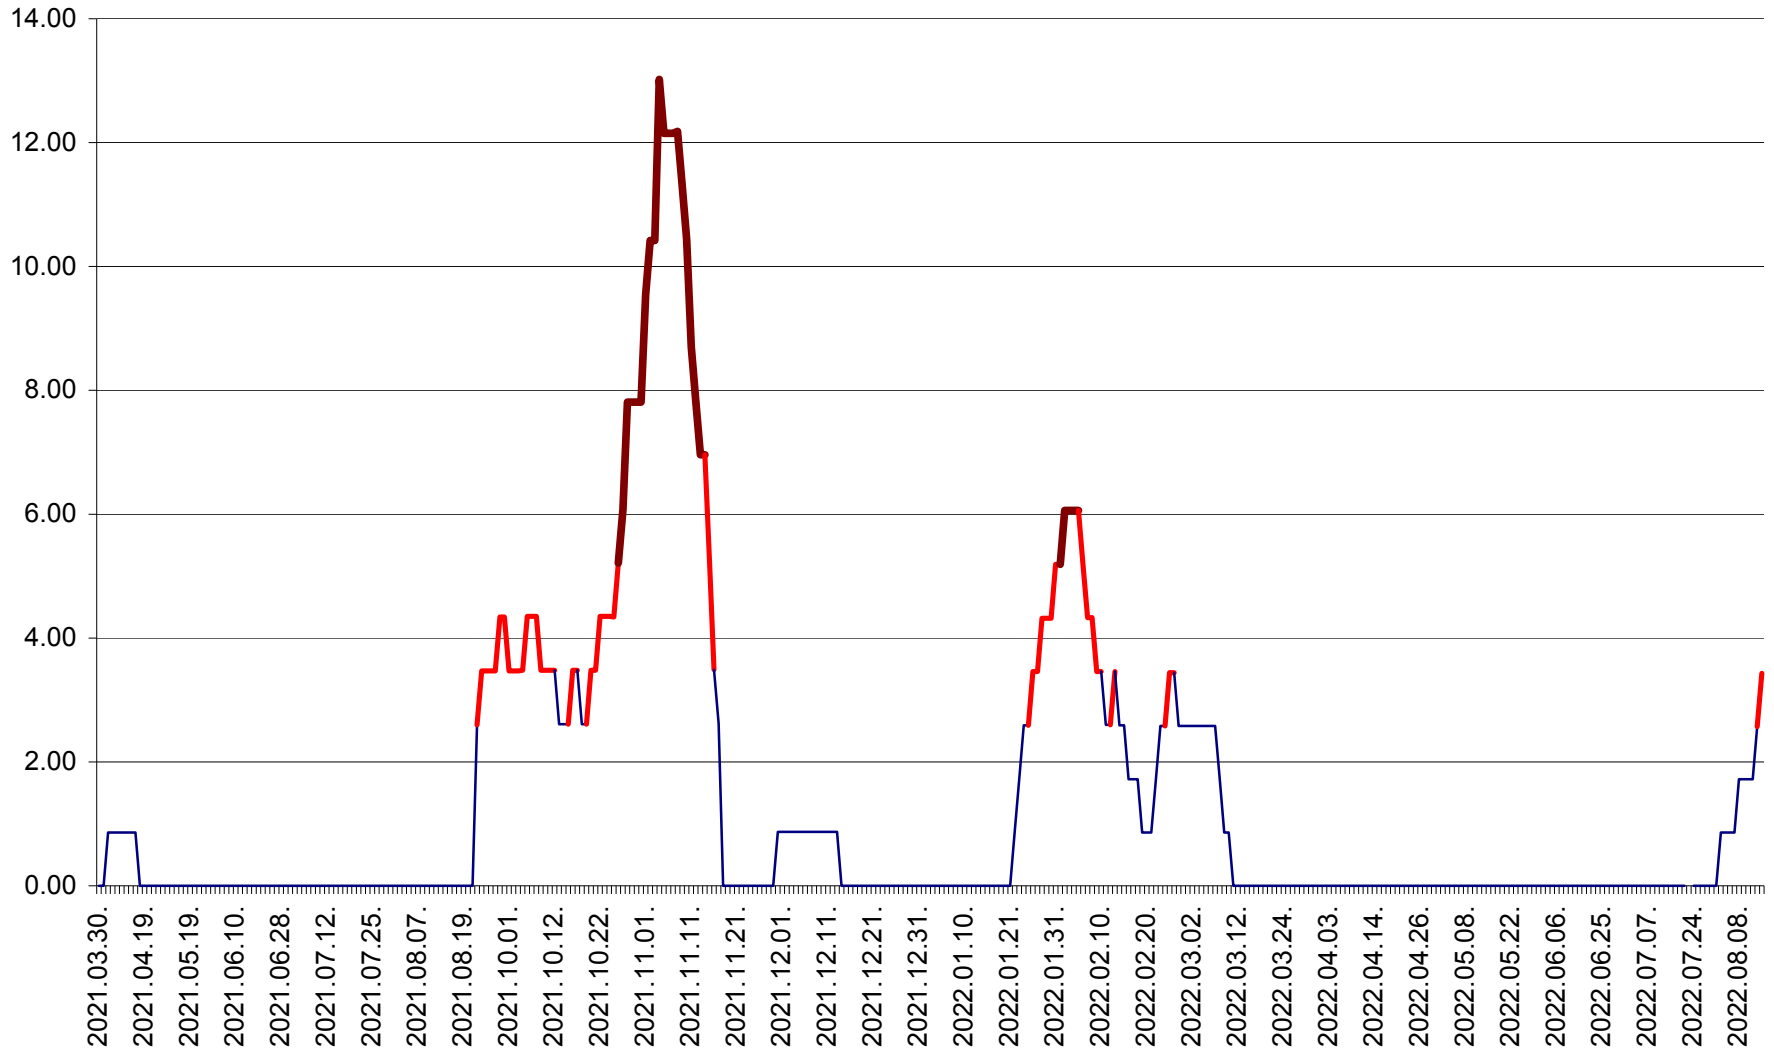

VĂRȘAG - Evolutia incidentei cumulate pe 14 zile la ‰ de locuitori
2021.04.01. - 2022.08.14.