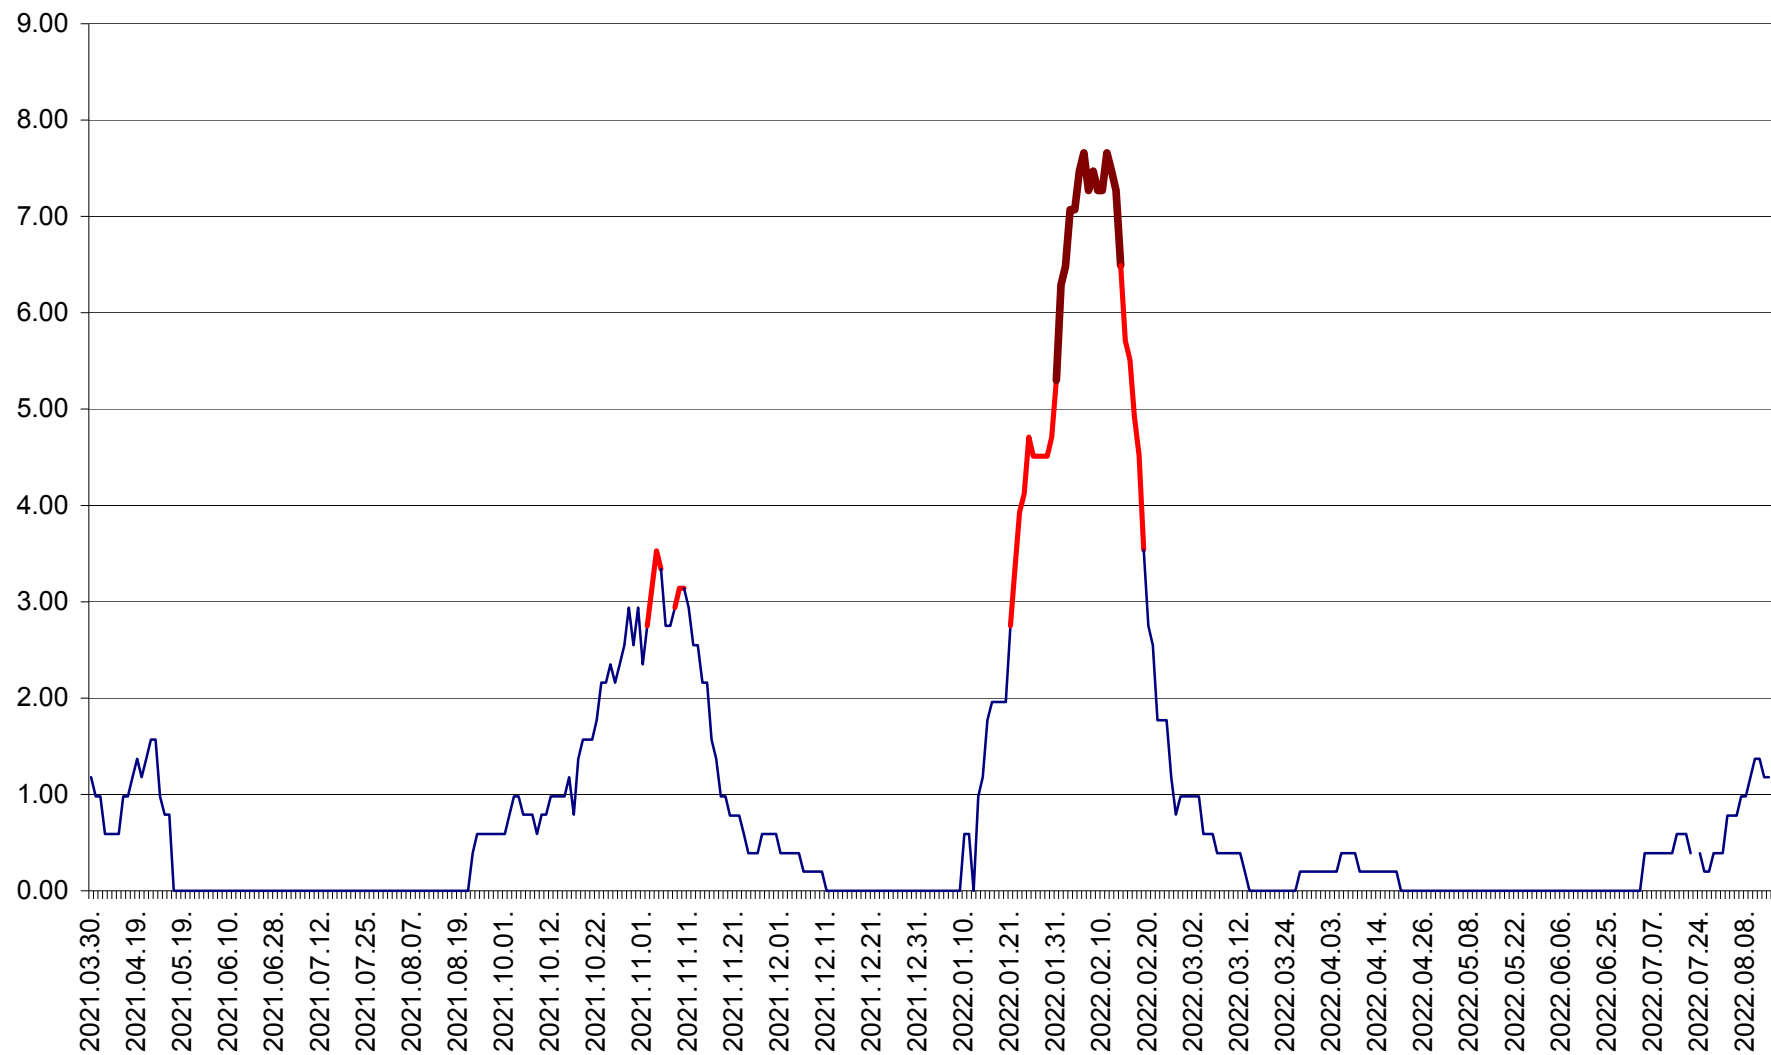

ORAȘ BĂLAN - Evoluția incidenței cumulate pe 14 zile la ‰ de locuitori  
2021.04.01. - 2022.08.14.

BILBOR - Evolutia incidentei cumulate pe 14 zile la ‰ de locuitori  
2021.04.01. - 2022.08.14.

ORAȘ BORSEC - Evolutia incidentei cumulate pe 14 zile la ‰ de locuitori  
2021.04.01. - 2022.08.14.

BRĂDEȘTI - Evolutia incidentei cumulate pe 14 zile la ‰ de locuitori  
2021.04.01. - 2022.08.14.

CĂPÂLNIȚA - Evoluția incidenței cumulate pe 14 zile la ‰ de locuitori  
2021.04.01. - 2022.08.14.

CÂRȚA - Evolutia incidentei cumulate pe 14 zile la ‰ de locuitori  
2021.04.01. - 2022.08.14.

CICEU - Evolutia incidentei cumulate pe 14 zile la ‰ de locuitori  
2021.04.01. - 2022.08.14.

CIUCSÂNGEORGIU - Evolutia incidentei cumulate pe 14 zile la ‰ de locuitori  
2021.04.01. - 2022.08.14.

CIUMANI - Evolutia incidentei cumulate pe 14 zile la ‰ de locuitori  
2021.04.01. - 2022.08.14.

CORBU - Evolutia incidentei cumulate pe 14 zile la ‰ de locuitori  
2021.04.01. - 2022.08.14.

CORUND - Evolutia incidentei cumulate pe 14 zile la ‰ de locuitori  
2021.04.01. - 2022.08.14.

COZMENI - Evolutia incidentei cumulate pe 14 zile la ‰ de locuitori  
2021.04.01. - 2022.08.14.