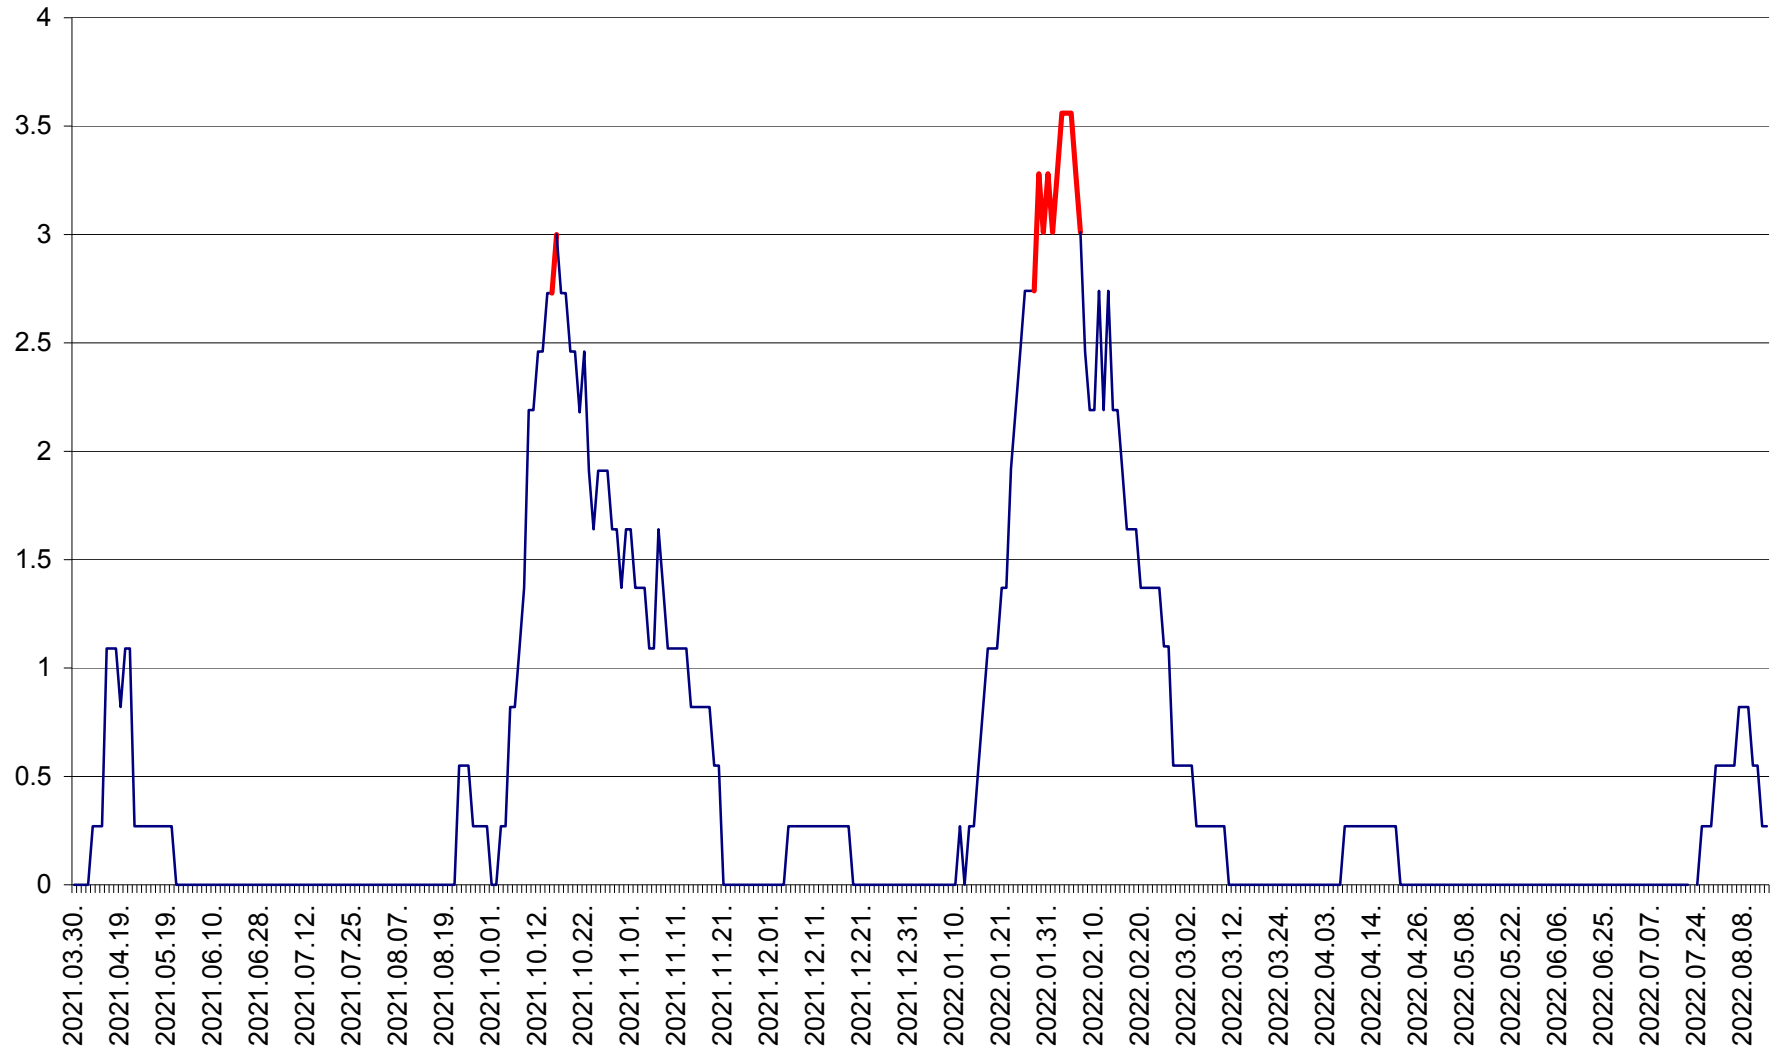

FELICENI - Evolutia incidentei cumulate pe 14 zile la % de locuitori  
2021.04.01. - 2022.08.14.

FRUMOASA - Evolutia incidentei cumulate pe 14 zile la ‰ de locuitori  
2021.04.01. - 2022.08.14.

GĂLĂUȚAȘ - Evoluția incidenței cumulate pe 14 zile la ‰ de locuitori  
2021.04.01. - 2022.08.14.

MUNICIPIUL GHEORGHENI - Evolutia incidentei cumulate pe 14 zile la % de locuitori  
2021.04.01. - 2022.08.14.

JOSENI - Evolutia incidentei cumulate pe 14 zile la ‰ de locuitori  
2021.04.01. - 2022.08.14.

LĂZAREA - Evolutia incidentei cumulate pe 14 zile la % de locuitori  
2021.04.01. - 2022.08.14.

LELICENI - Evolutia incidentei cumulate pe 14 zile la % de locuitori  
2021.04.01. - 2022.08.14.

LUETA - Evolutia incidentei cumulate pe 14 zile la ‰ de locuitori  
2021.04.01. - 2022.08.14.

LUNCA DE JOS - Evolutia incidentei cumulate pe 14 zile la ‰ de locuitori  
2021.04.01. - 2022.08.14.

LUNCA DE SUS - Evolutia incidentei cumulate pe 14 zile la ‰ de locuitori  
2021.04.01. - 2022.08.14.