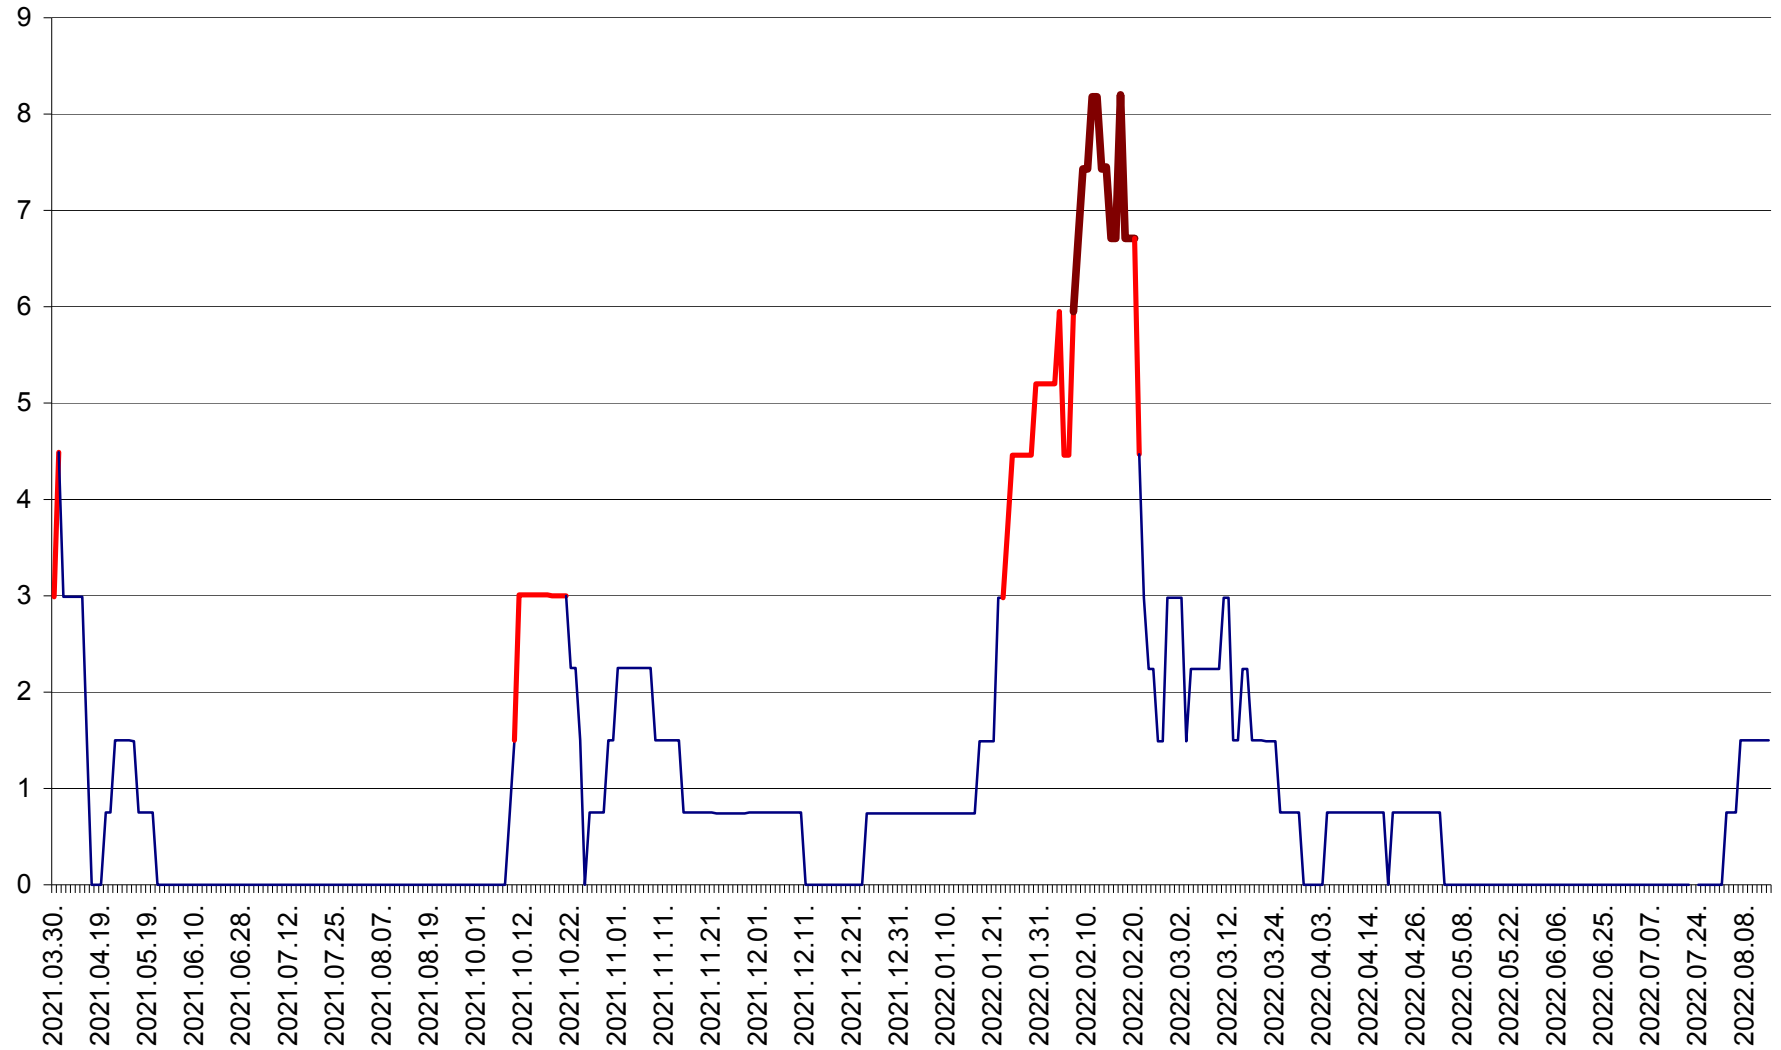

LUNCA DE JOS - Evolutia incidentei cumulate pe 14 zile la ‰ de locuitori  
2021.04.01. - 2022.08.14.

LUNCA DE SUS - Evolutia incidentei cumulate pe 14 zile la ‰ de locuitori  
2021.04.01. - 2022.08.14.

LUPENI - Evolutia incidentei cumulate pe 14 zile la ‰ de locuitori  
2021.04.01. - 2022.08.14.

MĂDĂRAȘ - Evolutia incidentei cumulate pe 14 zile la ‰ de locuitori  
2021.04.01. - 2022.08.14.

MĂRTINIȘ - Evolutia incidentei cumulate pe 14 zile la % de locuitori  
2021.04.01. - 2022.08.14.

MEREȘTI - Evolutia incidentei cumulate pe 14 zile la ‰ de locuitori  
2021.04.01. - 2022.08.14.

MUNICIPIUL MIERCUREA-CIUC - Evolutia incidentei cumulate pe 14 zile la ‰ de locuitori  
2021.04.01. - 2022.08.14.