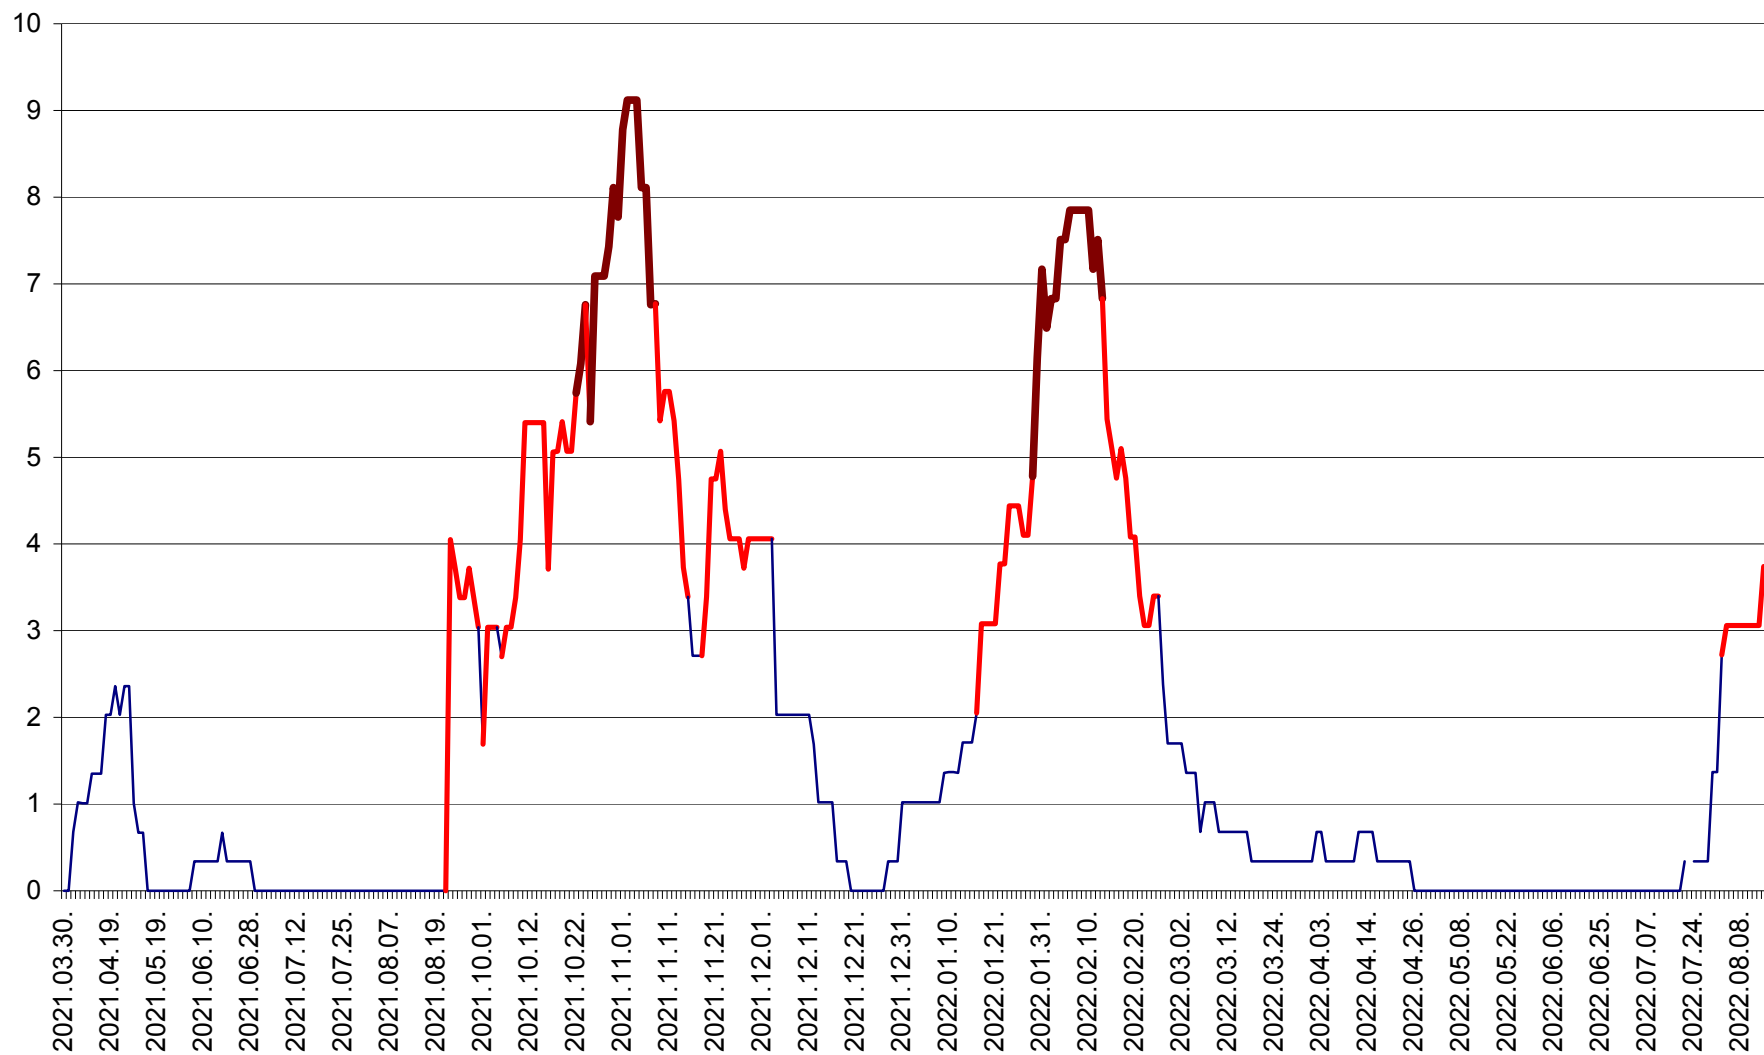

LUNCA DE JOS - Evolutia incidentei cumulate pe 14 zile la ‰ de locuitori  
2021.04.01. - 2022.08.14.

LUNCA DE SUS - Evolutia incidentei cumulate pe 14 zile la ‰ de locuitori  
2021.04.01. - 2022.08.14.

LUPENI - Evolutia incidentei cumulate pe 14 zile la ‰ de locuitori  
2021.04.01. - 2022.08.14.

MĂDĂRAȘ - Evolutia incidentei cumulate pe 14 zile la ‰ de locuitori  
2021.04.01. - 2022.08.14.

MĂRTINIȘ - Evolutia incidentei cumulate pe 14 zile la % de locuitori  
2021.04.01. - 2022.08.14.

MEREȘTI - Evolutia incidentei cumulate pe 14 zile la ‰ de locuitori  
2021.04.01. - 2022.08.14.

MUNICIPIUL MIERCUREA-CIUC - Evolutia incidentei cumulate pe 14 zile la ‰ de locuitori  
2021.04.01. - 2022.08.14.