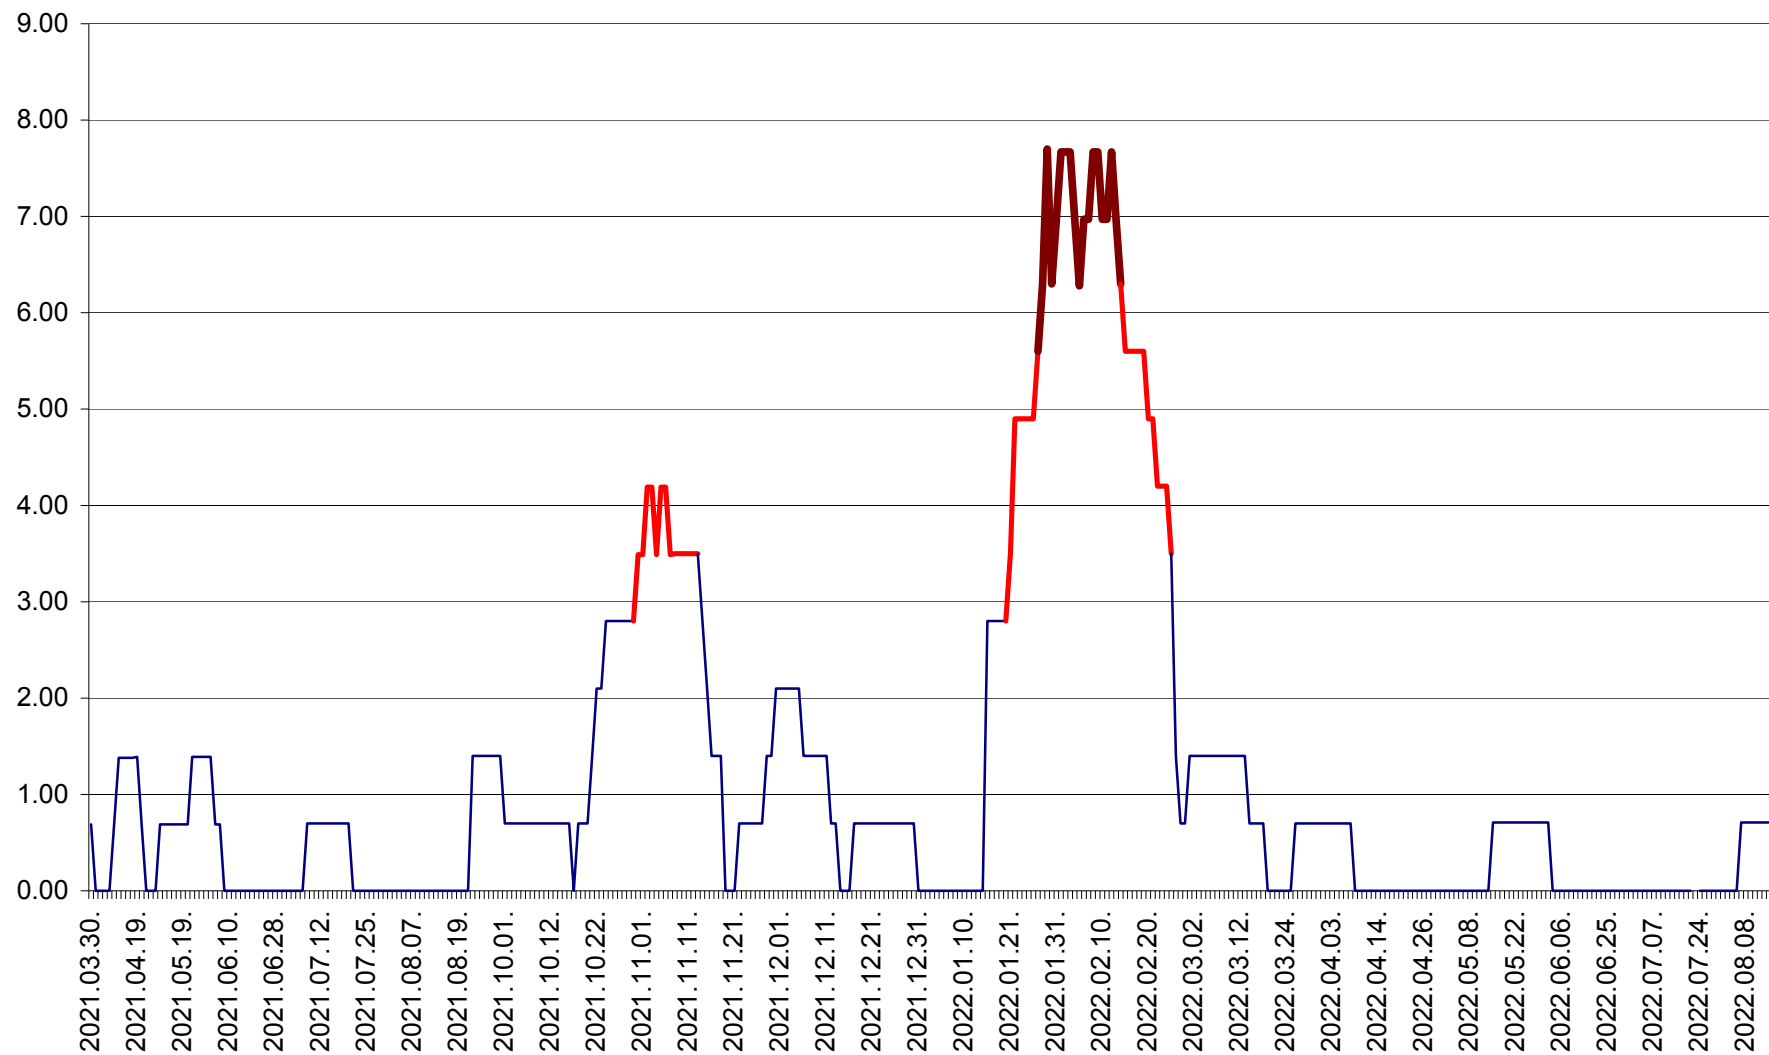

ORAȘ BĂLAN - Evoluția incidenței cumulate pe 14 zile la ‰ de locuitori  
2021.04.01. - 2022.08.14.

BILBOR - Evolutia incidentei cumulate pe 14 zile la ‰ de locuitori  
2021.04.01. - 2022.08.14.

ORAȘ BORSEC - Evolutia incidentei cumulate pe 14 zile la ‰ de locuitori  
2021.04.01. - 2022.08.14.

BRĂDEȘTI - Evolutia incidentei cumulate pe 14 zile la ‰ de locuitori  
2021.04.01. - 2022.08.14.

CĂPÂLNIȚA - Evoluția incidenței cumulate pe 14 zile la ‰ de locuitori  
2021.04.01. - 2022.08.14.

CÂRȚA - Evolutia incidentei cumulate pe 14 zile la ‰ de locuitori  
2021.04.01. - 2022.08.14.

CICEU - Evolutia incidentei cumulate pe 14 zile la ‰ de locuitori  
2021.04.01. - 2022.08.14.

CIUCSÂNGEORGIU - Evolutia incidentei cumulate pe 14 zile la ‰ de locuitori  
2021.04.01. - 2022.08.14.

CIUMANI - Evolutia incidentei cumulate pe 14 zile la ‰ de locuitori  
2021.04.01. - 2022.08.14.

CORBU - Evolutia incidentei cumulate pe 14 zile la ‰ de locuitori  
2021.04.01. - 2022.08.14.

CORUND - Evolutia incidentei cumulate pe 14 zile la ‰ de locuitori  
2021.04.01. - 2022.08.14.

COZMENI - Evolutia incidentei cumulate pe 14 zile la ‰ de locuitori  
2021.04.01. - 2022.08.14.