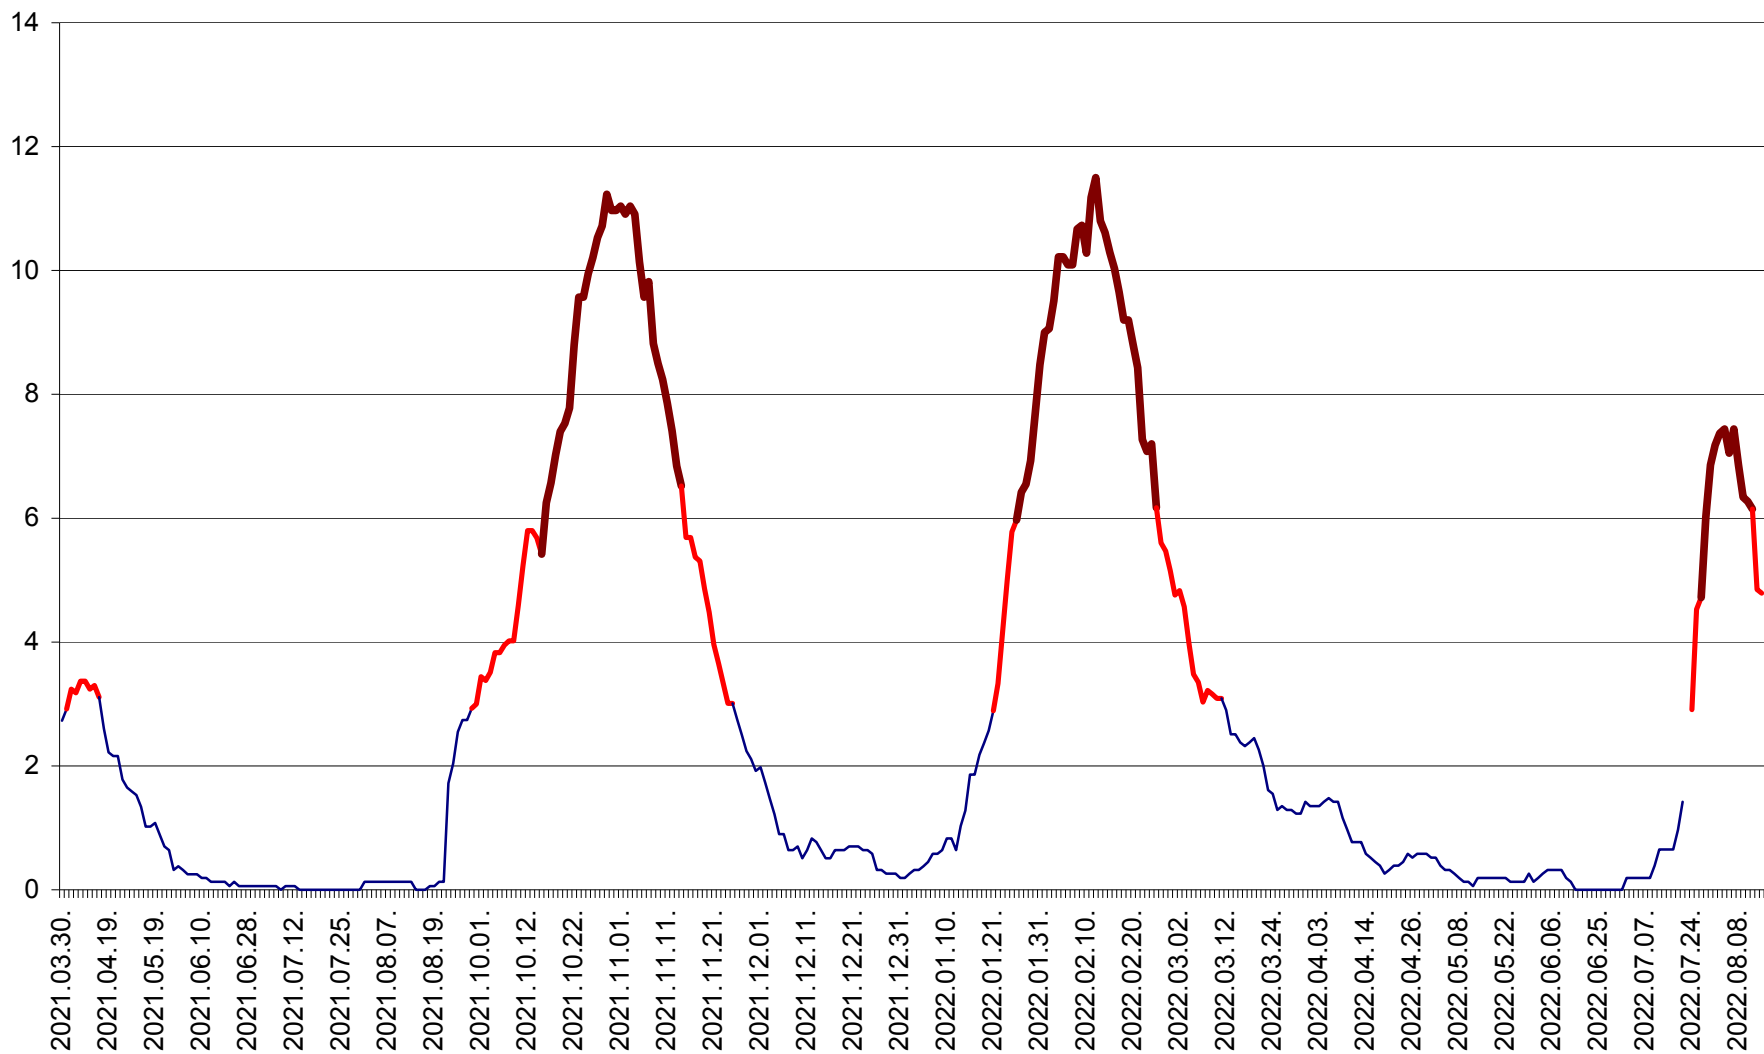

TULGHEȘ - Evolutia incidentei cumulate pe 14 zile la % de locuitori
2021.04.01. - 2022.08.14.