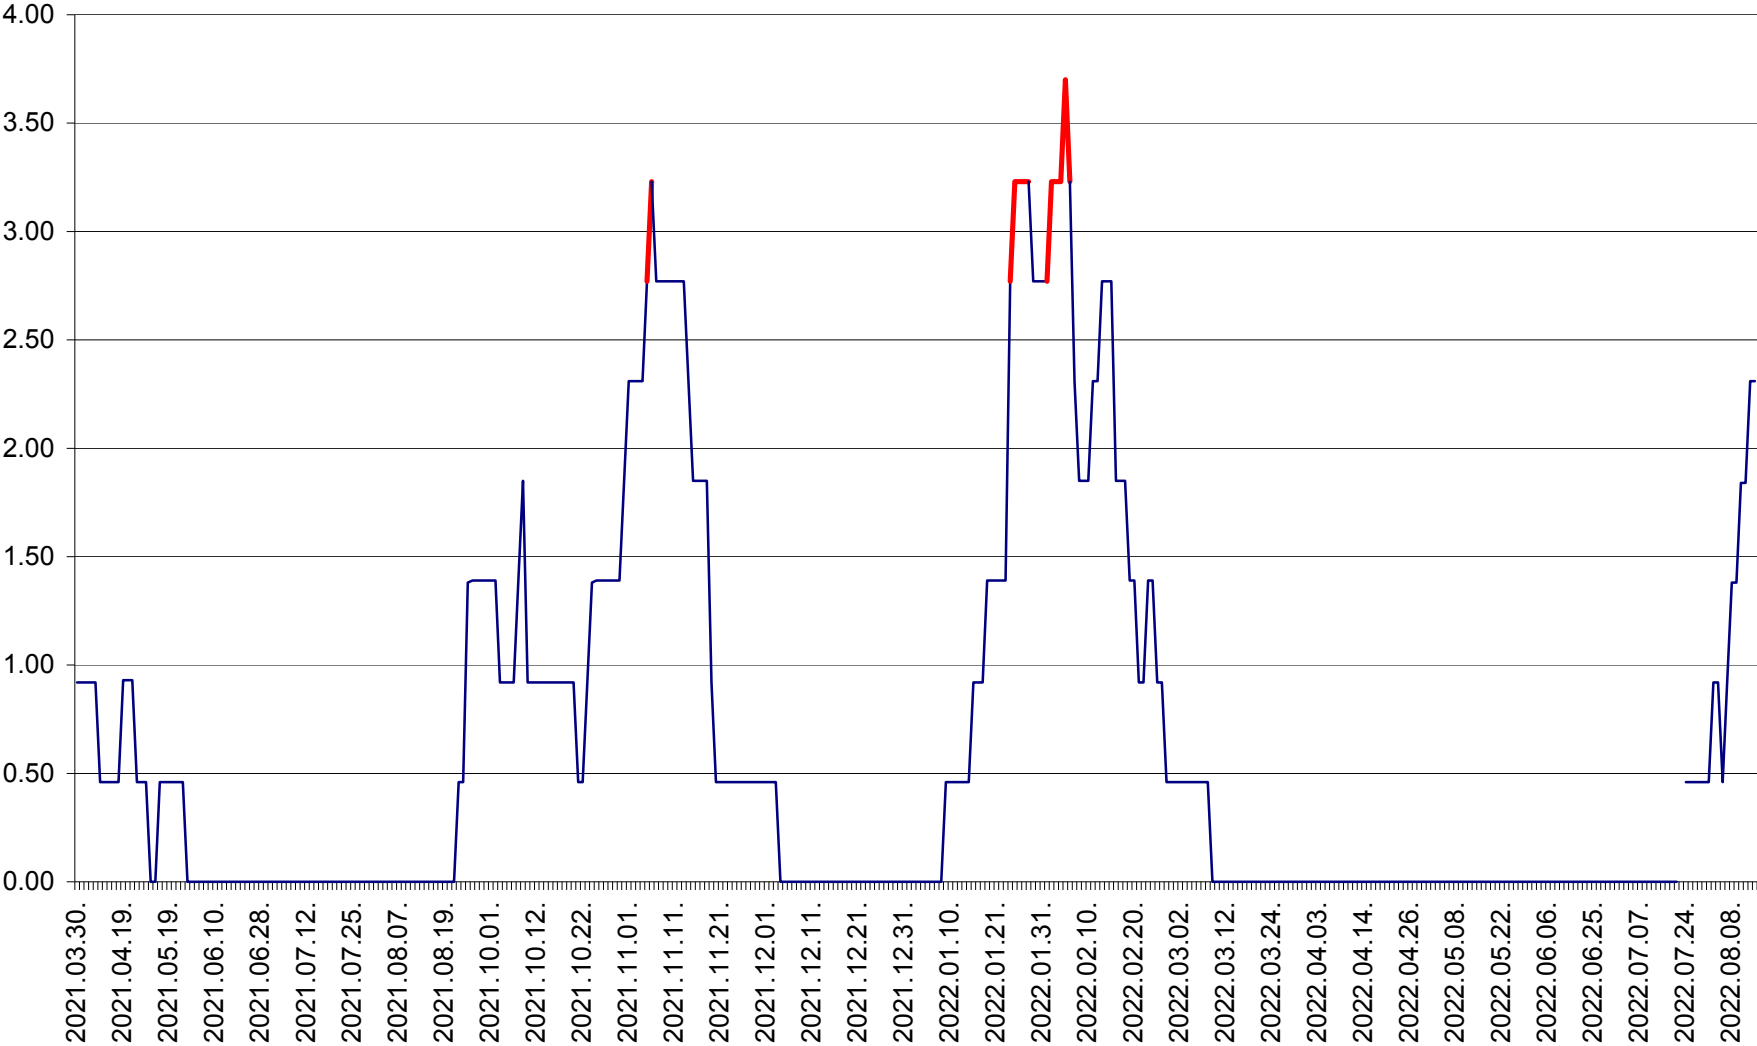

ATID - Evolutia incidentei cumulate pe 14 zile la % de locuitori  
2021.04.01. - 2022.08.14.

AVRĂMEȘTI - Evolutia incidentei cumulate pe 14 zile la ‰ de locuitori  
2021.04.01. - 2022.08.14.

ORAȘ BĂILE TUȘNAD - Evolutia incidentei cumulate pe 14 zile la ‰ de locuitori  
2021.04.01. - 2022.08.14.

ORAȘ BĂLAN - Evoluția incidenței cumulate pe 14 zile la ‰ de locuitori  
2021.04.01. - 2022.08.14.

BILBOR - Evolutia incidentei cumulate pe 14 zile la ‰ de locuitori  
2021.04.01. - 2022.08.14.

ORAȘ BORSEC - Evolutia incidentei cumulate pe 14 zile la ‰ de locuitori  
2021.04.01. - 2022.08.14.

BRĂDEȘTI - Evolutia incidentei cumulate pe 14 zile la ‰ de locuitori  
2021.04.01. - 2022.08.14.

CĂPÂLNIȚA - Evoluția incidenței cumulate pe 14 zile la ‰ de locuitori  
2021.04.01. - 2022.08.14.

CÂRȚA - Evolutia incidentei cumulate pe 14 zile la ‰ de locuitori  
2021.04.01. - 2022.08.14.