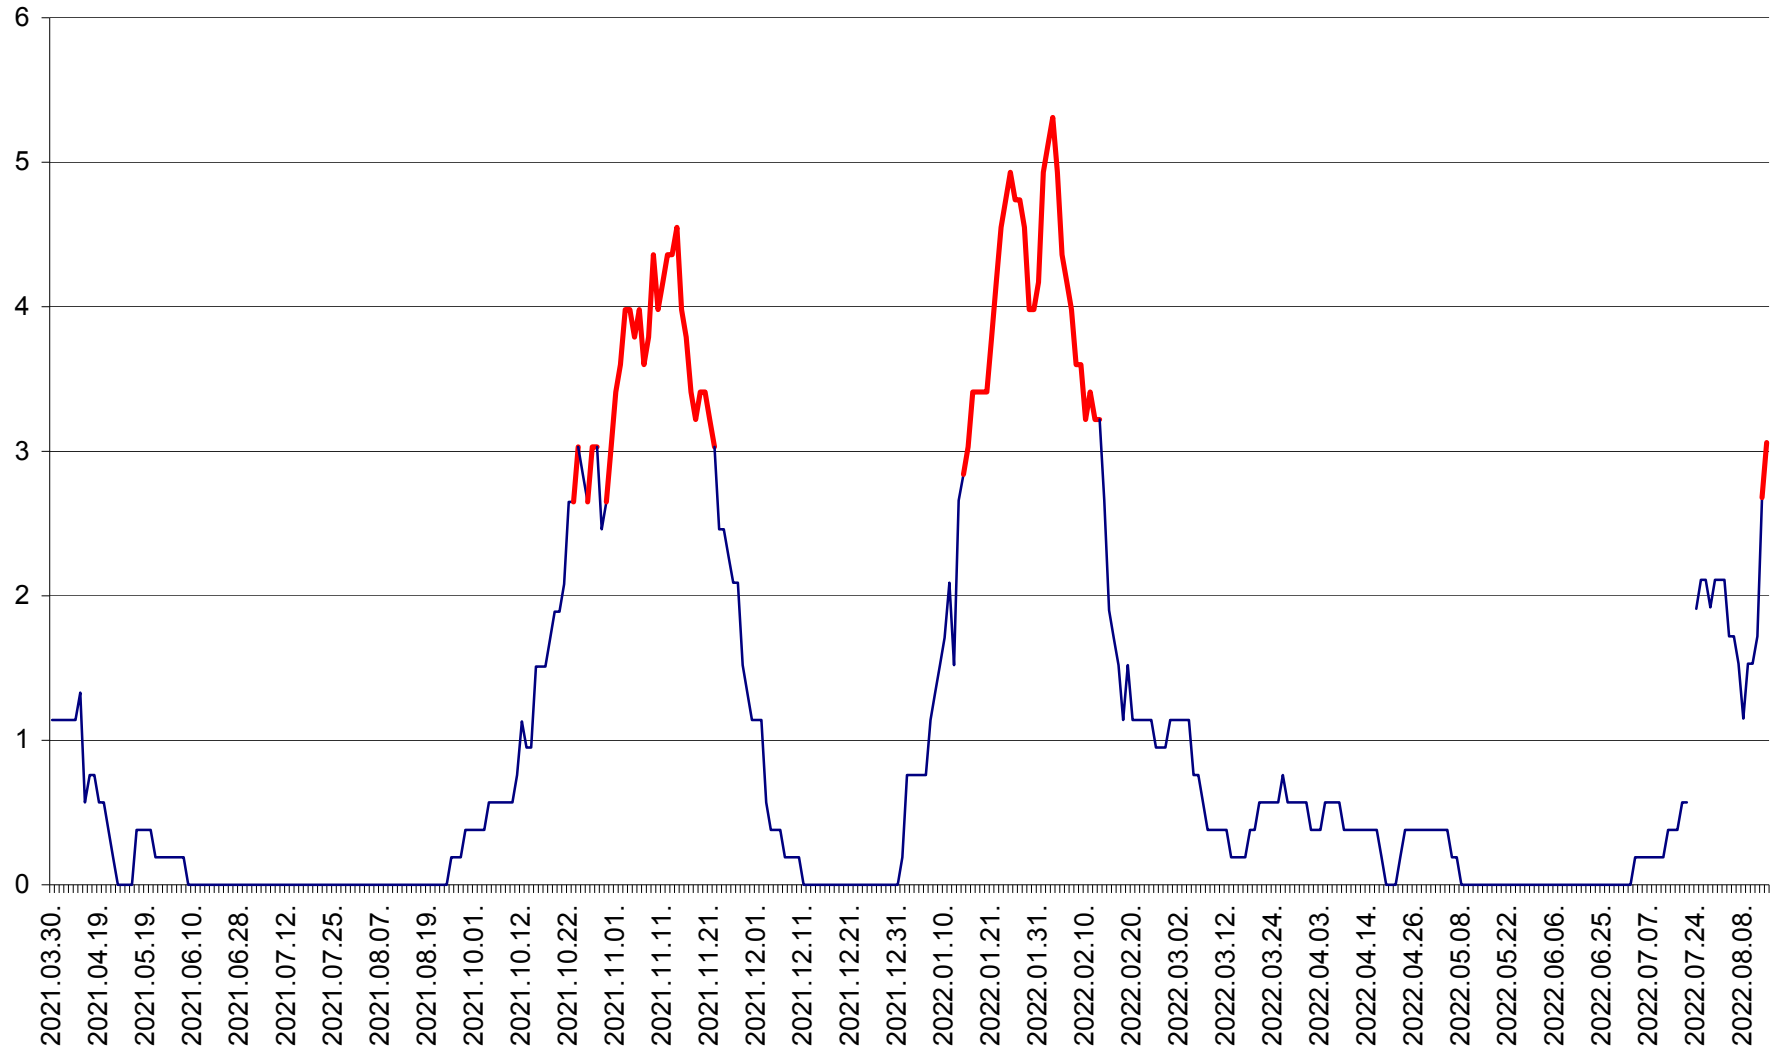

TOMEȘTI - Evolutia incidentei cumulate pe 14 zile la ‰ de locuitori
2021.04.01. - 2022.08.14.