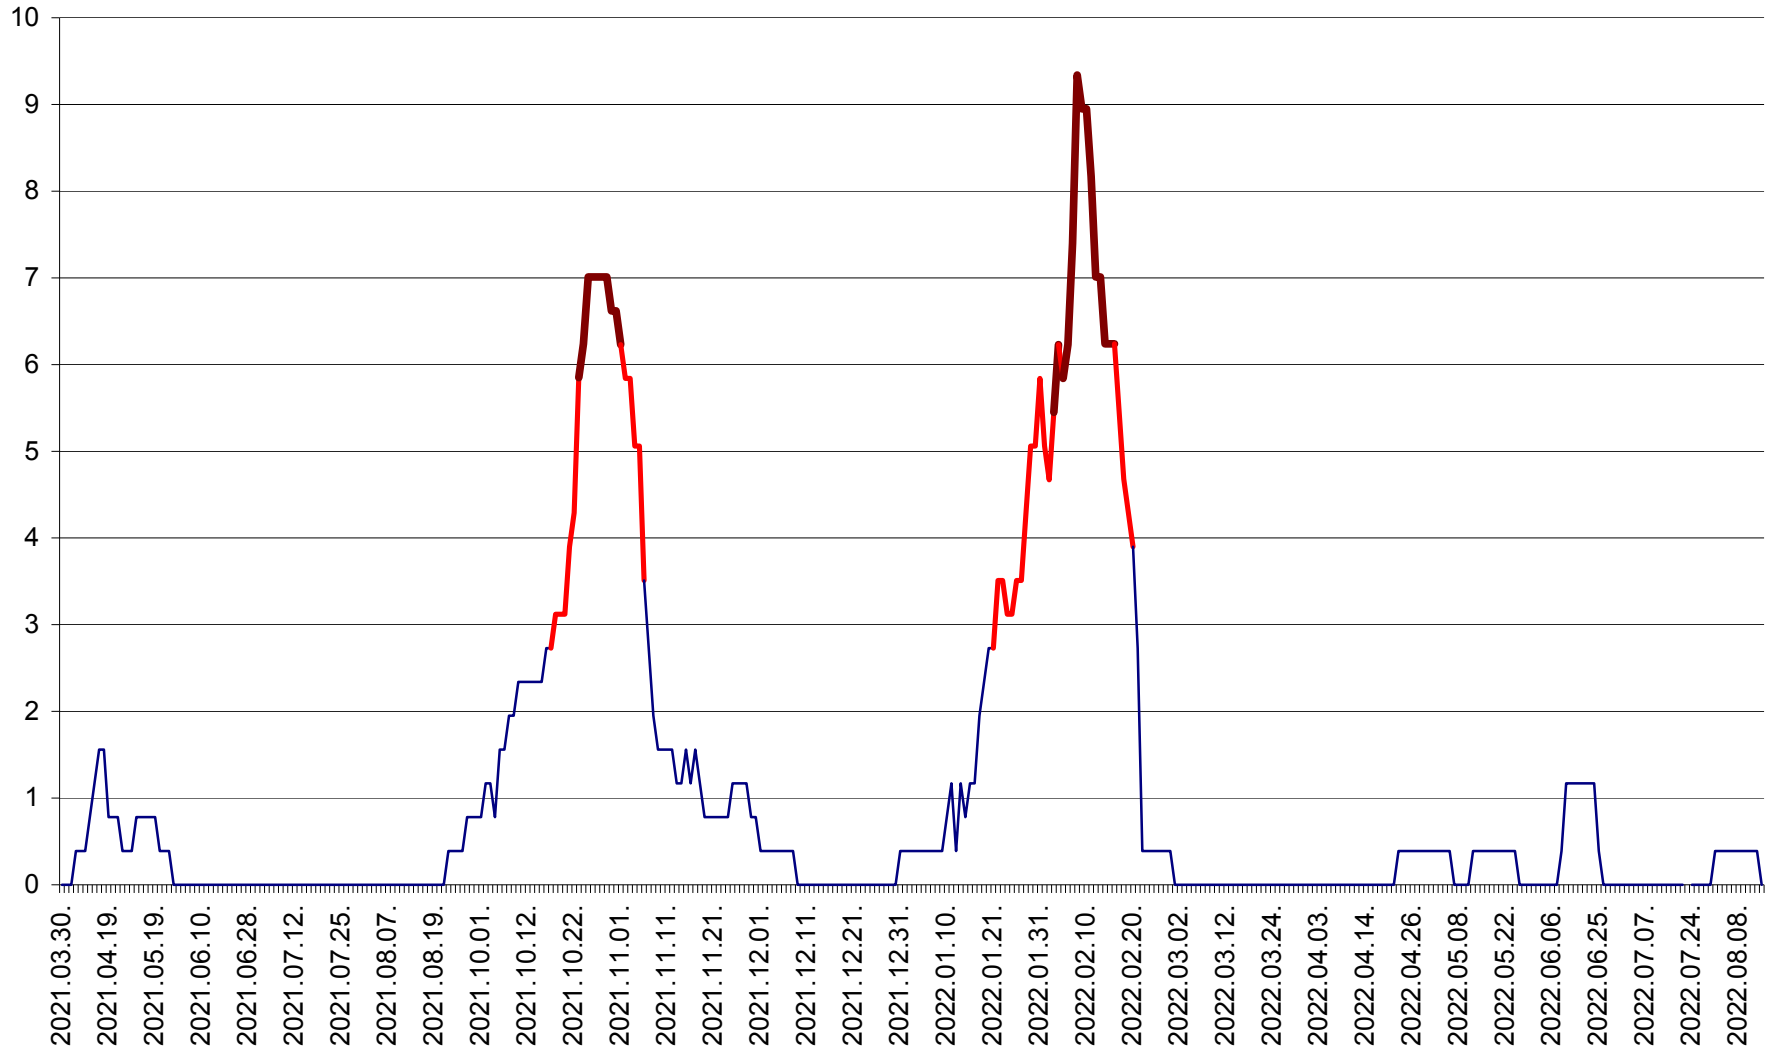

MUNICIPIUL TOPLIȚA - Evolutia incidentei cumulate pe 14 zile la ‰ de locuitori
2021.04.01. - 2022.08.14.

TOMEȘTI - Evolutia incidentei cumulate pe 14 zile la ‰ de locuitori
2021.04.01. - 2022.08.14.