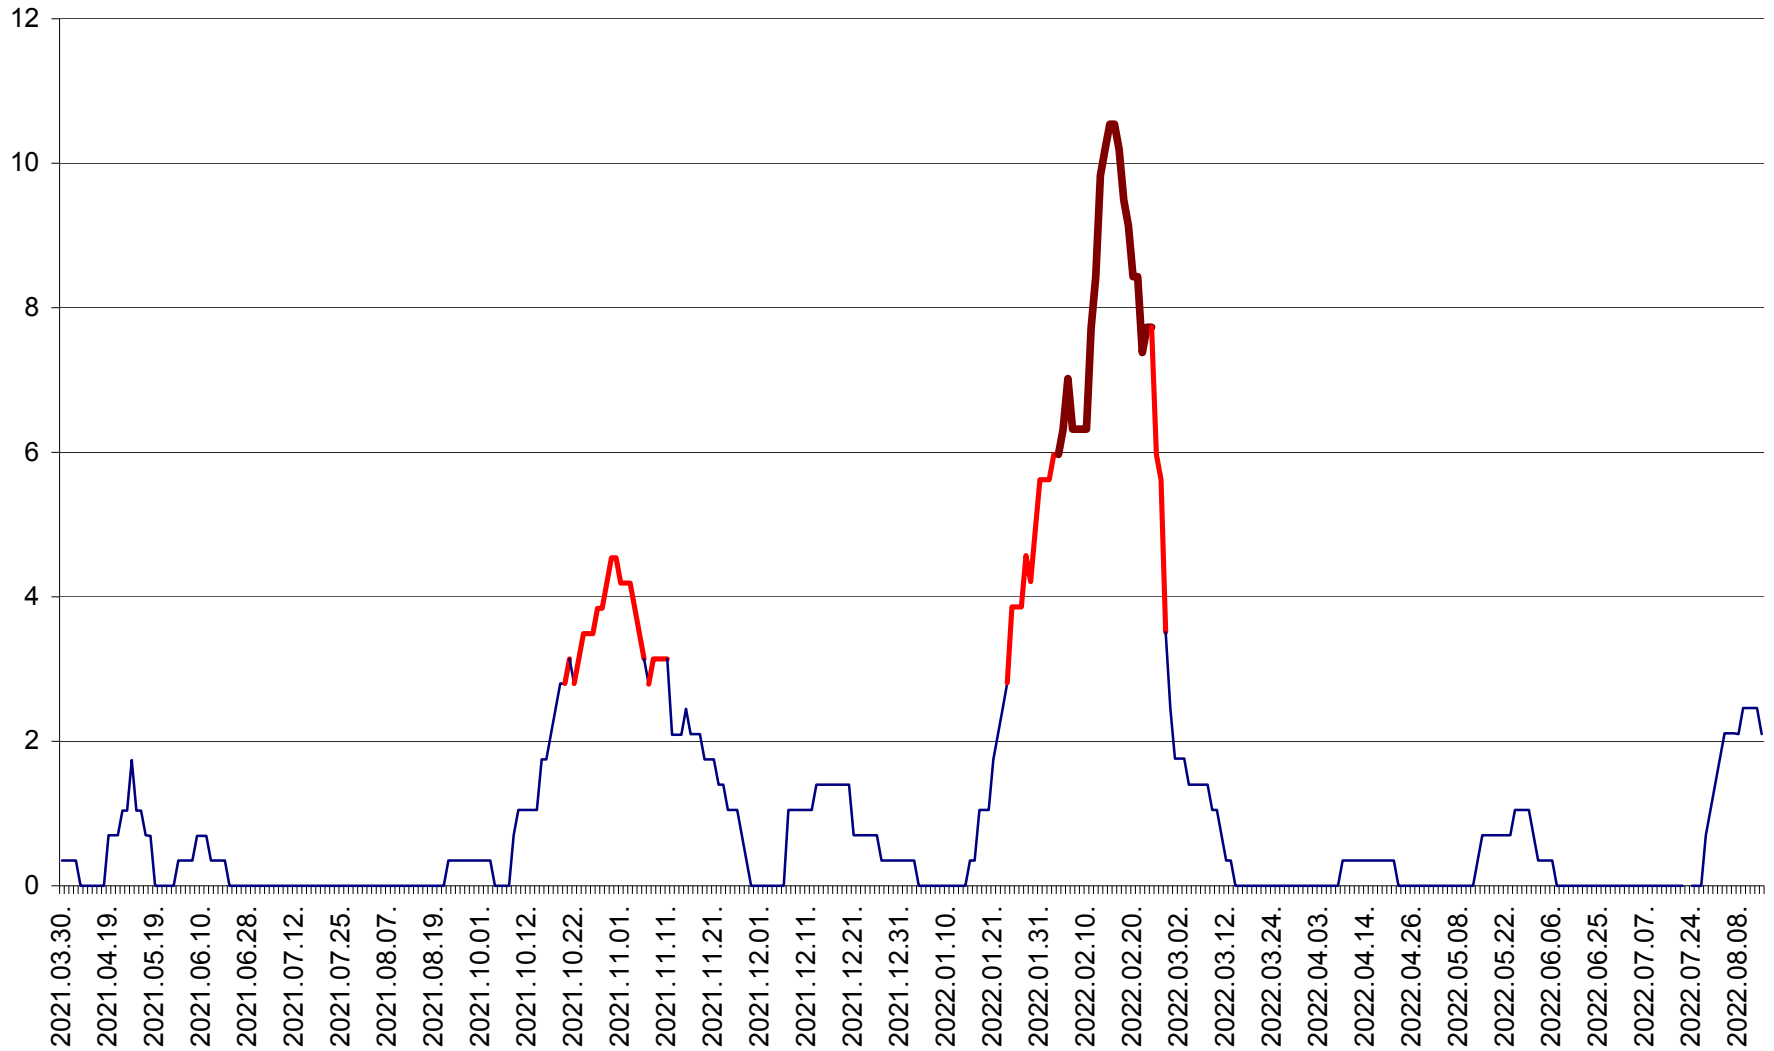

SICULENI - Evolutia incidentei cumulate pe 14 zile la ‰ de locuitori
2021.04.01. - 2022.08.14.

SECUIENI - Evolutia incidentei cumulate pe 14 zile la % de locuitori
2021.04.01. - 2022.08.14.