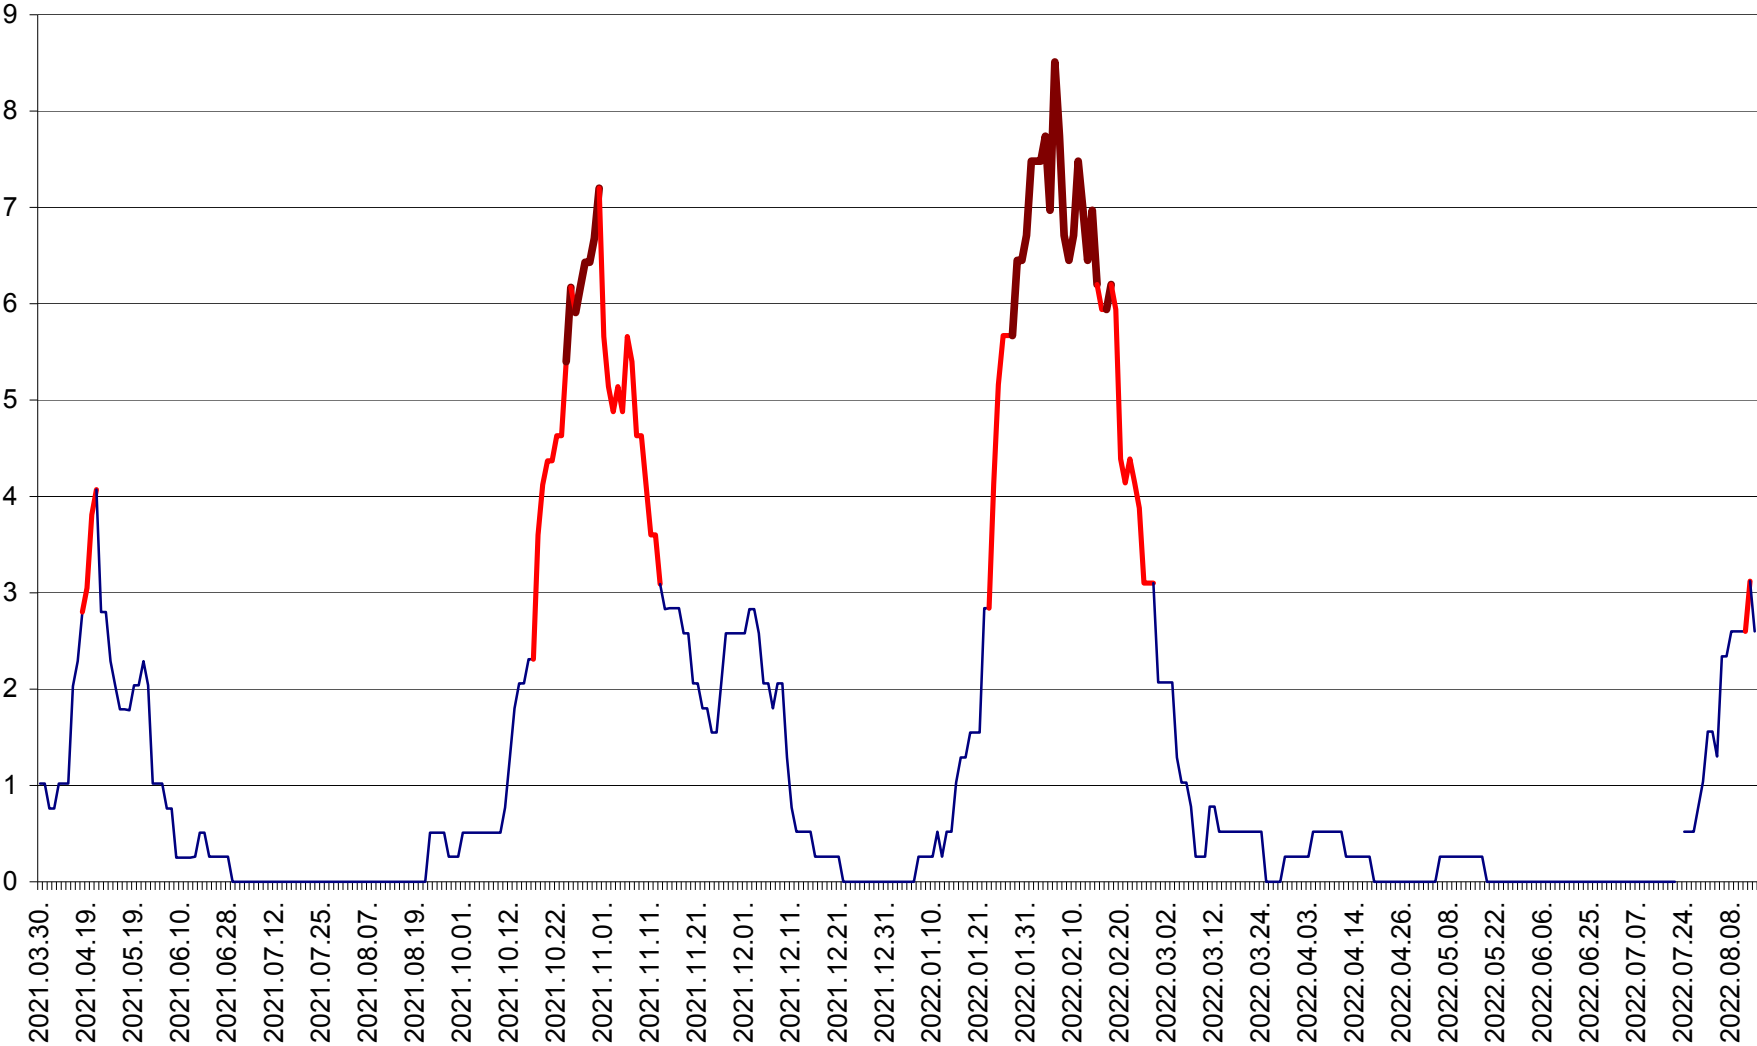

SUBCETATE - Evolutia incidentei cumulate pe 14 zile la ‰ de locuitori
2021.04.01. - 2022.08.14.