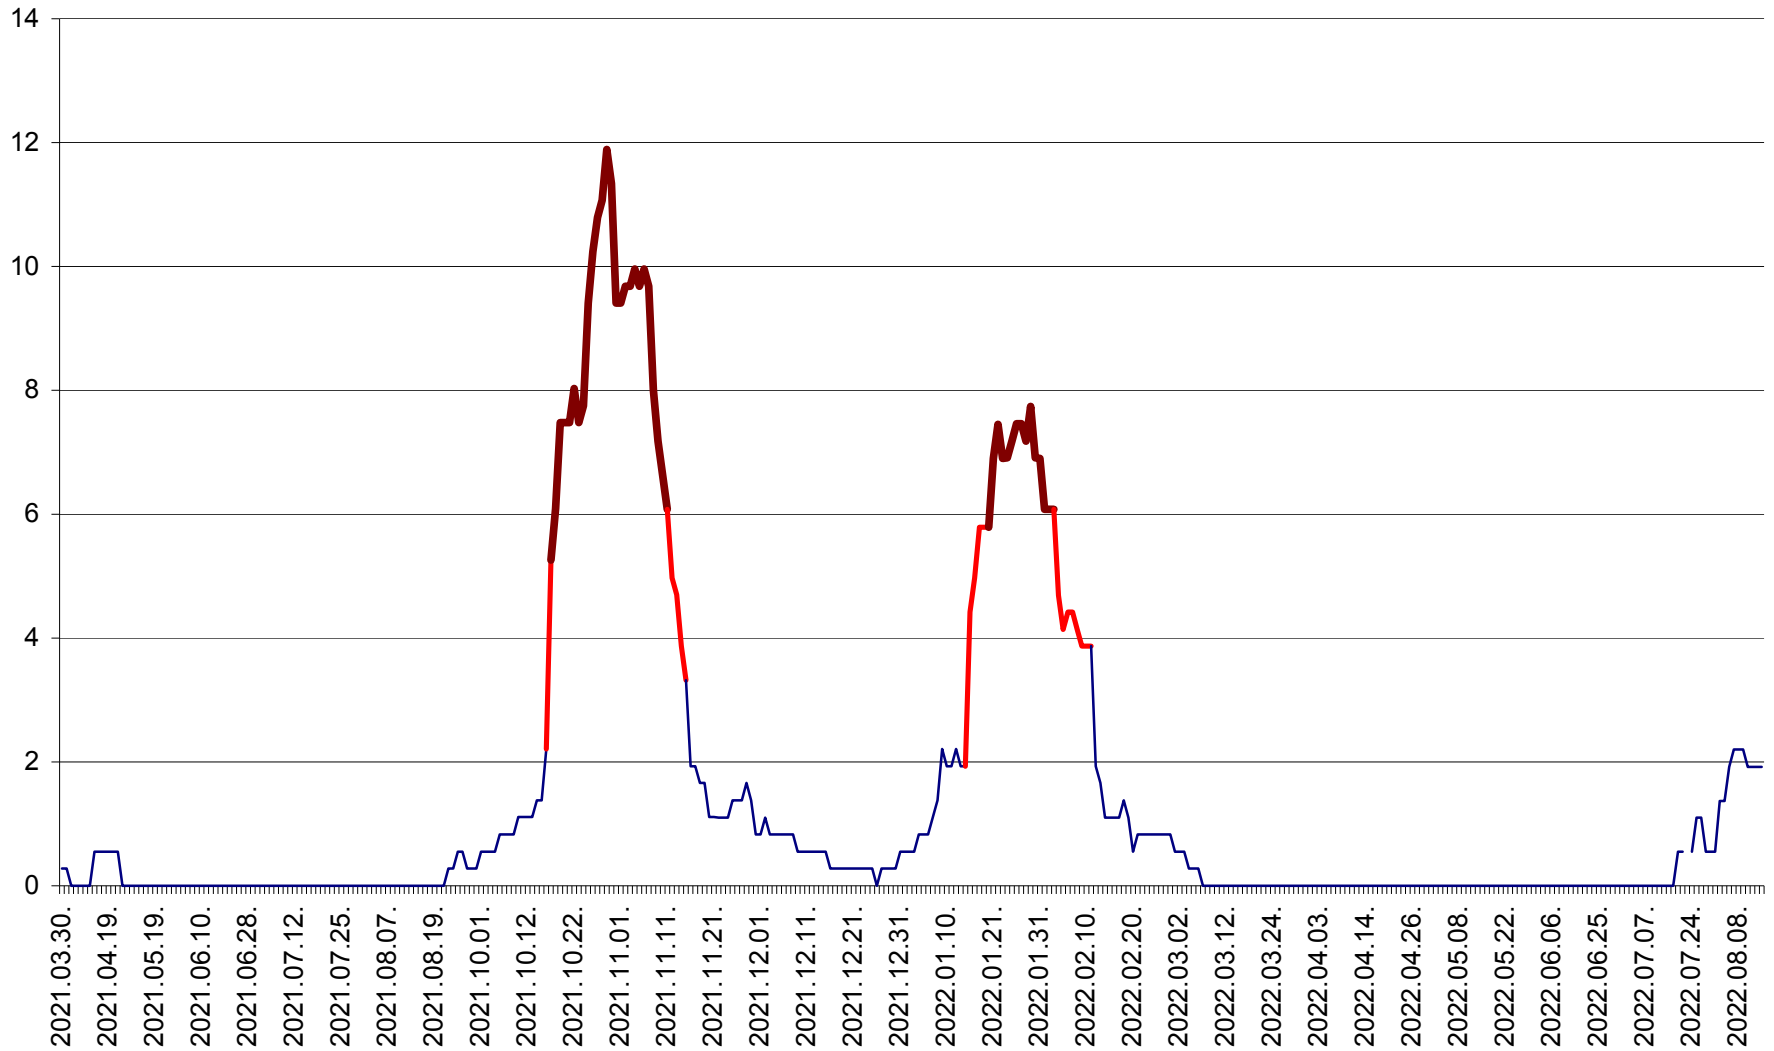

FELICENI - Evolutia incidentei cumulate pe 14 zile la % de locuitori  
2021.04.01. - 2022.08.14.

FRUMOASA - Evolutia incidentei cumulate pe 14 zile la ‰ de locuitori  
2021.04.01. - 2022.08.14.

GĂLĂUȚAȘ - Evoluția incidenței cumulate pe 14 zile la ‰ de locuitori  
2021.04.01. - 2022.08.14.

MUNICIPIUL GHEORGHENI - Evolutia incidentei cumulate pe 14 zile la % de locuitori  
2021.04.01. - 2022.08.14.

JOSENI - Evolutia incidentei cumulate pe 14 zile la ‰ de locuitori  
2021.04.01. - 2022.08.14.

LĂZAREA - Evolutia incidentei cumulate pe 14 zile la % de locuitori  
2021.04.01. - 2022.08.14.

LELICENI - Evolutia incidentei cumulate pe 14 zile la % de locuitori  
2021.04.01. - 2022.08.14.

LUETA - Evolutia incidentei cumulate pe 14 zile la ‰ de locuitori  
2021.04.01. - 2022.08.14.

LUNCA DE JOS - Evolutia incidentei cumulate pe 14 zile la ‰ de locuitori  
2021.04.01. - 2022.08.14.

LUNCA DE SUS - Evolutia incidentei cumulate pe 14 zile la ‰ de locuitori  
2021.04.01. - 2022.08.14.