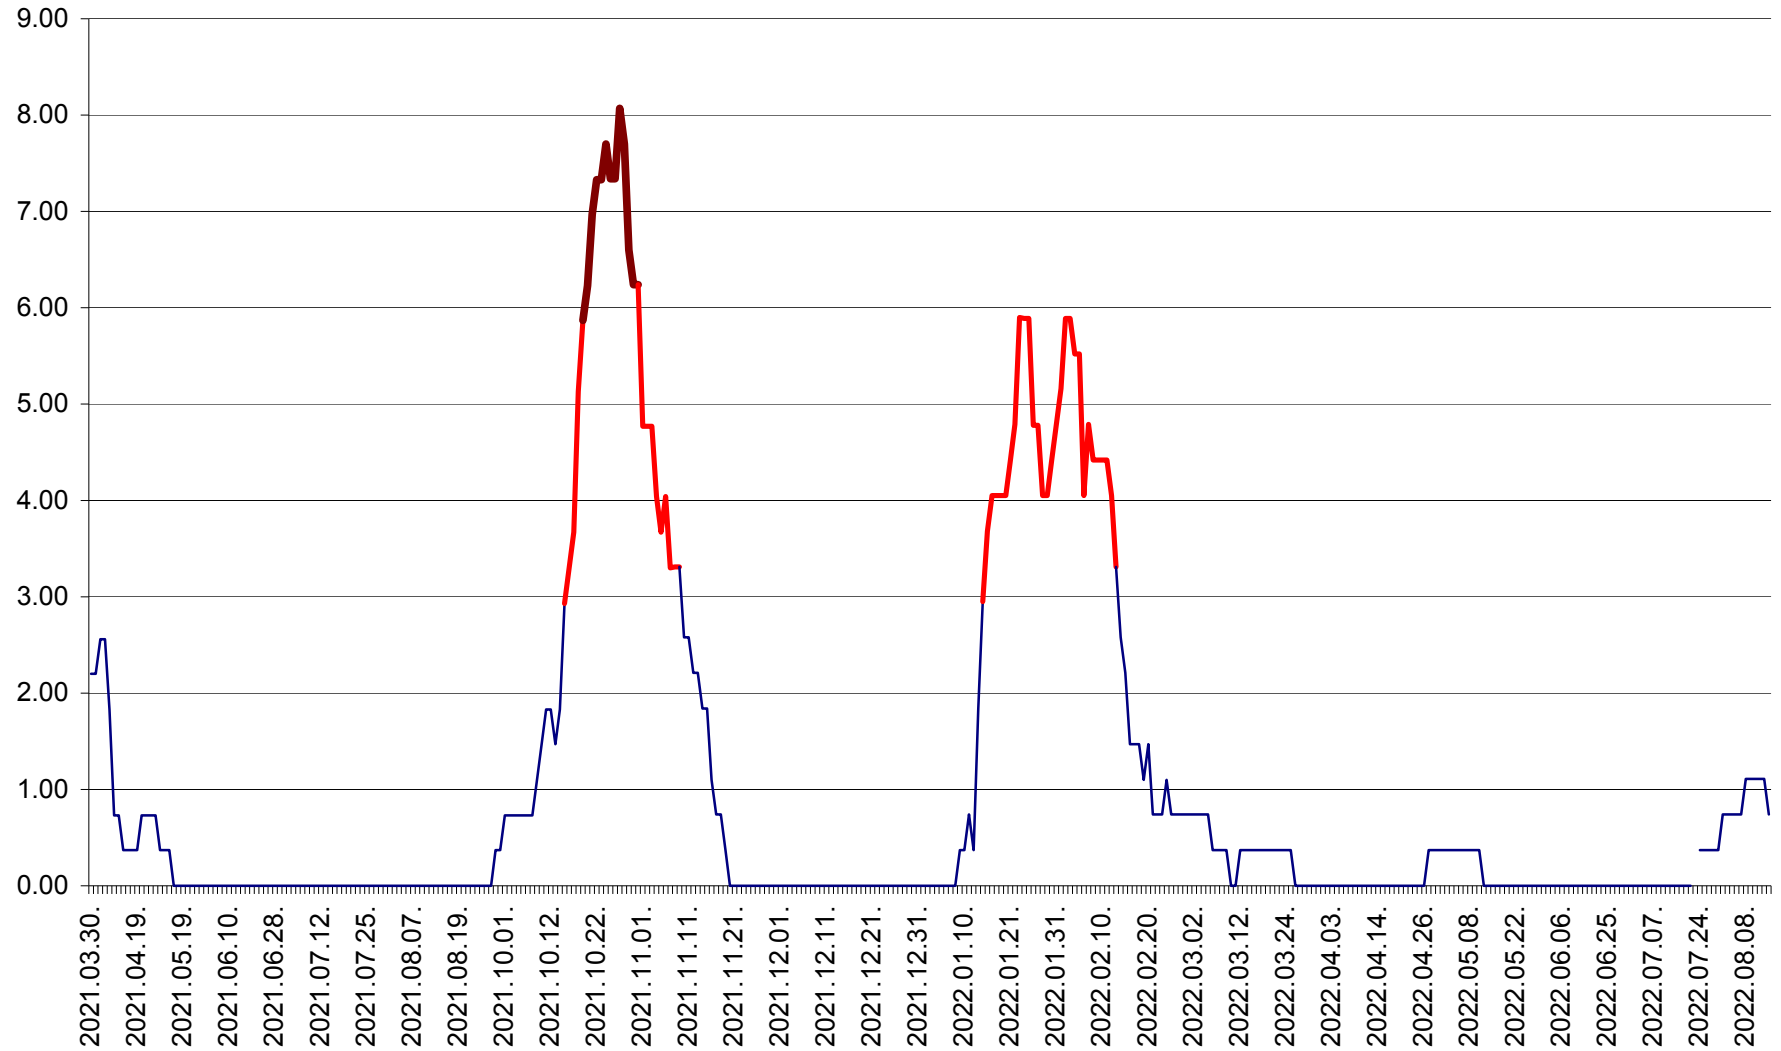

ORAȘ BĂLAN - Evoluția incidenței cumulate pe 14 zile la ‰ de locuitori  
2021.04.01. - 2022.08.14.

BILBOR - Evolutia incidentei cumulate pe 14 zile la ‰ de locuitori  
2021.04.01. - 2022.08.14.

ORAȘ BORSEC - Evolutia incidentei cumulate pe 14 zile la ‰ de locuitori  
2021.04.01. - 2022.08.14.

BRĂDEȘTI - Evolutia incidentei cumulate pe 14 zile la ‰ de locuitori  
2021.04.01. - 2022.08.14.

CĂPÂLNIȚA - Evoluția incidenței cumulate pe 14 zile la ‰ de locuitori  
2021.04.01. - 2022.08.14.

CÂRȚA - Evolutia incidentei cumulate pe 14 zile la ‰ de locuitori  
2021.04.01. - 2022.08.14.

CICEU - Evolutia incidentei cumulate pe 14 zile la ‰ de locuitori  
2021.04.01. - 2022.08.14.

CIUCSÂNGEORGIU - Evolutia incidentei cumulate pe 14 zile la ‰ de locuitori  
2021.04.01. - 2022.08.14.

CIUMANI - Evolutia incidentei cumulate pe 14 zile la ‰ de locuitori  
2021.04.01. - 2022.08.14.

CORBU - Evolutia incidentei cumulate pe 14 zile la ‰ de locuitori  
2021.04.01. - 2022.08.14.

CORUND - Evolutia incidentei cumulate pe 14 zile la ‰ de locuitori  
2021.04.01. - 2022.08.14.

COZMENI - Evolutia incidentei cumulate pe 14 zile la ‰ de locuitori  
2021.04.01. - 2022.08.14.