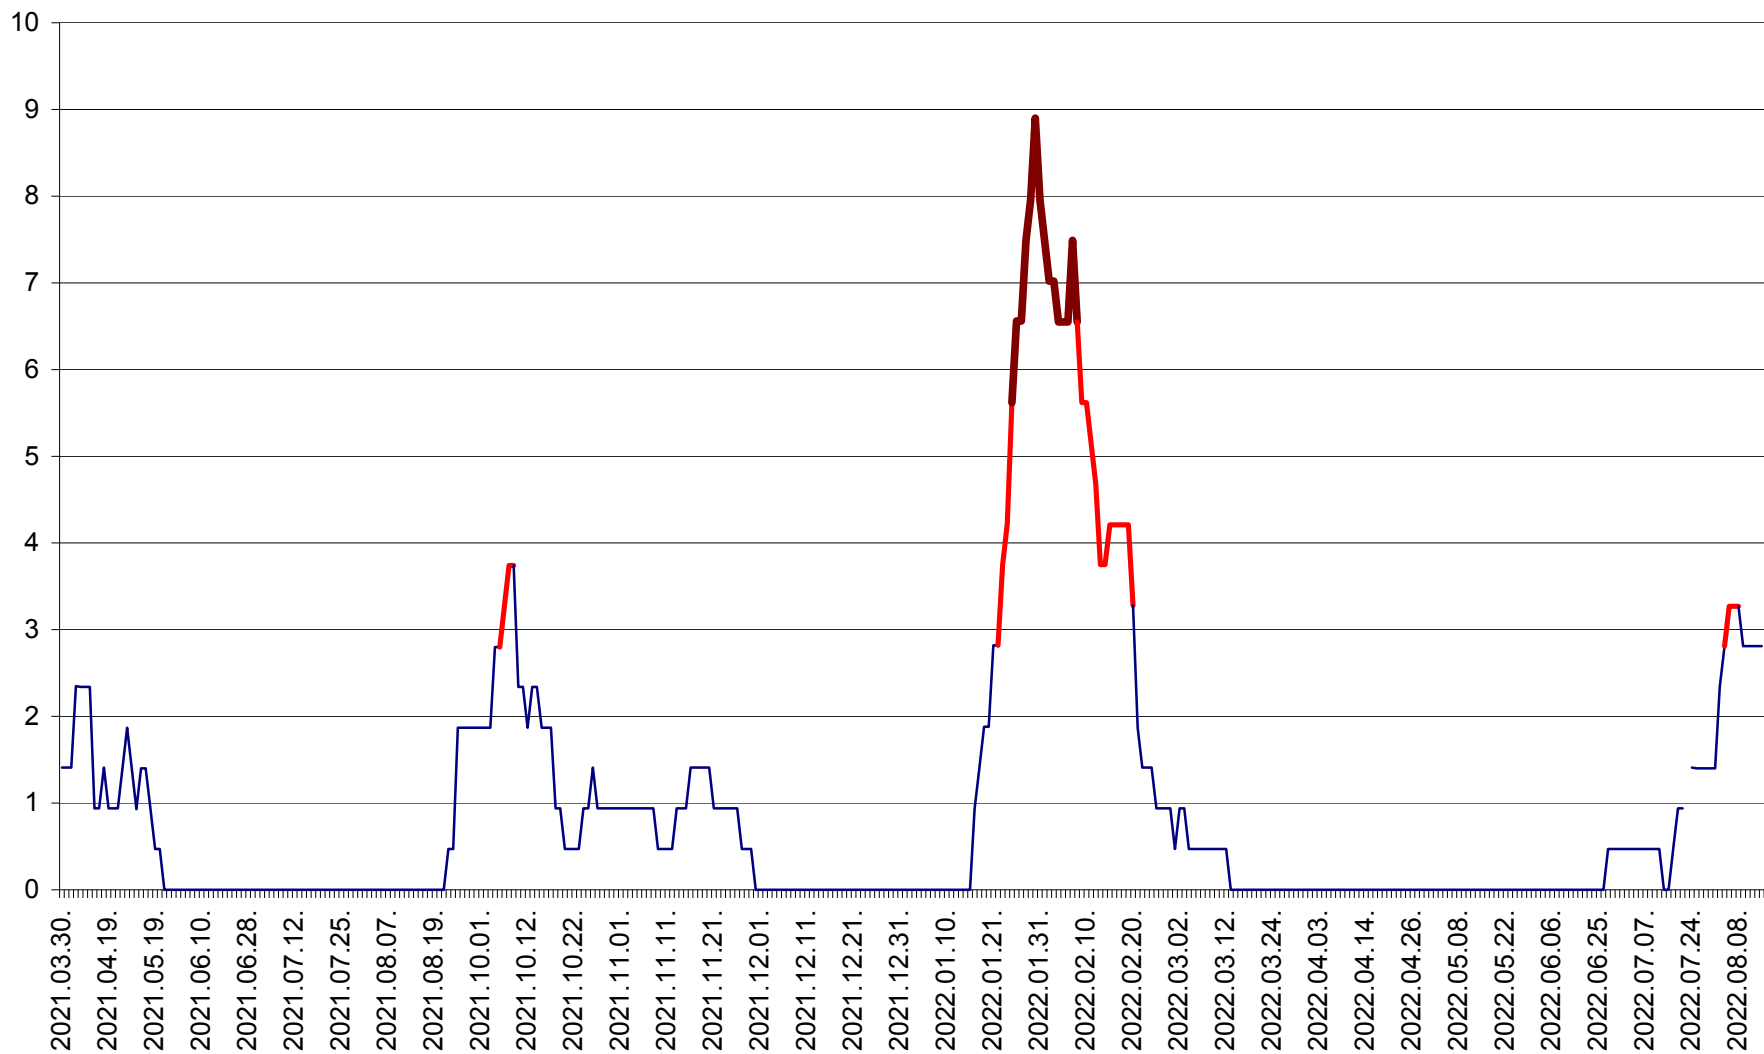

SECUIENI - Evolutia incidentei cumulate pe 14 zile la % de locuitori
2021.04.01. - 2022.08.14.