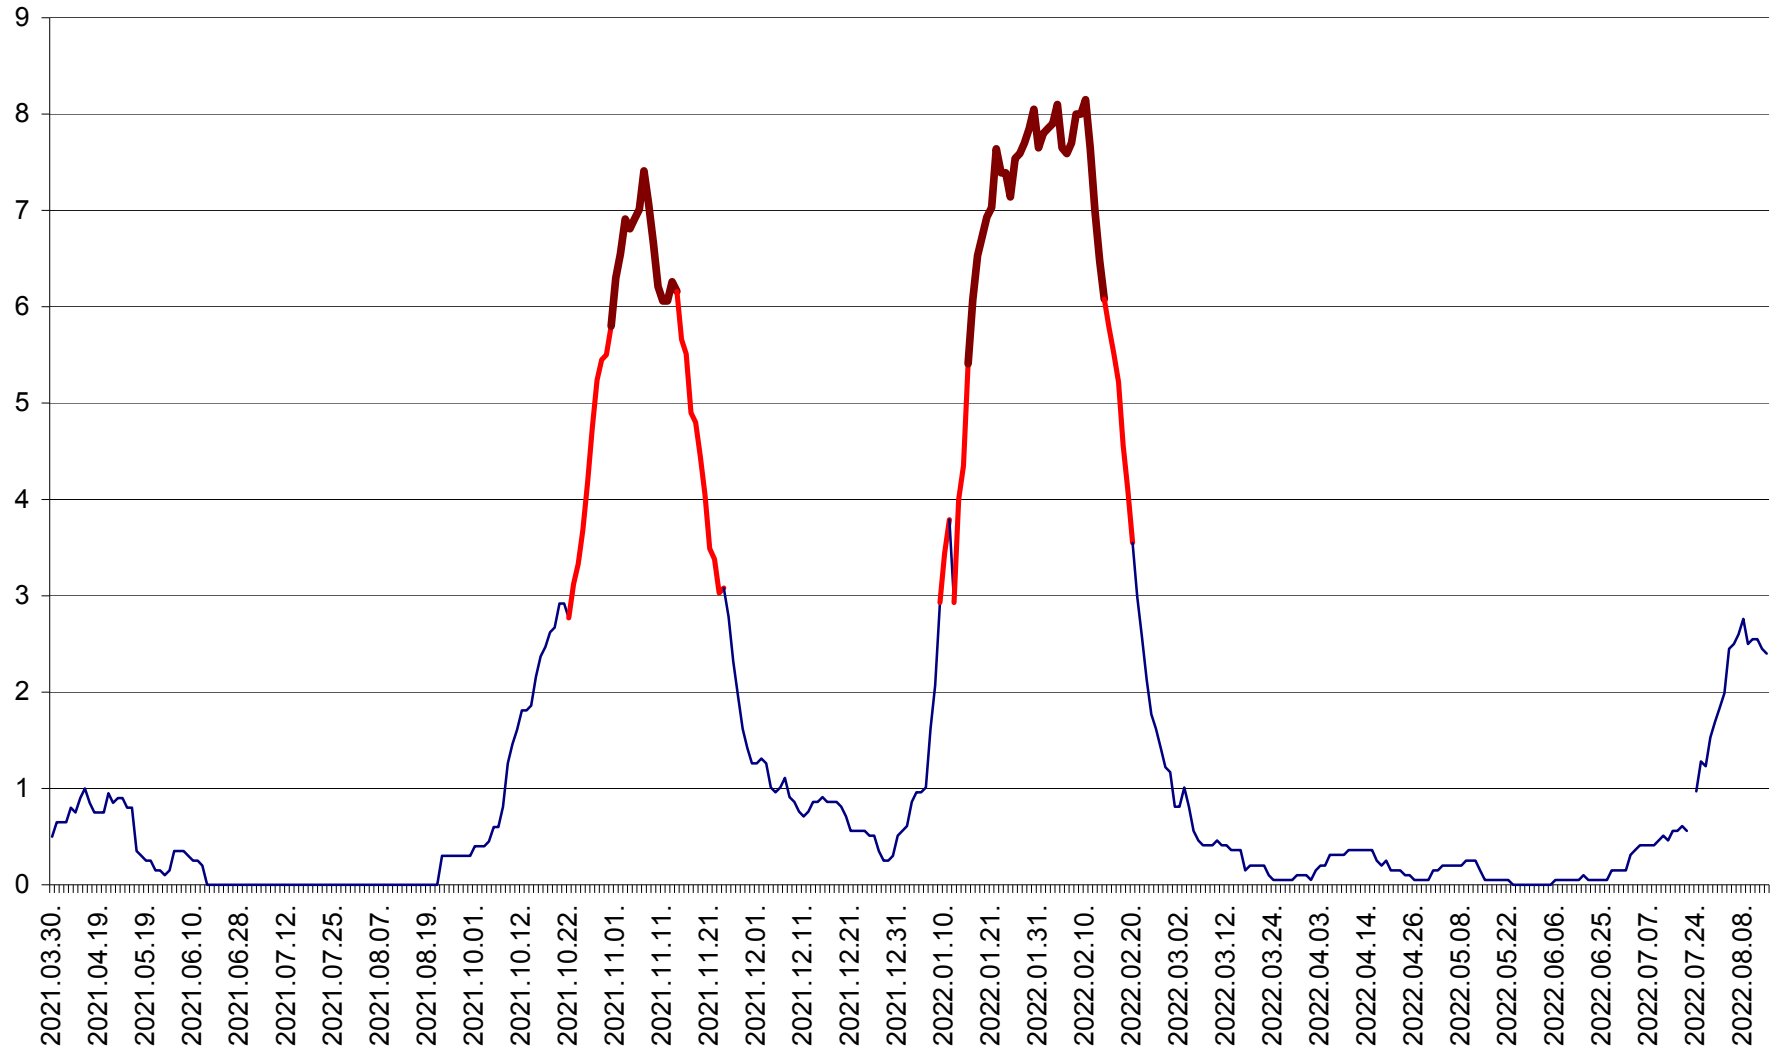

DÂRJIU - Evolutia incidentei cumulate pe 14 zile la ‰ de locuitori  
2021.04.01. - 2022.08.14.

DEALU - Evolutia incidentei cumulate pe 14 zile la ‰ de locuitori  
2021.04.01. - 2022.08.14.

DITRĂU - Evolutia incidentei cumulate pe 14 zile la ‰ de locuitori  
2021.04.01. - 2022.08.14.

FELICENI - Evolutia incidentei cumulate pe 14 zile la % de locuitori  
2021.04.01. - 2022.08.14.

FRUMOASA - Evolutia incidentei cumulate pe 14 zile la ‰ de locuitori  
2021.04.01. - 2022.08.14.

GĂLĂUȚAȘ - Evoluția incidenței cumulate pe 14 zile la ‰ de locuitori  
2021.04.01. - 2022.08.14.

MUNICIPIUL GHEORGHENI - Evolutia incidentei cumulate pe 14 zile la % de locuitori  
2021.04.01. - 2022.08.14.

JOSENI - Evolutia incidentei cumulate pe 14 zile la ‰ de locuitori  
2021.04.01. - 2022.08.14.

LĂZAREA - Evolutia incidentei cumulate pe 14 zile la % de locuitori  
2021.04.01. - 2022.08.14.

LELICENI - Evolutia incidentei cumulate pe 14 zile la % de locuitori  
2021.04.01. - 2022.08.14.

LUETA - Evolutia incidentei cumulate pe 14 zile la ‰ de locuitori  
2021.04.01. - 2022.08.14.