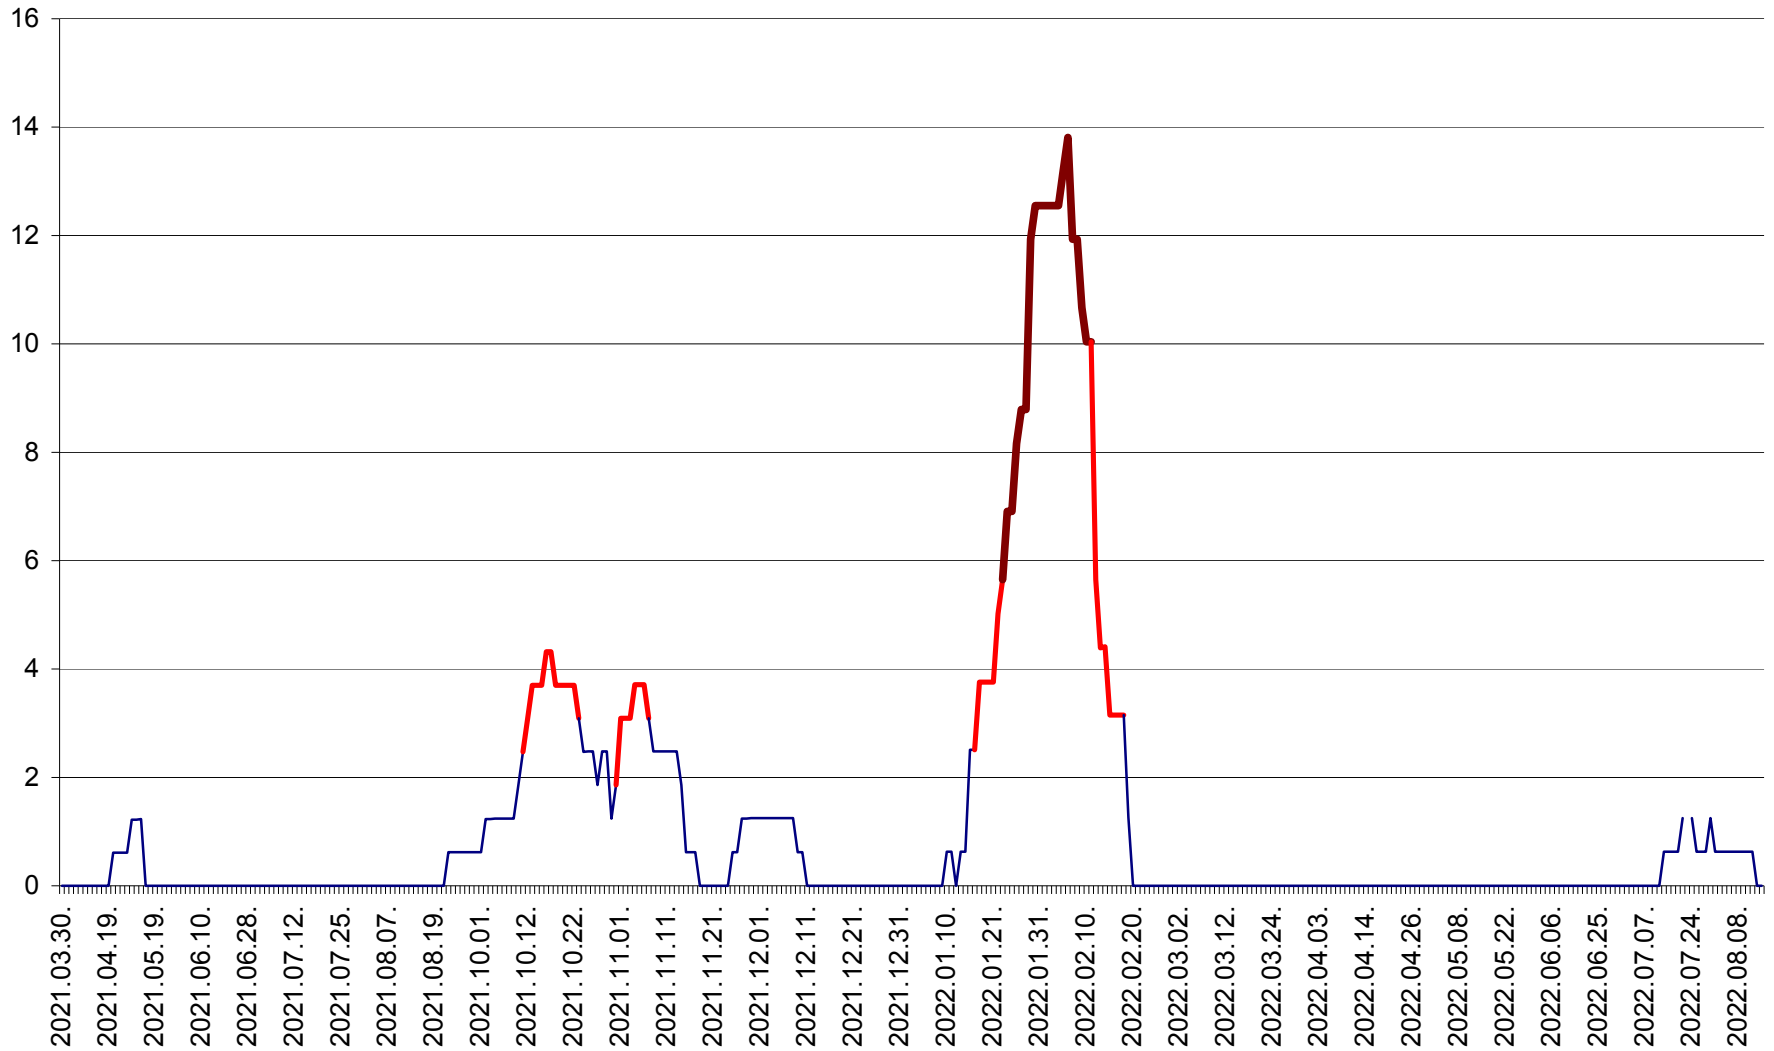

PLĂIEȘII DE JOS - Evoluția incidenței cumulate pe 14 zile la ‰ de locuitori  
2021.04.01. - 2022.08.14.

PORUMBENI - Evolutia incidentei cumulate pe 14 zile la ‰ de locuitori  
2021.04.01. - 2022.08.14.

PRAID - Evolutia incidentei cumulate pe 14 zile la ‰ de locuitori  
2021.04.01. - 2022.08.14.

RACU - Evolutia incidentei cumulate pe 14 zile la ‰ de locuitori  
2021.04.01. - 2022.08.14.

REMETEA - Evolutia incidentei cumulate pe 14 zile la % de locuitori  
2021.04.01. - 2022.08.14.