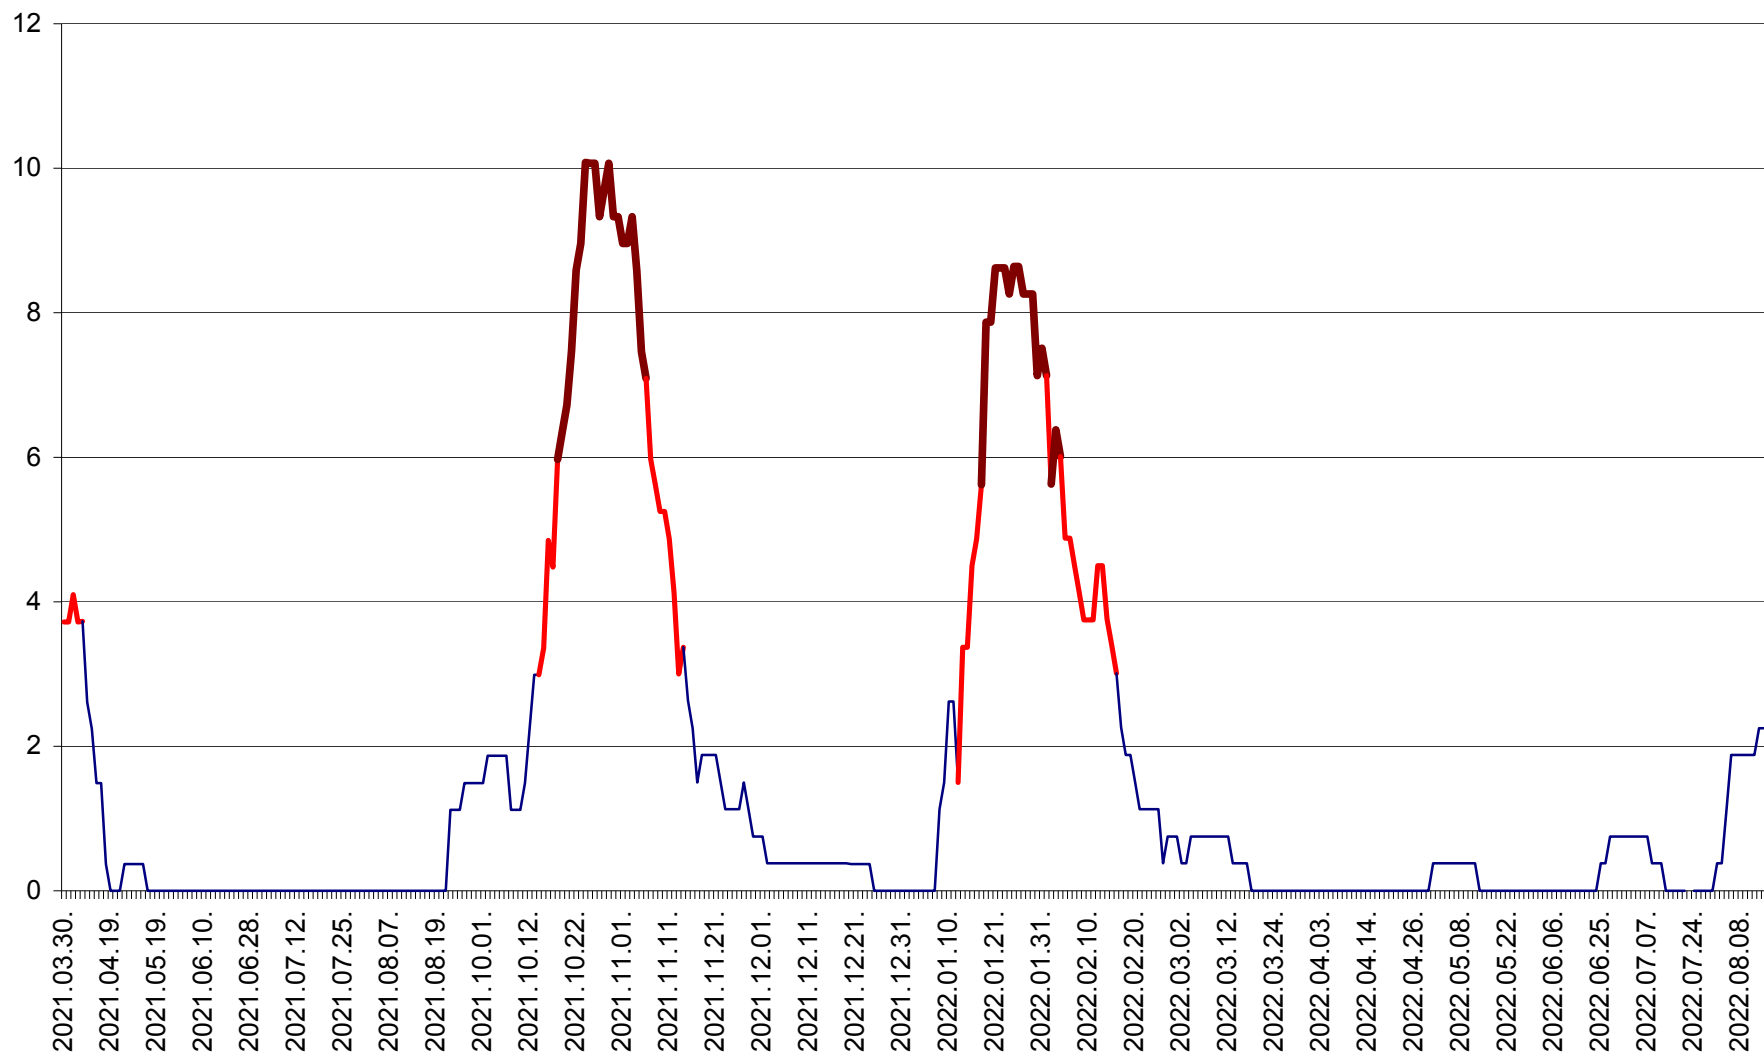

PRAID - Evolutia incidentei cumulate pe 14 zile la ‰ de locuitori  
2021.04.01. - 2022.08.14.

RACU - Evolutia incidentei cumulate pe 14 zile la ‰ de locuitori  
2021.04.01. - 2022.08.14.

REMETEA - Evolutia incidentei cumulate pe 14 zile la % de locuitori  
2021.04.01. - 2022.08.14.

SĂCEL - Evolutia incidentei cumulate pe 14 zile la ‰ de locuitori  
2021.04.01. - 2022.08.14.

SÂNCRĂIENI - Evolutia incidentei cumulate pe 14 zile la ‰ de locuitori  
2021.04.01. - 2022.08.14.

SÂNDOMIC - Evolutia incidentei cumulate pe 14 zile la ‰ de locuitori  
2021.04.01. - 2022.08.14.