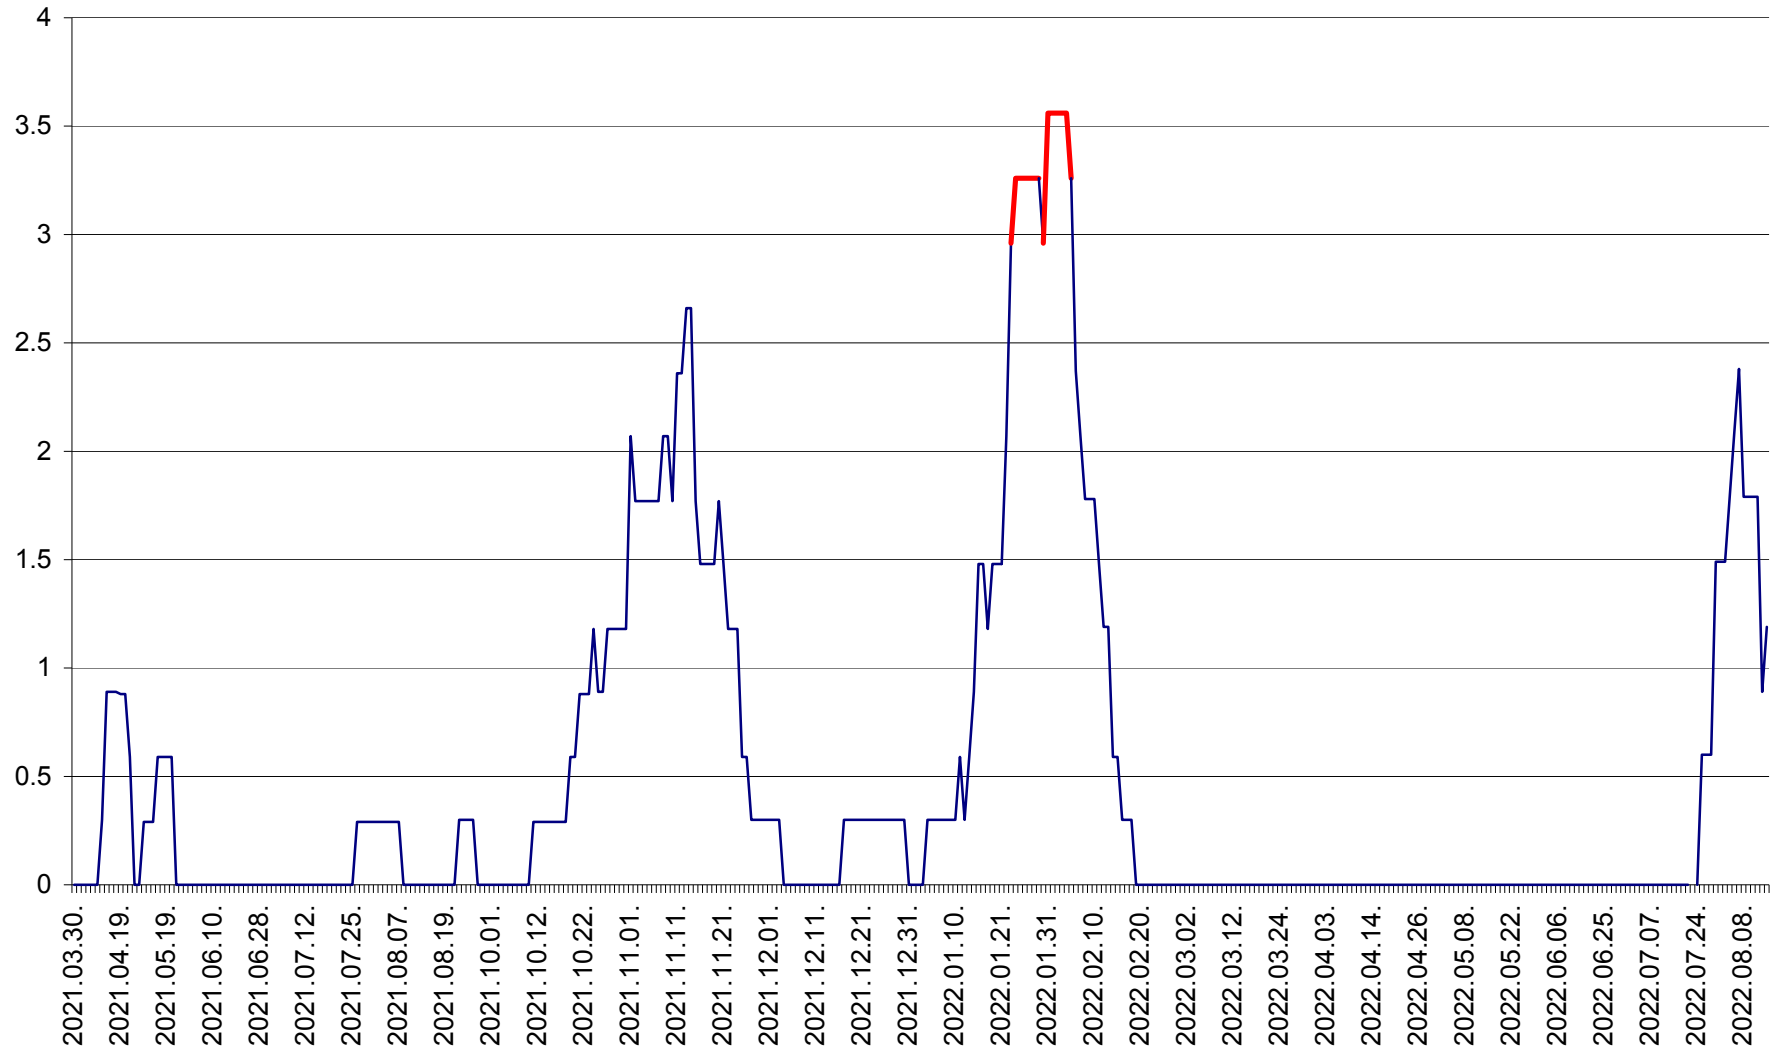

MUNICIPIUL GHEORGHENI - Evolutia incidentei cumulate pe 14 zile la % de locuitori  
2021.04.01. - 2022.08.14.

JOSENI - Evolutia incidentei cumulate pe 14 zile la ‰ de locuitori  
2021.04.01. - 2022.08.14.

LĂZAREA - Evolutia incidentei cumulate pe 14 zile la % de locuitori  
2021.04.01. - 2022.08.14.

LELICENI - Evolutia incidentei cumulate pe 14 zile la % de locuitori  
2021.04.01. - 2022.08.14.

LUETA - Evolutia incidentei cumulate pe 14 zile la ‰ de locuitori  
2021.04.01. - 2022.08.14.

LUNCA DE JOS - Evolutia incidentei cumulate pe 14 zile la ‰ de locuitori  
2021.04.01. - 2022.08.14.

LUNCA DE SUS - Evolutia incidentei cumulate pe 14 zile la ‰ de locuitori  
2021.04.01. - 2022.08.14.