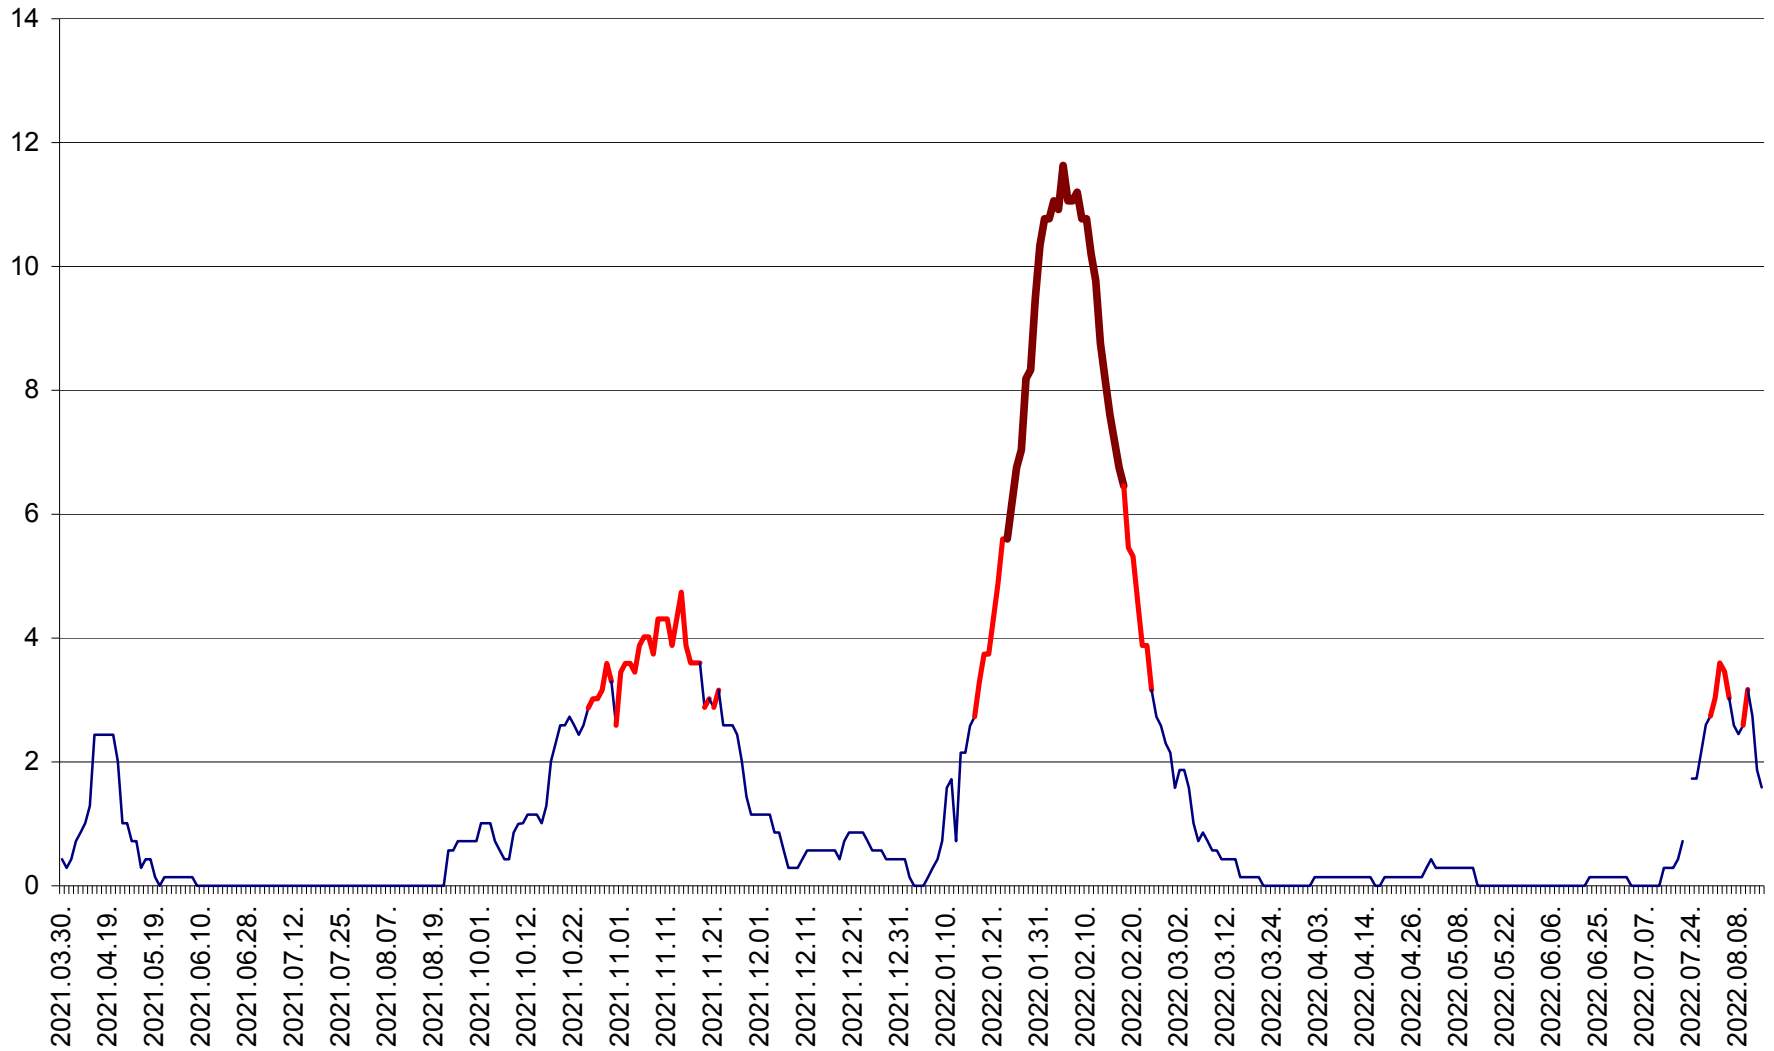

RACU - Evolutia incidentei cumulate pe 14 zile la ‰ de locuitori
2021.04.01. - 2022.08.14.