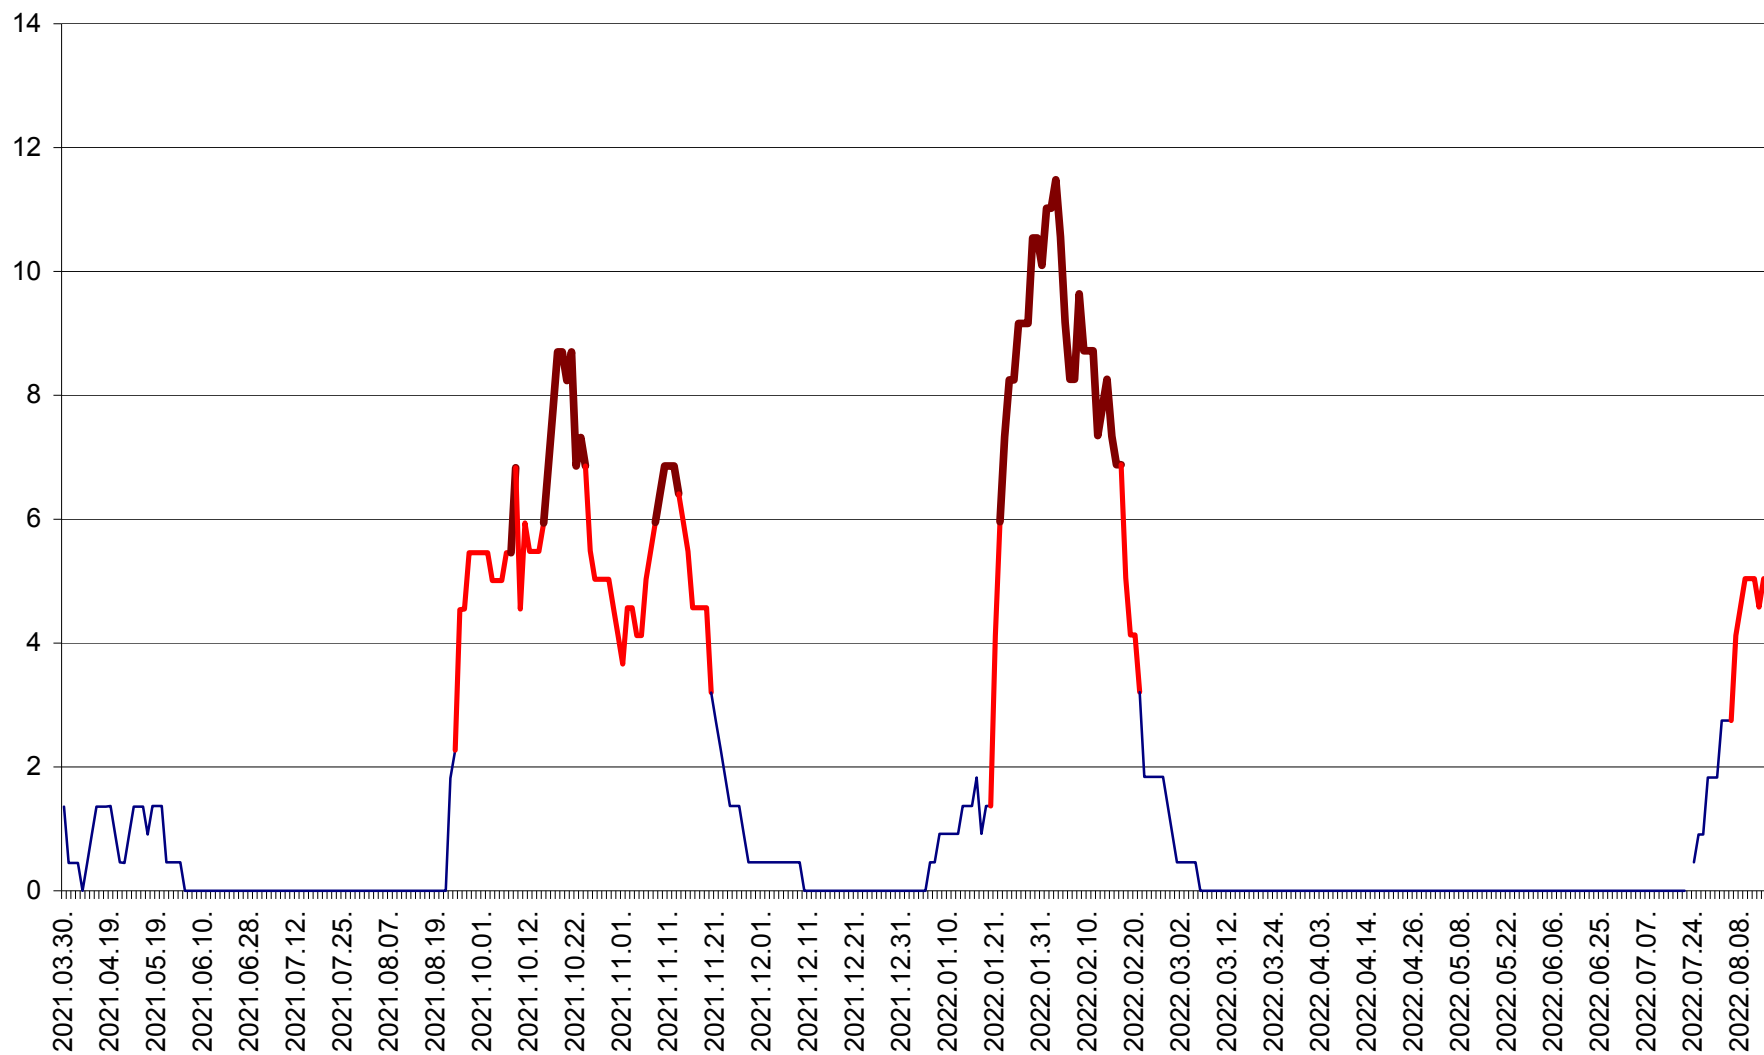

LĂZAREA - Evolutia incidentei cumulate pe 14 zile la % de locuitori  
2021.04.01. - 2022.08.14.

LELICENI - Evolutia incidentei cumulate pe 14 zile la % de locuitori  
2021.04.01. - 2022.08.14.

LUETA - Evolutia incidentei cumulate pe 14 zile la ‰ de locuitori  
2021.04.01. - 2022.08.14.

LUNCA DE JOS - Evolutia incidentei cumulate pe 14 zile la ‰ de locuitori  
2021.04.01. - 2022.08.14.

LUNCA DE SUS - Evolutia incidentei cumulate pe 14 zile la ‰ de locuitori  
2021.04.01. - 2022.08.14.

LUPENI - Evolutia incidentei cumulate pe 14 zile la ‰ de locuitori  
2021.04.01. - 2022.08.14.

MĂDĂRAȘ - Evolutia incidentei cumulate pe 14 zile la ‰ de locuitori  
2021.04.01. - 2022.08.14.

MĂRTINIȘ - Evolutia incidentei cumulate pe 14 zile la % de locuitori  
2021.04.01. - 2022.08.14.

MEREȘTI - Evolutia incidentei cumulate pe 14 zile la ‰ de locuitori  
2021.04.01. - 2022.08.14.

MUNICIPIUL MIERCUREA-CIUC - Evolutia incidentei cumulate pe 14 zile la ‰ de locuitori  
2021.04.01. - 2022.08.14.