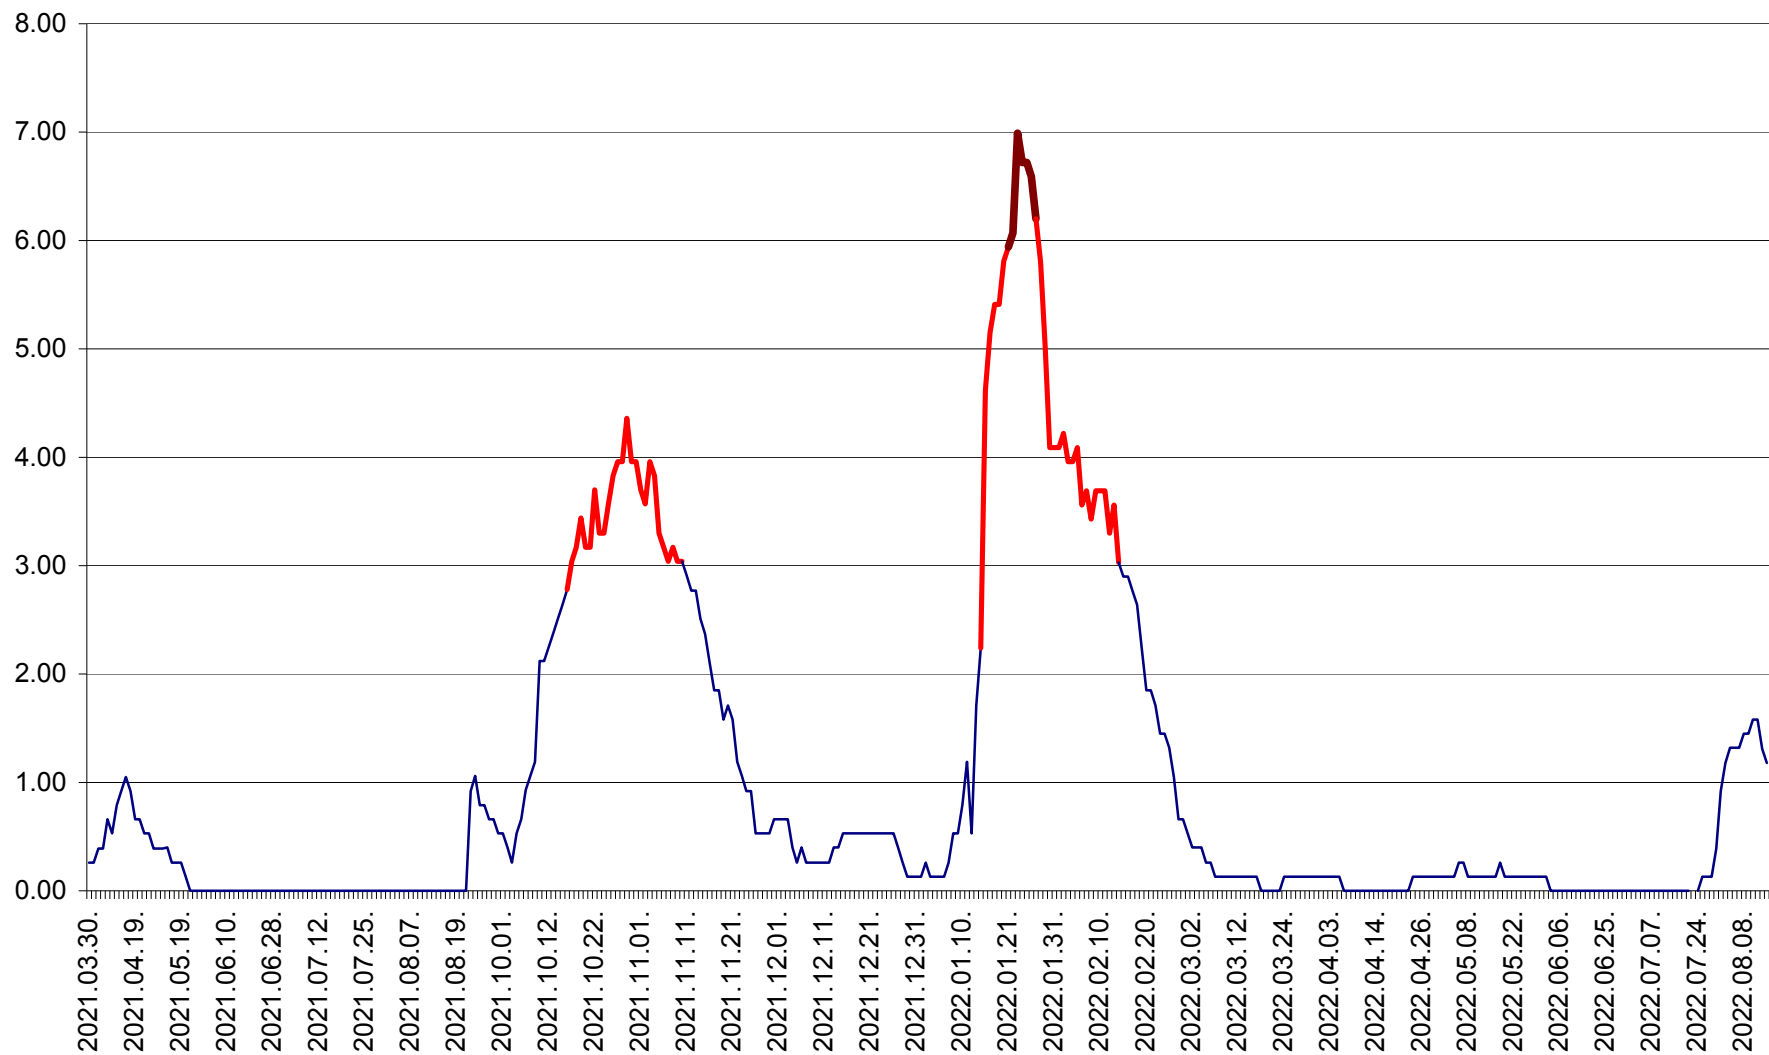

VOȘLĂBENI - Evolutia incidentei cumulate pe 14 zile la ‰ de locuitori
2021.04.01. - 2022.08.14.