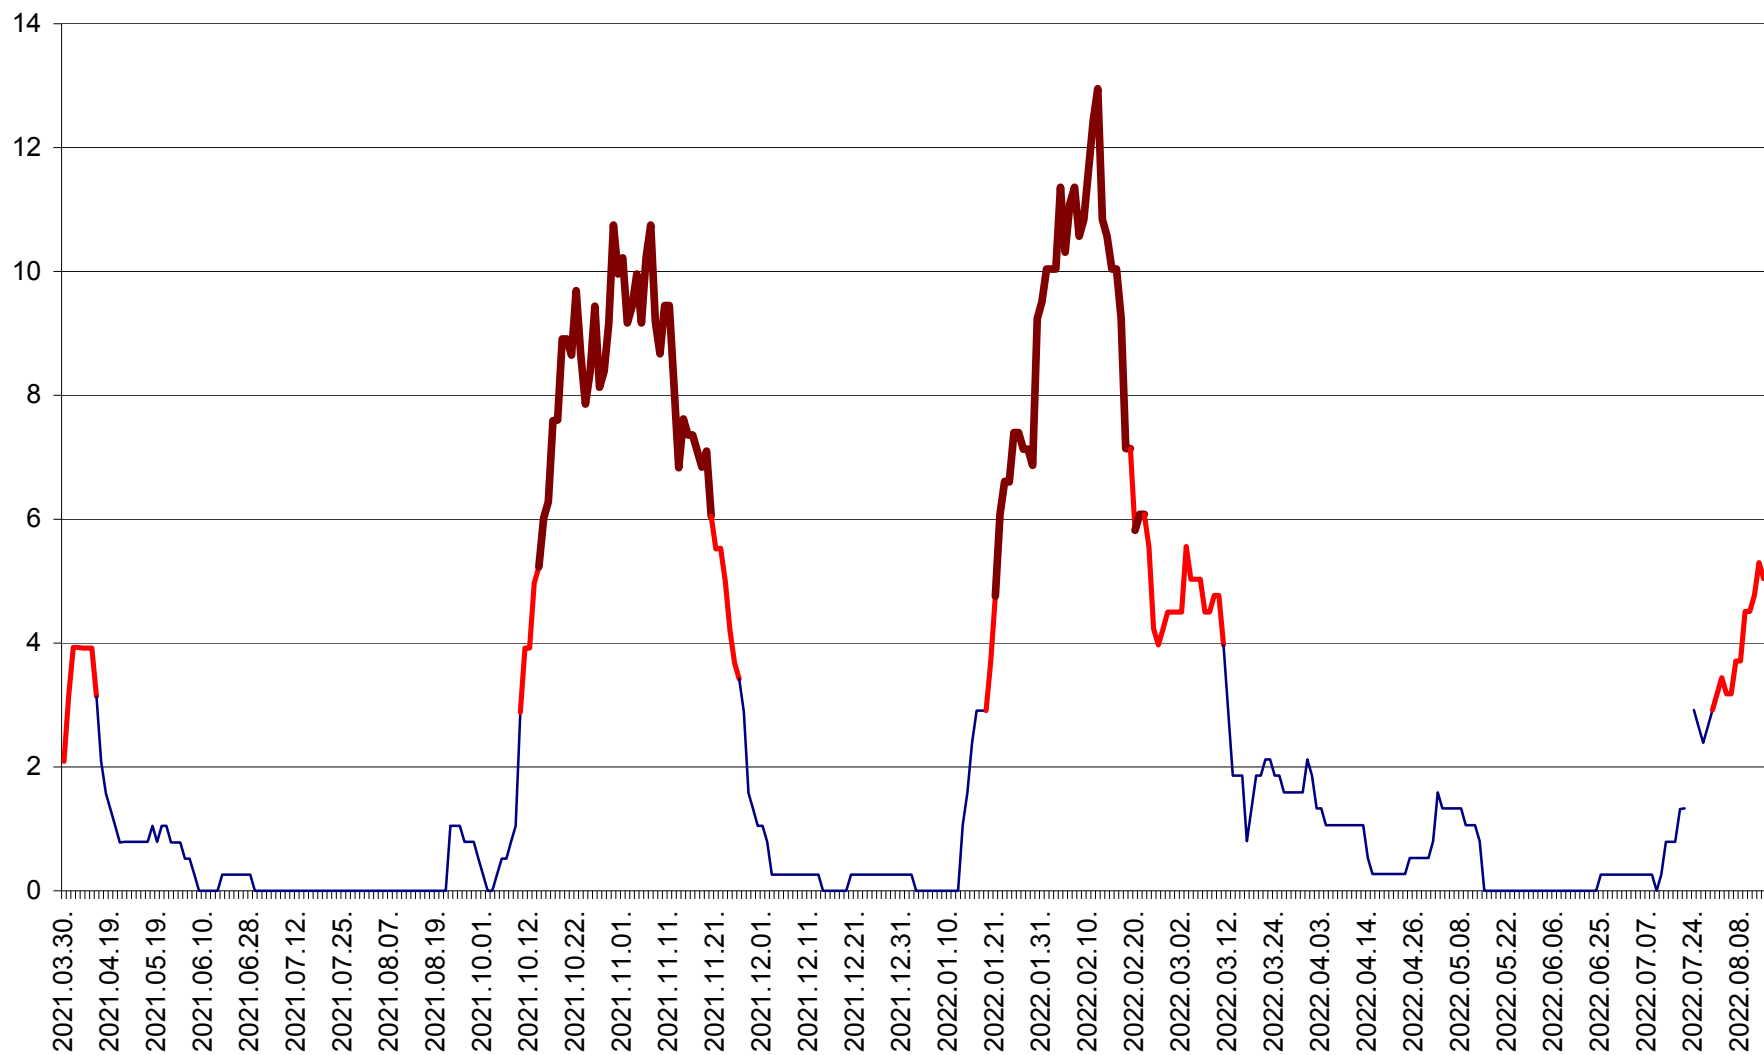

SATU MARE - Evolutia incidentei cumulate pe 14 zile la ‰ de locuitori
2021.04.01. - 2022.08.14.