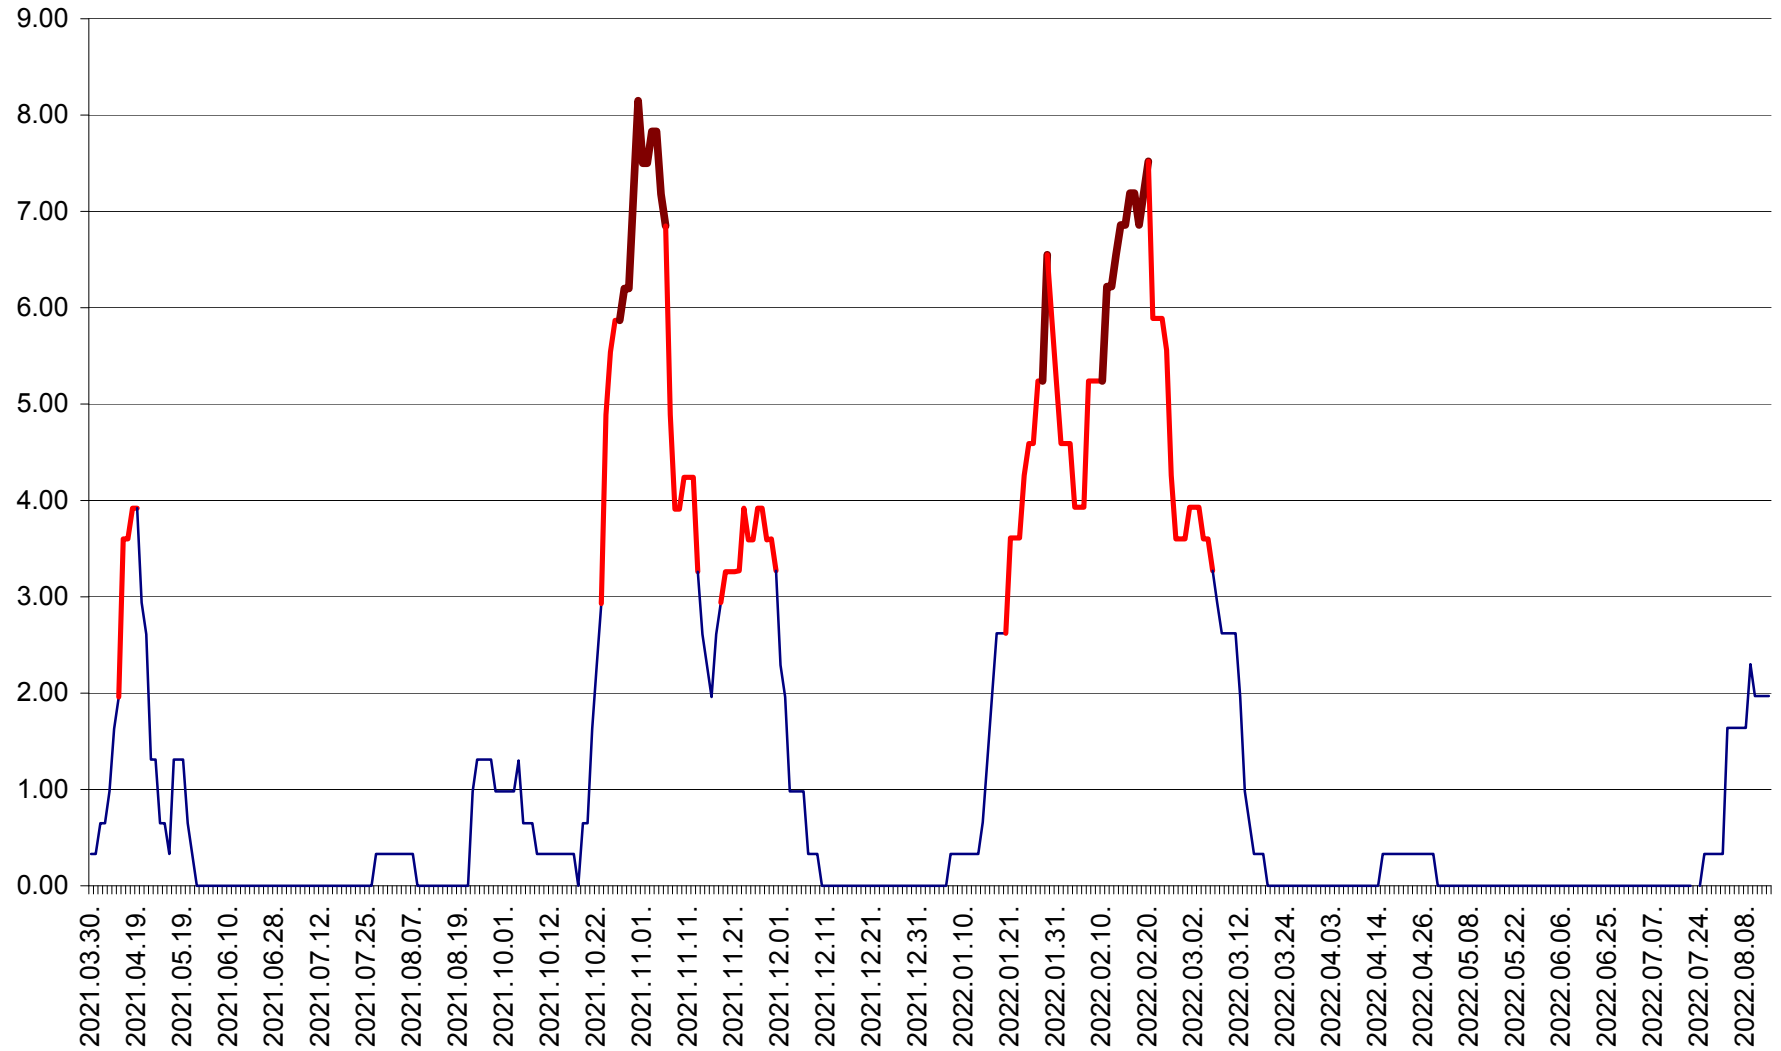

ATID - Evolutia incidentei cumulate pe 14 zile la % de locuitori  
2021.04.01. - 2022.08.14.

AVRĂMEȘTI - Evolutia incidentei cumulate pe 14 zile la ‰ de locuitori  
2021.04.01. - 2022.08.14.

ORAȘ BĂILE TUȘNAD - Evolutia incidentei cumulate pe 14 zile la ‰ de locuitori  
2021.04.01. - 2022.08.14.

ORAȘ BĂLAN - Evoluția incidenței cumulate pe 14 zile la ‰ de locuitori  
2021.04.01. - 2022.08.14.

BILBOR - Evolutia incidentei cumulate pe 14 zile la ‰ de locuitori  
2021.04.01. - 2022.08.14.

ORAȘ BORSEC - Evolutia incidentei cumulate pe 14 zile la ‰ de locuitori  
2021.04.01. - 2022.08.14.

BRĂDEȘTI - Evolutia incidentei cumulate pe 14 zile la ‰ de locuitori  
2021.04.01. - 2022.08.14.

CĂPÂLNIȚA - Evoluția incidenței cumulate pe 14 zile la ‰ de locuitori  
2021.04.01. - 2022.08.14.

CÂRȚA - Evolutia incidentei cumulate pe 14 zile la ‰ de locuitori  
2021.04.01. - 2022.08.14.