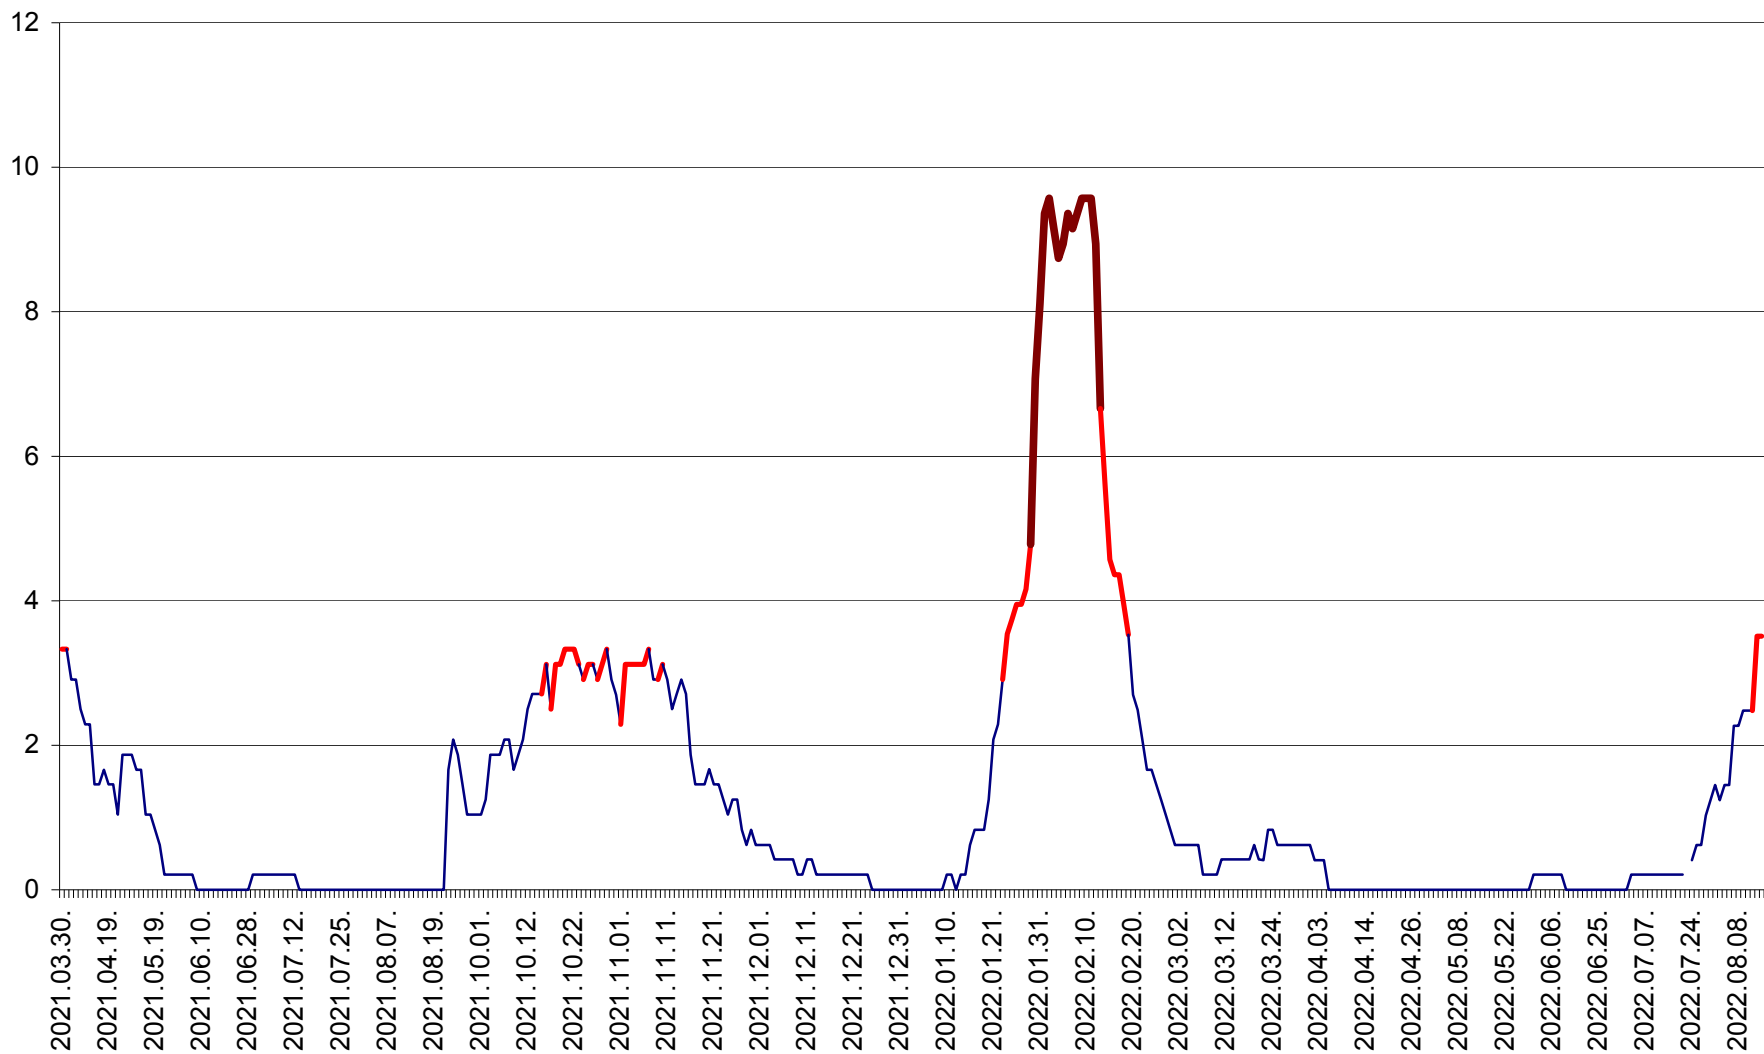

MĂDĂRAȘ - Evolutia incidentei cumulate pe 14 zile la ‰ de locuitori
2021.04.01. - 2022.08.14.