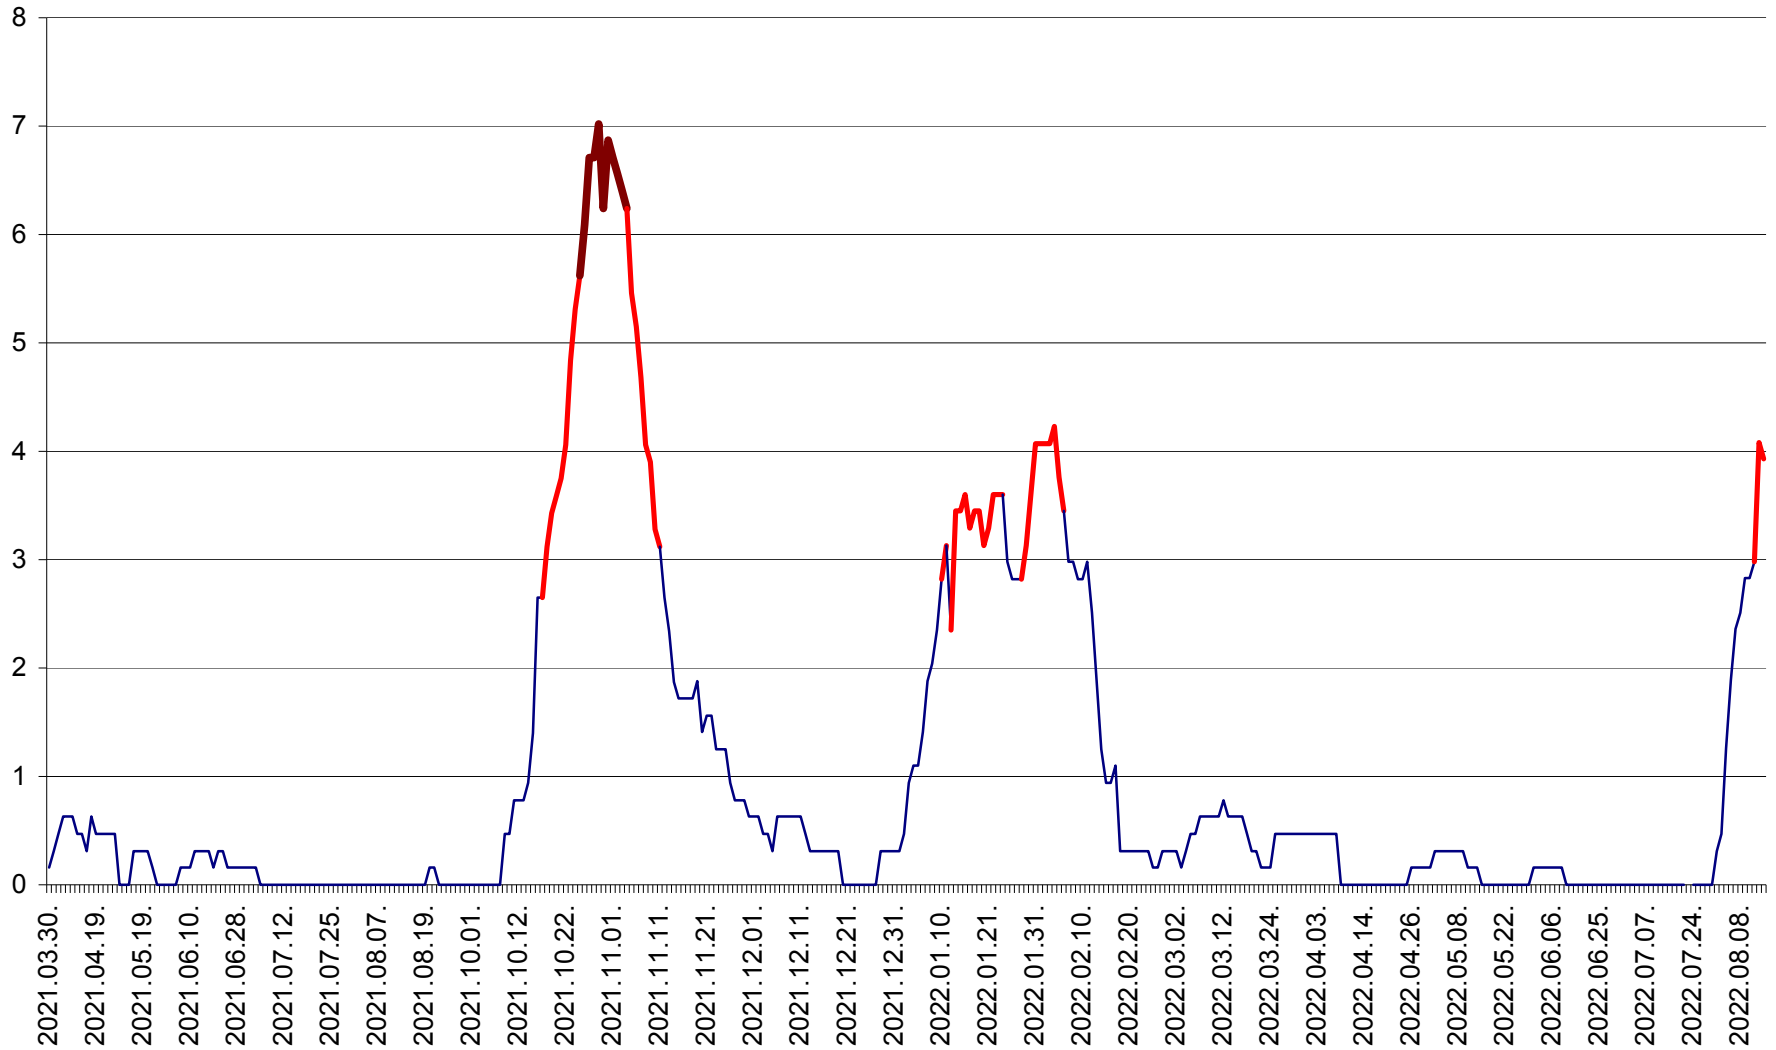

PLĂIEȘII DE JOS - Evoluția incidenței cumulate pe 14 zile la ‰ de locuitori  
2021.04.01. - 2022.08.14.

PORUMBENI - Evolutia incidentei cumulate pe 14 zile la ‰ de locuitori  
2021.04.01. - 2022.08.14.

PRAID - Evolutia incidentei cumulate pe 14 zile la ‰ de locuitori  
2021.04.01. - 2022.08.14.

RACU - Evolutia incidentei cumulate pe 14 zile la ‰ de locuitori  
2021.04.01. - 2022.08.14.

REMETEA - Evolutia incidentei cumulate pe 14 zile la % de locuitori  
2021.04.01. - 2022.08.14.