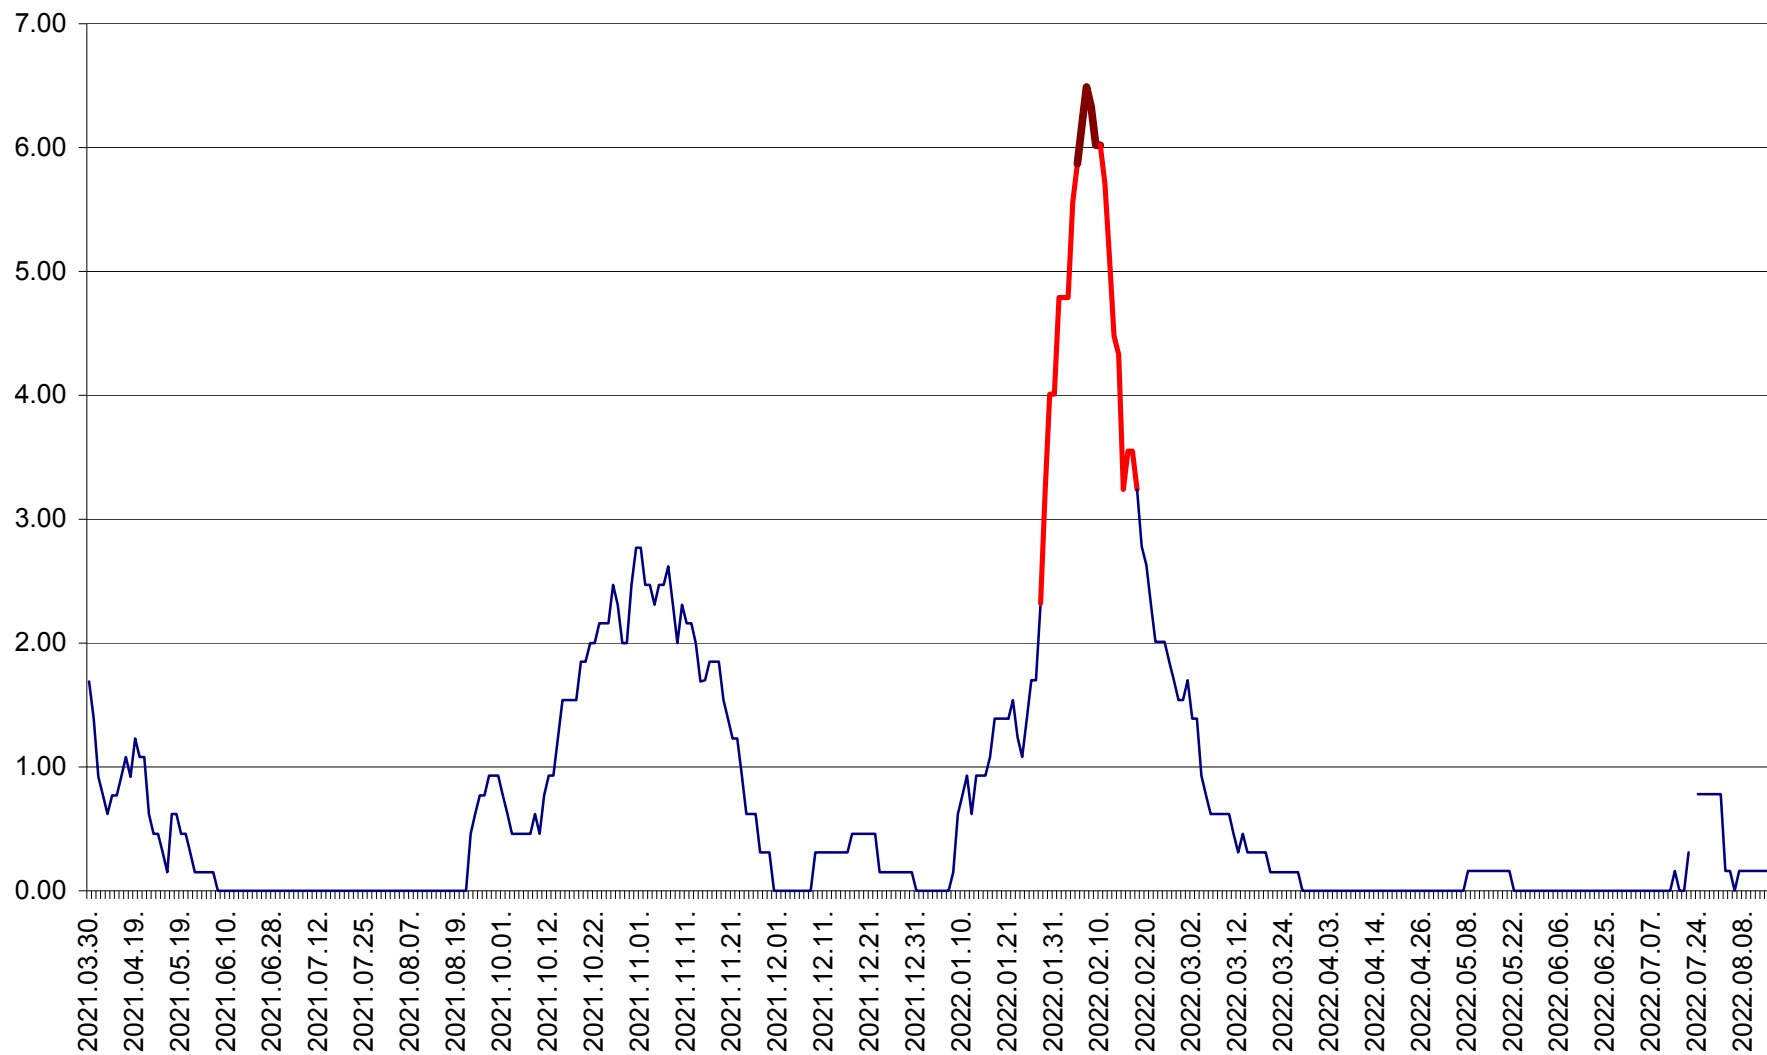

ORAȘ BĂLAN - Evoluția incidenței cumulate pe 14 zile la ‰ de locuitori  
2021.04.01. - 2022.08.14.

BILBOR - Evolutia incidentei cumulate pe 14 zile la ‰ de locuitori  
2021.04.01. - 2022.08.14.

ORAȘ BORSEC - Evolutia incidentei cumulate pe 14 zile la ‰ de locuitori  
2021.04.01. - 2022.08.14.

BRĂDEȘTI - Evolutia incidentei cumulate pe 14 zile la ‰ de locuitori  
2021.04.01. - 2022.08.14.

CĂPÂLNIȚA - Evoluția incidenței cumulate pe 14 zile la ‰ de locuitori  
2021.04.01. - 2022.08.14.

CÂRȚA - Evolutia incidentei cumulate pe 14 zile la ‰ de locuitori  
2021.04.01. - 2022.08.14.

CICEU - Evolutia incidentei cumulate pe 14 zile la ‰ de locuitori  
2021.04.01. - 2022.08.14.

CIUCSÂNGEORGIU - Evolutia incidentei cumulate pe 14 zile la ‰ de locuitori  
2021.04.01. - 2022.08.14.

CIUMANI - Evolutia incidentei cumulate pe 14 zile la ‰ de locuitori  
2021.04.01. - 2022.08.14.

CORBU - Evolutia incidentei cumulate pe 14 zile la ‰ de locuitori  
2021.04.01. - 2022.08.14.

CORUND - Evolutia incidentei cumulate pe 14 zile la ‰ de locuitori  
2021.04.01. - 2022.08.14.

COZMENI - Evolutia incidentei cumulate pe 14 zile la ‰ de locuitori  
2021.04.01. - 2022.08.14.