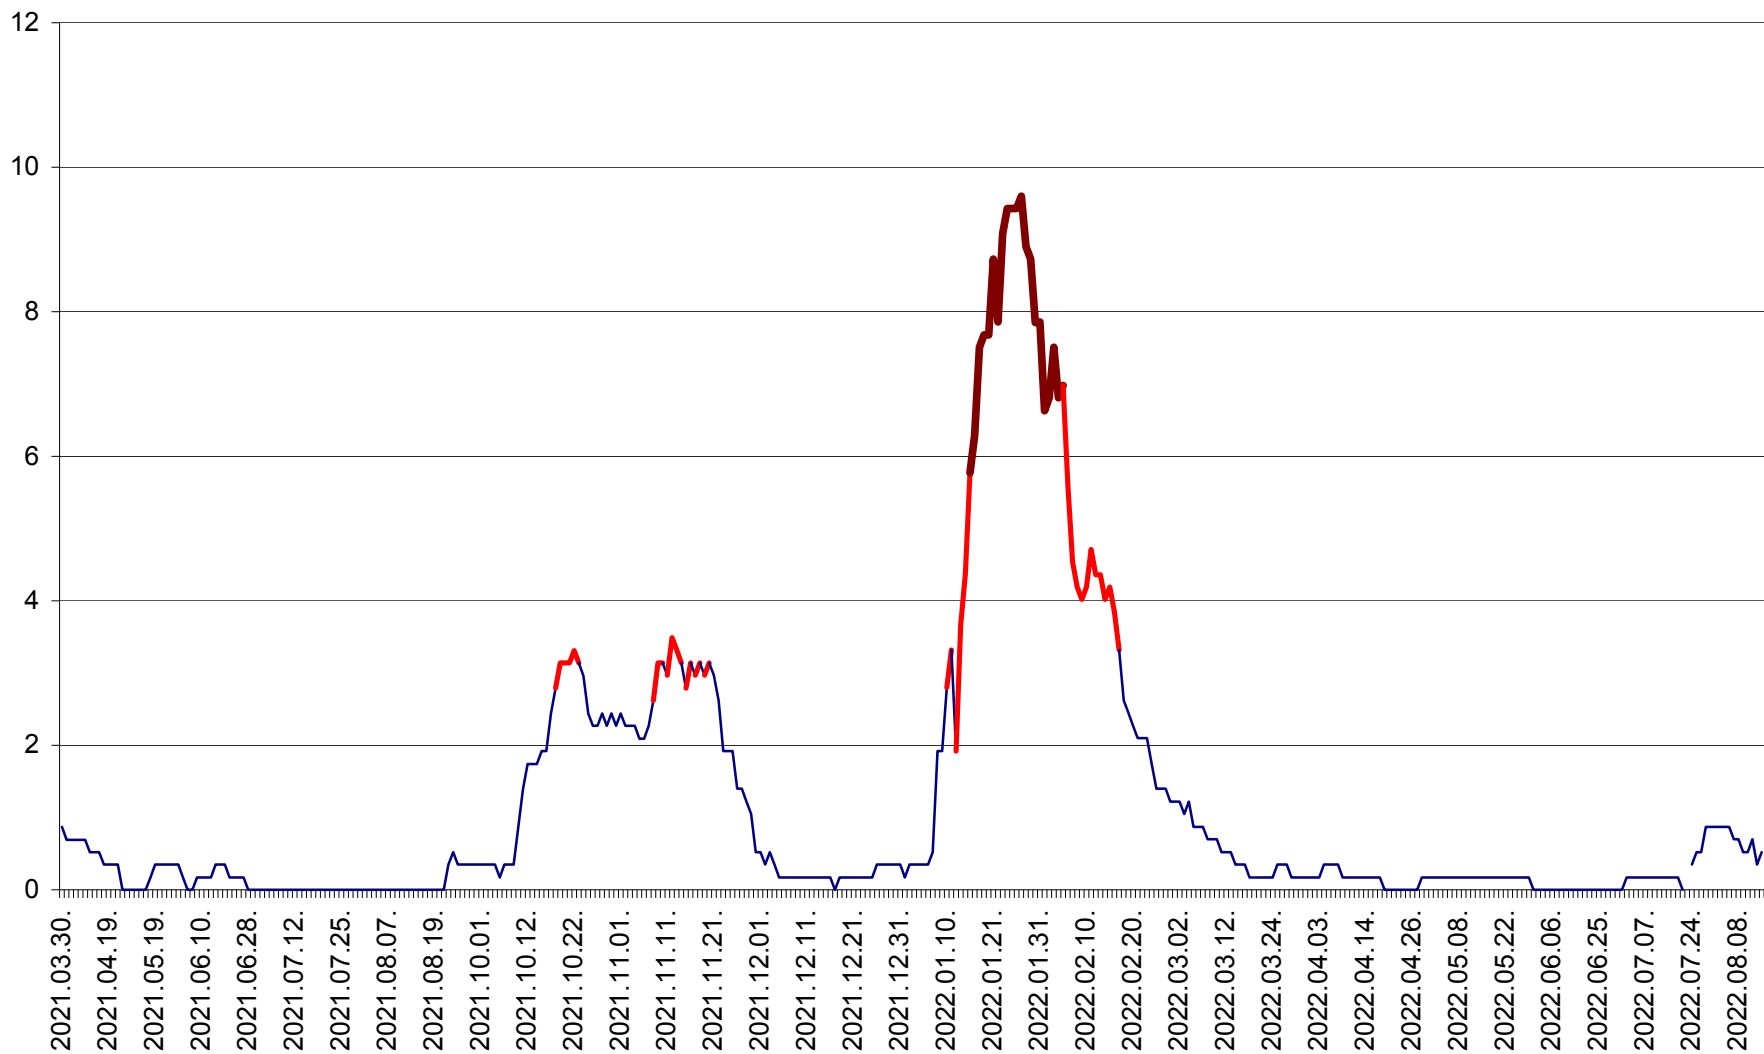

DÂRJIU - Evolutia incidentei cumulate pe 14 zile la ‰ de locuitori  
2021.04.01. - 2022.08.14.

DEALU - Evolutia incidentei cumulate pe 14 zile la ‰ de locuitori  
2021.04.01. - 2022.08.14.

DITRĂU - Evolutia incidentei cumulate pe 14 zile la ‰ de locuitori  
2021.04.01. - 2022.08.14.

FELICENI - Evolutia incidentei cumulate pe 14 zile la % de locuitori  
2021.04.01. - 2022.08.14.

FRUMOASA - Evolutia incidentei cumulate pe 14 zile la ‰ de locuitori  
2021.04.01. - 2022.08.14.

GĂLĂUȚAȘ - Evoluția incidenței cumulate pe 14 zile la ‰ de locuitori  
2021.04.01. - 2022.08.14.

MUNICIPIUL GHEORGHENI - Evolutia incidentei cumulate pe 14 zile la % de locuitori  
2021.04.01. - 2022.08.14.

JOSENI - Evolutia incidentei cumulate pe 14 zile la ‰ de locuitori  
2021.04.01. - 2022.08.14.

LĂZAREA - Evolutia incidentei cumulate pe 14 zile la % de locuitori  
2021.04.01. - 2022.08.14.

LELICENI - Evolutia incidentei cumulate pe 14 zile la % de locuitori  
2021.04.01. - 2022.08.14.

LUETA - Evolutia incidentei cumulate pe 14 zile la ‰ de locuitori  
2021.04.01. - 2022.08.14.