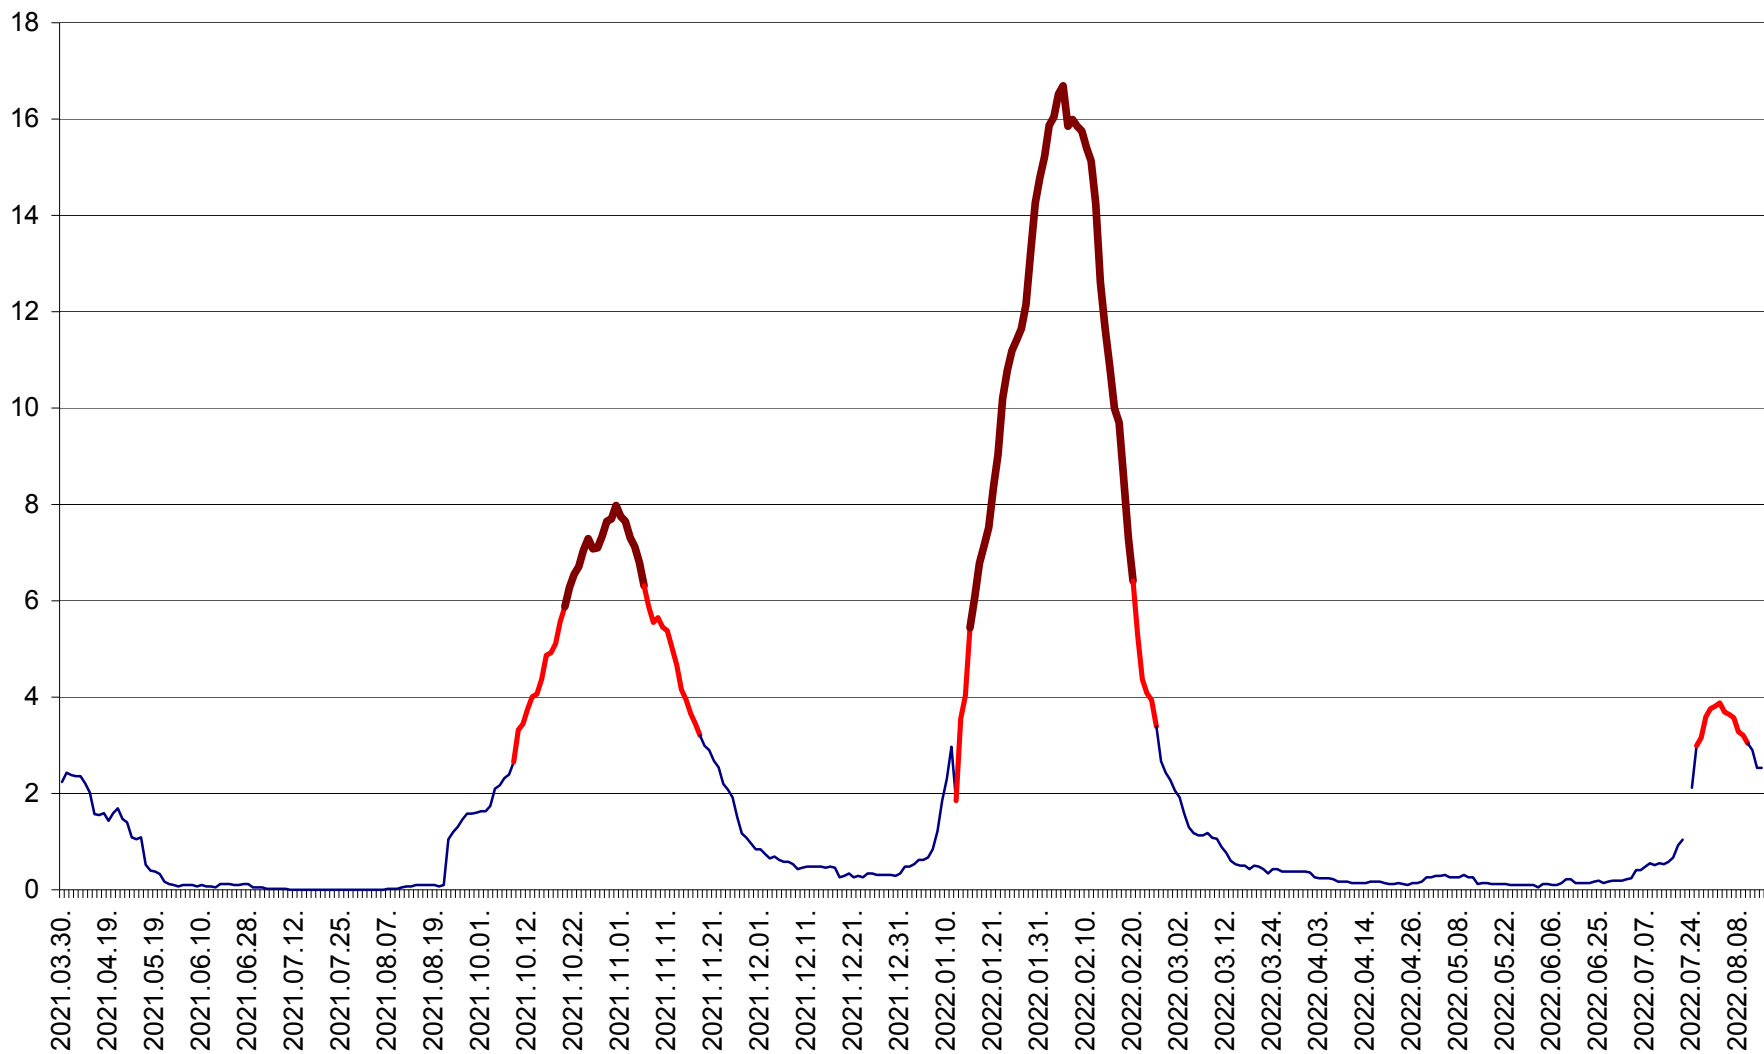

LUNCA DE JOS - Evolutia incidentei cumulate pe 14 zile la ‰ de locuitori  
2021.04.01. - 2022.08.14.

LUNCA DE SUS - Evolutia incidentei cumulate pe 14 zile la ‰ de locuitori  
2021.04.01. - 2022.08.14.

LUPENI - Evolutia incidentei cumulate pe 14 zile la ‰ de locuitori  
2021.04.01. - 2022.08.14.

MĂDĂRAȘ - Evolutia incidentei cumulate pe 14 zile la ‰ de locuitori  
2021.04.01. - 2022.08.14.

MĂRTINIȘ - Evolutia incidentei cumulate pe 14 zile la % de locuitori  
2021.04.01. - 2022.08.14.

MEREȘTI - Evolutia incidentei cumulate pe 14 zile la ‰ de locuitori  
2021.04.01. - 2022.08.14.

MUNICIPIUL MIERCUREA-CIUC - Evolutia incidentei cumulate pe 14 zile la ‰ de locuitori  
2021.04.01. - 2022.08.14.