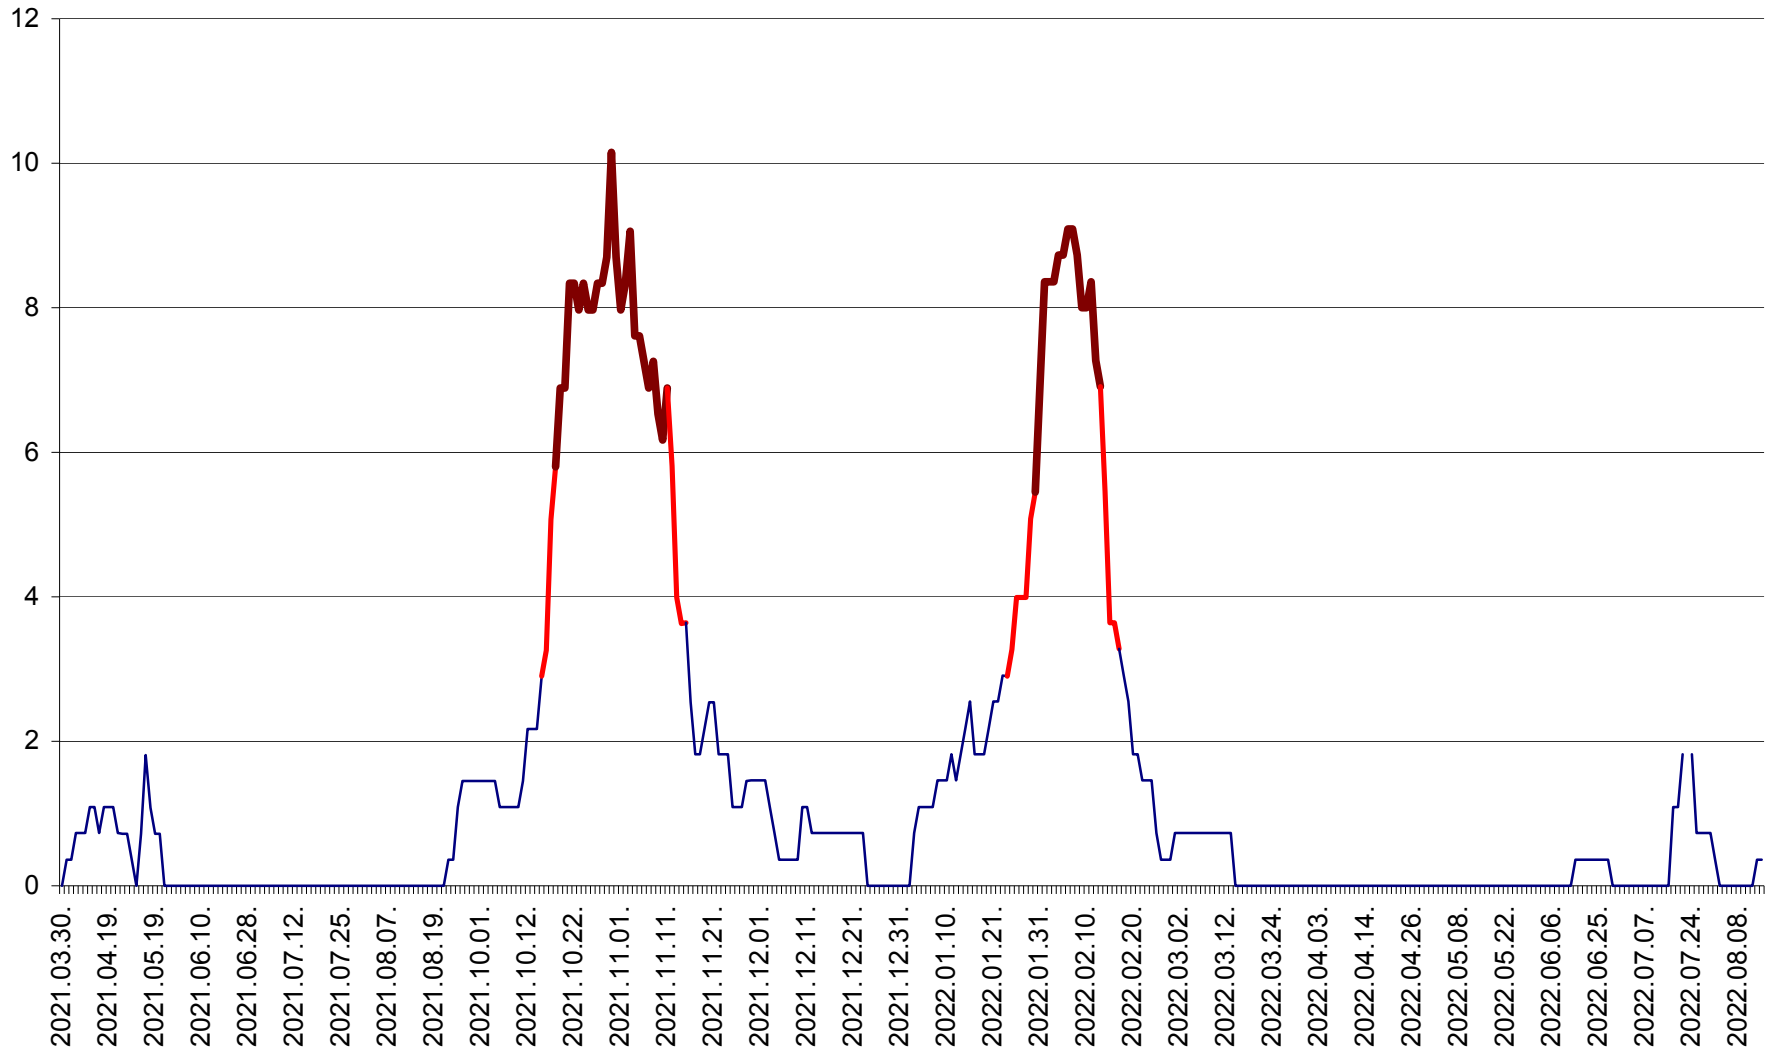

MUGENI - Evolutia incidentei cumulate pe 14 zile la ‰ de locuitori
2021.04.01. - 2022.08.14.