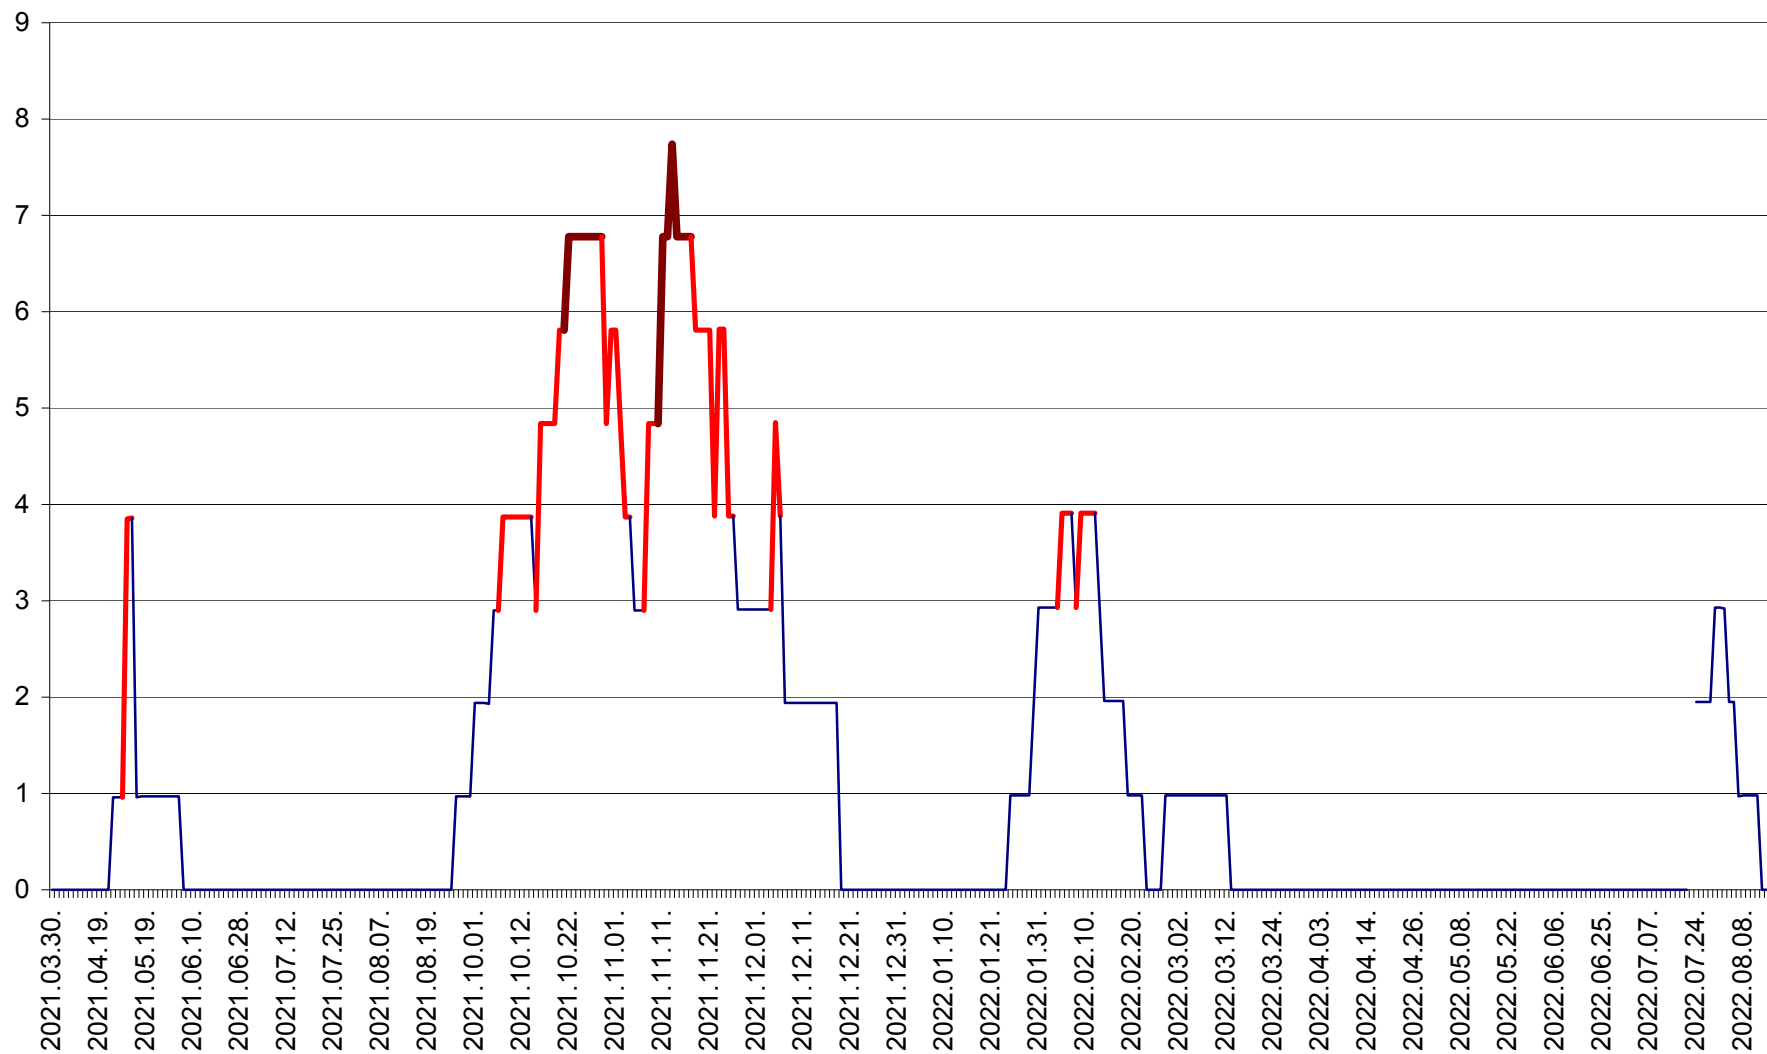

CORBU - Evolutia incidentei cumulate pe 14 zile la ‰ de locuitori  
2021.04.01. - 2022.08.14.

CORUND - Evolutia incidentei cumulate pe 14 zile la ‰ de locuitori  
2021.04.01. - 2022.08.14.

COZMENI - Evolutia incidentei cumulate pe 14 zile la ‰ de locuitori  
2021.04.01. - 2022.08.14.

ORAȘ CRISTURU SECUIESC - Evolutia incidentei cumulate pe 14 zile la ‰ de locuitori  
2021.04.01. - 2022.08.14.

DĂNEȘTI - Evolutia incidentei cumulate pe 14 zile la ‰ de locuitori  
2021.04.01. - 2022.08.14.

DÂRJIU - Evolutia incidentei cumulate pe 14 zile la ‰ de locuitori  
2021.04.01. - 2022.08.14.

DEALU - Evolutia incidentei cumulate pe 14 zile la ‰ de locuitori  
2021.04.01. - 2022.08.14.

DITRĂU - Evolutia incidentei cumulate pe 14 zile la ‰ de locuitori  
2021.04.01. - 2022.08.14.