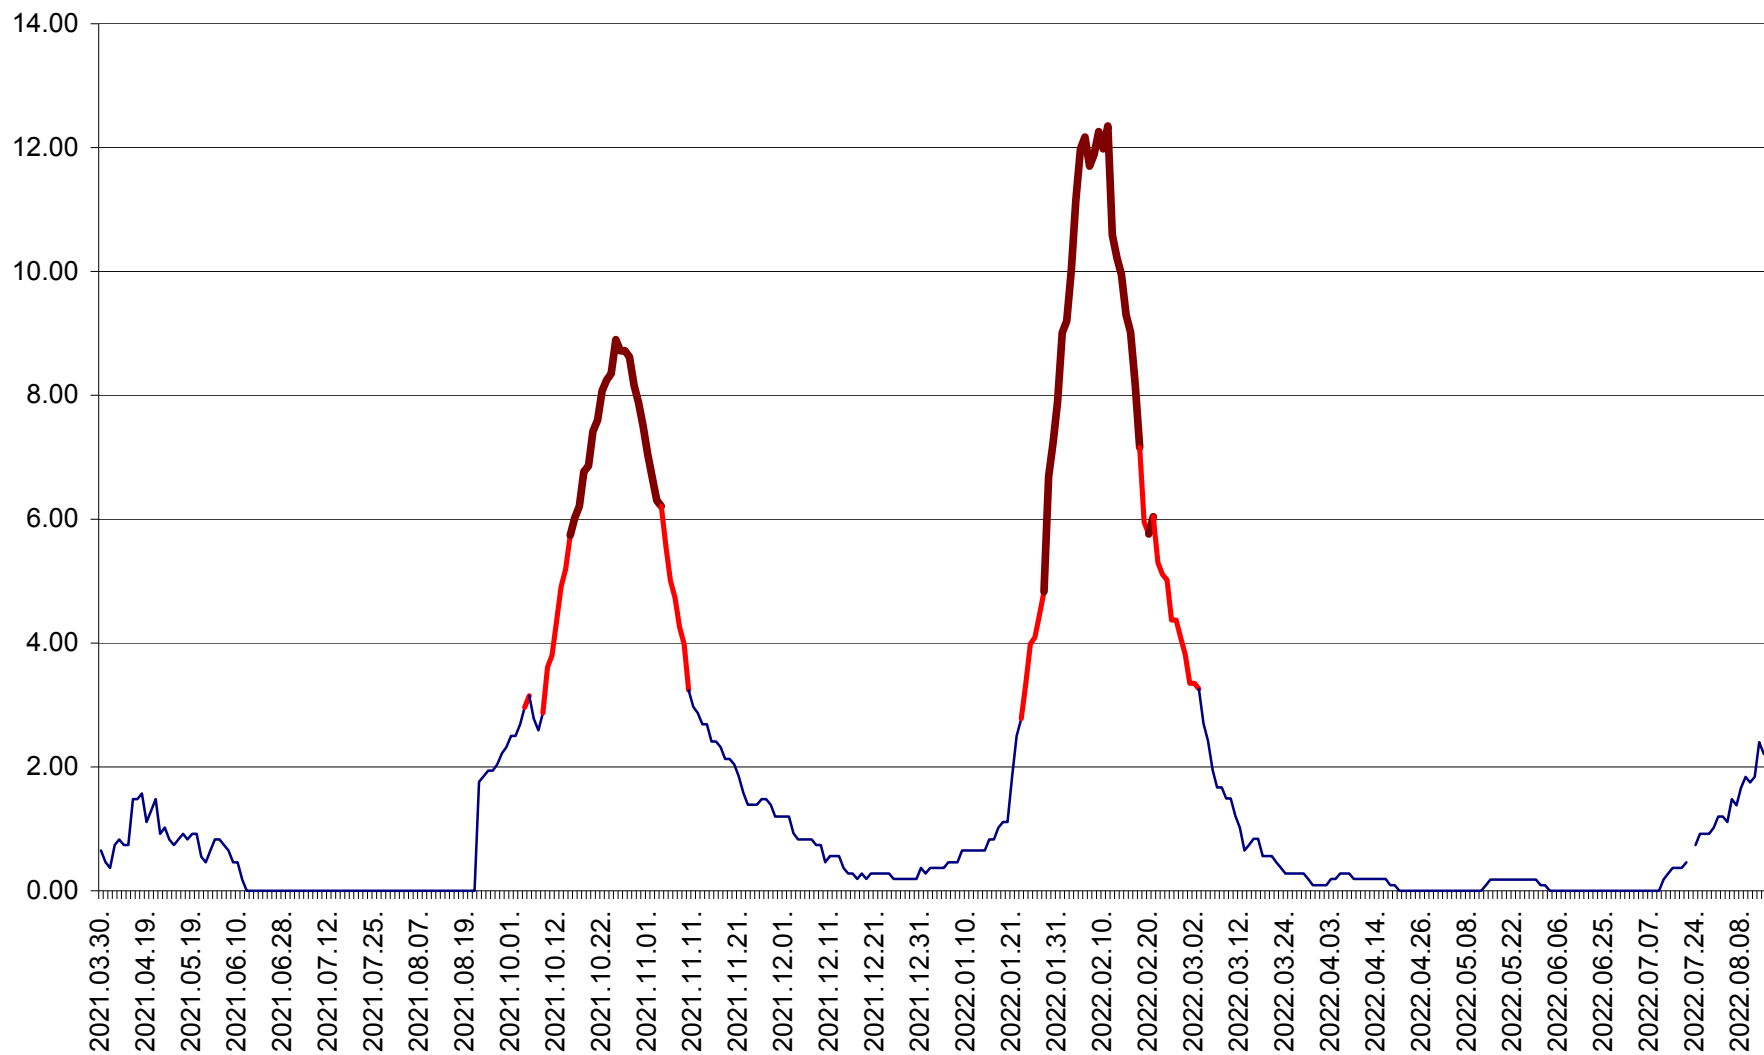

BRĂDEȘTI - Evolutia incidentei cumulate pe 14 zile la ‰ de locuitori  
2021.04.01. - 2022.08.14.

CĂPÂLNIȚA - Evoluția incidenței cumulate pe 14 zile la ‰ de locuitori  
2021.04.01. - 2022.08.14.

CÂRȚA - Evolutia incidentei cumulate pe 14 zile la ‰ de locuitori  
2021.04.01. - 2022.08.14.

CICEU - Evolutia incidentei cumulate pe 14 zile la ‰ de locuitori  
2021.04.01. - 2022.08.14.

CIUCSÂNGEORGIU - Evolutia incidentei cumulate pe 14 zile la ‰ de locuitori  
2021.04.01. - 2022.08.14.

CIUMANI - Evolutia incidentei cumulate pe 14 zile la ‰ de locuitori  
2021.04.01. - 2022.08.14.

CORBU - Evolutia incidentei cumulate pe 14 zile la ‰ de locuitori  
2021.04.01. - 2022.08.14.

CORUND - Evolutia incidentei cumulate pe 14 zile la ‰ de locuitori  
2021.04.01. - 2022.08.14.

COZMENI - Evolutia incidentei cumulate pe 14 zile la ‰ de locuitori  
2021.04.01. - 2022.08.14.

ORAȘ CRISTURU SECUIESC - Evolutia incidentei cumulate pe 14 zile la ‰ de locuitori  
2021.04.01. - 2022.08.14.

DĂNEȘTI - Evolutia incidentei cumulate pe 14 zile la ‰ de locuitori  
2021.04.01. - 2022.08.14.