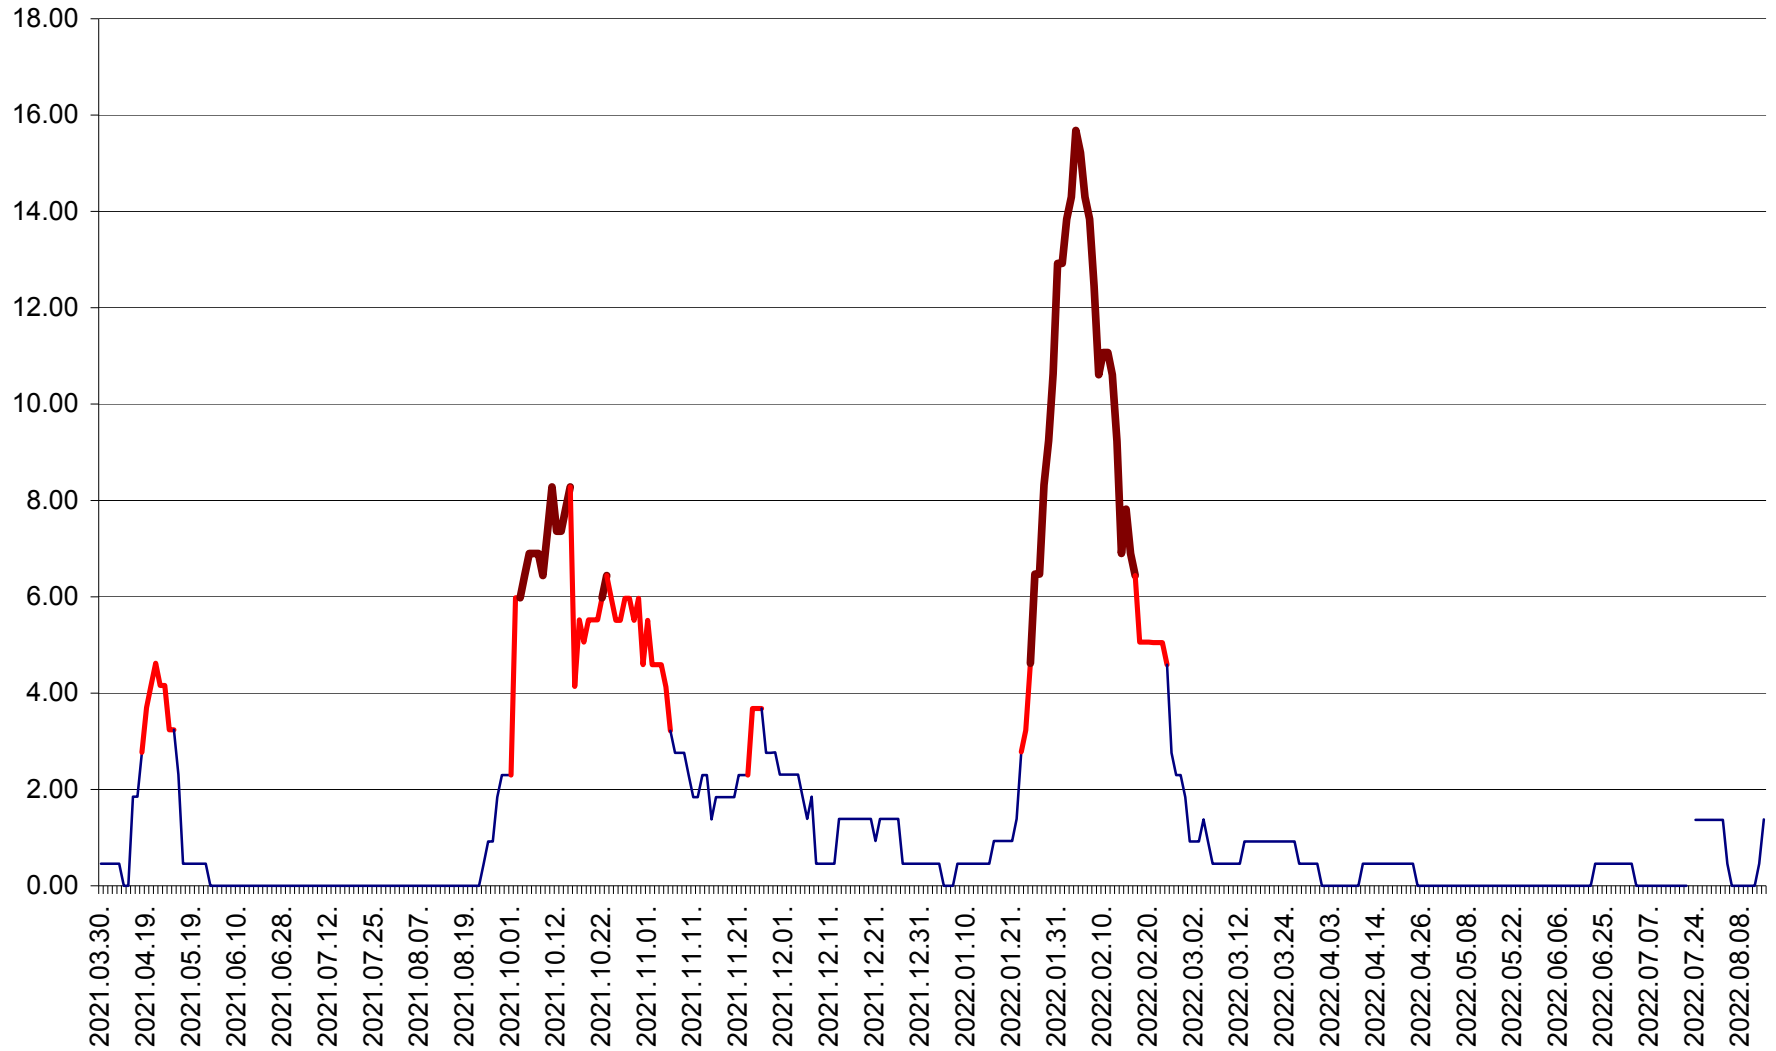

ATID - Evolutia incidentei cumulate pe 14 zile la % de locuitori  
2021.04.01. - 2022.08.14.

AVRĂMEȘTI - Evolutia incidentei cumulate pe 14 zile la ‰ de locuitori  
2021.04.01. - 2022.08.14.

ORAȘ BĂILE TUȘNAD - Evolutia incidentei cumulate pe 14 zile la ‰ de locuitori  
2021.04.01. - 2022.08.14.

ORAȘ BĂLAN - Evoluția incidenței cumulate pe 14 zile la ‰ de locuitori  
2021.04.01. - 2022.08.14.

BILBOR - Evolutia incidentei cumulate pe 14 zile la ‰ de locuitori  
2021.04.01. - 2022.08.14.

ORAȘ BORSEC - Evolutia incidentei cumulate pe 14 zile la ‰ de locuitori  
2021.04.01. - 2022.08.14.

BRĂDEȘTI - Evolutia incidentei cumulate pe 14 zile la ‰ de locuitori  
2021.04.01. - 2022.08.14.

CĂPÂLNIȚA - Evoluția incidenței cumulate pe 14 zile la ‰ de locuitori  
2021.04.01. - 2022.08.14.

CÂRȚA - Evolutia incidentei cumulate pe 14 zile la ‰ de locuitori  
2021.04.01. - 2022.08.14.

CICEU - Evolutia incidentei cumulate pe 14 zile la ‰ de locuitori  
2021.04.01. - 2022.08.14.

CIUCSÂNGEORGIU - Evolutia incidentei cumulate pe 14 zile la ‰ de locuitori  
2021.04.01. - 2022.08.14.

CIUMANI - Evolutia incidentei cumulate pe 14 zile la ‰ de locuitori  
2021.04.01. - 2022.08.14.