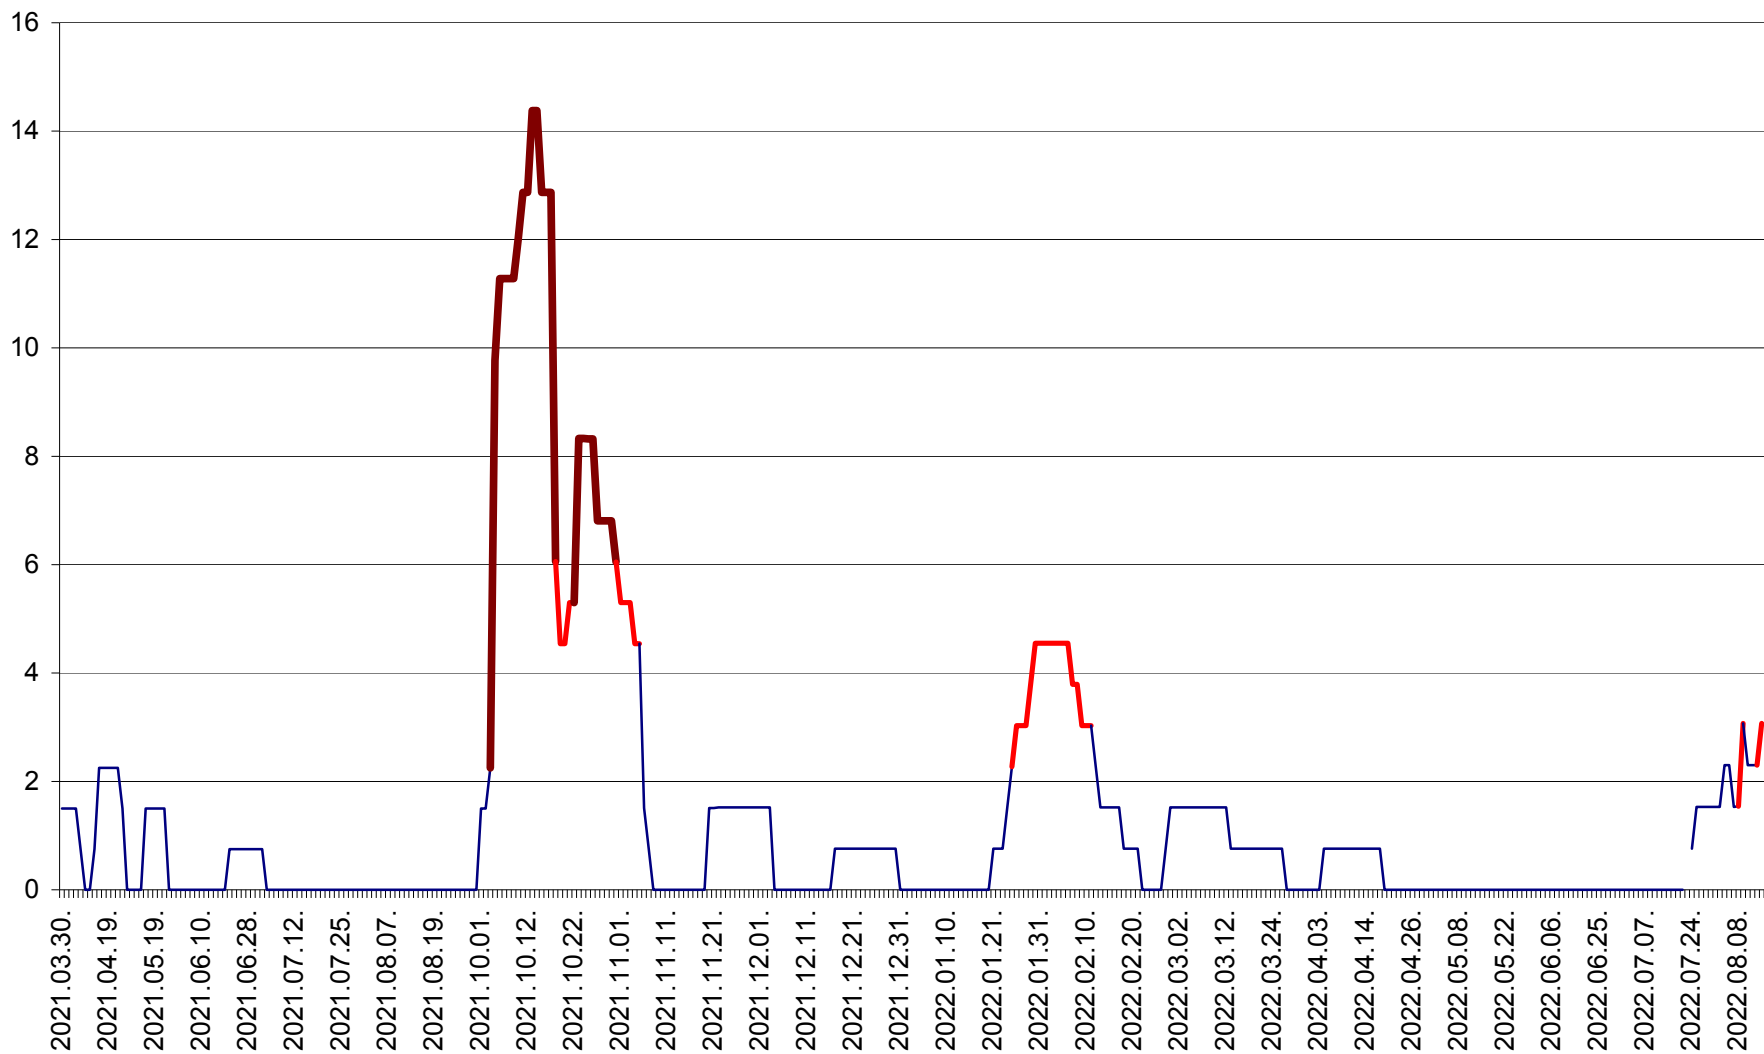

MEREȘTI - Evolutia incidentei cumulate pe 14 zile la ‰ de locuitori  
2021.04.01. - 2022.08.14.

MUNICIPIUL MIERCUREA-CIUC - Evolutia incidentei cumulate pe 14 zile la ‰ de locuitori  
2021.04.01. - 2022.08.14.

MIHĂILENI - Evolutia incidentei cumulate pe 14 zile la ‰ de locuitori  
2021.04.01. - 2022.08.14.

MUGENI - Evolutia incidentei cumulate pe 14 zile la ‰ de locuitori  
2021.04.01. - 2022.08.14.

OCLAND - Evolutia incidentei cumulate pe 14 zile la ‰ de locuitori  
2021.04.01. - 2022.08.14.