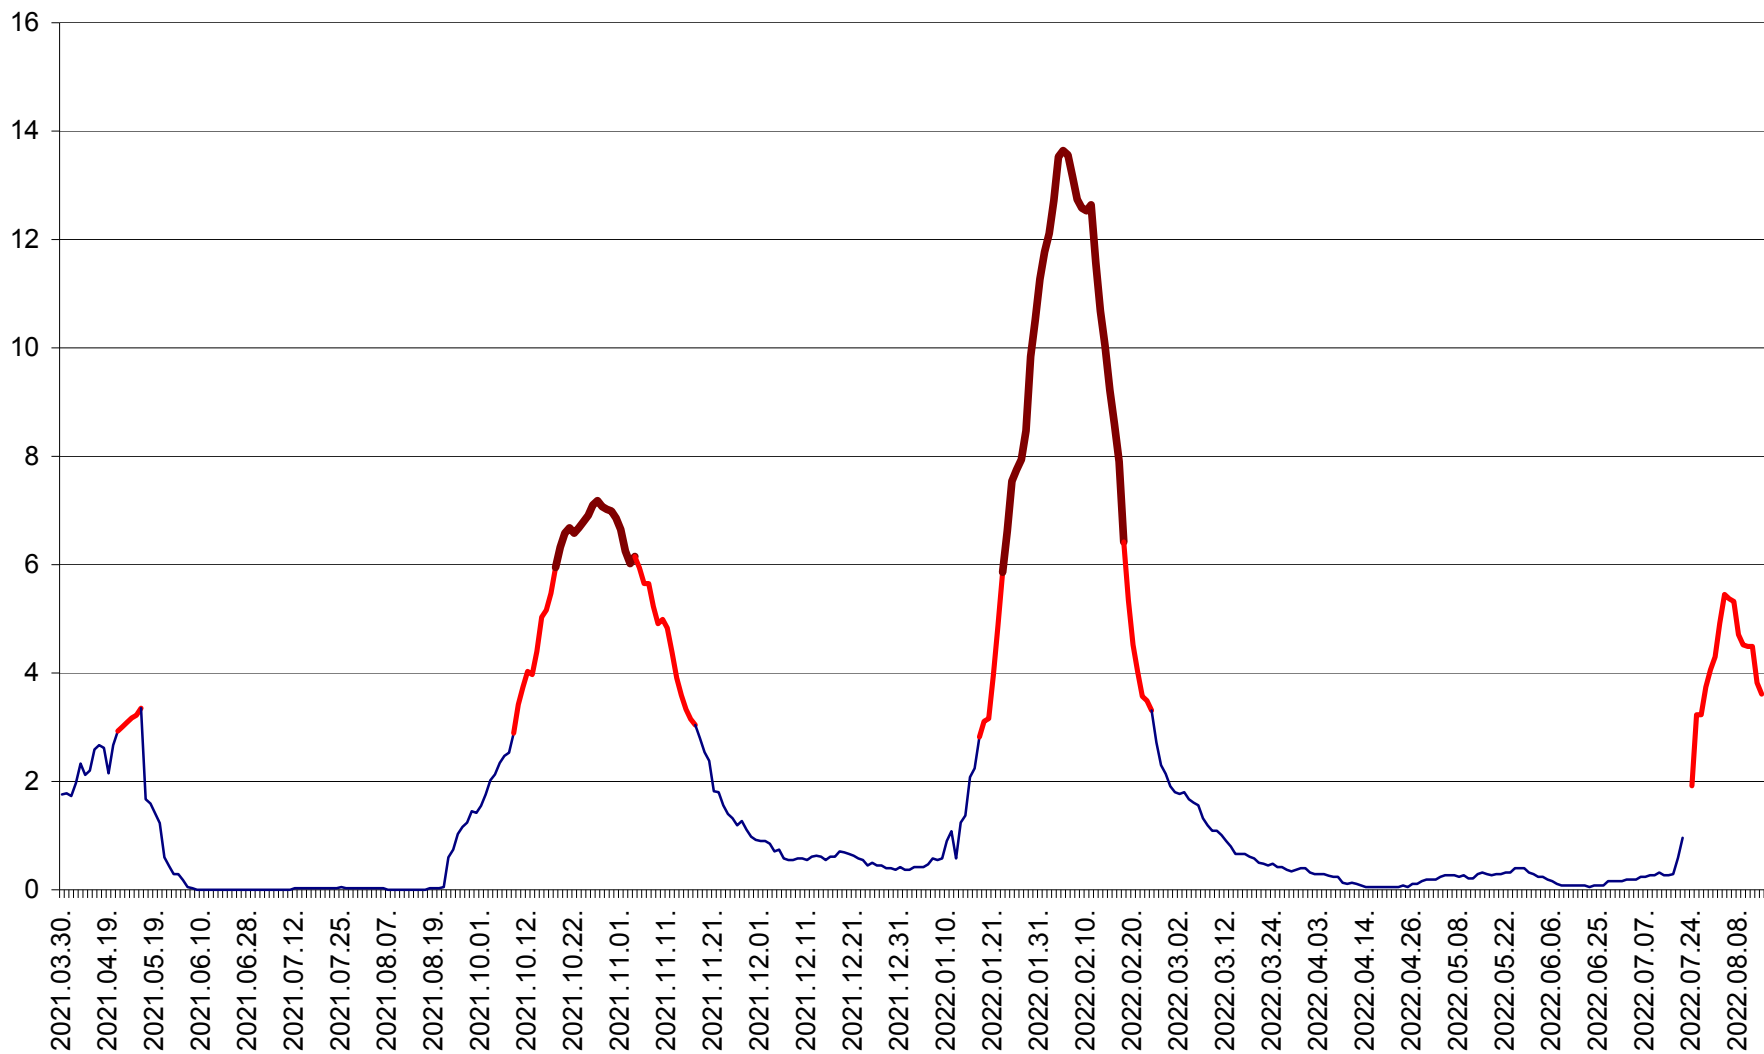

PĂULENI-CIUC - Evolutia incidentei cumulate pe 14 zile la ‰ de locuitori
2021.04.01. - 2022.08.14.