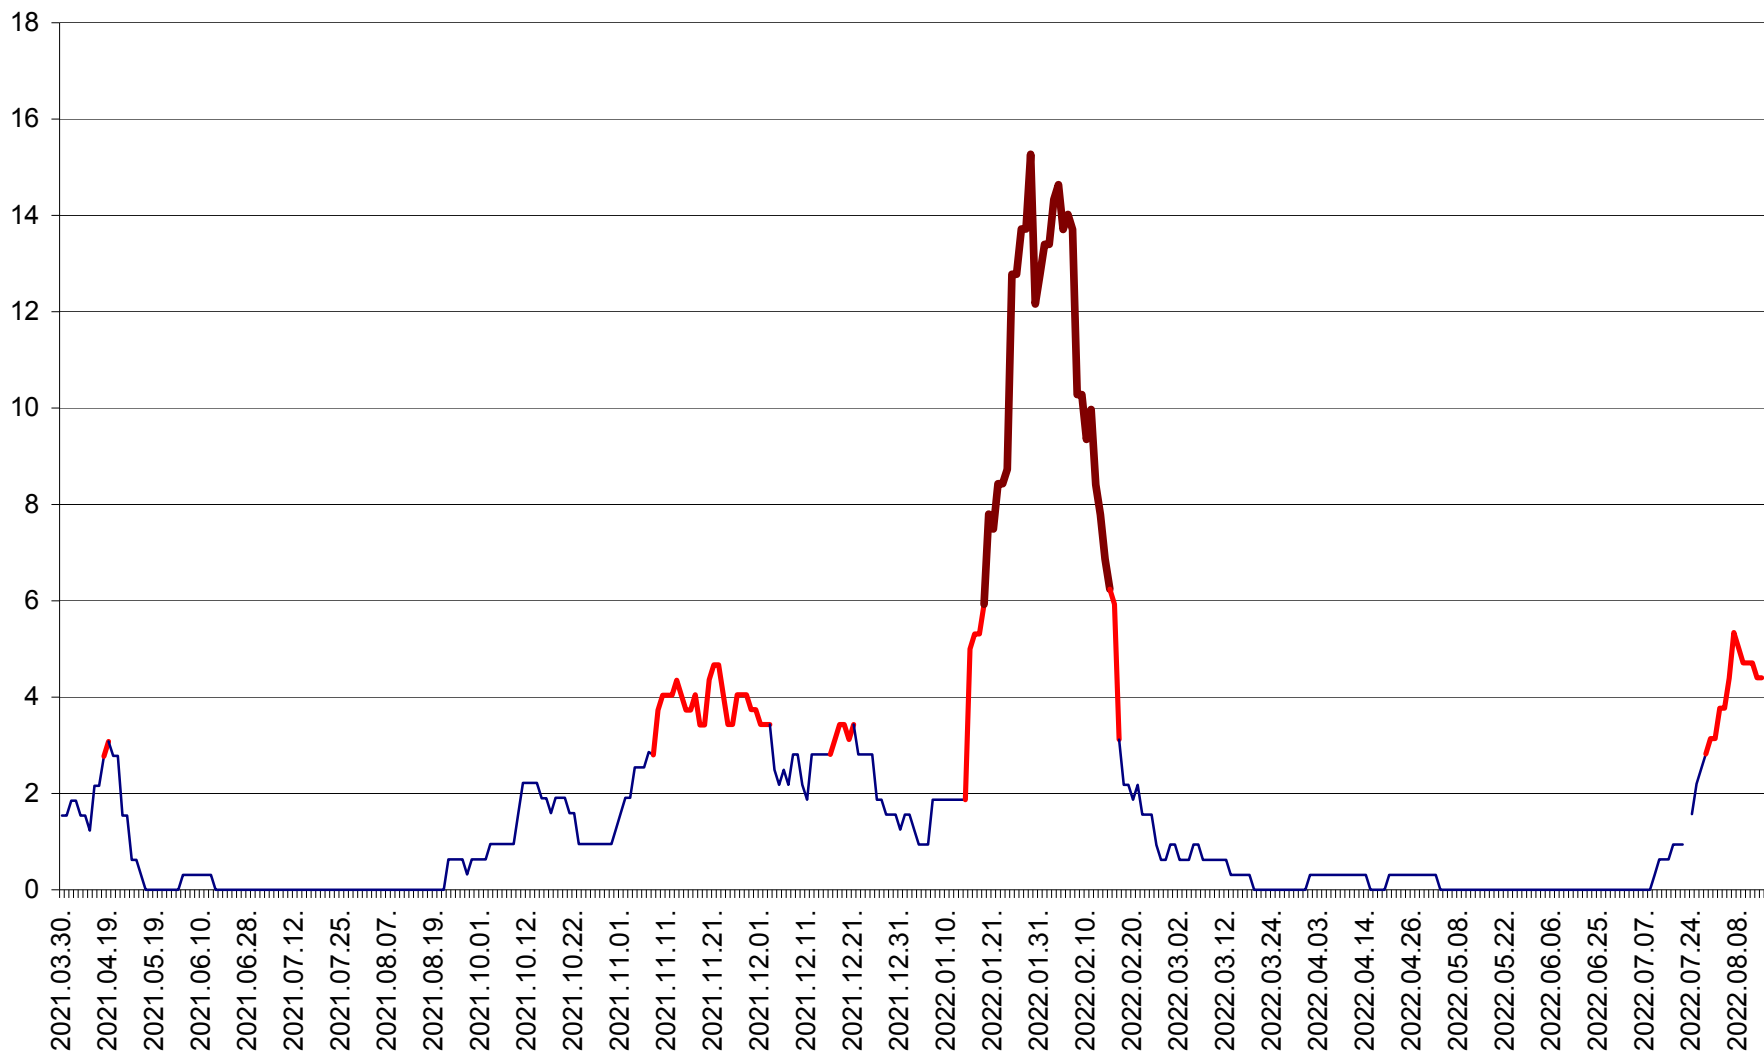

TUȘNAD - Evolutia incidentei cumulate pe 14 zile la ‰ de locuitori
2021.04.01. - 2022.08.14.