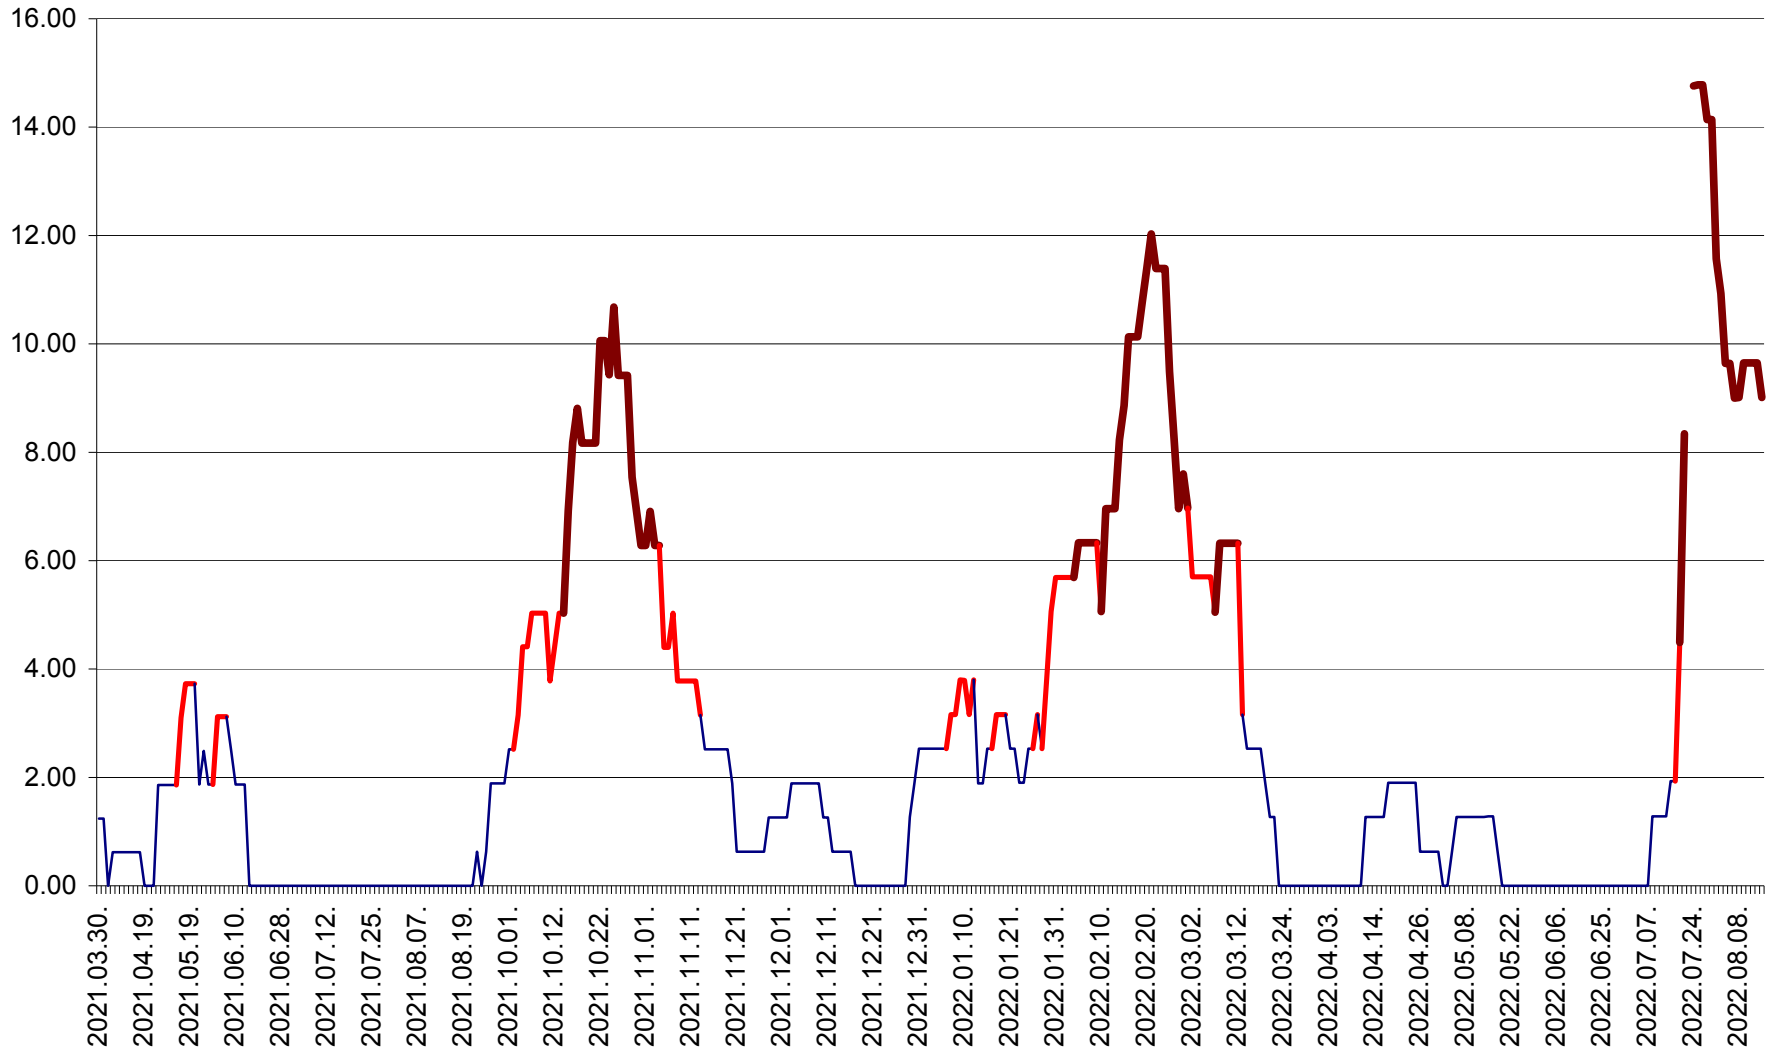

ATID - Evolutia incidentei cumulate pe 14 zile la % de locuitori  
2021.04.01. - 2022.08.14.

AVRĂMEȘTI - Evolutia incidentei cumulate pe 14 zile la ‰ de locuitori  
2021.04.01. - 2022.08.14.

ORAȘ BĂILE TUȘNAD - Evolutia incidentei cumulate pe 14 zile la ‰ de locuitori  
2021.04.01. - 2022.08.14.

ORAȘ BĂLAN - Evoluția incidenței cumulate pe 14 zile la ‰ de locuitori  
2021.04.01. - 2022.08.14.

BILBOR - Evolutia incidentei cumulate pe 14 zile la ‰ de locuitori  
2021.04.01. - 2022.08.14.

ORAȘ BORSEC - Evolutia incidentei cumulate pe 14 zile la ‰ de locuitori  
2021.04.01. - 2022.08.14.

BRĂDEȘTI - Evolutia incidentei cumulate pe 14 zile la ‰ de locuitori  
2021.04.01. - 2022.08.14.

CĂPÂLNIȚA - Evoluția incidenței cumulate pe 14 zile la ‰ de locuitori  
2021.04.01. - 2022.08.14.

CÂRȚA - Evolutia incidentei cumulate pe 14 zile la ‰ de locuitori  
2021.04.01. - 2022.08.14.