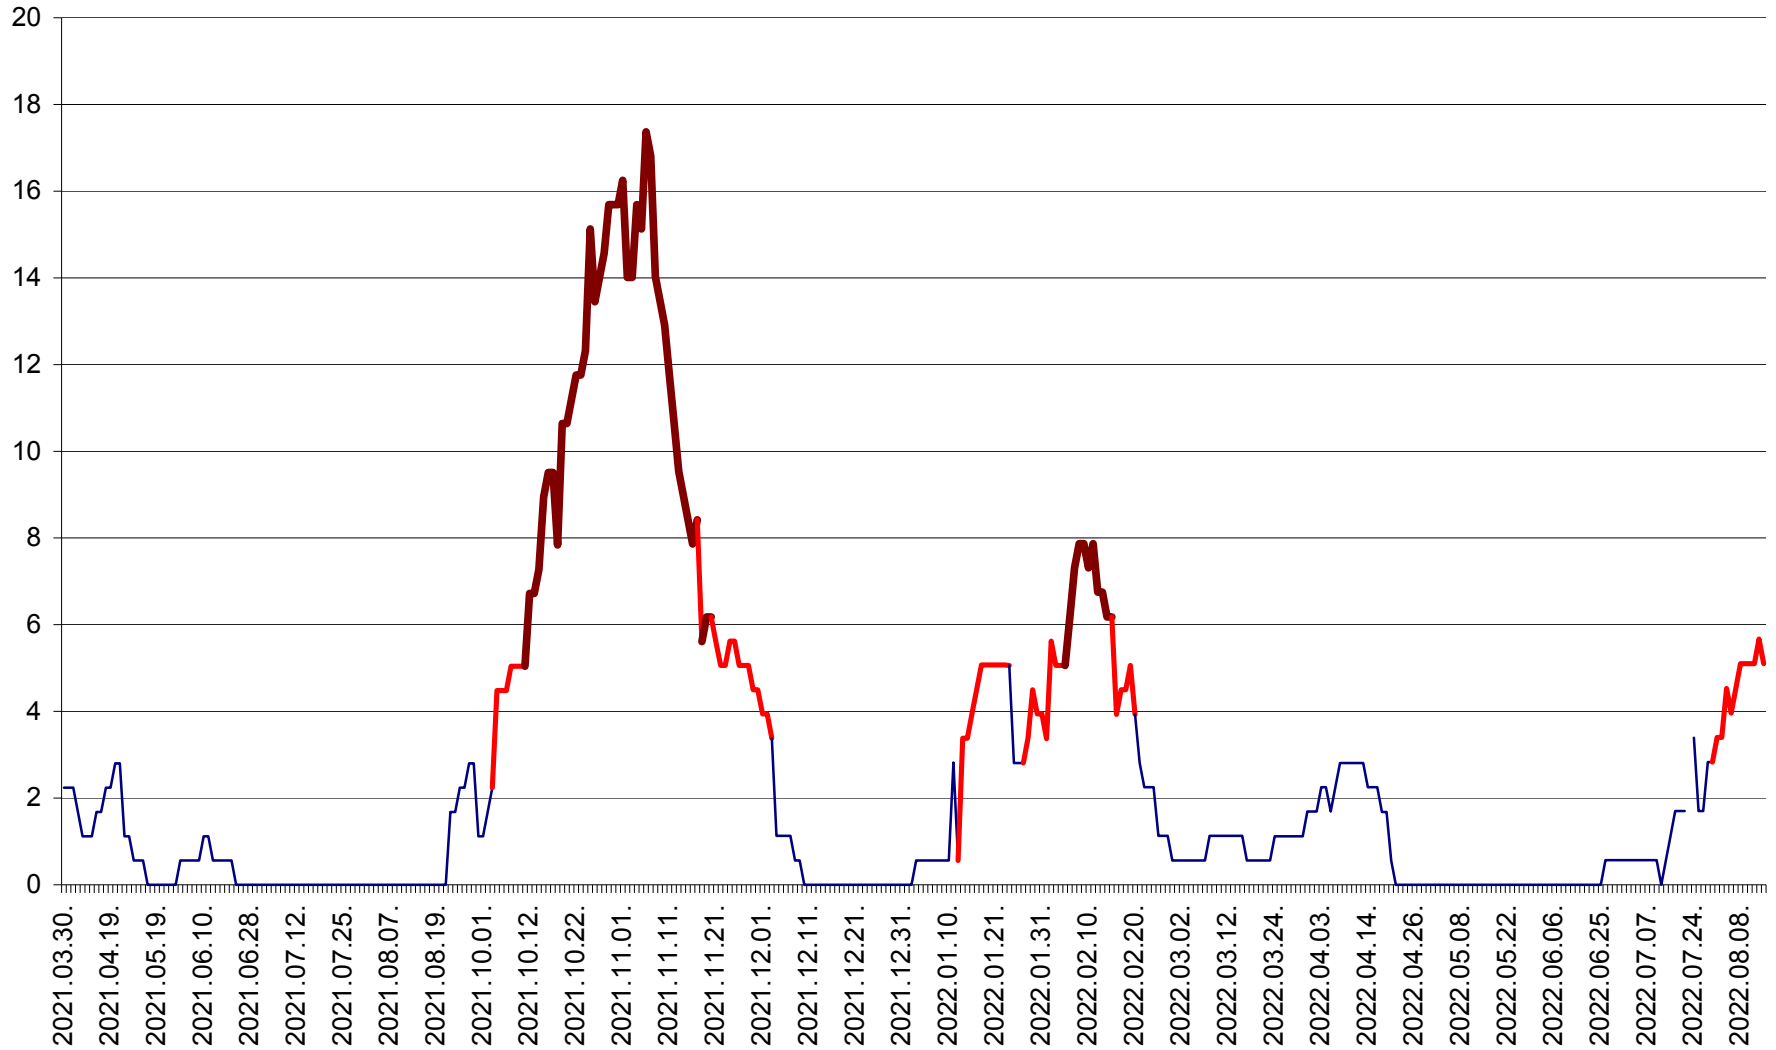

SICULENI - Evolutia incidentei cumulate pe 14 zile la ‰ de locuitori  
2021.04.01. - 2022.08.14.

ȘIMONEȘTI - Evolutia incidentei cumulate pe 14 zile la ‰ de locuitori  
2021.04.01. - 2022.08.14.

SUBCETATE - Evolutia incidentei cumulate pe 14 zile la ‰ de locuitori  
2021.04.01. - 2022.08.14.