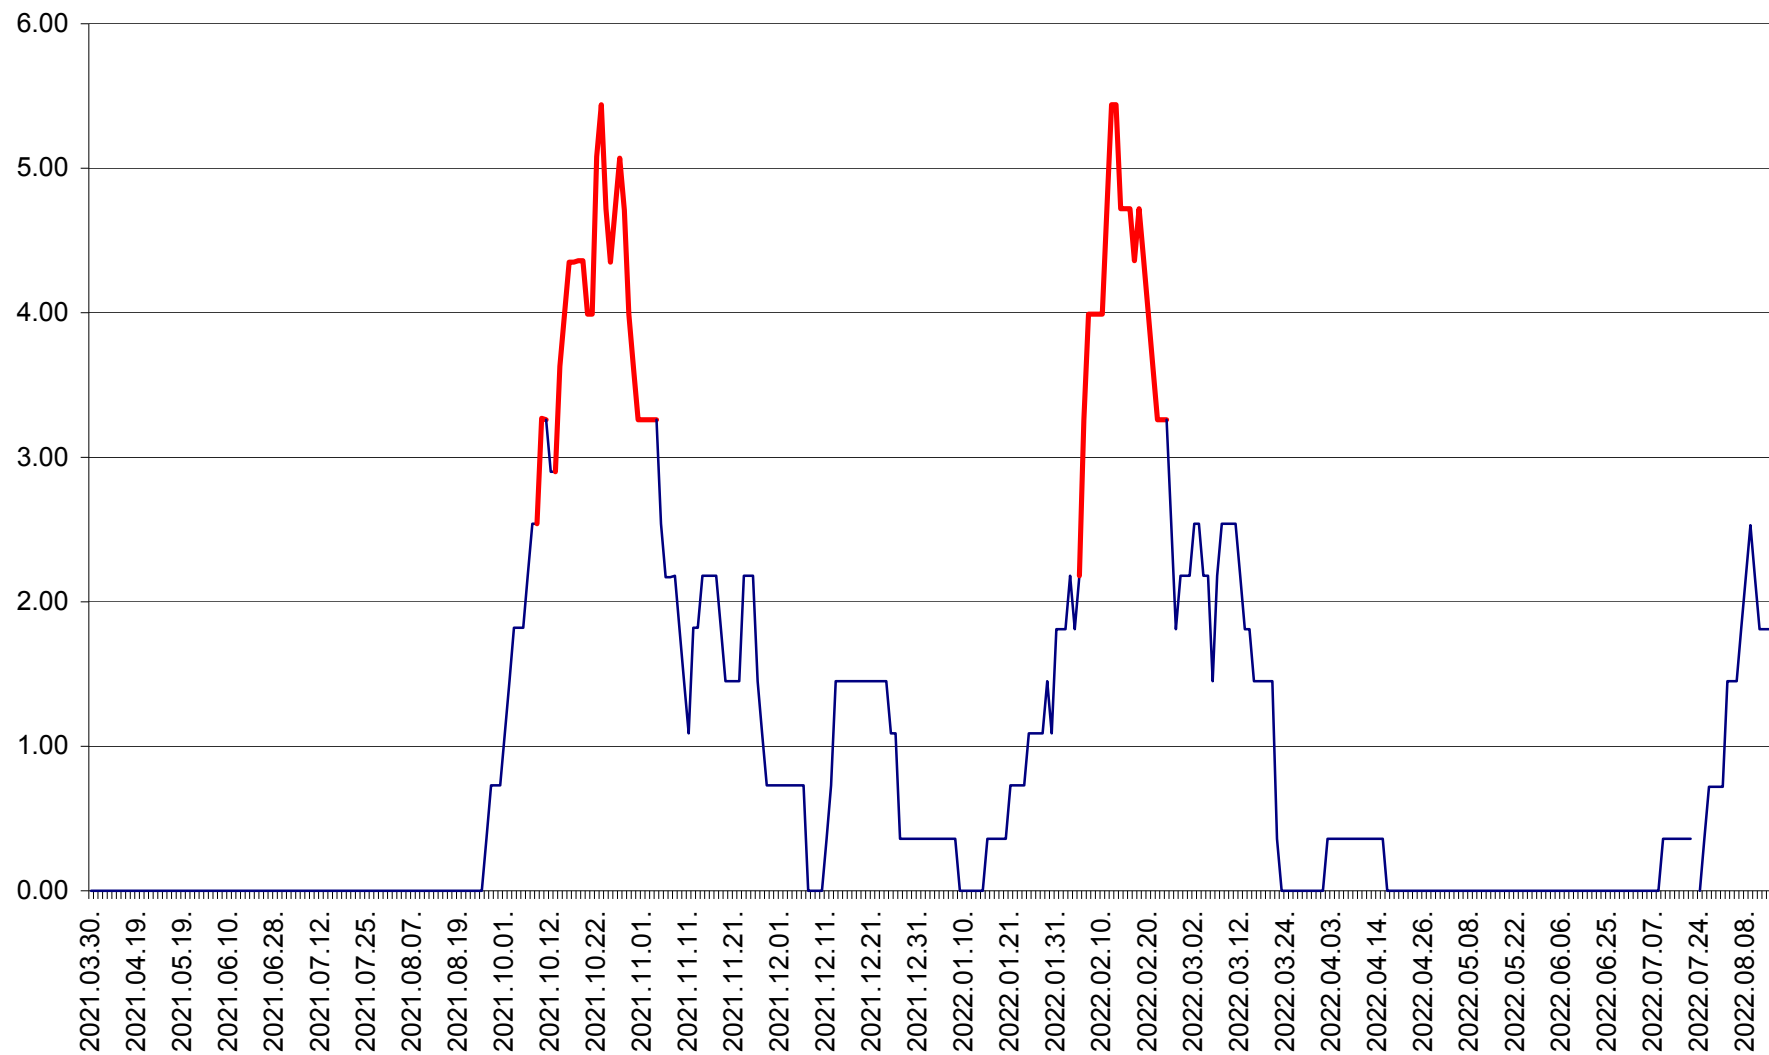

ATID - Evolutia incidentei cumulate pe 14 zile la % de locuitori  
2021.04.01. - 2022.08.14.

AVRĂMEȘTI - Evolutia incidentei cumulate pe 14 zile la ‰ de locuitori  
2021.04.01. - 2022.08.14.

ORAȘ BĂILE TUȘNAD - Evolutia incidentei cumulate pe 14 zile la ‰ de locuitori  
2021.04.01. - 2022.08.14.

ORAȘ BĂLAN - Evoluția incidenței cumulate pe 14 zile la ‰ de locuitori  
2021.04.01. - 2022.08.14.

BILBOR - Evolutia incidentei cumulate pe 14 zile la ‰ de locuitori  
2021.04.01. - 2022.08.14.

ORAȘ BORSEC - Evolutia incidentei cumulate pe 14 zile la ‰ de locuitori  
2021.04.01. - 2022.08.14.

BRĂDEȘTI - Evolutia incidentei cumulate pe 14 zile la ‰ de locuitori  
2021.04.01. - 2022.08.14.

CĂPÂLNIȚA - Evoluția incidenței cumulate pe 14 zile la ‰ de locuitori  
2021.04.01. - 2022.08.14.

CÂRȚA - Evolutia incidentei cumulate pe 14 zile la ‰ de locuitori  
2021.04.01. - 2022.08.14.