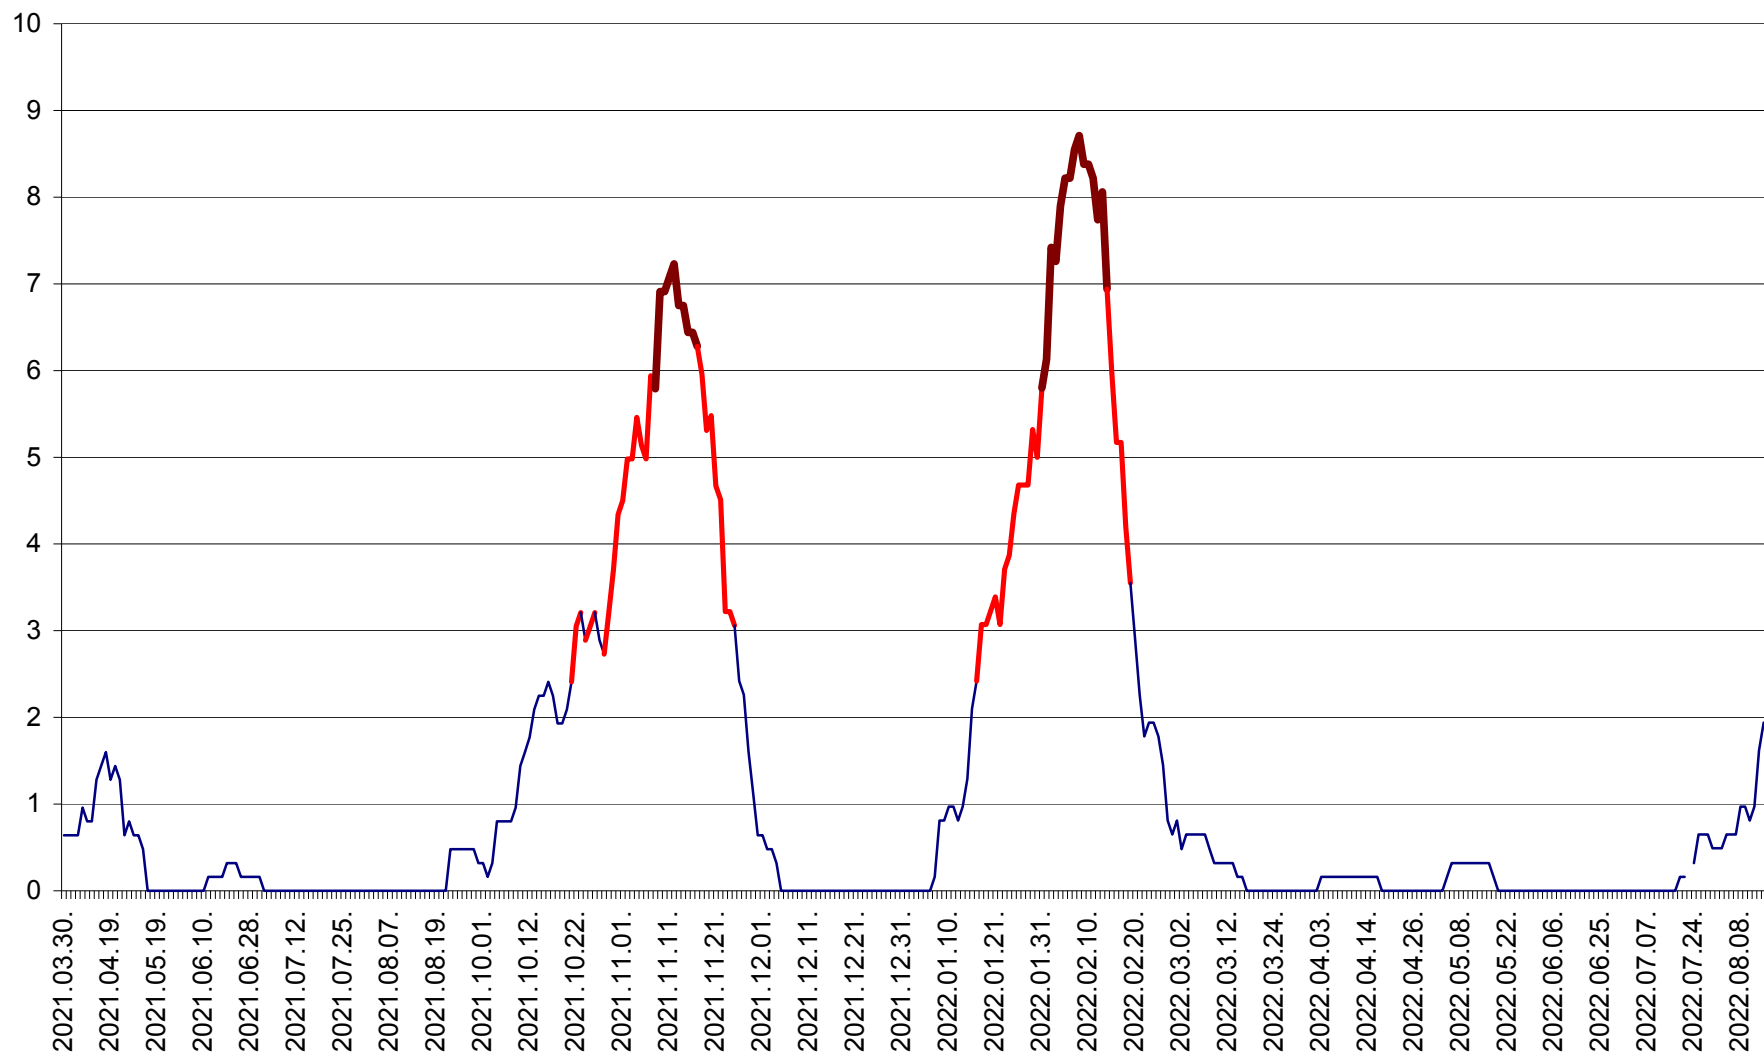

PRAID - Evolutia incidentei cumulate pe 14 zile la ‰ de locuitori  
2021.04.01. - 2022.08.14.

RACU - Evolutia incidentei cumulate pe 14 zile la ‰ de locuitori  
2021.04.01. - 2022.08.14.

REMETEA - Evolutia incidentei cumulate pe 14 zile la % de locuitori  
2021.04.01. - 2022.08.14.

SĂCEL - Evolutia incidentei cumulate pe 14 zile la ‰ de locuitori  
2021.04.01. - 2022.08.14.

SÂNCRĂIENI - Evolutia incidentei cumulate pe 14 zile la ‰ de locuitori  
2021.04.01. - 2022.08.14.

SÂNDOMIC - Evolutia incidentei cumulate pe 14 zile la ‰ de locuitori  
2021.04.01. - 2022.08.14.