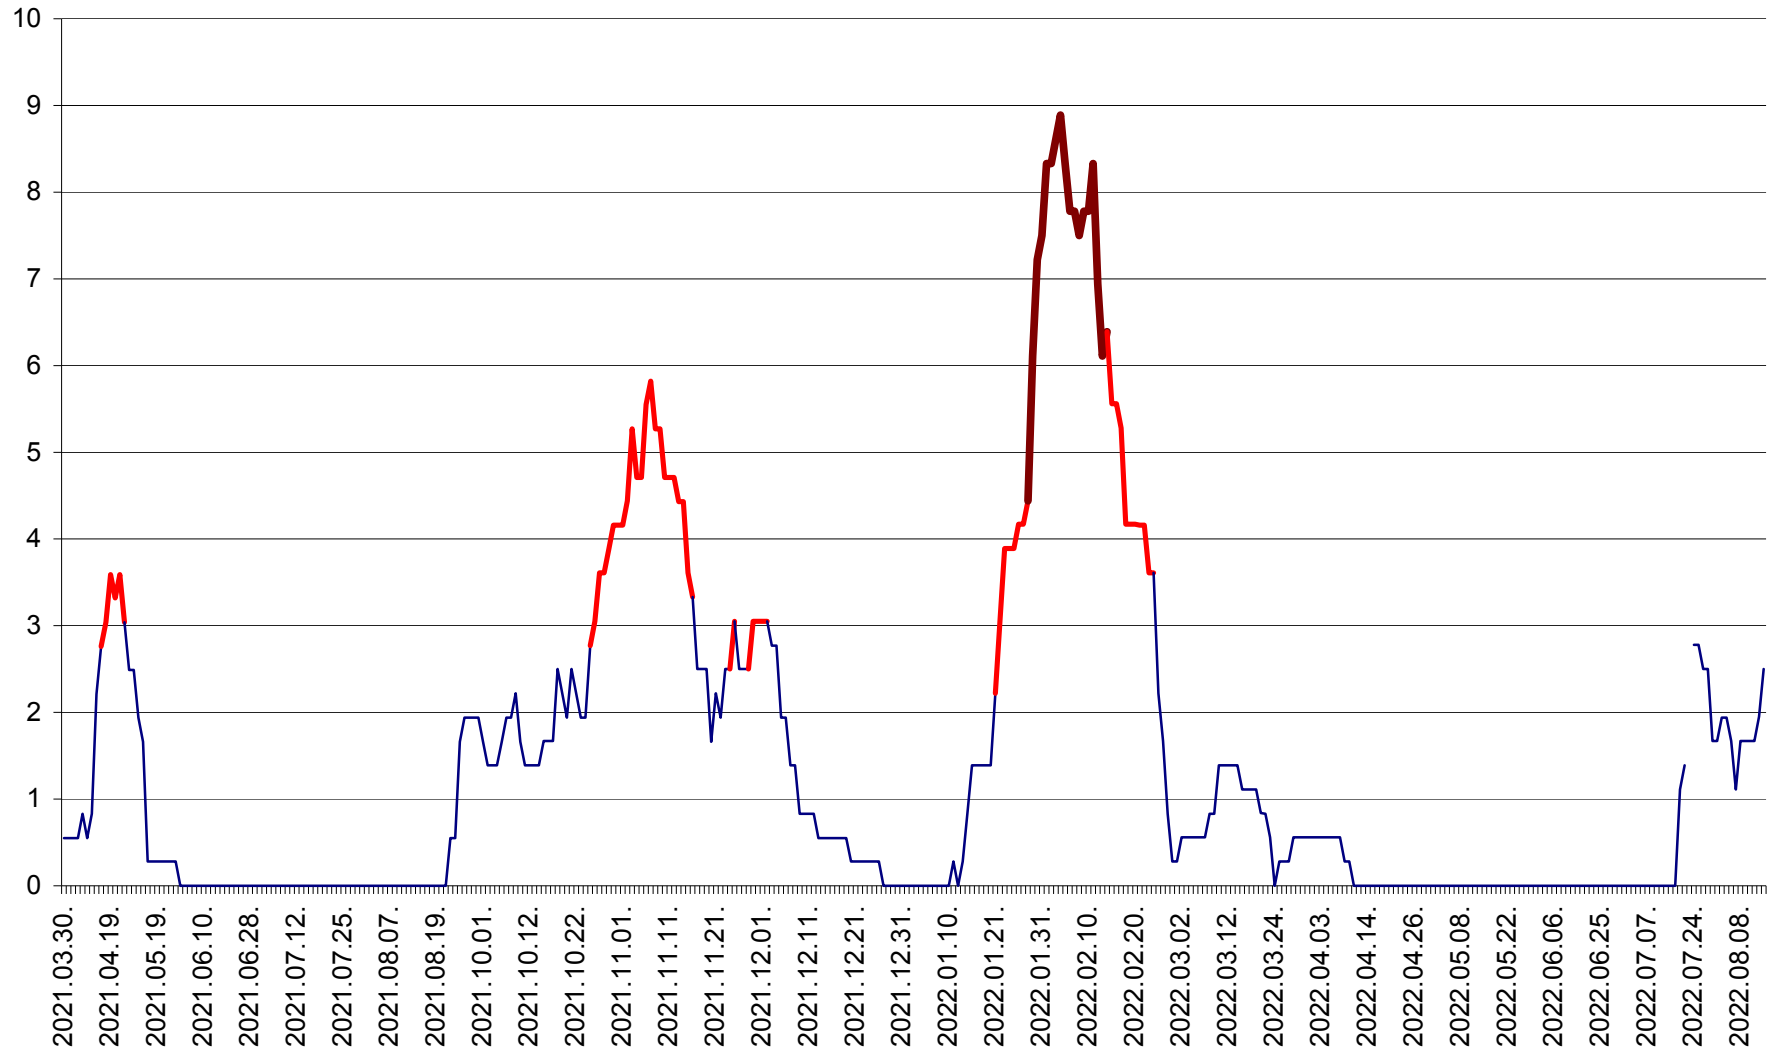

MEREȘTI - Evolutia incidentei cumulate pe 14 zile la ‰ de locuitori  
2021.04.01. - 2022.08.14.

MUNICIPIUL MIERCUREA-CIUC - Evolutia incidentei cumulate pe 14 zile la ‰ de locuitori  
2021.04.01. - 2022.08.14.

MIHĂILENI - Evolutia incidentei cumulate pe 14 zile la ‰ de locuitori  
2021.04.01. - 2022.08.14.

MUGENI - Evolutia incidentei cumulate pe 14 zile la ‰ de locuitori  
2021.04.01. - 2022.08.14.

OCLAND - Evolutia incidentei cumulate pe 14 zile la ‰ de locuitori  
2021.04.01. - 2022.08.14.