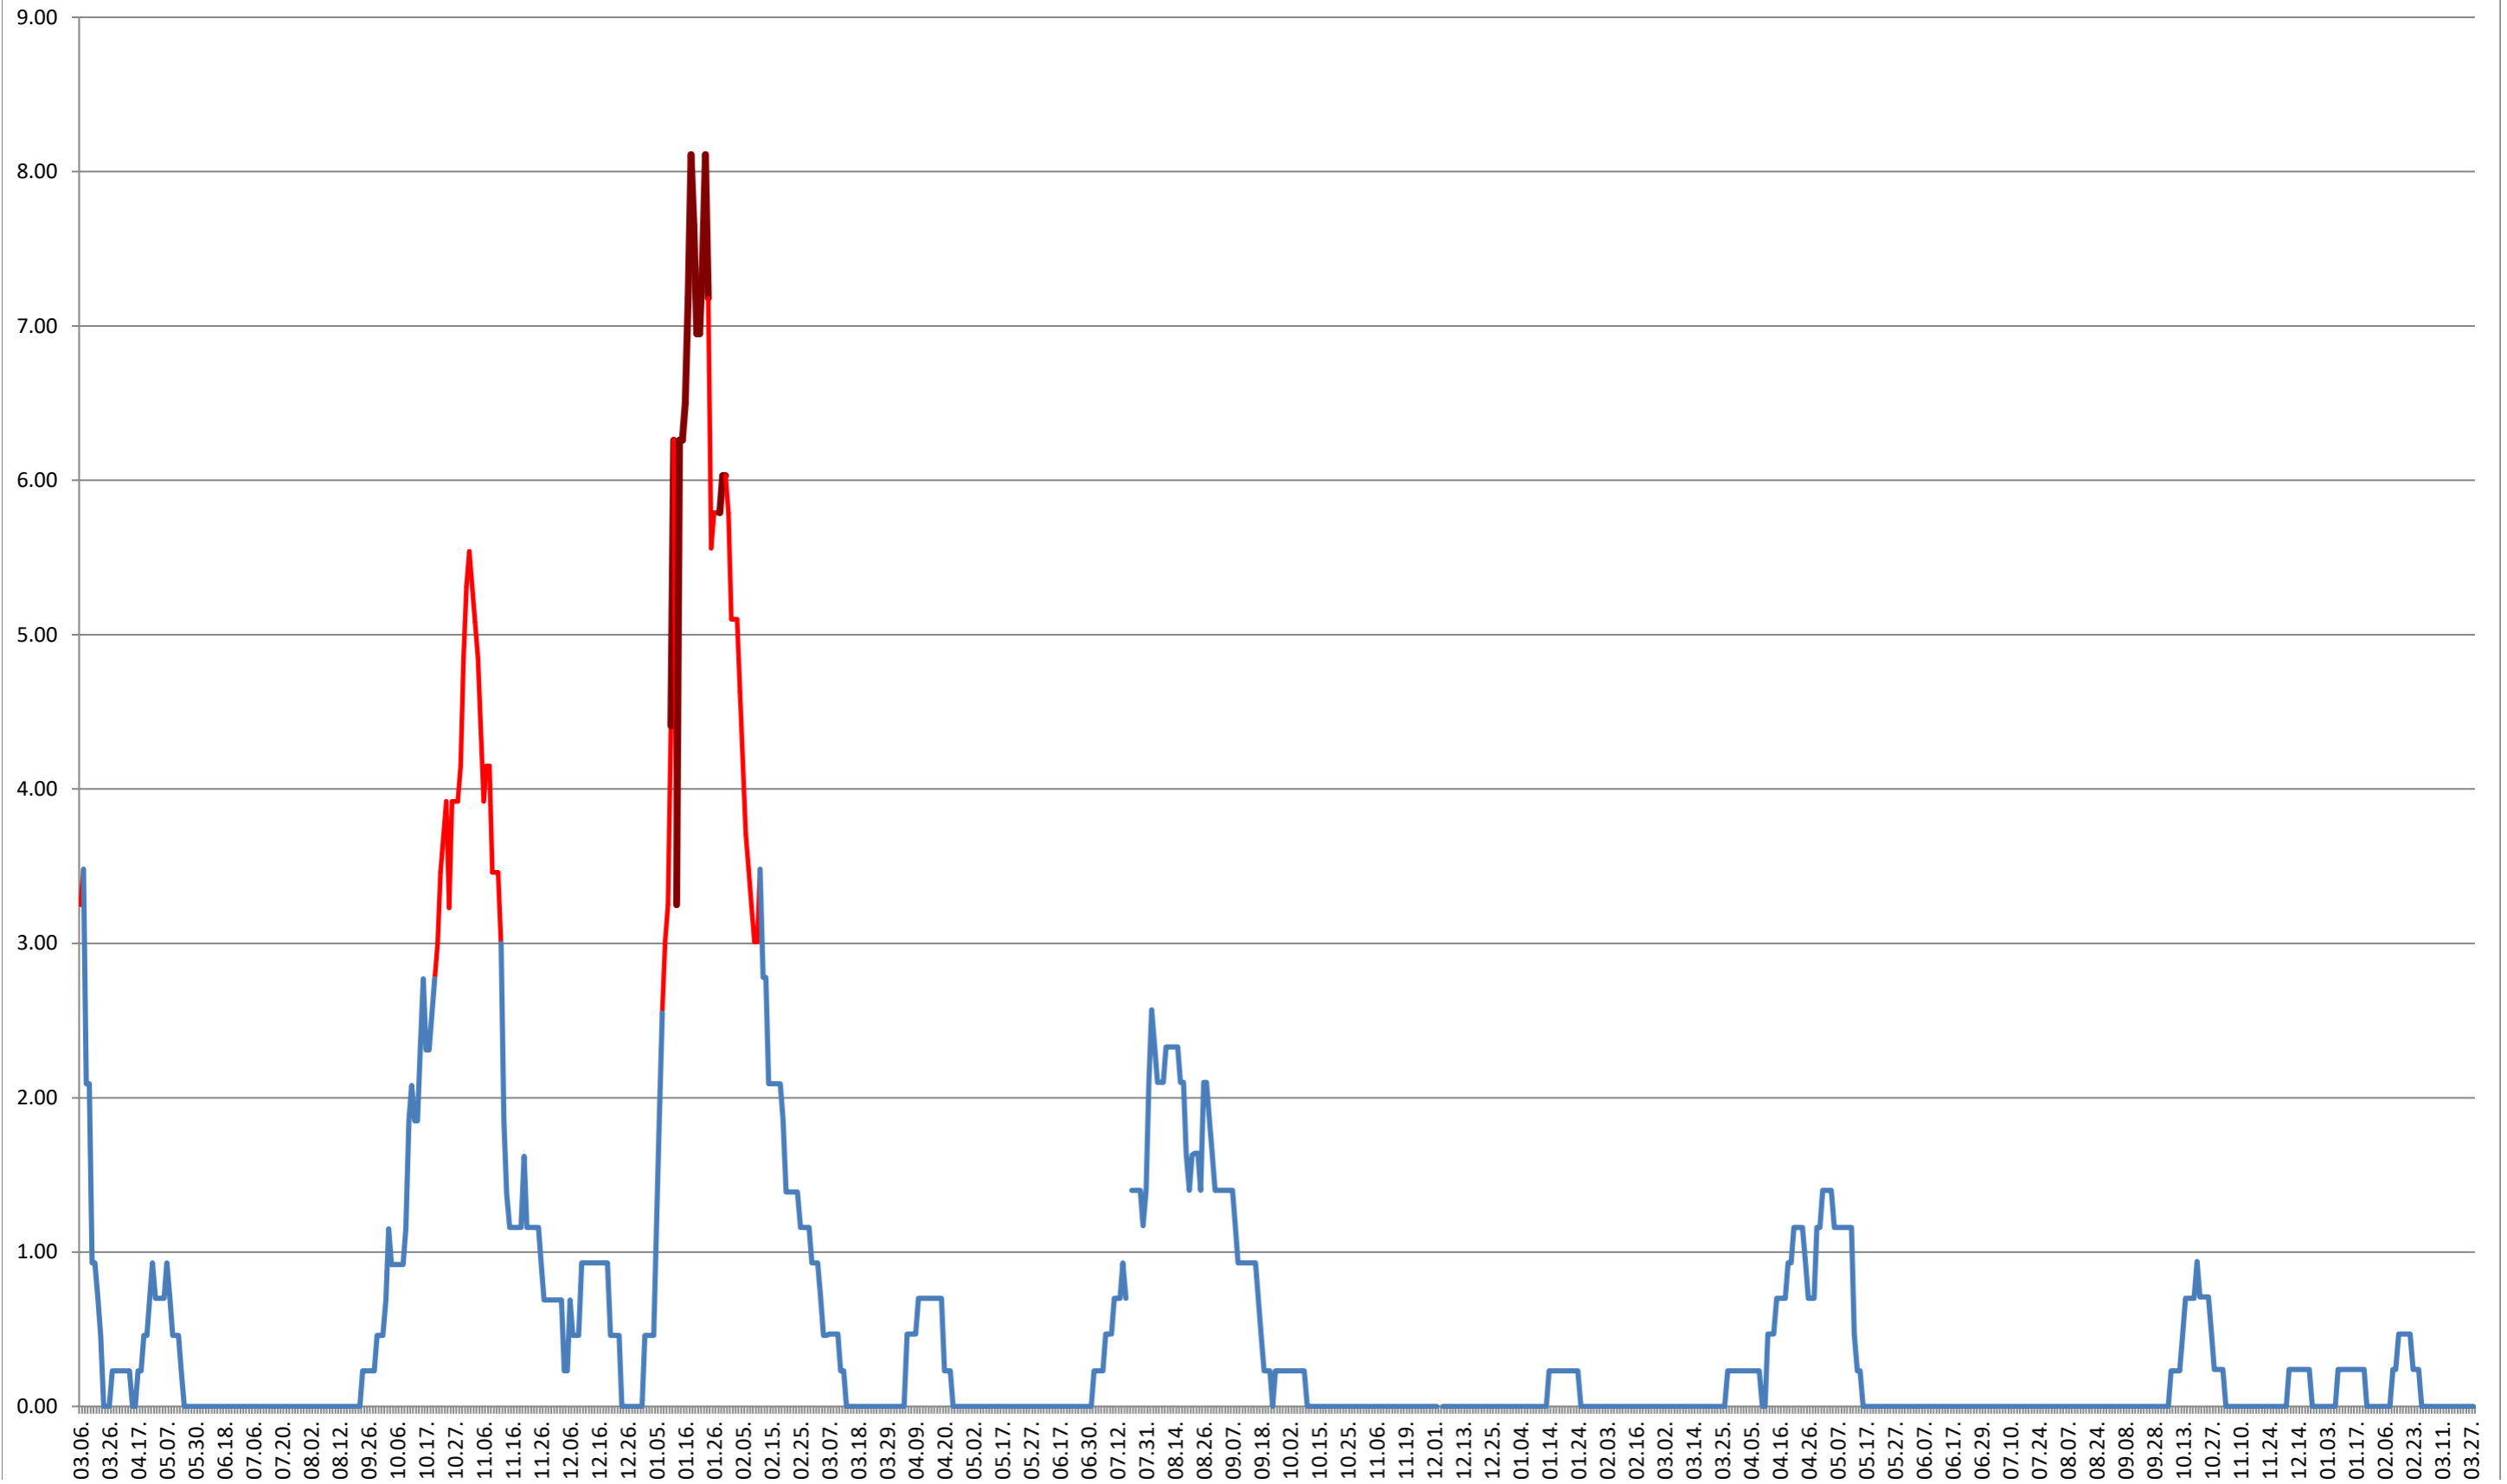

**BILBOR - Evolutia incidentei cumulate pe 14 zile la ‰ de locuitori**  
**2021.03.07. - 2024.03.28.**

**ORAȘ BORSEC - Evolutia incidentei cumulate pe 14 zile la % de locuitori**  
**2021.03.07. - 2024.03.28.**

**BRĂDEȘTI - Evolutia incidentei cumulate pe 14 zile la ‰ de locuitori**  
**2021.03.07. - 2024.03.28.**

**CĂPÂLNIȚA - Evolutia incidentei cumulate pe 14 zile la ‰ de locuitori**  
**2021.03.07. - 2024.03.28.**

### CÂRȚA - Evolutia incidentei cumulate pe 14 zile la ‰ de locuitori 2021.03.07. - 2024.03.28.

CICEU - Evolutia incidentei cumulate pe 14 zile la ‰ de locuitori  
2021.03.07. - 2024.03.28.

# CIUCSÂNGEORGIU - Evolutia incidentei cumulate pe 14 zile la ‰ de locuitori 2021.03.07. - 2024.03.28.

**CIUMANI - Evolutia incidentei cumulate pe 14 zile la ‰ de locuitori**  
**2021.03.07. - 2024.03.28.**