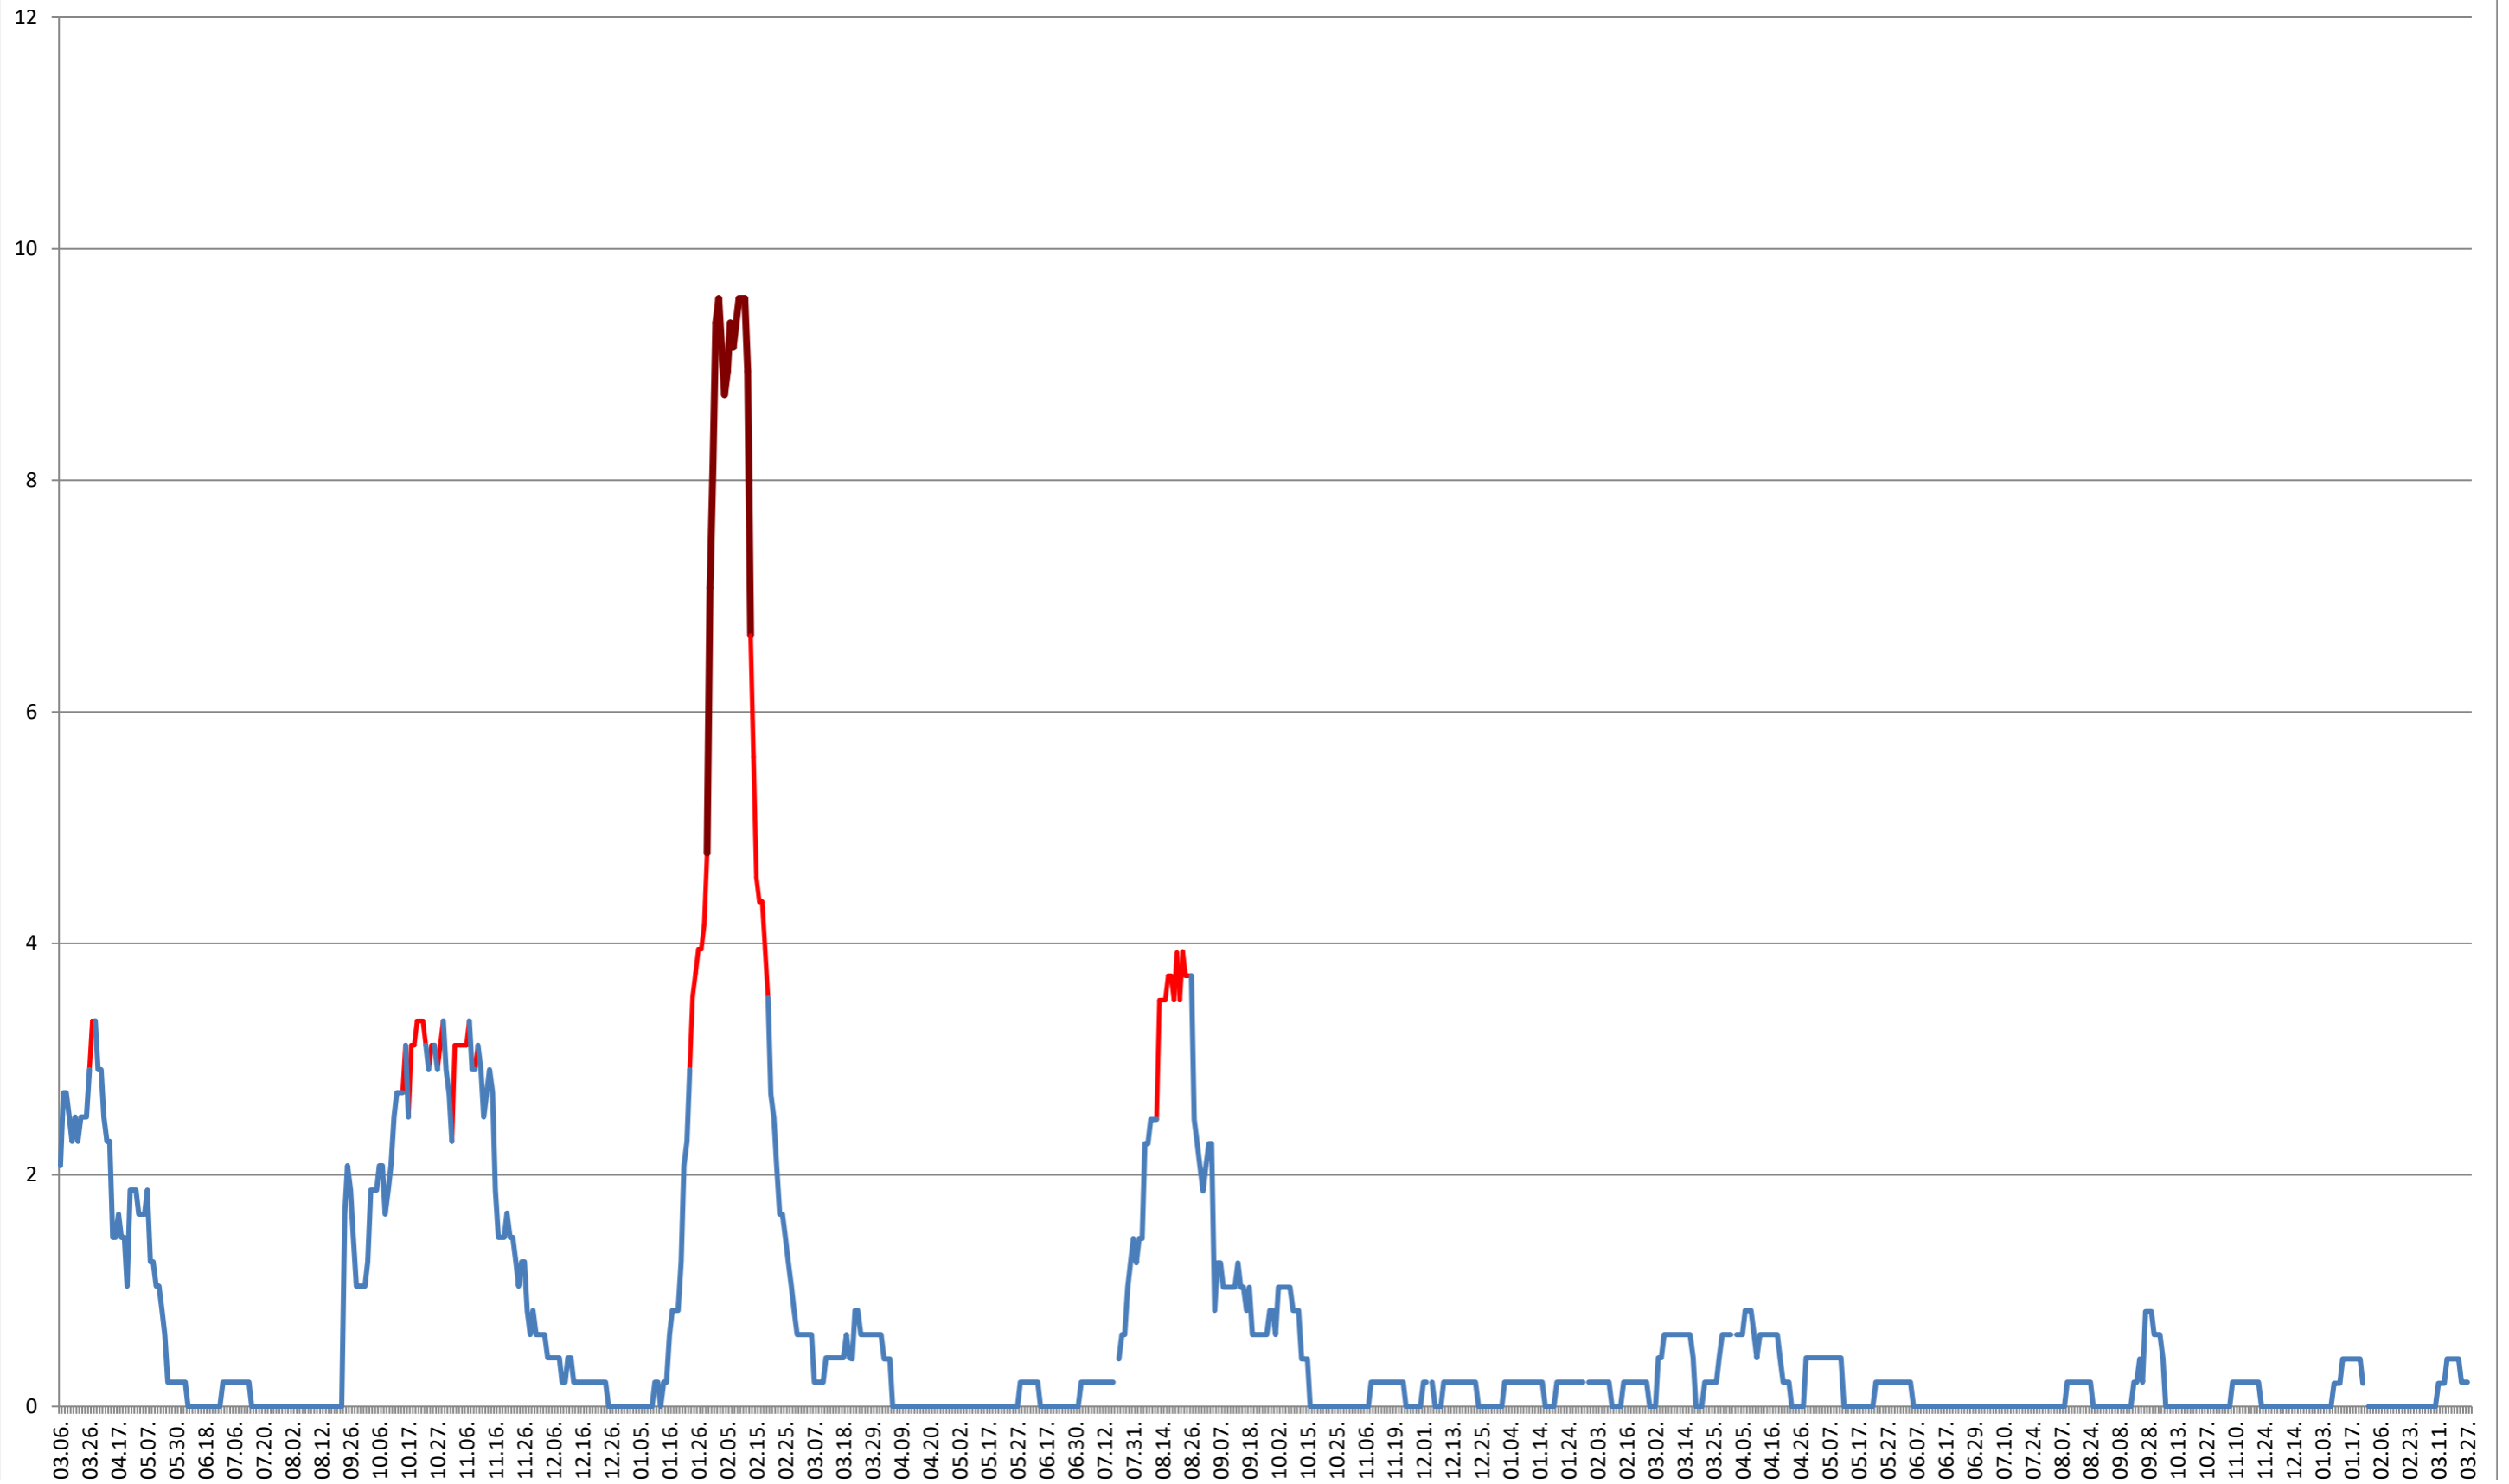

LUPENI - Evolutia incidentei cumulate pe 14 zile la % de locuitori
2021.03.07. - 2024.03.28.