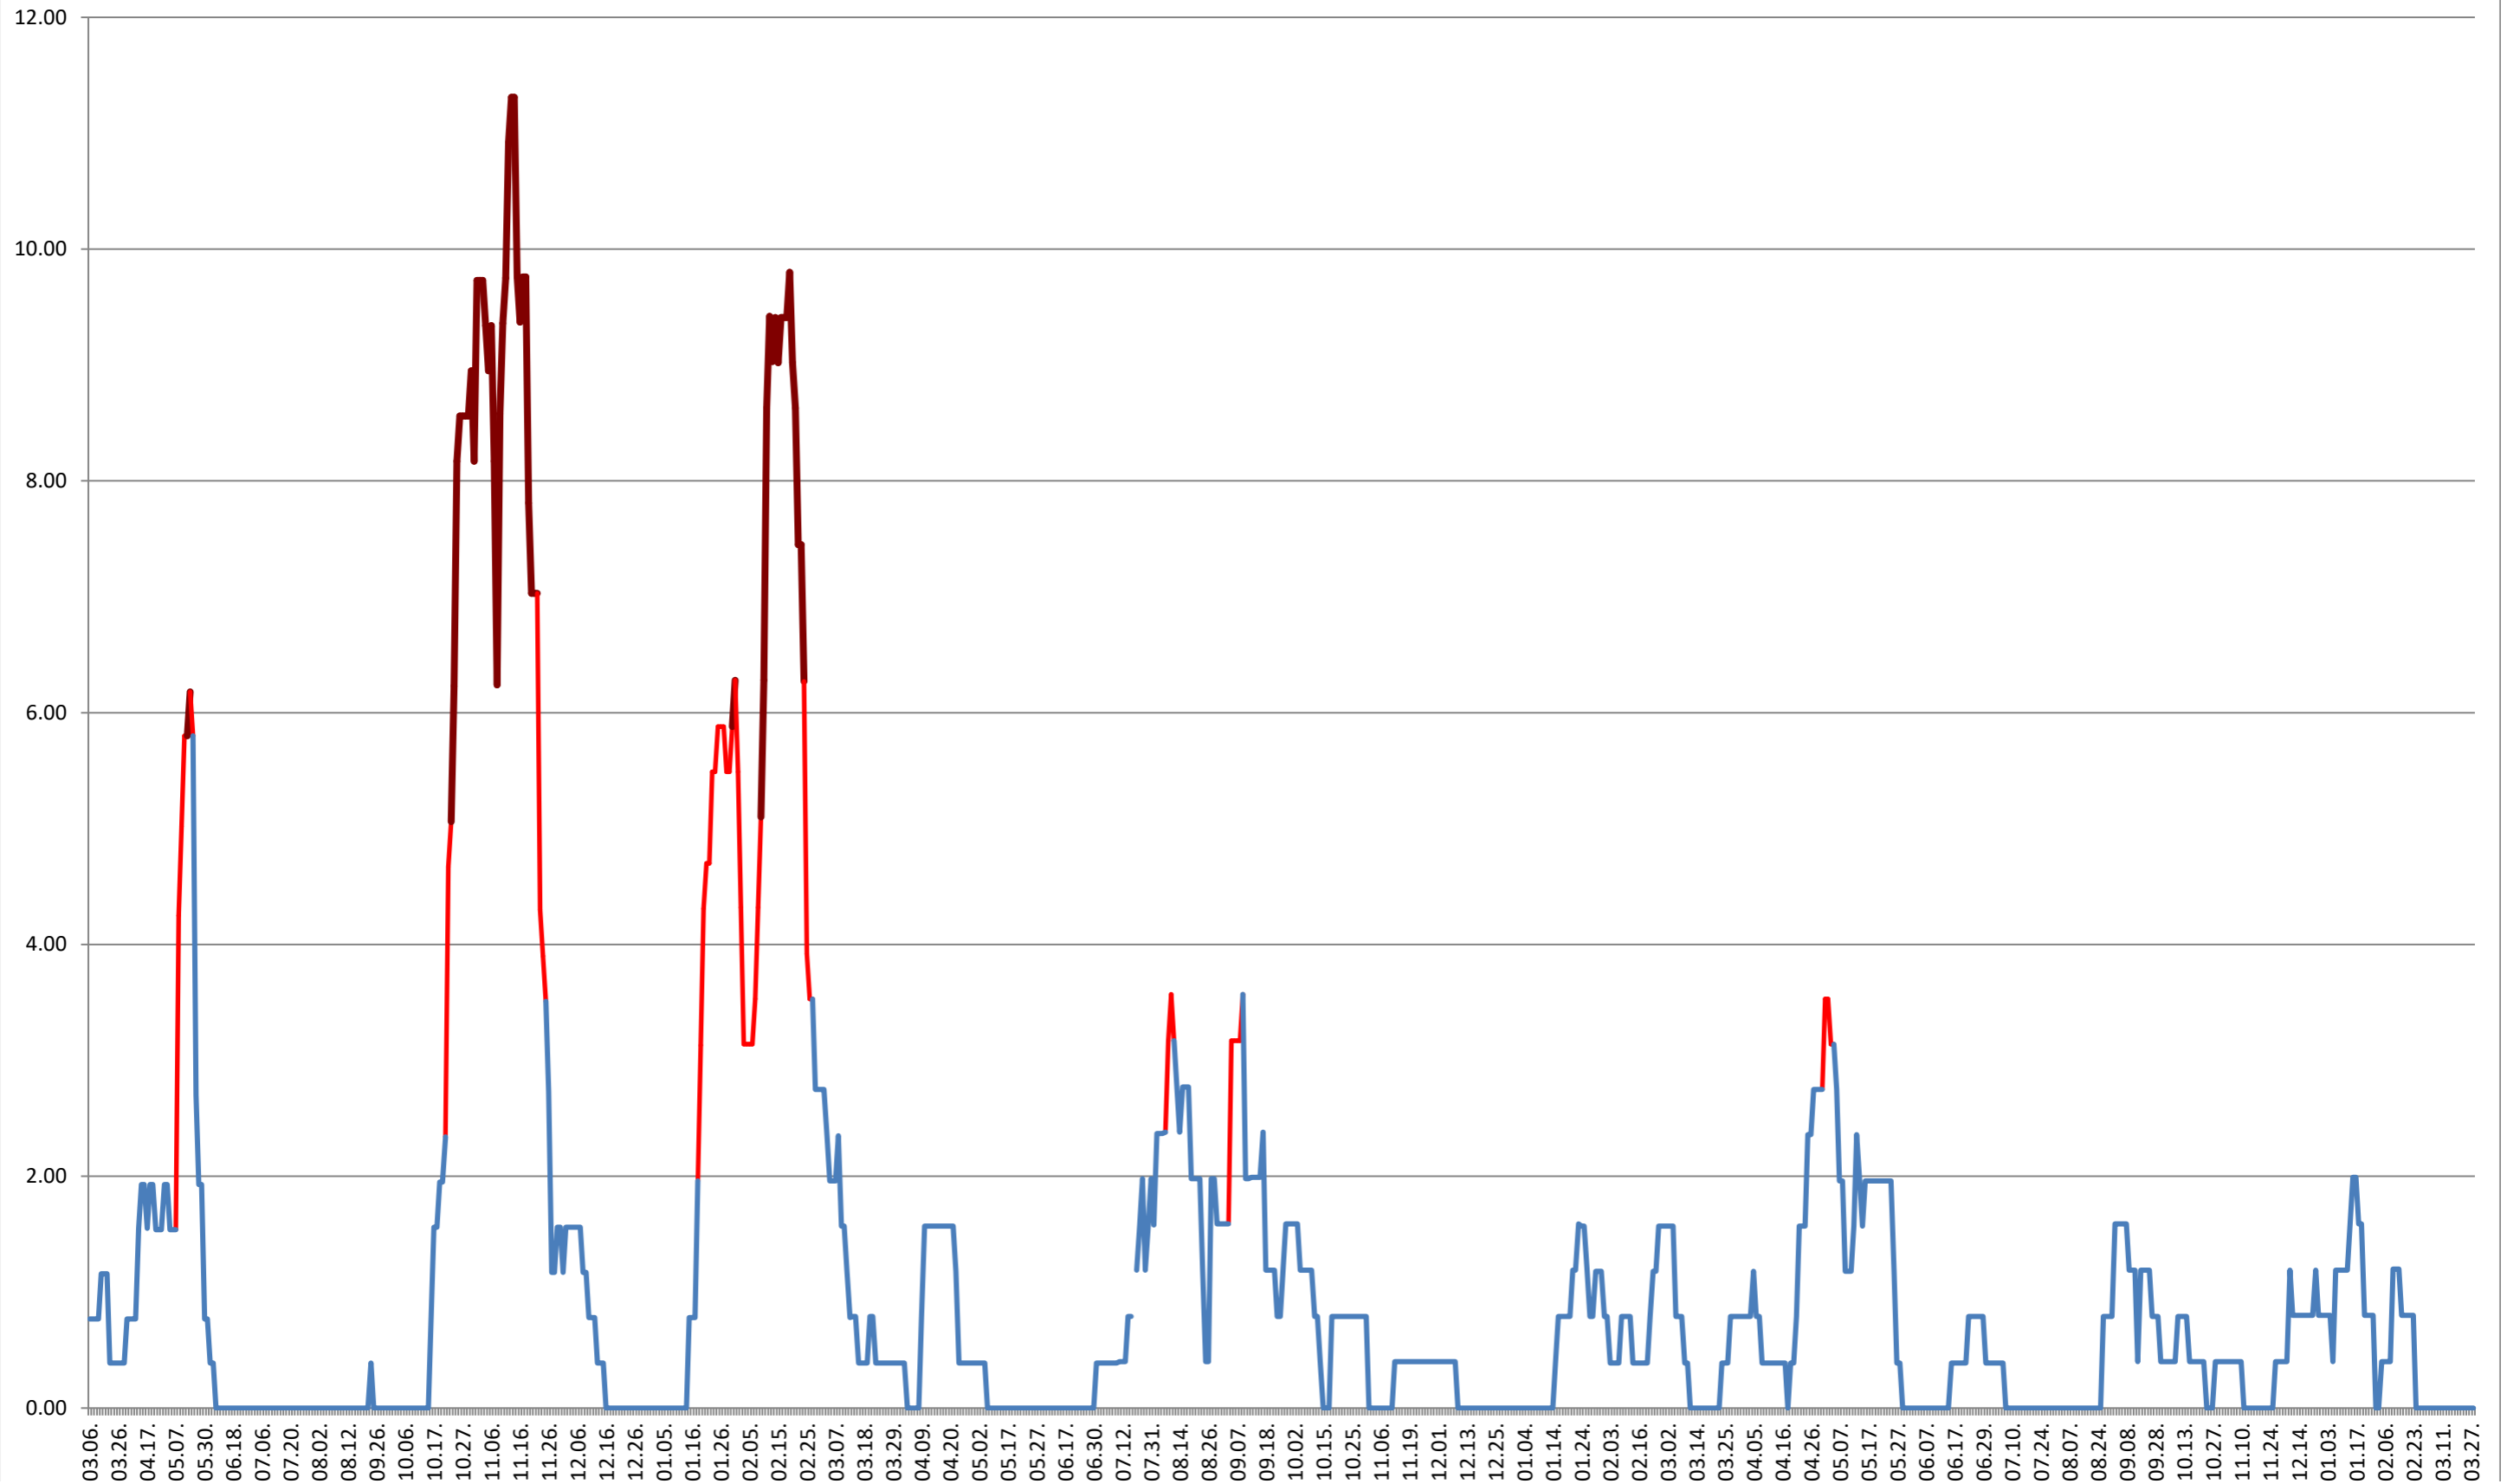

**ATID - Evolutia incidentei cumulate pe 14 zile la ‰ de locuitori**  
**2021.03.07. - 2024.03.28.**

**AVRĂMEȘTI - Evolutia incidentei cumulate pe 14 zile la % de locuitori**  
**2021.03.07. - 2024.03.28.**

**ORAȘ BĂILE TUȘNAD - Evolutia incidentei cumulate pe 14 zile la % de locuitori**  
**2021.03.07. - 2024.03.28.**

**ORAȘ BĂLAN - Evolutia incidentei cumulate pe 14 zile la ‰ de locuitori**  
**2021.03.07. - 2024.03.28.**

**BILBOR - Evolutia incidentei cumulate pe 14 zile la ‰ de locuitori**  
**2021.03.07. - 2024.03.28.**

**ORAȘ BORSEC - Evolutia incidentei cumulate pe 14 zile la % de locuitori**  
**2021.03.07. - 2024.03.28.**

**BRĂDEȘTI - Evolutia incidentei cumulate pe 14 zile la ‰ de locuitori**  
**2021.03.07. - 2024.03.28.**

**CĂPÂLNIȚA - Evolutia incidentei cumulate pe 14 zile la ‰ de locuitori**  
**2021.03.07. - 2024.03.28.**