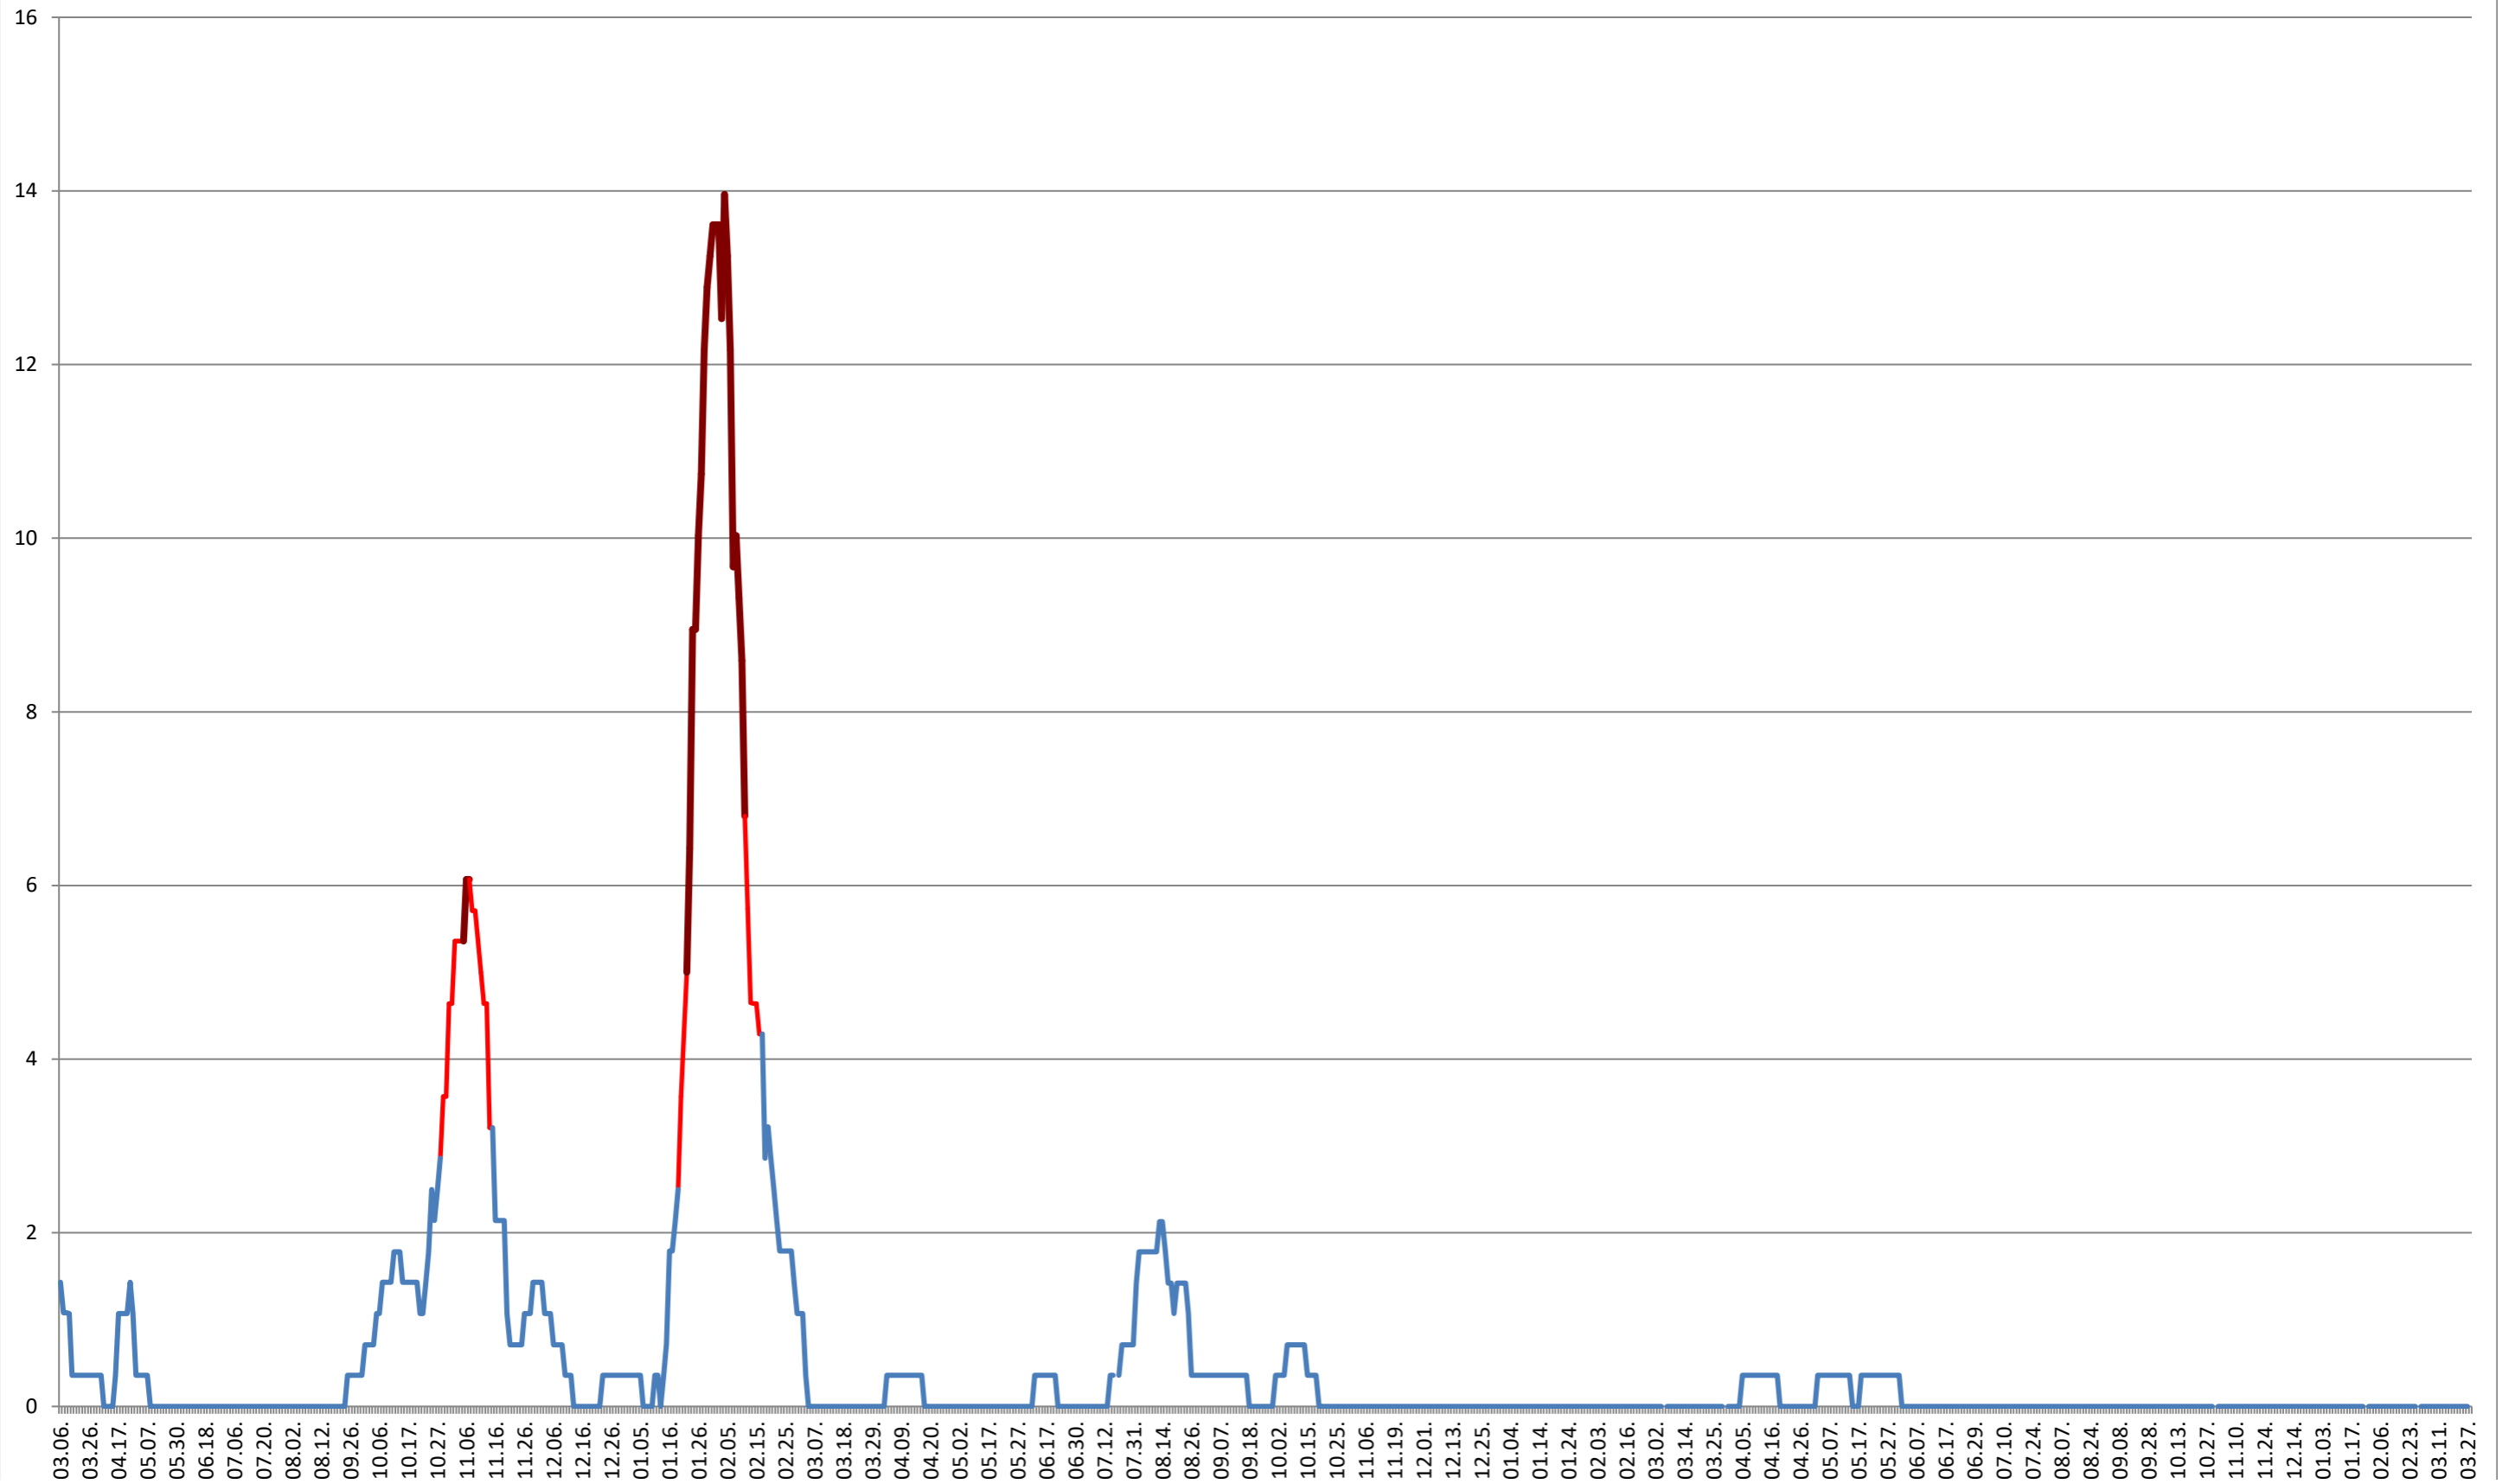

SICULENI - Evolutia incidentei cumulate pe 14 zile la ‰ de locuitori
2021.03.07. - 2024.03.28.