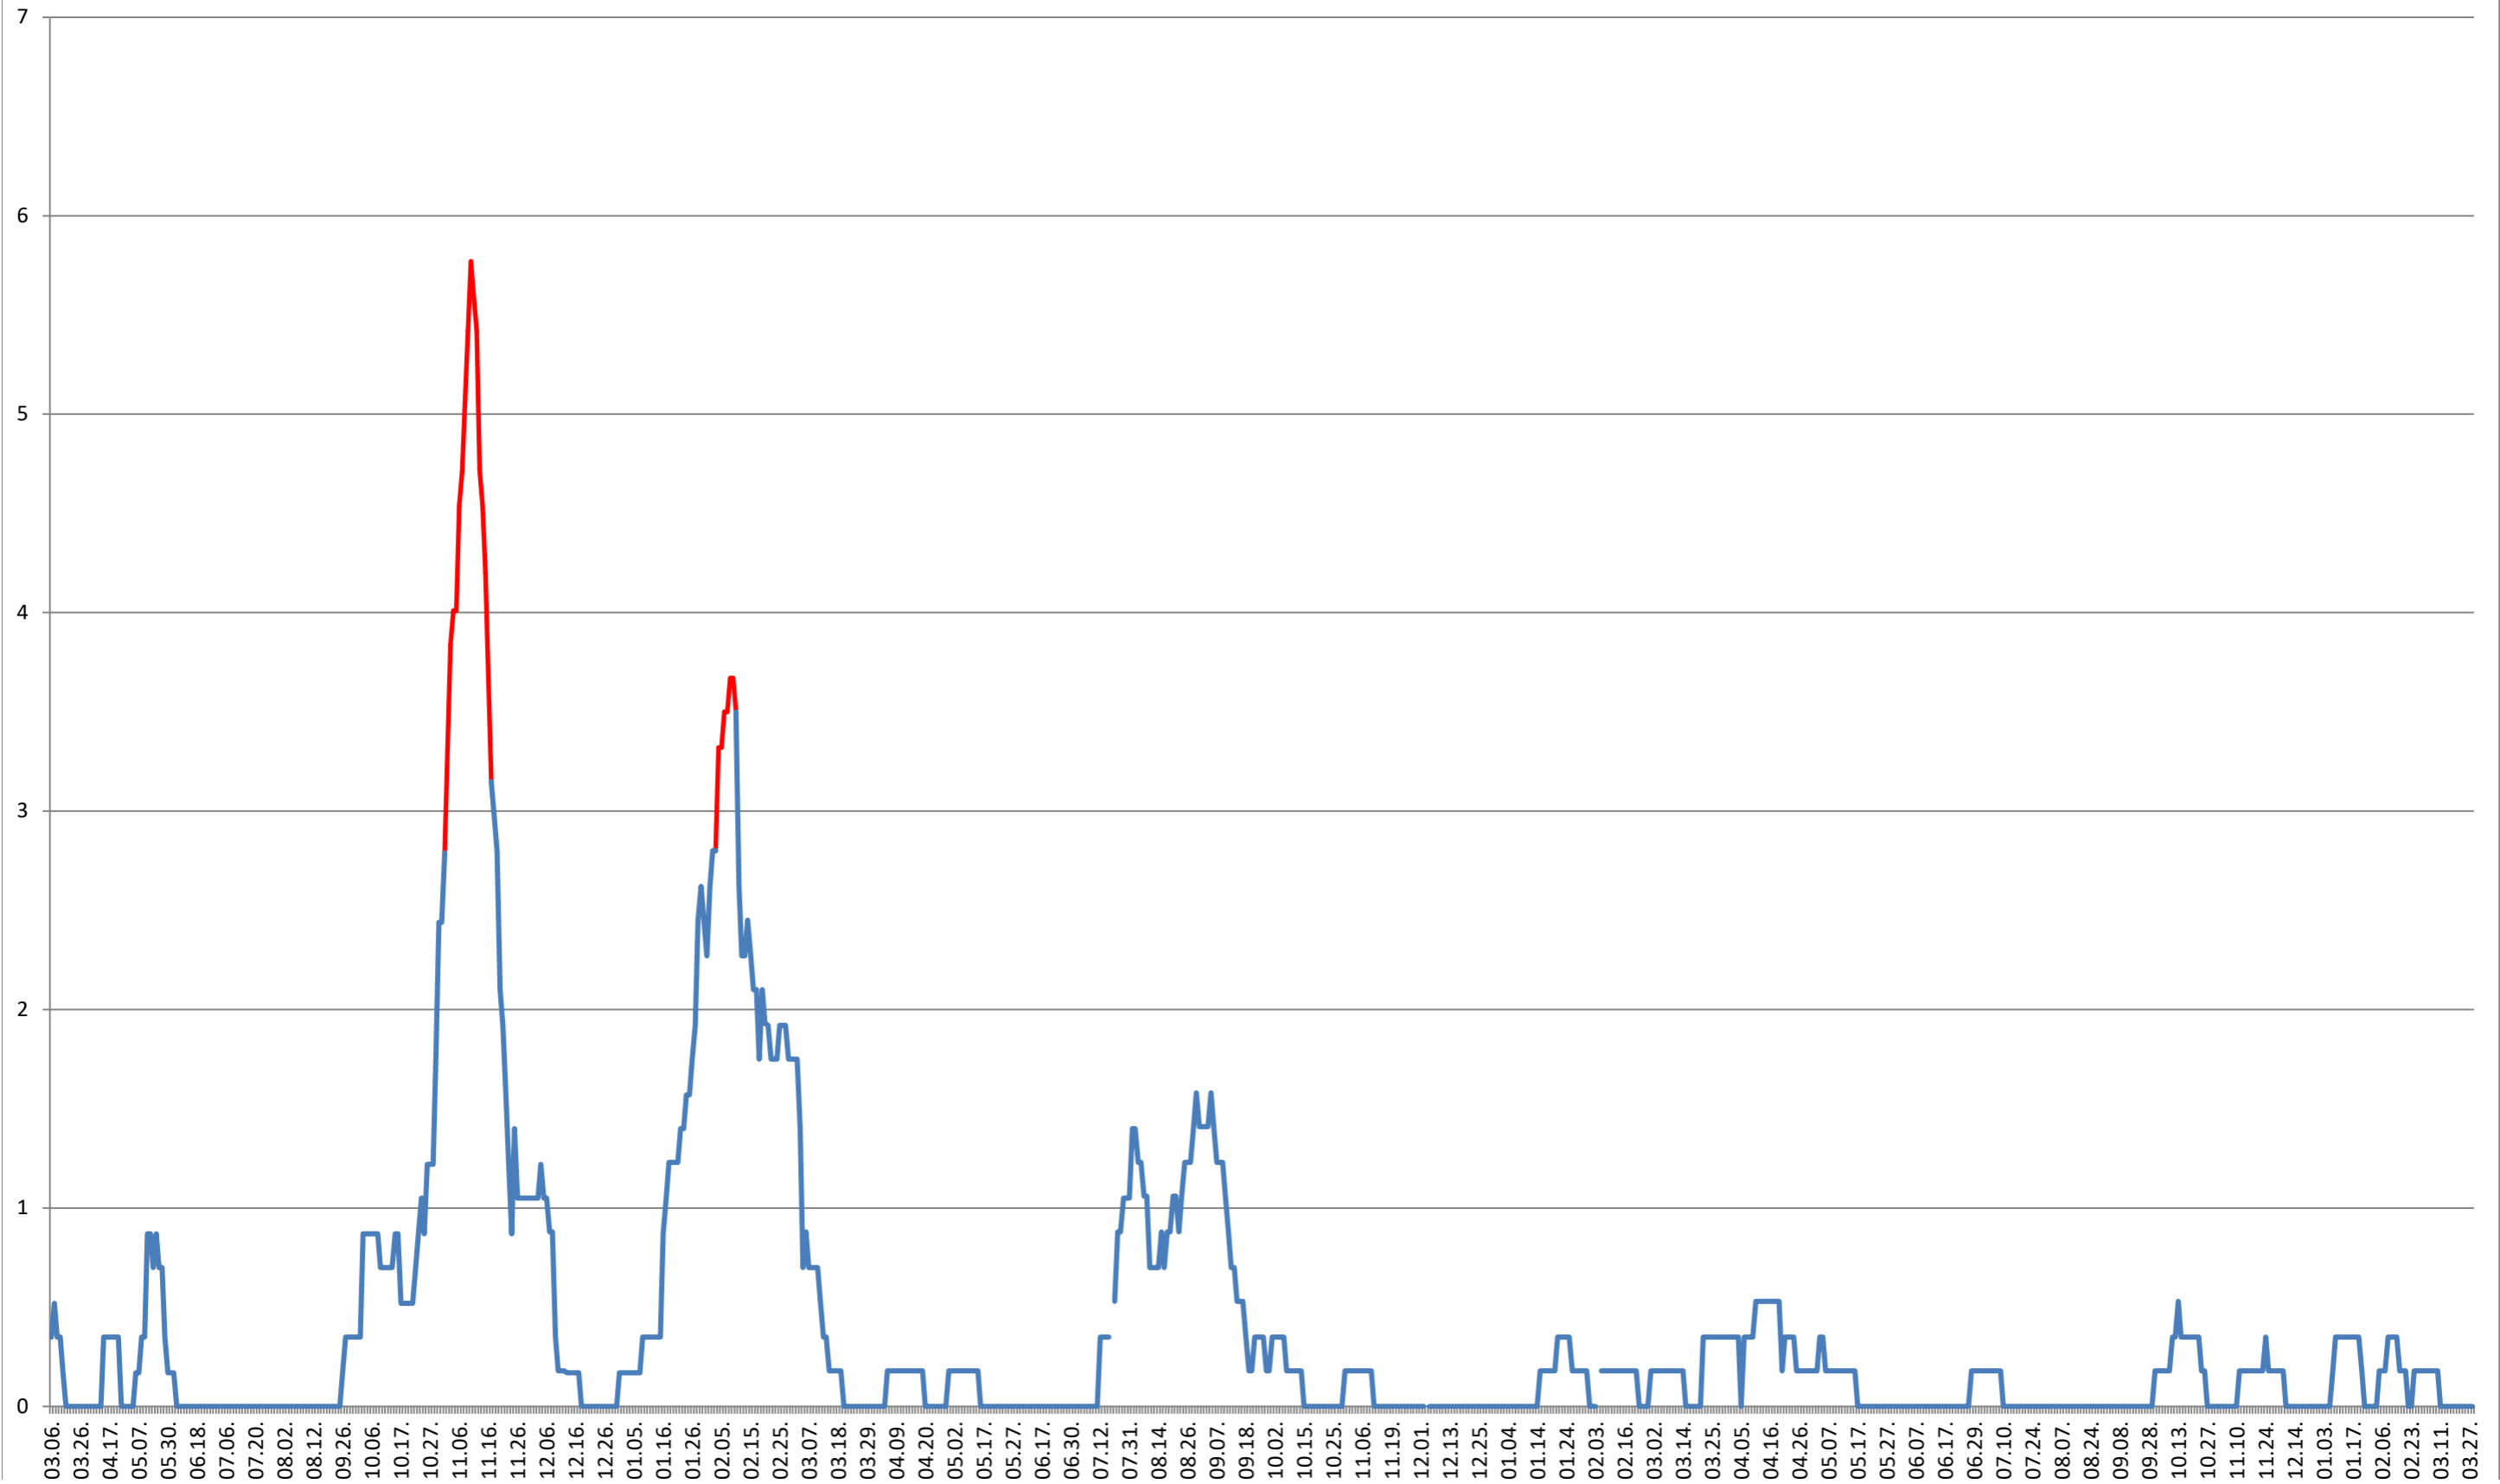

### CORUND - Evolutia incidentei cumulate pe 14 zile la % de locuitori 2021.03.07. - 2024.03.28.

**COZMENI - Evolutia incidentei cumulate pe 14 zile la ‰ de locuitori**  
**2021.03.07. - 2024.03.28.**

**ORAȘ CRISTURU SECUIESC - Evolutia incidentei cumulate pe 14 zile la ‰ de locuitori**  
**2021.03.07. - 2024.03.28.**

**DĂNEȘTI - Evolutia incidentei cumulate pe 14 zile la % de locuitori**  
**2021.03.07. - 2024.03.28.**

### DÂRJIU - Evolutia incidentei cumulate pe 14 zile la ‰ de locuitori 2021.03.07. - 2024.03.28.

**DEALU - Evolutia incidentei cumulate pe 14 zile la % de locuitori**  
**2021.03.07. - 2024.03.28.**

**DITRĂU - Evolutia incidentei cumulate pe 14 zile la ‰ de locuitori**  
**2021.03.07. - 2024.03.28.**