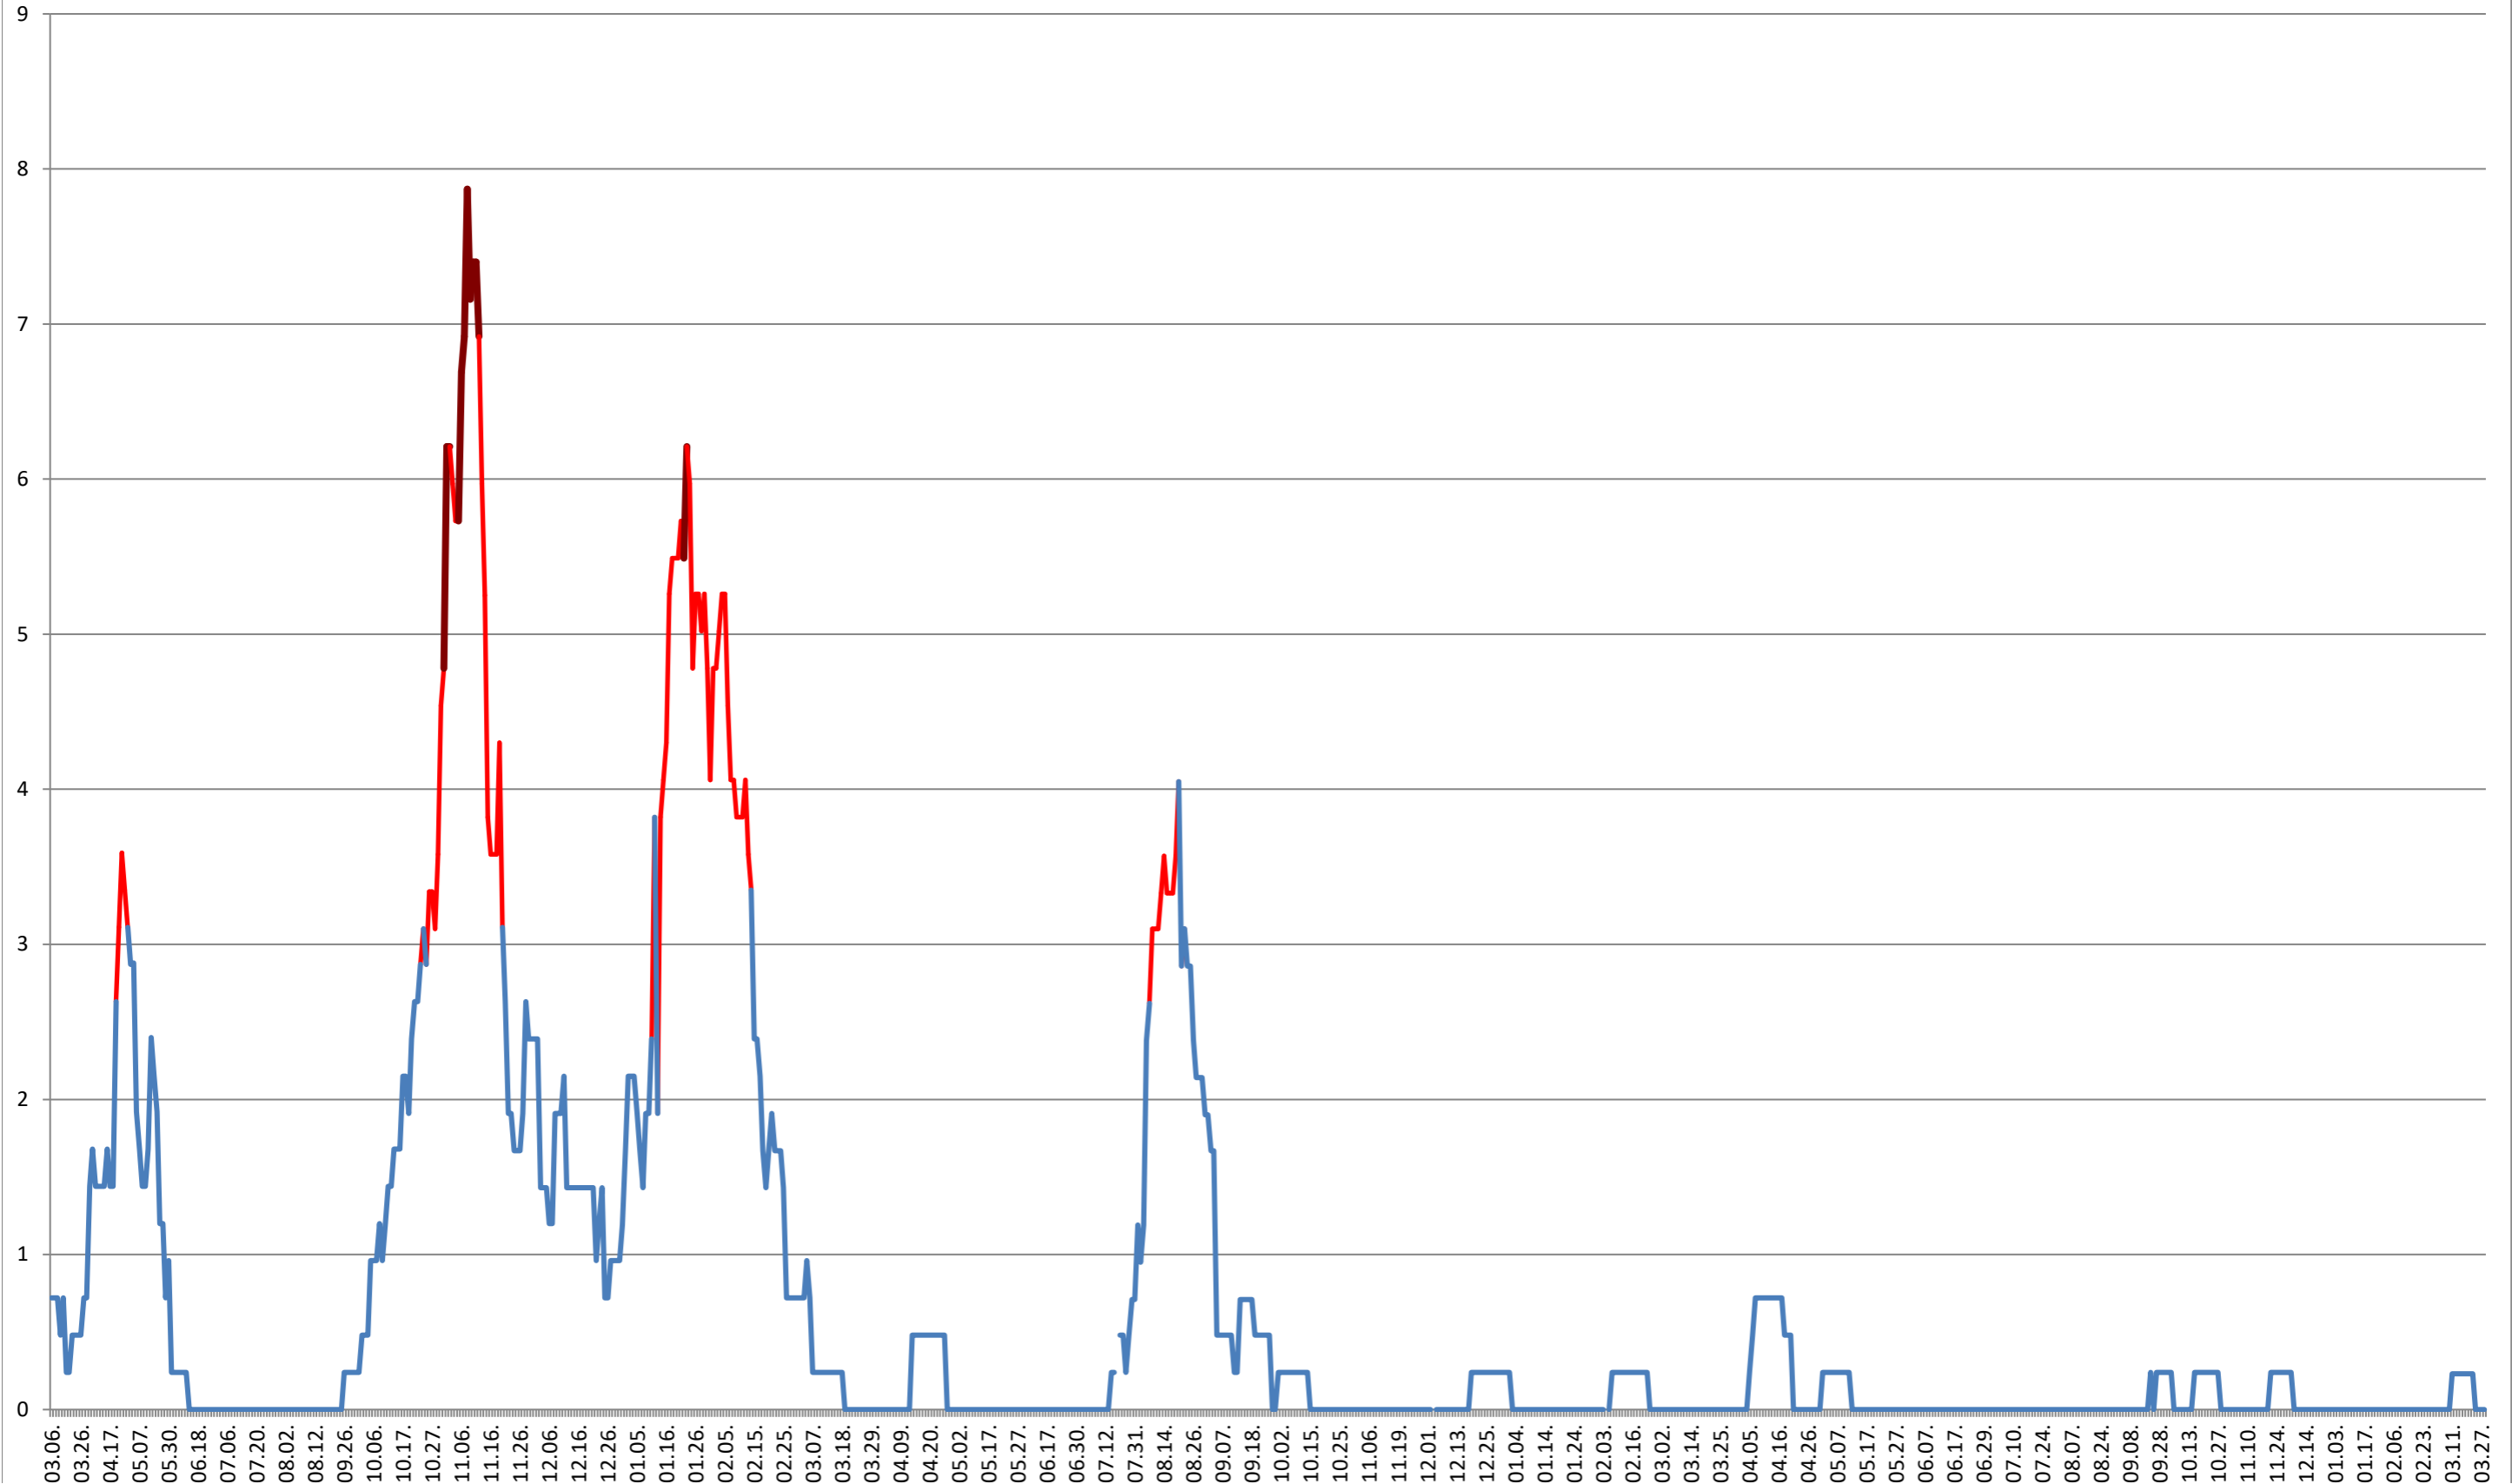

DEALU - Evolutia incidentei cumulate pe 14 zile la % de locuitori
2021.03.07. - 2024.03.28.