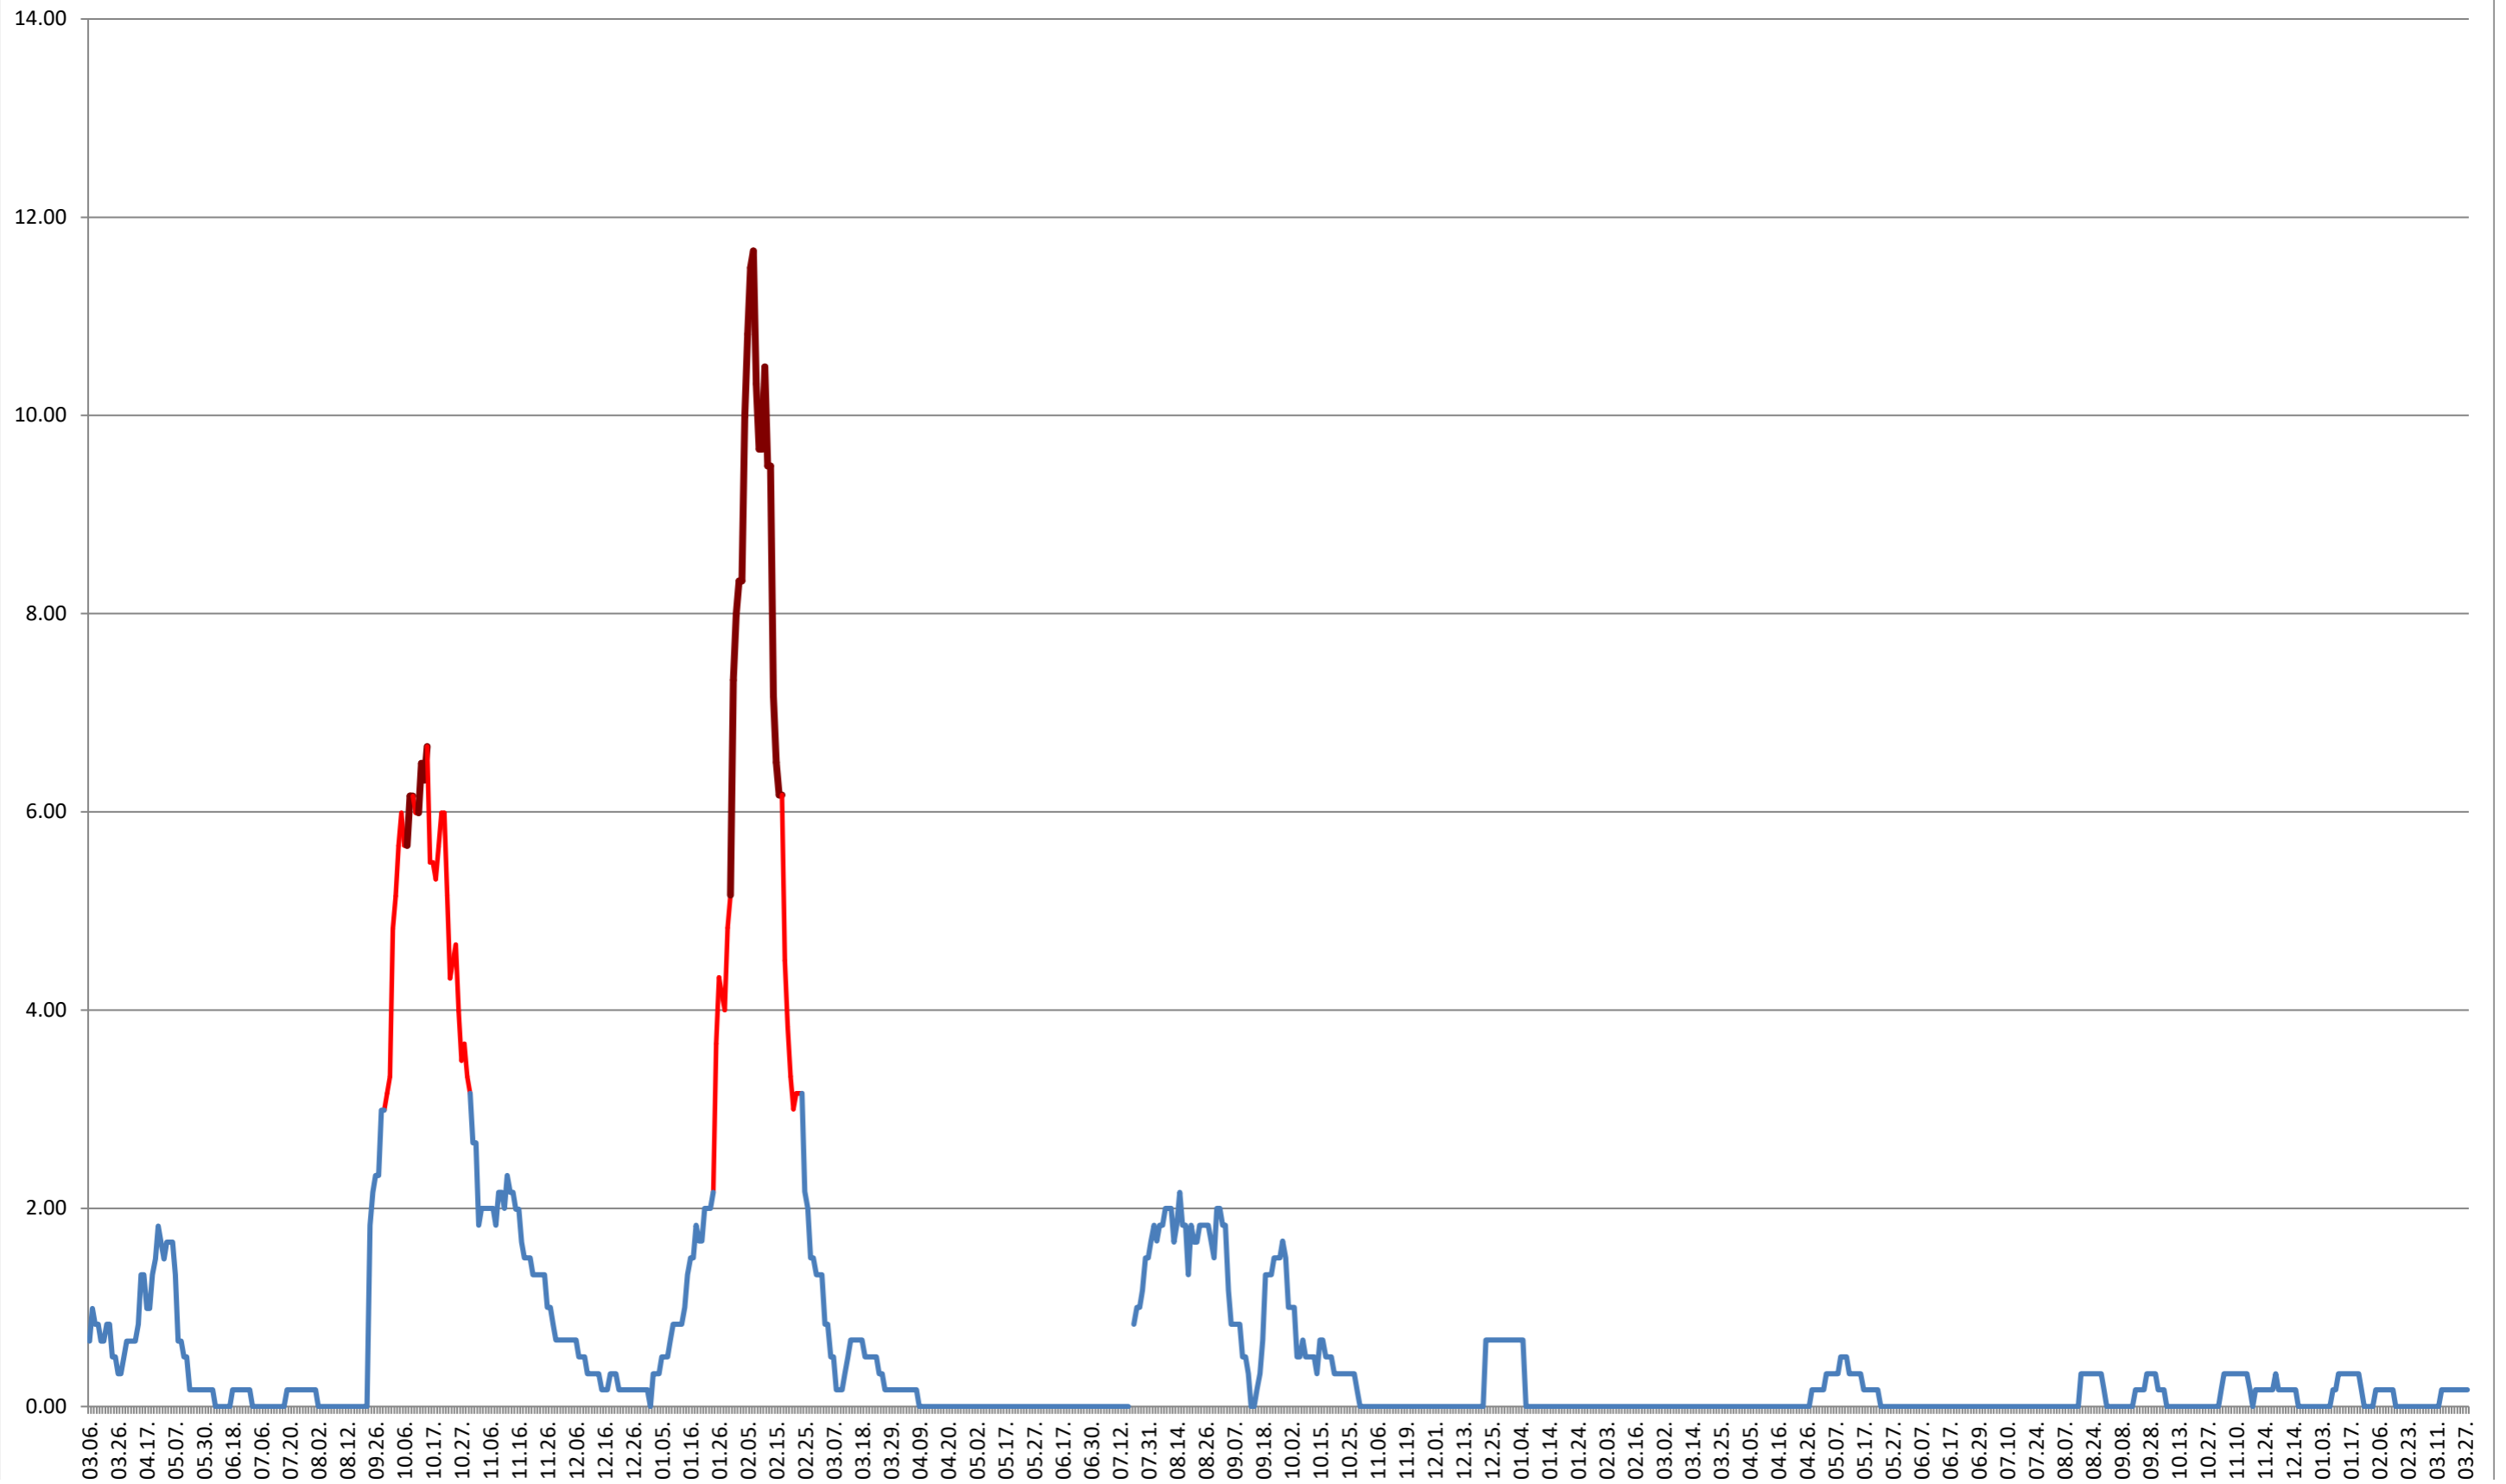

**VOȘLĂBENI - Evolutia incidentei cumulate pe 14 zile la ‰ de locuitori**  
**2021.03.07. - 2024.03.28.**

**ZETEA - Evolutia incidentei cumulate pe 14 zile la ‰ de locuitori**  
**2021.03.07. - 2024.03.28.**