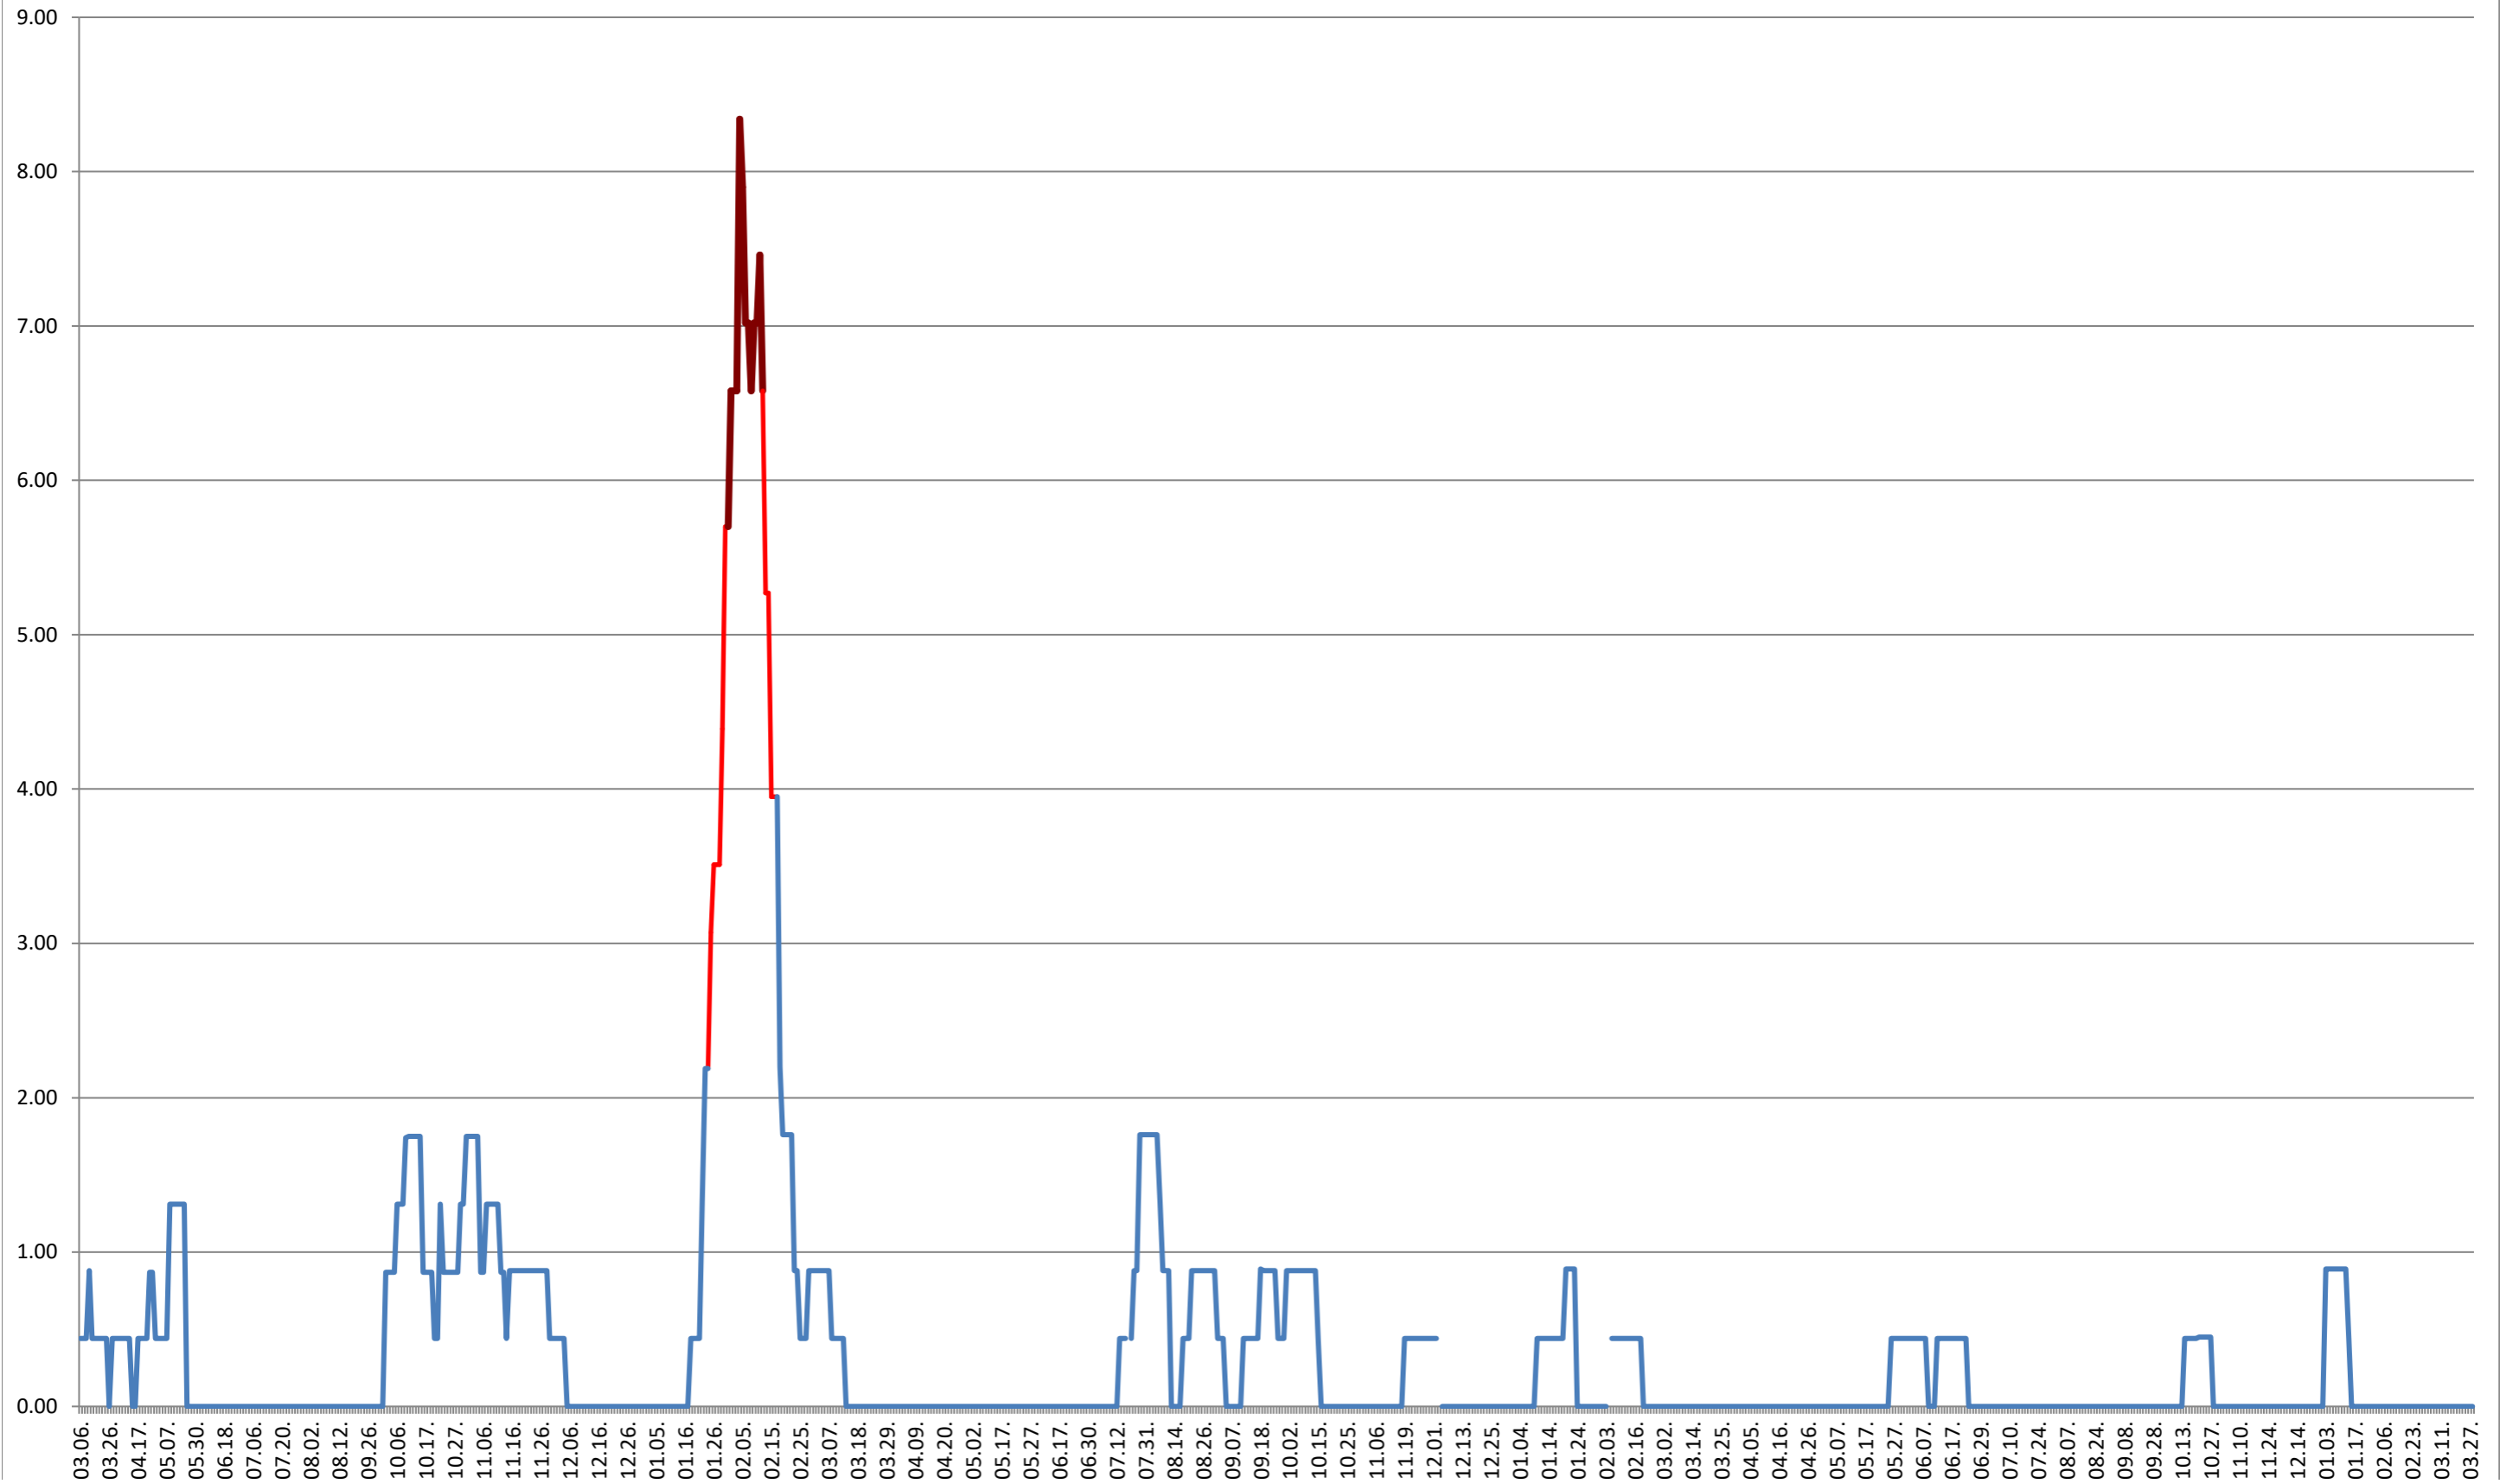

COZMENI - Evolutia incidentei cumulate pe 14 zile la ‰ de locuitori
2021.03.07. - 2024.03.28.