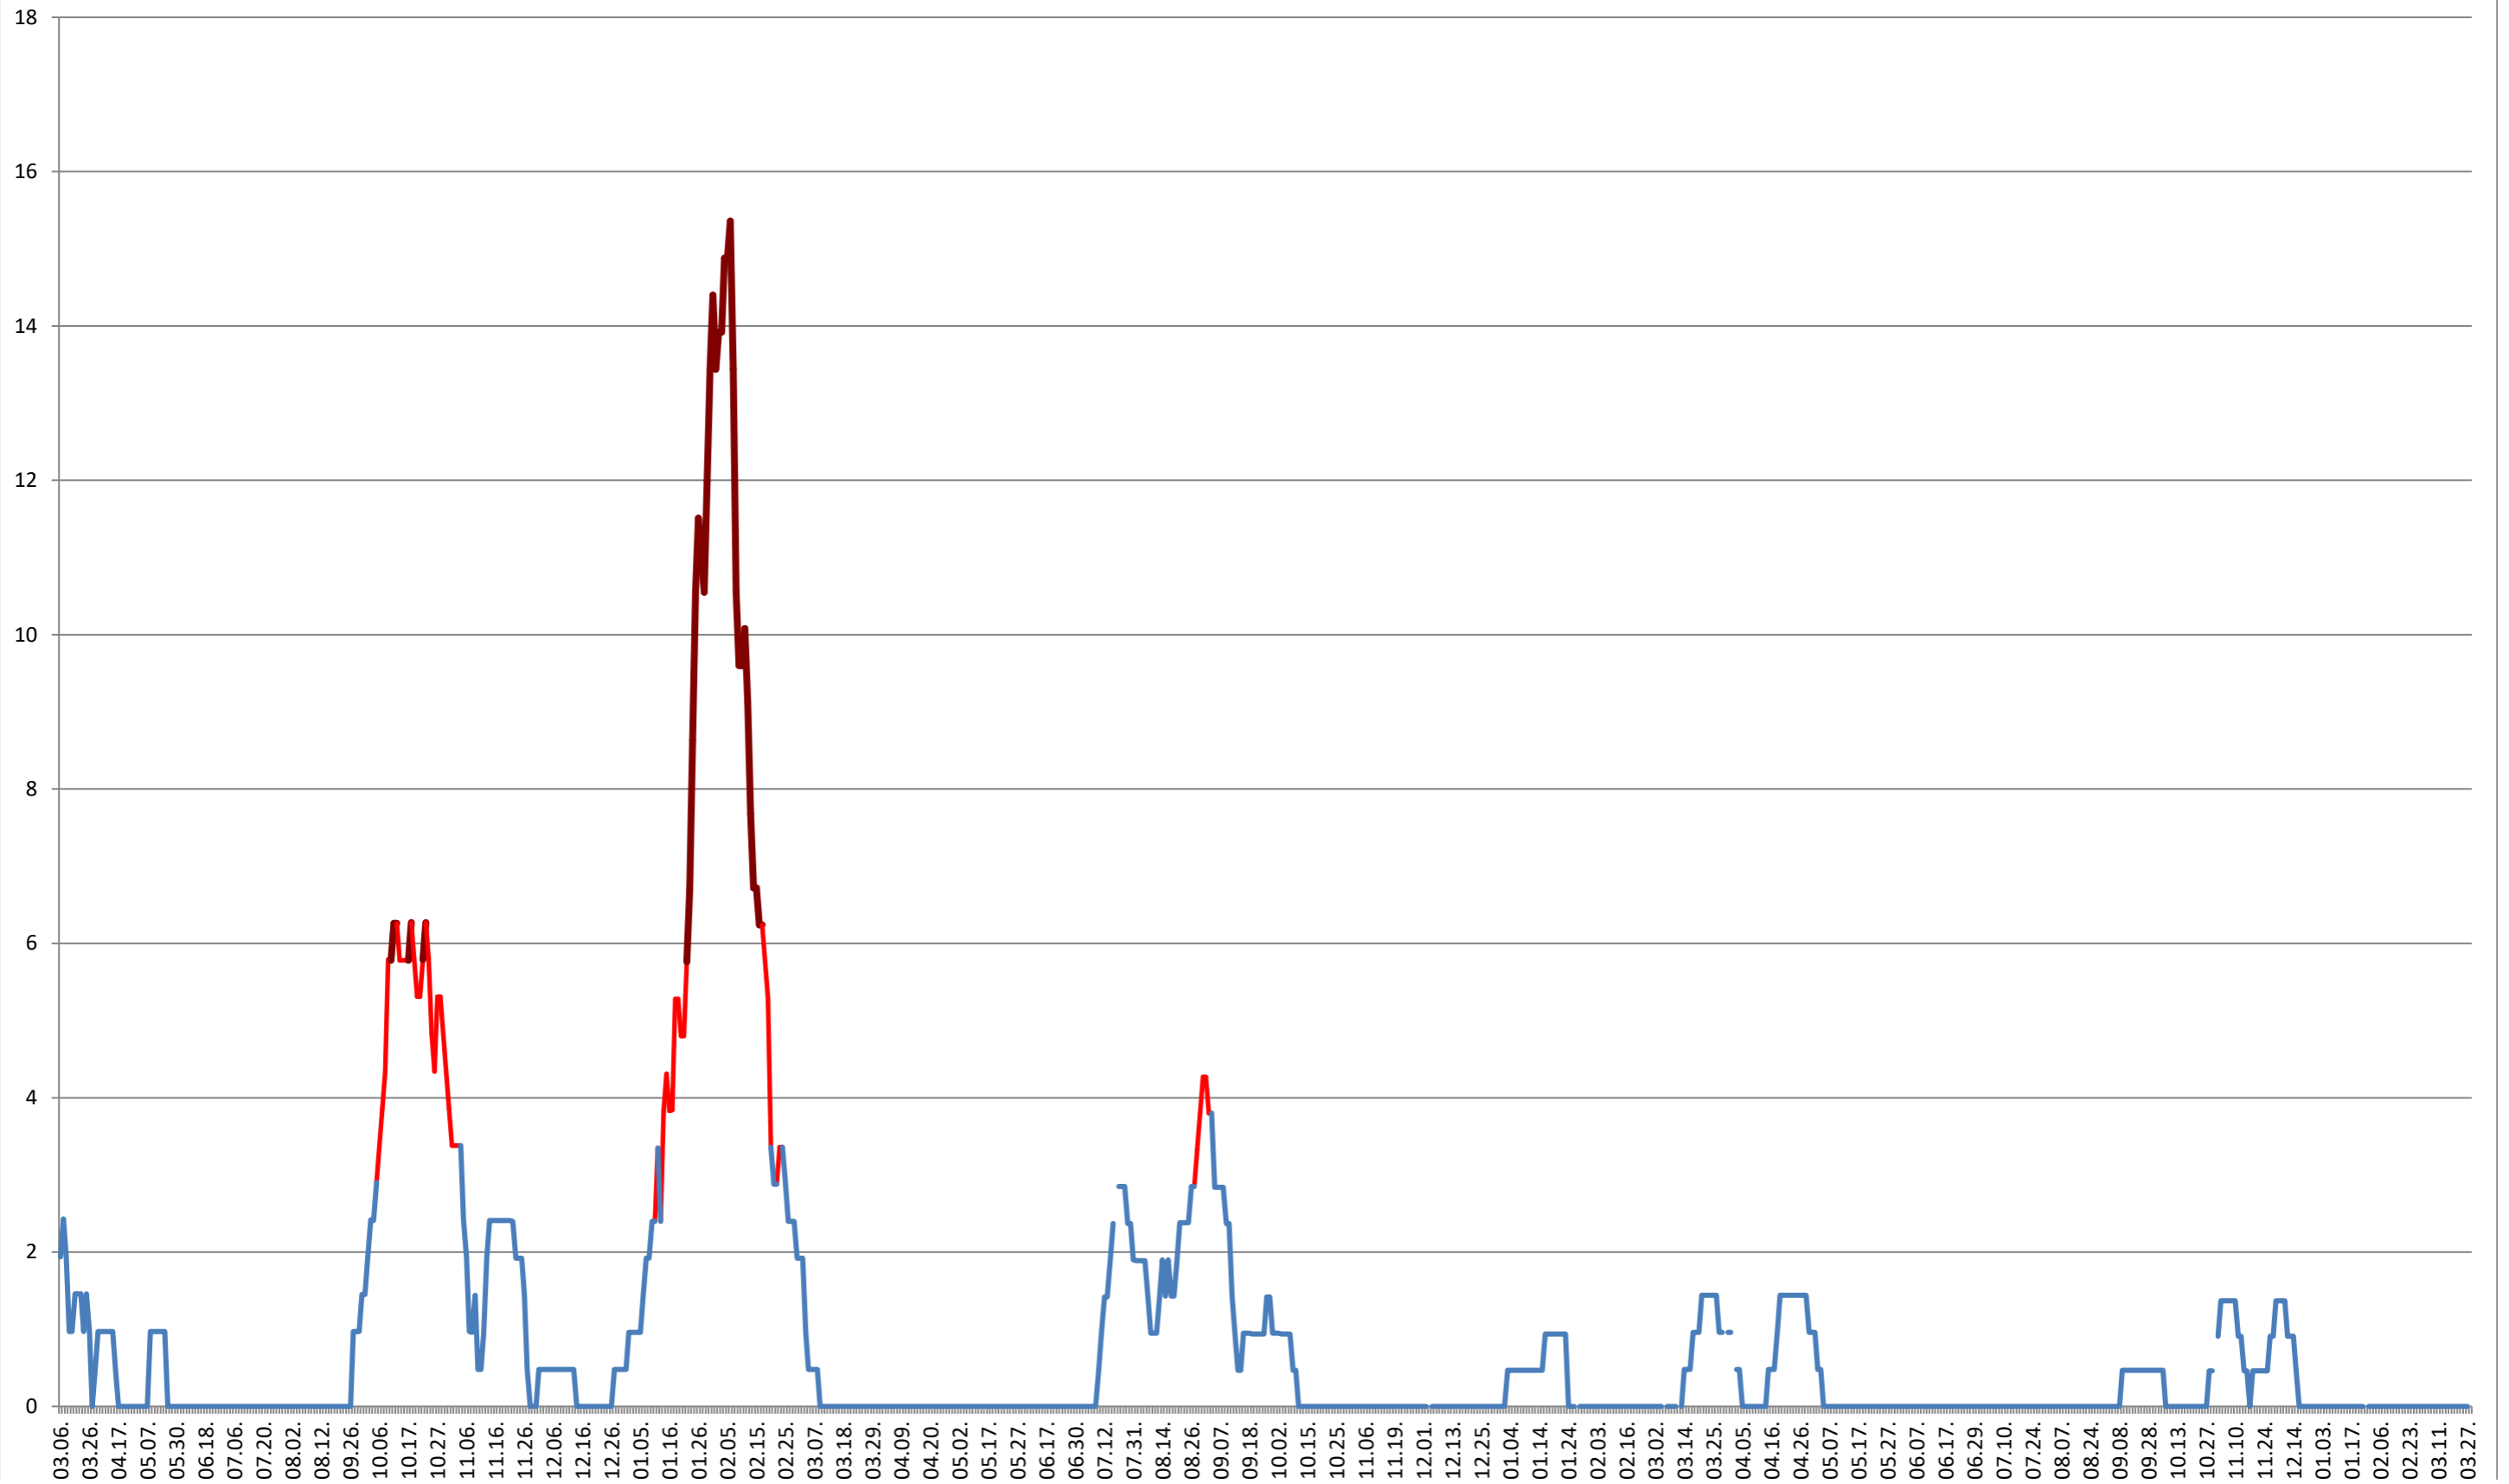

PĂULENI-CIUC - Evolutia incidentei cumulate pe 14 zile la % de locuitori
2021.03.07. - 2024.03.28.