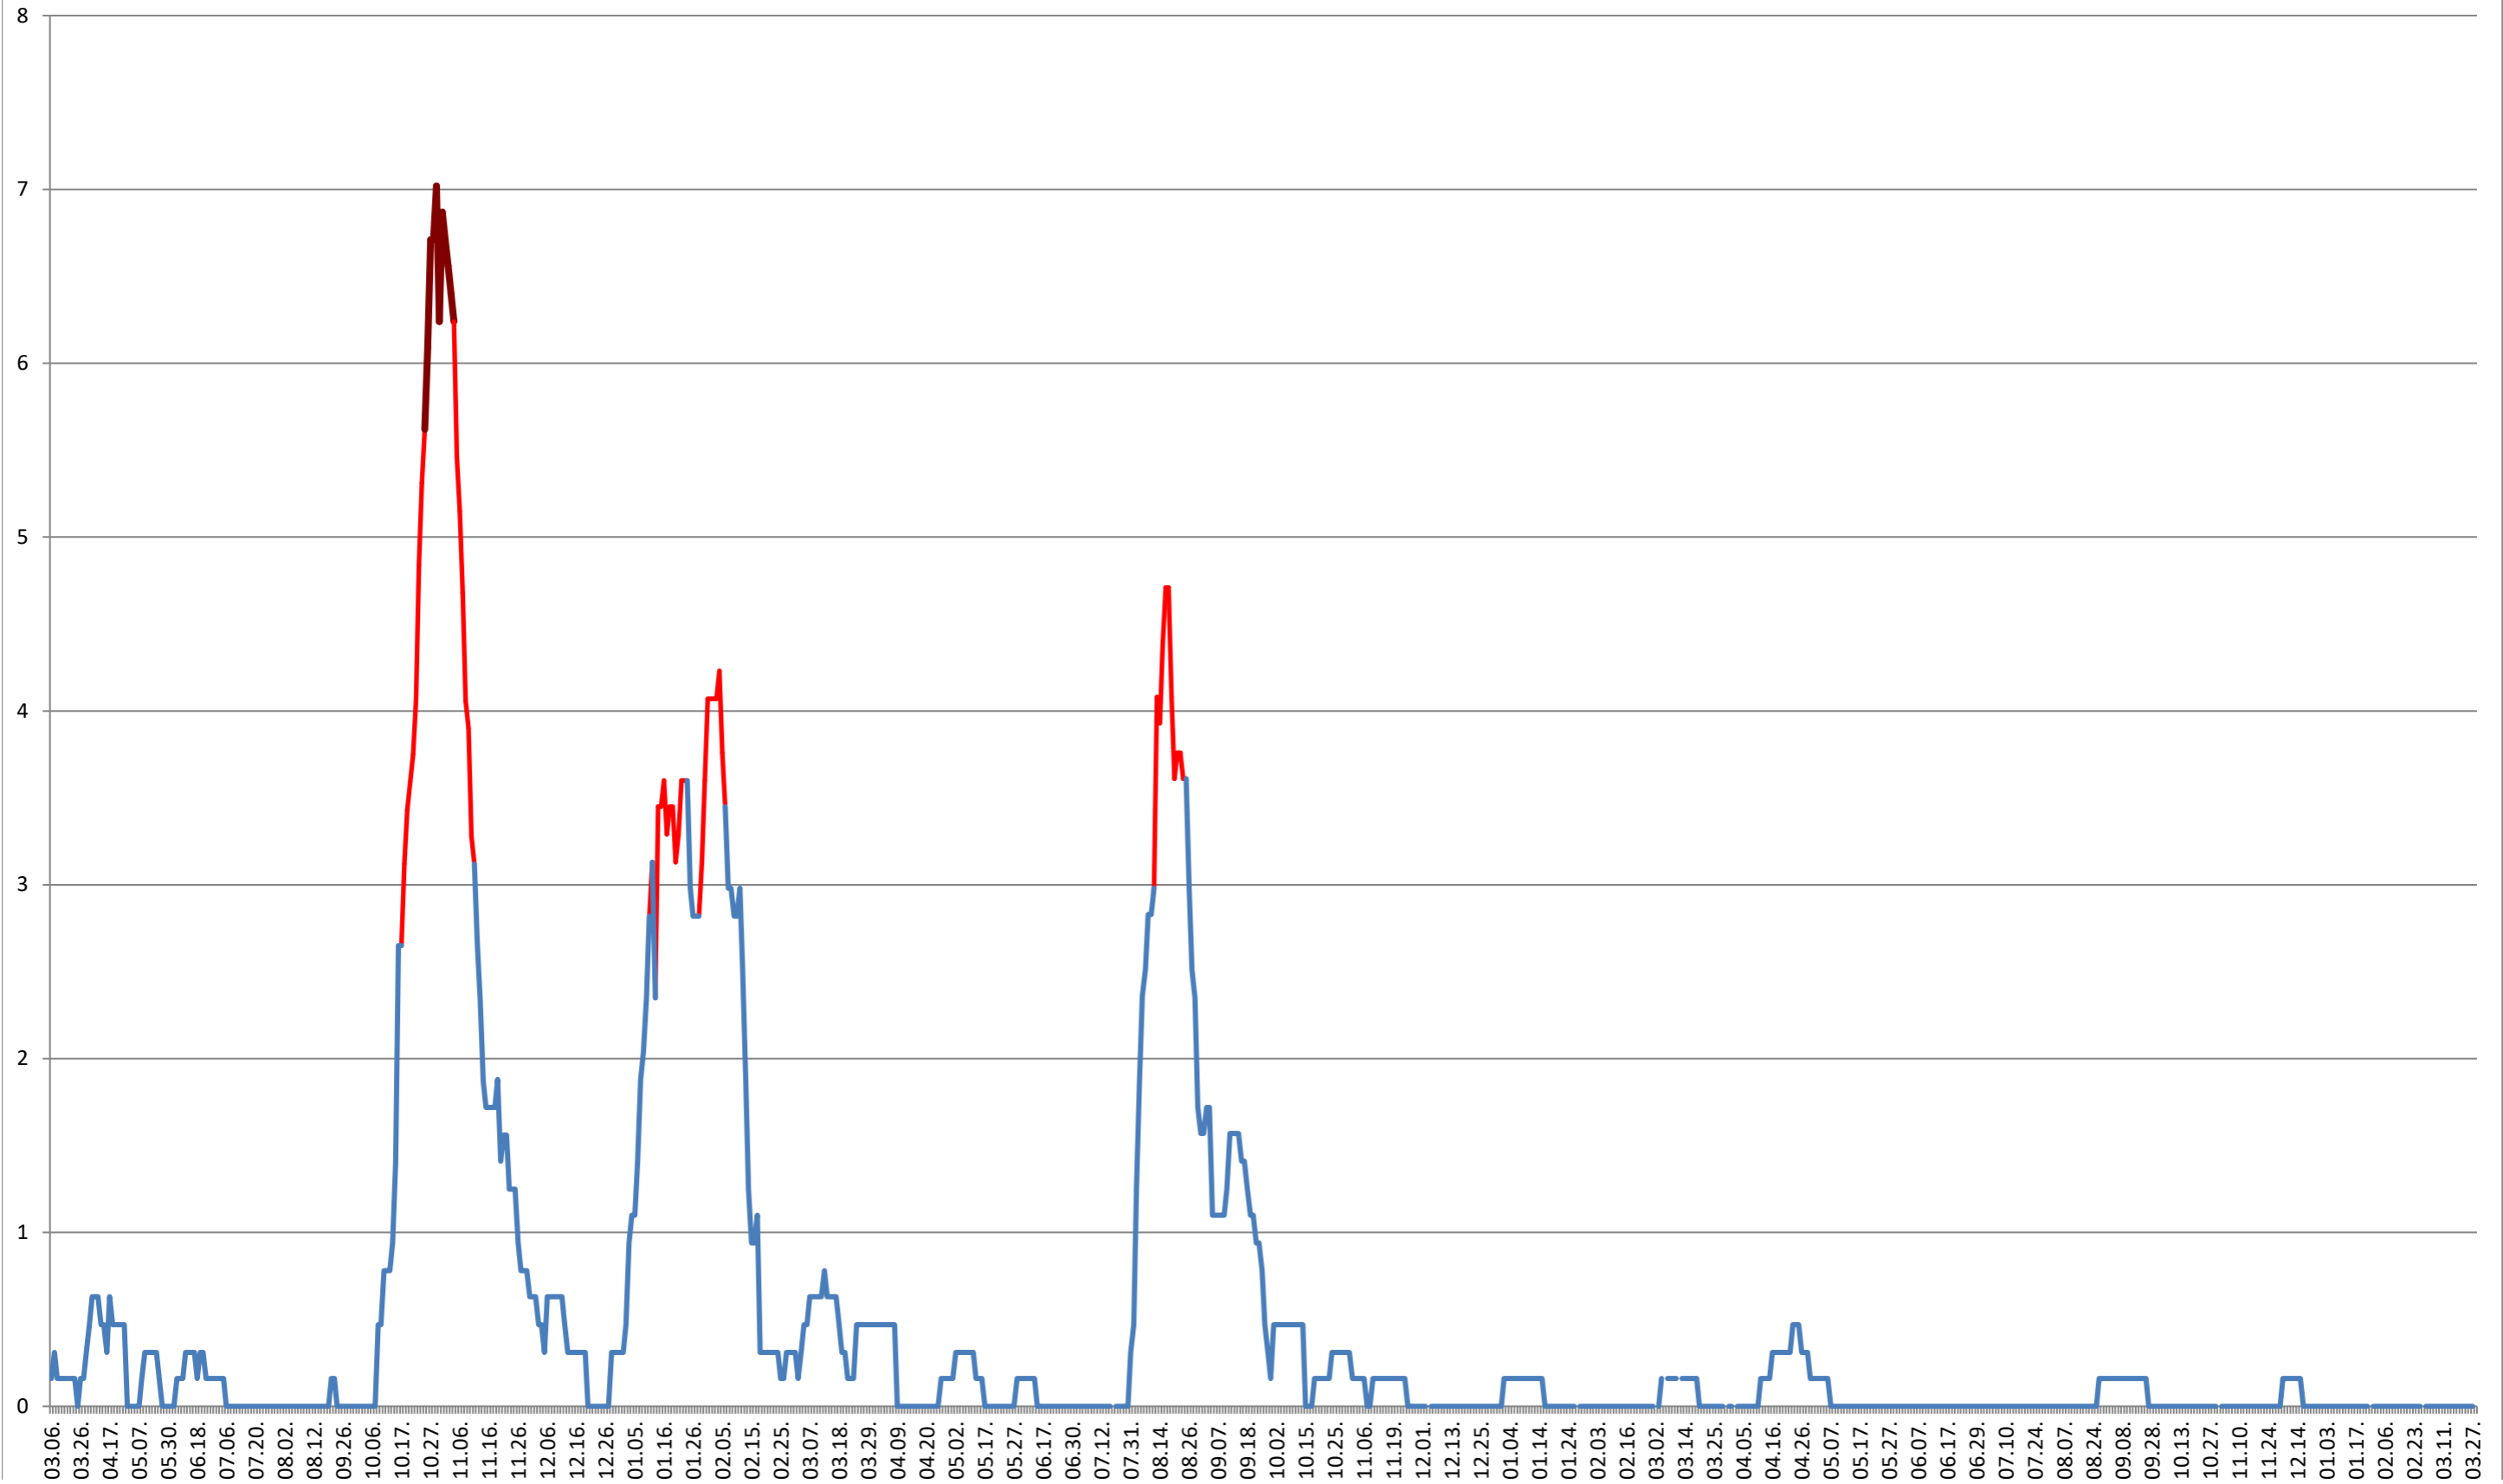

REMETEA - Evolutia incidentei cumulate pe 14 zile la ‰ de locuitori
2021.03.07. - 2024.03.28.