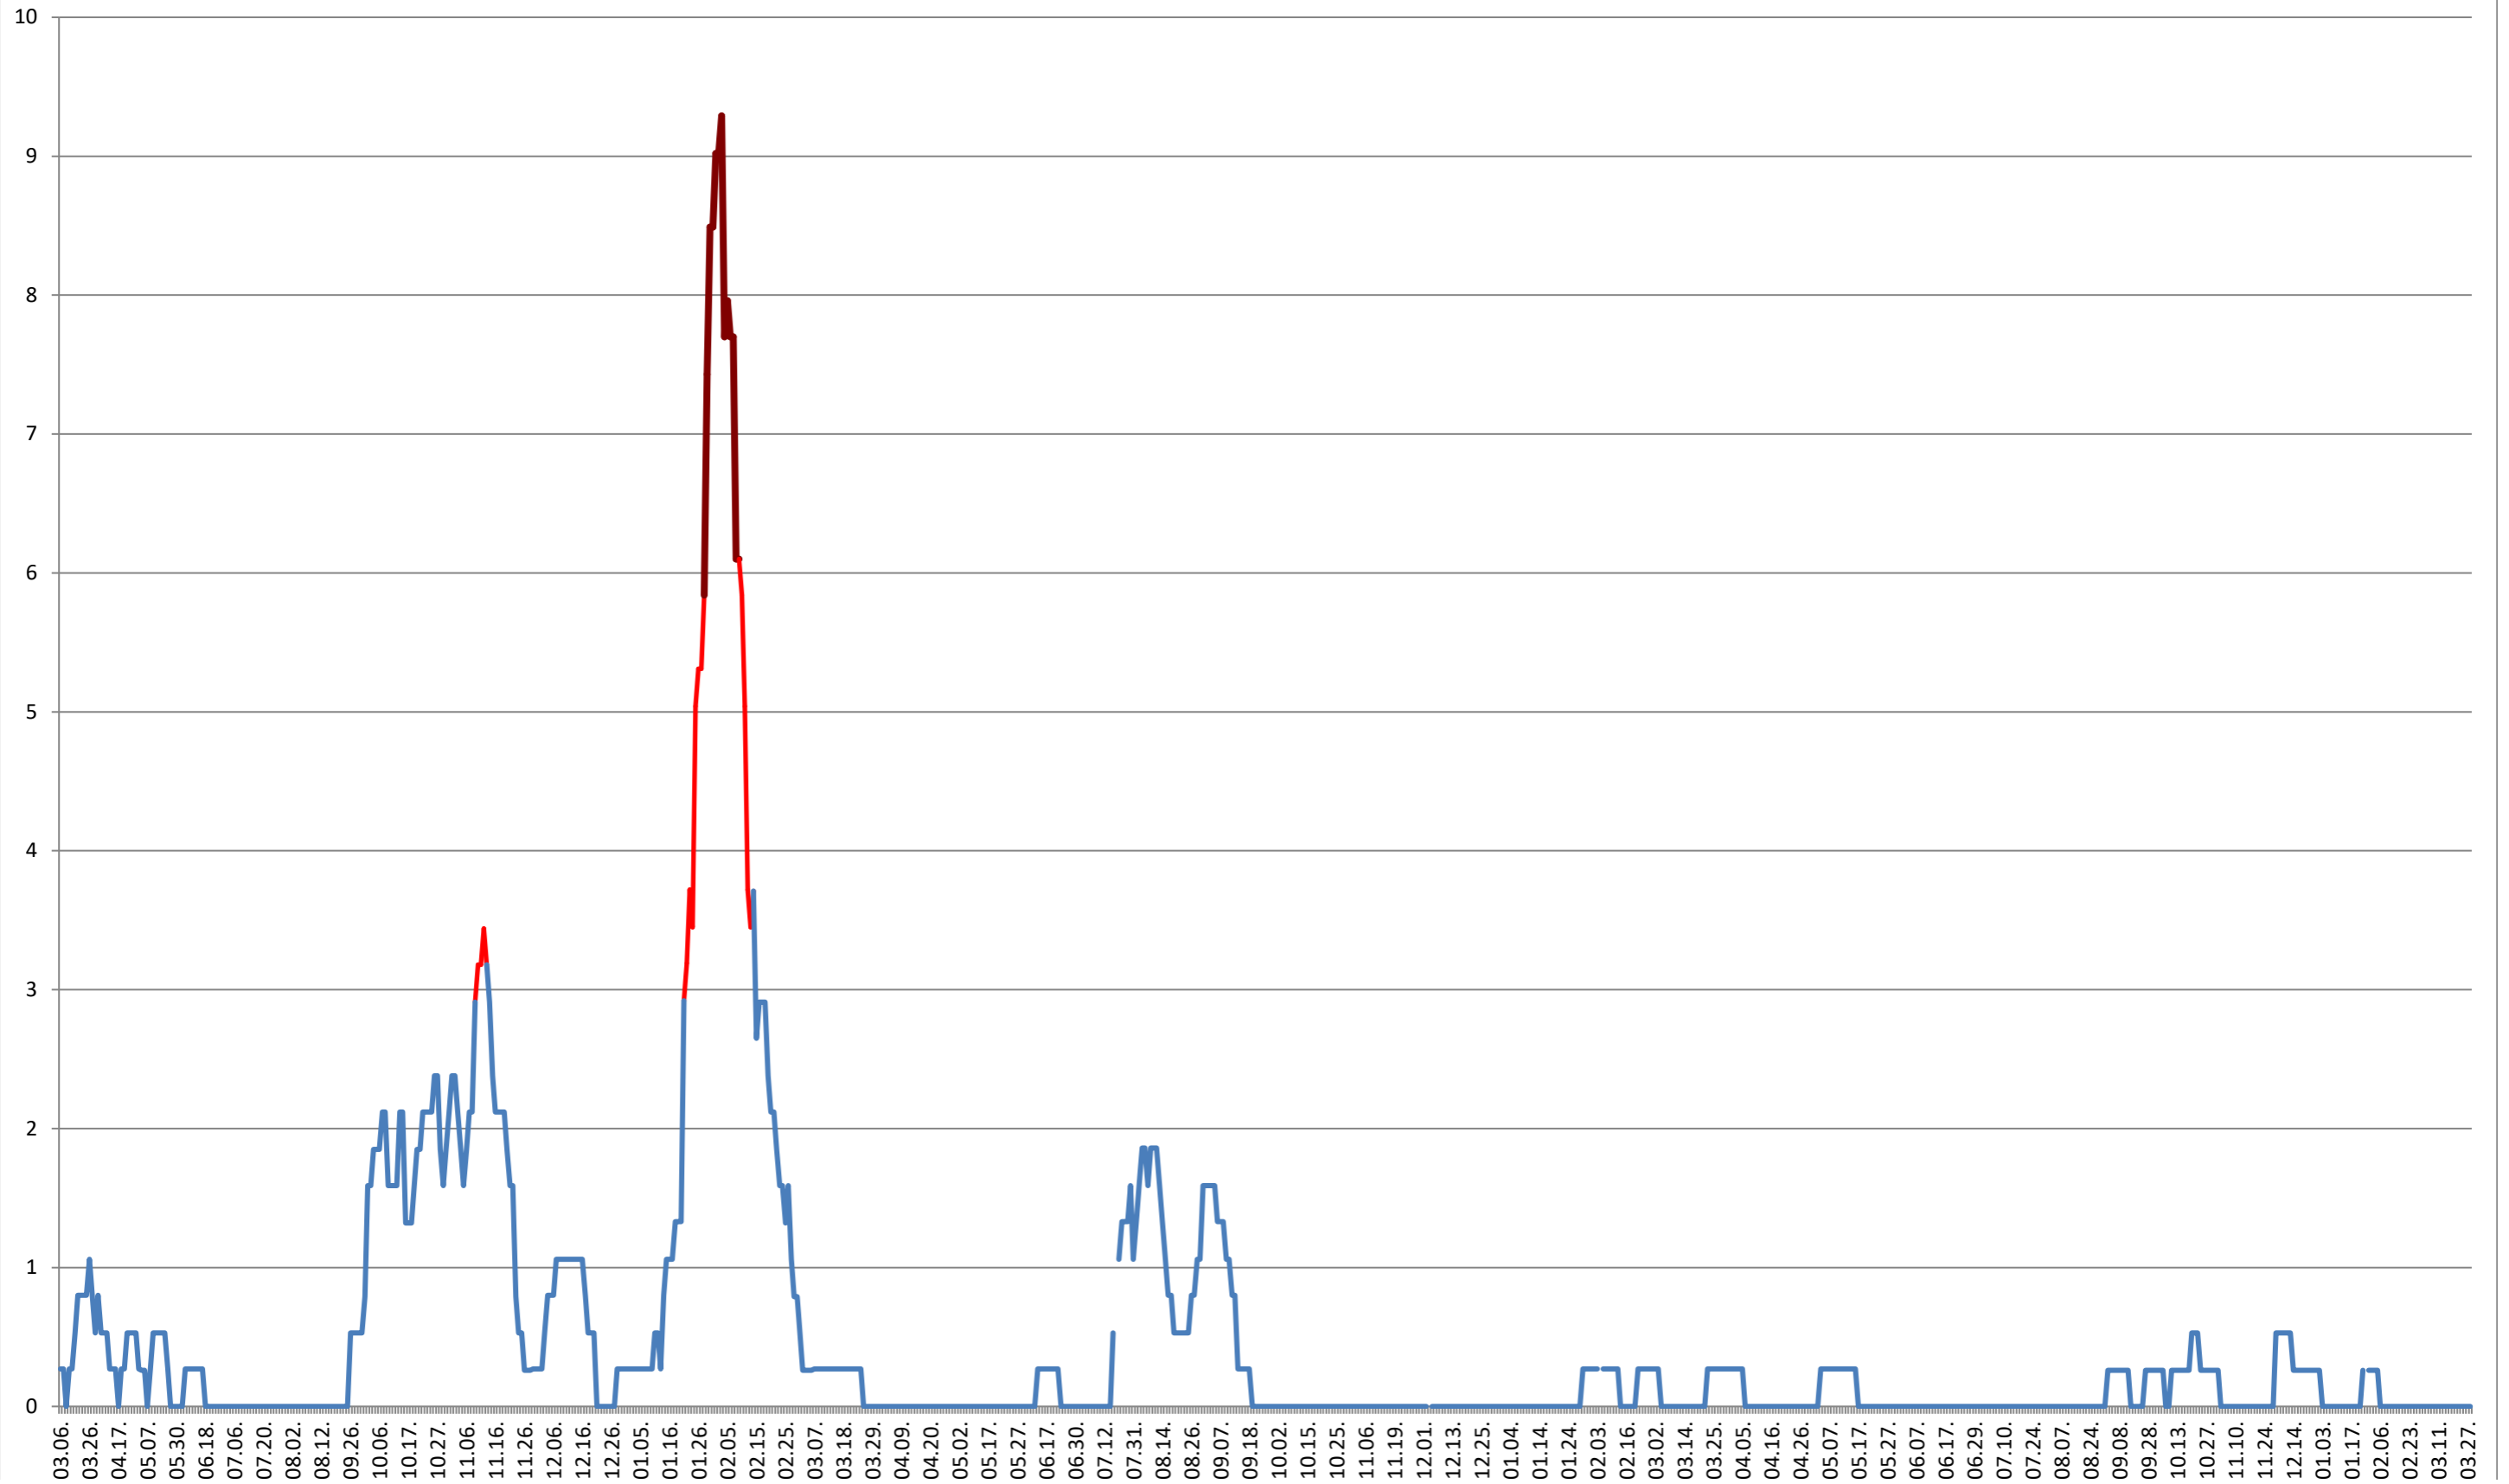

**DĂNEȘTI - Evolutia incidentei cumulate pe 14 zile la % de locuitori**  
**2021.03.07. - 2024.03.28.**

### DÂRJIU - Evolutia incidentei cumulate pe 14 zile la ‰ de locuitori 2021.03.07. - 2024.03.28.

**DEALU - Evolutia incidentei cumulate pe 14 zile la % de locuitori**  
**2021.03.07. - 2024.03.28.**

**DITRĂU - Evolutia incidentei cumulate pe 14 zile la ‰ de locuitori**  
**2021.03.07. - 2024.03.28.**

FELICENI - Evolutia incidentei cumulate pe 14 zile la % de locuitori  
2021.03.07. - 2024.03.28.

**FRUMOASA - Evolutia incidentei cumulate pe 14 zile la % de locuitori**  
**2021.03.07. - 2024.03.28.**