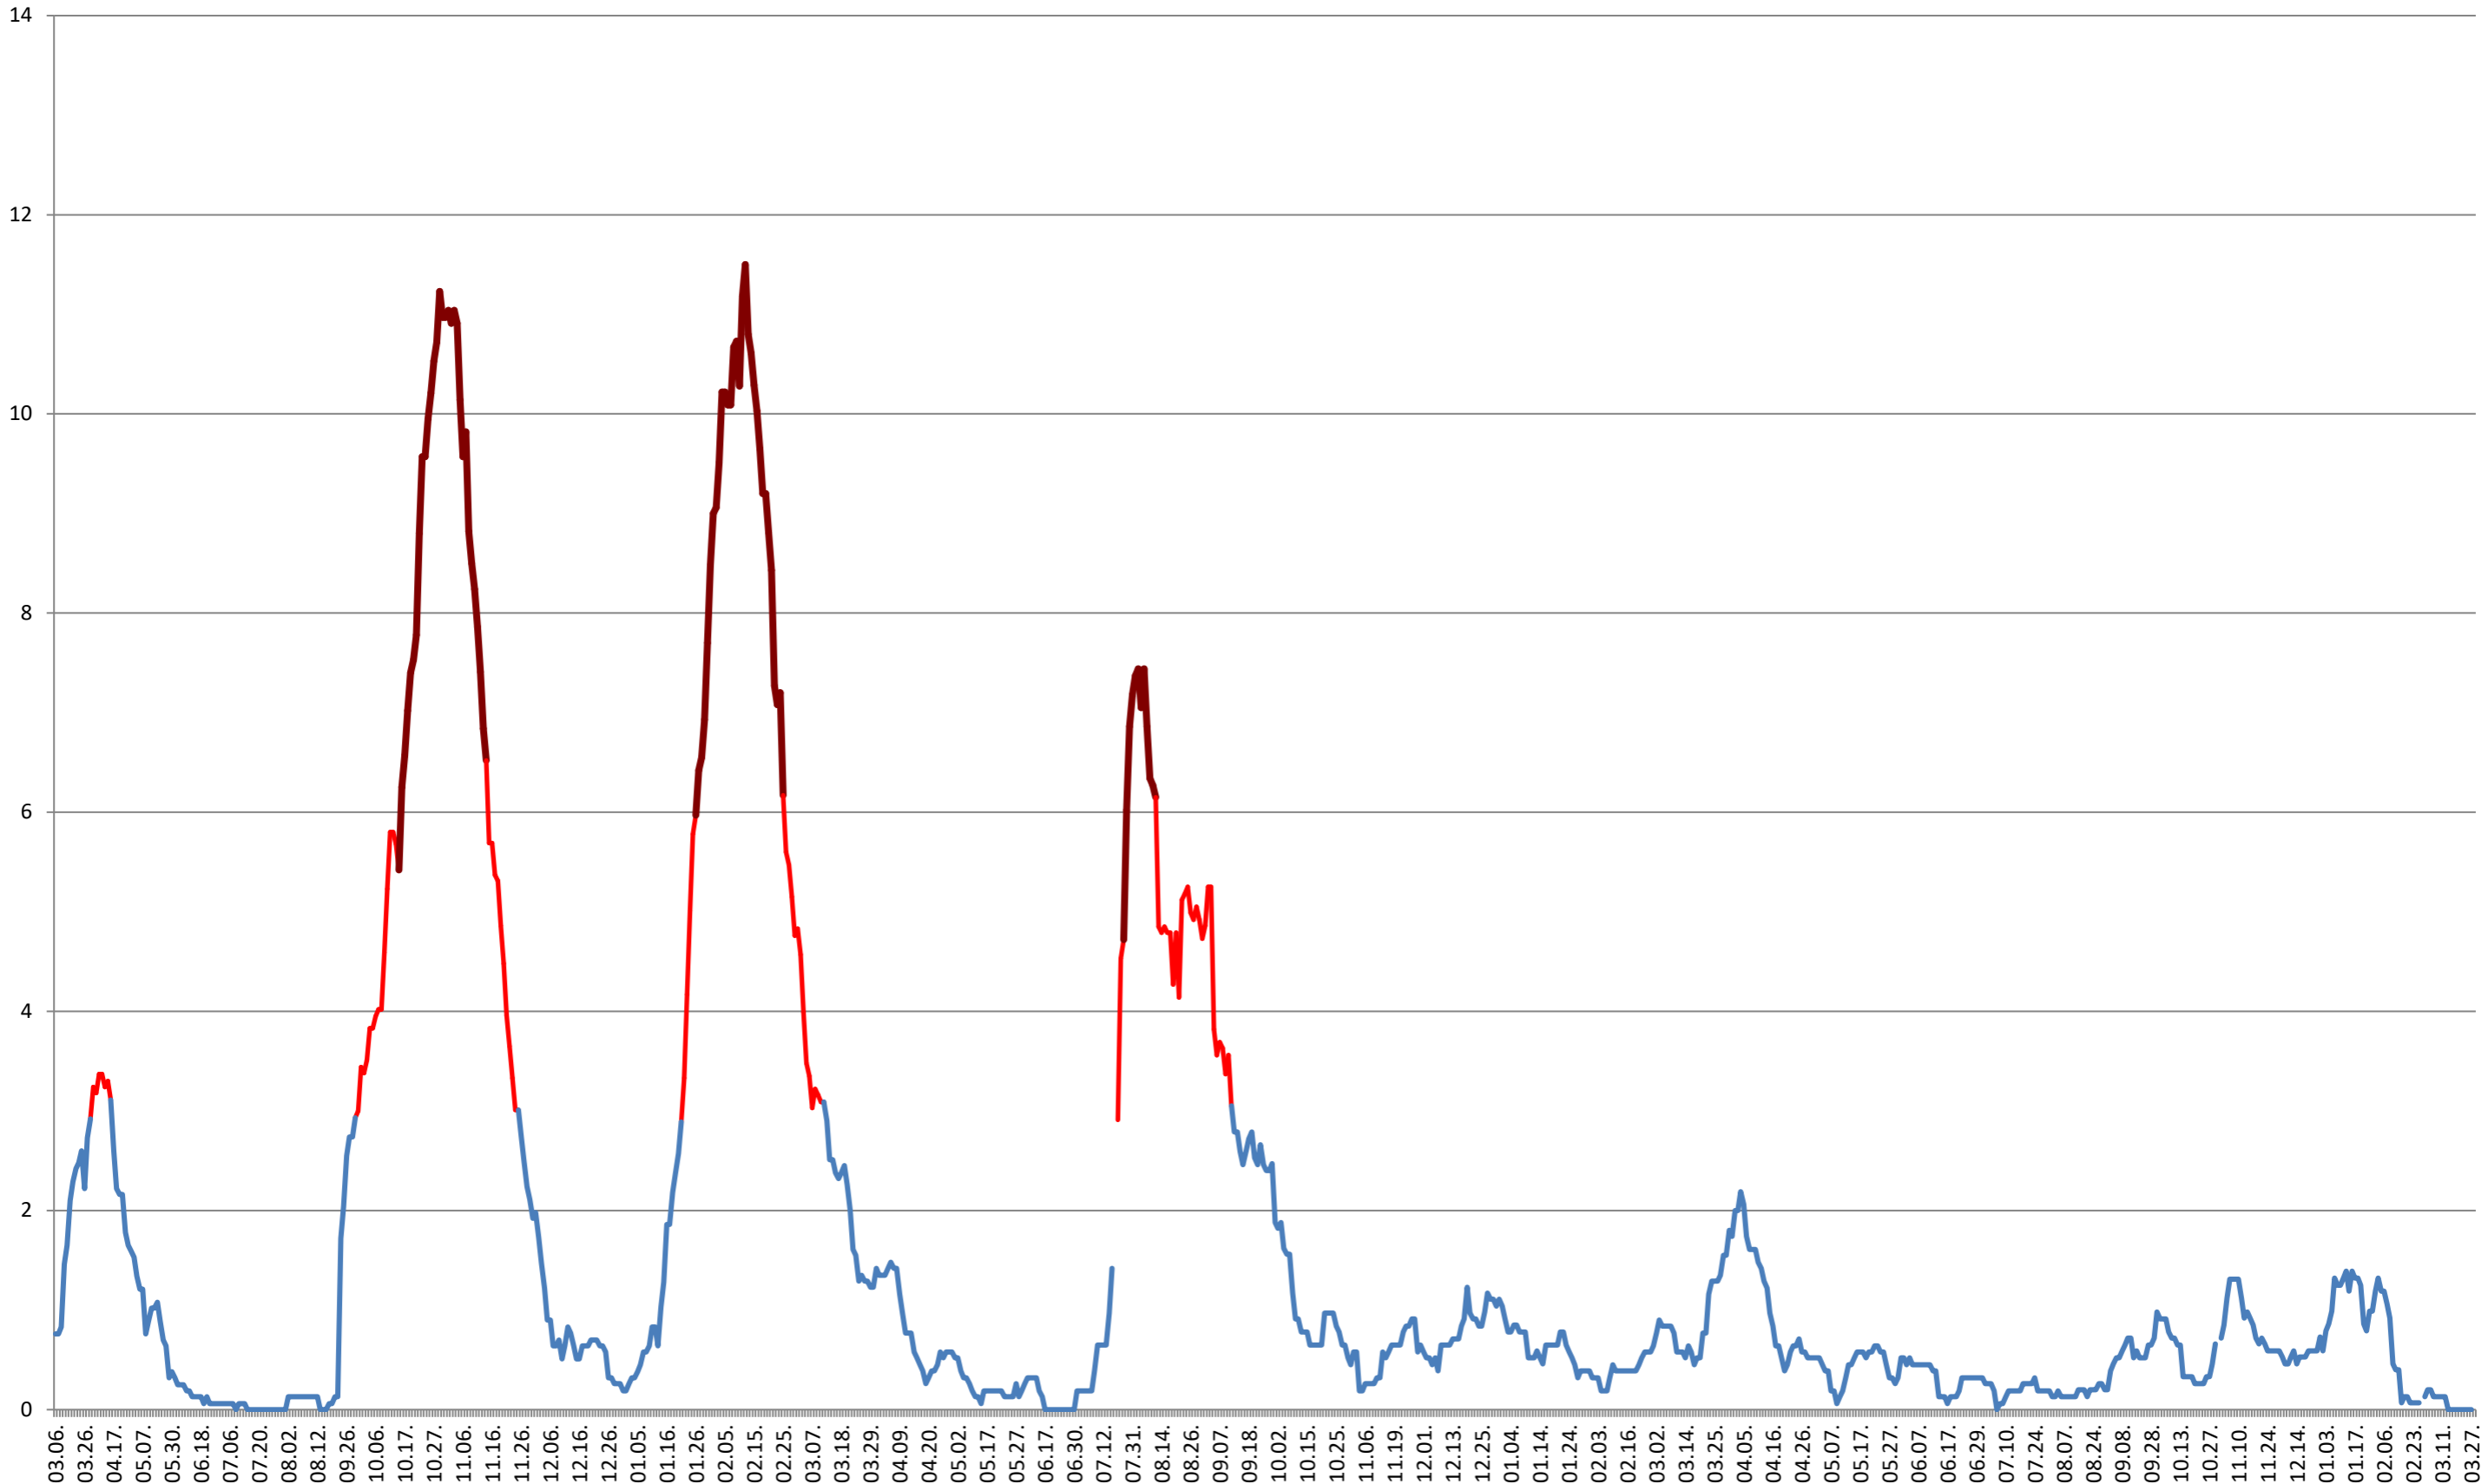

MUNICIPIUL TOPLIȚA - Evolutia incidentei cumulate pe 14 zile la ‰ de locuitori
2021.03.07. - 2024.03.28.