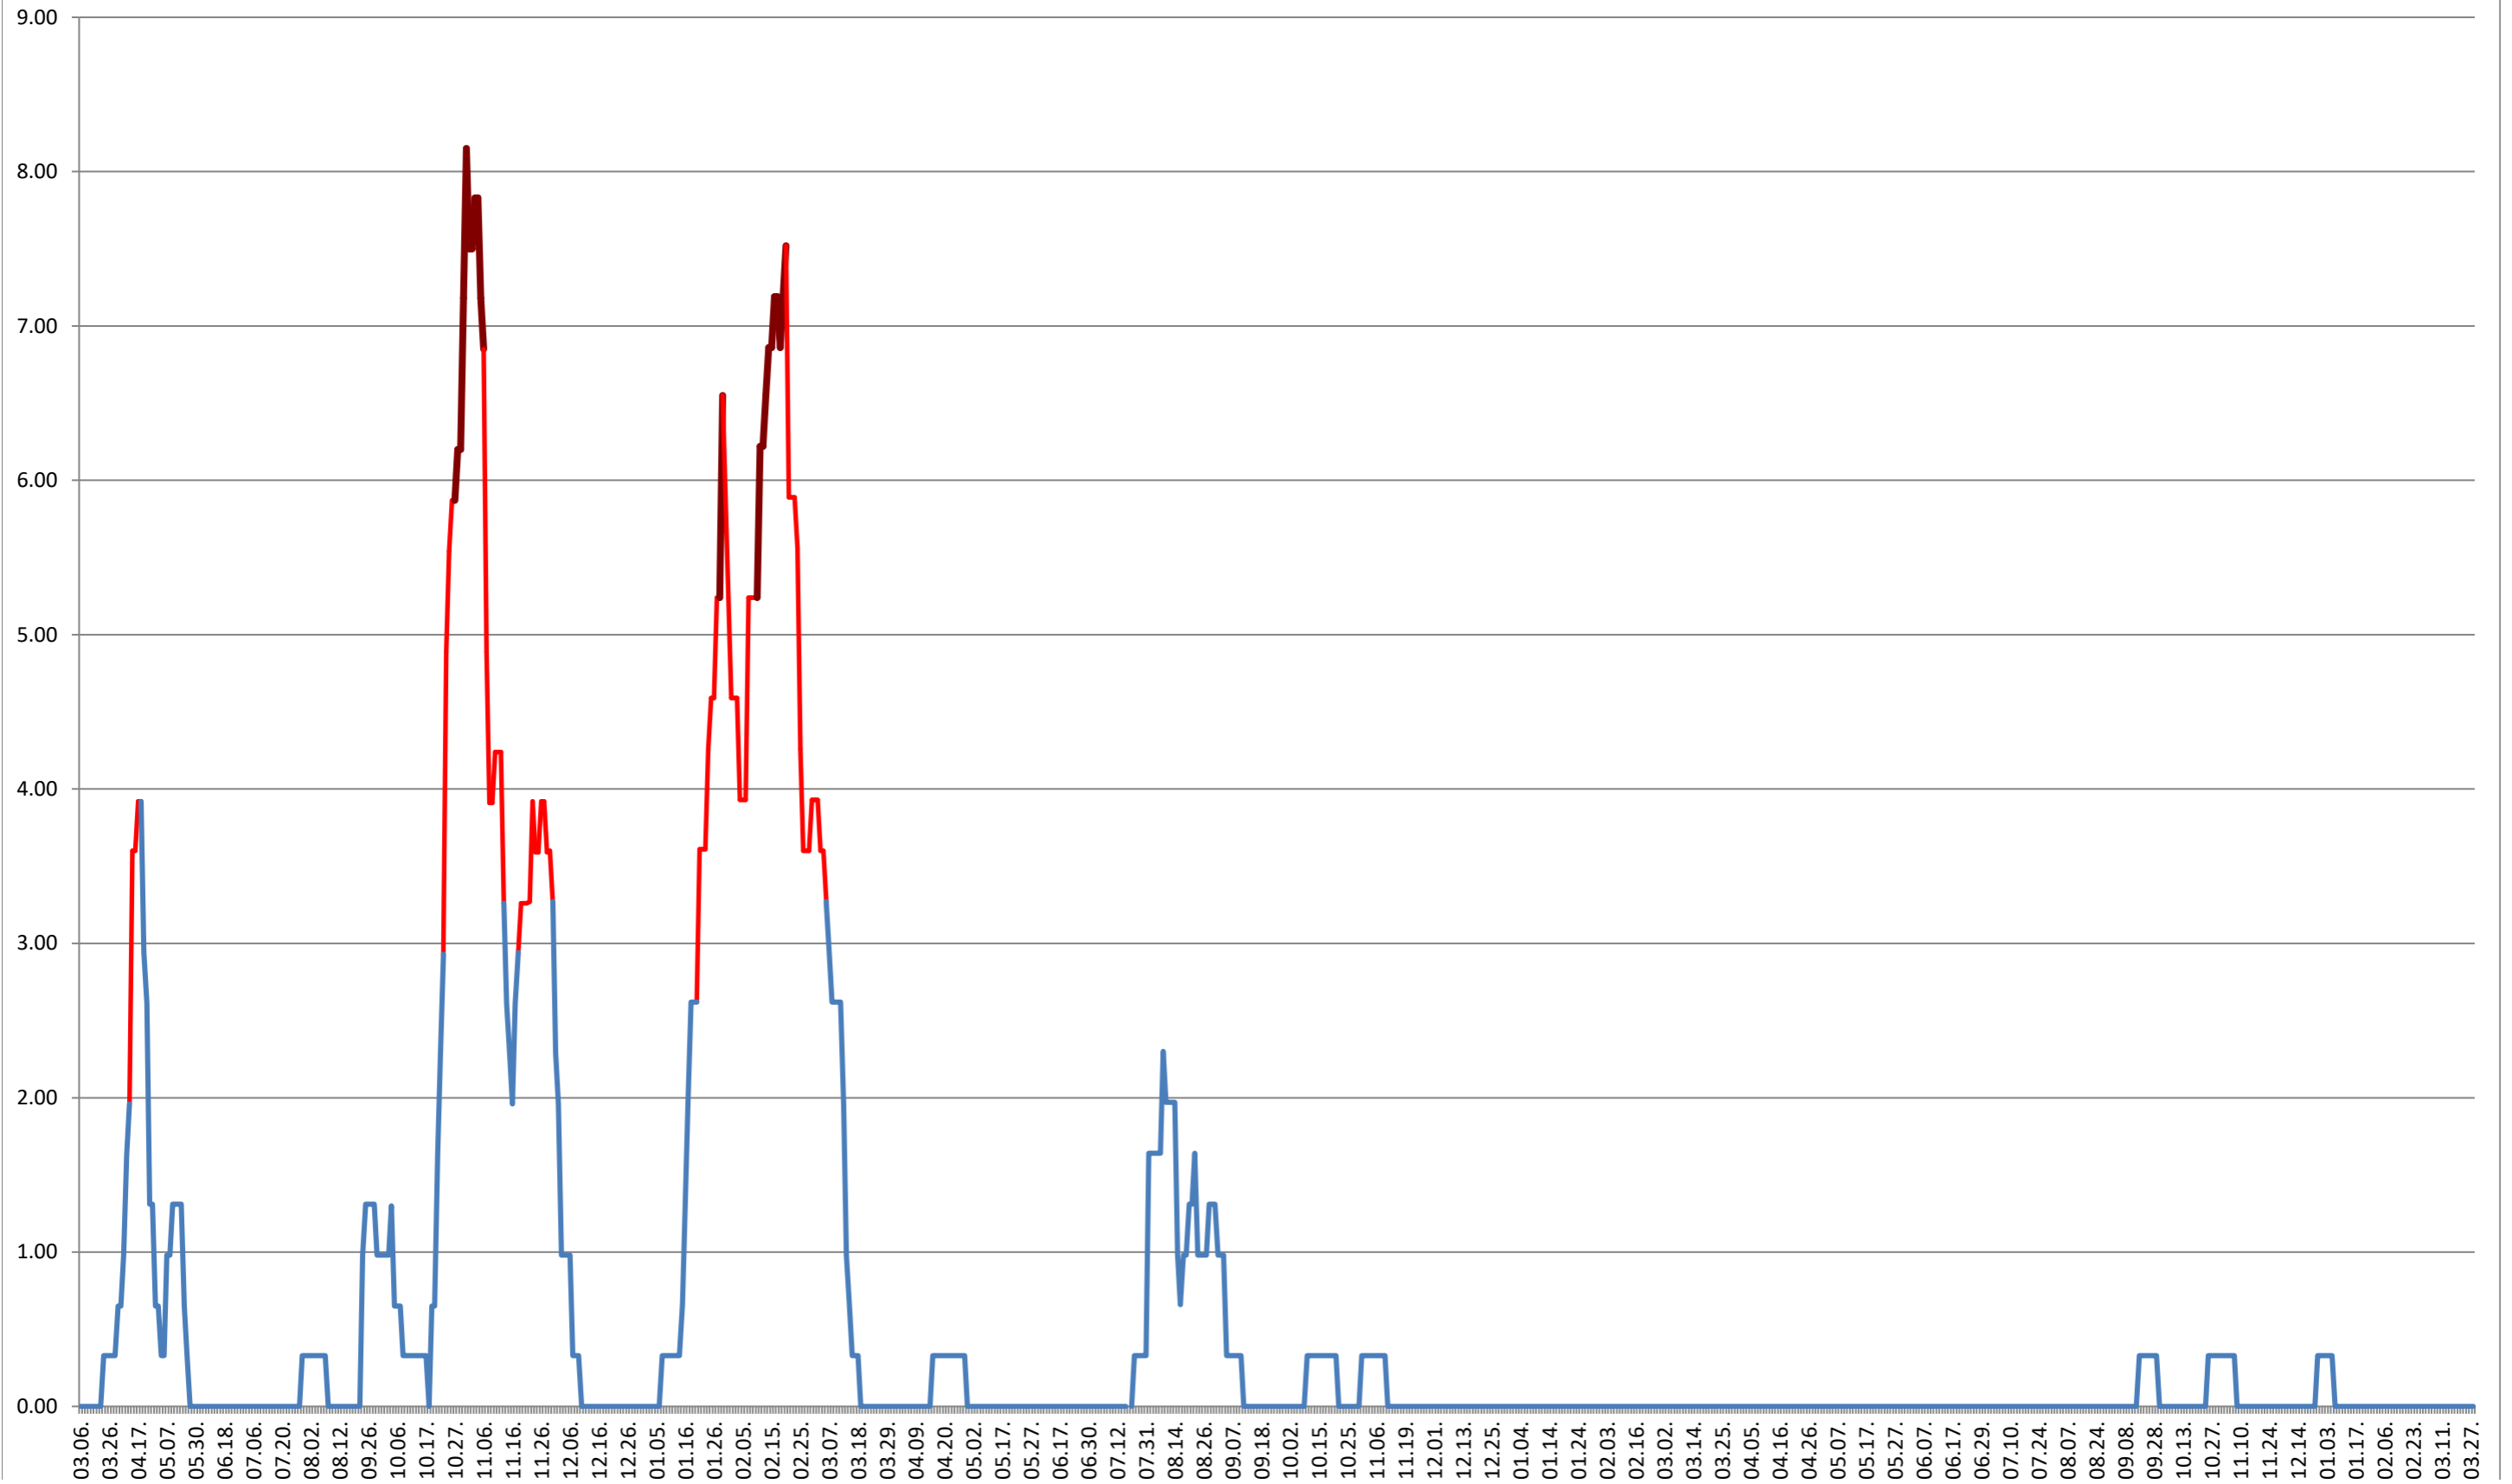

**ATID - Evolutia incidentei cumulate pe 14 zile la ‰ de locuitori**  
**2021.03.07. - 2024.03.28.**

**AVRĂMEȘTI - Evolutia incidentei cumulate pe 14 zile la % de locuitori**  
**2021.03.07. - 2024.03.28.**

**ORAȘ BĂILE TUȘNAD - Evolutia incidentei cumulate pe 14 zile la % de locuitori**  
**2021.03.07. - 2024.03.28.**

**ORAȘ BĂLAN - Evolutia incidentei cumulate pe 14 zile la ‰ de locuitori**  
**2021.03.07. - 2024.03.28.**

**BILBOR - Evolutia incidentei cumulate pe 14 zile la ‰ de locuitori**  
**2021.03.07. - 2024.03.28.**

**ORAȘ BORSEC - Evolutia incidentei cumulate pe 14 zile la % de locuitori**  
**2021.03.07. - 2024.03.28.**