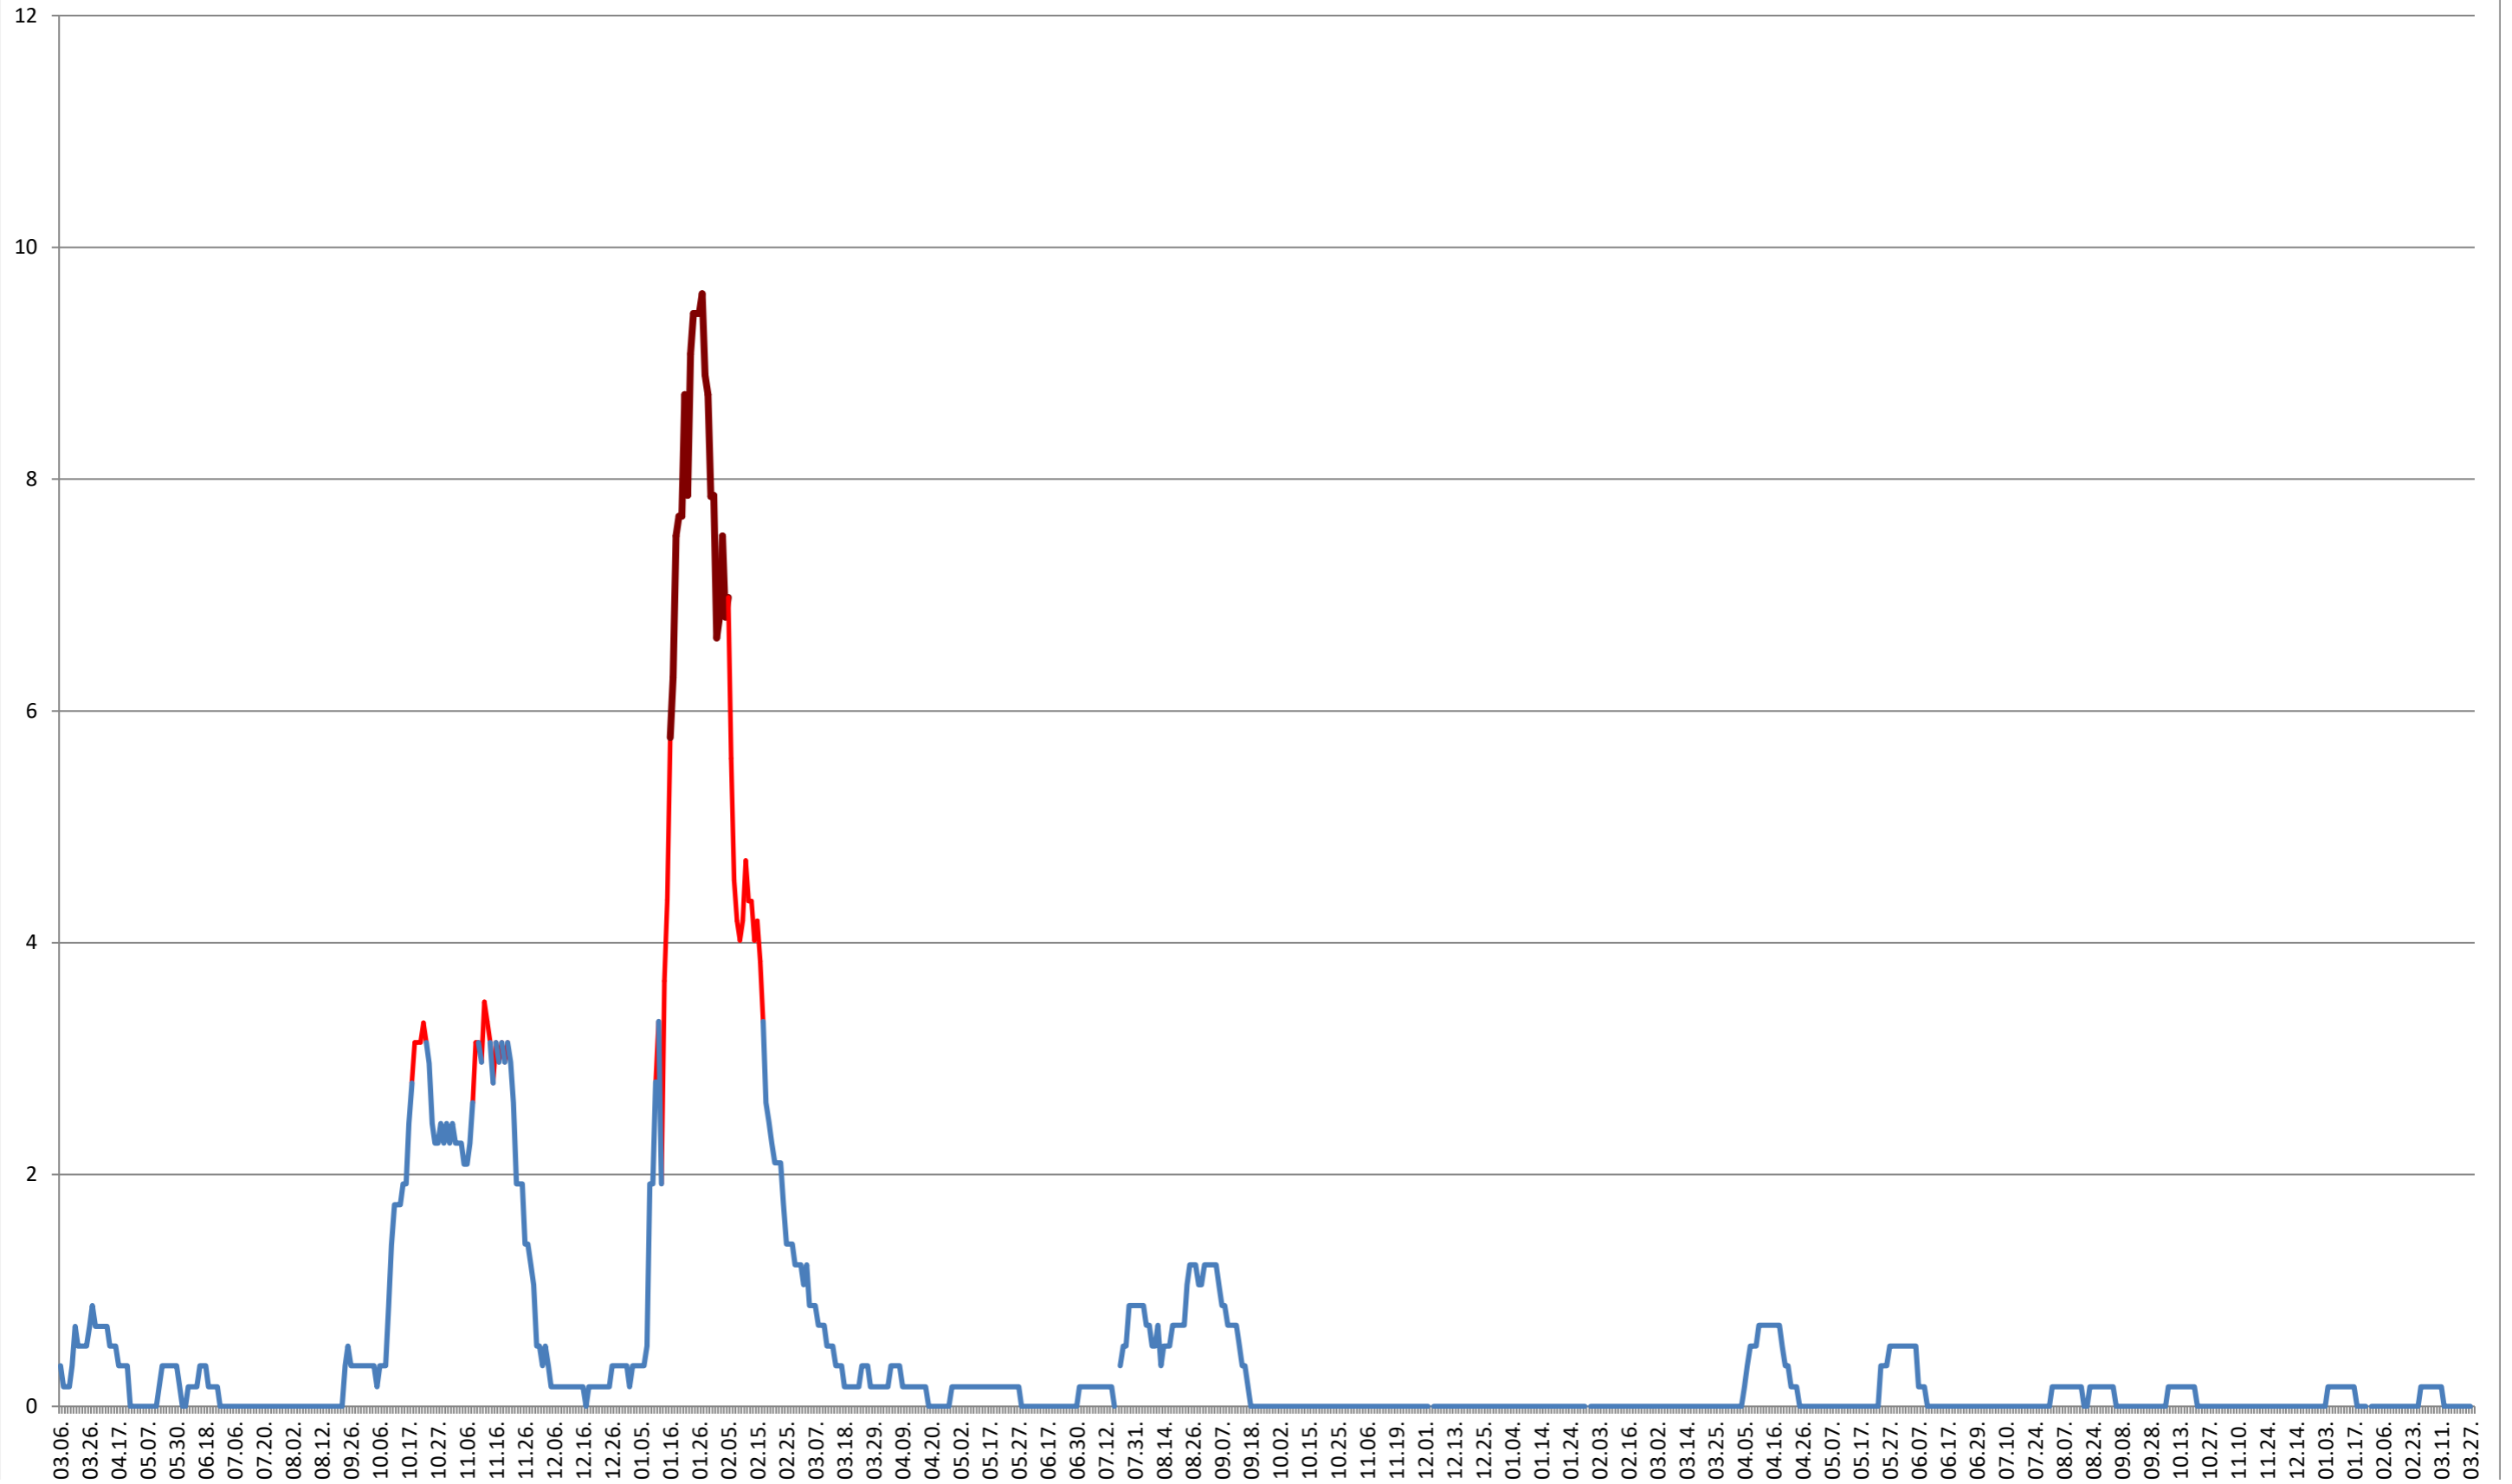

### GĂLĂUȚAȘ - Evolutia incidentei cumulate pe 14 zile la ‰ de locuitori 2021.03.07. - 2024.03.28.

**MUNICIPIUL GHEORGHENI - Evolutia incidentei cumulate pe 14 zile la ‰ de locuitori**  
**2021.03.07. - 2024.03.28.**

**JOSENI - Evolutia incidentei cumulate pe 14 zile la % de locuitori**  
**2021.03.07. - 2024.03.28.**

LĂZAREA - Evolutia incidentei cumulate pe 14 zile la ‰ de locuitori  
2021.03.07. - 2024.03.28.

**LELICENI - Evolutia incidentei cumulate pe 14 zile la % de locuitori**  
**2021.03.07. - 2024.03.28.**