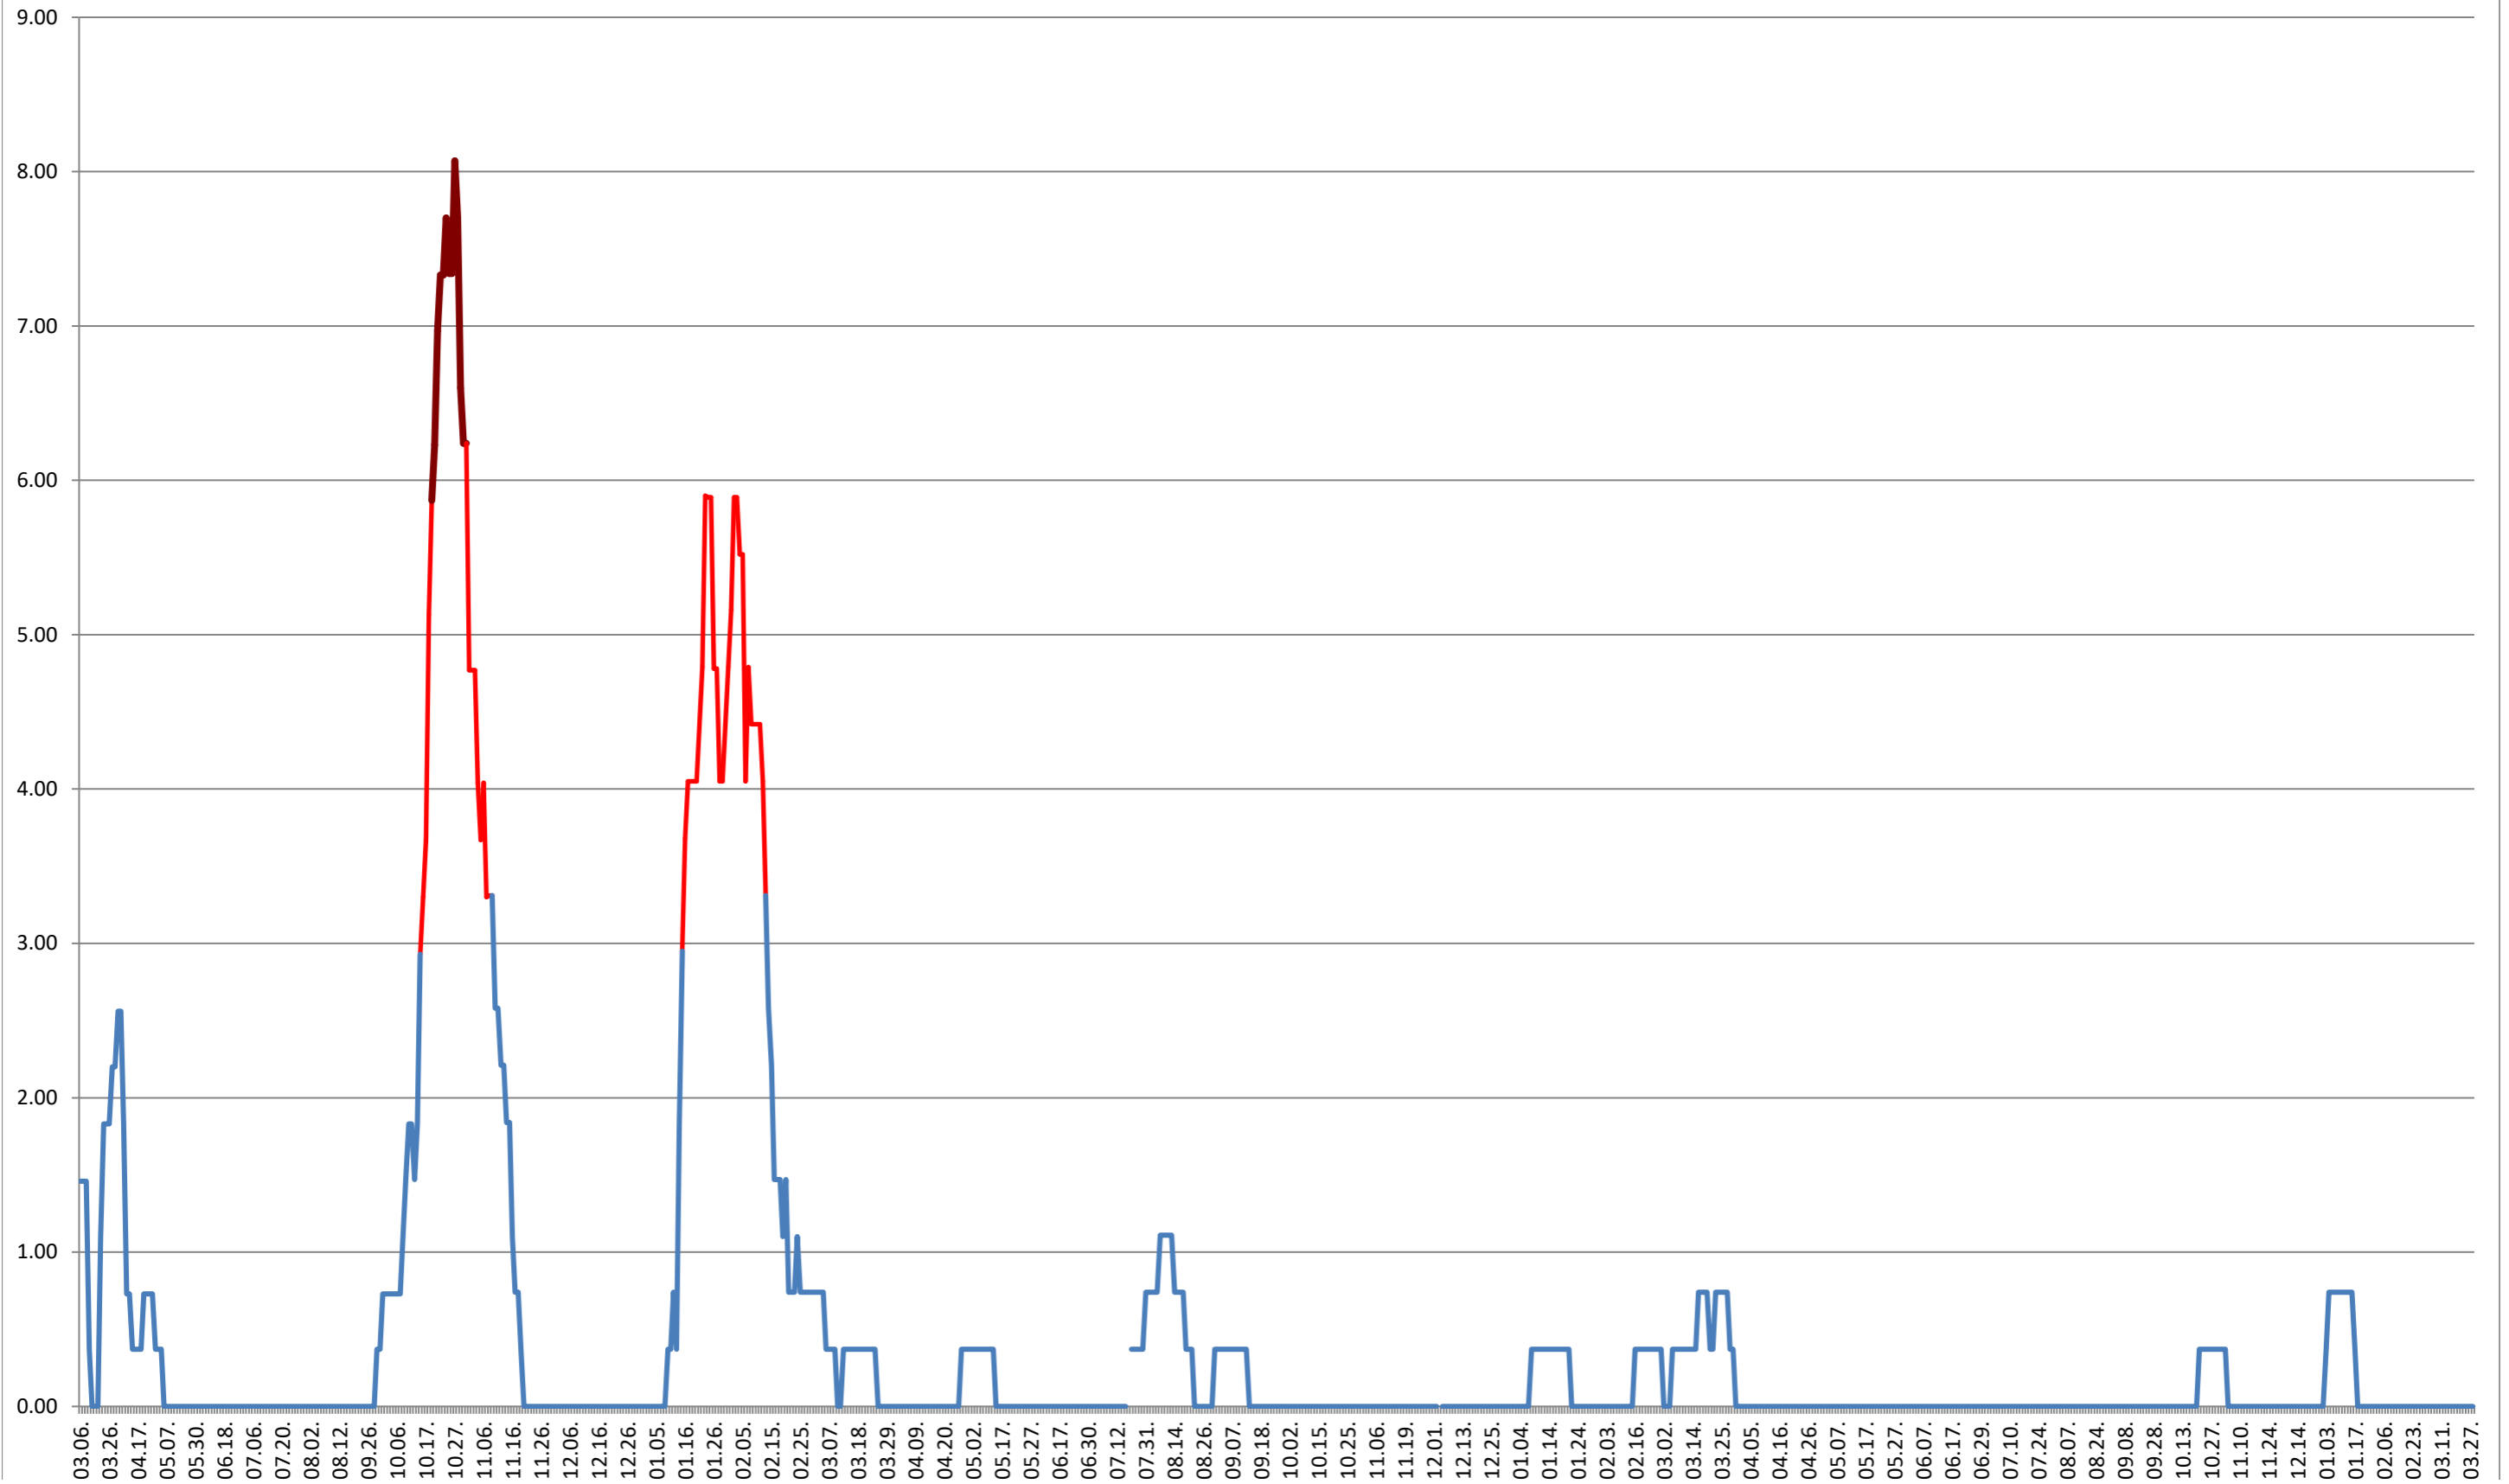

**BILBOR - Evolutia incidentei cumulate pe 14 zile la ‰ de locuitori**  
**2021.03.07. - 2024.03.28.**

**ORAȘ BORSEC - Evolutia incidentei cumulate pe 14 zile la % de locuitori**  
**2021.03.07. - 2024.03.28.**

**BRĂDEȘTI - Evolutia incidentei cumulate pe 14 zile la ‰ de locuitori**  
**2021.03.07. - 2024.03.28.**

**CĂPÂLNIȚA - Evolutia incidentei cumulate pe 14 zile la ‰ de locuitori**  
**2021.03.07. - 2024.03.28.**

### CÂRȚA - Evolutia incidentei cumulate pe 14 zile la ‰ de locuitori 2021.03.07. - 2024.03.28.

CICEU - Evolutia incidentei cumulate pe 14 zile la ‰ de locuitori  
2021.03.07. - 2024.03.28.