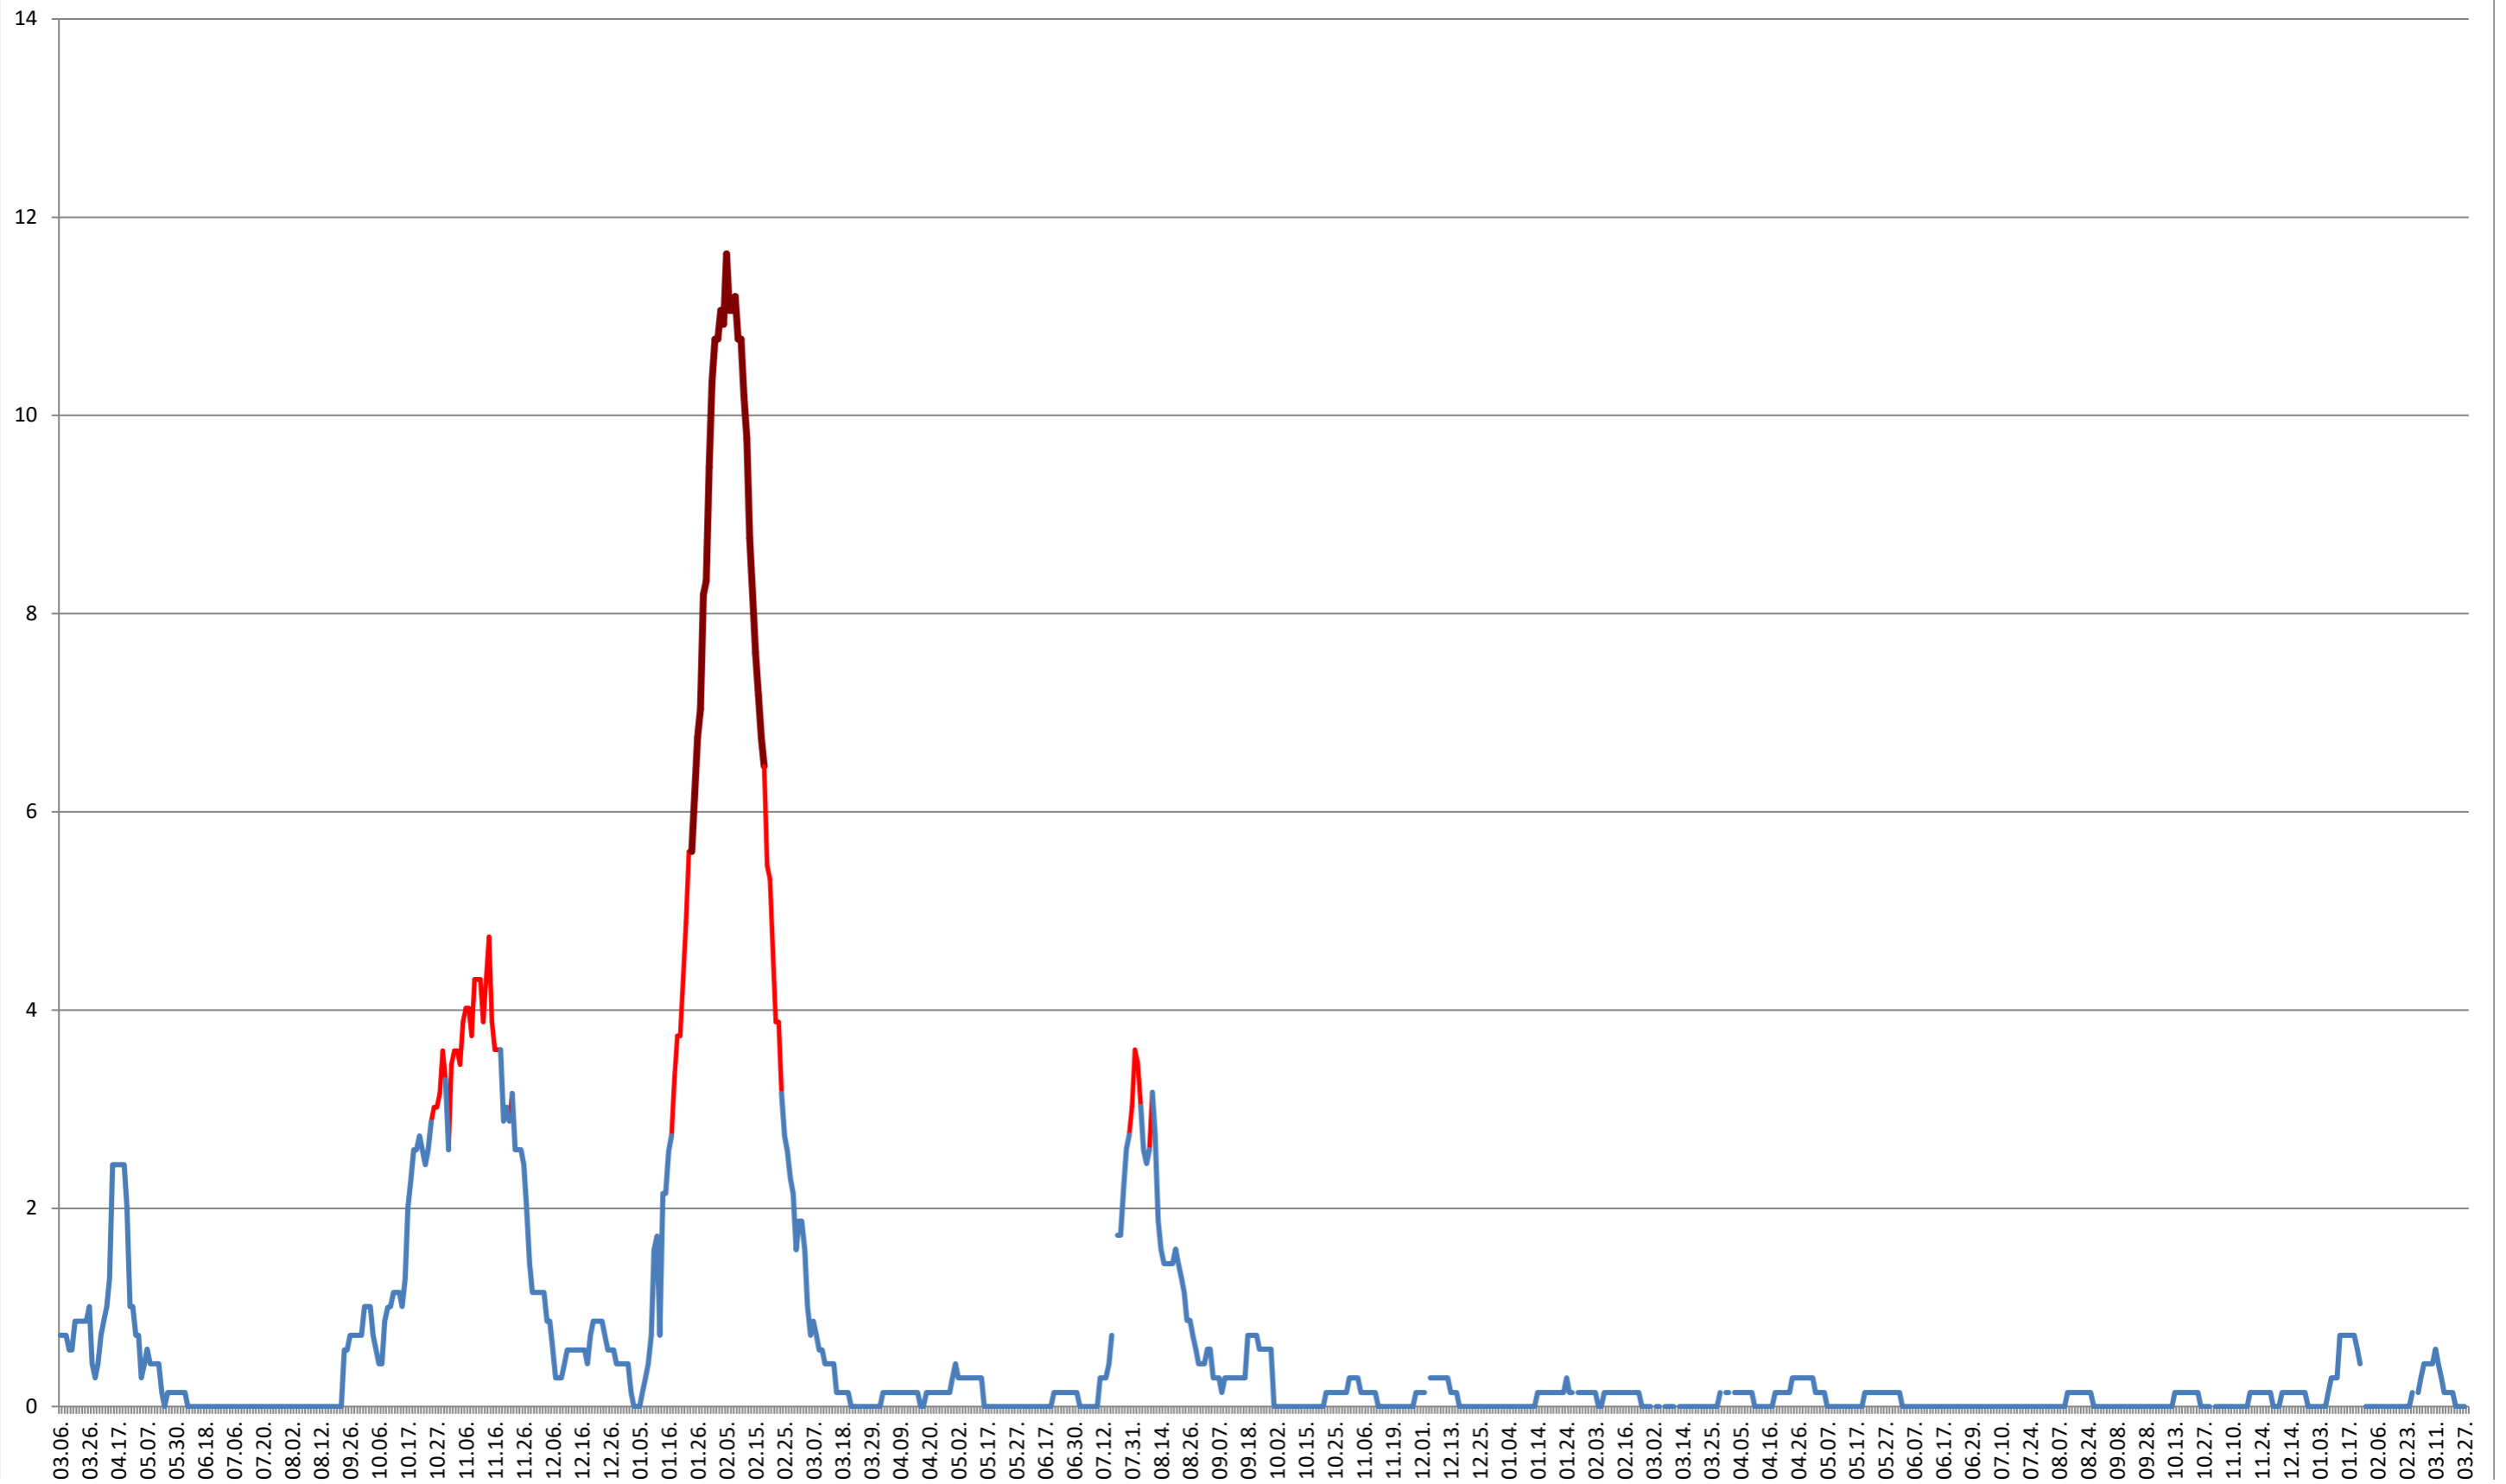

PRAID - Evolutia incidentei cumulate pe 14 zile la ‰ de locuitori
2021.03.07. - 2024.03.28.