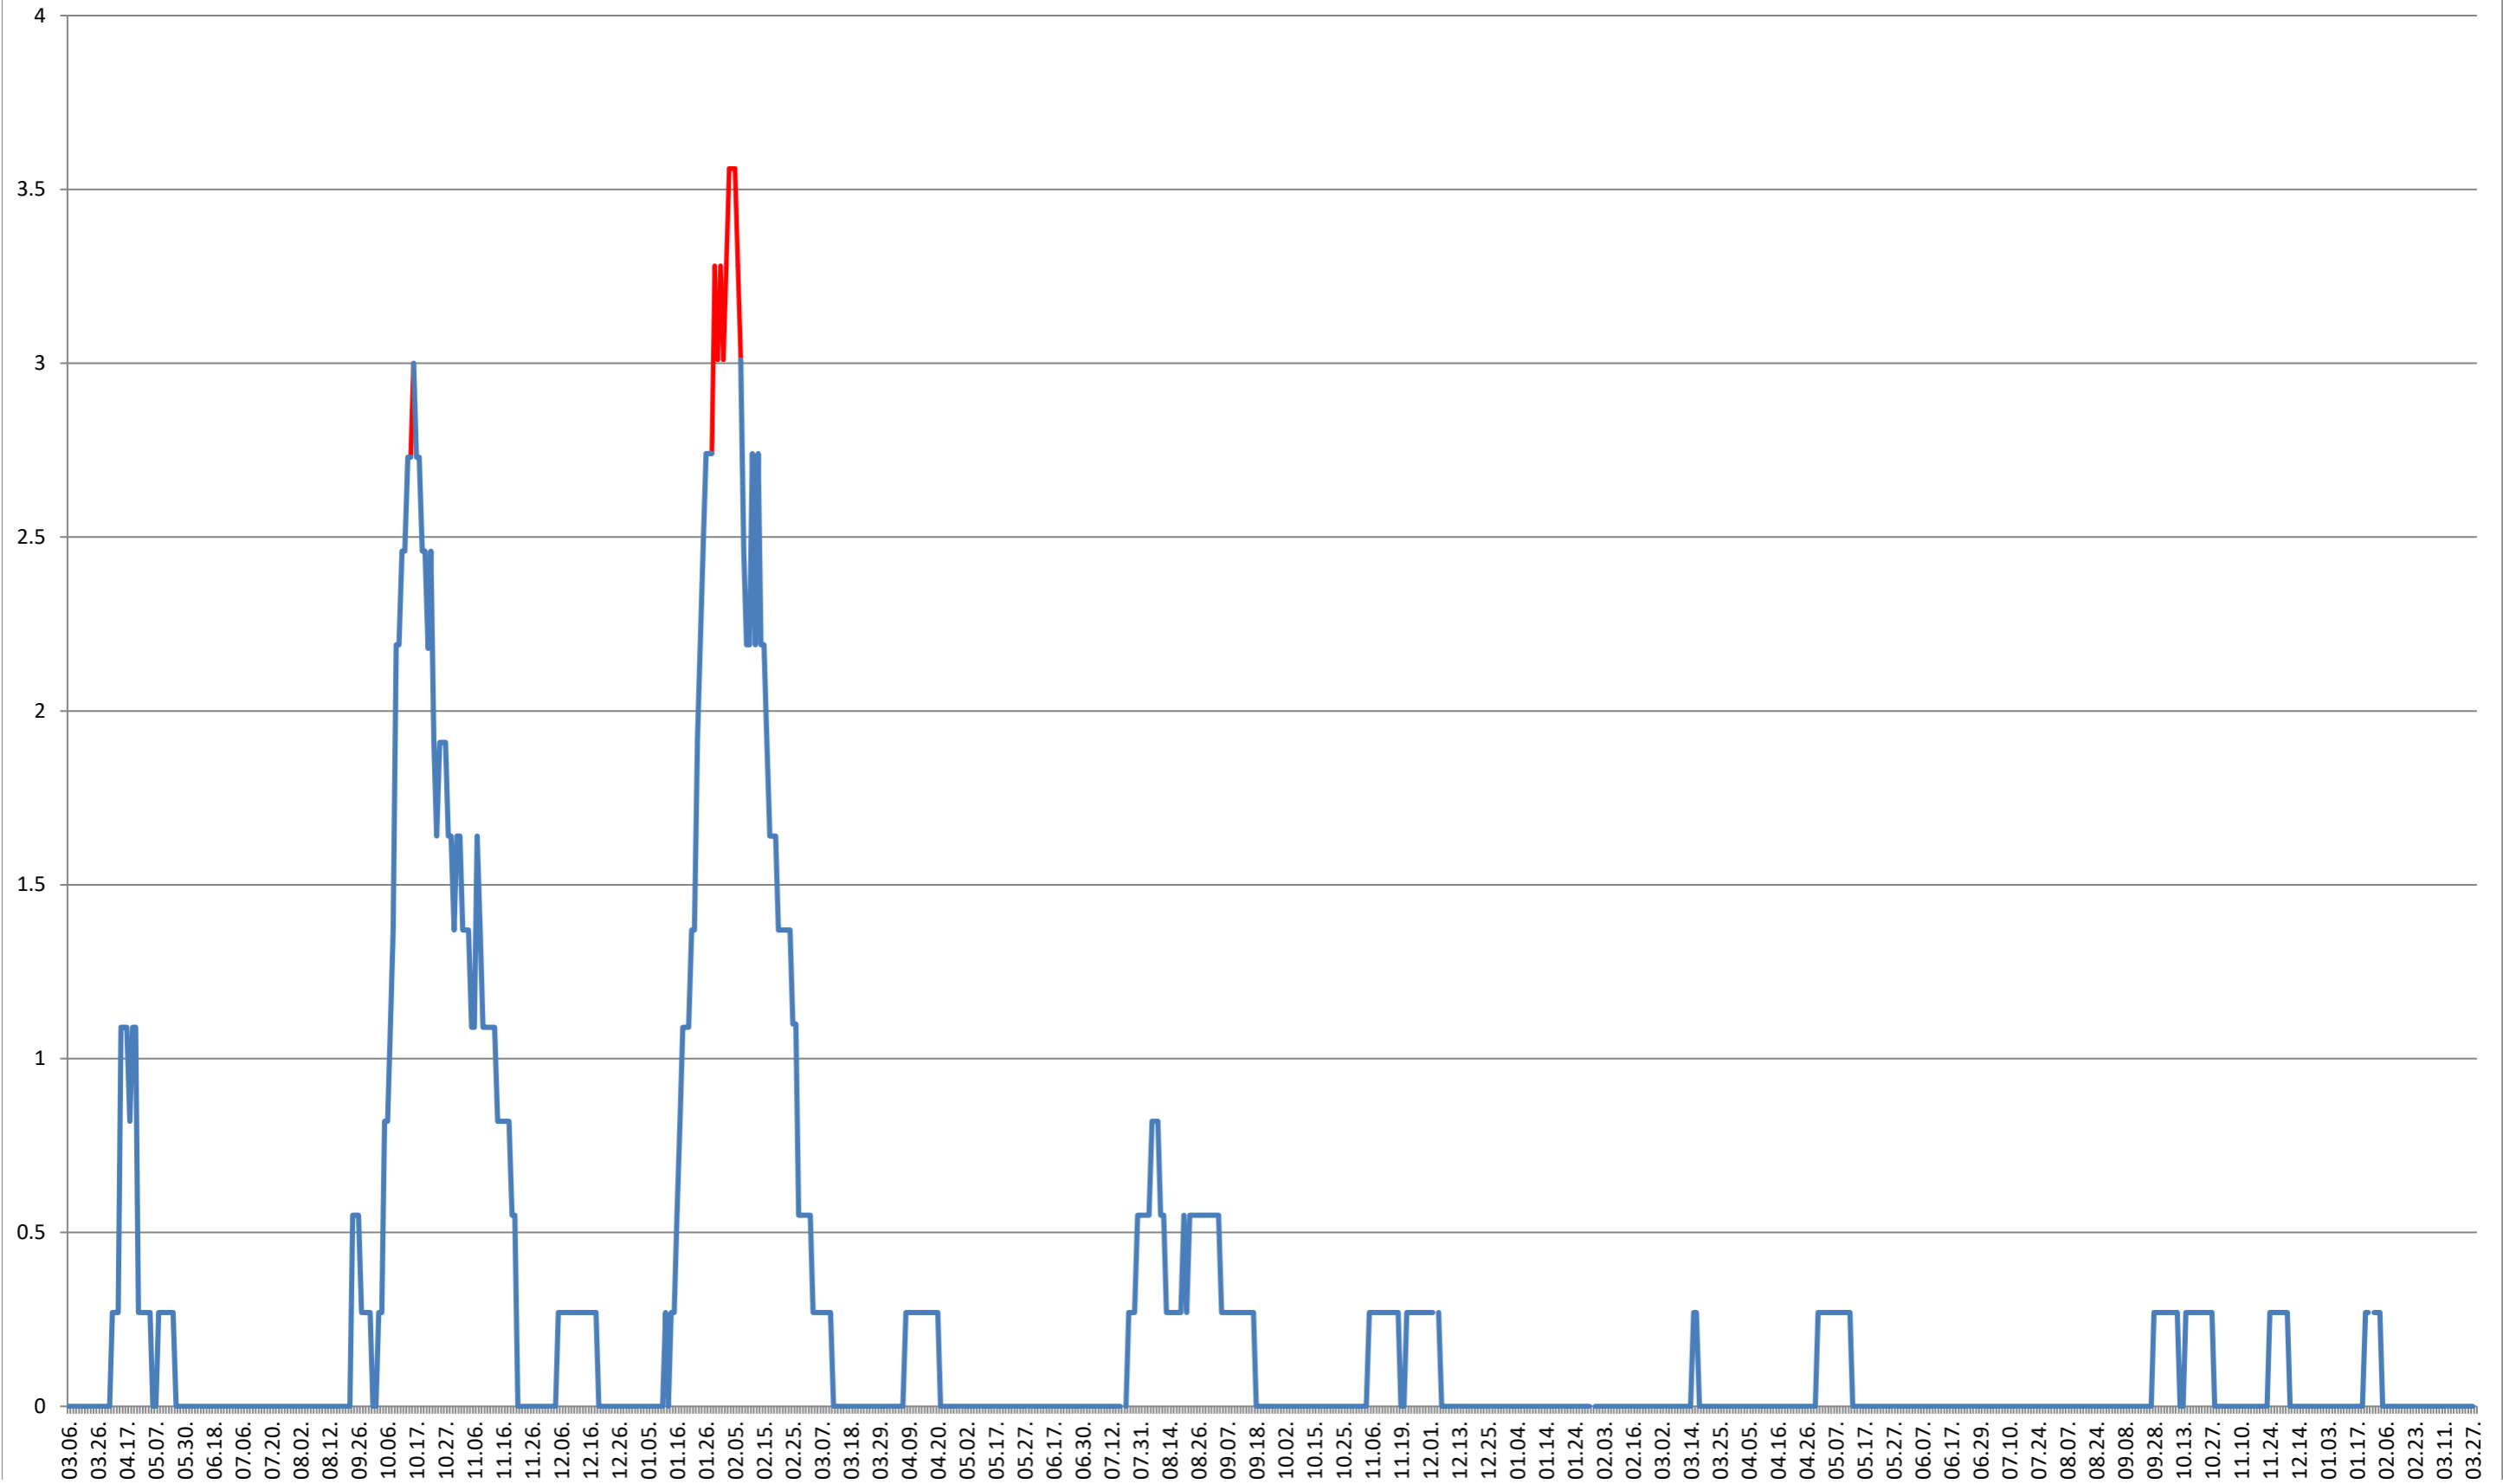

**JOSENI - Evolutia incidentei cumulate pe 14 zile la % de locuitori**  
**2021.03.07. - 2024.03.28.**

LĂZAREA - Evolutia incidentei cumulate pe 14 zile la ‰ de locuitori  
2021.03.07. - 2024.03.28.

**LELICENI - Evolutia incidentei cumulate pe 14 zile la % de locuitori**  
**2021.03.07. - 2024.03.28.**

**LUETA - Evolutia incidentei cumulate pe 14 zile la ‰ de locuitori**  
**2021.03.07. - 2024.03.28.**

LUNCA DE JOS - Evolutia incidentei cumulate pe 14 zile la ‰ de locuitori  
2021.03.07. - 2024.03.28.