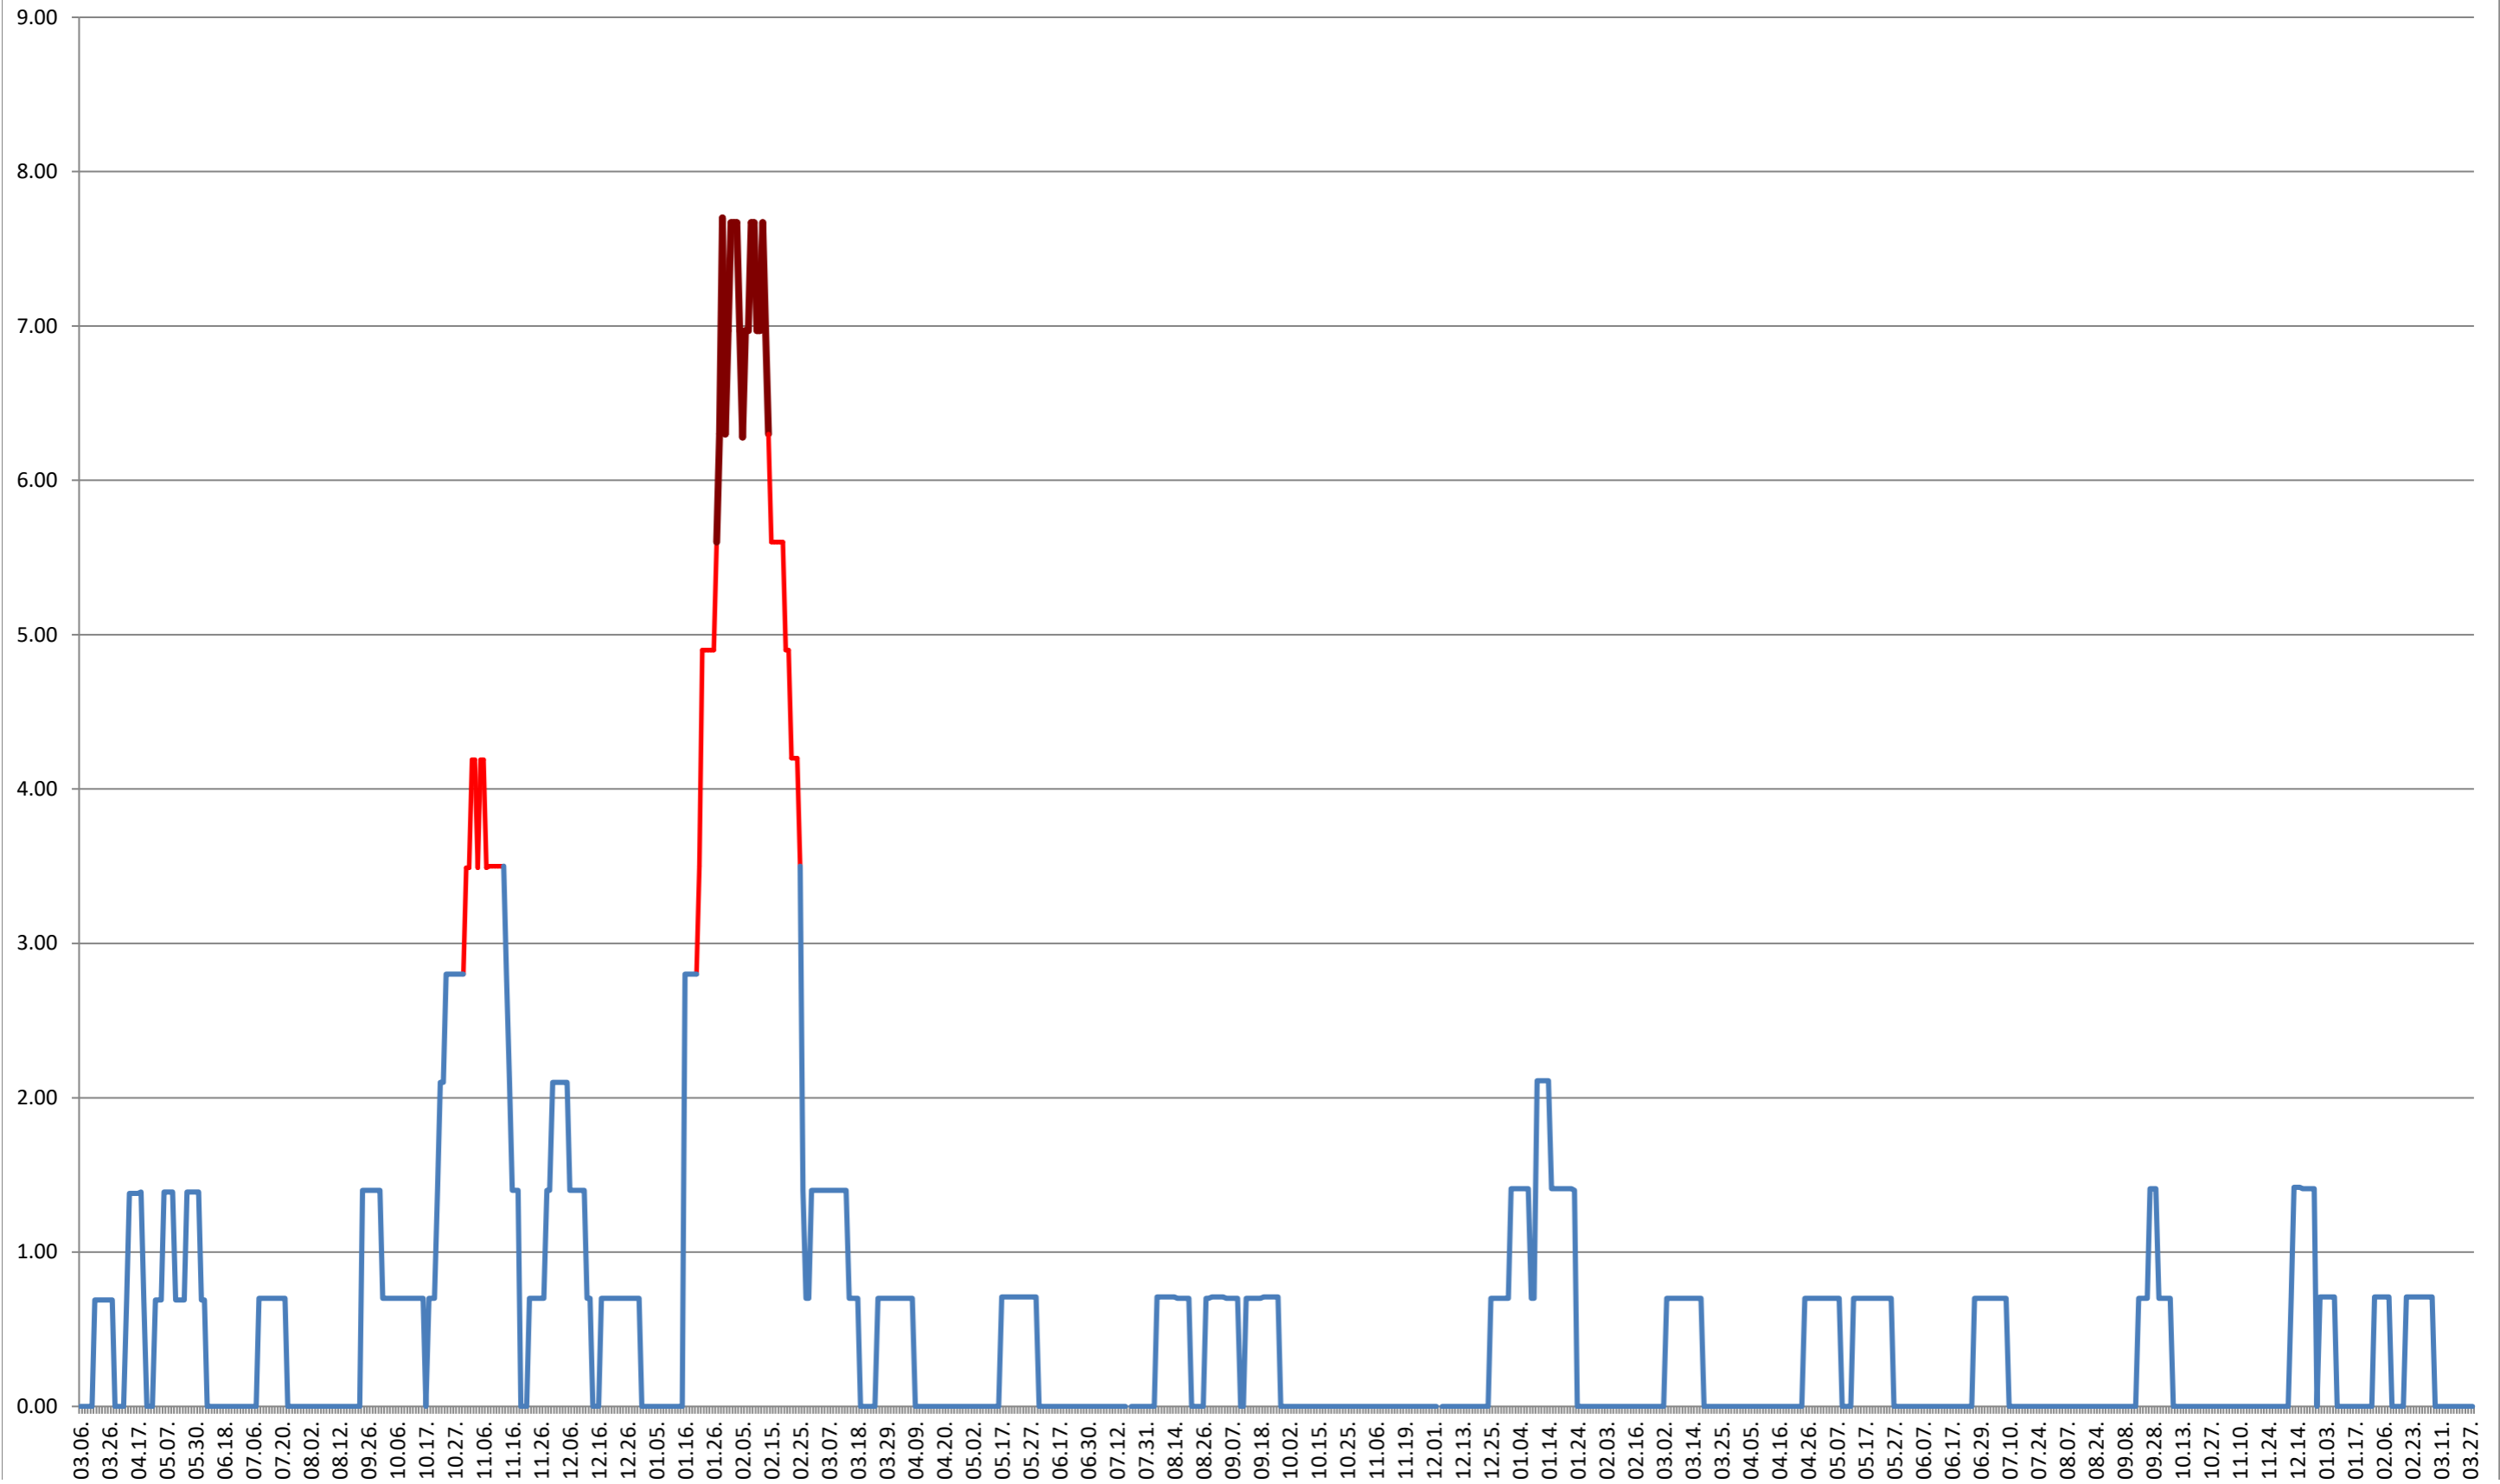

CORBU - Evolutia incidentei cumulate pe 14 zile la % de locuitori 2021.03.07. - 2024.03.28.