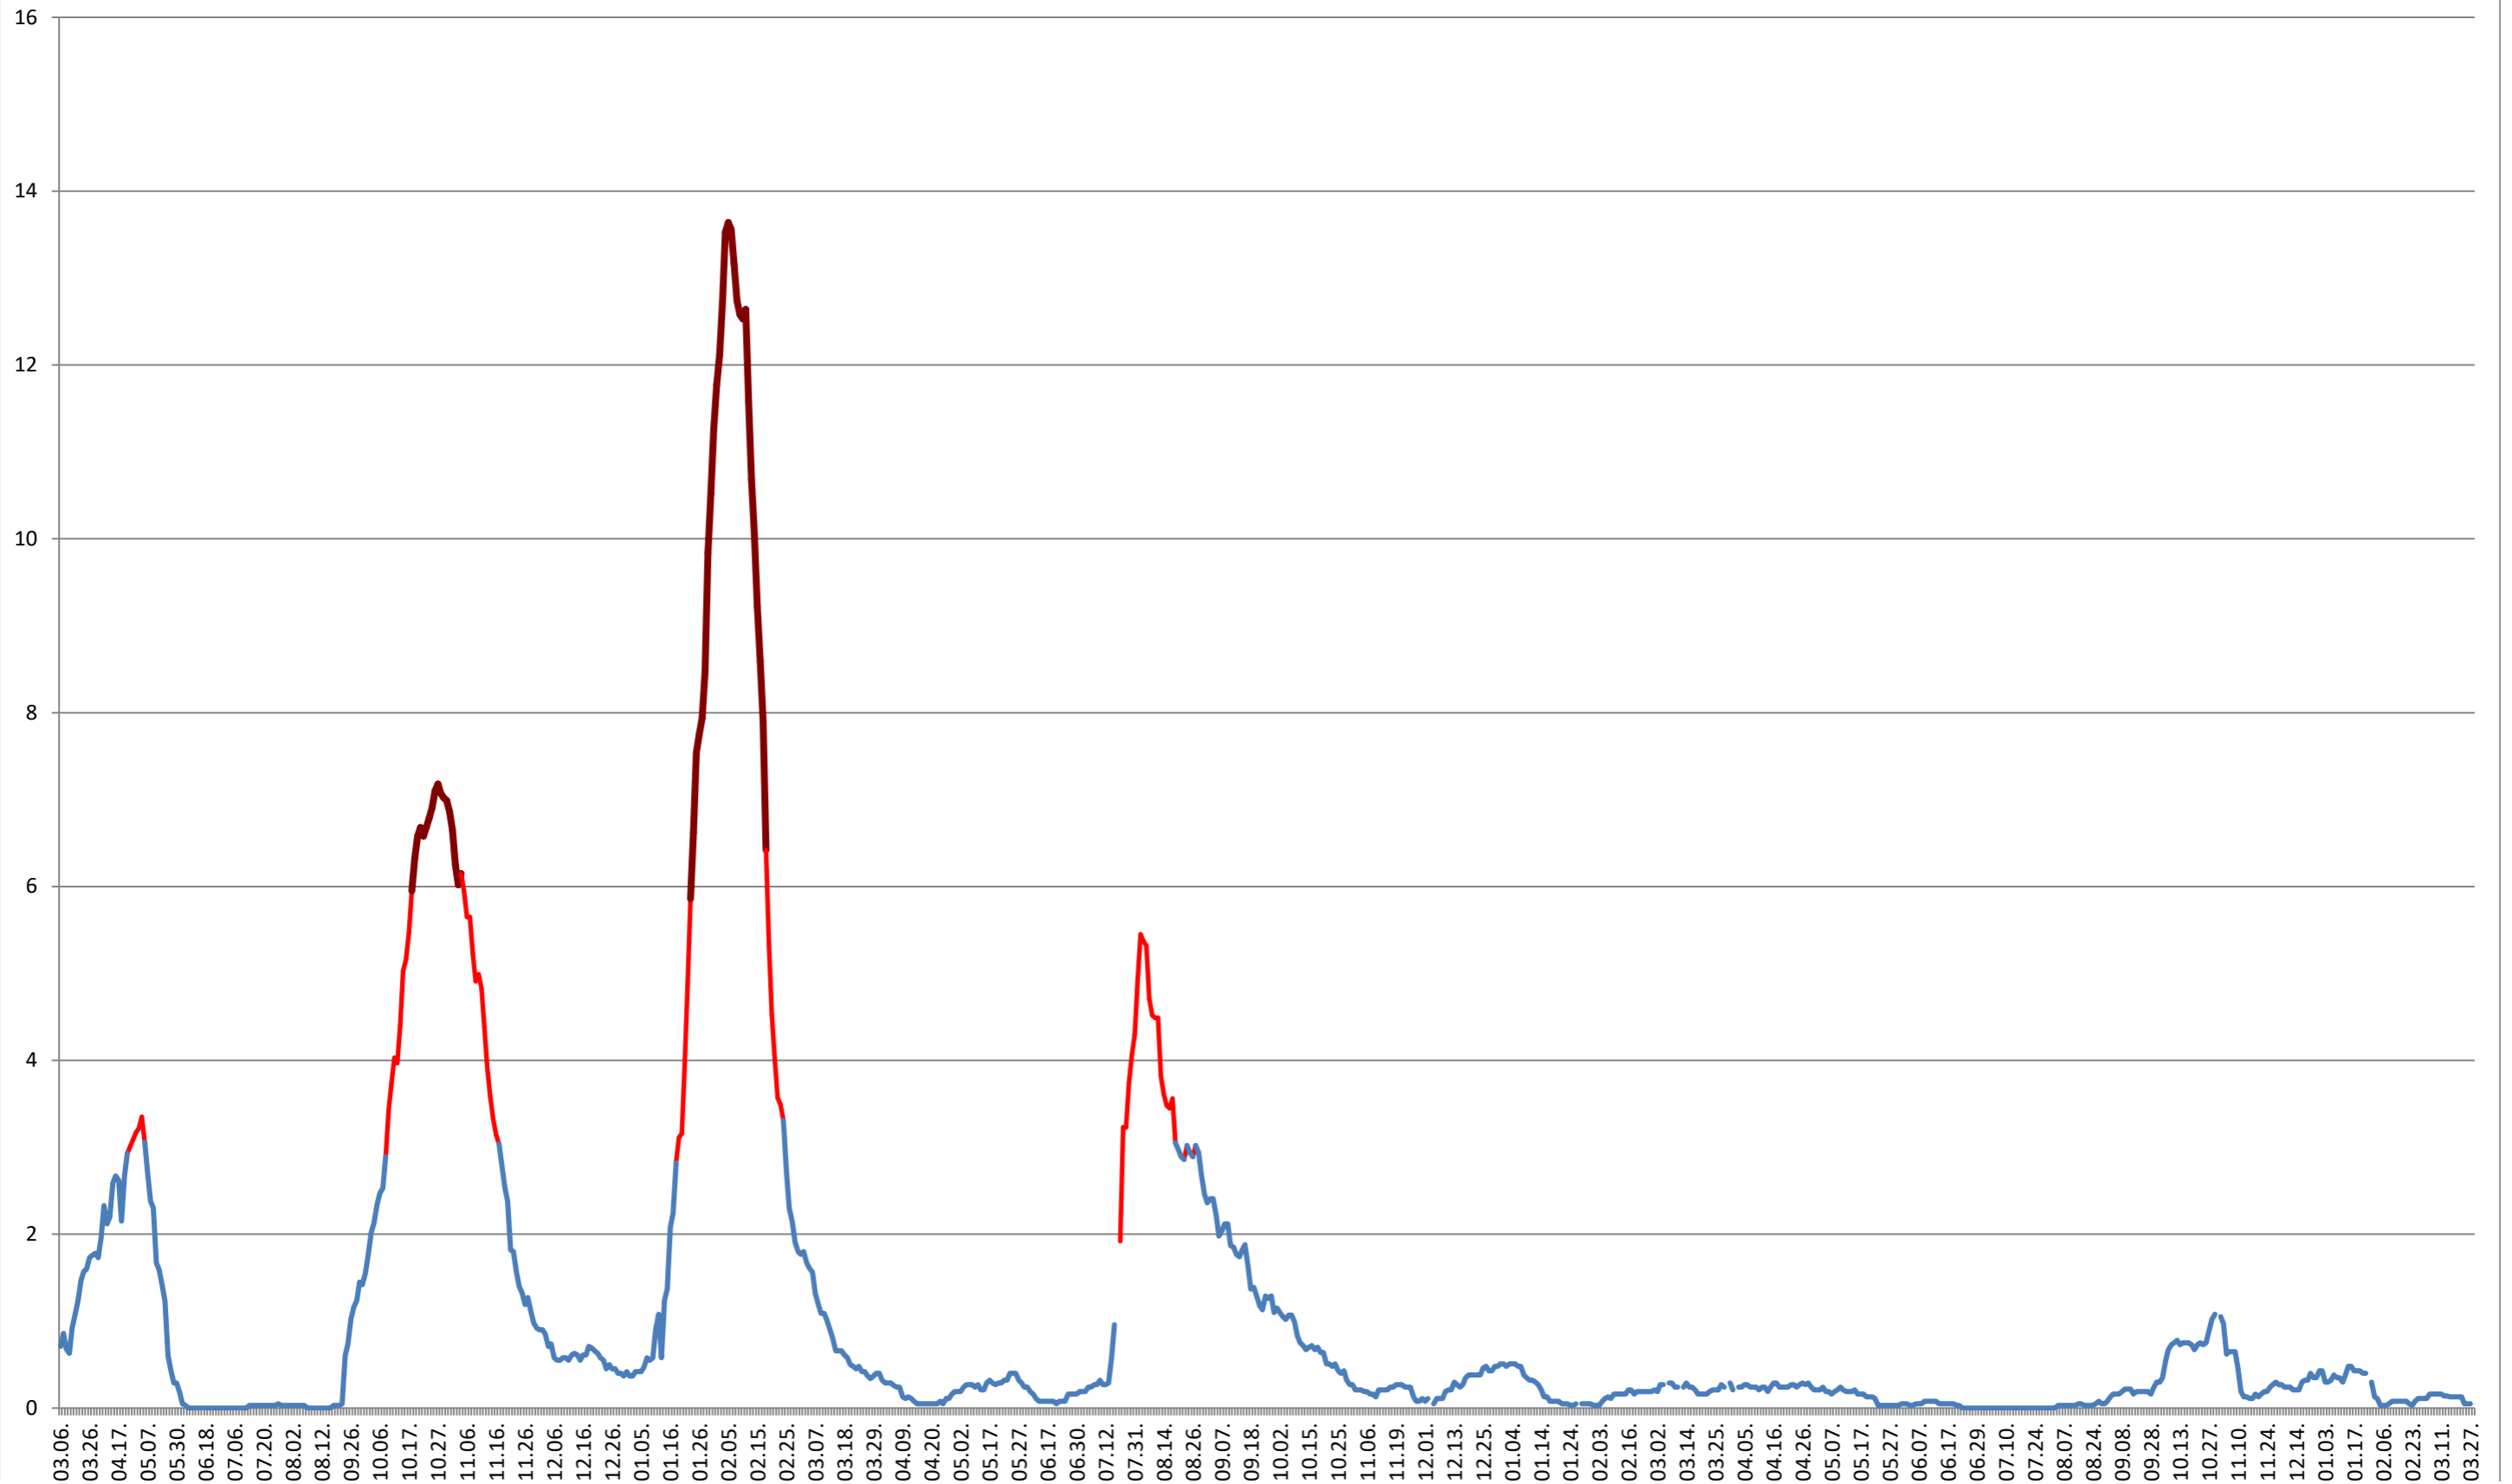

MUNICIPIUL ODORHEIU SECUIESC - Evolutia incidentei cumulate pe 14 zile la ‰ de locuitori
2021.03.07. - 2024.03.28.