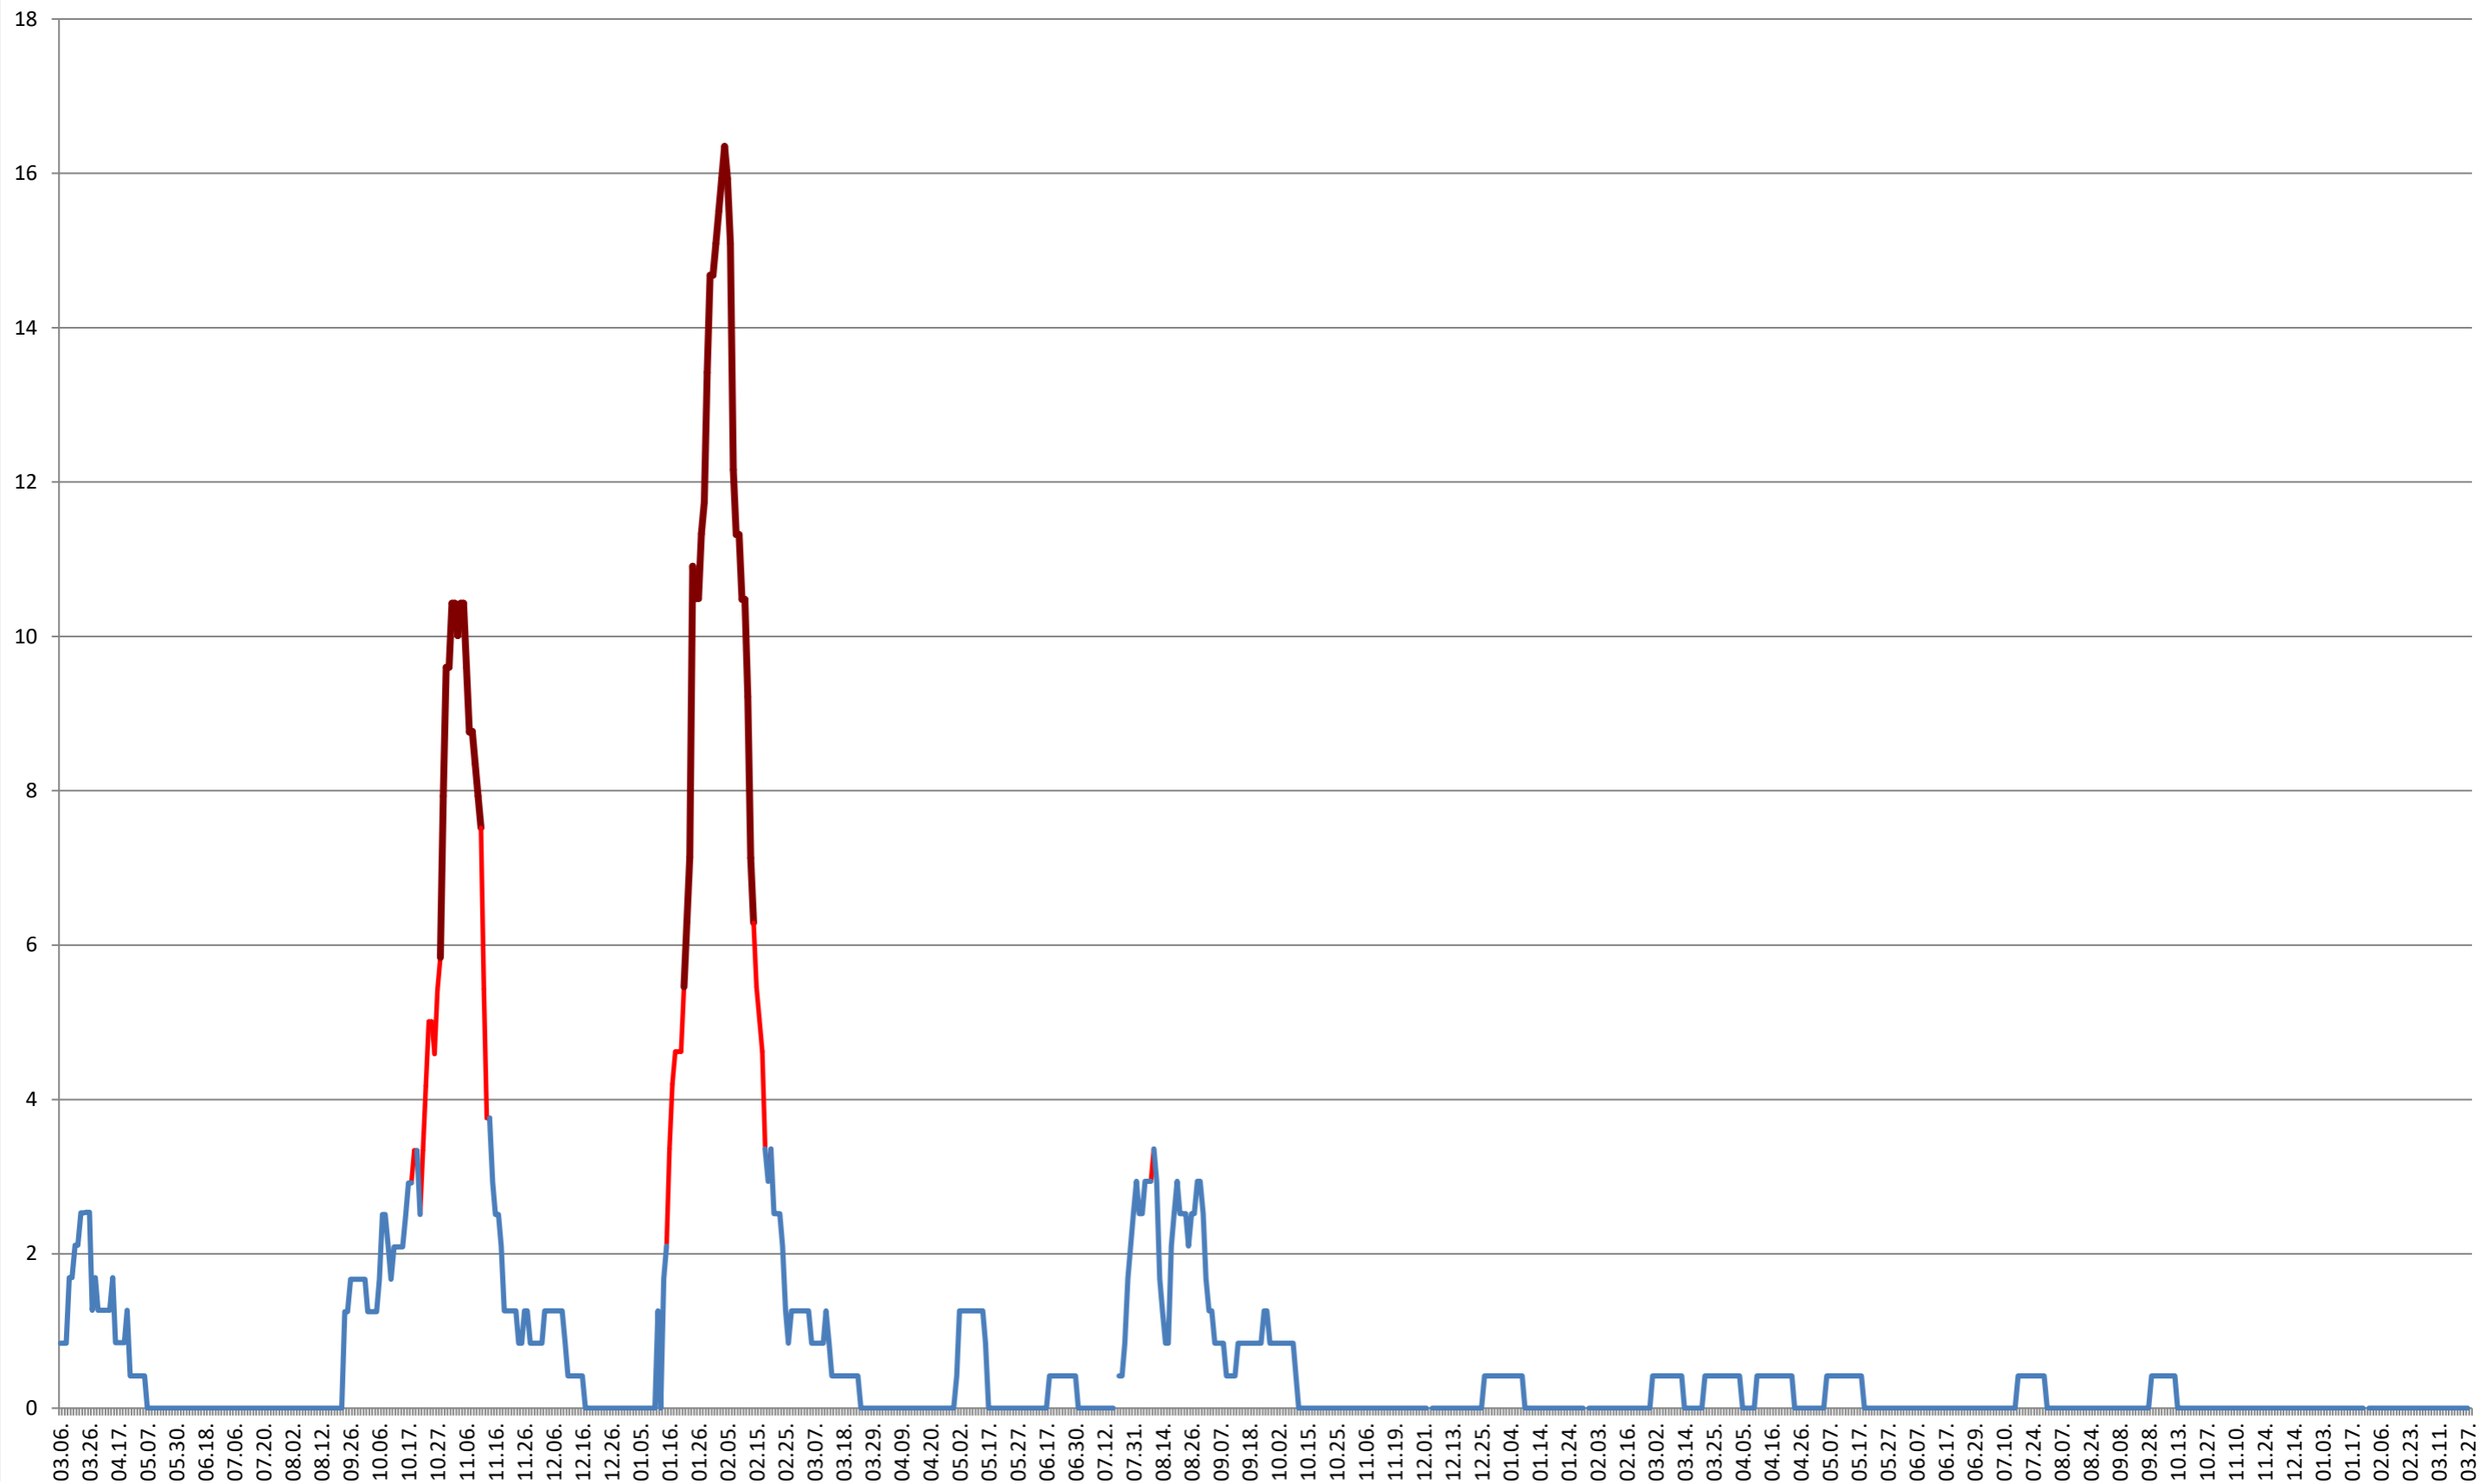

### GĂLĂUȚAȘ - Evolutia incidentei cumulate pe 14 zile la ‰ de locuitori 2021.03.07. - 2024.03.28.

**MUNICIPIUL GHEORGHENI - Evolutia incidentei cumulate pe 14 zile la ‰ de locuitori**  
**2021.03.07. - 2024.03.28.**

**JOSENI - Evolutia incidentei cumulate pe 14 zile la % de locuitori**  
**2021.03.07. - 2024.03.28.**

LĂZAREA - Evolutia incidentei cumulate pe 14 zile la ‰ de locuitori  
2021.03.07. - 2024.03.28.

**LELICENI - Evolutia incidentei cumulate pe 14 zile la % de locuitori**  
**2021.03.07. - 2024.03.28.**