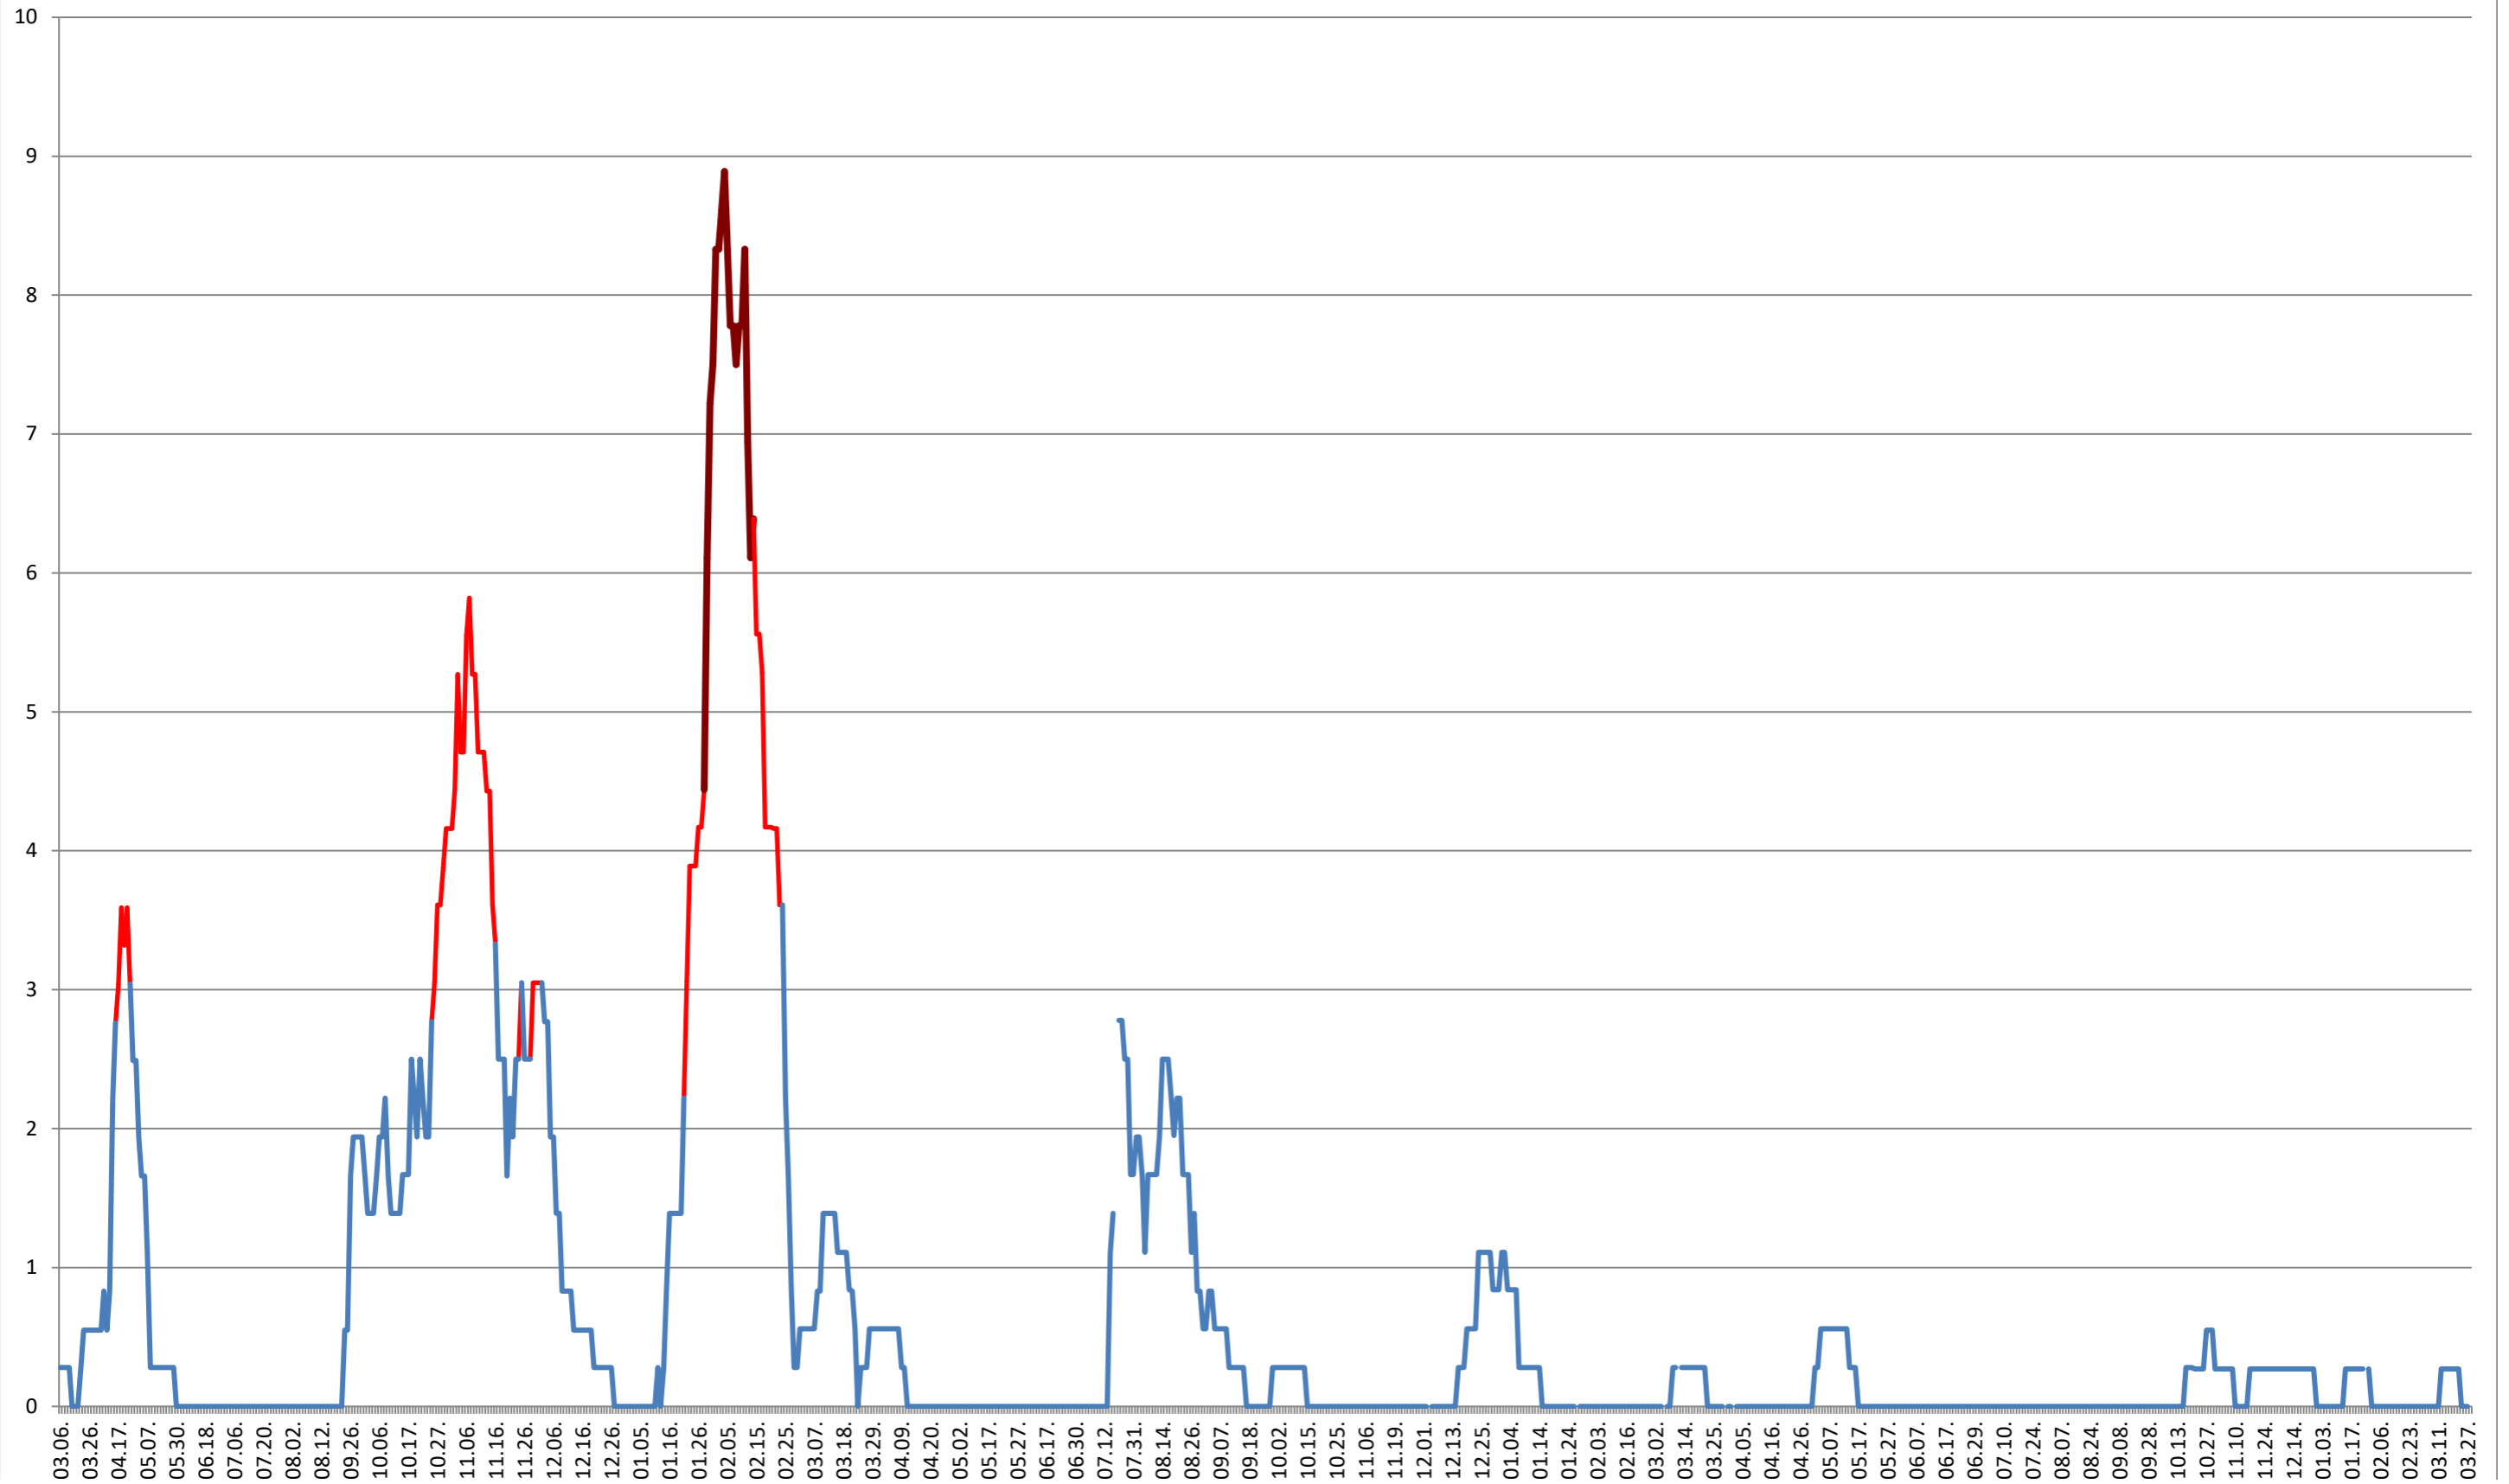

MUGENI - Evolutia incidentei cumulate pe 14 zile la % de locuitori 2021.03.07. - 2024.03.28.