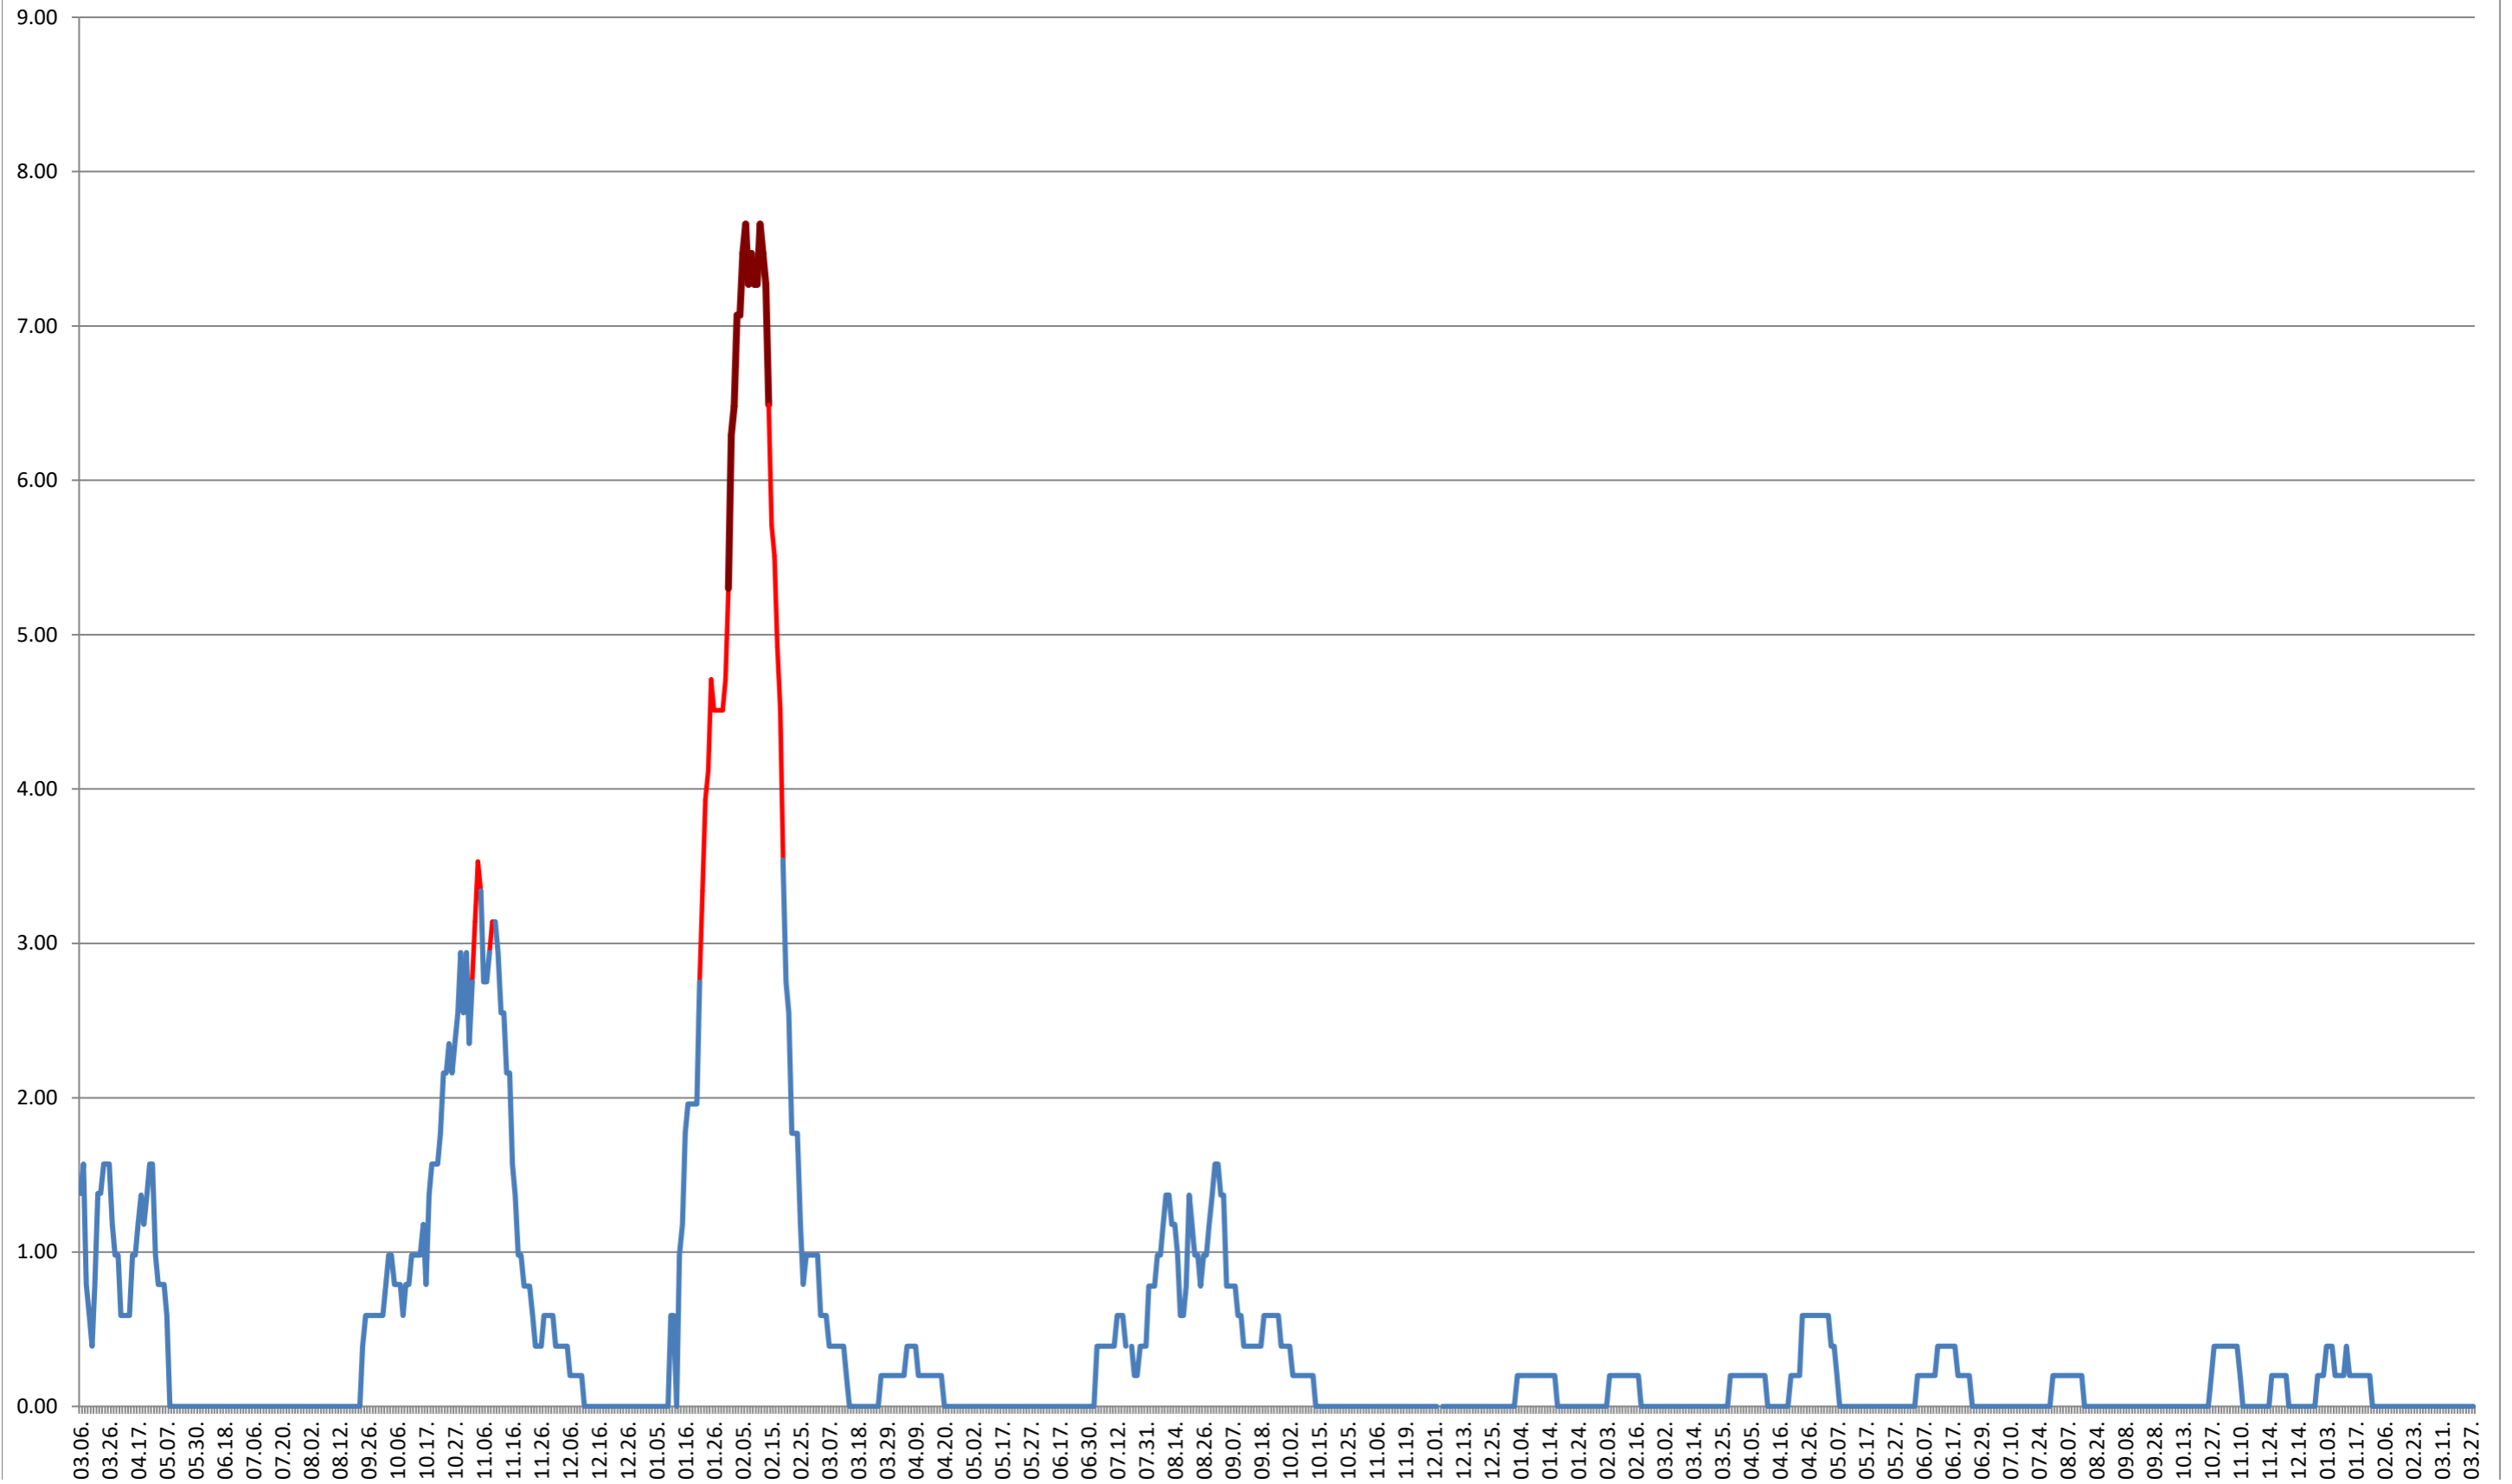

CIUCSÂNGEORGIU - Evolutia incidentei cumulate pe 14 zile la ‰ de locuitori 2021.03.07. - 2024.03.28.