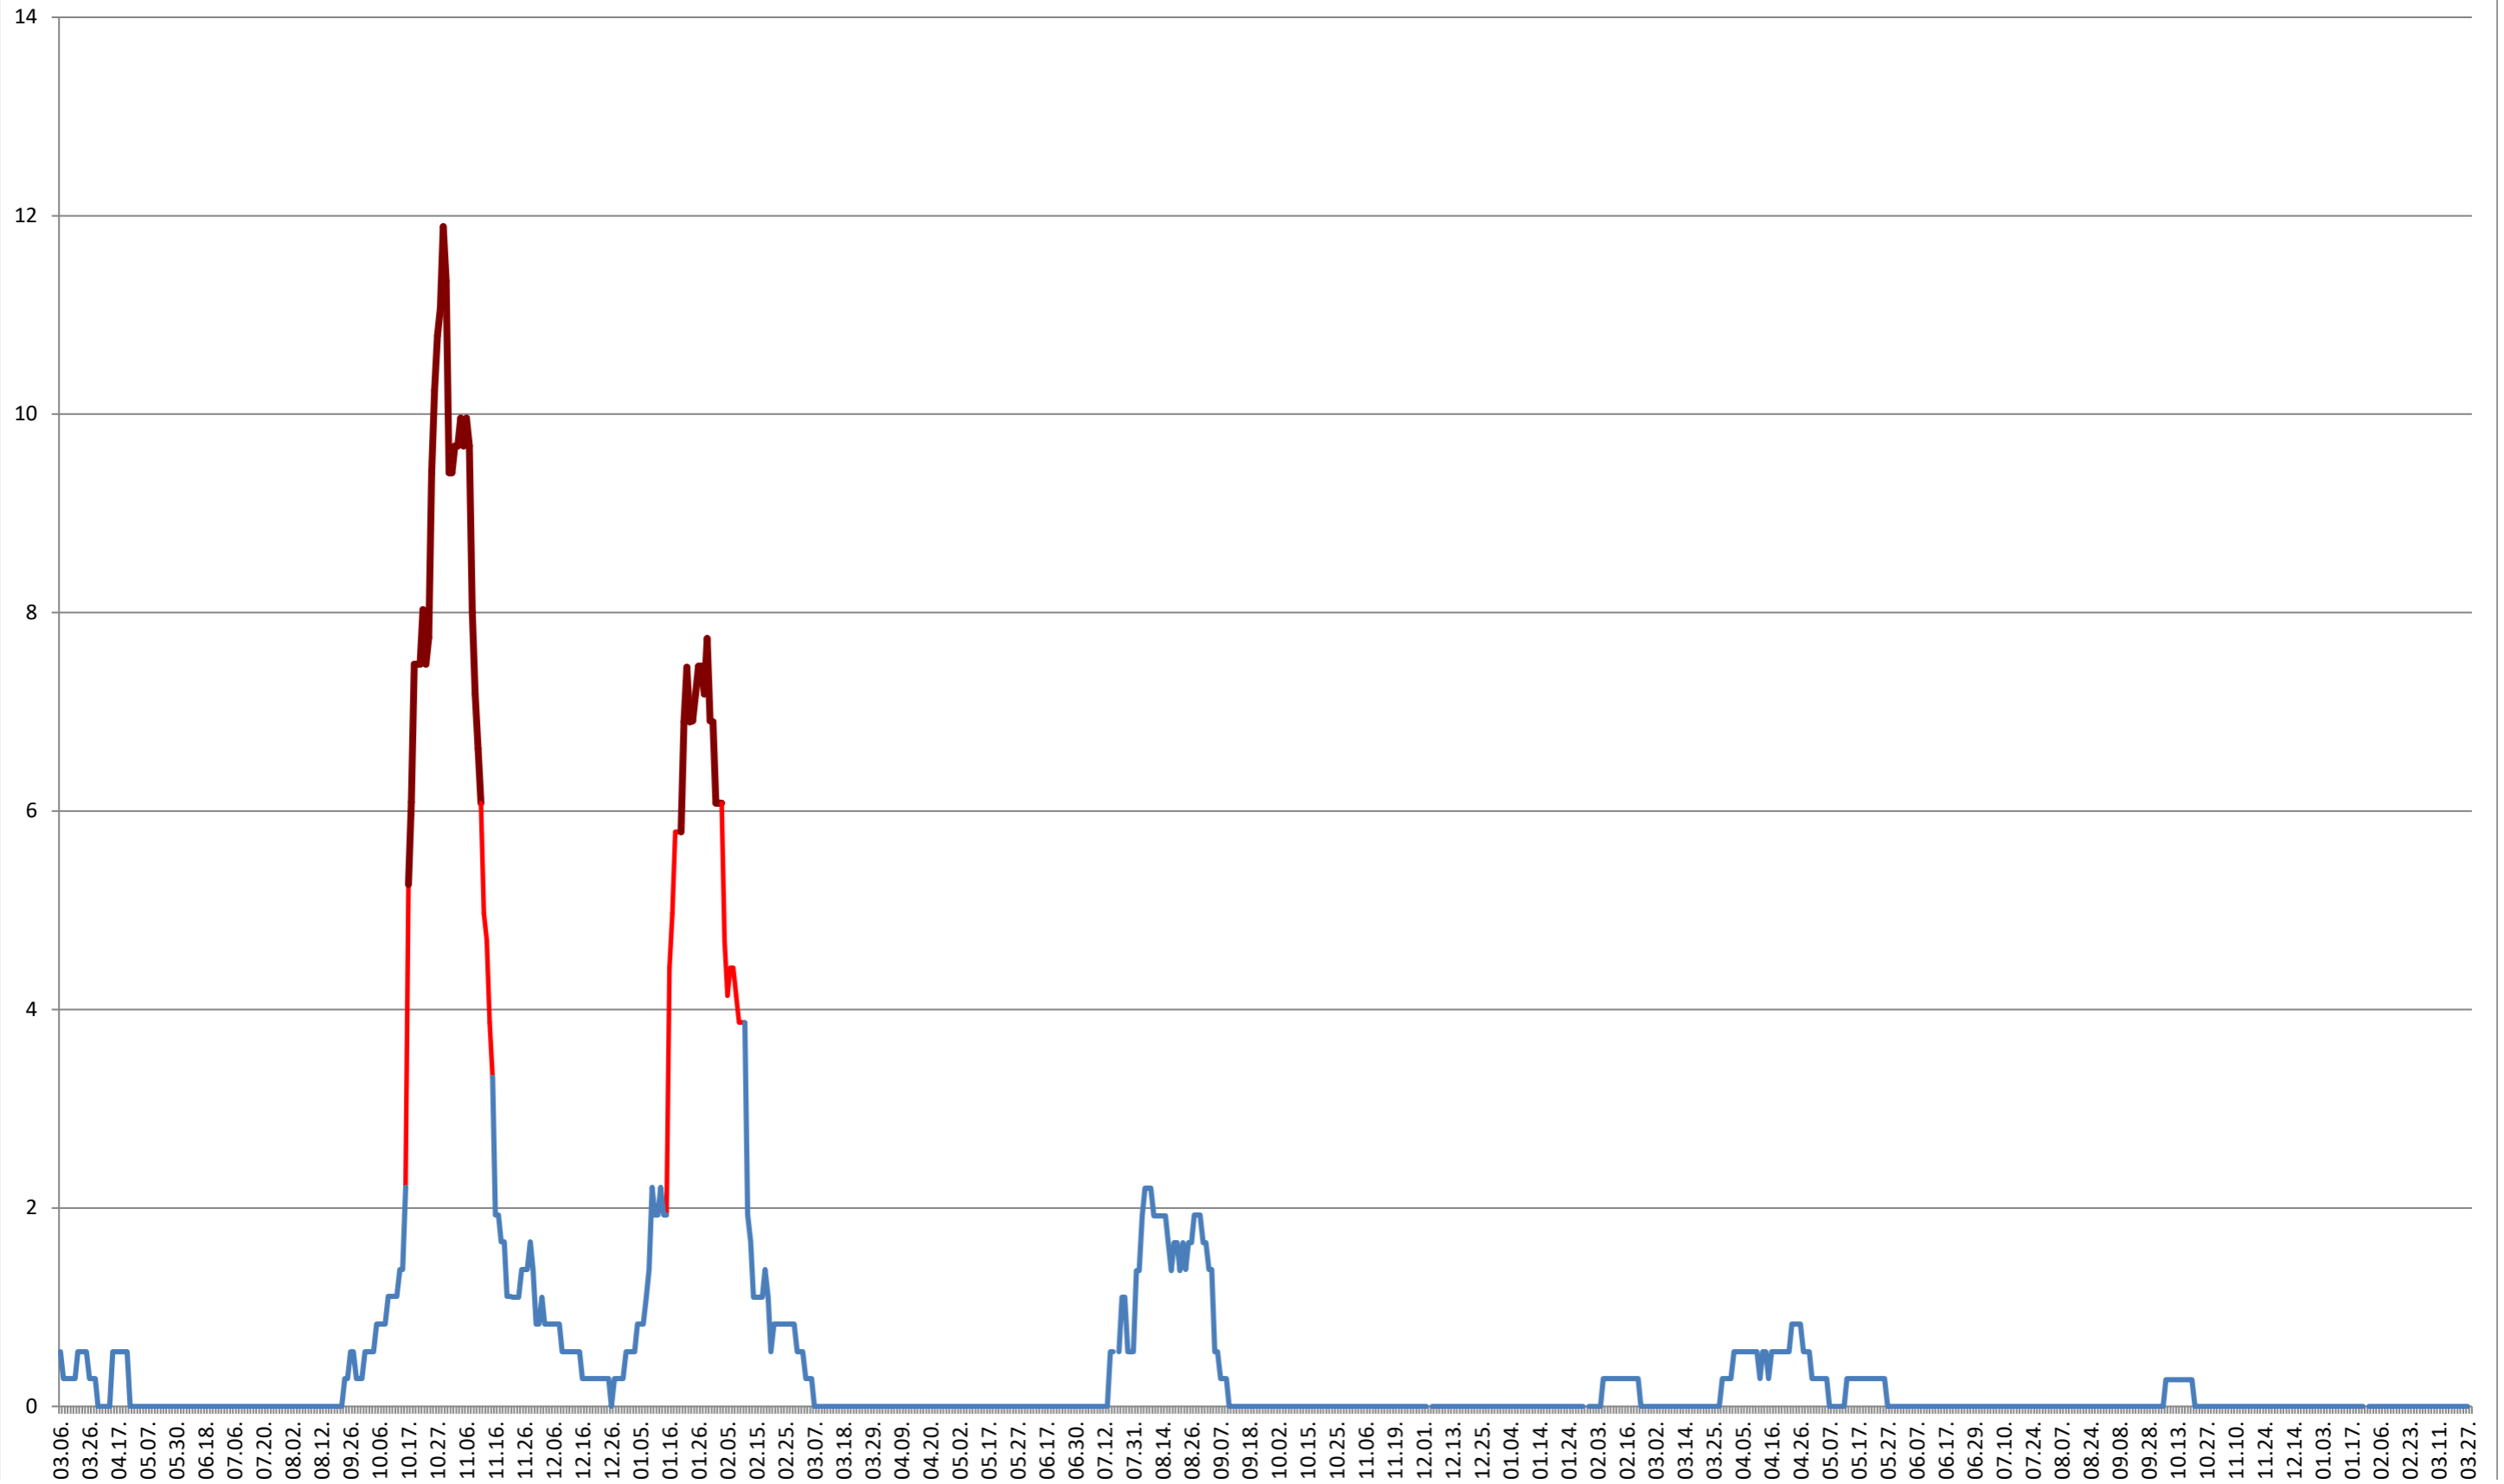

### GĂLĂUȚAȘ - Evolutia incidentei cumulate pe 14 zile la ‰ de locuitori 2021.03.07. - 2024.03.28.

**MUNICIPIUL GHEORGHENI - Evolutia incidentei cumulate pe 14 zile la ‰ de locuitori**  
**2021.03.07. - 2024.03.28.**

**JOSENI - Evolutia incidentei cumulate pe 14 zile la % de locuitori**  
**2021.03.07. - 2024.03.28.**

LĂZAREA - Evolutia incidentei cumulate pe 14 zile la ‰ de locuitori  
2021.03.07. - 2024.03.28.

**LELICENI - Evolutia incidentei cumulate pe 14 zile la % de locuitori**  
**2021.03.07. - 2024.03.28.**