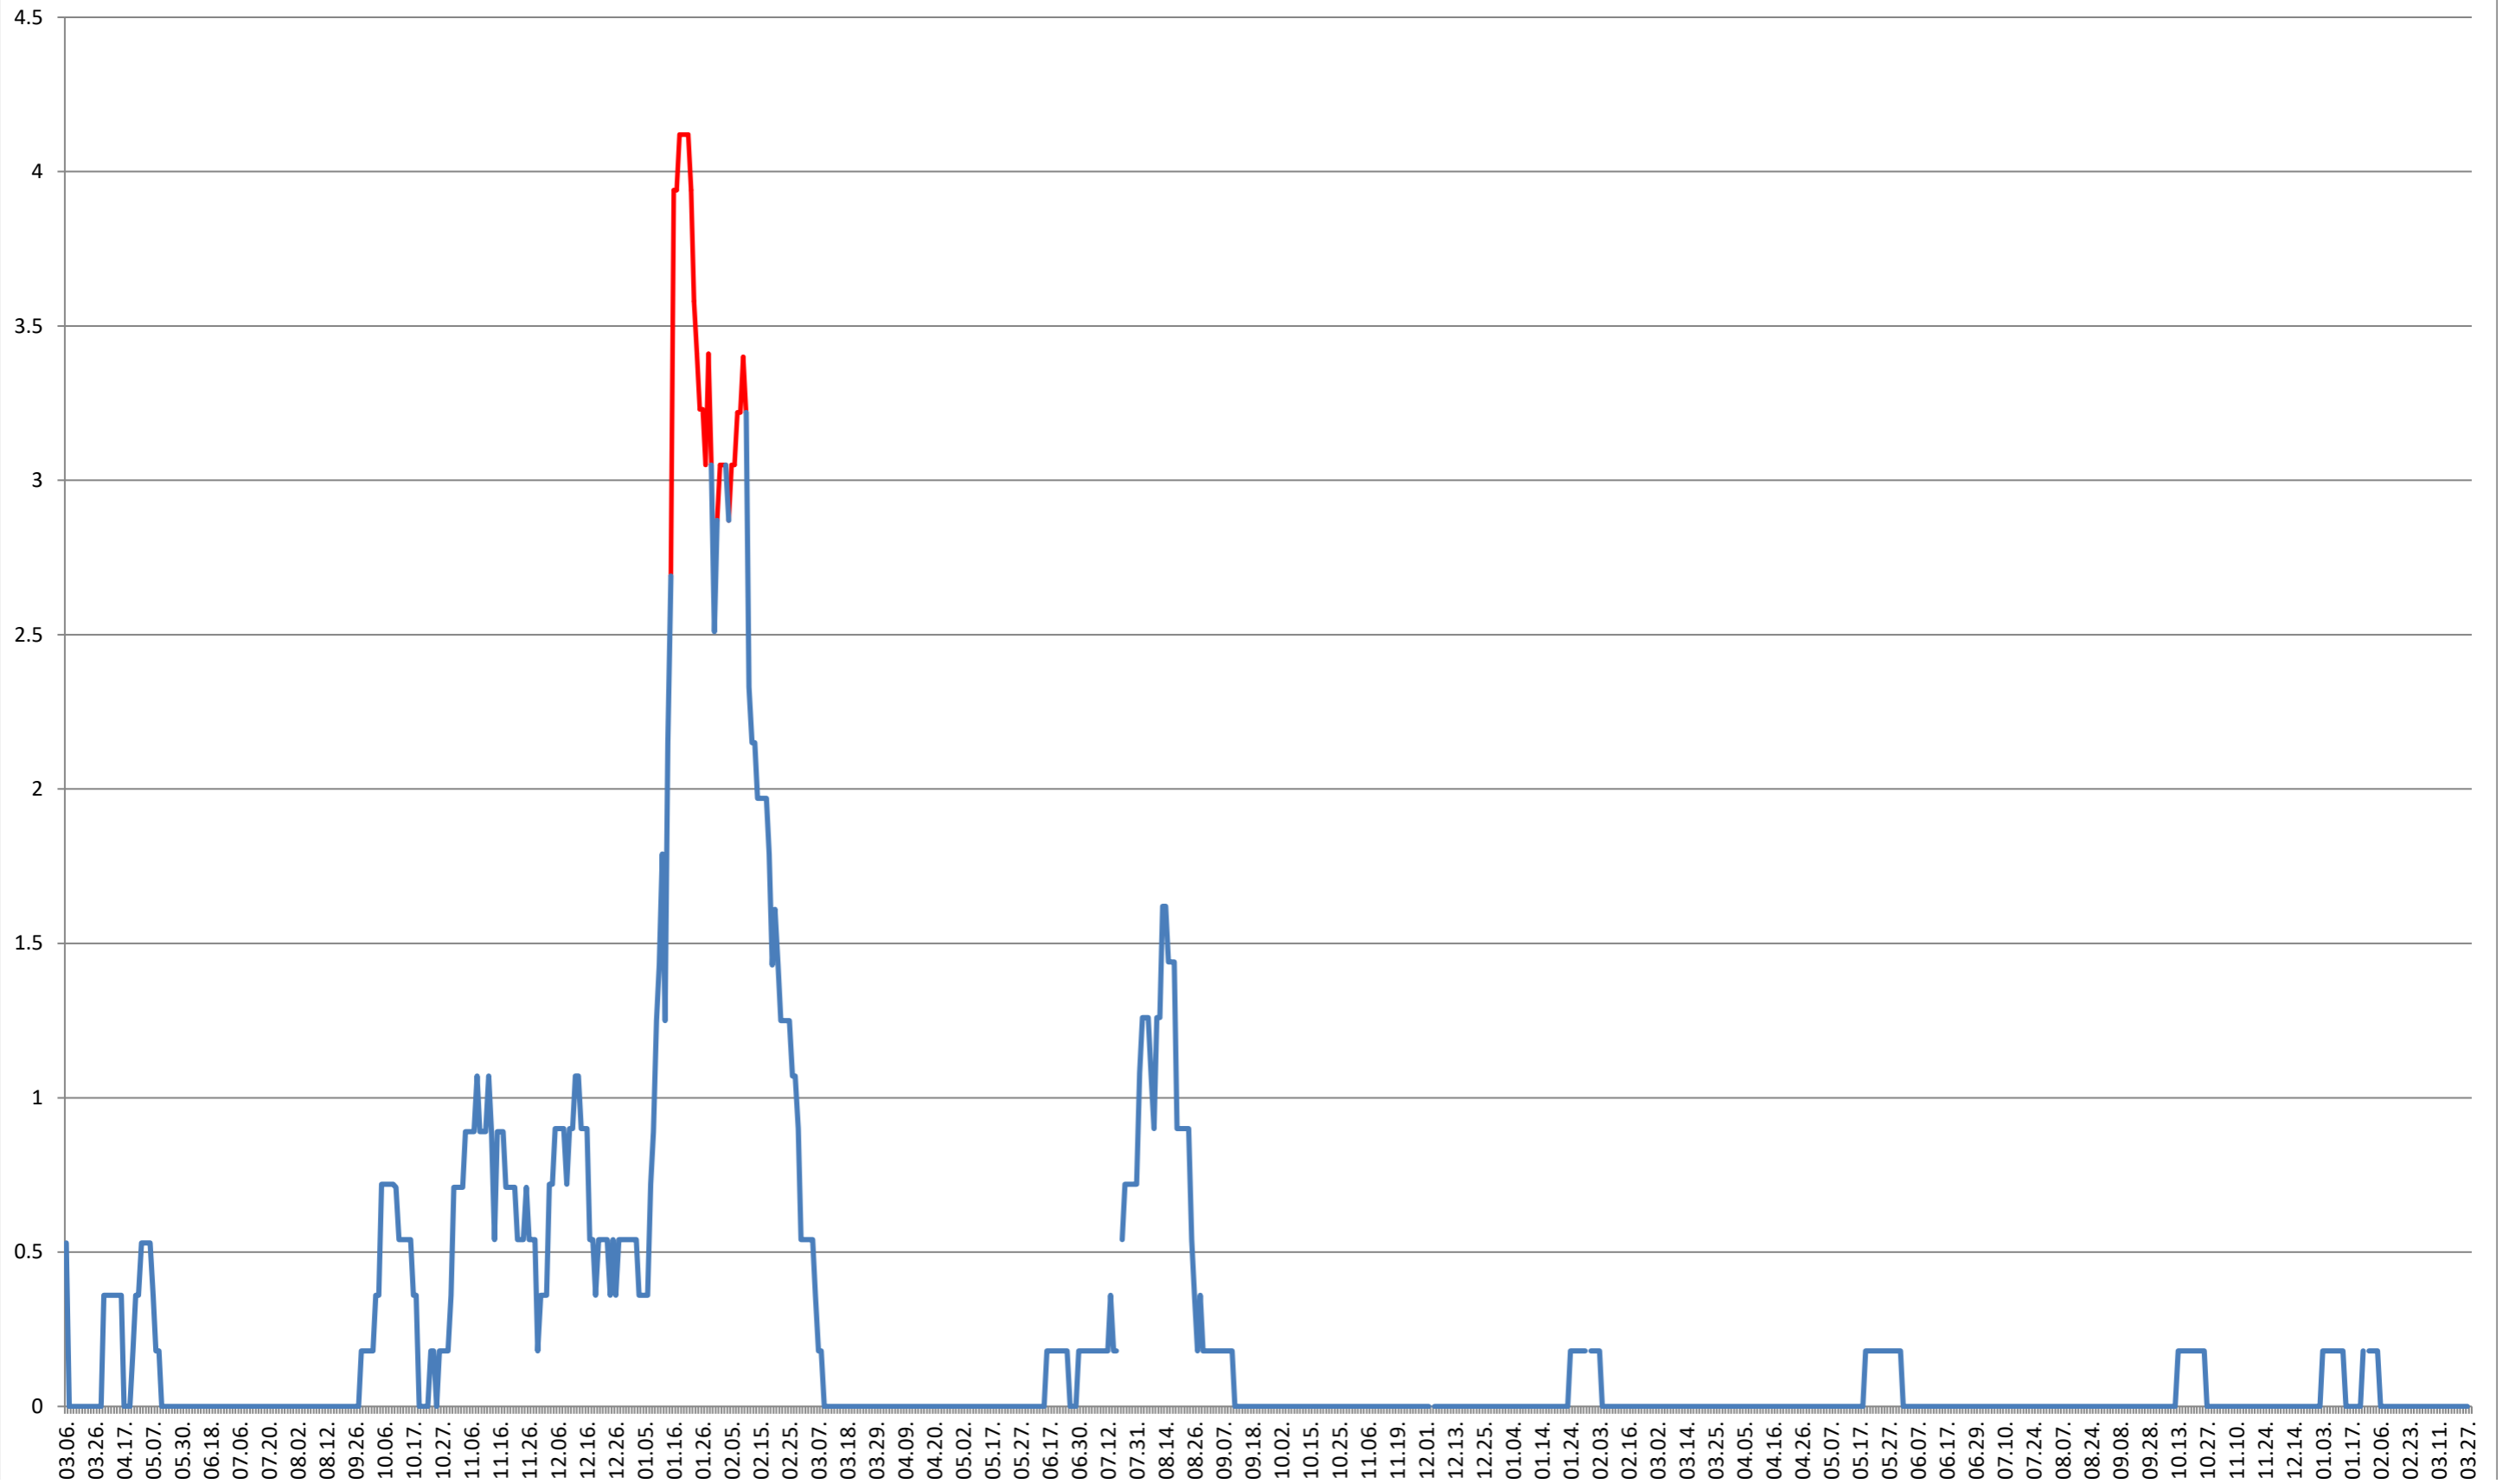

**JOSENI - Evolutia incidentei cumulate pe 14 zile la % de locuitori**  
**2021.03.07. - 2024.03.28.**

LĂZAREA - Evolutia incidentei cumulate pe 14 zile la ‰ de locuitori  
2021.03.07. - 2024.03.28.

**LELICENI - Evolutia incidentei cumulate pe 14 zile la % de locuitori**  
**2021.03.07. - 2024.03.28.**

**LUETA - Evolutia incidentei cumulate pe 14 zile la ‰ de locuitori**  
**2021.03.07. - 2024.03.28.**

LUNCA DE JOS - Evolutia incidentei cumulate pe 14 zile la ‰ de locuitori  
2021.03.07. - 2024.03.28.