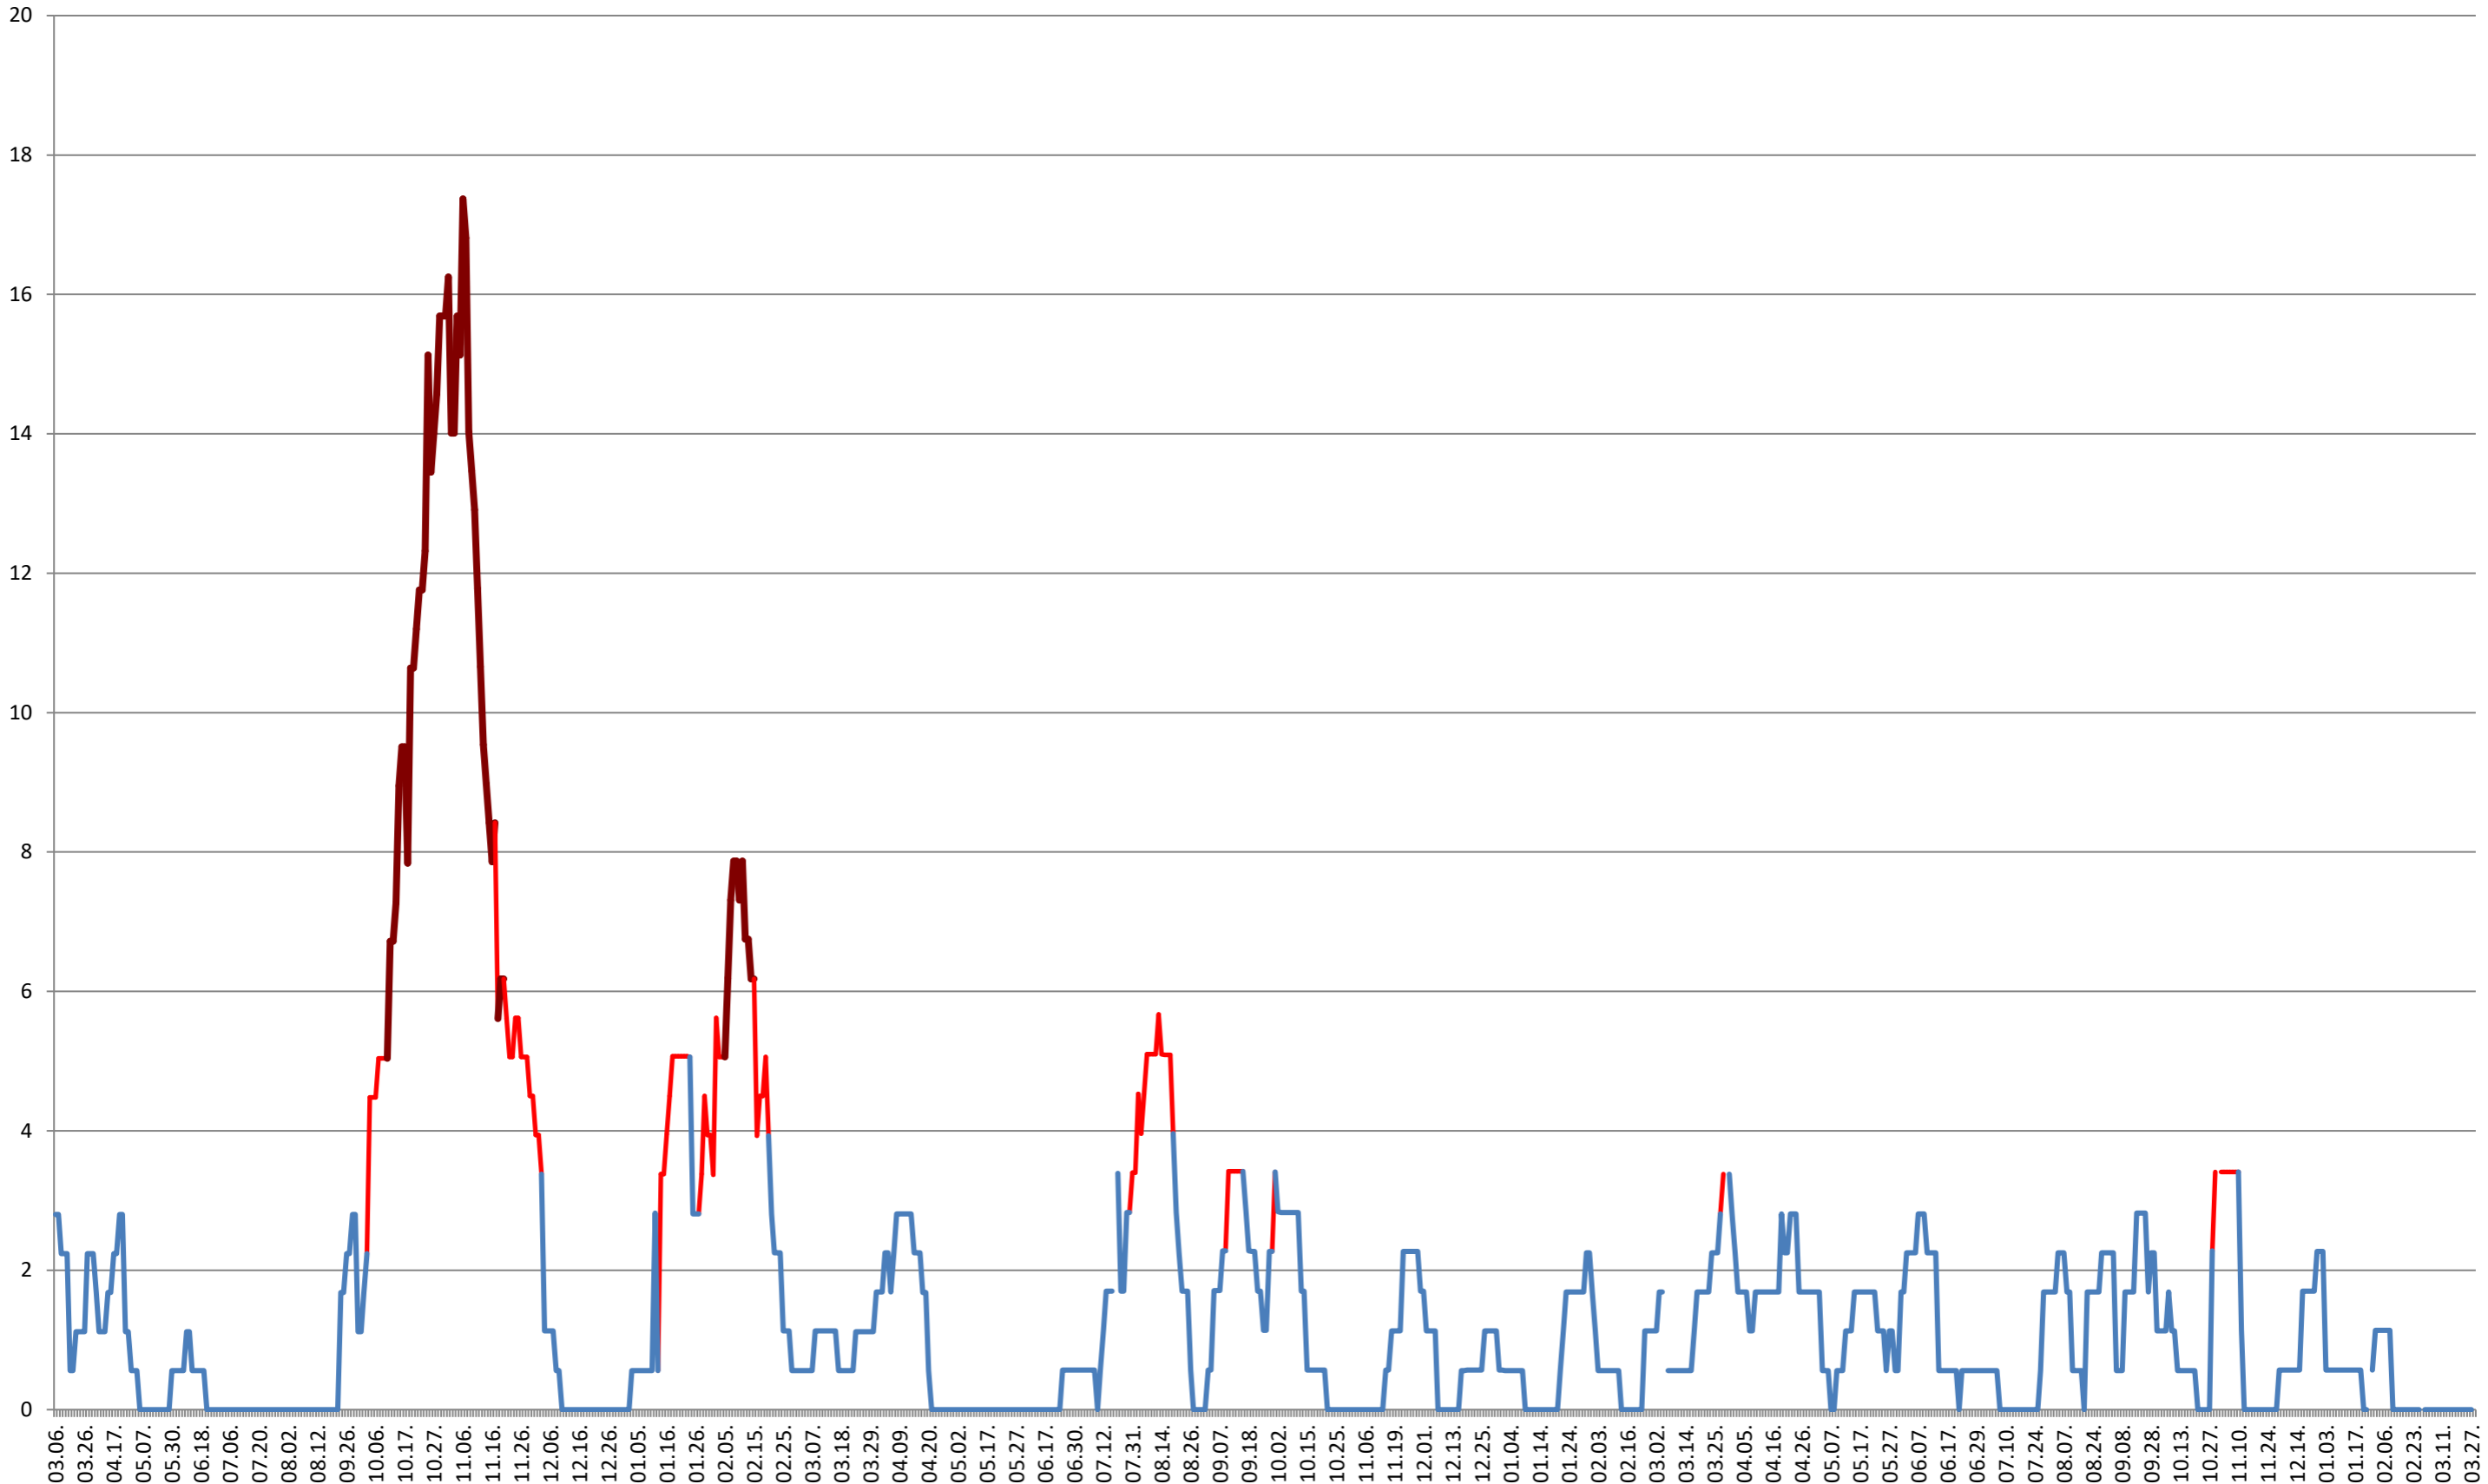

SICULENI - Evolutia incidentei cumulate pe 14 zile la ‰ de locuitori  
2021.03.07. - 2024.03.28.

ȘIMONEȘTI - Evolutia incidentei cumulate pe 14 zile la ‰ de locuitori  
2021.03.07. - 2024.03.28.

**SUBCETATE - Evolutia incidentei cumulate pe 14 zile la ‰ de locuitori**  
**2021.03.07. - 2024.03.28.**