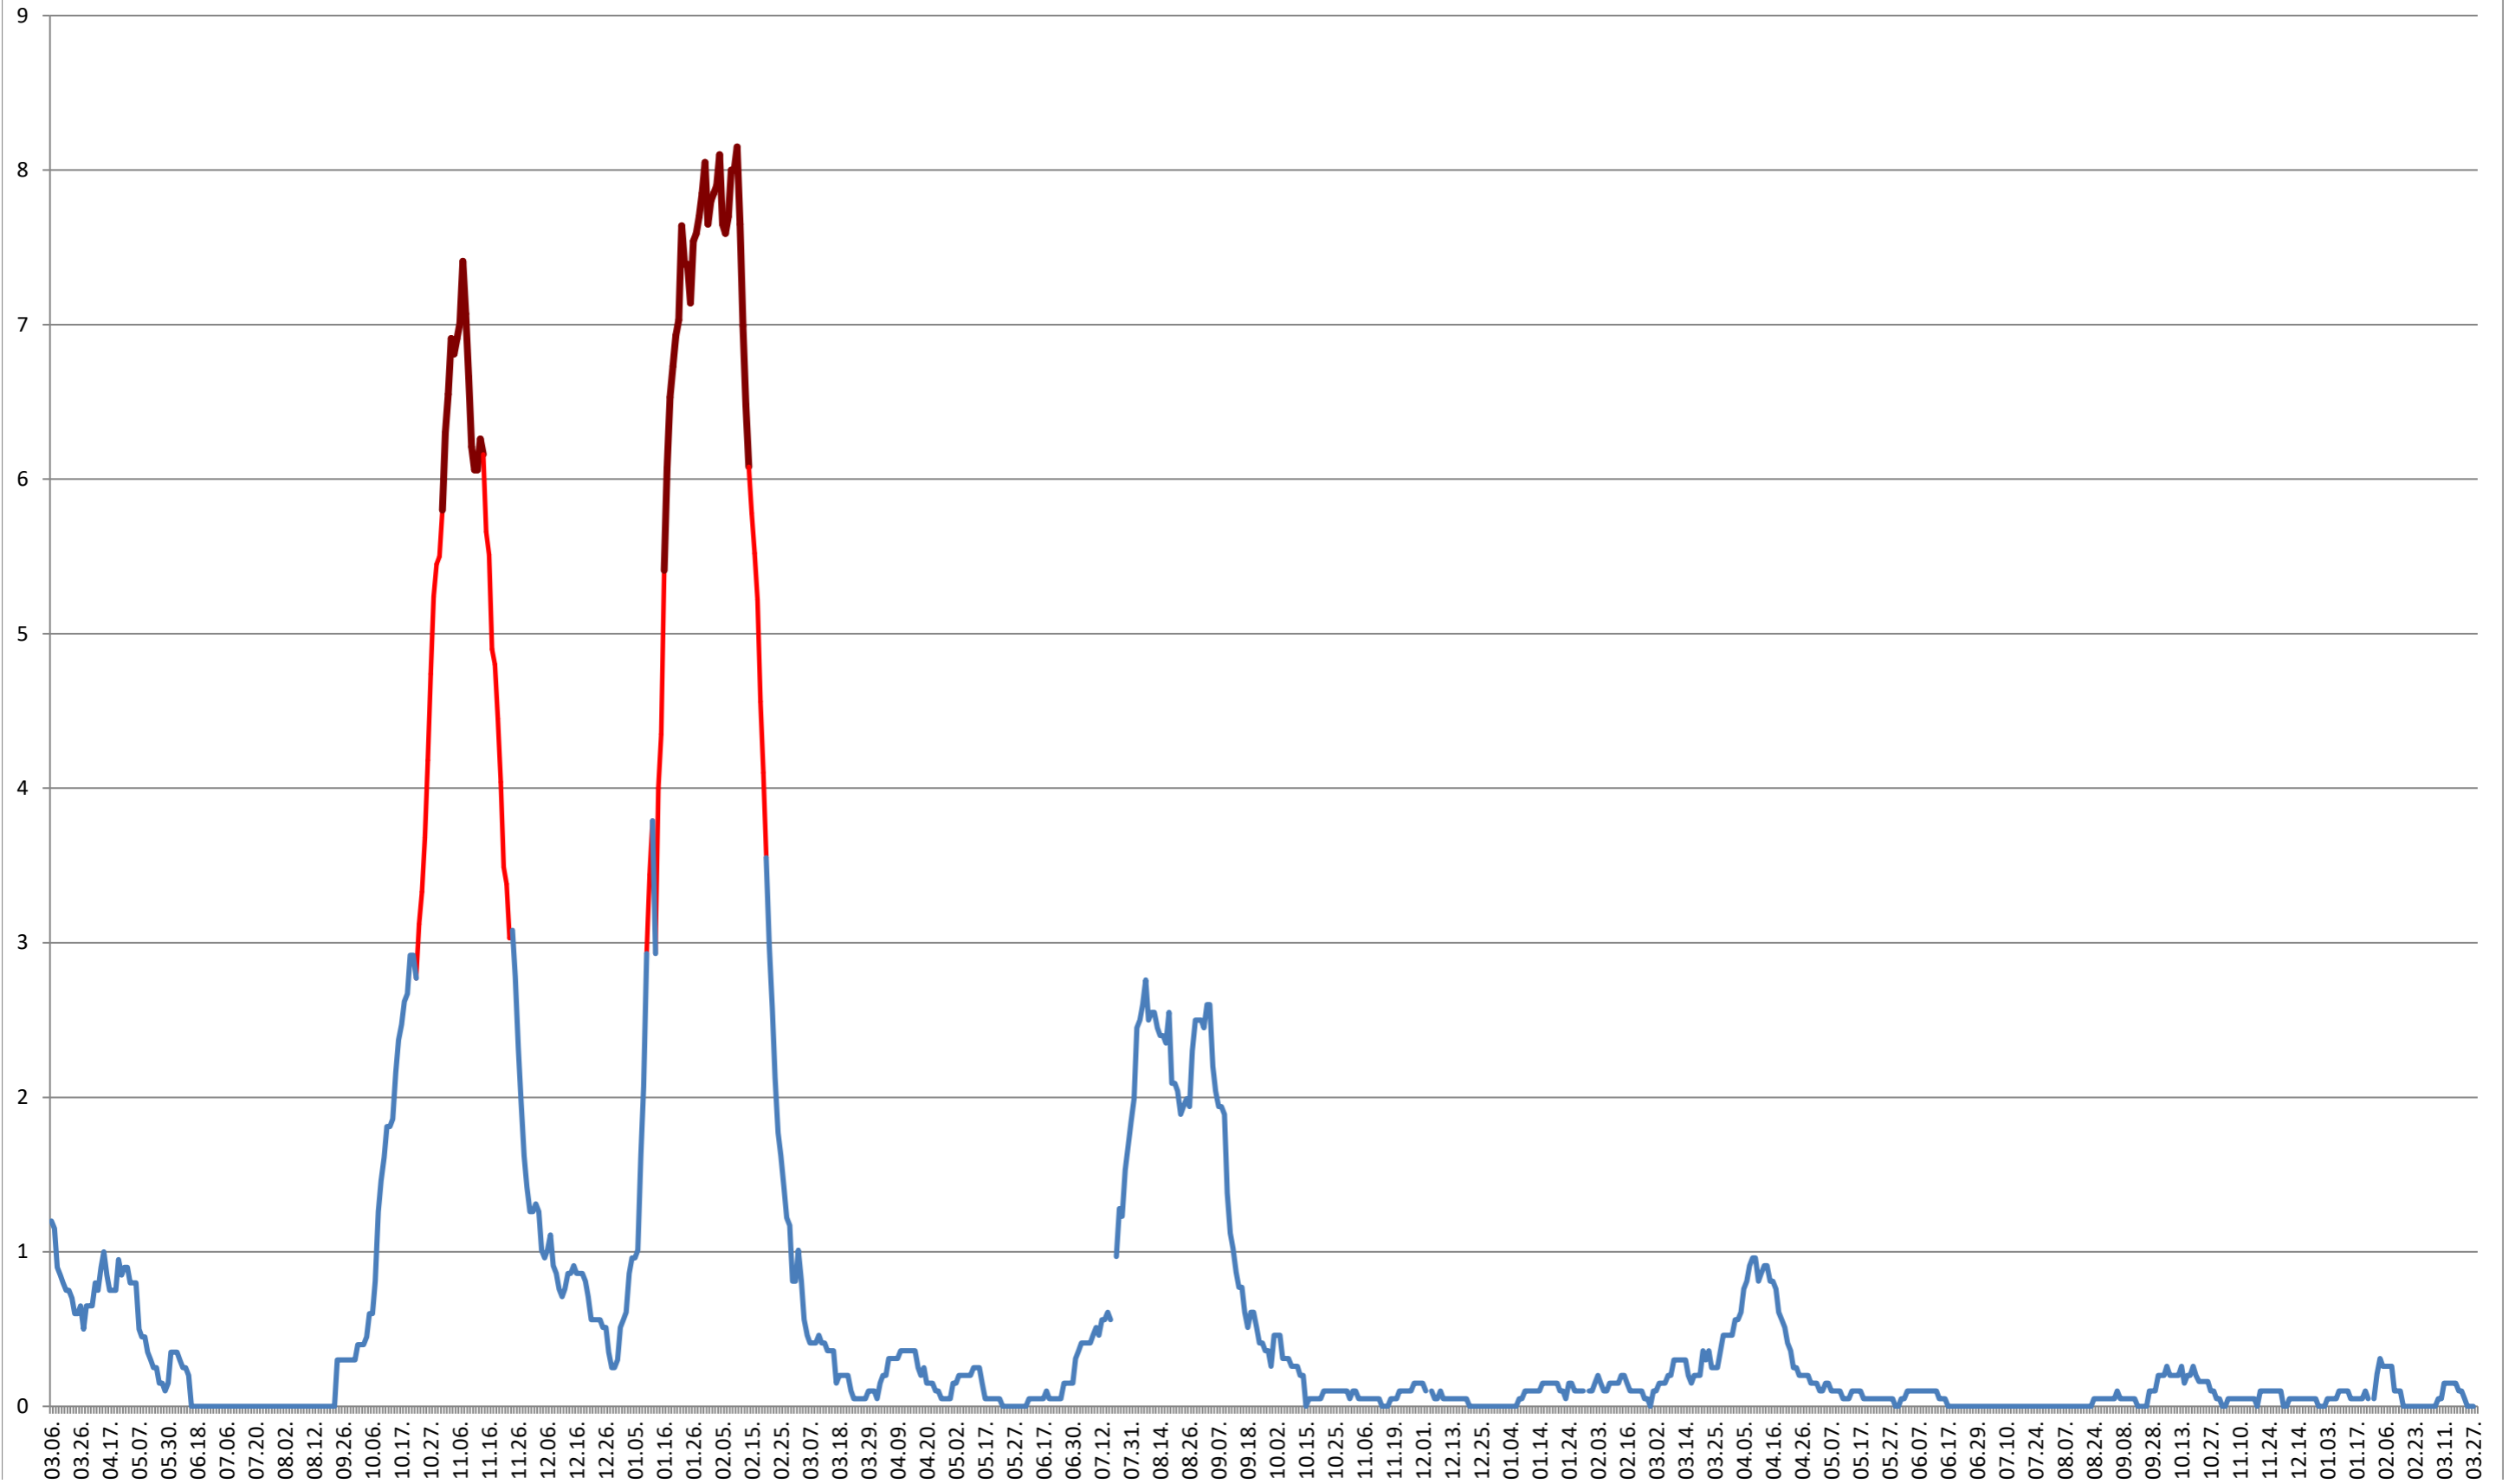

MUNICIPIUL GHEORGHENI - Evolutia incidentei cumulate pe 14 zile la ‰ de locuitori
2021.03.07. - 2024.03.28.