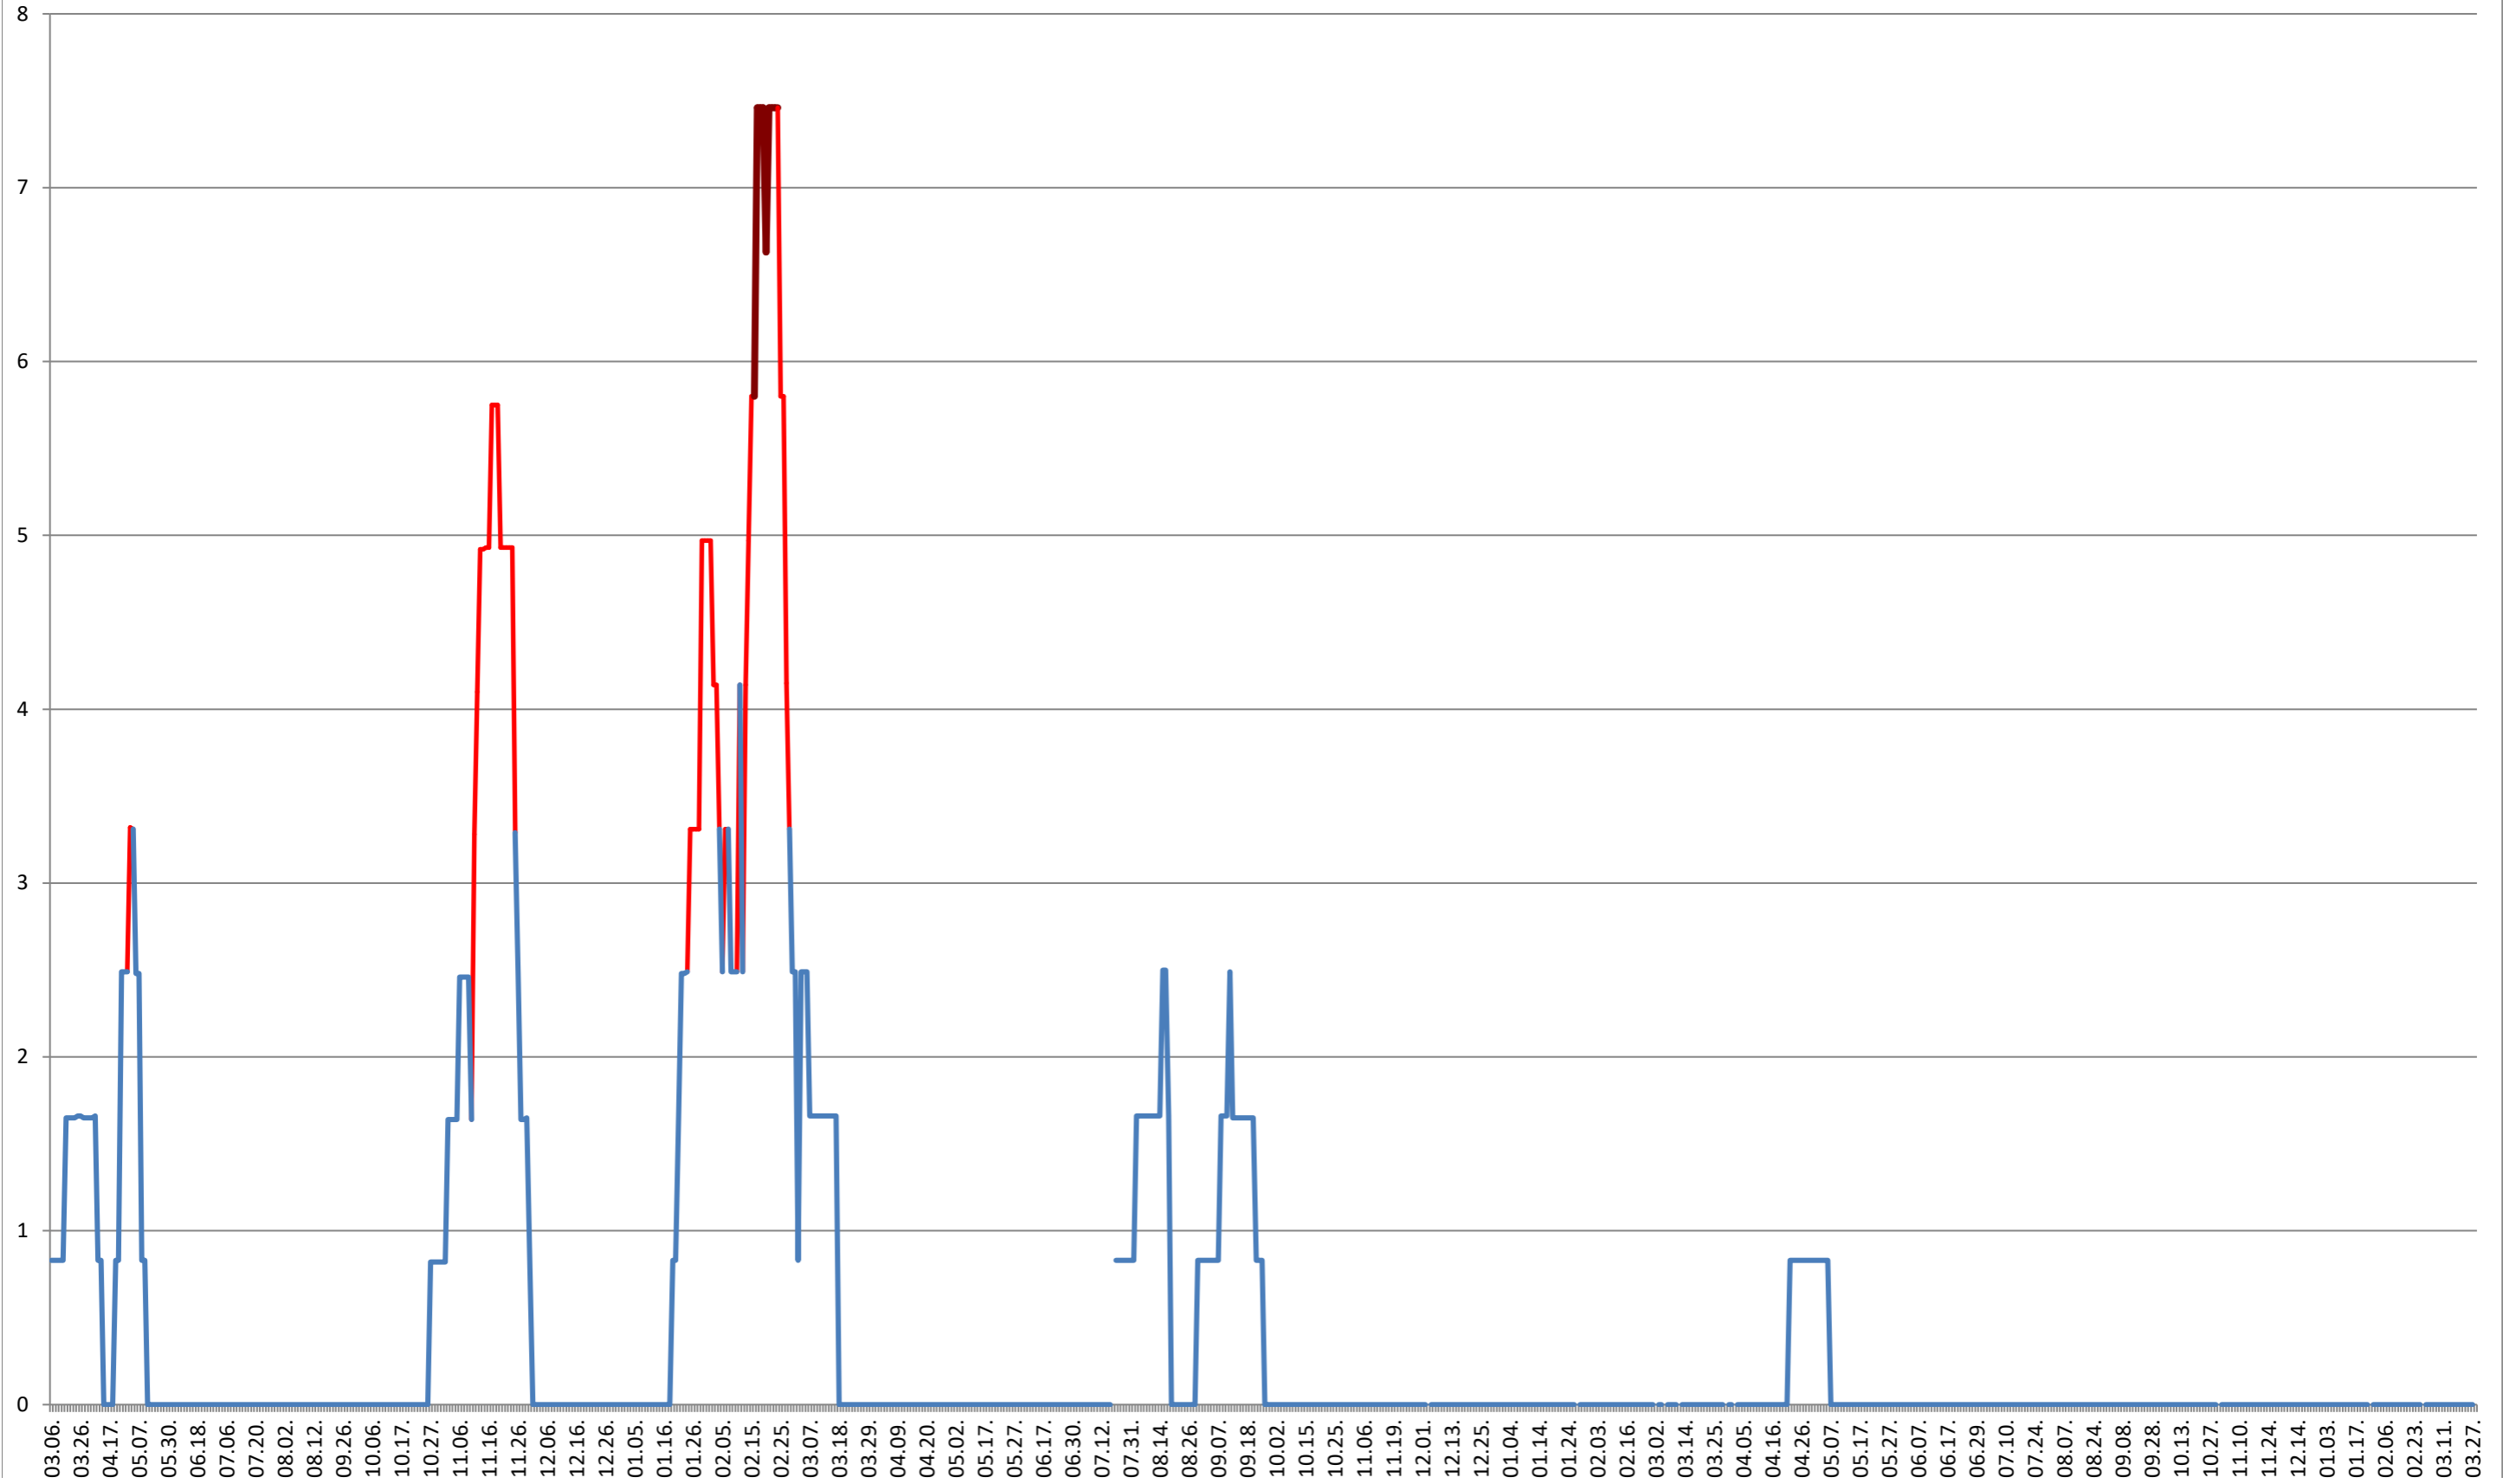

SĂCEL - Evolutia incidentei cumulate pe 14 zile la ‰ de locuitori
2021.03.07. - 2024.03.28.