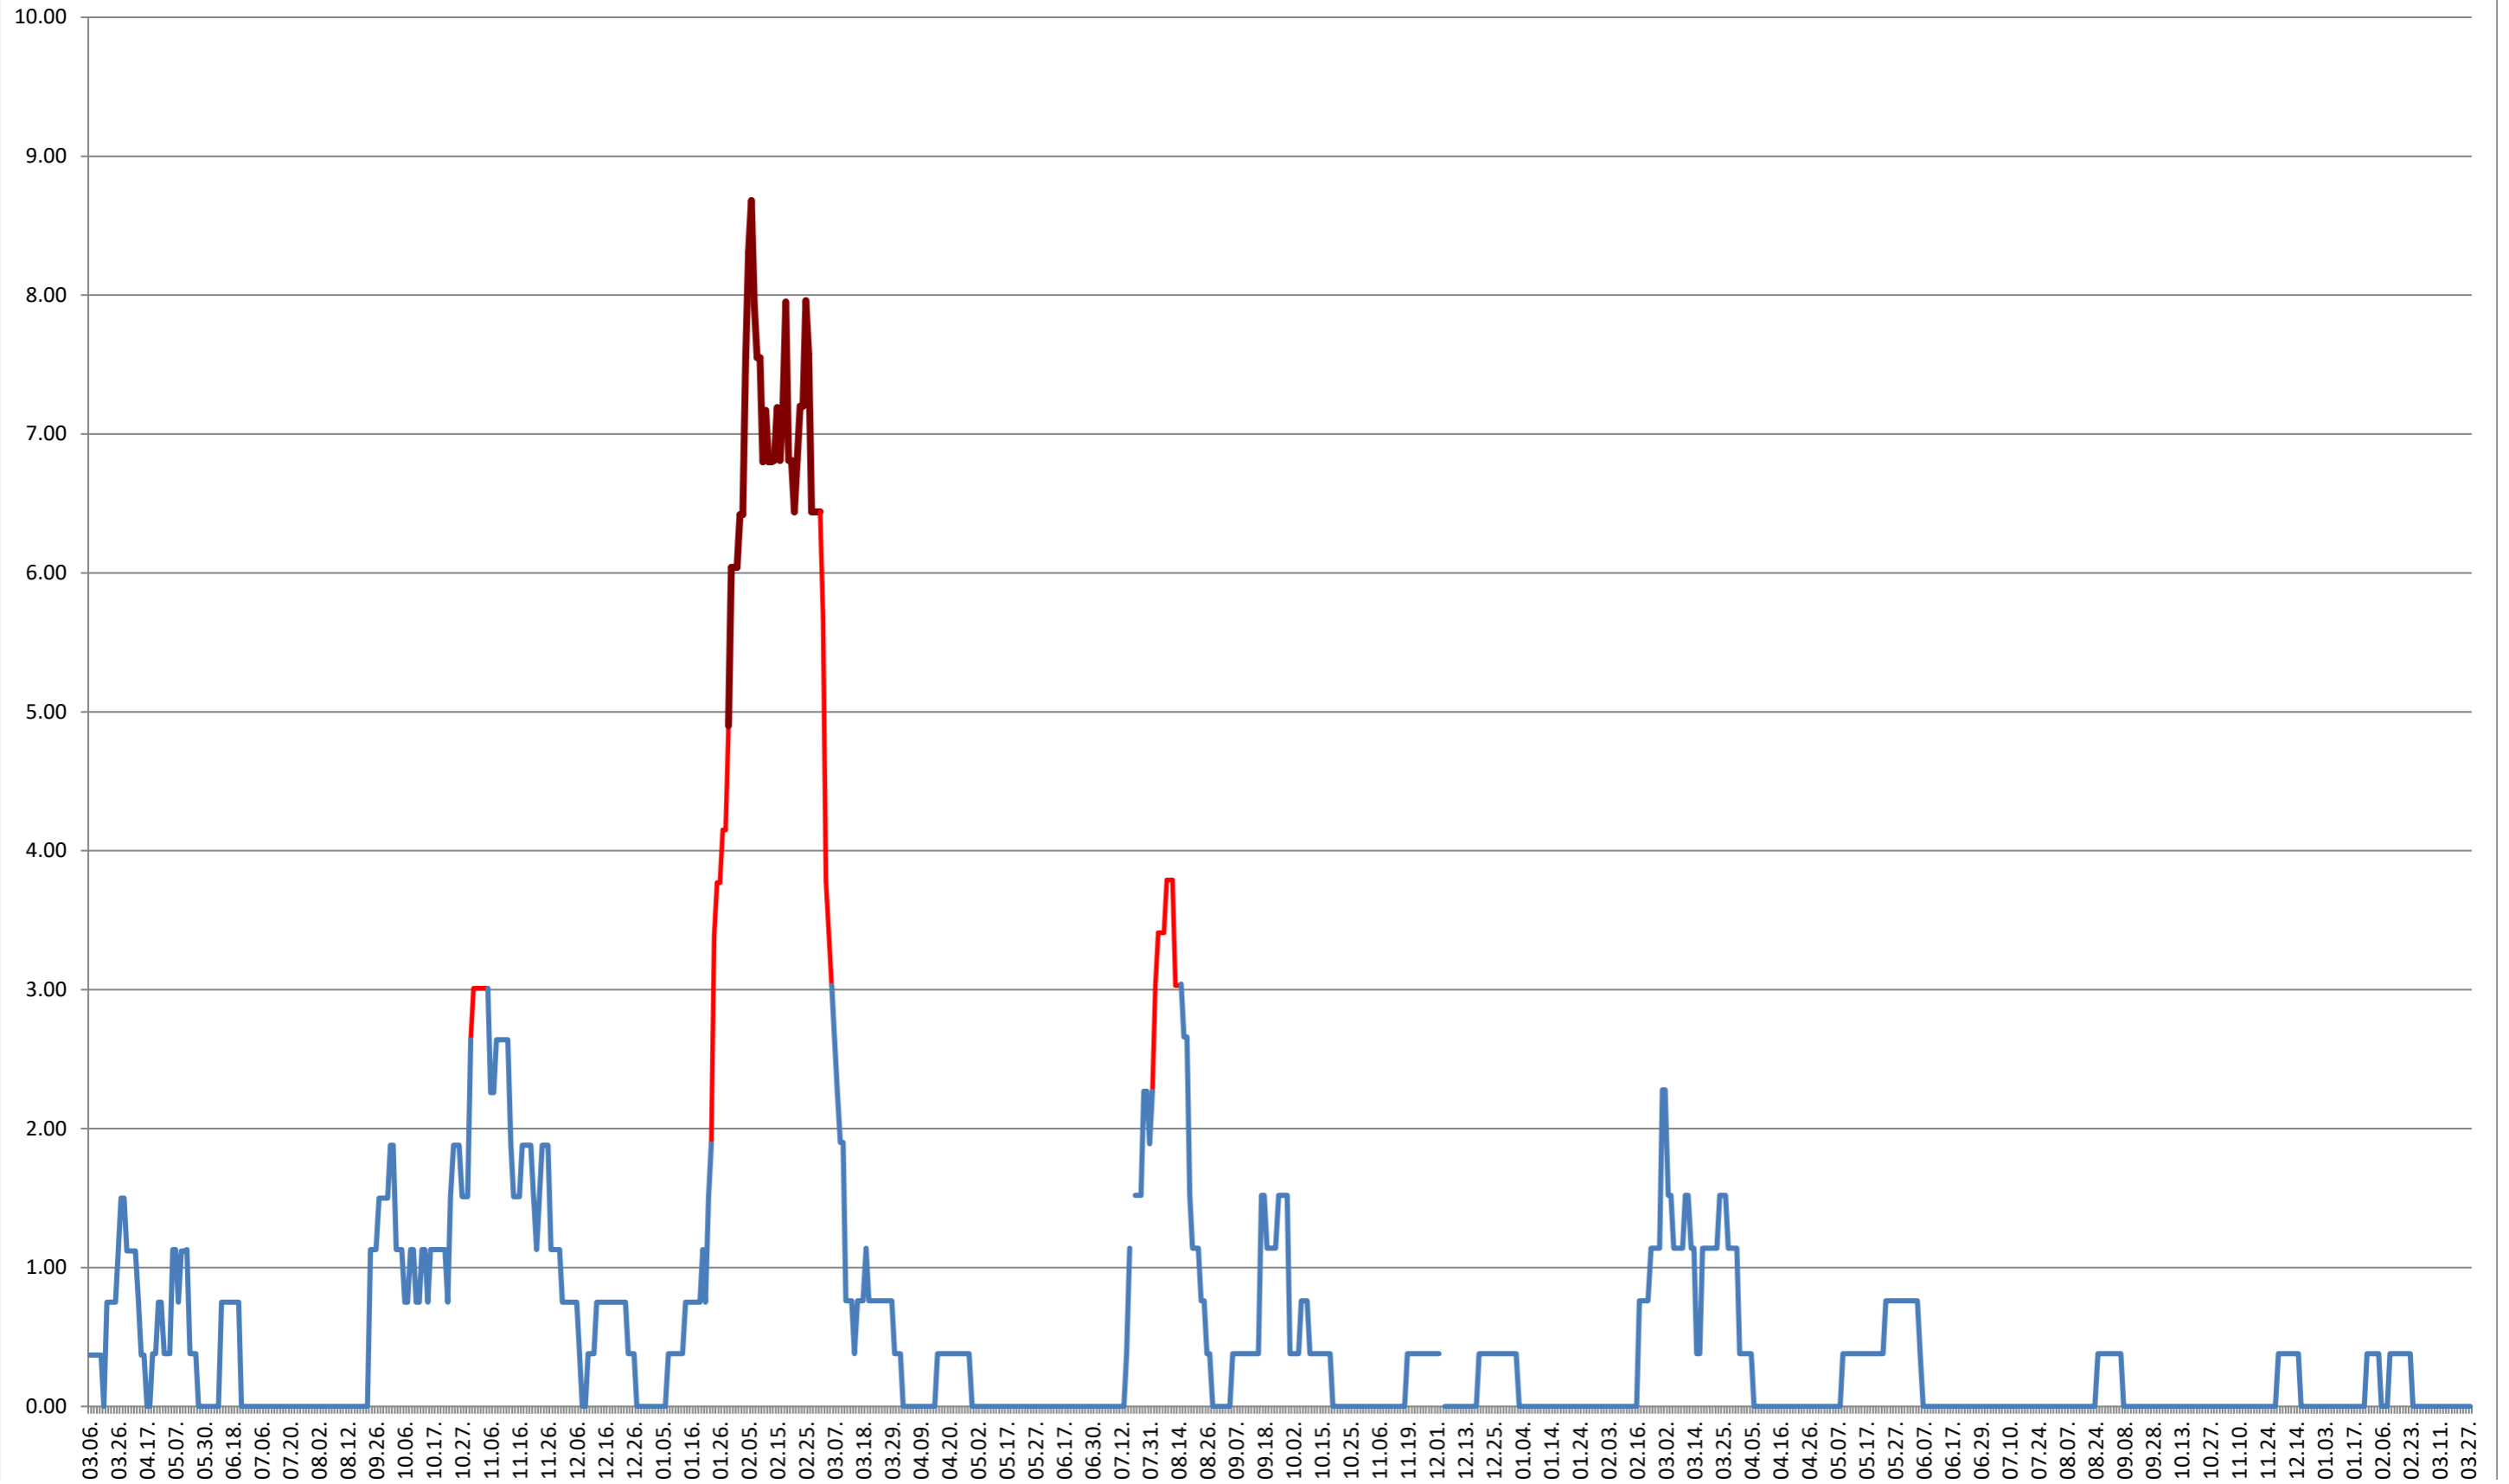

**ATID - Evolutia incidentei cumulate pe 14 zile la ‰ de locuitori**  
**2021.03.07. - 2024.03.28.**

**AVRĂMEȘTI - Evolutia incidentei cumulate pe 14 zile la % de locuitori**  
**2021.03.07. - 2024.03.28.**

**ORAȘ BĂILE TUȘNAD - Evolutia incidentei cumulate pe 14 zile la % de locuitori**  
**2021.03.07. - 2024.03.28.**

**ORAȘ BĂLAN - Evolutia incidentei cumulate pe 14 zile la ‰ de locuitori**  
**2021.03.07. - 2024.03.28.**

**BILBOR - Evolutia incidentei cumulate pe 14 zile la ‰ de locuitori**  
**2021.03.07. - 2024.03.28.**

**ORAȘ BORSEC - Evolutia incidentei cumulate pe 14 zile la % de locuitori**  
**2021.03.07. - 2024.03.28.**

**BRĂDEȘTI - Evolutia incidentei cumulate pe 14 zile la ‰ de locuitori**  
**2021.03.07. - 2024.03.28.**

**CĂPÂLNIȚA - Evolutia incidentei cumulate pe 14 zile la ‰ de locuitori**  
**2021.03.07. - 2024.03.28.**