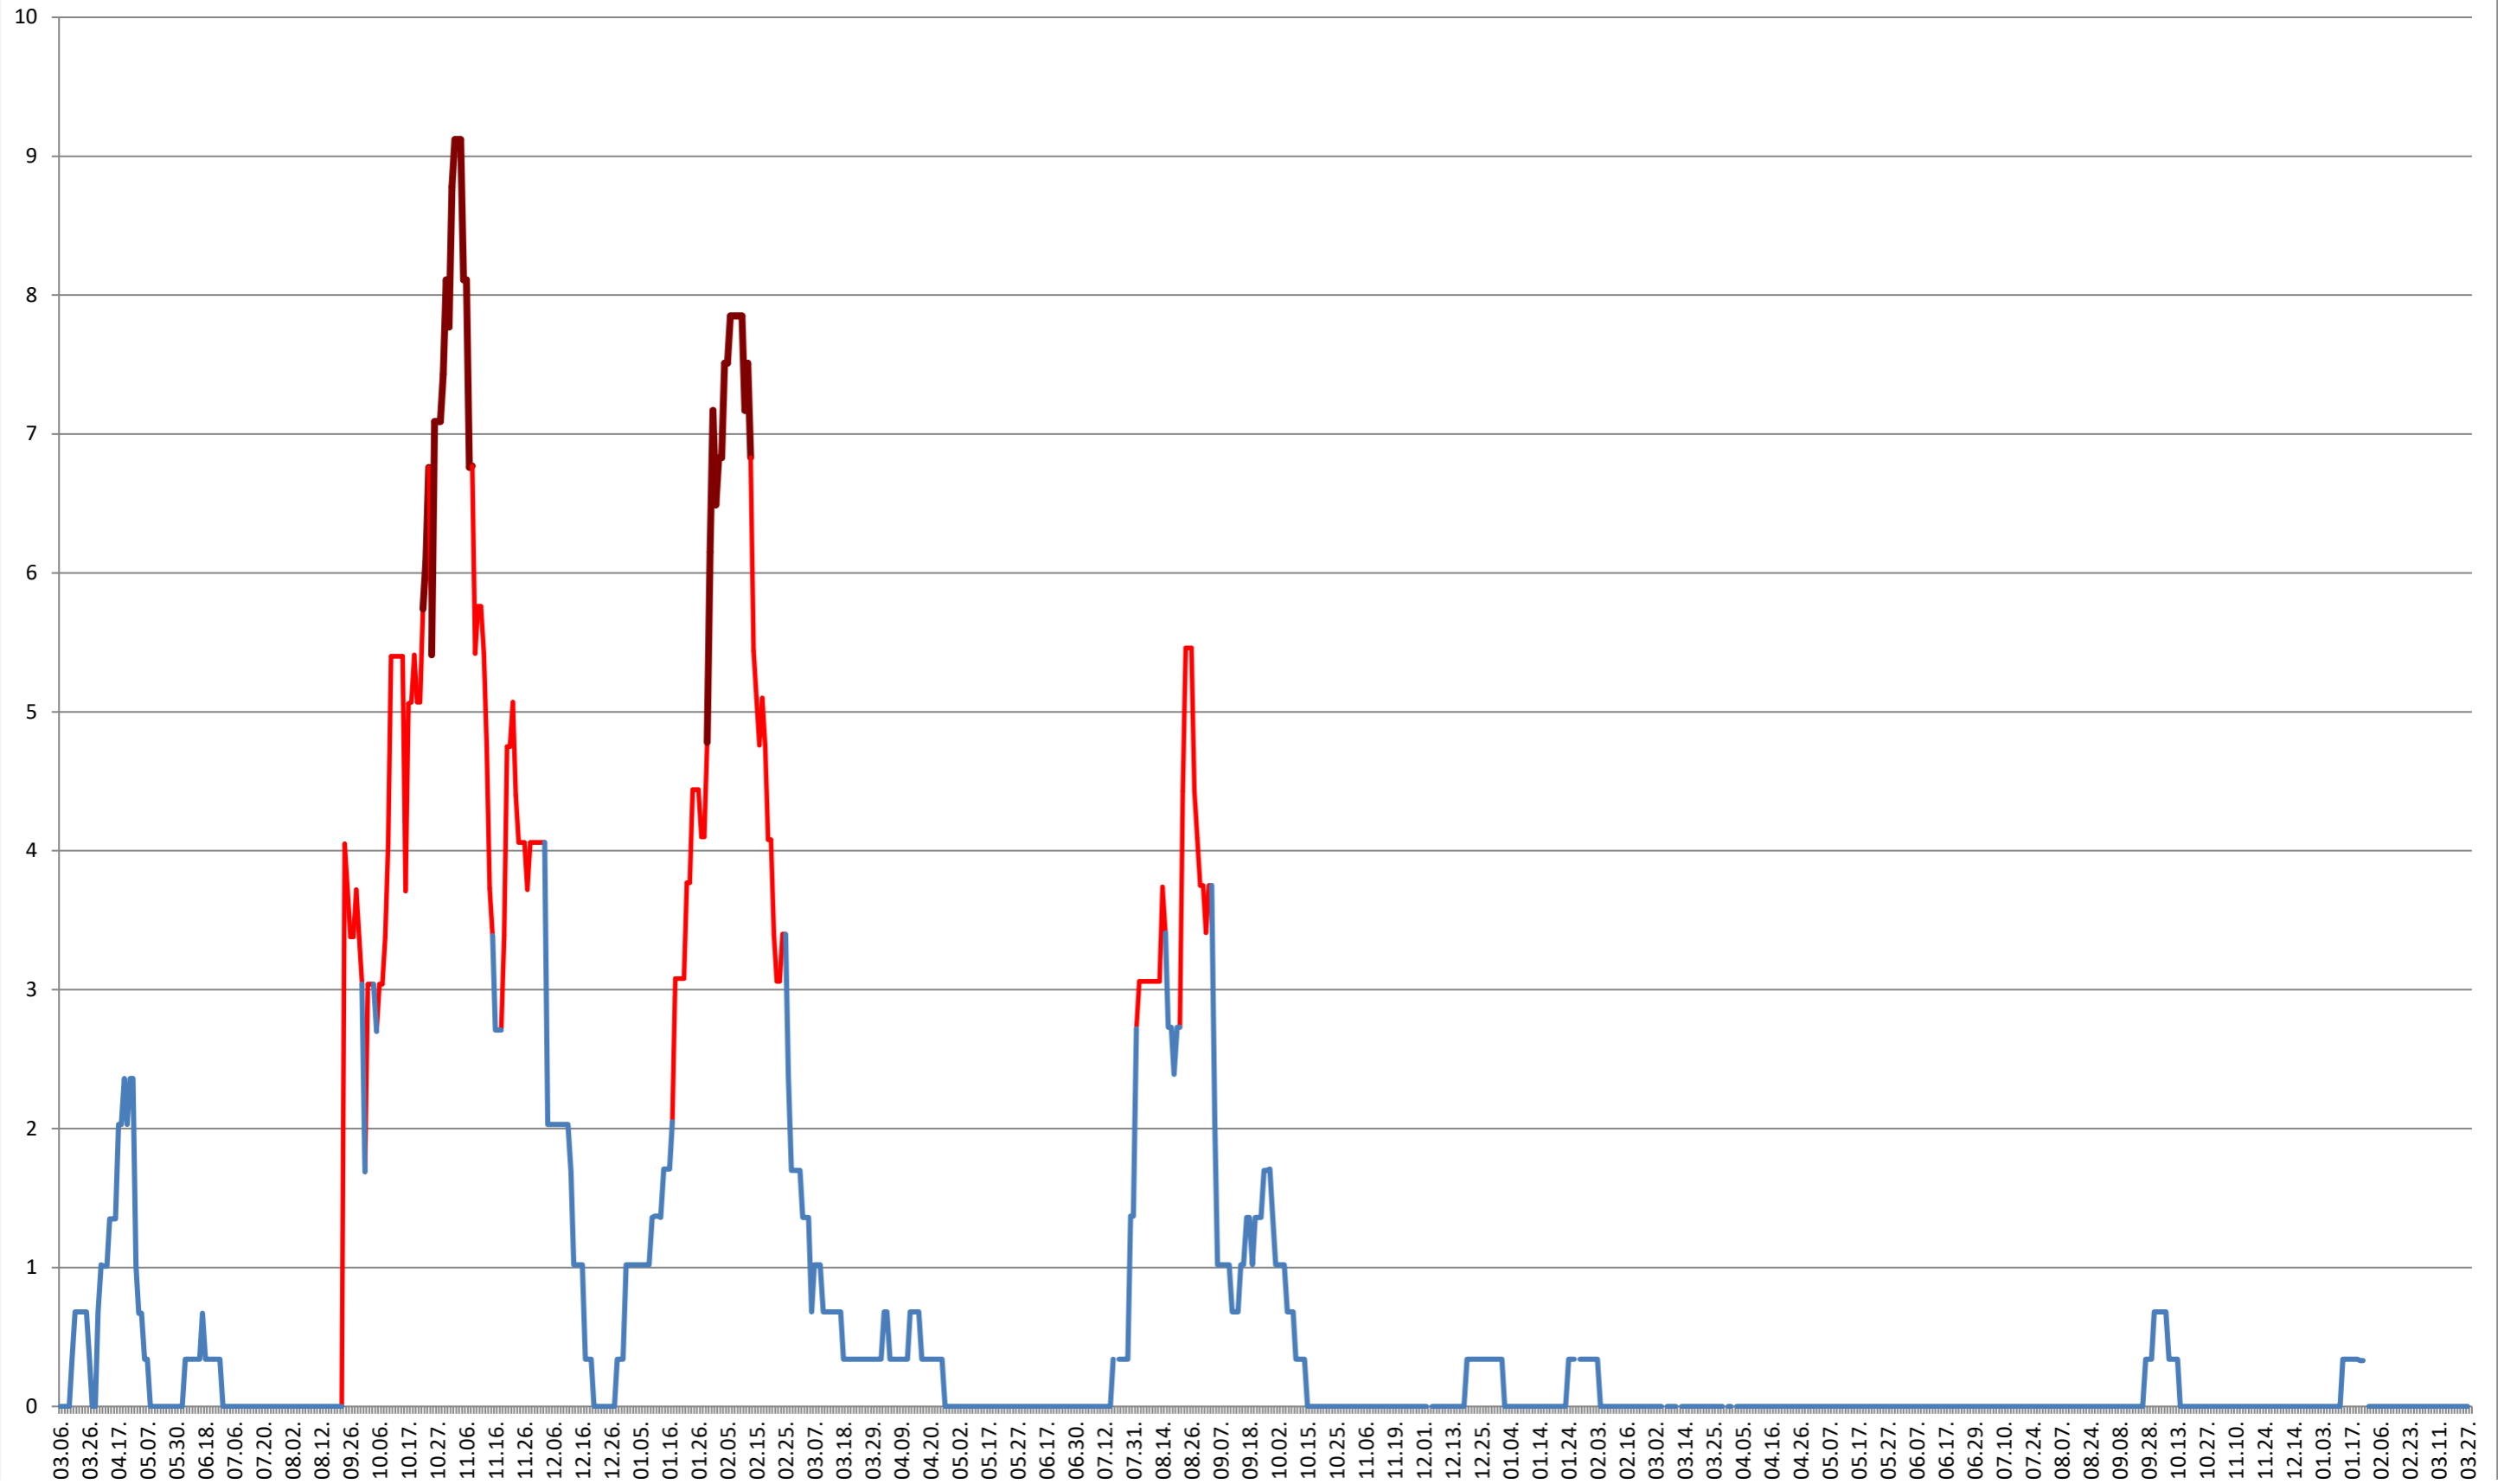

MĂRTINIȘ - Evolutia incidentei cumulate pe 14 zile la % de locuitori
2021.03.07. - 2024.03.28.