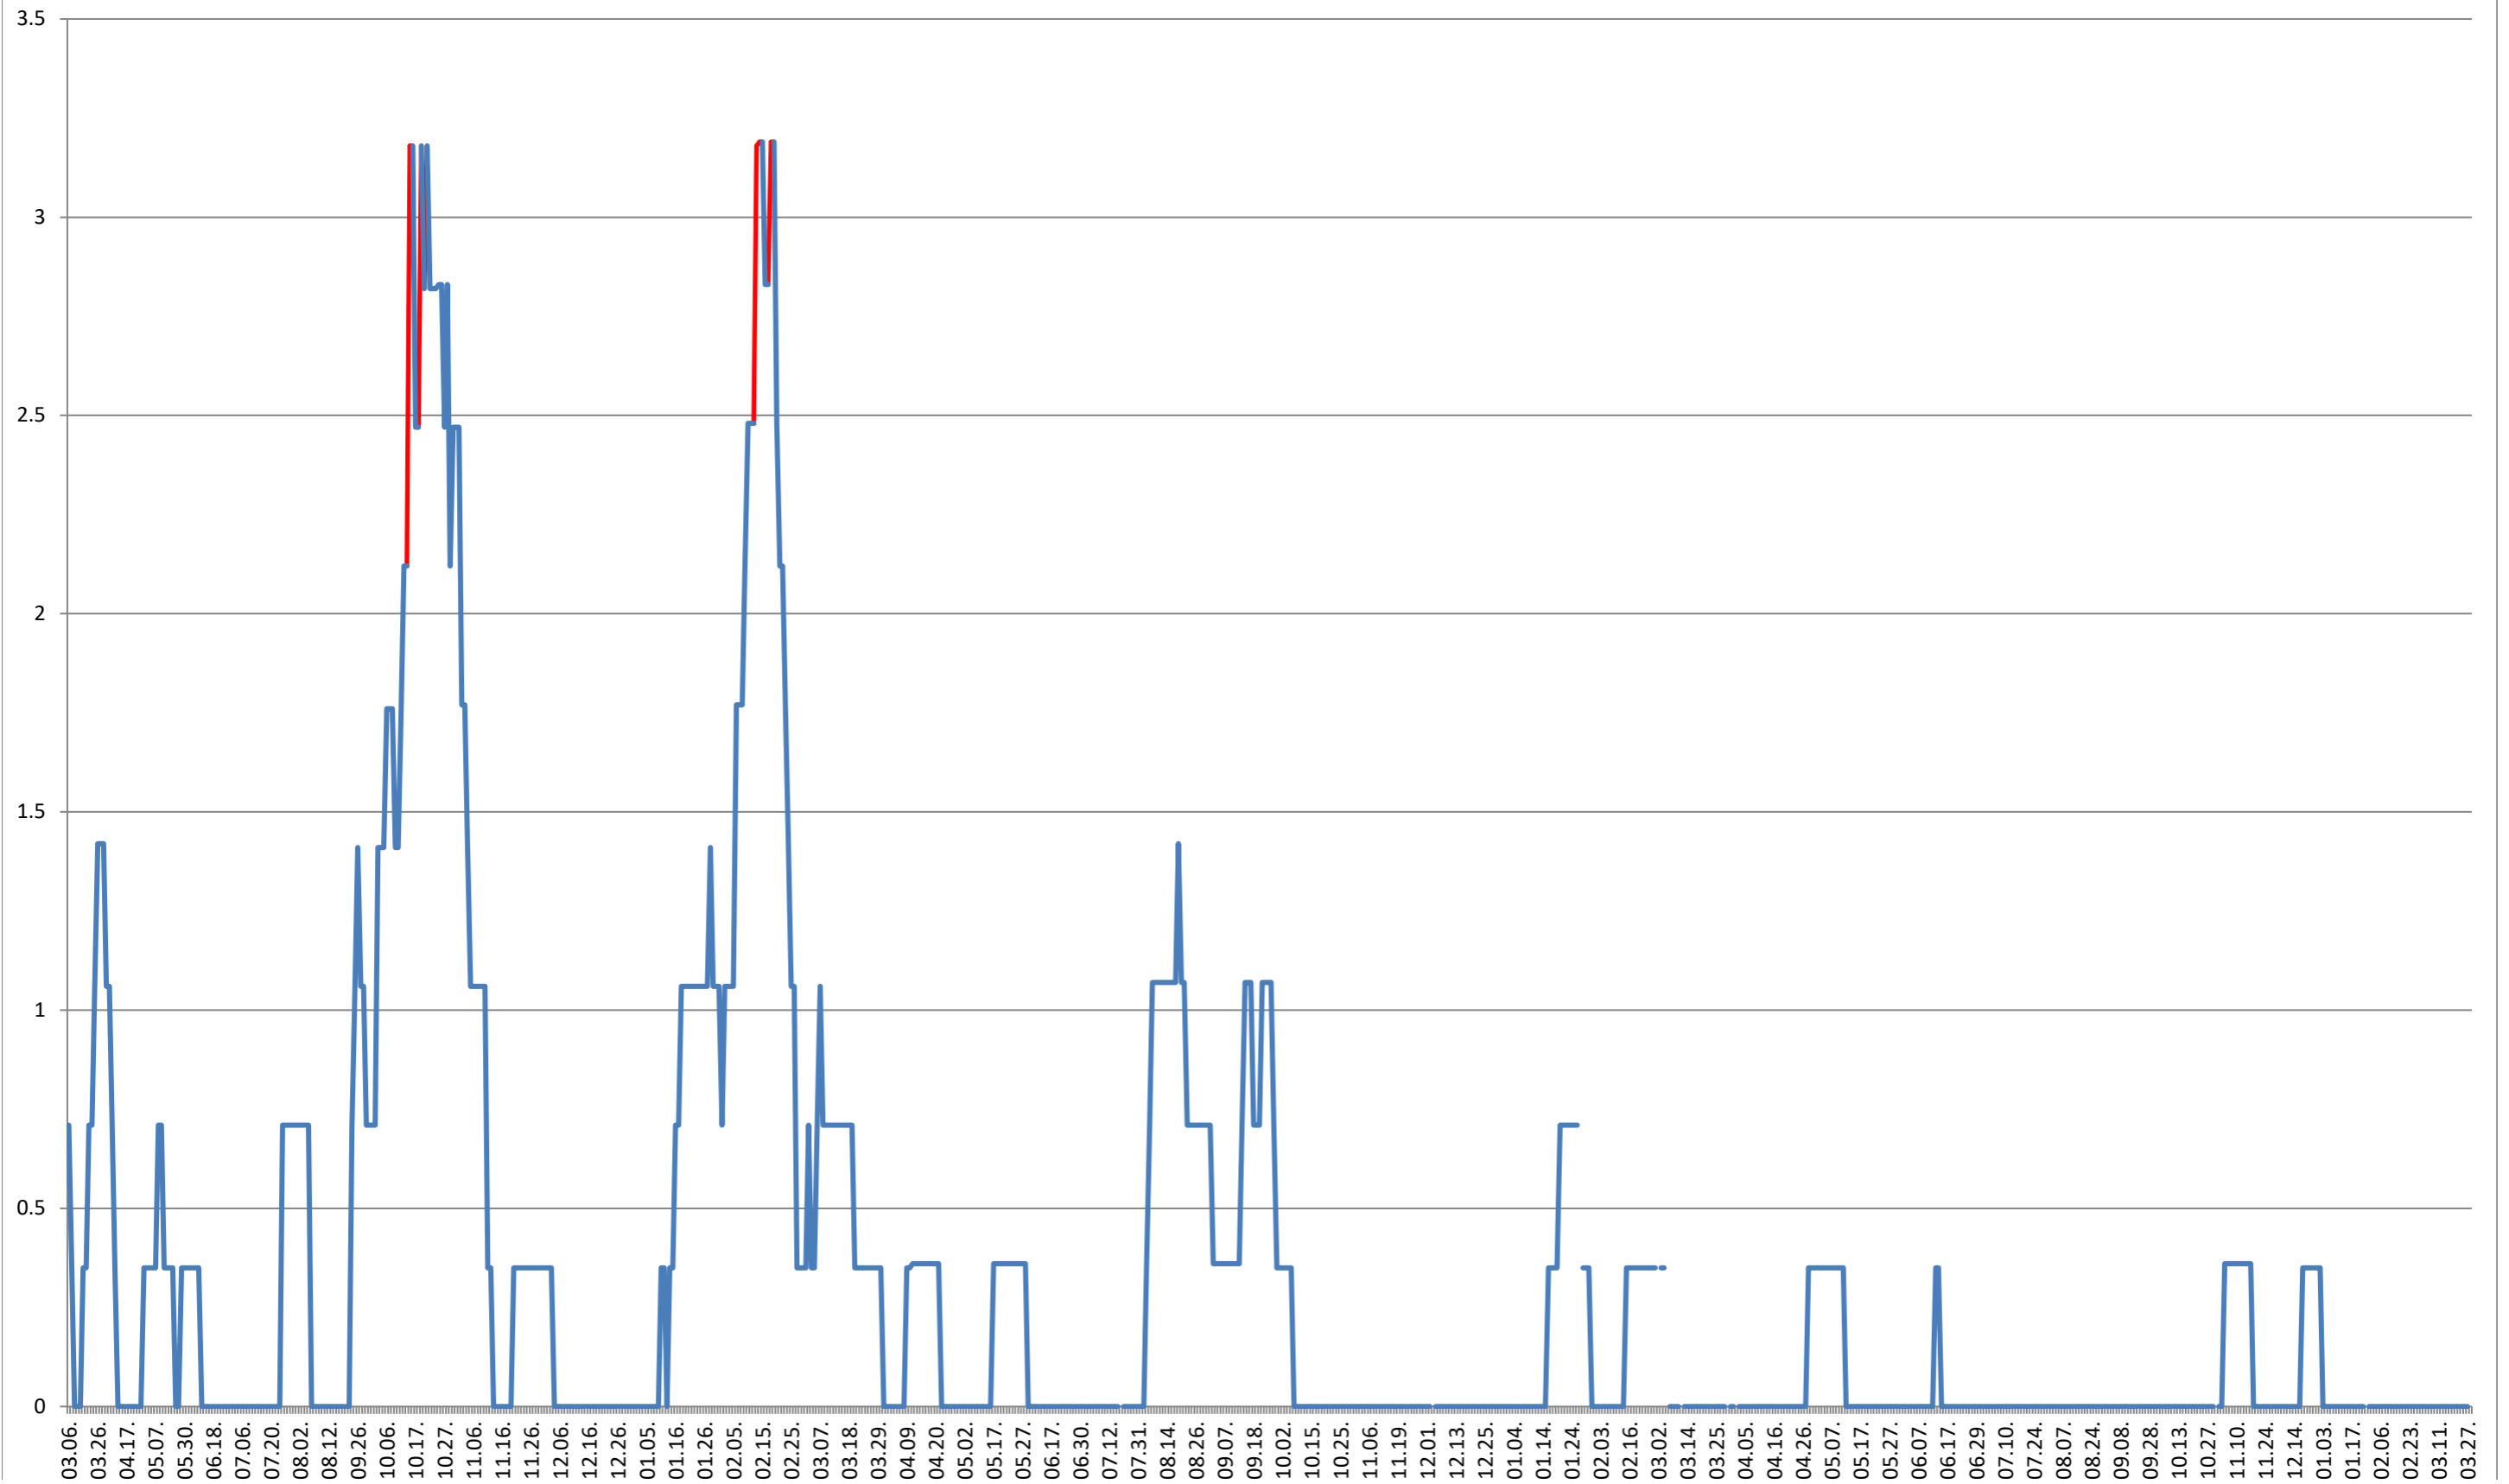

PLĂIEȘII DE JOS - Evolutia incidentei cumulate pe 14 zile la % de locuitori
2021.03.07. - 2024.03.28.