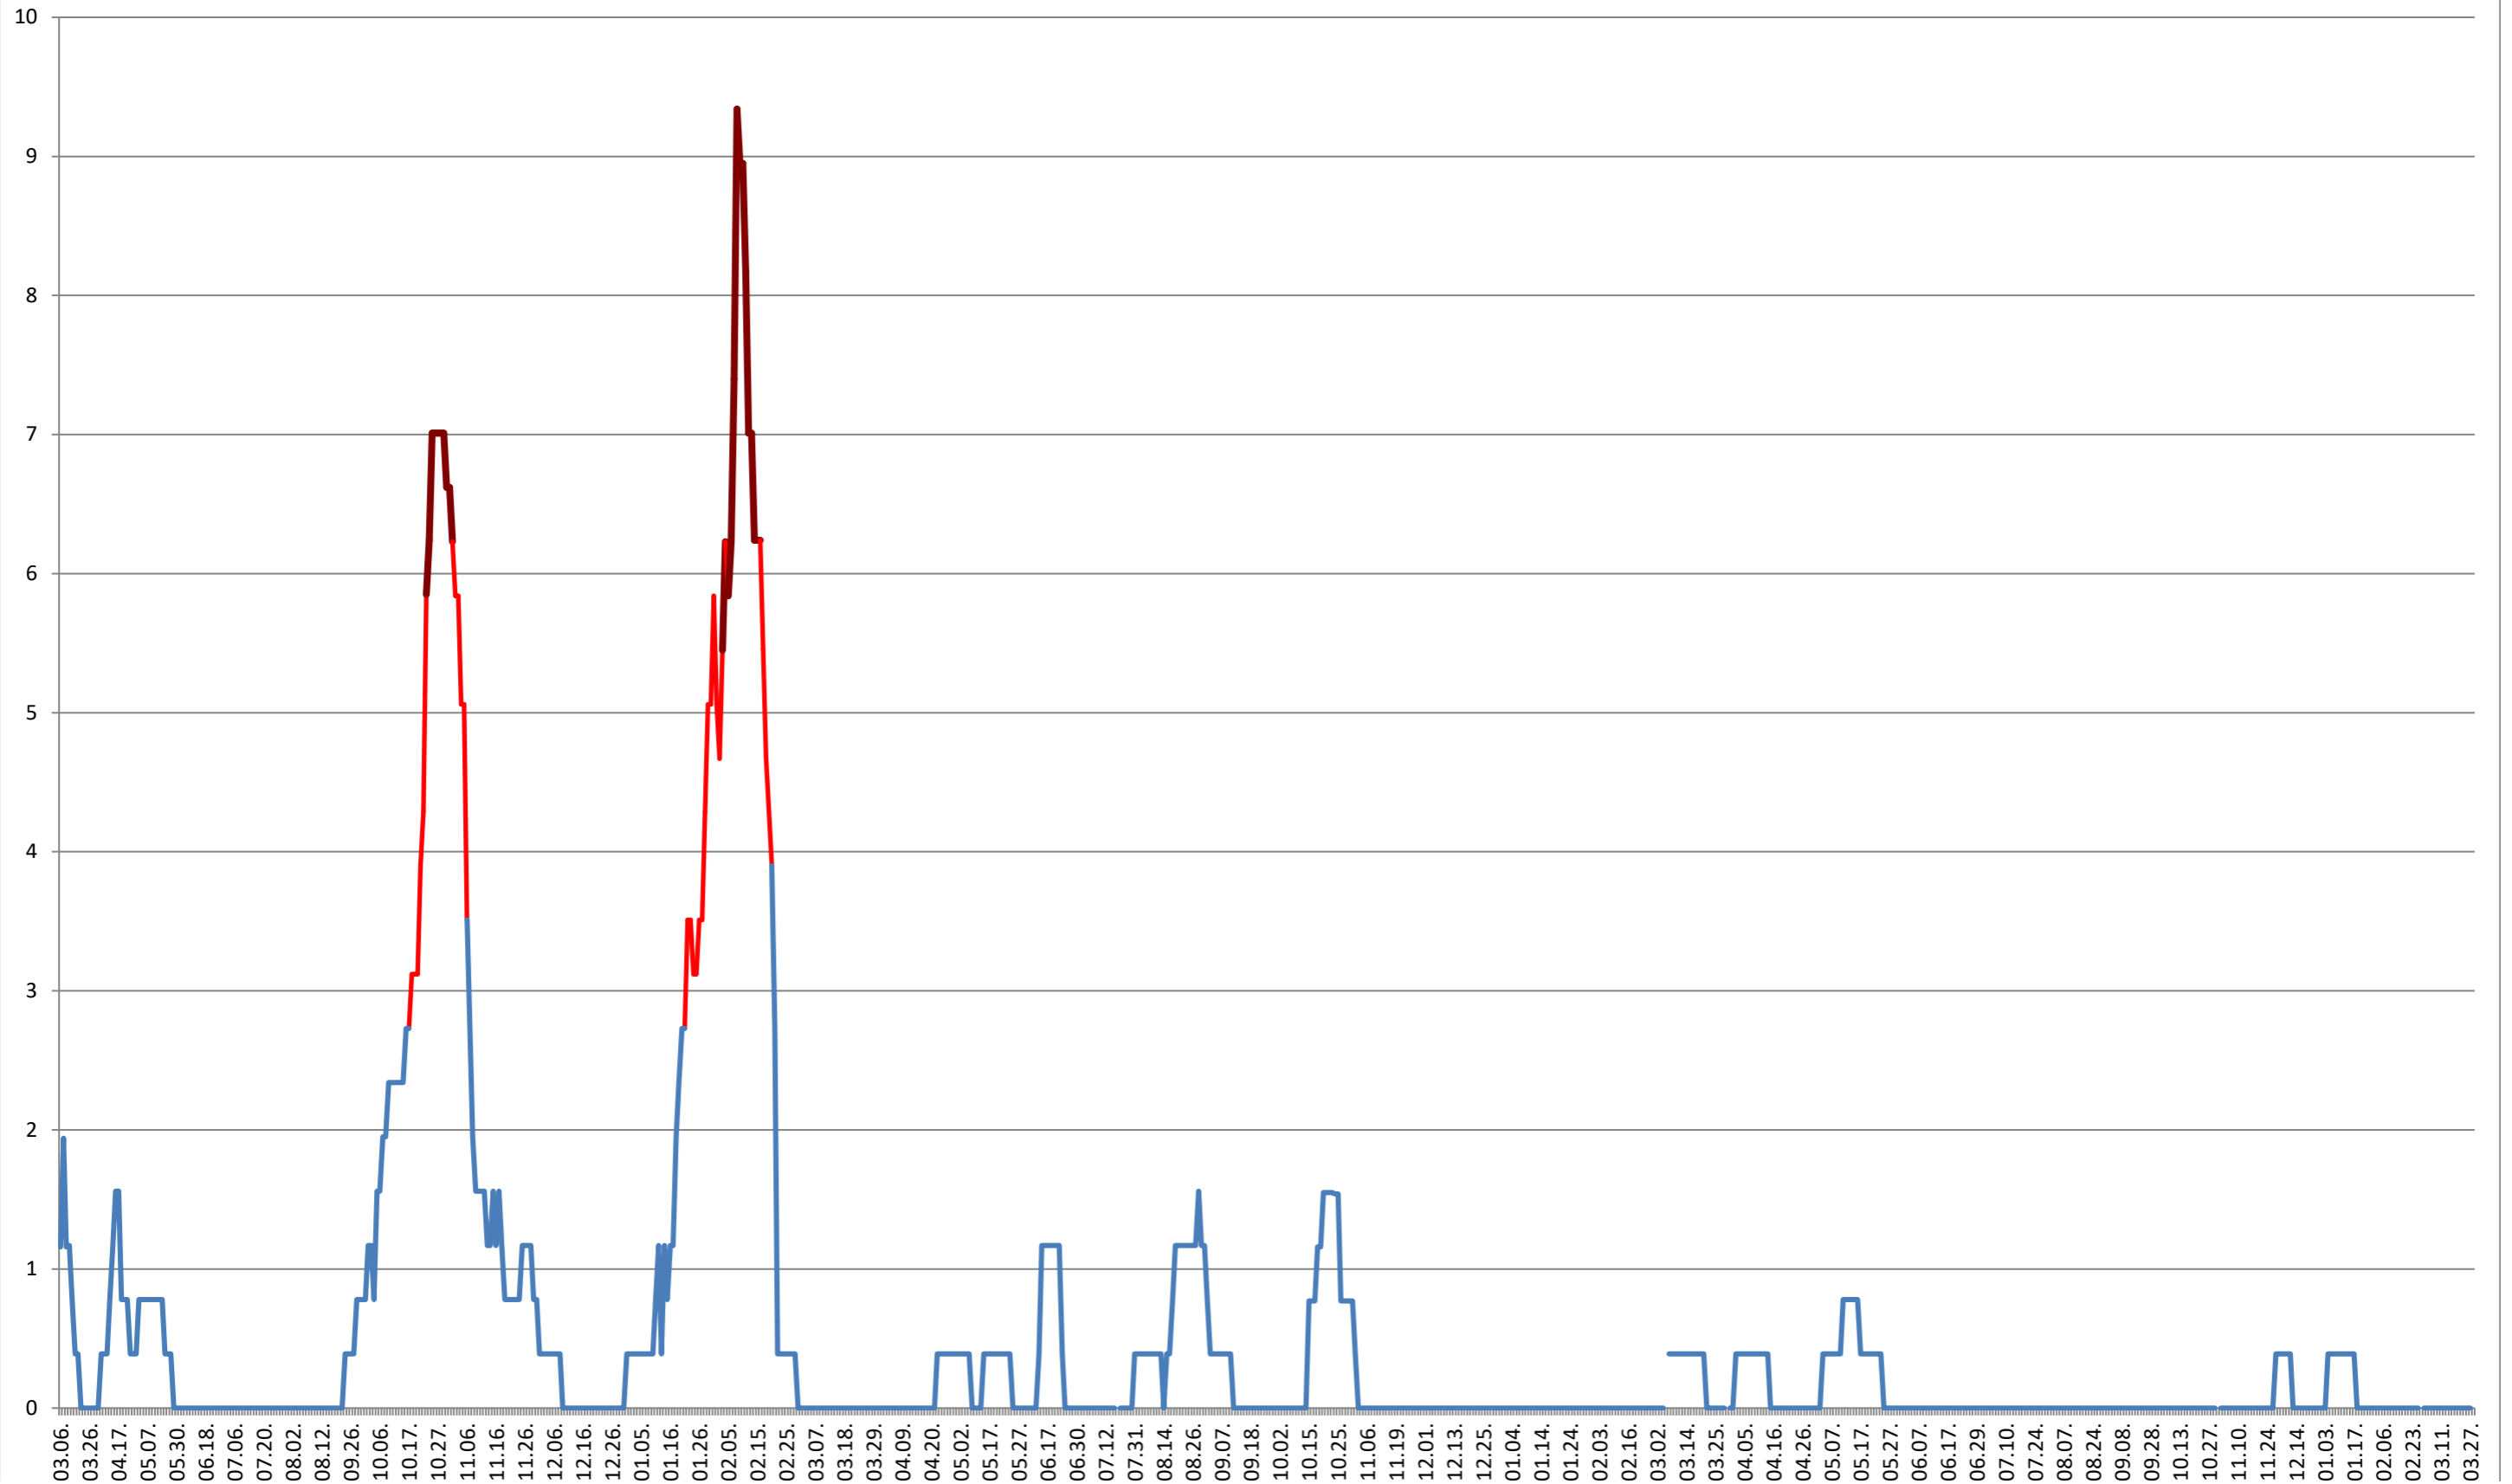

TOMEȘTI - Evolutia incidentei cumulate pe 14 zile la % de locuitori
2021.03.07. - 2024.03.28.