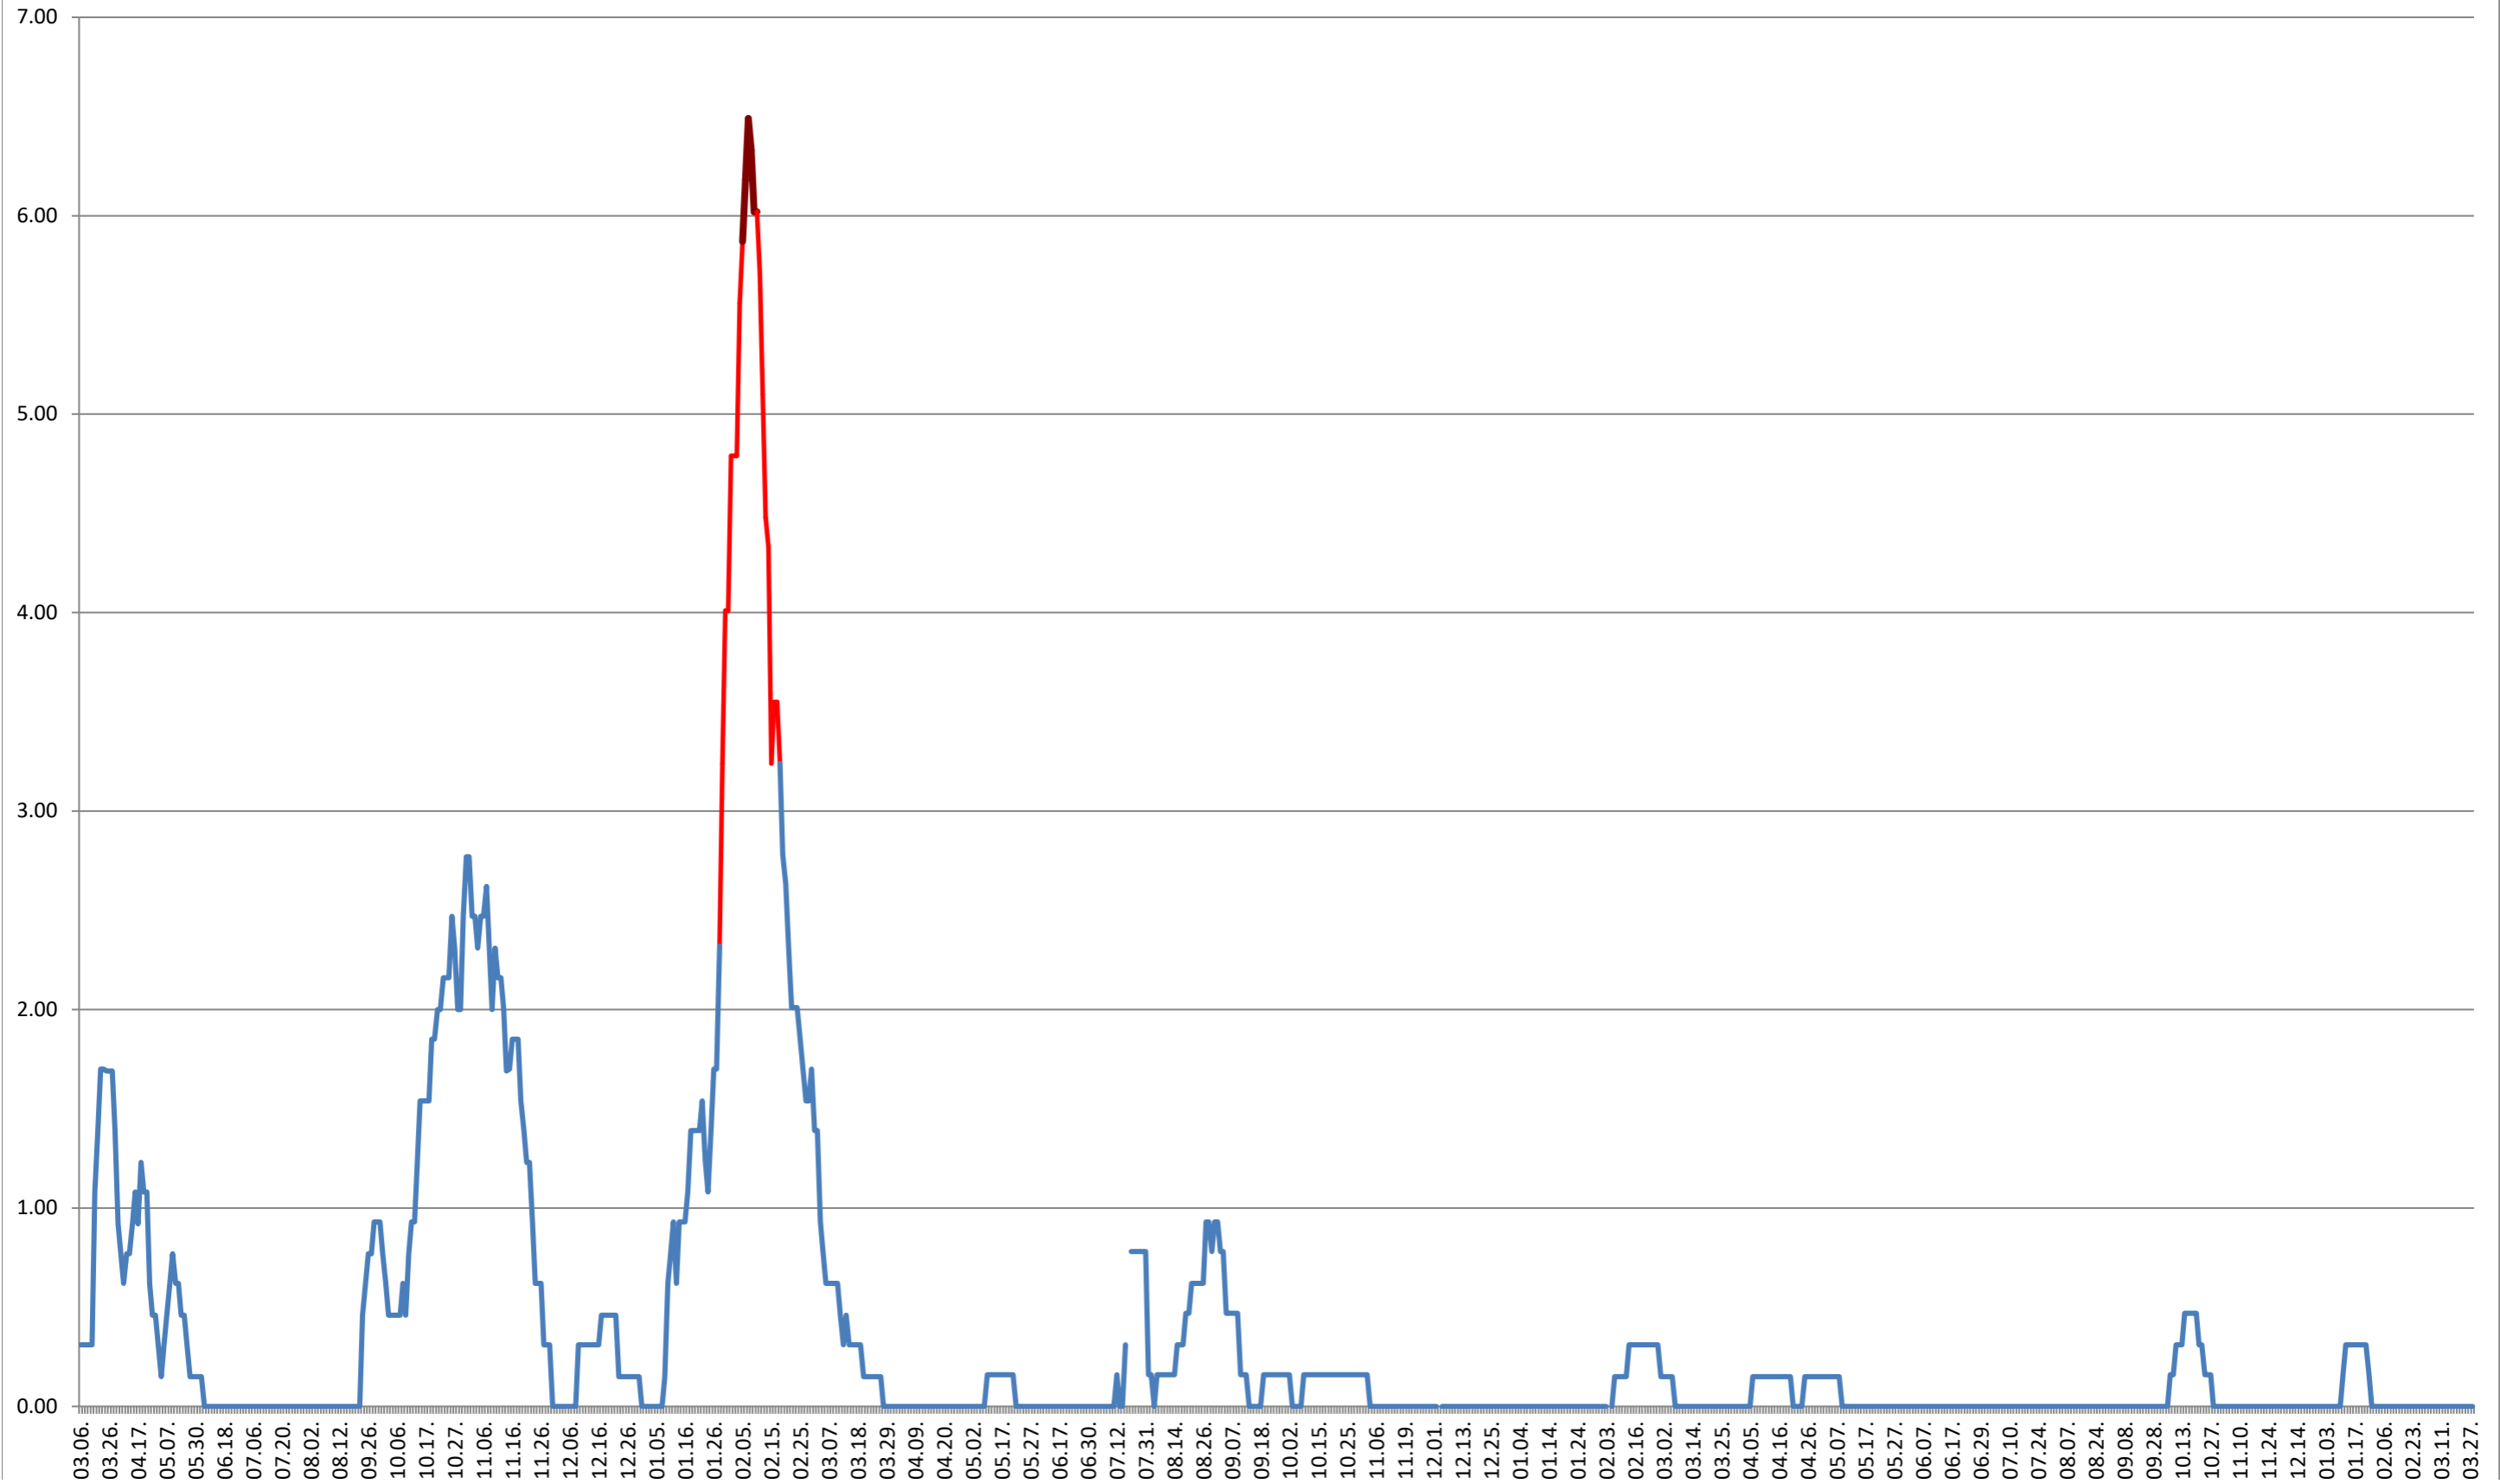

CORUND - Evolutia incidentei cumulate pe 14 zile la % de locuitori 2021.03.07. - 2024.03.28.