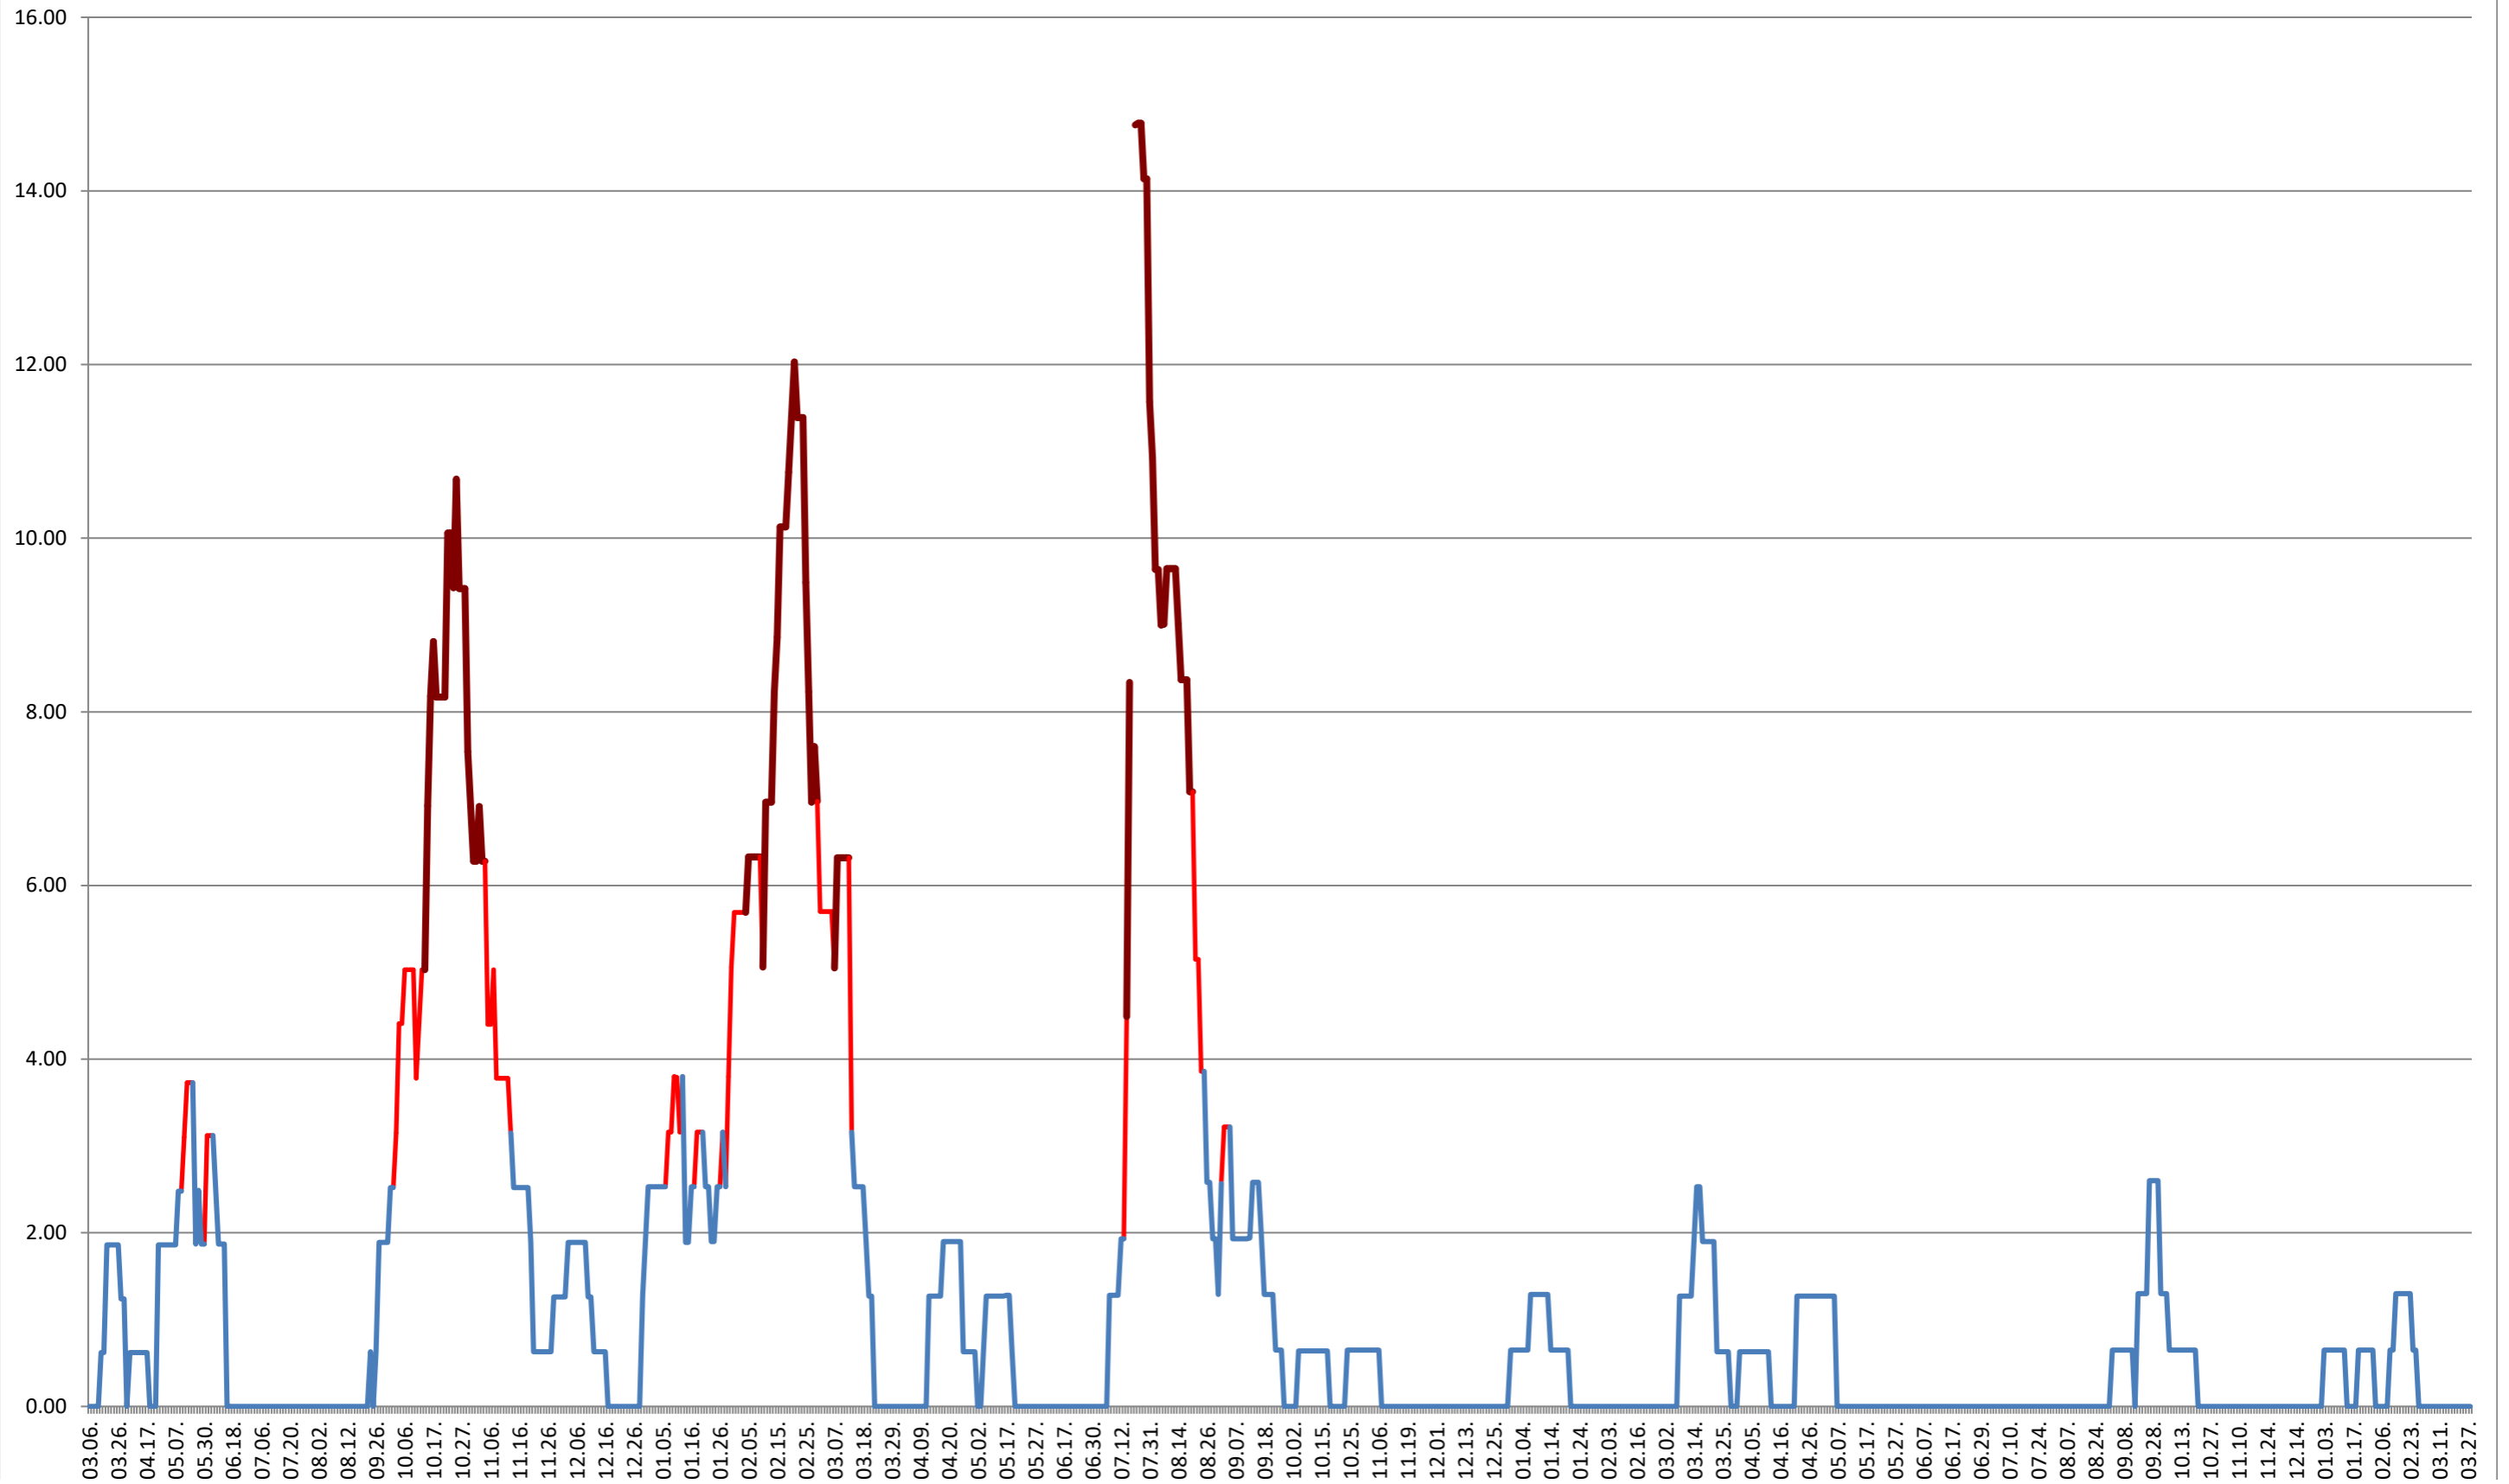

**ATID - Evolutia incidentei cumulate pe 14 zile la ‰ de locuitori**  
**2021.03.07. - 2024.03.28.**

**AVRĂMEȘTI - Evolutia incidentei cumulate pe 14 zile la % de locuitori**  
**2021.03.07. - 2024.03.28.**

**ORAȘ BĂILE TUȘNAD - Evolutia incidentei cumulate pe 14 zile la % de locuitori**  
**2021.03.07. - 2024.03.28.**

**ORAȘ BĂLAN - Evolutia incidentei cumulate pe 14 zile la ‰ de locuitori**  
**2021.03.07. - 2024.03.28.**

**BILBOR - Evolutia incidentei cumulate pe 14 zile la ‰ de locuitori**  
**2021.03.07. - 2024.03.28.**

**ORAȘ BORSEC - Evolutia incidentei cumulate pe 14 zile la % de locuitori**  
**2021.03.07. - 2024.03.28.**