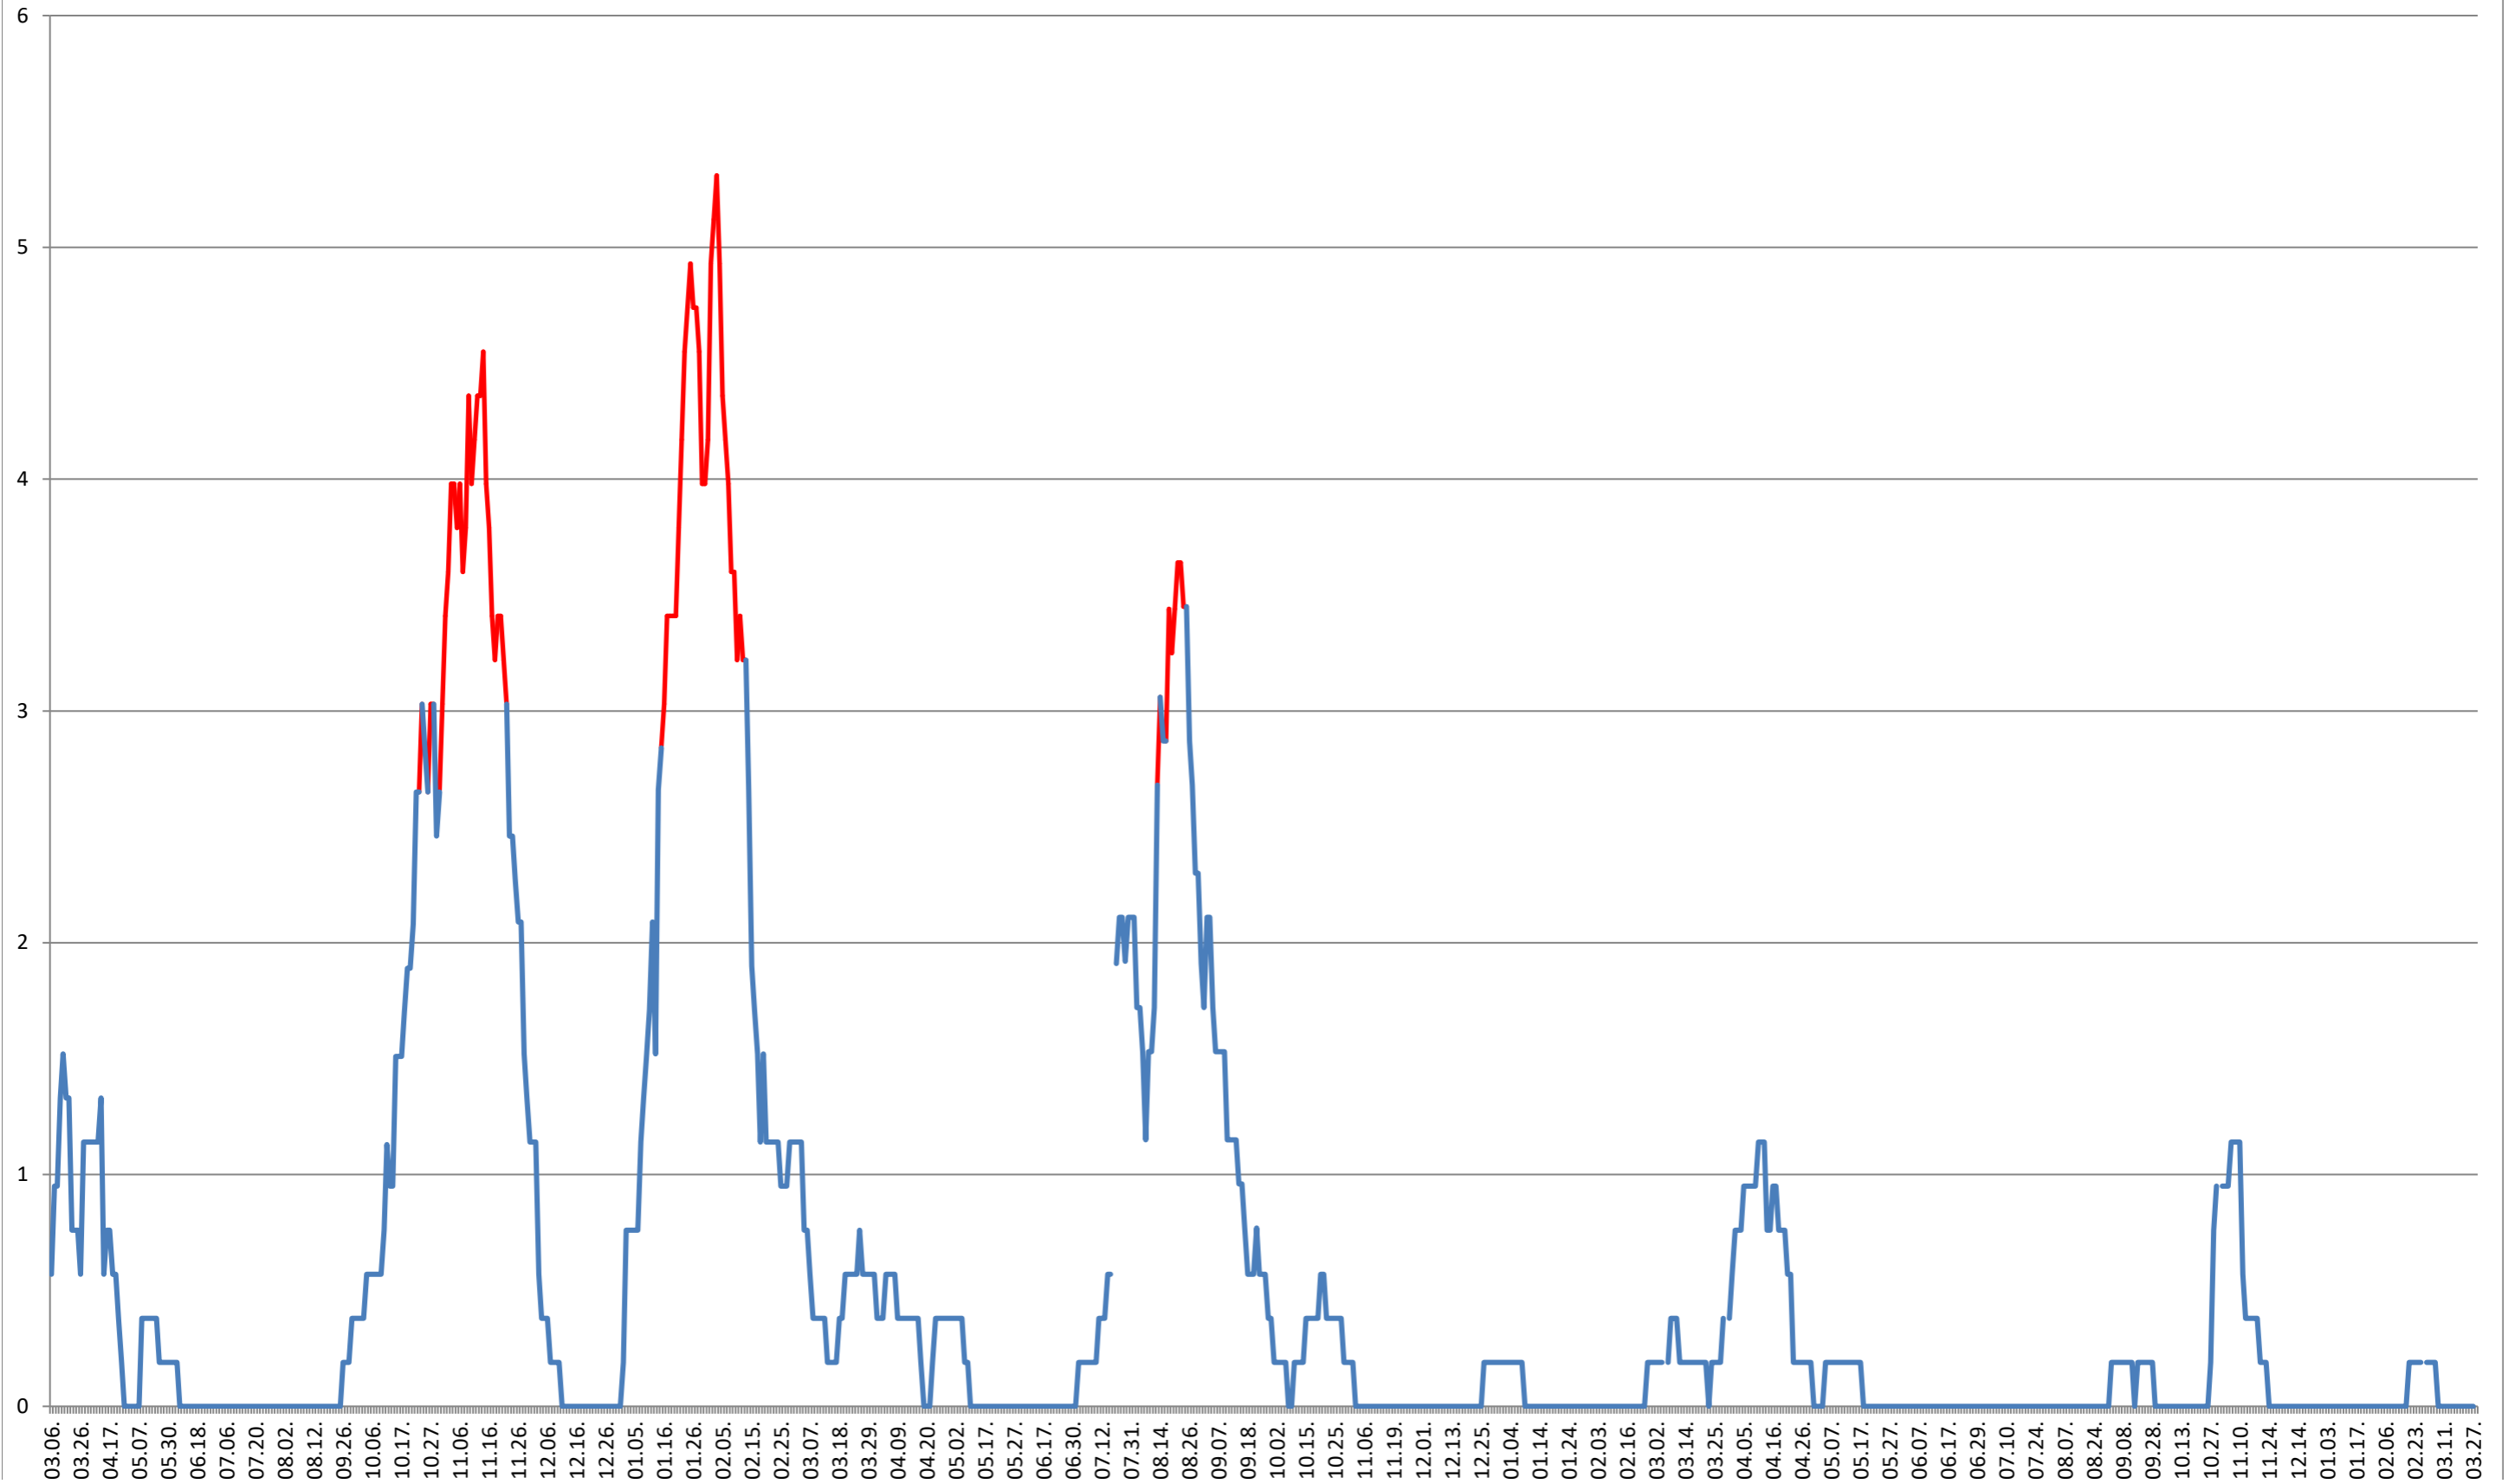

SUSENI - Evolutia incidentei cumulate pe 14 zile la ‰ de locuitori
2021.03.07. - 2024.03.28.