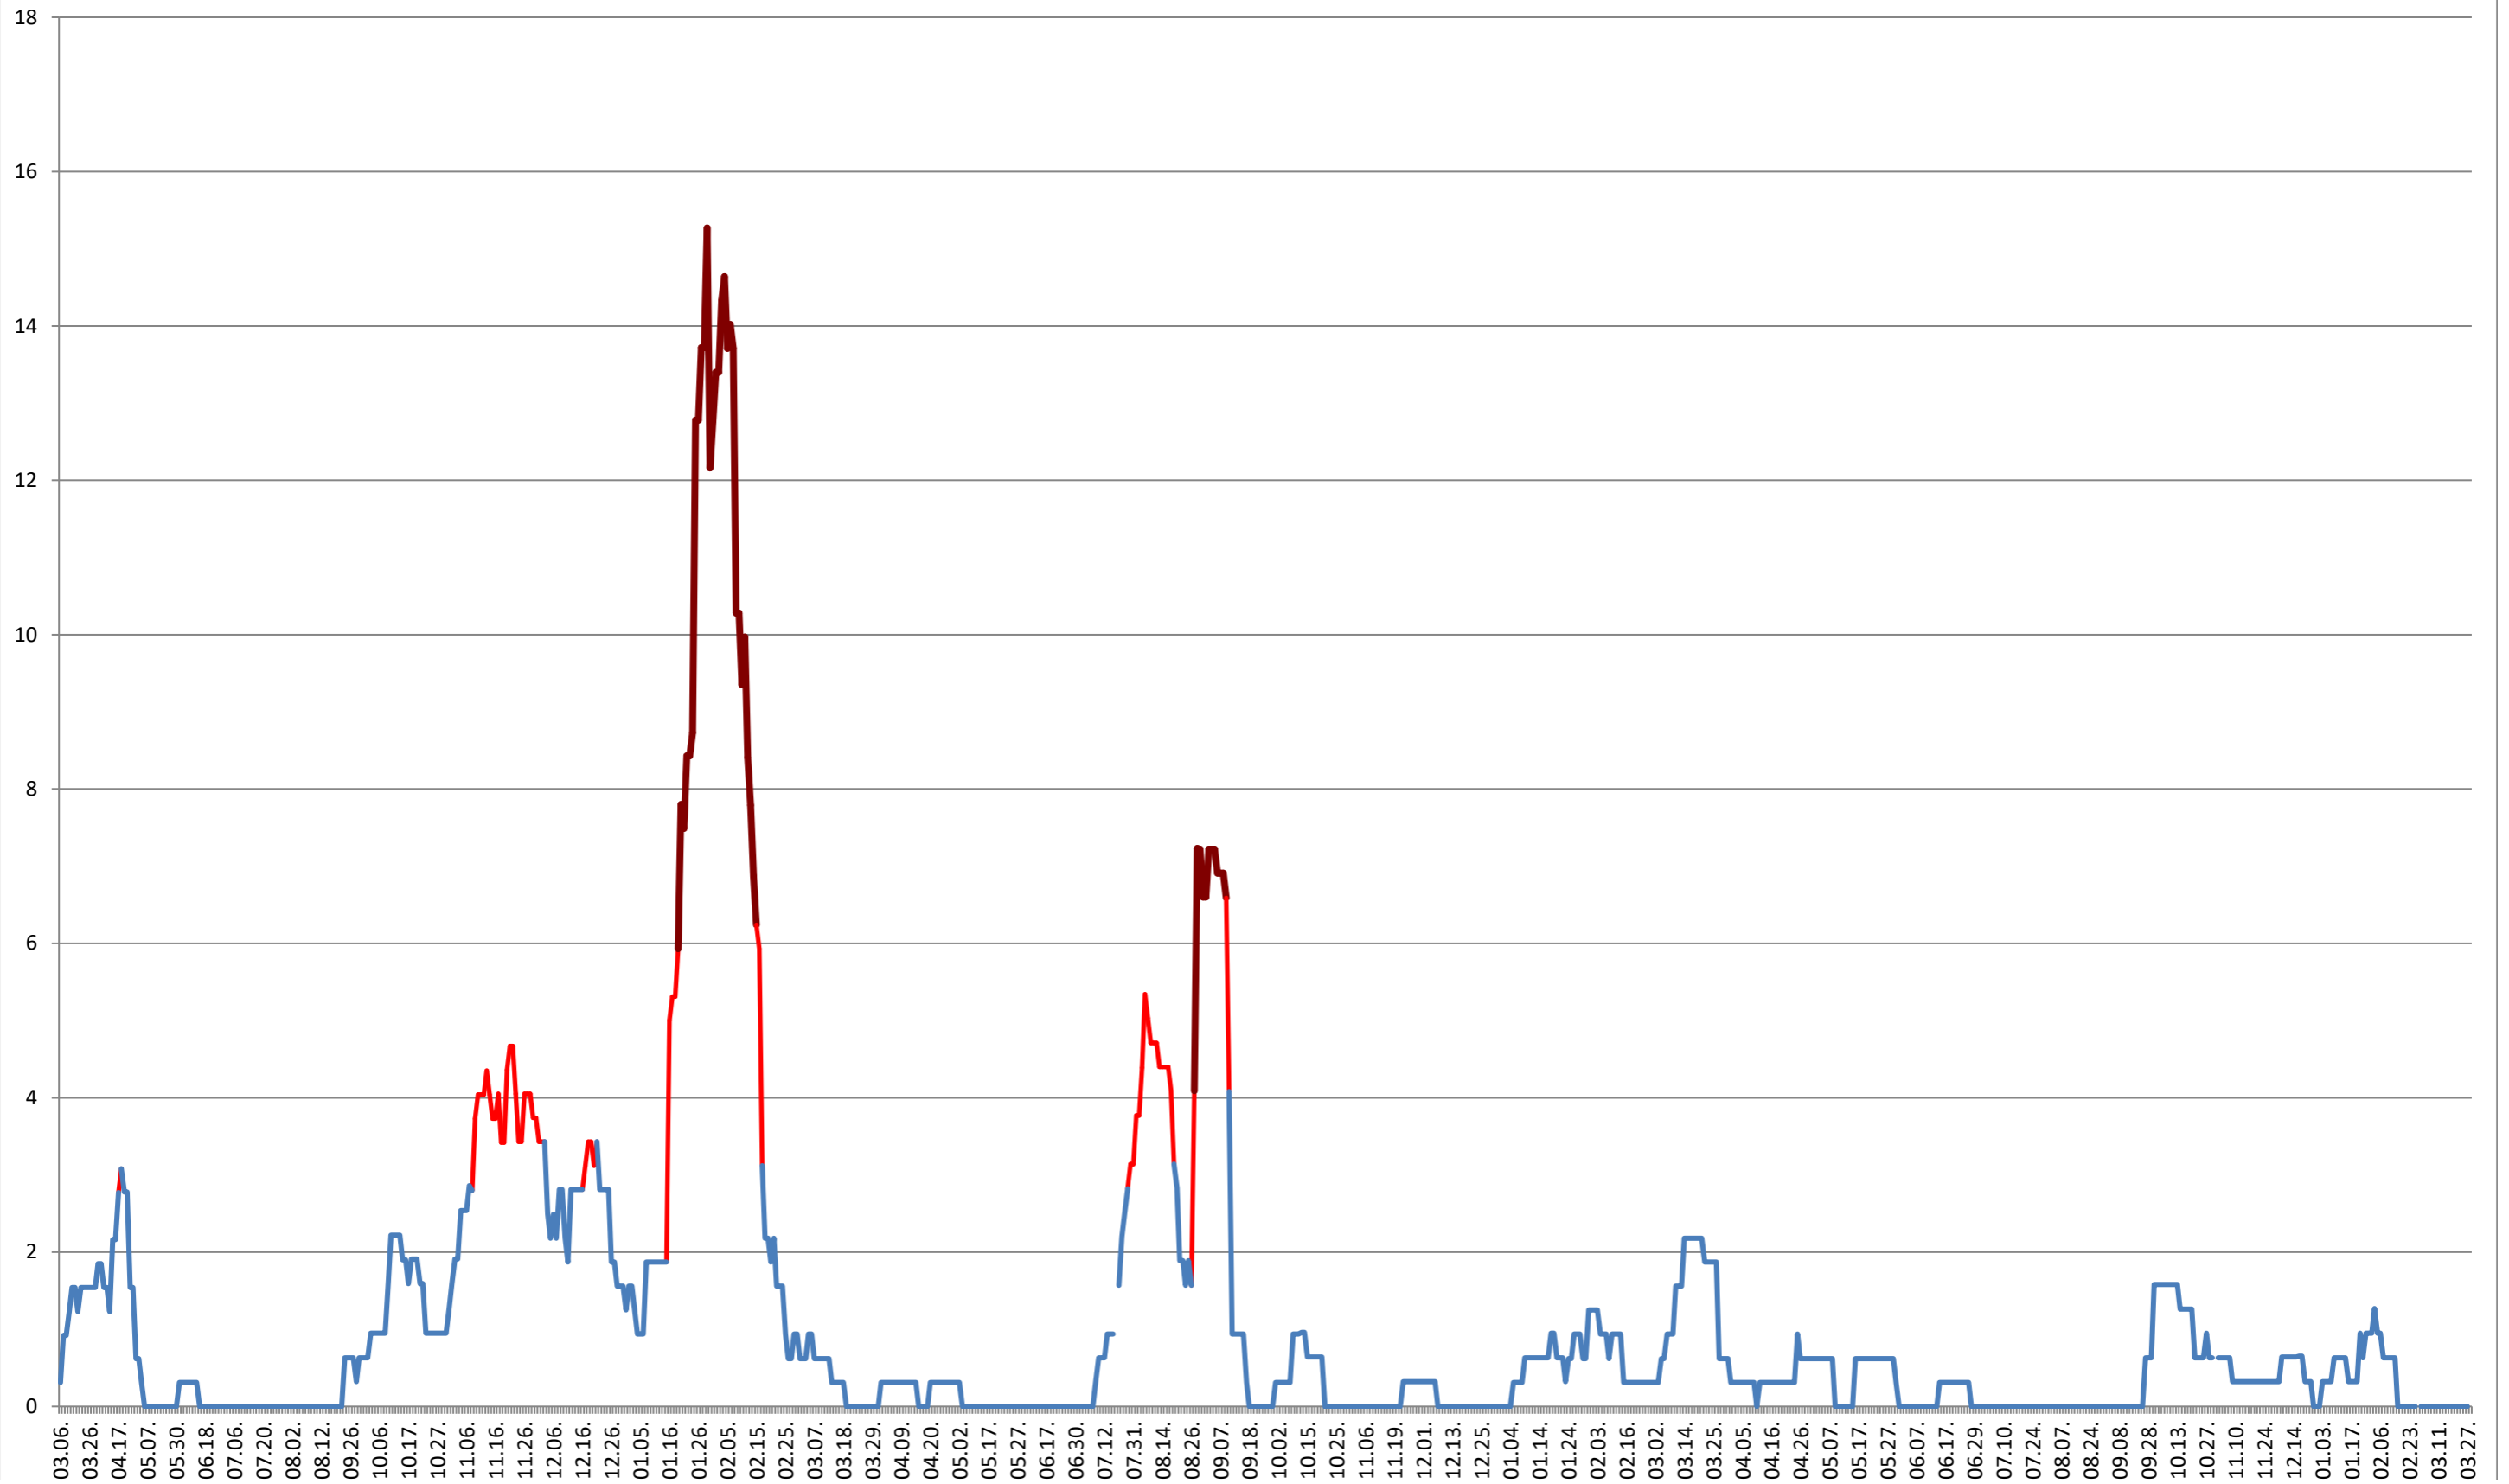

TULGHEȘ - Evolutia incidentei cumulate pe 14 zile la ‰ de locuitori
2021.03.07. - 2024.03.28.