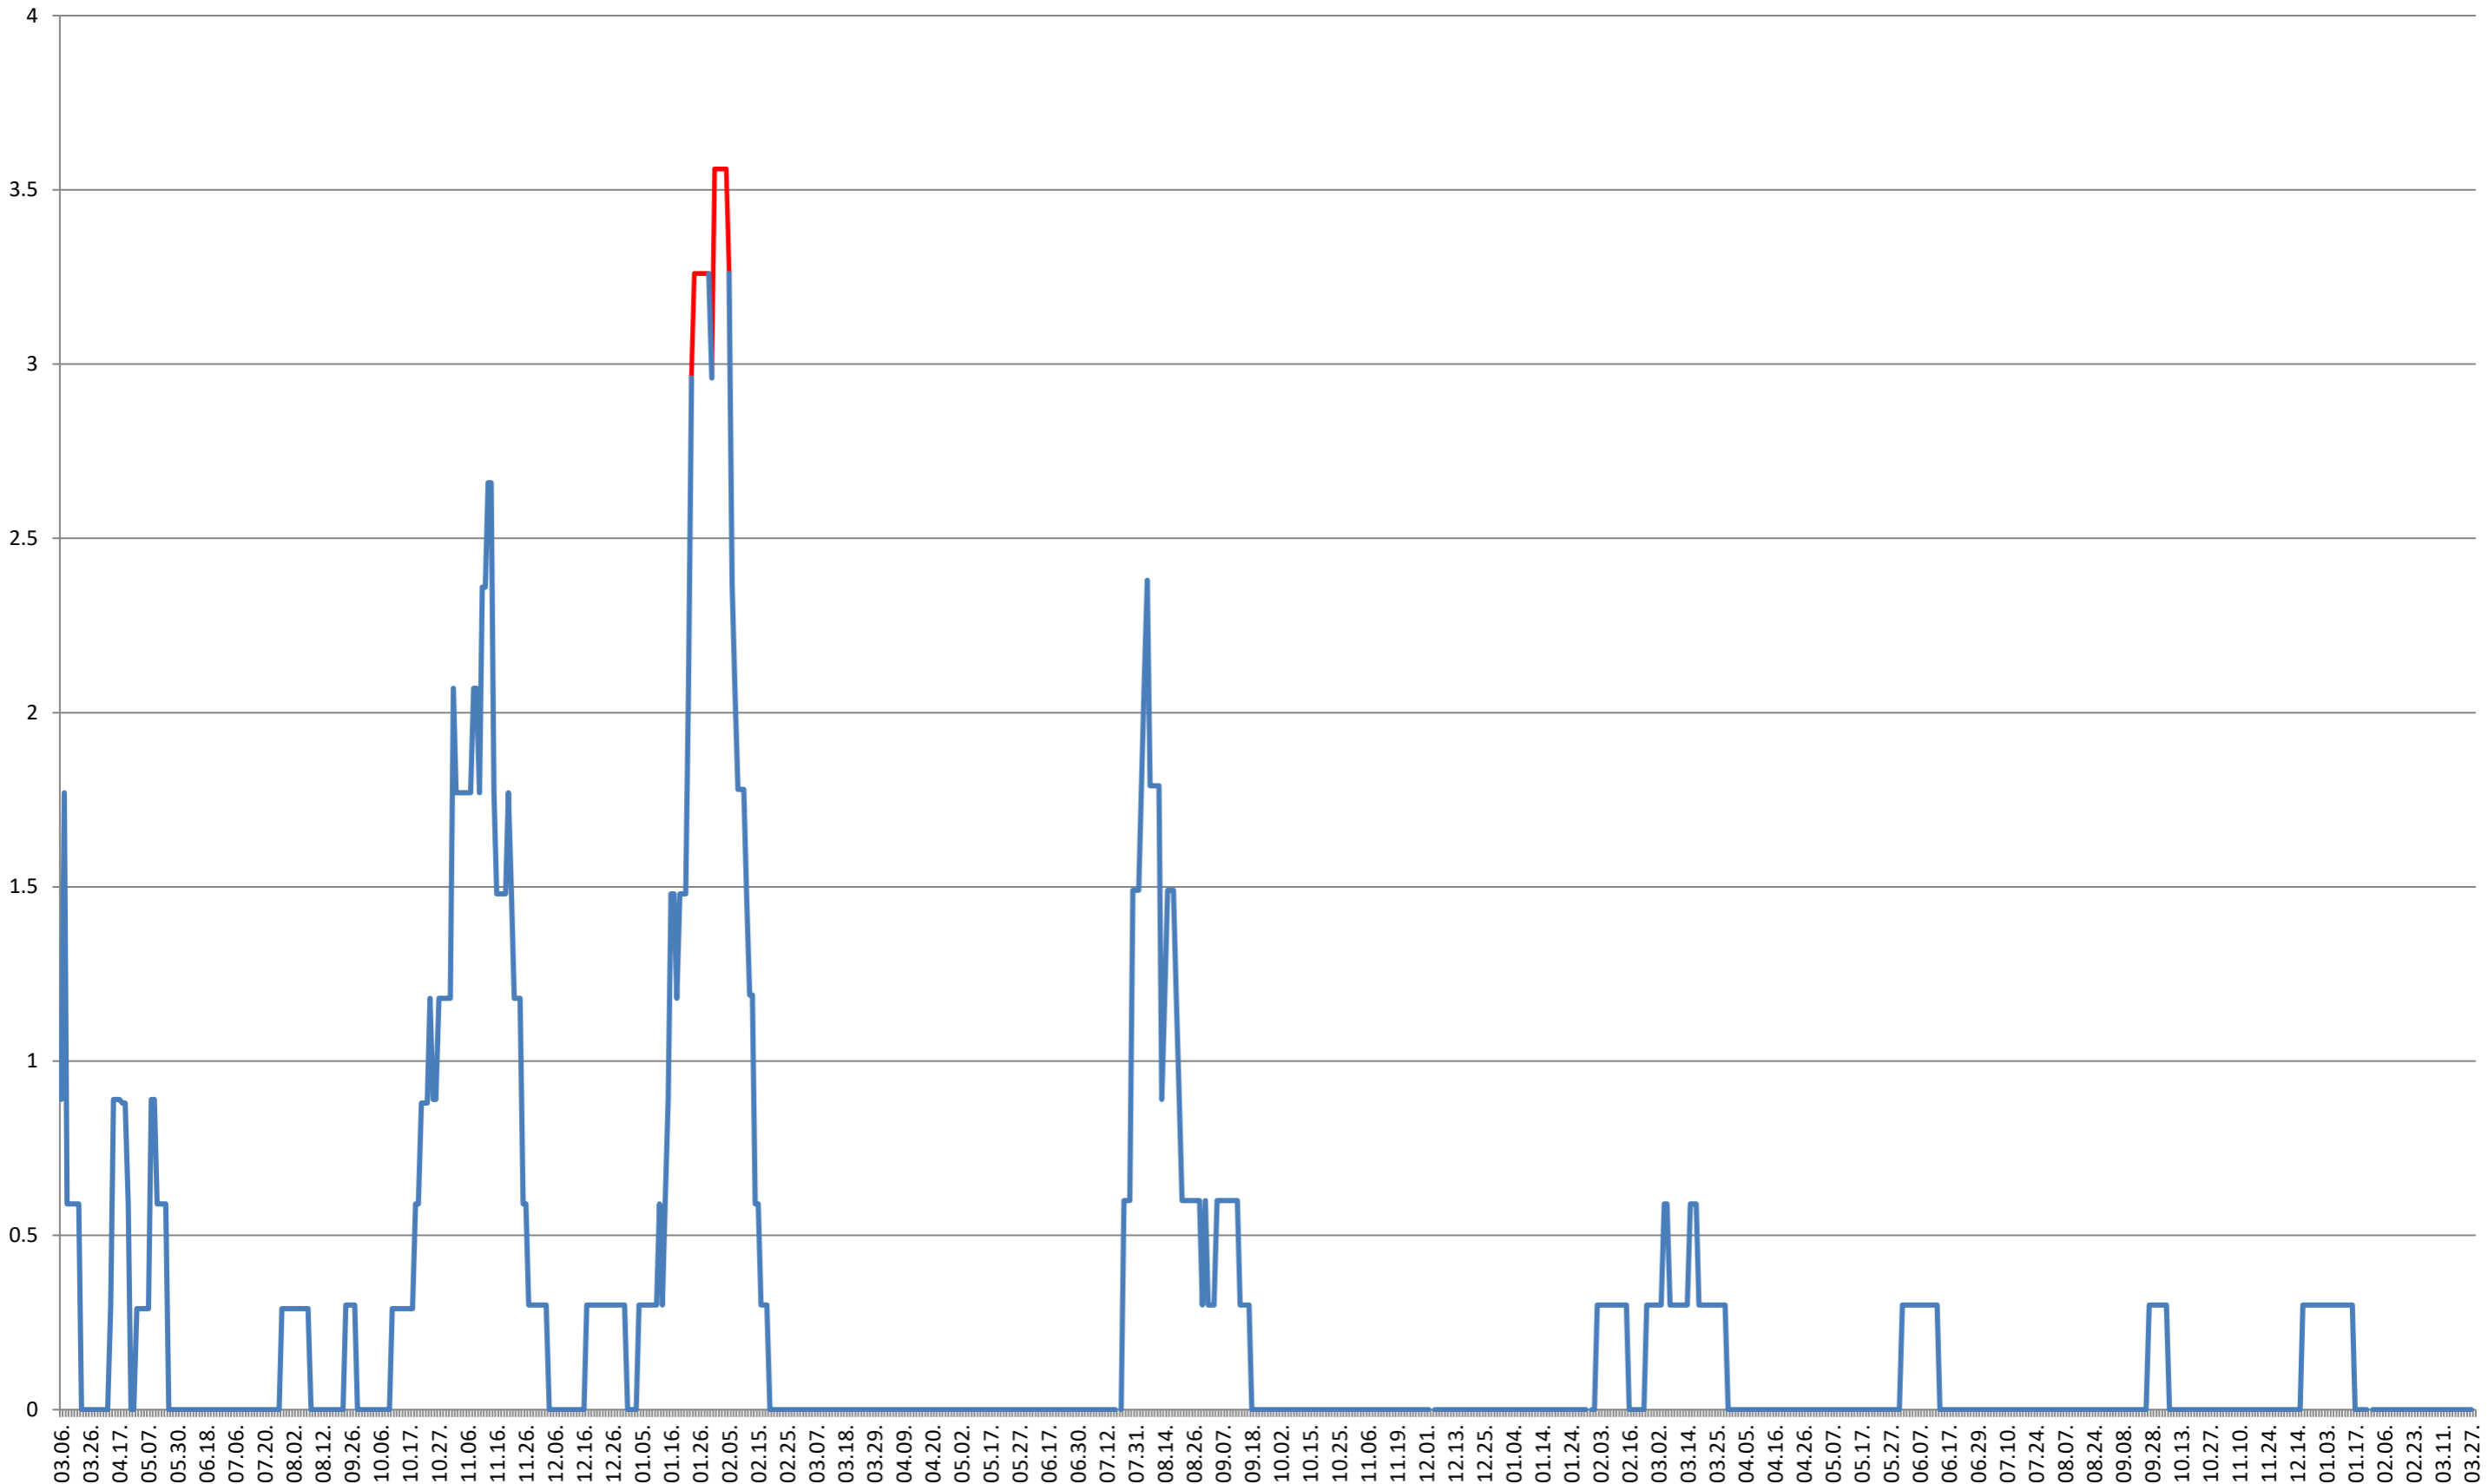

LUNCA DE SUS - Evolutia incidentei cumulate pe 14 zile la ‰ de locuitori
2021.03.07. - 2024.03.28.