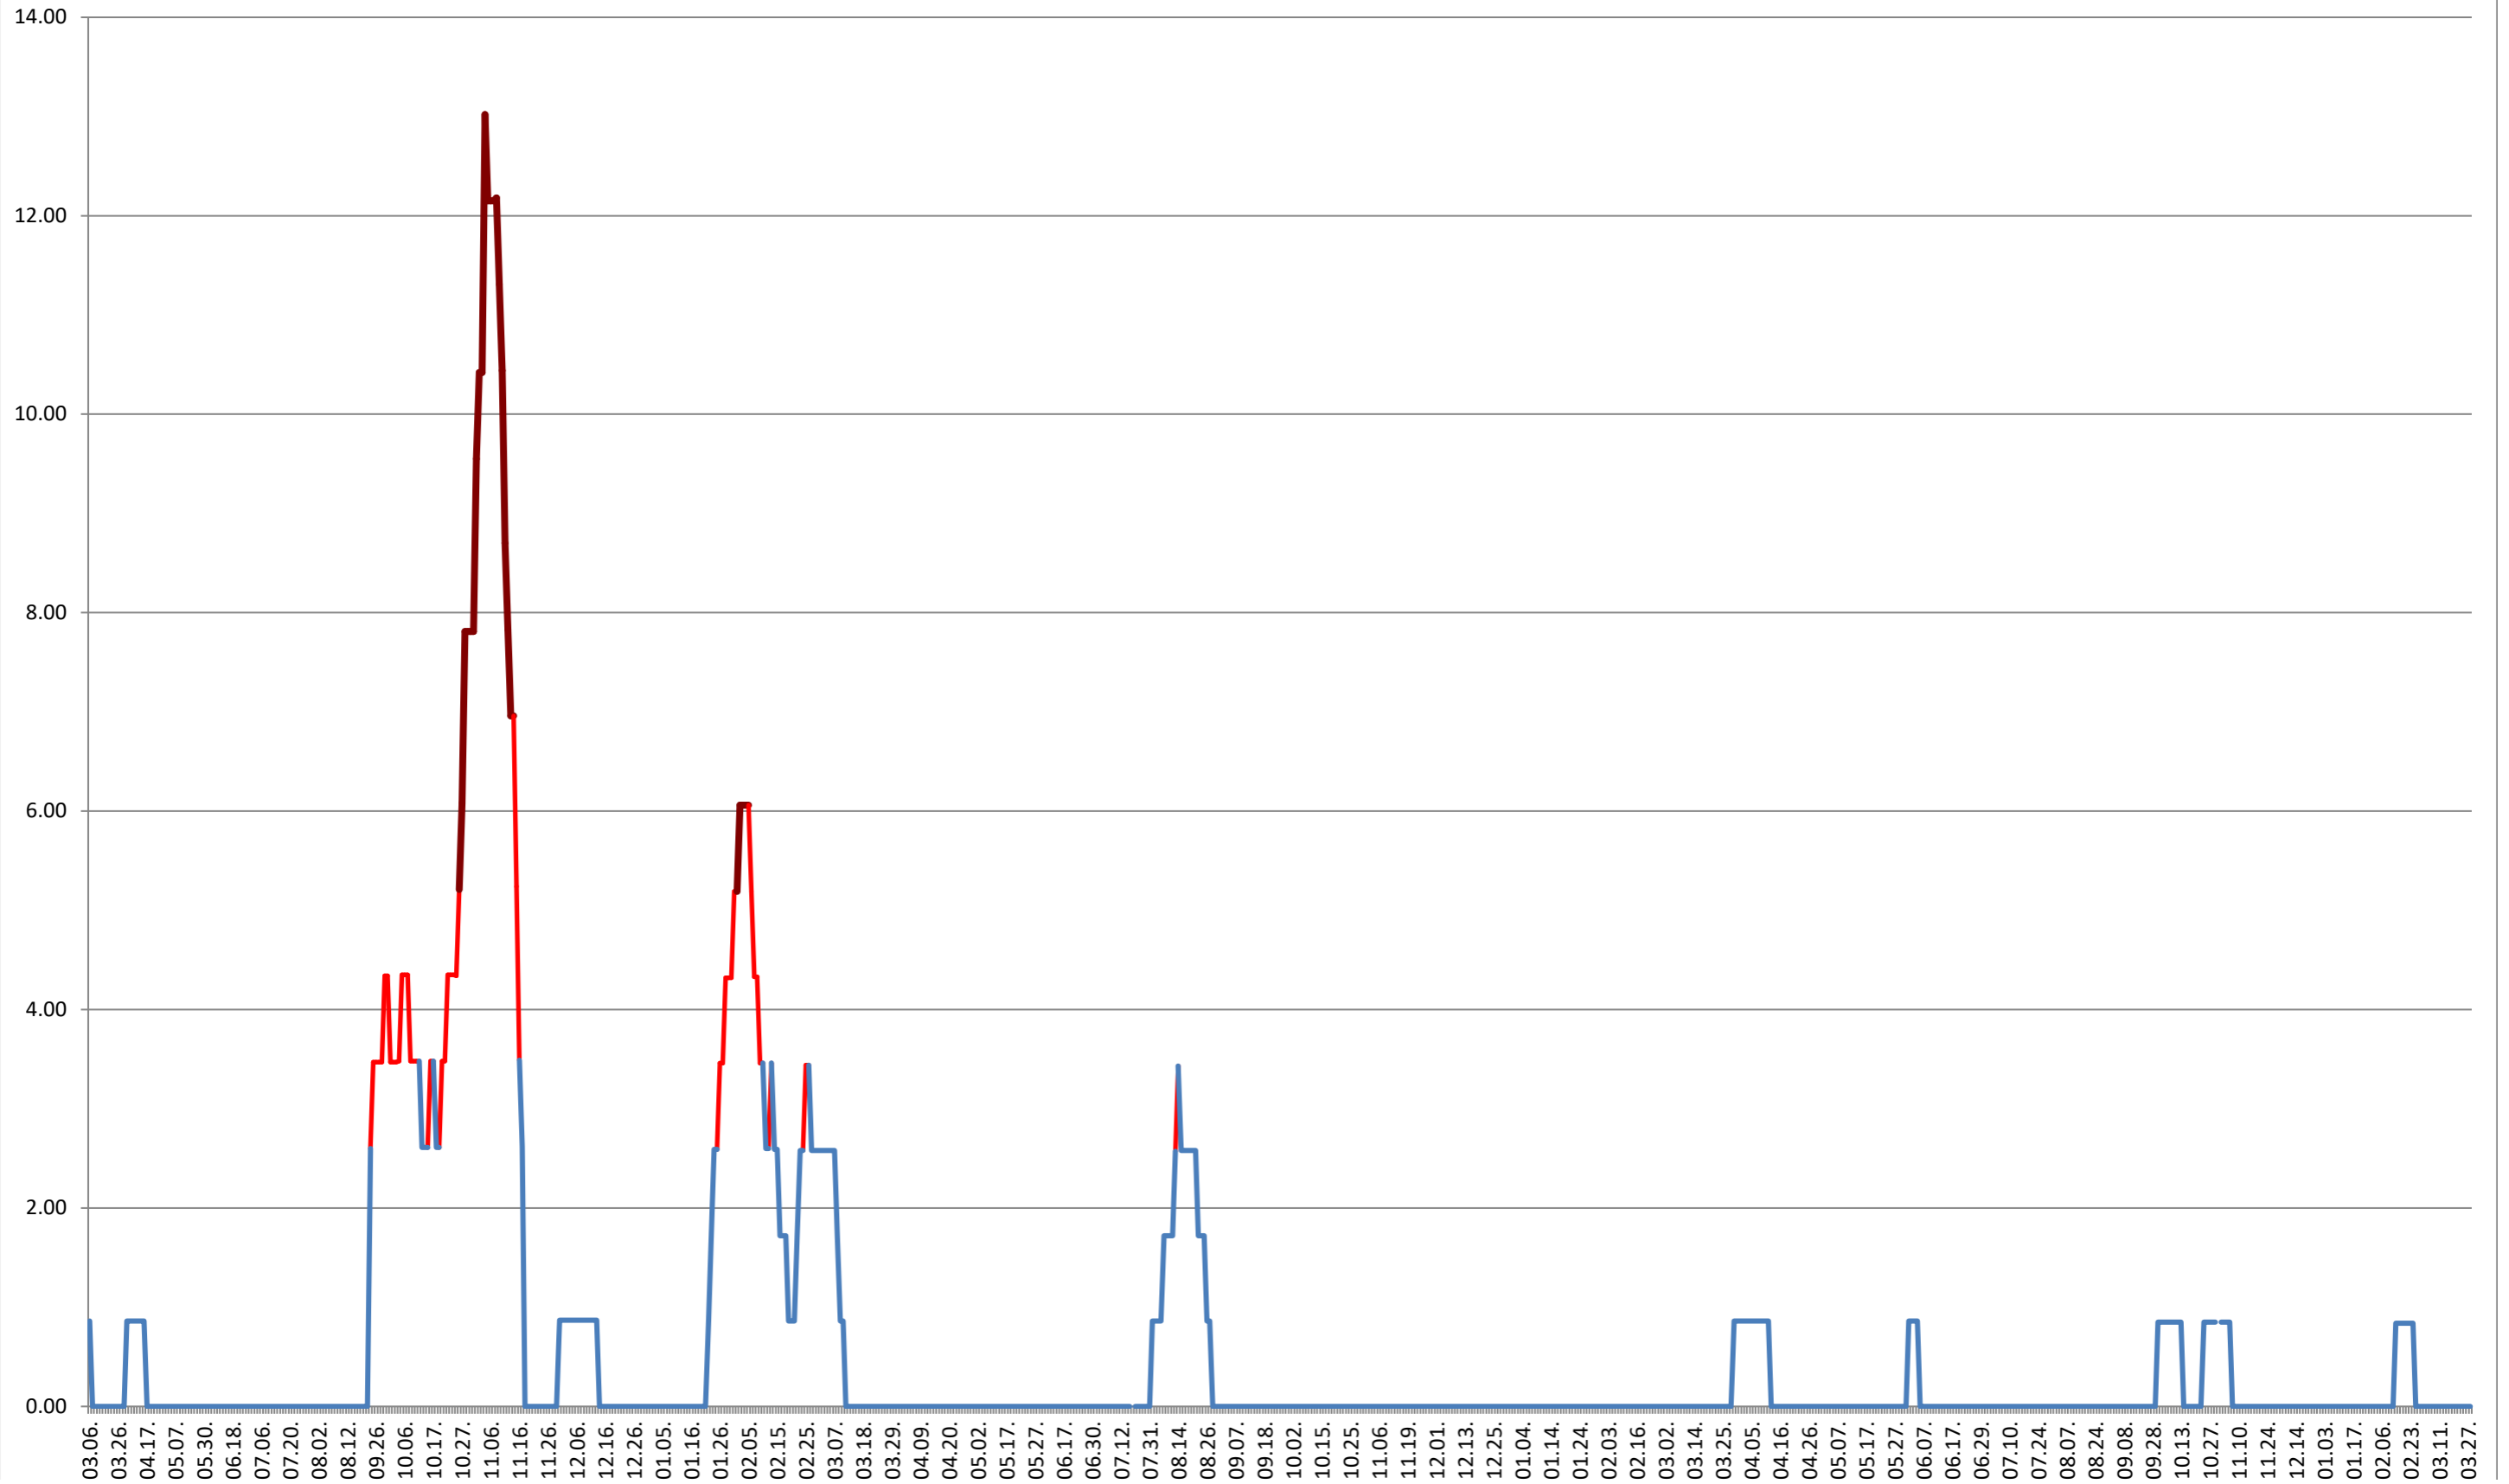

ULIEȘ - Evolutia incidentei cumulate pe 14 zile la ‰ de locuitori 2021.03.07. - 2024.03.28.