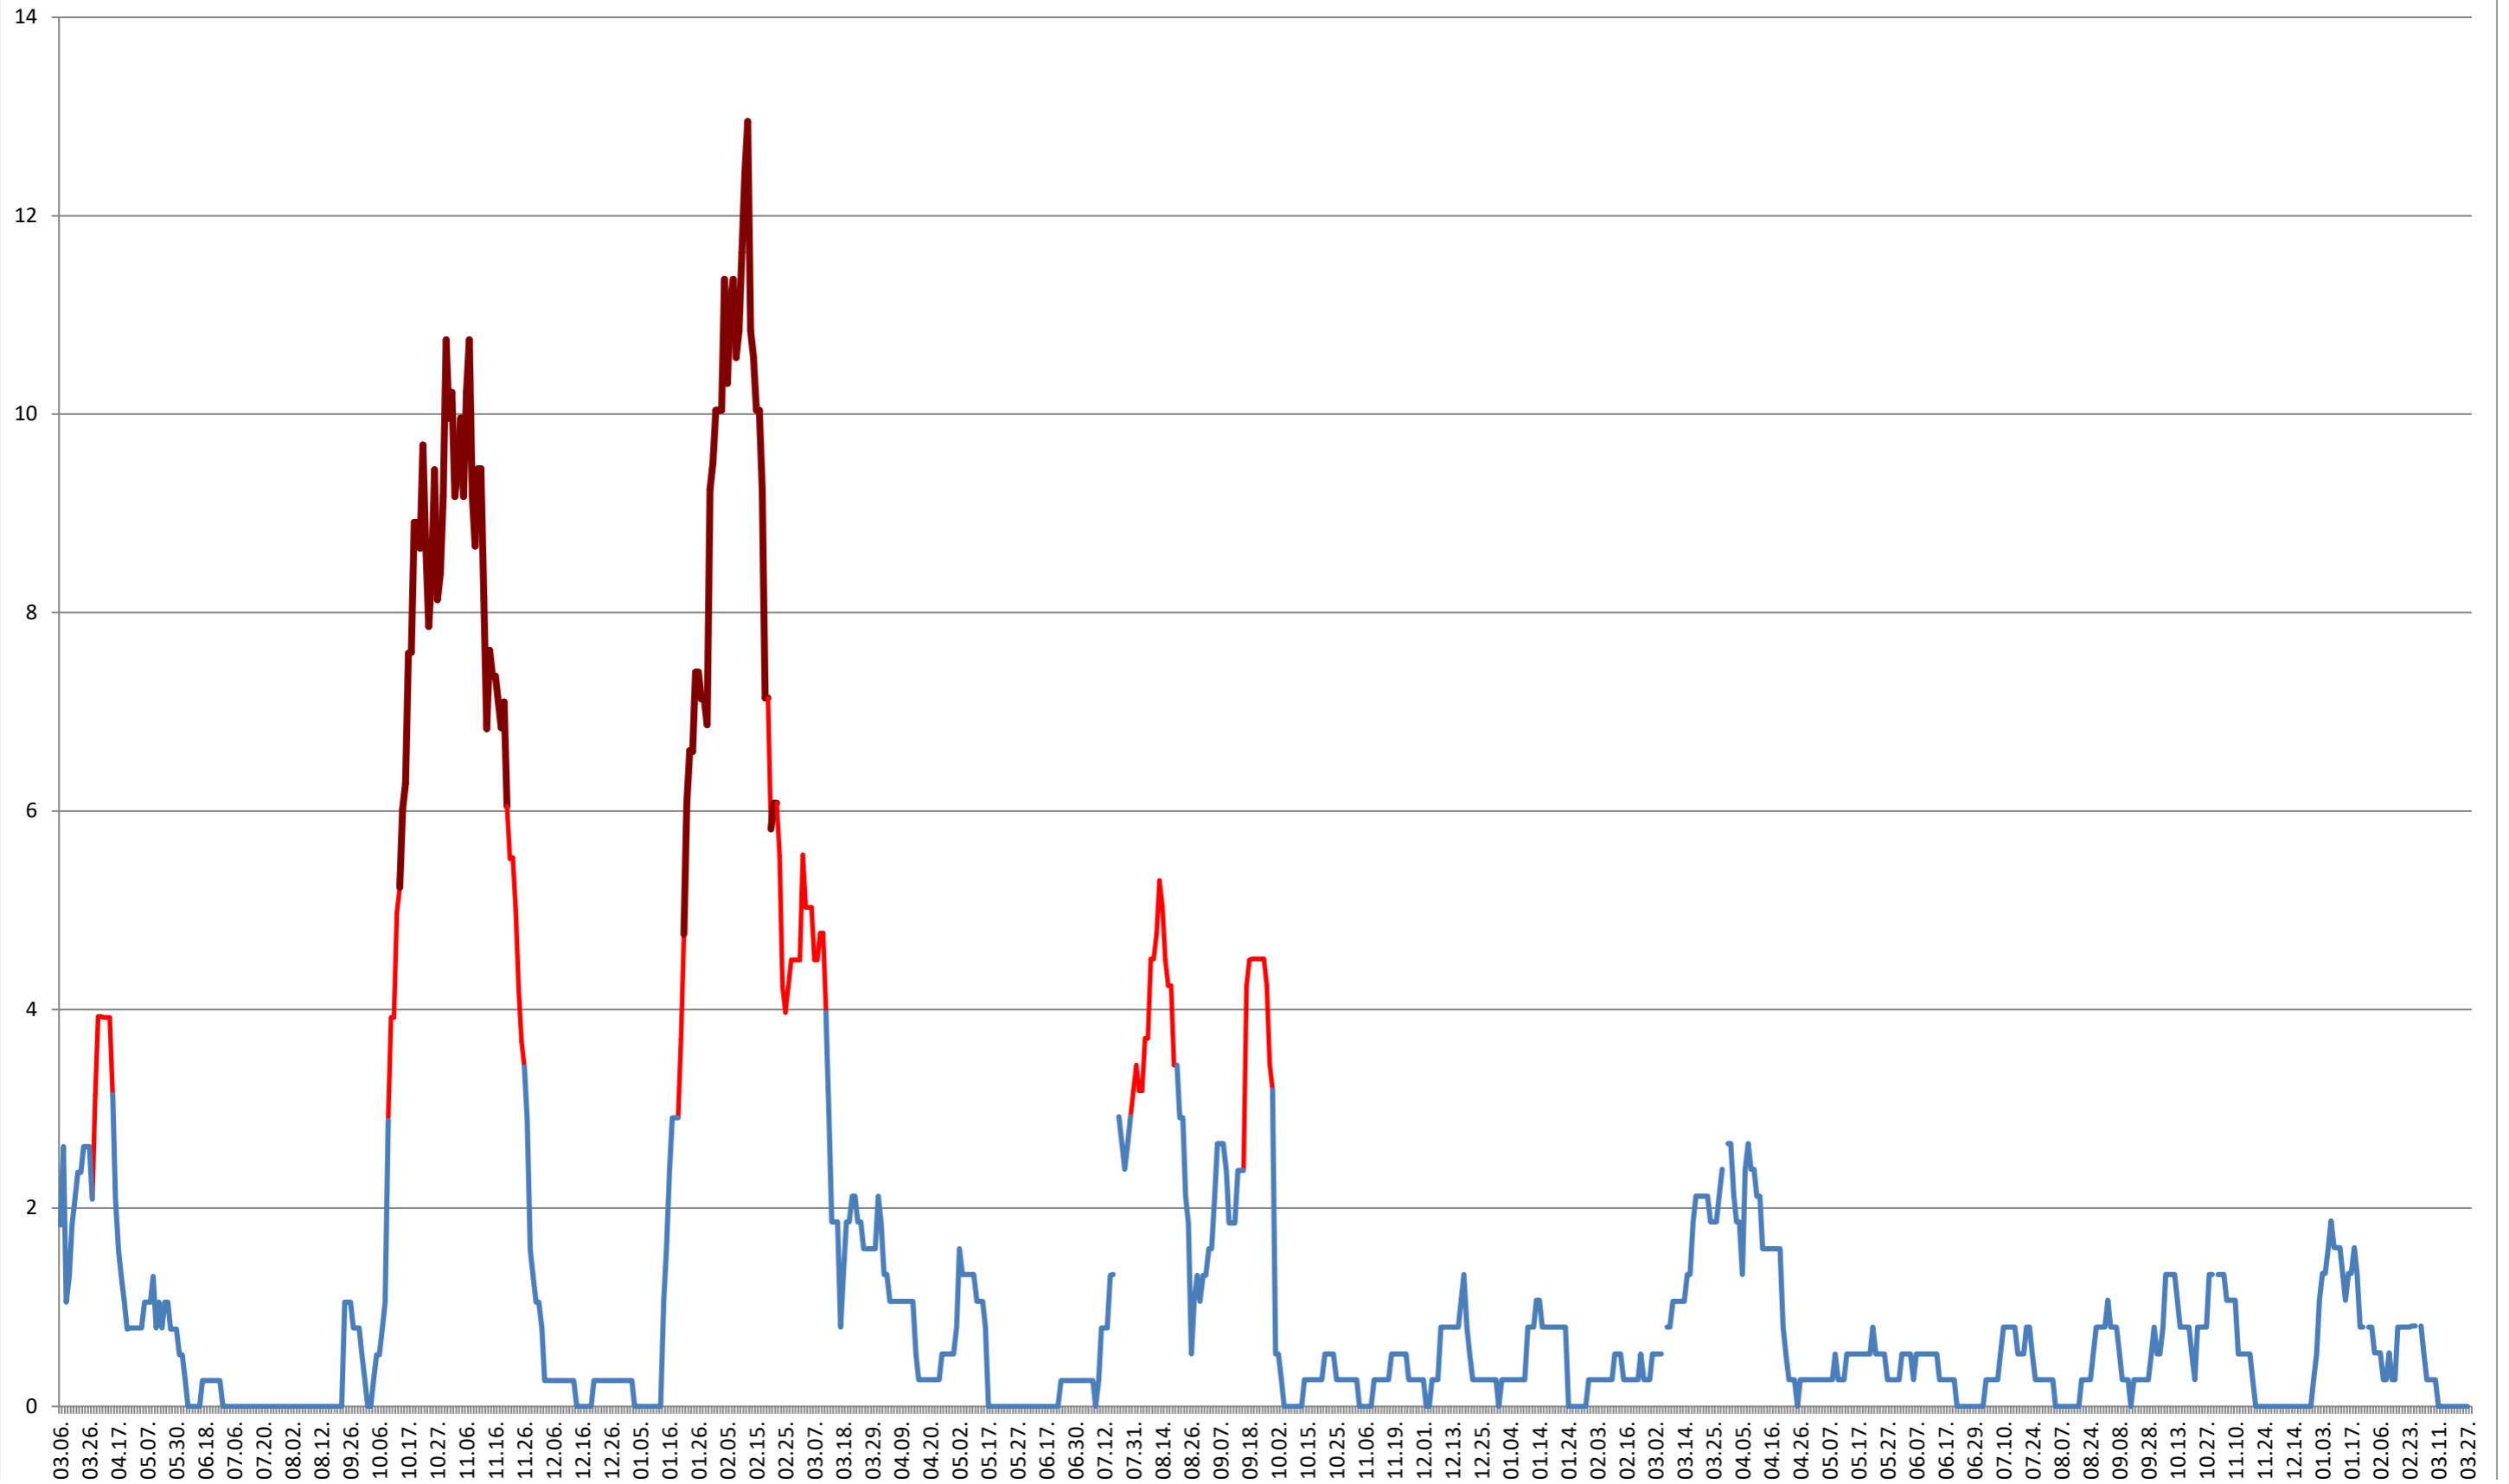

SĂRMAȘ - Evolutia incidentei cumulate pe 14 zile la % de locuitori 2021.03.07. - 2024.03.28.