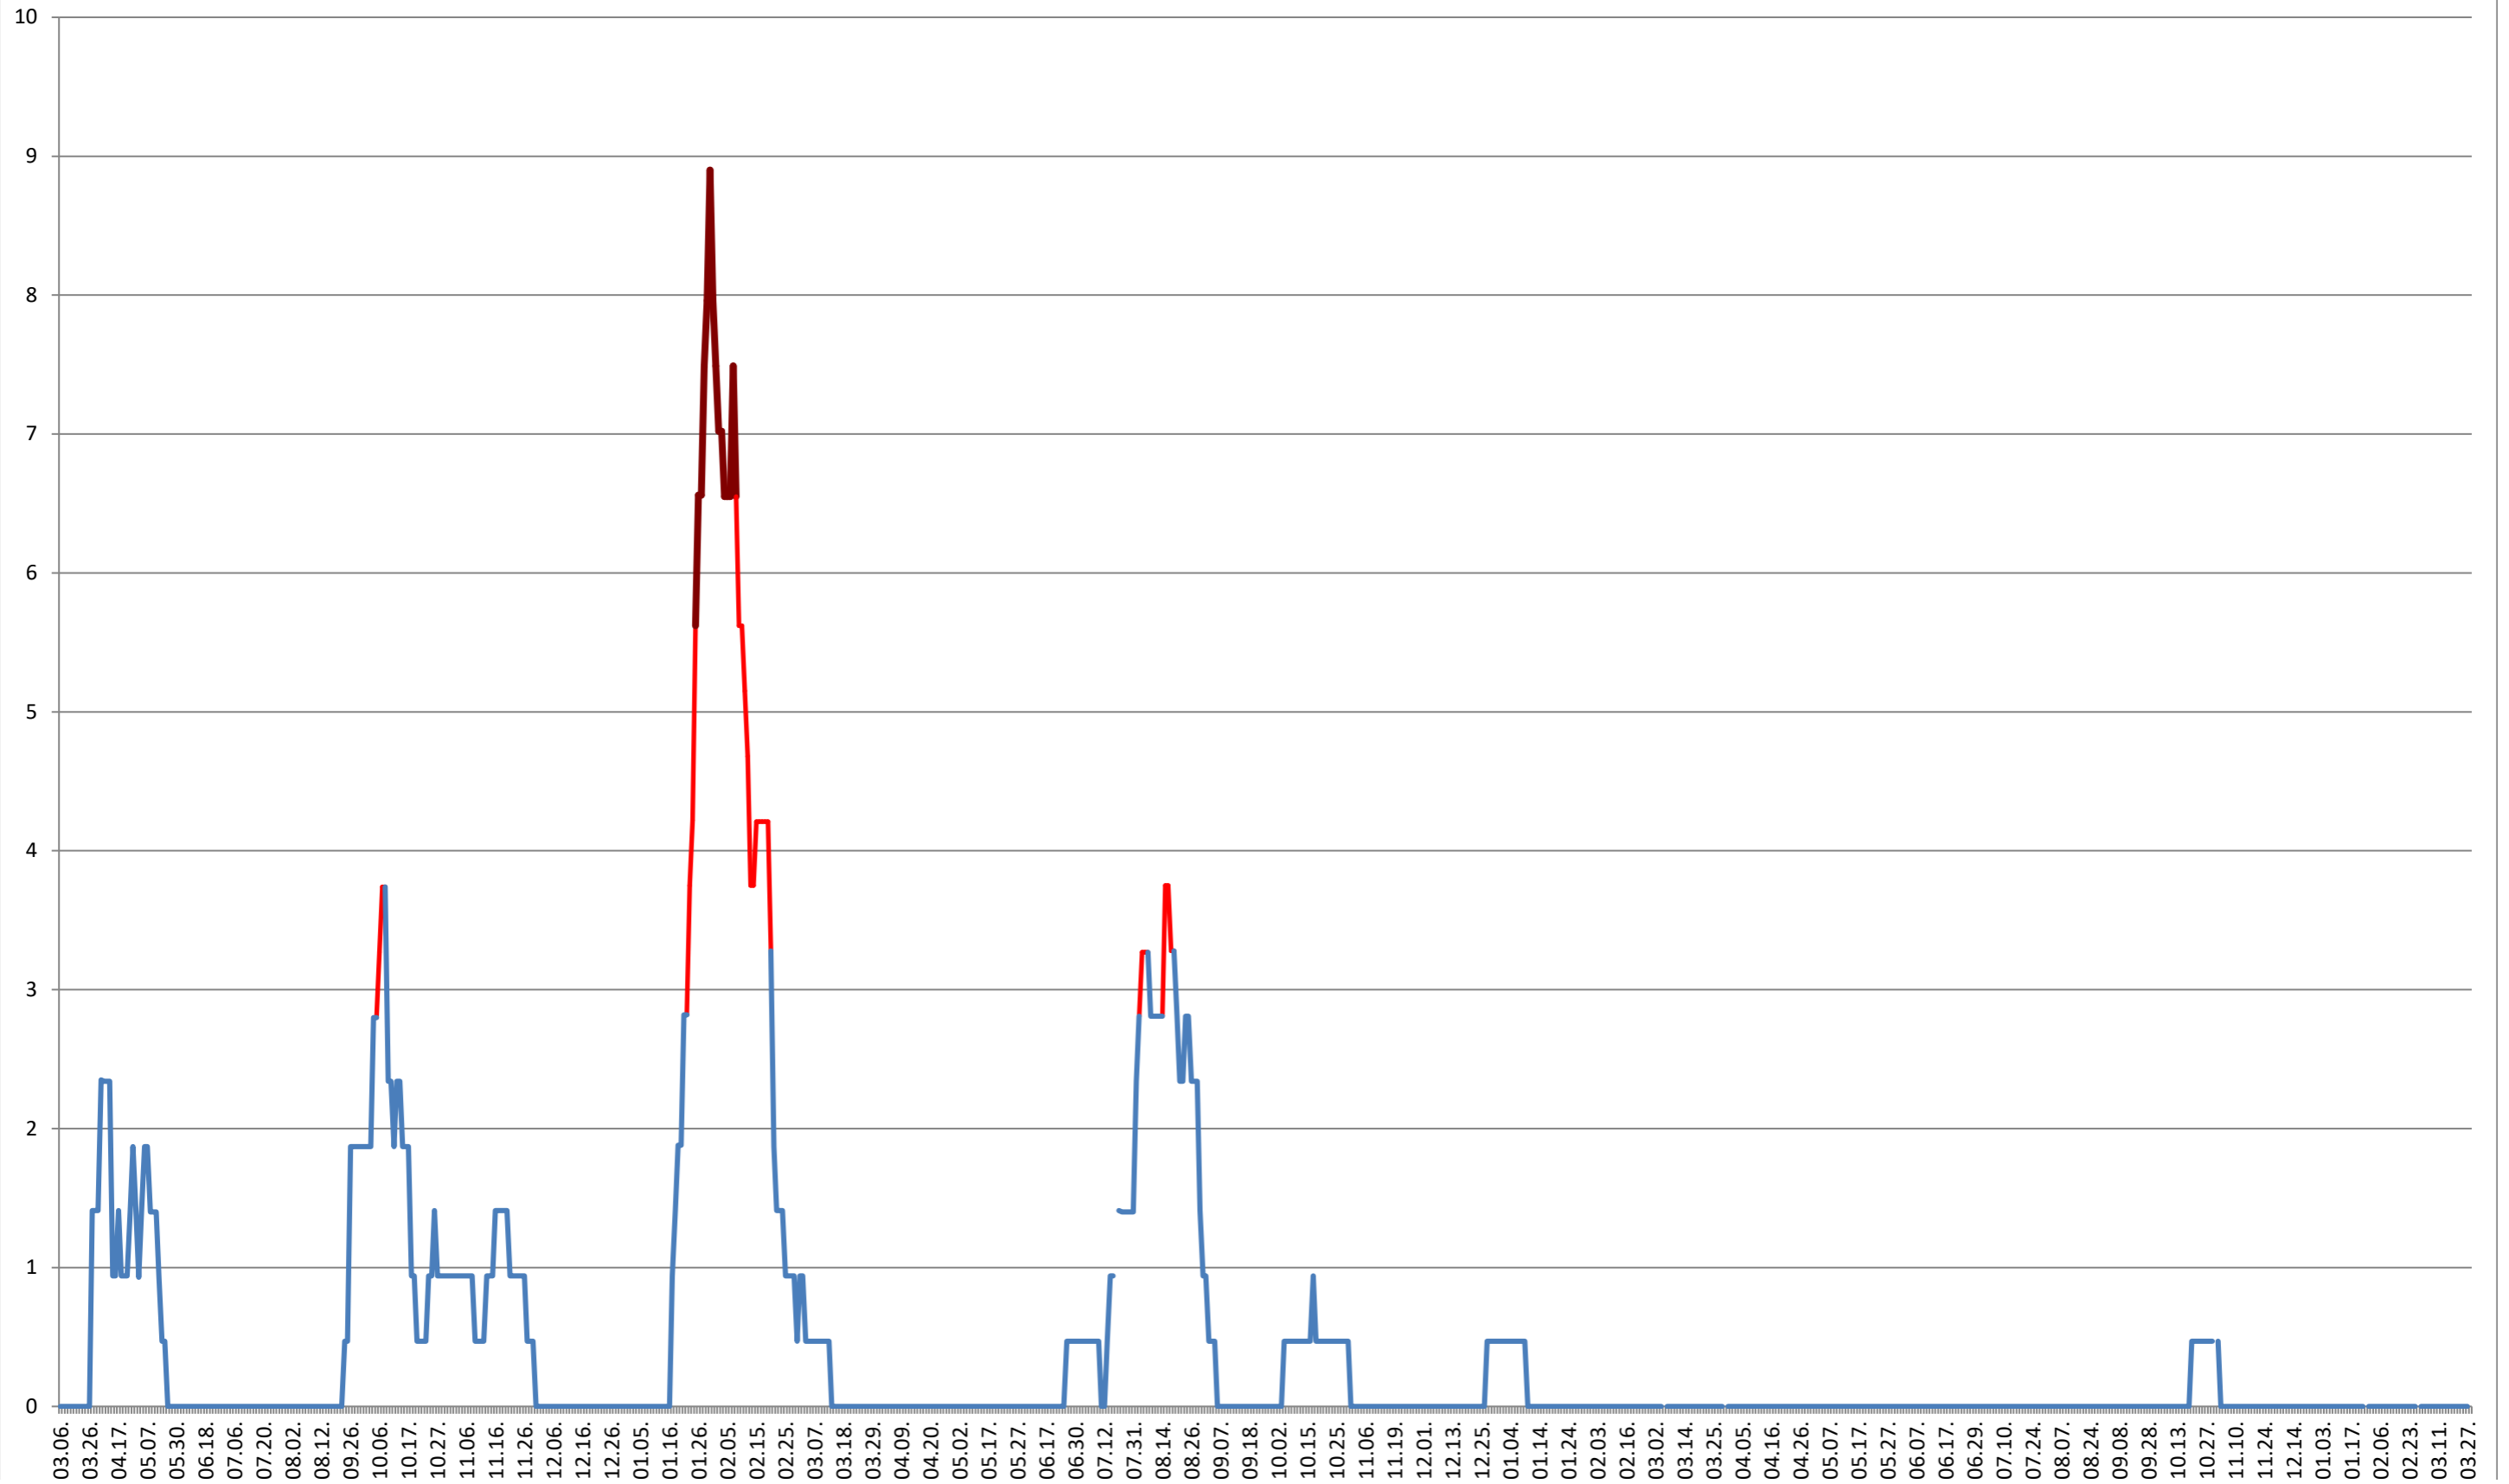

SATU MARE - Evolutia incidentei cumulate pe 14 zile la % de locuitori
2021.03.07. - 2024.03.28.