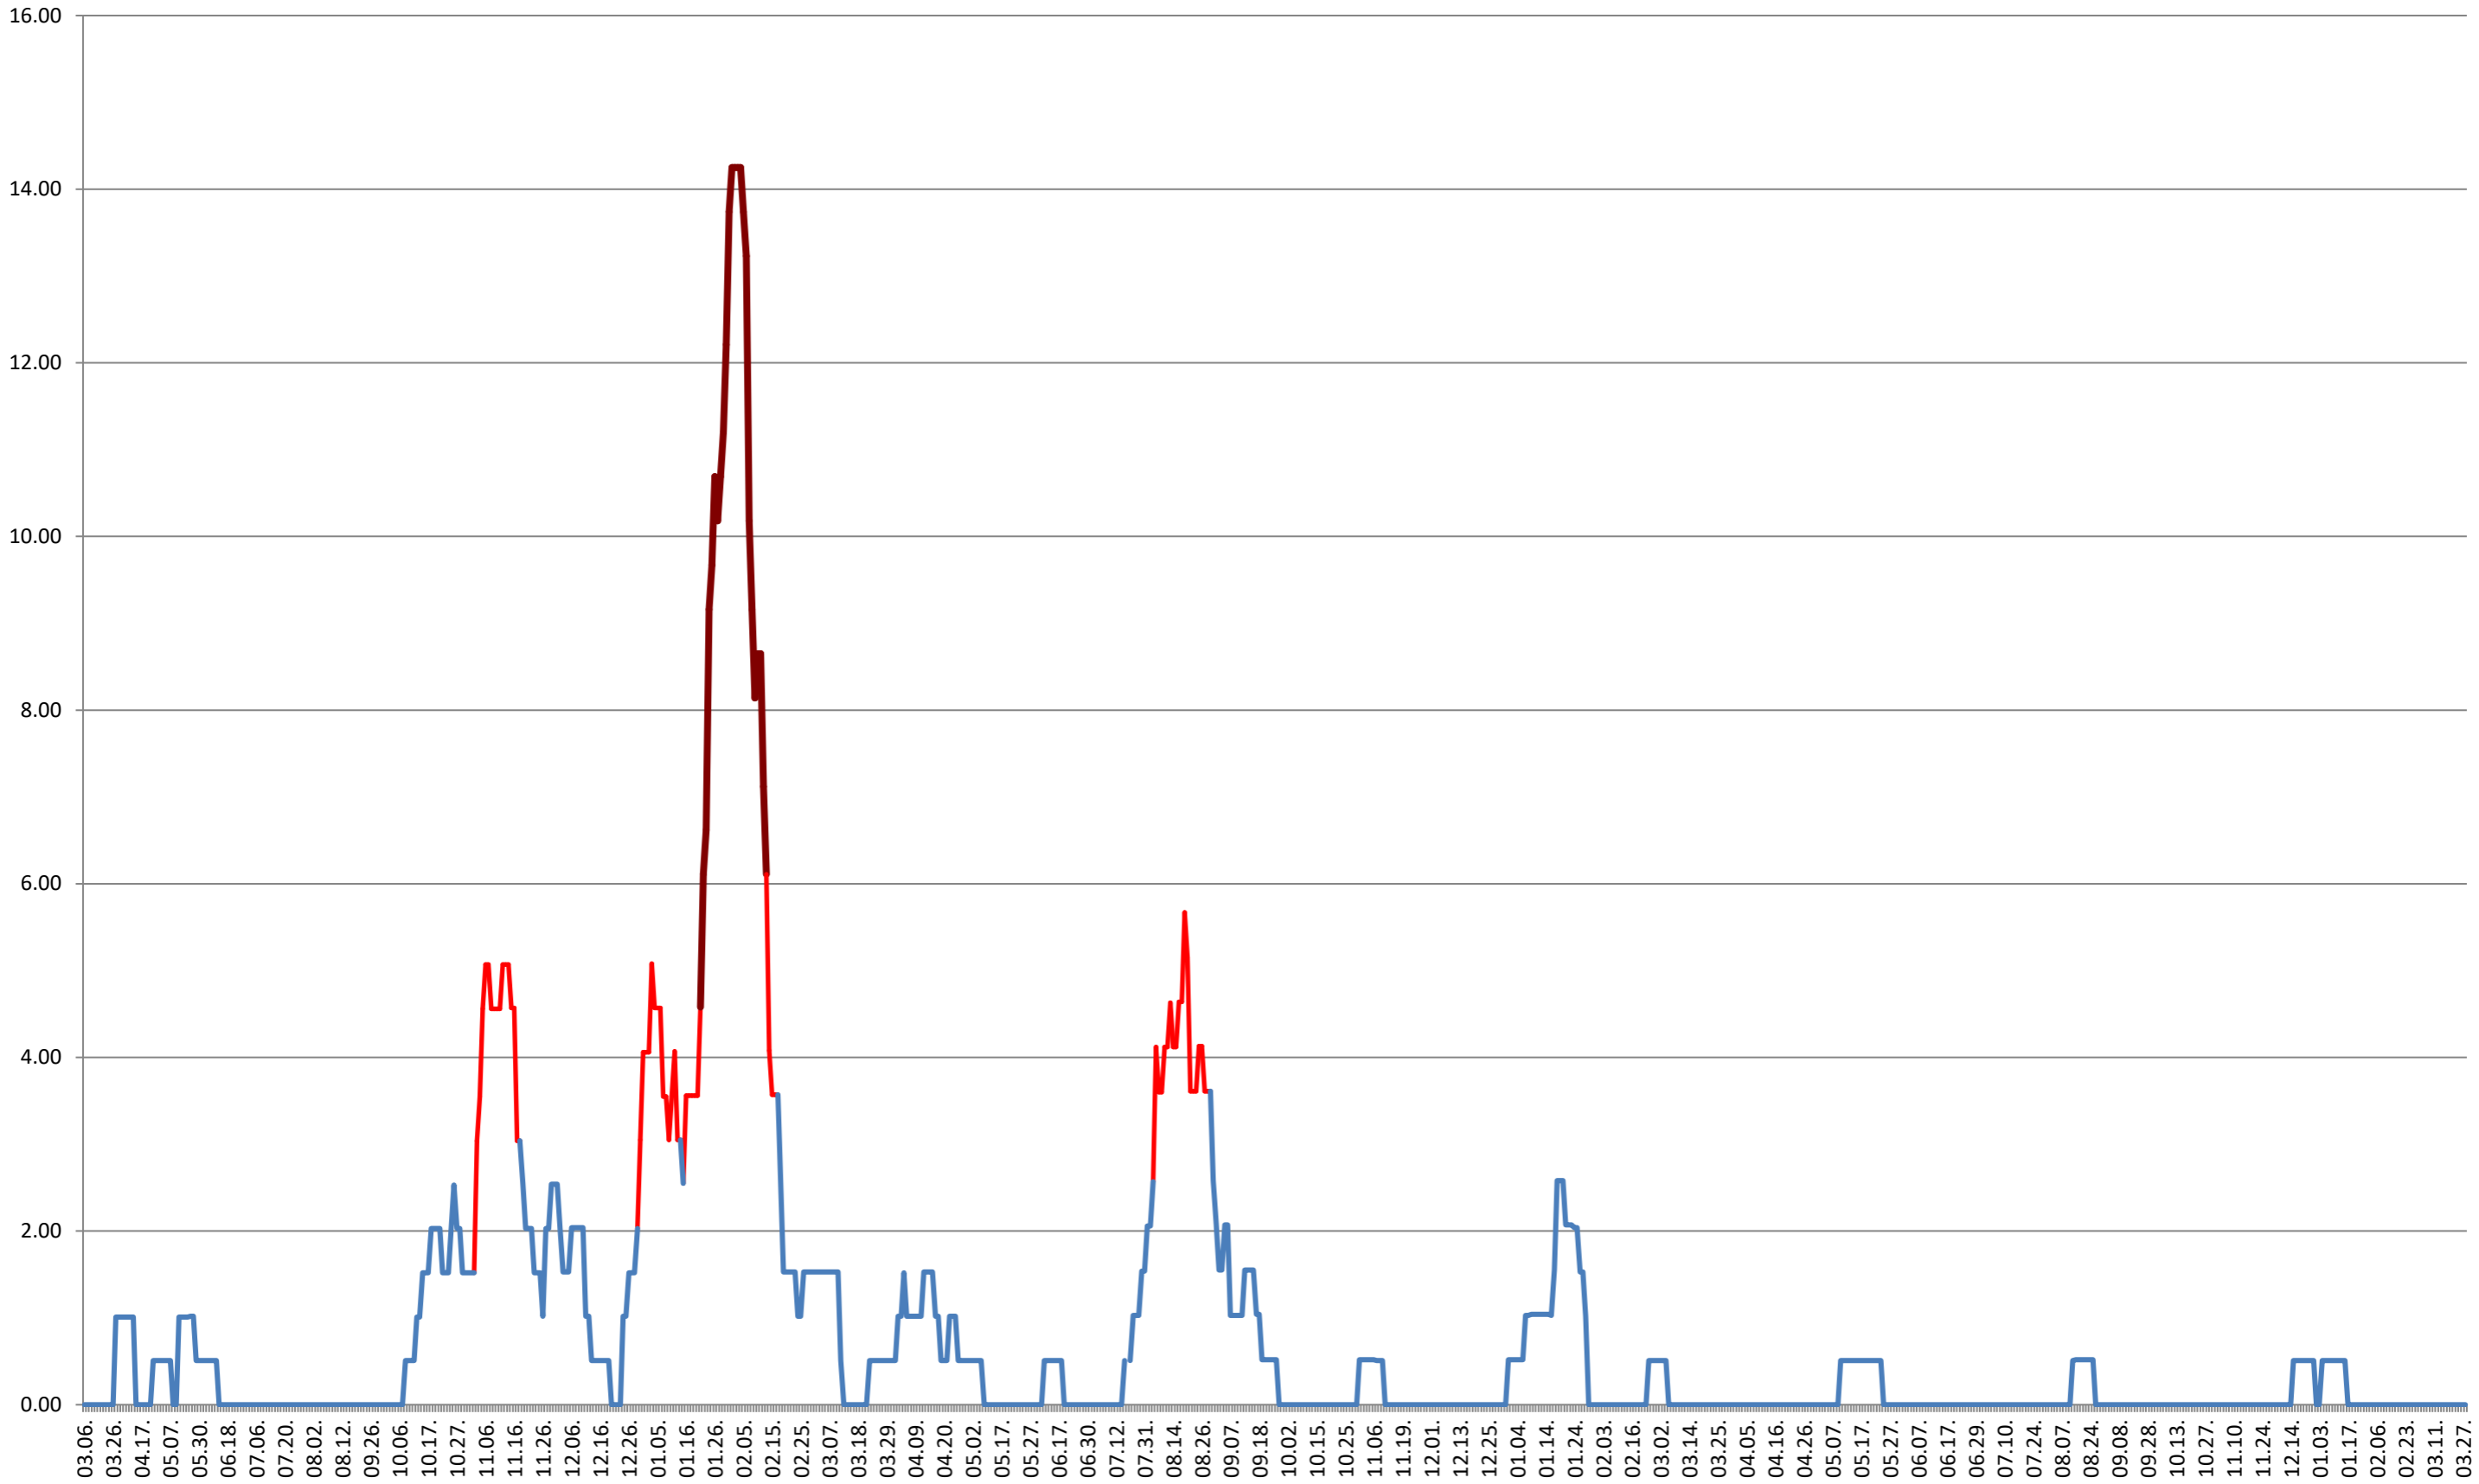

**VOȘLĂBENI - Evolutia incidentei cumulate pe 14 zile la ‰ de locuitori**  
**2021.03.07. - 2024.03.28.**

**ZETEA - Evolutia incidentei cumulate pe 14 zile la ‰ de locuitori**  
**2021.03.07. - 2024.03.28.**