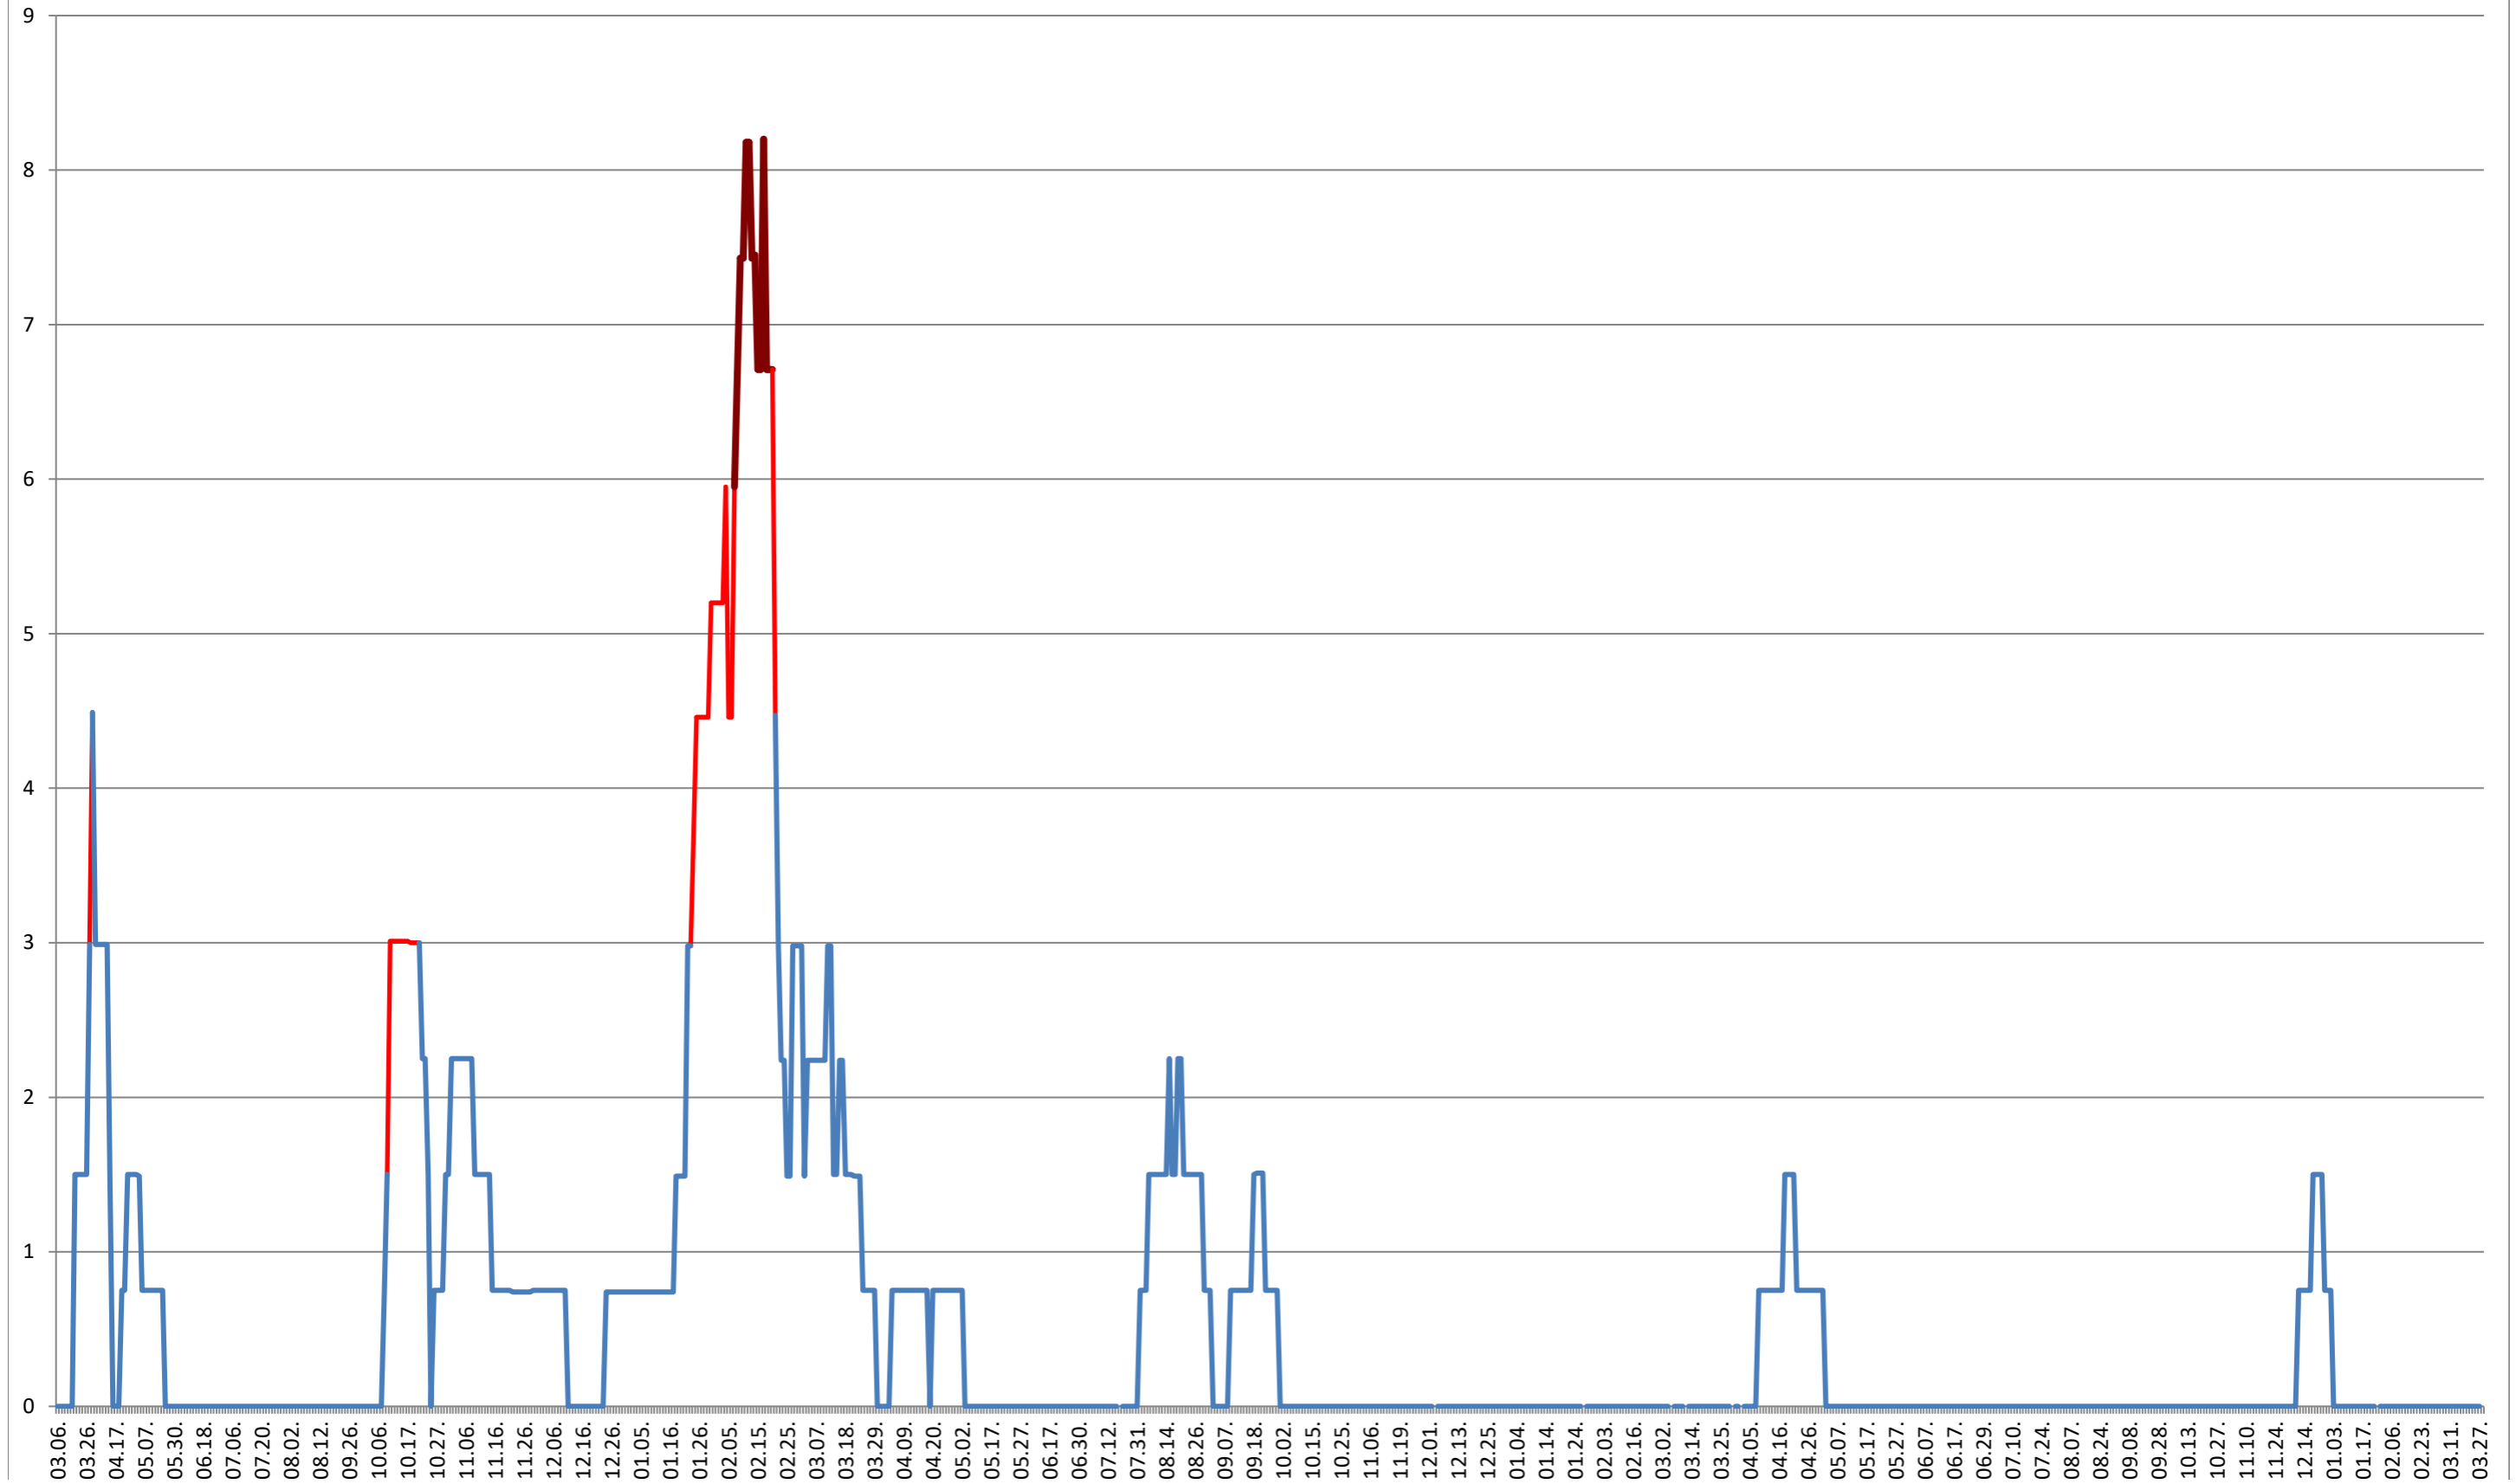

MEREȘTI - Evolutia incidentei cumulate pe 14 zile la % de locuitori
2021.03.07. - 2024.03.28.