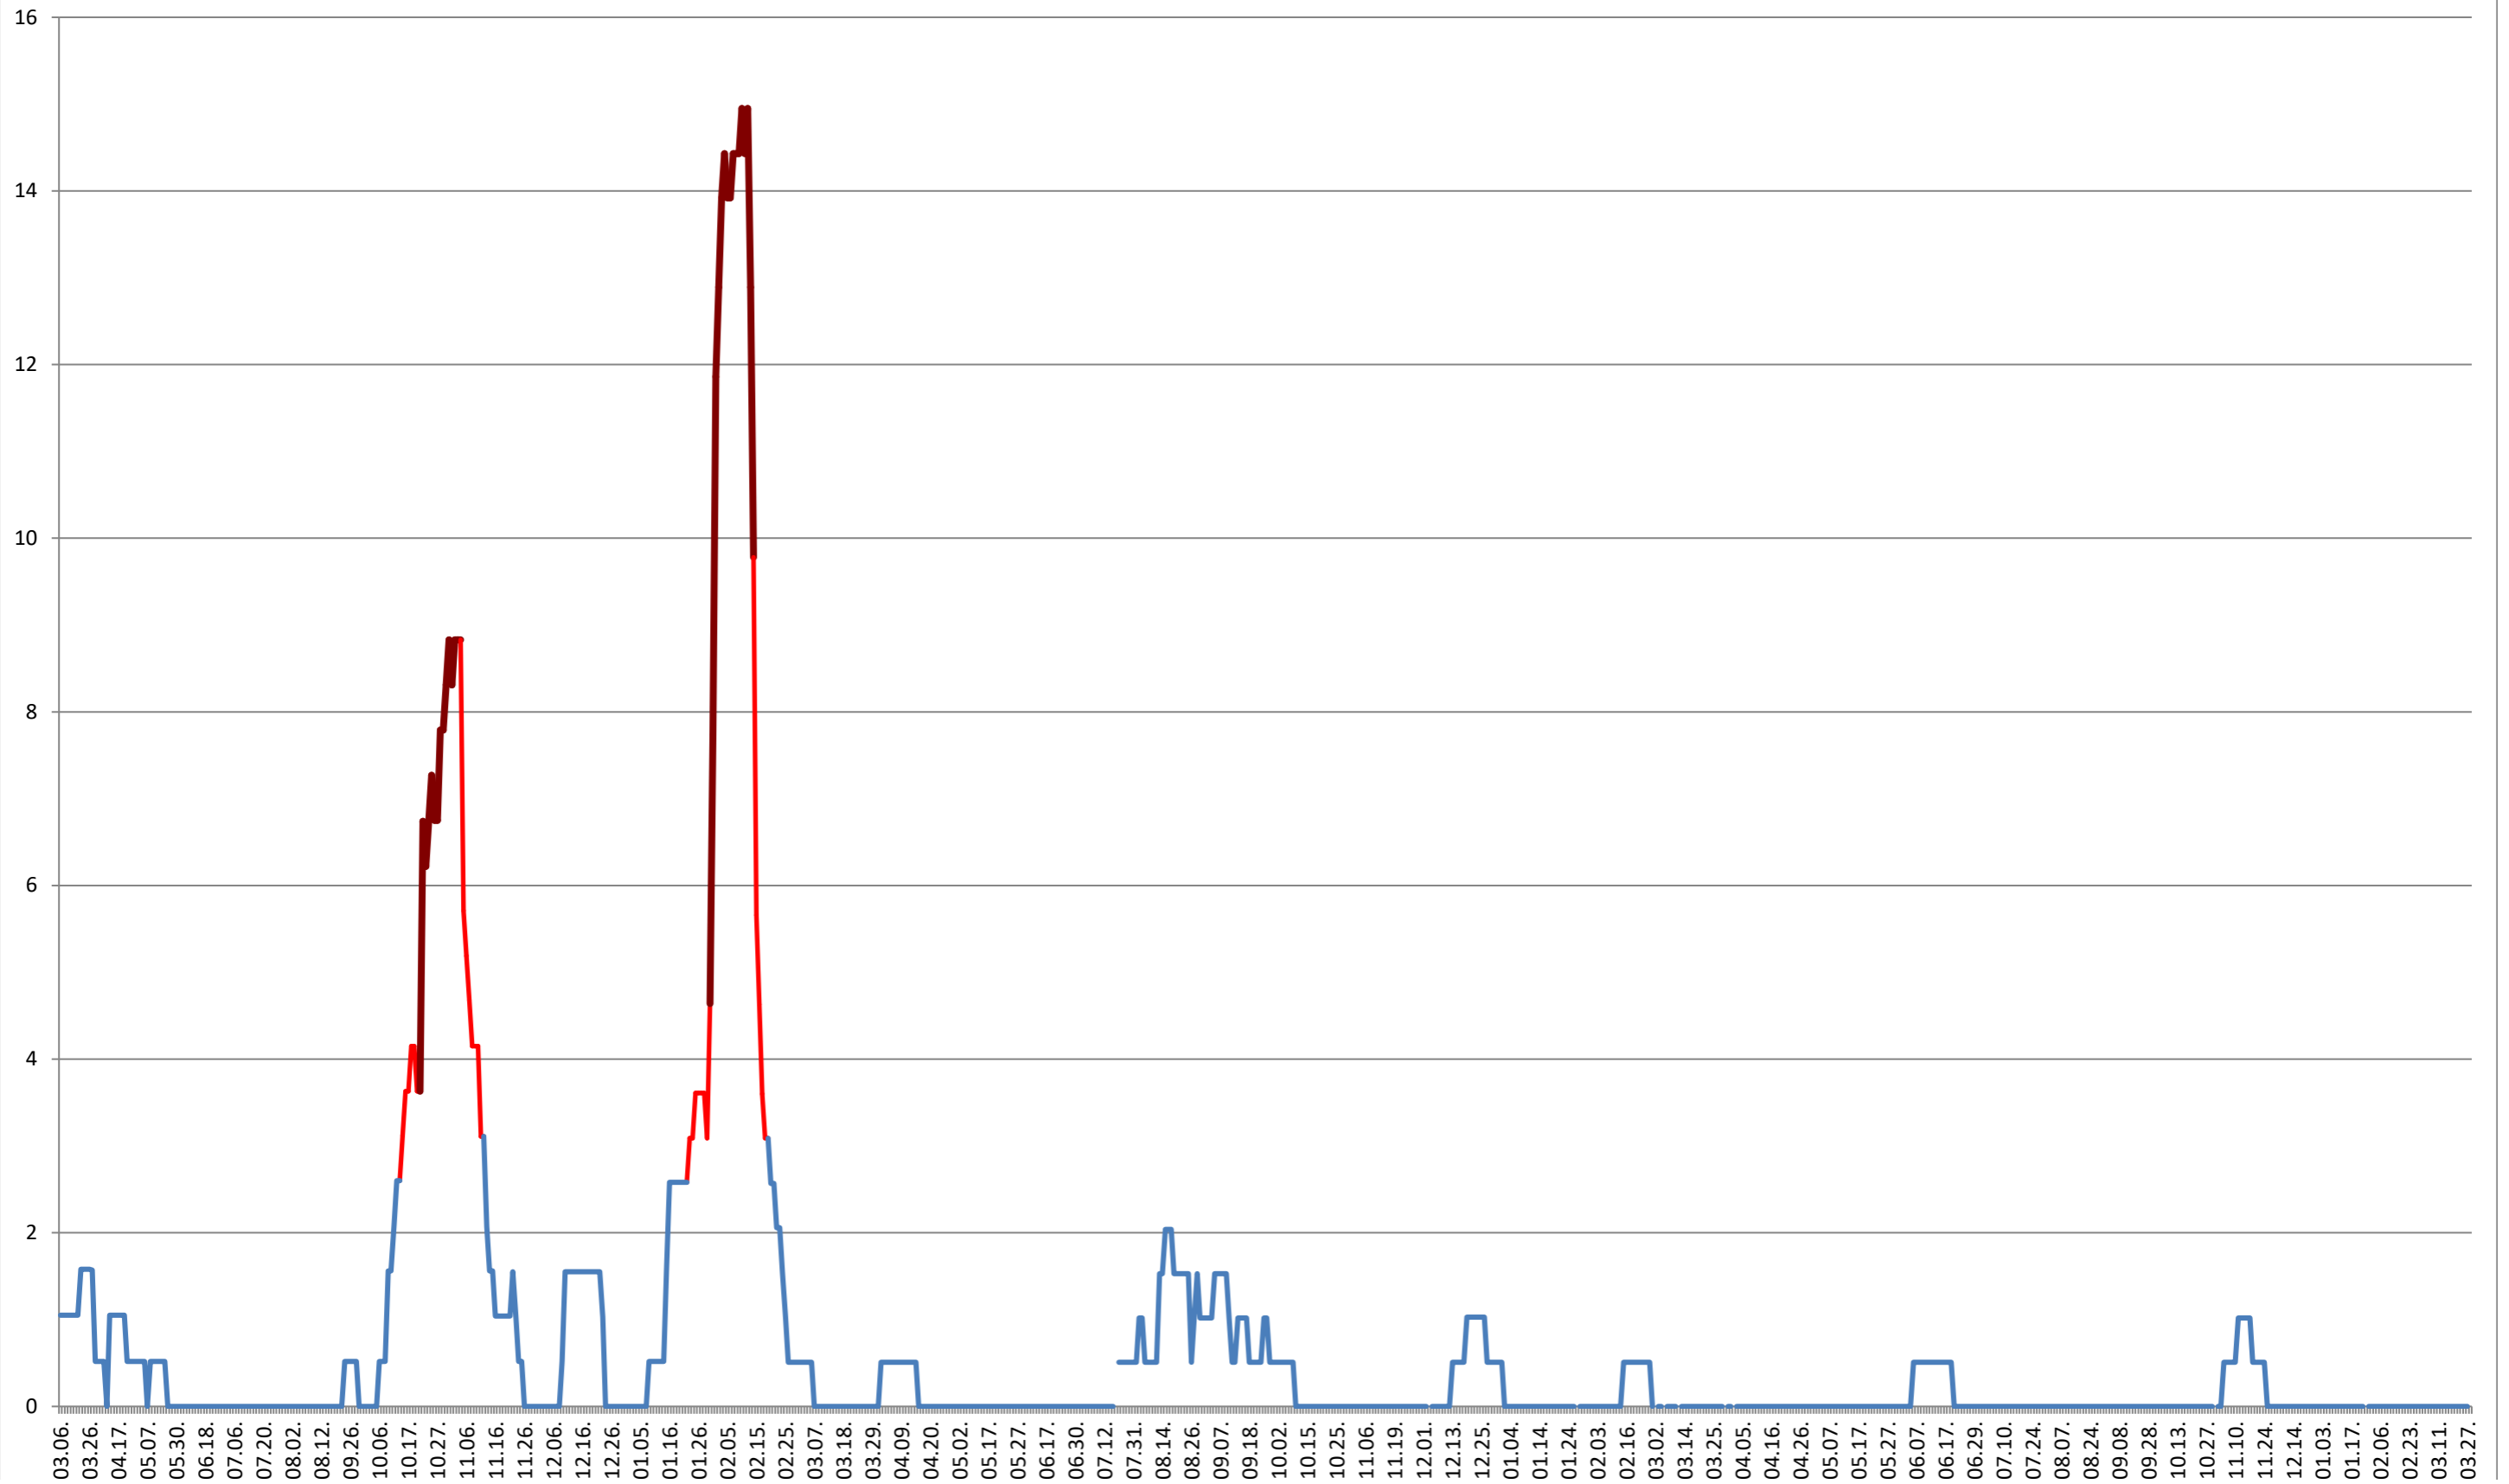

PORUMBENI - Evolutia incidentei cumulate pe 14 zile la ‰ de locuitori
2021.03.07. - 2024.03.28.