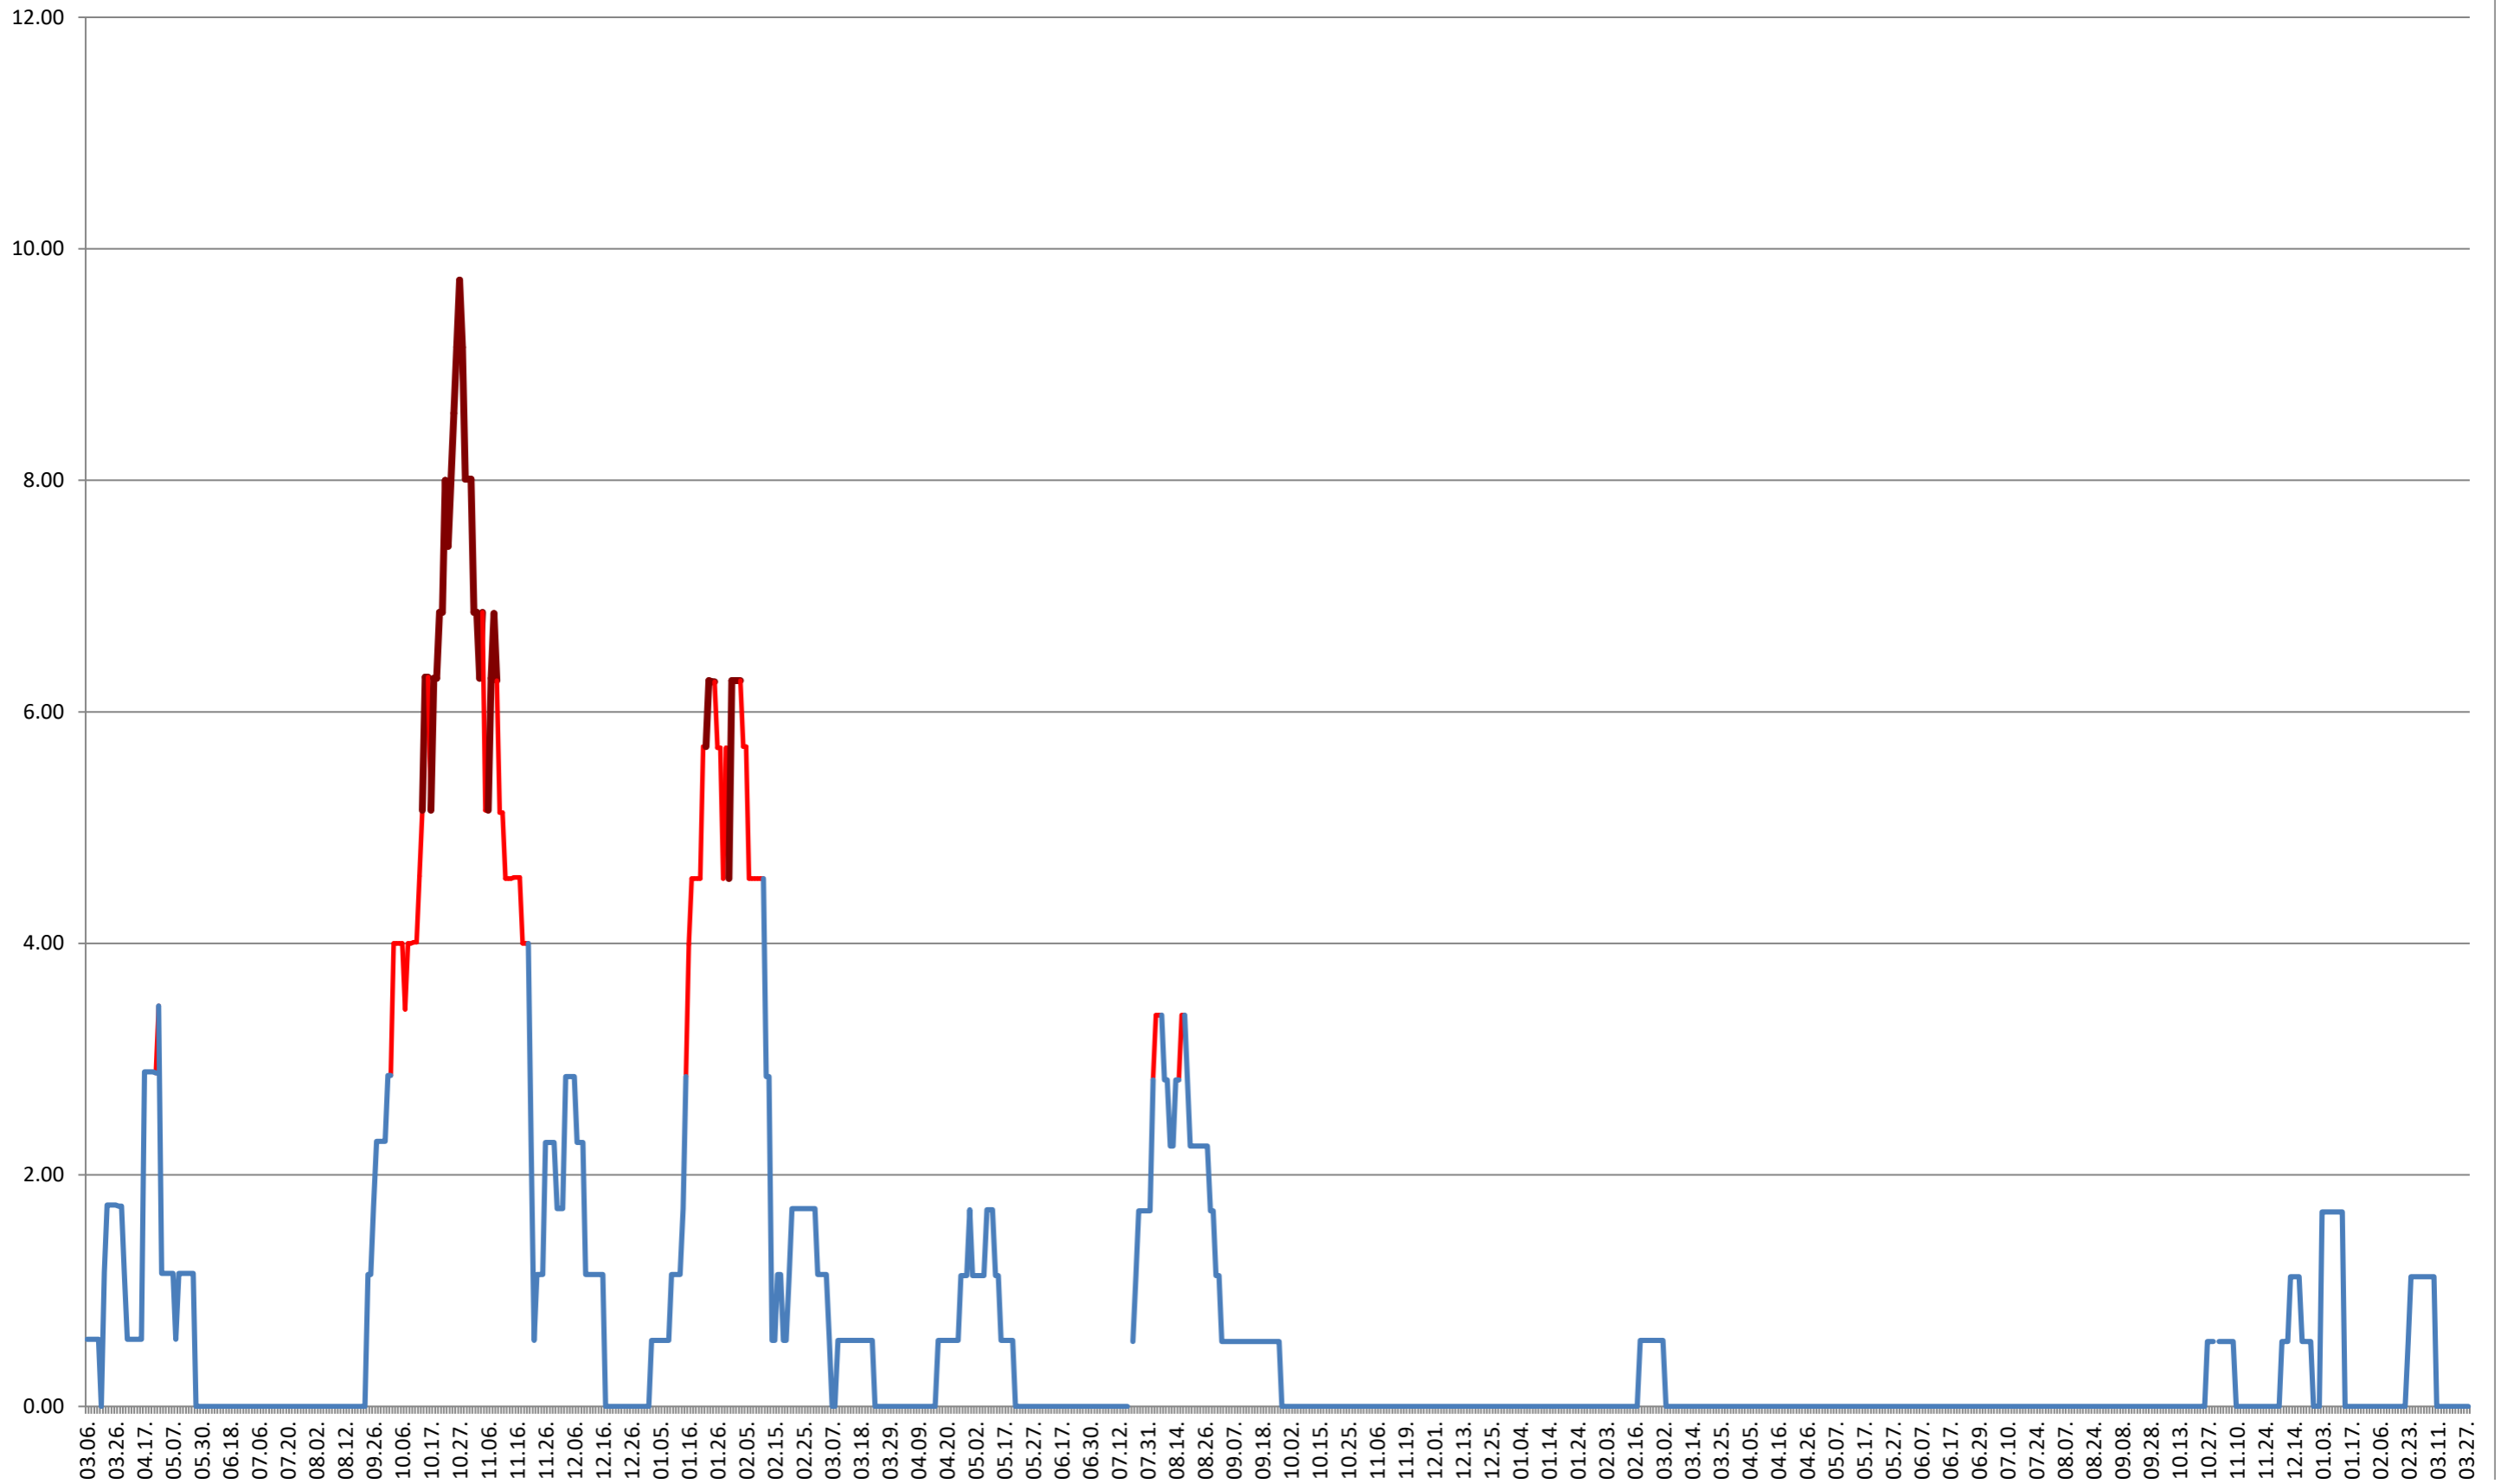

VĂRȘAG - Evolutia incidentei cumulate pe 14 zile la ‰ de locuitori
2021.03.07. - 2024.03.28.