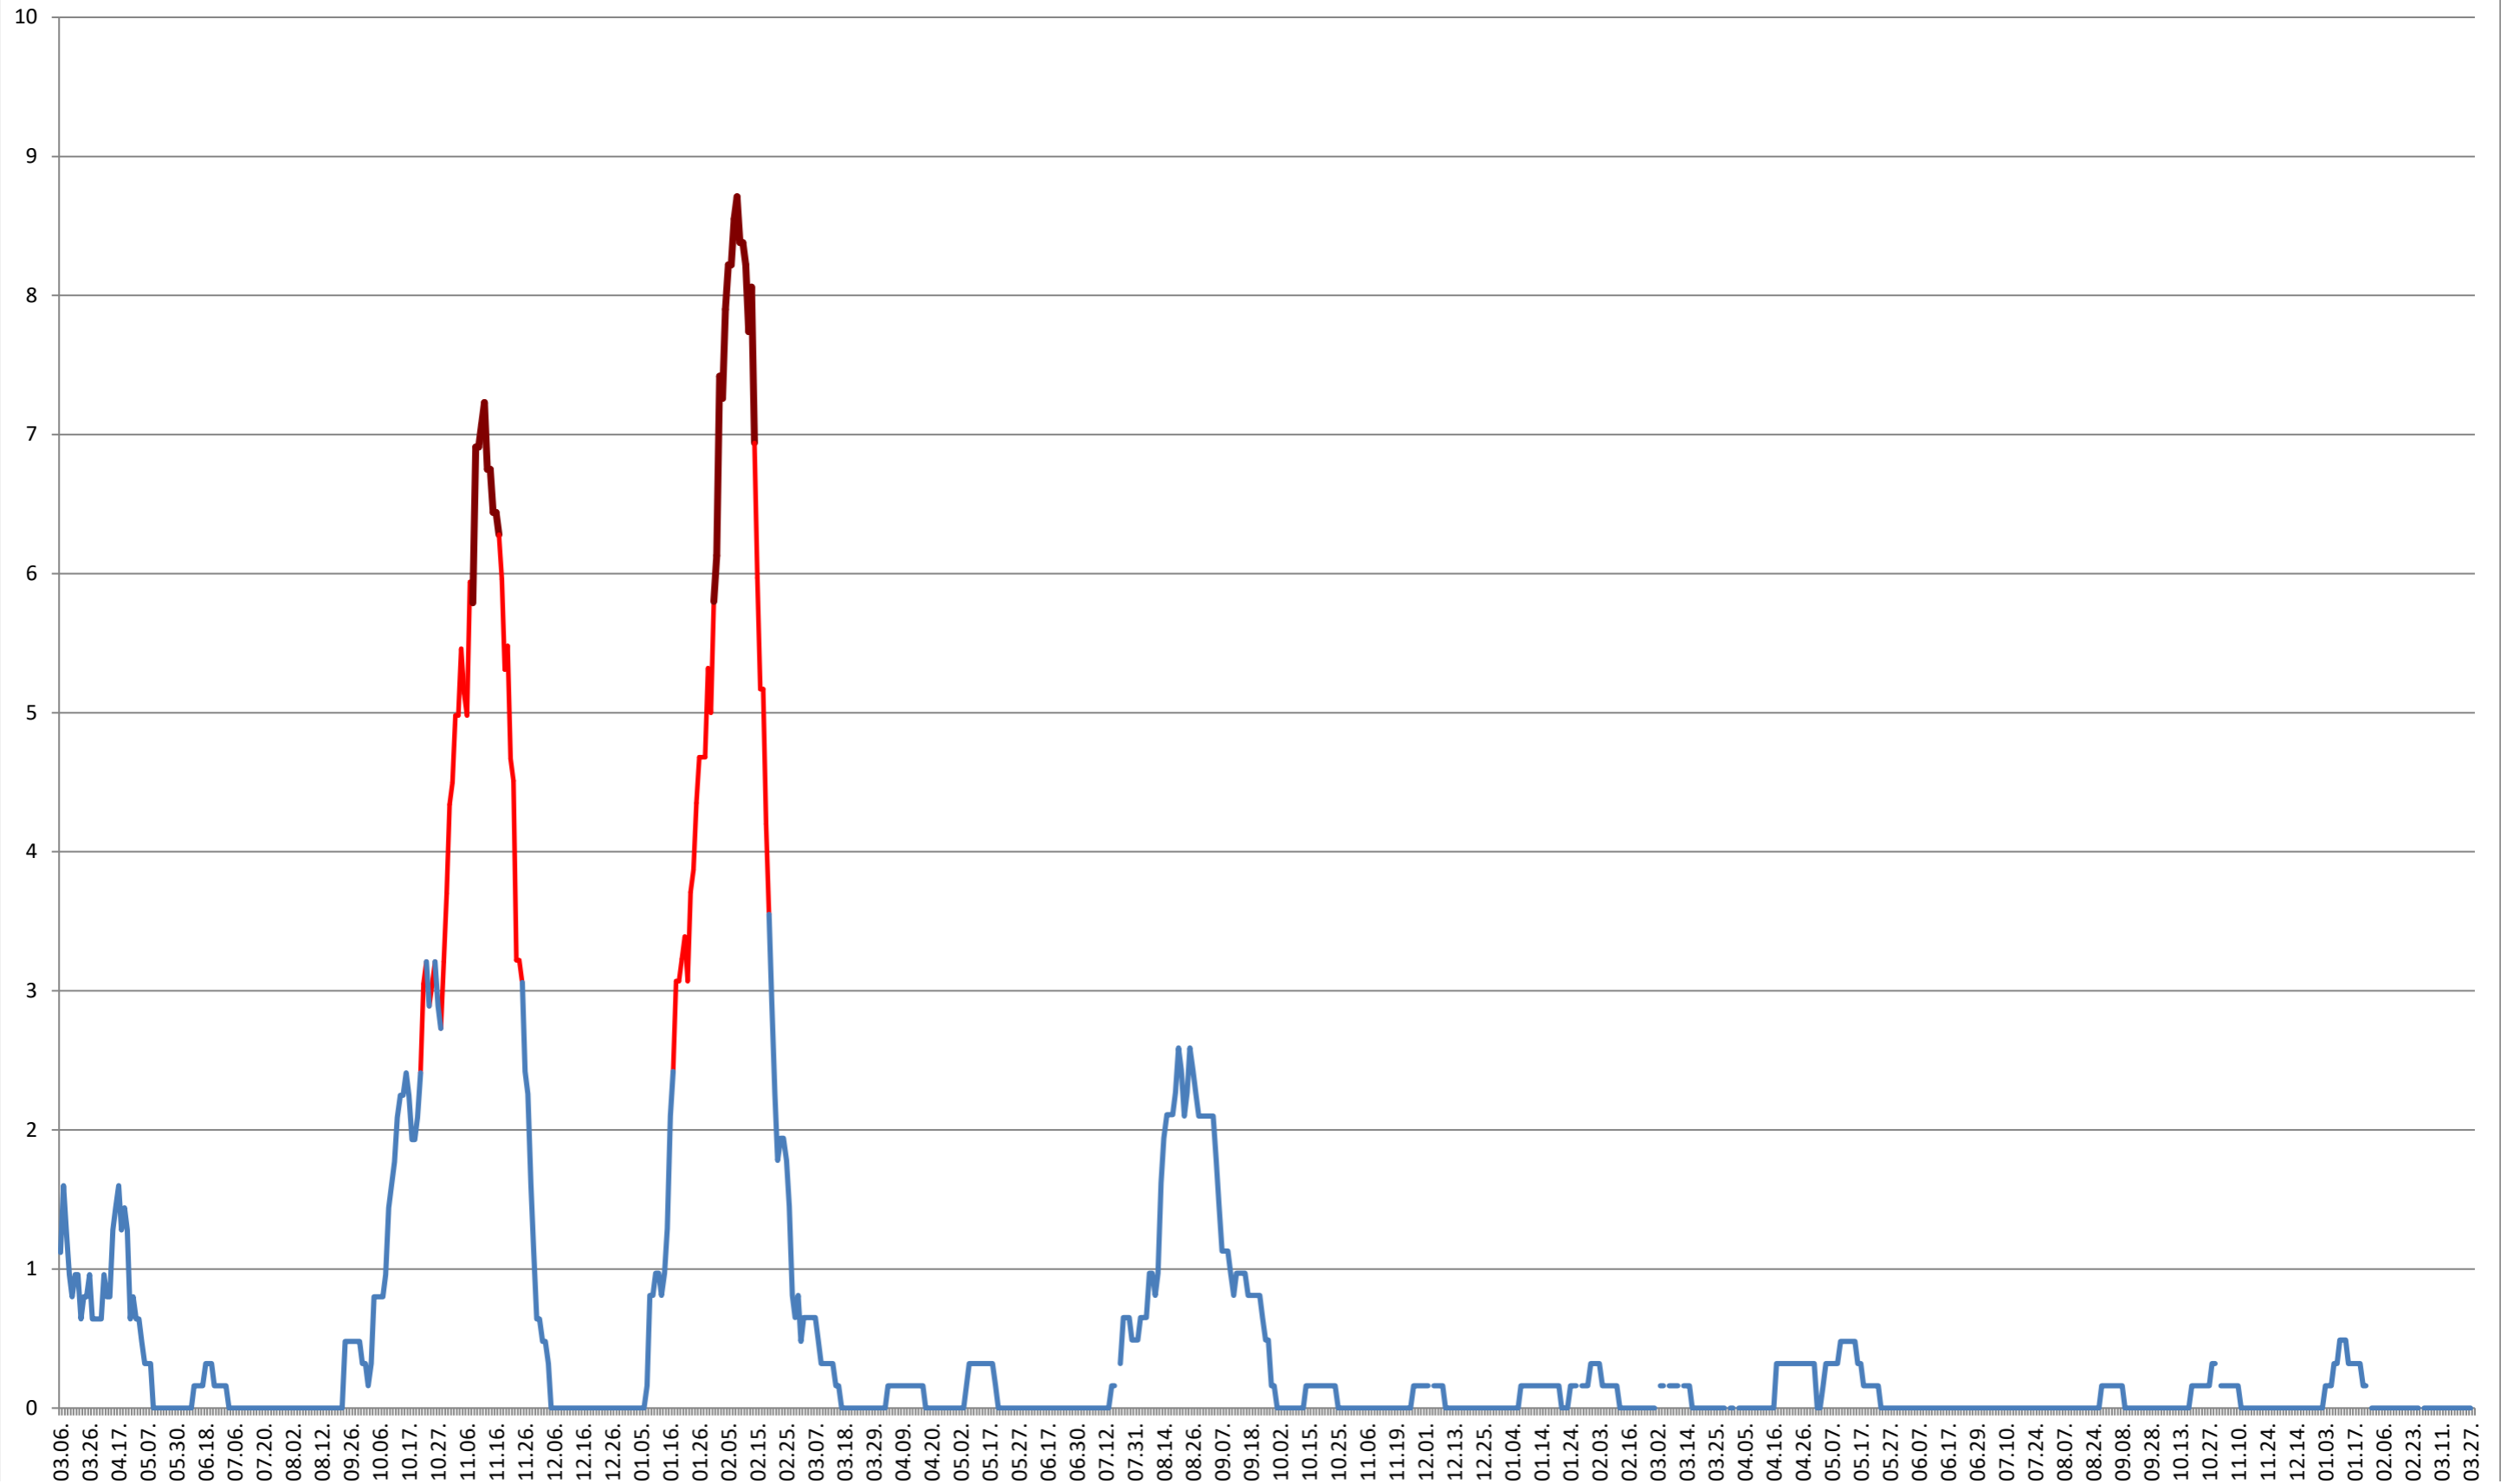

SÂNDOMIC - Evolutia incidentei cumulate pe 14 zile la % de locuitori 2021.03.07. - 2024.03.28.