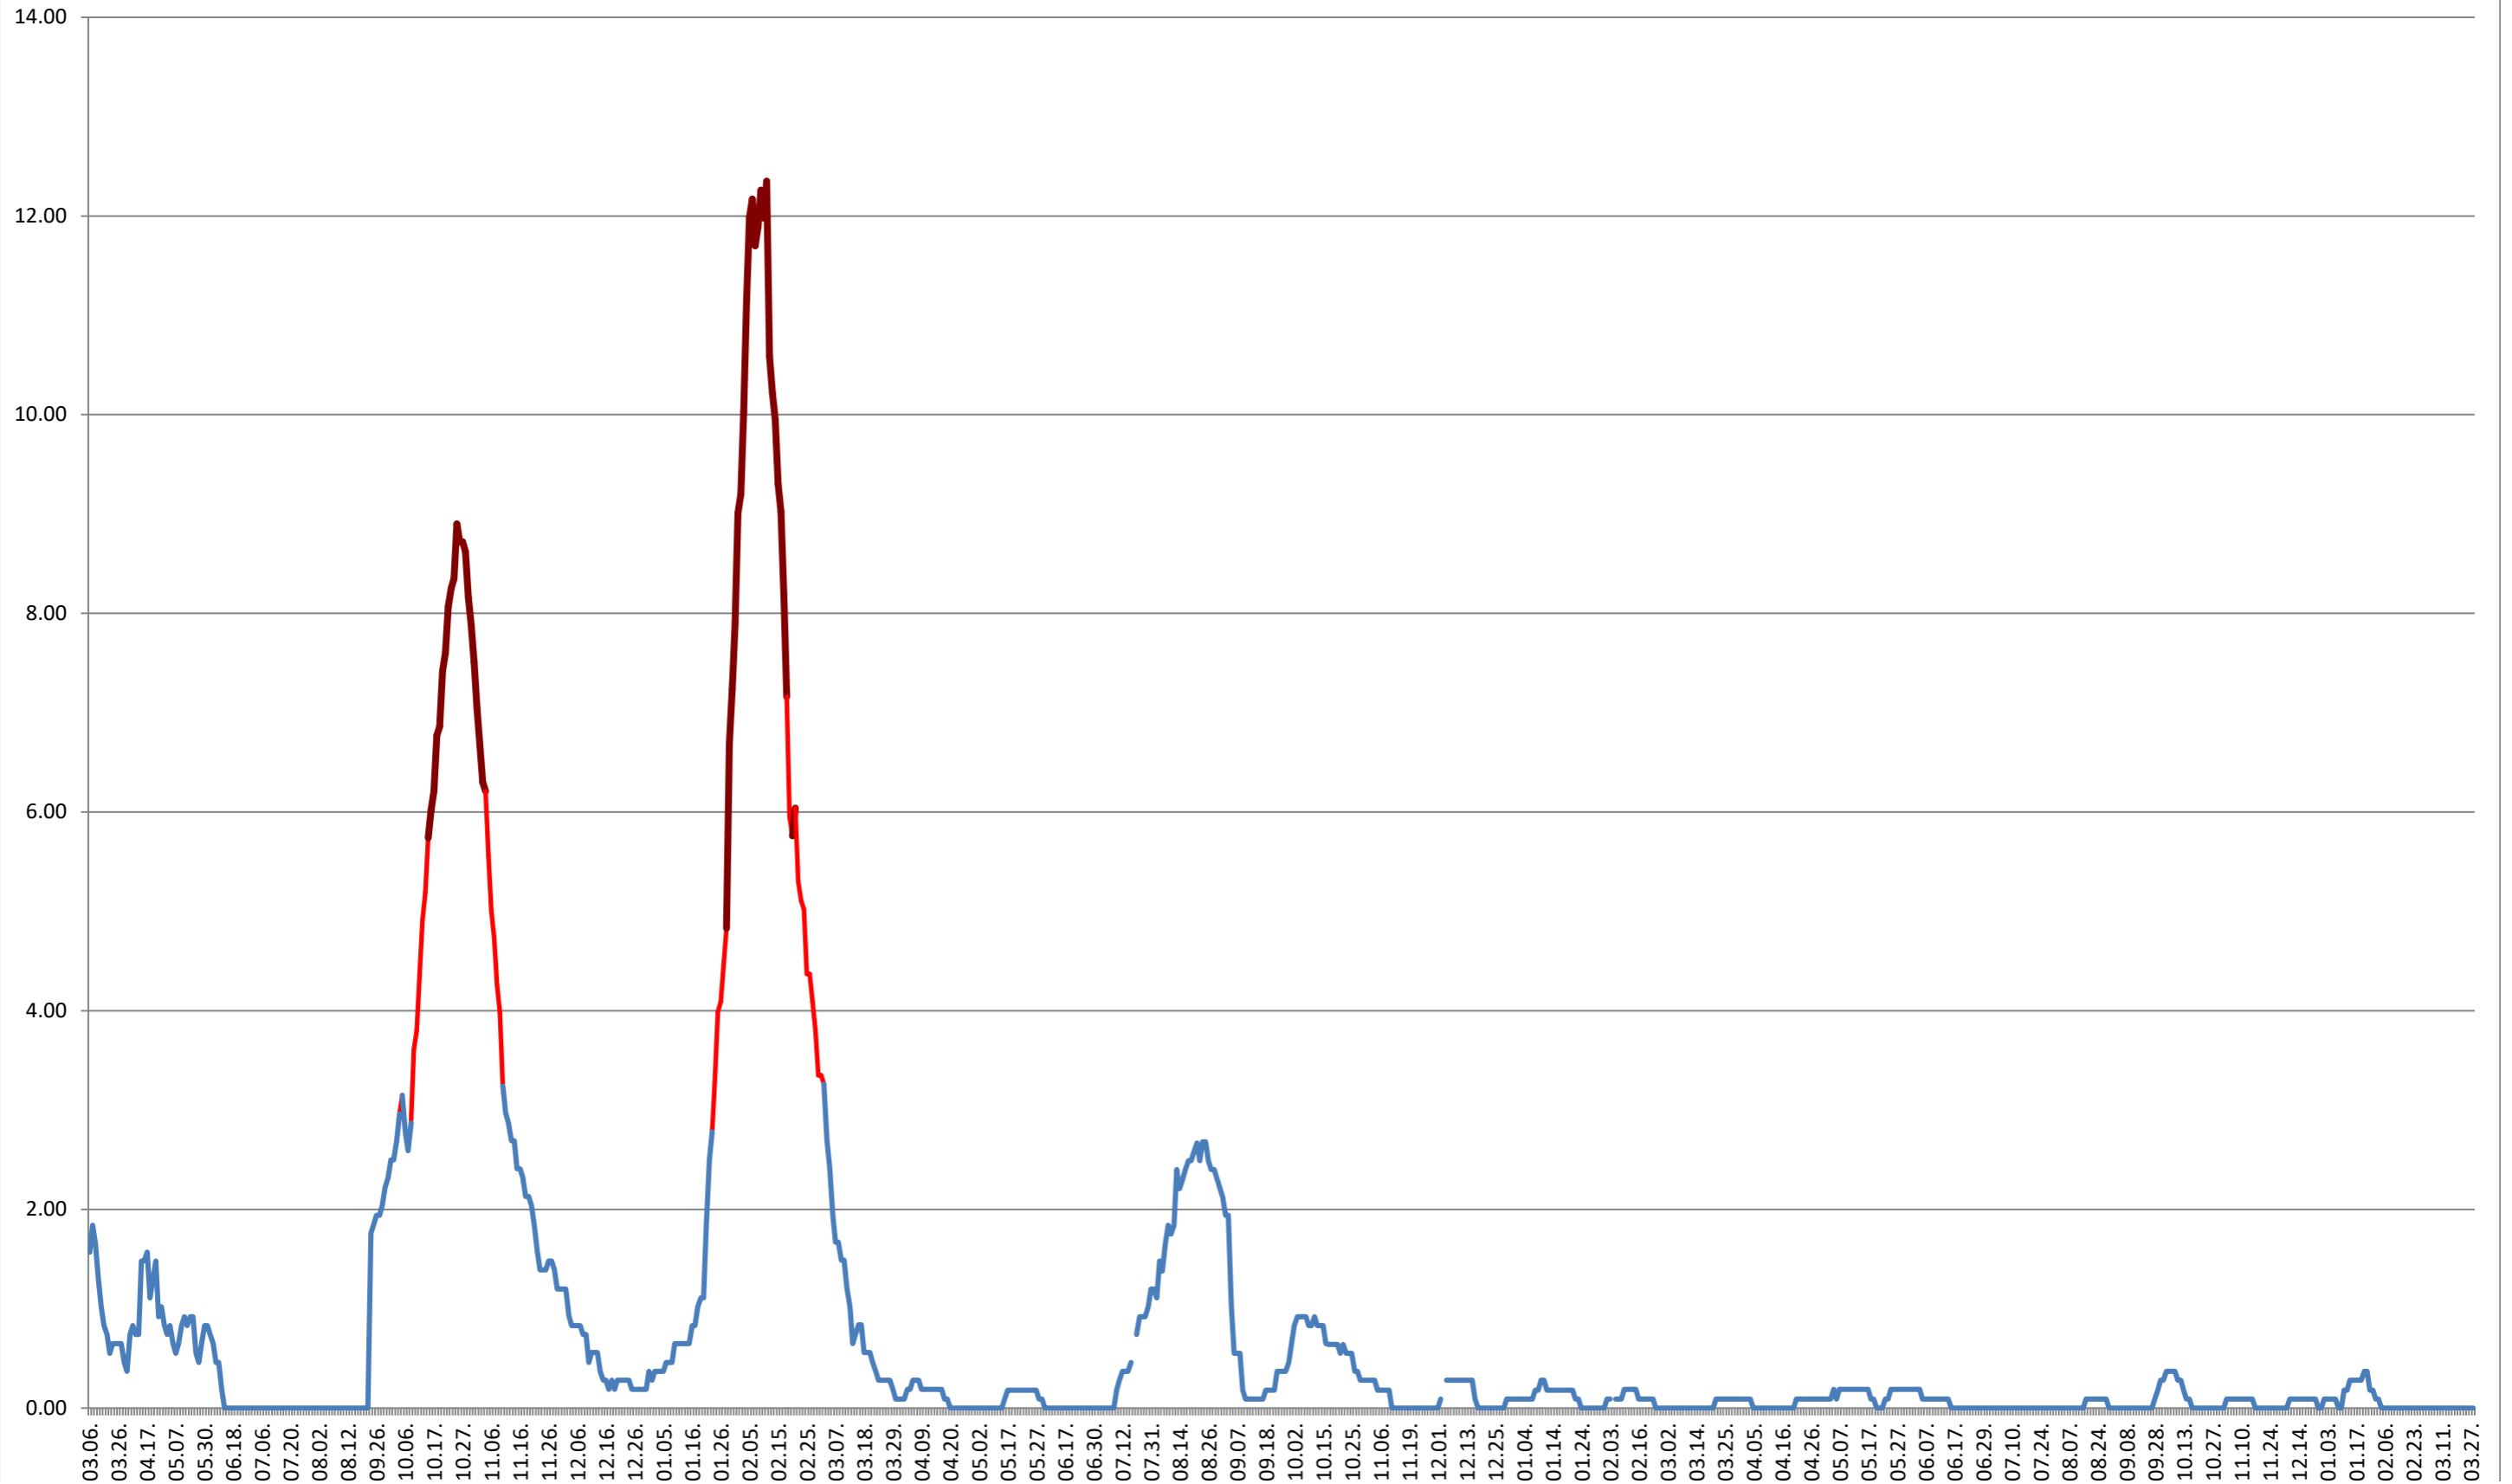

# CIUCSÂNGEORGIU - Evolutia incidentei cumulate pe 14 zile la ‰ de locuitori 2021.03.07. - 2024.03.28.

**CIUMANI - Evolutia incidentei cumulate pe 14 zile la ‰ de locuitori**  
**2021.03.07. - 2024.03.28.**

### CORBU - Evolutia incidentei cumulate pe 14 zile la % de locuitori 2021.03.07. - 2024.03.28.

### CORUND - Evolutia incidentei cumulate pe 14 zile la % de locuitori 2021.03.07. - 2024.03.28.

**COZMENI - Evolutia incidentei cumulate pe 14 zile la ‰ de locuitori**  
**2021.03.07. - 2024.03.28.**

**ORAȘ CRISTURU SECUIESC - Evolutia incidentei cumulate pe 14 zile la ‰ de locuitori**  
**2021.03.07. - 2024.03.28.**

**DĂNEȘTI - Evolutia incidentei cumulate pe 14 zile la % de locuitori**  
**2021.03.07. - 2024.03.28.**