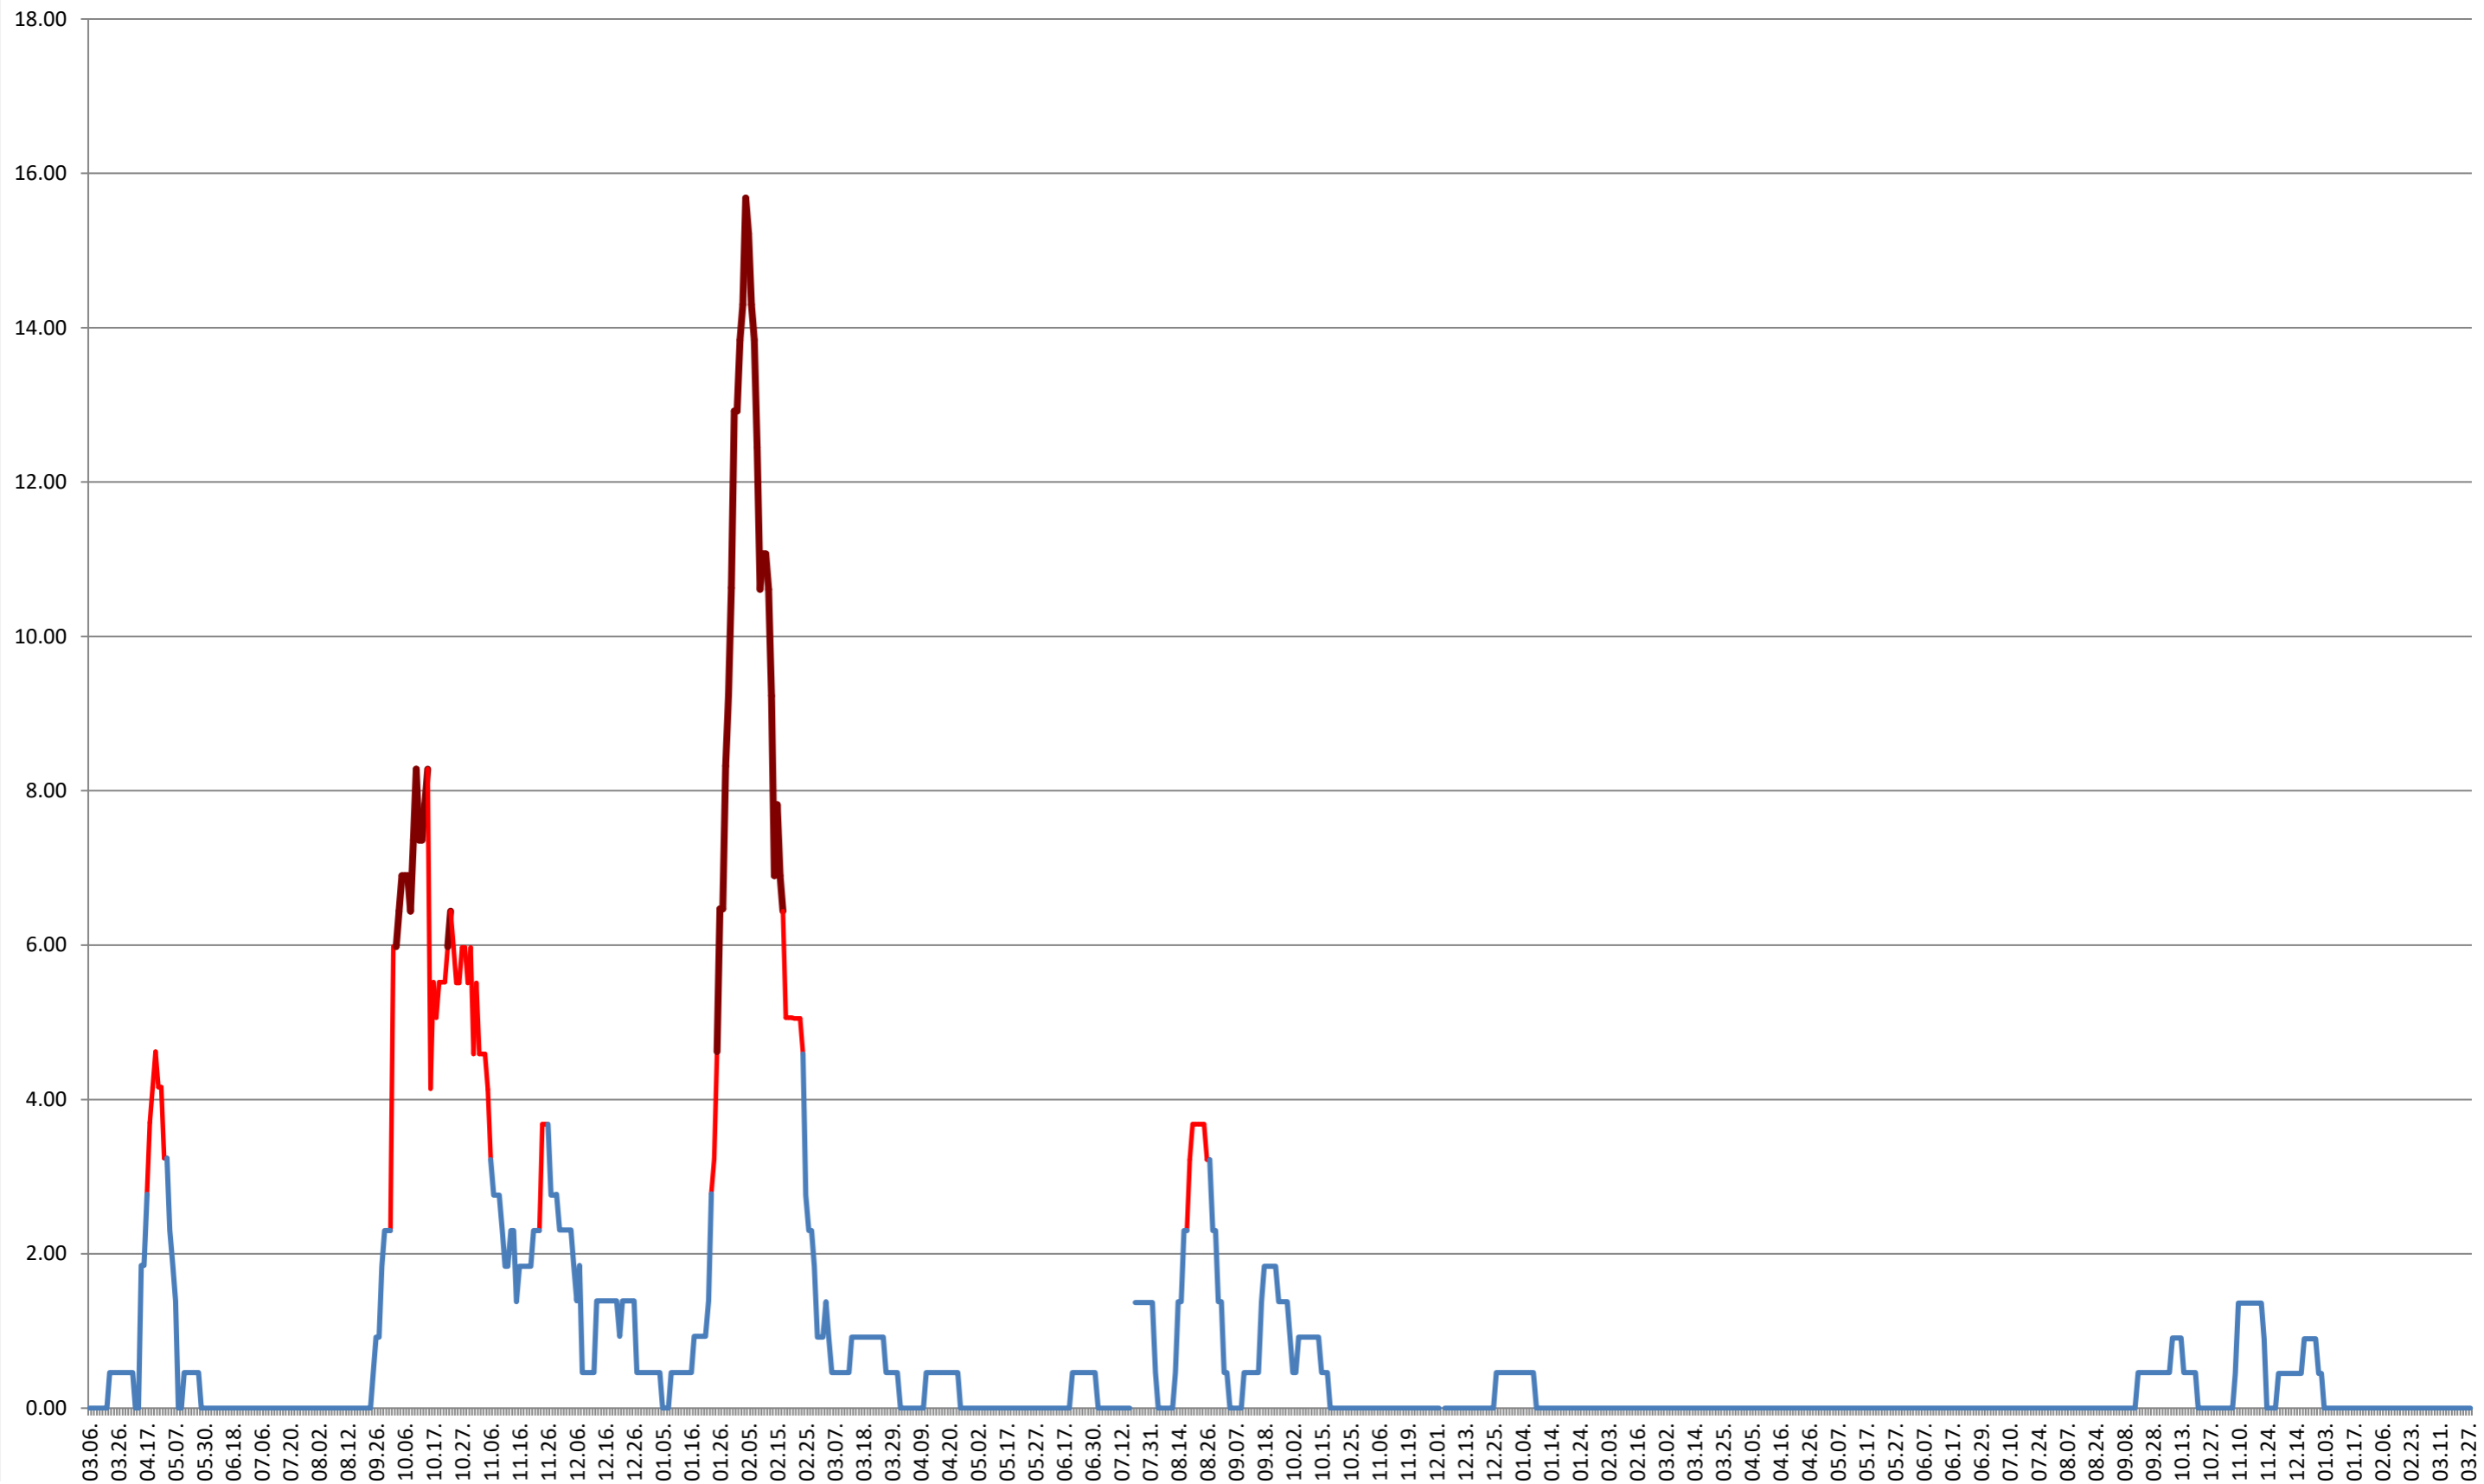

**ATID - Evolutia incidentei cumulate pe 14 zile la ‰ de locuitori**  
**2021.03.07. - 2024.03.28.**

**AVRĂMEȘTI - Evolutia incidentei cumulate pe 14 zile la % de locuitori**  
**2021.03.07. - 2024.03.28.**

**ORAȘ BĂILE TUȘNAD - Evolutia incidentei cumulate pe 14 zile la % de locuitori**  
**2021.03.07. - 2024.03.28.**

**ORAȘ BĂLAN - Evolutia incidentei cumulate pe 14 zile la ‰ de locuitori**  
**2021.03.07. - 2024.03.28.**

**BILBOR - Evolutia incidentei cumulate pe 14 zile la ‰ de locuitori**  
**2021.03.07. - 2024.03.28.**

**ORAȘ BORSEC - Evolutia incidentei cumulate pe 14 zile la % de locuitori**  
**2021.03.07. - 2024.03.28.**

**BRĂDEȘTI - Evolutia incidentei cumulate pe 14 zile la ‰ de locuitori**  
**2021.03.07. - 2024.03.28.**

**CĂPÂLNIȚA - Evolutia incidentei cumulate pe 14 zile la ‰ de locuitori**  
**2021.03.07. - 2024.03.28.**