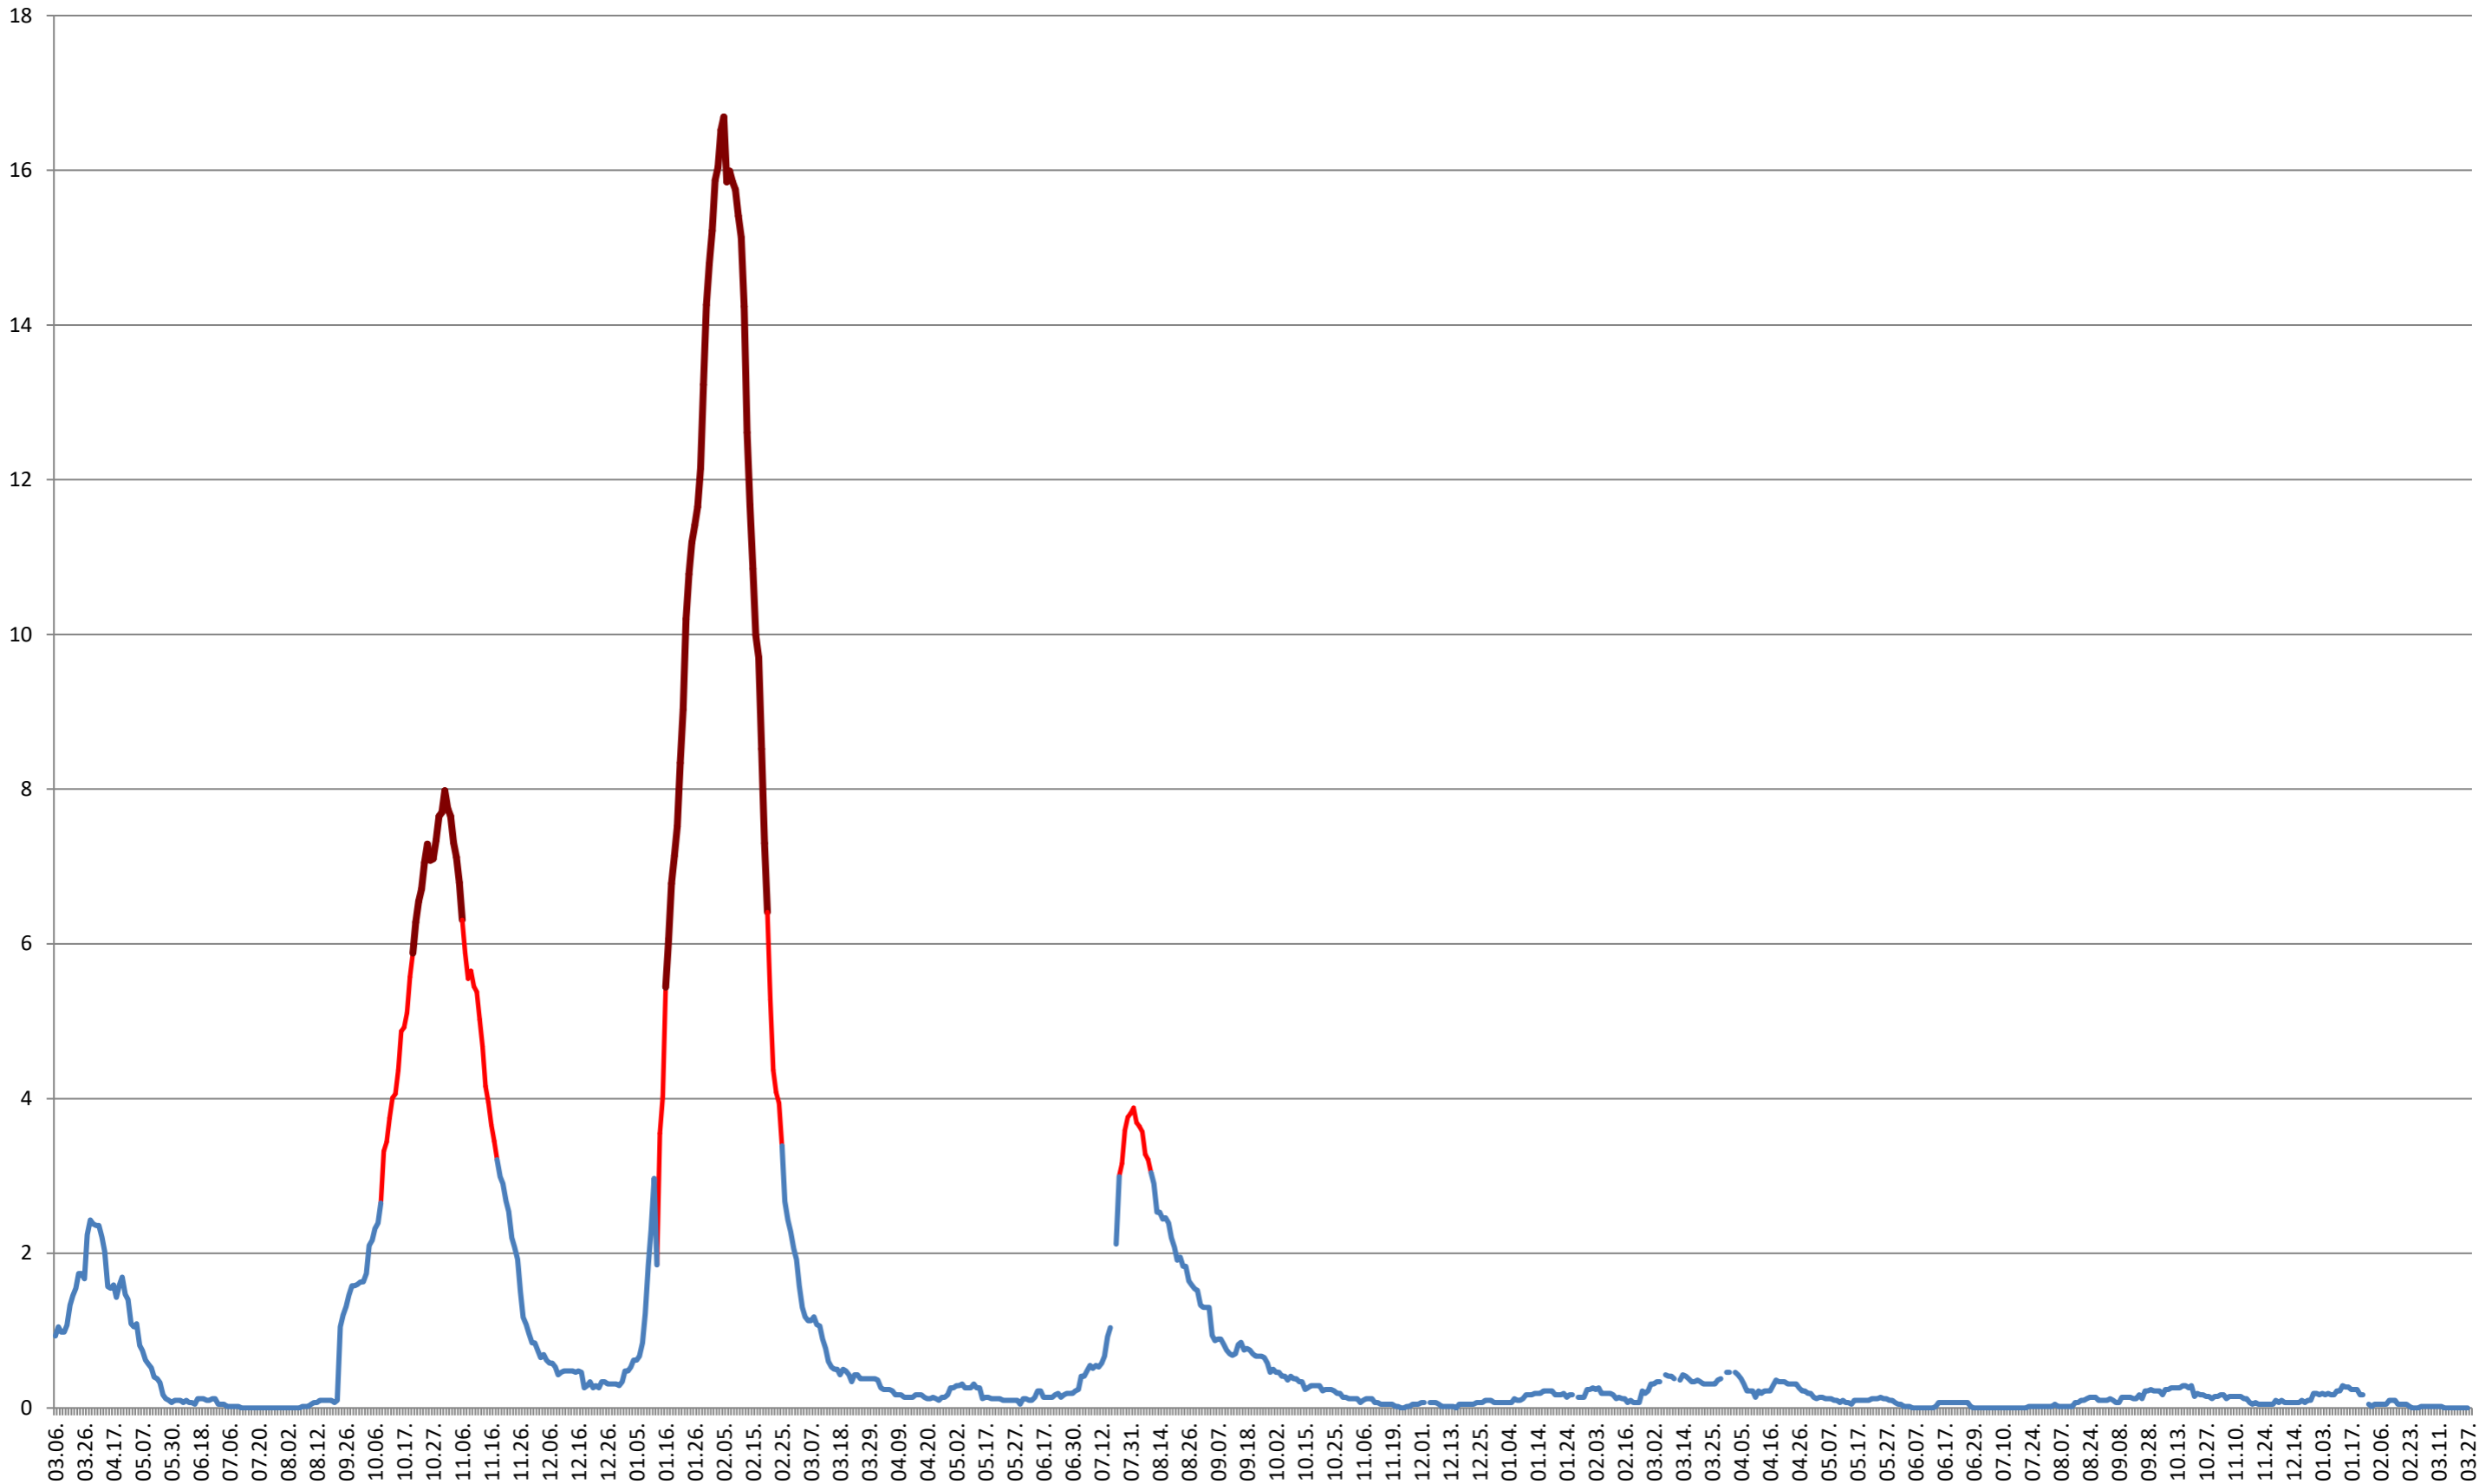

MUNICIPIUL MIERCUREA-CIUC - Evolutia incidentei cumulate pe 14 zile la ‰ de locuitori
2021.03.07. - 2024.03.28.