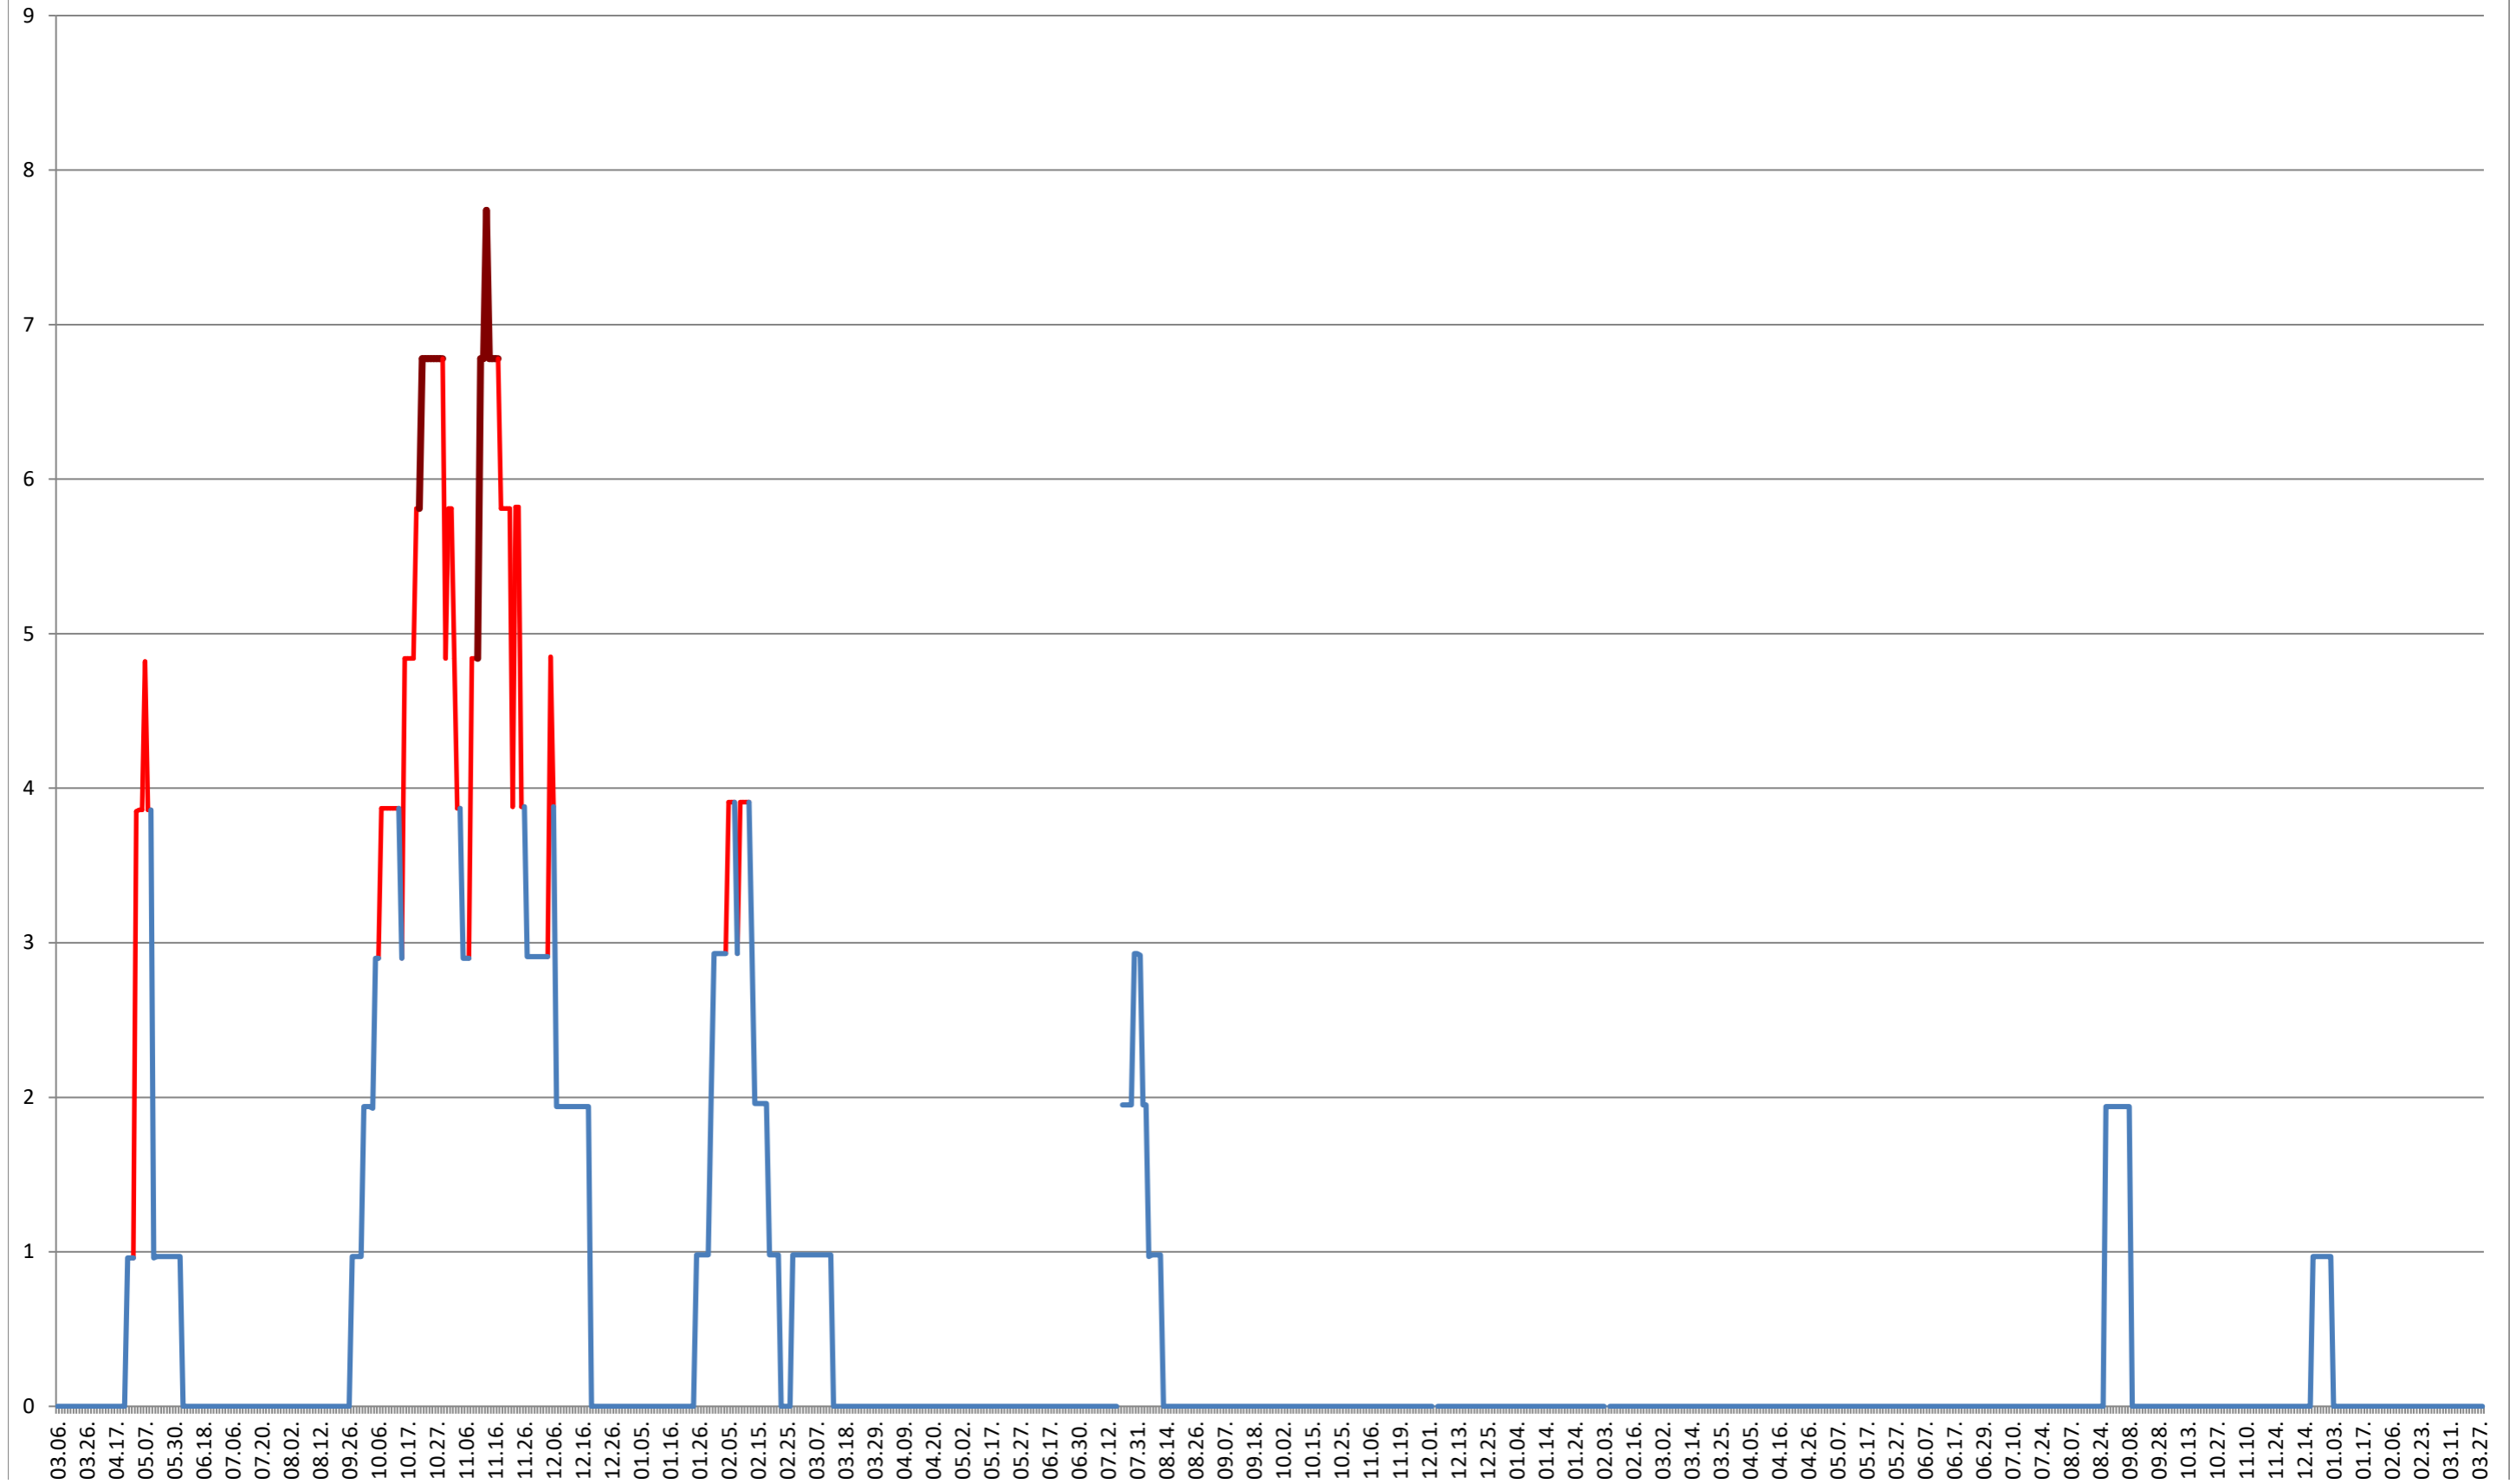

DÂRJIU - Evolutia incidentei cumulate pe 14 zile la ‰ de locuitori 2021.03.07. - 2024.03.28.