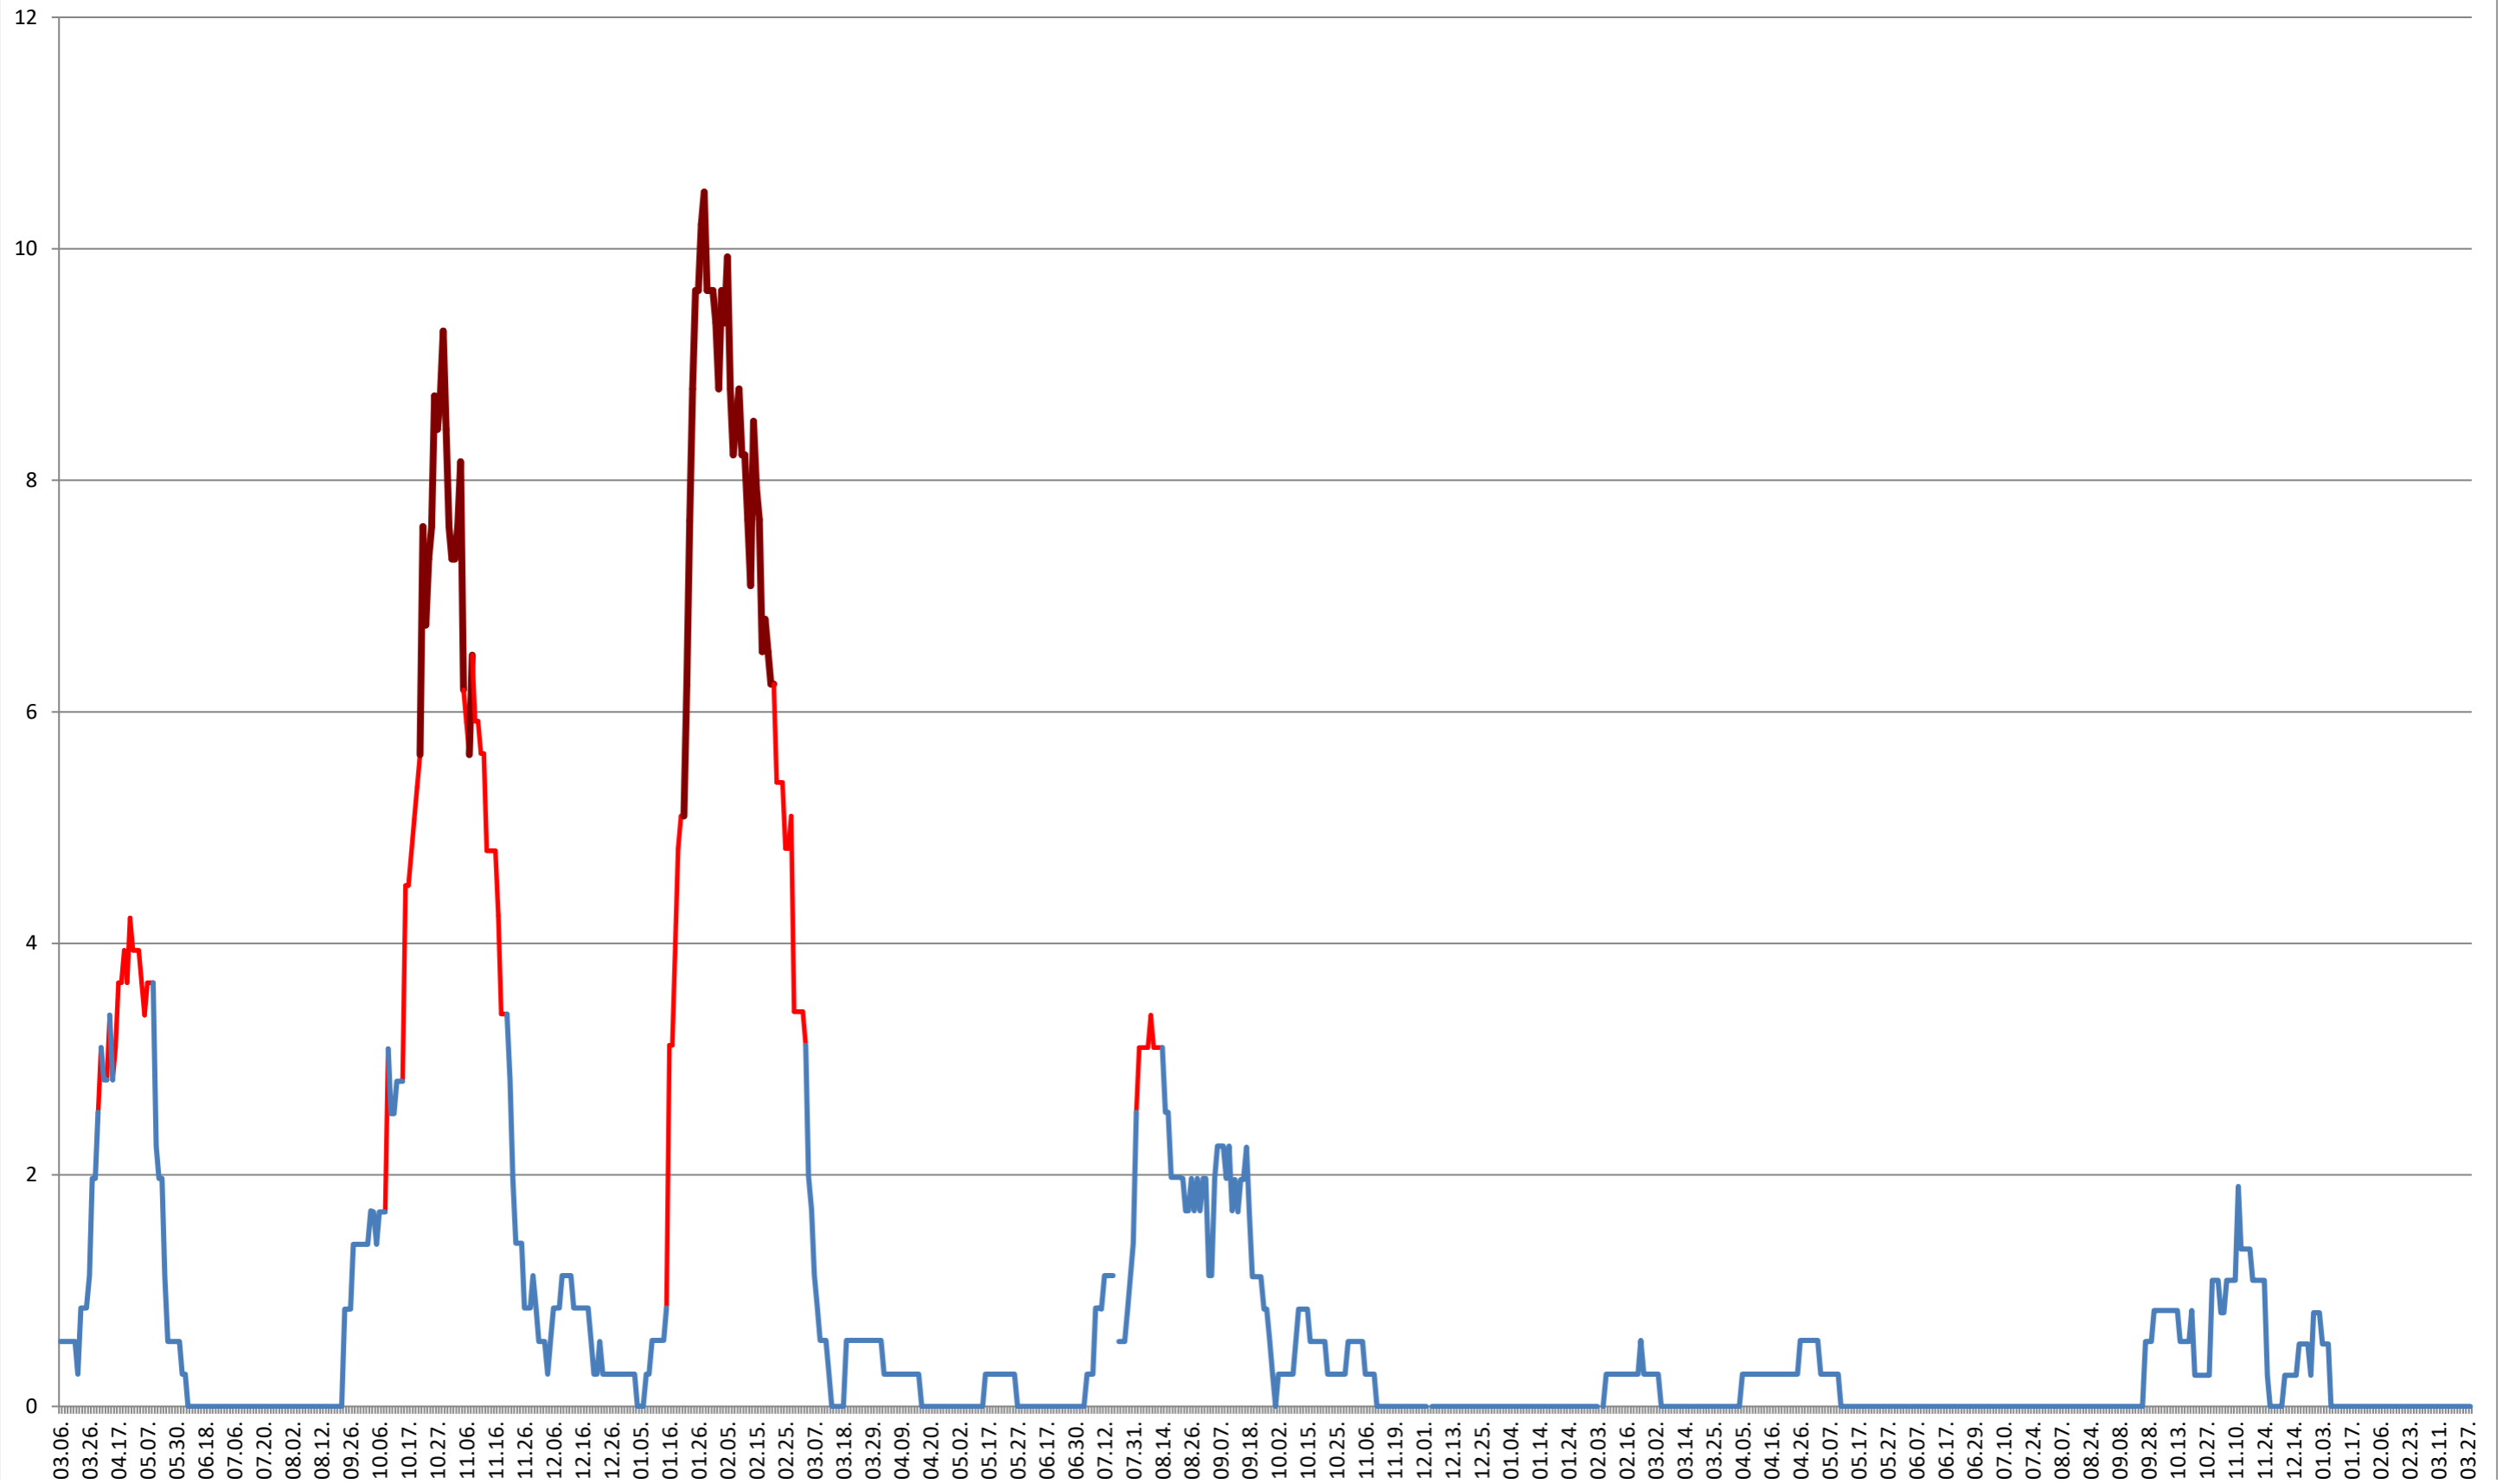

**DĂNEȘTI - Evolutia incidentei cumulate pe 14 zile la % de locuitori**  
**2021.03.07. - 2024.03.28.**

### DÂRJIU - Evolutia incidentei cumulate pe 14 zile la ‰ de locuitori 2021.03.07. - 2024.03.28.

**DEALU - Evolutia incidentei cumulate pe 14 zile la % de locuitori**  
**2021.03.07. - 2024.03.28.**

**DITRĂU - Evolutia incidentei cumulate pe 14 zile la ‰ de locuitori**  
**2021.03.07. - 2024.03.28.**

FELICENI - Evolutia incidentei cumulate pe 14 zile la % de locuitori  
2021.03.07. - 2024.03.28.

**FRUMOASA - Evolutia incidentei cumulate pe 14 zile la % de locuitori**  
**2021.03.07. - 2024.03.28.**