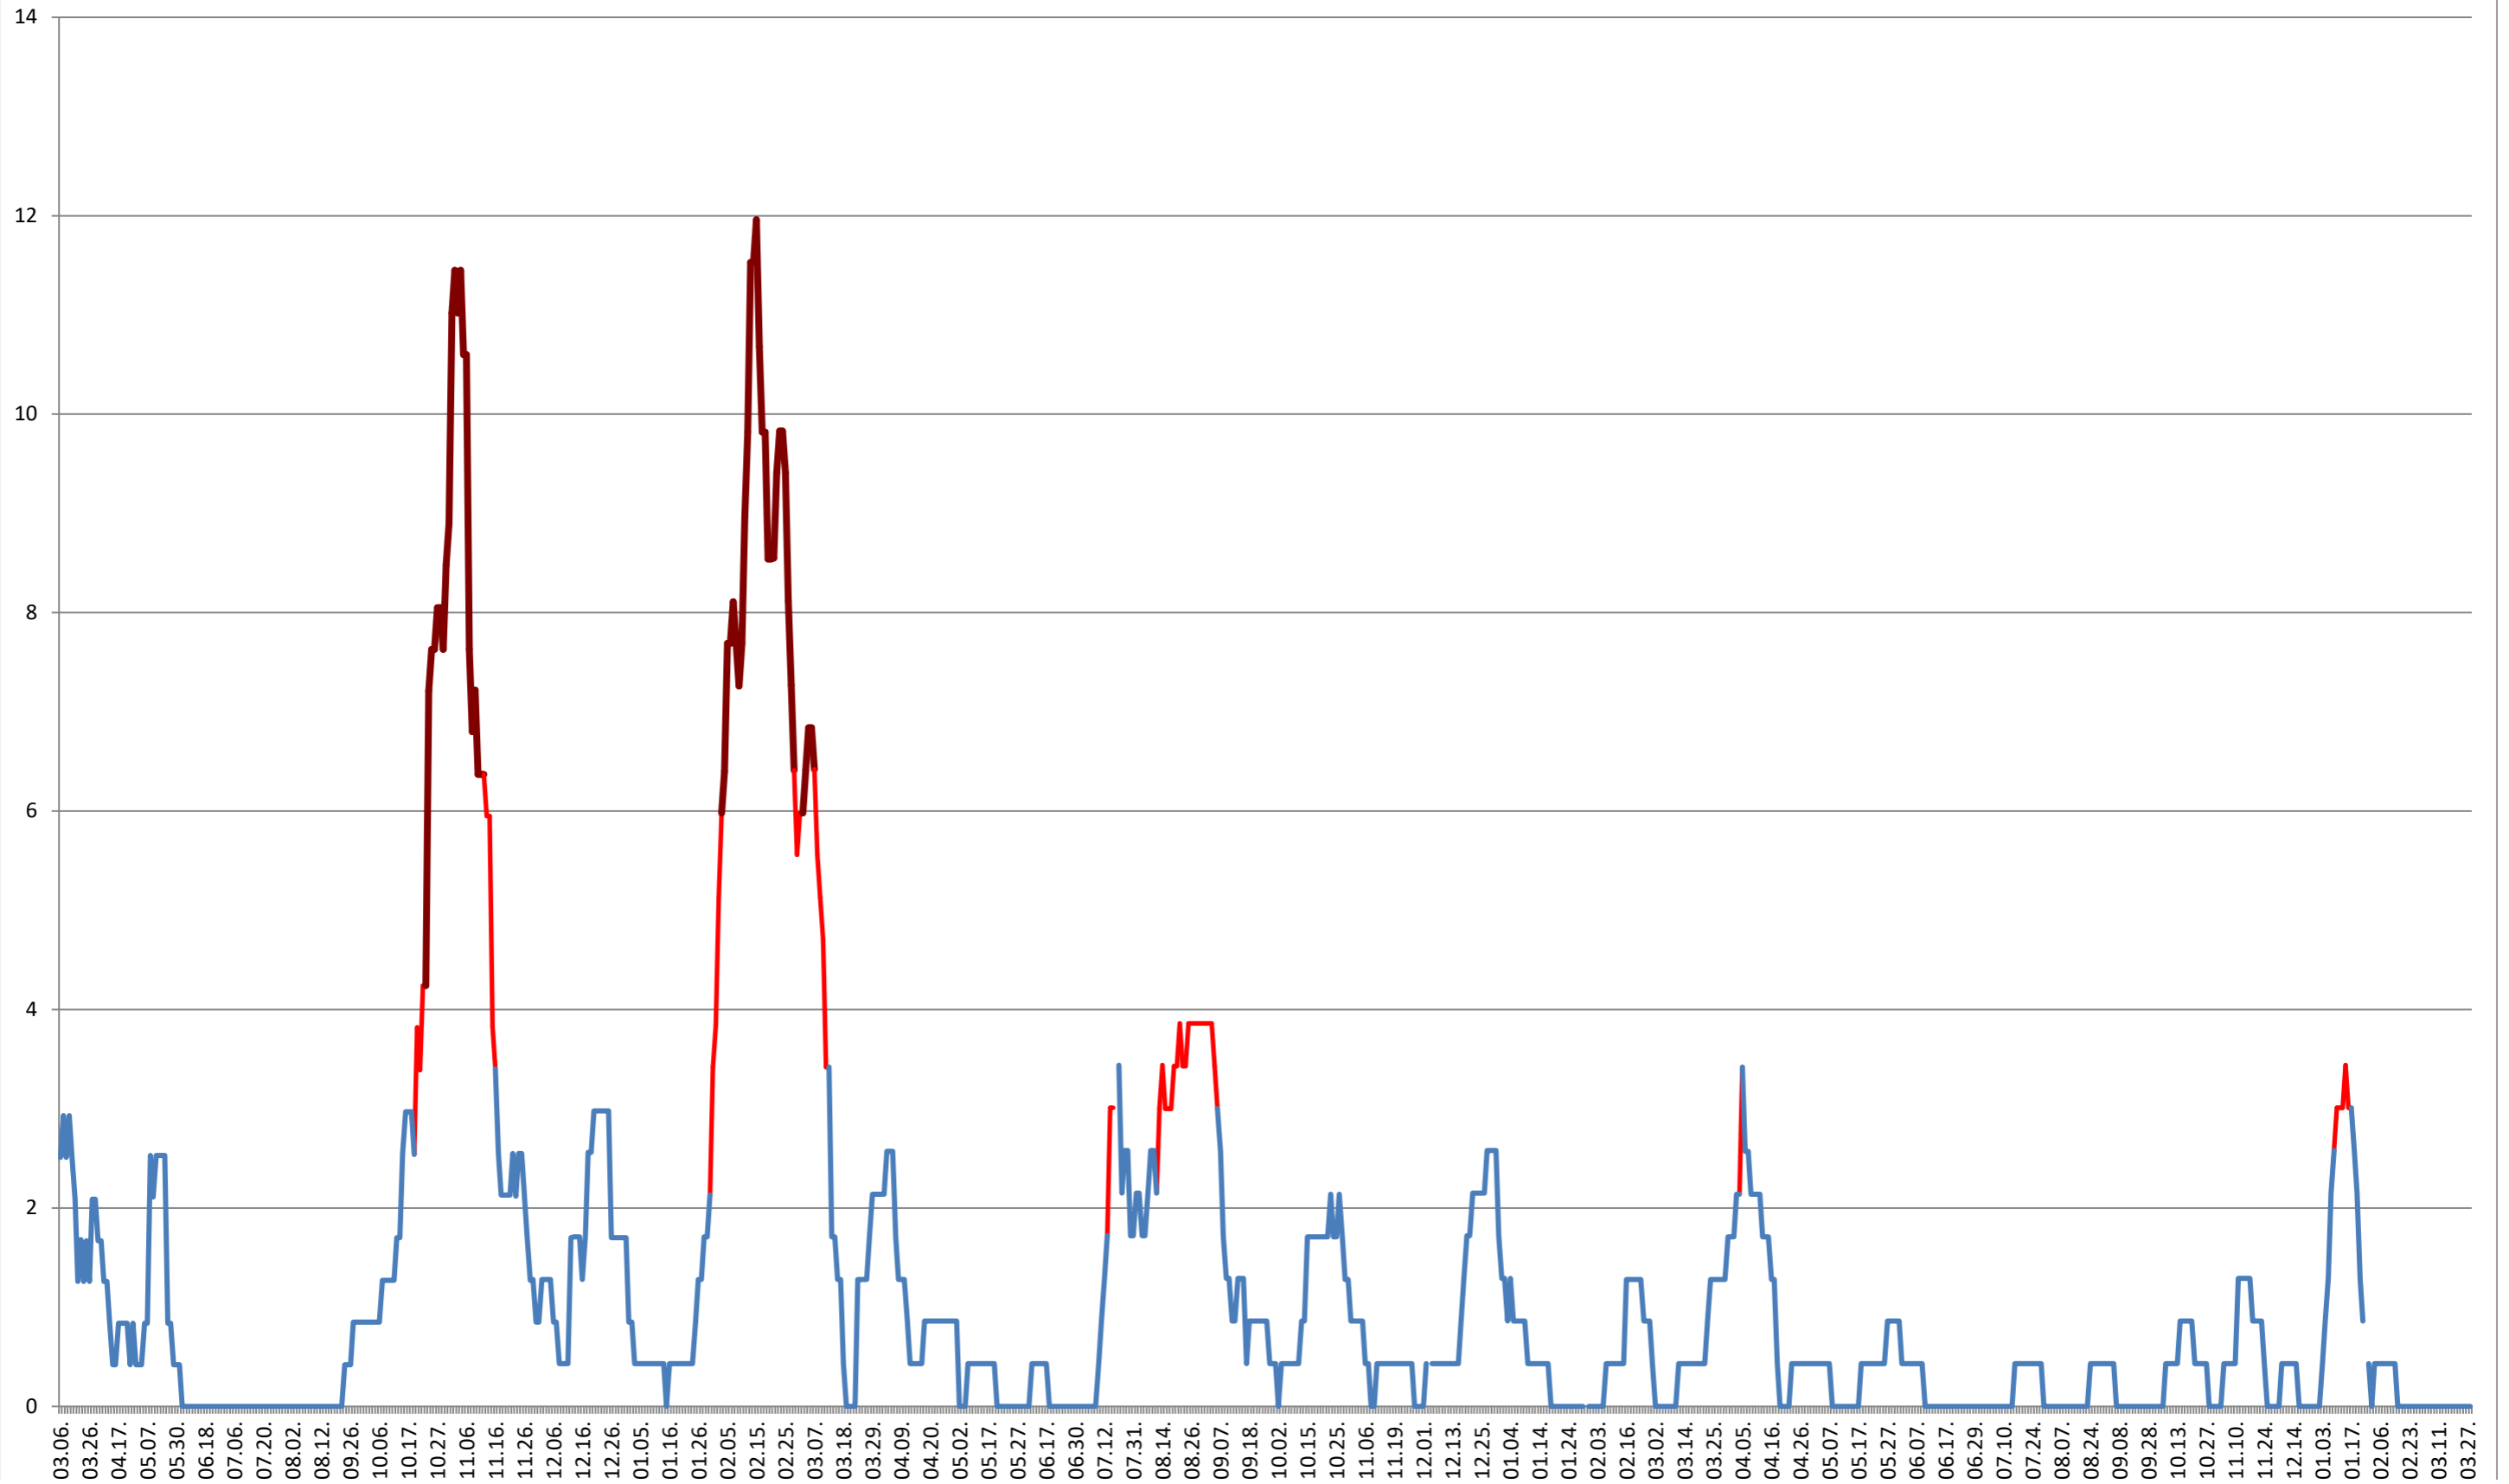

GĂLĂUȚAȘ - Evolutia incidentei cumulate pe 14 zile la ‰ de locuitori 2021.03.07. - 2024.03.28.