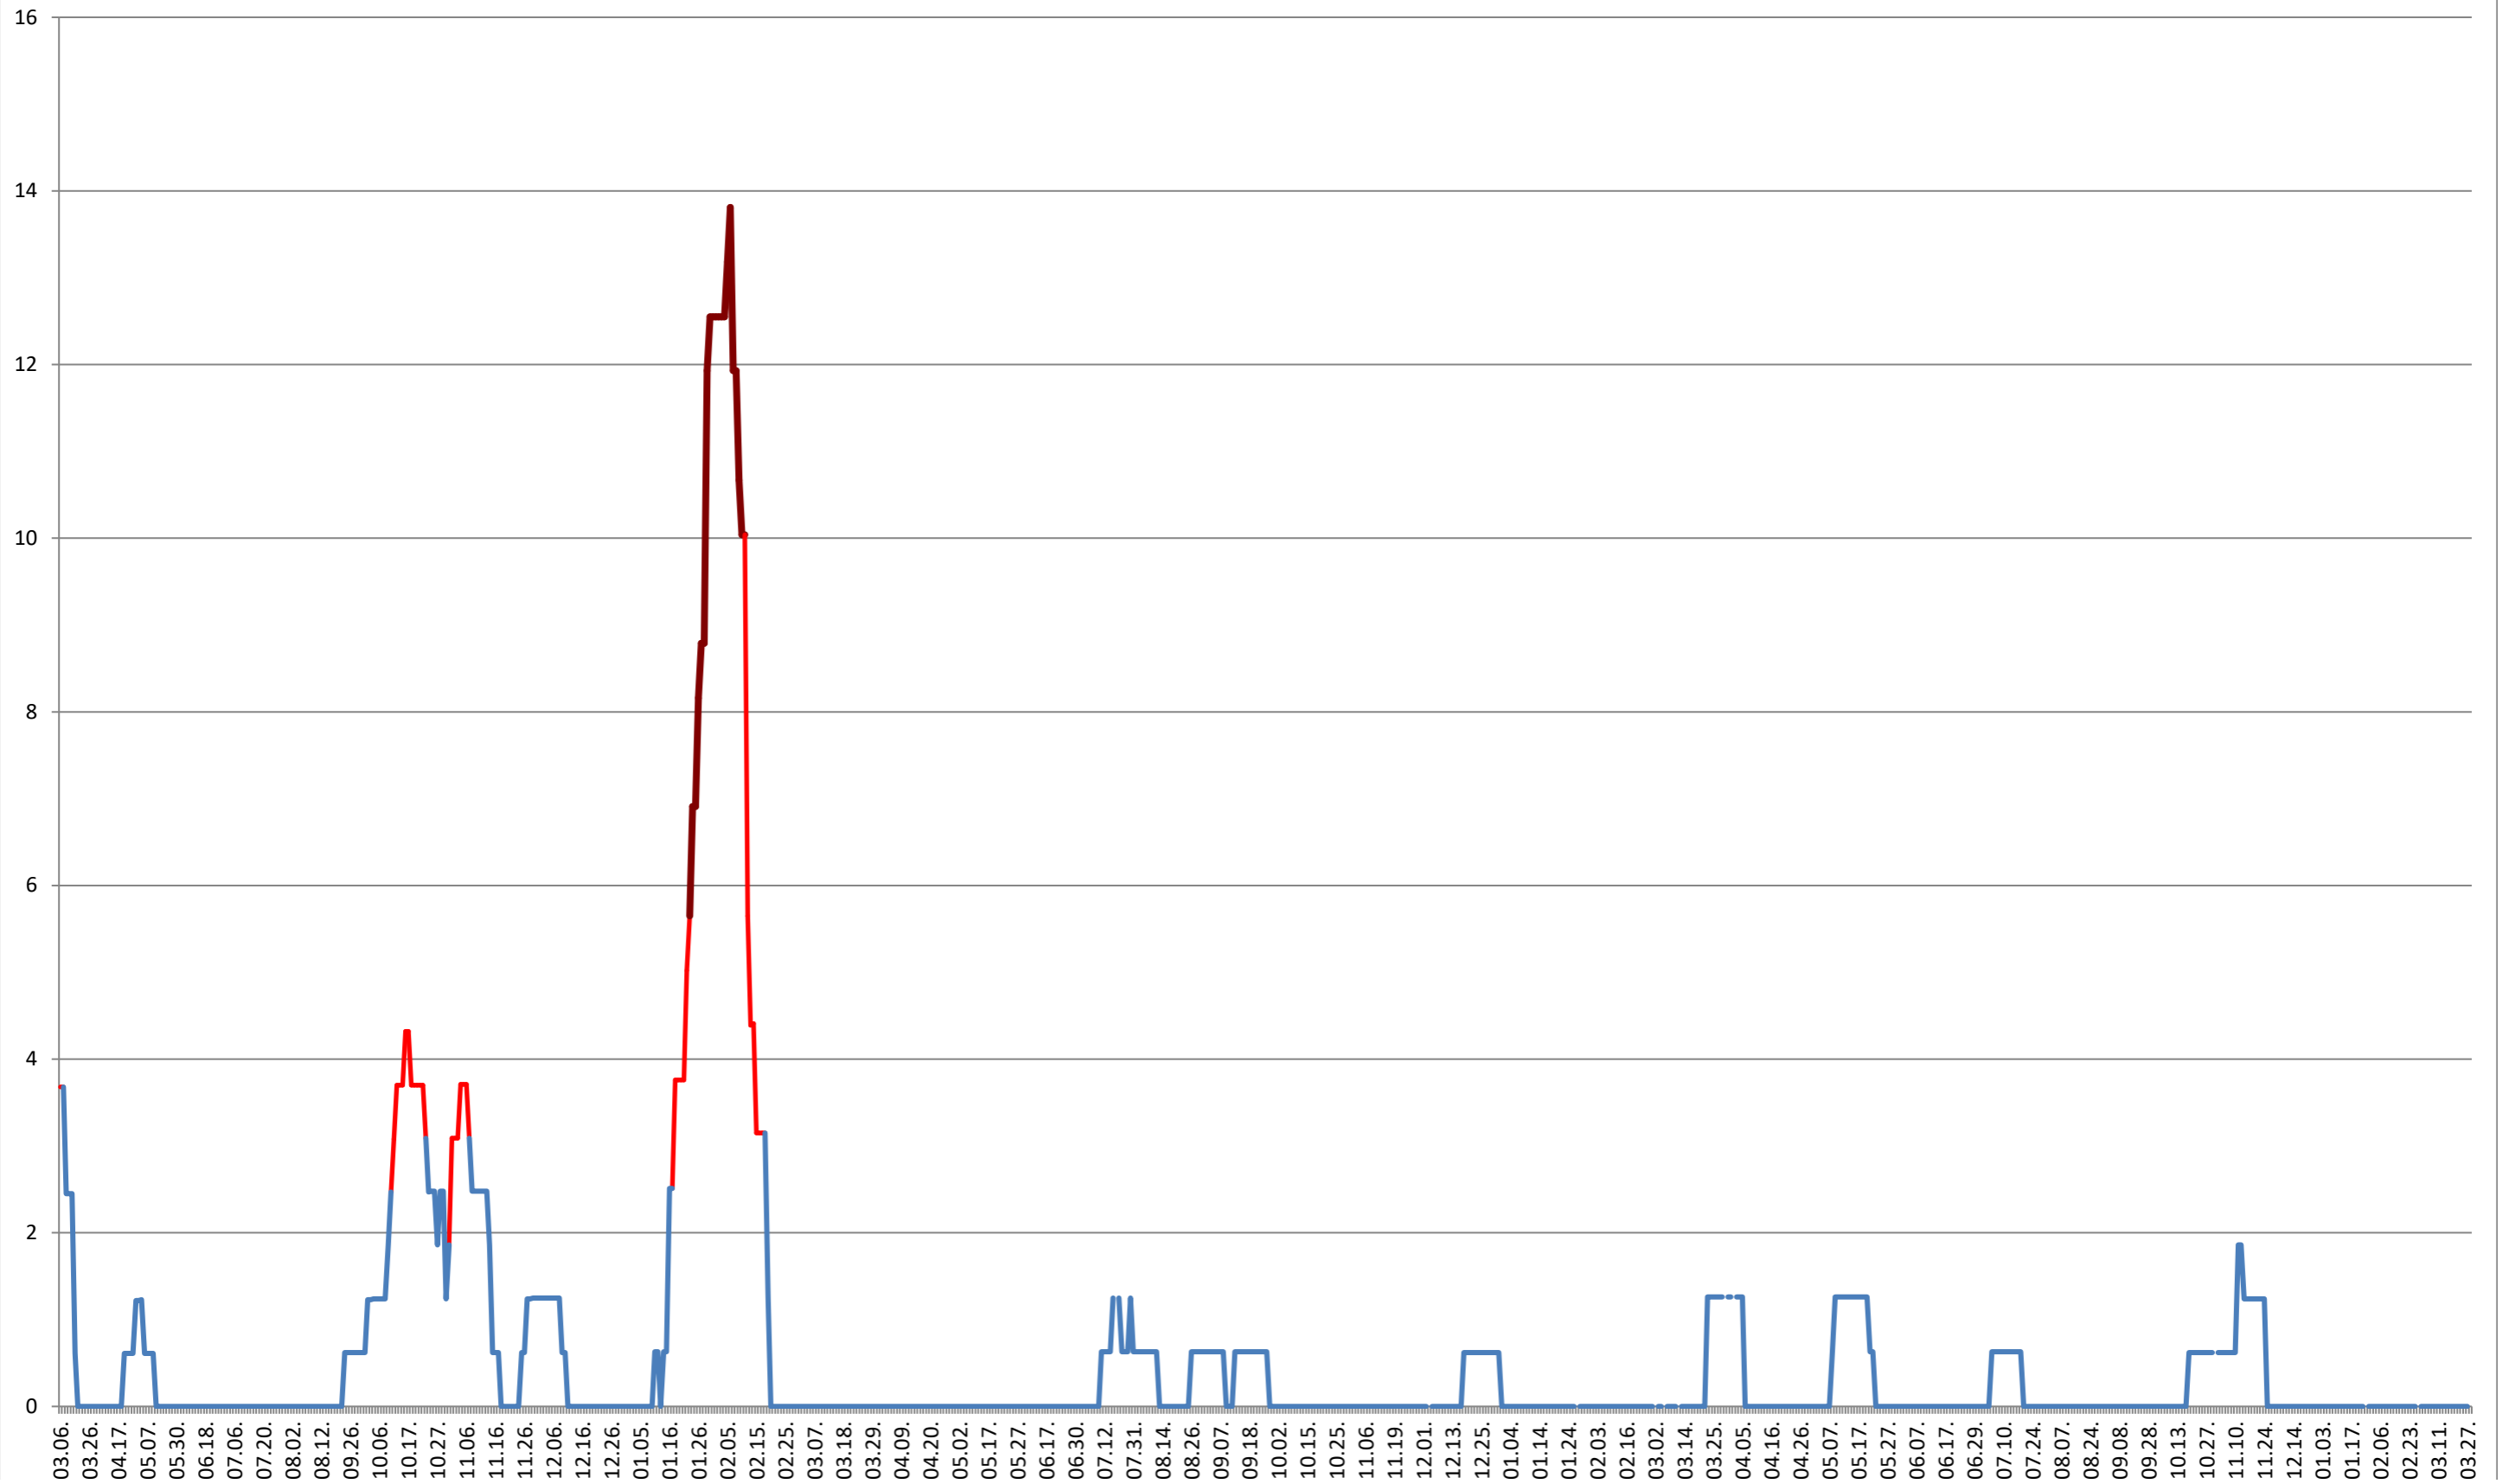

RACU - Evolutia incidentei cumulate pe 14 zile la ‰ de locuitori 2021.03.07. - 2024.03.28.