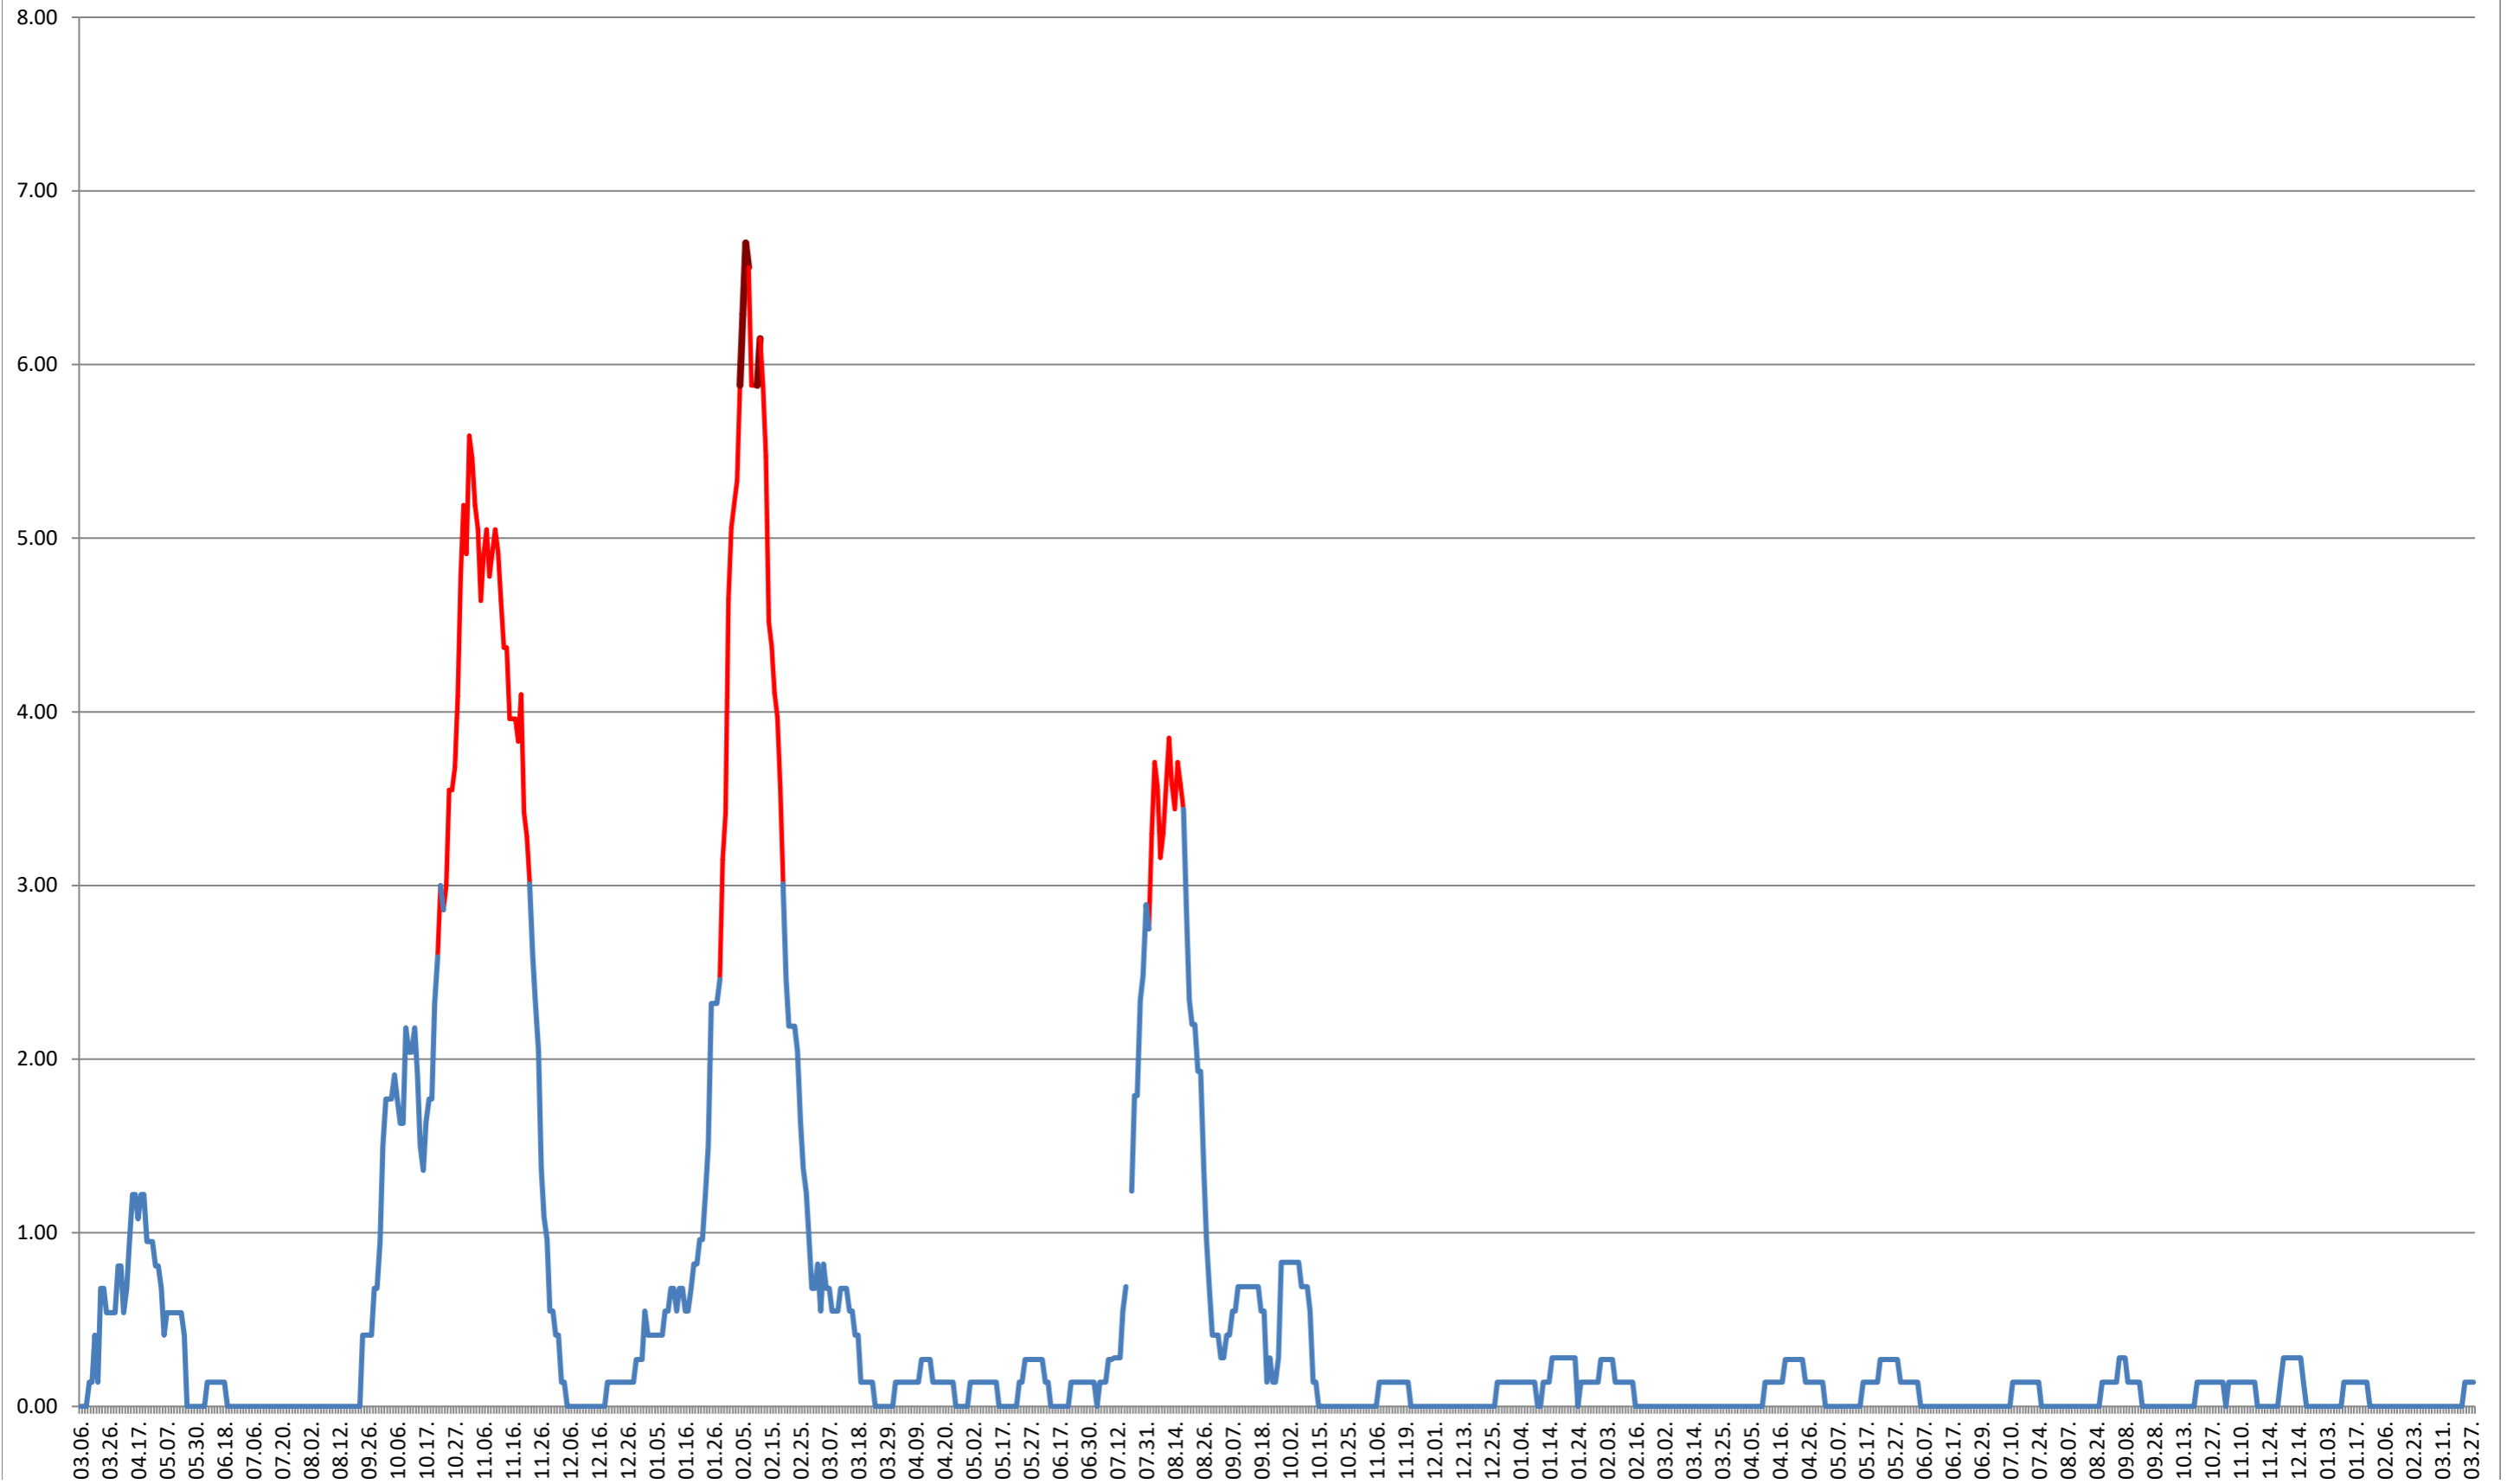

**ATID - Evolutia incidentei cumulate pe 14 zile la ‰ de locuitori**  
**2021.03.07. - 2024.03.28.**

**AVRĂMEȘTI - Evolutia incidentei cumulate pe 14 zile la % de locuitori**  
**2021.03.07. - 2024.03.28.**

**ORAȘ BĂILE TUȘNAD - Evolutia incidentei cumulate pe 14 zile la % de locuitori**  
**2021.03.07. - 2024.03.28.**

**ORAȘ BĂLAN - Evolutia incidentei cumulate pe 14 zile la ‰ de locuitori**  
**2021.03.07. - 2024.03.28.**

**BILBOR - Evolutia incidentei cumulate pe 14 zile la ‰ de locuitori**  
**2021.03.07. - 2024.03.28.**

**ORAȘ BORSEC - Evolutia incidentei cumulate pe 14 zile la % de locuitori**  
**2021.03.07. - 2024.03.28.**