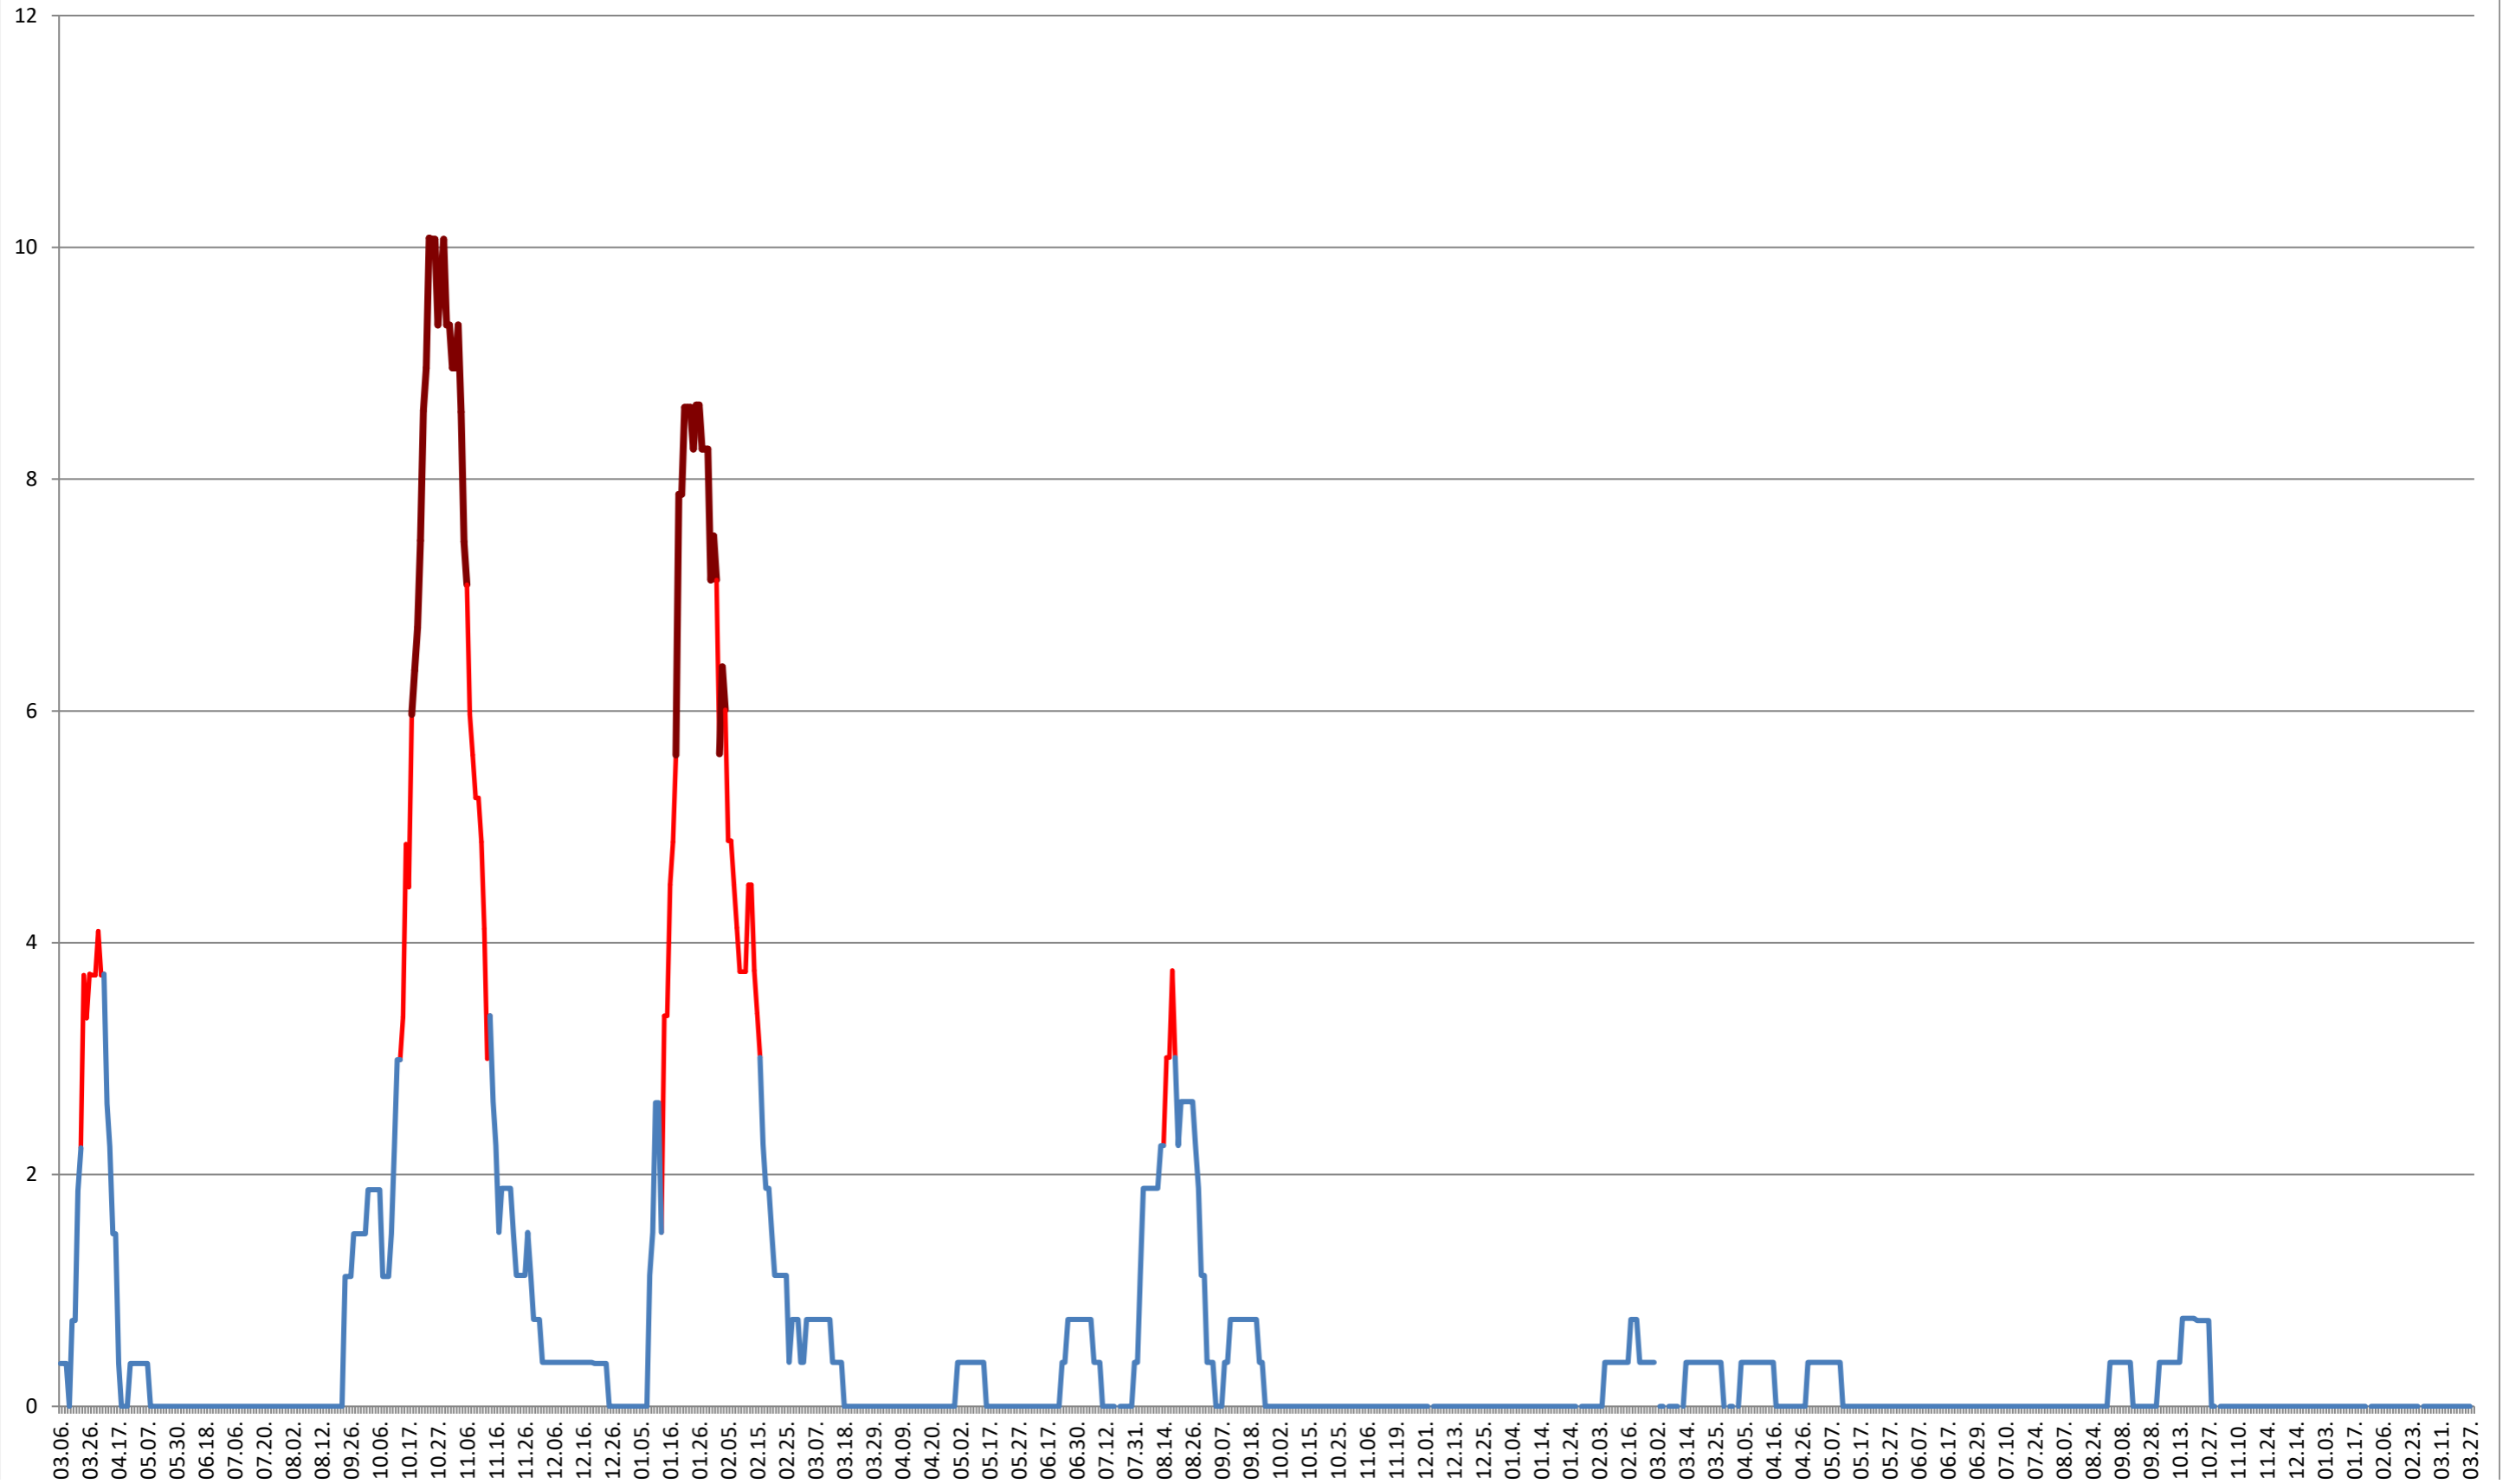

SÂNCRĂIENI - Evolutia incidentei cumulate pe 14 zile la ‰ de locuitori 2021.03.07. - 2024.03.28.