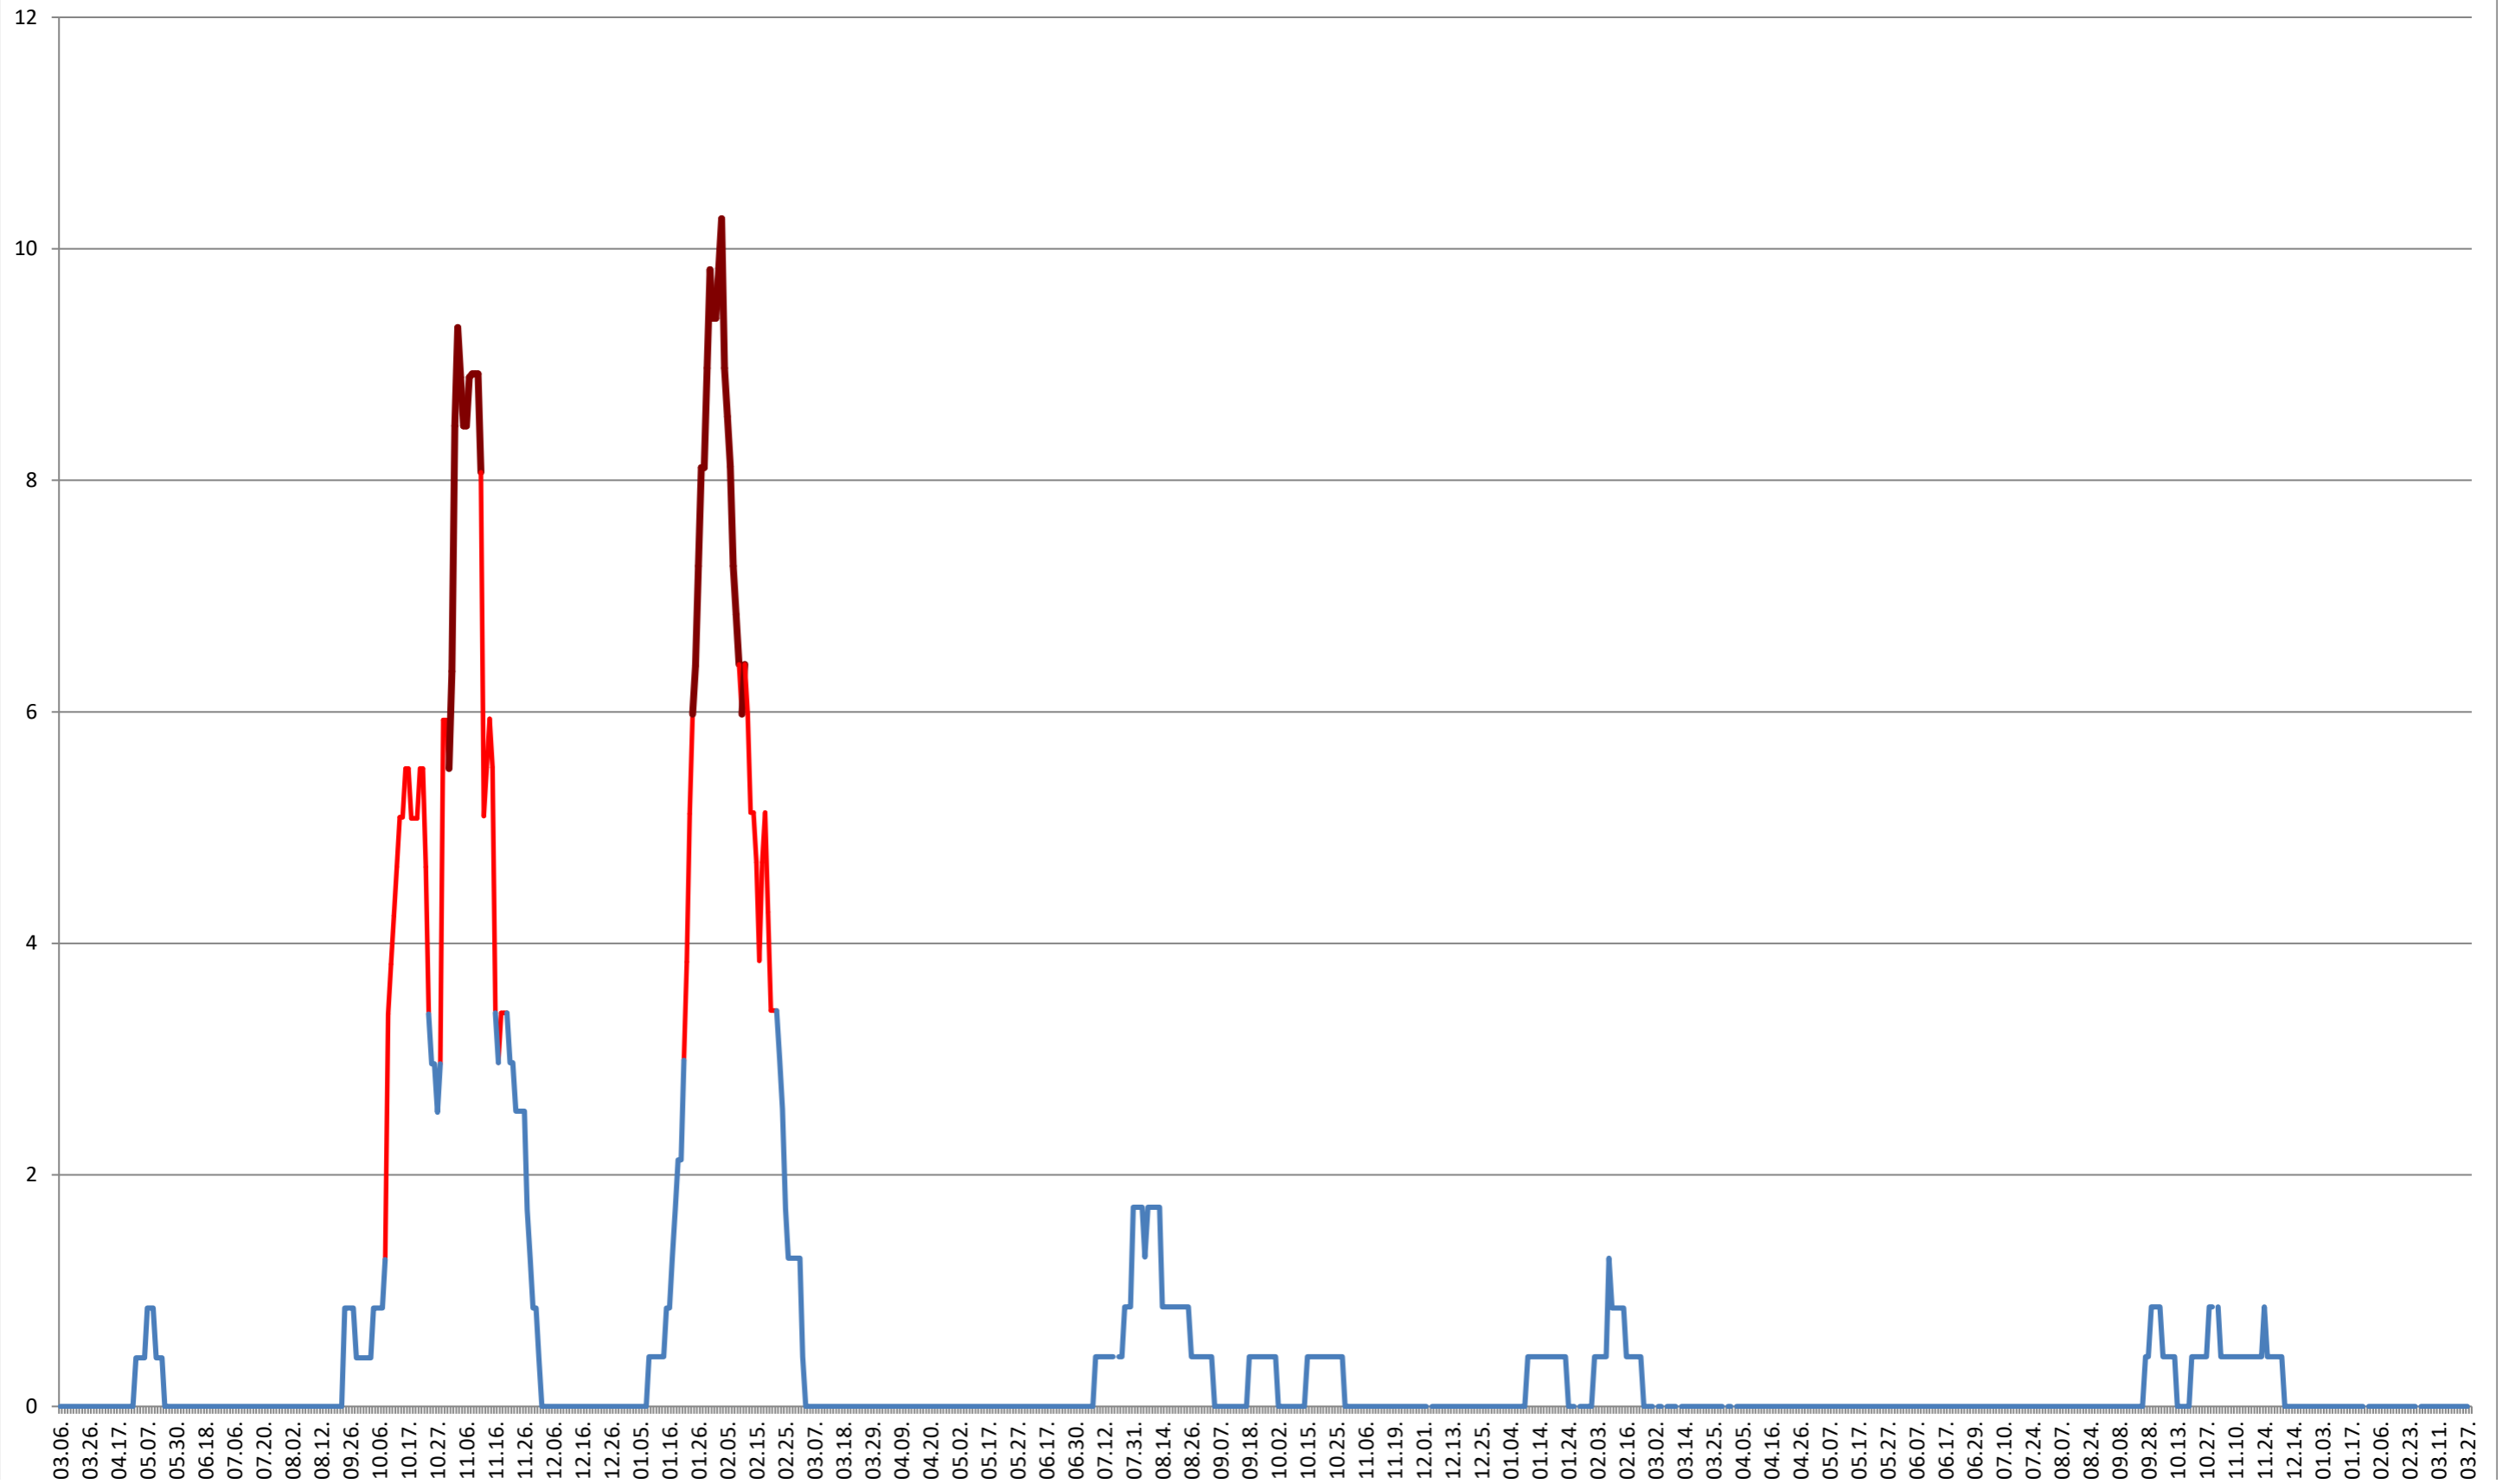

SÂNMARTIN - Evolutia incidentei cumulate pe 14 zile la ‰ de locuitori
2021.03.07. - 2024.03.28.