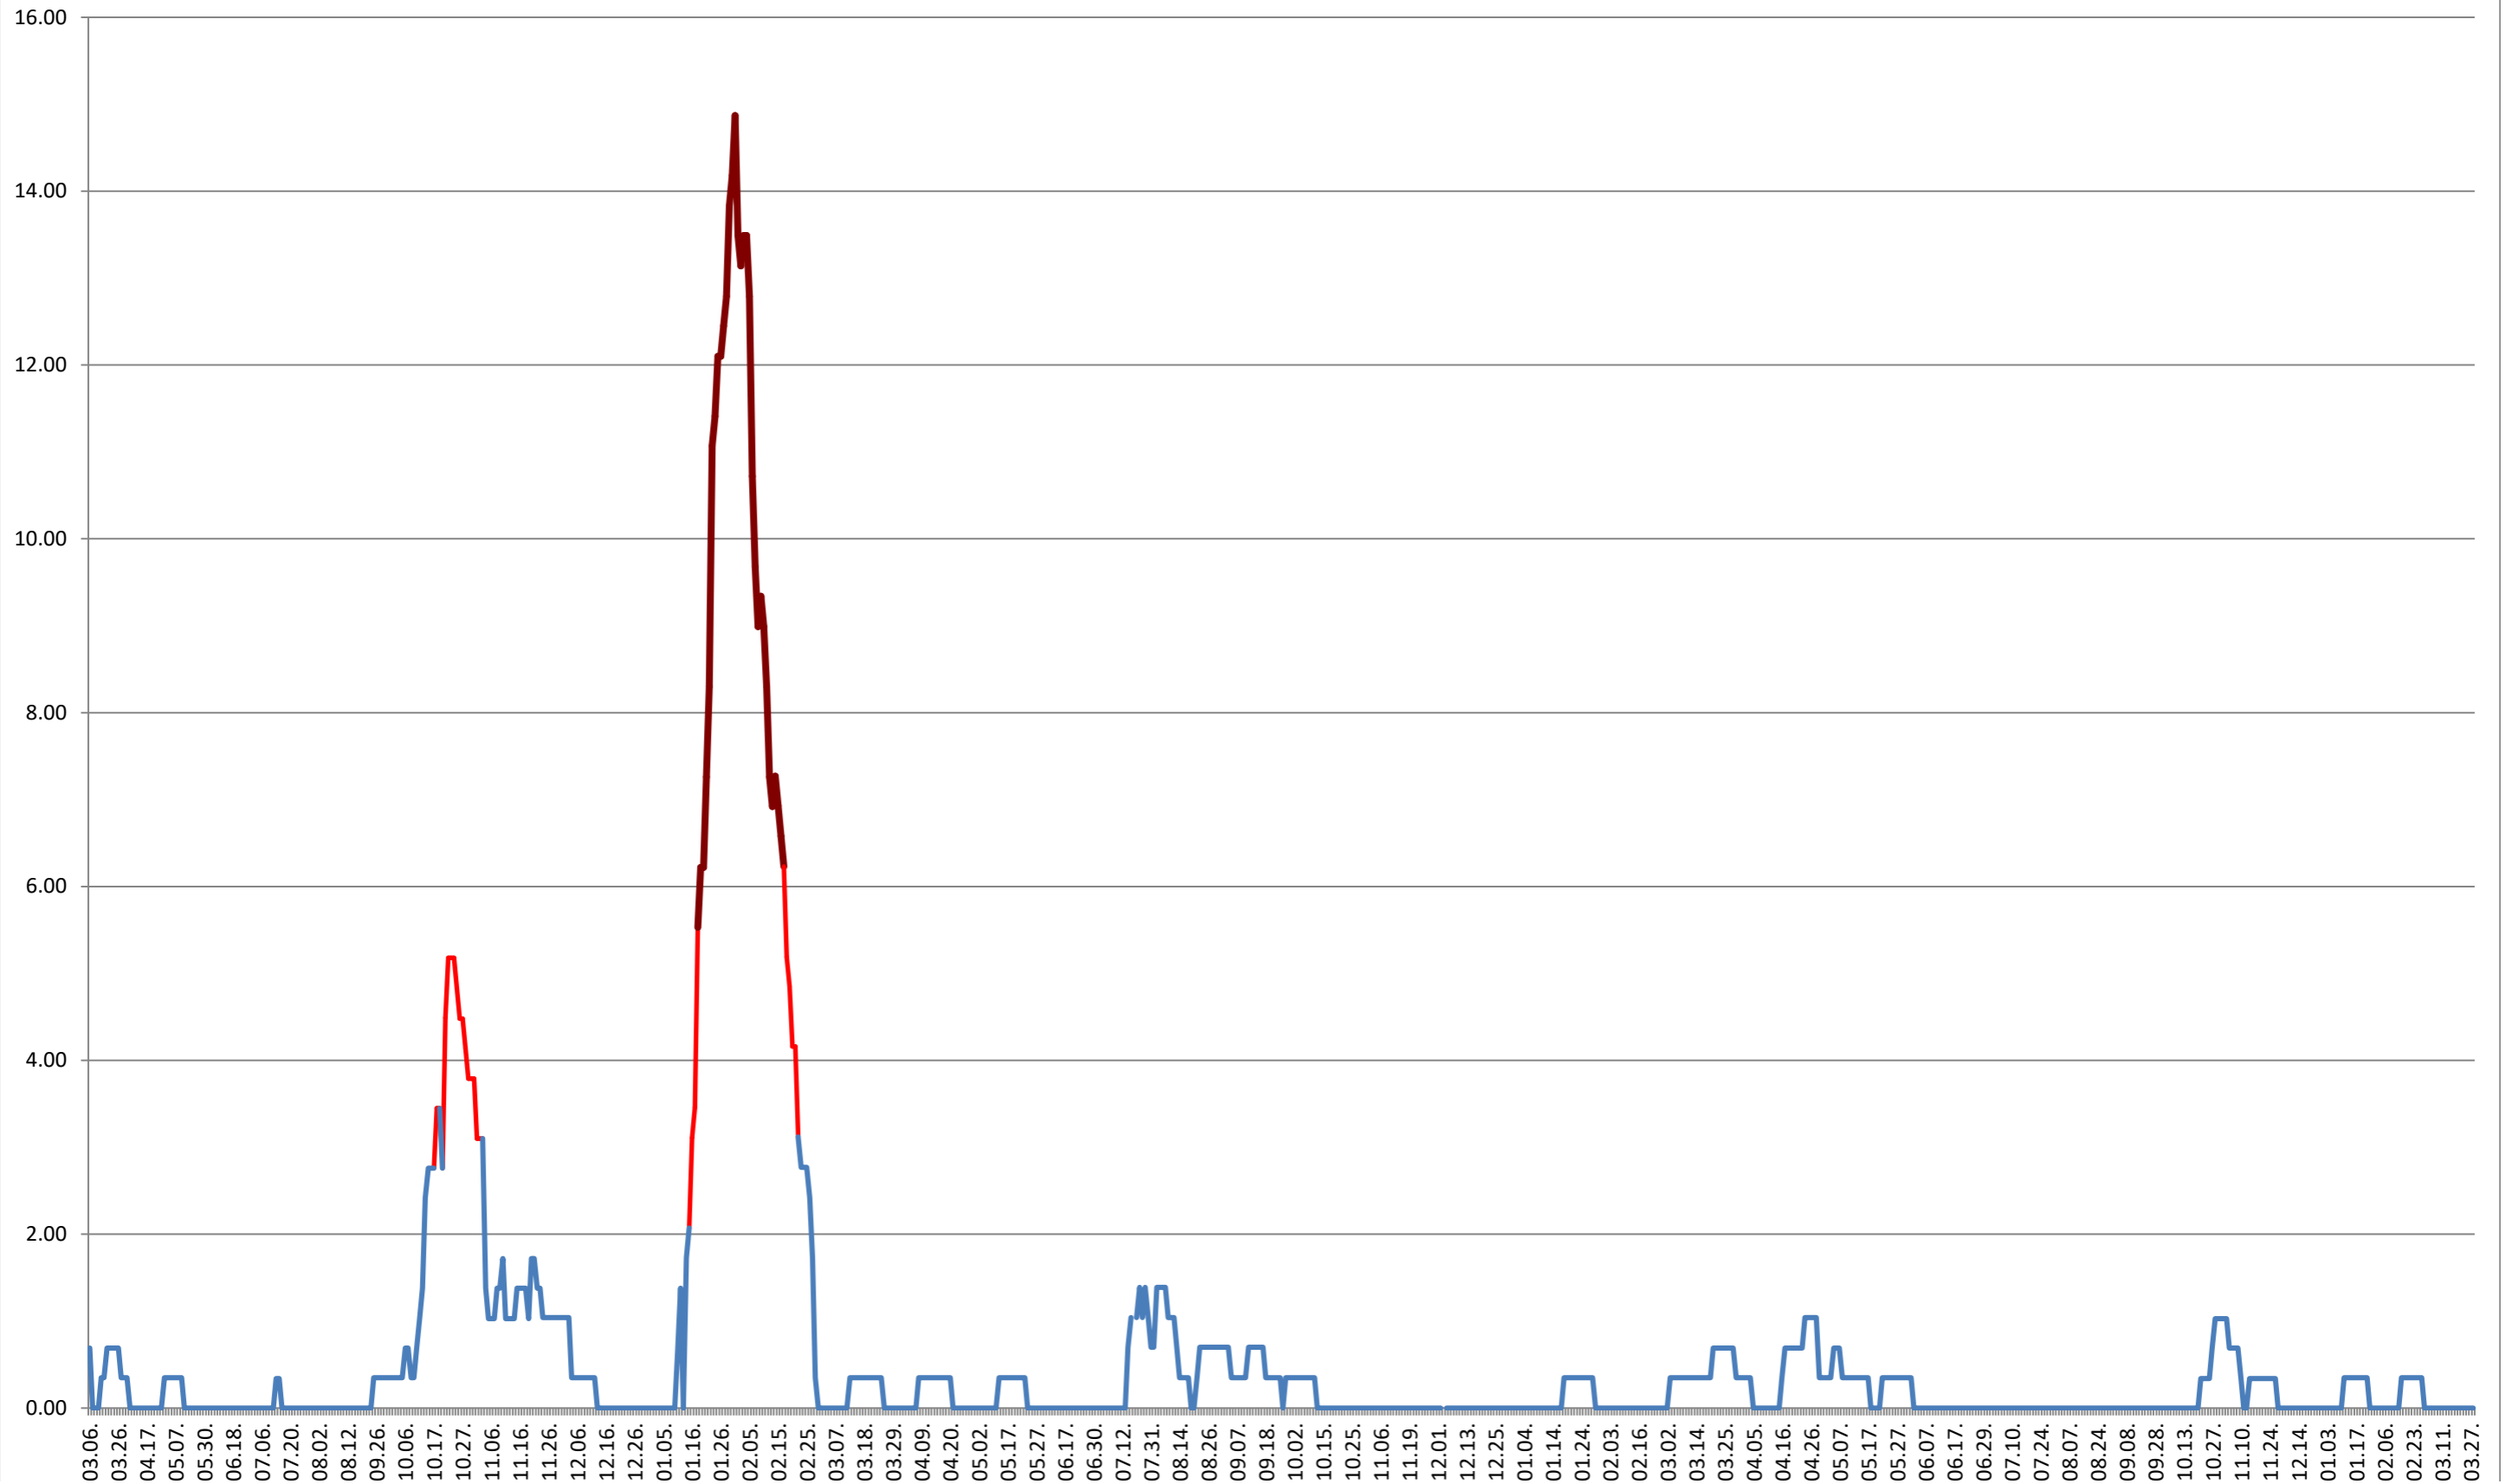

**BILBOR - Evolutia incidentei cumulate pe 14 zile la ‰ de locuitori**  
**2021.03.07. - 2024.03.28.**

**ORAȘ BORSEC - Evolutia incidentei cumulate pe 14 zile la % de locuitori**  
**2021.03.07. - 2024.03.28.**

**BRĂDEȘTI - Evolutia incidentei cumulate pe 14 zile la ‰ de locuitori**  
**2021.03.07. - 2024.03.28.**

**CĂPÂLNIȚA - Evolutia incidentei cumulate pe 14 zile la ‰ de locuitori**  
**2021.03.07. - 2024.03.28.**

### CÂRȚA - Evolutia incidentei cumulate pe 14 zile la ‰ de locuitori 2021.03.07. - 2024.03.28.

CICEU - Evolutia incidentei cumulate pe 14 zile la ‰ de locuitori  
2021.03.07. - 2024.03.28.