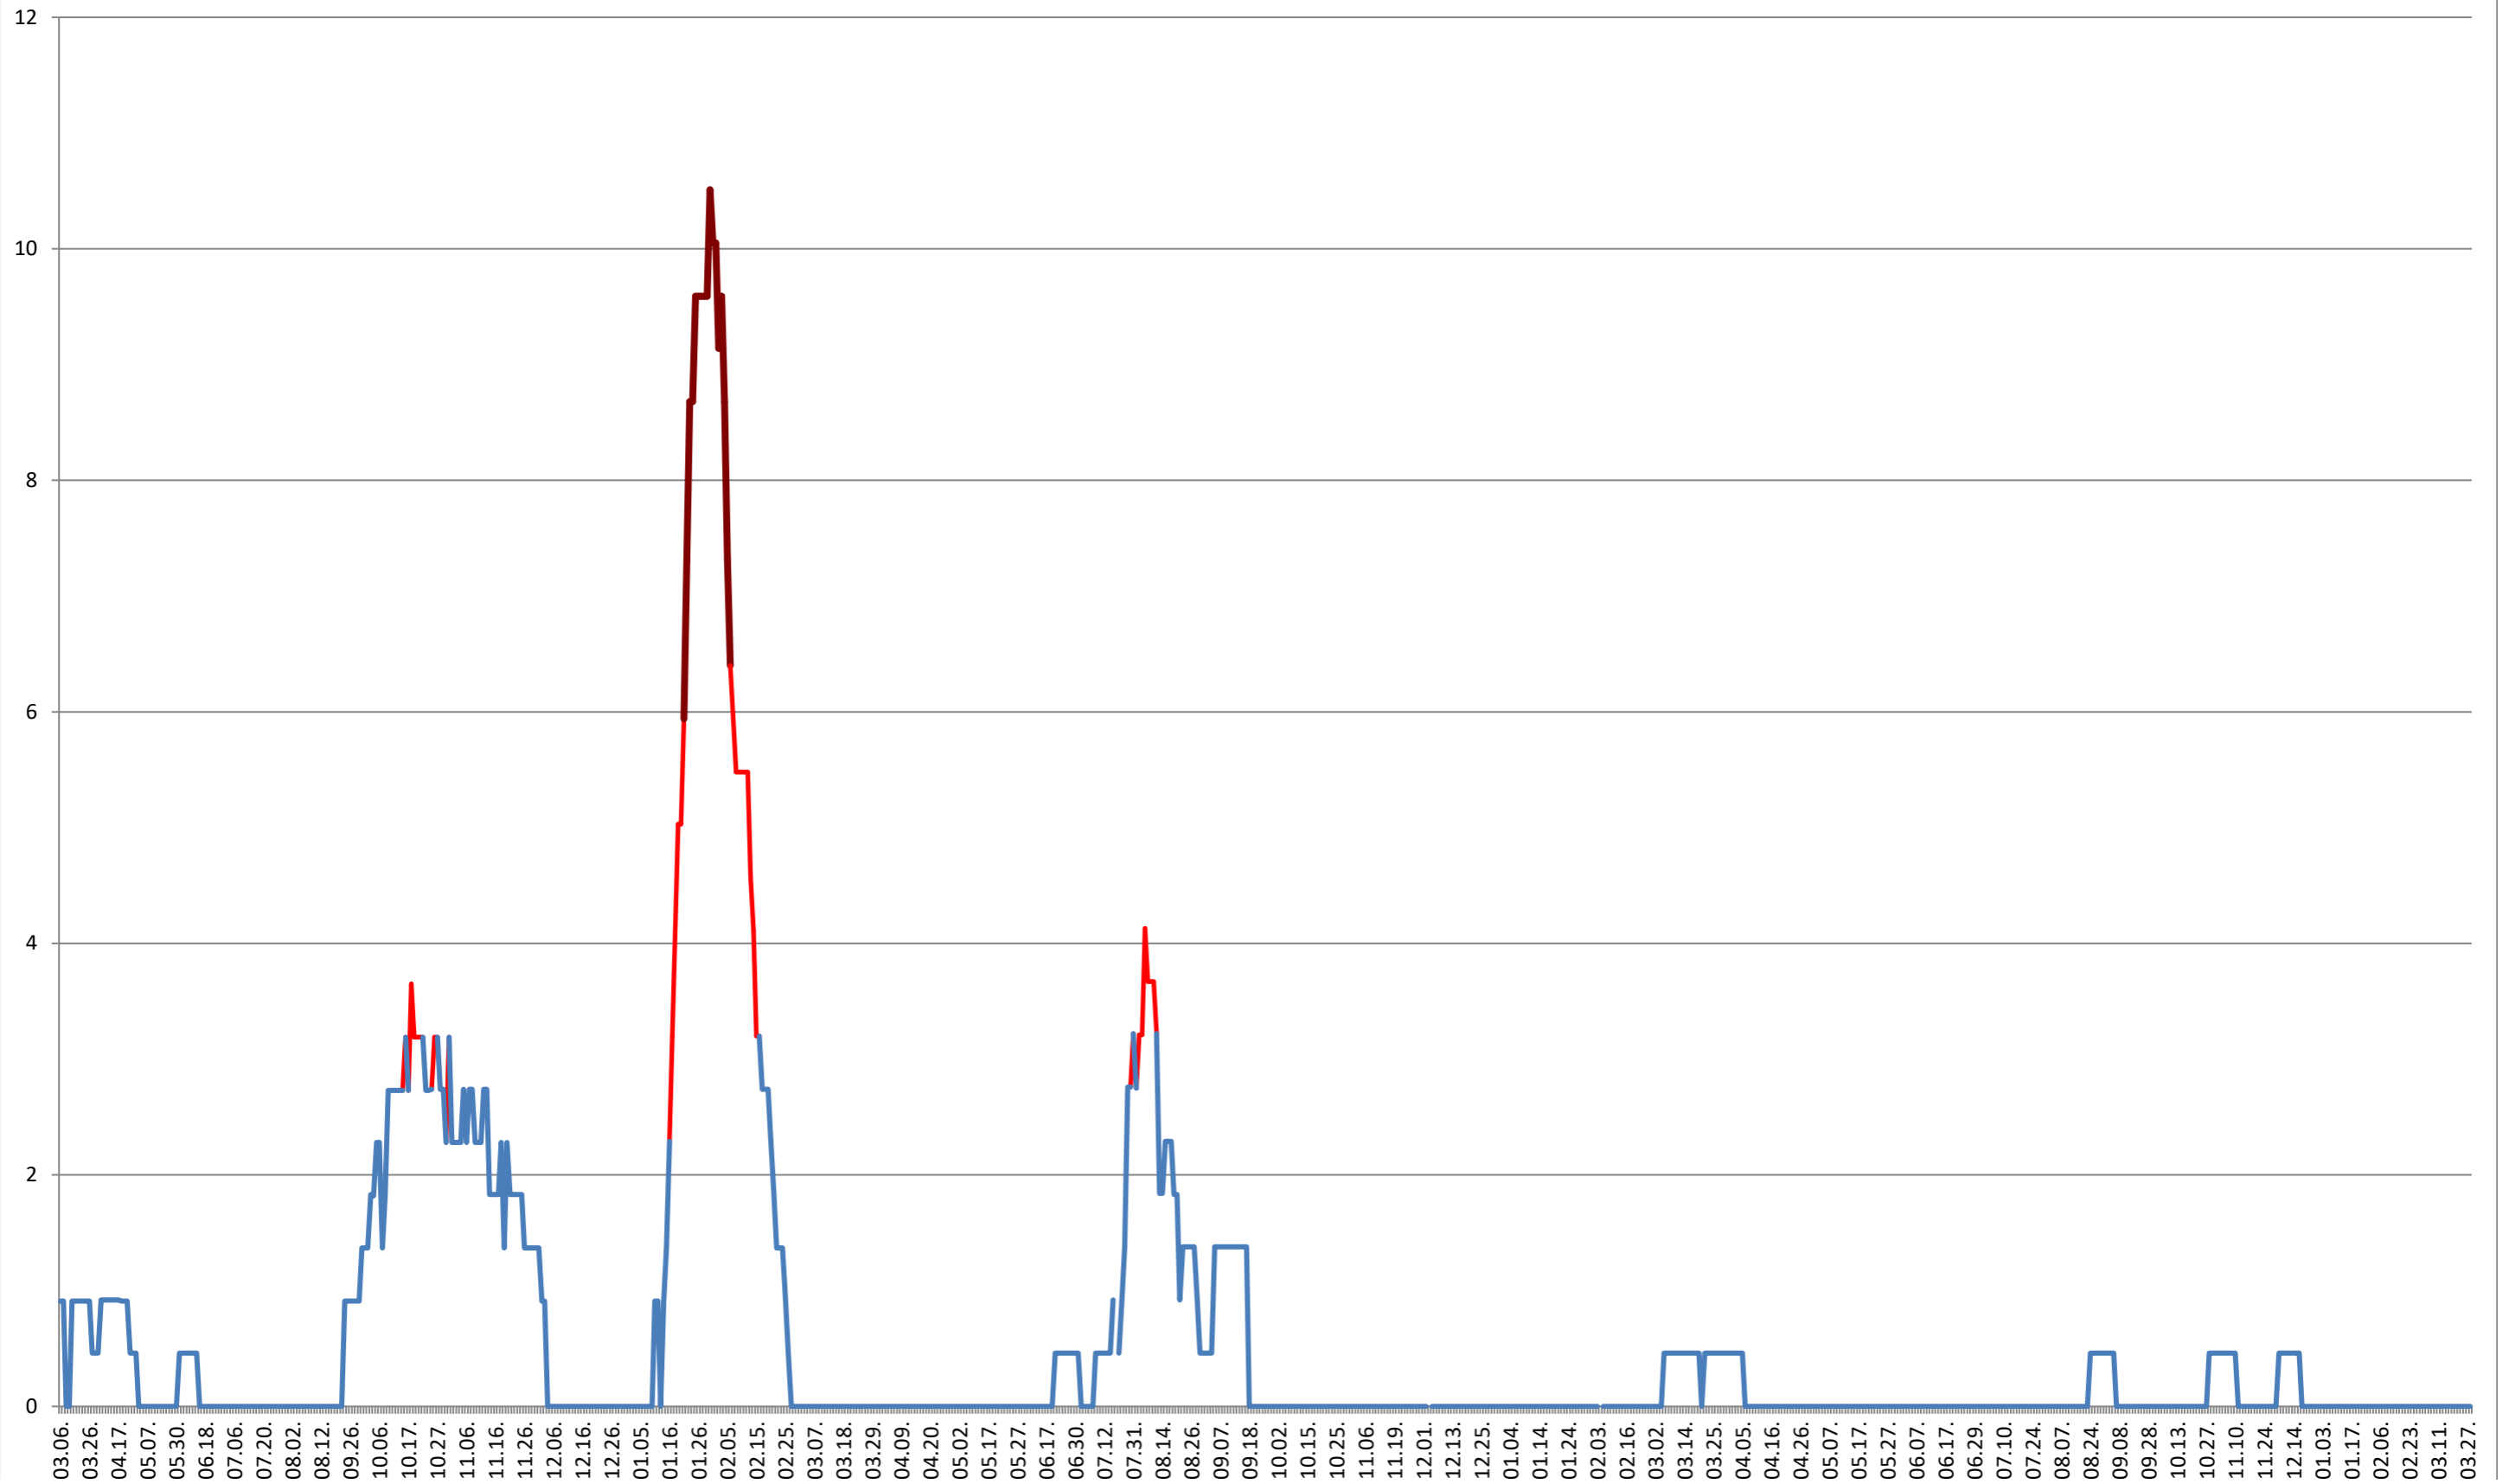

### CORBU - Evolutia incidentei cumulate pe 14 zile la % de locuitori 2021.03.07. - 2024.03.28.

### CORUND - Evolutia incidentei cumulate pe 14 zile la % de locuitori 2021.03.07. - 2024.03.28.

**COZMENI - Evolutia incidentei cumulate pe 14 zile la ‰ de locuitori**  
**2021.03.07. - 2024.03.28.**

**ORAȘ CRISTURU SECUIESC - Evolutia incidentei cumulate pe 14 zile la ‰ de locuitori**  
**2021.03.07. - 2024.03.28.**

**DĂNEȘTI - Evolutia incidentei cumulate pe 14 zile la % de locuitori**  
**2021.03.07. - 2024.03.28.**