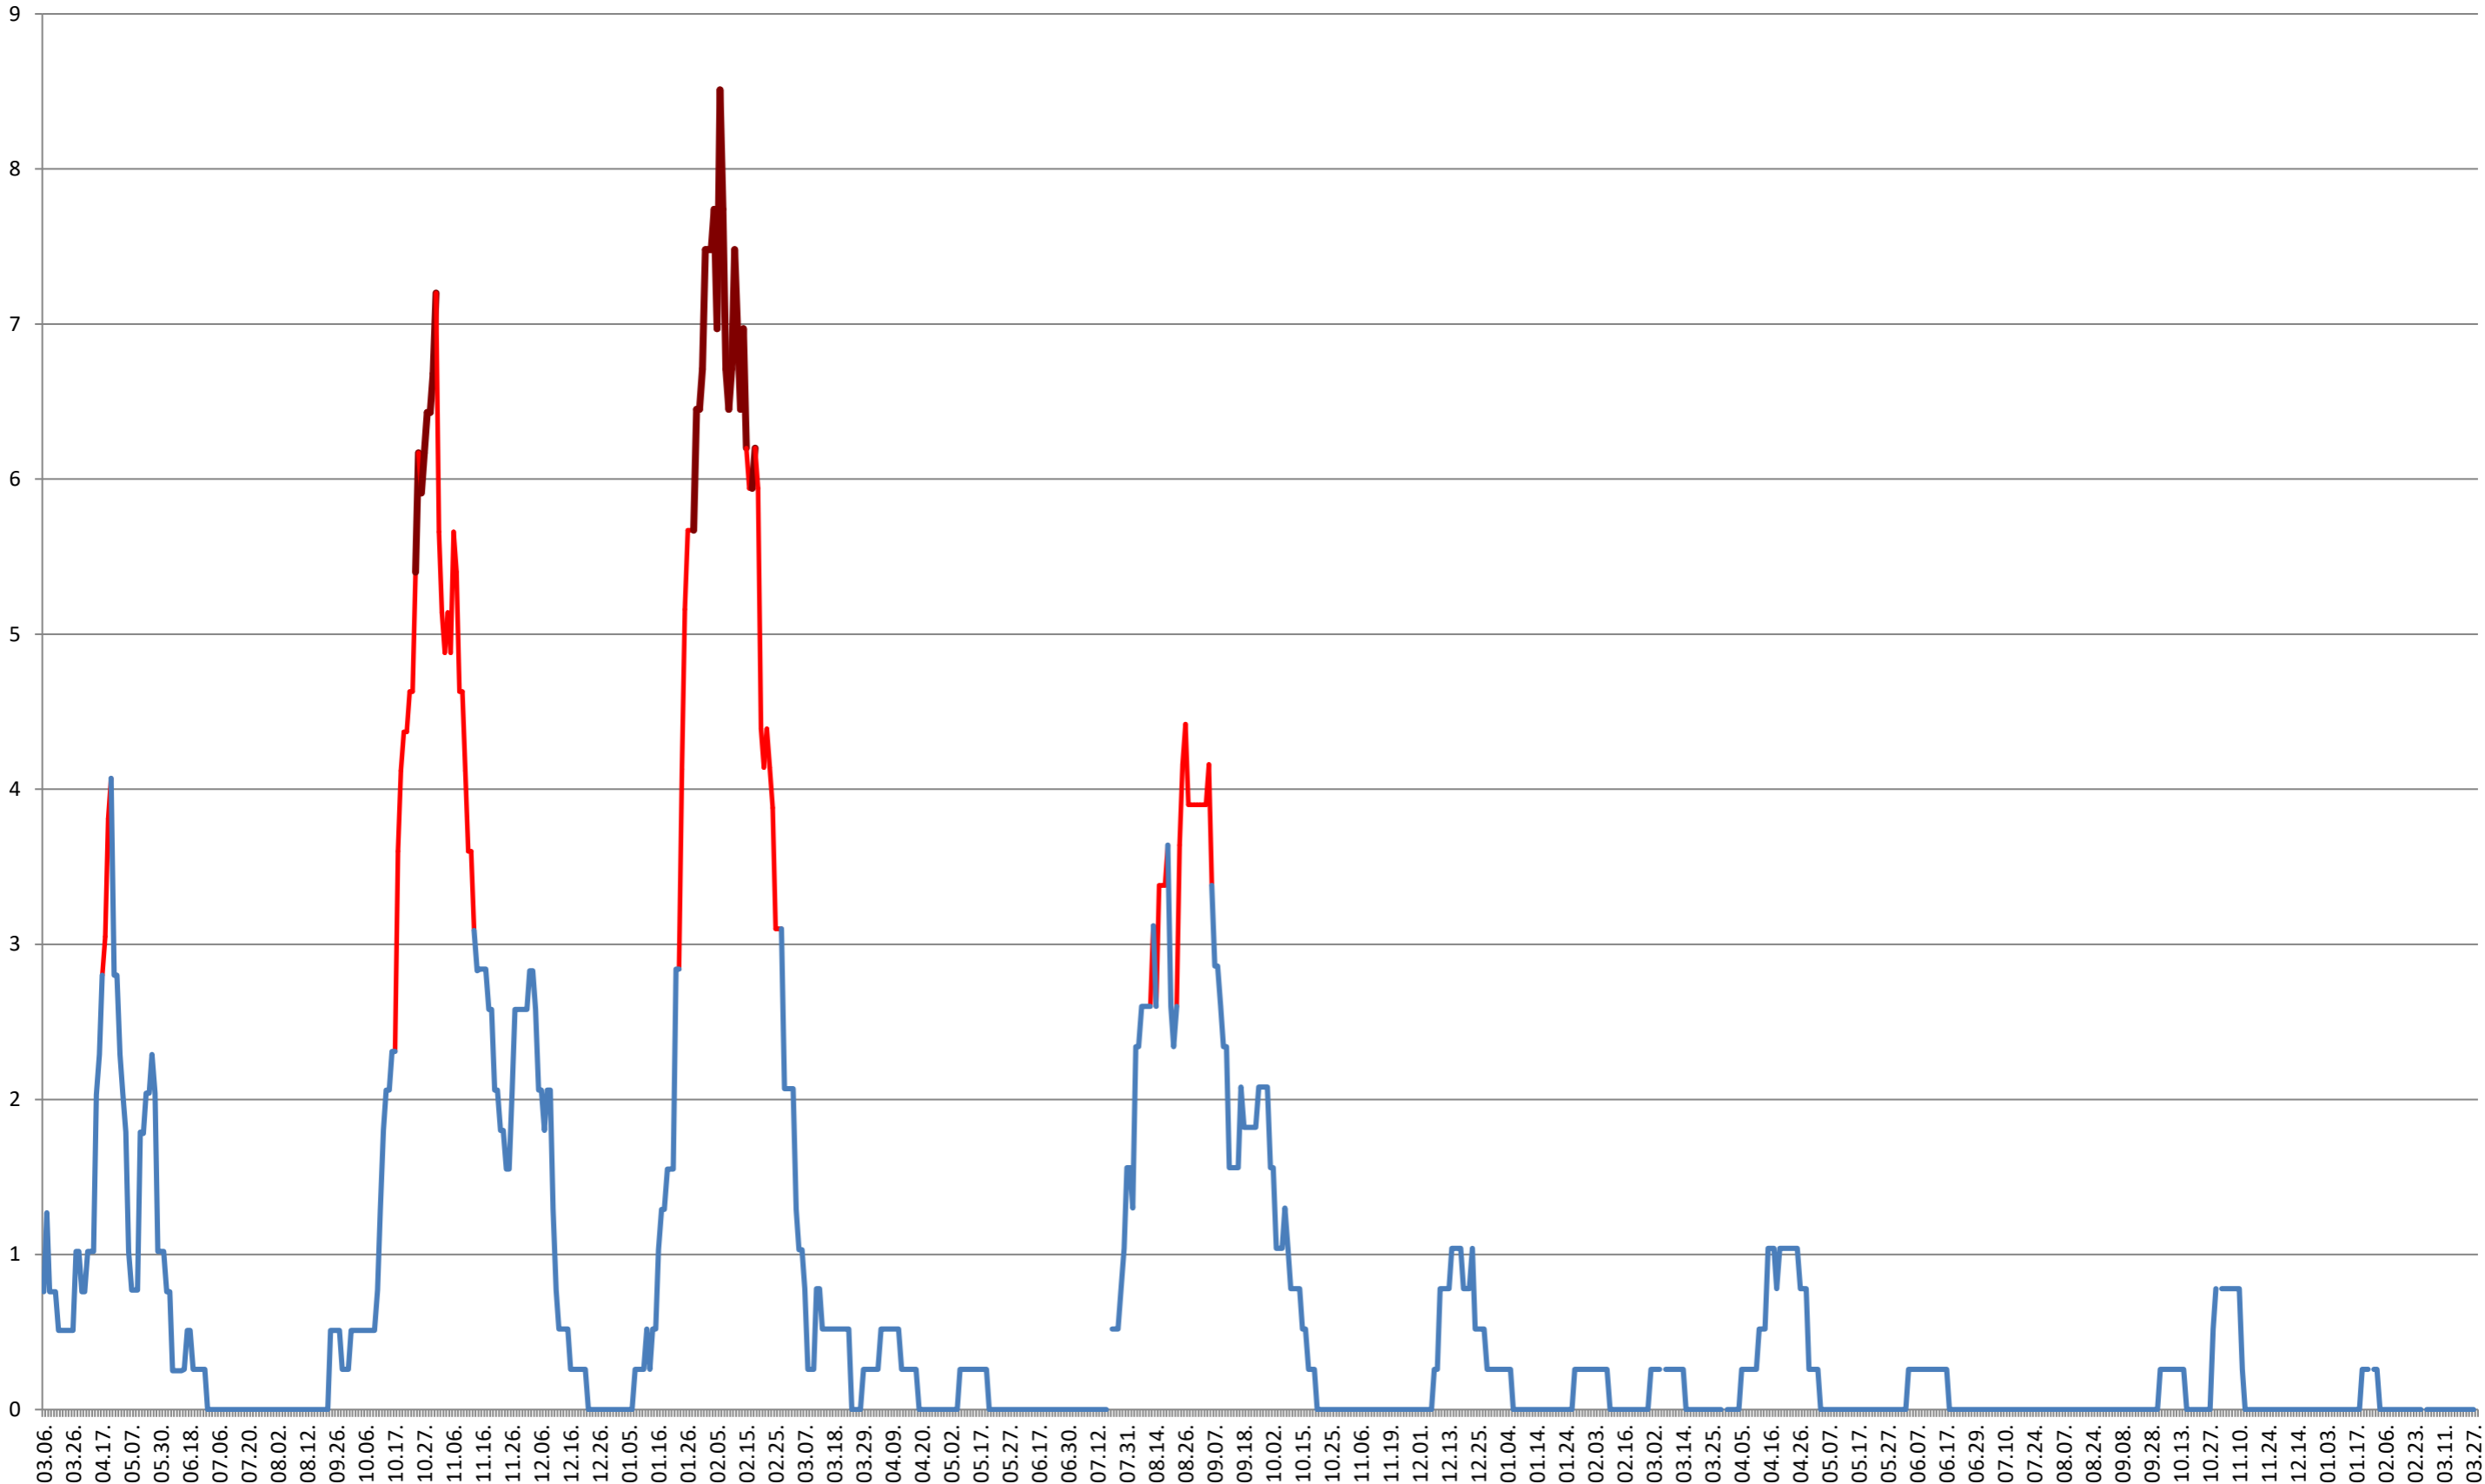

ȘIMONEȘTI - Evolutia incidentei cumulate pe 14 zile la ‰ de locuitori
2021.03.07. - 2024.03.28.