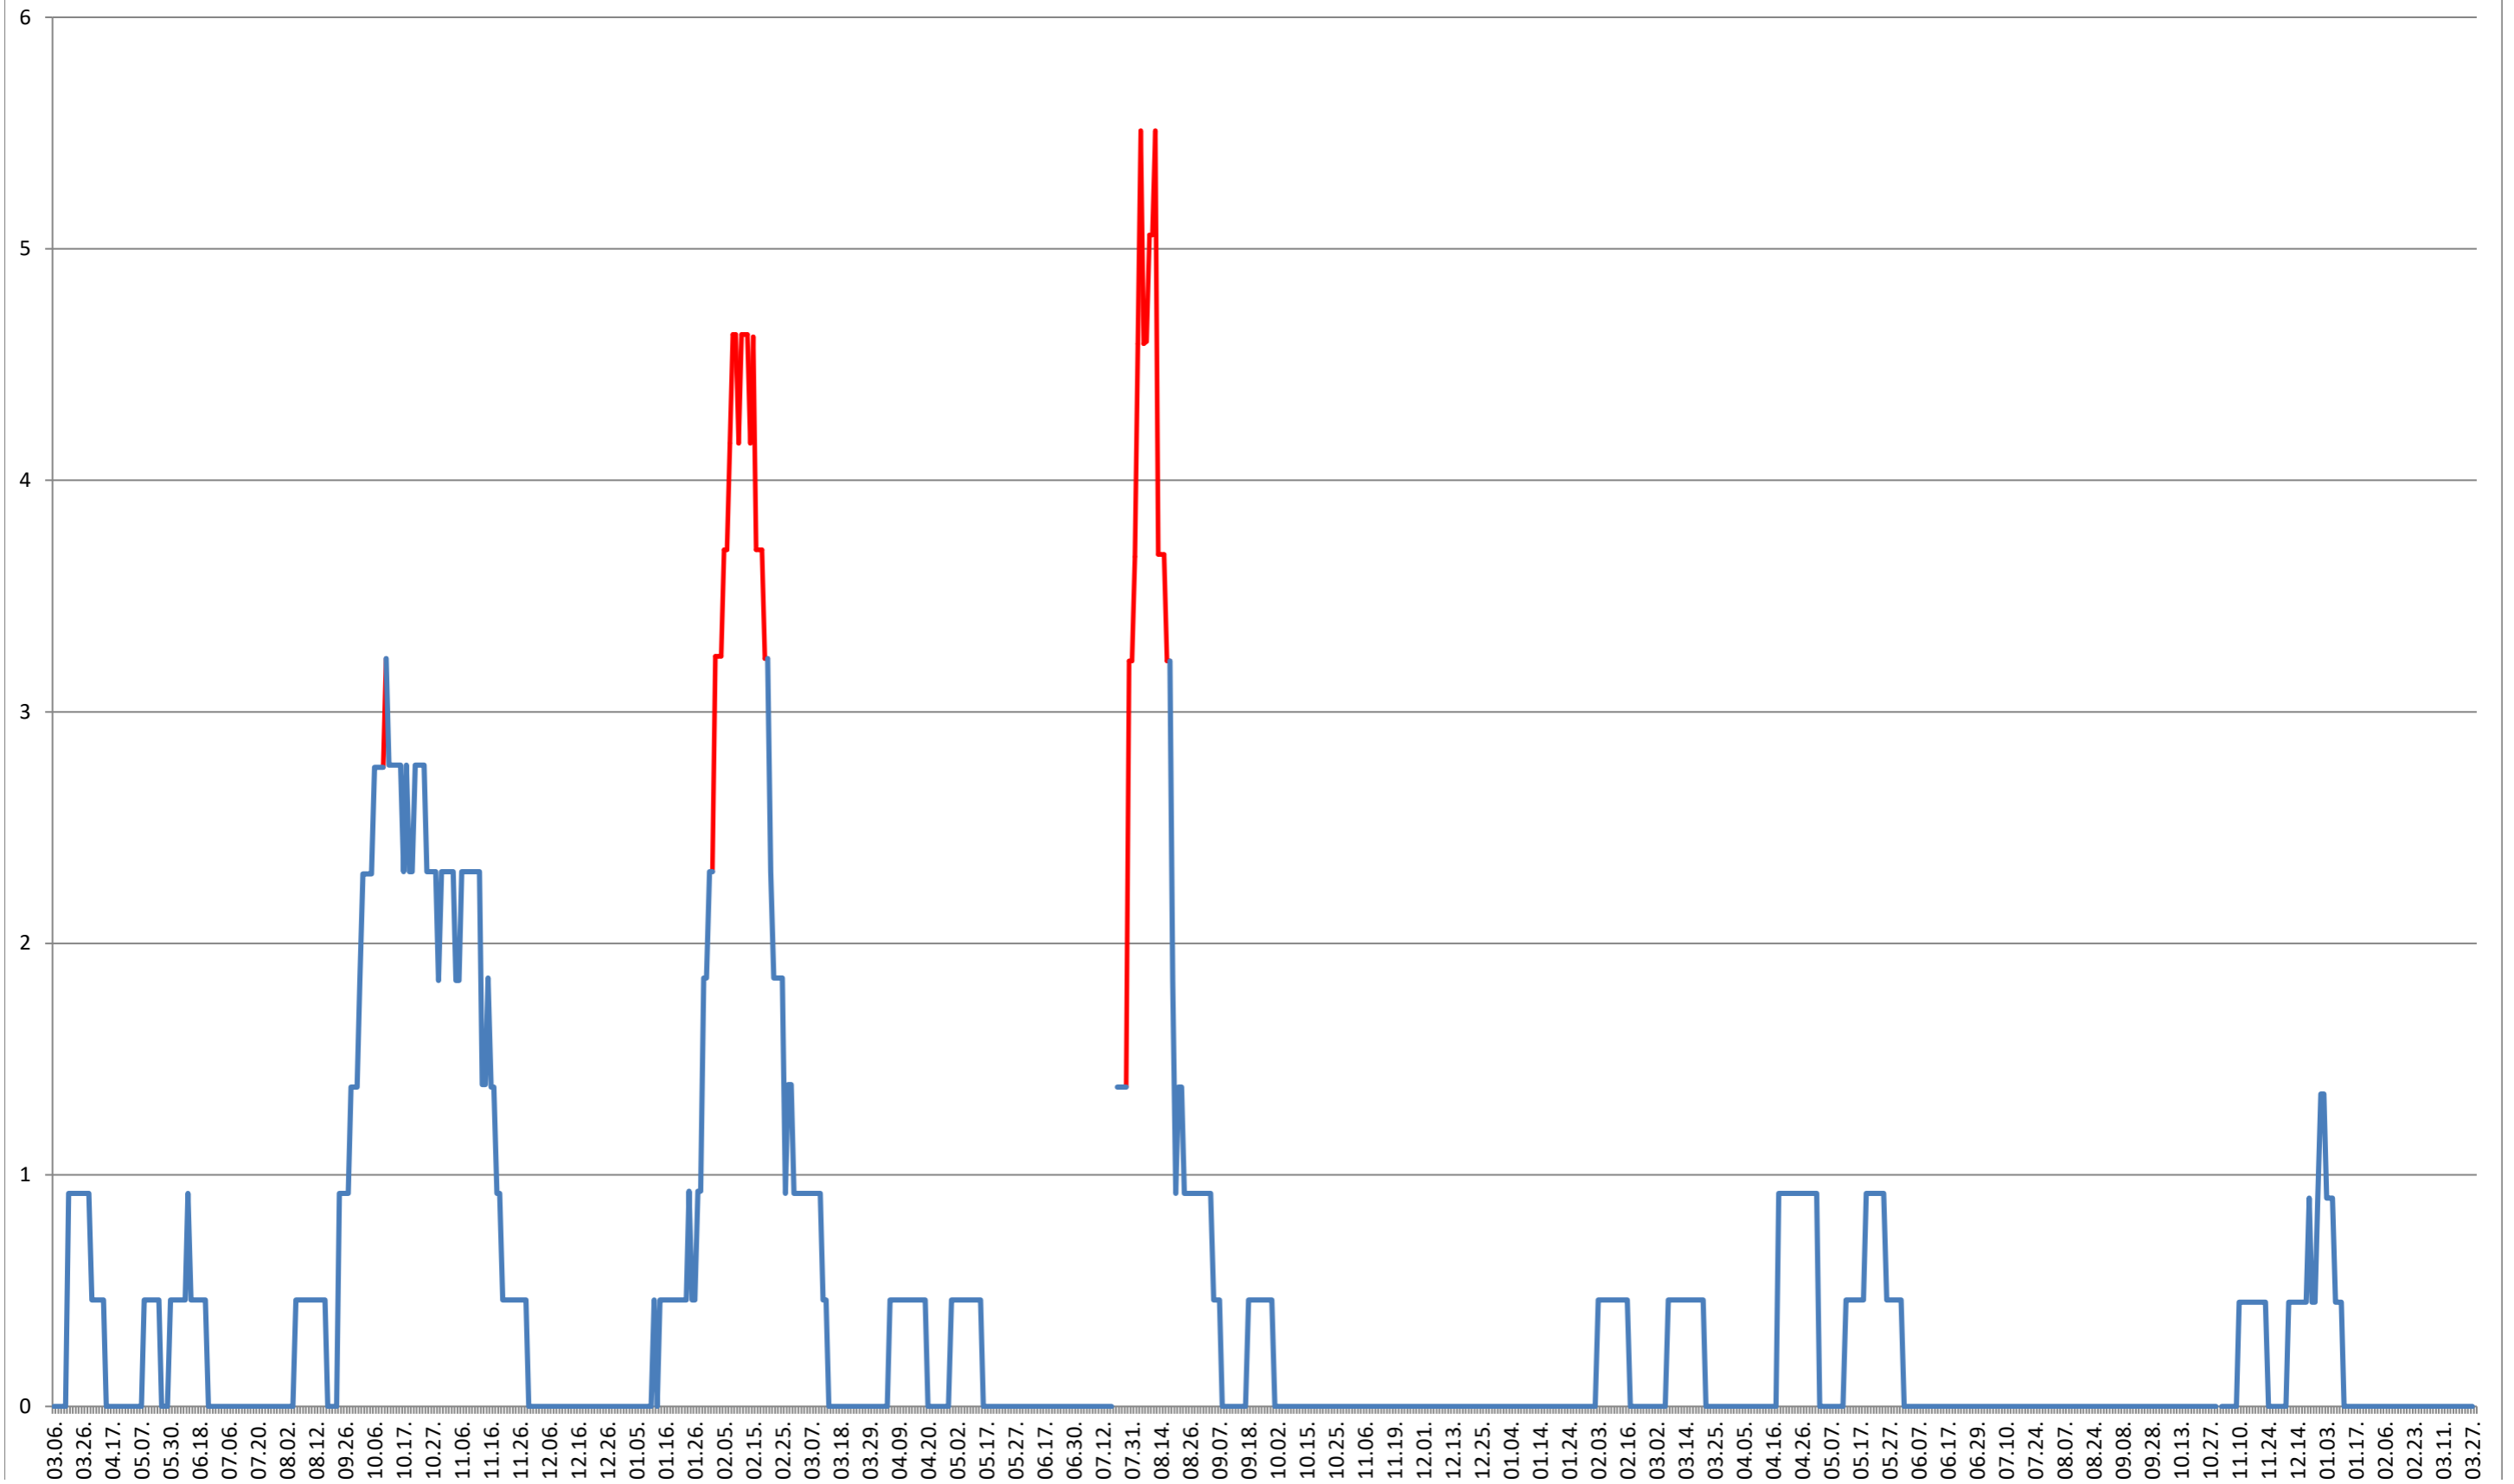

TUȘNAD - Evolutia incidentei cumulate pe 14 zile la % de locuitori
2021.03.07. - 2024.03.28.