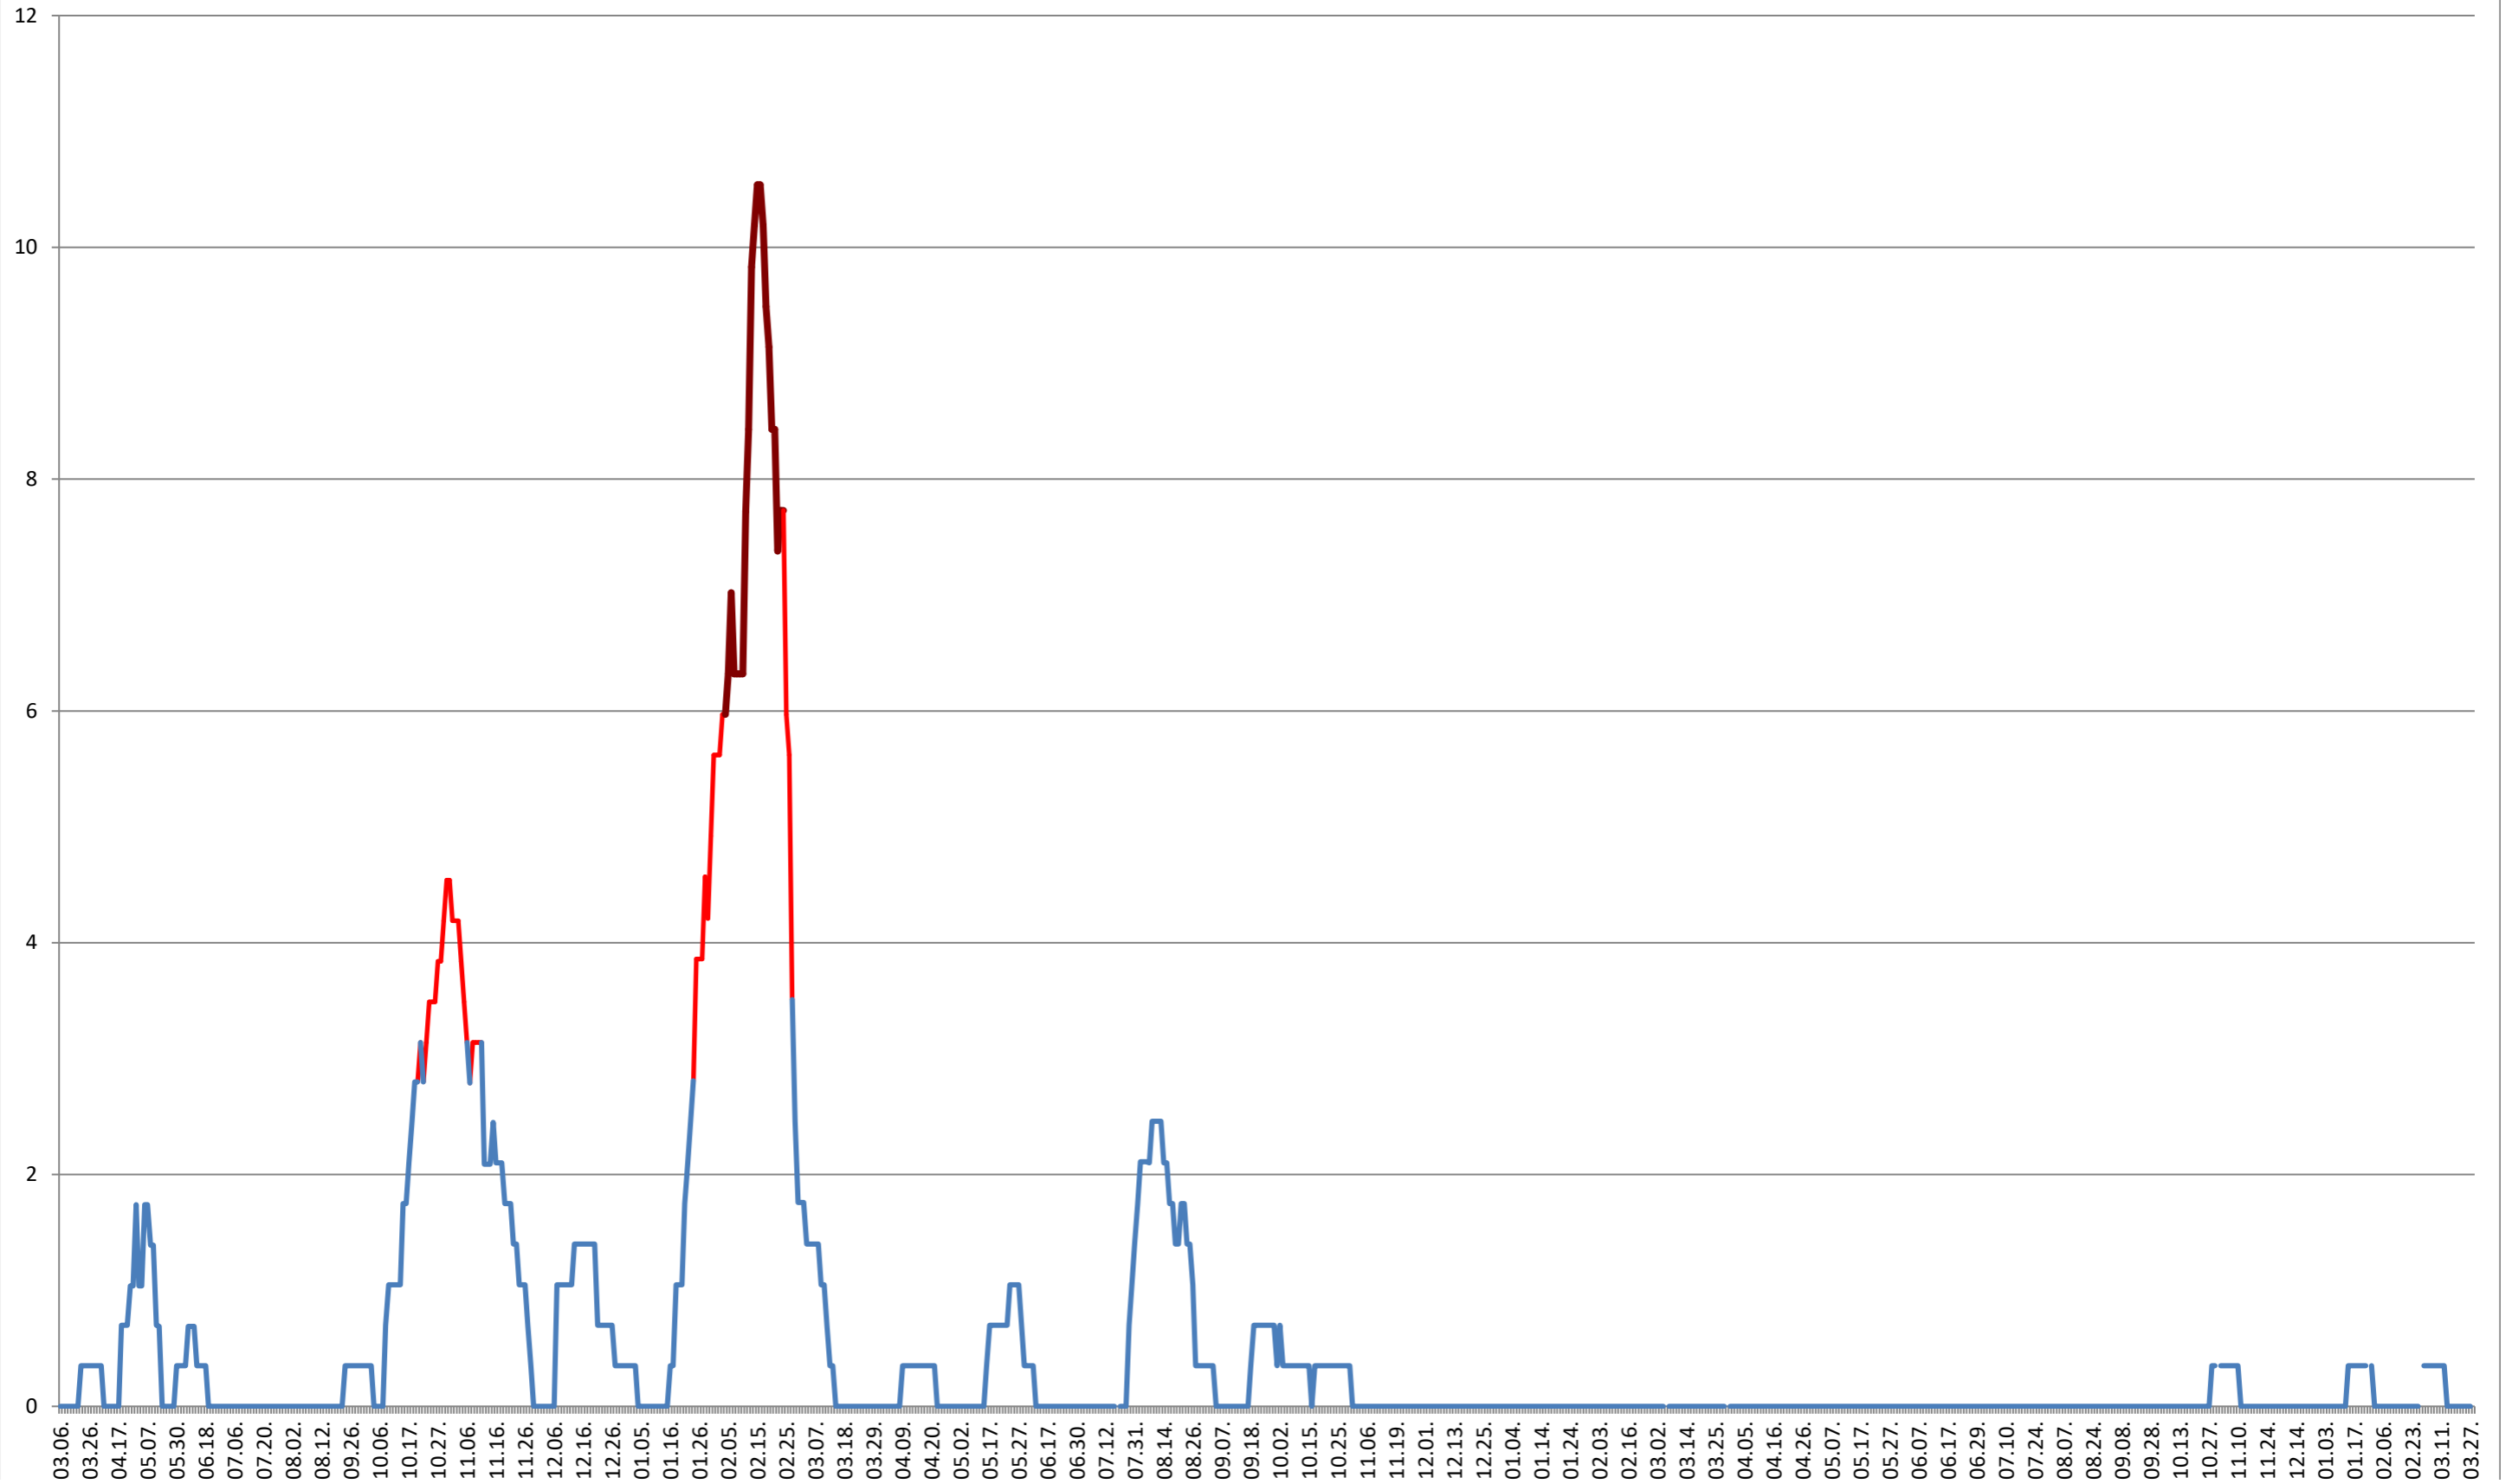

SECUIENI - Evolutia incidentei cumulate pe 14 zile la ‰ de locuitori
2021.03.07. - 2024.03.28.