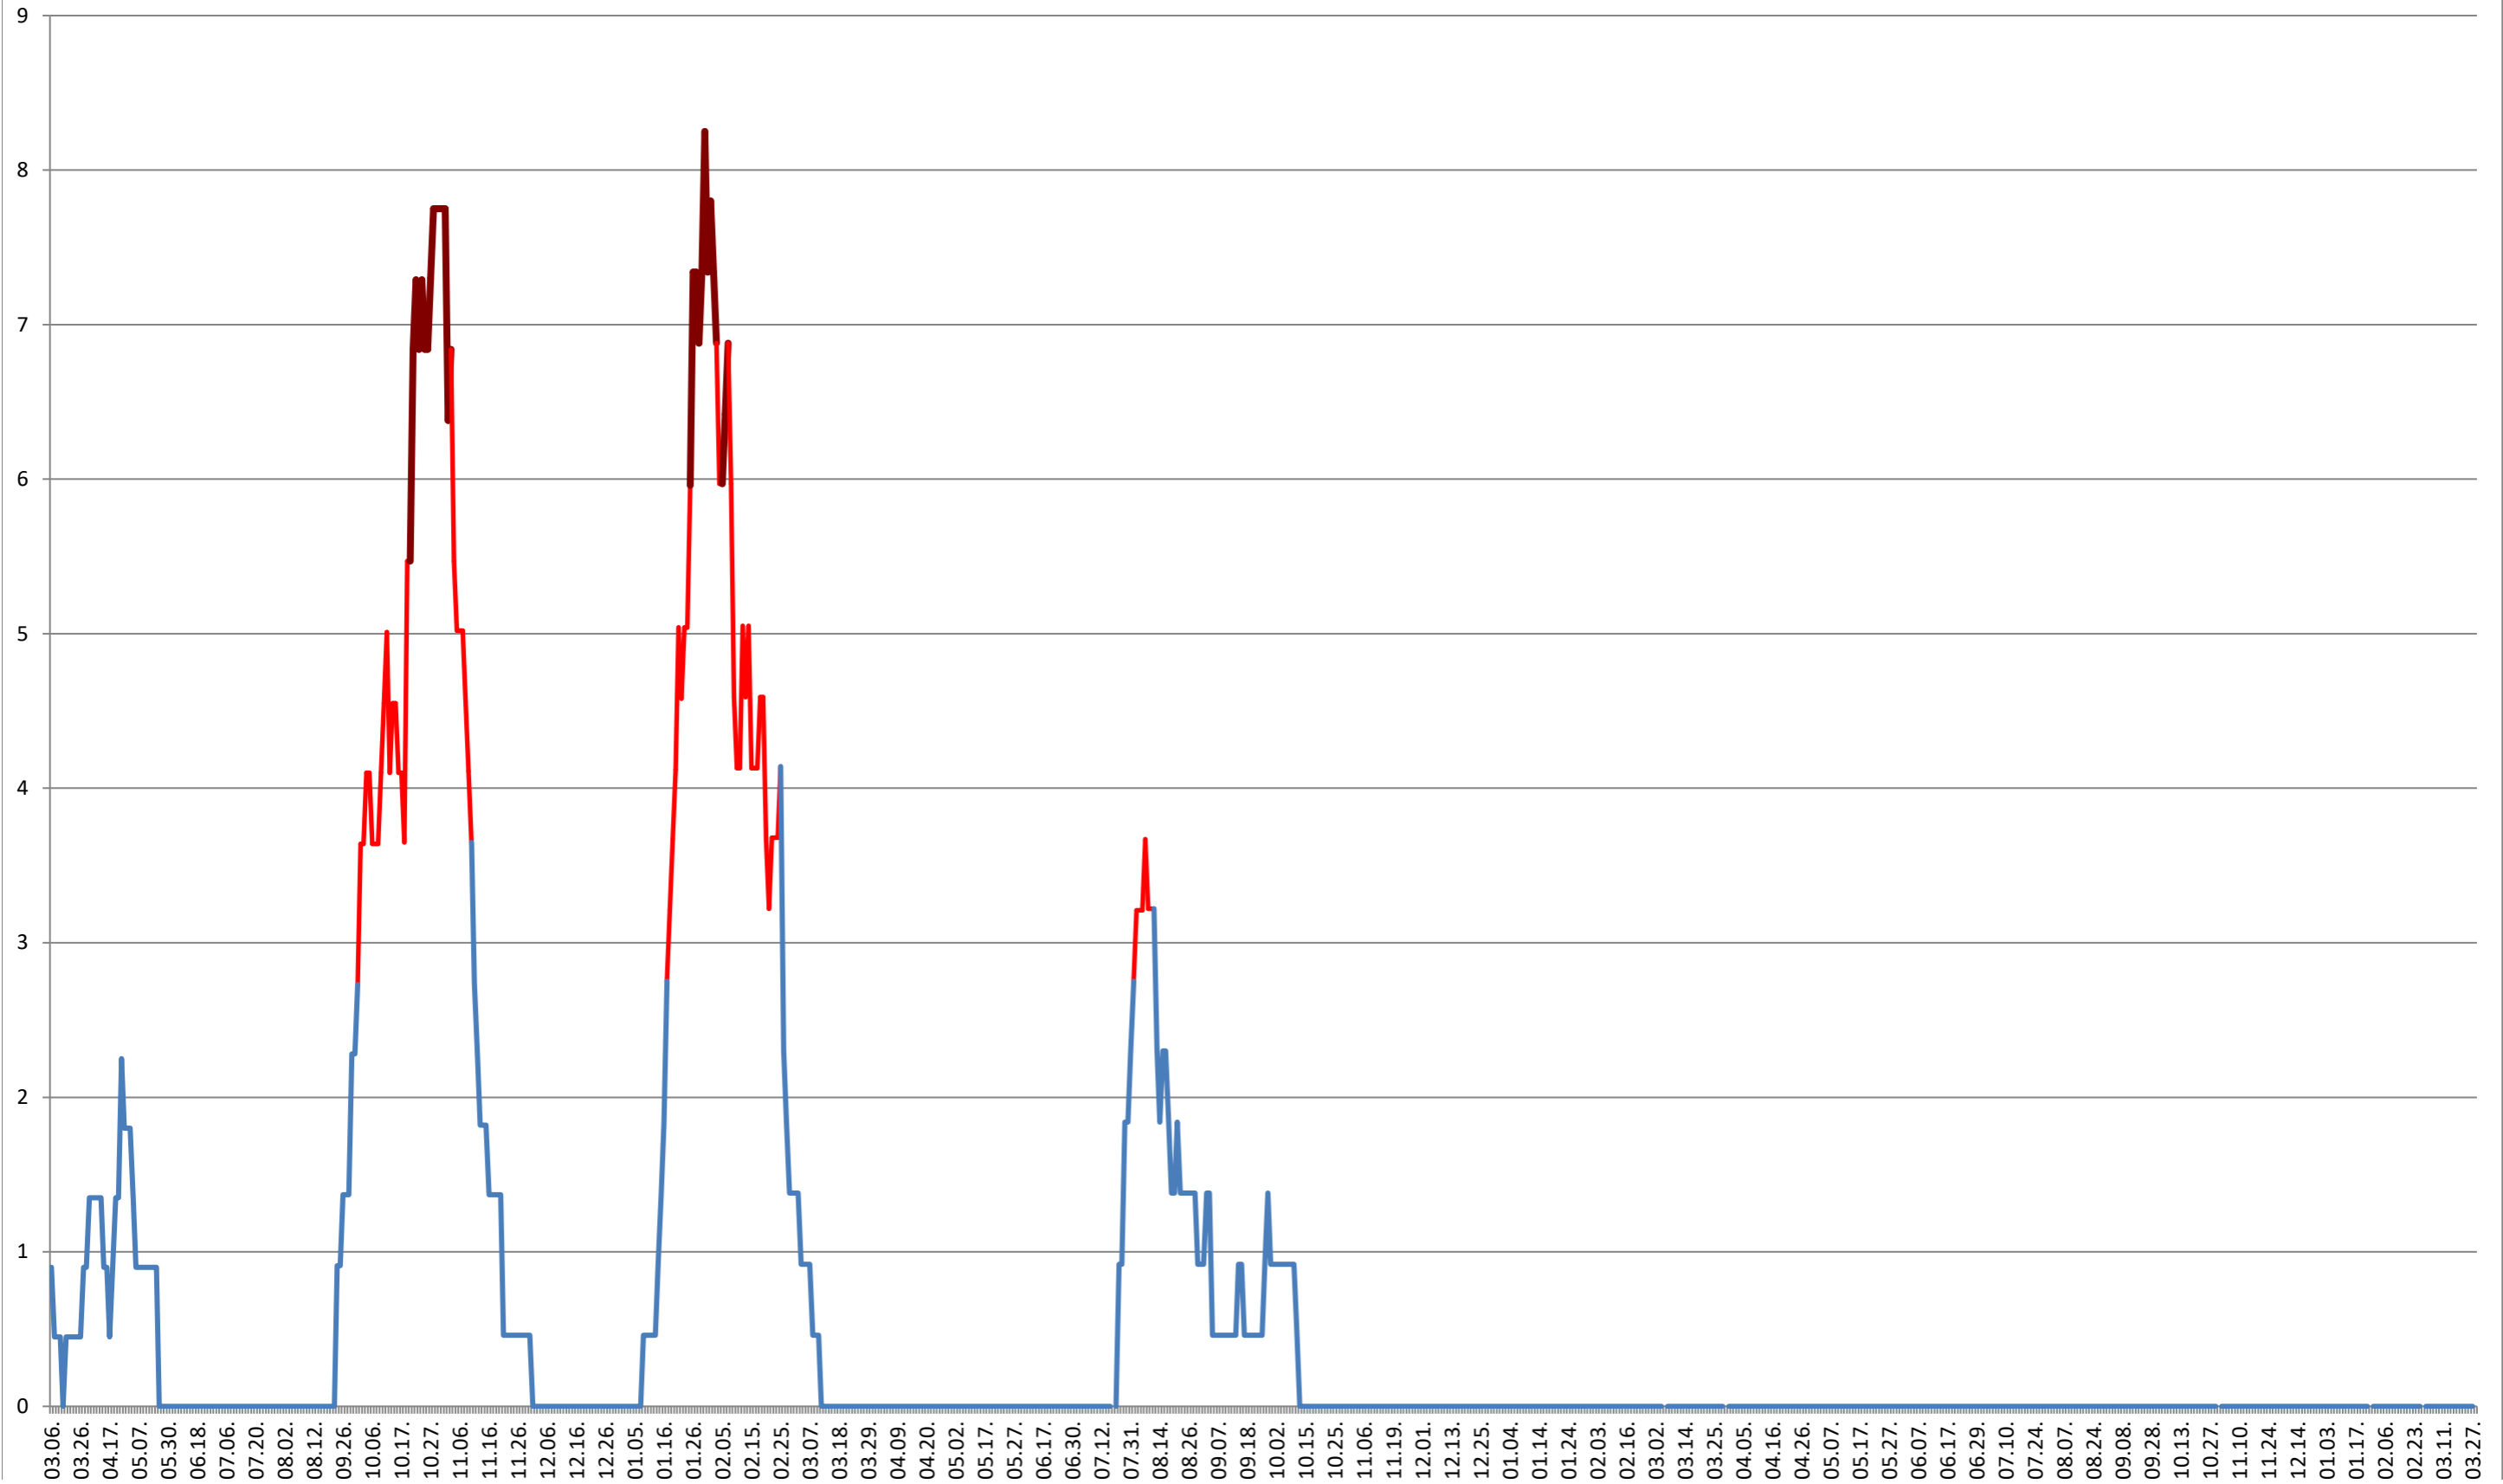

SÂNTIMBRU - Evolutia incidentei cumulate pe 14 zile la ‰ de locuitori 2021.03.07. - 2024.03.28.