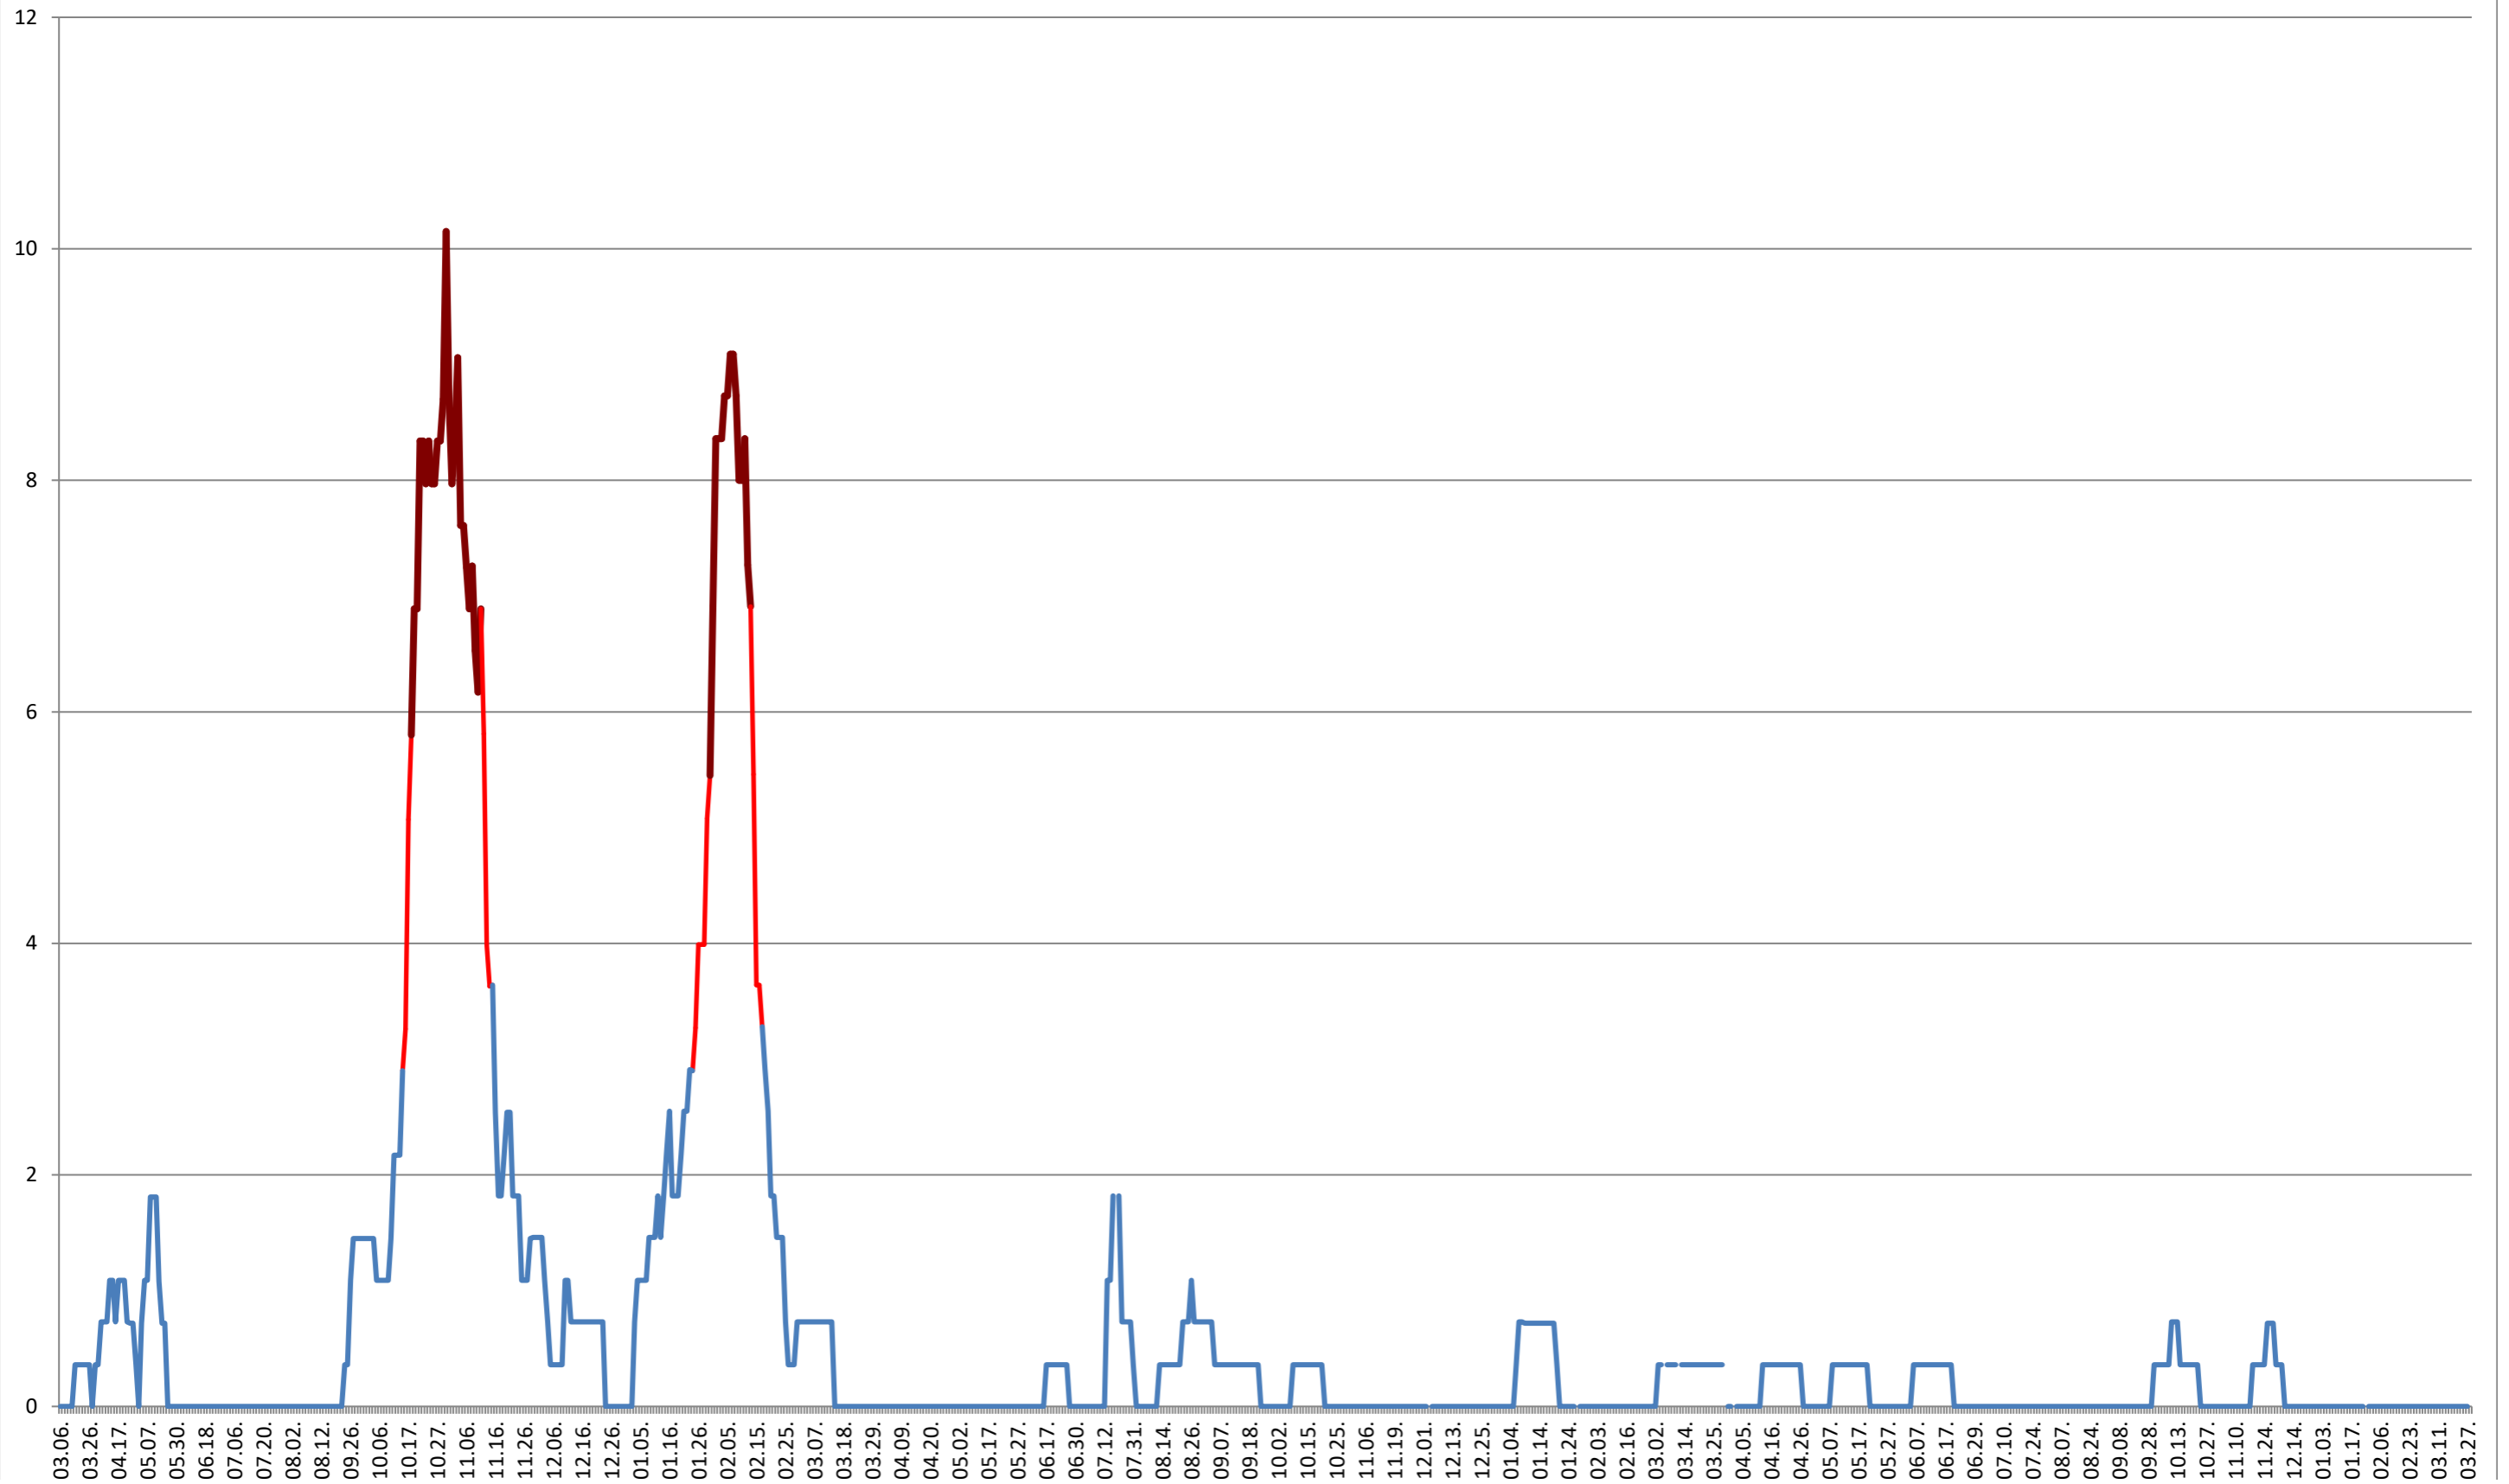

MIHĂILENI - Evolutia incidentei cumulate pe 14 zile la ‰ de locuitori
2021.03.07. - 2024.03.28.