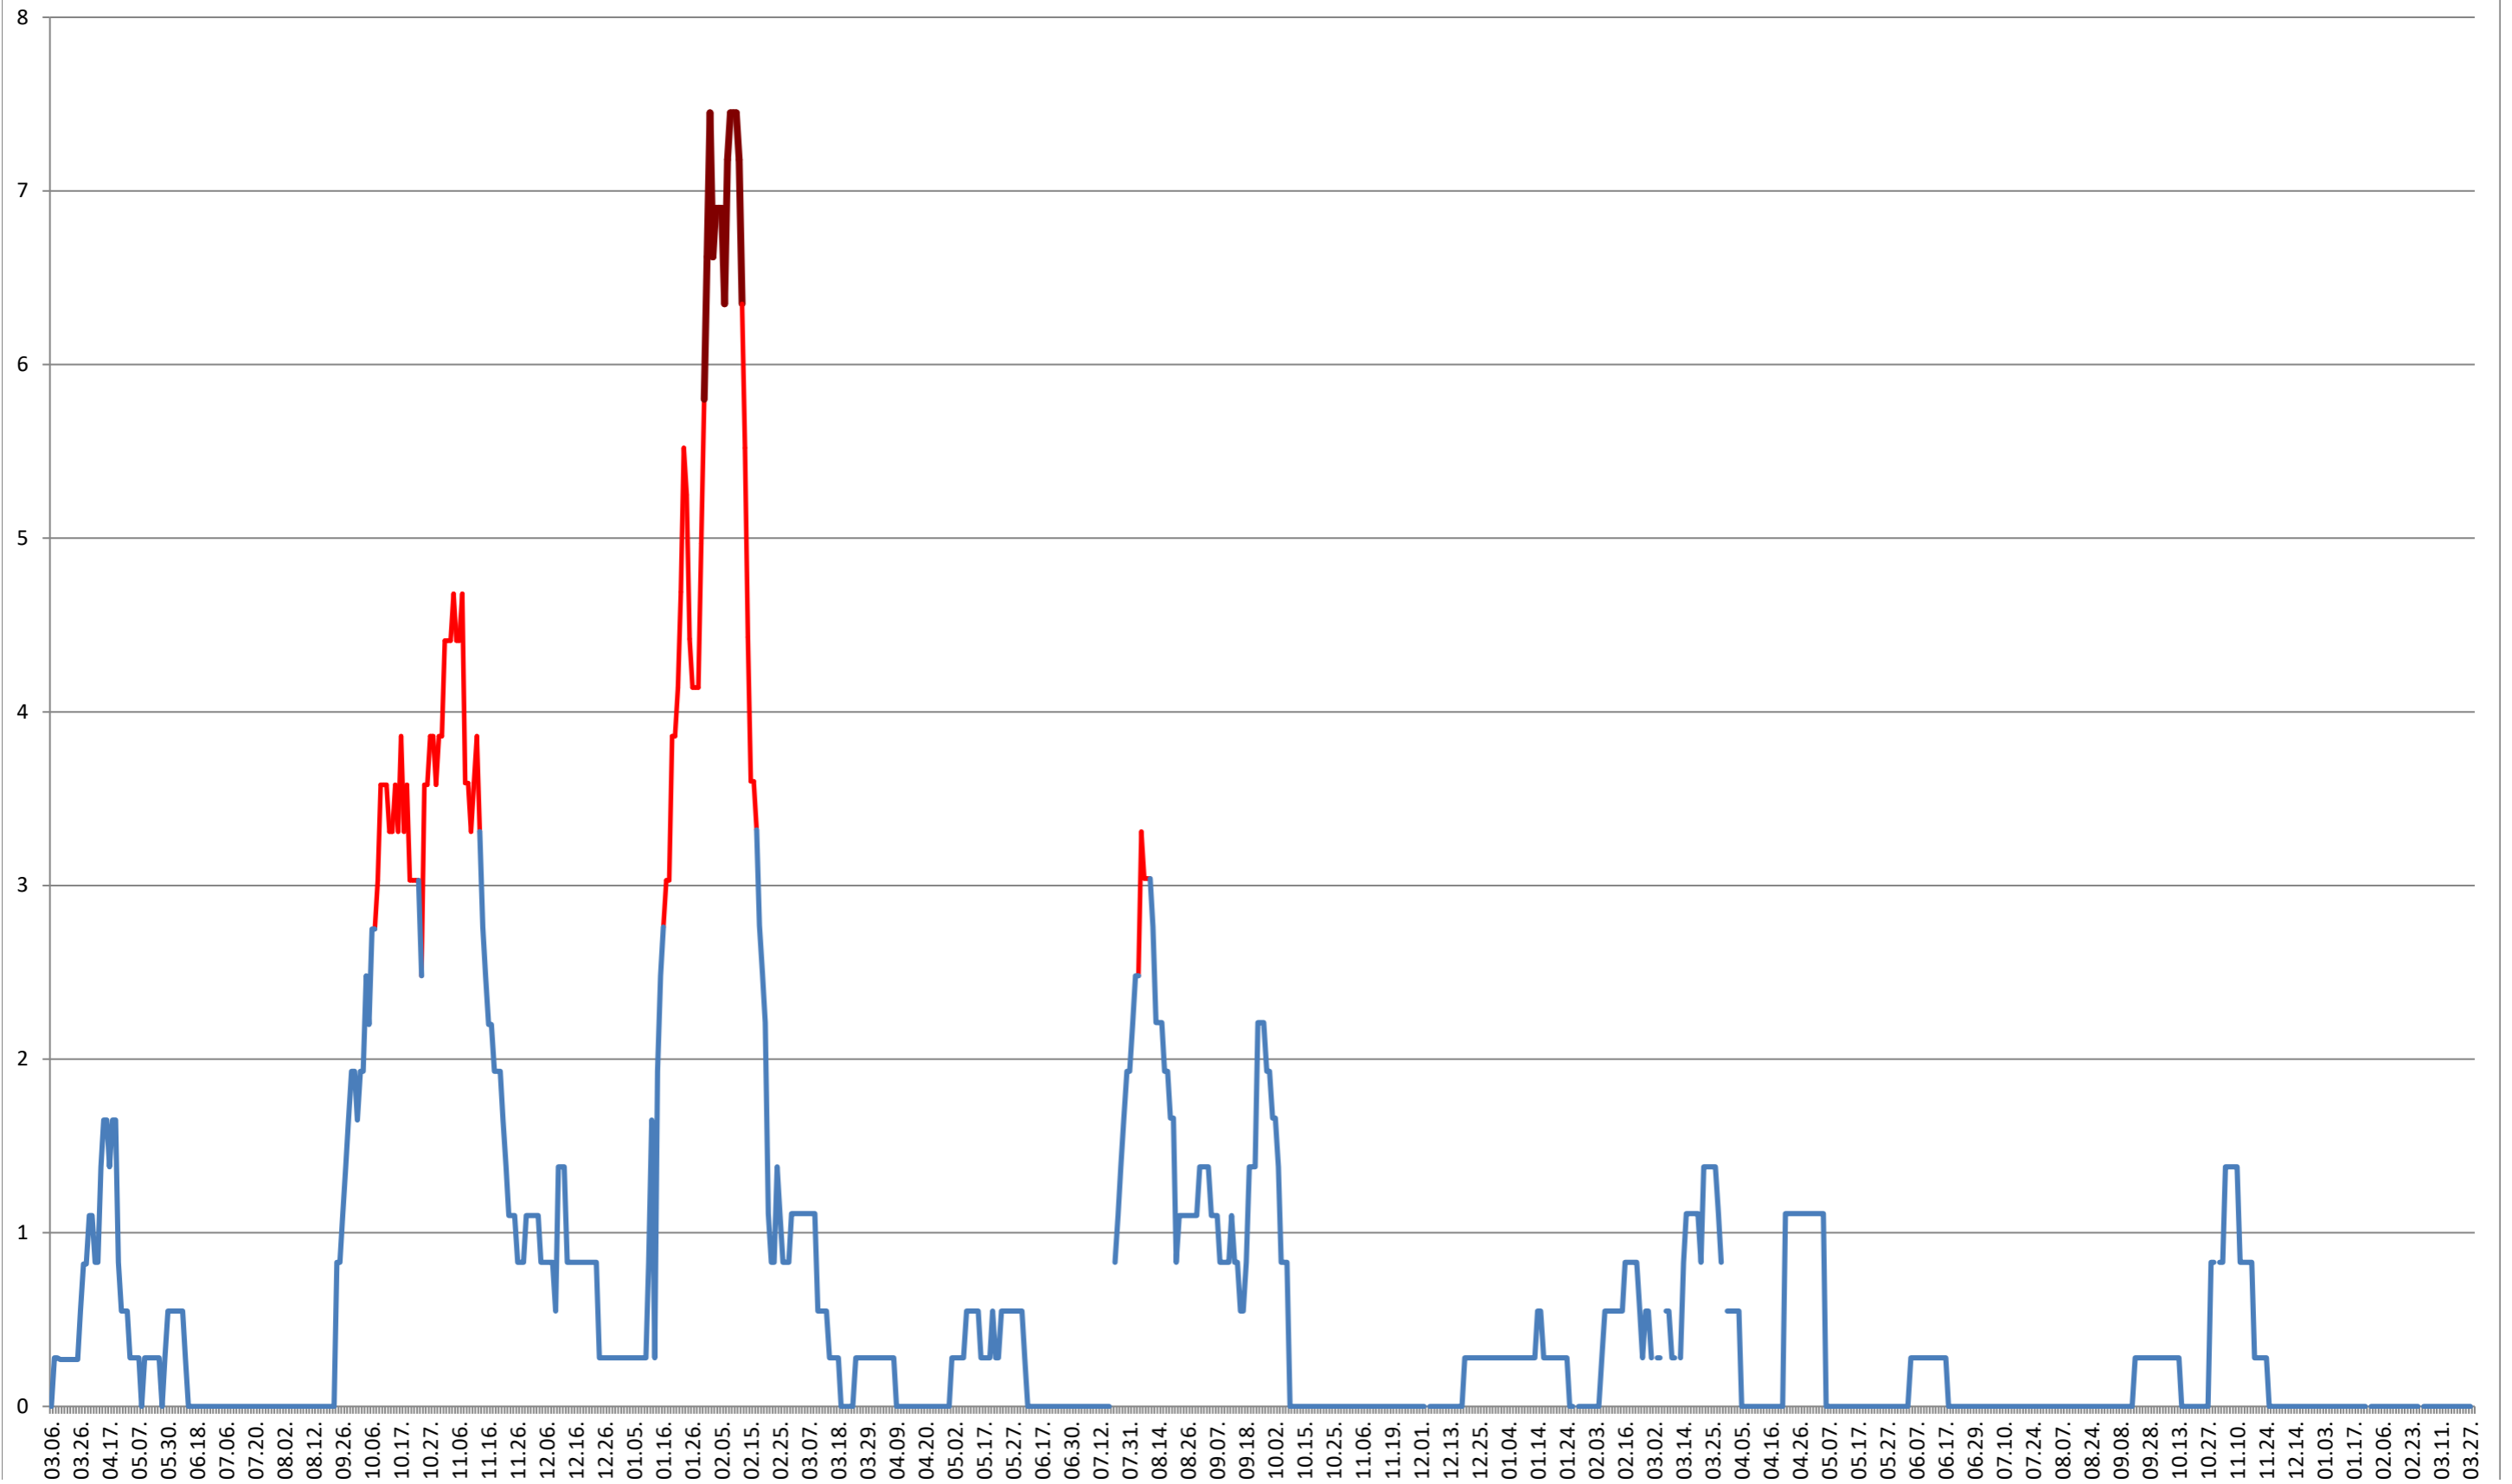

### SÂNDOMIC - Evolutia incidentei cumulate pe 14 zile la % de locuitori 2021.03.07. - 2024.03.28.

SÂNMARTIN - Evolutia incidentei cumulate pe 14 zile la ‰ de locuitori  
2021.03.07. - 2024.03.28.

**SÂNSIMION - Evolutia incidentei cumulate pe 14 zile la % de locuitori**  
**2021.03.07. - 2024.03.28.**