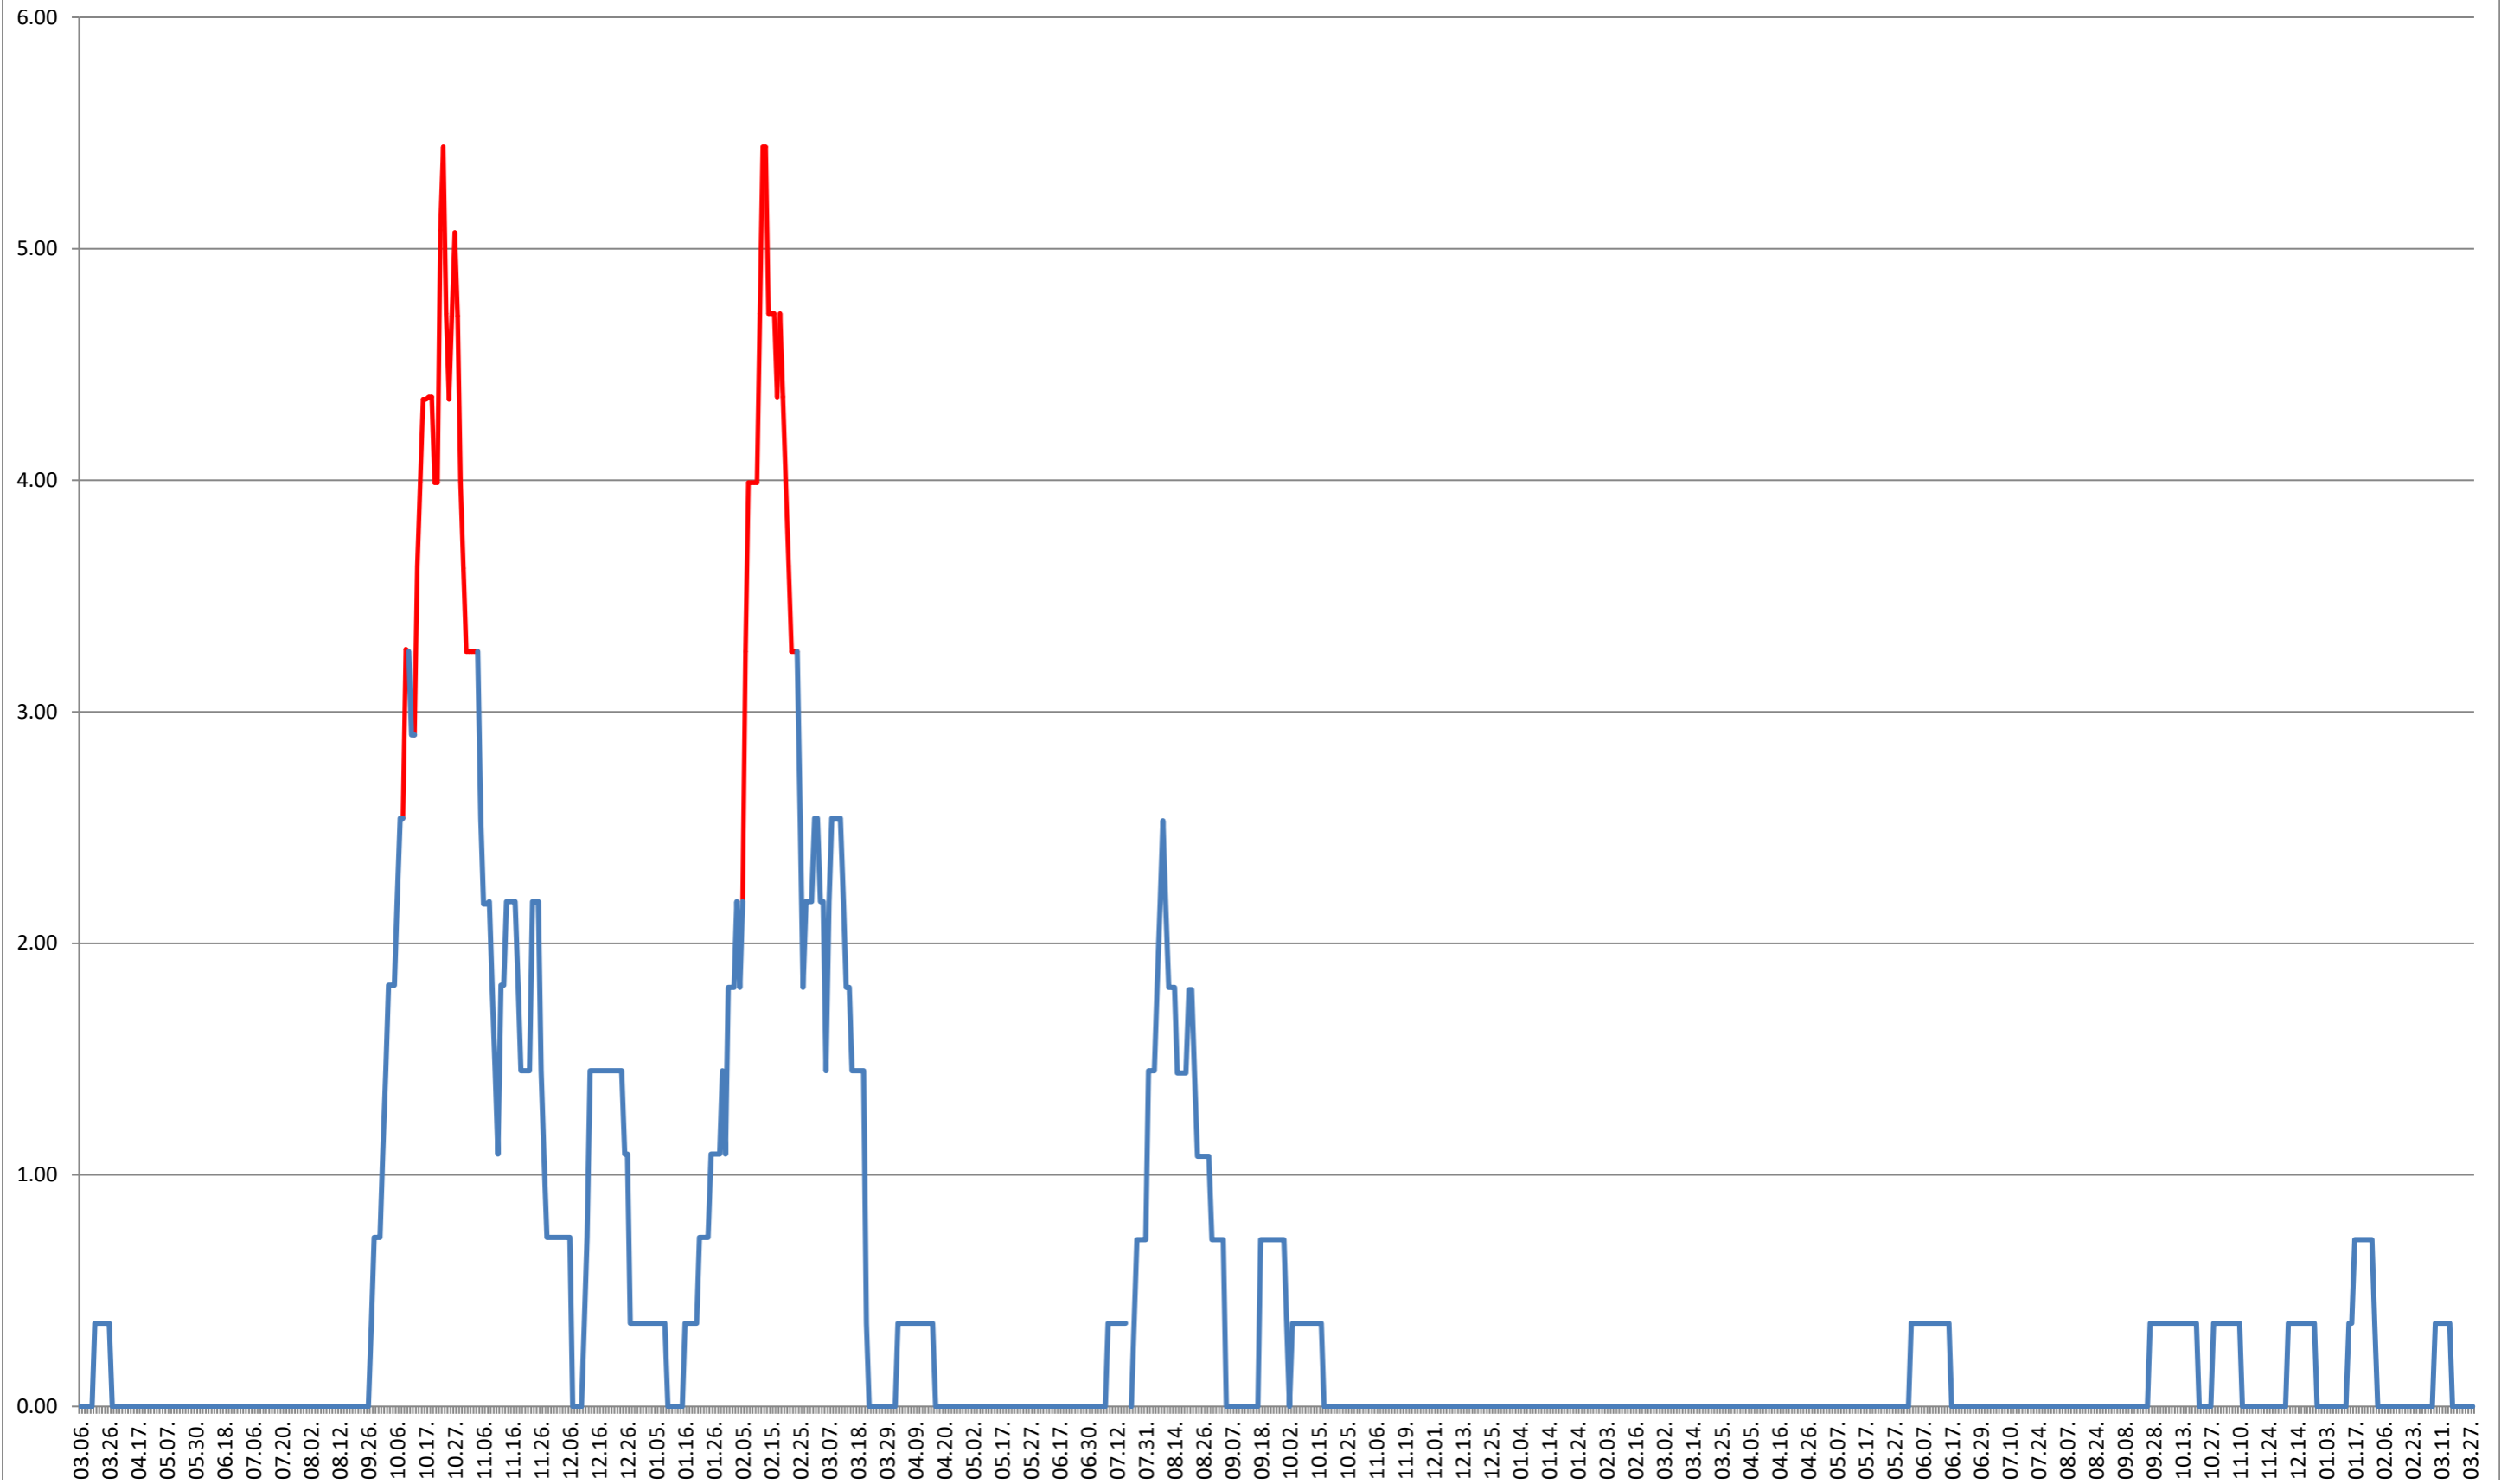

**ATID - Evolutia incidentei cumulate pe 14 zile la ‰ de locuitori**  
**2021.03.07. - 2024.03.28.**

**AVRĂMEȘTI - Evolutia incidentei cumulate pe 14 zile la % de locuitori**  
**2021.03.07. - 2024.03.28.**

**ORAȘ BĂILE TUȘNAD - Evolutia incidentei cumulate pe 14 zile la % de locuitori**  
**2021.03.07. - 2024.03.28.**

**ORAȘ BĂLAN - Evolutia incidentei cumulate pe 14 zile la ‰ de locuitori**  
**2021.03.07. - 2024.03.28.**

**BILBOR - Evolutia incidentei cumulate pe 14 zile la ‰ de locuitori**  
**2021.03.07. - 2024.03.28.**

**ORAȘ BORSEC - Evolutia incidentei cumulate pe 14 zile la % de locuitori**  
**2021.03.07. - 2024.03.28.**