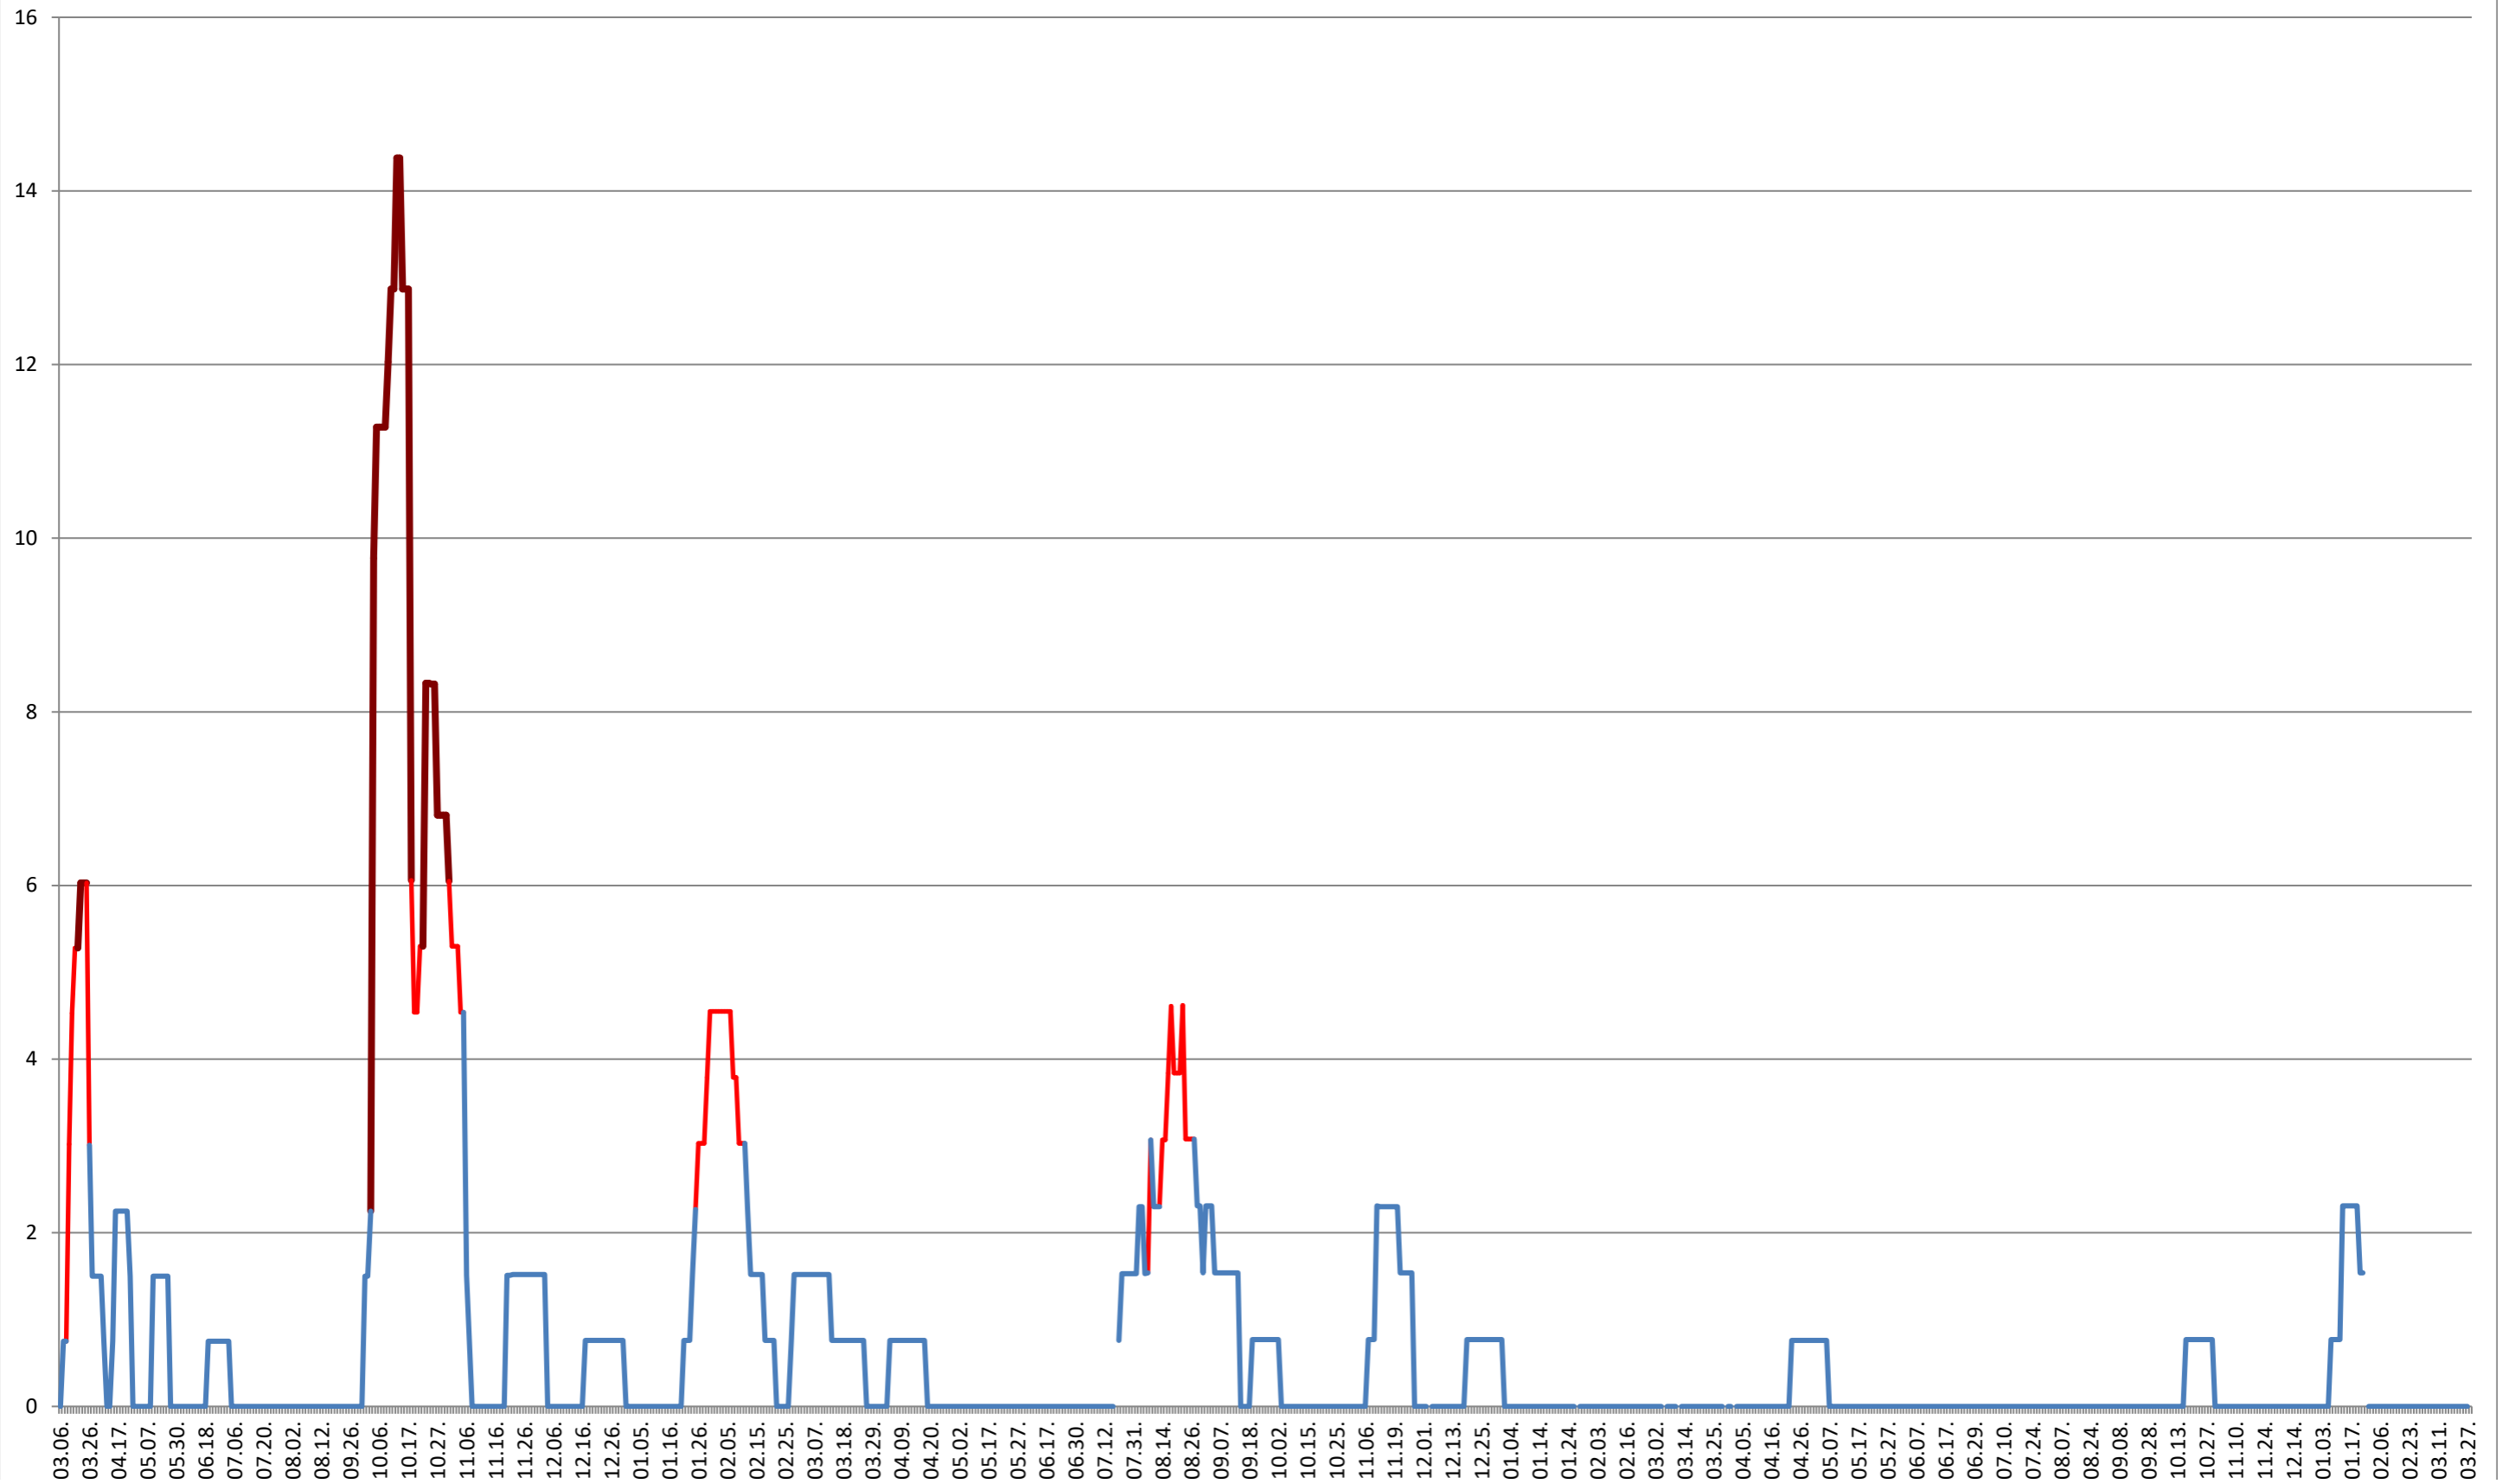

OCLAND - Evolutia incidentei cumulate pe 14 zile la % de locuitori
2021.03.07. - 2024.03.28.