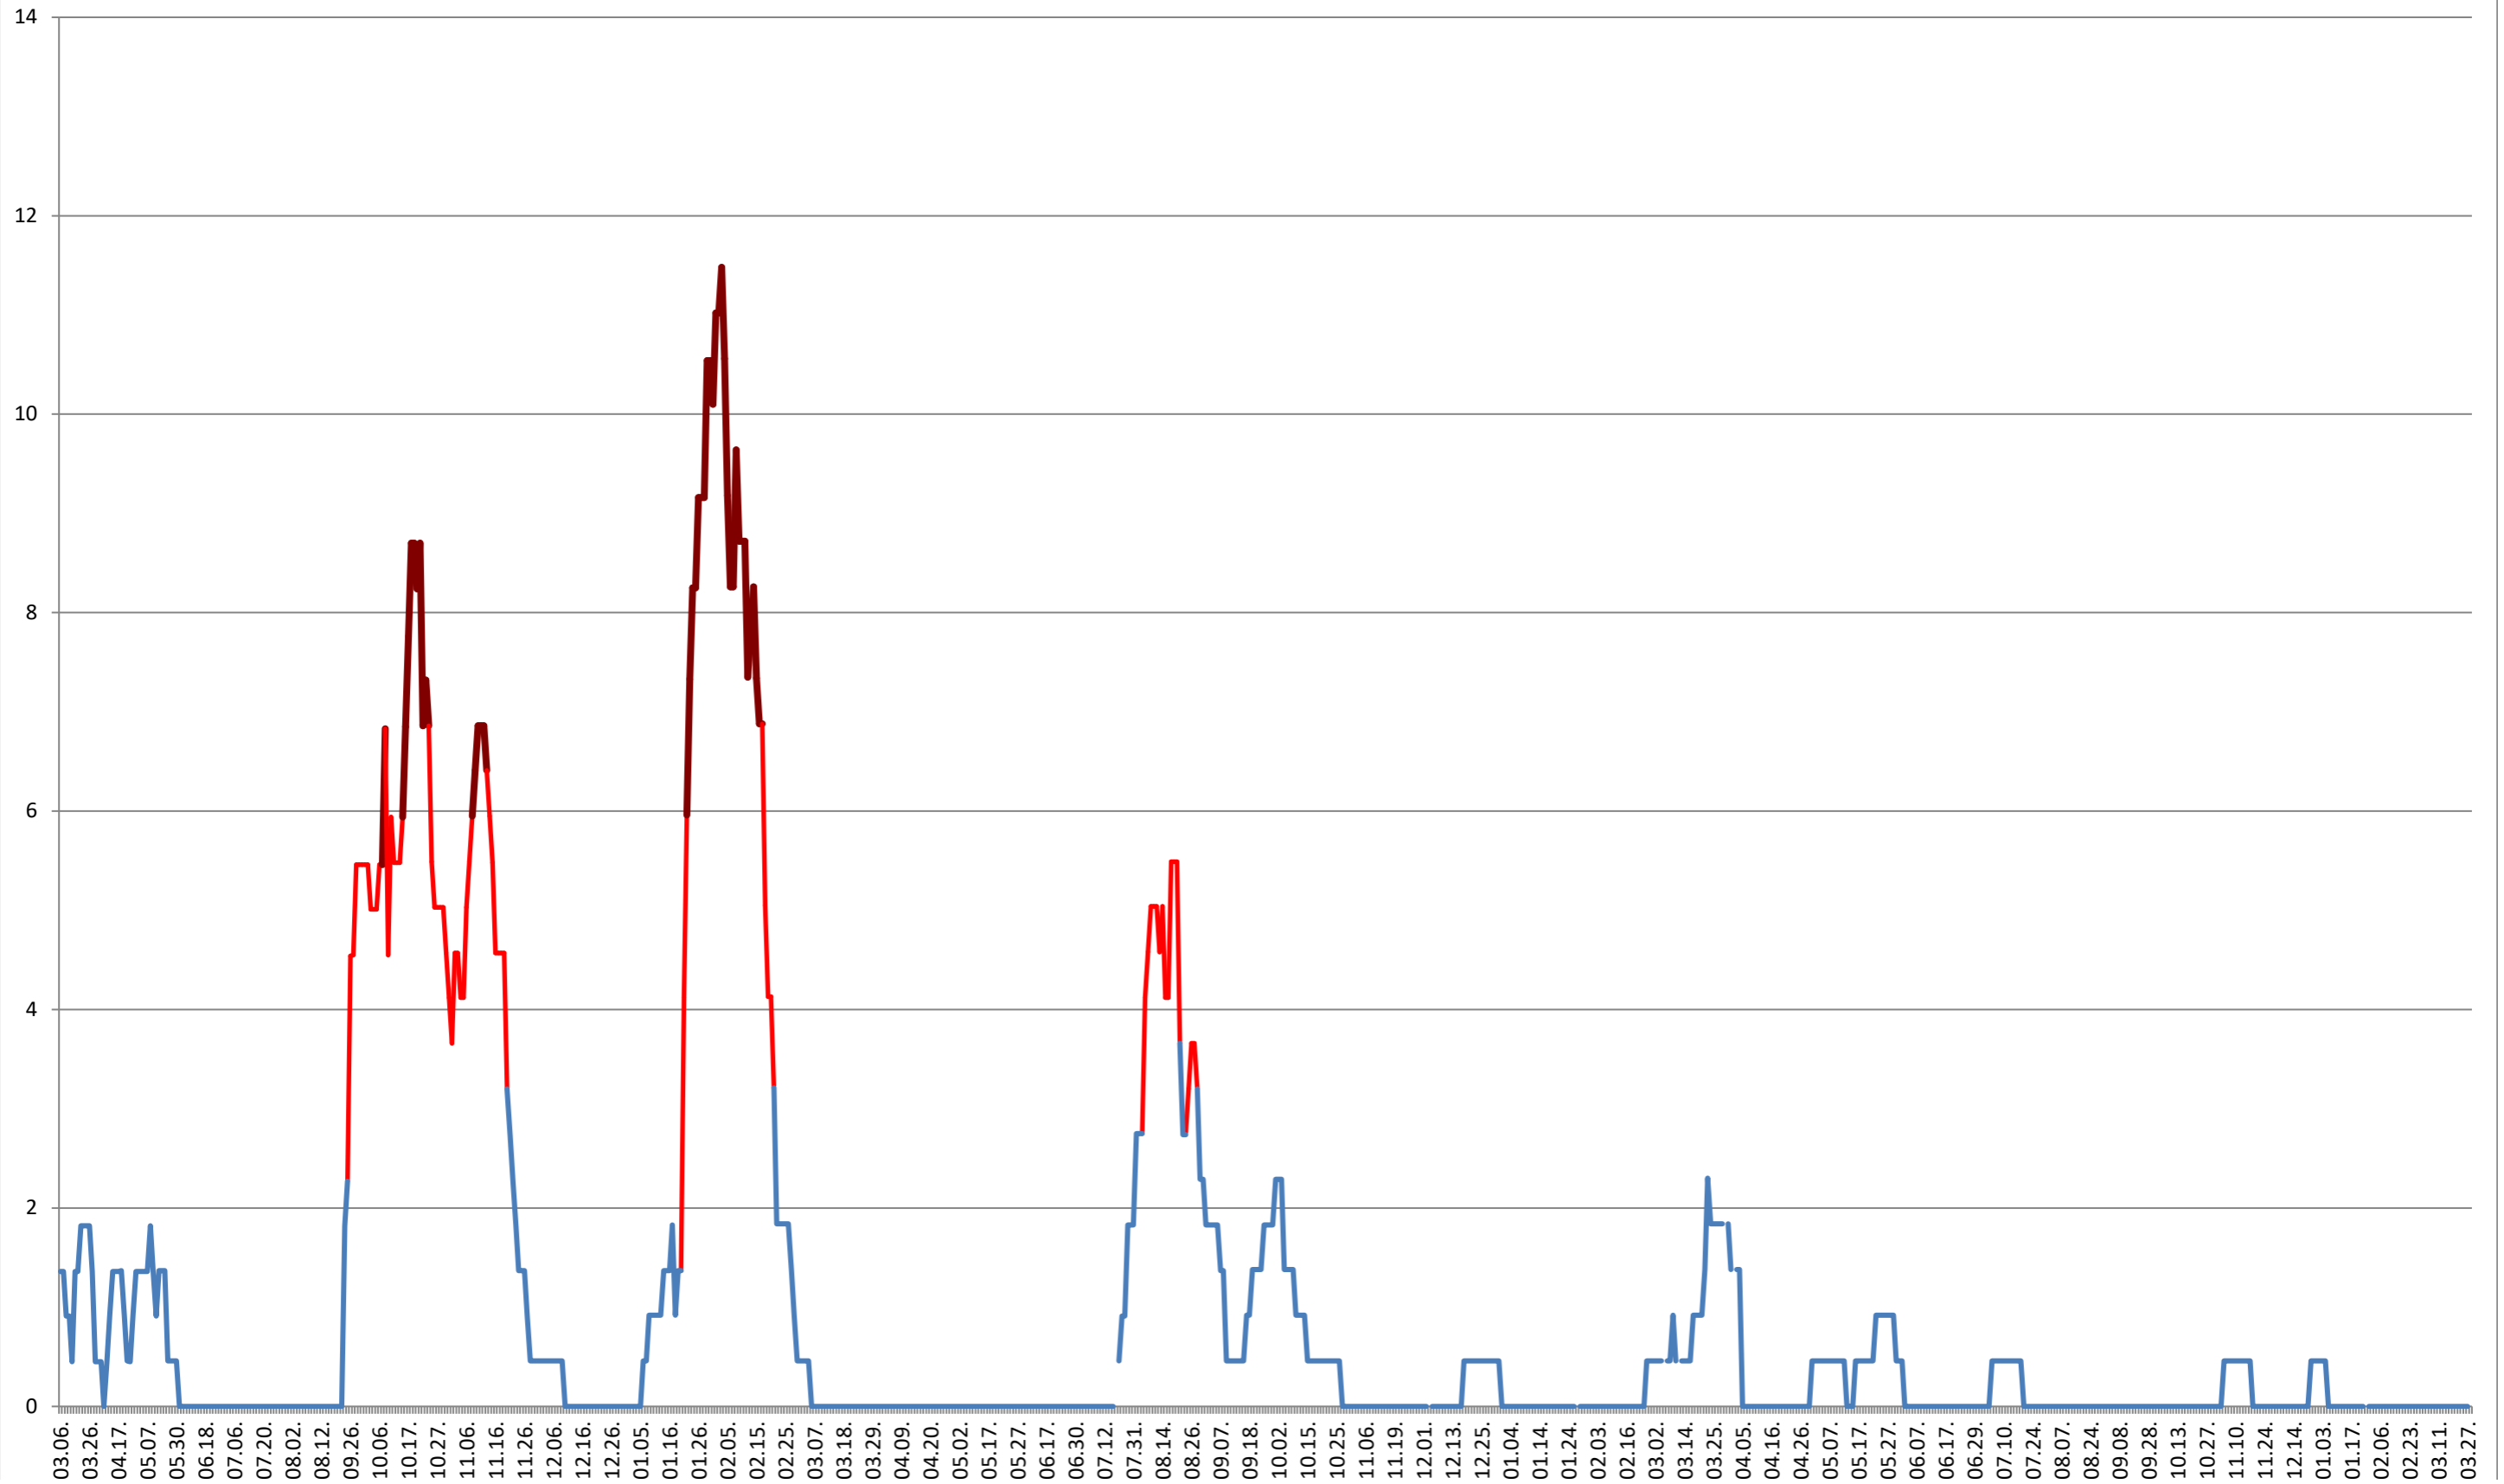

MĂDĂRAȘ - Evolutia incidentei cumulate pe 14 zile la % de locuitori 2021.03.07. - 2024.03.28.