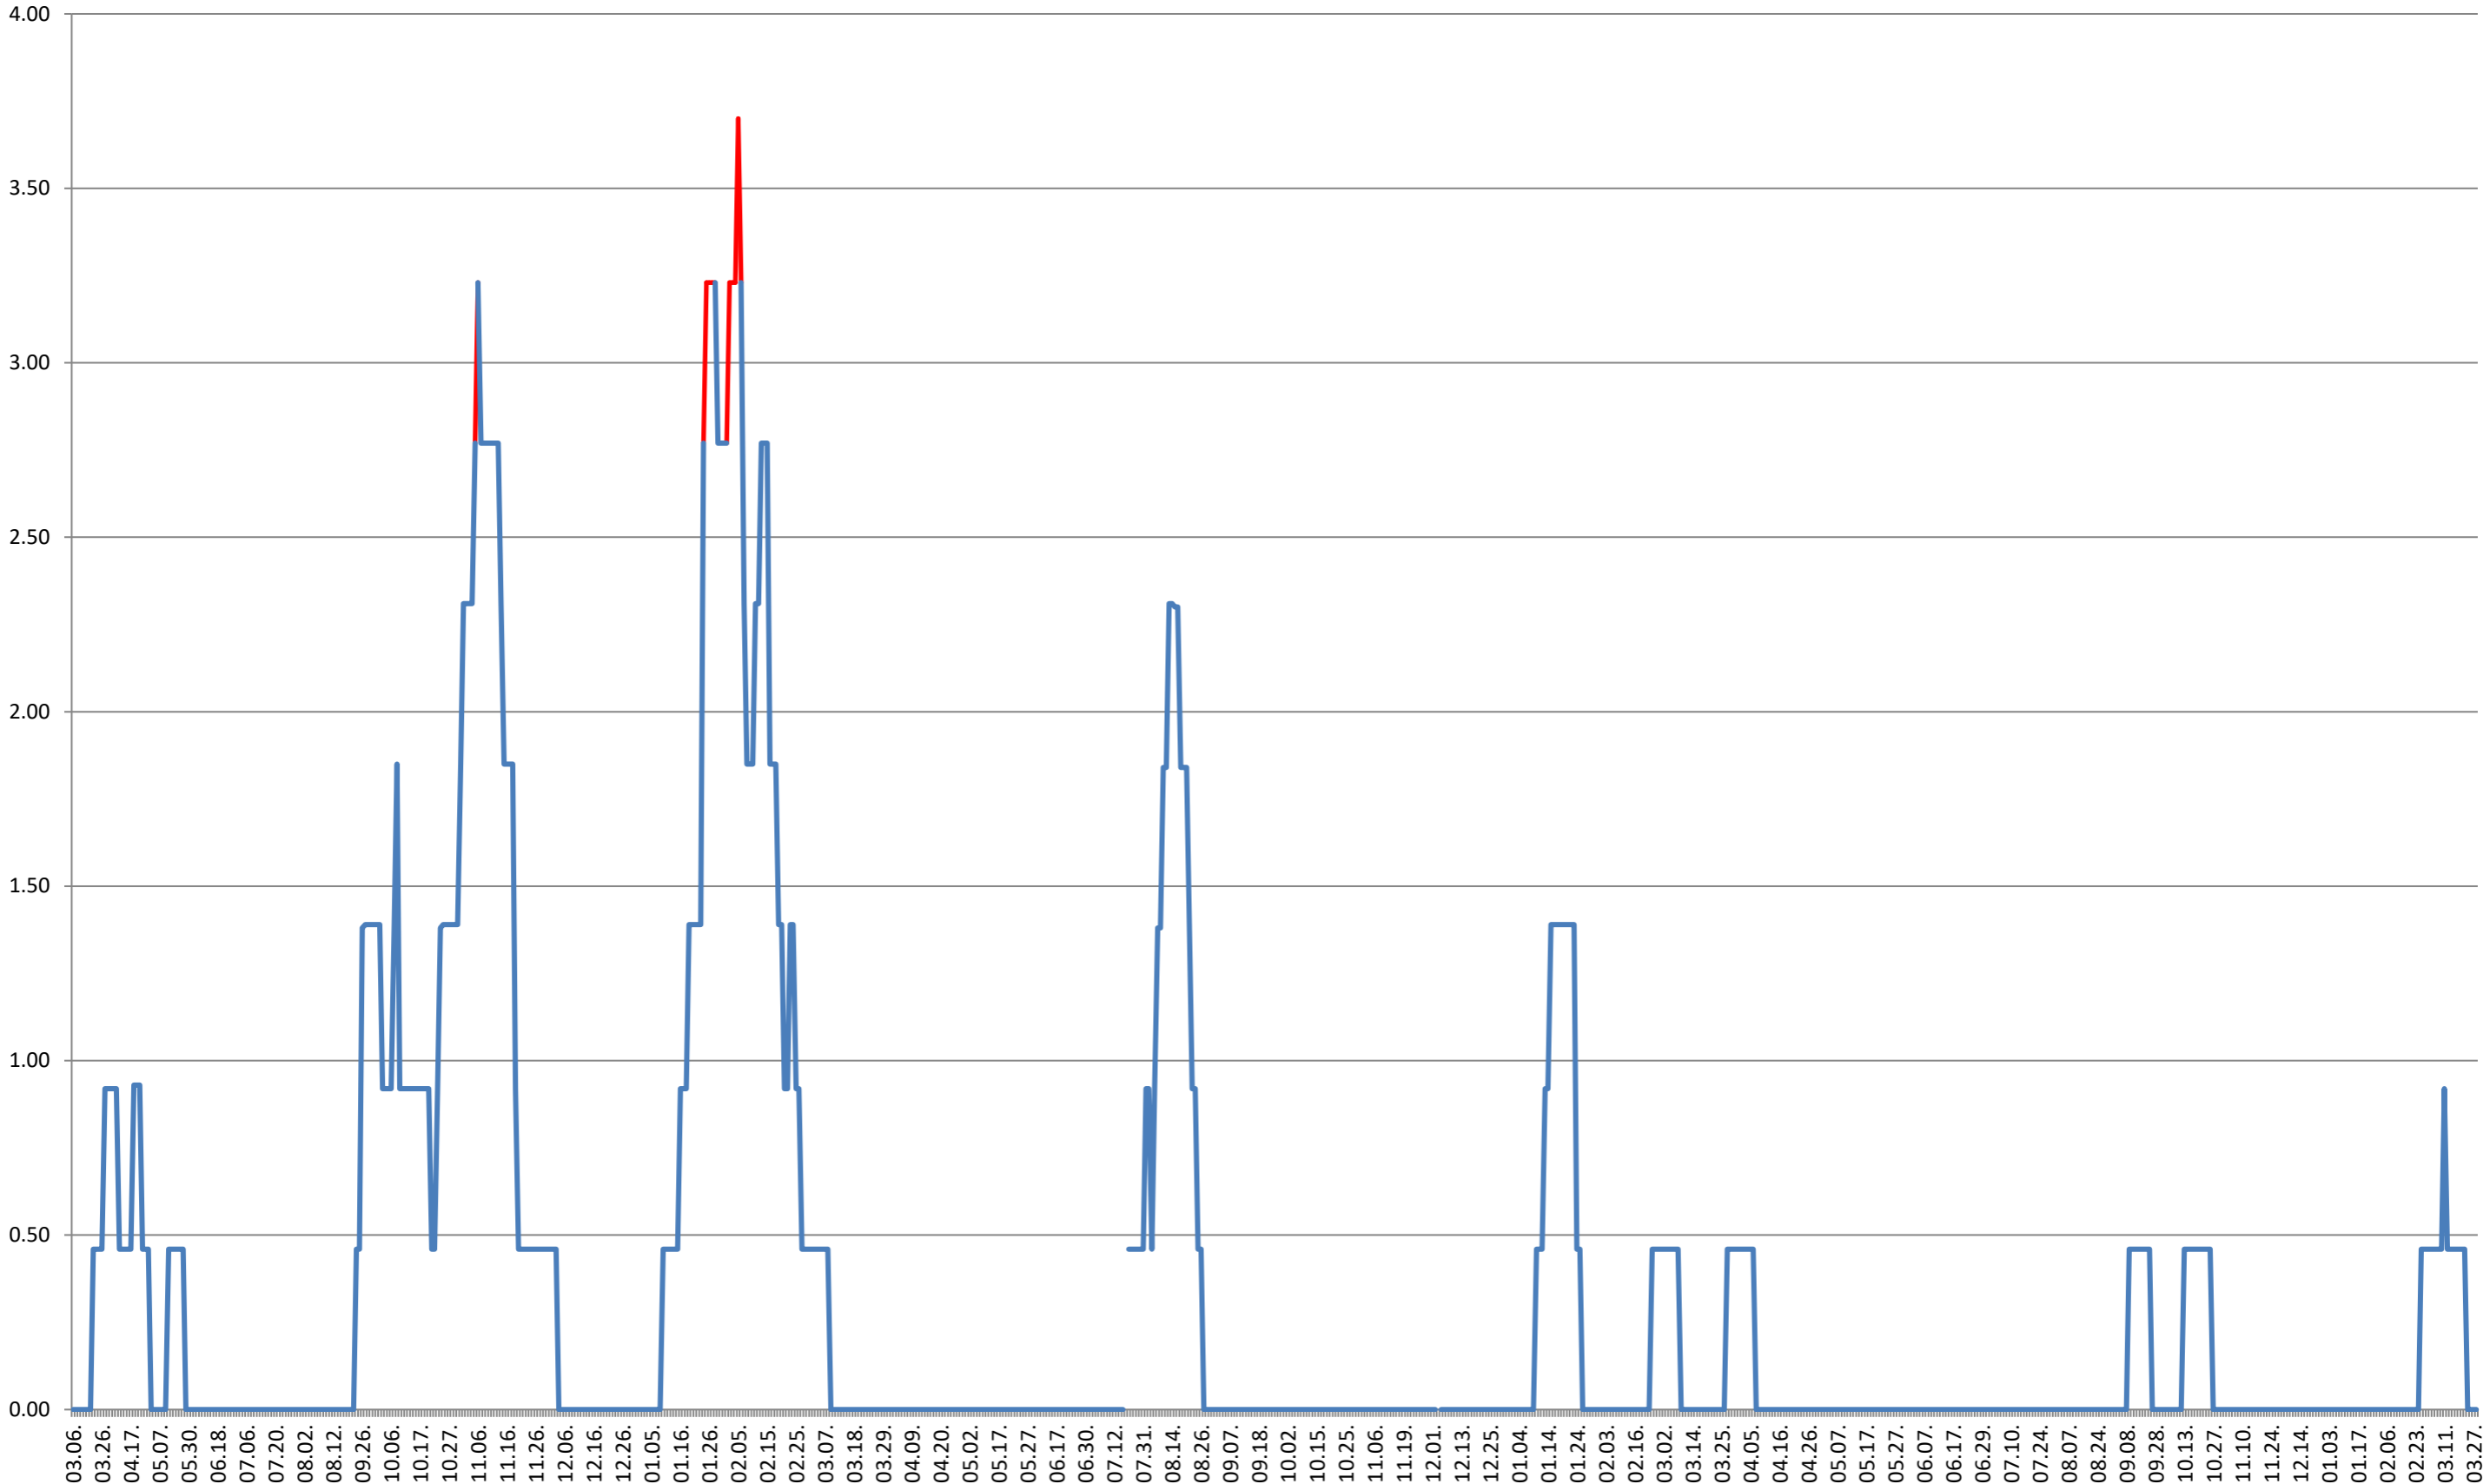

**ORAȘ BĂILE TUȘNAD - Evolutia incidentei cumulate pe 14 zile la % de locuitori**  
**2021.03.07. - 2024.03.28.**

**ORAȘ BĂLAN - Evolutia incidentei cumulate pe 14 zile la ‰ de locuitori**  
**2021.03.07. - 2024.03.28.**

**BILBOR - Evolutia incidentei cumulate pe 14 zile la ‰ de locuitori**  
**2021.03.07. - 2024.03.28.**

**ORAȘ BORSEC - Evolutia incidentei cumulate pe 14 zile la % de locuitori**  
**2021.03.07. - 2024.03.28.**

**BRĂDEȘTI - Evolutia incidentei cumulate pe 14 zile la ‰ de locuitori**  
**2021.03.07. - 2024.03.28.**

**CĂPÂLNIȚA - Evolutia incidentei cumulate pe 14 zile la ‰ de locuitori**  
**2021.03.07. - 2024.03.28.**

### CÂRȚA - Evolutia incidentei cumulate pe 14 zile la ‰ de locuitori 2021.03.07. - 2024.03.28.

CICEU - Evolutia incidentei cumulate pe 14 zile la ‰ de locuitori  
2021.03.07. - 2024.03.28.