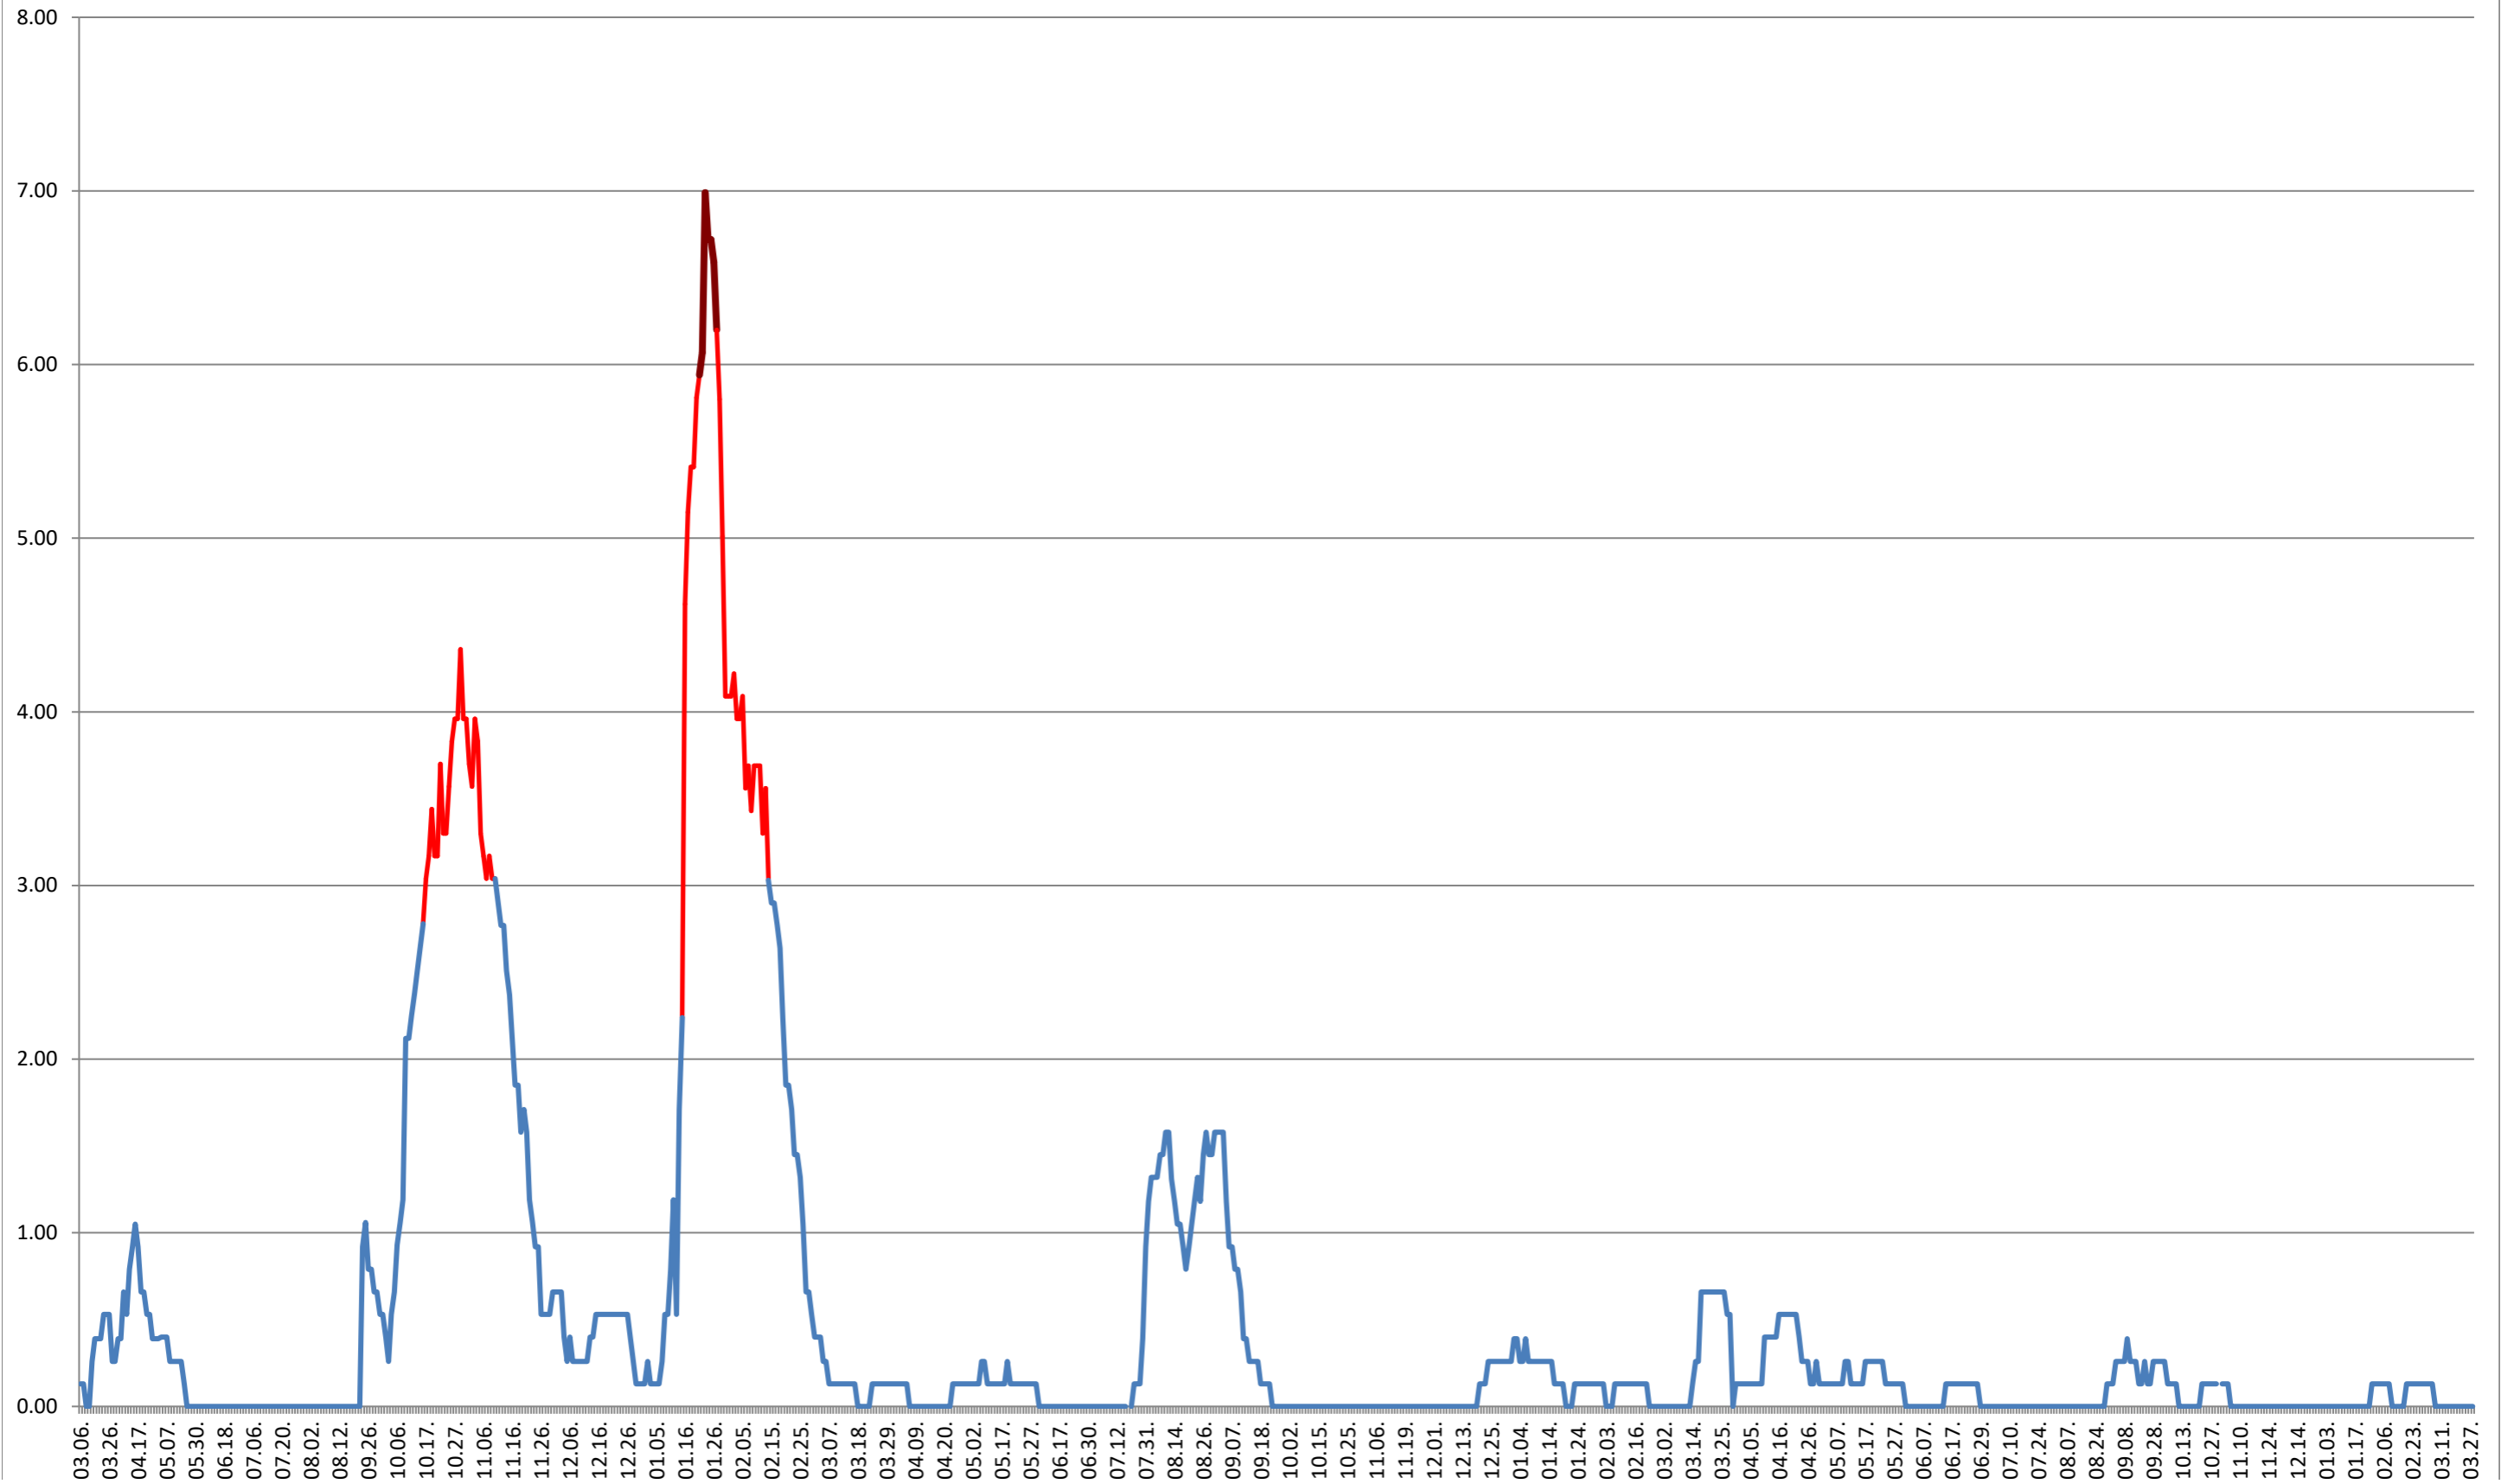

**VOȘLĂBENI - Evolutia incidentei cumulate pe 14 zile la ‰ de locuitori**  
**2021.03.07. - 2024.03.28.**

**ZETEA - Evolutia incidentei cumulate pe 14 zile la ‰ de locuitori**  
**2021.03.07. - 2024.03.28.**