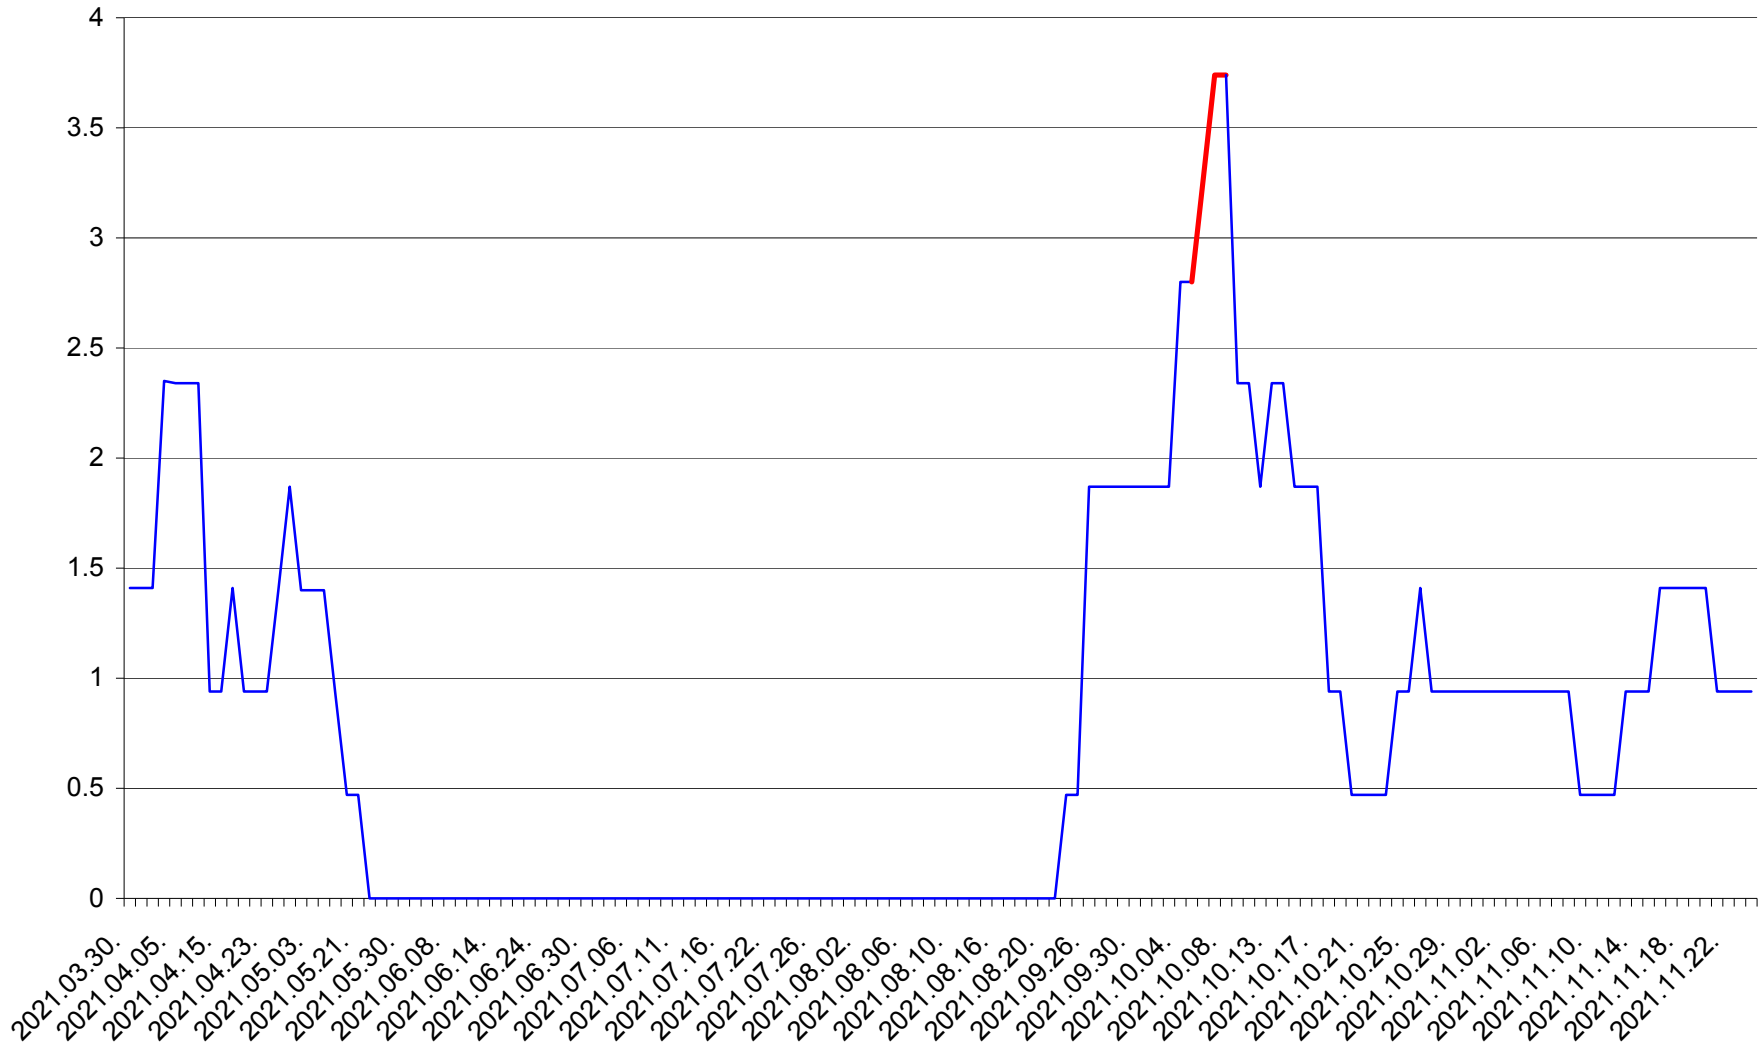

SECUIENI - Evolutia incidentei cumulate pe 14 zile la ‰ de locuitori
2021.03.30. - 2021.11.24.