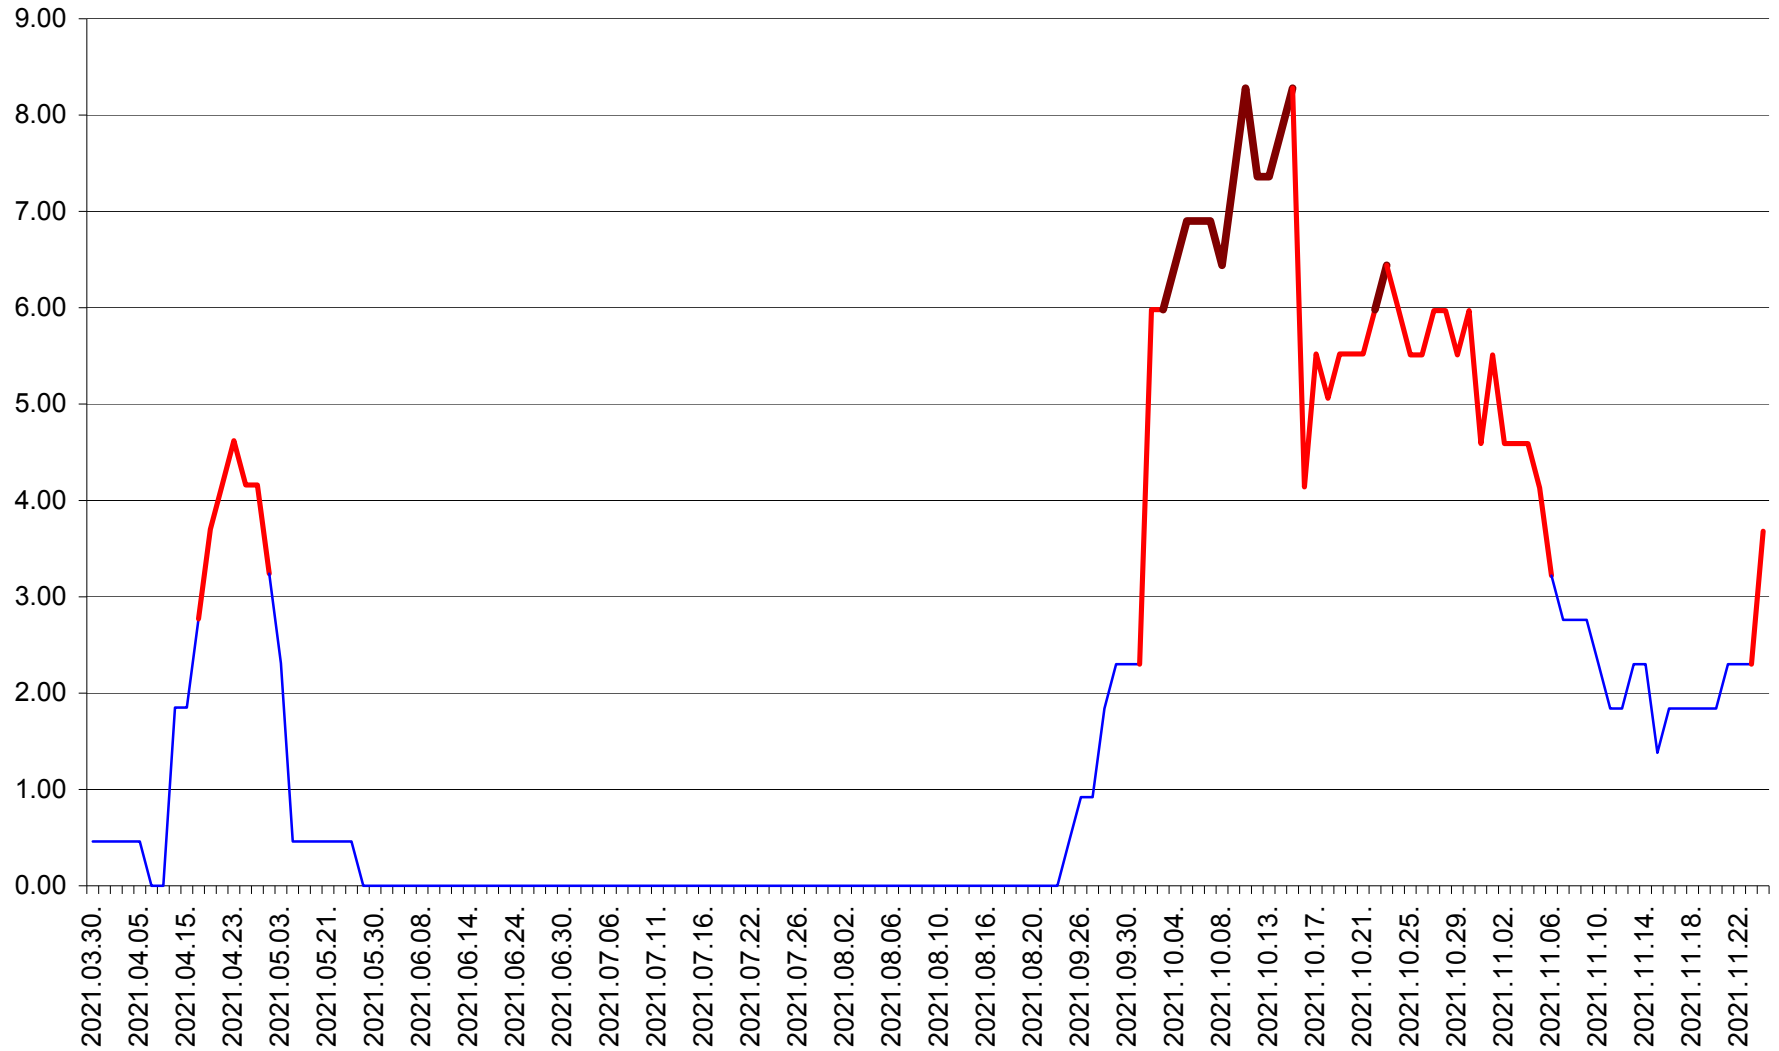

ATID - Evolutia incidentei cumulate pe 14 zile la ‰ de locuitori  
2021.03.30. - 2021.11.24.

AVRĂMEȘTI - Evolutia incidentei cumulate pe 14 zile la ‰ de locuitori  
2021.03.30. - 2021.11.24.

ORAȘ BĂILE TUȘNAD - Evolutia incidentei cumulate pe 14 zile la ‰ de locuitori  
2021.03.30. - 2021.11.24.

ORAȘ BĂLAN - Evoluția incidenței cumulate pe 14 zile la ‰ de locuitori  
2021.03.30. - 2021.11.24.

BILBOR - Evolutia incidentei cumulate pe 14 zile la ‰ de locuitori  
2021.03.30. - 2021.11.24.

ORAȘ BORSEC - Evolutia incidentei cumulate pe 14 zile la ‰ de locuitori  
2021.03.30. - 2021.11.24.

BRĂDEȘTI - Evolutia incidentei cumulate pe 14 zile la ‰ de locuitori  
2021.03.30. - 2021.11.24.

CĂPÂLNIȚA - Evolutia incidentei cumulate pe 14 zile la ‰ de locuitori  
2021.03.30. - 2021.11.24.

CÂRȚA - Evolutia incidentei cumulate pe 14 zile la ‰ de locuitori  
2021.03.30. - 2021.11.24.