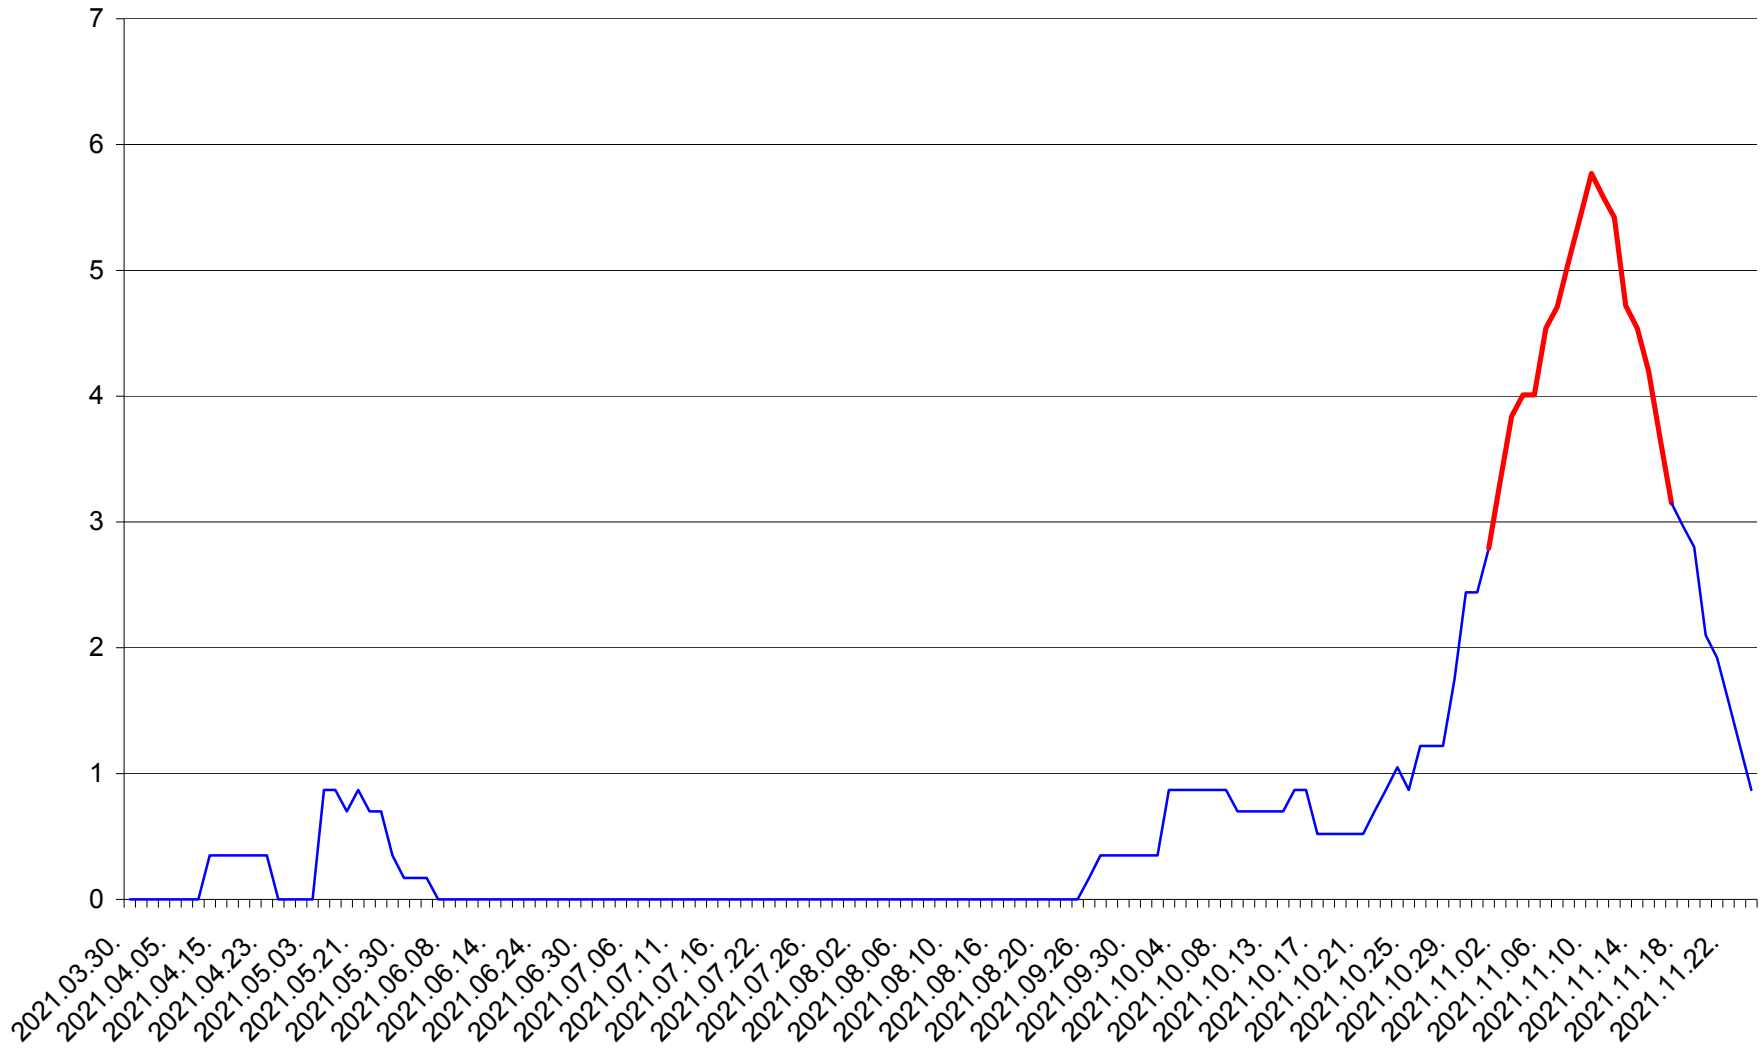

ORAȘ BĂLAN - Evoluția incidenței cumulate pe 14 zile la ‰ de locuitori  
2021.03.30. - 2021.11.24.

BILBOR - Evolutia incidentei cumulate pe 14 zile la ‰ de locuitori  
2021.03.30. - 2021.11.24.

ORAȘ BORSEC - Evolutia incidentei cumulate pe 14 zile la ‰ de locuitori  
2021.03.30. - 2021.11.24.

CORBU - Evolutia incidentei cumulate pe 14 zile la ‰ de locuitori  
2021.03.30. - 2021.11.24.

CORUND - Evolutia incidentei cumulate pe 14 zile la ‰ de locuitori  
2021.03.30. - 2021.11.24.

COZMENI - Evolutia incidentei cumulate pe 14 zile la % de locuitori  
2021.03.30. - 2021.11.24.

ORAȘ CRISTURU SECUIESC - Evolutia incidentei cumulate pe 14 zile la ‰ de locuitori  
2021.03.30. - 2021.11.24.

DĂNEȘTI - Evolutia incidentei cumulate pe 14 zile la ‰ de locuitori  
2021.03.30. - 2021.11.24.

DÂRJIU - Evolutia incidentei cumulate pe 14 zile la ‰ de locuitori  
2021.03.30. - 2021.11.24.

DEALU - Evolutia incidentei cumulate pe 14 zile la ‰ de locuitori  
2021.03.30. - 2021.11.24.

DITRĂU - Evolutia incidentei cumulate pe 14 zile la ‰ de locuitori  
2021.03.30. - 2021.11.24.