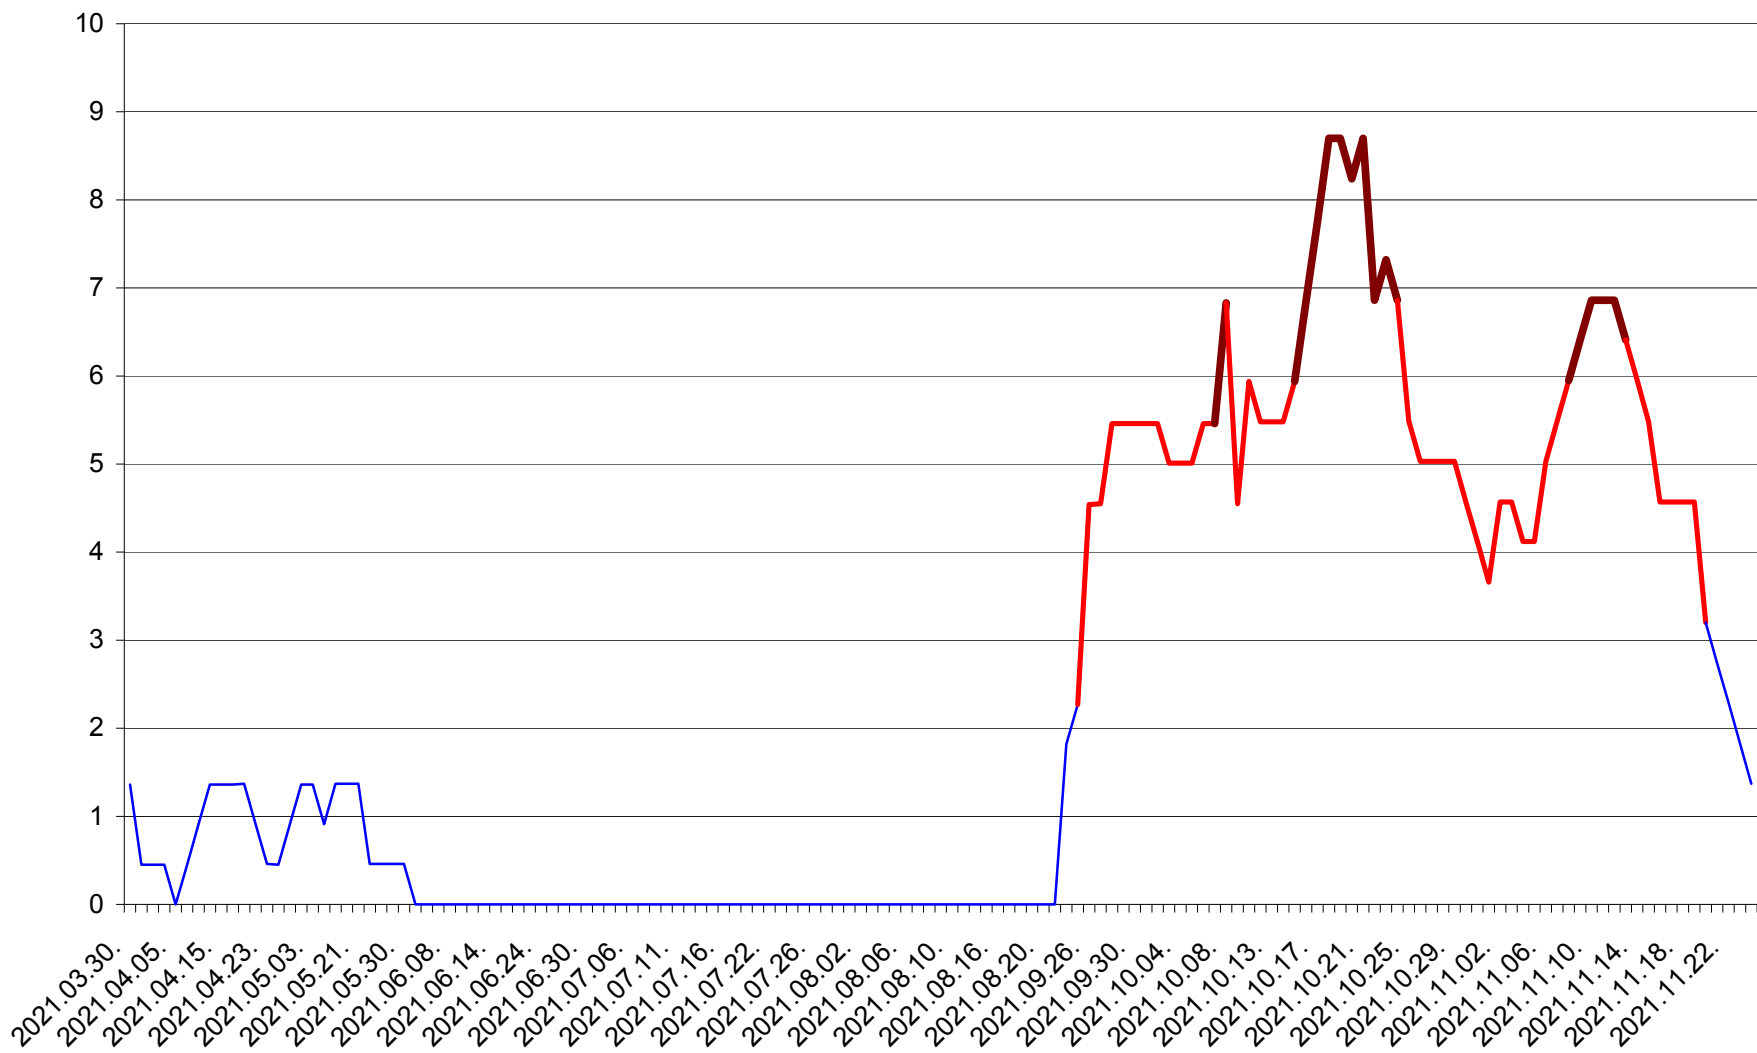

LĂZAREA - Evolutia incidentei cumulate pe 14 zile la % de locuitori  
2021.03.30. - 2021.11.24.

LELICENI - Evolutia incidentei cumulate pe 14 zile la ‰ de locuitori  
2021.03.30. - 2021.11.24.

LUETA - Evolutia incidentei cumulate pe 14 zile la ‰ de locuitori  
2021.03.30. - 2021.11.24.

LUNCA DE JOS - Evolutia incidentei cumulate pe 14 zile la ‰ de locuitori  
2021.03.30. - 2021.11.24.

LUNCA DE SUS - Evolutia incidentei cumulate pe 14 zile la ‰ de locuitori  
2021.03.30. - 2021.11.24.

LUPENI - Evolutia incidentei cumulate pe 14 zile la ‰ de locuitori  
2021.03.30. - 2021.11.24.

MĂDĂRAȘ - Evolutia incidentei cumulate pe 14 zile la ‰ de locuitori  
2021.03.30. - 2021.11.24.

MĂRTINIȘ - Evolutia incidentei cumulate pe 14 zile la ‰ de locuitori  
2021.03.30. - 2021.11.24.