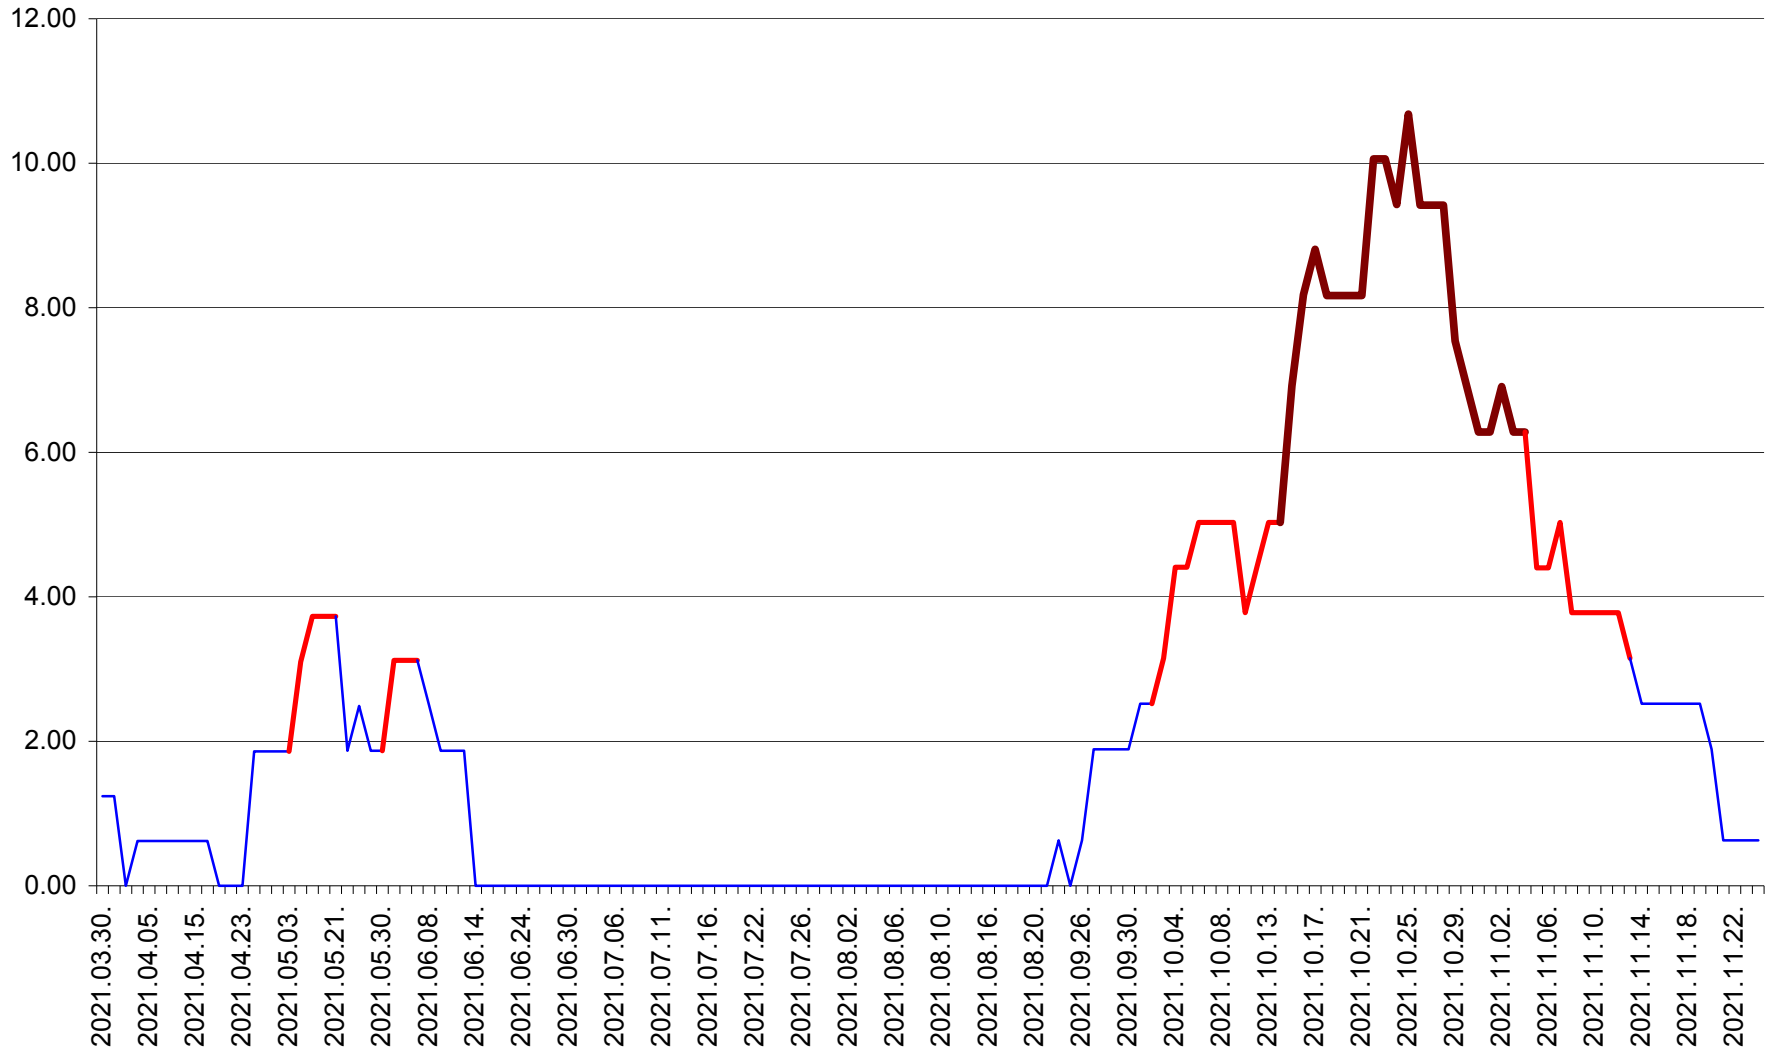

ATID - Evolutia incidentei cumulate pe 14 zile la ‰ de locuitori  
2021.03.30. - 2021.11.24.

AVRĂMEȘTI - Evolutia incidentei cumulate pe 14 zile la ‰ de locuitori  
2021.03.30. - 2021.11.24.

ORAȘ BĂILE TUȘNAD - Evolutia incidentei cumulate pe 14 zile la ‰ de locuitori  
2021.03.30. - 2021.11.24.

ORAȘ BĂLAN - Evoluția incidenței cumulate pe 14 zile la ‰ de locuitori  
2021.03.30. - 2021.11.24.

BILBOR - Evolutia incidentei cumulate pe 14 zile la ‰ de locuitori  
2021.03.30. - 2021.11.24.

ORAȘ BORSEC - Evolutia incidentei cumulate pe 14 zile la ‰ de locuitori  
2021.03.30. - 2021.11.24.

BRĂDEȘTI - Evolutia incidentei cumulate pe 14 zile la ‰ de locuitori  
2021.03.30. - 2021.11.24.

CĂPÂLNIȚA - Evolutia incidentei cumulate pe 14 zile la ‰ de locuitori  
2021.03.30. - 2021.11.24.

CÂRȚA - Evolutia incidentei cumulate pe 14 zile la ‰ de locuitori  
2021.03.30. - 2021.11.24.