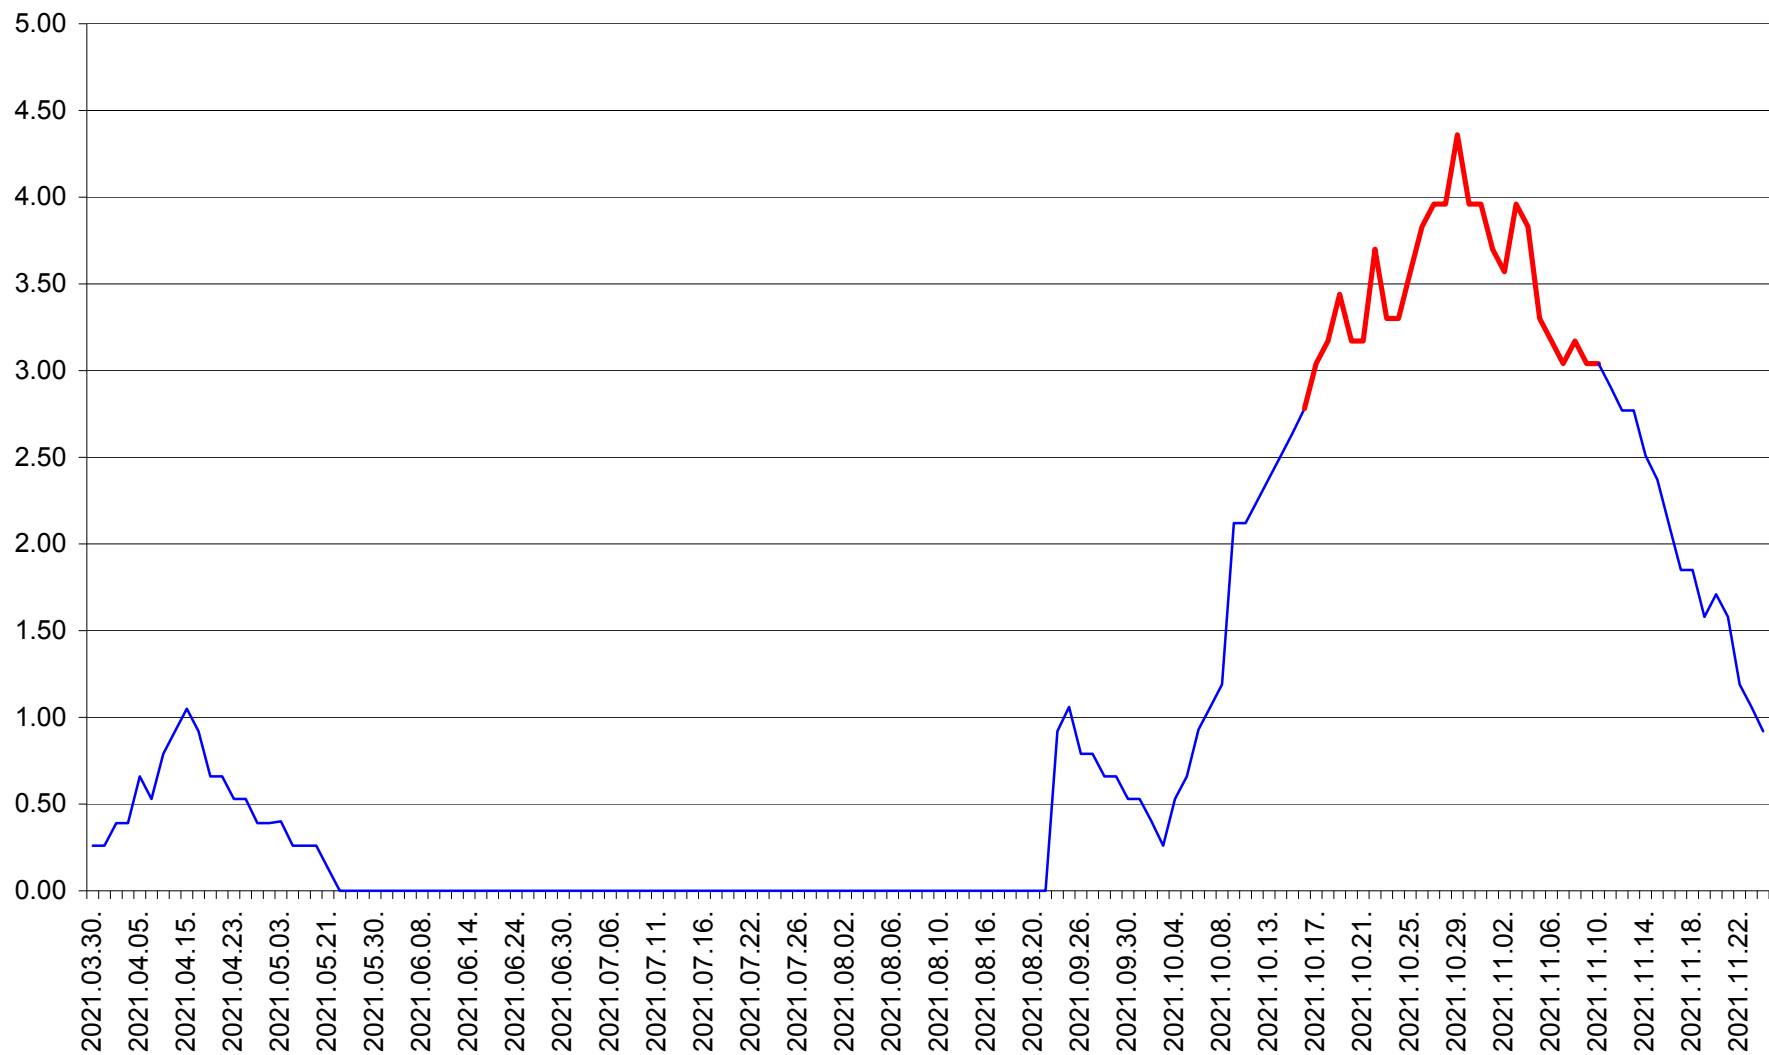

VOȘLĂBENI - Evolutia incidentei cumulate pe 14 zile la ‰ de locuitori
2021.03.30. - 2021.11.24.