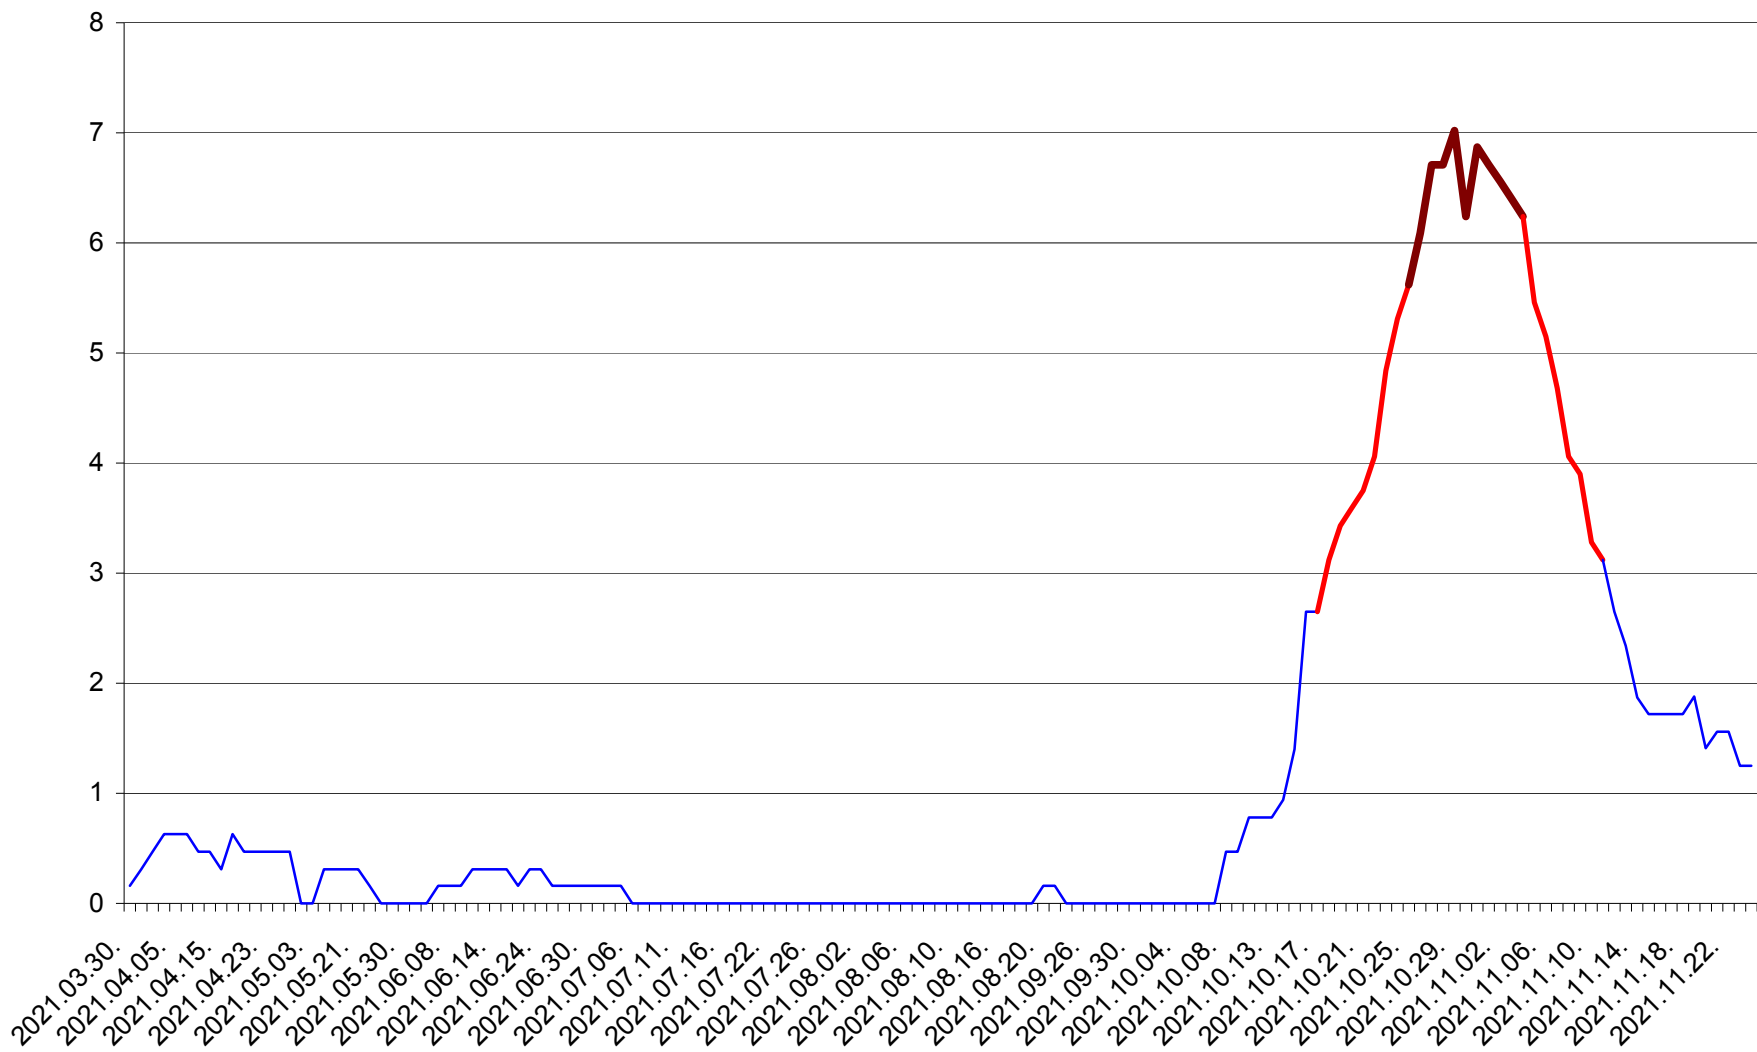

PLĂIEȘII DE JOS - Evolutia incidentei cumulate pe 14 zile la ‰ de locuitori  
2021.03.30. - 2021.11.24.

PORUMBENI - Evolutia incidentei cumulate pe 14 zile la ‰ de locuitori  
2021.03.30. - 2021.11.24.

PRAID - Evolutia incidentei cumulate pe 14 zile la ‰ de locuitori  
2021.03.30. - 2021.11.24.

RACU - Evolutia incidentei cumulate pe 14 zile la ‰ de locuitori  
2021.03.30. - 2021.11.24.

REMETEA - Evolutia incidentei cumulate pe 14 zile la ‰ de locuitori  
2021.03.30. - 2021.11.24.