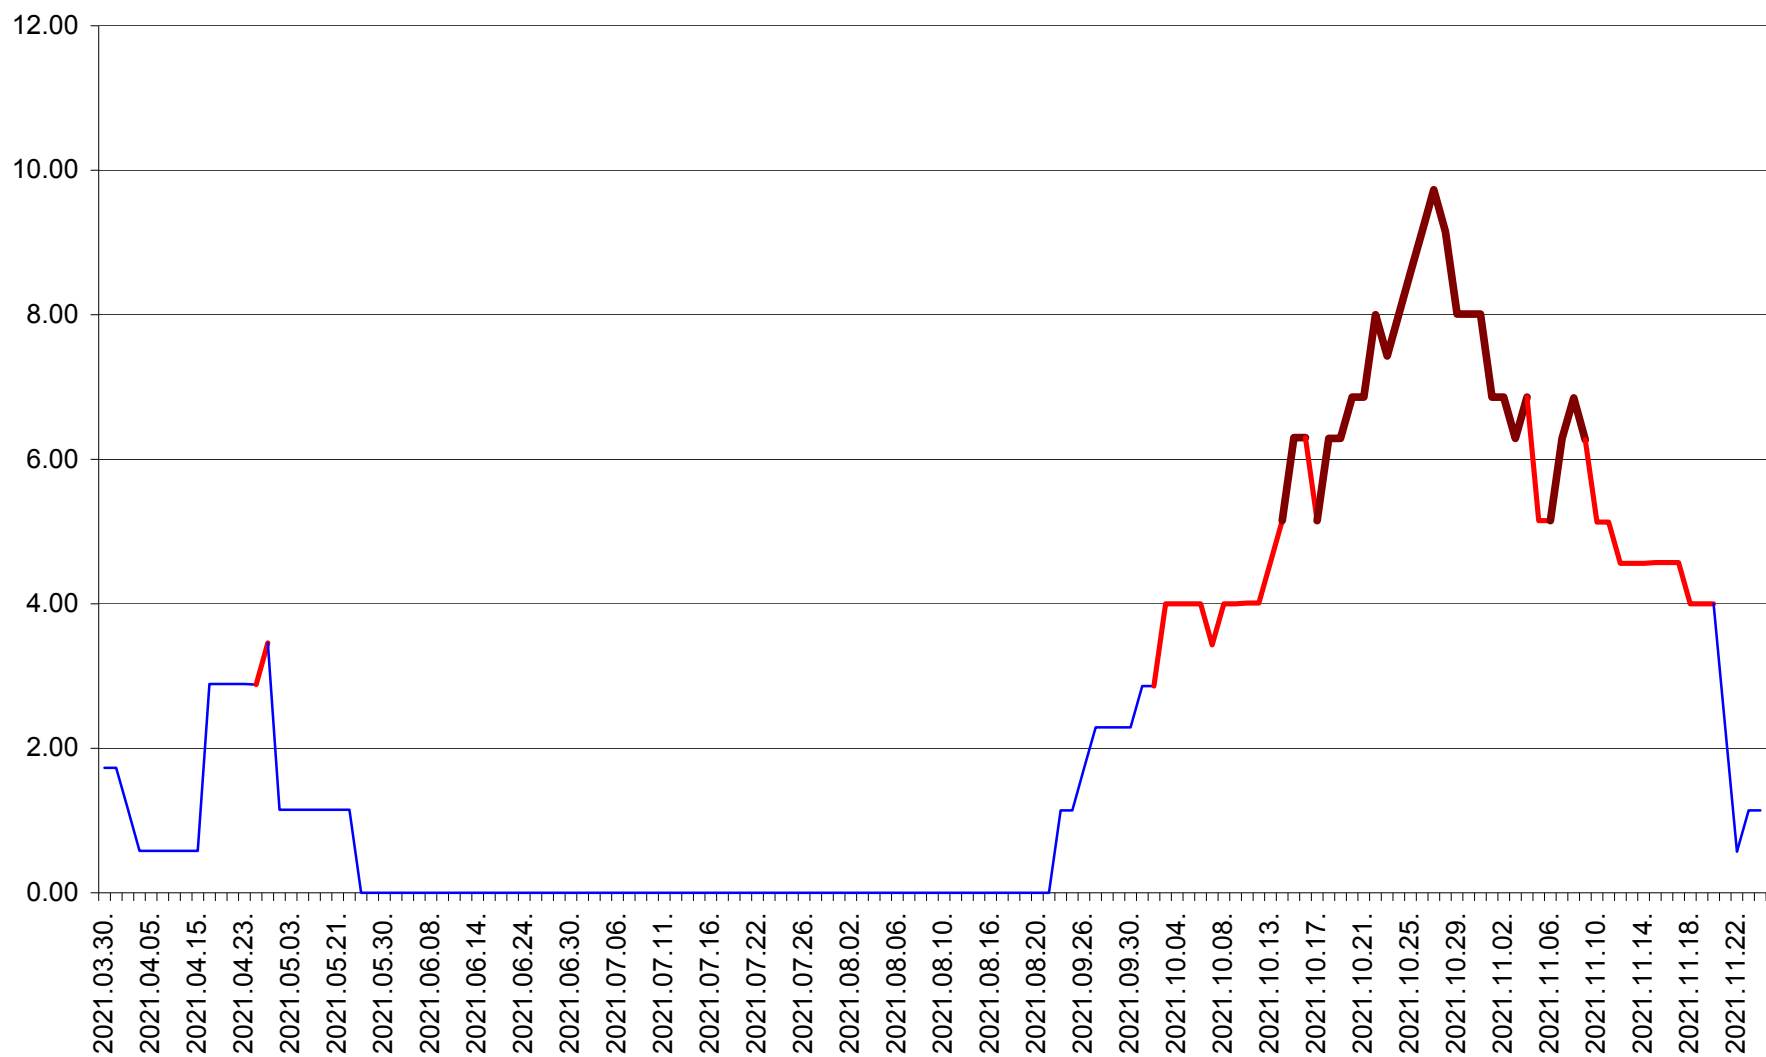

ORAȘ VLĂHIȚA - Evolutia incidentei cumulate pe 14 zile la ‰ de locuitori
2021.03.30. - 2021.11.24.

VĂRȘAG - Evolutia incidentei cumulate pe 14 zile la ‰ de locuitori
2021.03.30. - 2021.11.24.