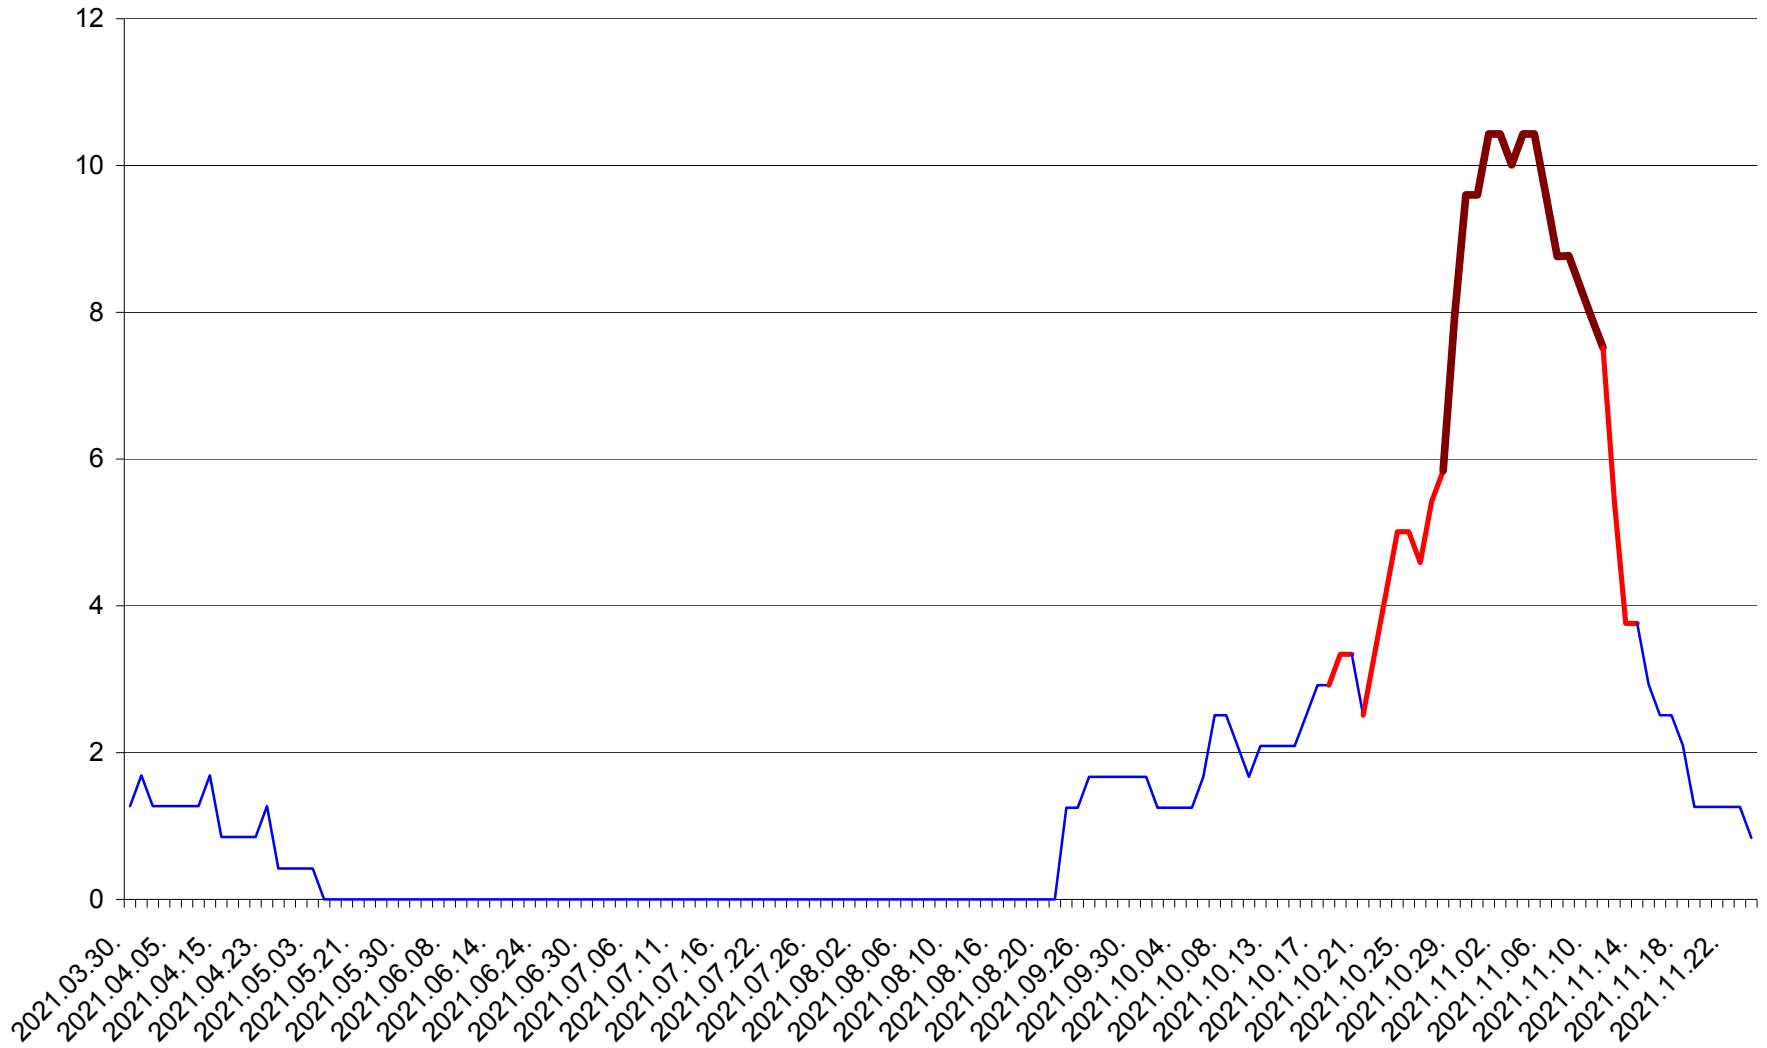

FELICENI - Evolutia incidentei cumulate pe 14 zile la ‰ de locuitori  
2021.03.30. - 2021.11.24.

FRUMOASA - Evolutia incidentei cumulate pe 14 zile la ‰ de locuitori  
2021.03.30. - 2021.11.24.

GĂLĂUȚAȘ - Evolutia incidentei cumulate pe 14 zile la ‰ de locuitori  
2021.03.30. - 2021.11.24.

MUNICIPIUL GHEORGHENI - Evolutia incidentei cumulate pe 14 zile la % de locuitori  
2021.03.30. - 2021.11.24.

JOSENI - Evolutia incidentei cumulate pe 14 zile la ‰ de locuitori  
2021.03.30. - 2021.11.24.

LĂZAREA - Evolutia incidentei cumulate pe 14 zile la % de locuitori  
2021.03.30. - 2021.11.24.

LELICENI - Evolutia incidentei cumulate pe 14 zile la ‰ de locuitori  
2021.03.30. - 2021.11.24.

LUETA - Evolutia incidentei cumulate pe 14 zile la ‰ de locuitori  
2021.03.30. - 2021.11.24.

LUNCA DE JOS - Evolutia incidentei cumulate pe 14 zile la ‰ de locuitori  
2021.03.30. - 2021.11.24.

LUNCA DE SUS - Evolutia incidentei cumulate pe 14 zile la ‰ de locuitori  
2021.03.30. - 2021.11.24.