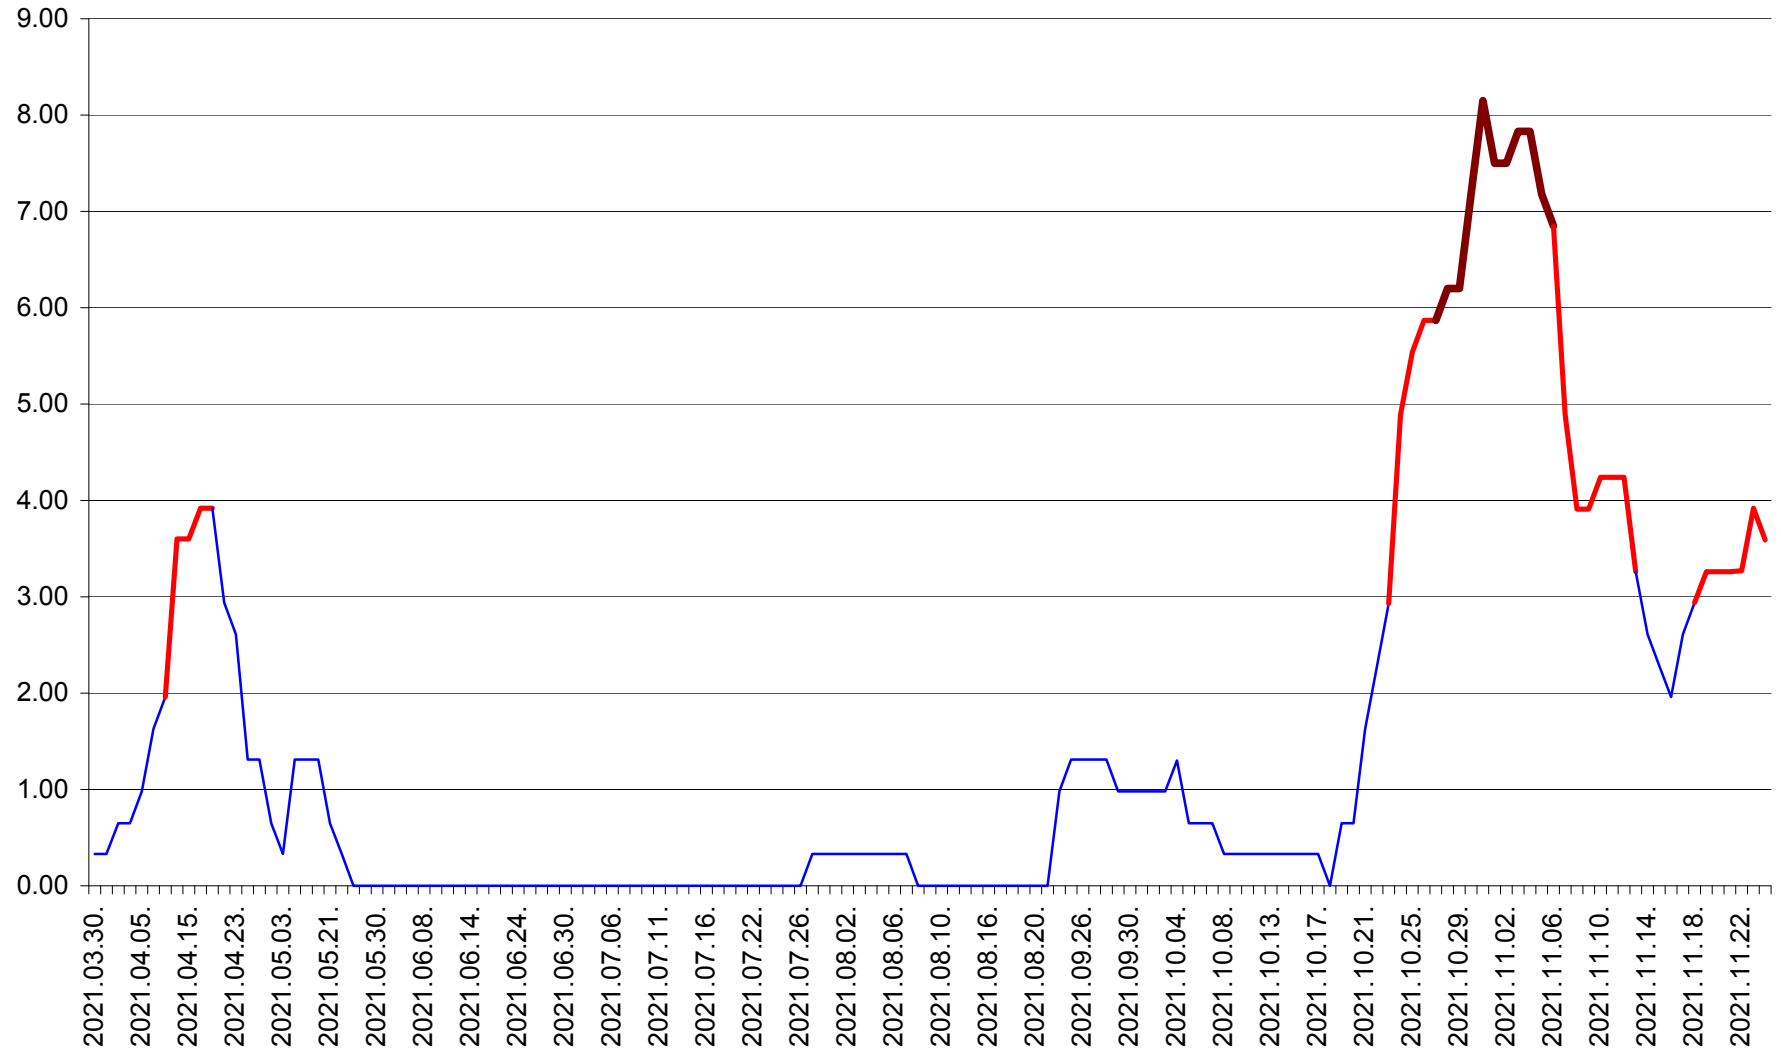

ATID - Evolutia incidentei cumulate pe 14 zile la ‰ de locuitori  
2021.03.30. - 2021.11.24.

AVRĂMEȘTI - Evolutia incidentei cumulate pe 14 zile la ‰ de locuitori  
2021.03.30. - 2021.11.24.

ORAȘ BĂILE TUȘNAD - Evolutia incidentei cumulate pe 14 zile la ‰ de locuitori  
2021.03.30. - 2021.11.24.

ORAȘ BĂLAN - Evoluția incidenței cumulate pe 14 zile la ‰ de locuitori  
2021.03.30. - 2021.11.24.

BILBOR - Evolutia incidentei cumulate pe 14 zile la ‰ de locuitori  
2021.03.30. - 2021.11.24.

ORAȘ BORSEC - Evolutia incidentei cumulate pe 14 zile la ‰ de locuitori  
2021.03.30. - 2021.11.24.

BRĂDEȘTI - Evolutia incidentei cumulate pe 14 zile la ‰ de locuitori  
2021.03.30. - 2021.11.24.

CĂPÂLNIȚA - Evolutia incidentei cumulate pe 14 zile la ‰ de locuitori  
2021.03.30. - 2021.11.24.

CÂRȚA - Evolutia incidentei cumulate pe 14 zile la ‰ de locuitori  
2021.03.30. - 2021.11.24.