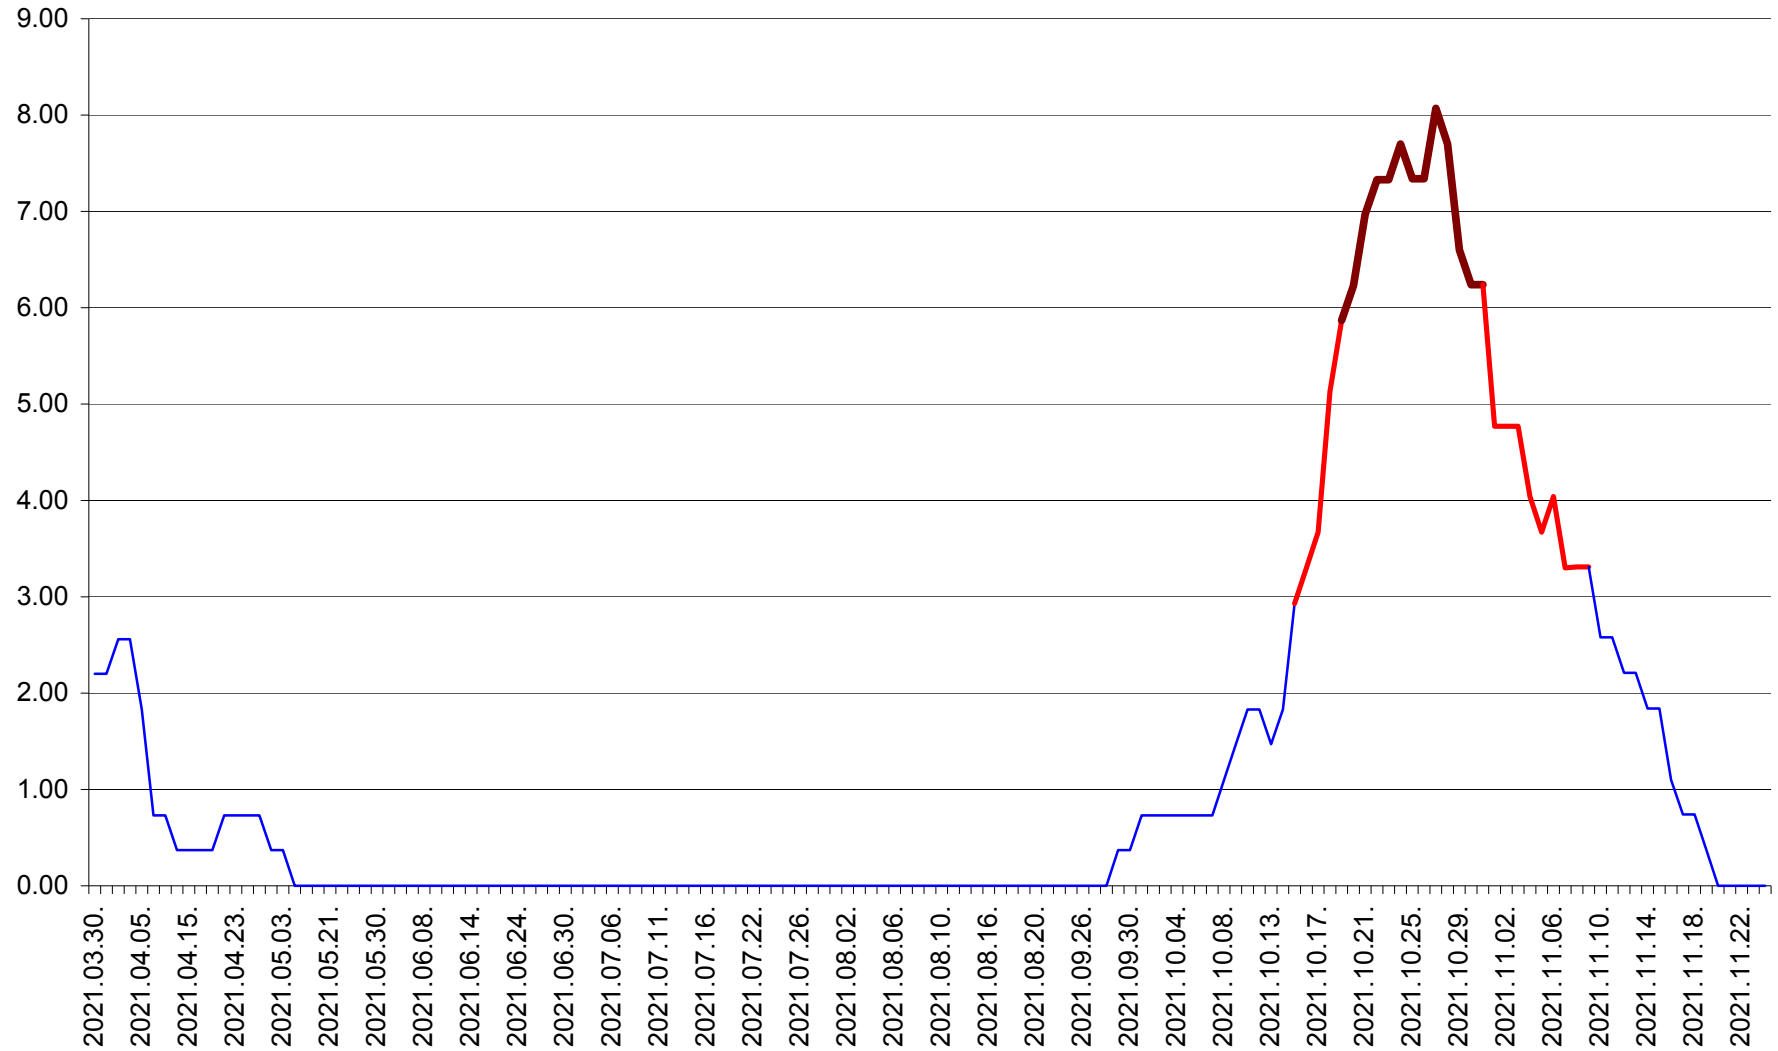

ORAȘ BĂLAN - Evoluția incidenței cumulate pe 14 zile la ‰ de locuitori  
2021.03.30. - 2021.11.24.

BILBOR - Evolutia incidentei cumulate pe 14 zile la ‰ de locuitori  
2021.03.30. - 2021.11.24.

ORAȘ BORSEC - Evolutia incidentei cumulate pe 14 zile la ‰ de locuitori  
2021.03.30. - 2021.11.24.

BRĂDEȘTI - Evolutia incidentei cumulate pe 14 zile la ‰ de locuitori  
2021.03.30. - 2021.11.24.

CĂPÂLNIȚA - Evolutia incidentei cumulate pe 14 zile la ‰ de locuitori  
2021.03.30. - 2021.11.24.

CÂRȚA - Evolutia incidentei cumulate pe 14 zile la ‰ de locuitori  
2021.03.30. - 2021.11.24.

CICEU - Evolutia incidentei cumulate pe 14 zile la ‰ de locuitori  
2021.03.30. - 2021.11.24.

CIUCSÂNGEORGIU - Evolutia incidentei cumulate pe 14 zile la ‰ de locuitori  
2021.03.30. - 2021.11.24.

CIUMANI - Evolutia incidentei cumulate pe 14 zile la ‰ de locuitori  
2021.03.30. - 2021.11.24.