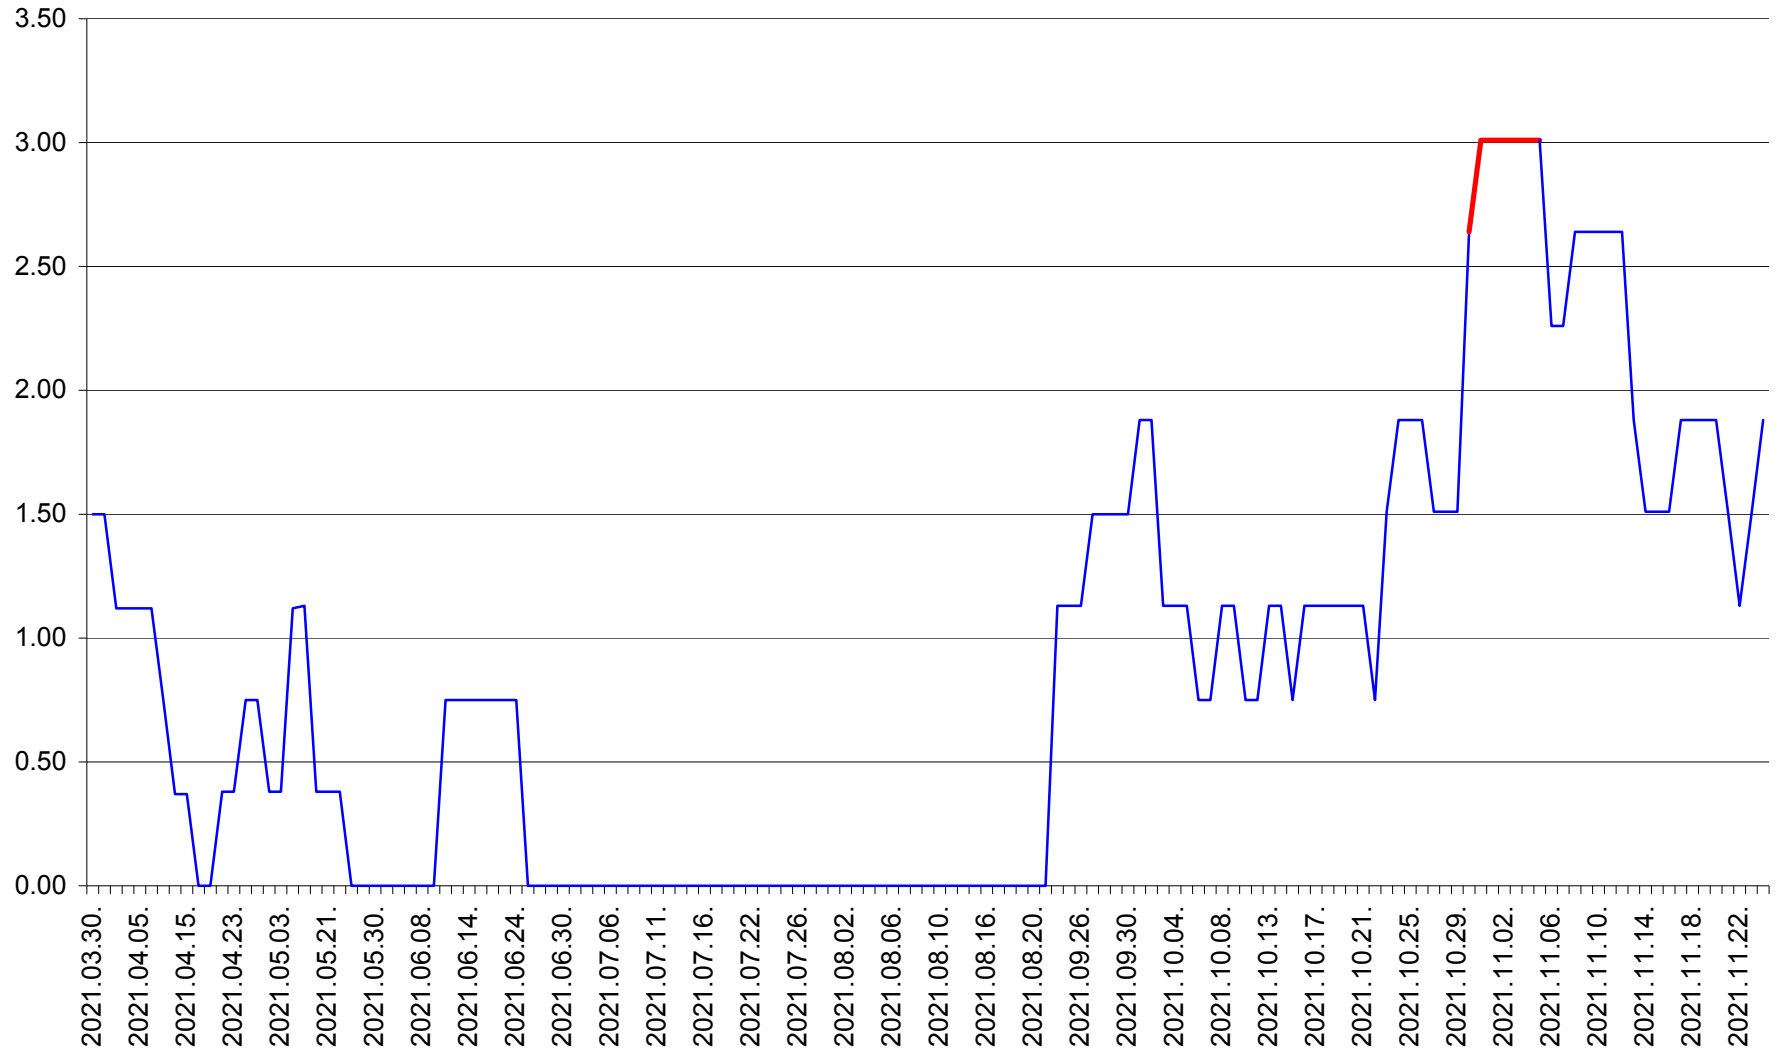

ATID - Evolutia incidentei cumulate pe 14 zile la ‰ de locuitori  
2021.03.30. - 2021.11.24.

AVRĂMEȘTI - Evolutia incidentei cumulate pe 14 zile la ‰ de locuitori  
2021.03.30. - 2021.11.24.

ORAȘ BĂILE TUȘNAD - Evolutia incidentei cumulate pe 14 zile la ‰ de locuitori  
2021.03.30. - 2021.11.24.

ORAȘ BĂLAN - Evoluția incidenței cumulate pe 14 zile la ‰ de locuitori  
2021.03.30. - 2021.11.24.

BILBOR - Evolutia incidentei cumulate pe 14 zile la ‰ de locuitori  
2021.03.30. - 2021.11.24.

ORAȘ BORSEC - Evolutia incidentei cumulate pe 14 zile la ‰ de locuitori  
2021.03.30. - 2021.11.24.

BRĂDEȘTI - Evolutia incidentei cumulate pe 14 zile la ‰ de locuitori  
2021.03.30. - 2021.11.24.

CĂPÂLNIȚA - Evolutia incidentei cumulate pe 14 zile la ‰ de locuitori  
2021.03.30. - 2021.11.24.

CÂRȚA - Evolutia incidentei cumulate pe 14 zile la ‰ de locuitori  
2021.03.30. - 2021.11.24.