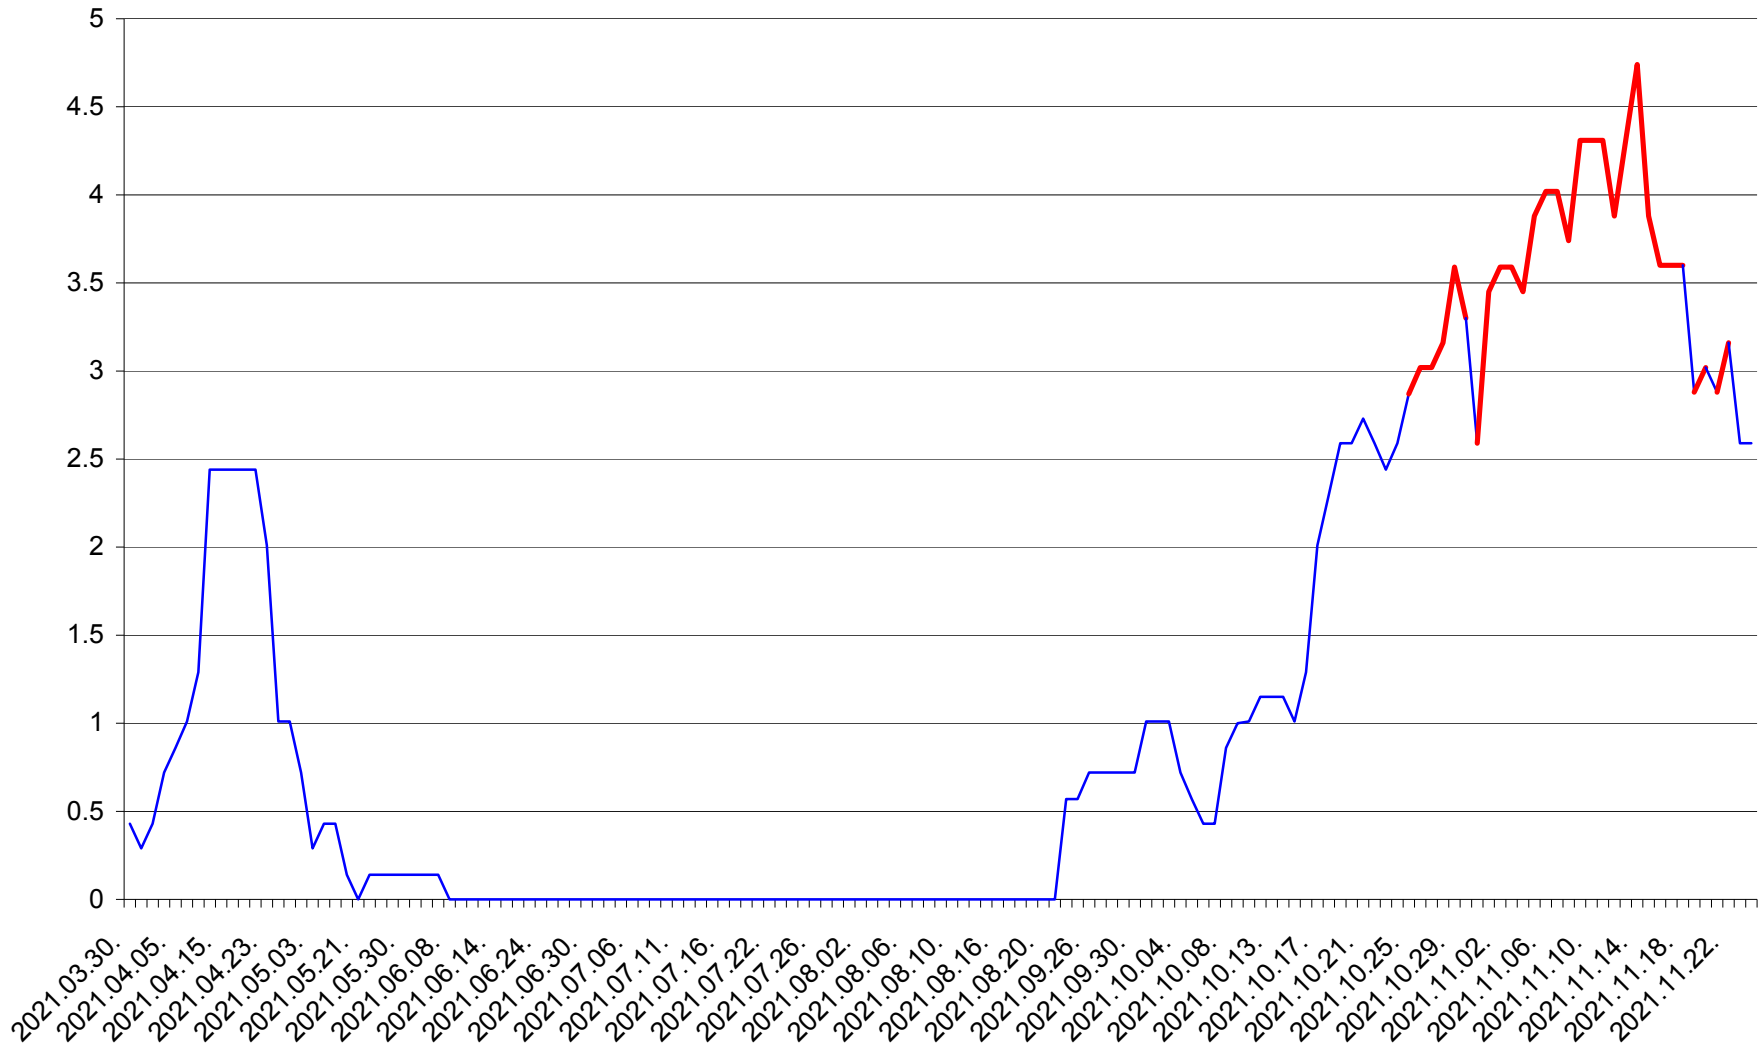

RACU - Evolutia incidentei cumulate pe 14 zile la ‰ de locuitori
2021.03.30. - 2021.11.24.