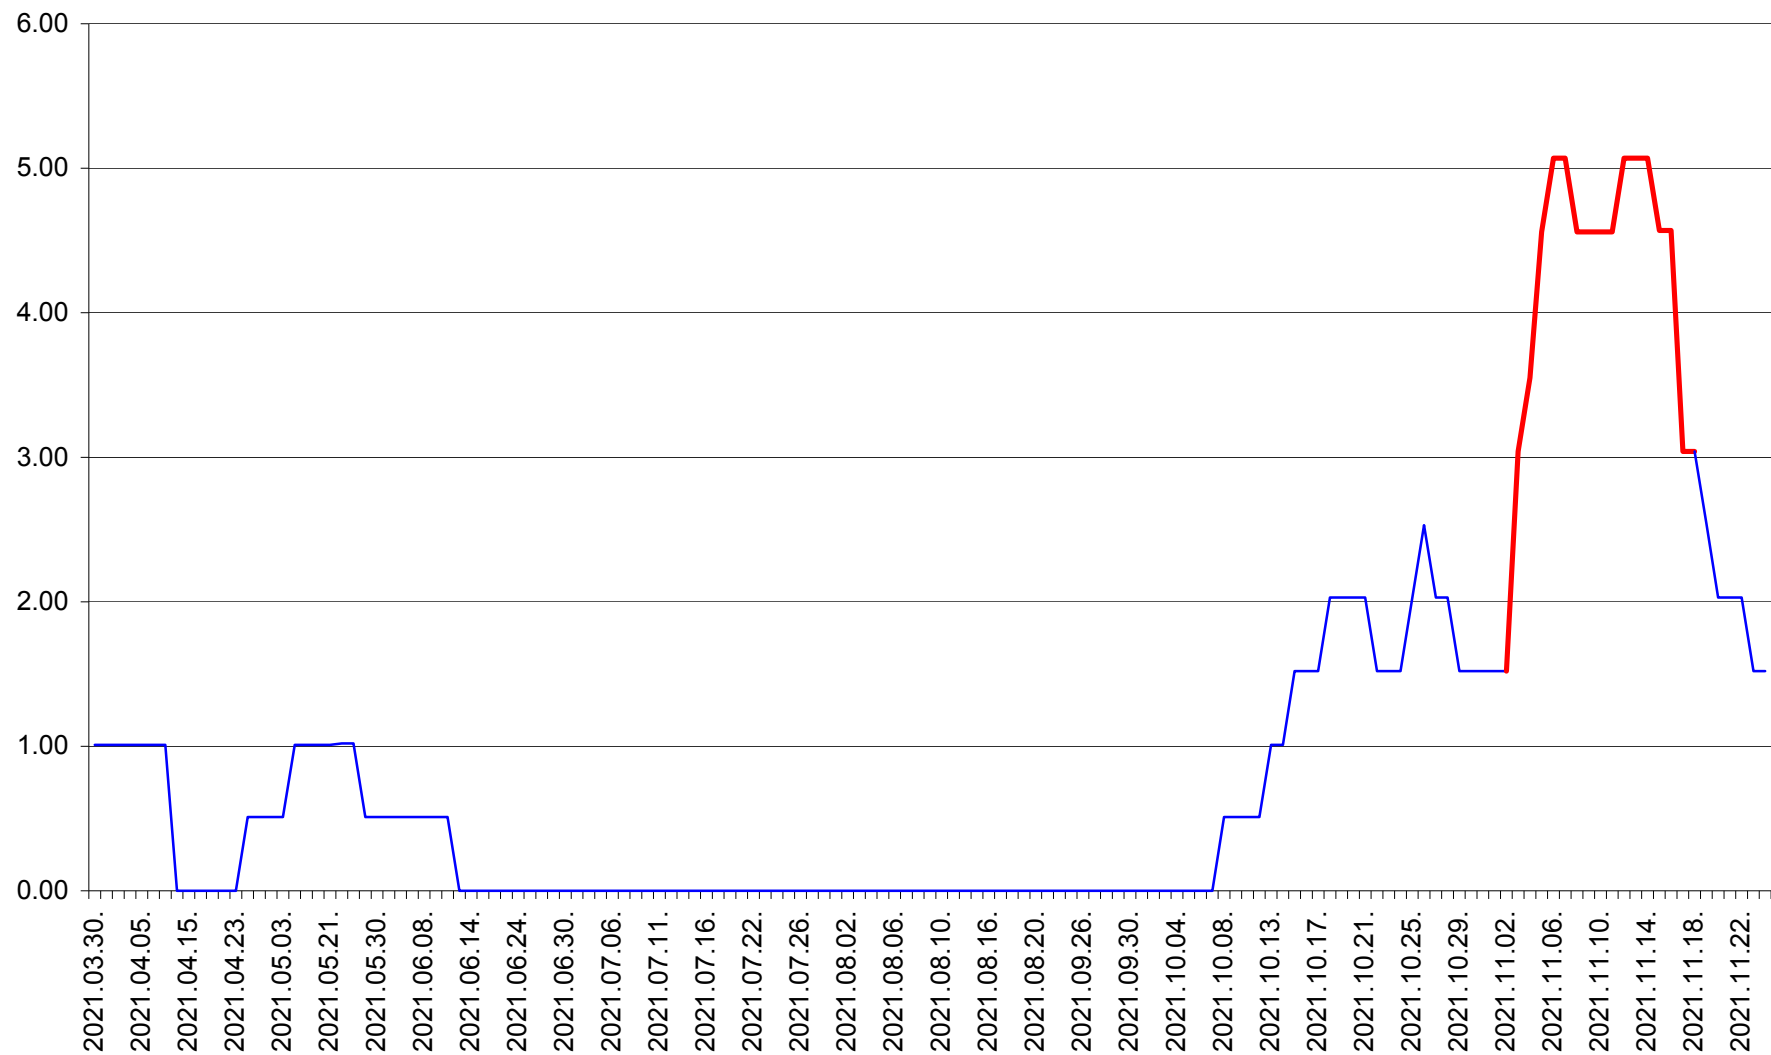

VĂRȘAG - Evolutia incidentei cumulate pe 14 zile la ‰ de locuitori  
2021.03.30. - 2021.11.24.

ORAȘ VLĂHIȚA - Evolutia incidentei cumulate pe 14 zile la ‰ de locuitori  
2021.03.30. - 2021.11.24.

VOȘLĂBENI - Evolutia incidentei cumulate pe 14 zile la ‰ de locuitori  
2021.03.30. - 2021.11.24.