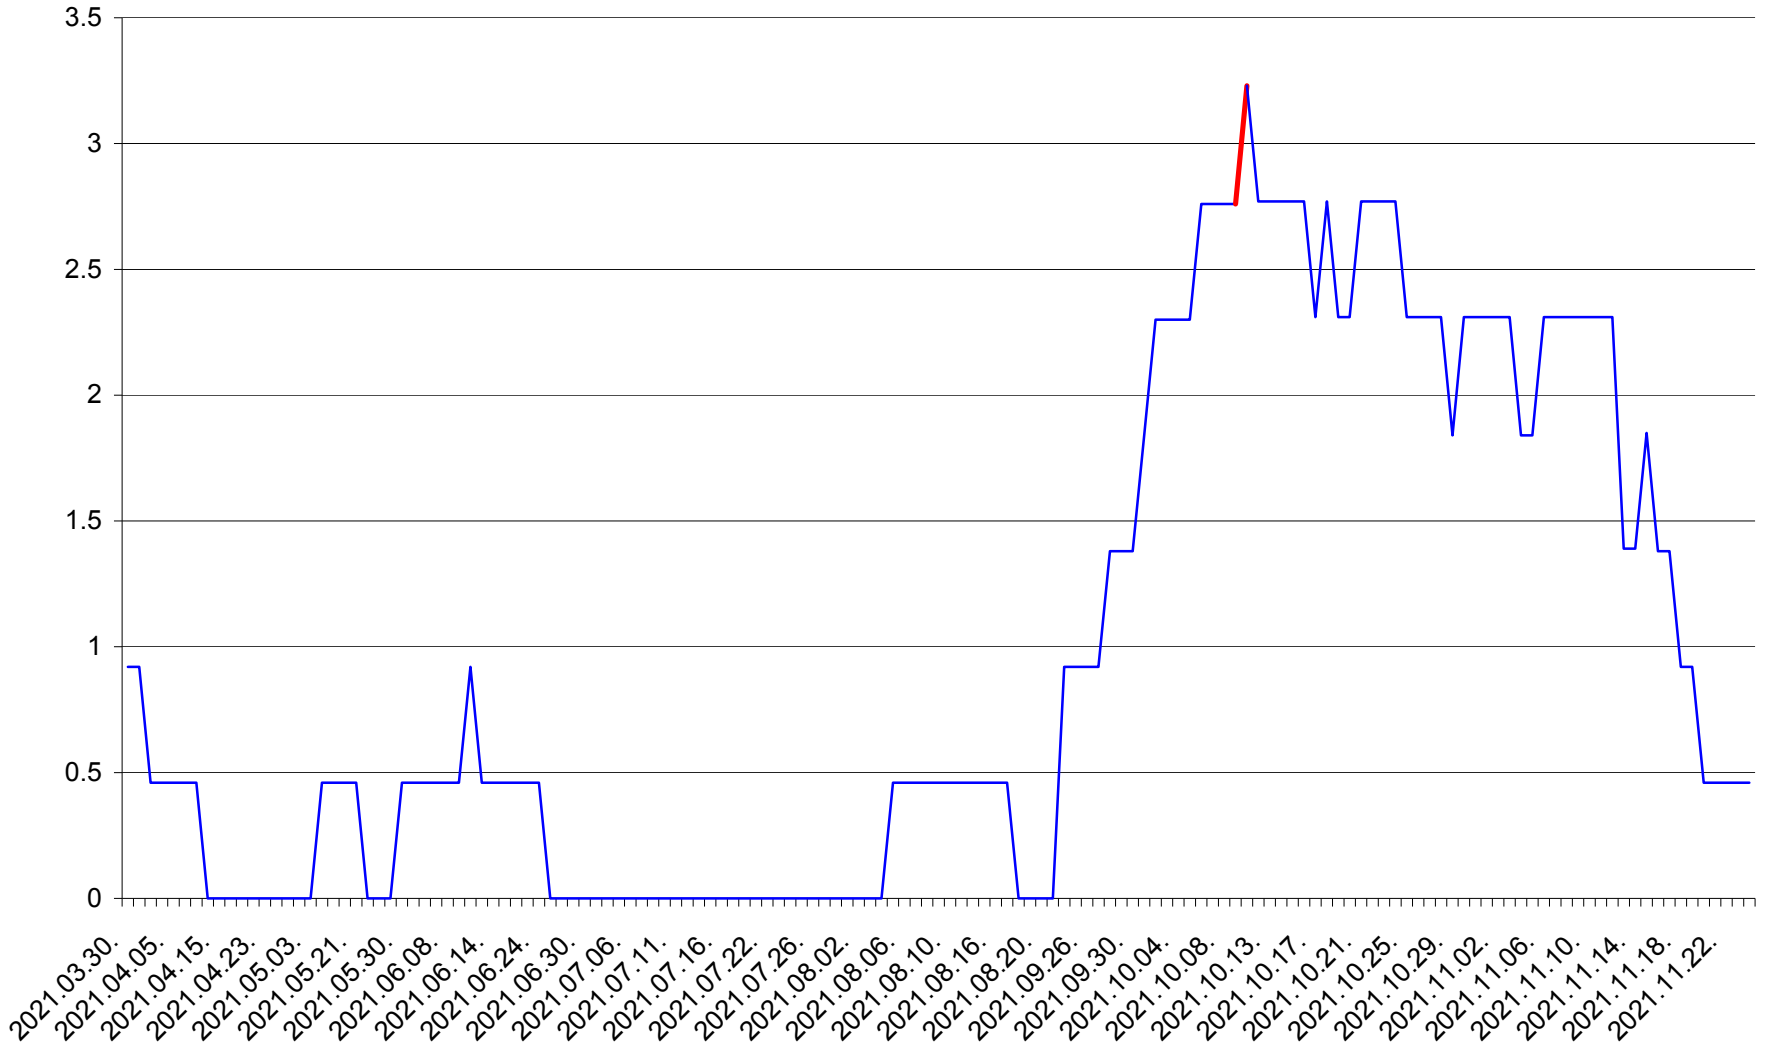

ULIEȘ - Evoluția incidenței cumulate pe 14 zile la ‰ de locuitori
2021.03.30. - 2021.11.24.

TUȘNAD - Evolutia incidentei cumulate pe 14 zile la ‰ de locuitori
2021.03.30. - 2021.11.24.