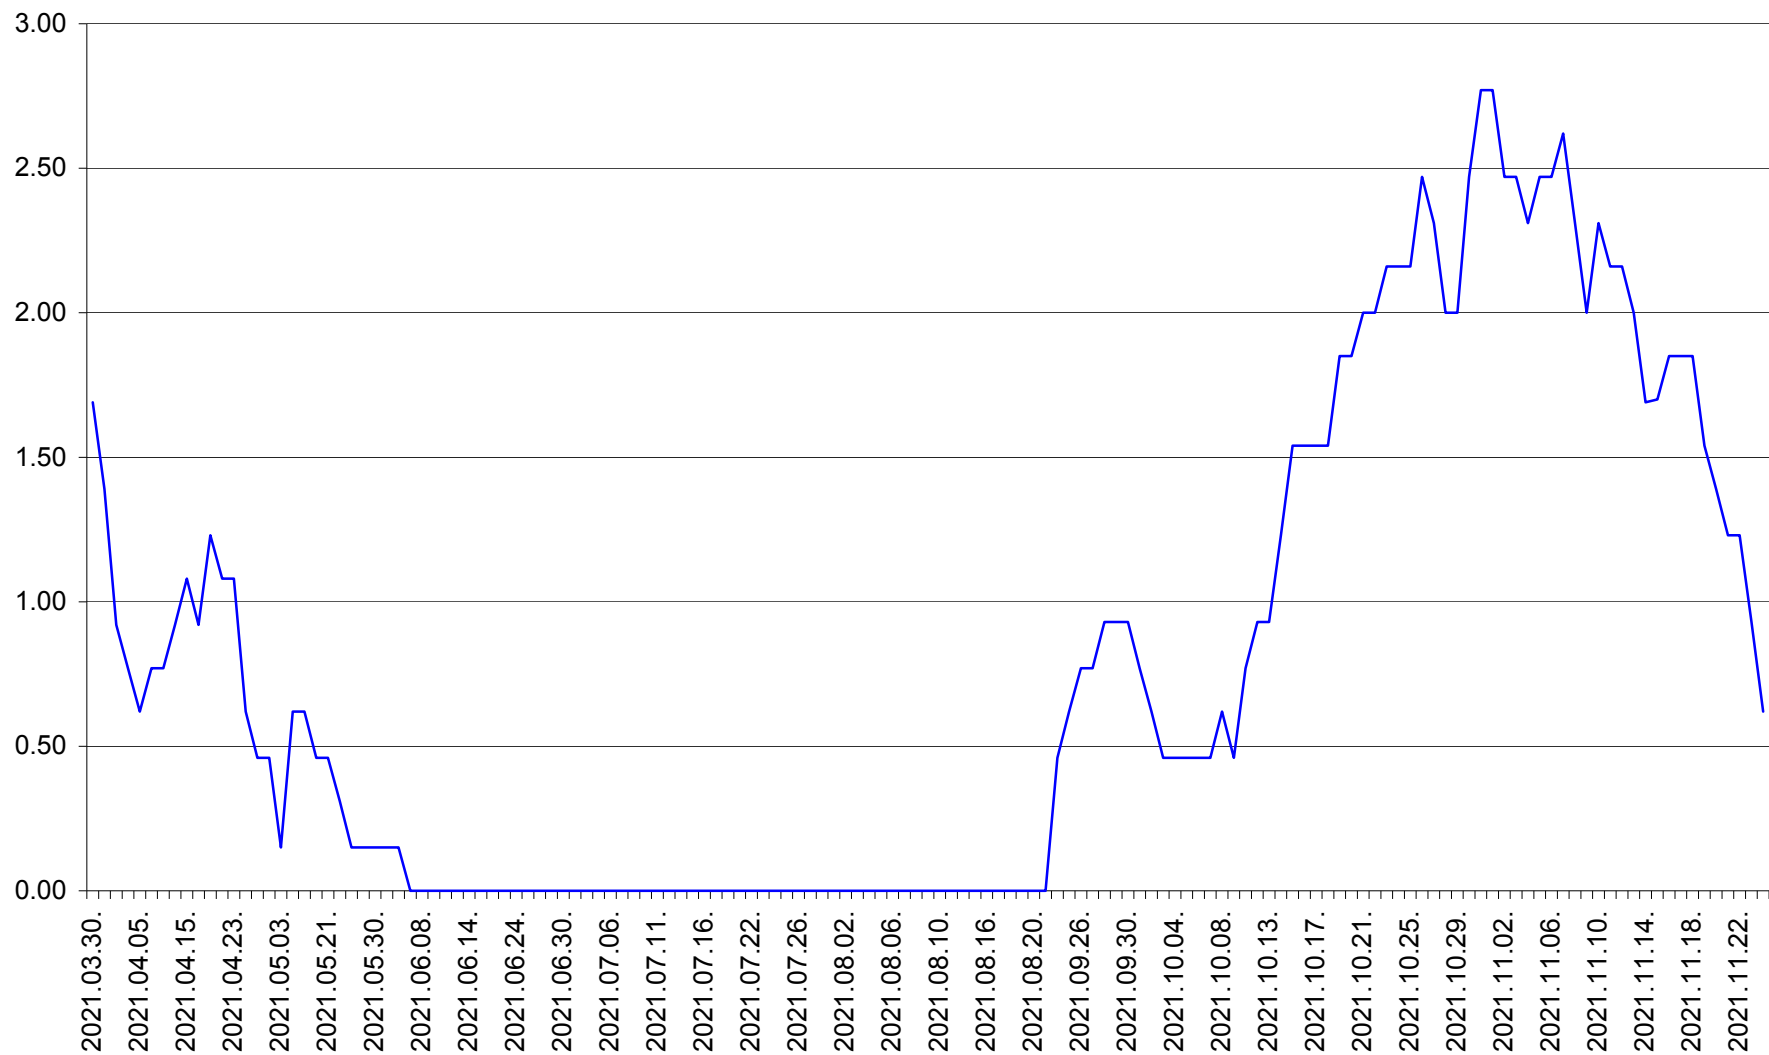

ORAȘ BĂLAN - Evoluția incidenței cumulate pe 14 zile la ‰ de locuitori  
2021.03.30. - 2021.11.24.

BILBOR - Evolutia incidentei cumulate pe 14 zile la ‰ de locuitori  
2021.03.30. - 2021.11.24.

ORAȘ BORSEC - Evolutia incidentei cumulate pe 14 zile la ‰ de locuitori  
2021.03.30. - 2021.11.24.

BRĂDEȘTI - Evolutia incidentei cumulate pe 14 zile la ‰ de locuitori  
2021.03.30. - 2021.11.24.

CĂPÂLNIȚA - Evolutia incidentei cumulate pe 14 zile la ‰ de locuitori  
2021.03.30. - 2021.11.24.

CÂRȚA - Evolutia incidentei cumulate pe 14 zile la ‰ de locuitori  
2021.03.30. - 2021.11.24.

CICEU - Evolutia incidentei cumulate pe 14 zile la ‰ de locuitori  
2021.03.30. - 2021.11.24.

CIUCSÂNGEORGIU - Evolutia incidentei cumulate pe 14 zile la ‰ de locuitori  
2021.03.30. - 2021.11.24.

CIUMANI - Evolutia incidentei cumulate pe 14 zile la ‰ de locuitori  
2021.03.30. - 2021.11.24.

CORBU - Evolutia incidentei cumulate pe 14 zile la ‰ de locuitori  
2021.03.30. - 2021.11.24.

CORUND - Evolutia incidentei cumulate pe 14 zile la ‰ de locuitori  
2021.03.30. - 2021.11.24.

COZMENI - Evolutia incidentei cumulate pe 14 zile la % de locuitori  
2021.03.30. - 2021.11.24.