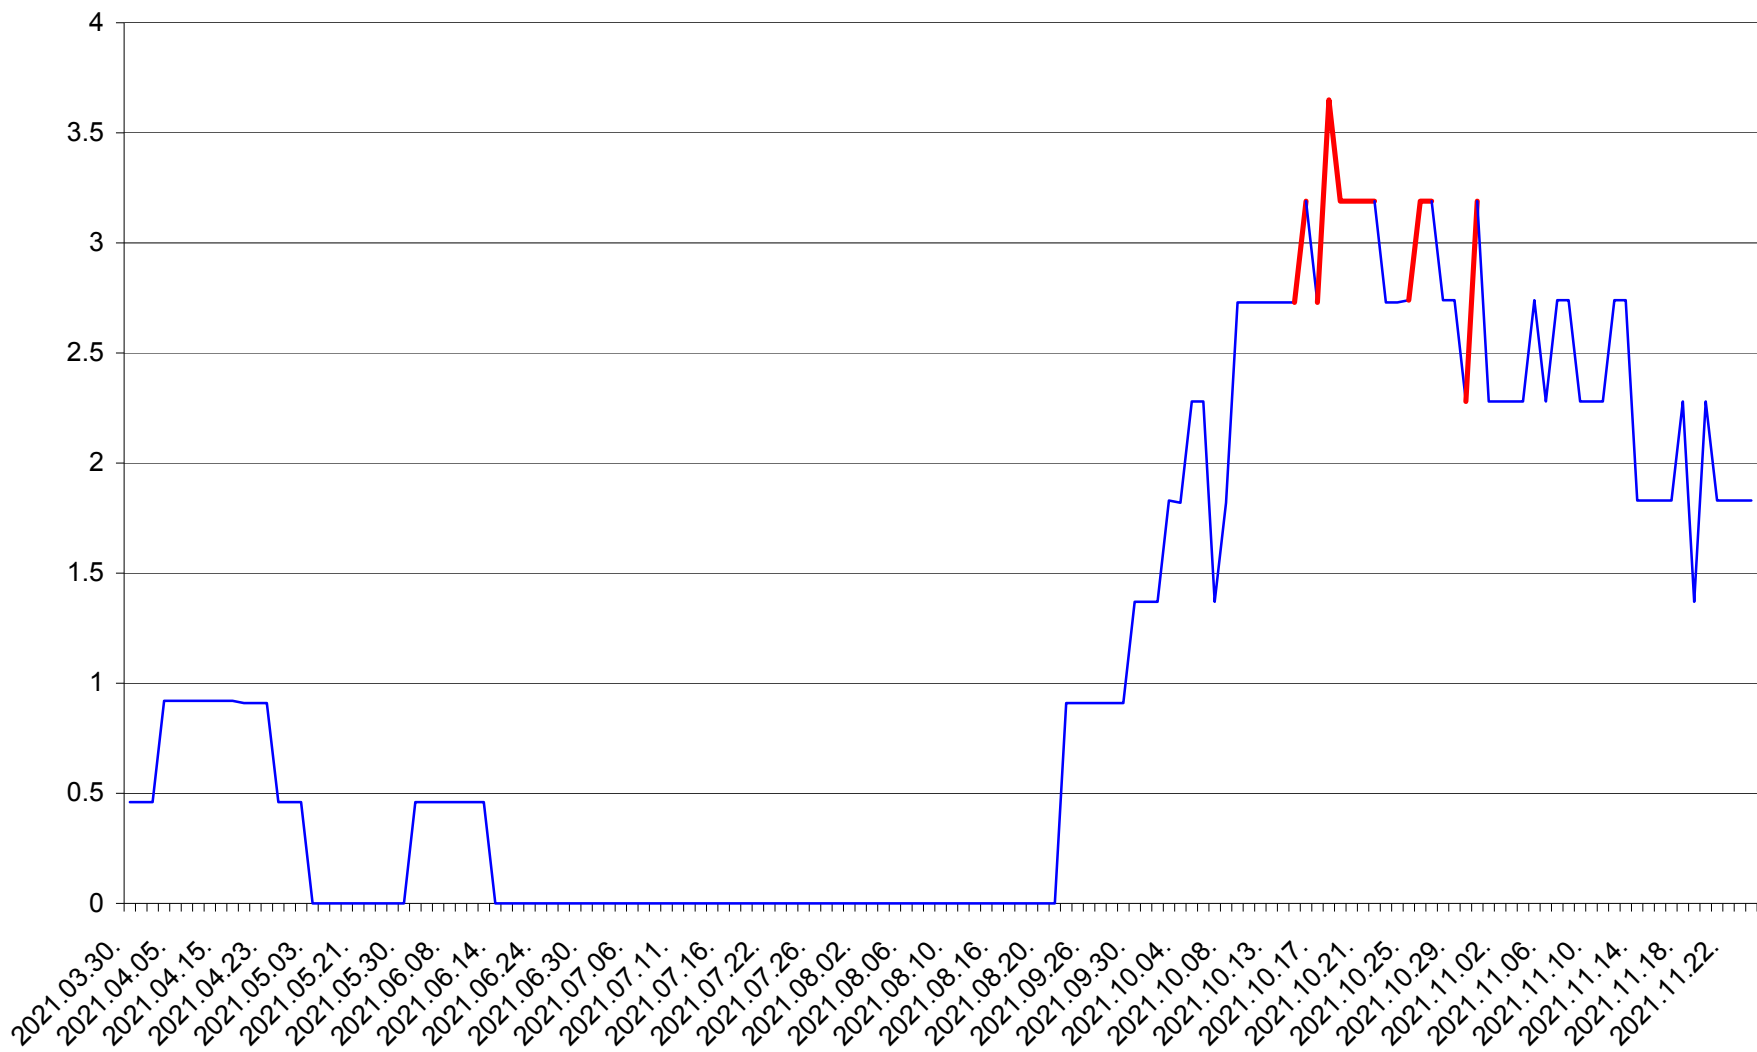

BRĂDEȘTI - Evolutia incidentei cumulate pe 14 zile la ‰ de locuitori  
2021.03.30. - 2021.11.24.

CĂPÂLNIȚA - Evolutia incidentei cumulate pe 14 zile la ‰ de locuitori  
2021.03.30. - 2021.11.24.

CÂRȚA - Evolutia incidentei cumulate pe 14 zile la ‰ de locuitori  
2021.03.30. - 2021.11.24.

CICEU - Evolutia incidentei cumulate pe 14 zile la ‰ de locuitori  
2021.03.30. - 2021.11.24.

CIUCSÂNGEORGIU - Evolutia incidentei cumulate pe 14 zile la ‰ de locuitori  
2021.03.30. - 2021.11.24.

CIUMANI - Evolutia incidentei cumulate pe 14 zile la ‰ de locuitori  
2021.03.30. - 2021.11.24.

CORBU - Evolutia incidentei cumulate pe 14 zile la ‰ de locuitori  
2021.03.30. - 2021.11.24.

CORUND - Evolutia incidentei cumulate pe 14 zile la ‰ de locuitori  
2021.03.30. - 2021.11.24.

COZMENI - Evolutia incidentei cumulate pe 14 zile la % de locuitori  
2021.03.30. - 2021.11.24.

ORAȘ CRISTURU SECUIESC - Evolutia incidentei cumulate pe 14 zile la ‰ de locuitori  
2021.03.30. - 2021.11.24.

DĂNEȘTI - Evolutia incidentei cumulate pe 14 zile la ‰ de locuitori  
2021.03.30. - 2021.11.24.