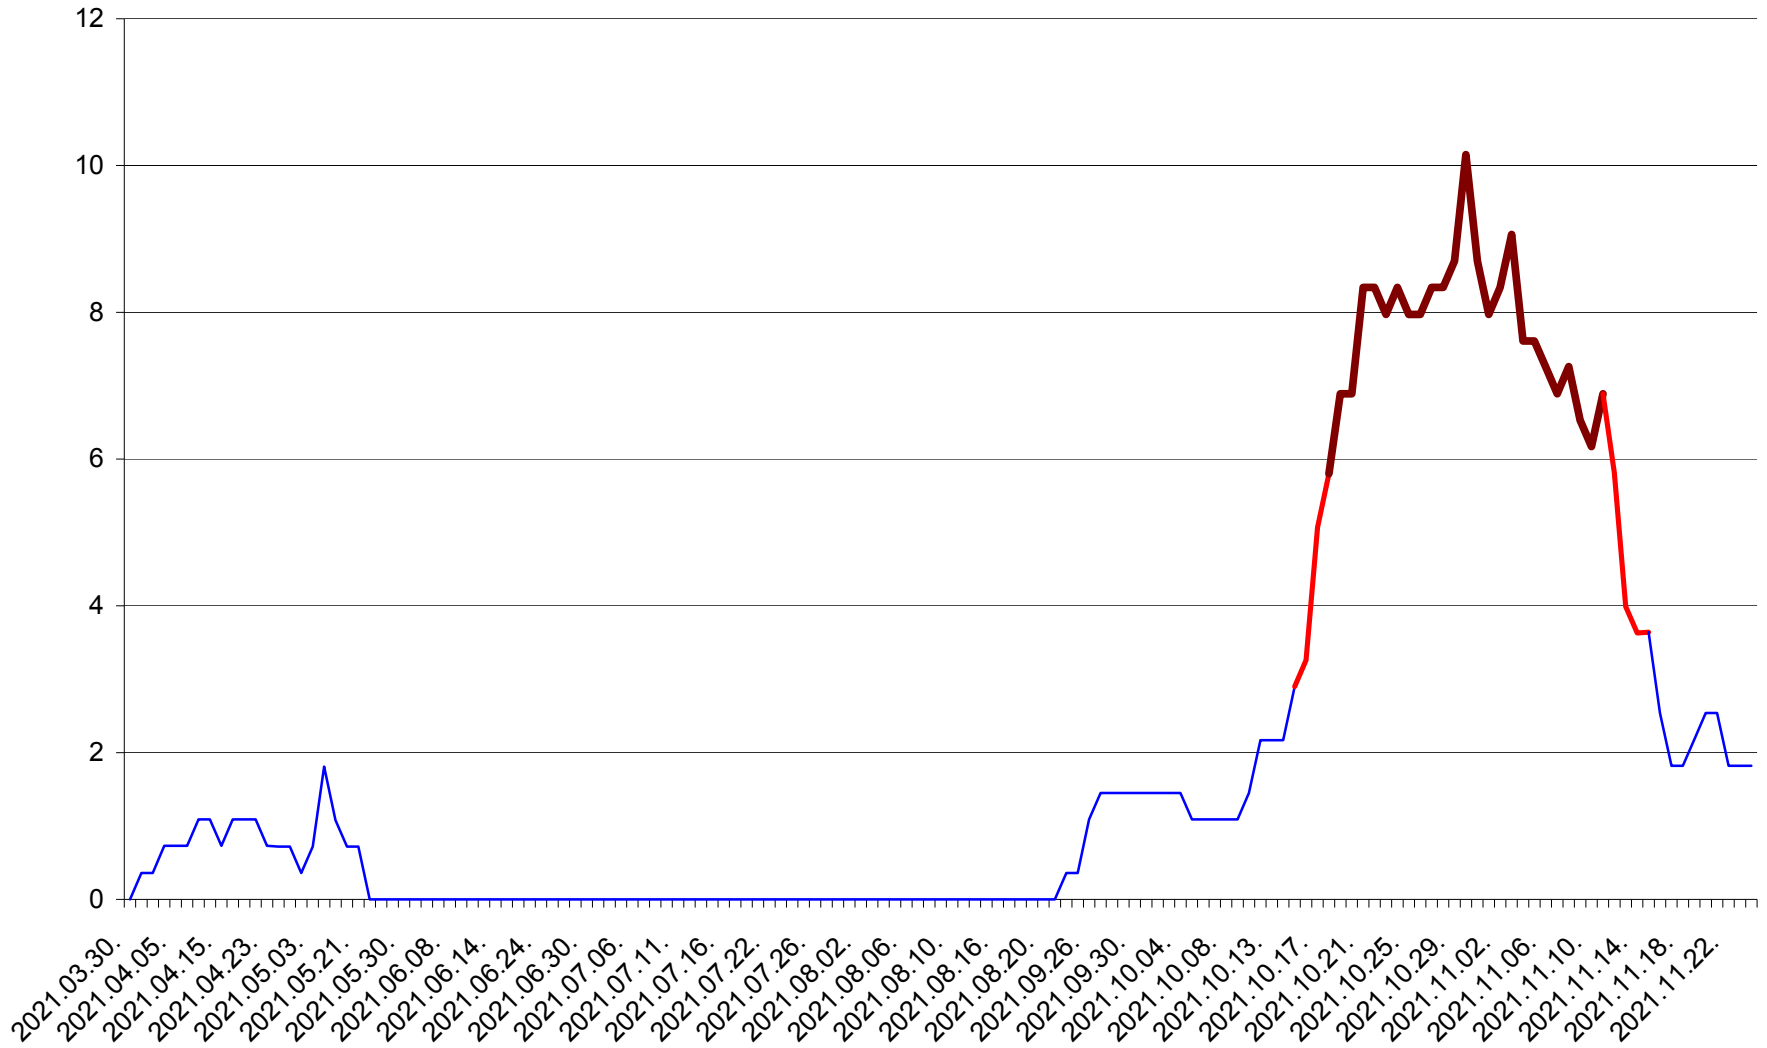

MUGENI - Evolutia incidentei cumulate pe 14 zile la ‰ de locuitori
2021.03.30. - 2021.11.24.