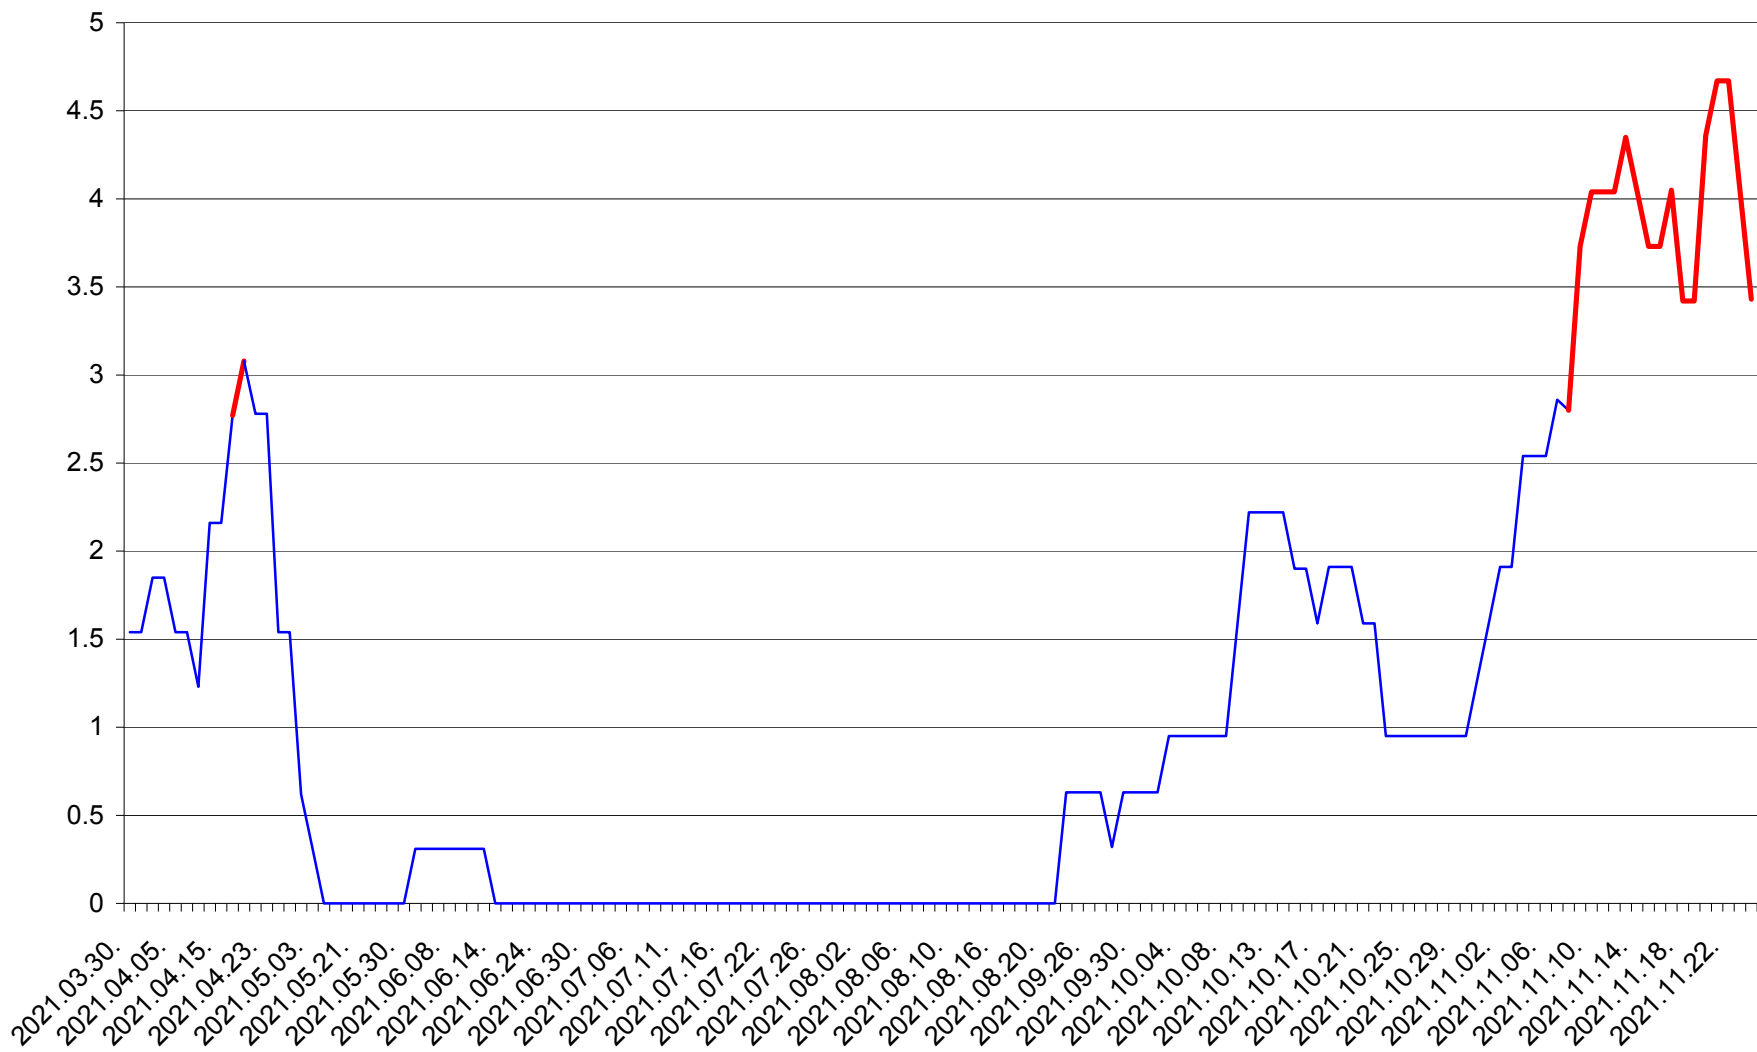

TUȘNAD - Evolutia incidentei cumulate pe 14 zile la ‰ de locuitori
2021.03.30. - 2021.11.24.