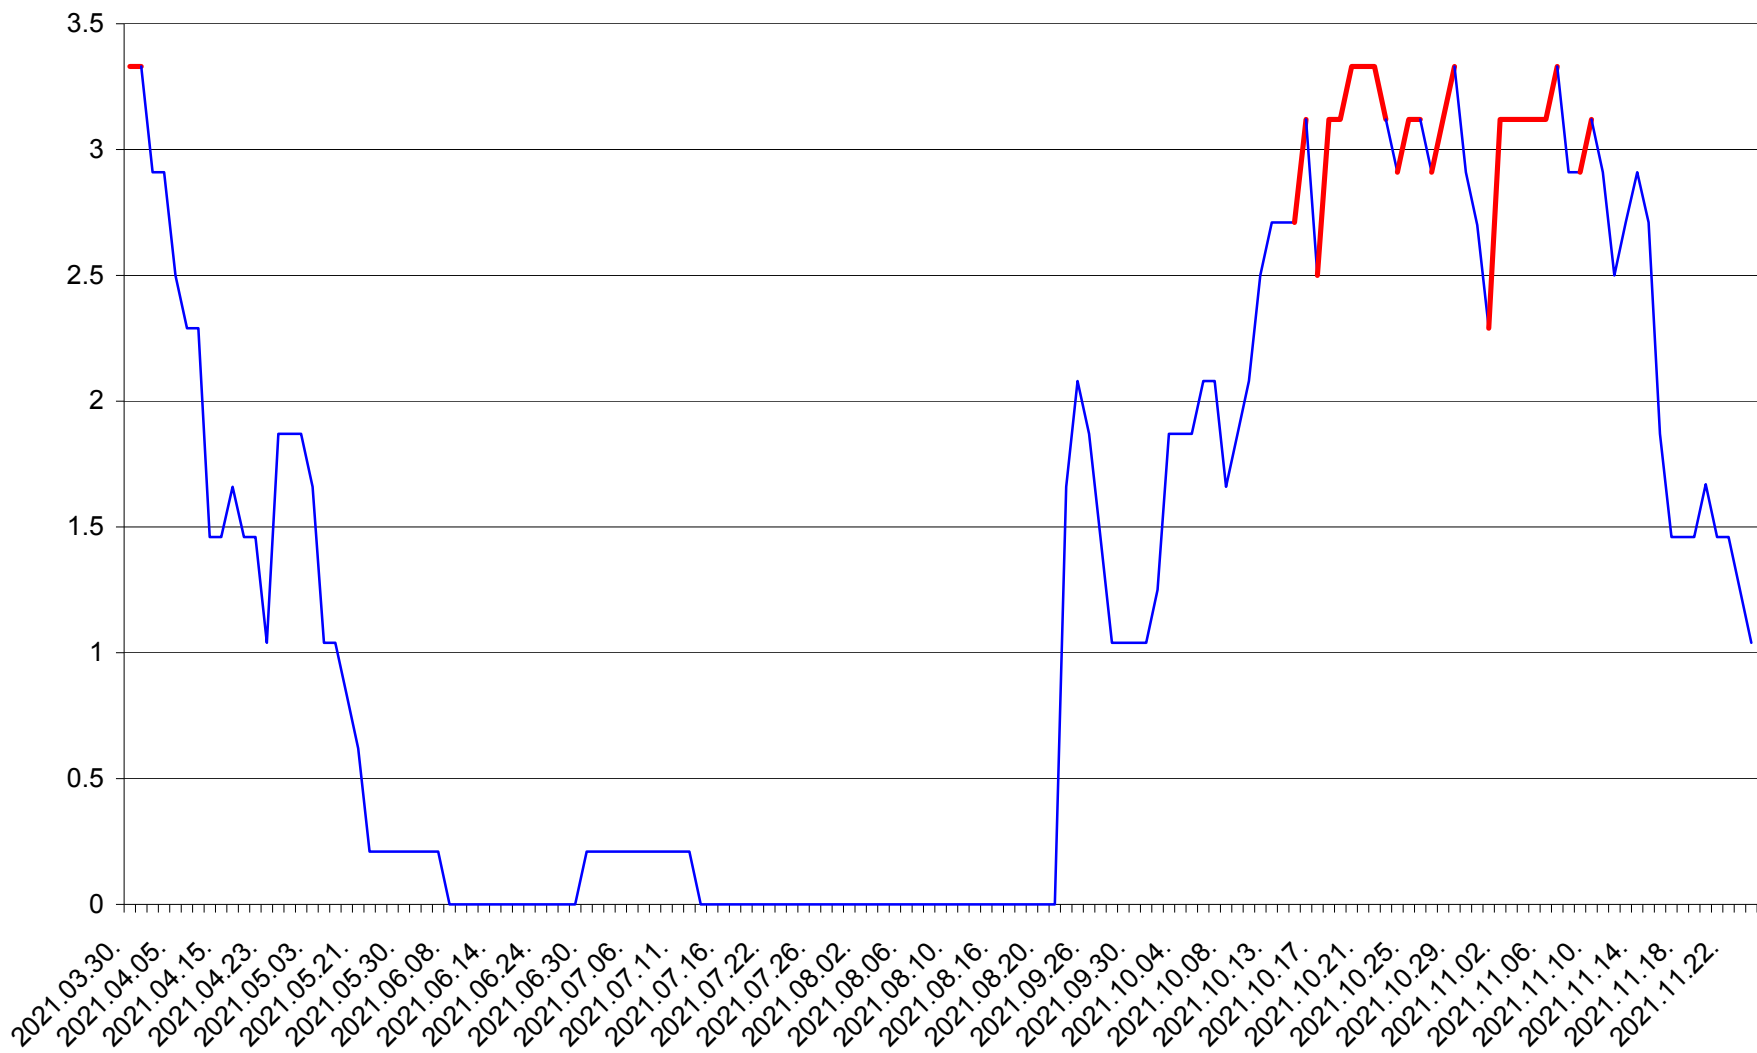

MĂDĂRAȘ - Evolutia incidentei cumulate pe 14 zile la ‰ de locuitori
2021.03.30. - 2021.11.24.