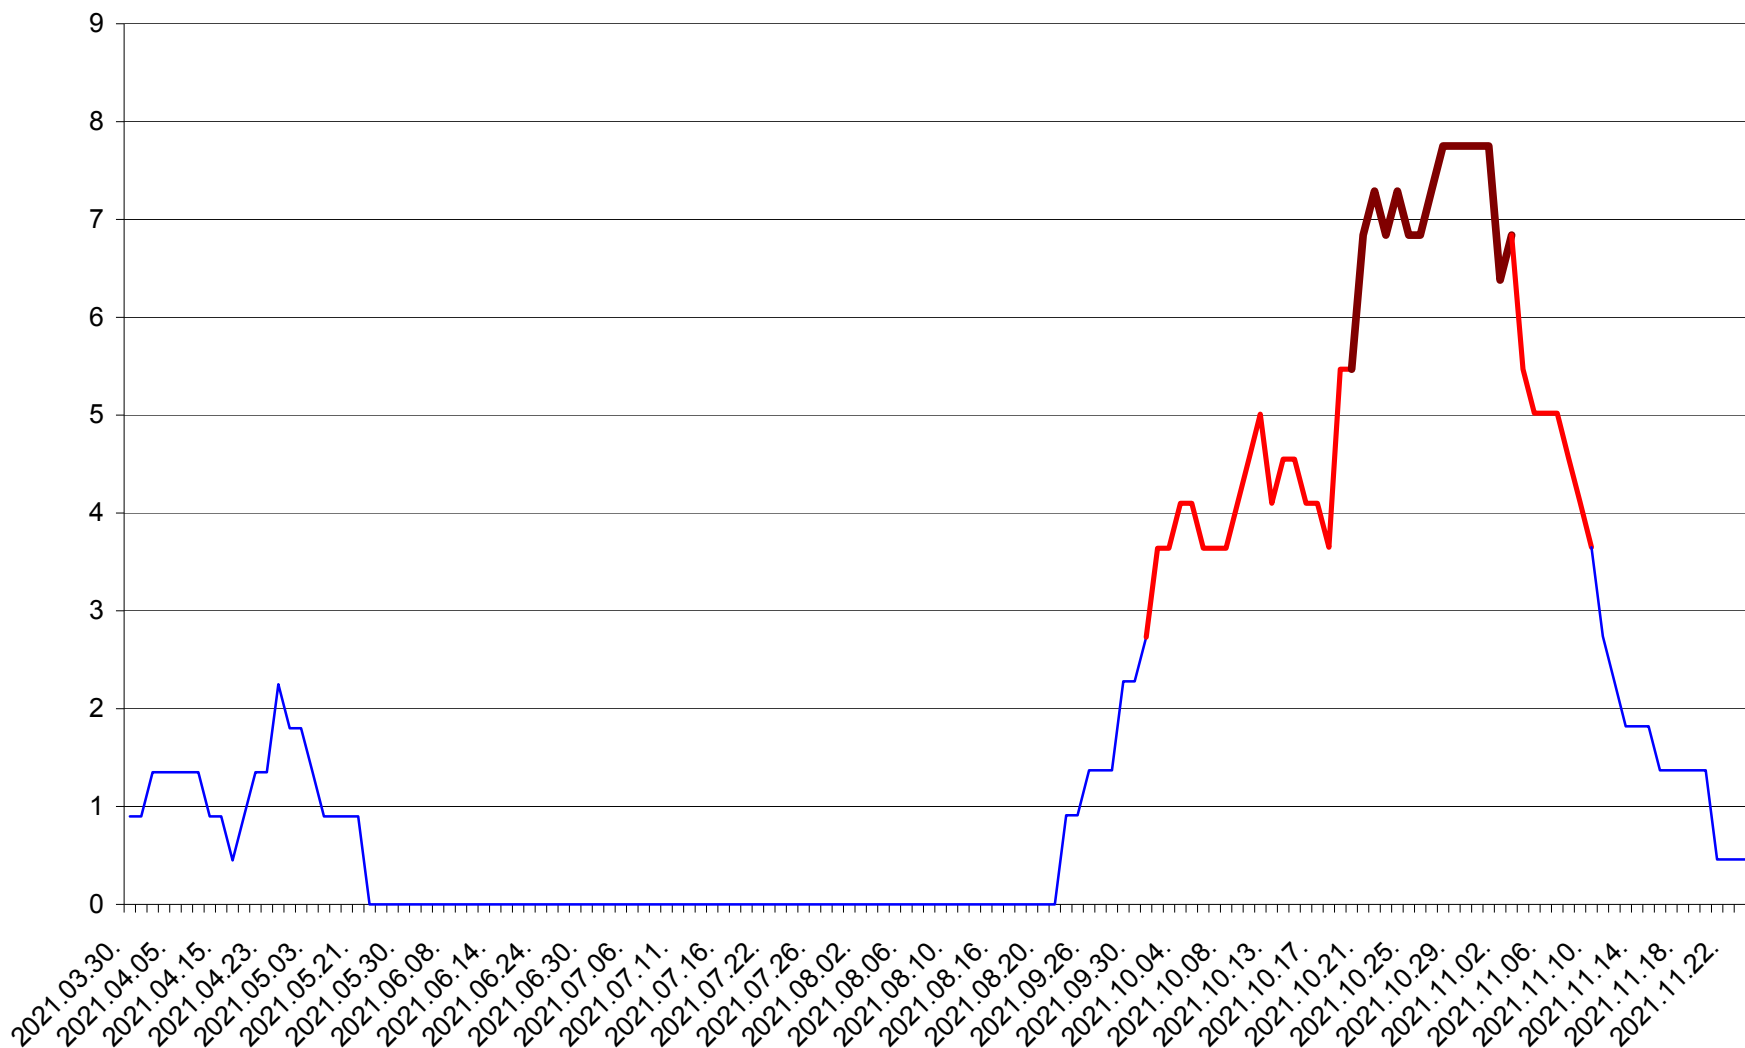

PRAID - Evolutia incidentei cumulate pe 14 zile la ‰ de locuitori  
2021.03.30. - 2021.11.24.

RACU - Evolutia incidentei cumulate pe 14 zile la ‰ de locuitori  
2021.03.30. - 2021.11.24.

REMETEA - Evolutia incidentei cumulate pe 14 zile la ‰ de locuitori  
2021.03.30. - 2021.11.24.

SĂCEL - Evolutia incidentei cumulate pe 14 zile la ‰ de locuitori  
2021.03.30. - 2021.11.24.

SÂNCRĂIENI - Evolutia incidentei cumulate pe 14 zile la ‰ de locuitori  
2021.03.30. - 2021.11.24.

SÂNDOMINIC - Evolutia incidentei cumulate pe 14 zile la ‰ de locuitori  
2021.03.30. - 2021.11.24.

SÂNMARTIN - Evolutia incidentei cumulate pe 14 zile la ‰ de locuitori  
2021.03.30. - 2021.11.24.

SÂNSIMION - Evolutia incidentei cumulate pe 14 zile la ‰ de locuitori  
2021.03.30. - 2021.11.24.

SÂNTIMBRU - Evolutia incidentei cumulate pe 14 zile la ‰ de locuitori  
2021.03.30. - 2021.11.24.