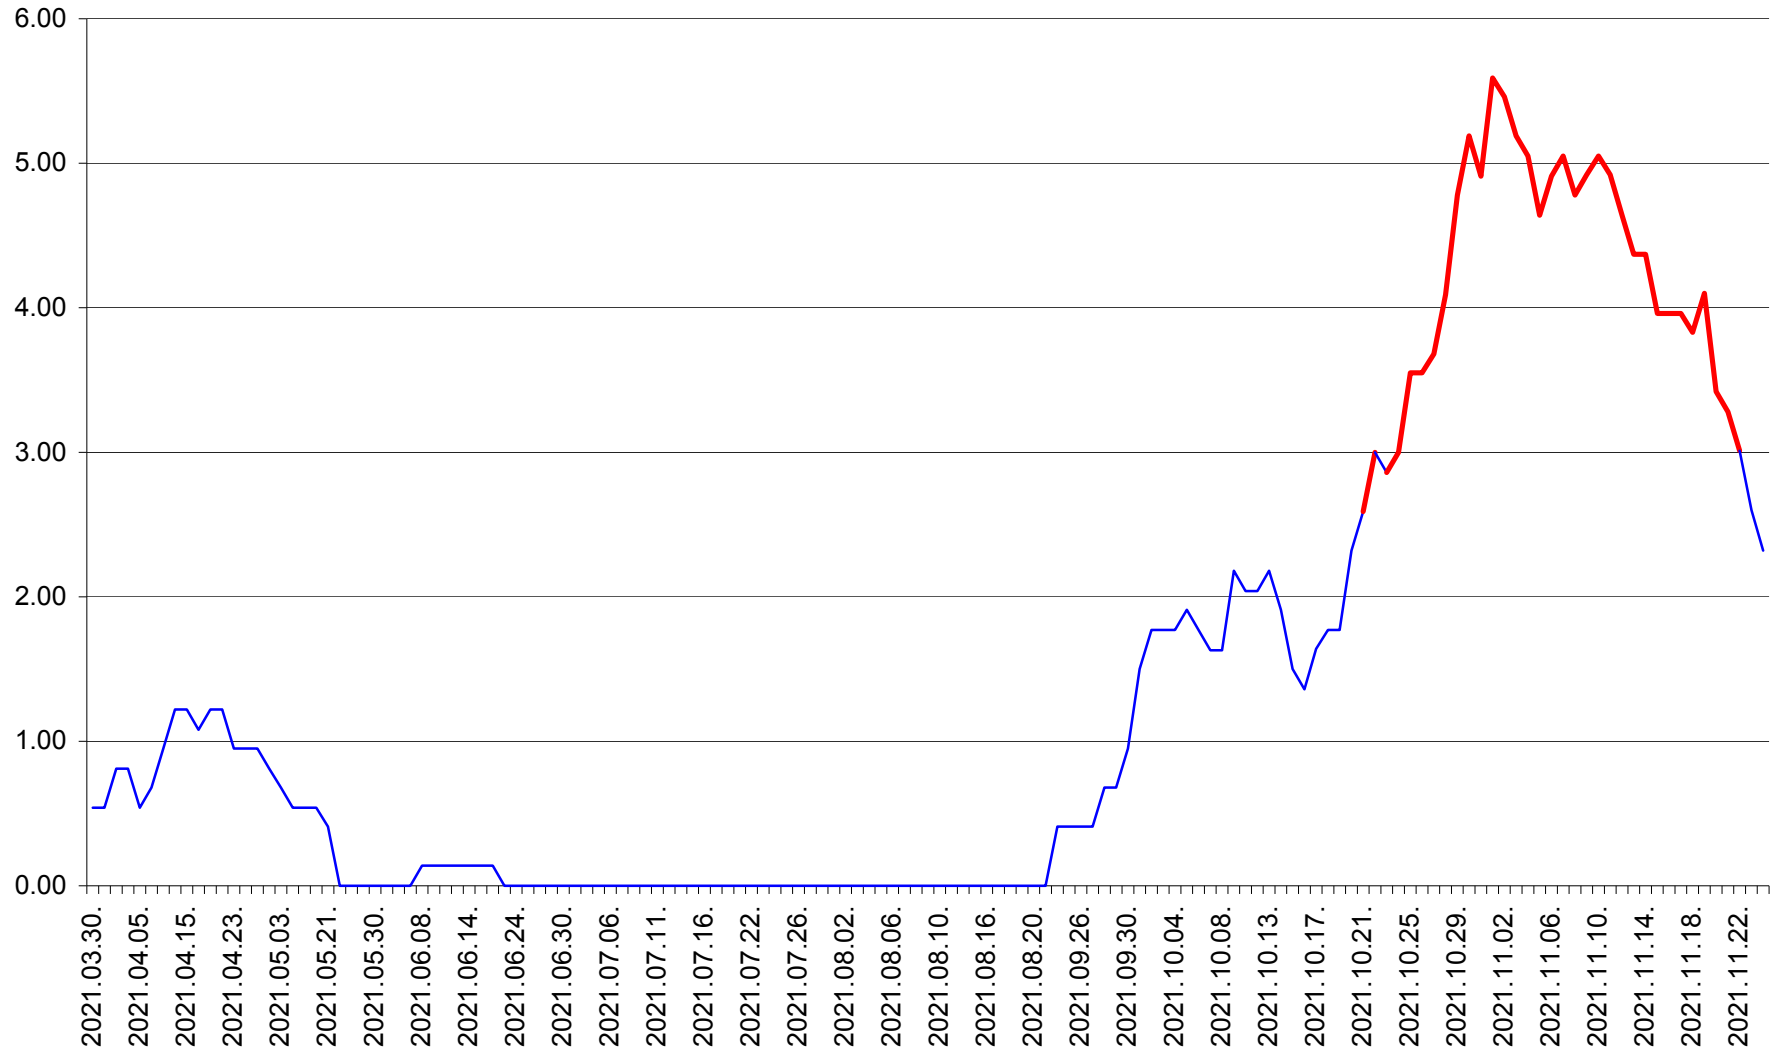

ATID - Evolutia incidentei cumulate pe 14 zile la ‰ de locuitori  
2021.03.30. - 2021.11.24.

AVRĂMEȘTI - Evolutia incidentei cumulate pe 14 zile la ‰ de locuitori  
2021.03.30. - 2021.11.24.

ORAȘ BĂILE TUȘNAD - Evolutia incidentei cumulate pe 14 zile la ‰ de locuitori  
2021.03.30. - 2021.11.24.

ORAȘ BĂLAN - Evoluția incidenței cumulate pe 14 zile la ‰ de locuitori  
2021.03.30. - 2021.11.24.

BILBOR - Evolutia incidentei cumulate pe 14 zile la ‰ de locuitori  
2021.03.30. - 2021.11.24.

ORAȘ BORSEC - Evolutia incidentei cumulate pe 14 zile la ‰ de locuitori  
2021.03.30. - 2021.11.24.

BRĂDEȘTI - Evolutia incidentei cumulate pe 14 zile la ‰ de locuitori  
2021.03.30. - 2021.11.24.

CĂPÂLNIȚA - Evolutia incidentei cumulate pe 14 zile la ‰ de locuitori  
2021.03.30. - 2021.11.24.

CÂRȚA - Evolutia incidentei cumulate pe 14 zile la ‰ de locuitori  
2021.03.30. - 2021.11.24.