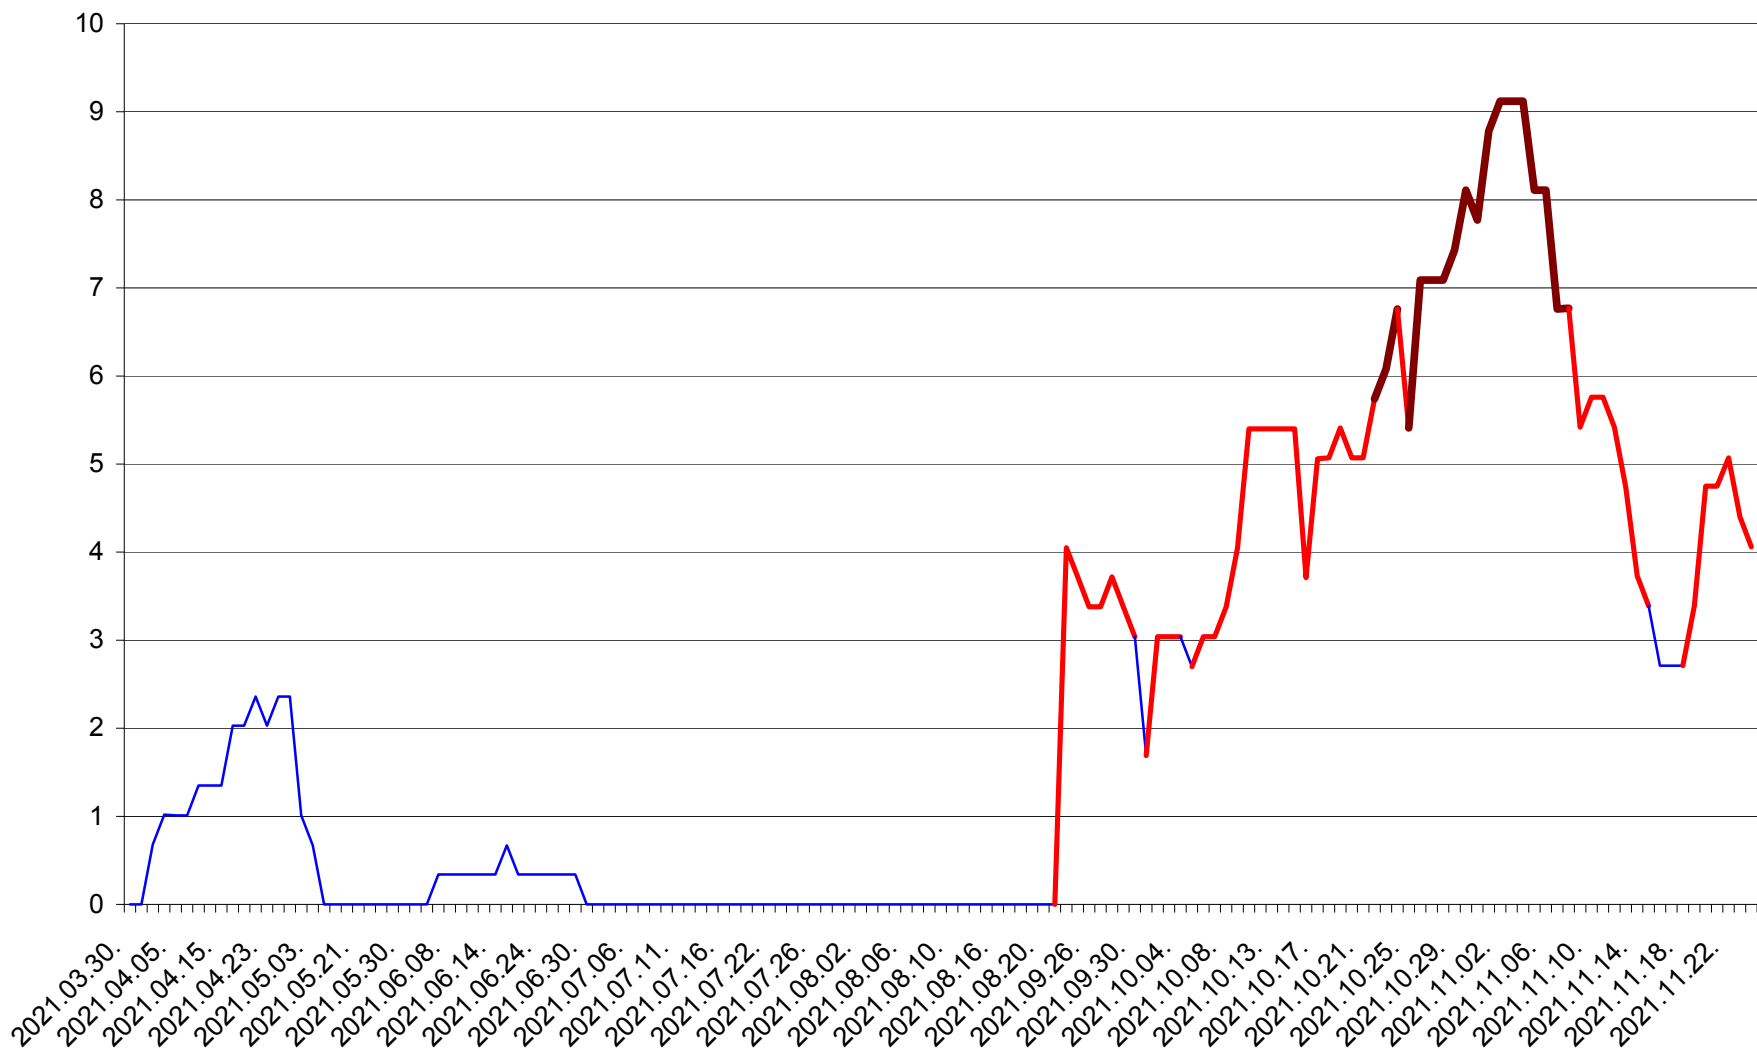

LUNCA DE JOS - Evolutia incidentei cumulate pe 14 zile la ‰ de locuitori  
2021.03.30. - 2021.11.24.

LUNCA DE SUS - Evolutia incidentei cumulate pe 14 zile la ‰ de locuitori  
2021.03.30. - 2021.11.24.

LUPENI - Evolutia incidentei cumulate pe 14 zile la ‰ de locuitori  
2021.03.30. - 2021.11.24.

MĂDĂRAȘ - Evolutia incidentei cumulate pe 14 zile la ‰ de locuitori  
2021.03.30. - 2021.11.24.

MĂRTINIȘ - Evolutia incidentei cumulate pe 14 zile la ‰ de locuitori  
2021.03.30. - 2021.11.24.

MEREȘTI - Evolutia incidentei cumulate pe 14 zile la ‰ de locuitori  
2021.03.30. - 2021.11.24.

MUNICIPIUL MIERCUREA-CIUC - Evolutia incidentei cumulate pe 14 zile la ‰ de locuitori  
2021.03.30. - 2021.11.24.