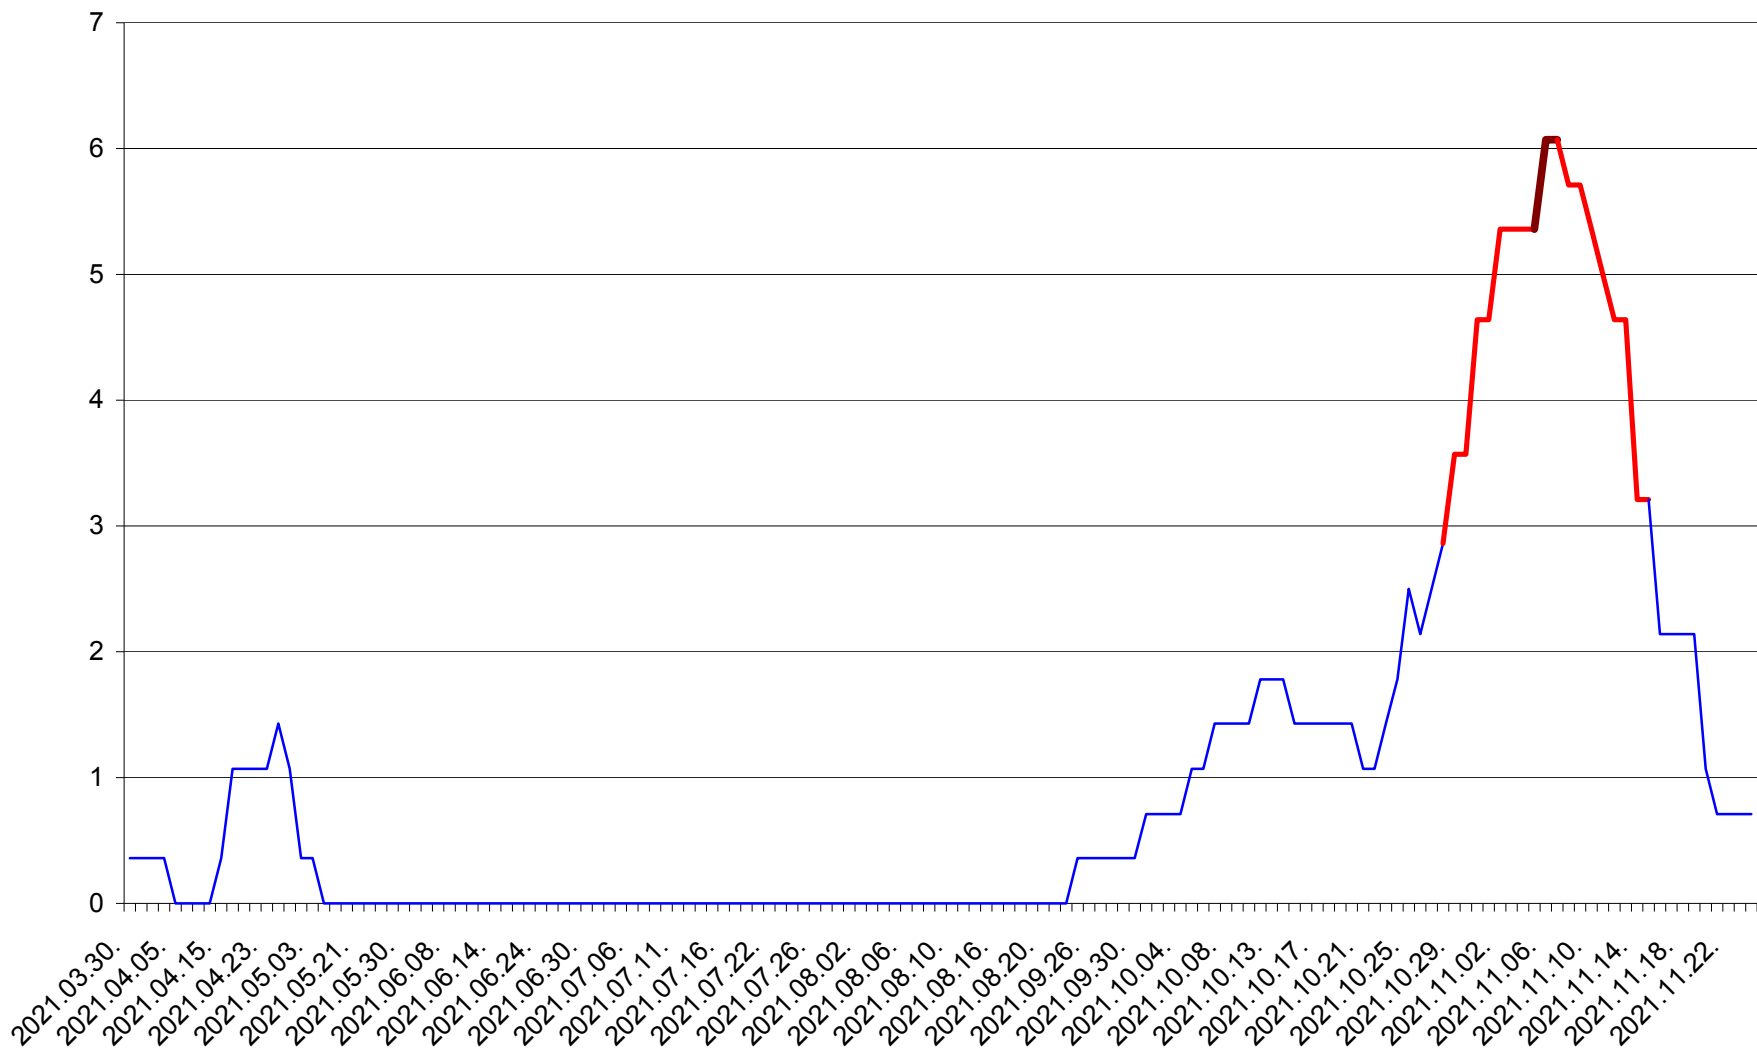

ȘIMONEȘTI - Evolutia incidentei cumulate pe 14 zile la ‰ de locuitori
2021.03.30. - 2021.11.24.