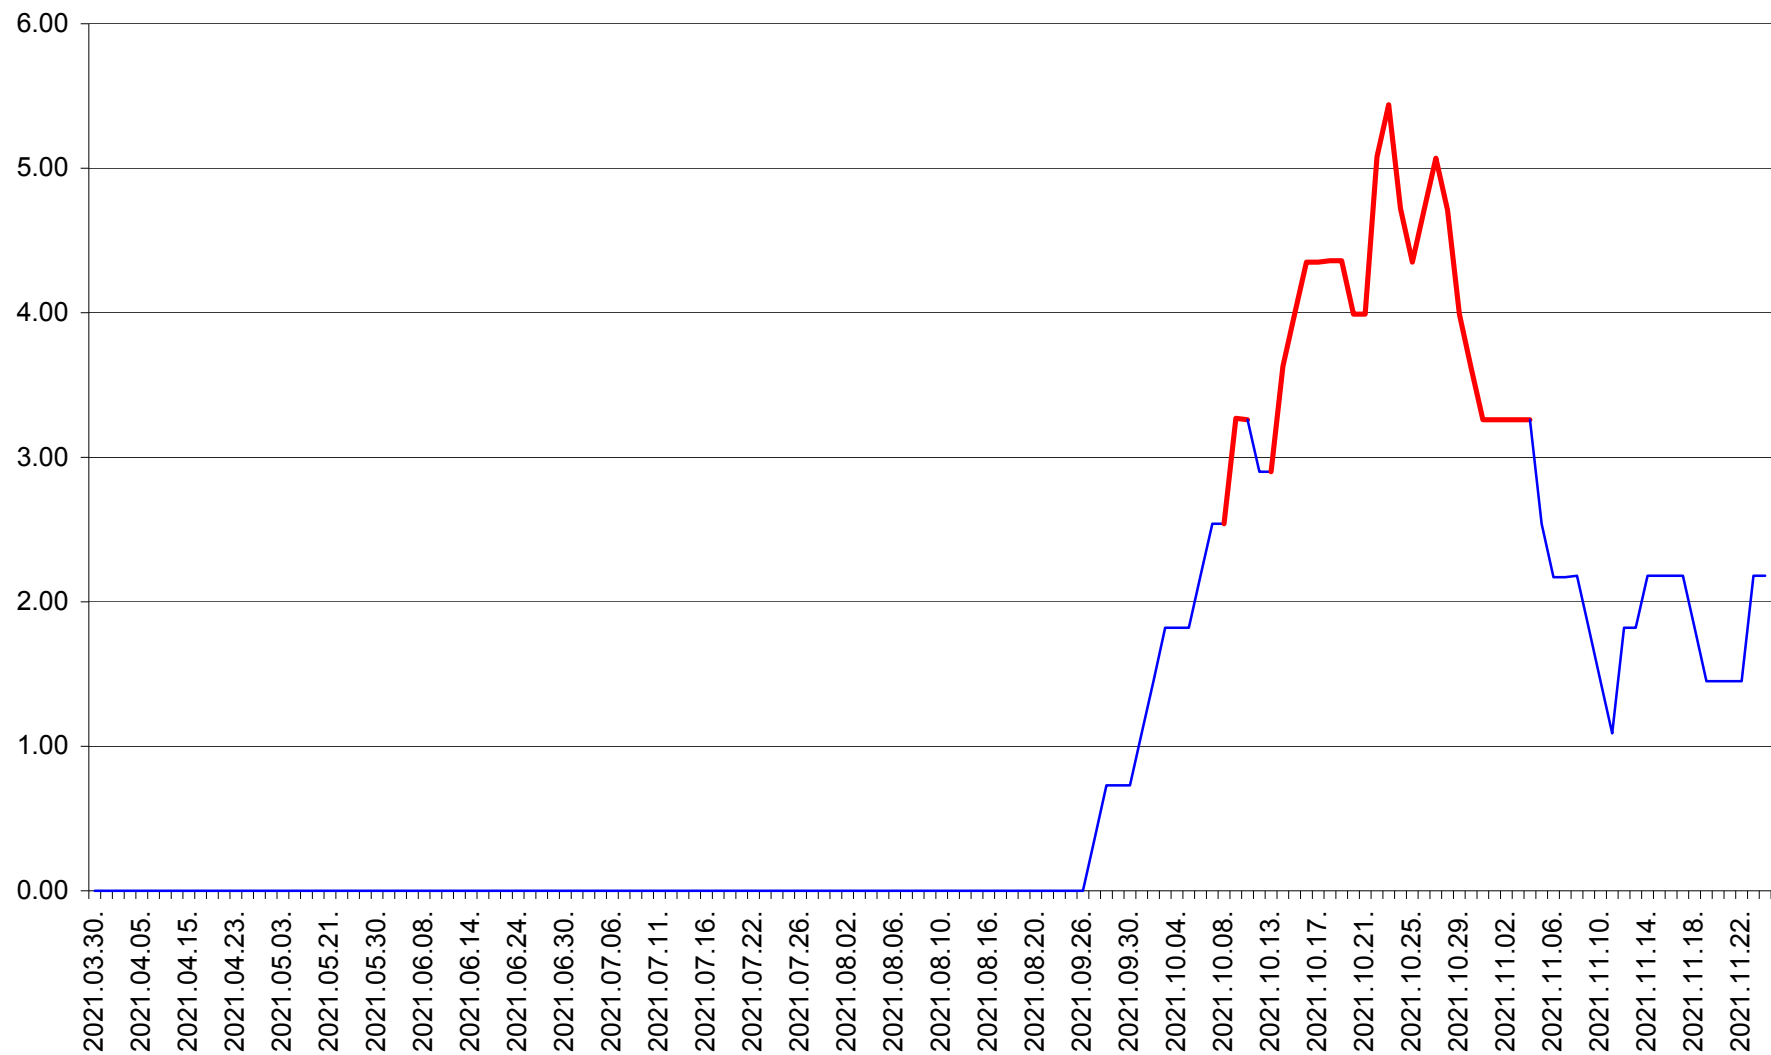

ATID - Evolutia incidentei cumulate pe 14 zile la ‰ de locuitori  
2021.03.30. - 2021.11.24.

AVRĂMEȘTI - Evolutia incidentei cumulate pe 14 zile la ‰ de locuitori  
2021.03.30. - 2021.11.24.

ORAȘ BĂILE TUȘNAD - Evolutia incidentei cumulate pe 14 zile la ‰ de locuitori  
2021.03.30. - 2021.11.24.

ORAȘ BĂLAN - Evoluția incidenței cumulate pe 14 zile la ‰ de locuitori  
2021.03.30. - 2021.11.24.

BILBOR - Evolutia incidentei cumulate pe 14 zile la ‰ de locuitori  
2021.03.30. - 2021.11.24.

ORAȘ BORSEC - Evolutia incidentei cumulate pe 14 zile la ‰ de locuitori  
2021.03.30. - 2021.11.24.

BRĂDEȘTI - Evolutia incidentei cumulate pe 14 zile la ‰ de locuitori  
2021.03.30. - 2021.11.24.

CĂPÂLNIȚA - Evolutia incidentei cumulate pe 14 zile la ‰ de locuitori  
2021.03.30. - 2021.11.24.

CÂRȚA - Evolutia incidentei cumulate pe 14 zile la ‰ de locuitori  
2021.03.30. - 2021.11.24.