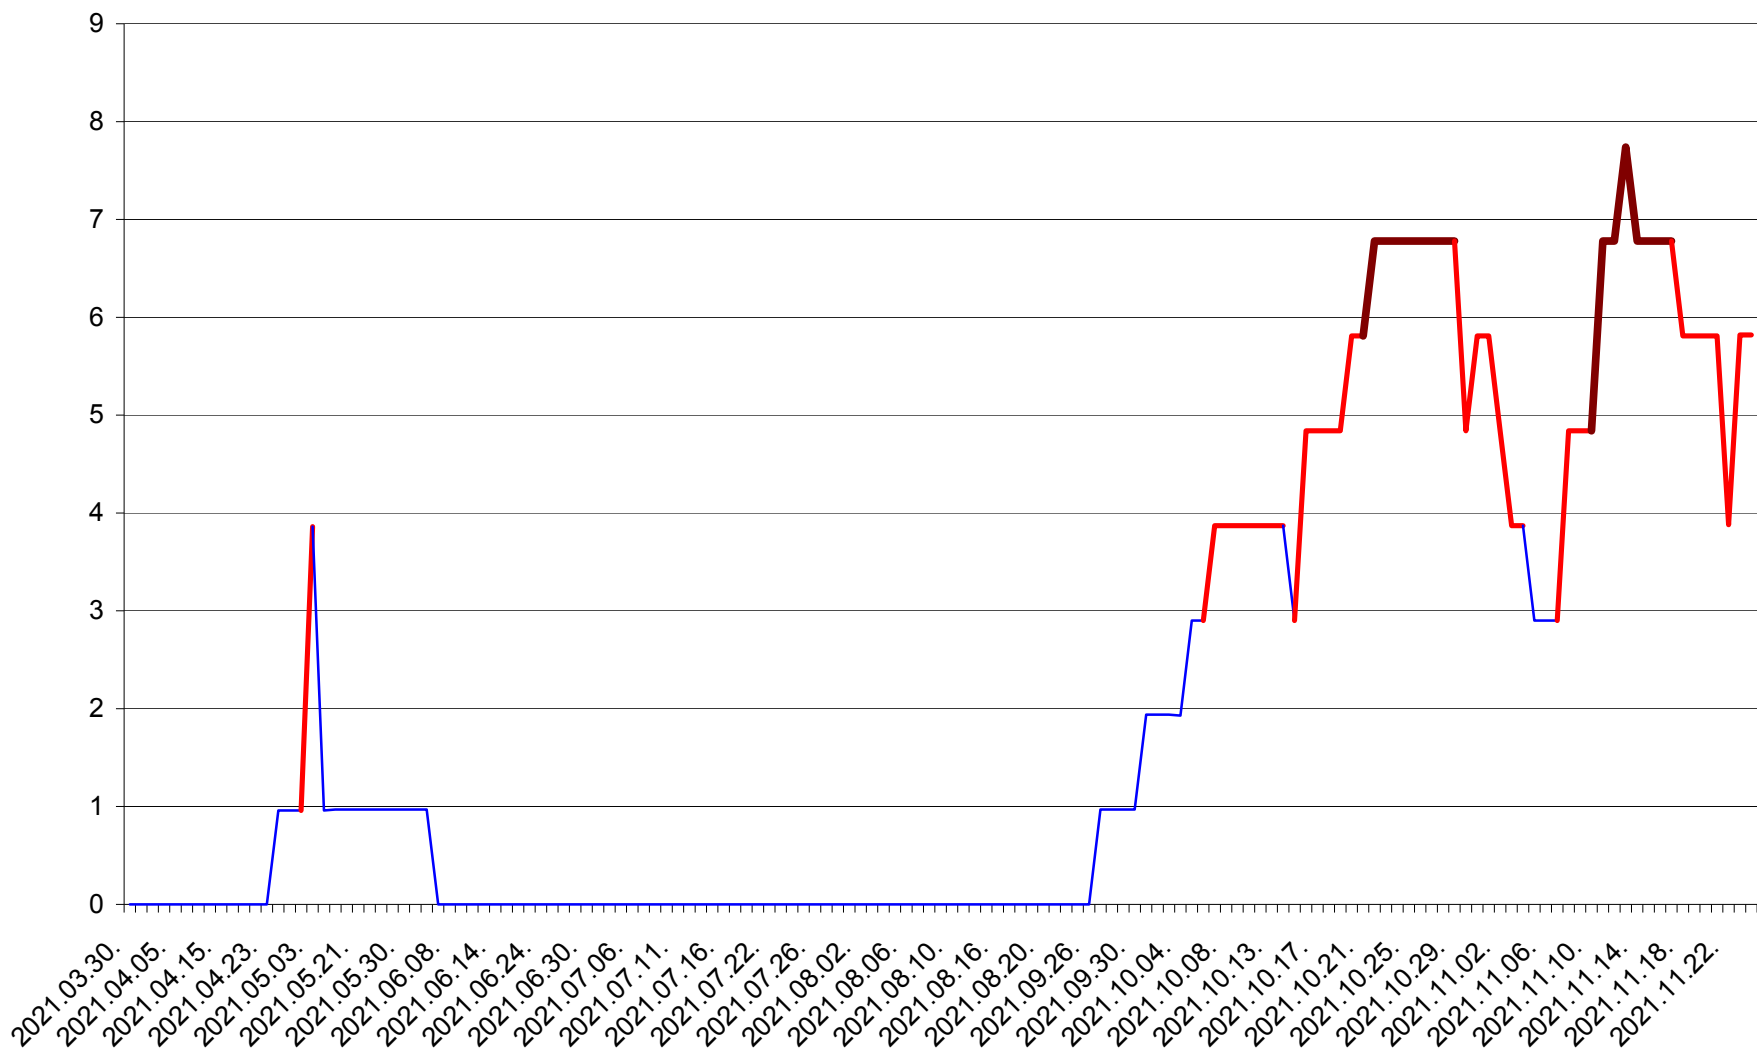

CORBU - Evolutia incidentei cumulate pe 14 zile la ‰ de locuitori  
2021.03.30. - 2021.11.24.

CORUND - Evolutia incidentei cumulate pe 14 zile la ‰ de locuitori  
2021.03.30. - 2021.11.24.

COZMENI - Evolutia incidentei cumulate pe 14 zile la % de locuitori  
2021.03.30. - 2021.11.24.

ORAȘ CRISTURU SECUIESC - Evolutia incidentei cumulate pe 14 zile la ‰ de locuitori  
2021.03.30. - 2021.11.24.

DĂNEȘTI - Evolutia incidentei cumulate pe 14 zile la ‰ de locuitori  
2021.03.30. - 2021.11.24.

DÂRJIU - Evolutia incidentei cumulate pe 14 zile la ‰ de locuitori  
2021.03.30. - 2021.11.24.

DEALU - Evolutia incidentei cumulate pe 14 zile la ‰ de locuitori  
2021.03.30. - 2021.11.24.

DITRĂU - Evolutia incidentei cumulate pe 14 zile la ‰ de locuitori  
2021.03.30. - 2021.11.24.

FELICENI - Evolutia incidentei cumulate pe 14 zile la ‰ de locuitori  
2021.03.30. - 2021.11.24.

FRUMOASA - Evolutia incidentei cumulate pe 14 zile la ‰ de locuitori  
2021.03.30. - 2021.11.24.

GĂLĂUȚAȘ - Evolutia incidentei cumulate pe 14 zile la ‰ de locuitori  
2021.03.30. - 2021.11.24.