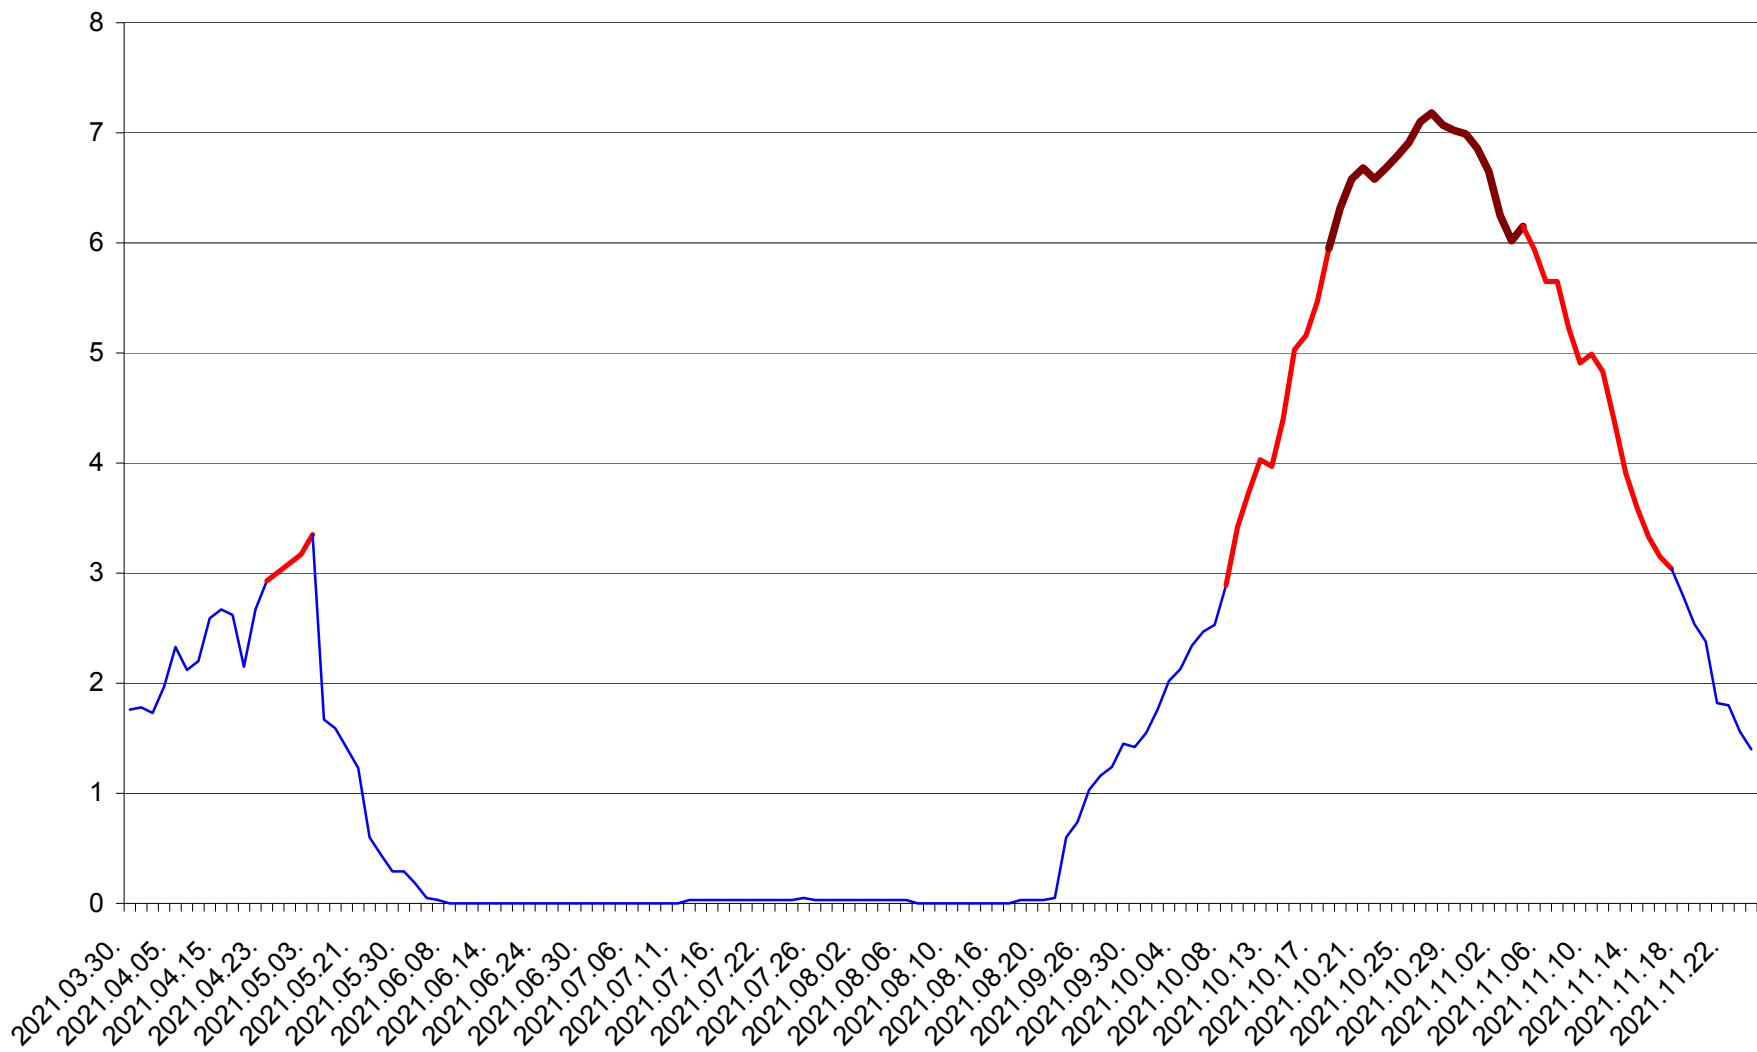

PĂULENI-CIUC - Evolutia incidentei cumulate pe 14 zile la % de locuitori
2021.03.30. - 2021.11.24.