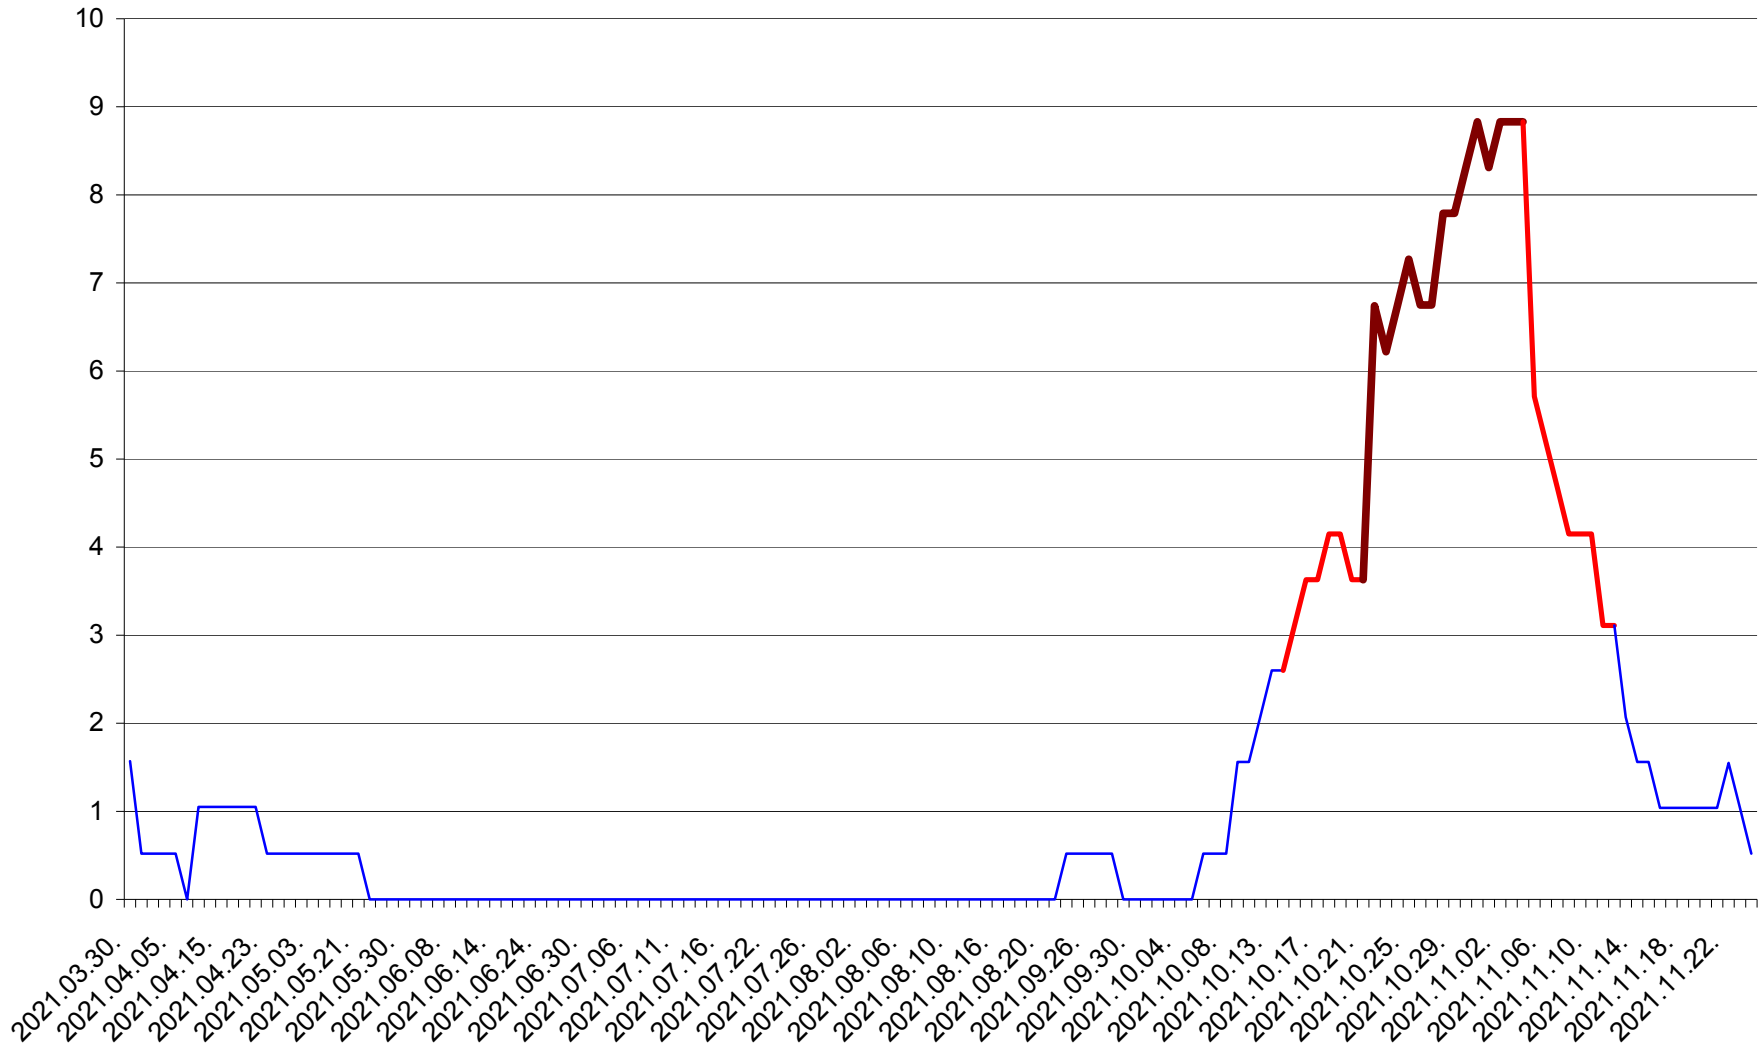

PRAID - Evolutia incidentei cumulate pe 14 zile la ‰ de locuitori
2021.03.30. - 2021.11.24.