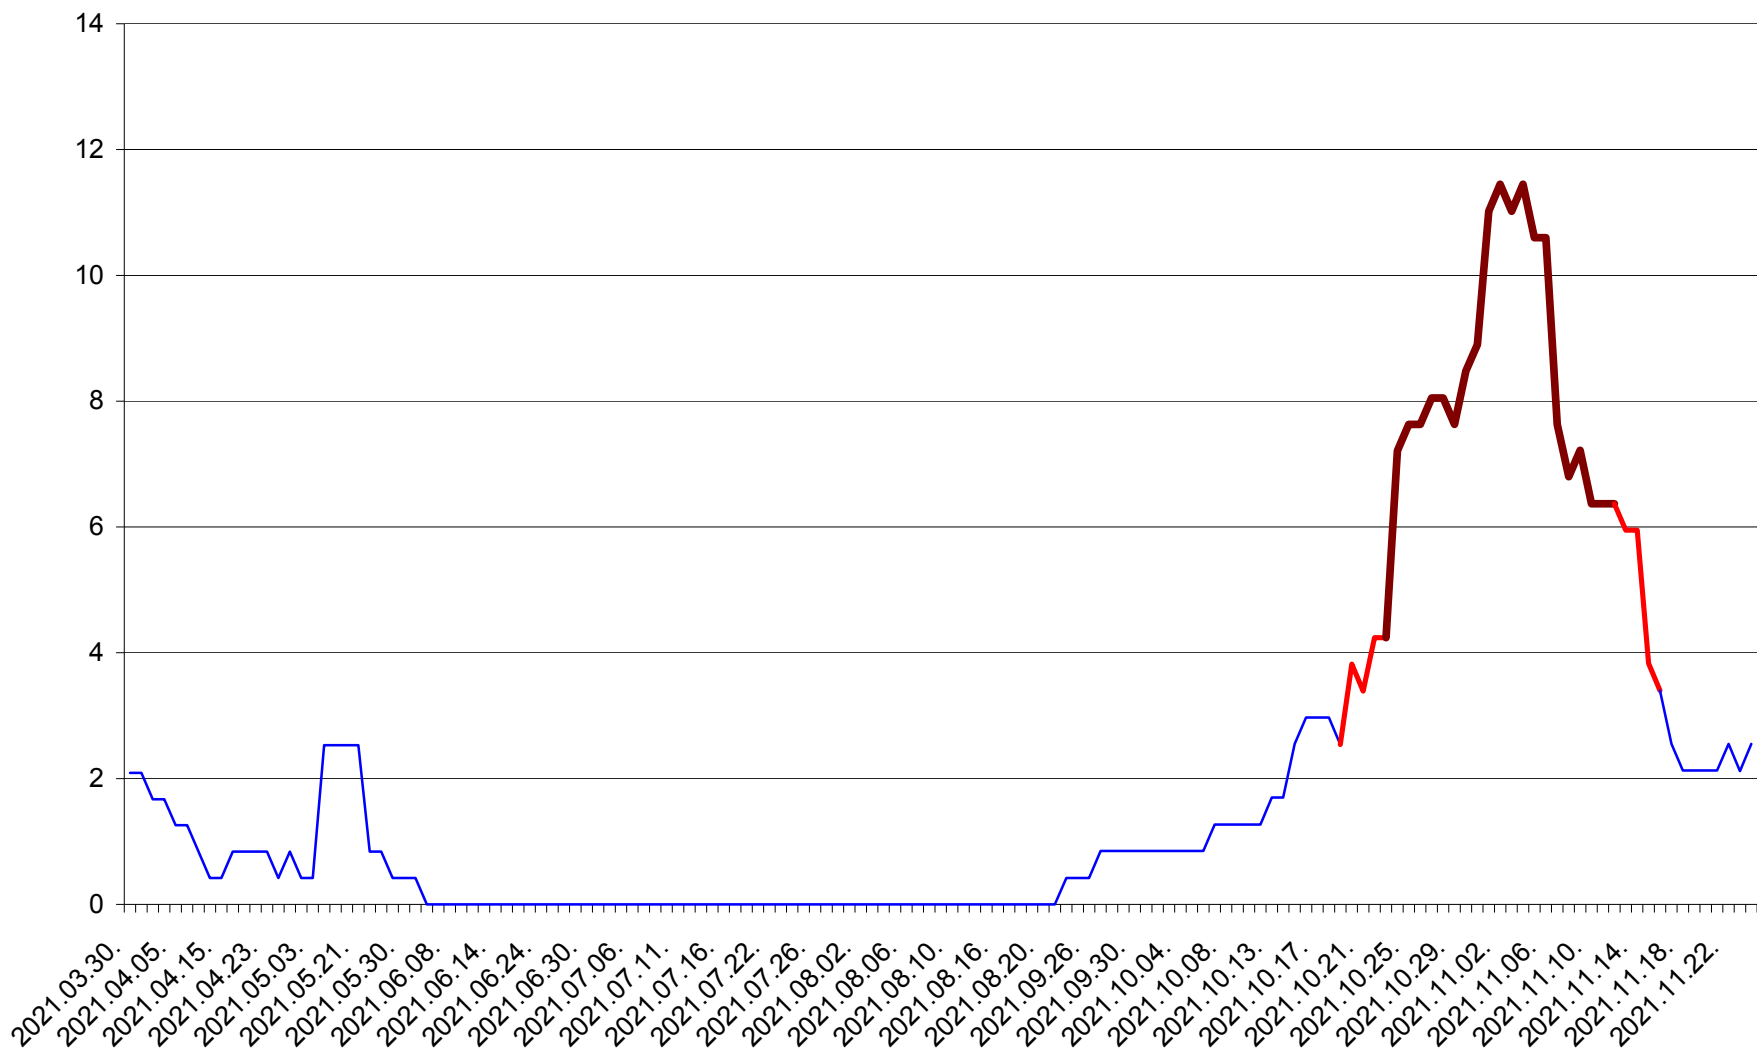

ORAȘ CRISTURU SECUIESC - Evolutia incidentei cumulate pe 14 zile la ‰ de locuitori  
2021.03.30. - 2021.11.24.

DĂNEȘTI - Evolutia incidentei cumulate pe 14 zile la ‰ de locuitori  
2021.03.30. - 2021.11.24.

DÂRJIU - Evolutia incidentei cumulate pe 14 zile la ‰ de locuitori  
2021.03.30. - 2021.11.24.

DEALU - Evolutia incidentei cumulate pe 14 zile la ‰ de locuitori  
2021.03.30. - 2021.11.24.

DITRĂU - Evolutia incidentei cumulate pe 14 zile la ‰ de locuitori  
2021.03.30. - 2021.11.24.

FELICENI - Evolutia incidentei cumulate pe 14 zile la ‰ de locuitori  
2021.03.30. - 2021.11.24.

FRUMOASA - Evolutia incidentei cumulate pe 14 zile la ‰ de locuitori  
2021.03.30. - 2021.11.24.

GĂLĂUȚAȘ - Evolutia incidentei cumulate pe 14 zile la ‰ de locuitori  
2021.03.30. - 2021.11.24.