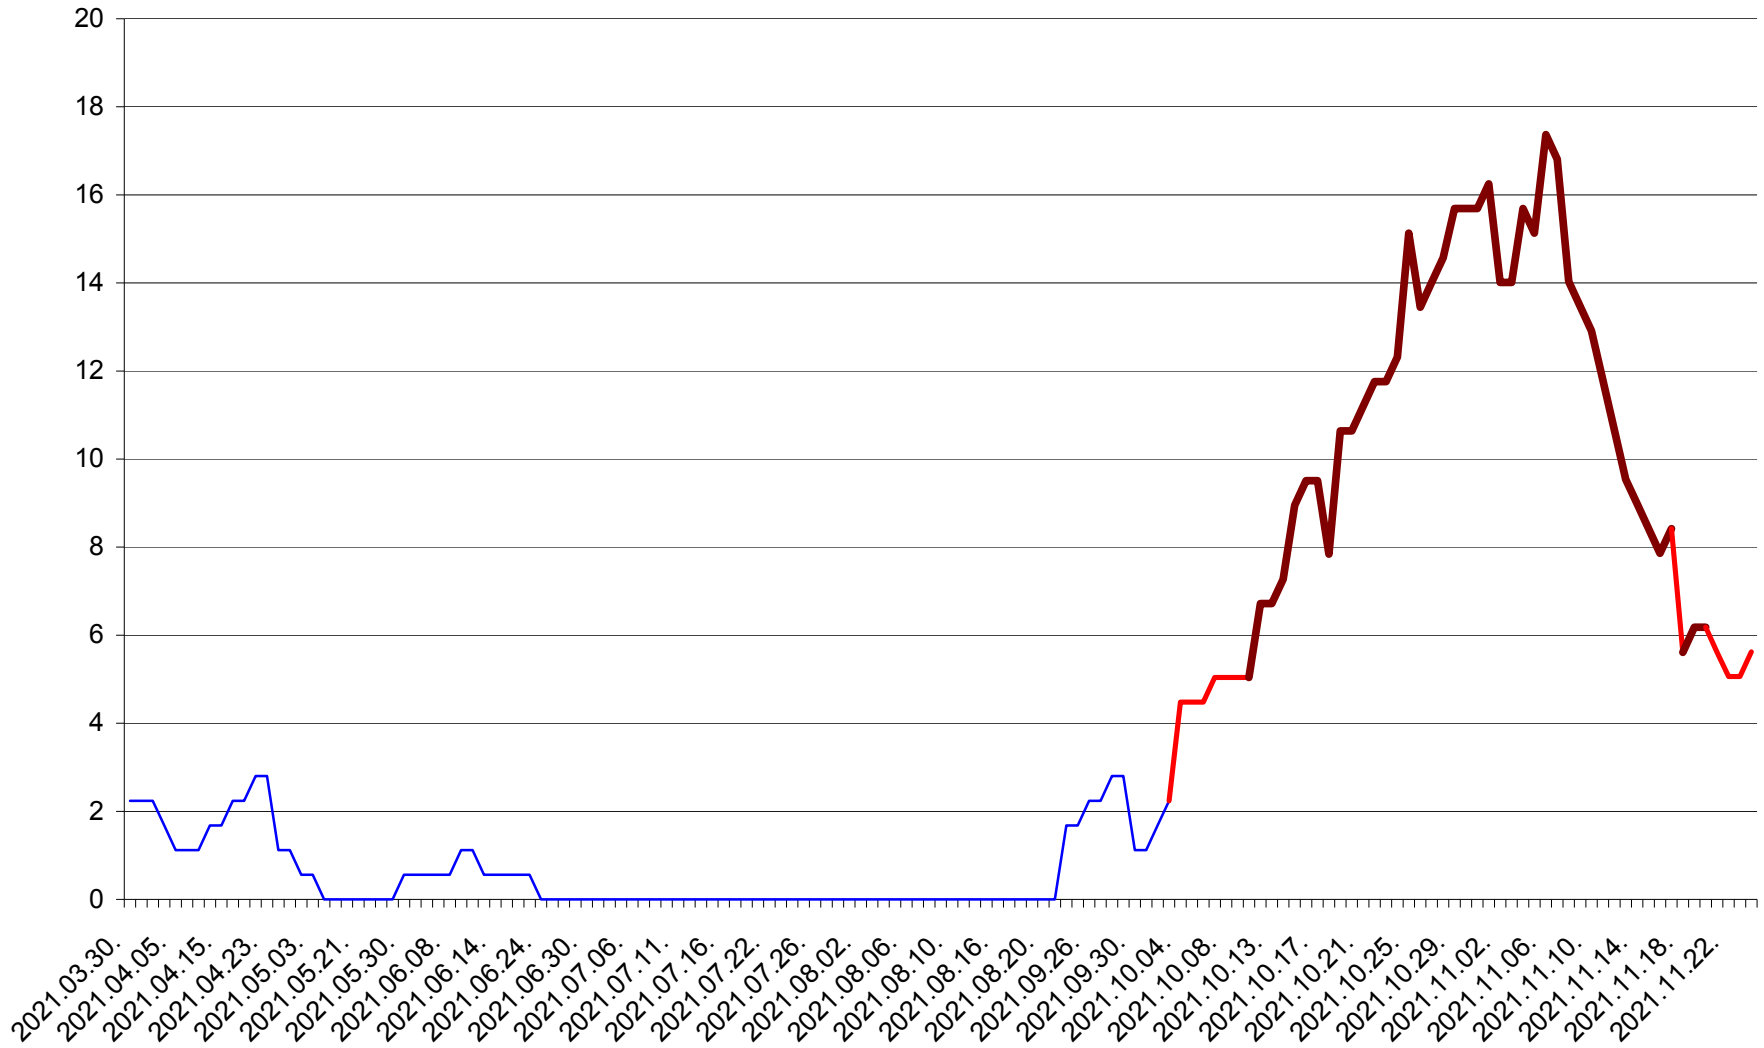

SICULENI - Evolutia incidentei cumulate pe 14 zile la % de locuitori  
2021.03.30. - 2021.11.24.

ȘIMONEȘTI - Evolutia incidentei cumulate pe 14 zile la ‰ de locuitori  
2021.03.30. - 2021.11.24.

SUBCETATE - Evolutia incidentei cumulate pe 14 zile la ‰ de locuitori  
2021.03.30. - 2021.11.24.