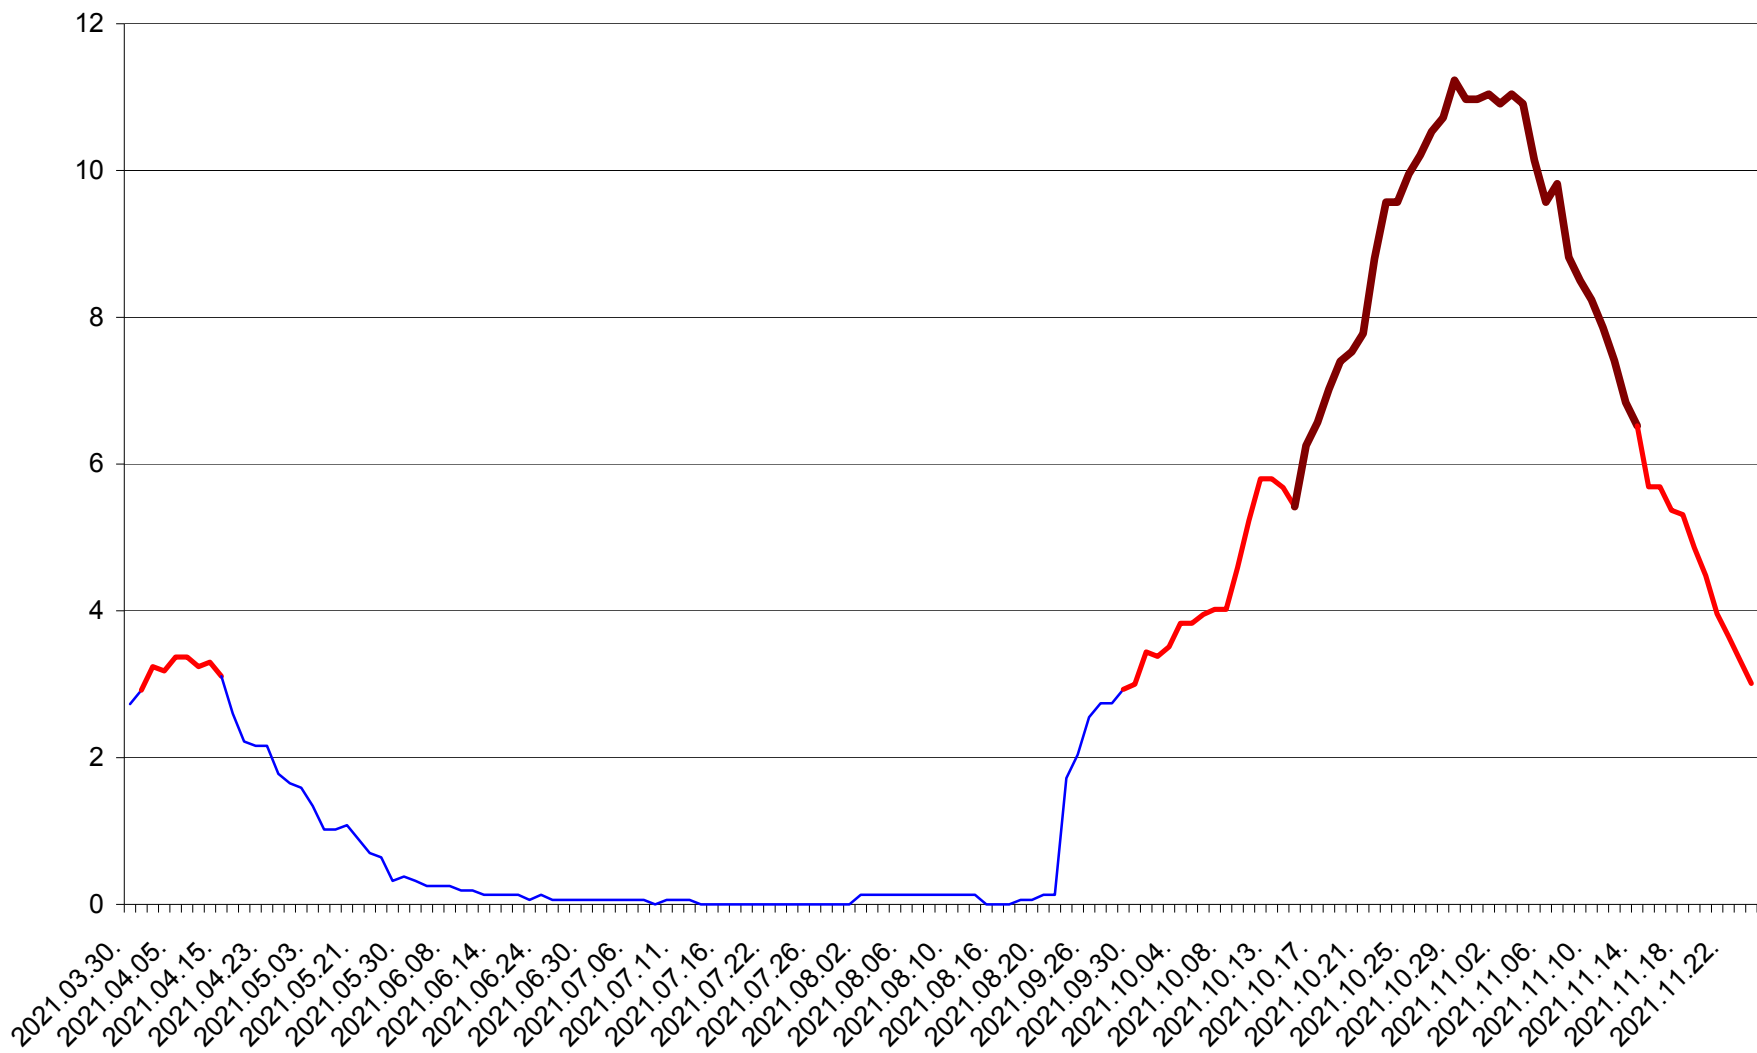

TULGHEȘ - Evolutia incidentei cumulate pe 14 zile la ‰ de locuitori
2021.03.30. - 2021.11.24.