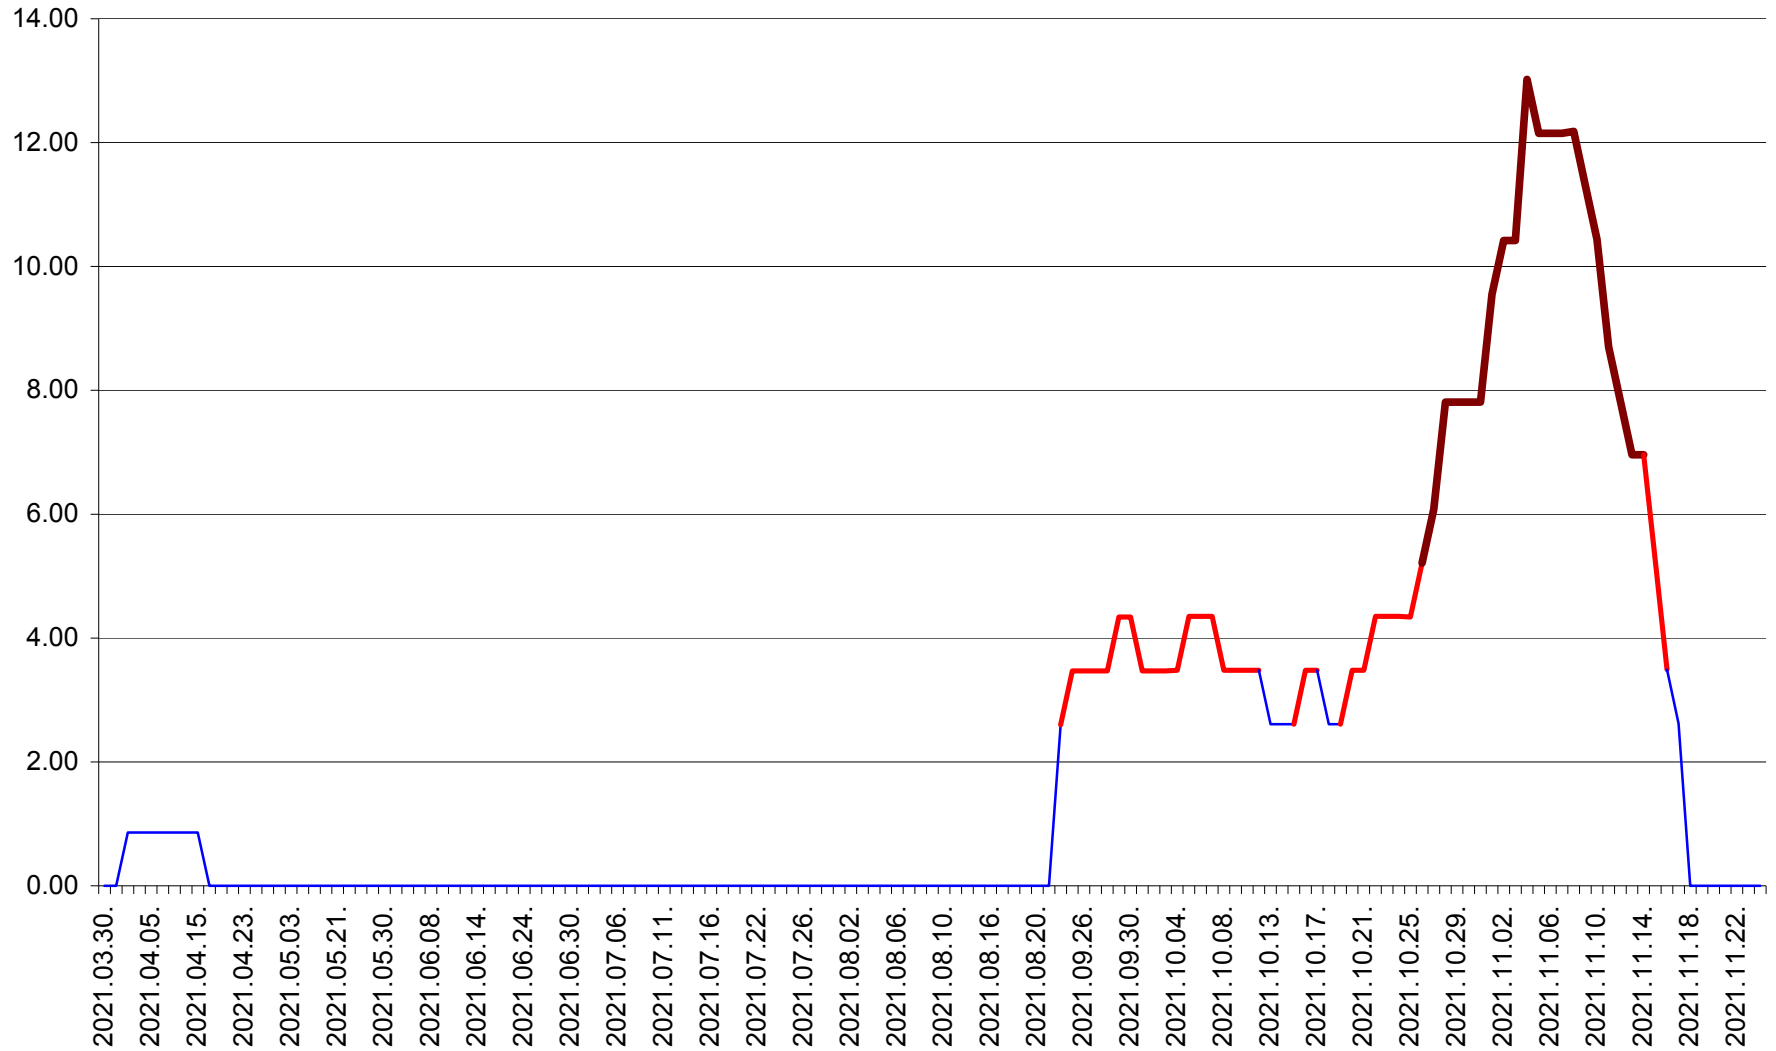

VĂRȘAG - Evolutia incidentei cumulate pe 14 zile la ‰ de locuitori
2021.03.30. - 2021.11.24.