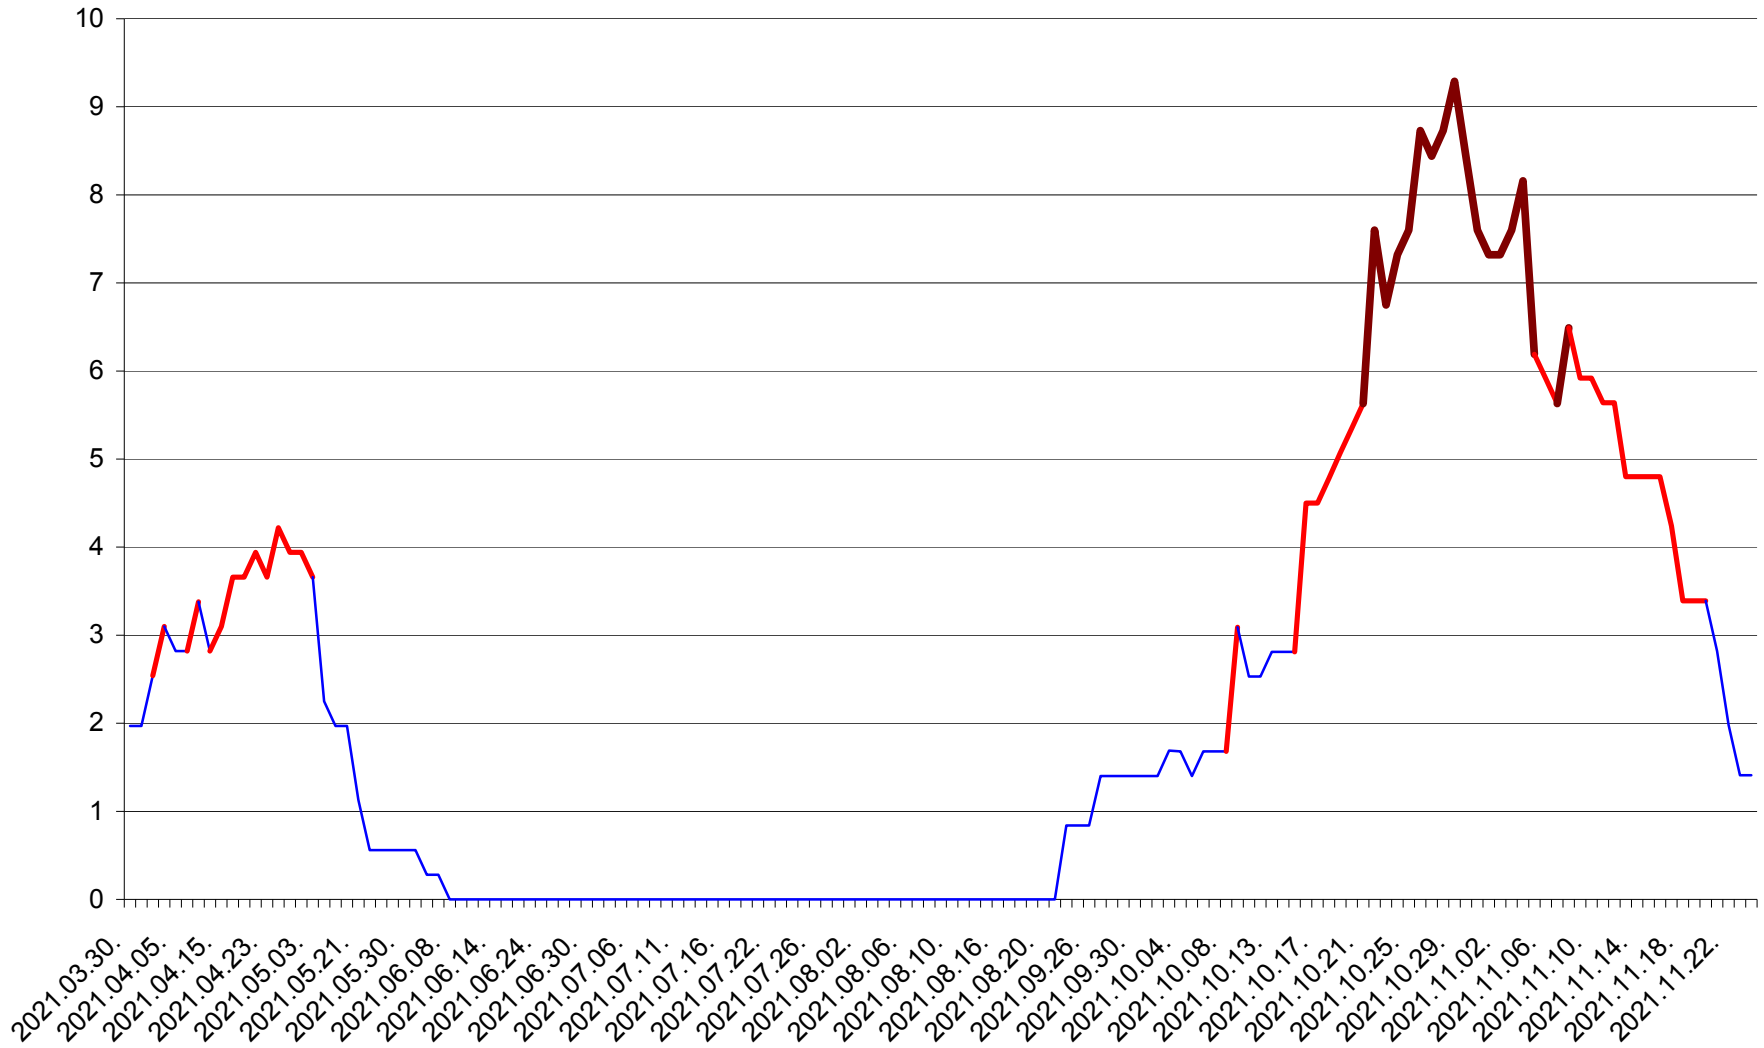

ORAȘ CRISTURU SECUIESC - Evolutia incidentei cumulate pe 14 zile la ‰ de locuitori  
2021.03.30. - 2021.11.24.

DĂNEȘTI - Evolutia incidentei cumulate pe 14 zile la ‰ de locuitori  
2021.03.30. - 2021.11.24.

DÂRJIU - Evolutia incidentei cumulate pe 14 zile la ‰ de locuitori  
2021.03.30. - 2021.11.24.

DEALU - Evolutia incidentei cumulate pe 14 zile la ‰ de locuitori  
2021.03.30. - 2021.11.24.

DITRĂU - Evolutia incidentei cumulate pe 14 zile la ‰ de locuitori  
2021.03.30. - 2021.11.24.

FELICENI - Evolutia incidentei cumulate pe 14 zile la ‰ de locuitori  
2021.03.30. - 2021.11.24.

FRUMOASA - Evolutia incidentei cumulate pe 14 zile la ‰ de locuitori  
2021.03.30. - 2021.11.24.

GĂLĂUȚAȘ - Evolutia incidentei cumulate pe 14 zile la ‰ de locuitori  
2021.03.30. - 2021.11.24.