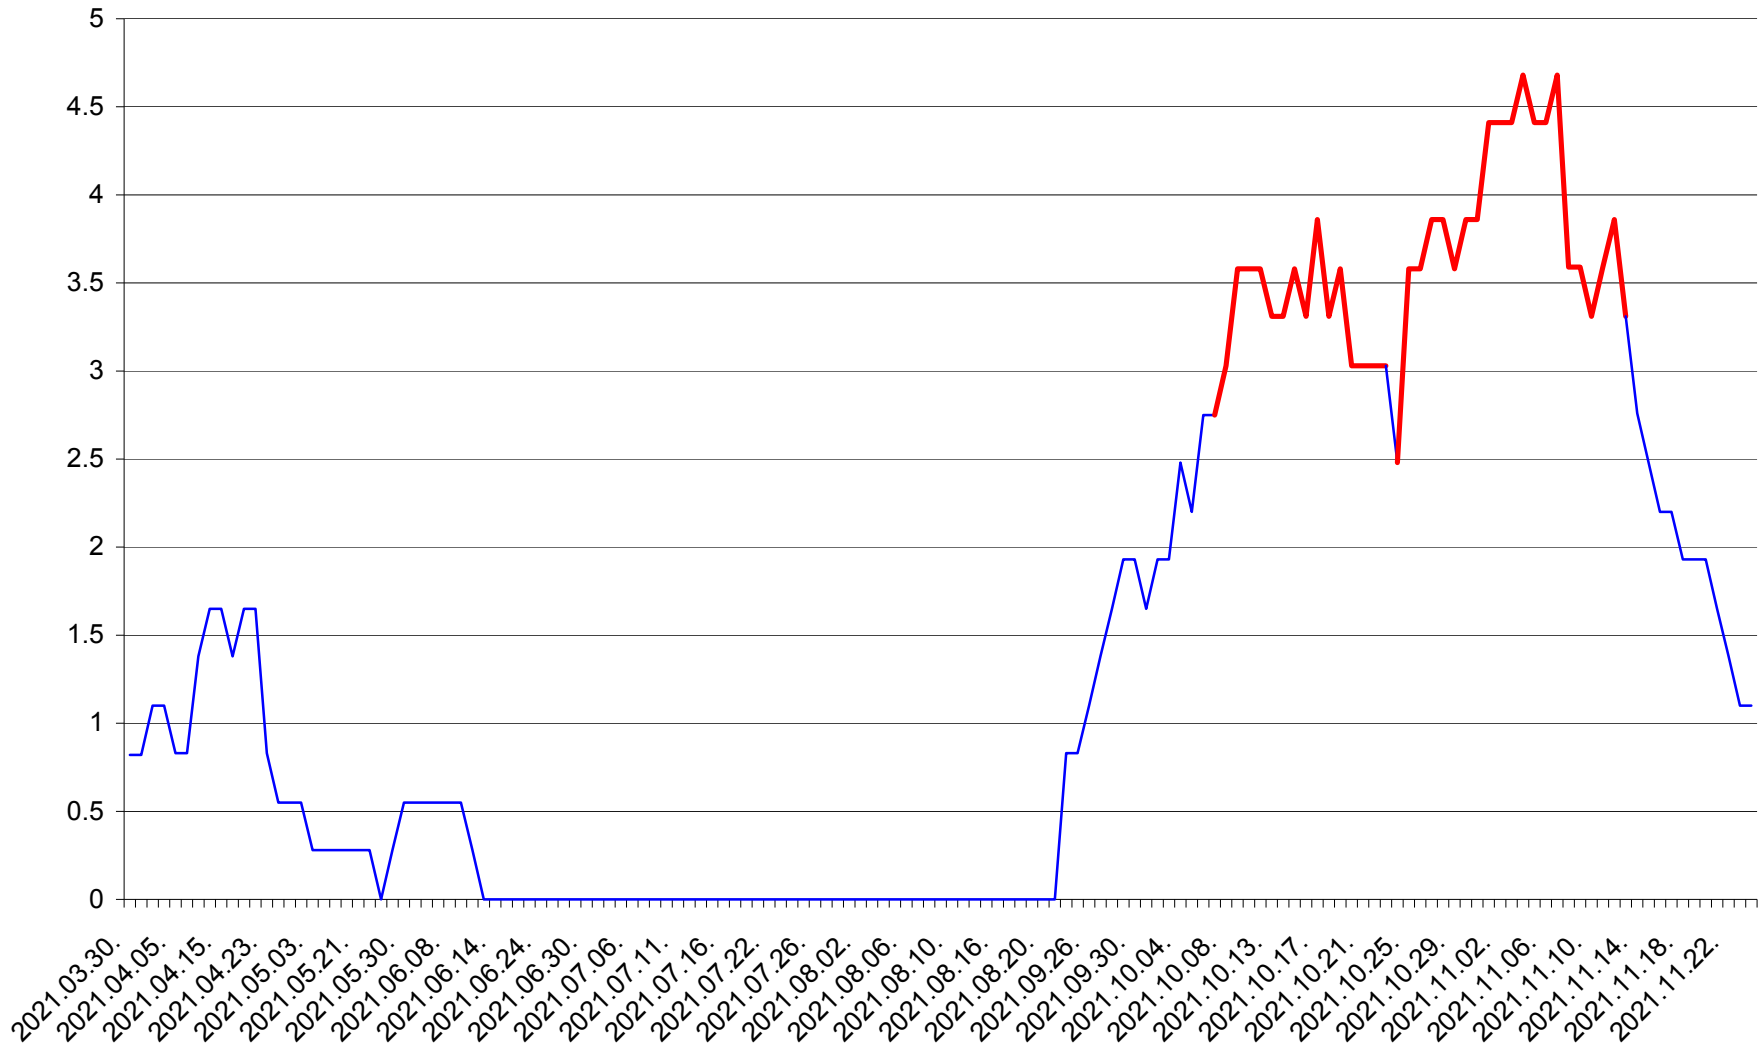

PRAID - Evolutia incidentei cumulate pe 14 zile la ‰ de locuitori  
2021.03.30. - 2021.11.24.

RACU - Evolutia incidentei cumulate pe 14 zile la ‰ de locuitori  
2021.03.30. - 2021.11.24.

REMETEA - Evolutia incidentei cumulate pe 14 zile la ‰ de locuitori  
2021.03.30. - 2021.11.24.

SĂCEL - Evolutia incidentei cumulate pe 14 zile la ‰ de locuitori  
2021.03.30. - 2021.11.24.

SÂNCRĂIENI - Evolutia incidentei cumulate pe 14 zile la ‰ de locuitori  
2021.03.30. - 2021.11.24.

SÂNDOMINIC - Evolutia incidentei cumulate pe 14 zile la ‰ de locuitori  
2021.03.30. - 2021.11.24.

SÂNMARTIN - Evolutia incidentei cumulate pe 14 zile la ‰ de locuitori  
2021.03.30. - 2021.11.24.

SÂNSIMION - Evolutia incidentei cumulate pe 14 zile la ‰ de locuitori  
2021.03.30. - 2021.11.24.

SÂNTIMBRU - Evolutia incidentei cumulate pe 14 zile la ‰ de locuitori  
2021.03.30. - 2021.11.24.