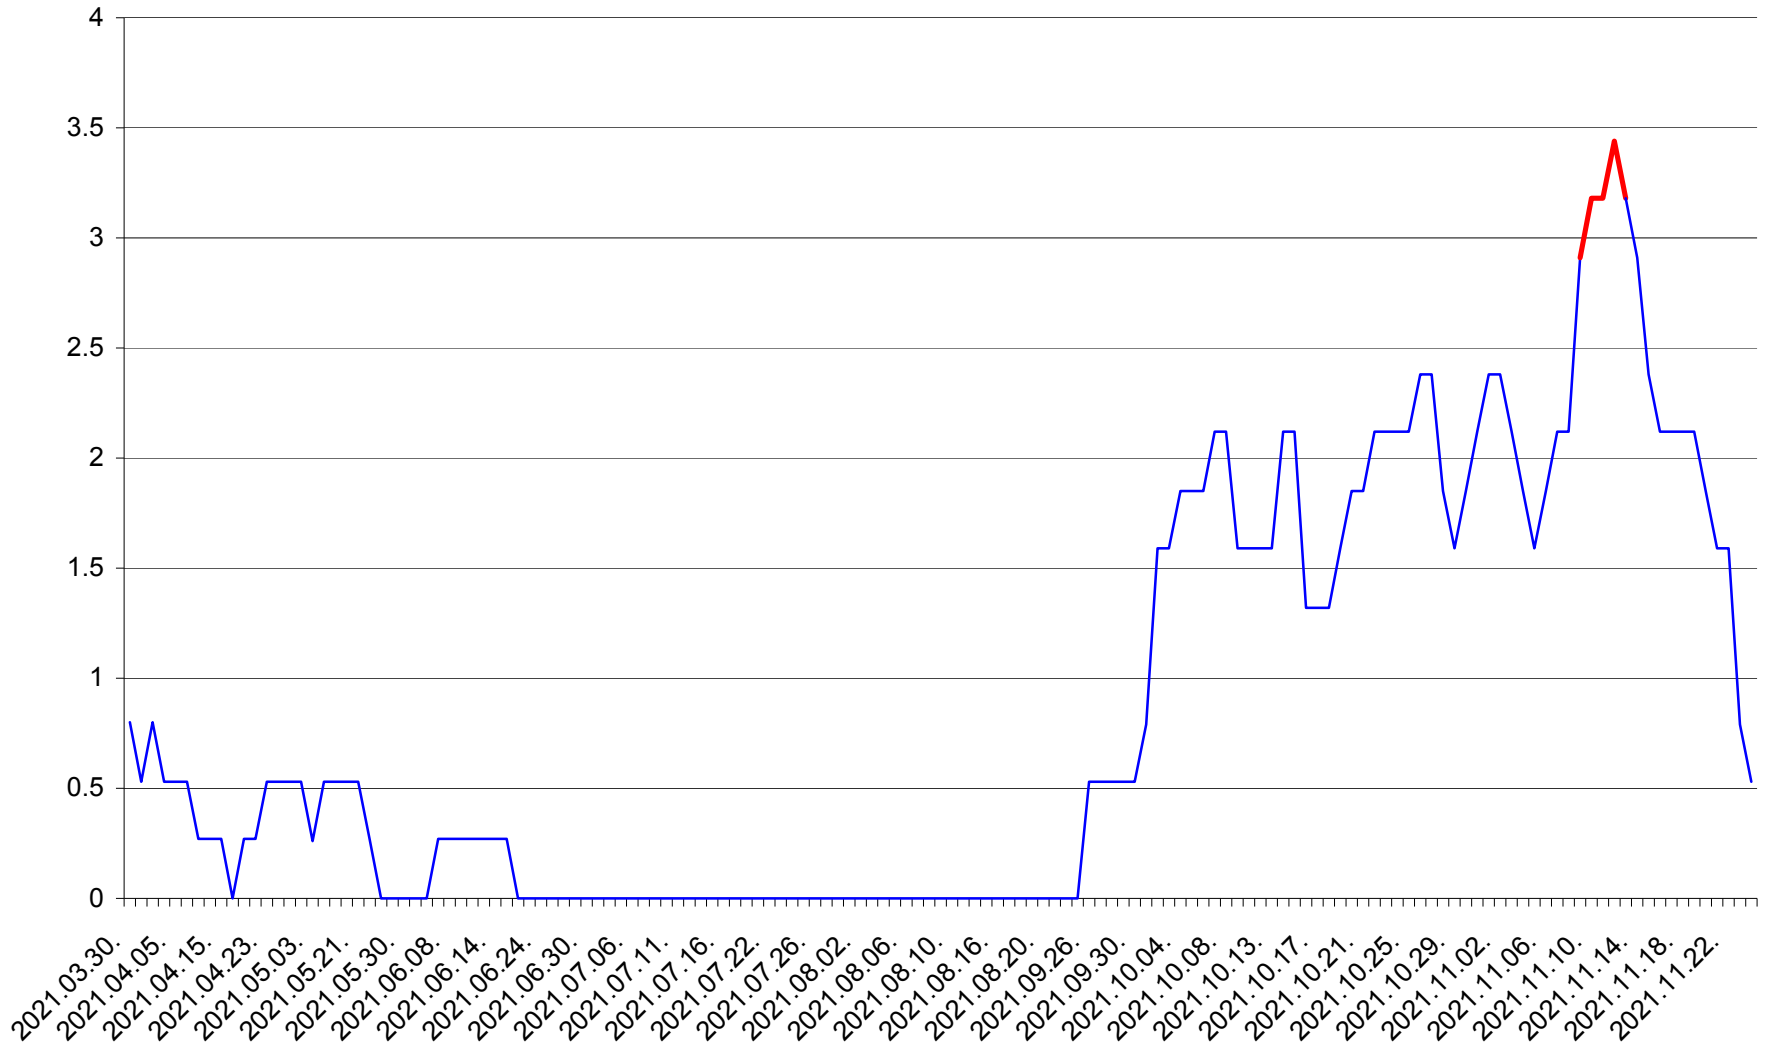

ORAȘ CRISTURU SECUIESC - Evolutia incidentei cumulate pe 14 zile la ‰ de locuitori  
2021.03.30. - 2021.11.24.

DĂNEȘTI - Evolutia incidentei cumulate pe 14 zile la ‰ de locuitori  
2021.03.30. - 2021.11.24.

DÂRJIU - Evolutia incidentei cumulate pe 14 zile la ‰ de locuitori  
2021.03.30. - 2021.11.24.

DEALU - Evolutia incidentei cumulate pe 14 zile la ‰ de locuitori  
2021.03.30. - 2021.11.24.

DITRĂU - Evolutia incidentei cumulate pe 14 zile la ‰ de locuitori  
2021.03.30. - 2021.11.24.

FELICENI - Evolutia incidentei cumulate pe 14 zile la ‰ de locuitori  
2021.03.30. - 2021.11.24.

FRUMOASA - Evolutia incidentei cumulate pe 14 zile la ‰ de locuitori  
2021.03.30. - 2021.11.24.

GĂLĂUȚAȘ - Evolutia incidentei cumulate pe 14 zile la ‰ de locuitori  
2021.03.30. - 2021.11.24.