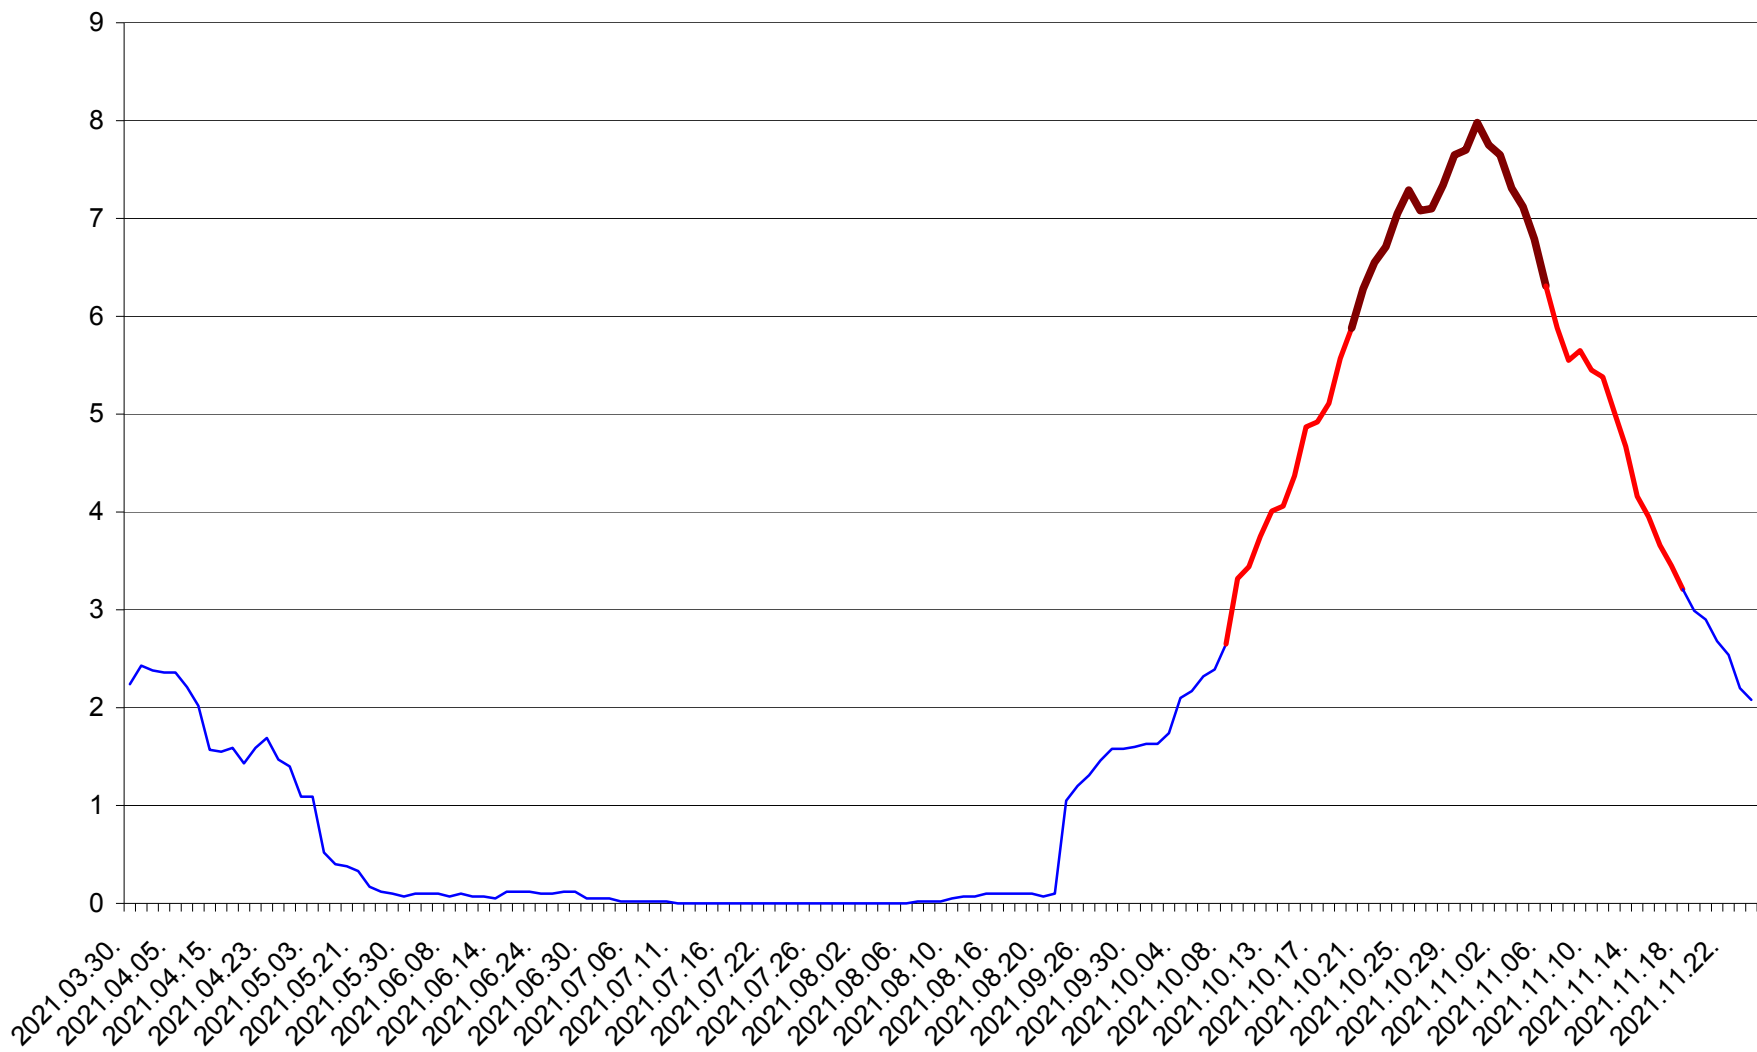

LUNCA DE JOS - Evolutia incidentei cumulate pe 14 zile la ‰ de locuitori  
2021.03.30. - 2021.11.24.

LUNCA DE SUS - Evolutia incidentei cumulate pe 14 zile la ‰ de locuitori  
2021.03.30. - 2021.11.24.

LUPENI - Evolutia incidentei cumulate pe 14 zile la ‰ de locuitori  
2021.03.30. - 2021.11.24.

MĂDĂRAȘ - Evolutia incidentei cumulate pe 14 zile la ‰ de locuitori  
2021.03.30. - 2021.11.24.

MĂRTINIȘ - Evolutia incidentei cumulate pe 14 zile la ‰ de locuitori  
2021.03.30. - 2021.11.24.

MEREȘTI - Evolutia incidentei cumulate pe 14 zile la ‰ de locuitori  
2021.03.30. - 2021.11.24.

MUNICIPIUL MIERCUREA-CIUC - Evolutia incidentei cumulate pe 14 zile la ‰ de locuitori  
2021.03.30. - 2021.11.24.