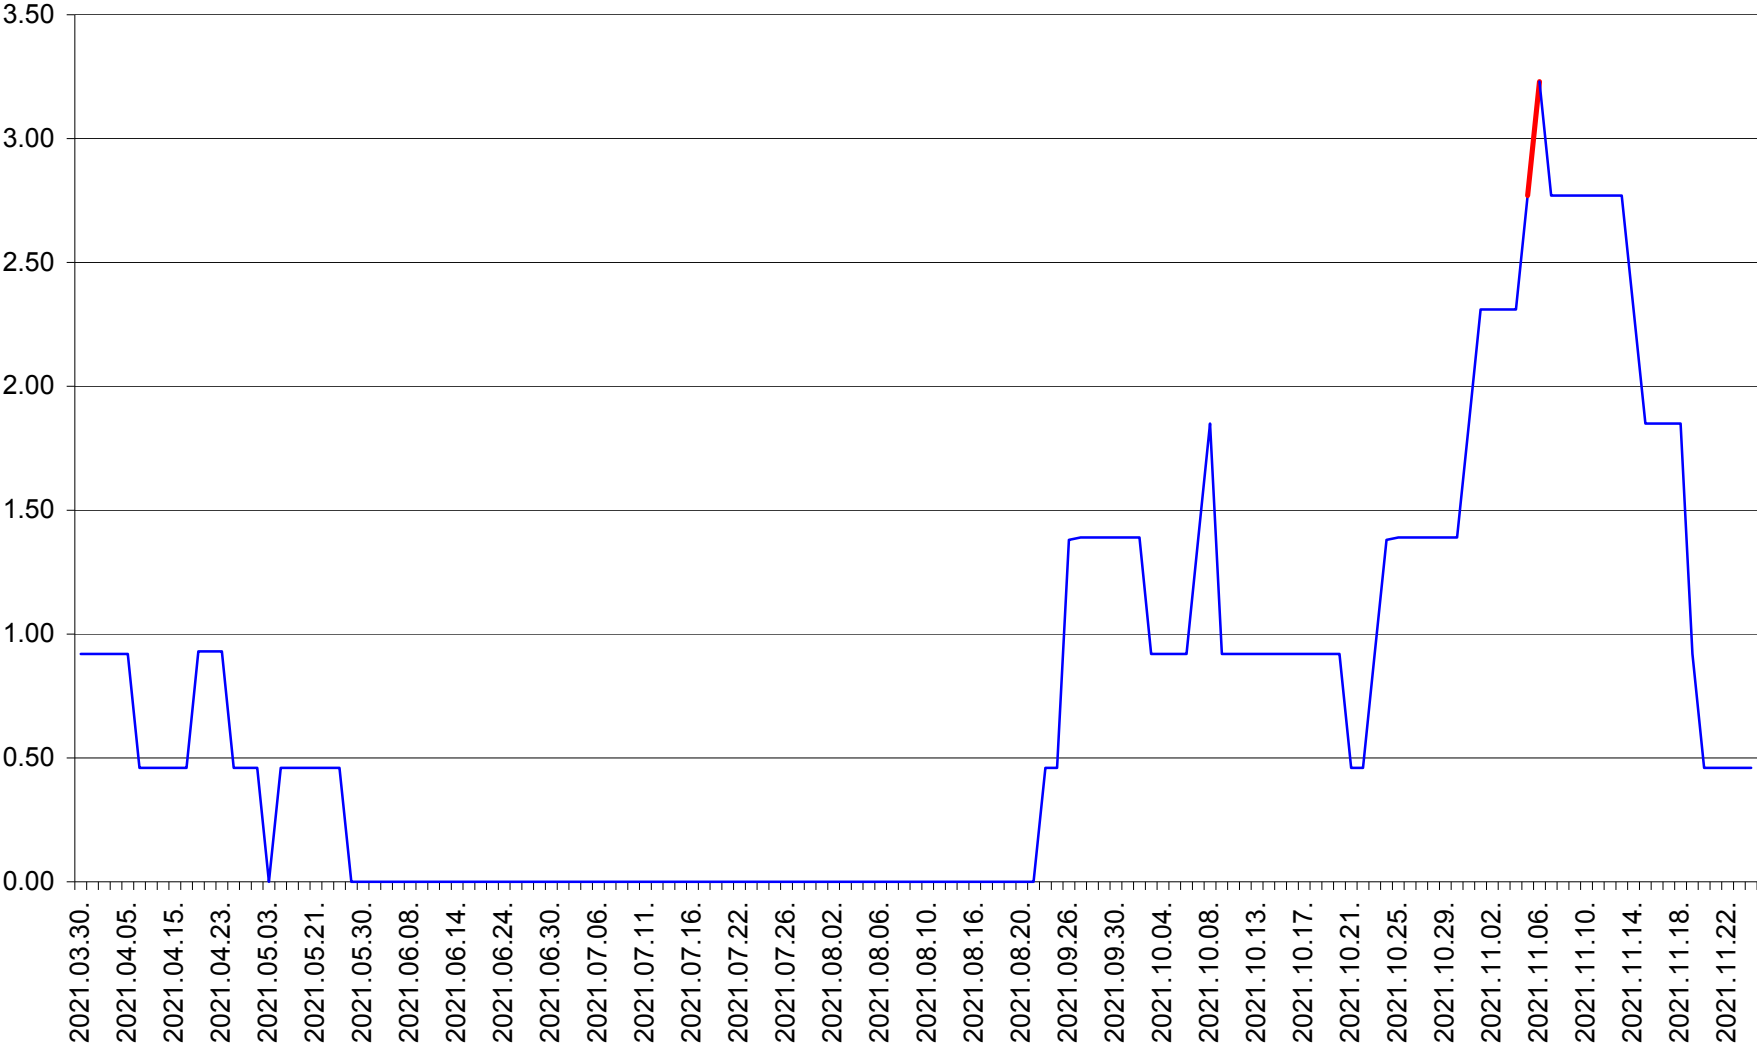

ATID - Evolutia incidentei cumulate pe 14 zile la ‰ de locuitori  
2021.03.30. - 2021.11.24.

AVRĂMEȘTI - Evolutia incidentei cumulate pe 14 zile la ‰ de locuitori  
2021.03.30. - 2021.11.24.

ORAȘ BĂILE TUȘNAD - Evolutia incidentei cumulate pe 14 zile la ‰ de locuitori  
2021.03.30. - 2021.11.24.

ORAȘ BĂLAN - Evoluția incidenței cumulate pe 14 zile la ‰ de locuitori  
2021.03.30. - 2021.11.24.

BILBOR - Evolutia incidentei cumulate pe 14 zile la ‰ de locuitori  
2021.03.30. - 2021.11.24.

ORAȘ BORSEC - Evolutia incidentei cumulate pe 14 zile la ‰ de locuitori  
2021.03.30. - 2021.11.24.

BRĂDEȘTI - Evolutia incidentei cumulate pe 14 zile la ‰ de locuitori  
2021.03.30. - 2021.11.24.

CĂPÂLNIȚA - Evolutia incidentei cumulate pe 14 zile la ‰ de locuitori  
2021.03.30. - 2021.11.24.

CÂRȚA - Evolutia incidentei cumulate pe 14 zile la ‰ de locuitori  
2021.03.30. - 2021.11.24.