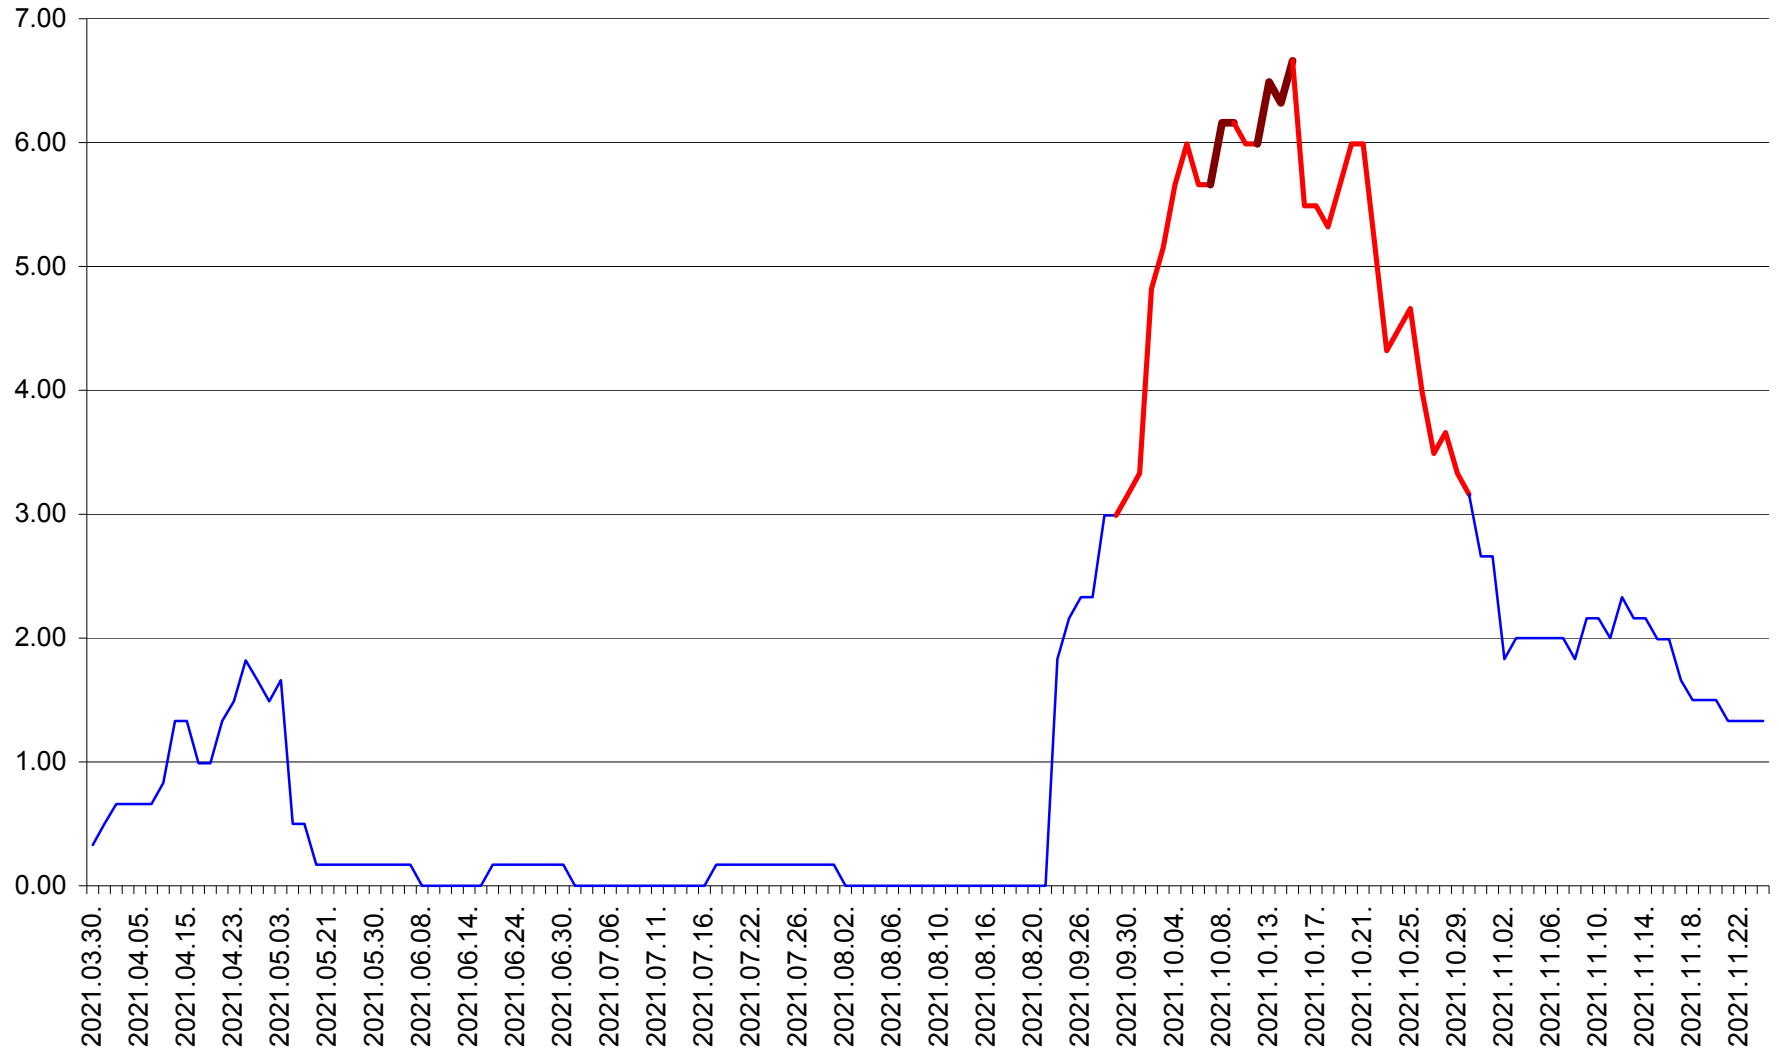

Total - Evolutia incidentei cumulate pe 14 zile la % de locuitori
2021.03.30. - 2021.11.24.