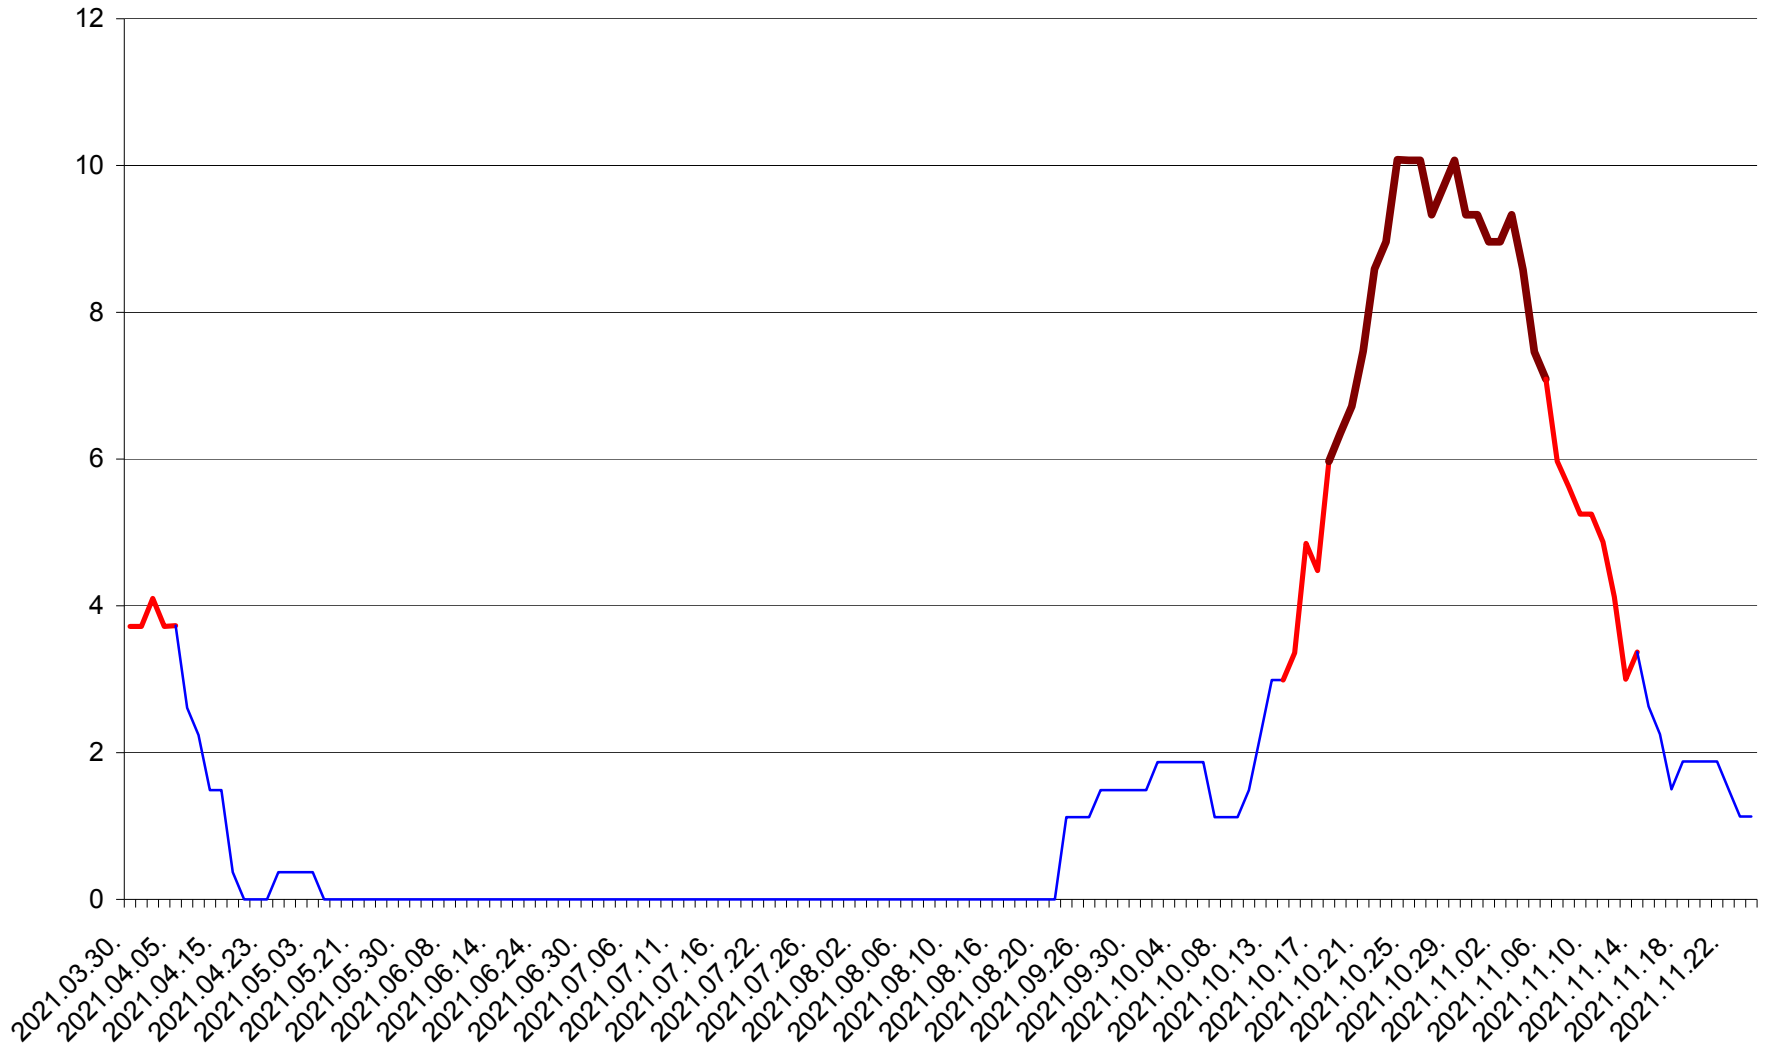

PRAID - Evolutia incidentei cumulate pe 14 zile la ‰ de locuitori  
2021.03.30. - 2021.11.24.

RACU - Evolutia incidentei cumulate pe 14 zile la ‰ de locuitori  
2021.03.30. - 2021.11.24.

REMETEA - Evolutia incidentei cumulate pe 14 zile la ‰ de locuitori  
2021.03.30. - 2021.11.24.

SĂCEL - Evolutia incidentei cumulate pe 14 zile la ‰ de locuitori  
2021.03.30. - 2021.11.24.

SÂNCRĂIENI - Evolutia incidentei cumulate pe 14 zile la ‰ de locuitori  
2021.03.30. - 2021.11.24.

SÂNDOMINIC - Evolutia incidentei cumulate pe 14 zile la ‰ de locuitori  
2021.03.30. - 2021.11.24.