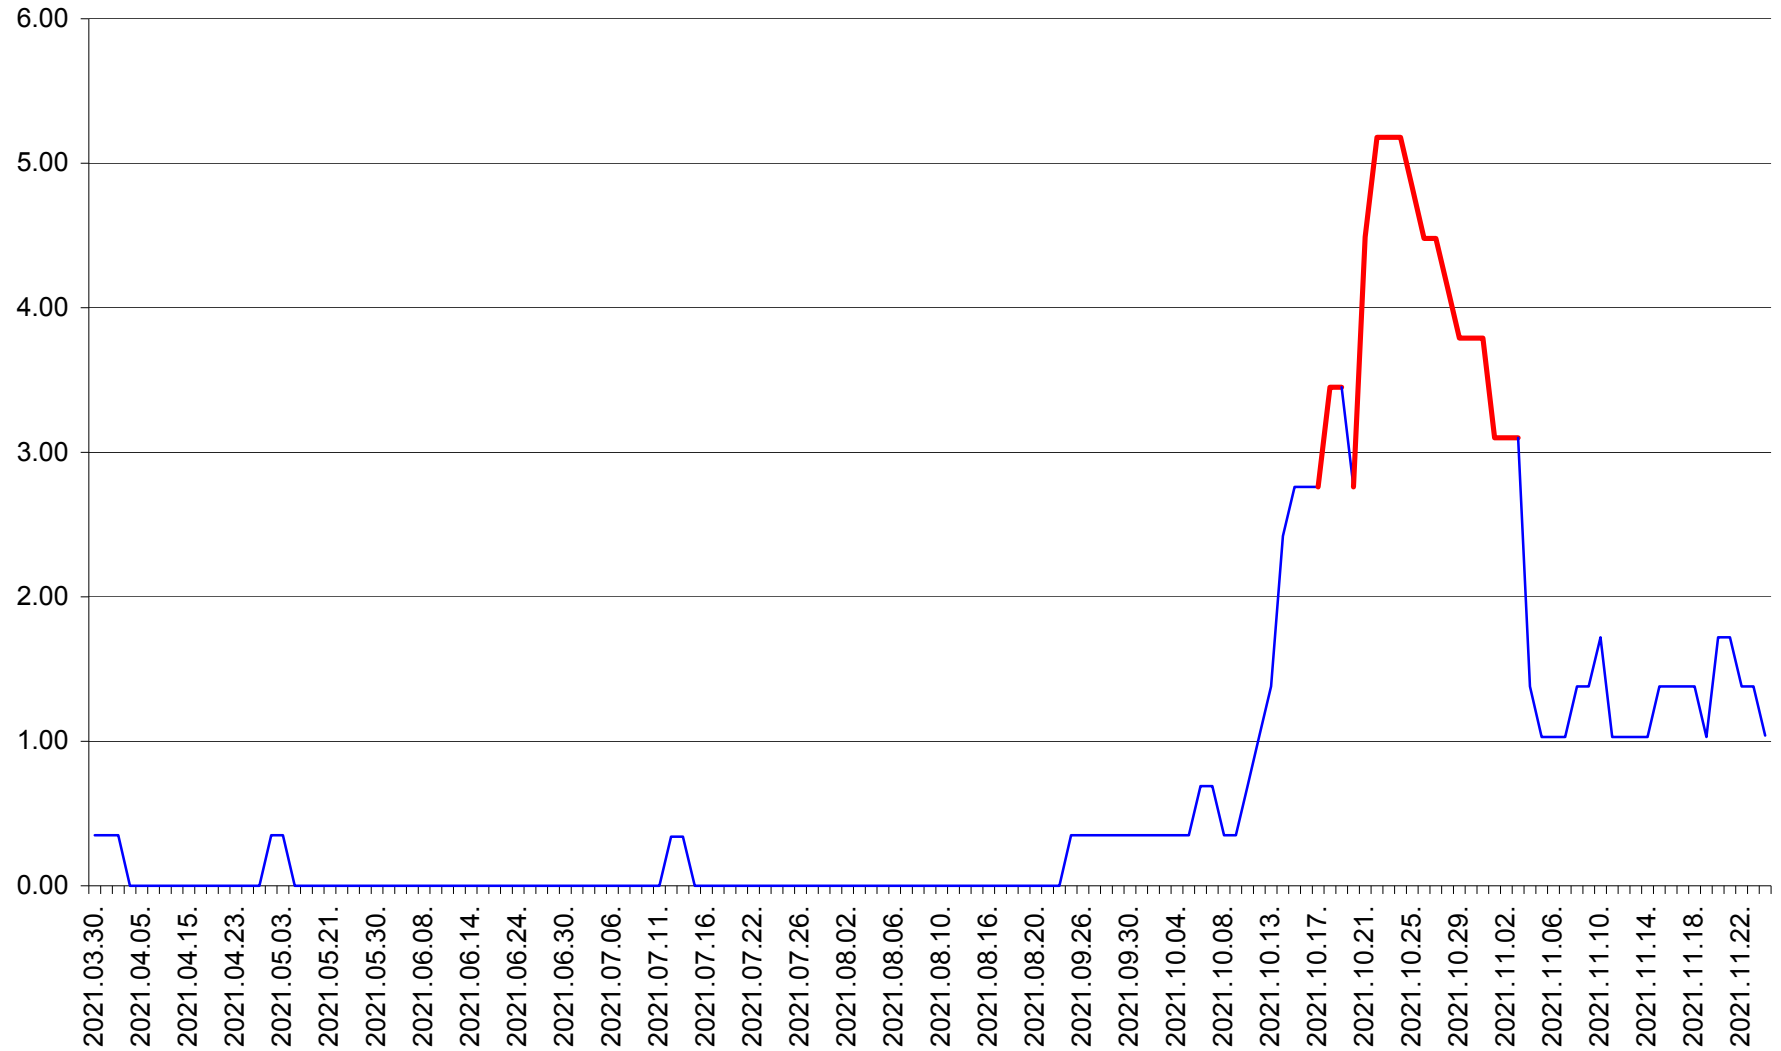

ORAȘ BĂLAN - Evoluția incidenței cumulate pe 14 zile la ‰ de locuitori  
2021.03.30. - 2021.11.24.

BILBOR - Evolutia incidentei cumulate pe 14 zile la ‰ de locuitori  
2021.03.30. - 2021.11.24.

ORAȘ BORSEC - Evolutia incidentei cumulate pe 14 zile la ‰ de locuitori  
2021.03.30. - 2021.11.24.

BRĂDEȘTI - Evolutia incidentei cumulate pe 14 zile la ‰ de locuitori  
2021.03.30. - 2021.11.24.

CĂPÂLNIȚA - Evolutia incidentei cumulate pe 14 zile la ‰ de locuitori  
2021.03.30. - 2021.11.24.

CÂRȚA - Evolutia incidentei cumulate pe 14 zile la ‰ de locuitori  
2021.03.30. - 2021.11.24.

CICEU - Evolutia incidentei cumulate pe 14 zile la ‰ de locuitori  
2021.03.30. - 2021.11.24.

CIUCSÂNGEORGIU - Evolutia incidentei cumulate pe 14 zile la ‰ de locuitori  
2021.03.30. - 2021.11.24.

CIUMANI - Evolutia incidentei cumulate pe 14 zile la ‰ de locuitori  
2021.03.30. - 2021.11.24.