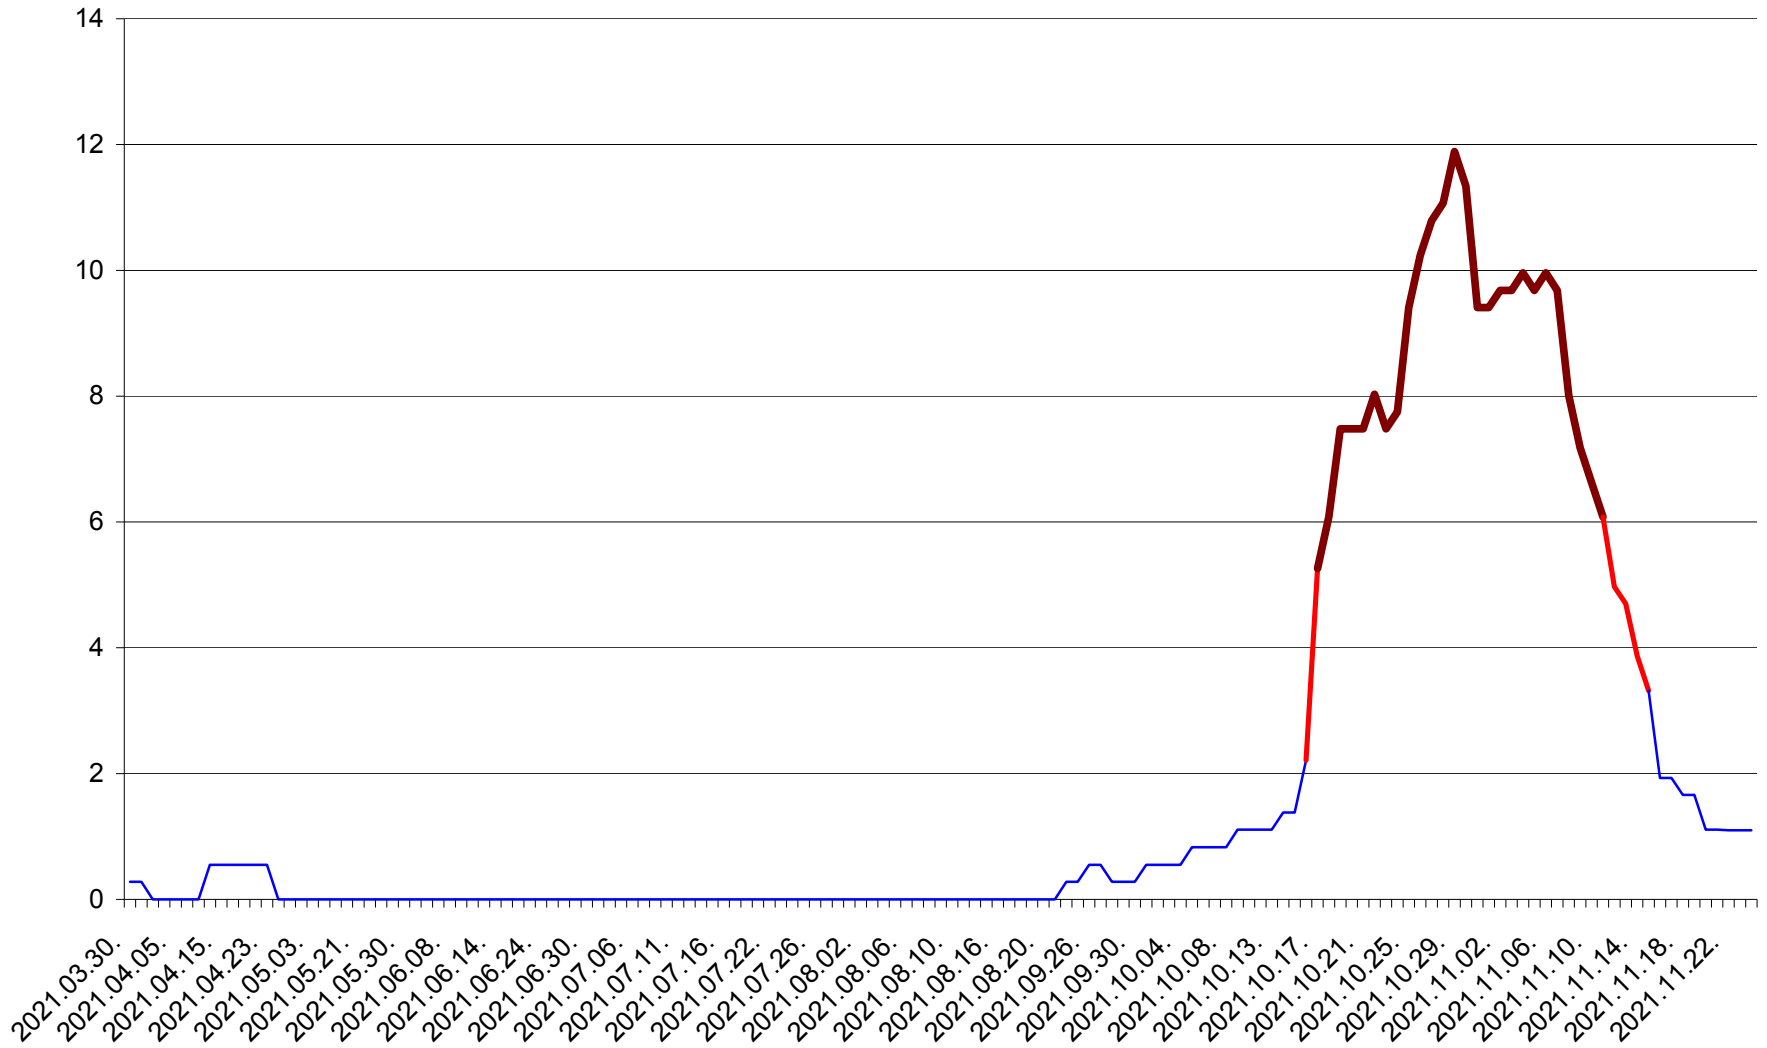

FELICENI - Evolutia incidentei cumulate pe 14 zile la ‰ de locuitori  
2021.03.30. - 2021.11.24.

FRUMOASA - Evolutia incidentei cumulate pe 14 zile la ‰ de locuitori  
2021.03.30. - 2021.11.24.

GĂLĂUȚAȘ - Evolutia incidentei cumulate pe 14 zile la ‰ de locuitori  
2021.03.30. - 2021.11.24.

MUNICIPIUL GHEORGHENI - Evolutia incidentei cumulate pe 14 zile la % de locuitori  
2021.03.30. - 2021.11.24.

JOSENI - Evolutia incidentei cumulate pe 14 zile la ‰ de locuitori  
2021.03.30. - 2021.11.24.

LĂZAREA - Evolutia incidentei cumulate pe 14 zile la % de locuitori  
2021.03.30. - 2021.11.24.

LELICENI - Evolutia incidentei cumulate pe 14 zile la ‰ de locuitori  
2021.03.30. - 2021.11.24.

LUETA - Evolutia incidentei cumulate pe 14 zile la ‰ de locuitori  
2021.03.30. - 2021.11.24.

LUNCA DE JOS - Evolutia incidentei cumulate pe 14 zile la ‰ de locuitori  
2021.03.30. - 2021.11.24.

LUNCA DE SUS - Evolutia incidentei cumulate pe 14 zile la ‰ de locuitori  
2021.03.30. - 2021.11.24.