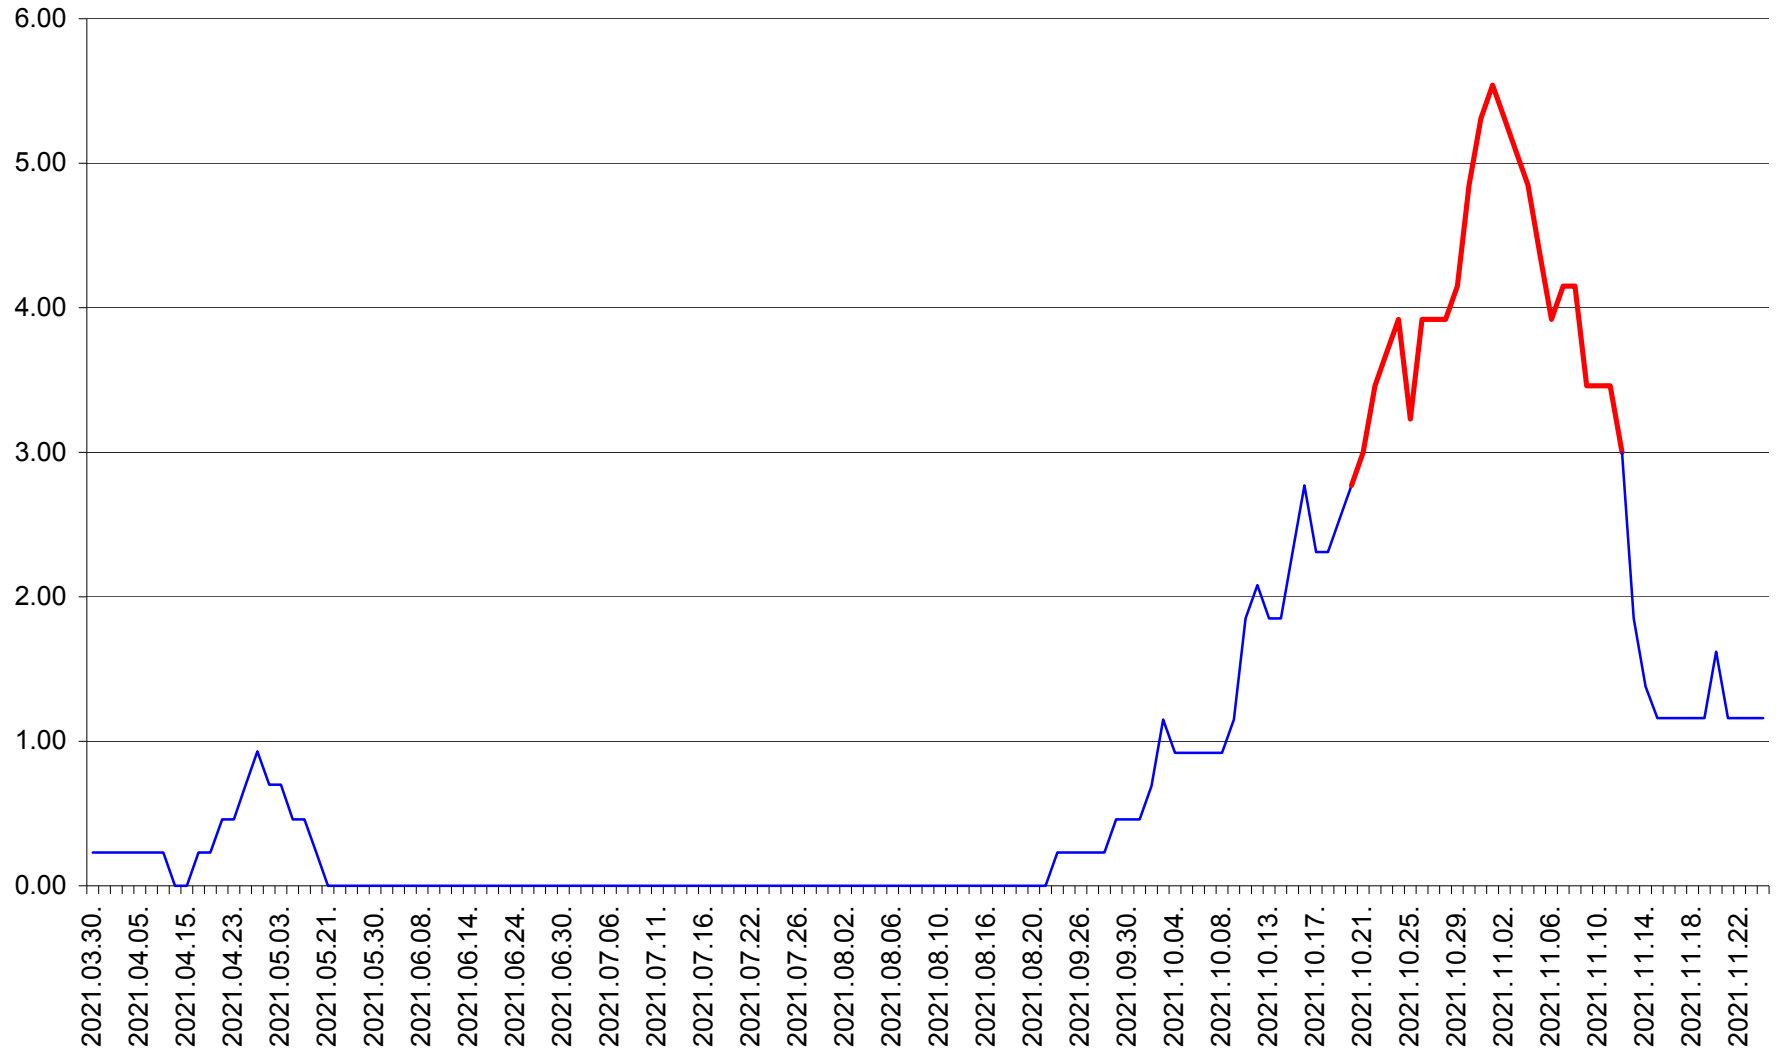

ORAȘ BĂLAN - Evoluția incidenței cumulate pe 14 zile la ‰ de locuitori  
2021.03.30. - 2021.11.24.

BILBOR - Evolutia incidentei cumulate pe 14 zile la ‰ de locuitori  
2021.03.30. - 2021.11.24.

ORAȘ BORSEC - Evolutia incidentei cumulate pe 14 zile la ‰ de locuitori  
2021.03.30. - 2021.11.24.

BRĂDEȘTI - Evolutia incidentei cumulate pe 14 zile la ‰ de locuitori  
2021.03.30. - 2021.11.24.

CĂPÂLNIȚA - Evolutia incidentei cumulate pe 14 zile la ‰ de locuitori  
2021.03.30. - 2021.11.24.

CÂRȚA - Evolutia incidentei cumulate pe 14 zile la ‰ de locuitori  
2021.03.30. - 2021.11.24.

CICEU - Evolutia incidentei cumulate pe 14 zile la ‰ de locuitori  
2021.03.30. - 2021.11.24.

CIUCSÂNGEORGIU - Evolutia incidentei cumulate pe 14 zile la ‰ de locuitori  
2021.03.30. - 2021.11.24.

CIUMANI - Evolutia incidentei cumulate pe 14 zile la ‰ de locuitori  
2021.03.30. - 2021.11.24.

CORBU - Evolutia incidentei cumulate pe 14 zile la ‰ de locuitori  
2021.03.30. - 2021.11.24.

CORUND - Evolutia incidentei cumulate pe 14 zile la ‰ de locuitori  
2021.03.30. - 2021.11.24.

COZMENI - Evolutia incidentei cumulate pe 14 zile la % de locuitori  
2021.03.30. - 2021.11.24.