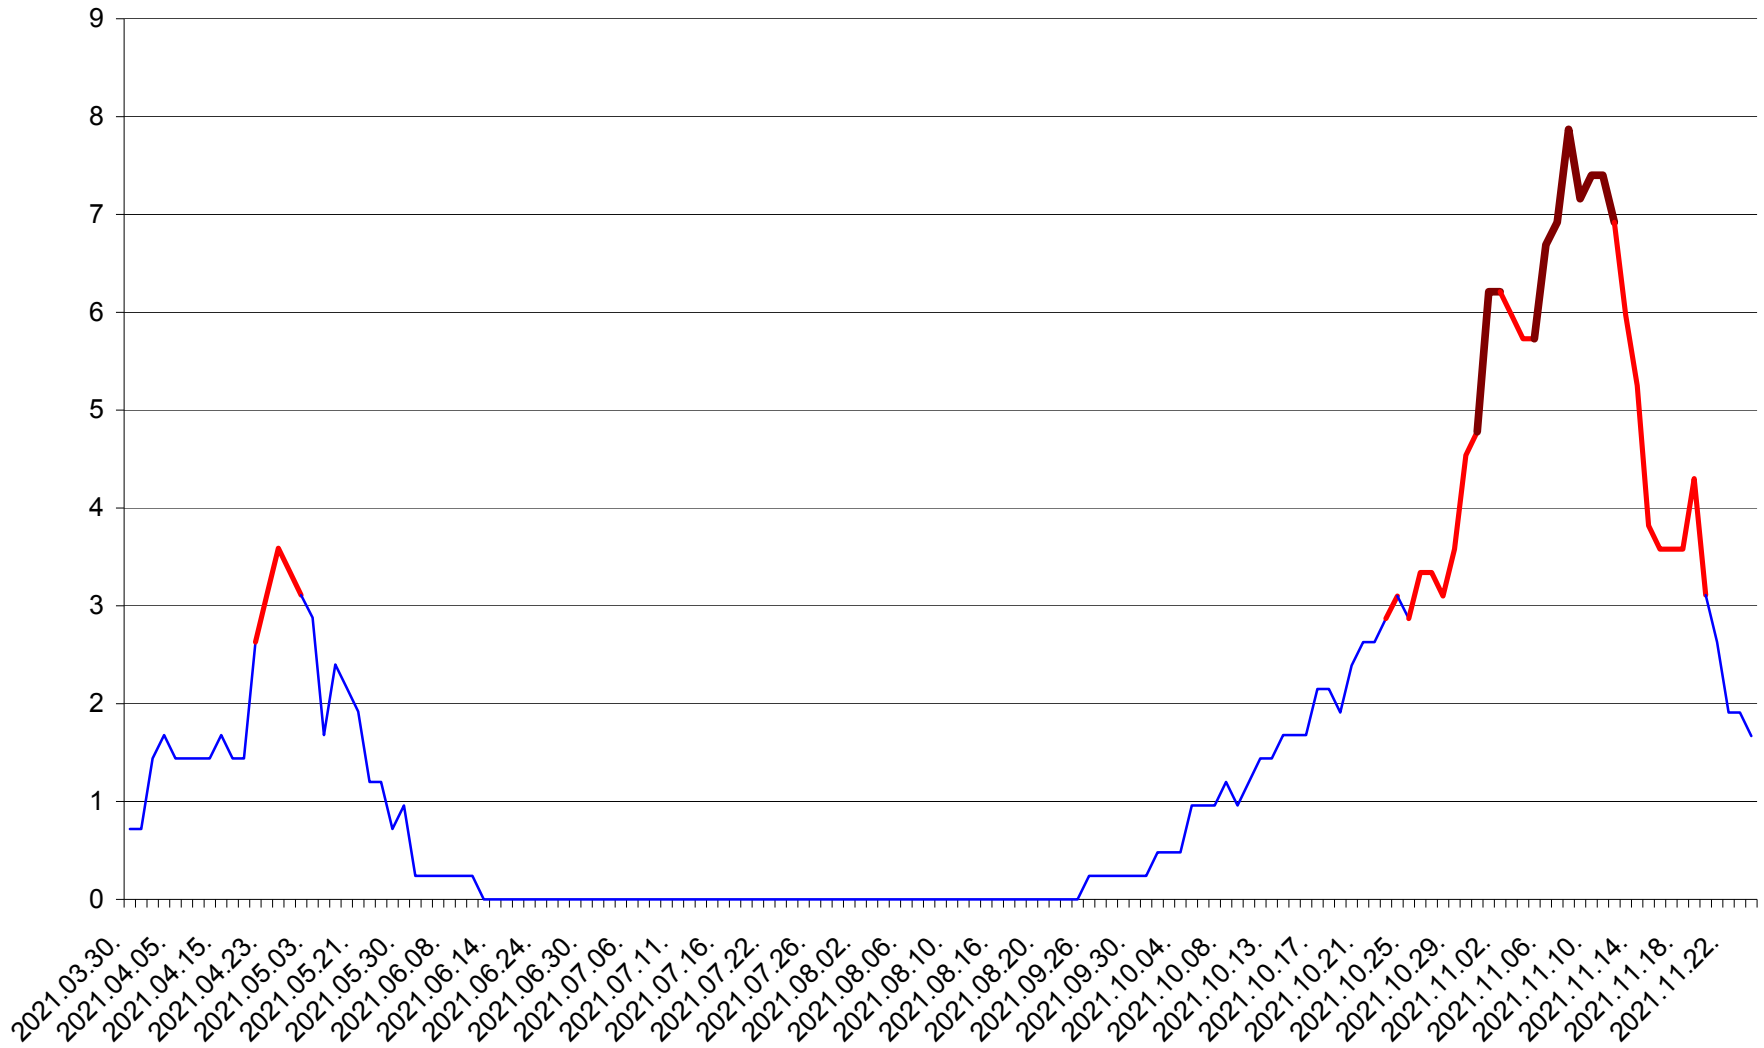

CORBU - Evolutia incidentei cumulate pe 14 zile la ‰ de locuitori  
2021.03.30. - 2021.11.24.

CORUND - Evolutia incidentei cumulate pe 14 zile la ‰ de locuitori  
2021.03.30. - 2021.11.24.

COZMENI - Evolutia incidentei cumulate pe 14 zile la % de locuitori  
2021.03.30. - 2021.11.24.

ORAȘ CRISTURU SECUIESC - Evolutia incidentei cumulate pe 14 zile la ‰ de locuitori  
2021.03.30. - 2021.11.24.

DĂNEȘTI - Evolutia incidentei cumulate pe 14 zile la ‰ de locuitori  
2021.03.30. - 2021.11.24.

DÂRJIU - Evolutia incidentei cumulate pe 14 zile la ‰ de locuitori  
2021.03.30. - 2021.11.24.

DEALU - Evolutia incidentei cumulate pe 14 zile la ‰ de locuitori  
2021.03.30. - 2021.11.24.

DITRĂU - Evolutia incidentei cumulate pe 14 zile la ‰ de locuitori  
2021.03.30. - 2021.11.24.

FELICENI - Evolutia incidentei cumulate pe 14 zile la ‰ de locuitori  
2021.03.30. - 2021.11.24.

FRUMOASA - Evolutia incidentei cumulate pe 14 zile la ‰ de locuitori  
2021.03.30. - 2021.11.24.

GĂLĂUȚAȘ - Evolutia incidentei cumulate pe 14 zile la ‰ de locuitori  
2021.03.30. - 2021.11.24.