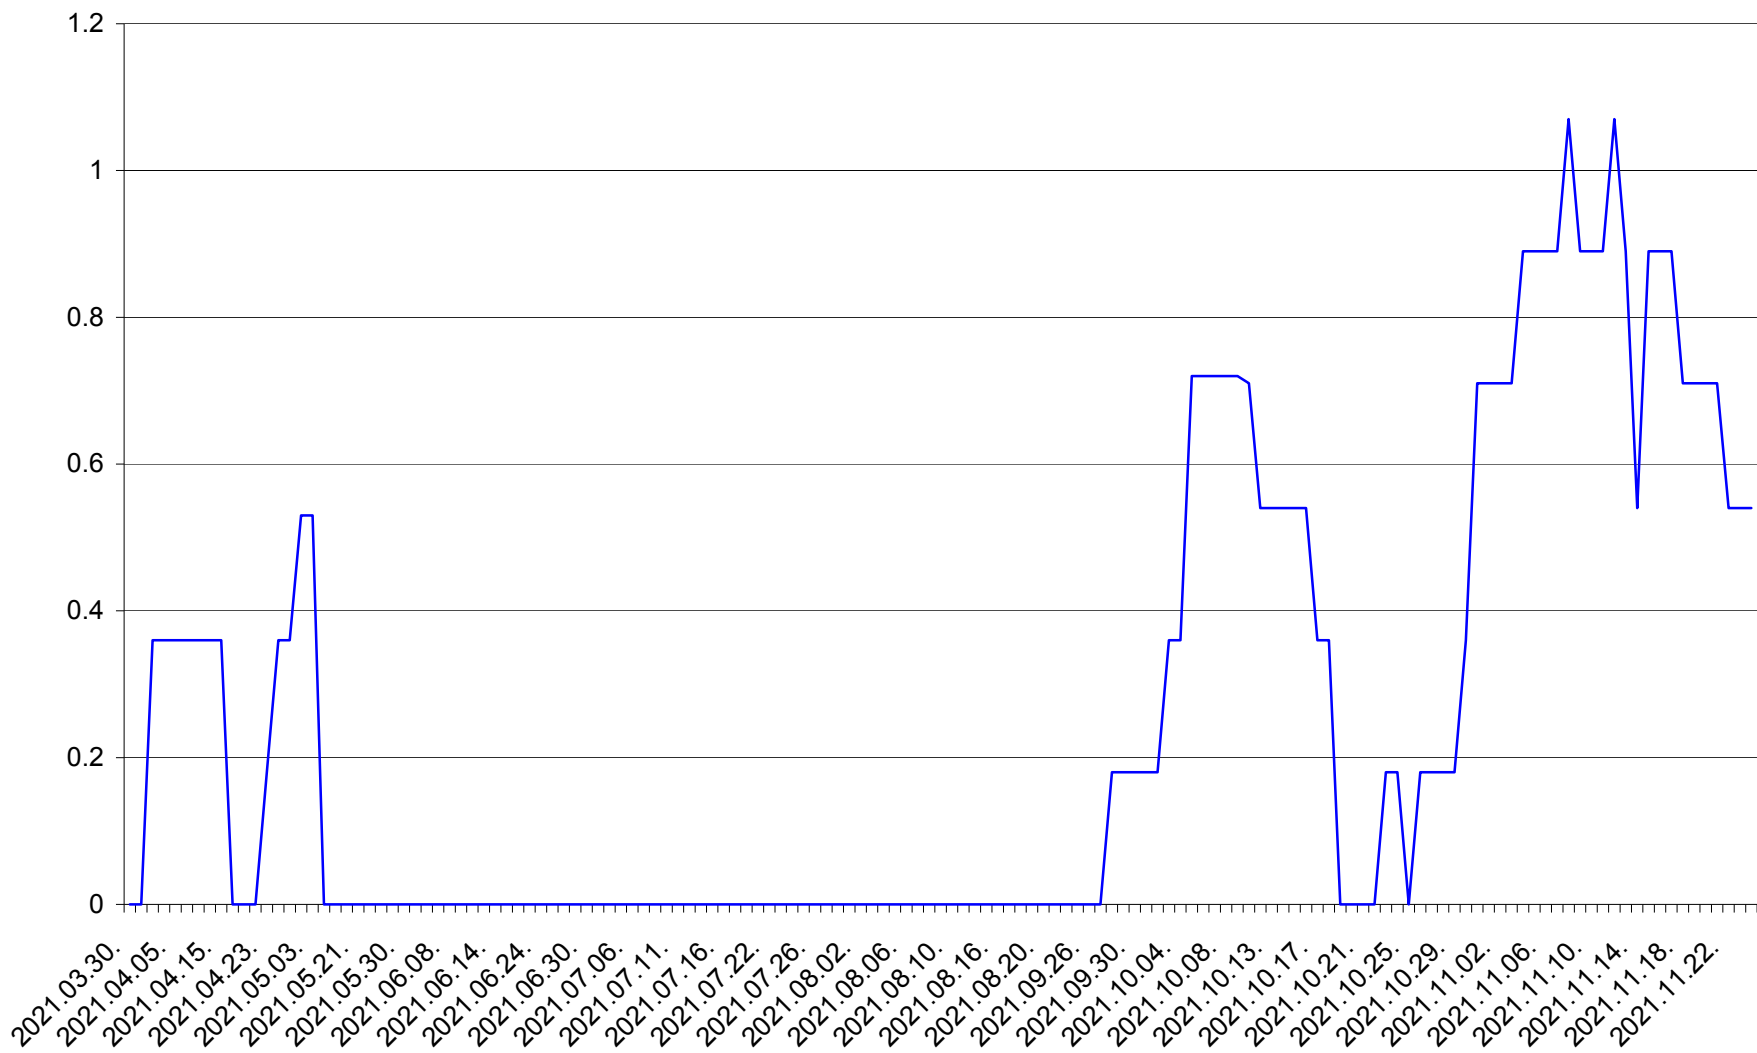

MUNICIPIUL GHEORGHENI - Evolutia incidentei cumulate pe 14 zile la % de locuitori  
2021.03.30. - 2021.11.24.

JOSENI - Evolutia incidentei cumulate pe 14 zile la ‰ de locuitori  
2021.03.30. - 2021.11.24.

LĂZAREA - Evolutia incidentei cumulate pe 14 zile la % de locuitori  
2021.03.30. - 2021.11.24.

LELICENI - Evolutia incidentei cumulate pe 14 zile la ‰ de locuitori  
2021.03.30. - 2021.11.24.

LUETA - Evolutia incidentei cumulate pe 14 zile la ‰ de locuitori  
2021.03.30. - 2021.11.24.

LUNCA DE JOS - Evolutia incidentei cumulate pe 14 zile la ‰ de locuitori  
2021.03.30. - 2021.11.24.

LUNCA DE SUS - Evolutia incidentei cumulate pe 14 zile la ‰ de locuitori  
2021.03.30. - 2021.11.24.