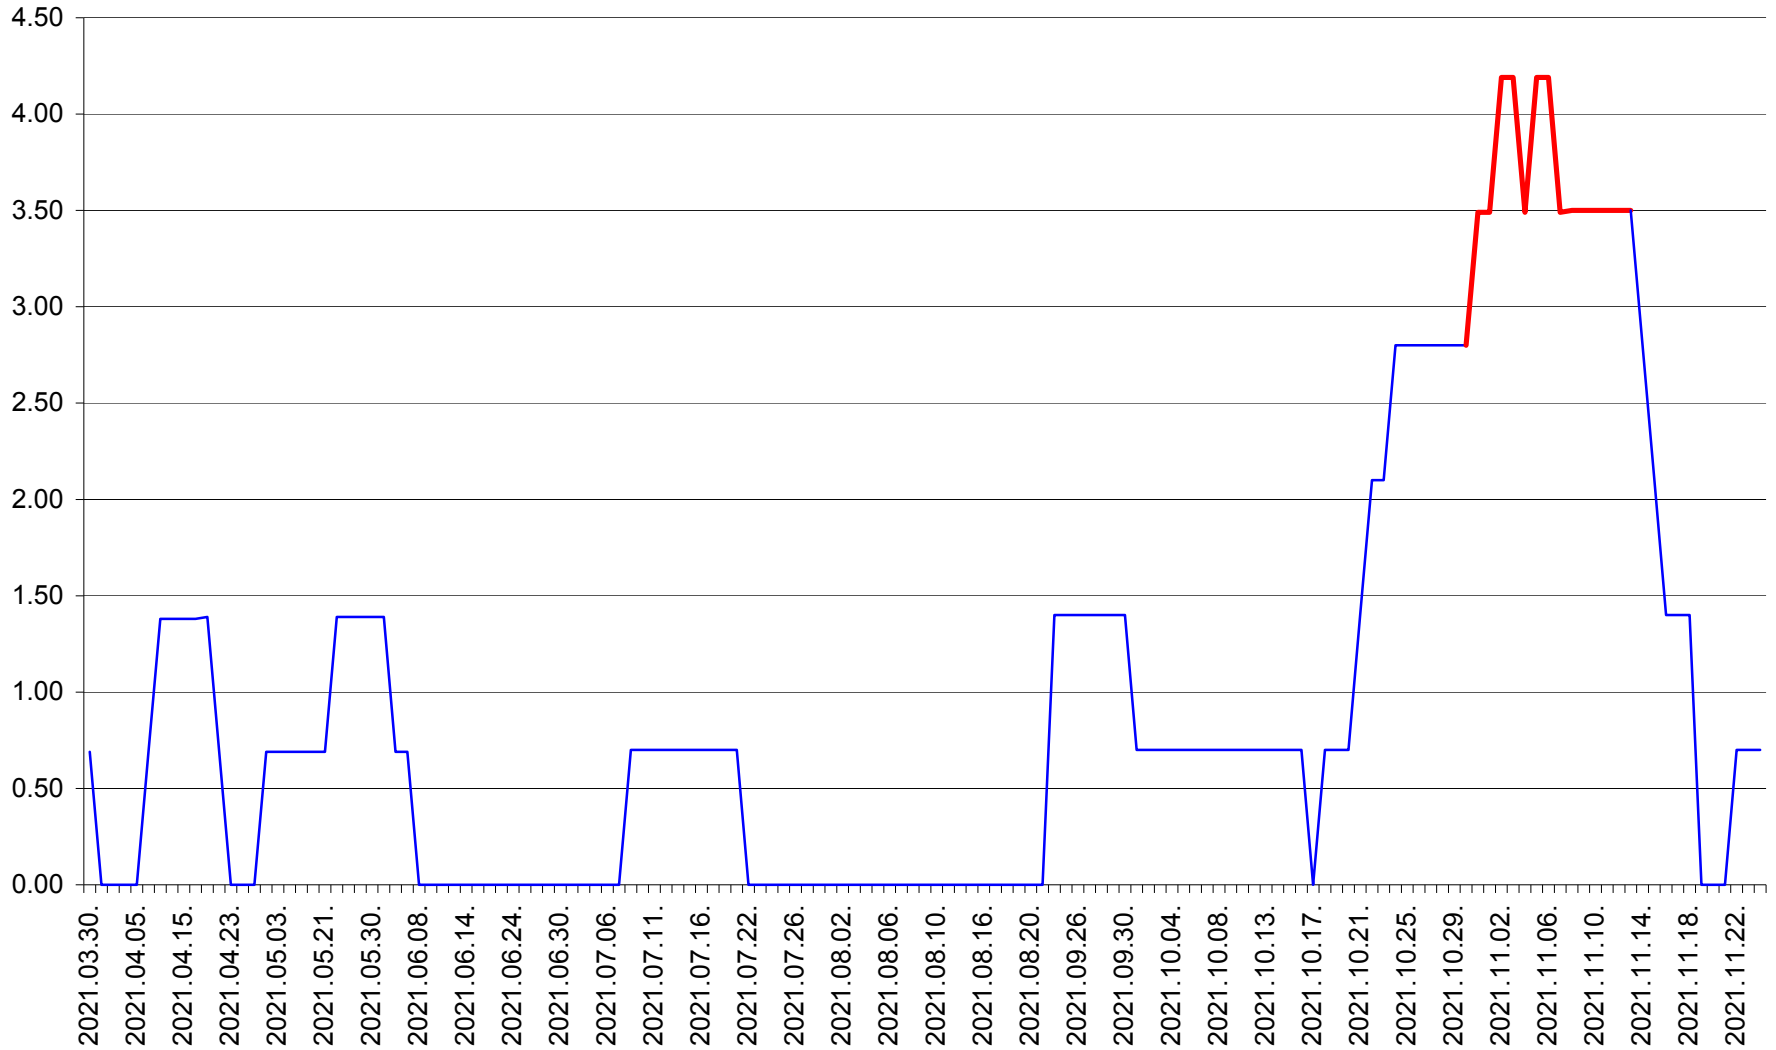

ORAȘ BĂLAN - Evoluția incidenței cumulate pe 14 zile la ‰ de locuitori  
2021.03.30. - 2021.11.24.

BILBOR - Evolutia incidentei cumulate pe 14 zile la ‰ de locuitori  
2021.03.30. - 2021.11.24.

ORAȘ BORSEC - Evolutia incidentei cumulate pe 14 zile la ‰ de locuitori  
2021.03.30. - 2021.11.24.

BRĂDEȘTI - Evolutia incidentei cumulate pe 14 zile la ‰ de locuitori  
2021.03.30. - 2021.11.24.

CĂPÂLNIȚA - Evolutia incidentei cumulate pe 14 zile la ‰ de locuitori  
2021.03.30. - 2021.11.24.

CÂRȚA - Evolutia incidentei cumulate pe 14 zile la ‰ de locuitori  
2021.03.30. - 2021.11.24.

CICEU - Evolutia incidentei cumulate pe 14 zile la ‰ de locuitori  
2021.03.30. - 2021.11.24.

CIUCSÂNGEORGIU - Evolutia incidentei cumulate pe 14 zile la ‰ de locuitori  
2021.03.30. - 2021.11.24.

CIUMANI - Evolutia incidentei cumulate pe 14 zile la ‰ de locuitori  
2021.03.30. - 2021.11.24.

CORBU - Evolutia incidentei cumulate pe 14 zile la ‰ de locuitori  
2021.03.30. - 2021.11.24.

CORUND - Evolutia incidentei cumulate pe 14 zile la ‰ de locuitori  
2021.03.30. - 2021.11.24.

COZMENI - Evolutia incidentei cumulate pe 14 zile la % de locuitori  
2021.03.30. - 2021.11.24.