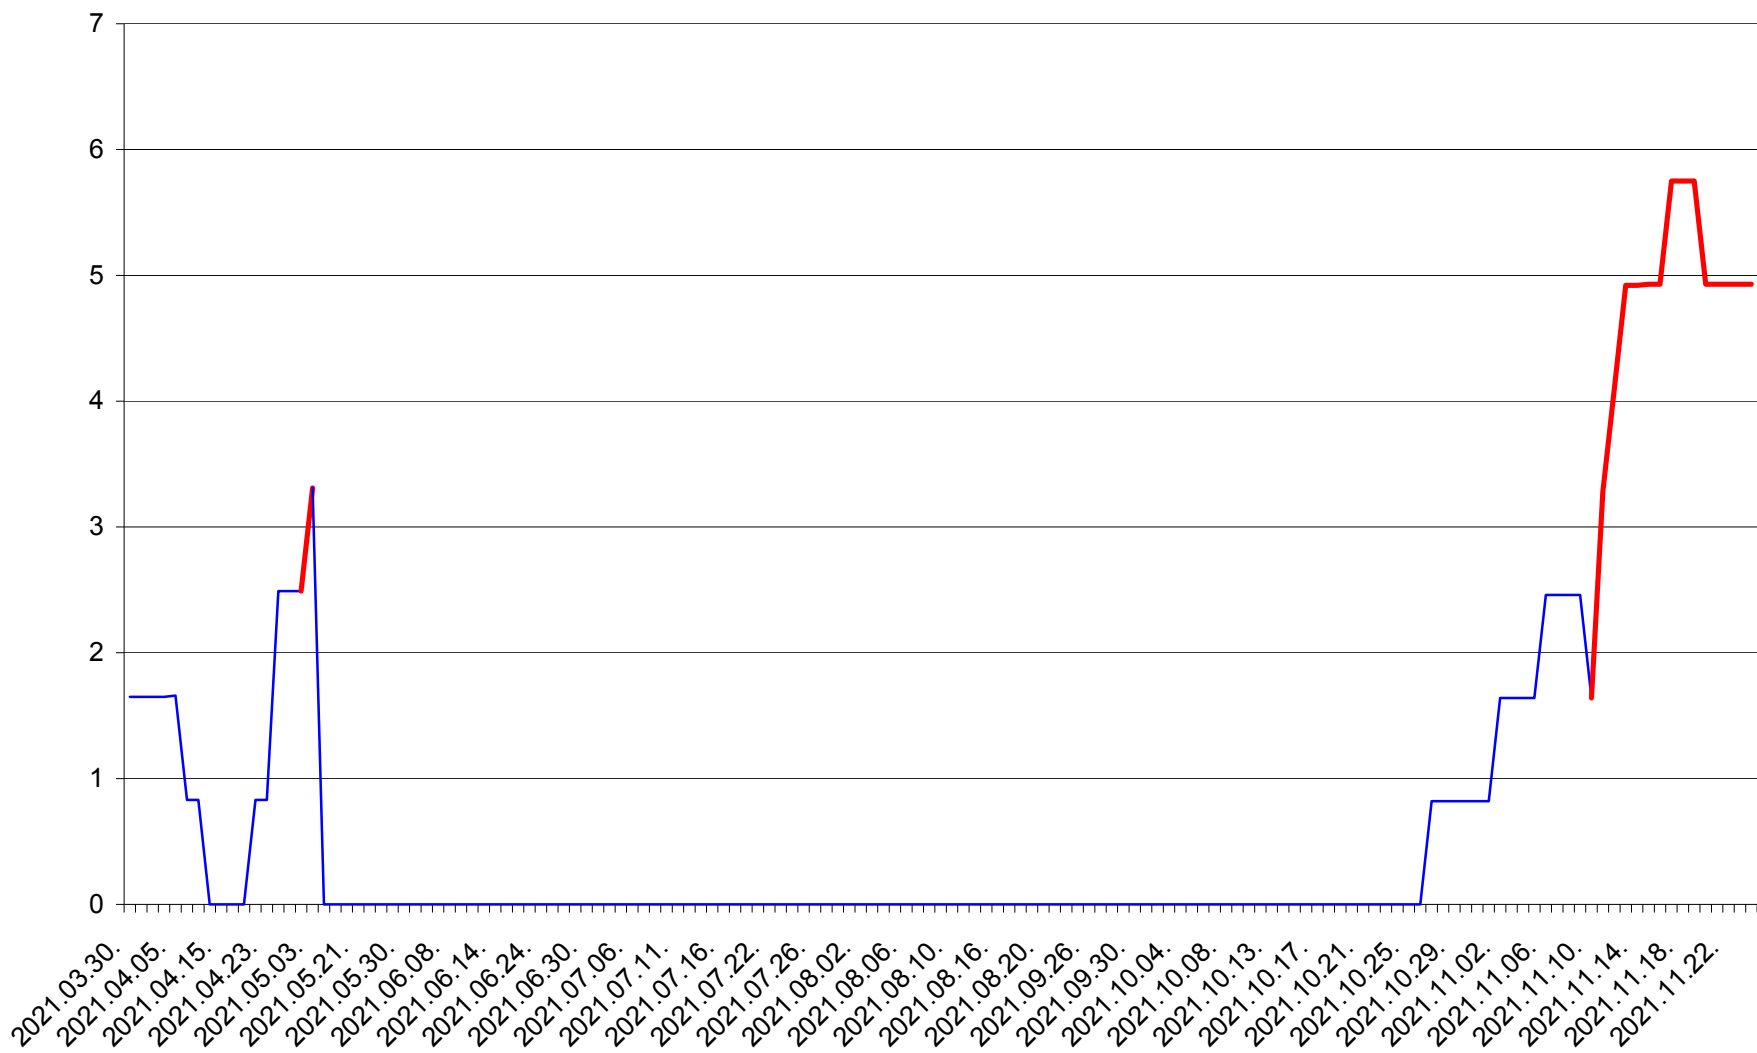

PRAID - Evolutia incidentei cumulate pe 14 zile la ‰ de locuitori  
2021.03.30. - 2021.11.24.

RACU - Evolutia incidentei cumulate pe 14 zile la ‰ de locuitori  
2021.03.30. - 2021.11.24.

REMETEA - Evolutia incidentei cumulate pe 14 zile la ‰ de locuitori  
2021.03.30. - 2021.11.24.

SĂCEL - Evolutia incidentei cumulate pe 14 zile la ‰ de locuitori  
2021.03.30. - 2021.11.24.

SÂNCRĂIENI - Evolutia incidentei cumulate pe 14 zile la ‰ de locuitori  
2021.03.30. - 2021.11.24.

SÂNDOMINIC - Evolutia incidentei cumulate pe 14 zile la ‰ de locuitori  
2021.03.30. - 2021.11.24.