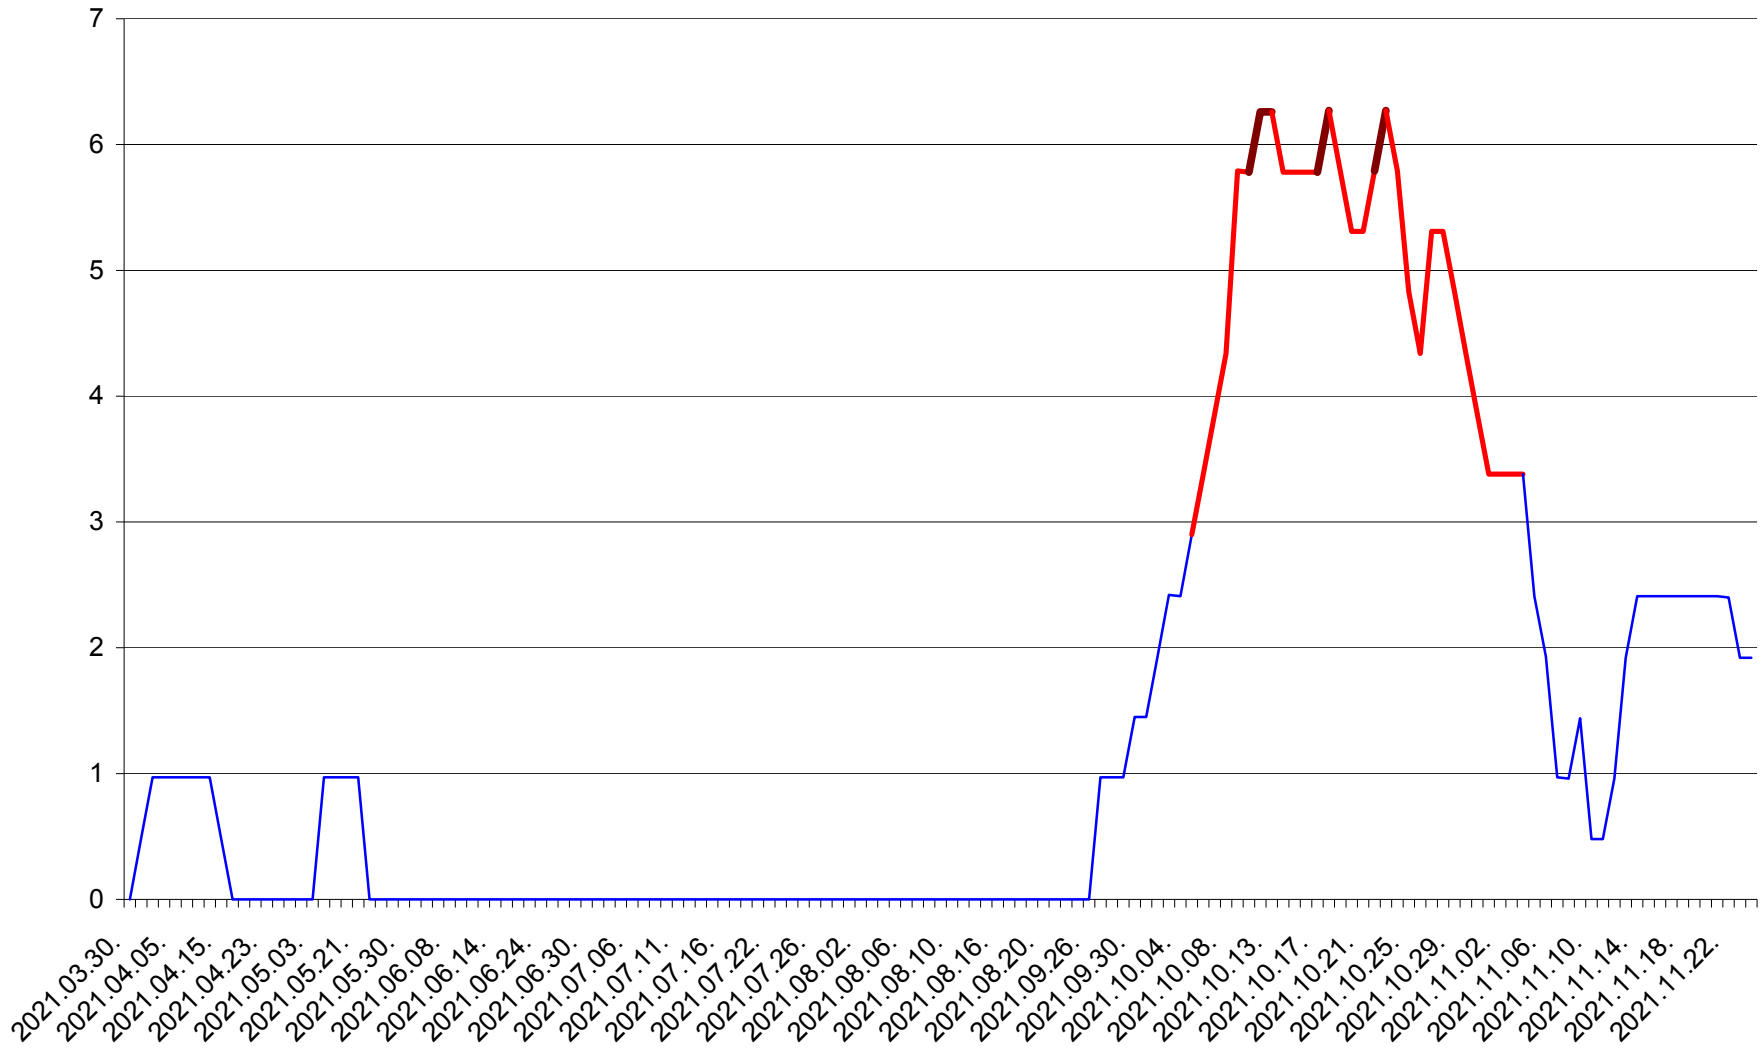

PLĂIEȘII DE JOS - Evolutia incidentei cumulate pe 14 zile la ‰ de locuitori
2021.03.30. - 2021.11.24.