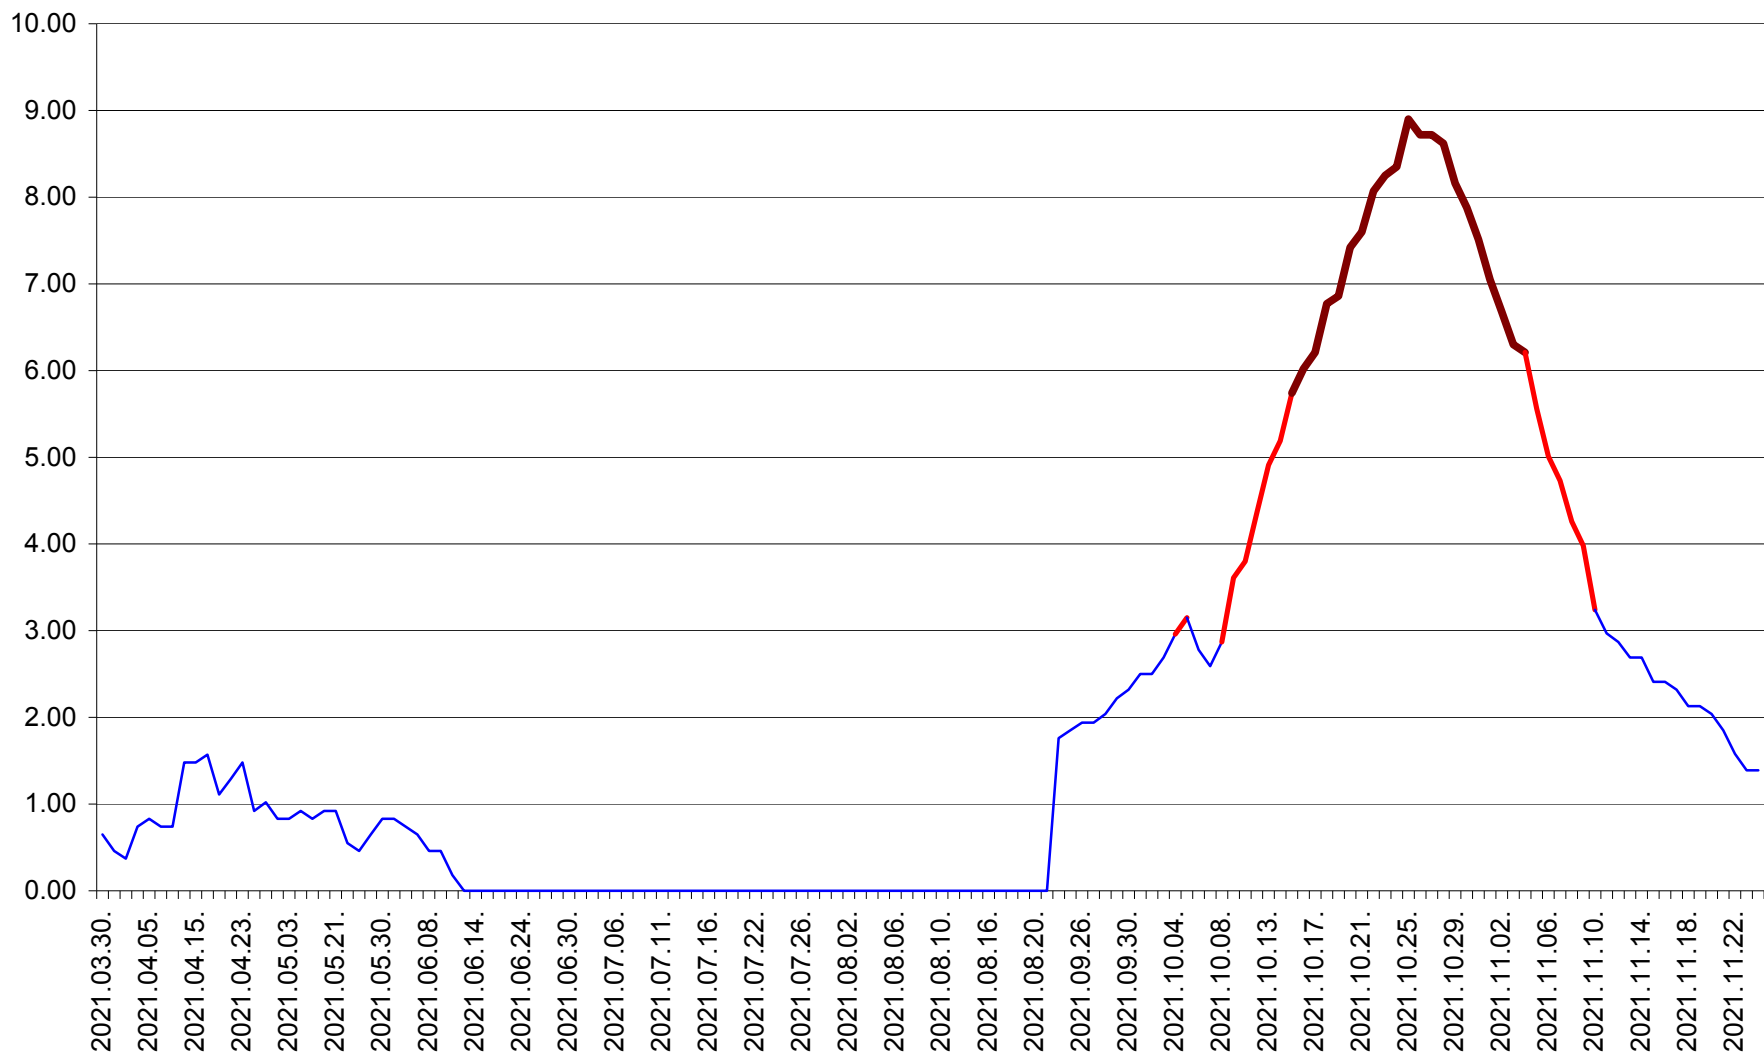

CICEU - Evolutia incidentei cumulate pe 14 zile la ‰ de locuitori  
2021.03.30. - 2021.11.24.

CIUCSÂNGEORGIU - Evolutia incidentei cumulate pe 14 zile la ‰ de locuitori  
2021.03.30. - 2021.11.24.

CIUMANI - Evolutia incidentei cumulate pe 14 zile la ‰ de locuitori  
2021.03.30. - 2021.11.24.

CORBU - Evolutia incidentei cumulate pe 14 zile la ‰ de locuitori  
2021.03.30. - 2021.11.24.

CORUND - Evolutia incidentei cumulate pe 14 zile la ‰ de locuitori  
2021.03.30. - 2021.11.24.

COZMENI - Evolutia incidentei cumulate pe 14 zile la % de locuitori  
2021.03.30. - 2021.11.24.

ORAȘ CRISTURU SECUIESC - Evolutia incidentei cumulate pe 14 zile la ‰ de locuitori  
2021.03.30. - 2021.11.24.

DĂNEȘTI - Evolutia incidentei cumulate pe 14 zile la ‰ de locuitori  
2021.03.30. - 2021.11.24.