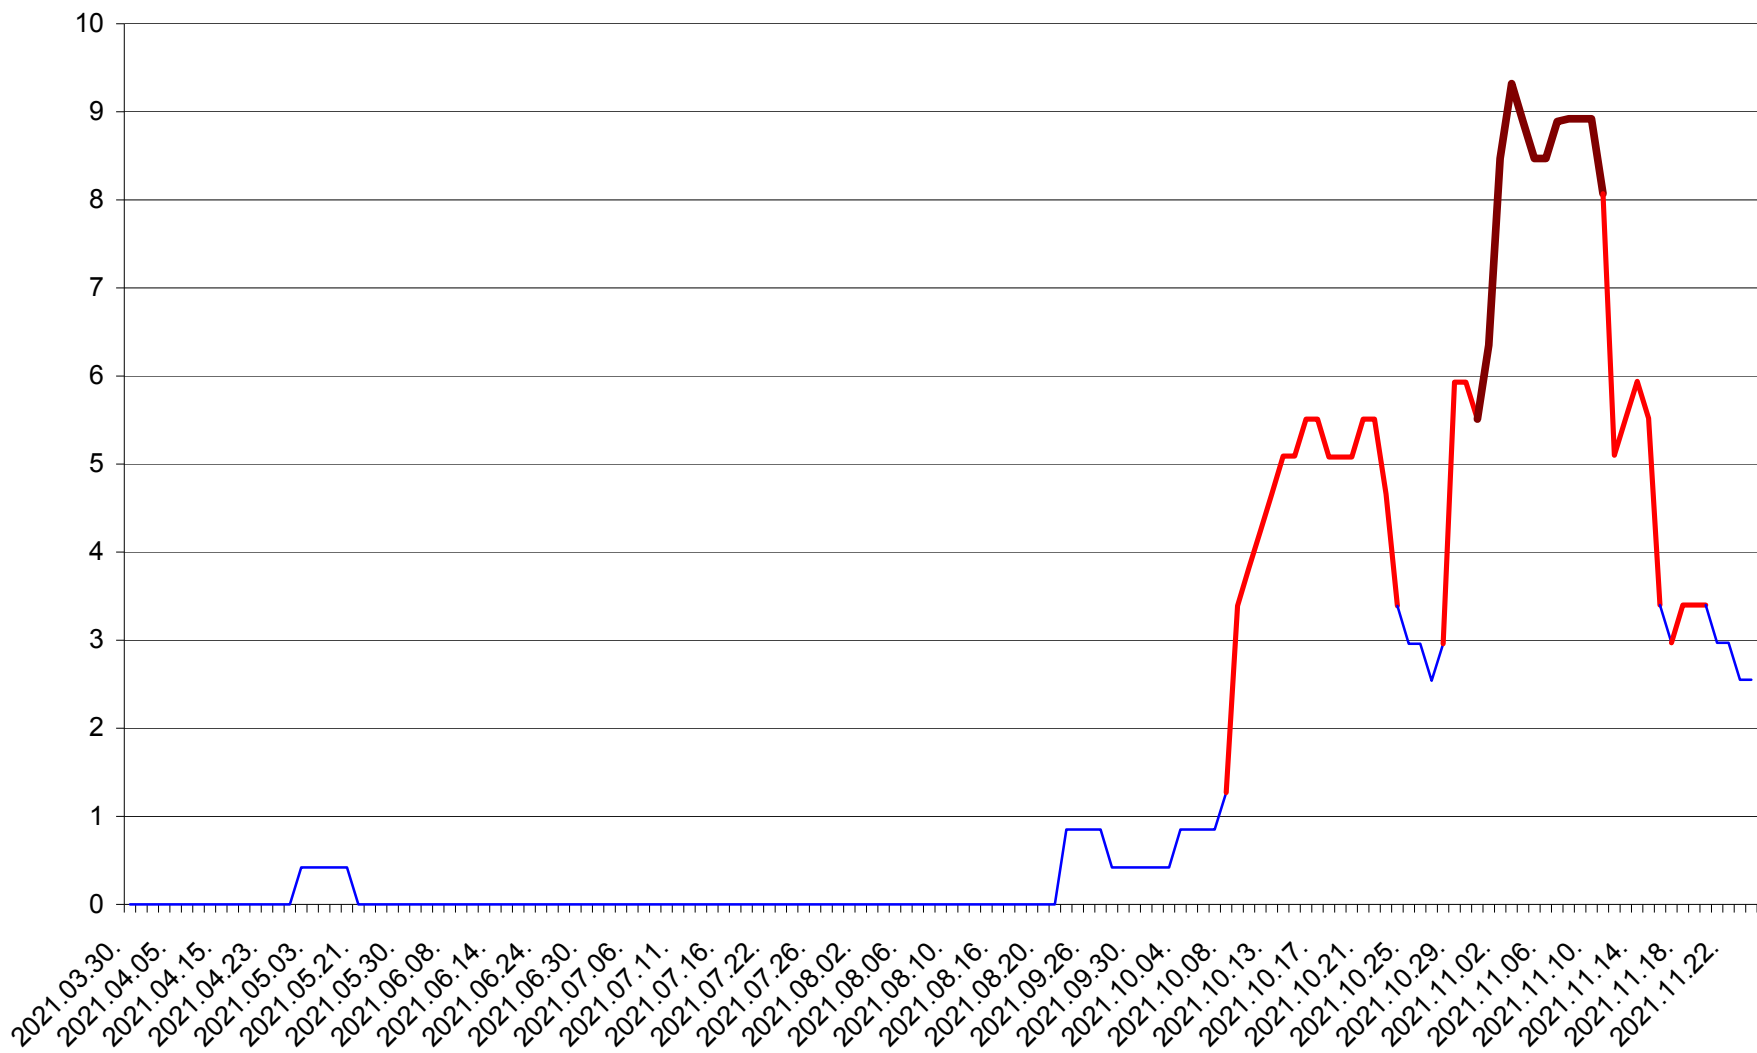

SÂNSIMION - Evolutia incidentei cumulate pe 14 zile la ‰ de locuitori
2021.03.30. - 2021.11.24.