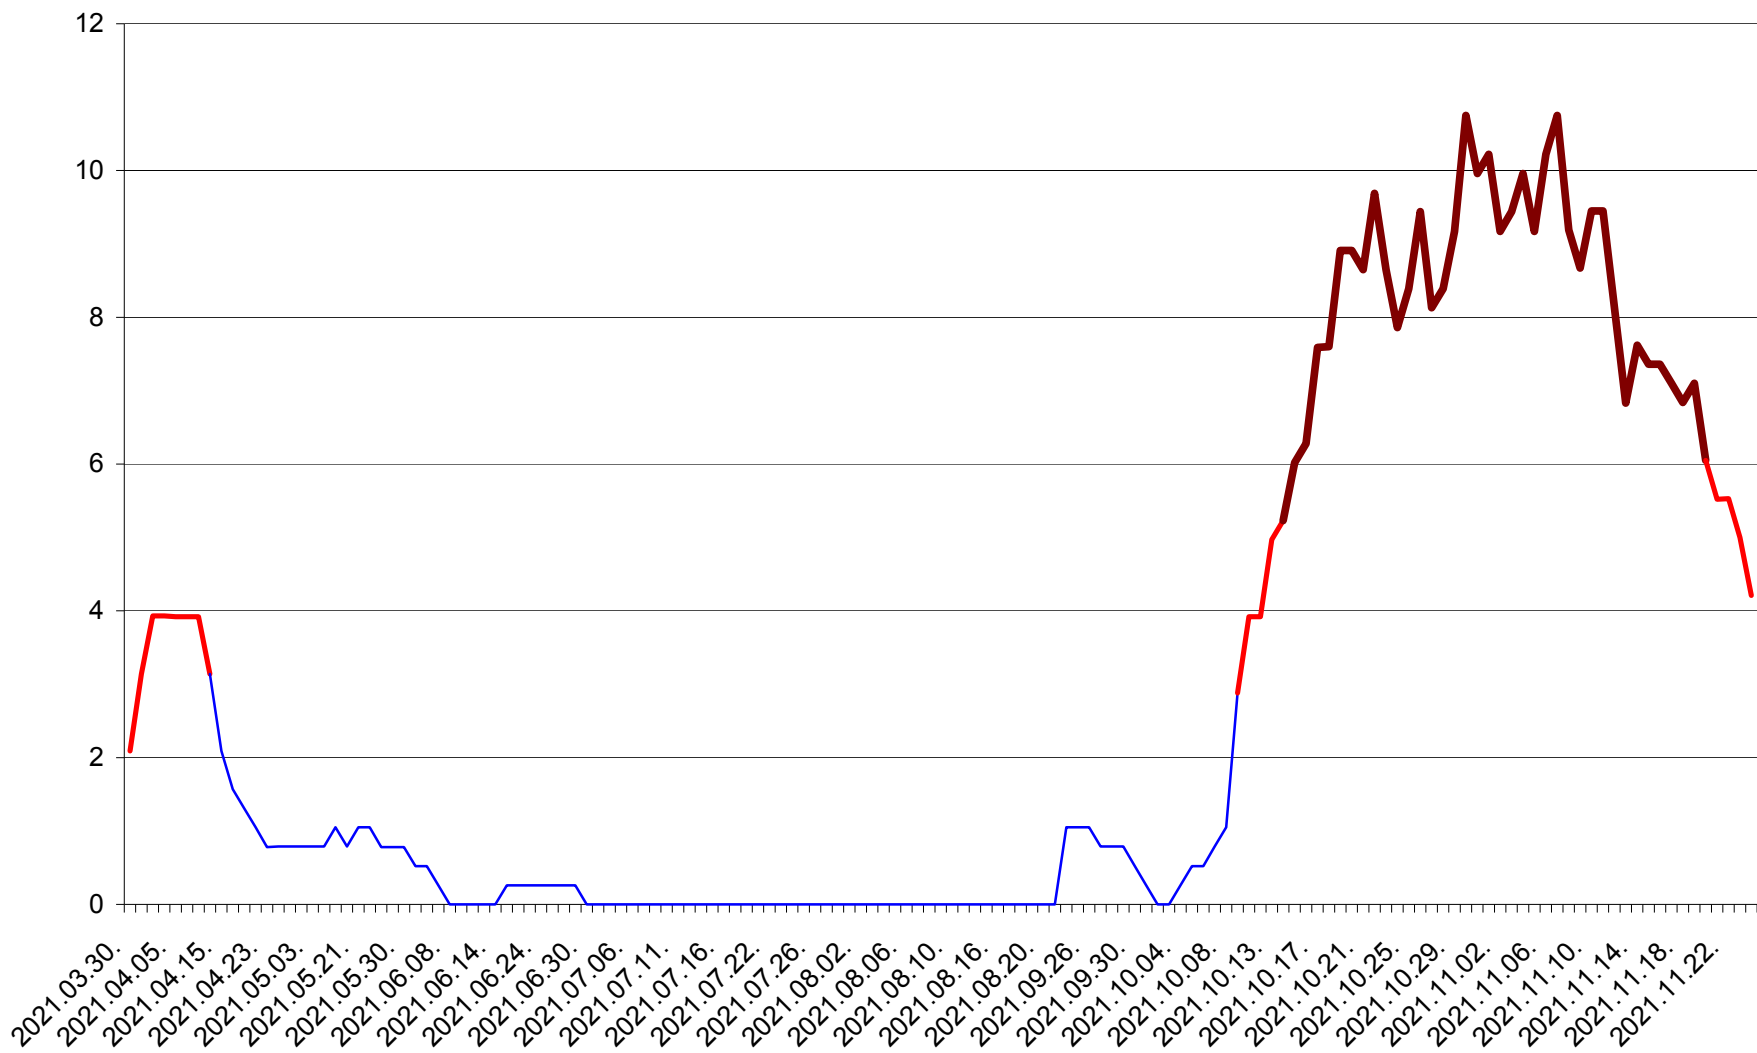

SATU MARE - Evolutia incidentei cumulate pe 14 zile la ‰ de locuitori
2021.03.30. - 2021.11.24.