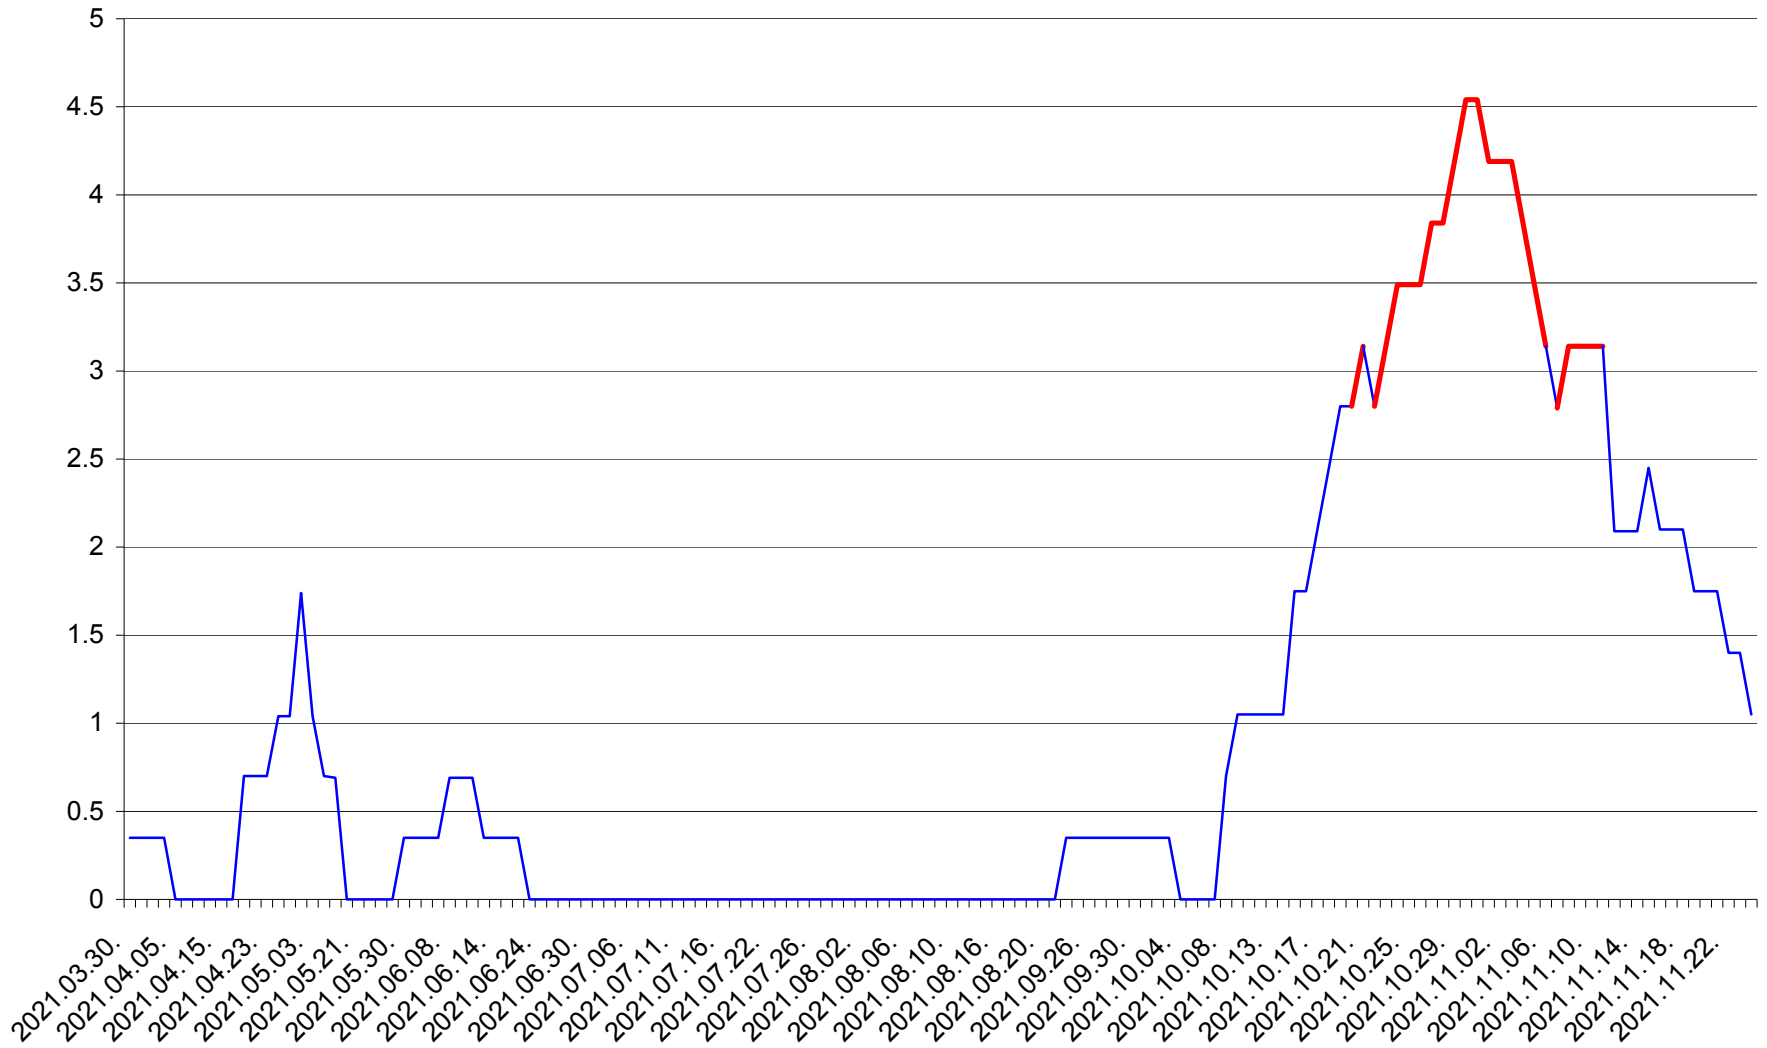

SICULENI - Evolutia incidentei cumulate pe 14 zile la % de locuitori
2021.03.30. - 2021.11.24.