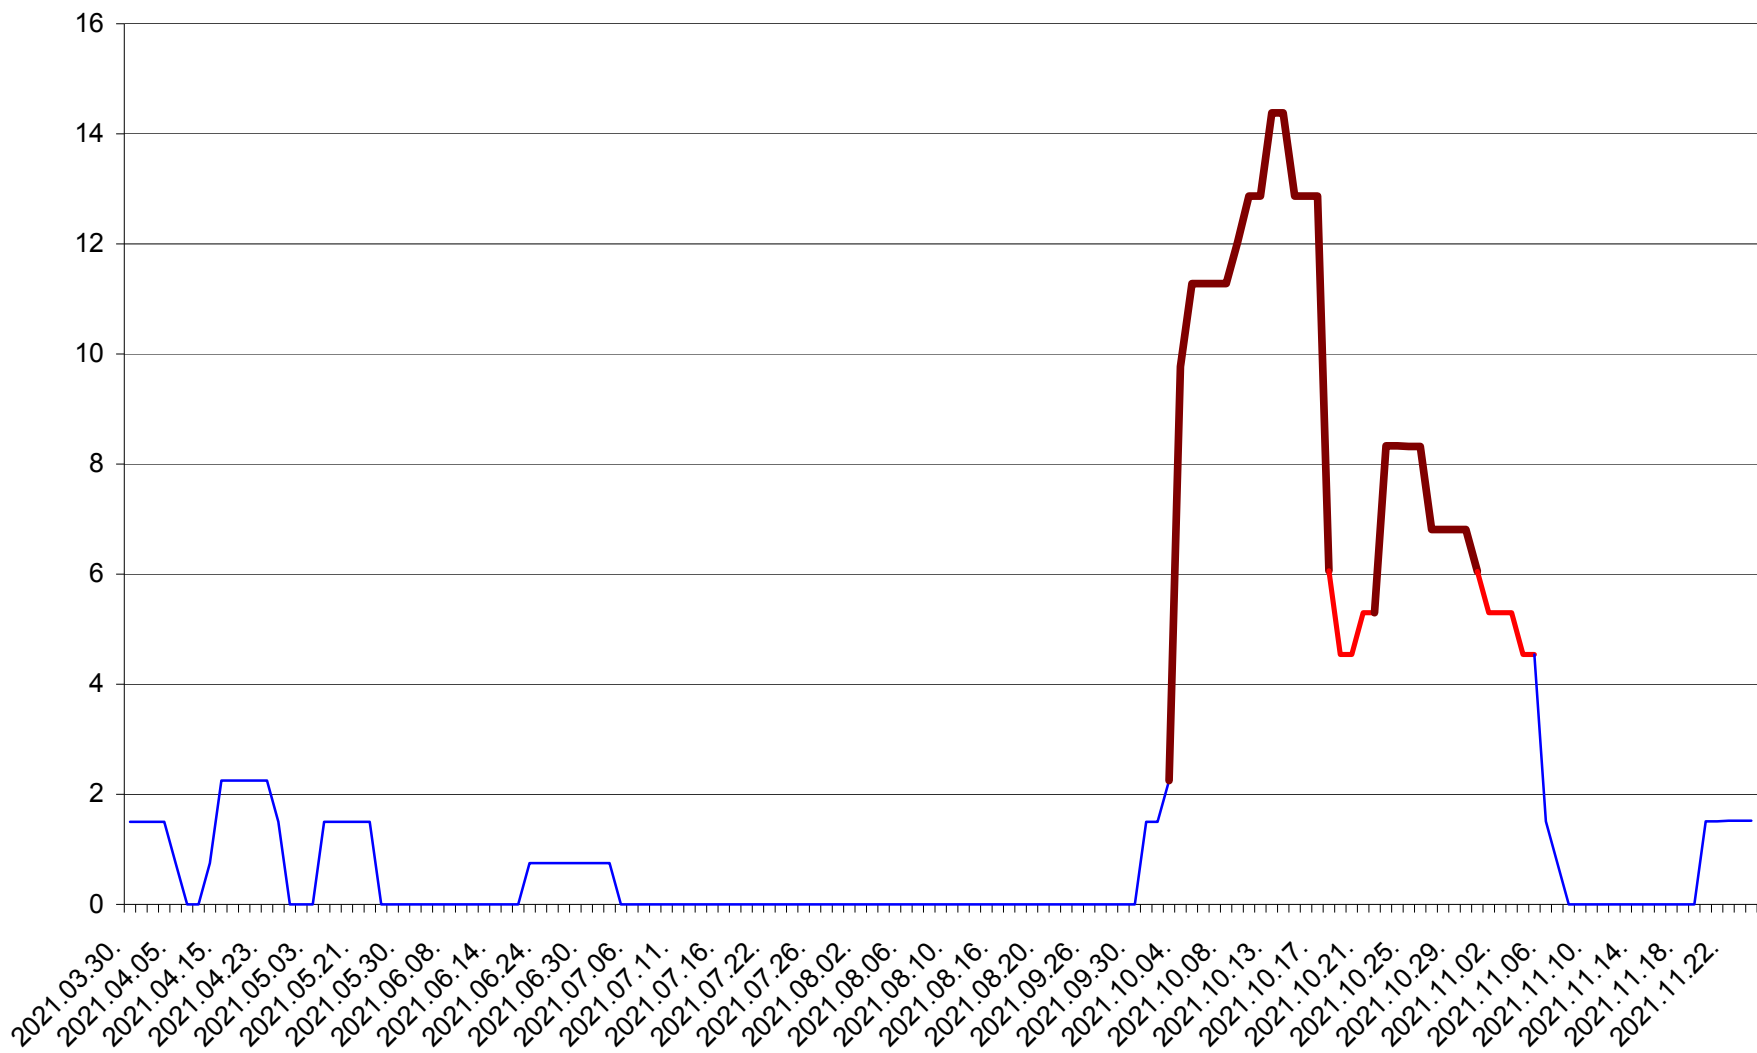

MEREȘTI - Evolutia incidentei cumulate pe 14 zile la ‰ de locuitori  
2021.03.30. - 2021.11.24.

MUNICIPIUL MIERCUREA-CIUC - Evolutia incidentei cumulate pe 14 zile la ‰ de locuitori  
2021.03.30. - 2021.11.24.

MIHĂILENI - Evolutia incidentei cumulate pe 14 zile la ‰ de locuitori  
2021.03.30. - 2021.11.24.

MUGENI - Evolutia incidentei cumulate pe 14 zile la ‰ de locuitori  
2021.03.30. - 2021.11.24.

OCLAND - Evolutia incidentei cumulate pe 14 zile la ‰ de locuitori  
2021.03.30. - 2021.11.24.