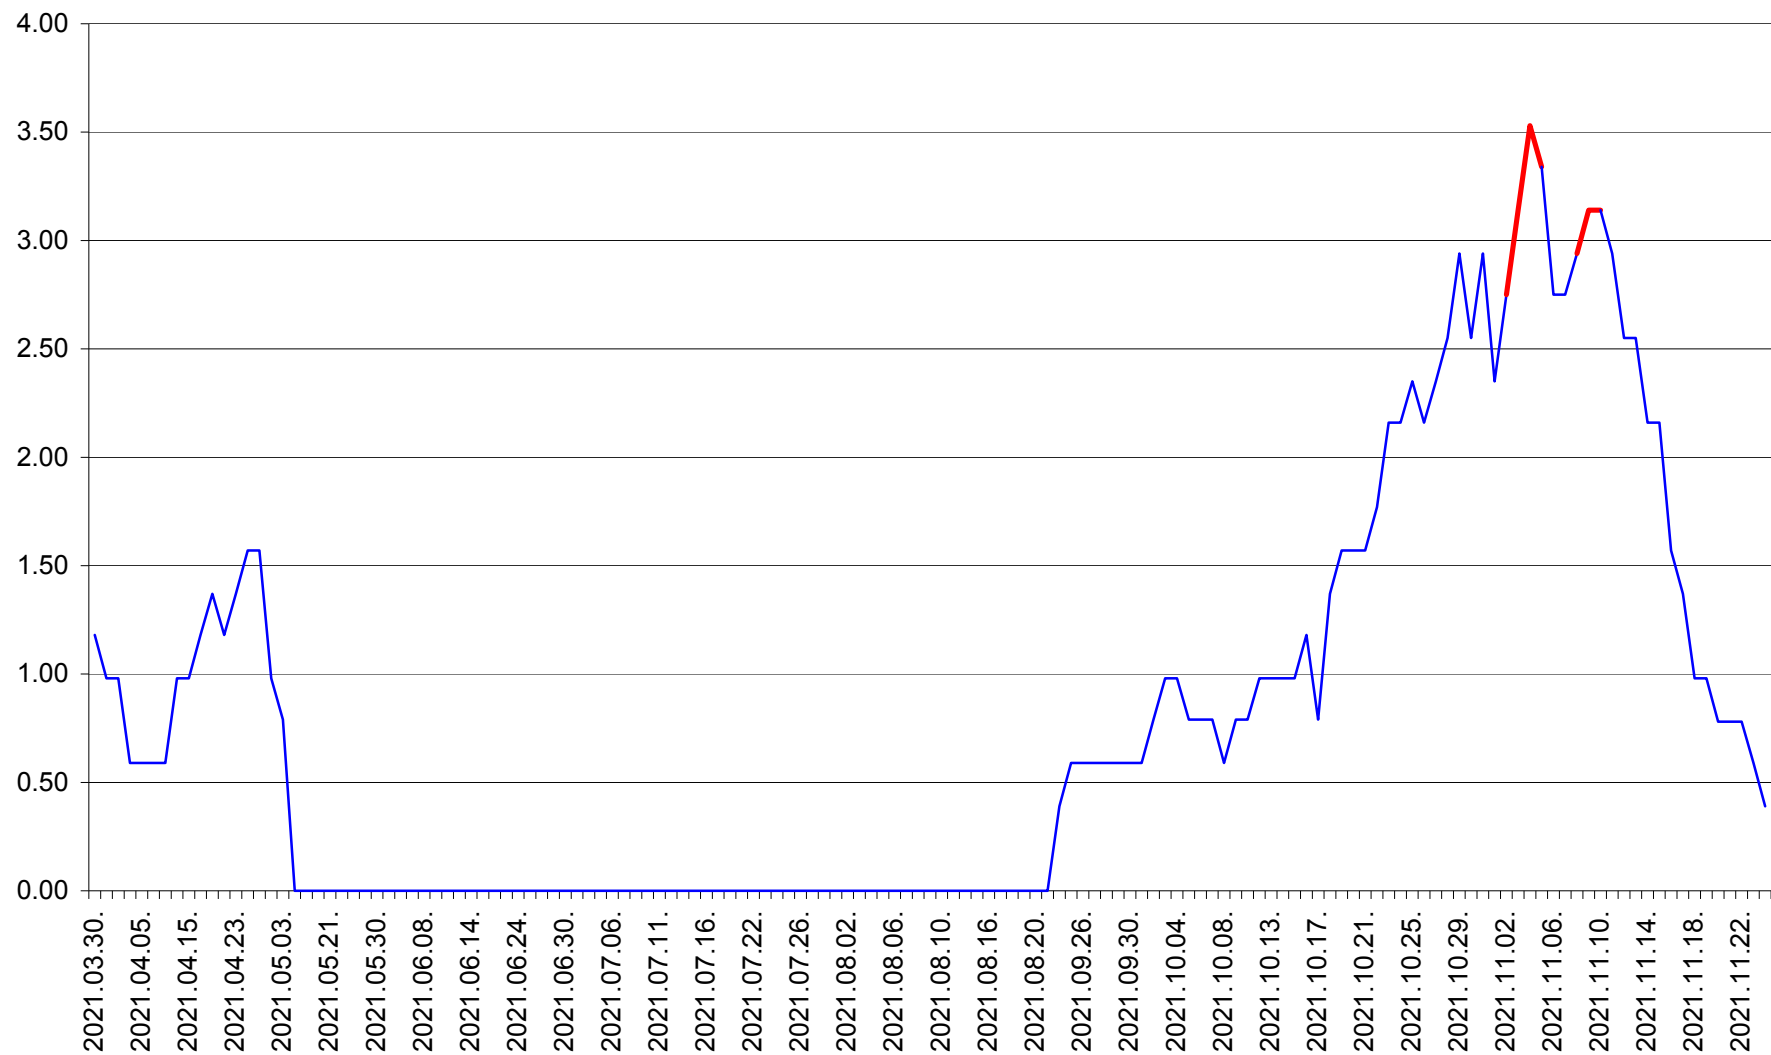

ORAȘ BĂLAN - Evoluția incidenței cumulate pe 14 zile la ‰ de locuitori  
2021.03.30. - 2021.11.24.

BILBOR - Evolutia incidentei cumulate pe 14 zile la ‰ de locuitori  
2021.03.30. - 2021.11.24.

ORAȘ BORSEC - Evolutia incidentei cumulate pe 14 zile la ‰ de locuitori  
2021.03.30. - 2021.11.24.

BRĂDEȘTI - Evolutia incidentei cumulate pe 14 zile la ‰ de locuitori  
2021.03.30. - 2021.11.24.

CĂPÂLNIȚA - Evolutia incidentei cumulate pe 14 zile la ‰ de locuitori  
2021.03.30. - 2021.11.24.

CÂRȚA - Evolutia incidentei cumulate pe 14 zile la ‰ de locuitori  
2021.03.30. - 2021.11.24.

CICEU - Evolutia incidentei cumulate pe 14 zile la ‰ de locuitori  
2021.03.30. - 2021.11.24.

CIUCSÂNGEORGIU - Evolutia incidentei cumulate pe 14 zile la ‰ de locuitori  
2021.03.30. - 2021.11.24.

CIUMANI - Evolutia incidentei cumulate pe 14 zile la ‰ de locuitori  
2021.03.30. - 2021.11.24.

CORBU - Evolutia incidentei cumulate pe 14 zile la ‰ de locuitori  
2021.03.30. - 2021.11.24.

CORUND - Evolutia incidentei cumulate pe 14 zile la ‰ de locuitori  
2021.03.30. - 2021.11.24.

COZMENI - Evolutia incidentei cumulate pe 14 zile la % de locuitori  
2021.03.30. - 2021.11.24.