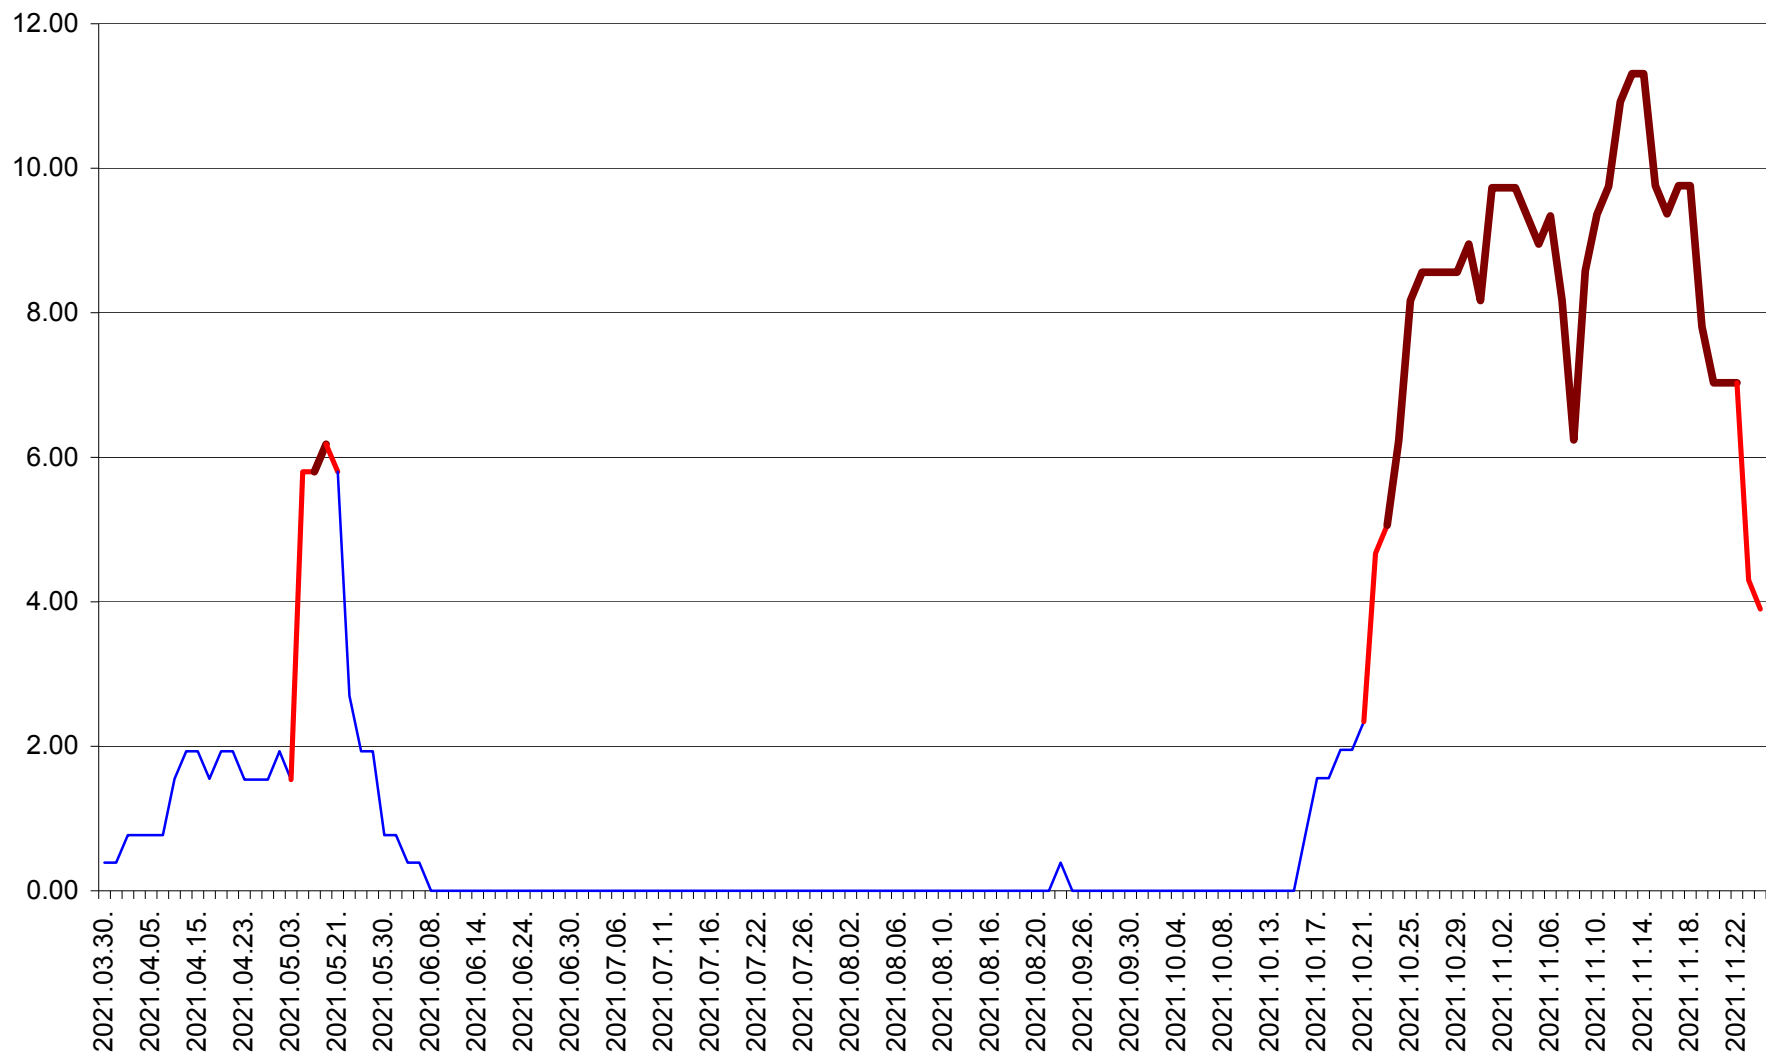

ATID - Evolutia incidentei cumulate pe 14 zile la ‰ de locuitori  
2021.03.30. - 2021.11.24.

AVRĂMEȘTI - Evolutia incidentei cumulate pe 14 zile la ‰ de locuitori  
2021.03.30. - 2021.11.24.

ORAȘ BĂILE TUȘNAD - Evolutia incidentei cumulate pe 14 zile la ‰ de locuitori  
2021.03.30. - 2021.11.24.

ORAȘ BĂLAN - Evoluția incidenței cumulate pe 14 zile la ‰ de locuitori  
2021.03.30. - 2021.11.24.

BILBOR - Evolutia incidentei cumulate pe 14 zile la ‰ de locuitori  
2021.03.30. - 2021.11.24.

ORAȘ BORSEC - Evolutia incidentei cumulate pe 14 zile la ‰ de locuitori  
2021.03.30. - 2021.11.24.

BRĂDEȘTI - Evolutia incidentei cumulate pe 14 zile la ‰ de locuitori  
2021.03.30. - 2021.11.24.

CĂPÂLNIȚA - Evolutia incidentei cumulate pe 14 zile la ‰ de locuitori  
2021.03.30. - 2021.11.24.

CÂRȚA - Evolutia incidentei cumulate pe 14 zile la ‰ de locuitori  
2021.03.30. - 2021.11.24.