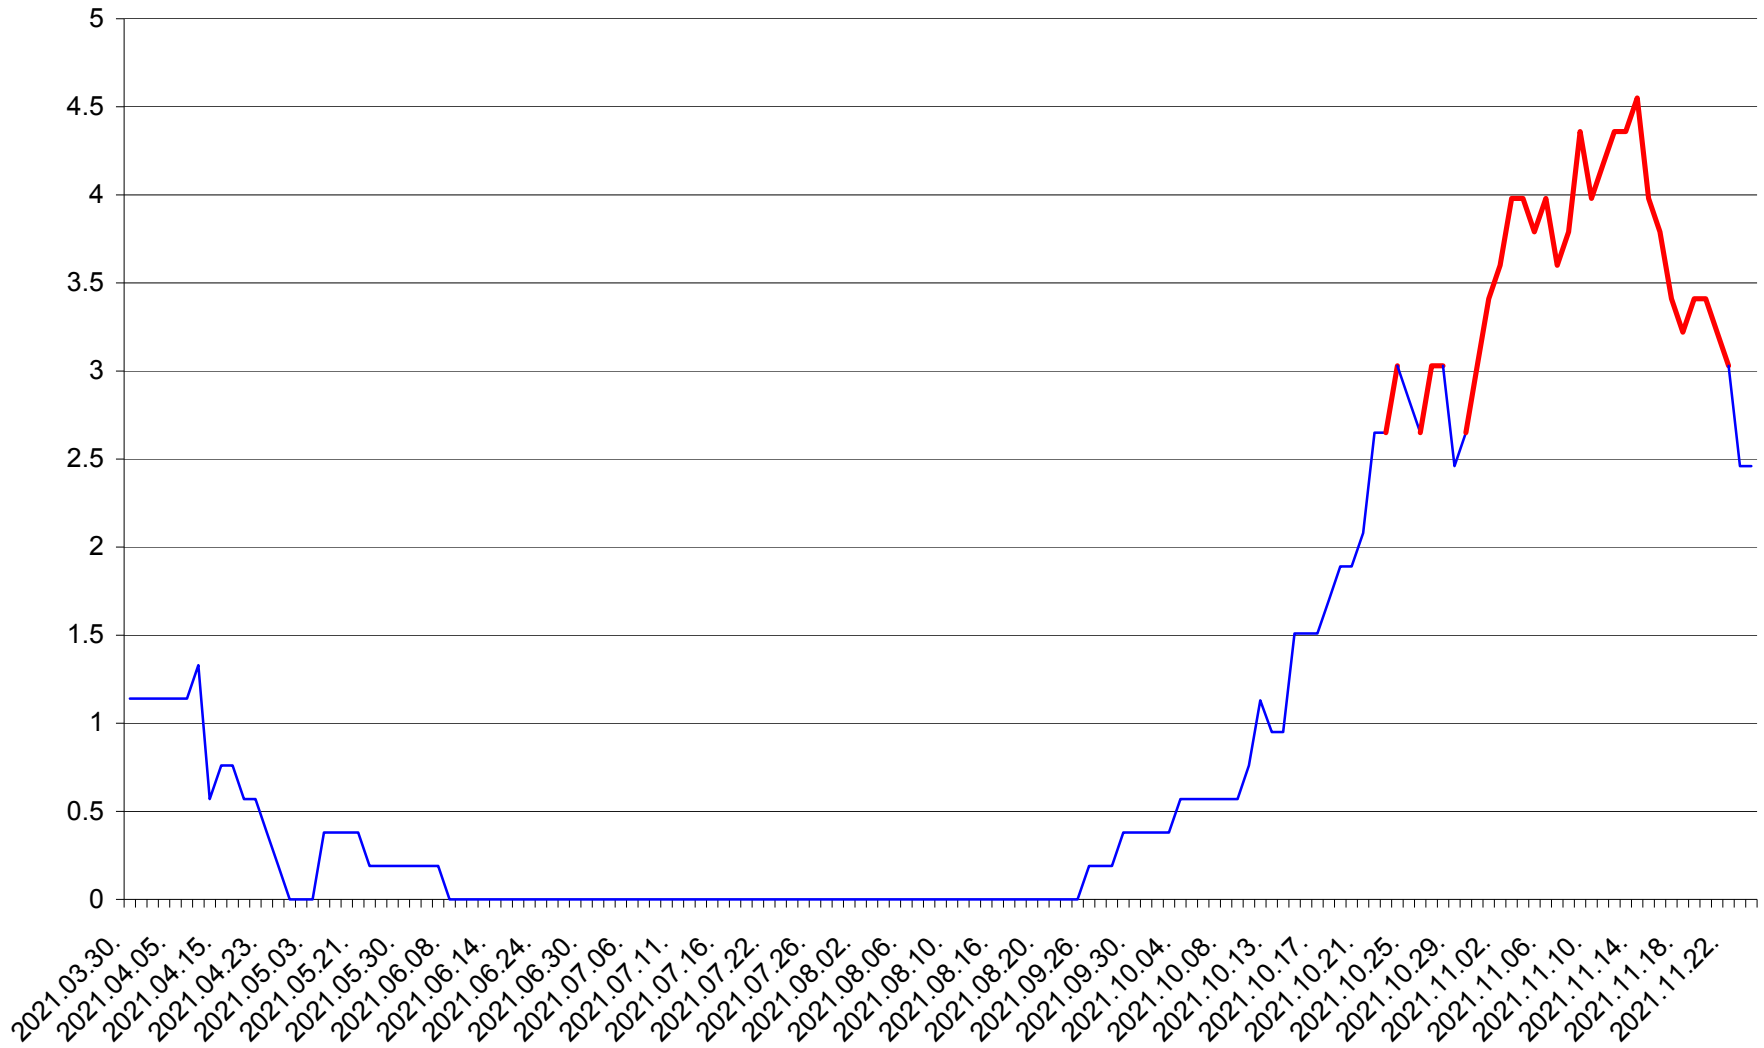

TOMEȘTI - Evolutia incidentei cumulate pe 14 zile la ‰ de locuitori
2021.03.30. - 2021.11.24.