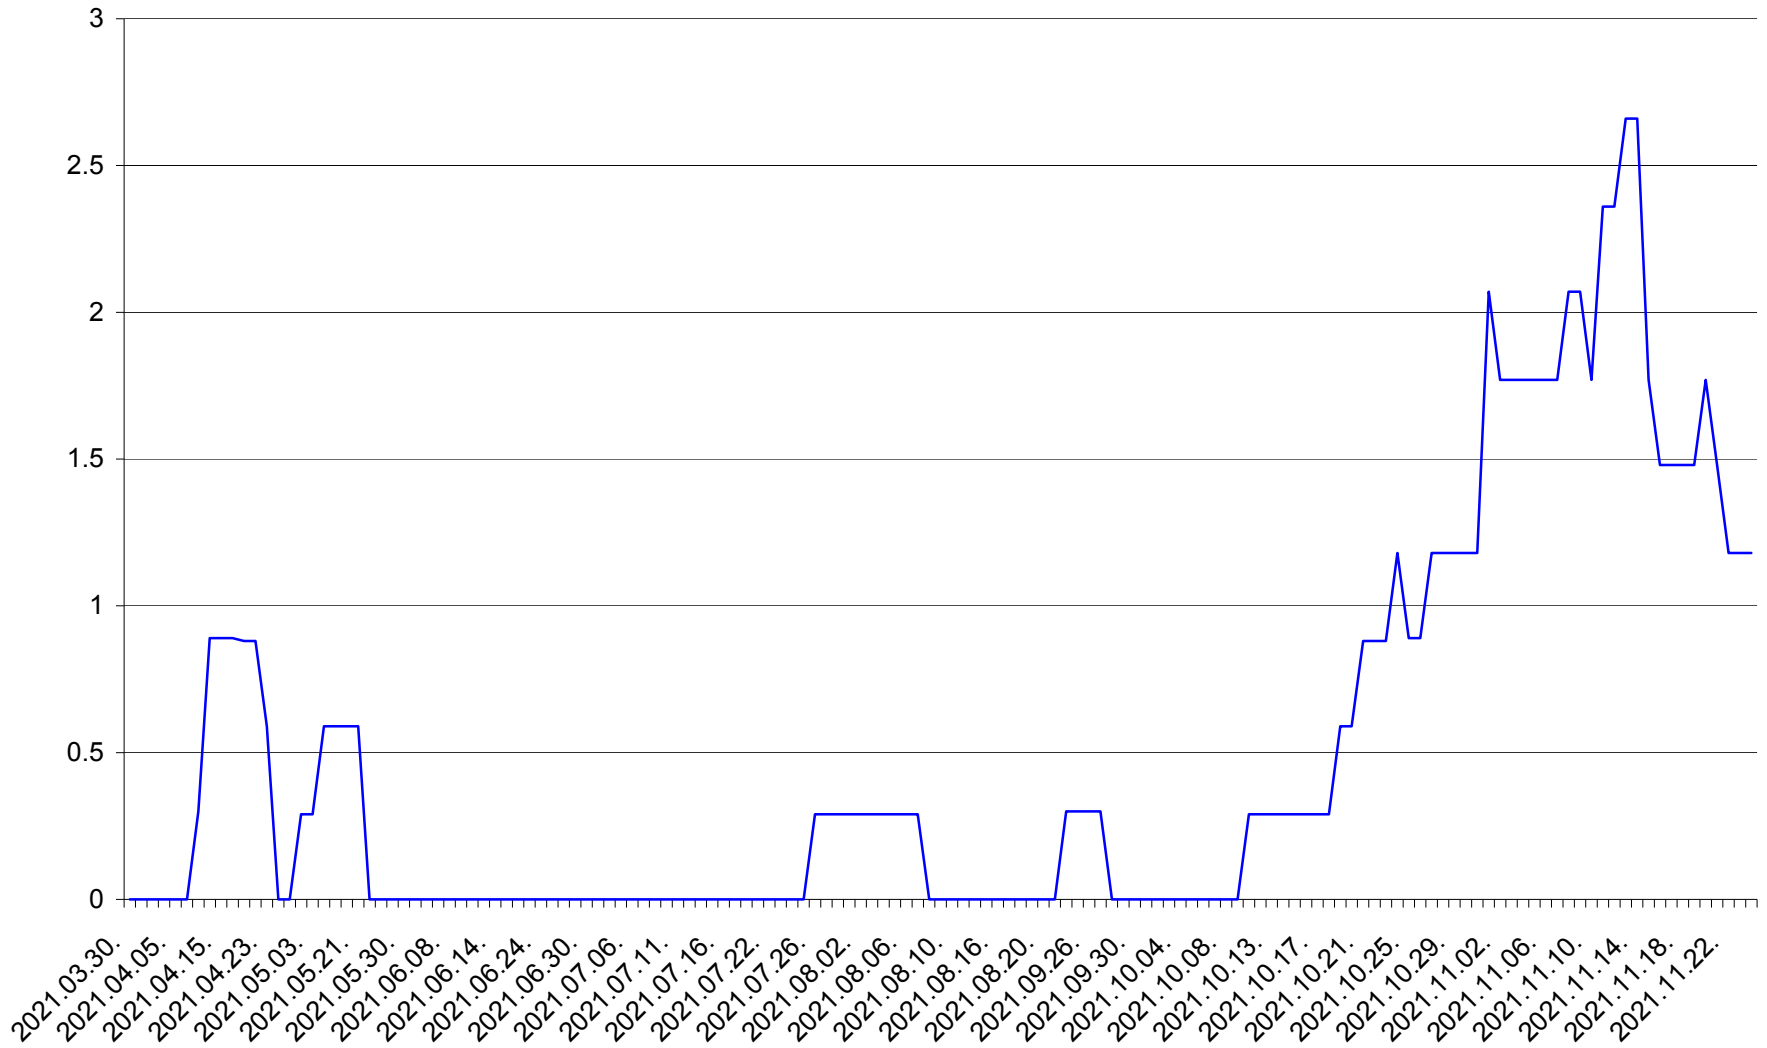

MUNICIPIUL GHEORGHENI - Evolutia incidentei cumulate pe 14 zile la % de locuitori  
2021.03.30. - 2021.11.24.

JOSENI - Evolutia incidentei cumulate pe 14 zile la ‰ de locuitori  
2021.03.30. - 2021.11.24.

LĂZAREA - Evolutia incidentei cumulate pe 14 zile la % de locuitori  
2021.03.30. - 2021.11.24.

LELICENI - Evolutia incidentei cumulate pe 14 zile la ‰ de locuitori  
2021.03.30. - 2021.11.24.

LUETA - Evolutia incidentei cumulate pe 14 zile la ‰ de locuitori  
2021.03.30. - 2021.11.24.

LUNCA DE JOS - Evolutia incidentei cumulate pe 14 zile la ‰ de locuitori  
2021.03.30. - 2021.11.24.

LUNCA DE SUS - Evolutia incidentei cumulate pe 14 zile la ‰ de locuitori  
2021.03.30. - 2021.11.24.