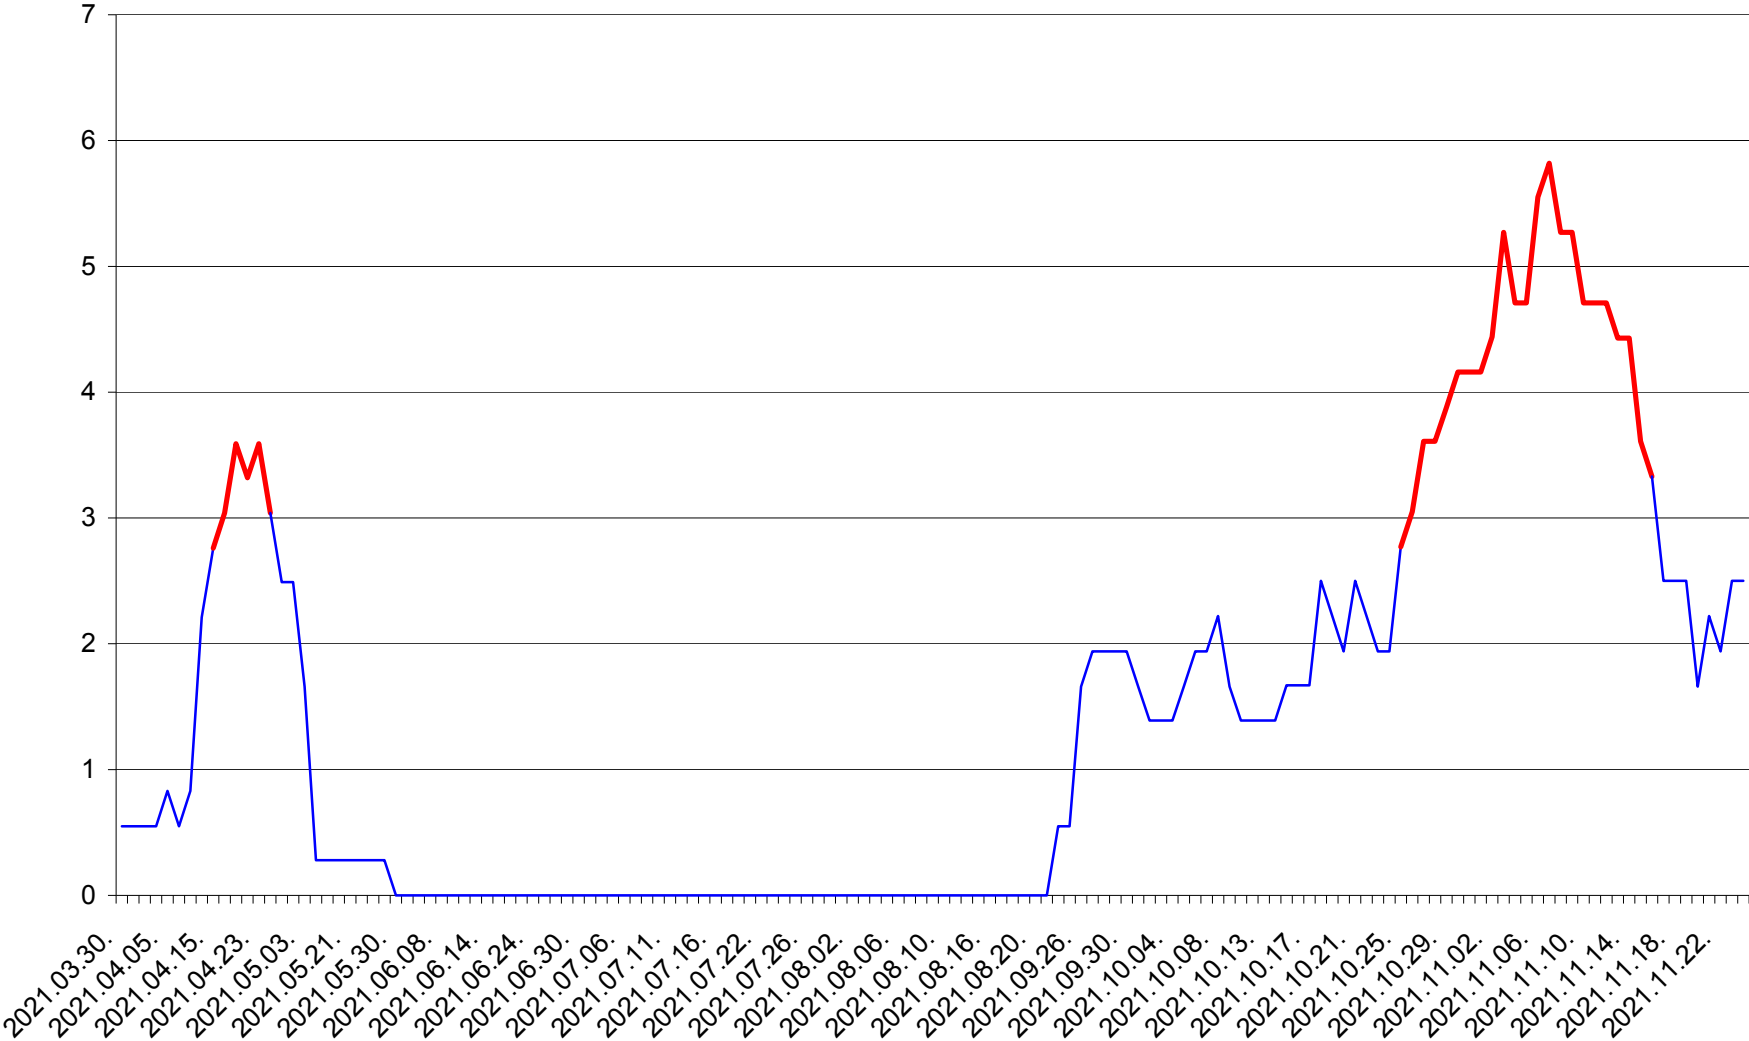

LUPENI - Evolutia incidentei cumulate pe 14 zile la ‰ de locuitori  
2021.03.30. - 2021.11.24.

MĂDĂRAȘ - Evolutia incidentei cumulate pe 14 zile la ‰ de locuitori  
2021.03.30. - 2021.11.24.

MĂRTINIȘ - Evolutia incidentei cumulate pe 14 zile la ‰ de locuitori  
2021.03.30. - 2021.11.24.

MEREȘTI - Evolutia incidentei cumulate pe 14 zile la ‰ de locuitori  
2021.03.30. - 2021.11.24.

MUNICIPIUL MIERCUREA-CIUC - Evolutia incidentei cumulate pe 14 zile la ‰ de locuitori  
2021.03.30. - 2021.11.24.

MIHĂILENI - Evolutia incidentei cumulate pe 14 zile la ‰ de locuitori  
2021.03.30. - 2021.11.24.

MUGENI - Evolutia incidentei cumulate pe 14 zile la ‰ de locuitori  
2021.03.30. - 2021.11.24.

OCLAND - Evolutia incidentei cumulate pe 14 zile la ‰ de locuitori  
2021.03.30. - 2021.11.24.