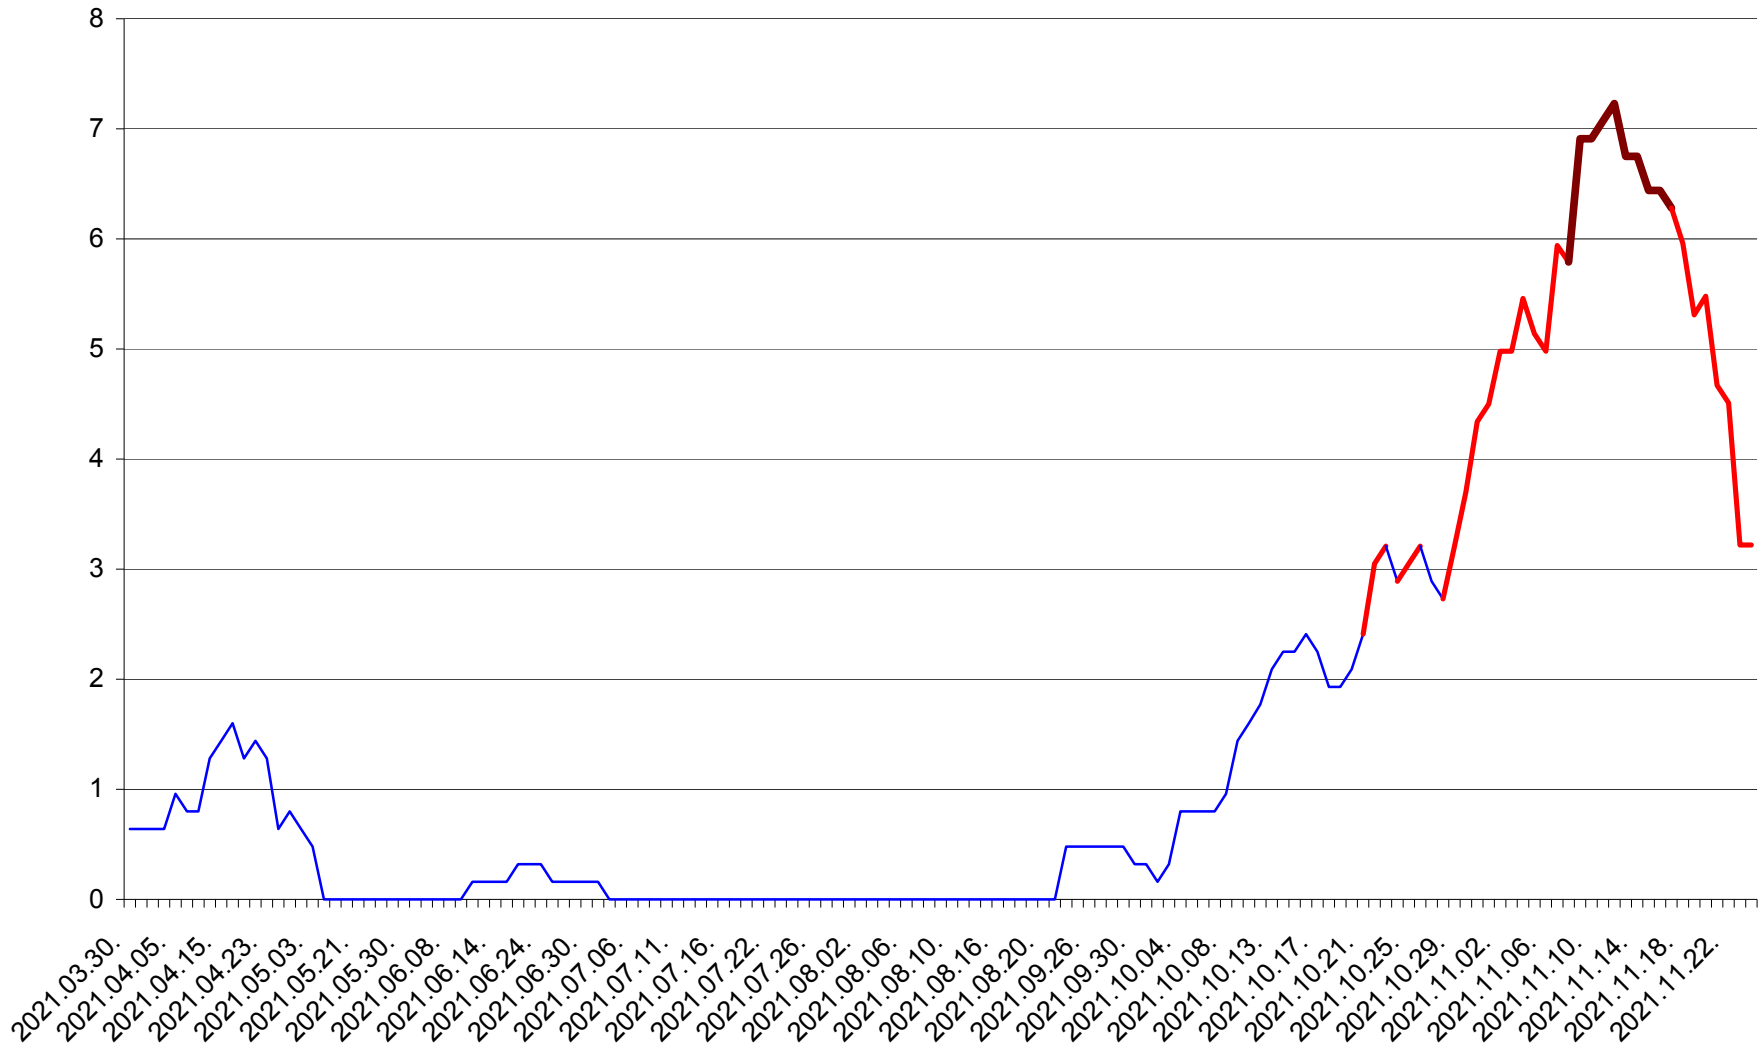

PRAID - Evolutia incidentei cumulate pe 14 zile la ‰ de locuitori  
2021.03.30. - 2021.11.24.

RACU - Evolutia incidentei cumulate pe 14 zile la ‰ de locuitori  
2021.03.30. - 2021.11.24.

REMETEA - Evolutia incidentei cumulate pe 14 zile la ‰ de locuitori  
2021.03.30. - 2021.11.24.

SĂCEL - Evolutia incidentei cumulate pe 14 zile la ‰ de locuitori  
2021.03.30. - 2021.11.24.

SÂNCRĂIENI - Evolutia incidentei cumulate pe 14 zile la ‰ de locuitori  
2021.03.30. - 2021.11.24.

SÂNDOMINIC - Evolutia incidentei cumulate pe 14 zile la ‰ de locuitori  
2021.03.30. - 2021.11.24.