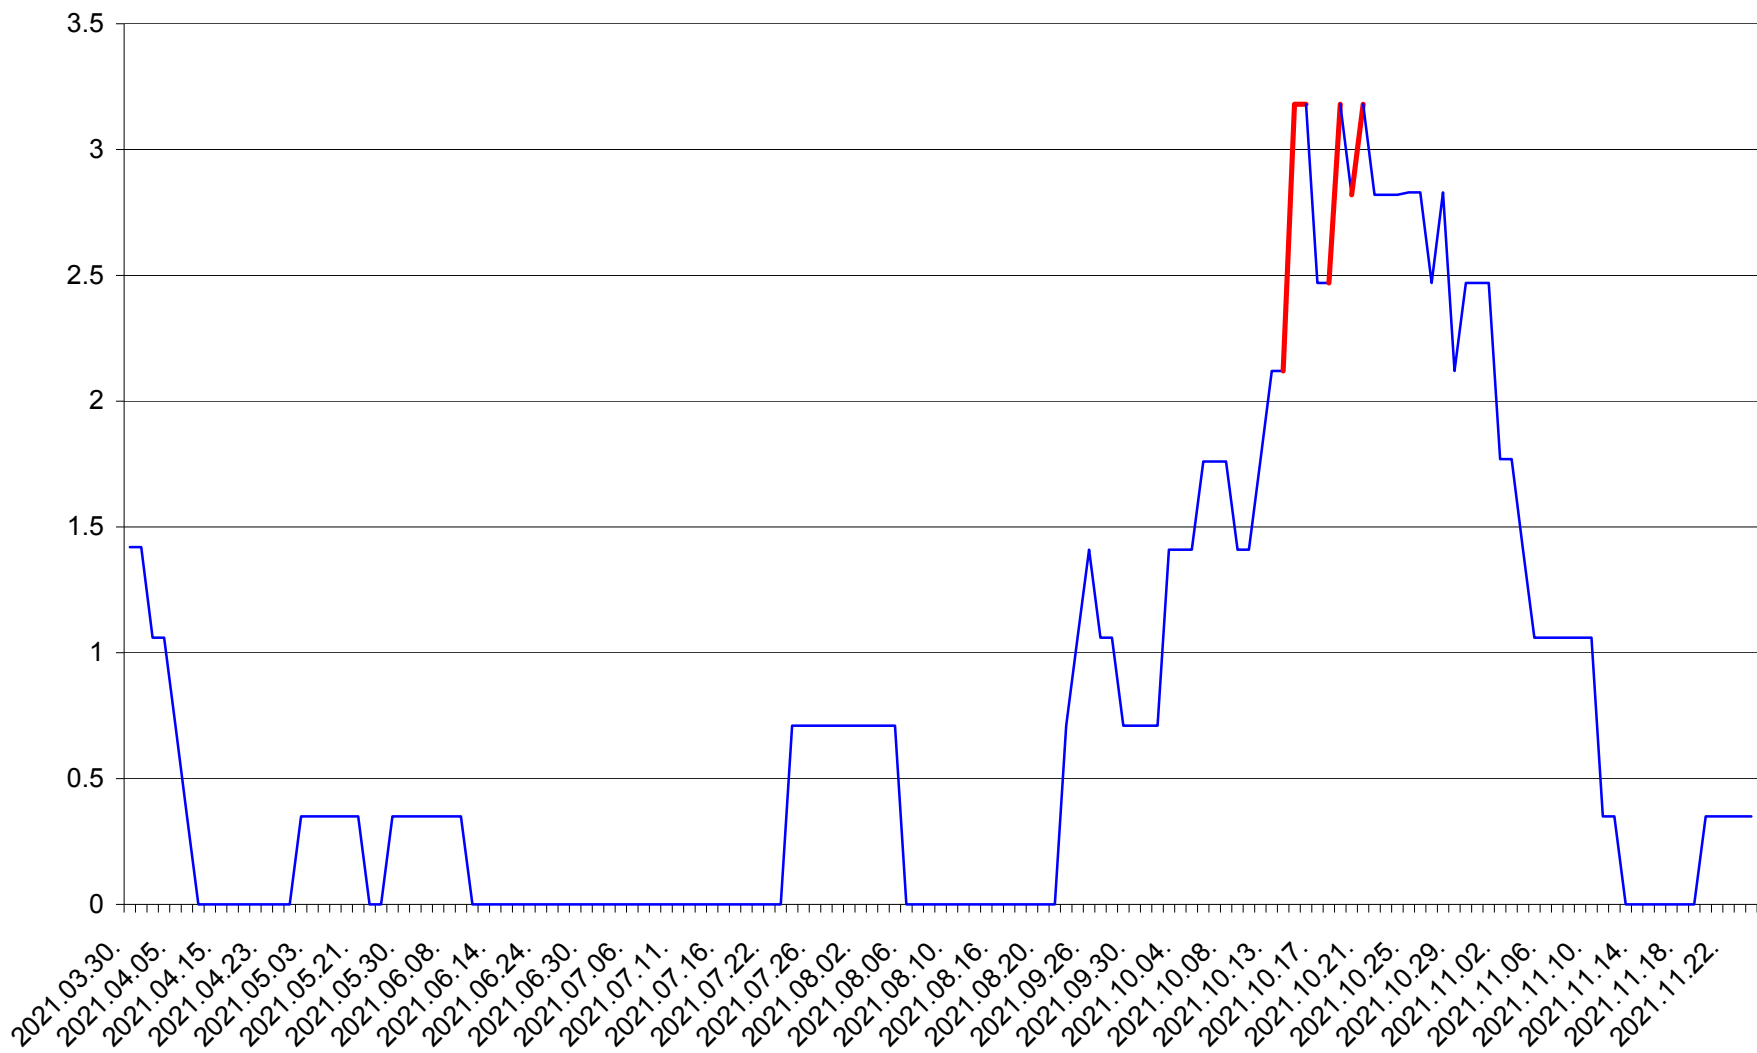

PORUMBENI - Evolutia incidentei cumulate pe 14 zile la ‰ de locuitori
2021.03.30. - 2021.11.24.