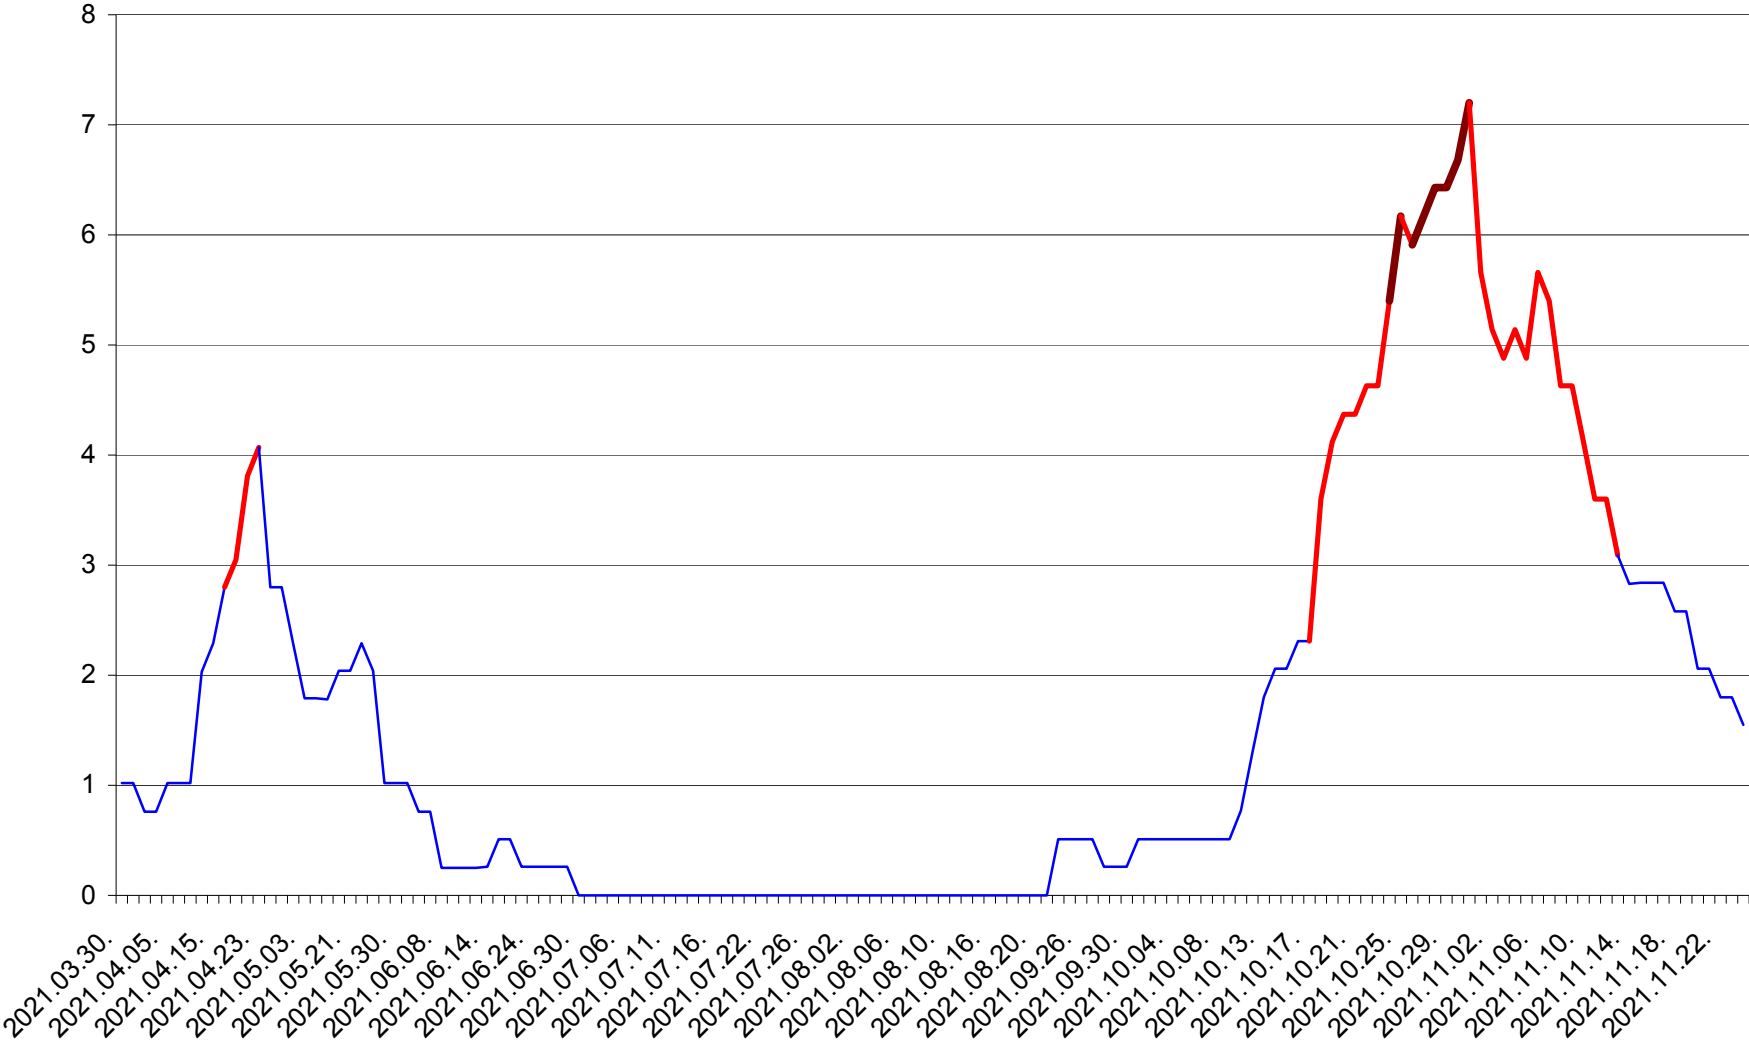

SUBCETATE - Evolutia incidentei cumulate pe 14 zile la ‰ de locuitori
2021.03.30. - 2021.11.24.