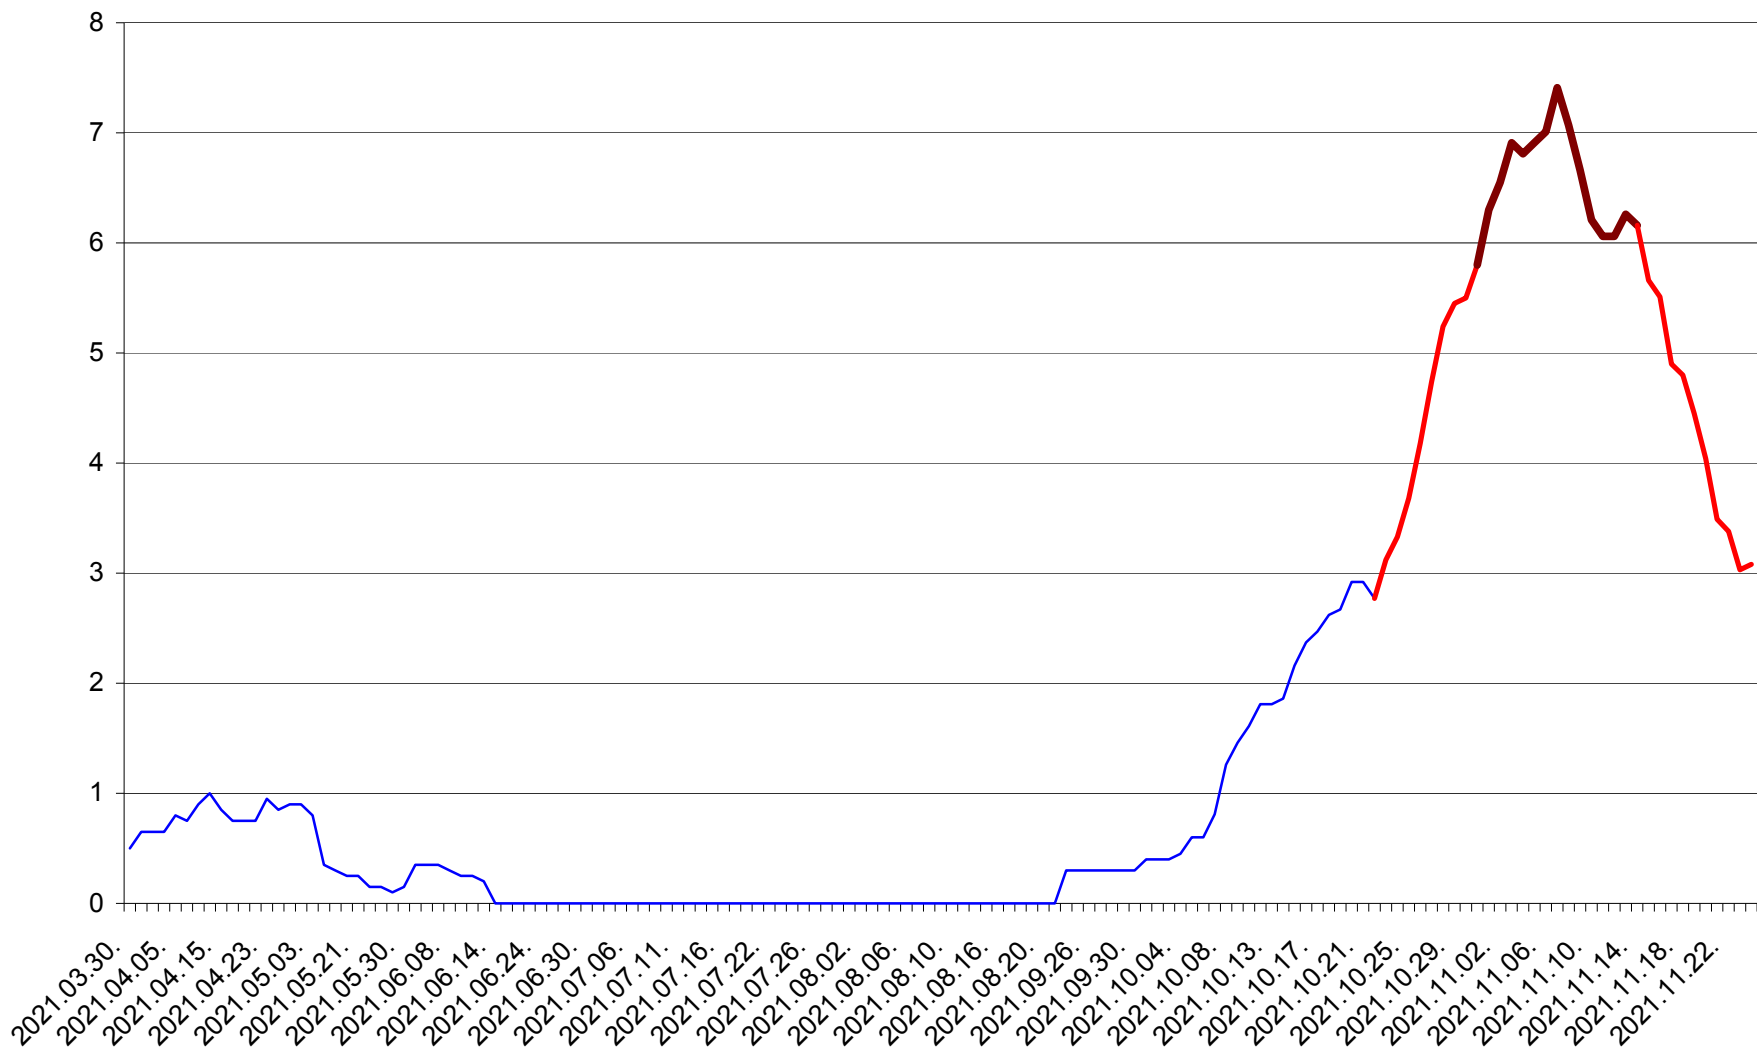

DÂRJIU - Evolutia incidentei cumulate pe 14 zile la ‰ de locuitori  
2021.03.30. - 2021.11.24.

DEALU - Evolutia incidentei cumulate pe 14 zile la ‰ de locuitori  
2021.03.30. - 2021.11.24.

DITRĂU - Evolutia incidentei cumulate pe 14 zile la ‰ de locuitori  
2021.03.30. - 2021.11.24.

FELICENI - Evolutia incidentei cumulate pe 14 zile la ‰ de locuitori  
2021.03.30. - 2021.11.24.

FRUMOASA - Evolutia incidentei cumulate pe 14 zile la ‰ de locuitori  
2021.03.30. - 2021.11.24.

GĂLĂUȚAȘ - Evolutia incidentei cumulate pe 14 zile la ‰ de locuitori  
2021.03.30. - 2021.11.24.

MUNICIPIUL GHEORGHENI - Evolutia incidentei cumulate pe 14 zile la % de locuitori  
2021.03.30. - 2021.11.24.

JOSENI - Evolutia incidentei cumulate pe 14 zile la ‰ de locuitori  
2021.03.30. - 2021.11.24.

LĂZAREA - Evolutia incidentei cumulate pe 14 zile la % de locuitori  
2021.03.30. - 2021.11.24.

LELICENI - Evolutia incidentei cumulate pe 14 zile la ‰ de locuitori  
2021.03.30. - 2021.11.24.

LUETA - Evolutia incidentei cumulate pe 14 zile la ‰ de locuitori  
2021.03.30. - 2021.11.24.