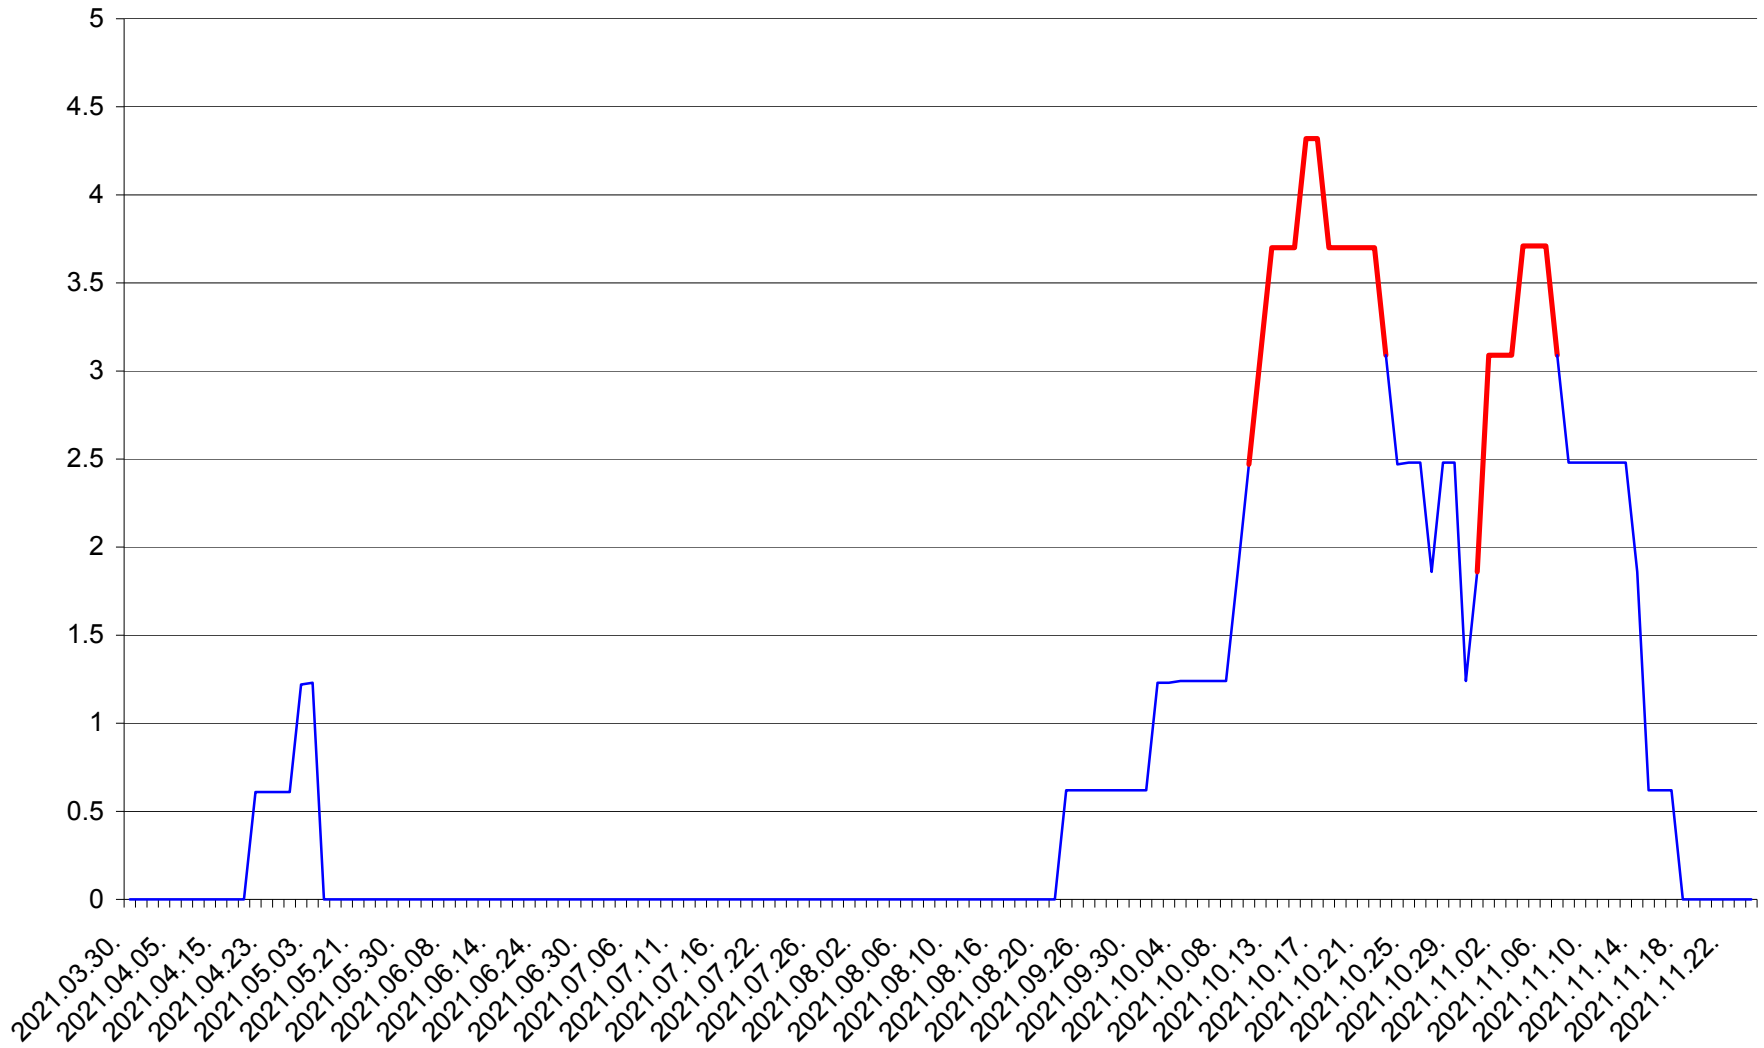

PLĂIEȘII DE JOS - Evolutia incidentei cumulate pe 14 zile la ‰ de locuitori  
2021.03.30. - 2021.11.24.

PORUMBENI - Evolutia incidentei cumulate pe 14 zile la ‰ de locuitori  
2021.03.30. - 2021.11.24.

PRAID - Evolutia incidentei cumulate pe 14 zile la ‰ de locuitori  
2021.03.30. - 2021.11.24.

RACU - Evolutia incidentei cumulate pe 14 zile la ‰ de locuitori  
2021.03.30. - 2021.11.24.

REMETEA - Evolutia incidentei cumulate pe 14 zile la ‰ de locuitori  
2021.03.30. - 2021.11.24.