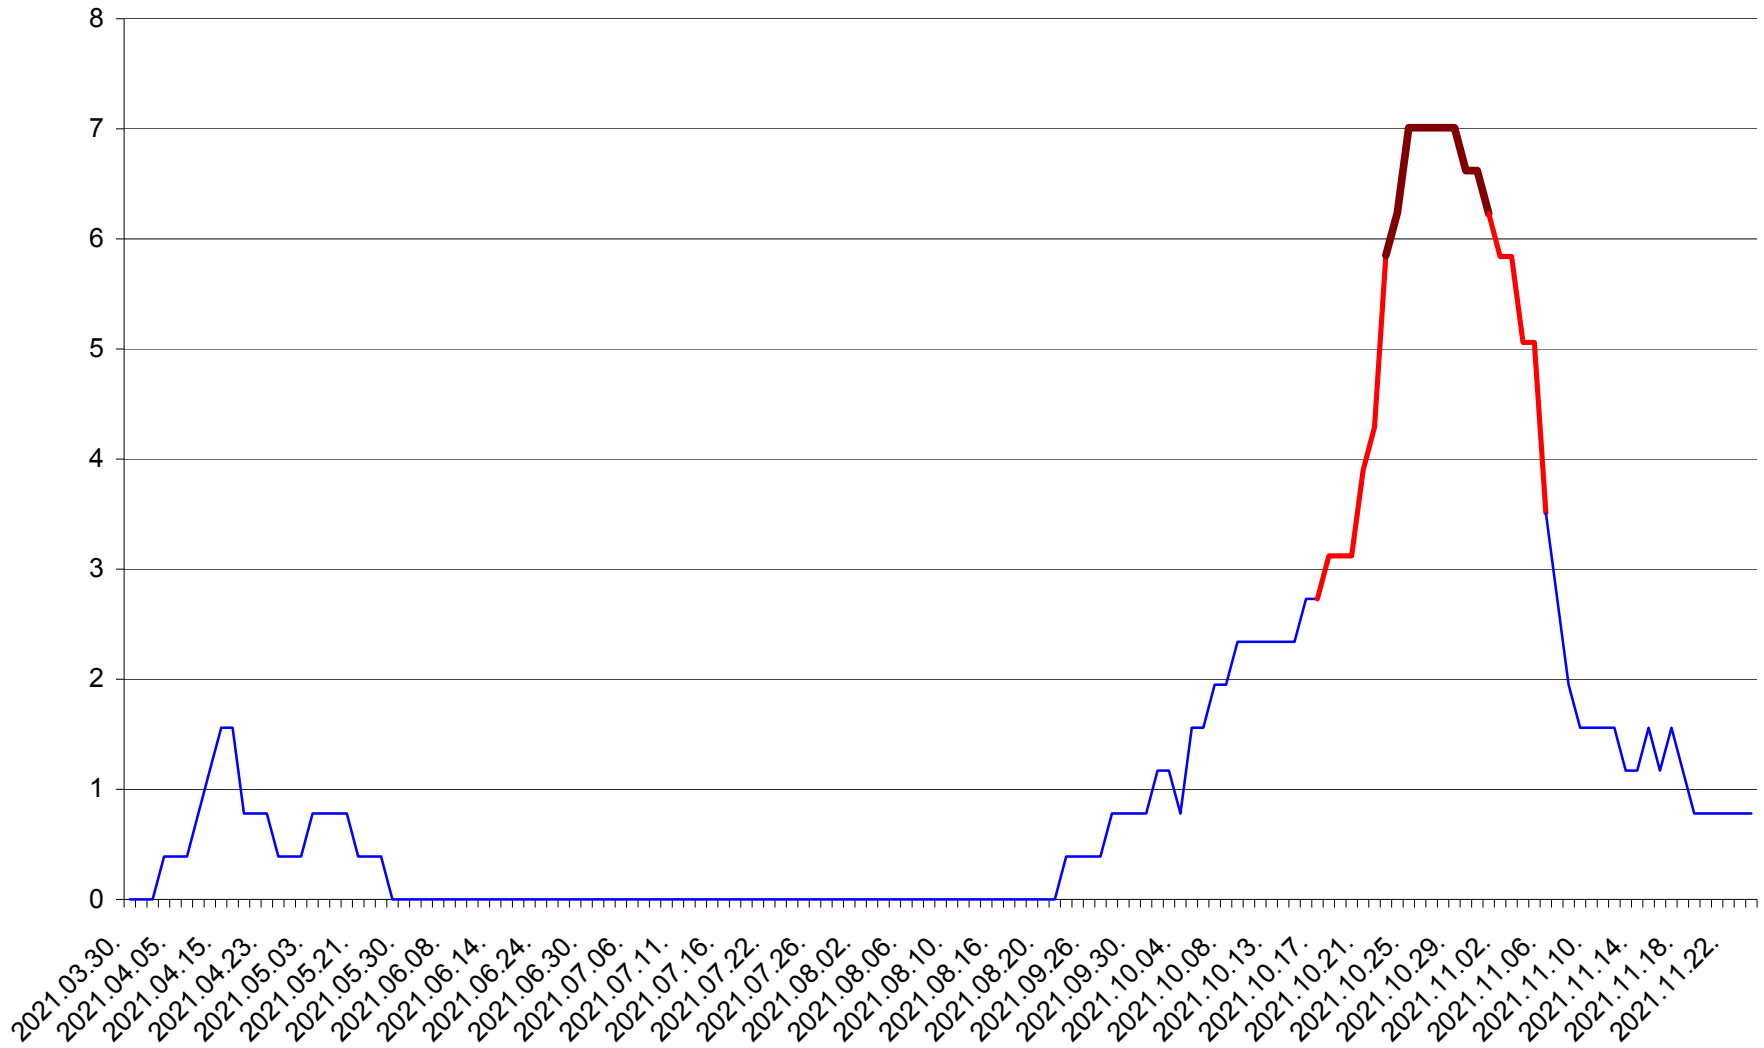

MUNICIPIUL TOPLIȚA - Evolutia incidentei cumulate pe 14 zile la ‰ de locuitori
2021.03.30. - 2021.11.24.