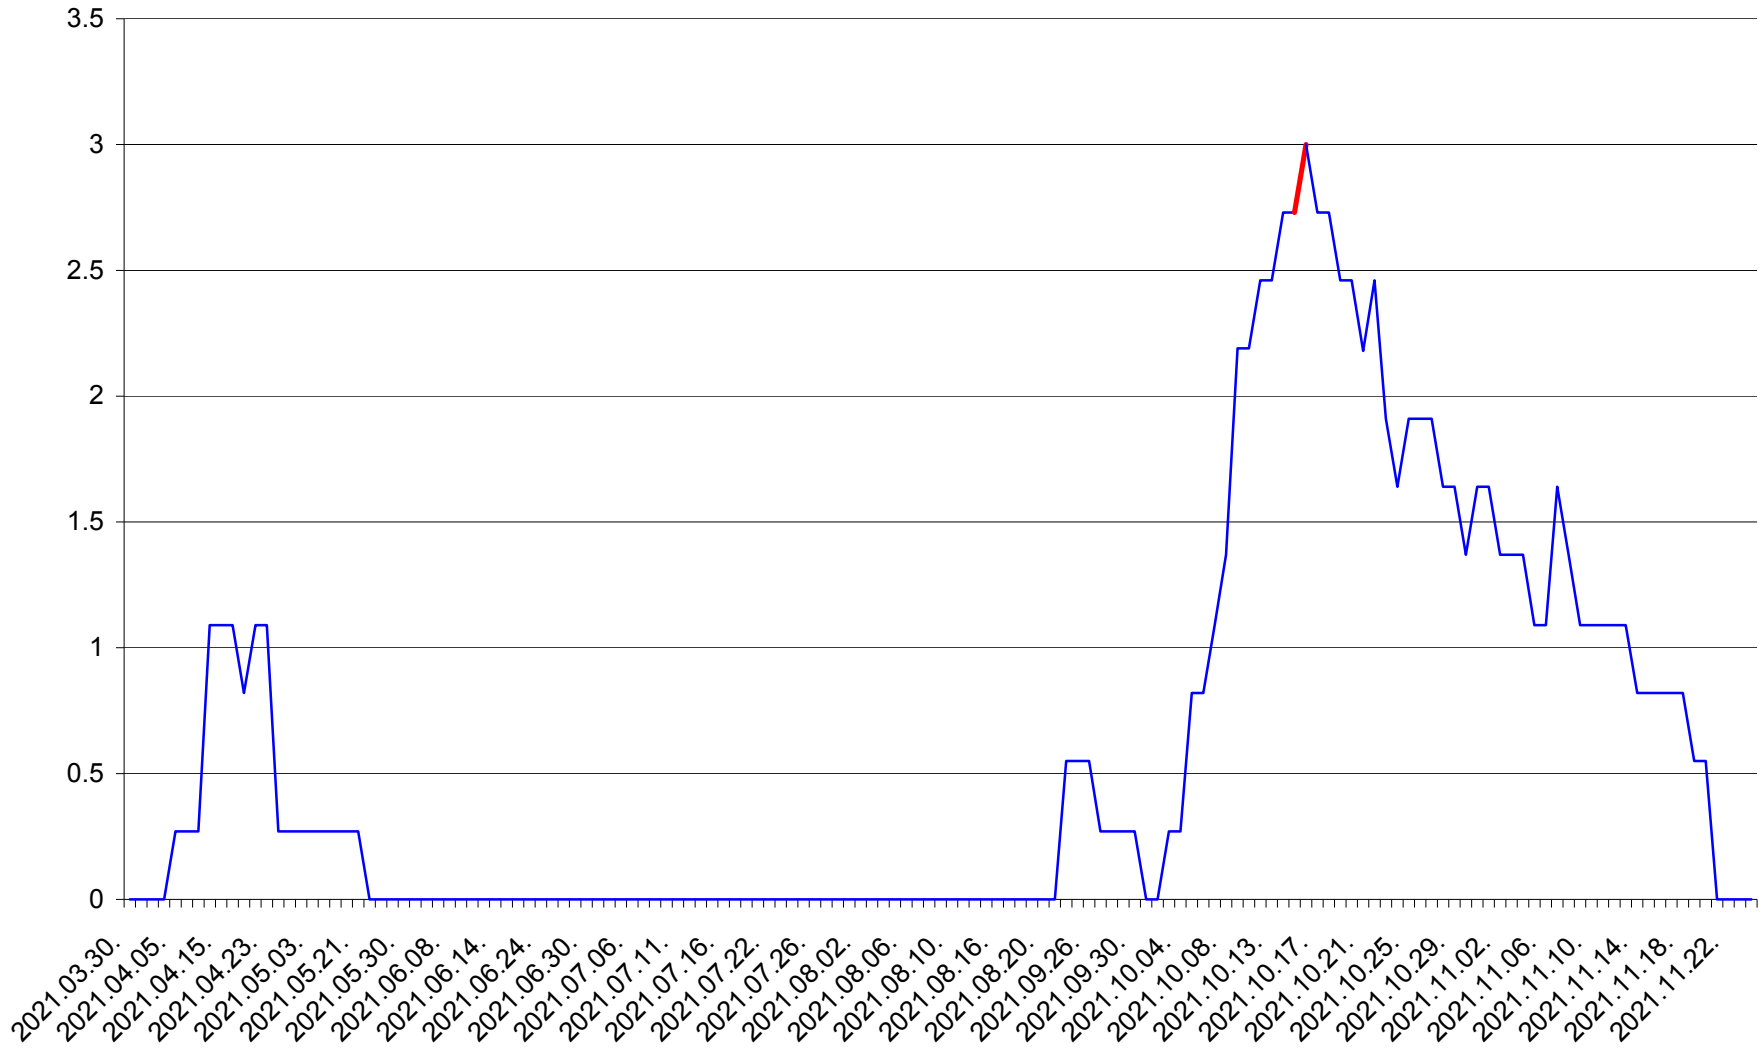

FELICENI - Evolutia incidentei cumulate pe 14 zile la ‰ de locuitori  
2021.03.30. - 2021.11.24.

FRUMOASA - Evolutia incidentei cumulate pe 14 zile la ‰ de locuitori  
2021.03.30. - 2021.11.24.

GĂLĂUȚAȘ - Evolutia incidentei cumulate pe 14 zile la ‰ de locuitori  
2021.03.30. - 2021.11.24.

MUNICIPIUL GHEORGHENI - Evolutia incidentei cumulate pe 14 zile la % de locuitori  
2021.03.30. - 2021.11.24.

JOSENI - Evolutia incidentei cumulate pe 14 zile la ‰ de locuitori  
2021.03.30. - 2021.11.24.

LĂZAREA - Evolutia incidentei cumulate pe 14 zile la % de locuitori  
2021.03.30. - 2021.11.24.

LELICENI - Evolutia incidentei cumulate pe 14 zile la ‰ de locuitori  
2021.03.30. - 2021.11.24.

LUETA - Evolutia incidentei cumulate pe 14 zile la ‰ de locuitori  
2021.03.30. - 2021.11.24.

LUNCA DE JOS - Evolutia incidentei cumulate pe 14 zile la ‰ de locuitori  
2021.03.30. - 2021.11.24.

LUNCA DE SUS - Evolutia incidentei cumulate pe 14 zile la ‰ de locuitori  
2021.03.30. - 2021.11.24.