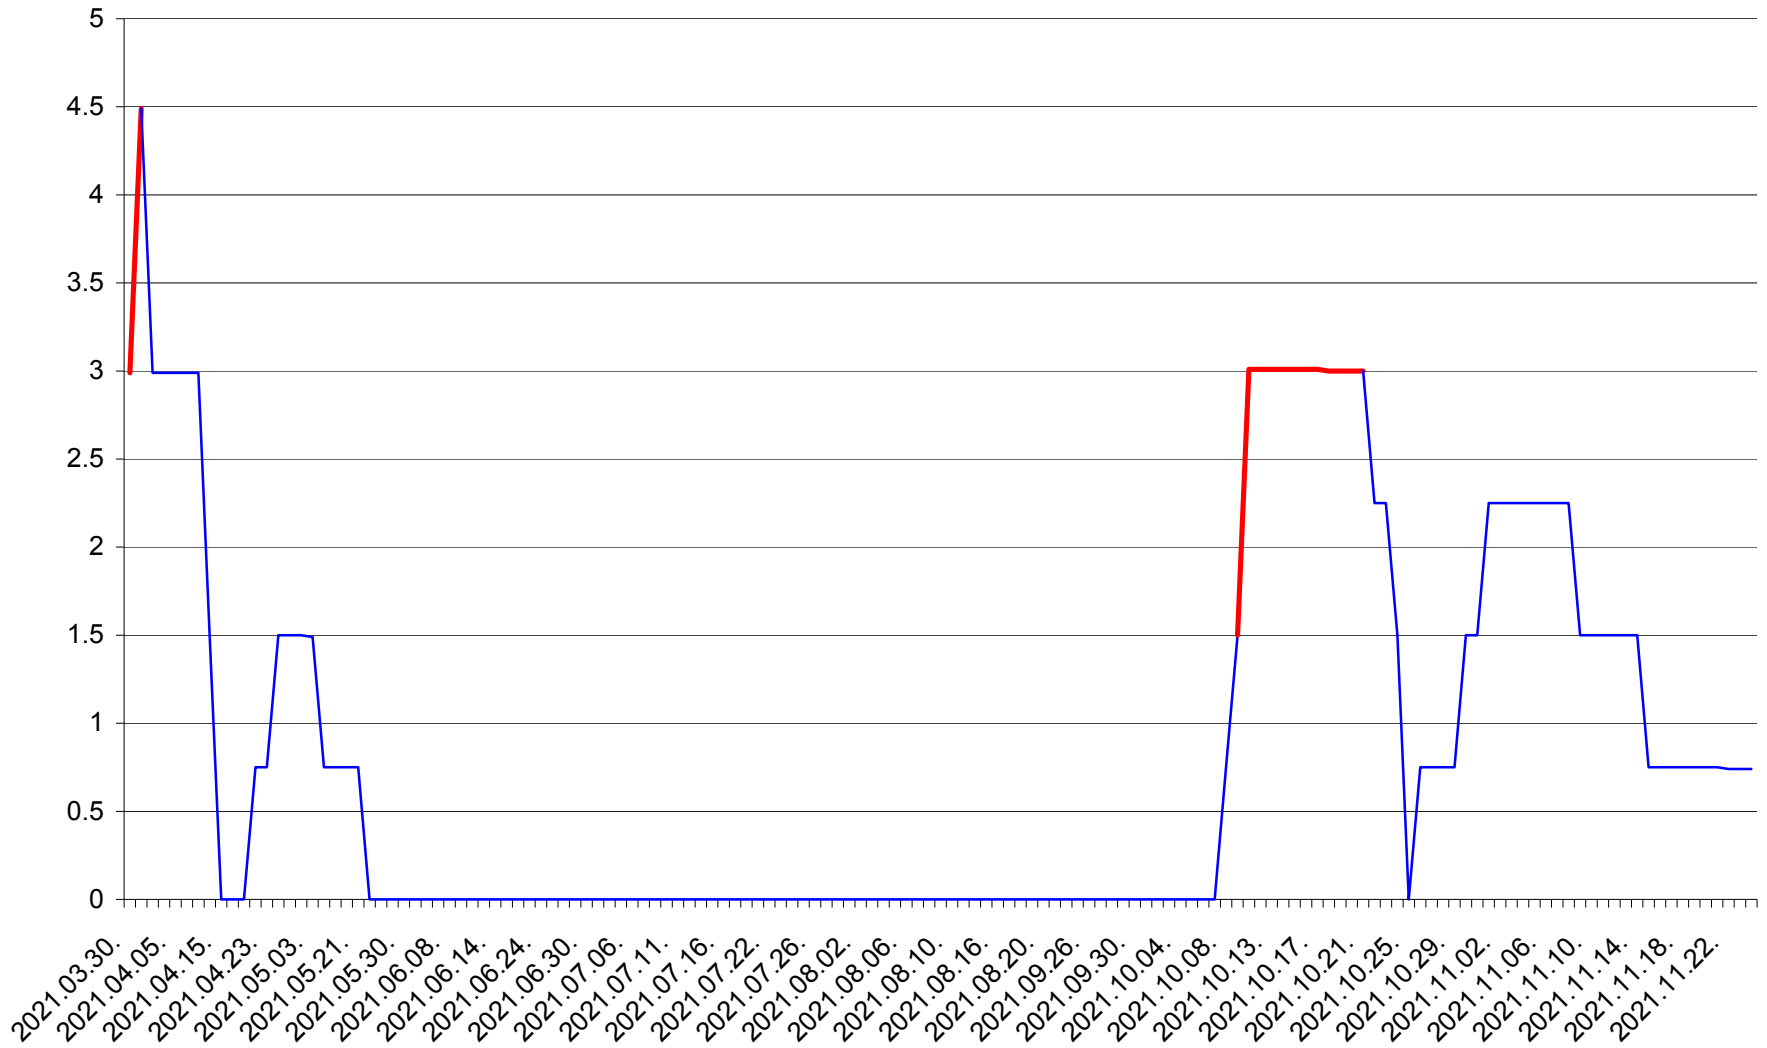

LUNCA DE JOS - Evolutia incidentei cumulate pe 14 zile la ‰ de locuitori  
2021.03.30. - 2021.11.24.

LUNCA DE SUS - Evolutia incidentei cumulate pe 14 zile la ‰ de locuitori  
2021.03.30. - 2021.11.24.

LUPENI - Evolutia incidentei cumulate pe 14 zile la ‰ de locuitori  
2021.03.30. - 2021.11.24.

MĂDĂRAȘ - Evolutia incidentei cumulate pe 14 zile la ‰ de locuitori  
2021.03.30. - 2021.11.24.

MĂRTINIȘ - Evolutia incidentei cumulate pe 14 zile la ‰ de locuitori  
2021.03.30. - 2021.11.24.

MEREȘTI - Evolutia incidentei cumulate pe 14 zile la ‰ de locuitori  
2021.03.30. - 2021.11.24.

MUNICIPIUL MIERCUREA-CIUC - Evolutia incidentei cumulate pe 14 zile la ‰ de locuitori  
2021.03.30. - 2021.11.24.