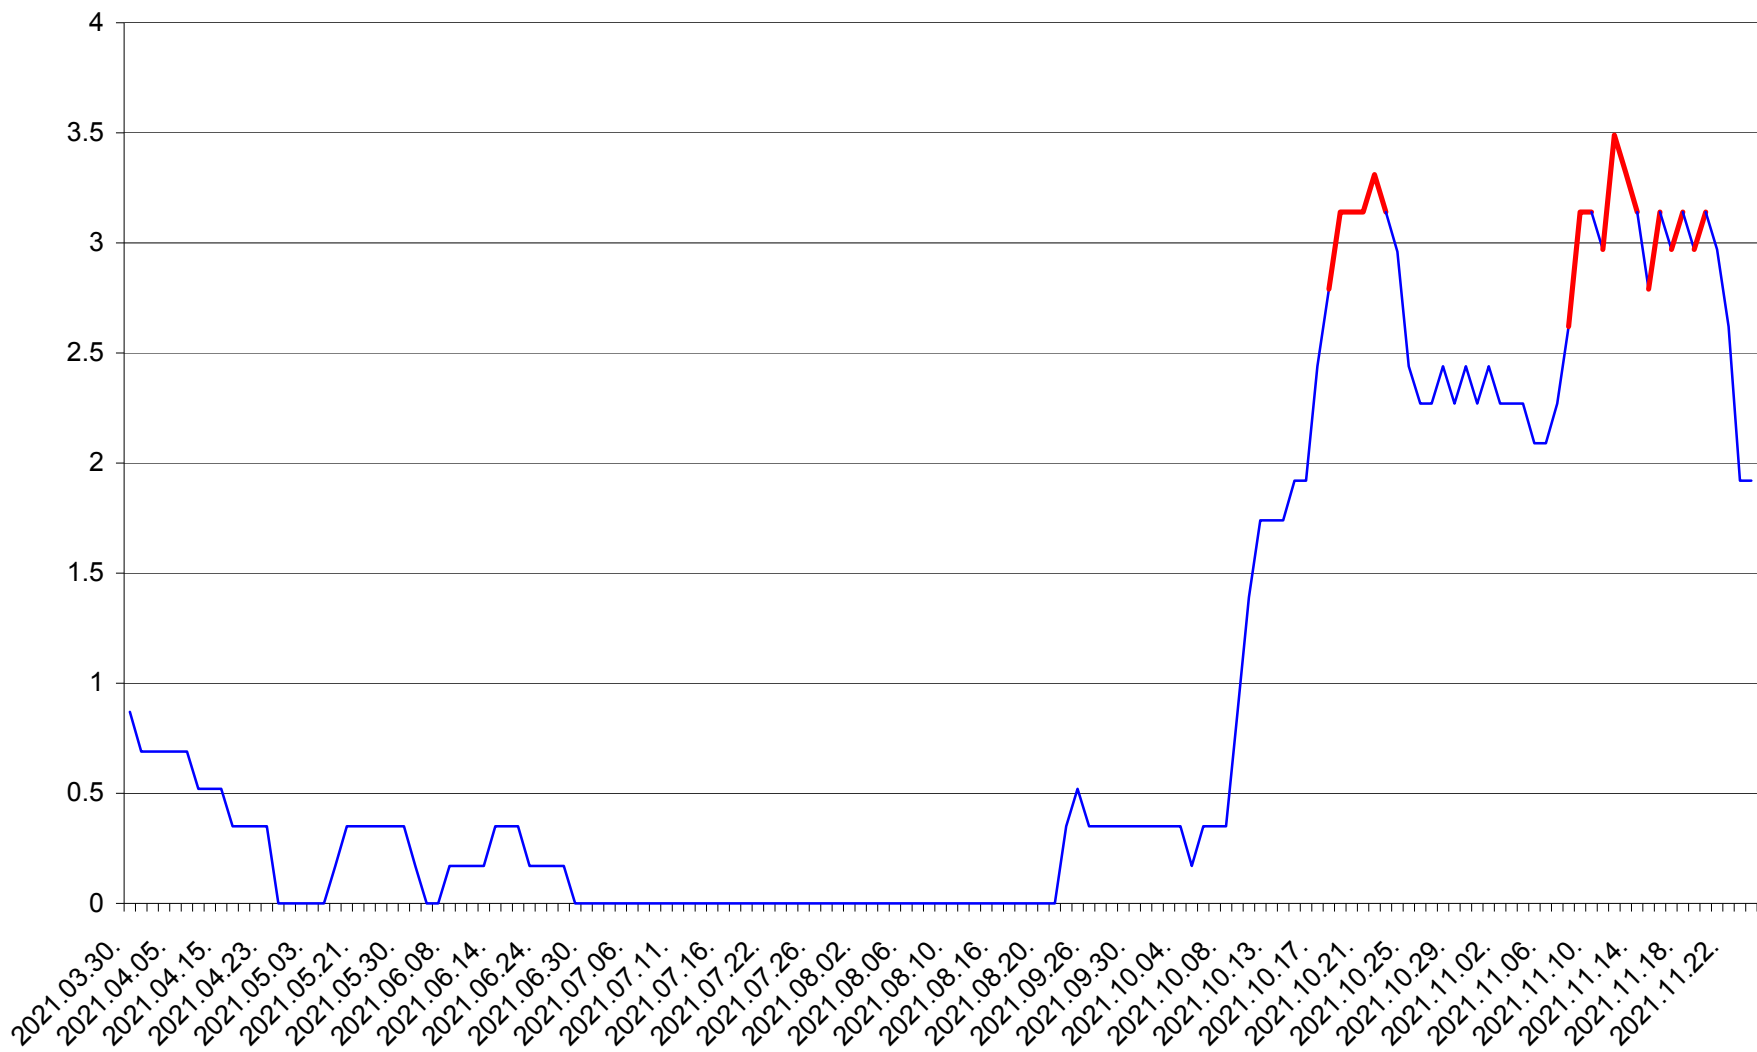

DÂRJIU - Evolutia incidentei cumulate pe 14 zile la ‰ de locuitori  
2021.03.30. - 2021.11.24.

DEALU - Evolutia incidentei cumulate pe 14 zile la ‰ de locuitori  
2021.03.30. - 2021.11.24.

DITRĂU - Evolutia incidentei cumulate pe 14 zile la ‰ de locuitori  
2021.03.30. - 2021.11.24.

FELICENI - Evolutia incidentei cumulate pe 14 zile la ‰ de locuitori  
2021.03.30. - 2021.11.24.

FRUMOASA - Evolutia incidentei cumulate pe 14 zile la ‰ de locuitori  
2021.03.30. - 2021.11.24.

GĂLĂUȚAȘ - Evolutia incidentei cumulate pe 14 zile la ‰ de locuitori  
2021.03.30. - 2021.11.24.

MUNICIPIUL GHEORGHENI - Evolutia incidentei cumulate pe 14 zile la % de locuitori  
2021.03.30. - 2021.11.24.

JOSENI - Evolutia incidentei cumulate pe 14 zile la ‰ de locuitori  
2021.03.30. - 2021.11.24.

LĂZAREA - Evolutia incidentei cumulate pe 14 zile la % de locuitori  
2021.03.30. - 2021.11.24.

LELICENI - Evolutia incidentei cumulate pe 14 zile la ‰ de locuitori  
2021.03.30. - 2021.11.24.

LUETA - Evolutia incidentei cumulate pe 14 zile la ‰ de locuitori  
2021.03.30. - 2021.11.24.