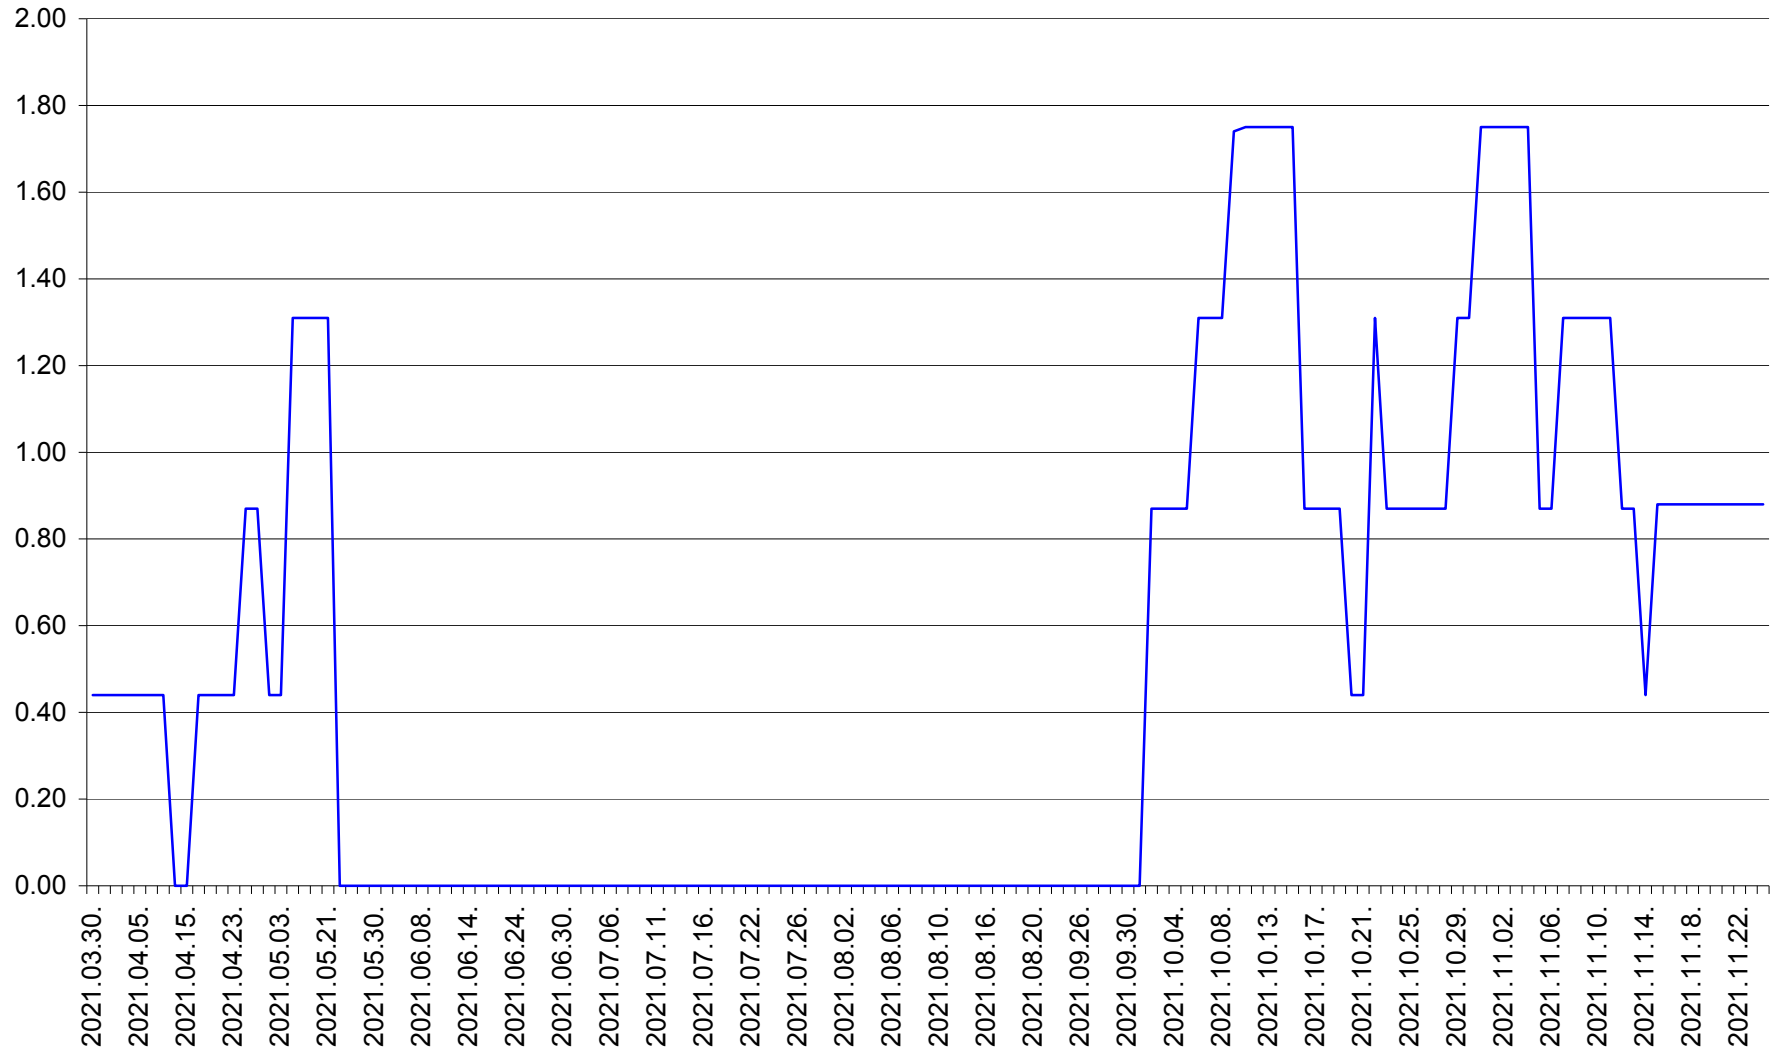

ORAȘ BĂLAN - Evoluția incidenței cumulate pe 14 zile la ‰ de locuitori  
2021.03.30. - 2021.11.24.

BILBOR - Evolutia incidentei cumulate pe 14 zile la ‰ de locuitori  
2021.03.30. - 2021.11.24.

ORAȘ BORSEC - Evolutia incidentei cumulate pe 14 zile la ‰ de locuitori  
2021.03.30. - 2021.11.24.

BRĂDEȘTI - Evolutia incidentei cumulate pe 14 zile la ‰ de locuitori  
2021.03.30. - 2021.11.24.

CĂPÂLNIȚA - Evolutia incidentei cumulate pe 14 zile la ‰ de locuitori  
2021.03.30. - 2021.11.24.

CÂRȚA - Evolutia incidentei cumulate pe 14 zile la ‰ de locuitori  
2021.03.30. - 2021.11.24.

CICEU - Evolutia incidentei cumulate pe 14 zile la ‰ de locuitori  
2021.03.30. - 2021.11.24.

CIUCSÂNGEORGIU - Evolutia incidentei cumulate pe 14 zile la ‰ de locuitori  
2021.03.30. - 2021.11.24.

CIUMANI - Evolutia incidentei cumulate pe 14 zile la ‰ de locuitori  
2021.03.30. - 2021.11.24.

CORBU - Evolutia incidentei cumulate pe 14 zile la ‰ de locuitori  
2021.03.30. - 2021.11.24.

CORUND - Evolutia incidentei cumulate pe 14 zile la ‰ de locuitori  
2021.03.30. - 2021.11.24.

COZMENI - Evolutia incidentei cumulate pe 14 zile la % de locuitori  
2021.03.30. - 2021.11.24.