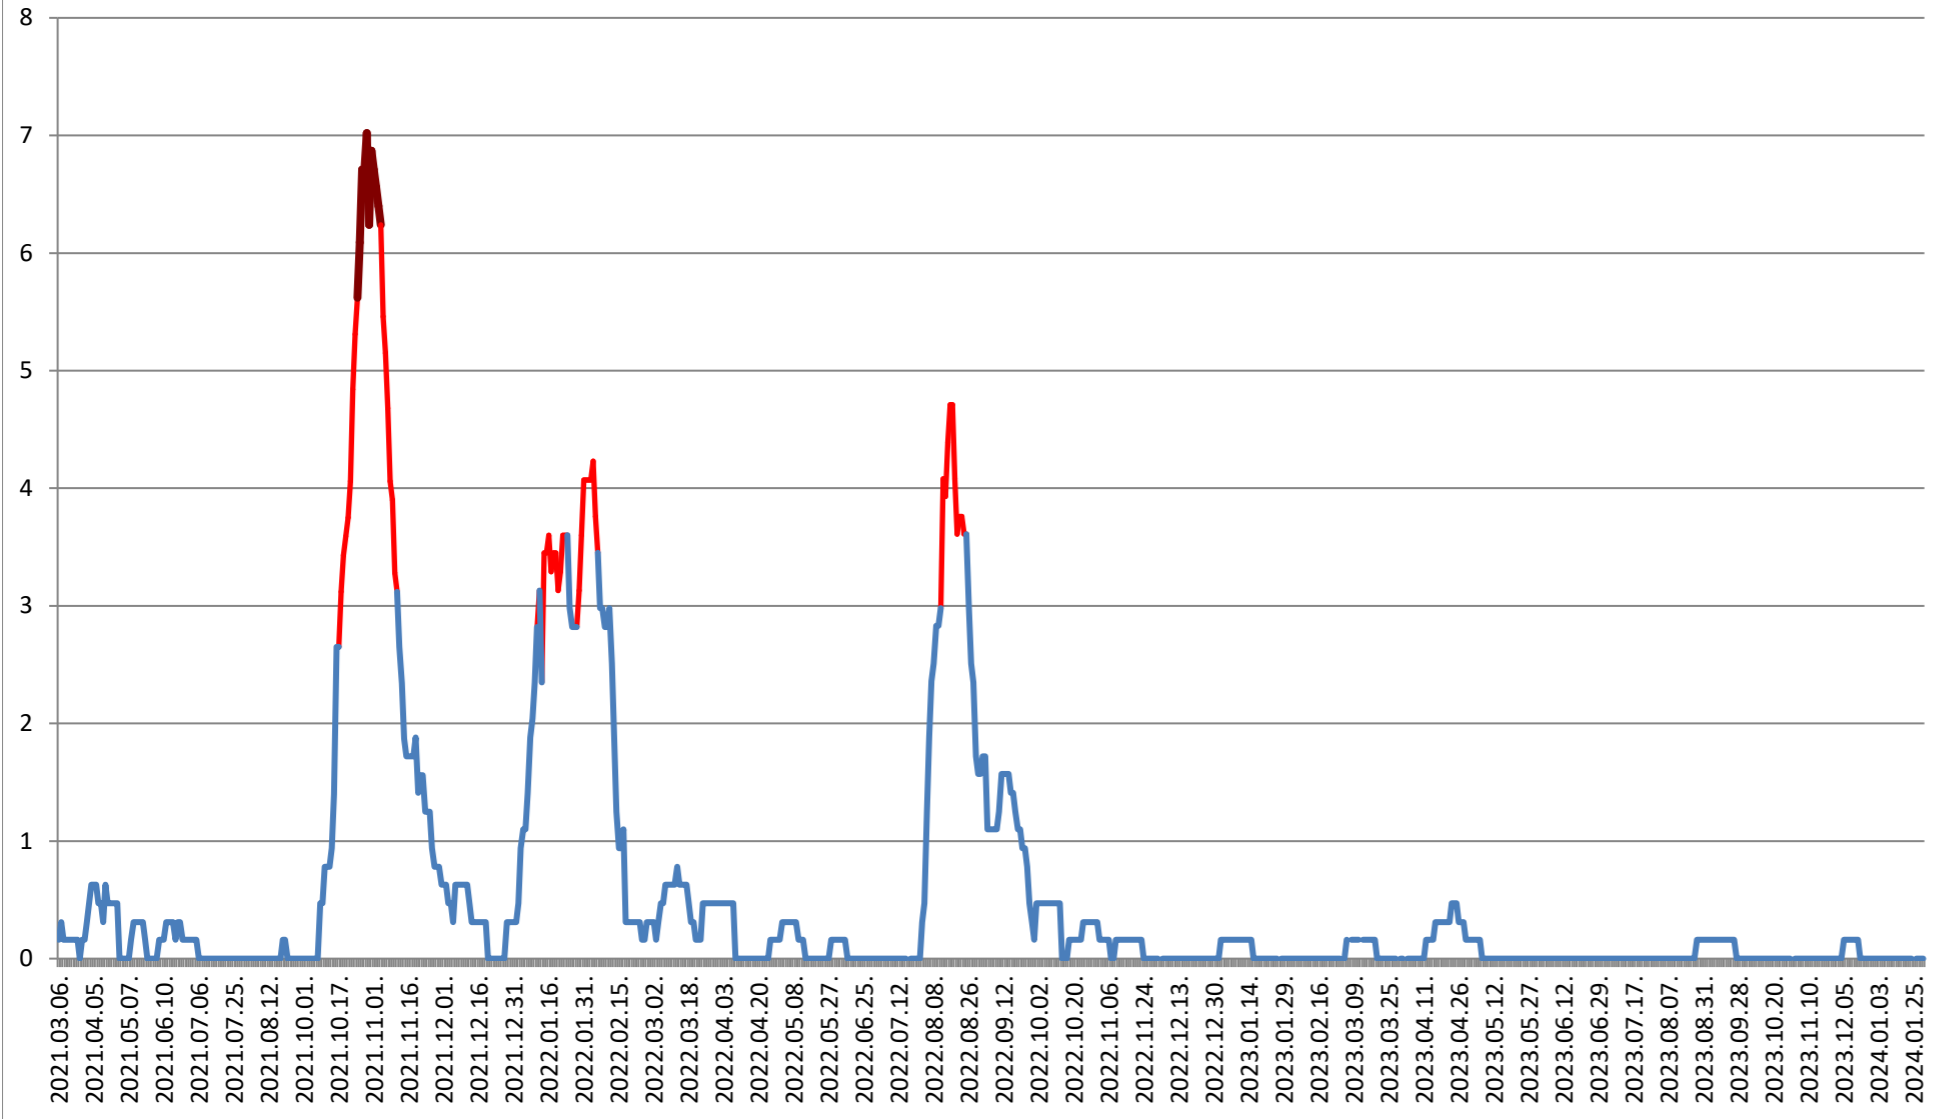

PLĂIEȘII DE JOS - Evolutia incidentei cumulate pe 14 zile la ‰ de locuitori 2021.03.07. - 2024.02.05.

PORUMBENI - Evolutia incidentei cumulate pe 14 zile la % de locuitori
2021.03.07. - 2024.02.05.

PRAID - Evolutia incidentei cumulate pe 14 zile la % de locuitori 2021.03.07. - 2024.02.05.

RACU - Evolutia incidentei cumulate pe 14 zile la % de locuitori 2021.03.07. - 2024.02.05.

REMETEA - Evolutia incidentei cumulate pe 14 zile la % de locuitori 2021.03.07. - 2024.02.05.

SĂCEL - Evolutia incidentei cumulate pe 14 zile la % de locuitori 2021.03.07. - 2024.02.05.