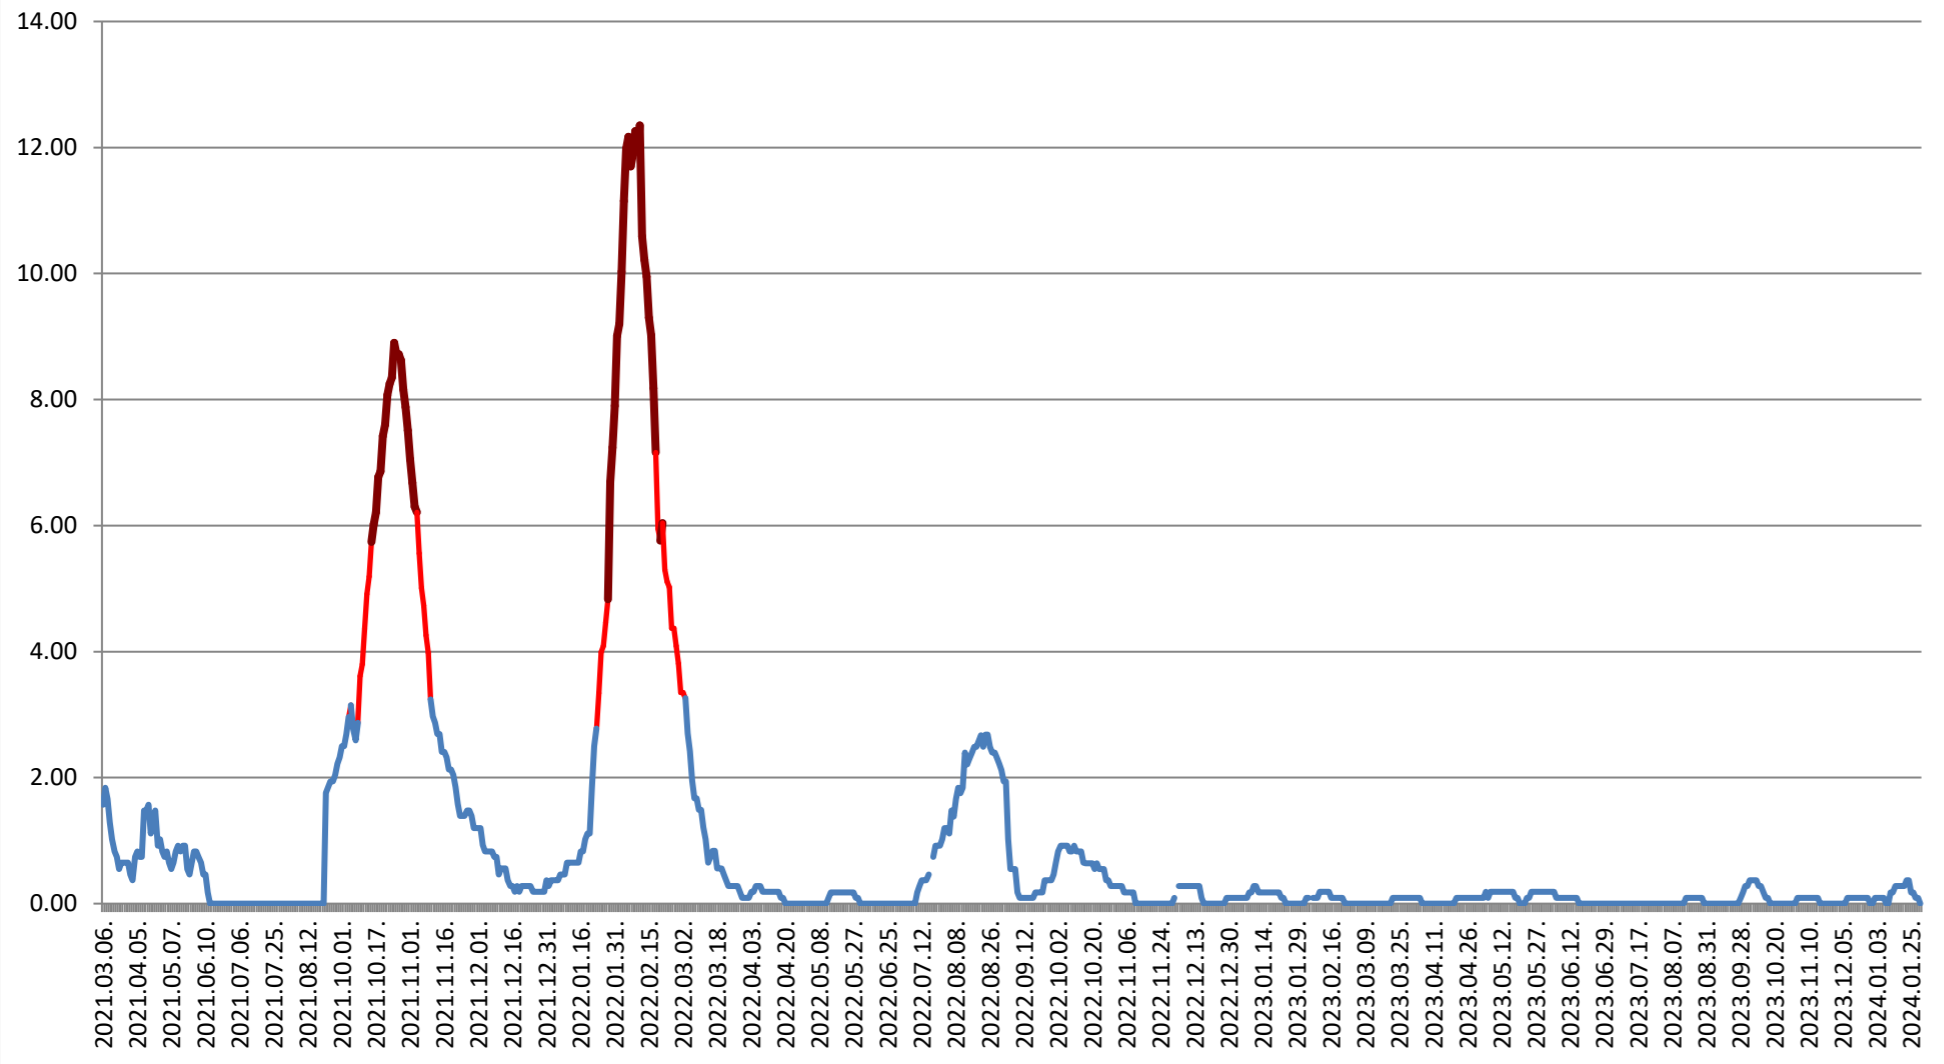

ORAȘ BORSEC - Evolutia incidentei cumulate pe 14 zile la ‰ de locuitori 2021.03.07. - 2024.02.05.

BRĂDEȘTI - Evolutia incidentei cumulate pe 14 zile la ‰ de locuitori 2021.03.07. - 2024.02.05.

CĂPÂLNIȚA - Evolutia incidentei cumulate pe 14 zile la % de locuitori 2021.03.07. - 2024.02.05.

2021.03.07. - 2024.02.05.

CIUMANI - Evolutia incidentei cumulate pe 14 zile la % de locuitori 2021.03.07. - 2024.02.05.

CORBU - Evolutia incidentei cumulate pe 14 zile la ‰ de locuitori 2021.03.07. - 2024.02.05.

CORUND - Evolutia incidentei cumulate pe 14 zile la ‰ de locuitori
2021.03.07. - 2024.02.05.

COZMENI - Evolutia incidentei cumulate pe 14 zile la % de locuitori 2021.03.07. - 2024.02.05.

ORAȘ CRISTURU SECUIESC - Evolutia incidentei cumulate pe 14 zile la % de locuitori

2021.03.07. - 2024.02.05.

DĂNEȘTI - Evolutia incidentei cumulate pe 14 zile la ‰ de locuitori 2021.03.07. - 2024.02.05.

DÂRJIU - Evolutia incidentei cumulate pe 14 zile la ‰ de locuitori 2021.03.07. - 2024.02.05.