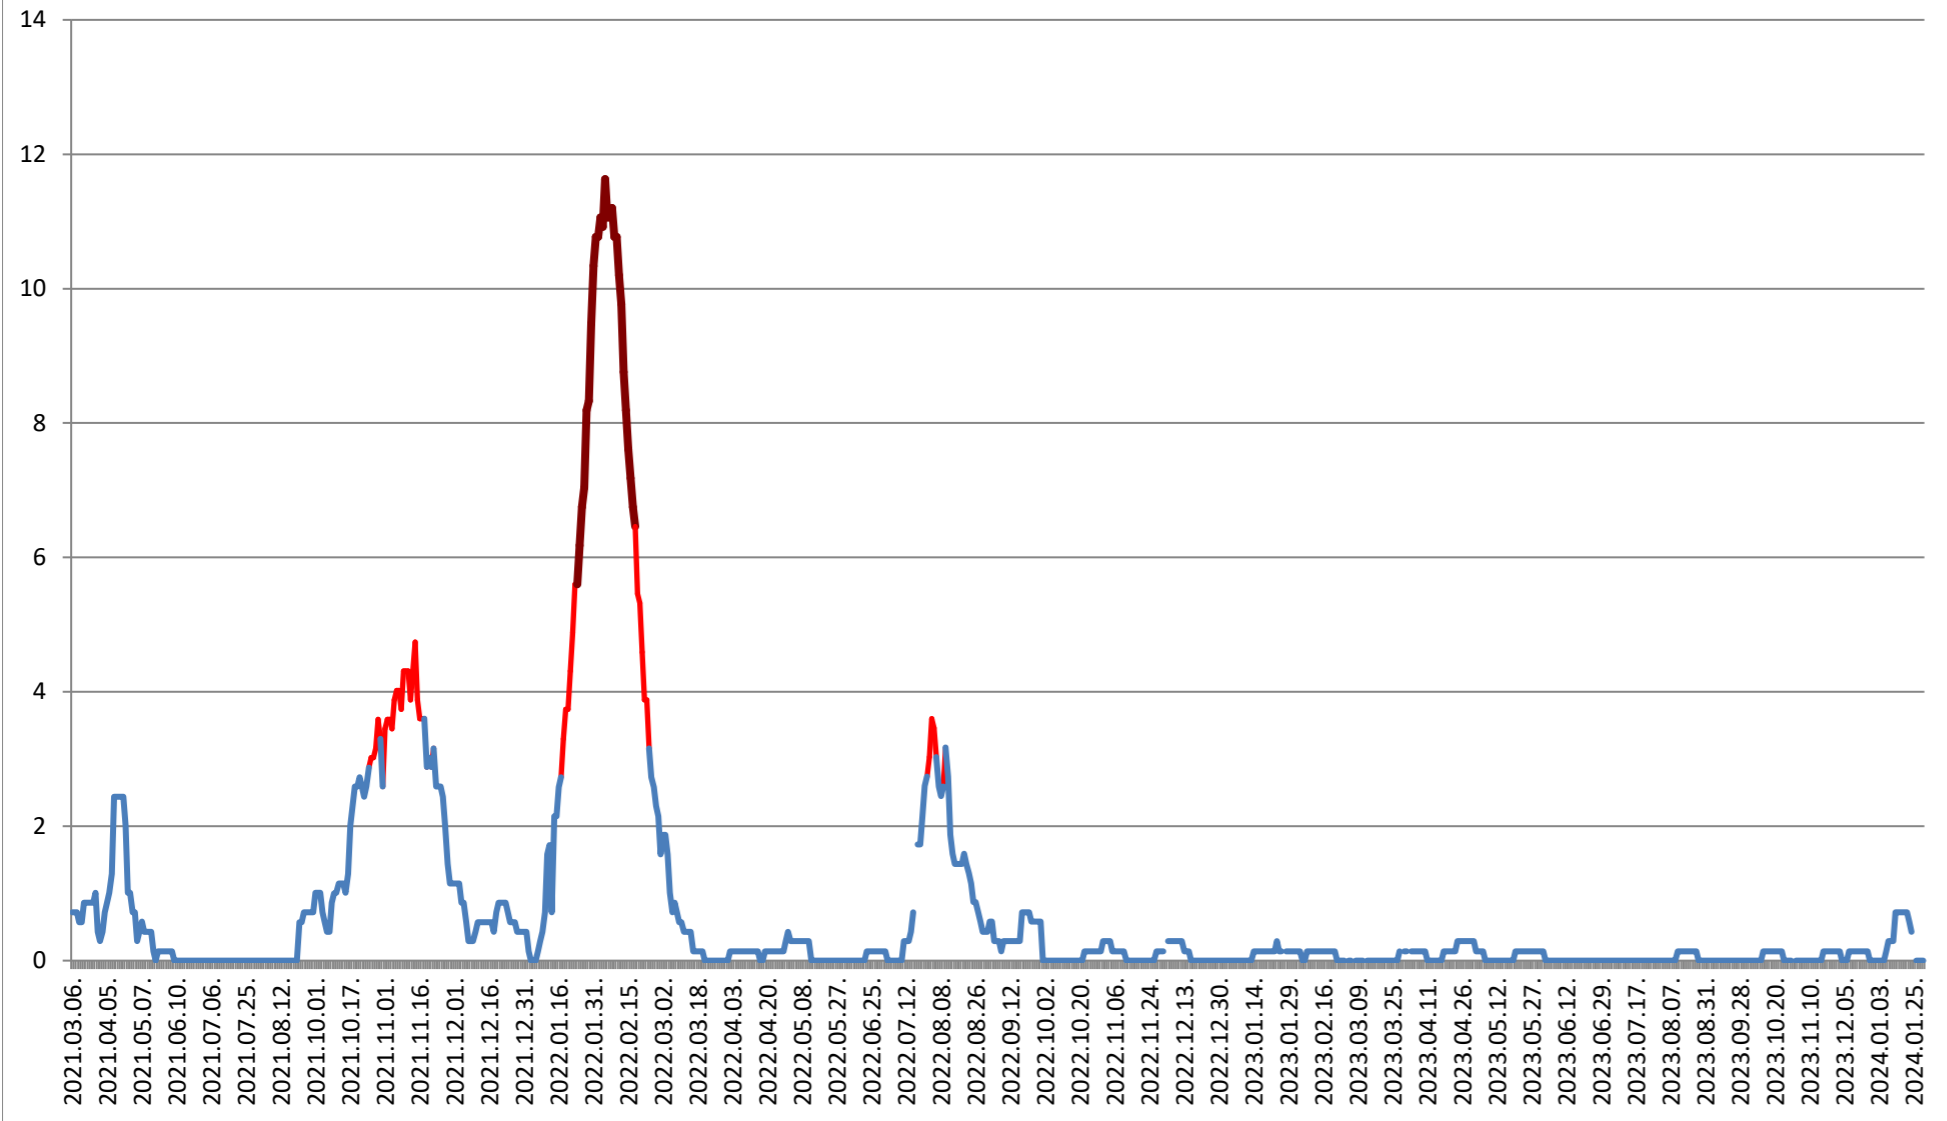

PRAID - Evolutia incidentei cumulate pe 14 zile la % de locuitori 2021.03.07. - 2024.02.05.