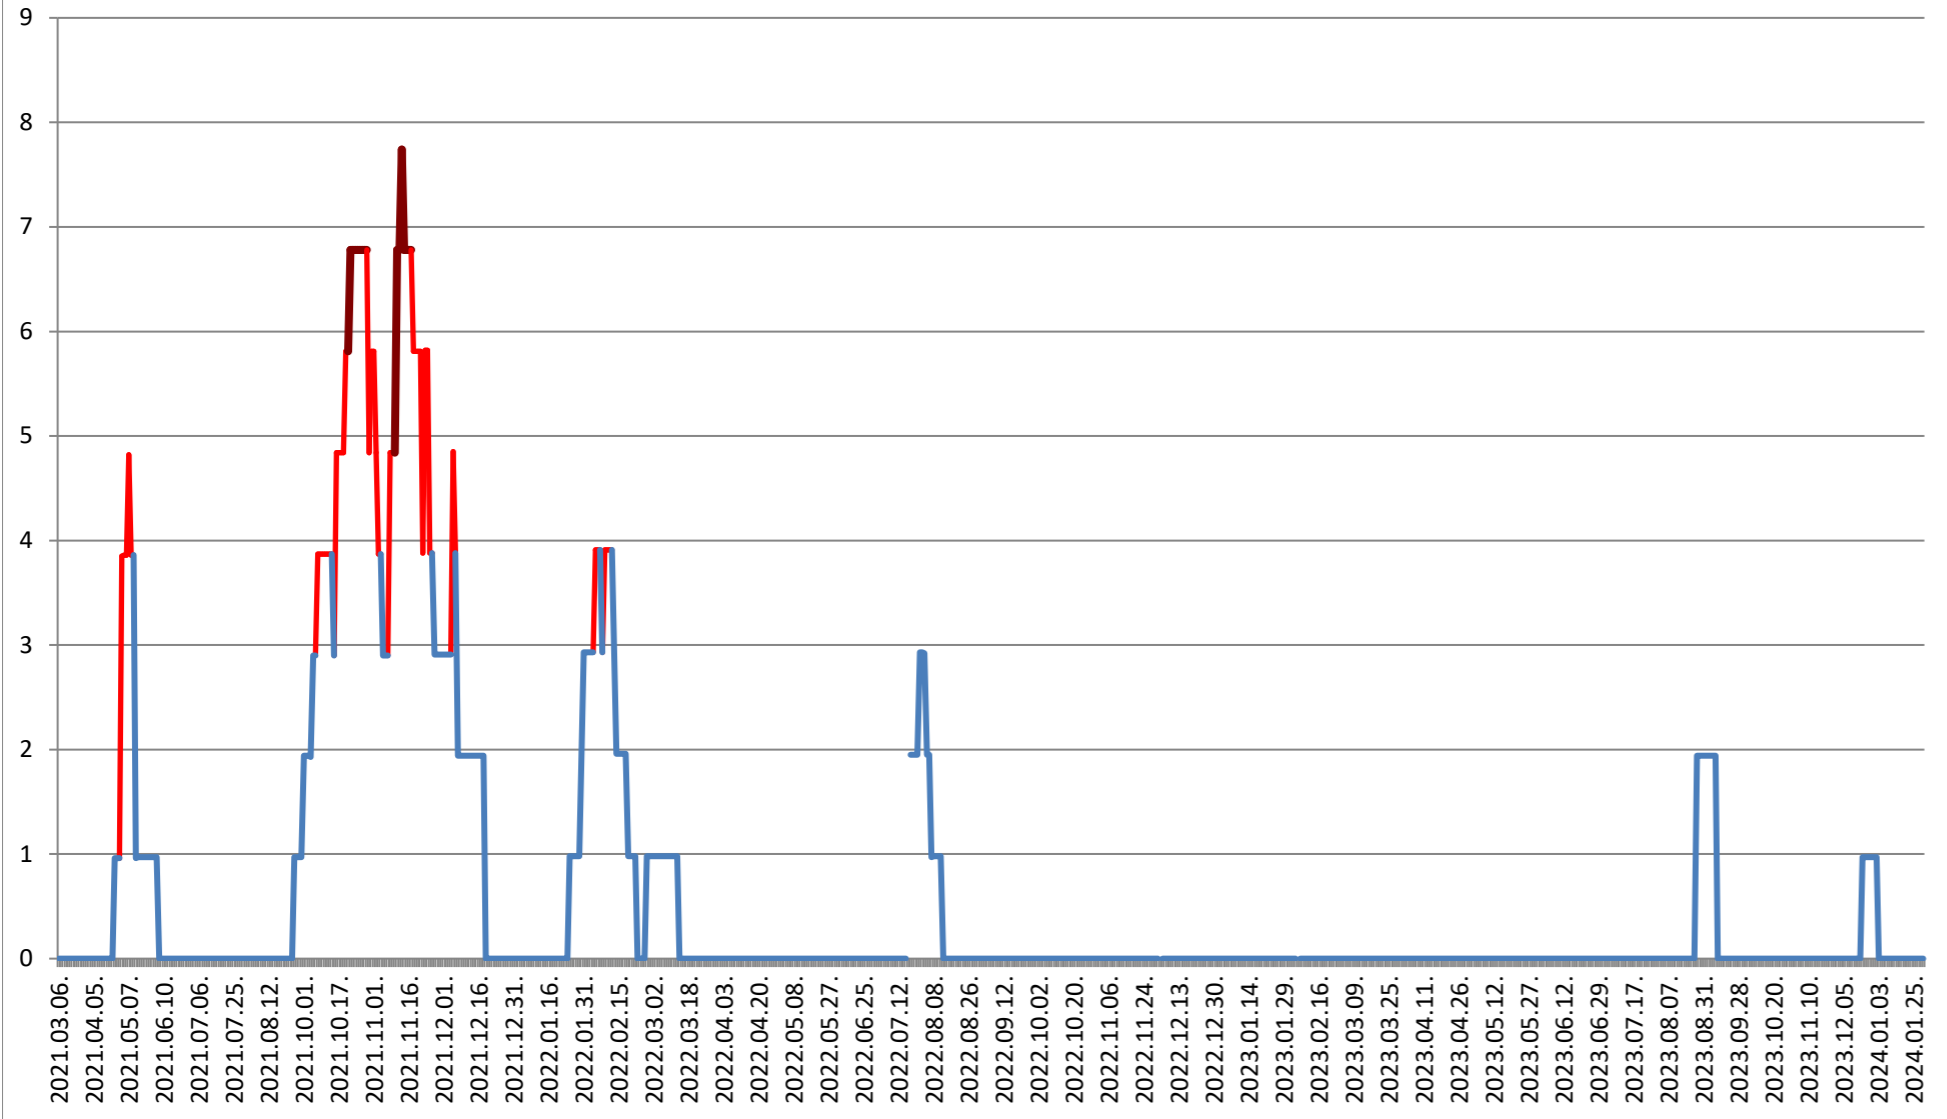

2021.03.07. - 2024.02.05.

CIUMANI - Evolutia incidentei cumulate pe 14 zile la % de locuitori 2021.03.07. - 2024.02.05.

CORBU - Evolutia incidentei cumulate pe 14 zile la ‰ de locuitori 2021.03.07. - 2024.02.05.

CORUND - Evolutia incidentei cumulate pe 14 zile la ‰ de locuitori
2021.03.07. - 2024.02.05.

COZMENI - Evolutia incidentei cumulate pe 14 zile la % de locuitori 2021.03.07. - 2024.02.05.

ORAȘ CRISTURU SECUIESC - Evolutia incidentei cumulate pe 14 zile la % de locuitori

2021.03.07. - 2024.02.05.

DĂNEȘTI - Evolutia incidentei cumulate pe 14 zile la ‰ de locuitori 2021.03.07. - 2024.02.05.

DÂRJIU - Evolutia incidentei cumulate pe 14 zile la ‰ de locuitori 2021.03.07. - 2024.02.05.