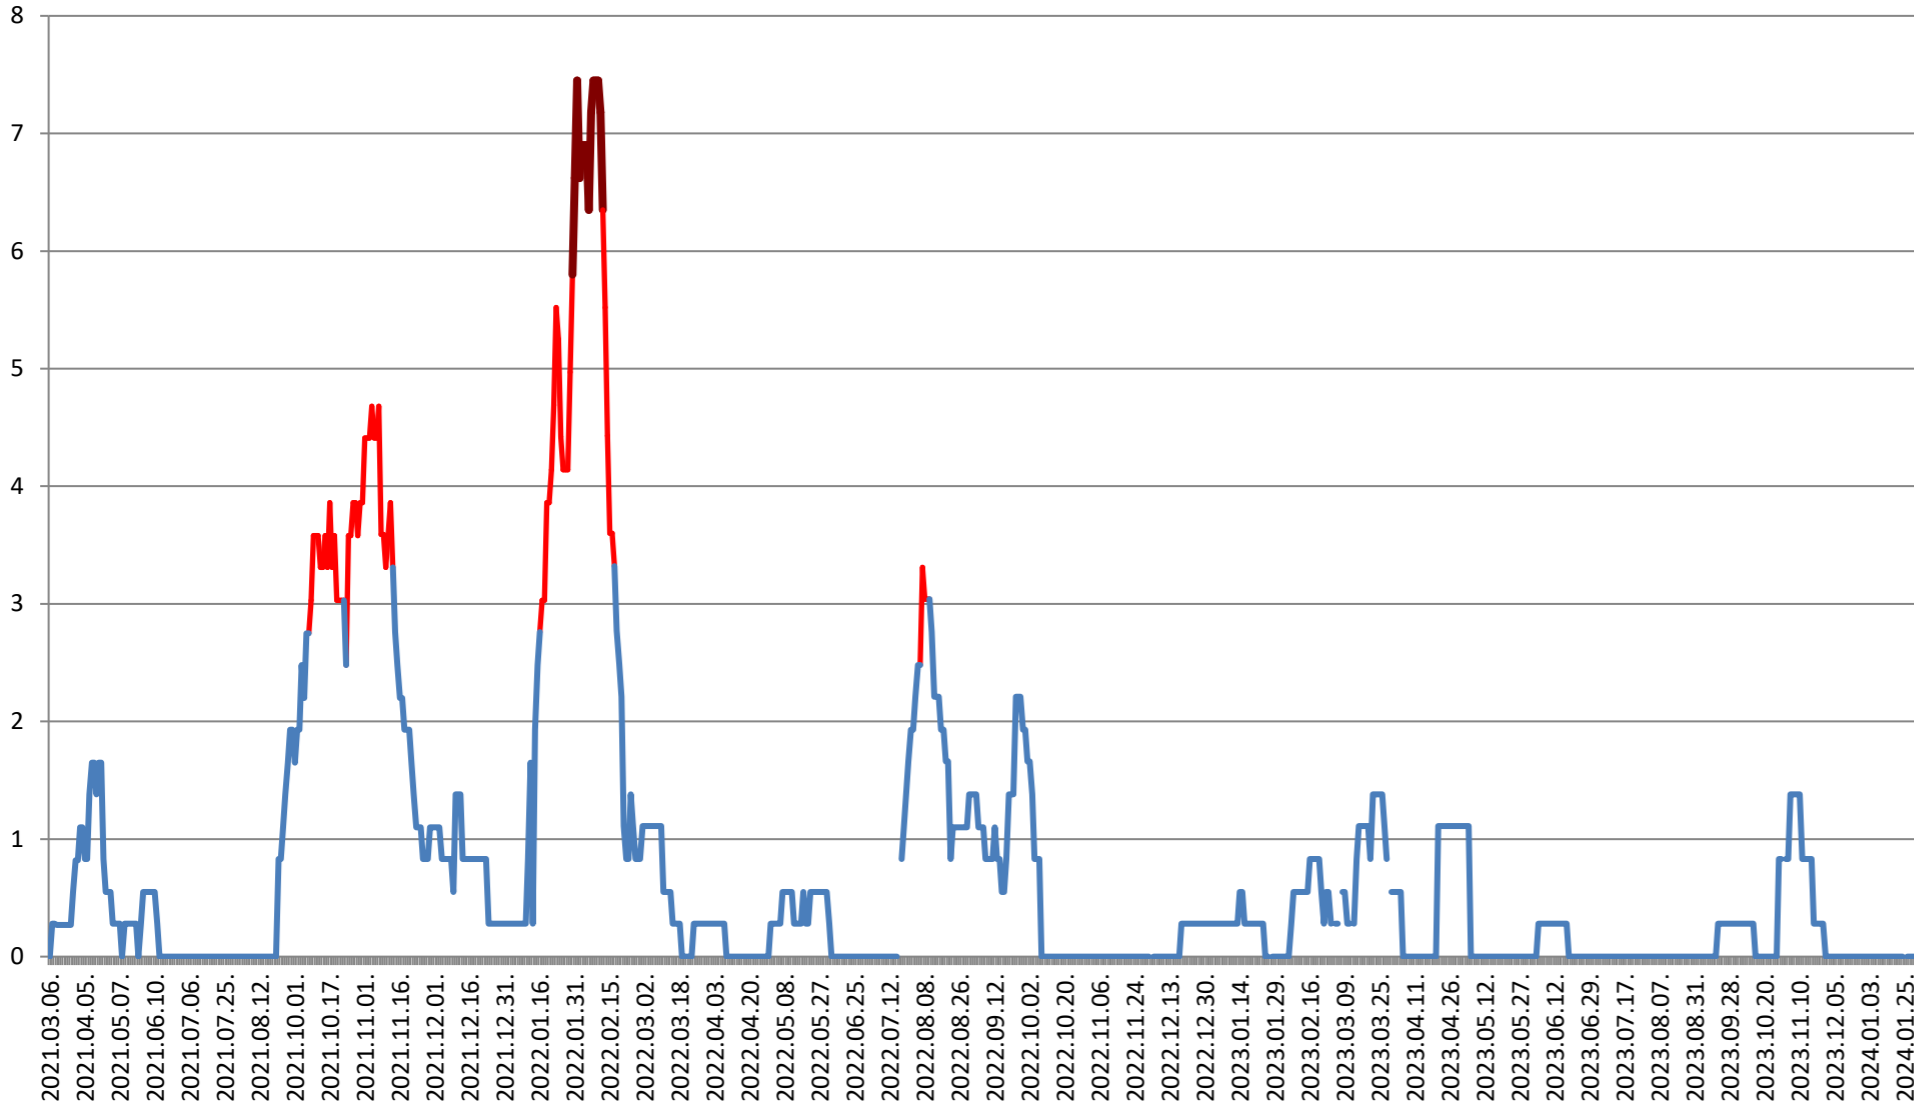

RACU - Evolutia incidentei cumulate pe 14 zile la % de locuitori 2021.03.07. - 2024.02.05.

REMETEA - Evolutia incidentei cumulate pe 14 zile la % de locuitori 2021.03.07. - 2024.02.05.

SĂCEL - Evolutia incidentei cumulate pe 14 zile la % de locuitori 2021.03.07. - 2024.02.05.

SÂNCRĂIENI - Evolutia incidentei cumulate pe 14 zile la % de locuitori 2021.03.07. - 2024.02.05.

SÂNDOMIC - Evolutia incidentei cumulate pe 14 zile la ‰ de locuitori
2021.03.07. - 2024.02.05.

SÂNMARTIN - Evolutia incidentei cumulate pe 14 zile la % de locuitori 2021.03.07. - 2024.02.05.

SÂNSIMION - Evolutia incidentei cumulate pe 14 zile la ‰ de locuitori
2021.03.07. - 2024.02.05.

SÂNTIMBRU - Evolutia incidentei cumulate pe 14 zile la % de locuitori 2021.03.07. - 2024.02.05.

SĂRMAȘ - Evolutia incidentei cumulate pe 14 zile la ‰ de locuitori 2021.03.07. - 2024.02.05.