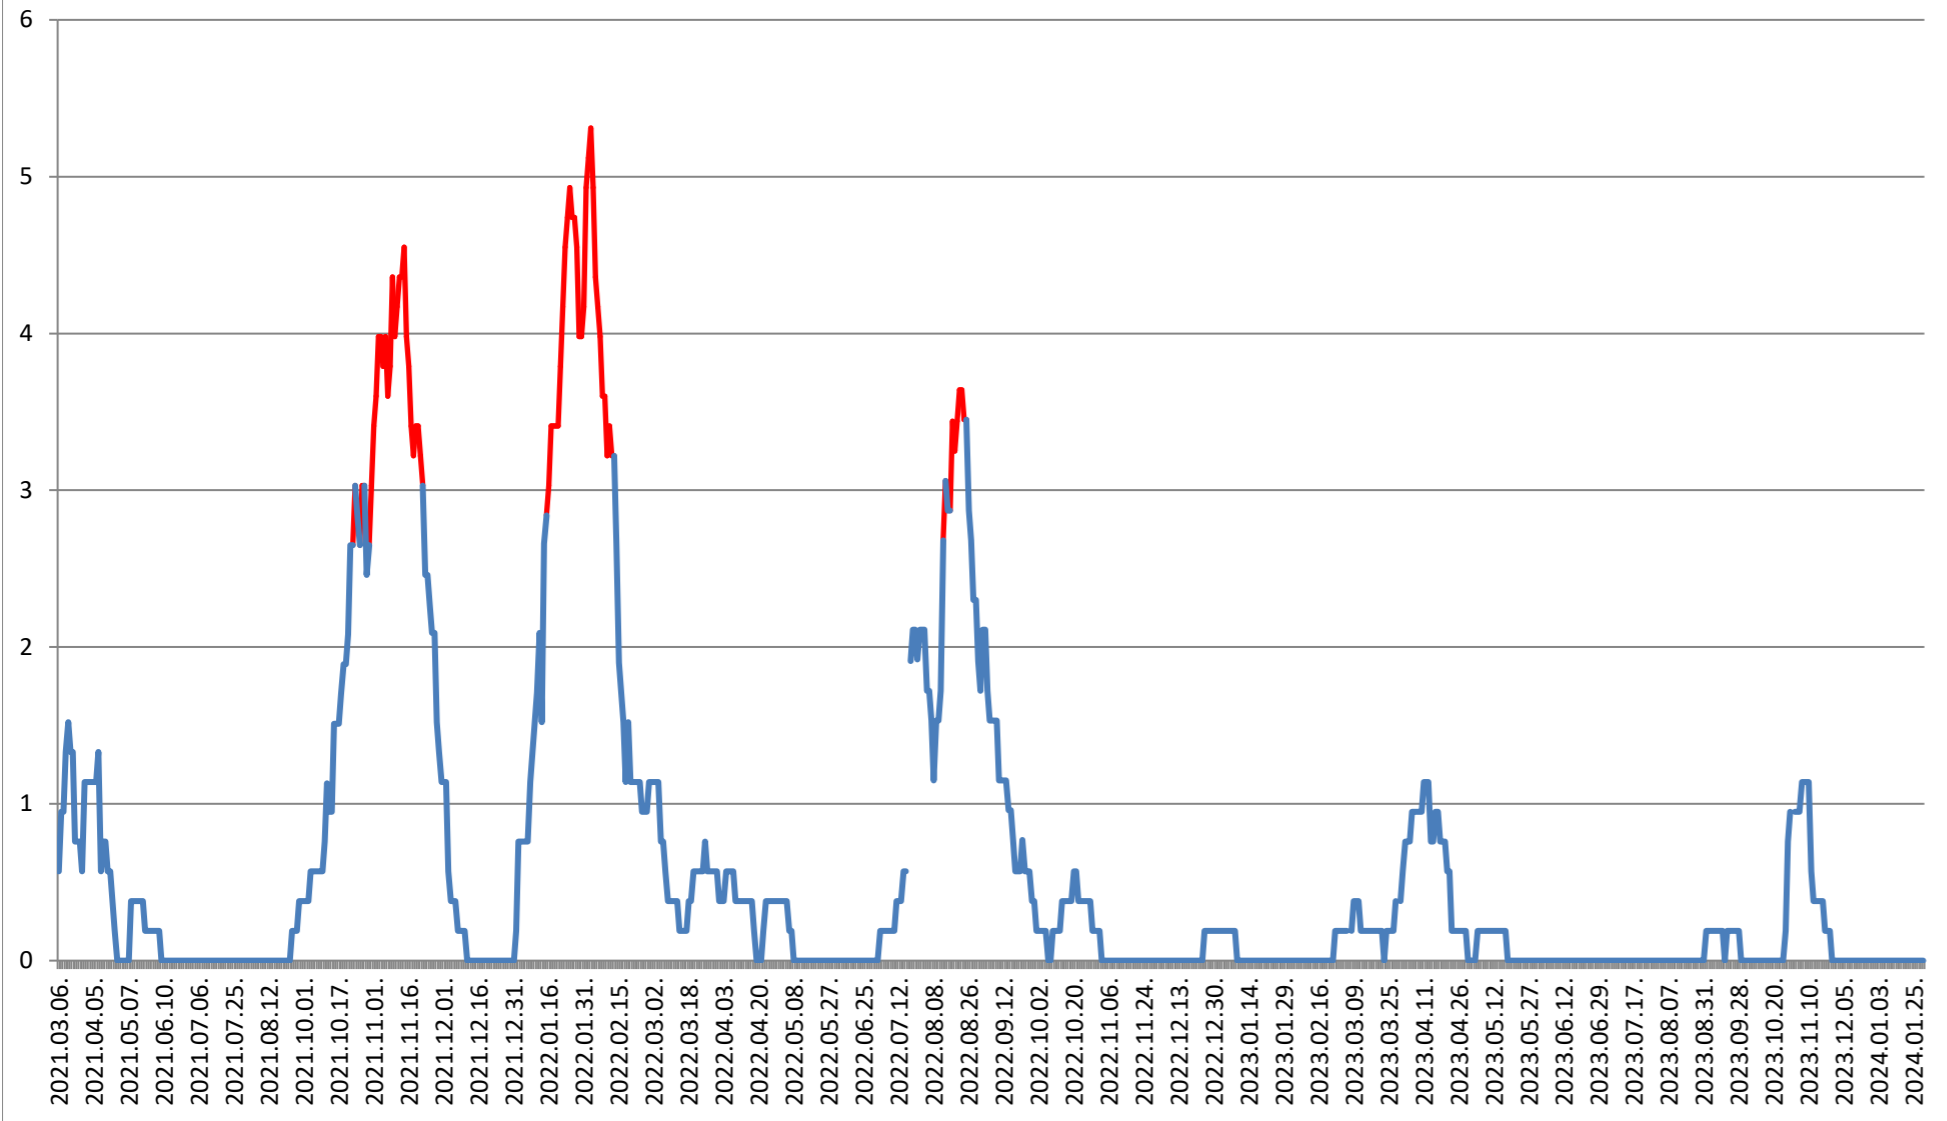

SÂNSIMION - Evolutia incidentei cumulate pe 14 zile la ‰ de locuitori
2021.03.07. - 2024.02.05.

SÂNTIMBRU - Evolutia incidentei cumulate pe 14 zile la % de locuitori 2021.03.07. - 2024.02.05.

SĂRMAȘ - Evolutia incidentei cumulate pe 14 zile la ‰ de locuitori 2021.03.07. - 2024.02.05.

SATU MARE - Evolutia incidentei cumulate pe 14 zile la ‰ de locuitori
2021.03.07. - 2024.02.05.

SECUIENI - Evolutia incidentei cumulate pe 14 zile la % de locuitori 2021.03.07. - 2024.02.05.

SICULENI - Evolutia incidentei cumulate pe 14 zile la % de locuitori 2021.03.07. - 2024.02.05.

ȘIMONEȘTI - Evolutia incidentei cumulate pe 14 zile la % de locuitori 2021.03.07. - 2024.02.05.

SUBCETATE - Evolutia incidentei cumulate pe 14 zile la % de locuitori 2021.03.07. - 2024.02.05.

SUSENI - Evolutia incidentei cumulate pe 14 zile la % de locuitori 2021.03.07. - 2024.02.05.