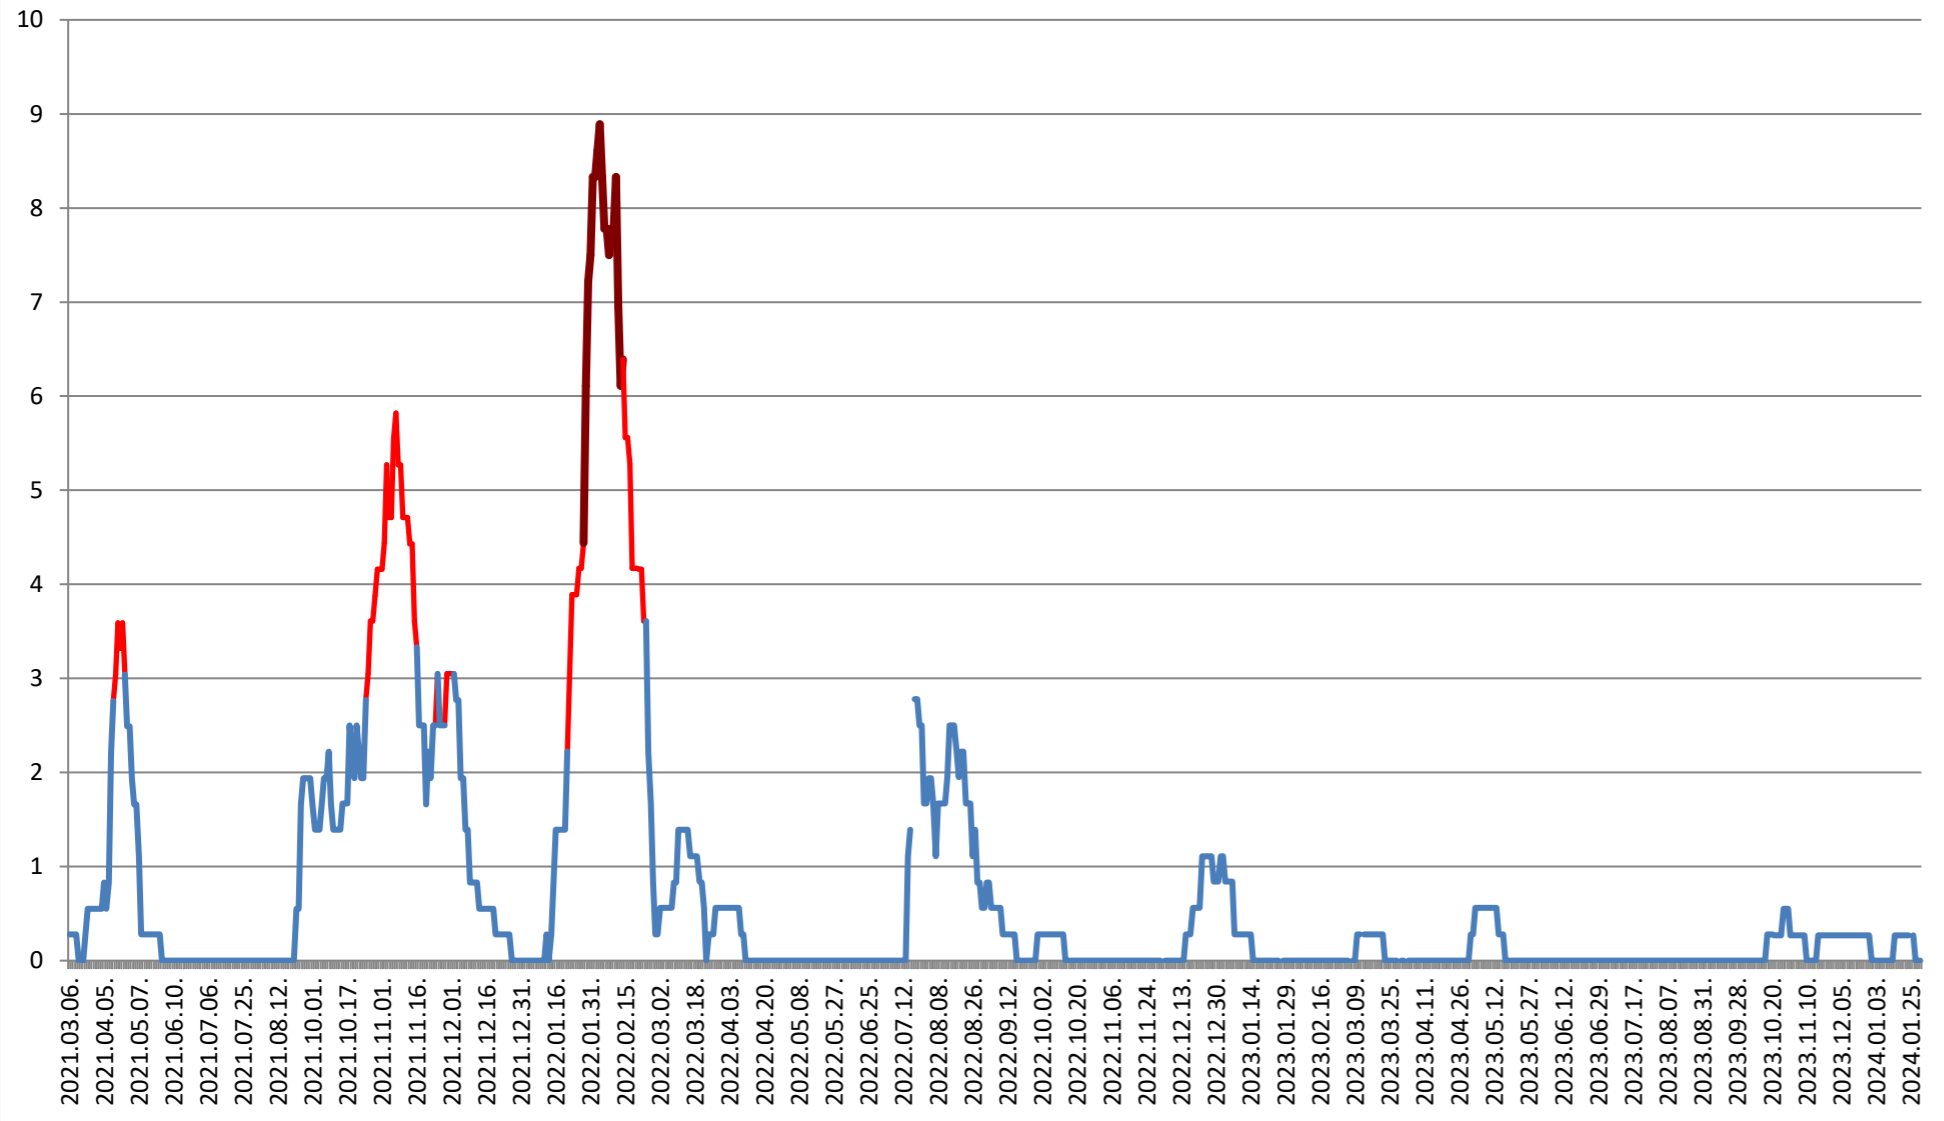

MĂRTINIȘ - Evolutia incidentei cumulate pe 14 zile la ‰ de locuitori 2021.03.07. - 2024.02.05.

MEREȘTI - Evolutia incidentei cumulate pe 14 zile la ‰ de locuitori 2021.03.07. - 2024.02.05.

**MUNICIPIUL MIERCUREA-CIUC - Evolutia incidentei cumulate pe 14 zile la %
de locuitori
2021.03.07. - 2024.02.05.**

MIHĂILENI - Evolutia incidentei cumulate pe 14 zile la % de locuitori 2021.03.07. - 2024.02.05.

MUGENI - Evolutia incidentei cumulate pe 14 zile la ‰ de locuitori 2021.03.07. - 2024.02.05.

OCLAND - Evolutia incidentei cumulate pe 14 zile la ‰ de locuitori 2021.03.07. - 2024.02.05.