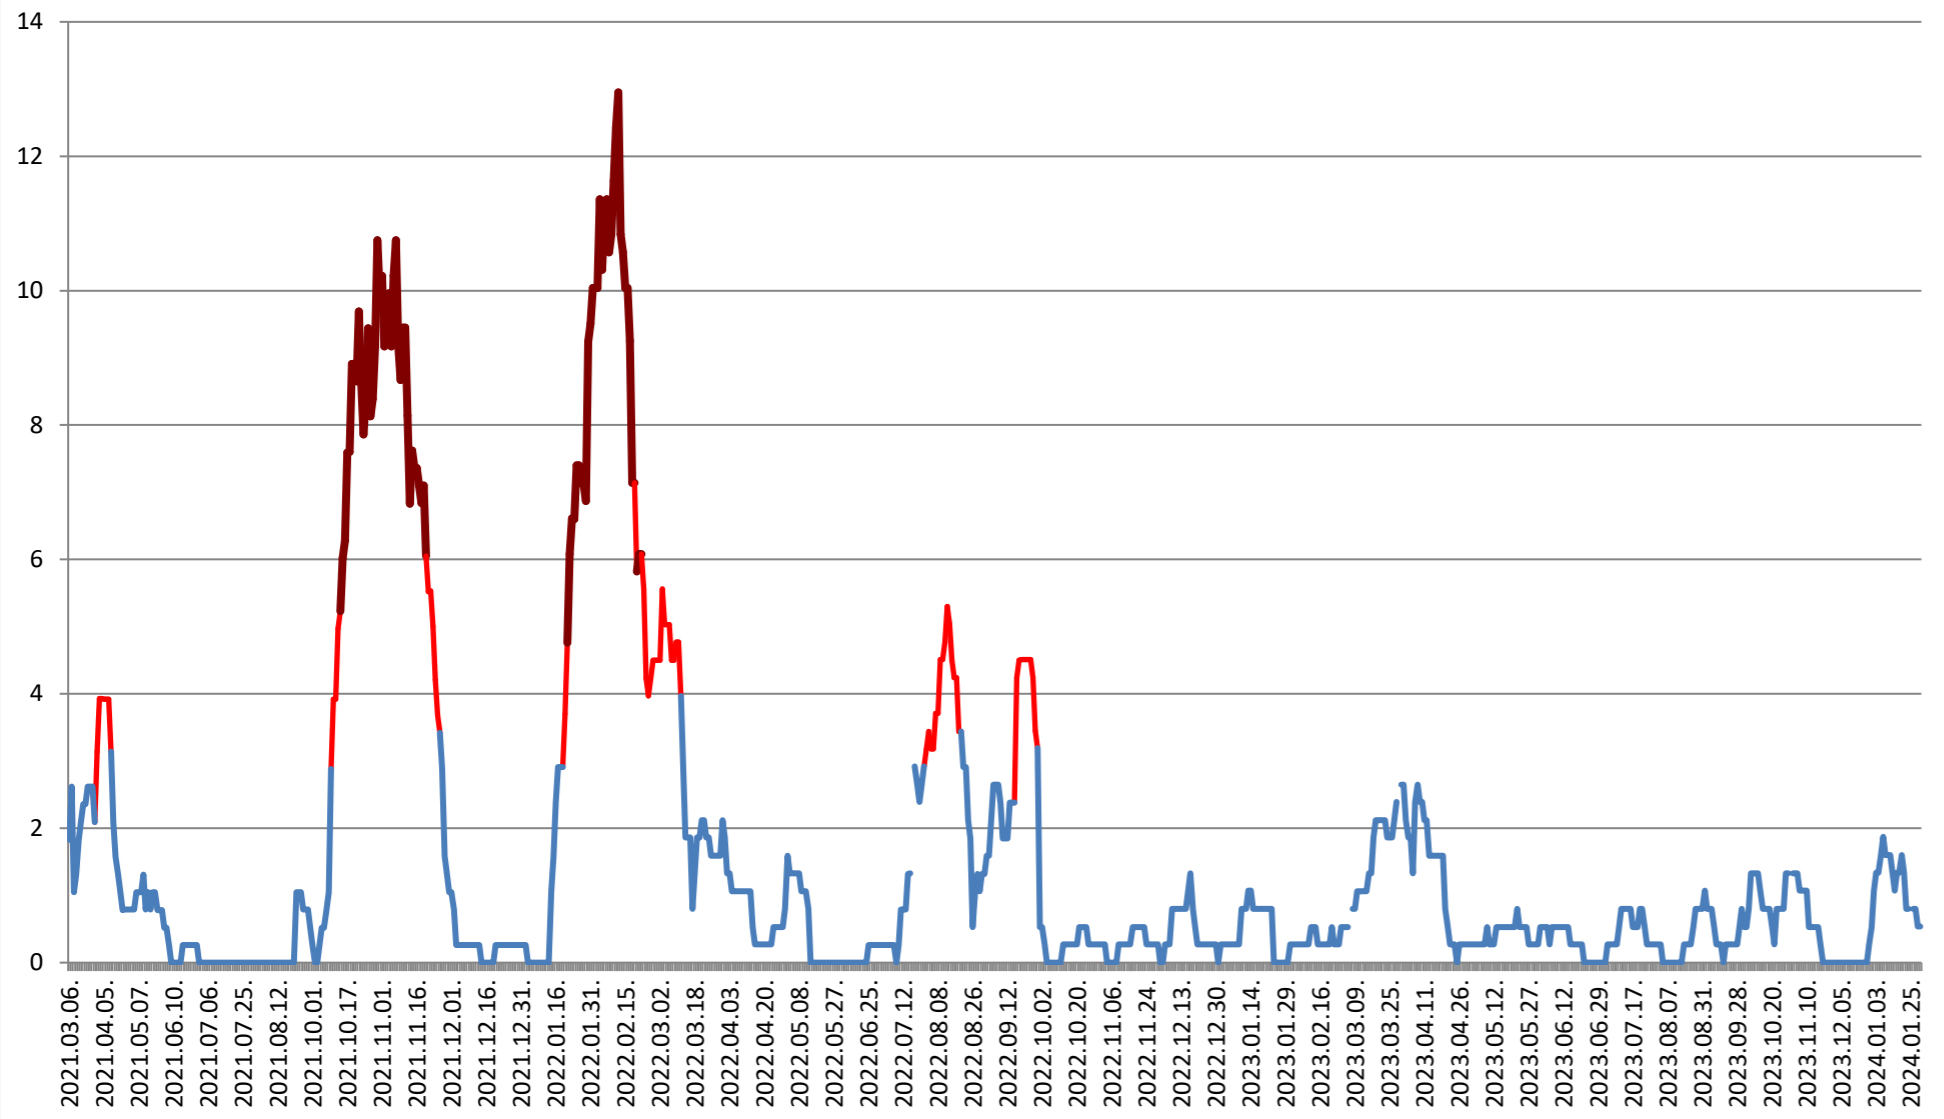

RACU - Evolutia incidentei cumulate pe 14 zile la % de locuitori 2021.03.07. - 2024.02.05.

REMETEA - Evolutia incidentei cumulate pe 14 zile la % de locuitori 2021.03.07. - 2024.02.05.

SĂCEL - Evolutia incidentei cumulate pe 14 zile la % de locuitori 2021.03.07. - 2024.02.05.

SÂNCRĂIENI - Evolutia incidentei cumulate pe 14 zile la % de locuitori 2021.03.07. - 2024.02.05.

SÂNDOMIC - Evolutia incidentei cumulate pe 14 zile la ‰ de locuitori
2021.03.07. - 2024.02.05.

SÂNMARTIN - Evolutia incidentei cumulate pe 14 zile la % de locuitori 2021.03.07. - 2024.02.05.

SÂNSIMION - Evolutia incidentei cumulate pe 14 zile la ‰ de locuitori
2021.03.07. - 2024.02.05.

SÂNTIMBRU - Evolutia incidentei cumulate pe 14 zile la % de locuitori 2021.03.07. - 2024.02.05.

SĂRMAȘ - Evolutia incidentei cumulate pe 14 zile la ‰ de locuitori 2021.03.07. - 2024.02.05.