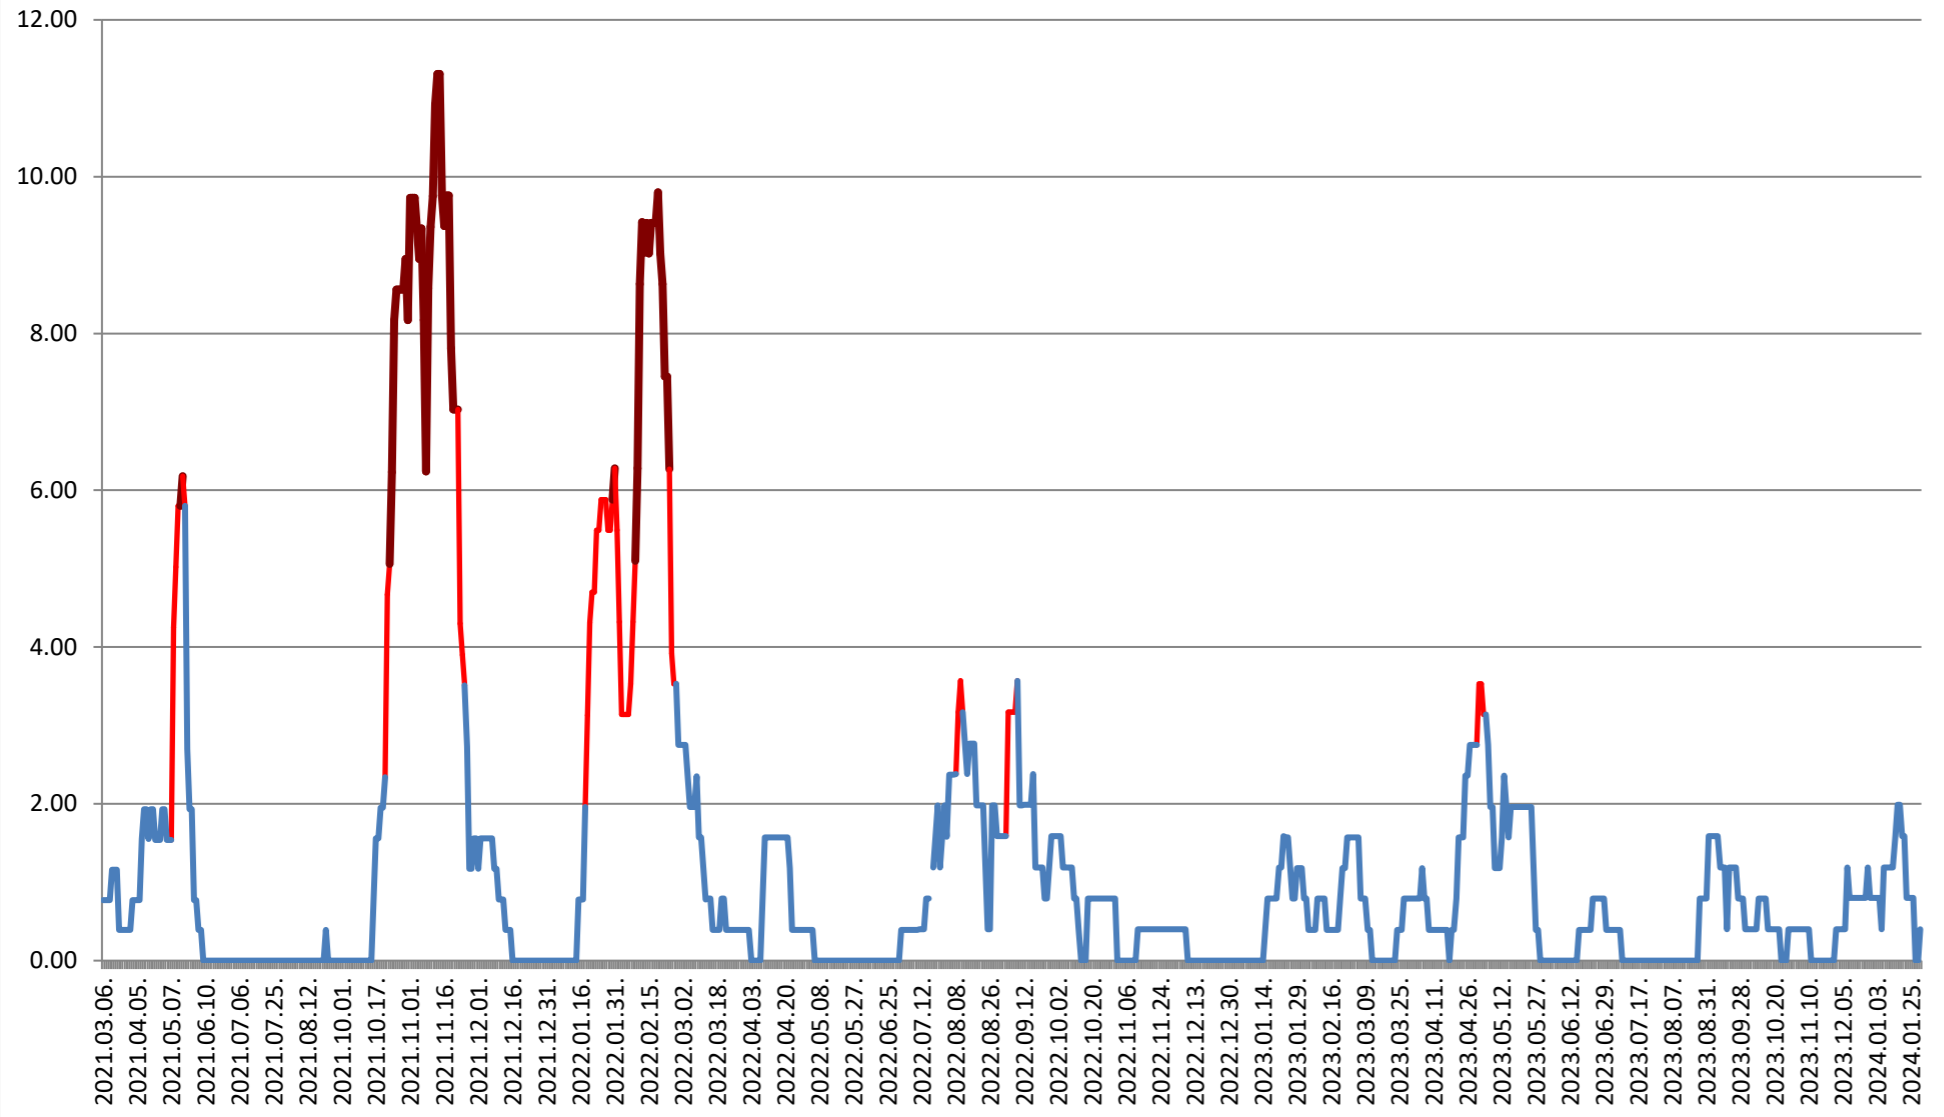

ATID - Evolutia incidentei cumulate pe 14 zile la ‰ de locuitori 2021.03.07. - 2024.02.05.

AVRĂMEȘTI - Evolutia incidentei cumulate pe 14 zile la ‰ de locuitori 2021.03.07. - 2024.02.05.

ORAȘ BĂILE TUȘNAD - Evolutia incidentei cumulate pe 14 zile la % de locuitori

2021.03.07. - 2024.02.05.

ORAȘ BĂLAN - Evolutia incidentei cumulate pe 14 zile la % de locuitori 2021.03.07. - 2024.02.05.

BILBOR - Evolutia incidentei cumulate pe 14 zile la % de locuitori 2021.03.07. - 2024.02.05.

ORAȘ BORSEC - Evolutia incidentei cumulate pe 14 zile la ‰ de locuitori 2021.03.07. - 2024.02.05.

BRĂDEȘTI - Evolutia incidentei cumulate pe 14 zile la ‰ de locuitori 2021.03.07. - 2024.02.05.

CĂPÂLNIȚA - Evolutia incidentei cumulate pe 14 zile la % de locuitori 2021.03.07. - 2024.02.05.

CÂRȚA - Evolutia incidentei cumulate pe 14 zile la ‰ de locuitori 2021.03.07. - 2024.02.05.

CICEU - Evolutia incidentei cumulate pe 14 zile la % de locuitori 2021.03.07. - 2024.02.05.

CIUCSÂNGEORGIU - Evolutia incidentei cumulate pe 14 zile la % de locuitori