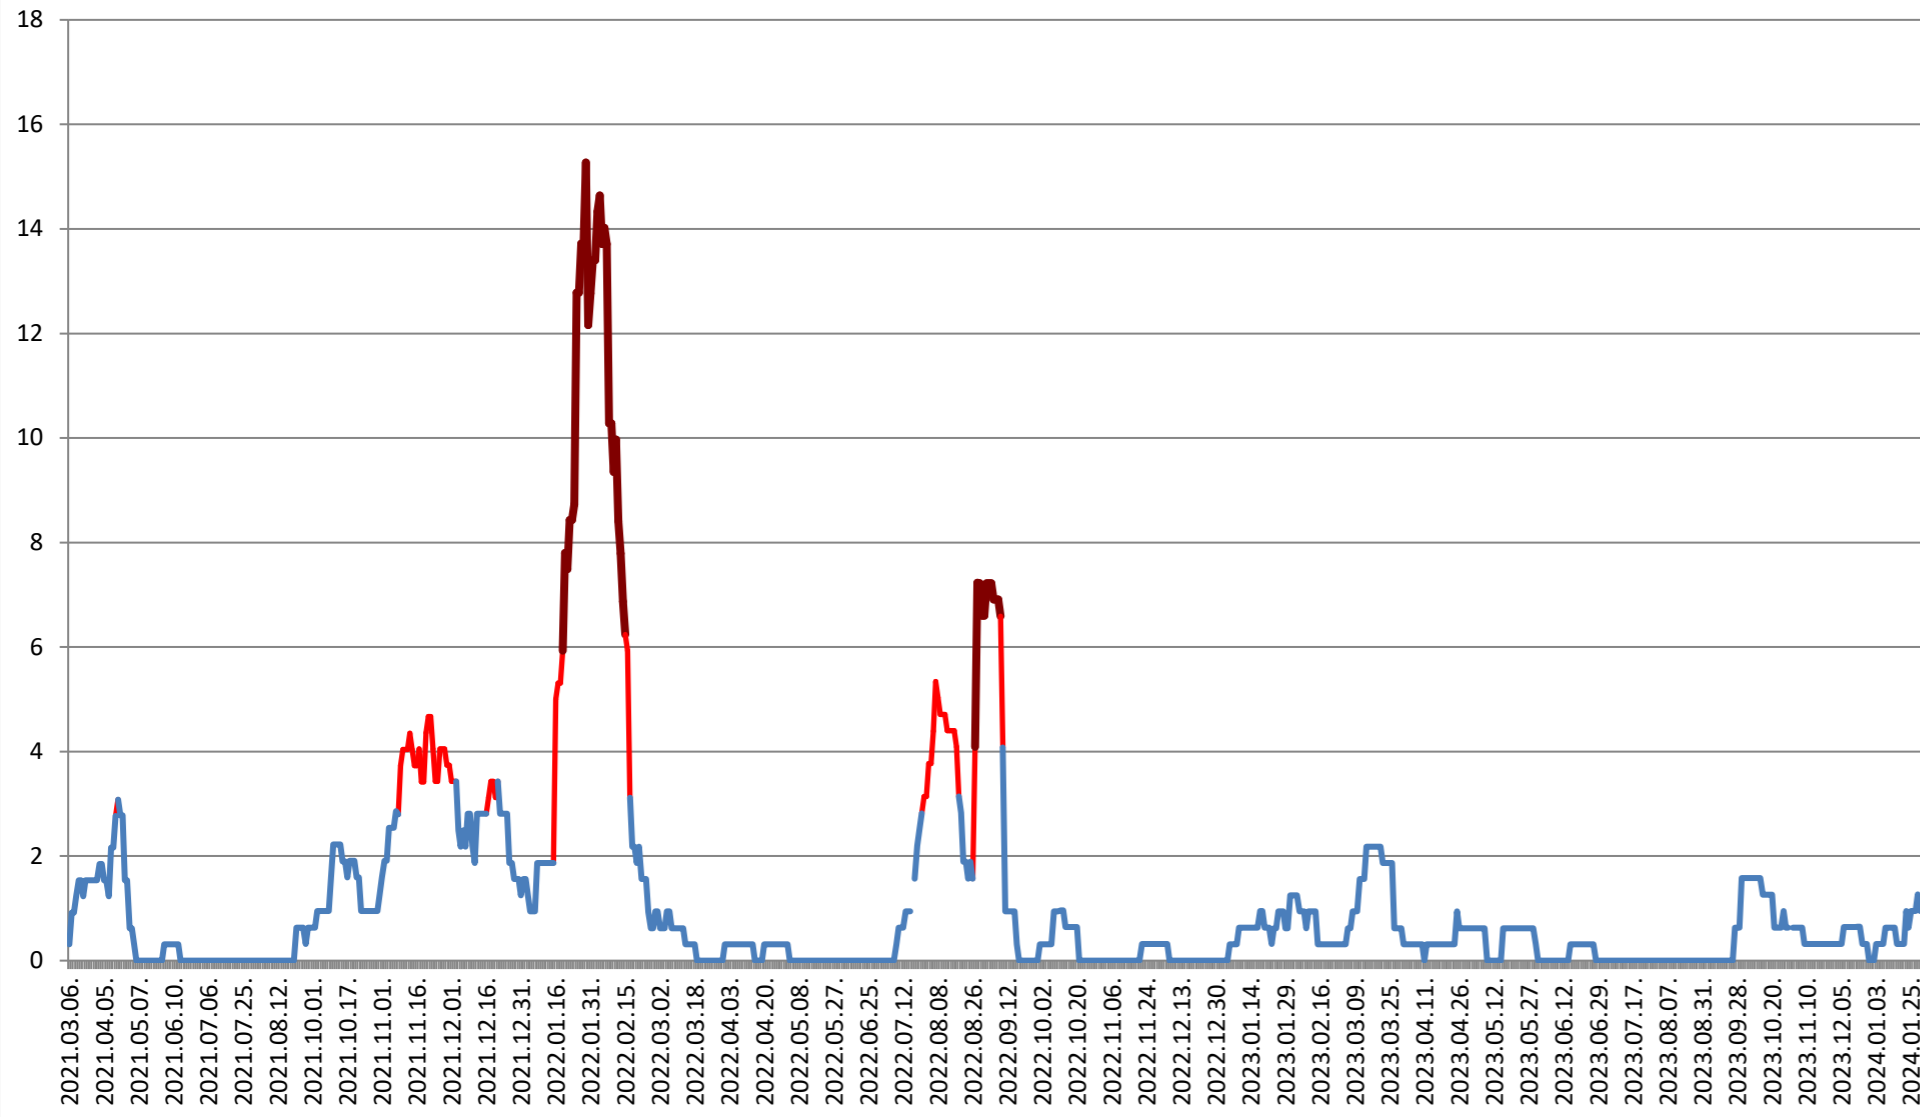

TULGHEȘ - Evolutia incidentei cumulate pe 14 zile la % de locuitori 2021.03.07. - 2024.02.05.