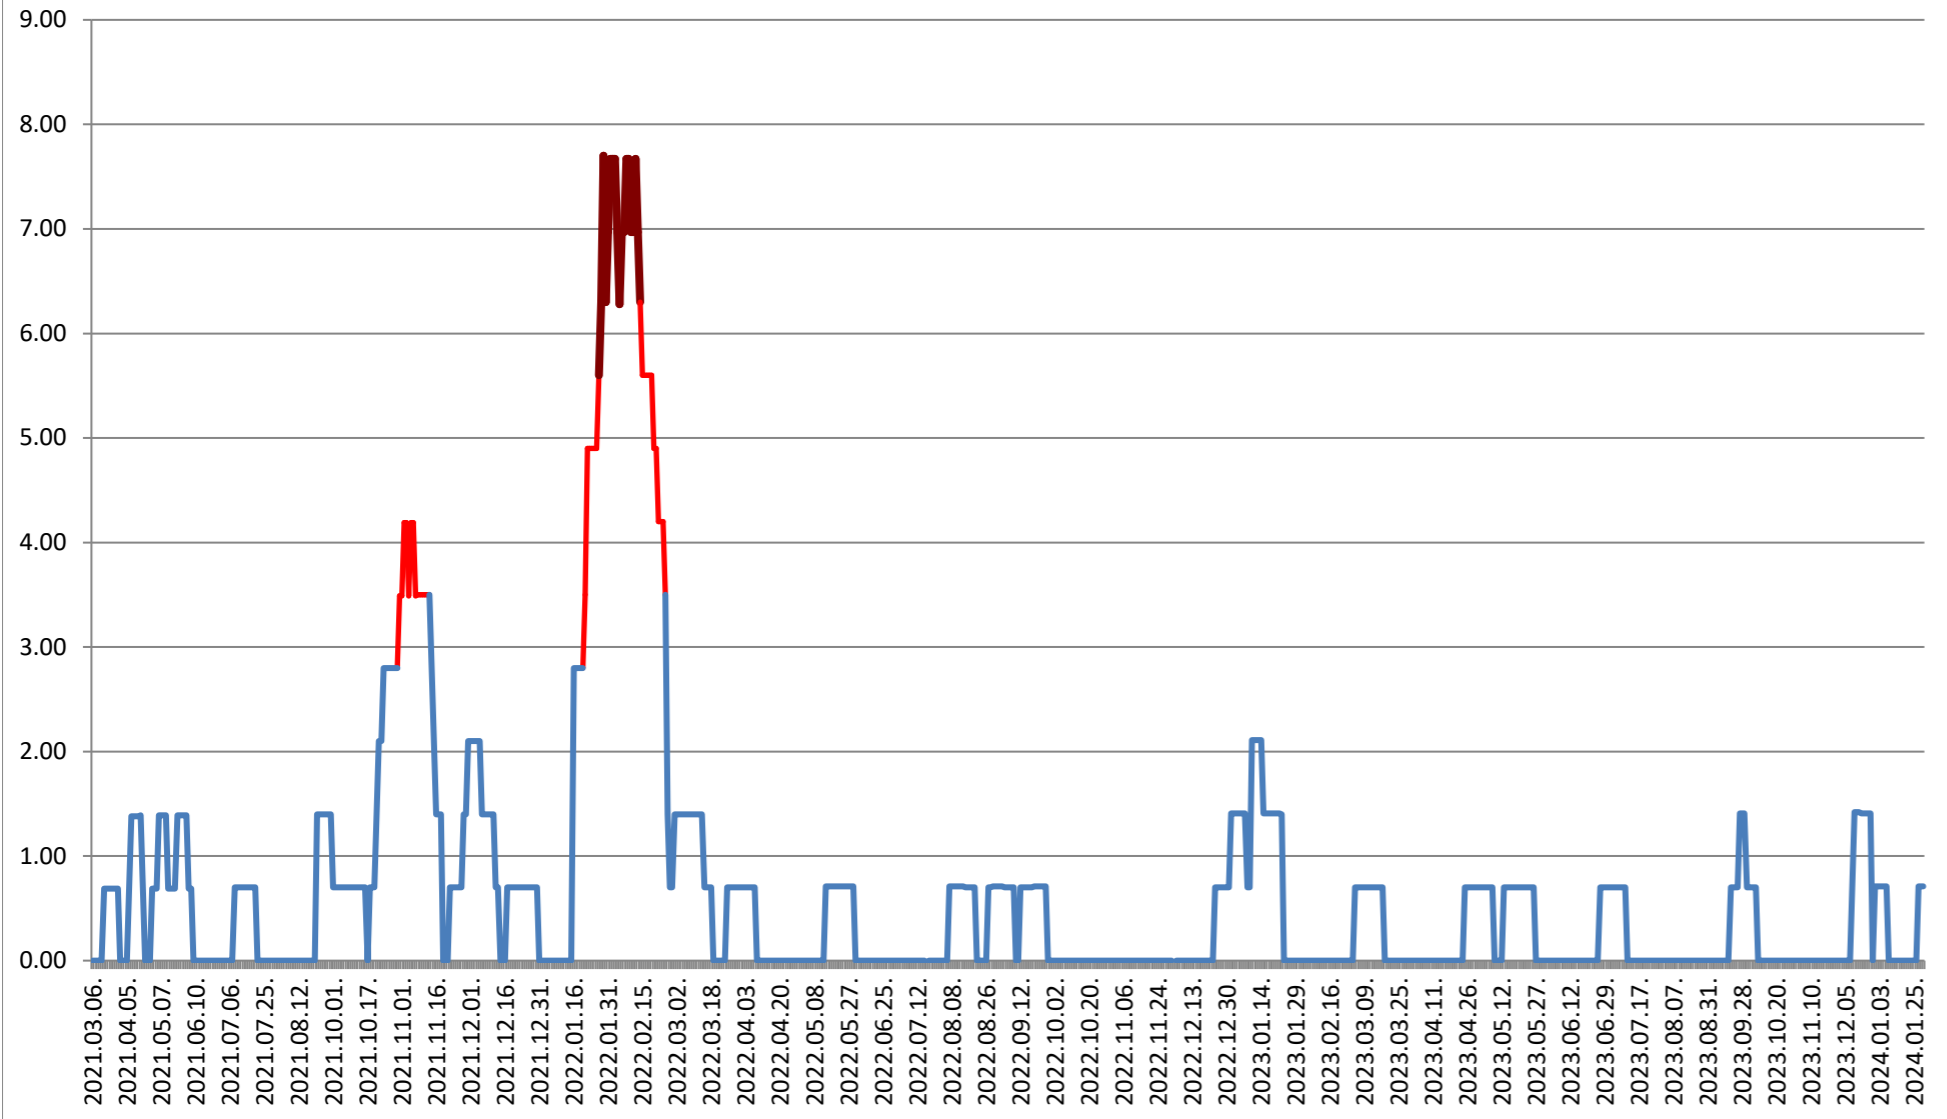

2021.03.07. - 2024.02.05.

ORAȘ BĂLAN - Evolutia incidentei cumulate pe 14 zile la % de locuitori 2021.03.07. - 2024.02.05.

BILBOR - Evolutia incidentei cumulate pe 14 zile la % de locuitori 2021.03.07. - 2024.02.05.

ORAȘ BORSEC - Evolutia incidentei cumulate pe 14 zile la ‰ de locuitori 2021.03.07. - 2024.02.05.

BRĂDEȘTI - Evolutia incidentei cumulate pe 14 zile la ‰ de locuitori 2021.03.07. - 2024.02.05.

CĂPÂLNIȚA - Evolutia incidentei cumulate pe 14 zile la % de locuitori 2021.03.07. - 2024.02.05.

CÂRȚA - Evolutia incidentei cumulate pe 14 zile la ‰ de locuitori 2021.03.07. - 2024.02.05.

CICEU - Evolutia incidentei cumulate pe 14 zile la % de locuitori 2021.03.07. - 2024.02.05.

CIUCSÂNGEORGIU - Evolutia incidentei cumulate pe 14 zile la % de locuitori

2021.03.07. - 2024.02.05.

CIUMANI - Evolutia incidentei cumulate pe 14 zile la % de locuitori 2021.03.07. - 2024.02.05.

CORBU - Evolutia incidentei cumulate pe 14 zile la ‰ de locuitori 2021.03.07. - 2024.02.05.