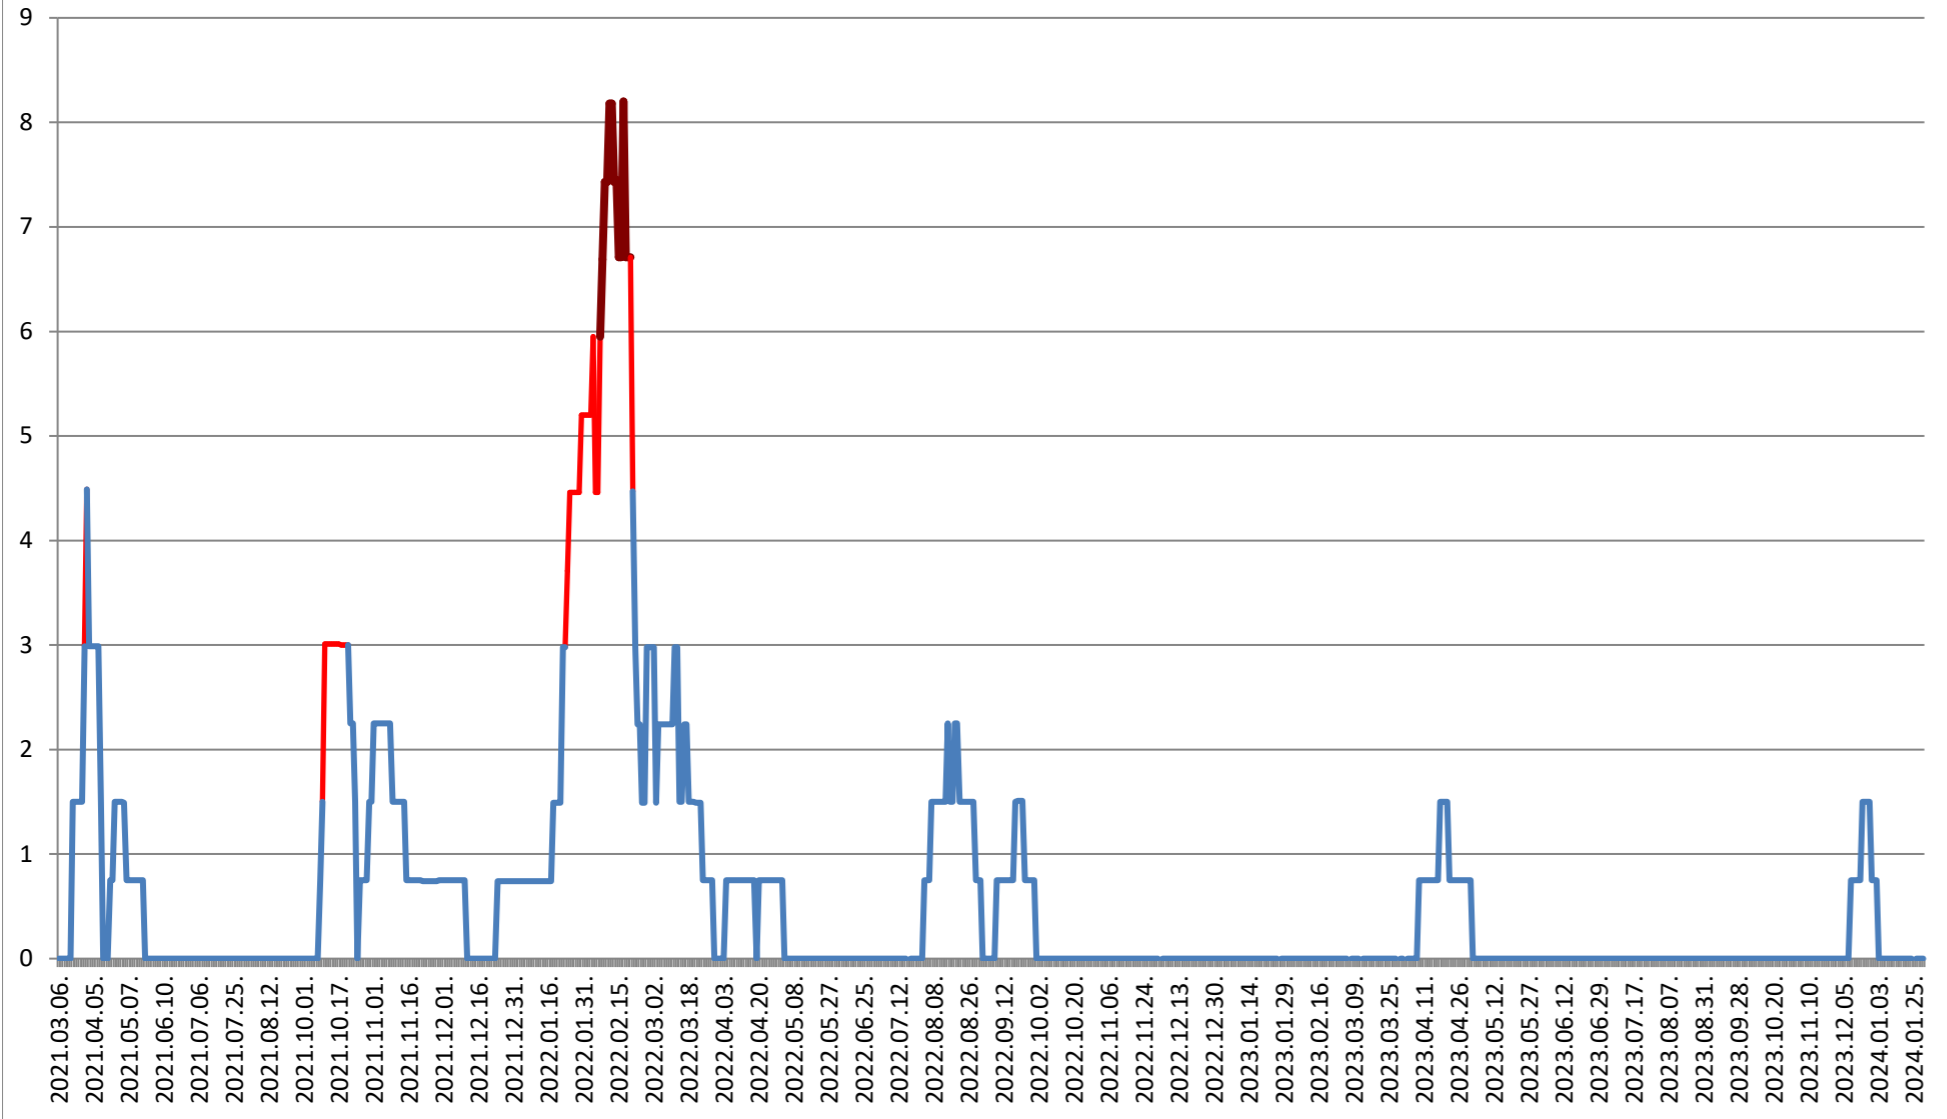

2021.03.07. - 2024.02.05.

JOSENI - Evolutia incidentei cumulate pe 14 zile la ‰ de locuitori 2021.03.07. - 2024.02.05.

LĂZAREA - Evolutia incidentei cumulate pe 14 zile la % de locuitori
2021.03.07. - 2024.02.05.

LELICENI - Evolutia incidentei cumulate pe 14 zile la ‰ de locuitori 2021.03.07. - 2024.02.05.

LUETA - Evolutia incidentei cumulate pe 14 zile la % de locuitori 2021.03.07. - 2024.02.05.

LUNCA DE JOS - Evolutia incidentei cumulate pe 14 zile la % de locuitori 2021.03.07. - 2024.02.05.

LUNCA DE SUS - Evolutia incidentei cumulate pe 14 zile la % de locuitori 2021.03.07. - 2024.02.05.

LUPENI - Evolutia incidentei cumulate pe 14 zile la ‰ de locuitori 2021.03.07. - 2024.02.05.

MĂDĂRAȘ - Evolutia incidentei cumulate pe 14 zile la ‰ de locuitori 2021.03.07. - 2024.02.05.

MĂRTINIȘ - Evolutia incidentei cumulate pe 14 zile la ‰ de locuitori 2021.03.07. - 2024.02.05.

MEREȘTI - Evolutia incidentei cumulate pe 14 zile la ‰ de locuitori 2021.03.07. - 2024.02.05.

**MUNICIPIUL MIERCUREA-CIUC - Evolutia incidentei cumulate pe 14 zile la %
de locuitori
2021.03.07. - 2024.02.05.**