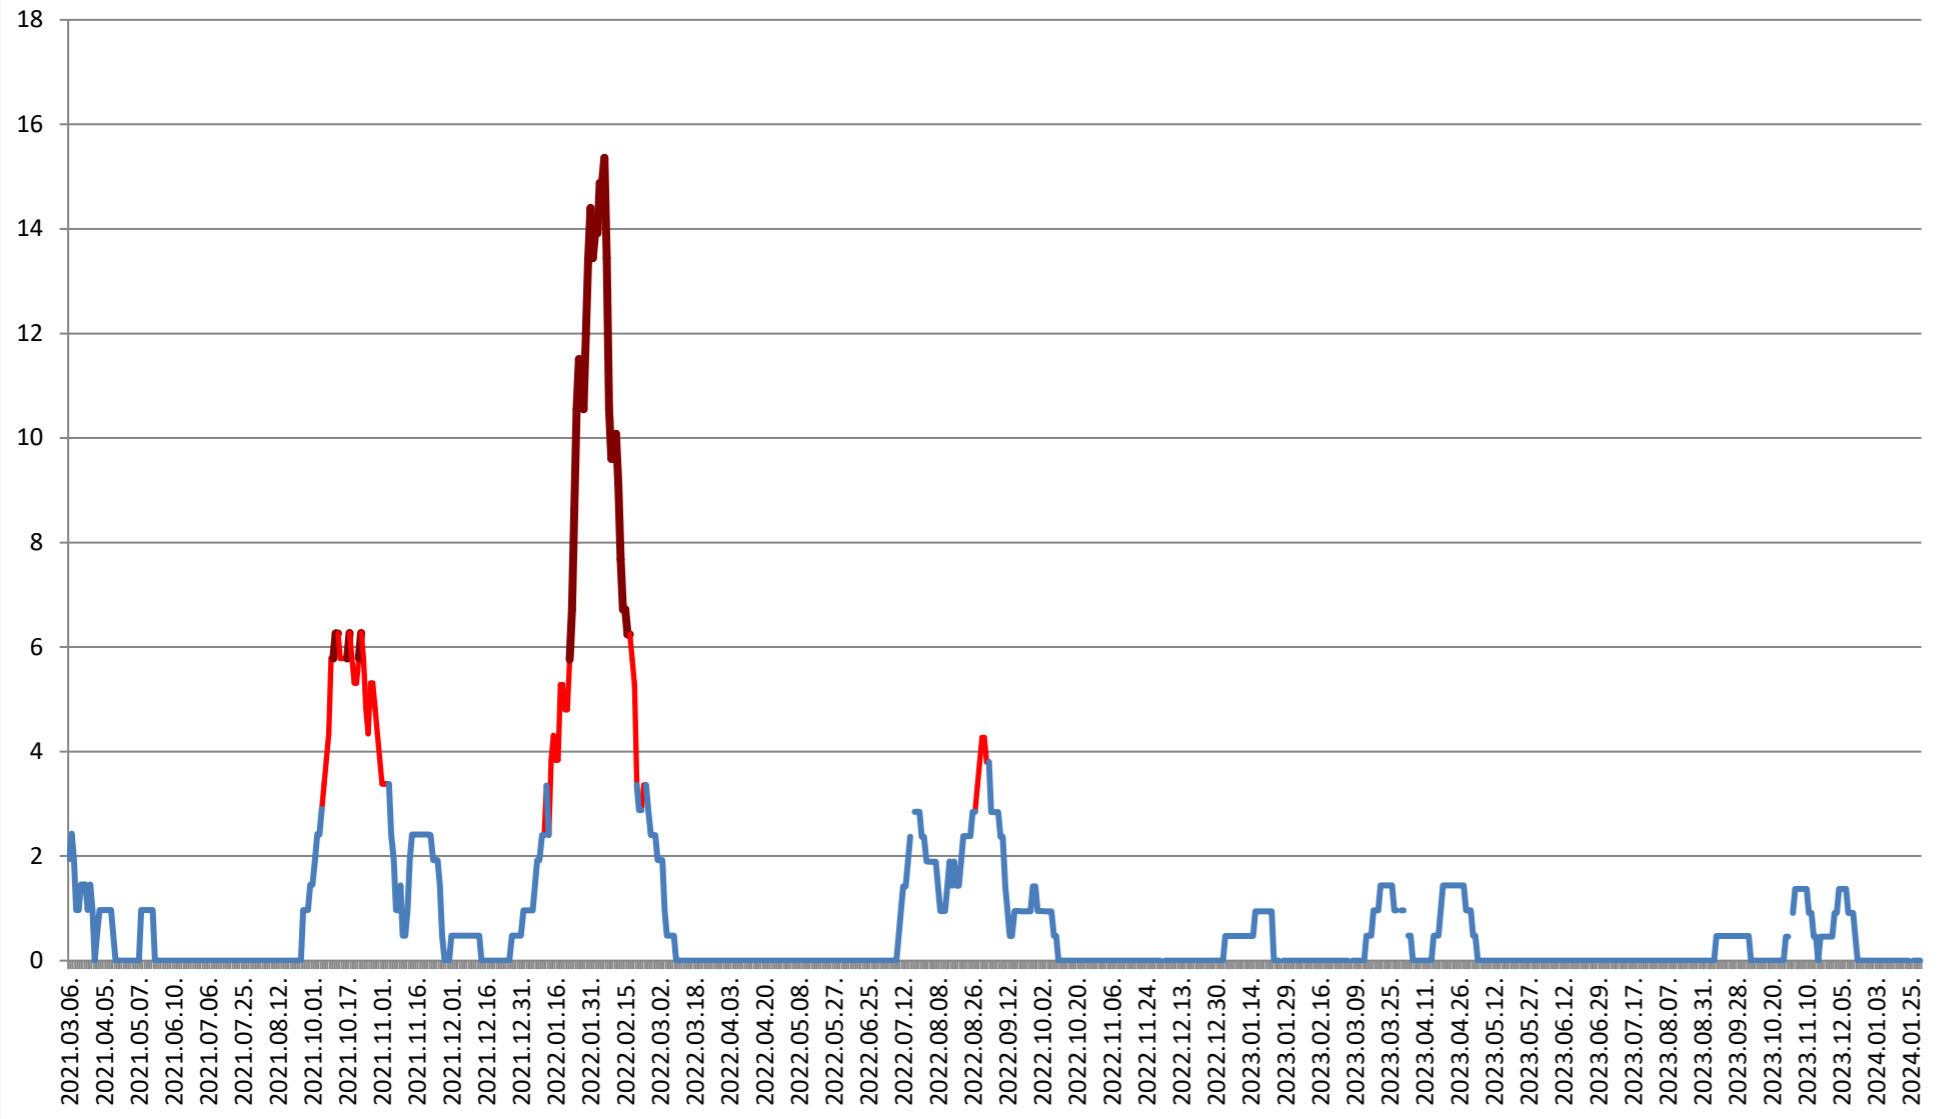

PĂULENI-CIUC - Evolutia incidentei cumulate pe 14 zile la ‰ de locuitori 2021.03.07. - 2024.02.05.