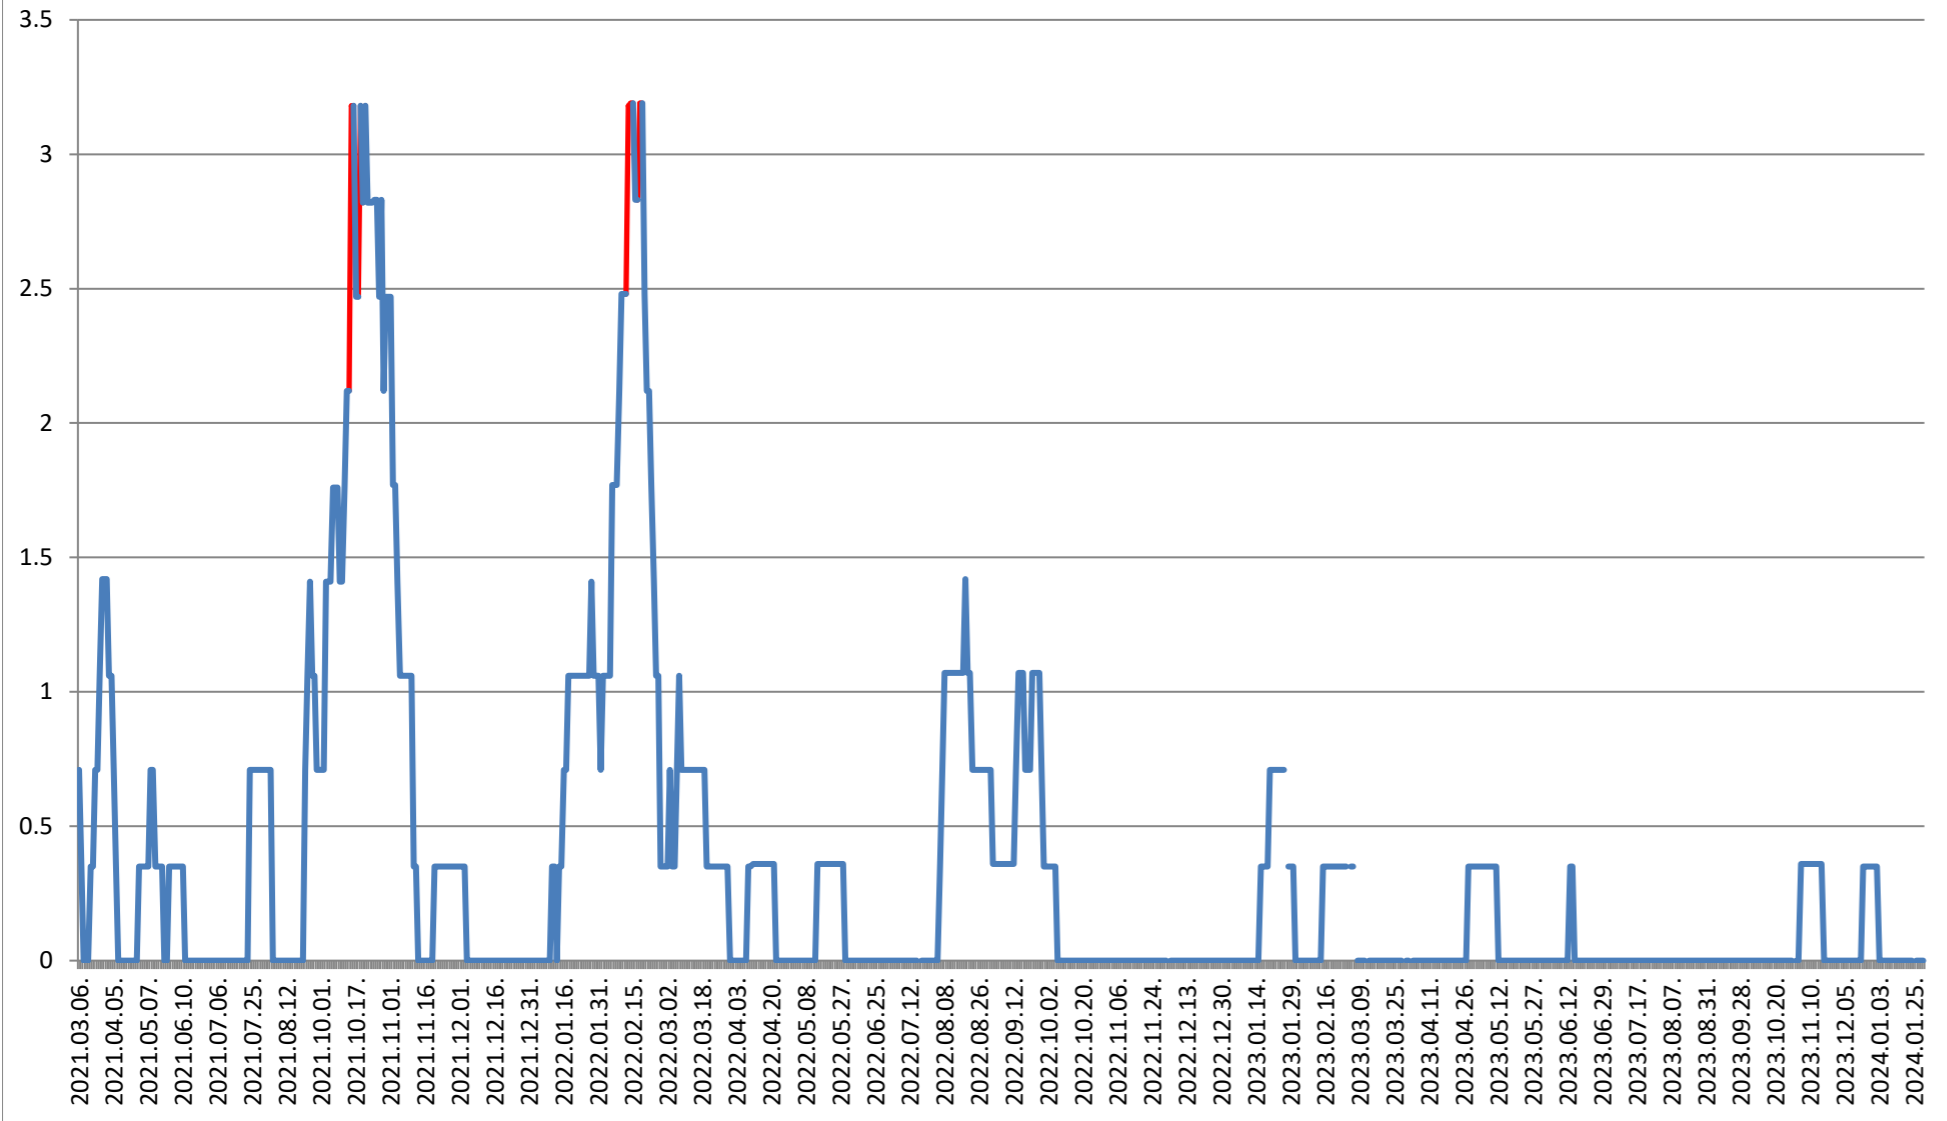

PLĂIEȘII DE JOS - Evolutia incidentei cumulate pe 14 zile la ‰ de locuitori 2021.03.07. - 2024.02.05.