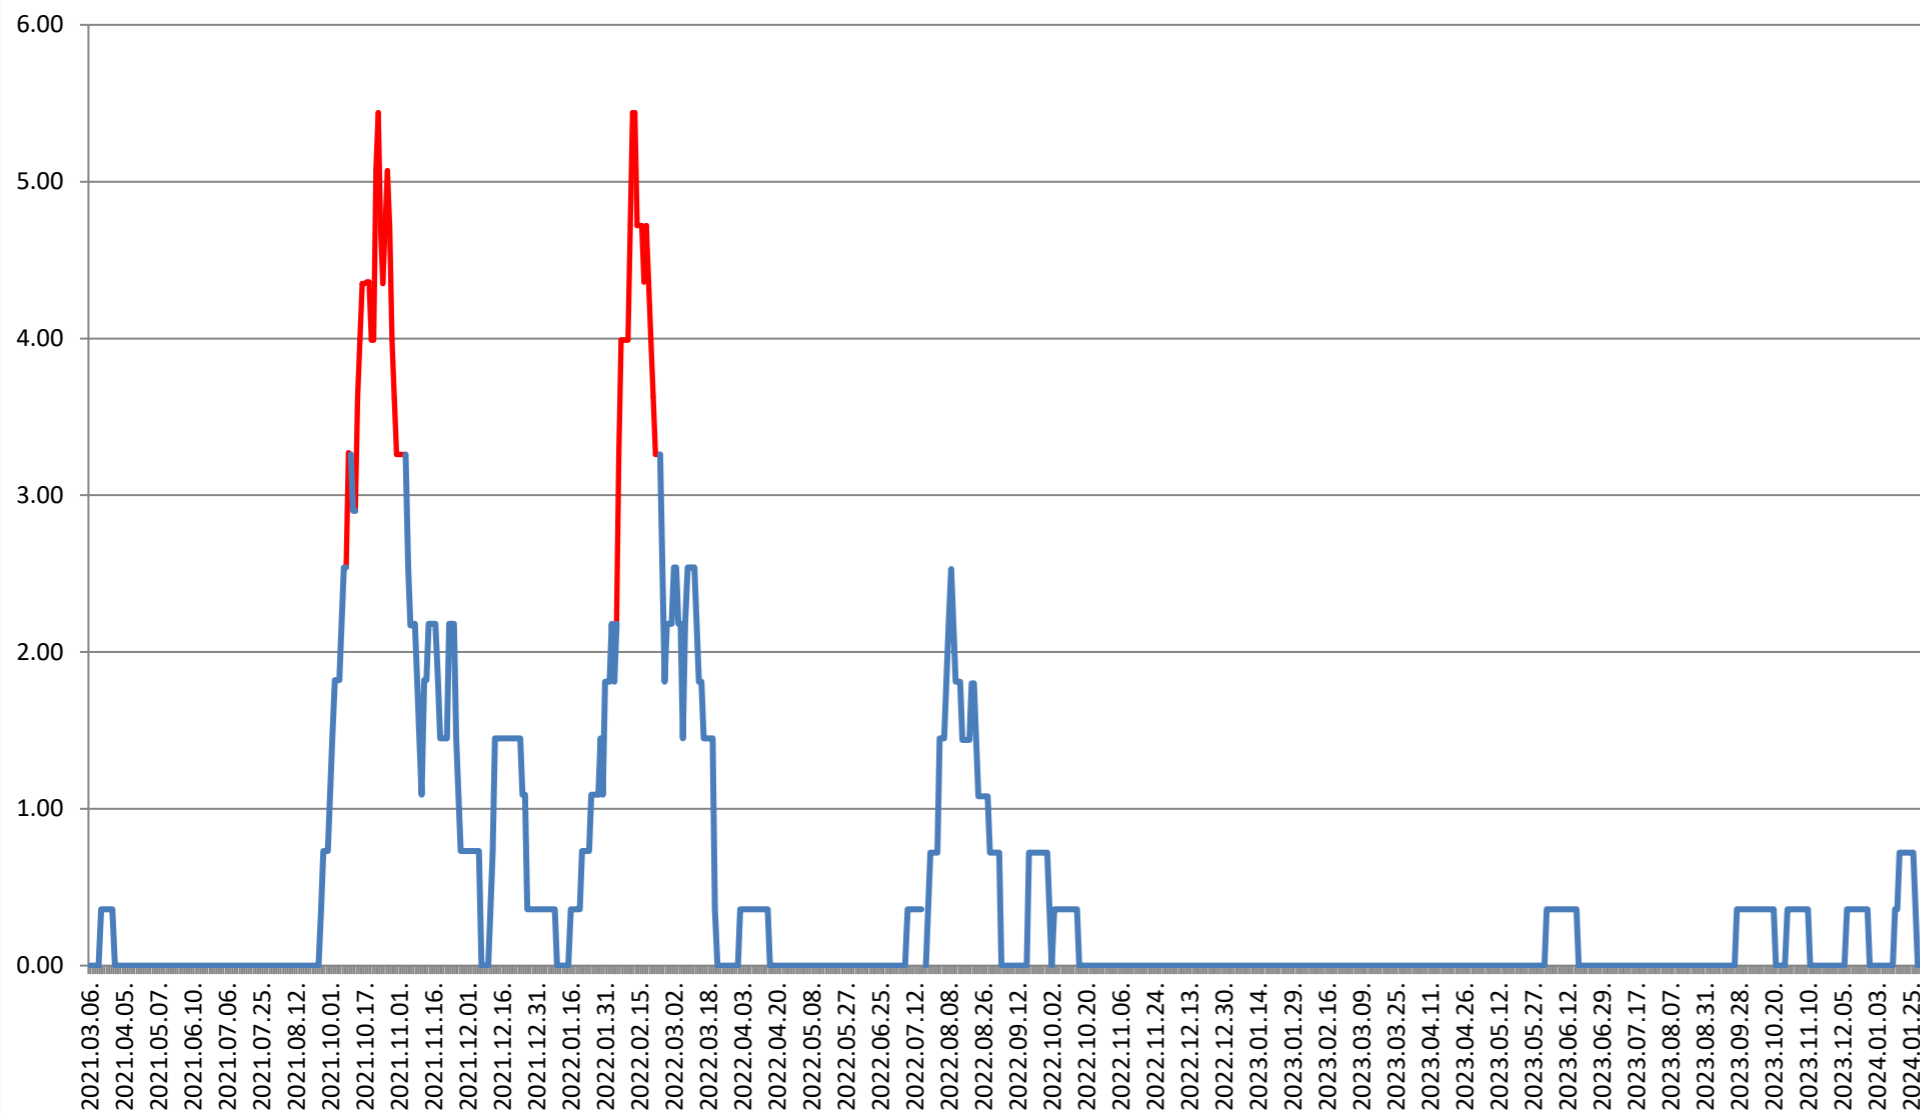

ATID - Evolutia incidentei cumulate pe 14 zile la ‰ de locuitori 2021.03.07. - 2024.02.05.

AVRĂMEȘTI - Evolutia incidentei cumulate pe 14 zile la ‰ de locuitori 2021.03.07. - 2024.02.05.

ORAȘ BĂILE TUȘNAD - Evolutia incidentei cumulate pe 14 zile la % de locuitori

2021.03.07. - 2024.02.05.

ORAȘ BĂLAN - Evolutia incidentei cumulate pe 14 zile la % de locuitori 2021.03.07. - 2024.02.05.

BILBOR - Evolutia incidentei cumulate pe 14 zile la % de locuitori 2021.03.07. - 2024.02.05.

ORAȘ BORSEC - Evolutia incidentei cumulate pe 14 zile la ‰ de locuitori 2021.03.07. - 2024.02.05.

BRĂDEȘTI - Evolutia incidentei cumulate pe 14 zile la ‰ de locuitori 2021.03.07. - 2024.02.05.

CĂPÂLNIȚA - Evolutia incidentei cumulate pe 14 zile la % de locuitori 2021.03.07. - 2024.02.05.