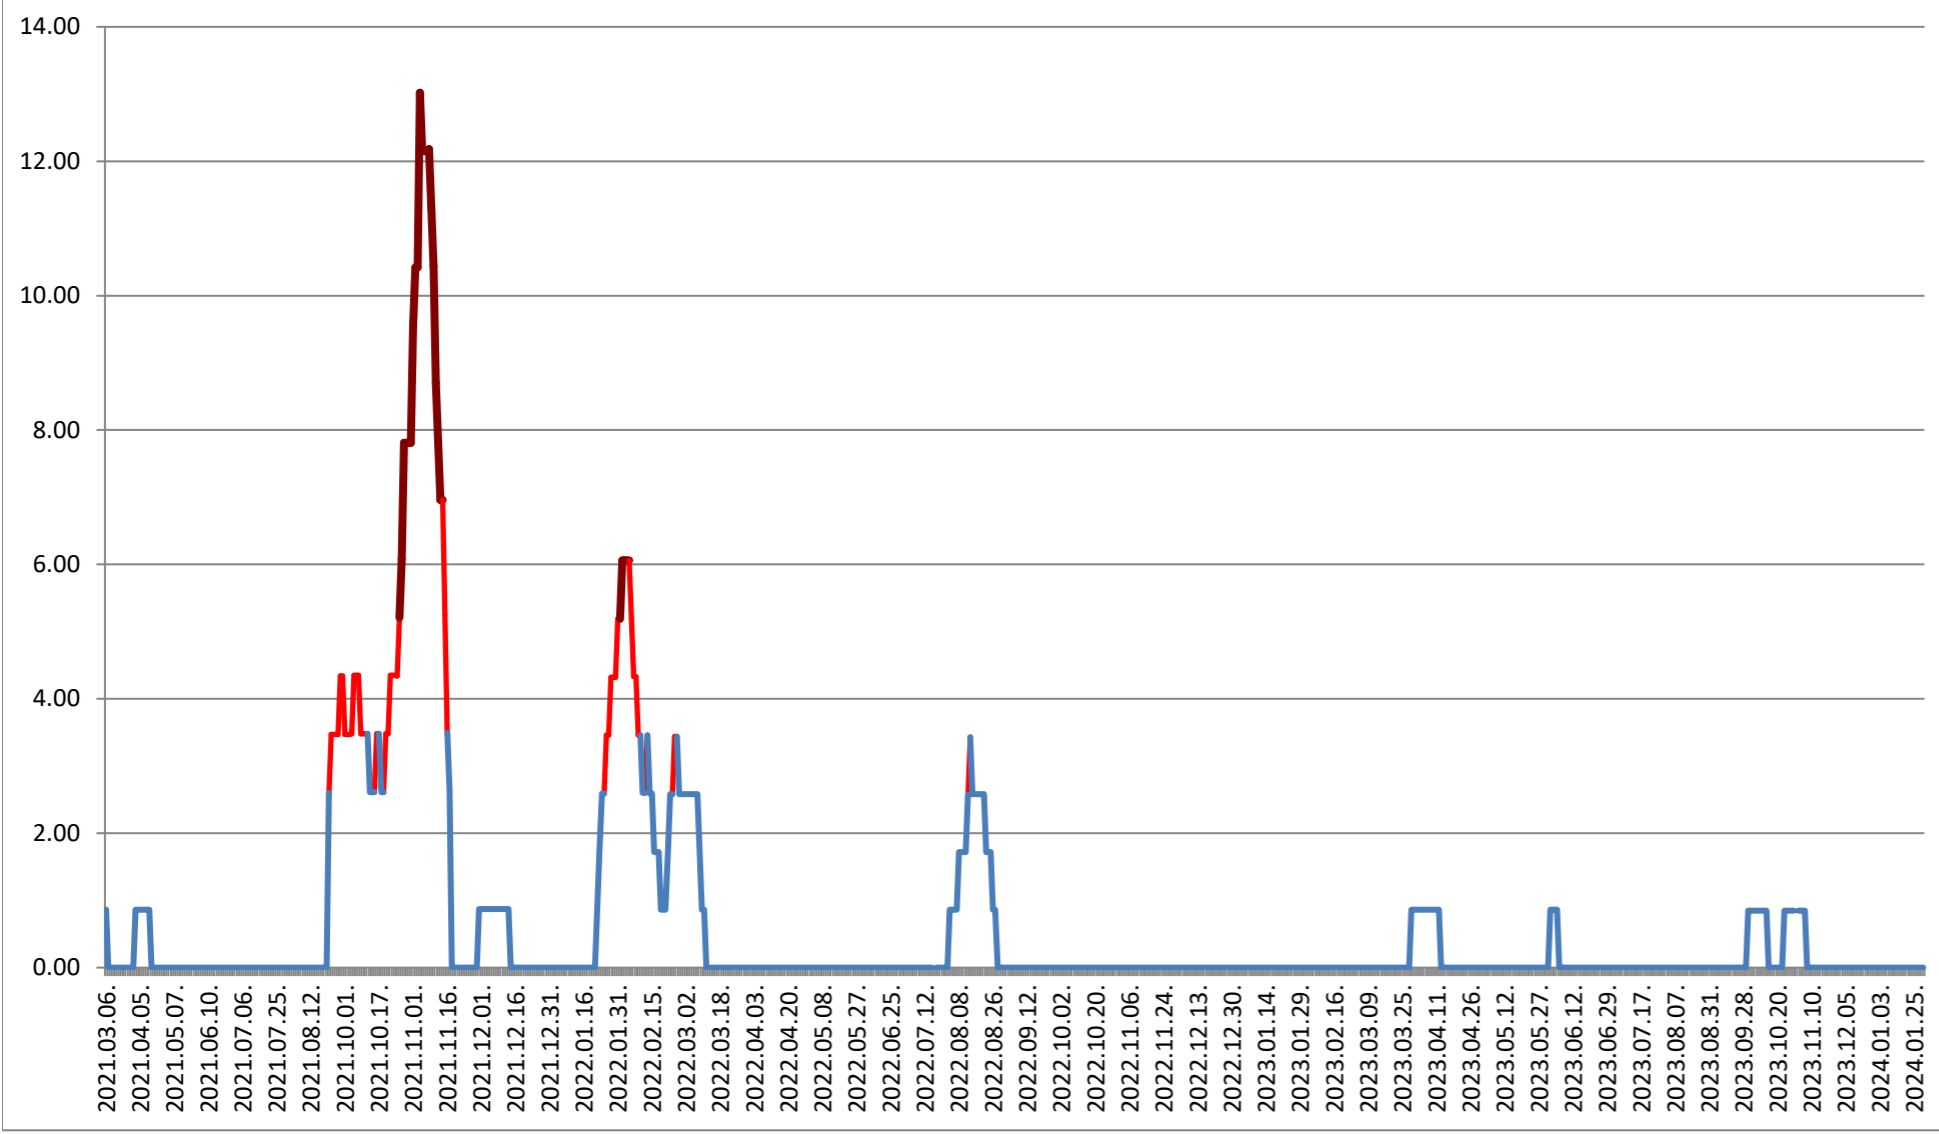

ULIEȘ - Evolutia incidentei cumulate pe 14 zile la ‰ de locuitori 2021.03.07. - 2024.02.05.