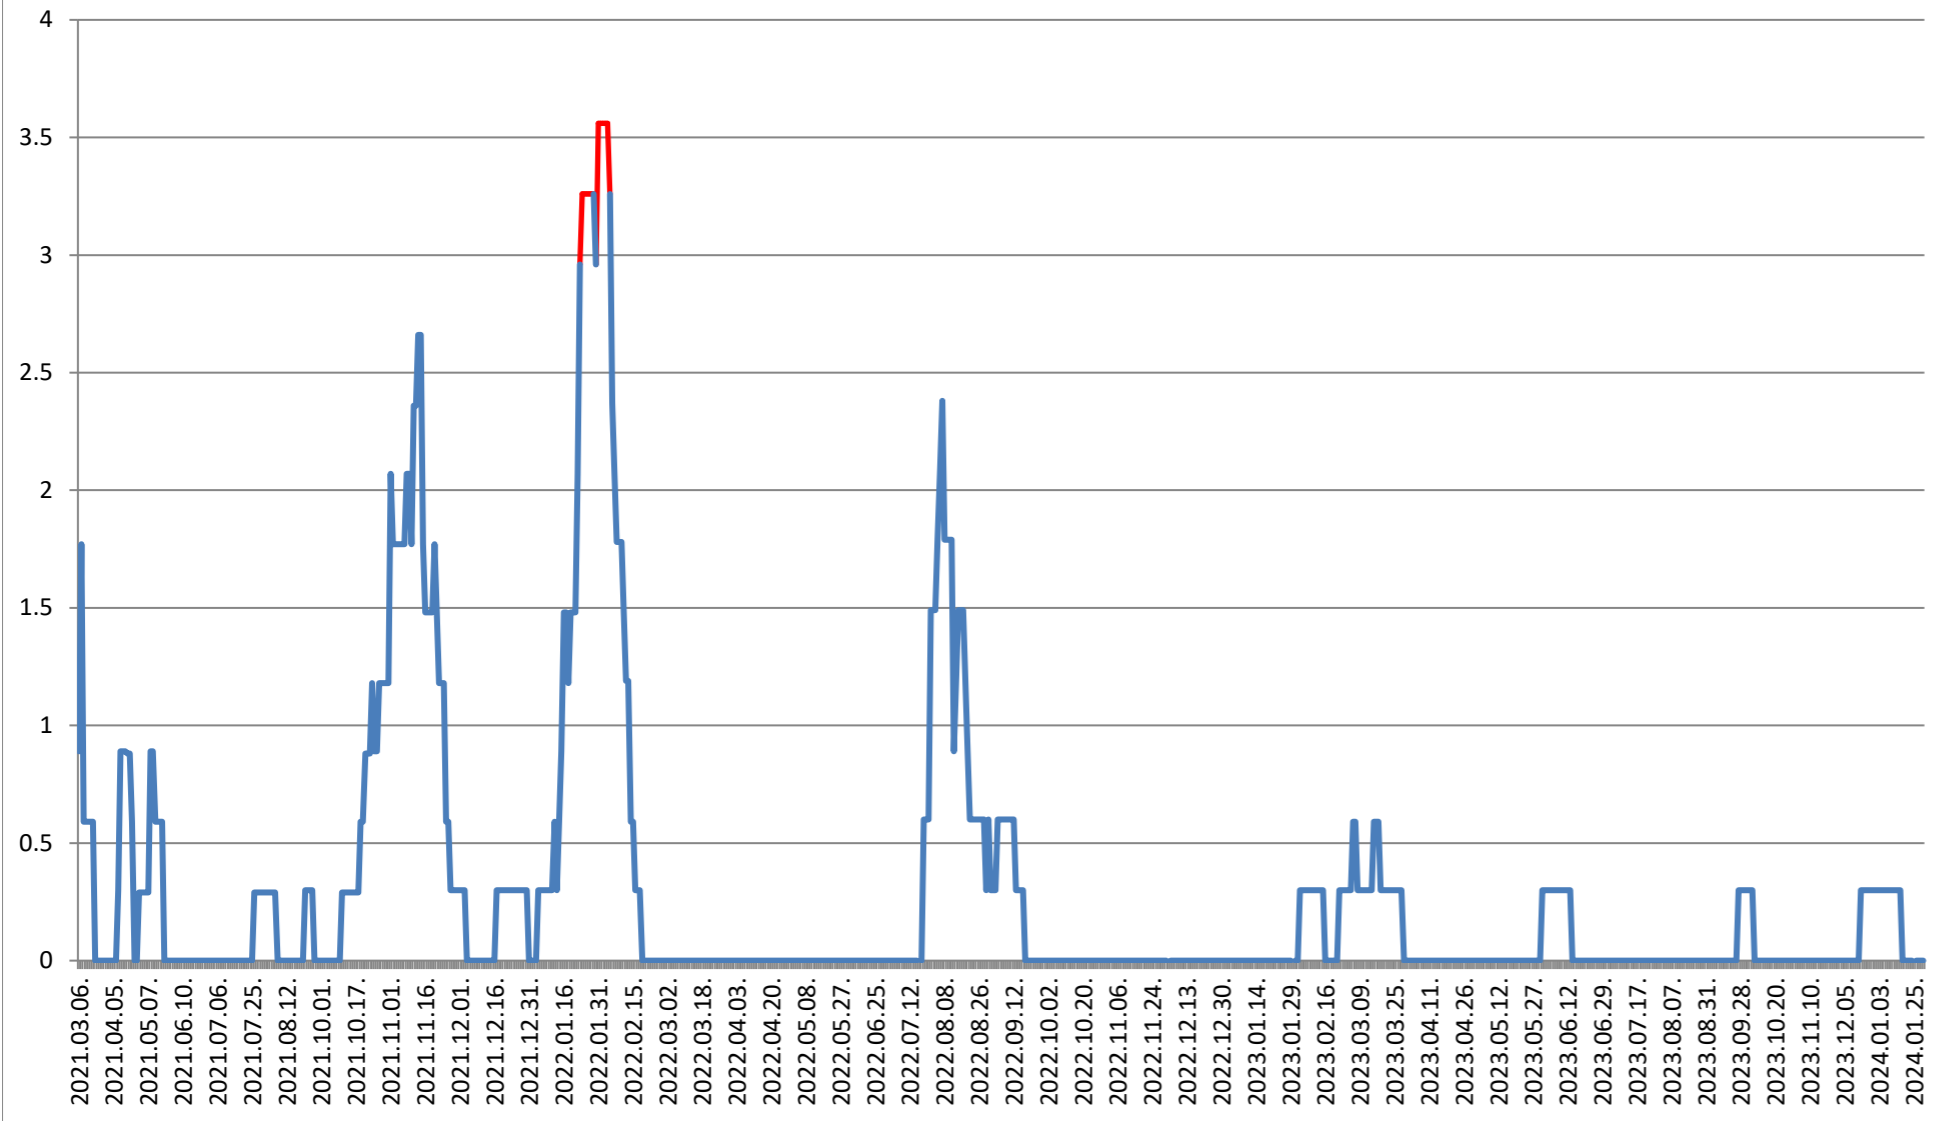

2021.03.07. - 2024.02.05.

JOSENI - Evolutia incidentei cumulate pe 14 zile la ‰ de locuitori 2021.03.07. - 2024.02.05.

LĂZAREA - Evolutia incidentei cumulate pe 14 zile la % de locuitori
2021.03.07. - 2024.02.05.

LELICENI - Evolutia incidentei cumulate pe 14 zile la ‰ de locuitori 2021.03.07. - 2024.02.05.

LUETA - Evolutia incidentei cumulate pe 14 zile la % de locuitori 2021.03.07. - 2024.02.05.

LUNCA DE JOS - Evolutia incidentei cumulate pe 14 zile la % de locuitori 2021.03.07. - 2024.02.05.

LUNCA DE SUS - Evolutia incidentei cumulate pe 14 zile la % de locuitori 2021.03.07. - 2024.02.05.

LUPENI - Evolutia incidentei cumulate pe 14 zile la ‰ de locuitori 2021.03.07. - 2024.02.05.

MĂDĂRAȘ - Evolutia incidentei cumulate pe 14 zile la ‰ de locuitori 2021.03.07. - 2024.02.05.