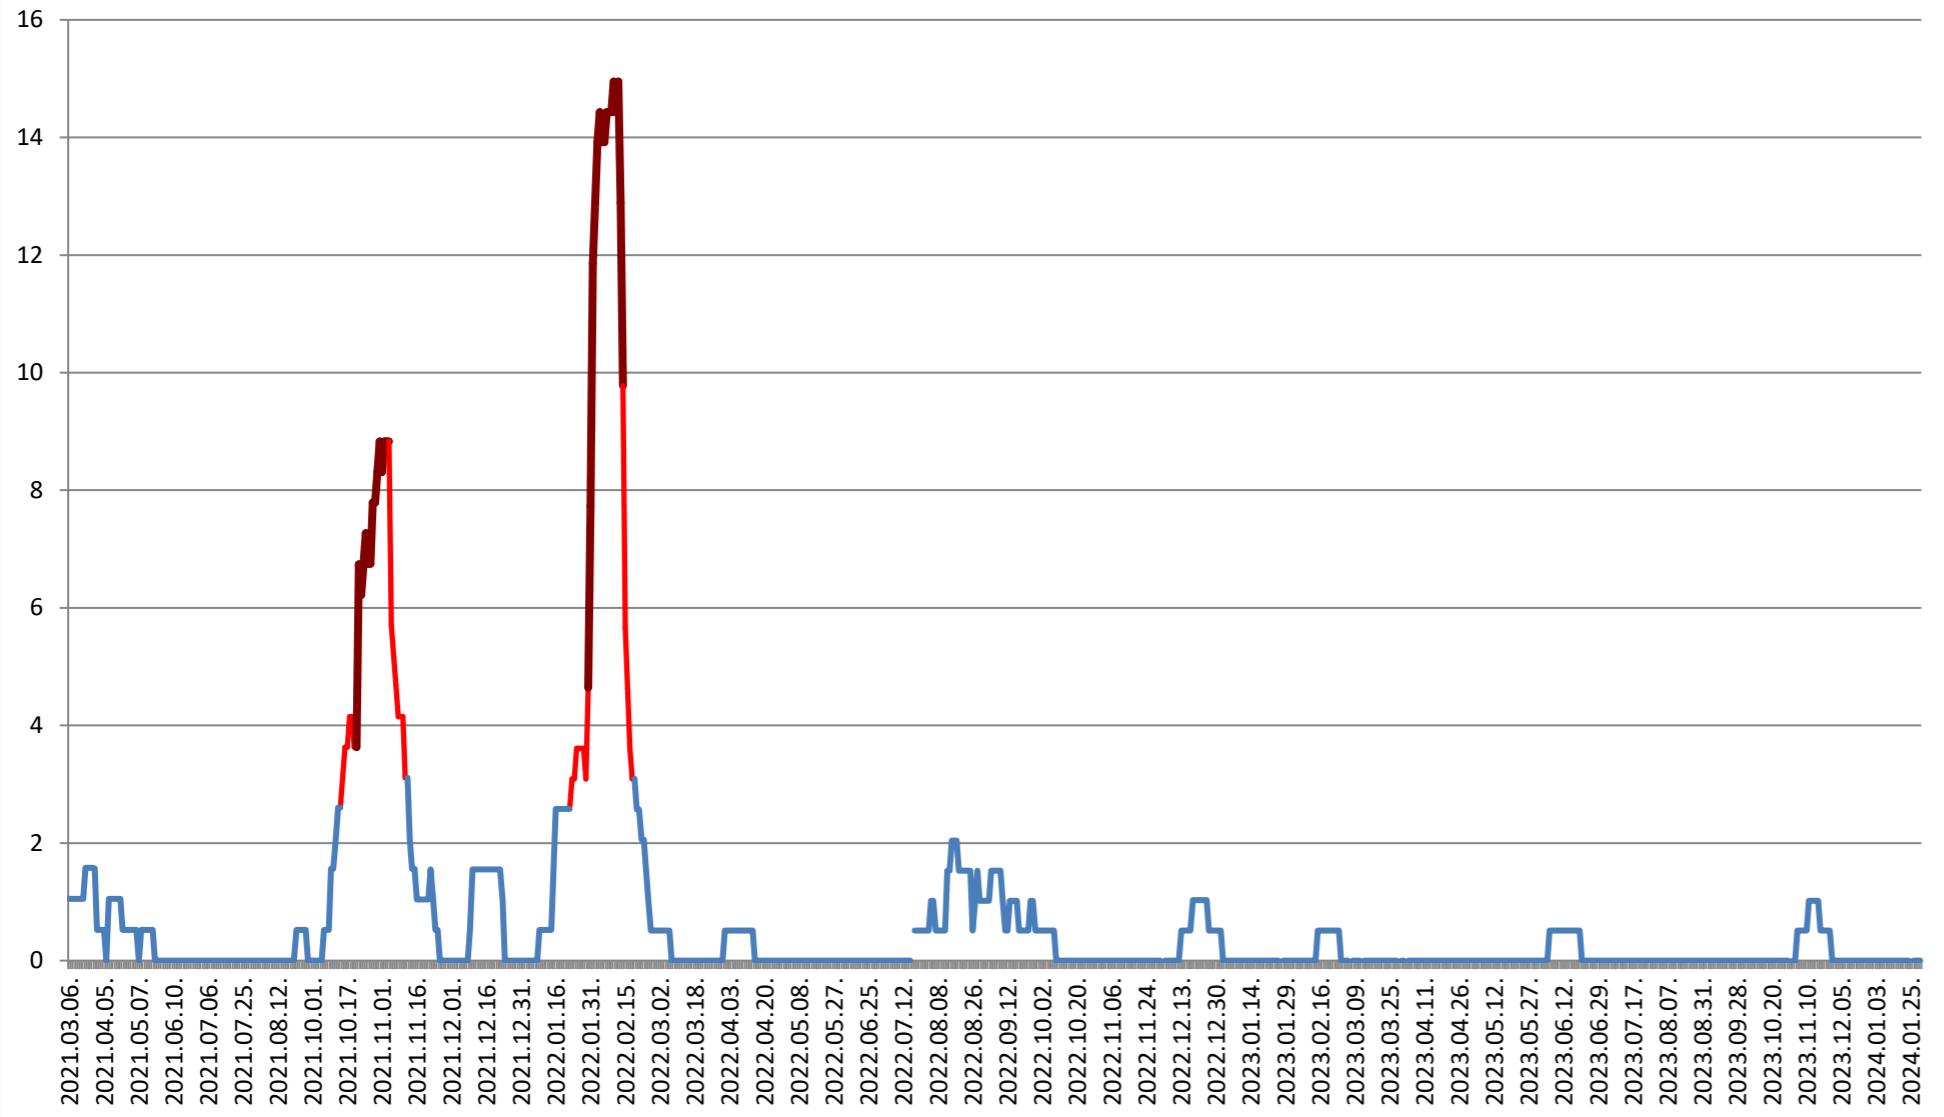

MIHĂILENI - Evolutia incidentei cumulate pe 14 zile la % de locuitori 2021.03.07. - 2024.02.05.

MUGENI - Evolutia incidentei cumulate pe 14 zile la ‰ de locuitori 2021.03.07. - 2024.02.05.

OCLAND - Evolutia incidentei cumulate pe 14 zile la ‰ de locuitori 2021.03.07. - 2024.02.05.

**MUNICIPIUL ODORHEIU SECUIESC - Evolutia incidentei cumulate pe 14 zile la
‰ de locuitori
2021.03.07. - 2024.02.05.**

PĂULENI-CIUC - Evolutia incidentei cumulate pe 14 zile la ‰ de locuitori 2021.03.07. - 2024.02.05.

PLĂIEȘII DE JOS - Evolutia incidentei cumulate pe 14 zile la ‰ de locuitori 2021.03.07. - 2024.02.05.

PORUMBENI - Evolutia incidentei cumulate pe 14 zile la % de locuitori
2021.03.07. - 2024.02.05.

PRAID - Evolutia incidentei cumulate pe 14 zile la % de locuitori 2021.03.07. - 2024.02.05.