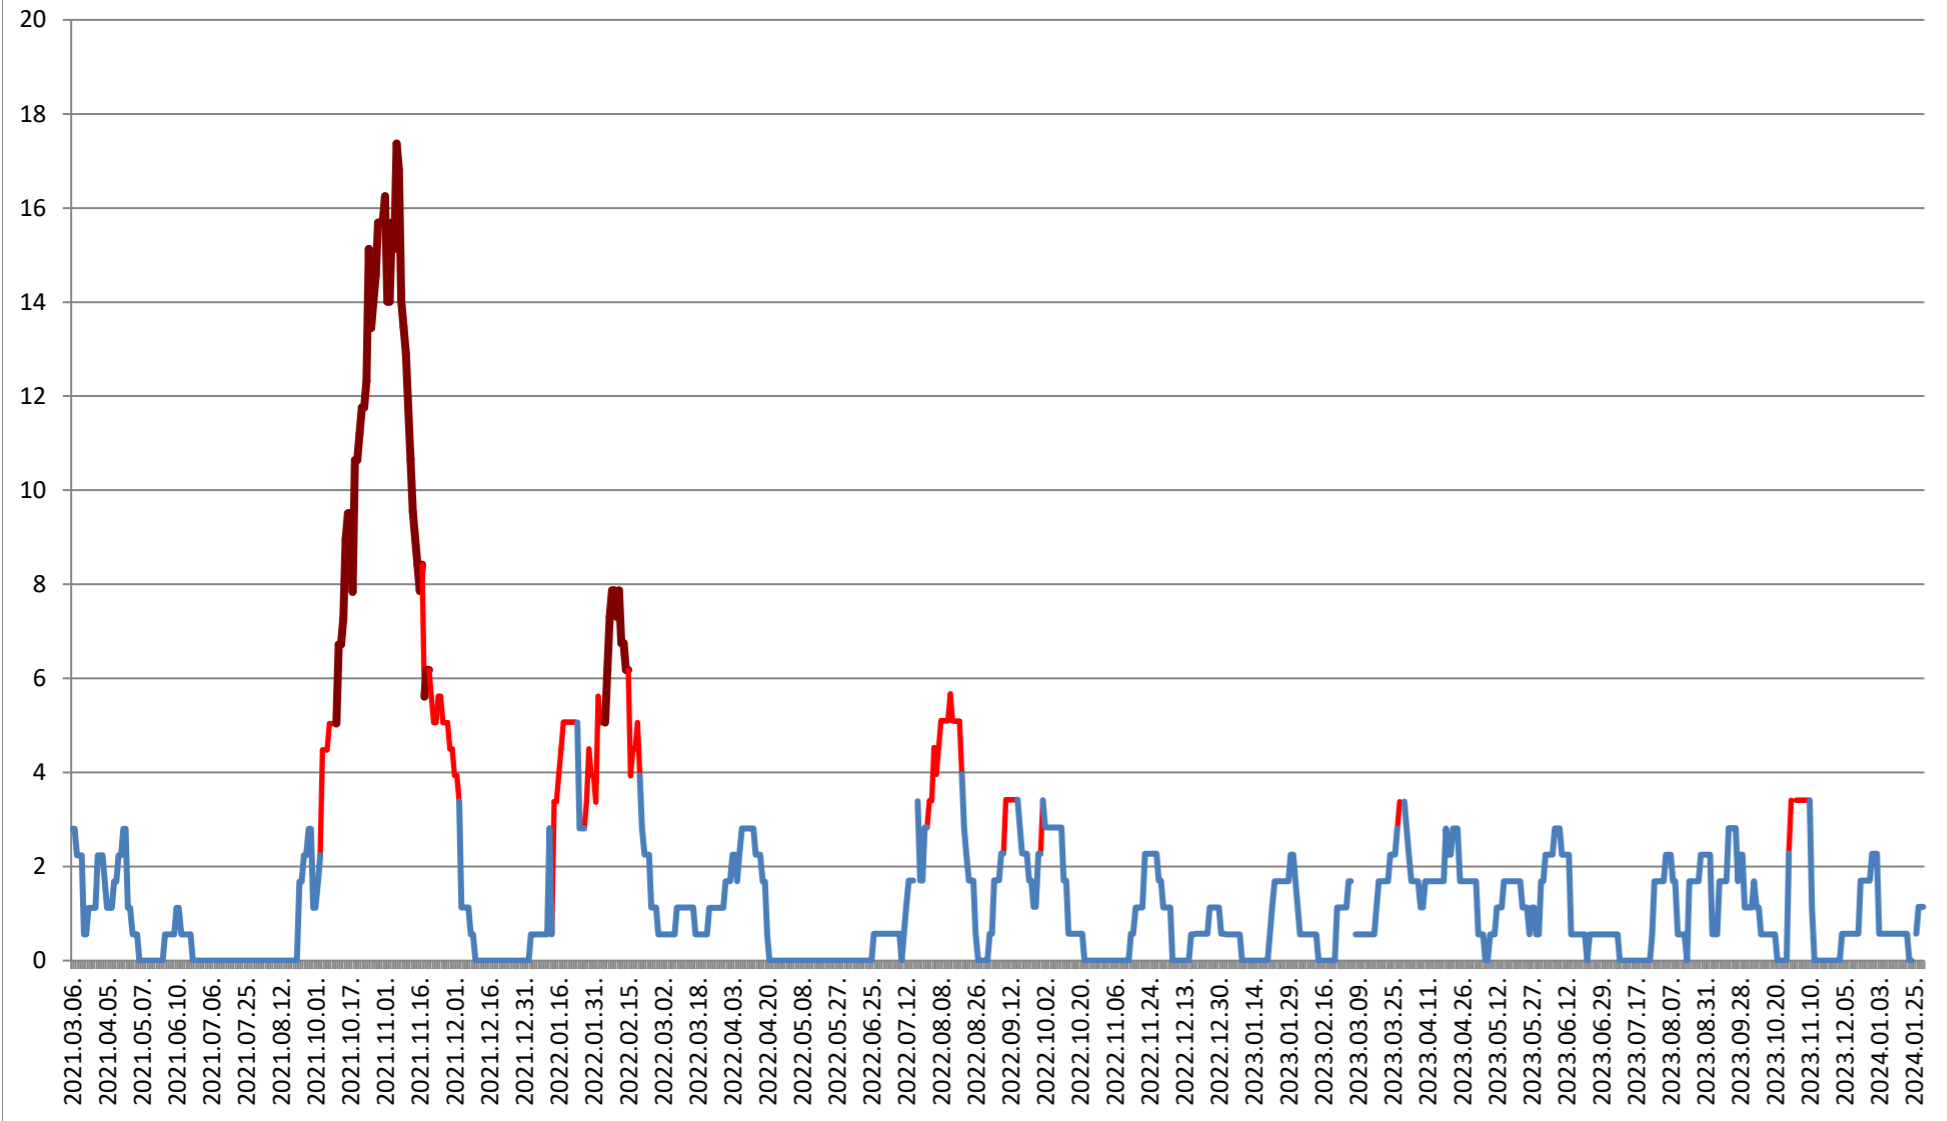

SÂNSIMION - Evolutia incidentei cumulate pe 14 zile la ‰ de locuitori
2021.03.07. - 2024.02.05.

SÂNTIMBRU - Evolutia incidentei cumulate pe 14 zile la % de locuitori 2021.03.07. - 2024.02.05.

SĂRMAȘ - Evolutia incidentei cumulate pe 14 zile la ‰ de locuitori 2021.03.07. - 2024.02.05.

SATU MARE - Evolutia incidentei cumulate pe 14 zile la ‰ de locuitori
2021.03.07. - 2024.02.05.

SECUIENI - Evolutia incidentei cumulate pe 14 zile la % de locuitori 2021.03.07. - 2024.02.05.

SICULENI - Evolutia incidentei cumulate pe 14 zile la % de locuitori 2021.03.07. - 2024.02.05.

ȘIMONEȘTI - Evolutia incidentei cumulate pe 14 zile la % de locuitori 2021.03.07. - 2024.02.05.

SUBCETATE - Evolutia incidentei cumulate pe 14 zile la % de locuitori 2021.03.07. - 2024.02.05.

SUSENI - Evolutia incidentei cumulate pe 14 zile la % de locuitori 2021.03.07. - 2024.02.05.