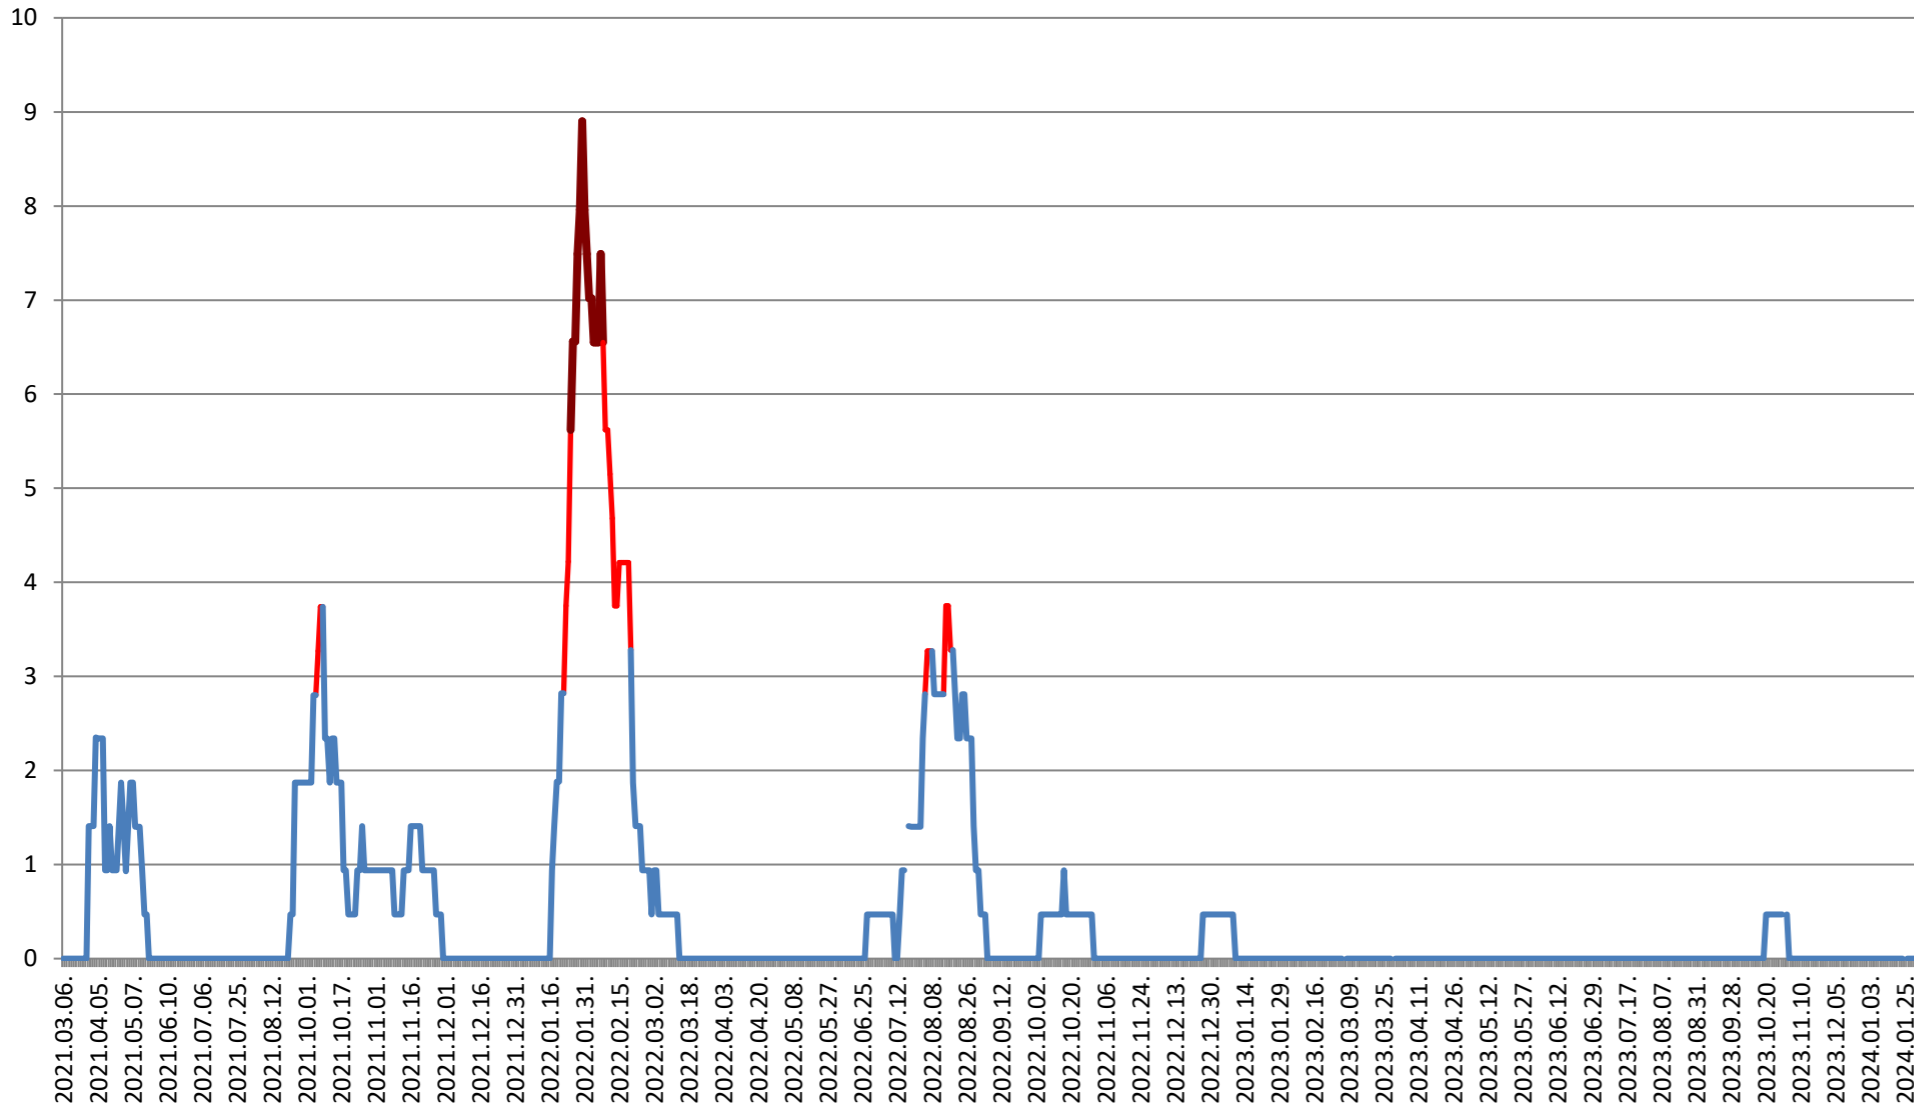

SATU MARE - Evolutia incidentei cumulate pe 14 zile la ‰ de locuitori
2021.03.07. - 2024.02.05.