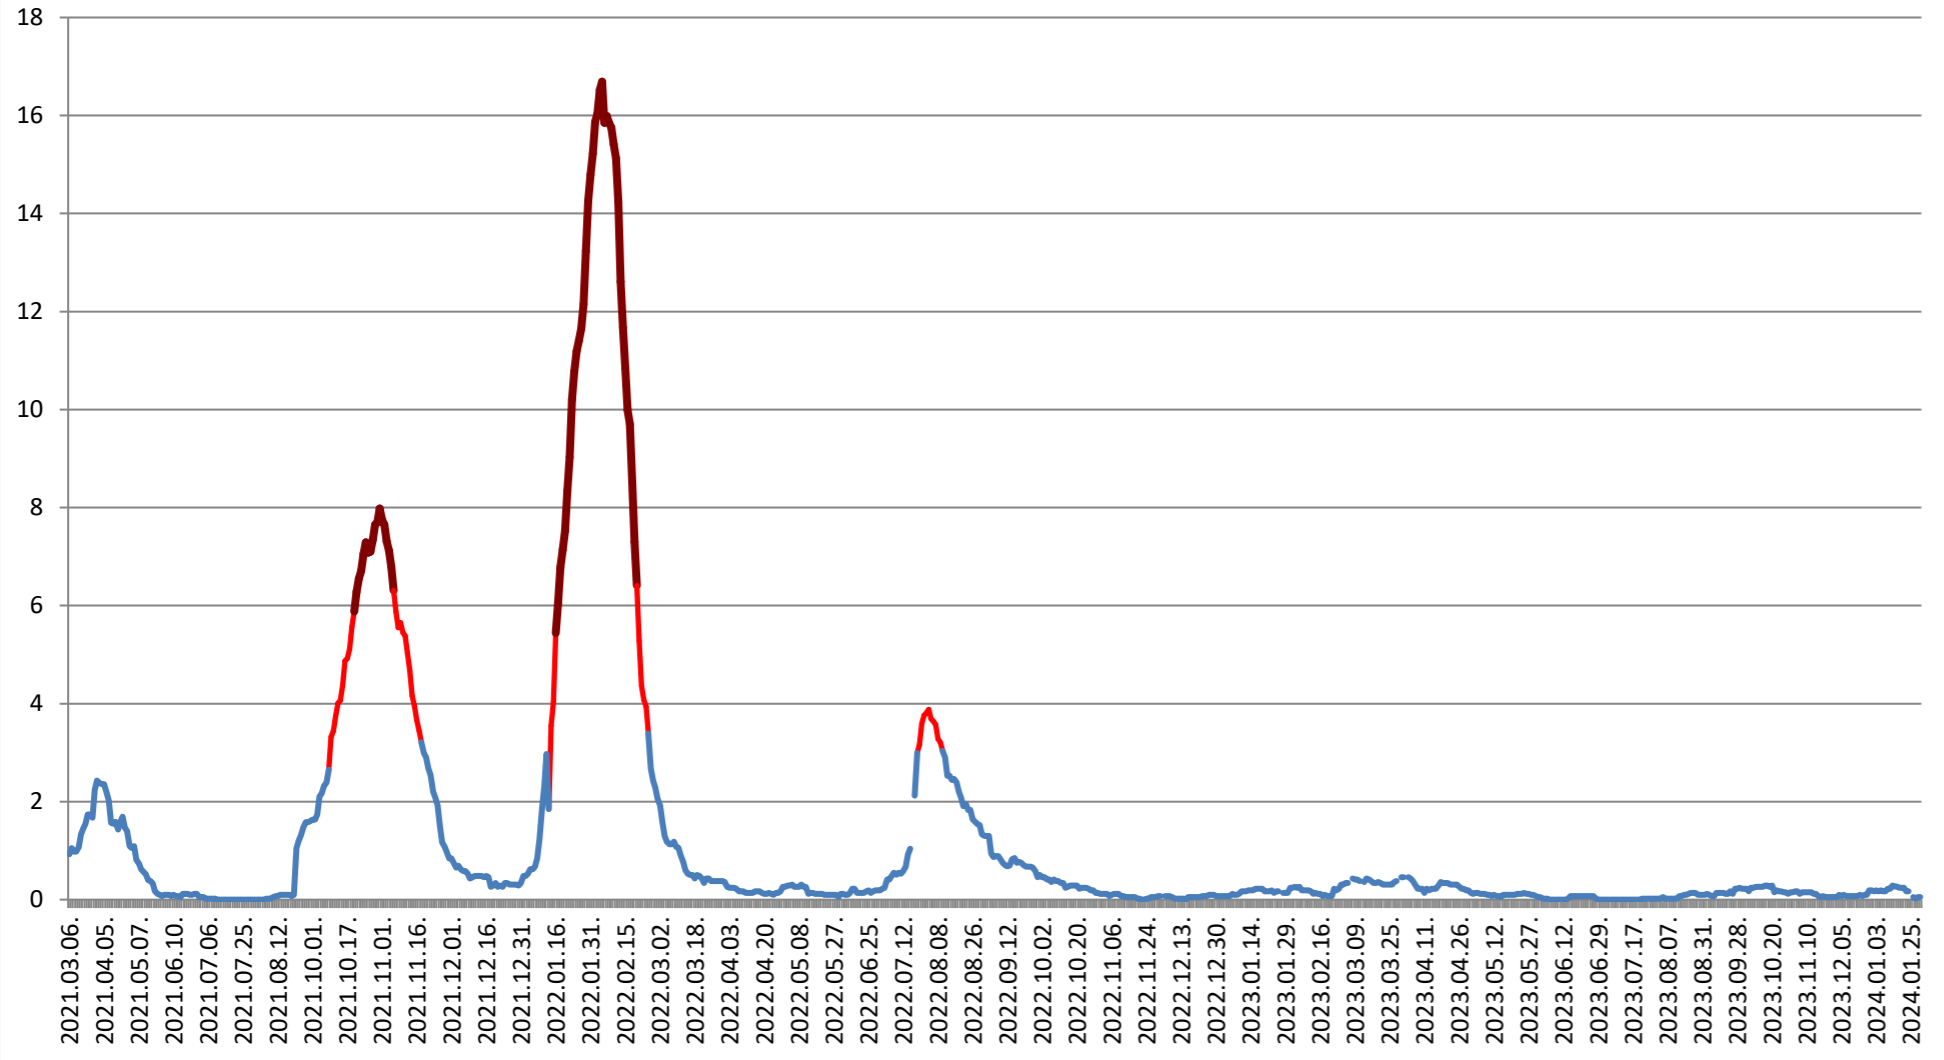

LELICENI - Evolutia incidentei cumulate pe 14 zile la ‰ de locuitori 2021.03.07. - 2024.02.05.

LUETA - Evolutia incidentei cumulate pe 14 zile la % de locuitori 2021.03.07. - 2024.02.05.

LUNCA DE JOS - Evolutia incidentei cumulate pe 14 zile la % de locuitori 2021.03.07. - 2024.02.05.

LUNCA DE SUS - Evolutia incidentei cumulate pe 14 zile la % de locuitori 2021.03.07. - 2024.02.05.

LUPENI - Evolutia incidentei cumulate pe 14 zile la ‰ de locuitori 2021.03.07. - 2024.02.05.

MĂDĂRAȘ - Evolutia incidentei cumulate pe 14 zile la ‰ de locuitori 2021.03.07. - 2024.02.05.

MĂRTINIȘ - Evolutia incidentei cumulate pe 14 zile la ‰ de locuitori 2021.03.07. - 2024.02.05.

MEREȘTI - Evolutia incidentei cumulate pe 14 zile la ‰ de locuitori 2021.03.07. - 2024.02.05.

**MUNICIPIUL MIERCUREA-CIUC - Evolutia incidentei cumulate pe 14 zile la %
de locuitori
2021.03.07. - 2024.02.05.**