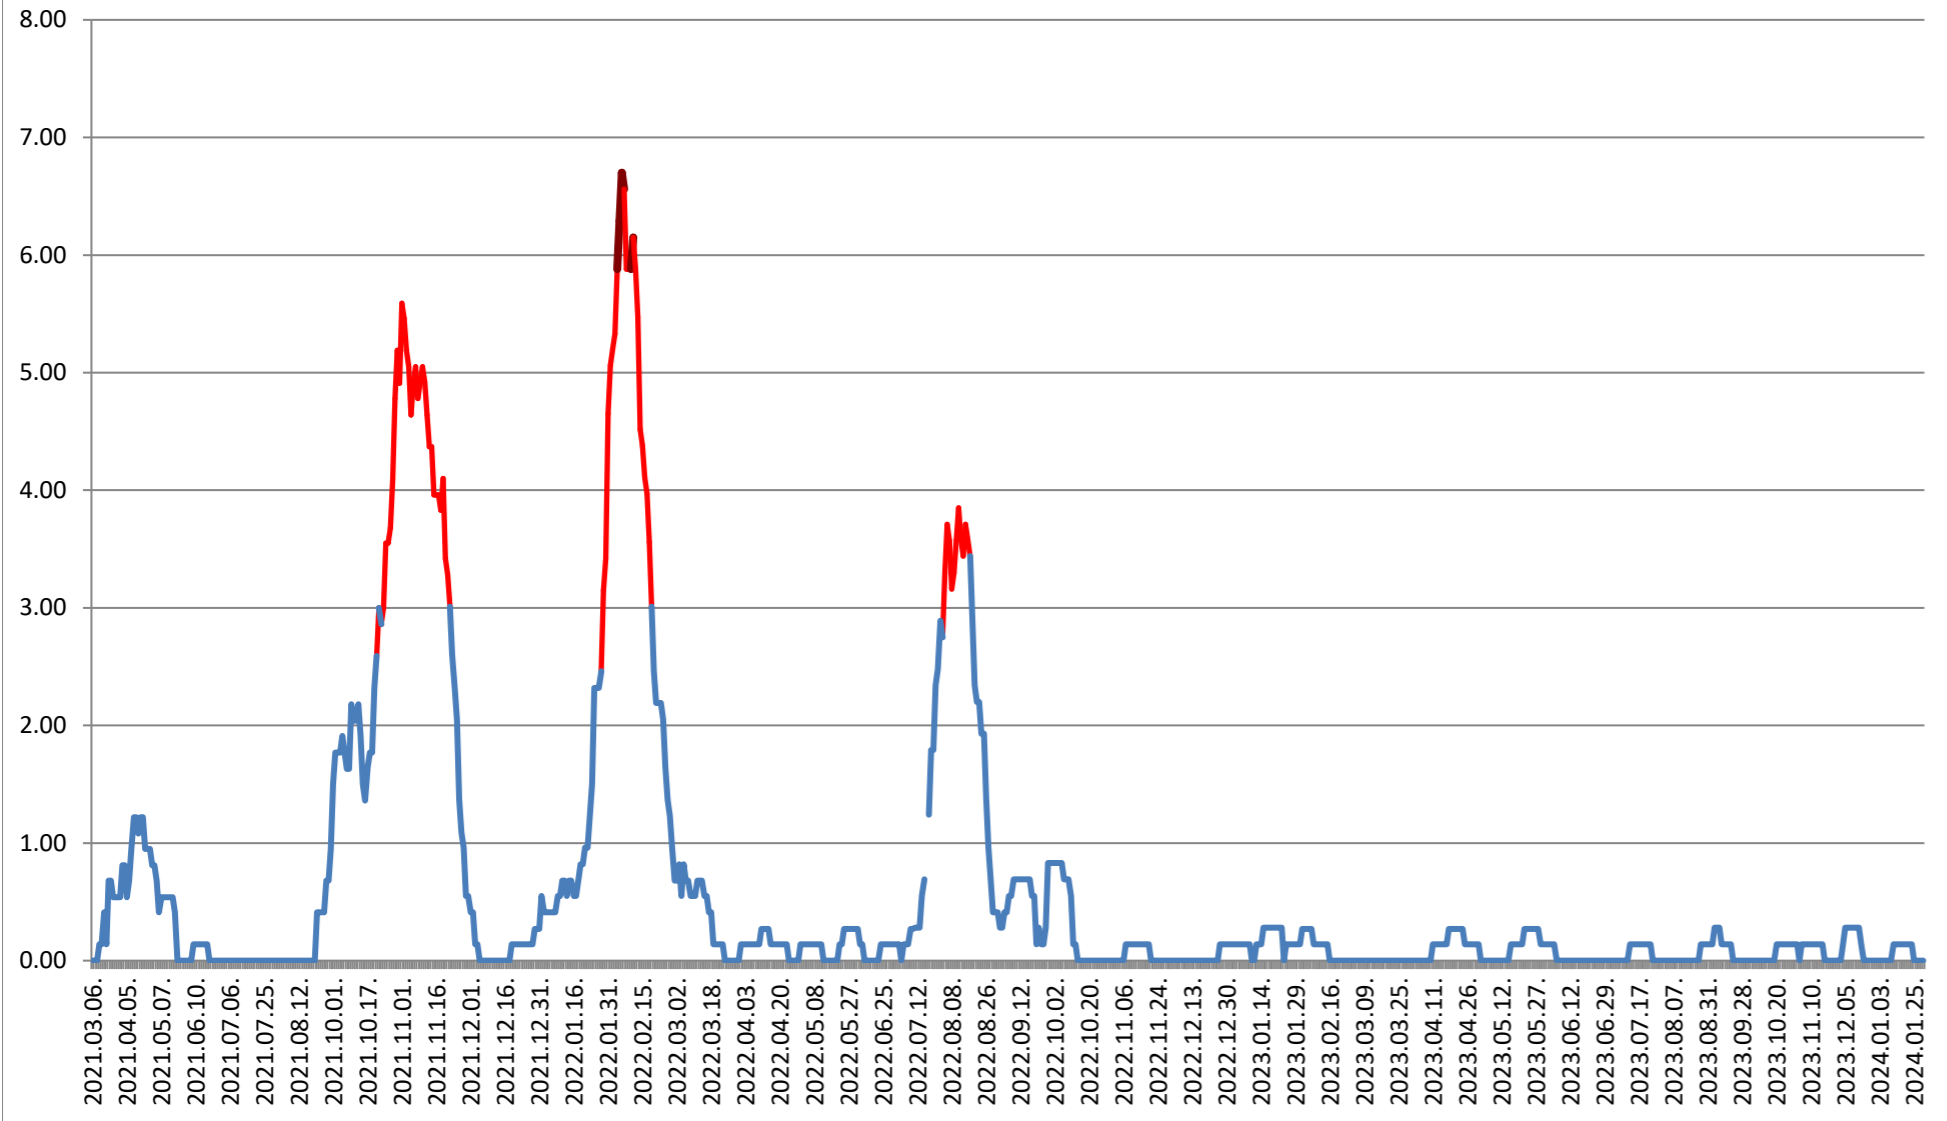

ATID - Evolutia incidentei cumulate pe 14 zile la ‰ de locuitori 2021.03.07. - 2024.02.05.

AVRĂMEȘTI - Evolutia incidentei cumulate pe 14 zile la ‰ de locuitori 2021.03.07. - 2024.02.05.

ORAȘ BĂILE TUȘNAD - Evolutia incidentei cumulate pe 14 zile la % de locuitori

2021.03.07. - 2024.02.05.

ORAȘ BĂLAN - Evolutia incidentei cumulate pe 14 zile la % de locuitori 2021.03.07. - 2024.02.05.

BILBOR - Evolutia incidentei cumulate pe 14 zile la % de locuitori 2021.03.07. - 2024.02.05.

ORAȘ BORSEC - Evolutia incidentei cumulate pe 14 zile la ‰ de locuitori 2021.03.07. - 2024.02.05.

BRĂDEȘTI - Evolutia incidentei cumulate pe 14 zile la ‰ de locuitori 2021.03.07. - 2024.02.05.

CĂPÂLNIȚA - Evolutia incidentei cumulate pe 14 zile la % de locuitori 2021.03.07. - 2024.02.05.

CÂRȚA - Evolutia incidentei cumulate pe 14 zile la ‰ de locuitori 2021.03.07. - 2024.02.05.

CICEU - Evolutia incidentei cumulate pe 14 zile la % de locuitori 2021.03.07. - 2024.02.05.

CIUCSÂNGEORGIU - Evolutia incidentei cumulate pe 14 zile la % de locuitori