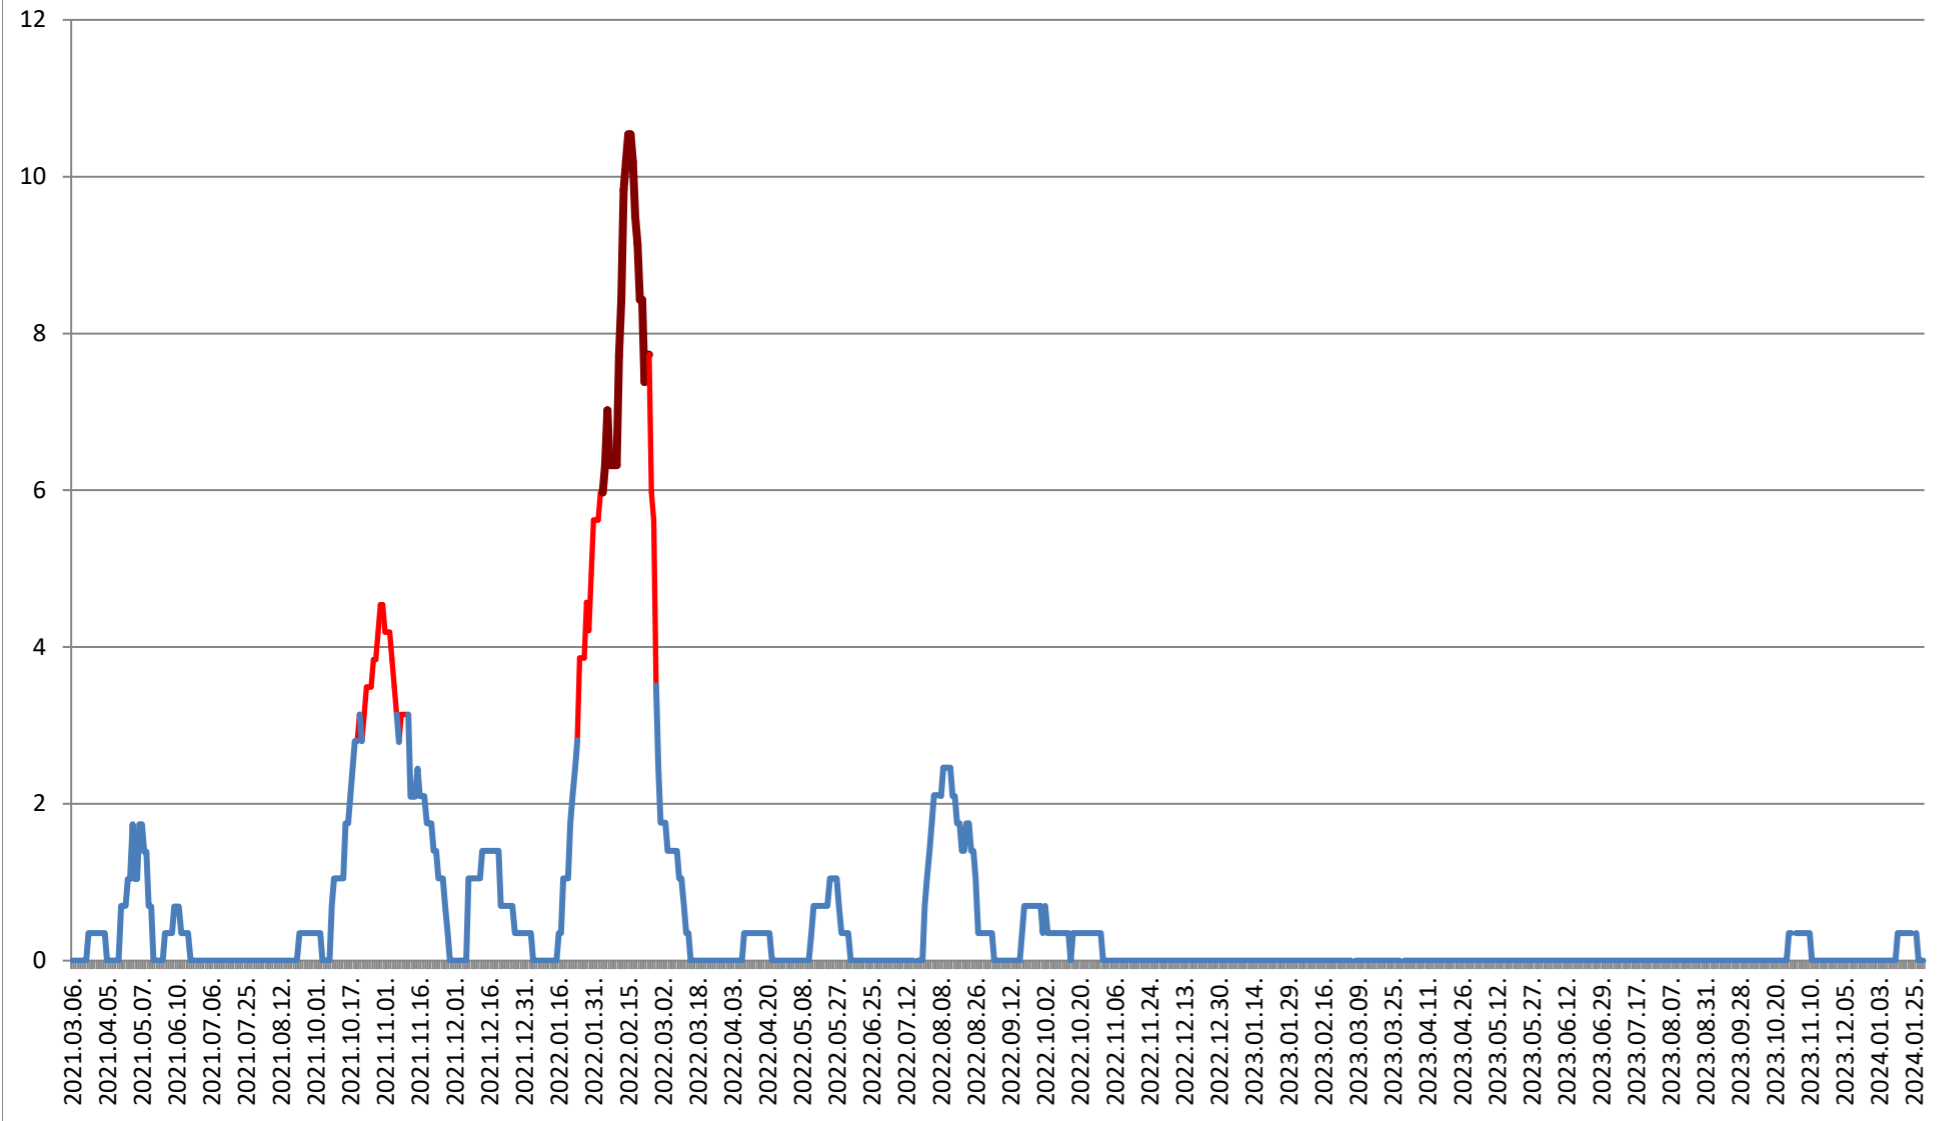

SECUIENI - Evolutia incidentei cumulate pe 14 zile la % de locuitori 2021.03.07. - 2024.02.05.