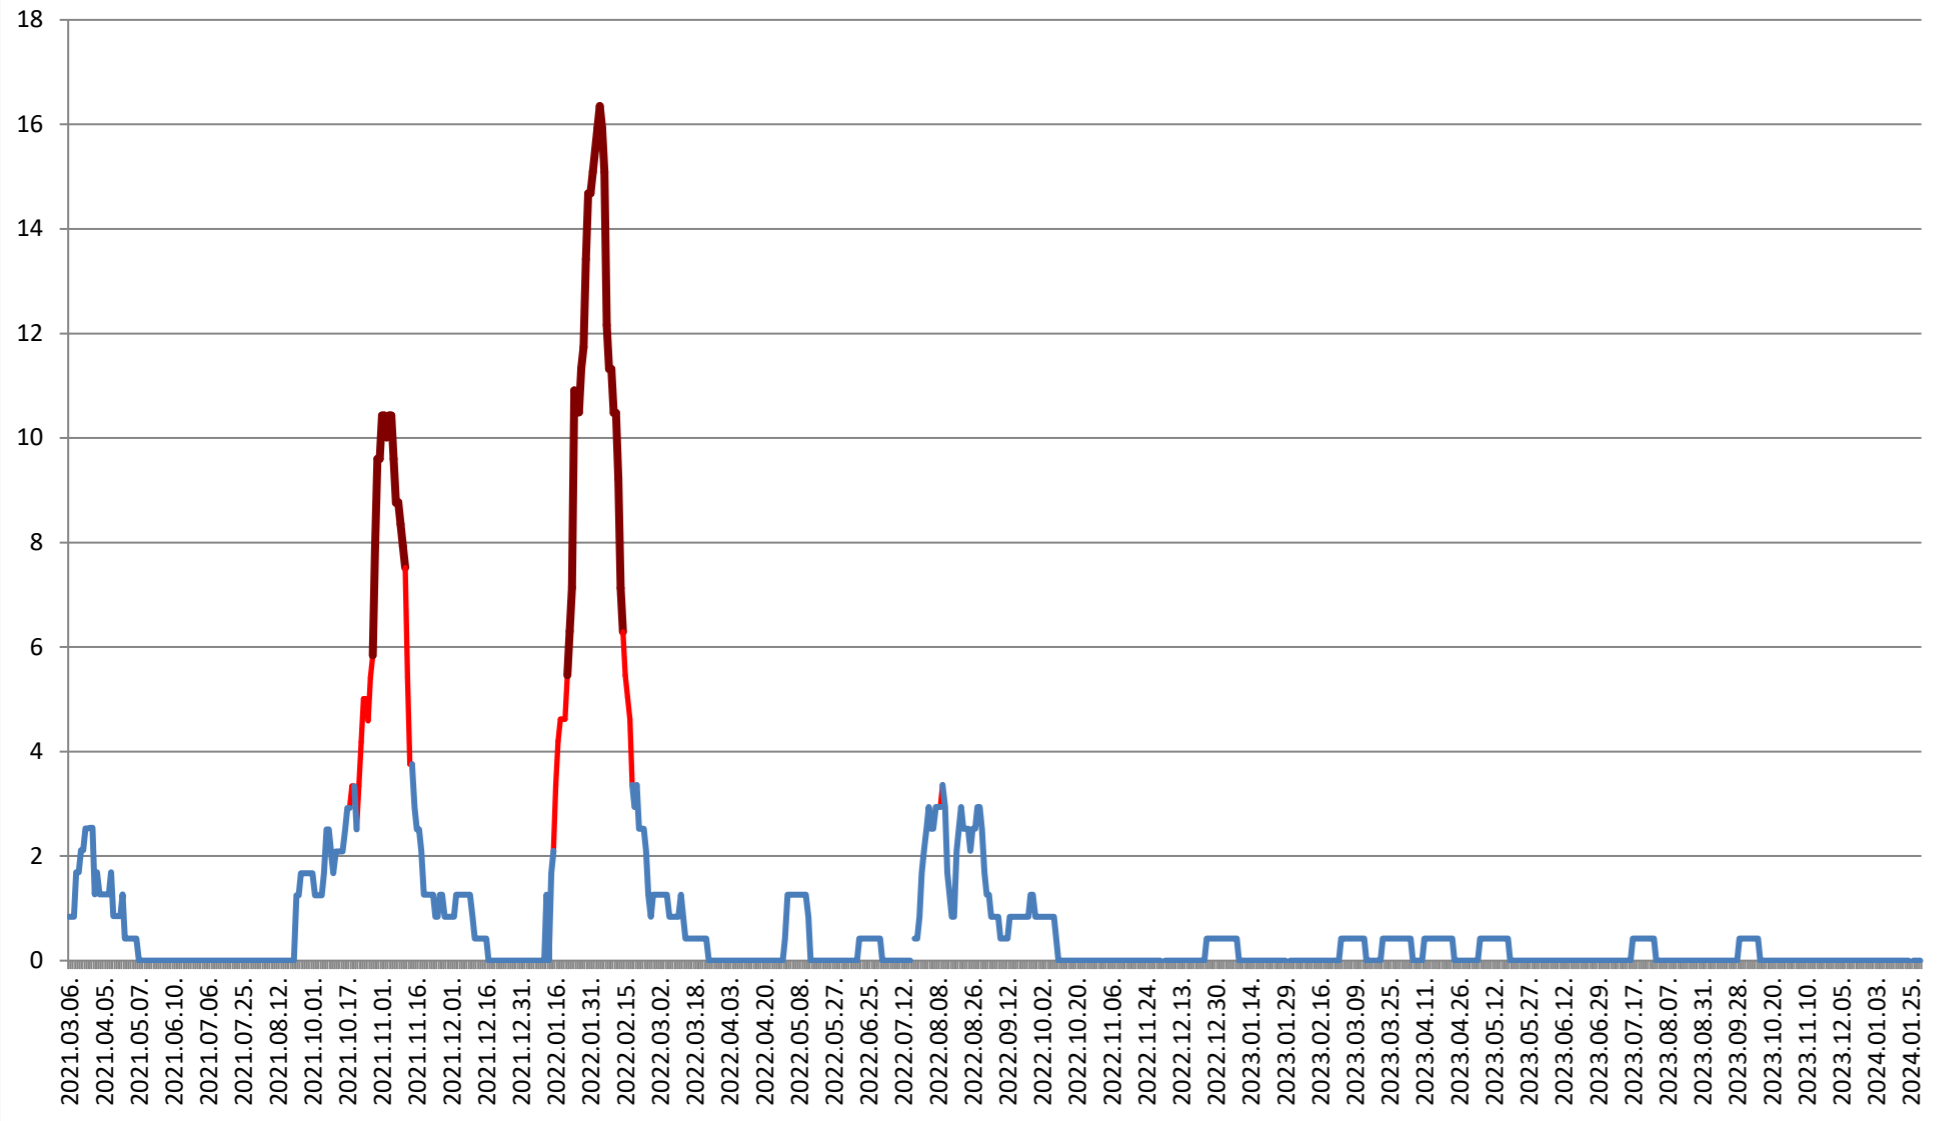

FRUMOASA - Evolutia incidentei cumulate pe 14 zile la ‰ de locuitori 2021.03.07. - 2024.02.05.

GĂLĂUȚAȘ - Evolutia incidentei cumulate pe 14 zile la % de locuitori 2021.03.07. - 2024.02.05.

MUNICIPIUL GHEORGHENI - Evolutia incidentei cumulate pe 14 zile la ‰ de locuitori

2021.03.07. - 2024.02.05.

JOSENI - Evolutia incidentei cumulate pe 14 zile la ‰ de locuitori 2021.03.07. - 2024.02.05.

LĂZAREA - Evolutia incidentei cumulate pe 14 zile la % de locuitori
2021.03.07. - 2024.02.05.

LELICENI - Evolutia incidentei cumulate pe 14 zile la ‰ de locuitori 2021.03.07. - 2024.02.05.

LUETA - Evolutia incidentei cumulate pe 14 zile la % de locuitori 2021.03.07. - 2024.02.05.

LUNCA DE JOS - Evolutia incidentei cumulate pe 14 zile la % de locuitori 2021.03.07. - 2024.02.05.