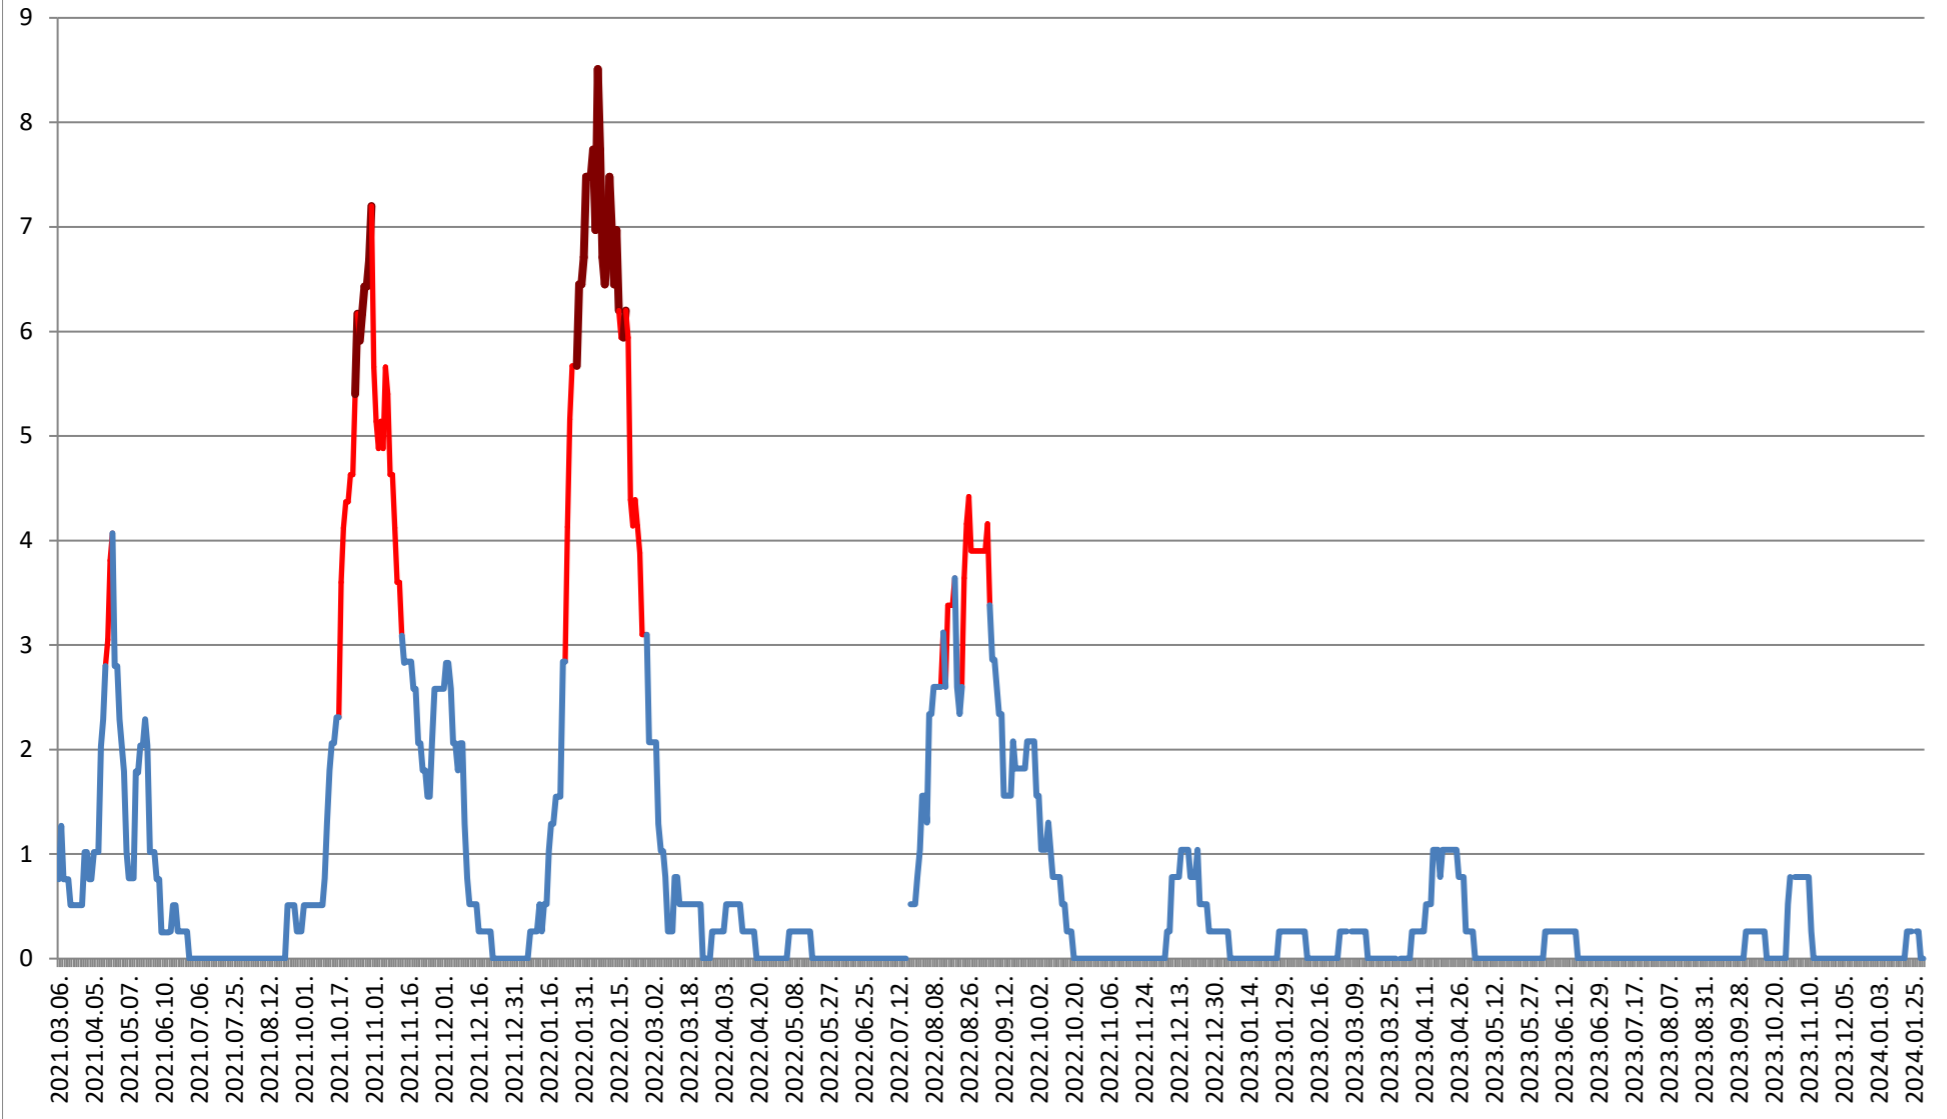

SATU MARE - Evolutia incidentei cumulate pe 14 zile la ‰ de locuitori
2021.03.07. - 2024.02.05.

SECUIENI - Evolutia incidentei cumulate pe 14 zile la % de locuitori 2021.03.07. - 2024.02.05.

SICULENI - Evolutia incidentei cumulate pe 14 zile la % de locuitori 2021.03.07. - 2024.02.05.

ȘIMONEȘTI - Evolutia incidentei cumulate pe 14 zile la % de locuitori 2021.03.07. - 2024.02.05.

SUBCETATE - Evolutia incidentei cumulate pe 14 zile la % de locuitori 2021.03.07. - 2024.02.05.

SUSENI - Evolutia incidentei cumulate pe 14 zile la % de locuitori 2021.03.07. - 2024.02.05.