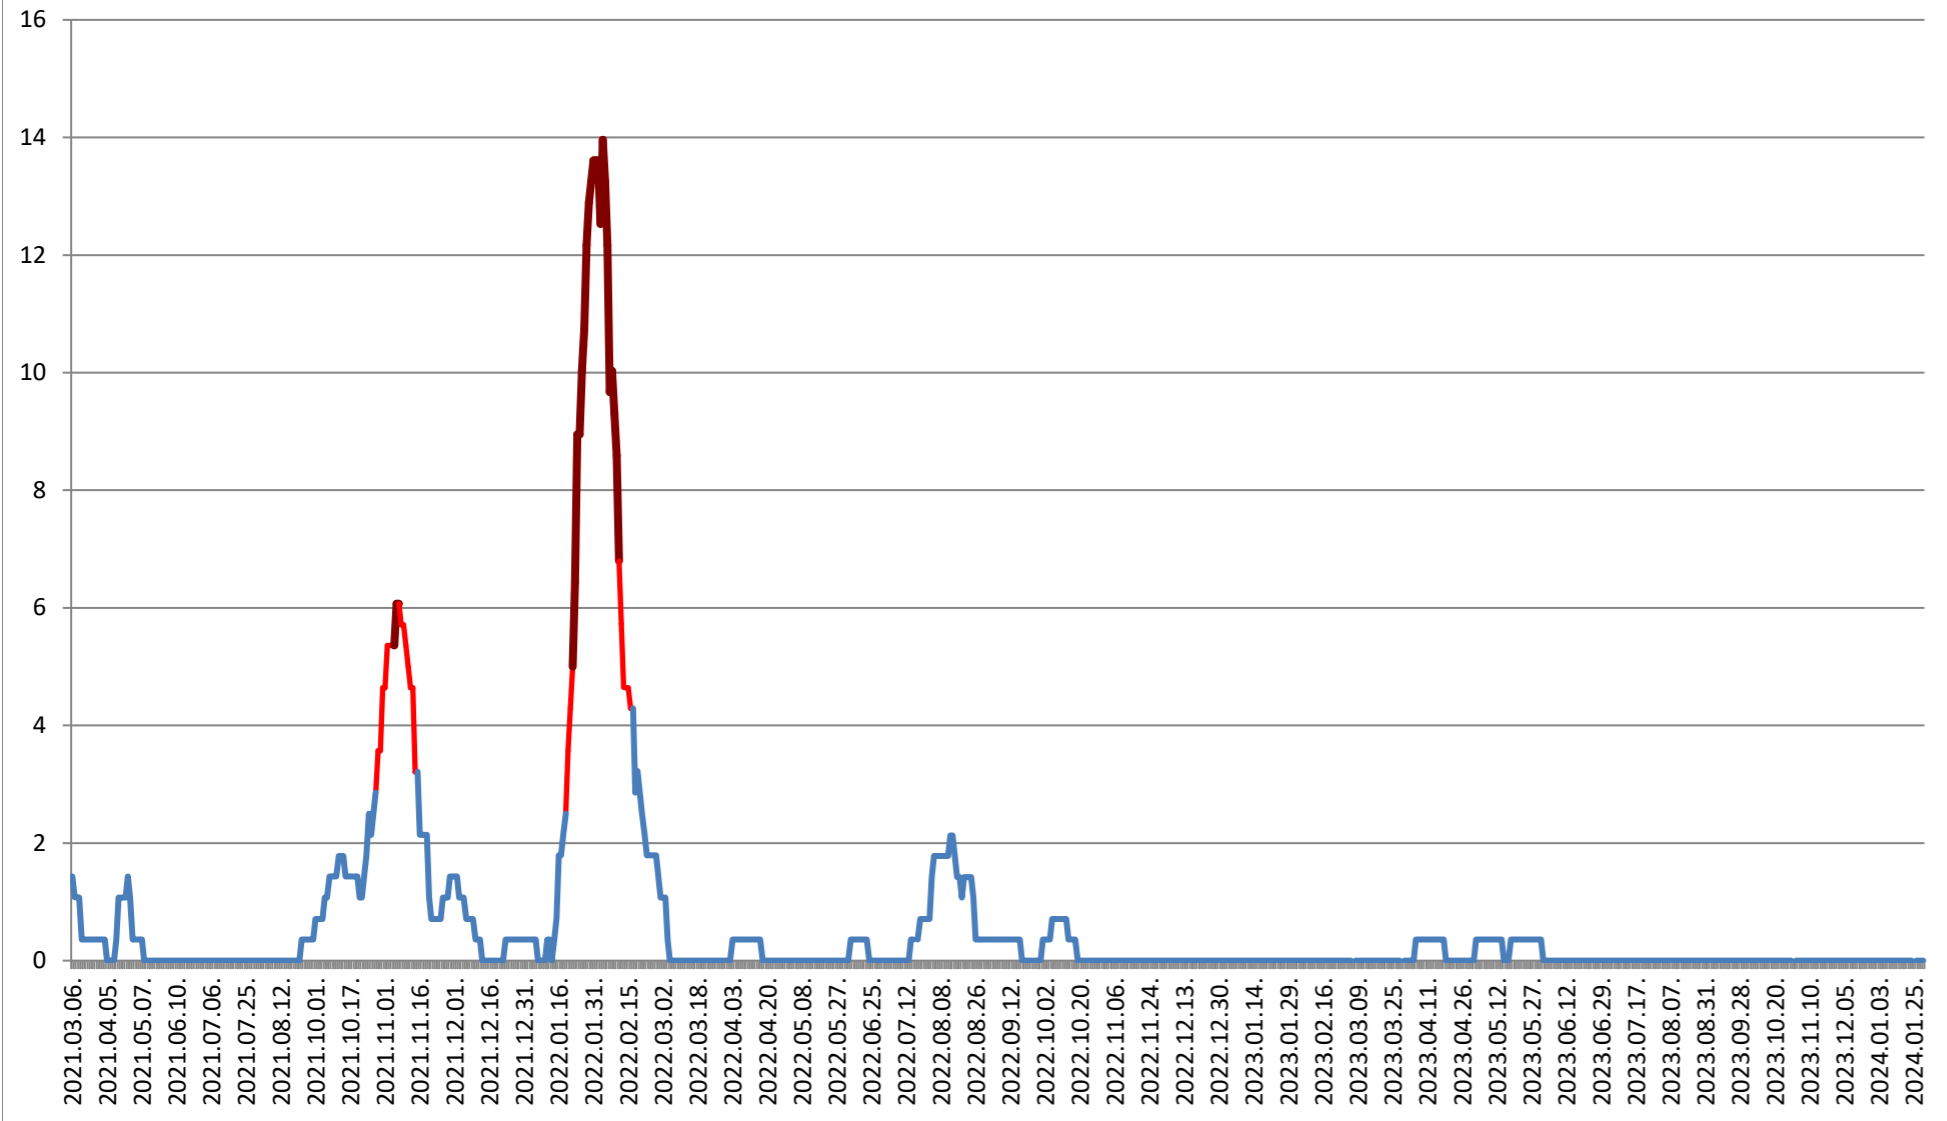

SICULENI - Evolutia incidentei cumulate pe 14 zile la % de locuitori 2021.03.07. - 2024.02.05.