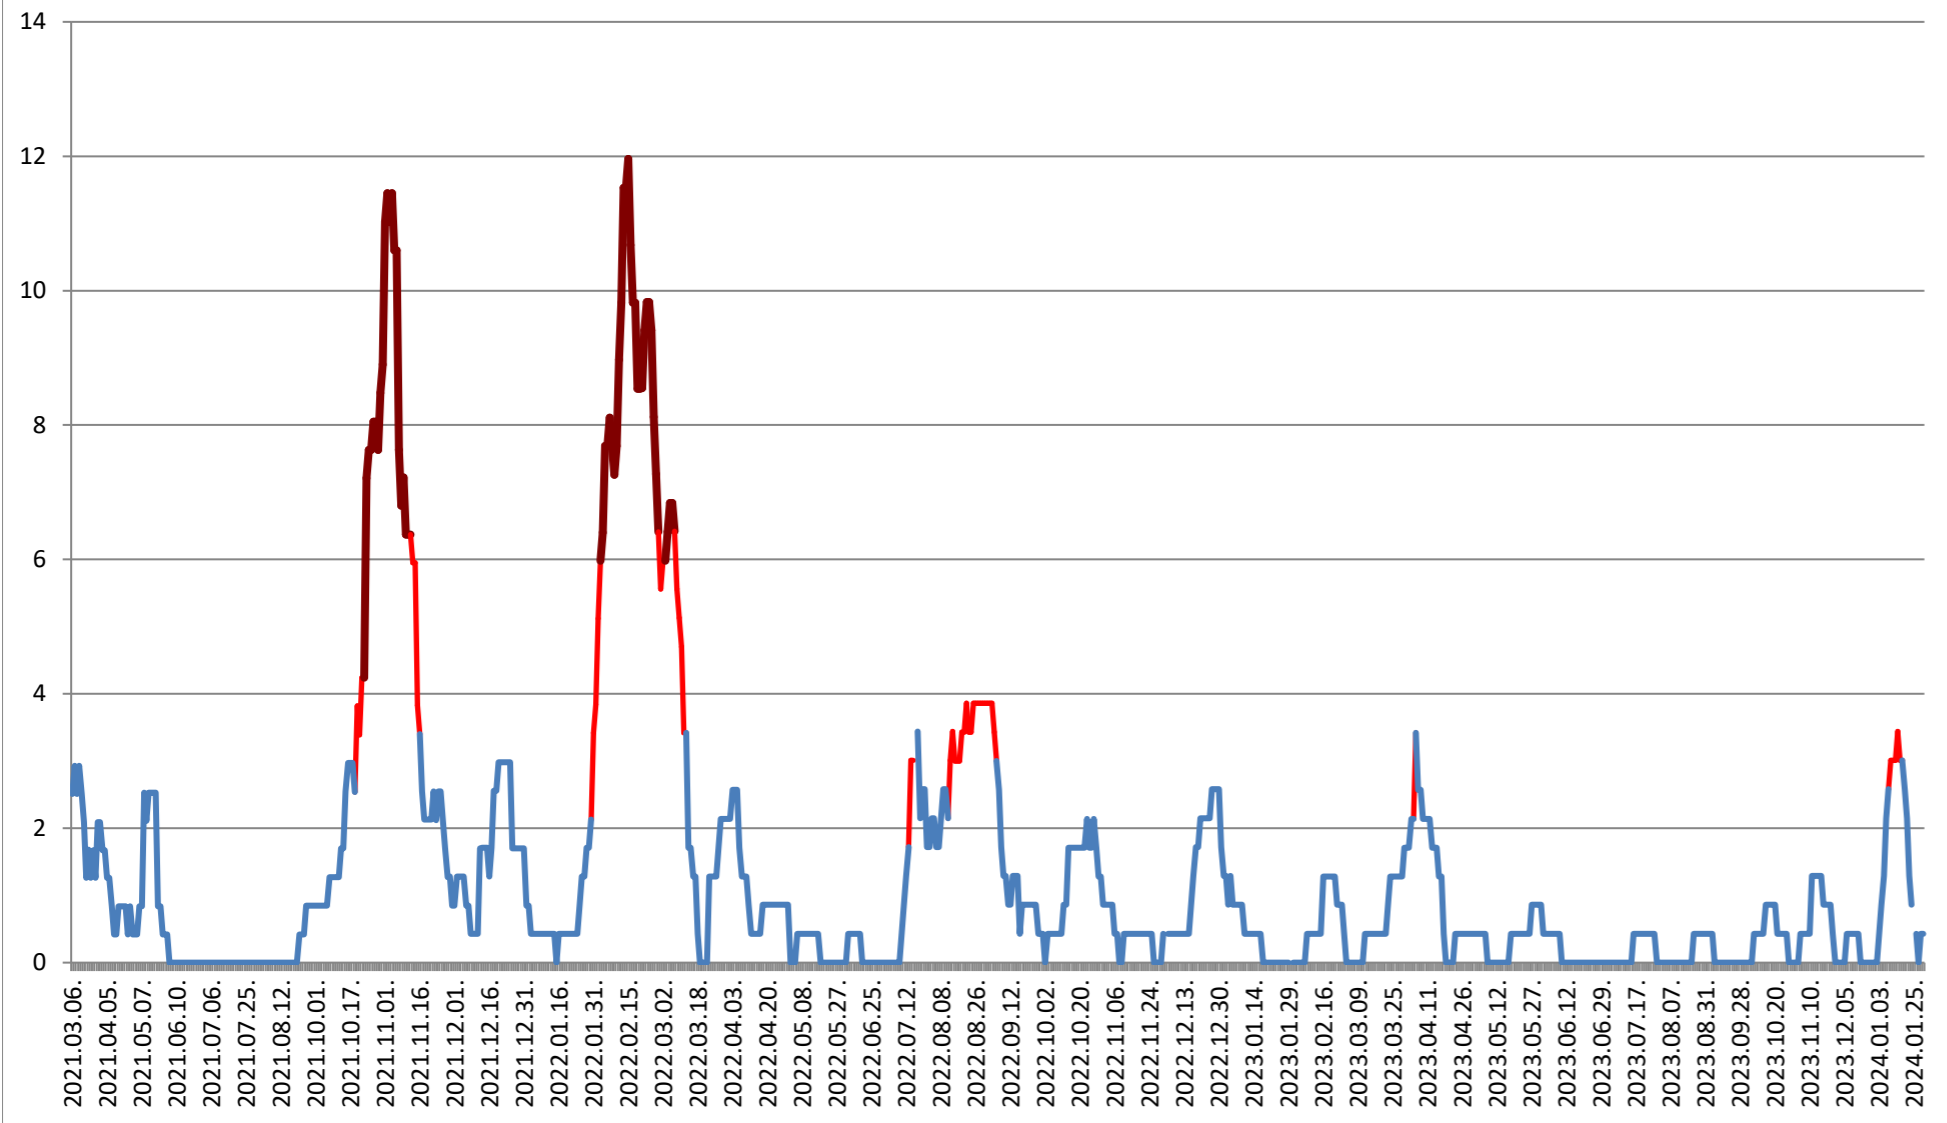

2021.03.07. - 2024.02.05.

DĂNEȘTI - Evolutia incidentei cumulate pe 14 zile la ‰ de locuitori 2021.03.07. - 2024.02.05.

DÂRJIU - Evolutia incidentei cumulate pe 14 zile la ‰ de locuitori 2021.03.07. - 2024.02.05.

DEALU - Evolutia incidentei cumulate pe 14 zile la ‰ de locuitori 2021.03.07. - 2024.02.05.

DITRĂU - Evolutia incidentei cumulate pe 14 zile la % de locuitori 2021.03.07. - 2024.02.05.

FELICENI - Evolutia incidentei cumulate pe 14 zile la ‰ de locuitori 2021.03.07. - 2024.02.05.

FRUMOASA - Evolutia incidentei cumulate pe 14 zile la ‰ de locuitori 2021.03.07. - 2024.02.05.

GĂLĂUȚAȘ - Evolutia incidentei cumulate pe 14 zile la % de locuitori 2021.03.07. - 2024.02.05.

MUNICIPIUL GHEORGHENI - Evolutia incidentei cumulate pe 14 zile la ‰ de locuitori

2021.03.07. - 2024.02.05.

JOSENI - Evolutia incidentei cumulate pe 14 zile la ‰ de locuitori 2021.03.07. - 2024.02.05.

LĂZAREA - Evolutia incidentei cumulate pe 14 zile la % de locuitori
2021.03.07. - 2024.02.05.