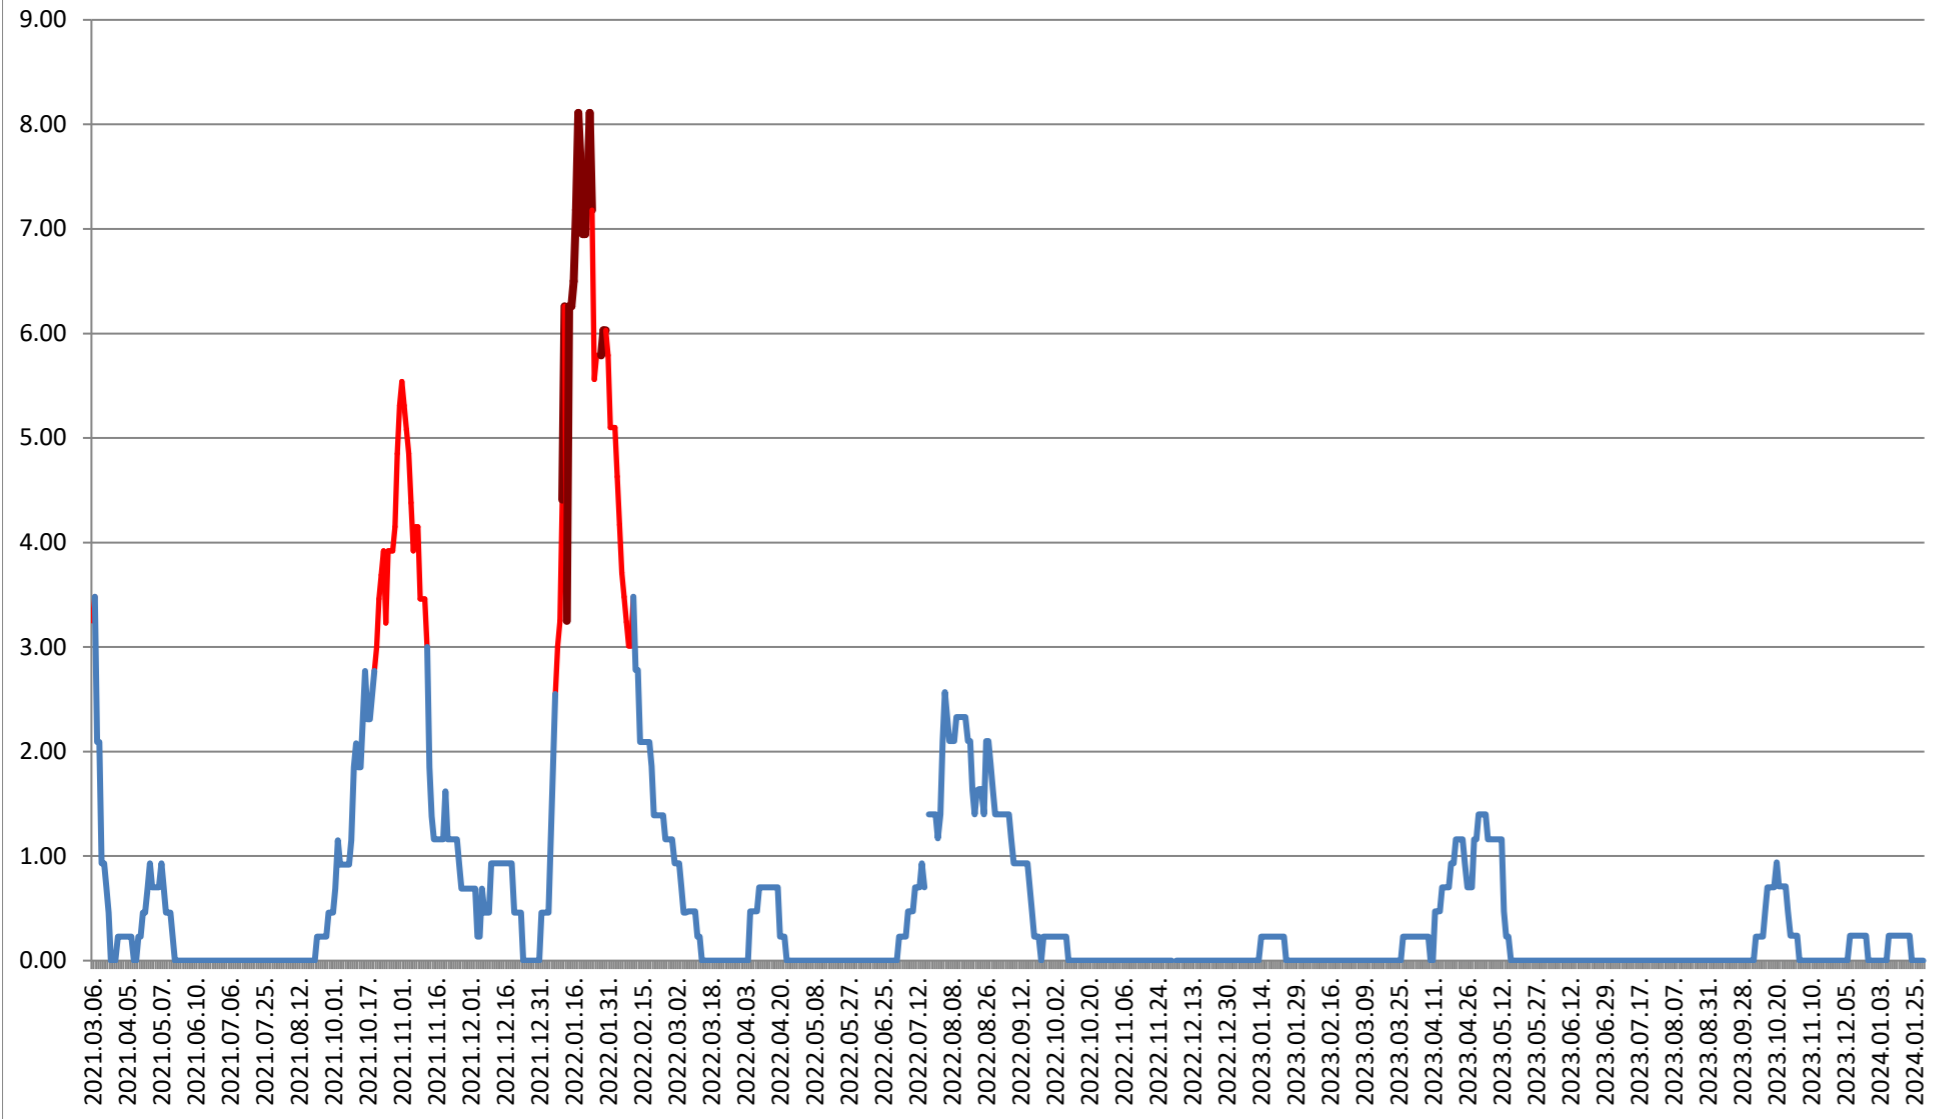

2021.03.07. - 2024.02.05.

ORAȘ BĂLAN - Evolutia incidentei cumulate pe 14 zile la % de locuitori 2021.03.07. - 2024.02.05.

BILBOR - Evolutia incidentei cumulate pe 14 zile la % de locuitori 2021.03.07. - 2024.02.05.

ORAȘ BORSEC - Evolutia incidentei cumulate pe 14 zile la ‰ de locuitori 2021.03.07. - 2024.02.05.

BRĂDEȘTI - Evolutia incidentei cumulate pe 14 zile la ‰ de locuitori 2021.03.07. - 2024.02.05.

CĂPÂLNIȚA - Evolutia incidentei cumulate pe 14 zile la % de locuitori 2021.03.07. - 2024.02.05.

CÂRȚA - Evolutia incidentei cumulate pe 14 zile la ‰ de locuitori 2021.03.07. - 2024.02.05.

CICEU - Evolutia incidentei cumulate pe 14 zile la % de locuitori 2021.03.07. - 2024.02.05.

CIUCSÂNGEORGIU - Evolutia incidentei cumulate pe 14 zile la % de locuitori

2021.03.07. - 2024.02.05.

CIUMANI - Evolutia incidentei cumulate pe 14 zile la % de locuitori 2021.03.07. - 2024.02.05.

CORBU - Evolutia incidentei cumulate pe 14 zile la ‰ de locuitori 2021.03.07. - 2024.02.05.