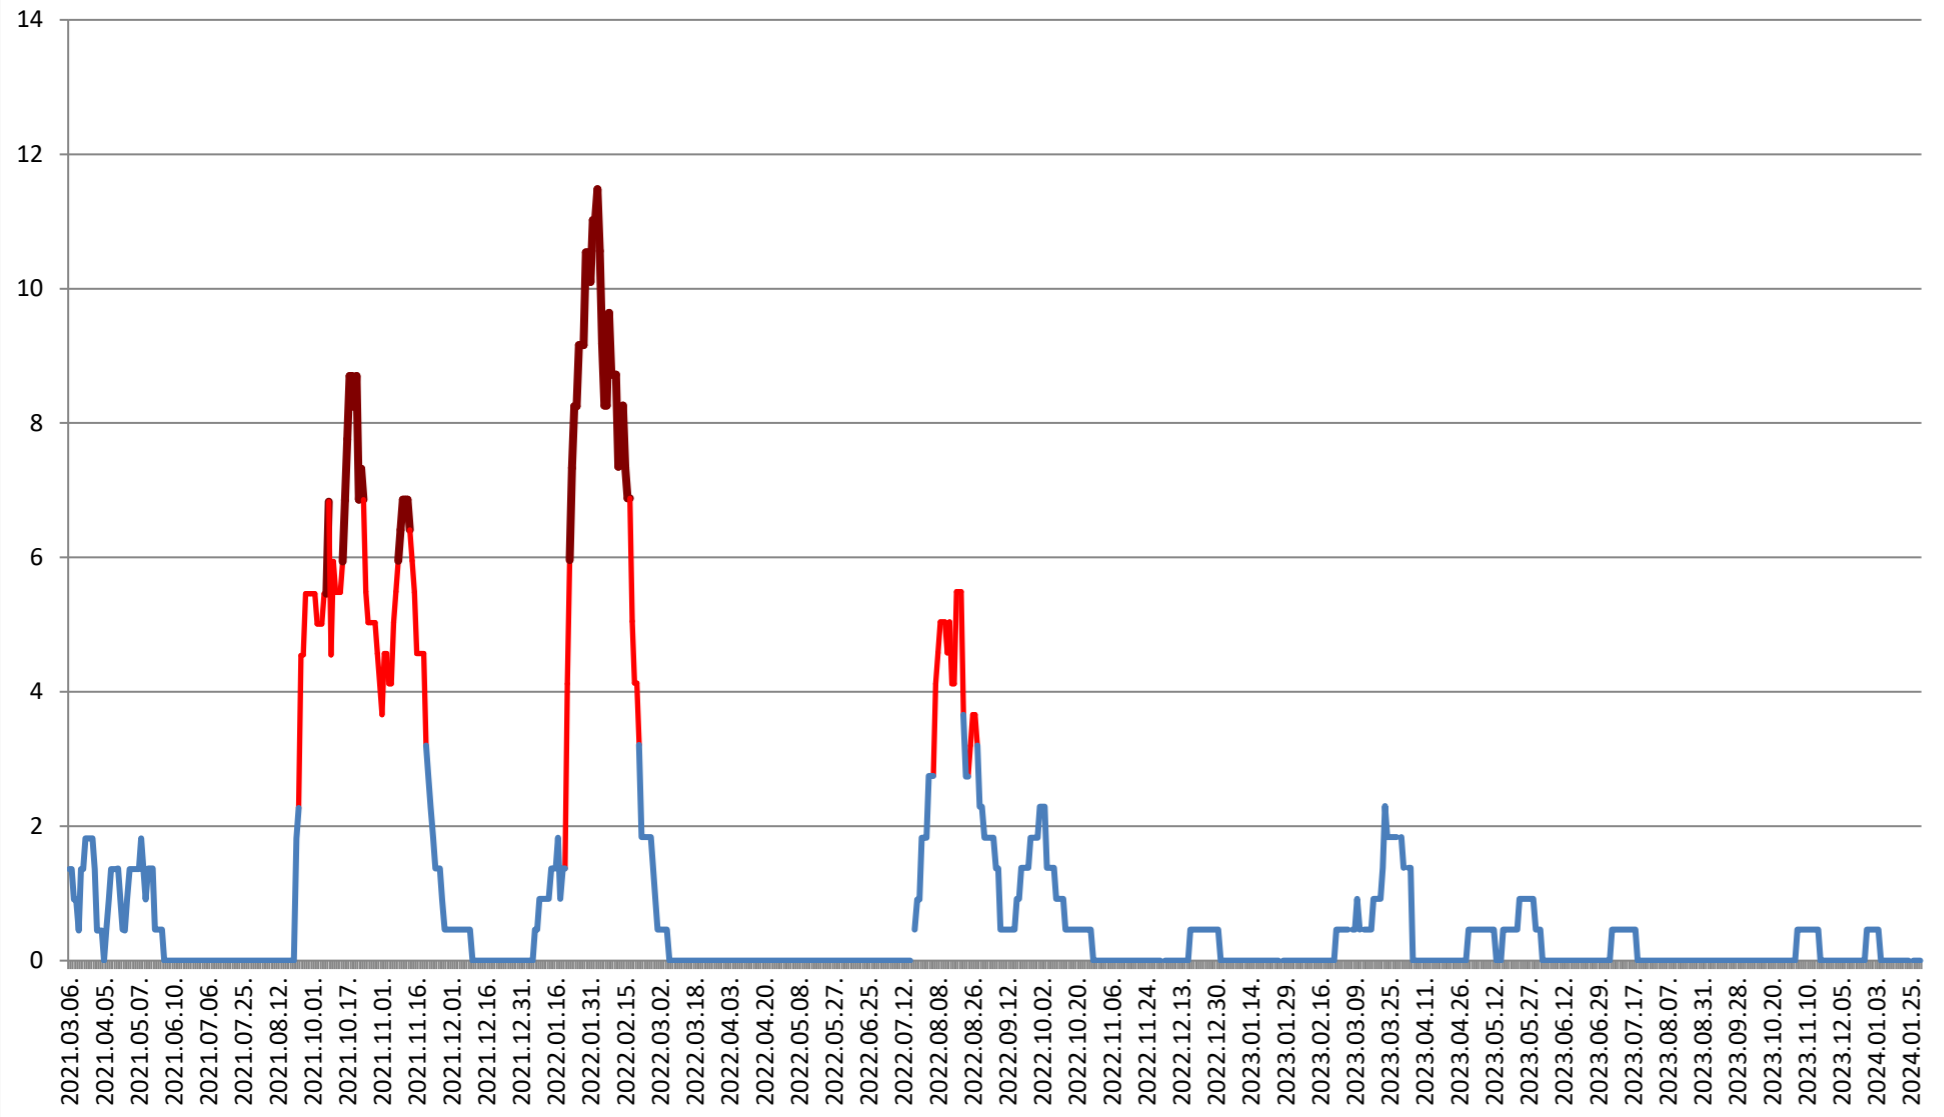

2021.03.07. - 2024.02.05.

JOSENI - Evolutia incidentei cumulate pe 14 zile la ‰ de locuitori 2021.03.07. - 2024.02.05.

LĂZAREA - Evolutia incidentei cumulate pe 14 zile la % de locuitori
2021.03.07. - 2024.02.05.

LELICENI - Evolutia incidentei cumulate pe 14 zile la ‰ de locuitori 2021.03.07. - 2024.02.05.

LUETA - Evolutia incidentei cumulate pe 14 zile la % de locuitori 2021.03.07. - 2024.02.05.

LUNCA DE JOS - Evolutia incidentei cumulate pe 14 zile la % de locuitori 2021.03.07. - 2024.02.05.

LUNCA DE SUS - Evolutia incidentei cumulate pe 14 zile la % de locuitori 2021.03.07. - 2024.02.05.

LUPENI - Evolutia incidentei cumulate pe 14 zile la ‰ de locuitori 2021.03.07. - 2024.02.05.

MĂDĂRAȘ - Evolutia incidentei cumulate pe 14 zile la ‰ de locuitori 2021.03.07. - 2024.02.05.