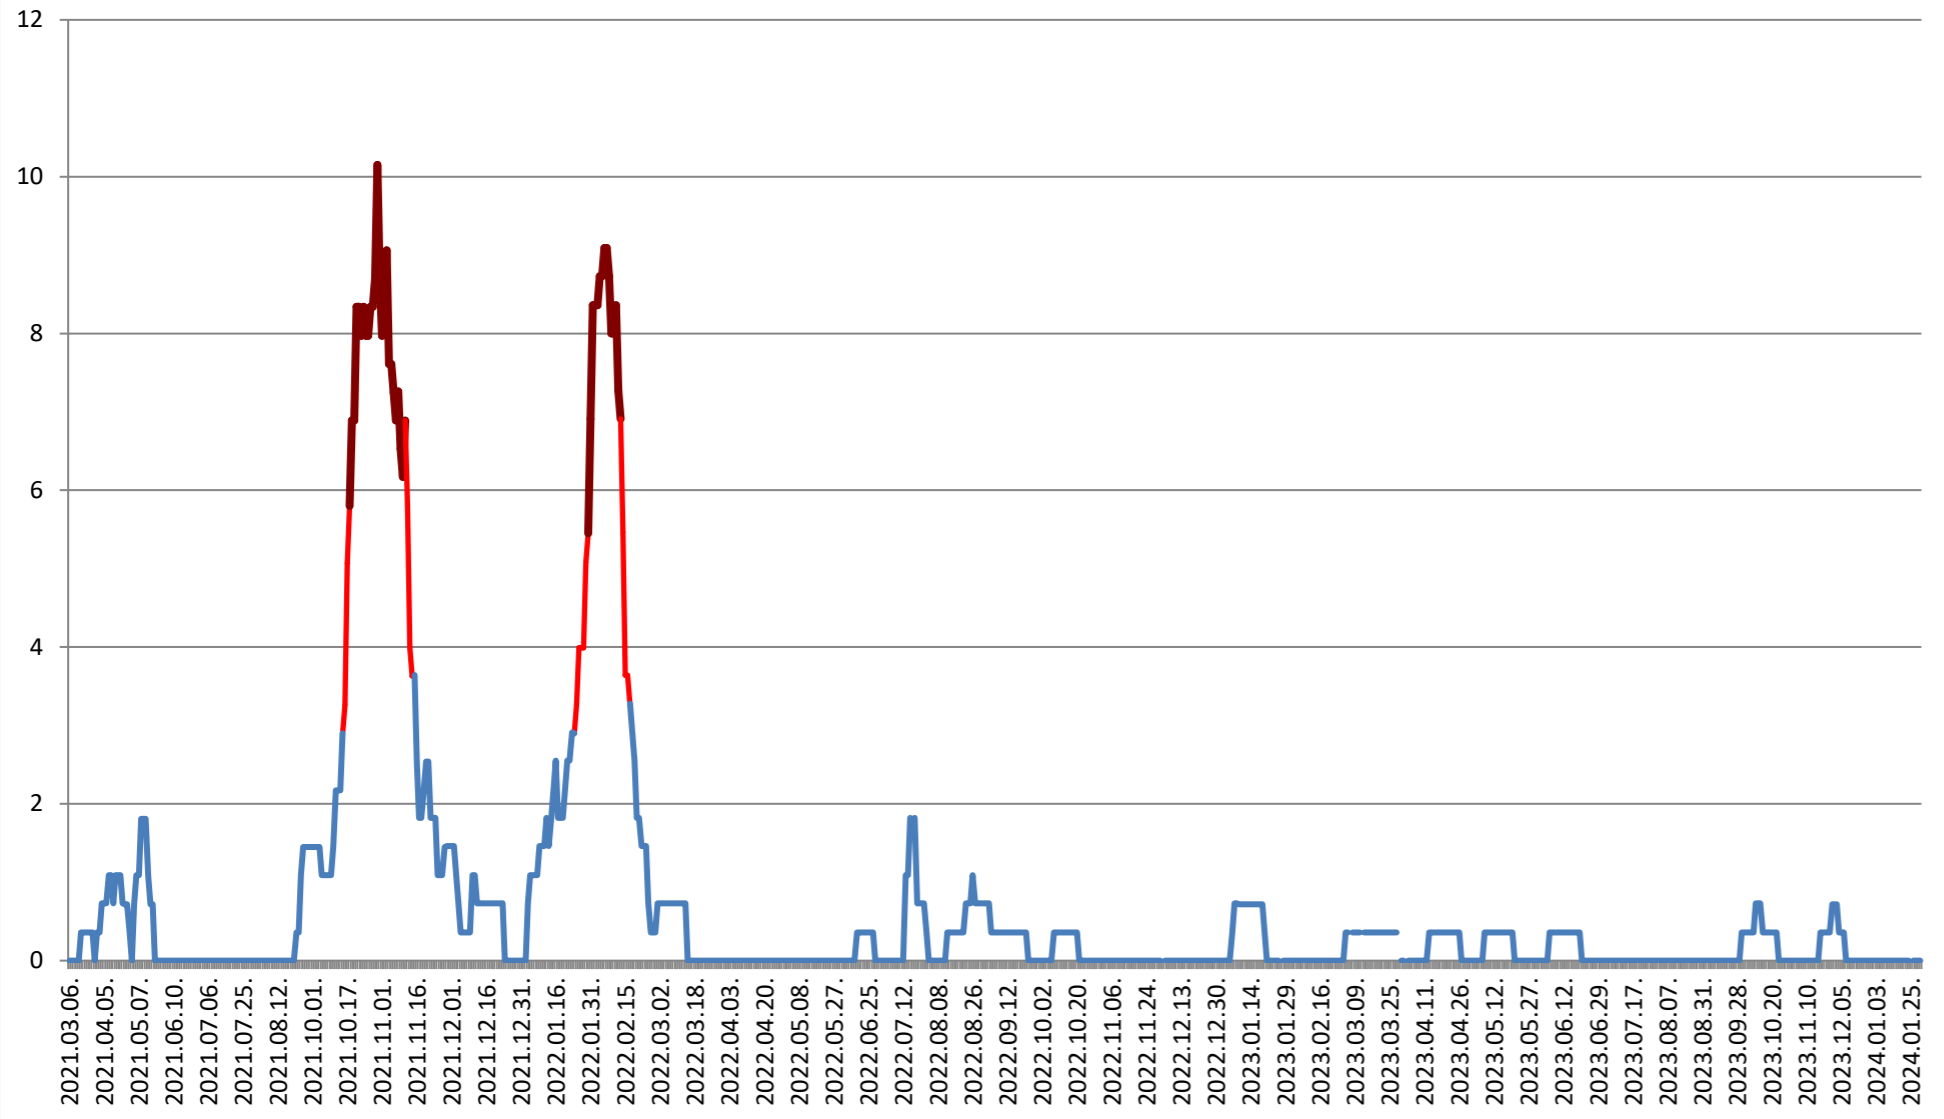

MĂRTINIȘ - Evolutia incidentei cumulate pe 14 zile la ‰ de locuitori 2021.03.07. - 2024.02.05.

MEREȘTI - Evolutia incidentei cumulate pe 14 zile la ‰ de locuitori 2021.03.07. - 2024.02.05.

**MUNICIPIUL MIERCUREA-CIUC - Evolutia incidentei cumulate pe 14 zile la %
de locuitori
2021.03.07. - 2024.02.05.**

MIHĂILENI - Evolutia incidentei cumulate pe 14 zile la % de locuitori 2021.03.07. - 2024.02.05.

MUGENI - Evolutia incidentei cumulate pe 14 zile la ‰ de locuitori 2021.03.07. - 2024.02.05.

OCLAND - Evolutia incidentei cumulate pe 14 zile la ‰ de locuitori 2021.03.07. - 2024.02.05.