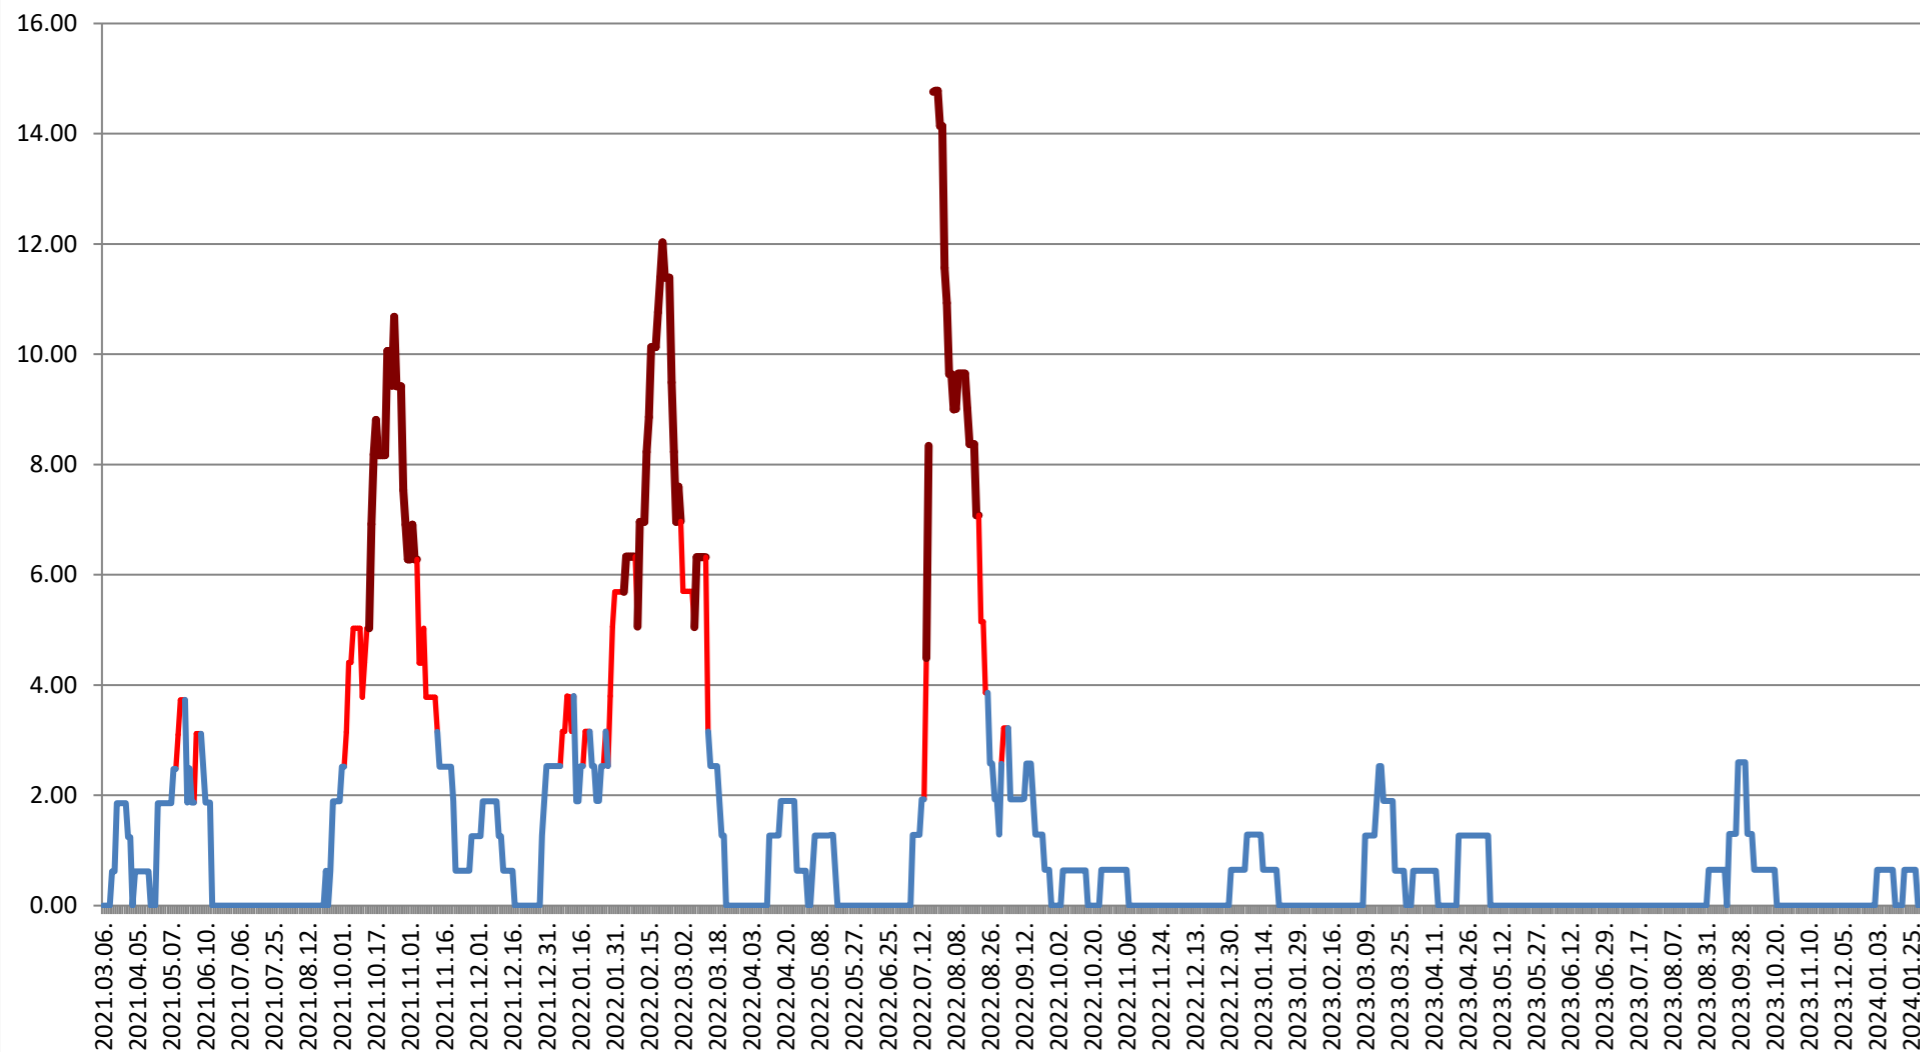

ATID - Evolutia incidentei cumulate pe 14 zile la ‰ de locuitori 2021.03.07. - 2024.02.05.

AVRĂMEȘTI - Evolutia incidentei cumulate pe 14 zile la ‰ de locuitori 2021.03.07. - 2024.02.05.

ORAȘ BĂILE TUȘNAD - Evolutia incidentei cumulate pe 14 zile la % de locuitori

2021.03.07. - 2024.02.05.

ORAȘ BĂLAN - Evolutia incidentei cumulate pe 14 zile la % de locuitori 2021.03.07. - 2024.02.05.

BILBOR - Evolutia incidentei cumulate pe 14 zile la % de locuitori 2021.03.07. - 2024.02.05.

ORAȘ BORSEC - Evolutia incidentei cumulate pe 14 zile la ‰ de locuitori 2021.03.07. - 2024.02.05.

BRĂDEȘTI - Evolutia incidentei cumulate pe 14 zile la ‰ de locuitori 2021.03.07. - 2024.02.05.

CĂPÂLNIȚA - Evolutia incidentei cumulate pe 14 zile la % de locuitori 2021.03.07. - 2024.02.05.

CÂRȚA - Evolutia incidentei cumulate pe 14 zile la ‰ de locuitori 2021.03.07. - 2024.02.05.

CICEU - Evolutia incidentei cumulate pe 14 zile la % de locuitori 2021.03.07. - 2024.02.05.

CIUCSÂNGEORGIU - Evolutia incidentei cumulate pe 14 zile la % de locuitori