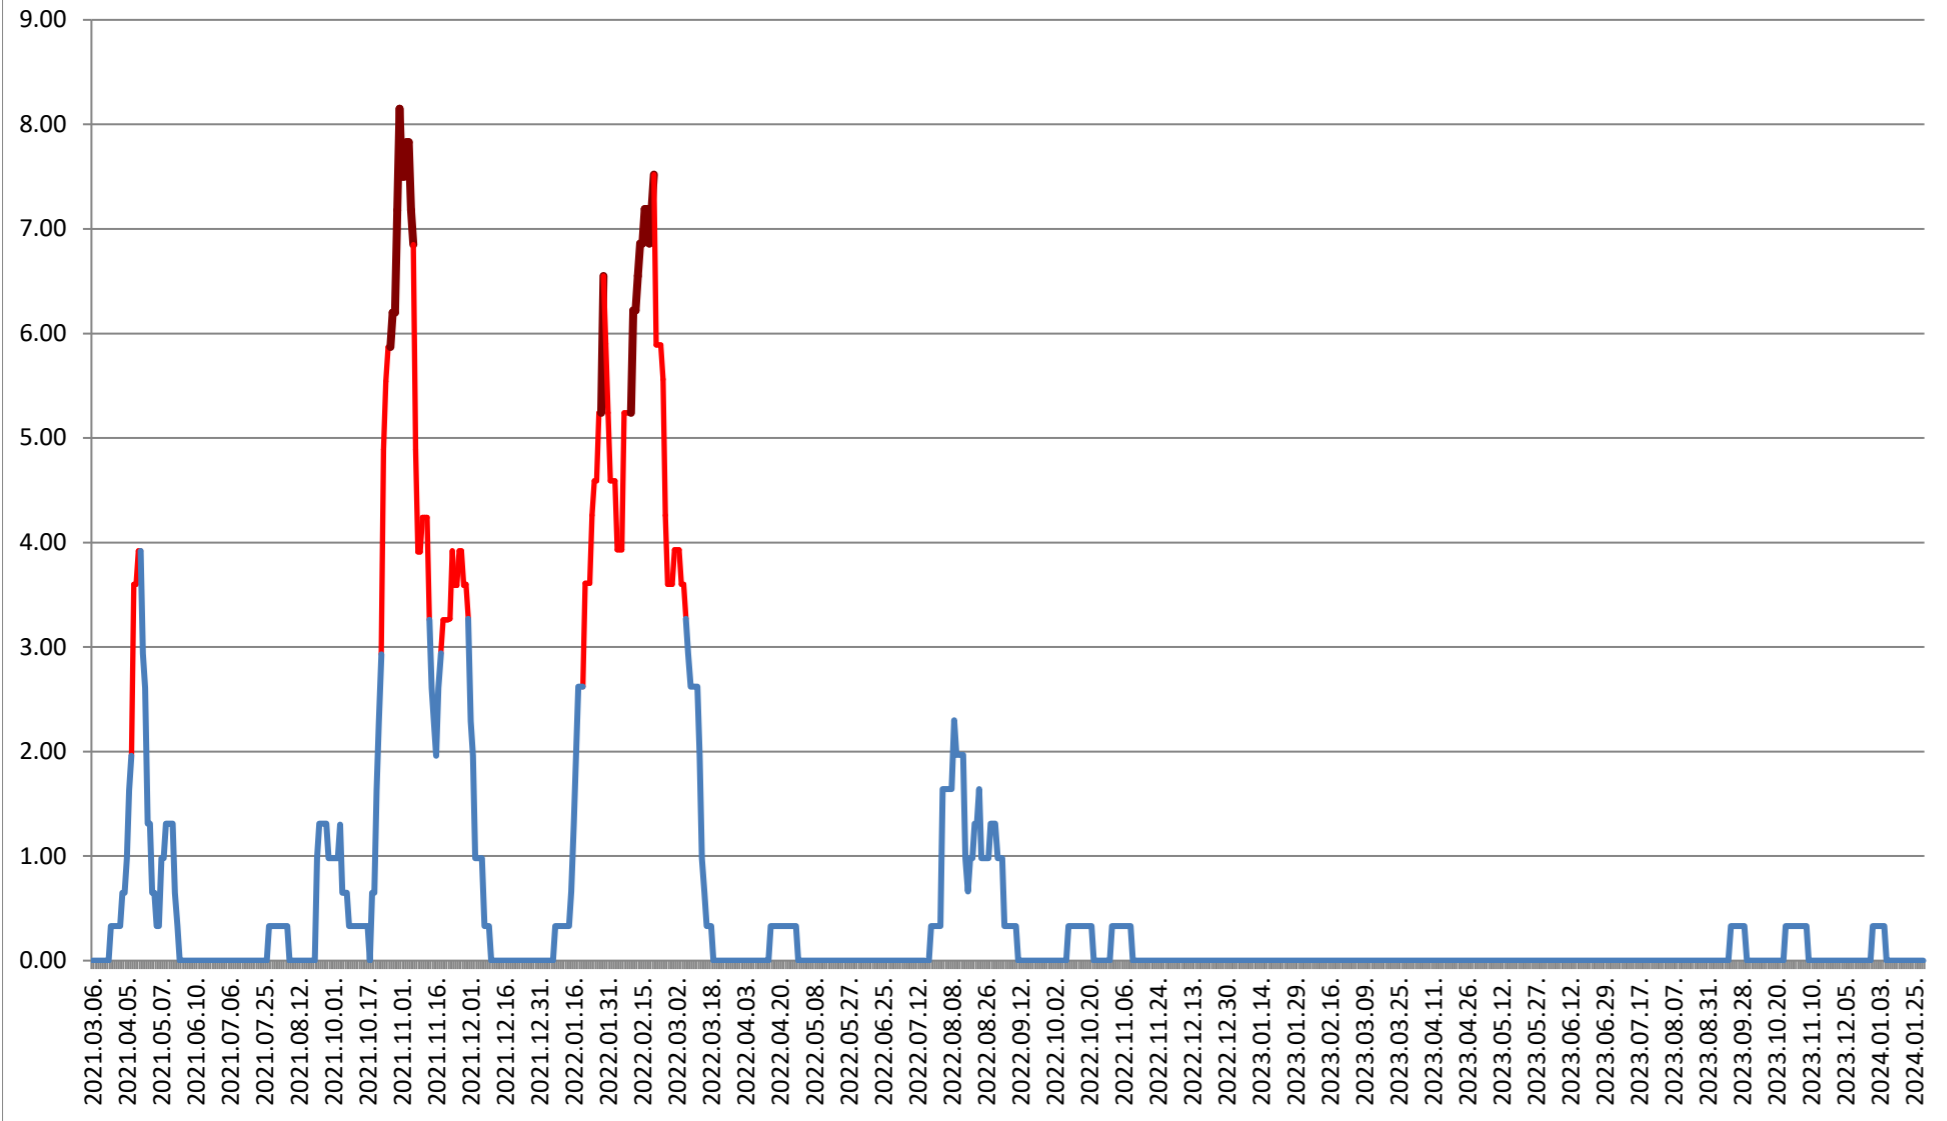

ATID - Evolutia incidentei cumulate pe 14 zile la ‰ de locuitori 2021.03.07. - 2024.02.05.

AVRĂMEȘTI - Evolutia incidentei cumulate pe 14 zile la ‰ de locuitori 2021.03.07. - 2024.02.05.

ORAȘ BĂILE TUȘNAD - Evolutia incidentei cumulate pe 14 zile la % de locuitori

2021.03.07. - 2024.02.05.

ORAȘ BĂLAN - Evolutia incidentei cumulate pe 14 zile la % de locuitori 2021.03.07. - 2024.02.05.

BILBOR - Evolutia incidentei cumulate pe 14 zile la % de locuitori 2021.03.07. - 2024.02.05.

ORAȘ BORSEC - Evolutia incidentei cumulate pe 14 zile la ‰ de locuitori 2021.03.07. - 2024.02.05.

BRĂDEȘTI - Evolutia incidentei cumulate pe 14 zile la ‰ de locuitori 2021.03.07. - 2024.02.05.

CĂPÂLNIȚA - Evolutia incidentei cumulate pe 14 zile la % de locuitori 2021.03.07. - 2024.02.05.