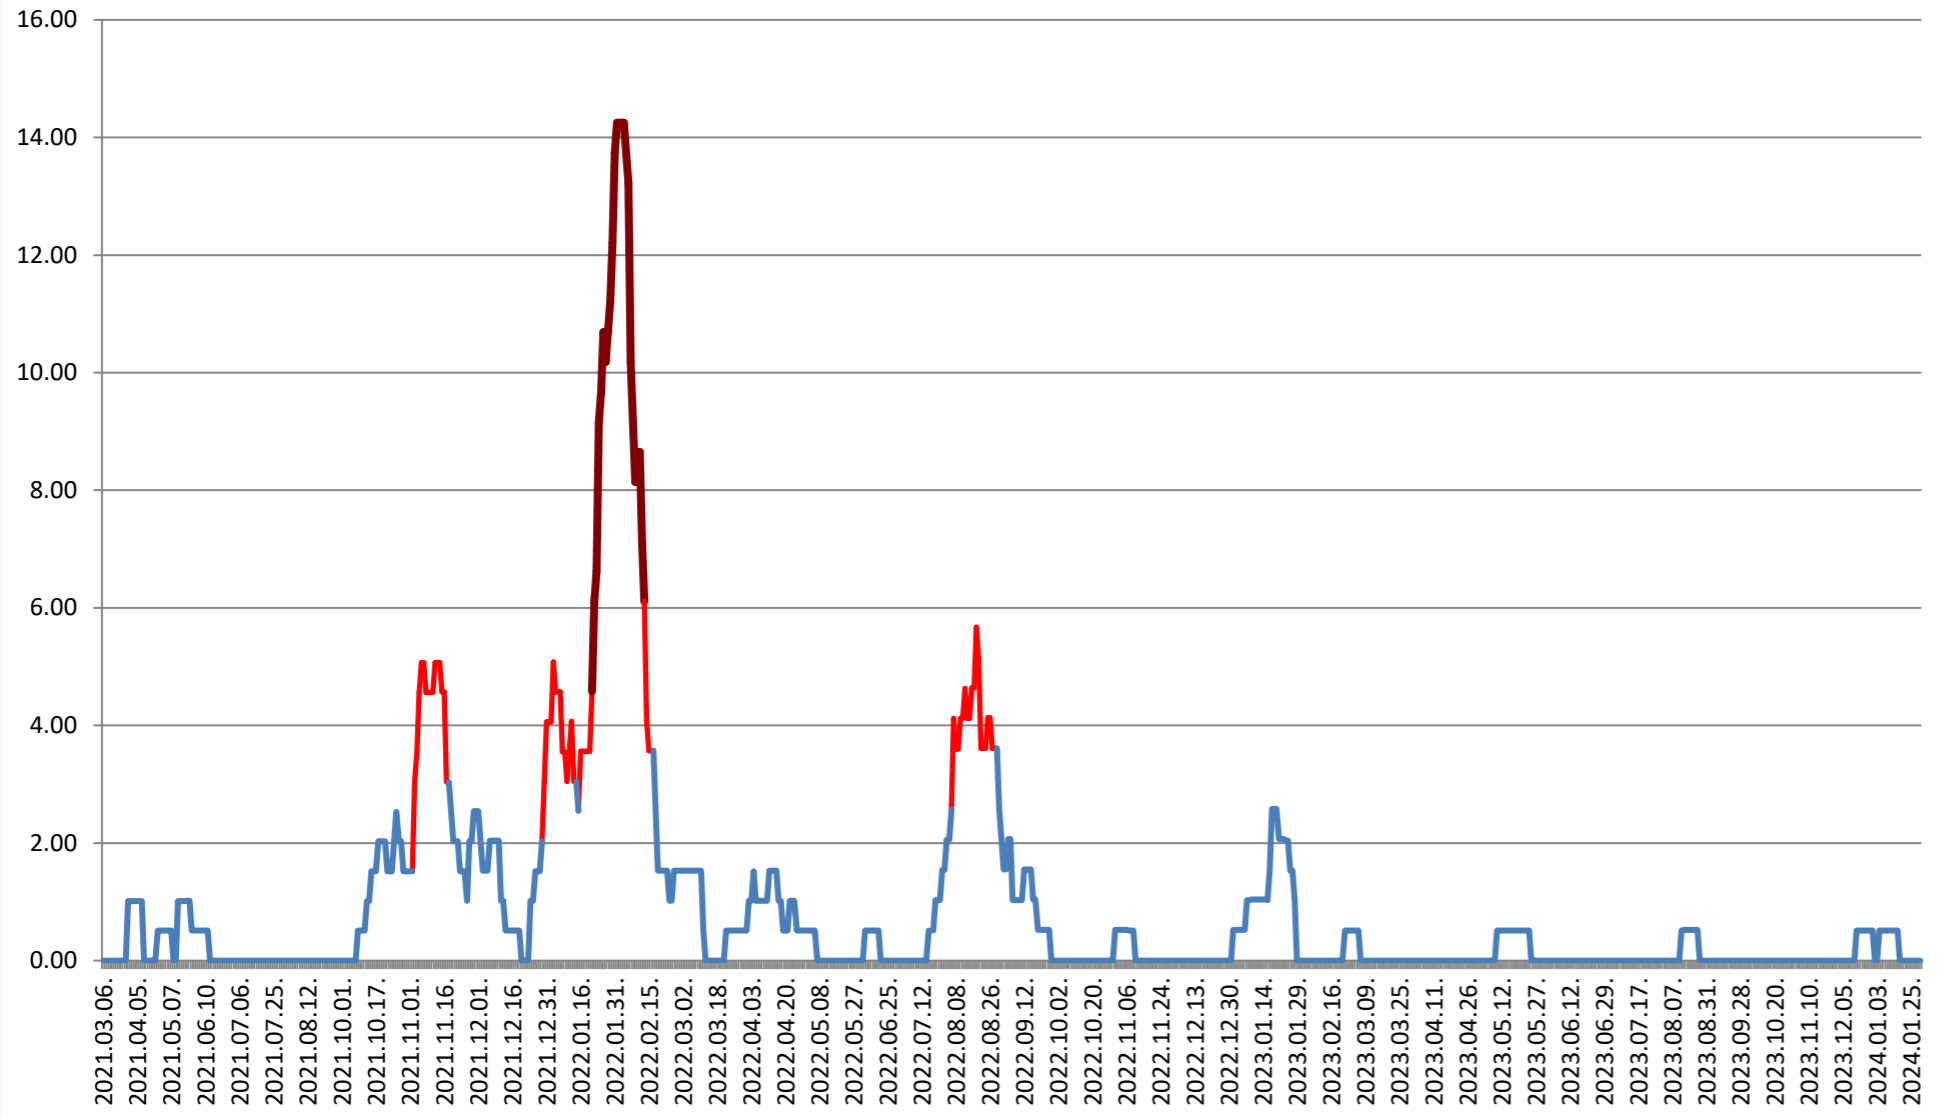

TUȘNAD - Evolutia incidentei cumulate pe 14 zile la ‰ de locuitori
2021.03.07. - 2024.02.05.

ULIEȘ - Evolutia incidentei cumulate pe 14 zile la ‰ de locuitori 2021.03.07. - 2024.02.05.

VĂRȘAG - Evolutia incidentei cumulate pe 14 zile la ‰ de locuitori 2021.03.07. - 2024.02.05.

ORAȘ VLĂHIȚA - Evolutia incidentei cumulate pe 14 zile la % de locuitori 2021.03.07. - 2024.02.05.

VOȘLĂBENI - Evolutia incidentei cumulate pe 14 zile la % de locuitori 2021.03.07. - 2024.02.05.

ZETEA - Evolutia incidentei cumulate pe 14 zile la % de locuitori 2021.03.07. - 2024.02.05.