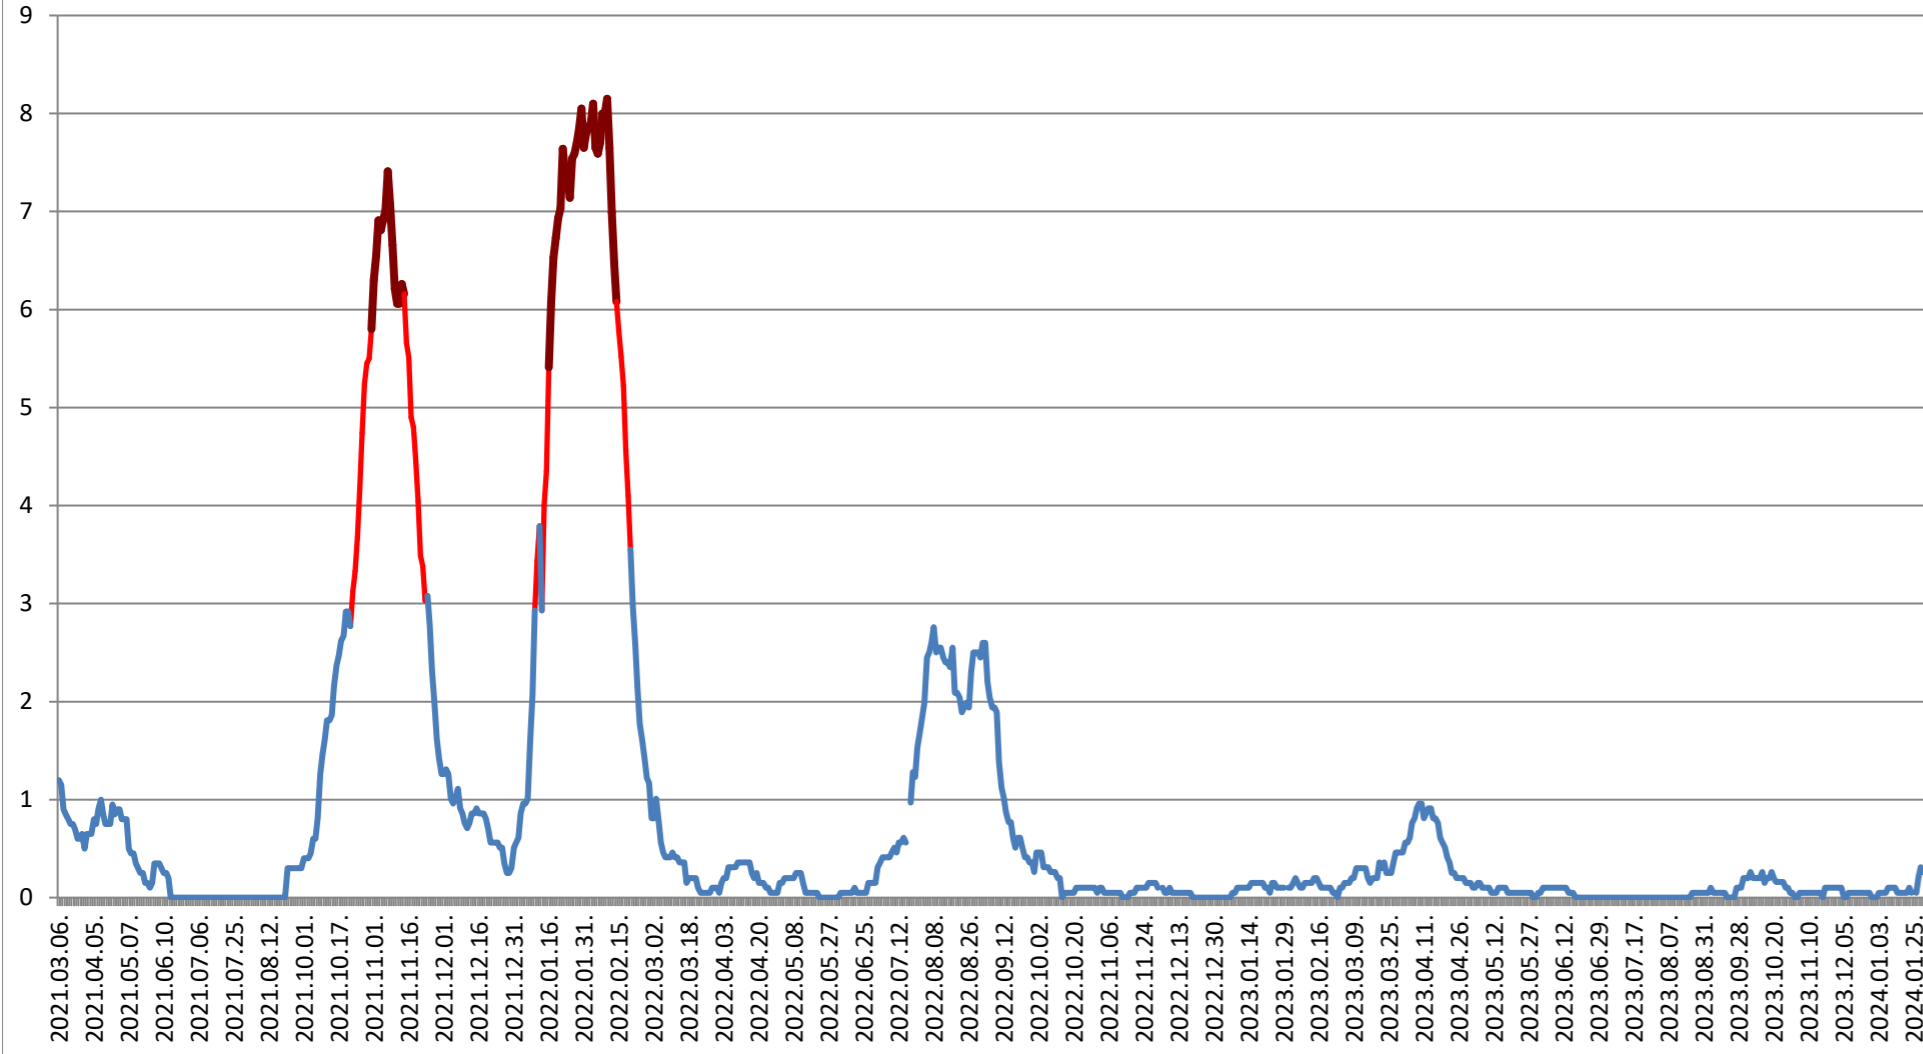

DEALU - Evolutia incidentei cumulate pe 14 zile la ‰ de locuitori 2021.03.07. - 2024.02.05.

DITRĂU - Evolutia incidentei cumulate pe 14 zile la % de locuitori 2021.03.07. - 2024.02.05.

FELICENI - Evolutia incidentei cumulate pe 14 zile la ‰ de locuitori 2021.03.07. - 2024.02.05.

FRUMOASA - Evolutia incidentei cumulate pe 14 zile la ‰ de locuitori 2021.03.07. - 2024.02.05.

GĂLĂUȚAȘ - Evolutia incidentei cumulate pe 14 zile la % de locuitori 2021.03.07. - 2024.02.05.

MUNICIPIUL GHEORGHENI - Evolutia incidentei cumulate pe 14 zile la ‰ de locuitori

2021.03.07. - 2024.02.05.

JOSENI - Evolutia incidentei cumulate pe 14 zile la ‰ de locuitori 2021.03.07. - 2024.02.05.

LĂZAREA - Evolutia incidentei cumulate pe 14 zile la % de locuitori
2021.03.07. - 2024.02.05.

LELICENI - Evolutia incidentei cumulate pe 14 zile la ‰ de locuitori 2021.03.07. - 2024.02.05.

LUETA - Evolutia incidentei cumulate pe 14 zile la % de locuitori 2021.03.07. - 2024.02.05.

LUNCA DE JOS - Evolutia incidentei cumulate pe 14 zile la % de locuitori 2021.03.07. - 2024.02.05.