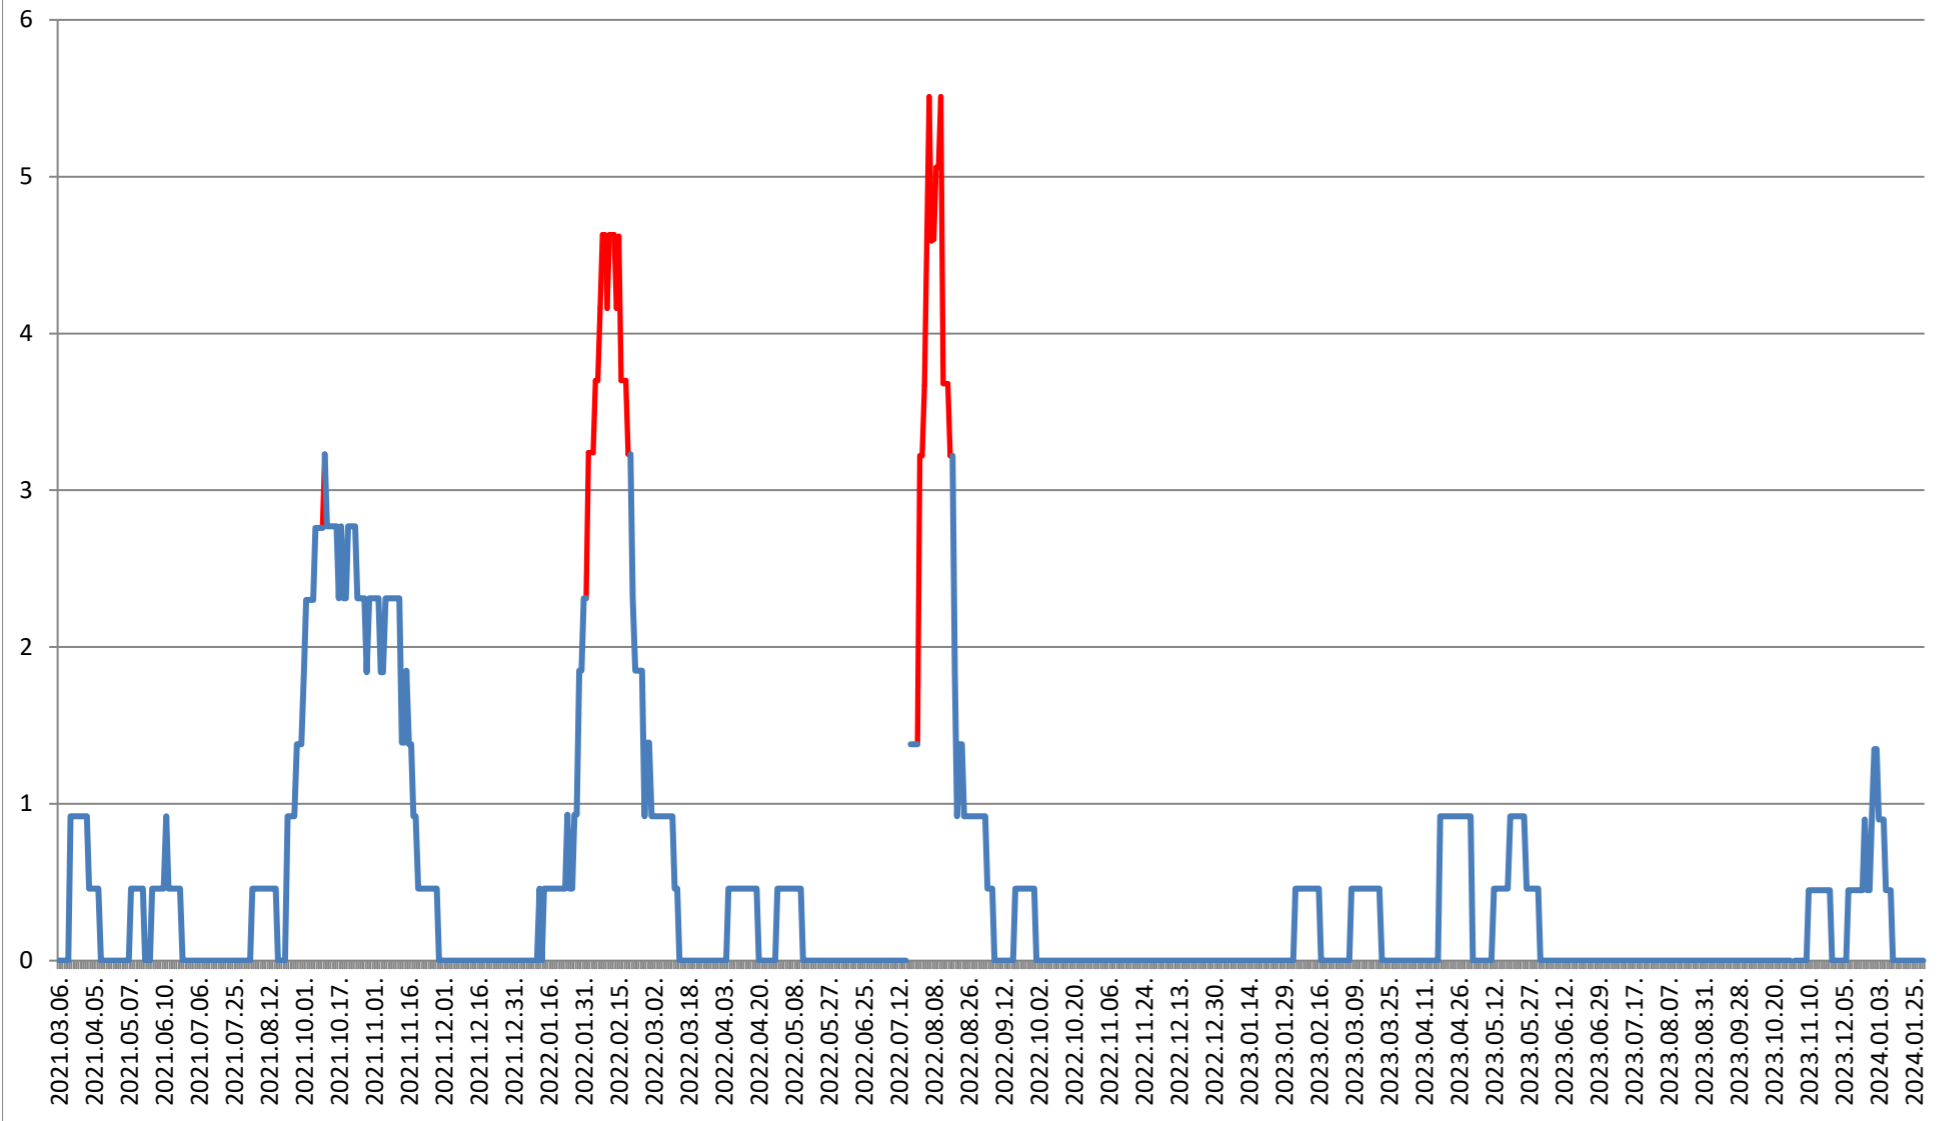

TUȘNAD - Evolutia incidentei cumulate pe 14 zile la ‰ de locuitori
2021.03.07. - 2024.02.05.