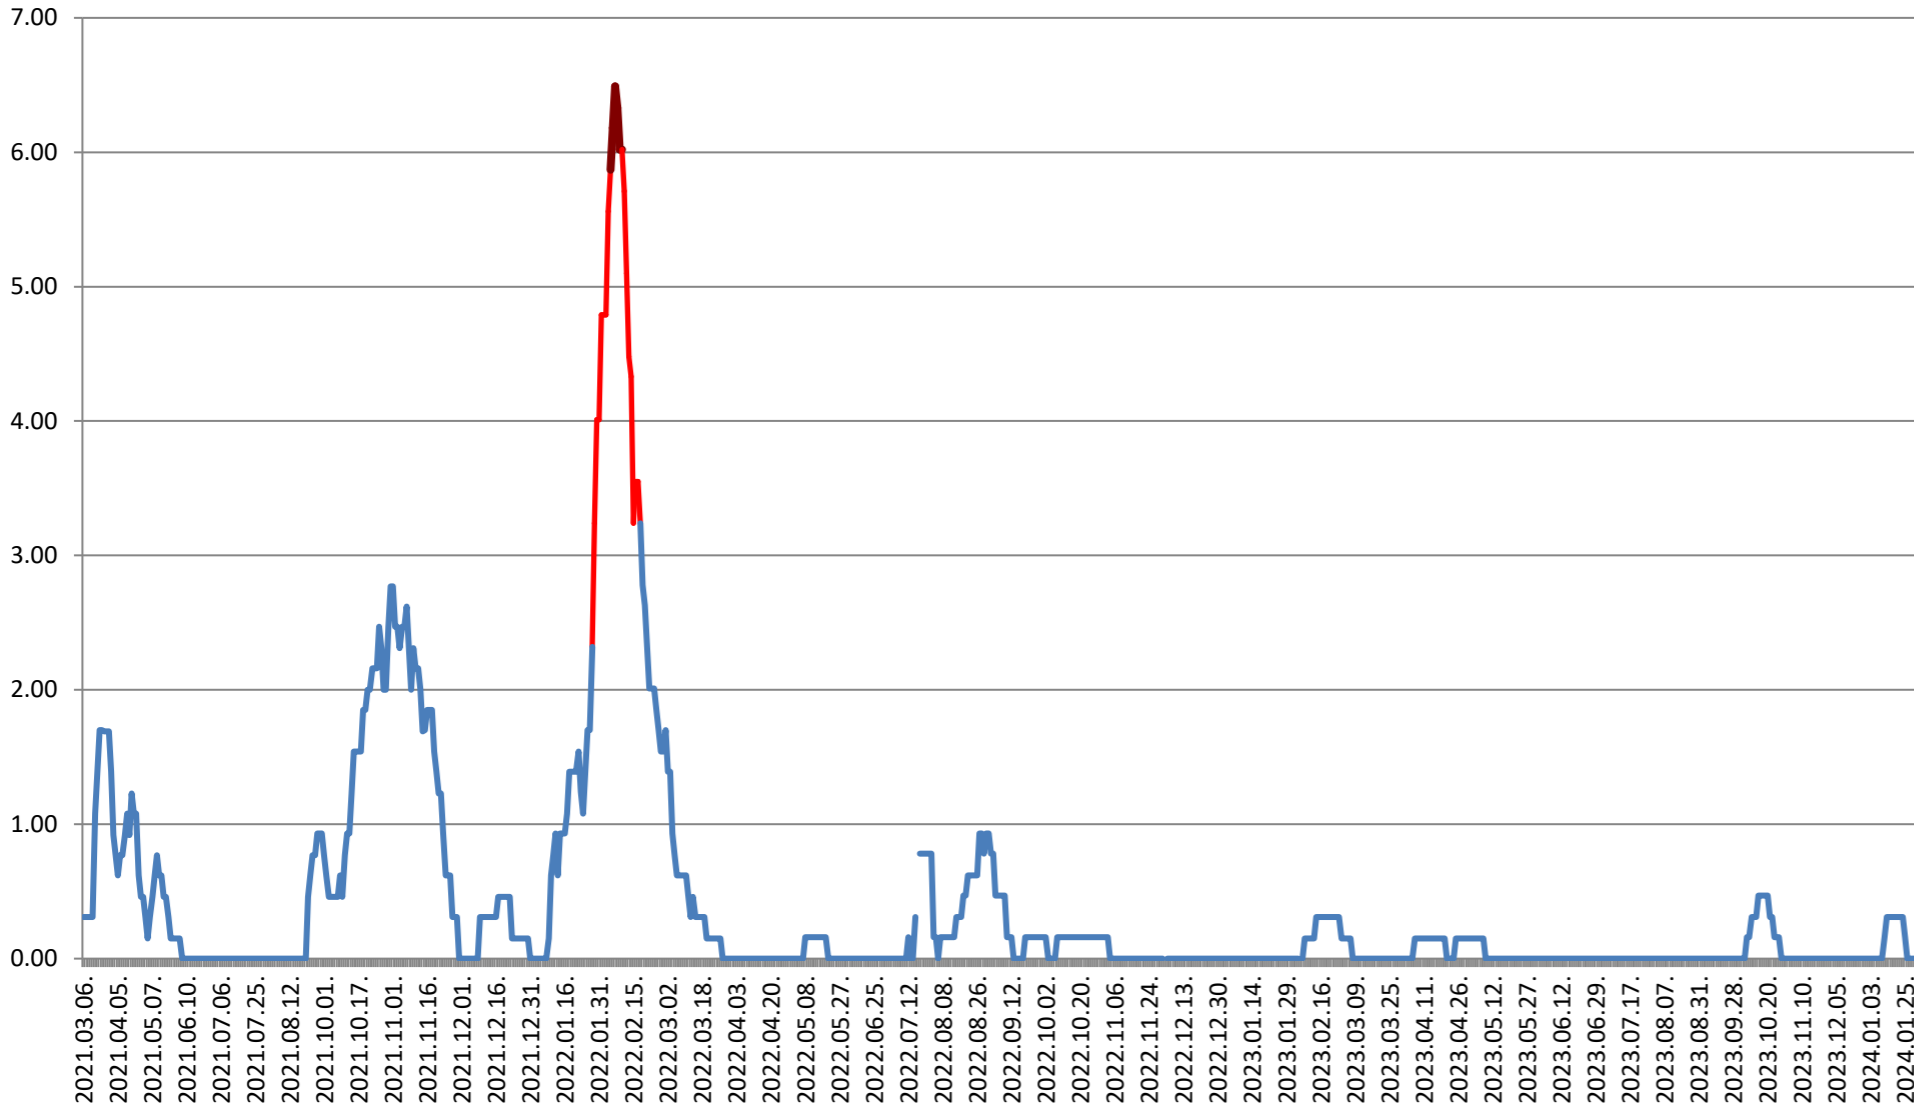

CÂRȚA - Evolutia incidentei cumulate pe 14 zile la ‰ de locuitori 2021.03.07. - 2024.02.05.

CICEU - Evolutia incidentei cumulate pe 14 zile la % de locuitori 2021.03.07. - 2024.02.05.

CIUCSÂNGEORGIU - Evolutia incidentei cumulate pe 14 zile la % de locuitori

2021.03.07. - 2024.02.05.

CIUMANI - Evolutia incidentei cumulate pe 14 zile la % de locuitori 2021.03.07. - 2024.02.05.

CORBU - Evolutia incidentei cumulate pe 14 zile la ‰ de locuitori 2021.03.07. - 2024.02.05.

CORUND - Evolutia incidentei cumulate pe 14 zile la ‰ de locuitori
2021.03.07. - 2024.02.05.

COZMENI - Evolutia incidentei cumulate pe 14 zile la % de locuitori 2021.03.07. - 2024.02.05.

ORAȘ CRISTURU SECUIESC - Evolutia incidentei cumulate pe 14 zile la % de locuitori

2021.03.07. - 2024.02.05.

DĂNEȘTI - Evolutia incidentei cumulate pe 14 zile la ‰ de locuitori 2021.03.07. - 2024.02.05.

DÂRJIU - Evolutia incidentei cumulate pe 14 zile la ‰ de locuitori 2021.03.07. - 2024.02.05.