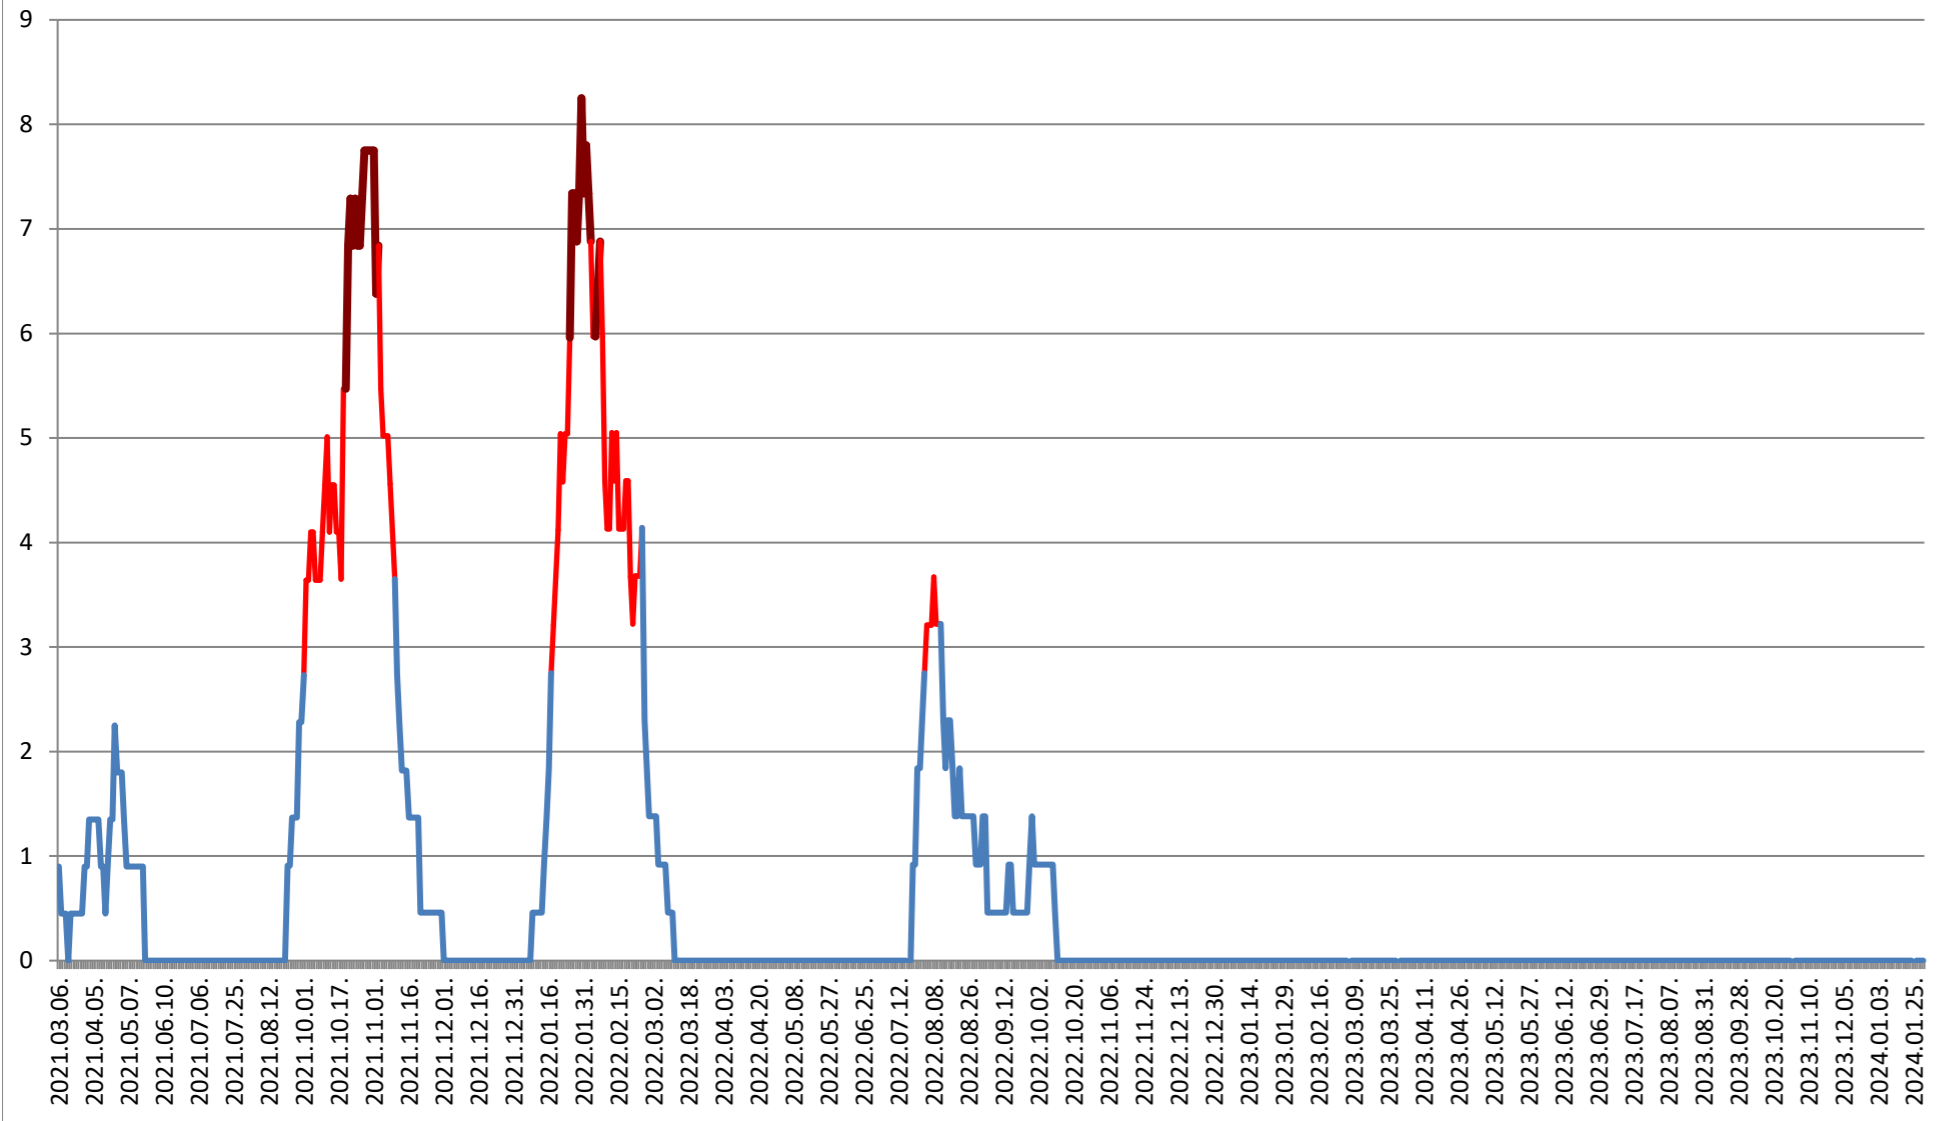

SÂNTIMBRU - Evolutia incidentei cumulate pe 14 zile la % de locuitori 2021.03.07. - 2024.02.05.