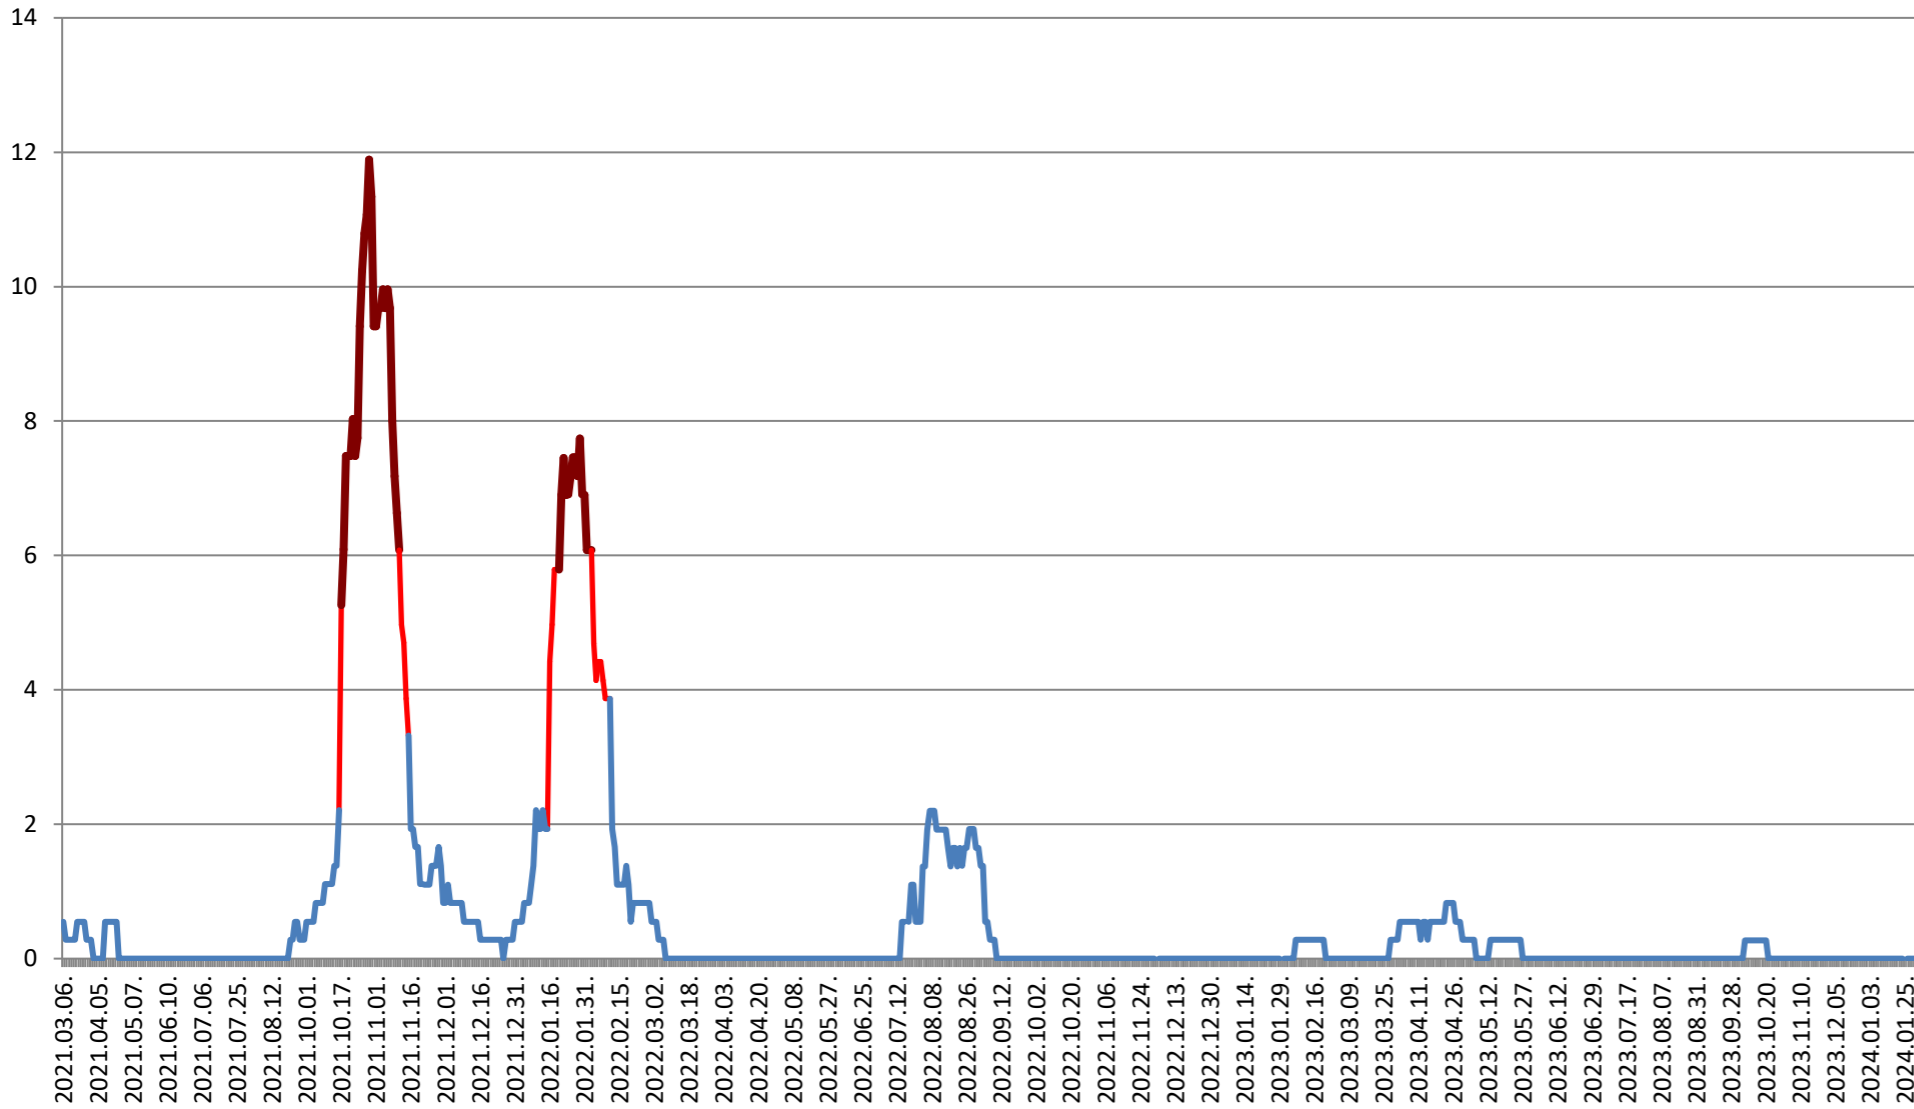

DEALU - Evolutia incidentei cumulate pe 14 zile la ‰ de locuitori 2021.03.07. - 2024.02.05.

DITRĂU - Evolutia incidentei cumulate pe 14 zile la % de locuitori 2021.03.07. - 2024.02.05.

FELICENI - Evolutia incidentei cumulate pe 14 zile la ‰ de locuitori 2021.03.07. - 2024.02.05.

FRUMOASA - Evolutia incidentei cumulate pe 14 zile la ‰ de locuitori 2021.03.07. - 2024.02.05.

GĂLĂUȚAȘ - Evolutia incidentei cumulate pe 14 zile la % de locuitori 2021.03.07. - 2024.02.05.

MUNICIPIUL GHEORGHENI - Evolutia incidentei cumulate pe 14 zile la ‰ de locuitori

2021.03.07. - 2024.02.05.

JOSENI - Evolutia incidentei cumulate pe 14 zile la ‰ de locuitori 2021.03.07. - 2024.02.05.

LĂZAREA - Evolutia incidentei cumulate pe 14 zile la % de locuitori
2021.03.07. - 2024.02.05.

LELICENI - Evolutia incidentei cumulate pe 14 zile la ‰ de locuitori 2021.03.07. - 2024.02.05.

LUETA - Evolutia incidentei cumulate pe 14 zile la % de locuitori 2021.03.07. - 2024.02.05.

LUNCA DE JOS - Evolutia incidentei cumulate pe 14 zile la % de locuitori 2021.03.07. - 2024.02.05.