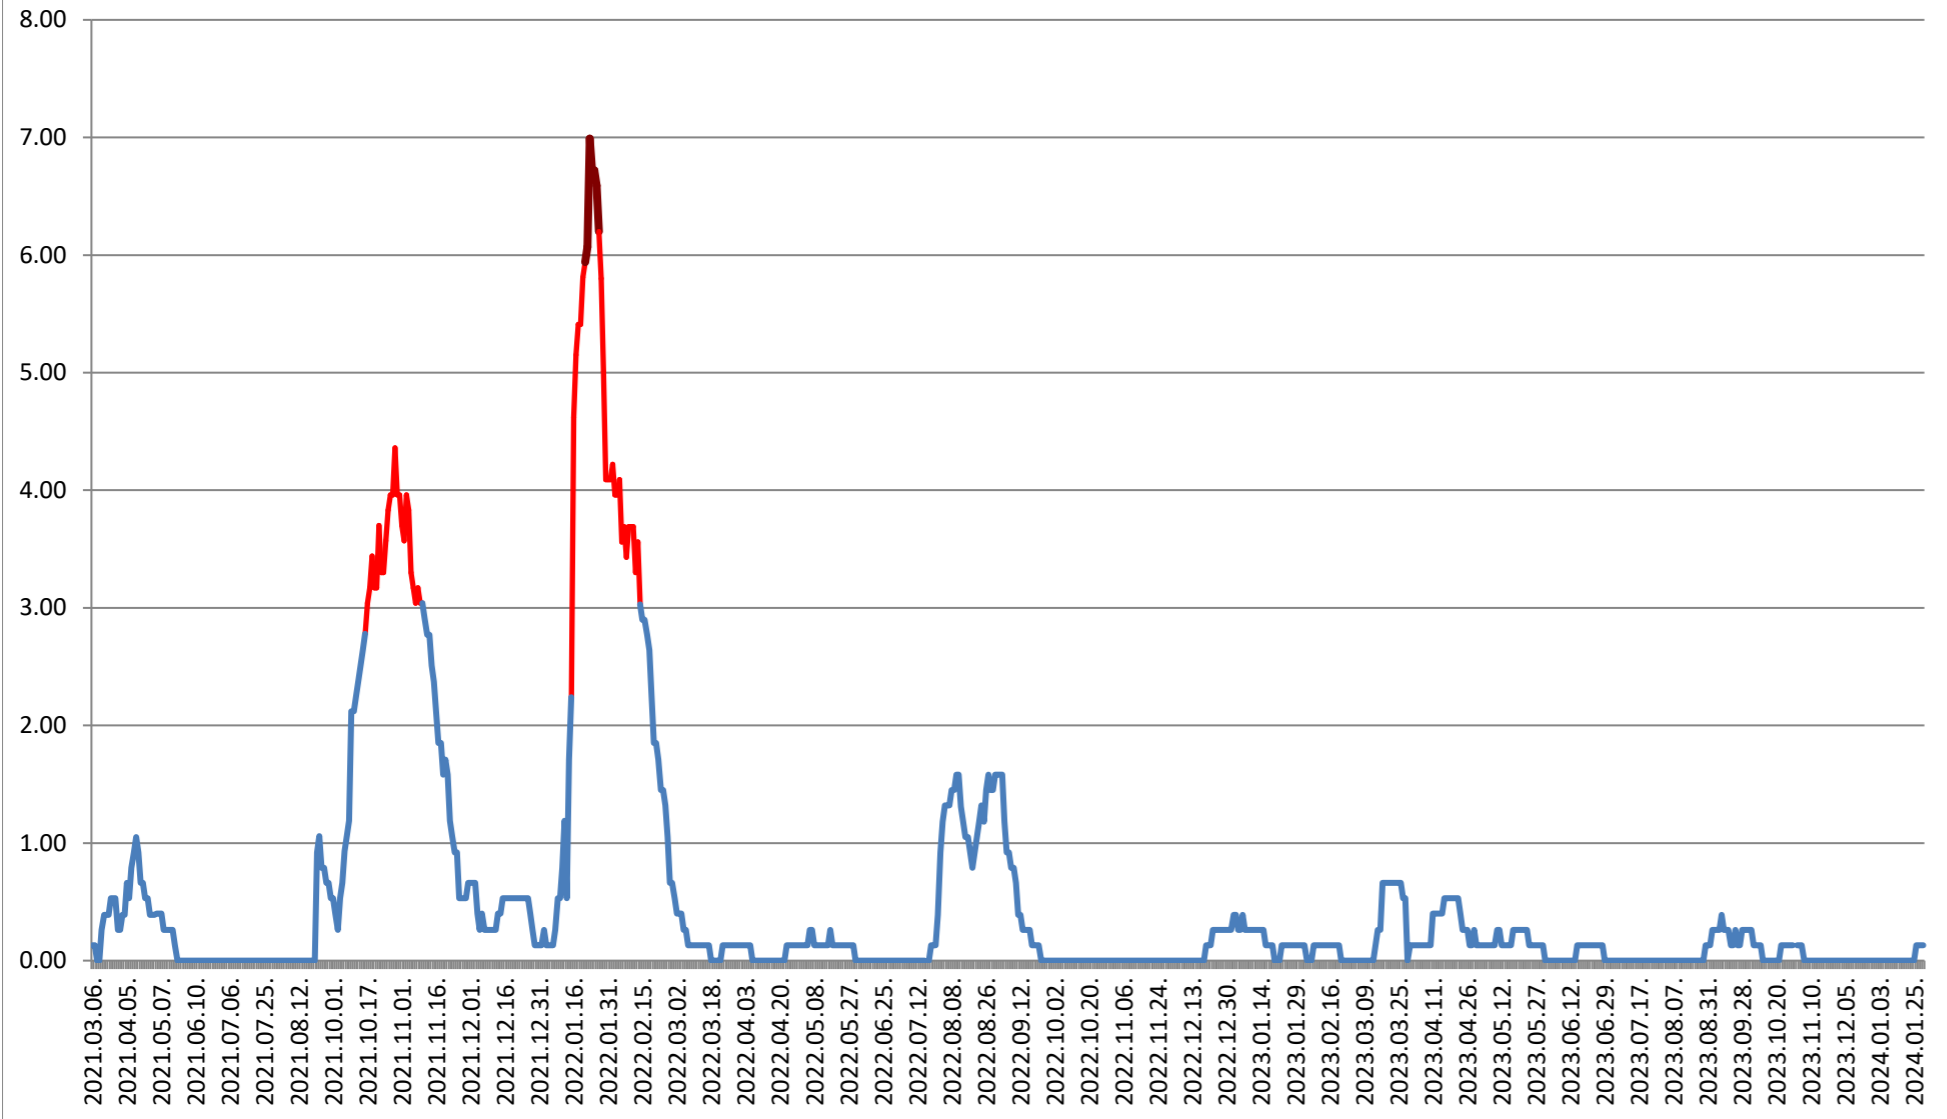

TUȘNAD - Evolutia incidentei cumulate pe 14 zile la ‰ de locuitori
2021.03.07. - 2024.02.05.

ULIEȘ - Evolutia incidentei cumulate pe 14 zile la ‰ de locuitori 2021.03.07. - 2024.02.05.

VĂRȘAG - Evolutia incidentei cumulate pe 14 zile la ‰ de locuitori 2021.03.07. - 2024.02.05.

ORAȘ VLĂHIȚA - Evolutia incidentei cumulate pe 14 zile la % de locuitori 2021.03.07. - 2024.02.05.

VOȘLĂBENI - Evolutia incidentei cumulate pe 14 zile la % de locuitori 2021.03.07. - 2024.02.05.

ZETEA - Evolutia incidentei cumulate pe 14 zile la % de locuitori 2021.03.07. - 2024.02.05.