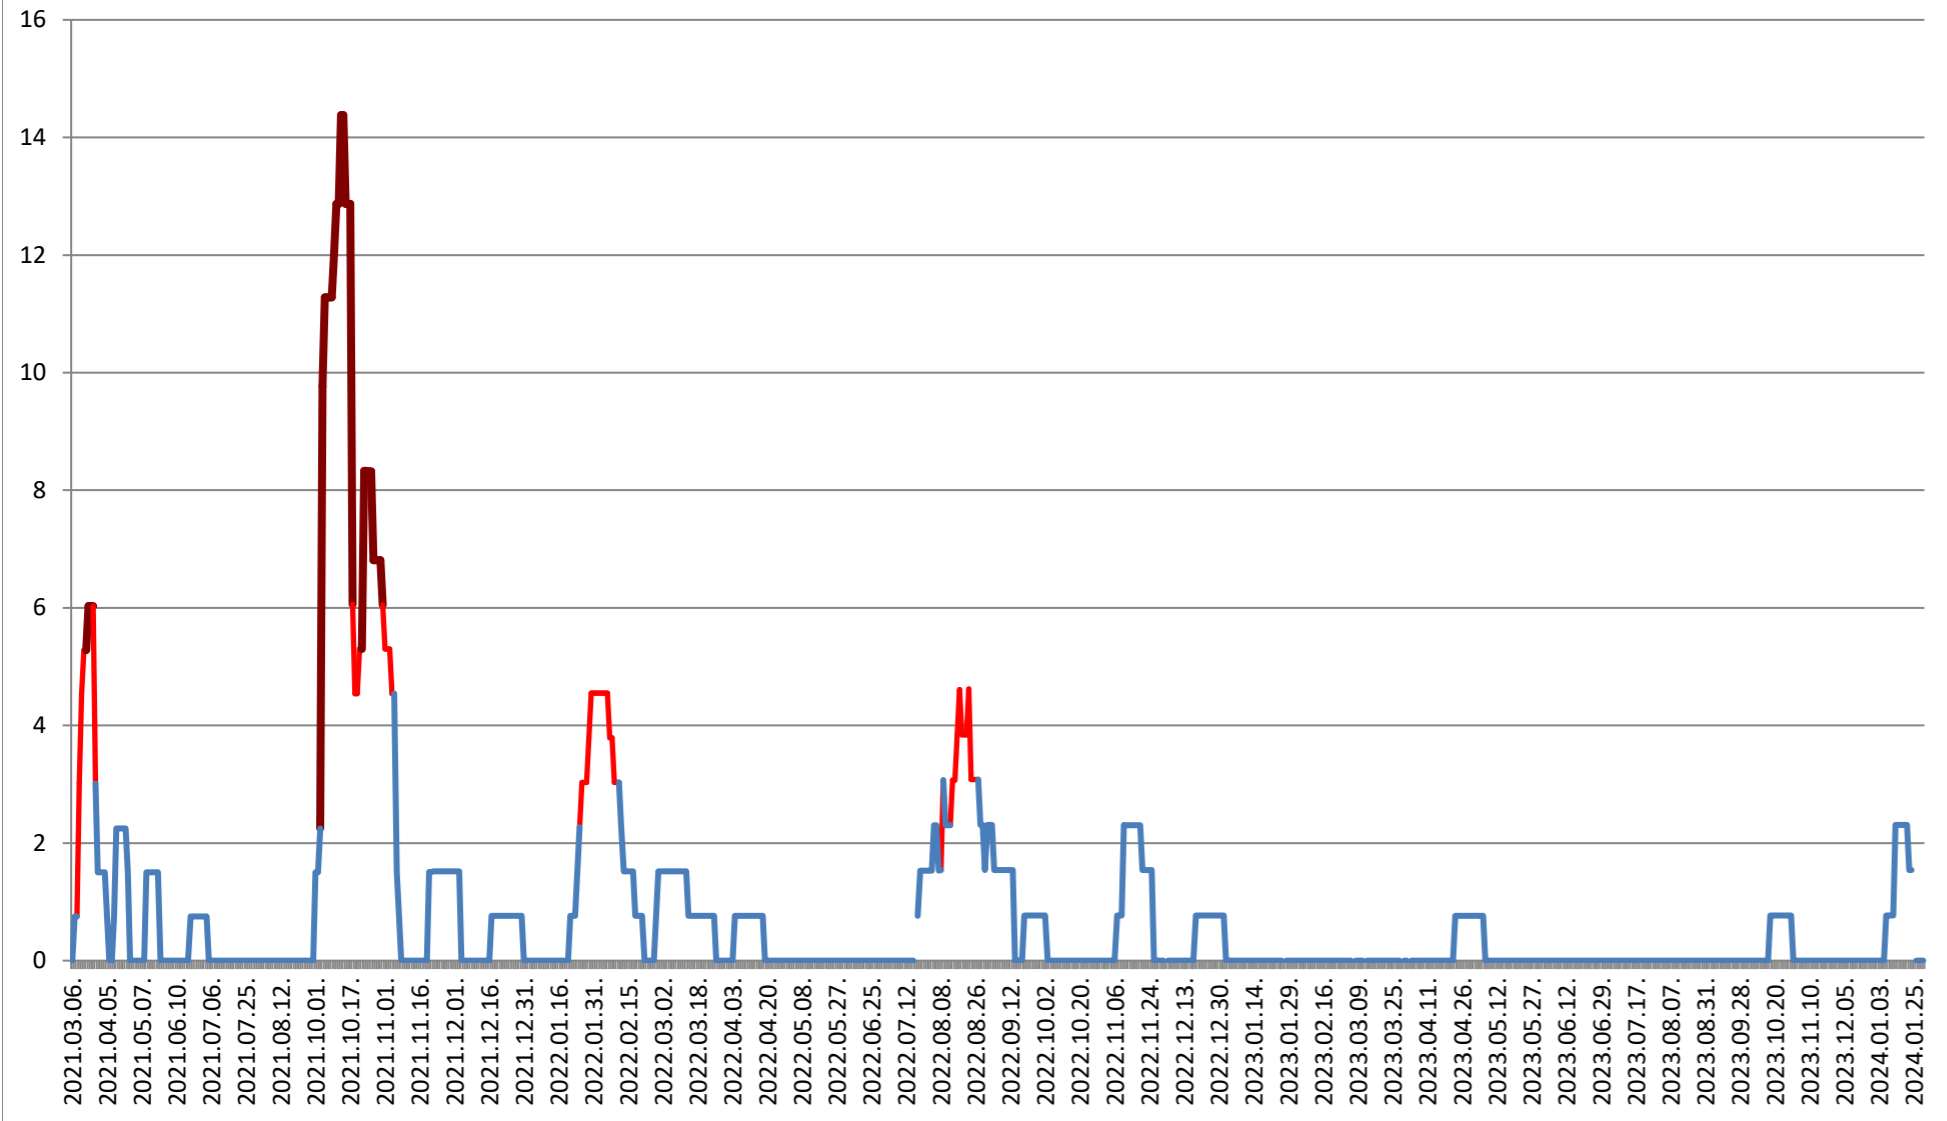

LELICENI - Evolutia incidentei cumulate pe 14 zile la ‰ de locuitori 2021.03.07. - 2024.02.05.

LUETA - Evolutia incidentei cumulate pe 14 zile la % de locuitori 2021.03.07. - 2024.02.05.

LUNCA DE JOS - Evolutia incidentei cumulate pe 14 zile la % de locuitori 2021.03.07. - 2024.02.05.

LUNCA DE SUS - Evolutia incidentei cumulate pe 14 zile la % de locuitori 2021.03.07. - 2024.02.05.

LUPENI - Evolutia incidentei cumulate pe 14 zile la ‰ de locuitori 2021.03.07. - 2024.02.05.

MĂDĂRAȘ - Evolutia incidentei cumulate pe 14 zile la ‰ de locuitori 2021.03.07. - 2024.02.05.

MĂRTINIȘ - Evolutia incidentei cumulate pe 14 zile la ‰ de locuitori 2021.03.07. - 2024.02.05.

MEREȘTI - Evolutia incidentei cumulate pe 14 zile la ‰ de locuitori 2021.03.07. - 2024.02.05.

**MUNICIPIUL MIERCUREA-CIUC - Evolutia incidentei cumulate pe 14 zile la %
de locuitori
2021.03.07. - 2024.02.05.**

MIHĂILENI - Evolutia incidentei cumulate pe 14 zile la % de locuitori 2021.03.07. - 2024.02.05.

MUGENI - Evolutia incidentei cumulate pe 14 zile la ‰ de locuitori 2021.03.07. - 2024.02.05.

OCLAND - Evolutia incidentei cumulate pe 14 zile la ‰ de locuitori 2021.03.07. - 2024.02.05.