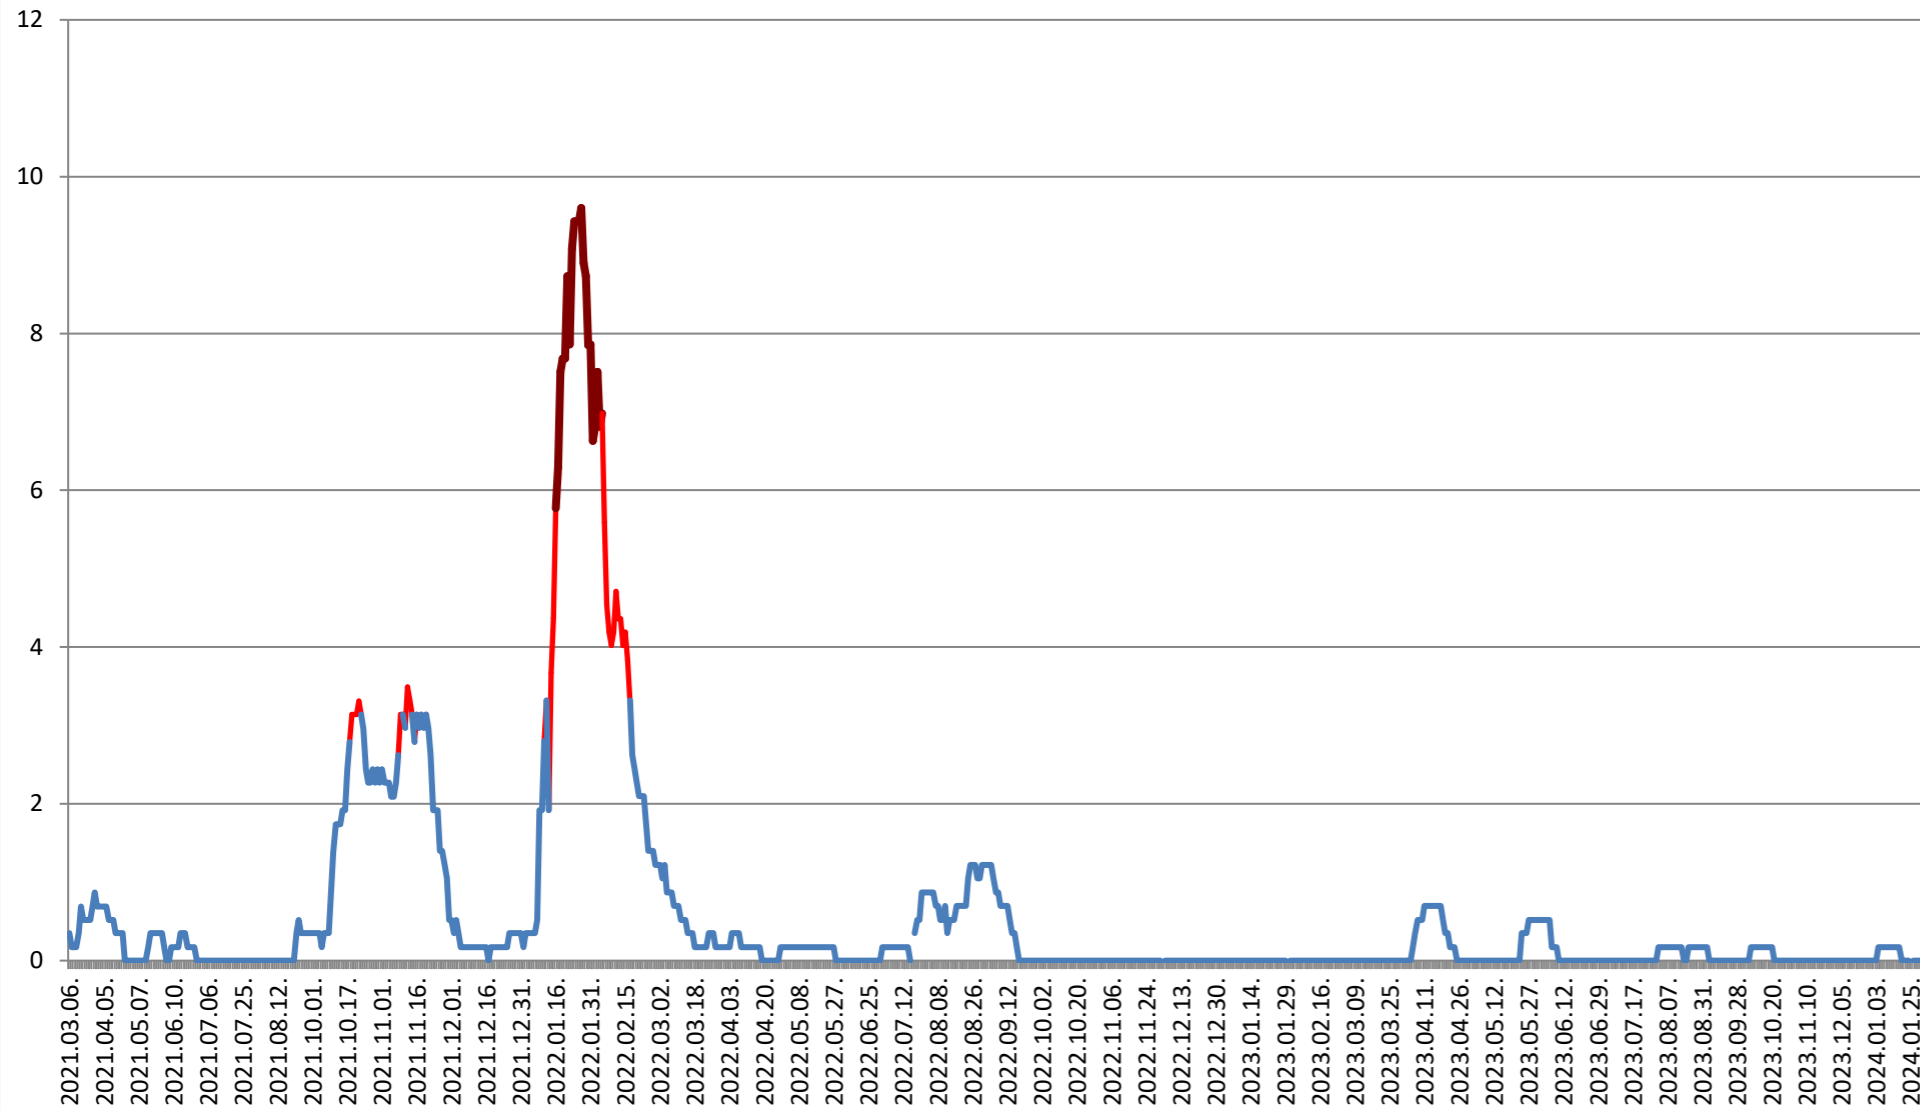

DEALU - Evolutia incidentei cumulate pe 14 zile la ‰ de locuitori 2021.03.07. - 2024.02.05.

DITRĂU - Evolutia incidentei cumulate pe 14 zile la % de locuitori 2021.03.07. - 2024.02.05.

FELICENI - Evolutia incidentei cumulate pe 14 zile la ‰ de locuitori 2021.03.07. - 2024.02.05.

FRUMOASA - Evolutia incidentei cumulate pe 14 zile la ‰ de locuitori 2021.03.07. - 2024.02.05.

GĂLĂUȚAȘ - Evolutia incidentei cumulate pe 14 zile la % de locuitori 2021.03.07. - 2024.02.05.

MUNICIPIUL GHEORGHENI - Evolutia incidentei cumulate pe 14 zile la ‰ de locuitori

2021.03.07. - 2024.02.05.

JOSENI - Evolutia incidentei cumulate pe 14 zile la ‰ de locuitori 2021.03.07. - 2024.02.05.

LĂZAREA - Evolutia incidentei cumulate pe 14 zile la % de locuitori
2021.03.07. - 2024.02.05.

LELICENI - Evolutia incidentei cumulate pe 14 zile la ‰ de locuitori 2021.03.07. - 2024.02.05.

LUETA - Evolutia incidentei cumulate pe 14 zile la % de locuitori 2021.03.07. - 2024.02.05.

LUNCA DE JOS - Evolutia incidentei cumulate pe 14 zile la % de locuitori 2021.03.07. - 2024.02.05.