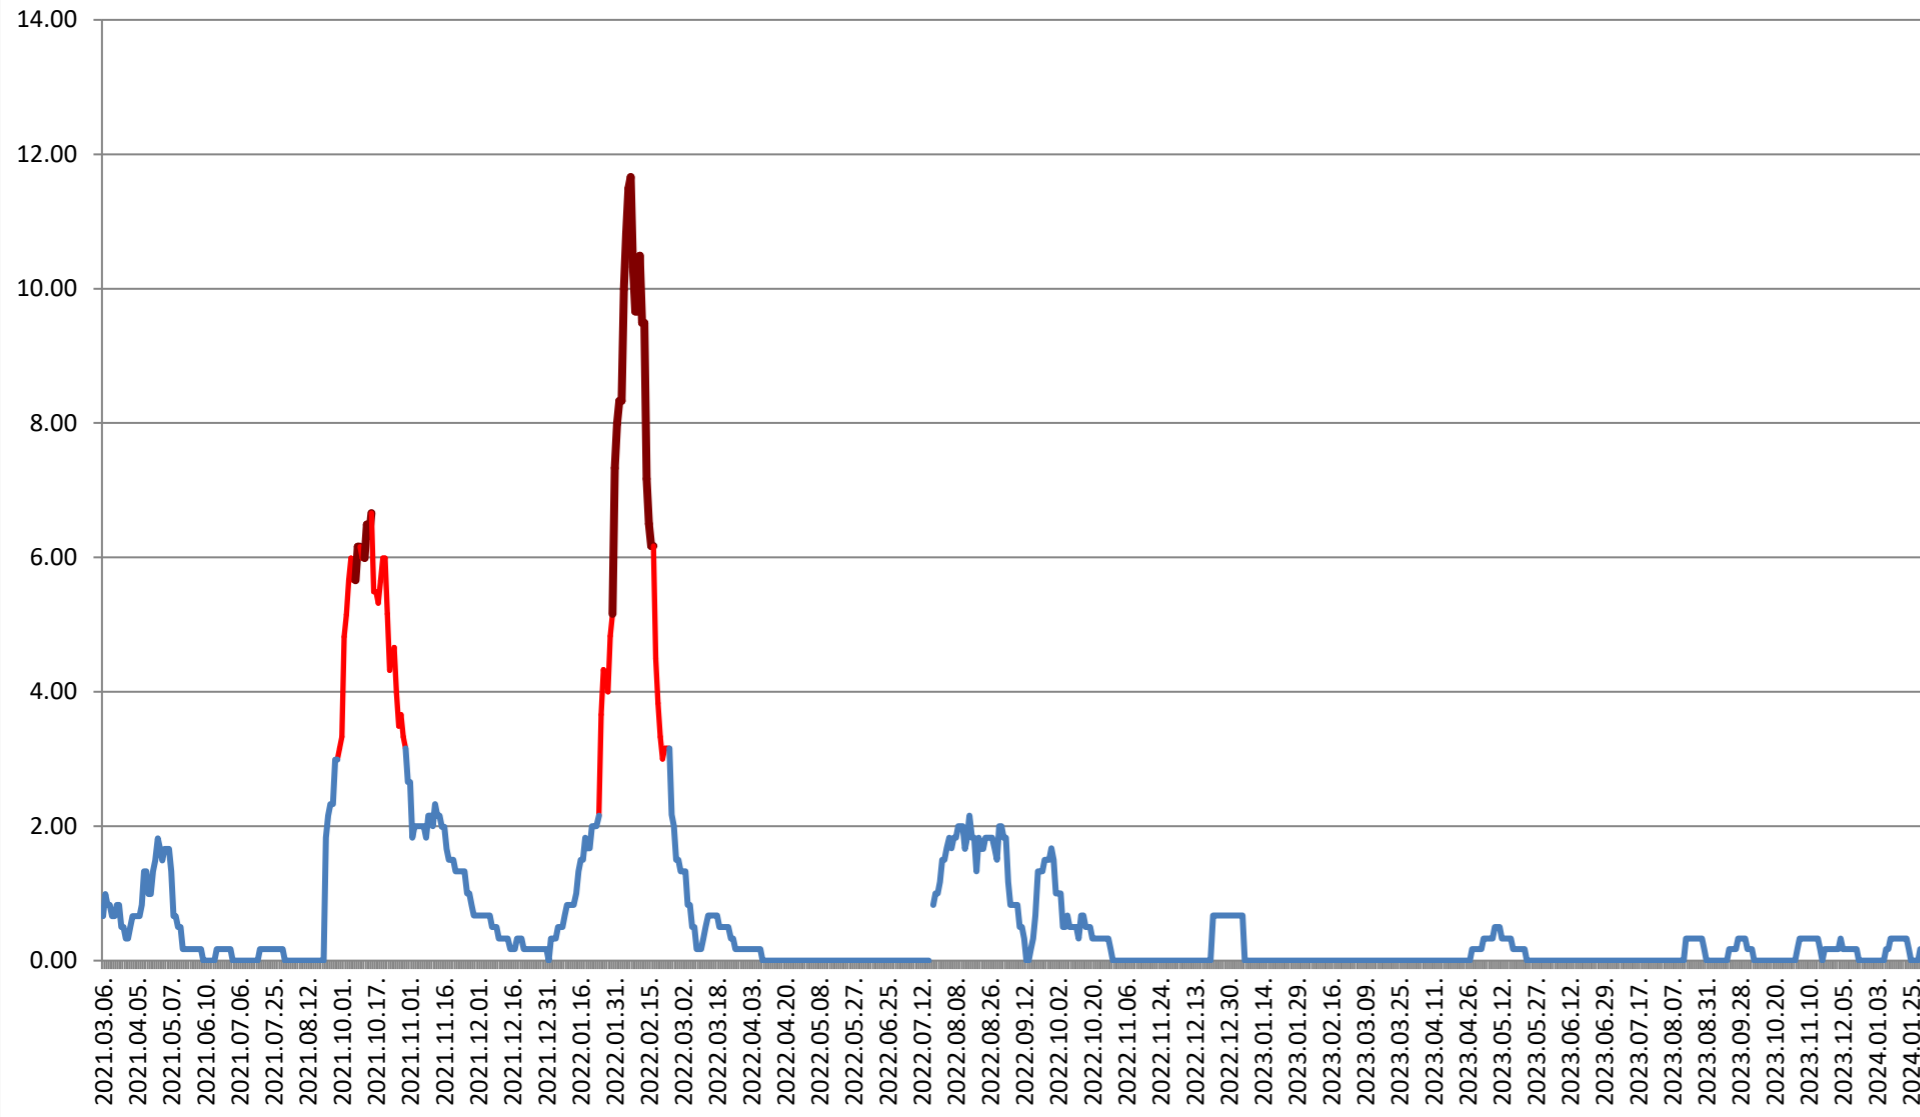

TUȘNAD - Evolutia incidentei cumulate pe 14 zile la ‰ de locuitori
2021.03.07. - 2024.02.05.

ULIEȘ - Evolutia incidentei cumulate pe 14 zile la ‰ de locuitori 2021.03.07. - 2024.02.05.

VĂRȘAG - Evolutia incidentei cumulate pe 14 zile la ‰ de locuitori 2021.03.07. - 2024.02.05.

ORAȘ VLĂHIȚA - Evolutia incidentei cumulate pe 14 zile la % de locuitori 2021.03.07. - 2024.02.05.

VOȘLĂBENI - Evolutia incidentei cumulate pe 14 zile la % de locuitori 2021.03.07. - 2024.02.05.

ZETEA - Evolutia incidentei cumulate pe 14 zile la % de locuitori 2021.03.07. - 2024.02.05.