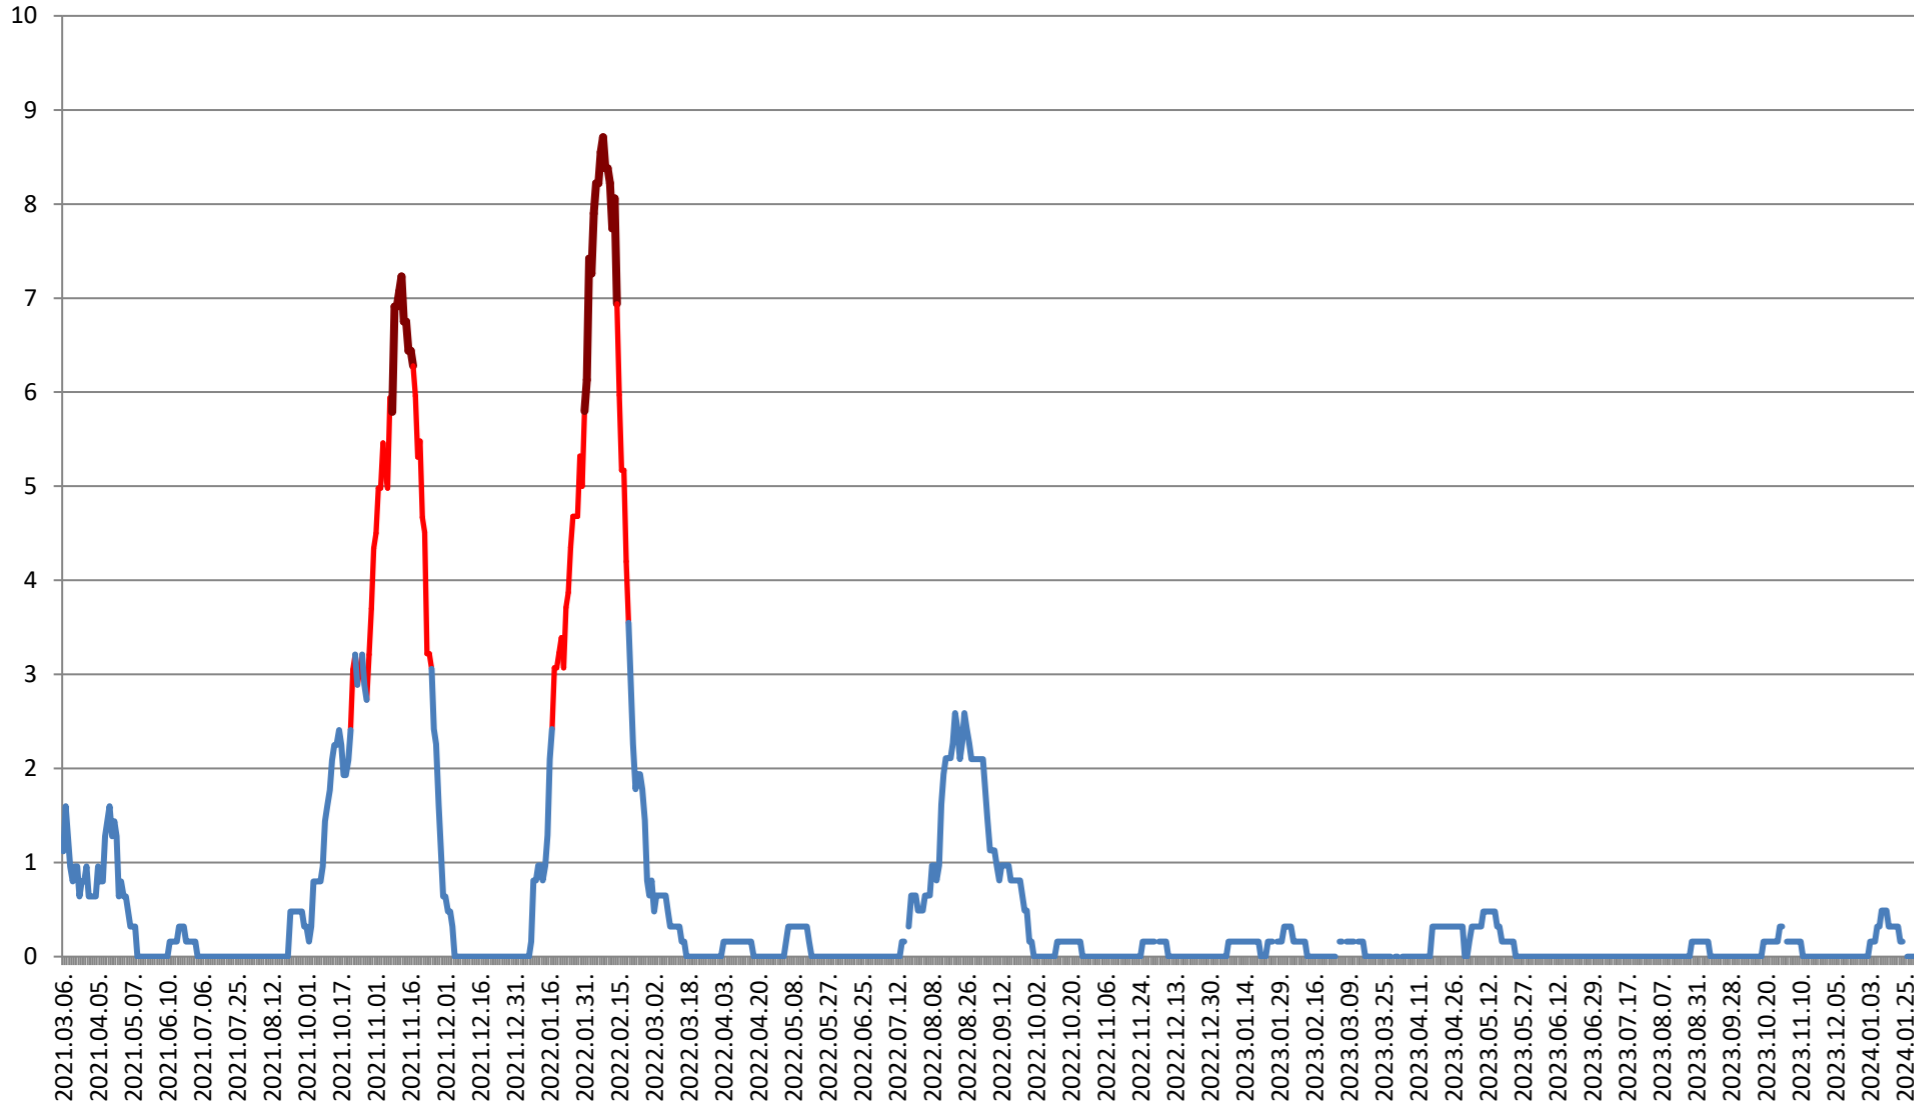

RACU - Evolutia incidentei cumulate pe 14 zile la % de locuitori 2021.03.07. - 2024.02.05.

REMETEA - Evolutia incidentei cumulate pe 14 zile la % de locuitori 2021.03.07. - 2024.02.05.

SĂCEL - Evolutia incidentei cumulate pe 14 zile la % de locuitori 2021.03.07. - 2024.02.05.

SÂNCRĂIENI - Evolutia incidentei cumulate pe 14 zile la % de locuitori 2021.03.07. - 2024.02.05.

SÂNDOMIC - Evolutia incidentei cumulate pe 14 zile la ‰ de locuitori
2021.03.07. - 2024.02.05.

SÂNMARTIN - Evolutia incidentei cumulate pe 14 zile la % de locuitori 2021.03.07. - 2024.02.05.