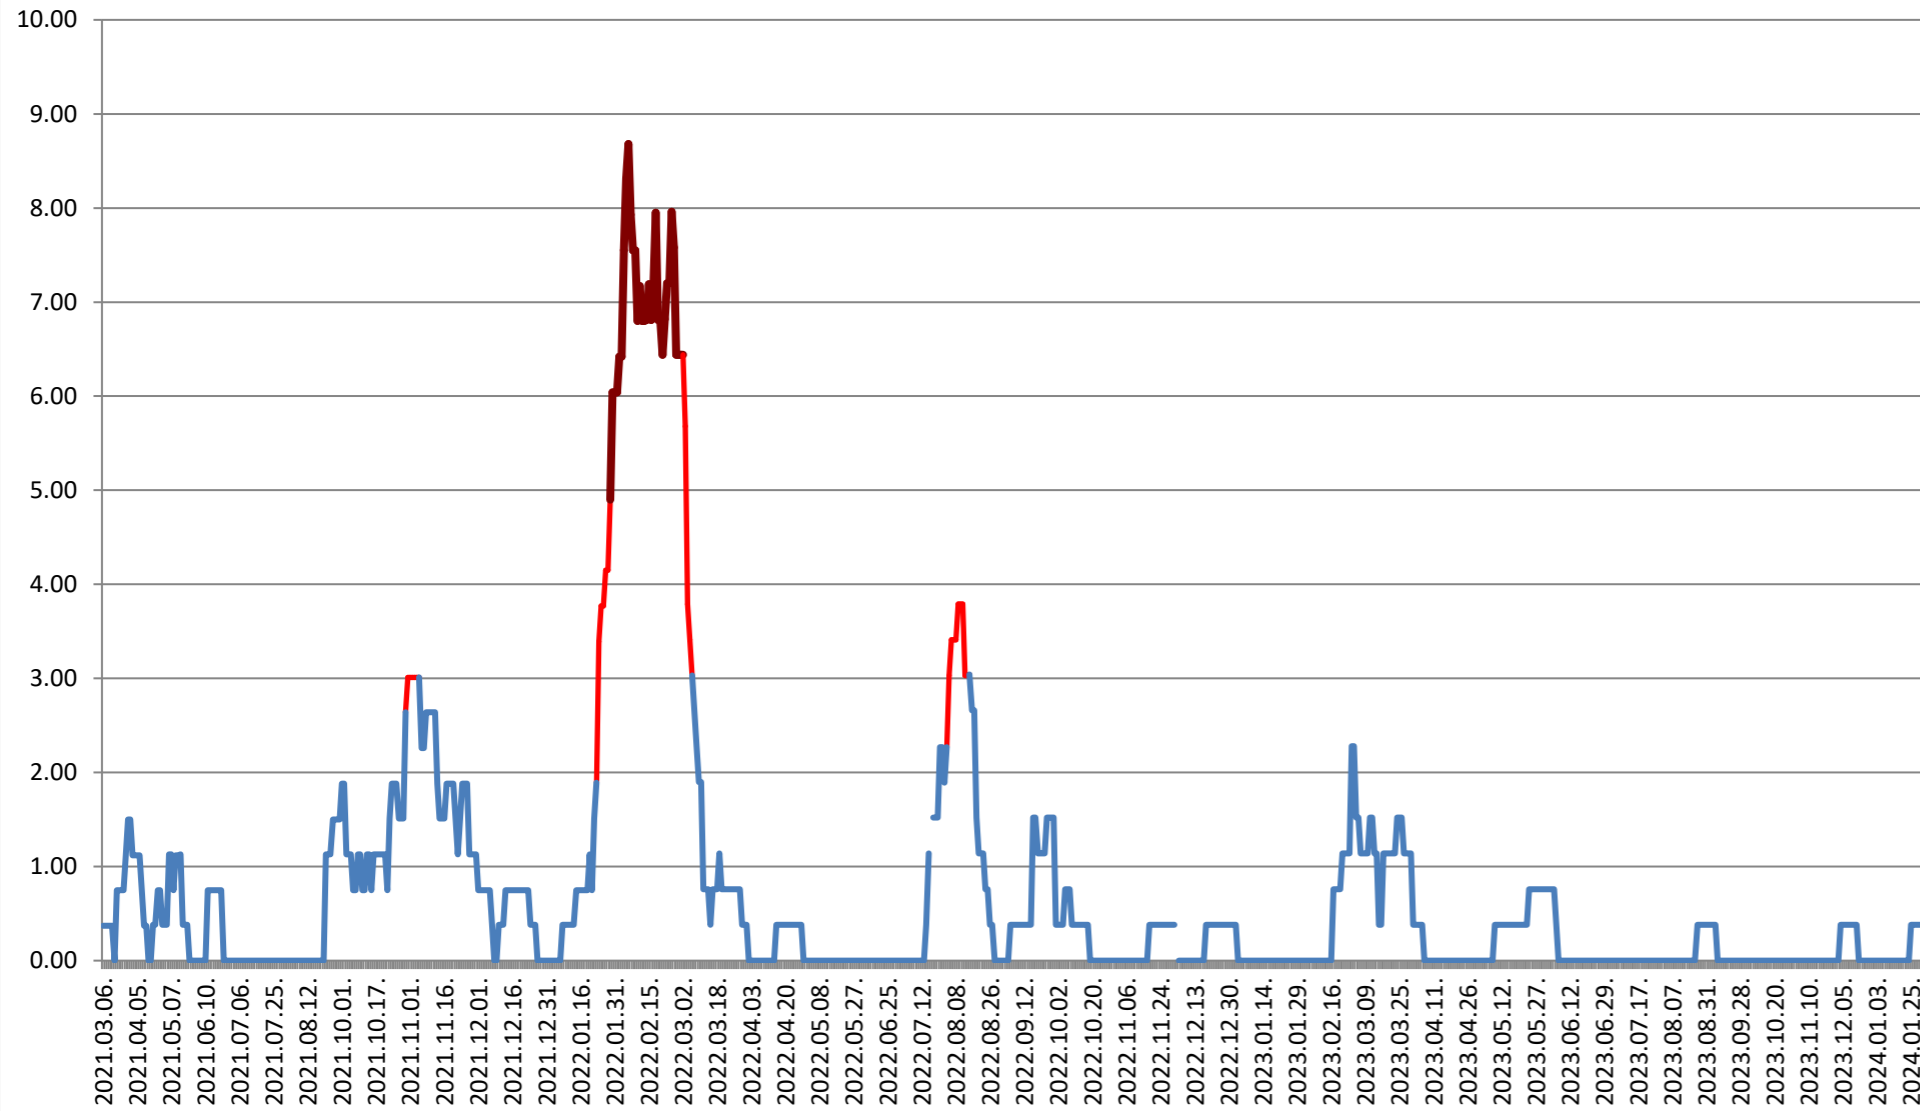

ATID - Evolutia incidentei cumulate pe 14 zile la ‰ de locuitori 2021.03.07. - 2024.02.05.

AVRĂMEȘTI - Evolutia incidentei cumulate pe 14 zile la ‰ de locuitori 2021.03.07. - 2024.02.05.

ORAȘ BĂILE TUȘNAD - Evolutia incidentei cumulate pe 14 zile la % de locuitori

2021.03.07. - 2024.02.05.

ORAȘ BĂLAN - Evolutia incidentei cumulate pe 14 zile la % de locuitori 2021.03.07. - 2024.02.05.

BILBOR - Evolutia incidentei cumulate pe 14 zile la % de locuitori 2021.03.07. - 2024.02.05.

ORAȘ BORSEC - Evolutia incidentei cumulate pe 14 zile la ‰ de locuitori 2021.03.07. - 2024.02.05.

BRĂDEȘTI - Evolutia incidentei cumulate pe 14 zile la ‰ de locuitori 2021.03.07. - 2024.02.05.

CĂPÂLNIȚA - Evolutia incidentei cumulate pe 14 zile la % de locuitori 2021.03.07. - 2024.02.05.

CÂRȚA - Evolutia incidentei cumulate pe 14 zile la ‰ de locuitori 2021.03.07. - 2024.02.05.

CICEU - Evolutia incidentei cumulate pe 14 zile la % de locuitori 2021.03.07. - 2024.02.05.

CIUCSÂNGEORGIU - Evolutia incidentei cumulate pe 14 zile la % de locuitori