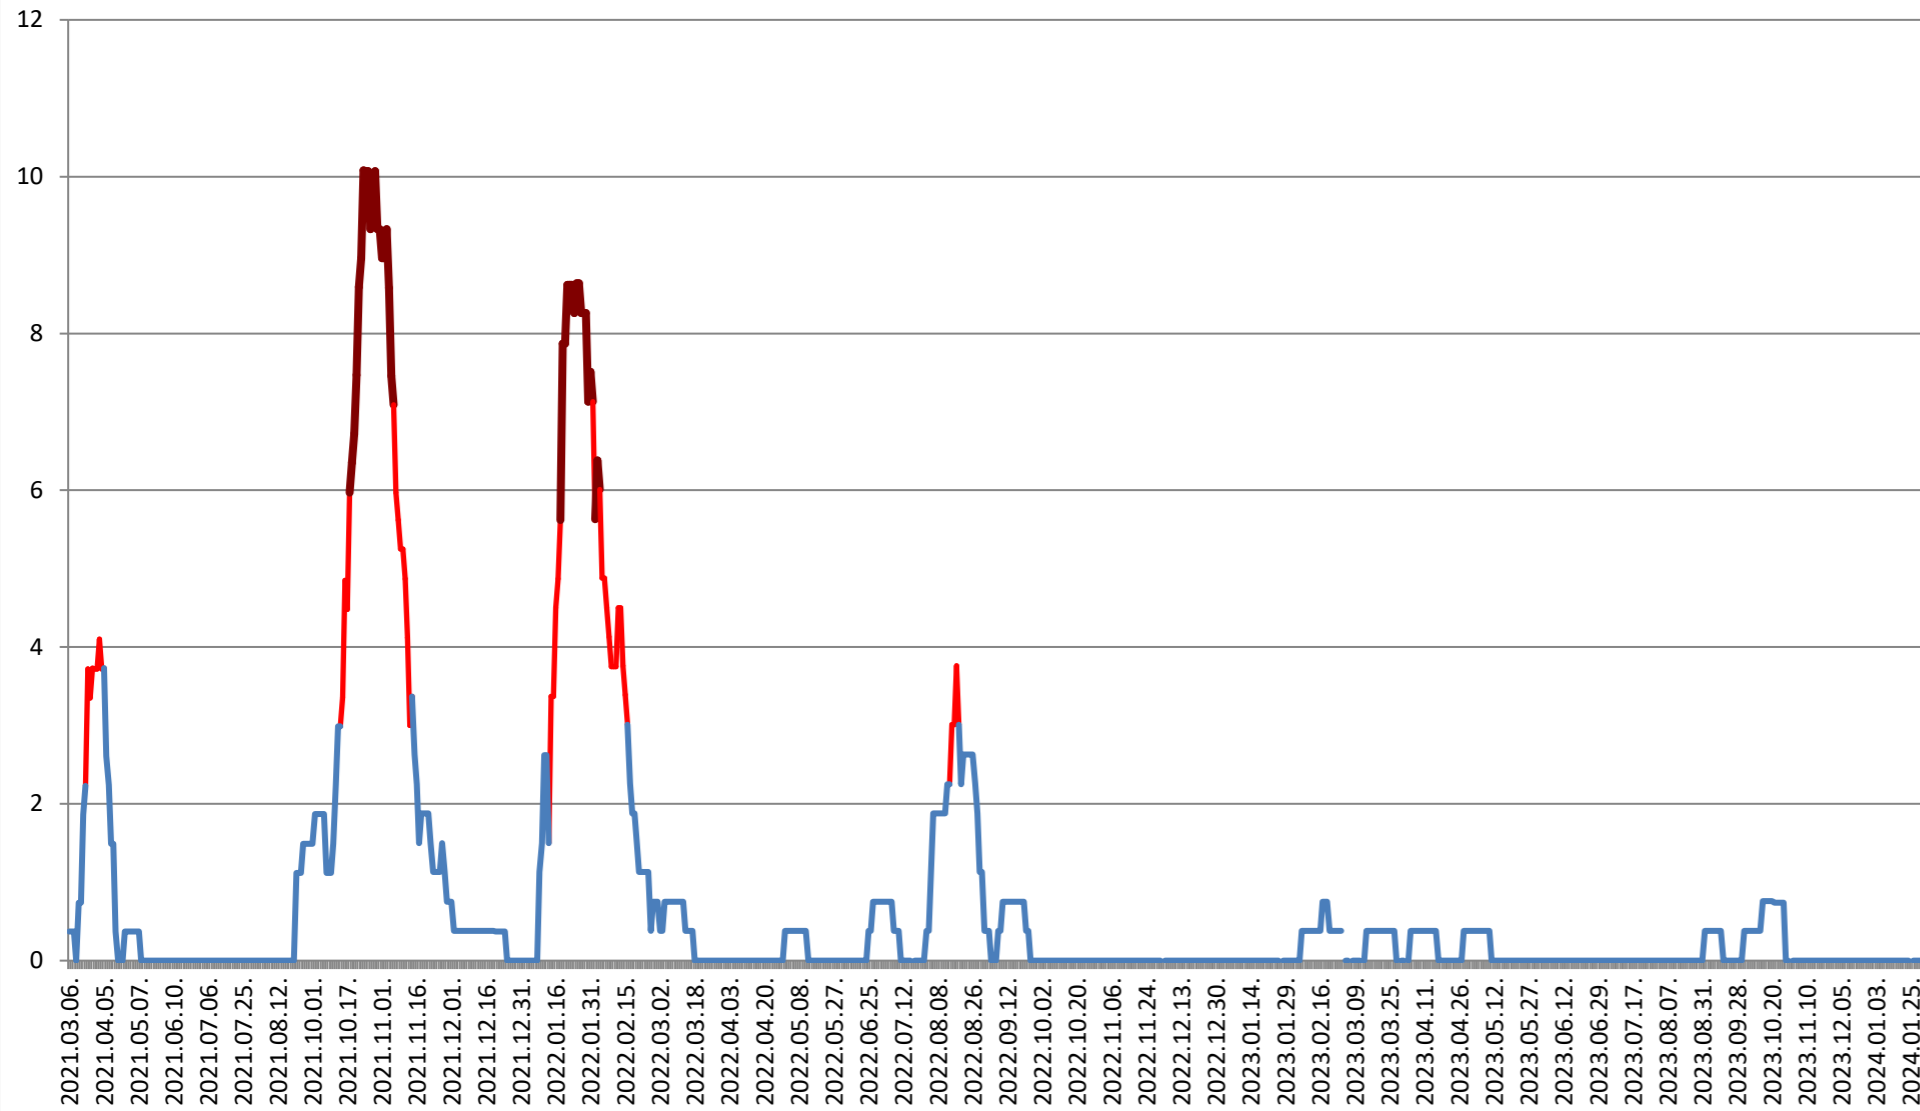

RACU - Evolutia incidentei cumulate pe 14 zile la % de locuitori 2021.03.07. - 2024.02.05.

REMETEA - Evolutia incidentei cumulate pe 14 zile la % de locuitori 2021.03.07. - 2024.02.05.

SĂCEL - Evolutia incidentei cumulate pe 14 zile la % de locuitori 2021.03.07. - 2024.02.05.

SÂNCRĂIENI - Evolutia incidentei cumulate pe 14 zile la % de locuitori 2021.03.07. - 2024.02.05.

SÂNDOMIC - Evolutia incidentei cumulate pe 14 zile la ‰ de locuitori
2021.03.07. - 2024.02.05.

SÂNMARTIN - Evolutia incidentei cumulate pe 14 zile la % de locuitori 2021.03.07. - 2024.02.05.