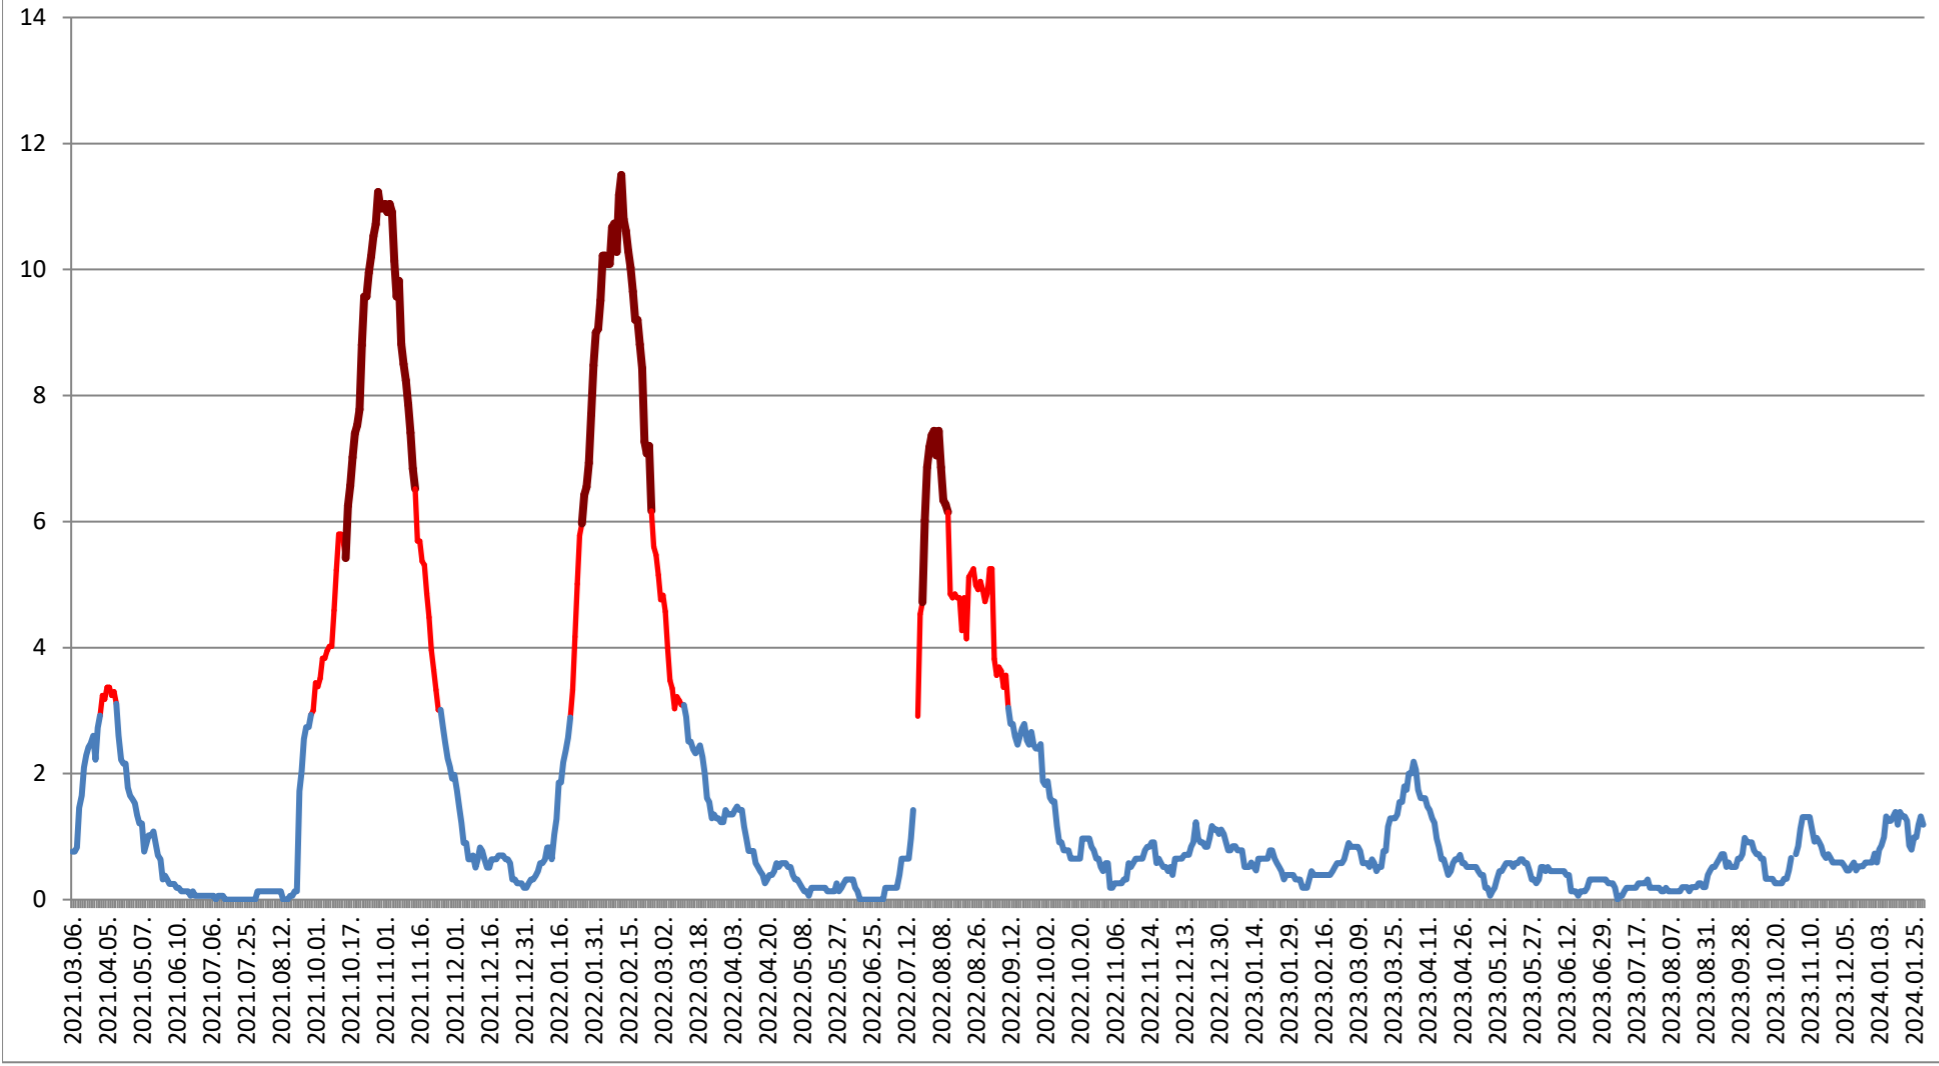

MUNICIPIUL TOPLIȚA - Evolutia incidentei cumulate pe 14 zile la % de locuitori
2021.03.07. - 2024.02.05.