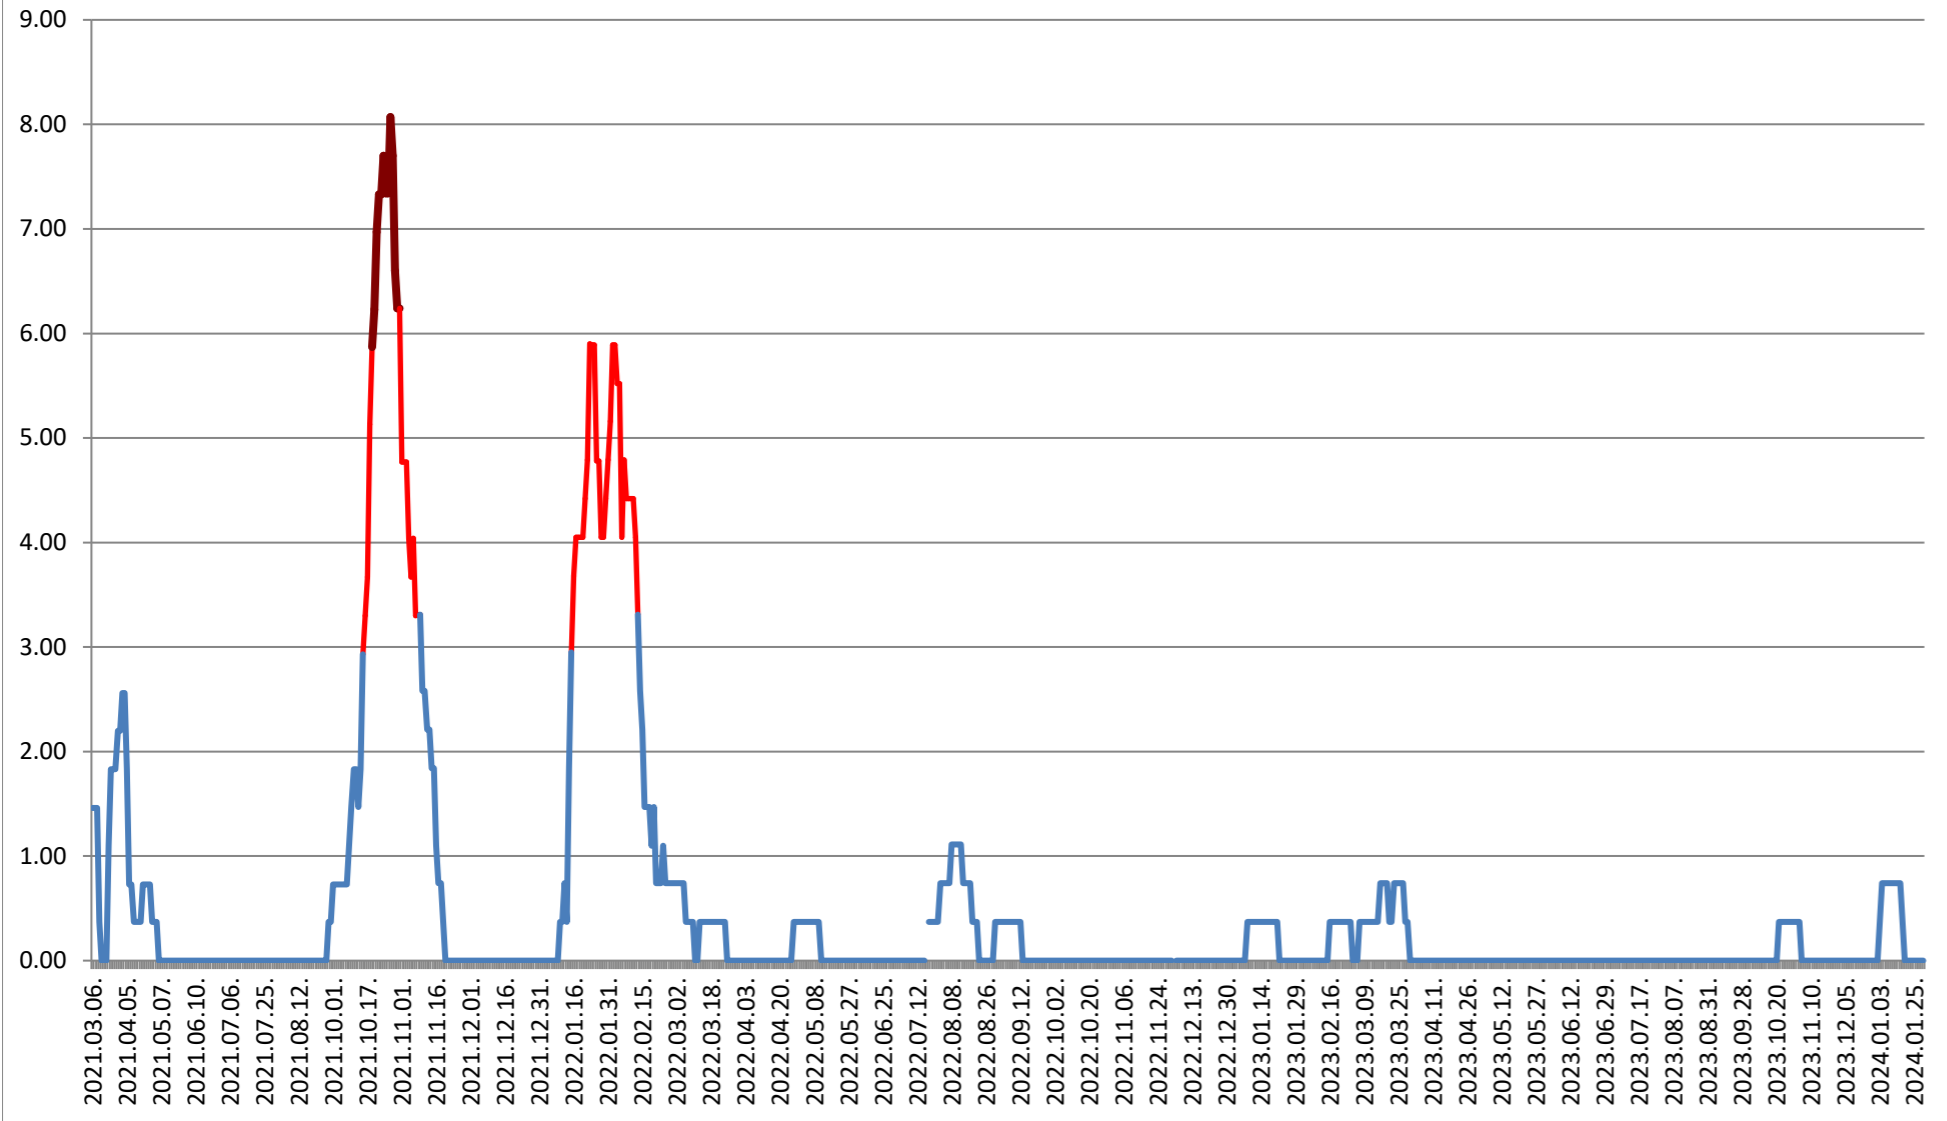

2021.03.07. - 2024.02.05.

ORAȘ BĂLAN - Evolutia incidentei cumulate pe 14 zile la % de locuitori 2021.03.07. - 2024.02.05.

BILBOR - Evolutia incidentei cumulate pe 14 zile la % de locuitori 2021.03.07. - 2024.02.05.

ORAȘ BORSEC - Evolutia incidentei cumulate pe 14 zile la ‰ de locuitori 2021.03.07. - 2024.02.05.

BRĂDEȘTI - Evolutia incidentei cumulate pe 14 zile la ‰ de locuitori 2021.03.07. - 2024.02.05.

CĂPÂLNIȚA - Evolutia incidentei cumulate pe 14 zile la % de locuitori 2021.03.07. - 2024.02.05.

CÂRȚA - Evolutia incidentei cumulate pe 14 zile la ‰ de locuitori 2021.03.07. - 2024.02.05.

CICEU - Evolutia incidentei cumulate pe 14 zile la % de locuitori 2021.03.07. - 2024.02.05.

CIUCSÂNGEORGIU - Evolutia incidentei cumulate pe 14 zile la % de locuitori

2021.03.07. - 2024.02.05.

CIUMANI - Evolutia incidentei cumulate pe 14 zile la % de locuitori 2021.03.07. - 2024.02.05.

CORBU - Evolutia incidentei cumulate pe 14 zile la ‰ de locuitori 2021.03.07. - 2024.02.05.