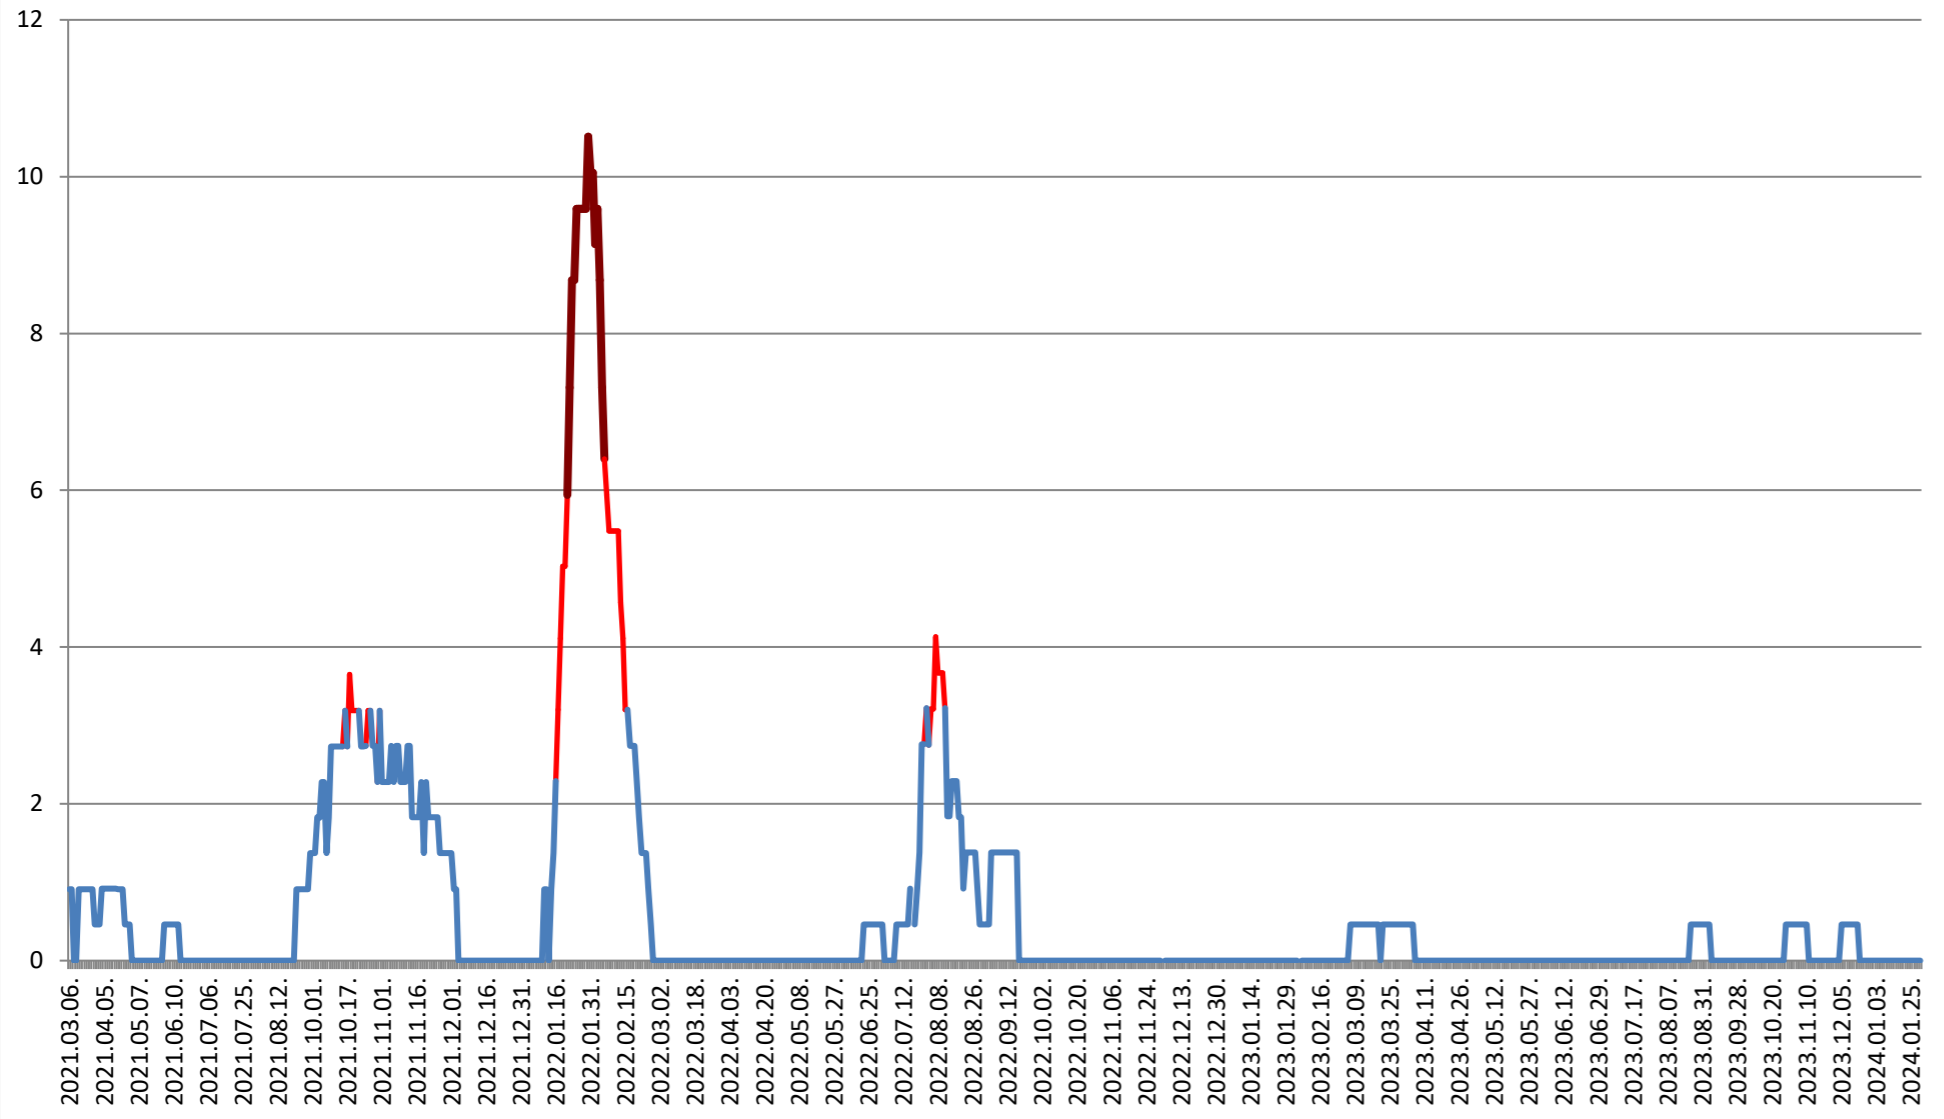

2021.03.07. - 2024.02.05.

CIUMANI - Evolutia incidentei cumulate pe 14 zile la % de locuitori 2021.03.07. - 2024.02.05.

CORBU - Evolutia incidentei cumulate pe 14 zile la ‰ de locuitori 2021.03.07. - 2024.02.05.

CORUND - Evolutia incidentei cumulate pe 14 zile la ‰ de locuitori
2021.03.07. - 2024.02.05.

COZMENI - Evolutia incidentei cumulate pe 14 zile la % de locuitori 2021.03.07. - 2024.02.05.

ORAȘ CRISTURU SECUIESC - Evolutia incidentei cumulate pe 14 zile la % de locuitori

2021.03.07. - 2024.02.05.

DĂNEȘTI - Evolutia incidentei cumulate pe 14 zile la ‰ de locuitori 2021.03.07. - 2024.02.05.

DÂRJIU - Evolutia incidentei cumulate pe 14 zile la ‰ de locuitori 2021.03.07. - 2024.02.05.

DEALU - Evolutia incidentei cumulate pe 14 zile la ‰ de locuitori 2021.03.07. - 2024.02.05.

DITRĂU - Evolutia incidentei cumulate pe 14 zile la % de locuitori 2021.03.07. - 2024.02.05.

FELICENI - Evolutia incidentei cumulate pe 14 zile la ‰ de locuitori 2021.03.07. - 2024.02.05.