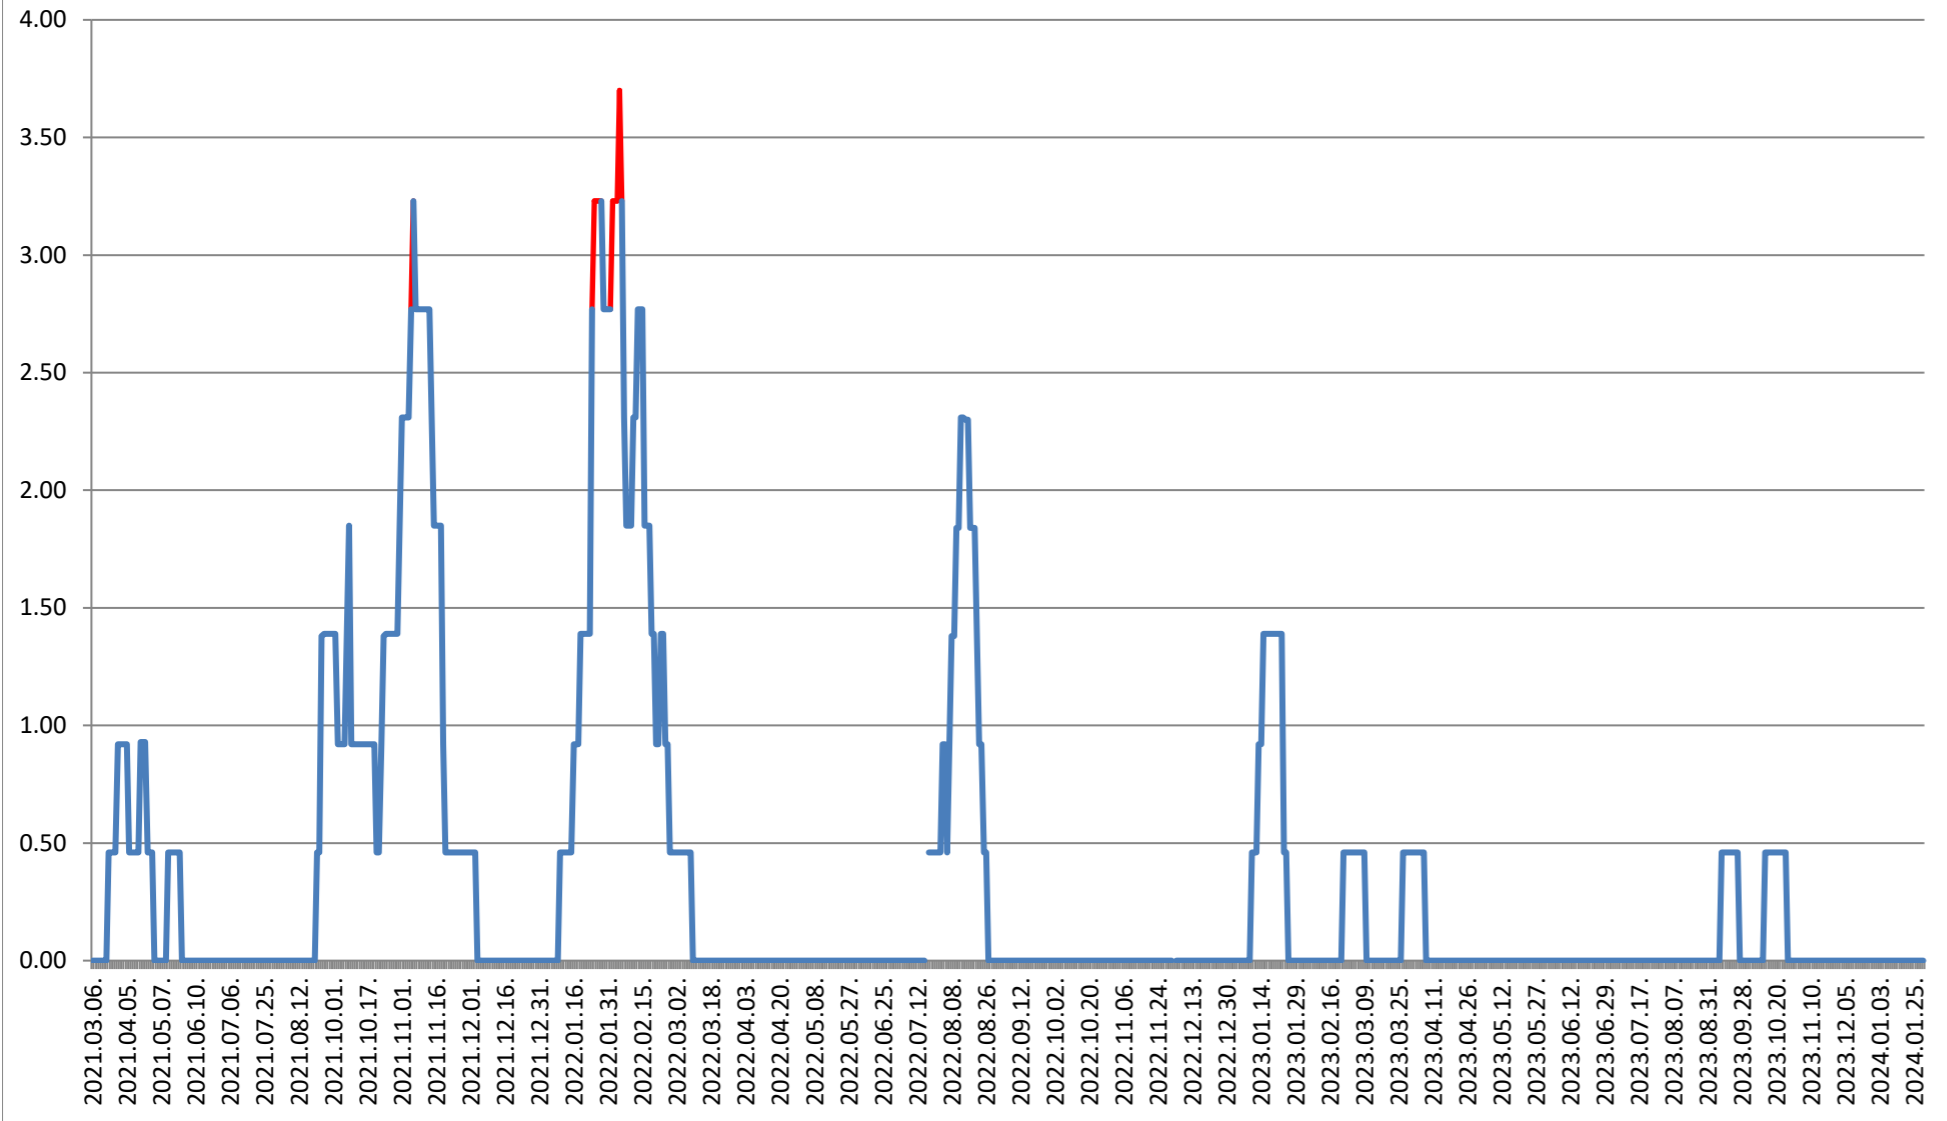

ATID - Evolutia incidentei cumulate pe 14 zile la ‰ de locuitori 2021.03.07. - 2024.02.05.

AVRĂMEȘTI - Evolutia incidentei cumulate pe 14 zile la ‰ de locuitori 2021.03.07. - 2024.02.05.

ORAȘ BĂILE TUȘNAD - Evolutia incidentei cumulate pe 14 zile la % de locuitori

2021.03.07. - 2024.02.05.

ORAȘ BĂLAN - Evolutia incidentei cumulate pe 14 zile la % de locuitori 2021.03.07. - 2024.02.05.

BILBOR - Evolutia incidentei cumulate pe 14 zile la % de locuitori 2021.03.07. - 2024.02.05.

ORAȘ BORSEC - Evolutia incidentei cumulate pe 14 zile la ‰ de locuitori 2021.03.07. - 2024.02.05.

BRĂDEȘTI - Evolutia incidentei cumulate pe 14 zile la ‰ de locuitori 2021.03.07. - 2024.02.05.

CĂPÂLNIȚA - Evolutia incidentei cumulate pe 14 zile la % de locuitori 2021.03.07. - 2024.02.05.

CÂRȚA - Evolutia incidentei cumulate pe 14 zile la ‰ de locuitori 2021.03.07. - 2024.02.05.

CICEU - Evolutia incidentei cumulate pe 14 zile la % de locuitori 2021.03.07. - 2024.02.05.

CIUCSÂNGEORGIU - Evolutia incidentei cumulate pe 14 zile la % de locuitori