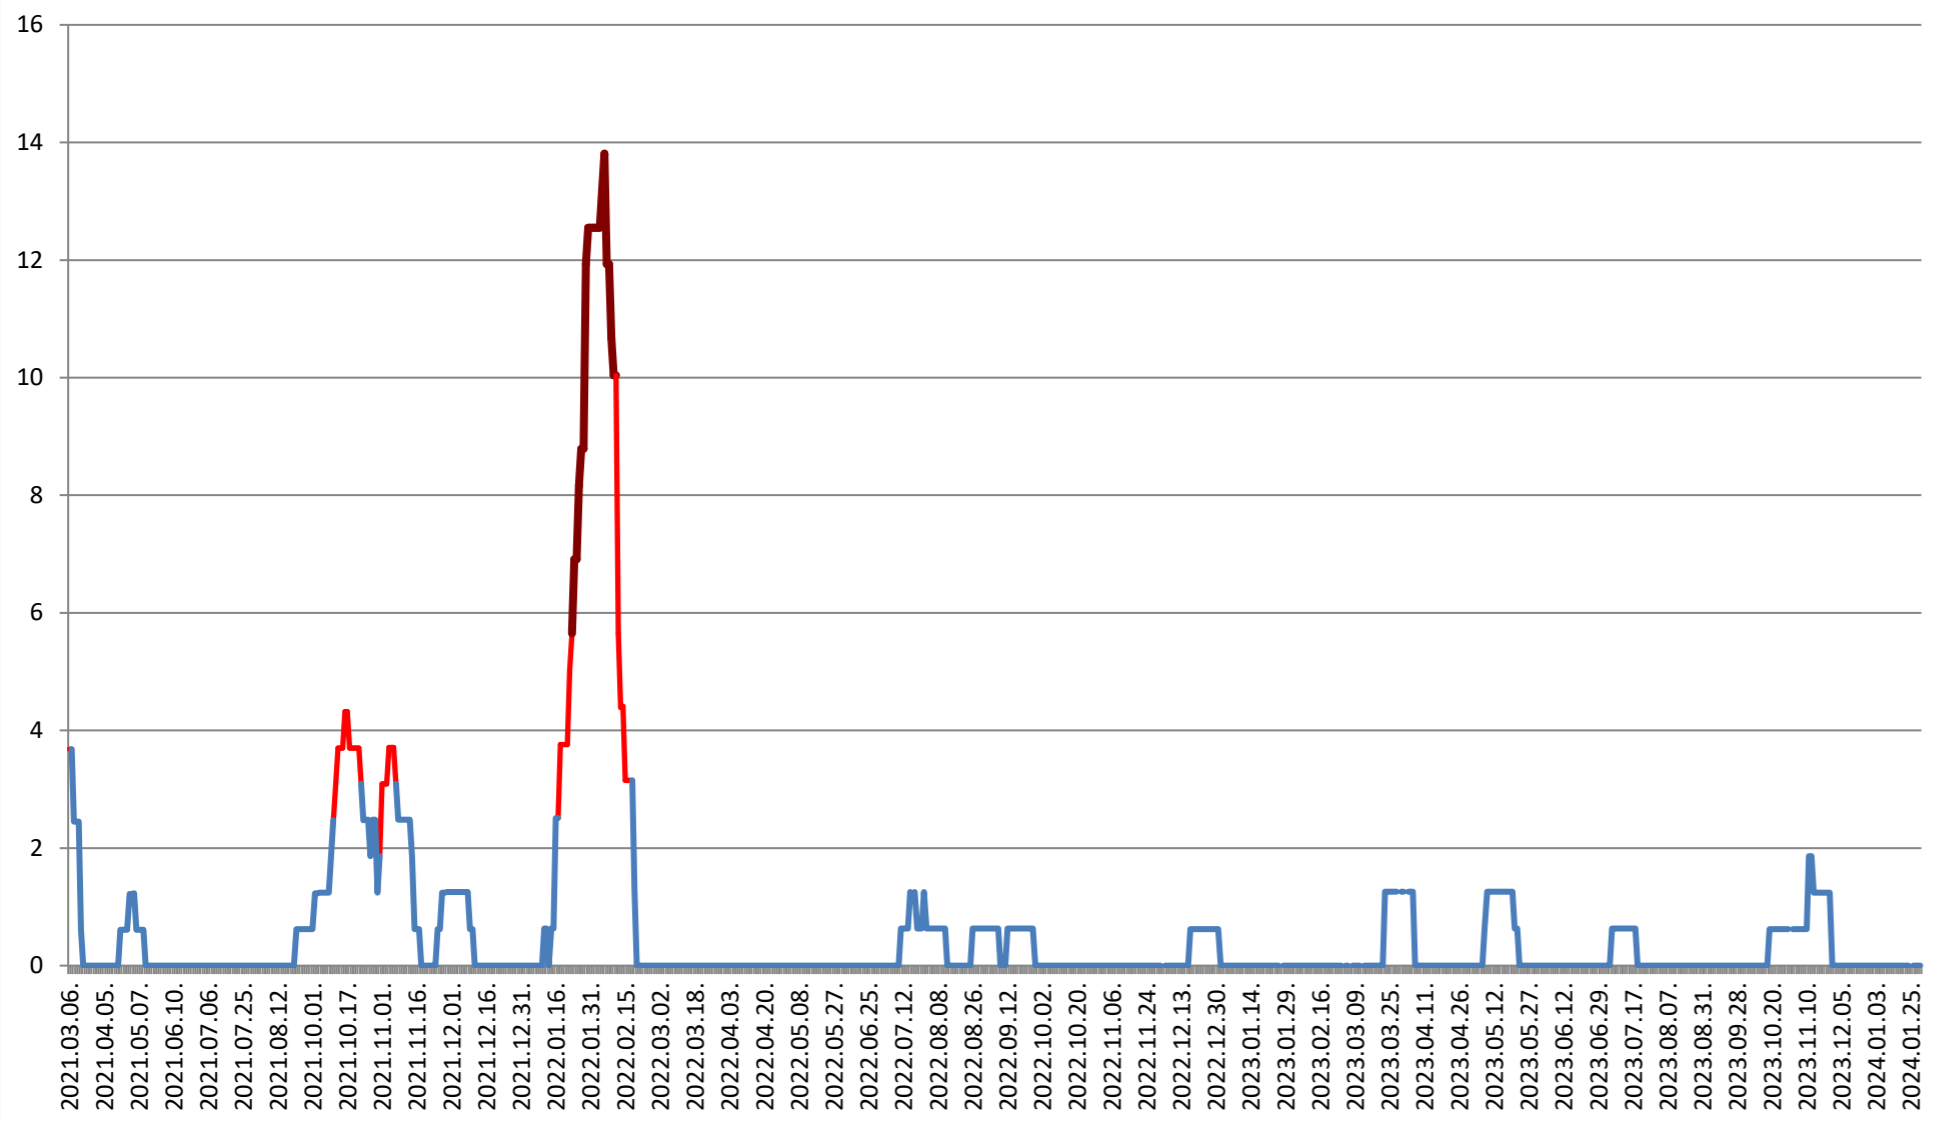

PLĂIEȘII DE JOS - Evolutia incidentei cumulate pe 14 zile la ‰ de locuitori 2021.03.07. - 2024.02.05.

PORUMBENI - Evolutia incidentei cumulate pe 14 zile la % de locuitori
2021.03.07. - 2024.02.05.

PRAID - Evolutia incidentei cumulate pe 14 zile la % de locuitori 2021.03.07. - 2024.02.05.

RACU - Evolutia incidentei cumulate pe 14 zile la % de locuitori 2021.03.07. - 2024.02.05.

REMETEA - Evolutia incidentei cumulate pe 14 zile la % de locuitori 2021.03.07. - 2024.02.05.

SĂCEL - Evolutia incidentei cumulate pe 14 zile la % de locuitori 2021.03.07. - 2024.02.05.