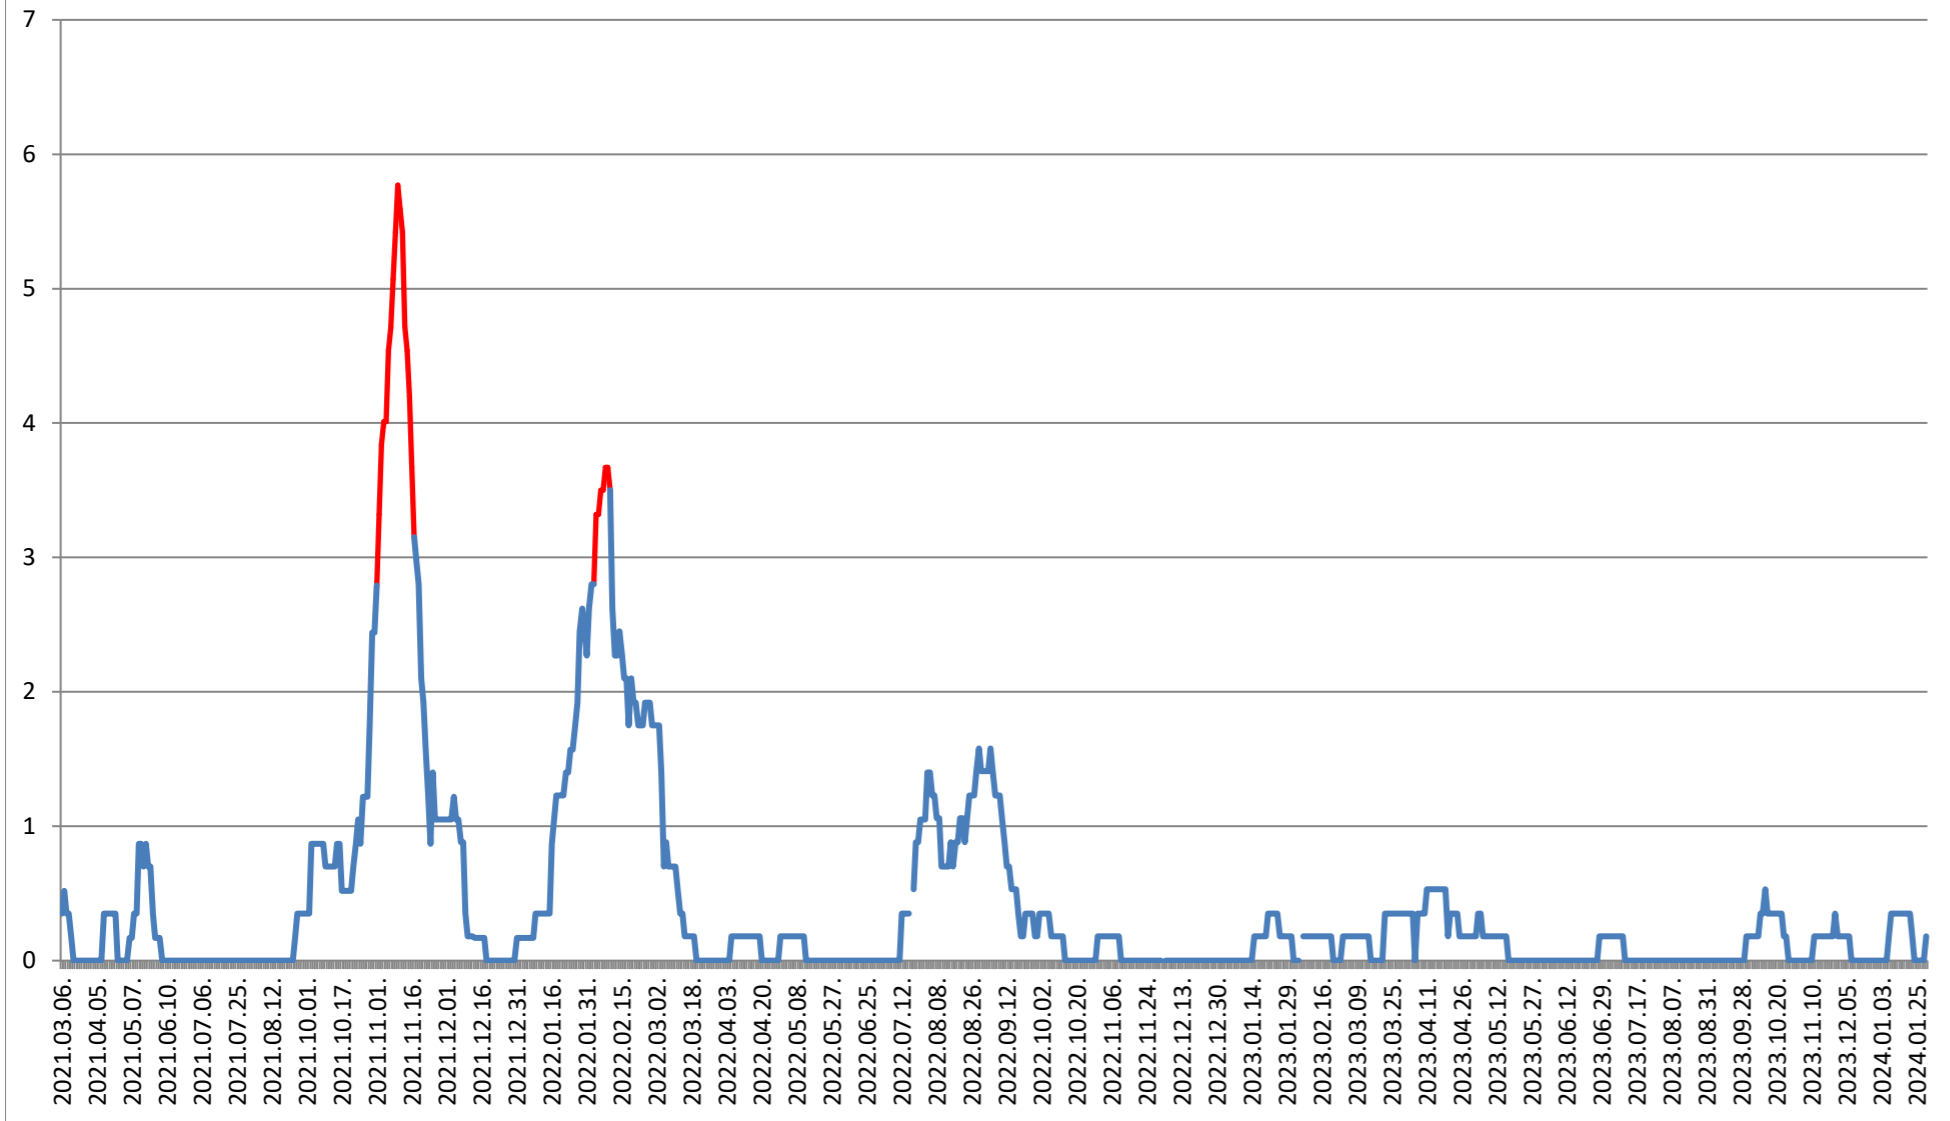

CORUND - Evolutia incidentei cumulate pe 14 zile la ‰ de locuitori
2021.03.07. - 2024.02.05.

COZMENI - Evolutia incidentei cumulate pe 14 zile la % de locuitori 2021.03.07. - 2024.02.05.

ORAȘ CRISTURU SECUIESC - Evolutia incidentei cumulate pe 14 zile la % de locuitori

2021.03.07. - 2024.02.05.

DĂNEȘTI - Evolutia incidentei cumulate pe 14 zile la ‰ de locuitori 2021.03.07. - 2024.02.05.

DÂRJIU - Evolutia incidentei cumulate pe 14 zile la ‰ de locuitori 2021.03.07. - 2024.02.05.

DEALU - Evolutia incidentei cumulate pe 14 zile la ‰ de locuitori 2021.03.07. - 2024.02.05.

DITRĂU - Evolutia incidentei cumulate pe 14 zile la % de locuitori 2021.03.07. - 2024.02.05.

FELICENI - Evolutia incidentei cumulate pe 14 zile la ‰ de locuitori 2021.03.07. - 2024.02.05.