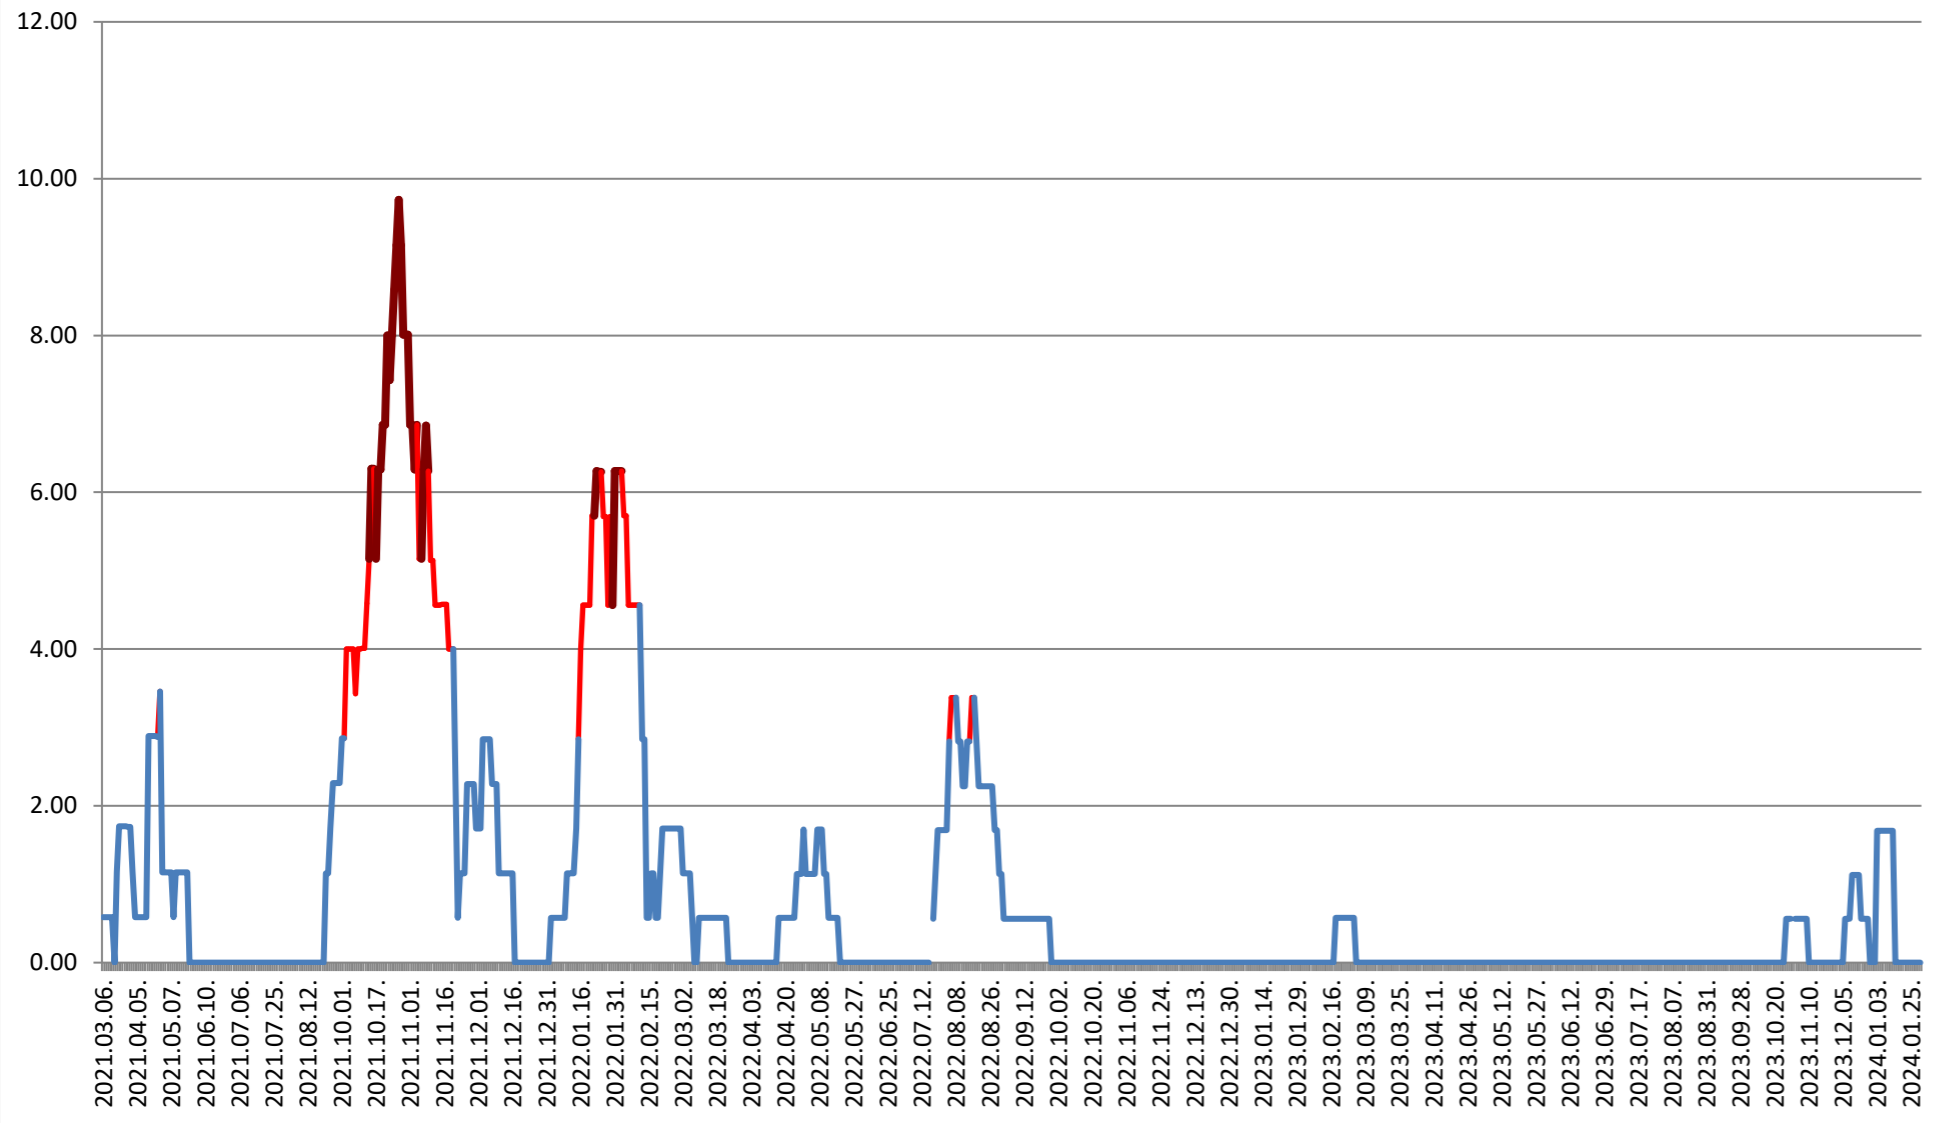

VĂRȘAG - Evolutia incidentei cumulate pe 14 zile la ‰ de locuitori 2021.03.07. - 2024.02.05.