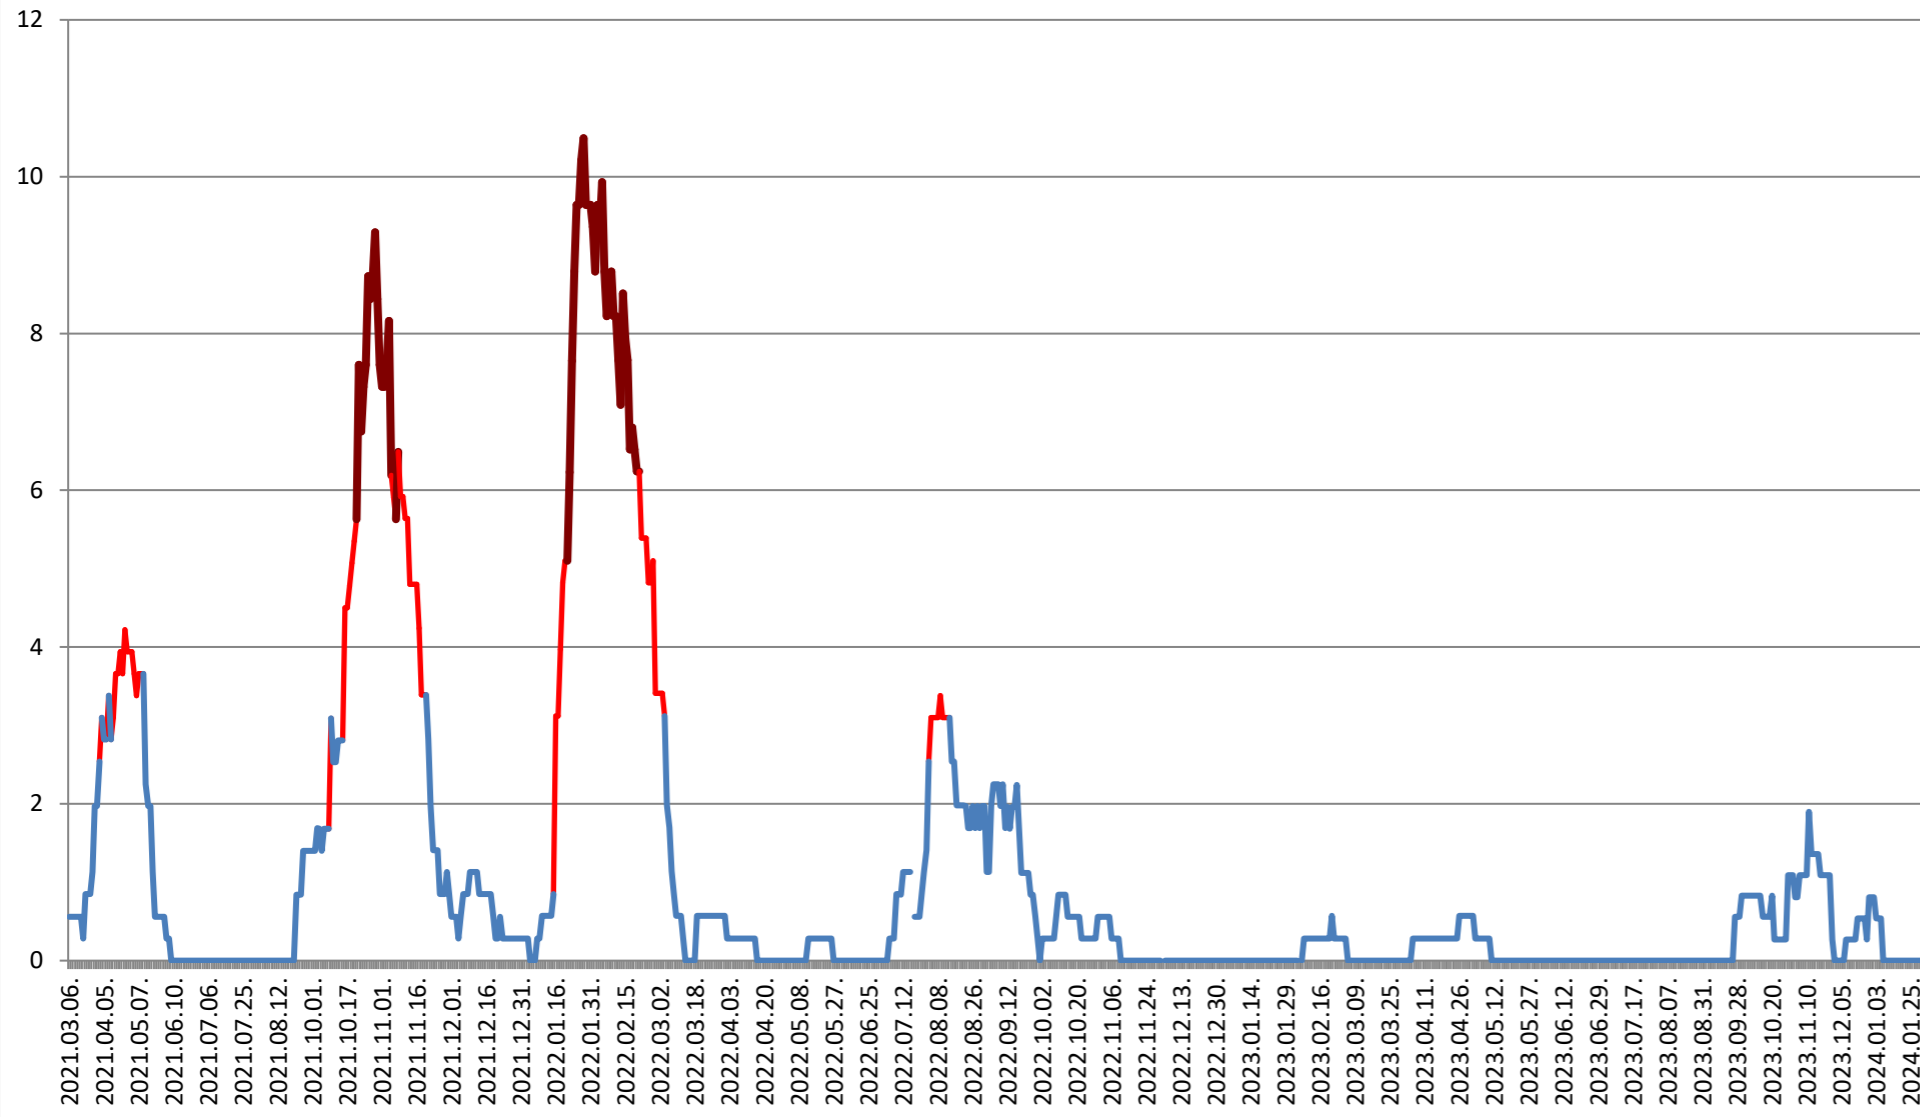

CORUND - Evolutia incidentei cumulate pe 14 zile la ‰ de locuitori
2021.03.07. - 2024.02.05.

COZMENI - Evolutia incidentei cumulate pe 14 zile la % de locuitori 2021.03.07. - 2024.02.05.

ORAȘ CRISTURU SECUIESC - Evolutia incidentei cumulate pe 14 zile la % de locuitori

2021.03.07. - 2024.02.05.

DĂNEȘTI - Evolutia incidentei cumulate pe 14 zile la ‰ de locuitori 2021.03.07. - 2024.02.05.

DÂRJIU - Evolutia incidentei cumulate pe 14 zile la ‰ de locuitori 2021.03.07. - 2024.02.05.

DEALU - Evolutia incidentei cumulate pe 14 zile la ‰ de locuitori 2021.03.07. - 2024.02.05.

DITRĂU - Evolutia incidentei cumulate pe 14 zile la % de locuitori 2021.03.07. - 2024.02.05.

FELICENI - Evolutia incidentei cumulate pe 14 zile la ‰ de locuitori 2021.03.07. - 2024.02.05.