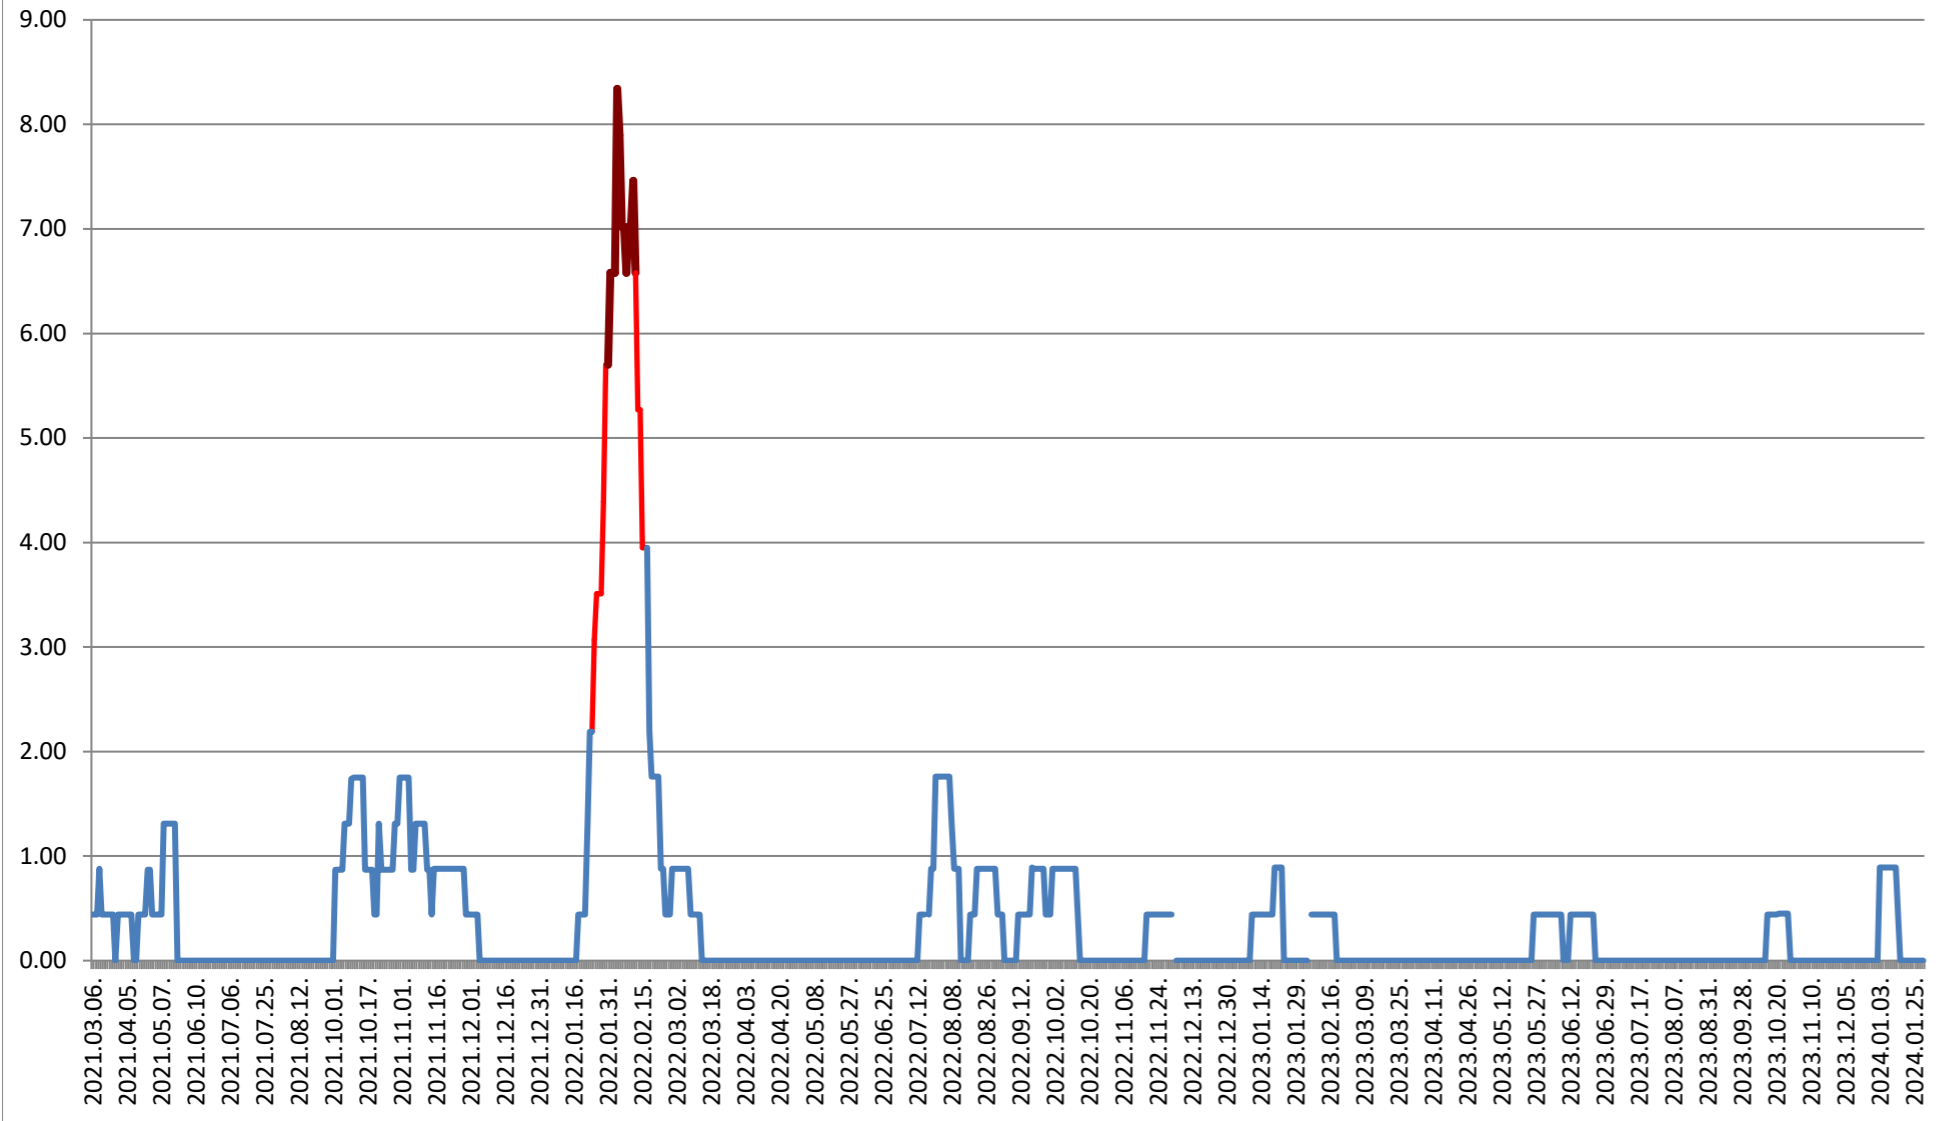

CÂRȚA - Evolutia incidentei cumulate pe 14 zile la ‰ de locuitori 2021.03.07. - 2024.02.05.

CICEU - Evolutia incidentei cumulate pe 14 zile la % de locuitori 2021.03.07. - 2024.02.05.

CIUCSÂNGEORGIU - Evolutia incidentei cumulate pe 14 zile la % de locuitori

2021.03.07. - 2024.02.05.

CIUMANI - Evolutia incidentei cumulate pe 14 zile la % de locuitori 2021.03.07. - 2024.02.05.

CORBU - Evolutia incidentei cumulate pe 14 zile la ‰ de locuitori 2021.03.07. - 2024.02.05.

CORUND - Evolutia incidentei cumulate pe 14 zile la ‰ de locuitori
2021.03.07. - 2024.02.05.

COZMENI - Evolutia incidentei cumulate pe 14 zile la % de locuitori 2021.03.07. - 2024.02.05.

ORAȘ CRISTURU SECUIESC - Evolutia incidentei cumulate pe 14 zile la % de locuitori

2021.03.07. - 2024.02.05.

DĂNEȘTI - Evolutia incidentei cumulate pe 14 zile la ‰ de locuitori 2021.03.07. - 2024.02.05.

DÂRJIU - Evolutia incidentei cumulate pe 14 zile la ‰ de locuitori 2021.03.07. - 2024.02.05.