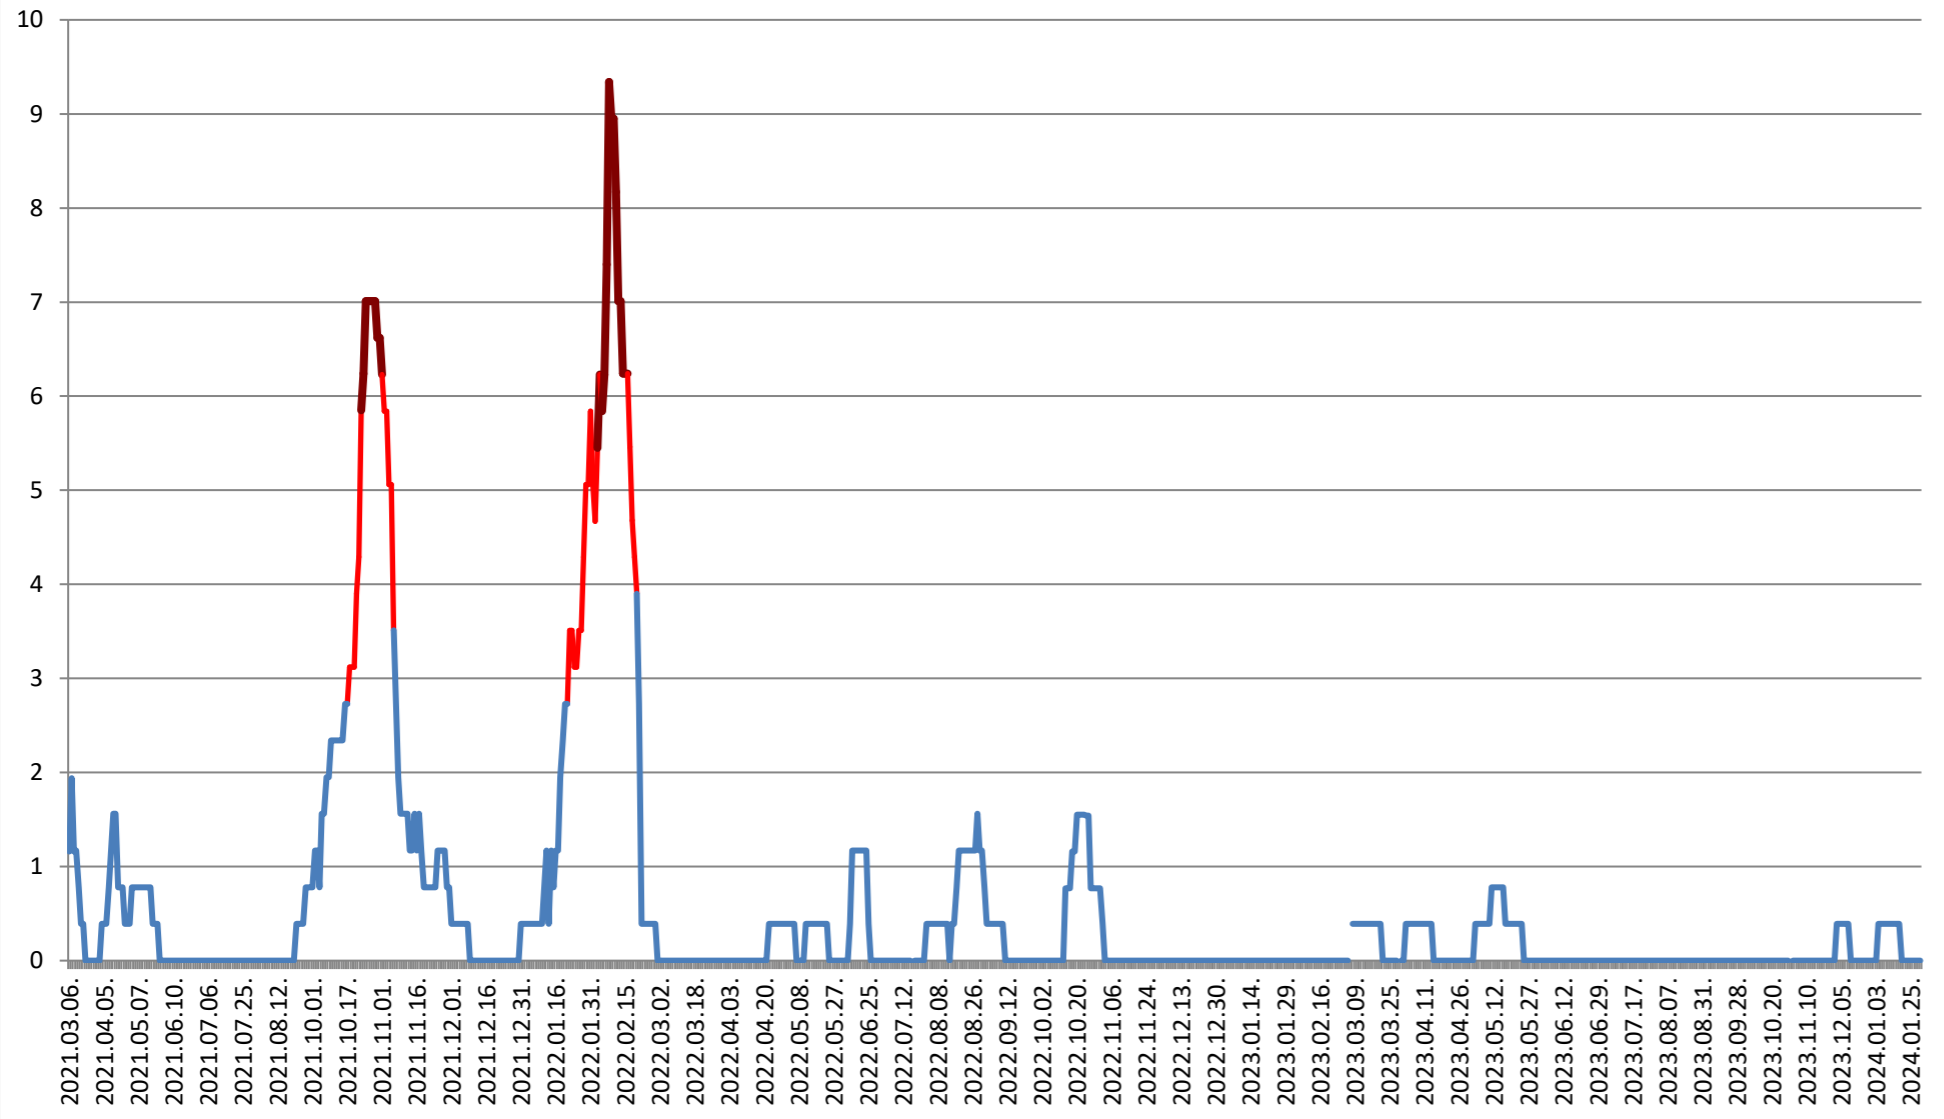

TOMEȘTI - Evolutia incidentei cumulate pe 14 zile la ‰ de locuitori 2021.03.07. - 2024.02.05.