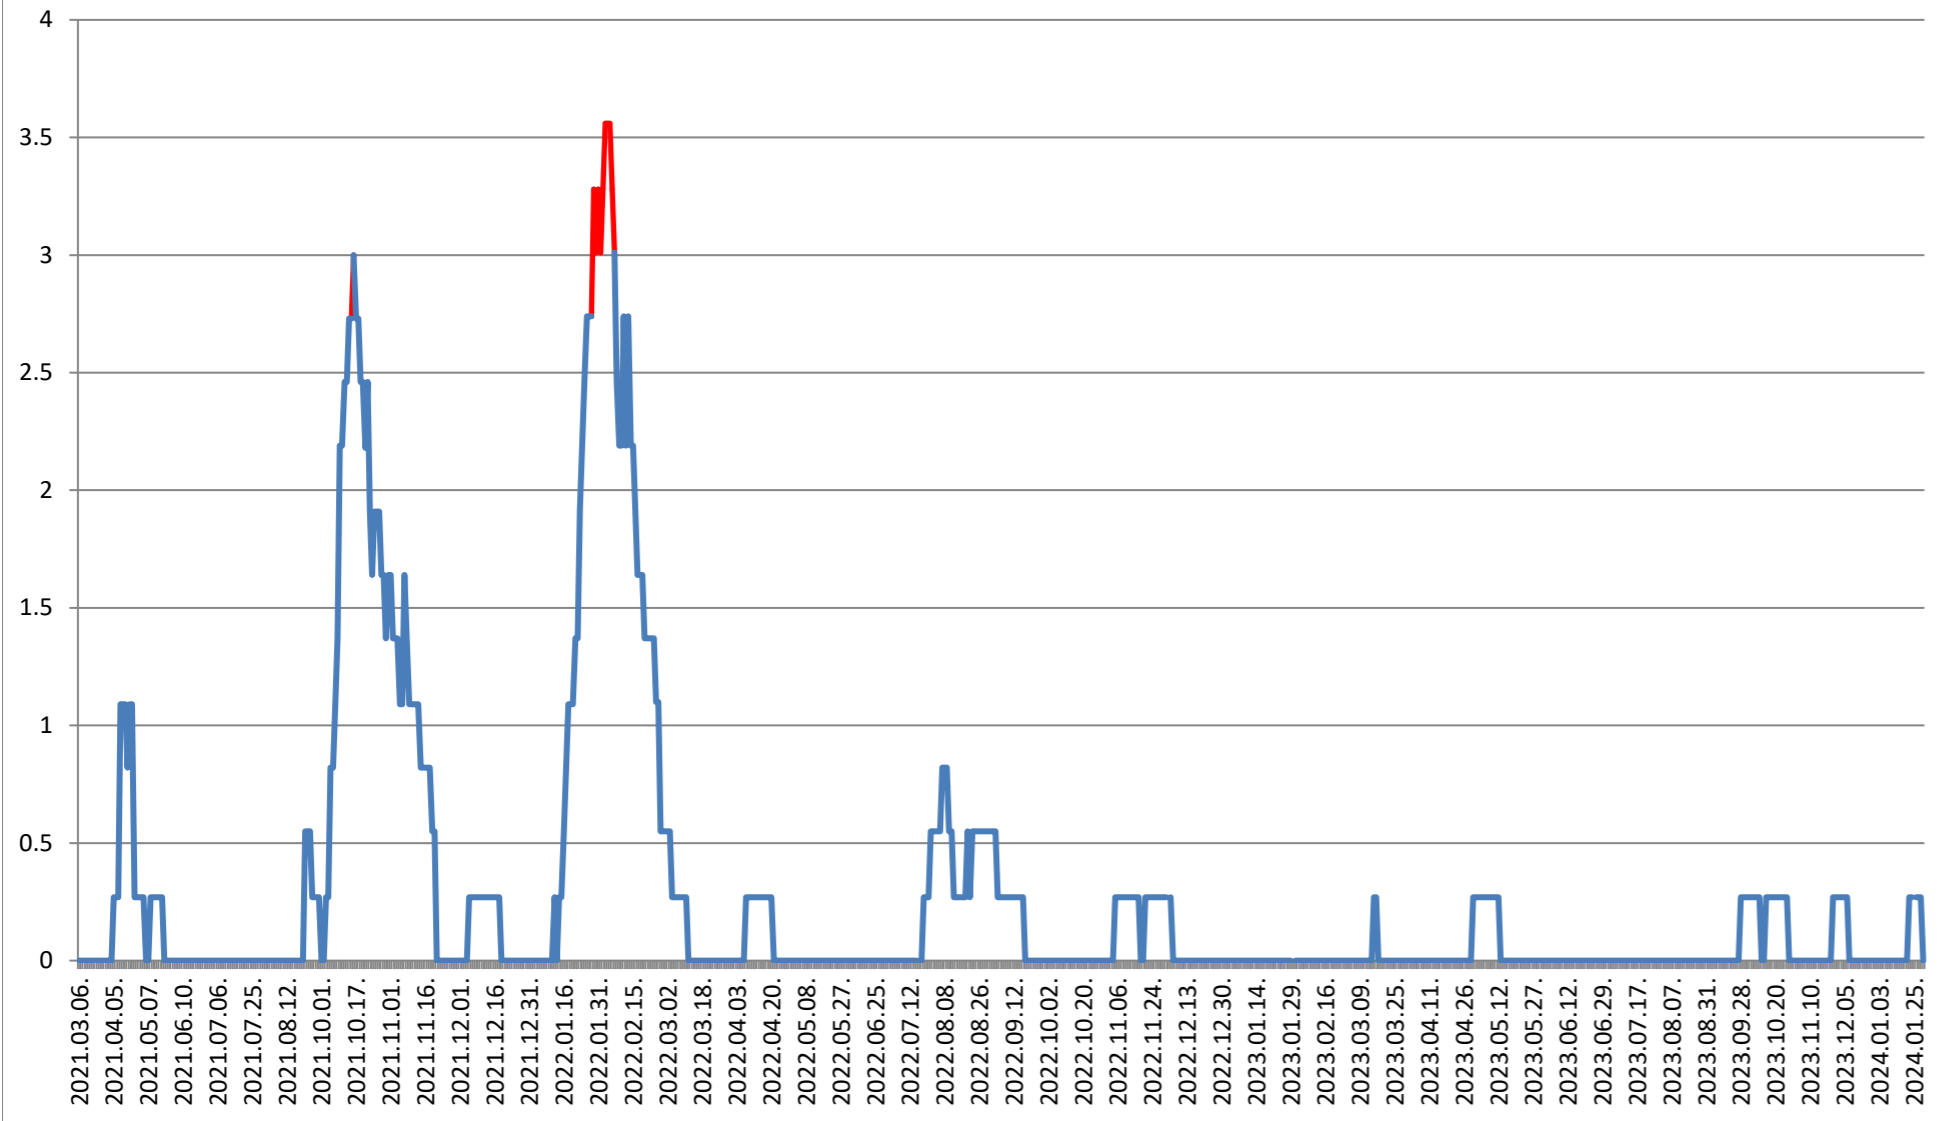

FRUMOASA - Evolutia incidentei cumulate pe 14 zile la ‰ de locuitori 2021.03.07. - 2024.02.05.

GĂLĂUȚAȘ - Evolutia incidentei cumulate pe 14 zile la % de locuitori 2021.03.07. - 2024.02.05.

MUNICIPIUL GHEORGHENI - Evolutia incidentei cumulate pe 14 zile la ‰ de locuitori

2021.03.07. - 2024.02.05.

JOSENI - Evolutia incidentei cumulate pe 14 zile la ‰ de locuitori 2021.03.07. - 2024.02.05.

LĂZAREA - Evolutia incidentei cumulate pe 14 zile la % de locuitori
2021.03.07. - 2024.02.05.

LELICENI - Evolutia incidentei cumulate pe 14 zile la ‰ de locuitori 2021.03.07. - 2024.02.05.

LUETA - Evolutia incidentei cumulate pe 14 zile la % de locuitori 2021.03.07. - 2024.02.05.

LUNCA DE JOS - Evolutia incidentei cumulate pe 14 zile la % de locuitori 2021.03.07. - 2024.02.05.