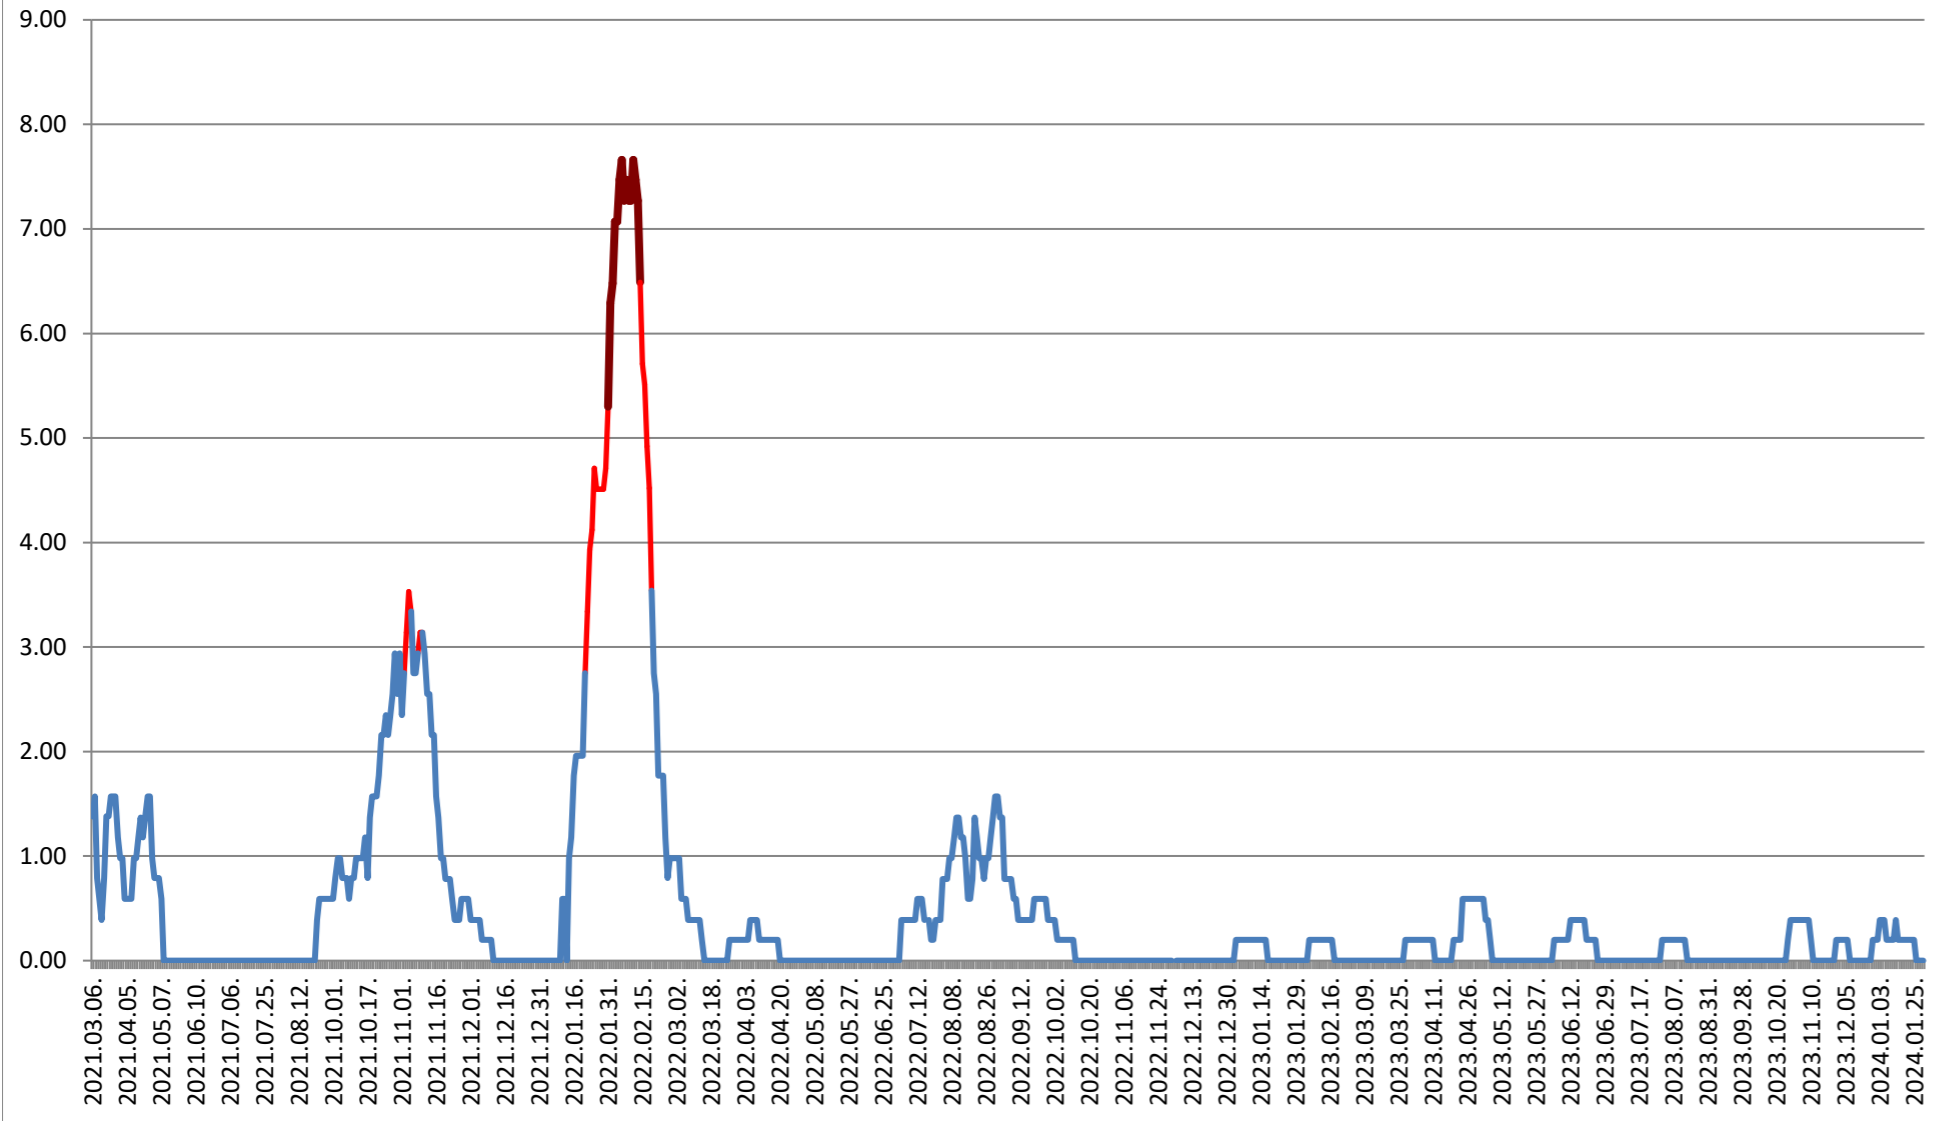

2021.03.07. - 2024.02.05.

ORAȘ BĂLAN - Evolutia incidentei cumulate pe 14 zile la % de locuitori 2021.03.07. - 2024.02.05.

BILBOR - Evolutia incidentei cumulate pe 14 zile la % de locuitori 2021.03.07. - 2024.02.05.

ORAȘ BORSEC - Evolutia incidentei cumulate pe 14 zile la ‰ de locuitori 2021.03.07. - 2024.02.05.

BRĂDEȘTI - Evolutia incidentei cumulate pe 14 zile la ‰ de locuitori 2021.03.07. - 2024.02.05.

CĂPÂLNIȚA - Evolutia incidentei cumulate pe 14 zile la % de locuitori 2021.03.07. - 2024.02.05.

CÂRȚA - Evolutia incidentei cumulate pe 14 zile la ‰ de locuitori 2021.03.07. - 2024.02.05.

CICEU - Evolutia incidentei cumulate pe 14 zile la % de locuitori 2021.03.07. - 2024.02.05.

CIUCSÂNGEORGIU - Evolutia incidentei cumulate pe 14 zile la % de locuitori

2021.03.07. - 2024.02.05.

CIUMANI - Evolutia incidentei cumulate pe 14 zile la % de locuitori 2021.03.07. - 2024.02.05.

CORBU - Evolutia incidentei cumulate pe 14 zile la ‰ de locuitori 2021.03.07. - 2024.02.05.