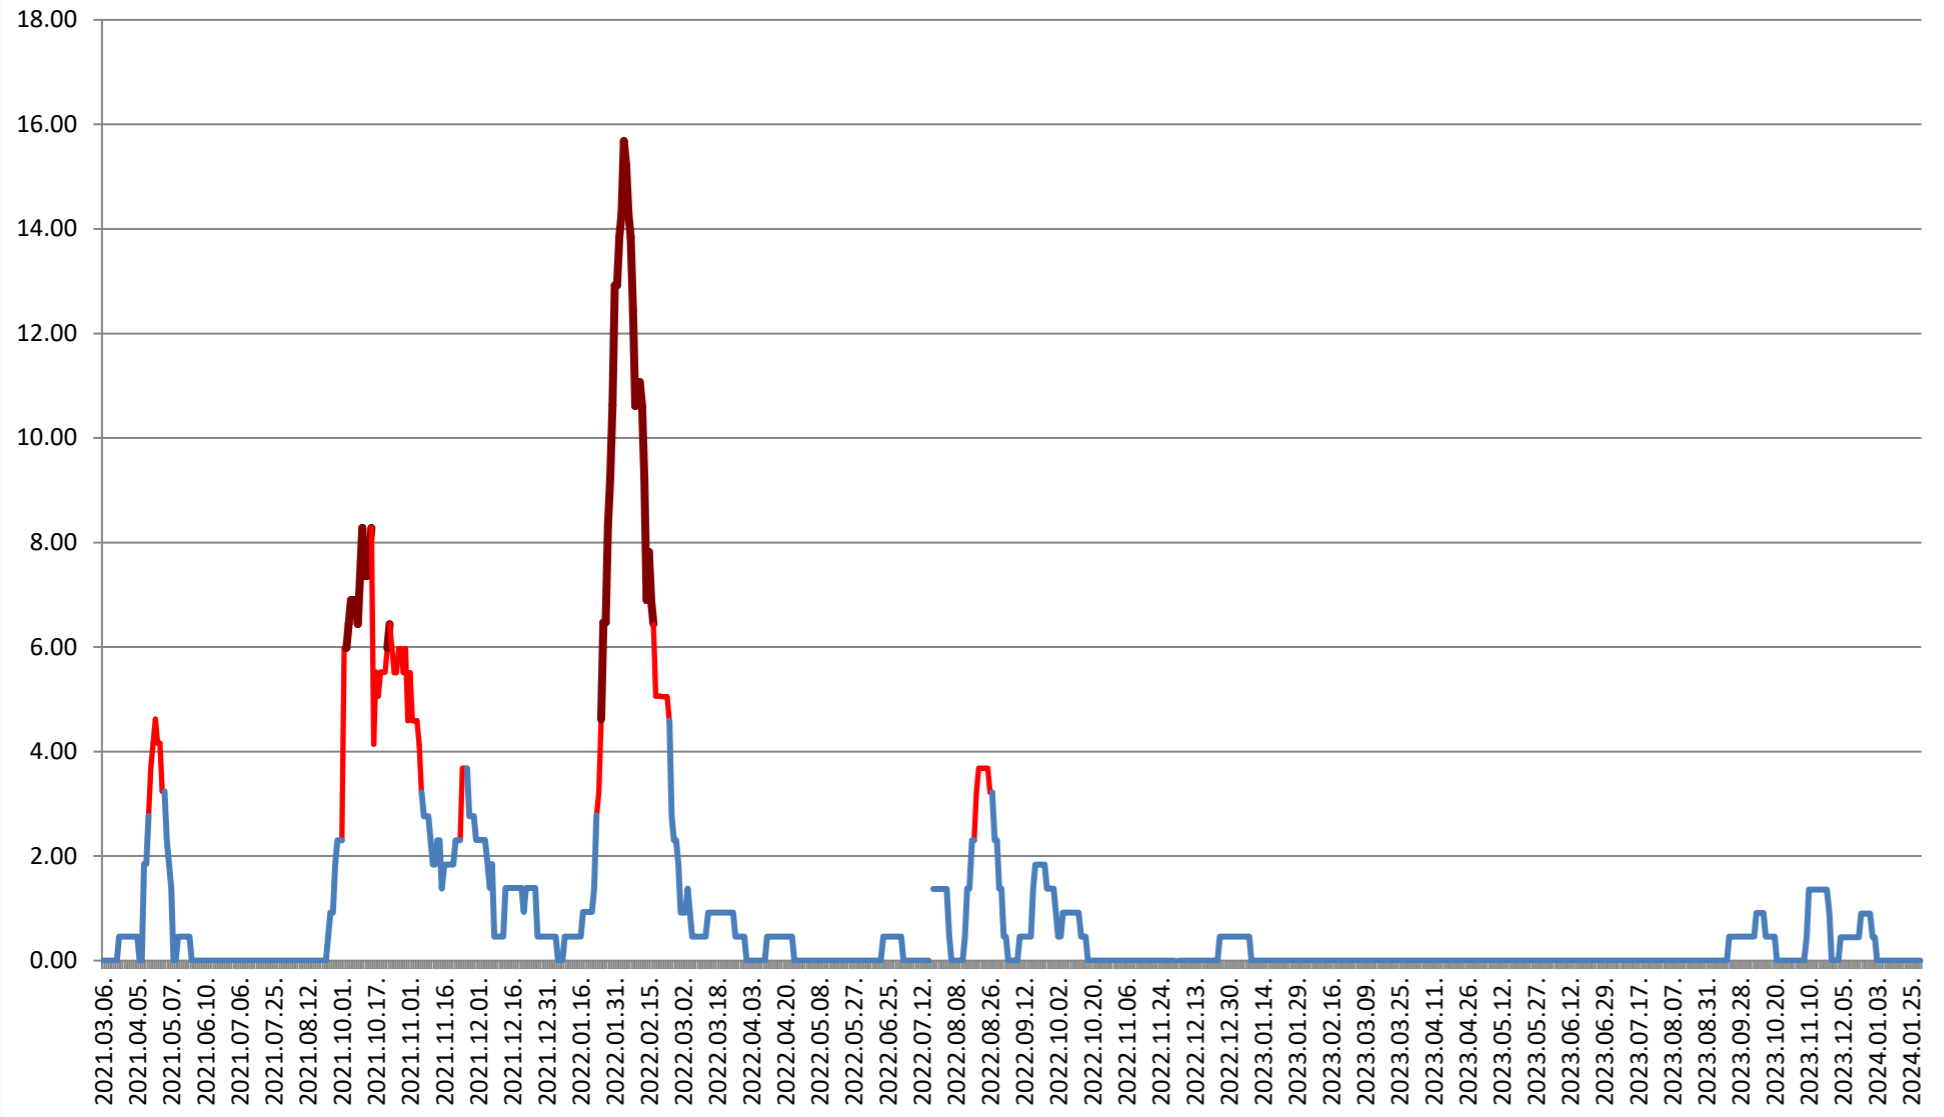

ATID - Evolutia incidentei cumulate pe 14 zile la ‰ de locuitori 2021.03.07. - 2024.02.05.

AVRĂMEȘTI - Evolutia incidentei cumulate pe 14 zile la ‰ de locuitori 2021.03.07. - 2024.02.05.

ORAȘ BĂILE TUȘNAD - Evolutia incidentei cumulate pe 14 zile la % de locuitori

2021.03.07. - 2024.02.05.

ORAȘ BĂLAN - Evolutia incidentei cumulate pe 14 zile la % de locuitori 2021.03.07. - 2024.02.05.

BILBOR - Evolutia incidentei cumulate pe 14 zile la % de locuitori 2021.03.07. - 2024.02.05.

ORAȘ BORSEC - Evolutia incidentei cumulate pe 14 zile la ‰ de locuitori 2021.03.07. - 2024.02.05.

BRĂDEȘTI - Evolutia incidentei cumulate pe 14 zile la ‰ de locuitori 2021.03.07. - 2024.02.05.

CĂPÂLNIȚA - Evolutia incidentei cumulate pe 14 zile la % de locuitori 2021.03.07. - 2024.02.05.

CÂRȚA - Evolutia incidentei cumulate pe 14 zile la ‰ de locuitori 2021.03.07. - 2024.02.05.

CICEU - Evolutia incidentei cumulate pe 14 zile la % de locuitori 2021.03.07. - 2024.02.05.

CIUCSÂNGEORGIU - Evolutia incidentei cumulate pe 14 zile la % de locuitori