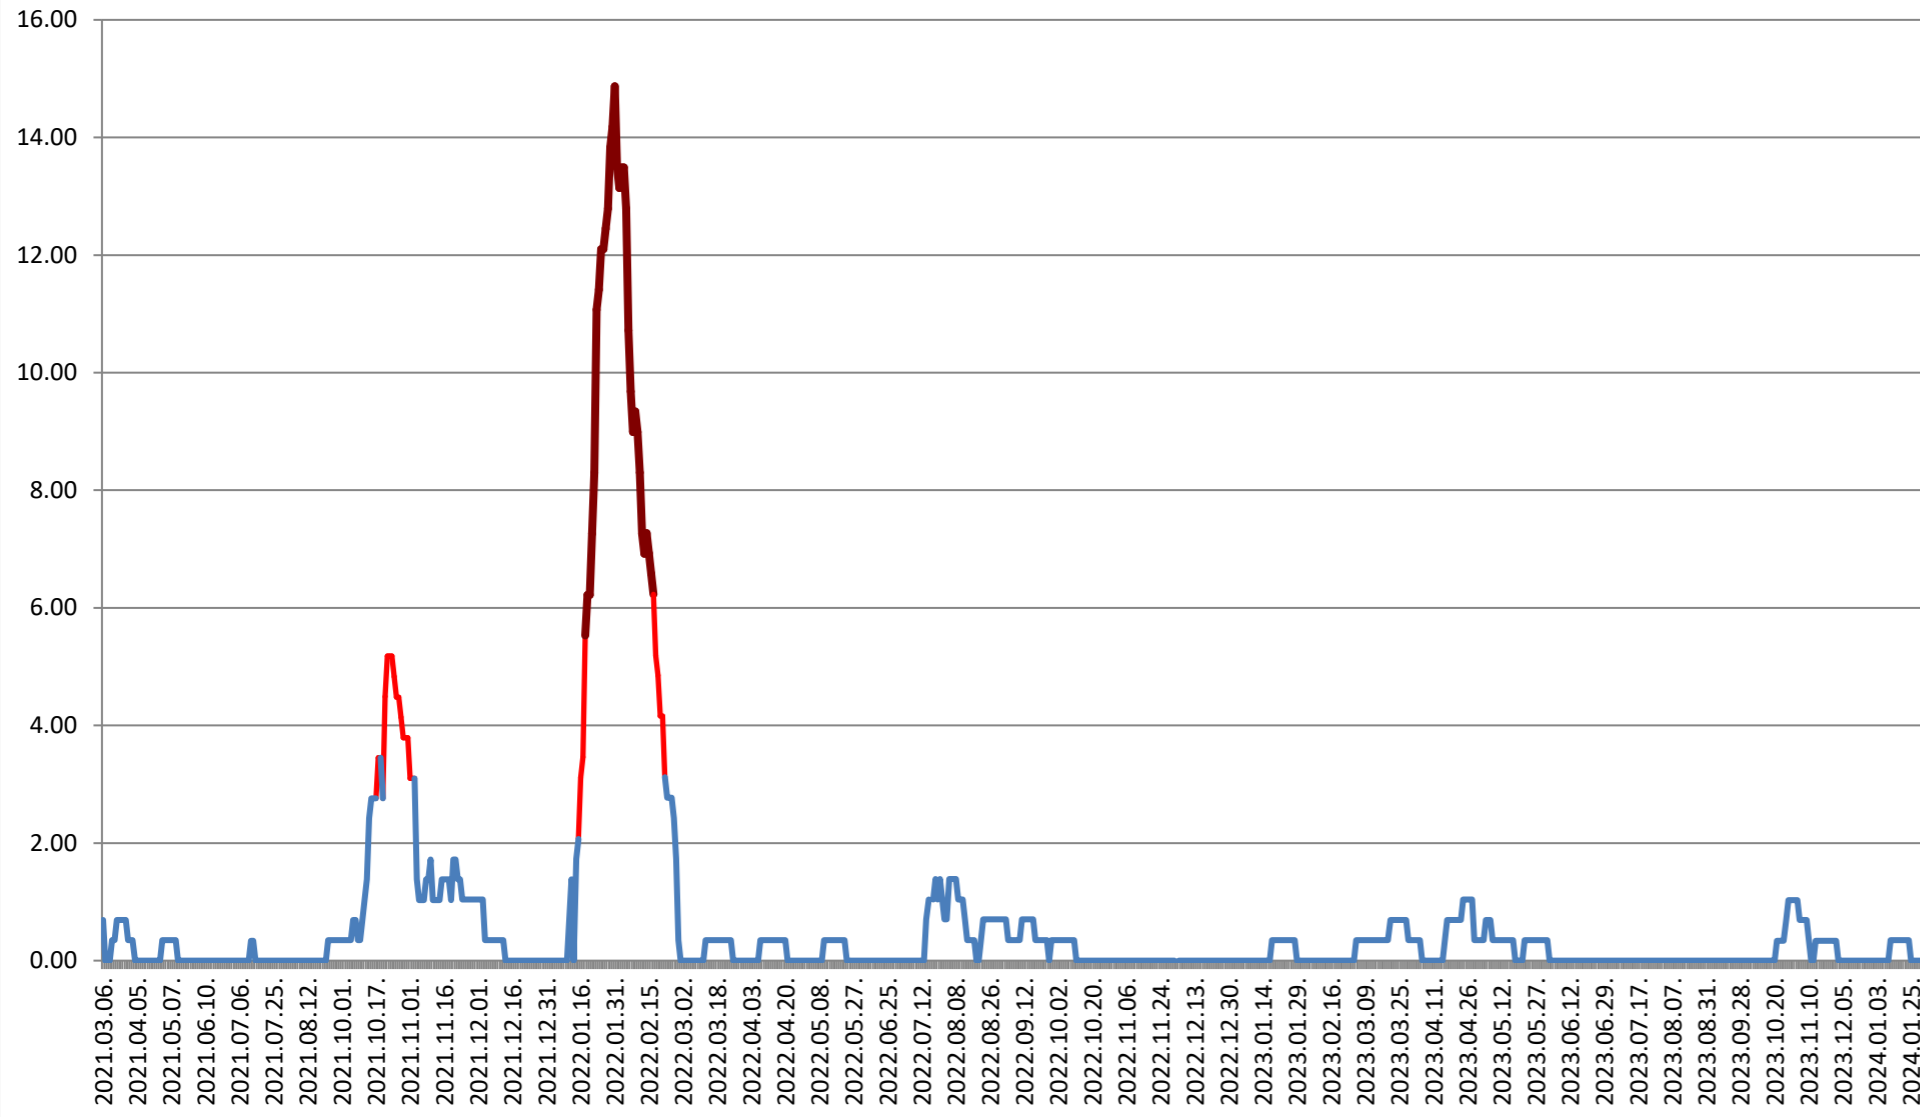

2021.03.07. - 2024.02.05.

ORAȘ BĂLAN - Evolutia incidentei cumulate pe 14 zile la % de locuitori 2021.03.07. - 2024.02.05.

BILBOR - Evolutia incidentei cumulate pe 14 zile la % de locuitori 2021.03.07. - 2024.02.05.

ORAȘ BORSEC - Evolutia incidentei cumulate pe 14 zile la ‰ de locuitori 2021.03.07. - 2024.02.05.

BRĂDEȘTI - Evolutia incidentei cumulate pe 14 zile la ‰ de locuitori 2021.03.07. - 2024.02.05.

CĂPÂLNIȚA - Evolutia incidentei cumulate pe 14 zile la % de locuitori 2021.03.07. - 2024.02.05.

CÂRȚA - Evolutia incidentei cumulate pe 14 zile la ‰ de locuitori 2021.03.07. - 2024.02.05.

CICEU - Evolutia incidentei cumulate pe 14 zile la % de locuitori 2021.03.07. - 2024.02.05.

CIUCSÂNGEORGIU - Evolutia incidentei cumulate pe 14 zile la % de locuitori

2021.03.07. - 2024.02.05.

CIUMANI - Evolutia incidentei cumulate pe 14 zile la % de locuitori 2021.03.07. - 2024.02.05.

CORBU - Evolutia incidentei cumulate pe 14 zile la ‰ de locuitori 2021.03.07. - 2024.02.05.