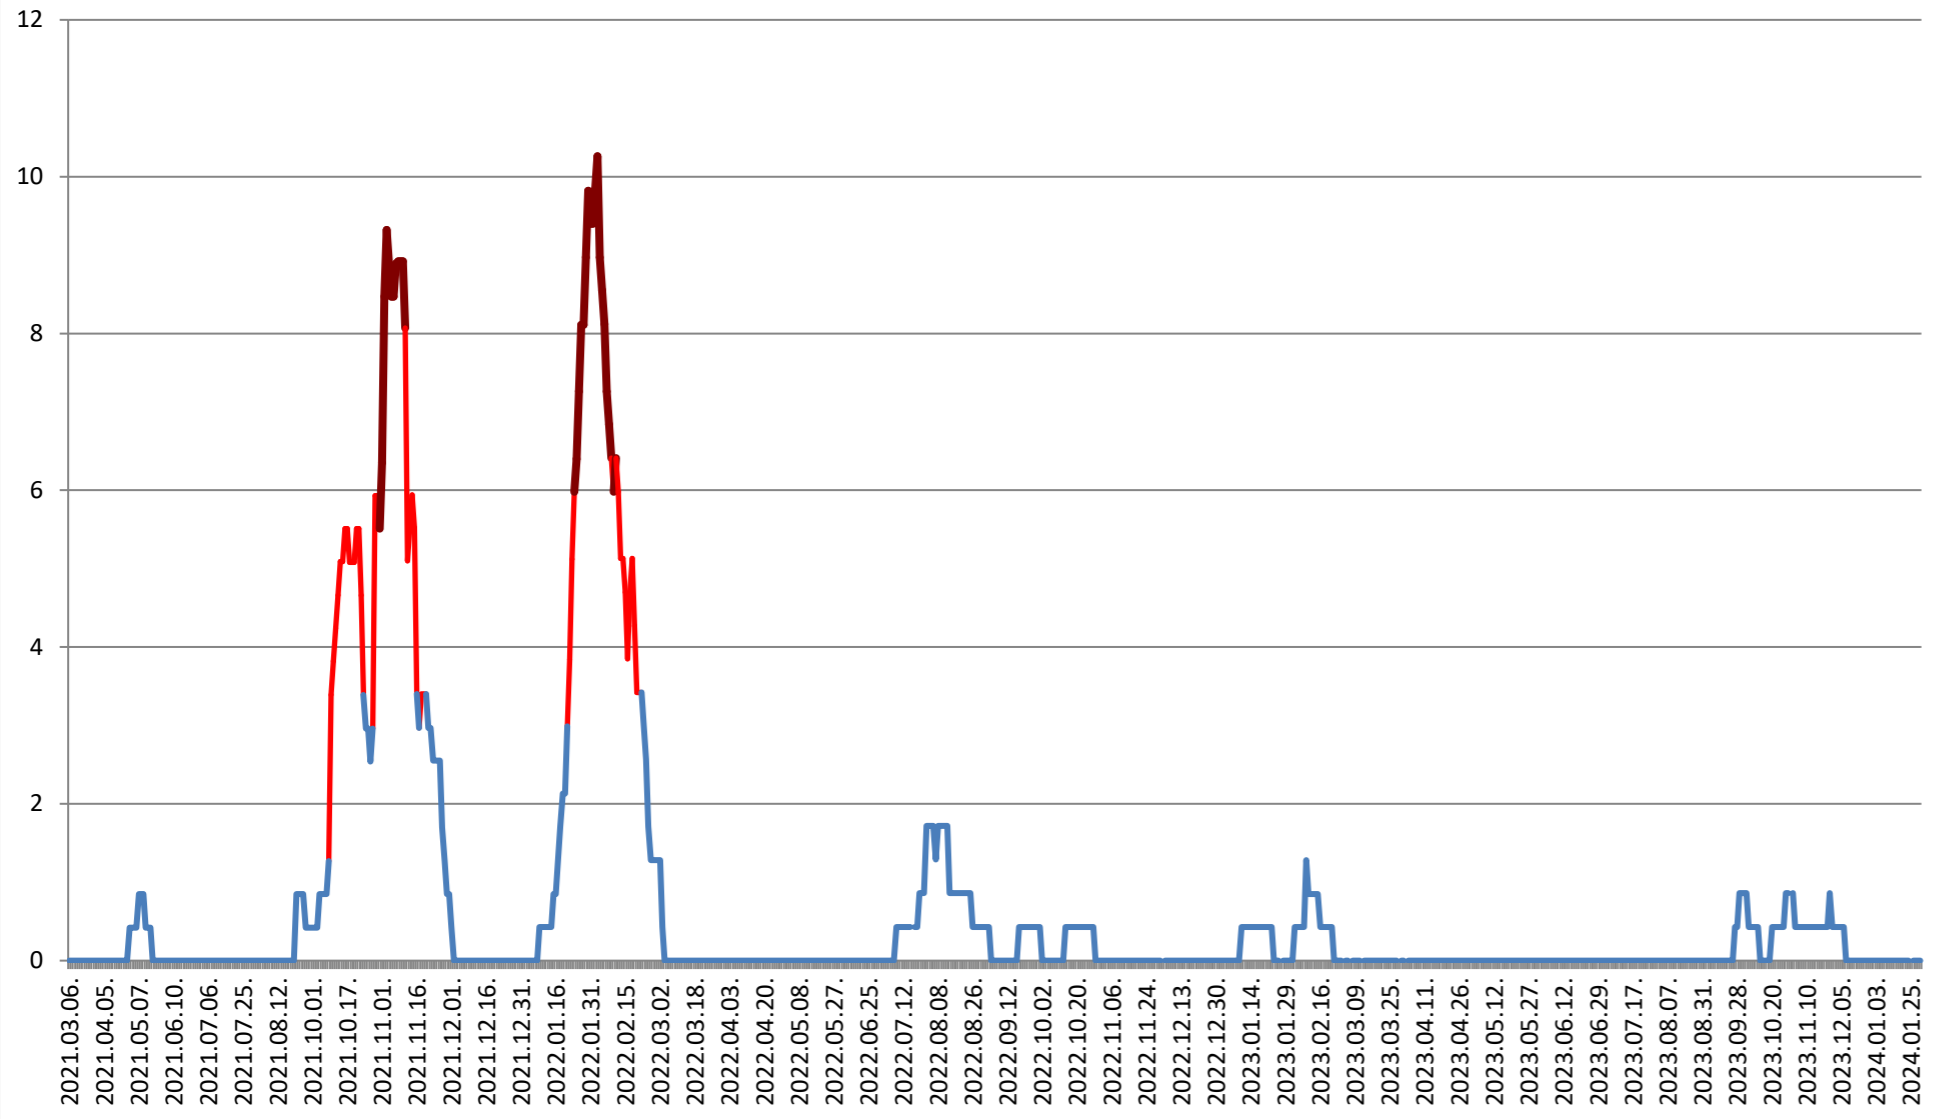

RACU - Evolutia incidentei cumulate pe 14 zile la % de locuitori 2021.03.07. - 2024.02.05.

REMETEA - Evolutia incidentei cumulate pe 14 zile la % de locuitori 2021.03.07. - 2024.02.05.

SĂCEL - Evolutia incidentei cumulate pe 14 zile la % de locuitori 2021.03.07. - 2024.02.05.

SÂNCRĂIENI - Evolutia incidentei cumulate pe 14 zile la % de locuitori 2021.03.07. - 2024.02.05.

SÂNDOMIC - Evolutia incidentei cumulate pe 14 zile la ‰ de locuitori
2021.03.07. - 2024.02.05.

SÂNMARTIN - Evolutia incidentei cumulate pe 14 zile la % de locuitori 2021.03.07. - 2024.02.05.