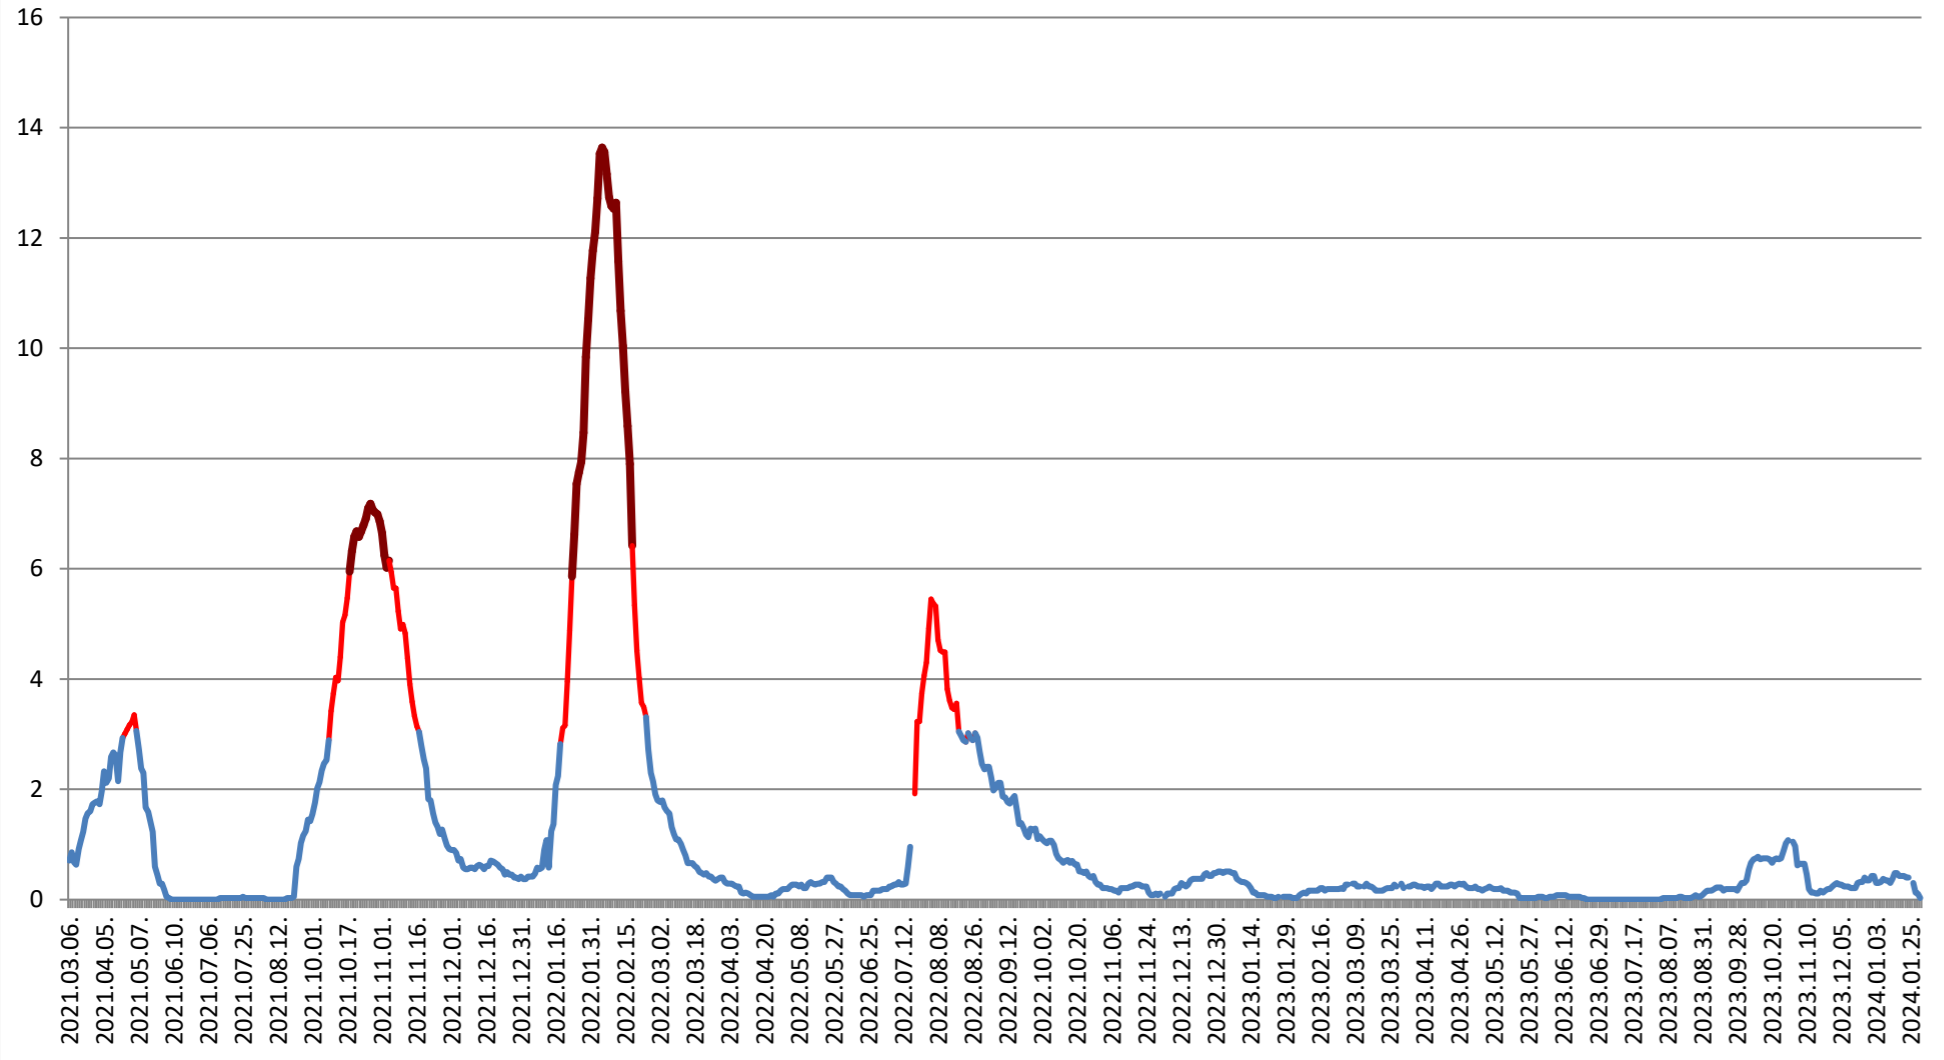

**MUNICIPIUL ODORHEIU SECUIESC - Evolutia incidentei cumulate pe 14 zile la
‰ de locuitori
2021.03.07. - 2024.02.05.**