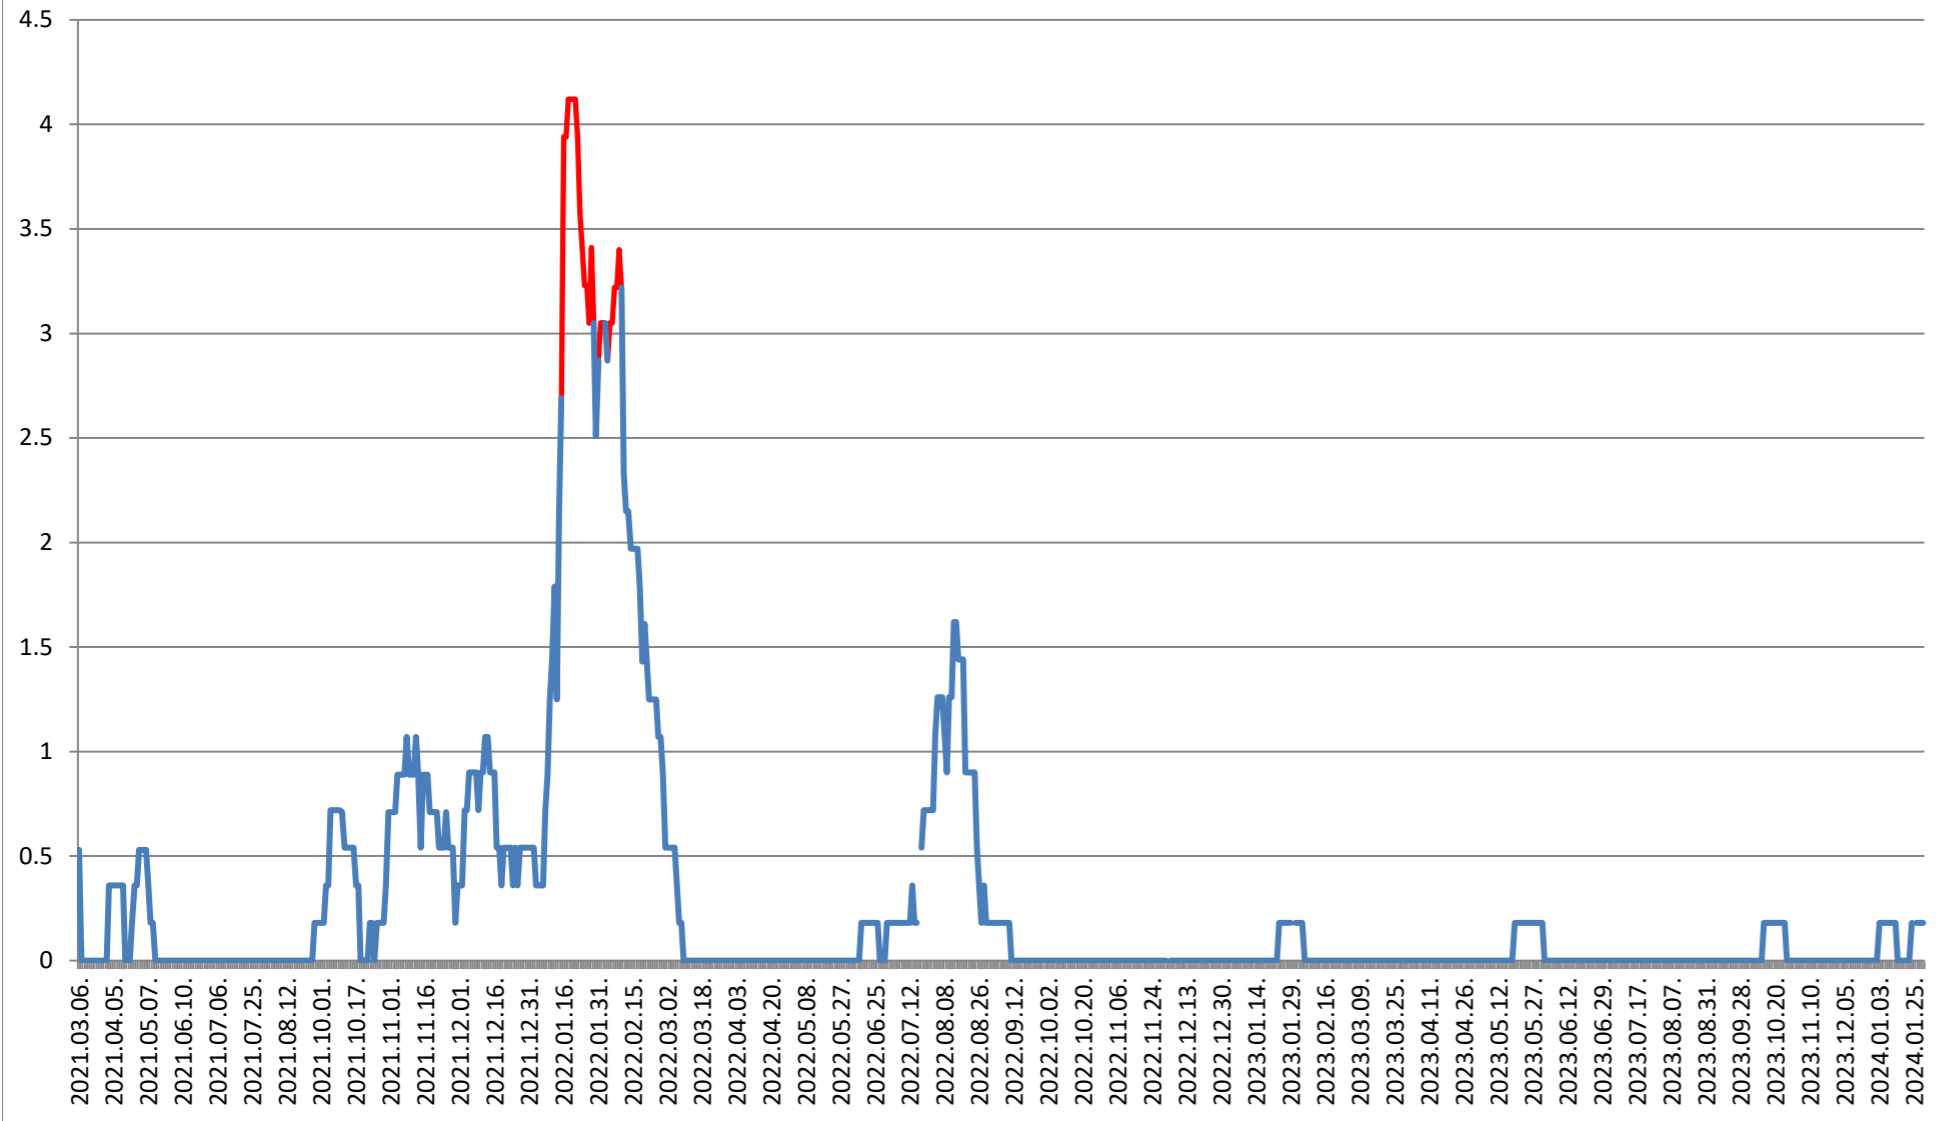

FRUMOASA - Evolutia incidentei cumulate pe 14 zile la ‰ de locuitori 2021.03.07. - 2024.02.05.

GĂLĂUȚAȘ - Evolutia incidentei cumulate pe 14 zile la % de locuitori 2021.03.07. - 2024.02.05.

MUNICIPIUL GHEORGHENI - Evolutia incidentei cumulate pe 14 zile la ‰ de locuitori

2021.03.07. - 2024.02.05.

JOSENI - Evolutia incidentei cumulate pe 14 zile la ‰ de locuitori 2021.03.07. - 2024.02.05.

LĂZAREA - Evolutia incidentei cumulate pe 14 zile la % de locuitori
2021.03.07. - 2024.02.05.

LELICENI - Evolutia incidentei cumulate pe 14 zile la ‰ de locuitori 2021.03.07. - 2024.02.05.

LUETA - Evolutia incidentei cumulate pe 14 zile la % de locuitori 2021.03.07. - 2024.02.05.

LUNCA DE JOS - Evolutia incidentei cumulate pe 14 zile la % de locuitori 2021.03.07. - 2024.02.05.