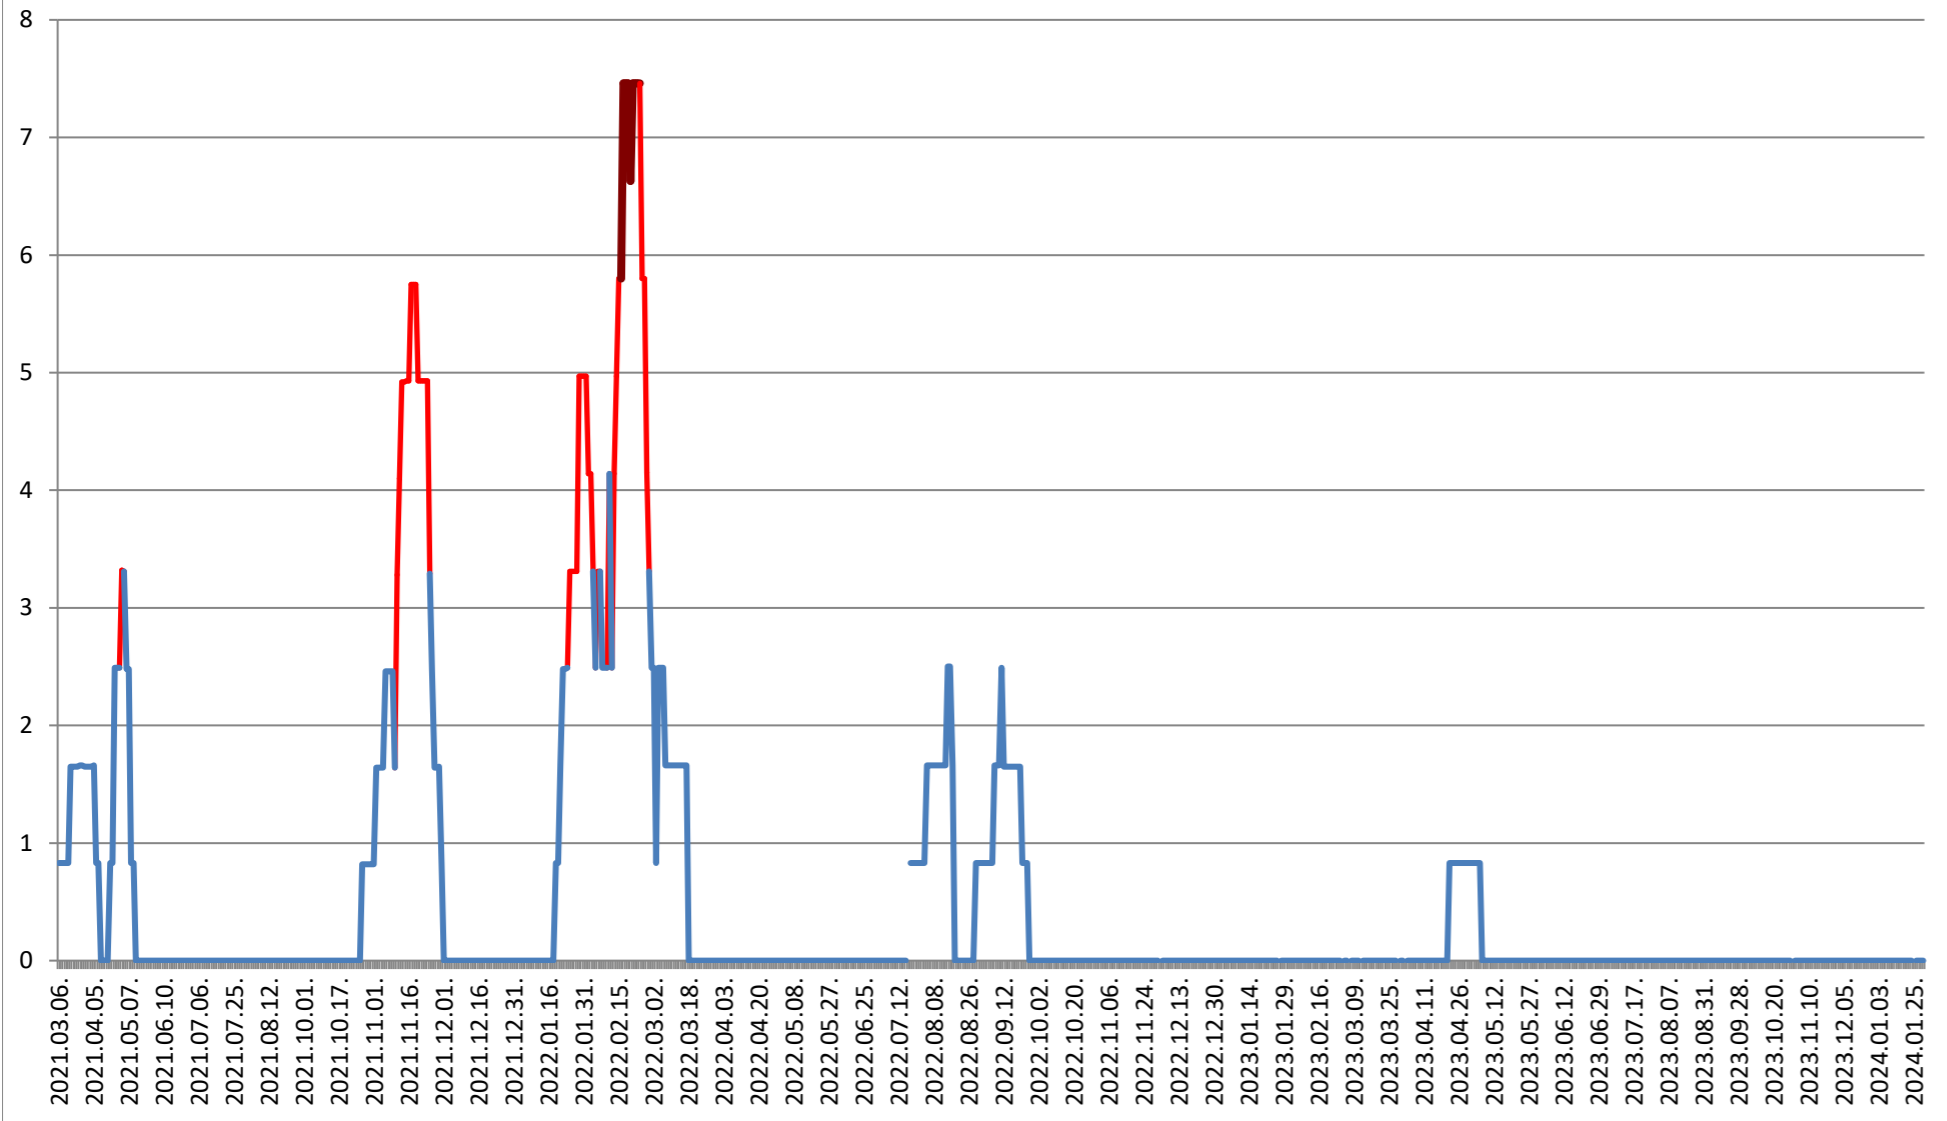

PLĂIEȘII DE JOS - Evolutia incidentei cumulate pe 14 zile la ‰ de locuitori 2021.03.07. - 2024.02.05.

PORUMBENI - Evolutia incidentei cumulate pe 14 zile la % de locuitori
2021.03.07. - 2024.02.05.

PRAID - Evolutia incidentei cumulate pe 14 zile la % de locuitori 2021.03.07. - 2024.02.05.

RACU - Evolutia incidentei cumulate pe 14 zile la % de locuitori 2021.03.07. - 2024.02.05.

REMETEA - Evolutia incidentei cumulate pe 14 zile la % de locuitori 2021.03.07. - 2024.02.05.

SĂCEL - Evolutia incidentei cumulate pe 14 zile la % de locuitori 2021.03.07. - 2024.02.05.