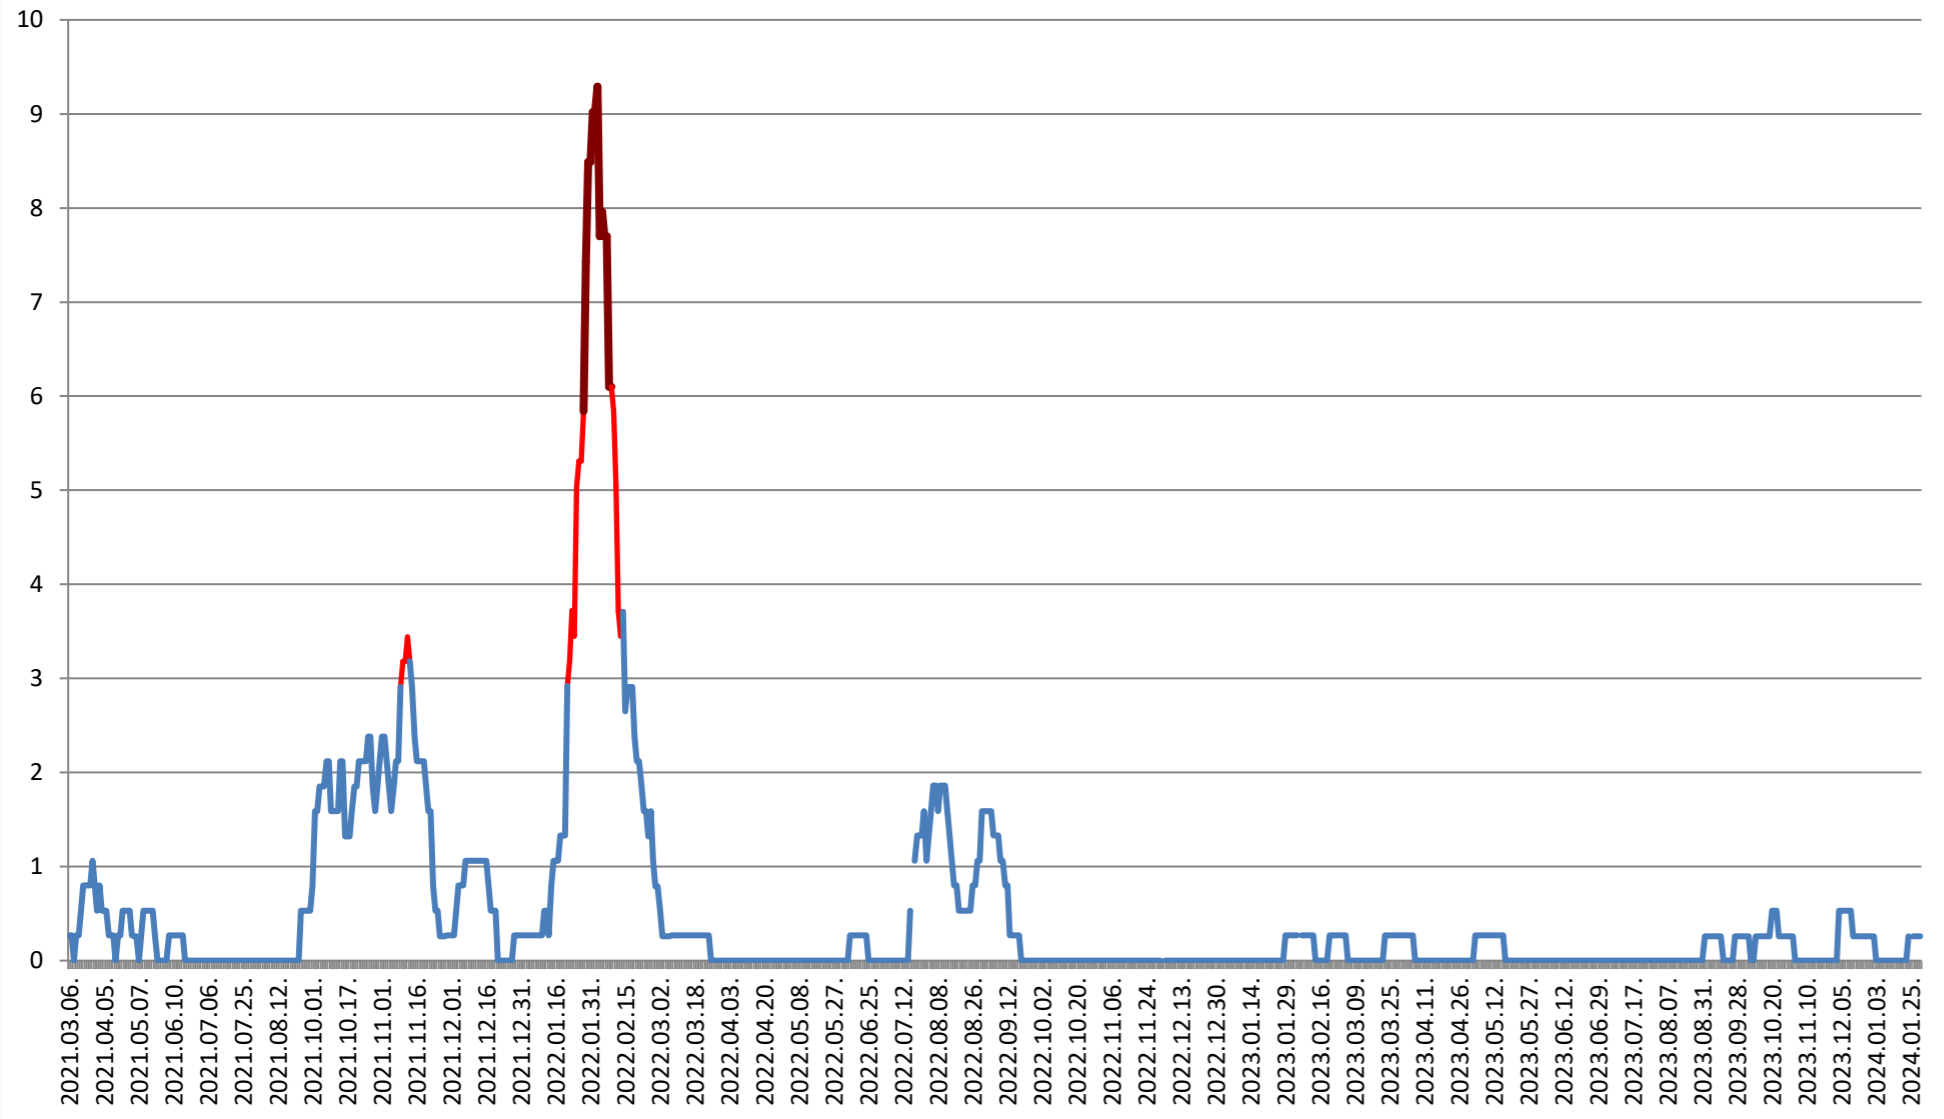

2021.03.07. - 2024.02.05.

DĂNEȘTI - Evolutia incidentei cumulate pe 14 zile la ‰ de locuitori 2021.03.07. - 2024.02.05.

DÂRJIU - Evolutia incidentei cumulate pe 14 zile la ‰ de locuitori 2021.03.07. - 2024.02.05.

DEALU - Evolutia incidentei cumulate pe 14 zile la ‰ de locuitori 2021.03.07. - 2024.02.05.

DITRĂU - Evolutia incidentei cumulate pe 14 zile la % de locuitori 2021.03.07. - 2024.02.05.

FELICENI - Evolutia incidentei cumulate pe 14 zile la ‰ de locuitori 2021.03.07. - 2024.02.05.

FRUMOASA - Evolutia incidentei cumulate pe 14 zile la ‰ de locuitori 2021.03.07. - 2024.02.05.

GĂLĂUȚAȘ - Evolutia incidentei cumulate pe 14 zile la % de locuitori 2021.03.07. - 2024.02.05.

MUNICIPIUL GHEORGHENI - Evolutia incidentei cumulate pe 14 zile la ‰ de locuitori

2021.03.07. - 2024.02.05.

JOSENI - Evolutia incidentei cumulate pe 14 zile la ‰ de locuitori 2021.03.07. - 2024.02.05.

LĂZAREA - Evolutia incidentei cumulate pe 14 zile la % de locuitori
2021.03.07. - 2024.02.05.