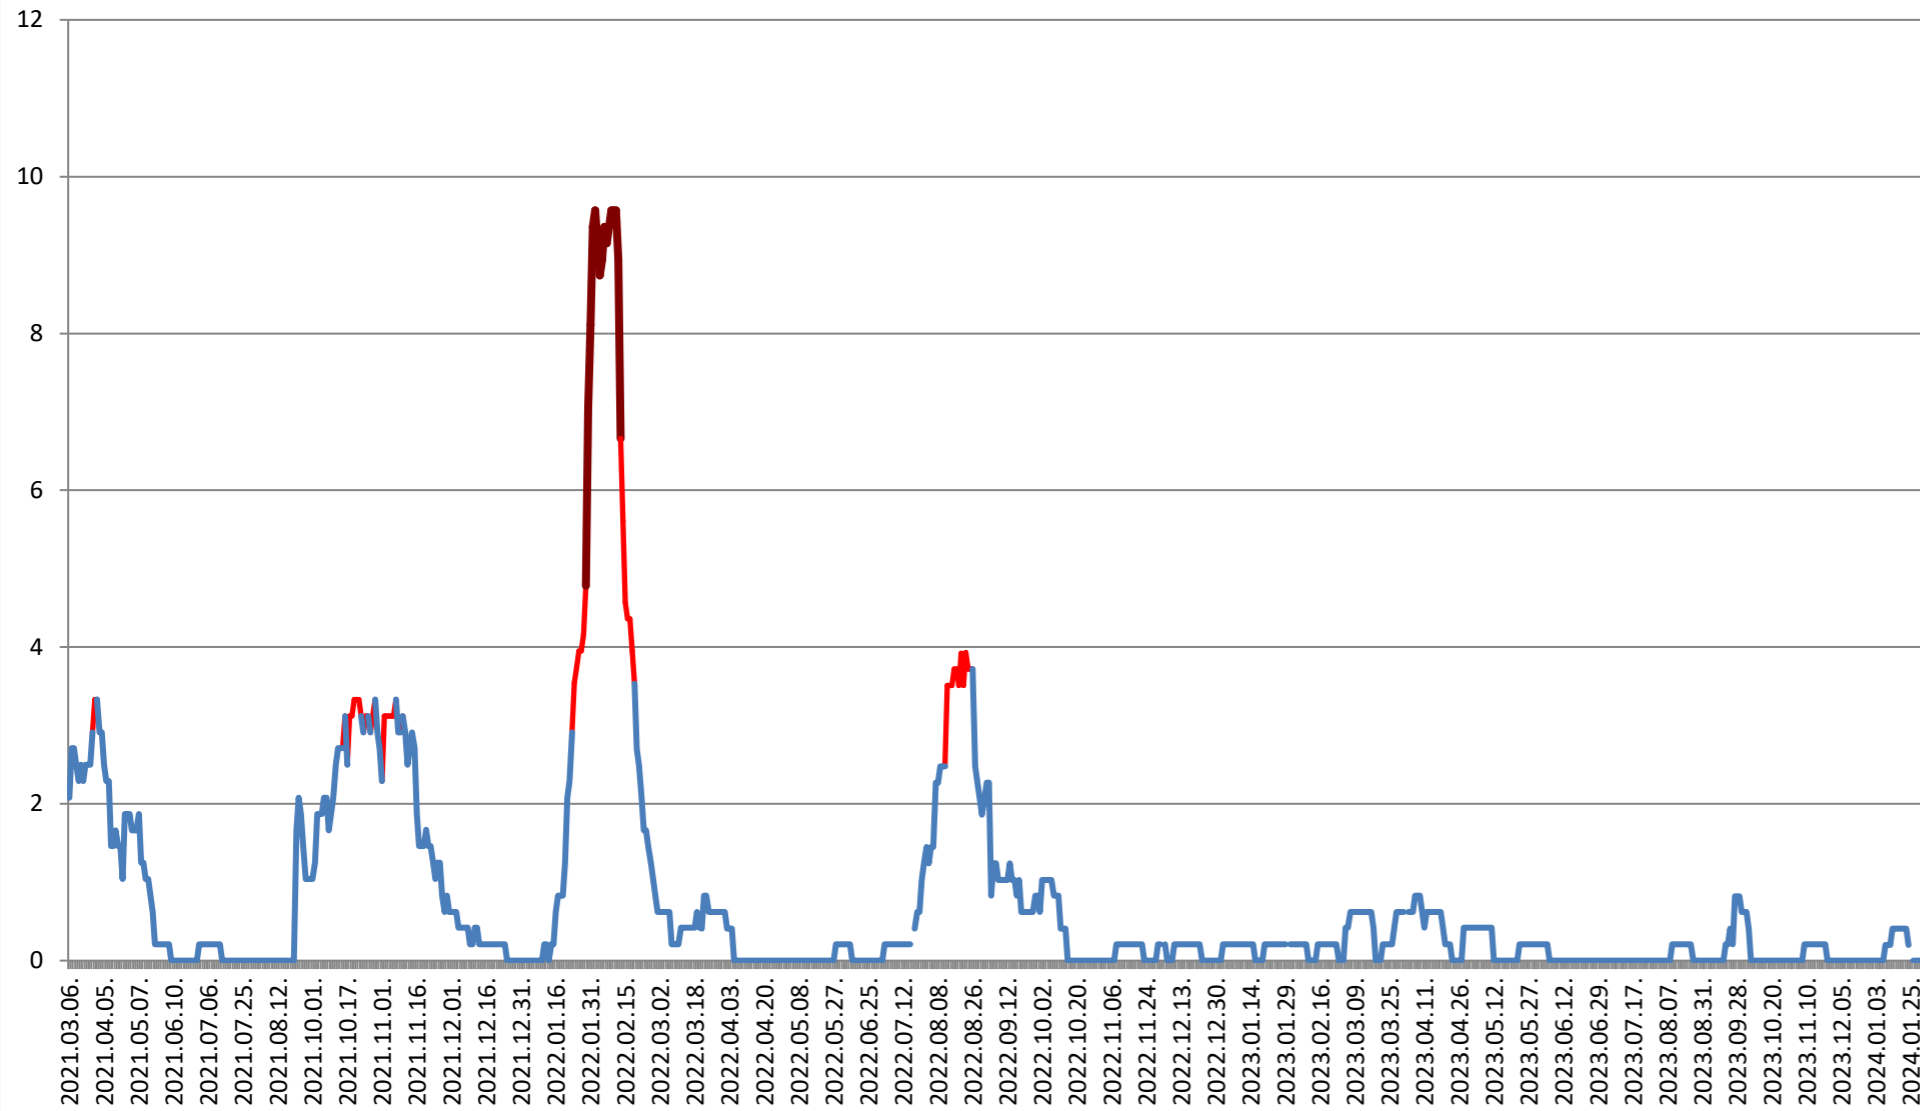

2021.03.07. - 2024.02.05.

JOSENI - Evolutia incidentei cumulate pe 14 zile la ‰ de locuitori 2021.03.07. - 2024.02.05.

LĂZAREA - Evolutia incidentei cumulate pe 14 zile la % de locuitori
2021.03.07. - 2024.02.05.

LELICENI - Evolutia incidentei cumulate pe 14 zile la ‰ de locuitori 2021.03.07. - 2024.02.05.

LUETA - Evolutia incidentei cumulate pe 14 zile la % de locuitori 2021.03.07. - 2024.02.05.

LUNCA DE JOS - Evolutia incidentei cumulate pe 14 zile la % de locuitori 2021.03.07. - 2024.02.05.

LUNCA DE SUS - Evolutia incidentei cumulate pe 14 zile la % de locuitori 2021.03.07. - 2024.02.05.

LUPENI - Evolutia incidentei cumulate pe 14 zile la ‰ de locuitori 2021.03.07. - 2024.02.05.

MĂDĂRAȘ - Evolutia incidentei cumulate pe 14 zile la ‰ de locuitori 2021.03.07. - 2024.02.05.