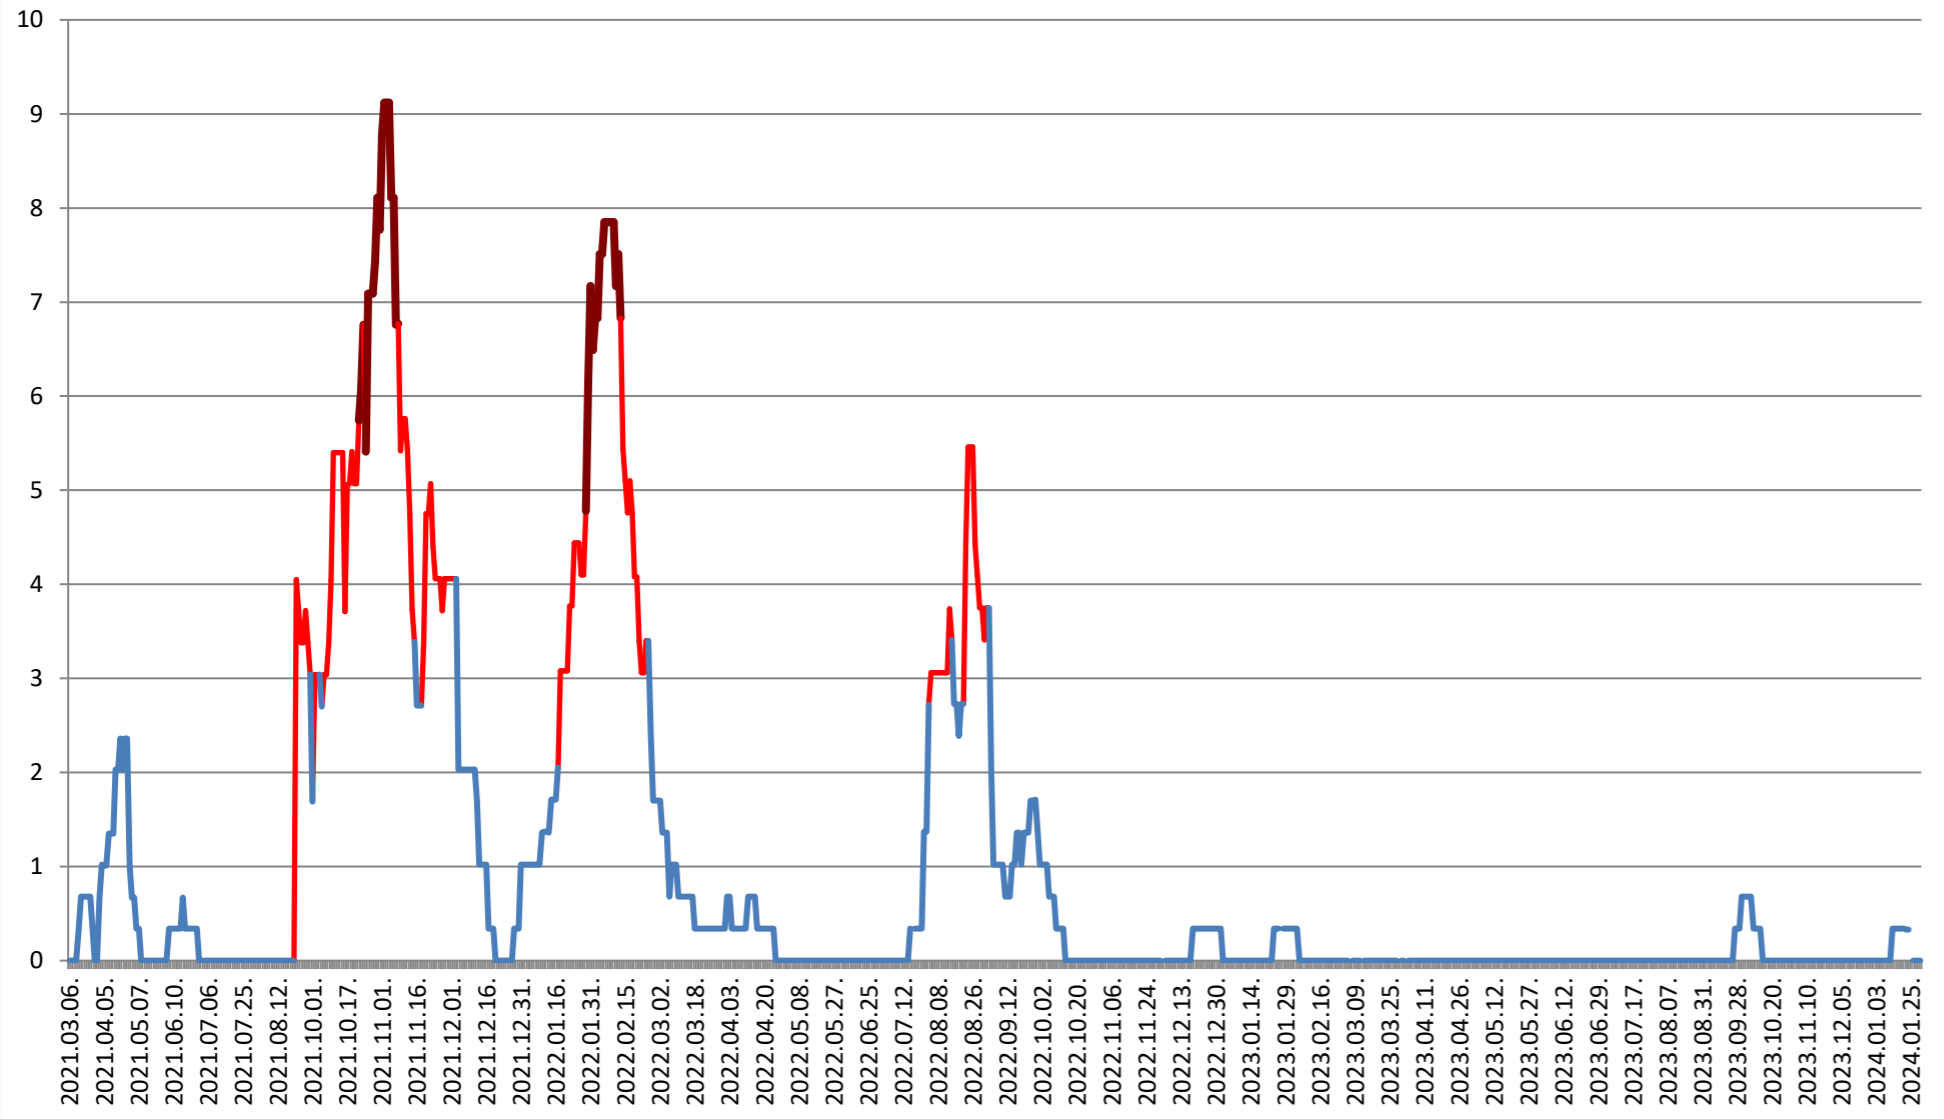

2021.03.07. - 2024.02.05.

JOSENI - Evolutia incidentei cumulate pe 14 zile la ‰ de locuitori 2021.03.07. - 2024.02.05.

LĂZAREA - Evolutia incidentei cumulate pe 14 zile la % de locuitori
2021.03.07. - 2024.02.05.

LELICENI - Evolutia incidentei cumulate pe 14 zile la ‰ de locuitori 2021.03.07. - 2024.02.05.

LUETA - Evolutia incidentei cumulate pe 14 zile la % de locuitori 2021.03.07. - 2024.02.05.

LUNCA DE JOS - Evolutia incidentei cumulate pe 14 zile la % de locuitori 2021.03.07. - 2024.02.05.

LUNCA DE SUS - Evolutia incidentei cumulate pe 14 zile la % de locuitori 2021.03.07. - 2024.02.05.

LUPENI - Evolutia incidentei cumulate pe 14 zile la ‰ de locuitori 2021.03.07. - 2024.02.05.

MĂDĂRAȘ - Evolutia incidentei cumulate pe 14 zile la ‰ de locuitori 2021.03.07. - 2024.02.05.

MĂRTINIȘ - Evolutia incidentei cumulate pe 14 zile la ‰ de locuitori 2021.03.07. - 2024.02.05.

MEREȘTI - Evolutia incidentei cumulate pe 14 zile la ‰ de locuitori 2021.03.07. - 2024.02.05.

**MUNICIPIUL MIERCUREA-CIUC - Evolutia incidentei cumulate pe 14 zile la %
de locuitori
2021.03.07. - 2024.02.05.**