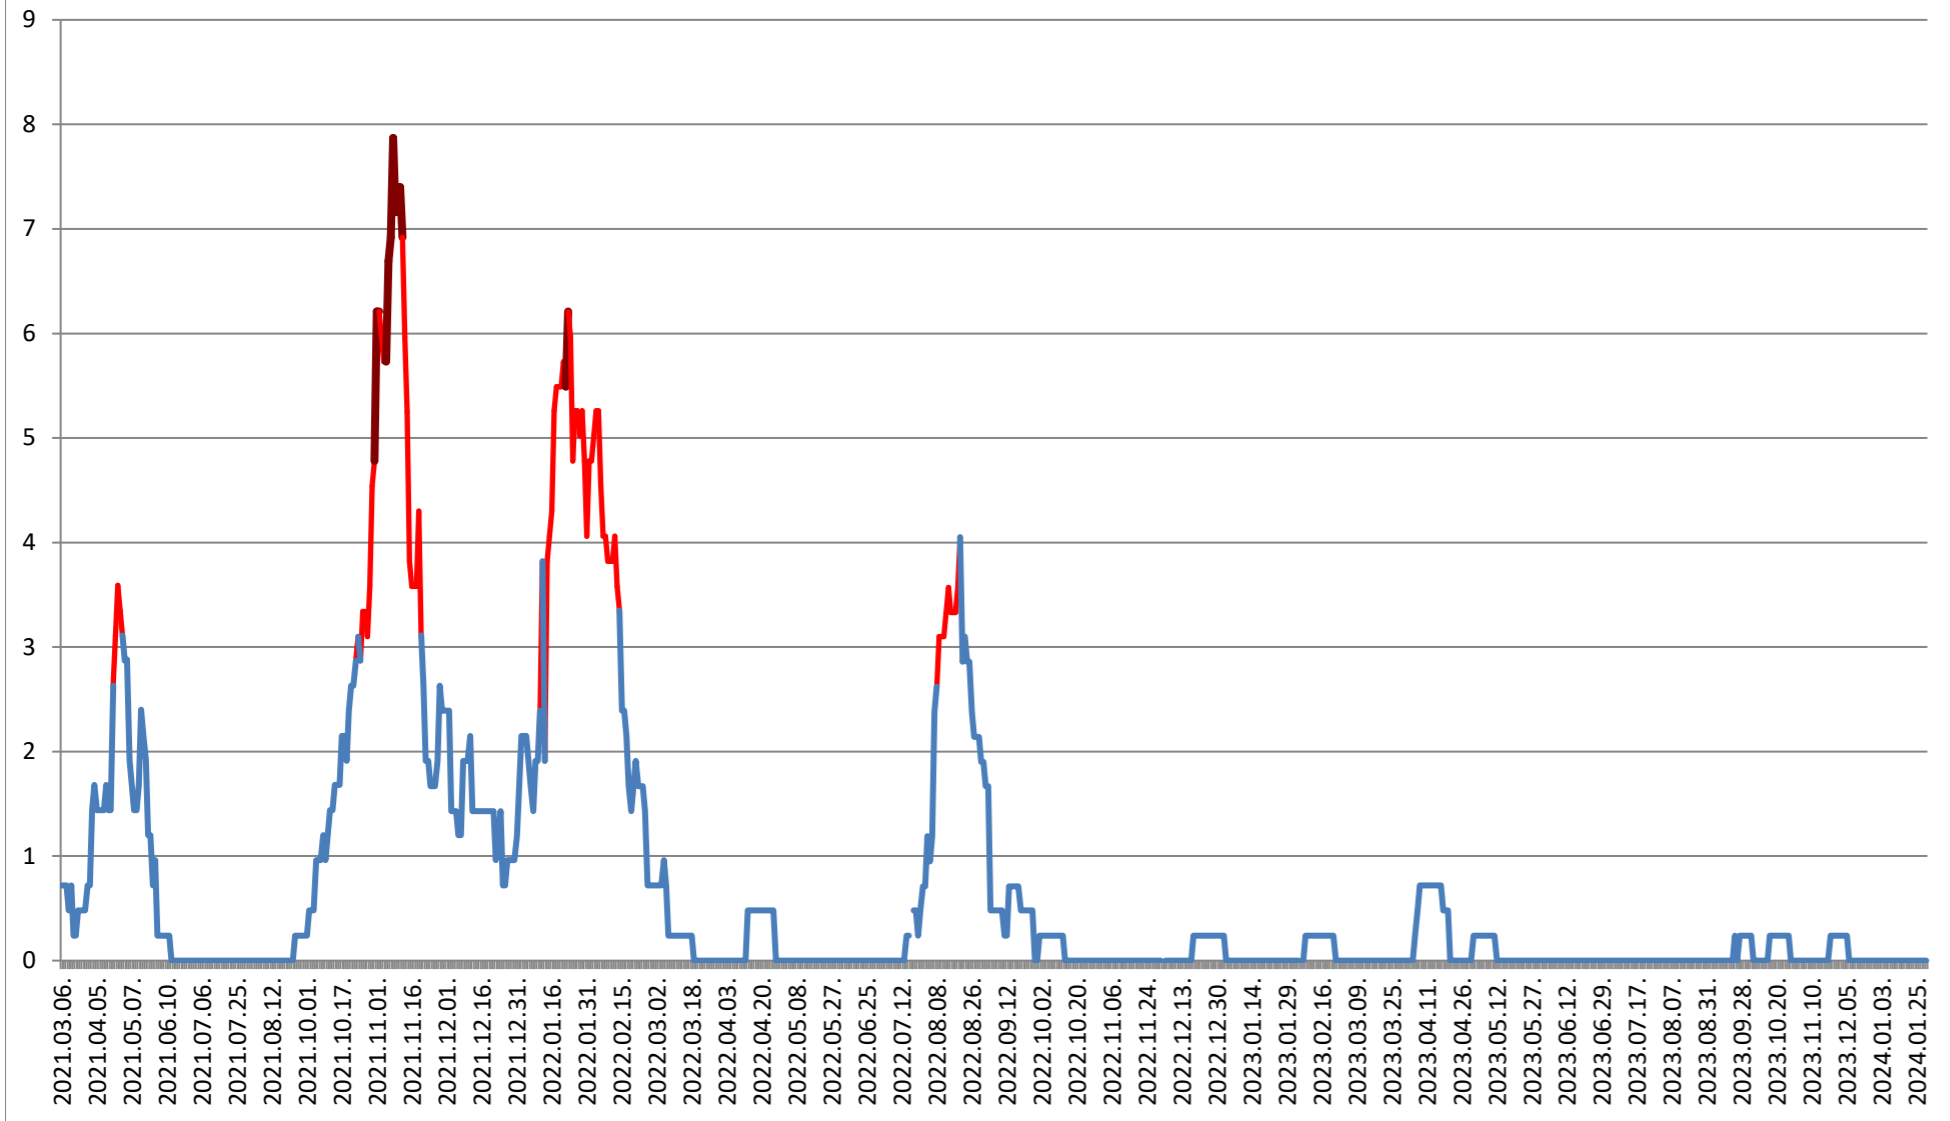

CORUND - Evolutia incidentei cumulate pe 14 zile la ‰ de locuitori
2021.03.07. - 2024.02.05.

COZMENI - Evolutia incidentei cumulate pe 14 zile la % de locuitori 2021.03.07. - 2024.02.05.

ORAȘ CRISTURU SECUIESC - Evolutia incidentei cumulate pe 14 zile la % de locuitori

2021.03.07. - 2024.02.05.

DĂNEȘTI - Evolutia incidentei cumulate pe 14 zile la ‰ de locuitori 2021.03.07. - 2024.02.05.

DÂRJIU - Evolutia incidentei cumulate pe 14 zile la ‰ de locuitori 2021.03.07. - 2024.02.05.

DEALU - Evolutia incidentei cumulate pe 14 zile la ‰ de locuitori 2021.03.07. - 2024.02.05.

DITRĂU - Evolutia incidentei cumulate pe 14 zile la % de locuitori 2021.03.07. - 2024.02.05.

FELICENI - Evolutia incidentei cumulate pe 14 zile la ‰ de locuitori 2021.03.07. - 2024.02.05.