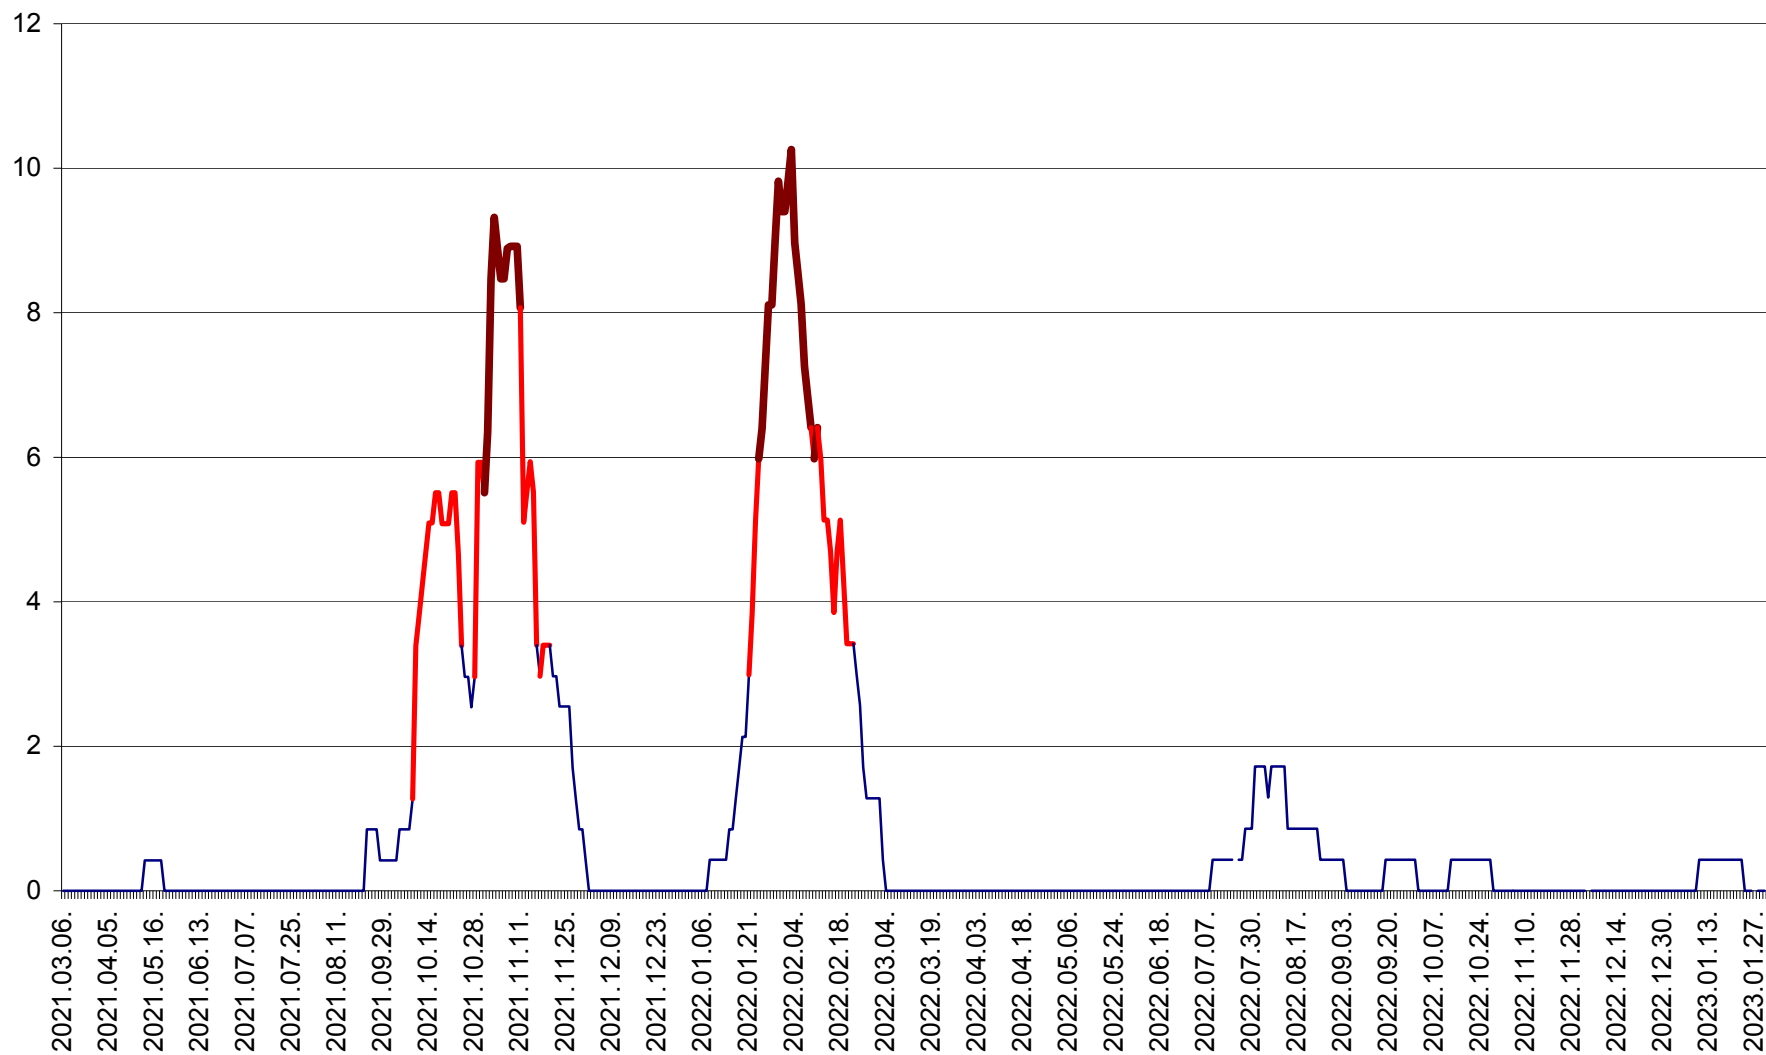

SĂCEL - Evolutia incidentei cumulate pe 14 zile la ‰ de locuitori  
2021.03.07. - 2023.01.30.

SÂNCRĂIENI - Evolutia incidentei cumulate pe 14 zile la ‰ de locuitori  
2021.03.07. - 2023.01.30.

SÂNDOMINIC - Evolutia incidentei cumulate pe 14 zile la ‰ de locuitori  
2021.03.07. - 2023.01.30.

SÂNMARTIN - Evolutia incidentei cumulate pe 14 zile la ‰ de locuitori  
2021.03.07. - 2023.01.30.

SÂNSIMION - Evolutia incidentei cumulate pe 14 zile la ‰ de locuitori  
2021.03.07. - 2023.01.30.

SÂNTIMBRU - Evolutia incidentei cumulate pe 14 zile la ‰ de locuitori  
2021.03.07. - 2023.01.30.