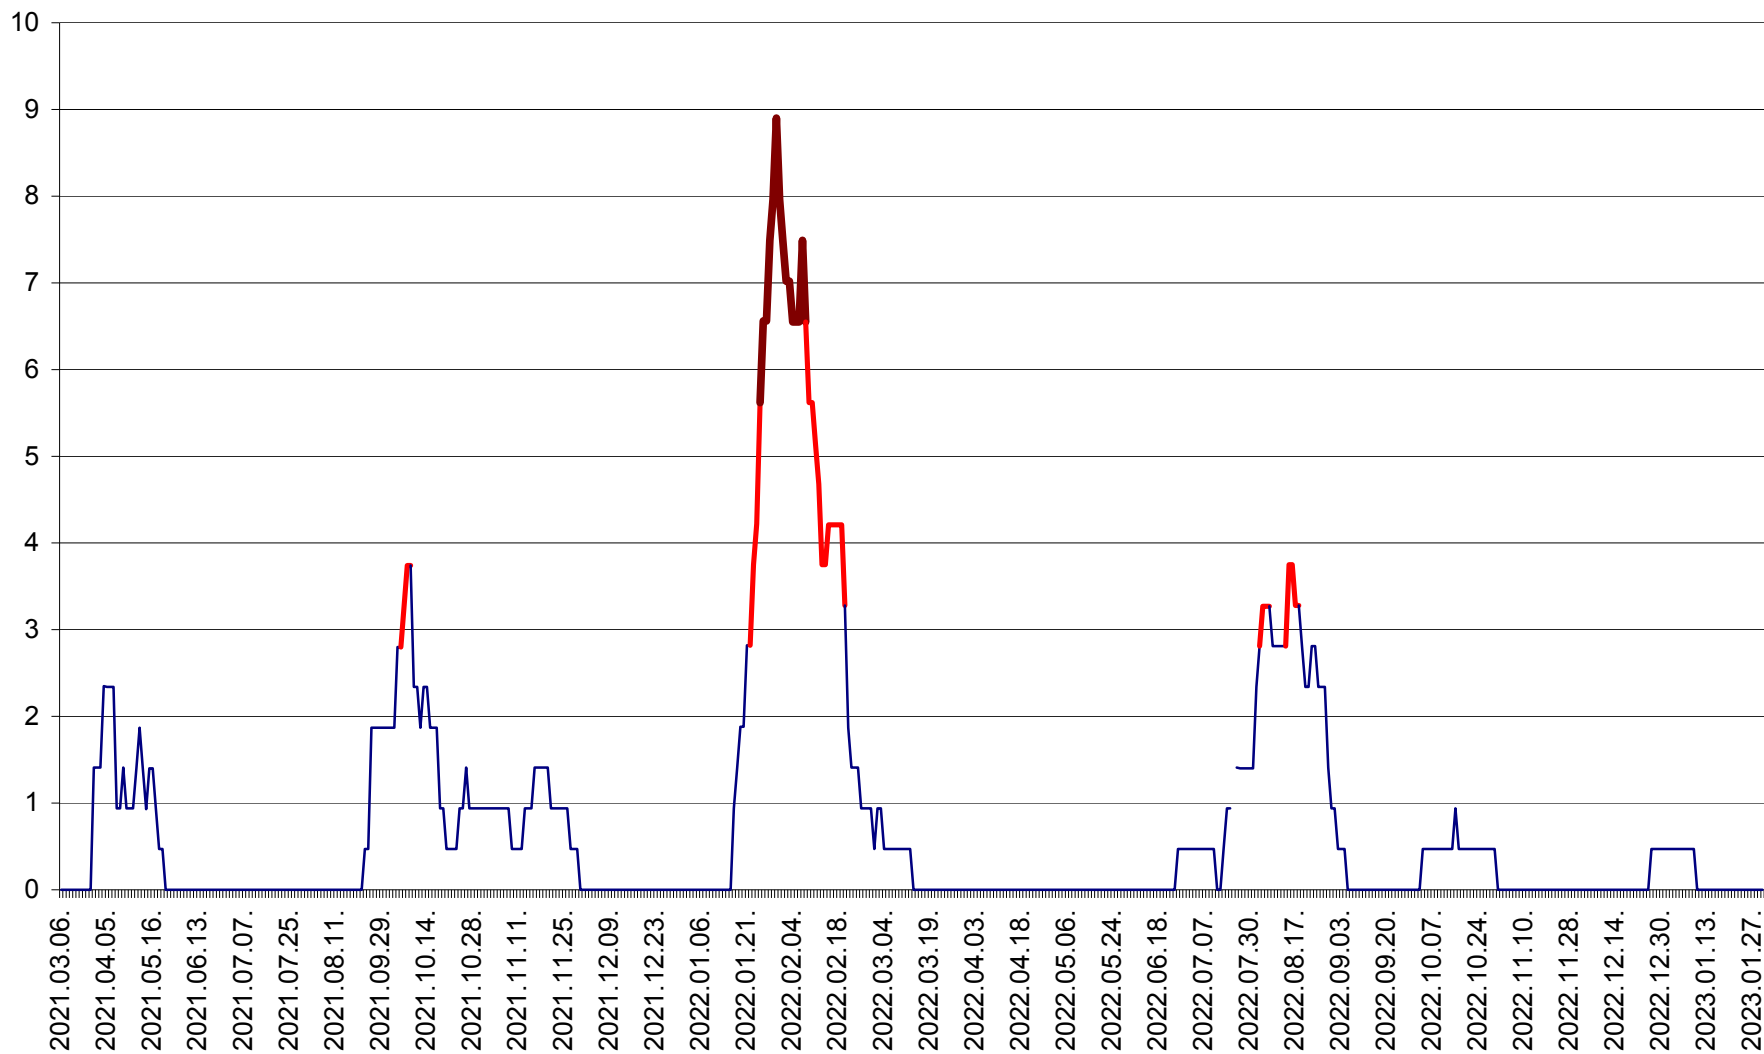

SECUIENI - Evolutia incidentei cumulate pe 14 zile la ‰ de locuitori
2021.03.07. - 2023.01.30.