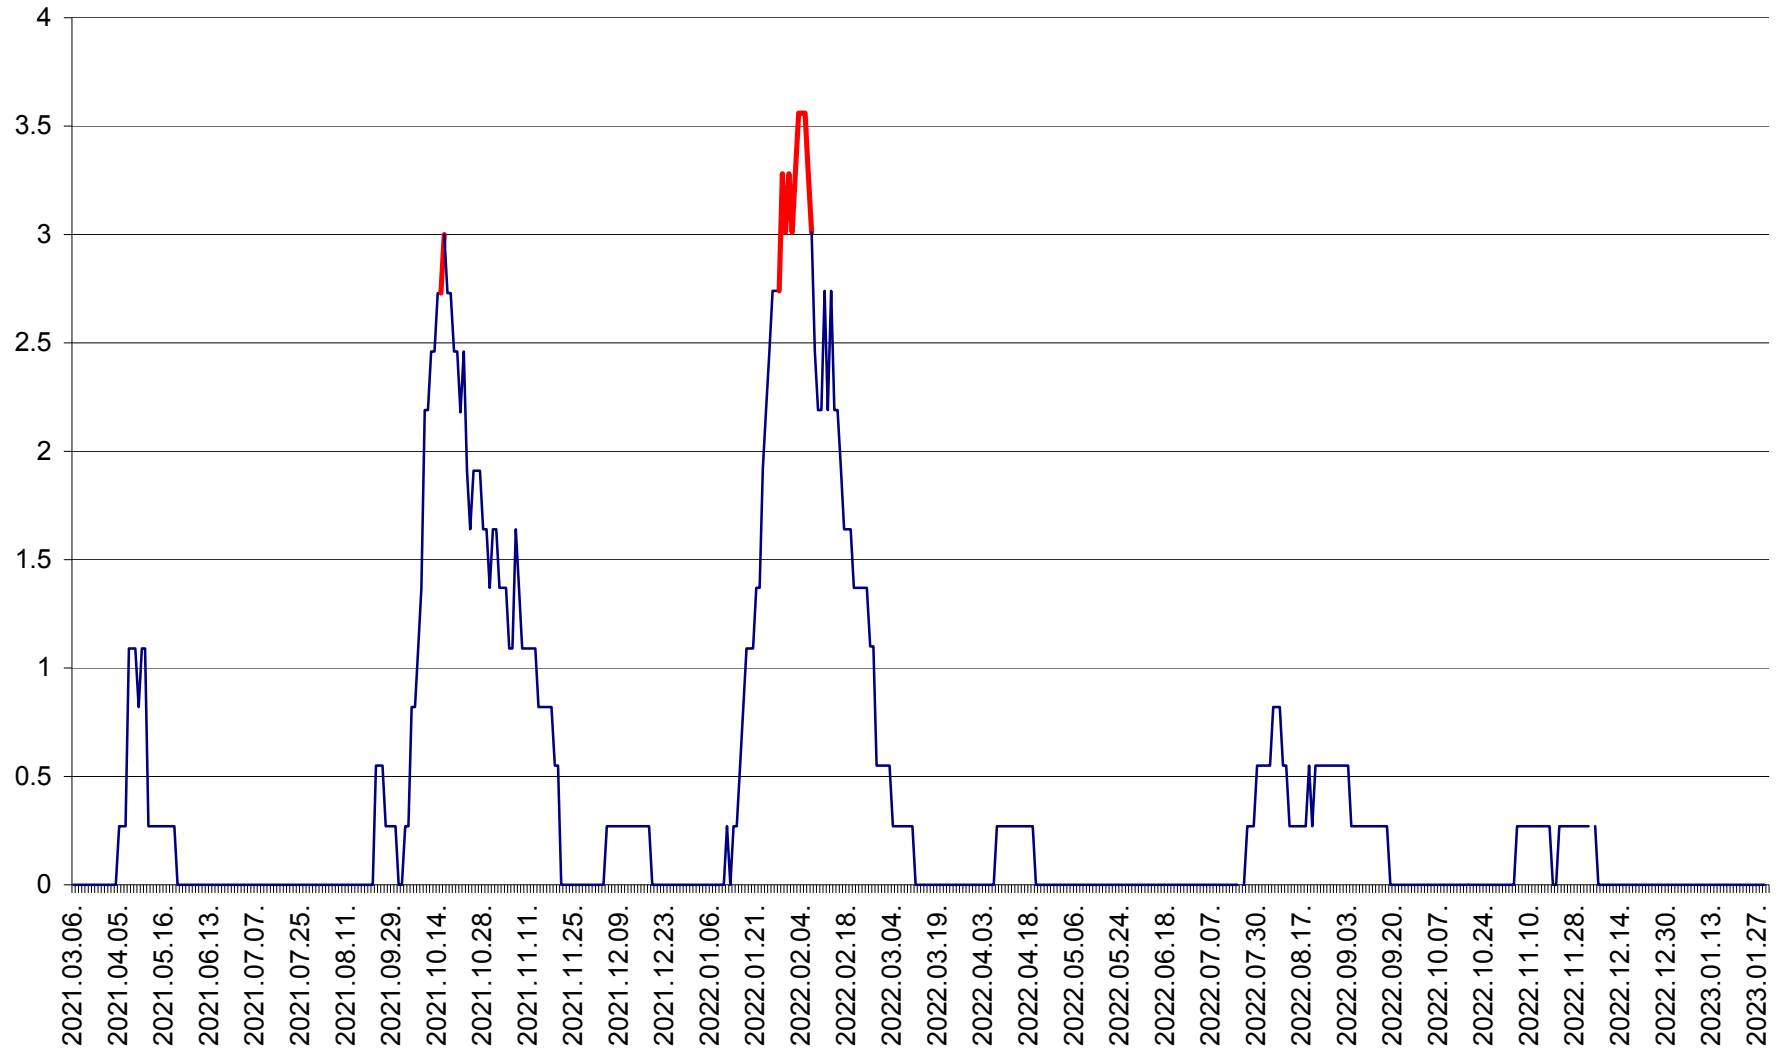

FELICENI - Evolutia incidentei cumulate pe 14 zile la ‰ de locuitori  
2021.03.07. - 2023.01.30.

FRUMOASA - Evolutia incidentei cumulate pe 14 zile la ‰ de locuitori  
2021.03.07. - 2023.01.30.

GĂLĂUȚAȘ - Evoluția incidenței cumulate pe 14 zile la ‰ de locuitori  
2021.03.07. - 2023.01.30.

MUNICIPIUL GHEORGHENI - Evolutia incidentei cumulate pe 14 zile la % de locuitori  
2021.03.07. - 2023.01.30.

JOSENI - Evolutia incidentei cumulate pe 14 zile la ‰ de locuitori  
2021.03.07. - 2023.01.30.

LĂZAREA - Evolutia incidentei cumulate pe 14 zile la % de locuitori  
2021.03.07. - 2023.01.30.

LELICENI - Evolutia incidentei cumulate pe 14 zile la ‰ de locuitori  
2021.03.07. - 2023.01.30.

LUETA - Evolutia incidentei cumulate pe 14 zile la ‰ de locuitori  
2021.03.07. - 2023.01.30.

LUNCA DE JOS - Evolutia incidentei cumulate pe 14 zile la ‰ de locuitori  
2021.03.07. - 2023.01.30.

LUNCA DE SUS - Evolutia incidentei cumulate pe 14 zile la ‰ de locuitori  
2021.03.07. - 2023.01.30.