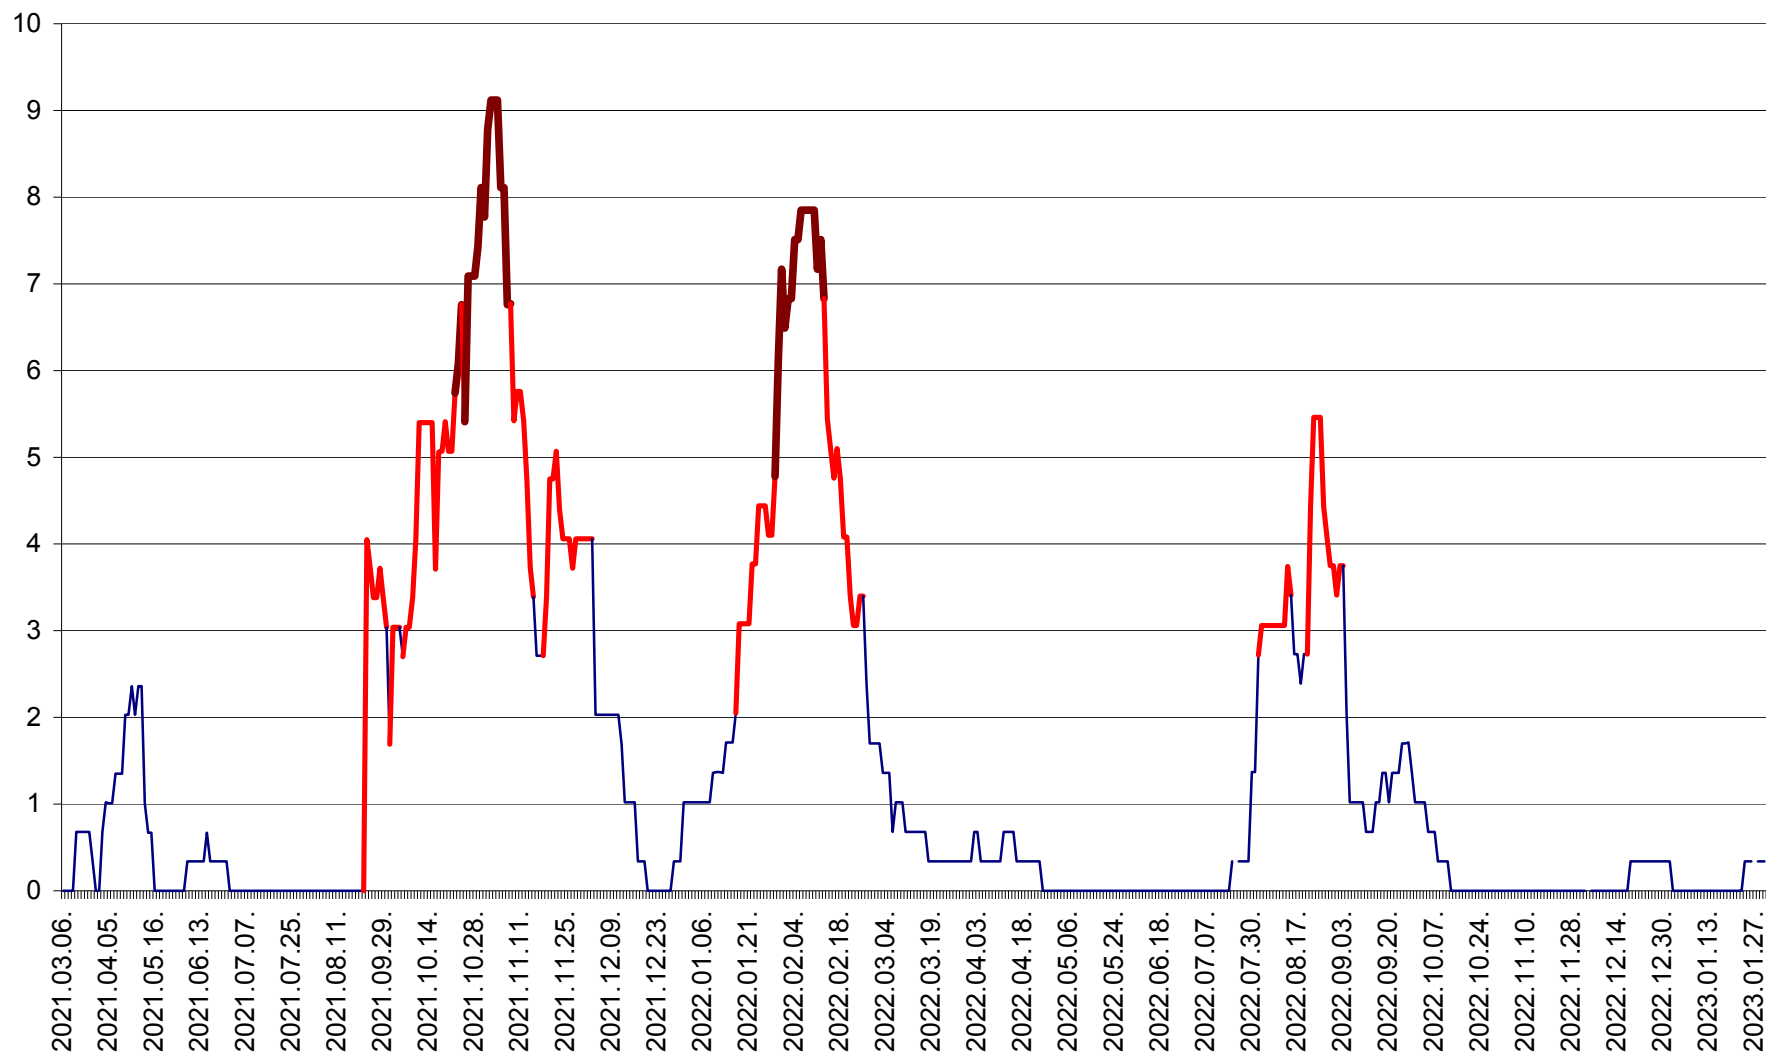

LUNCA DE JOS - Evolutia incidentei cumulate pe 14 zile la ‰ de locuitori  
2021.03.07. - 2023.01.30.

LUNCA DE SUS - Evolutia incidentei cumulate pe 14 zile la ‰ de locuitori  
2021.03.07. - 2023.01.30.

LUPENI - Evolutia incidentei cumulate pe 14 zile la ‰ de locuitori  
2021.03.07. - 2023.01.30.

MĂDĂRAȘ - Evolutia incidentei cumulate pe 14 zile la % de locuitori  
2021.03.07. - 2023.01.30.

MĂRTINIȘ - Evolutia incidentei cumulate pe 14 zile la ‰ de locuitori  
2021.03.07. - 2023.01.30.

MEREȘTI - Evolutia incidentei cumulate pe 14 zile la ‰ de locuitori  
2021.03.07. - 2023.01.30.

MUNICIPIUL MIERCUREA-CIUC - Evolutia incidentei cumulate pe 14 zile la ‰ de locuitori  
2021.03.07. - 2023.01.30.