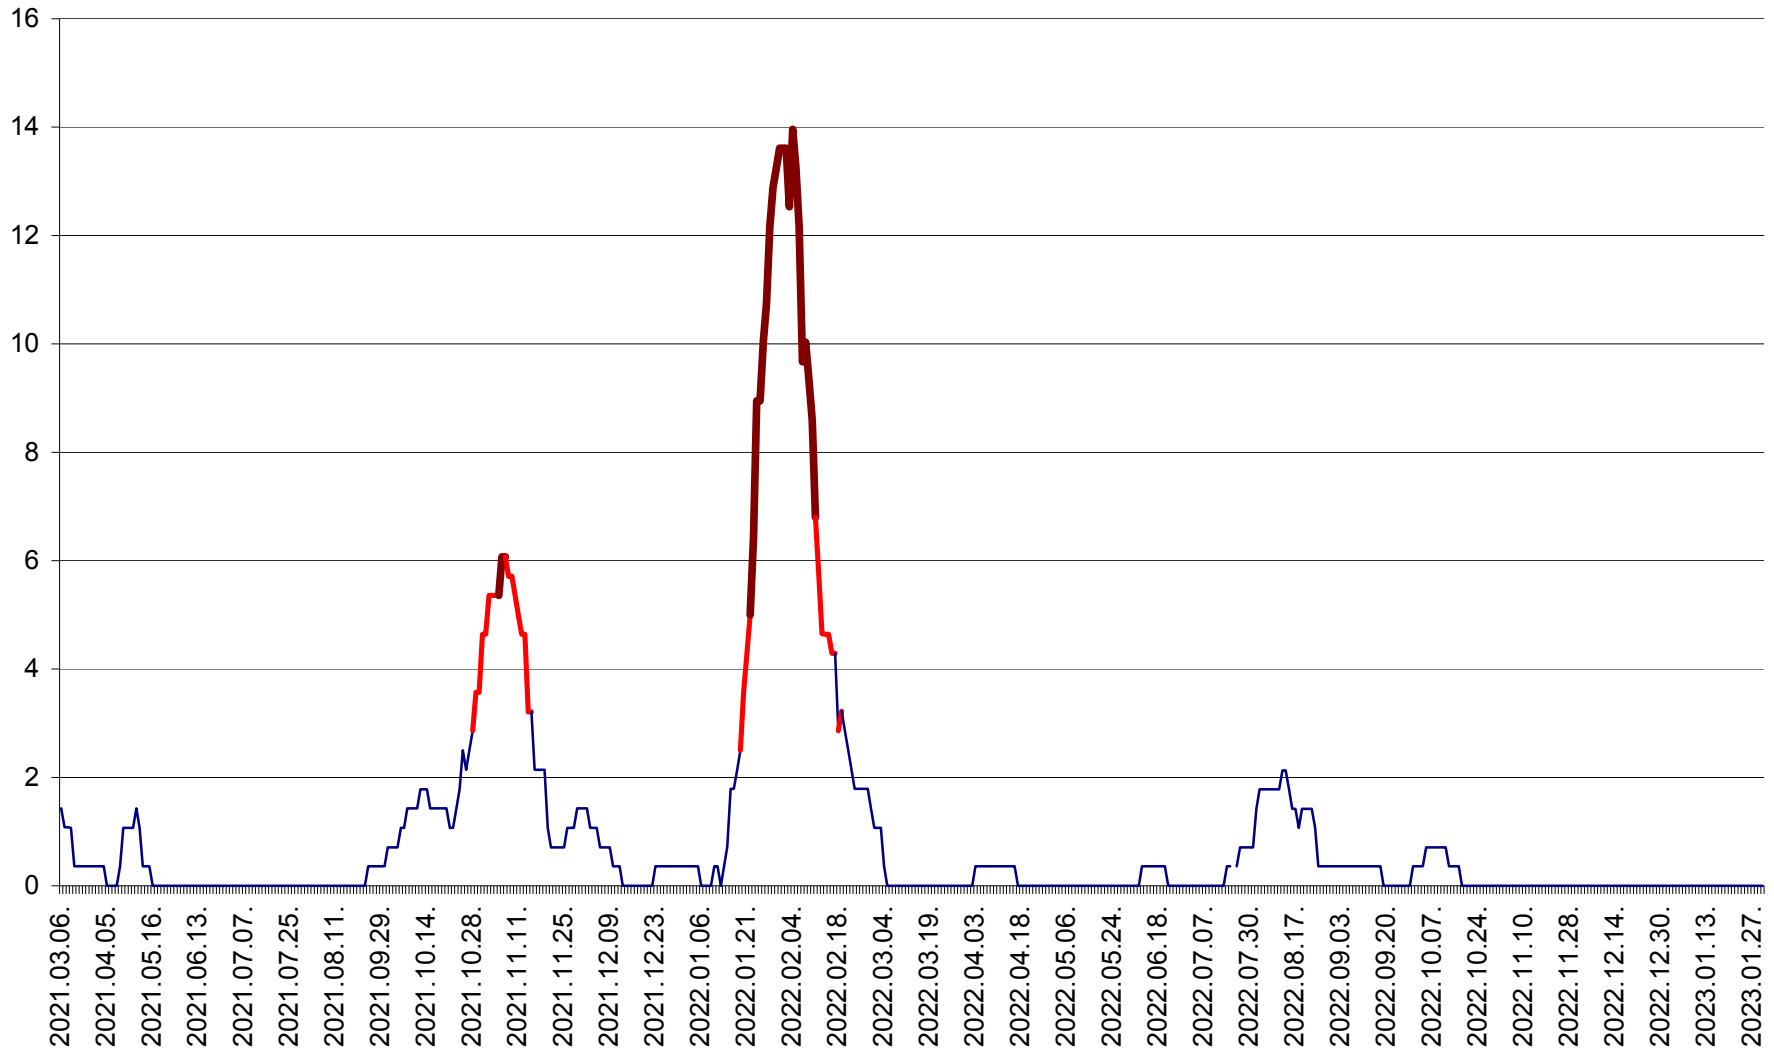

ȘIMONEȘTI - Evolutia incidentei cumulate pe 14 zile la ‰ de locuitori
2021.03.07. - 2023.01.30.

SICULENI - Evolutia incidentei cumulate pe 14 zile la ‰ de locuitori
2021.03.07. - 2023.01.30.