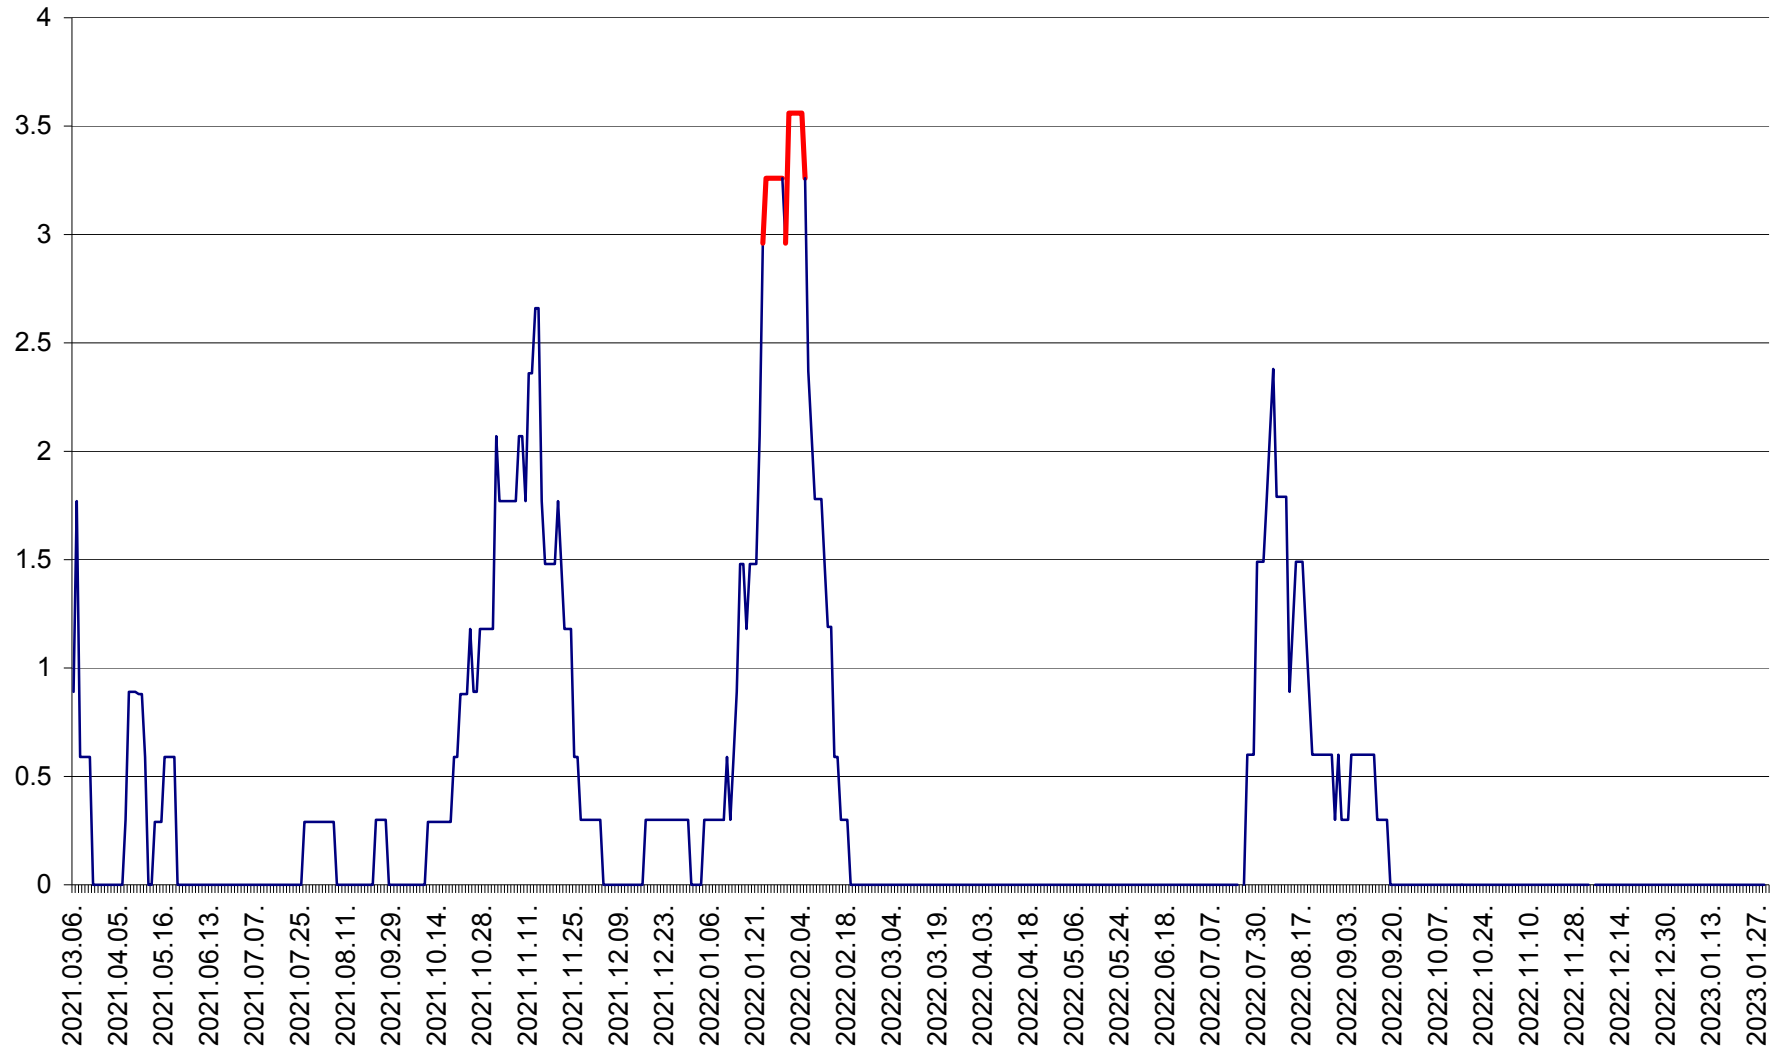

MUNICIPIUL GHEORGHENI - Evolutia incidentei cumulate pe 14 zile la % de locuitori  
2021.03.07. - 2023.01.30.

JOSENI - Evolutia incidentei cumulate pe 14 zile la ‰ de locuitori  
2021.03.07. - 2023.01.30.

LĂZAREA - Evolutia incidentei cumulate pe 14 zile la % de locuitori  
2021.03.07. - 2023.01.30.

LELICENI - Evolutia incidentei cumulate pe 14 zile la ‰ de locuitori  
2021.03.07. - 2023.01.30.

LUETA - Evolutia incidentei cumulate pe 14 zile la ‰ de locuitori  
2021.03.07. - 2023.01.30.

LUNCA DE JOS - Evolutia incidentei cumulate pe 14 zile la ‰ de locuitori  
2021.03.07. - 2023.01.30.

LUNCA DE SUS - Evolutia incidentei cumulate pe 14 zile la ‰ de locuitori  
2021.03.07. - 2023.01.30.