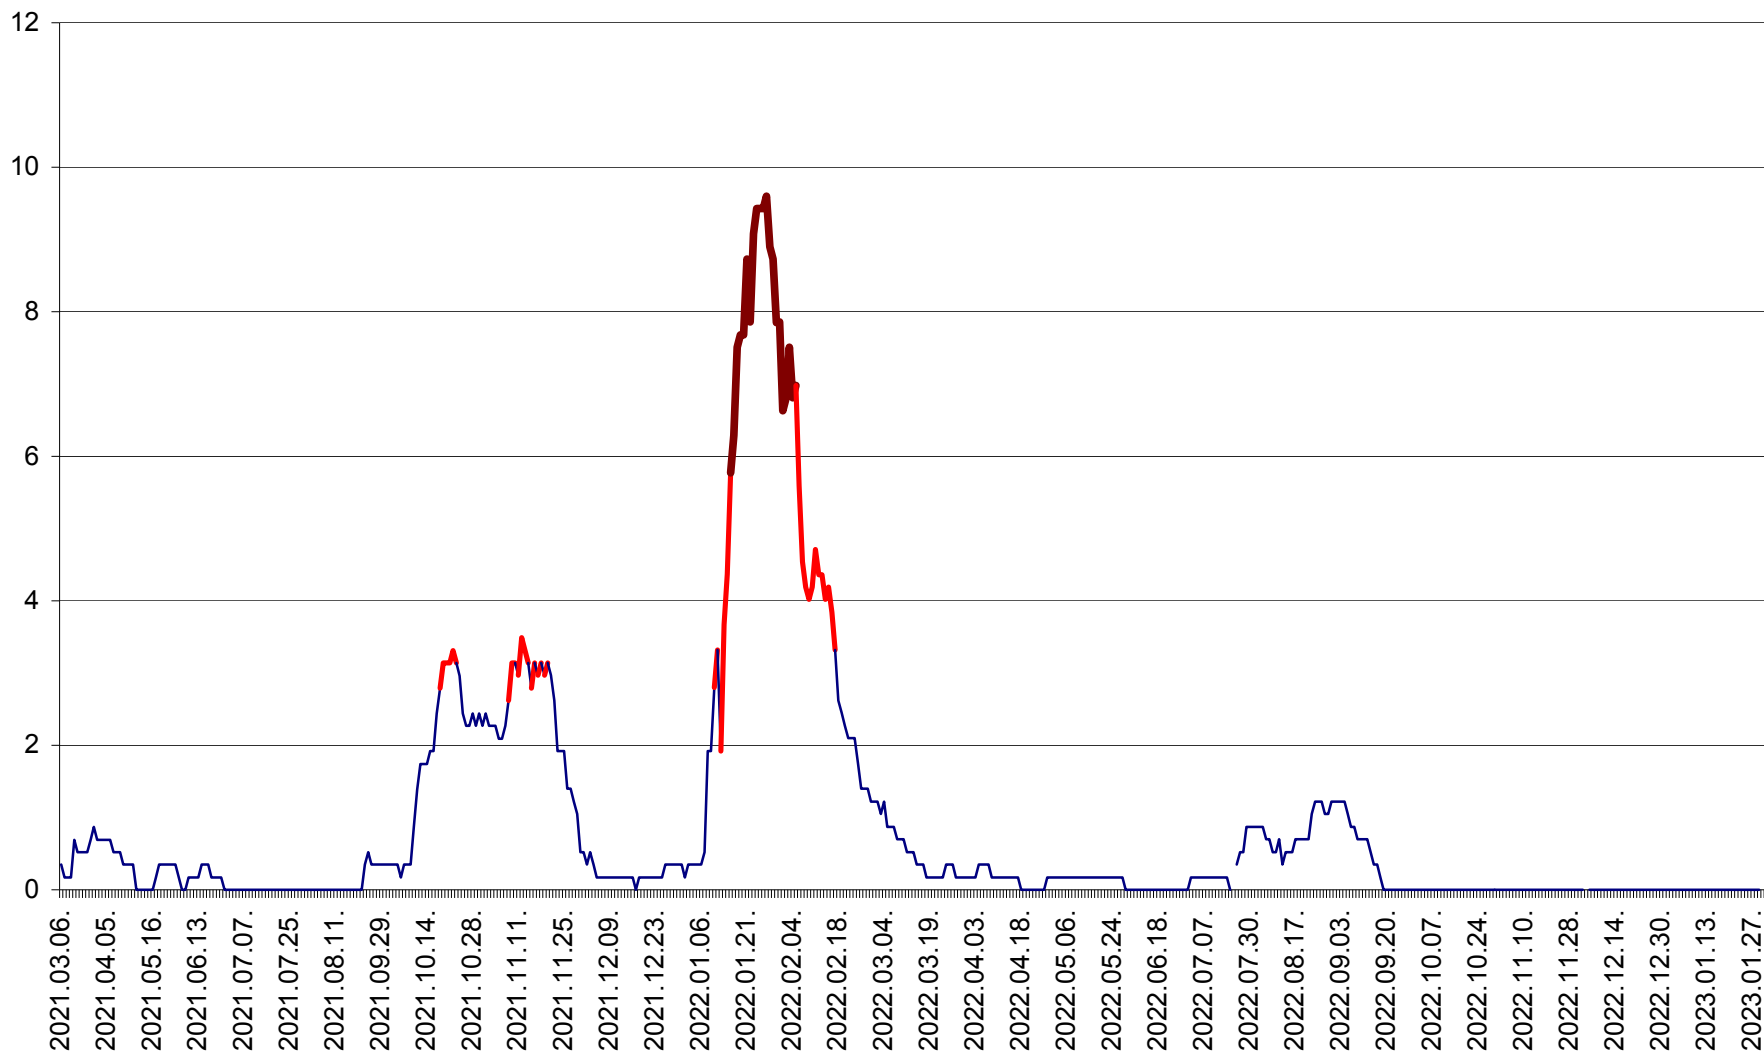

DÂRJIU - Evolutia incidentei cumulate pe 14 zile la ‰ de locuitori  
2021.03.07. - 2023.01.30.

DEALU - Evolutia incidentei cumulate pe 14 zile la ‰ de locuitori  
2021.03.07. - 2023.01.30.

DITRĂU - Evolutia incidentei cumulate pe 14 zile la ‰ de locuitori  
2021.03.07. - 2023.01.30.

FELICENI - Evolutia incidentei cumulate pe 14 zile la ‰ de locuitori  
2021.03.07. - 2023.01.30.

FRUMOASA - Evolutia incidentei cumulate pe 14 zile la ‰ de locuitori  
2021.03.07. - 2023.01.30.

GĂLĂUȚAȘ - Evoluția incidenței cumulate pe 14 zile la ‰ de locuitori  
2021.03.07. - 2023.01.30.

MUNICIPIUL GHEORGHENI - Evolutia incidentei cumulate pe 14 zile la % de locuitori  
2021.03.07. - 2023.01.30.

JOSENI - Evolutia incidentei cumulate pe 14 zile la ‰ de locuitori  
2021.03.07. - 2023.01.30.

LĂZAREA - Evolutia incidentei cumulate pe 14 zile la % de locuitori  
2021.03.07. - 2023.01.30.

LELICENI - Evolutia incidentei cumulate pe 14 zile la ‰ de locuitori  
2021.03.07. - 2023.01.30.

LUETA - Evolutia incidentei cumulate pe 14 zile la ‰ de locuitori  
2021.03.07. - 2023.01.30.