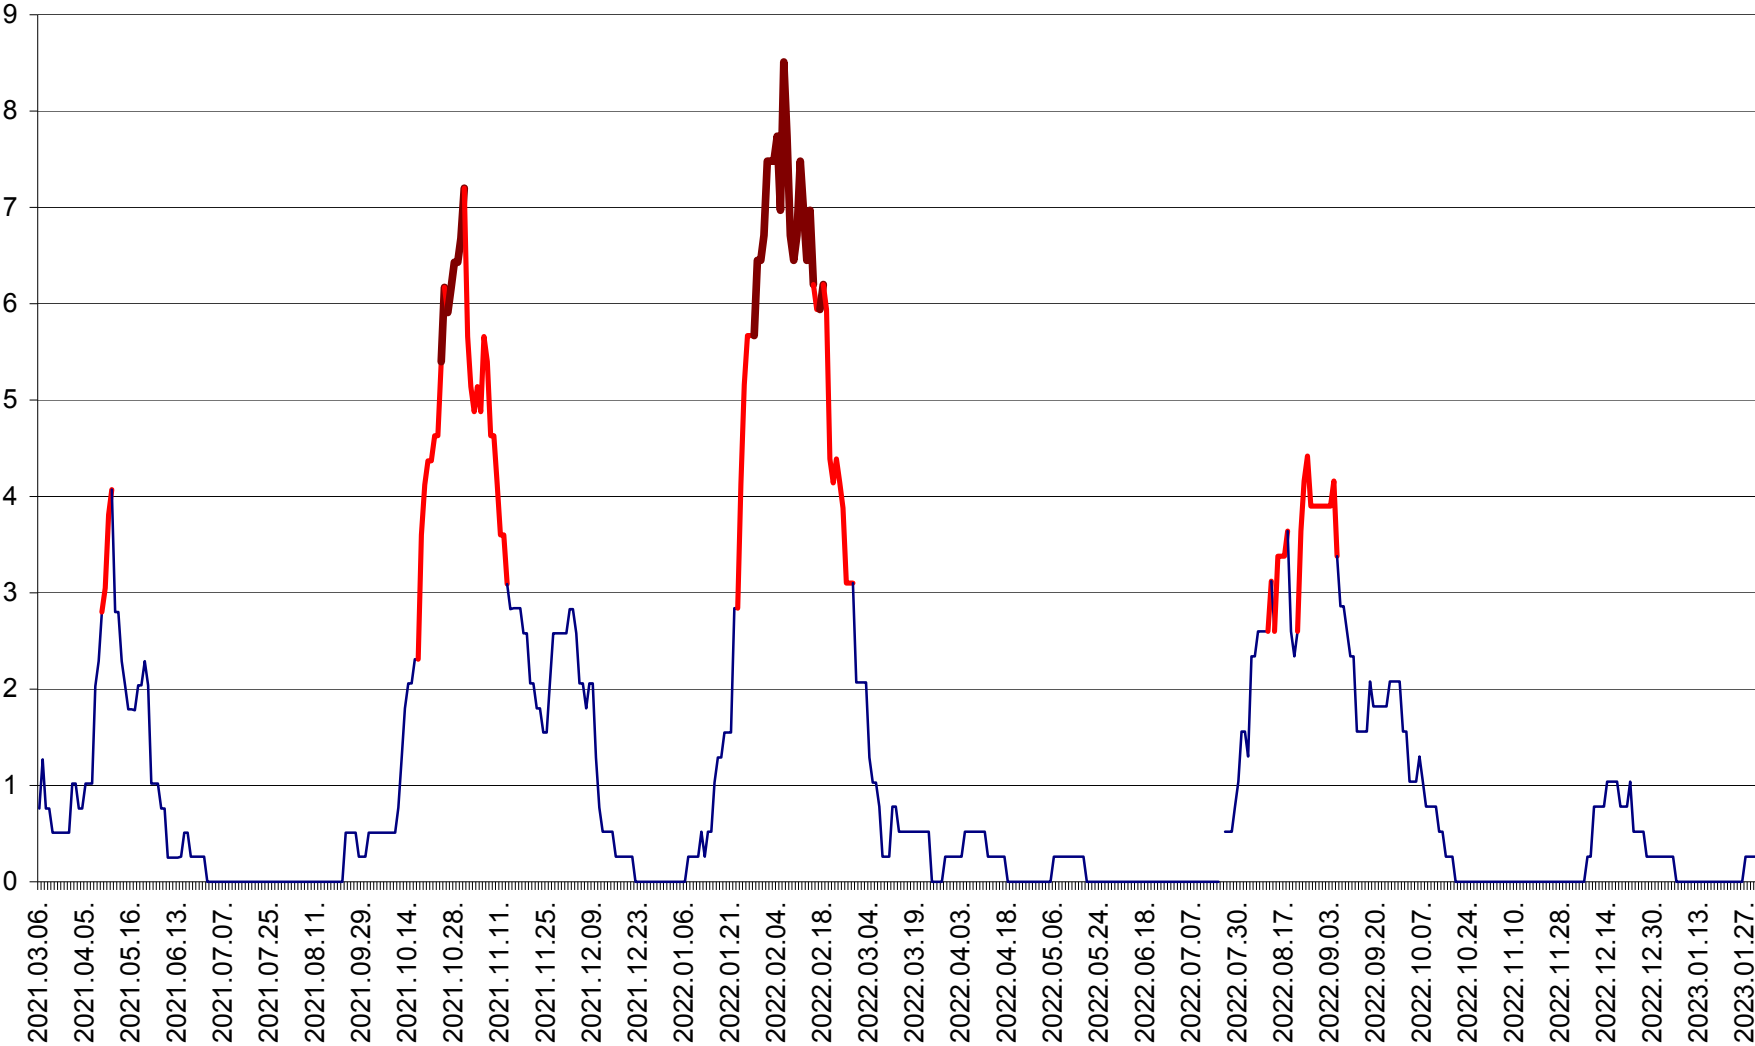

SÂNMARTIN - Evolutia incidentei cumulate pe 14 zile la ‰ de locuitori  
2021.03.07. - 2023.01.30.

SÂNSIMION - Evolutia incidentei cumulate pe 14 zile la ‰ de locuitori  
2021.03.07. - 2023.01.30.

SÂNTIMBRU - Evolutia incidentei cumulate pe 14 zile la ‰ de locuitori  
2021.03.07. - 2023.01.30.

SĂRMAȘ - Evolutia incidentei cumulate pe 14 zile la ‰ de locuitori  
2021.03.07. - 2023.01.30.

SATU MARE - Evolutia incidentei cumulate pe 14 zile la ‰ de locuitori  
2021.03.07. - 2023.01.30.

SECUIENI - Evolutia incidentei cumulate pe 14 zile la ‰ de locuitori  
2021.03.07. - 2023.01.30.

SICULENI - Evolutia incidentei cumulate pe 14 zile la ‰ de locuitori  
2021.03.07. - 2023.01.30.

ȘIMONEȘTI - Evolutia incidentei cumulate pe 14 zile la ‰ de locuitori  
2021.03.07. - 2023.01.30.

SUBCETATE - Evolutia incidentei cumulate pe 14 zile la ‰ de locuitori  
2021.03.07. - 2023.01.30.