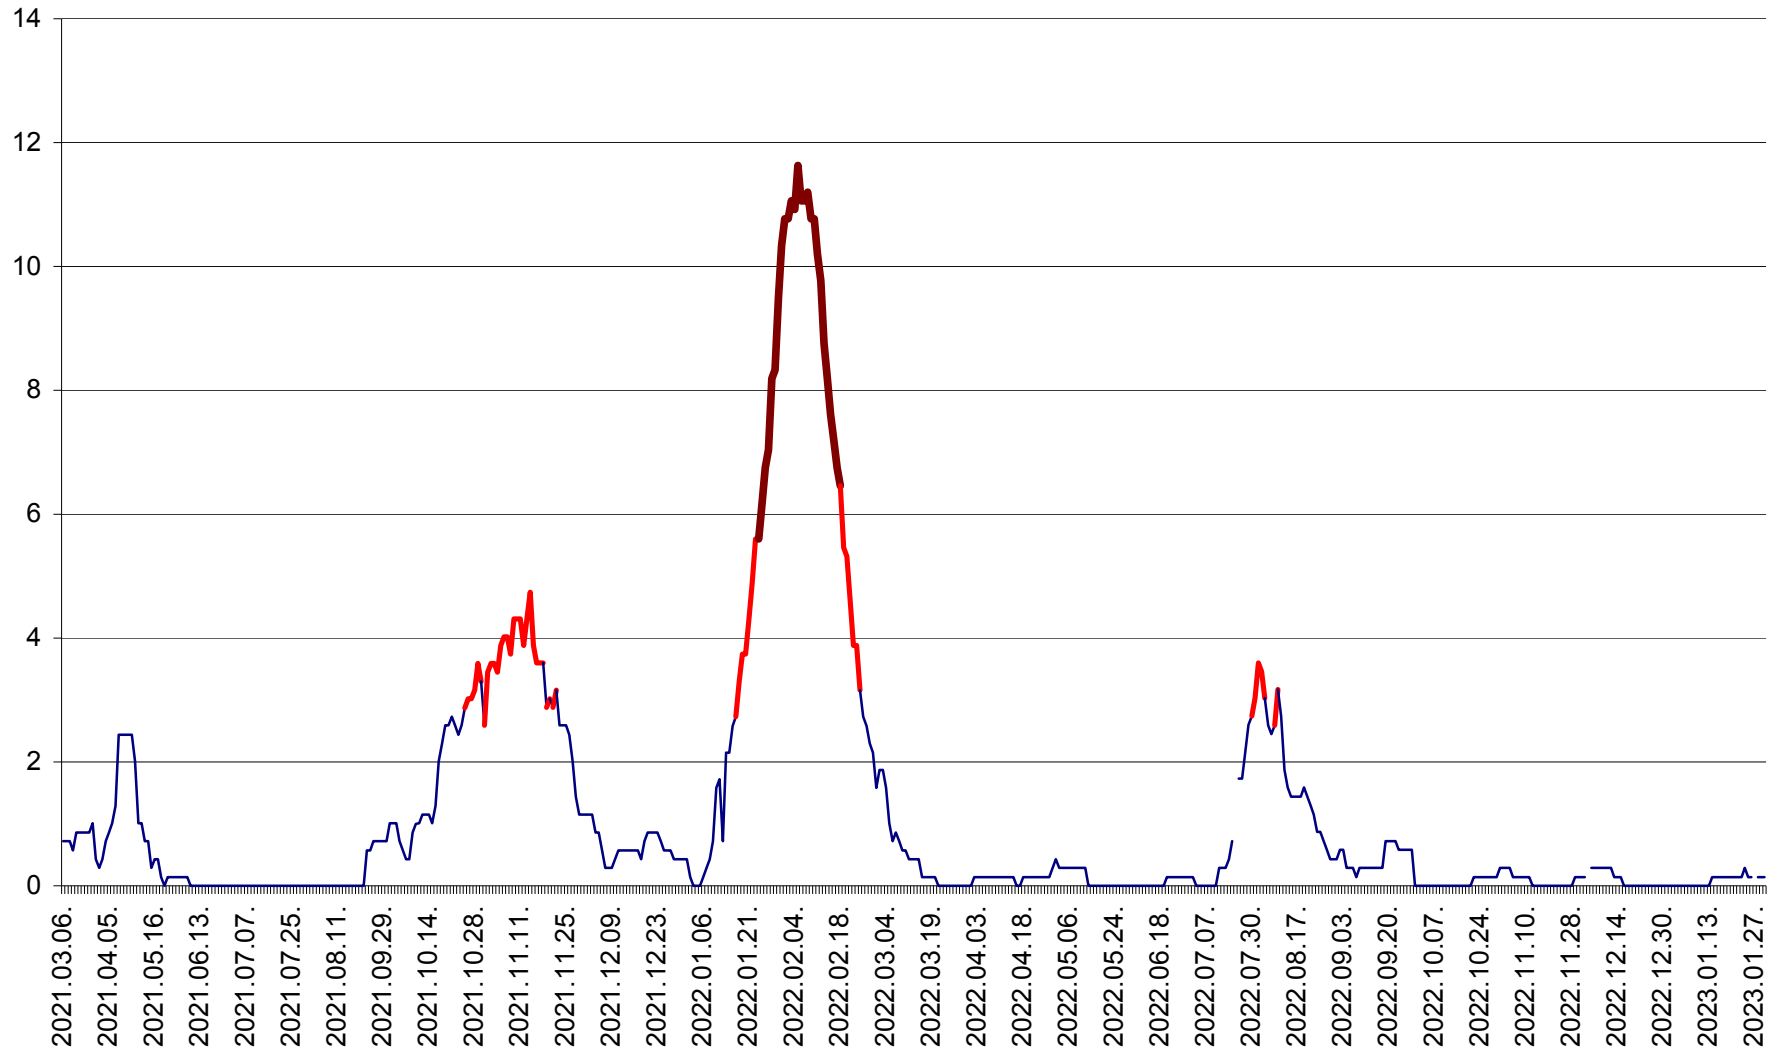

RACU - Evolutia incidentei cumulate pe 14 zile la ‰ de locuitori
2021.03.07. - 2023.01.30.