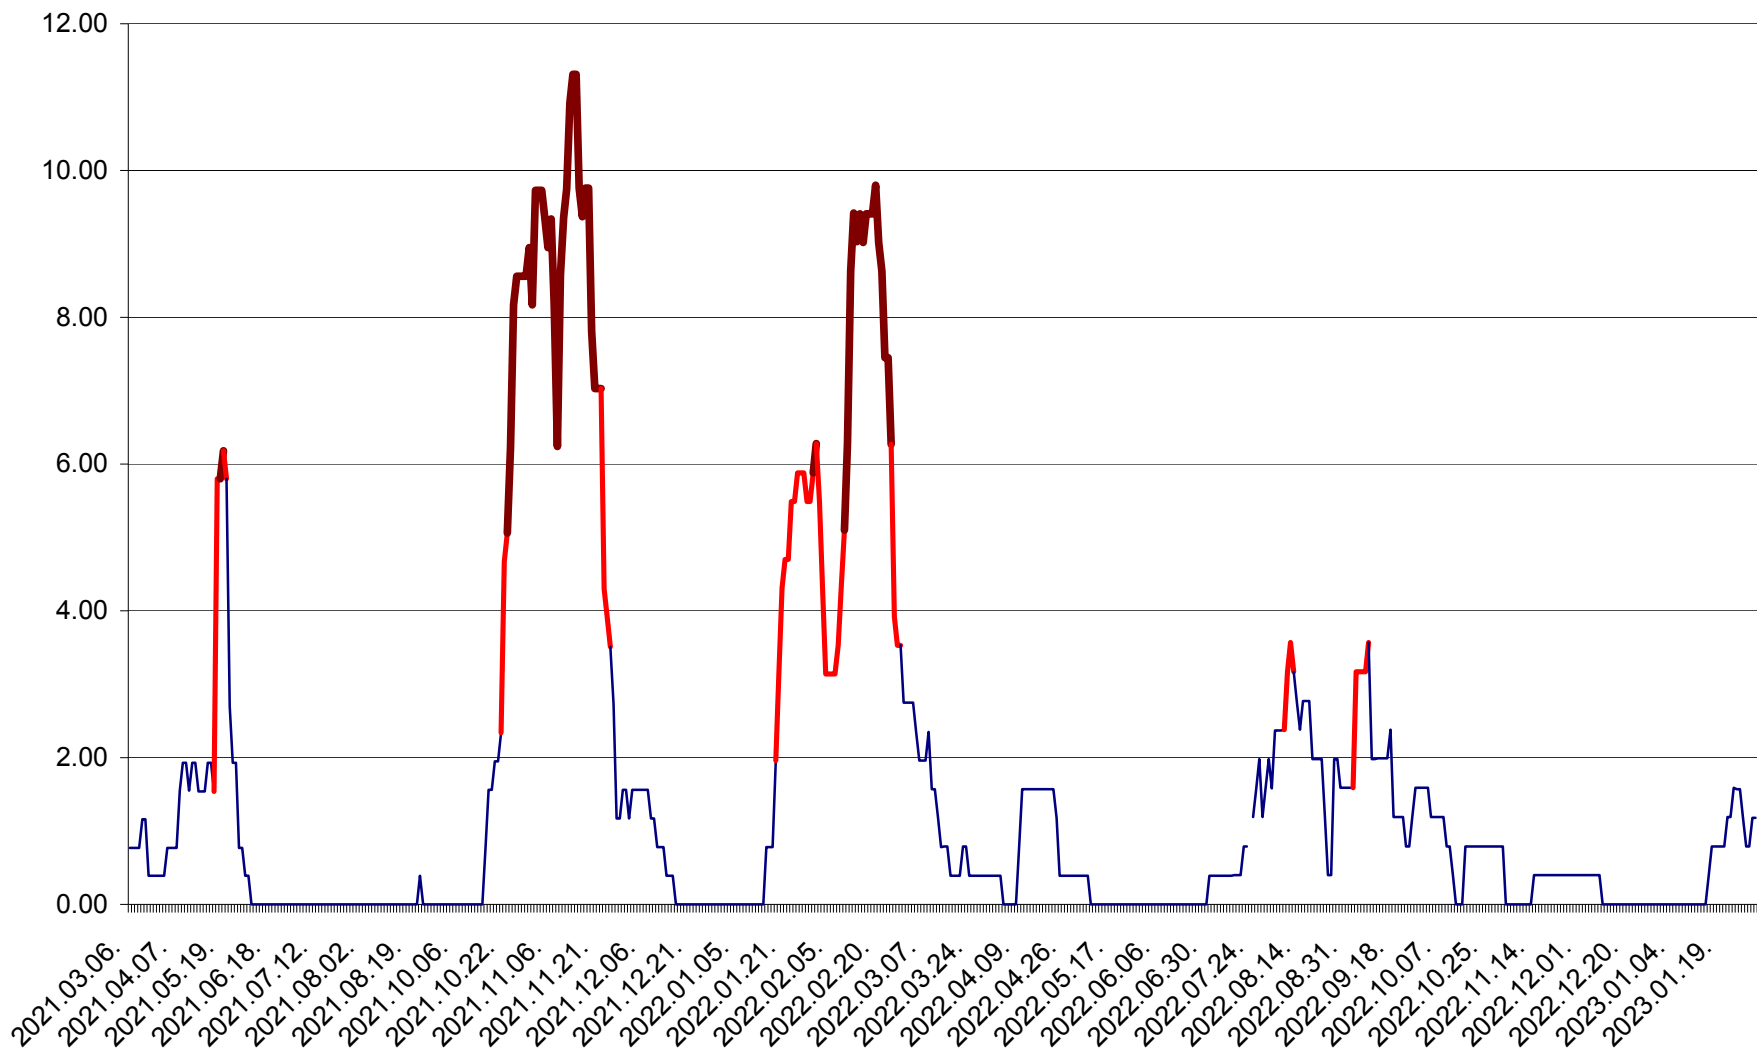

ATID - Evolutia incidentei cumulate pe 14 zile la ‰ de locuitori  
2021.03.07. - 2023.01.30.

AVRĂMEȘTI - Evolutia incidentei cumulate pe 14 zile la ‰ de locuitori  
2021.03.07. - 2023.01.30.

ORAȘ BĂILE TUȘNAD - Evoluția incidenței cumulate pe 14 zile la ‰ de locuitori  
2021.03.07. - 2023.01.30.

ORAȘ BĂLAN - Evoluția incidenței cumulate pe 14 zile la ‰ de locuitori  
2021.03.07. - 2023.01.30.

BILBOR - Evolutia incidentei cumulate pe 14 zile la ‰ de locuitori  
2021.03.07. - 2023.01.30.

ORAȘ BORSEC - Evolutia incidentei cumulate pe 14 zile la ‰ de locuitori  
2021.03.07. - 2023.01.30.

BRĂDEȘTI - Evolutia incidentei cumulate pe 14 zile la ‰ de locuitori  
2021.03.07. - 2023.01.30.

CĂPÂLNIȚA - Evoluția incidenței cumulate pe 14 zile la ‰ de locuitori  
2021.03.07. - 2023.01.30.

CÂRȚA - Evolutia incidentei cumulate pe 14 zile la ‰ de locuitori  
2021.03.07. - 2023.01.30.

ORAȘ CRISTURU SECUIESC - Evolutia incidentei cumulate pe 14 zile la ‰ de locuitori  
2021.03.07. - 2023.01.30.

DĂNEȘTI - Evolutia incidentei cumulate pe 14 zile la ‰ de locuitori  
2021.03.07. - 2023.01.30.