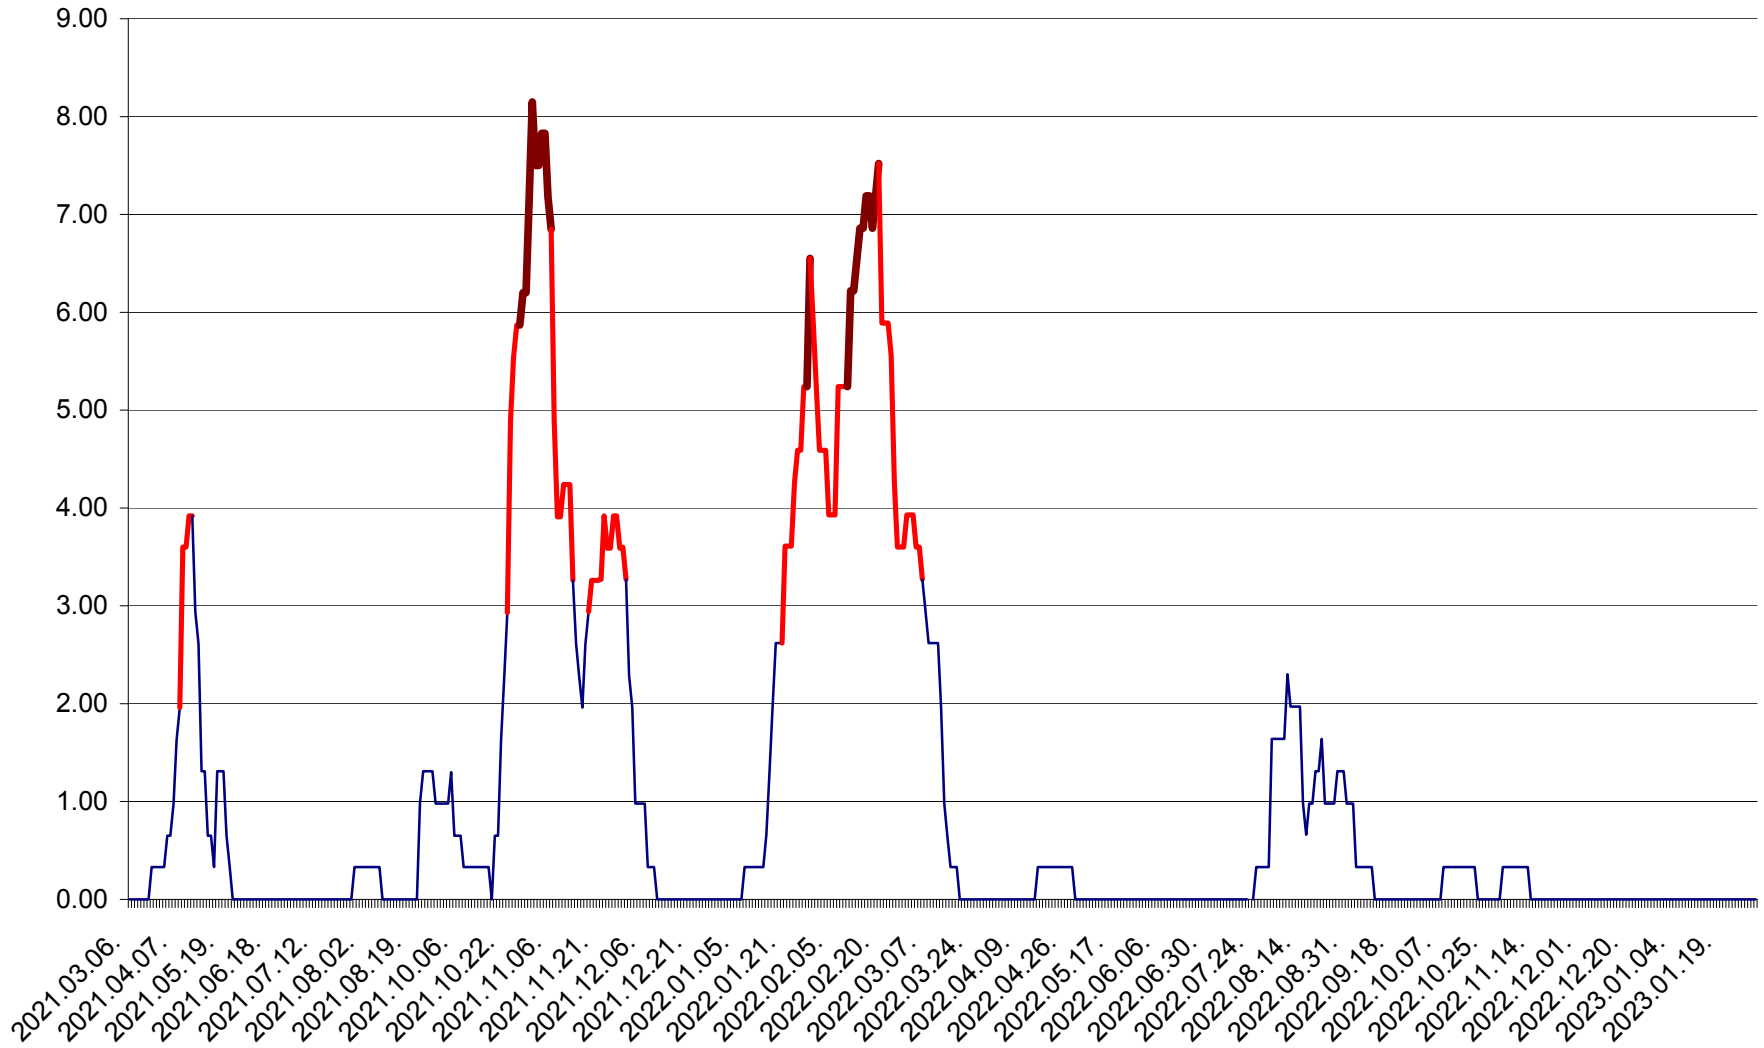

ATID - Evolutia incidentei cumulate pe 14 zile la ‰ de locuitori  
2021.03.07. - 2023.01.30.

AVRĂMEȘTI - Evolutia incidentei cumulate pe 14 zile la ‰ de locuitori  
2021.03.07. - 2023.01.30.

ORAȘ BĂILE TUȘNAD - Evoluția incidenței cumulate pe 14 zile la ‰ de locuitori  
2021.03.07. - 2023.01.30.

ORAȘ BĂLAN - Evoluția incidenței cumulate pe 14 zile la ‰ de locuitori  
2021.03.07. - 2023.01.30.

BILBOR - Evolutia incidentei cumulate pe 14 zile la ‰ de locuitori  
2021.03.07. - 2023.01.30.

ORAȘ BORSEC - Evolutia incidentei cumulate pe 14 zile la ‰ de locuitori  
2021.03.07. - 2023.01.30.

BRĂDEȘTI - Evolutia incidentei cumulate pe 14 zile la ‰ de locuitori  
2021.03.07. - 2023.01.30.

CĂPÂLNIȚA - Evoluția incidenței cumulate pe 14 zile la ‰ de locuitori  
2021.03.07. - 2023.01.30.

CÂRȚA - Evolutia incidentei cumulate pe 14 zile la ‰ de locuitori  
2021.03.07. - 2023.01.30.