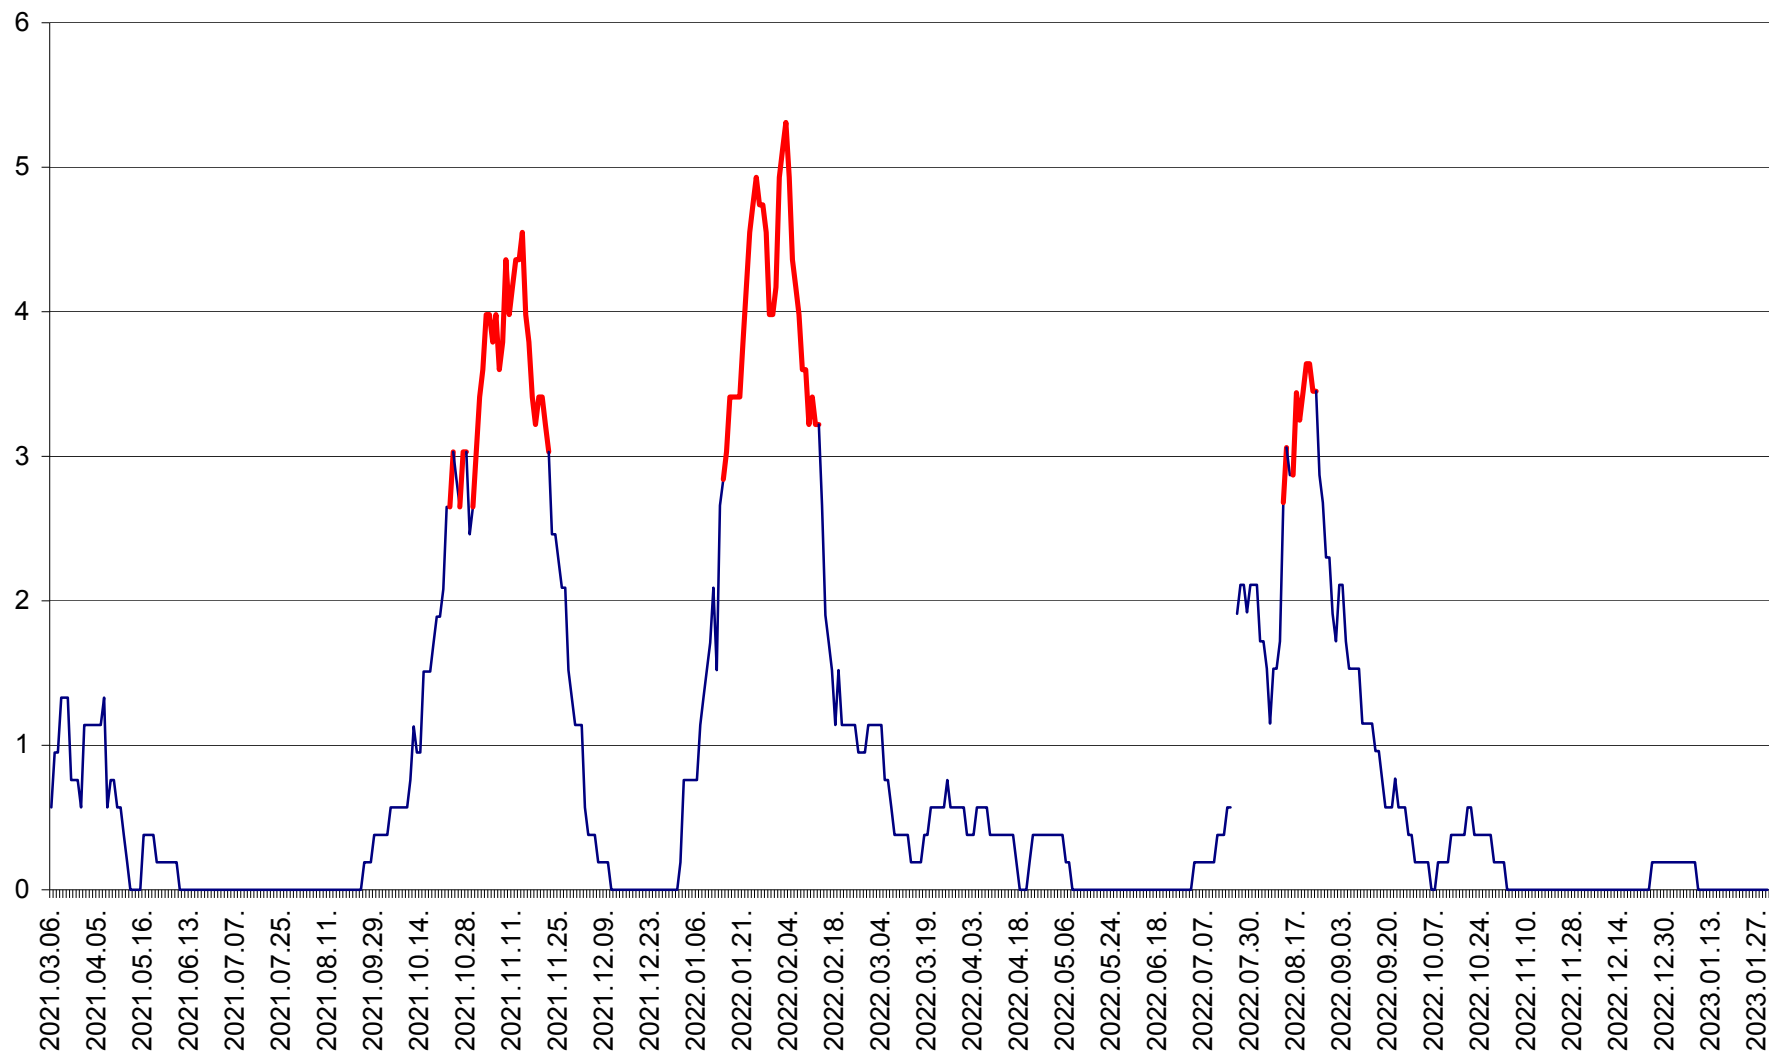

SICULENI - Evolutia incidentei cumulate pe 14 zile la ‰ de locuitori  
2021.03.07. - 2023.01.30.

ȘIMONEȘTI - Evolutia incidentei cumulate pe 14 zile la ‰ de locuitori  
2021.03.07. - 2023.01.30.

SUBCETATE - Evolutia incidentei cumulate pe 14 zile la ‰ de locuitori  
2021.03.07. - 2023.01.30.

SUSENI - Evolutia incidentei cumulate pe 14 zile la ‰ de locuitori  
2021.03.07. - 2023.01.30.

TOMEȘTI - Evolutia incidentei cumulate pe 14 zile la ‰ de locuitori  
2021.03.07. - 2023.01.30.

MUNICIPIUL TOPLIȚA - Evoluția incidenței cumulate pe 14 zile la ‰ de locuitori  
2021.03.07. - 2023.01.30.