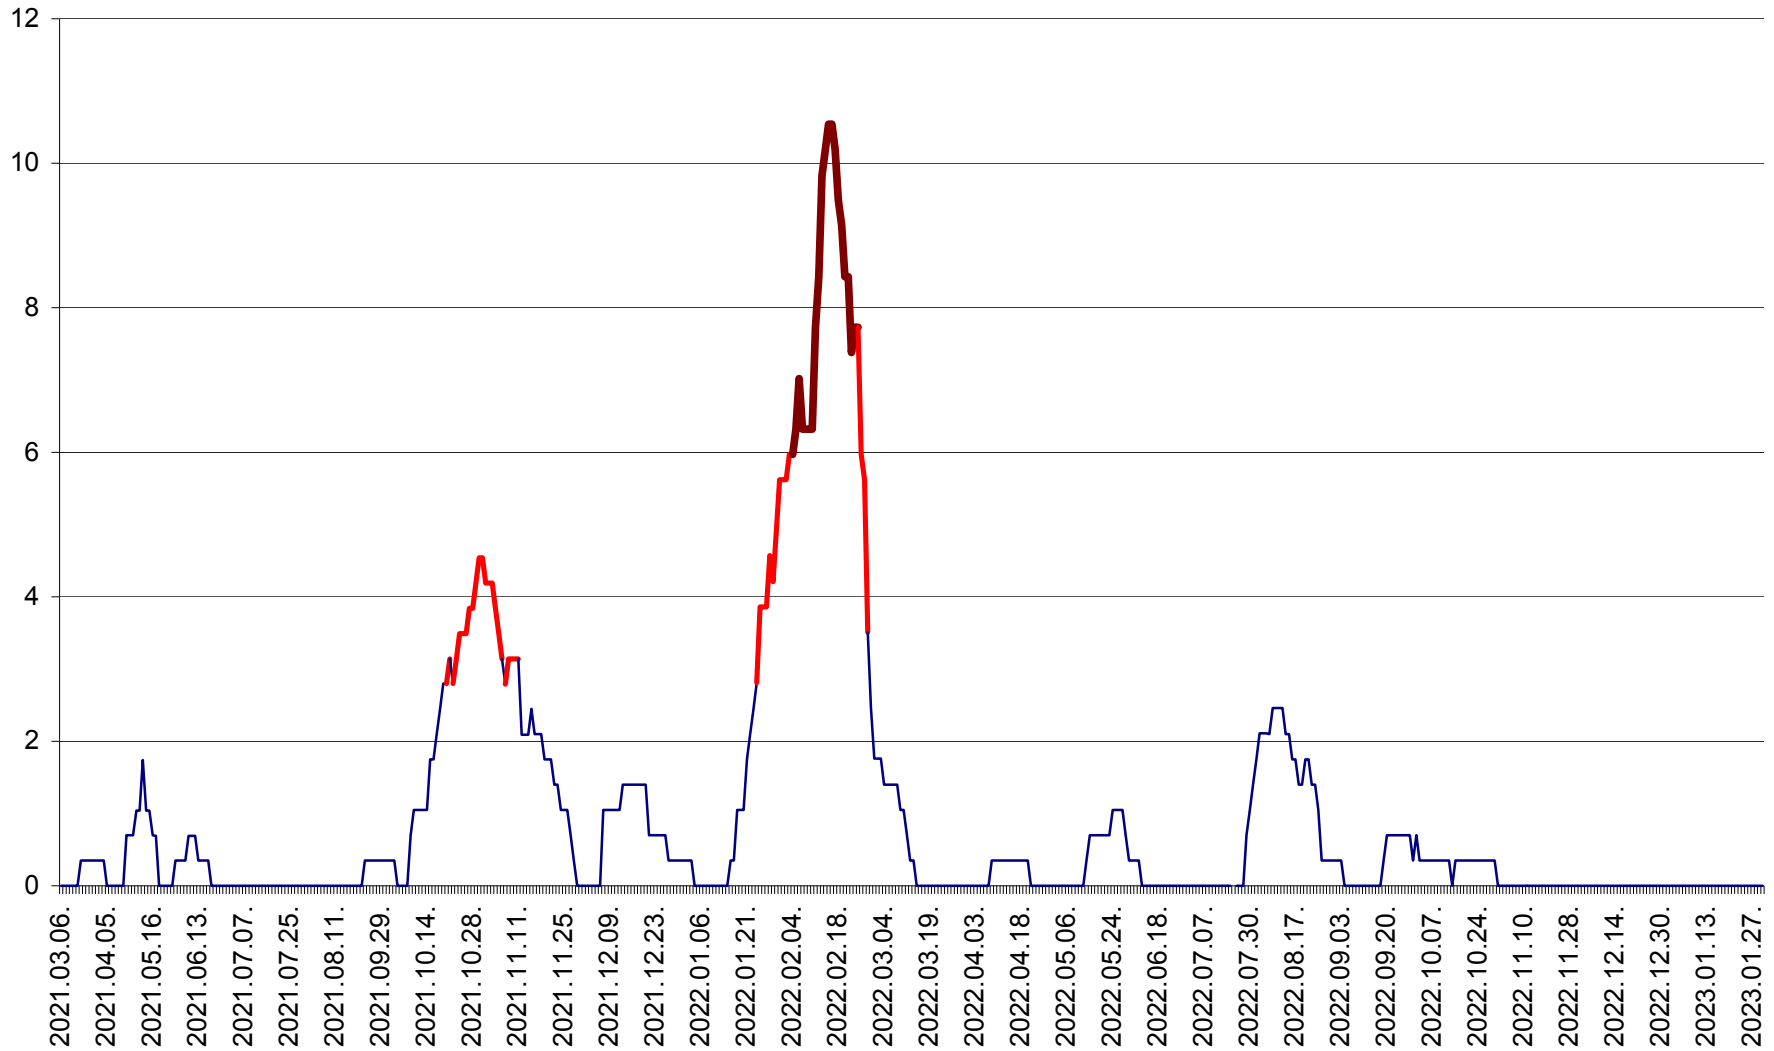

SICULENI - Evolutia incidentei cumulate pe 14 zile la ‰ de locuitori
2021.03.07. - 2023.01.30.

SECUIENI - Evolutia incidentei cumulate pe 14 zile la ‰ de locuitori
2021.03.07. - 2023.01.30.