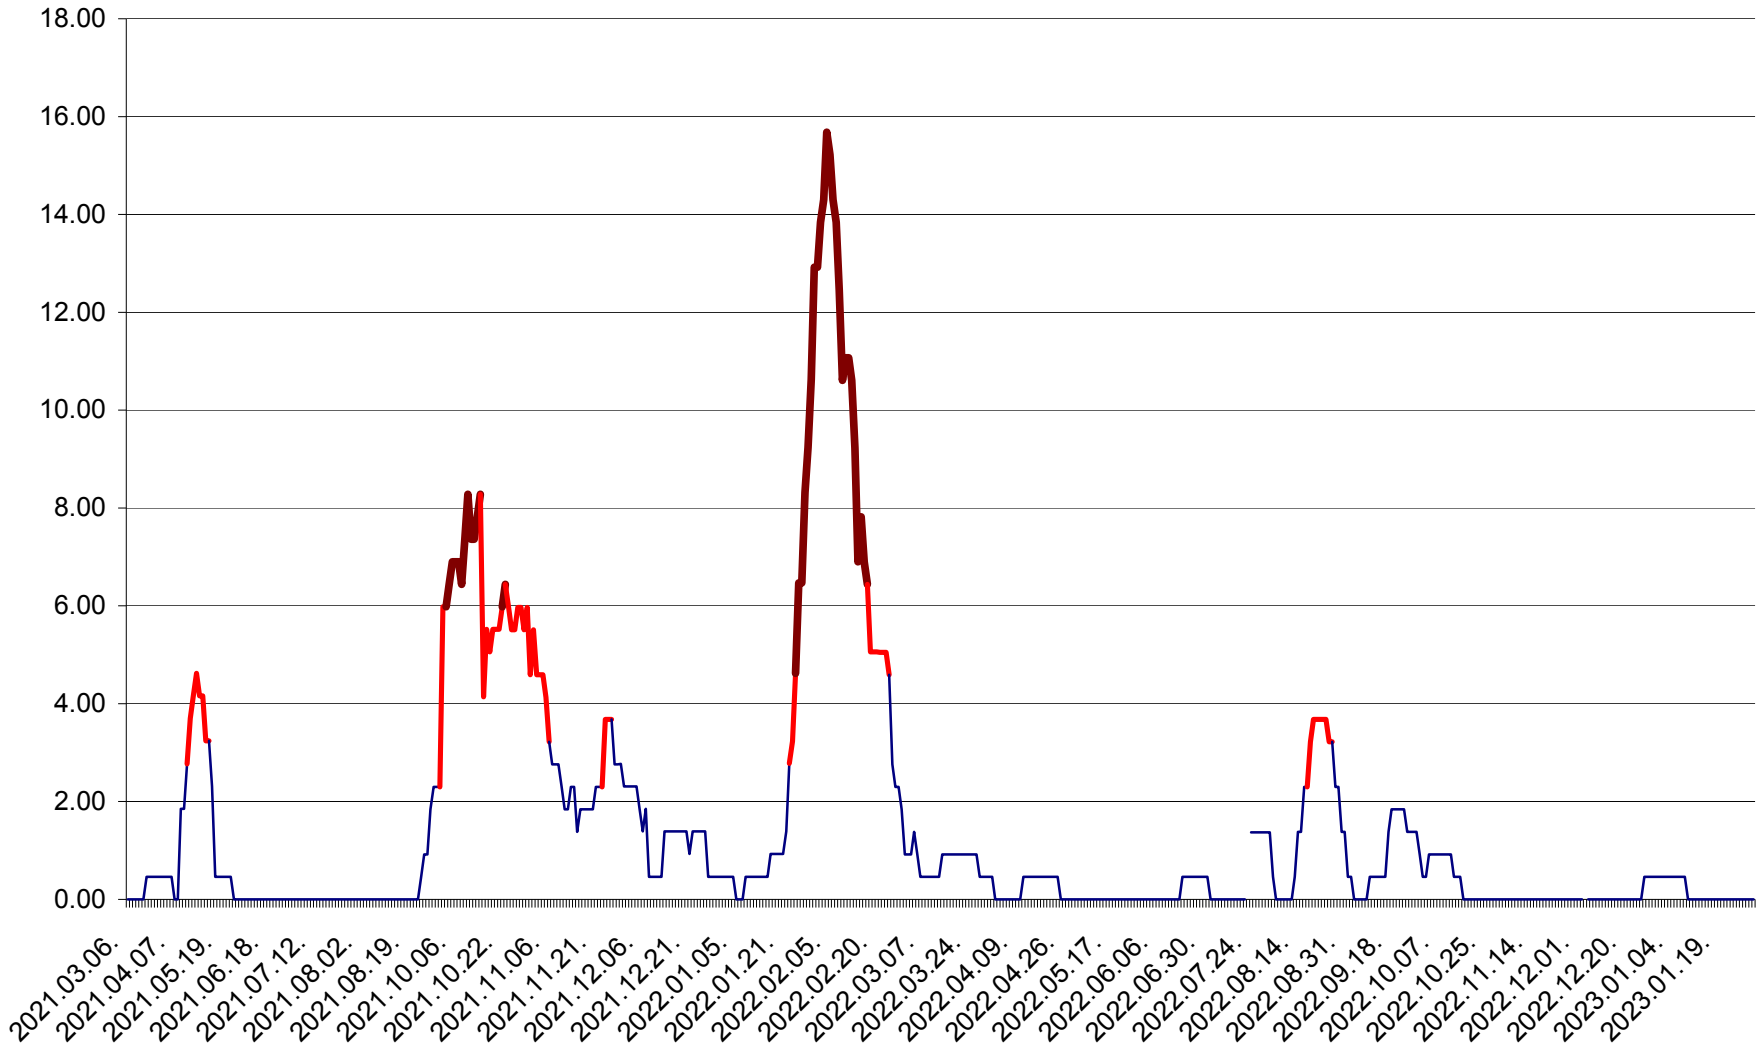

ATID - Evolutia incidentei cumulate pe 14 zile la ‰ de locuitori  
2021.03.07. - 2023.01.30.

AVRĂMEȘTI - Evolutia incidentei cumulate pe 14 zile la ‰ de locuitori  
2021.03.07. - 2023.01.30.

ORAȘ BĂILE TUȘNAD - Evoluția incidenței cumulate pe 14 zile la ‰ de locuitori  
2021.03.07. - 2023.01.30.

ORAȘ BĂLAN - Evoluția incidenței cumulate pe 14 zile la ‰ de locuitori  
2021.03.07. - 2023.01.30.

BILBOR - Evolutia incidentei cumulate pe 14 zile la ‰ de locuitori  
2021.03.07. - 2023.01.30.

ORAȘ BORSEC - Evolutia incidentei cumulate pe 14 zile la ‰ de locuitori  
2021.03.07. - 2023.01.30.

BRĂDEȘTI - Evolutia incidentei cumulate pe 14 zile la ‰ de locuitori  
2021.03.07. - 2023.01.30.

CĂPÂLNIȚA - Evoluția incidenței cumulate pe 14 zile la ‰ de locuitori  
2021.03.07. - 2023.01.30.

CÂRȚA - Evolutia incidentei cumulate pe 14 zile la ‰ de locuitori  
2021.03.07. - 2023.01.30.

CICEU - Evolutia incidentei cumulate pe 14 zile la ‰ de locuitori  
2021.03.07. - 2023.01.30.

CIUCSÂNGEORGIU - Evolutia incidentei cumulate pe 14 zile la ‰ de locuitori  
2021.03.07. - 2023.01.30.

CIUMANI - Evolutia incidentei cumulate pe 14 zile la ‰ de locuitori  
2021.03.07. - 2023.01.30.