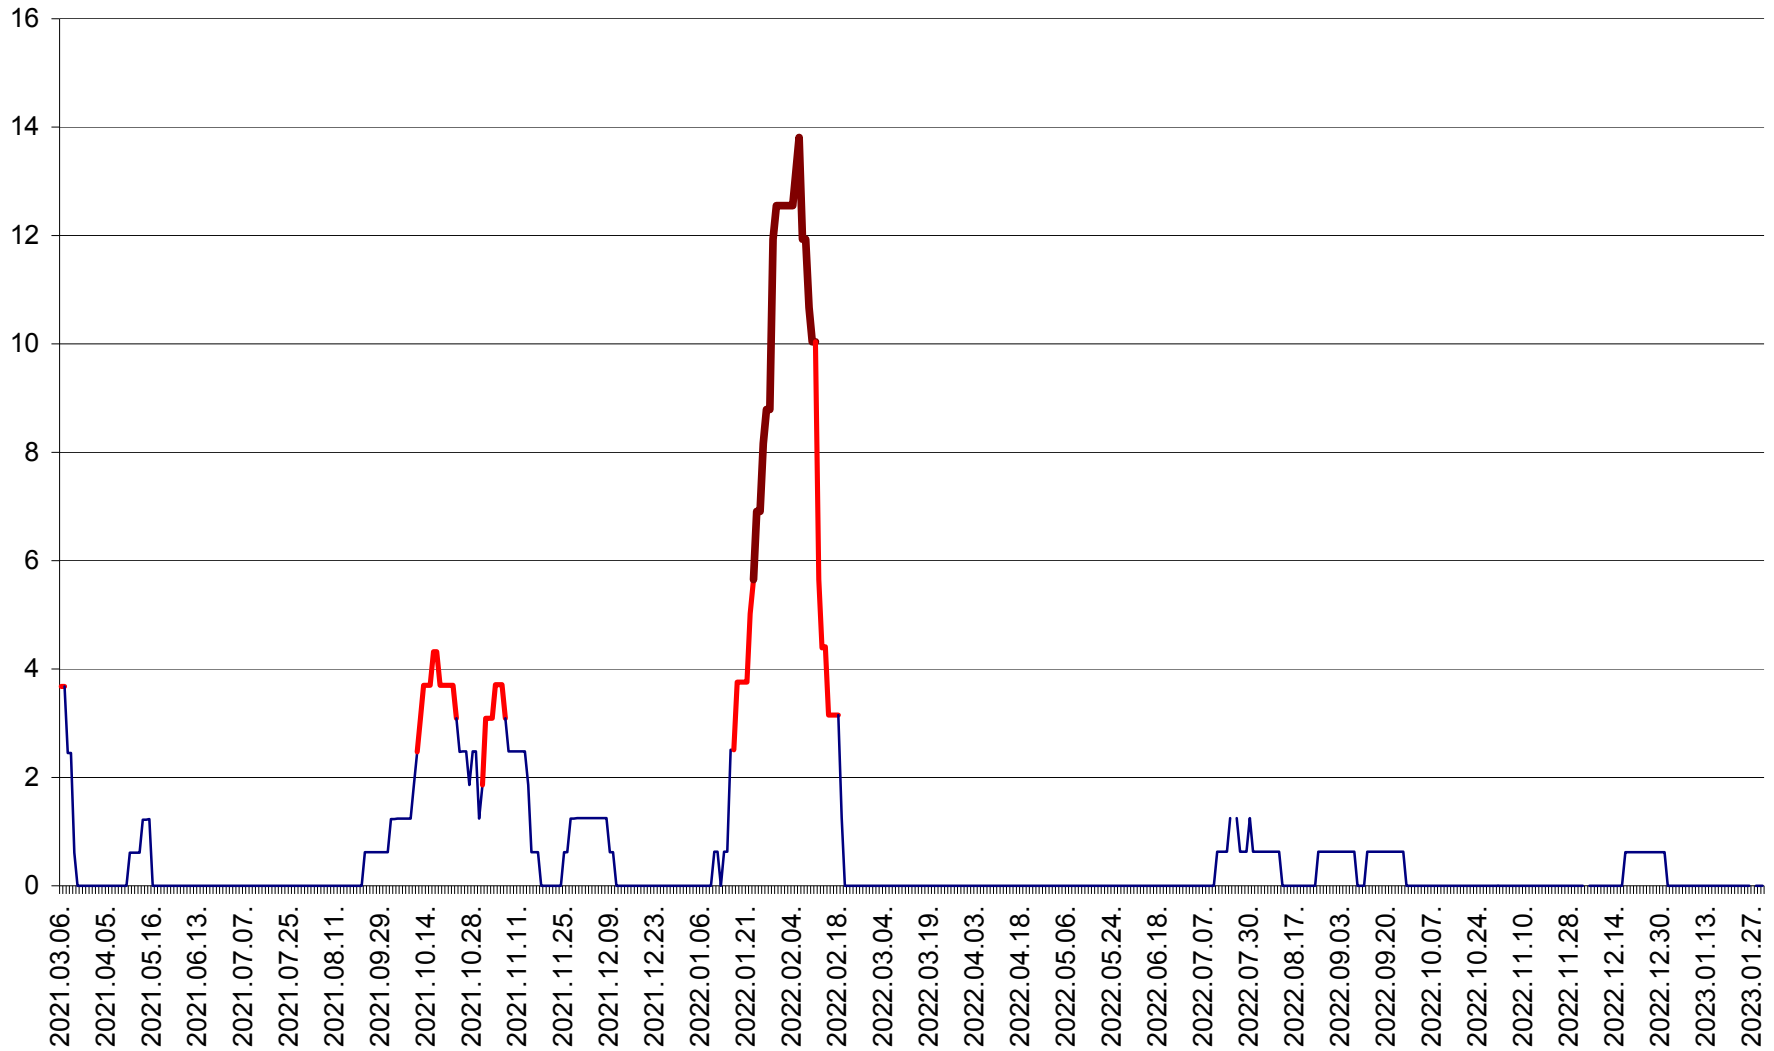

PLĂIEȘII DE JOS - Evoluția incidenței cumulate pe 14 zile la ‰ de locuitori  
2021.03.07. - 2023.01.30.

PORUMBENI - Evolutia incidentei cumulate pe 14 zile la ‰ de locuitori  
2021.03.07. - 2023.01.30.

PRAID - Evolutia incidentei cumulate pe 14 zile la ‰ de locuitori  
2021.03.07. - 2023.01.30.

RACU - Evolutia incidentei cumulate pe 14 zile la ‰ de locuitori  
2021.03.07. - 2023.01.30.

REMETEA - Evolutia incidentei cumulate pe 14 zile la ‰ de locuitori  
2021.03.07. - 2023.01.30.