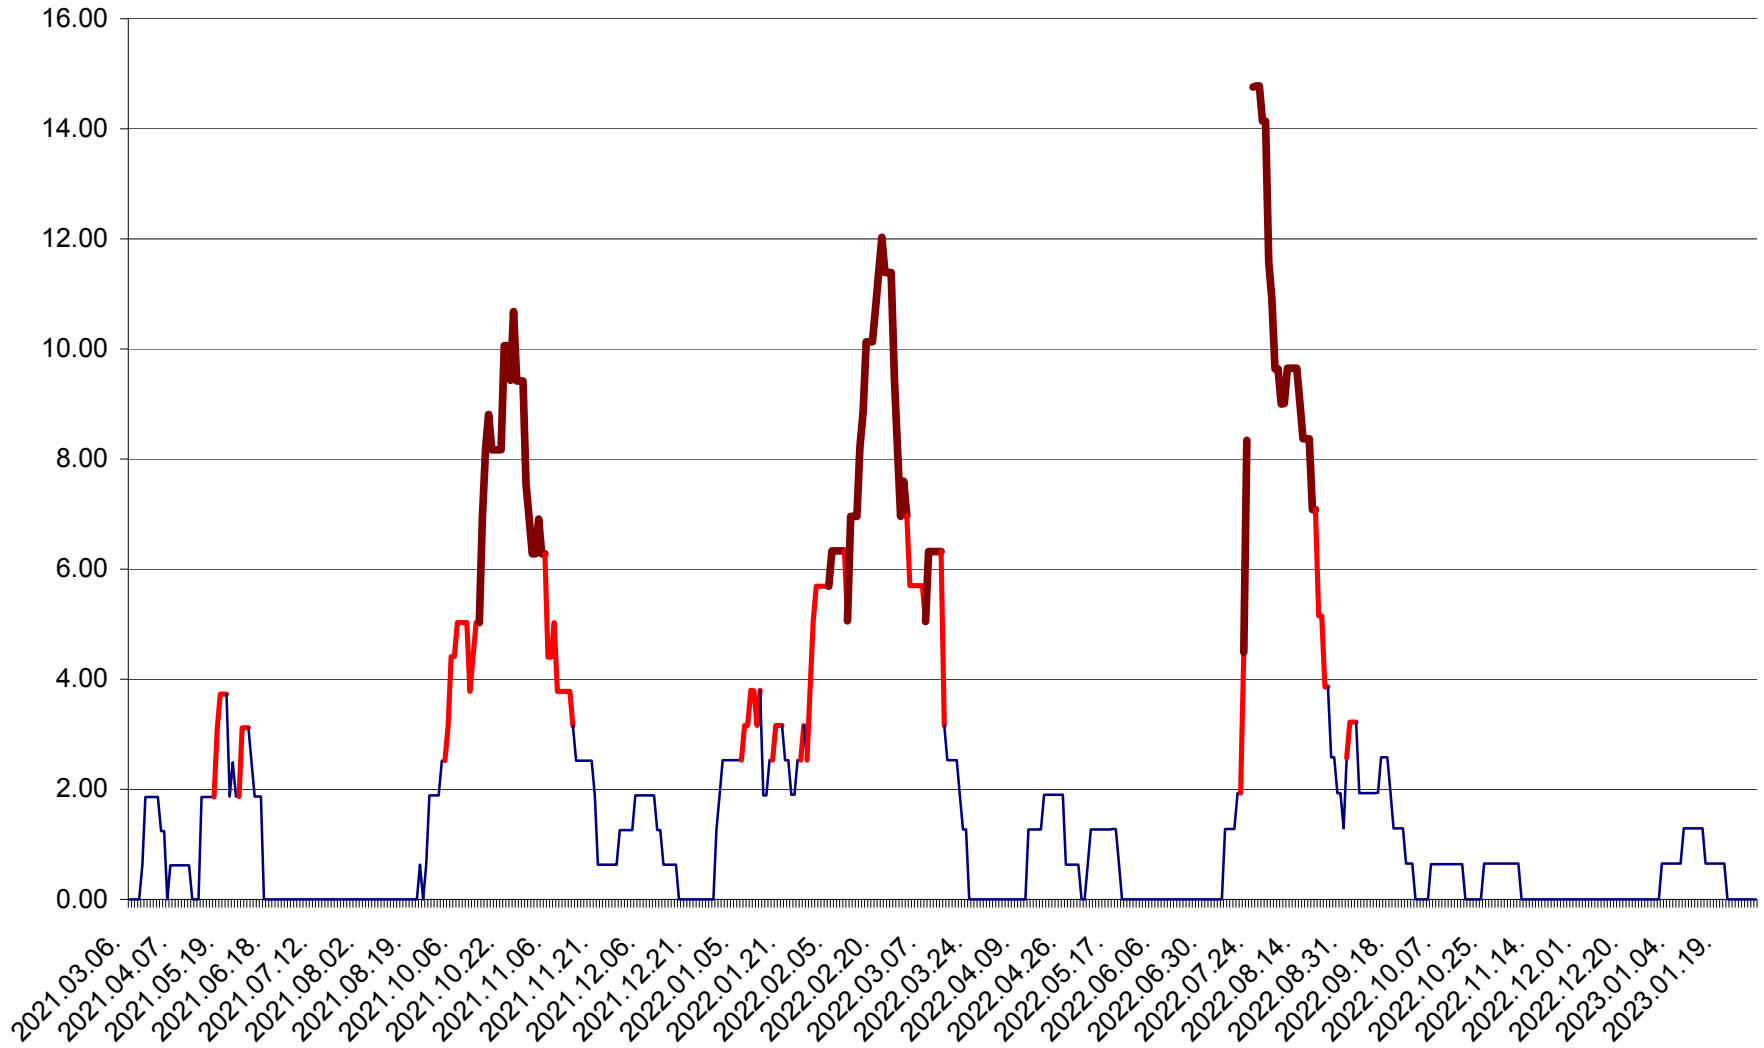

ATID - Evolutia incidentei cumulate pe 14 zile la ‰ de locuitori  
2021.03.07. - 2023.01.30.

AVRĂMEȘTI - Evolutia incidentei cumulate pe 14 zile la ‰ de locuitori  
2021.03.07. - 2023.01.30.

ORAȘ BĂILE TUȘNAD - Evoluția incidenței cumulate pe 14 zile la ‰ de locuitori  
2021.03.07. - 2023.01.30.

ORAȘ BĂLAN - Evoluția incidenței cumulate pe 14 zile la ‰ de locuitori  
2021.03.07. - 2023.01.30.

BILBOR - Evolutia incidentei cumulate pe 14 zile la ‰ de locuitori  
2021.03.07. - 2023.01.30.

ORAȘ BORSEC - Evolutia incidentei cumulate pe 14 zile la ‰ de locuitori  
2021.03.07. - 2023.01.30.

BRĂDEȘTI - Evolutia incidentei cumulate pe 14 zile la ‰ de locuitori  
2021.03.07. - 2023.01.30.

CĂPÂLNIȚA - Evoluția incidenței cumulate pe 14 zile la ‰ de locuitori  
2021.03.07. - 2023.01.30.

CÂRȚA - Evolutia incidentei cumulate pe 14 zile la ‰ de locuitori  
2021.03.07. - 2023.01.30.