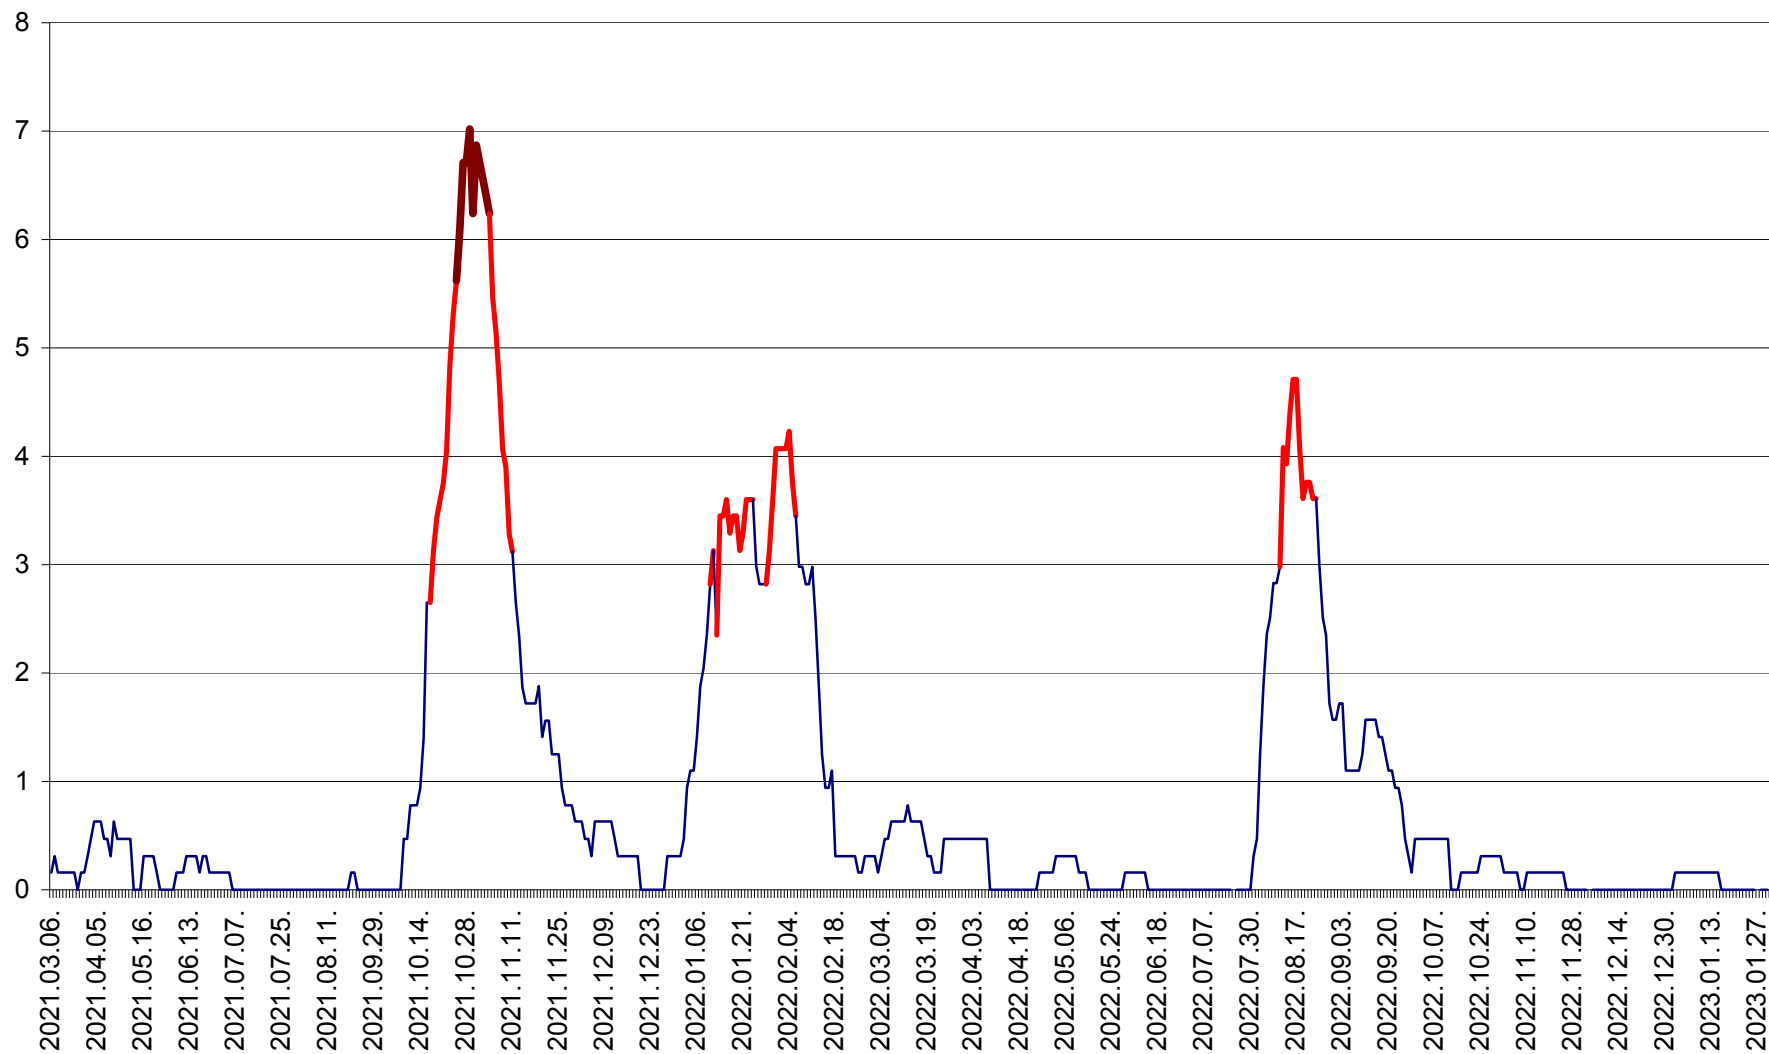

PLĂIEȘII DE JOS - Evoluția incidenței cumulate pe 14 zile la ‰ de locuitori  
2021.03.07. - 2023.01.30.

PORUMBENI - Evolutia incidentei cumulate pe 14 zile la ‰ de locuitori  
2021.03.07. - 2023.01.30.

PRAID - Evolutia incidentei cumulate pe 14 zile la ‰ de locuitori  
2021.03.07. - 2023.01.30.

RACU - Evolutia incidentei cumulate pe 14 zile la ‰ de locuitori  
2021.03.07. - 2023.01.30.

REMETEA - Evolutia incidentei cumulate pe 14 zile la ‰ de locuitori  
2021.03.07. - 2023.01.30.