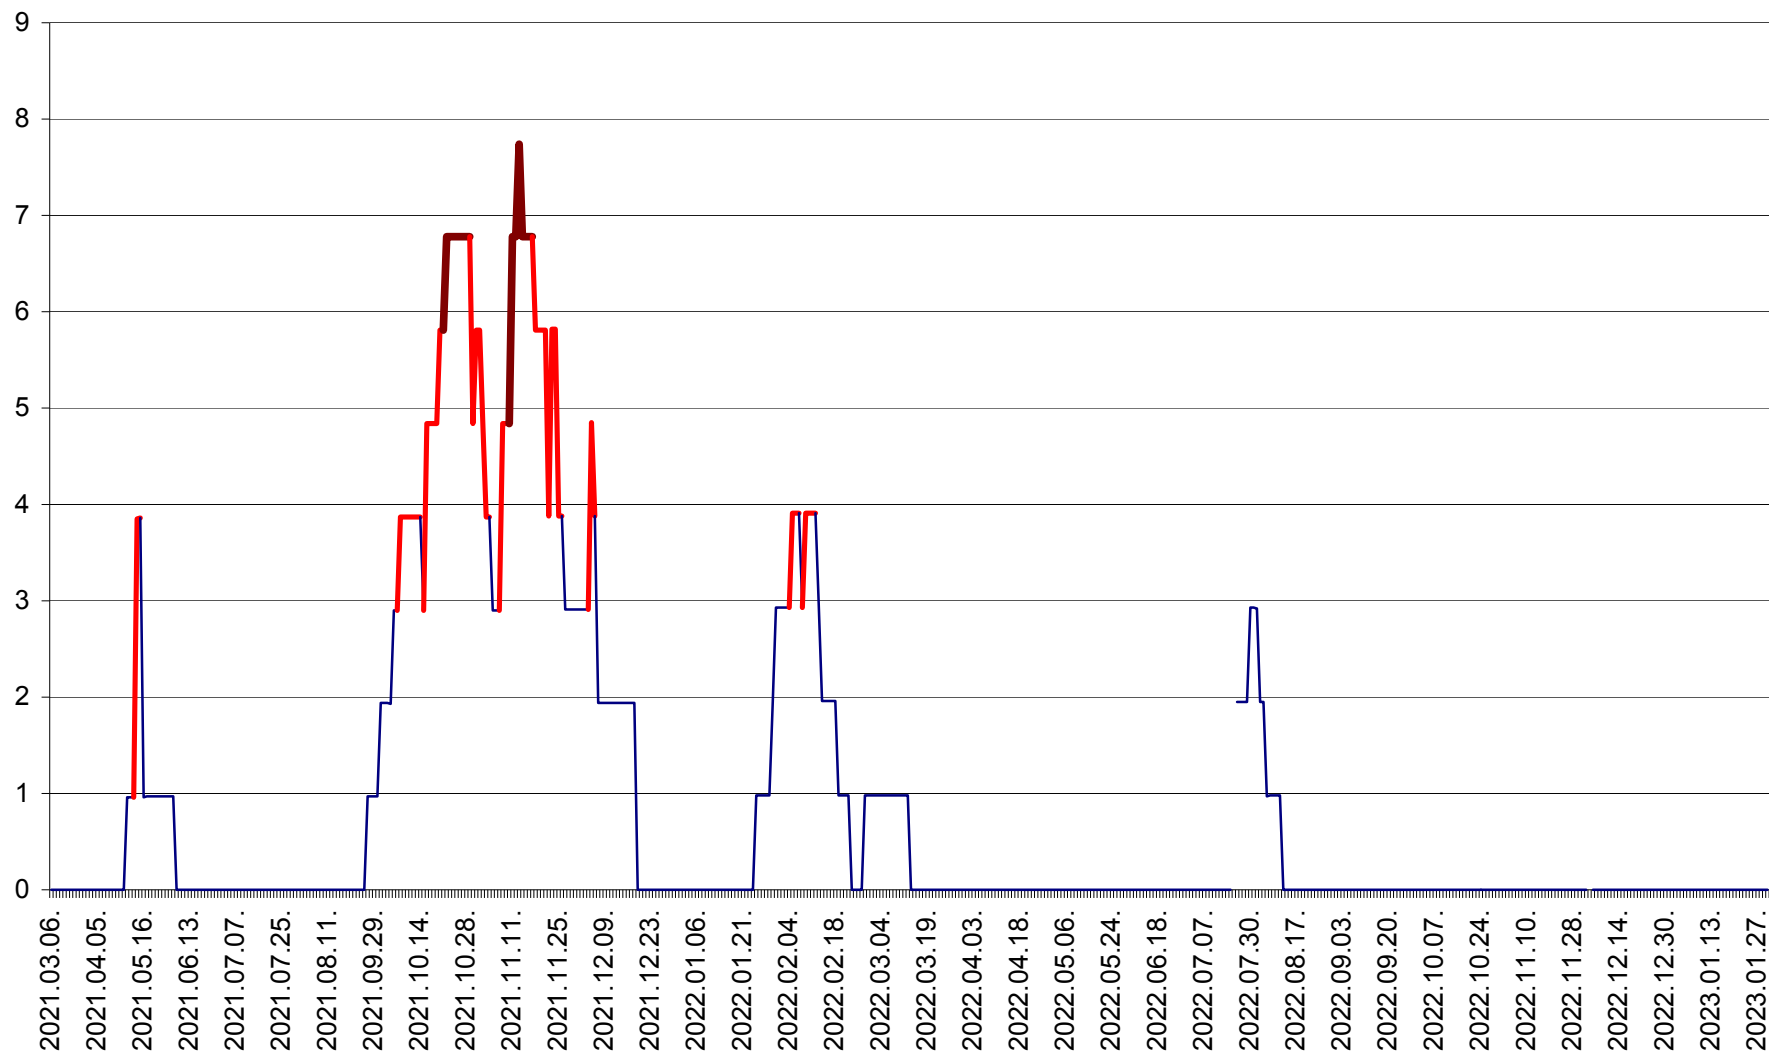

CORBU - Evolutia incidentei cumulate pe 14 zile la ‰ de locuitori  
2021.03.07. - 2023.01.30.

CORUND - Evolutia incidentei cumulate pe 14 zile la ‰ de locuitori  
2021.03.07. - 2023.01.30.

COZMENI - Evolutia incidentei cumulate pe 14 zile la ‰ de locuitori  
2021.03.07. - 2023.01.30.

ORAȘ CRISTURU SECUIESC - Evolutia incidentei cumulate pe 14 zile la ‰ de locuitori  
2021.03.07. - 2023.01.30.

DĂNEȘTI - Evolutia incidentei cumulate pe 14 zile la ‰ de locuitori  
2021.03.07. - 2023.01.30.

DÂRJIU - Evolutia incidentei cumulate pe 14 zile la ‰ de locuitori  
2021.03.07. - 2023.01.30.

DEALU - Evolutia incidentei cumulate pe 14 zile la ‰ de locuitori  
2021.03.07. - 2023.01.30.

DITRĂU - Evolutia incidentei cumulate pe 14 zile la ‰ de locuitori  
2021.03.07. - 2023.01.30.