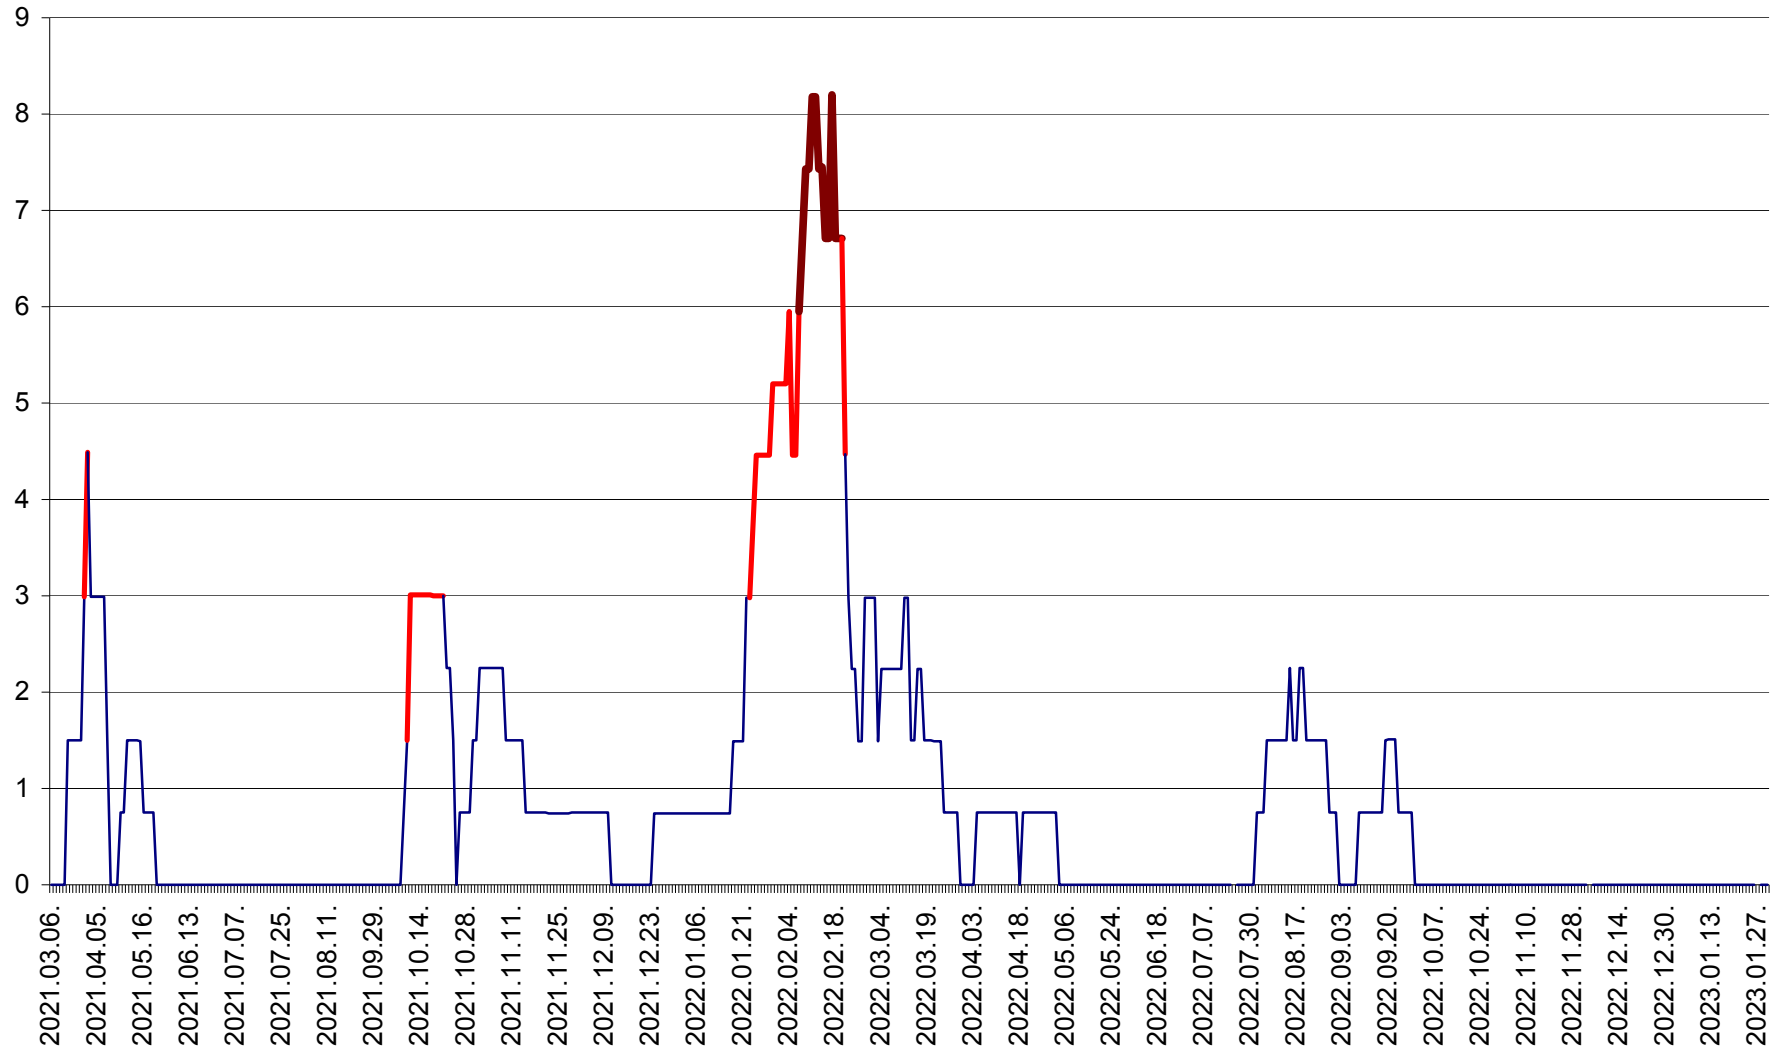

LUNCA DE JOS - Evolutia incidentei cumulate pe 14 zile la ‰ de locuitori  
2021.03.07. - 2023.01.30.

LUNCA DE SUS - Evolutia incidentei cumulate pe 14 zile la ‰ de locuitori  
2021.03.07. - 2023.01.30.

LUPENI - Evolutia incidentei cumulate pe 14 zile la ‰ de locuitori  
2021.03.07. - 2023.01.30.

MĂDĂRAȘ - Evolutia incidentei cumulate pe 14 zile la % de locuitori  
2021.03.07. - 2023.01.30.

MĂRTINIȘ - Evolutia incidentei cumulate pe 14 zile la ‰ de locuitori  
2021.03.07. - 2023.01.30.

MEREȘTI - Evolutia incidentei cumulate pe 14 zile la ‰ de locuitori  
2021.03.07. - 2023.01.30.

MUNICIPIUL MIERCUREA-CIUC - Evolutia incidentei cumulate pe 14 zile la ‰ de locuitori  
2021.03.07. - 2023.01.30.