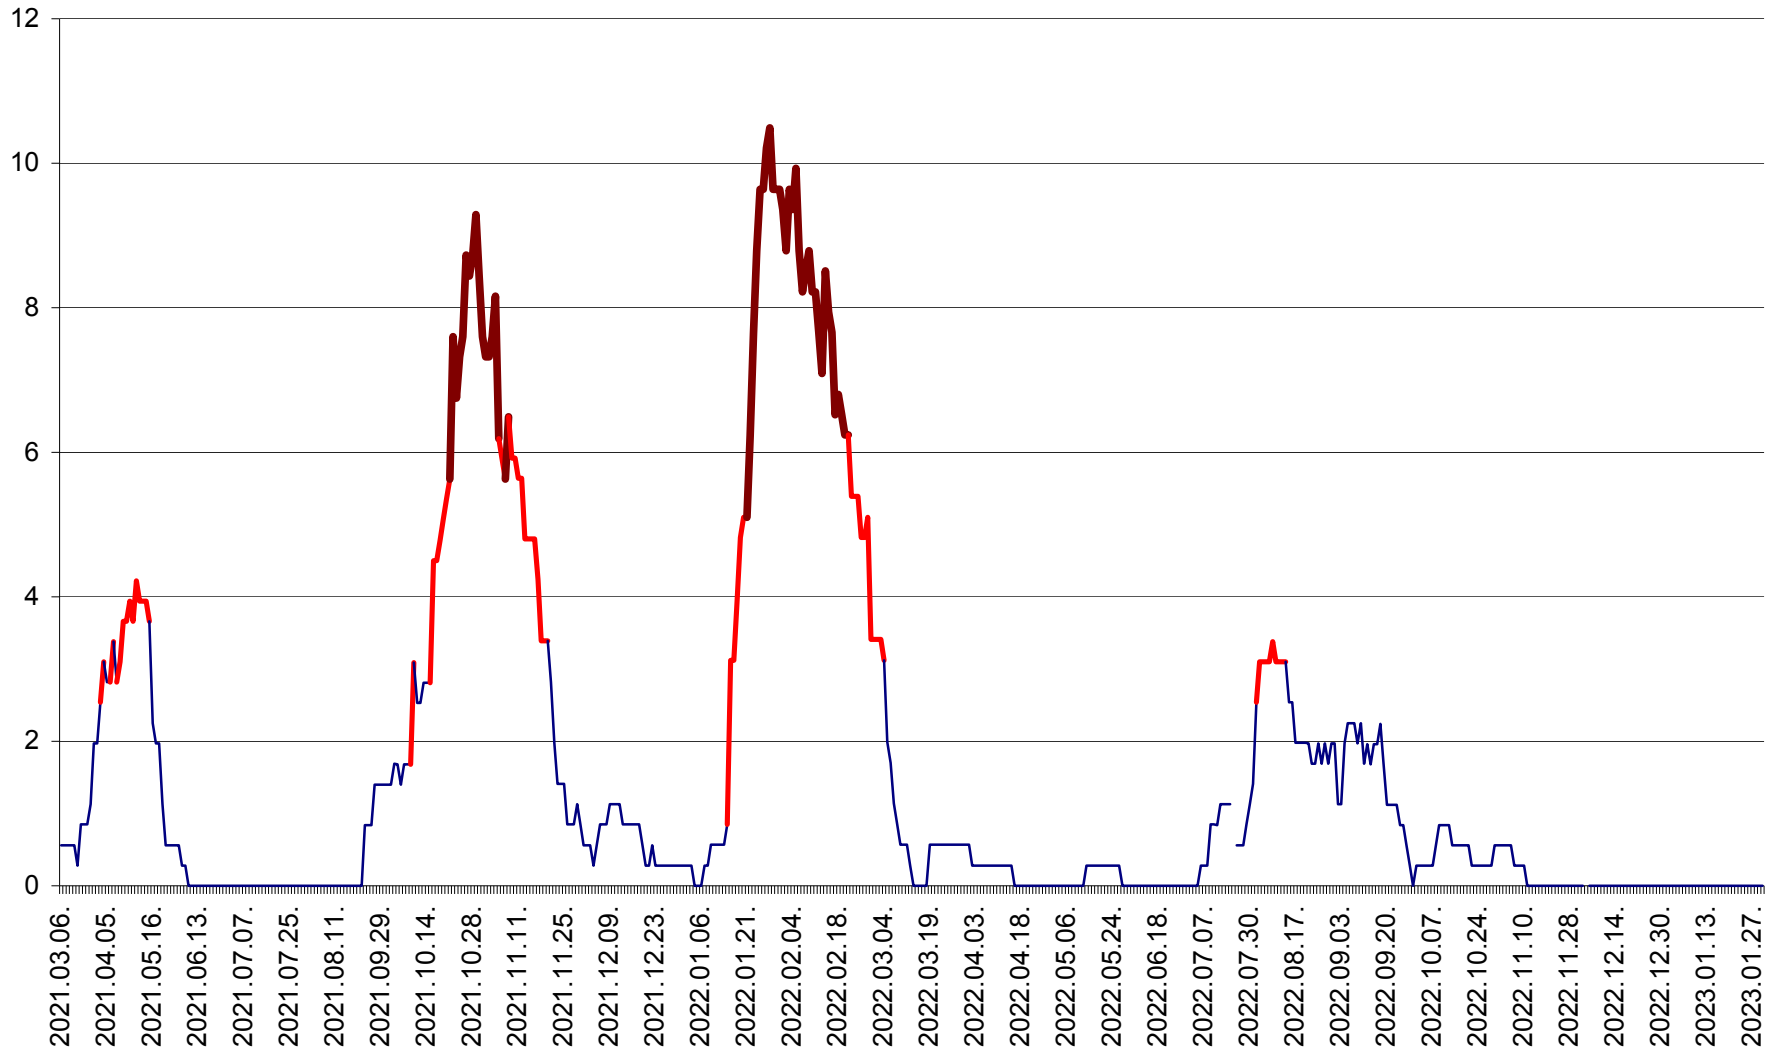

ORAȘ CRISTURU SECUIESC - Evolutia incidentei cumulate pe 14 zile la ‰ de locuitori  
2021.03.07. - 2023.01.30.

DĂNEȘTI - Evolutia incidentei cumulate pe 14 zile la ‰ de locuitori  
2021.03.07. - 2023.01.30.

DÂRJIU - Evolutia incidentei cumulate pe 14 zile la ‰ de locuitori  
2021.03.07. - 2023.01.30.

DEALU - Evolutia incidentei cumulate pe 14 zile la ‰ de locuitori  
2021.03.07. - 2023.01.30.

DITRĂU - Evolutia incidentei cumulate pe 14 zile la ‰ de locuitori  
2021.03.07. - 2023.01.30.

FELICENI - Evolutia incidentei cumulate pe 14 zile la ‰ de locuitori  
2021.03.07. - 2023.01.30.

FRUMOASA - Evolutia incidentei cumulate pe 14 zile la ‰ de locuitori  
2021.03.07. - 2023.01.30.

GĂLĂUȚAȘ - Evoluția incidenței cumulate pe 14 zile la ‰ de locuitori  
2021.03.07. - 2023.01.30.