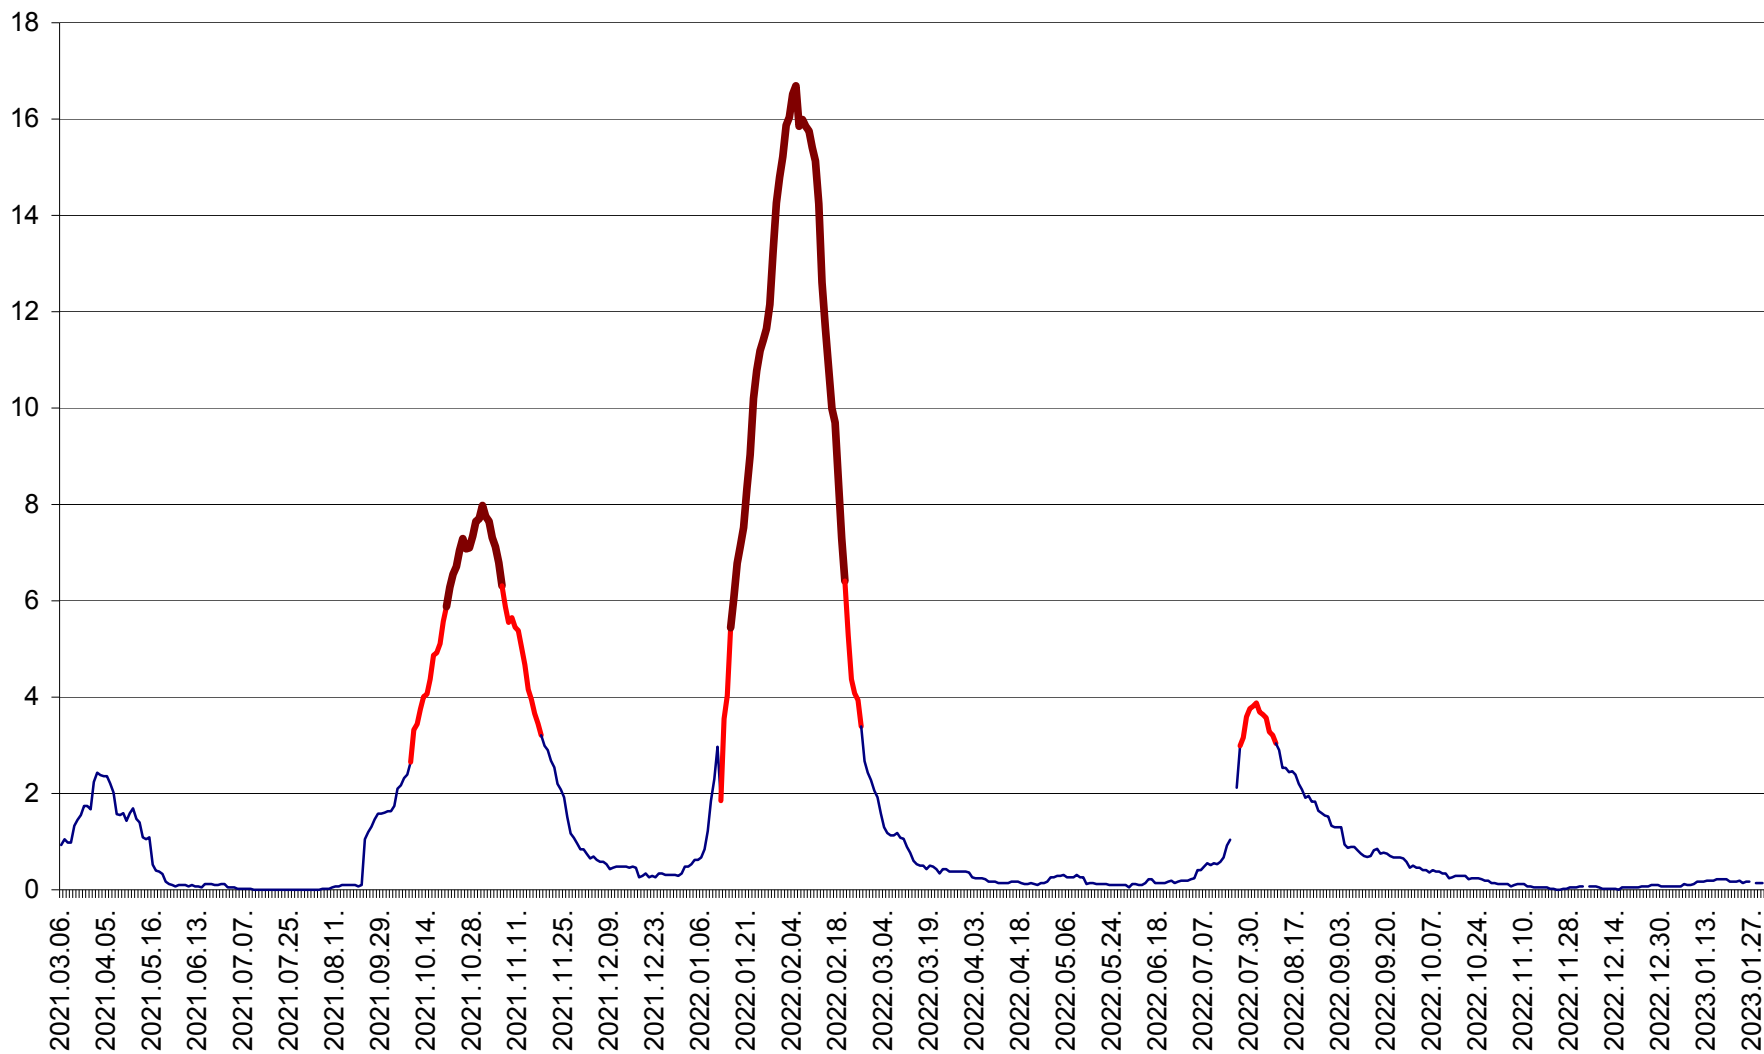

LUNCA DE JOS - Evolutia incidentei cumulate pe 14 zile la ‰ de locuitori  
2021.03.07. - 2023.01.30.

LUNCA DE SUS - Evolutia incidentei cumulate pe 14 zile la ‰ de locuitori  
2021.03.07. - 2023.01.30.

LUPENI - Evolutia incidentei cumulate pe 14 zile la ‰ de locuitori  
2021.03.07. - 2023.01.30.

MĂDĂRAȘ - Evolutia incidentei cumulate pe 14 zile la % de locuitori  
2021.03.07. - 2023.01.30.

MĂRTINIȘ - Evolutia incidentei cumulate pe 14 zile la ‰ de locuitori  
2021.03.07. - 2023.01.30.

MEREȘTI - Evolutia incidentei cumulate pe 14 zile la ‰ de locuitori  
2021.03.07. - 2023.01.30.

MUNICIPIUL MIERCUREA-CIUC - Evolutia incidentei cumulate pe 14 zile la ‰ de locuitori  
2021.03.07. - 2023.01.30.