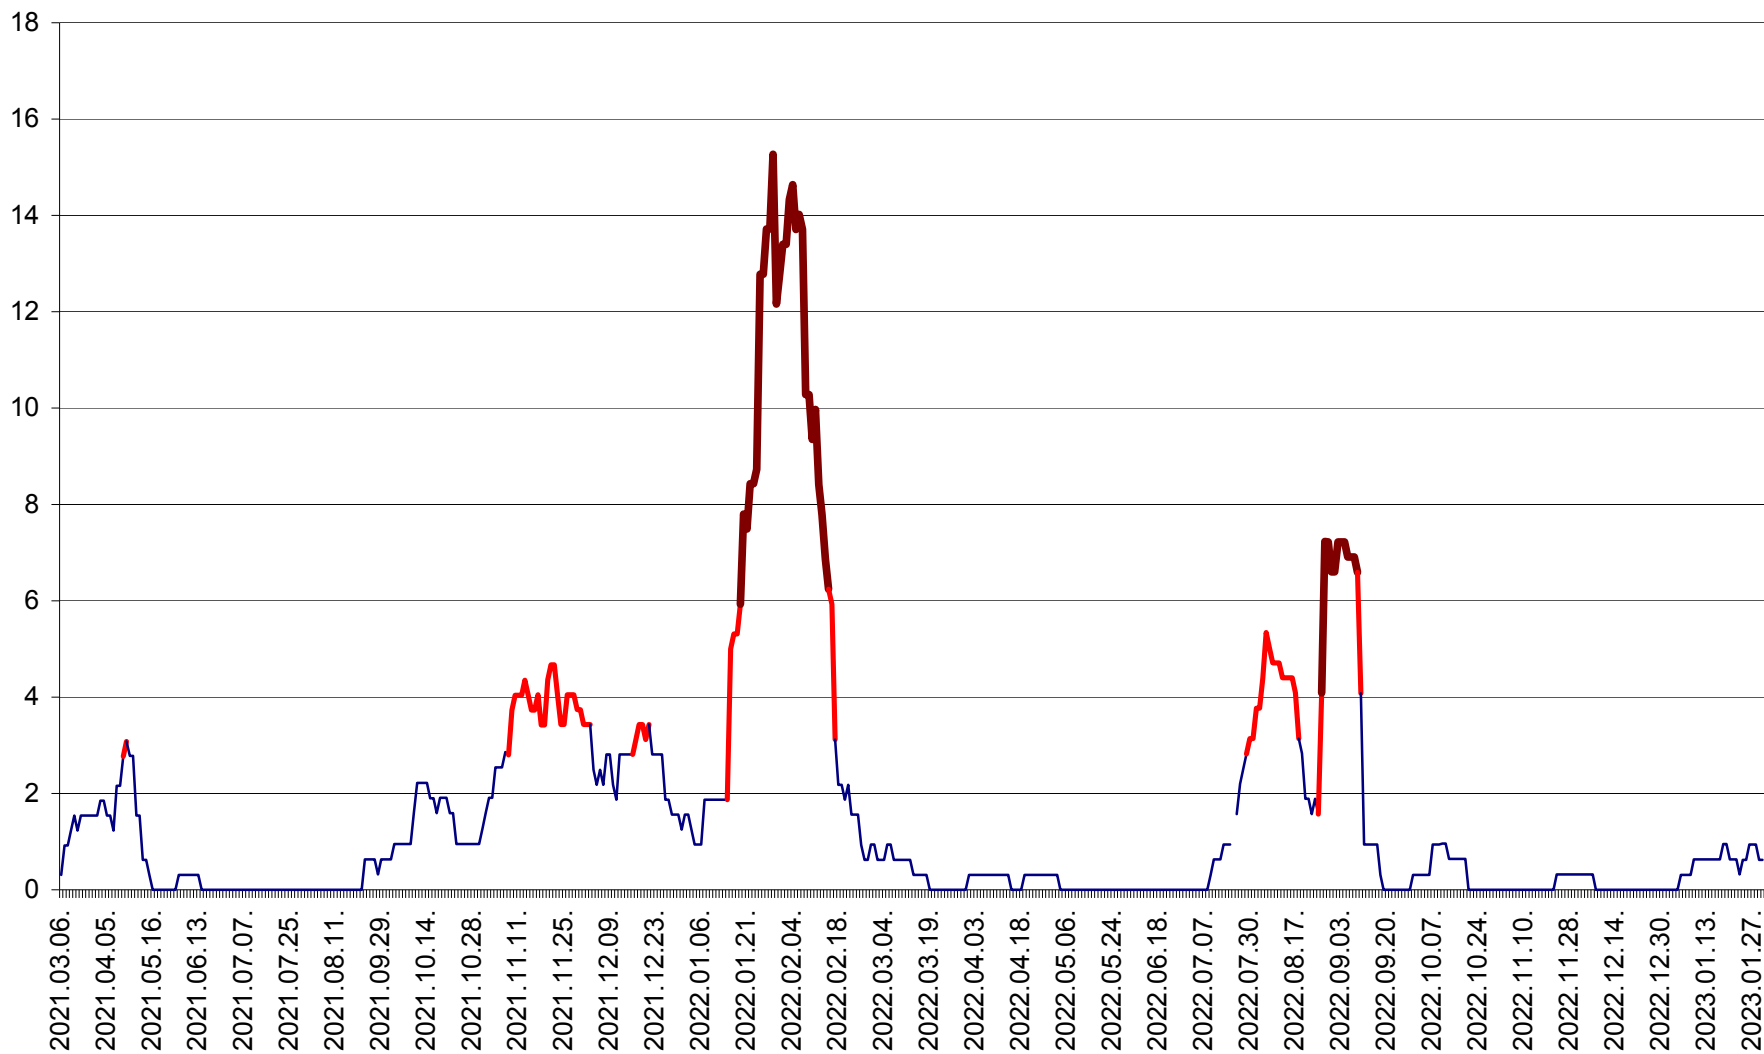

TUȘNAD - Evolutia incidentei cumulate pe 14 zile la ‰ de locuitori
2021.03.07. - 2023.01.30.