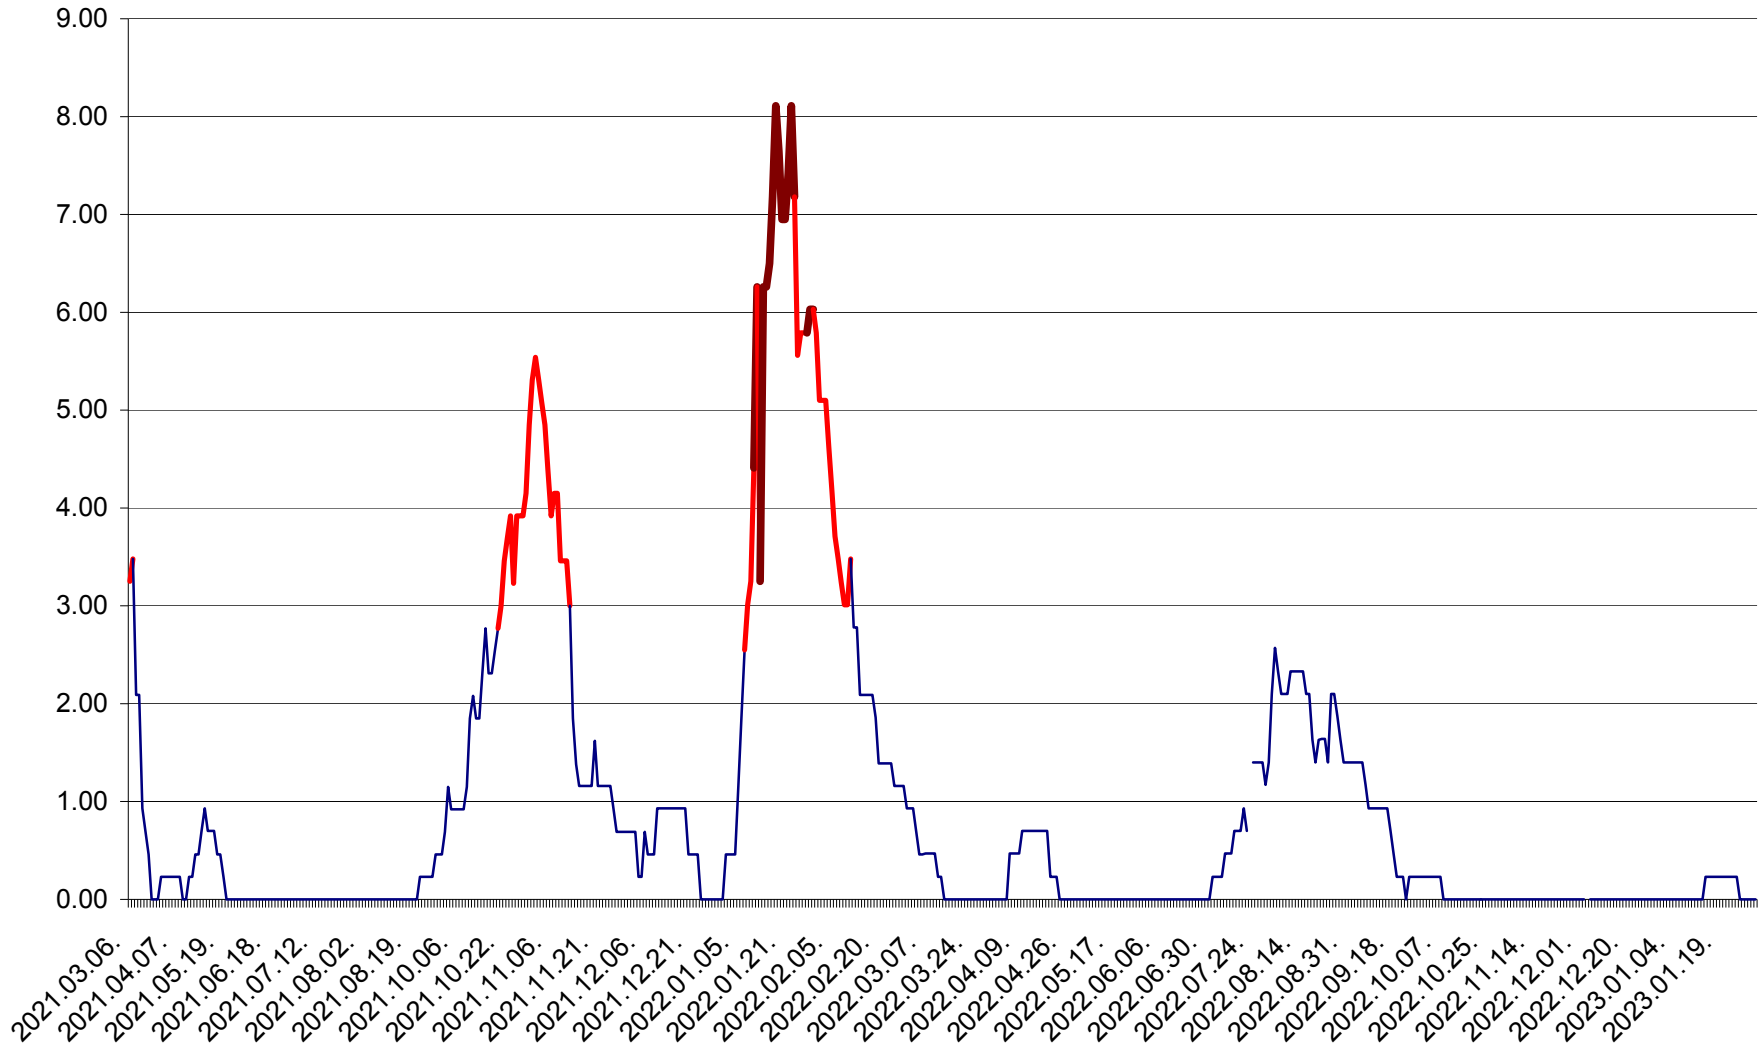

ORAȘ BĂLAN - Evoluția incidenței cumulate pe 14 zile la ‰ de locuitori  
2021.03.07. - 2023.01.30.

BILBOR - Evolutia incidentei cumulate pe 14 zile la ‰ de locuitori  
2021.03.07. - 2023.01.30.

ORAȘ BORSEC - Evolutia incidentei cumulate pe 14 zile la ‰ de locuitori  
2021.03.07. - 2023.01.30.

BRĂDEȘTI - Evolutia incidentei cumulate pe 14 zile la ‰ de locuitori  
2021.03.07. - 2023.01.30.

CĂPÂLNIȚA - Evoluția incidenței cumulate pe 14 zile la ‰ de locuitori  
2021.03.07. - 2023.01.30.

CÂRȚA - Evolutia incidentei cumulate pe 14 zile la ‰ de locuitori  
2021.03.07. - 2023.01.30.

CICEU - Evolutia incidentei cumulate pe 14 zile la ‰ de locuitori  
2021.03.07. - 2023.01.30.

CIUCSÂNGEORGIU - Evolutia incidentei cumulate pe 14 zile la ‰ de locuitori  
2021.03.07. - 2023.01.30.

CIUMANI - Evolutia incidentei cumulate pe 14 zile la ‰ de locuitori  
2021.03.07. - 2023.01.30.

CORBU - Evolutia incidentei cumulate pe 14 zile la ‰ de locuitori  
2021.03.07. - 2023.01.30.

CORUND - Evolutia incidentei cumulate pe 14 zile la ‰ de locuitori  
2021.03.07. - 2023.01.30.

COZMENI - Evolutia incidentei cumulate pe 14 zile la ‰ de locuitori  
2021.03.07. - 2023.01.30.