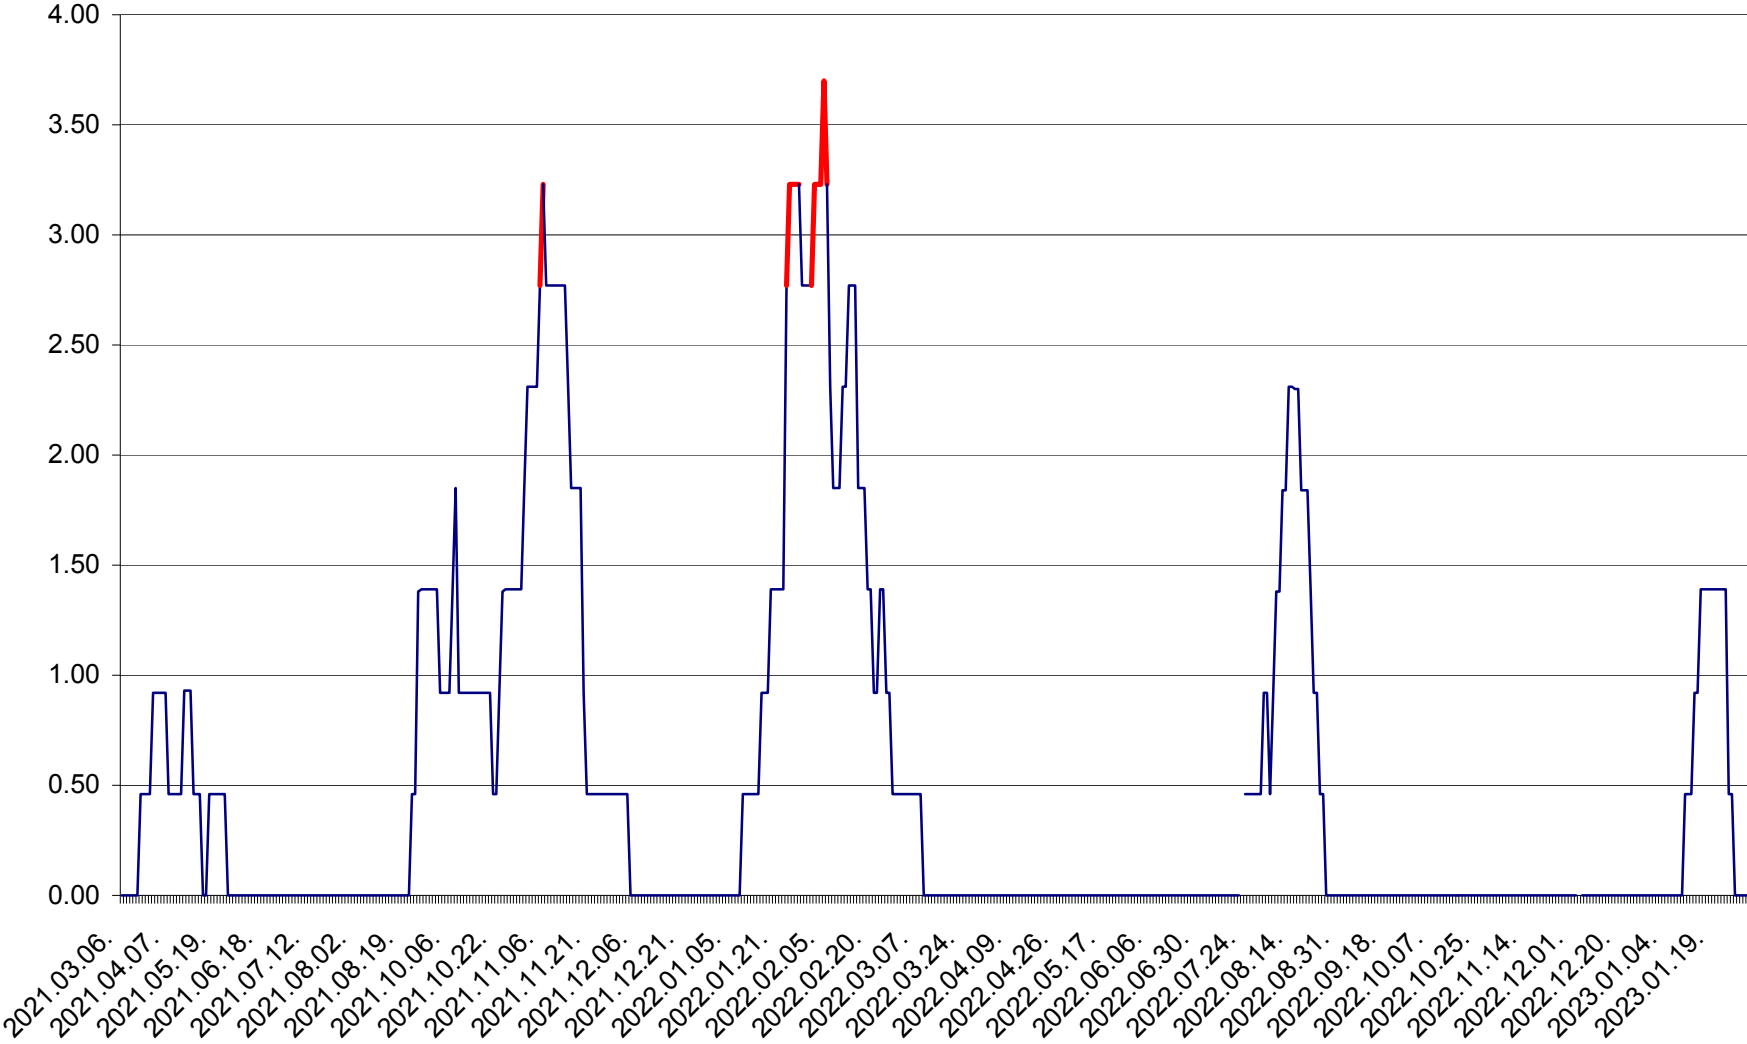

ATID - Evolutia incidentei cumulate pe 14 zile la ‰ de locuitori  
2021.03.07. - 2023.01.30.

AVRĂMEȘTI - Evolutia incidentei cumulate pe 14 zile la ‰ de locuitori  
2021.03.07. - 2023.01.30.

ORAȘ BĂILE TUȘNAD - Evoluția incidenței cumulate pe 14 zile la ‰ de locuitori  
2021.03.07. - 2023.01.30.

ORAȘ BĂLAN - Evoluția incidenței cumulate pe 14 zile la ‰ de locuitori  
2021.03.07. - 2023.01.30.

BILBOR - Evolutia incidentei cumulate pe 14 zile la ‰ de locuitori  
2021.03.07. - 2023.01.30.

ORAȘ BORSEC - Evolutia incidentei cumulate pe 14 zile la ‰ de locuitori  
2021.03.07. - 2023.01.30.

BRĂDEȘTI - Evolutia incidentei cumulate pe 14 zile la ‰ de locuitori  
2021.03.07. - 2023.01.30.

CĂPÂLNIȚA - Evoluția incidenței cumulate pe 14 zile la ‰ de locuitori  
2021.03.07. - 2023.01.30.

CÂRȚA - Evolutia incidentei cumulate pe 14 zile la ‰ de locuitori  
2021.03.07. - 2023.01.30.

CICEU - Evolutia incidentei cumulate pe 14 zile la ‰ de locuitori  
2021.03.07. - 2023.01.30.

CIUCSÂNGEORGIU - Evolutia incidentei cumulate pe 14 zile la ‰ de locuitori  
2021.03.07. - 2023.01.30.

CIUMANI - Evolutia incidentei cumulate pe 14 zile la ‰ de locuitori  
2021.03.07. - 2023.01.30.