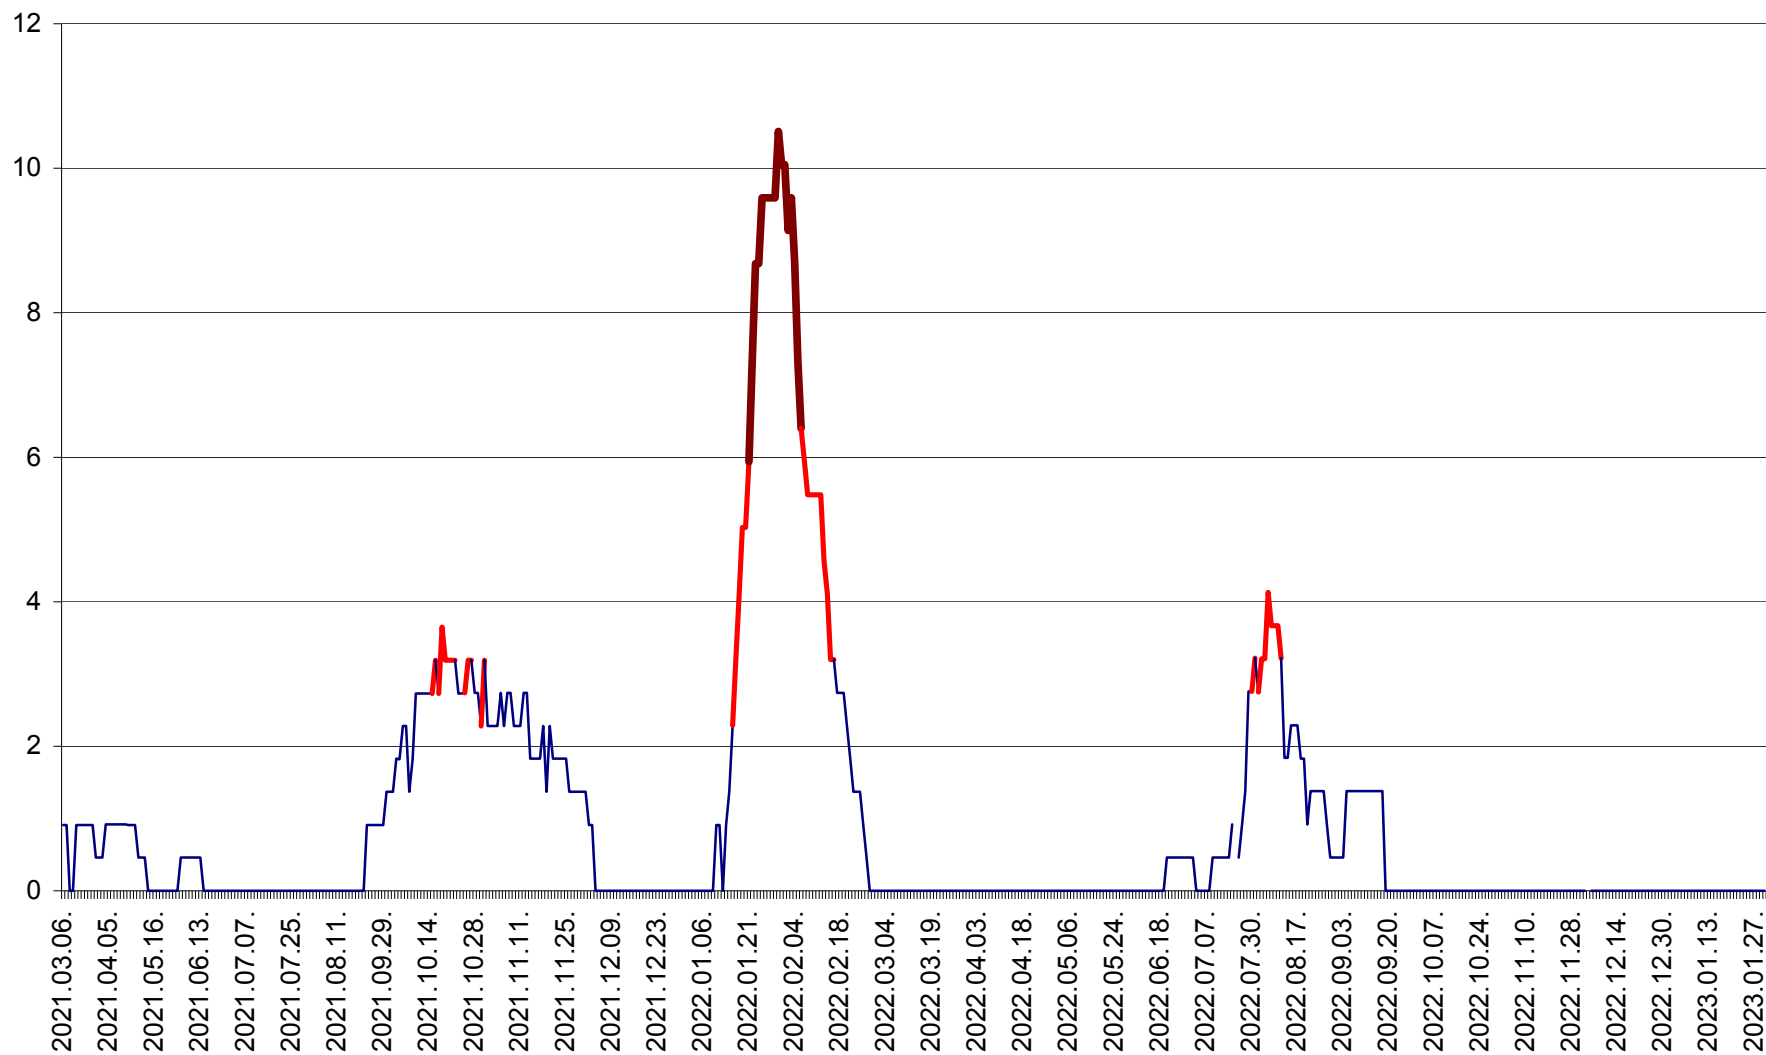

CICEU - Evolutia incidentei cumulate pe 14 zile la ‰ de locuitori  
2021.03.07. - 2023.01.30.

CIUCSÂNGEORGIU - Evolutia incidentei cumulate pe 14 zile la ‰ de locuitori  
2021.03.07. - 2023.01.30.

CIUMANI - Evolutia incidentei cumulate pe 14 zile la ‰ de locuitori  
2021.03.07. - 2023.01.30.

CORBU - Evolutia incidentei cumulate pe 14 zile la ‰ de locuitori  
2021.03.07. - 2023.01.30.

CORUND - Evolutia incidentei cumulate pe 14 zile la ‰ de locuitori  
2021.03.07. - 2023.01.30.

COZMENI - Evolutia incidentei cumulate pe 14 zile la ‰ de locuitori  
2021.03.07. - 2023.01.30.

ORAȘ CRISTURU SECUIESC - Evolutia incidentei cumulate pe 14 zile la ‰ de locuitori  
2021.03.07. - 2023.01.30.

DĂNEȘTI - Evolutia incidentei cumulate pe 14 zile la ‰ de locuitori  
2021.03.07. - 2023.01.30.

DÂRJIU - Evolutia incidentei cumulate pe 14 zile la ‰ de locuitori  
2021.03.07. - 2023.01.30.

DEALU - Evolutia incidentei cumulate pe 14 zile la ‰ de locuitori  
2021.03.07. - 2023.01.30.

DITRĂU - Evolutia incidentei cumulate pe 14 zile la ‰ de locuitori  
2021.03.07. - 2023.01.30.