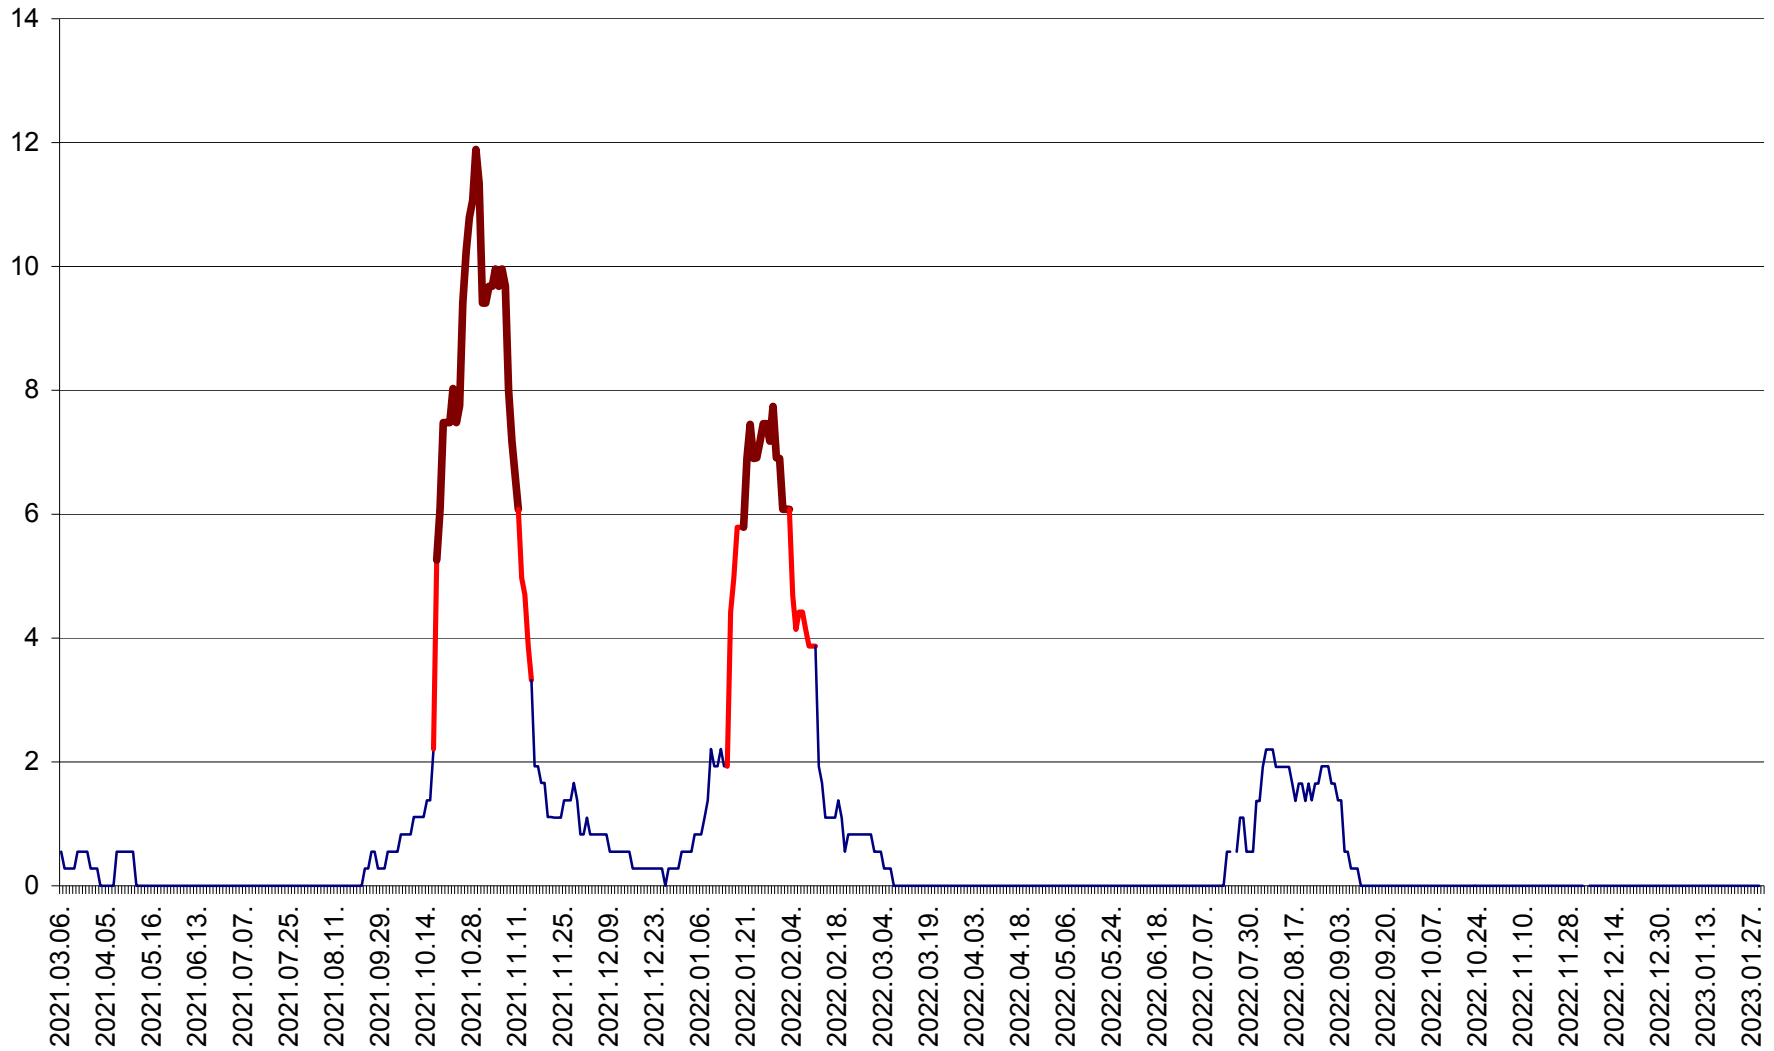

FELICENI - Evolutia incidentei cumulate pe 14 zile la ‰ de locuitori  
2021.03.07. - 2023.01.30.

FRUMOASA - Evolutia incidentei cumulate pe 14 zile la ‰ de locuitori  
2021.03.07. - 2023.01.30.

GĂLĂUȚAȘ - Evoluția incidenței cumulate pe 14 zile la ‰ de locuitori  
2021.03.07. - 2023.01.30.

MUNICIPIUL GHEORGHENI - Evolutia incidentei cumulate pe 14 zile la % de locuitori  
2021.03.07. - 2023.01.30.

JOSENI - Evolutia incidentei cumulate pe 14 zile la ‰ de locuitori  
2021.03.07. - 2023.01.30.

LĂZAREA - Evolutia incidentei cumulate pe 14 zile la % de locuitori  
2021.03.07. - 2023.01.30.

LELICENI - Evolutia incidentei cumulate pe 14 zile la ‰ de locuitori  
2021.03.07. - 2023.01.30.

LUETA - Evolutia incidentei cumulate pe 14 zile la ‰ de locuitori  
2021.03.07. - 2023.01.30.

LUNCA DE JOS - Evolutia incidentei cumulate pe 14 zile la ‰ de locuitori  
2021.03.07. - 2023.01.30.

LUNCA DE SUS - Evolutia incidentei cumulate pe 14 zile la ‰ de locuitori  
2021.03.07. - 2023.01.30.