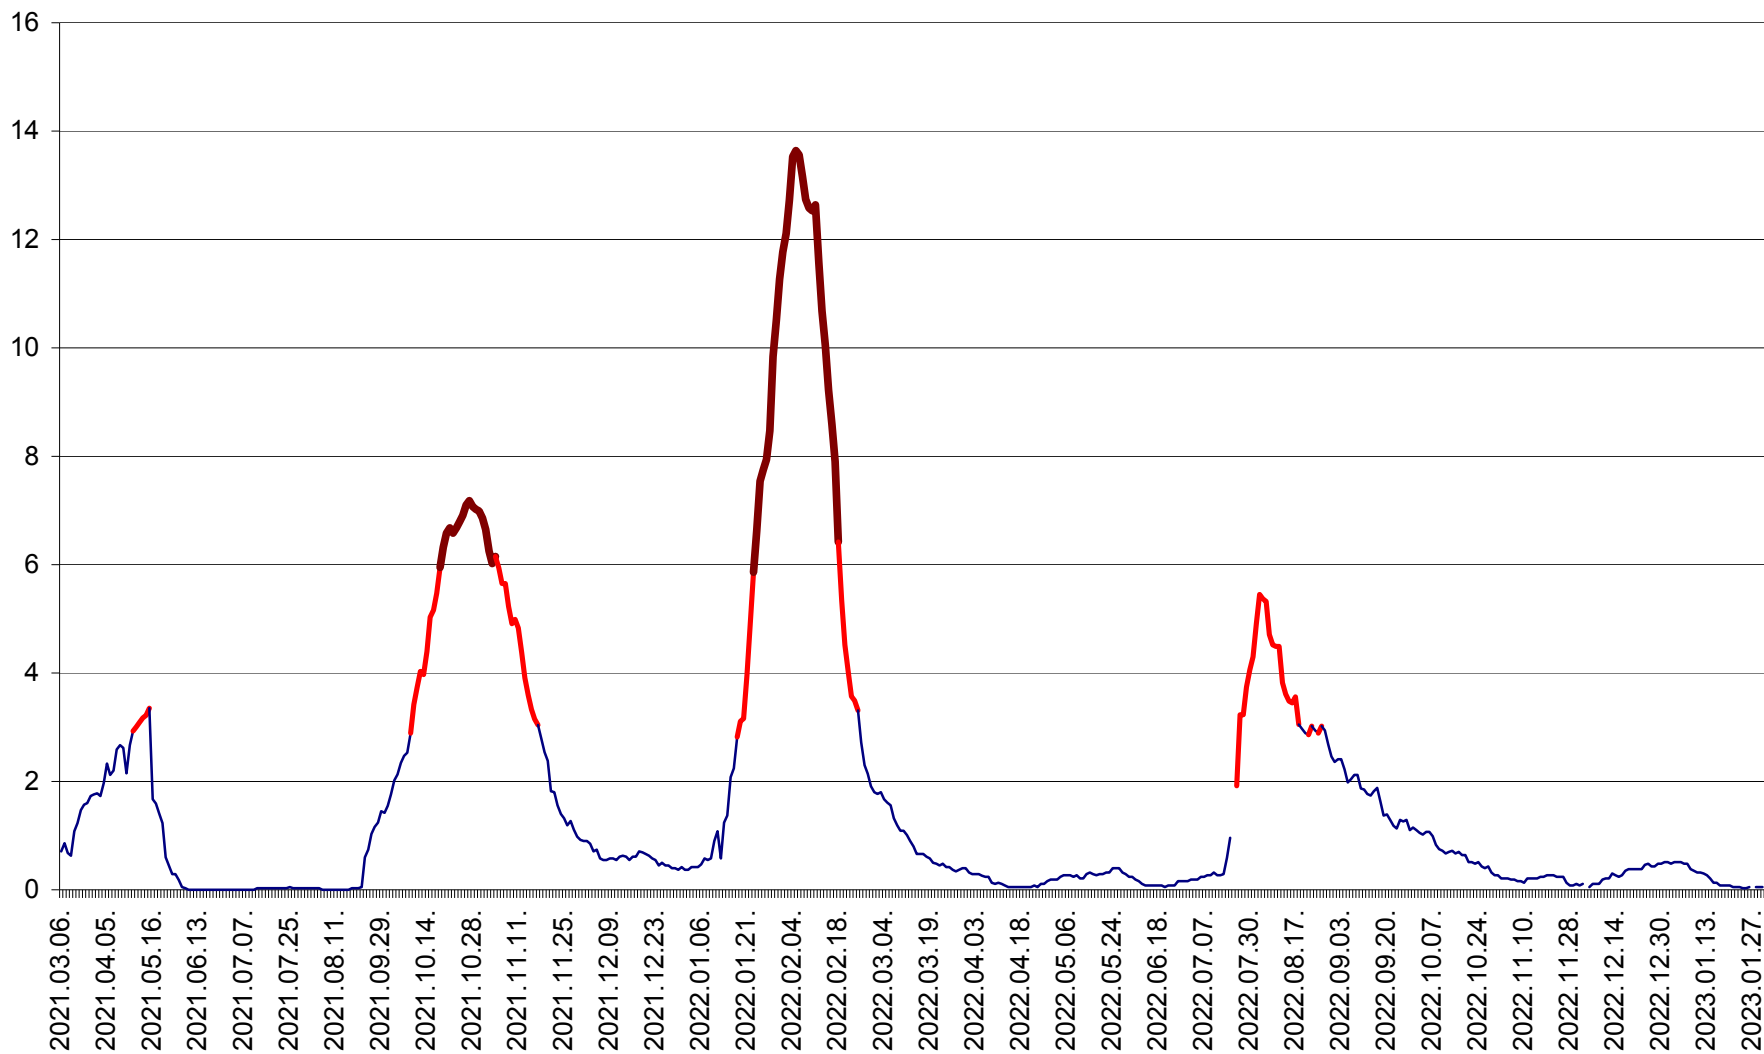

PĂULENI-CIUC - Evolutia incidentei cumulate pe 14 zile la % de locuitori
2021.03.07. - 2023.01.30.