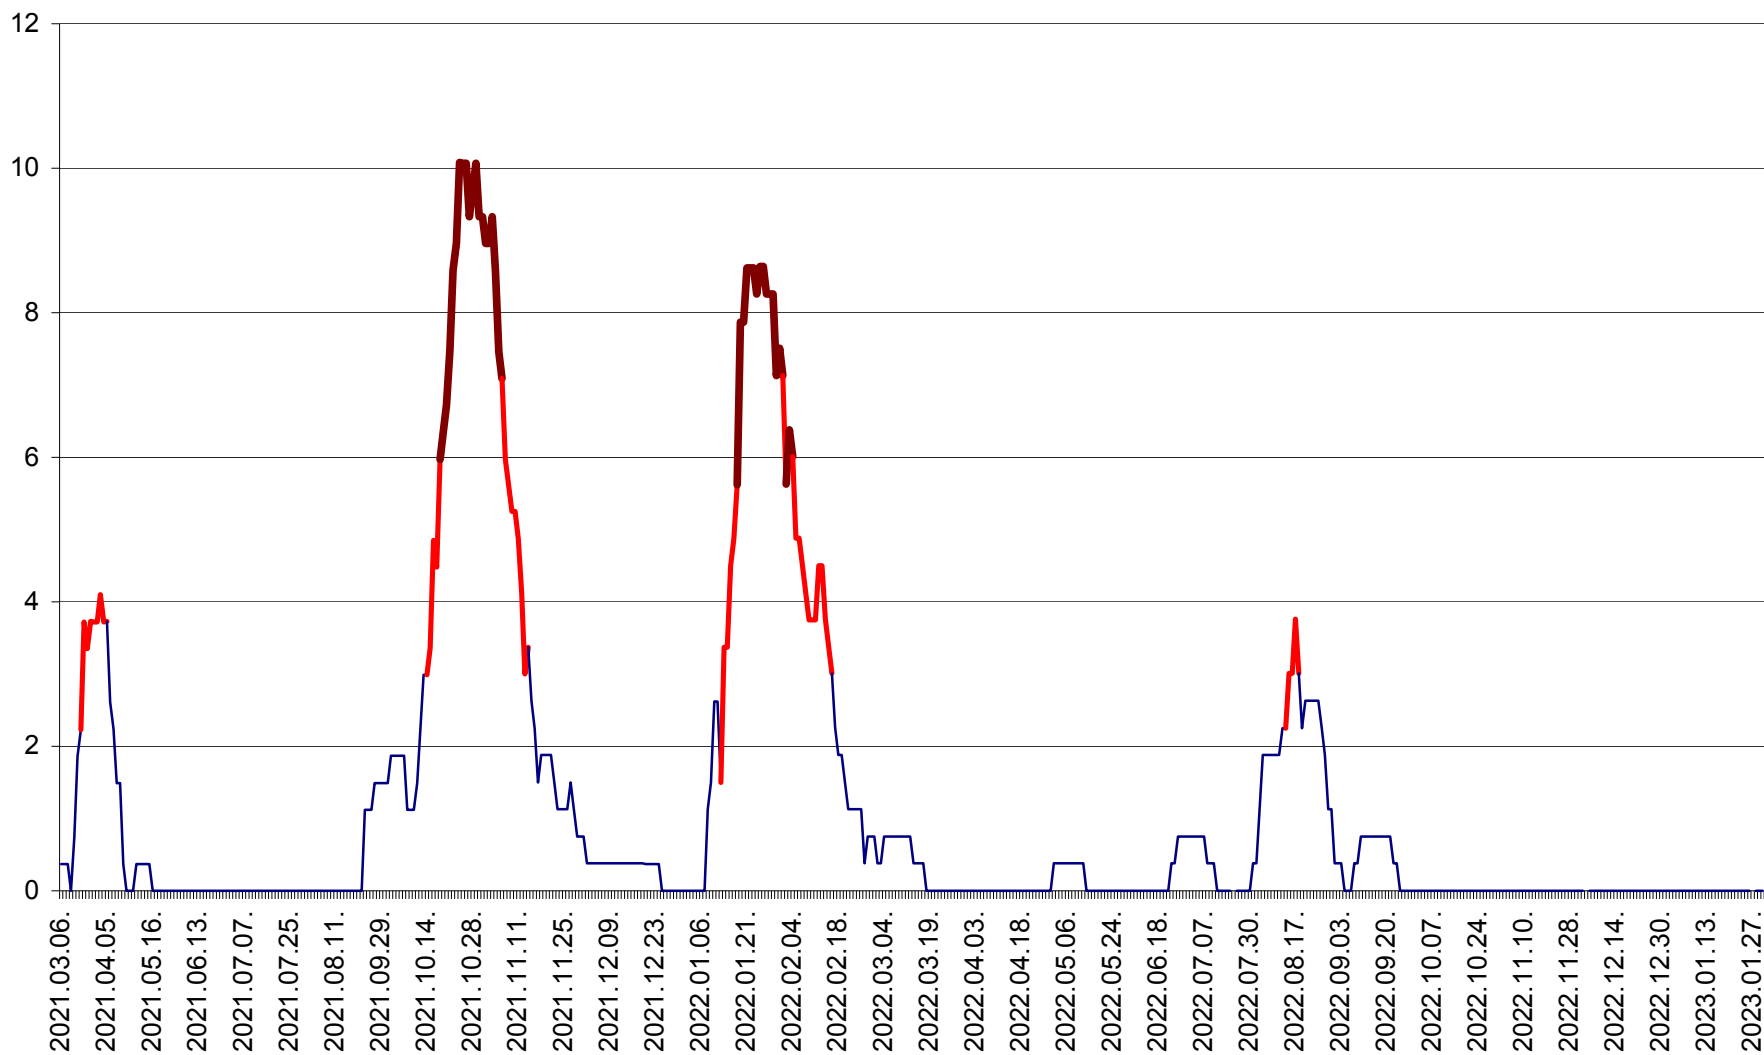

PRAID - Evolutia incidentei cumulate pe 14 zile la ‰ de locuitori  
2021.03.07. - 2023.01.30.

RACU - Evolutia incidentei cumulate pe 14 zile la ‰ de locuitori  
2021.03.07. - 2023.01.30.

REMETEA - Evolutia incidentei cumulate pe 14 zile la ‰ de locuitori  
2021.03.07. - 2023.01.30.

SĂCEL - Evolutia incidentei cumulate pe 14 zile la ‰ de locuitori  
2021.03.07. - 2023.01.30.

SÂNCRĂIENI - Evolutia incidentei cumulate pe 14 zile la ‰ de locuitori  
2021.03.07. - 2023.01.30.

SÂNDOMINIC - Evolutia incidentei cumulate pe 14 zile la ‰ de locuitori  
2021.03.07. - 2023.01.30.