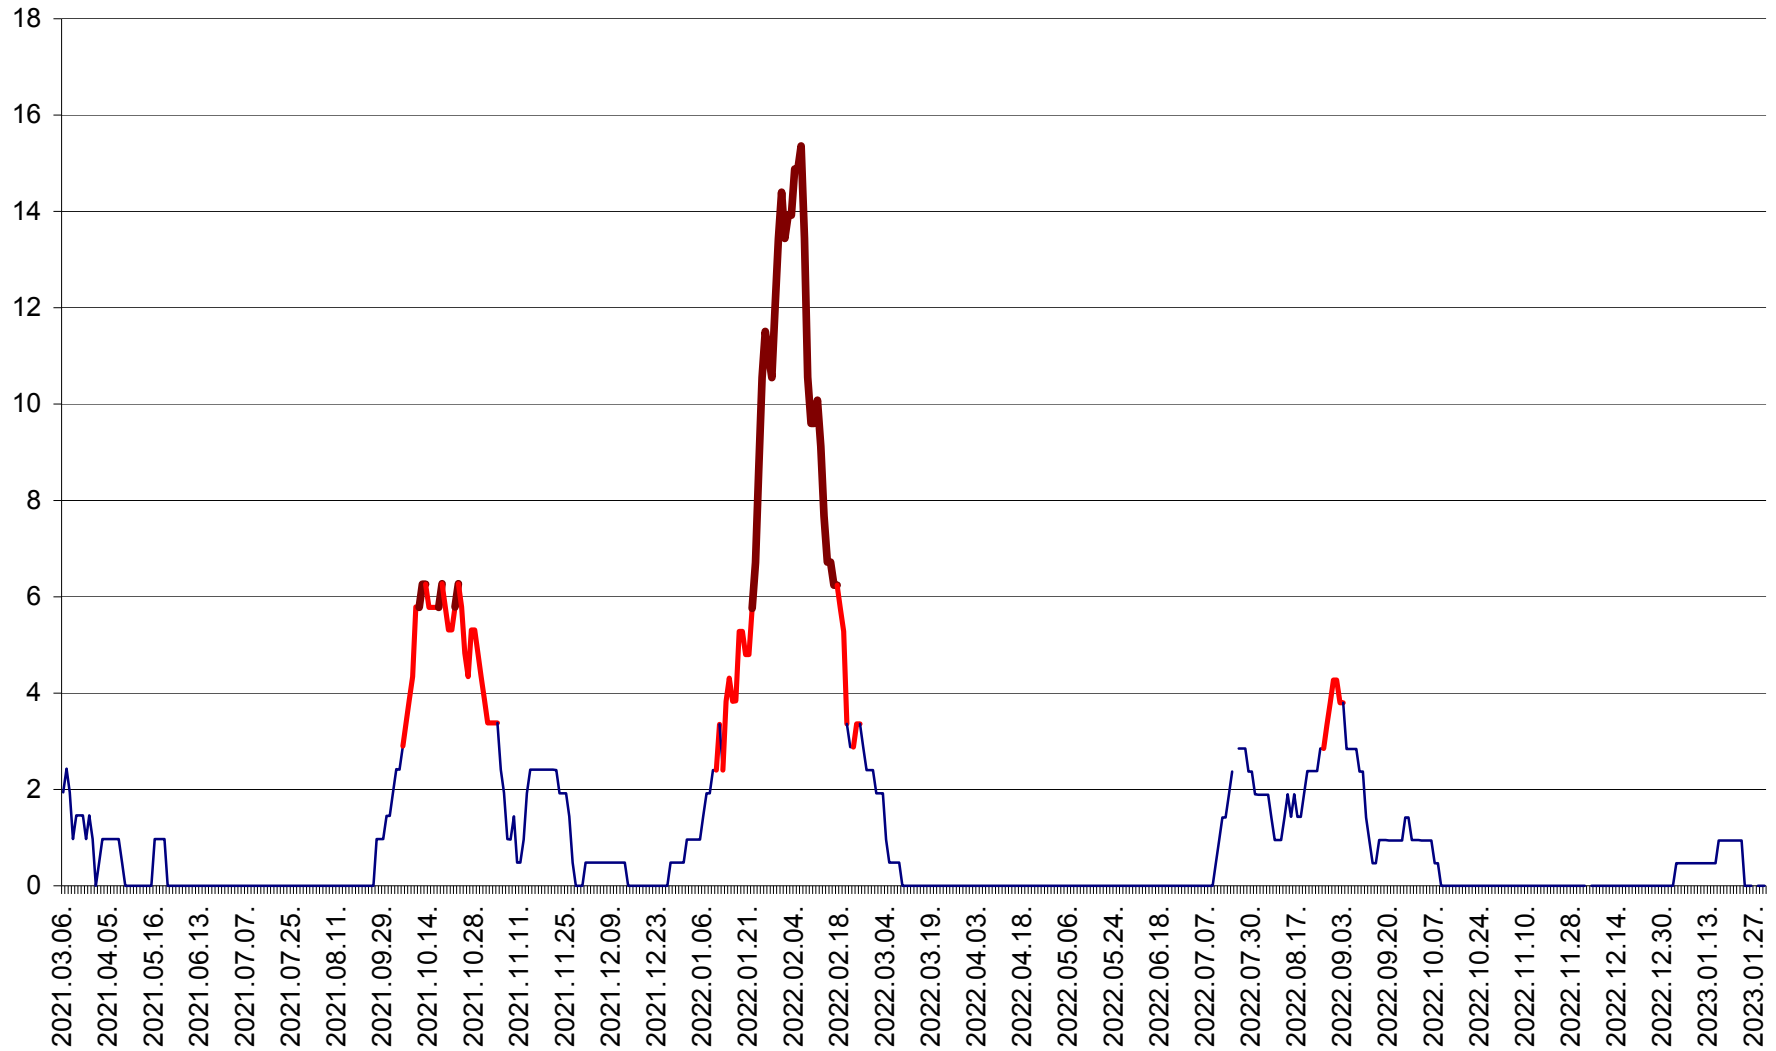

PLĂIEȘII DE JOS - Evoluția incidenței cumulate pe 14 zile la ‰ de locuitori
2021.03.07. - 2023.01.30.