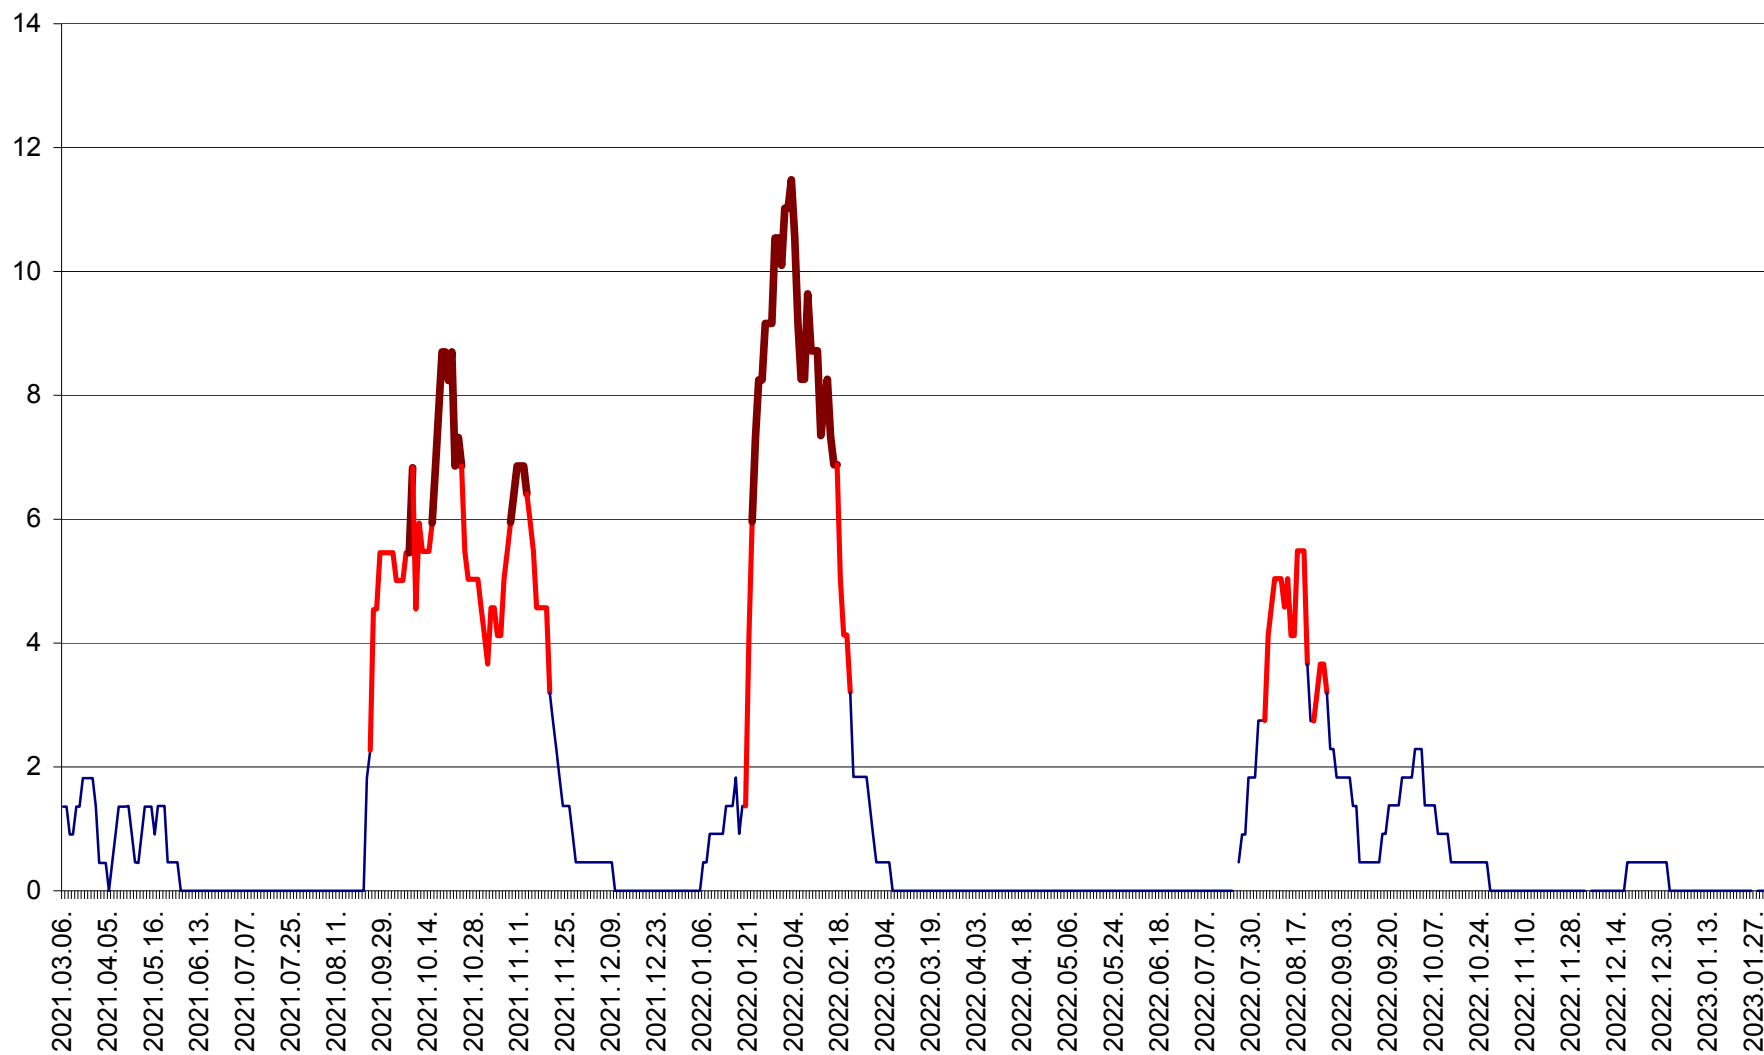

MĂRTINIȘ - Evolutia incidentei cumulate pe 14 zile la ‰ de locuitori
2021.03.07. - 2023.01.30.