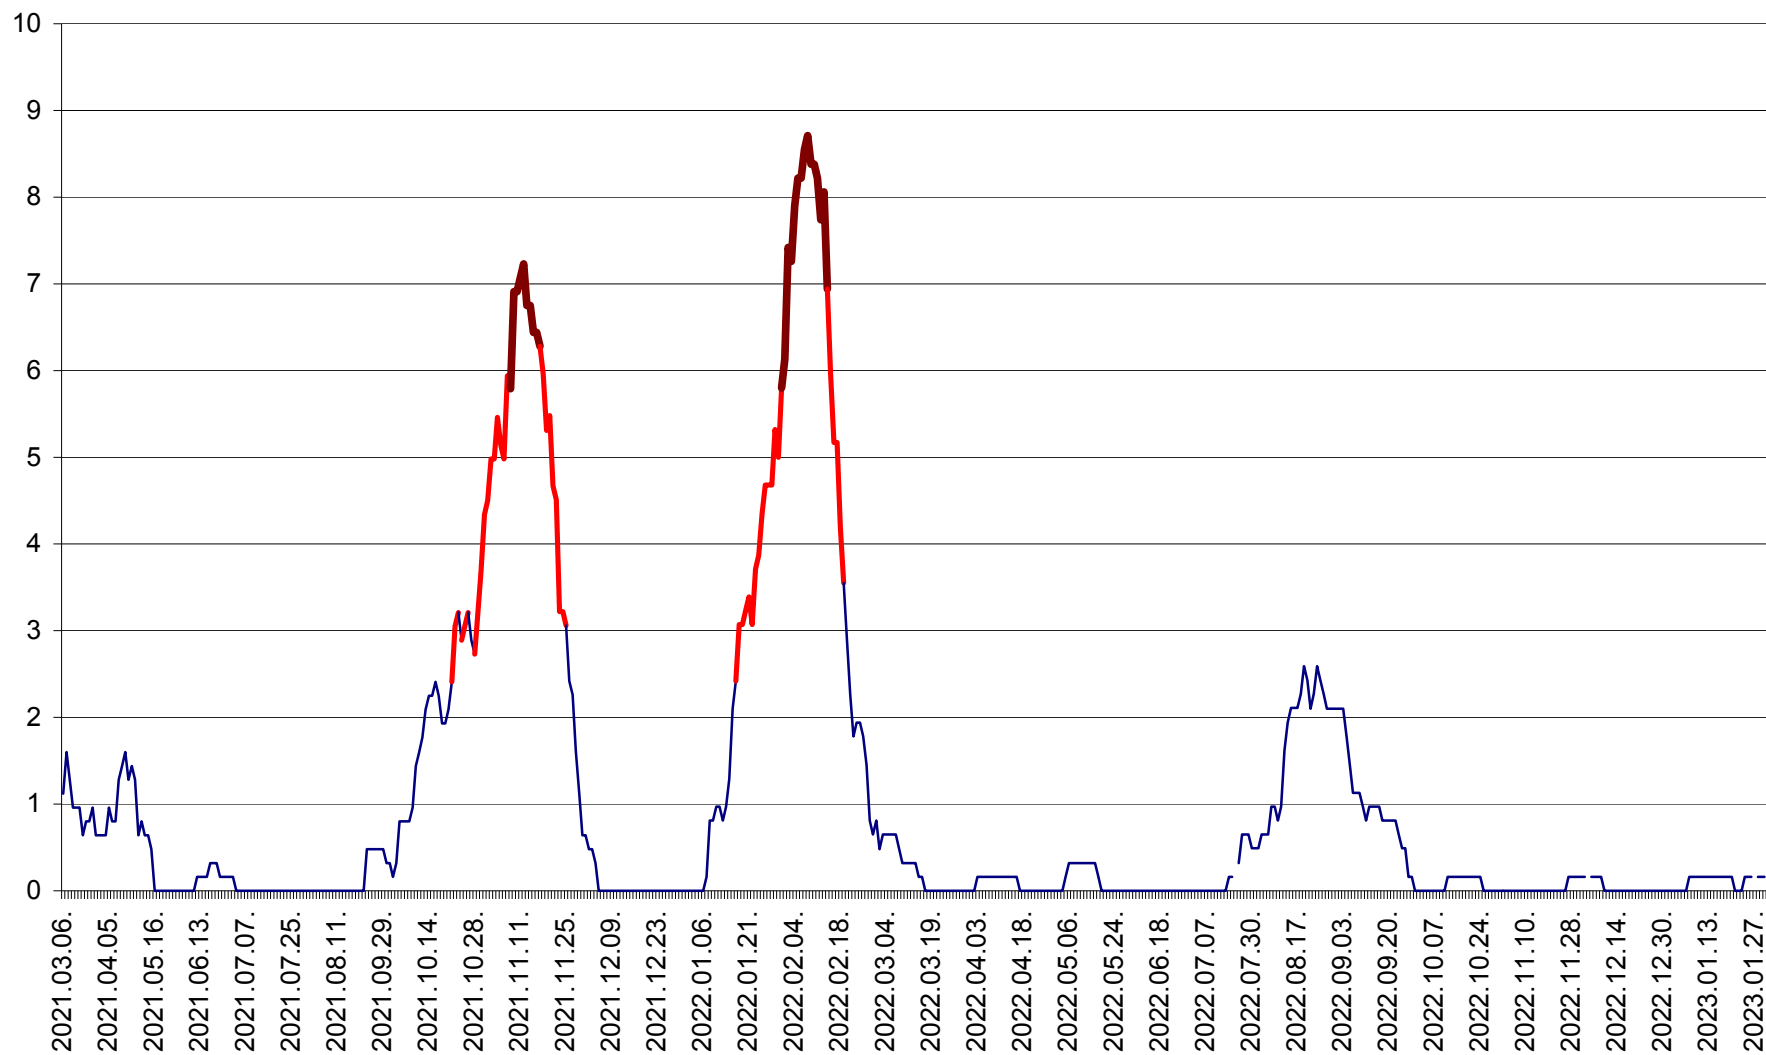

PRAID - Evolutia incidentei cumulate pe 14 zile la ‰ de locuitori  
2021.03.07. - 2023.01.30.

RACU - Evolutia incidentei cumulate pe 14 zile la ‰ de locuitori  
2021.03.07. - 2023.01.30.

REMETEA - Evolutia incidentei cumulate pe 14 zile la ‰ de locuitori  
2021.03.07. - 2023.01.30.

SĂCEL - Evolutia incidentei cumulate pe 14 zile la ‰ de locuitori  
2021.03.07. - 2023.01.30.

SÂNCRĂIENI - Evolutia incidentei cumulate pe 14 zile la ‰ de locuitori  
2021.03.07. - 2023.01.30.

SÂNDOMINIC - Evolutia incidentei cumulate pe 14 zile la ‰ de locuitori  
2021.03.07. - 2023.01.30.