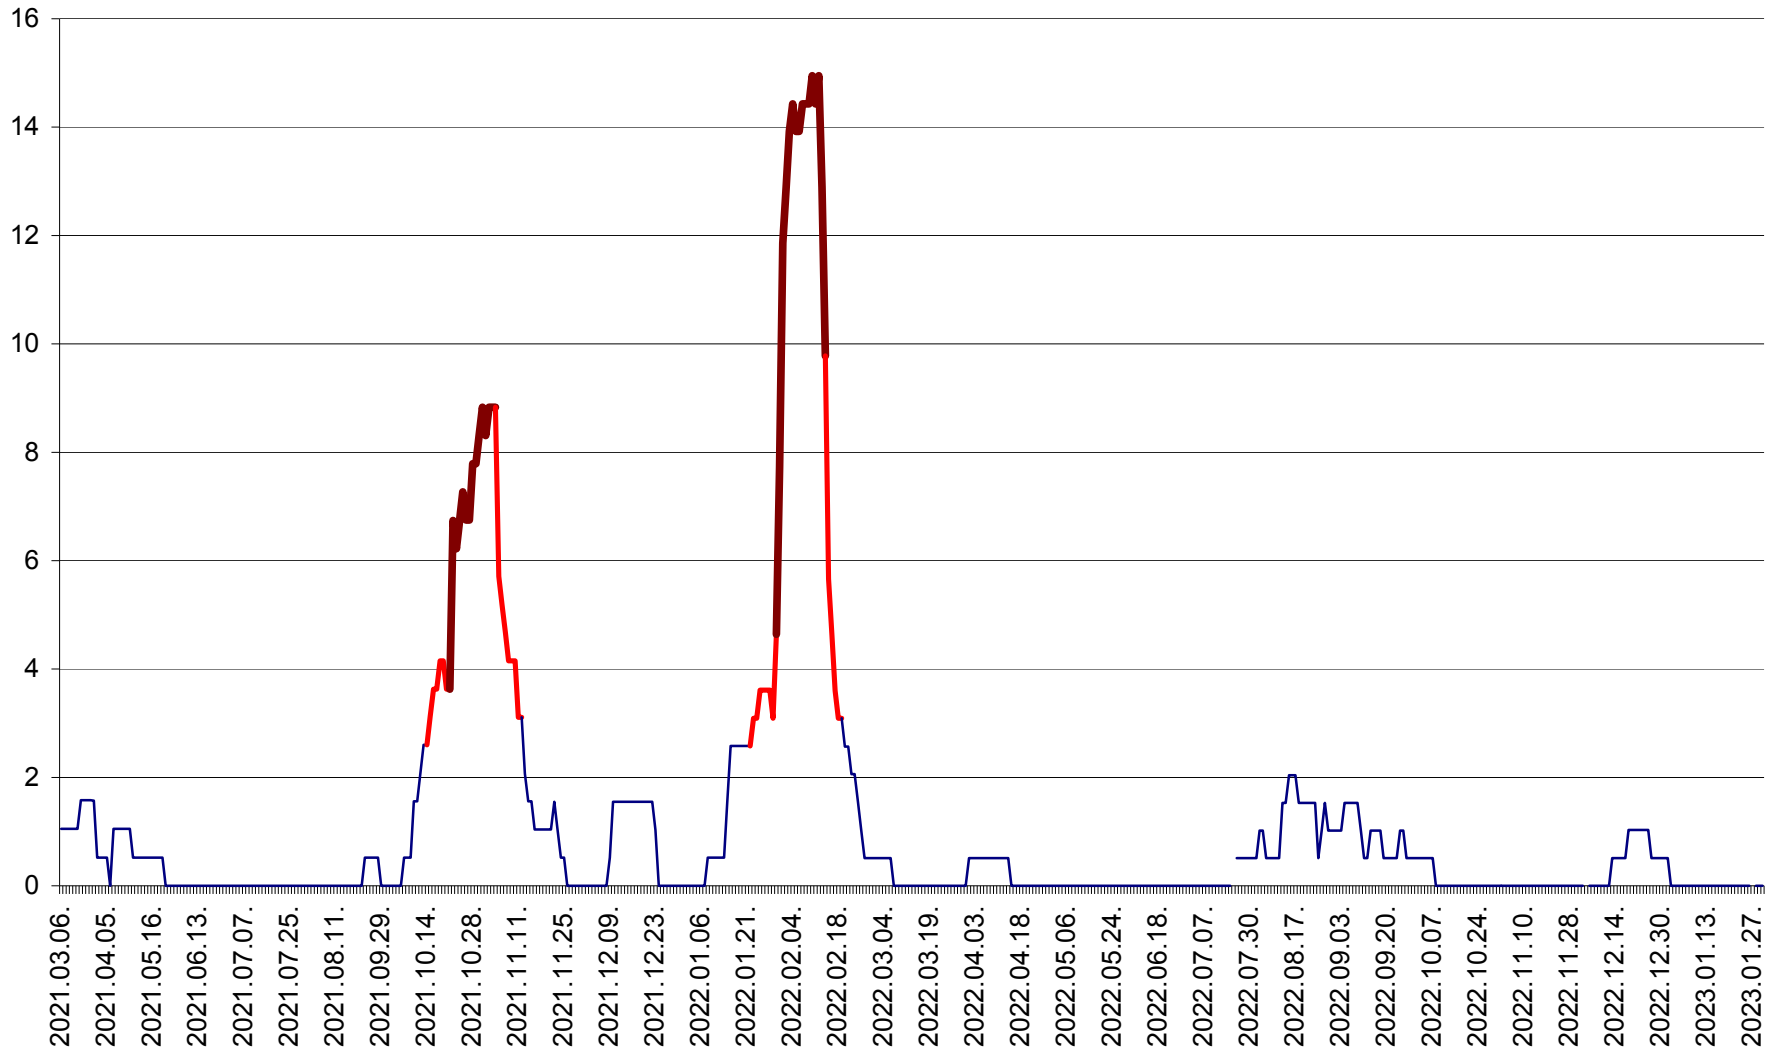

PRAID - Evolutia incidentei cumulate pe 14 zile la ‰ de locuitori
2021.03.07. - 2023.01.30.