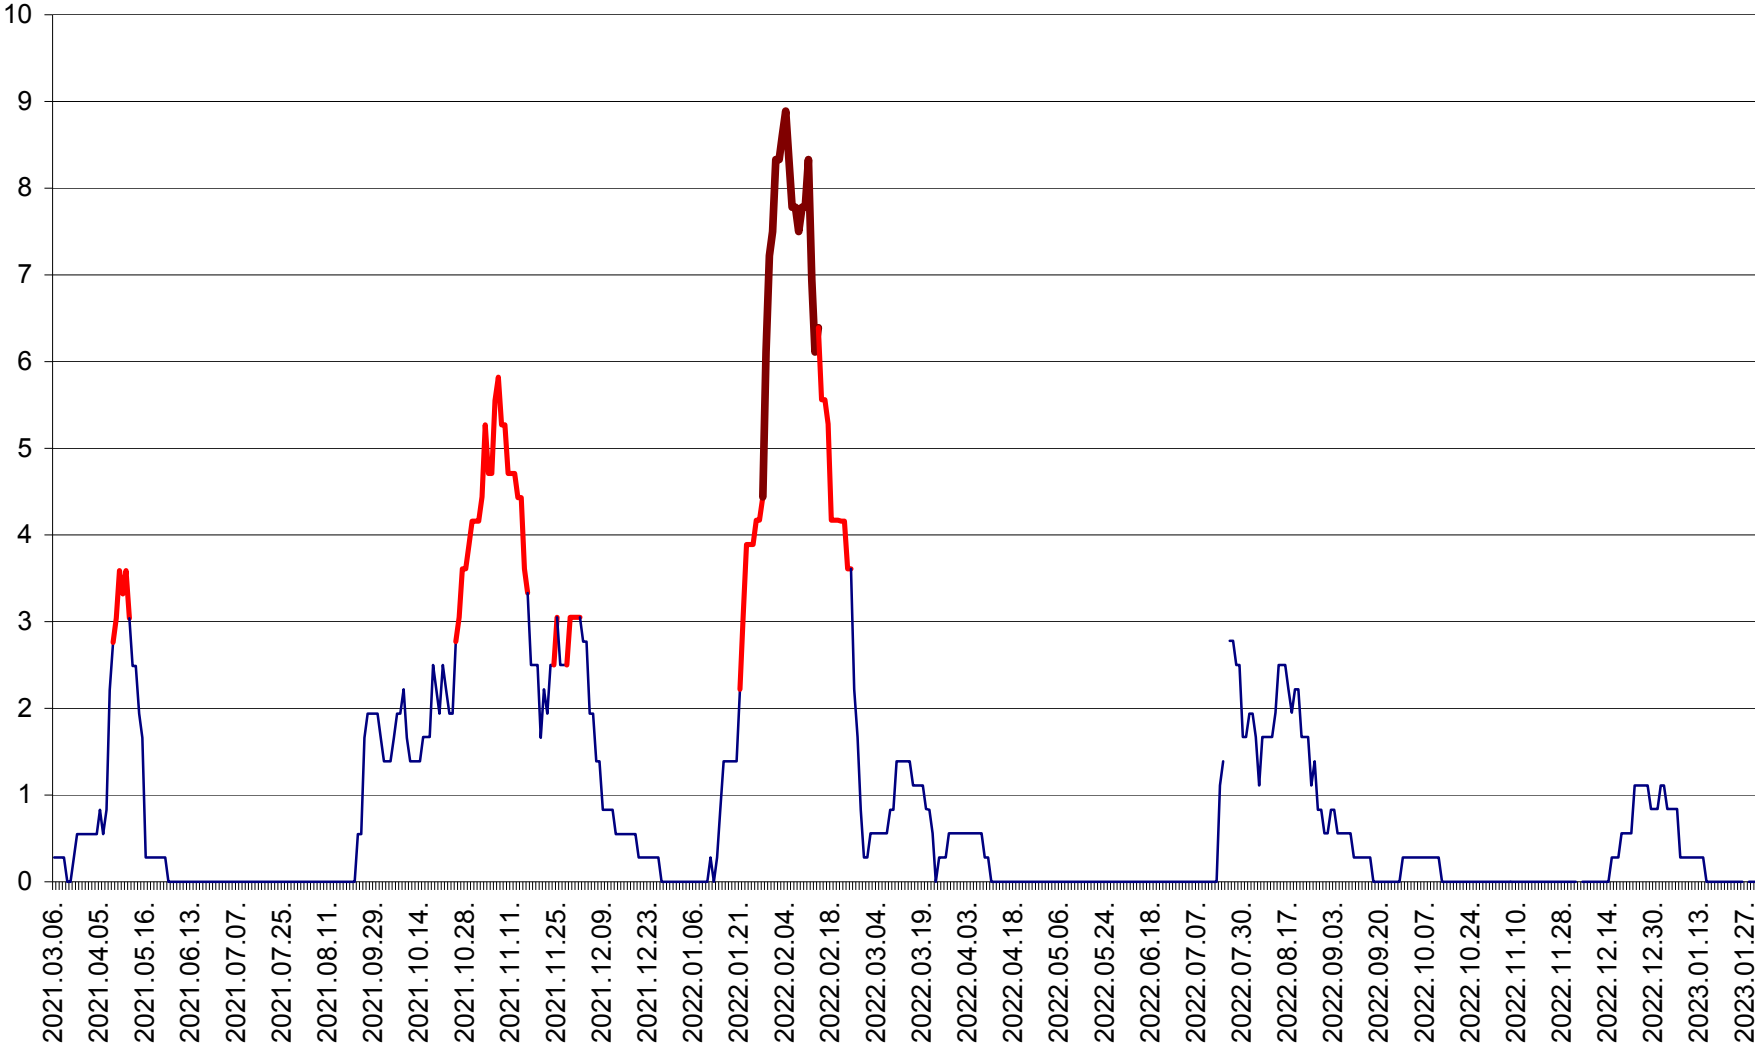

MEREȘTI - Evolutia incidentei cumulate pe 14 zile la ‰ de locuitori  
2021.03.07. - 2023.01.30.

MUNICIPIUL MIERCUREA-CIUC - Evolutia incidentei cumulate pe 14 zile la ‰ de locuitori  
2021.03.07. - 2023.01.30.

MIHĂILENI - Evolutia incidentei cumulate pe 14 zile la ‰ de locuitori  
2021.03.07. - 2023.01.30.

MUGENI - Evolutia incidentei cumulate pe 14 zile la ‰ de locuitori  
2021.03.07. - 2023.01.30.

OCLAND - Evolutia incidentei cumulate pe 14 zile la ‰ de locuitori  
2021.03.07. - 2023.01.30.