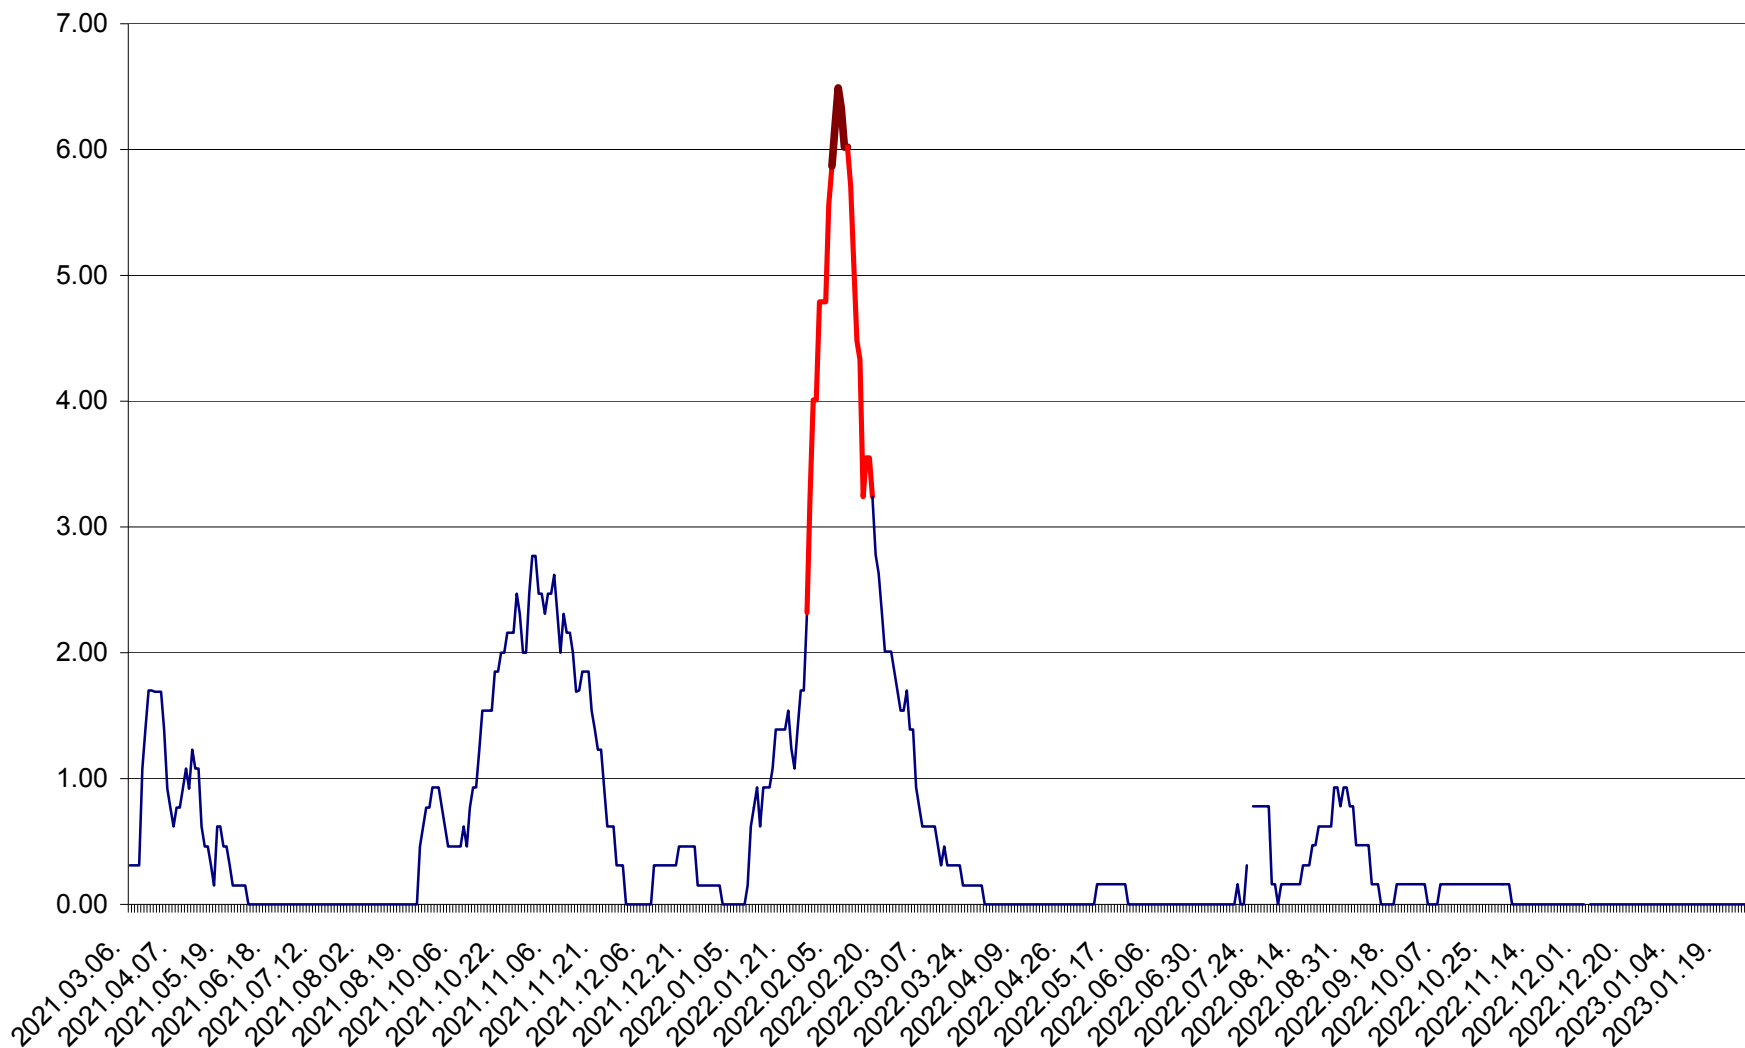

ORAȘ BĂLAN - Evoluția incidenței cumulate pe 14 zile la ‰ de locuitori  
2021.03.07. - 2023.01.30.

BILBOR - Evolutia incidentei cumulate pe 14 zile la ‰ de locuitori  
2021.03.07. - 2023.01.30.

ORAȘ BORSEC - Evolutia incidentei cumulate pe 14 zile la ‰ de locuitori  
2021.03.07. - 2023.01.30.

BRĂDEȘTI - Evolutia incidentei cumulate pe 14 zile la ‰ de locuitori  
2021.03.07. - 2023.01.30.

CĂPÂLNIȚA - Evoluția incidenței cumulate pe 14 zile la ‰ de locuitori  
2021.03.07. - 2023.01.30.

CÂRȚA - Evolutia incidentei cumulate pe 14 zile la ‰ de locuitori  
2021.03.07. - 2023.01.30.

CICEU - Evolutia incidentei cumulate pe 14 zile la ‰ de locuitori  
2021.03.07. - 2023.01.30.

CIUCSÂNGEORGIU - Evolutia incidentei cumulate pe 14 zile la ‰ de locuitori  
2021.03.07. - 2023.01.30.

CIUMANI - Evolutia incidentei cumulate pe 14 zile la ‰ de locuitori  
2021.03.07. - 2023.01.30.

CORBU - Evolutia incidentei cumulate pe 14 zile la ‰ de locuitori  
2021.03.07. - 2023.01.30.

CORUND - Evolutia incidentei cumulate pe 14 zile la ‰ de locuitori  
2021.03.07. - 2023.01.30.

COZMENI - Evolutia incidentei cumulate pe 14 zile la ‰ de locuitori  
2021.03.07. - 2023.01.30.