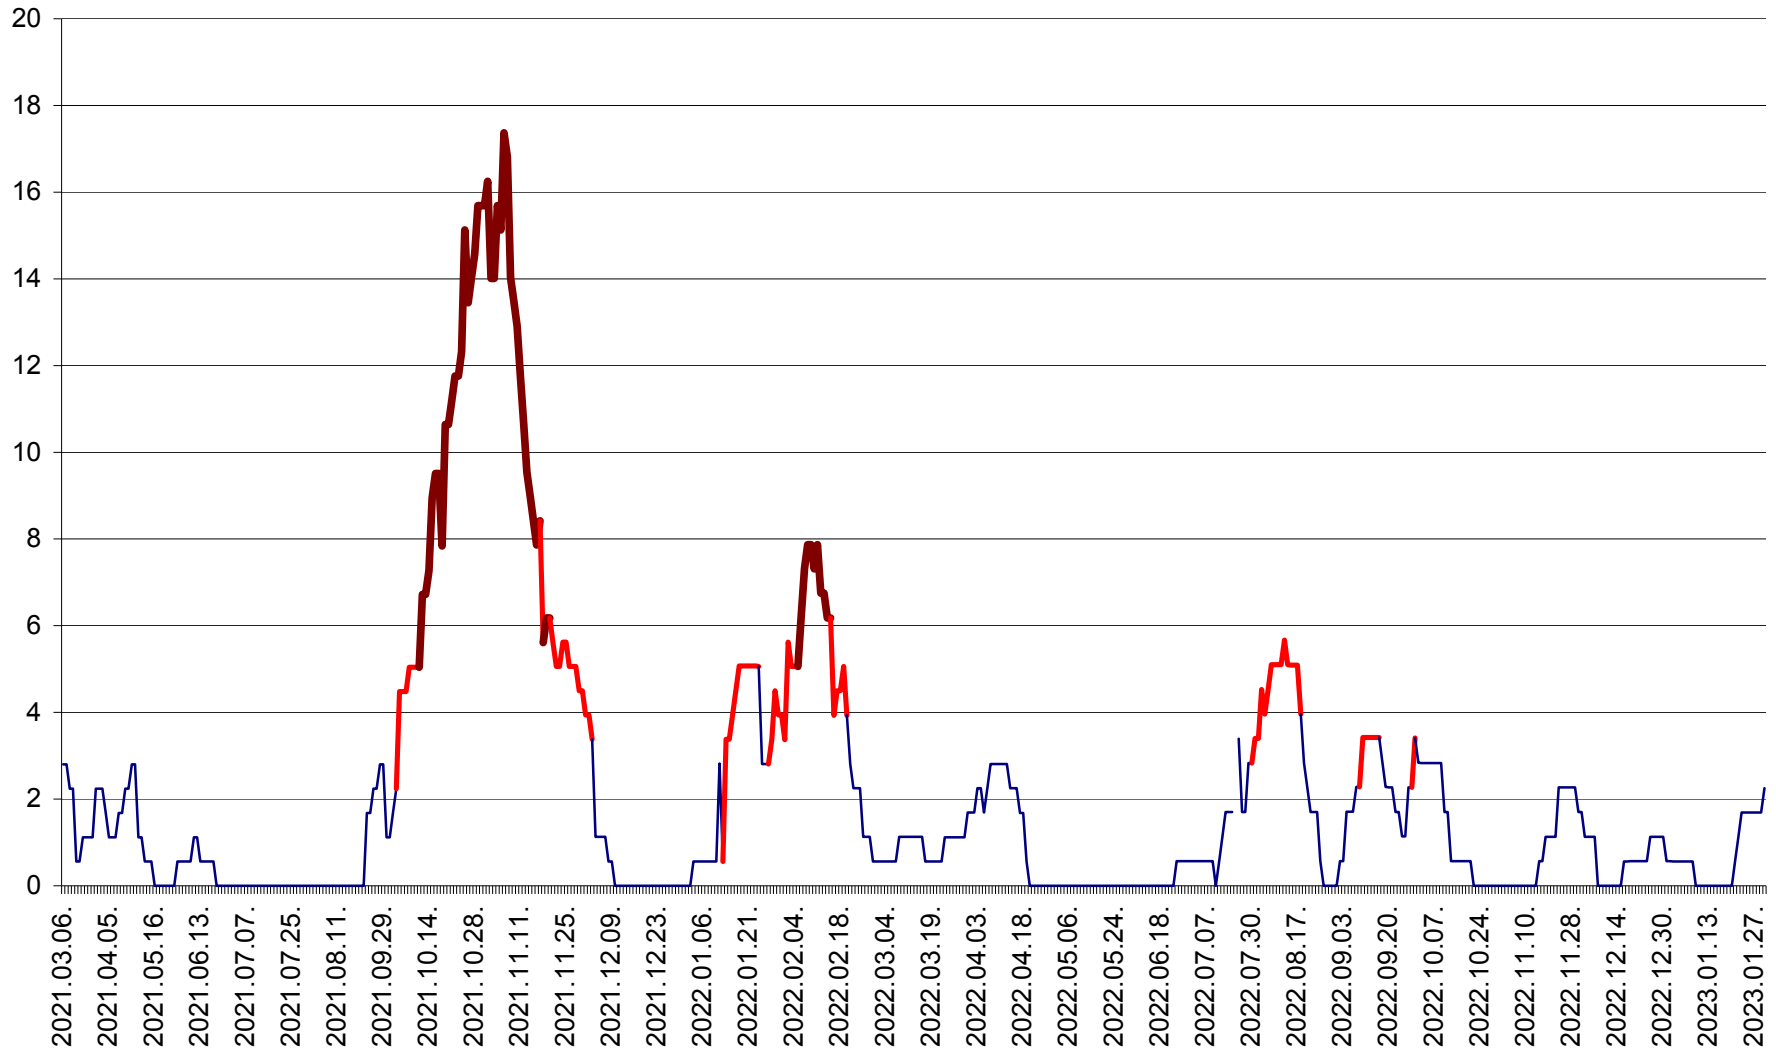

SICULENI - Evolutia incidentei cumulate pe 14 zile la ‰ de locuitori  
2021.03.07. - 2023.01.30.

ȘIMONEȘTI - Evolutia incidentei cumulate pe 14 zile la ‰ de locuitori  
2021.03.07. - 2023.01.30.

SUBCETATE - Evolutia incidentei cumulate pe 14 zile la ‰ de locuitori  
2021.03.07. - 2023.01.30.