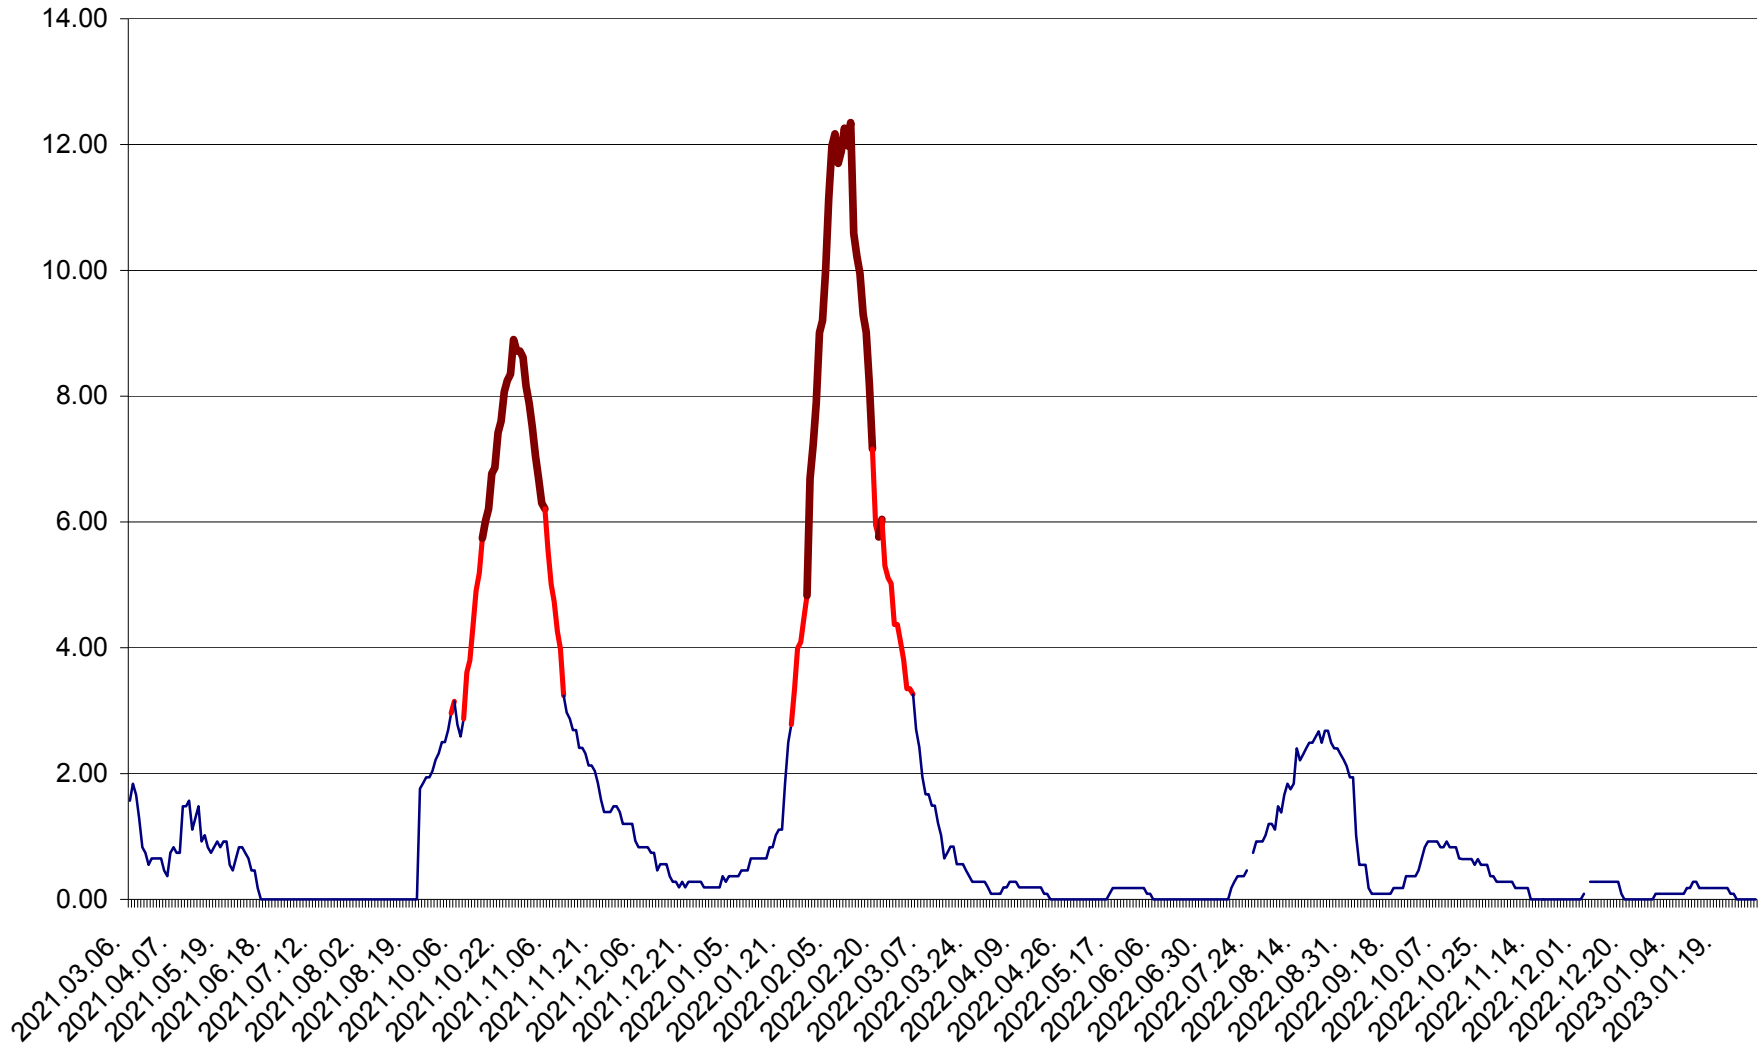

ORAȘ BĂLAN - Evoluția incidenței cumulate pe 14 zile la ‰ de locuitori  
2021.03.07. - 2023.01.30.

BILBOR - Evolutia incidentei cumulate pe 14 zile la ‰ de locuitori  
2021.03.07. - 2023.01.30.

ORAȘ BORSEC - Evolutia incidentei cumulate pe 14 zile la ‰ de locuitori  
2021.03.07. - 2023.01.30.

CICEU - Evolutia incidentei cumulate pe 14 zile la ‰ de locuitori  
2021.03.07. - 2023.01.30.

CIUCSÂNGEORGIU - Evolutia incidentei cumulate pe 14 zile la ‰ de locuitori  
2021.03.07. - 2023.01.30.

CIUMANI - Evolutia incidentei cumulate pe 14 zile la ‰ de locuitori  
2021.03.07. - 2023.01.30.

CORBU - Evolutia incidentei cumulate pe 14 zile la ‰ de locuitori  
2021.03.07. - 2023.01.30.

CORUND - Evolutia incidentei cumulate pe 14 zile la ‰ de locuitori  
2021.03.07. - 2023.01.30.

COZMENI - Evolutia incidentei cumulate pe 14 zile la ‰ de locuitori  
2021.03.07. - 2023.01.30.

ORAȘ CRISTURU SECUIESC - Evolutia incidentei cumulate pe 14 zile la ‰ de locuitori  
2021.03.07. - 2023.01.30.

DĂNEȘTI - Evolutia incidentei cumulate pe 14 zile la ‰ de locuitori  
2021.03.07. - 2023.01.30.