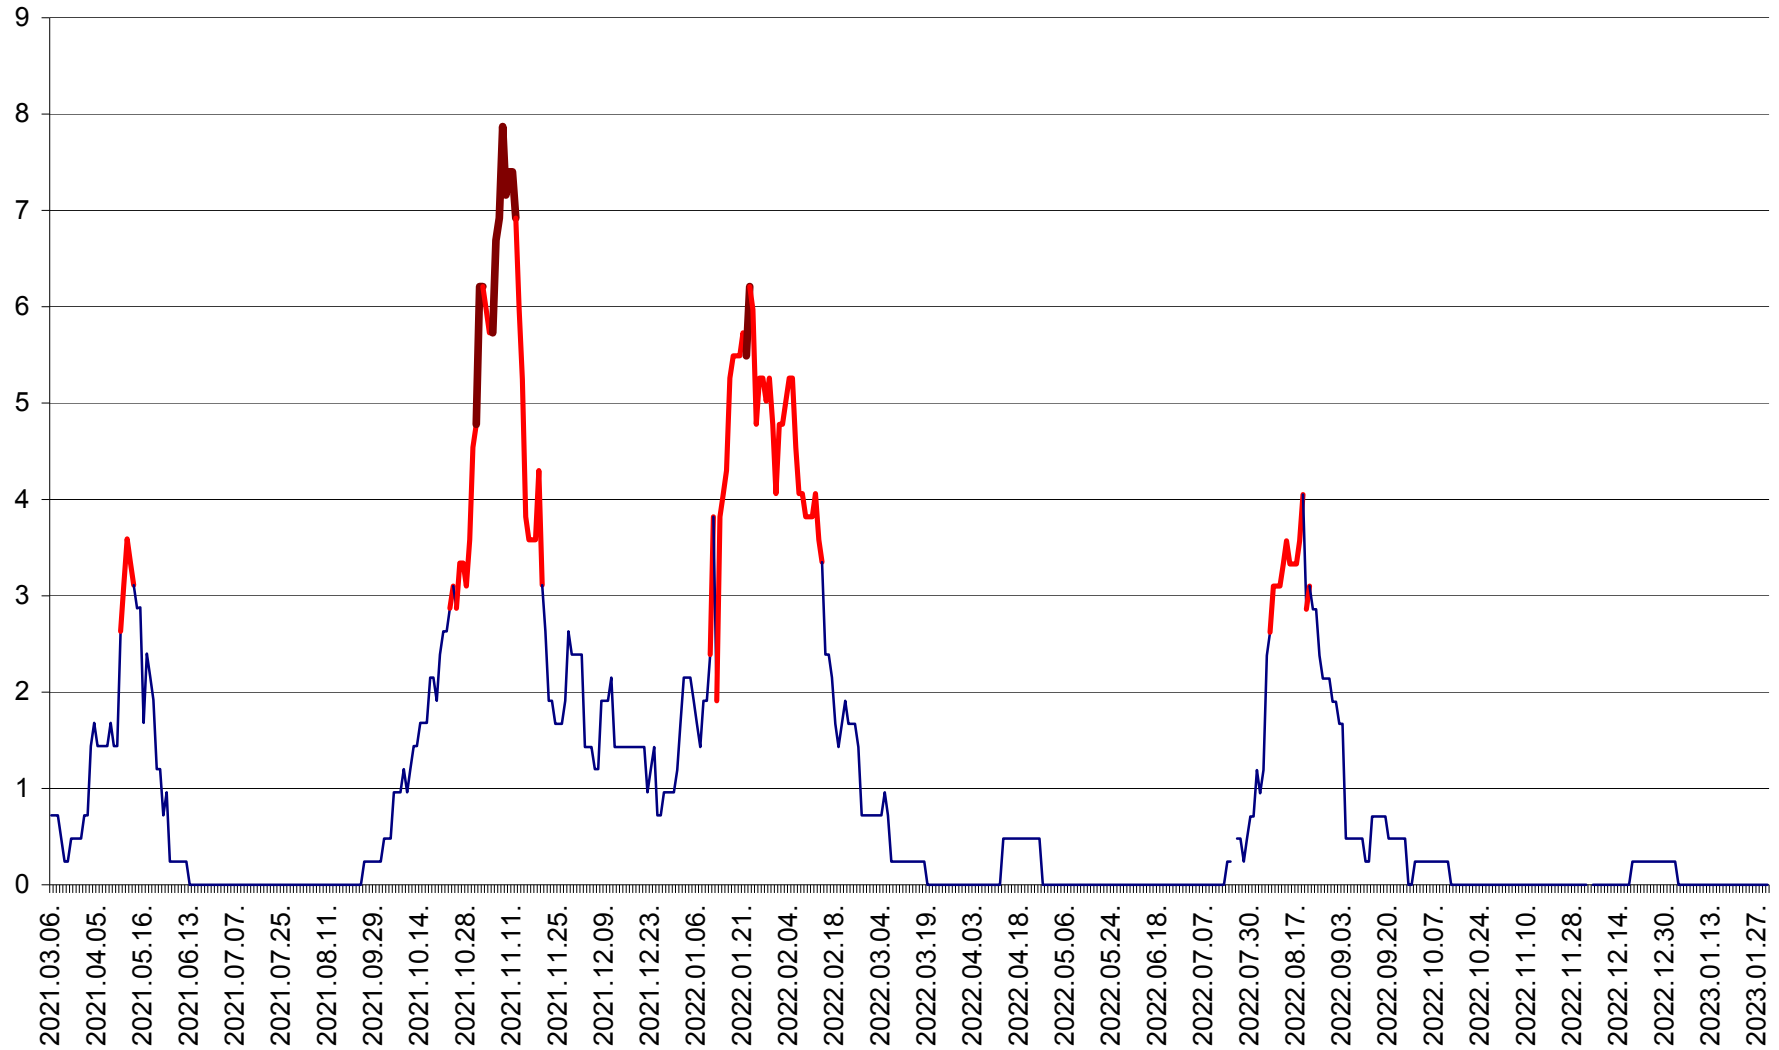

CORBU - Evolutia incidentei cumulate pe 14 zile la ‰ de locuitori  
2021.03.07. - 2023.01.30.

CORUND - Evolutia incidentei cumulate pe 14 zile la ‰ de locuitori  
2021.03.07. - 2023.01.30.

COZMENI - Evolutia incidentei cumulate pe 14 zile la ‰ de locuitori  
2021.03.07. - 2023.01.30.

ORAȘ CRISTURU SECUIESC - Evolutia incidentei cumulate pe 14 zile la ‰ de locuitori  
2021.03.07. - 2023.01.30.

DĂNEȘTI - Evolutia incidentei cumulate pe 14 zile la ‰ de locuitori  
2021.03.07. - 2023.01.30.

DÂRJIU - Evolutia incidentei cumulate pe 14 zile la ‰ de locuitori  
2021.03.07. - 2023.01.30.

DEALU - Evolutia incidentei cumulate pe 14 zile la ‰ de locuitori  
2021.03.07. - 2023.01.30.

DITRĂU - Evolutia incidentei cumulate pe 14 zile la ‰ de locuitori  
2021.03.07. - 2023.01.30.