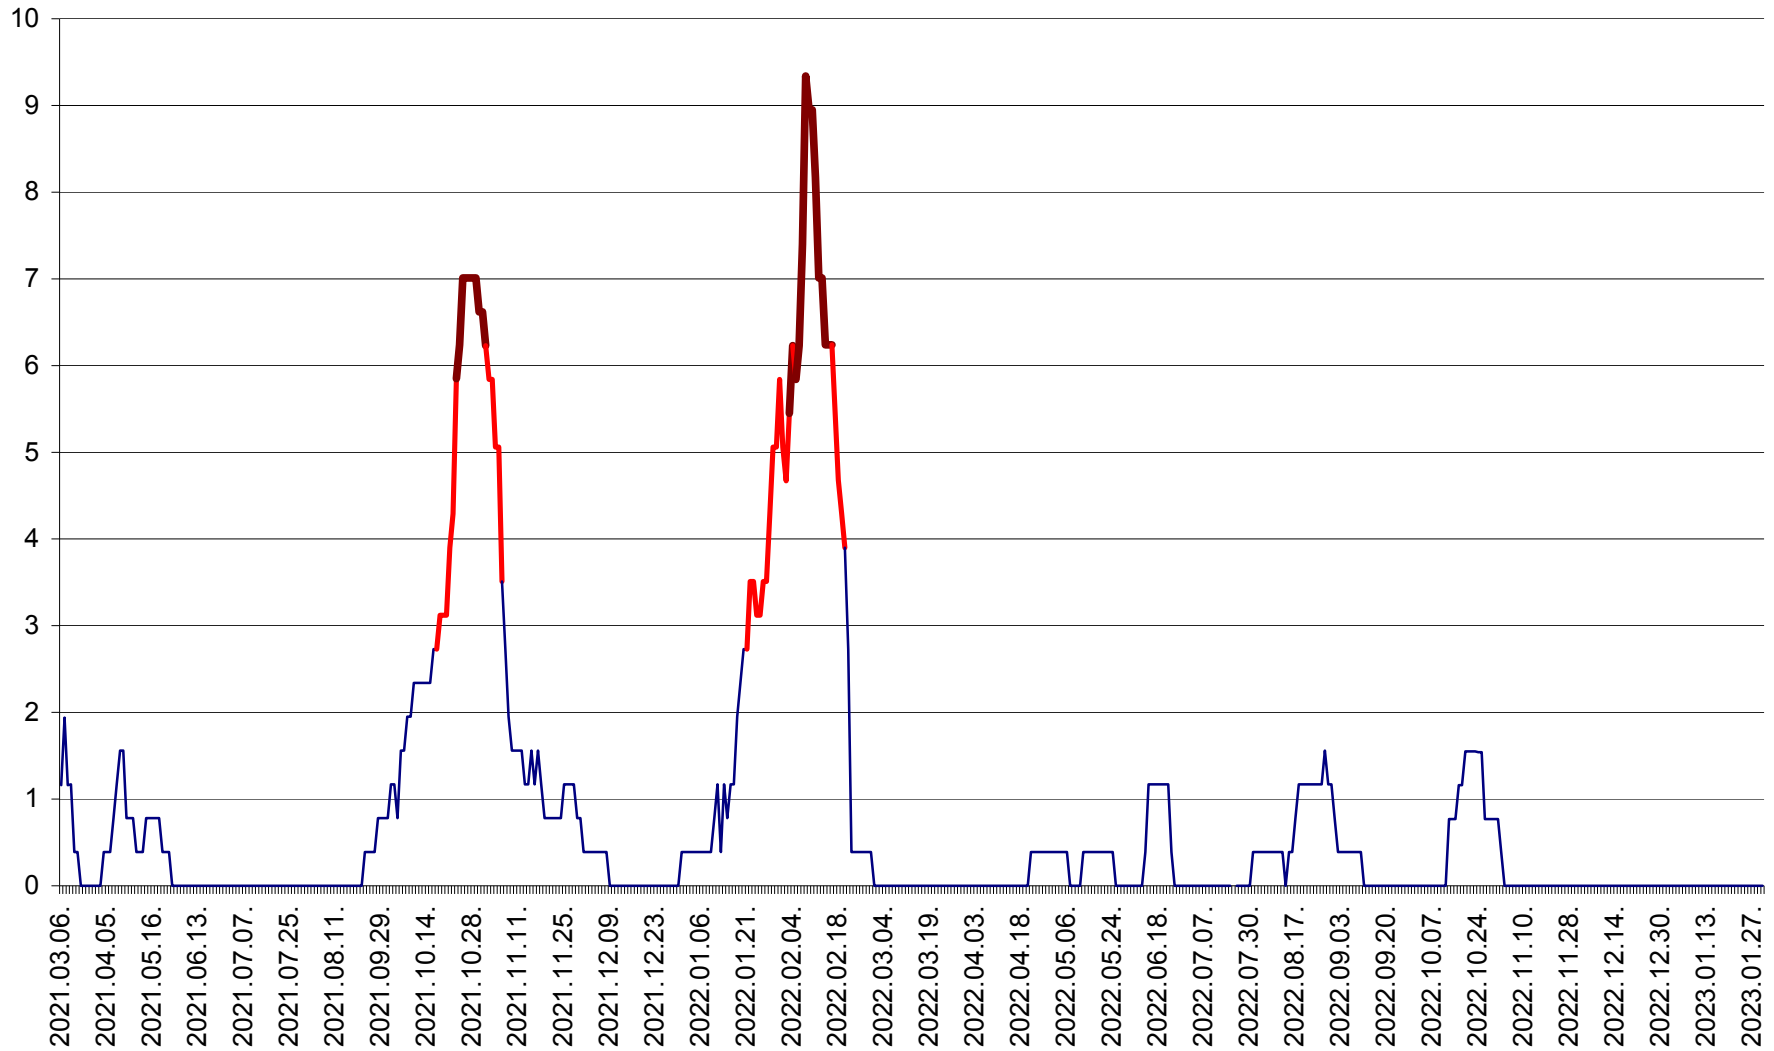

MUNICIPIUL TOPLIȚA - Evoluția incidenței cumulate pe 14 zile la ‰ de locuitori
2021.03.07. - 2023.01.30.