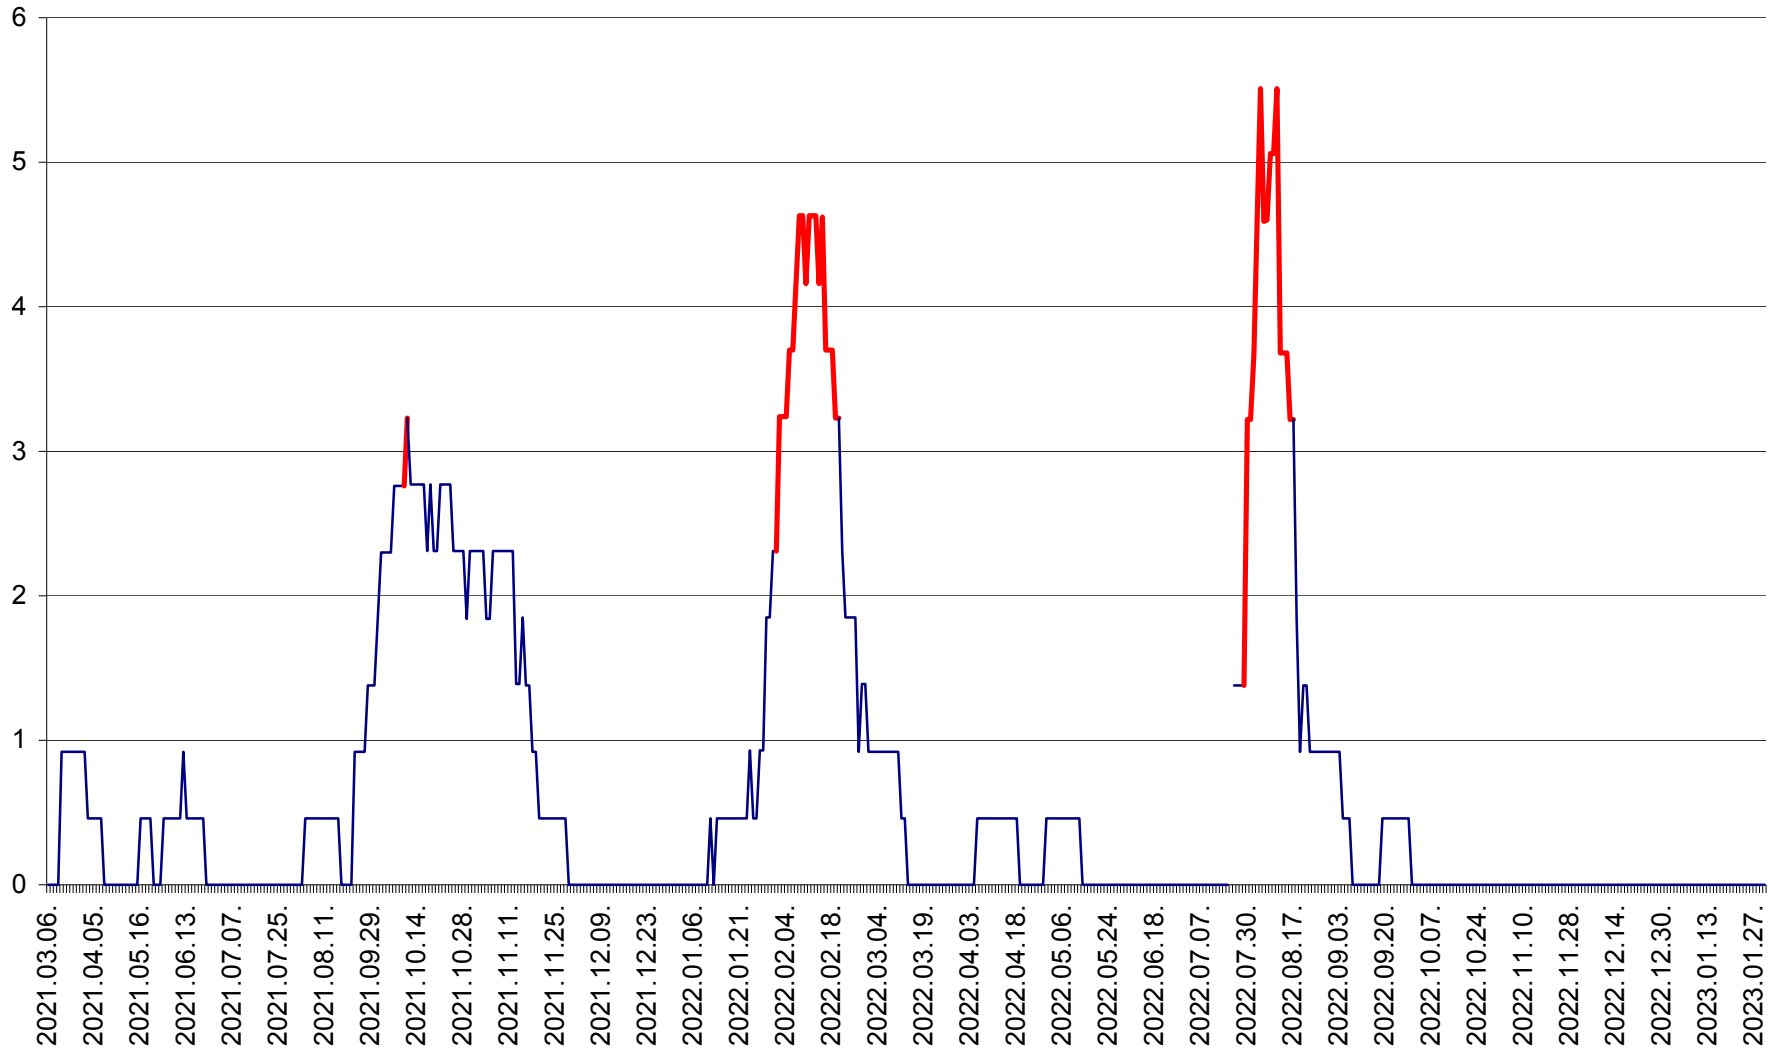

ULIEȘ - Evoluția incidenței cumulate pe 14 zile la ‰ de locuitori
2021.03.07. - 2023.01.30.

TUȘNAD - Evolutia incidentei cumulate pe 14 zile la ‰ de locuitori
2021.03.07. - 2023.01.30.