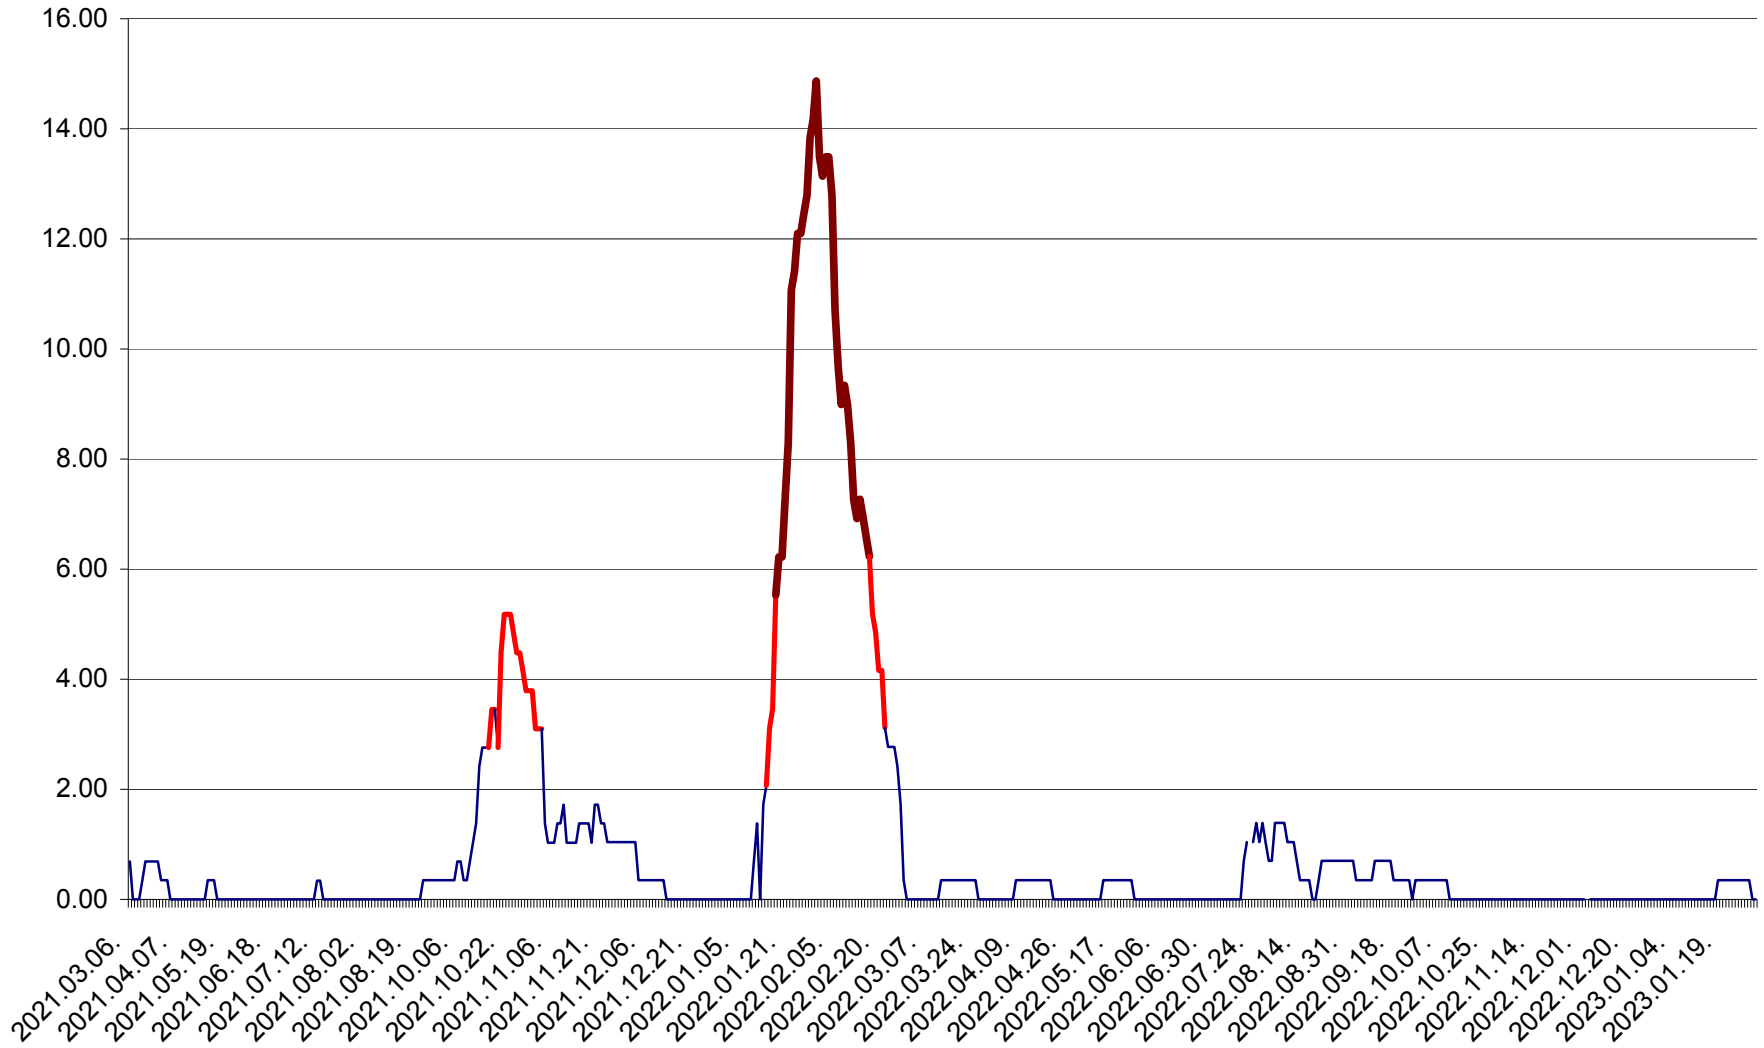

ORAȘ BĂLAN - Evoluția incidenței cumulate pe 14 zile la ‰ de locuitori  
2021.03.07. - 2023.01.30.

BILBOR - Evolutia incidentei cumulate pe 14 zile la ‰ de locuitori  
2021.03.07. - 2023.01.30.

ORAȘ BORSEC - Evolutia incidentei cumulate pe 14 zile la ‰ de locuitori  
2021.03.07. - 2023.01.30.

BRĂDEȘTI - Evolutia incidentei cumulate pe 14 zile la ‰ de locuitori  
2021.03.07. - 2023.01.30.

CĂPÂLNIȚA - Evoluția incidenței cumulate pe 14 zile la ‰ de locuitori  
2021.03.07. - 2023.01.30.

CÂRȚA - Evolutia incidentei cumulate pe 14 zile la ‰ de locuitori  
2021.03.07. - 2023.01.30.

CICEU - Evolutia incidentei cumulate pe 14 zile la ‰ de locuitori  
2021.03.07. - 2023.01.30.

CIUCSÂNGEORGIU - Evolutia incidentei cumulate pe 14 zile la ‰ de locuitori  
2021.03.07. - 2023.01.30.

CIUMANI - Evolutia incidentei cumulate pe 14 zile la ‰ de locuitori  
2021.03.07. - 2023.01.30.

CORBU - Evolutia incidentei cumulate pe 14 zile la ‰ de locuitori  
2021.03.07. - 2023.01.30.

CORUND - Evolutia incidentei cumulate pe 14 zile la ‰ de locuitori  
2021.03.07. - 2023.01.30.

COZMENI - Evolutia incidentei cumulate pe 14 zile la ‰ de locuitori  
2021.03.07. - 2023.01.30.