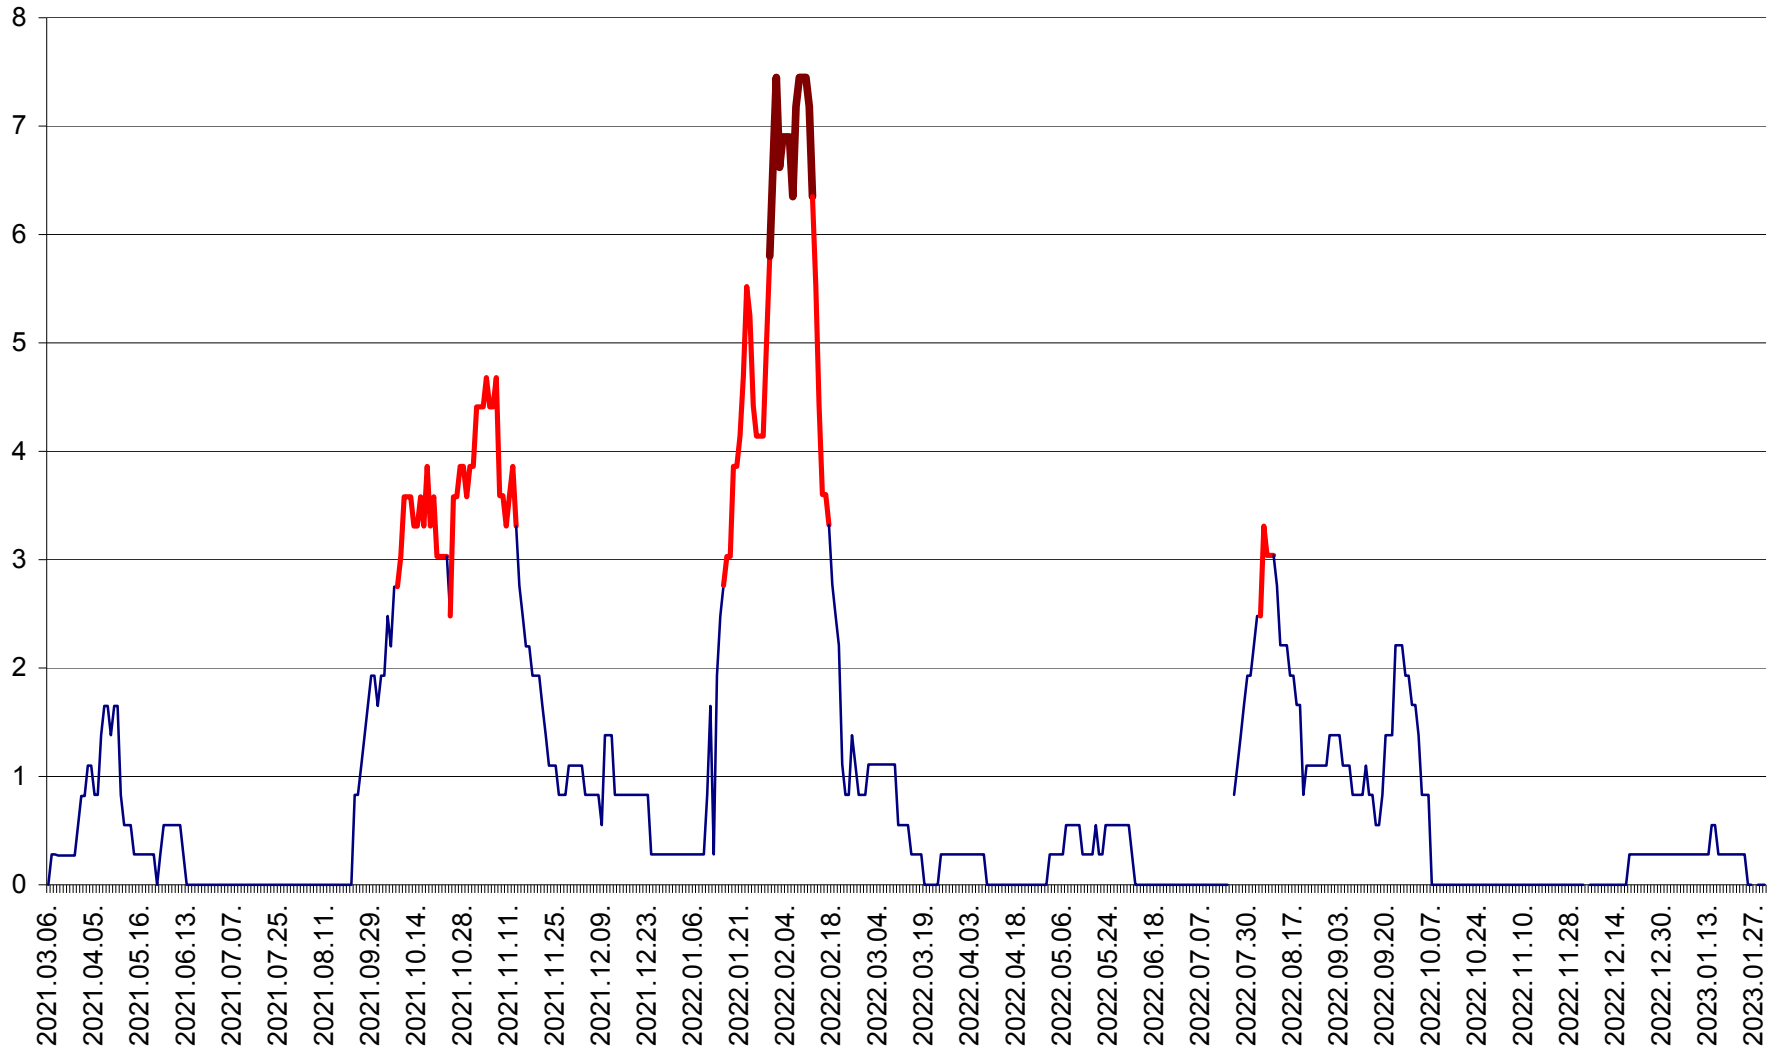

SĂCEL - Evolutia incidentei cumulate pe 14 zile la ‰ de locuitori  
2021.03.07. - 2023.01.30.

SÂNCRĂIENI - Evolutia incidentei cumulate pe 14 zile la ‰ de locuitori  
2021.03.07. - 2023.01.30.

SÂNDOMINIC - Evolutia incidentei cumulate pe 14 zile la ‰ de locuitori  
2021.03.07. - 2023.01.30.

SÂNMARTIN - Evolutia incidentei cumulate pe 14 zile la ‰ de locuitori  
2021.03.07. - 2023.01.30.

SÂNSIMION - Evolutia incidentei cumulate pe 14 zile la ‰ de locuitori  
2021.03.07. - 2023.01.30.

SÂNTIMBRU - Evolutia incidentei cumulate pe 14 zile la ‰ de locuitori  
2021.03.07. - 2023.01.30.