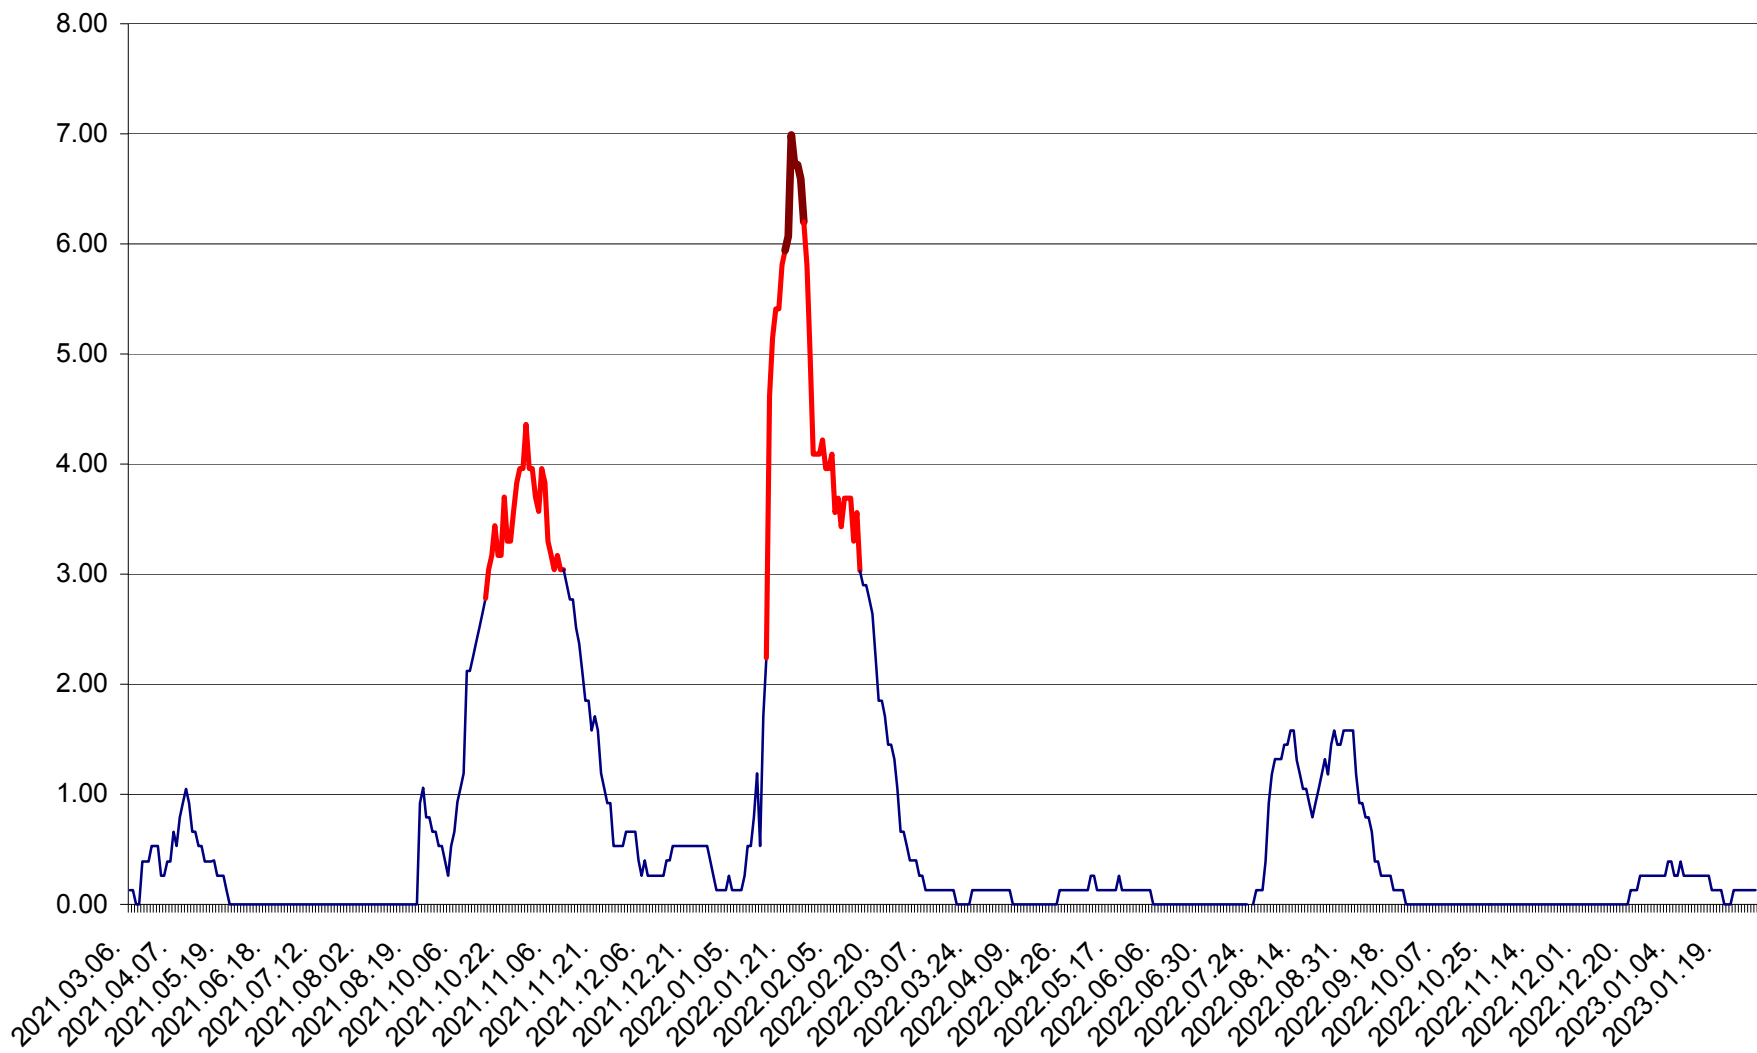

VOȘLĂBENI - Evolutia incidentei cumulate pe 14 zile la ‰ de locuitori
2021.03.07. - 2023.01.30.