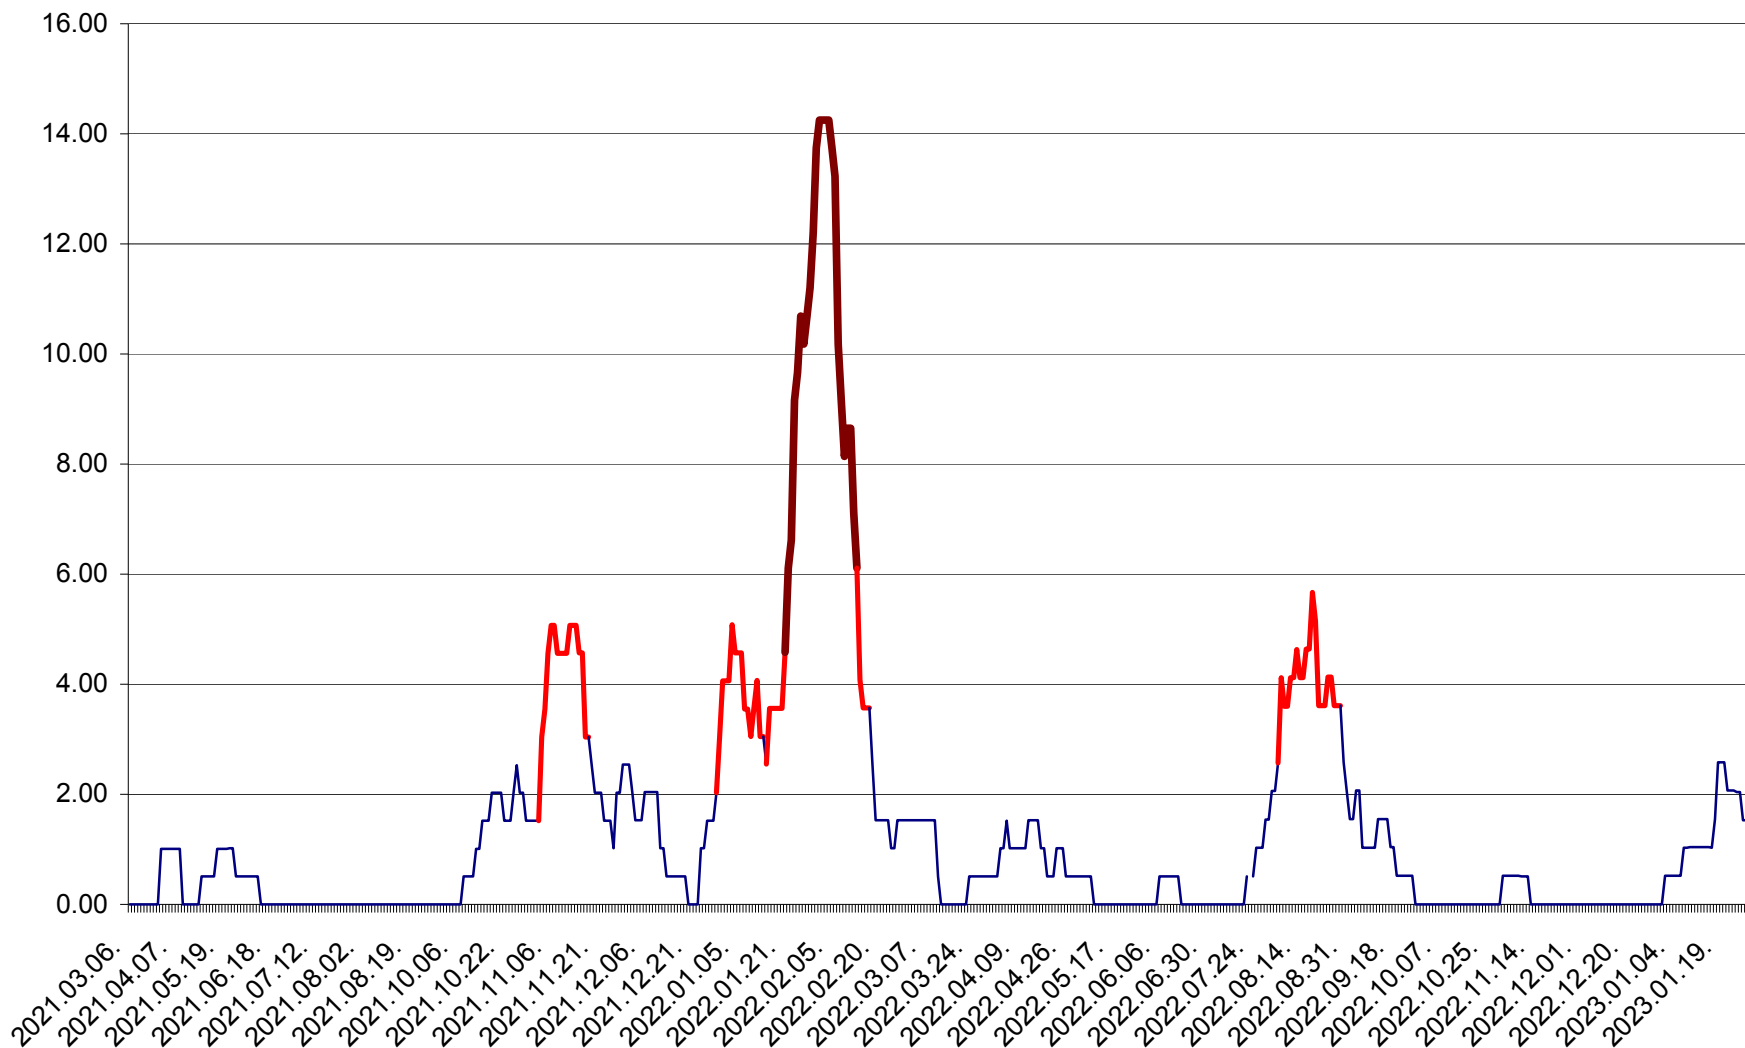

VĂRȘAG - Evolutia incidentei cumulate pe 14 zile la ‰ de locuitori  
2021.03.07. - 2023.01.30.

ORAȘ VLĂHIȚA - Evolutia incidentei cumulate pe 14 zile la ‰ de locuitori  
2021.03.07. - 2023.01.30.

VOȘLĂBENI - Evolutia incidentei cumulate pe 14 zile la ‰ de locuitori  
2021.03.07. - 2023.01.30.

ZETEA - Evolutia incidentei cumulate pe 14 zile la ‰ de locuitori  
2021.03.07. - 2023.01.30.

Total - Evolutia incidentei cumulate pe 14 zile la ‰ de locuitori  
2021.03.07. - 2023.01.30.