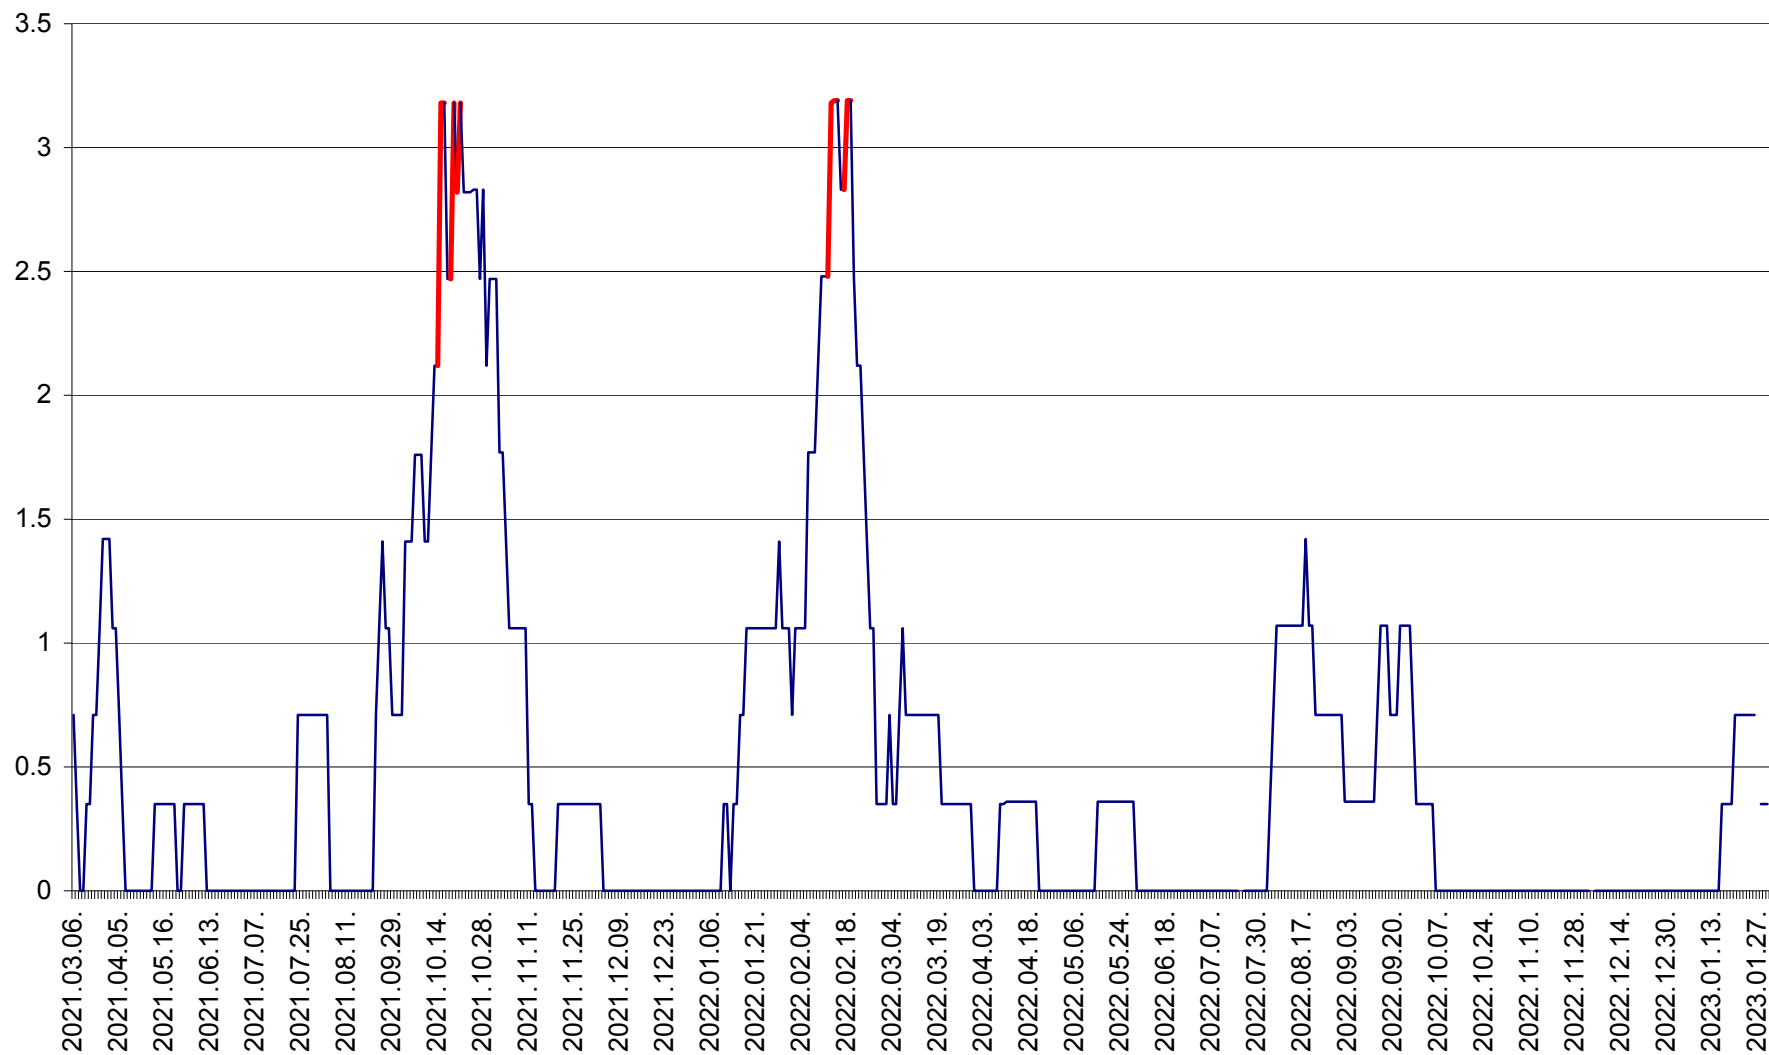

PORUMBENI - Evolutia incidentei cumulate pe 14 zile la ‰ de locuitori
2021.03.07. - 2023.01.30.