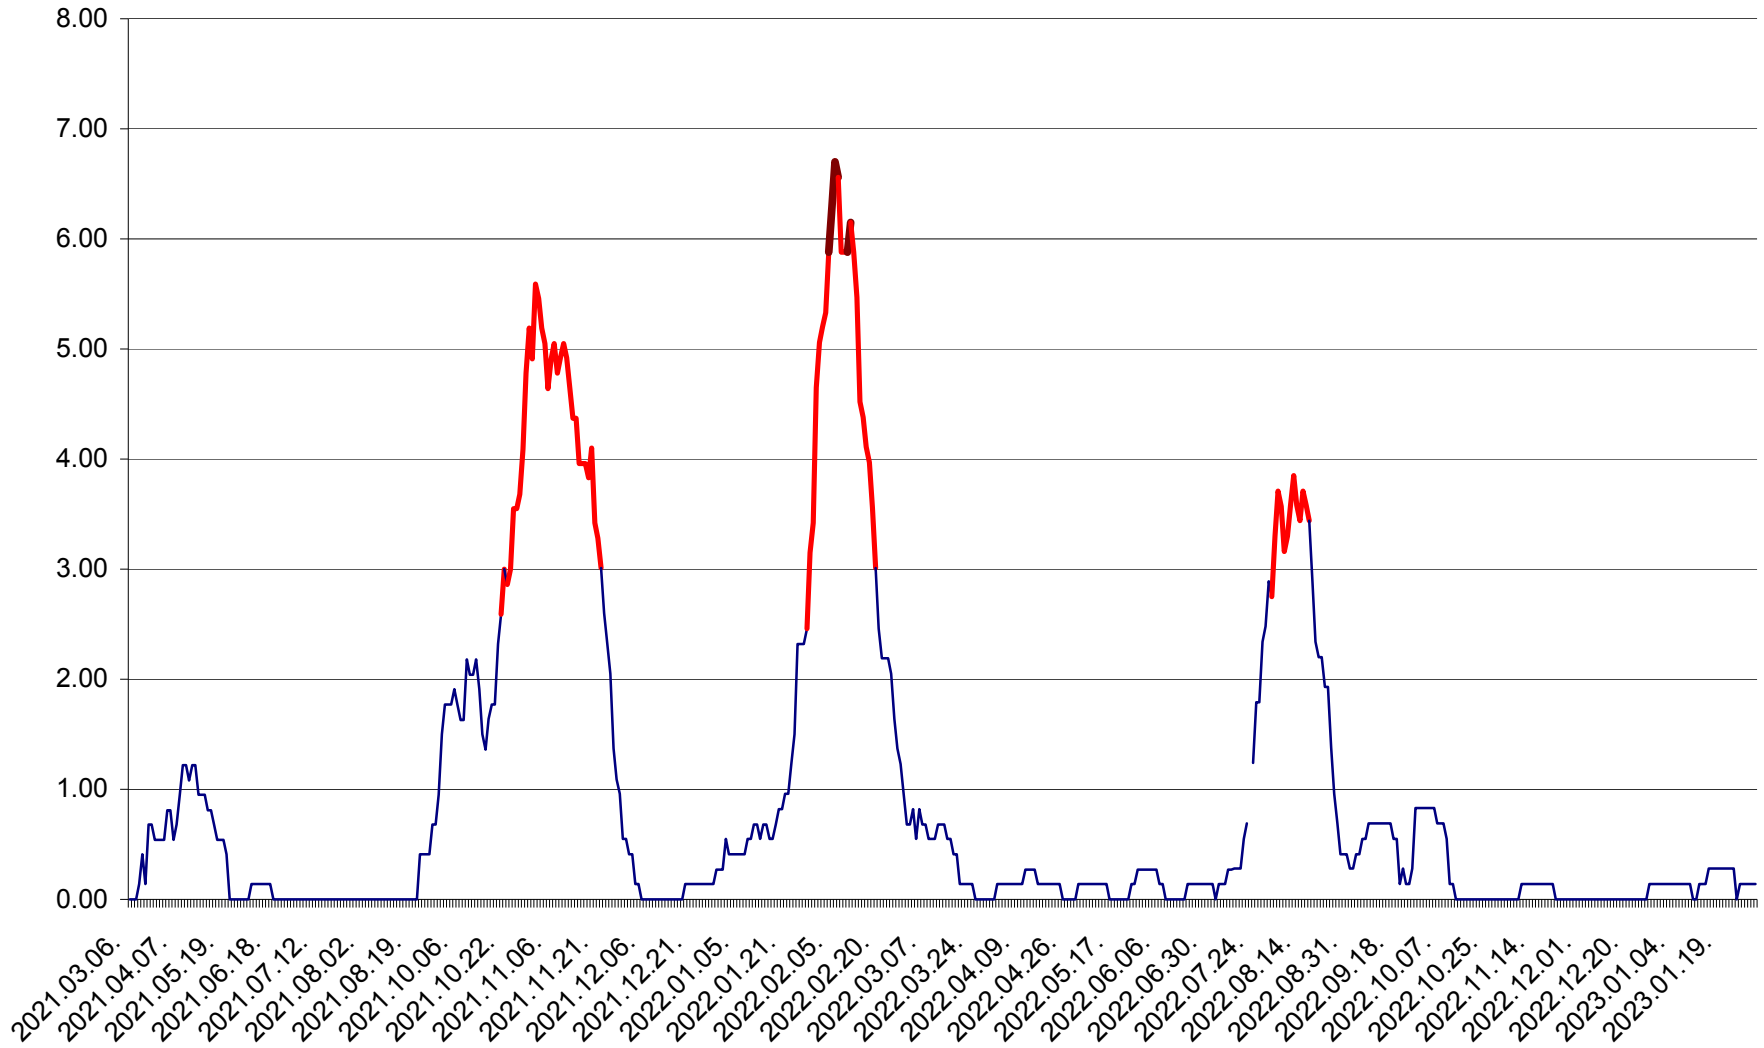

ATID - Evolutia incidentei cumulate pe 14 zile la ‰ de locuitori  
2021.03.07. - 2023.01.30.

AVRĂMEȘTI - Evolutia incidentei cumulate pe 14 zile la ‰ de locuitori  
2021.03.07. - 2023.01.30.

ORAȘ BĂILE TUȘNAD - Evoluția incidenței cumulate pe 14 zile la ‰ de locuitori  
2021.03.07. - 2023.01.30.

ORAȘ BĂLAN - Evoluția incidenței cumulate pe 14 zile la ‰ de locuitori  
2021.03.07. - 2023.01.30.

BILBOR - Evolutia incidentei cumulate pe 14 zile la ‰ de locuitori  
2021.03.07. - 2023.01.30.

ORAȘ BORSEC - Evolutia incidentei cumulate pe 14 zile la ‰ de locuitori  
2021.03.07. - 2023.01.30.

BRĂDEȘTI - Evolutia incidentei cumulate pe 14 zile la ‰ de locuitori  
2021.03.07. - 2023.01.30.

CĂPÂLNIȚA - Evoluția incidenței cumulate pe 14 zile la ‰ de locuitori  
2021.03.07. - 2023.01.30.

CÂRȚA - Evolutia incidentei cumulate pe 14 zile la ‰ de locuitori  
2021.03.07. - 2023.01.30.