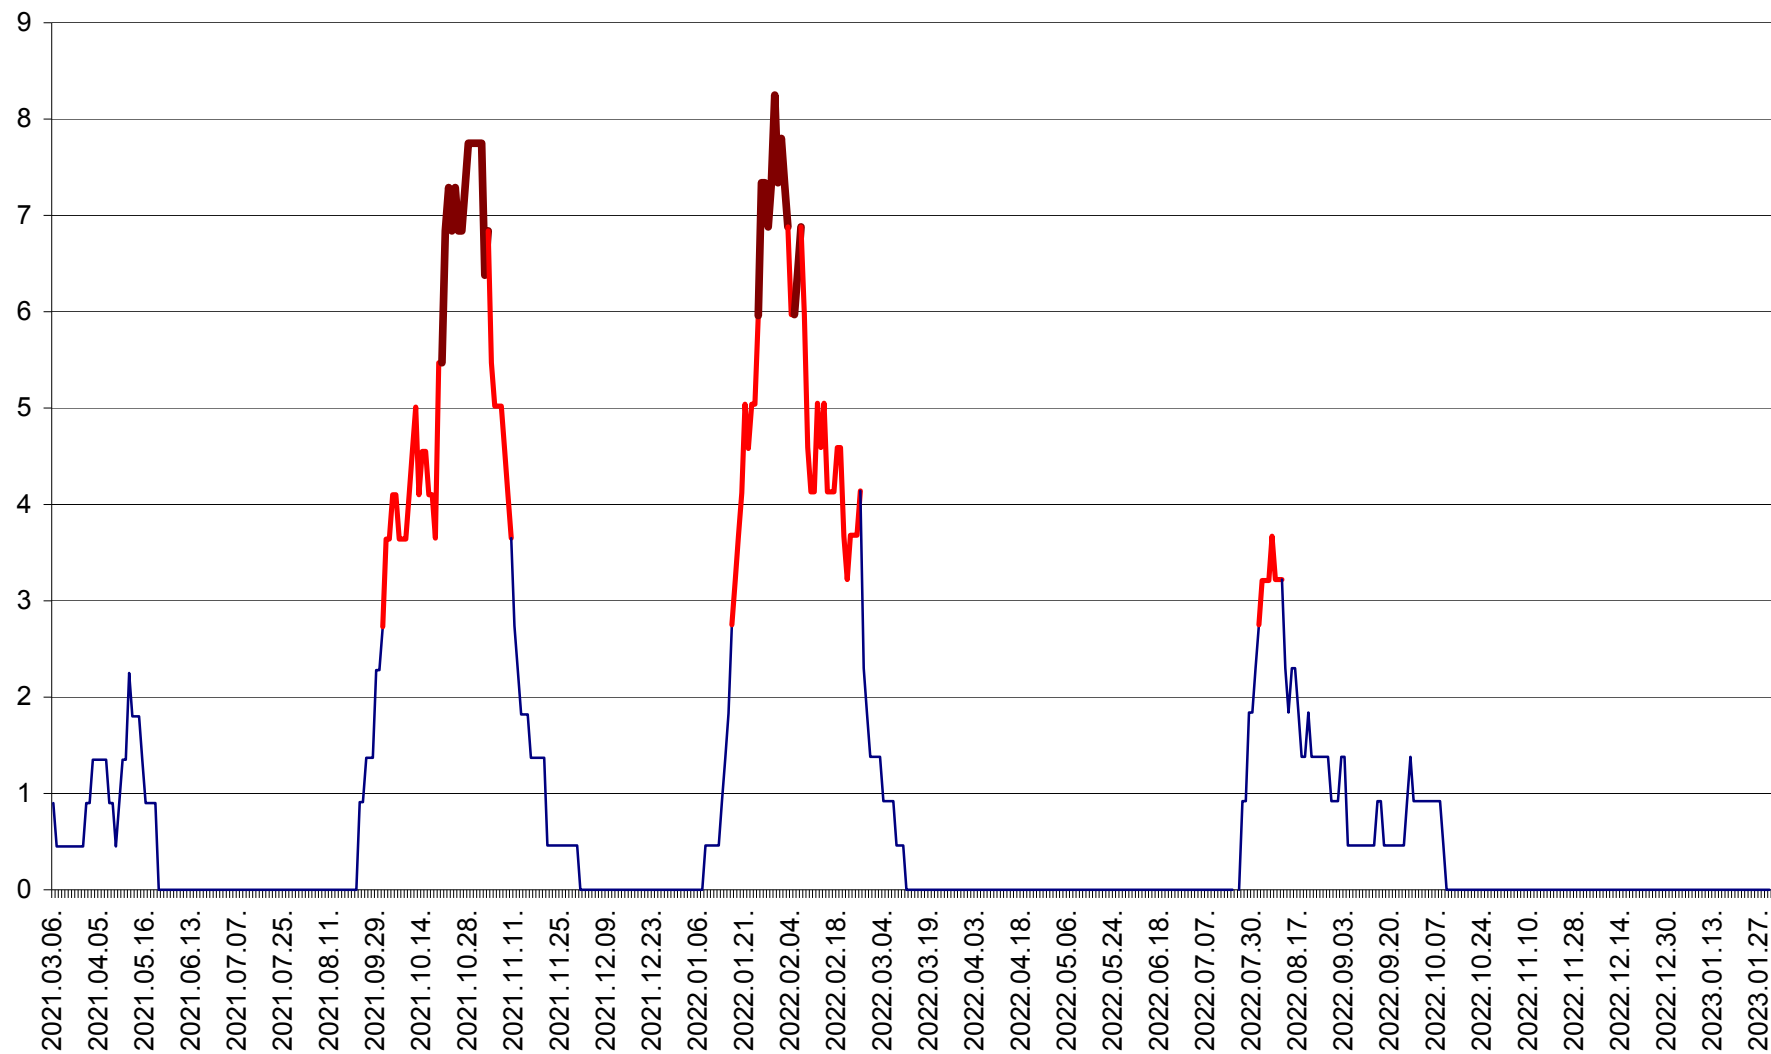

SĂCEL - Evolutia incidentei cumulate pe 14 zile la ‰ de locuitori  
2021.03.07. - 2023.01.30.

SÂNCRĂIENI - Evolutia incidentei cumulate pe 14 zile la ‰ de locuitori  
2021.03.07. - 2023.01.30.

SÂNDOMINIC - Evolutia incidentei cumulate pe 14 zile la ‰ de locuitori  
2021.03.07. - 2023.01.30.

SÂNMARTIN - Evolutia incidentei cumulate pe 14 zile la ‰ de locuitori  
2021.03.07. - 2023.01.30.

SÂNSIMION - Evolutia incidentei cumulate pe 14 zile la ‰ de locuitori  
2021.03.07. - 2023.01.30.

SÂNTIMBRU - Evolutia incidentei cumulate pe 14 zile la ‰ de locuitori  
2021.03.07. - 2023.01.30.