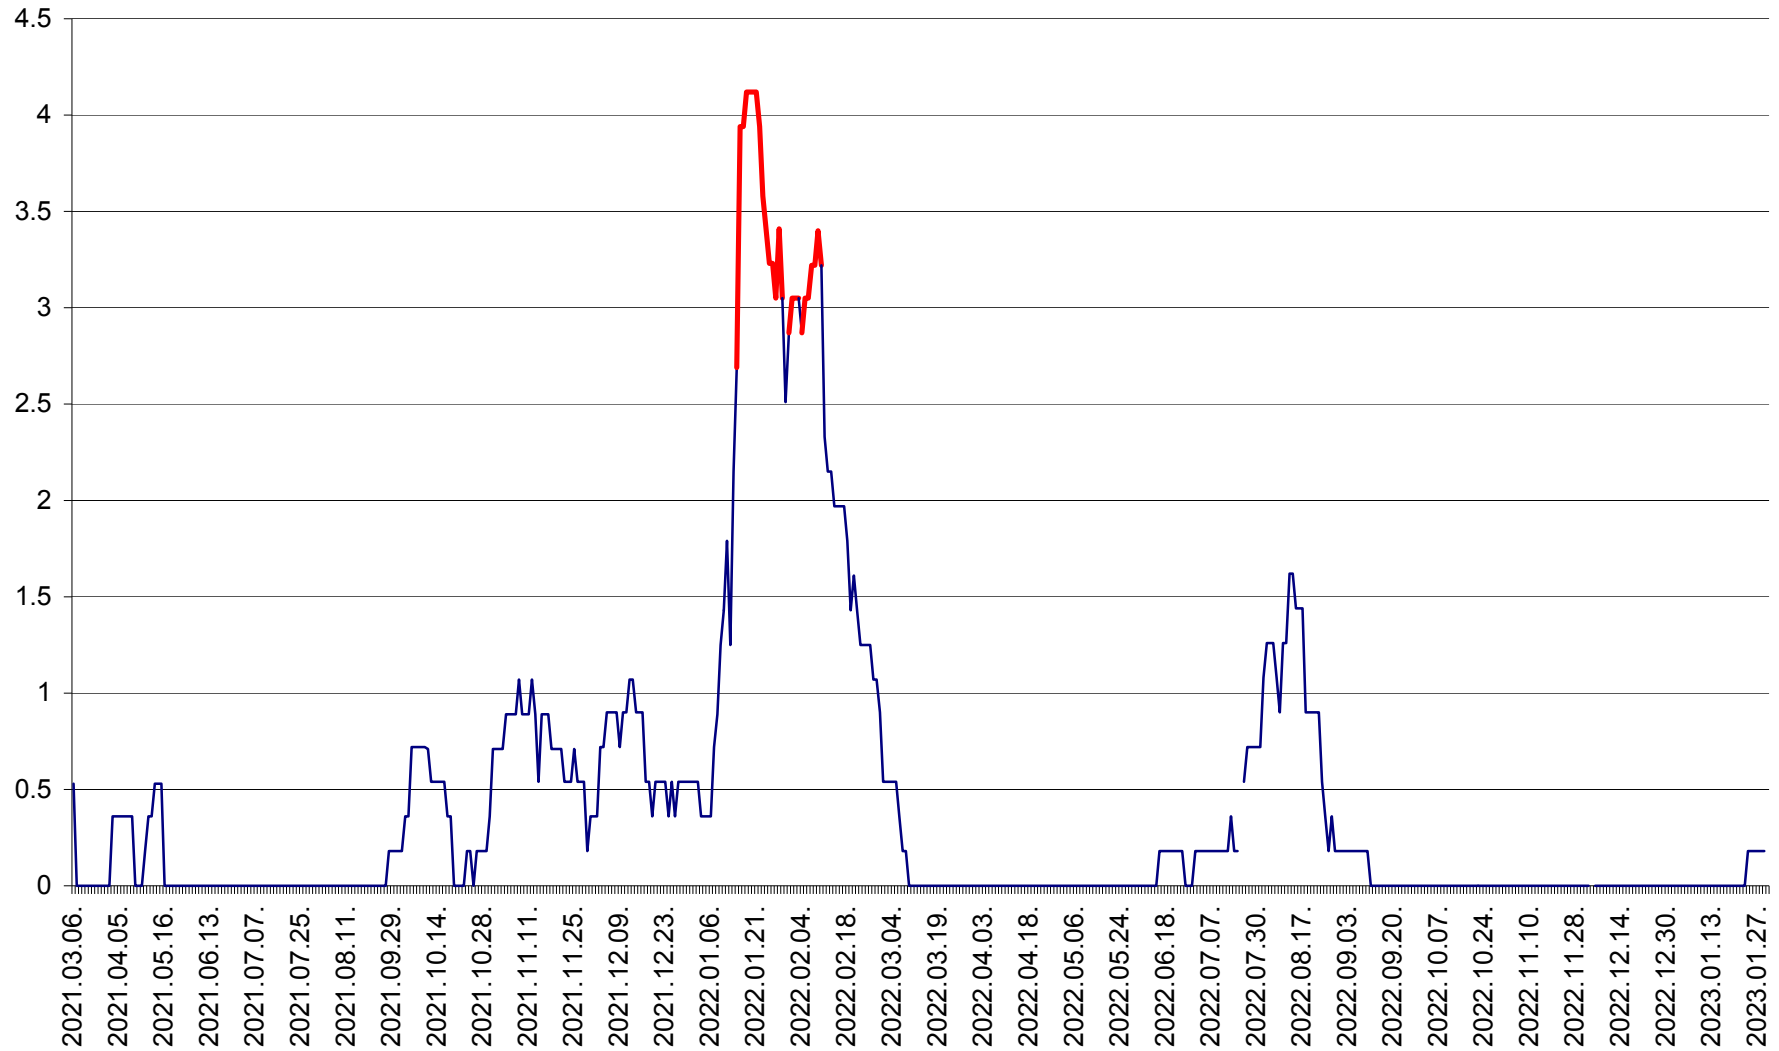

MUNICIPIUL GHEORGHENI - Evolutia incidentei cumulate pe 14 zile la % de locuitori  
2021.03.07. - 2023.01.30.

JOSENI - Evolutia incidentei cumulate pe 14 zile la ‰ de locuitori  
2021.03.07. - 2023.01.30.

LĂZAREA - Evolutia incidentei cumulate pe 14 zile la % de locuitori  
2021.03.07. - 2023.01.30.

LELICENI - Evolutia incidentei cumulate pe 14 zile la ‰ de locuitori  
2021.03.07. - 2023.01.30.

LUETA - Evolutia incidentei cumulate pe 14 zile la ‰ de locuitori  
2021.03.07. - 2023.01.30.

LUNCA DE JOS - Evolutia incidentei cumulate pe 14 zile la ‰ de locuitori  
2021.03.07. - 2023.01.30.

LUNCA DE SUS - Evolutia incidentei cumulate pe 14 zile la ‰ de locuitori  
2021.03.07. - 2023.01.30.