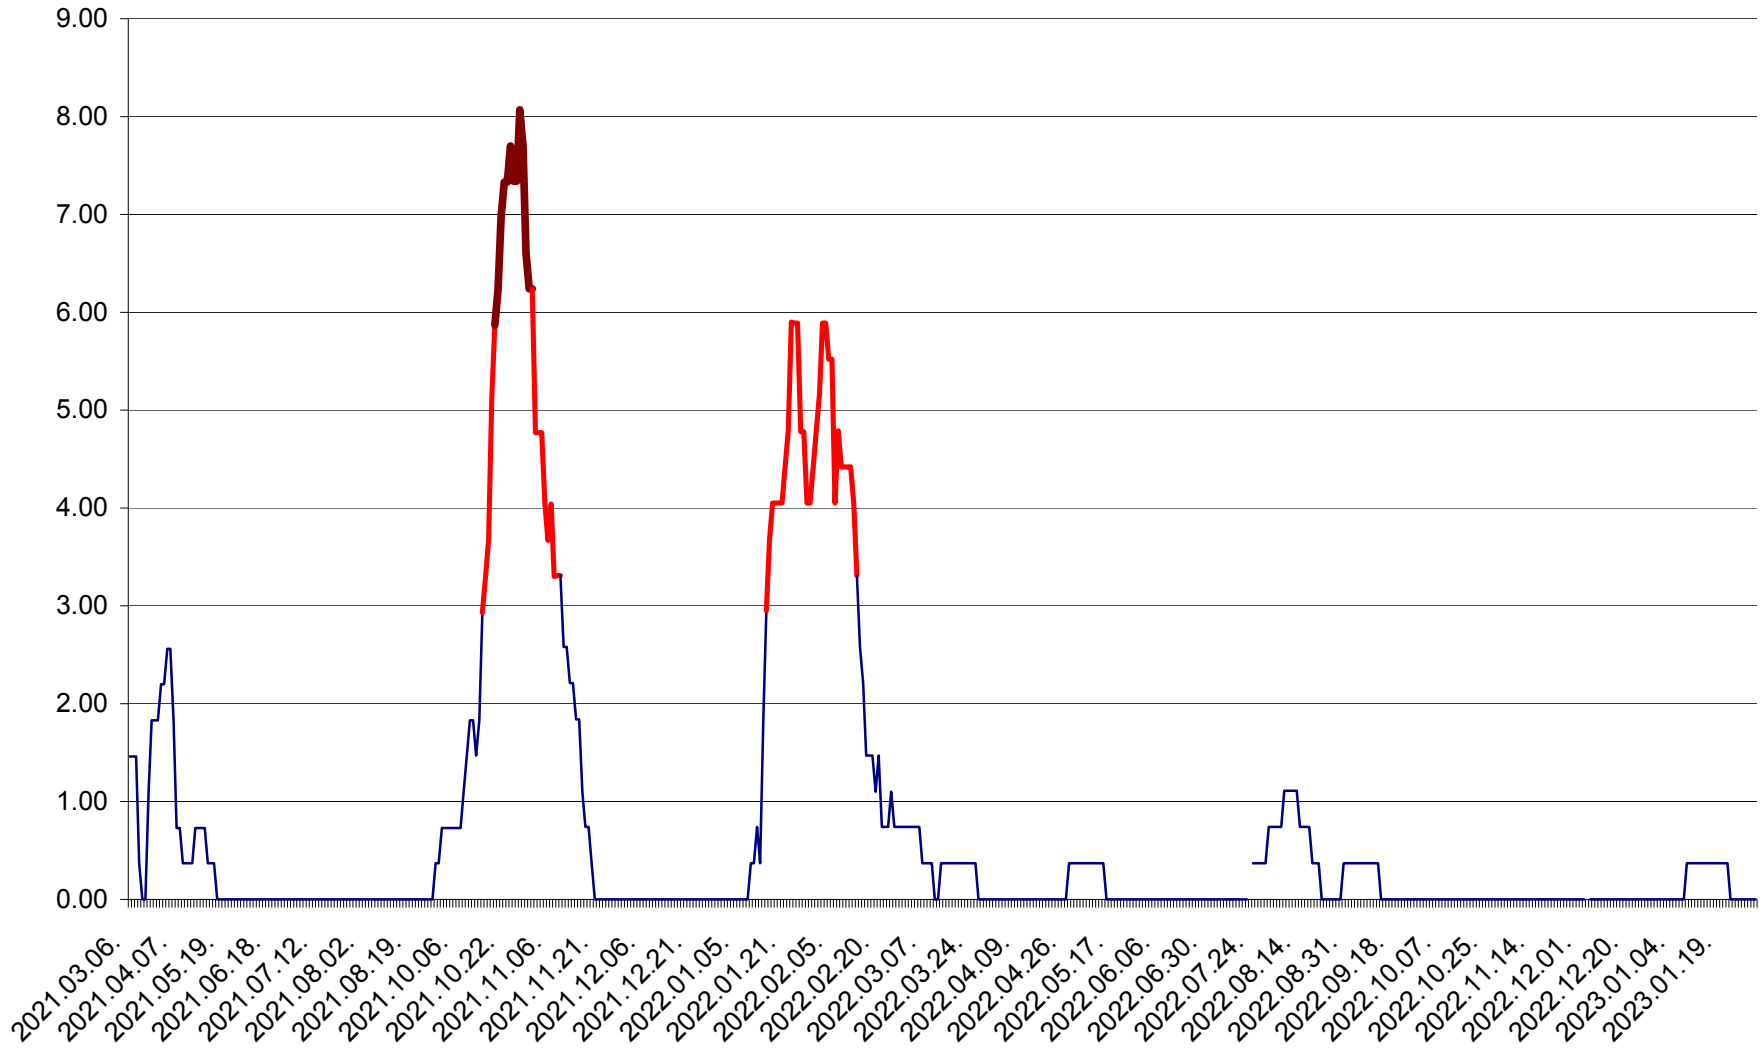

ORAȘ BĂLAN - Evoluția incidenței cumulate pe 14 zile la ‰ de locuitori  
2021.03.07. - 2023.01.30.

BILBOR - Evolutia incidentei cumulate pe 14 zile la ‰ de locuitori  
2021.03.07. - 2023.01.30.

ORAȘ BORSEC - Evolutia incidentei cumulate pe 14 zile la ‰ de locuitori  
2021.03.07. - 2023.01.30.

BRĂDEȘTI - Evolutia incidentei cumulate pe 14 zile la ‰ de locuitori  
2021.03.07. - 2023.01.30.

CĂPÂLNIȚA - Evoluția incidenței cumulate pe 14 zile la ‰ de locuitori  
2021.03.07. - 2023.01.30.

CÂRȚA - Evolutia incidentei cumulate pe 14 zile la ‰ de locuitori  
2021.03.07. - 2023.01.30.

CICEU - Evolutia incidentei cumulate pe 14 zile la ‰ de locuitori  
2021.03.07. - 2023.01.30.

CIUCSÂNGEORGIU - Evolutia incidentei cumulate pe 14 zile la ‰ de locuitori  
2021.03.07. - 2023.01.30.

CIUMANI - Evolutia incidentei cumulate pe 14 zile la ‰ de locuitori  
2021.03.07. - 2023.01.30.

CORBU - Evolutia incidentei cumulate pe 14 zile la ‰ de locuitori  
2021.03.07. - 2023.01.30.

CORUND - Evolutia incidentei cumulate pe 14 zile la ‰ de locuitori  
2021.03.07. - 2023.01.30.

COZMENI - Evolutia incidentei cumulate pe 14 zile la ‰ de locuitori  
2021.03.07. - 2023.01.30.