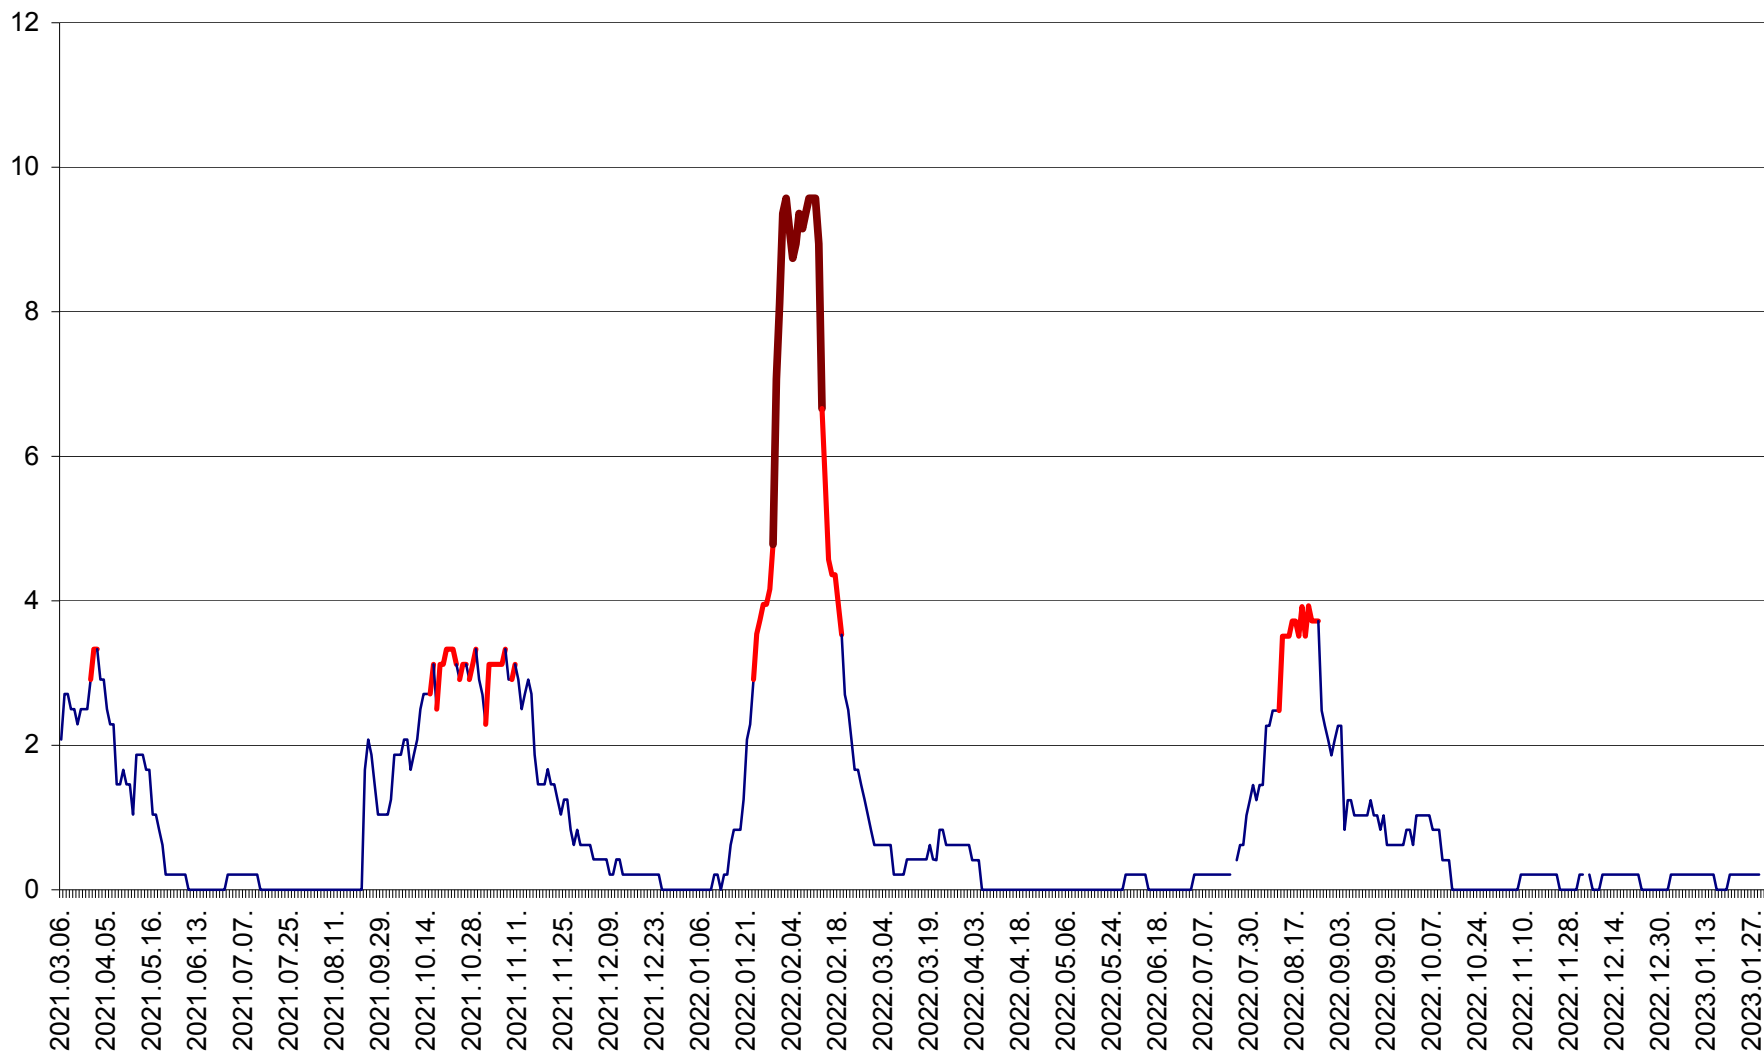

MĂDĂRAȘ - Evolutia incidentei cumulate pe 14 zile la % de locuitori
2021.03.07. - 2023.01.30.