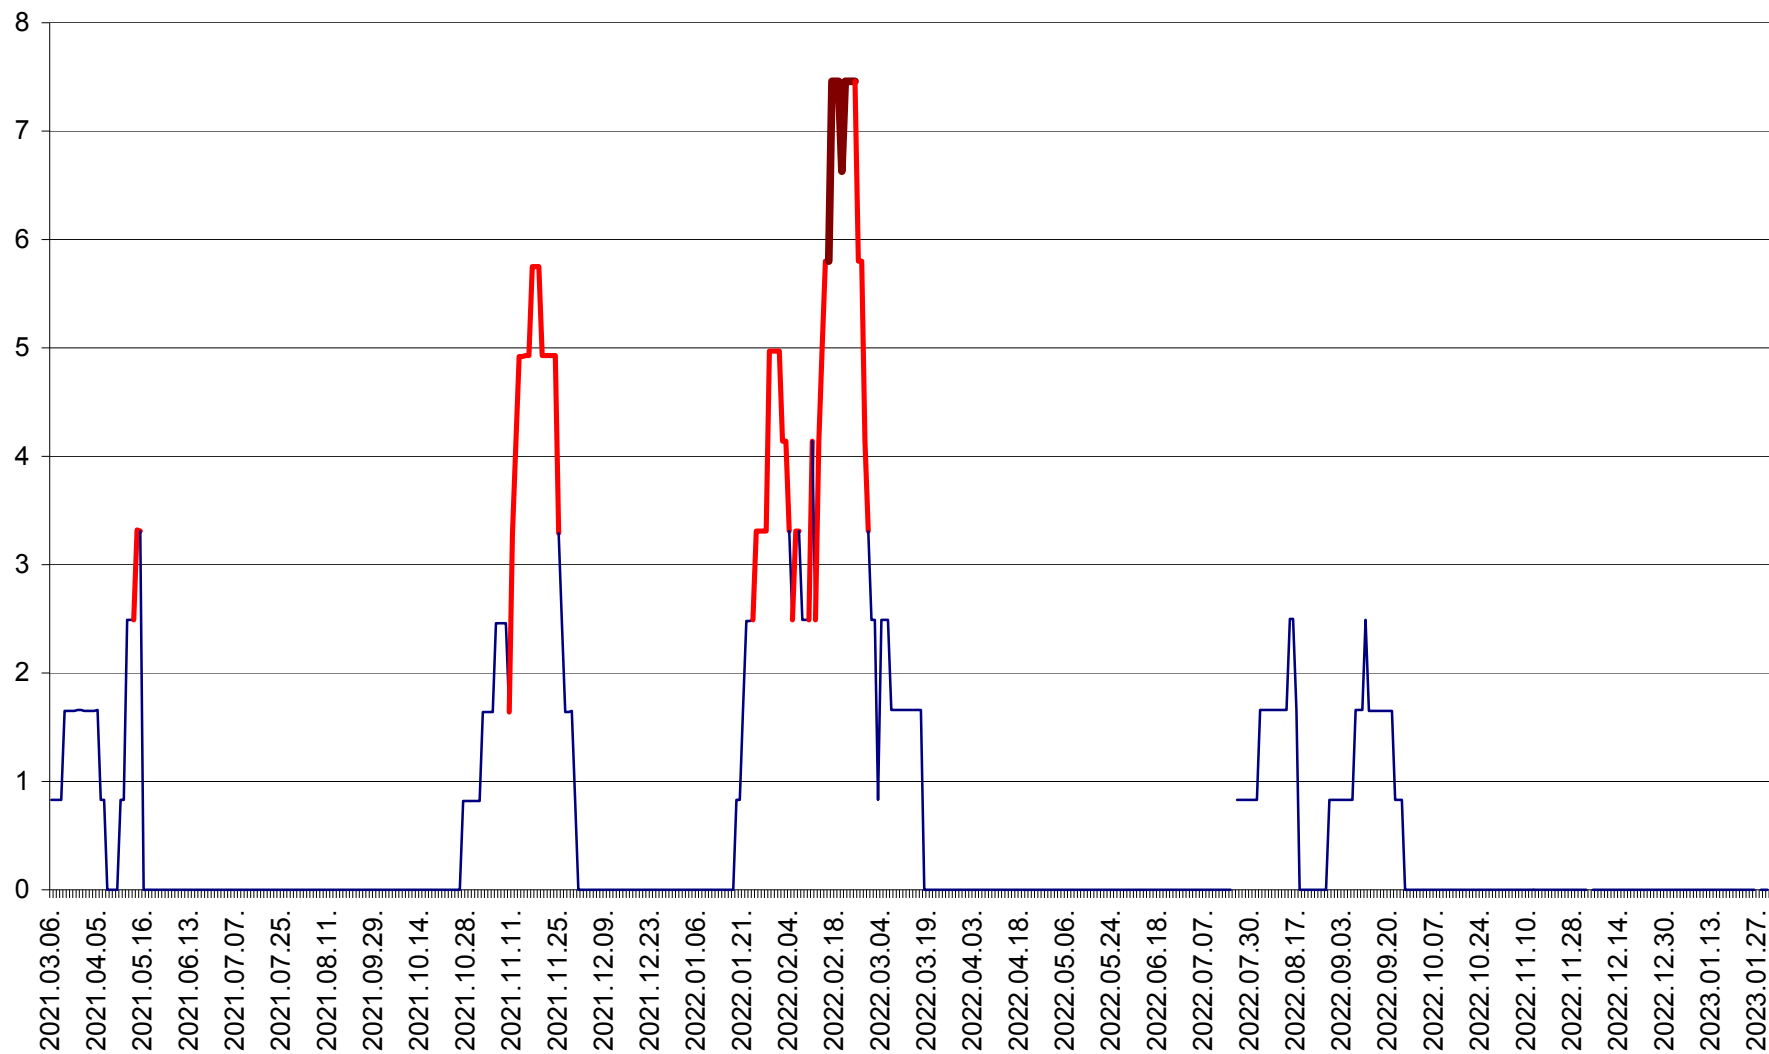

PRAID - Evolutia incidentei cumulate pe 14 zile la ‰ de locuitori  
2021.03.07. - 2023.01.30.

RACU - Evolutia incidentei cumulate pe 14 zile la ‰ de locuitori  
2021.03.07. - 2023.01.30.

REMETEA - Evolutia incidentei cumulate pe 14 zile la ‰ de locuitori  
2021.03.07. - 2023.01.30.

SĂCEL - Evolutia incidentei cumulate pe 14 zile la ‰ de locuitori  
2021.03.07. - 2023.01.30.

SÂNCRĂIENI - Evolutia incidentei cumulate pe 14 zile la ‰ de locuitori  
2021.03.07. - 2023.01.30.

SÂNDOMINIC - Evolutia incidentei cumulate pe 14 zile la ‰ de locuitori  
2021.03.07. - 2023.01.30.