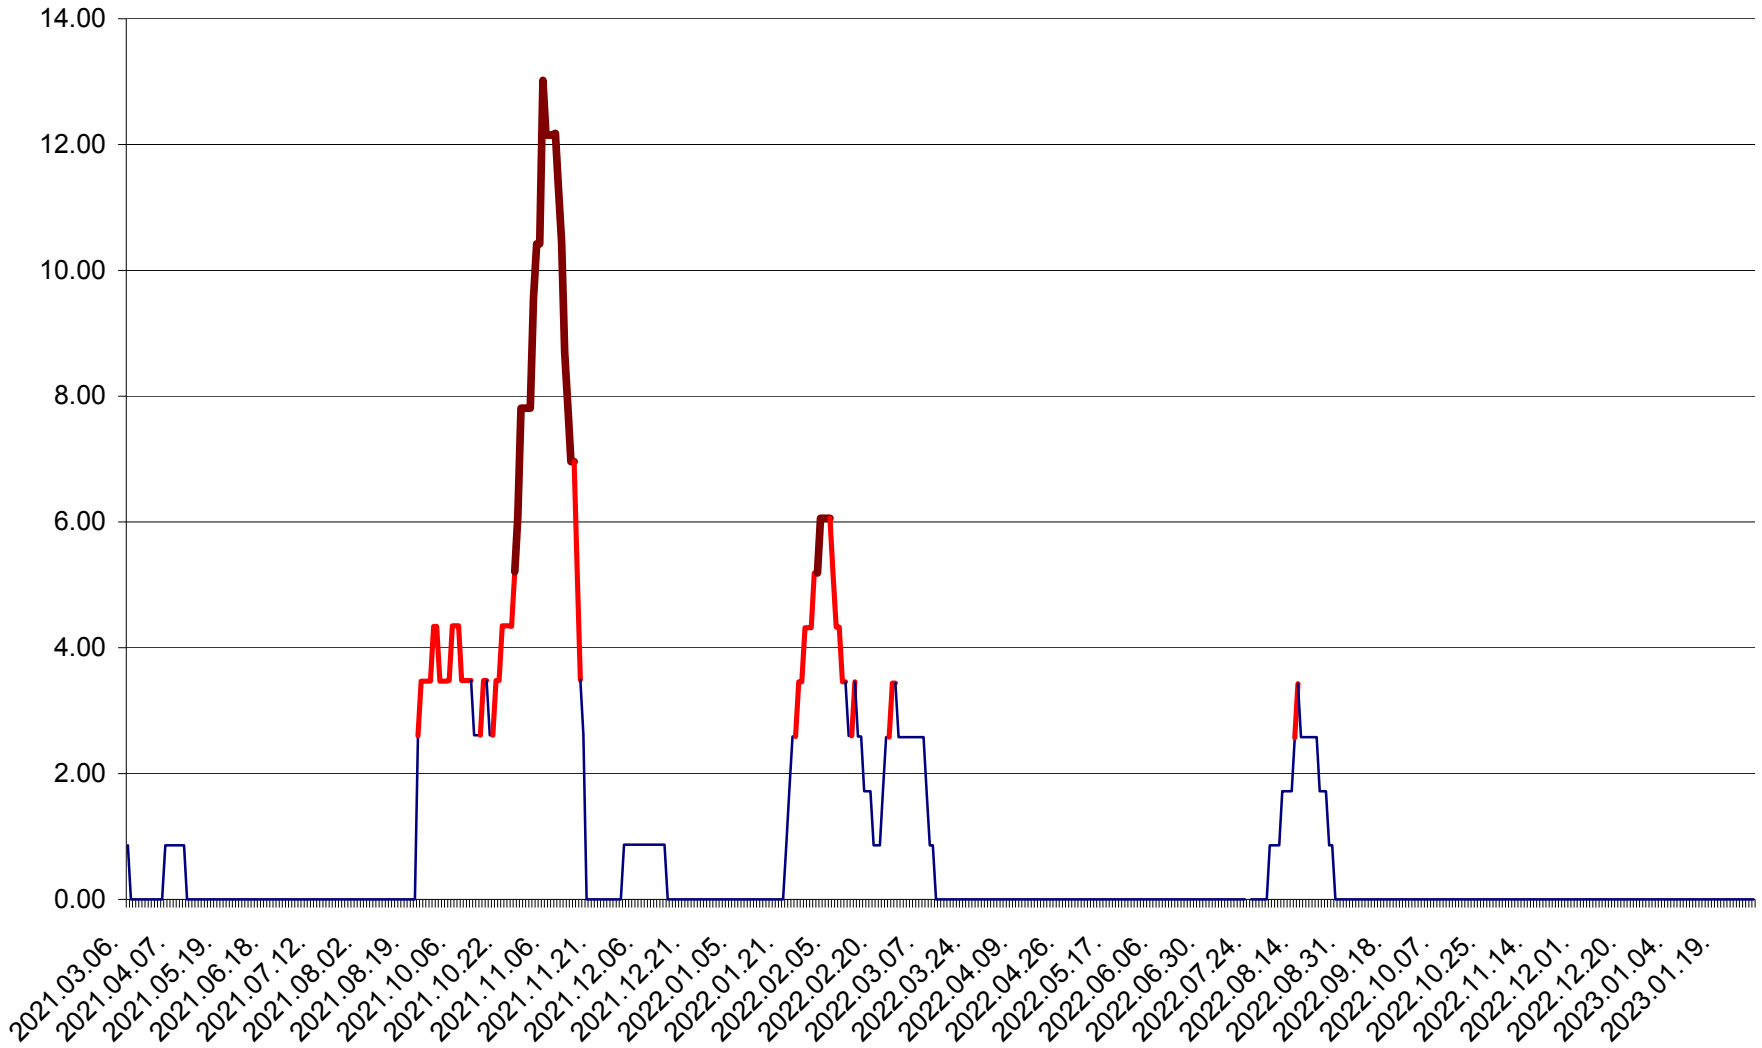

VĂRȘAG - Evolutia incidentei cumulate pe 14 zile la ‰ de locuitori
2021.03.07. - 2023.01.30.