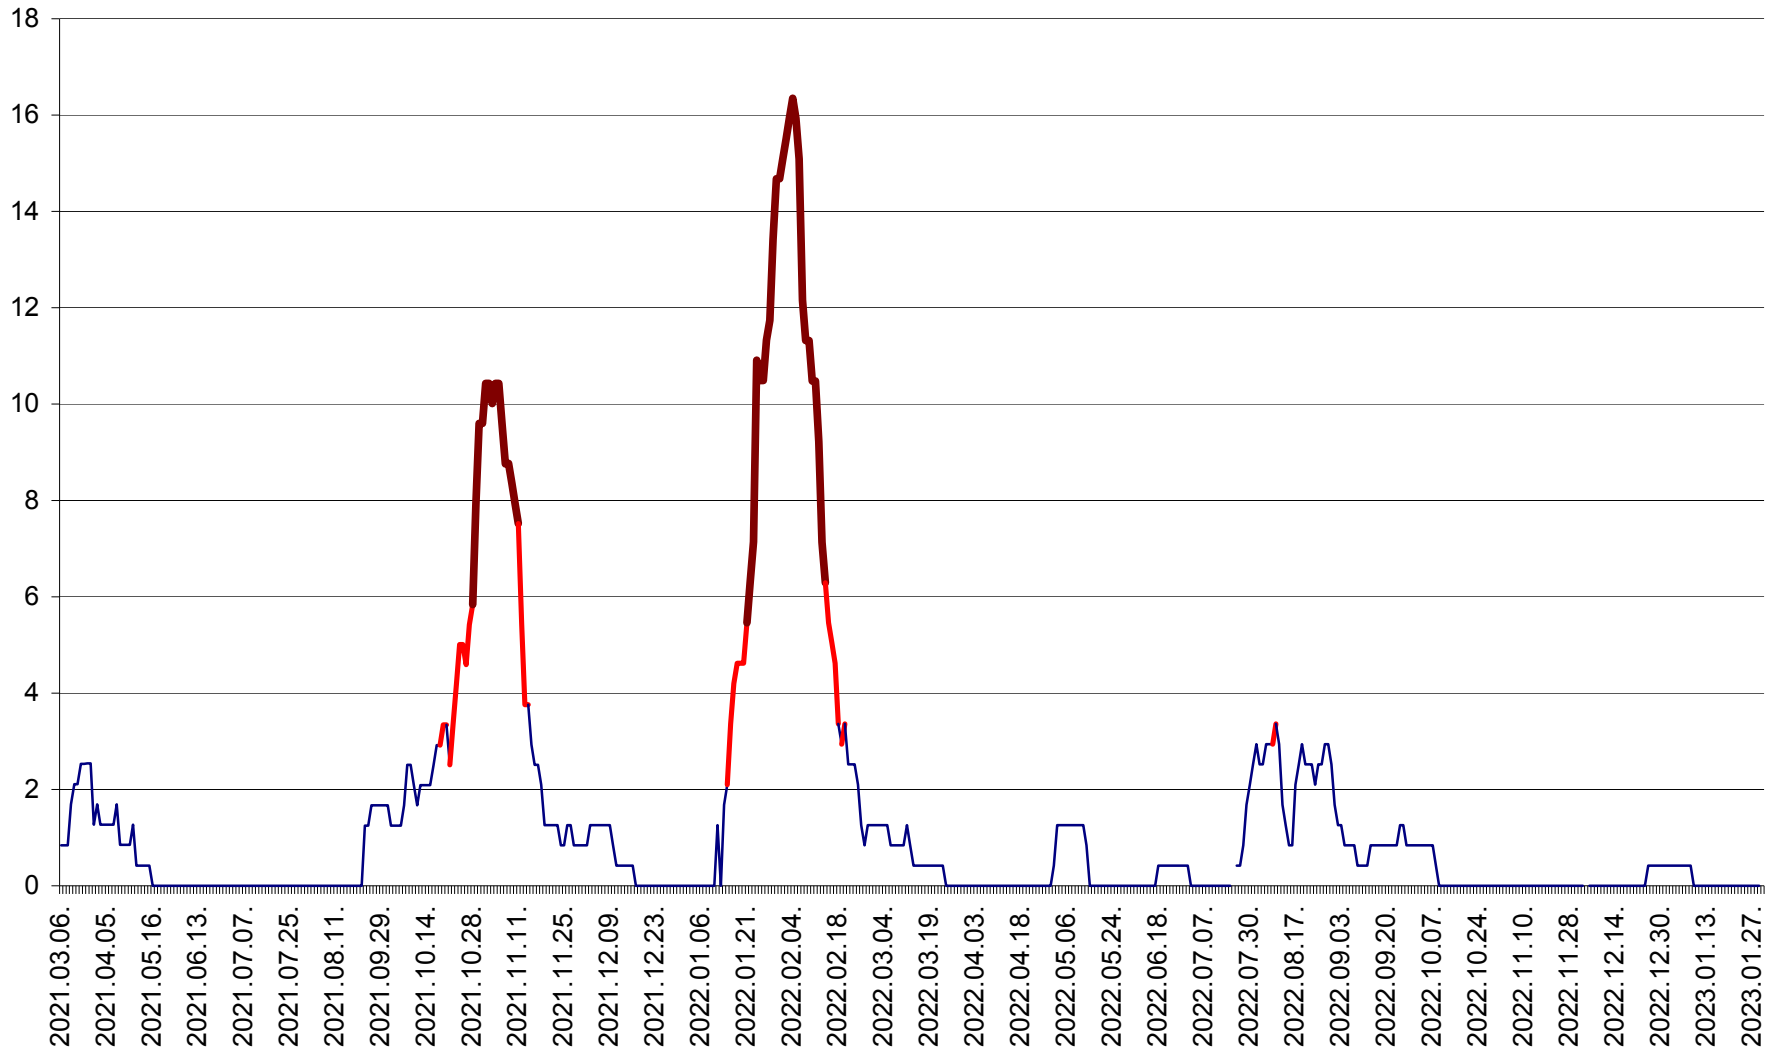

FELICENI - Evolutia incidentei cumulate pe 14 zile la ‰ de locuitori  
2021.03.07. - 2023.01.30.

FRUMOASA - Evolutia incidentei cumulate pe 14 zile la ‰ de locuitori  
2021.03.07. - 2023.01.30.

GĂLĂUȚAȘ - Evoluția incidenței cumulate pe 14 zile la ‰ de locuitori  
2021.03.07. - 2023.01.30.

MUNICIPIUL GHEORGHENI - Evolutia incidentei cumulate pe 14 zile la % de locuitori  
2021.03.07. - 2023.01.30.

JOSENI - Evolutia incidentei cumulate pe 14 zile la ‰ de locuitori  
2021.03.07. - 2023.01.30.

LĂZAREA - Evolutia incidentei cumulate pe 14 zile la % de locuitori  
2021.03.07. - 2023.01.30.

LELICENI - Evolutia incidentei cumulate pe 14 zile la ‰ de locuitori  
2021.03.07. - 2023.01.30.

LUETA - Evolutia incidentei cumulate pe 14 zile la ‰ de locuitori  
2021.03.07. - 2023.01.30.

LUNCA DE JOS - Evolutia incidentei cumulate pe 14 zile la ‰ de locuitori  
2021.03.07. - 2023.01.30.

LUNCA DE SUS - Evolutia incidentei cumulate pe 14 zile la ‰ de locuitori  
2021.03.07. - 2023.01.30.