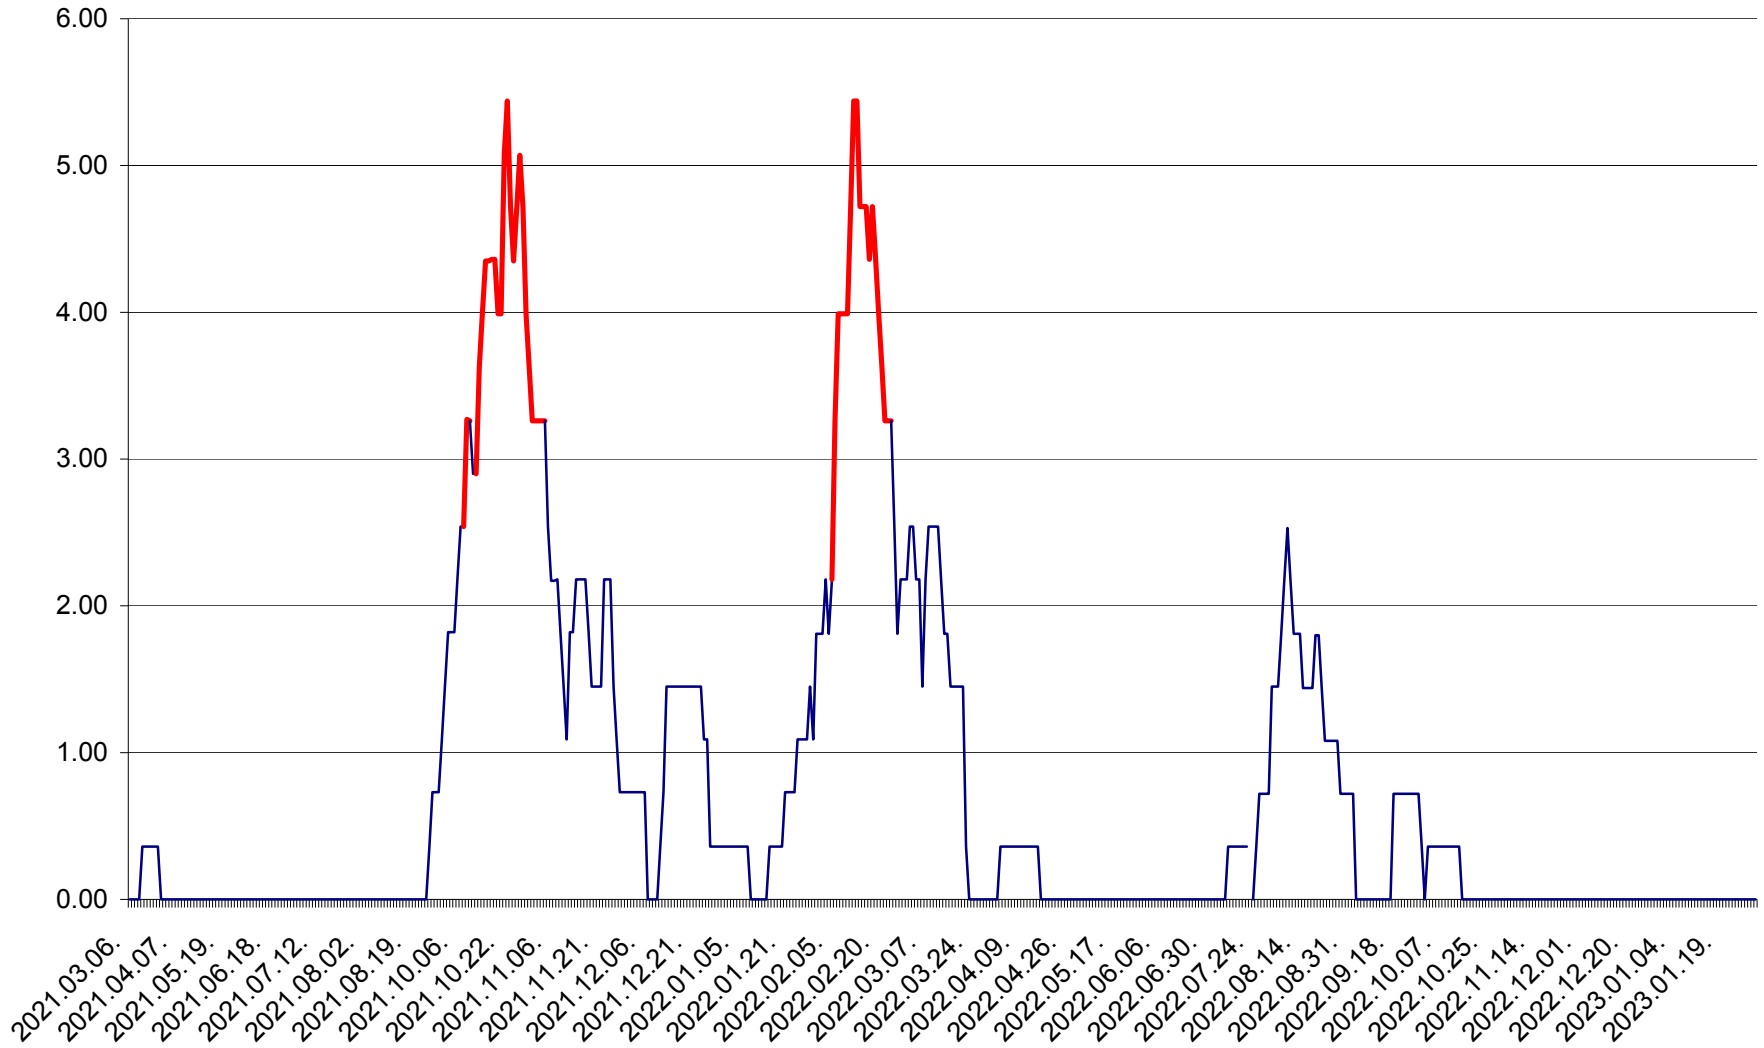

ATID - Evolutia incidentei cumulate pe 14 zile la ‰ de locuitori  
2021.03.07. - 2023.01.30.

AVRĂMEȘTI - Evolutia incidentei cumulate pe 14 zile la ‰ de locuitori  
2021.03.07. - 2023.01.30.

ORAȘ BĂILE TUȘNAD - Evoluția incidenței cumulate pe 14 zile la ‰ de locuitori  
2021.03.07. - 2023.01.30.

ORAȘ BĂLAN - Evoluția incidenței cumulate pe 14 zile la ‰ de locuitori  
2021.03.07. - 2023.01.30.

BILBOR - Evolutia incidentei cumulate pe 14 zile la ‰ de locuitori  
2021.03.07. - 2023.01.30.

ORAȘ BORSEC - Evolutia incidentei cumulate pe 14 zile la ‰ de locuitori  
2021.03.07. - 2023.01.30.

BRĂDEȘTI - Evolutia incidentei cumulate pe 14 zile la ‰ de locuitori  
2021.03.07. - 2023.01.30.

CĂPÂLNIȚA - Evoluția incidenței cumulate pe 14 zile la ‰ de locuitori  
2021.03.07. - 2023.01.30.

CÂRȚA - Evolutia incidentei cumulate pe 14 zile la ‰ de locuitori  
2021.03.07. - 2023.01.30.