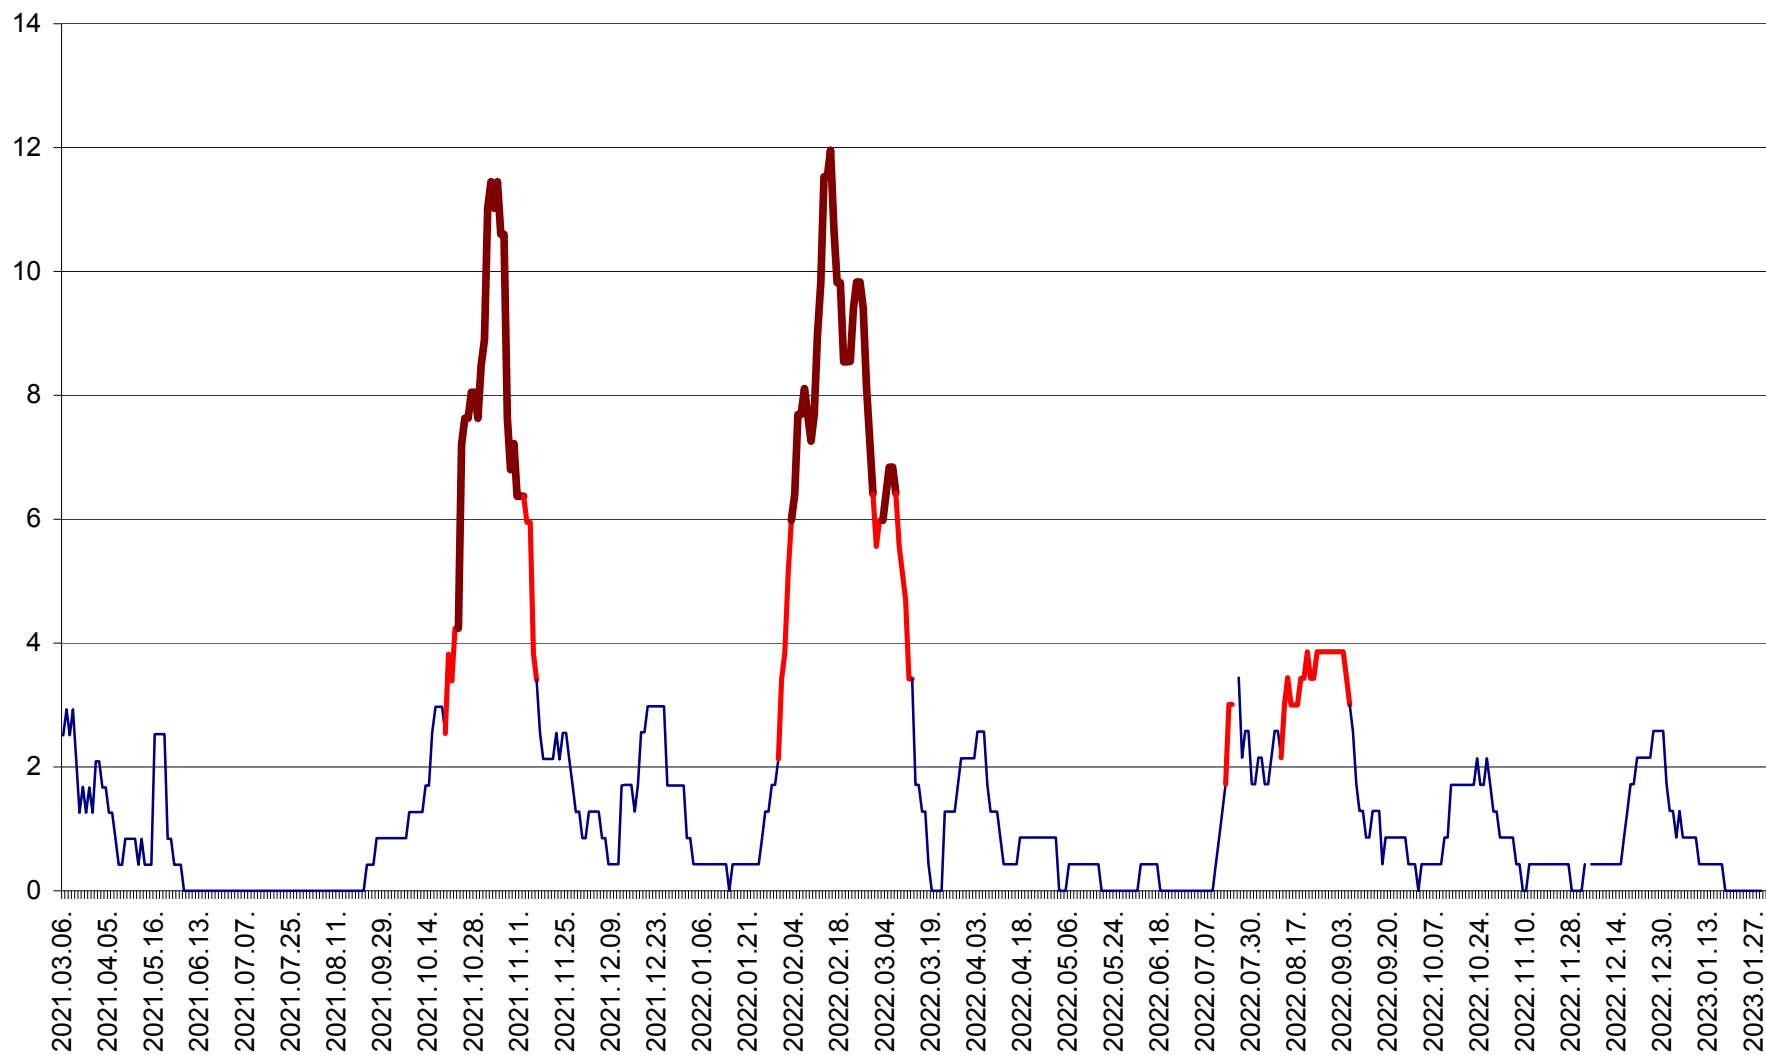

CORBU - Evolutia incidentei cumulate pe 14 zile la ‰ de locuitori  
2021.03.07. - 2023.01.30.

CORUND - Evolutia incidentei cumulate pe 14 zile la ‰ de locuitori  
2021.03.07. - 2023.01.30.

COZMENI - Evolutia incidentei cumulate pe 14 zile la ‰ de locuitori  
2021.03.07. - 2023.01.30.

ORAȘ CRISTURU SECUIESC - Evolutia incidentei cumulate pe 14 zile la ‰ de locuitori  
2021.03.07. - 2023.01.30.

DĂNEȘTI - Evolutia incidentei cumulate pe 14 zile la ‰ de locuitori  
2021.03.07. - 2023.01.30.

DÂRJIU - Evolutia incidentei cumulate pe 14 zile la ‰ de locuitori  
2021.03.07. - 2023.01.30.

DEALU - Evolutia incidentei cumulate pe 14 zile la ‰ de locuitori  
2021.03.07. - 2023.01.30.

DITRĂU - Evolutia incidentei cumulate pe 14 zile la ‰ de locuitori  
2021.03.07. - 2023.01.30.

FELICENI - Evolutia incidentei cumulate pe 14 zile la ‰ de locuitori  
2021.03.07. - 2023.01.30.

FRUMOASA - Evolutia incidentei cumulate pe 14 zile la ‰ de locuitori  
2021.03.07. - 2023.01.30.

GĂLĂUȚAȘ - Evoluția incidenței cumulate pe 14 zile la ‰ de locuitori  
2021.03.07. - 2023.01.30.