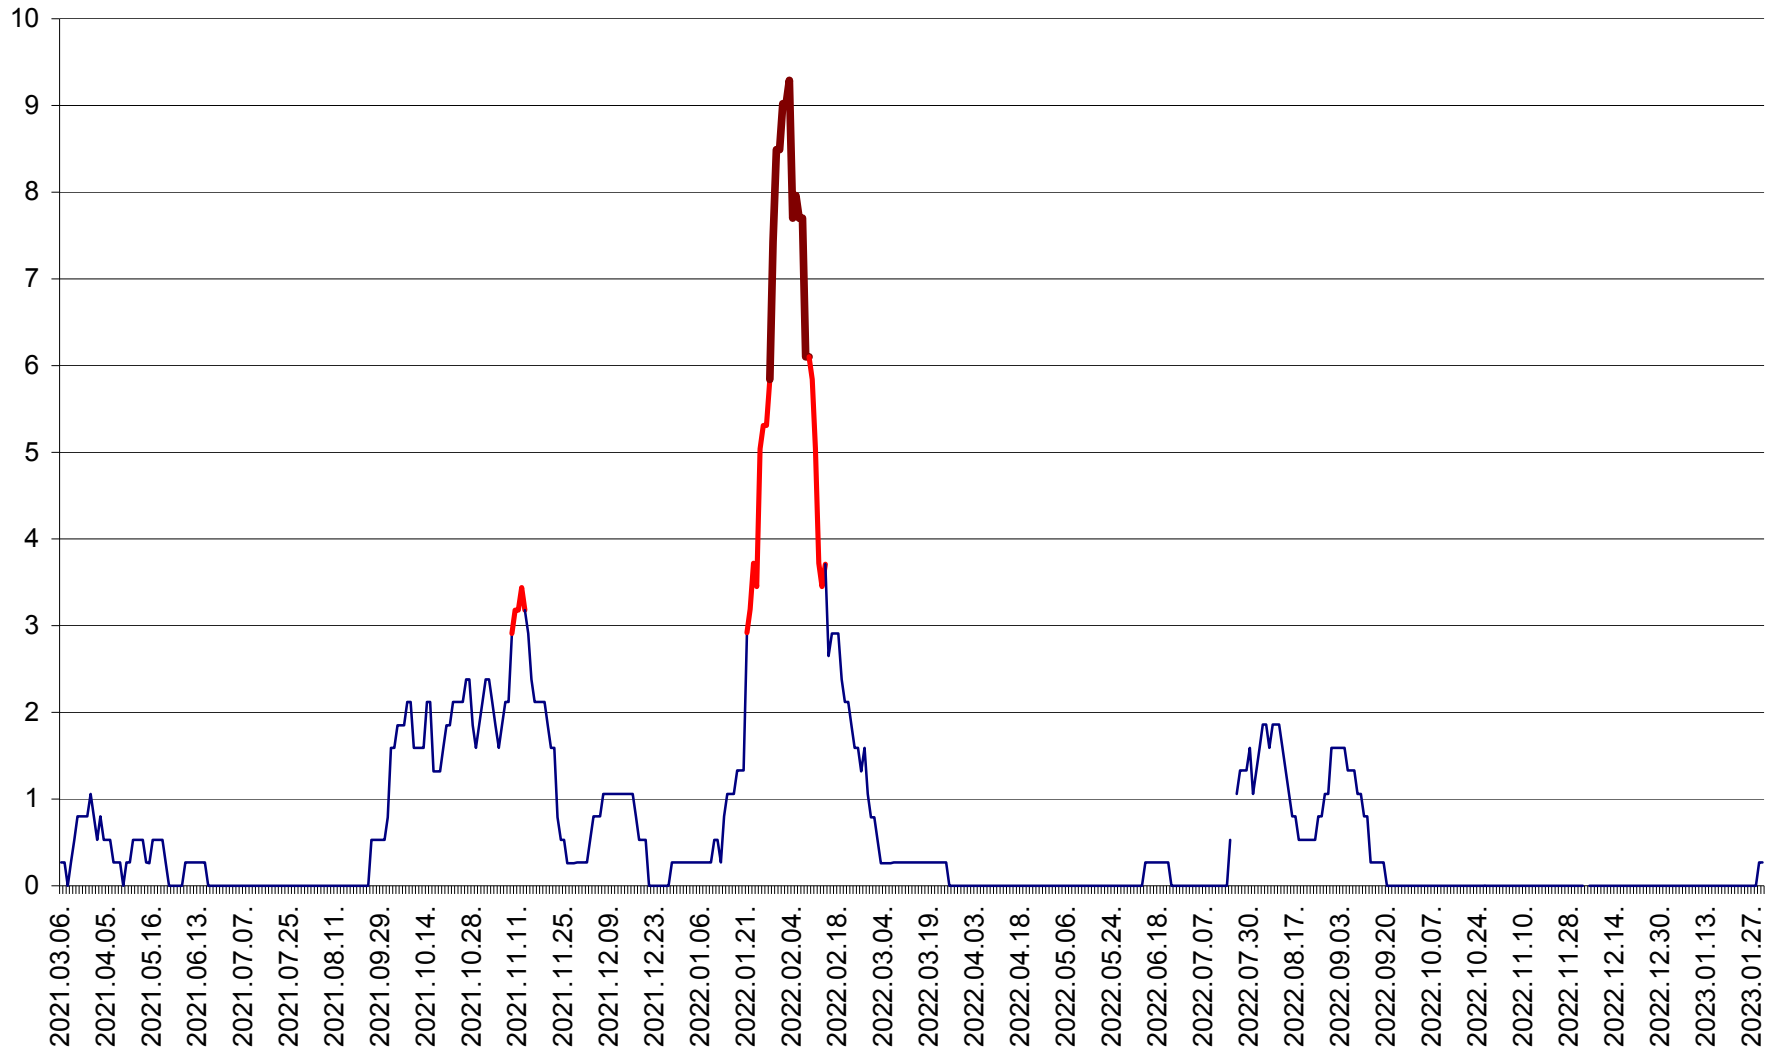

ORAȘ CRISTURU SECUIESC - Evolutia incidentei cumulate pe 14 zile la ‰ de locuitori  
2021.03.07. - 2023.01.30.

DĂNEȘTI - Evolutia incidentei cumulate pe 14 zile la ‰ de locuitori  
2021.03.07. - 2023.01.30.

DÂRJIU - Evolutia incidentei cumulate pe 14 zile la ‰ de locuitori  
2021.03.07. - 2023.01.30.

DEALU - Evolutia incidentei cumulate pe 14 zile la ‰ de locuitori  
2021.03.07. - 2023.01.30.

DITRĂU - Evolutia incidentei cumulate pe 14 zile la ‰ de locuitori  
2021.03.07. - 2023.01.30.

FELICENI - Evolutia incidentei cumulate pe 14 zile la ‰ de locuitori  
2021.03.07. - 2023.01.30.

FRUMOASA - Evolutia incidentei cumulate pe 14 zile la ‰ de locuitori  
2021.03.07. - 2023.01.30.

GĂLĂUȚAȘ - Evoluția incidenței cumulate pe 14 zile la ‰ de locuitori  
2021.03.07. - 2023.01.30.