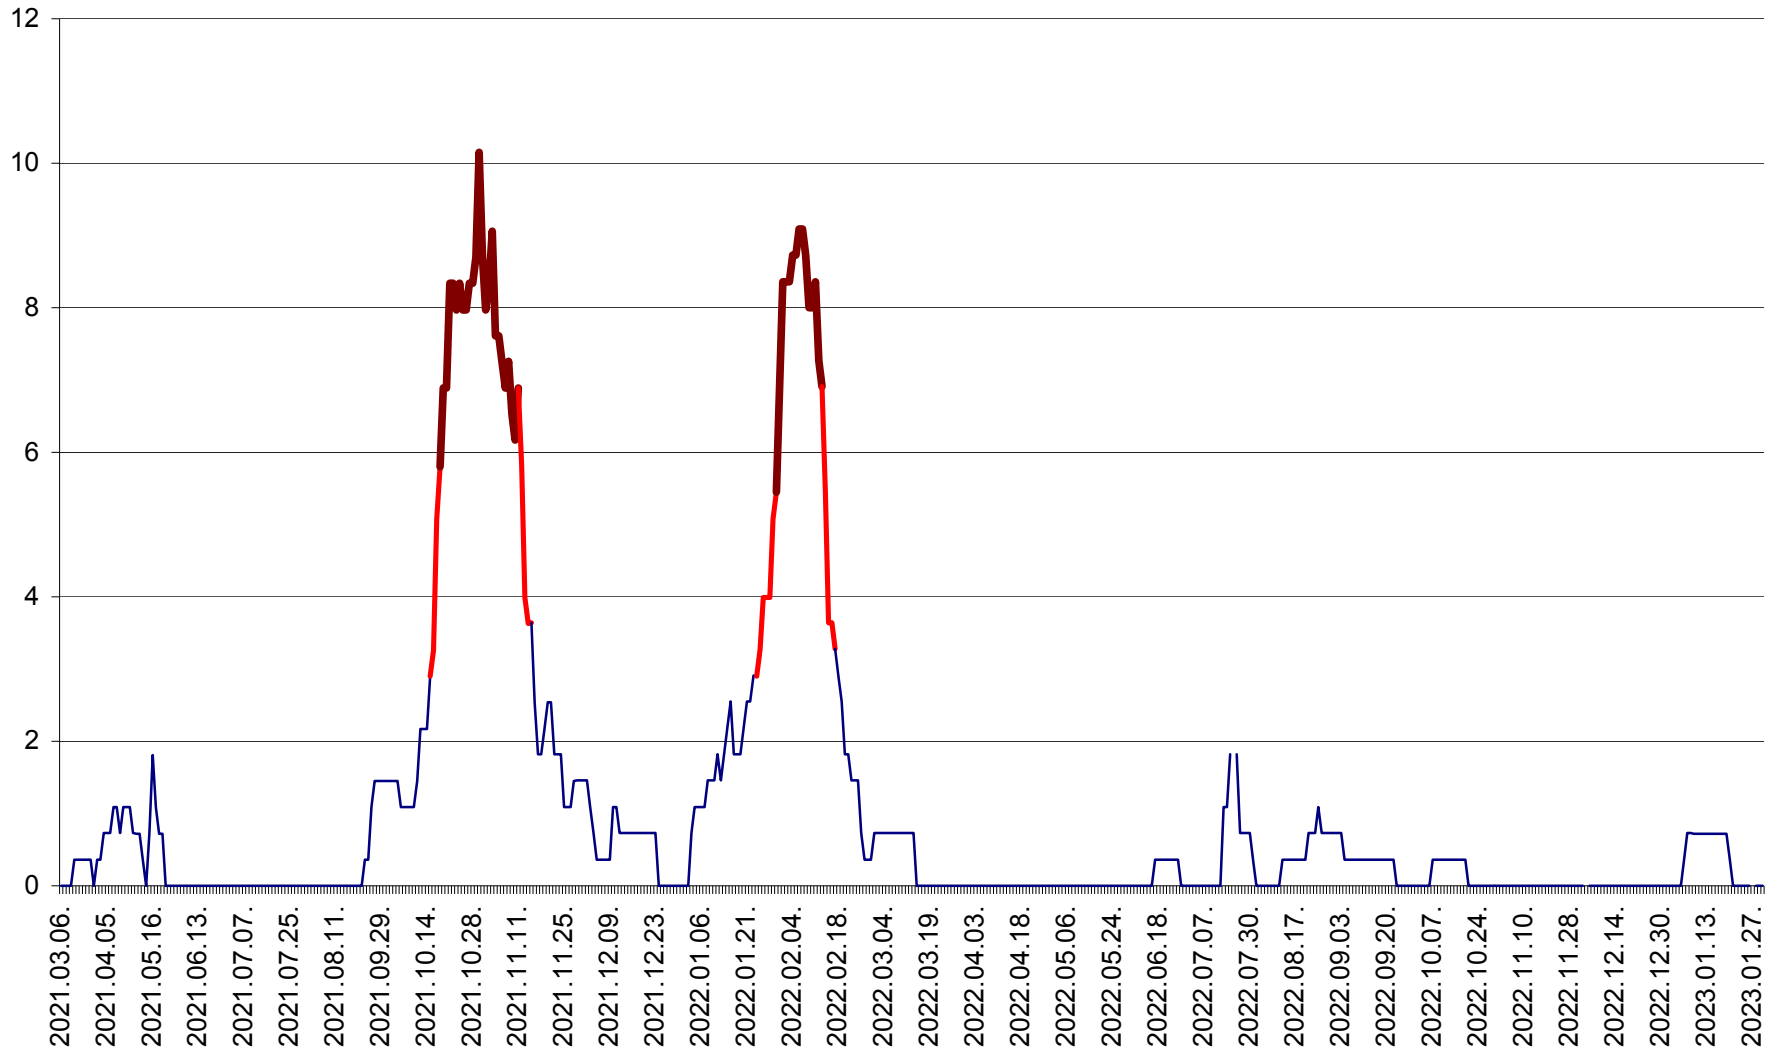

MUGENI - Evolutia incidentei cumulate pe 14 zile la ‰ de locuitori
2021.03.07. - 2023.01.30.

MIHĂILENI - Evolutia incidentei cumulate pe 14 zile la ‰ de locuitori
2021.03.07. - 2023.01.30.