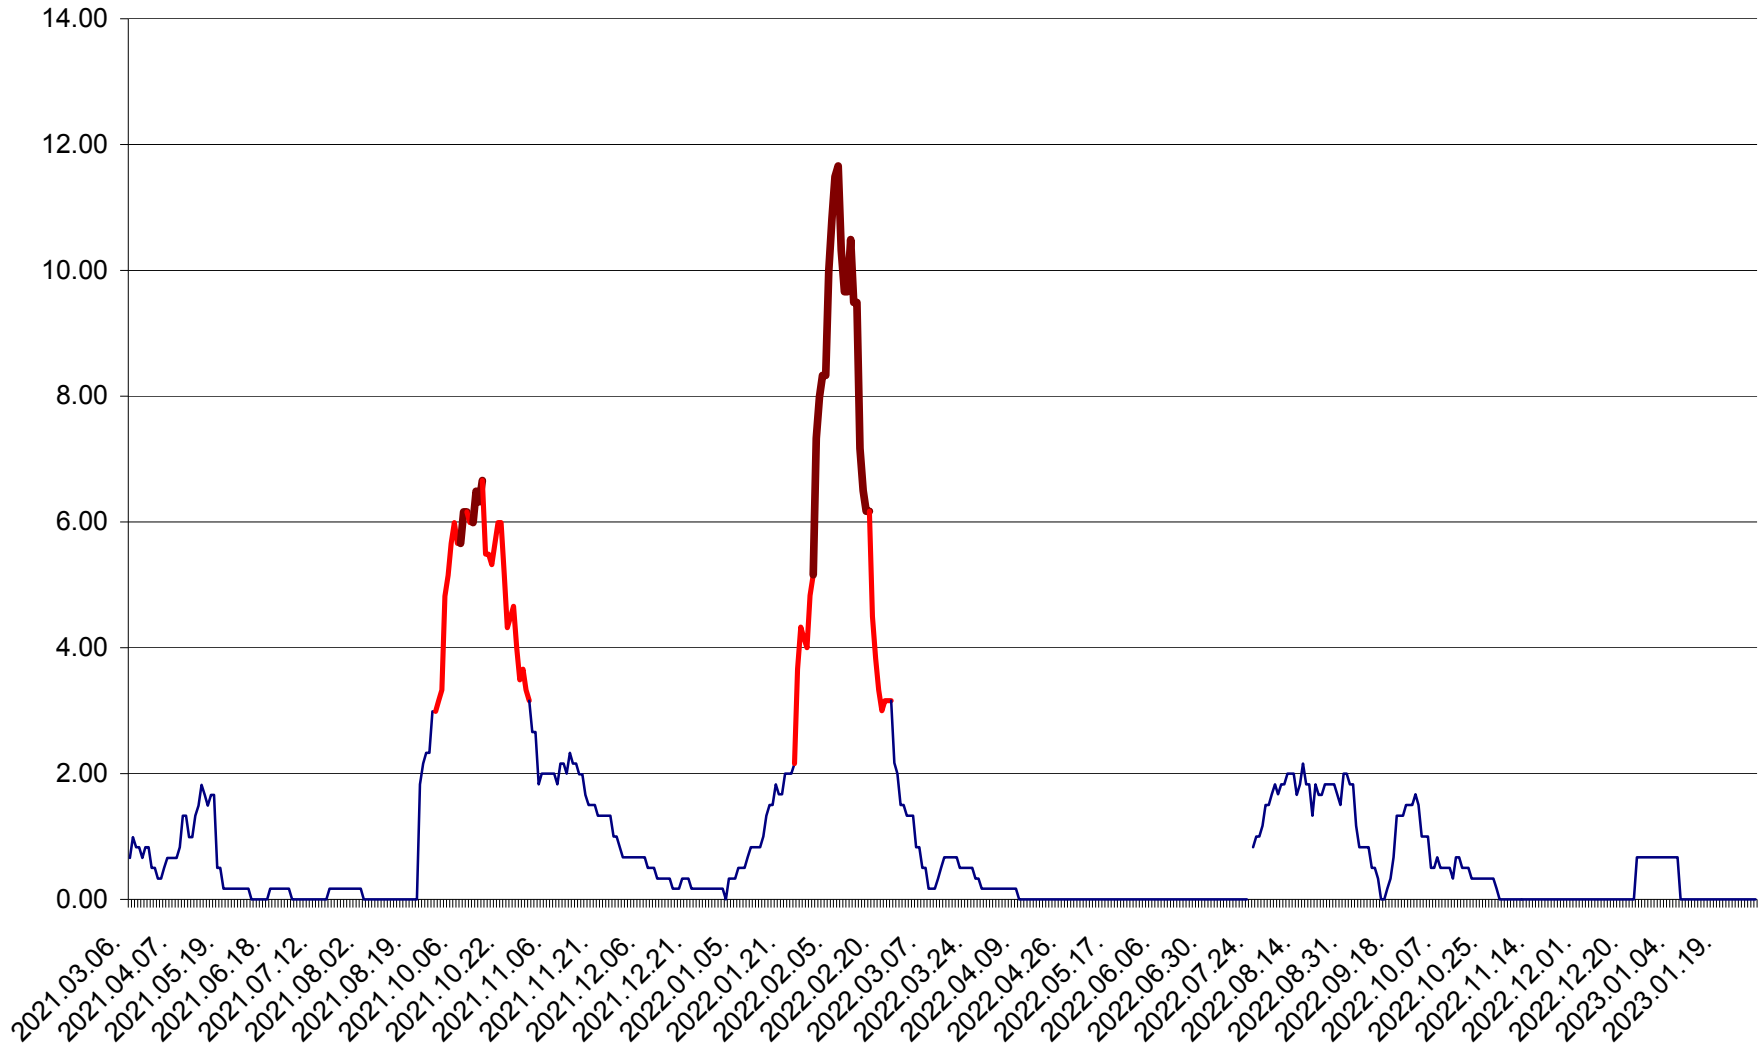

VĂRȘAG - Evolutia incidentei cumulate pe 14 zile la ‰ de locuitori  
2021.03.07. - 2023.01.30.

ORAȘ VLĂHIȚA - Evolutia incidentei cumulate pe 14 zile la ‰ de locuitori  
2021.03.07. - 2023.01.30.

VOȘLĂBENI - Evolutia incidentei cumulate pe 14 zile la ‰ de locuitori  
2021.03.07. - 2023.01.30.

ZETEA - Evolutia incidentei cumulate pe 14 zile la ‰ de locuitori  
2021.03.07. - 2023.01.30.

Total - Evolutia incidentei cumulate pe 14 zile la ‰ de locuitori  
2021.03.07. - 2023.01.30.