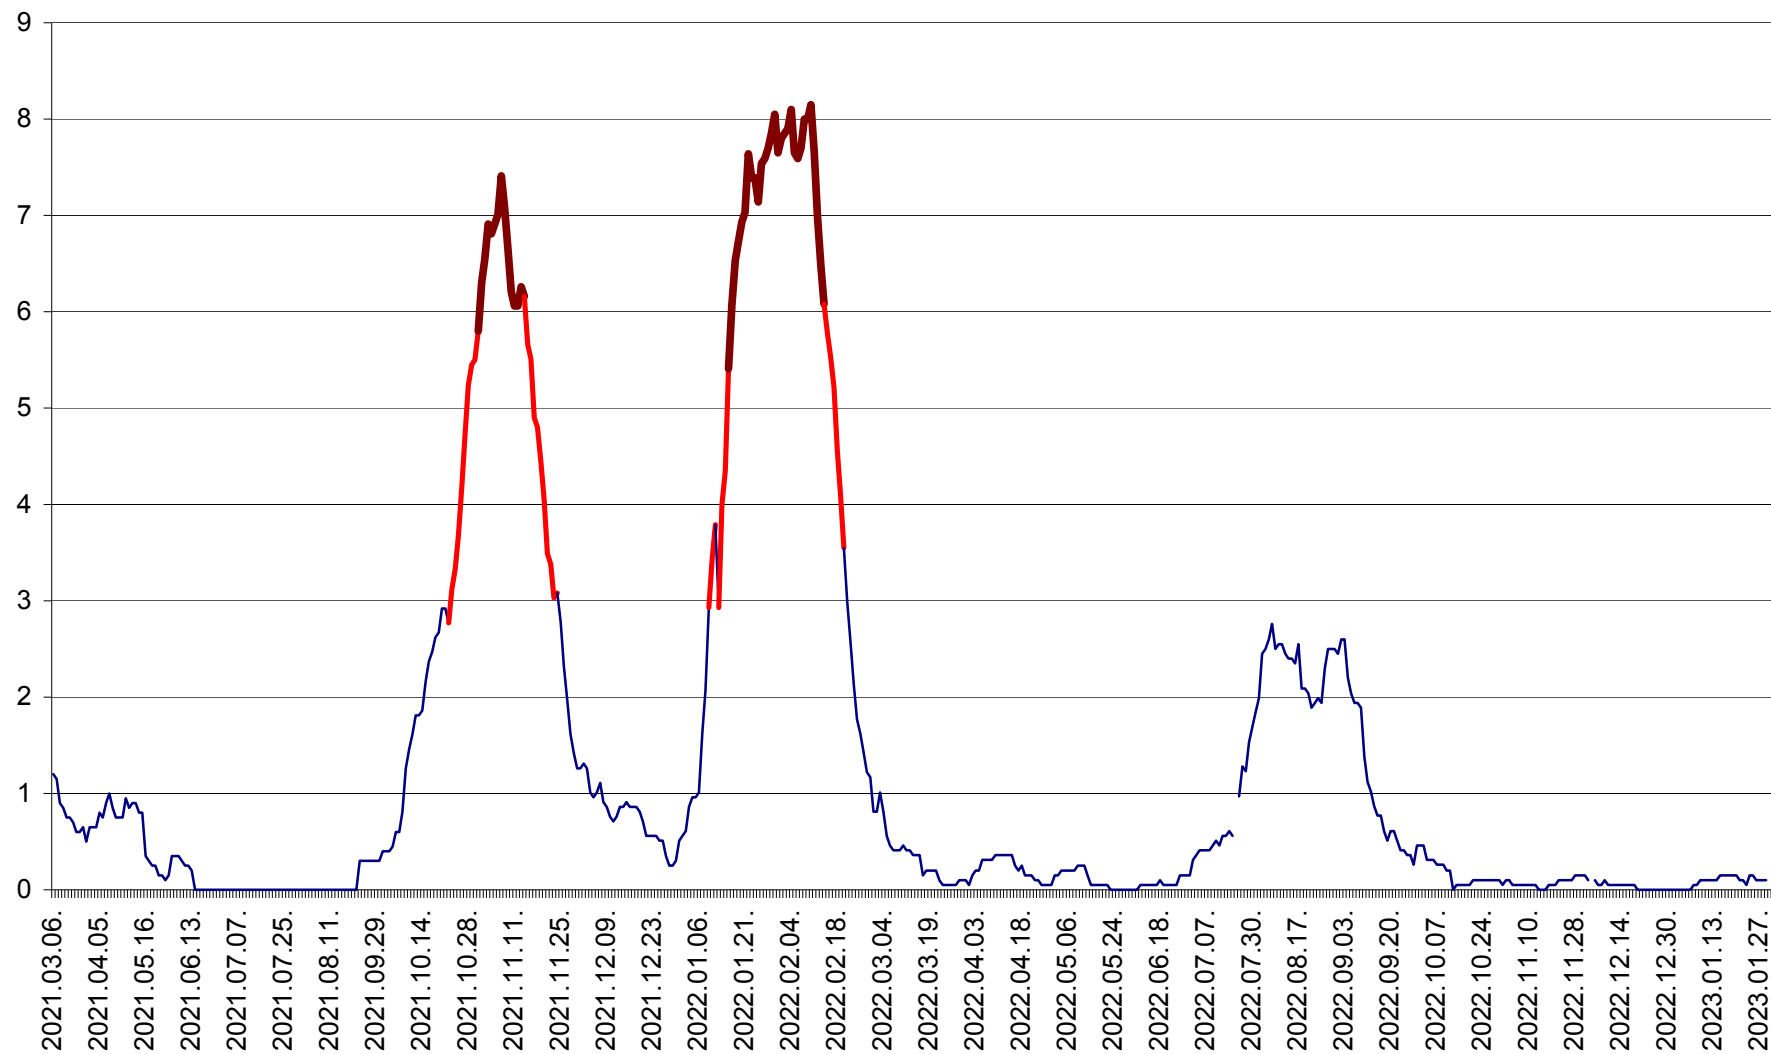

DÂRJIU - Evolutia incidentei cumulate pe 14 zile la ‰ de locuitori  
2021.03.07. - 2023.01.30.

DEALU - Evolutia incidentei cumulate pe 14 zile la ‰ de locuitori  
2021.03.07. - 2023.01.30.

DITRĂU - Evolutia incidentei cumulate pe 14 zile la ‰ de locuitori  
2021.03.07. - 2023.01.30.

FELICENI - Evolutia incidentei cumulate pe 14 zile la ‰ de locuitori  
2021.03.07. - 2023.01.30.

FRUMOASA - Evolutia incidentei cumulate pe 14 zile la ‰ de locuitori  
2021.03.07. - 2023.01.30.

GĂLĂUȚAȘ - Evoluția incidenței cumulate pe 14 zile la ‰ de locuitori  
2021.03.07. - 2023.01.30.

MUNICIPIUL GHEORGHENI - Evolutia incidentei cumulate pe 14 zile la % de locuitori  
2021.03.07. - 2023.01.30.

JOSENI - Evolutia incidentei cumulate pe 14 zile la ‰ de locuitori  
2021.03.07. - 2023.01.30.

LĂZAREA - Evolutia incidentei cumulate pe 14 zile la % de locuitori  
2021.03.07. - 2023.01.30.

LELICENI - Evolutia incidentei cumulate pe 14 zile la ‰ de locuitori  
2021.03.07. - 2023.01.30.

LUETA - Evolutia incidentei cumulate pe 14 zile la ‰ de locuitori  
2021.03.07. - 2023.01.30.