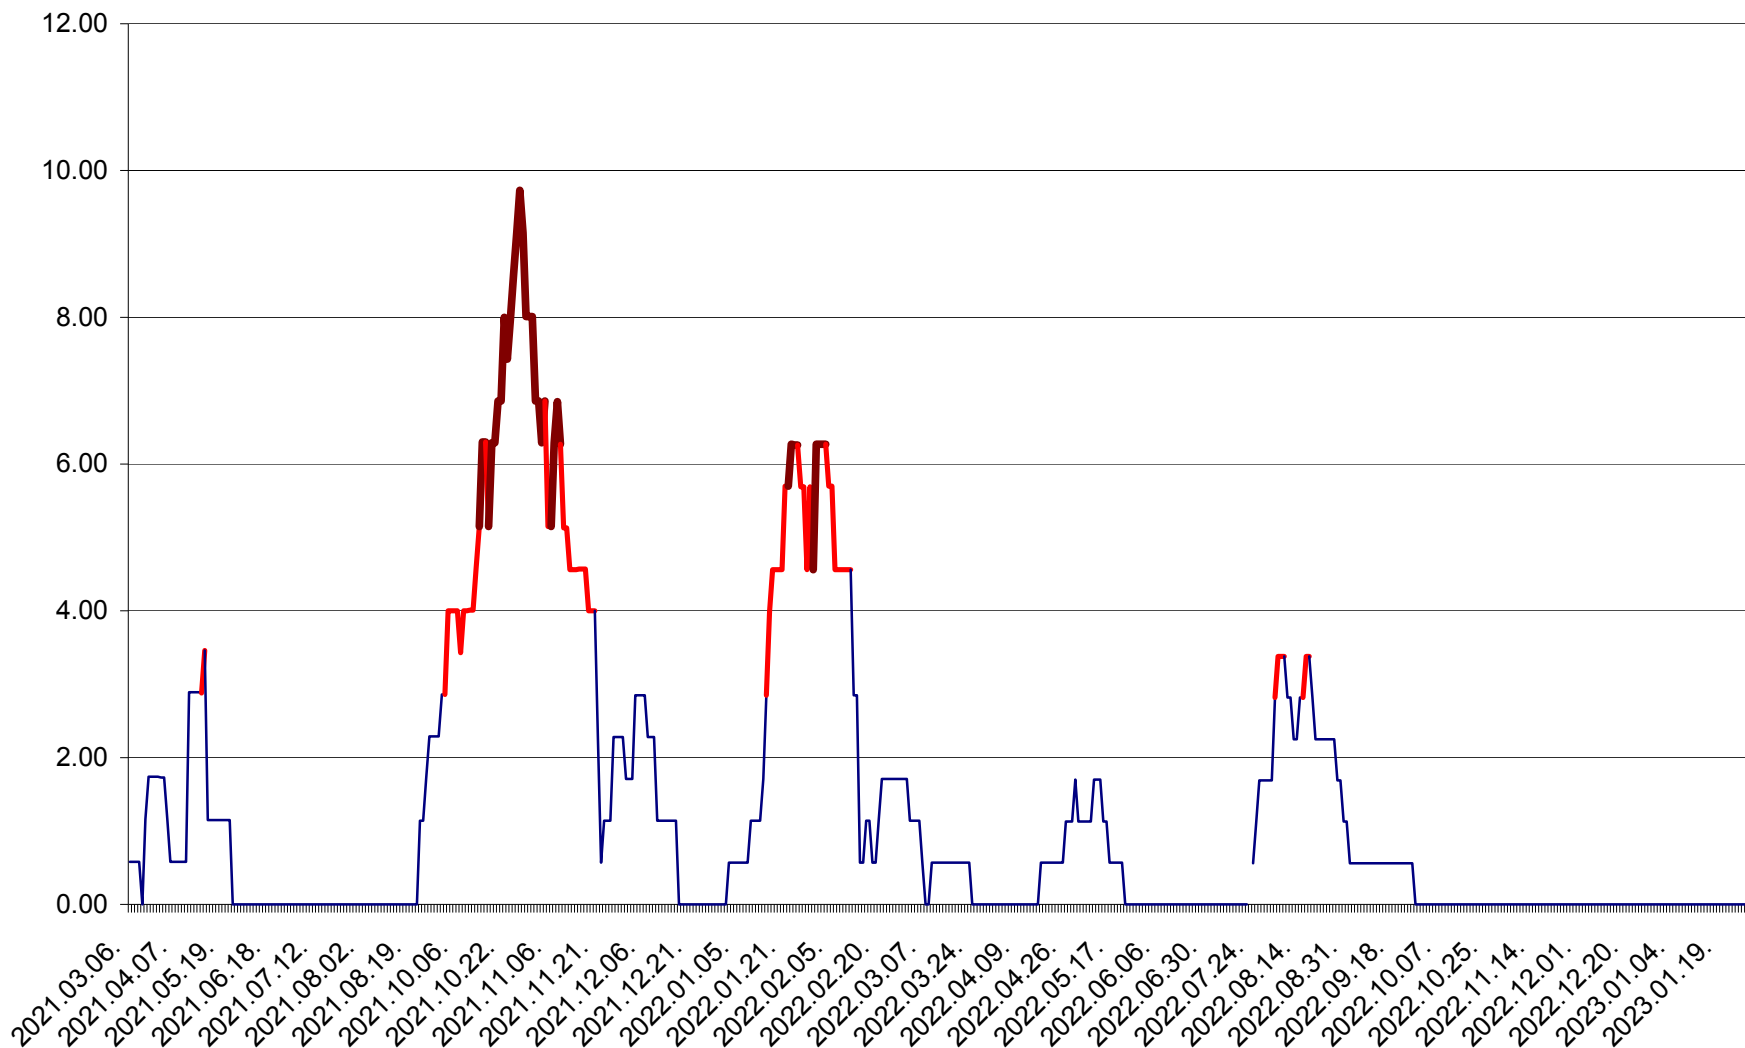

ORAȘ VLĂHIȚA - Evolutia incidentei cumulate pe 14 zile la ‰ de locuitori
2021.03.07. - 2023.01.30.