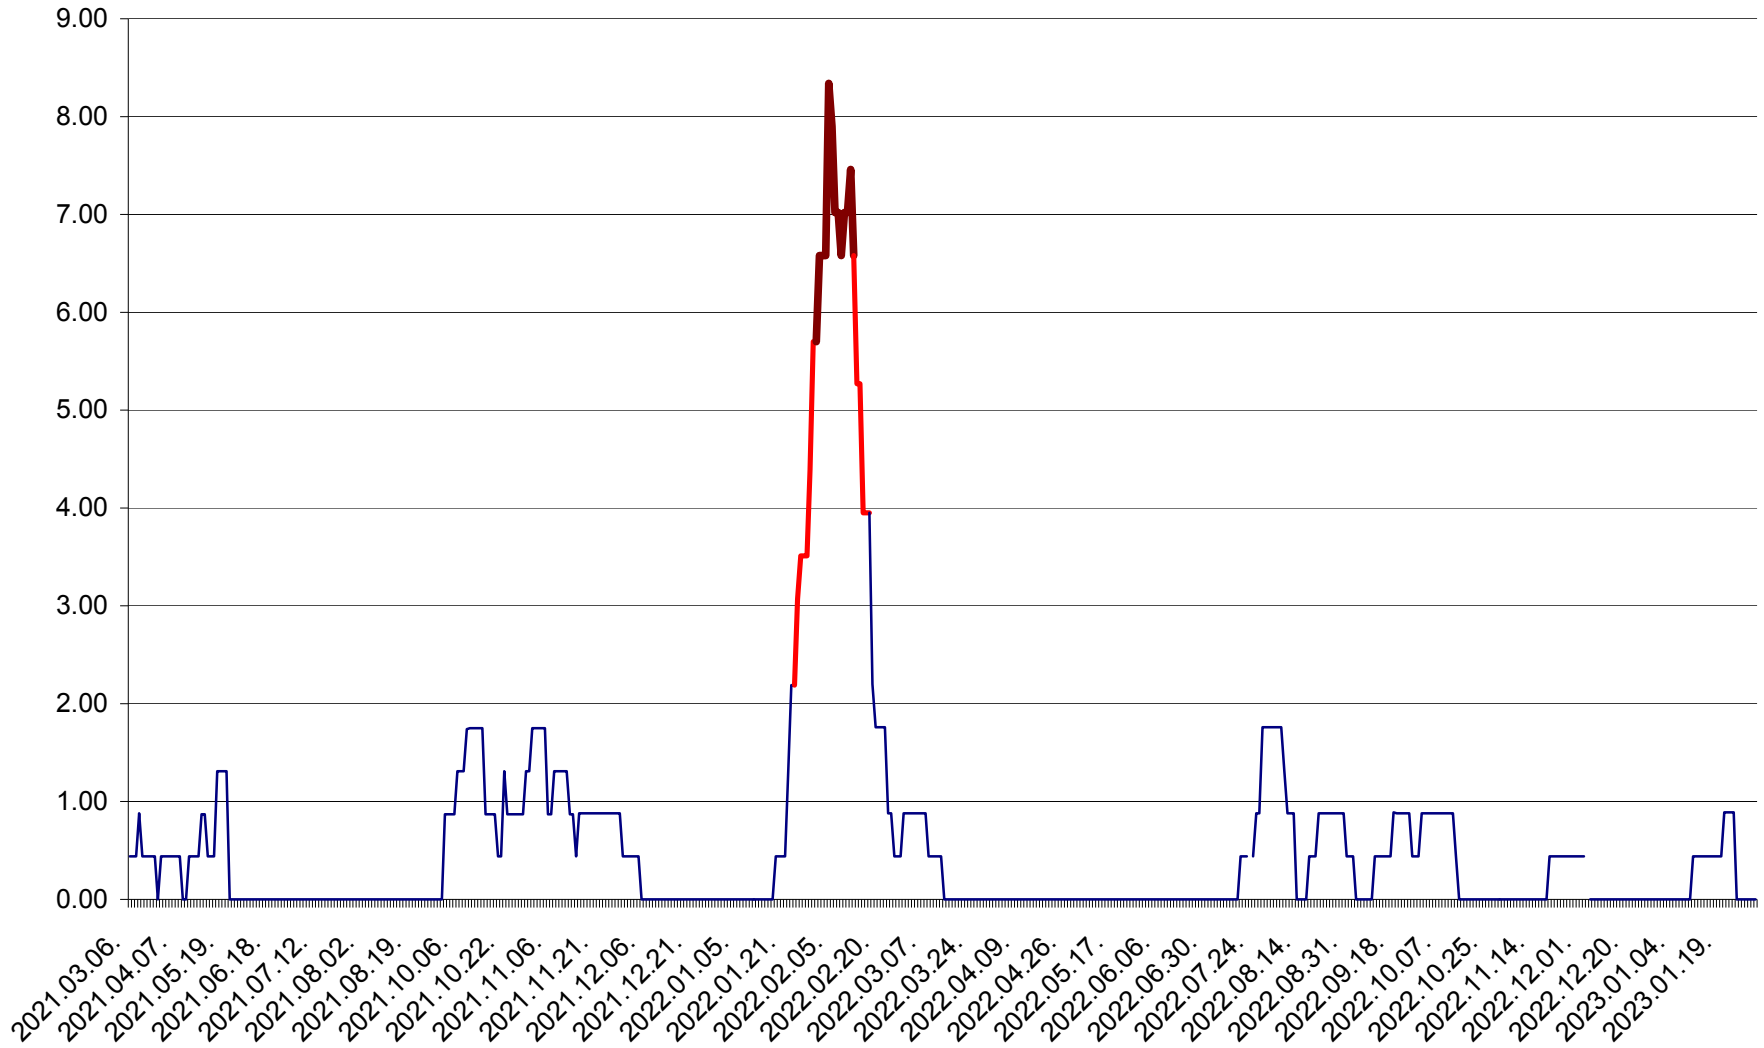

ORAȘ BĂLAN - Evoluția incidenței cumulate pe 14 zile la ‰ de locuitori  
2021.03.07. - 2023.01.30.

BILBOR - Evolutia incidentei cumulate pe 14 zile la ‰ de locuitori  
2021.03.07. - 2023.01.30.

ORAȘ BORSEC - Evolutia incidentei cumulate pe 14 zile la ‰ de locuitori  
2021.03.07. - 2023.01.30.

BRĂDEȘTI - Evolutia incidentei cumulate pe 14 zile la ‰ de locuitori  
2021.03.07. - 2023.01.30.

CĂPÂLNIȚA - Evoluția incidenței cumulate pe 14 zile la ‰ de locuitori  
2021.03.07. - 2023.01.30.

CÂRȚA - Evolutia incidentei cumulate pe 14 zile la ‰ de locuitori  
2021.03.07. - 2023.01.30.

CICEU - Evolutia incidentei cumulate pe 14 zile la ‰ de locuitori  
2021.03.07. - 2023.01.30.

CIUCSÂNGEORGIU - Evolutia incidentei cumulate pe 14 zile la ‰ de locuitori  
2021.03.07. - 2023.01.30.

CIUMANI - Evolutia incidentei cumulate pe 14 zile la ‰ de locuitori  
2021.03.07. - 2023.01.30.

CORBU - Evolutia incidentei cumulate pe 14 zile la ‰ de locuitori  
2021.03.07. - 2023.01.30.

CORUND - Evolutia incidentei cumulate pe 14 zile la ‰ de locuitori  
2021.03.07. - 2023.01.30.

COZMENI - Evolutia incidentei cumulate pe 14 zile la ‰ de locuitori  
2021.03.07. - 2023.01.30.