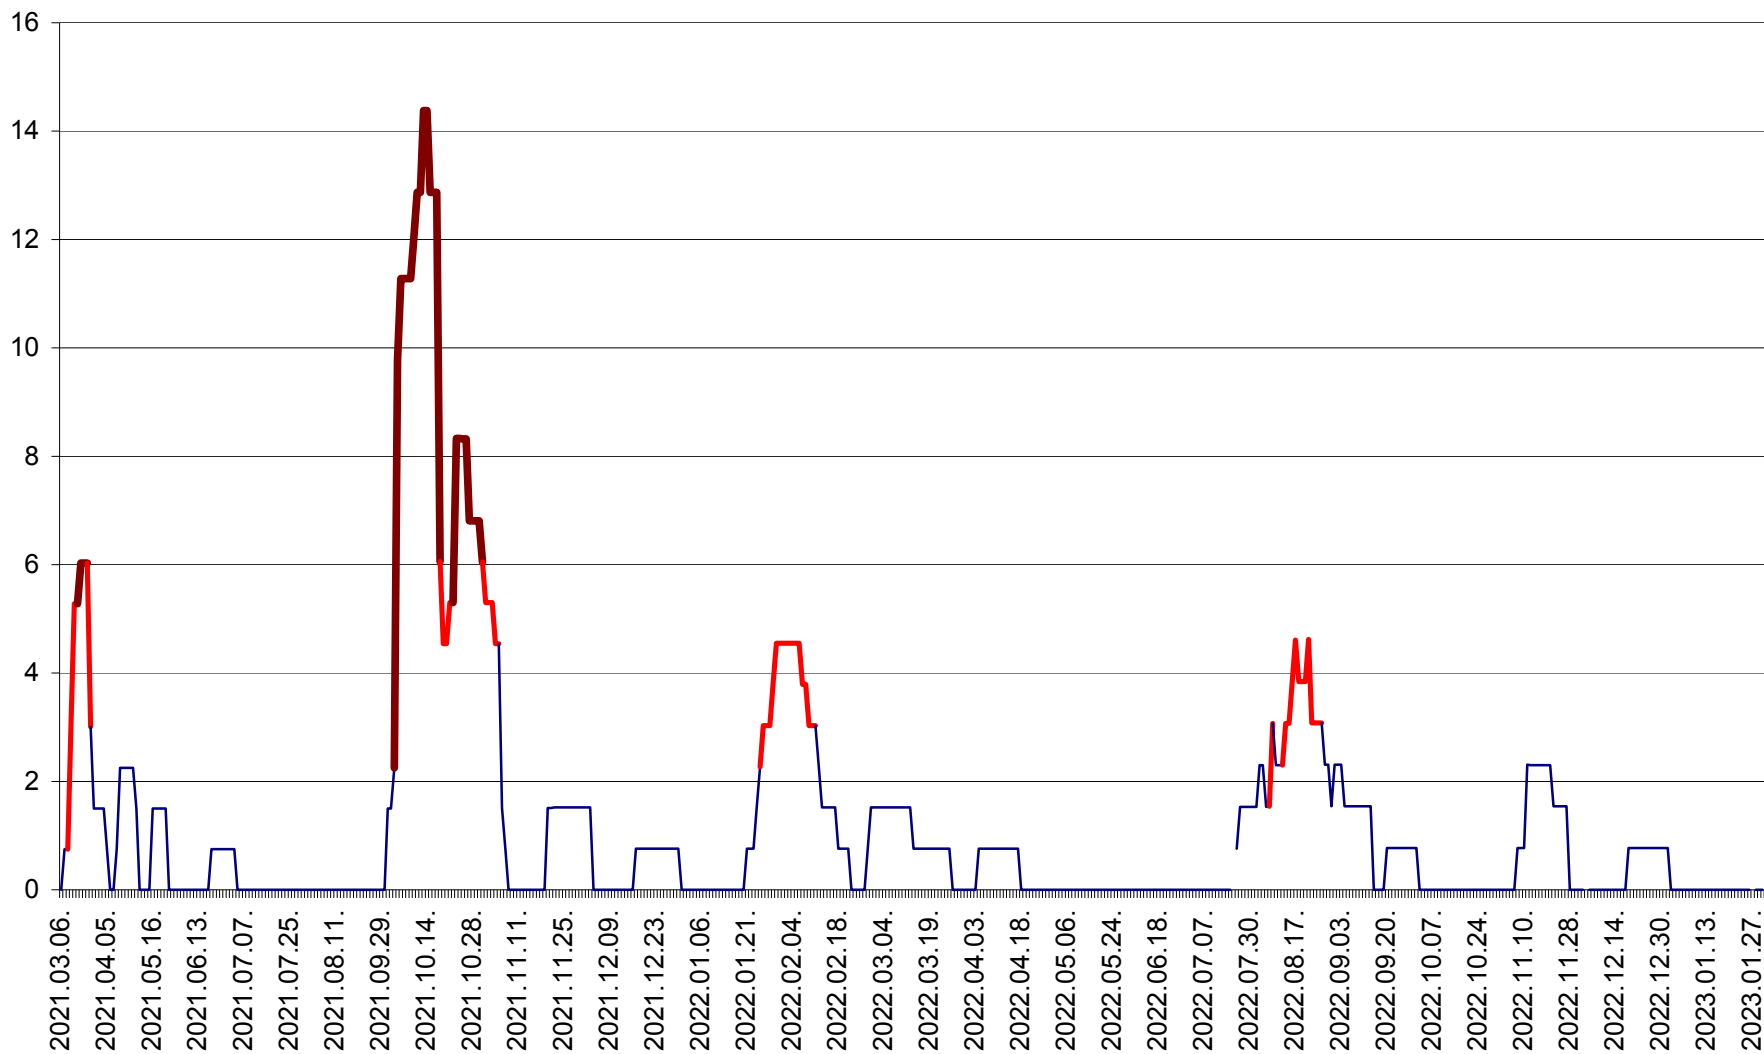

MEREȘTI - Evolutia incidentei cumulate pe 14 zile la ‰ de locuitori  
2021.03.07. - 2023.01.30.

MUNICIPIUL MIERCUREA-CIUC - Evolutia incidentei cumulate pe 14 zile la ‰ de locuitori  
2021.03.07. - 2023.01.30.

MIHĂILENI - Evolutia incidentei cumulate pe 14 zile la ‰ de locuitori  
2021.03.07. - 2023.01.30.

MUGENI - Evolutia incidentei cumulate pe 14 zile la ‰ de locuitori  
2021.03.07. - 2023.01.30.

OCLAND - Evolutia incidentei cumulate pe 14 zile la ‰ de locuitori  
2021.03.07. - 2023.01.30.