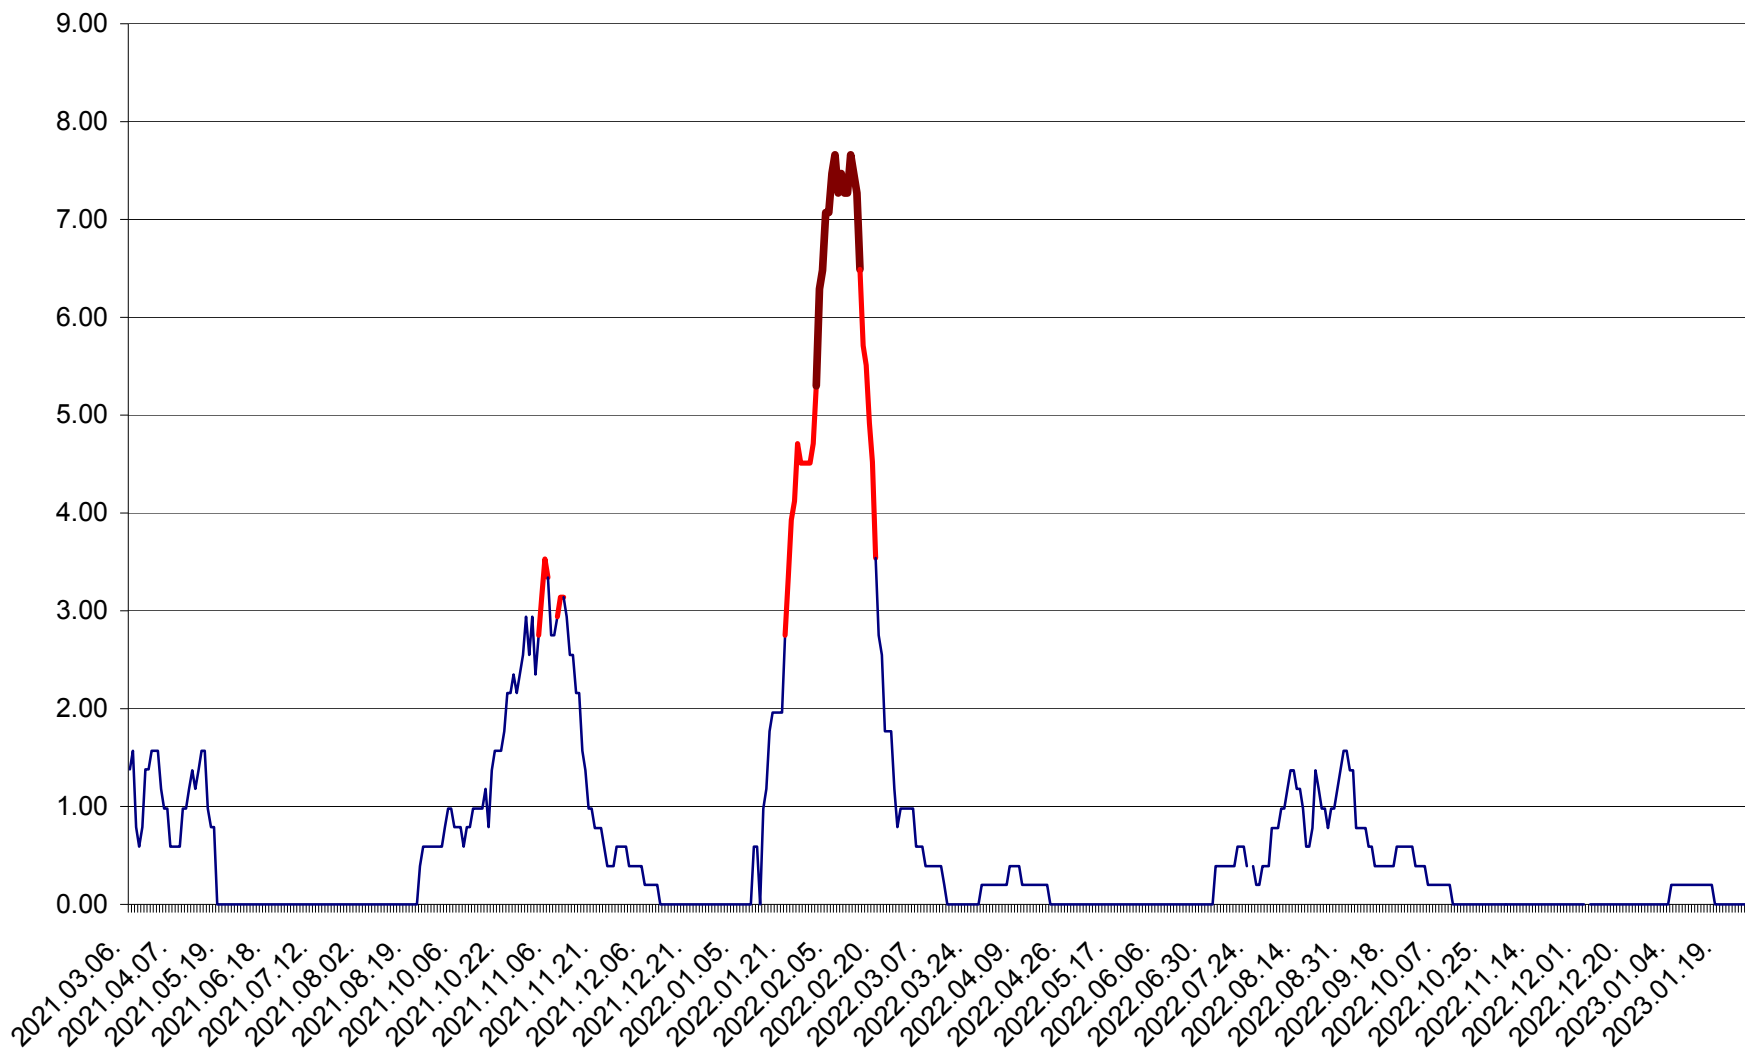

ORAȘ BĂLAN - Evoluția incidenței cumulate pe 14 zile la ‰ de locuitori  
2021.03.07. - 2023.01.30.

BILBOR - Evolutia incidentei cumulate pe 14 zile la ‰ de locuitori  
2021.03.07. - 2023.01.30.

ORAȘ BORSEC - Evolutia incidentei cumulate pe 14 zile la ‰ de locuitori  
2021.03.07. - 2023.01.30.

BRĂDEȘTI - Evolutia incidentei cumulate pe 14 zile la ‰ de locuitori  
2021.03.07. - 2023.01.30.

CĂPÂLNIȚA - Evoluția incidenței cumulate pe 14 zile la ‰ de locuitori  
2021.03.07. - 2023.01.30.

CÂRȚA - Evolutia incidentei cumulate pe 14 zile la ‰ de locuitori  
2021.03.07. - 2023.01.30.

CICEU - Evolutia incidentei cumulate pe 14 zile la ‰ de locuitori  
2021.03.07. - 2023.01.30.

CIUCSÂNGEORGIU - Evolutia incidentei cumulate pe 14 zile la ‰ de locuitori  
2021.03.07. - 2023.01.30.

CIUMANI - Evolutia incidentei cumulate pe 14 zile la ‰ de locuitori  
2021.03.07. - 2023.01.30.

CORBU - Evolutia incidentei cumulate pe 14 zile la ‰ de locuitori  
2021.03.07. - 2023.01.30.

CORUND - Evolutia incidentei cumulate pe 14 zile la ‰ de locuitori  
2021.03.07. - 2023.01.30.

COZMENI - Evolutia incidentei cumulate pe 14 zile la ‰ de locuitori  
2021.03.07. - 2023.01.30.