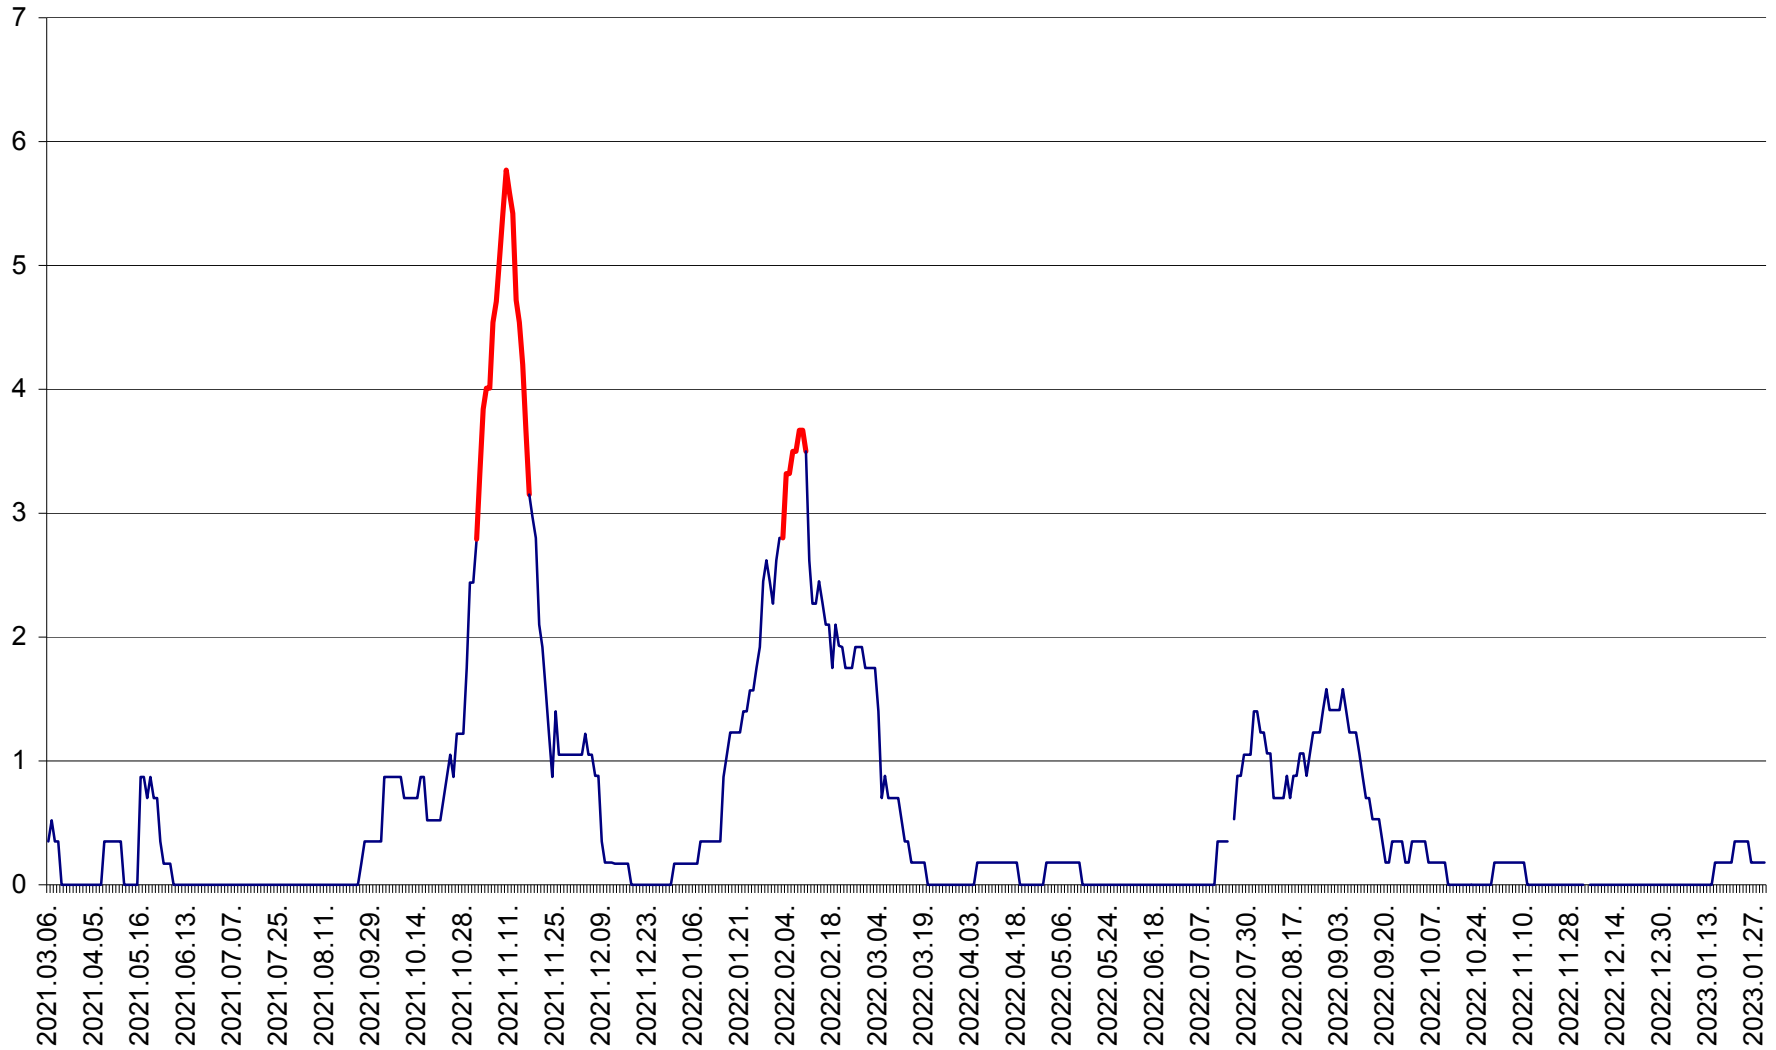

ORAȘ BĂLAN - Evoluția incidenței cumulate pe 14 zile la ‰ de locuitori  
2021.03.07. - 2023.01.30.

BILBOR - Evolutia incidentei cumulate pe 14 zile la ‰ de locuitori  
2021.03.07. - 2023.01.30.

ORAȘ BORSEC - Evolutia incidentei cumulate pe 14 zile la ‰ de locuitori  
2021.03.07. - 2023.01.30.

CORBU - Evolutia incidentei cumulate pe 14 zile la ‰ de locuitori  
2021.03.07. - 2023.01.30.

CORUND - Evolutia incidentei cumulate pe 14 zile la ‰ de locuitori  
2021.03.07. - 2023.01.30.

COZMENI - Evolutia incidentei cumulate pe 14 zile la ‰ de locuitori  
2021.03.07. - 2023.01.30.

ORAȘ CRISTURU SECUIESC - Evolutia incidentei cumulate pe 14 zile la ‰ de locuitori  
2021.03.07. - 2023.01.30.

DĂNEȘTI - Evolutia incidentei cumulate pe 14 zile la ‰ de locuitori  
2021.03.07. - 2023.01.30.

DÂRJIU - Evolutia incidentei cumulate pe 14 zile la ‰ de locuitori  
2021.03.07. - 2023.01.30.

DEALU - Evolutia incidentei cumulate pe 14 zile la ‰ de locuitori  
2021.03.07. - 2023.01.30.

DITRĂU - Evolutia incidentei cumulate pe 14 zile la ‰ de locuitori  
2021.03.07. - 2023.01.30.