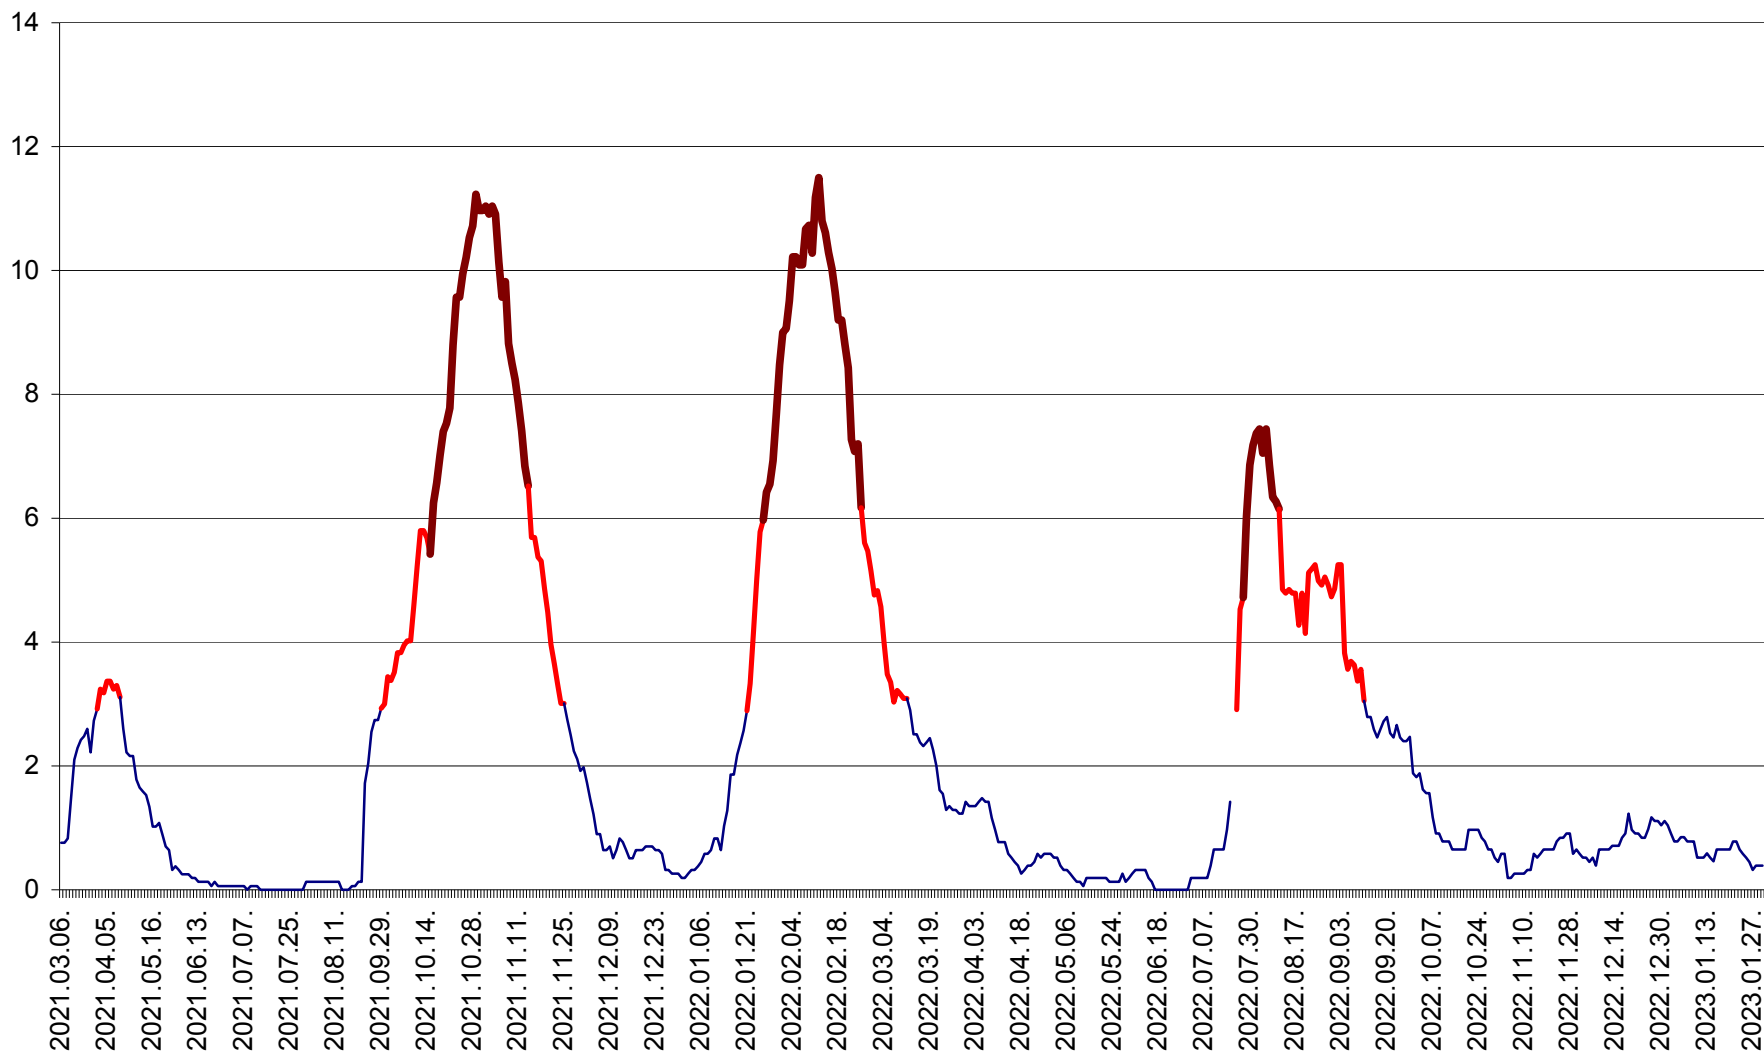

TULGHEȘ - Evolutia incidentei cumulate pe 14 zile la ‰ de locuitori
2021.03.07. - 2023.01.30.