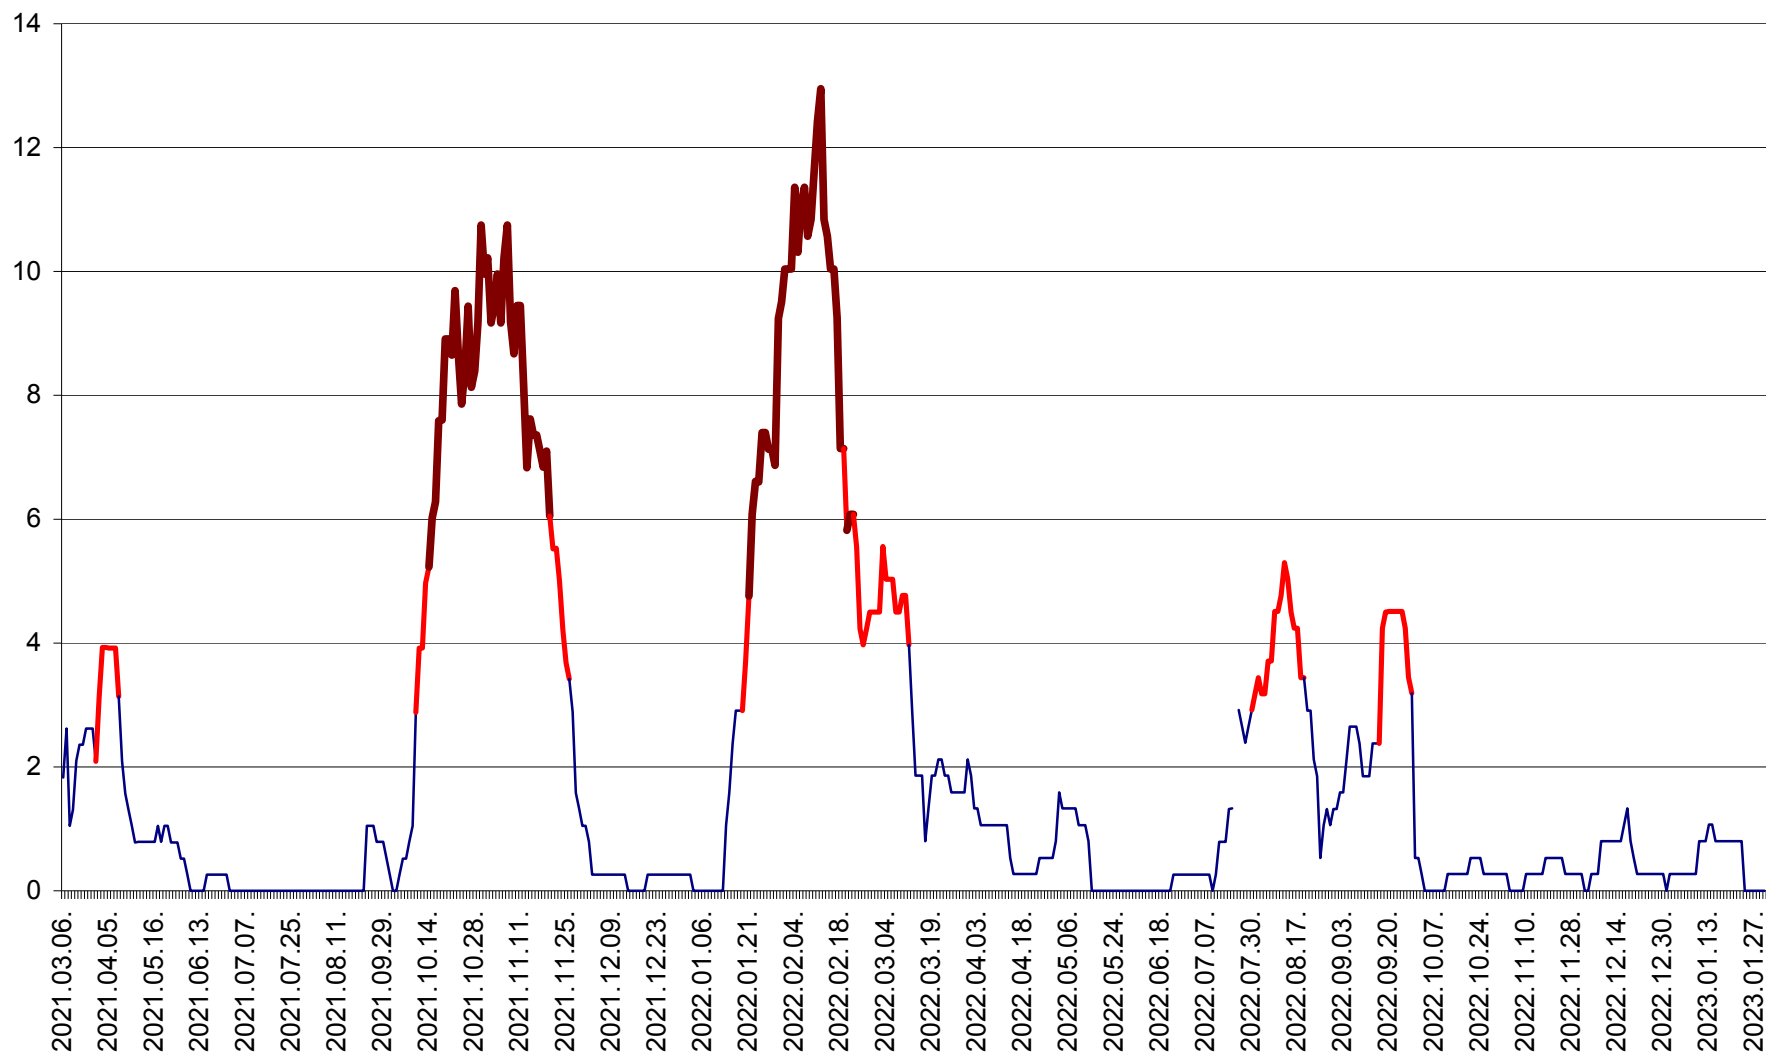

SATU MARE - Evolutia incidentei cumulate pe 14 zile la ‰ de locuitori
2021.03.07. - 2023.01.30.