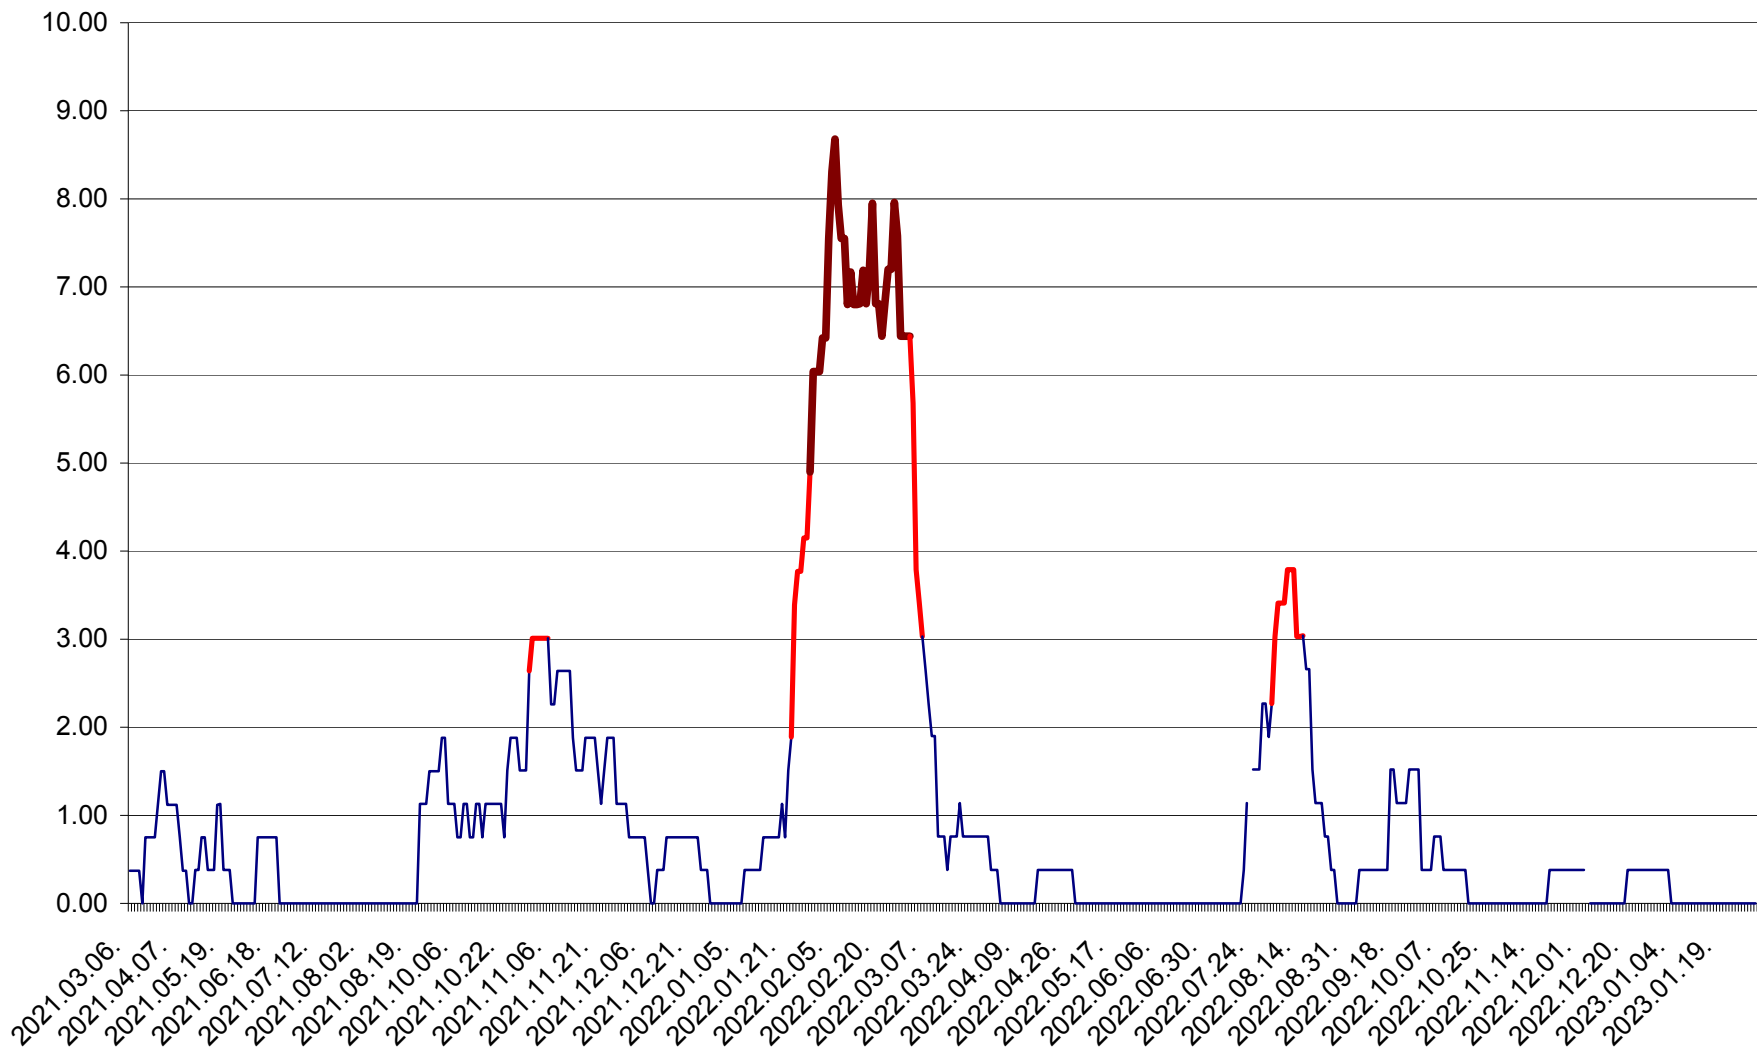

ATID - Evolutia incidentei cumulate pe 14 zile la ‰ de locuitori  
2021.03.07. - 2023.01.30.

AVRĂMEȘTI - Evolutia incidentei cumulate pe 14 zile la ‰ de locuitori  
2021.03.07. - 2023.01.30.

ORAȘ BĂILE TUȘNAD - Evoluția incidenței cumulate pe 14 zile la ‰ de locuitori  
2021.03.07. - 2023.01.30.

ORAȘ BĂLAN - Evoluția incidenței cumulate pe 14 zile la ‰ de locuitori  
2021.03.07. - 2023.01.30.

BILBOR - Evolutia incidentei cumulate pe 14 zile la ‰ de locuitori  
2021.03.07. - 2023.01.30.

ORAȘ BORSEC - Evolutia incidentei cumulate pe 14 zile la ‰ de locuitori  
2021.03.07. - 2023.01.30.

BRĂDEȘTI - Evolutia incidentei cumulate pe 14 zile la ‰ de locuitori  
2021.03.07. - 2023.01.30.

CĂPÂLNIȚA - Evoluția incidenței cumulate pe 14 zile la ‰ de locuitori  
2021.03.07. - 2023.01.30.

CÂRȚA - Evolutia incidentei cumulate pe 14 zile la ‰ de locuitori  
2021.03.07. - 2023.01.30.