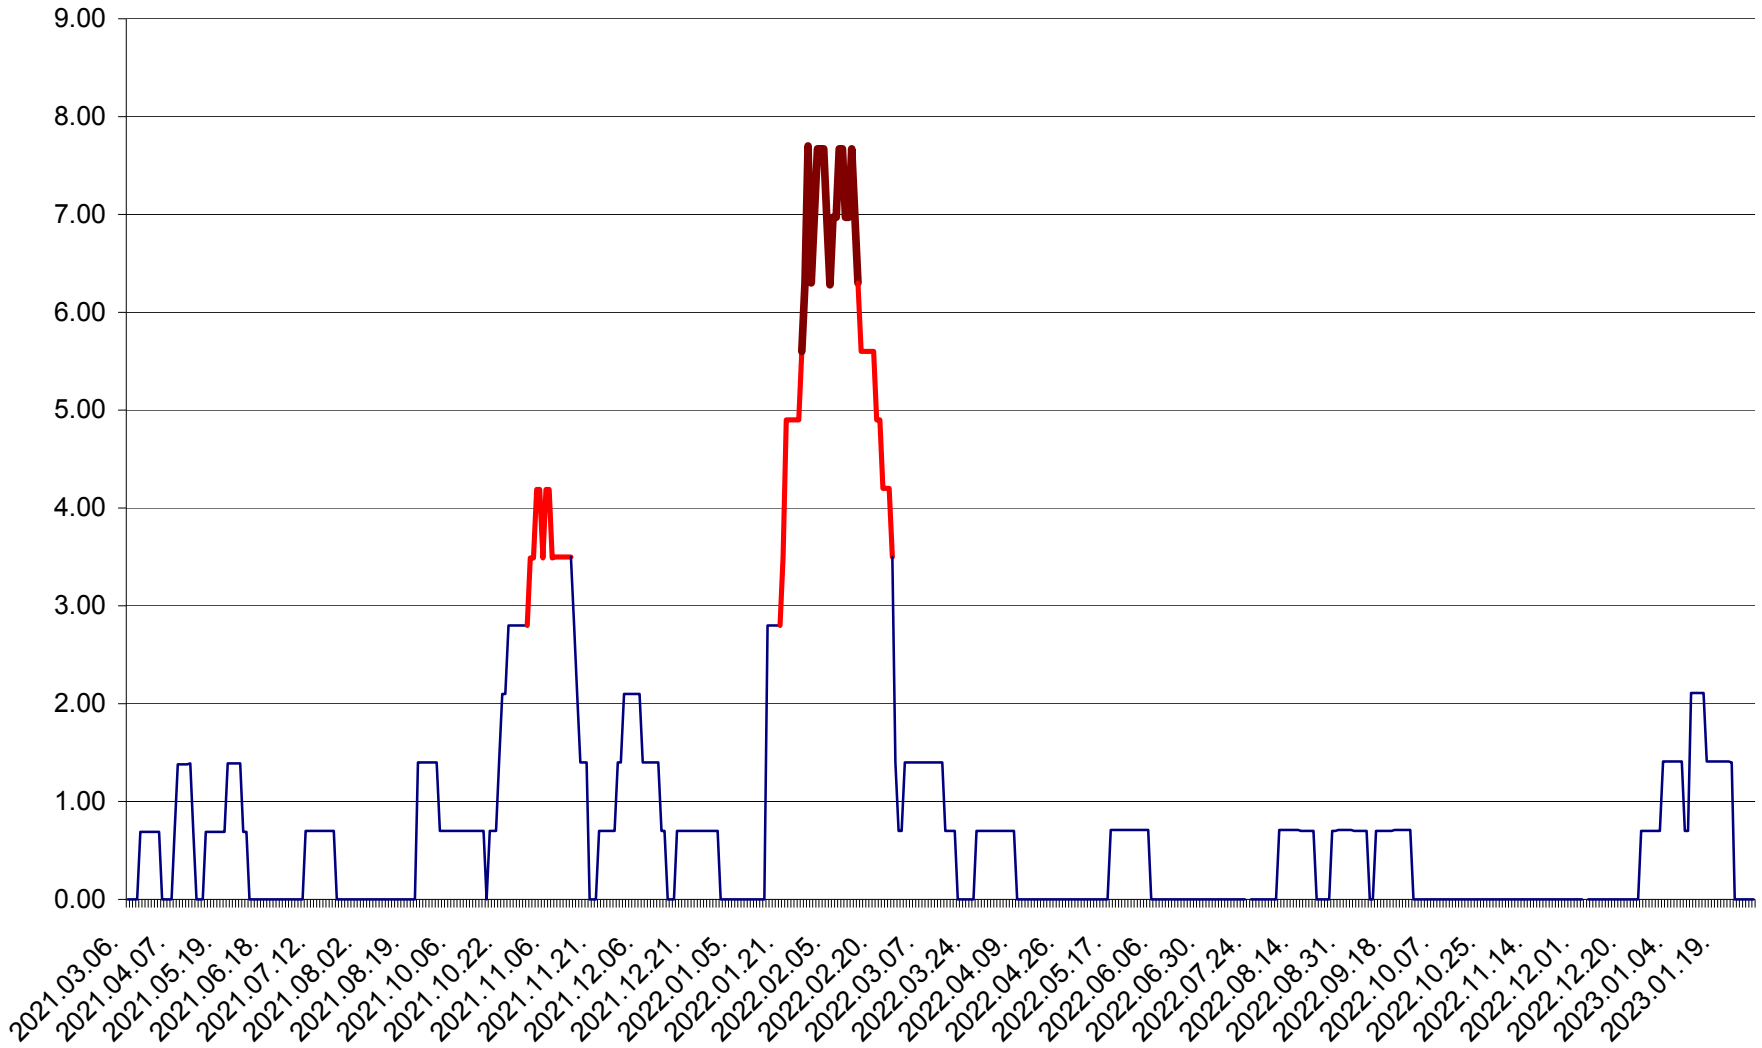

ORAȘ BĂLAN - Evoluția incidenței cumulate pe 14 zile la ‰ de locuitori  
2021.03.07. - 2023.01.30.

BILBOR - Evolutia incidentei cumulate pe 14 zile la ‰ de locuitori  
2021.03.07. - 2023.01.30.

ORAȘ BORSEC - Evolutia incidentei cumulate pe 14 zile la ‰ de locuitori  
2021.03.07. - 2023.01.30.

BRĂDEȘTI - Evolutia incidentei cumulate pe 14 zile la ‰ de locuitori  
2021.03.07. - 2023.01.30.

CĂPÂLNIȚA - Evoluția incidenței cumulate pe 14 zile la ‰ de locuitori  
2021.03.07. - 2023.01.30.

CÂRȚA - Evolutia incidentei cumulate pe 14 zile la ‰ de locuitori  
2021.03.07. - 2023.01.30.

CICEU - Evolutia incidentei cumulate pe 14 zile la ‰ de locuitori  
2021.03.07. - 2023.01.30.

CIUCSÂNGEORGIU - Evolutia incidentei cumulate pe 14 zile la ‰ de locuitori  
2021.03.07. - 2023.01.30.

CIUMANI - Evolutia incidentei cumulate pe 14 zile la ‰ de locuitori  
2021.03.07. - 2023.01.30.

CORBU - Evolutia incidentei cumulate pe 14 zile la ‰ de locuitori  
2021.03.07. - 2023.01.30.

CORUND - Evolutia incidentei cumulate pe 14 zile la ‰ de locuitori  
2021.03.07. - 2023.01.30.

COZMENI - Evolutia incidentei cumulate pe 14 zile la ‰ de locuitori  
2021.03.07. - 2023.01.30.