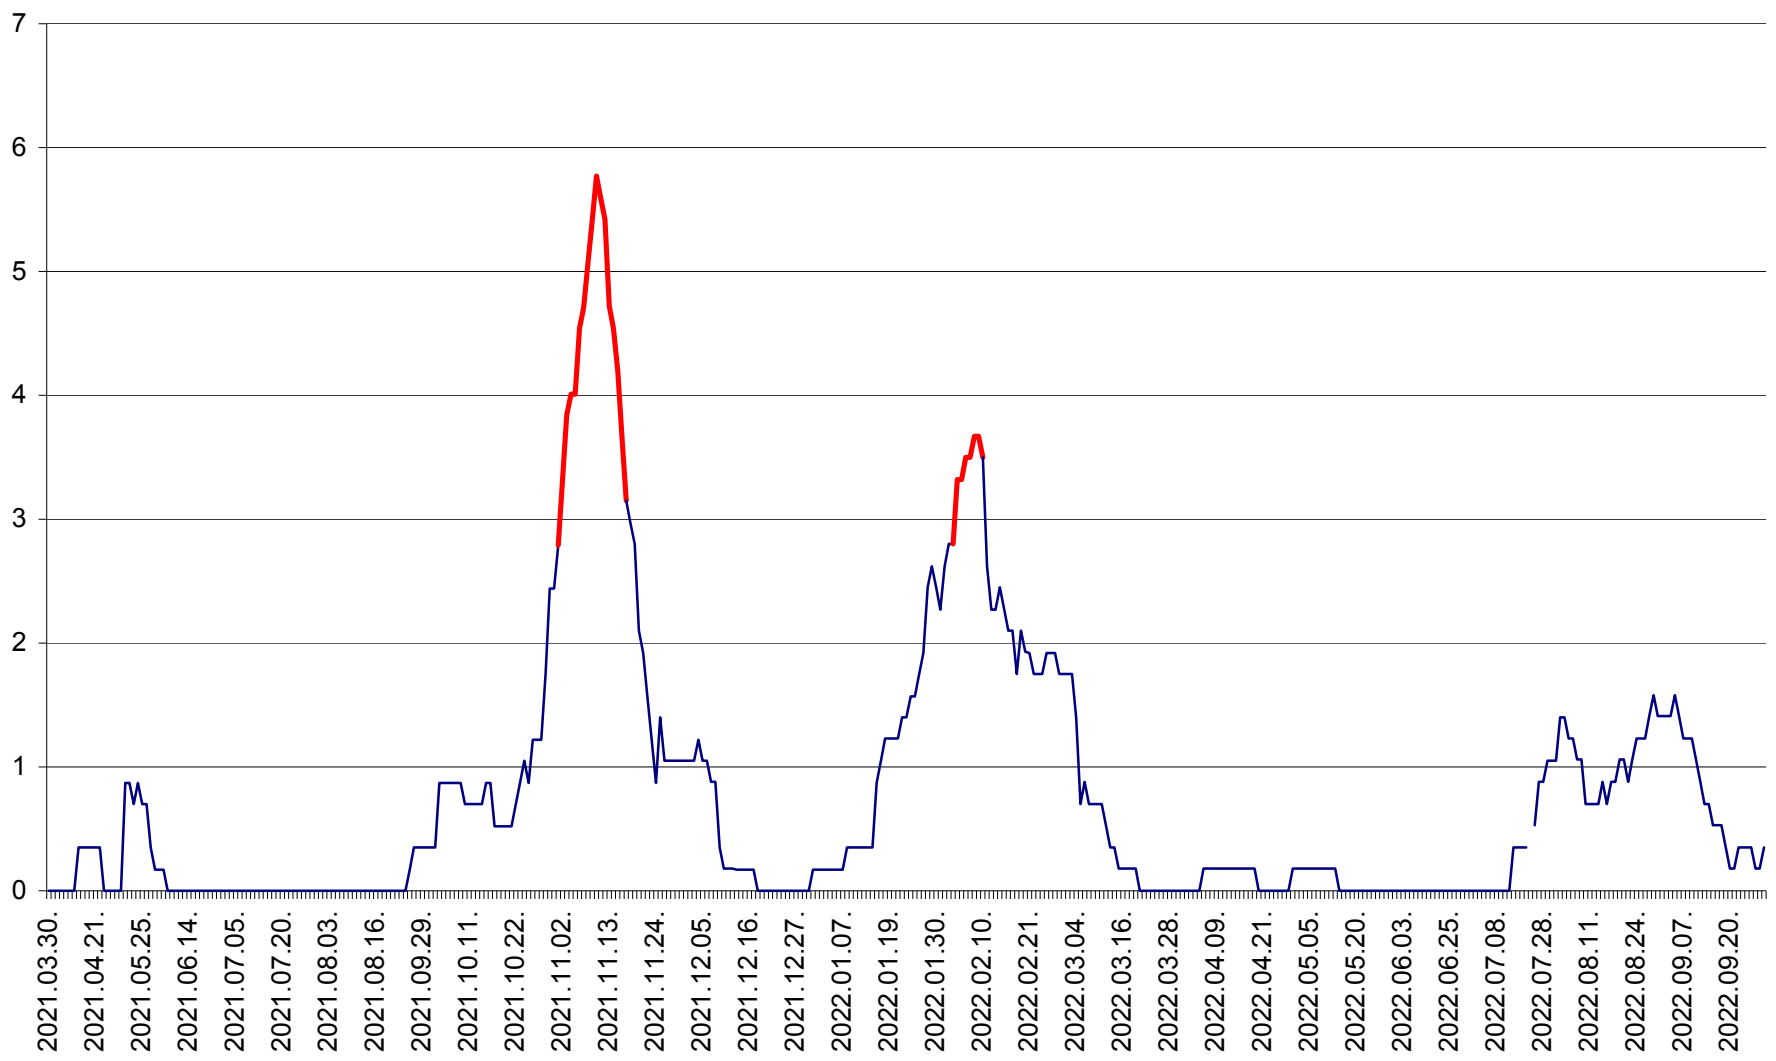

ORAȘ BĂLAN - Evoluția incidenței cumulate pe 14 zile la ‰ de locuitori
2021.04.01. - 2022.10.01.

BILBOR - Evolutia incidentei cumulate pe 14 zile la ‰ de locuitori
2021.04.01. - 2022.10.01.

ORAȘ BORSEC - Evolutia incidentei cumulate pe 14 zile la ‰ de locuitori
2021.04.01. - 2022.10.01.

CORBU - Evolutia incidentei cumulate pe 14 zile la ‰ de locuitori
2021.04.01. - 2022.10.01.

CORUND - Evolutia incidentei cumulate pe 14 zile la ‰ de locuitori
2021.04.01. - 2022.10.01.

COZMENI - Evolutia incidentei cumulate pe 14 zile la ‰ de locuitori
2021.04.01. - 2022.10.01.

ORAȘ CRISTURU SECUIESC - Evolutia incidentei cumulate pe 14 zile la ‰ de locuitori
2021.04.01. - 2022.10.01.

DĂNEȘTI - Evolutia incidentei cumulate pe 14 zile la ‰ de locuitori
2021.04.01. - 2022.10.01.

DÂRJIU - Evolutia incidentei cumulate pe 14 zile la ‰ de locuitori
2021.04.01. - 2022.10.01.

DEALU - Evolutia incidentei cumulate pe 14 zile la ‰ de locuitori
2021.04.01. - 2022.10.01.

DITRĂU - Evolutia incidentei cumulate pe 14 zile la ‰ de locuitori
2021.04.01. - 2022.10.01.