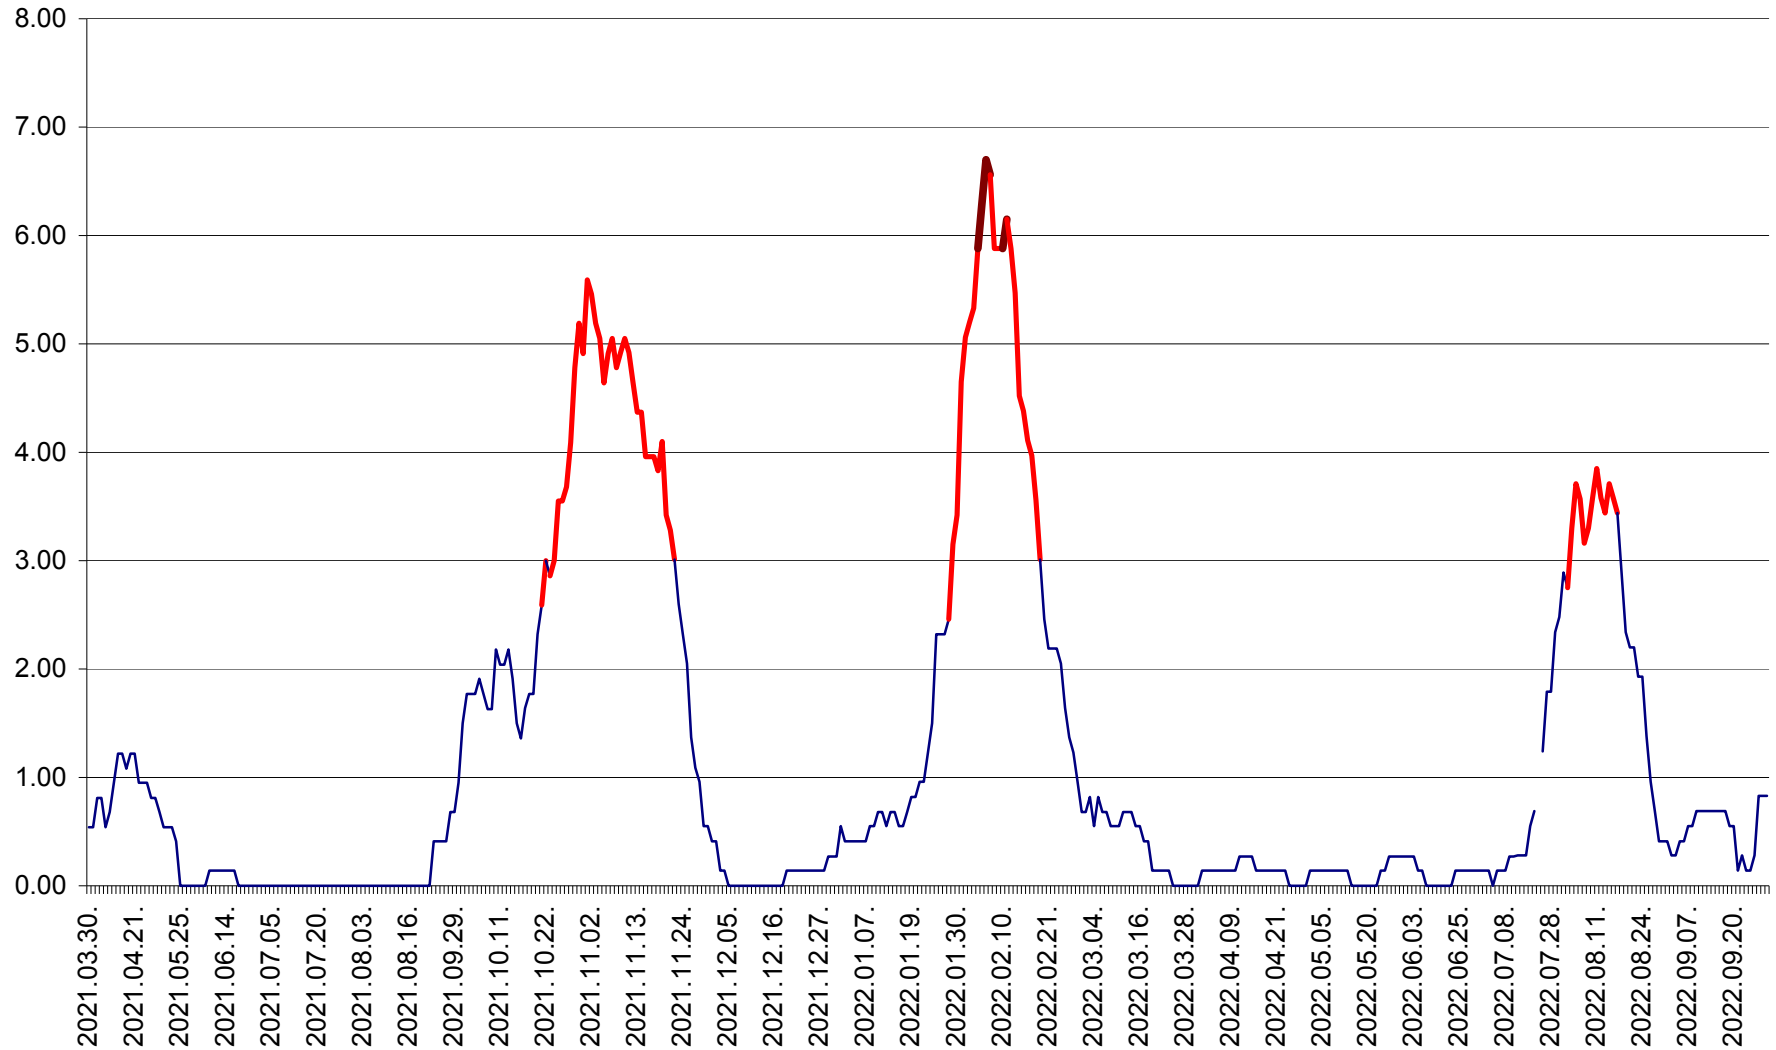

ATID - Evolutia incidentei cumulate pe 14 zile la % de locuitori
2021.04.01. - 2022.10.01.

AVRĂMEȘTI - Evolutia incidentei cumulate pe 14 zile la ‰ de locuitori
2021.04.01. - 2022.10.01.

ORAȘ BĂILE TUȘNAD - Evoluția incidenței cumulate pe 14 zile la ‰ de locuitori
2021.04.01. - 2022.10.01.

ORAȘ BĂLAN - Evoluția incidenței cumulate pe 14 zile la ‰ de locuitori
2021.04.01. - 2022.10.01.

BILBOR - Evolutia incidentei cumulate pe 14 zile la ‰ de locuitori
2021.04.01. - 2022.10.01.

ORAȘ BORSEC - Evolutia incidentei cumulate pe 14 zile la ‰ de locuitori
2021.04.01. - 2022.10.01.

BRĂDEȘTI - Evolutia incidentei cumulate pe 14 zile la ‰ de locuitori
2021.04.01. - 2022.10.01.

CĂPÂLNIȚA - Evolutia incidentei cumulate pe 14 zile la ‰ de locuitori
2021.04.01. - 2022.10.01.

CÂRȚA - Evolutia incidentei cumulate pe 14 zile la ‰ de locuitori
2021.04.01. - 2022.10.01.