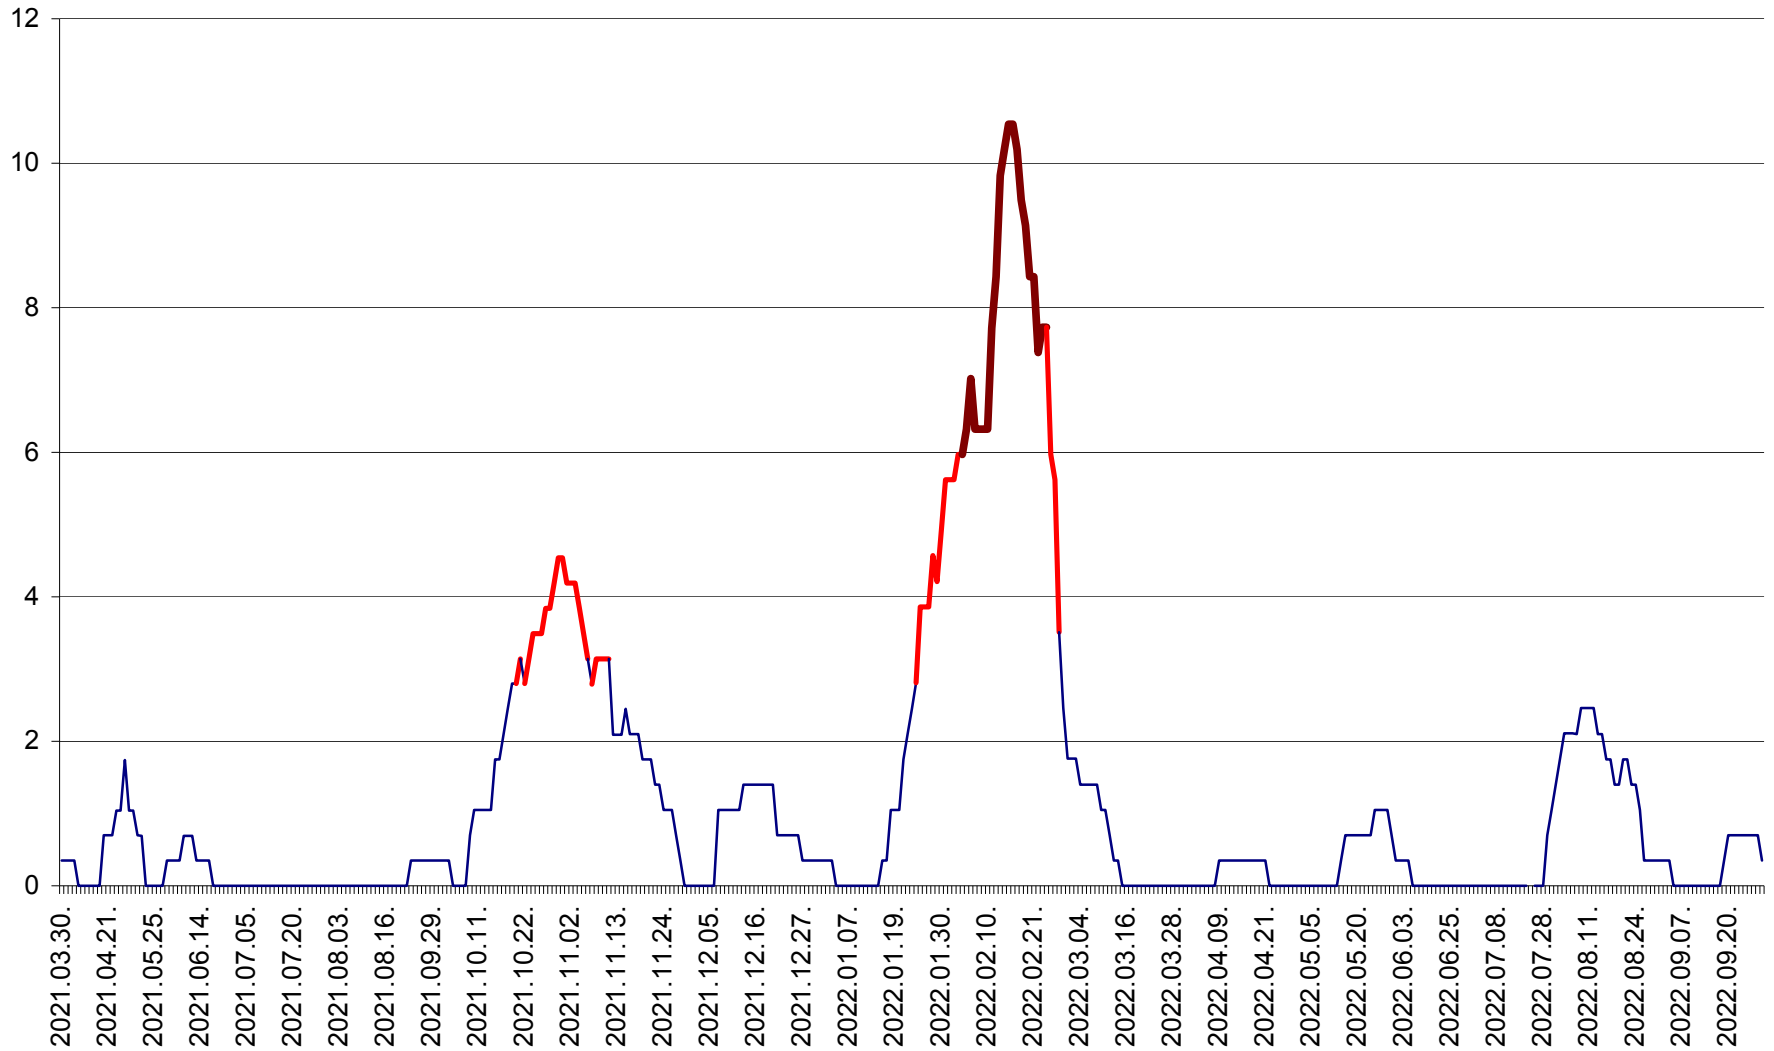

SICULENI - Evolutia incidentei cumulate pe 14 zile la ‰ de locuitori
2021.04.01. - 2022.10.01.