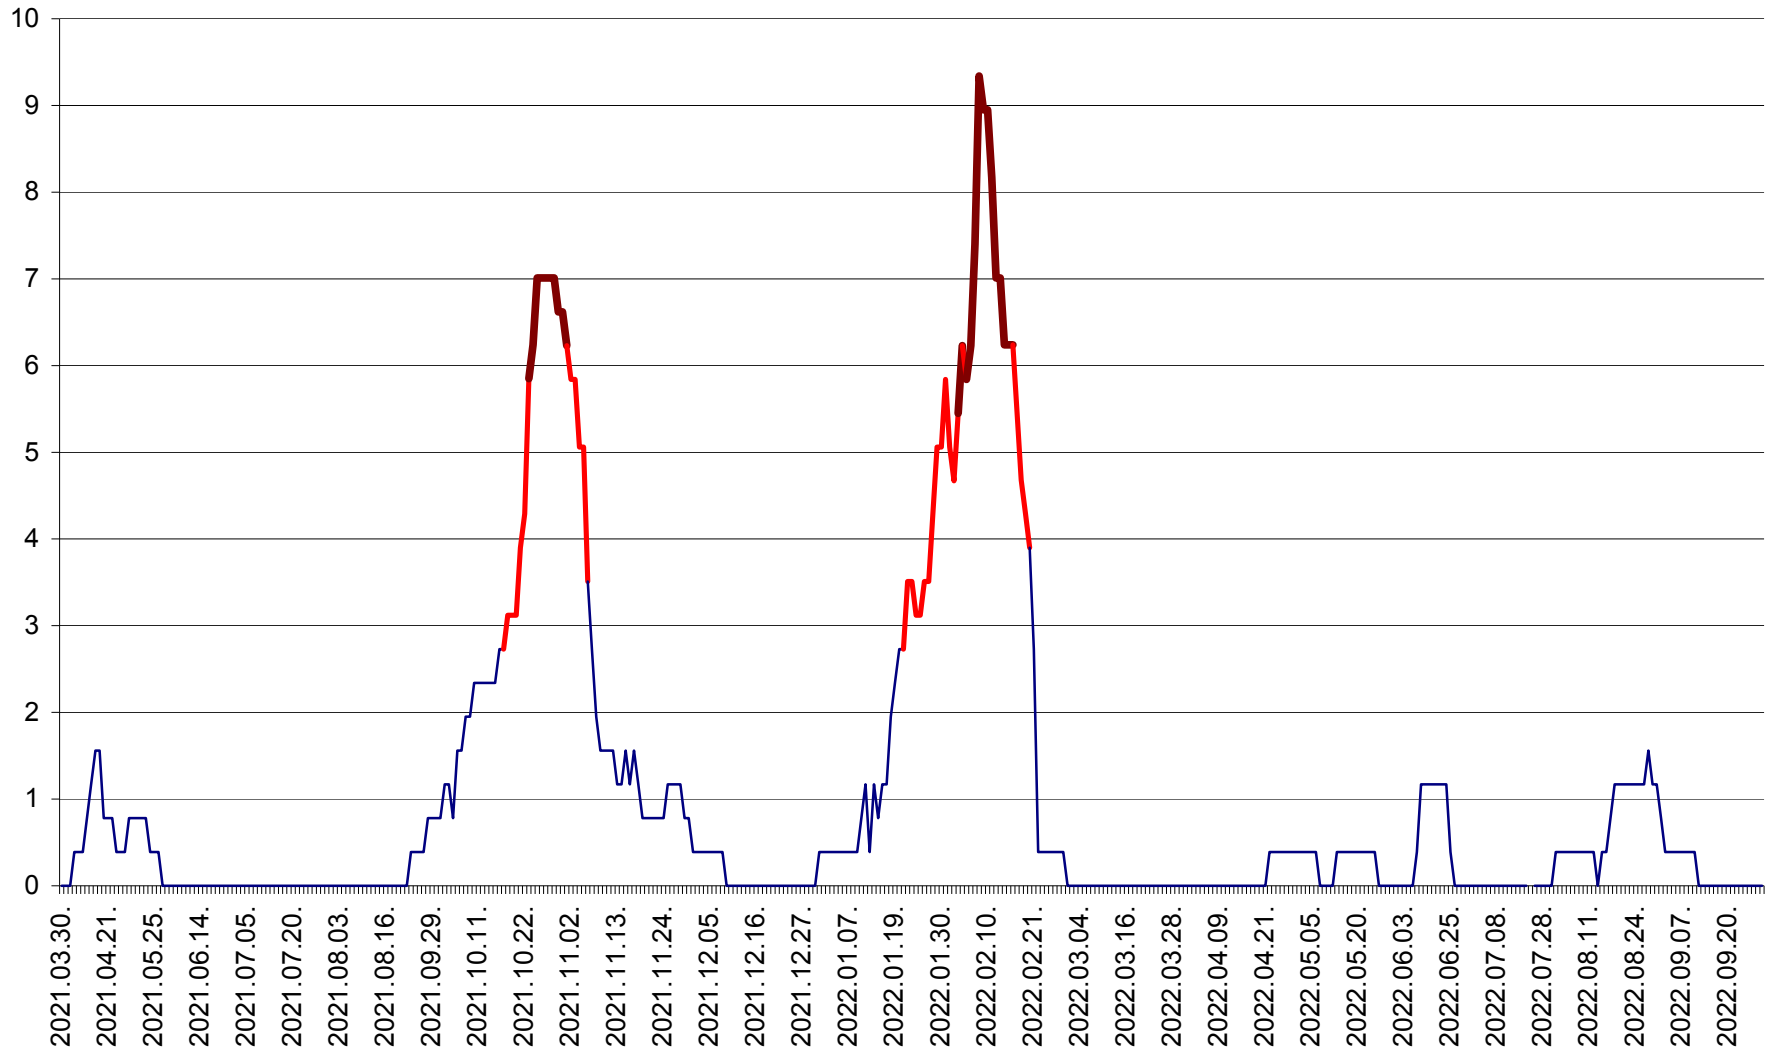

MUNICIPIUL TOPLIȚA - Evolutia incidentei cumulate pe 14 zile la ‰ de locuitori
2021.04.01. - 2022.10.01.

TOMEȘTI - Evolutia incidentei cumulate pe 14 zile la % de locuitori
2021.04.01. - 2022.10.01.