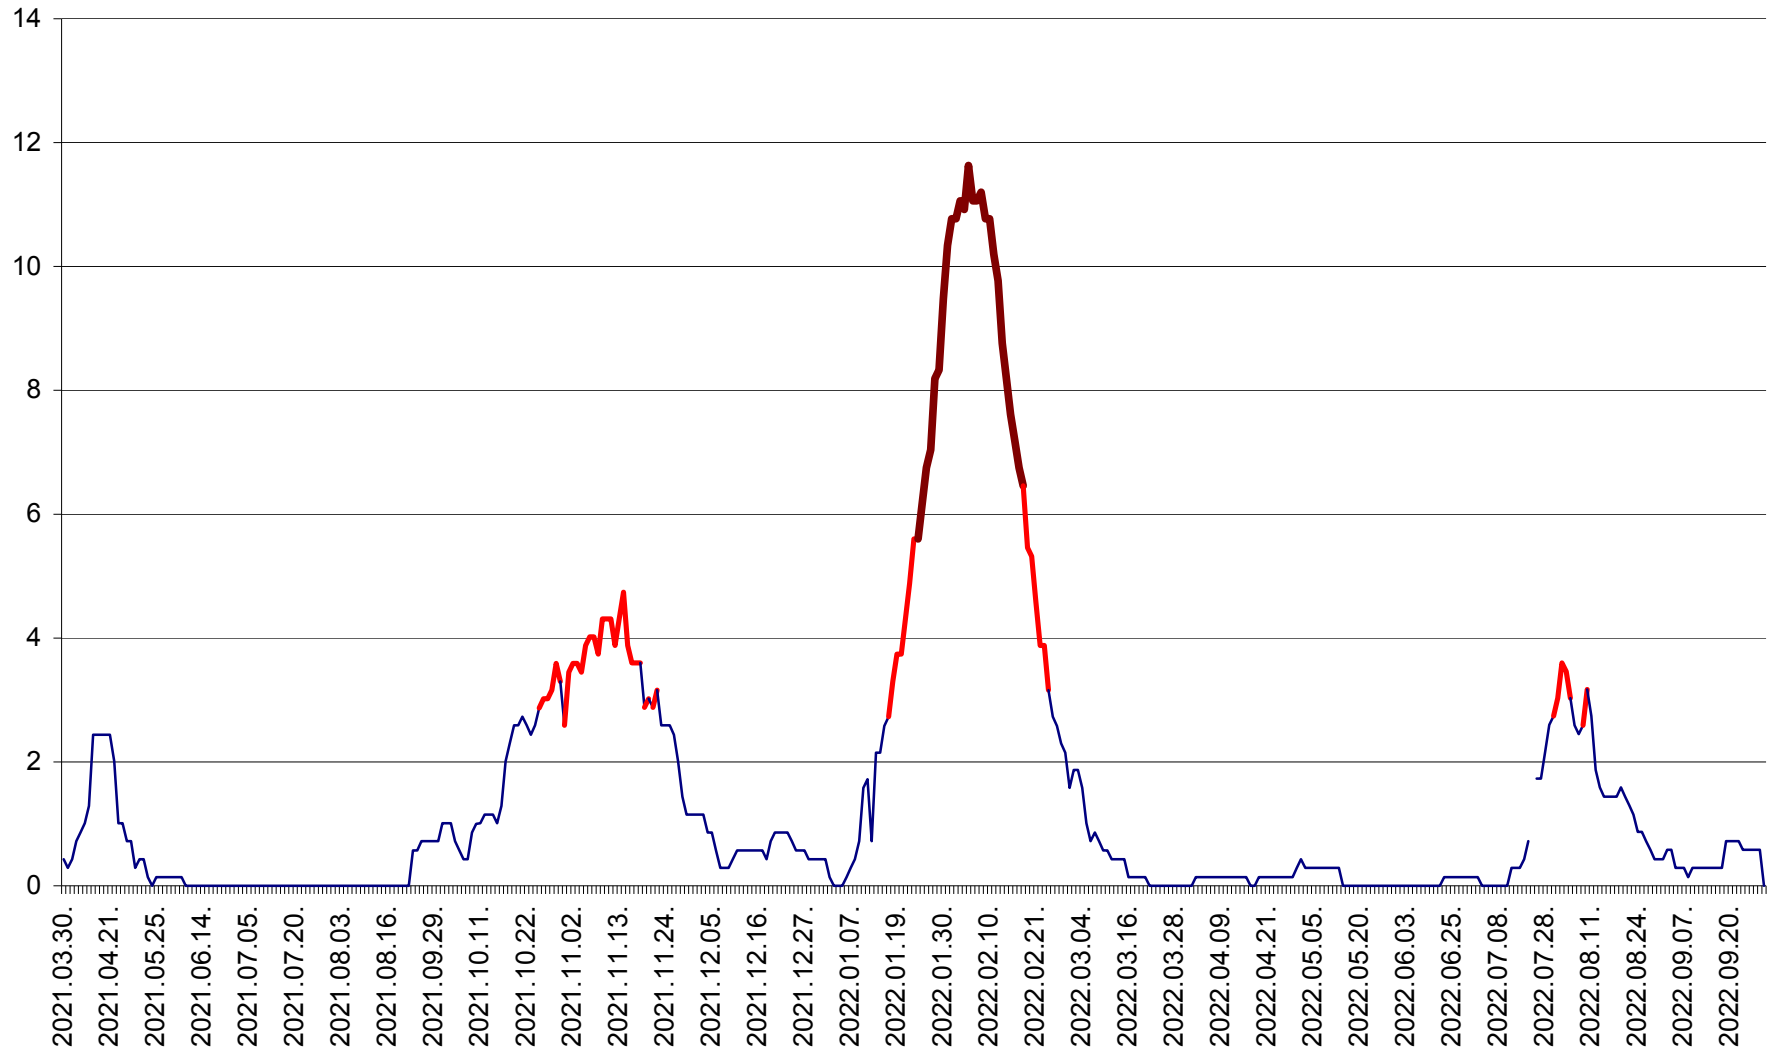

MIHĂILENI - Evolutia incidentei cumulate pe 14 zile la ‰ de locuitori
2021.04.01. - 2022.10.01.

MUGENI - Evolutia incidentei cumulate pe 14 zile la ‰ de locuitori
2021.04.01. - 2022.10.01.

OCLAND - Evolutia incidentei cumulate pe 14 zile la ‰ de locuitori
2021.04.01. - 2022.10.01.

MUNICIPIUL ODORHEIU SECUIESC - Evolutia incidentei cumulate pe 14 zile la % de locuitori
2021.04.01. - 2022.10.01.

PĂULENI-CIUC - Evolutia incidentei cumulate pe 14 zile la ‰ de locuitori
2021.04.01. - 2022.10.01.

PLĂIEȘII DE JOS - Evoluția incidenței cumulate pe 14 zile la ‰ de locuitori
2021.04.01. - 2022.10.01.

PORUMBENI - Evolutia incidentei cumulate pe 14 zile la ‰ de locuitori
2021.04.01. - 2022.10.01.

PRAID - Evolutia incidentei cumulate pe 14 zile la ‰ de locuitori
2021.04.01. - 2022.10.01.