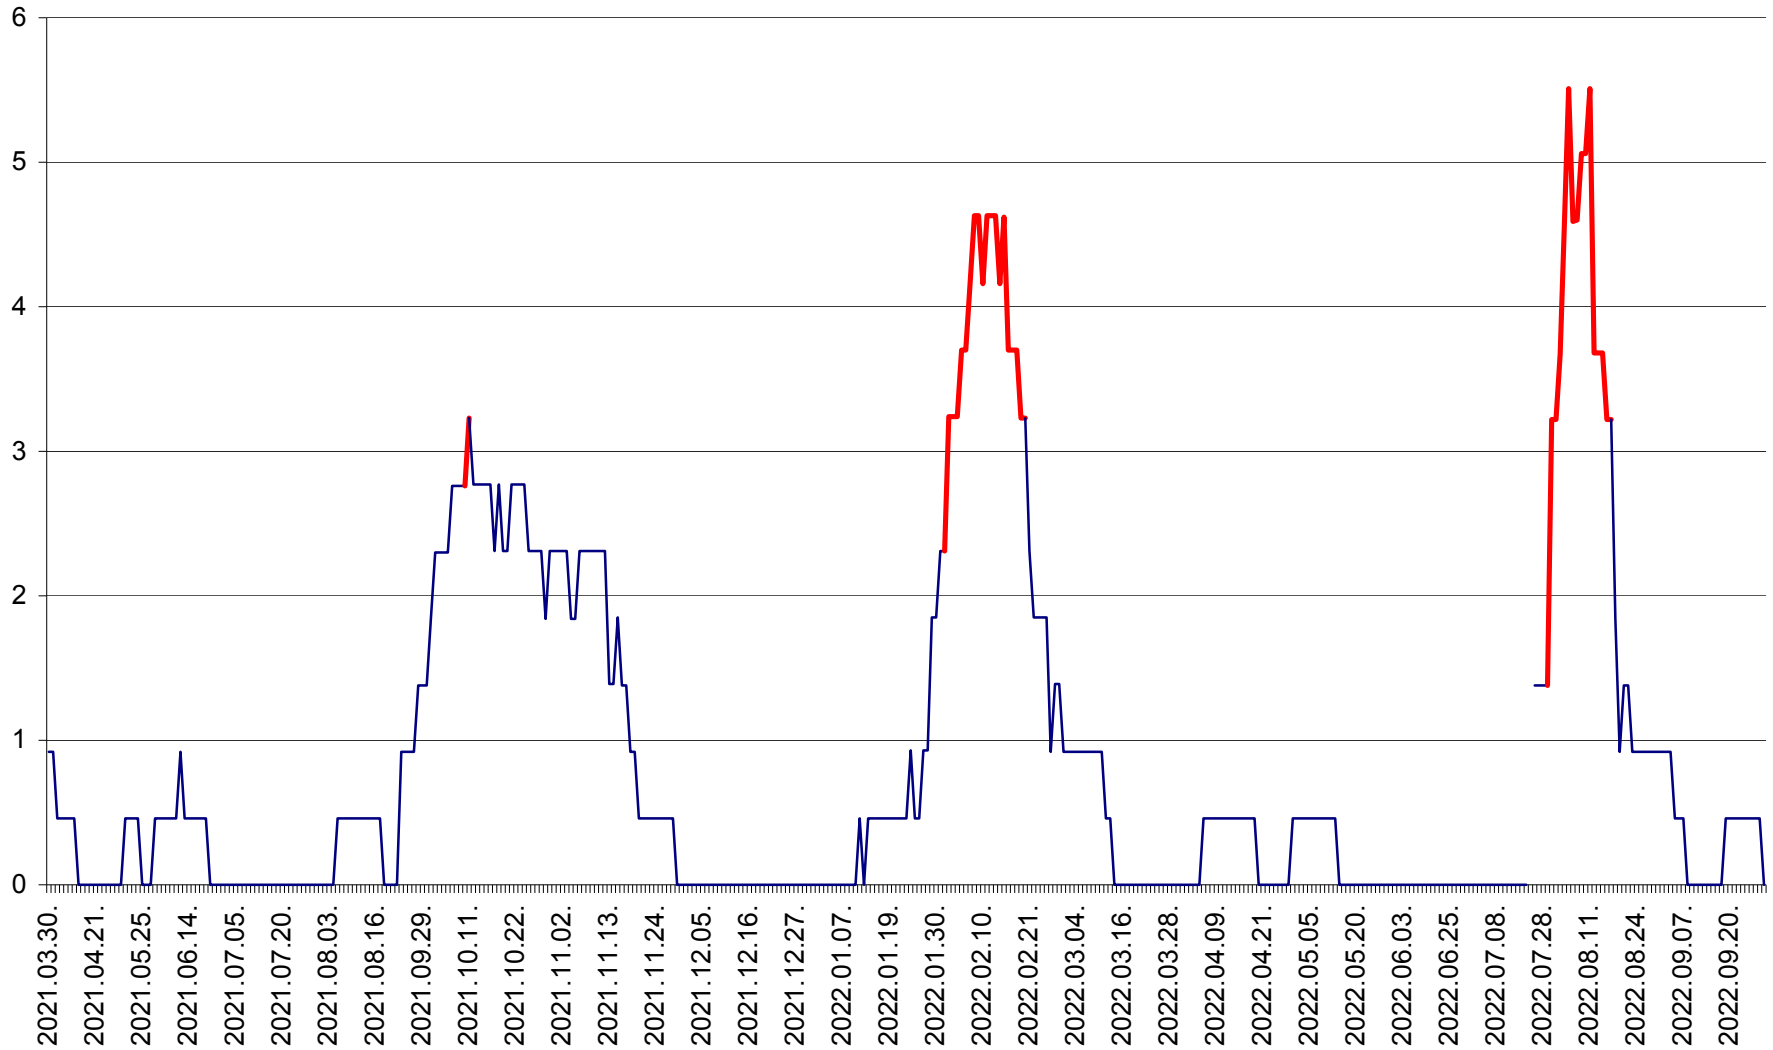

ULIEȘ - Evoluția incidenței cumulate pe 14 zile la ‰ de locuitori
2021.04.01. - 2022.10.01.