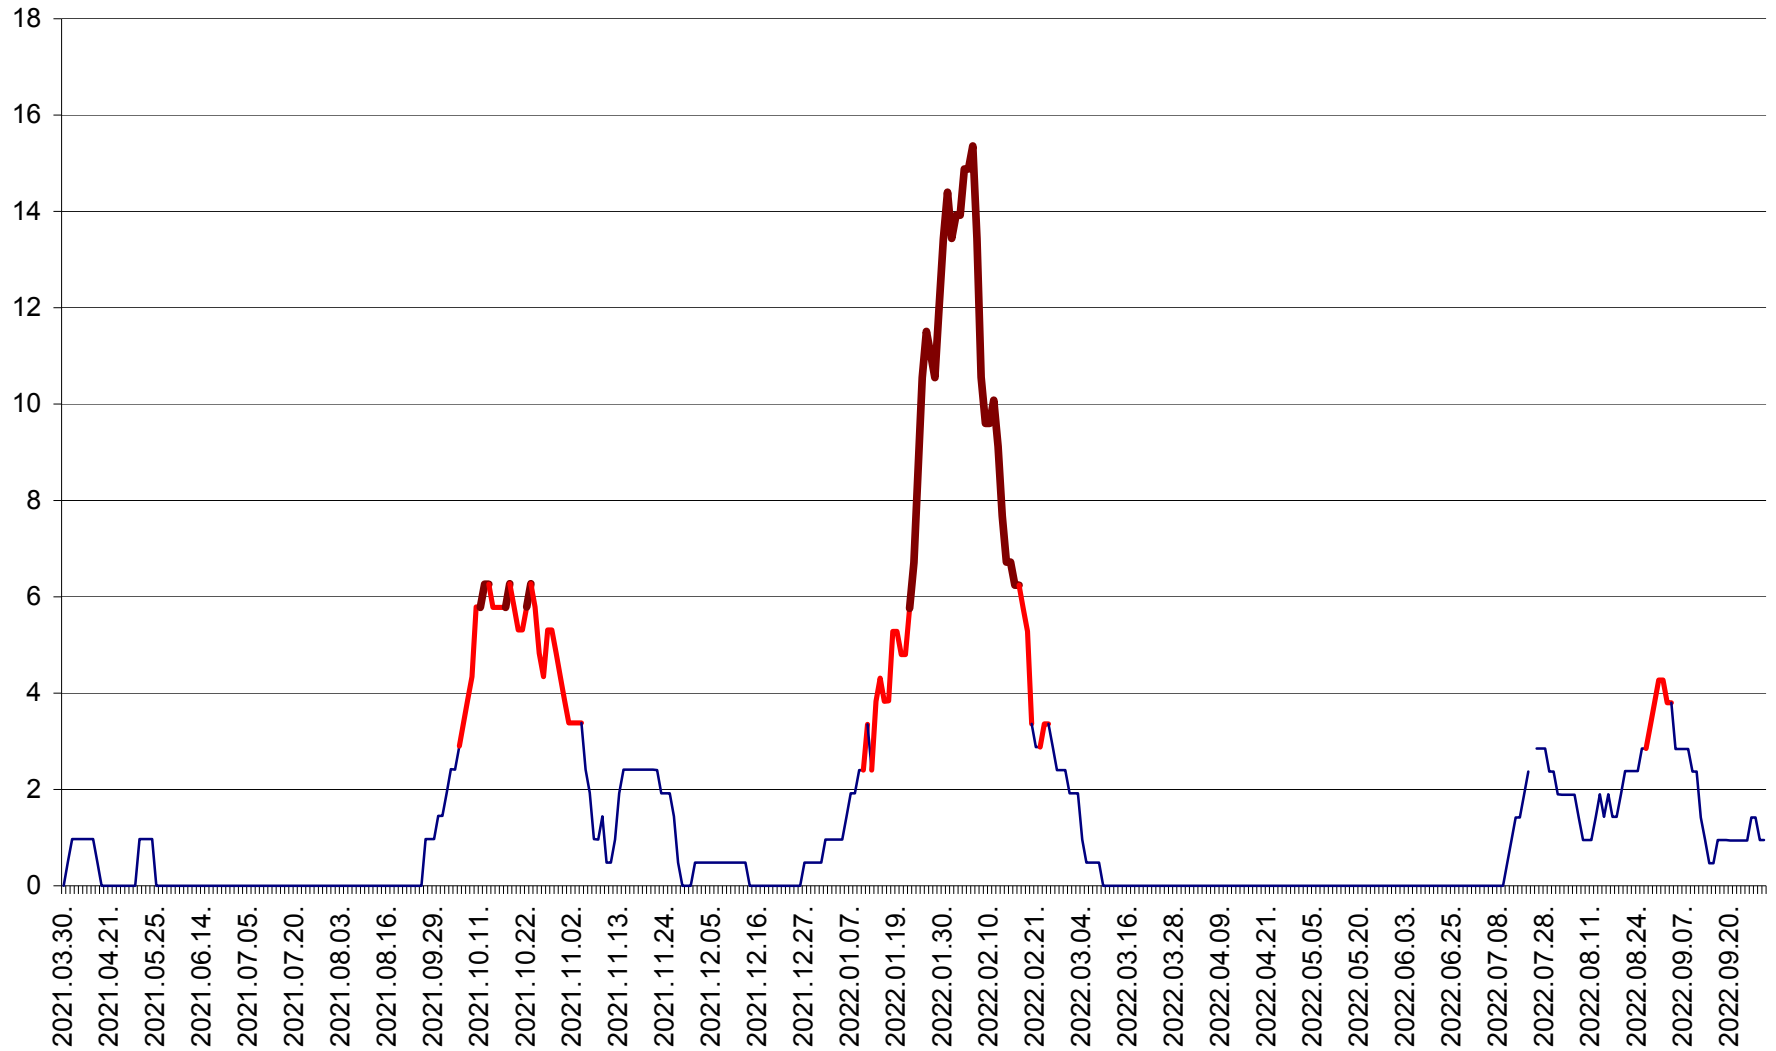

PLĂIEȘII DE JOS - Evoluția incidenței cumulate pe 14 zile la ‰ de locuitori
2021.04.01. - 2022.10.01.