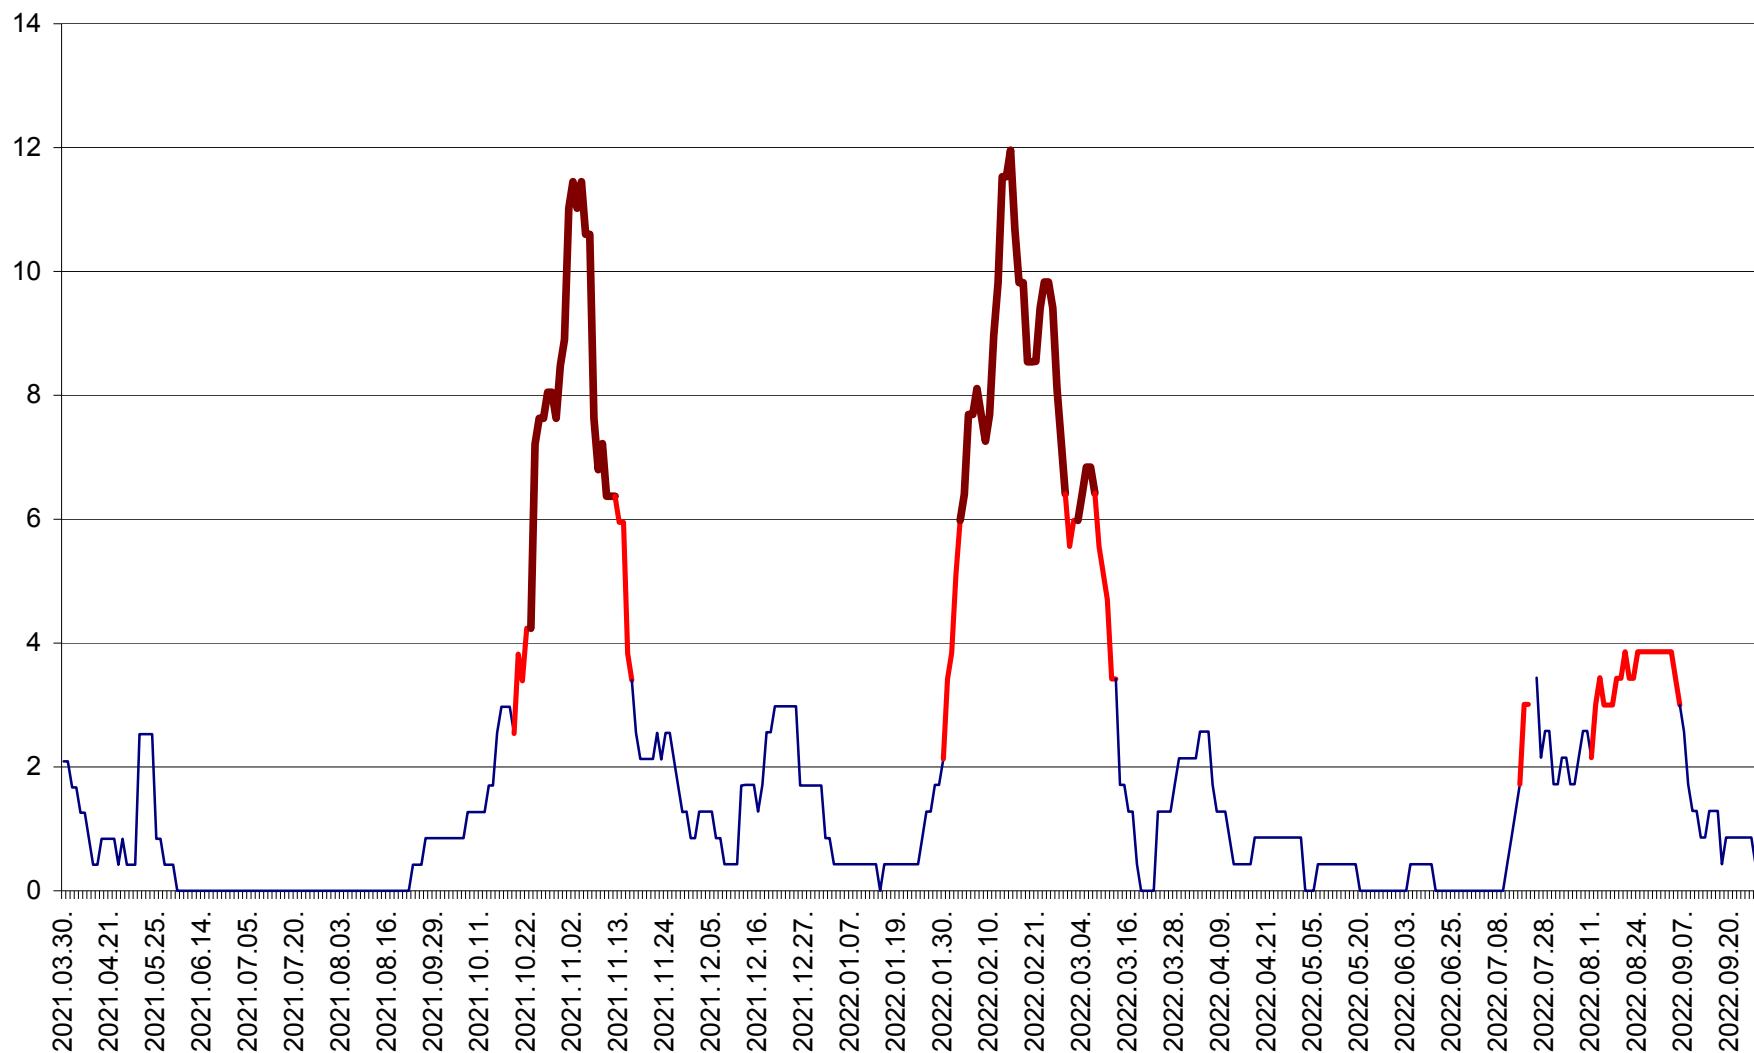

CORBU - Evolutia incidentei cumulate pe 14 zile la ‰ de locuitori
2021.04.01. - 2022.10.01.

CORUND - Evolutia incidentei cumulate pe 14 zile la ‰ de locuitori
2021.04.01. - 2022.10.01.

COZMENI - Evolutia incidentei cumulate pe 14 zile la ‰ de locuitori
2021.04.01. - 2022.10.01.

ORAȘ CRISTURU SECUIESC - Evolutia incidentei cumulate pe 14 zile la ‰ de locuitori
2021.04.01. - 2022.10.01.

DĂNEȘTI - Evolutia incidentei cumulate pe 14 zile la ‰ de locuitori
2021.04.01. - 2022.10.01.

DÂRJIU - Evolutia incidentei cumulate pe 14 zile la ‰ de locuitori
2021.04.01. - 2022.10.01.

DEALU - Evolutia incidentei cumulate pe 14 zile la ‰ de locuitori
2021.04.01. - 2022.10.01.

DITRĂU - Evolutia incidentei cumulate pe 14 zile la ‰ de locuitori
2021.04.01. - 2022.10.01.

FELICENI - Evolutia incidentei cumulate pe 14 zile la % de locuitori
2021.04.01. - 2022.10.01.

FRUMOASA - Evolutia incidentei cumulate pe 14 zile la ‰ de locuitori
2021.04.01. - 2022.10.01.

GĂLĂUȚAȘ - Evoluția incidenței cumulate pe 14 zile la ‰ de locuitori
2021.04.01. - 2022.10.01.