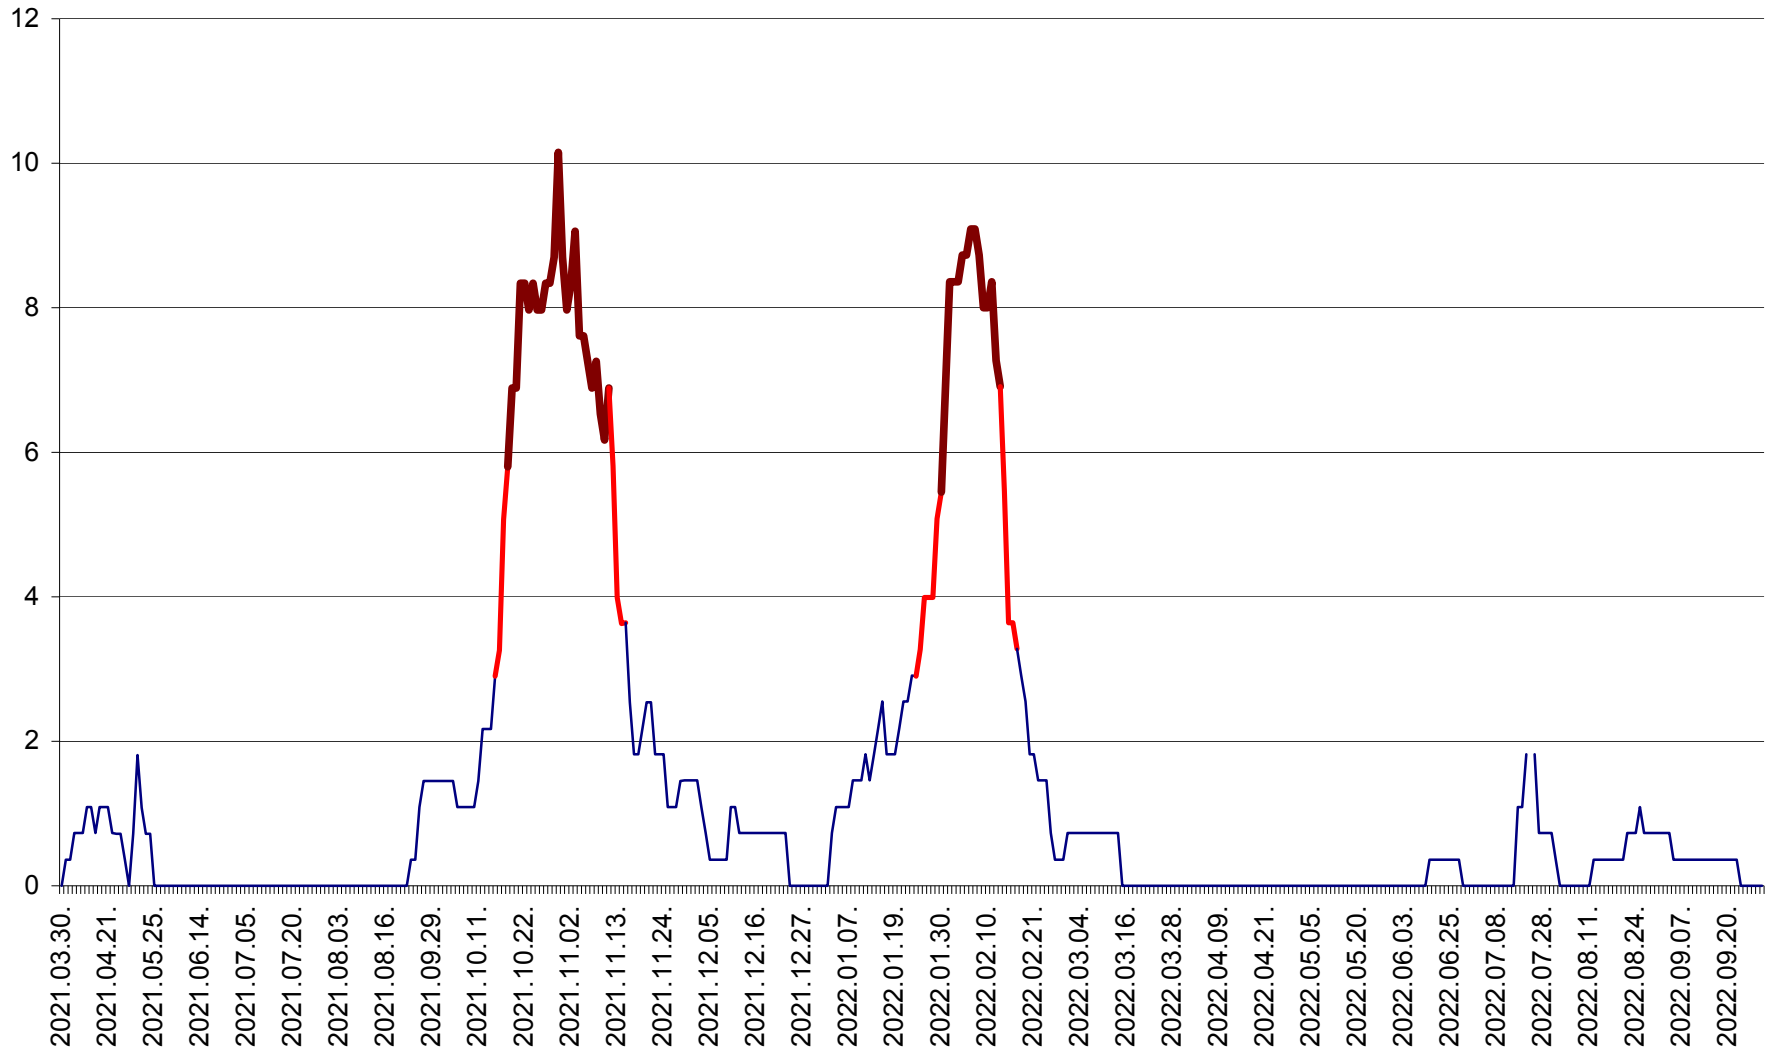

LELICENI - Evolutia incidentei cumulate pe 14 zile la ‰ de locuitori
2021.04.01. - 2022.10.01.

LUETA - Evolutia incidentei cumulate pe 14 zile la ‰ de locuitori
2021.04.01. - 2022.10.01.

LUNCA DE JOS - Evolutia incidentei cumulate pe 14 zile la ‰ de locuitori
2021.04.01. - 2022.10.01.

MĂRTINIȘ - Evolutia incidentei cumulate pe 14 zile la ‰ de locuitori
2021.04.01. - 2022.10.01.

MEREȘTI - Evolutia incidentei cumulate pe 14 zile la ‰ de locuitori
2021.04.01. - 2022.10.01.

MUNICIPIUL MIERCUREA-CIUC - Evolutia incidentei cumulate pe 14 zile la ‰ de locuitori
2021.04.01. - 2022.10.01.

MIHĂILENI - Evolutia incidentei cumulate pe 14 zile la ‰ de locuitori
2021.04.01. - 2022.10.01.

MUGENI - Evolutia incidentei cumulate pe 14 zile la ‰ de locuitori
2021.04.01. - 2022.10.01.

OCLAND - Evolutia incidentei cumulate pe 14 zile la ‰ de locuitori
2021.04.01. - 2022.10.01.