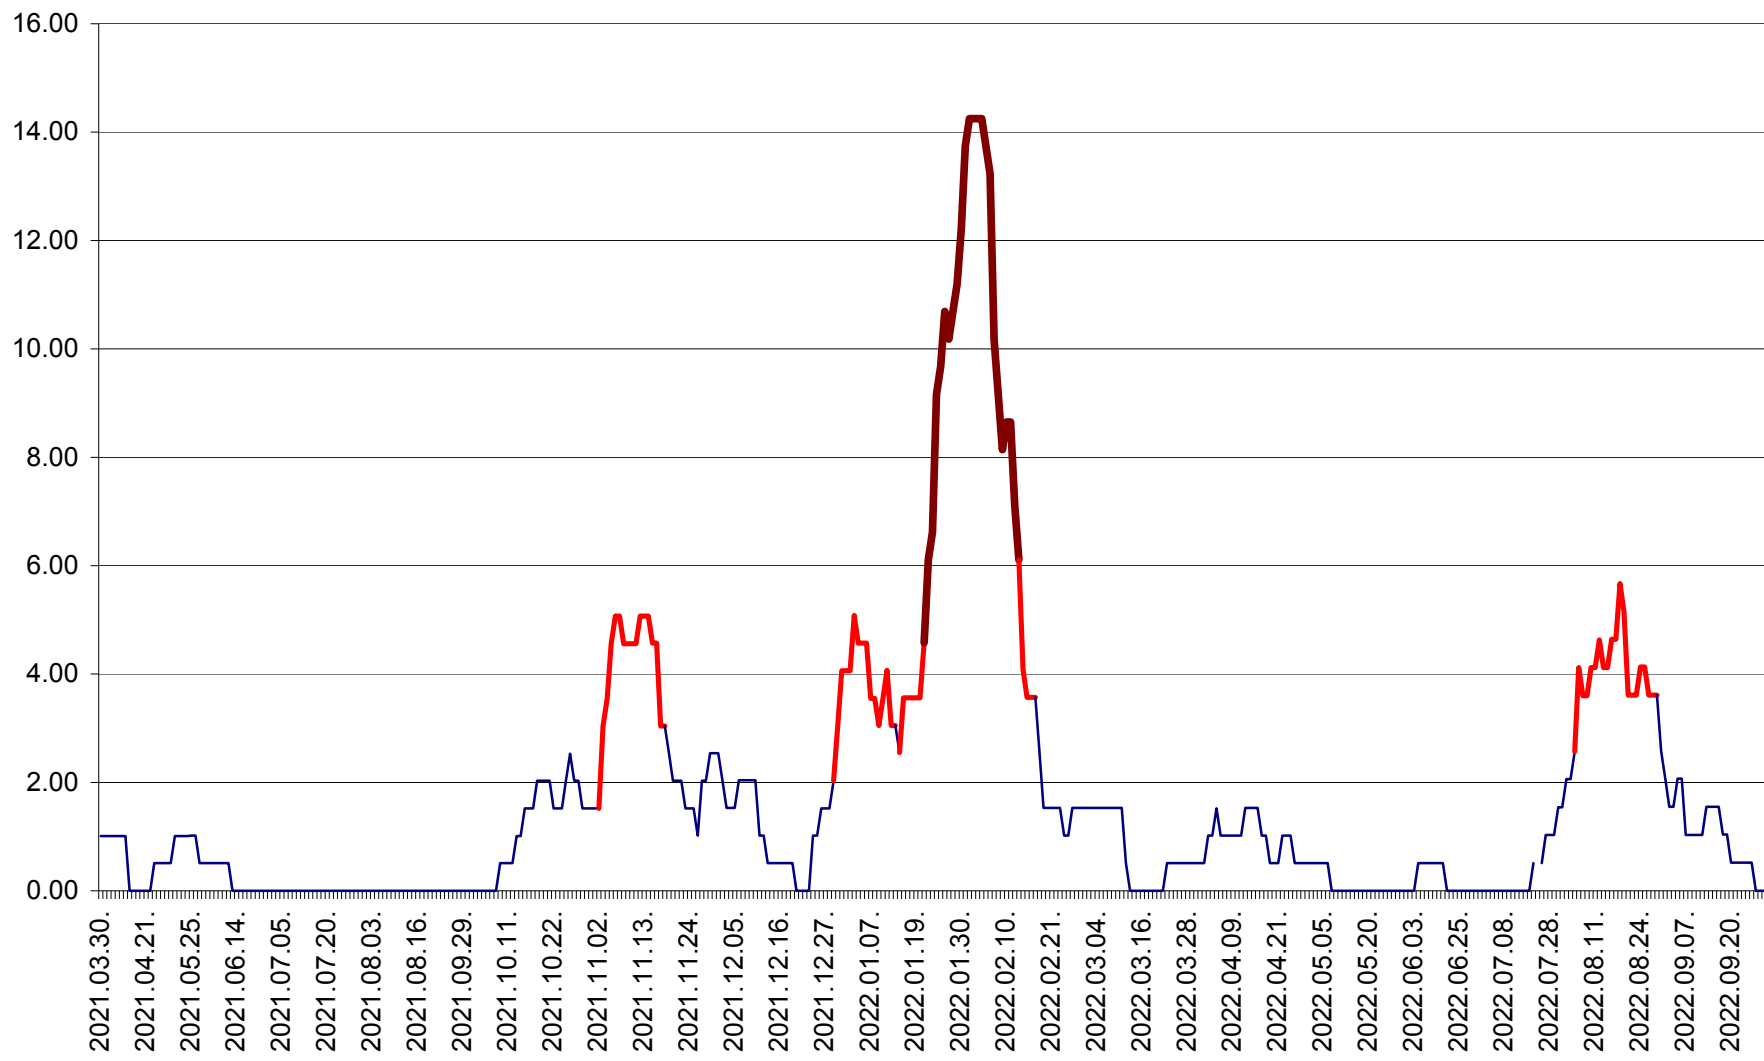

TUȘNAD - Evolulia incidenței cumulate pe 14 zile la ‰ de locuitori
2021.04.01. - 2022.10.01.

ULIEȘ - Evoluția incidenței cumulate pe 14 zile la ‰ de locuitori
2021.04.01. - 2022.10.01.

VĂRȘAG - Evolutia incidentei cumulate pe 14 zile la ‰ de locuitori
2021.04.01. - 2022.10.01.

ORAȘ VLĂHIȚA - Evolutia incidentei cumulate pe 14 zile la ‰ de locuitori
2021.04.01. - 2022.10.01.

VOȘLĂBENI - Evolutia incidentei cumulate pe 14 zile la ‰ de locuitori
2021.04.01. - 2022.10.01.

ZETEA - Evolutia incidentei cumulate pe 14 zile la ‰ de locuitori
2021.04.01. - 2022.10.01.