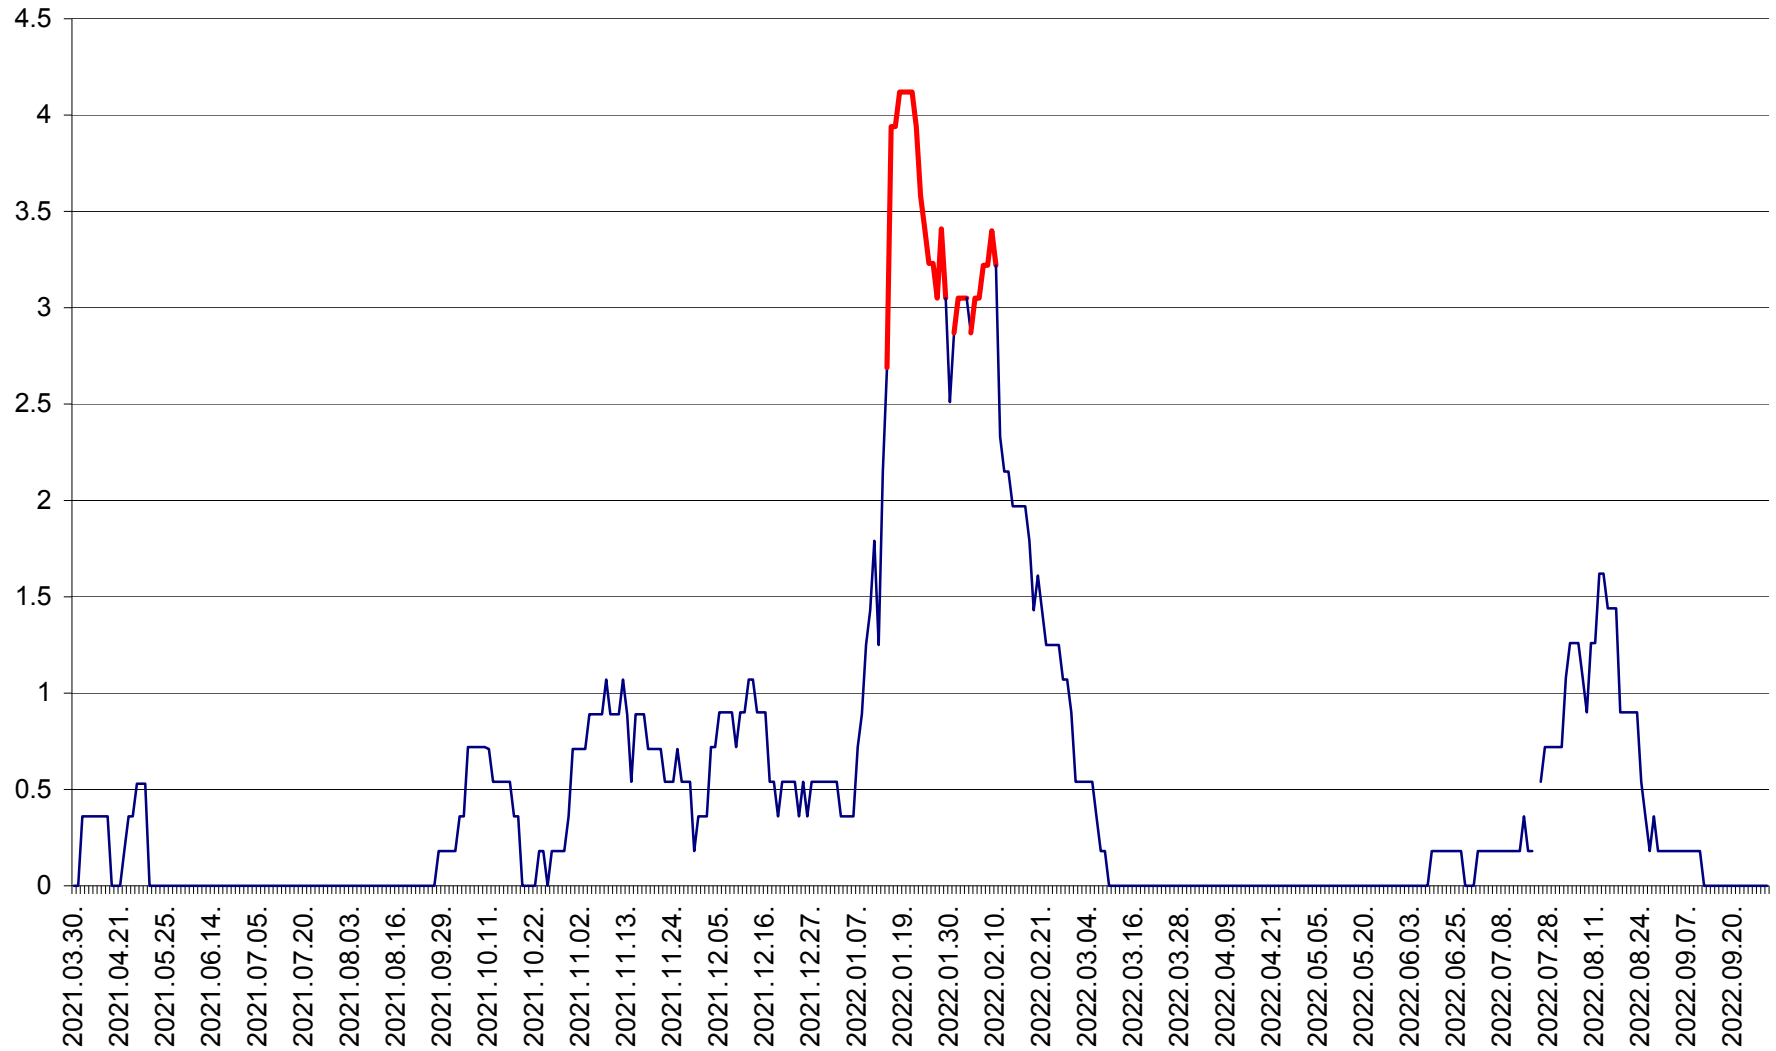

FELICENI - Evolutia incidentei cumulate pe 14 zile la % de locuitori
2021.04.01. - 2022.10.01.

FRUMOASA - Evolutia incidentei cumulate pe 14 zile la ‰ de locuitori
2021.04.01. - 2022.10.01.

GĂLĂUȚAȘ - Evoluția incidenței cumulate pe 14 zile la ‰ de locuitori
2021.04.01. - 2022.10.01.

MUNICIPIUL GHEORGHENI - Evolutia incidentei cumulate pe 14 zile la ‰ de locuitori
2021.04.01. - 2022.10.01.

JOSENI - Evolutia incidentei cumulate pe 14 zile la ‰ de locuitori
2021.04.01. - 2022.10.01.

LĂZAREA - Evolutia incidentei cumulate pe 14 zile la % de locuitori
2021.04.01. - 2022.10.01.

LELICENI - Evolutia incidentei cumulate pe 14 zile la ‰ de locuitori
2021.04.01. - 2022.10.01.

LUETA - Evolutia incidentei cumulate pe 14 zile la ‰ de locuitori
2021.04.01. - 2022.10.01.

LUNCA DE JOS - Evolutia incidentei cumulate pe 14 zile la ‰ de locuitori
2021.04.01. - 2022.10.01.