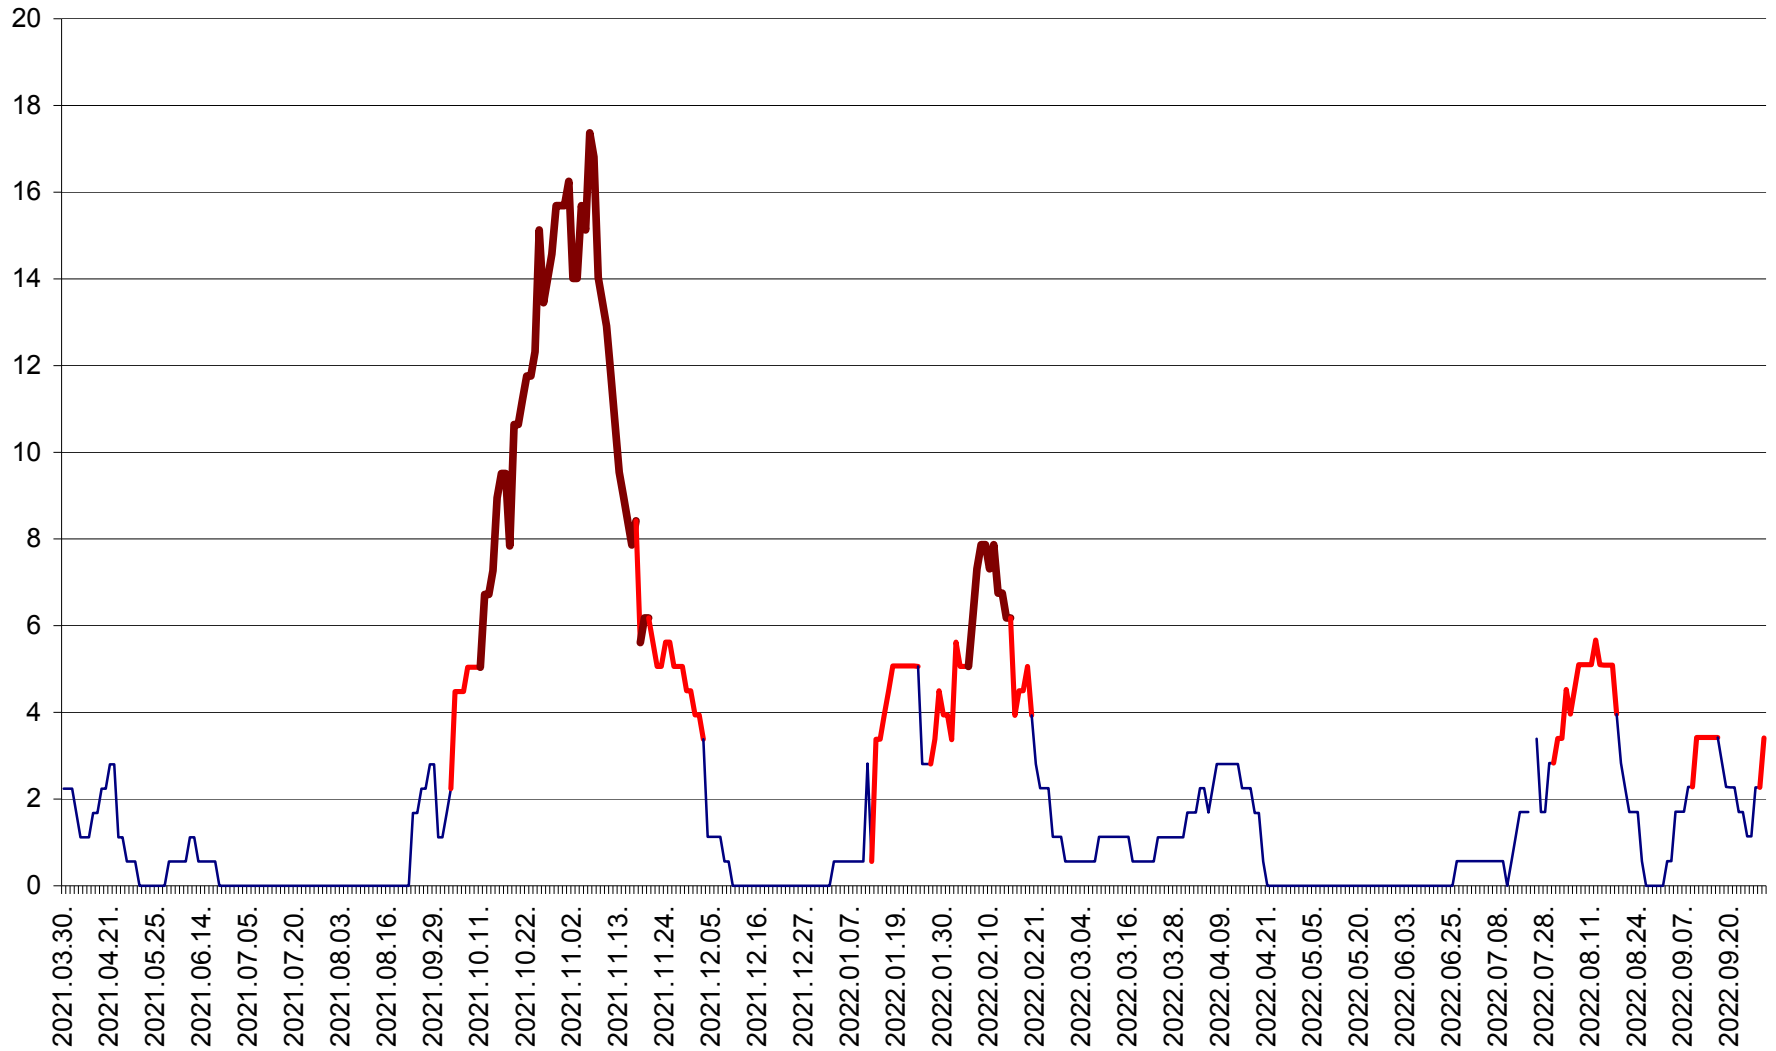

SÂNSIMION - Evolutia incidentei cumulate pe 14 zile la ‰ de locuitori
2021.04.01. - 2022.10.01.

SÂNTIMBRU - Evolutia incidentei cumulate pe 14 zile la ‰ de locuitori
2021.04.01. - 2022.10.01.

SĂRMAȘ - Evolutia incidentei cumulate pe 14 zile la ‰ de locuitori
2021.04.01. - 2022.10.01.

SATU MARE - Evolutia incidentei cumulate pe 14 zile la ‰ de locuitori
2021.04.01. - 2022.10.01.

SECUIENI - Evolutia incidentei cumulate pe 14 zile la % de locuitori
2021.04.01. - 2022.10.01.

SICULENI - Evolutia incidentei cumulate pe 14 zile la ‰ de locuitori
2021.04.01. - 2022.10.01.

ȘIMONEȘTI - Evolutia incidentei cumulate pe 14 zile la ‰ de locuitori
2021.04.01. - 2022.10.01.

SUBCETATE - Evolutia incidentei cumulate pe 14 zile la ‰ de locuitori
2021.04.01. - 2022.10.01.

SUSENI - Evolutia incidentei cumulate pe 14 zile la ‰ de locuitori
2021.04.01. - 2022.10.01.