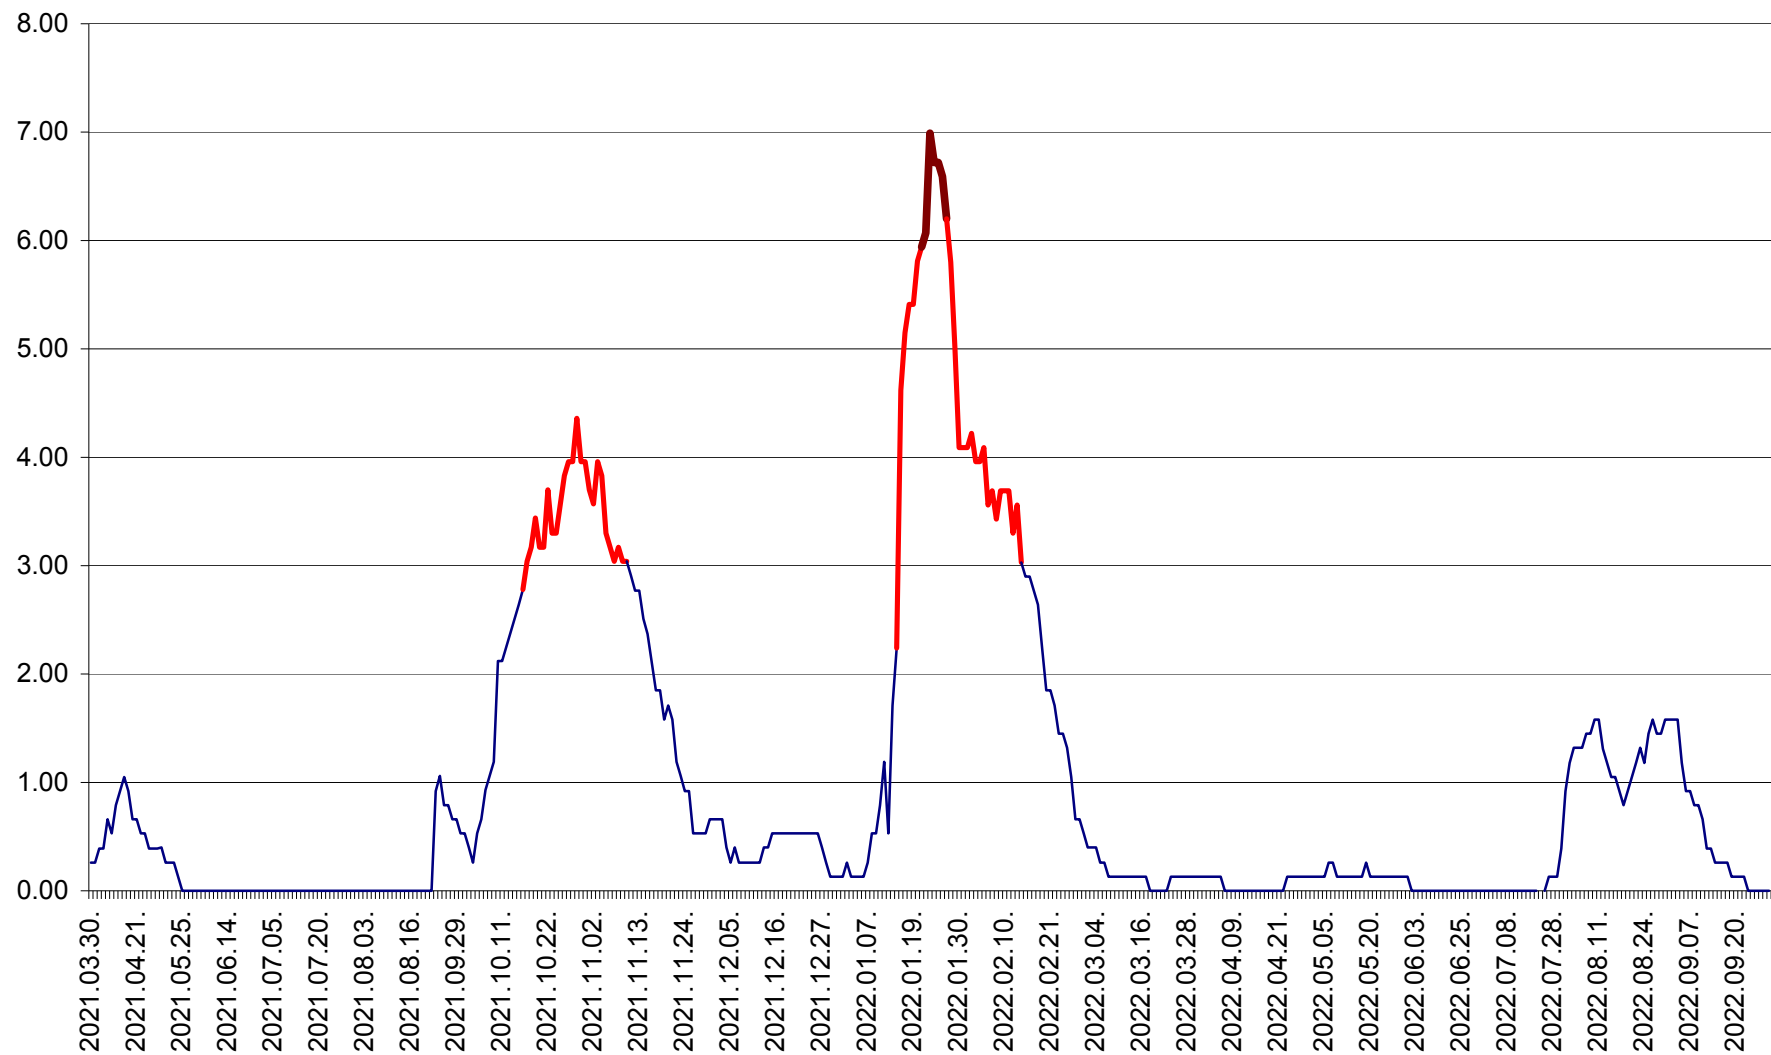

TUȘNAD - Evolulia incidenței cumulate pe 14 zile la ‰ de locuitori
2021.04.01. - 2022.10.01.

ULIEȘ - Evoluția incidenței cumulate pe 14 zile la ‰ de locuitori
2021.04.01. - 2022.10.01.

VĂRȘAG - Evolutia incidentei cumulate pe 14 zile la ‰ de locuitori
2021.04.01. - 2022.10.01.

ORAȘ VLĂHIȚA - Evolutia incidentei cumulate pe 14 zile la ‰ de locuitori
2021.04.01. - 2022.10.01.

VOȘLĂBENI - Evolutia incidentei cumulate pe 14 zile la ‰ de locuitori
2021.04.01. - 2022.10.01.

ZETEA - Evolutia incidentei cumulate pe 14 zile la ‰ de locuitori
2021.04.01. - 2022.10.01.