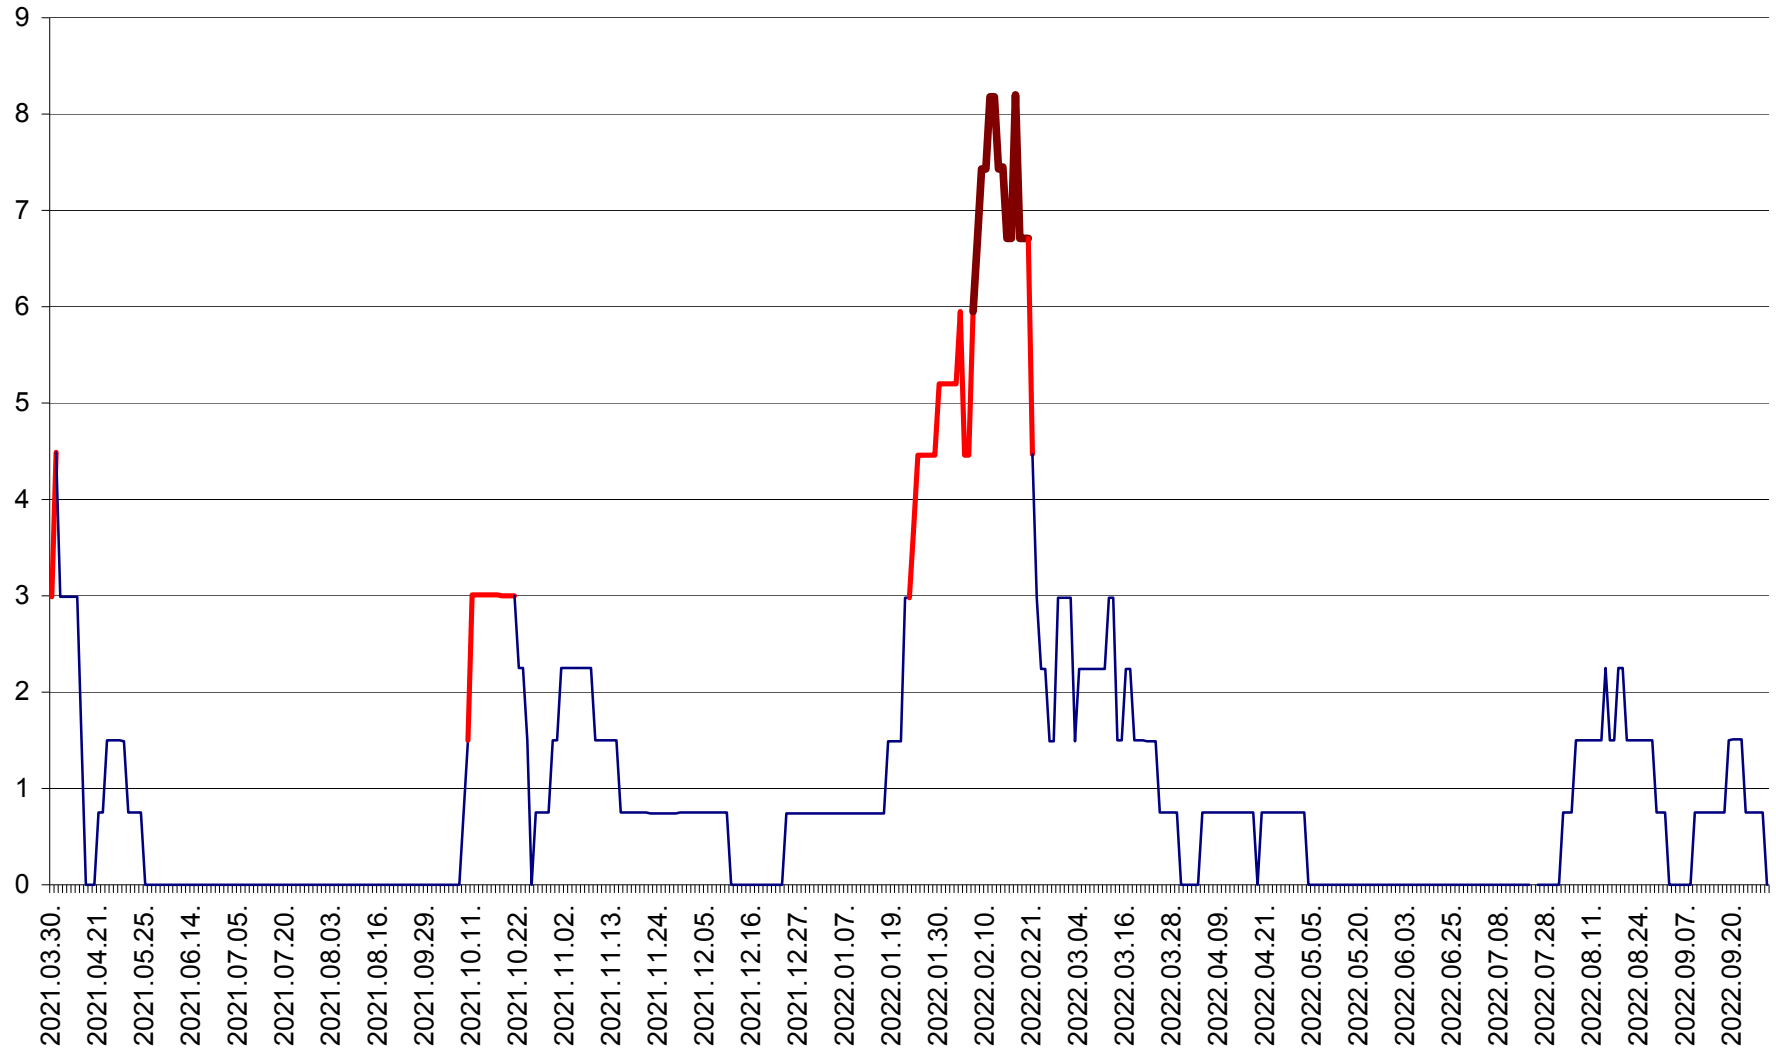

LELICENI - Evolutia incidentei cumulate pe 14 zile la ‰ de locuitori
2021.04.01. - 2022.10.01.

LUETA - Evolutia incidentei cumulate pe 14 zile la ‰ de locuitori
2021.04.01. - 2022.10.01.

LUNCA DE JOS - Evolutia incidentei cumulate pe 14 zile la ‰ de locuitori
2021.04.01. - 2022.10.01.

LUNCA DE SUS - Evolutia incidentei cumulate pe 14 zile la ‰ de locuitori
2021.04.01. - 2022.10.01.

LUPENI - Evolutia incidentei cumulate pe 14 zile la ‰ de locuitori
2021.04.01. - 2022.10.01.

MĂDĂRAȘ - Evolutia incidentei cumulate pe 14 zile la ‰ de locuitori
2021.04.01. - 2022.10.01.

MĂRTINIȘ - Evolutia incidentei cumulate pe 14 zile la ‰ de locuitori
2021.04.01. - 2022.10.01.

MEREȘTI - Evolutia incidentei cumulate pe 14 zile la ‰ de locuitori
2021.04.01. - 2022.10.01.

MUNICIPIUL MIERCUREA-CIUC - Evolutia incidentei cumulate pe 14 zile la ‰ de locuitori
2021.04.01. - 2022.10.01.