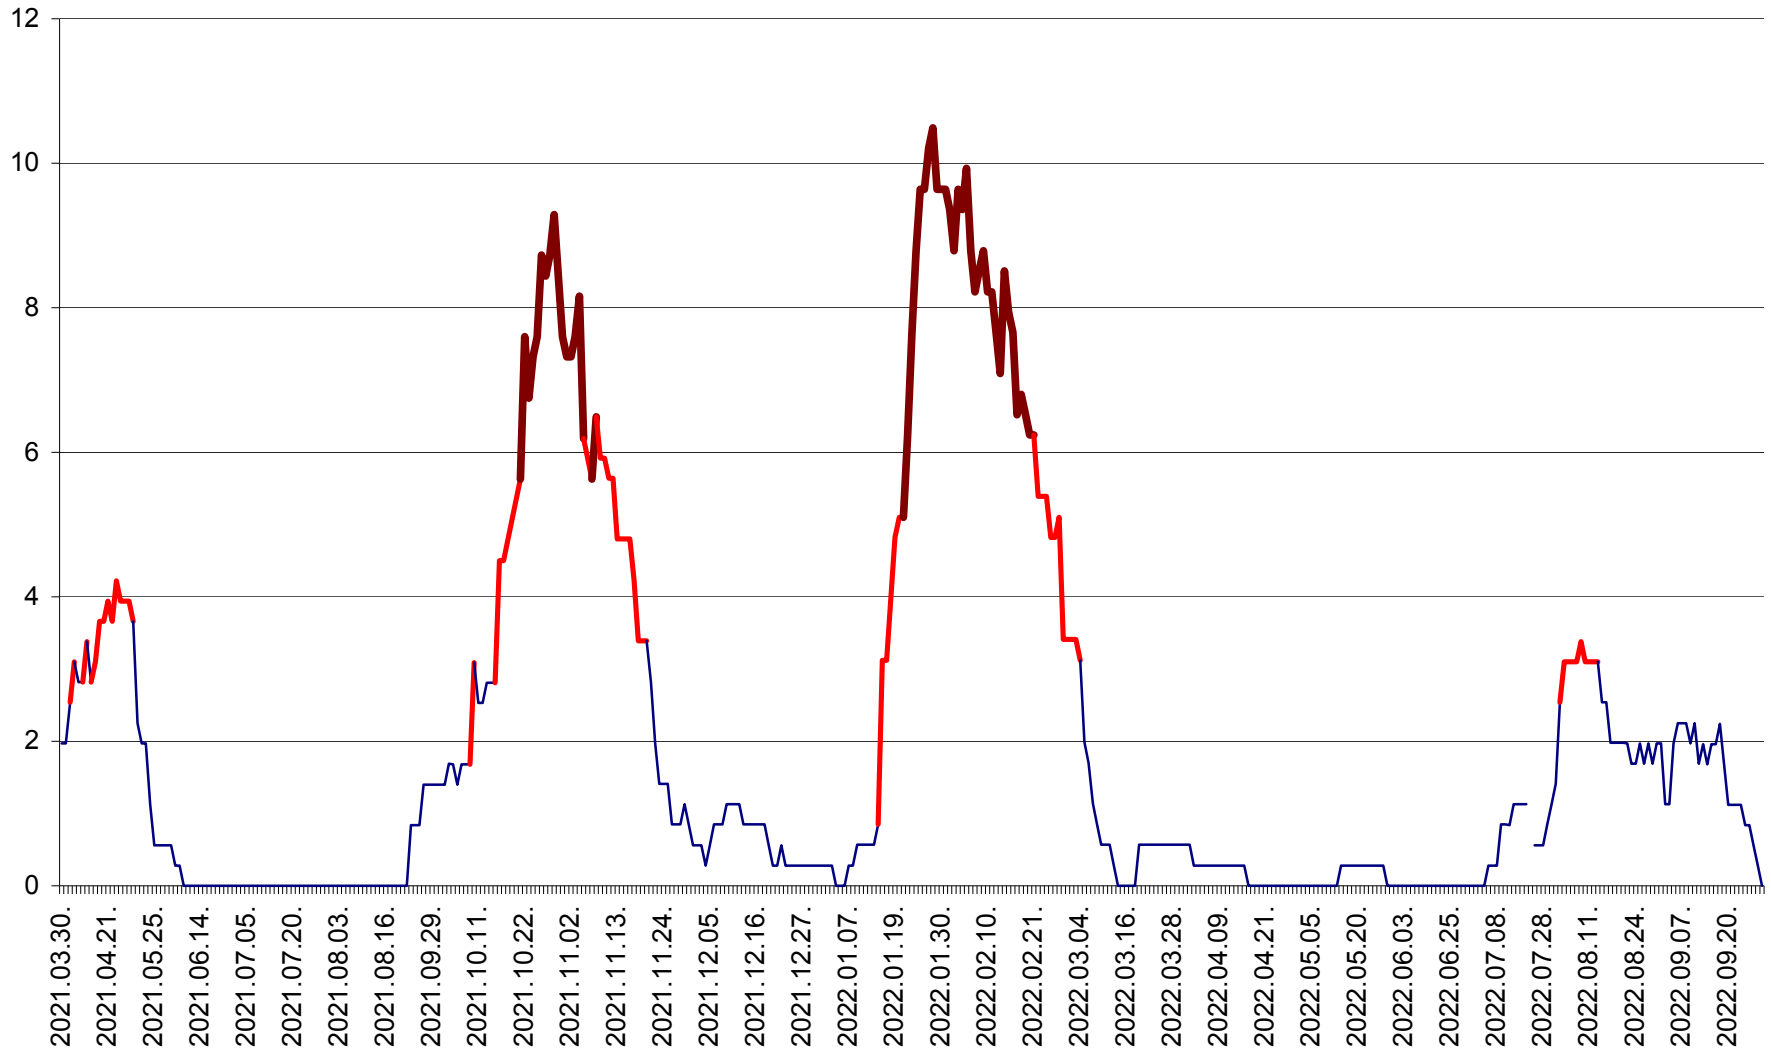

ORAȘ CRISTURU SECUIESC - Evolutia incidentei cumulate pe 14 zile la ‰ de locuitori
2021.04.01. - 2022.10.01.

DĂNEȘTI - Evolutia incidentei cumulate pe 14 zile la ‰ de locuitori
2021.04.01. - 2022.10.01.

DÂRJIU - Evolutia incidentei cumulate pe 14 zile la ‰ de locuitori
2021.04.01. - 2022.10.01.

DEALU - Evolutia incidentei cumulate pe 14 zile la ‰ de locuitori
2021.04.01. - 2022.10.01.

DITRĂU - Evolutia incidentei cumulate pe 14 zile la ‰ de locuitori
2021.04.01. - 2022.10.01.

FELICENI - Evolutia incidentei cumulate pe 14 zile la % de locuitori
2021.04.01. - 2022.10.01.

FRUMOASA - Evolutia incidentei cumulate pe 14 zile la ‰ de locuitori
2021.04.01. - 2022.10.01.

GĂLĂUȚAȘ - Evoluția incidenței cumulate pe 14 zile la ‰ de locuitori
2021.04.01. - 2022.10.01.