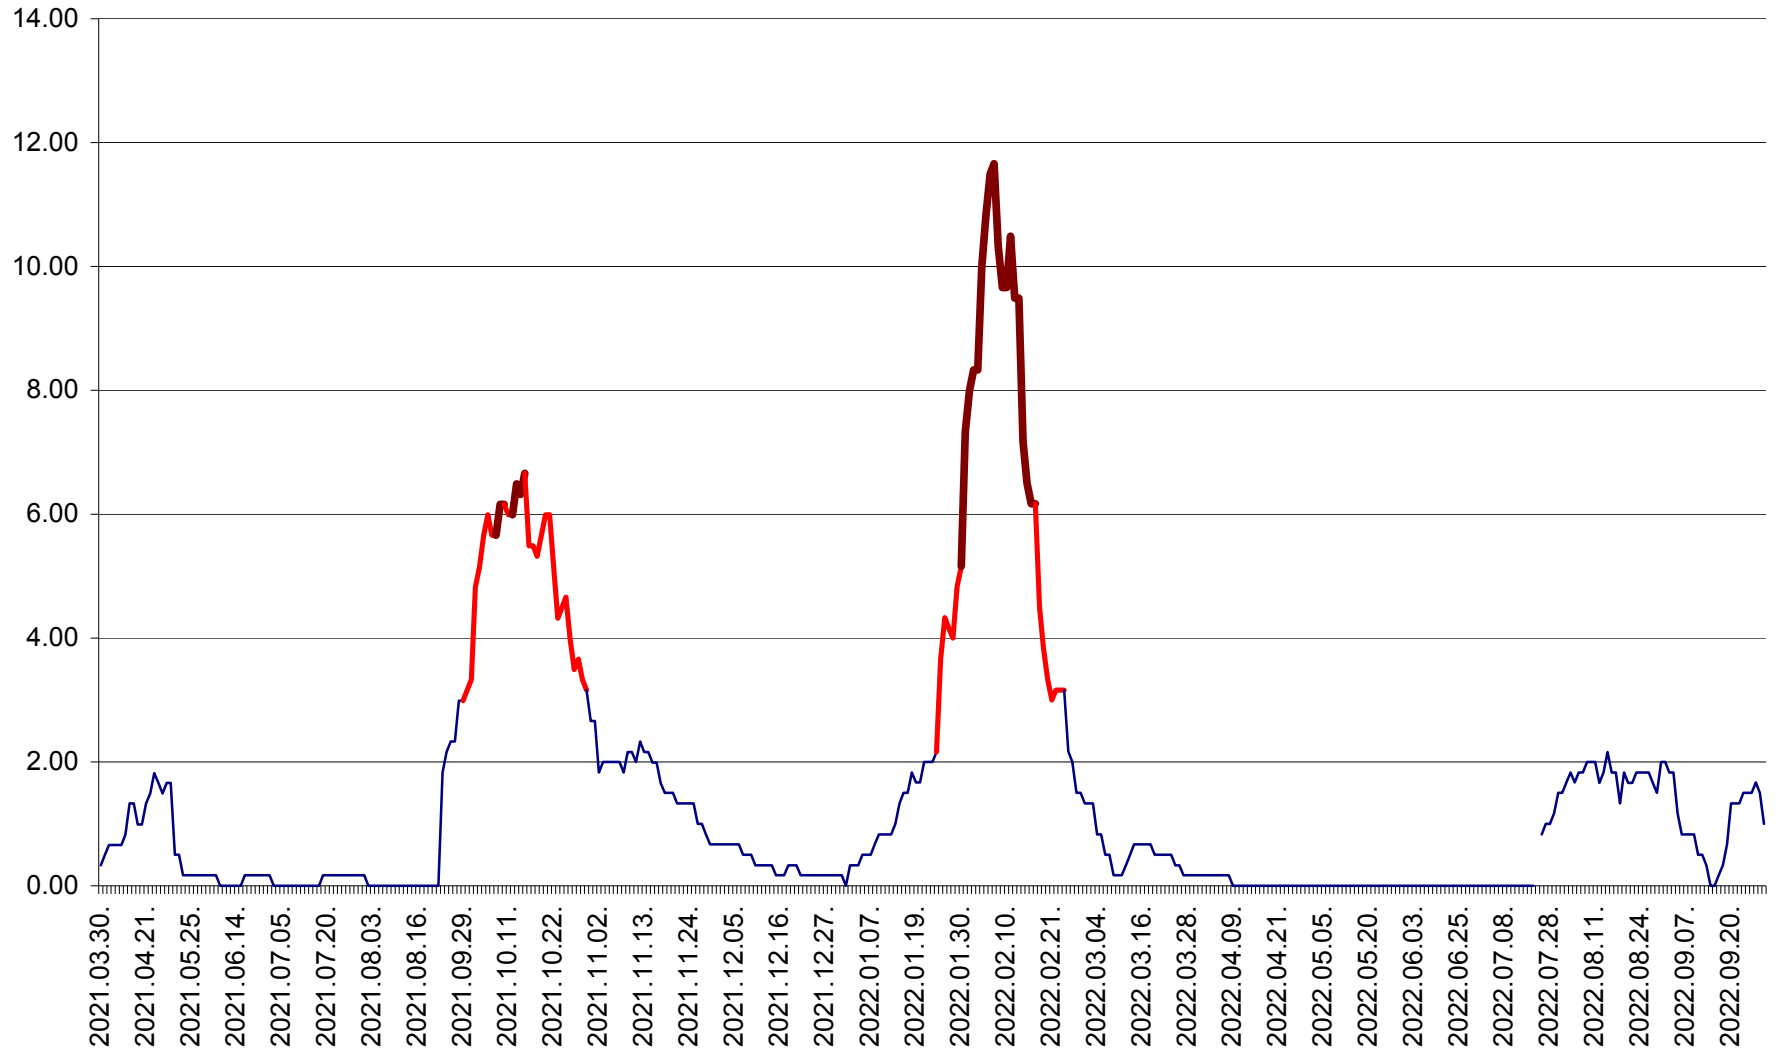

TUȘNAD - Evolulia incidenței cumulate pe 14 zile la ‰ de locuitori
2021.04.01. - 2022.10.01.

ULIEȘ - Evoluția incidenței cumulate pe 14 zile la ‰ de locuitori
2021.04.01. - 2022.10.01.

VĂRȘAG - Evolutia incidentei cumulate pe 14 zile la ‰ de locuitori
2021.04.01. - 2022.10.01.

ORAȘ VLĂHIȚA - Evolutia incidentei cumulate pe 14 zile la ‰ de locuitori
2021.04.01. - 2022.10.01.

VOȘLĂBENI - Evolutia incidentei cumulate pe 14 zile la ‰ de locuitori
2021.04.01. - 2022.10.01.

ZETEA - Evolutia incidentei cumulate pe 14 zile la ‰ de locuitori
2021.04.01. - 2022.10.01.