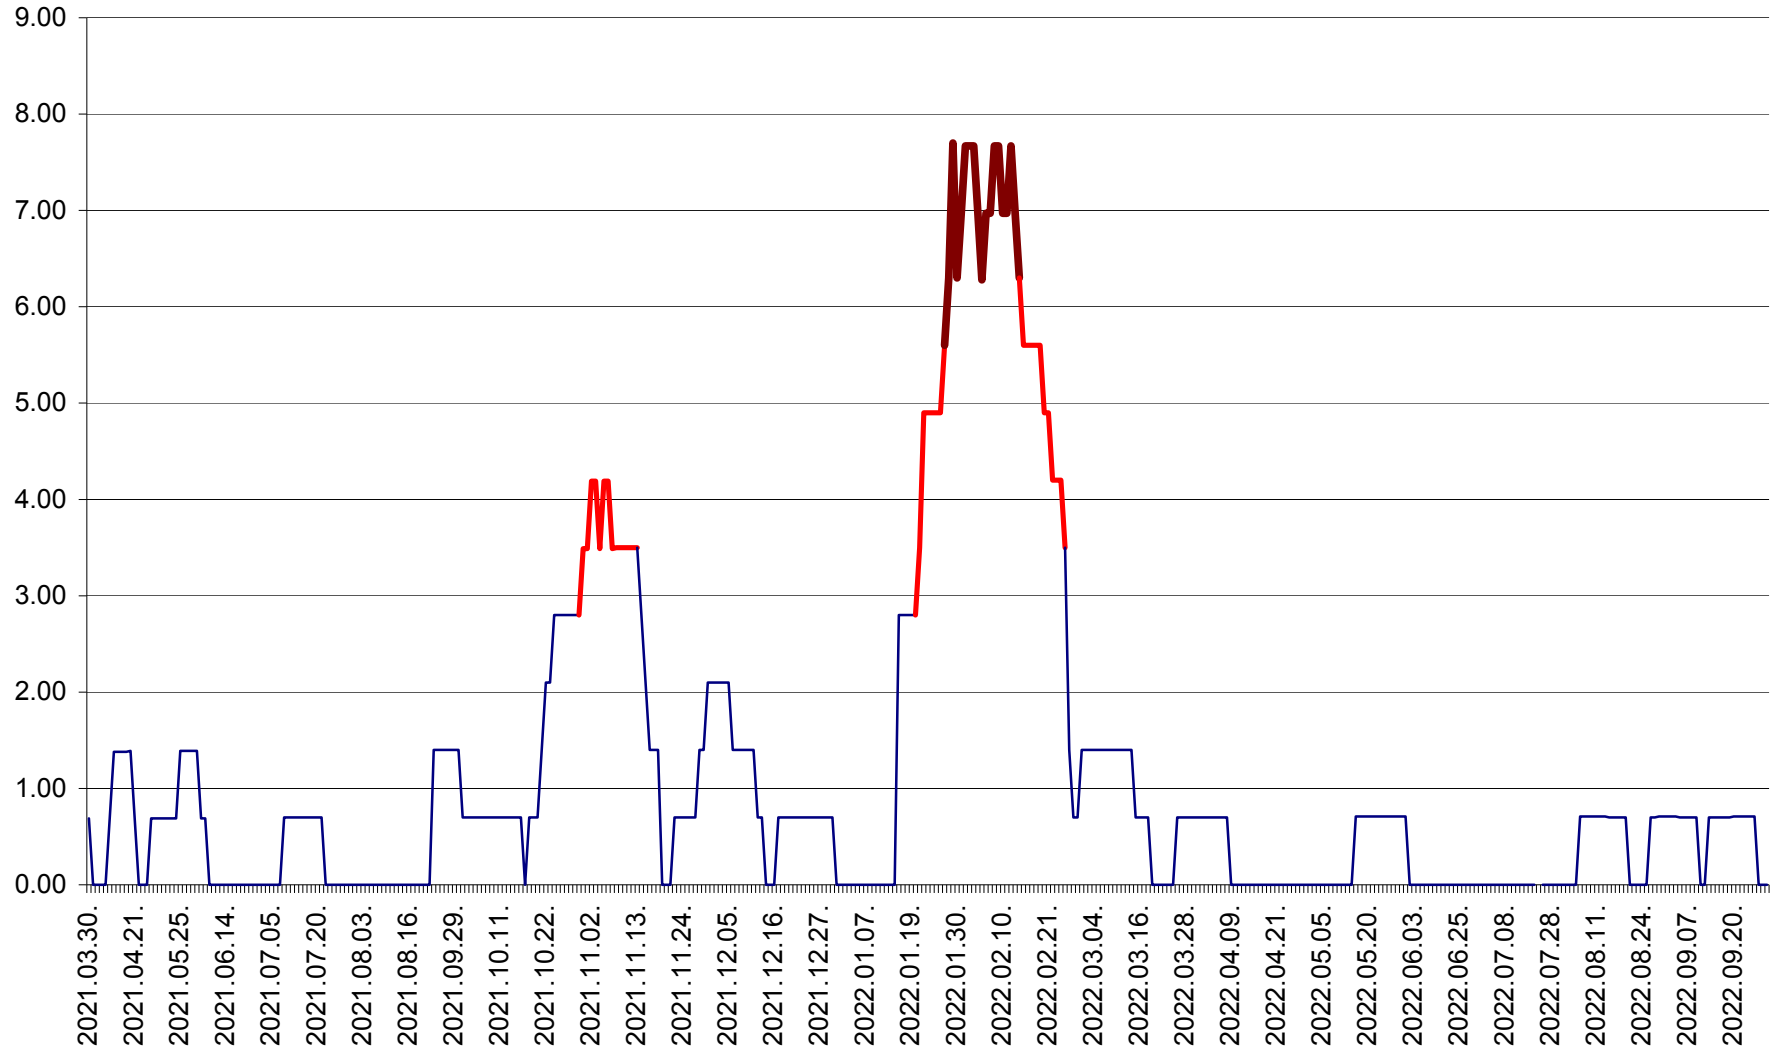

ORAȘ BĂLAN - Evoluția incidenței cumulate pe 14 zile la ‰ de locuitori
2021.04.01. - 2022.10.01.

BILBOR - Evolutia incidentei cumulate pe 14 zile la ‰ de locuitori
2021.04.01. - 2022.10.01.

ORAȘ BORSEC - Evolutia incidentei cumulate pe 14 zile la ‰ de locuitori
2021.04.01. - 2022.10.01.

BRĂDEȘTI - Evolutia incidentei cumulate pe 14 zile la ‰ de locuitori
2021.04.01. - 2022.10.01.

CĂPÂLNIȚA - Evolutia incidentei cumulate pe 14 zile la ‰ de locuitori
2021.04.01. - 2022.10.01.

CÂRȚA - Evolutia incidentei cumulate pe 14 zile la ‰ de locuitori
2021.04.01. - 2022.10.01.

CICEU - Evolutia incidentei cumulate pe 14 zile la ‰ de locuitori
2021.04.01. - 2022.10.01.

CIUCSÂNGEORGIU - Evolutia incidentei cumulate pe 14 zile la ‰ de locuitori
2021.04.01. - 2022.10.01.

CIUMANI - Evolutia incidentei cumulate pe 14 zile la ‰ de locuitori
2021.04.01. - 2022.10.01.

CORBU - Evolutia incidentei cumulate pe 14 zile la ‰ de locuitori
2021.04.01. - 2022.10.01.

CORUND - Evolutia incidentei cumulate pe 14 zile la ‰ de locuitori
2021.04.01. - 2022.10.01.

COZMENI - Evolutia incidentei cumulate pe 14 zile la ‰ de locuitori
2021.04.01. - 2022.10.01.