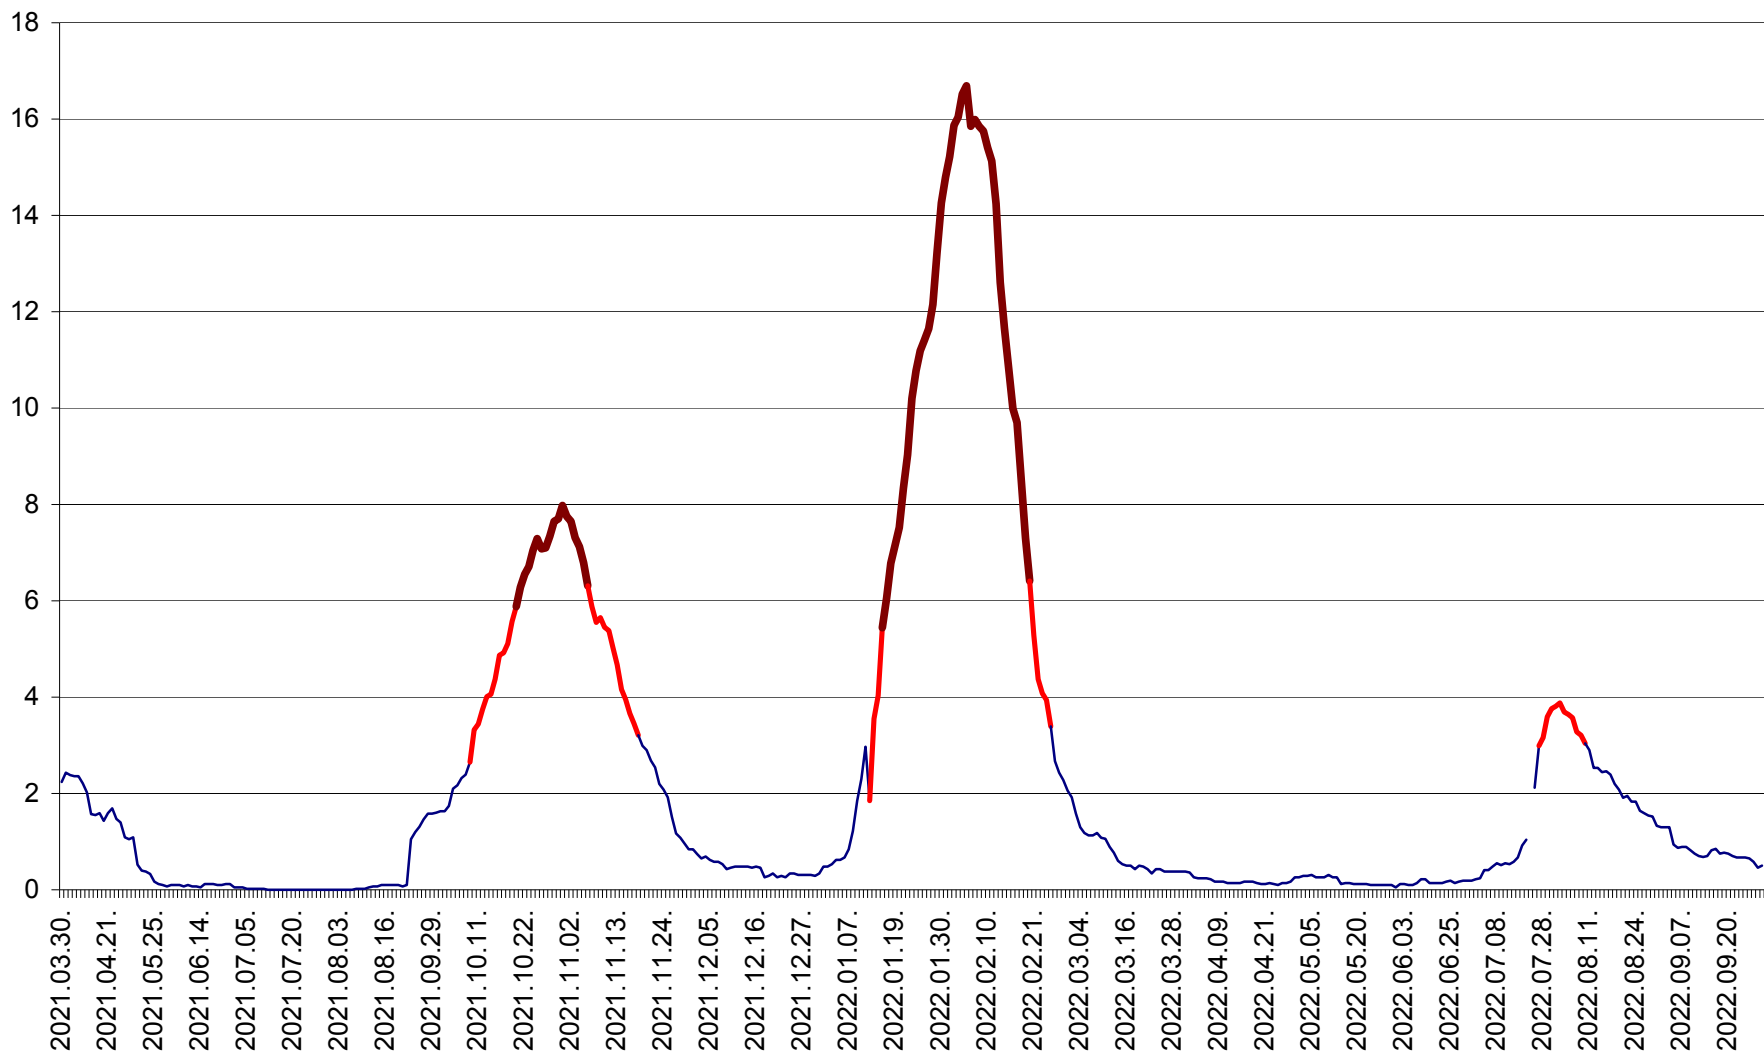

LELICENI - Evolutia incidentei cumulate pe 14 zile la ‰ de locuitori
2021.04.01. - 2022.10.01.

LUETA - Evolutia incidentei cumulate pe 14 zile la ‰ de locuitori
2021.04.01. - 2022.10.01.

LUNCA DE JOS - Evolutia incidentei cumulate pe 14 zile la ‰ de locuitori
2021.04.01. - 2022.10.01.

LUNCA DE SUS - Evolutia incidentei cumulate pe 14 zile la ‰ de locuitori
2021.04.01. - 2022.10.01.

LUPENI - Evolutia incidentei cumulate pe 14 zile la ‰ de locuitori
2021.04.01. - 2022.10.01.

MĂDĂRAȘ - Evolutia incidentei cumulate pe 14 zile la ‰ de locuitori
2021.04.01. - 2022.10.01.

MĂRTINIȘ - Evolutia incidentei cumulate pe 14 zile la ‰ de locuitori
2021.04.01. - 2022.10.01.

MEREȘTI - Evolutia incidentei cumulate pe 14 zile la ‰ de locuitori
2021.04.01. - 2022.10.01.

MUNICIPIUL MIERCUREA-CIUC - Evolutia incidentei cumulate pe 14 zile la ‰ de locuitori
2021.04.01. - 2022.10.01.