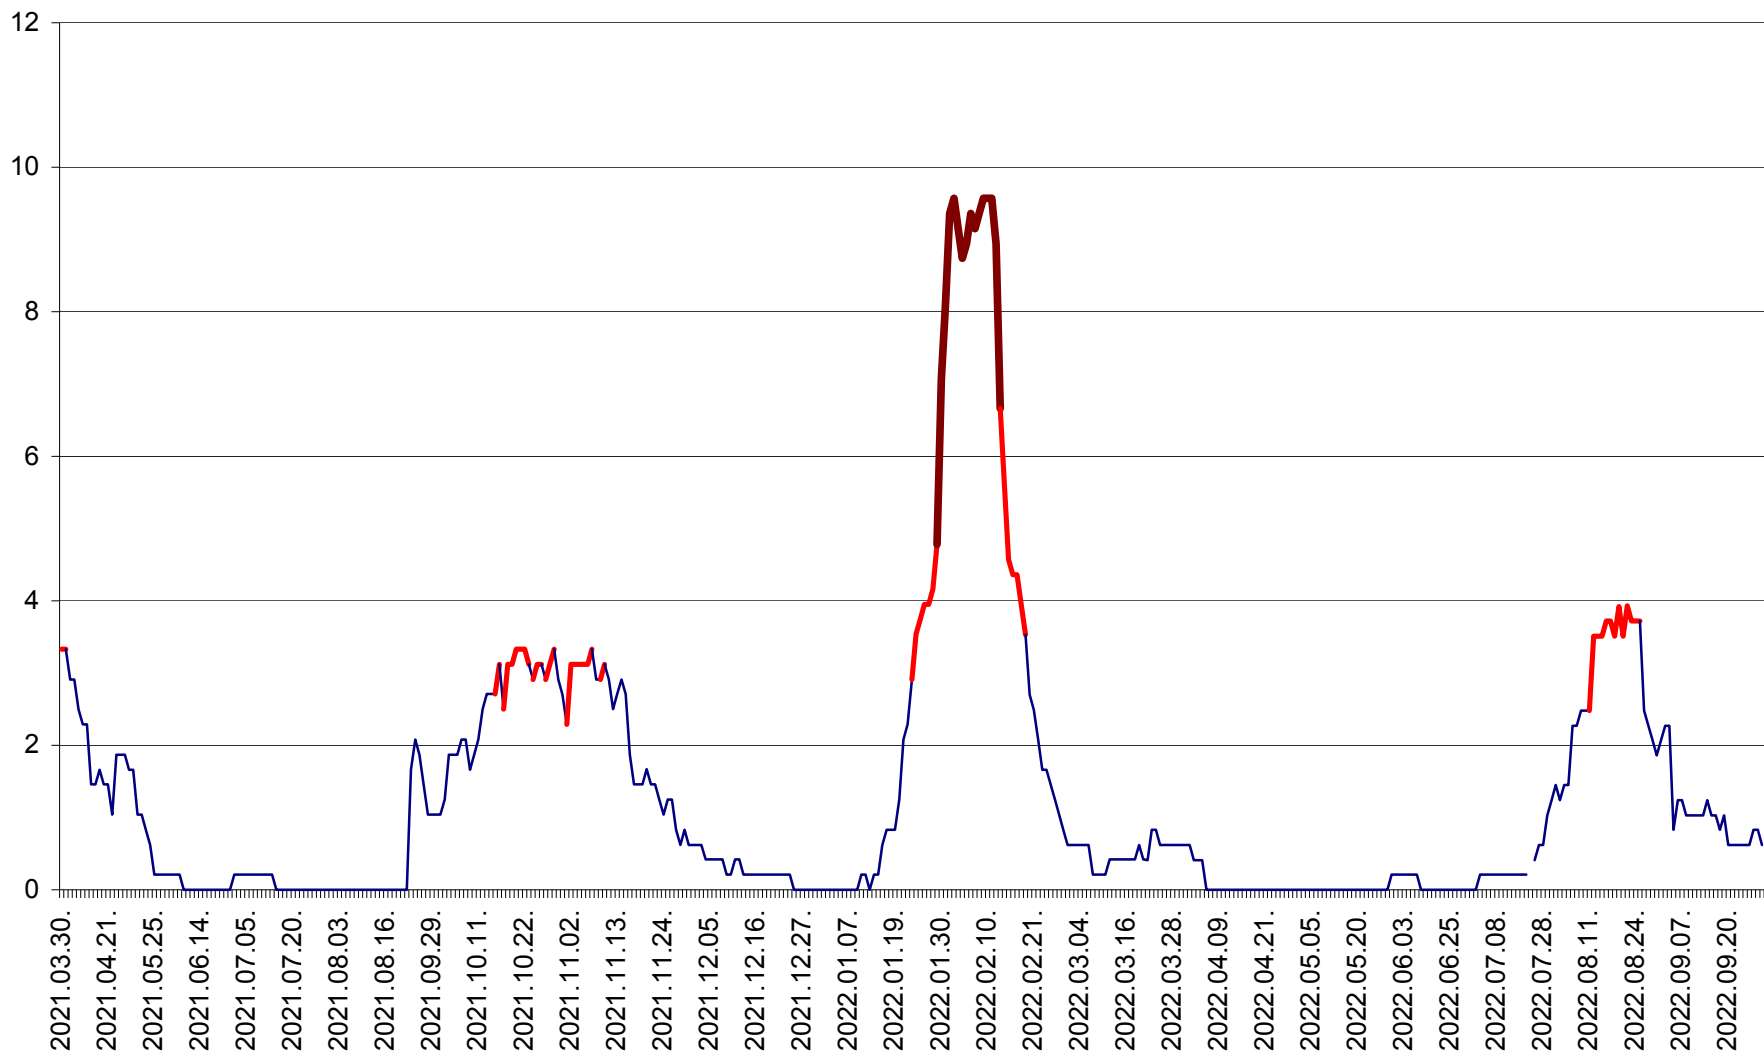

MUNICIPIUL GHEORGHENI - Evolutia incidentei cumulate pe 14 zile la ‰ de locuitori
2021.04.01. - 2022.10.01.

JOSENI - Evolutia incidentei cumulate pe 14 zile la ‰ de locuitori
2021.04.01. - 2022.10.01.

LĂZAREA - Evolutia incidentei cumulate pe 14 zile la % de locuitori
2021.04.01. - 2022.10.01.

LELICENI - Evolutia incidentei cumulate pe 14 zile la ‰ de locuitori
2021.04.01. - 2022.10.01.

LUETA - Evolutia incidentei cumulate pe 14 zile la ‰ de locuitori
2021.04.01. - 2022.10.01.

LUNCA DE JOS - Evolutia incidentei cumulate pe 14 zile la ‰ de locuitori
2021.04.01. - 2022.10.01.

LUNCA DE SUS - Evolutia incidentei cumulate pe 14 zile la ‰ de locuitori
2021.04.01. - 2022.10.01.

LUPENI - Evolutia incidentei cumulate pe 14 zile la ‰ de locuitori
2021.04.01. - 2022.10.01.

MĂDĂRAȘ - Evolutia incidentei cumulate pe 14 zile la ‰ de locuitori
2021.04.01. - 2022.10.01.