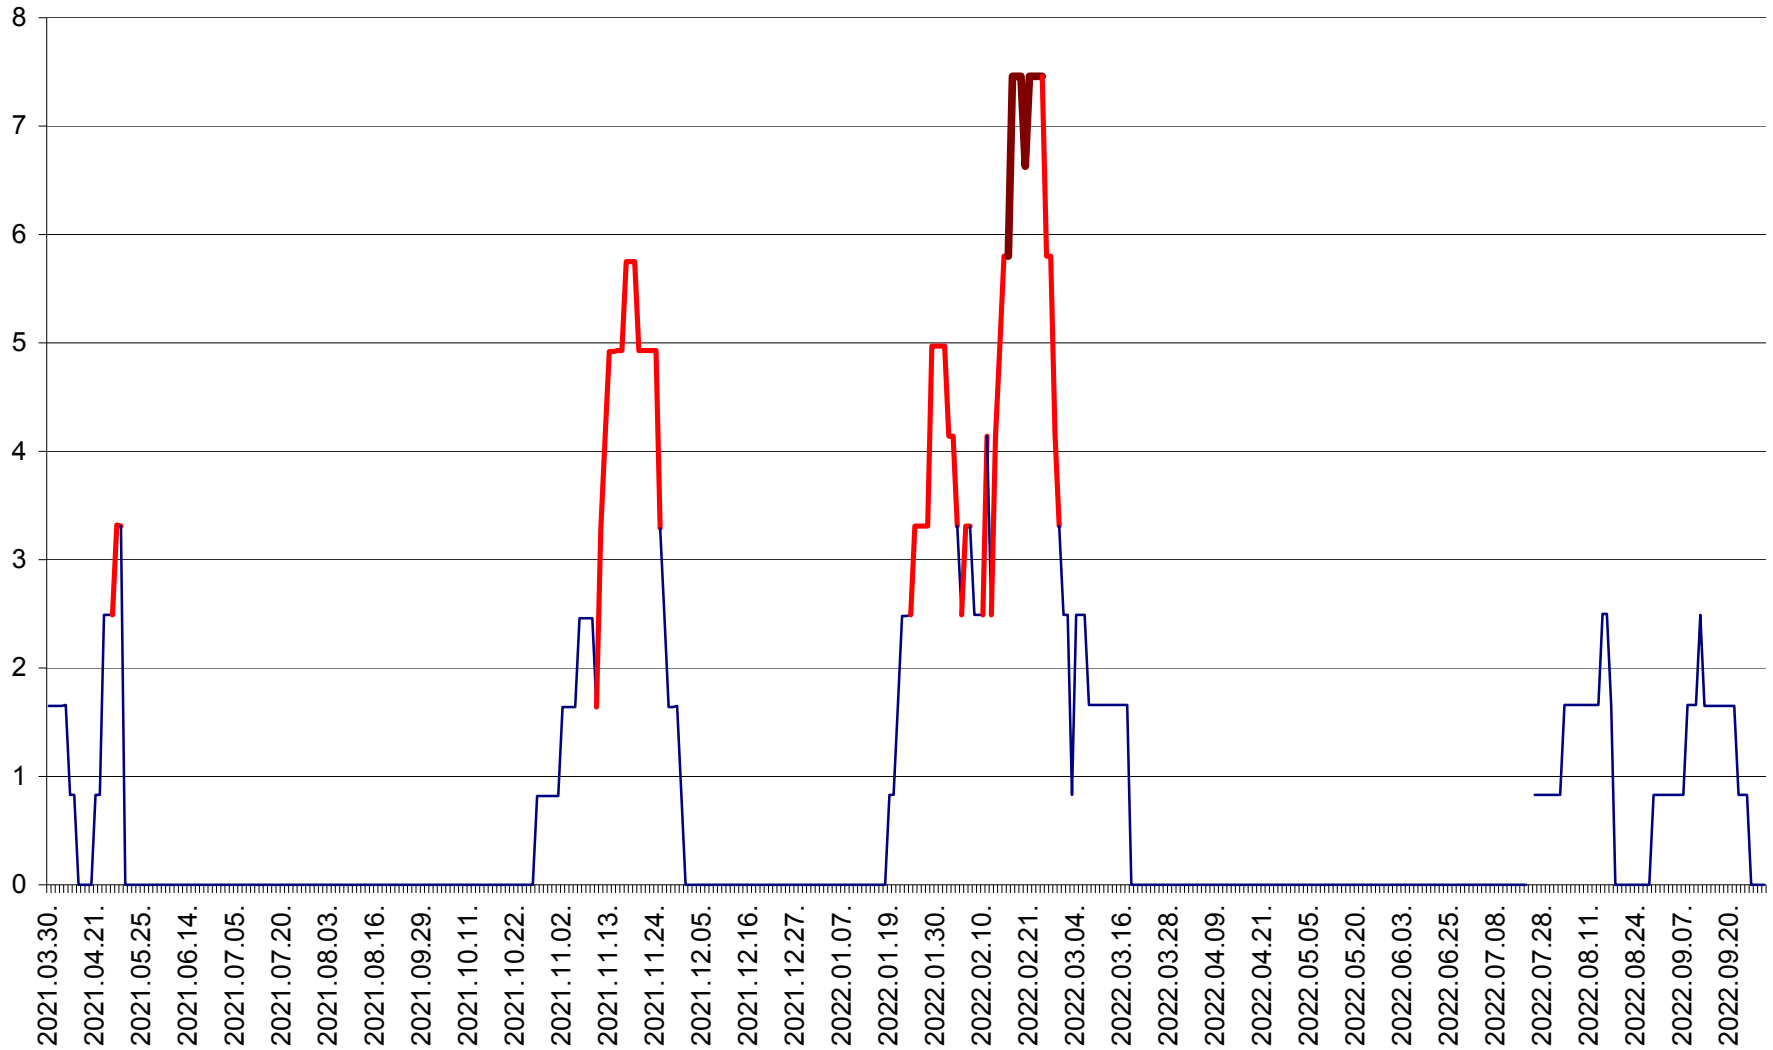

PLĂIEȘII DE JOS - Evoluția incidenței cumulate pe 14 zile la ‰ de locuitori
2021.04.01. - 2022.10.01.

PORUMBENI - Evolutia incidentei cumulate pe 14 zile la ‰ de locuitori
2021.04.01. - 2022.10.01.

PRAID - Evolutia incidentei cumulate pe 14 zile la ‰ de locuitori
2021.04.01. - 2022.10.01.

RACU - Evolutia incidentei cumulate pe 14 zile la ‰ de locuitori
2021.04.01. - 2022.10.01.

REMETEA - Evolutia incidentei cumulate pe 14 zile la % de locuitori
2021.04.01. - 2022.10.01.

SĂCEL - Evolutia incidentei cumulate pe 14 zile la ‰ de locuitori
2021.04.01. - 2022.10.01.