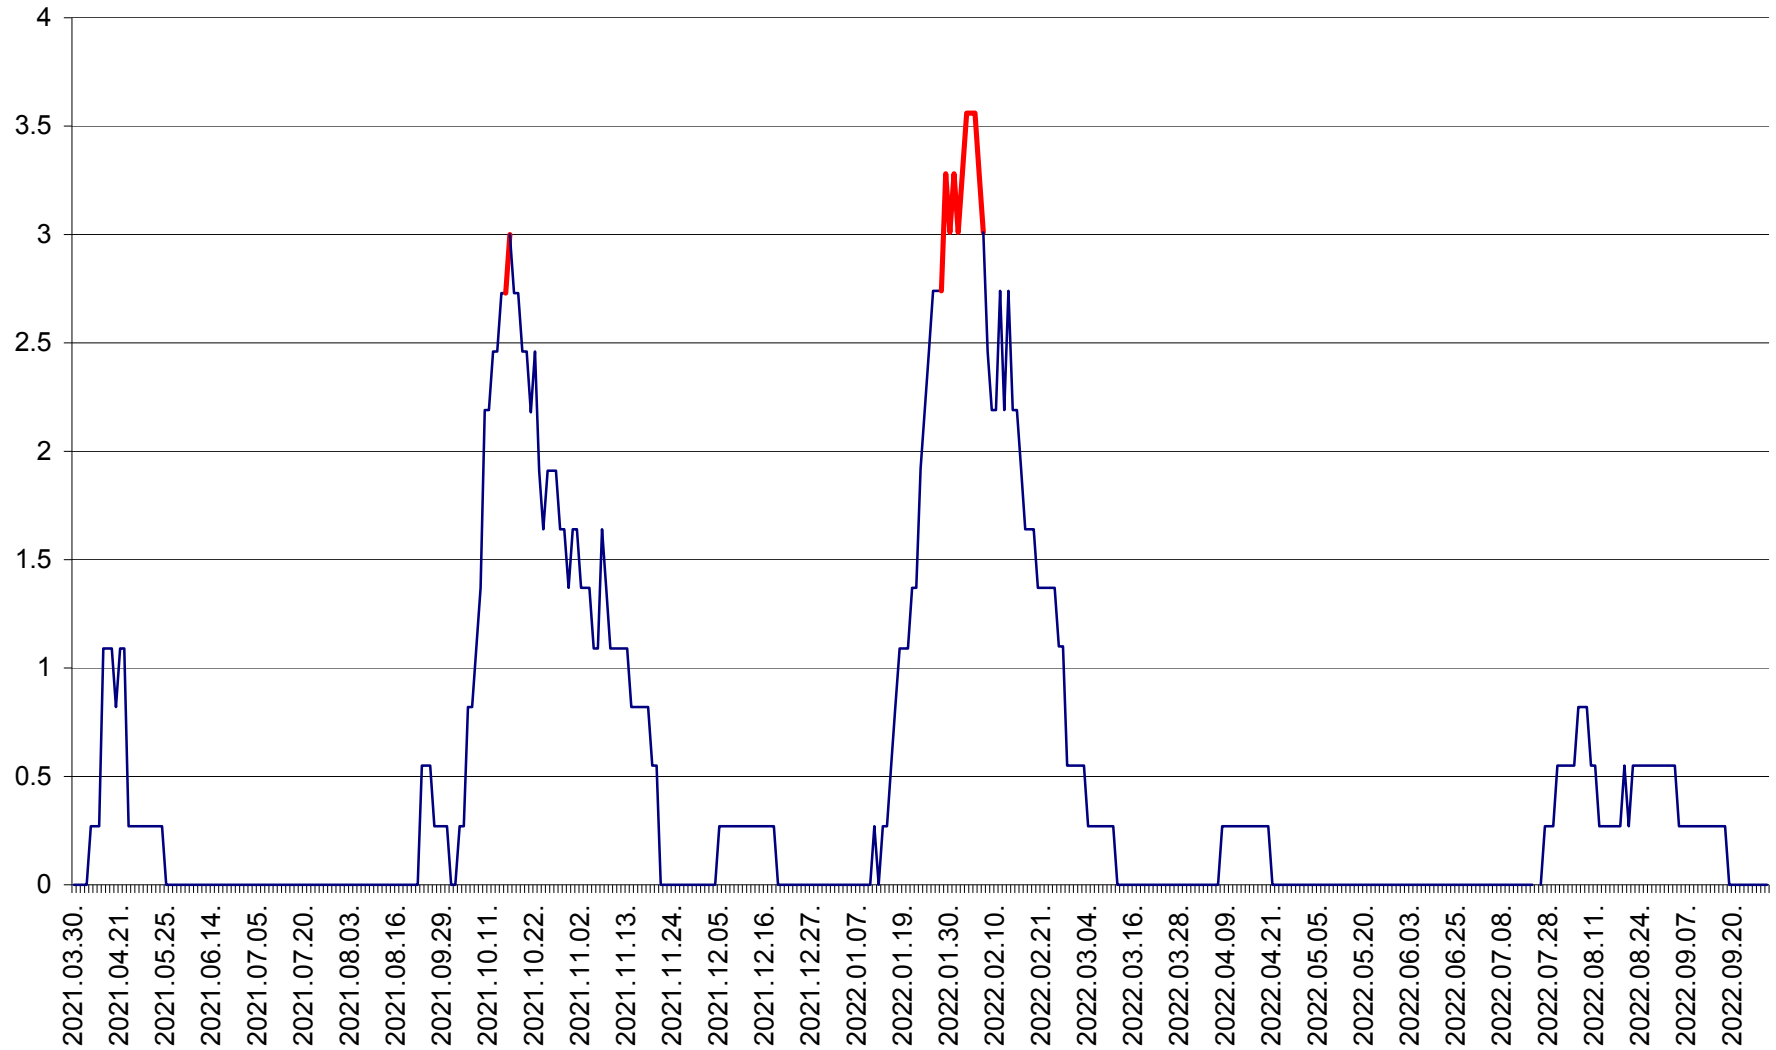

FELICENI - Evolutia incidentei cumulate pe 14 zile la % de locuitori
2021.04.01. - 2022.10.01.

FRUMOASA - Evolutia incidentei cumulate pe 14 zile la ‰ de locuitori
2021.04.01. - 2022.10.01.

GĂLĂUȚAȘ - Evoluția incidenței cumulate pe 14 zile la ‰ de locuitori
2021.04.01. - 2022.10.01.

MUNICIPIUL GHEORGHENI - Evolutia incidentei cumulate pe 14 zile la ‰ de locuitori
2021.04.01. - 2022.10.01.

JOSENI - Evolutia incidentei cumulate pe 14 zile la ‰ de locuitori
2021.04.01. - 2022.10.01.

LĂZAREA - Evolutia incidentei cumulate pe 14 zile la % de locuitori
2021.04.01. - 2022.10.01.

LELICENI - Evolutia incidentei cumulate pe 14 zile la ‰ de locuitori
2021.04.01. - 2022.10.01.

LUETA - Evolutia incidentei cumulate pe 14 zile la ‰ de locuitori
2021.04.01. - 2022.10.01.

LUNCA DE JOS - Evolutia incidentei cumulate pe 14 zile la ‰ de locuitori
2021.04.01. - 2022.10.01.