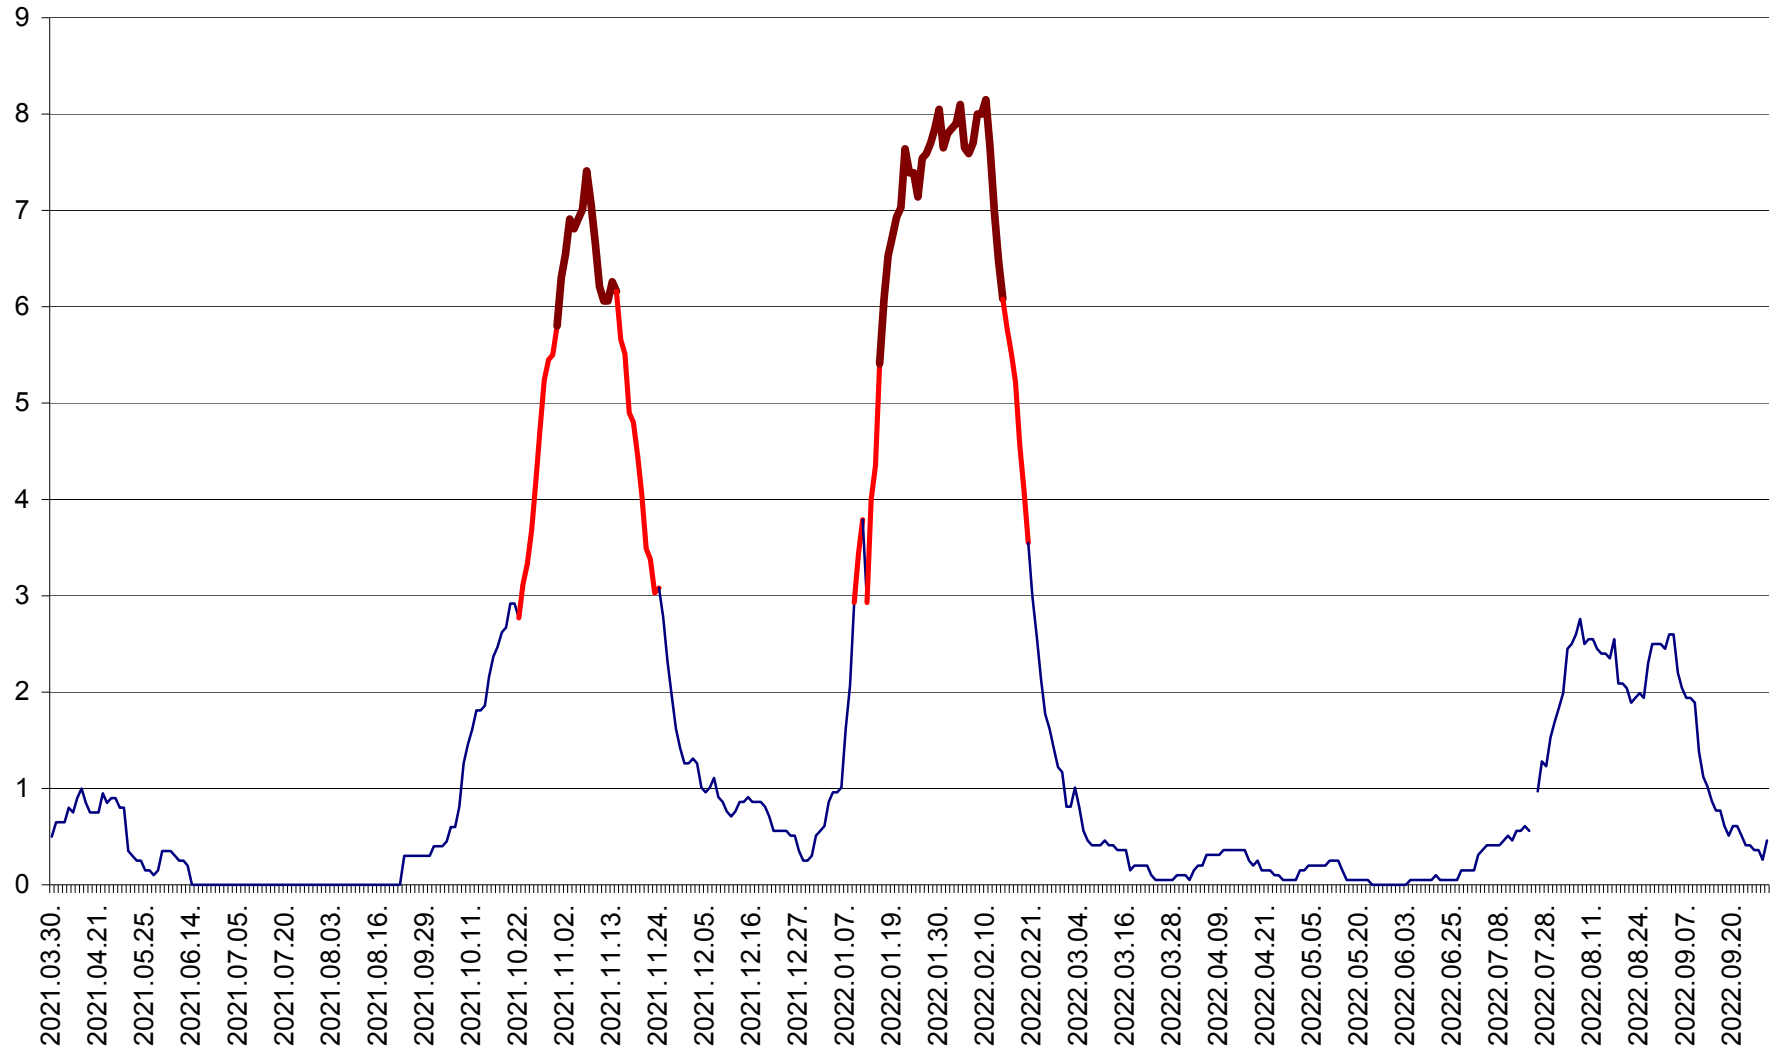

DÂRJIU - Evolutia incidentei cumulate pe 14 zile la ‰ de locuitori
2021.04.01. - 2022.10.01.

DEALU - Evolutia incidentei cumulate pe 14 zile la ‰ de locuitori
2021.04.01. - 2022.10.01.

DITRĂU - Evolutia incidentei cumulate pe 14 zile la ‰ de locuitori
2021.04.01. - 2022.10.01.

FELICENI - Evolutia incidentei cumulate pe 14 zile la % de locuitori
2021.04.01. - 2022.10.01.

FRUMOASA - Evolutia incidentei cumulate pe 14 zile la ‰ de locuitori
2021.04.01. - 2022.10.01.

GĂLĂUȚAȘ - Evoluția incidenței cumulate pe 14 zile la ‰ de locuitori
2021.04.01. - 2022.10.01.

MUNICIPIUL GHEORGHENI - Evolutia incidentei cumulate pe 14 zile la ‰ de locuitori
2021.04.01. - 2022.10.01.

JOSENI - Evolutia incidentei cumulate pe 14 zile la ‰ de locuitori
2021.04.01. - 2022.10.01.

LĂZAREA - Evolutia incidentei cumulate pe 14 zile la % de locuitori
2021.04.01. - 2022.10.01.

LELICENI - Evolutia incidentei cumulate pe 14 zile la ‰ de locuitori
2021.04.01. - 2022.10.01.

LUETA - Evolutia incidentei cumulate pe 14 zile la ‰ de locuitori
2021.04.01. - 2022.10.01.

LUNCA DE JOS - Evolutia incidentei cumulate pe 14 zile la ‰ de locuitori
2021.04.01. - 2022.10.01.