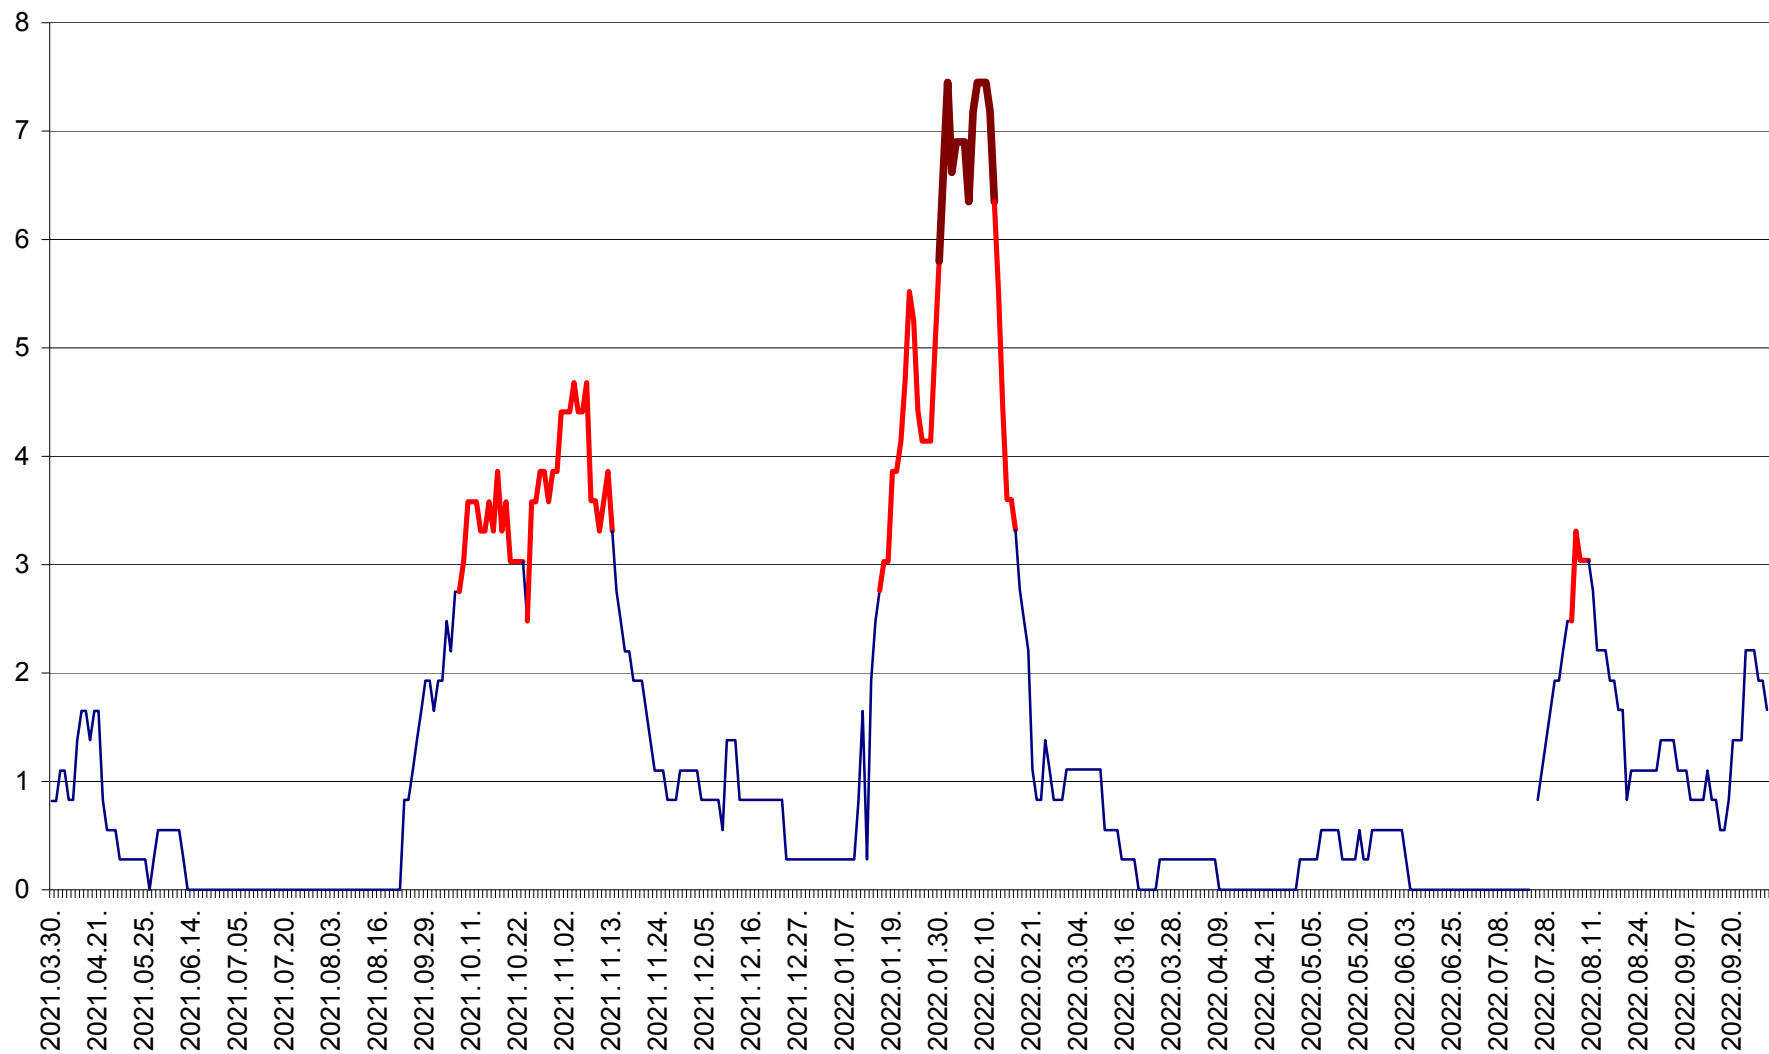

RACU - Evolutia incidentei cumulate pe 14 zile la ‰ de locuitori
2021.04.01. - 2022.10.01.

REMETEA - Evolutia incidentei cumulate pe 14 zile la % de locuitori
2021.04.01. - 2022.10.01.

SĂCEL - Evolutia incidentei cumulate pe 14 zile la ‰ de locuitori
2021.04.01. - 2022.10.01.

SÂNCRĂIENI - Evolutia incidentei cumulate pe 14 zile la % de locuitori
2021.04.01. - 2022.10.01.

SÂNDOMIC - Evolutia incidentei cumulate pe 14 zile la ‰ de locuitori
2021.04.01. - 2022.10.01.

SÂNMARTIN - Evolutia incidentei cumulate pe 14 zile la ‰ de locuitori
2021.04.01. - 2022.10.01.

SÂNSIMION - Evolutia incidentei cumulate pe 14 zile la ‰ de locuitori
2021.04.01. - 2022.10.01.

SÂNTIMBRU - Evolutia incidentei cumulate pe 14 zile la ‰ de locuitori
2021.04.01. - 2022.10.01.

SĂRMAȘ - Evolutia incidentei cumulate pe 14 zile la ‰ de locuitori
2021.04.01. - 2022.10.01.