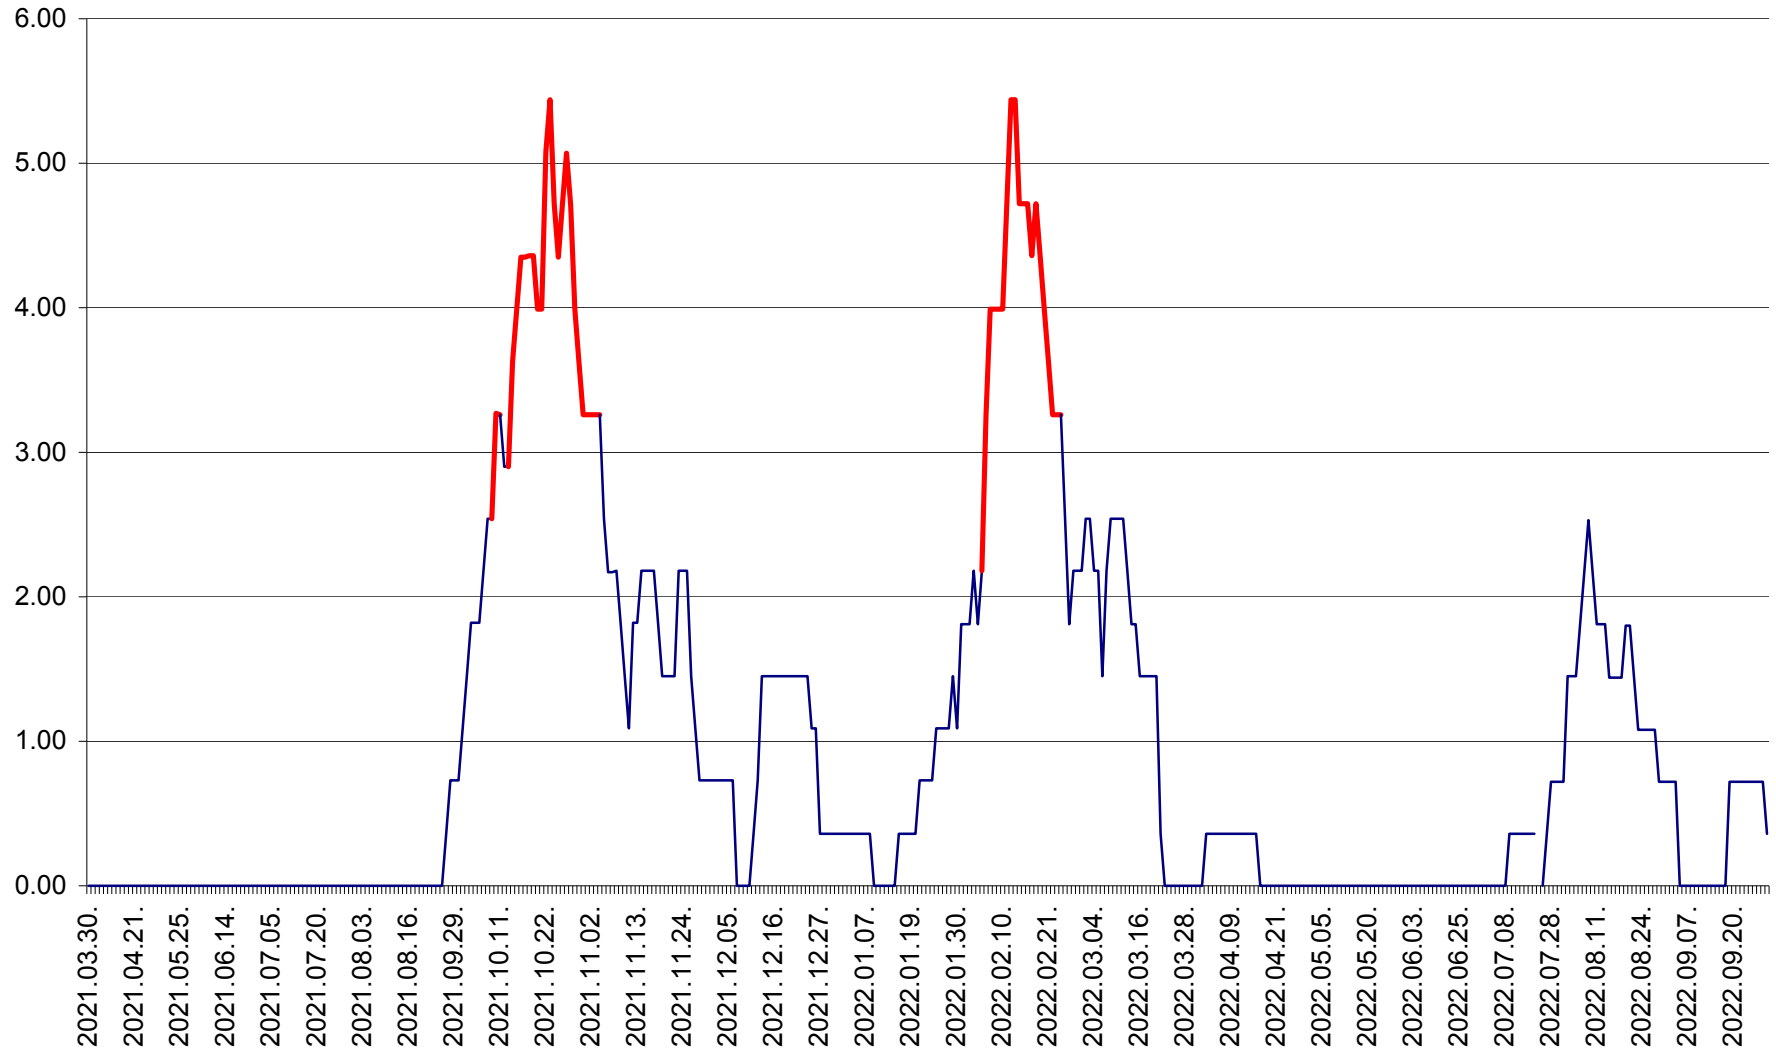

ATID - Evolutia incidentei cumulate pe 14 zile la % de locuitori
2021.04.01. - 2022.10.01.

AVRĂMEȘTI - Evolutia incidentei cumulate pe 14 zile la ‰ de locuitori
2021.04.01. - 2022.10.01.

ORAȘ BĂILE TUȘNAD - Evoluția incidenței cumulate pe 14 zile la ‰ de locuitori
2021.04.01. - 2022.10.01.

ORAȘ BĂLAN - Evoluția incidenței cumulate pe 14 zile la ‰ de locuitori
2021.04.01. - 2022.10.01.

BILBOR - Evolutia incidentei cumulate pe 14 zile la ‰ de locuitori
2021.04.01. - 2022.10.01.

ORAȘ BORSEC - Evolutia incidentei cumulate pe 14 zile la ‰ de locuitori
2021.04.01. - 2022.10.01.

BRĂDEȘTI - Evolutia incidentei cumulate pe 14 zile la ‰ de locuitori
2021.04.01. - 2022.10.01.

CĂPÂLNIȚA - Evolutia incidentei cumulate pe 14 zile la ‰ de locuitori
2021.04.01. - 2022.10.01.

CÂRȚA - Evolutia incidentei cumulate pe 14 zile la ‰ de locuitori
2021.04.01. - 2022.10.01.