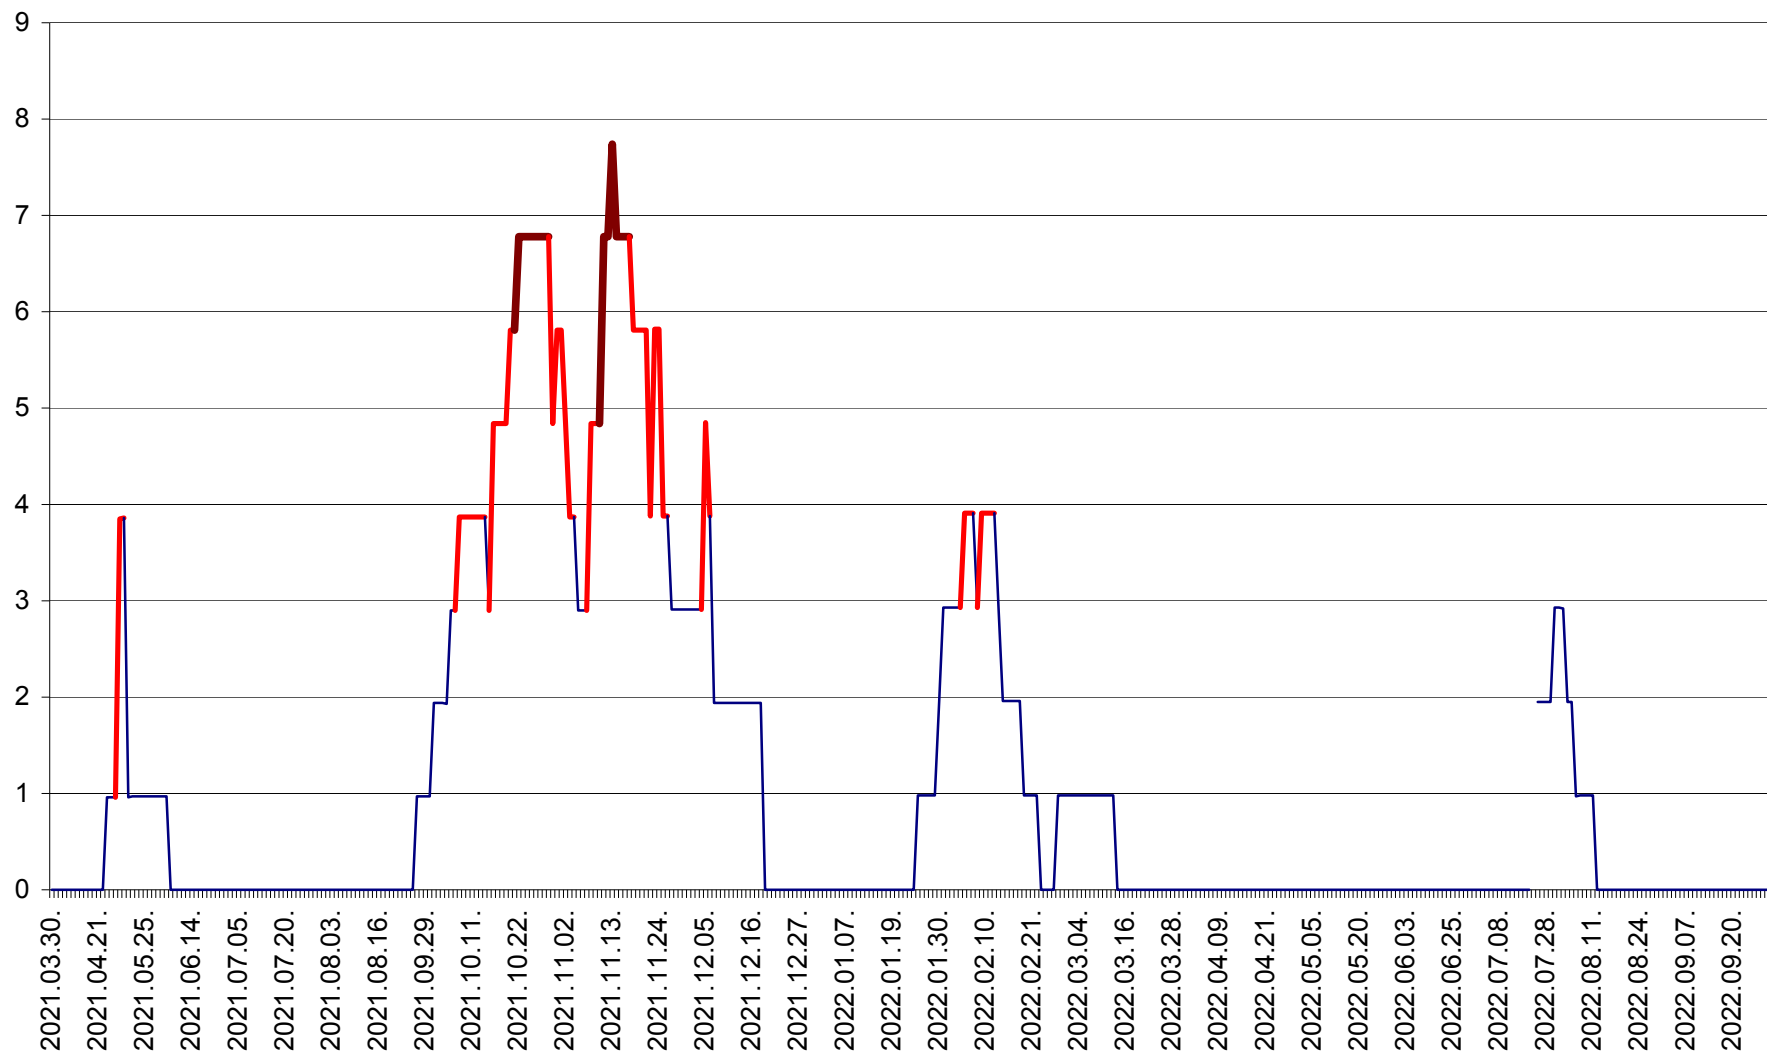

DEALU - Evolutia incidentei cumulate pe 14 zile la ‰ de locuitori
2021.04.01. - 2022.10.01.