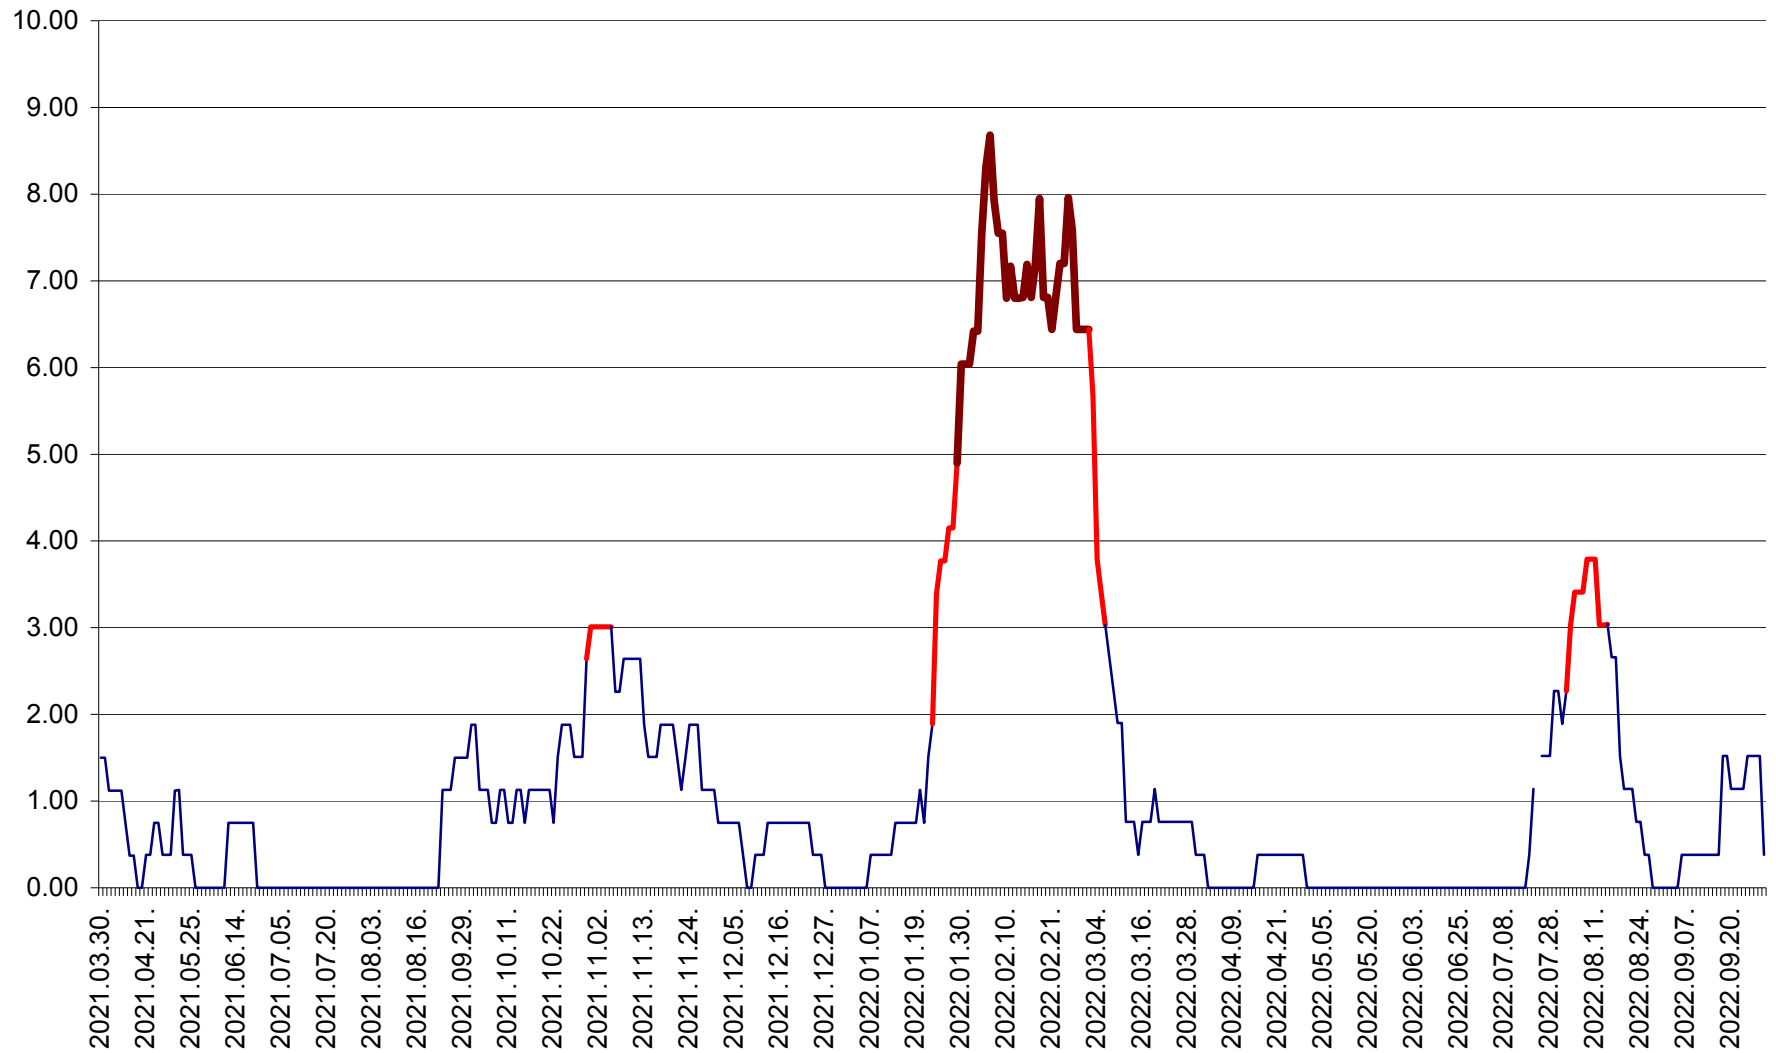

ATID - Evolutia incidentei cumulate pe 14 zile la % de locuitori
2021.04.01. - 2022.10.01.

AVRĂMEȘTI - Evolutia incidentei cumulate pe 14 zile la ‰ de locuitori
2021.04.01. - 2022.10.01.

ORAȘ BĂILE TUȘNAD - Evoluția incidenței cumulate pe 14 zile la ‰ de locuitori
2021.04.01. - 2022.10.01.

ORAȘ BĂLAN - Evoluția incidenței cumulate pe 14 zile la ‰ de locuitori
2021.04.01. - 2022.10.01.

BILBOR - Evolutia incidentei cumulate pe 14 zile la ‰ de locuitori
2021.04.01. - 2022.10.01.

ORAȘ BORSEC - Evolutia incidentei cumulate pe 14 zile la ‰ de locuitori
2021.04.01. - 2022.10.01.

BRĂDEȘTI - Evolutia incidentei cumulate pe 14 zile la ‰ de locuitori
2021.04.01. - 2022.10.01.

CĂPÂLNIȚA - Evolutia incidentei cumulate pe 14 zile la ‰ de locuitori
2021.04.01. - 2022.10.01.

CÂRȚA - Evolutia incidentei cumulate pe 14 zile la ‰ de locuitori
2021.04.01. - 2022.10.01.