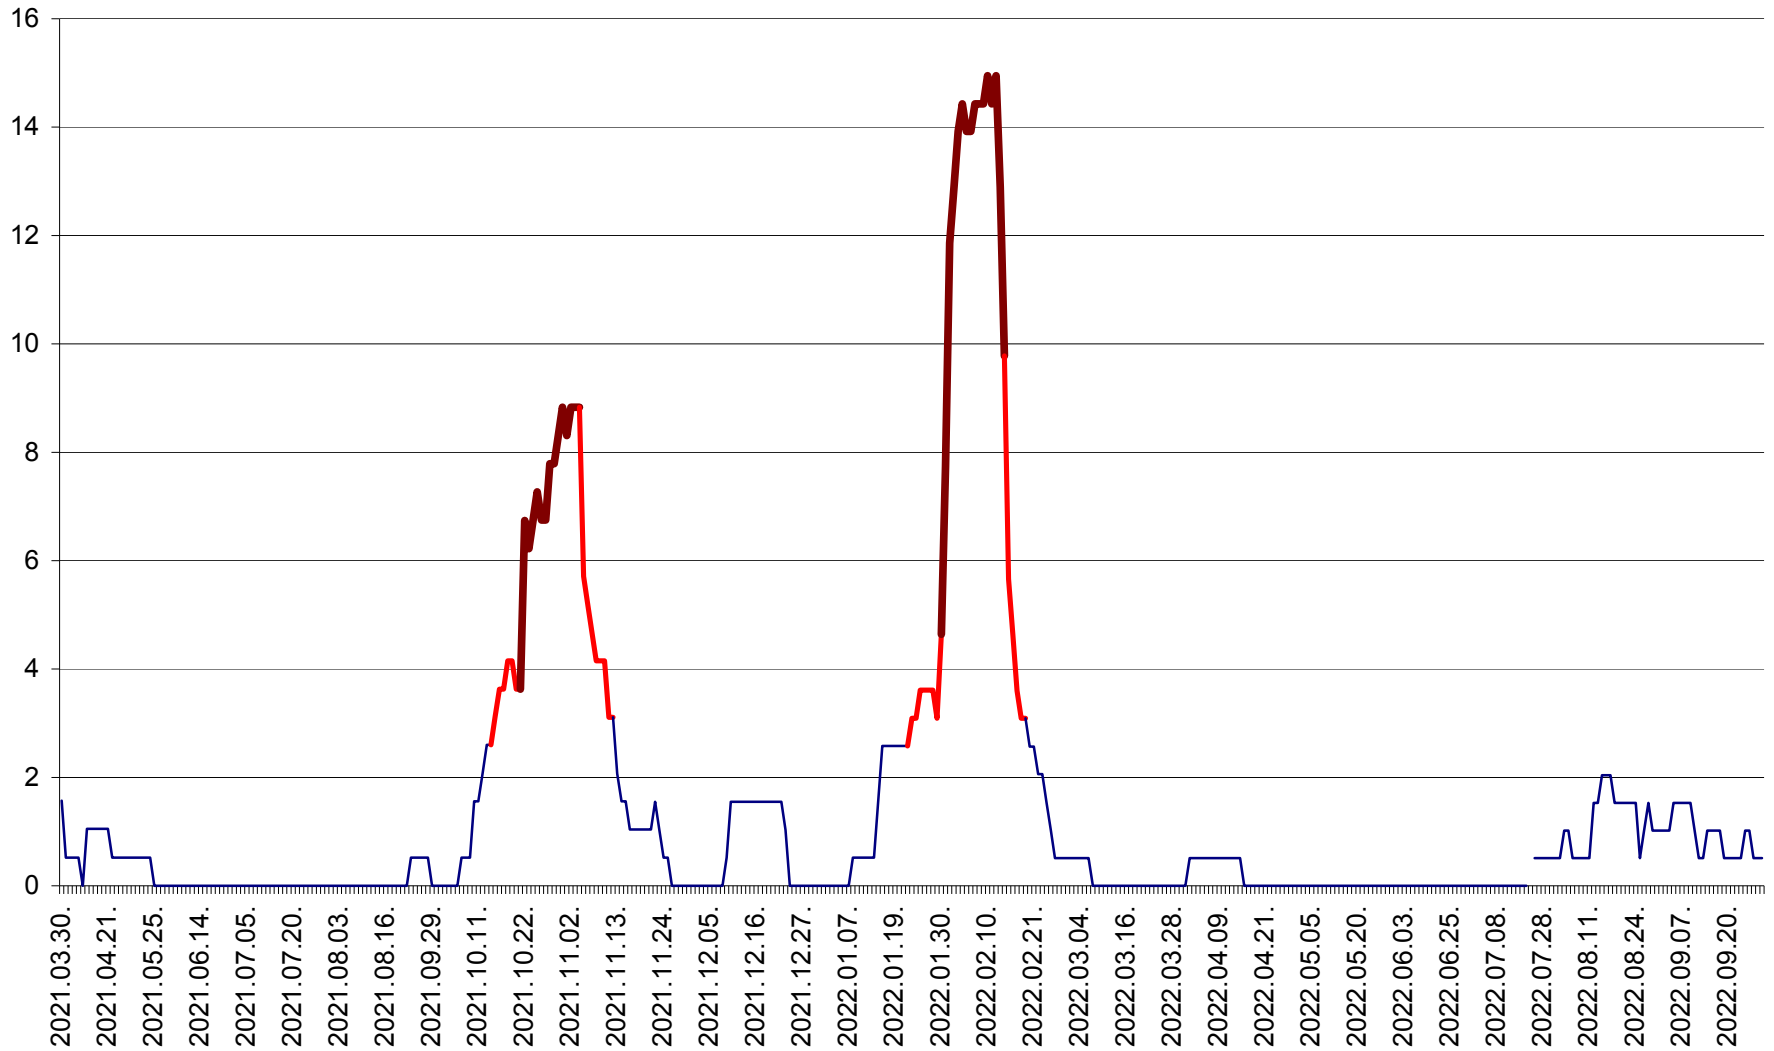

MIHĂILENI - Evolutia incidentei cumulate pe 14 zile la ‰ de locuitori
2021.04.01. - 2022.10.01.

MUGENI - Evolutia incidentei cumulate pe 14 zile la ‰ de locuitori
2021.04.01. - 2022.10.01.

OCLAND - Evolutia incidentei cumulate pe 14 zile la ‰ de locuitori
2021.04.01. - 2022.10.01.

MUNICIPIUL ODORHEIU SECUIESC - Evolutia incidentei cumulate pe 14 zile la % de locuitori
2021.04.01. - 2022.10.01.

PĂULENI-CIUC - Evolutia incidentei cumulate pe 14 zile la ‰ de locuitori
2021.04.01. - 2022.10.01.

PLĂIEȘII DE JOS - Evoluția incidenței cumulate pe 14 zile la ‰ de locuitori
2021.04.01. - 2022.10.01.

PORUMBENI - Evolutia incidentei cumulate pe 14 zile la ‰ de locuitori
2021.04.01. - 2022.10.01.

PRAID - Evolutia incidentei cumulate pe 14 zile la ‰ de locuitori
2021.04.01. - 2022.10.01.