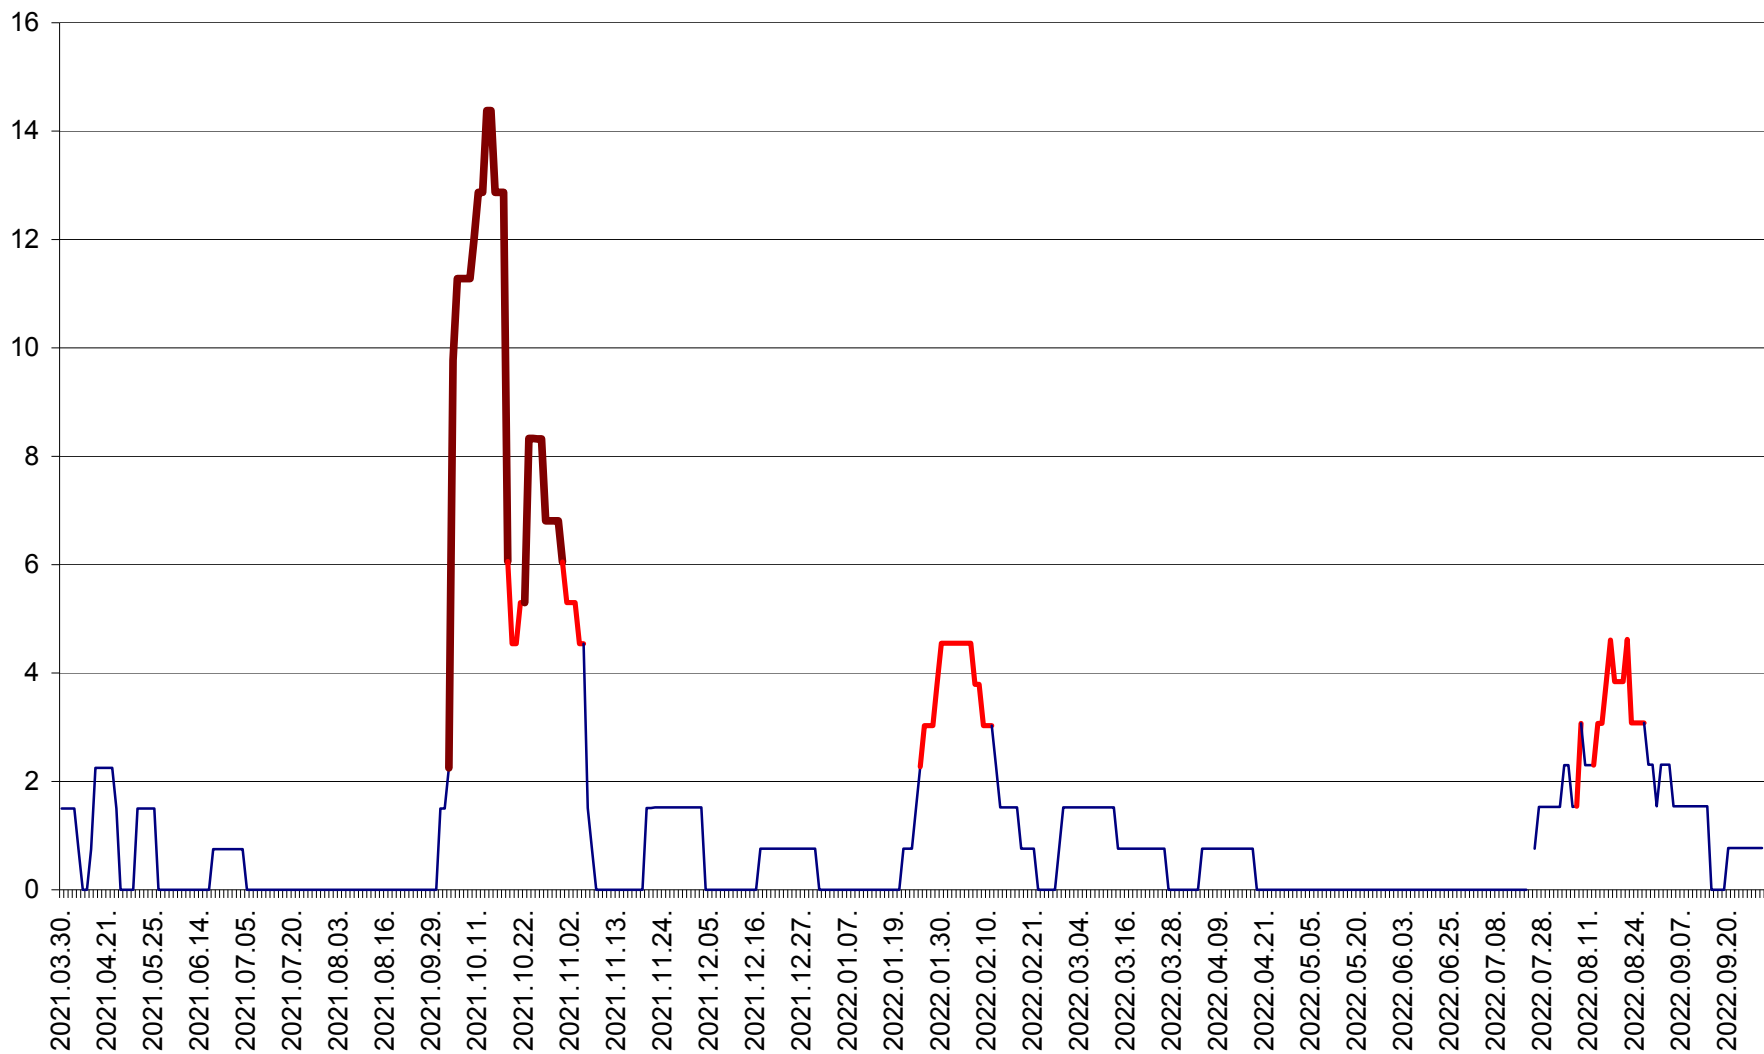

LELICENI - Evolutia incidentei cumulate pe 14 zile la ‰ de locuitori
2021.04.01. - 2022.10.01.

LUETA - Evolutia incidentei cumulate pe 14 zile la ‰ de locuitori
2021.04.01. - 2022.10.01.

LUNCA DE JOS - Evolutia incidentei cumulate pe 14 zile la ‰ de locuitori
2021.04.01. - 2022.10.01.

LUNCA DE SUS - Evolutia incidentei cumulate pe 14 zile la ‰ de locuitori
2021.04.01. - 2022.10.01.

LUPENI - Evolutia incidentei cumulate pe 14 zile la ‰ de locuitori
2021.04.01. - 2022.10.01.

MĂDĂRAȘ - Evolutia incidentei cumulate pe 14 zile la ‰ de locuitori
2021.04.01. - 2022.10.01.

MĂRTINIȘ - Evolutia incidentei cumulate pe 14 zile la ‰ de locuitori
2021.04.01. - 2022.10.01.

MEREȘTI - Evolutia incidentei cumulate pe 14 zile la ‰ de locuitori
2021.04.01. - 2022.10.01.

MUNICIPIUL MIERCUREA-CIUC - Evolutia incidentei cumulate pe 14 zile la ‰ de locuitori
2021.04.01. - 2022.10.01.

MIHĂILENI - Evolutia incidentei cumulate pe 14 zile la ‰ de locuitori
2021.04.01. - 2022.10.01.

MUGENI - Evolutia incidentei cumulate pe 14 zile la ‰ de locuitori
2021.04.01. - 2022.10.01.

OCLAND - Evolutia incidentei cumulate pe 14 zile la ‰ de locuitori
2021.04.01. - 2022.10.01.