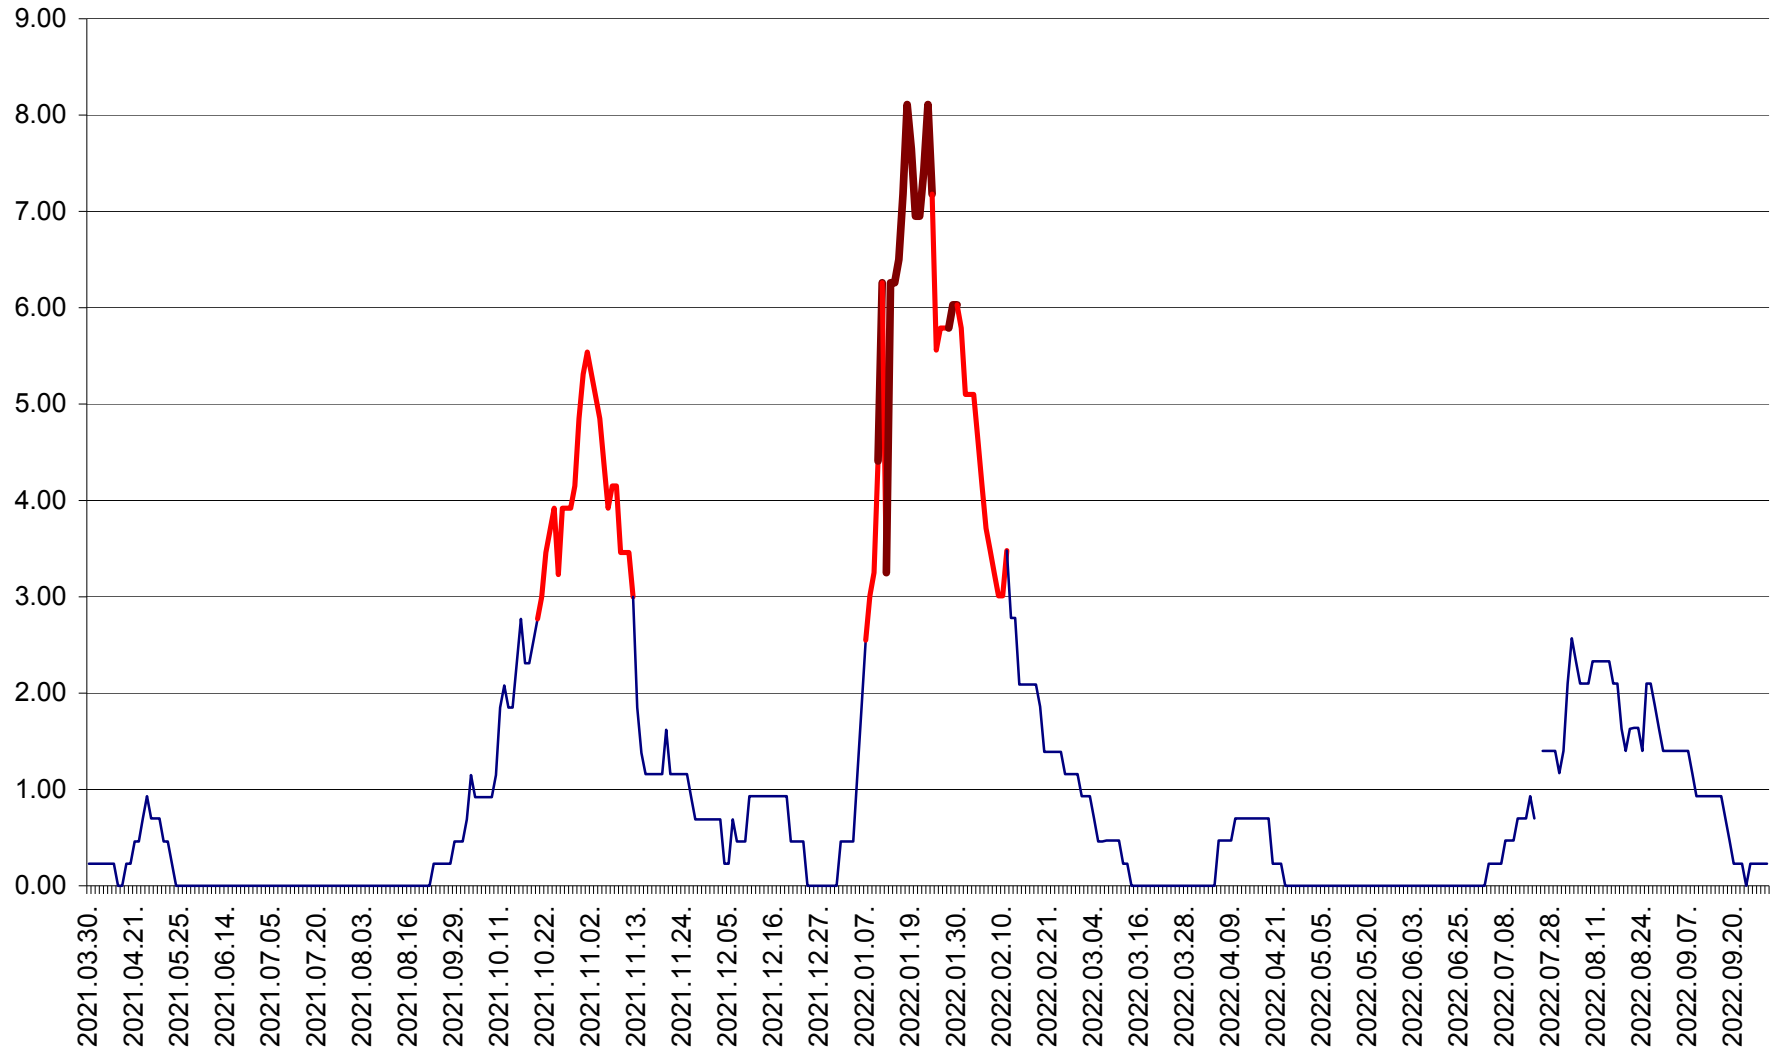

ORAȘ BĂLAN - Evoluția incidenței cumulate pe 14 zile la ‰ de locuitori
2021.04.01. - 2022.10.01.

BILBOR - Evolutia incidentei cumulate pe 14 zile la ‰ de locuitori
2021.04.01. - 2022.10.01.

ORAȘ BORSEC - Evolutia incidentei cumulate pe 14 zile la ‰ de locuitori
2021.04.01. - 2022.10.01.

BRĂDEȘTI - Evolutia incidentei cumulate pe 14 zile la ‰ de locuitori
2021.04.01. - 2022.10.01.

CĂPÂLNIȚA - Evolutia incidentei cumulate pe 14 zile la ‰ de locuitori
2021.04.01. - 2022.10.01.

CÂRȚA - Evolutia incidentei cumulate pe 14 zile la ‰ de locuitori
2021.04.01. - 2022.10.01.

CICEU - Evolutia incidentei cumulate pe 14 zile la ‰ de locuitori
2021.04.01. - 2022.10.01.

CIUCSÂNGEORGIU - Evolutia incidentei cumulate pe 14 zile la ‰ de locuitori
2021.04.01. - 2022.10.01.

CIUMANI - Evolutia incidentei cumulate pe 14 zile la ‰ de locuitori
2021.04.01. - 2022.10.01.

CORBU - Evolutia incidentei cumulate pe 14 zile la ‰ de locuitori
2021.04.01. - 2022.10.01.

CORUND - Evolutia incidentei cumulate pe 14 zile la ‰ de locuitori
2021.04.01. - 2022.10.01.

COZMENI - Evolutia incidentei cumulate pe 14 zile la ‰ de locuitori
2021.04.01. - 2022.10.01.