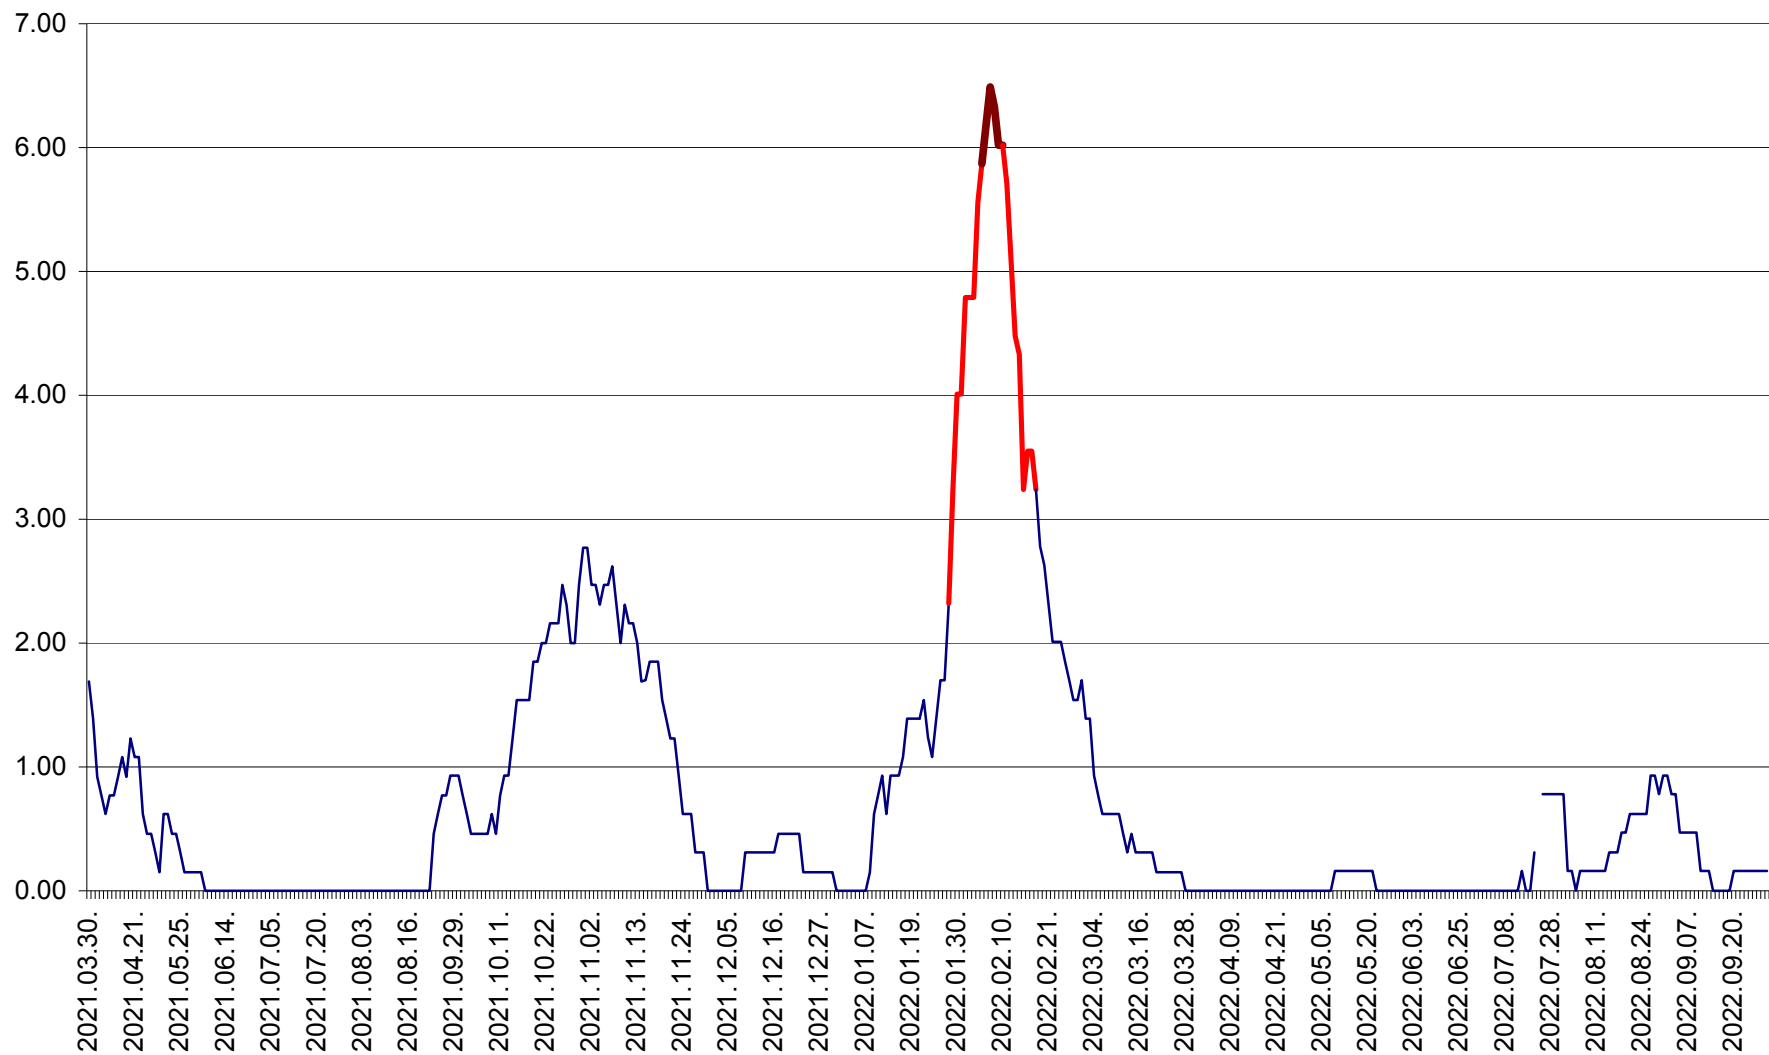

ORAȘ BĂLAN - Evoluția incidenței cumulate pe 14 zile la ‰ de locuitori
2021.04.01. - 2022.10.01.

BILBOR - Evolutia incidentei cumulate pe 14 zile la ‰ de locuitori
2021.04.01. - 2022.10.01.

ORAȘ BORSEC - Evolutia incidentei cumulate pe 14 zile la ‰ de locuitori
2021.04.01. - 2022.10.01.

BRĂDEȘTI - Evolutia incidentei cumulate pe 14 zile la ‰ de locuitori
2021.04.01. - 2022.10.01.

CĂPÂLNIȚA - Evolutia incidentei cumulate pe 14 zile la ‰ de locuitori
2021.04.01. - 2022.10.01.

CÂRȚA - Evolutia incidentei cumulate pe 14 zile la ‰ de locuitori
2021.04.01. - 2022.10.01.

CICEU - Evolutia incidentei cumulate pe 14 zile la ‰ de locuitori
2021.04.01. - 2022.10.01.

CIUCSÂNGEORGIU - Evolutia incidentei cumulate pe 14 zile la ‰ de locuitori
2021.04.01. - 2022.10.01.

CIUMANI - Evolutia incidentei cumulate pe 14 zile la ‰ de locuitori
2021.04.01. - 2022.10.01.

CORBU - Evolutia incidentei cumulate pe 14 zile la ‰ de locuitori
2021.04.01. - 2022.10.01.

CORUND - Evolutia incidentei cumulate pe 14 zile la ‰ de locuitori
2021.04.01. - 2022.10.01.

COZMENI - Evolutia incidentei cumulate pe 14 zile la ‰ de locuitori
2021.04.01. - 2022.10.01.