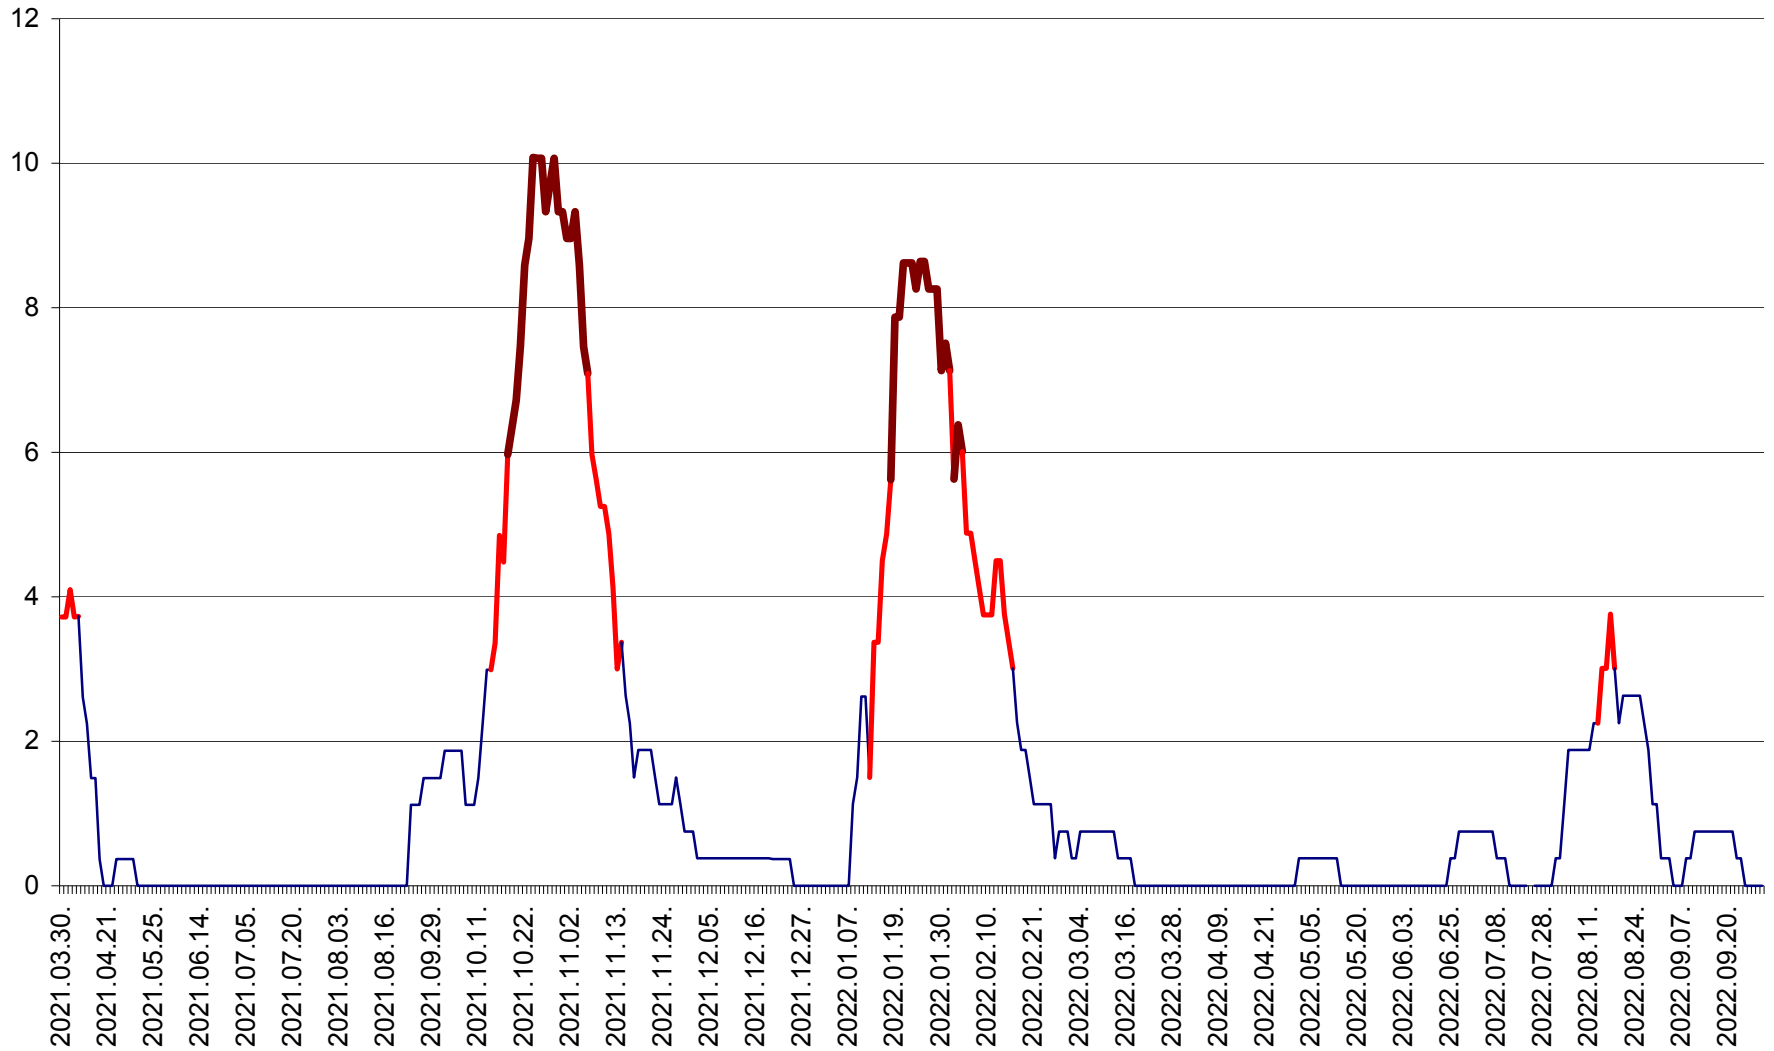

PLĂIEȘII DE JOS - Evoluția incidenței cumulate pe 14 zile la ‰ de locuitori
2021.04.01. - 2022.10.01.

PORUMBENI - Evolutia incidentei cumulate pe 14 zile la ‰ de locuitori
2021.04.01. - 2022.10.01.

PRAID - Evolutia incidentei cumulate pe 14 zile la ‰ de locuitori
2021.04.01. - 2022.10.01.

RACU - Evolutia incidentei cumulate pe 14 zile la ‰ de locuitori
2021.04.01. - 2022.10.01.

REMETEA - Evolutia incidentei cumulate pe 14 zile la % de locuitori
2021.04.01. - 2022.10.01.

SĂCEL - Evolutia incidentei cumulate pe 14 zile la ‰ de locuitori
2021.04.01. - 2022.10.01.

SÂNCRĂIENI - Evolutia incidentei cumulate pe 14 zile la % de locuitori
2021.04.01. - 2022.10.01.

SÂNDOMIC - Evolutia incidentei cumulate pe 14 zile la ‰ de locuitori
2021.04.01. - 2022.10.01.

SÂNMARTIN - Evolutia incidentei cumulate pe 14 zile la ‰ de locuitori
2021.04.01. - 2022.10.01.