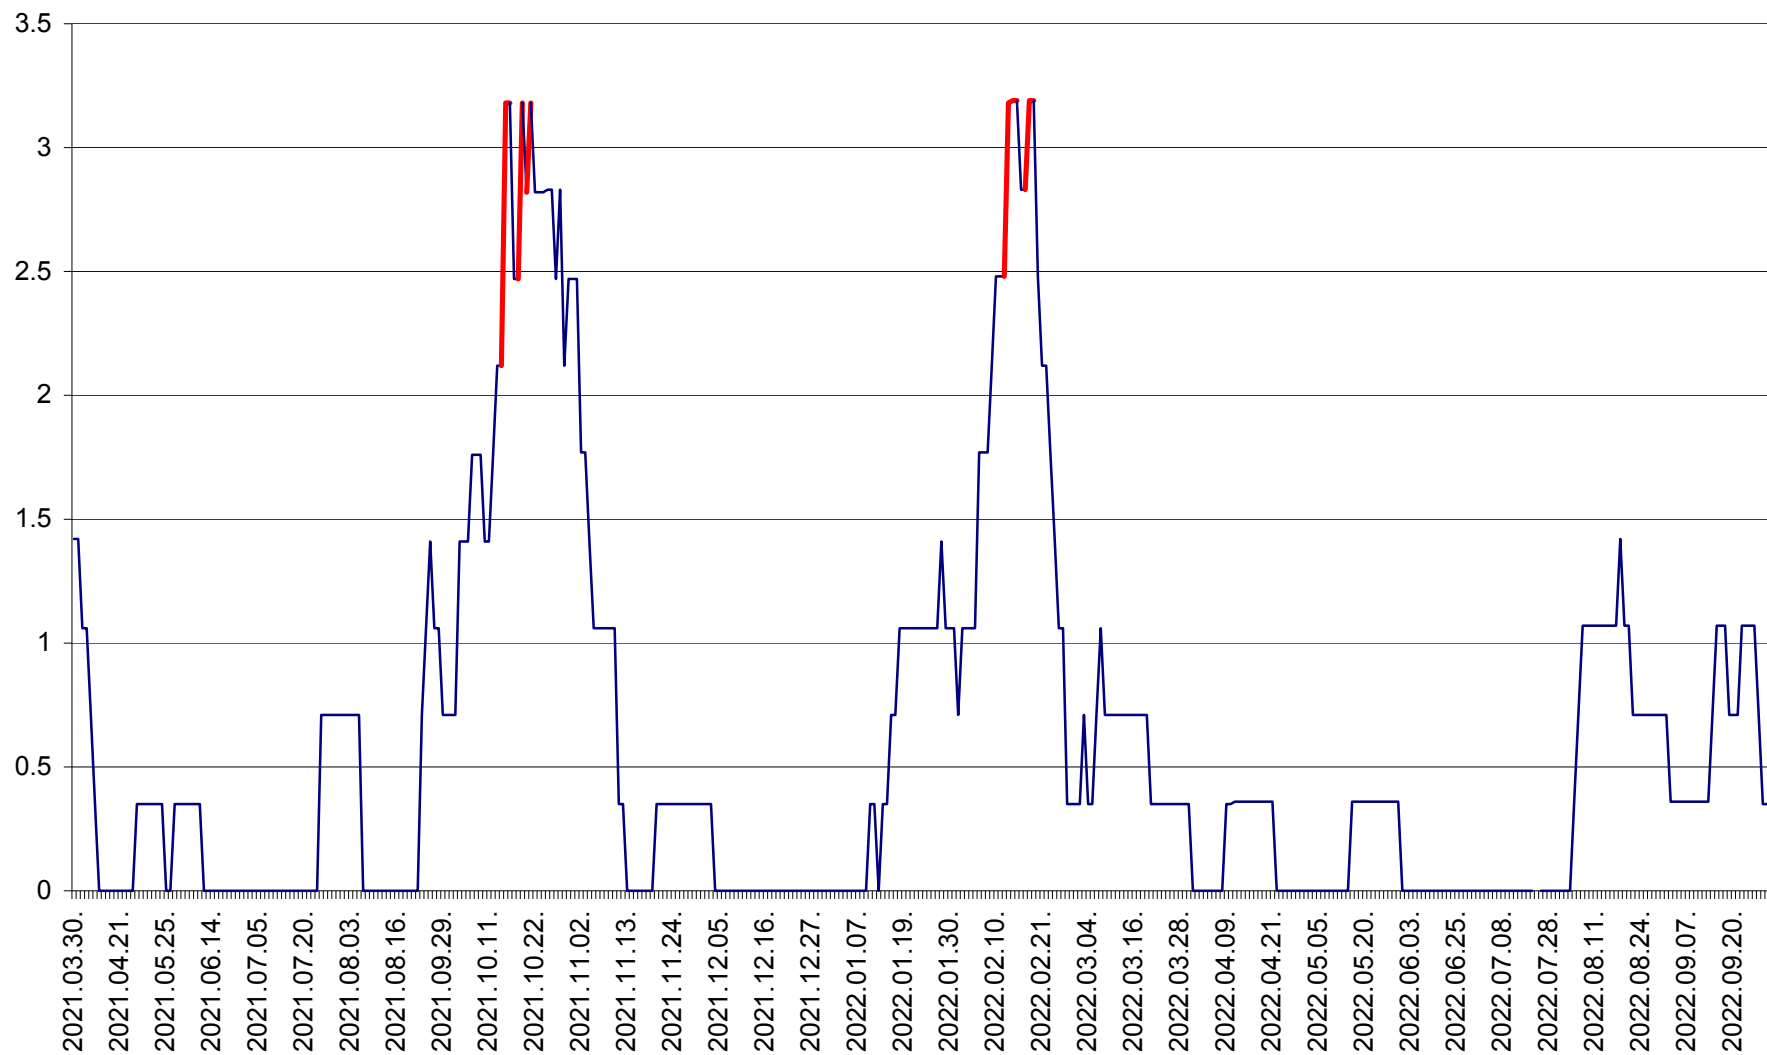

PORUMBENI - Evolutia incidentei cumulate pe 14 zile la ‰ de locuitori
2021.04.01. - 2022.10.01.