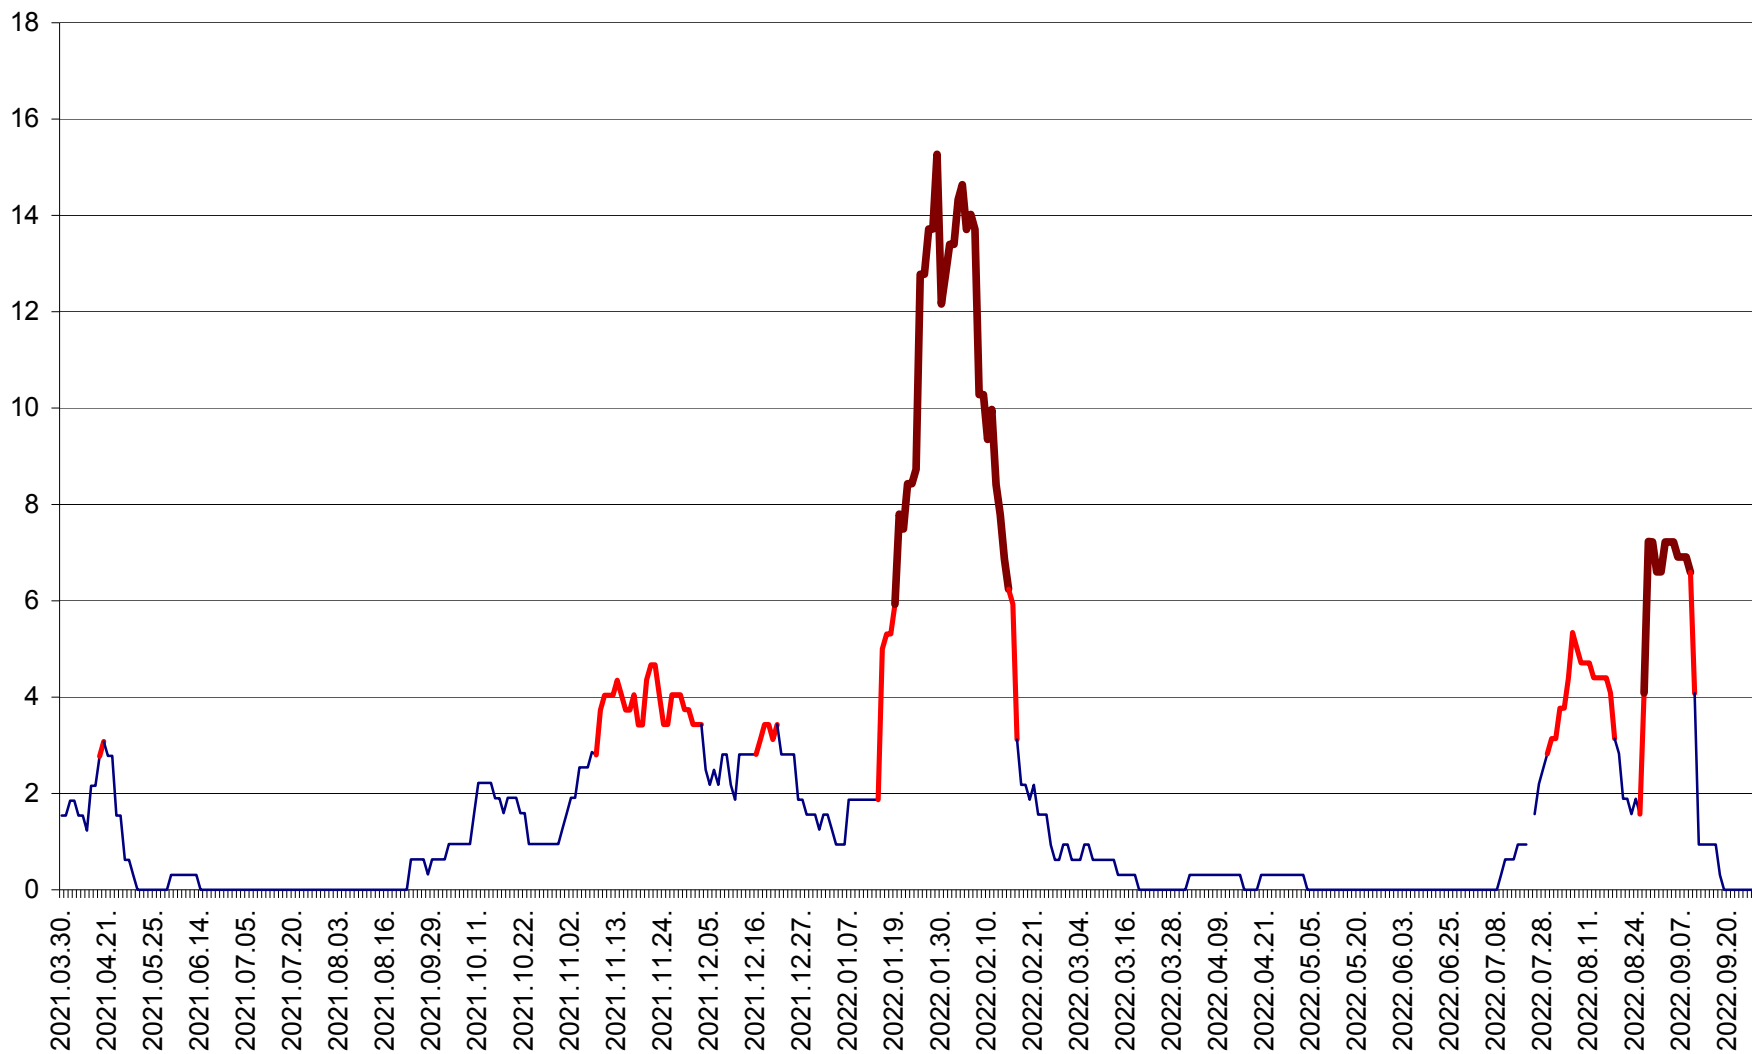

TUȘNAD - Evolulia incidenței cumulate pe 14 zile la ‰ de locuitori
2021.04.01. - 2022.10.01.