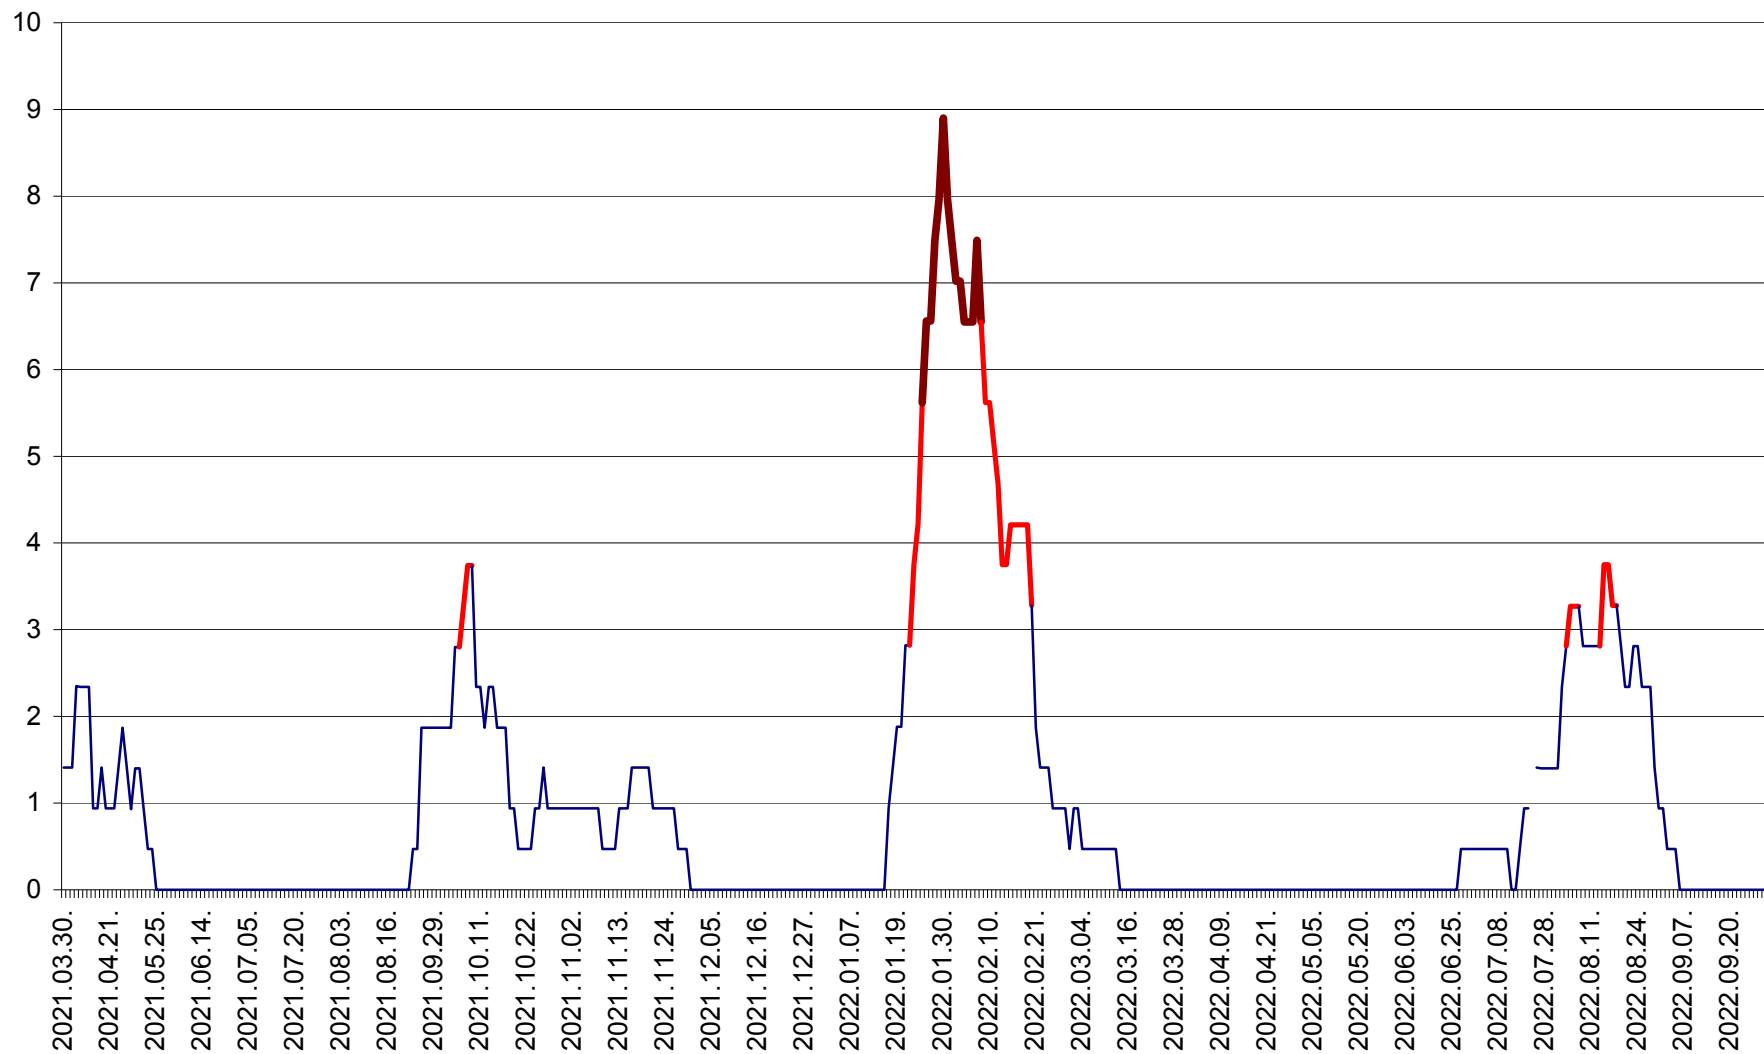

SECUIENI - Evolutia incidentei cumulate pe 14 zile la % de locuitori
2021.04.01. - 2022.10.01.