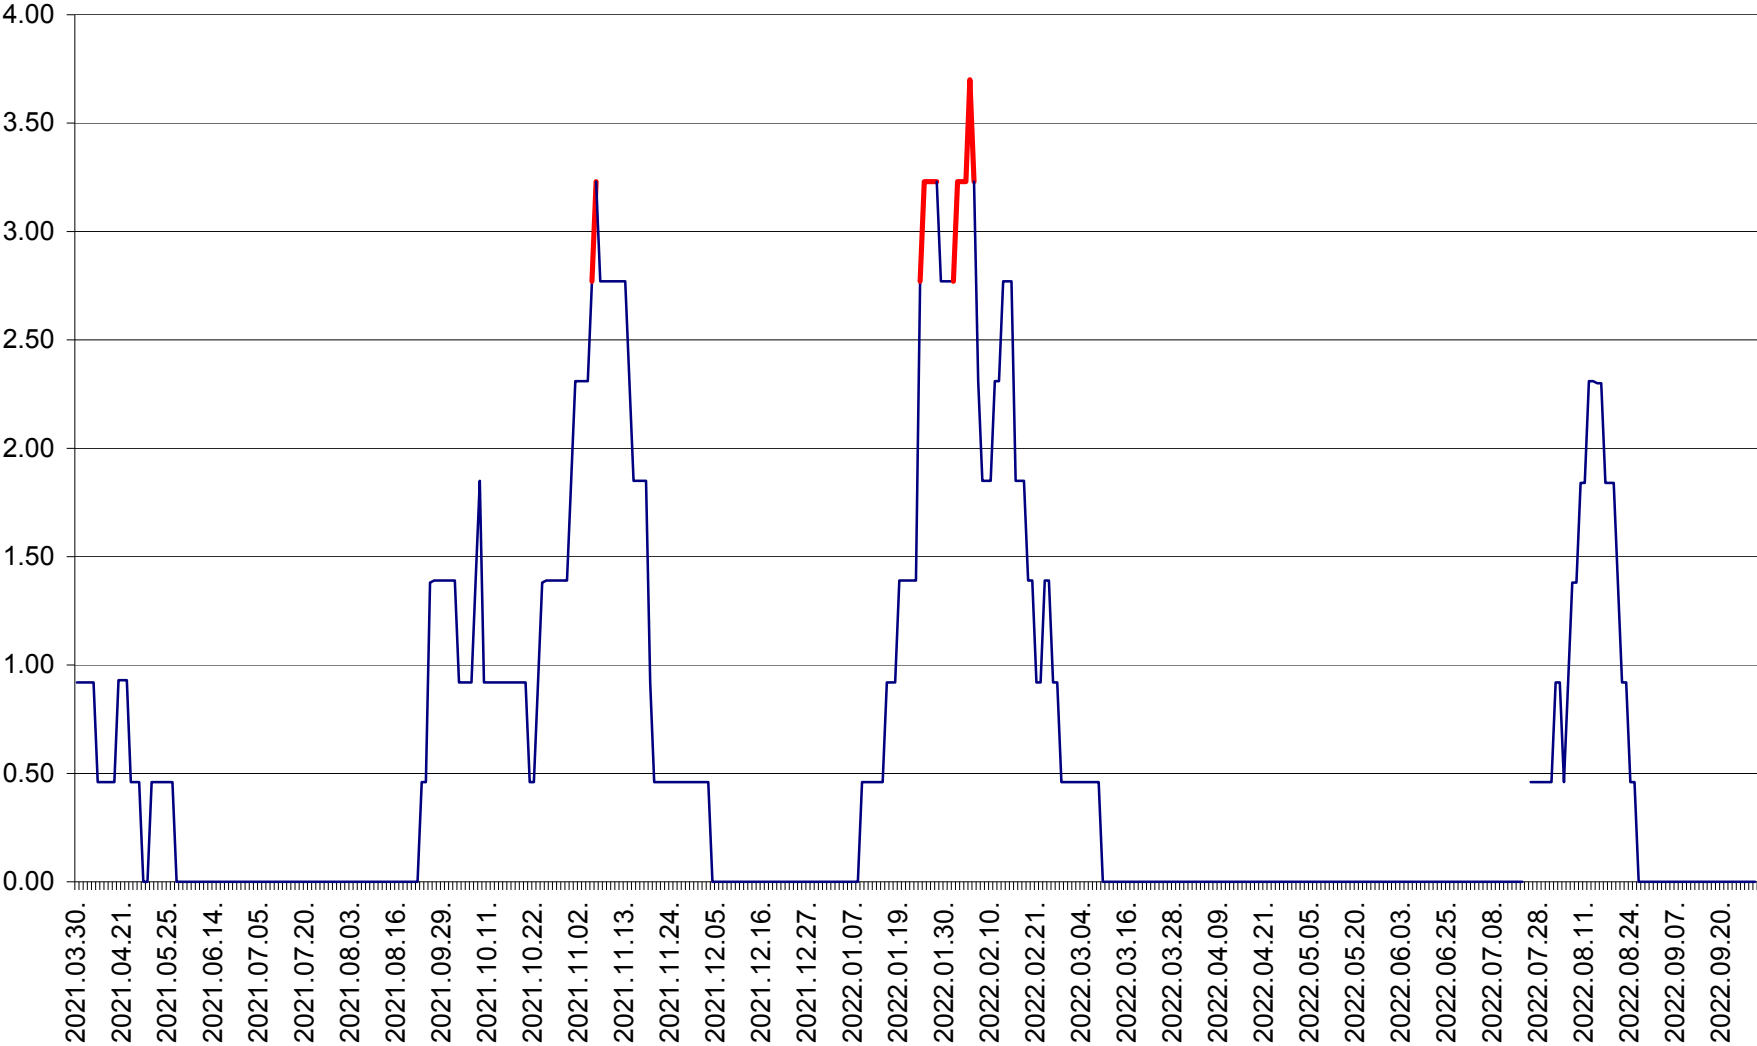

ATID - Evolutia incidentei cumulate pe 14 zile la % de locuitori
2021.04.01. - 2022.10.01.

AVRĂMEȘTI - Evolutia incidentei cumulate pe 14 zile la ‰ de locuitori
2021.04.01. - 2022.10.01.

ORAȘ BĂILE TUȘNAD - Evoluția incidenței cumulate pe 14 zile la ‰ de locuitori
2021.04.01. - 2022.10.01.

ORAȘ BĂLAN - Evoluția incidenței cumulate pe 14 zile la ‰ de locuitori
2021.04.01. - 2022.10.01.

BILBOR - Evolutia incidentei cumulate pe 14 zile la ‰ de locuitori
2021.04.01. - 2022.10.01.

ORAȘ BORSEC - Evolutia incidentei cumulate pe 14 zile la ‰ de locuitori
2021.04.01. - 2022.10.01.

BRĂDEȘTI - Evolutia incidentei cumulate pe 14 zile la ‰ de locuitori
2021.04.01. - 2022.10.01.

CĂPÂLNIȚA - Evolutia incidentei cumulate pe 14 zile la ‰ de locuitori
2021.04.01. - 2022.10.01.

CÂRȚA - Evolutia incidentei cumulate pe 14 zile la ‰ de locuitori
2021.04.01. - 2022.10.01.

CICEU - Evolutia incidentei cumulate pe 14 zile la ‰ de locuitori
2021.04.01. - 2022.10.01.

CIUCSÂNGEORGIU - Evolutia incidentei cumulate pe 14 zile la ‰ de locuitori
2021.04.01. - 2022.10.01.

CIUMANI - Evolutia incidentei cumulate pe 14 zile la ‰ de locuitori
2021.04.01. - 2022.10.01.