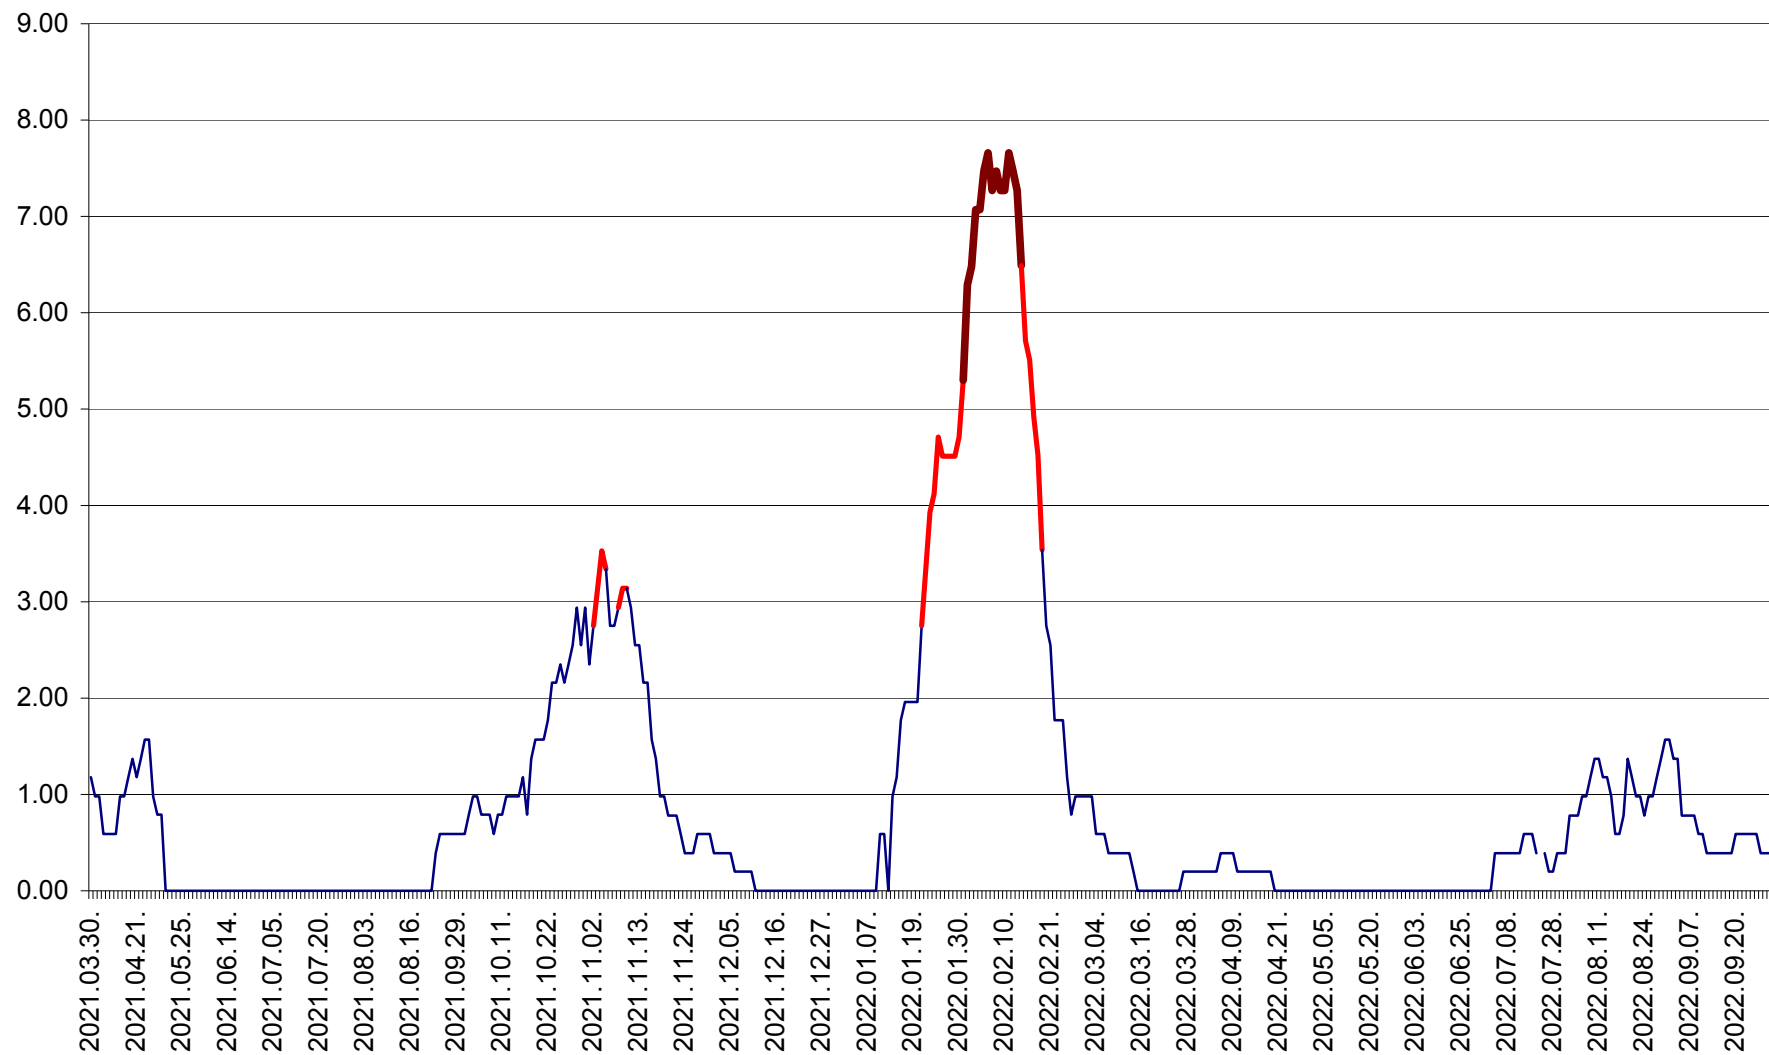

ORAȘ BĂLAN - Evoluția incidenței cumulate pe 14 zile la ‰ de locuitori
2021.04.01. - 2022.10.01.

BILBOR - Evolutia incidentei cumulate pe 14 zile la ‰ de locuitori
2021.04.01. - 2022.10.01.

ORAȘ BORSEC - Evolutia incidentei cumulate pe 14 zile la ‰ de locuitori
2021.04.01. - 2022.10.01.

BRĂDEȘTI - Evolutia incidentei cumulate pe 14 zile la ‰ de locuitori
2021.04.01. - 2022.10.01.

CĂPÂLNIȚA - Evolutia incidentei cumulate pe 14 zile la ‰ de locuitori
2021.04.01. - 2022.10.01.

CÂRȚA - Evolutia incidentei cumulate pe 14 zile la ‰ de locuitori
2021.04.01. - 2022.10.01.

CICEU - Evolutia incidentei cumulate pe 14 zile la ‰ de locuitori
2021.04.01. - 2022.10.01.

CIUCSÂNGEORGIU - Evolutia incidentei cumulate pe 14 zile la ‰ de locuitori
2021.04.01. - 2022.10.01.

CIUMANI - Evolutia incidentei cumulate pe 14 zile la ‰ de locuitori
2021.04.01. - 2022.10.01.

CORBU - Evolutia incidentei cumulate pe 14 zile la ‰ de locuitori
2021.04.01. - 2022.10.01.

CORUND - Evolutia incidentei cumulate pe 14 zile la ‰ de locuitori
2021.04.01. - 2022.10.01.

COZMENI - Evolutia incidentei cumulate pe 14 zile la ‰ de locuitori
2021.04.01. - 2022.10.01.