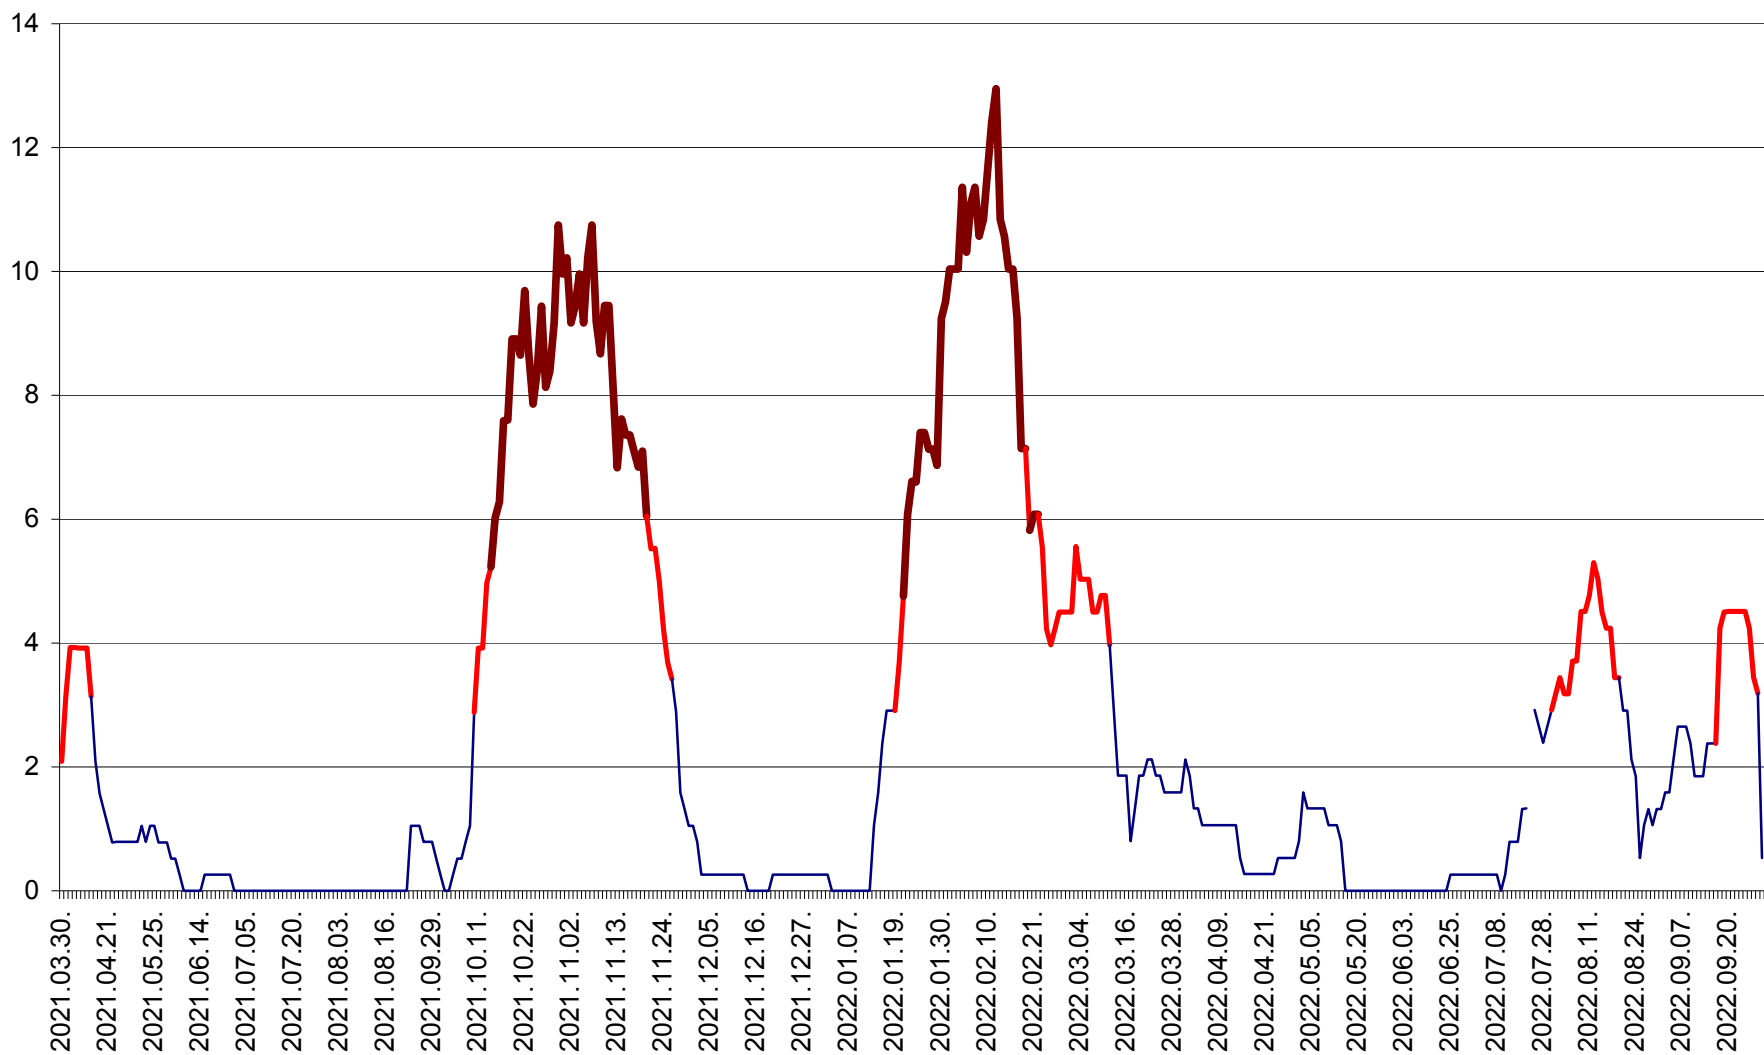

RACU - Evolutia incidentei cumulate pe 14 zile la ‰ de locuitori
2021.04.01. - 2022.10.01.

REMETEA - Evolutia incidentei cumulate pe 14 zile la % de locuitori
2021.04.01. - 2022.10.01.

SĂCEL - Evolutia incidentei cumulate pe 14 zile la ‰ de locuitori
2021.04.01. - 2022.10.01.

SÂNCRĂIENI - Evolutia incidentei cumulate pe 14 zile la % de locuitori
2021.04.01. - 2022.10.01.

SÂNDOMIC - Evolutia incidentei cumulate pe 14 zile la ‰ de locuitori
2021.04.01. - 2022.10.01.

SÂNMARTIN - Evolutia incidentei cumulate pe 14 zile la ‰ de locuitori
2021.04.01. - 2022.10.01.

SÂNSIMION - Evolutia incidentei cumulate pe 14 zile la ‰ de locuitori
2021.04.01. - 2022.10.01.

SÂNTIMBRU - Evolutia incidentei cumulate pe 14 zile la ‰ de locuitori
2021.04.01. - 2022.10.01.

SĂRMAȘ - Evolutia incidentei cumulate pe 14 zile la ‰ de locuitori
2021.04.01. - 2022.10.01.