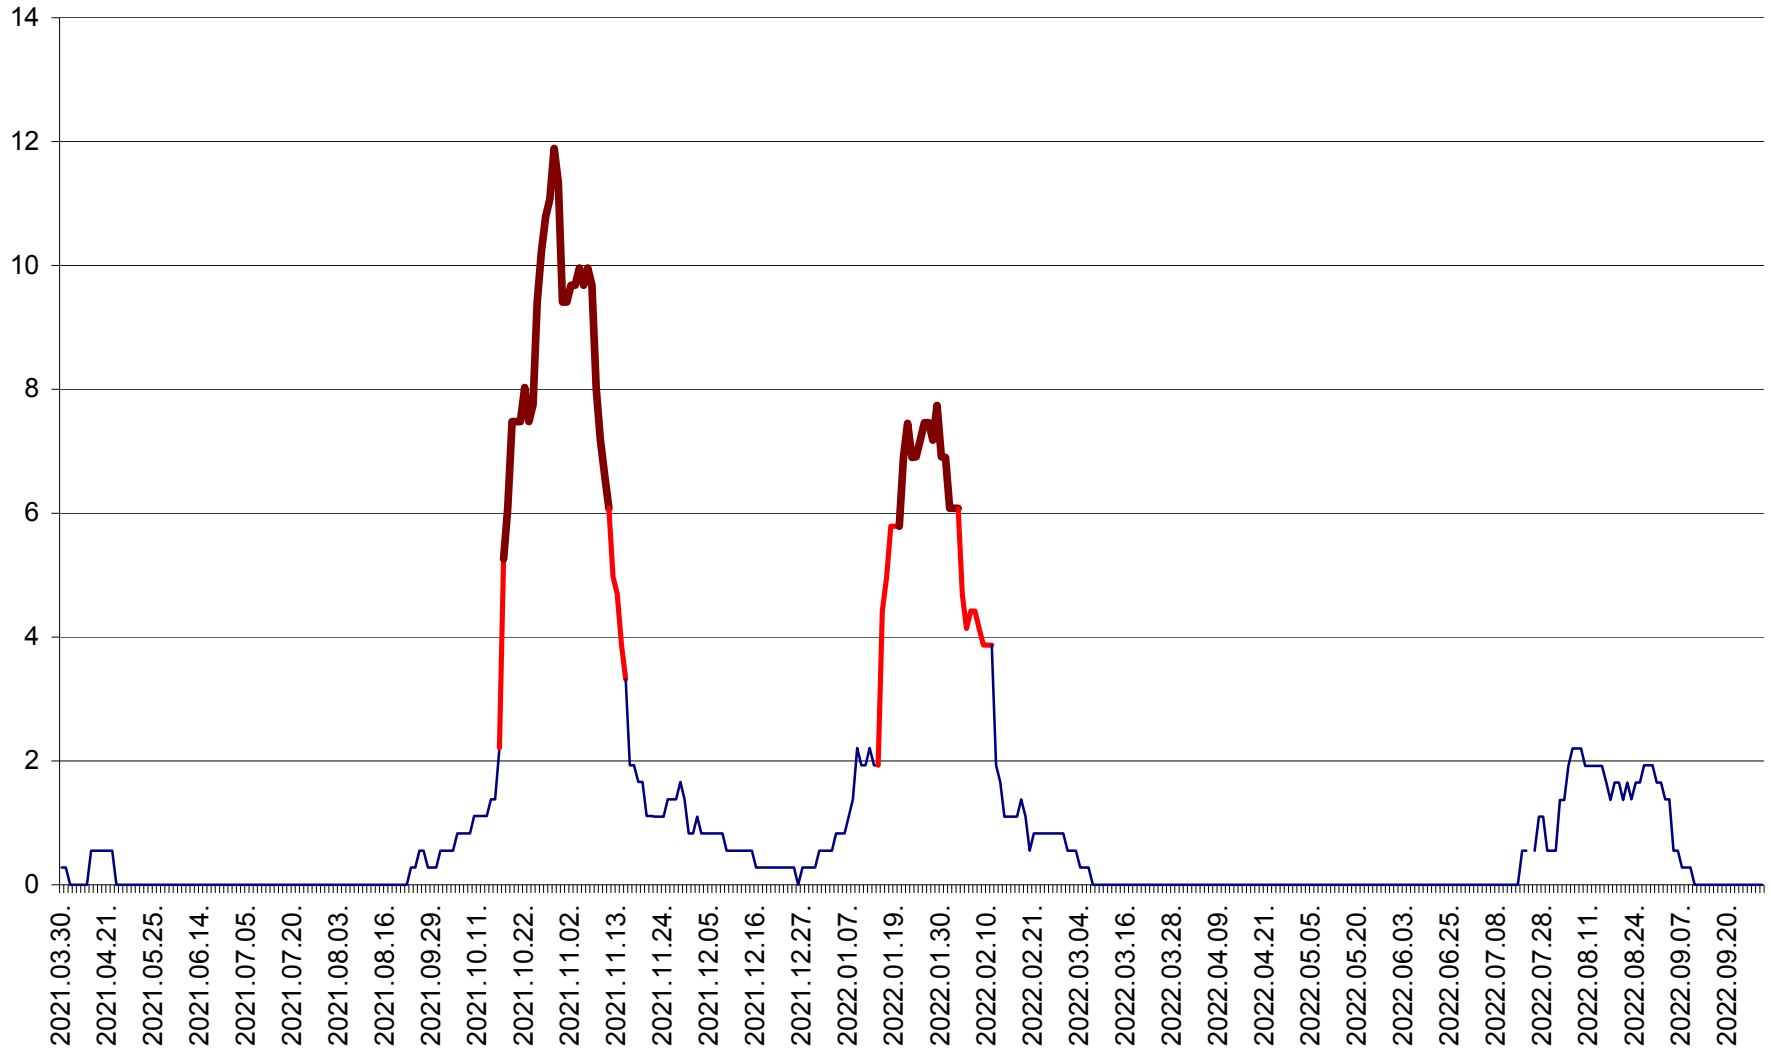

DÂRJIU - Evolutia incidentei cumulate pe 14 zile la ‰ de locuitori
2021.04.01. - 2022.10.01.

DEALU - Evolutia incidentei cumulate pe 14 zile la ‰ de locuitori
2021.04.01. - 2022.10.01.

DITRĂU - Evolutia incidentei cumulate pe 14 zile la ‰ de locuitori
2021.04.01. - 2022.10.01.

FELICENI - Evolutia incidentei cumulate pe 14 zile la % de locuitori
2021.04.01. - 2022.10.01.

FRUMOASA - Evolutia incidentei cumulate pe 14 zile la ‰ de locuitori
2021.04.01. - 2022.10.01.

GĂLĂUȚAȘ - Evoluția incidenței cumulate pe 14 zile la ‰ de locuitori
2021.04.01. - 2022.10.01.

MUNICIPIUL GHEORGHENI - Evolutia incidentei cumulate pe 14 zile la ‰ de locuitori
2021.04.01. - 2022.10.01.

JOSENI - Evolutia incidentei cumulate pe 14 zile la ‰ de locuitori
2021.04.01. - 2022.10.01.

LĂZAREA - Evolutia incidentei cumulate pe 14 zile la % de locuitori
2021.04.01. - 2022.10.01.

LELICENI - Evolutia incidentei cumulate pe 14 zile la ‰ de locuitori
2021.04.01. - 2022.10.01.

LUETA - Evolutia incidentei cumulate pe 14 zile la ‰ de locuitori
2021.04.01. - 2022.10.01.

LUNCA DE JOS - Evolutia incidentei cumulate pe 14 zile la ‰ de locuitori
2021.04.01. - 2022.10.01.