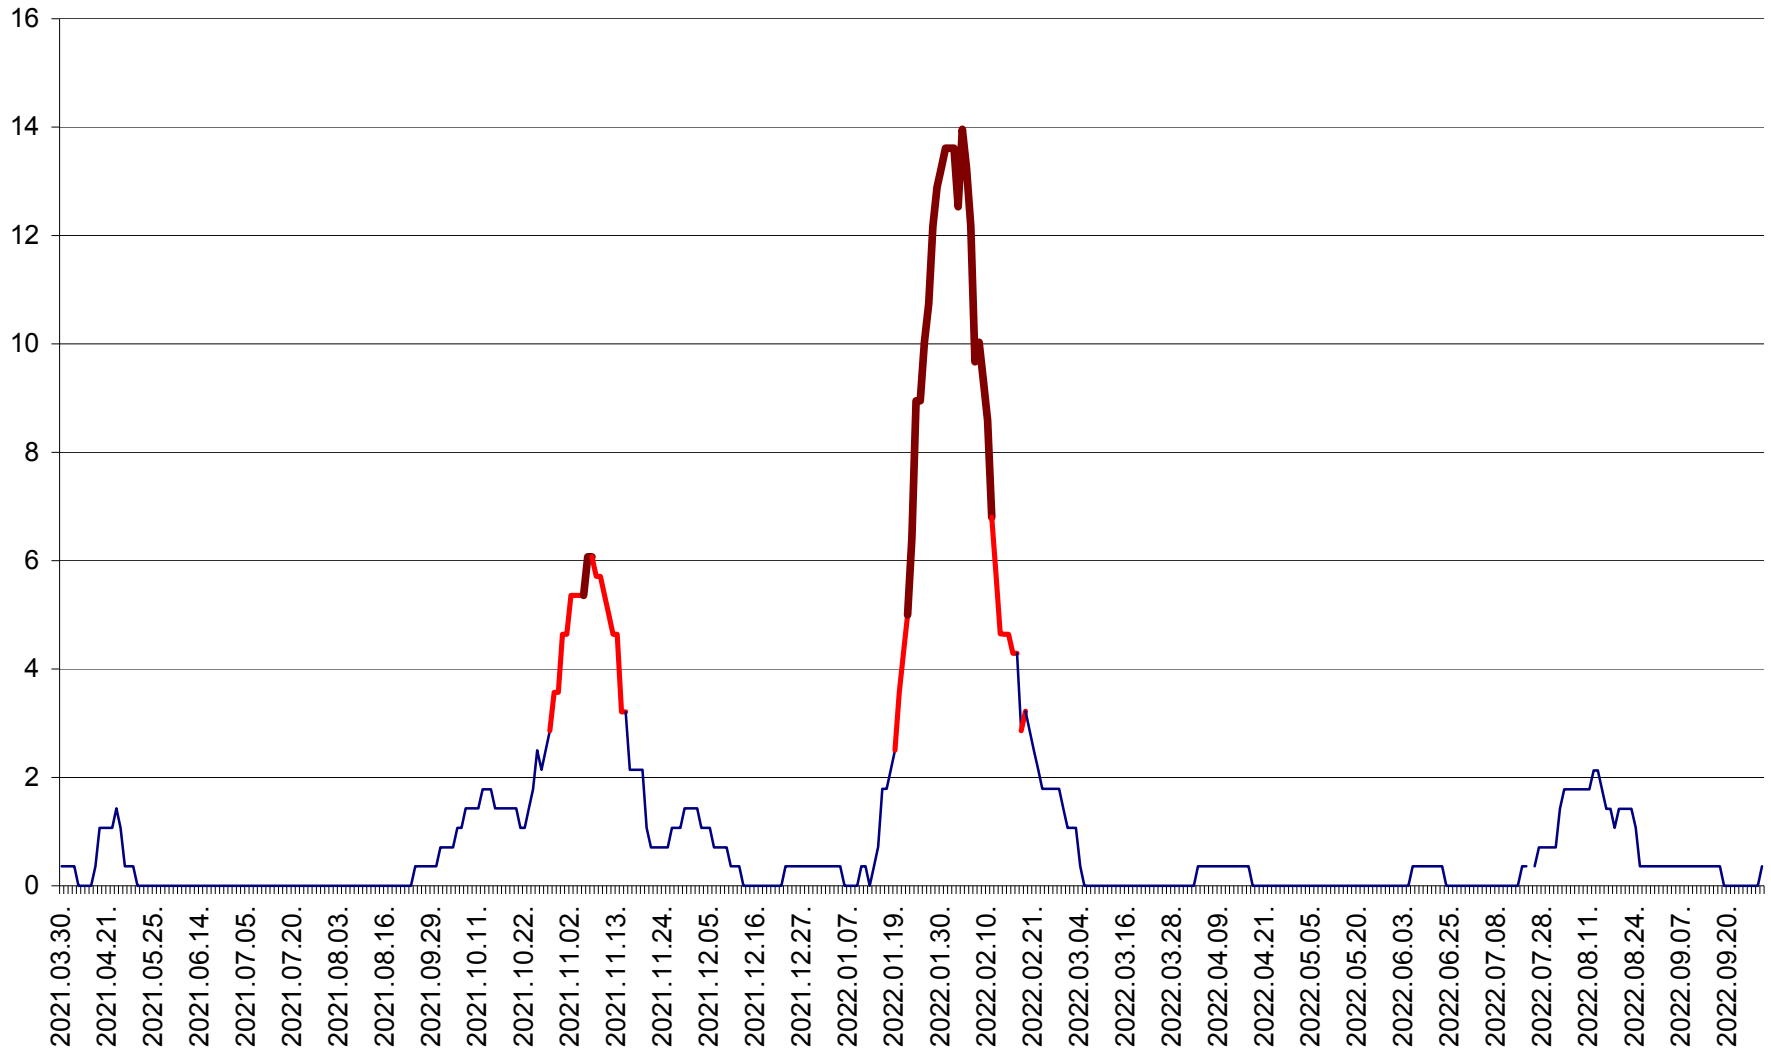

ȘIMONEȘTI - Evolutia incidentei cumulate pe 14 zile la ‰ de locuitori
2021.04.01. - 2022.10.01.

SICULENI - Evolutia incidentei cumulate pe 14 zile la ‰ de locuitori
2021.04.01. - 2022.10.01.