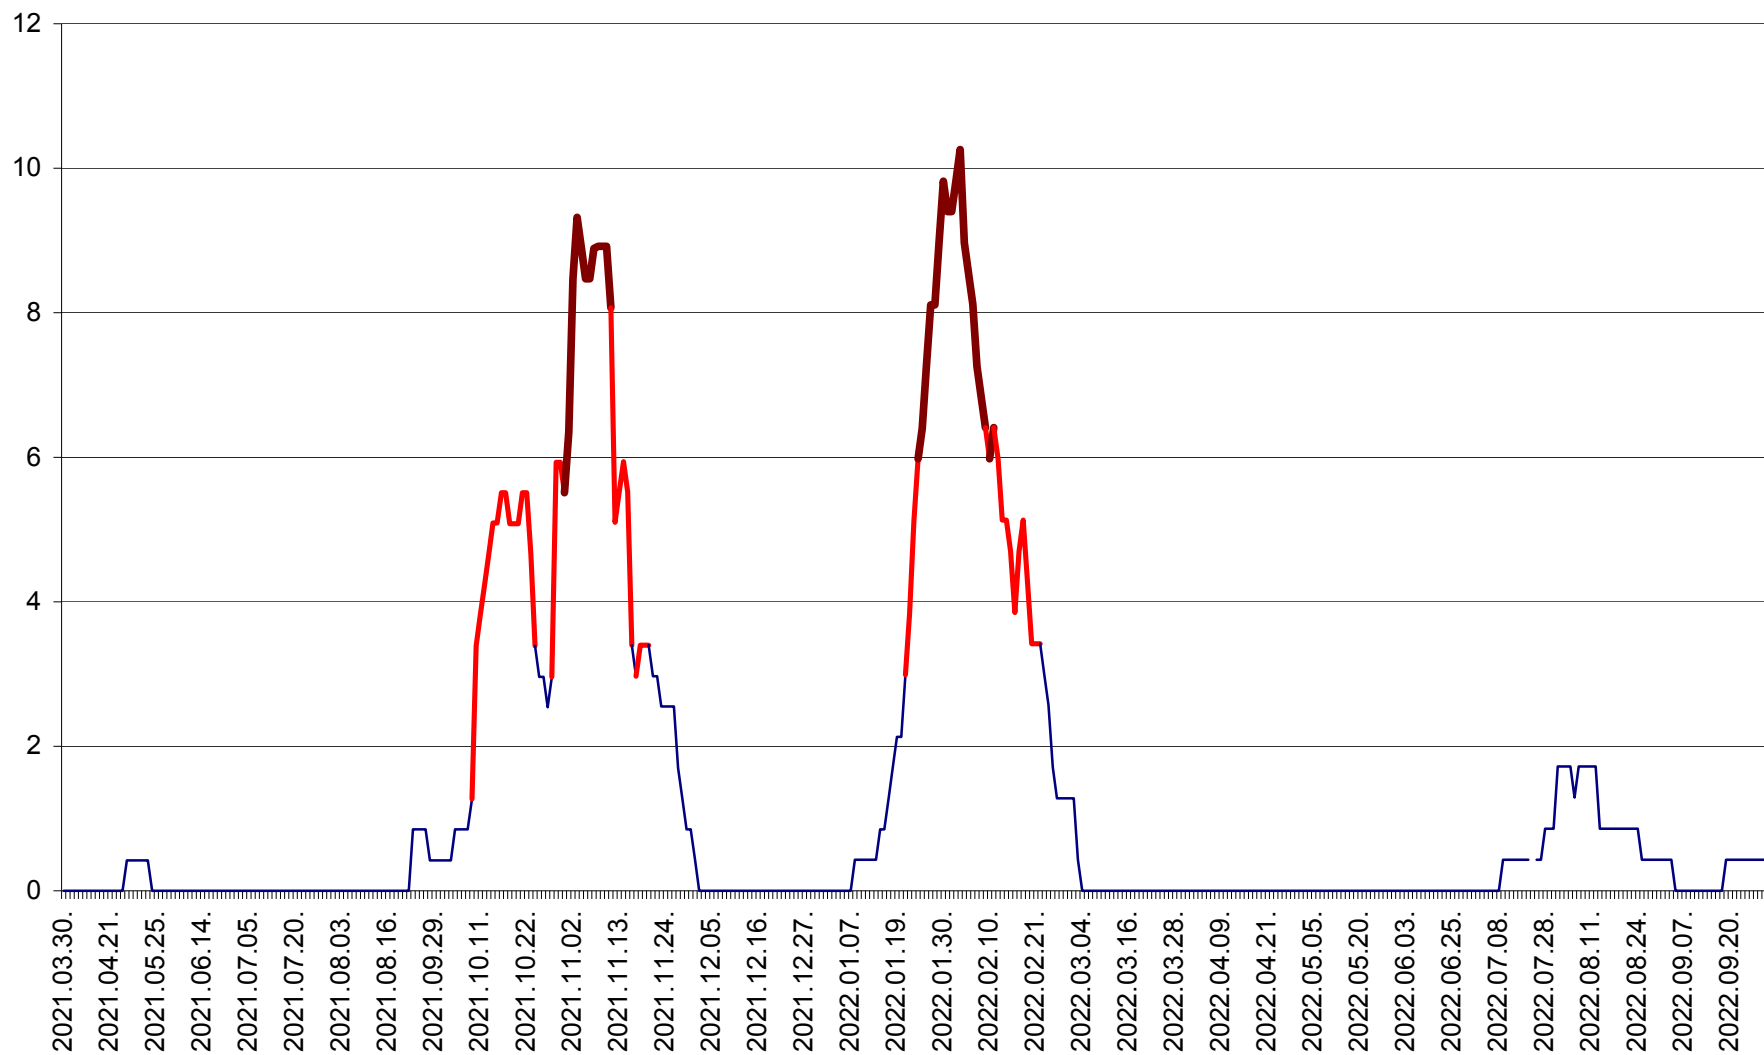

PLĂIEȘII DE JOS - Evoluția incidenței cumulate pe 14 zile la ‰ de locuitori
2021.04.01. - 2022.10.01.

PORUMBENI - Evolutia incidentei cumulate pe 14 zile la ‰ de locuitori
2021.04.01. - 2022.10.01.

PRAID - Evolutia incidentei cumulate pe 14 zile la ‰ de locuitori
2021.04.01. - 2022.10.01.

RACU - Evolutia incidentei cumulate pe 14 zile la ‰ de locuitori
2021.04.01. - 2022.10.01.

REMETEA - Evolutia incidentei cumulate pe 14 zile la % de locuitori
2021.04.01. - 2022.10.01.

SĂCEL - Evolutia incidentei cumulate pe 14 zile la ‰ de locuitori
2021.04.01. - 2022.10.01.

SÂNCRĂIENI - Evolutia incidentei cumulate pe 14 zile la % de locuitori
2021.04.01. - 2022.10.01.

SÂNDOMIC - Evolutia incidentei cumulate pe 14 zile la ‰ de locuitori
2021.04.01. - 2022.10.01.

SÂNMARTIN - Evolutia incidentei cumulate pe 14 zile la ‰ de locuitori
2021.04.01. - 2022.10.01.