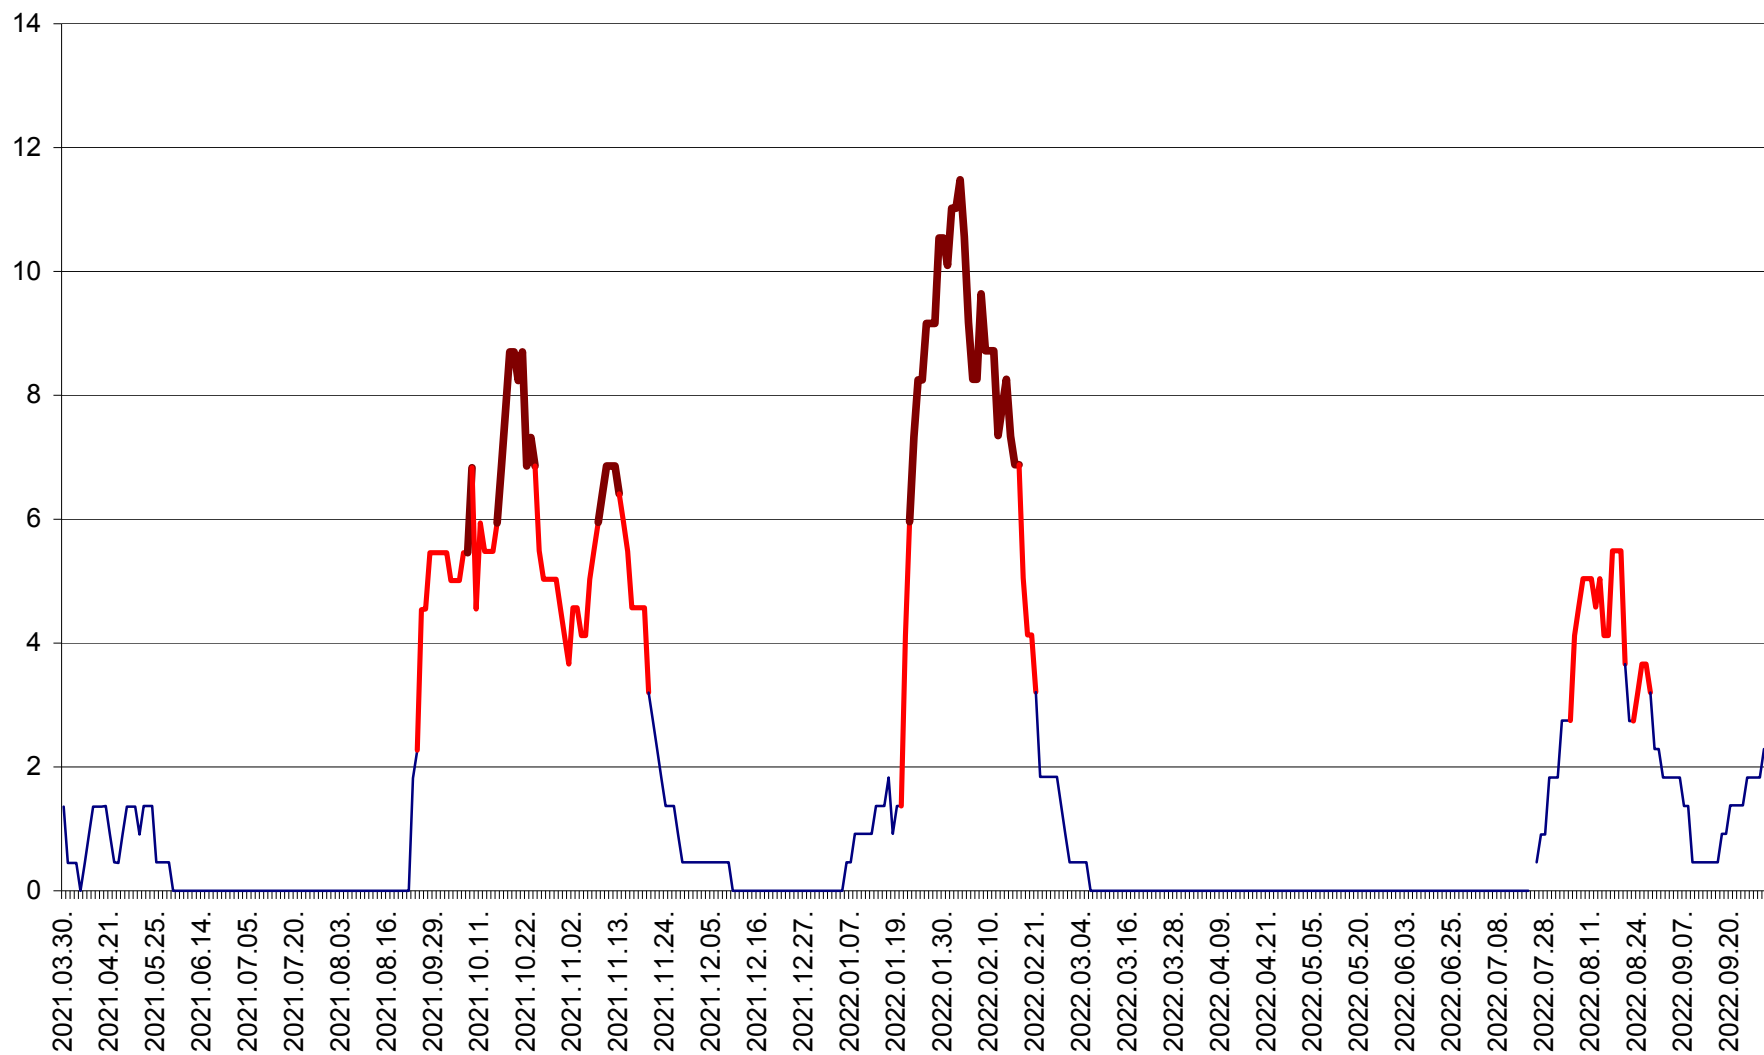

MUNICIPIUL GHEORGHENI - Evolutia incidentei cumulate pe 14 zile la ‰ de locuitori
2021.04.01. - 2022.10.01.

JOSENI - Evolutia incidentei cumulate pe 14 zile la ‰ de locuitori
2021.04.01. - 2022.10.01.

LĂZAREA - Evolutia incidentei cumulate pe 14 zile la % de locuitori
2021.04.01. - 2022.10.01.

LELICENI - Evolutia incidentei cumulate pe 14 zile la ‰ de locuitori
2021.04.01. - 2022.10.01.

LUETA - Evolutia incidentei cumulate pe 14 zile la ‰ de locuitori
2021.04.01. - 2022.10.01.

LUNCA DE JOS - Evolutia incidentei cumulate pe 14 zile la ‰ de locuitori
2021.04.01. - 2022.10.01.

LUNCA DE SUS - Evolutia incidentei cumulate pe 14 zile la ‰ de locuitori
2021.04.01. - 2022.10.01.

LUPENI - Evolutia incidentei cumulate pe 14 zile la ‰ de locuitori
2021.04.01. - 2022.10.01.

MĂDĂRAȘ - Evolutia incidentei cumulate pe 14 zile la ‰ de locuitori
2021.04.01. - 2022.10.01.