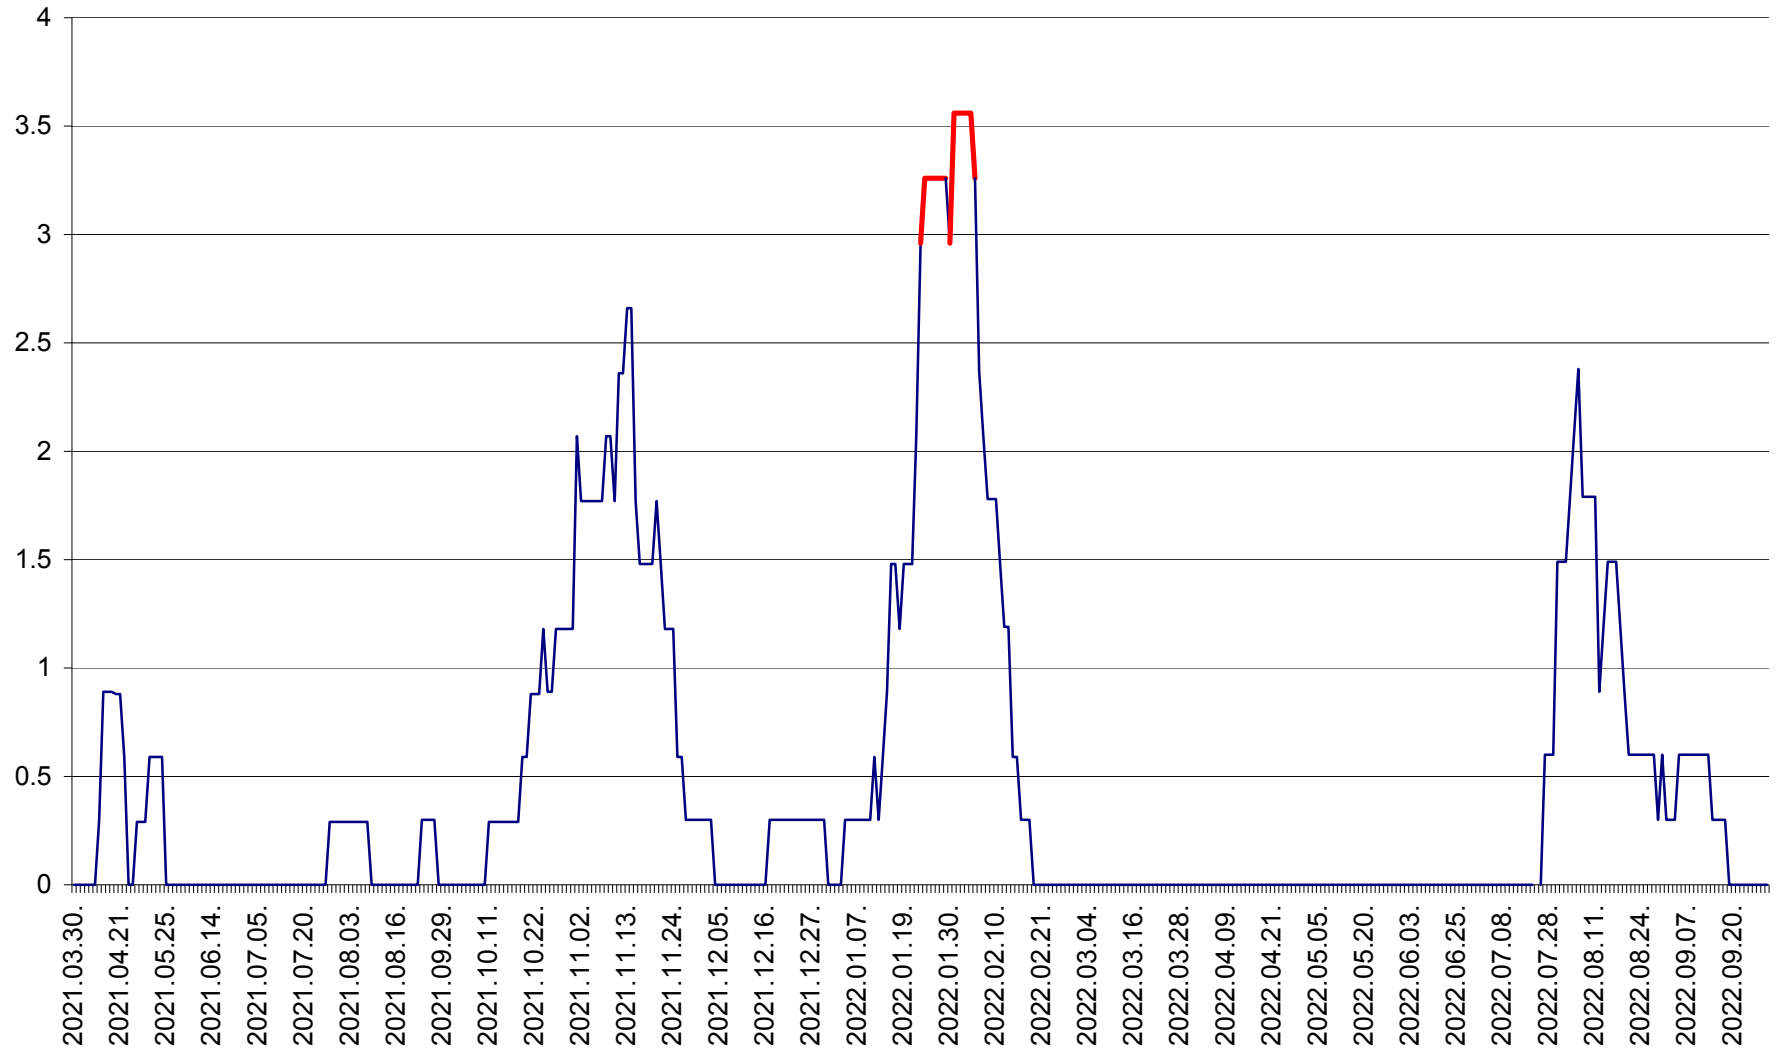

MUNICIPIUL GHEORGHENI - Evolutia incidentei cumulate pe 14 zile la ‰ de locuitori
2021.04.01. - 2022.10.01.

JOSENI - Evolutia incidentei cumulate pe 14 zile la ‰ de locuitori
2021.04.01. - 2022.10.01.

LĂZAREA - Evolutia incidentei cumulate pe 14 zile la % de locuitori
2021.04.01. - 2022.10.01.

LELICENI - Evolutia incidentei cumulate pe 14 zile la ‰ de locuitori
2021.04.01. - 2022.10.01.

LUETA - Evolutia incidentei cumulate pe 14 zile la ‰ de locuitori
2021.04.01. - 2022.10.01.

LUNCA DE JOS - Evolutia incidentei cumulate pe 14 zile la ‰ de locuitori
2021.04.01. - 2022.10.01.

LUNCA DE SUS - Evolutia incidentei cumulate pe 14 zile la ‰ de locuitori
2021.04.01. - 2022.10.01.

LUPENI - Evolutia incidentei cumulate pe 14 zile la ‰ de locuitori
2021.04.01. - 2022.10.01.

MĂDĂRAȘ - Evolutia incidentei cumulate pe 14 zile la ‰ de locuitori
2021.04.01. - 2022.10.01.