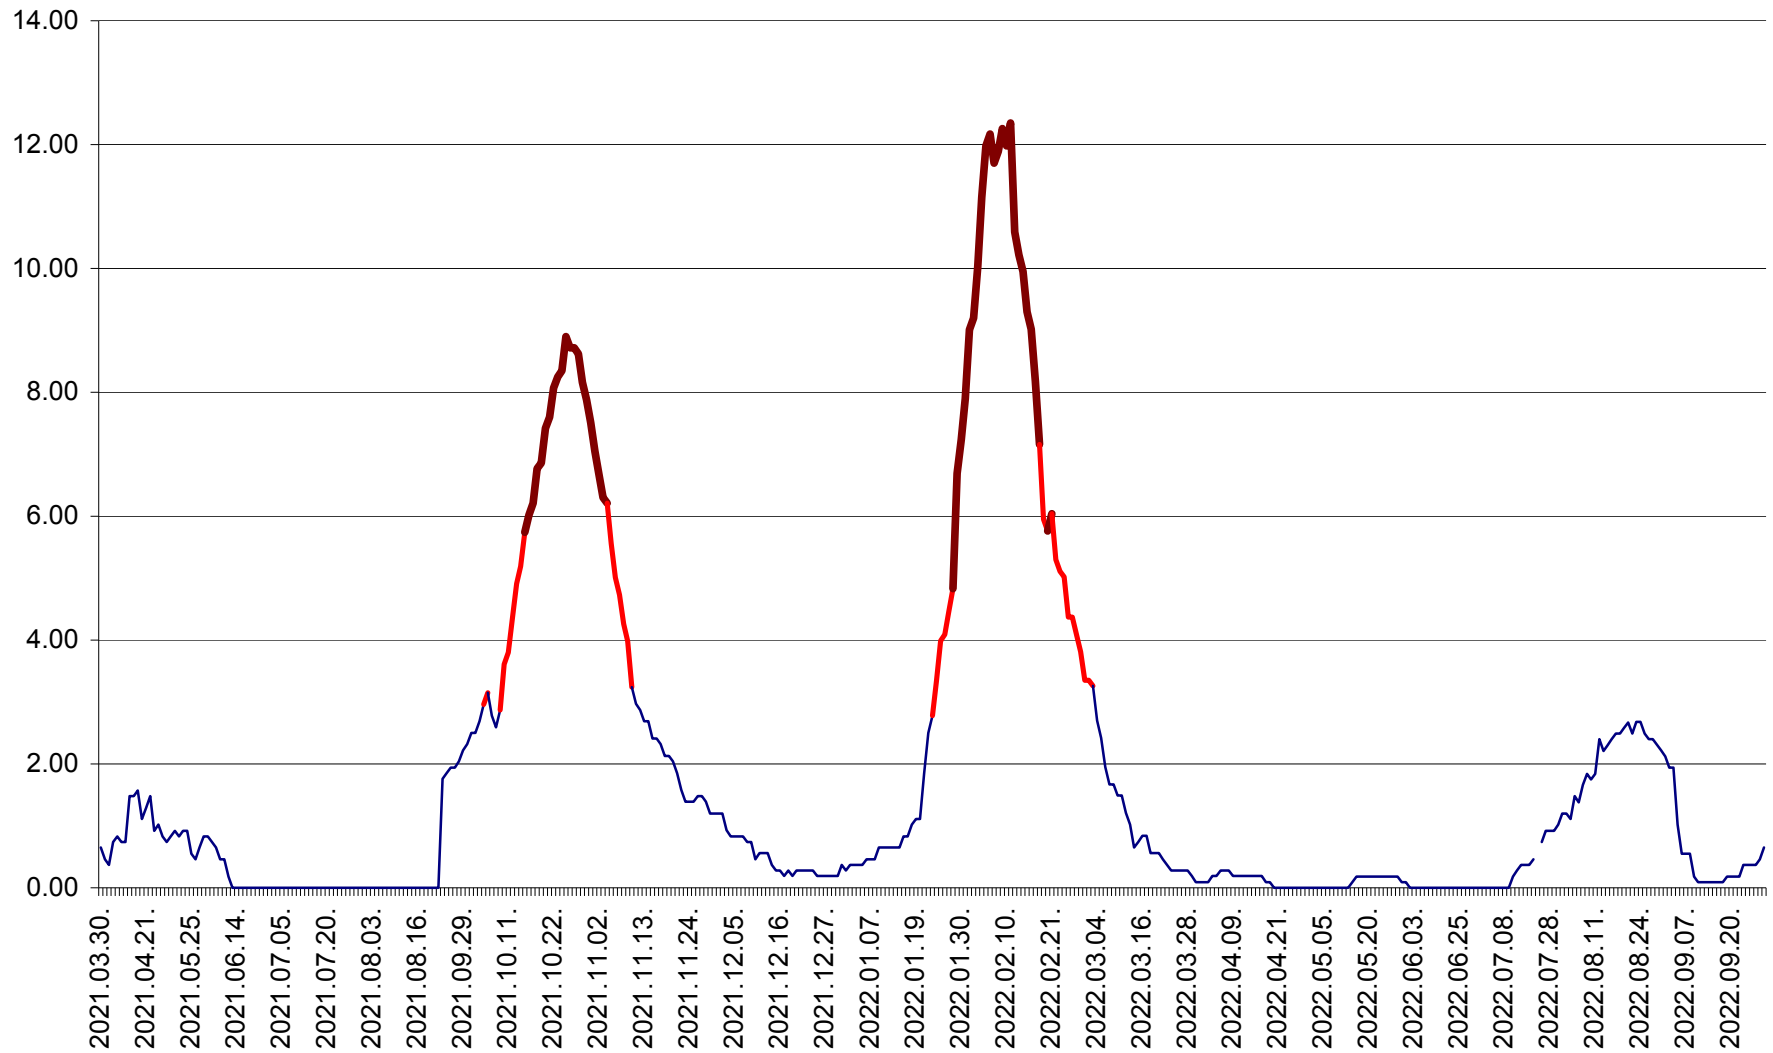

BRĂDEȘTI - Evolutia incidentei cumulate pe 14 zile la ‰ de locuitori
2021.04.01. - 2022.10.01.

CĂPÂLNIȚA - Evolutia incidentei cumulate pe 14 zile la ‰ de locuitori
2021.04.01. - 2022.10.01.

CÂRȚA - Evolutia incidentei cumulate pe 14 zile la ‰ de locuitori
2021.04.01. - 2022.10.01.

CICEU - Evolutia incidentei cumulate pe 14 zile la ‰ de locuitori
2021.04.01. - 2022.10.01.

CIUCSÂNGEORGIU - Evolutia incidentei cumulate pe 14 zile la ‰ de locuitori
2021.04.01. - 2022.10.01.

CIUMANI - Evolutia incidentei cumulate pe 14 zile la ‰ de locuitori
2021.04.01. - 2022.10.01.

CORBU - Evolutia incidentei cumulate pe 14 zile la ‰ de locuitori
2021.04.01. - 2022.10.01.

CORUND - Evolutia incidentei cumulate pe 14 zile la ‰ de locuitori
2021.04.01. - 2022.10.01.

COZMENI - Evolutia incidentei cumulate pe 14 zile la ‰ de locuitori
2021.04.01. - 2022.10.01.

ORAȘ CRISTURU SECUIESC - Evolutia incidentei cumulate pe 14 zile la ‰ de locuitori
2021.04.01. - 2022.10.01.

DĂNEȘTI - Evolutia incidentei cumulate pe 14 zile la ‰ de locuitori
2021.04.01. - 2022.10.01.