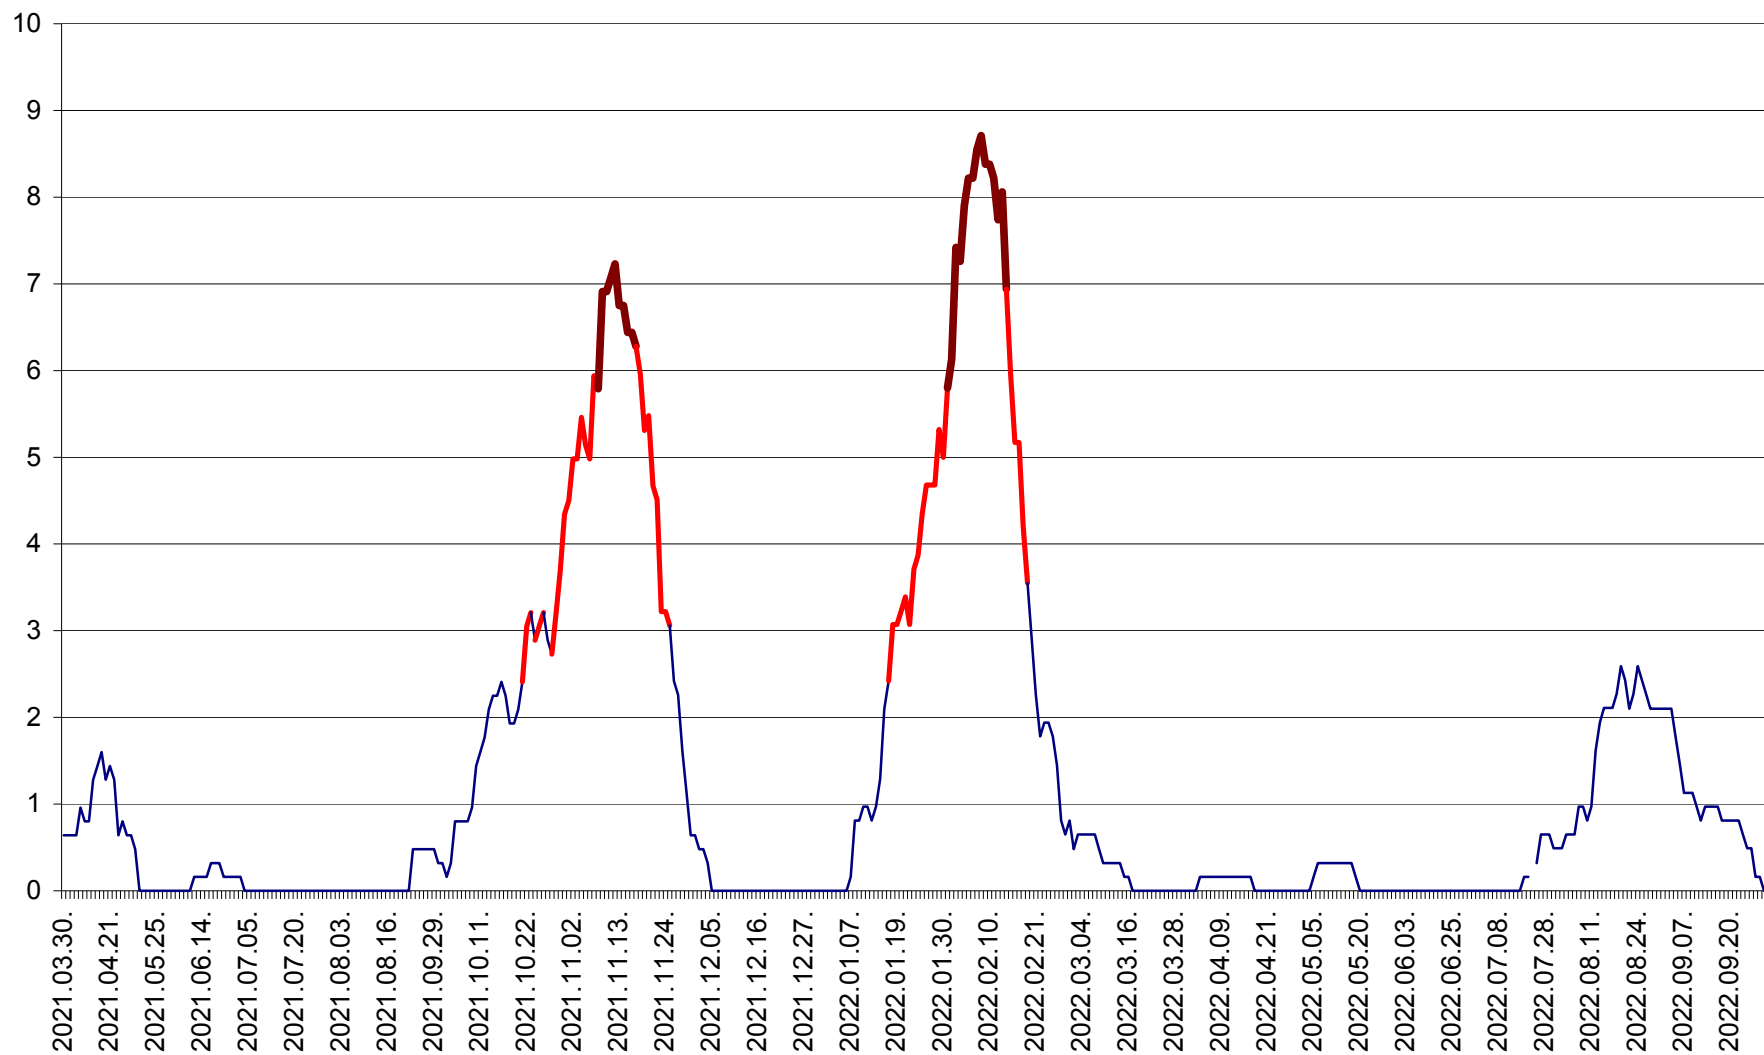

PLĂIEȘII DE JOS - Evoluția incidenței cumulate pe 14 zile la ‰ de locuitori
2021.04.01. - 2022.10.01.

PORUMBENI - Evolutia incidentei cumulate pe 14 zile la ‰ de locuitori
2021.04.01. - 2022.10.01.

PRAID - Evolutia incidentei cumulate pe 14 zile la ‰ de locuitori
2021.04.01. - 2022.10.01.

RACU - Evolutia incidentei cumulate pe 14 zile la ‰ de locuitori
2021.04.01. - 2022.10.01.

REMETEA - Evolutia incidentei cumulate pe 14 zile la % de locuitori
2021.04.01. - 2022.10.01.

SĂCEL - Evolutia incidentei cumulate pe 14 zile la ‰ de locuitori
2021.04.01. - 2022.10.01.

SÂNCRĂIENI - Evolutia incidentei cumulate pe 14 zile la % de locuitori
2021.04.01. - 2022.10.01.

SÂNDOMIC - Evolutia incidentei cumulate pe 14 zile la ‰ de locuitori
2021.04.01. - 2022.10.01.

SÂNMARTIN - Evolutia incidentei cumulate pe 14 zile la ‰ de locuitori
2021.04.01. - 2022.10.01.