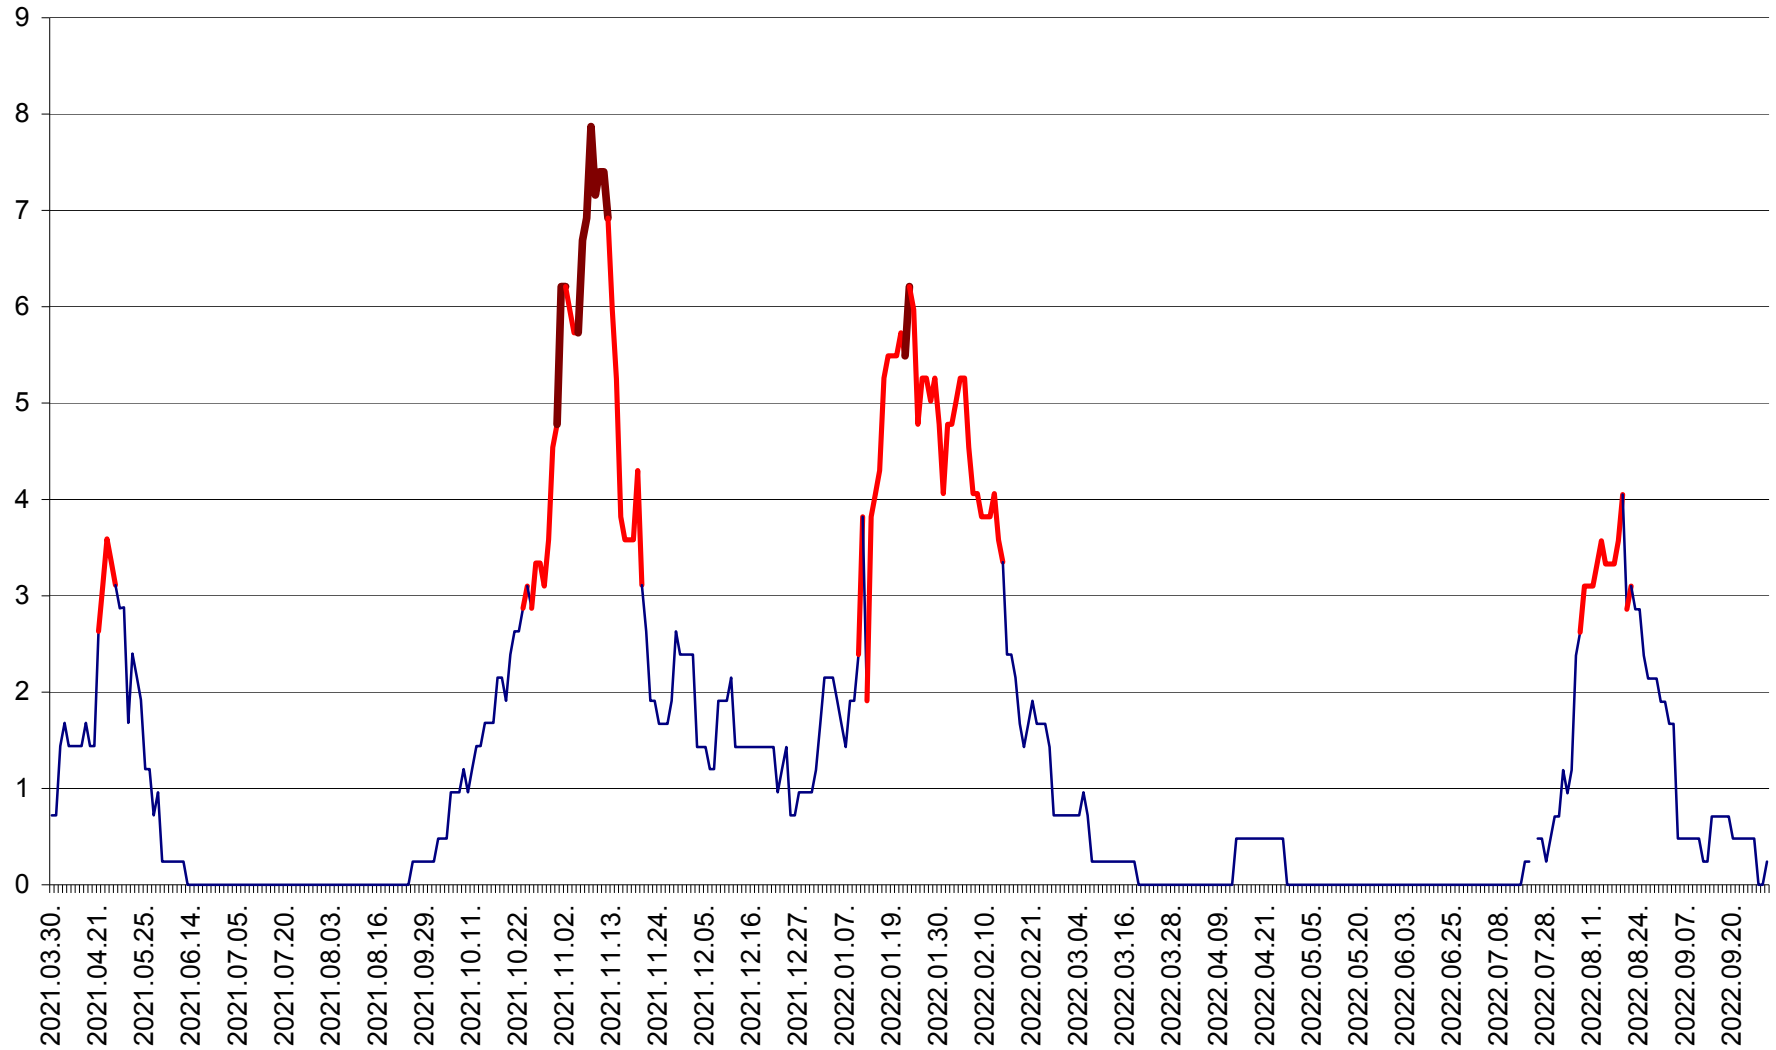

CORBU - Evolutia incidentei cumulate pe 14 zile la ‰ de locuitori
2021.04.01. - 2022.10.01.

CORUND - Evolutia incidentei cumulate pe 14 zile la ‰ de locuitori
2021.04.01. - 2022.10.01.

COZMENI - Evolutia incidentei cumulate pe 14 zile la ‰ de locuitori
2021.04.01. - 2022.10.01.

ORAȘ CRISTURU SECUIESC - Evolutia incidentei cumulate pe 14 zile la ‰ de locuitori
2021.04.01. - 2022.10.01.

DĂNEȘTI - Evolutia incidentei cumulate pe 14 zile la ‰ de locuitori
2021.04.01. - 2022.10.01.

DÂRJIU - Evolutia incidentei cumulate pe 14 zile la ‰ de locuitori
2021.04.01. - 2022.10.01.

DEALU - Evolutia incidentei cumulate pe 14 zile la ‰ de locuitori
2021.04.01. - 2022.10.01.

DITRĂU - Evolutia incidentei cumulate pe 14 zile la ‰ de locuitori
2021.04.01. - 2022.10.01.

FELICENI - Evolutia incidentei cumulate pe 14 zile la % de locuitori
2021.04.01. - 2022.10.01.

FRUMOASA - Evolutia incidentei cumulate pe 14 zile la ‰ de locuitori
2021.04.01. - 2022.10.01.

GĂLĂUȚAȘ - Evoluția incidenței cumulate pe 14 zile la ‰ de locuitori
2021.04.01. - 2022.10.01.