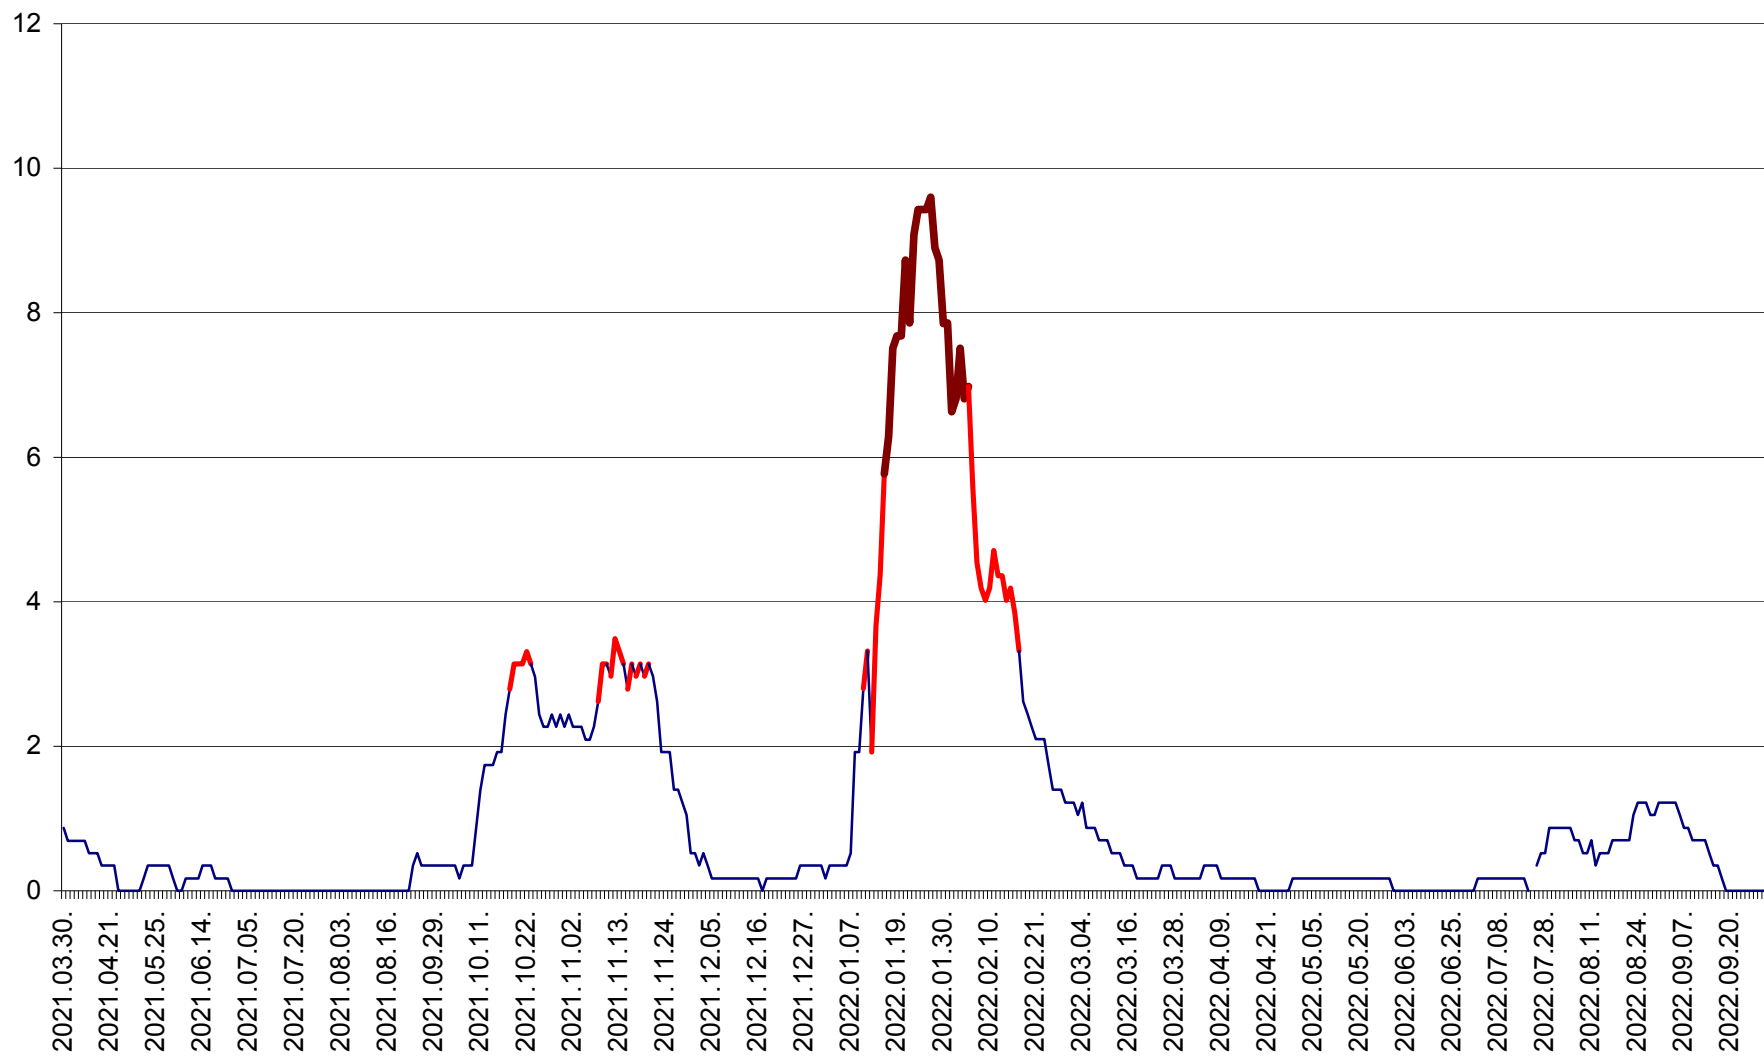

DÂRJIU - Evolutia incidentei cumulate pe 14 zile la ‰ de locuitori
2021.04.01. - 2022.10.01.

DEALU - Evolutia incidentei cumulate pe 14 zile la ‰ de locuitori
2021.04.01. - 2022.10.01.

DITRĂU - Evolutia incidentei cumulate pe 14 zile la ‰ de locuitori
2021.04.01. - 2022.10.01.

FELICENI - Evolutia incidentei cumulate pe 14 zile la % de locuitori
2021.04.01. - 2022.10.01.

FRUMOASA - Evolutia incidentei cumulate pe 14 zile la ‰ de locuitori
2021.04.01. - 2022.10.01.

GĂLĂUȚAȘ - Evoluția incidenței cumulate pe 14 zile la ‰ de locuitori
2021.04.01. - 2022.10.01.

MUNICIPIUL GHEORGHENI - Evolutia incidentei cumulate pe 14 zile la ‰ de locuitori
2021.04.01. - 2022.10.01.

JOSENI - Evolutia incidentei cumulate pe 14 zile la ‰ de locuitori
2021.04.01. - 2022.10.01.

LĂZAREA - Evolutia incidentei cumulate pe 14 zile la % de locuitori
2021.04.01. - 2022.10.01.

LELICENI - Evolutia incidentei cumulate pe 14 zile la ‰ de locuitori
2021.04.01. - 2022.10.01.

LUETA - Evolutia incidentei cumulate pe 14 zile la ‰ de locuitori
2021.04.01. - 2022.10.01.

LUNCA DE JOS - Evolutia incidentei cumulate pe 14 zile la ‰ de locuitori
2021.04.01. - 2022.10.01.