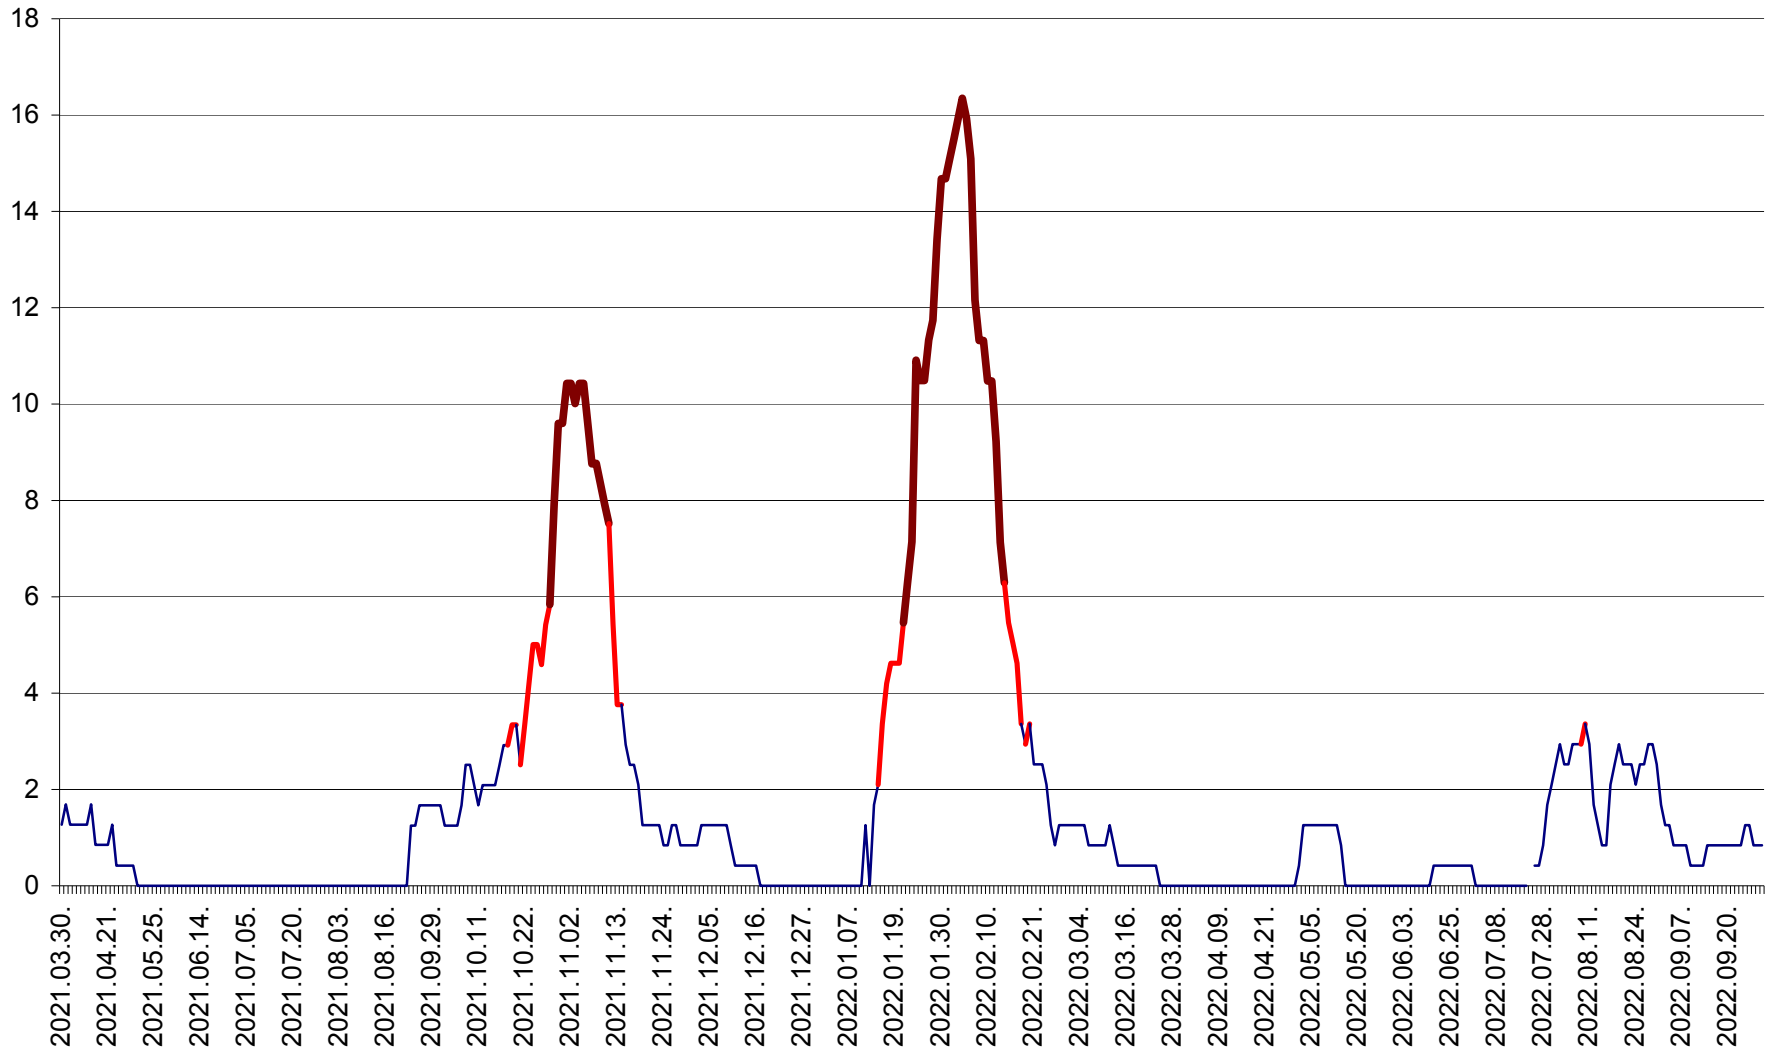

FELICENI - Evolutia incidentei cumulate pe 14 zile la % de locuitori
2021.04.01. - 2022.10.01.

FRUMOASA - Evolutia incidentei cumulate pe 14 zile la ‰ de locuitori
2021.04.01. - 2022.10.01.

GĂLĂUȚAȘ - Evoluția incidenței cumulate pe 14 zile la ‰ de locuitori
2021.04.01. - 2022.10.01.

MUNICIPIUL GHEORGHENI - Evolutia incidentei cumulate pe 14 zile la ‰ de locuitori
2021.04.01. - 2022.10.01.

JOSENI - Evolutia incidentei cumulate pe 14 zile la ‰ de locuitori
2021.04.01. - 2022.10.01.

LĂZAREA - Evolutia incidentei cumulate pe 14 zile la % de locuitori
2021.04.01. - 2022.10.01.

LELICENI - Evolutia incidentei cumulate pe 14 zile la ‰ de locuitori
2021.04.01. - 2022.10.01.

LUETA - Evolutia incidentei cumulate pe 14 zile la ‰ de locuitori
2021.04.01. - 2022.10.01.

LUNCA DE JOS - Evolutia incidentei cumulate pe 14 zile la ‰ de locuitori
2021.04.01. - 2022.10.01.