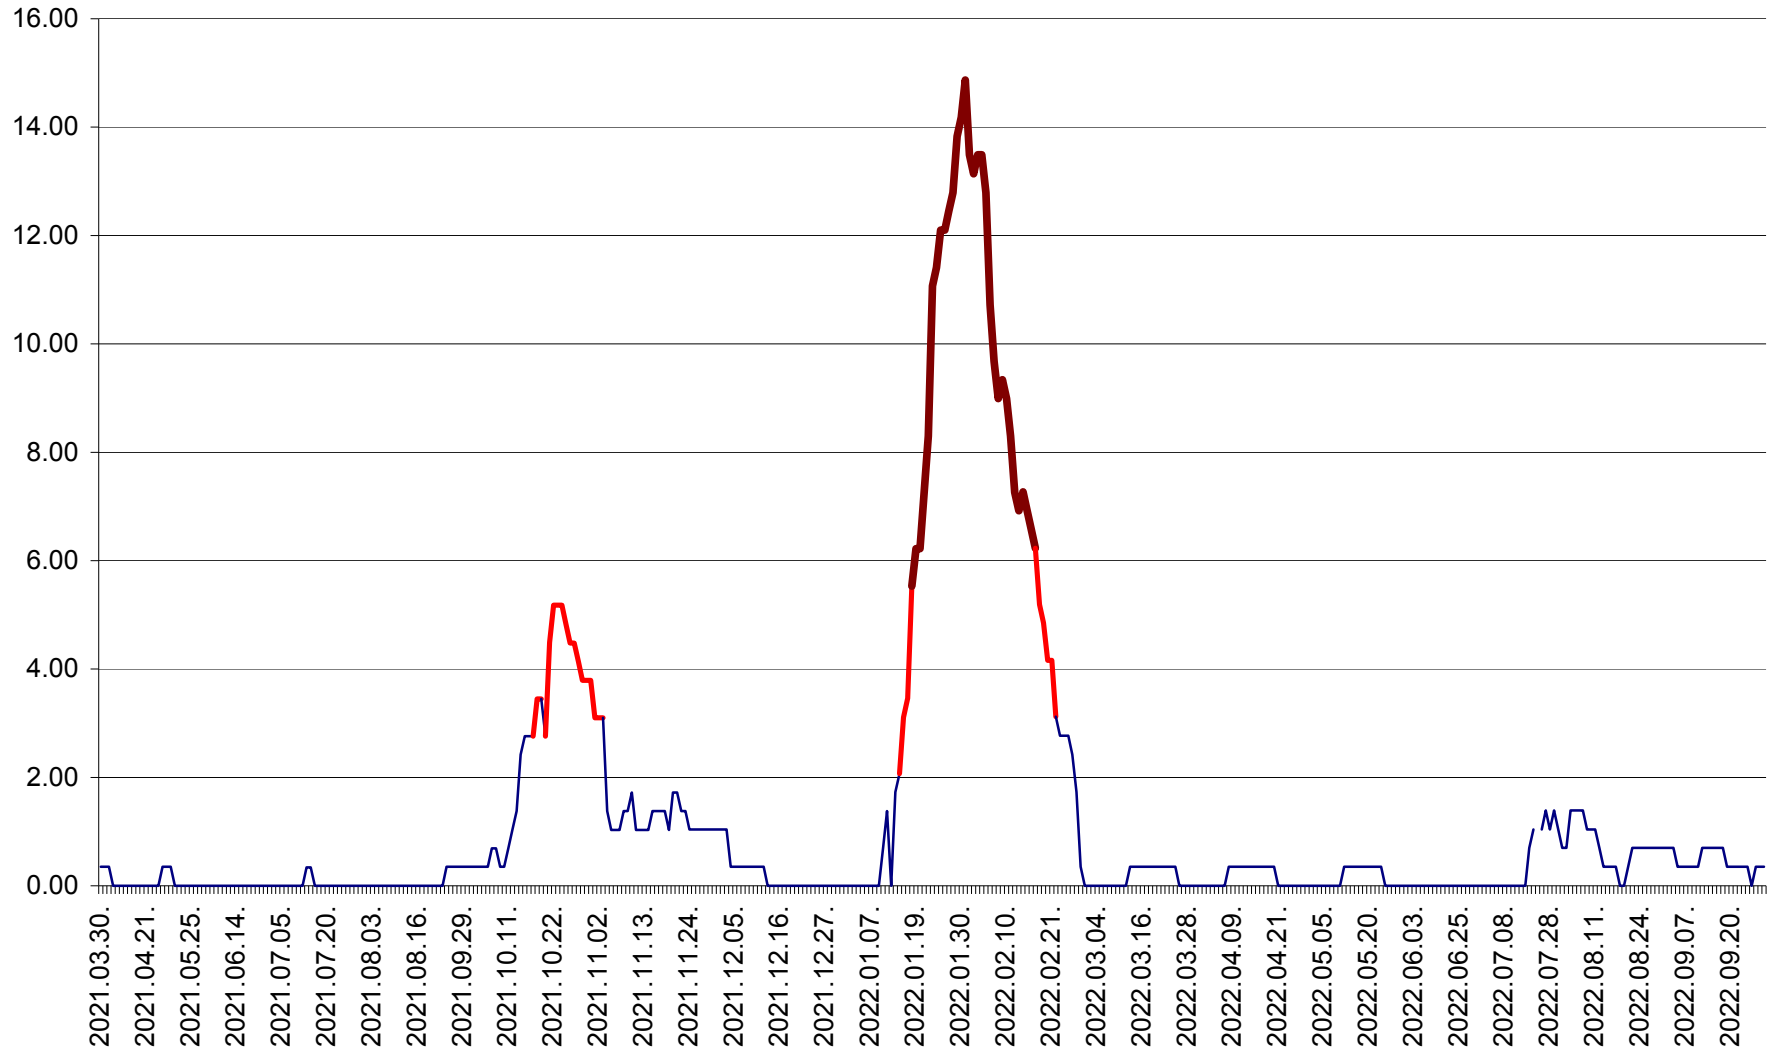

ORAȘ BĂLAN - Evoluția incidenței cumulate pe 14 zile la ‰ de locuitori
2021.04.01. - 2022.10.01.

BILBOR - Evolutia incidentei cumulate pe 14 zile la ‰ de locuitori
2021.04.01. - 2022.10.01.

ORAȘ BORSEC - Evolutia incidentei cumulate pe 14 zile la ‰ de locuitori
2021.04.01. - 2022.10.01.

BRĂDEȘTI - Evolutia incidentei cumulate pe 14 zile la ‰ de locuitori
2021.04.01. - 2022.10.01.

CĂPÂLNIȚA - Evolutia incidentei cumulate pe 14 zile la ‰ de locuitori
2021.04.01. - 2022.10.01.

CÂRȚA - Evolutia incidentei cumulate pe 14 zile la ‰ de locuitori
2021.04.01. - 2022.10.01.

CICEU - Evolutia incidentei cumulate pe 14 zile la ‰ de locuitori
2021.04.01. - 2022.10.01.

CIUCSÂNGEORGIU - Evolutia incidentei cumulate pe 14 zile la ‰ de locuitori
2021.04.01. - 2022.10.01.

CIUMANI - Evolutia incidentei cumulate pe 14 zile la ‰ de locuitori
2021.04.01. - 2022.10.01.

CORBU - Evolutia incidentei cumulate pe 14 zile la ‰ de locuitori
2021.04.01. - 2022.10.01.

CORUND - Evolutia incidentei cumulate pe 14 zile la ‰ de locuitori
2021.04.01. - 2022.10.01.

COZMENI - Evolutia incidentei cumulate pe 14 zile la ‰ de locuitori
2021.04.01. - 2022.10.01.