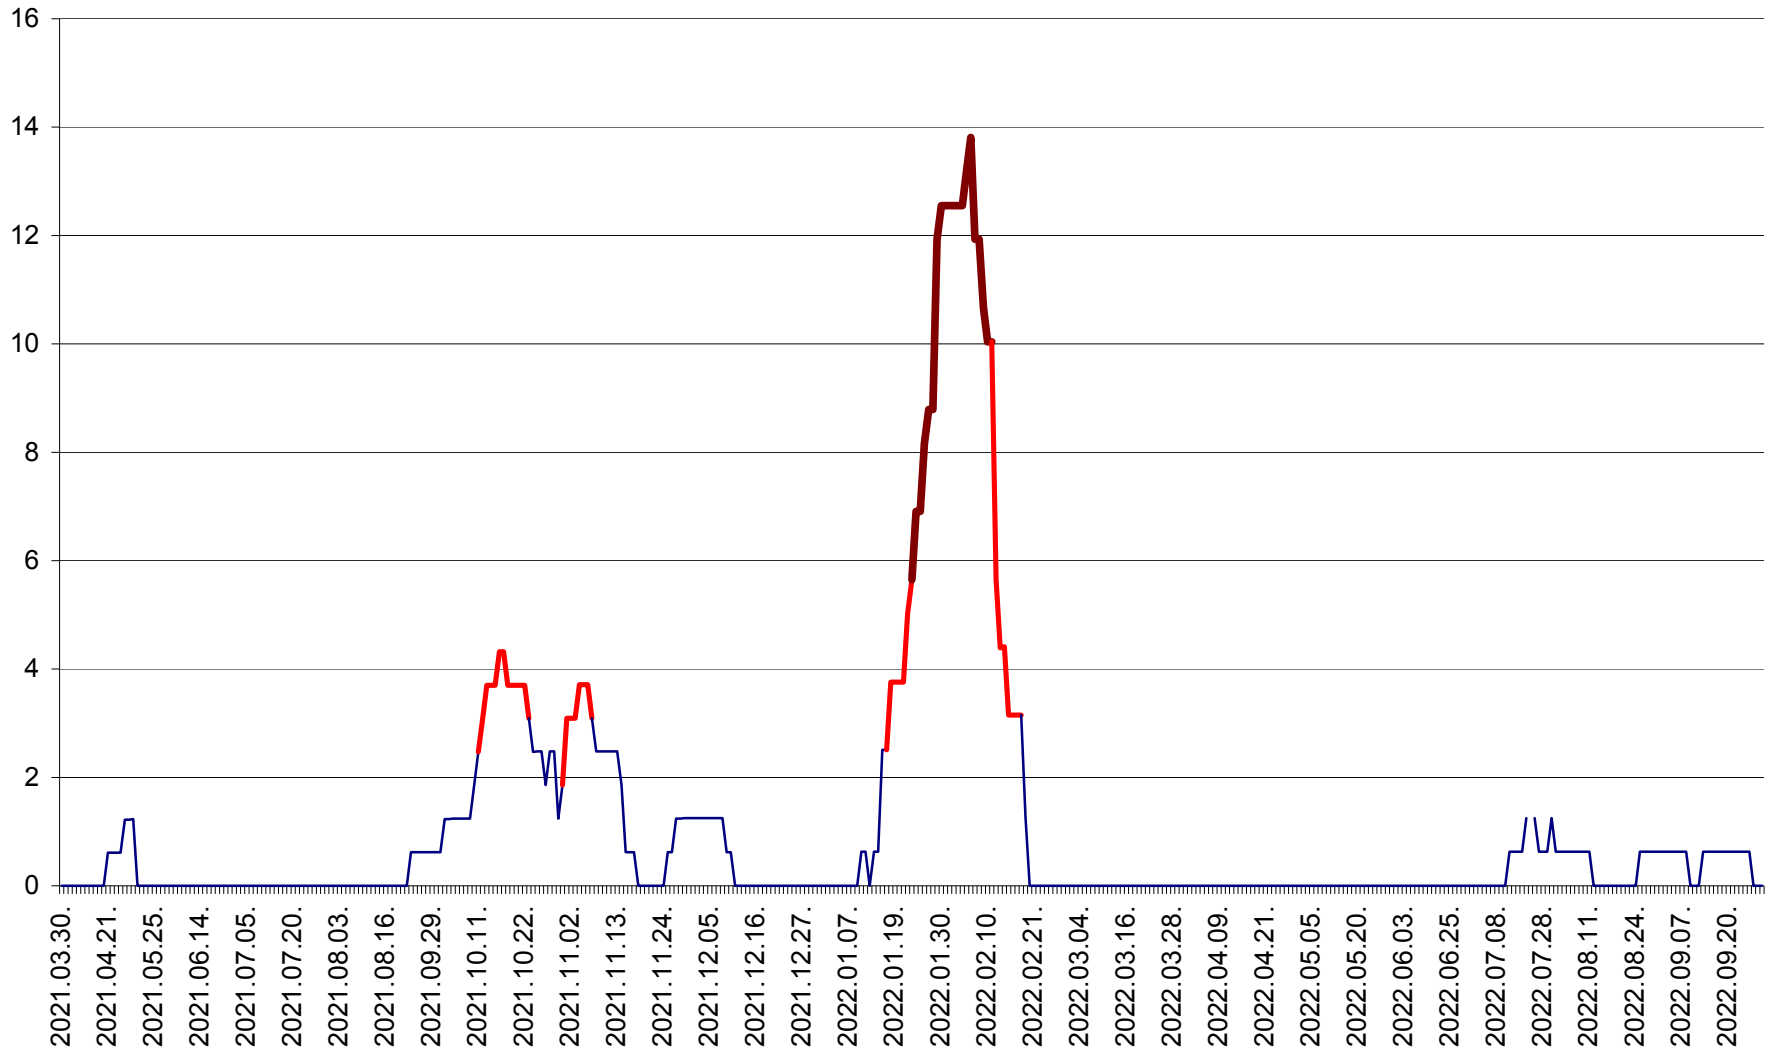

PLĂIEȘII DE JOS - Evoluția incidenței cumulate pe 14 zile la ‰ de locuitori
2021.04.01. - 2022.10.01.

PORUMBENI - Evolutia incidentei cumulate pe 14 zile la ‰ de locuitori
2021.04.01. - 2022.10.01.

PRAID - Evolutia incidentei cumulate pe 14 zile la ‰ de locuitori
2021.04.01. - 2022.10.01.

RACU - Evolutia incidentei cumulate pe 14 zile la ‰ de locuitori
2021.04.01. - 2022.10.01.

REMETEA - Evolutia incidentei cumulate pe 14 zile la % de locuitori
2021.04.01. - 2022.10.01.

SĂCEL - Evolutia incidentei cumulate pe 14 zile la ‰ de locuitori
2021.04.01. - 2022.10.01.