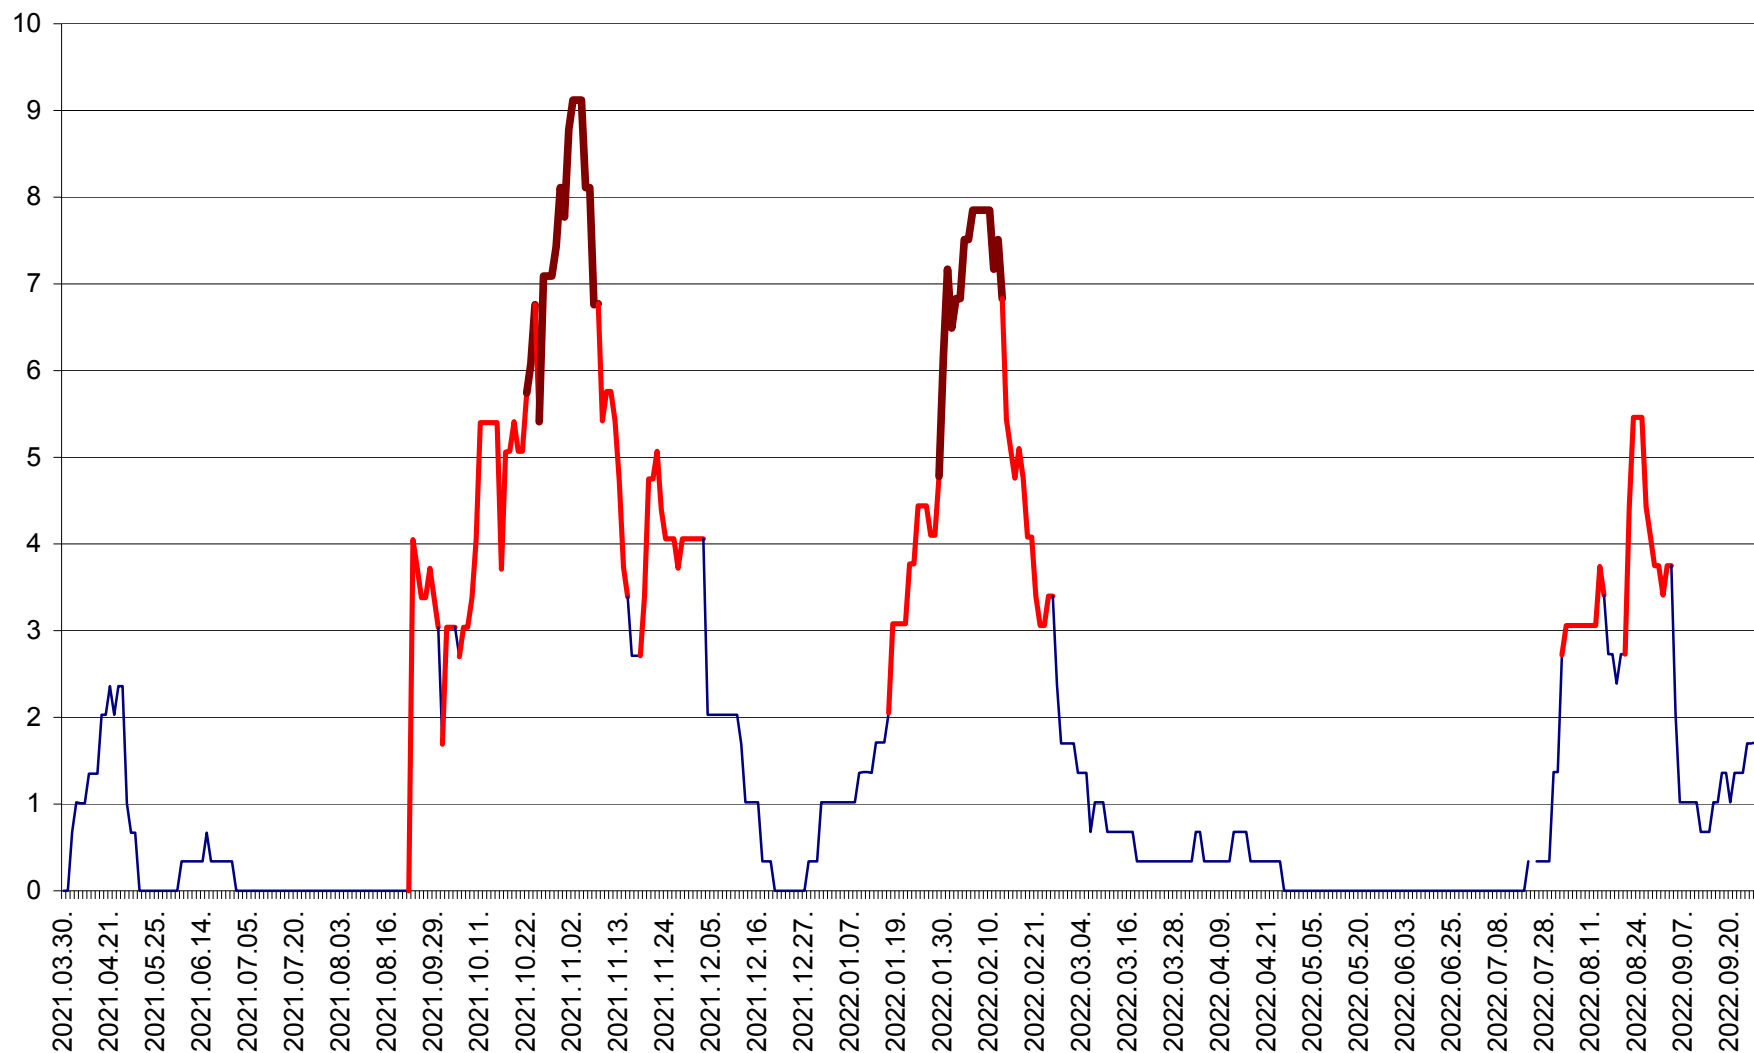

LELICENI - Evolutia incidentei cumulate pe 14 zile la ‰ de locuitori
2021.04.01. - 2022.10.01.

LUETA - Evolutia incidentei cumulate pe 14 zile la ‰ de locuitori
2021.04.01. - 2022.10.01.

LUNCA DE JOS - Evolutia incidentei cumulate pe 14 zile la ‰ de locuitori
2021.04.01. - 2022.10.01.

LUNCA DE SUS - Evolutia incidentei cumulate pe 14 zile la ‰ de locuitori
2021.04.01. - 2022.10.01.

LUPENI - Evolutia incidentei cumulate pe 14 zile la ‰ de locuitori
2021.04.01. - 2022.10.01.

MĂDĂRAȘ - Evolutia incidentei cumulate pe 14 zile la ‰ de locuitori
2021.04.01. - 2022.10.01.

MĂRTINIȘ - Evolutia incidentei cumulate pe 14 zile la ‰ de locuitori
2021.04.01. - 2022.10.01.

MEREȘTI - Evolutia incidentei cumulate pe 14 zile la ‰ de locuitori
2021.04.01. - 2022.10.01.

MUNICIPIUL MIERCUREA-CIUC - Evolutia incidentei cumulate pe 14 zile la ‰ de locuitori
2021.04.01. - 2022.10.01.