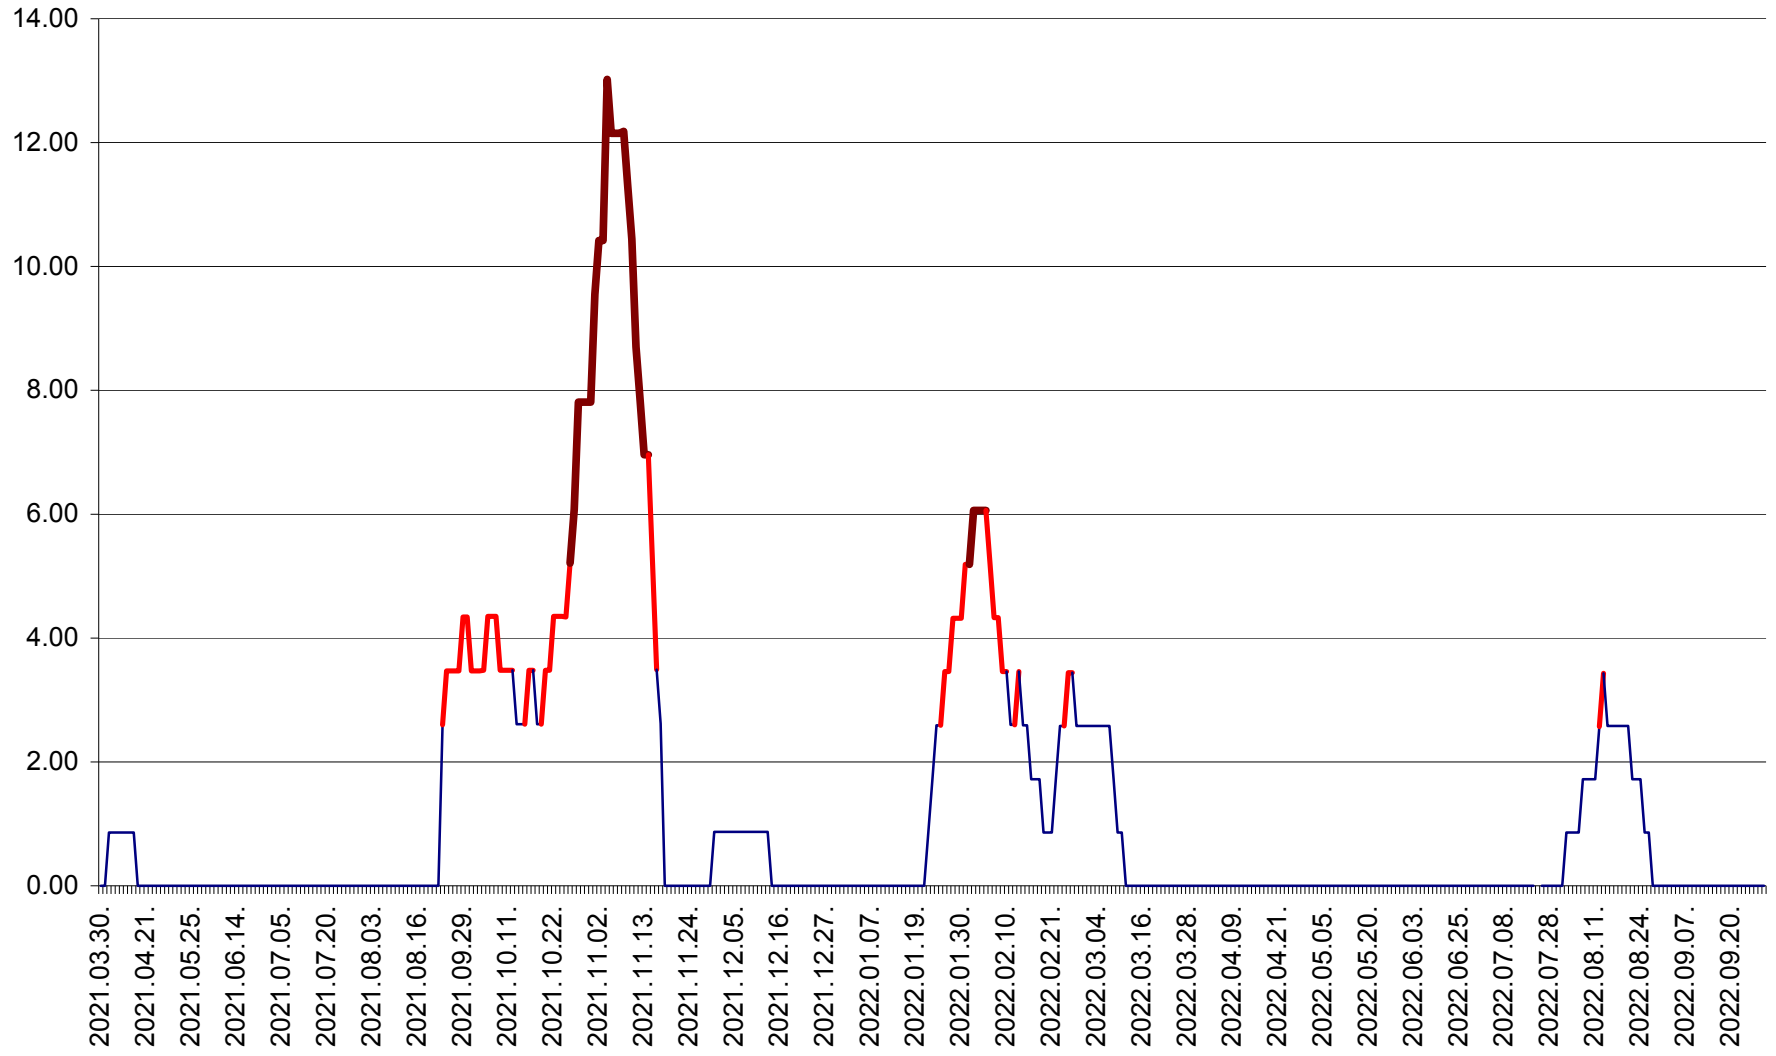

VĂRȘAG - Evolutia incidentei cumulate pe 14 zile la ‰ de locuitori
2021.04.01. - 2022.10.01.

ULIEȘ - Evoluția incidenței cumulate pe 14 zile la ‰ de locuitori
2021.04.01. - 2022.10.01.