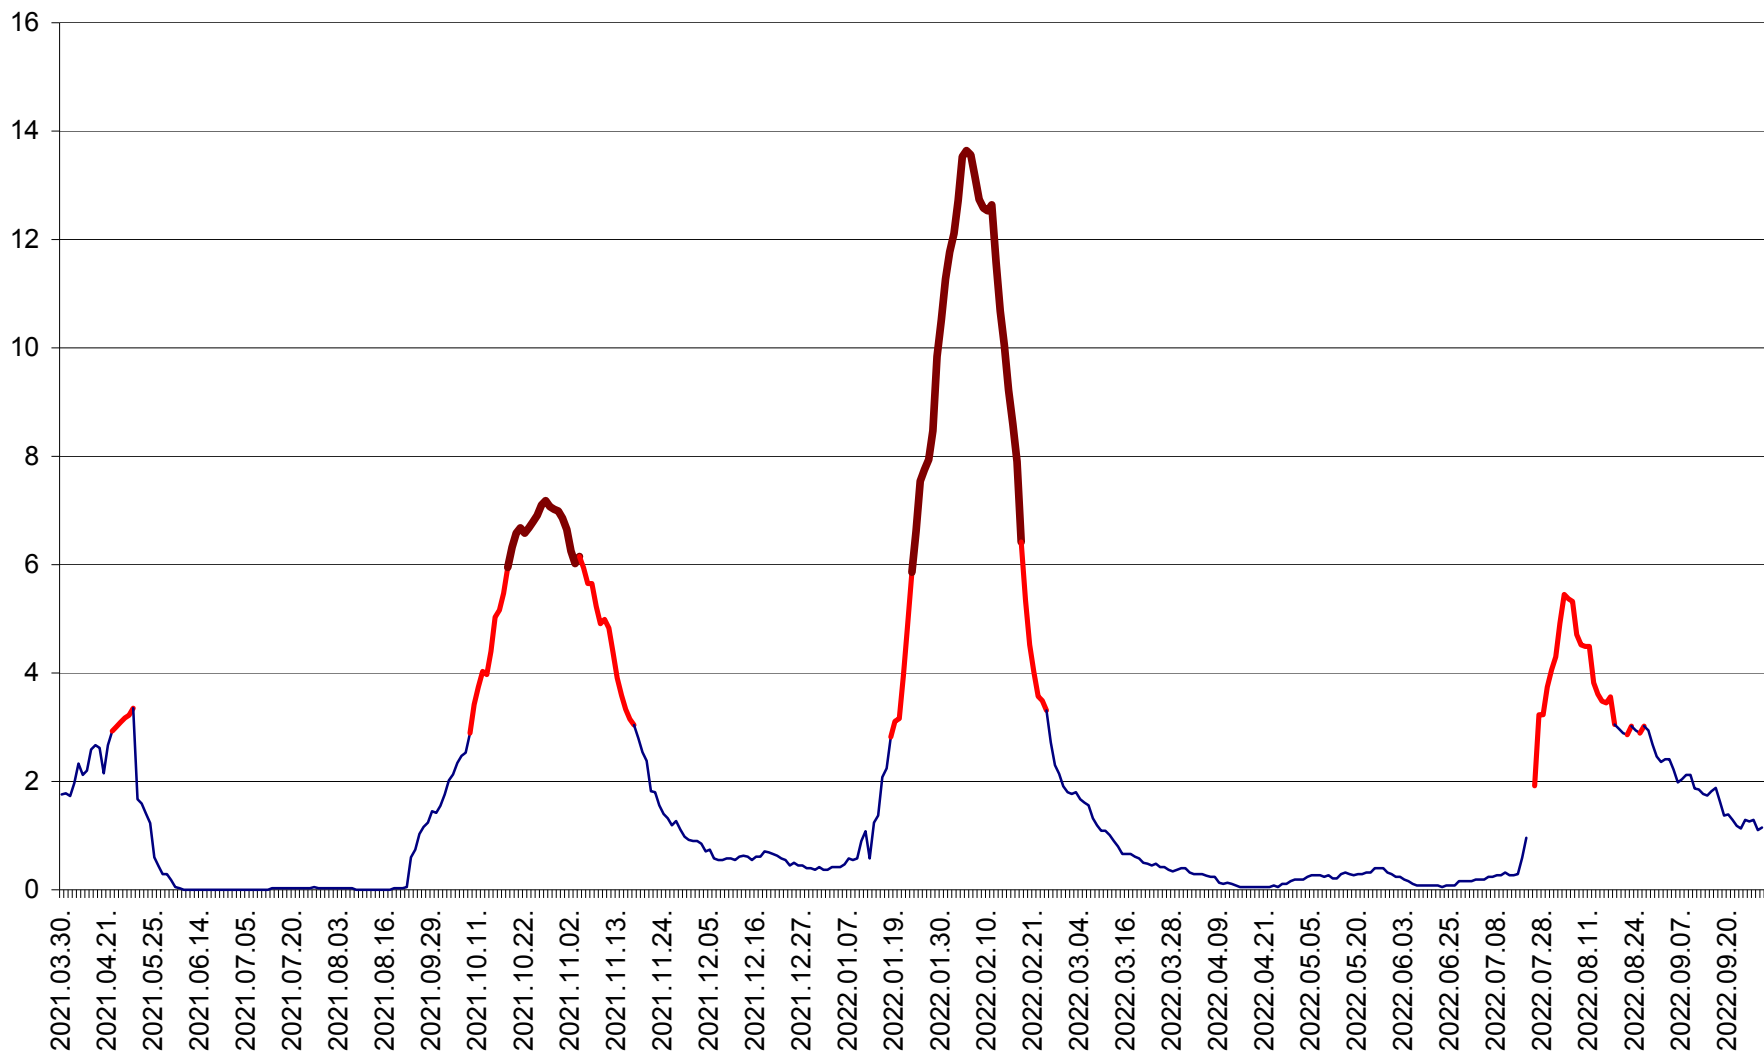

PĂULENI-CIUC - Evolutia incidentei cumulate pe 14 zile la ‰ de locuitori
2021.04.01. - 2022.10.01.