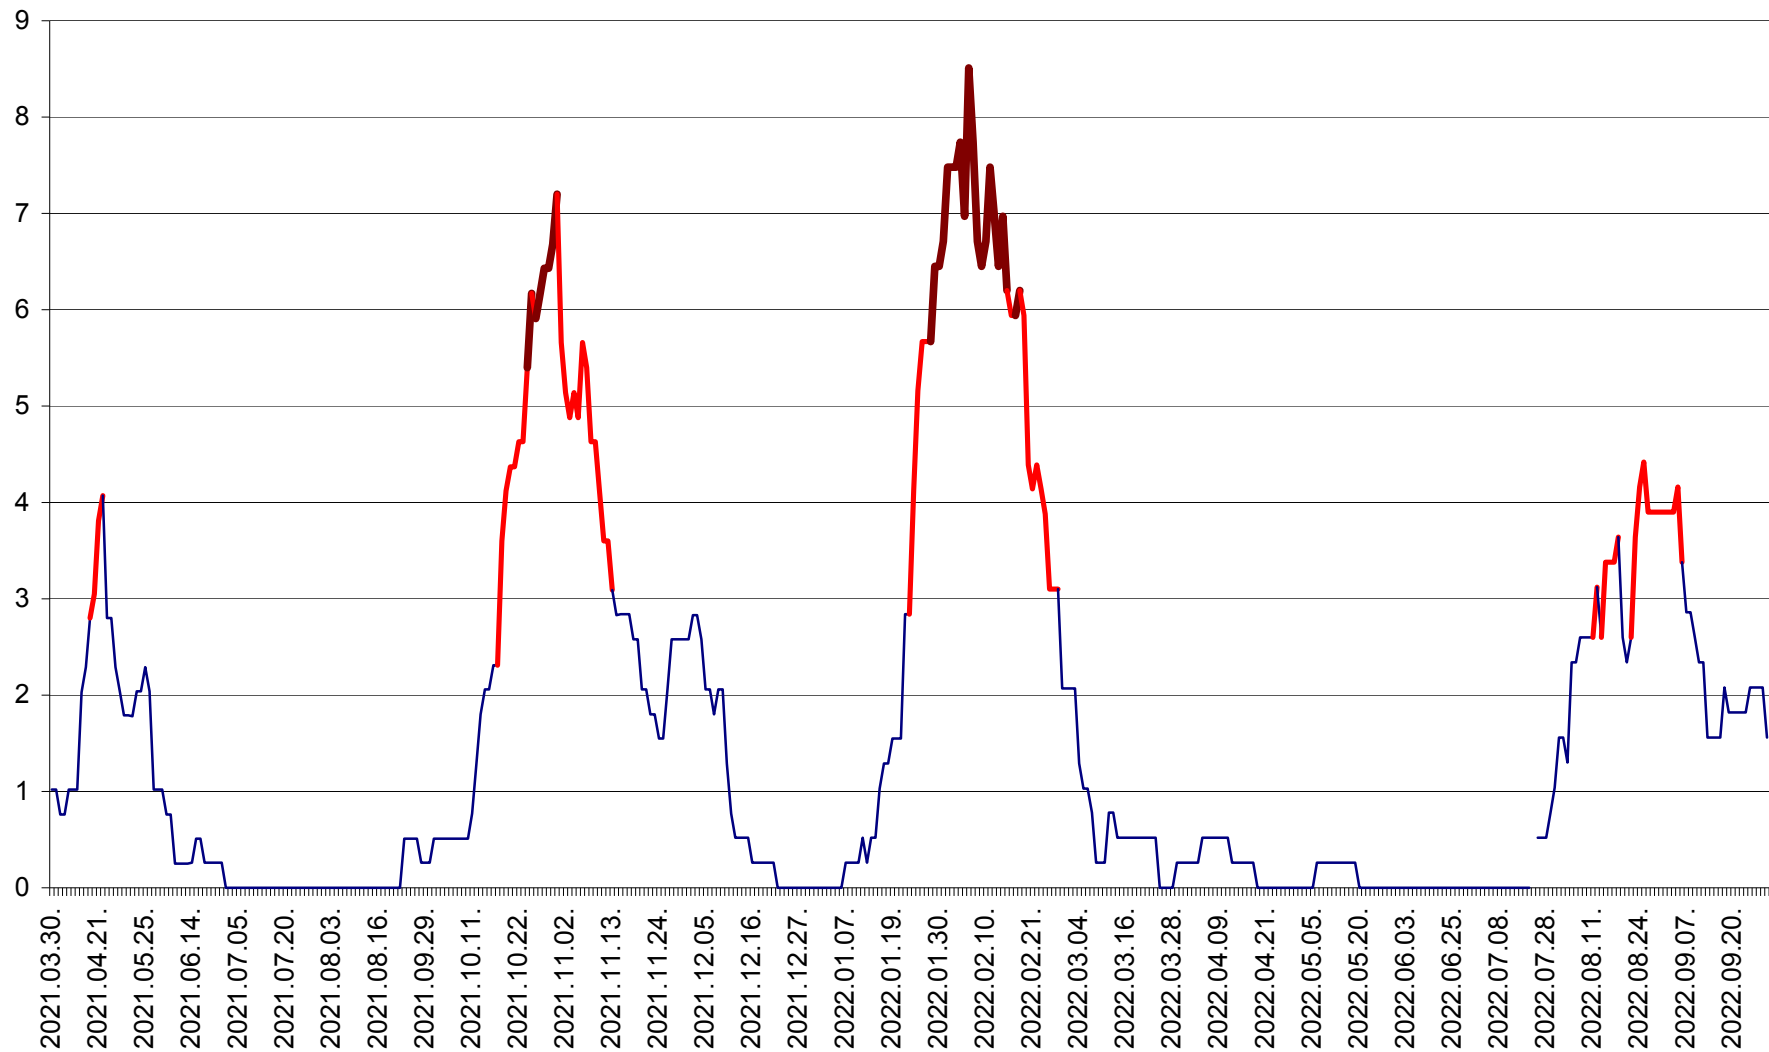

SÂNSIMION - Evolutia incidentei cumulate pe 14 zile la ‰ de locuitori
2021.04.01. - 2022.10.01.

SÂNTIMBRU - Evolutia incidentei cumulate pe 14 zile la ‰ de locuitori
2021.04.01. - 2022.10.01.

SĂRMAȘ - Evolutia incidentei cumulate pe 14 zile la ‰ de locuitori
2021.04.01. - 2022.10.01.

SATU MARE - Evolutia incidentei cumulate pe 14 zile la ‰ de locuitori
2021.04.01. - 2022.10.01.

SECUIENI - Evolutia incidentei cumulate pe 14 zile la % de locuitori
2021.04.01. - 2022.10.01.

SICULENI - Evolutia incidentei cumulate pe 14 zile la ‰ de locuitori
2021.04.01. - 2022.10.01.

ȘIMONEȘTI - Evolutia incidentei cumulate pe 14 zile la ‰ de locuitori
2021.04.01. - 2022.10.01.

SUBCETATE - Evolutia incidentei cumulate pe 14 zile la ‰ de locuitori
2021.04.01. - 2022.10.01.

SUSENI - Evolutia incidentei cumulate pe 14 zile la ‰ de locuitori
2021.04.01. - 2022.10.01.