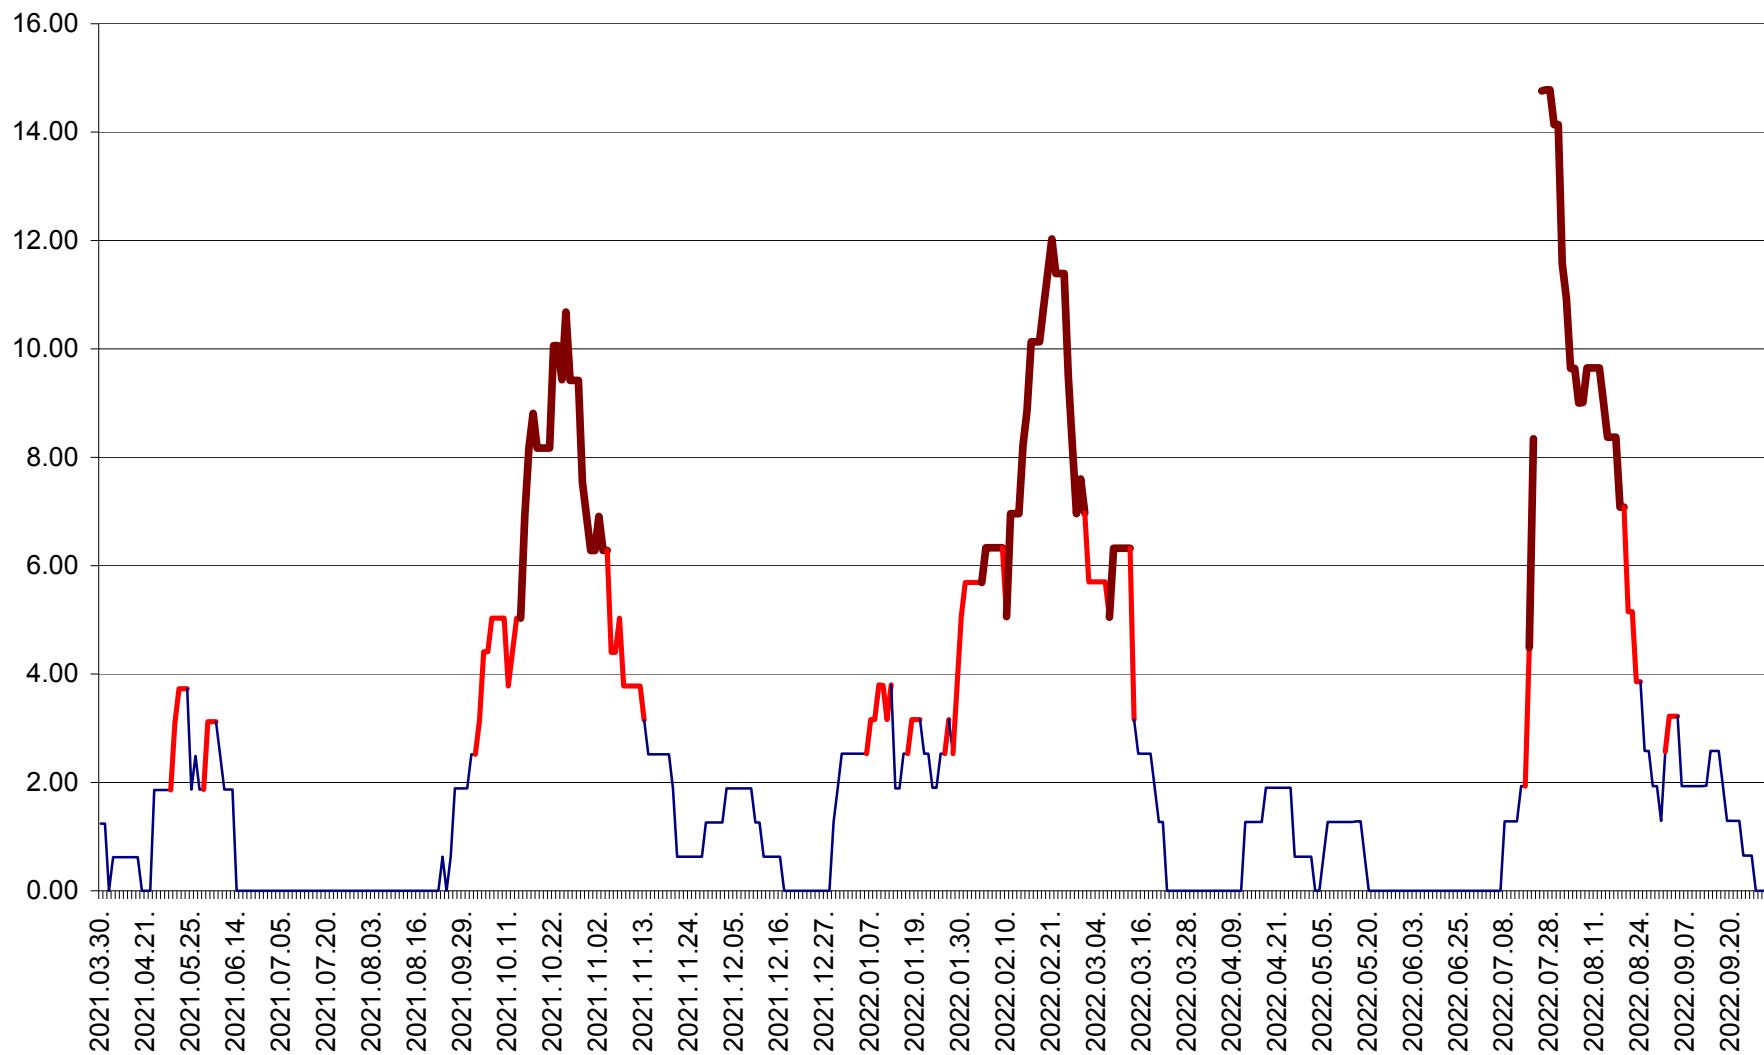

ATID - Evolutia incidentei cumulate pe 14 zile la % de locuitori
2021.04.01. - 2022.10.01.

AVRĂMEȘTI - Evolutia incidentei cumulate pe 14 zile la ‰ de locuitori
2021.04.01. - 2022.10.01.

ORAȘ BĂILE TUȘNAD - Evoluția incidenței cumulate pe 14 zile la ‰ de locuitori
2021.04.01. - 2022.10.01.

ORAȘ BĂLAN - Evoluția incidenței cumulate pe 14 zile la ‰ de locuitori
2021.04.01. - 2022.10.01.

BILBOR - Evolutia incidentei cumulate pe 14 zile la ‰ de locuitori
2021.04.01. - 2022.10.01.

ORAȘ BORSEC - Evolutia incidentei cumulate pe 14 zile la ‰ de locuitori
2021.04.01. - 2022.10.01.

BRĂDEȘTI - Evolutia incidentei cumulate pe 14 zile la ‰ de locuitori
2021.04.01. - 2022.10.01.

CĂPÂLNIȚA - Evolutia incidentei cumulate pe 14 zile la ‰ de locuitori
2021.04.01. - 2022.10.01.

CÂRȚA - Evolutia incidentei cumulate pe 14 zile la ‰ de locuitori
2021.04.01. - 2022.10.01.