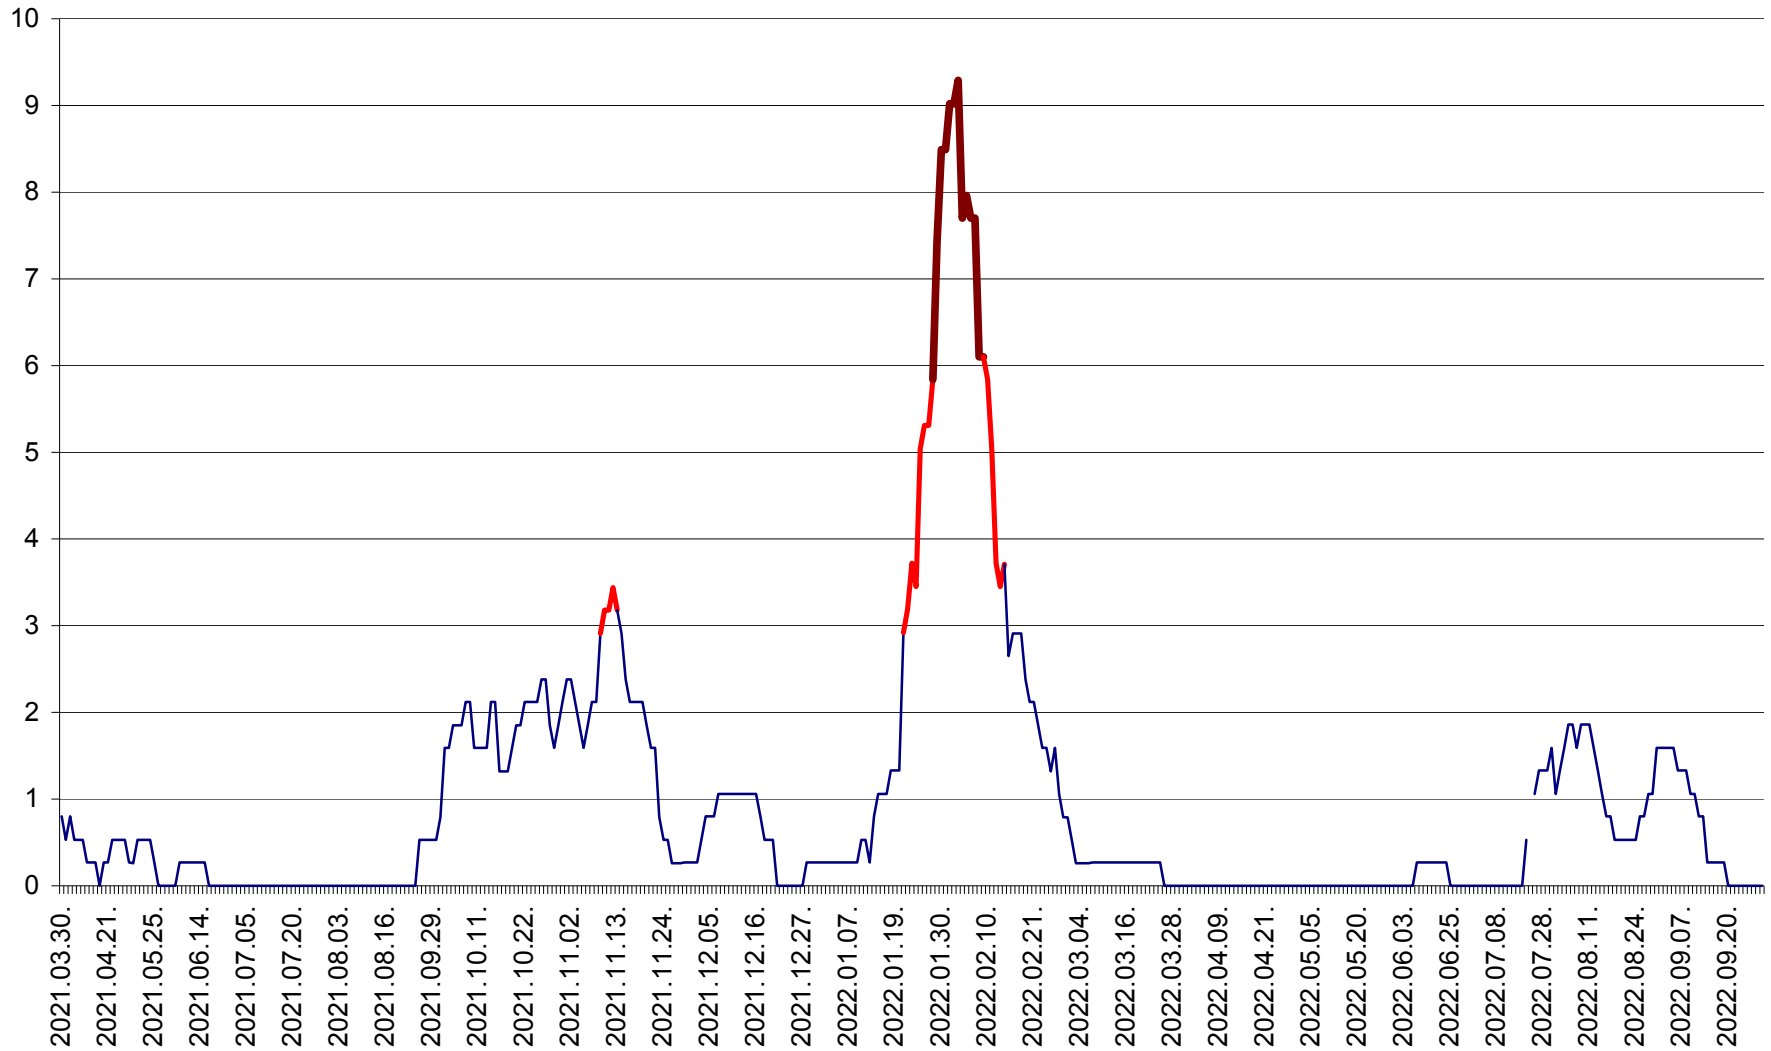

CORBU - Evolutia incidentei cumulate pe 14 zile la ‰ de locuitori
2021.04.01. - 2022.10.01.

CORUND - Evolutia incidentei cumulate pe 14 zile la ‰ de locuitori
2021.04.01. - 2022.10.01.

COZMENI - Evolutia incidentei cumulate pe 14 zile la ‰ de locuitori
2021.04.01. - 2022.10.01.

ORAȘ CRISTURU SECUIESC - Evolutia incidentei cumulate pe 14 zile la ‰ de locuitori
2021.04.01. - 2022.10.01.

DĂNEȘTI - Evolutia incidentei cumulate pe 14 zile la ‰ de locuitori
2021.04.01. - 2022.10.01.

DÂRJIU - Evolutia incidentei cumulate pe 14 zile la ‰ de locuitori
2021.04.01. - 2022.10.01.

DEALU - Evolutia incidentei cumulate pe 14 zile la ‰ de locuitori
2021.04.01. - 2022.10.01.

DITRĂU - Evolutia incidentei cumulate pe 14 zile la ‰ de locuitori
2021.04.01. - 2022.10.01.

FELICENI - Evolutia incidentei cumulate pe 14 zile la % de locuitori
2021.04.01. - 2022.10.01.

FRUMOASA - Evolutia incidentei cumulate pe 14 zile la ‰ de locuitori
2021.04.01. - 2022.10.01.

GĂLĂUȚAȘ - Evoluția incidenței cumulate pe 14 zile la ‰ de locuitori
2021.04.01. - 2022.10.01.