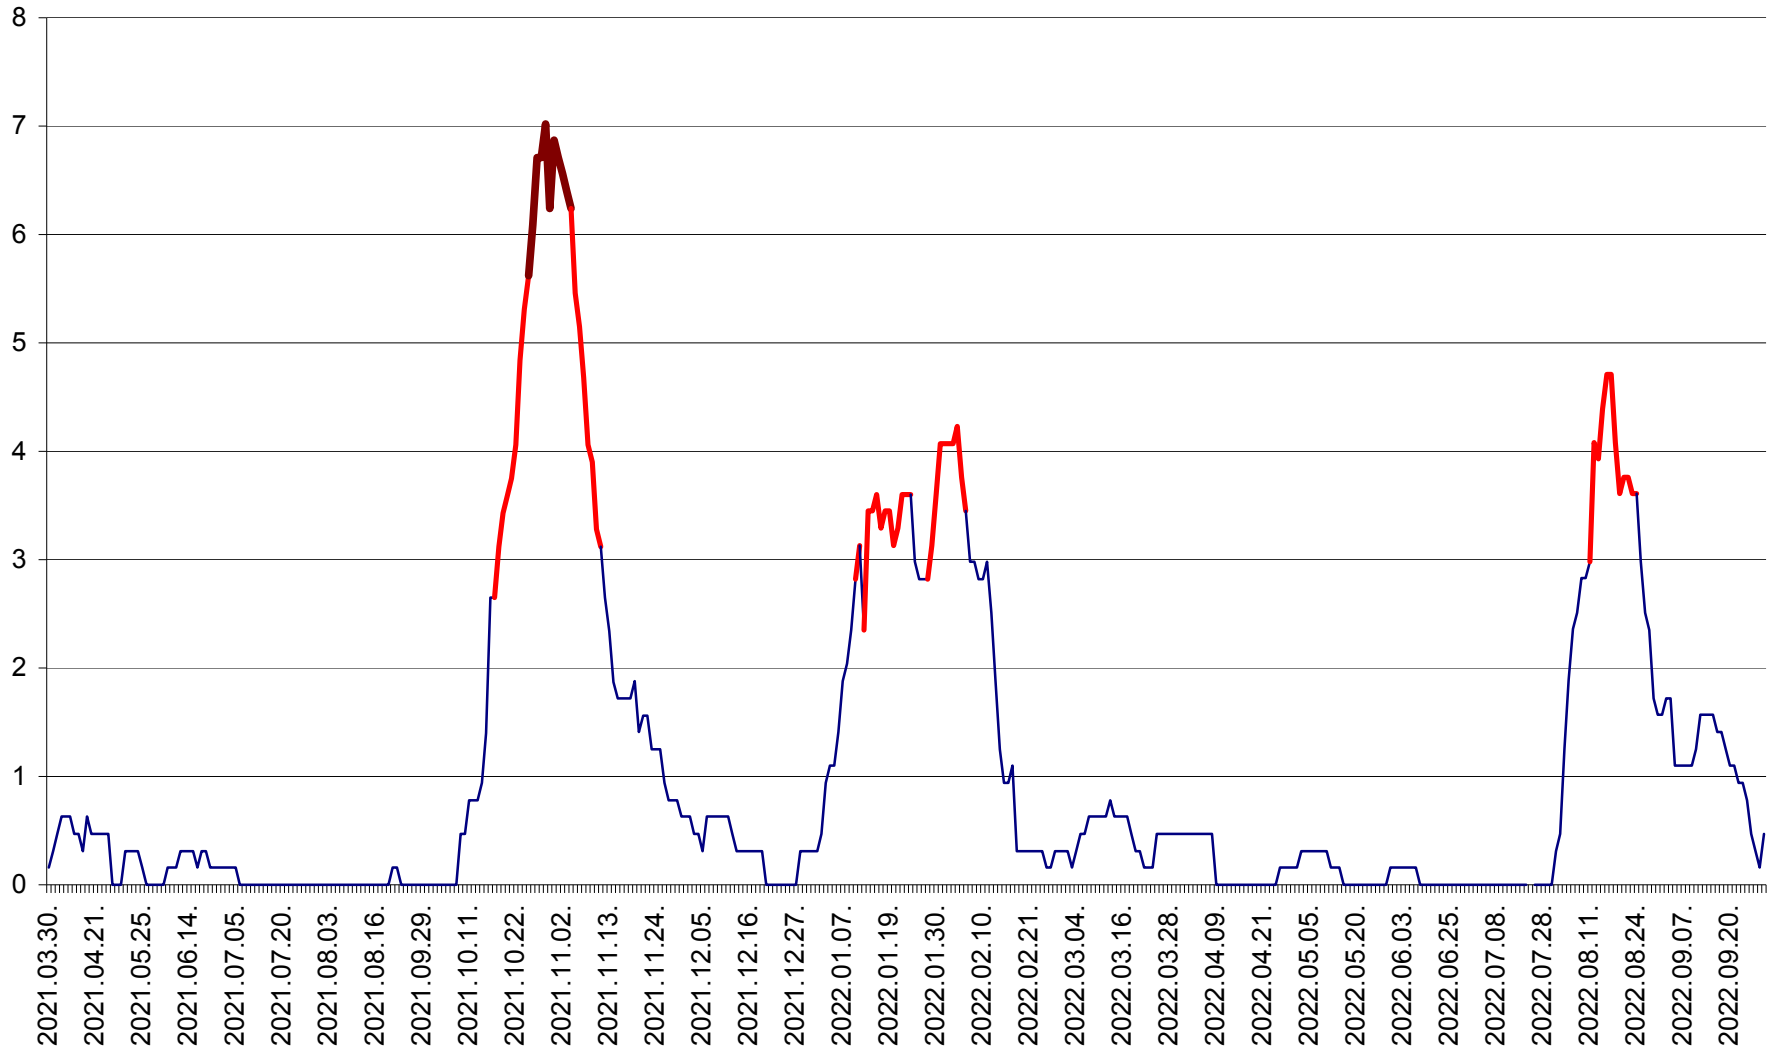

PLĂIEȘII DE JOS - Evoluția incidenței cumulate pe 14 zile la ‰ de locuitori
2021.04.01. - 2022.10.01.

PORUMBENI - Evolutia incidentei cumulate pe 14 zile la ‰ de locuitori
2021.04.01. - 2022.10.01.

PRAID - Evolutia incidentei cumulate pe 14 zile la ‰ de locuitori
2021.04.01. - 2022.10.01.

RACU - Evolutia incidentei cumulate pe 14 zile la ‰ de locuitori
2021.04.01. - 2022.10.01.

REMETEA - Evolutia incidentei cumulate pe 14 zile la % de locuitori
2021.04.01. - 2022.10.01.

SĂCEL - Evolutia incidentei cumulate pe 14 zile la ‰ de locuitori
2021.04.01. - 2022.10.01.