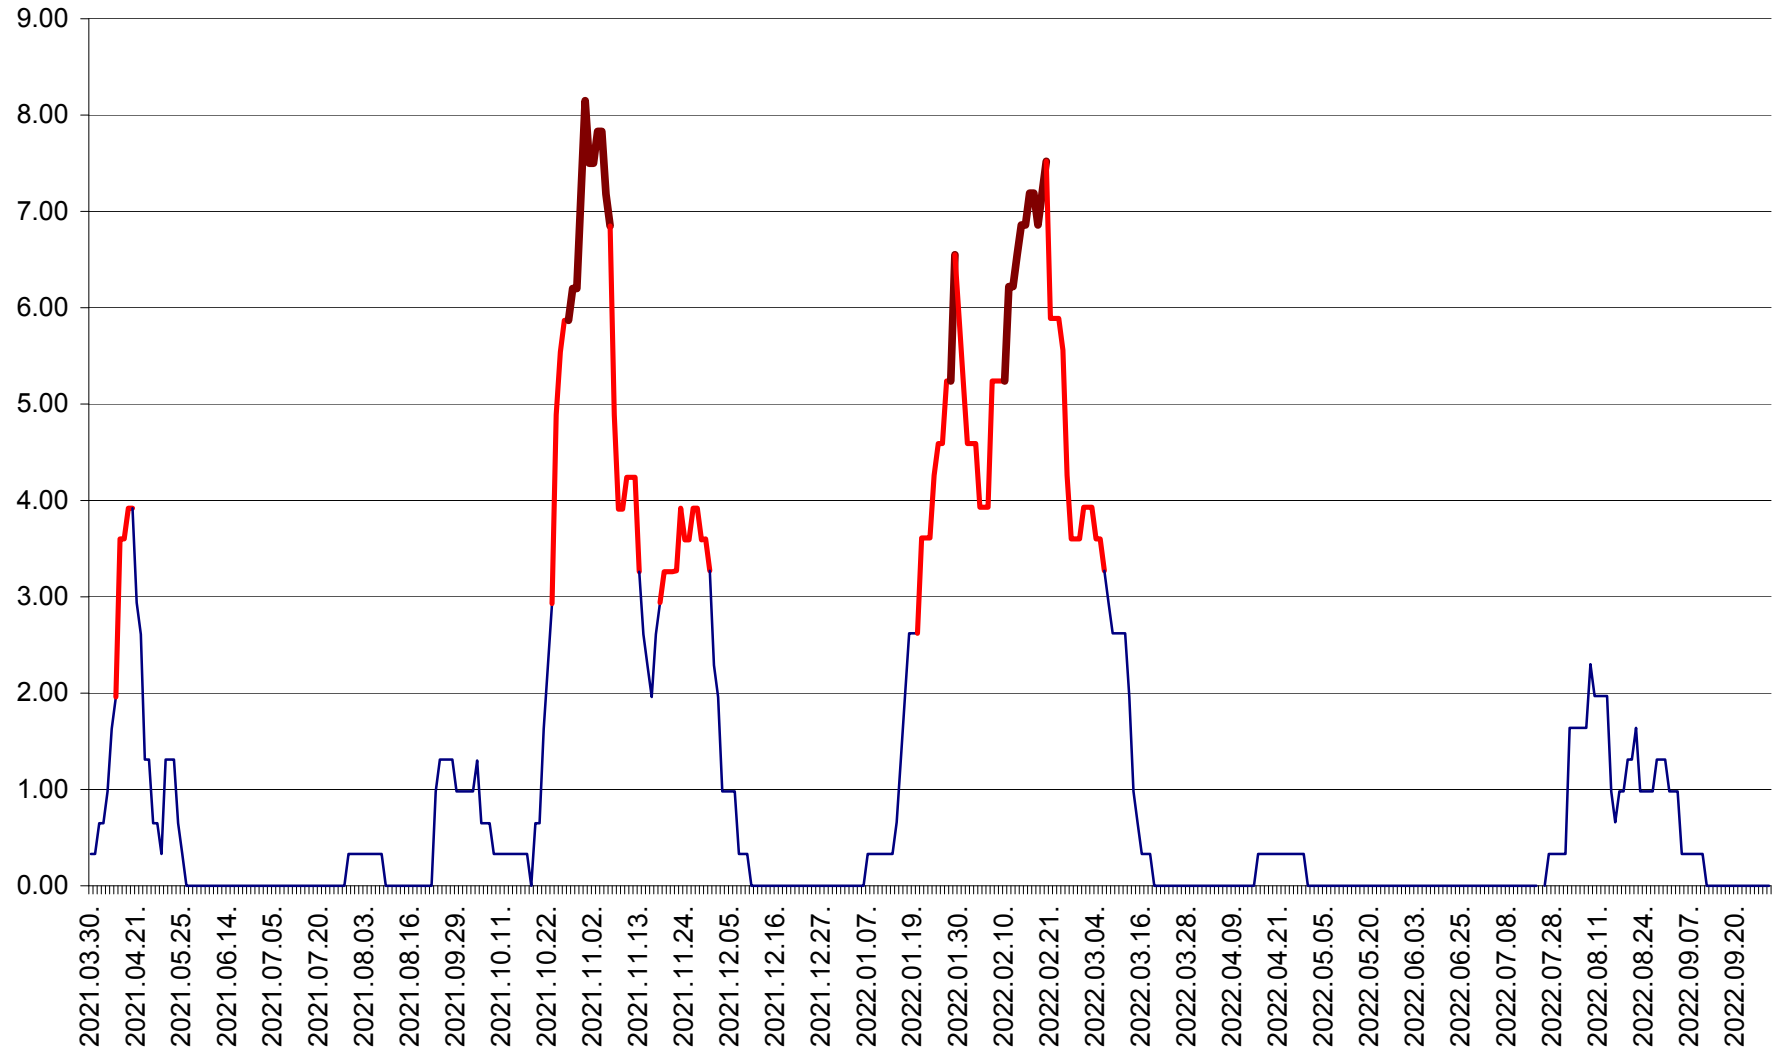

ATID - Evolutia incidentei cumulate pe 14 zile la % de locuitori
2021.04.01. - 2022.10.01.

AVRĂMEȘTI - Evolutia incidentei cumulate pe 14 zile la ‰ de locuitori
2021.04.01. - 2022.10.01.

ORAȘ BĂILE TUȘNAD - Evoluția incidenței cumulate pe 14 zile la ‰ de locuitori
2021.04.01. - 2022.10.01.

ORAȘ BĂLAN - Evoluția incidenței cumulate pe 14 zile la ‰ de locuitori
2021.04.01. - 2022.10.01.

BILBOR - Evolutia incidentei cumulate pe 14 zile la ‰ de locuitori
2021.04.01. - 2022.10.01.

ORAȘ BORSEC - Evolutia incidentei cumulate pe 14 zile la ‰ de locuitori
2021.04.01. - 2022.10.01.

BRĂDEȘTI - Evolutia incidentei cumulate pe 14 zile la ‰ de locuitori
2021.04.01. - 2022.10.01.

CĂPÂLNIȚA - Evolutia incidentei cumulate pe 14 zile la ‰ de locuitori
2021.04.01. - 2022.10.01.

CÂRȚA - Evolutia incidentei cumulate pe 14 zile la ‰ de locuitori
2021.04.01. - 2022.10.01.