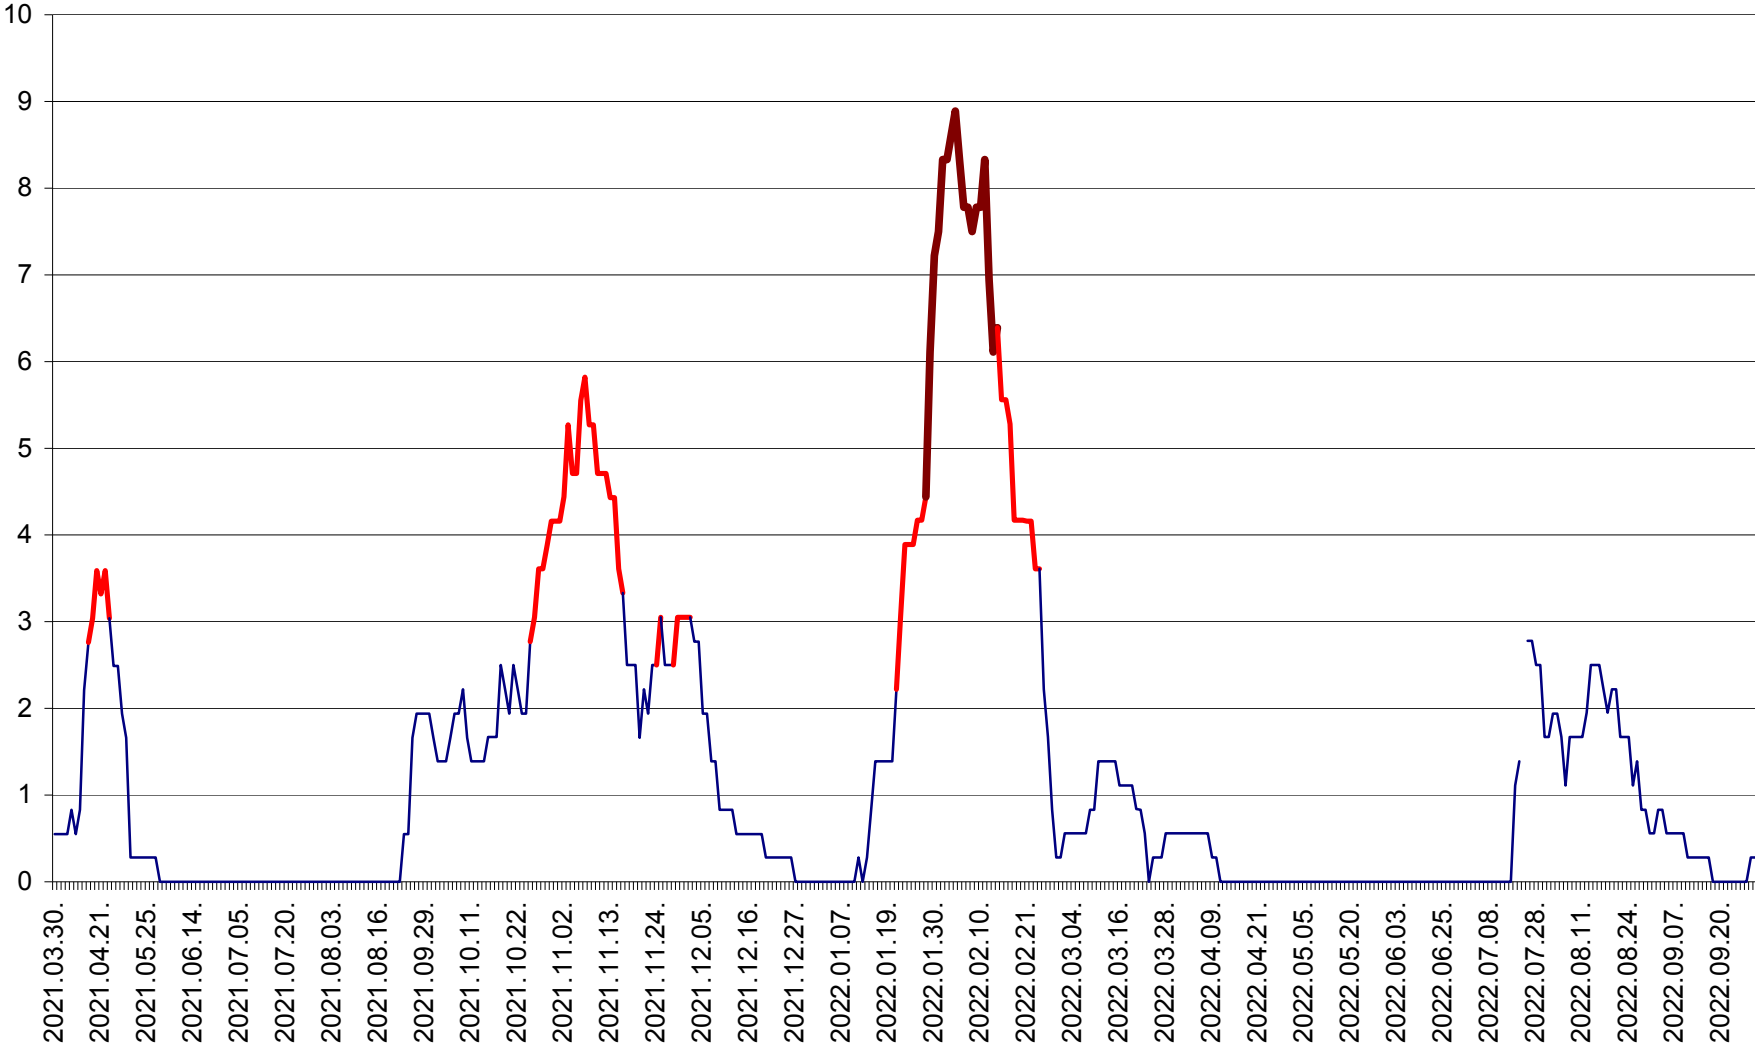

LELICENI - Evolutia incidentei cumulate pe 14 zile la ‰ de locuitori
2021.04.01. - 2022.10.01.

LUETA - Evolutia incidentei cumulate pe 14 zile la ‰ de locuitori
2021.04.01. - 2022.10.01.

LUNCA DE JOS - Evolutia incidentei cumulate pe 14 zile la ‰ de locuitori
2021.04.01. - 2022.10.01.

LUNCA DE SUS - Evolutia incidentei cumulate pe 14 zile la ‰ de locuitori
2021.04.01. - 2022.10.01.

LUPENI - Evolutia incidentei cumulate pe 14 zile la ‰ de locuitori
2021.04.01. - 2022.10.01.

MĂDĂRAȘ - Evolutia incidentei cumulate pe 14 zile la ‰ de locuitori
2021.04.01. - 2022.10.01.

MĂRTINIȘ - Evolutia incidentei cumulate pe 14 zile la ‰ de locuitori
2021.04.01. - 2022.10.01.

MEREȘTI - Evolutia incidentei cumulate pe 14 zile la ‰ de locuitori
2021.04.01. - 2022.10.01.

MUNICIPIUL MIERCUREA-CIUC - Evolutia incidentei cumulate pe 14 zile la ‰ de locuitori
2021.04.01. - 2022.10.01.

MIHĂILENI - Evolutia incidentei cumulate pe 14 zile la ‰ de locuitori
2021.04.01. - 2022.10.01.

MUGENI - Evolutia incidentei cumulate pe 14 zile la ‰ de locuitori
2021.04.01. - 2022.10.01.

OCLAND - Evolutia incidentei cumulate pe 14 zile la ‰ de locuitori
2021.04.01. - 2022.10.01.