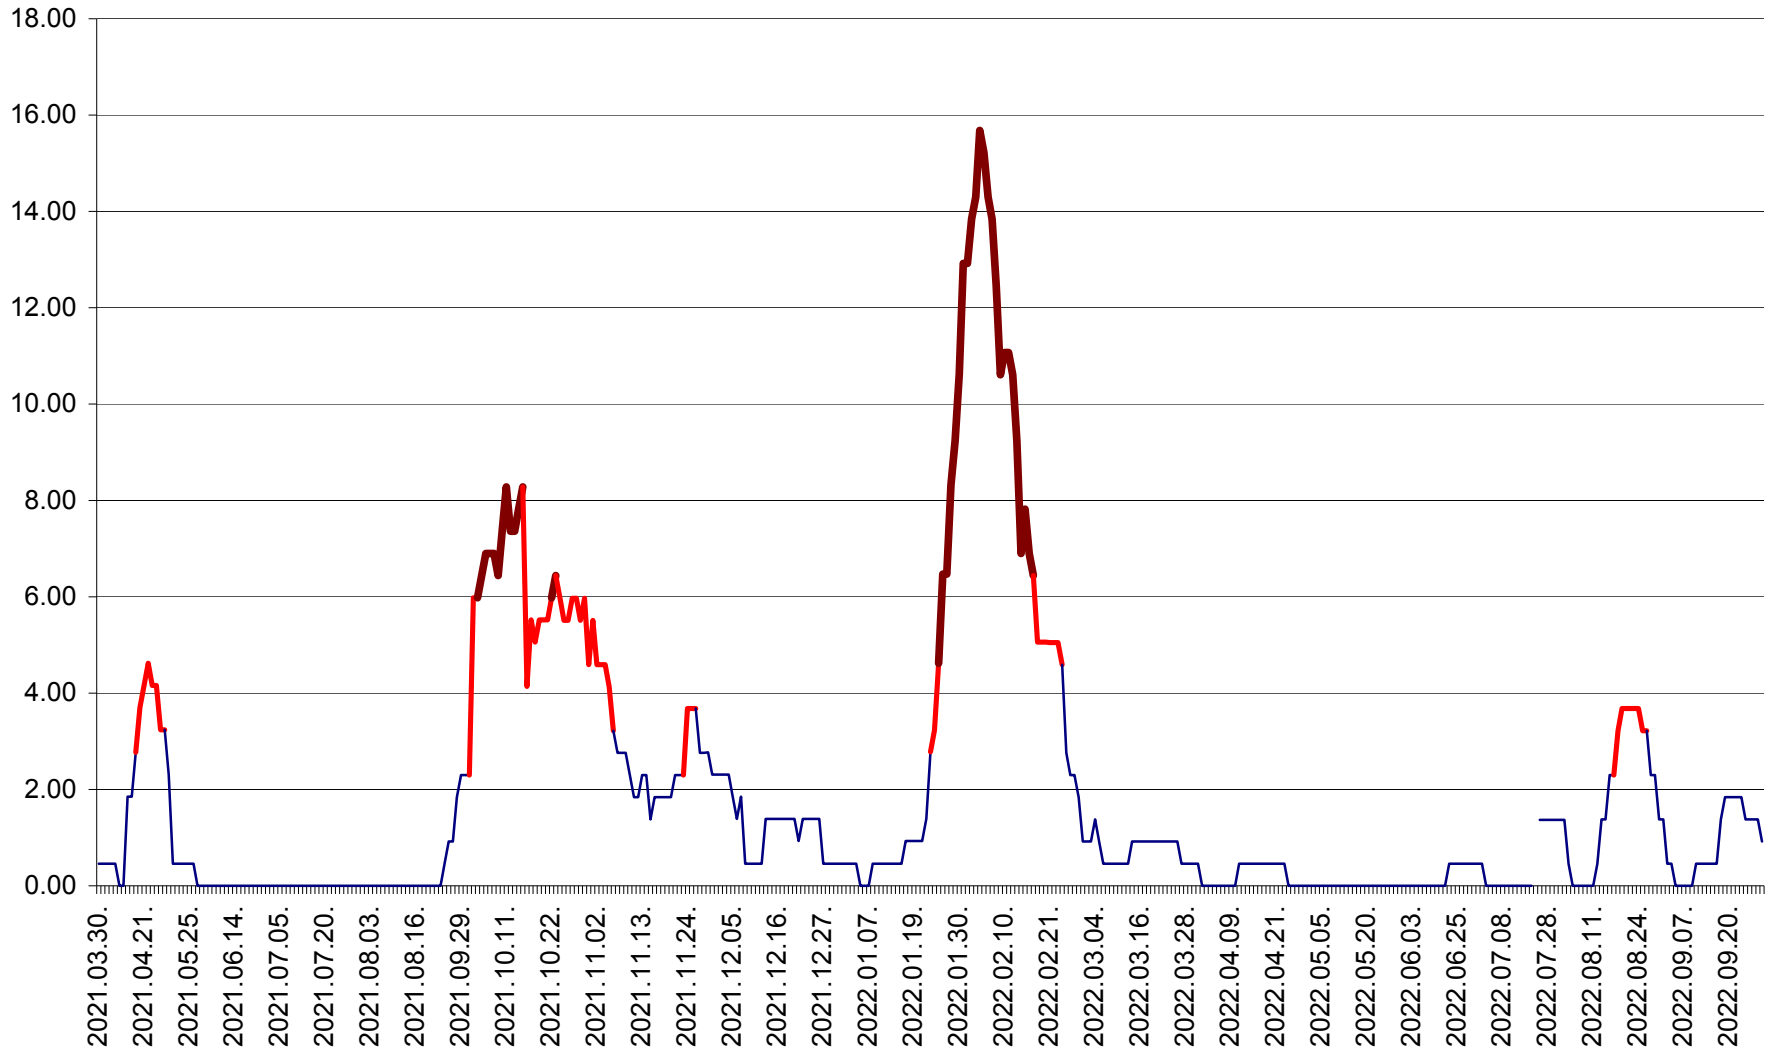

ATID - Evolutia incidentei cumulate pe 14 zile la % de locuitori
2021.04.01. - 2022.10.01.

AVRĂMEȘTI - Evolutia incidentei cumulate pe 14 zile la ‰ de locuitori
2021.04.01. - 2022.10.01.

ORAȘ BĂILE TUȘNAD - Evoluția incidenței cumulate pe 14 zile la ‰ de locuitori
2021.04.01. - 2022.10.01.

ORAȘ BĂLAN - Evoluția incidenței cumulate pe 14 zile la ‰ de locuitori
2021.04.01. - 2022.10.01.

BILBOR - Evolutia incidentei cumulate pe 14 zile la ‰ de locuitori
2021.04.01. - 2022.10.01.

ORAȘ BORSEC - Evolutia incidentei cumulate pe 14 zile la ‰ de locuitori
2021.04.01. - 2022.10.01.

BRĂDEȘTI - Evolutia incidentei cumulate pe 14 zile la ‰ de locuitori
2021.04.01. - 2022.10.01.

CĂPÂLNIȚA - Evolutia incidentei cumulate pe 14 zile la ‰ de locuitori
2021.04.01. - 2022.10.01.

CÂRȚA - Evolutia incidentei cumulate pe 14 zile la ‰ de locuitori
2021.04.01. - 2022.10.01.

CICEU - Evolutia incidentei cumulate pe 14 zile la ‰ de locuitori
2021.04.01. - 2022.10.01.

CIUCSÂNGEORGIU - Evolutia incidentei cumulate pe 14 zile la ‰ de locuitori
2021.04.01. - 2022.10.01.

CIUMANI - Evolutia incidentei cumulate pe 14 zile la ‰ de locuitori
2021.04.01. - 2022.10.01.