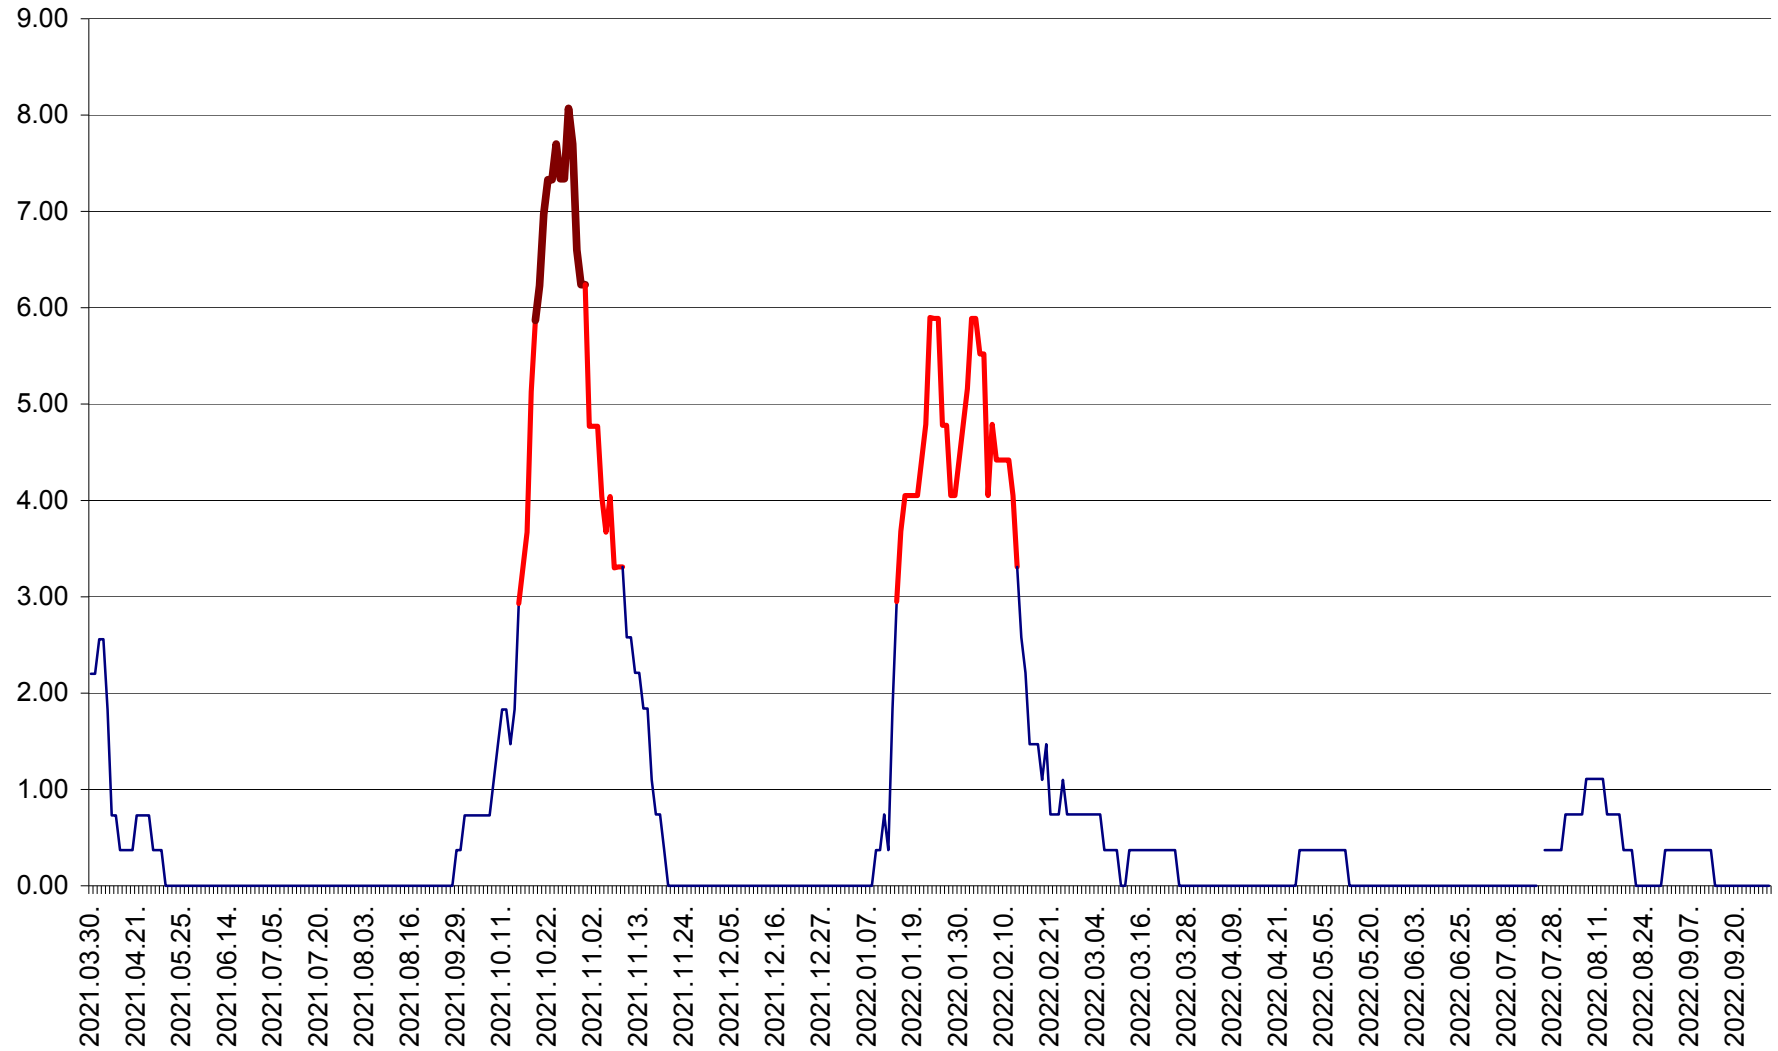

ATID - Evolutia incidentei cumulate pe 14 zile la % de locuitori
2021.04.01. - 2022.10.01.

AVRĂMEȘTI - Evolutia incidentei cumulate pe 14 zile la ‰ de locuitori
2021.04.01. - 2022.10.01.

ORAȘ BĂILE TUȘNAD - Evoluția incidenței cumulate pe 14 zile la ‰ de locuitori
2021.04.01. - 2022.10.01.

ORAȘ BĂLAN - Evoluția incidenței cumulate pe 14 zile la ‰ de locuitori
2021.04.01. - 2022.10.01.

BILBOR - Evolutia incidentei cumulate pe 14 zile la ‰ de locuitori
2021.04.01. - 2022.10.01.

ORAȘ BORSEC - Evolutia incidentei cumulate pe 14 zile la ‰ de locuitori
2021.04.01. - 2022.10.01.

BRĂDEȘTI - Evolutia incidentei cumulate pe 14 zile la ‰ de locuitori
2021.04.01. - 2022.10.01.

CĂPÂLNIȚA - Evolutia incidentei cumulate pe 14 zile la ‰ de locuitori
2021.04.01. - 2022.10.01.

CÂRȚA - Evolutia incidentei cumulate pe 14 zile la ‰ de locuitori
2021.04.01. - 2022.10.01.

CICEU - Evolutia incidentei cumulate pe 14 zile la ‰ de locuitori
2021.04.01. - 2022.10.01.

CIUCSÂNGEORGIU - Evolutia incidentei cumulate pe 14 zile la ‰ de locuitori
2021.04.01. - 2022.10.01.

CIUMANI - Evolutia incidentei cumulate pe 14 zile la ‰ de locuitori
2021.04.01. - 2022.10.01.