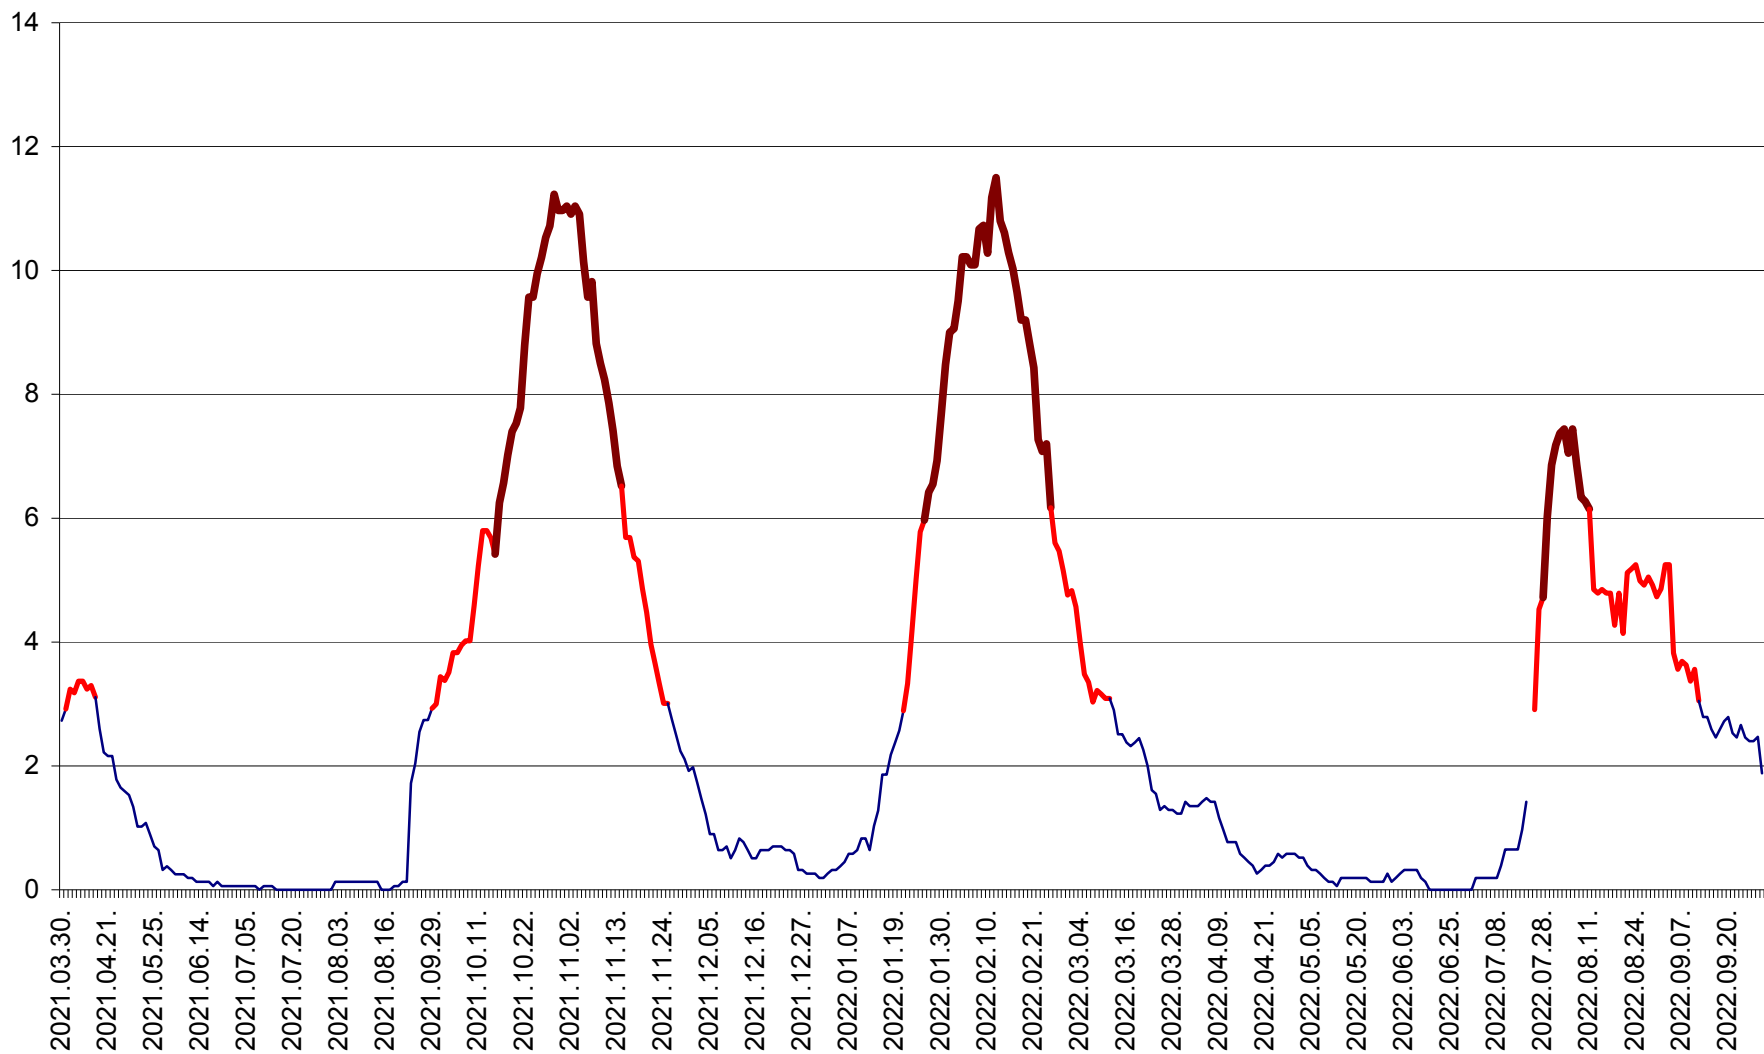

TULGHEȘ - Evolutia incidentei cumulate pe 14 zile la ‰ de locuitori
2021.04.01. - 2022.10.01.