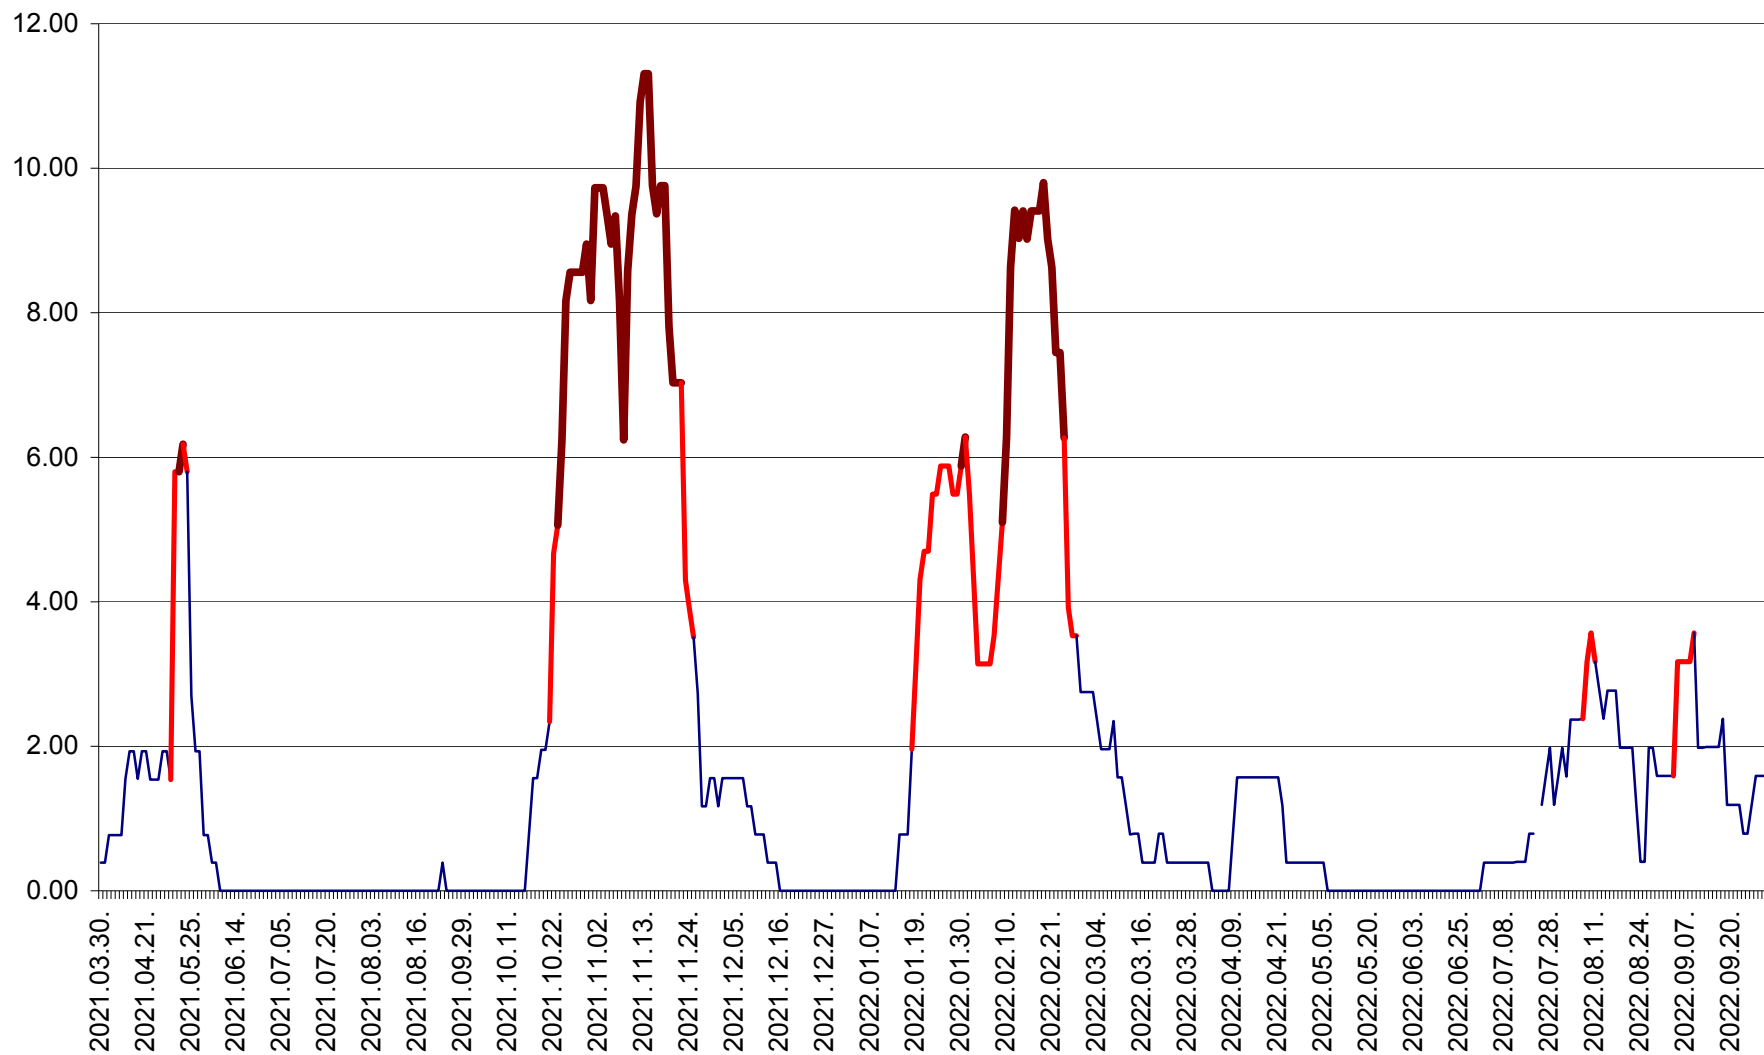

ATID - Evolutia incidentei cumulate pe 14 zile la % de locuitori
2021.04.01. - 2022.10.01.

AVRĂMEȘTI - Evolutia incidentei cumulate pe 14 zile la ‰ de locuitori
2021.04.01. - 2022.10.01.

ORAȘ BĂILE TUȘNAD - Evoluția incidenței cumulate pe 14 zile la ‰ de locuitori
2021.04.01. - 2022.10.01.

ORAȘ BĂLAN - Evoluția incidenței cumulate pe 14 zile la ‰ de locuitori
2021.04.01. - 2022.10.01.

BILBOR - Evolutia incidentei cumulate pe 14 zile la ‰ de locuitori
2021.04.01. - 2022.10.01.

ORAȘ BORSEC - Evolutia incidentei cumulate pe 14 zile la ‰ de locuitori
2021.04.01. - 2022.10.01.

BRĂDEȘTI - Evolutia incidentei cumulate pe 14 zile la ‰ de locuitori
2021.04.01. - 2022.10.01.

CĂPÂLNIȚA - Evolutia incidentei cumulate pe 14 zile la ‰ de locuitori
2021.04.01. - 2022.10.01.

CÂRȚA - Evolutia incidentei cumulate pe 14 zile la ‰ de locuitori
2021.04.01. - 2022.10.01.