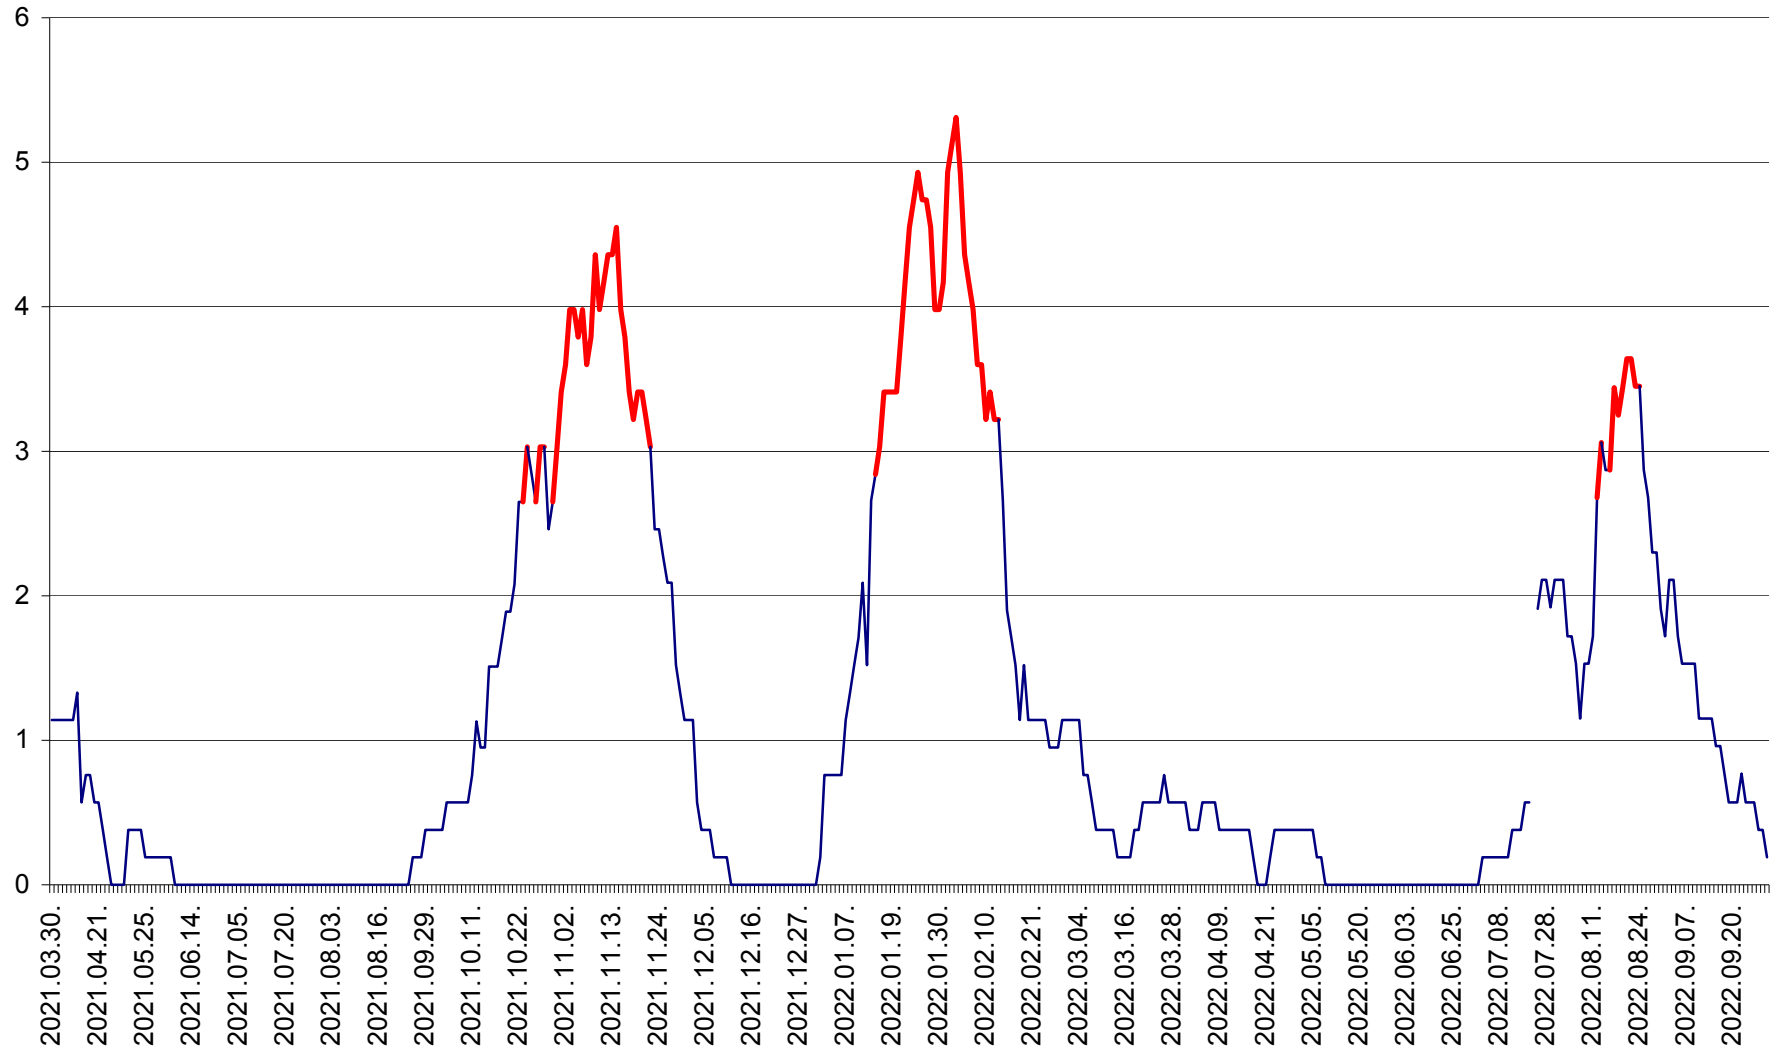

SÂNSIMION - Evolutia incidentei cumulate pe 14 zile la ‰ de locuitori
2021.04.01. - 2022.10.01.

SÂNTIMBRU - Evolutia incidentei cumulate pe 14 zile la ‰ de locuitori
2021.04.01. - 2022.10.01.

SĂRMAȘ - Evolutia incidentei cumulate pe 14 zile la ‰ de locuitori
2021.04.01. - 2022.10.01.

SATU MARE - Evolutia incidentei cumulate pe 14 zile la ‰ de locuitori
2021.04.01. - 2022.10.01.

SECUIENI - Evolutia incidentei cumulate pe 14 zile la % de locuitori
2021.04.01. - 2022.10.01.

SICULENI - Evolutia incidentei cumulate pe 14 zile la ‰ de locuitori
2021.04.01. - 2022.10.01.

ȘIMONEȘTI - Evolutia incidentei cumulate pe 14 zile la ‰ de locuitori
2021.04.01. - 2022.10.01.

SUBCETATE - Evolutia incidentei cumulate pe 14 zile la ‰ de locuitori
2021.04.01. - 2022.10.01.

SUSENI - Evolutia incidentei cumulate pe 14 zile la ‰ de locuitori
2021.04.01. - 2022.10.01.