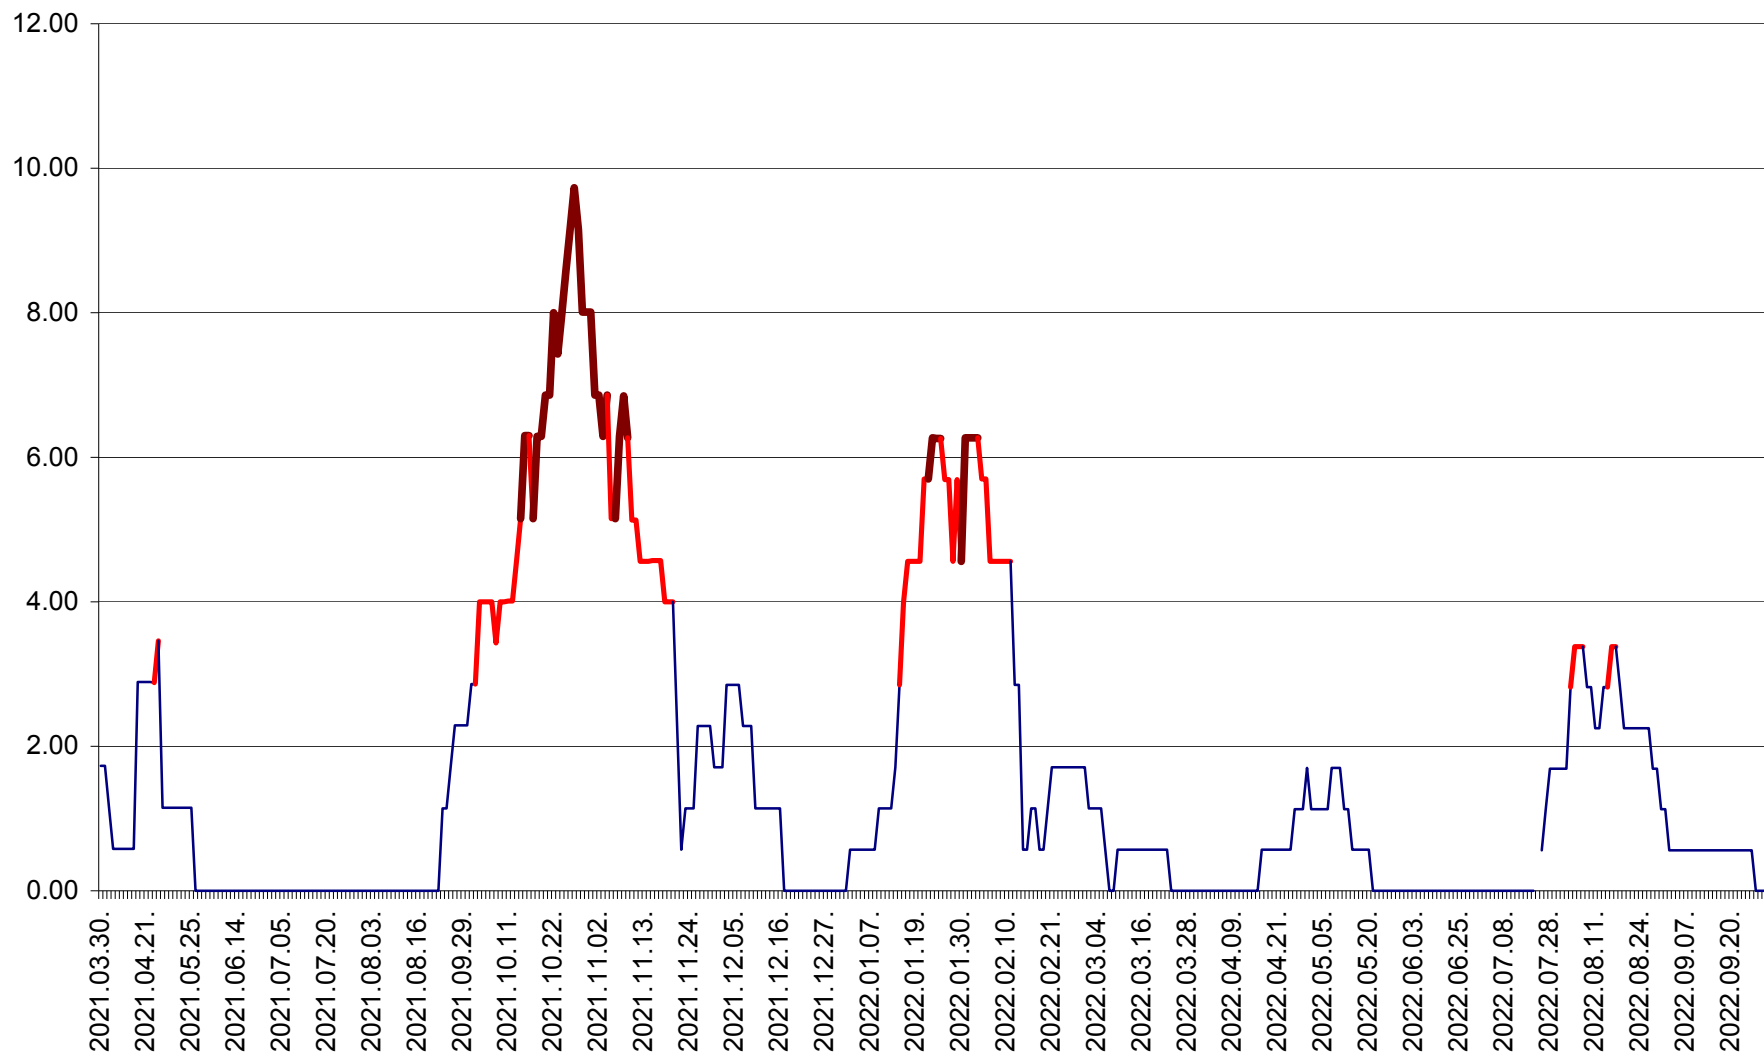

ORAȘ VLĂHIȚA - Evolutia incidentei cumulate pe 14 zile la ‰ de locuitori
2021.04.01. - 2022.10.01.