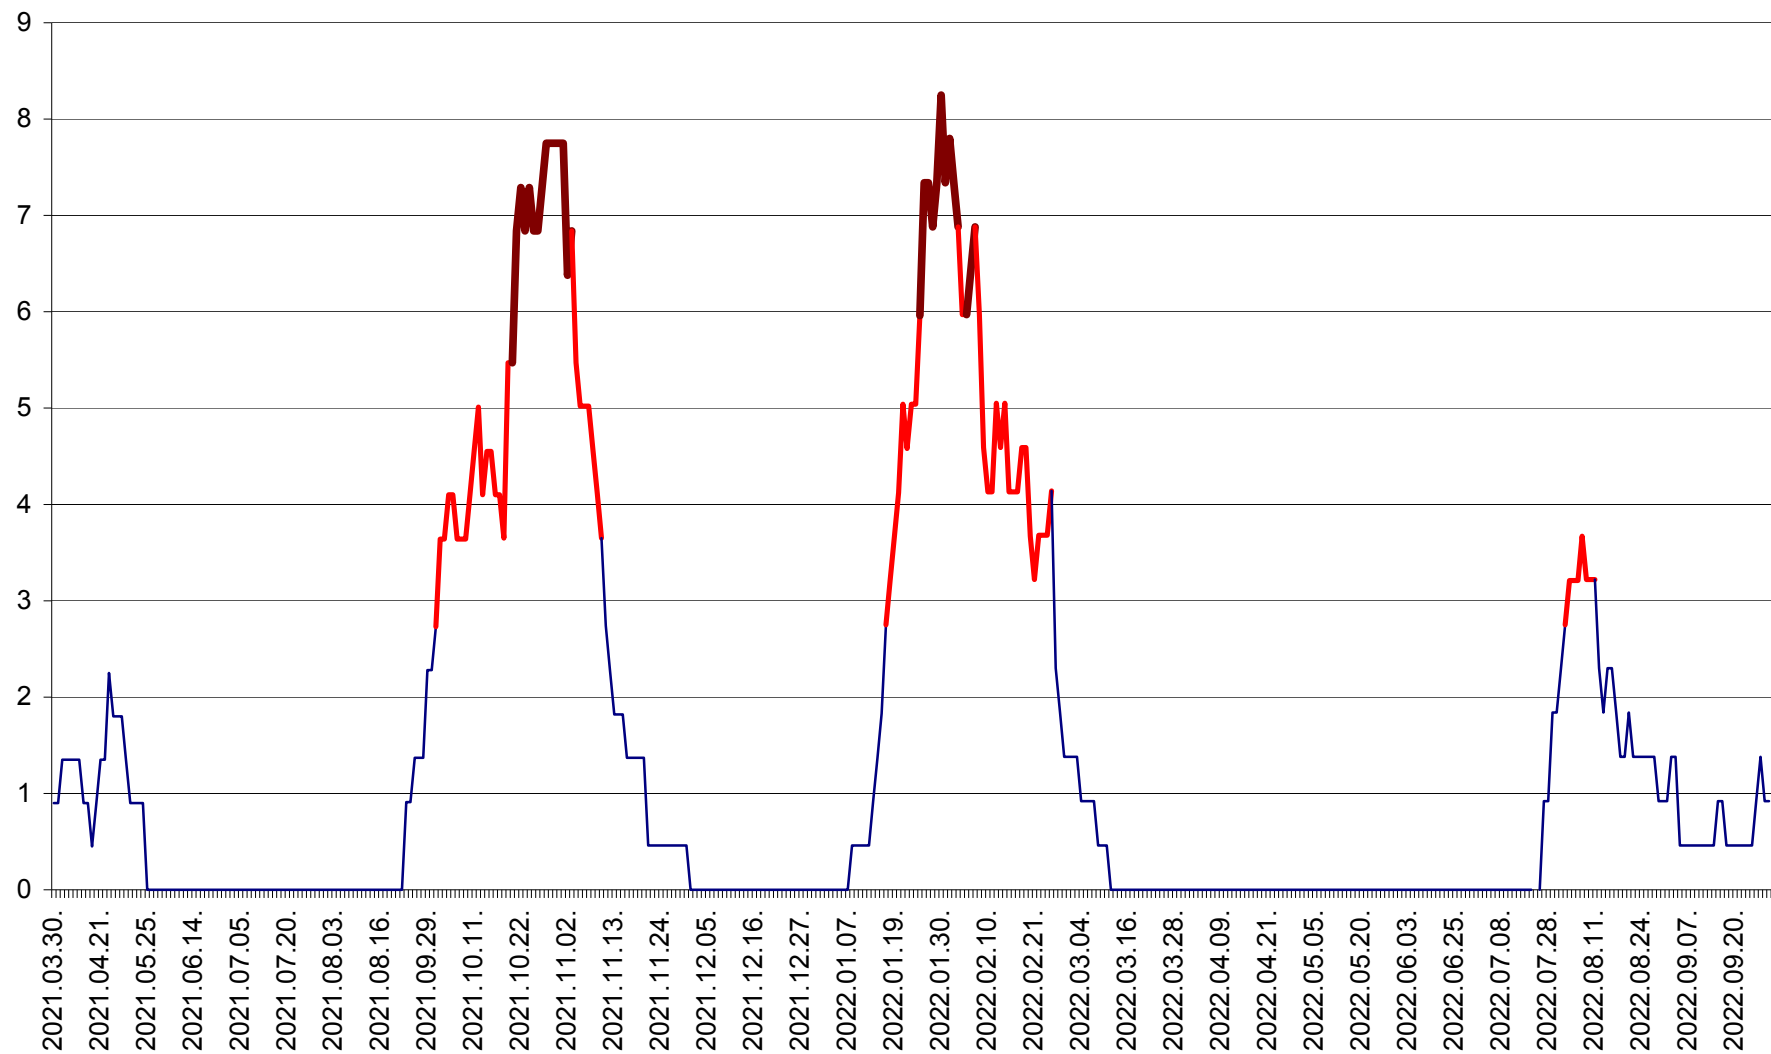

RACU - Evolutia incidentei cumulate pe 14 zile la ‰ de locuitori
2021.04.01. - 2022.10.01.

REMETEA - Evolutia incidentei cumulate pe 14 zile la % de locuitori
2021.04.01. - 2022.10.01.

SĂCEL - Evolutia incidentei cumulate pe 14 zile la ‰ de locuitori
2021.04.01. - 2022.10.01.

SÂNCRĂIENI - Evolutia incidentei cumulate pe 14 zile la % de locuitori
2021.04.01. - 2022.10.01.

SÂNDOMIC - Evolutia incidentei cumulate pe 14 zile la ‰ de locuitori
2021.04.01. - 2022.10.01.

SÂNMARTIN - Evolutia incidentei cumulate pe 14 zile la ‰ de locuitori
2021.04.01. - 2022.10.01.

SÂNSIMION - Evolutia incidentei cumulate pe 14 zile la ‰ de locuitori
2021.04.01. - 2022.10.01.

SÂNTIMBRU - Evolutia incidentei cumulate pe 14 zile la ‰ de locuitori
2021.04.01. - 2022.10.01.

SĂRMAȘ - Evolutia incidentei cumulate pe 14 zile la ‰ de locuitori
2021.04.01. - 2022.10.01.