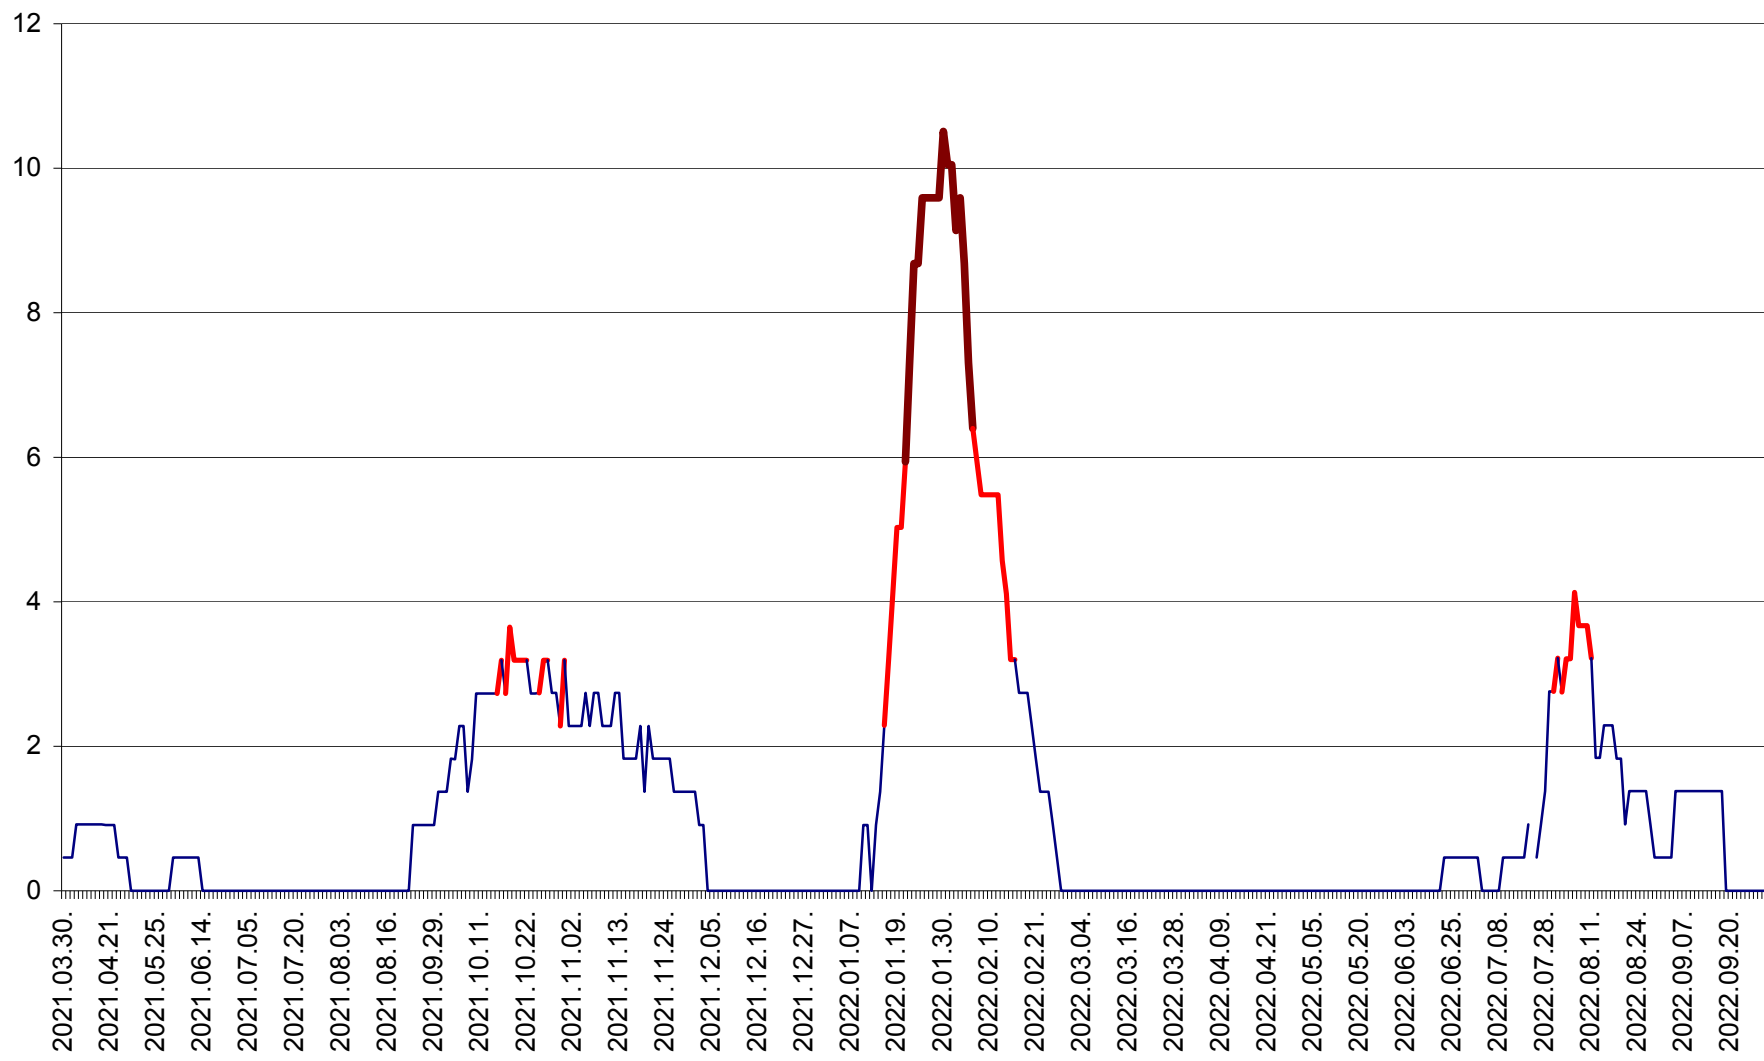

CICEU - Evolutia incidentei cumulate pe 14 zile la ‰ de locuitori
2021.04.01. - 2022.10.01.

CIUCSÂNGEORGIU - Evolutia incidentei cumulate pe 14 zile la ‰ de locuitori
2021.04.01. - 2022.10.01.

CIUMANI - Evolutia incidentei cumulate pe 14 zile la ‰ de locuitori
2021.04.01. - 2022.10.01.

CORBU - Evolutia incidentei cumulate pe 14 zile la ‰ de locuitori
2021.04.01. - 2022.10.01.

CORUND - Evolutia incidentei cumulate pe 14 zile la ‰ de locuitori
2021.04.01. - 2022.10.01.

COZMENI - Evolutia incidentei cumulate pe 14 zile la ‰ de locuitori
2021.04.01. - 2022.10.01.

ORAȘ CRISTURU SECUIESC - Evolutia incidentei cumulate pe 14 zile la ‰ de locuitori
2021.04.01. - 2022.10.01.

DĂNEȘTI - Evolutia incidentei cumulate pe 14 zile la ‰ de locuitori
2021.04.01. - 2022.10.01.

DÂRJIU - Evolutia incidentei cumulate pe 14 zile la ‰ de locuitori
2021.04.01. - 2022.10.01.

DEALU - Evolutia incidentei cumulate pe 14 zile la ‰ de locuitori
2021.04.01. - 2022.10.01.

DITRĂU - Evolutia incidentei cumulate pe 14 zile la ‰ de locuitori
2021.04.01. - 2022.10.01.