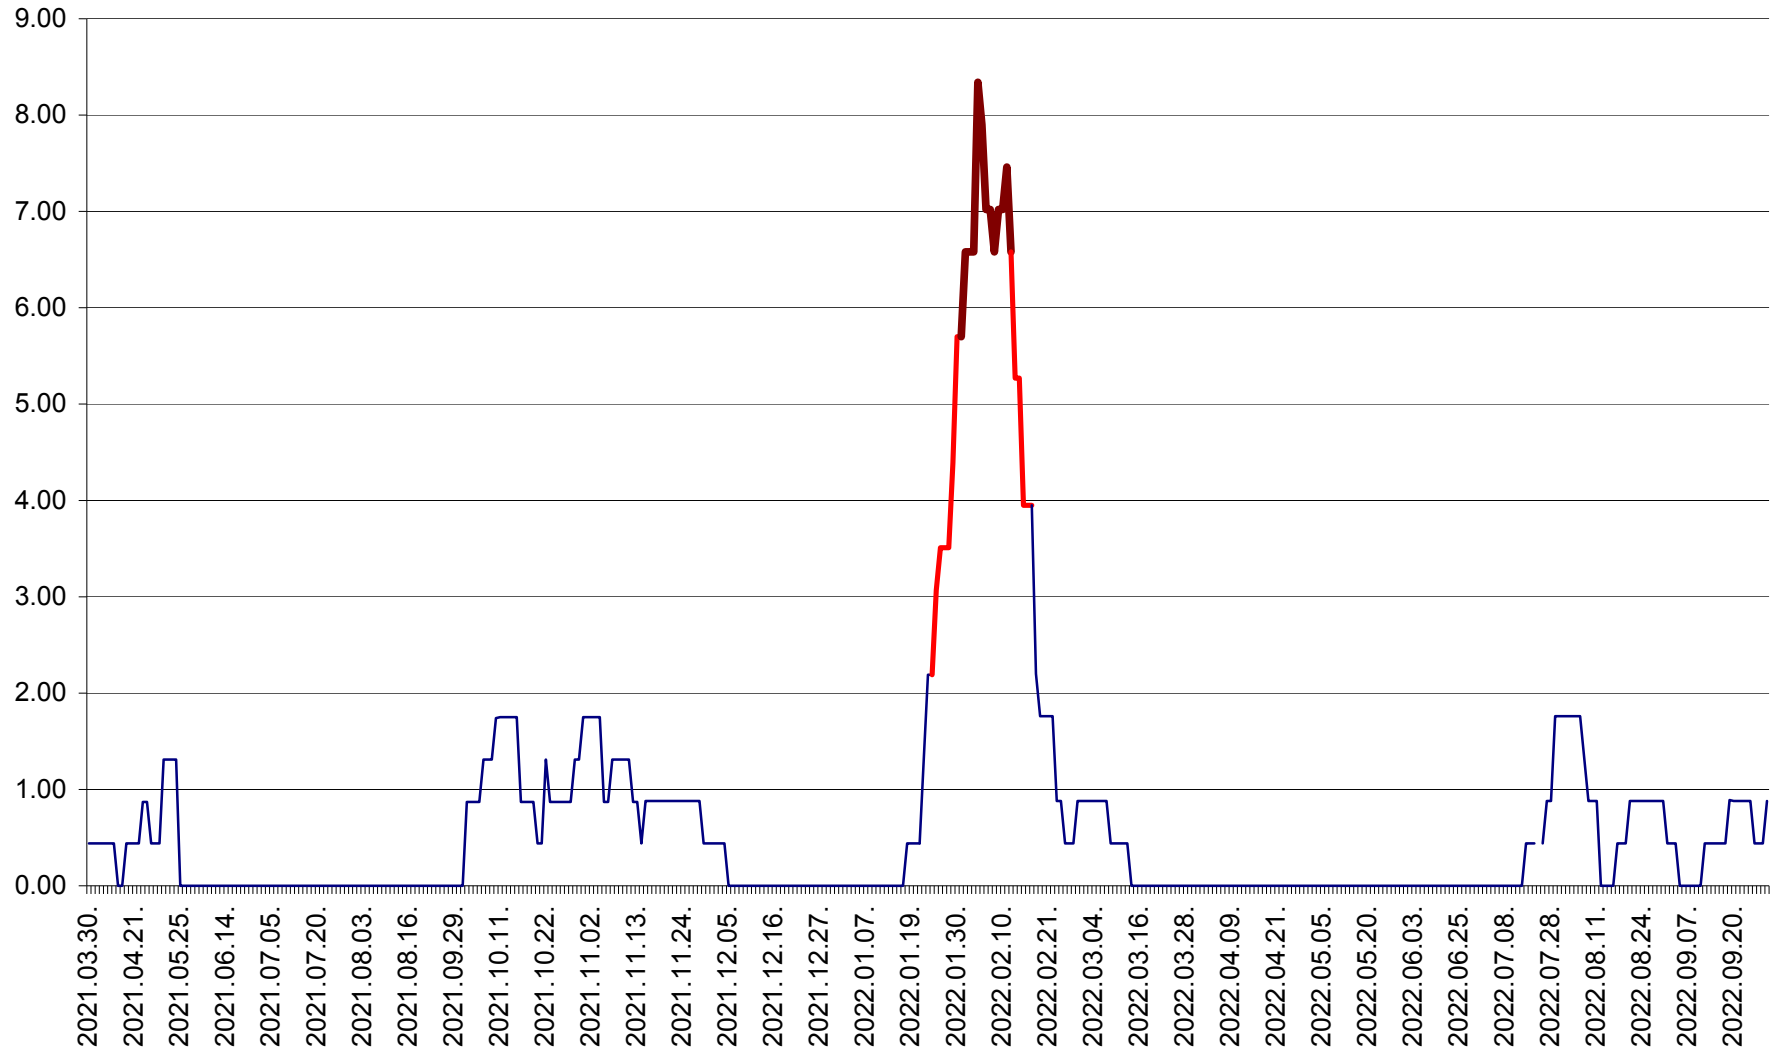

ORAȘ BĂLAN - Evoluția incidenței cumulate pe 14 zile la ‰ de locuitori
2021.04.01. - 2022.10.01.

BILBOR - Evolutia incidentei cumulate pe 14 zile la ‰ de locuitori
2021.04.01. - 2022.10.01.

ORAȘ BORSEC - Evolutia incidentei cumulate pe 14 zile la ‰ de locuitori
2021.04.01. - 2022.10.01.

BRĂDEȘTI - Evolutia incidentei cumulate pe 14 zile la ‰ de locuitori
2021.04.01. - 2022.10.01.

CĂPÂLNIȚA - Evolutia incidentei cumulate pe 14 zile la ‰ de locuitori
2021.04.01. - 2022.10.01.

CÂRȚA - Evolutia incidentei cumulate pe 14 zile la ‰ de locuitori
2021.04.01. - 2022.10.01.

CICEU - Evolutia incidentei cumulate pe 14 zile la ‰ de locuitori
2021.04.01. - 2022.10.01.

CIUCSÂNGEORGIU - Evolutia incidentei cumulate pe 14 zile la ‰ de locuitori
2021.04.01. - 2022.10.01.

CIUMANI - Evolutia incidentei cumulate pe 14 zile la ‰ de locuitori
2021.04.01. - 2022.10.01.

CORBU - Evolutia incidentei cumulate pe 14 zile la ‰ de locuitori
2021.04.01. - 2022.10.01.

CORUND - Evolutia incidentei cumulate pe 14 zile la ‰ de locuitori
2021.04.01. - 2022.10.01.

COZMENI - Evolutia incidentei cumulate pe 14 zile la ‰ de locuitori
2021.04.01. - 2022.10.01.