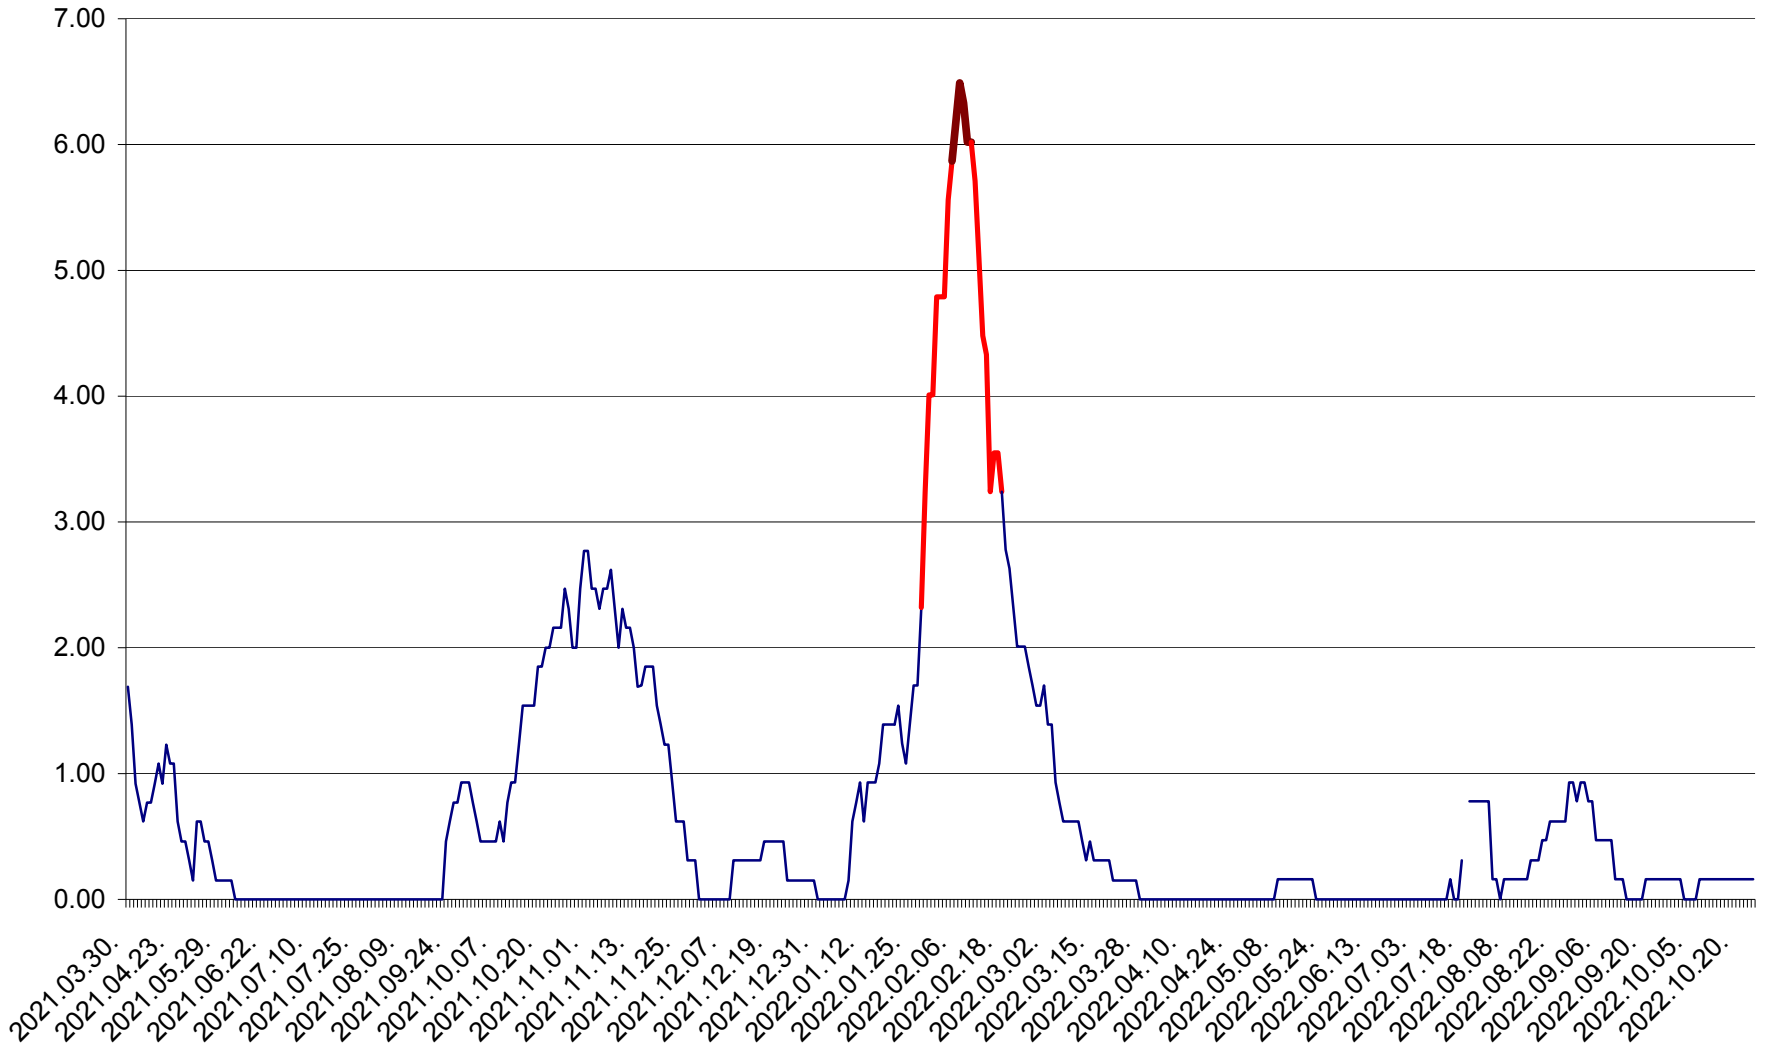

ORAȘ BĂLAN - Evoluția incidenței cumulate pe 14 zile la ‰ de locuitori
2021.04.01. - 2022.10.24.

BILBOR - Evolutia incidentei cumulate pe 14 zile la ‰ de locuitori
2021.04.01. - 2022.10.24.

ORAȘ BORSEC - Evolutia incidentei cumulate pe 14 zile la ‰ de locuitori
2021.04.01. - 2022.10.24.

BRĂDEȘTI - Evoluția incidentei cumulate pe 14 zile la ‰ de locuitori
2021.04.01. - 2022.10.24.

CĂPÂLNIȚA - Evolutia incidentei cumulate pe 14 zile la ‰ de locuitori
2021.04.01. - 2022.10.24.

CÂRȚA - Evolutia incidentei cumulate pe 14 zile la ‰ de locuitori
2021.04.01. - 2022.10.24.

CICEU - Evolutia incidentei cumulate pe 14 zile la ‰ de locuitori
2021.04.01. - 2022.10.24.

CIUCSÂNGEORGIU - Evolutia incidentei cumulate pe 14 zile la ‰ de locuitori
2021.04.01. - 2022.10.24.

CIUMANI - Evolutia incidentei cumulate pe 14 zile la ‰ de locuitori
2021.04.01. - 2022.10.24.

CORBU - Evolutia incidentei cumulate pe 14 zile la ‰ de locuitori
2021.04.01. - 2022.10.24.

CORUND - Evolutia incidentei cumulate pe 14 zile la ‰ de locuitori
2021.04.01. - 2022.10.24.

COZMENI - Evolutia incidentei cumulate pe 14 zile la ‰ de locuitori
2021.04.01. - 2022.10.24.