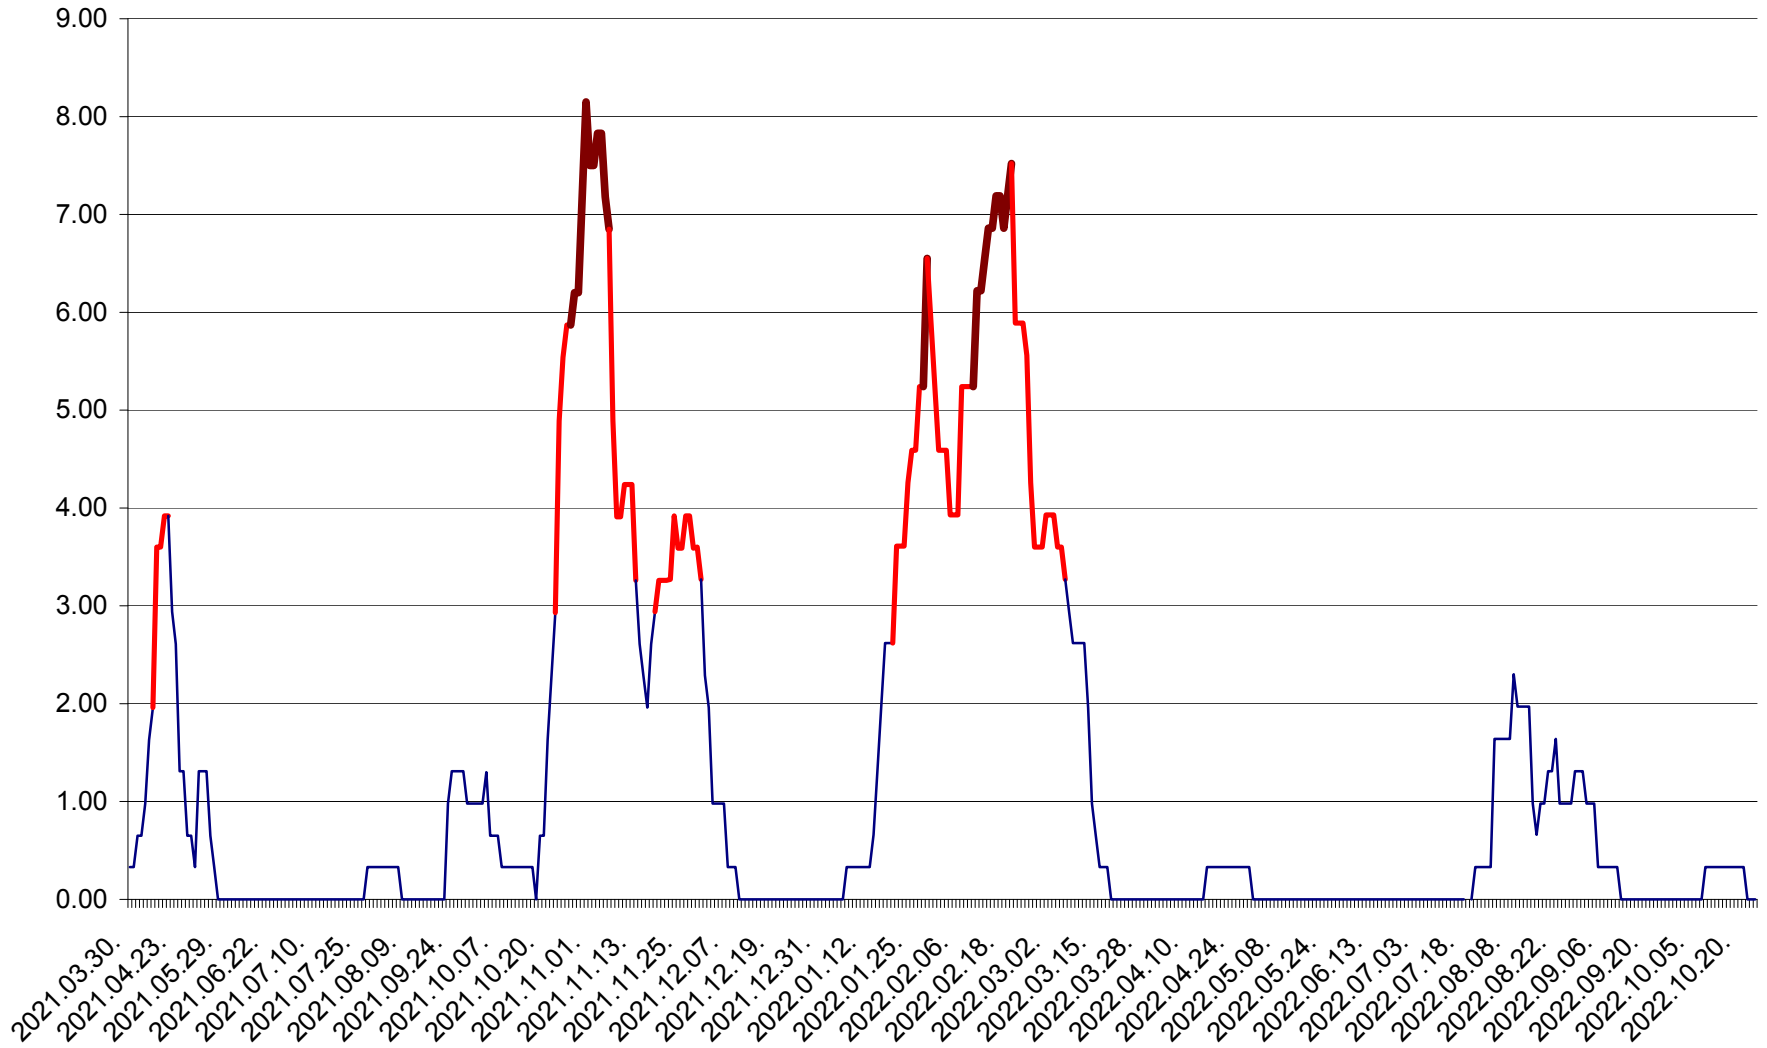

ATID - Evolutia incidentei cumulate pe 14 zile la ‰ de locuitori
2021.04.01. - 2022.10.24.

AVRĂMEȘTI - Evolutia incidentei cumulate pe 14 zile la ‰ de locuitori
2021.04.01. - 2022.10.24.

ORAȘ BĂILE TUȘNAD - Evoluția incidenței cumulate pe 14 zile la ‰ de locuitori
2021.04.01. - 2022.10.24.

ORAȘ BĂLAN - Evoluția incidenței cumulate pe 14 zile la ‰ de locuitori
2021.04.01. - 2022.10.24.

BILBOR - Evolutia incidentei cumulate pe 14 zile la ‰ de locuitori
2021.04.01. - 2022.10.24.

ORAȘ BORSEC - Evolutia incidentei cumulate pe 14 zile la ‰ de locuitori
2021.04.01. - 2022.10.24.

BRĂDEȘTI - Evoluția incidentei cumulate pe 14 zile la ‰ de locuitori
2021.04.01. - 2022.10.24.

CĂPÂLNIȚA - Evolutia incidentei cumulate pe 14 zile la ‰ de locuitori
2021.04.01. - 2022.10.24.

CÂRȚA - Evolutia incidentei cumulate pe 14 zile la ‰ de locuitori
2021.04.01. - 2022.10.24.

CICEU - Evolutia incidentei cumulate pe 14 zile la ‰ de locuitori
2021.04.01. - 2022.10.24.

CIUCSÂNGEORGIU - Evolutia incidentei cumulate pe 14 zile la ‰ de locuitori
2021.04.01. - 2022.10.24.

CIUMANI - Evolutia incidentei cumulate pe 14 zile la ‰ de locuitori
2021.04.01. - 2022.10.24.