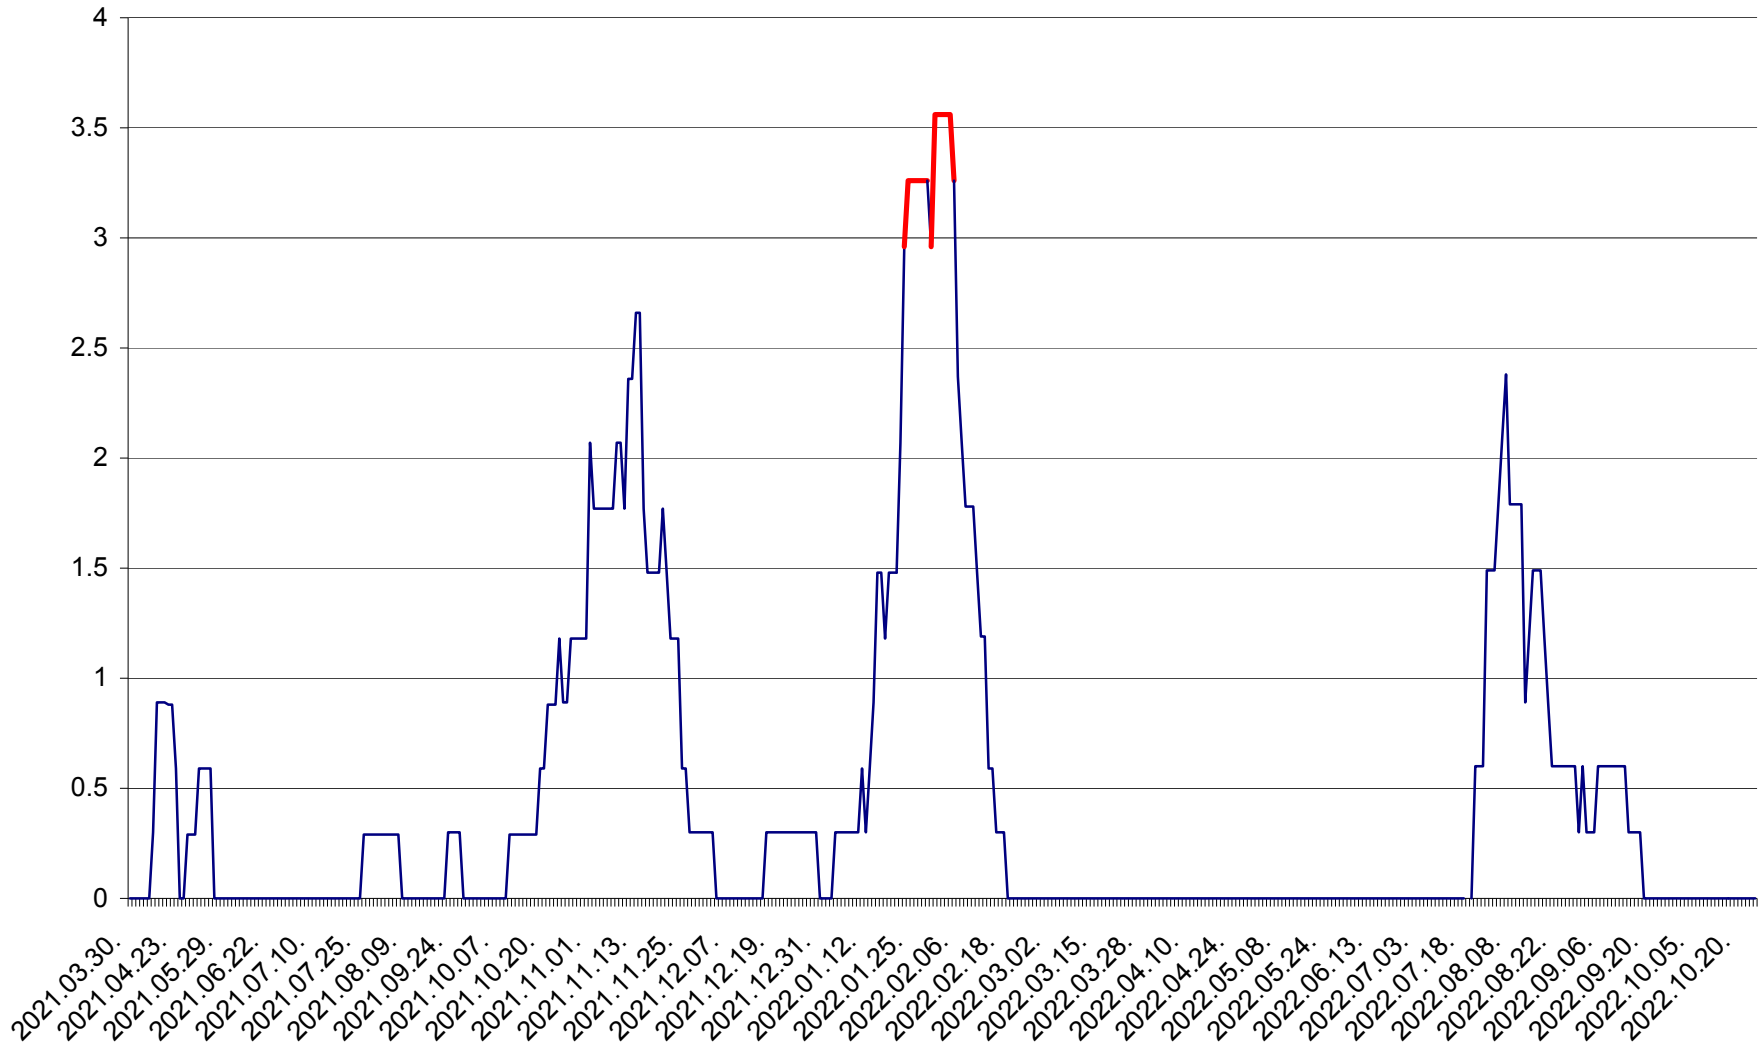

MUNICIPIUL GHEORGHENI - Evolutia incidentei cumulate pe 14 zile la % de locuitori
2021.04.01. - 2022.10.24.

JOSENI - Evolutia incidentei cumulate pe 14 zile la ‰ de locuitori
2021.04.01. - 2022.10.24.

LĂZAREA - Evolutia incidentei cumulate pe 14 zile la % de locuitori
2021.04.01. - 2022.10.24.

LELICENI - Evolutia incidentei cumulate pe 14 zile la ‰ de locuitori
2021.04.01. - 2022.10.24.

LUETA - Evolutia incidentei cumulate pe 14 zile la ‰ de locuitori
2021.04.01. - 2022.10.24.

LUNCA DE JOS - Evolutia incidentei cumulate pe 14 zile la ‰ de locuitori
2021.04.01. - 2022.10.24.

LUNCA DE SUS - Evolutia incidentei cumulate pe 14 zile la ‰ de locuitori
2021.04.01. - 2022.10.24.

LUPENI - Evolutia incidentei cumulate pe 14 zile la ‰ de locuitori
2021.04.01. - 2022.10.24.

MĂDĂRAȘ - Evolutia incidentei cumulate pe 14 zile la ‰ de locuitori
2021.04.01. - 2022.10.24.