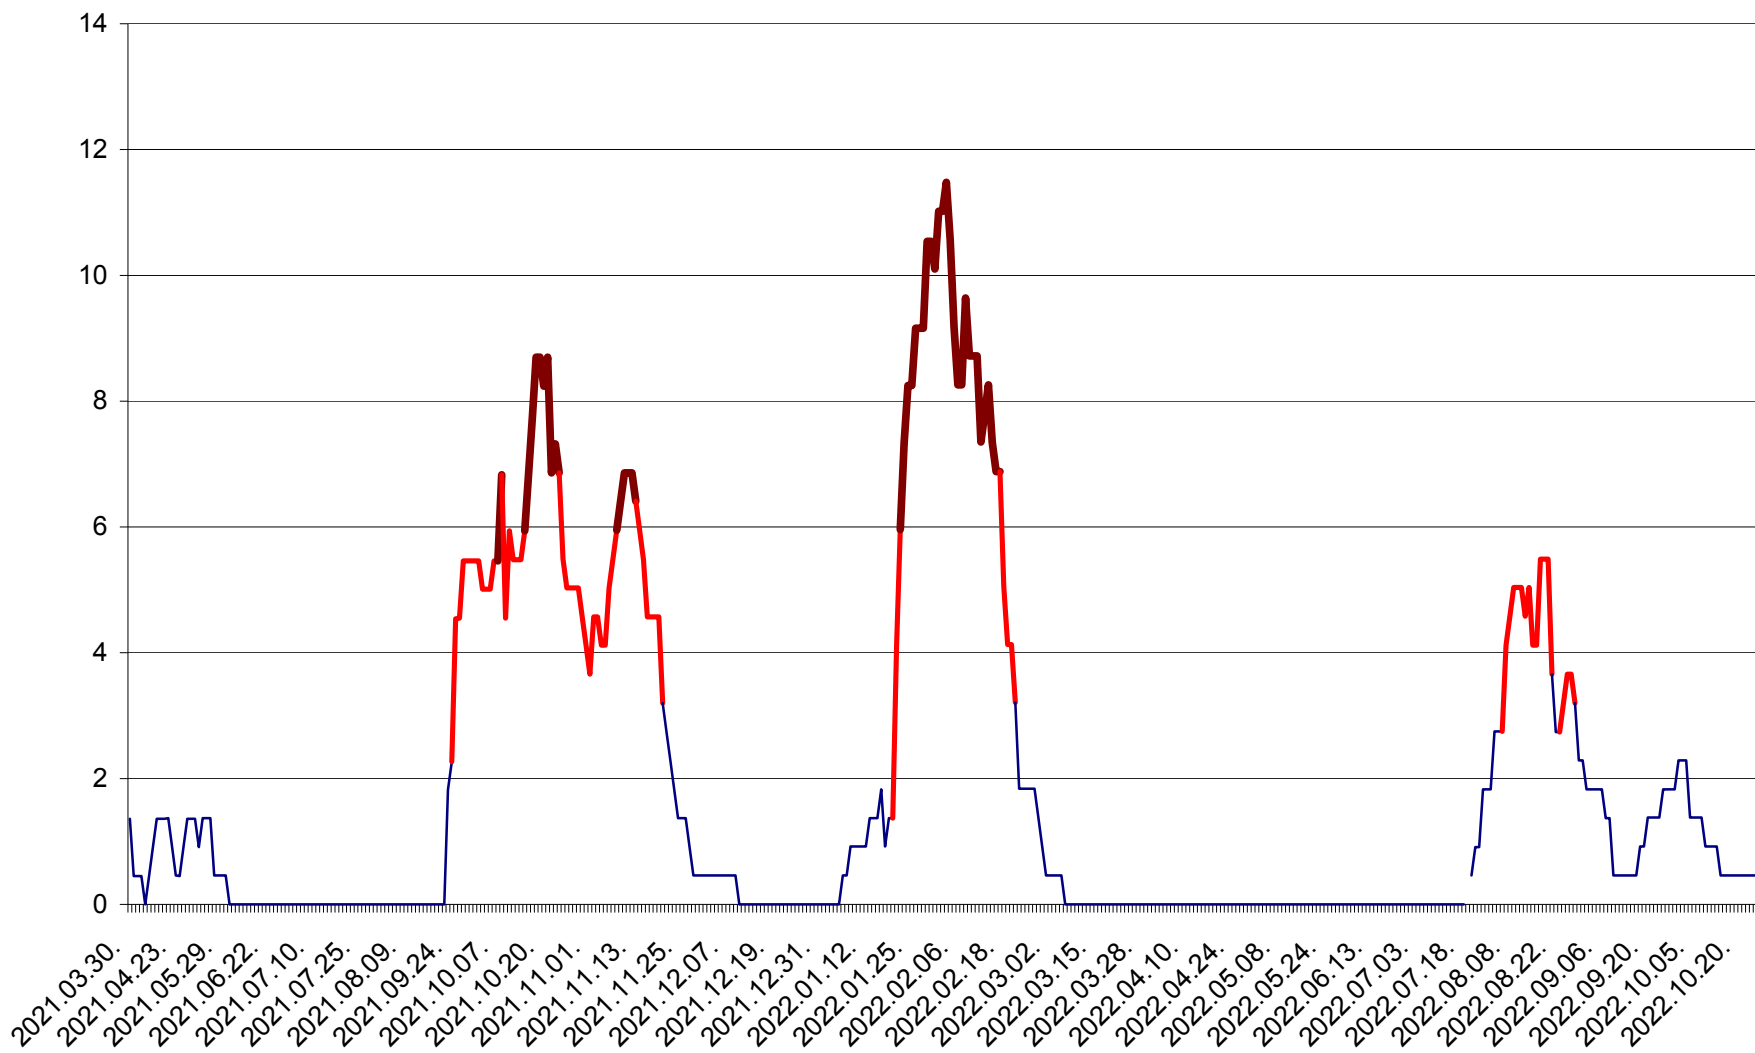

MUNICIPIUL GHEORGHENI - Evolutia incidentei cumulate pe 14 zile la % de locuitori
2021.04.01. - 2022.10.24.

JOSENI - Evolutia incidentei cumulate pe 14 zile la ‰ de locuitori
2021.04.01. - 2022.10.24.

LĂZAREA - Evolutia incidentei cumulate pe 14 zile la % de locuitori
2021.04.01. - 2022.10.24.

LELICENI - Evolutia incidentei cumulate pe 14 zile la ‰ de locuitori
2021.04.01. - 2022.10.24.

LUETA - Evolutia incidentei cumulate pe 14 zile la ‰ de locuitori
2021.04.01. - 2022.10.24.

LUNCA DE JOS - Evolutia incidentei cumulate pe 14 zile la ‰ de locuitori
2021.04.01. - 2022.10.24.

LUNCA DE SUS - Evolutia incidentei cumulate pe 14 zile la ‰ de locuitori
2021.04.01. - 2022.10.24.

LUPENI - Evolutia incidentei cumulate pe 14 zile la ‰ de locuitori
2021.04.01. - 2022.10.24.

MĂDĂRAȘ - Evolutia incidentei cumulate pe 14 zile la ‰ de locuitori
2021.04.01. - 2022.10.24.