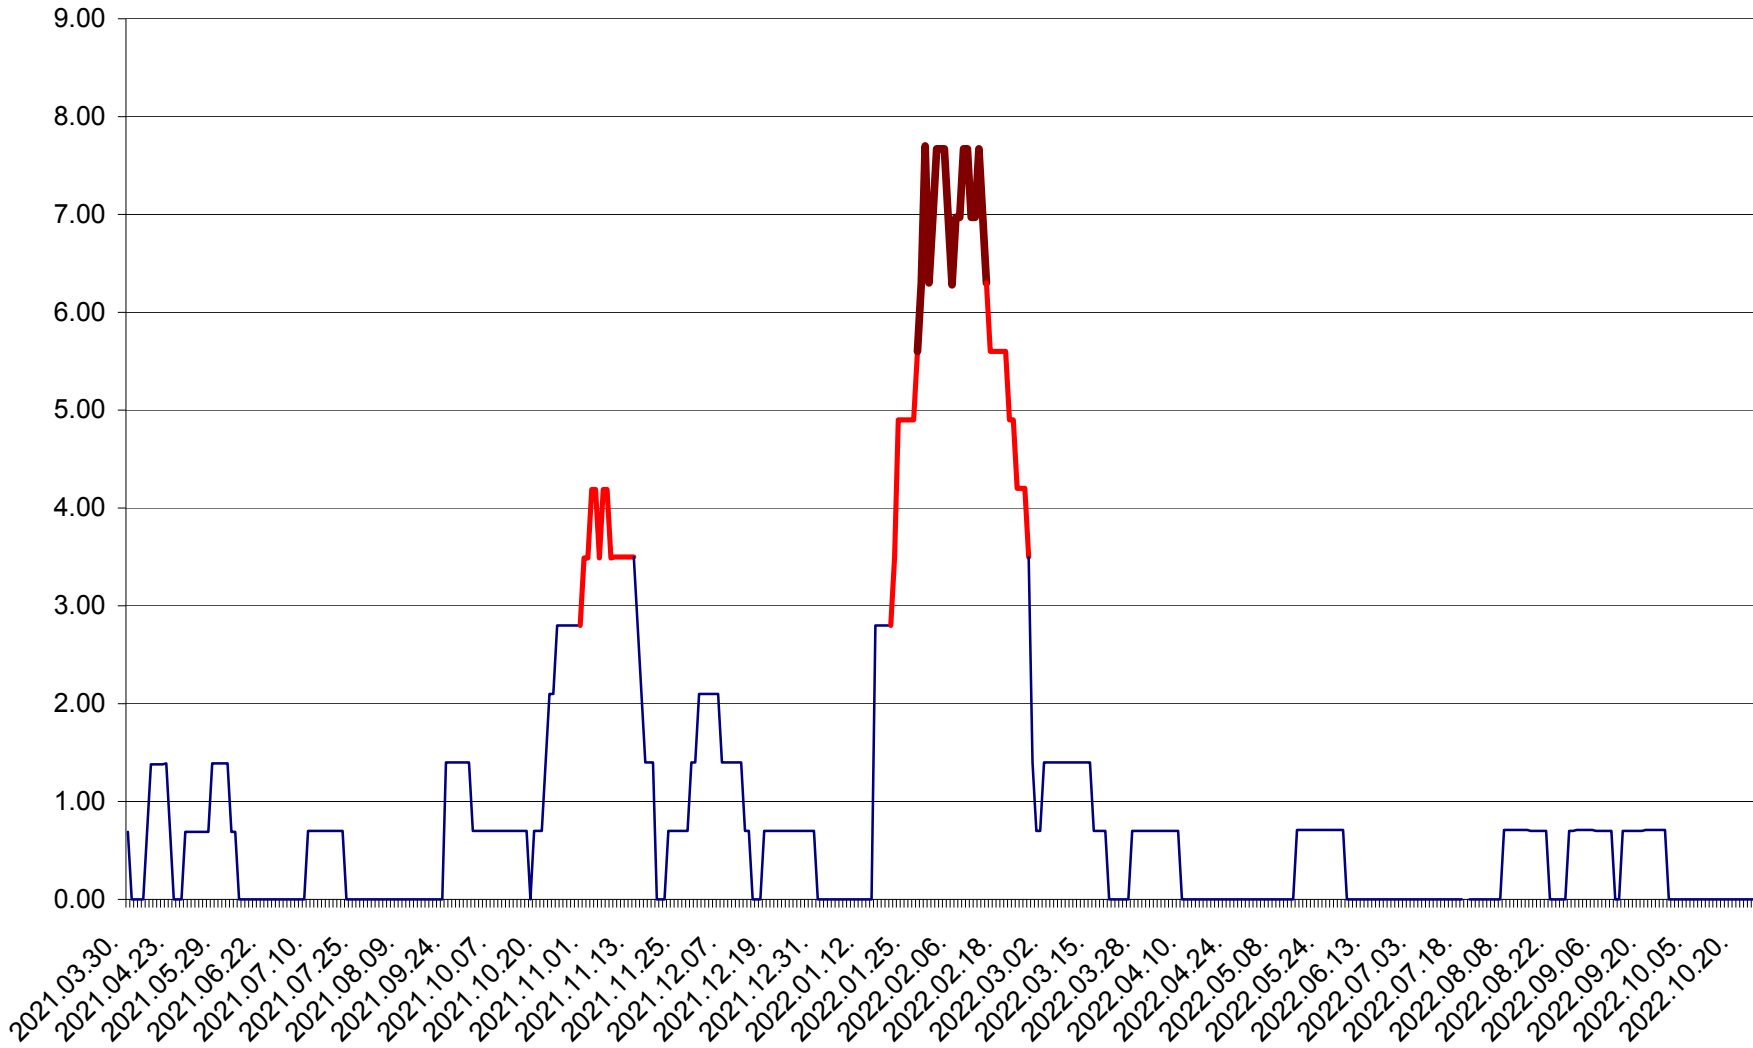

ORAȘ BĂLAN - Evoluția incidenței cumulate pe 14 zile la ‰ de locuitori
2021.04.01. - 2022.10.24.

BILBOR - Evolutia incidentei cumulate pe 14 zile la ‰ de locuitori
2021.04.01. - 2022.10.24.

ORAȘ BORSEC - Evolutia incidentei cumulate pe 14 zile la ‰ de locuitori
2021.04.01. - 2022.10.24.

BRĂDEȘTI - Evoluția incidentei cumulate pe 14 zile la ‰ de locuitori
2021.04.01. - 2022.10.24.

CĂPÂLNIȚA - Evolutia incidentei cumulate pe 14 zile la ‰ de locuitori
2021.04.01. - 2022.10.24.

CÂRȚA - Evolutia incidentei cumulate pe 14 zile la ‰ de locuitori
2021.04.01. - 2022.10.24.

CICEU - Evolutia incidentei cumulate pe 14 zile la ‰ de locuitori
2021.04.01. - 2022.10.24.

CIUCSÂNGEORGIU - Evolutia incidentei cumulate pe 14 zile la ‰ de locuitori
2021.04.01. - 2022.10.24.

CIUMANI - Evolutia incidentei cumulate pe 14 zile la ‰ de locuitori
2021.04.01. - 2022.10.24.

CORBU - Evolutia incidentei cumulate pe 14 zile la ‰ de locuitori
2021.04.01. - 2022.10.24.

CORUND - Evolutia incidentei cumulate pe 14 zile la ‰ de locuitori
2021.04.01. - 2022.10.24.

COZMENI - Evolutia incidentei cumulate pe 14 zile la ‰ de locuitori
2021.04.01. - 2022.10.24.