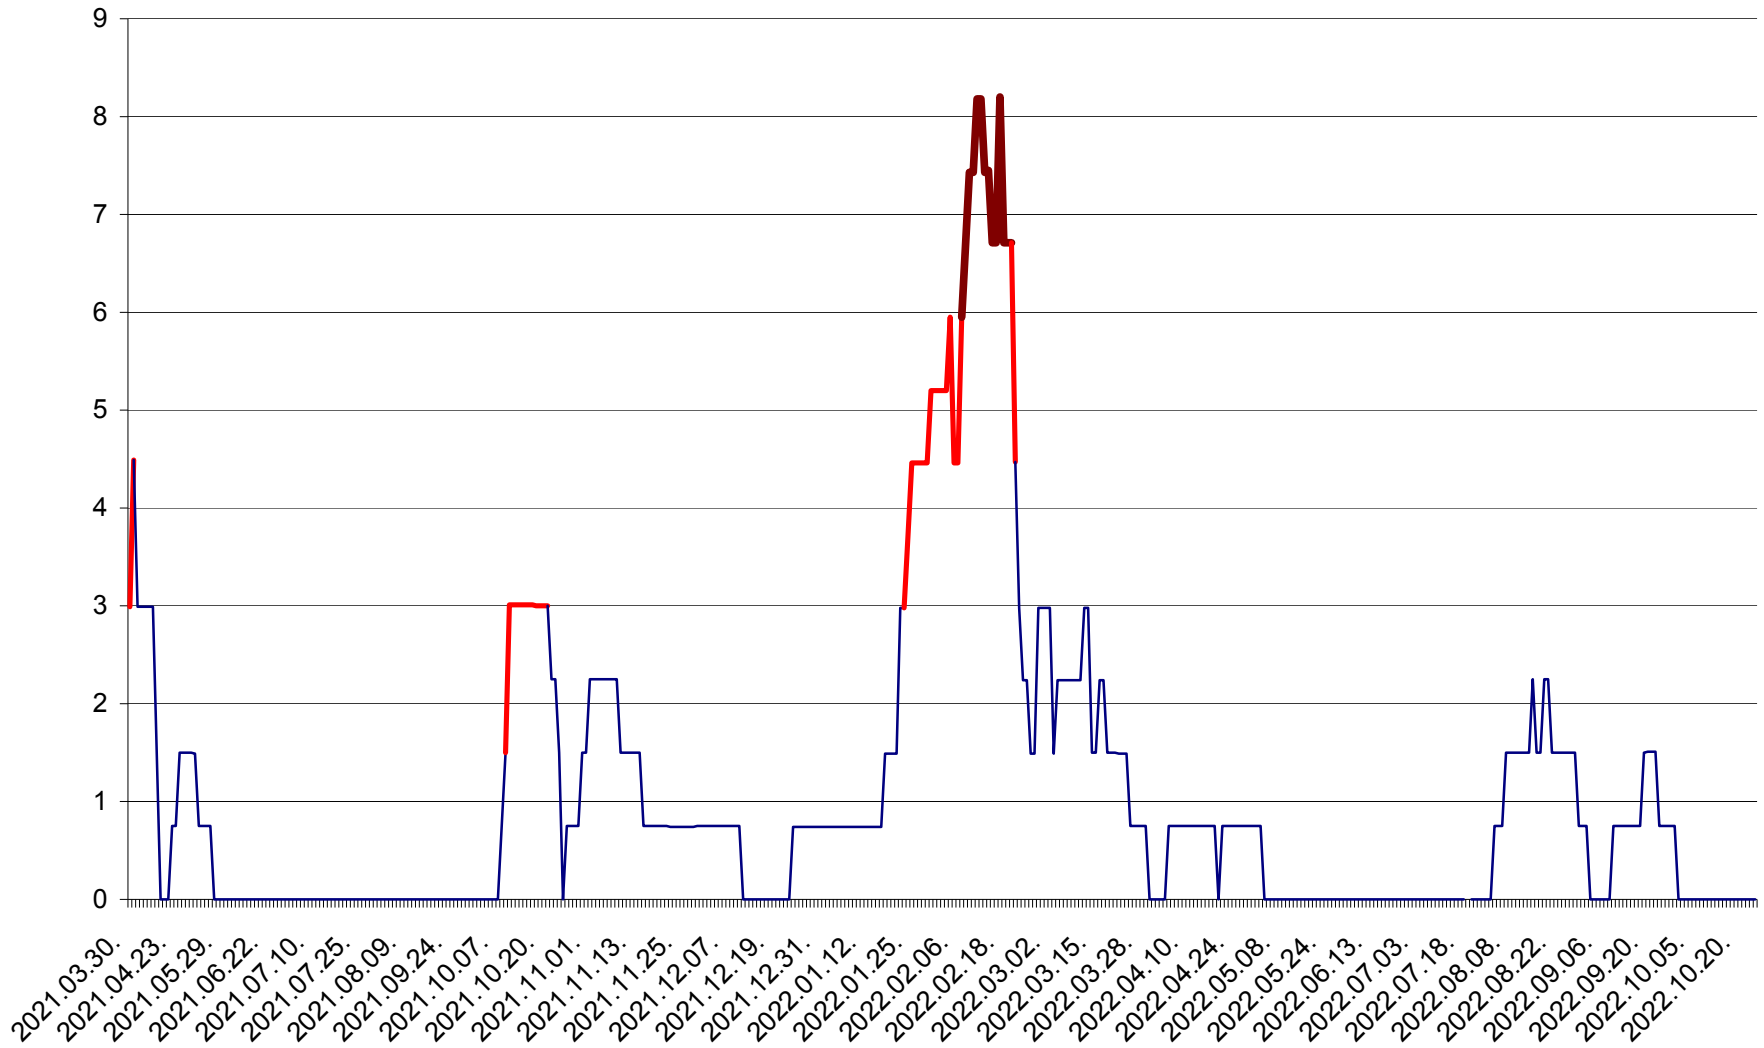

LELICENI - Evolutia incidentei cumulate pe 14 zile la ‰ de locuitori
2021.04.01. - 2022.10.24.

LUETA - Evolutia incidentei cumulate pe 14 zile la ‰ de locuitori
2021.04.01. - 2022.10.24.

LUNCA DE JOS - Evolutia incidentei cumulate pe 14 zile la ‰ de locuitori
2021.04.01. - 2022.10.24.

LUNCA DE SUS - Evolutia incidentei cumulate pe 14 zile la ‰ de locuitori
2021.04.01. - 2022.10.24.

LUPENI - Evolutia incidentei cumulate pe 14 zile la ‰ de locuitori
2021.04.01. - 2022.10.24.

MĂDĂRAȘ - Evolutia incidentei cumulate pe 14 zile la ‰ de locuitori
2021.04.01. - 2022.10.24.

MĂRTINIȘ - Evolutia incidentei cumulate pe 14 zile la ‰ de locuitori
2021.04.01. - 2022.10.24.

MEREȘTI - Evolutia incidentei cumulate pe 14 zile la ‰ de locuitori
2021.04.01. - 2022.10.24.

MUNICIPIUL MIERCUREA-CIUC - Evolutia incidentei cumulate pe 14 zile la ‰ de locuitori
2021.04.01. - 2022.10.24.