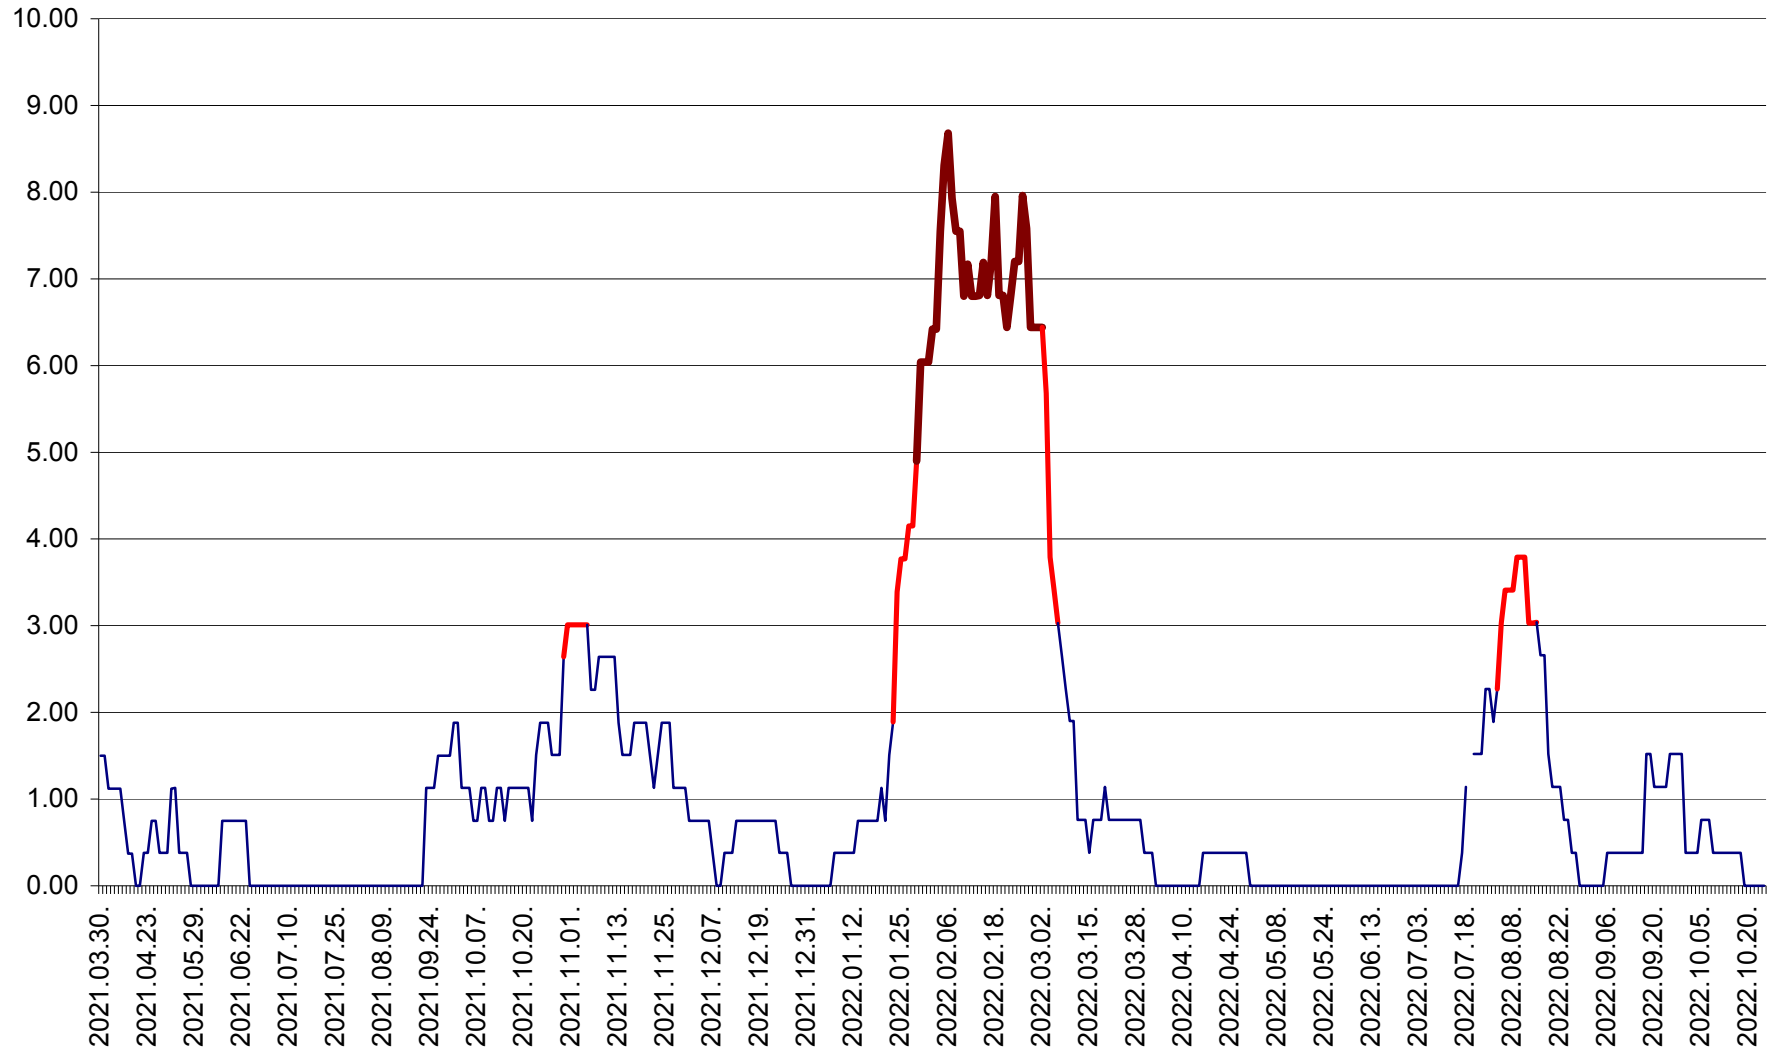

ATID - Evolutia incidentei cumulate pe 14 zile la ‰ de locuitori
2021.04.01. - 2022.10.24.

AVRĂMEȘTI - Evolutia incidentei cumulate pe 14 zile la ‰ de locuitori
2021.04.01. - 2022.10.24.

ORAȘ BĂILE TUȘNAD - Evoluția incidenței cumulate pe 14 zile la ‰ de locuitori
2021.04.01. - 2022.10.24.

ORAȘ BĂLAN - Evoluția incidenței cumulate pe 14 zile la ‰ de locuitori
2021.04.01. - 2022.10.24.

BILBOR - Evolutia incidentei cumulate pe 14 zile la ‰ de locuitori
2021.04.01. - 2022.10.24.

ORAȘ BORSEC - Evolutia incidentei cumulate pe 14 zile la ‰ de locuitori
2021.04.01. - 2022.10.24.

BRĂDEȘTI - Evoluția incidentei cumulate pe 14 zile la ‰ de locuitori
2021.04.01. - 2022.10.24.

CĂPÂLNIȚA - Evolutia incidentei cumulate pe 14 zile la ‰ de locuitori
2021.04.01. - 2022.10.24.

CÂRȚA - Evolutia incidentei cumulate pe 14 zile la ‰ de locuitori
2021.04.01. - 2022.10.24.