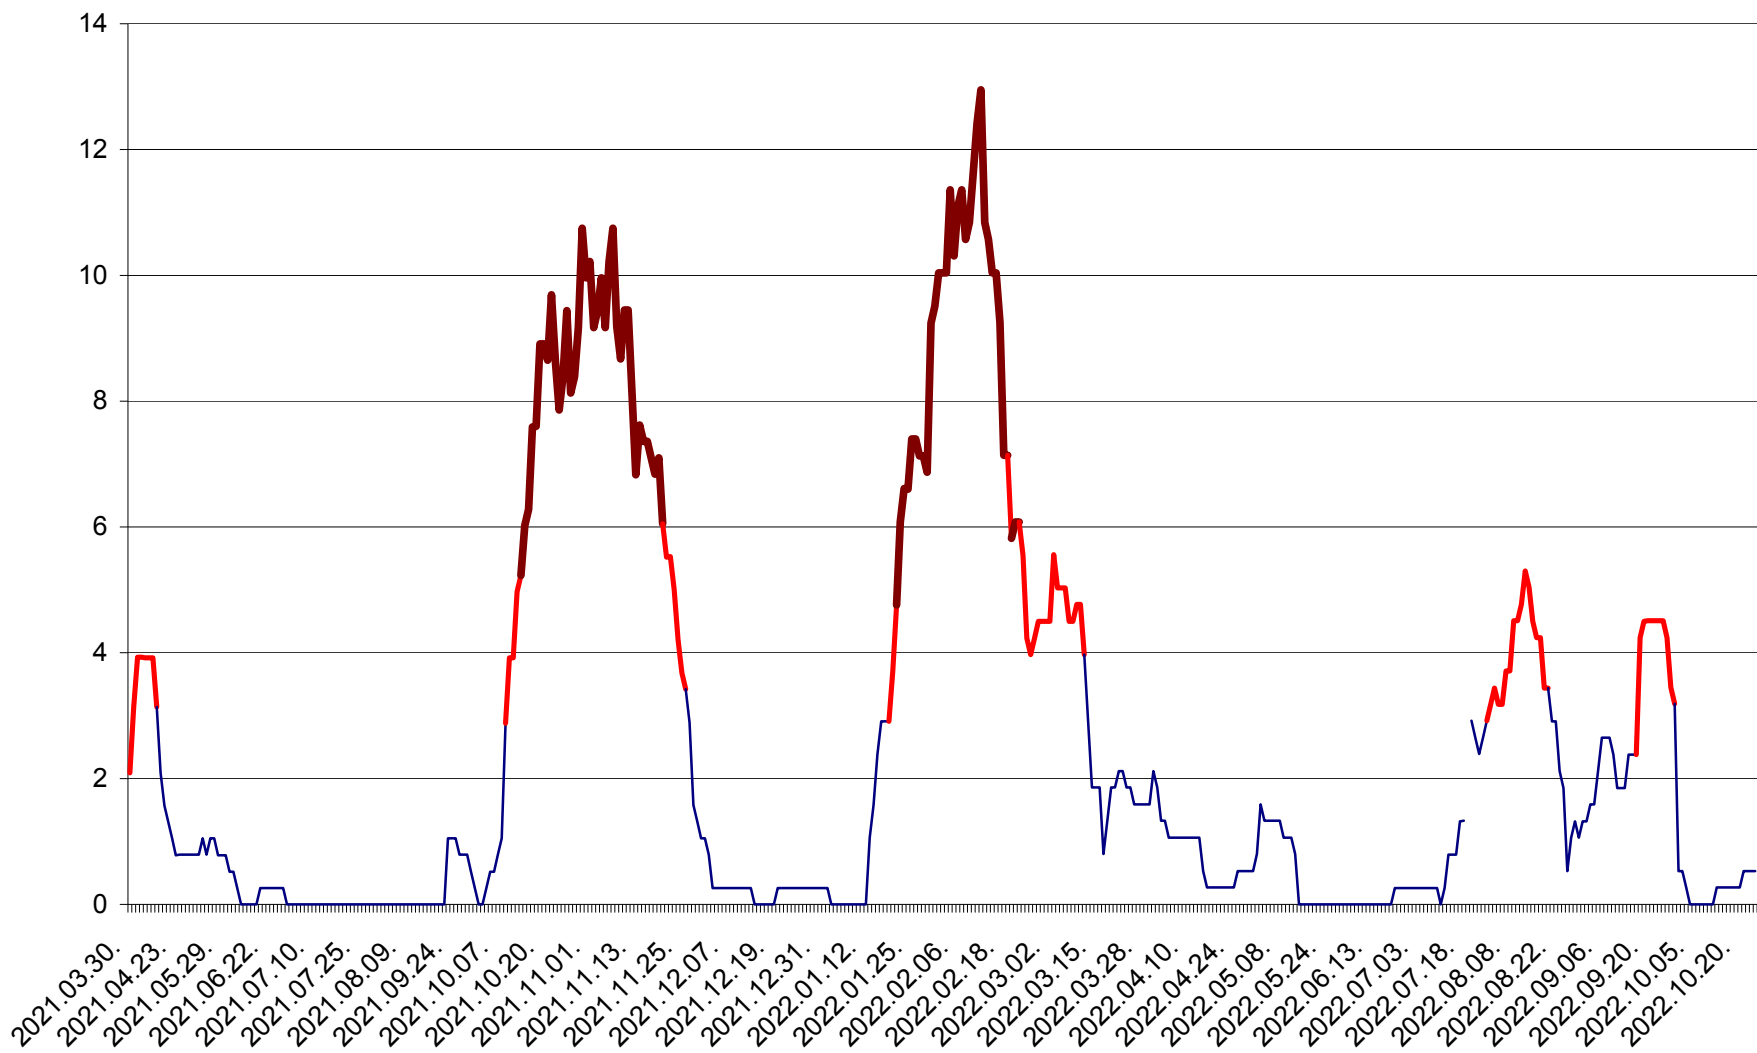

RACU - Evolutia incidentei cumulate pe 14 zile la ‰ de locuitori
2021.04.01. - 2022.10.24.

REMETEA - Evolutia incidentei cumulate pe 14 zile la % de locuitori
2021.04.01. - 2022.10.24.

SĂCEL - Evolutia incidentei cumulate pe 14 zile la ‰ de locuitori
2021.04.01. - 2022.10.24.

SÂNCRĂIENI - Evolutia incidentei cumulate pe 14 zile la ‰ de locuitori
2021.04.01. - 2022.10.24.

SÂNDOMIC - Evolutia incidentei cumulate pe 14 zile la ‰ de locuitori
2021.04.01. - 2022.10.24.

SÂNMARTIN - Evolutia incidentei cumulate pe 14 zile la ‰ de locuitori
2021.04.01. - 2022.10.24.

SÂNSIMION - Evolutia incidentei cumulate pe 14 zile la ‰ de locuitori
2021.04.01. - 2022.10.24.

SÂNTIMBRU - Evolutia incidentei cumulate pe 14 zile la ‰ de locuitori
2021.04.01. - 2022.10.24.

SĂRMAȘ - Evolutia incidentei cumulate pe 14 zile la ‰ de locuitori
2021.04.01. - 2022.10.24.