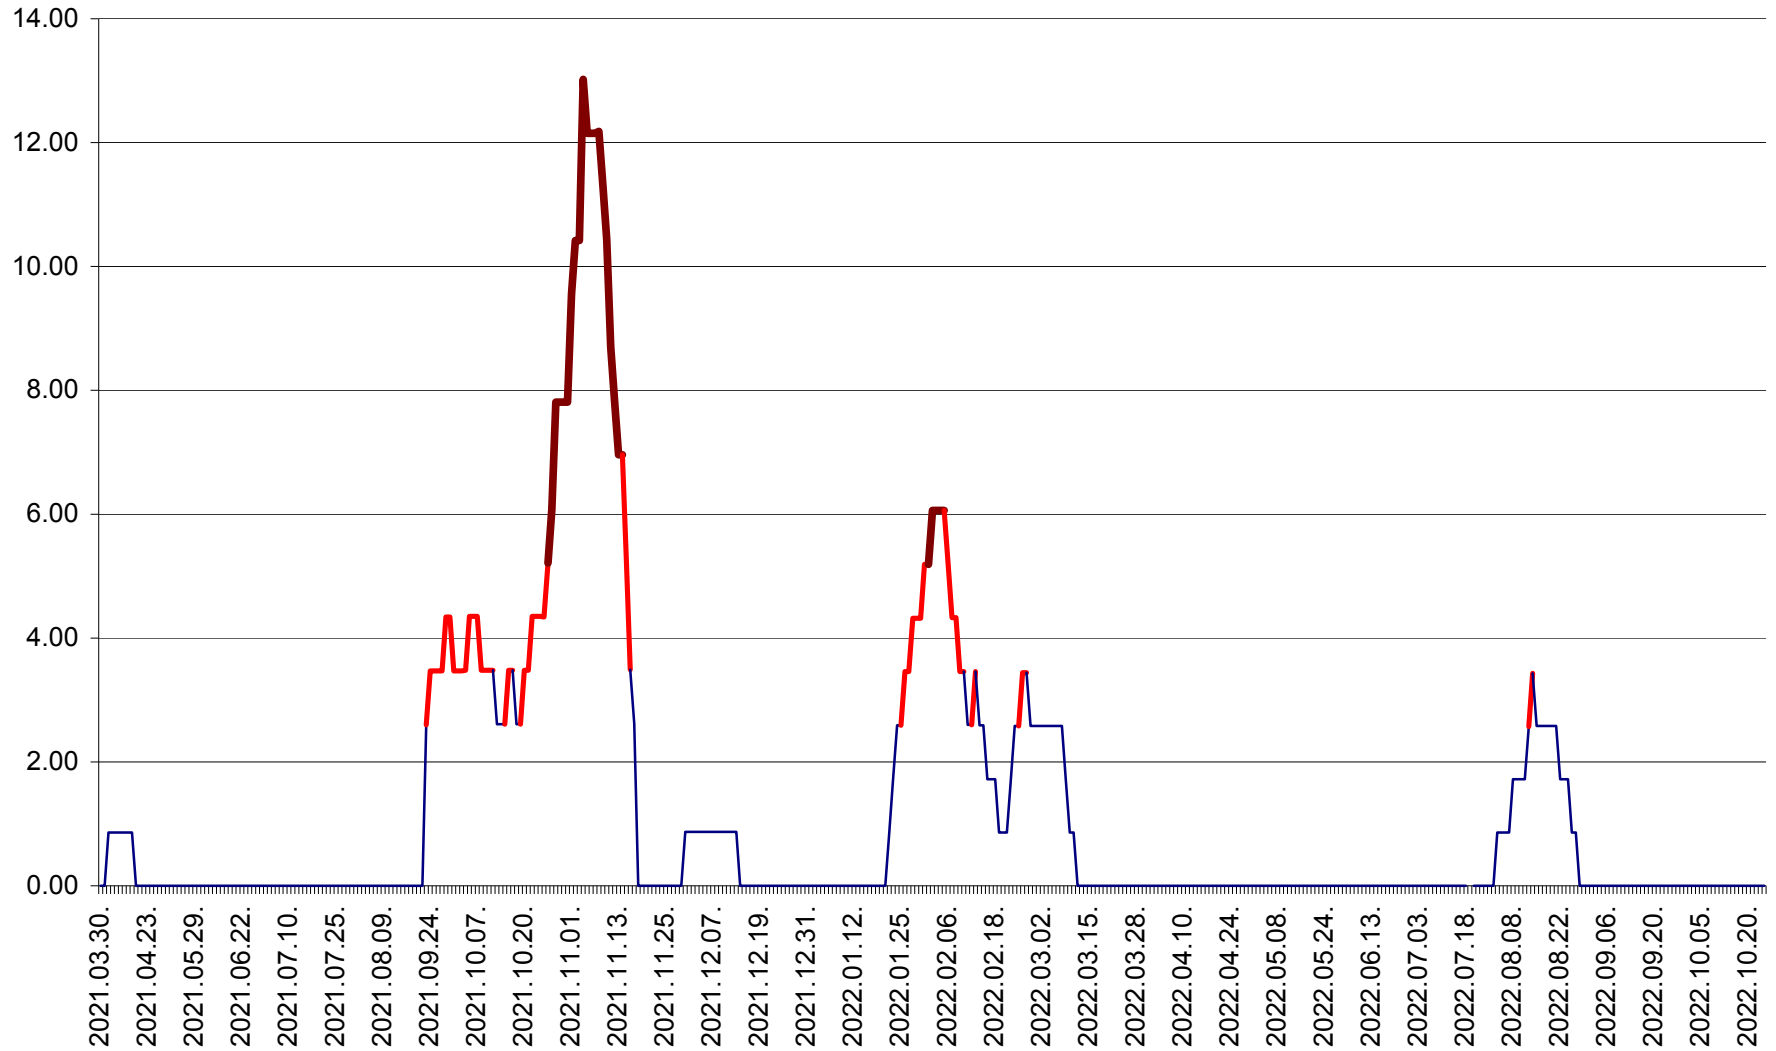

VĂRȘAG - Evolutia incidentei cumulate pe 14 zile la ‰ de locuitori
2021.04.01. - 2022.10.24.

ULIEȘ - Evoluția incidenței cumulate pe 14 zile la ‰ de locuitori
2021.04.01. - 2022.10.24.