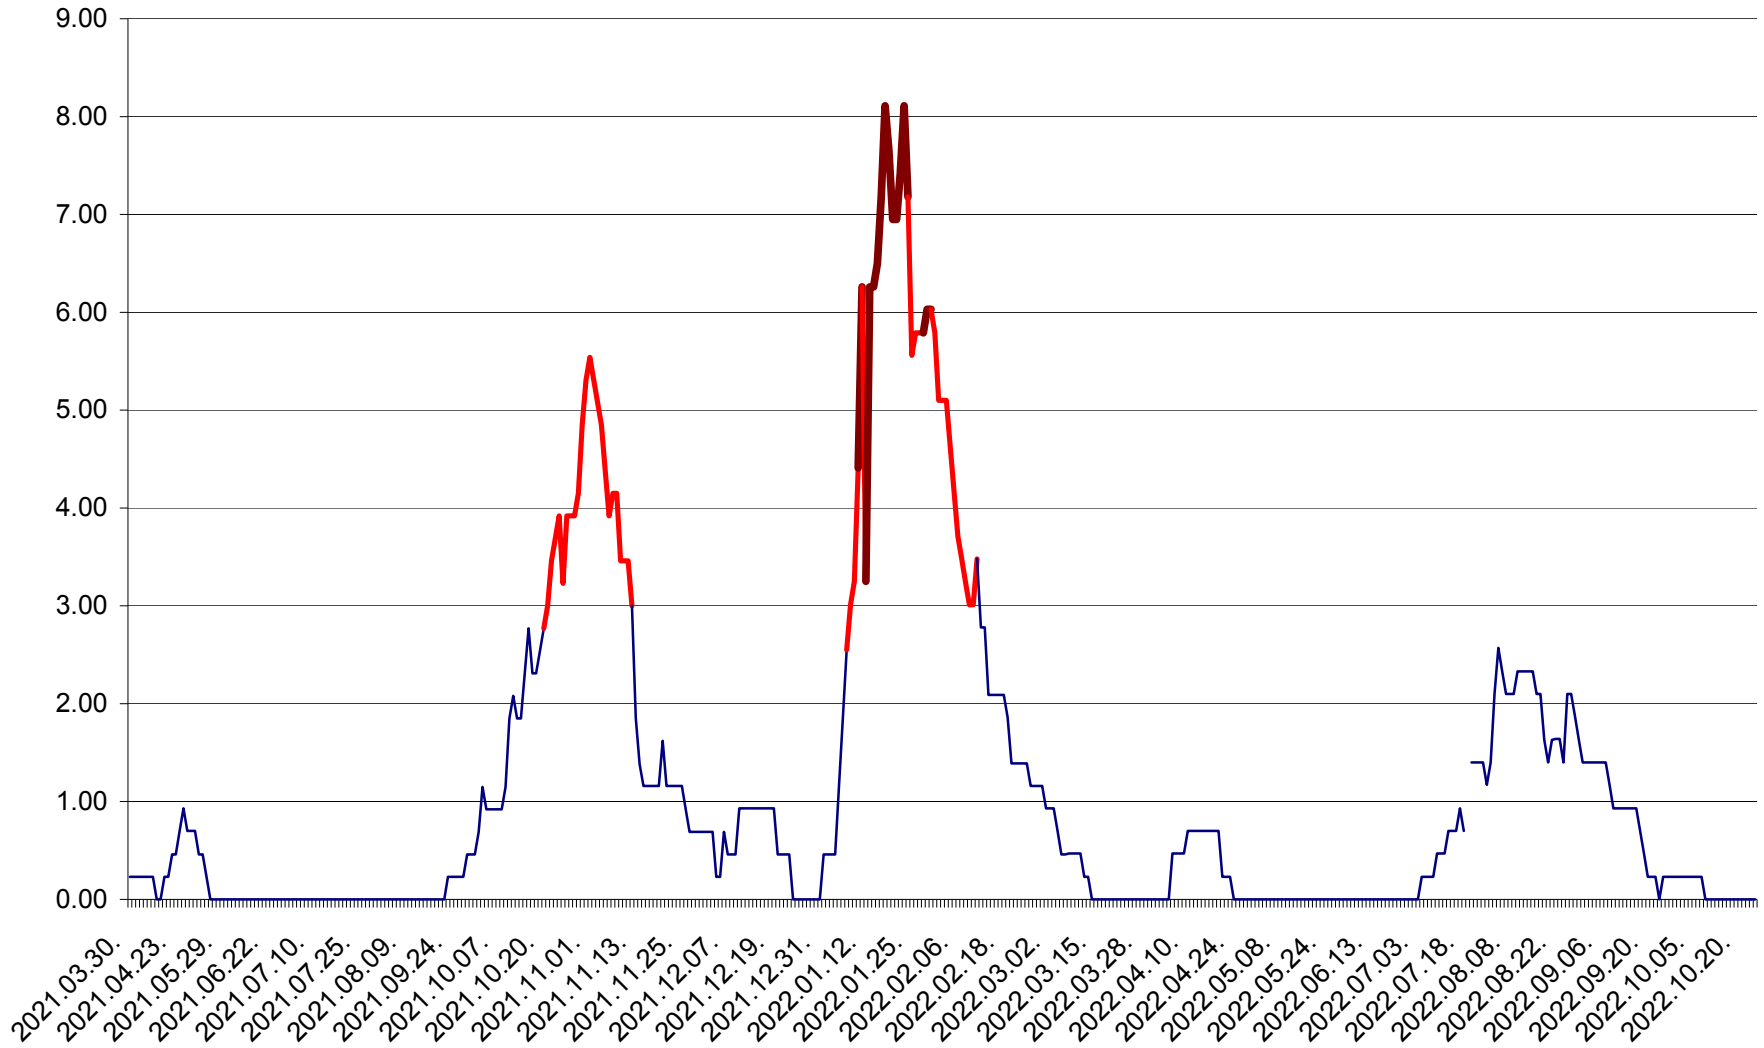

ORAȘ BĂLAN - Evoluția incidenței cumulate pe 14 zile la ‰ de locuitori
2021.04.01. - 2022.10.24.

BILBOR - Evolutia incidentei cumulate pe 14 zile la ‰ de locuitori
2021.04.01. - 2022.10.24.

ORAȘ BORSEC - Evolutia incidentei cumulate pe 14 zile la ‰ de locuitori
2021.04.01. - 2022.10.24.

BRĂDEȘTI - Evoluția incidentei cumulate pe 14 zile la ‰ de locuitori
2021.04.01. - 2022.10.24.

CĂPÂLNIȚA - Evolutia incidentei cumulate pe 14 zile la ‰ de locuitori
2021.04.01. - 2022.10.24.

CÂRȚA - Evolutia incidentei cumulate pe 14 zile la ‰ de locuitori
2021.04.01. - 2022.10.24.

CICEU - Evolutia incidentei cumulate pe 14 zile la ‰ de locuitori
2021.04.01. - 2022.10.24.

CIUCSÂNGEORGIU - Evolutia incidentei cumulate pe 14 zile la ‰ de locuitori
2021.04.01. - 2022.10.24.

CIUMANI - Evolutia incidentei cumulate pe 14 zile la ‰ de locuitori
2021.04.01. - 2022.10.24.

CORBU - Evolutia incidentei cumulate pe 14 zile la ‰ de locuitori
2021.04.01. - 2022.10.24.

CORUND - Evolutia incidentei cumulate pe 14 zile la ‰ de locuitori
2021.04.01. - 2022.10.24.

COZMENI - Evolutia incidentei cumulate pe 14 zile la ‰ de locuitori
2021.04.01. - 2022.10.24.