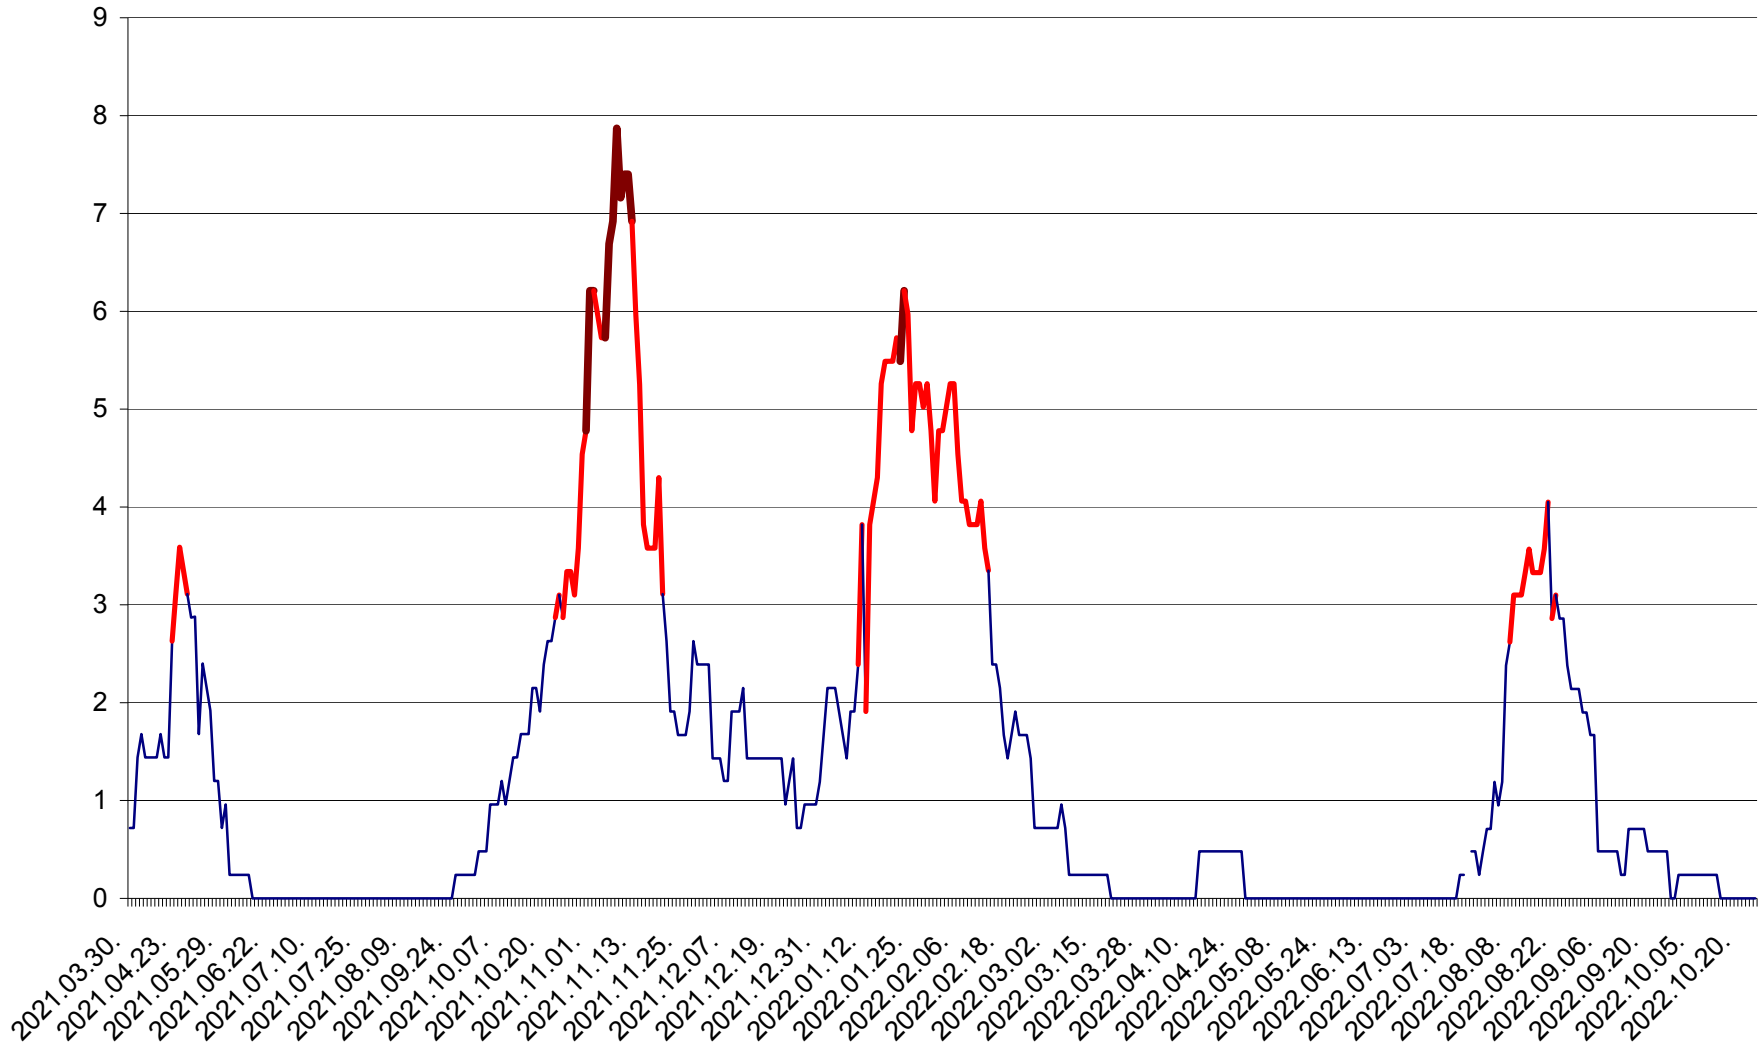

CORBU - Evolutia incidentei cumulate pe 14 zile la ‰ de locuitori
2021.04.01. - 2022.10.24.

CORUND - Evolutia incidentei cumulate pe 14 zile la ‰ de locuitori
2021.04.01. - 2022.10.24.

COZMENI - Evolutia incidentei cumulate pe 14 zile la ‰ de locuitori
2021.04.01. - 2022.10.24.

ORAȘ CRISTURU SECUIESC - Evolutia incidentei cumulate pe 14 zile la ‰ de locuitori
2021.04.01. - 2022.10.24.

DĂNEȘTI - Evolutia incidentei cumulate pe 14 zile la ‰ de locuitori
2021.04.01. - 2022.10.24.

DÂRJIU - Evolutia incidentei cumulate pe 14 zile la ‰ de locuitori
2021.04.01. - 2022.10.24.

DEALU - Evolutia incidentei cumulate pe 14 zile la ‰ de locuitori
2021.04.01. - 2022.10.24.

DITRĂU - Evolutia incidentei cumulate pe 14 zile la ‰ de locuitori
2021.04.01. - 2022.10.24.

FELICENI - Evolutia incidentei cumulate pe 14 zile la ‰ de locuitori
2021.04.01. - 2022.10.24.

FRUMOASA - Evolutia incidentei cumulate pe 14 zile la ‰ de locuitori
2021.04.01. - 2022.10.24.

GĂLĂUȚAȘ - Evoluția incidenței cumulate pe 14 zile la ‰ de locuitori
2021.04.01. - 2022.10.24.