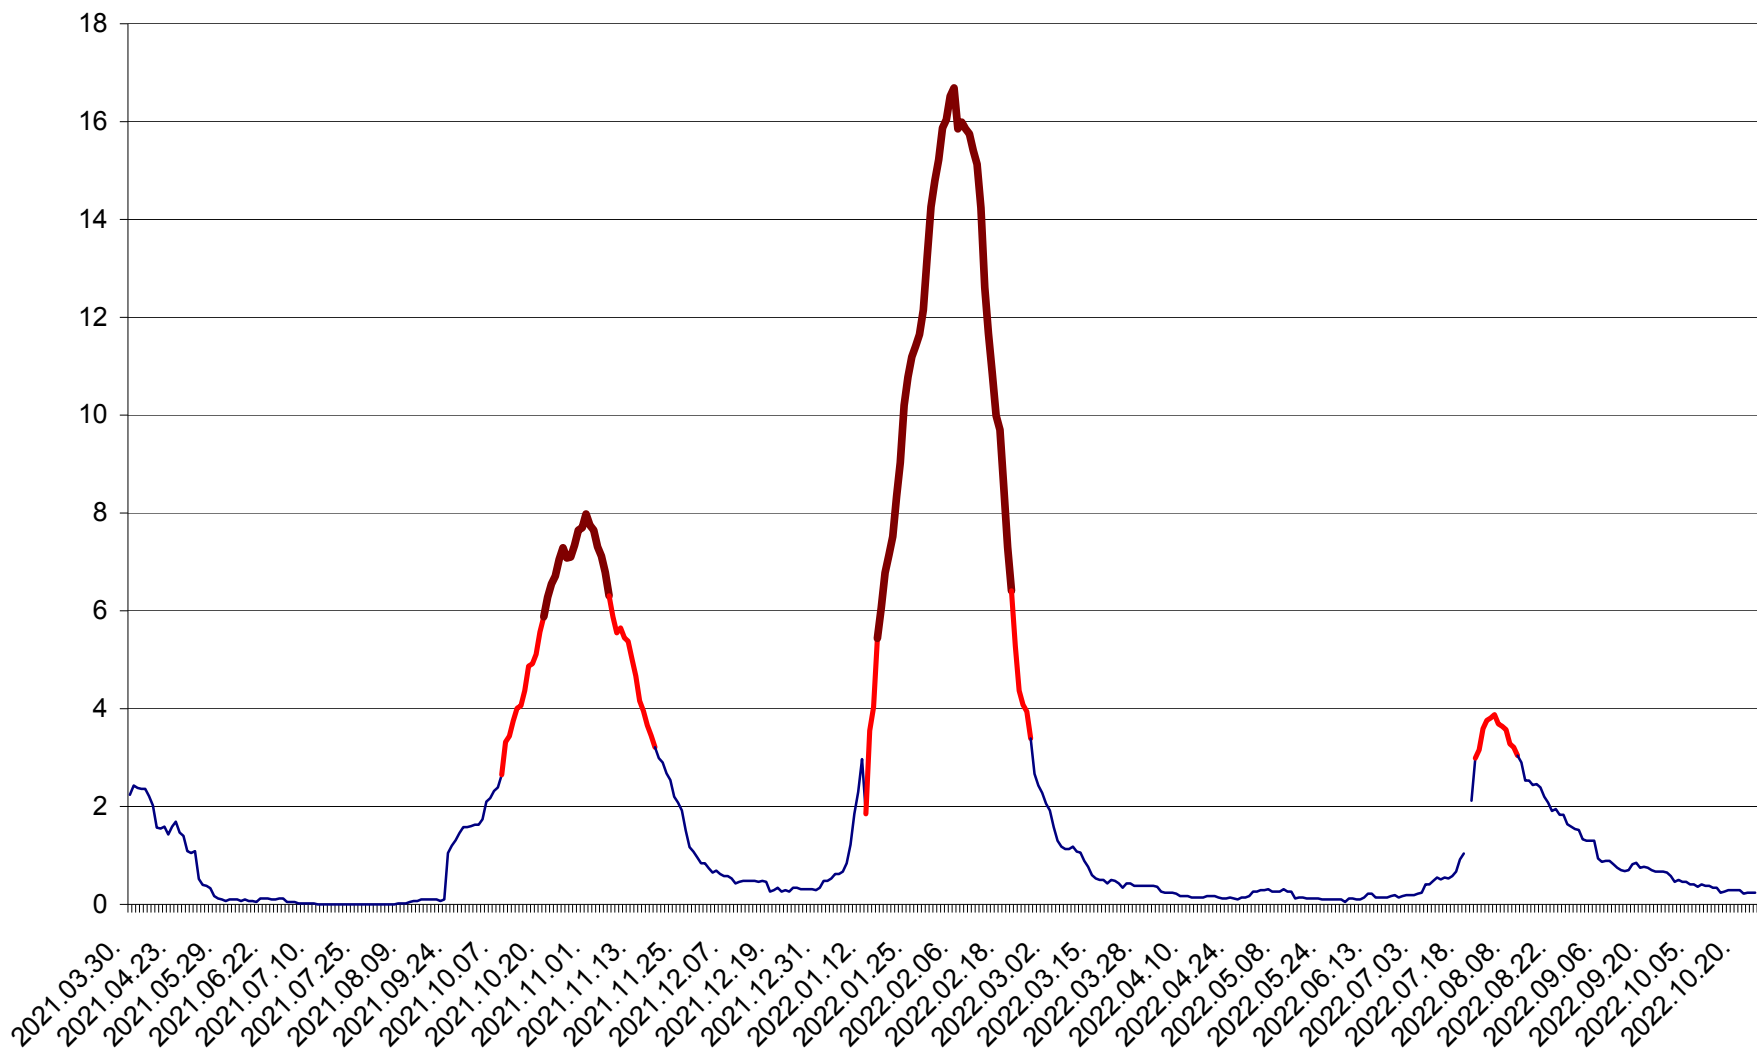

LELICENI - Evolutia incidentei cumulate pe 14 zile la ‰ de locuitori
2021.04.01. - 2022.10.24.

LUETA - Evolutia incidentei cumulate pe 14 zile la ‰ de locuitori
2021.04.01. - 2022.10.24.

LUNCA DE JOS - Evolutia incidentei cumulate pe 14 zile la ‰ de locuitori
2021.04.01. - 2022.10.24.

LUNCA DE SUS - Evolutia incidentei cumulate pe 14 zile la ‰ de locuitori
2021.04.01. - 2022.10.24.

LUPENI - Evolutia incidentei cumulate pe 14 zile la ‰ de locuitori
2021.04.01. - 2022.10.24.

MĂDĂRAȘ - Evolutia incidentei cumulate pe 14 zile la ‰ de locuitori
2021.04.01. - 2022.10.24.

MĂRTINIȘ - Evolutia incidentei cumulate pe 14 zile la ‰ de locuitori
2021.04.01. - 2022.10.24.

MEREȘTI - Evolutia incidentei cumulate pe 14 zile la ‰ de locuitori
2021.04.01. - 2022.10.24.

MUNICIPIUL MIERCUREA-CIUC - Evolutia incidentei cumulate pe 14 zile la ‰ de locuitori
2021.04.01. - 2022.10.24.