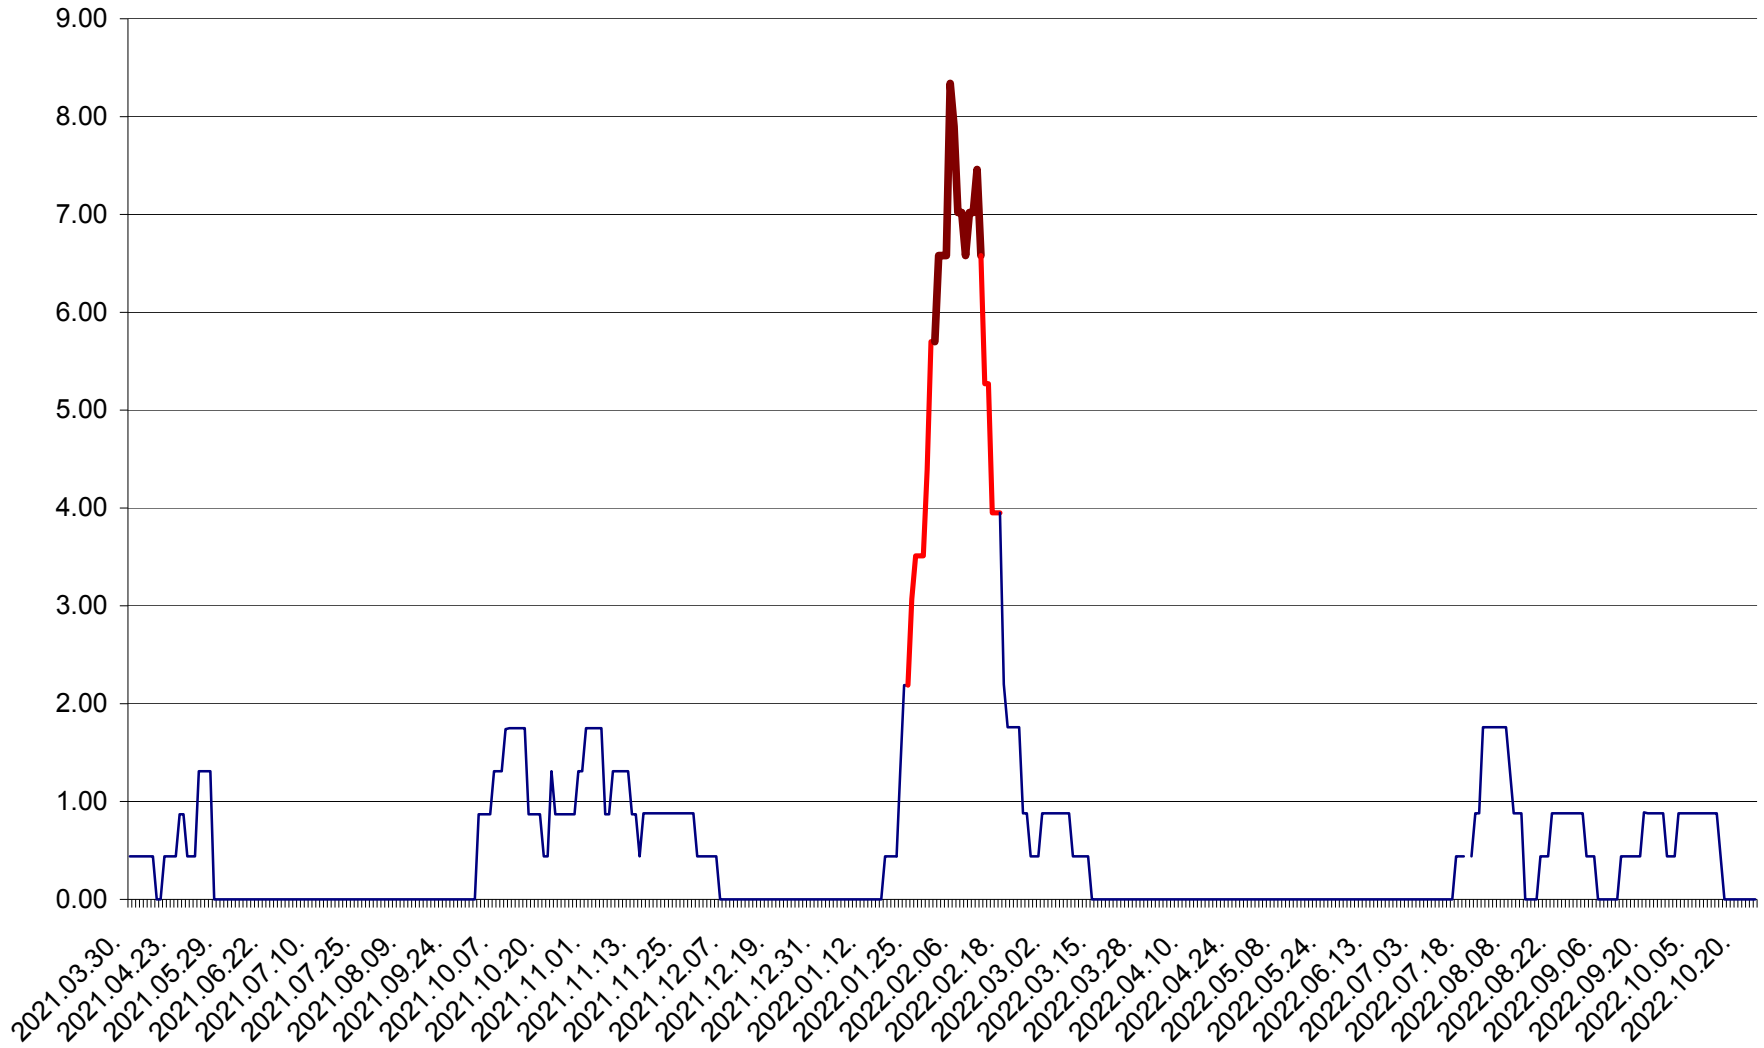

ORAȘ BĂLAN - Evoluția incidenței cumulate pe 14 zile la ‰ de locuitori
2021.04.01. - 2022.10.24.

BILBOR - Evolutia incidentei cumulate pe 14 zile la ‰ de locuitori
2021.04.01. - 2022.10.24.

ORAȘ BORSEC - Evolutia incidentei cumulate pe 14 zile la ‰ de locuitori
2021.04.01. - 2022.10.24.

BRĂDEȘTI - Evoluția incidentei cumulate pe 14 zile la ‰ de locuitori
2021.04.01. - 2022.10.24.

CĂPÂLNIȚA - Evolutia incidentei cumulate pe 14 zile la ‰ de locuitori
2021.04.01. - 2022.10.24.

CÂRȚA - Evolutia incidentei cumulate pe 14 zile la ‰ de locuitori
2021.04.01. - 2022.10.24.

CICEU - Evolutia incidentei cumulate pe 14 zile la ‰ de locuitori
2021.04.01. - 2022.10.24.

CIUCSÂNGEORGIU - Evolutia incidentei cumulate pe 14 zile la ‰ de locuitori
2021.04.01. - 2022.10.24.

CIUMANI - Evolutia incidentei cumulate pe 14 zile la ‰ de locuitori
2021.04.01. - 2022.10.24.

CORBU - Evolutia incidentei cumulate pe 14 zile la ‰ de locuitori
2021.04.01. - 2022.10.24.

CORUND - Evolutia incidentei cumulate pe 14 zile la ‰ de locuitori
2021.04.01. - 2022.10.24.

COZMENI - Evolutia incidentei cumulate pe 14 zile la ‰ de locuitori
2021.04.01. - 2022.10.24.