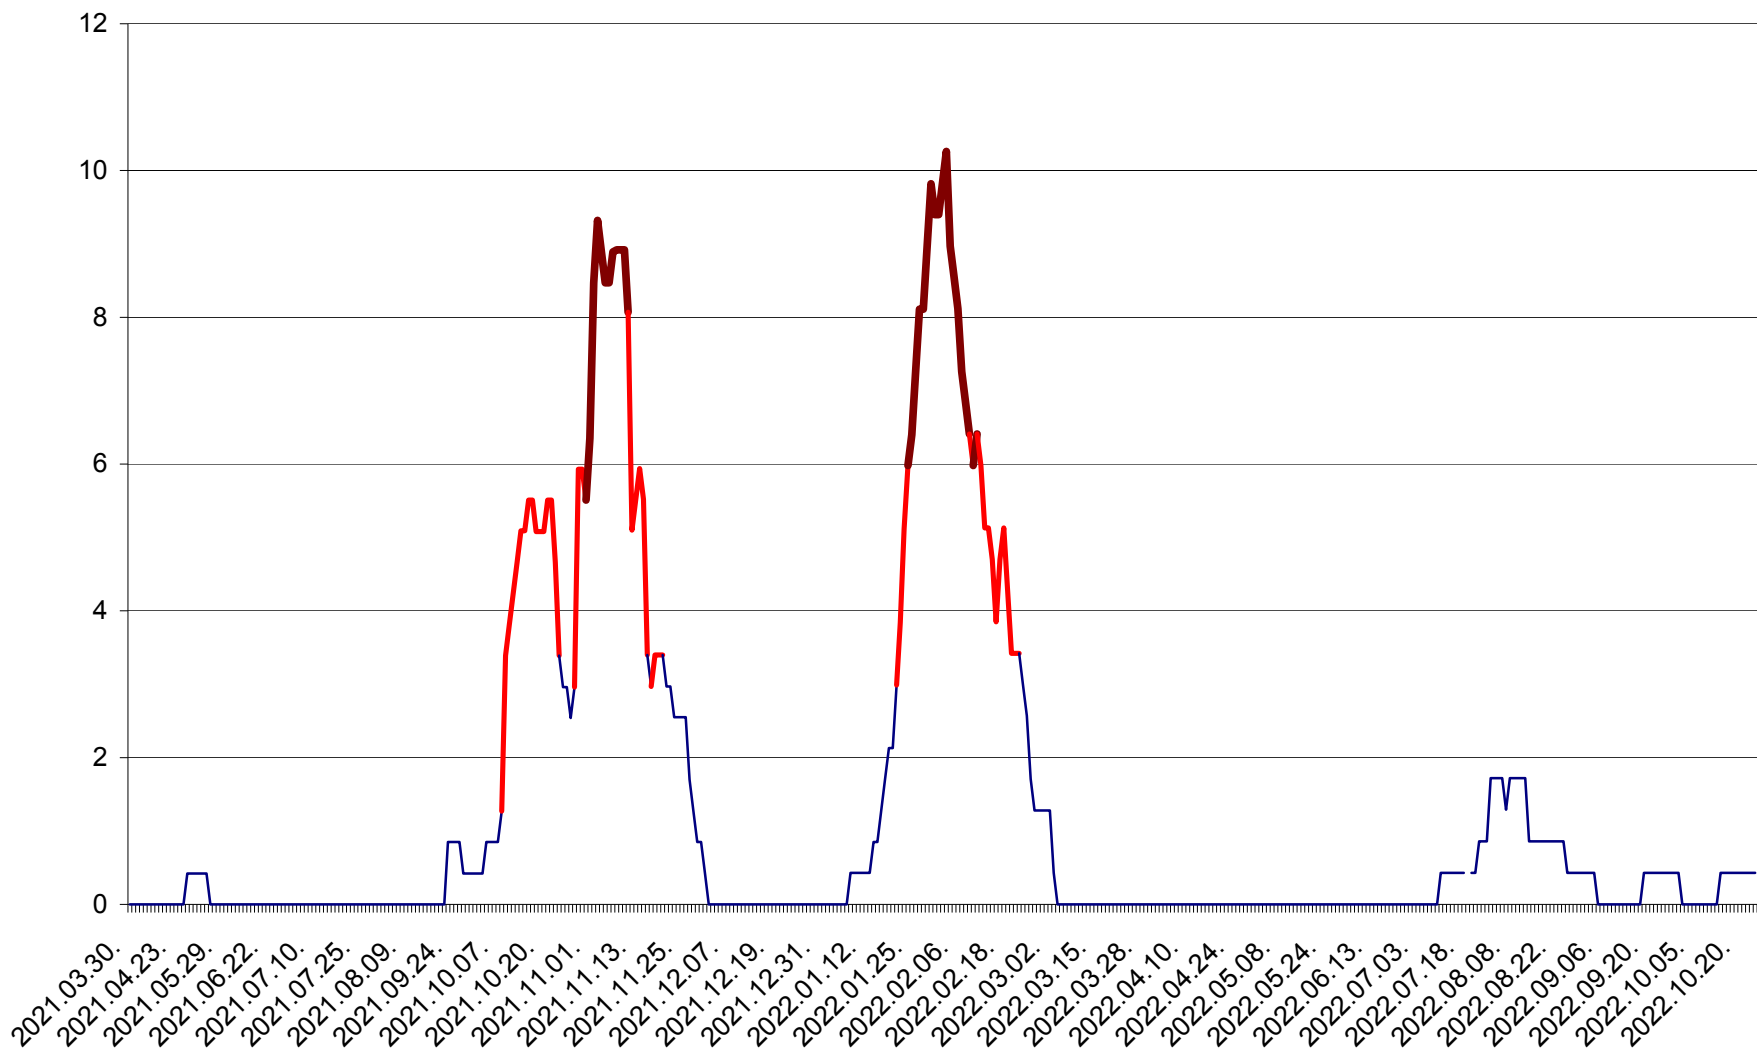

PLĂIEȘII DE JOS - Evoluția incidenței cumulate pe 14 zile la ‰ de locuitori
2021.04.01. - 2022.10.24.

PORUMBENI - Evolutia incidentei cumulate pe 14 zile la ‰ de locuitori
2021.04.01. - 2022.10.24.

PRAID - Evolutia incidentei cumulate pe 14 zile la ‰ de locuitori
2021.04.01. - 2022.10.24.

RACU - Evolutia incidentei cumulate pe 14 zile la ‰ de locuitori
2021.04.01. - 2022.10.24.

REMETEA - Evolutia incidentei cumulate pe 14 zile la % de locuitori
2021.04.01. - 2022.10.24.

SĂCEL - Evolutia incidentei cumulate pe 14 zile la ‰ de locuitori
2021.04.01. - 2022.10.24.

SÂNCRĂIENI - Evolutia incidentei cumulate pe 14 zile la ‰ de locuitori
2021.04.01. - 2022.10.24.

SÂNDOMIC - Evolutia incidentei cumulate pe 14 zile la ‰ de locuitori
2021.04.01. - 2022.10.24.

SÂNMARTIN - Evolutia incidentei cumulate pe 14 zile la ‰ de locuitori
2021.04.01. - 2022.10.24.