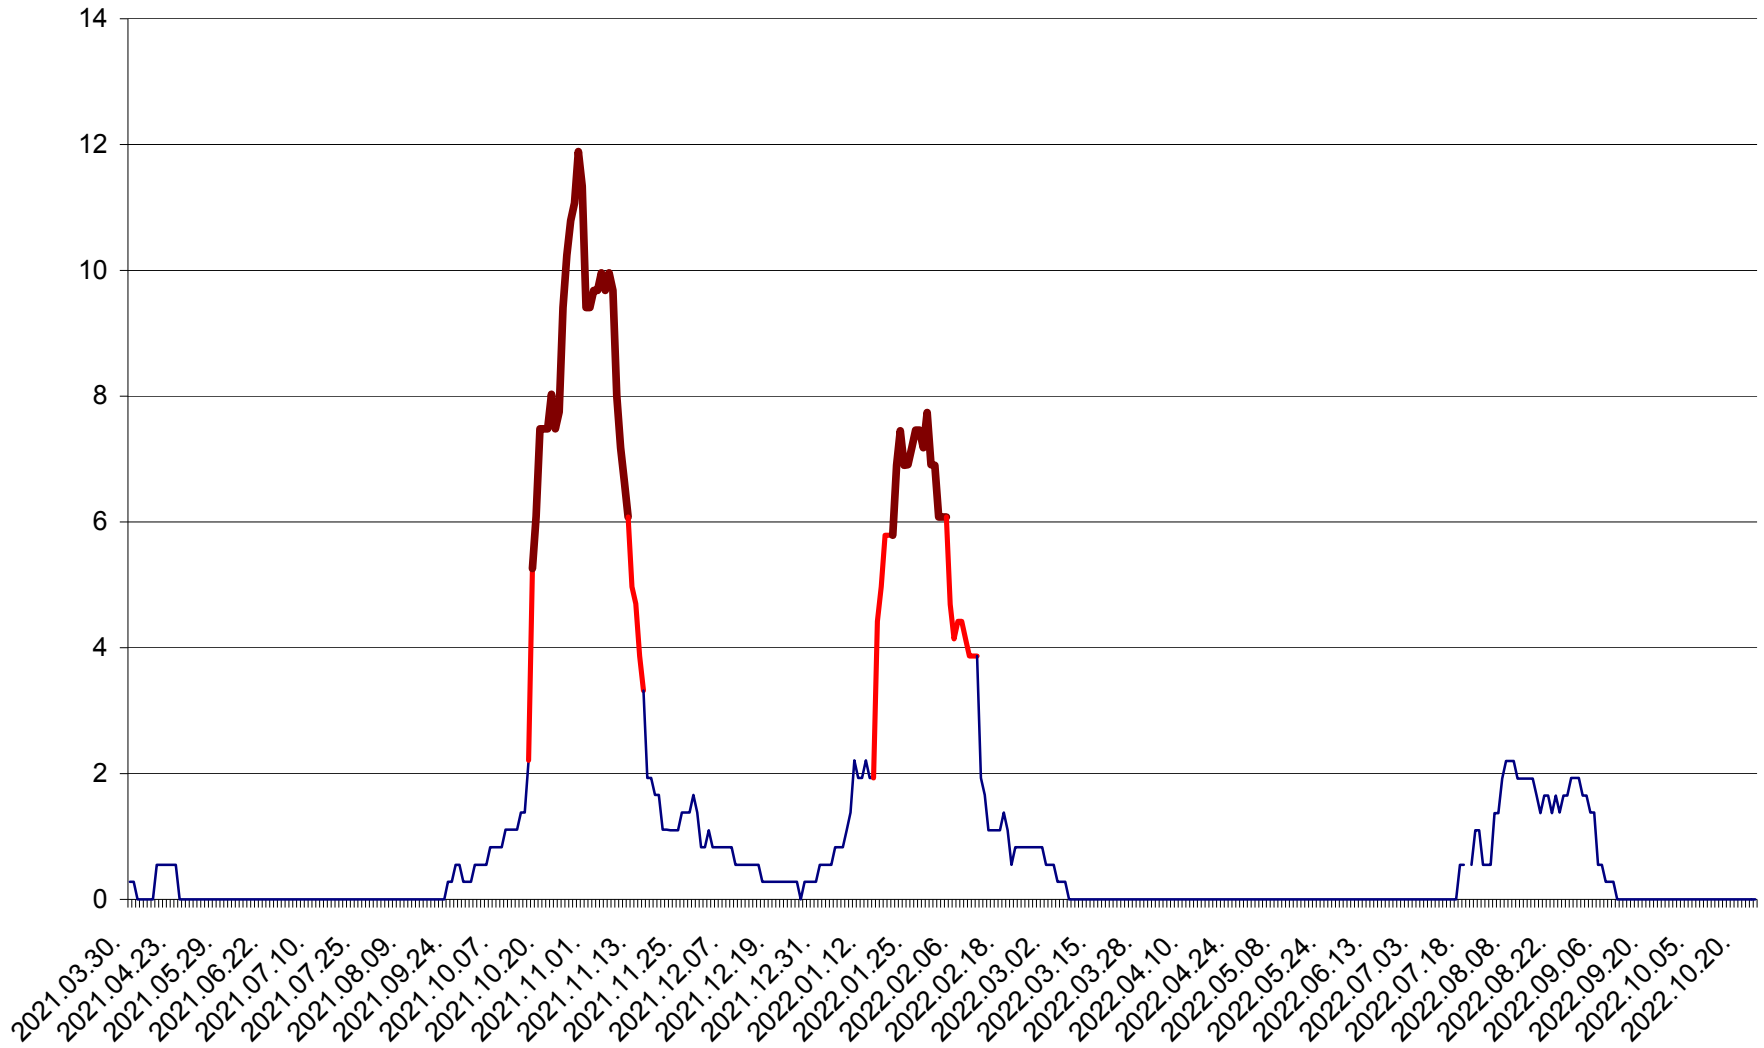

DÂRJIU - Evolutia incidentei cumulate pe 14 zile la ‰ de locuitori
2021.04.01. - 2022.10.24.

DEALU - Evolutia incidentei cumulate pe 14 zile la ‰ de locuitori
2021.04.01. - 2022.10.24.

DITRĂU - Evolutia incidentei cumulate pe 14 zile la ‰ de locuitori
2021.04.01. - 2022.10.24.

FELICENI - Evolutia incidentei cumulate pe 14 zile la ‰ de locuitori
2021.04.01. - 2022.10.24.

FRUMOASA - Evolutia incidentei cumulate pe 14 zile la ‰ de locuitori
2021.04.01. - 2022.10.24.

GĂLĂUȚAȘ - Evoluția incidenței cumulate pe 14 zile la ‰ de locuitori
2021.04.01. - 2022.10.24.

MUNICIPIUL GHEORGHENI - Evolutia incidentei cumulate pe 14 zile la % de locuitori
2021.04.01. - 2022.10.24.

JOSENI - Evolutia incidentei cumulate pe 14 zile la ‰ de locuitori
2021.04.01. - 2022.10.24.

LĂZAREA - Evolutia incidentei cumulate pe 14 zile la % de locuitori
2021.04.01. - 2022.10.24.

LELICENI - Evolutia incidentei cumulate pe 14 zile la ‰ de locuitori
2021.04.01. - 2022.10.24.

LUETA - Evolutia incidentei cumulate pe 14 zile la ‰ de locuitori
2021.04.01. - 2022.10.24.

LUNCA DE JOS - Evolutia incidentei cumulate pe 14 zile la ‰ de locuitori
2021.04.01. - 2022.10.24.