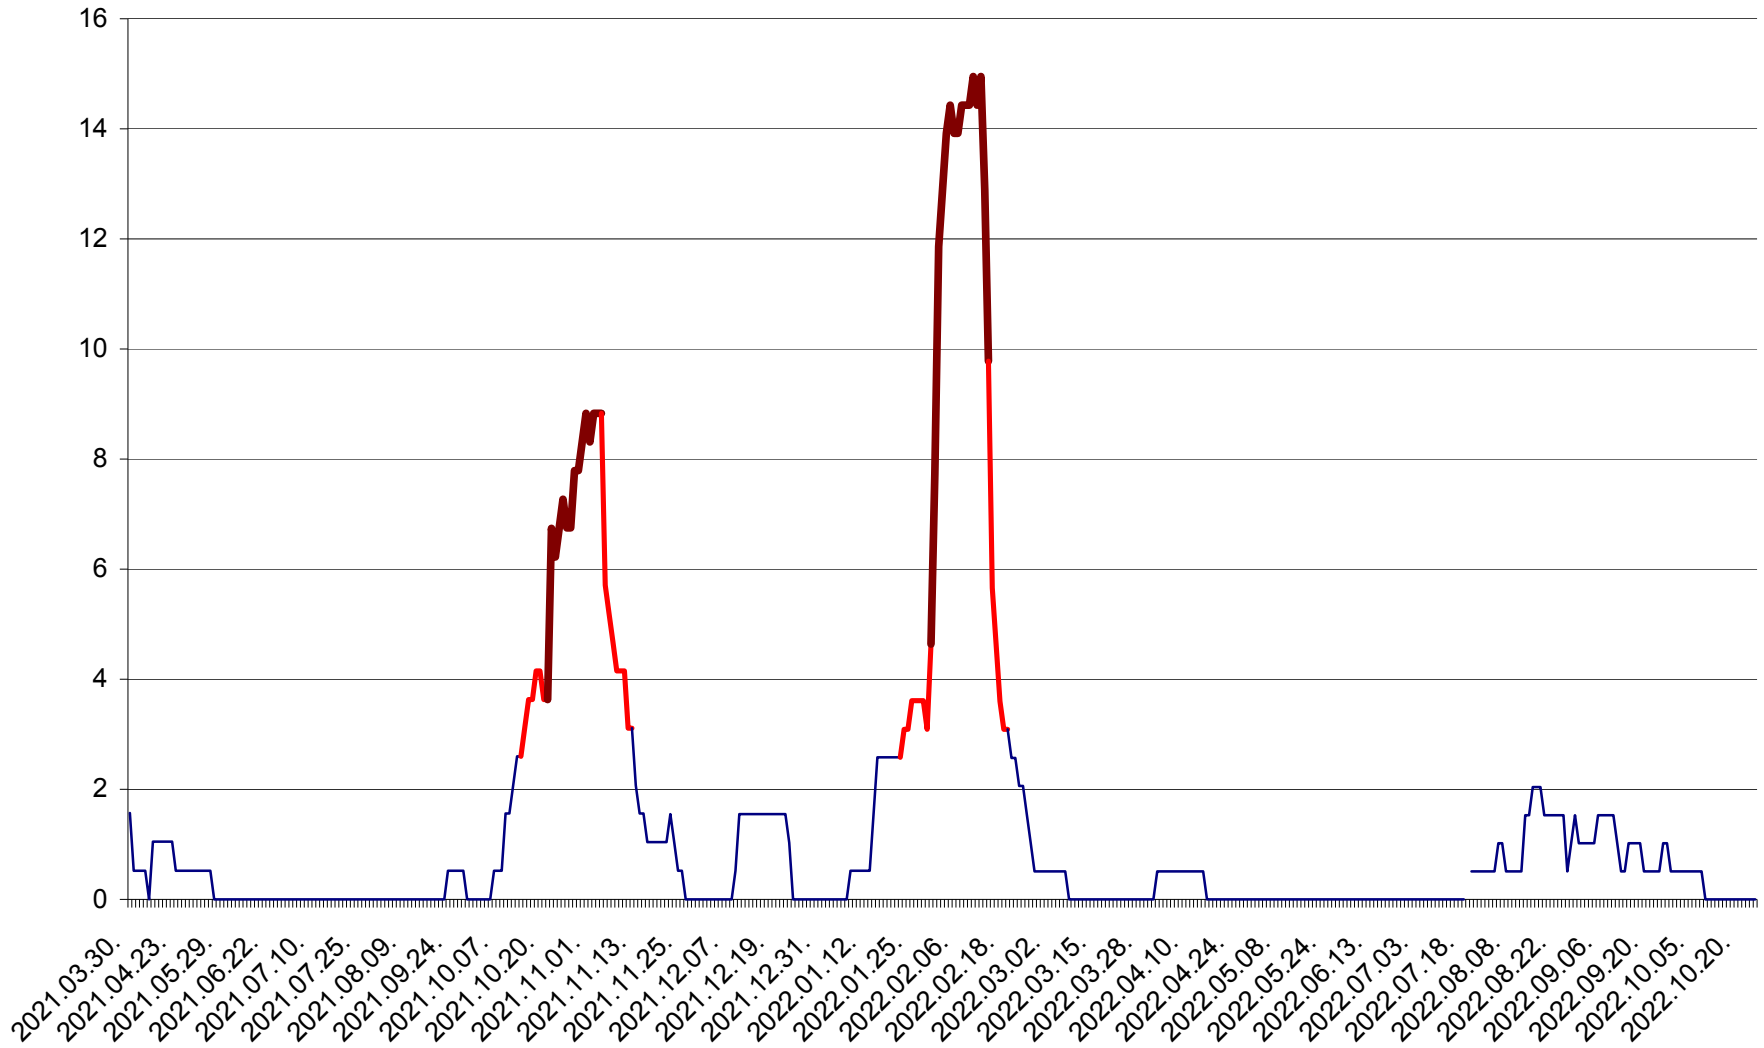

MIHĂILENI - Evolutia incidentei cumulate pe 14 zile la ‰ de locuitori
2021.04.01. - 2022.10.24.

MUGENI - Evolutia incidentei cumulate pe 14 zile la ‰ de locuitori
2021.04.01. - 2022.10.24.

OCLAND - Evolutia incidentei cumulate pe 14 zile la ‰ de locuitori
2021.04.01. - 2022.10.24.

MUNICIPIUL ODORHEIU SECUIESC - Evolutia incidentei cumulate pe 14 zile la ‰ de locuitori
2021.04.01. - 2022.10.24.

PĂULENI-CIUC - Evolutia incidentei cumulate pe 14 zile la ‰ de locuitori
2021.04.01. - 2022.10.24.

PLĂIEȘII DE JOS - Evoluția incidenței cumulate pe 14 zile la ‰ de locuitori
2021.04.01. - 2022.10.24.

PORUMBENI - Evolutia incidentei cumulate pe 14 zile la ‰ de locuitori
2021.04.01. - 2022.10.24.

PRAID - Evolutia incidentei cumulate pe 14 zile la ‰ de locuitori
2021.04.01. - 2022.10.24.

RACU - Evolutia incidentei cumulate pe 14 zile la ‰ de locuitori
2021.04.01. - 2022.10.24.

REMETEA - Evolutia incidentei cumulate pe 14 zile la % de locuitori
2021.04.01. - 2022.10.24.

SĂCEL - Evolutia incidentei cumulate pe 14 zile la ‰ de locuitori
2021.04.01. - 2022.10.24.