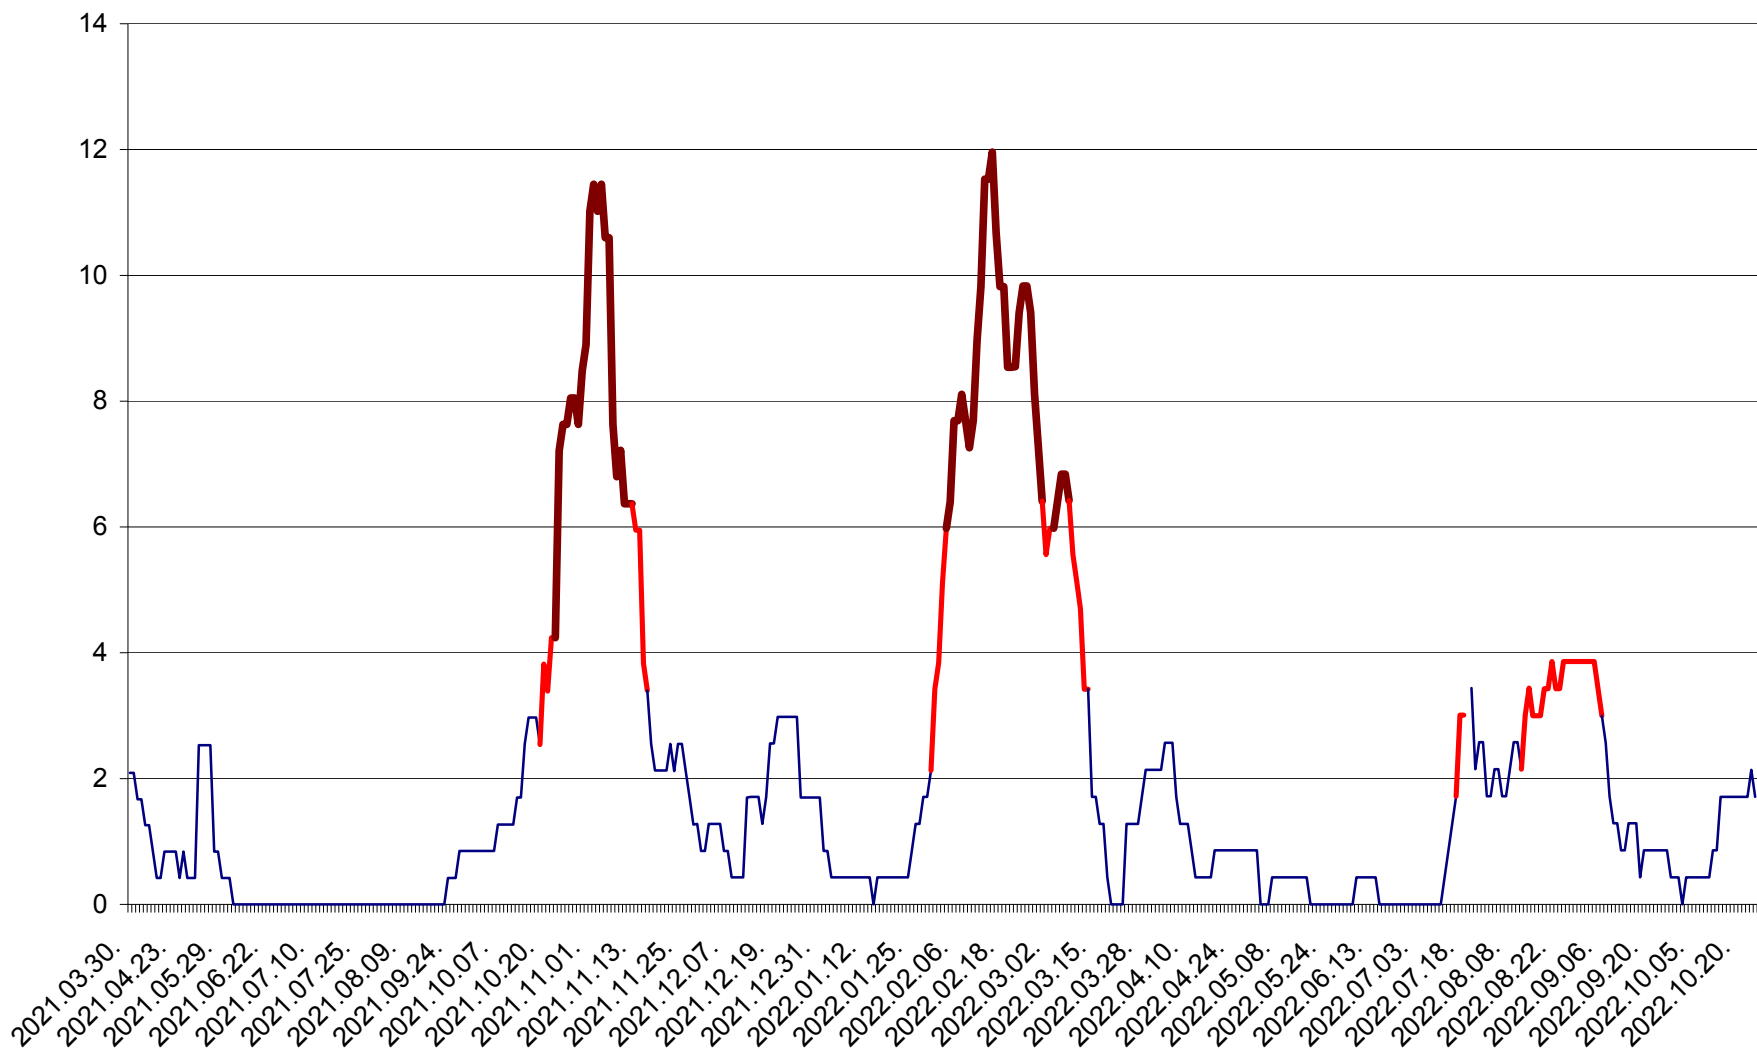

CORBU - Evolutia incidentei cumulate pe 14 zile la ‰ de locuitori
2021.04.01. - 2022.10.24.

CORUND - Evolutia incidentei cumulate pe 14 zile la ‰ de locuitori
2021.04.01. - 2022.10.24.

COZMENI - Evolutia incidentei cumulate pe 14 zile la ‰ de locuitori
2021.04.01. - 2022.10.24.

ORAȘ CRISTURU SECUIESC - Evolutia incidentei cumulate pe 14 zile la ‰ de locuitori
2021.04.01. - 2022.10.24.

DĂNEȘTI - Evolutia incidentei cumulate pe 14 zile la ‰ de locuitori
2021.04.01. - 2022.10.24.

DÂRJIU - Evolutia incidentei cumulate pe 14 zile la ‰ de locuitori
2021.04.01. - 2022.10.24.

DEALU - Evolutia incidentei cumulate pe 14 zile la ‰ de locuitori
2021.04.01. - 2022.10.24.

DITRĂU - Evolutia incidentei cumulate pe 14 zile la ‰ de locuitori
2021.04.01. - 2022.10.24.

FELICENI - Evolutia incidentei cumulate pe 14 zile la ‰ de locuitori
2021.04.01. - 2022.10.24.

FRUMOASA - Evolutia incidentei cumulate pe 14 zile la ‰ de locuitori
2021.04.01. - 2022.10.24.

GĂLĂUȚAȘ - Evoluția incidenței cumulate pe 14 zile la ‰ de locuitori
2021.04.01. - 2022.10.24.