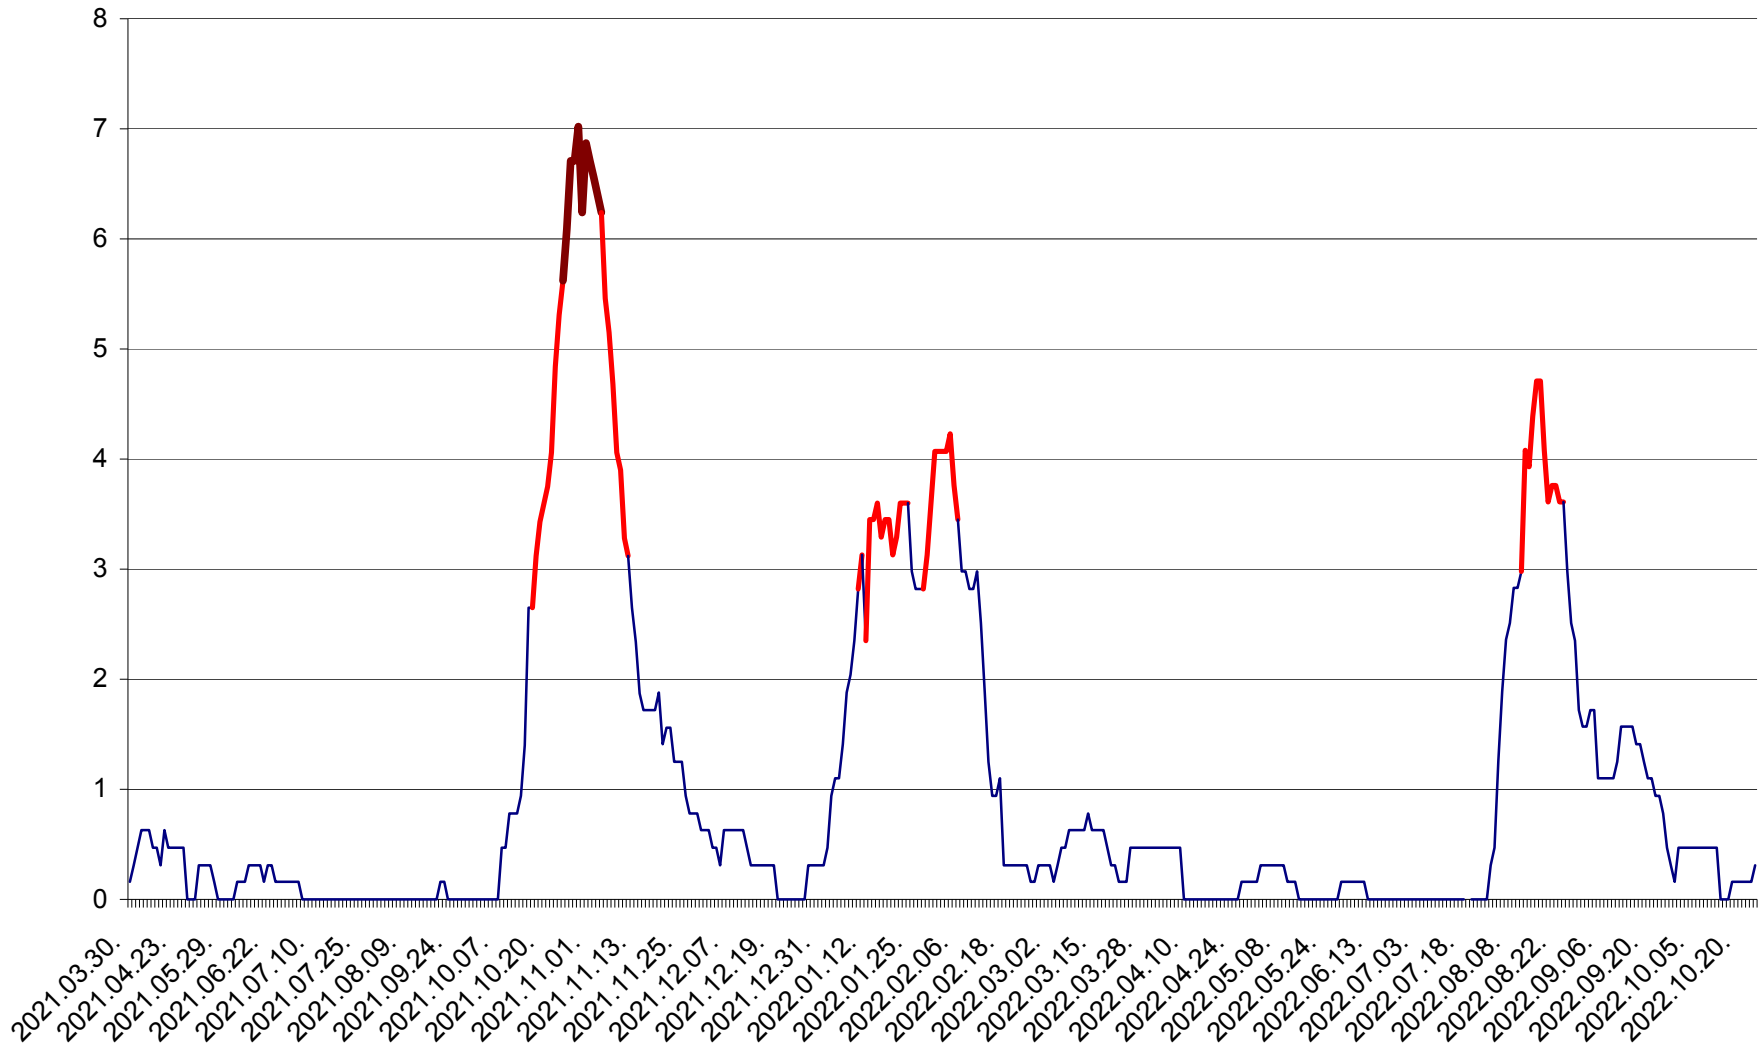

MUNICIPIUL ODORHEIU SECUIESC - Evolutia incidentei cumulate pe 14 zile la ‰ de locuitori
2021.04.01. - 2022.10.24.

PĂULENI-CIUC - Evolutia incidentei cumulate pe 14 zile la ‰ de locuitori
2021.04.01. - 2022.10.24.

PLĂIEȘII DE JOS - Evoluția incidenței cumulate pe 14 zile la ‰ de locuitori
2021.04.01. - 2022.10.24.

PORUMBENI - Evolutia incidentei cumulate pe 14 zile la ‰ de locuitori
2021.04.01. - 2022.10.24.

PRAID - Evolutia incidentei cumulate pe 14 zile la ‰ de locuitori
2021.04.01. - 2022.10.24.

RACU - Evolutia incidentei cumulate pe 14 zile la ‰ de locuitori
2021.04.01. - 2022.10.24.

REMETEA - Evolutia incidentei cumulate pe 14 zile la % de locuitori
2021.04.01. - 2022.10.24.

SĂCEL - Evolutia incidentei cumulate pe 14 zile la ‰ de locuitori
2021.04.01. - 2022.10.24.