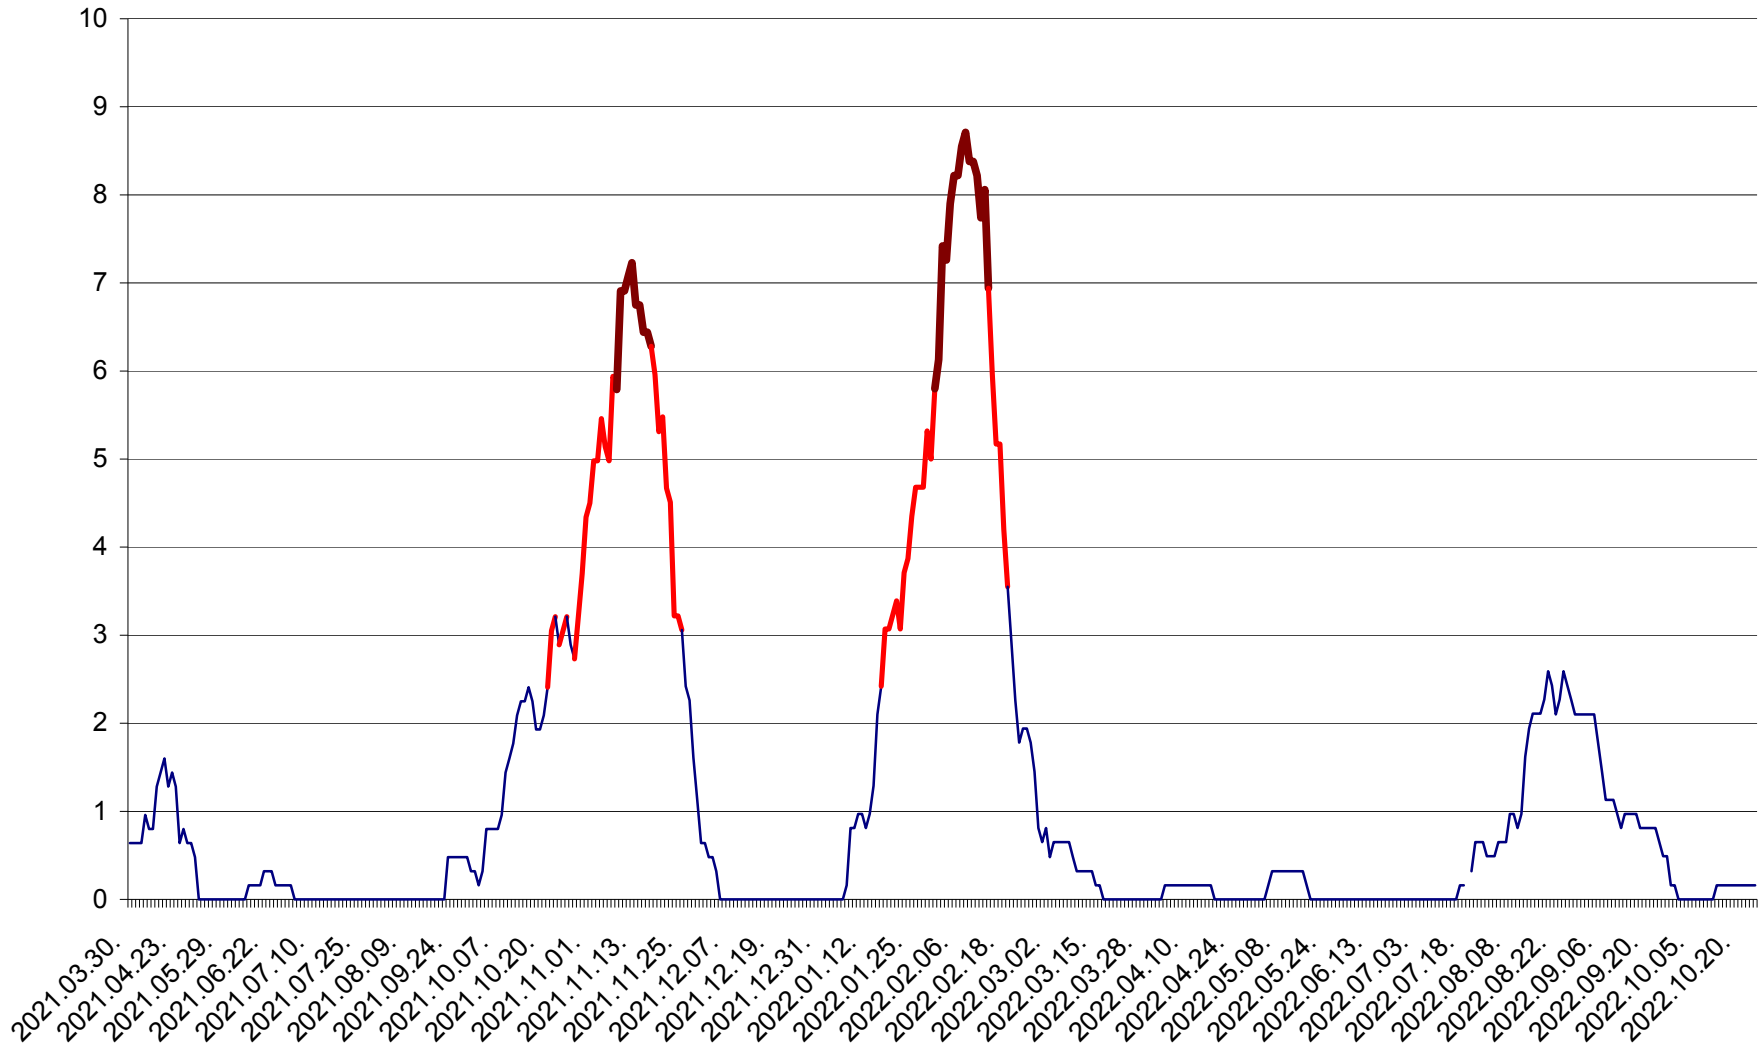

PLĂIEȘII DE JOS - Evoluția incidenței cumulate pe 14 zile la ‰ de locuitori
2021.04.01. - 2022.10.24.

PORUMBENI - Evolutia incidentei cumulate pe 14 zile la ‰ de locuitori
2021.04.01. - 2022.10.24.

PRAID - Evolutia incidentei cumulate pe 14 zile la ‰ de locuitori
2021.04.01. - 2022.10.24.

RACU - Evolutia incidentei cumulate pe 14 zile la ‰ de locuitori
2021.04.01. - 2022.10.24.

REMETEA - Evolutia incidentei cumulate pe 14 zile la % de locuitori
2021.04.01. - 2022.10.24.

SĂCEL - Evolutia incidentei cumulate pe 14 zile la ‰ de locuitori
2021.04.01. - 2022.10.24.

SÂNCRĂIENI - Evolutia incidentei cumulate pe 14 zile la ‰ de locuitori
2021.04.01. - 2022.10.24.

SÂNDOMIC - Evolutia incidentei cumulate pe 14 zile la ‰ de locuitori
2021.04.01. - 2022.10.24.

SÂNMARTIN - Evolutia incidentei cumulate pe 14 zile la ‰ de locuitori
2021.04.01. - 2022.10.24.