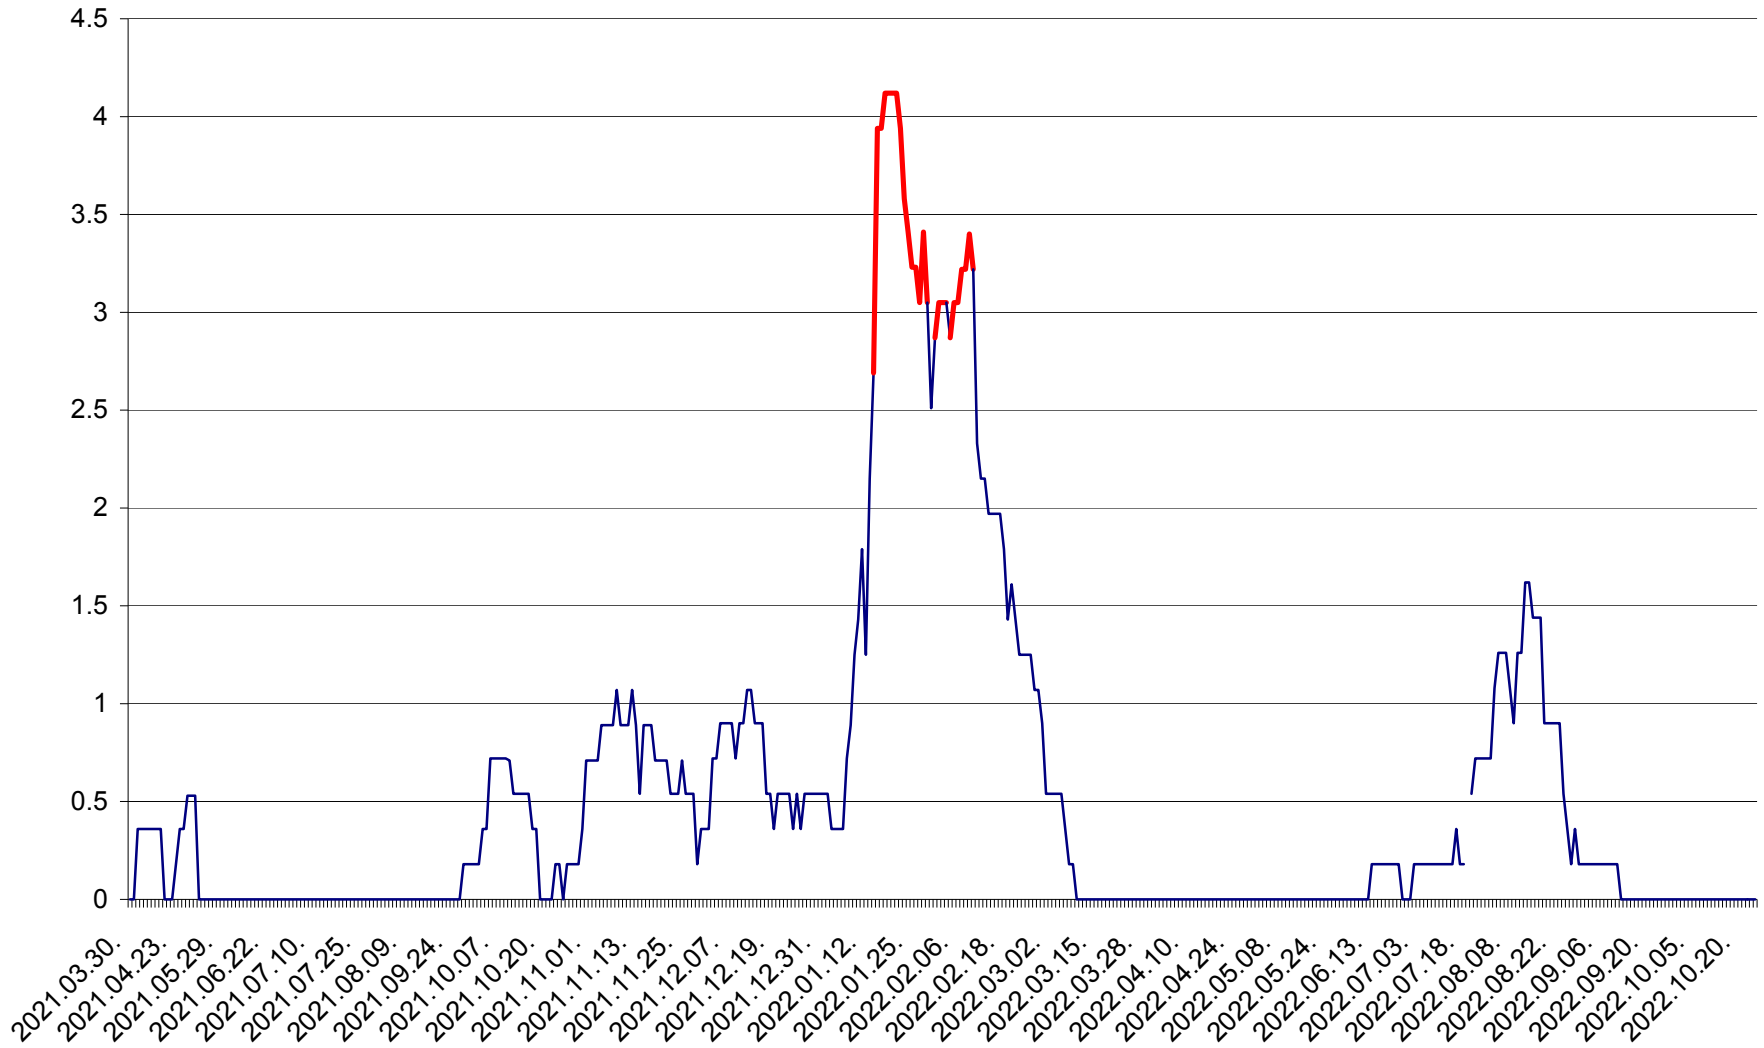

FELICENI - Evolutia incidentei cumulate pe 14 zile la ‰ de locuitori
2021.04.01. - 2022.10.24.

FRUMOASA - Evolutia incidentei cumulate pe 14 zile la ‰ de locuitori
2021.04.01. - 2022.10.24.

GĂLĂUȚAȘ - Evoluția incidenței cumulate pe 14 zile la ‰ de locuitori
2021.04.01. - 2022.10.24.

MUNICIPIUL GHEORGHENI - Evolutia incidentei cumulate pe 14 zile la % de locuitori
2021.04.01. - 2022.10.24.

JOSENI - Evolutia incidentei cumulate pe 14 zile la ‰ de locuitori
2021.04.01. - 2022.10.24.

LĂZAREA - Evolutia incidentei cumulate pe 14 zile la % de locuitori
2021.04.01. - 2022.10.24.

LELICENI - Evolutia incidentei cumulate pe 14 zile la ‰ de locuitori
2021.04.01. - 2022.10.24.

LUETA - Evolutia incidentei cumulate pe 14 zile la ‰ de locuitori
2021.04.01. - 2022.10.24.

LUNCA DE JOS - Evolutia incidentei cumulate pe 14 zile la ‰ de locuitori
2021.04.01. - 2022.10.24.