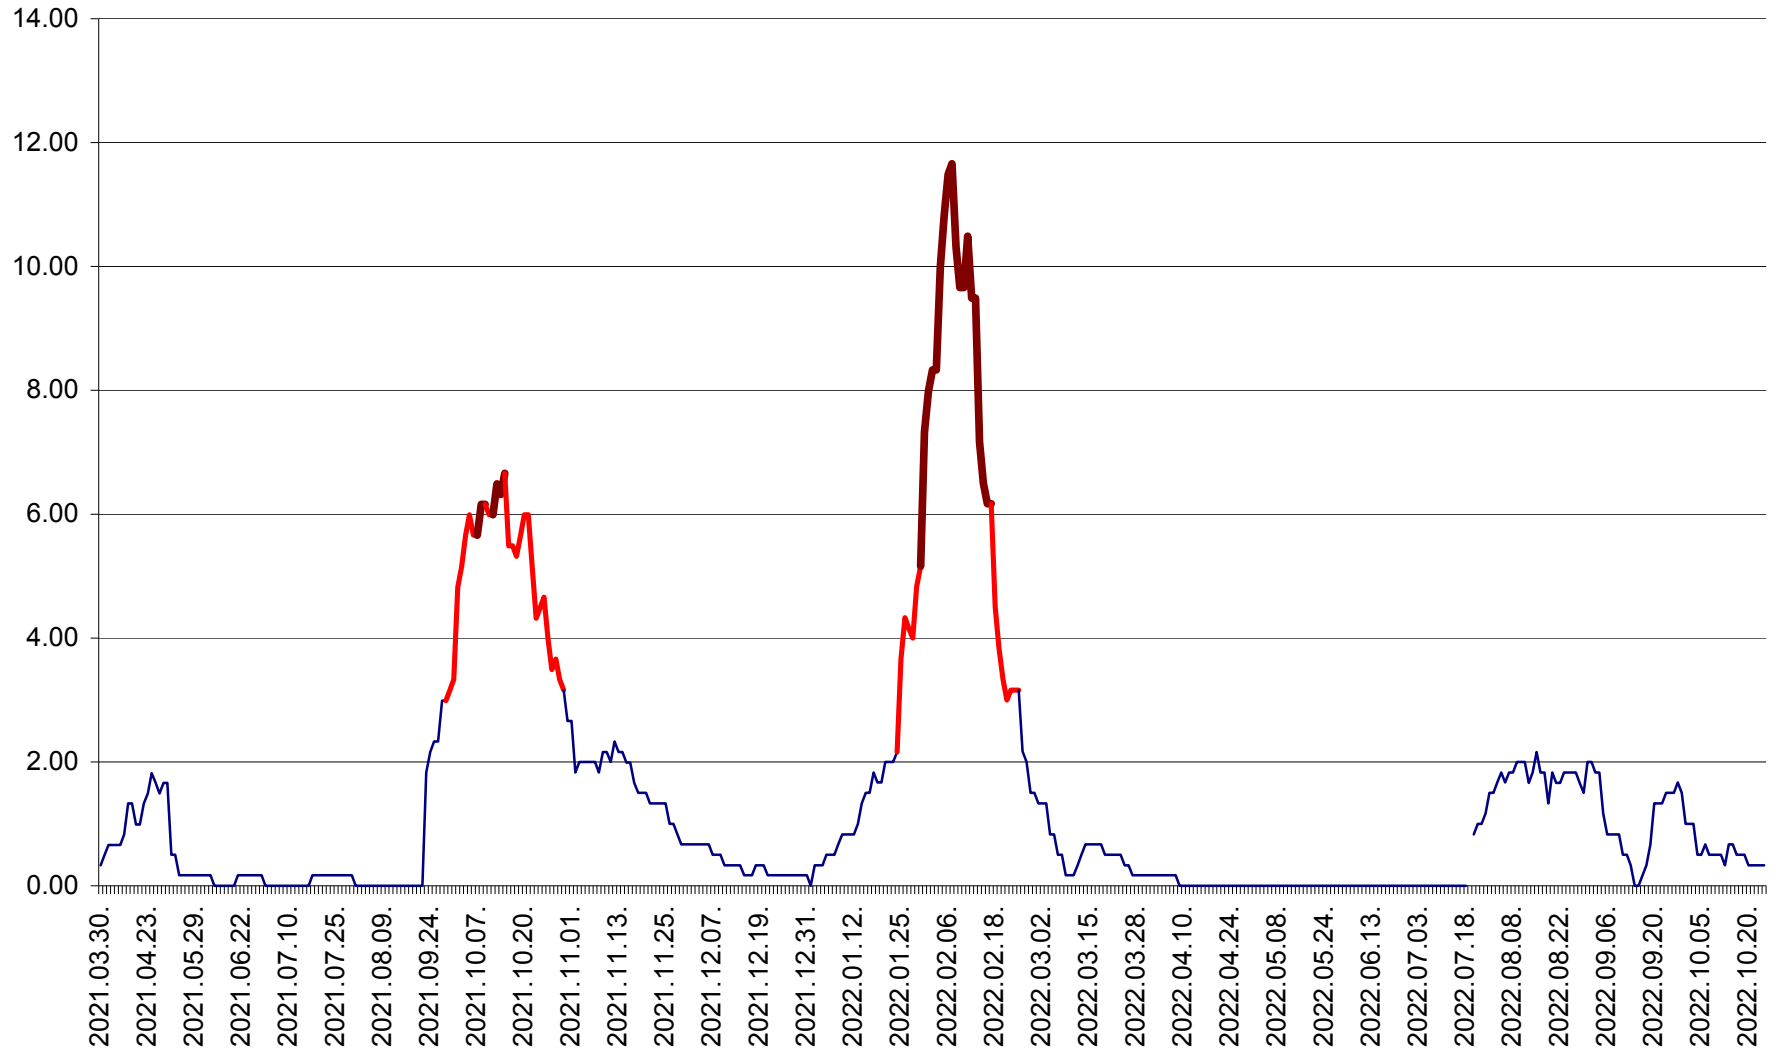

TUȘNAD - Evolutia incidentei cumulate pe 14 zile la ‰ de locuitori
2021.04.01. - 2022.10.24.

ULIEȘ - Evoluția incidenței cumulate pe 14 zile la ‰ de locuitori
2021.04.01. - 2022.10.24.

VĂRȘAG - Evolutia incidentei cumulate pe 14 zile la ‰ de locuitori
2021.04.01. - 2022.10.24.

ORAȘ VLĂHIȚA - Evolutia incidentei cumulate pe 14 zile la ‰ de locuitori
2021.04.01. - 2022.10.24.

VOȘLĂBENI - Evolutia incidentei cumulate pe 14 zile la ‰ de locuitori
2021.04.01. - 2022.10.24.

ZETEA - Evolutia incidentei cumulate pe 14 zile la ‰ de locuitori
2021.04.01. - 2022.10.24.