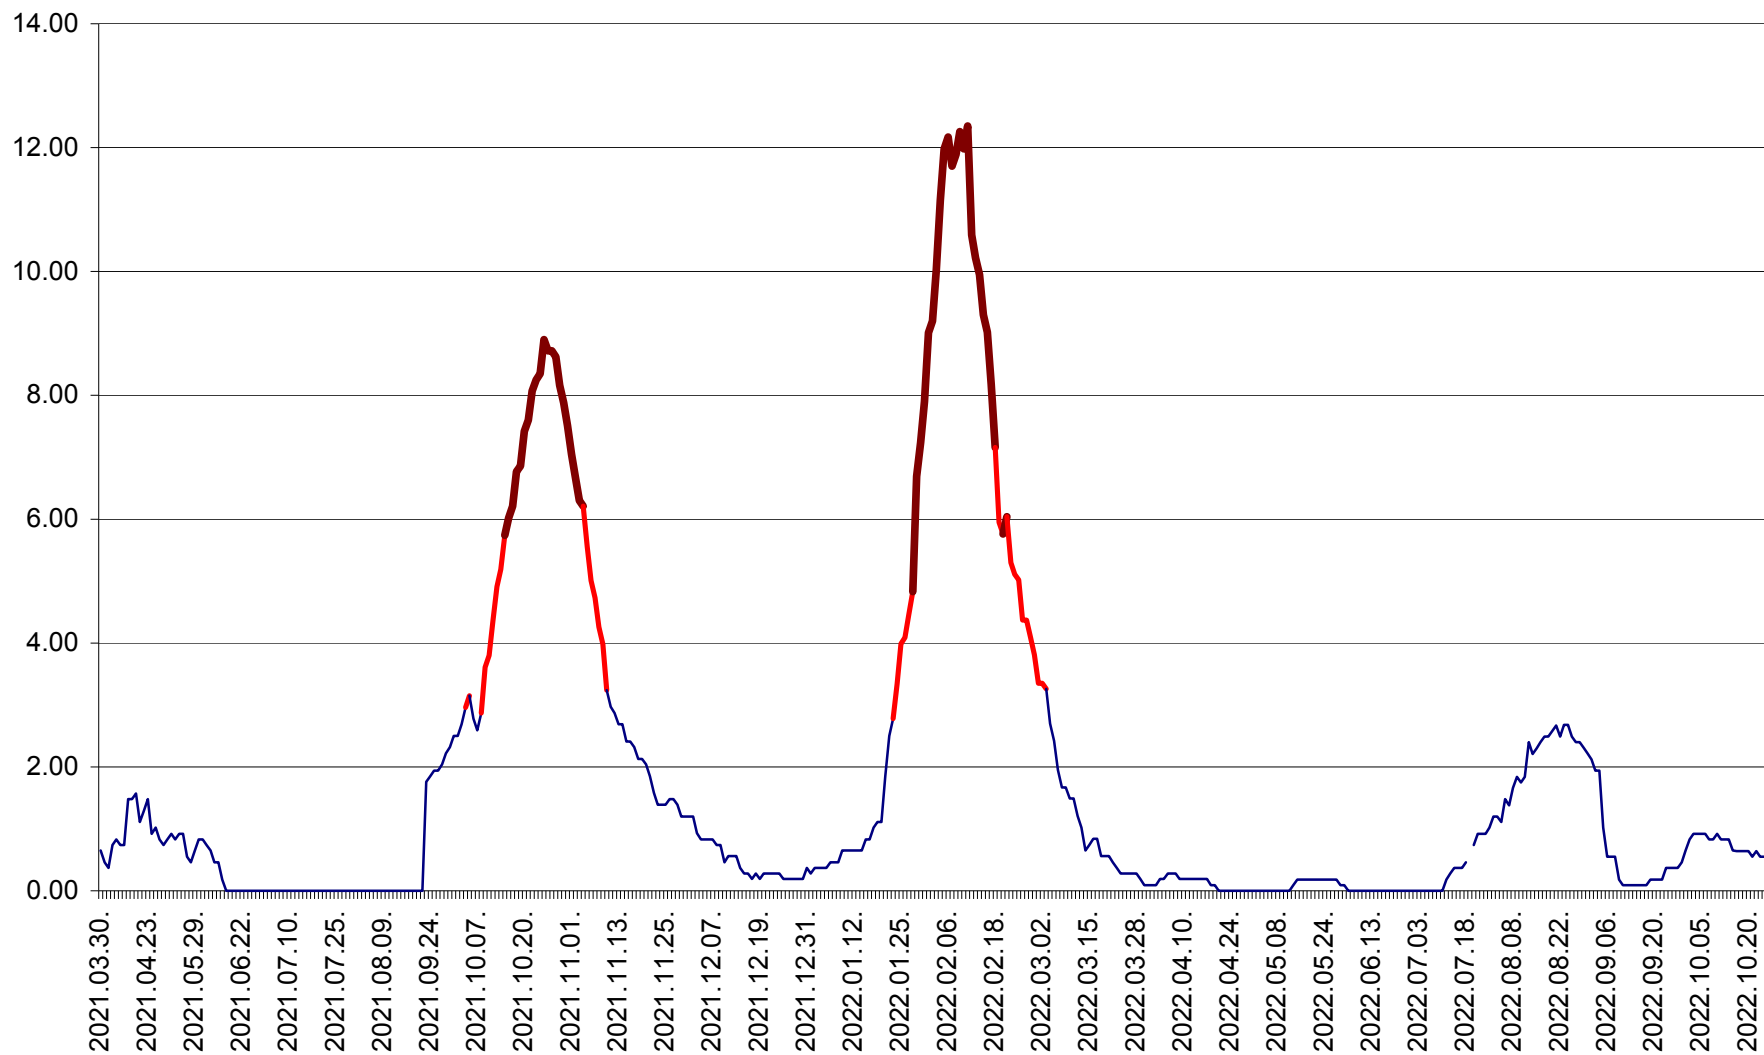

BRĂDEȘTI - Evoluția incidentei cumulate pe 14 zile la ‰ de locuitori
2021.04.01. - 2022.10.24.

CĂPÂLNIȚA - Evolutia incidentei cumulate pe 14 zile la ‰ de locuitori
2021.04.01. - 2022.10.24.

CÂRȚA - Evolutia incidentei cumulate pe 14 zile la ‰ de locuitori
2021.04.01. - 2022.10.24.

CICEU - Evolutia incidentei cumulate pe 14 zile la ‰ de locuitori
2021.04.01. - 2022.10.24.

CIUCSÂNGEORGIU - Evolutia incidentei cumulate pe 14 zile la ‰ de locuitori
2021.04.01. - 2022.10.24.

CIUMANI - Evolutia incidentei cumulate pe 14 zile la ‰ de locuitori
2021.04.01. - 2022.10.24.

CORBU - Evolutia incidentei cumulate pe 14 zile la ‰ de locuitori
2021.04.01. - 2022.10.24.

CORUND - Evolutia incidentei cumulate pe 14 zile la ‰ de locuitori
2021.04.01. - 2022.10.24.

COZMENI - Evolutia incidentei cumulate pe 14 zile la ‰ de locuitori
2021.04.01. - 2022.10.24.

ORAȘ CRISTURU SECUIESC - Evolutia incidentei cumulate pe 14 zile la ‰ de locuitori
2021.04.01. - 2022.10.24.

DĂNEȘTI - Evolutia incidentei cumulate pe 14 zile la ‰ de locuitori
2021.04.01. - 2022.10.24.