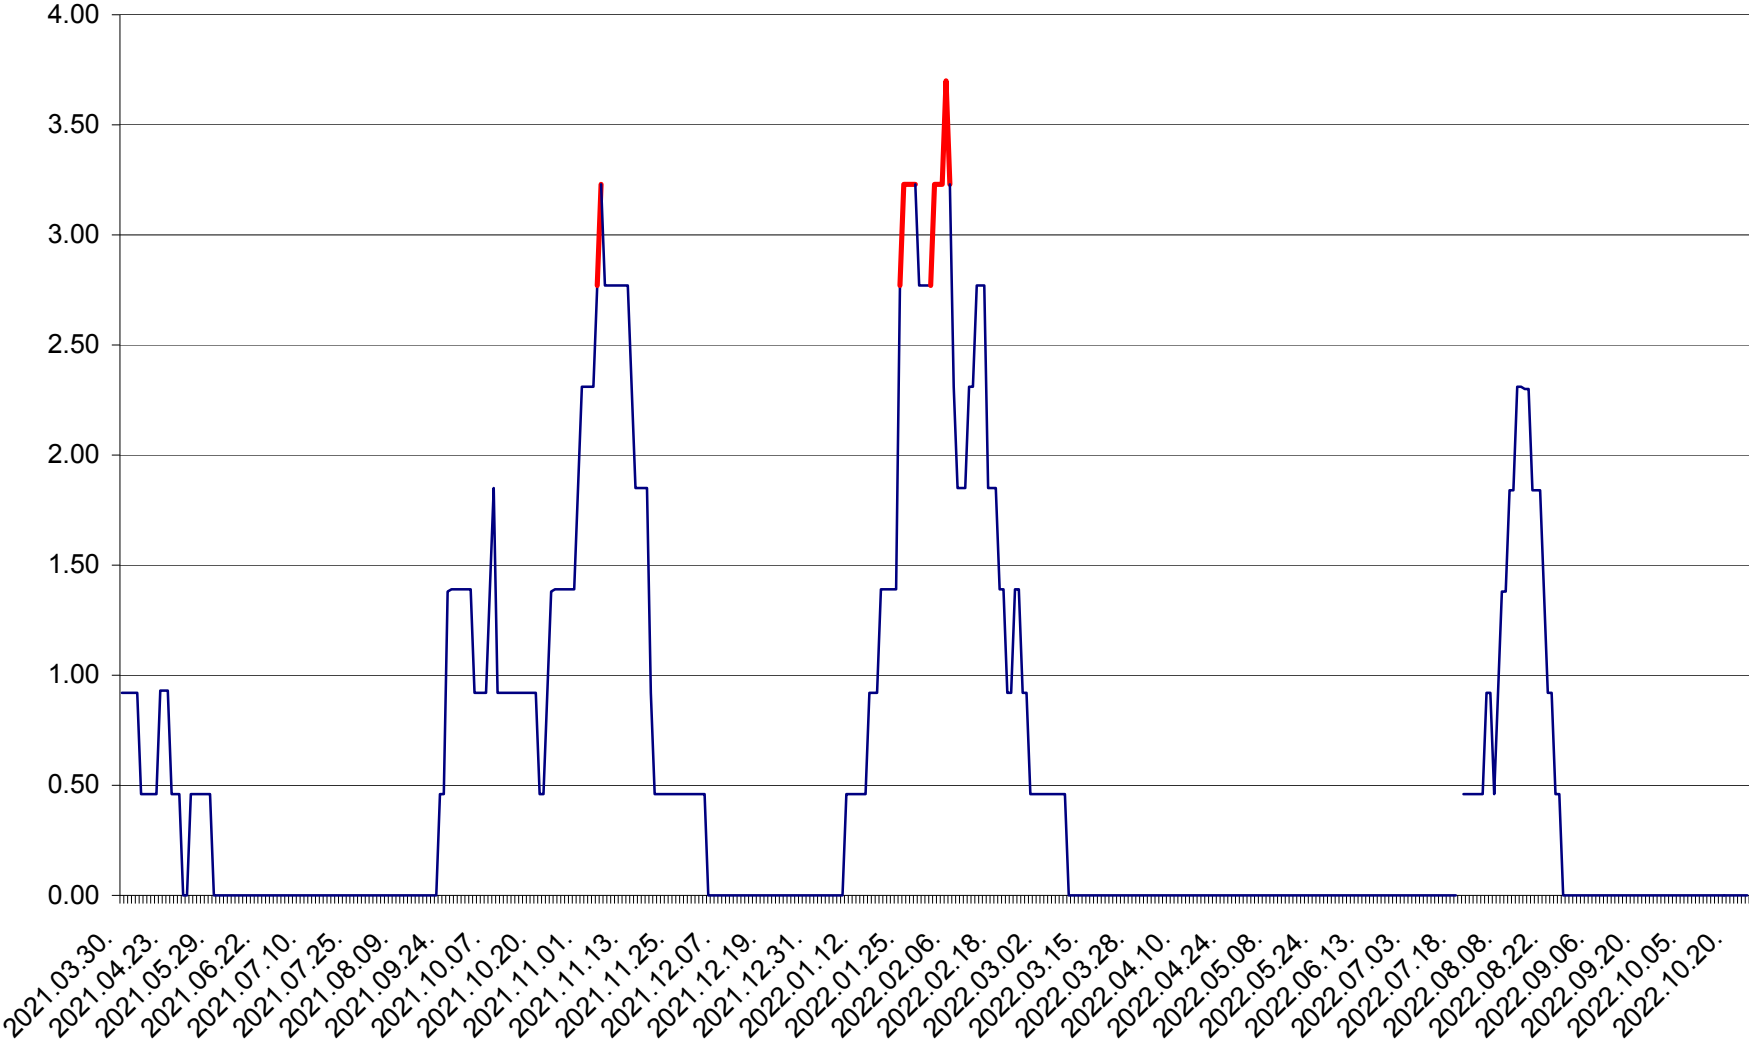

ATID - Evolutia incidentei cumulate pe 14 zile la ‰ de locuitori
2021.04.01. - 2022.10.24.

AVRĂMEȘTI - Evolutia incidentei cumulate pe 14 zile la ‰ de locuitori
2021.04.01. - 2022.10.24.

ORAȘ BĂILE TUȘNAD - Evoluția incidenței cumulate pe 14 zile la ‰ de locuitori
2021.04.01. - 2022.10.24.

ORAȘ BĂLAN - Evoluția incidenței cumulate pe 14 zile la ‰ de locuitori
2021.04.01. - 2022.10.24.

BILBOR - Evolutia incidentei cumulate pe 14 zile la ‰ de locuitori
2021.04.01. - 2022.10.24.

ORAȘ BORSEC - Evolutia incidentei cumulate pe 14 zile la ‰ de locuitori
2021.04.01. - 2022.10.24.

BRĂDEȘTI - Evoluția incidentei cumulate pe 14 zile la ‰ de locuitori
2021.04.01. - 2022.10.24.

CĂPÂLNIȚA - Evolutia incidentei cumulate pe 14 zile la ‰ de locuitori
2021.04.01. - 2022.10.24.

CÂRȚA - Evolutia incidentei cumulate pe 14 zile la ‰ de locuitori
2021.04.01. - 2022.10.24.

CICEU - Evolutia incidentei cumulate pe 14 zile la ‰ de locuitori
2021.04.01. - 2022.10.24.

CIUCSÂNGEORGIU - Evolutia incidentei cumulate pe 14 zile la ‰ de locuitori
2021.04.01. - 2022.10.24.

CIUMANI - Evolutia incidentei cumulate pe 14 zile la ‰ de locuitori
2021.04.01. - 2022.10.24.