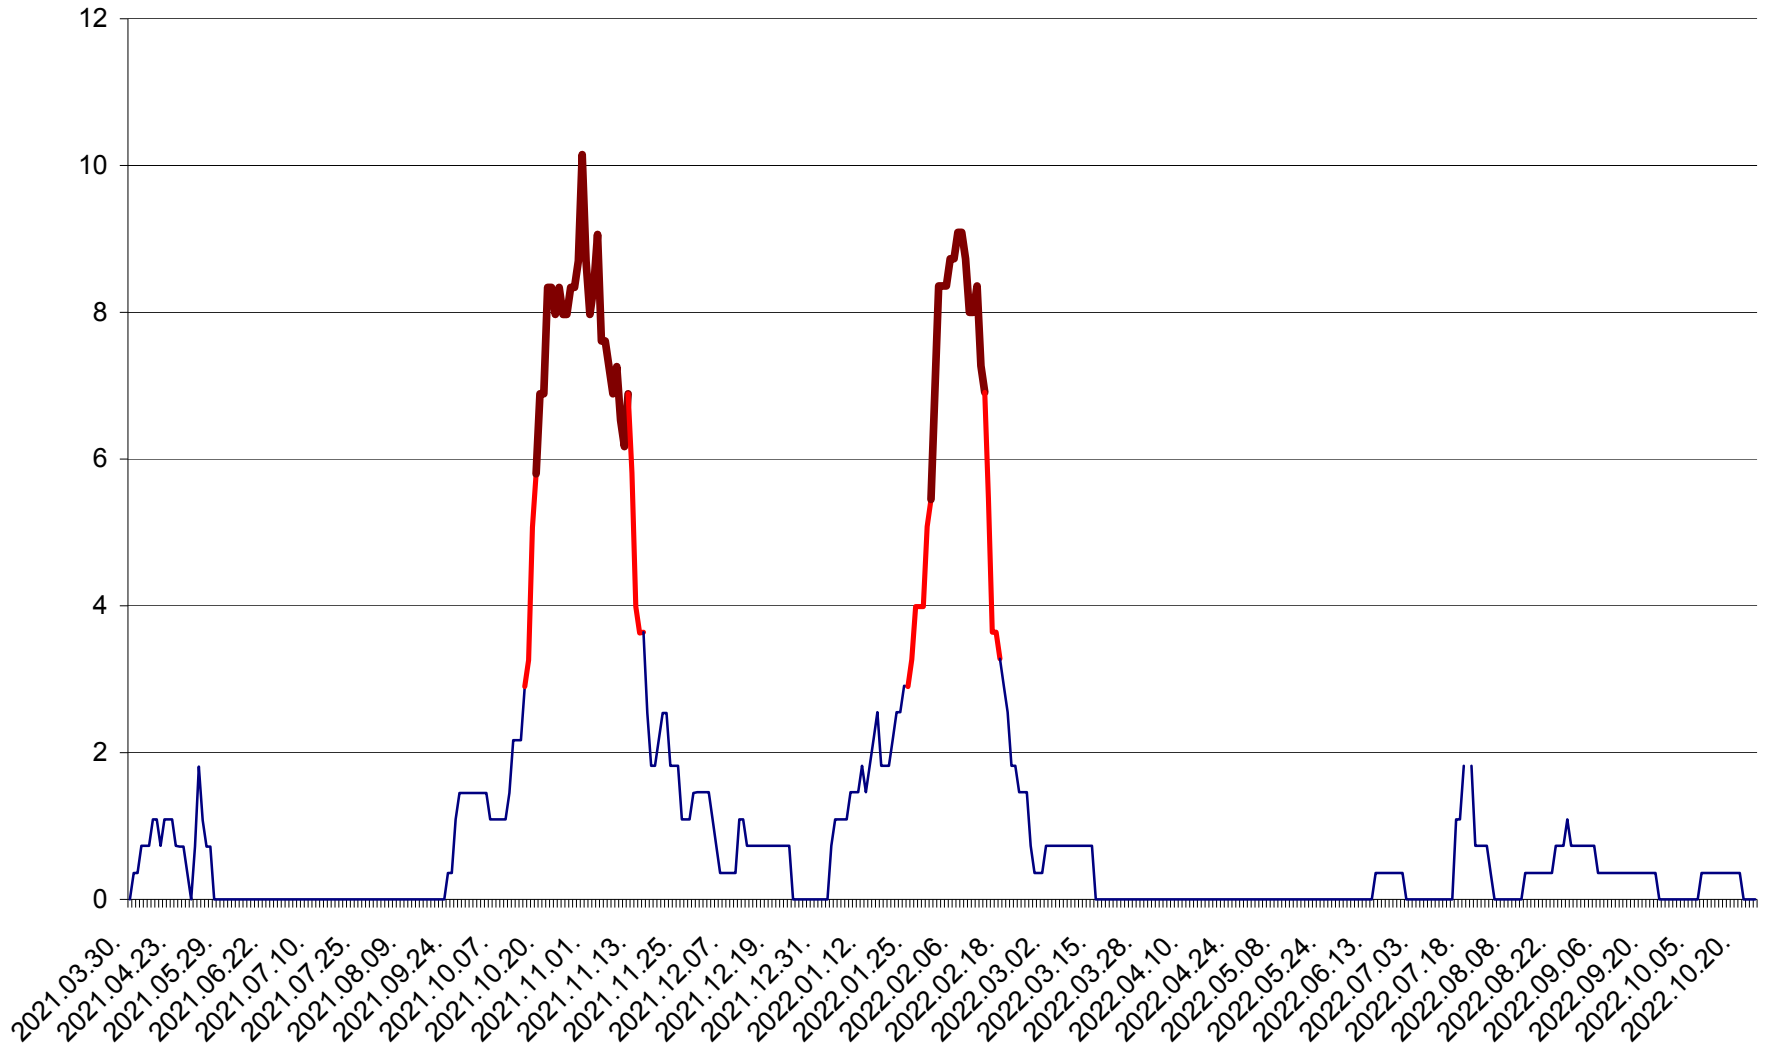

LELICENI - Evolutia incidentei cumulate pe 14 zile la ‰ de locuitori
2021.04.01. - 2022.10.24.

LUETA - Evolutia incidentei cumulate pe 14 zile la ‰ de locuitori
2021.04.01. - 2022.10.24.

LUNCA DE JOS - Evolutia incidentei cumulate pe 14 zile la ‰ de locuitori
2021.04.01. - 2022.10.24.

LUNCA DE SUS - Evolutia incidentei cumulate pe 14 zile la ‰ de locuitori
2021.04.01. - 2022.10.24.

LUPENI - Evolutia incidentei cumulate pe 14 zile la ‰ de locuitori
2021.04.01. - 2022.10.24.

MĂDĂRAȘ - Evolutia incidentei cumulate pe 14 zile la ‰ de locuitori
2021.04.01. - 2022.10.24.

MĂRTINIȘ - Evolutia incidentei cumulate pe 14 zile la ‰ de locuitori
2021.04.01. - 2022.10.24.

MEREȘTI - Evolutia incidentei cumulate pe 14 zile la ‰ de locuitori
2021.04.01. - 2022.10.24.

MUNICIPIUL MIERCUREA-CIUC - Evolutia incidentei cumulate pe 14 zile la ‰ de locuitori
2021.04.01. - 2022.10.24.

MIHĂILENI - Evolutia incidentei cumulate pe 14 zile la ‰ de locuitori
2021.04.01. - 2022.10.24.

MUGENI - Evolutia incidentei cumulate pe 14 zile la ‰ de locuitori
2021.04.01. - 2022.10.24.

OCLAND - Evolutia incidentei cumulate pe 14 zile la ‰ de locuitori
2021.04.01. - 2022.10.24.