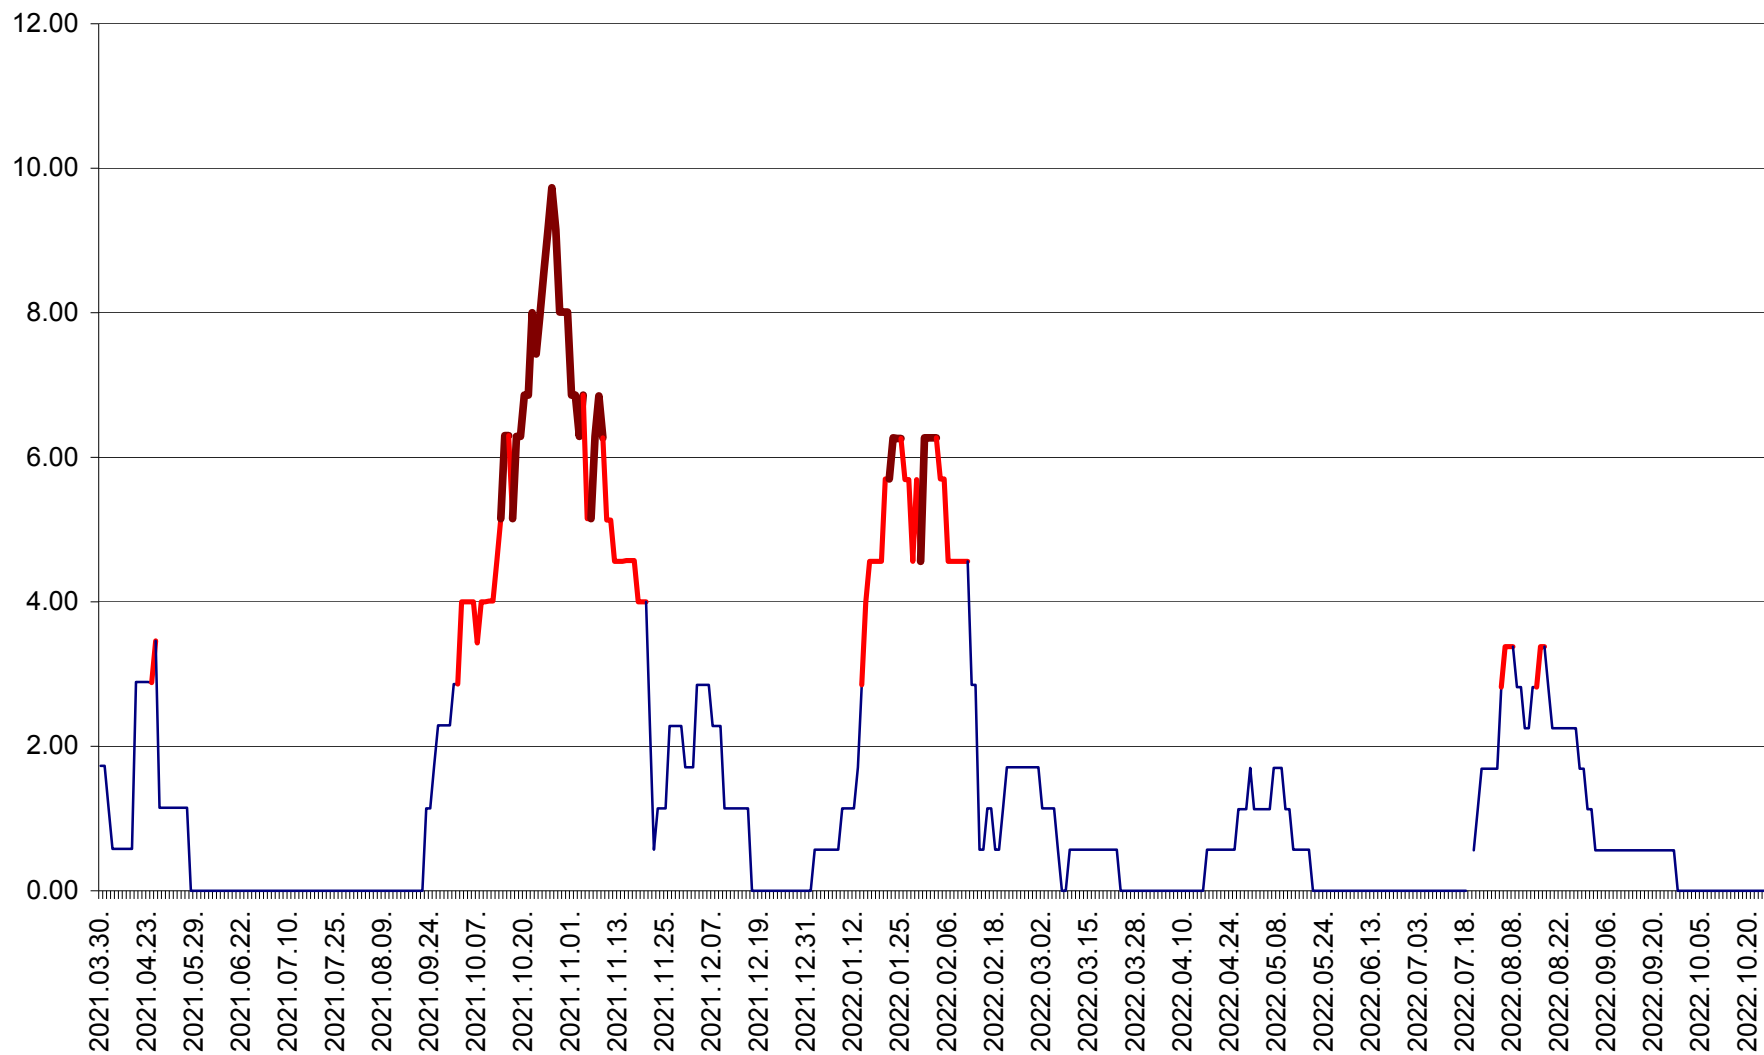

ORAȘ VLĂHIȚA - Evolutia incidentei cumulate pe 14 zile la ‰ de locuitori
2021.04.01. - 2022.10.24.