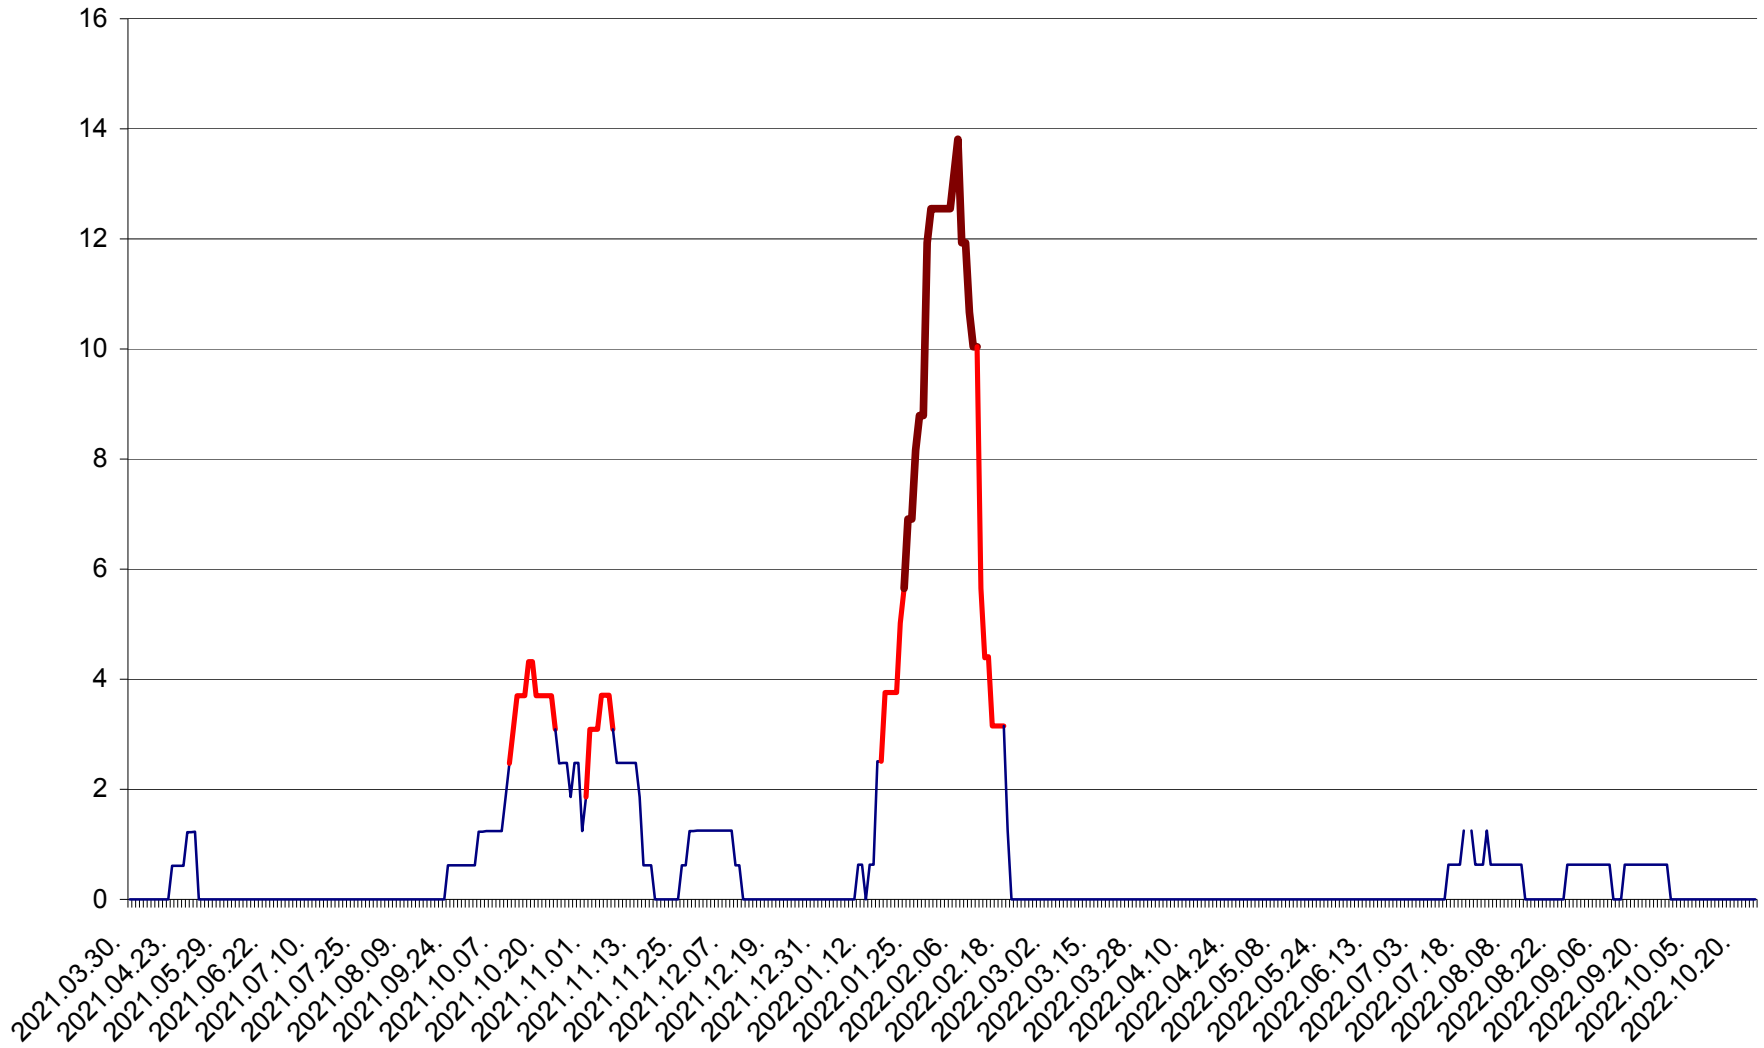

MUNICIPIUL ODORHEIU SECUIESC - Evolutia incidentei cumulate pe 14 zile la ‰ de locuitori
2021.04.01. - 2022.10.24.

PĂULENI-CIUC - Evolutia incidentei cumulate pe 14 zile la ‰ de locuitori
2021.04.01. - 2022.10.24.

PLĂIEȘII DE JOS - Evoluția incidenței cumulate pe 14 zile la ‰ de locuitori
2021.04.01. - 2022.10.24.

PORUMBENI - Evolutia incidentei cumulate pe 14 zile la ‰ de locuitori
2021.04.01. - 2022.10.24.

PRAID - Evolutia incidentei cumulate pe 14 zile la ‰ de locuitori
2021.04.01. - 2022.10.24.

RACU - Evolutia incidentei cumulate pe 14 zile la ‰ de locuitori
2021.04.01. - 2022.10.24.

REMETEA - Evolutia incidentei cumulate pe 14 zile la % de locuitori
2021.04.01. - 2022.10.24.

SĂCEL - Evolutia incidentei cumulate pe 14 zile la ‰ de locuitori
2021.04.01. - 2022.10.24.