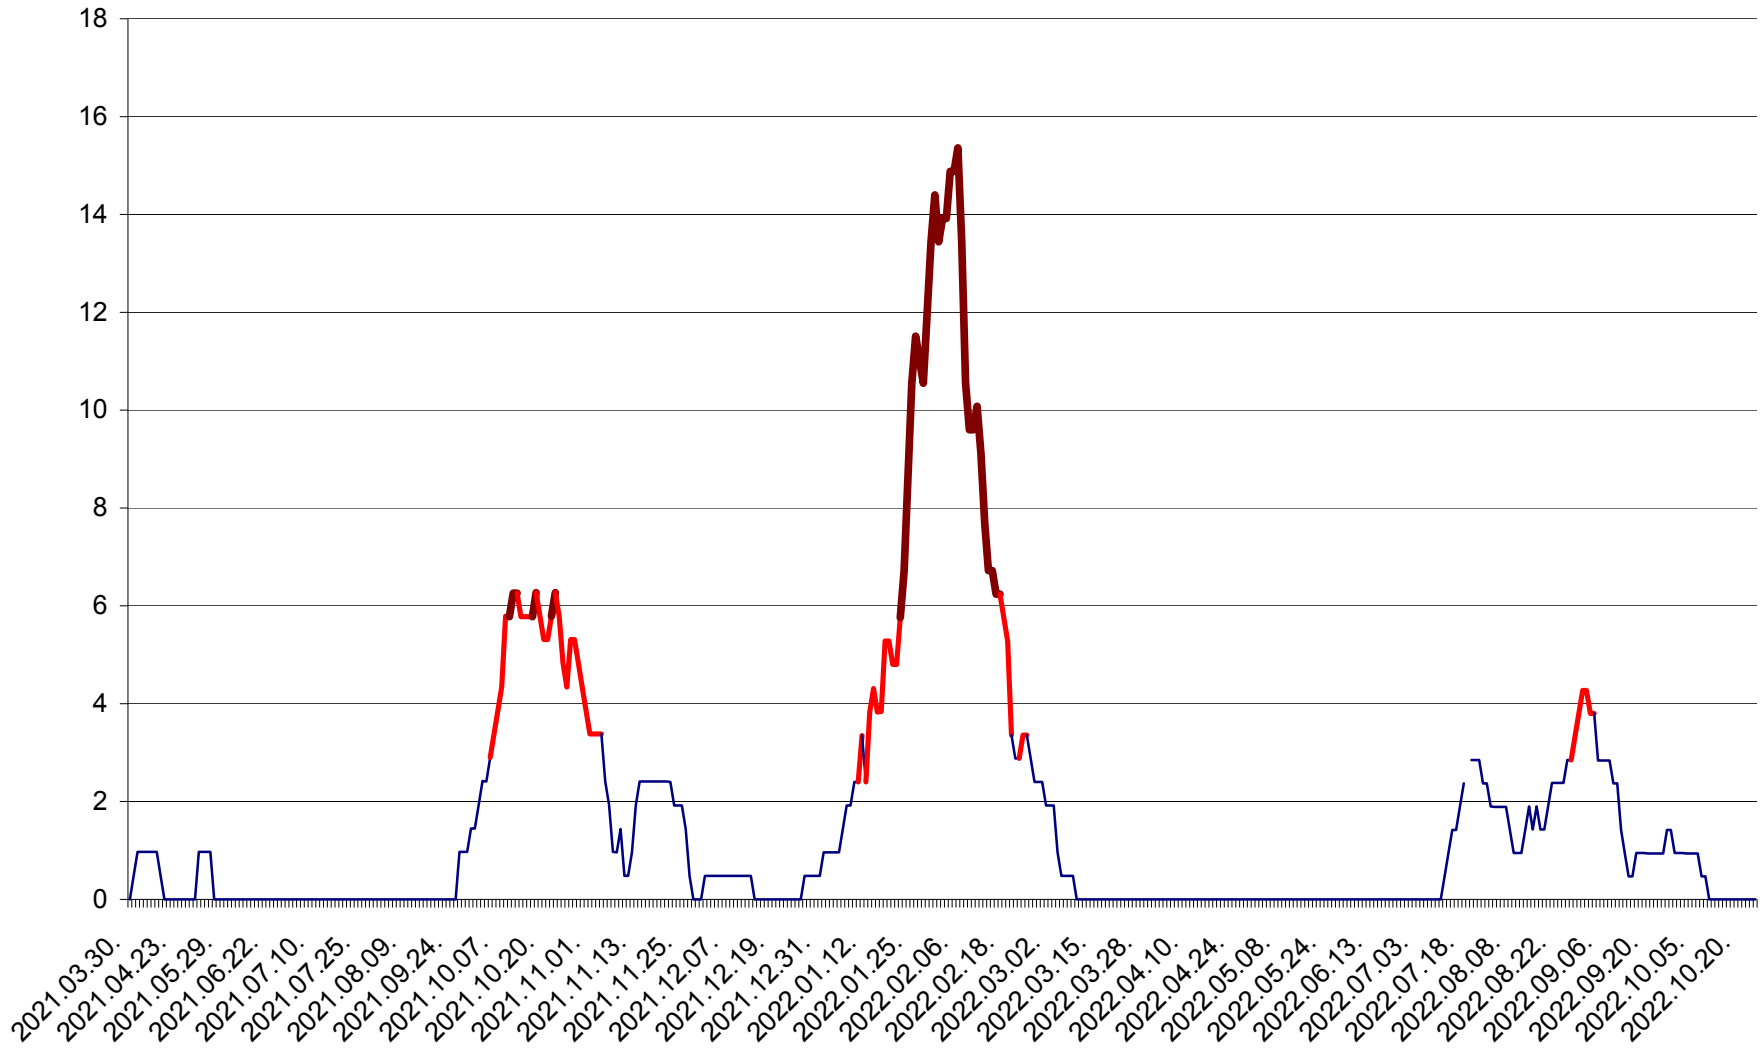

MĂRTINIȘ - Evolutia incidentei cumulate pe 14 zile la ‰ de locuitori
2021.04.01. - 2022.10.24.

MEREȘTI - Evolutia incidentei cumulate pe 14 zile la ‰ de locuitori
2021.04.01. - 2022.10.24.

MUNICIPIUL MIERCUREA-CIUC - Evolutia incidentei cumulate pe 14 zile la ‰ de locuitori
2021.04.01. - 2022.10.24.

MIHĂILENI - Evolutia incidentei cumulate pe 14 zile la ‰ de locuitori
2021.04.01. - 2022.10.24.

MUGENI - Evolutia incidentei cumulate pe 14 zile la ‰ de locuitori
2021.04.01. - 2022.10.24.

OCLAND - Evolutia incidentei cumulate pe 14 zile la ‰ de locuitori
2021.04.01. - 2022.10.24.

MUNICIPIUL ODORHEIU SECUIESC - Evolutia incidentei cumulate pe 14 zile la ‰ de locuitori
2021.04.01. - 2022.10.24.

PĂULENI-CIUC - Evolutia incidentei cumulate pe 14 zile la ‰ de locuitori
2021.04.01. - 2022.10.24.