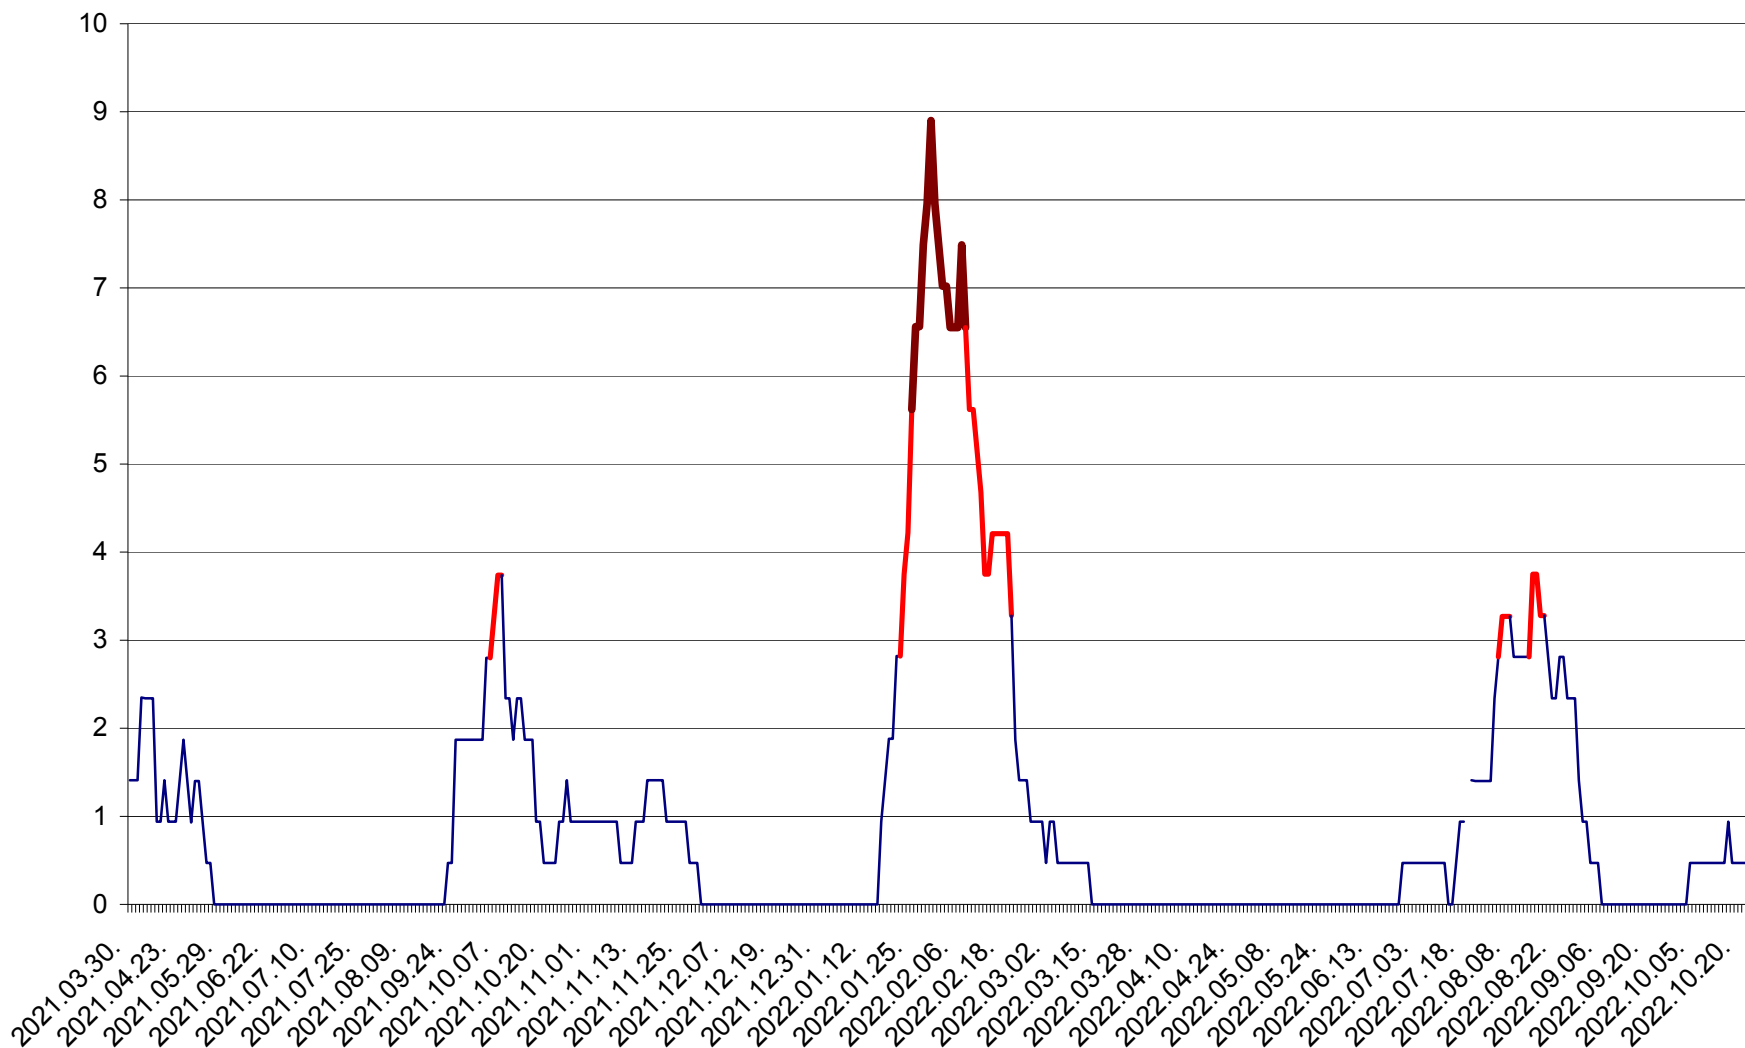

SÂNCRĂIENI - Evolutia incidentei cumulate pe 14 zile la ‰ de locuitori
2021.04.01. - 2022.10.24.

SÂNDOMIC - Evolutia incidentei cumulate pe 14 zile la ‰ de locuitori
2021.04.01. - 2022.10.24.

SÂNMARTIN - Evolutia incidentei cumulate pe 14 zile la ‰ de locuitori
2021.04.01. - 2022.10.24.

SÂNSIMION - Evolutia incidentei cumulate pe 14 zile la ‰ de locuitori
2021.04.01. - 2022.10.24.

SÂNTIMBRU - Evolutia incidentei cumulate pe 14 zile la ‰ de locuitori
2021.04.01. - 2022.10.24.

SĂRMAȘ - Evolutia incidentei cumulate pe 14 zile la ‰ de locuitori
2021.04.01. - 2022.10.24.

SATU MARE - Evolutia incidentei cumulate pe 14 zile la ‰ de locuitori
2021.04.01. - 2022.10.24.

SECUIENI - Evolutia incidentei cumulate pe 14 zile la ‰ de locuitori
2021.04.01. - 2022.10.24.

SICULENI - Evolutia incidentei cumulate pe 14 zile la ‰ de locuitori
2021.04.01. - 2022.10.24.