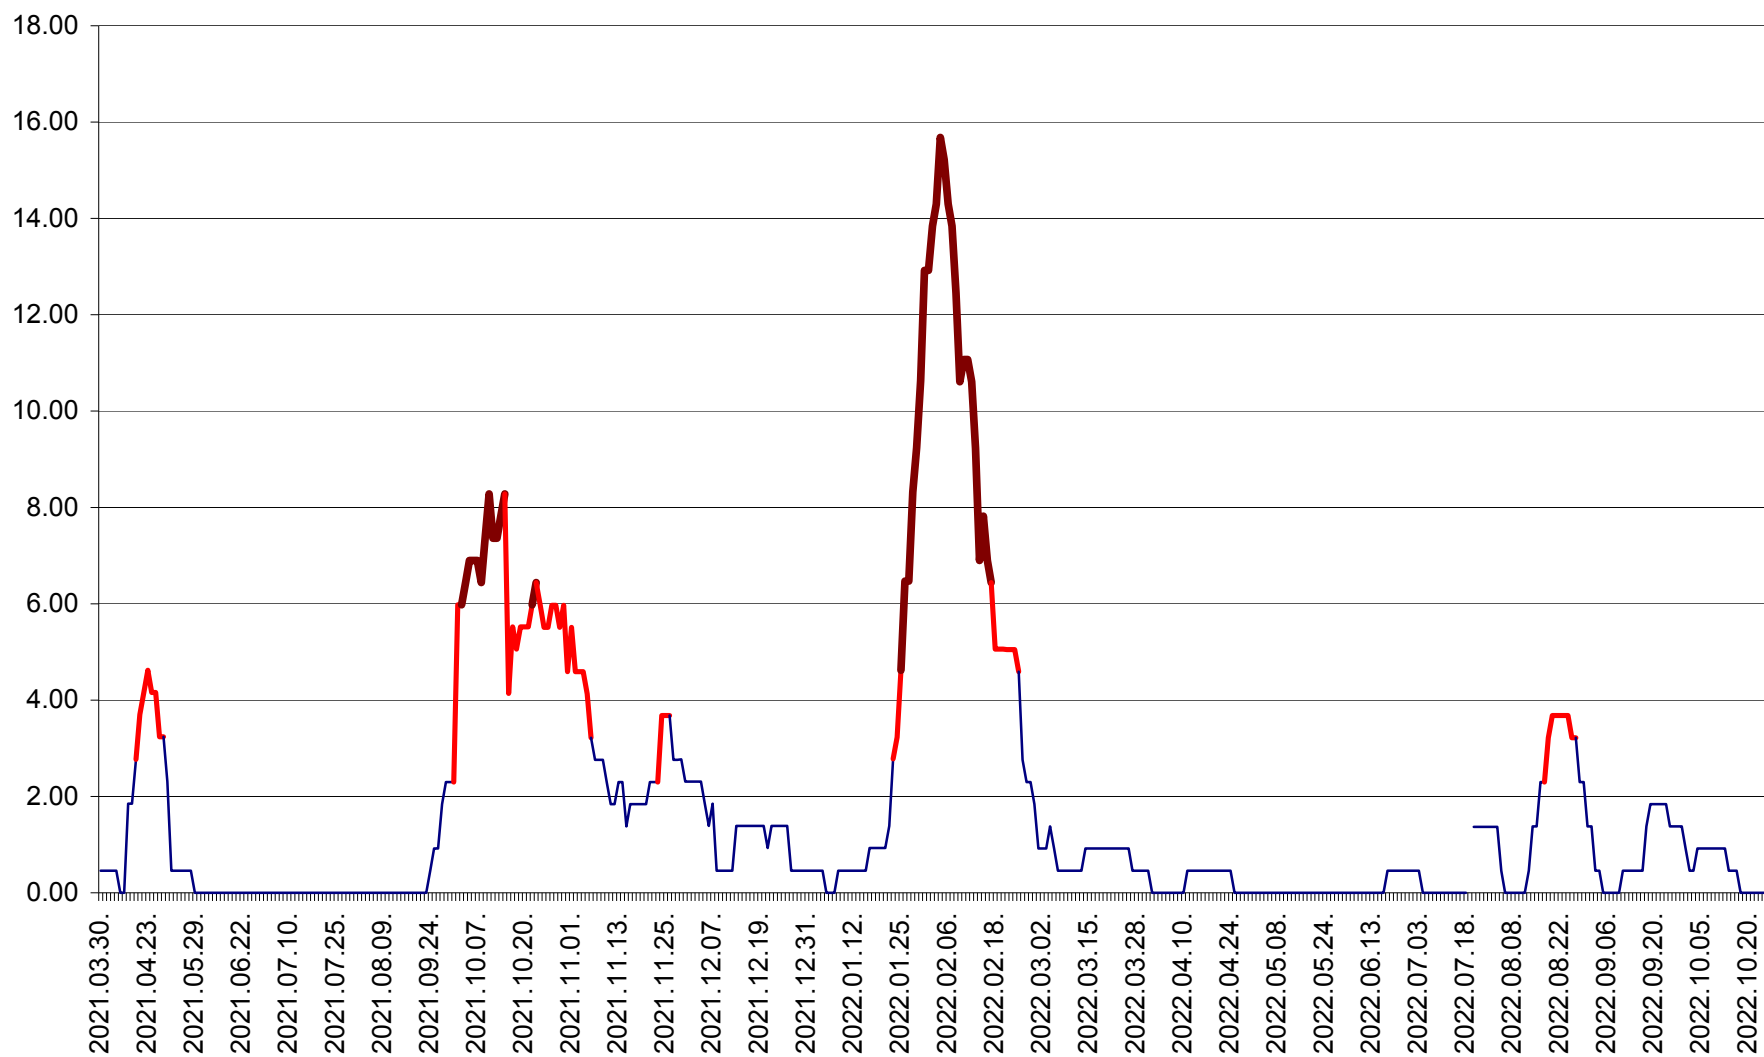

ATID - Evolutia incidentei cumulate pe 14 zile la ‰ de locuitori
2021.04.01. - 2022.10.24.

AVRĂMEȘTI - Evolutia incidentei cumulate pe 14 zile la ‰ de locuitori
2021.04.01. - 2022.10.24.

ORAȘ BĂILE TUȘNAD - Evoluția incidenței cumulate pe 14 zile la ‰ de locuitori
2021.04.01. - 2022.10.24.

ORAȘ BĂLAN - Evoluția incidenței cumulate pe 14 zile la ‰ de locuitori
2021.04.01. - 2022.10.24.

BILBOR - Evolutia incidentei cumulate pe 14 zile la ‰ de locuitori
2021.04.01. - 2022.10.24.

ORAȘ BORSEC - Evolutia incidentei cumulate pe 14 zile la ‰ de locuitori
2021.04.01. - 2022.10.24.

BRĂDEȘTI - Evoluția incidentei cumulate pe 14 zile la ‰ de locuitori
2021.04.01. - 2022.10.24.

CĂPÂLNIȚA - Evolutia incidentei cumulate pe 14 zile la ‰ de locuitori
2021.04.01. - 2022.10.24.

CÂRȚA - Evolutia incidentei cumulate pe 14 zile la ‰ de locuitori
2021.04.01. - 2022.10.24.

CICEU - Evolutia incidentei cumulate pe 14 zile la ‰ de locuitori
2021.04.01. - 2022.10.24.

CIUCSÂNGEORGIU - Evolutia incidentei cumulate pe 14 zile la ‰ de locuitori
2021.04.01. - 2022.10.24.

CIUMANI - Evolutia incidentei cumulate pe 14 zile la ‰ de locuitori
2021.04.01. - 2022.10.24.