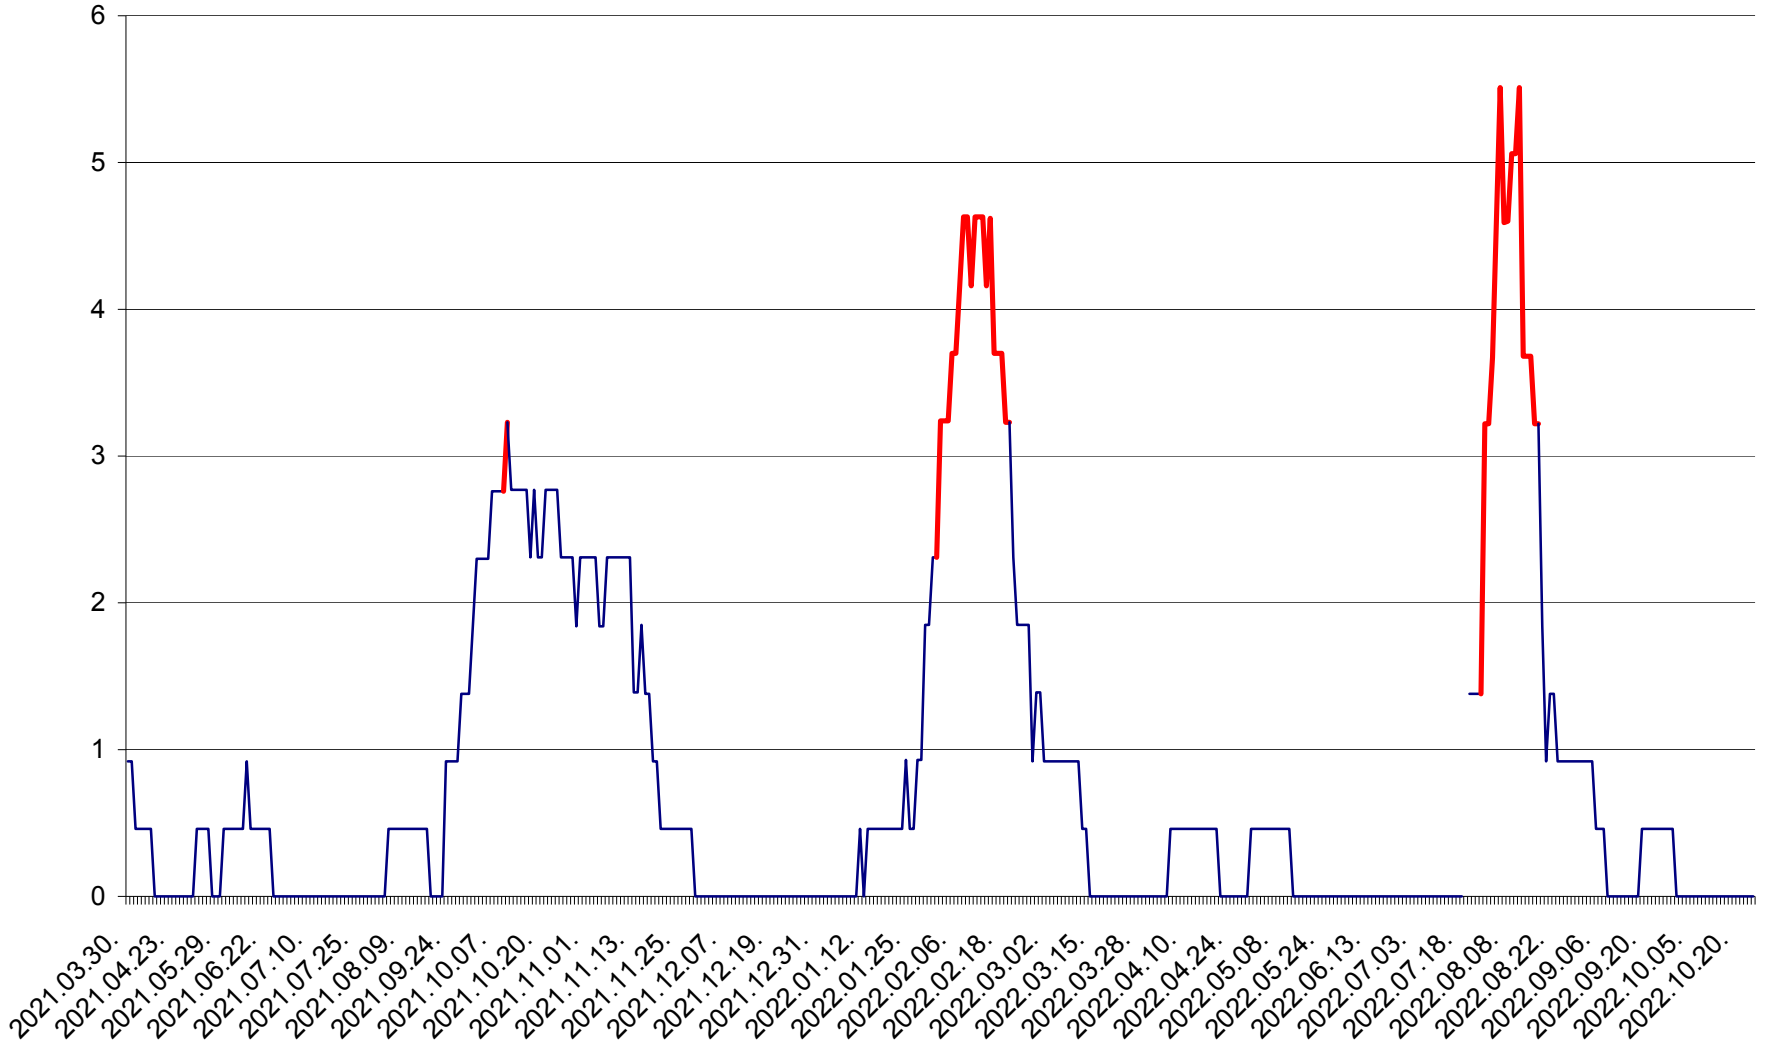

ȘIMONEȘTI - Evoluția incidenței cumulate pe 14 zile la ‰ de locuitori
2021.04.01. - 2022.10.24.

SUBCETATE - Evolutia incidentei cumulate pe 14 zile la ‰ de locuitori
2021.04.01. - 2022.10.24.

SUSENI - Evolutia incidentei cumulate pe 14 zile la ‰ de locuitori
2021.04.01. - 2022.10.24.

TOMEȘTI - Evolutia incidentei cumulate pe 14 zile la ‰ de locuitori
2021.04.01. - 2022.10.24.

MUNICIPIUL TOPLIȚA - Evolutia incidentei cumulate pe 14 zile la ‰ de locuitori
2021.04.01. - 2022.10.24.

TULGHEȘ - Evolutia incidentei cumulate pe 14 zile la ‰ de locuitori
2021.04.01. - 2022.10.24.

TUȘNAD - Evolutia incidentei cumulate pe 14 zile la ‰ de locuitori
2021.04.01. - 2022.10.24.

ULIEȘ - Evoluția incidenței cumulate pe 14 zile la ‰ de locuitori
2021.04.01. - 2022.10.24.

VĂRȘAG - Evolutia incidentei cumulate pe 14 zile la ‰ de locuitori
2021.04.01. - 2022.10.24.