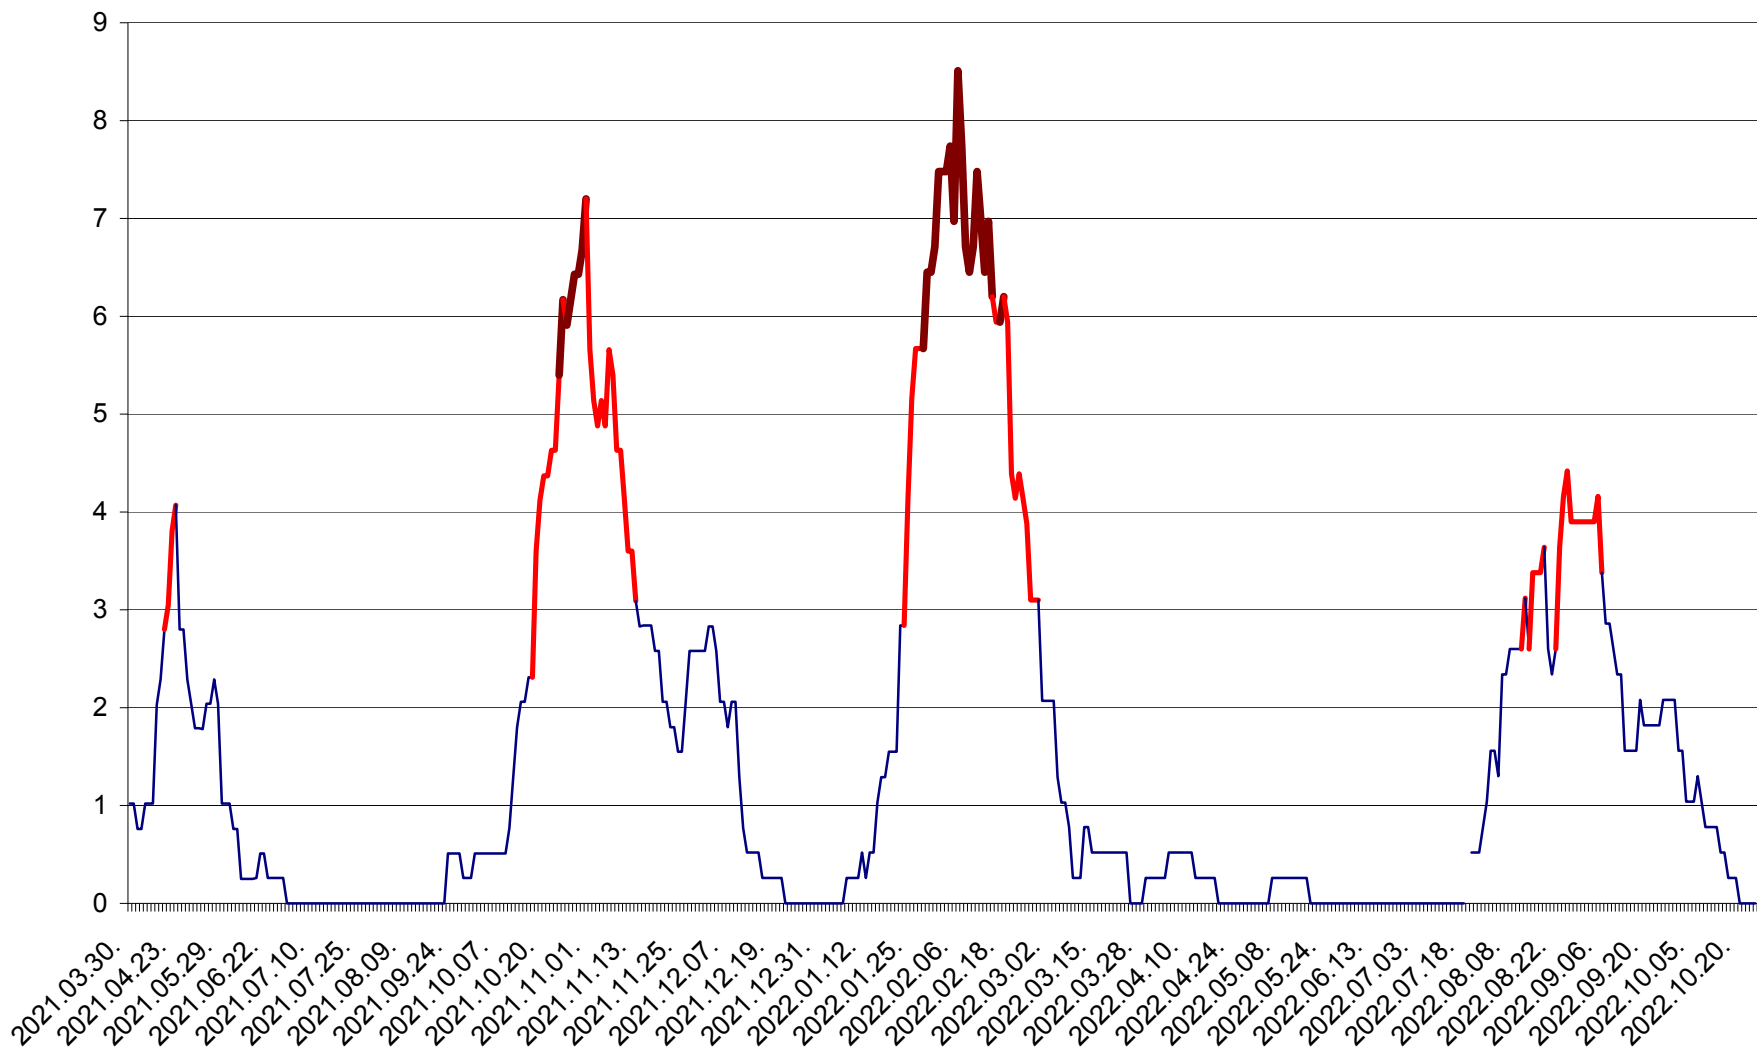

SÂNSIMION - Evolutia incidentei cumulate pe 14 zile la ‰ de locuitori
2021.04.01. - 2022.10.24.

SÂNTIMBRU - Evolutia incidentei cumulate pe 14 zile la ‰ de locuitori
2021.04.01. - 2022.10.24.

SĂRMAȘ - Evolutia incidentei cumulate pe 14 zile la ‰ de locuitori
2021.04.01. - 2022.10.24.

SATU MARE - Evolutia incidentei cumulate pe 14 zile la ‰ de locuitori
2021.04.01. - 2022.10.24.

SECUIENI - Evolutia incidentei cumulate pe 14 zile la ‰ de locuitori
2021.04.01. - 2022.10.24.

SICULENI - Evolutia incidentei cumulate pe 14 zile la ‰ de locuitori
2021.04.01. - 2022.10.24.

ȘIMONEȘTI - Evoluția incidenței cumulate pe 14 zile la ‰ de locuitori
2021.04.01. - 2022.10.24.

SUBCETATE - Evolutia incidentei cumulate pe 14 zile la ‰ de locuitori
2021.04.01. - 2022.10.24.

SUSENI - Evolutia incidentei cumulate pe 14 zile la ‰ de locuitori
2021.04.01. - 2022.10.24.