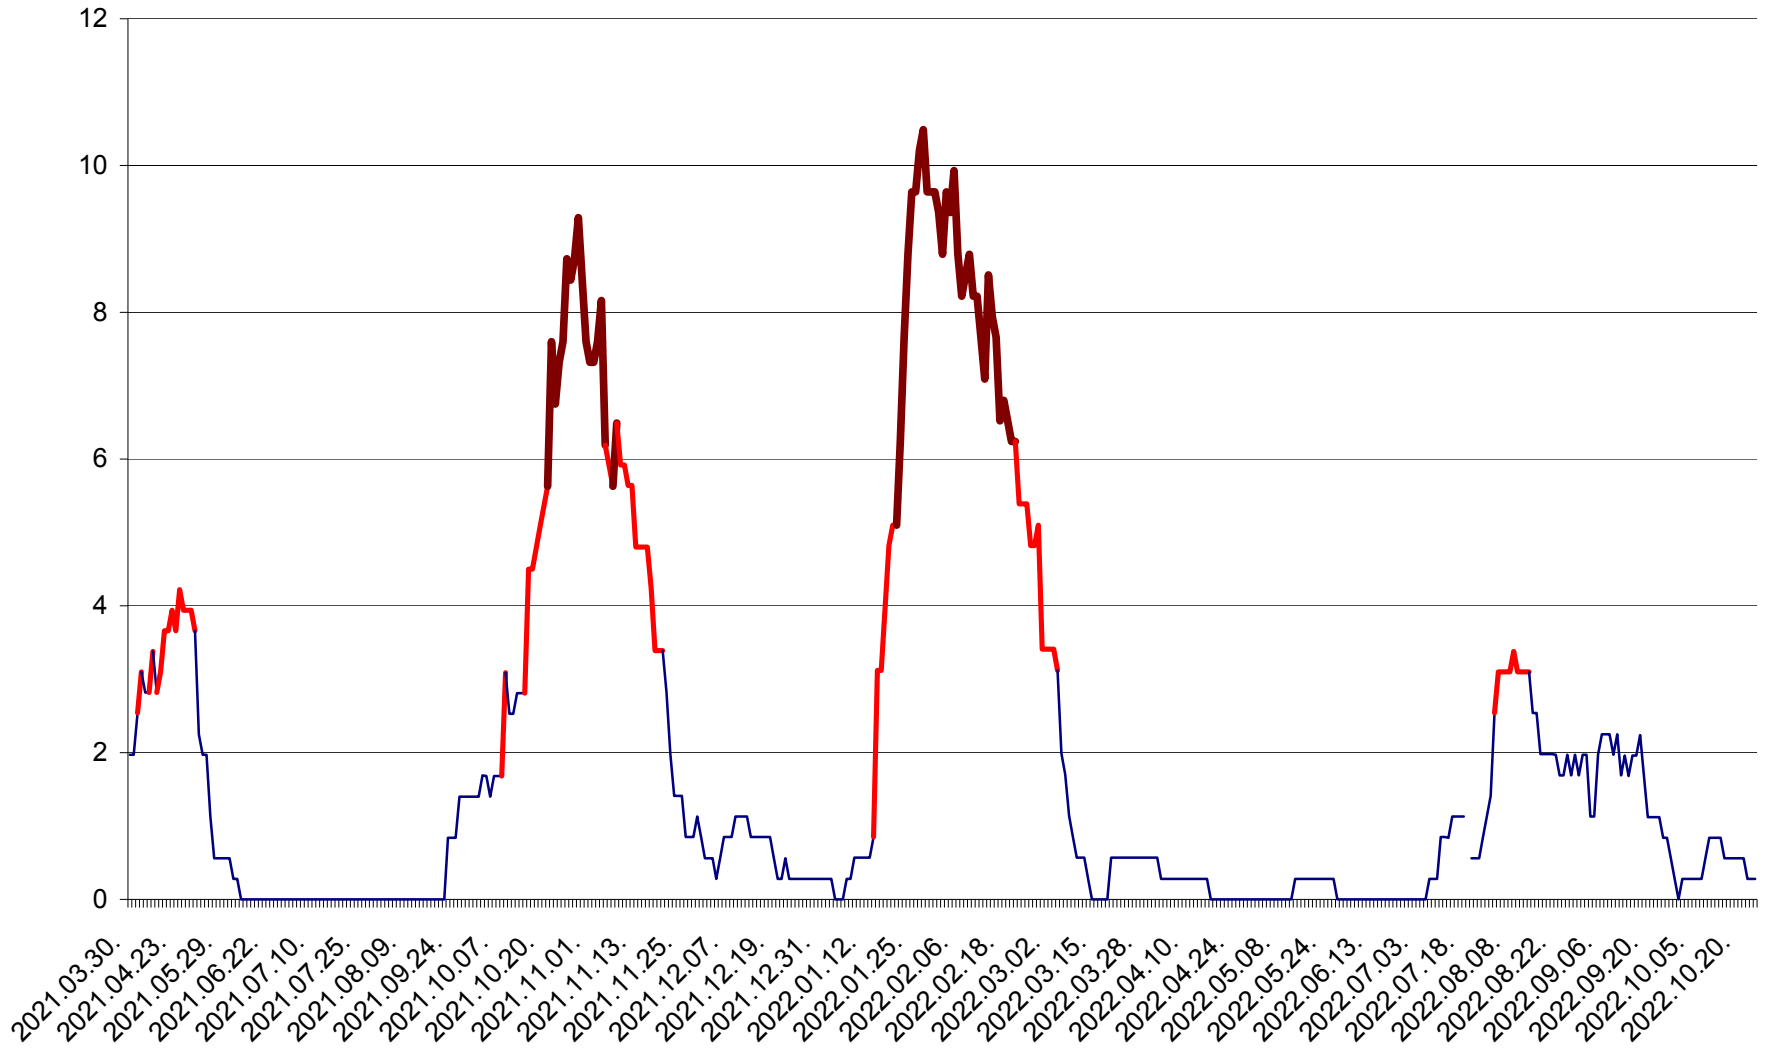

CORBU - Evolutia incidentei cumulate pe 14 zile la ‰ de locuitori
2021.04.01. - 2022.10.24.

CORUND - Evolutia incidentei cumulate pe 14 zile la ‰ de locuitori
2021.04.01. - 2022.10.24.

COZMENI - Evolutia incidentei cumulate pe 14 zile la ‰ de locuitori
2021.04.01. - 2022.10.24.

ORAȘ CRISTURU SECUIESC - Evolutia incidentei cumulate pe 14 zile la ‰ de locuitori
2021.04.01. - 2022.10.24.

DĂNEȘTI - Evolutia incidentei cumulate pe 14 zile la ‰ de locuitori
2021.04.01. - 2022.10.24.

DÂRJIU - Evolutia incidentei cumulate pe 14 zile la ‰ de locuitori
2021.04.01. - 2022.10.24.

DEALU - Evolutia incidentei cumulate pe 14 zile la ‰ de locuitori
2021.04.01. - 2022.10.24.

DITRĂU - Evolutia incidentei cumulate pe 14 zile la ‰ de locuitori
2021.04.01. - 2022.10.24.

FELICENI - Evolutia incidentei cumulate pe 14 zile la ‰ de locuitori
2021.04.01. - 2022.10.24.

FRUMOASA - Evolutia incidentei cumulate pe 14 zile la ‰ de locuitori
2021.04.01. - 2022.10.24.

GĂLĂUȚAȘ - Evoluția incidenței cumulate pe 14 zile la ‰ de locuitori
2021.04.01. - 2022.10.24.