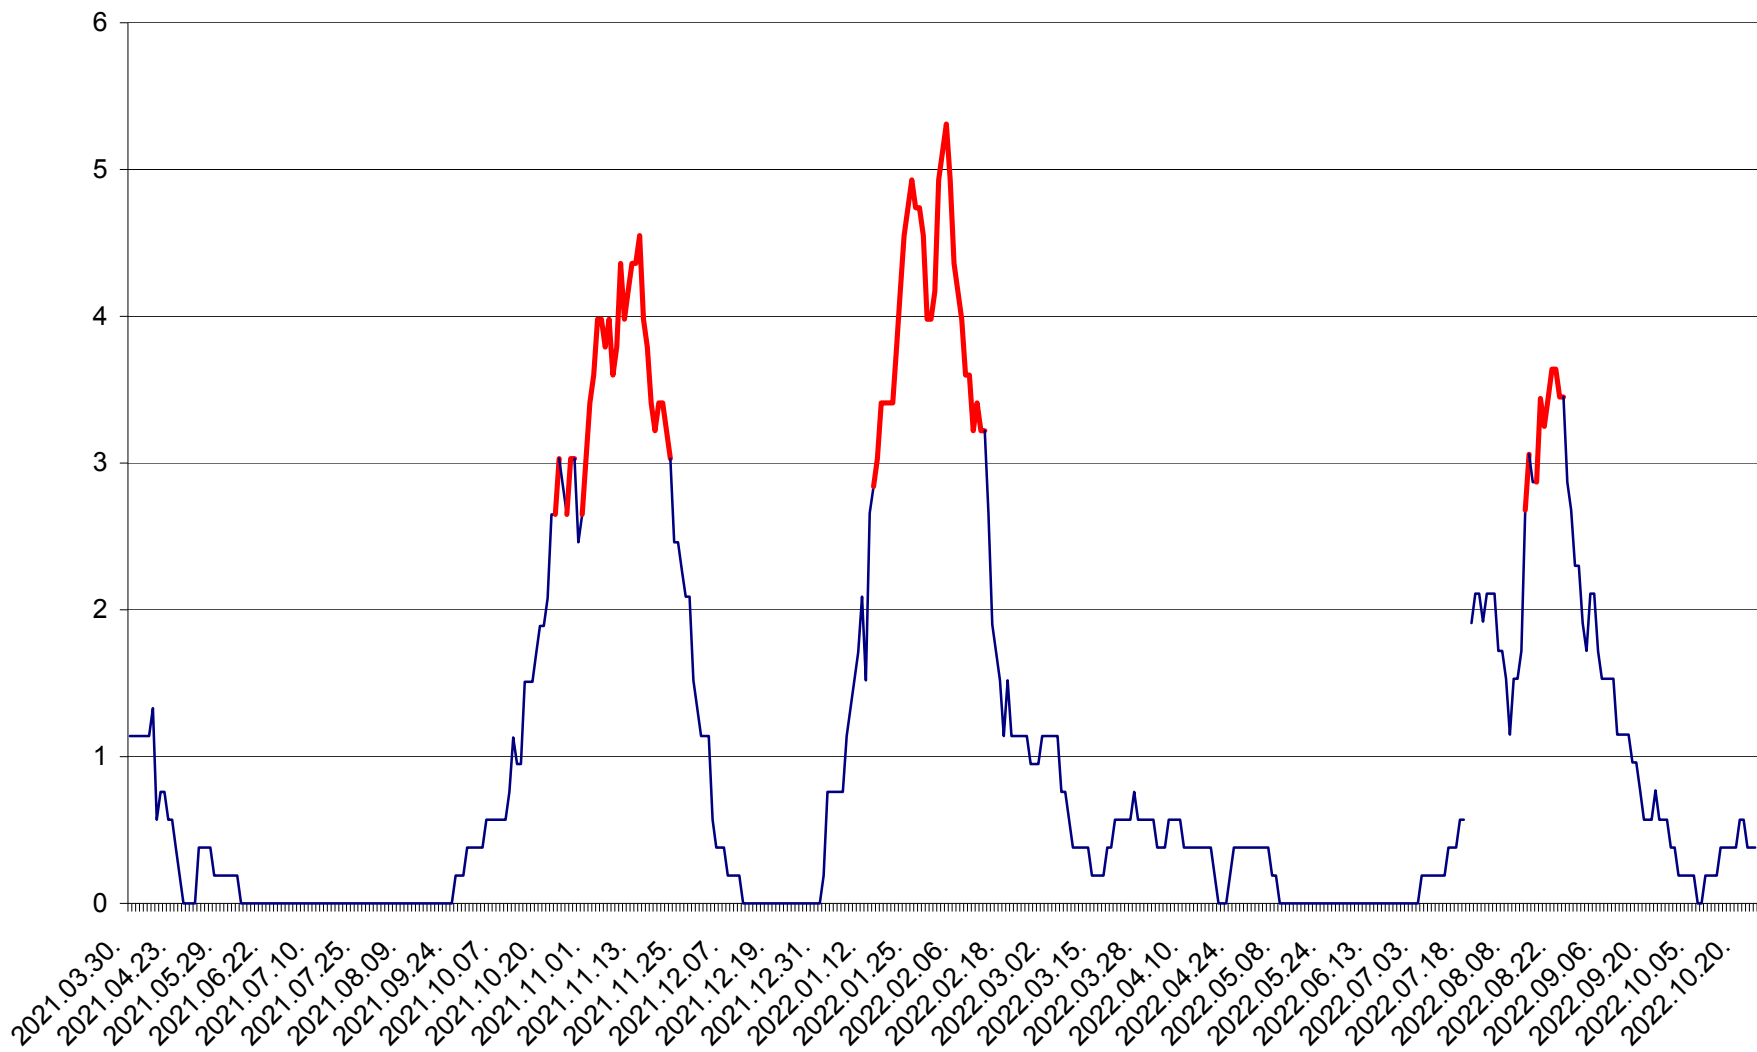

SÂNSIMION - Evolutia incidentei cumulate pe 14 zile la ‰ de locuitori
2021.04.01. - 2022.10.24.

SÂNTIMBRU - Evolutia incidentei cumulate pe 14 zile la ‰ de locuitori
2021.04.01. - 2022.10.24.

SĂRMAȘ - Evolutia incidentei cumulate pe 14 zile la ‰ de locuitori
2021.04.01. - 2022.10.24.

SATU MARE - Evolutia incidentei cumulate pe 14 zile la ‰ de locuitori
2021.04.01. - 2022.10.24.

SECUIENI - Evolutia incidentei cumulate pe 14 zile la ‰ de locuitori
2021.04.01. - 2022.10.24.

SICULENI - Evolutia incidentei cumulate pe 14 zile la ‰ de locuitori
2021.04.01. - 2022.10.24.

ȘIMONEȘTI - Evoluția incidenței cumulate pe 14 zile la ‰ de locuitori
2021.04.01. - 2022.10.24.

SUBCETATE - Evolutia incidentei cumulate pe 14 zile la ‰ de locuitori
2021.04.01. - 2022.10.24.

SUSENI - Evolutia incidentei cumulate pe 14 zile la ‰ de locuitori
2021.04.01. - 2022.10.24.