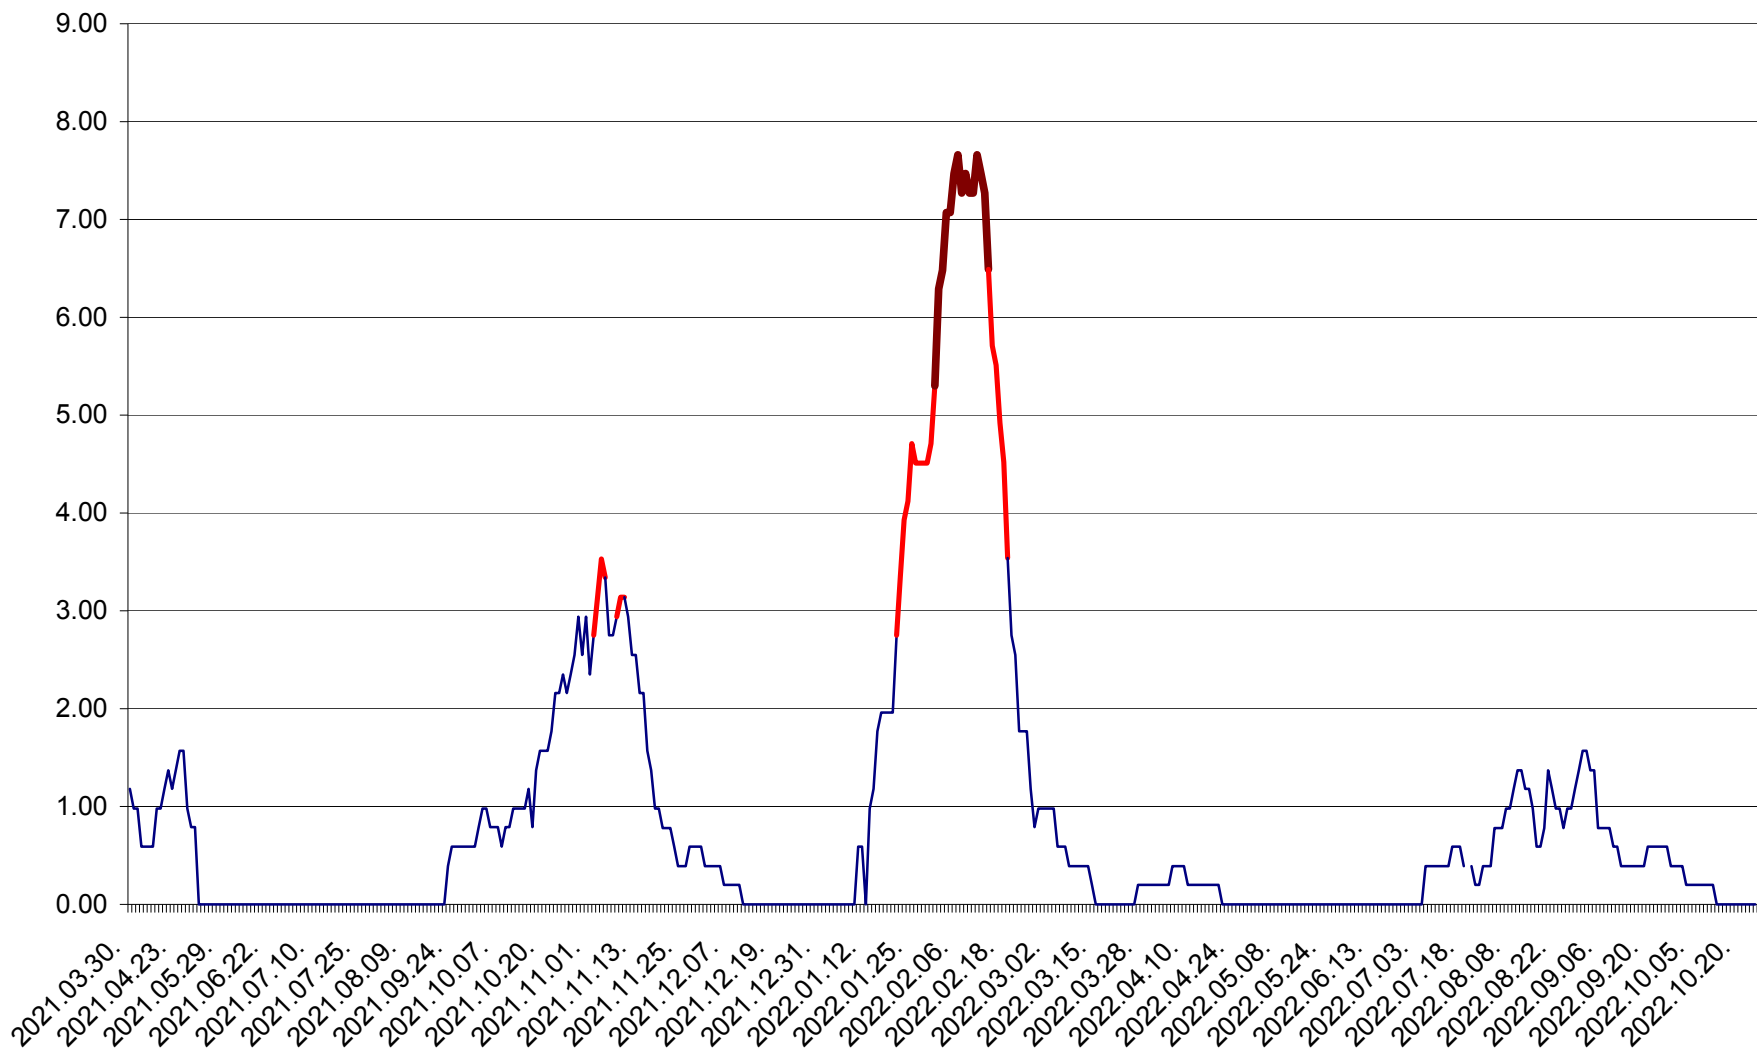

ORAȘ BĂLAN - Evoluția incidenței cumulate pe 14 zile la ‰ de locuitori
2021.04.01. - 2022.10.24.

BILBOR - Evolutia incidentei cumulate pe 14 zile la ‰ de locuitori
2021.04.01. - 2022.10.24.

ORAȘ BORSEC - Evolutia incidentei cumulate pe 14 zile la ‰ de locuitori
2021.04.01. - 2022.10.24.

BRĂDEȘTI - Evoluția incidentei cumulate pe 14 zile la ‰ de locuitori
2021.04.01. - 2022.10.24.

CĂPÂLNIȚA - Evolutia incidentei cumulate pe 14 zile la ‰ de locuitori
2021.04.01. - 2022.10.24.

CÂRȚA - Evolutia incidentei cumulate pe 14 zile la ‰ de locuitori
2021.04.01. - 2022.10.24.

CICEU - Evolutia incidentei cumulate pe 14 zile la ‰ de locuitori
2021.04.01. - 2022.10.24.

CIUCSÂNGEORGIU - Evolutia incidentei cumulate pe 14 zile la ‰ de locuitori
2021.04.01. - 2022.10.24.

CIUMANI - Evolutia incidentei cumulate pe 14 zile la ‰ de locuitori
2021.04.01. - 2022.10.24.

CORBU - Evolutia incidentei cumulate pe 14 zile la ‰ de locuitori
2021.04.01. - 2022.10.24.

CORUND - Evolutia incidentei cumulate pe 14 zile la ‰ de locuitori
2021.04.01. - 2022.10.24.

COZMENI - Evolutia incidentei cumulate pe 14 zile la ‰ de locuitori
2021.04.01. - 2022.10.24.