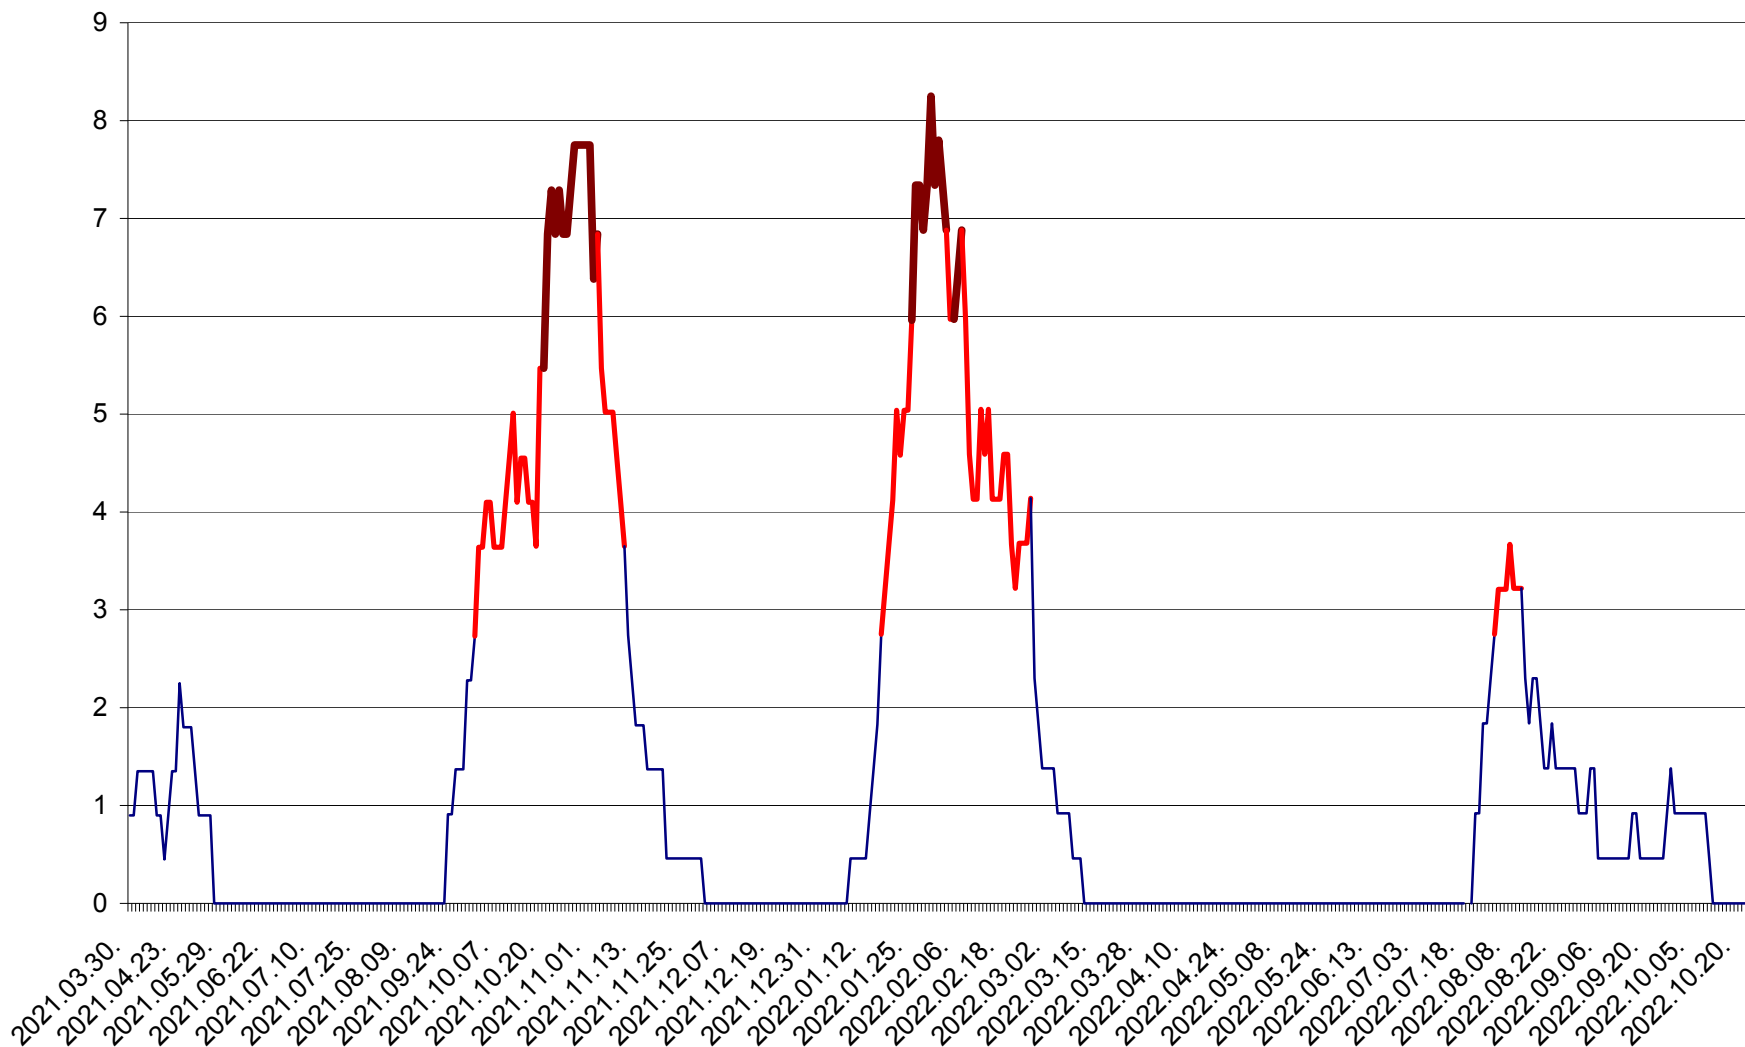

RACU - Evolutia incidentei cumulate pe 14 zile la ‰ de locuitori
2021.04.01. - 2022.10.24.

REMETEA - Evolutia incidentei cumulate pe 14 zile la % de locuitori
2021.04.01. - 2022.10.24.

SĂCEL - Evolutia incidentei cumulate pe 14 zile la ‰ de locuitori
2021.04.01. - 2022.10.24.

SÂNCRĂIENI - Evolutia incidentei cumulate pe 14 zile la ‰ de locuitori
2021.04.01. - 2022.10.24.

SÂNDOMIC - Evolutia incidentei cumulate pe 14 zile la ‰ de locuitori
2021.04.01. - 2022.10.24.

SÂNMARTIN - Evolutia incidentei cumulate pe 14 zile la ‰ de locuitori
2021.04.01. - 2022.10.24.

SÂNSIMION - Evolutia incidentei cumulate pe 14 zile la ‰ de locuitori
2021.04.01. - 2022.10.24.

SÂNTIMBRU - Evolutia incidentei cumulate pe 14 zile la ‰ de locuitori
2021.04.01. - 2022.10.24.

SĂRMAȘ - Evolutia incidentei cumulate pe 14 zile la ‰ de locuitori
2021.04.01. - 2022.10.24.