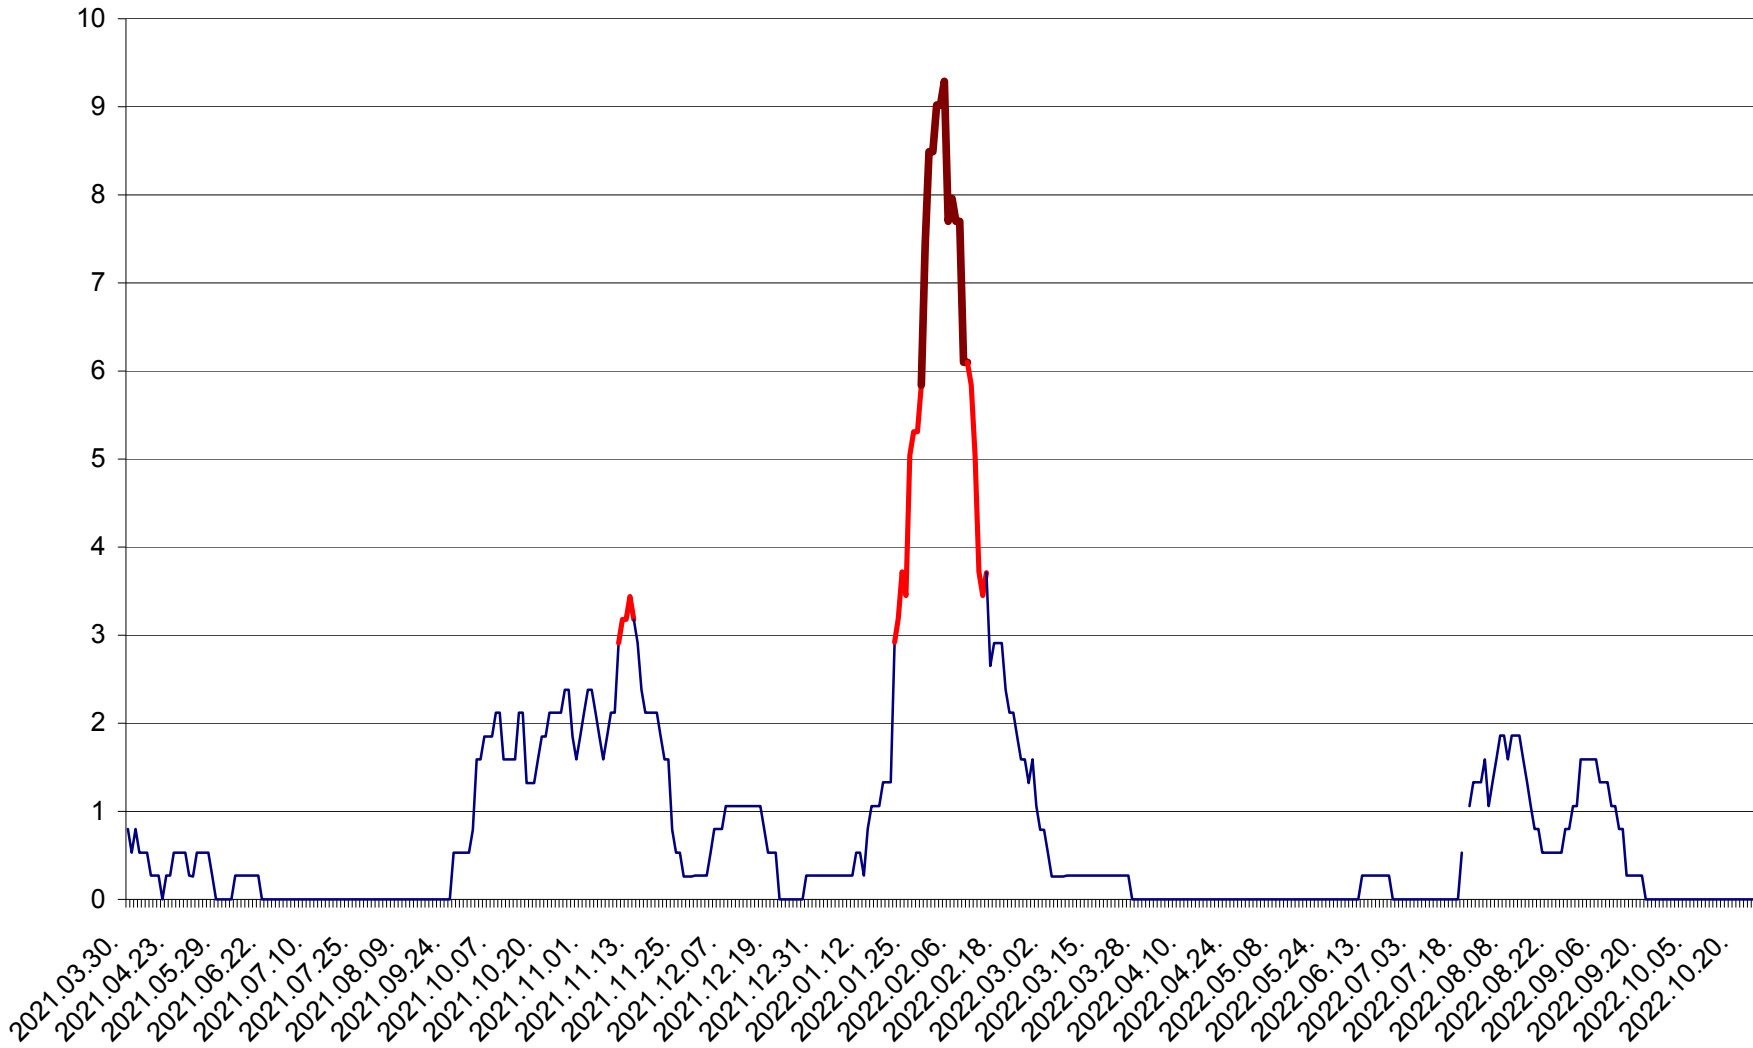

CORBU - Evolutia incidentei cumulate pe 14 zile la ‰ de locuitori
2021.04.01. - 2022.10.24.

CORUND - Evolutia incidentei cumulate pe 14 zile la ‰ de locuitori
2021.04.01. - 2022.10.24.

COZMENI - Evolutia incidentei cumulate pe 14 zile la ‰ de locuitori
2021.04.01. - 2022.10.24.

ORAȘ CRISTURU SECUIESC - Evolutia incidentei cumulate pe 14 zile la ‰ de locuitori
2021.04.01. - 2022.10.24.

DĂNEȘTI - Evolutia incidentei cumulate pe 14 zile la ‰ de locuitori
2021.04.01. - 2022.10.24.

DÂRJIU - Evolutia incidentei cumulate pe 14 zile la ‰ de locuitori
2021.04.01. - 2022.10.24.

DEALU - Evolutia incidentei cumulate pe 14 zile la ‰ de locuitori
2021.04.01. - 2022.10.24.

DITRĂU - Evolutia incidentei cumulate pe 14 zile la ‰ de locuitori
2021.04.01. - 2022.10.24.

FELICENI - Evolutia incidentei cumulate pe 14 zile la ‰ de locuitori
2021.04.01. - 2022.10.24.

FRUMOASA - Evolutia incidentei cumulate pe 14 zile la ‰ de locuitori
2021.04.01. - 2022.10.24.

GĂLĂUȚAȘ - Evoluția incidenței cumulate pe 14 zile la ‰ de locuitori
2021.04.01. - 2022.10.24.