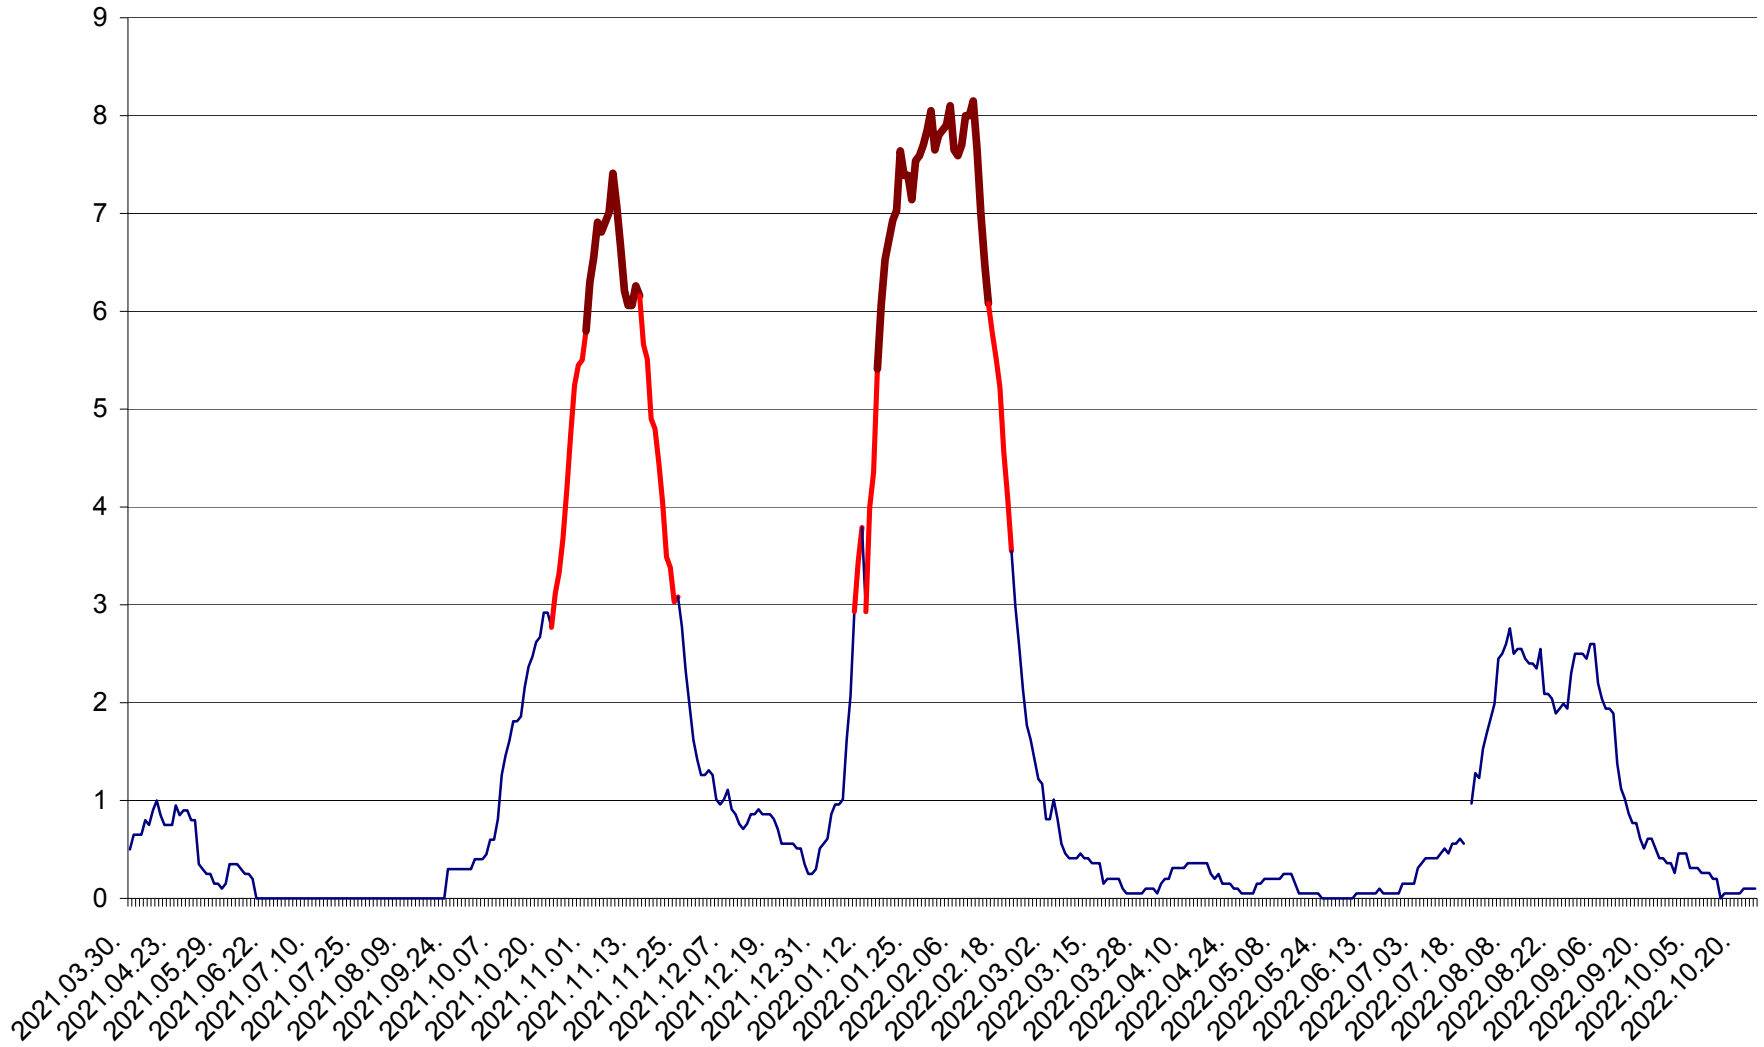

DÂRJIU - Evolutia incidentei cumulate pe 14 zile la ‰ de locuitori
2021.04.01. - 2022.10.24.

DEALU - Evolutia incidentei cumulate pe 14 zile la ‰ de locuitori
2021.04.01. - 2022.10.24.

DITRĂU - Evolutia incidentei cumulate pe 14 zile la ‰ de locuitori
2021.04.01. - 2022.10.24.

FELICENI - Evolutia incidentei cumulate pe 14 zile la ‰ de locuitori
2021.04.01. - 2022.10.24.

FRUMOASA - Evolutia incidentei cumulate pe 14 zile la ‰ de locuitori
2021.04.01. - 2022.10.24.

GĂLĂUȚAȘ - Evoluția incidenței cumulate pe 14 zile la ‰ de locuitori
2021.04.01. - 2022.10.24.

MUNICIPIUL GHEORGHENI - Evolutia incidentei cumulate pe 14 zile la % de locuitori
2021.04.01. - 2022.10.24.

JOSENI - Evolutia incidentei cumulate pe 14 zile la ‰ de locuitori
2021.04.01. - 2022.10.24.

LĂZAREA - Evolutia incidentei cumulate pe 14 zile la % de locuitori
2021.04.01. - 2022.10.24.

LELICENI - Evolutia incidentei cumulate pe 14 zile la ‰ de locuitori
2021.04.01. - 2022.10.24.

LUETA - Evolutia incidentei cumulate pe 14 zile la ‰ de locuitori
2021.04.01. - 2022.10.24.

LUNCA DE JOS - Evolutia incidentei cumulate pe 14 zile la ‰ de locuitori
2021.04.01. - 2022.10.24.