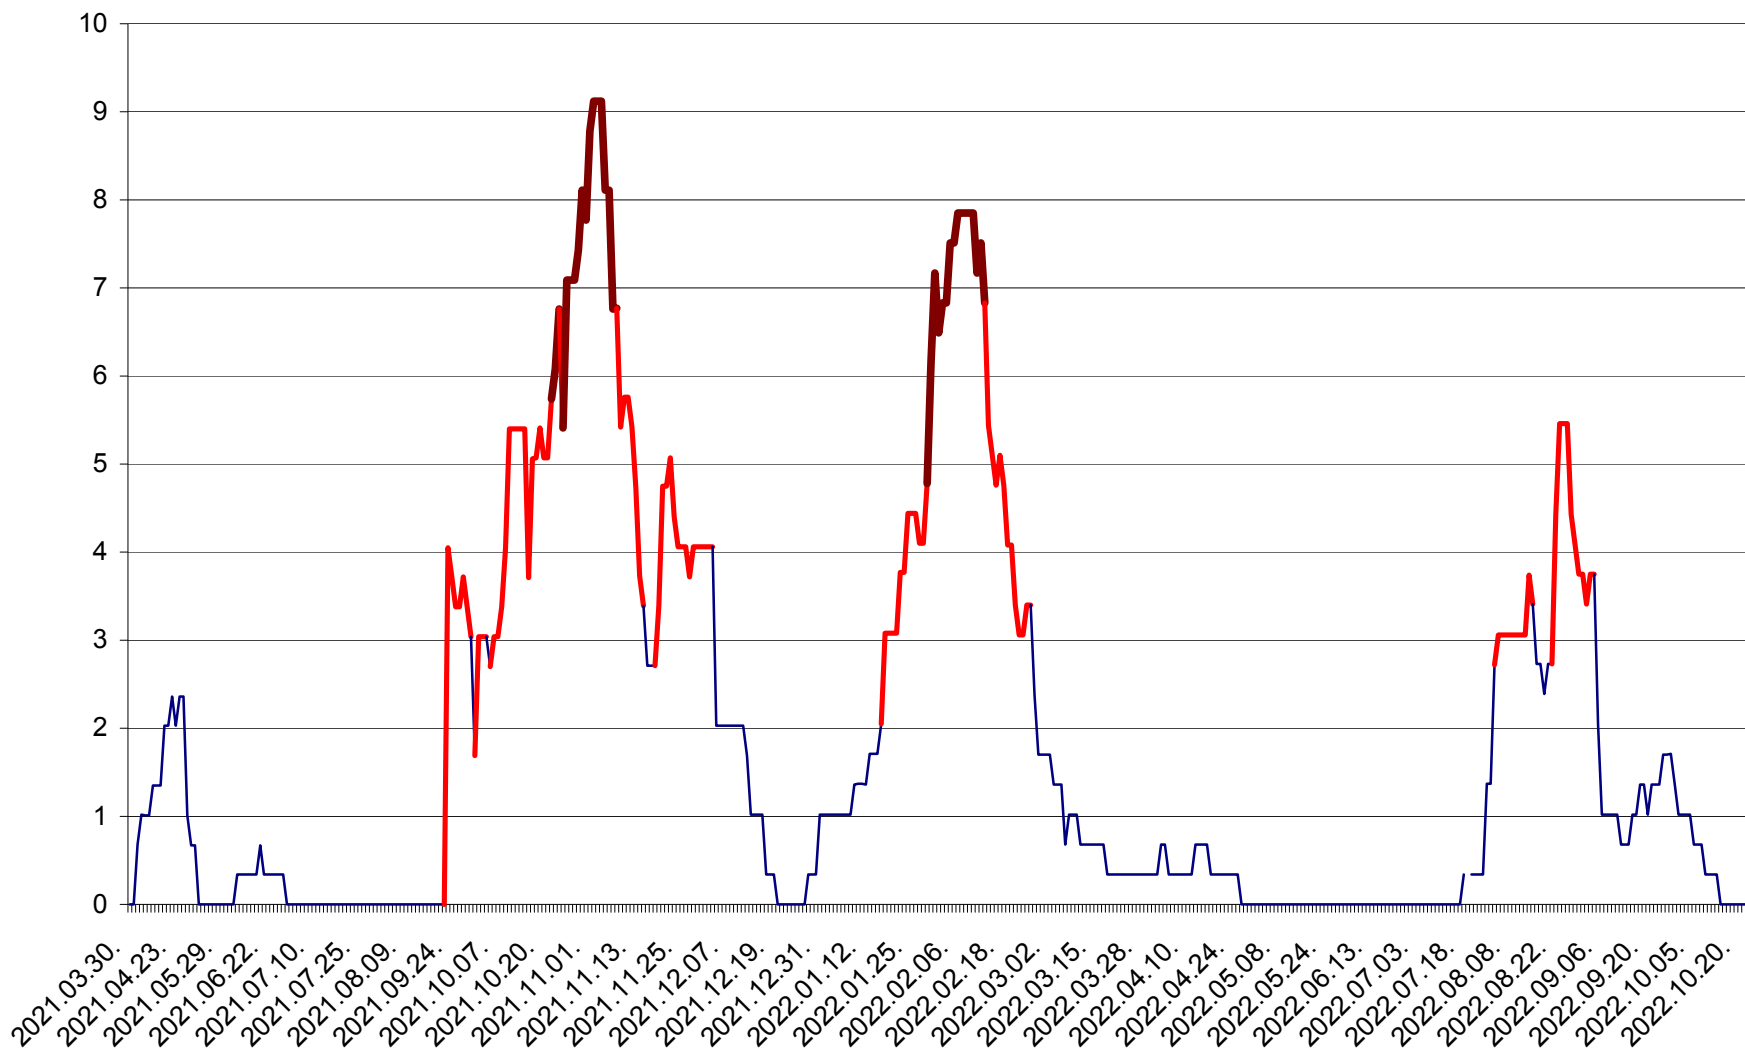

LELICENI - Evolutia incidentei cumulate pe 14 zile la ‰ de locuitori
2021.04.01. - 2022.10.24.

LUETA - Evolutia incidentei cumulate pe 14 zile la ‰ de locuitori
2021.04.01. - 2022.10.24.

LUNCA DE JOS - Evolutia incidentei cumulate pe 14 zile la ‰ de locuitori
2021.04.01. - 2022.10.24.

LUNCA DE SUS - Evolutia incidentei cumulate pe 14 zile la ‰ de locuitori
2021.04.01. - 2022.10.24.

LUPENI - Evolutia incidentei cumulate pe 14 zile la ‰ de locuitori
2021.04.01. - 2022.10.24.

MĂDĂRAȘ - Evolutia incidentei cumulate pe 14 zile la ‰ de locuitori
2021.04.01. - 2022.10.24.

MĂRTINIȘ - Evolutia incidentei cumulate pe 14 zile la ‰ de locuitori
2021.04.01. - 2022.10.24.

MEREȘTI - Evolutia incidentei cumulate pe 14 zile la ‰ de locuitori
2021.04.01. - 2022.10.24.

MUNICIPIUL MIERCUREA-CIUC - Evolutia incidentei cumulate pe 14 zile la ‰ de locuitori
2021.04.01. - 2022.10.24.

MIHĂILENI - Evolutia incidentei cumulate pe 14 zile la ‰ de locuitori
2021.04.01. - 2022.10.24.

MUGENI - Evolutia incidentei cumulate pe 14 zile la ‰ de locuitori
2021.04.01. - 2022.10.24.

OCLAND - Evolutia incidentei cumulate pe 14 zile la ‰ de locuitori
2021.04.01. - 2022.10.24.