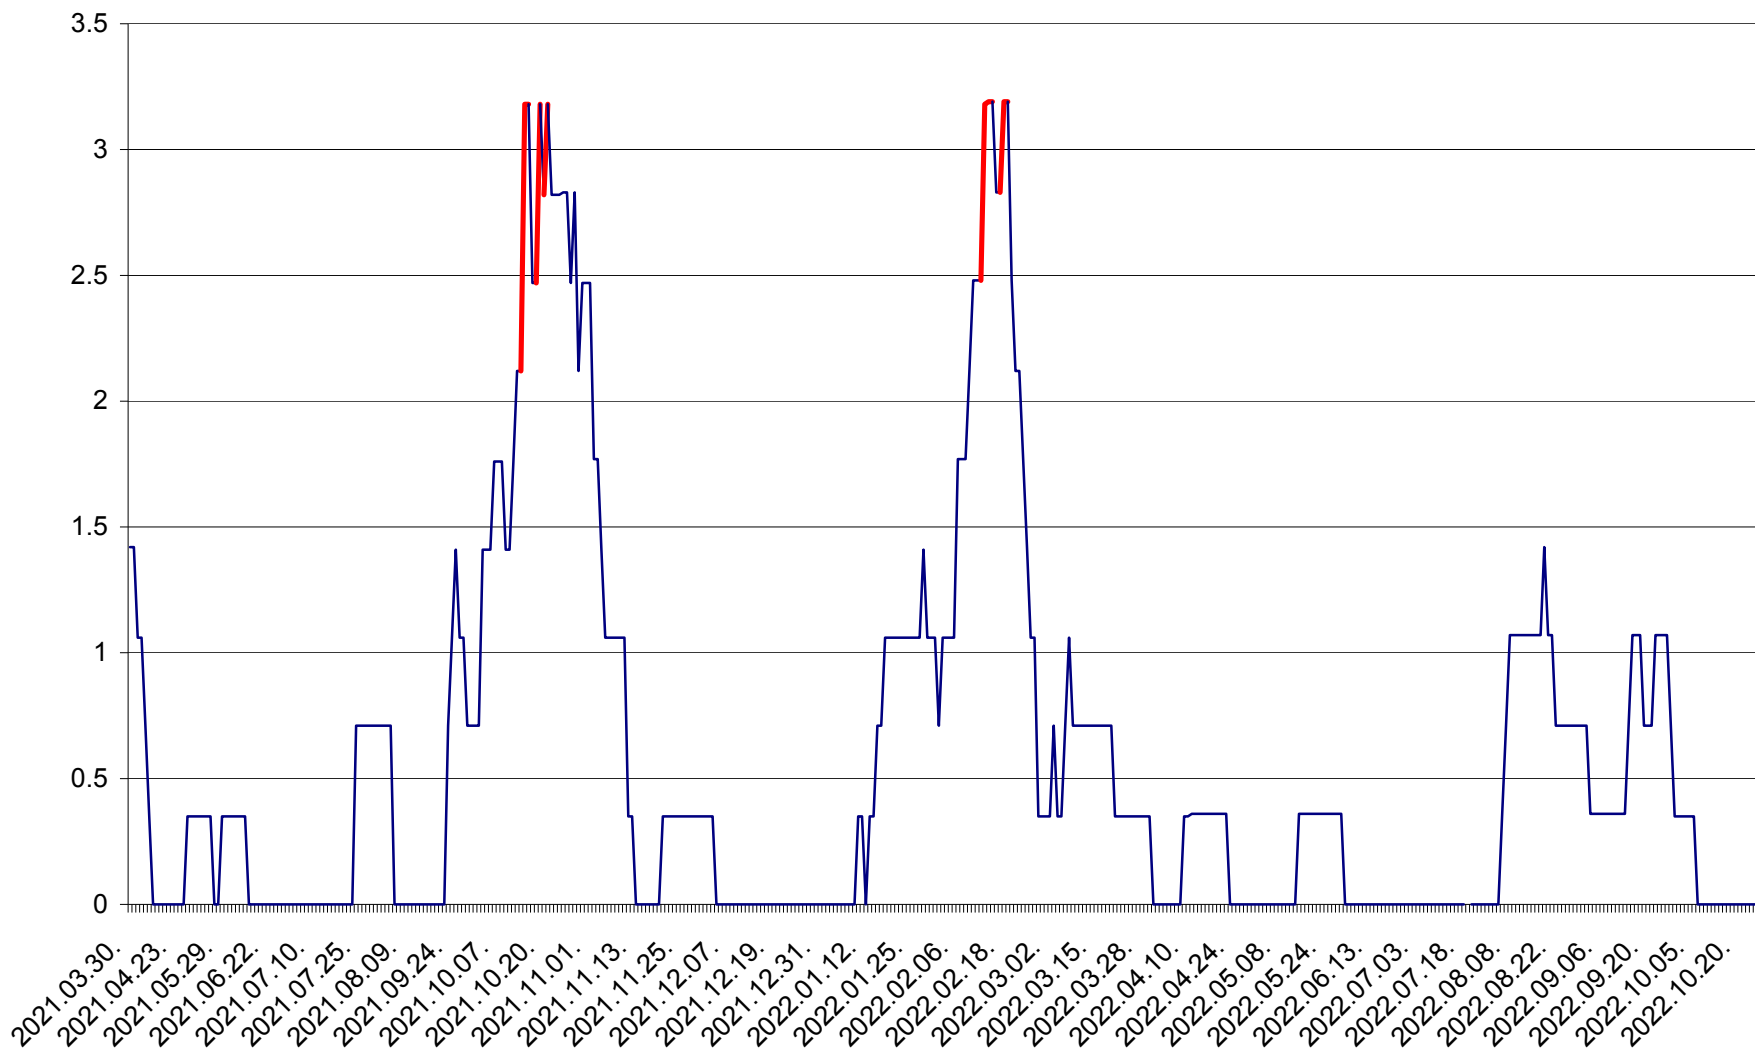

PORUMBENI - Evolutia incidentei cumulate pe 14 zile la ‰ de locuitori
2021.04.01. - 2022.10.24.