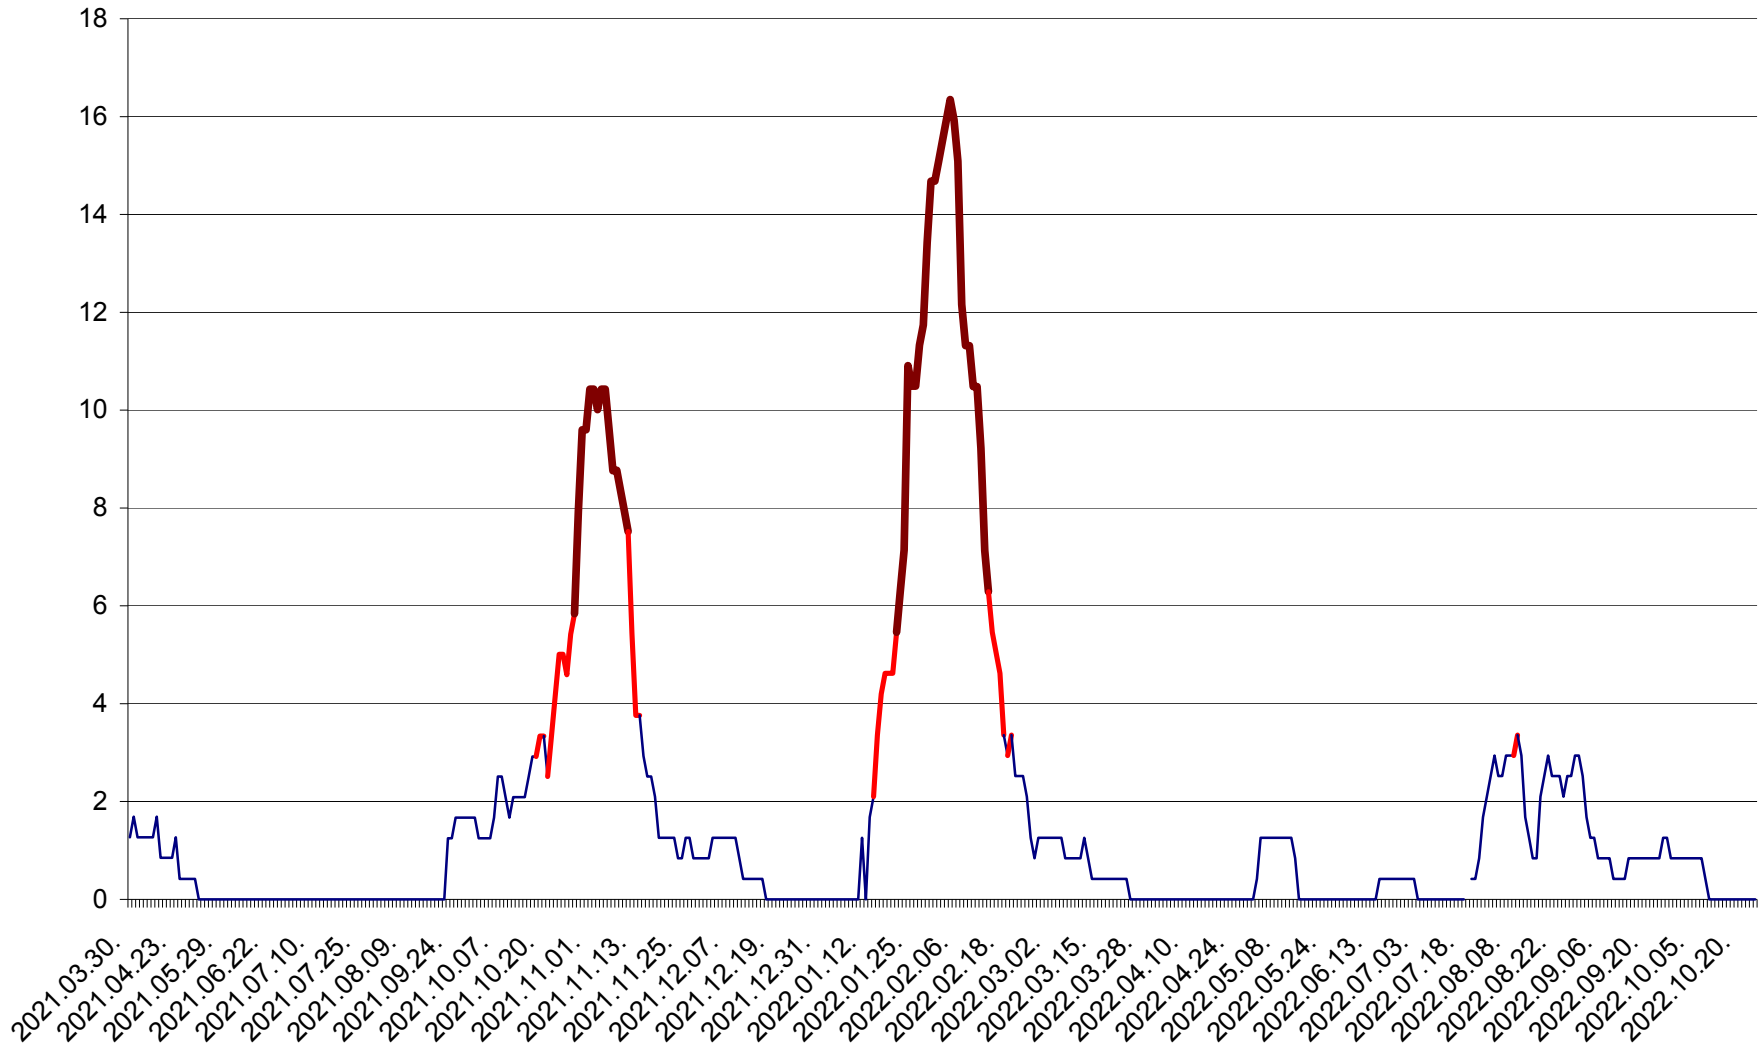

FELICENI - Evolutia incidentei cumulate pe 14 zile la ‰ de locuitori
2021.04.01. - 2022.10.24.

FRUMOASA - Evolutia incidentei cumulate pe 14 zile la ‰ de locuitori
2021.04.01. - 2022.10.24.

GĂLĂUȚAȘ - Evoluția incidenței cumulate pe 14 zile la ‰ de locuitori
2021.04.01. - 2022.10.24.

MUNICIPIUL GHEORGHENI - Evolutia incidentei cumulate pe 14 zile la % de locuitori
2021.04.01. - 2022.10.24.

JOSENI - Evolutia incidentei cumulate pe 14 zile la ‰ de locuitori
2021.04.01. - 2022.10.24.

LĂZAREA - Evolutia incidentei cumulate pe 14 zile la % de locuitori
2021.04.01. - 2022.10.24.

LELICENI - Evolutia incidentei cumulate pe 14 zile la ‰ de locuitori
2021.04.01. - 2022.10.24.

LUETA - Evolutia incidentei cumulate pe 14 zile la ‰ de locuitori
2021.04.01. - 2022.10.24.

LUNCA DE JOS - Evolutia incidentei cumulate pe 14 zile la ‰ de locuitori
2021.04.01. - 2022.10.24.