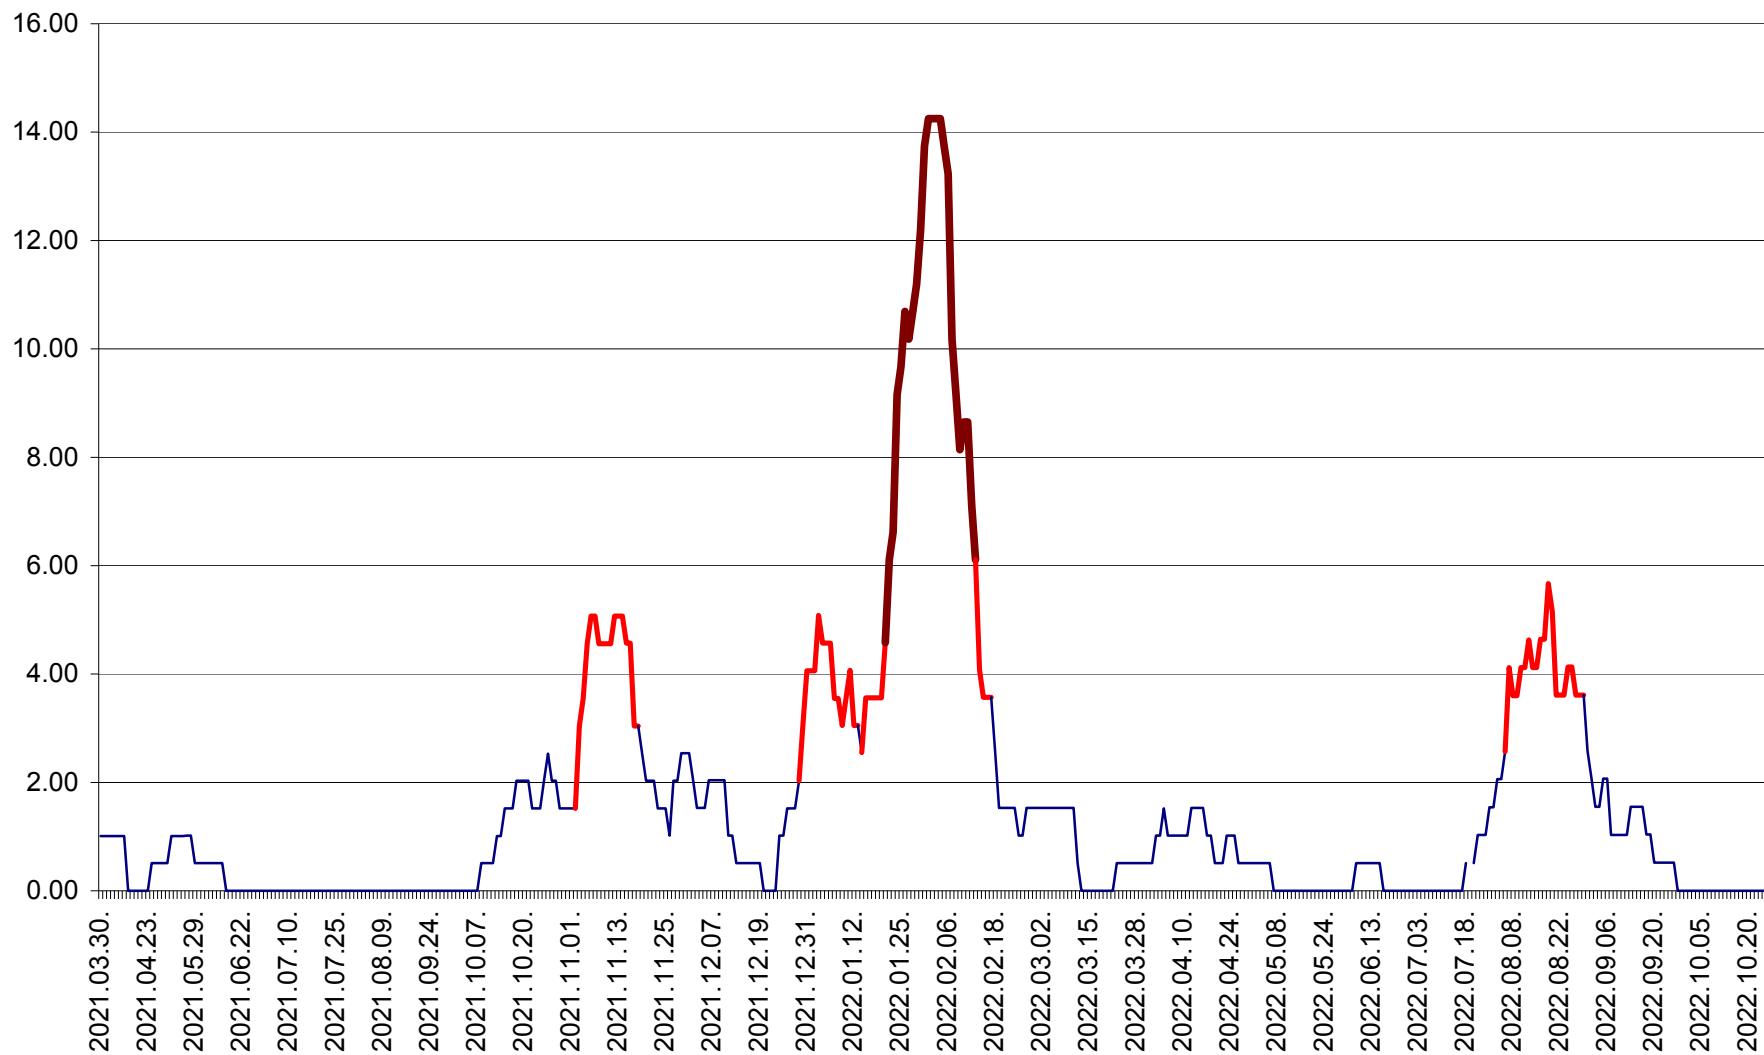

TUȘNAD - Evolutia incidentei cumulate pe 14 zile la ‰ de locuitori
2021.04.01. - 2022.10.24.

ULIEȘ - Evoluția incidenței cumulate pe 14 zile la ‰ de locuitori
2021.04.01. - 2022.10.24.

VĂRȘAG - Evolutia incidentei cumulate pe 14 zile la ‰ de locuitori
2021.04.01. - 2022.10.24.

ORAȘ VLĂHIȚA - Evolutia incidentei cumulate pe 14 zile la ‰ de locuitori
2021.04.01. - 2022.10.24.

VOȘLĂBENI - Evolutia incidentei cumulate pe 14 zile la ‰ de locuitori
2021.04.01. - 2022.10.24.

ZETEA - Evolutia incidentei cumulate pe 14 zile la ‰ de locuitori
2021.04.01. - 2022.10.24.