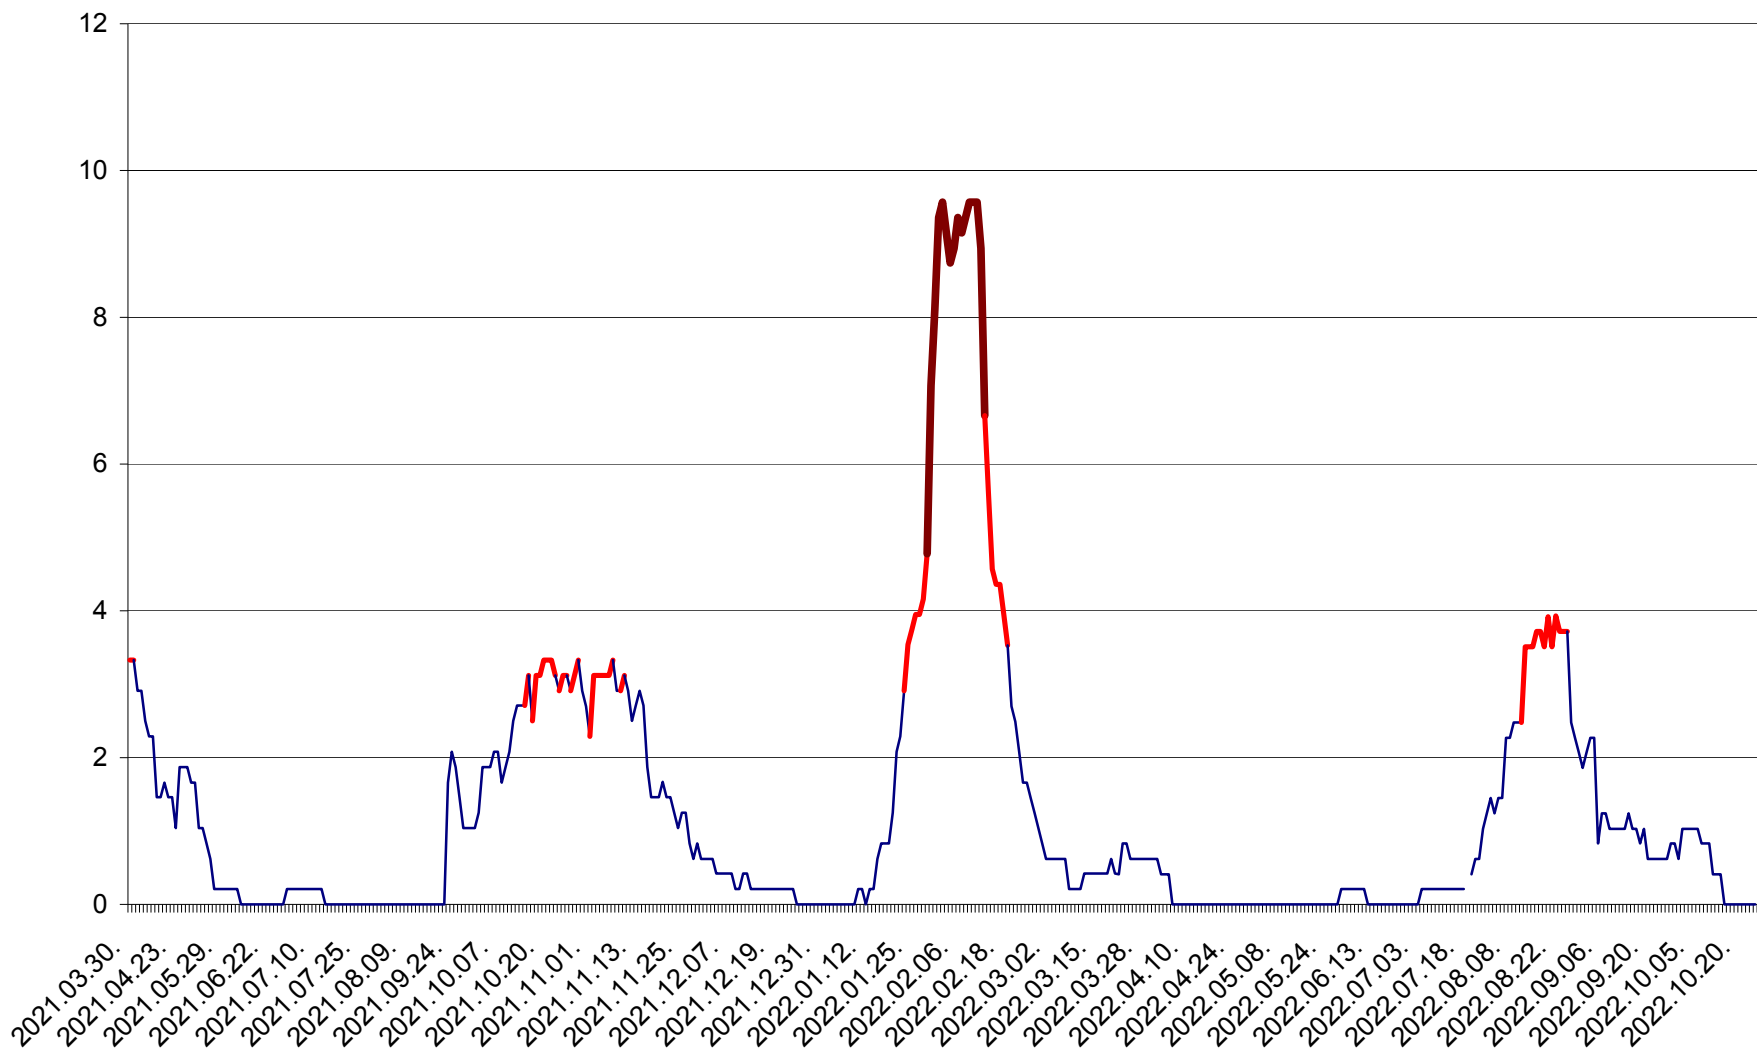

MUNICIPIUL GHEORGHENI - Evolutia incidentei cumulate pe 14 zile la % de locuitori
2021.04.01. - 2022.10.24.

JOSENI - Evolutia incidentei cumulate pe 14 zile la ‰ de locuitori
2021.04.01. - 2022.10.24.

LĂZAREA - Evolutia incidentei cumulate pe 14 zile la % de locuitori
2021.04.01. - 2022.10.24.

LELICENI - Evolutia incidentei cumulate pe 14 zile la ‰ de locuitori
2021.04.01. - 2022.10.24.

LUETA - Evolutia incidentei cumulate pe 14 zile la ‰ de locuitori
2021.04.01. - 2022.10.24.

LUNCA DE JOS - Evolutia incidentei cumulate pe 14 zile la ‰ de locuitori
2021.04.01. - 2022.10.24.

LUNCA DE SUS - Evolutia incidentei cumulate pe 14 zile la ‰ de locuitori
2021.04.01. - 2022.10.24.

LUPENI - Evolutia incidentei cumulate pe 14 zile la ‰ de locuitori
2021.04.01. - 2022.10.24.

MĂDĂRAȘ - Evolutia incidentei cumulate pe 14 zile la ‰ de locuitori
2021.04.01. - 2022.10.24.