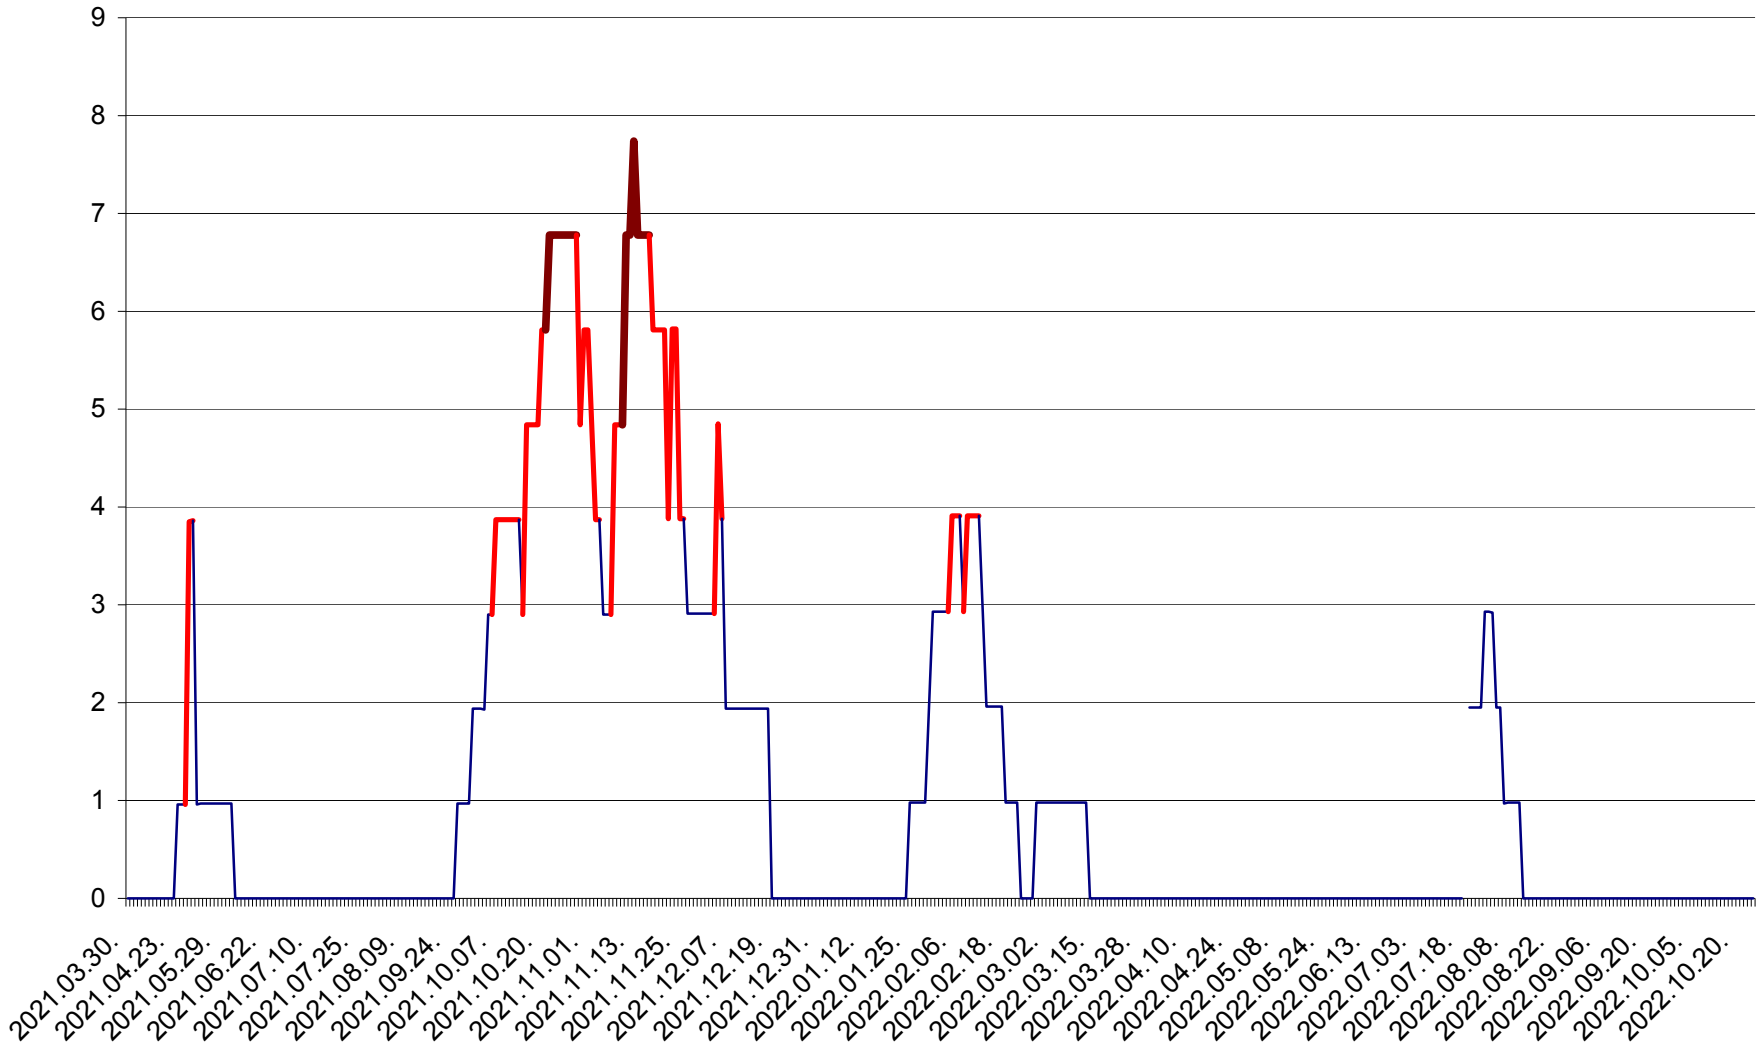

DEALU - Evolutia incidentei cumulate pe 14 zile la ‰ de locuitori
2021.04.01. - 2022.10.24.