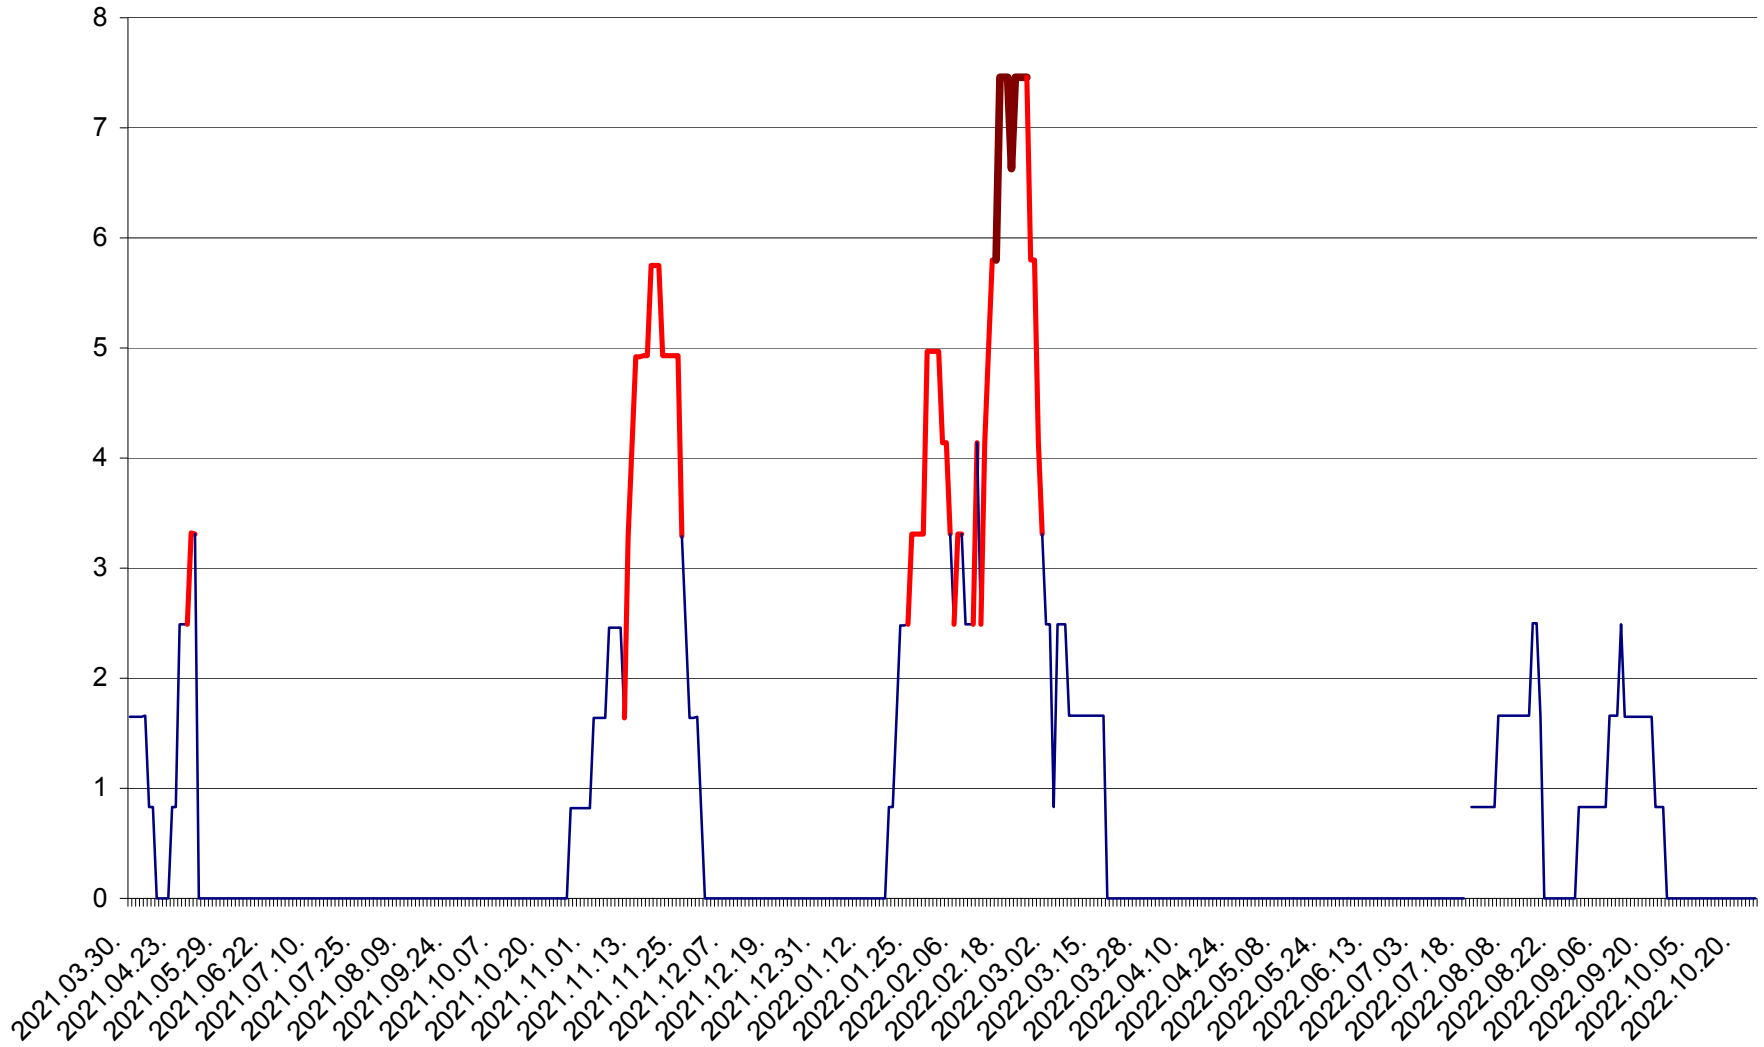

MUNICIPIUL ODORHEIU SECUIESC - Evolutia incidentei cumulate pe 14 zile la ‰ de locuitori
2021.04.01. - 2022.10.24.

PĂULENI-CIUC - Evolutia incidentei cumulate pe 14 zile la ‰ de locuitori
2021.04.01. - 2022.10.24.

PLĂIEȘII DE JOS - Evoluția incidenței cumulate pe 14 zile la ‰ de locuitori
2021.04.01. - 2022.10.24.

PORUMBENI - Evolutia incidentei cumulate pe 14 zile la ‰ de locuitori
2021.04.01. - 2022.10.24.

PRAID - Evolutia incidentei cumulate pe 14 zile la ‰ de locuitori
2021.04.01. - 2022.10.24.

RACU - Evolutia incidentei cumulate pe 14 zile la ‰ de locuitori
2021.04.01. - 2022.10.24.

REMETEA - Evolutia incidentei cumulate pe 14 zile la % de locuitori
2021.04.01. - 2022.10.24.

SĂCEL - Evolutia incidentei cumulate pe 14 zile la ‰ de locuitori
2021.04.01. - 2022.10.24.