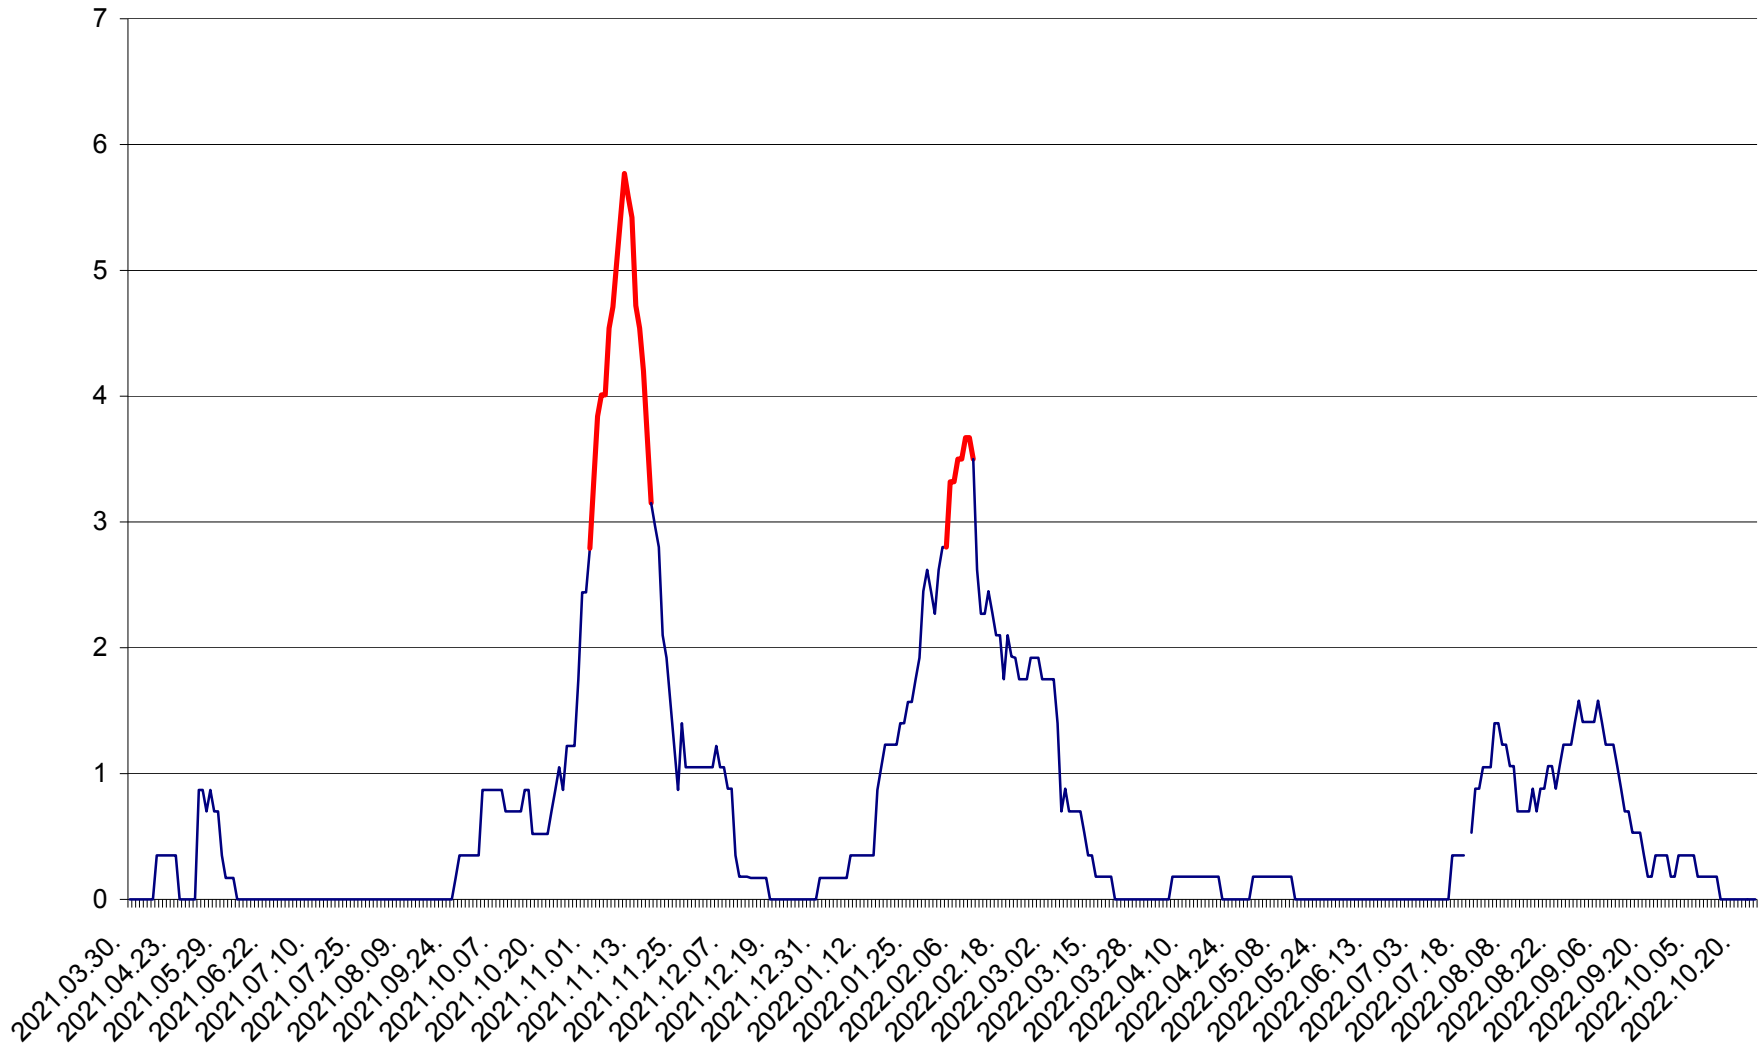

ORAȘ BĂLAN - Evoluția incidenței cumulate pe 14 zile la ‰ de locuitori
2021.04.01. - 2022.10.24.

BILBOR - Evolutia incidentei cumulate pe 14 zile la ‰ de locuitori
2021.04.01. - 2022.10.24.

ORAȘ BORSEC - Evolutia incidentei cumulate pe 14 zile la ‰ de locuitori
2021.04.01. - 2022.10.24.

CORBU - Evolutia incidentei cumulate pe 14 zile la ‰ de locuitori
2021.04.01. - 2022.10.24.

CORUND - Evolutia incidentei cumulate pe 14 zile la ‰ de locuitori
2021.04.01. - 2022.10.24.

COZMENI - Evolutia incidentei cumulate pe 14 zile la ‰ de locuitori
2021.04.01. - 2022.10.24.

ORAȘ CRISTURU SECUIESC - Evolutia incidentei cumulate pe 14 zile la ‰ de locuitori
2021.04.01. - 2022.10.24.

DĂNEȘTI - Evolutia incidentei cumulate pe 14 zile la ‰ de locuitori
2021.04.01. - 2022.10.24.

DÂRJIU - Evolutia incidentei cumulate pe 14 zile la ‰ de locuitori
2021.04.01. - 2022.10.24.

DEALU - Evolutia incidentei cumulate pe 14 zile la ‰ de locuitori
2021.04.01. - 2022.10.24.

DITRĂU - Evolutia incidentei cumulate pe 14 zile la ‰ de locuitori
2021.04.01. - 2022.10.24.