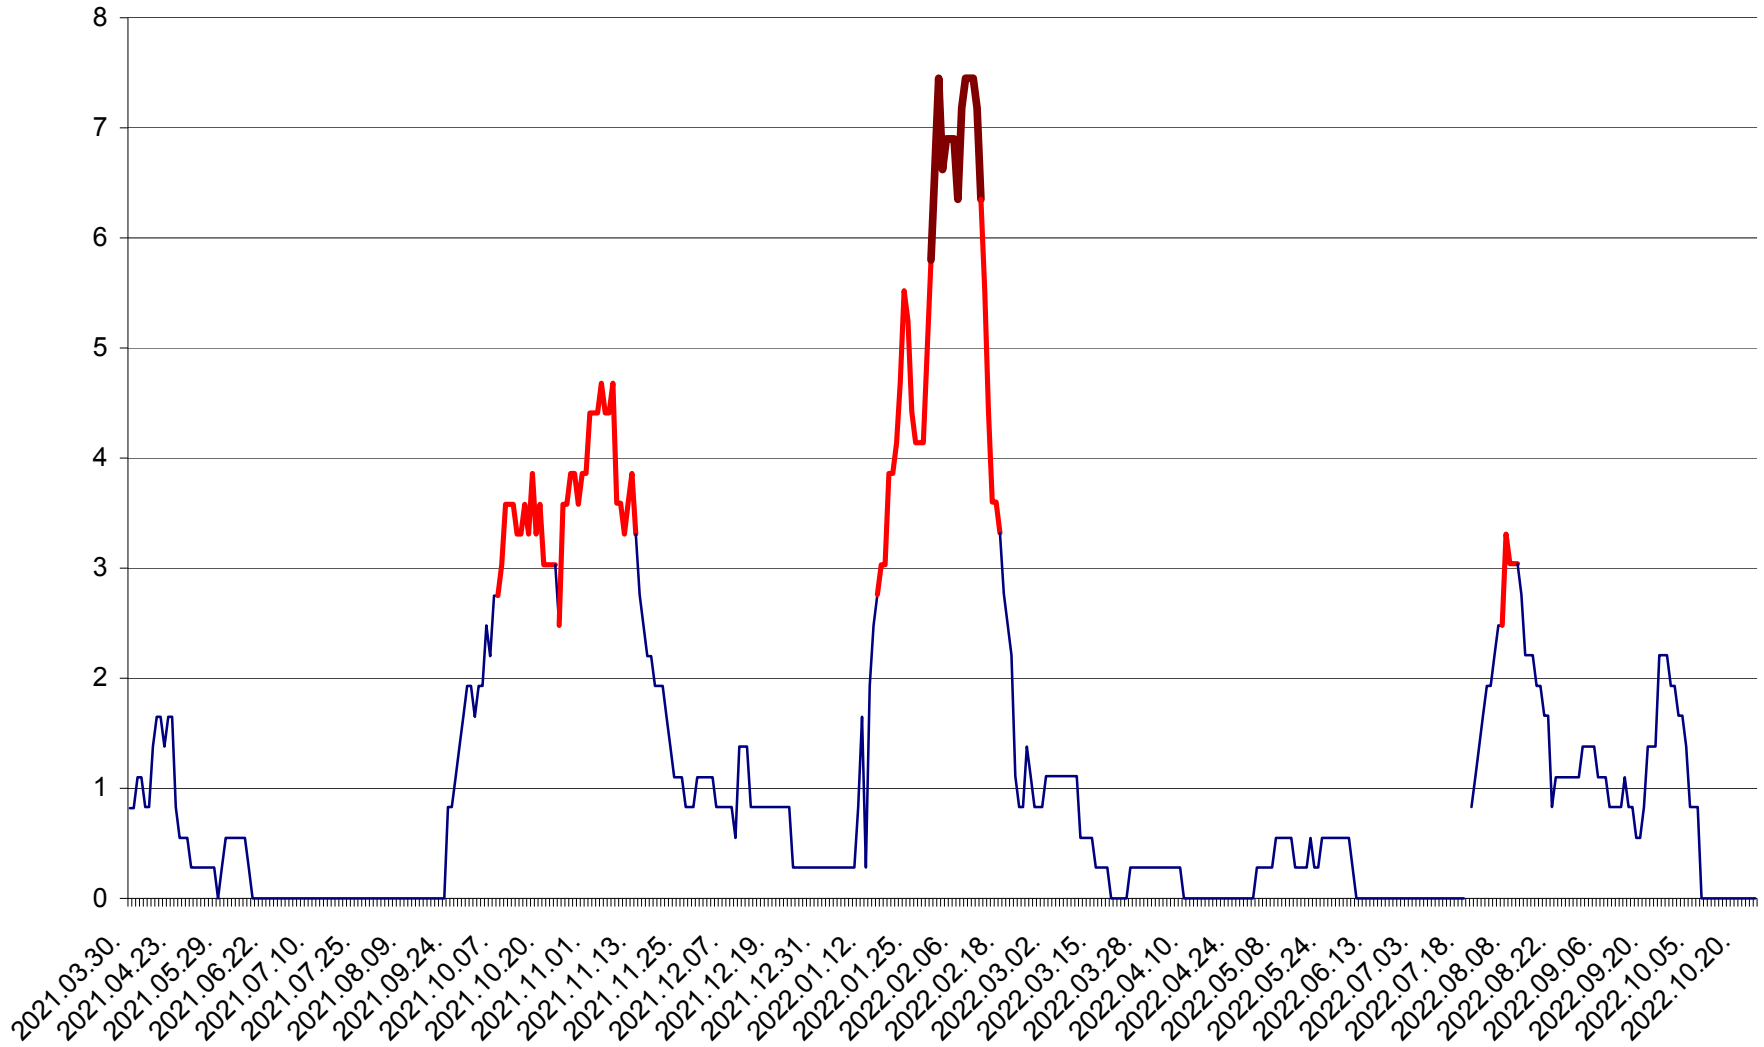

RACU - Evolutia incidentei cumulate pe 14 zile la ‰ de locuitori
2021.04.01. - 2022.10.24.

REMETEA - Evolutia incidentei cumulate pe 14 zile la % de locuitori
2021.04.01. - 2022.10.24.

SĂCEL - Evolutia incidentei cumulate pe 14 zile la ‰ de locuitori
2021.04.01. - 2022.10.24.

SÂNCRĂIENI - Evolutia incidentei cumulate pe 14 zile la ‰ de locuitori
2021.04.01. - 2022.10.24.

SÂNDOMIC - Evolutia incidentei cumulate pe 14 zile la ‰ de locuitori
2021.04.01. - 2022.10.24.

SÂNMARTIN - Evolutia incidentei cumulate pe 14 zile la ‰ de locuitori
2021.04.01. - 2022.10.24.

SÂNSIMION - Evolutia incidentei cumulate pe 14 zile la ‰ de locuitori
2021.04.01. - 2022.10.24.

SÂNTIMBRU - Evolutia incidentei cumulate pe 14 zile la ‰ de locuitori
2021.04.01. - 2022.10.24.

SĂRMAȘ - Evolutia incidentei cumulate pe 14 zile la ‰ de locuitori
2021.04.01. - 2022.10.24.