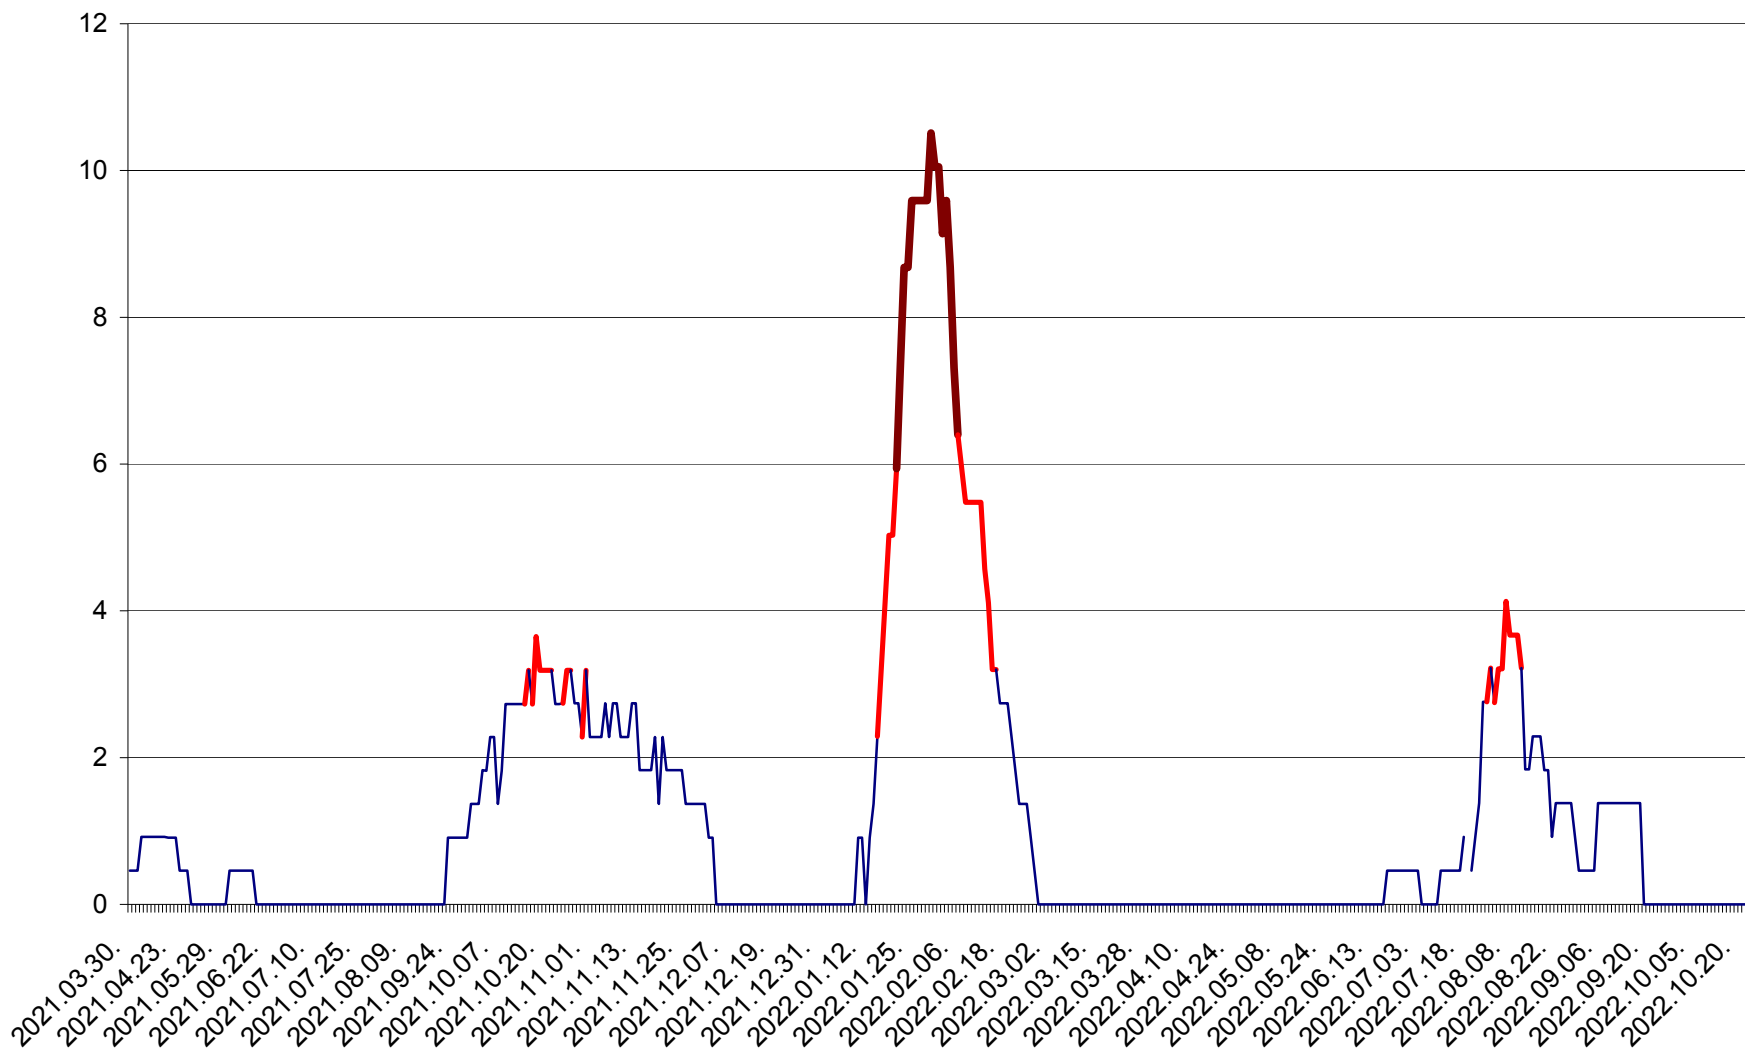

CICEU - Evolutia incidentei cumulate pe 14 zile la ‰ de locuitori
2021.04.01. - 2022.10.24.

CIUCSÂNGEORGIU - Evolutia incidentei cumulate pe 14 zile la ‰ de locuitori
2021.04.01. - 2022.10.24.

CIUMANI - Evolutia incidentei cumulate pe 14 zile la ‰ de locuitori
2021.04.01. - 2022.10.24.

CORBU - Evolutia incidentei cumulate pe 14 zile la ‰ de locuitori
2021.04.01. - 2022.10.24.

CORUND - Evolutia incidentei cumulate pe 14 zile la ‰ de locuitori
2021.04.01. - 2022.10.24.

COZMENI - Evolutia incidentei cumulate pe 14 zile la ‰ de locuitori
2021.04.01. - 2022.10.24.

ORAȘ CRISTURU SECUIESC - Evolutia incidentei cumulate pe 14 zile la ‰ de locuitori
2021.04.01. - 2022.10.24.

DĂNEȘTI - Evolutia incidentei cumulate pe 14 zile la ‰ de locuitori
2021.04.01. - 2022.10.24.

DÂRJIU - Evolutia incidentei cumulate pe 14 zile la ‰ de locuitori
2021.04.01. - 2022.10.24.

DEALU - Evolutia incidentei cumulate pe 14 zile la ‰ de locuitori
2021.04.01. - 2022.10.24.

DITRĂU - Evolutia incidentei cumulate pe 14 zile la ‰ de locuitori
2021.04.01. - 2022.10.24.