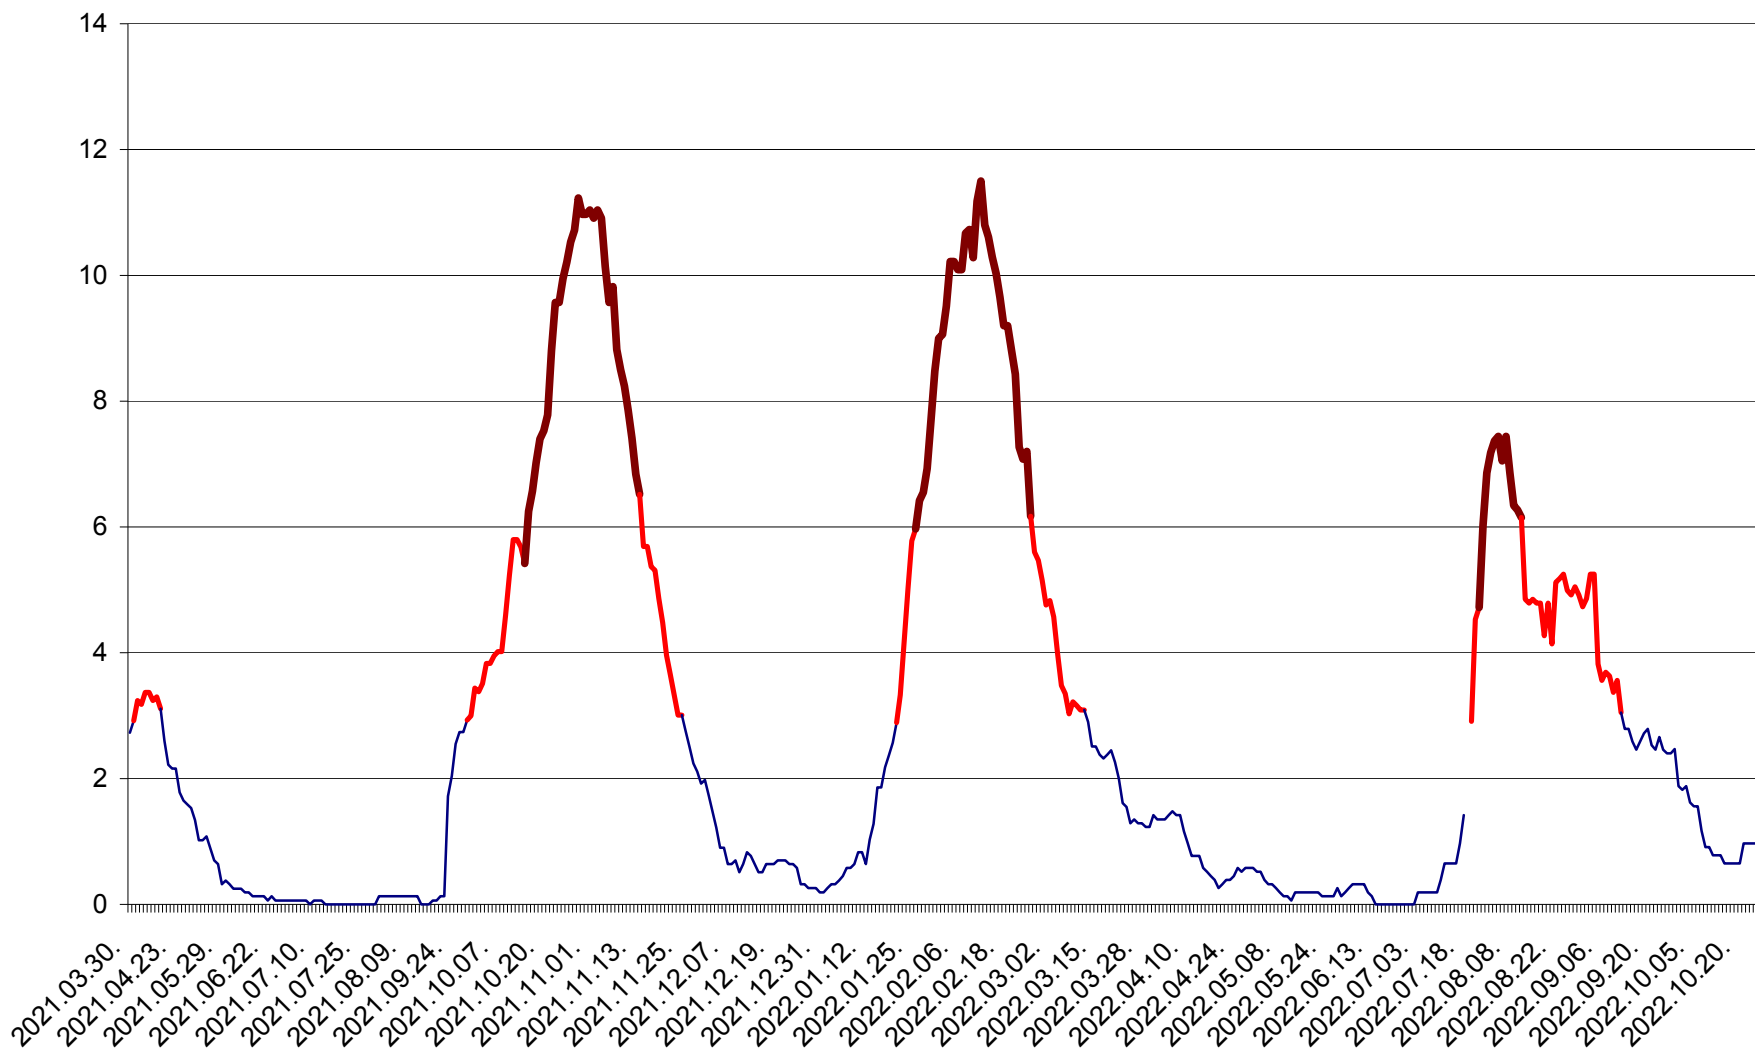

TULGHEȘ - Evolutia incidentei cumulate pe 14 zile la ‰ de locuitori
2021.04.01. - 2022.10.24.