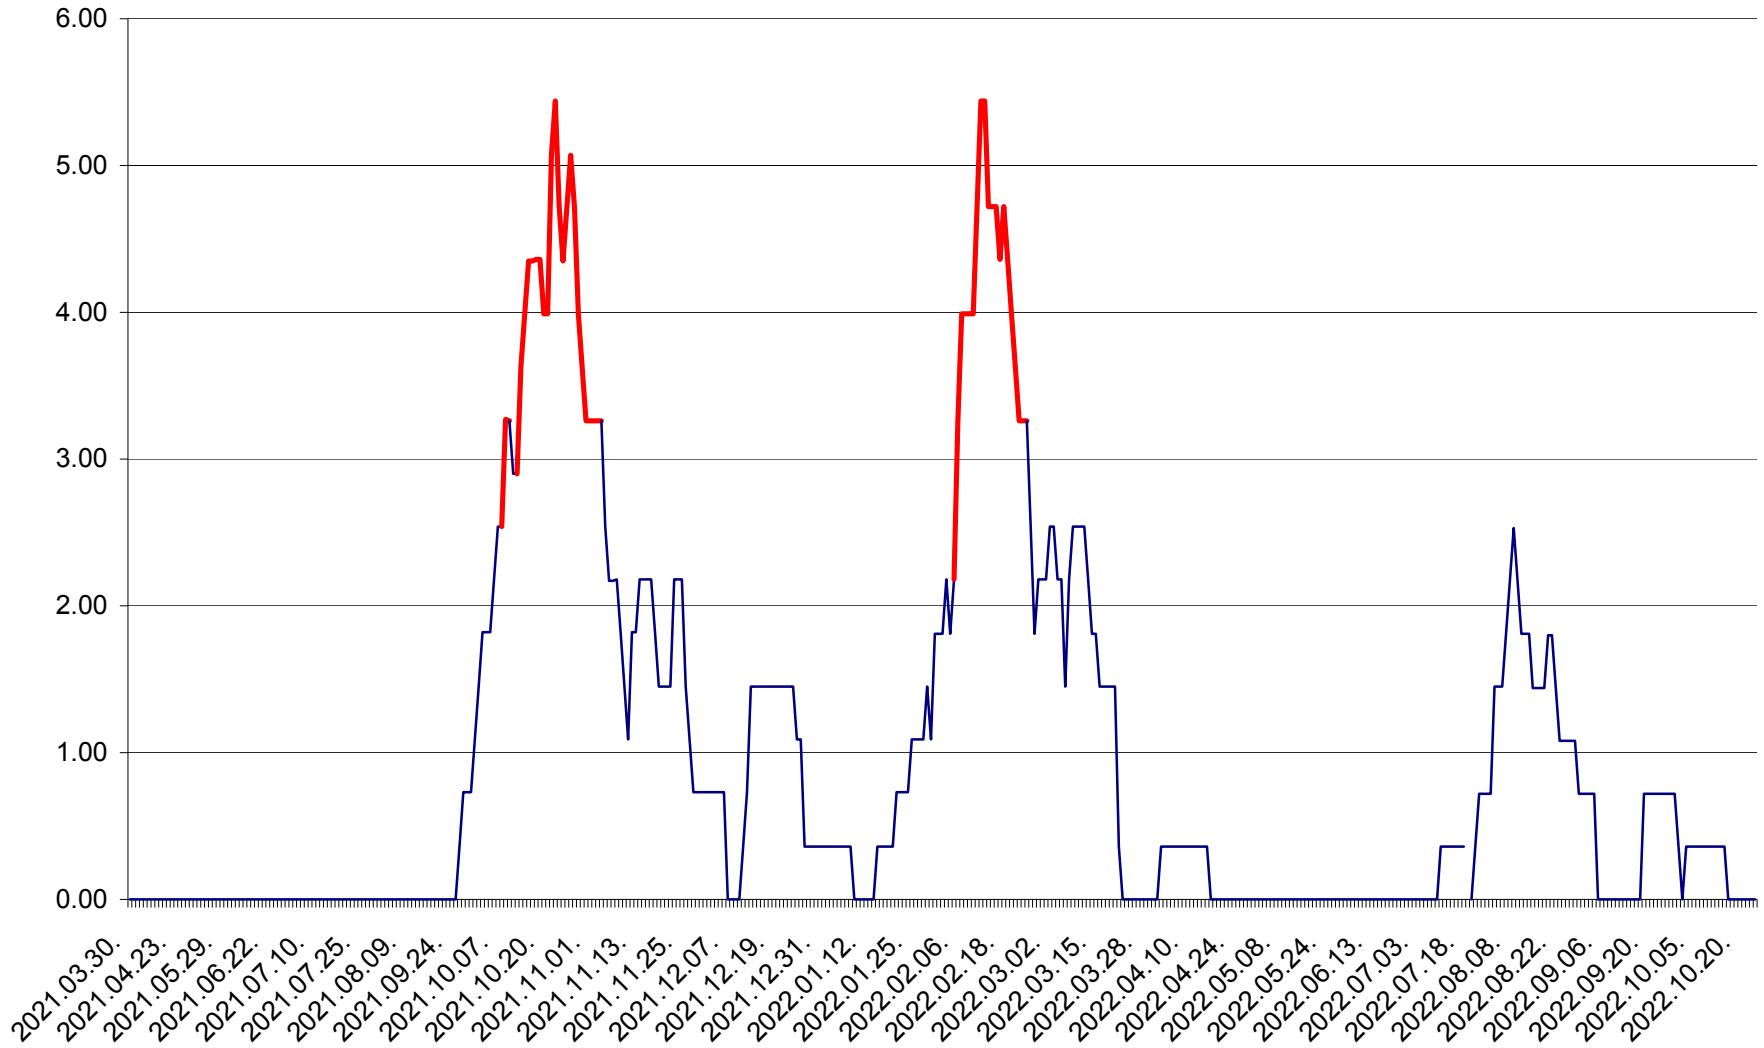

ATID - Evolutia incidentei cumulate pe 14 zile la ‰ de locuitori
2021.04.01. - 2022.10.24.

AVRĂMEȘTI - Evolutia incidentei cumulate pe 14 zile la ‰ de locuitori
2021.04.01. - 2022.10.24.

ORAȘ BĂILE TUȘNAD - Evoluția incidenței cumulate pe 14 zile la ‰ de locuitori
2021.04.01. - 2022.10.24.

ORAȘ BĂLAN - Evoluția incidenței cumulate pe 14 zile la ‰ de locuitori
2021.04.01. - 2022.10.24.

BILBOR - Evolutia incidentei cumulate pe 14 zile la ‰ de locuitori
2021.04.01. - 2022.10.24.

ORAȘ BORSEC - Evolutia incidentei cumulate pe 14 zile la ‰ de locuitori
2021.04.01. - 2022.10.24.

BRĂDEȘTI - Evoluția incidentei cumulate pe 14 zile la ‰ de locuitori
2021.04.01. - 2022.10.24.

CĂPÂLNIȚA - Evolutia incidentei cumulate pe 14 zile la ‰ de locuitori
2021.04.01. - 2022.10.24.

CÂRȚA - Evolutia incidentei cumulate pe 14 zile la ‰ de locuitori
2021.04.01. - 2022.10.24.

CICEU - Evolutia incidentei cumulate pe 14 zile la ‰ de locuitori
2021.04.01. - 2022.10.24.

CIUCSÂNGEORGIU - Evolutia incidentei cumulate pe 14 zile la ‰ de locuitori
2021.04.01. - 2022.10.24.

CIUMANI - Evolutia incidentei cumulate pe 14 zile la ‰ de locuitori
2021.04.01. - 2022.10.24.