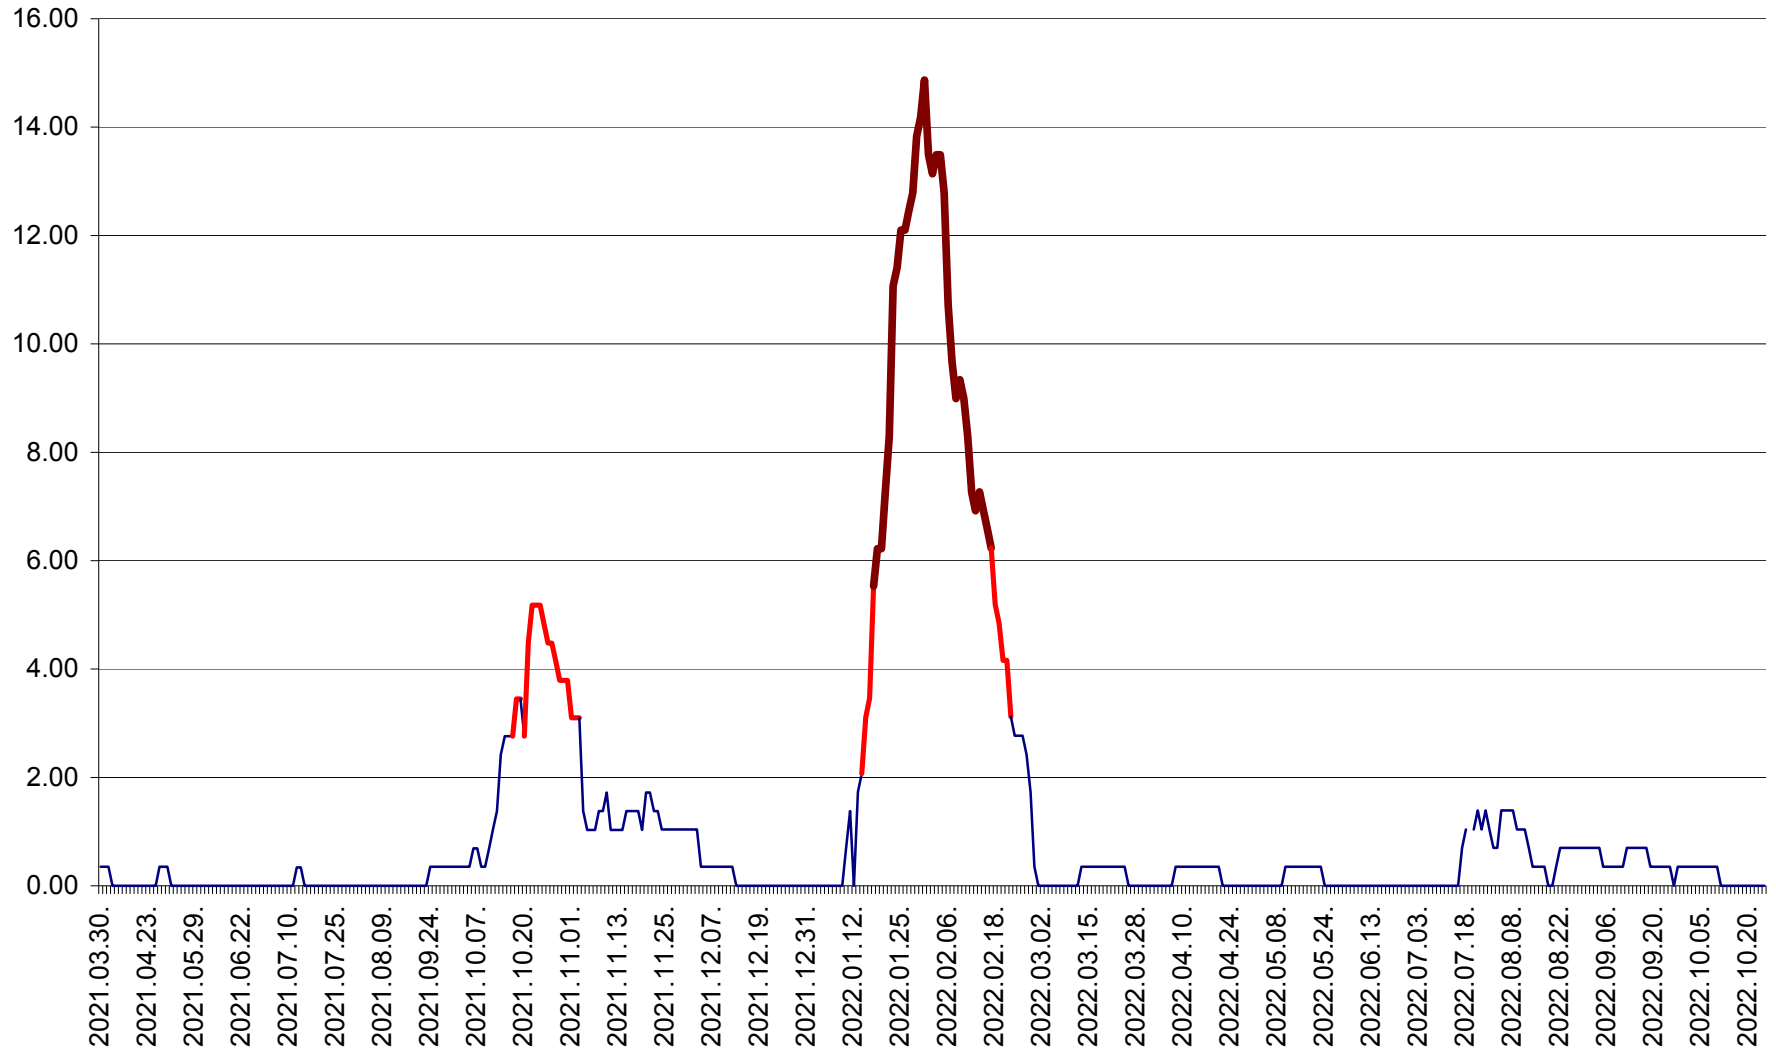

ORAȘ BĂLAN - Evoluția incidenței cumulate pe 14 zile la ‰ de locuitori
2021.04.01. - 2022.10.24.

BILBOR - Evolutia incidentei cumulate pe 14 zile la ‰ de locuitori
2021.04.01. - 2022.10.24.

ORAȘ BORSEC - Evolutia incidentei cumulate pe 14 zile la ‰ de locuitori
2021.04.01. - 2022.10.24.

BRĂDEȘTI - Evoluția incidentei cumulate pe 14 zile la ‰ de locuitori
2021.04.01. - 2022.10.24.

CĂPÂLNIȚA - Evolutia incidentei cumulate pe 14 zile la ‰ de locuitori
2021.04.01. - 2022.10.24.

CÂRȚA - Evolutia incidentei cumulate pe 14 zile la ‰ de locuitori
2021.04.01. - 2022.10.24.

CICEU - Evolutia incidentei cumulate pe 14 zile la ‰ de locuitori
2021.04.01. - 2022.10.24.

CIUCSÂNGEORGIU - Evolutia incidentei cumulate pe 14 zile la ‰ de locuitori
2021.04.01. - 2022.10.24.

CIUMANI - Evolutia incidentei cumulate pe 14 zile la ‰ de locuitori
2021.04.01. - 2022.10.24.

CORBU - Evolutia incidentei cumulate pe 14 zile la ‰ de locuitori
2021.04.01. - 2022.10.24.

CORUND - Evolutia incidentei cumulate pe 14 zile la ‰ de locuitori
2021.04.01. - 2022.10.24.

COZMENI - Evolutia incidentei cumulate pe 14 zile la ‰ de locuitori
2021.04.01. - 2022.10.24.