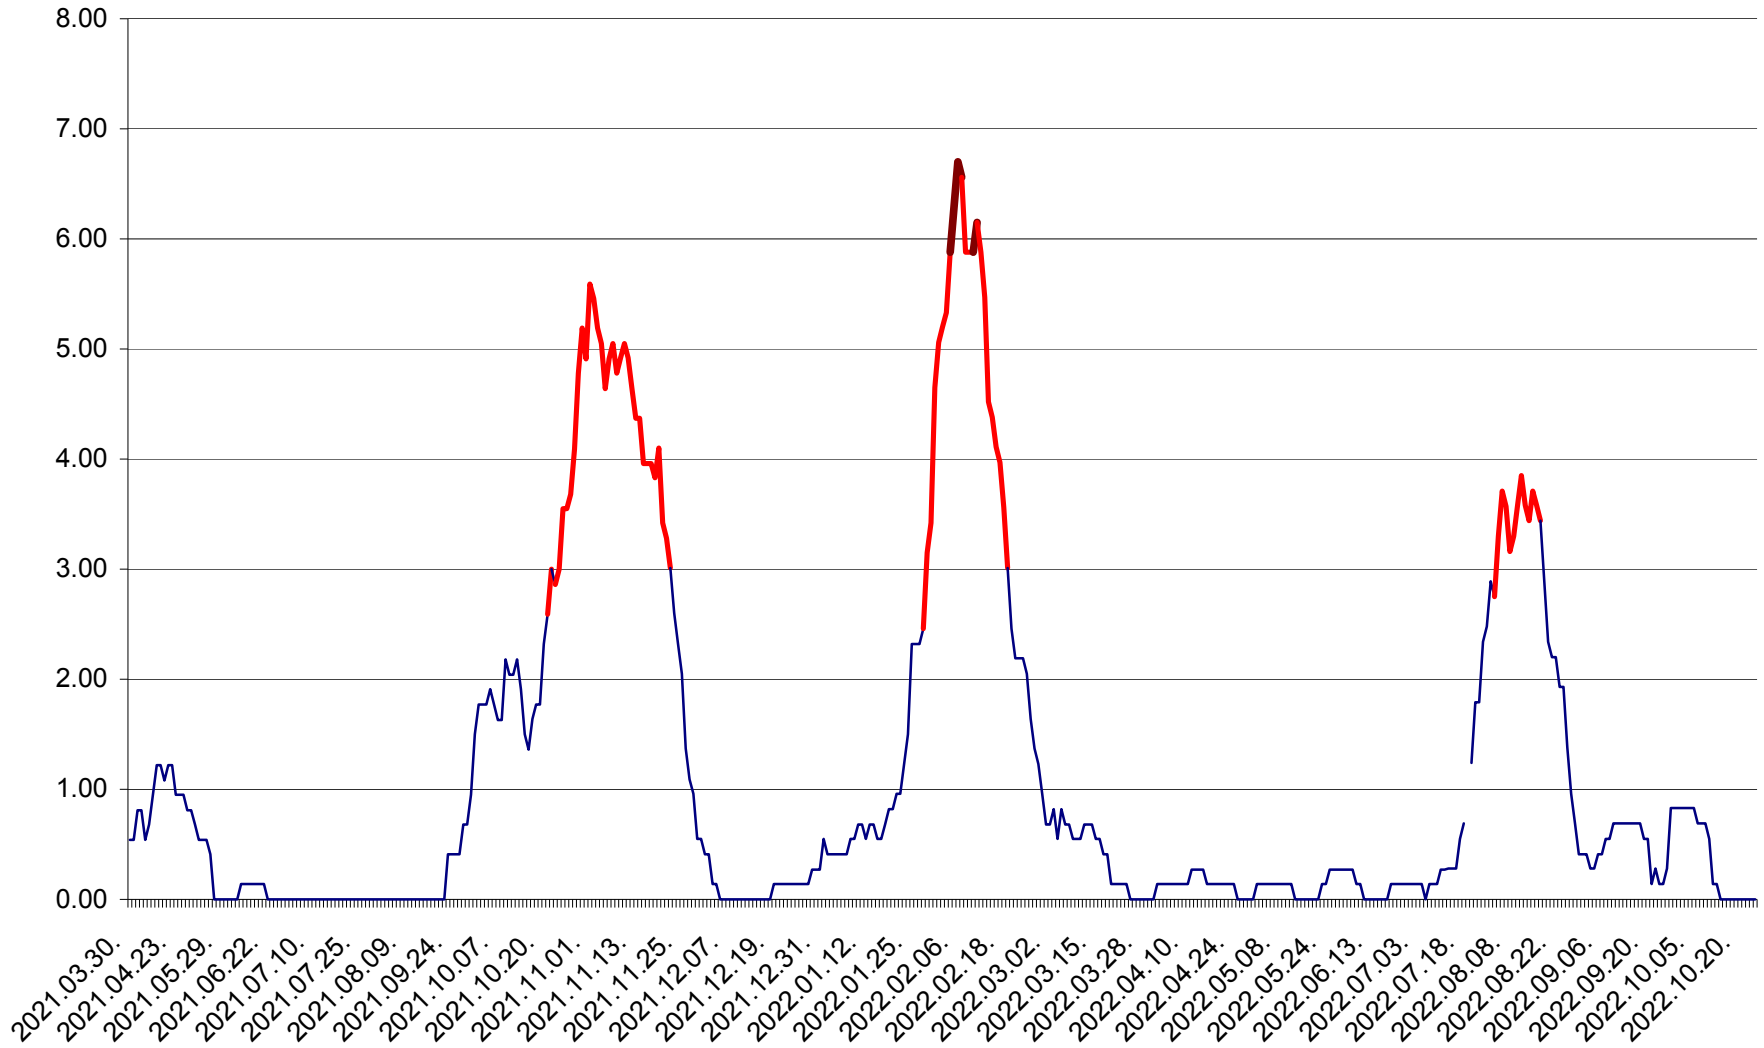

ATID - Evolutia incidentei cumulate pe 14 zile la ‰ de locuitori
2021.04.01. - 2022.10.24.

AVRĂMEȘTI - Evolutia incidentei cumulate pe 14 zile la ‰ de locuitori
2021.04.01. - 2022.10.24.

ORAȘ BĂILE TUȘNAD - Evoluția incidenței cumulate pe 14 zile la ‰ de locuitori
2021.04.01. - 2022.10.24.

ORAȘ BĂLAN - Evoluția incidenței cumulate pe 14 zile la ‰ de locuitori
2021.04.01. - 2022.10.24.

BILBOR - Evolutia incidentei cumulate pe 14 zile la ‰ de locuitori
2021.04.01. - 2022.10.24.

ORAȘ BORSEC - Evolutia incidentei cumulate pe 14 zile la ‰ de locuitori
2021.04.01. - 2022.10.24.

BRĂDEȘTI - Evoluția incidentei cumulate pe 14 zile la ‰ de locuitori
2021.04.01. - 2022.10.24.

CĂPÂLNIȚA - Evolutia incidentei cumulate pe 14 zile la ‰ de locuitori
2021.04.01. - 2022.10.24.

CÂRȚA - Evolutia incidentei cumulate pe 14 zile la ‰ de locuitori
2021.04.01. - 2022.10.24.

CICEU - Evolutia incidentei cumulate pe 14 zile la ‰ de locuitori
2021.04.01. - 2022.10.24.

CIUCSÂNGEORGIU - Evolutia incidentei cumulate pe 14 zile la ‰ de locuitori
2021.04.01. - 2022.10.24.

CIUMANI - Evolutia incidentei cumulate pe 14 zile la ‰ de locuitori
2021.04.01. - 2022.10.24.