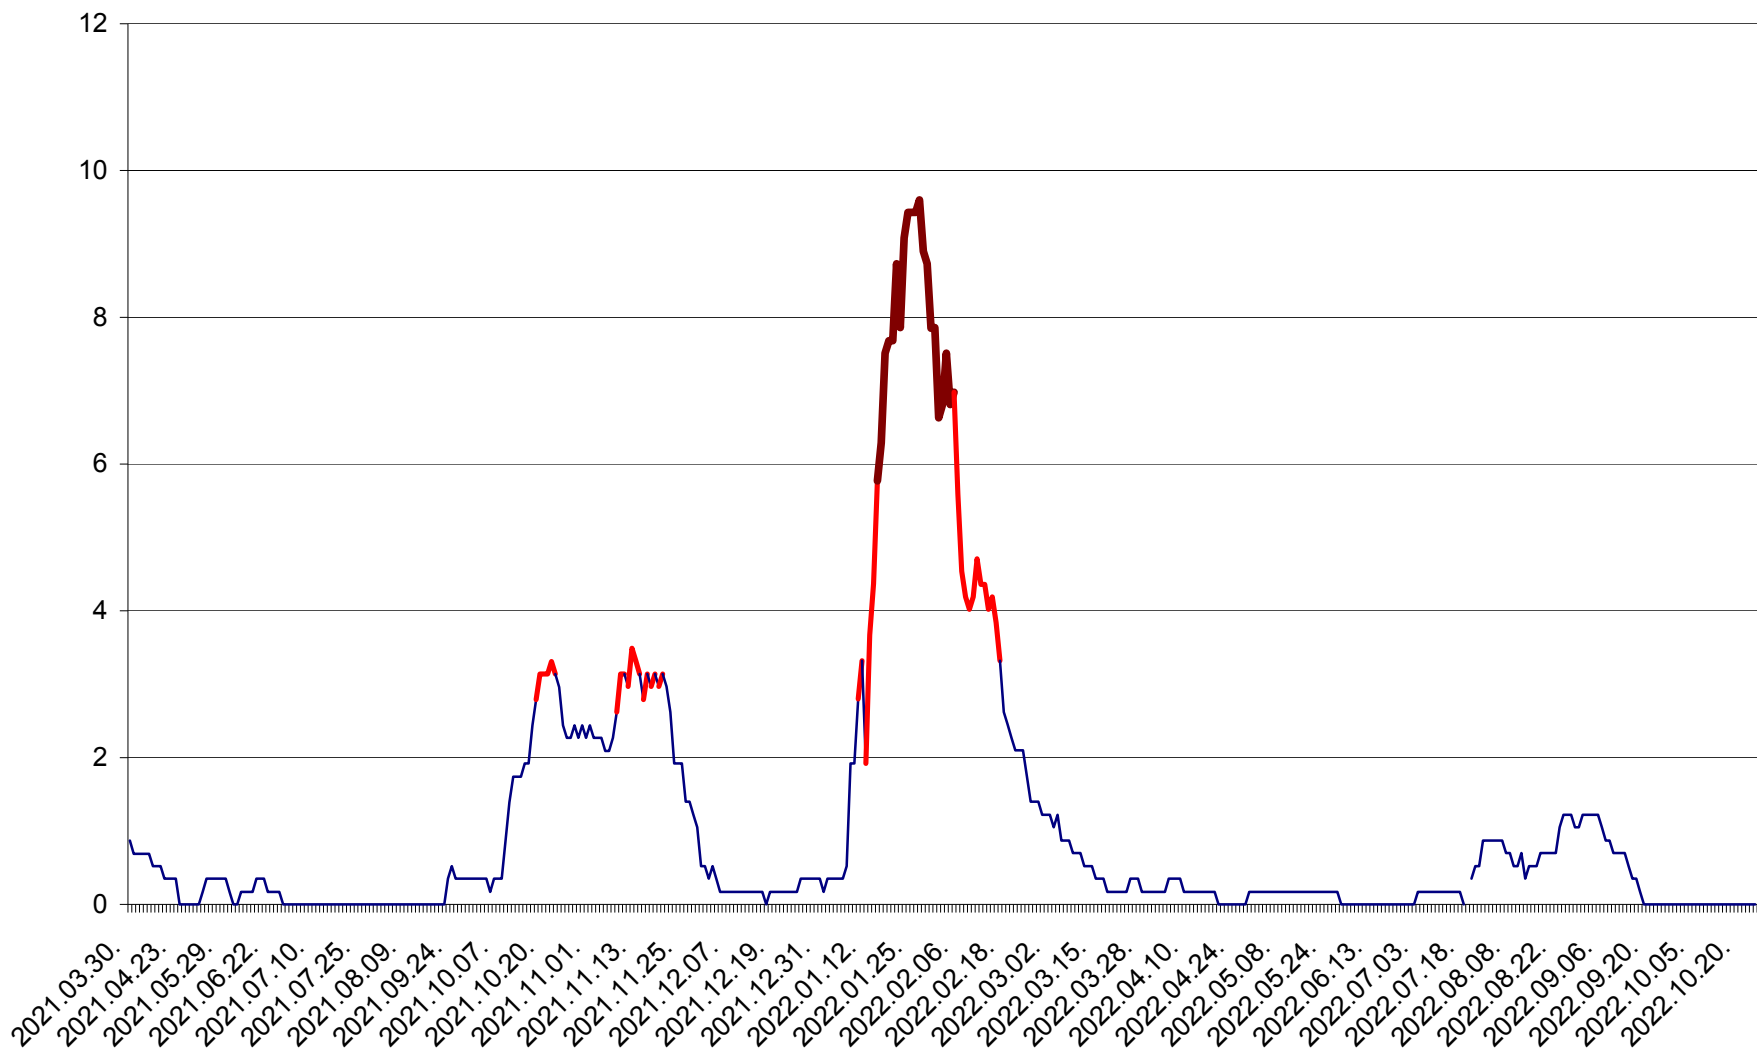

DÂRJIU - Evolutia incidentei cumulate pe 14 zile la ‰ de locuitori
2021.04.01. - 2022.10.24.

DEALU - Evolutia incidentei cumulate pe 14 zile la ‰ de locuitori
2021.04.01. - 2022.10.24.

DITRĂU - Evolutia incidentei cumulate pe 14 zile la ‰ de locuitori
2021.04.01. - 2022.10.24.

FELICENI - Evolutia incidentei cumulate pe 14 zile la ‰ de locuitori
2021.04.01. - 2022.10.24.

FRUMOASA - Evolutia incidentei cumulate pe 14 zile la ‰ de locuitori
2021.04.01. - 2022.10.24.

GĂLĂUȚAȘ - Evoluția incidenței cumulate pe 14 zile la ‰ de locuitori
2021.04.01. - 2022.10.24.

MUNICIPIUL GHEORGHENI - Evolutia incidentei cumulate pe 14 zile la % de locuitori
2021.04.01. - 2022.10.24.

JOSENI - Evolutia incidentei cumulate pe 14 zile la ‰ de locuitori
2021.04.01. - 2022.10.24.

LĂZAREA - Evolutia incidentei cumulate pe 14 zile la % de locuitori
2021.04.01. - 2022.10.24.

LELICENI - Evolutia incidentei cumulate pe 14 zile la ‰ de locuitori
2021.04.01. - 2022.10.24.

LUETA - Evolutia incidentei cumulate pe 14 zile la ‰ de locuitori
2021.04.01. - 2022.10.24.

LUNCA DE JOS - Evolutia incidentei cumulate pe 14 zile la ‰ de locuitori
2021.04.01. - 2022.10.24.