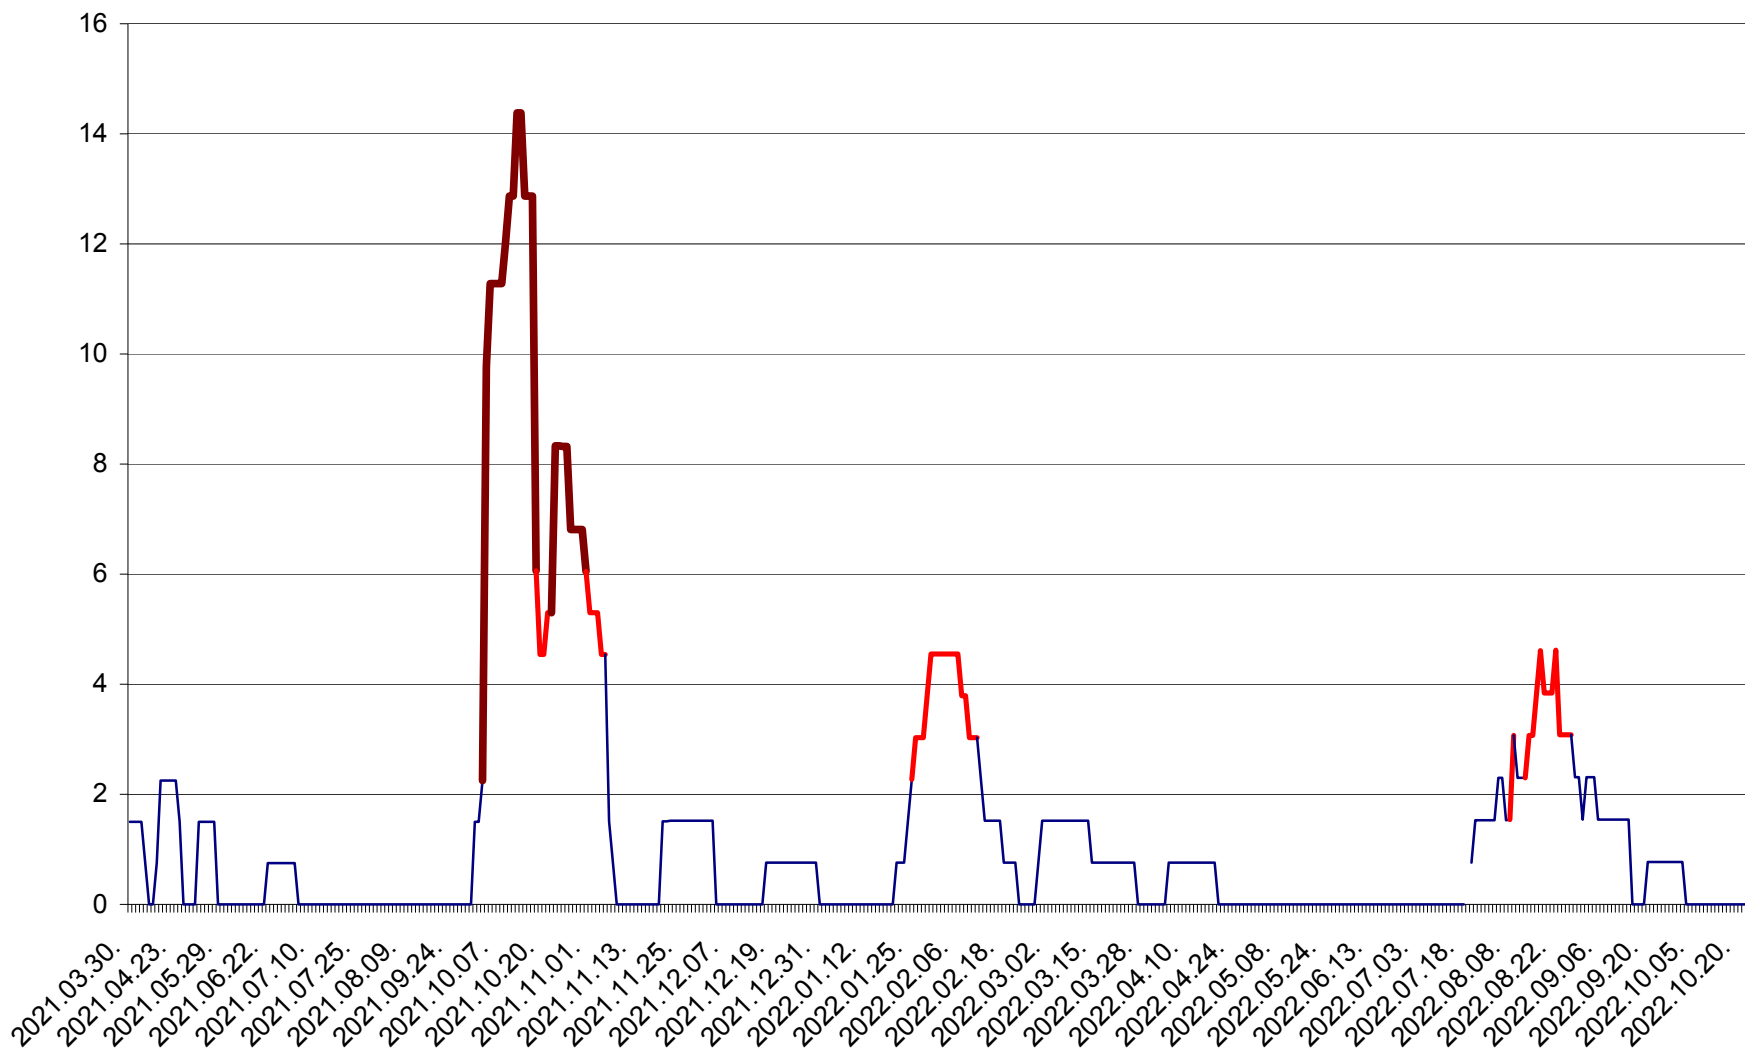

LELICENI - Evolutia incidentei cumulate pe 14 zile la ‰ de locuitori
2021.04.01. - 2022.10.24.

LUETA - Evolutia incidentei cumulate pe 14 zile la ‰ de locuitori
2021.04.01. - 2022.10.24.

LUNCA DE JOS - Evolutia incidentei cumulate pe 14 zile la ‰ de locuitori
2021.04.01. - 2022.10.24.

LUNCA DE SUS - Evolutia incidentei cumulate pe 14 zile la ‰ de locuitori
2021.04.01. - 2022.10.24.

LUPENI - Evolutia incidentei cumulate pe 14 zile la ‰ de locuitori
2021.04.01. - 2022.10.24.

MĂDĂRAȘ - Evolutia incidentei cumulate pe 14 zile la ‰ de locuitori
2021.04.01. - 2022.10.24.

MĂRTINIȘ - Evolutia incidentei cumulate pe 14 zile la ‰ de locuitori
2021.04.01. - 2022.10.24.

MEREȘTI - Evolutia incidentei cumulate pe 14 zile la ‰ de locuitori
2021.04.01. - 2022.10.24.

MUNICIPIUL MIERCUREA-CIUC - Evolutia incidentei cumulate pe 14 zile la ‰ de locuitori
2021.04.01. - 2022.10.24.

MIHĂILENI - Evolutia incidentei cumulate pe 14 zile la ‰ de locuitori
2021.04.01. - 2022.10.24.

MUGENI - Evolutia incidentei cumulate pe 14 zile la ‰ de locuitori
2021.04.01. - 2022.10.24.

OCLAND - Evolutia incidentei cumulate pe 14 zile la ‰ de locuitori
2021.04.01. - 2022.10.24.