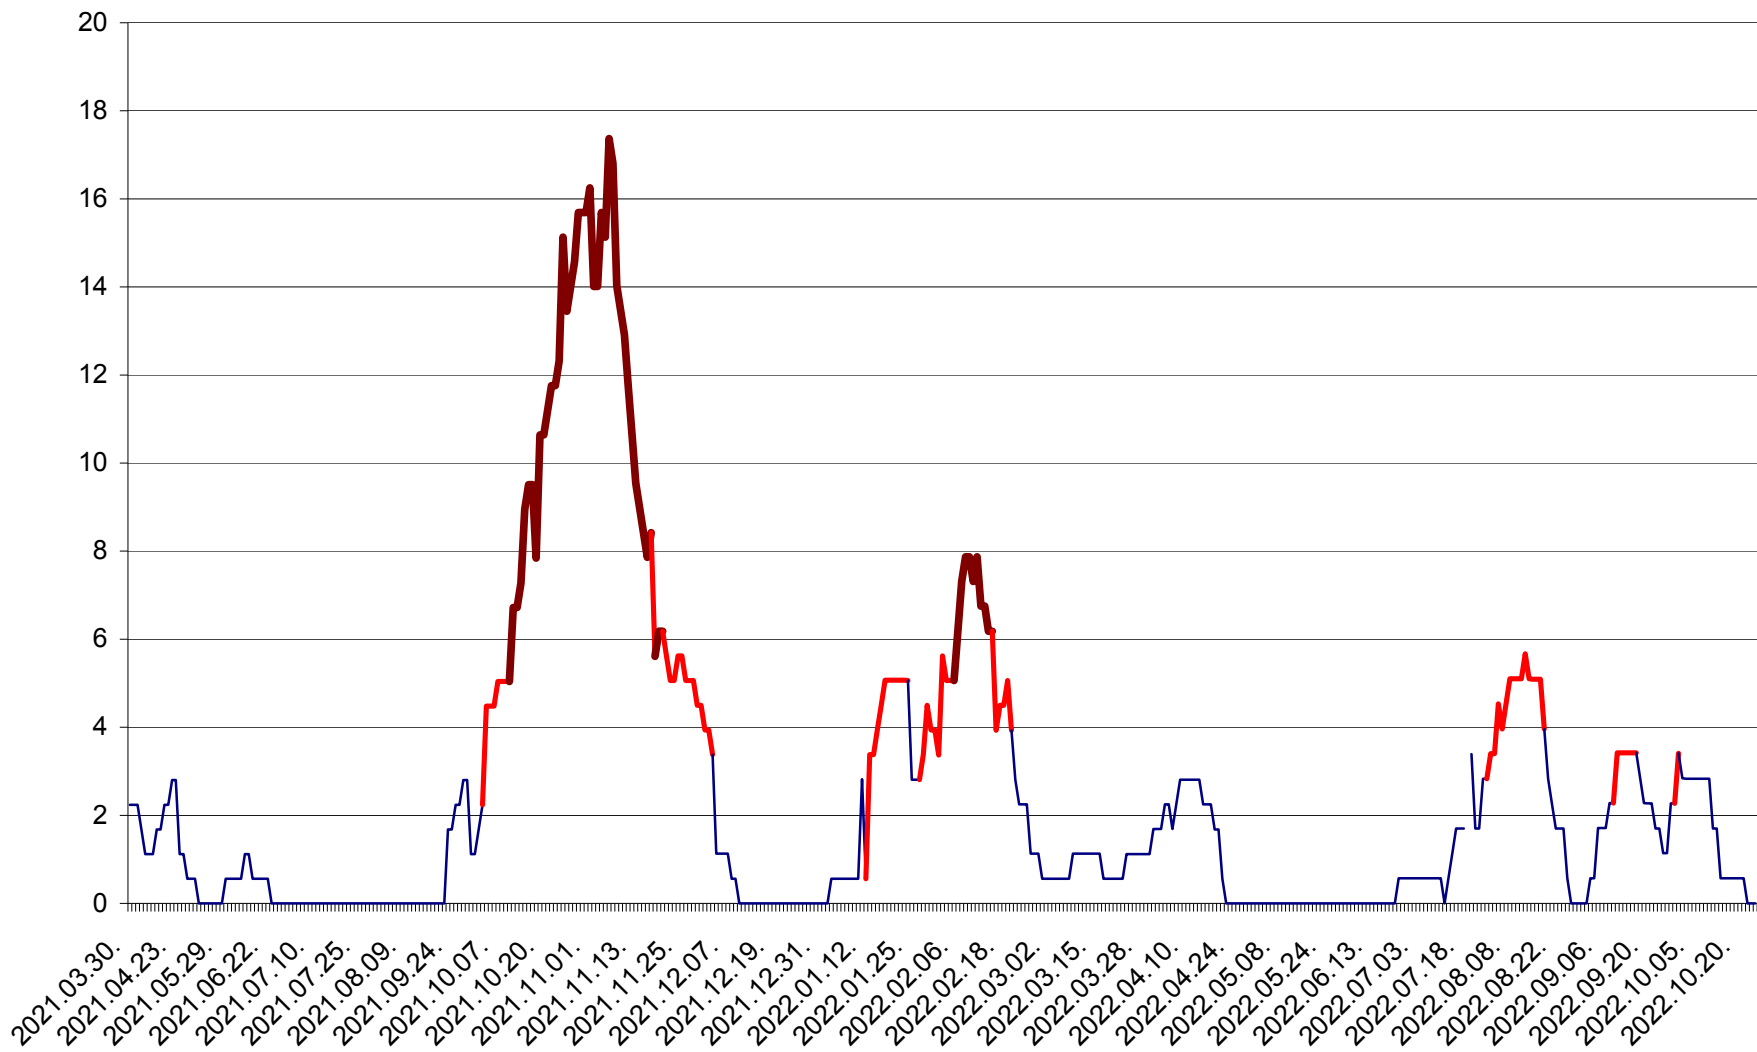

SÂNSIMION - Evolutia incidentei cumulate pe 14 zile la ‰ de locuitori
2021.04.01. - 2022.10.24.

SÂNTIMBRU - Evolutia incidentei cumulate pe 14 zile la ‰ de locuitori
2021.04.01. - 2022.10.24.

SĂRMAȘ - Evolutia incidentei cumulate pe 14 zile la ‰ de locuitori
2021.04.01. - 2022.10.24.

SATU MARE - Evolutia incidentei cumulate pe 14 zile la ‰ de locuitori
2021.04.01. - 2022.10.24.

SECUIENI - Evolutia incidentei cumulate pe 14 zile la ‰ de locuitori
2021.04.01. - 2022.10.24.

SICULENI - Evolutia incidentei cumulate pe 14 zile la ‰ de locuitori
2021.04.01. - 2022.10.24.

ȘIMONEȘTI - Evoluția incidenței cumulate pe 14 zile la ‰ de locuitori
2021.04.01. - 2022.10.24.

SUBCETATE - Evolutia incidentei cumulate pe 14 zile la ‰ de locuitori
2021.04.01. - 2022.10.24.

SUSENI - Evolutia incidentei cumulate pe 14 zile la ‰ de locuitori
2021.04.01. - 2022.10.24.