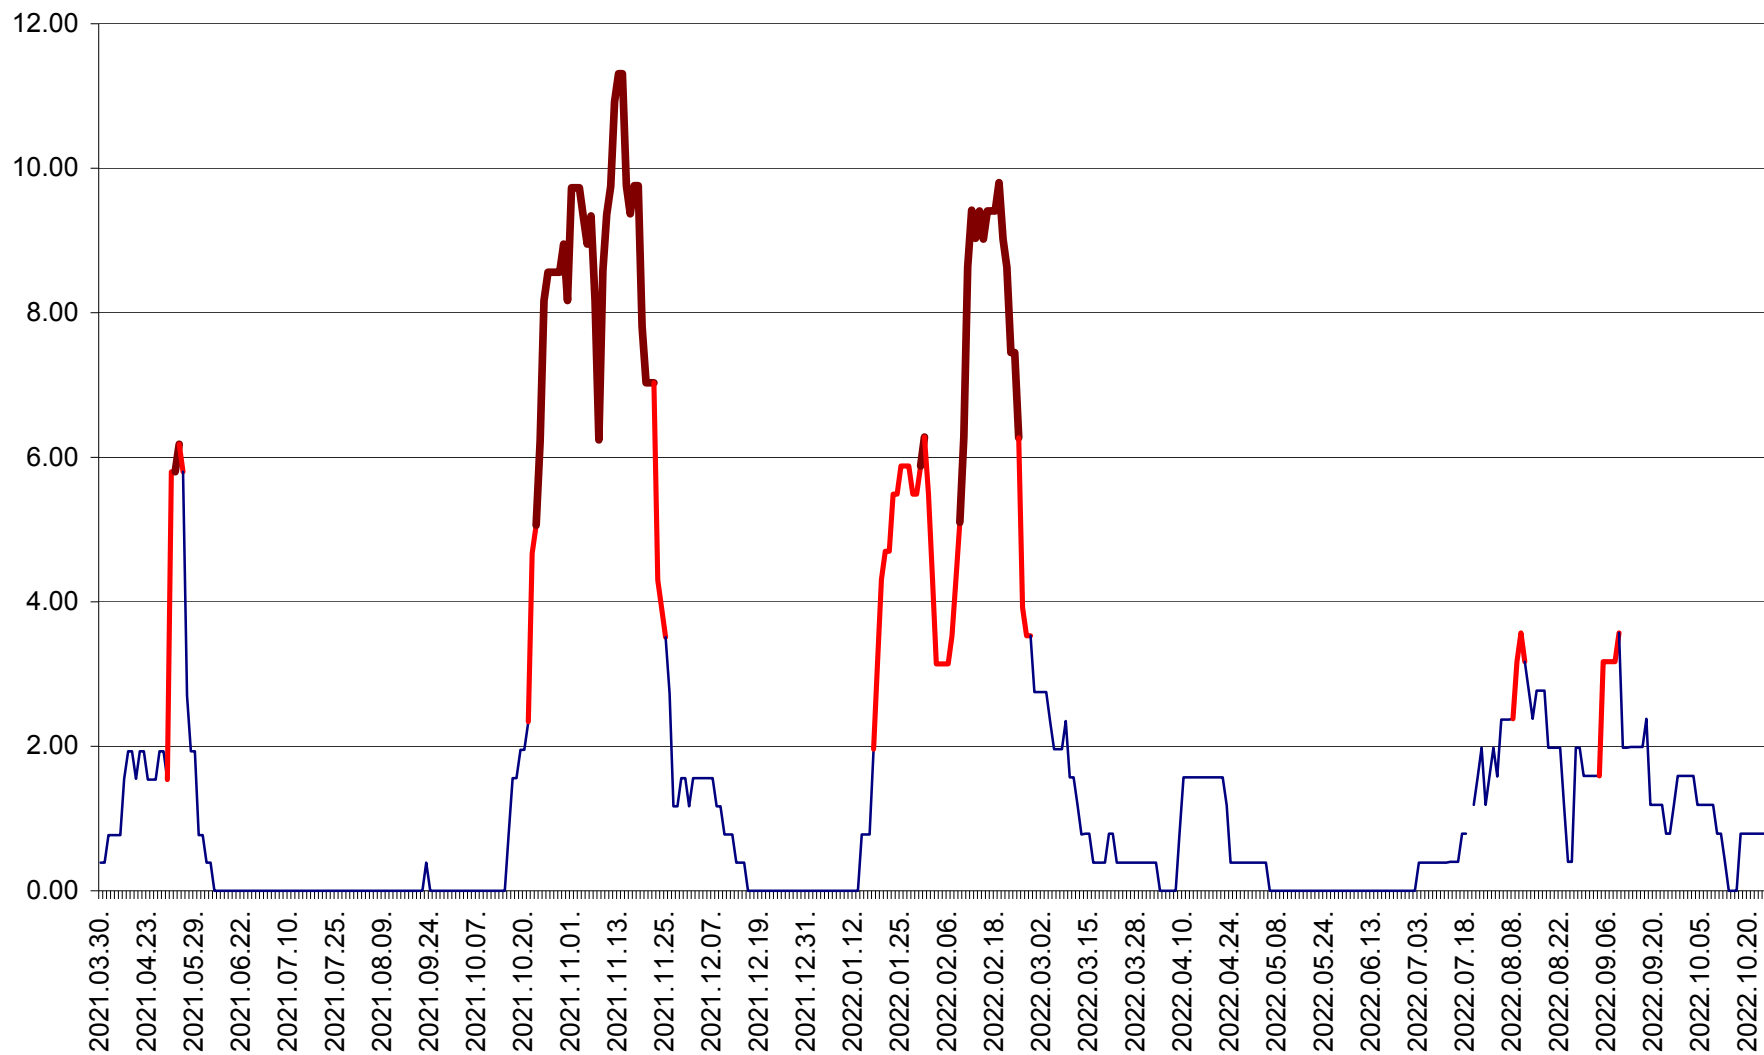

ATID - Evolutia incidentei cumulate pe 14 zile la ‰ de locuitori
2021.04.01. - 2022.10.24.

AVRĂMEȘTI - Evolutia incidentei cumulate pe 14 zile la ‰ de locuitori
2021.04.01. - 2022.10.24.

ORAȘ BĂILE TUȘNAD - Evoluția incidenței cumulate pe 14 zile la ‰ de locuitori
2021.04.01. - 2022.10.24.

ORAȘ BĂLAN - Evoluția incidenței cumulate pe 14 zile la ‰ de locuitori
2021.04.01. - 2022.10.24.

BILBOR - Evolutia incidentei cumulate pe 14 zile la ‰ de locuitori
2021.04.01. - 2022.10.24.

ORAȘ BORSEC - Evolutia incidentei cumulate pe 14 zile la ‰ de locuitori
2021.04.01. - 2022.10.24.

BRĂDEȘTI - Evoluția incidentei cumulate pe 14 zile la ‰ de locuitori
2021.04.01. - 2022.10.24.

CĂPÂLNIȚA - Evolutia incidentei cumulate pe 14 zile la ‰ de locuitori
2021.04.01. - 2022.10.24.

CÂRȚA - Evolutia incidentei cumulate pe 14 zile la ‰ de locuitori
2021.04.01. - 2022.10.24.