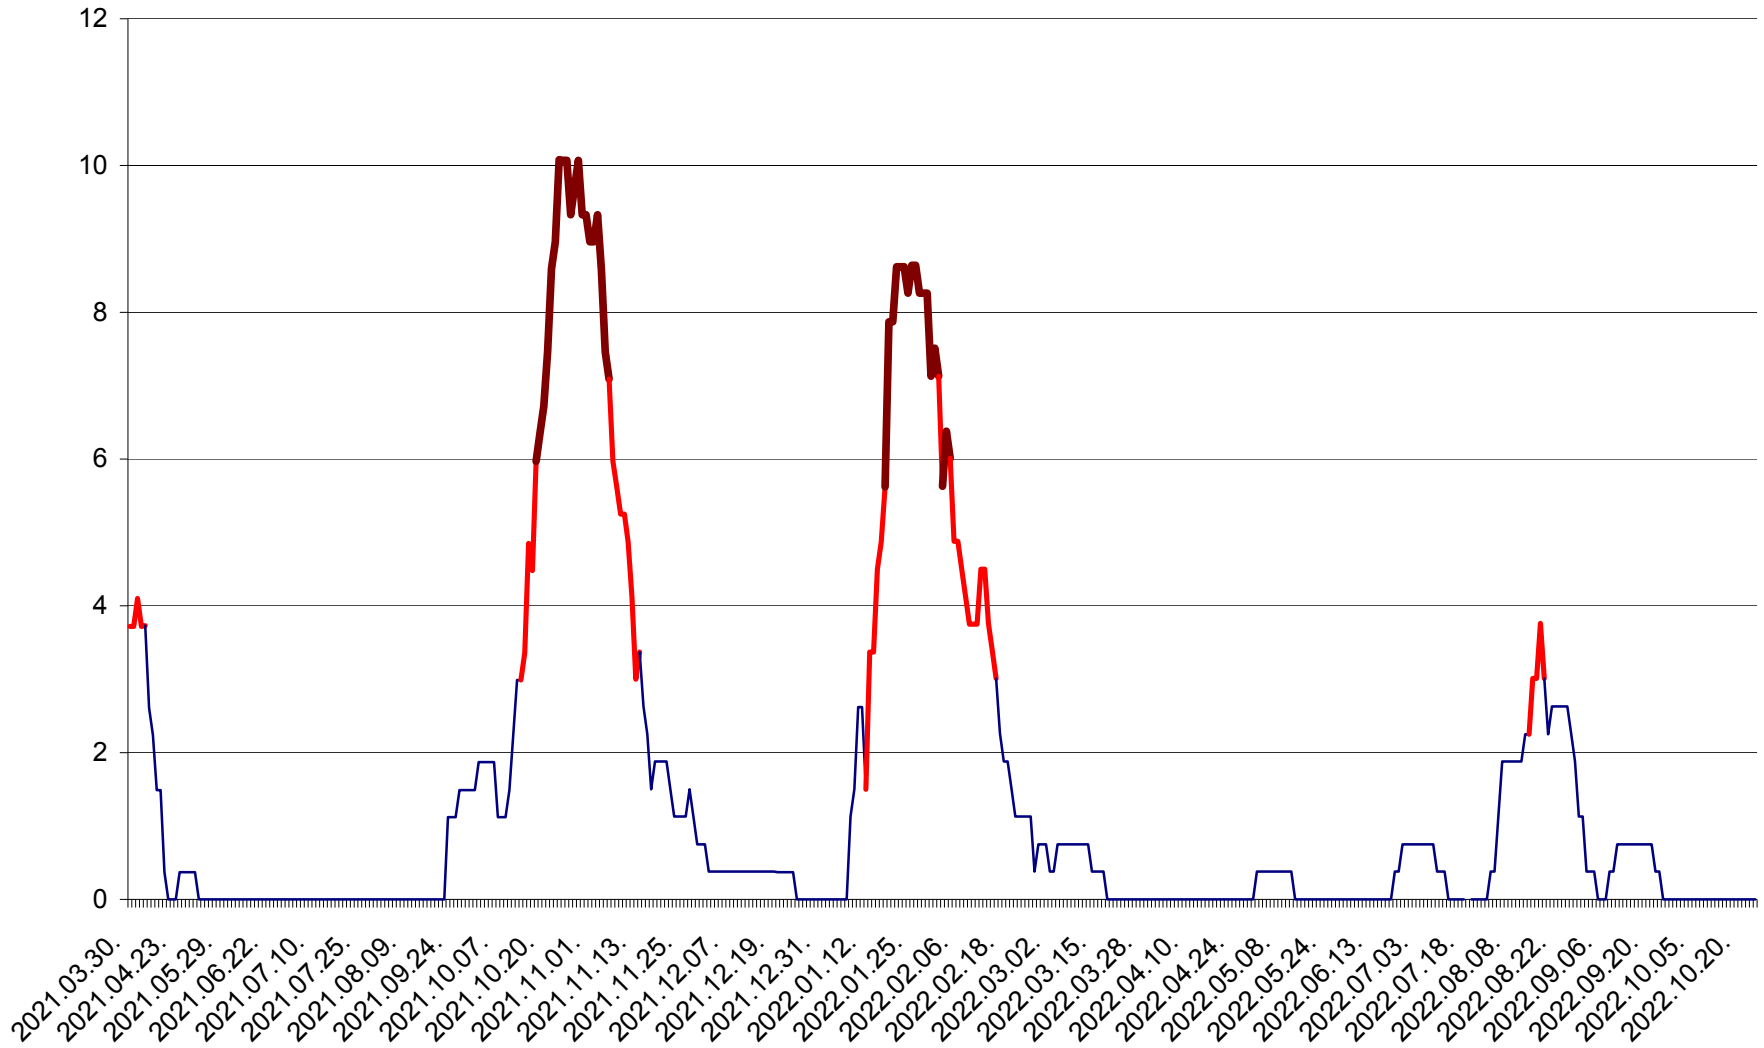

PLĂIEȘII DE JOS - Evoluția incidenței cumulate pe 14 zile la ‰ de locuitori
2021.04.01. - 2022.10.24.

PORUMBENI - Evolutia incidentei cumulate pe 14 zile la ‰ de locuitori
2021.04.01. - 2022.10.24.

PRAID - Evolutia incidentei cumulate pe 14 zile la ‰ de locuitori
2021.04.01. - 2022.10.24.

RACU - Evolutia incidentei cumulate pe 14 zile la ‰ de locuitori
2021.04.01. - 2022.10.24.

REMETEA - Evolutia incidentei cumulate pe 14 zile la % de locuitori
2021.04.01. - 2022.10.24.

SĂCEL - Evolutia incidentei cumulate pe 14 zile la ‰ de locuitori
2021.04.01. - 2022.10.24.

SÂNCRĂIENI - Evolutia incidentei cumulate pe 14 zile la ‰ de locuitori
2021.04.01. - 2022.10.24.

SÂNDOMIC - Evolutia incidentei cumulate pe 14 zile la ‰ de locuitori
2021.04.01. - 2022.10.24.

SÂNMARTIN - Evolutia incidentei cumulate pe 14 zile la ‰ de locuitori
2021.04.01. - 2022.10.24.