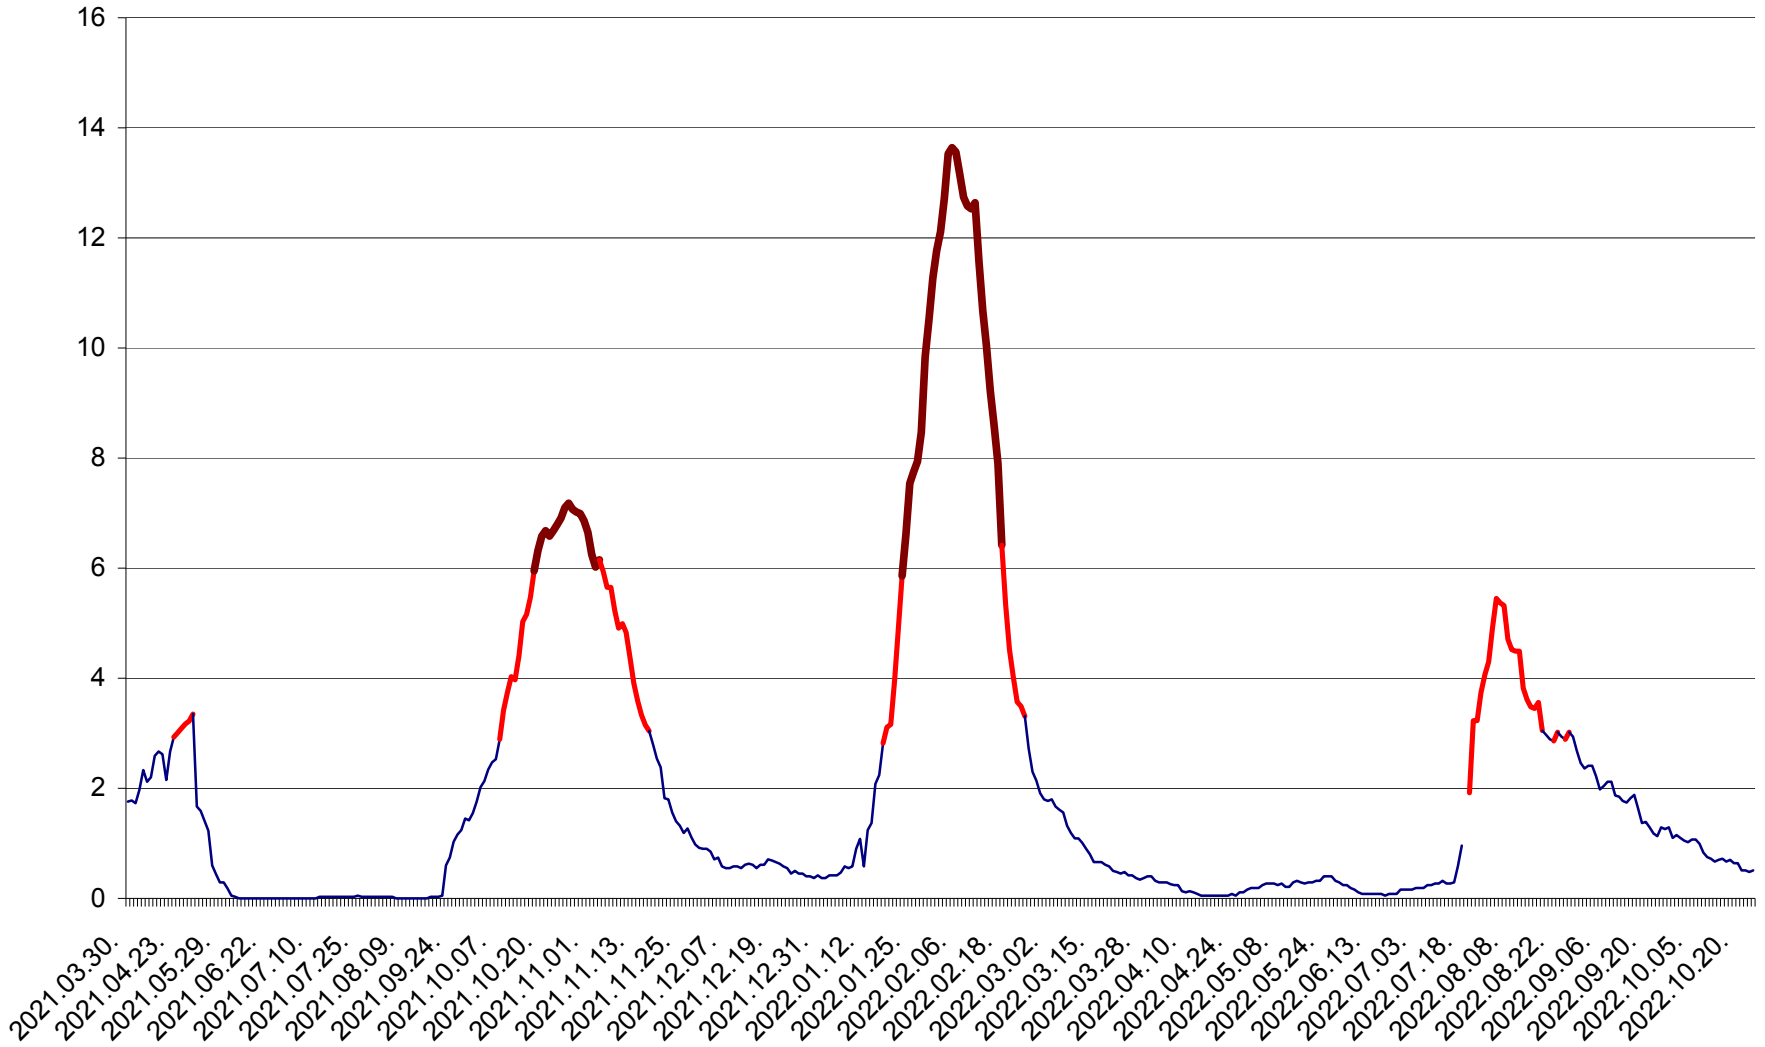

MĂRTINIȘ - Evolutia incidentei cumulate pe 14 zile la ‰ de locuitori
2021.04.01. - 2022.10.24.

MEREȘTI - Evolutia incidentei cumulate pe 14 zile la ‰ de locuitori
2021.04.01. - 2022.10.24.

MUNICIPIUL MIERCUREA-CIUC - Evolutia incidentei cumulate pe 14 zile la ‰ de locuitori
2021.04.01. - 2022.10.24.

MIHĂILENI - Evolutia incidentei cumulate pe 14 zile la ‰ de locuitori
2021.04.01. - 2022.10.24.

MUGENI - Evolutia incidentei cumulate pe 14 zile la ‰ de locuitori
2021.04.01. - 2022.10.24.

OCLAND - Evolutia incidentei cumulate pe 14 zile la ‰ de locuitori
2021.04.01. - 2022.10.24.

MUNICIPIUL ODORHEIU SECUIESC - Evolutia incidentei cumulate pe 14 zile la ‰ de locuitori
2021.04.01. - 2022.10.24.

PĂULENI-CIUC - Evolutia incidentei cumulate pe 14 zile la ‰ de locuitori
2021.04.01. - 2022.10.24.