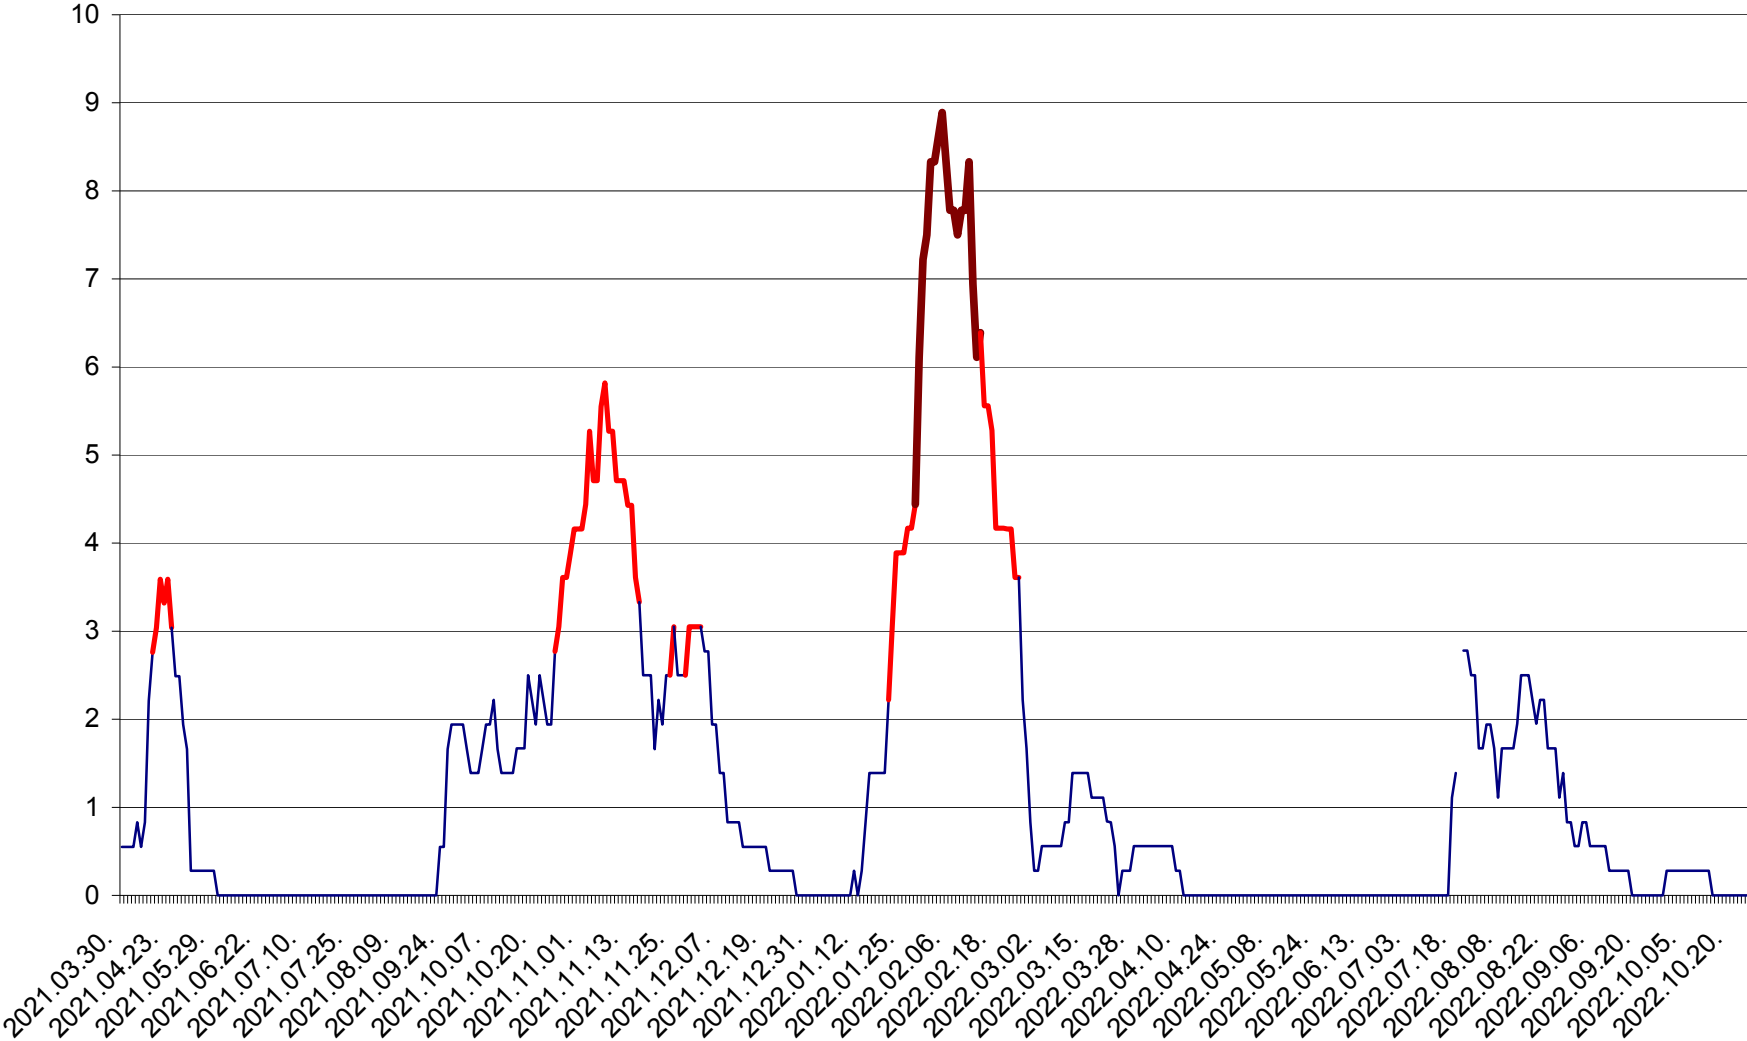

LELICENI - Evolutia incidentei cumulate pe 14 zile la ‰ de locuitori
2021.04.01. - 2022.10.24.

LUETA - Evolutia incidentei cumulate pe 14 zile la ‰ de locuitori
2021.04.01. - 2022.10.24.

LUNCA DE JOS - Evolutia incidentei cumulate pe 14 zile la ‰ de locuitori
2021.04.01. - 2022.10.24.

LUNCA DE SUS - Evolutia incidentei cumulate pe 14 zile la ‰ de locuitori
2021.04.01. - 2022.10.24.

LUPENI - Evolutia incidentei cumulate pe 14 zile la ‰ de locuitori
2021.04.01. - 2022.10.24.

MĂDĂRAȘ - Evolutia incidentei cumulate pe 14 zile la ‰ de locuitori
2021.04.01. - 2022.10.24.

MĂRTINIȘ - Evolutia incidentei cumulate pe 14 zile la ‰ de locuitori
2021.04.01. - 2022.10.24.

MEREȘTI - Evolutia incidentei cumulate pe 14 zile la ‰ de locuitori
2021.04.01. - 2022.10.24.

MUNICIPIUL MIERCUREA-CIUC - Evolutia incidentei cumulate pe 14 zile la ‰ de locuitori
2021.04.01. - 2022.10.24.

MIHĂILENI - Evolutia incidentei cumulate pe 14 zile la ‰ de locuitori
2021.04.01. - 2022.10.24.

MUGENI - Evolutia incidentei cumulate pe 14 zile la ‰ de locuitori
2021.04.01. - 2022.10.24.

OCLAND - Evolutia incidentei cumulate pe 14 zile la ‰ de locuitori
2021.04.01. - 2022.10.24.