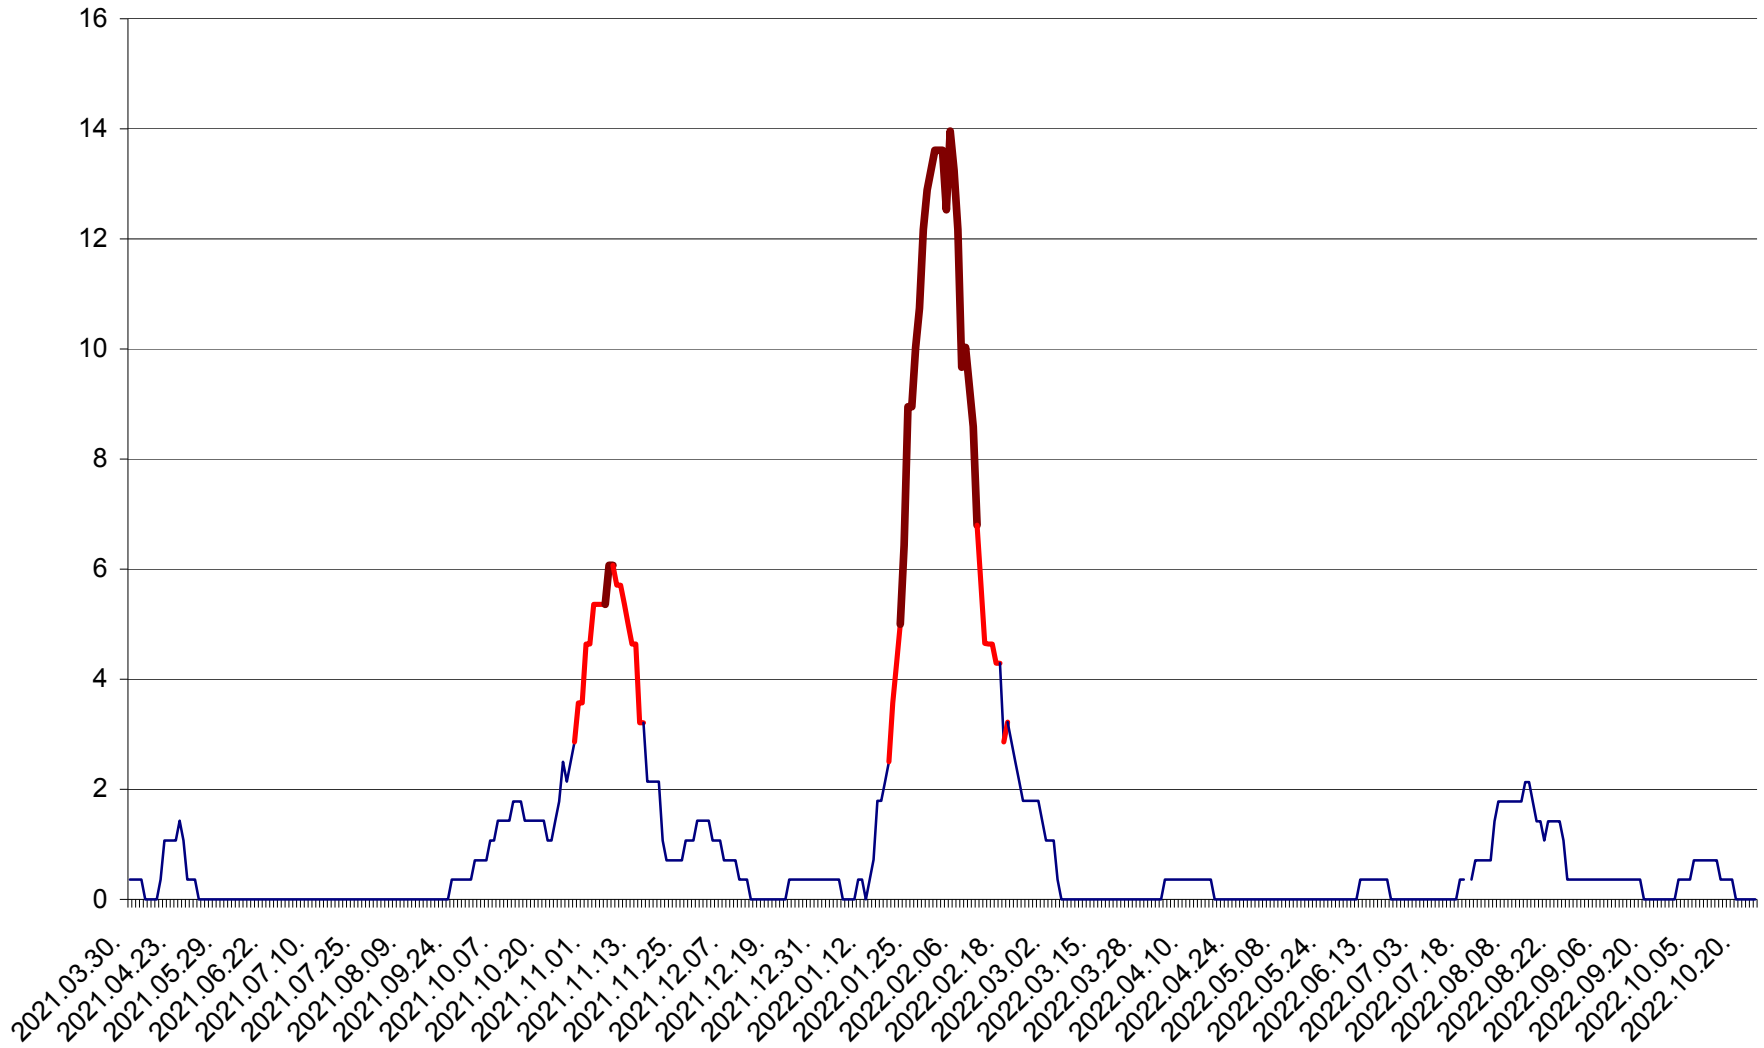

SÂNCRĂIENI - Evolutia incidentei cumulate pe 14 zile la ‰ de locuitori
2021.04.01. - 2022.10.24.

SÂNDOMIC - Evolutia incidentei cumulate pe 14 zile la ‰ de locuitori
2021.04.01. - 2022.10.24.

SÂNMARTIN - Evolutia incidentei cumulate pe 14 zile la ‰ de locuitori
2021.04.01. - 2022.10.24.

SÂNSIMION - Evolutia incidentei cumulate pe 14 zile la ‰ de locuitori
2021.04.01. - 2022.10.24.

SÂNTIMBRU - Evolutia incidentei cumulate pe 14 zile la ‰ de locuitori
2021.04.01. - 2022.10.24.

SĂRMAȘ - Evolutia incidentei cumulate pe 14 zile la ‰ de locuitori
2021.04.01. - 2022.10.24.

SATU MARE - Evolutia incidentei cumulate pe 14 zile la ‰ de locuitori
2021.04.01. - 2022.10.24.

SECUIENI - Evolutia incidentei cumulate pe 14 zile la ‰ de locuitori
2021.04.01. - 2022.10.24.

SICULENI - Evolutia incidentei cumulate pe 14 zile la ‰ de locuitori
2021.04.01. - 2022.10.24.