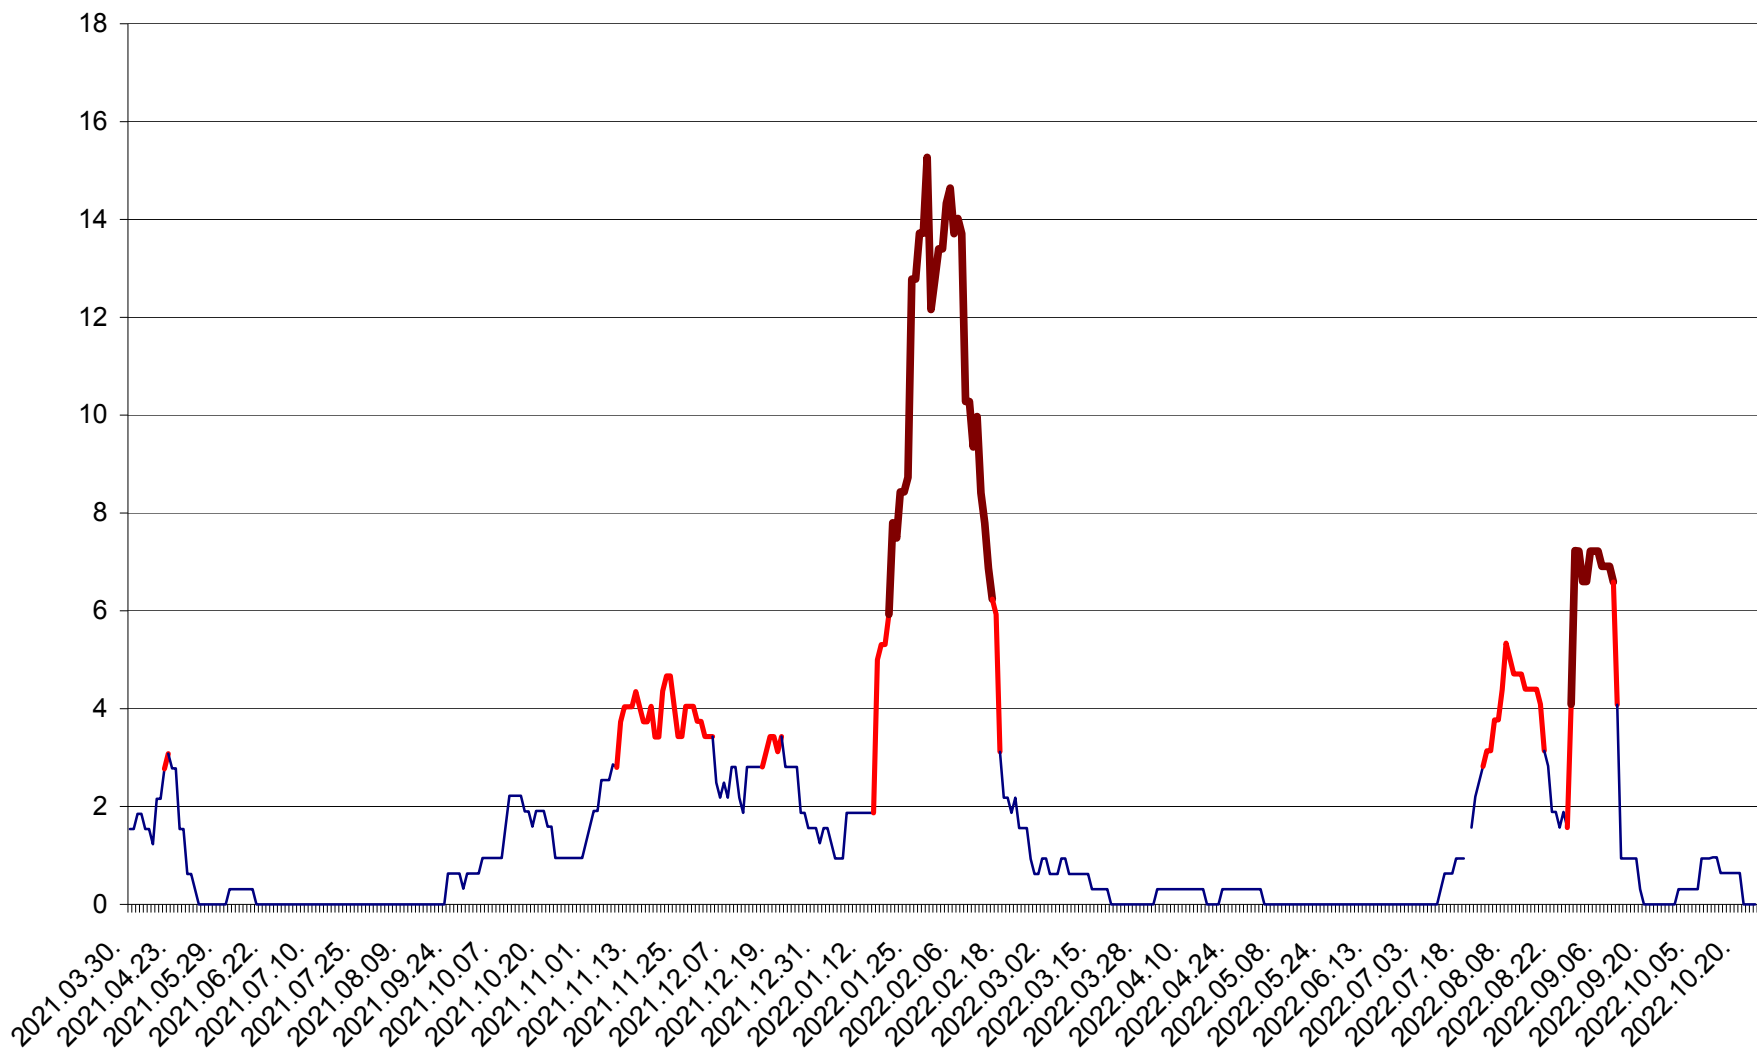

ȘIMONEȘTI - Evoluția incidenței cumulate pe 14 zile la ‰ de locuitori
2021.04.01. - 2022.10.24.

SUBCETATE - Evolutia incidentei cumulate pe 14 zile la ‰ de locuitori
2021.04.01. - 2022.10.24.

SUSENI - Evolutia incidentei cumulate pe 14 zile la ‰ de locuitori
2021.04.01. - 2022.10.24.

TOMEȘTI - Evolutia incidentei cumulate pe 14 zile la ‰ de locuitori
2021.04.01. - 2022.10.24.

MUNICIPIUL TOPLIȚA - Evolutia incidentei cumulate pe 14 zile la ‰ de locuitori
2021.04.01. - 2022.10.24.

TULGHEȘ - Evolutia incidentei cumulate pe 14 zile la ‰ de locuitori
2021.04.01. - 2022.10.24.