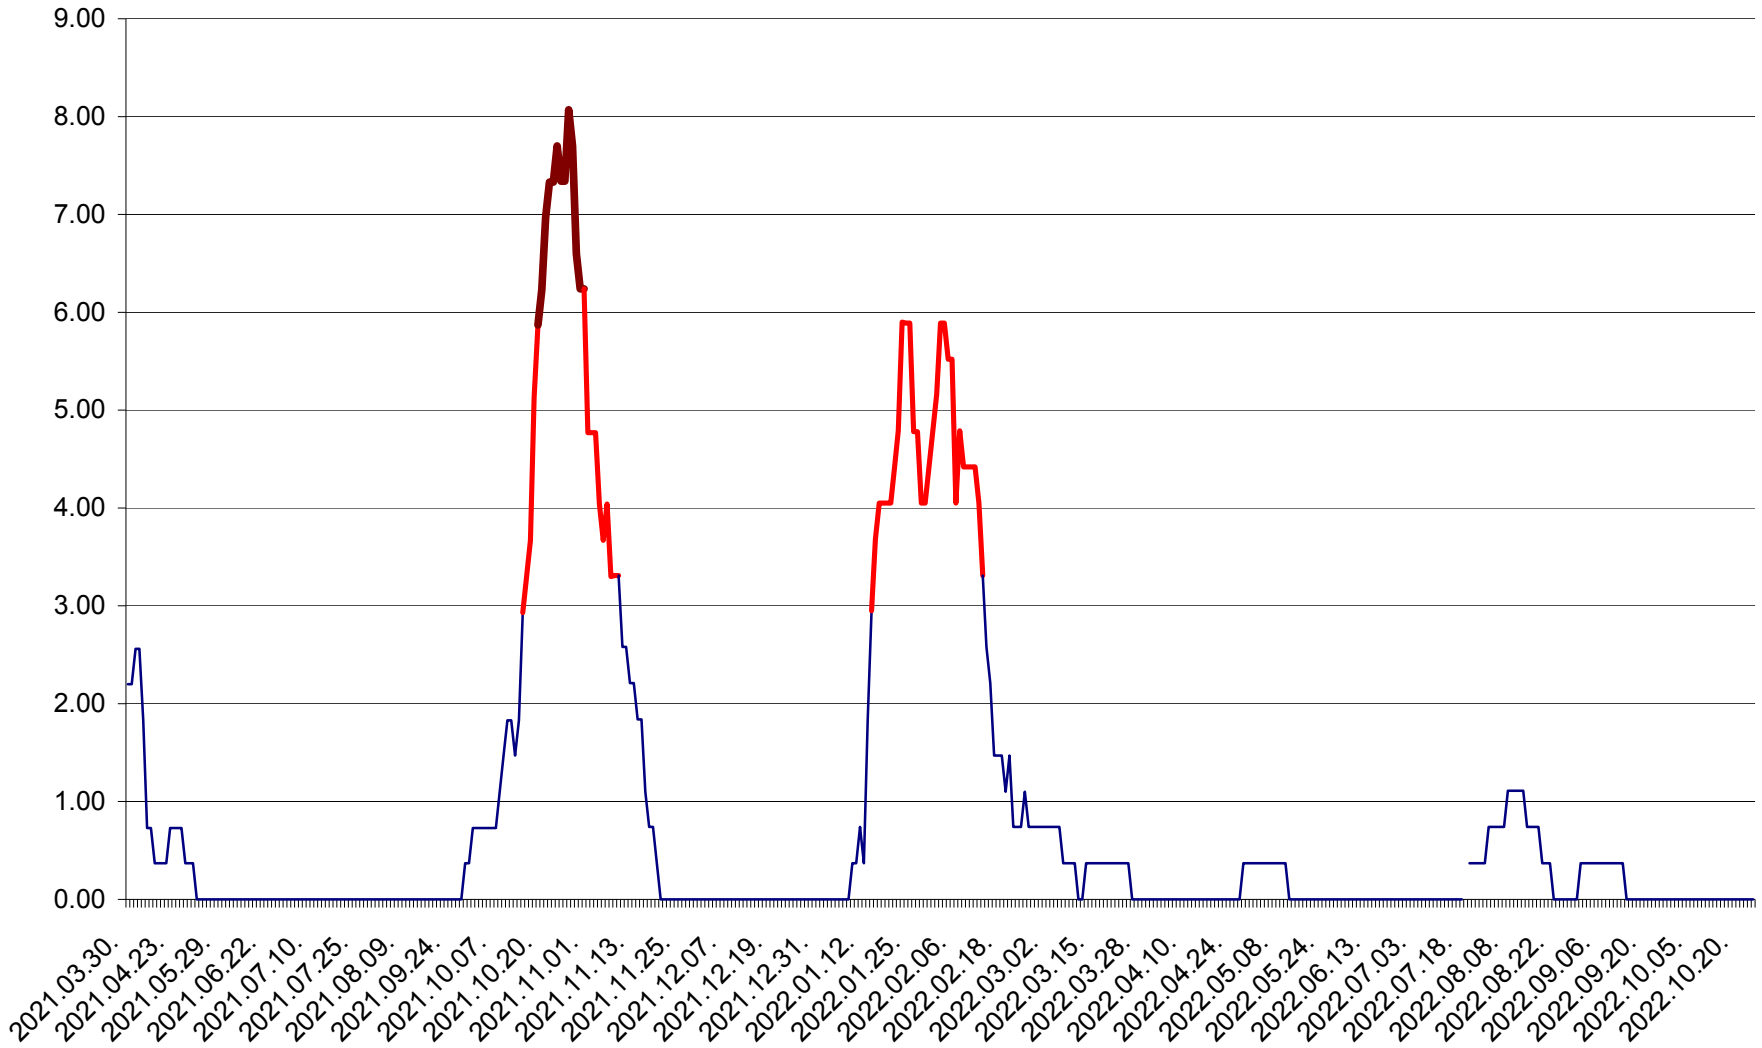

ATID - Evolutia incidentei cumulate pe 14 zile la ‰ de locuitori
2021.04.01. - 2022.10.24.

AVRĂMEȘTI - Evolutia incidentei cumulate pe 14 zile la ‰ de locuitori
2021.04.01. - 2022.10.24.

ORAȘ BĂILE TUȘNAD - Evoluția incidenței cumulate pe 14 zile la ‰ de locuitori
2021.04.01. - 2022.10.24.

ORAȘ BĂLAN - Evoluția incidenței cumulate pe 14 zile la ‰ de locuitori
2021.04.01. - 2022.10.24.

BILBOR - Evolutia incidentei cumulate pe 14 zile la ‰ de locuitori
2021.04.01. - 2022.10.24.

ORAȘ BORSEC - Evolutia incidentei cumulate pe 14 zile la ‰ de locuitori
2021.04.01. - 2022.10.24.

BRĂDEȘTI - Evoluția incidentei cumulate pe 14 zile la ‰ de locuitori
2021.04.01. - 2022.10.24.

CĂPÂLNIȚA - Evolutia incidentei cumulate pe 14 zile la ‰ de locuitori
2021.04.01. - 2022.10.24.

CÂRȚA - Evolutia incidentei cumulate pe 14 zile la ‰ de locuitori
2021.04.01. - 2022.10.24.

CICEU - Evolutia incidentei cumulate pe 14 zile la ‰ de locuitori
2021.04.01. - 2022.10.24.

CIUCSÂNGEORGIU - Evolutia incidentei cumulate pe 14 zile la ‰ de locuitori
2021.04.01. - 2022.10.24.

CIUMANI - Evolutia incidentei cumulate pe 14 zile la ‰ de locuitori
2021.04.01. - 2022.10.24.