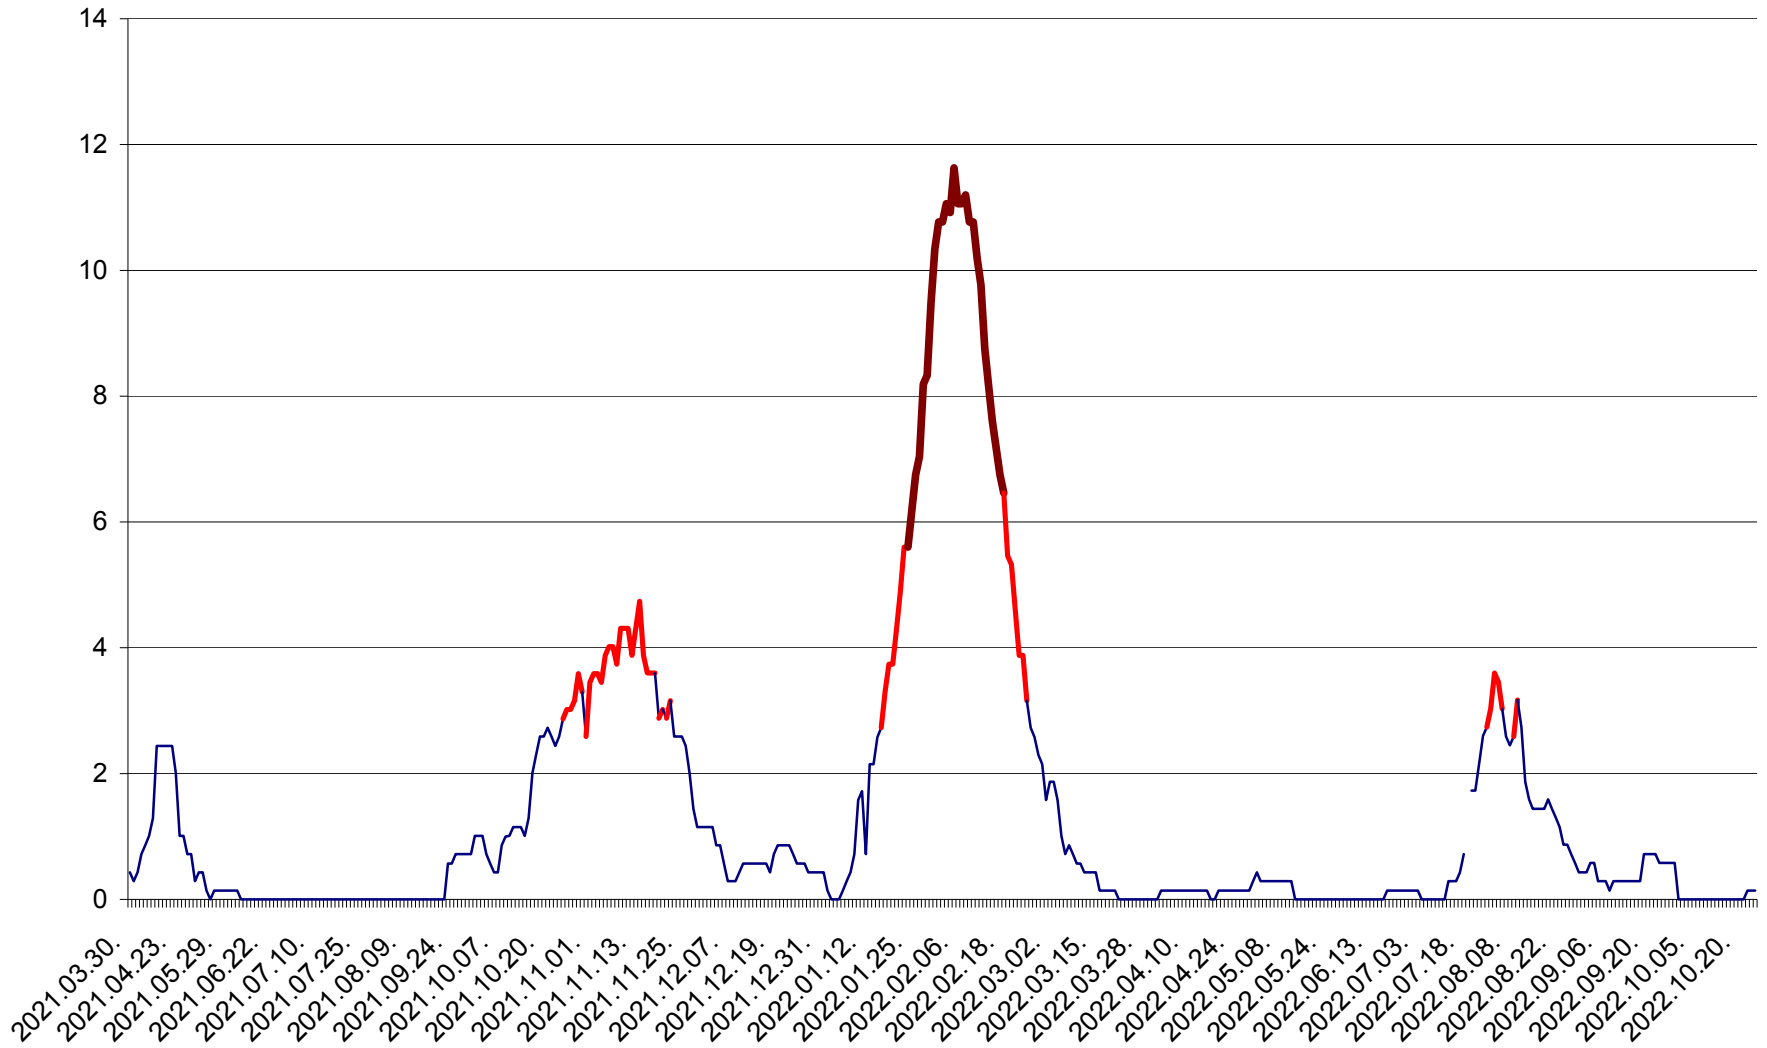

MIHĂILENI - Evolutia incidentei cumulate pe 14 zile la ‰ de locuitori
2021.04.01. - 2022.10.24.

MUGENI - Evolutia incidentei cumulate pe 14 zile la ‰ de locuitori
2021.04.01. - 2022.10.24.

OCLAND - Evolutia incidentei cumulate pe 14 zile la ‰ de locuitori
2021.04.01. - 2022.10.24.

MUNICIPIUL ODORHEIU SECUIESC - Evolutia incidentei cumulate pe 14 zile la ‰ de locuitori
2021.04.01. - 2022.10.24.

PĂULENI-CIUC - Evolutia incidentei cumulate pe 14 zile la ‰ de locuitori
2021.04.01. - 2022.10.24.

PLĂIEȘII DE JOS - Evoluția incidenței cumulate pe 14 zile la ‰ de locuitori
2021.04.01. - 2022.10.24.

PORUMBENI - Evolutia incidentei cumulate pe 14 zile la ‰ de locuitori
2021.04.01. - 2022.10.24.

PRAID - Evolutia incidentei cumulate pe 14 zile la ‰ de locuitori
2021.04.01. - 2022.10.24.

RACU - Evolutia incidentei cumulate pe 14 zile la ‰ de locuitori
2021.04.01. - 2022.10.24.

REMETEA - Evolutia incidentei cumulate pe 14 zile la % de locuitori
2021.04.01. - 2022.10.24.

SĂCEL - Evolutia incidentei cumulate pe 14 zile la ‰ de locuitori
2021.04.01. - 2022.10.24.