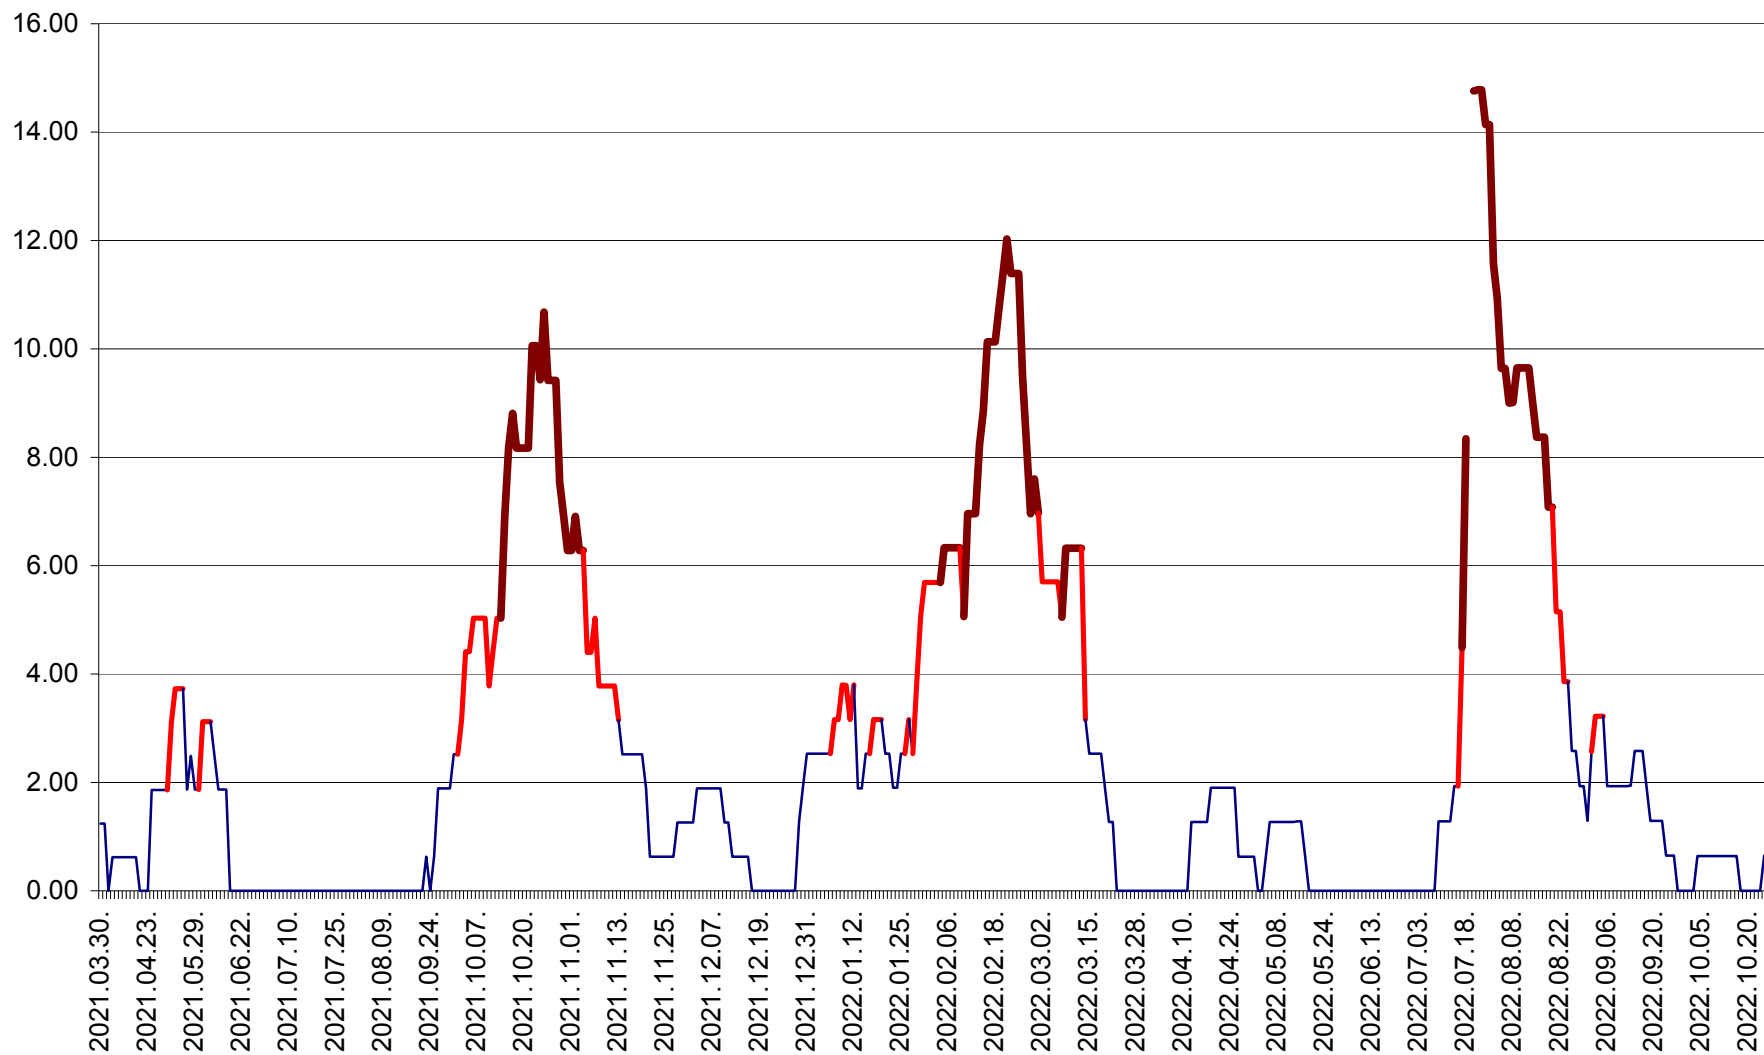

ATID - Evolutia incidentei cumulate pe 14 zile la ‰ de locuitori
2021.04.01. - 2022.10.24.

AVRĂMEȘTI - Evolutia incidentei cumulate pe 14 zile la ‰ de locuitori
2021.04.01. - 2022.10.24.

ORAȘ BĂILE TUȘNAD - Evoluția incidenței cumulate pe 14 zile la ‰ de locuitori
2021.04.01. - 2022.10.24.

ORAȘ BĂLAN - Evoluția incidenței cumulate pe 14 zile la ‰ de locuitori
2021.04.01. - 2022.10.24.

BILBOR - Evolutia incidentei cumulate pe 14 zile la ‰ de locuitori
2021.04.01. - 2022.10.24.

ORAȘ BORSEC - Evolutia incidentei cumulate pe 14 zile la ‰ de locuitori
2021.04.01. - 2022.10.24.

BRĂDEȘTI - Evoluția incidentei cumulate pe 14 zile la ‰ de locuitori
2021.04.01. - 2022.10.24.

CĂPÂLNIȚA - Evolutia incidentei cumulate pe 14 zile la ‰ de locuitori
2021.04.01. - 2022.10.24.

CÂRȚA - Evolutia incidentei cumulate pe 14 zile la ‰ de locuitori
2021.04.01. - 2022.10.24.

CICEU - Evolutia incidentei cumulate pe 14 zile la ‰ de locuitori
2021.04.01. - 2022.10.24.

CIUCSÂNGEORGIU - Evolutia incidentei cumulate pe 14 zile la ‰ de locuitori
2021.04.01. - 2022.10.24.

CIUMANI - Evolutia incidentei cumulate pe 14 zile la ‰ de locuitori
2021.04.01. - 2022.10.24.