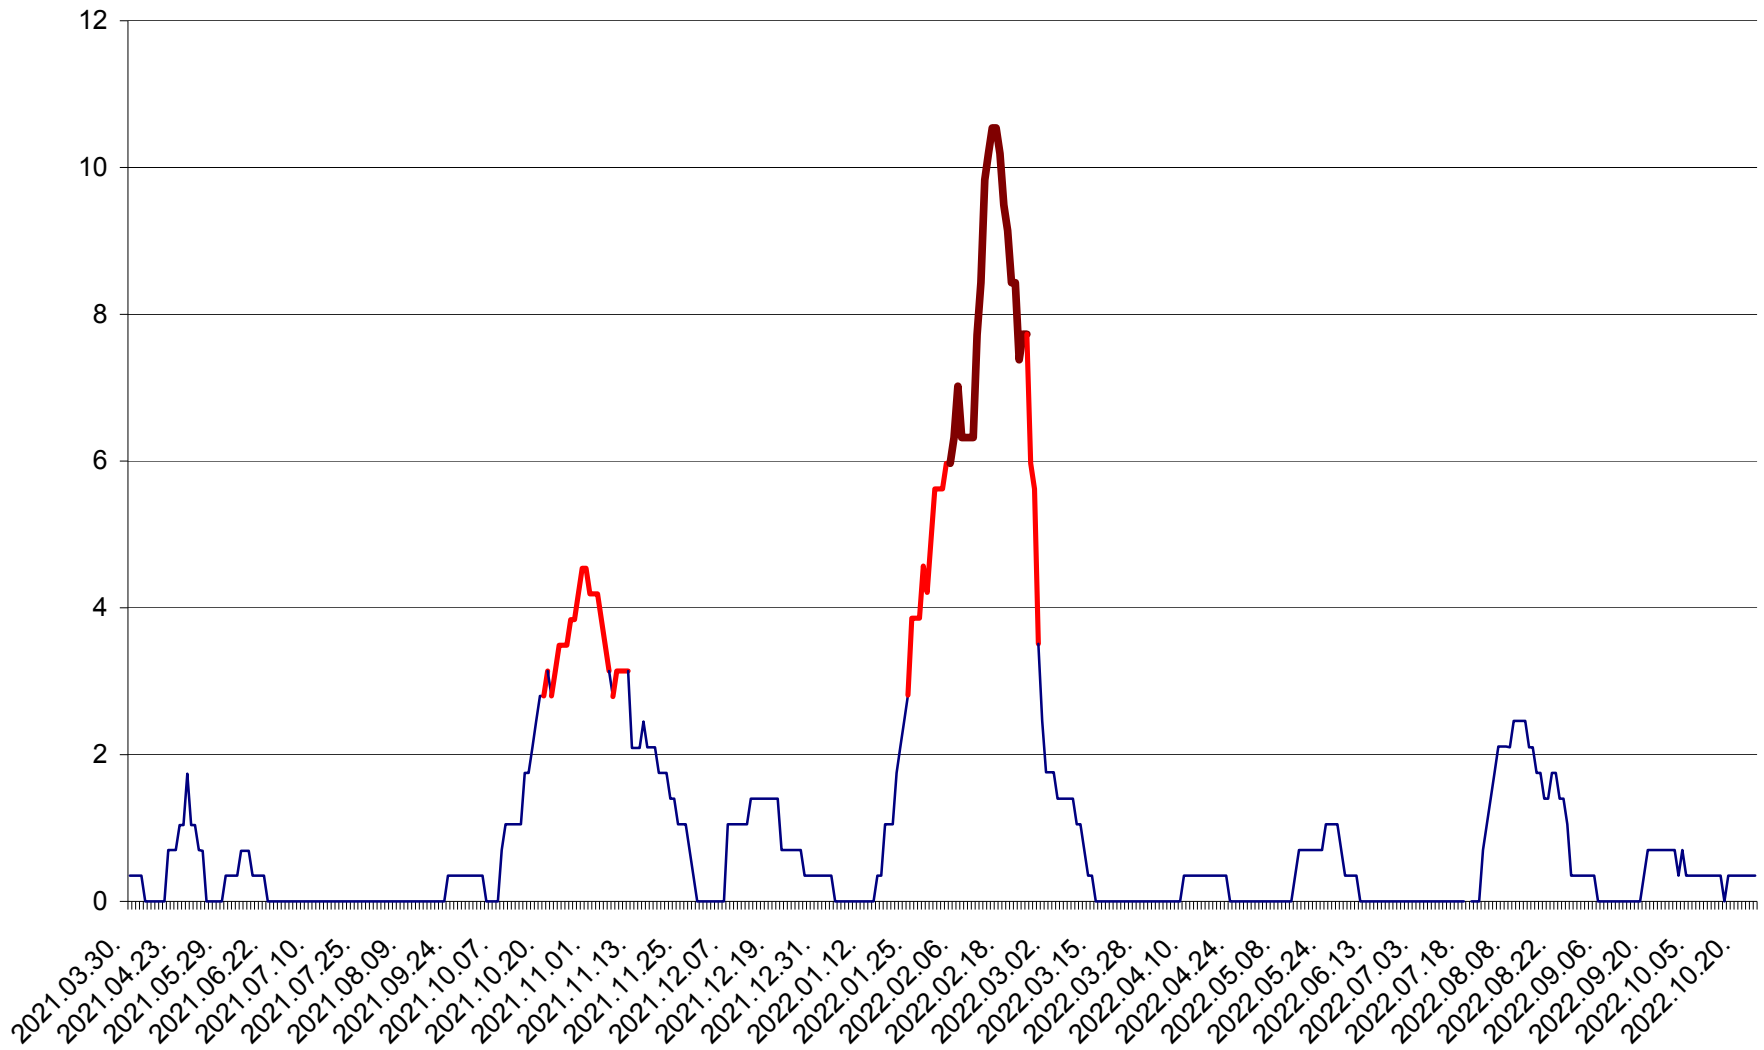

SÂNCRĂIENI - Evolutia incidentei cumulate pe 14 zile la ‰ de locuitori
2021.04.01. - 2022.10.24.

SÂNDOMIC - Evolutia incidentei cumulate pe 14 zile la ‰ de locuitori
2021.04.01. - 2022.10.24.

SÂNMARTIN - Evolutia incidentei cumulate pe 14 zile la ‰ de locuitori
2021.04.01. - 2022.10.24.

SÂNSIMION - Evolutia incidentei cumulate pe 14 zile la ‰ de locuitori
2021.04.01. - 2022.10.24.

SÂNTIMBRU - Evolutia incidentei cumulate pe 14 zile la ‰ de locuitori
2021.04.01. - 2022.10.24.

SĂRMAȘ - Evolutia incidentei cumulate pe 14 zile la ‰ de locuitori
2021.04.01. - 2022.10.24.

SATU MARE - Evolutia incidentei cumulate pe 14 zile la ‰ de locuitori
2021.04.01. - 2022.10.24.

SECUIENI - Evolutia incidentei cumulate pe 14 zile la ‰ de locuitori
2021.04.01. - 2022.10.24.

SICULENI - Evolutia incidentei cumulate pe 14 zile la ‰ de locuitori
2021.04.01. - 2022.10.24.