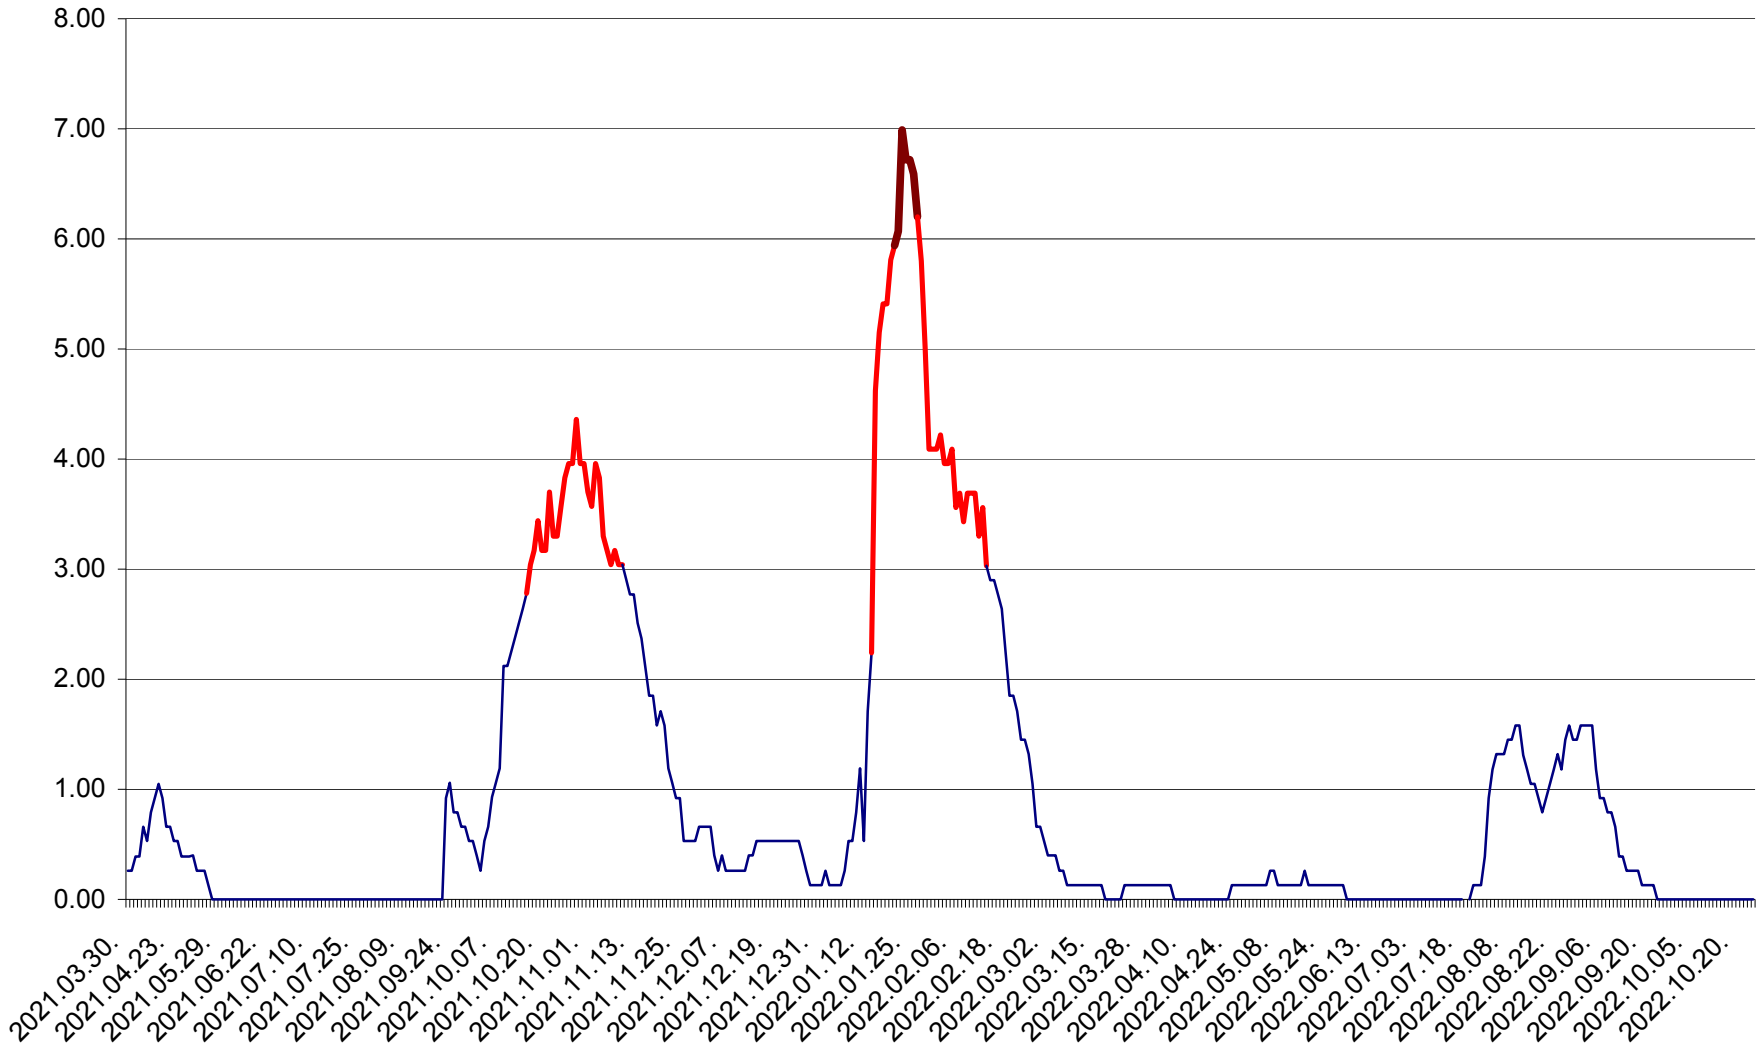

TUȘNAD - Evolutia incidentei cumulate pe 14 zile la ‰ de locuitori
2021.04.01. - 2022.10.24.

ULIEȘ - Evoluția incidenței cumulate pe 14 zile la ‰ de locuitori
2021.04.01. - 2022.10.24.

VĂRȘAG - Evolutia incidentei cumulate pe 14 zile la ‰ de locuitori
2021.04.01. - 2022.10.24.

ORAȘ VLĂHIȚA - Evolutia incidentei cumulate pe 14 zile la ‰ de locuitori
2021.04.01. - 2022.10.24.

VOȘLĂBENI - Evolutia incidentei cumulate pe 14 zile la ‰ de locuitori
2021.04.01. - 2022.10.24.

ZETEA - Evolutia incidentei cumulate pe 14 zile la ‰ de locuitori
2021.04.01. - 2022.10.24.