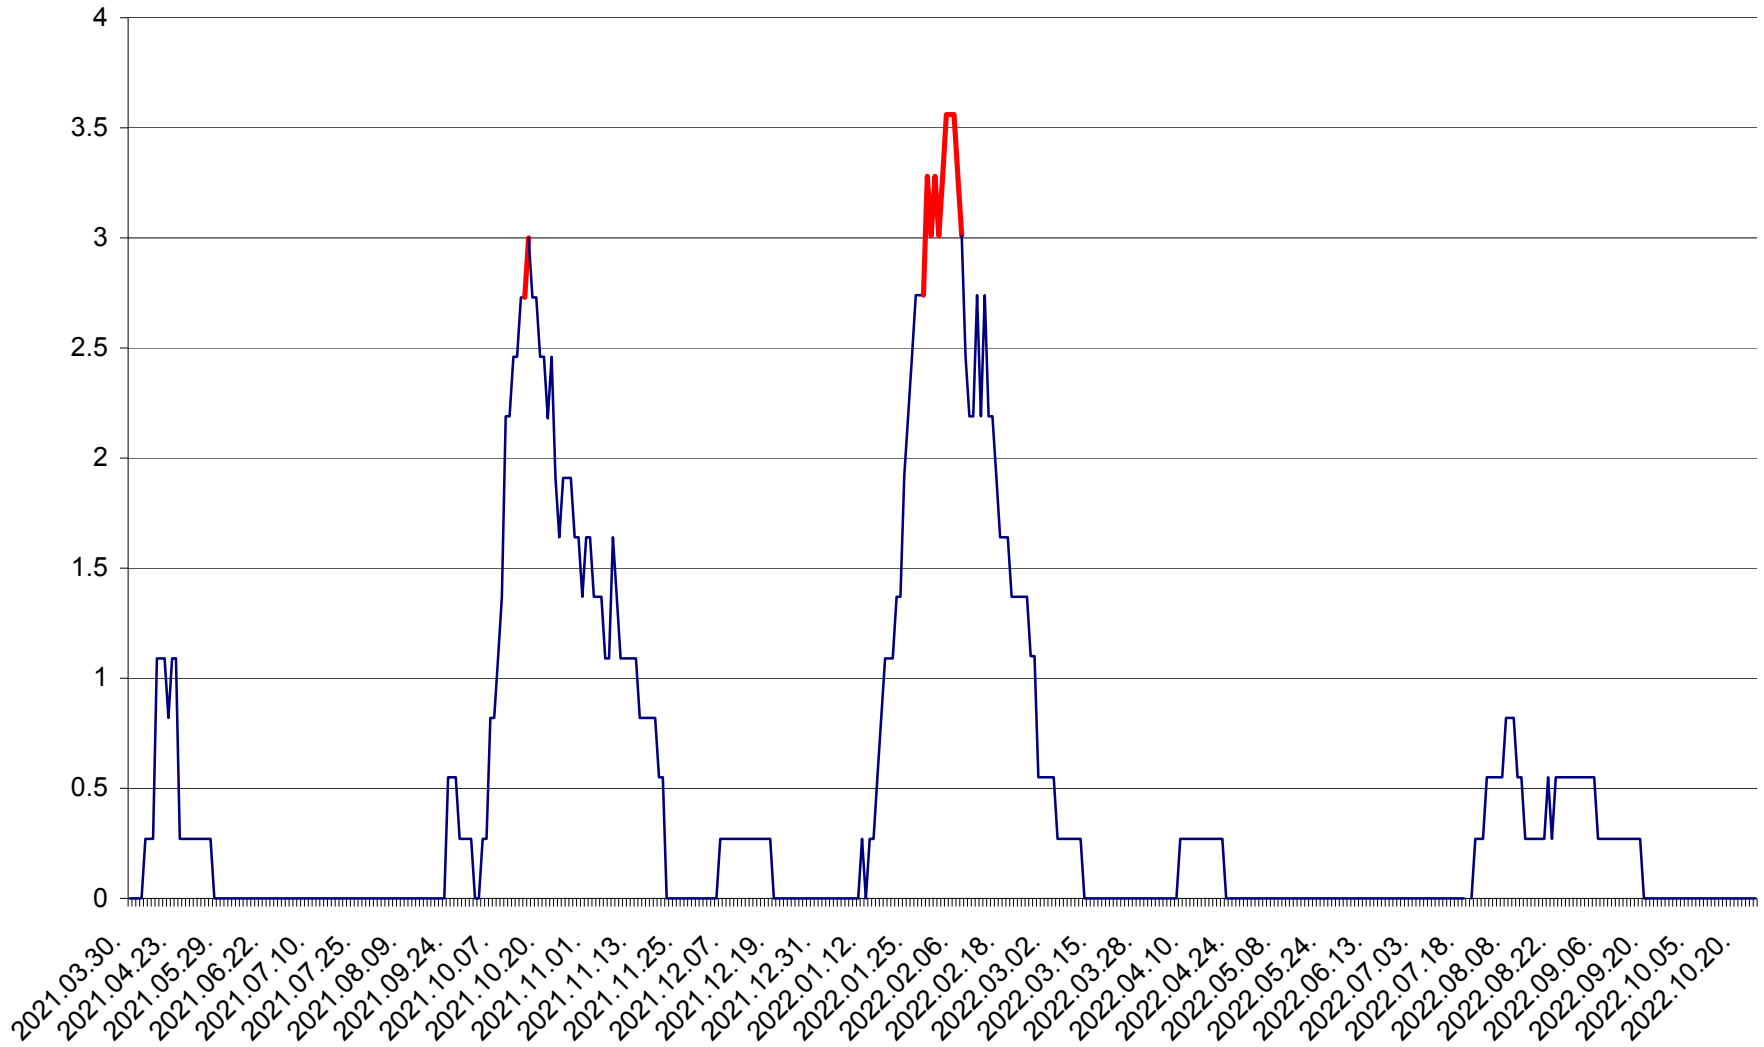

DÂRJIU - Evolutia incidentei cumulate pe 14 zile la ‰ de locuitori
2021.04.01. - 2022.10.24.

DEALU - Evolutia incidentei cumulate pe 14 zile la ‰ de locuitori
2021.04.01. - 2022.10.24.

DITRĂU - Evolutia incidentei cumulate pe 14 zile la ‰ de locuitori
2021.04.01. - 2022.10.24.

FELICENI - Evolutia incidentei cumulate pe 14 zile la ‰ de locuitori
2021.04.01. - 2022.10.24.

FRUMOASA - Evolutia incidentei cumulate pe 14 zile la ‰ de locuitori
2021.04.01. - 2022.10.24.

GĂLĂUȚAȘ - Evoluția incidenței cumulate pe 14 zile la ‰ de locuitori
2021.04.01. - 2022.10.24.

MUNICIPIUL GHEORGHENI - Evolutia incidentei cumulate pe 14 zile la % de locuitori
2021.04.01. - 2022.10.24.

JOSENI - Evolutia incidentei cumulate pe 14 zile la ‰ de locuitori
2021.04.01. - 2022.10.24.

LĂZAREA - Evolutia incidentei cumulate pe 14 zile la % de locuitori
2021.04.01. - 2022.10.24.

LELICENI - Evolutia incidentei cumulate pe 14 zile la ‰ de locuitori
2021.04.01. - 2022.10.24.

LUETA - Evolutia incidentei cumulate pe 14 zile la ‰ de locuitori
2021.04.01. - 2022.10.24.

LUNCA DE JOS - Evolutia incidentei cumulate pe 14 zile la ‰ de locuitori
2021.04.01. - 2022.10.24.