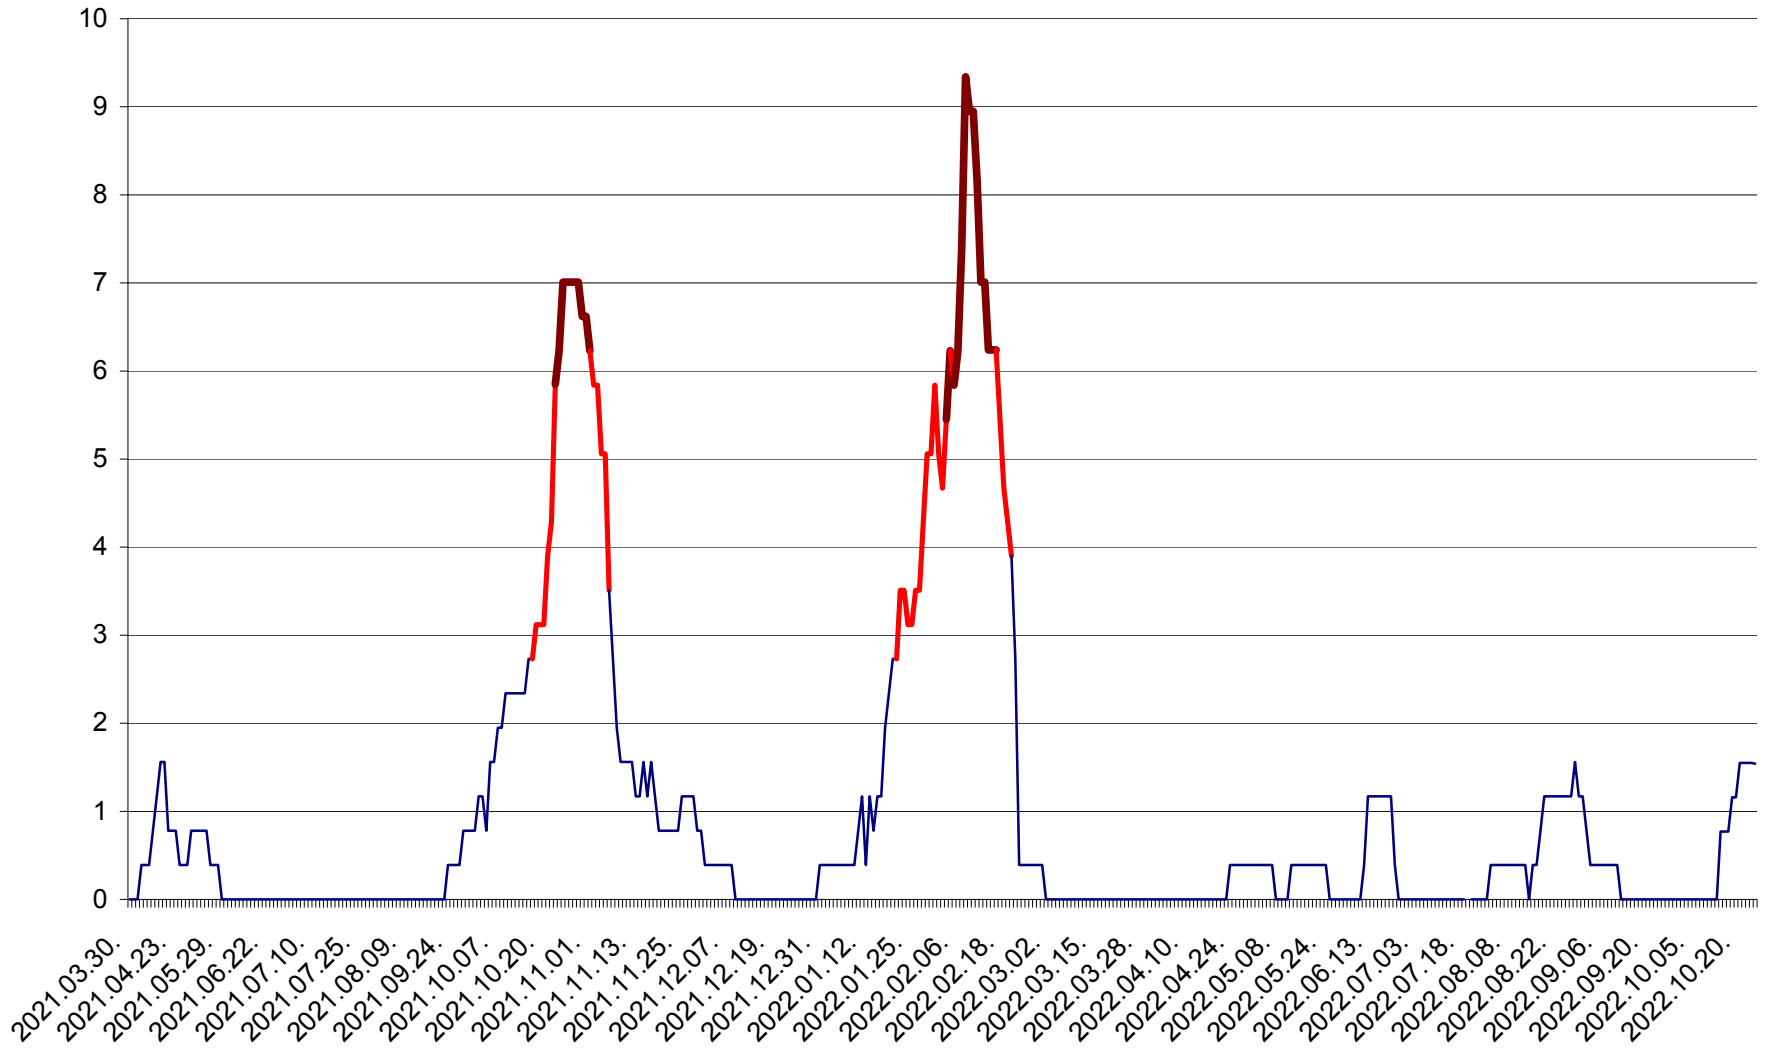

ȘIMONEȘTI - Evoluția incidenței cumulate pe 14 zile la ‰ de locuitori
2021.04.01. - 2022.10.24.

SUBCETATE - Evolutia incidentei cumulate pe 14 zile la ‰ de locuitori
2021.04.01. - 2022.10.24.

SUSENI - Evolutia incidentei cumulate pe 14 zile la ‰ de locuitori
2021.04.01. - 2022.10.24.

TOMEȘTI - Evolutia incidentei cumulate pe 14 zile la ‰ de locuitori
2021.04.01. - 2022.10.24.

MUNICIPIUL TOPLIȚA - Evolutia incidentei cumulate pe 14 zile la ‰ de locuitori
2021.04.01. - 2022.10.24.

TULGHEȘ - Evolutia incidentei cumulate pe 14 zile la ‰ de locuitori
2021.04.01. - 2022.10.24.