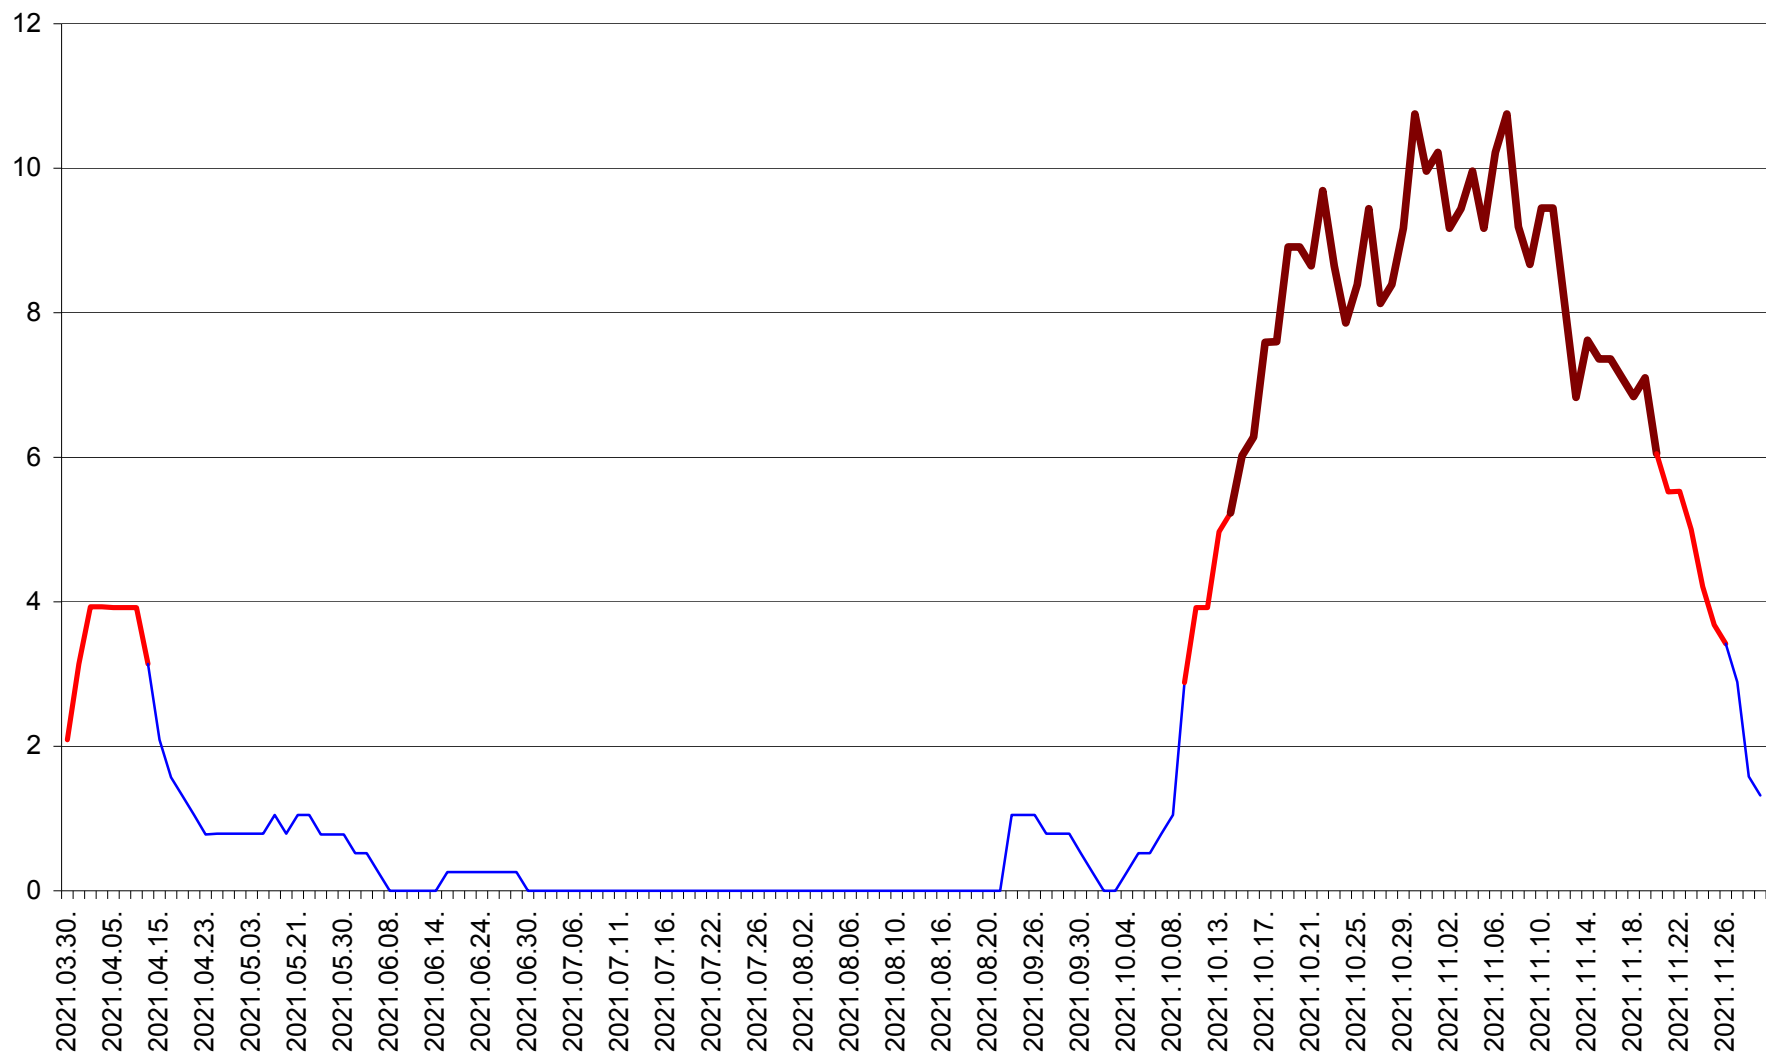

SÂNCRĂIENI - Evolutia incidentei cumulate pe 14 zile la ‰ de locuitori
2021.03.30. - 2021.11.29.

SÂNDOMINIC - Evolutia incidentei cumulate pe 14 zile la ‰ de locuitori
2021.03.30. - 2021.11.29.

SÂNMARTIN - Evolutia incidentei cumulate pe 14 zile la ‰ de locuitori
2021.03.30. - 2021.11.29.

SÂNSIMION - Evolutia incidentei cumulate pe 14 zile la ‰ de locuitori
2021.03.30. - 2021.11.29.

SÂNTIMBRU - Evolutia incidentei cumulate pe 14 zile la ‰ de locuitori
2021.03.30. - 2021.11.29.

SĂRMAȘ - Evolutia incidentei cumulate pe 14 zile la ‰ de locuitori
2021.03.30. - 2021.11.29.