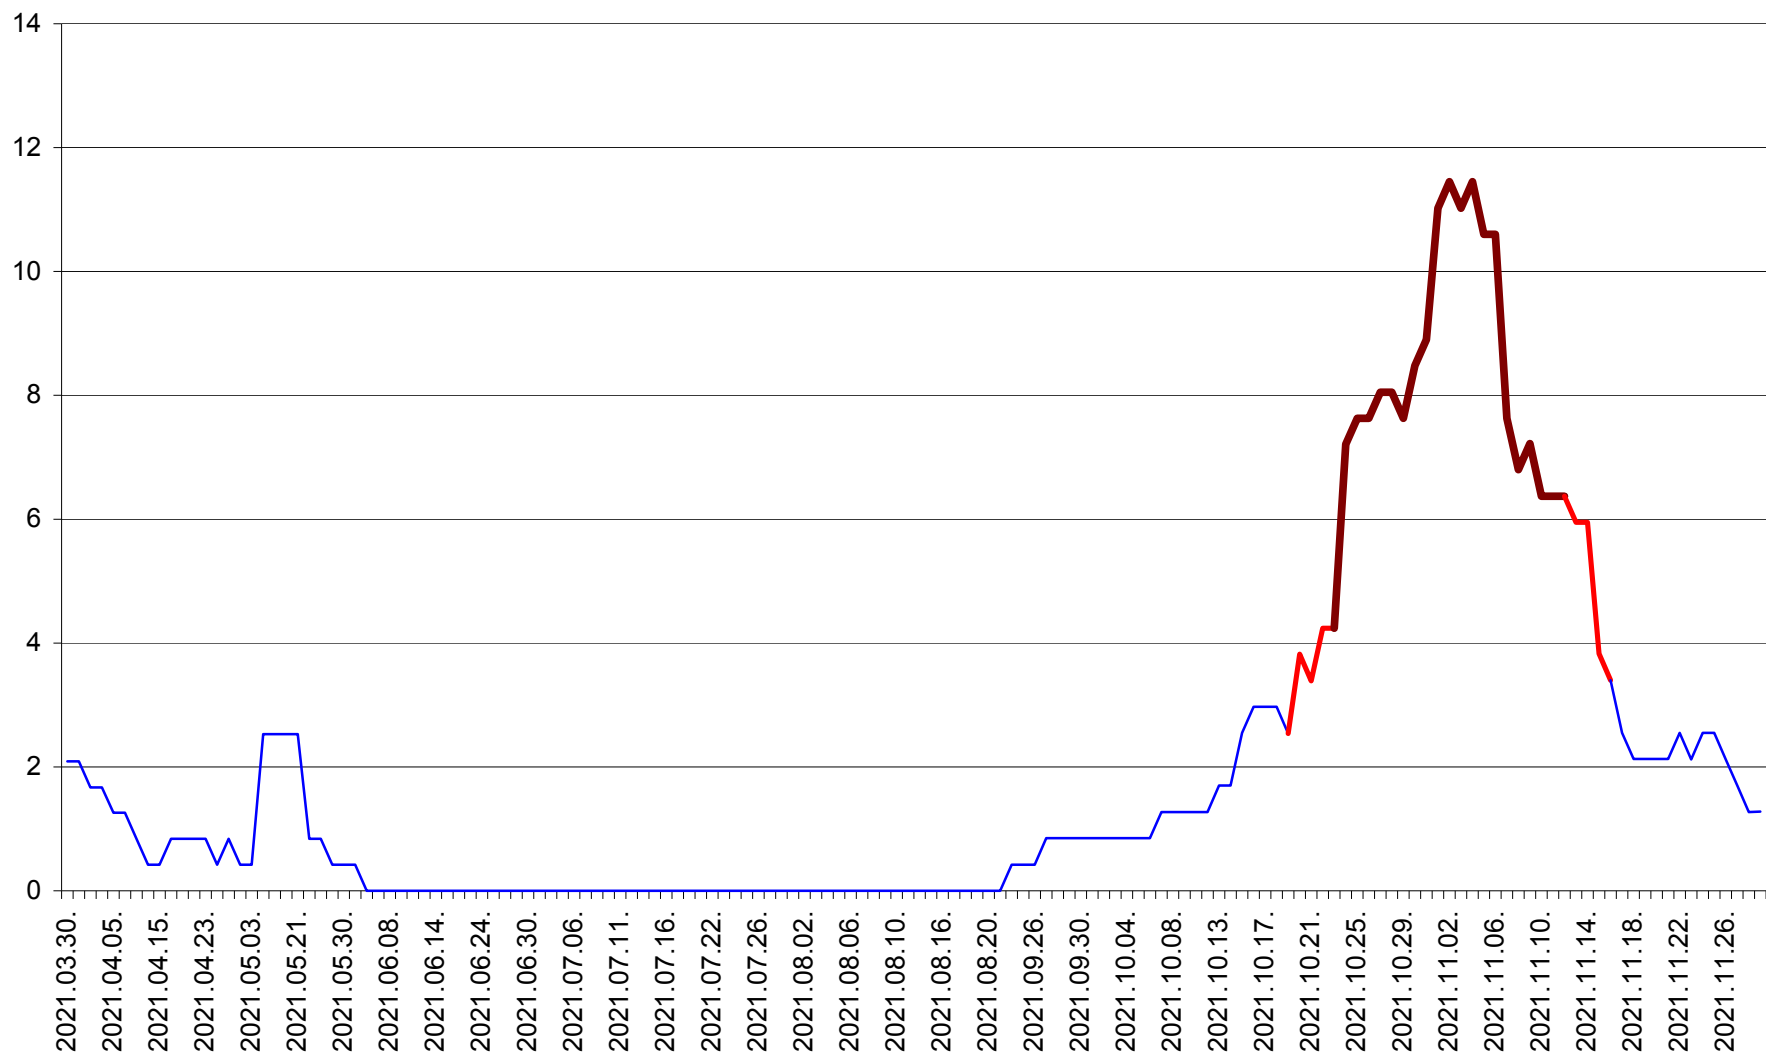

ORAȘ CRISTURU SECUIESC - Evolutia incidentei cumulate pe 14 zile la ‰ de locuitori
2021.03.30. - 2021.11.29.

DĂNEȘTI - Evolutia incidentei cumulate pe 14 zile la ‰ de locuitori
2021.03.30. - 2021.11.29.

DÂRJIU - Evolutia incidentei cumulate pe 14 zile la ‰ de locuitori
2021.03.30. - 2021.11.29.

DEALU - Evolutia incidentei cumulate pe 14 zile la % de locuitori
2021.03.30. - 2021.11.29.

DITRĂU - Evolutia incidentei cumulate pe 14 zile la ‰ de locuitori
2021.03.30. - 2021.11.29.

FELICENI - Evolutia incidentei cumulate pe 14 zile la % de locuitori
2021.03.30. - 2021.11.29.

FRUMOASA - Evolutia incidentei cumulate pe 14 zile la ‰ de locuitori
2021.03.30. - 2021.11.29.

GĂLĂUȚAȘ - Evolutia incidentei cumulate pe 14 zile la ‰ de locuitori
2021.03.30. - 2021.11.29.