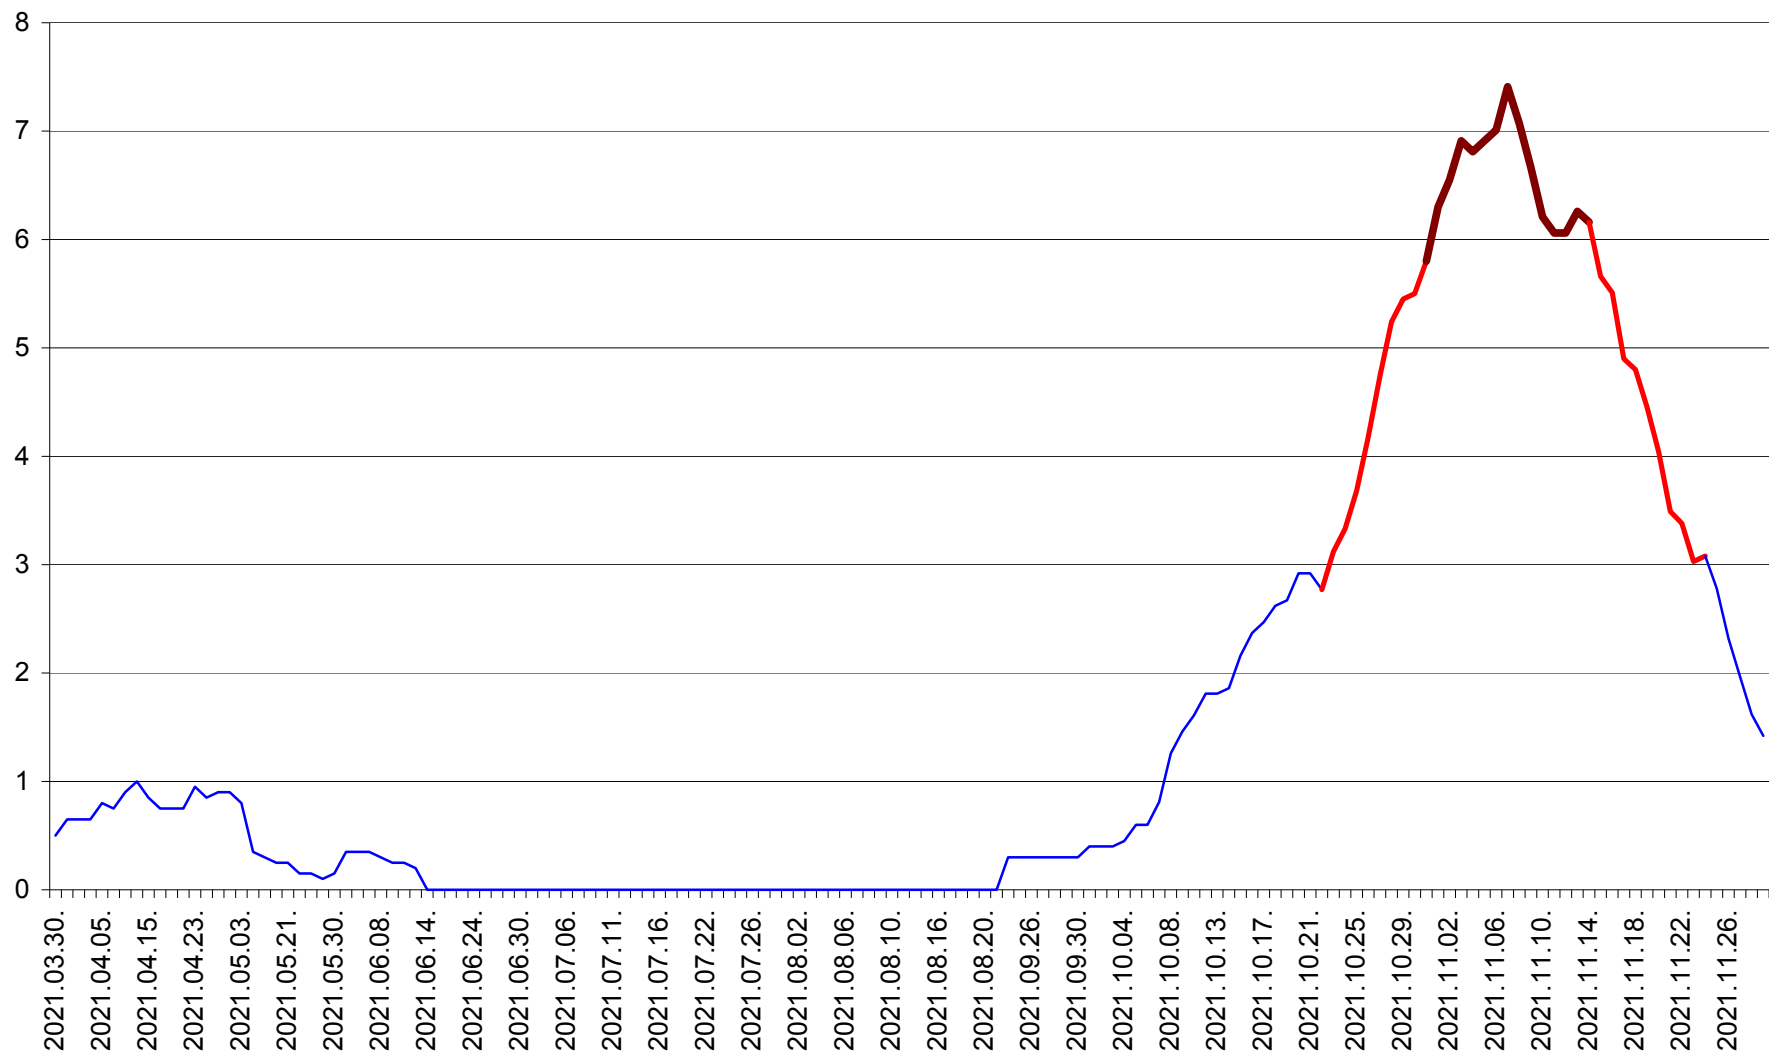

DÂRJIU - Evolutia incidentei cumulate pe 14 zile la ‰ de locuitori
2021.03.30. - 2021.11.29.

DEALU - Evolutia incidentei cumulate pe 14 zile la % de locuitori
2021.03.30. - 2021.11.29.

DITRĂU - Evolutia incidentei cumulate pe 14 zile la ‰ de locuitori
2021.03.30. - 2021.11.29.

FELICENI - Evolutia incidentei cumulate pe 14 zile la % de locuitori
2021.03.30. - 2021.11.29.

FRUMOASA - Evolutia incidentei cumulate pe 14 zile la ‰ de locuitori
2021.03.30. - 2021.11.29.

GĂLĂUȚAȘ - Evolutia incidentei cumulate pe 14 zile la ‰ de locuitori
2021.03.30. - 2021.11.29.

MUNICIPIUL GHEORGHENI - Evolutia incidentei cumulate pe 14 zile la % de locuitori
2021.03.30. - 2021.11.29.

JOSENI - Evolutia incidentei cumulate pe 14 zile la ‰ de locuitori
2021.03.30. - 2021.11.29.

LĂZAREA - Evolutia incidentei cumulate pe 14 zile la % de locuitori
2021.03.30. - 2021.11.29.

LUETA - Evolutia incidentei cumulate pe 14 zile la ‰ de locuitori
2021.03.30. - 2021.11.29.

LUNCA DE JOS - Evolutia incidentei cumulate pe 14 zile la ‰ de locuitori
2021.03.30. - 2021.11.29.

LUNCA DE SUS - Evolutia incidentei cumulate pe 14 zile la ‰ de locuitori
2021.03.30. - 2021.11.29.