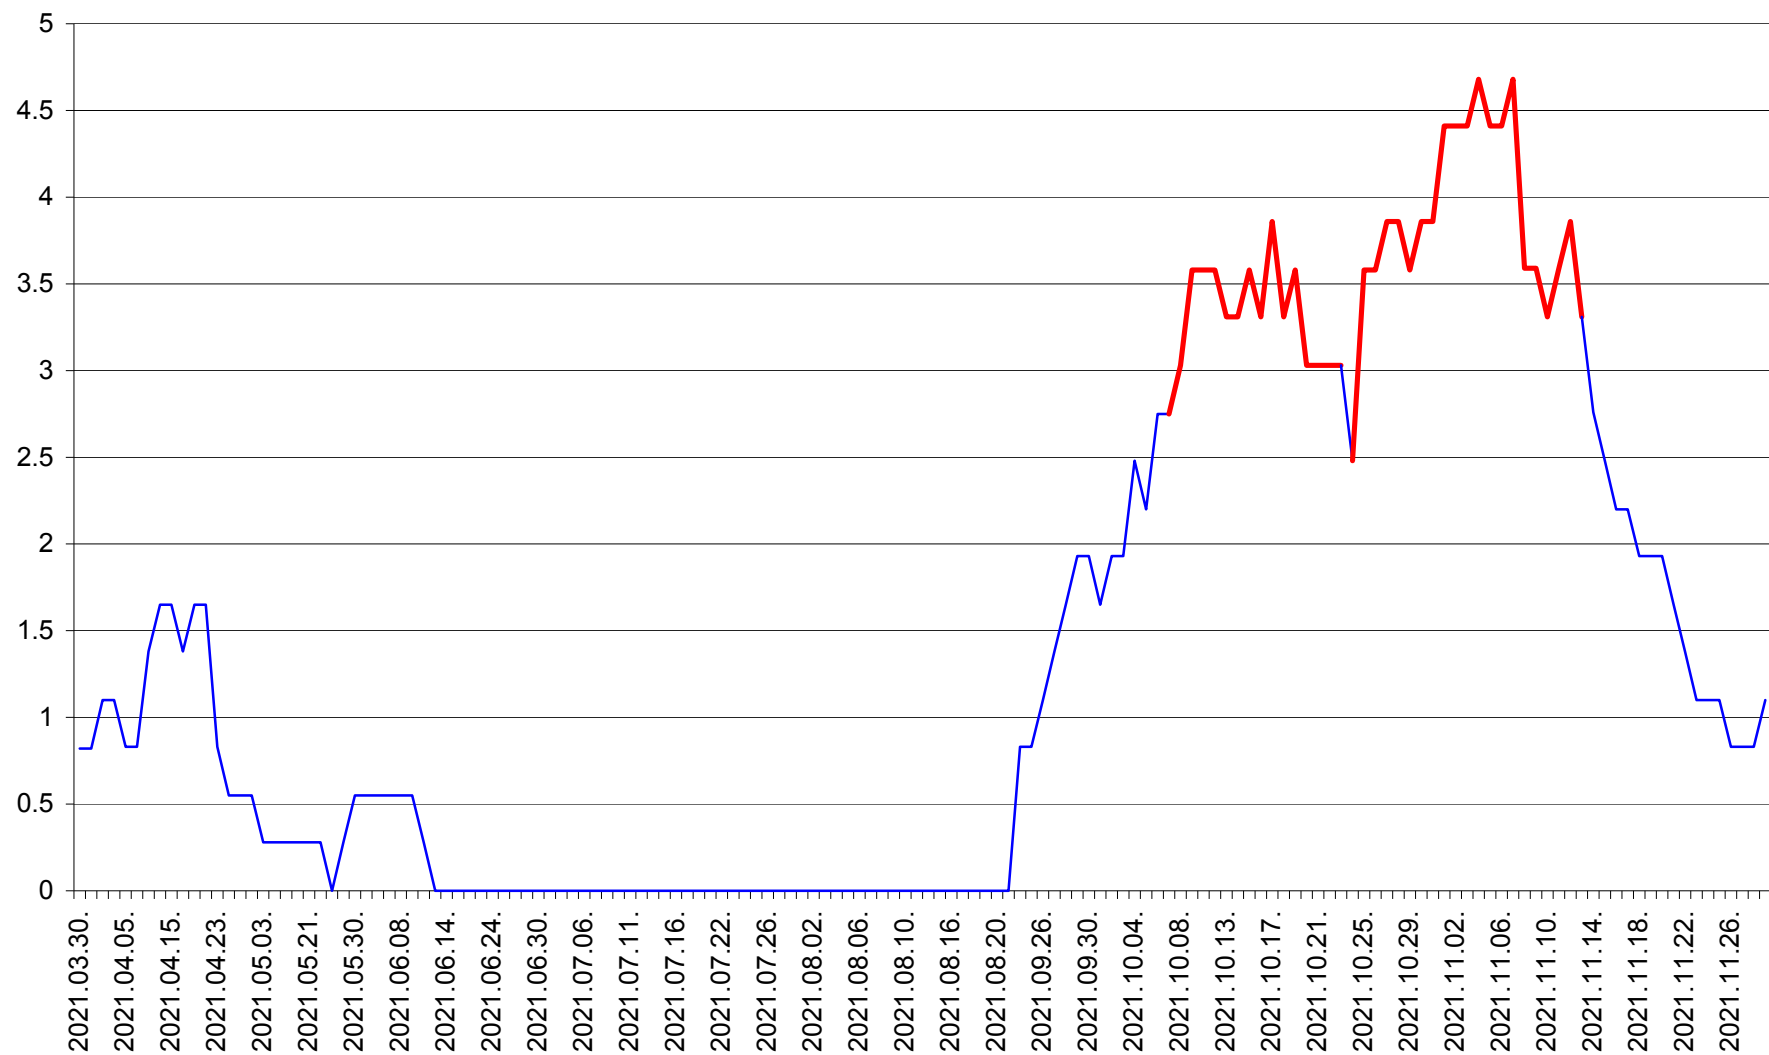

SÂNCRĂIENI - Evolutia incidentei cumulate pe 14 zile la ‰ de locuitori
2021.03.30. - 2021.11.29.

SÂNDOMINIC - Evolutia incidentei cumulate pe 14 zile la ‰ de locuitori
2021.03.30. - 2021.11.29.

SÂNMARTIN - Evolutia incidentei cumulate pe 14 zile la ‰ de locuitori
2021.03.30. - 2021.11.29.

SÂNSIMION - Evolutia incidentei cumulate pe 14 zile la ‰ de locuitori
2021.03.30. - 2021.11.29.

SÂNTIMBRU - Evolutia incidentei cumulate pe 14 zile la ‰ de locuitori
2021.03.30. - 2021.11.29.

SĂRMAȘ - Evolutia incidentei cumulate pe 14 zile la ‰ de locuitori
2021.03.30. - 2021.11.29.