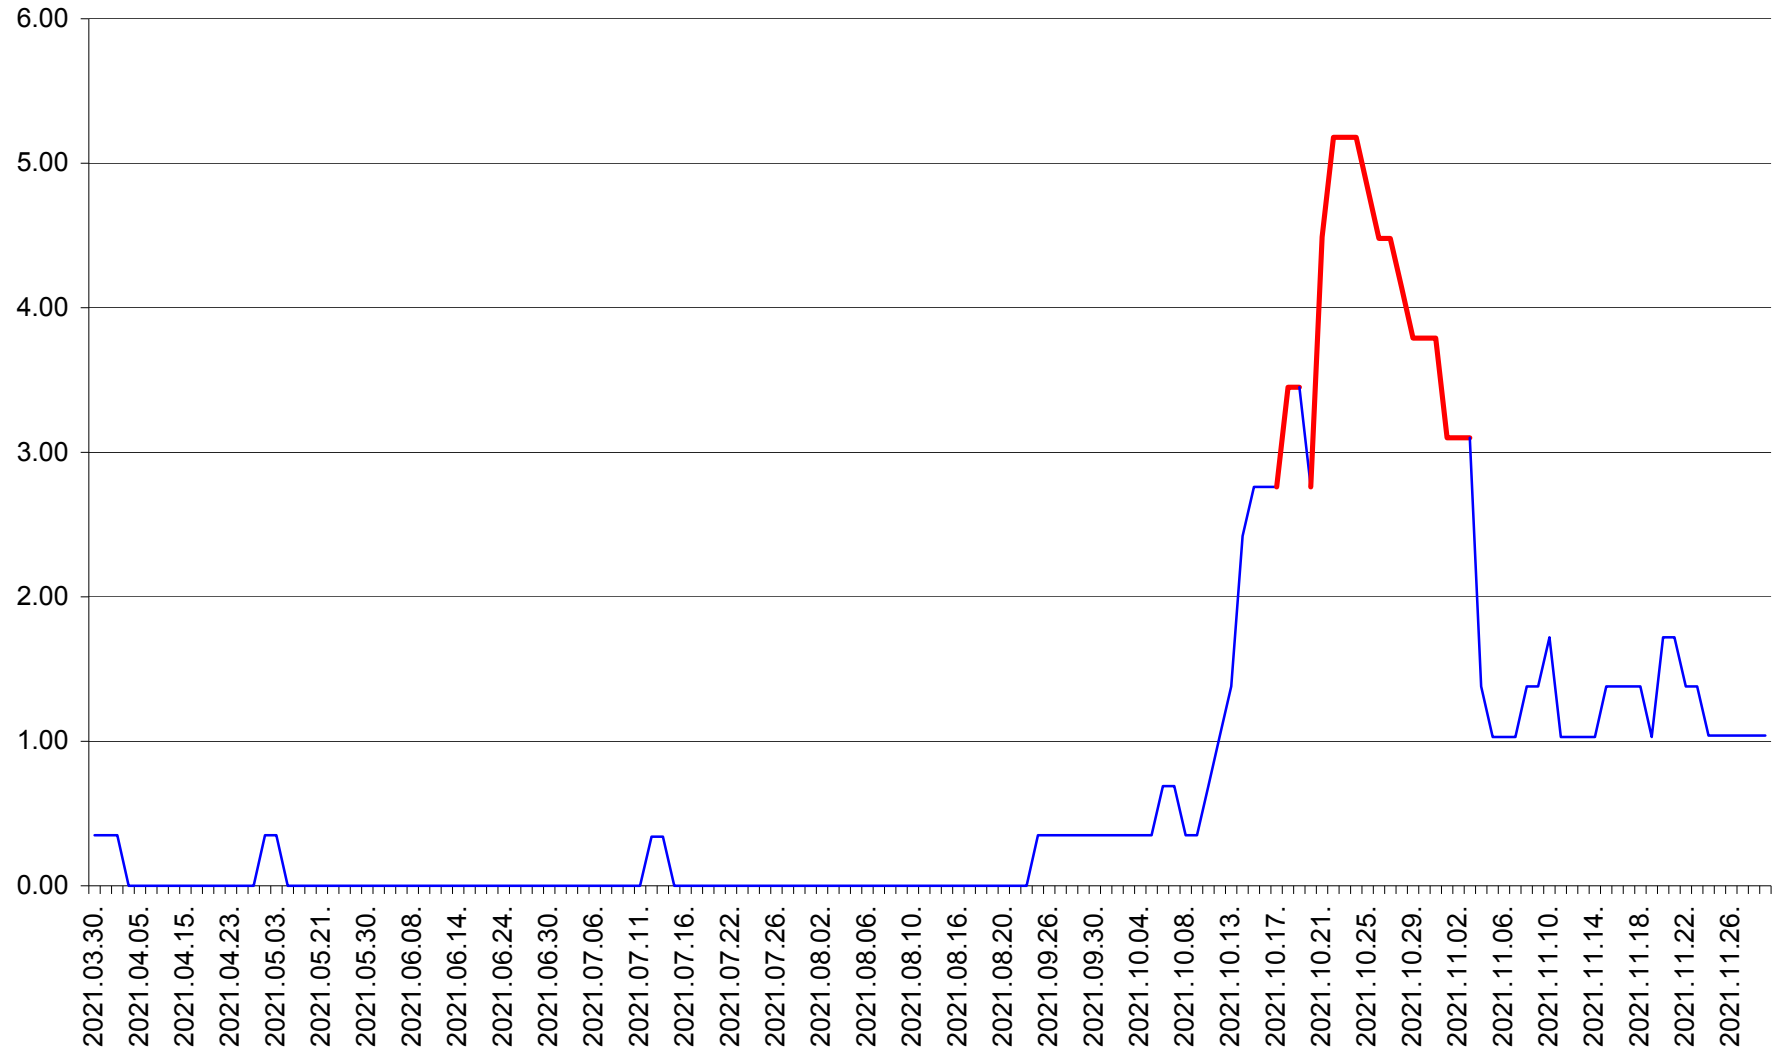

ORAȘ BĂLAN - Evolutia incidentei cumulate pe 14 zile la ‰ de locuitori
2021.03.30. - 2021.11.29.

BILBOR - Evolutia incidentei cumulate pe 14 zile la ‰ de locuitori
2021.03.30. - 2021.11.29.

ORAȘ BORSEC - Evolutia incidentei cumulate pe 14 zile la ‰ de locuitori
2021.03.30. - 2021.11.29.

BRĂDEȘTI - Evolutia incidentei cumulate pe 14 zile la ‰ de locuitori
2021.03.30. - 2021.11.29.

CĂPÂLNIȚA - Evolutia incidentei cumulate pe 14 zile la ‰ de locuitori
2021.03.30. - 2021.11.29.

CÂRȚA - Evolutia incidentei cumulate pe 14 zile la ‰ de locuitori
2021.03.30. - 2021.11.29.

CICEU - Evolutia incidentei cumulate pe 14 zile la ‰ de locuitori
2021.03.30. - 2021.11.29.

CIUCSÂNGEORGIU - Evolutia incidentei cumulate pe 14 zile la % de locuitori
2021.03.30. - 2021.11.29.

CIUMANI - Evolutia incidentei cumulate pe 14 zile la ‰ de locuitori
2021.03.30. - 2021.11.29.

CORBU - Evolutia incidentei cumulate pe 14 zile la ‰ de locuitori
2021.03.30. - 2021.11.29.

CORUND - Evolutia incidentei cumulate pe 14 zile la ‰ de locuitori
2021.03.30. - 2021.11.29.

COZMENI - Evolutia incidentei cumulate pe 14 zile la ‰ de locuitori
2021.03.30. - 2021.11.29.