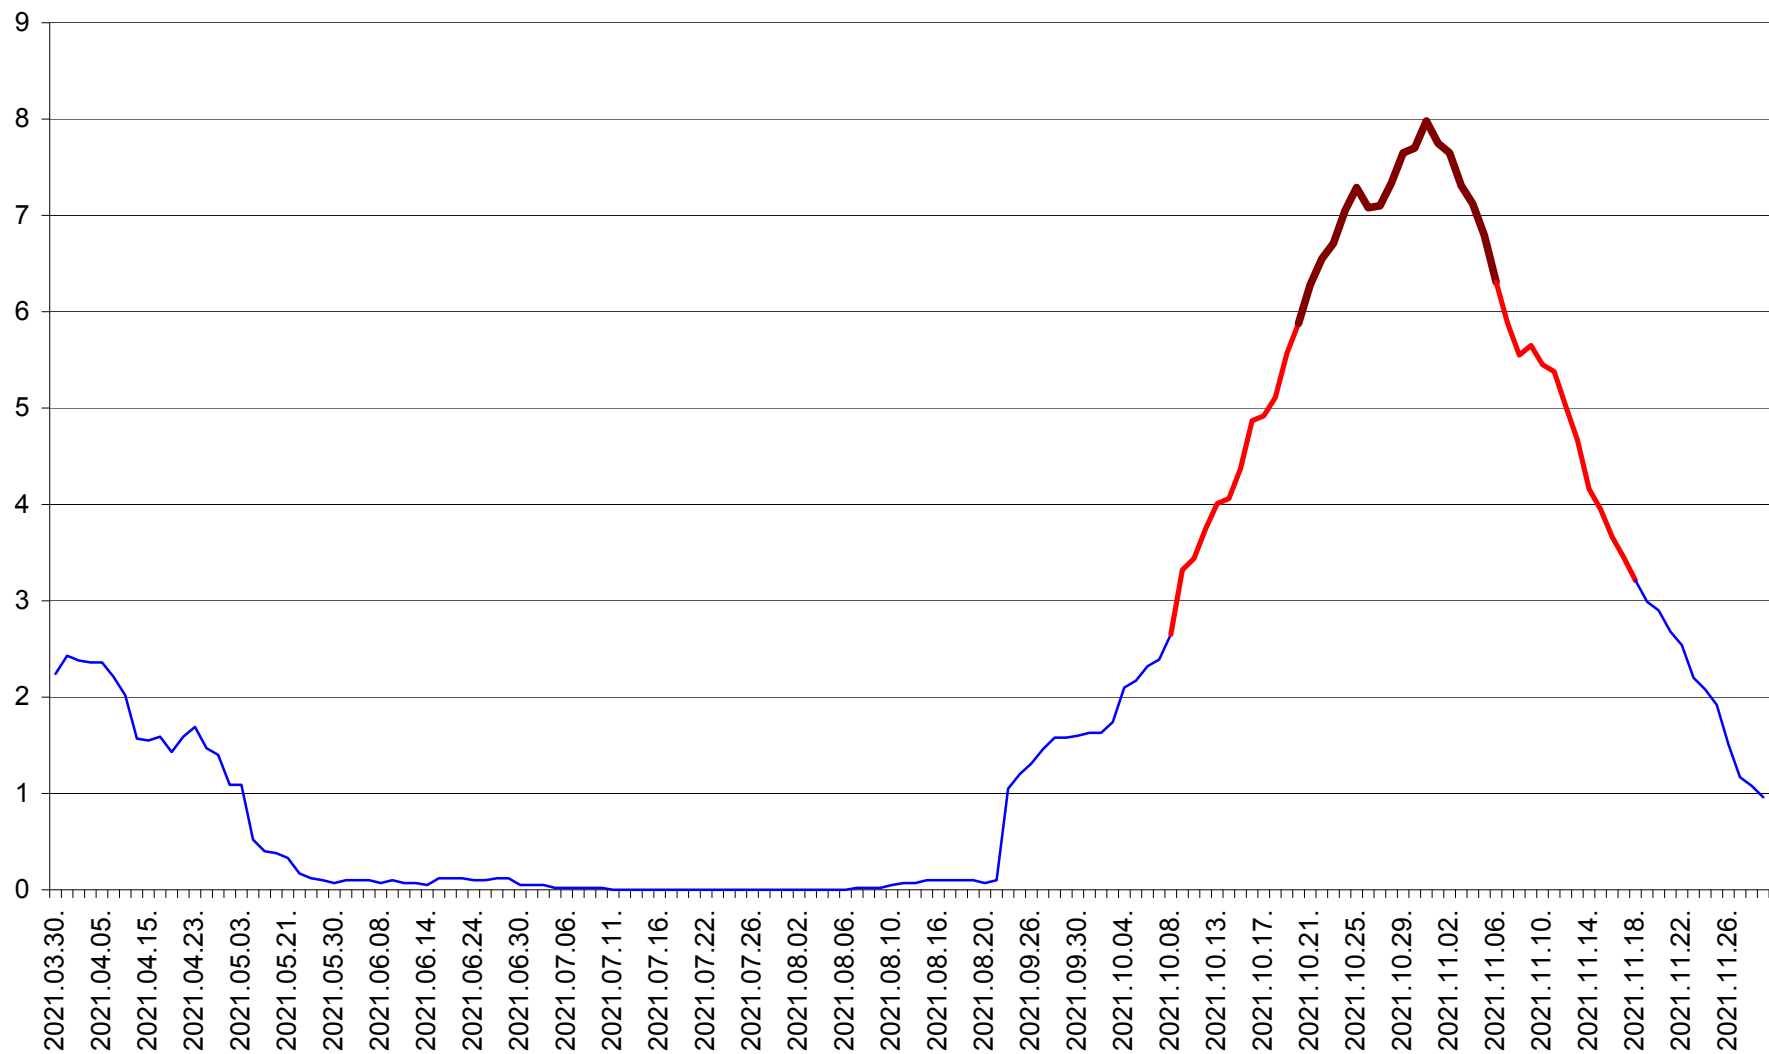

LUETA - Evolutia incidentei cumulate pe 14 zile la ‰ de locuitori
2021.03.30. - 2021.11.29.

LUNCA DE JOS - Evolutia incidentei cumulate pe 14 zile la ‰ de locuitori
2021.03.30. - 2021.11.29.

LUNCA DE SUS - Evolutia incidentei cumulate pe 14 zile la ‰ de locuitori
2021.03.30. - 2021.11.29.

LUPENI - Evolutia incidentei cumulate pe 14 zile la ‰ de locuitori
2021.03.30. - 2021.11.29.

MĂDĂRAȘ - Evolutia incidentei cumulate pe 14 zile la ‰ de locuitori
2021.03.30. - 2021.11.29.

MĂRTINIȘ - Evolutia incidentei cumulate pe 14 zile la % de locuitori
2021.03.30. - 2021.11.29.

MEREȘTI - Evolutia incidentei cumulate pe 14 zile la ‰ de locuitori
2021.03.30. - 2021.11.29.

MUNICIPIUL MIERCUREA-CIUC - Evolutia incidentei cumulate pe 14 zile la ‰ de locuitori
2021.03.30. - 2021.11.29.