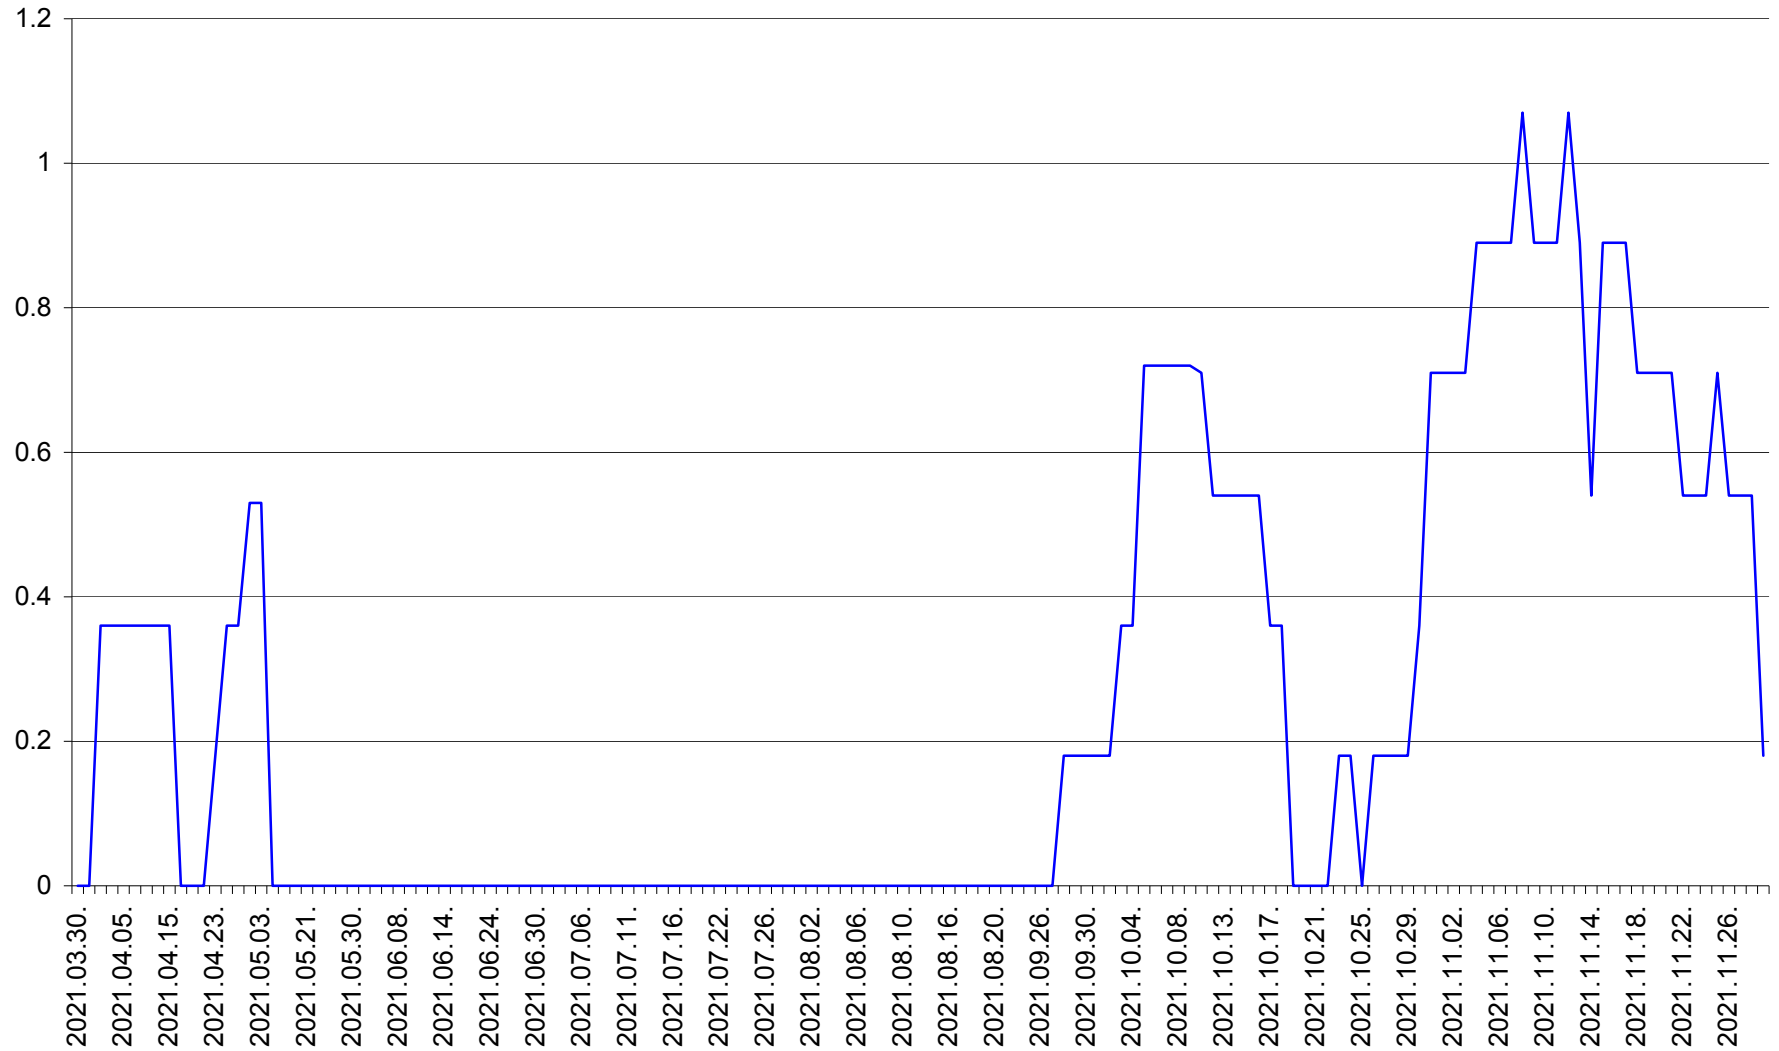

FELICENI - Evolutia incidentei cumulate pe 14 zile la % de locuitori
2021.03.30. - 2021.11.29.

FRUMOASA - Evolutia incidentei cumulate pe 14 zile la ‰ de locuitori
2021.03.30. - 2021.11.29.

GĂLĂUȚAȘ - Evolutia incidentei cumulate pe 14 zile la ‰ de locuitori
2021.03.30. - 2021.11.29.

MUNICIPIUL GHEORGHENI - Evolutia incidentei cumulate pe 14 zile la % de locuitori
2021.03.30. - 2021.11.29.

JOSENI - Evolutia incidentei cumulate pe 14 zile la ‰ de locuitori
2021.03.30. - 2021.11.29.

LĂZAREA - Evolutia incidentei cumulate pe 14 zile la % de locuitori
2021.03.30. - 2021.11.29.

LUETA - Evolutia incidentei cumulate pe 14 zile la ‰ de locuitori
2021.03.30. - 2021.11.29.

LUNCA DE JOS - Evolutia incidentei cumulate pe 14 zile la ‰ de locuitori
2021.03.30. - 2021.11.29.

LUNCA DE SUS - Evolutia incidentei cumulate pe 14 zile la ‰ de locuitori
2021.03.30. - 2021.11.29.