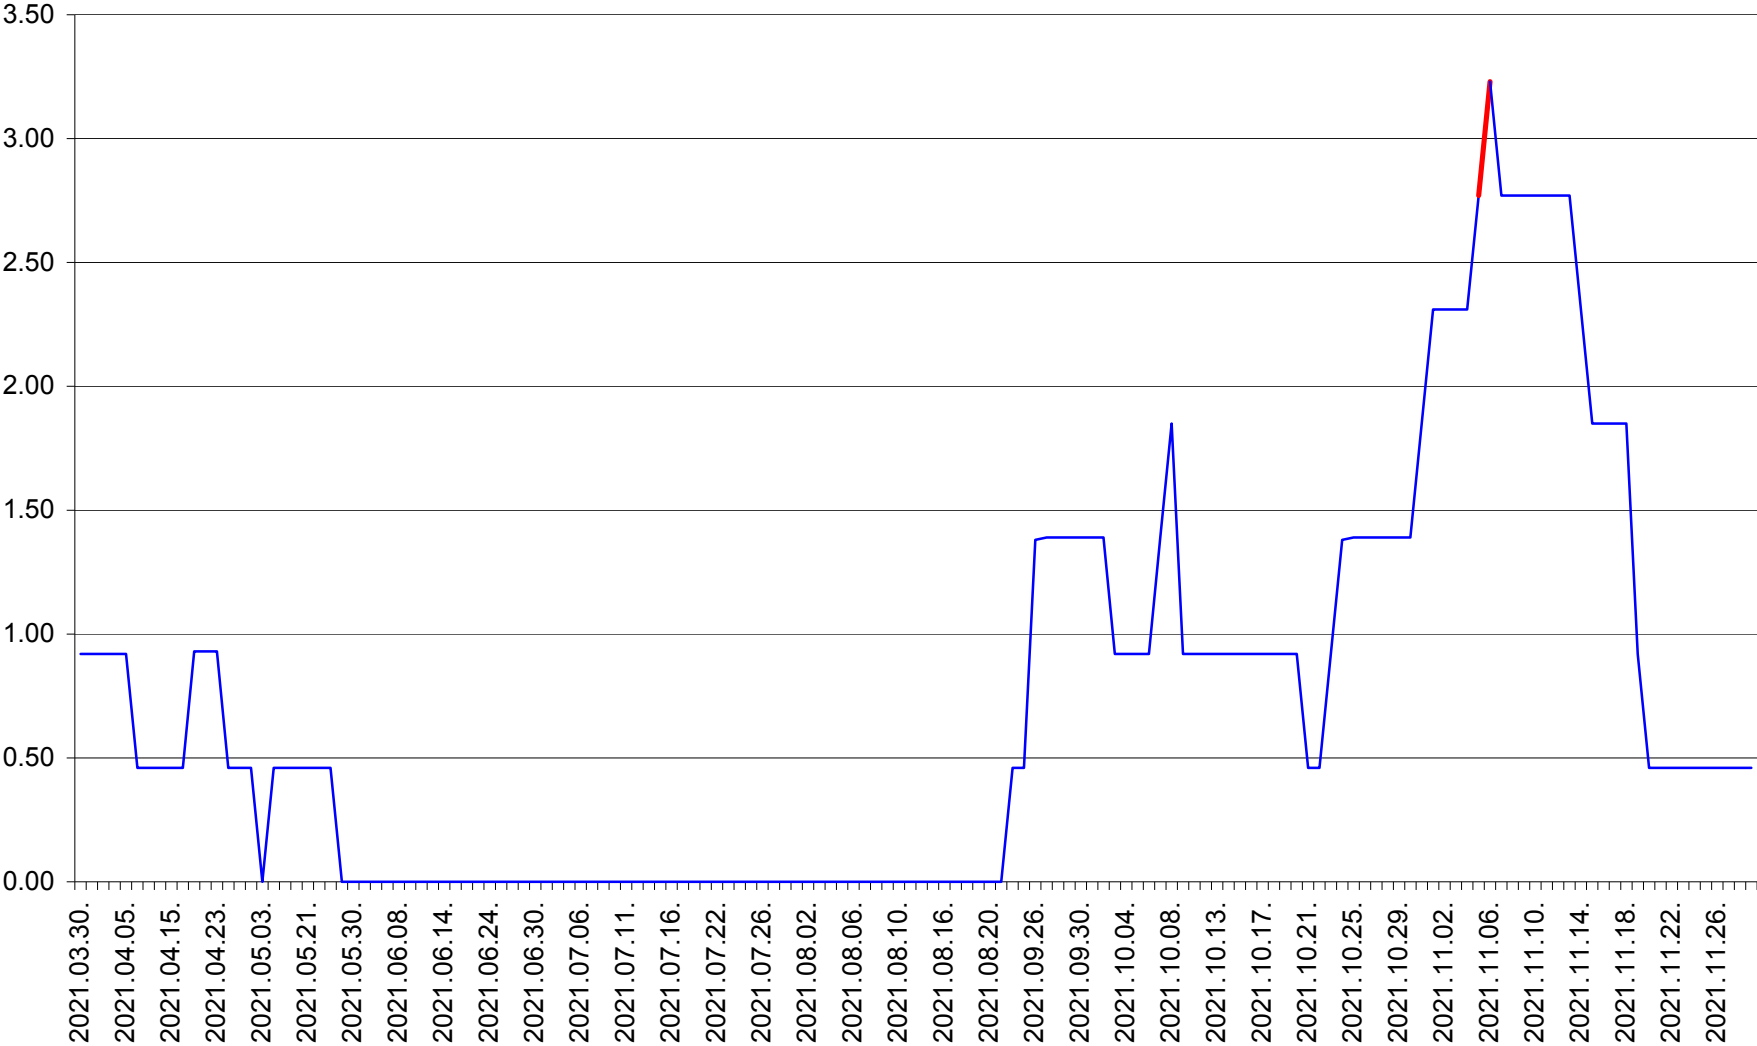

ATID - Evolutia incidentei cumulate pe 14 zile la ‰ de locuitori
2021.03.30. - 2021.11.29.

AVRĂMEȘTI - Evolutia incidentei cumulate pe 14 zile la ‰ de locuitori
2021.03.30. - 2021.11.29.

ORAȘ BĂILE TUȘNAD - Evolutia incidentei cumulate pe 14 zile la ‰ de locuitori
2021.03.30. - 2021.11.29.

ORAȘ BĂLAN - Evolutia incidentei cumulate pe 14 zile la ‰ de locuitori
2021.03.30. - 2021.11.29.

BILBOR - Evolutia incidentei cumulate pe 14 zile la ‰ de locuitori
2021.03.30. - 2021.11.29.

ORAȘ BORSEC - Evolutia incidentei cumulate pe 14 zile la ‰ de locuitori
2021.03.30. - 2021.11.29.

BRĂDEȘTI - Evolutia incidentei cumulate pe 14 zile la ‰ de locuitori
2021.03.30. - 2021.11.29.

CĂPÂLNIȚA - Evolutia incidentei cumulate pe 14 zile la ‰ de locuitori
2021.03.30. - 2021.11.29.

CÂRȚA - Evolutia incidentei cumulate pe 14 zile la ‰ de locuitori
2021.03.30. - 2021.11.29.