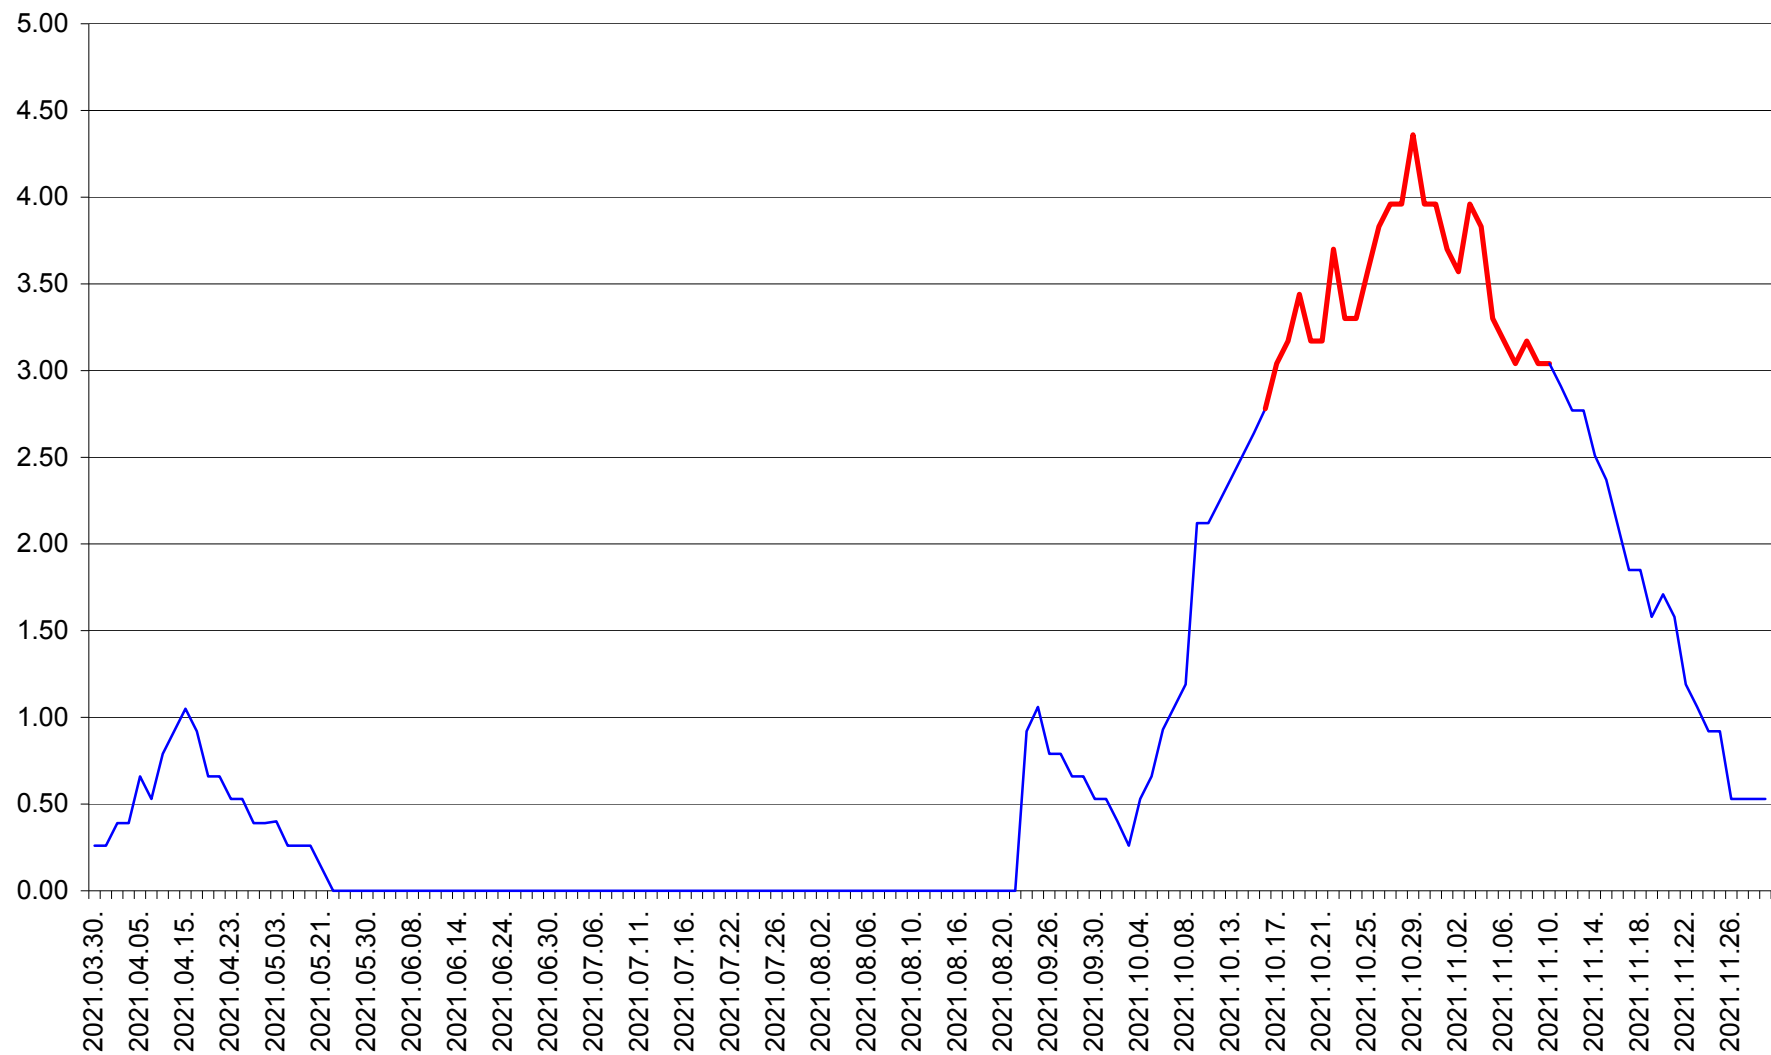

VOȘLĂBENI - Evolutia incidentei cumulate pe 14 zile la ‰ de locuitori
2021.03.30. - 2021.11.29.