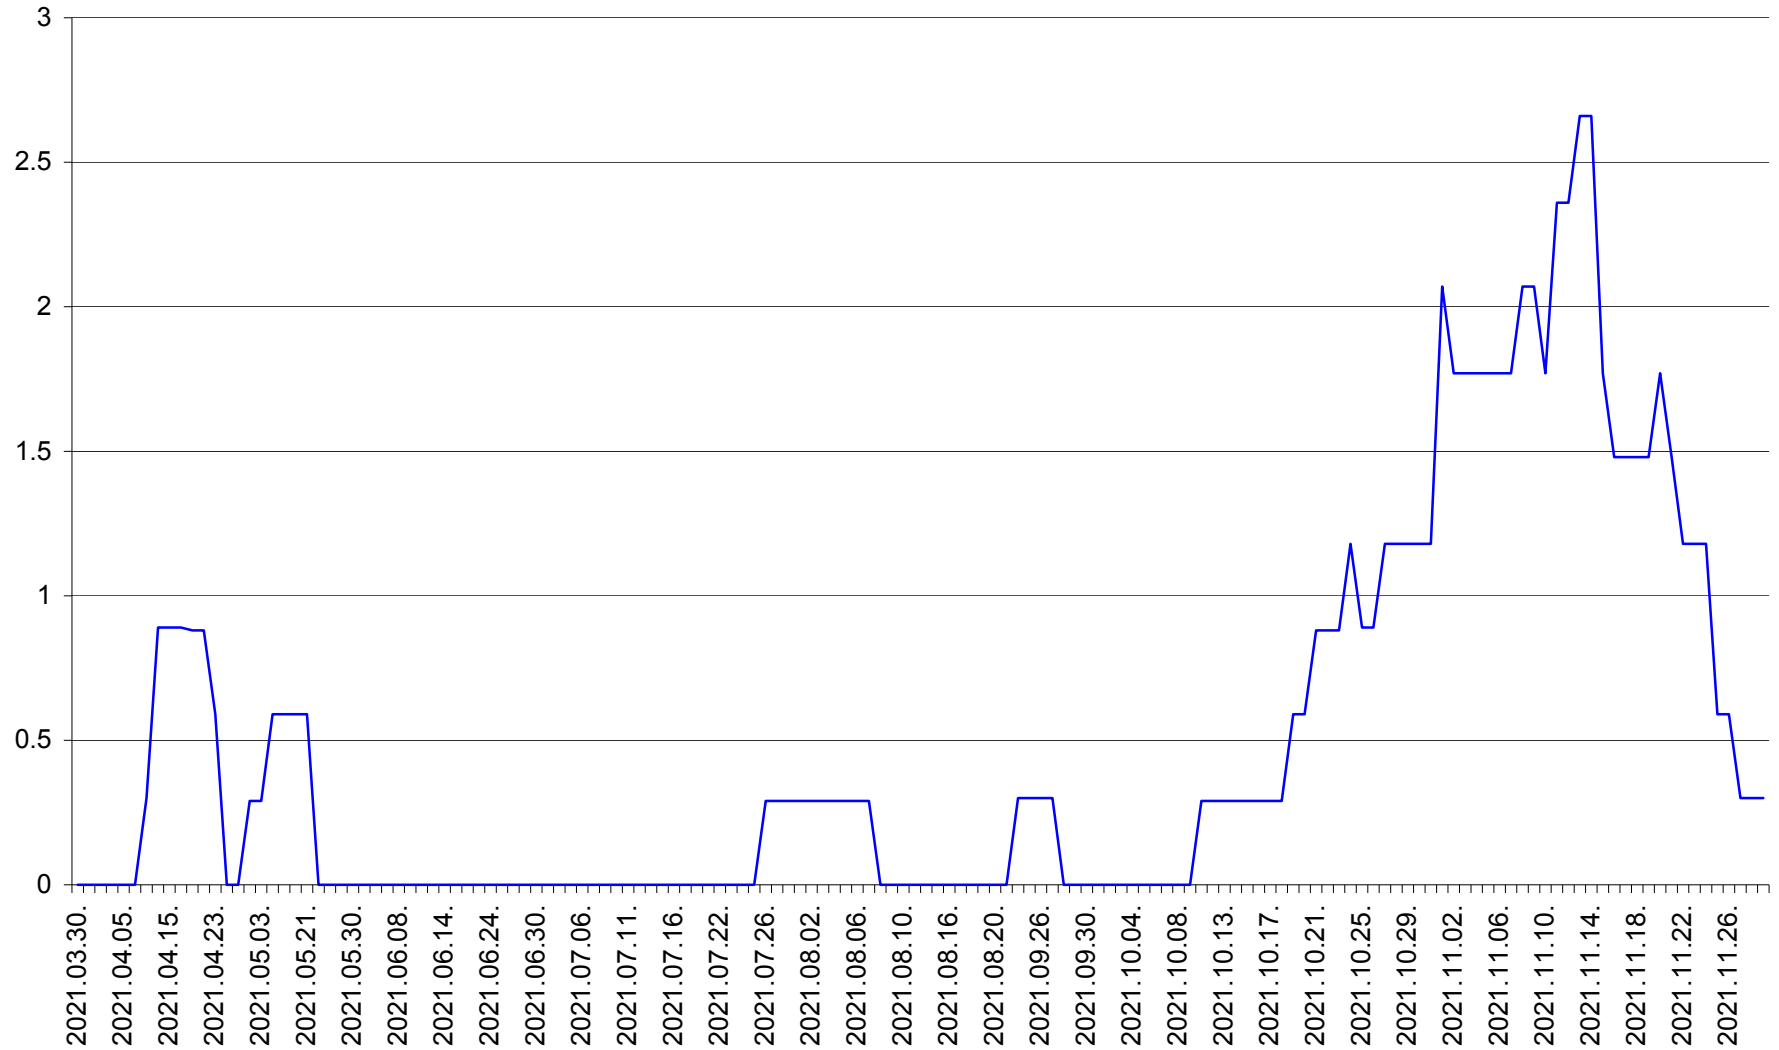

FELICENI - Evolutia incidentei cumulate pe 14 zile la % de locuitori
2021.03.30. - 2021.11.29.

FRUMOASA - Evolutia incidentei cumulate pe 14 zile la ‰ de locuitori
2021.03.30. - 2021.11.29.

GĂLĂUȚAȘ - Evolutia incidentei cumulate pe 14 zile la ‰ de locuitori
2021.03.30. - 2021.11.29.

MUNICIPIUL GHEORGHENI - Evolutia incidentei cumulate pe 14 zile la % de locuitori
2021.03.30. - 2021.11.29.

JOSENI - Evolutia incidentei cumulate pe 14 zile la ‰ de locuitori
2021.03.30. - 2021.11.29.

LĂZAREA - Evolutia incidentei cumulate pe 14 zile la % de locuitori
2021.03.30. - 2021.11.29.

LUETA - Evolutia incidentei cumulate pe 14 zile la ‰ de locuitori
2021.03.30. - 2021.11.29.

LUNCA DE JOS - Evolutia incidentei cumulate pe 14 zile la ‰ de locuitori
2021.03.30. - 2021.11.29.

LUNCA DE SUS - Evolutia incidentei cumulate pe 14 zile la ‰ de locuitori
2021.03.30. - 2021.11.29.