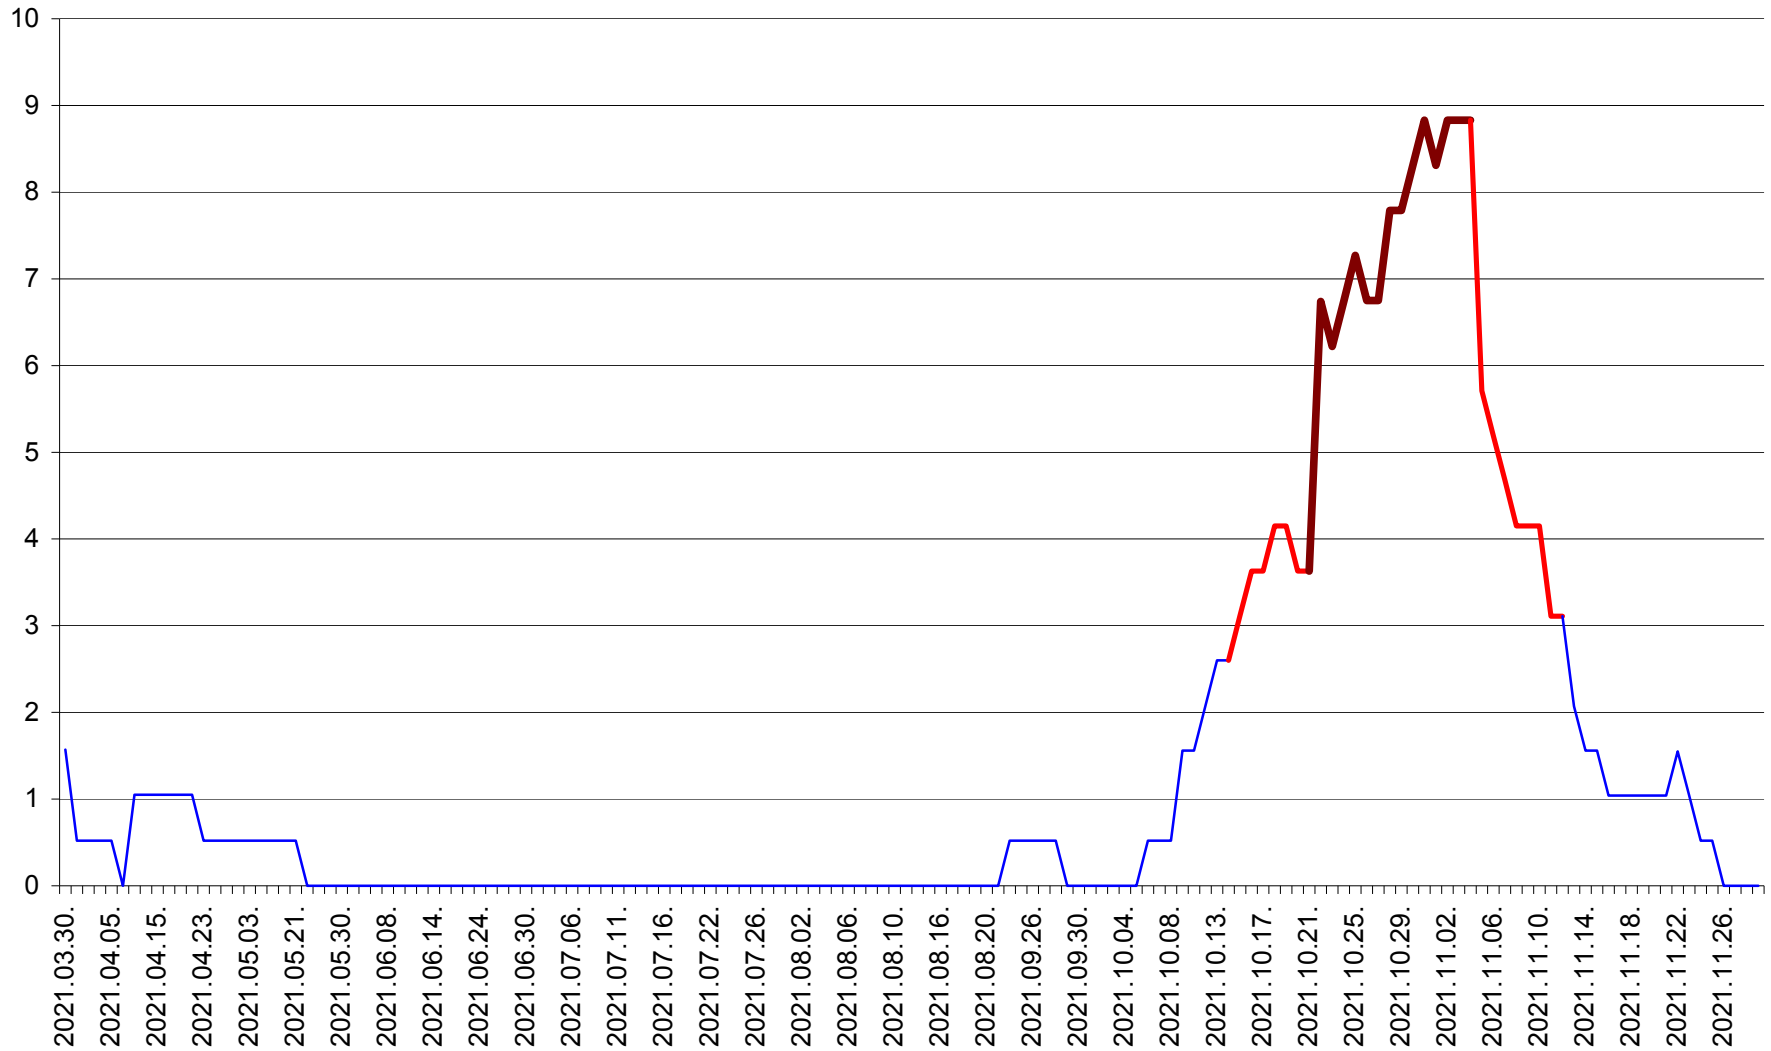

MUNICIPIUL ODORHEIU SECUIESC - Evolutia incidentei cumulate pe 14 zile la ‰ de locuitori
2021.03.30. - 2021.11.29.

PĂULENI-CIUC - Evolutia incidentei cumulate pe 14 zile la % de locuitori
2021.03.30. - 2021.11.29.

PLĂIEȘII DE JOS - Evolutia incidentei cumulate pe 14 zile la ‰ de locuitori
2021.03.30. - 2021.11.29.

PORUMBENI - Evolutia incidentei cumulate pe 14 zile la ‰ de locuitori
2021.03.30. - 2021.11.29.

PRAID - Evolutia incidentei cumulate pe 14 zile la ‰ de locuitori
2021.03.30. - 2021.11.29.