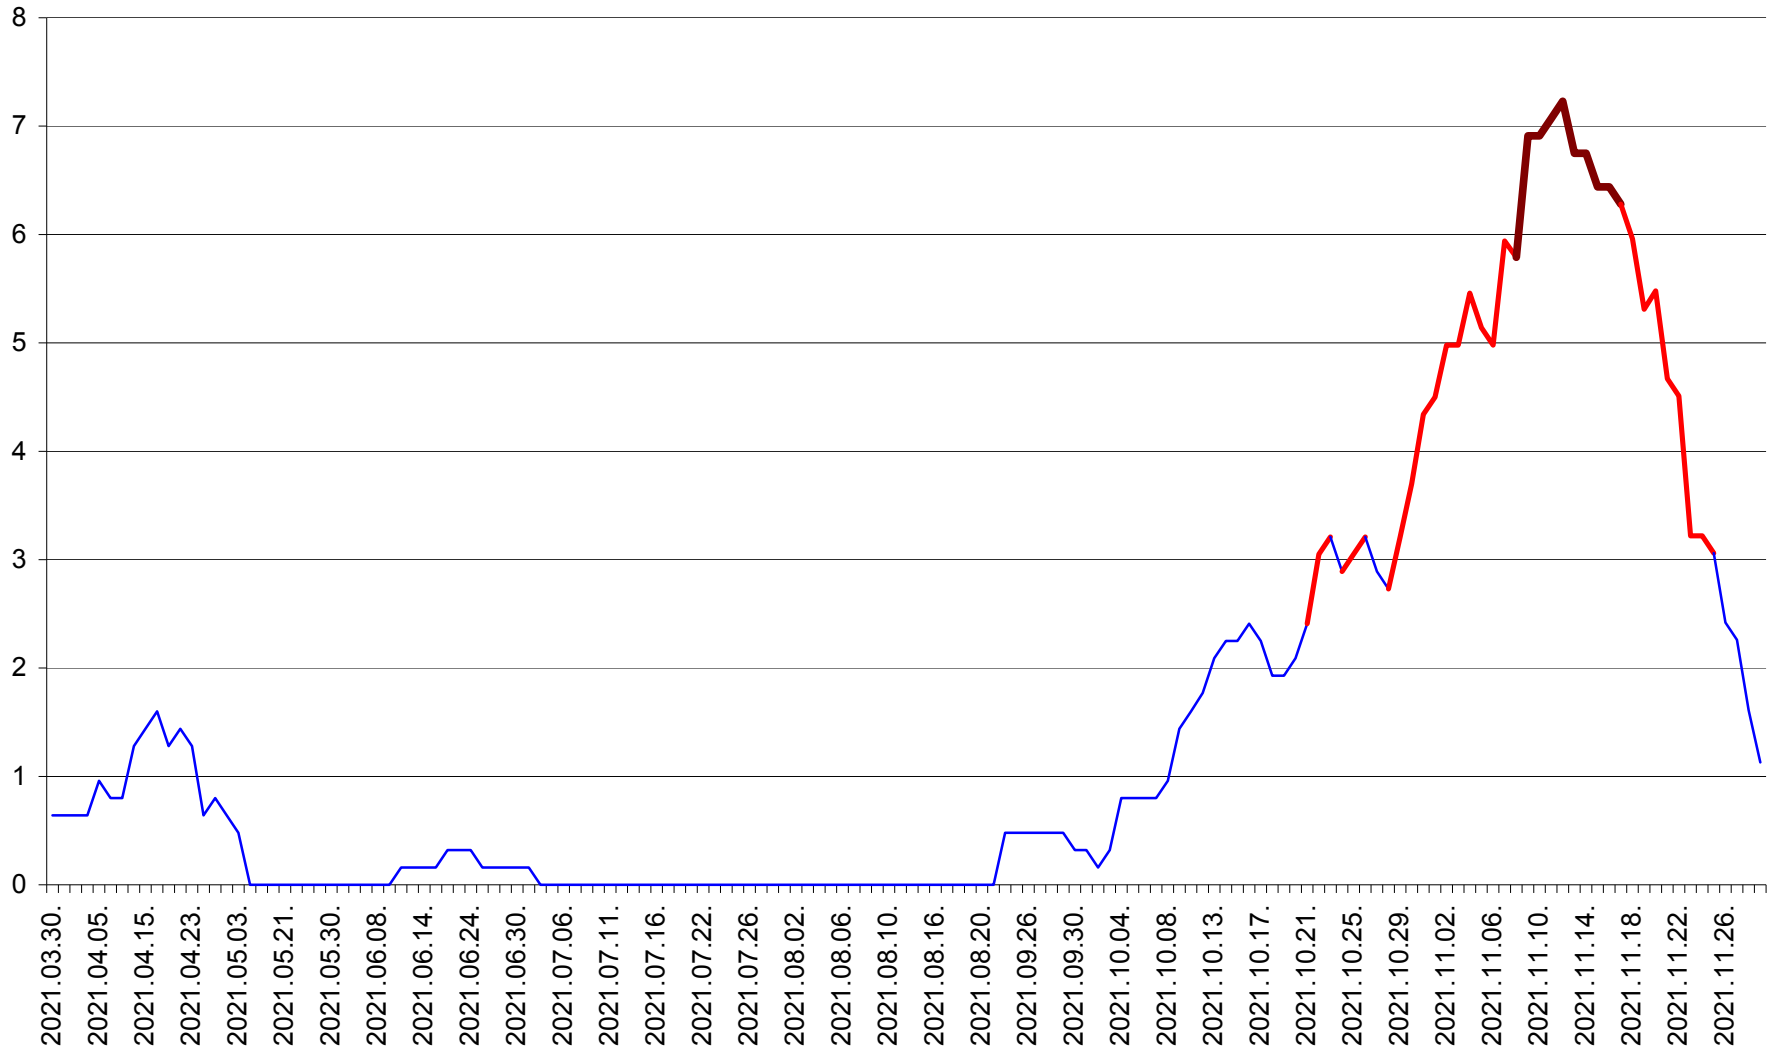

SÂNMARTIN - Evolutia incidentei cumulate pe 14 zile la ‰ de locuitori
2021.03.30. - 2021.11.29.