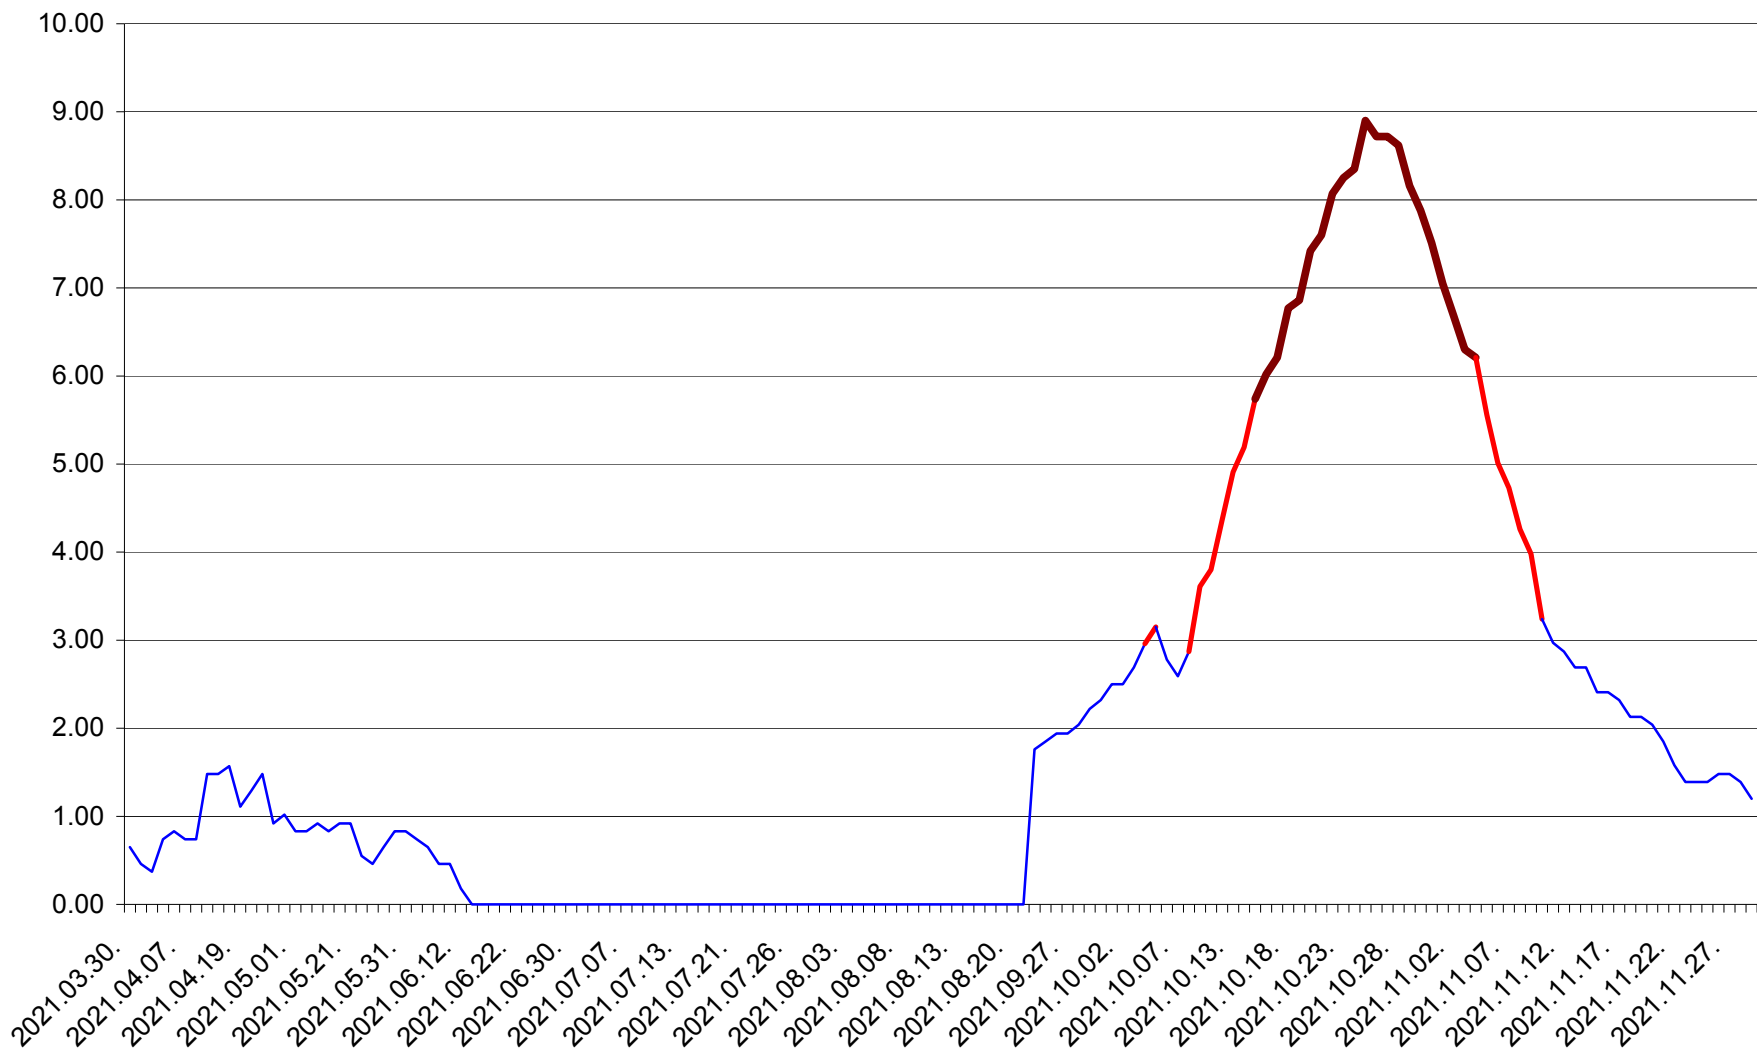

BRĂDEȘTI - Evolutia incidentei cumulate pe 14 zile la ‰ de locuitori
2021.03.30. - 2021.11.29.

CĂPÂLNIȚA - Evolutia incidentei cumulate pe 14 zile la ‰ de locuitori
2021.03.30. - 2021.11.29.

CÂRȚA - Evolutia incidentei cumulate pe 14 zile la ‰ de locuitori
2021.03.30. - 2021.11.29.

CICEU - Evolutia incidentei cumulate pe 14 zile la ‰ de locuitori
2021.03.30. - 2021.11.29.

CIUCSÂNGEORGIU - Evolutia incidentei cumulate pe 14 zile la % de locuitori
2021.03.30. - 2021.11.29.

CIUMANI - Evolutia incidentei cumulate pe 14 zile la ‰ de locuitori
2021.03.30. - 2021.11.29.

CORBU - Evolutia incidentei cumulate pe 14 zile la ‰ de locuitori
2021.03.30. - 2021.11.29.

CORUND - Evolutia incidentei cumulate pe 14 zile la ‰ de locuitori
2021.03.30. - 2021.11.29.

COZMENI - Evolutia incidentei cumulate pe 14 zile la ‰ de locuitori
2021.03.30. - 2021.11.29.

ORAȘ CRISTURU SECUIESC - Evolutia incidentei cumulate pe 14 zile la ‰ de locuitori
2021.03.30. - 2021.11.29.

DĂNEȘTI - Evolutia incidentei cumulate pe 14 zile la ‰ de locuitori
2021.03.30. - 2021.11.29.