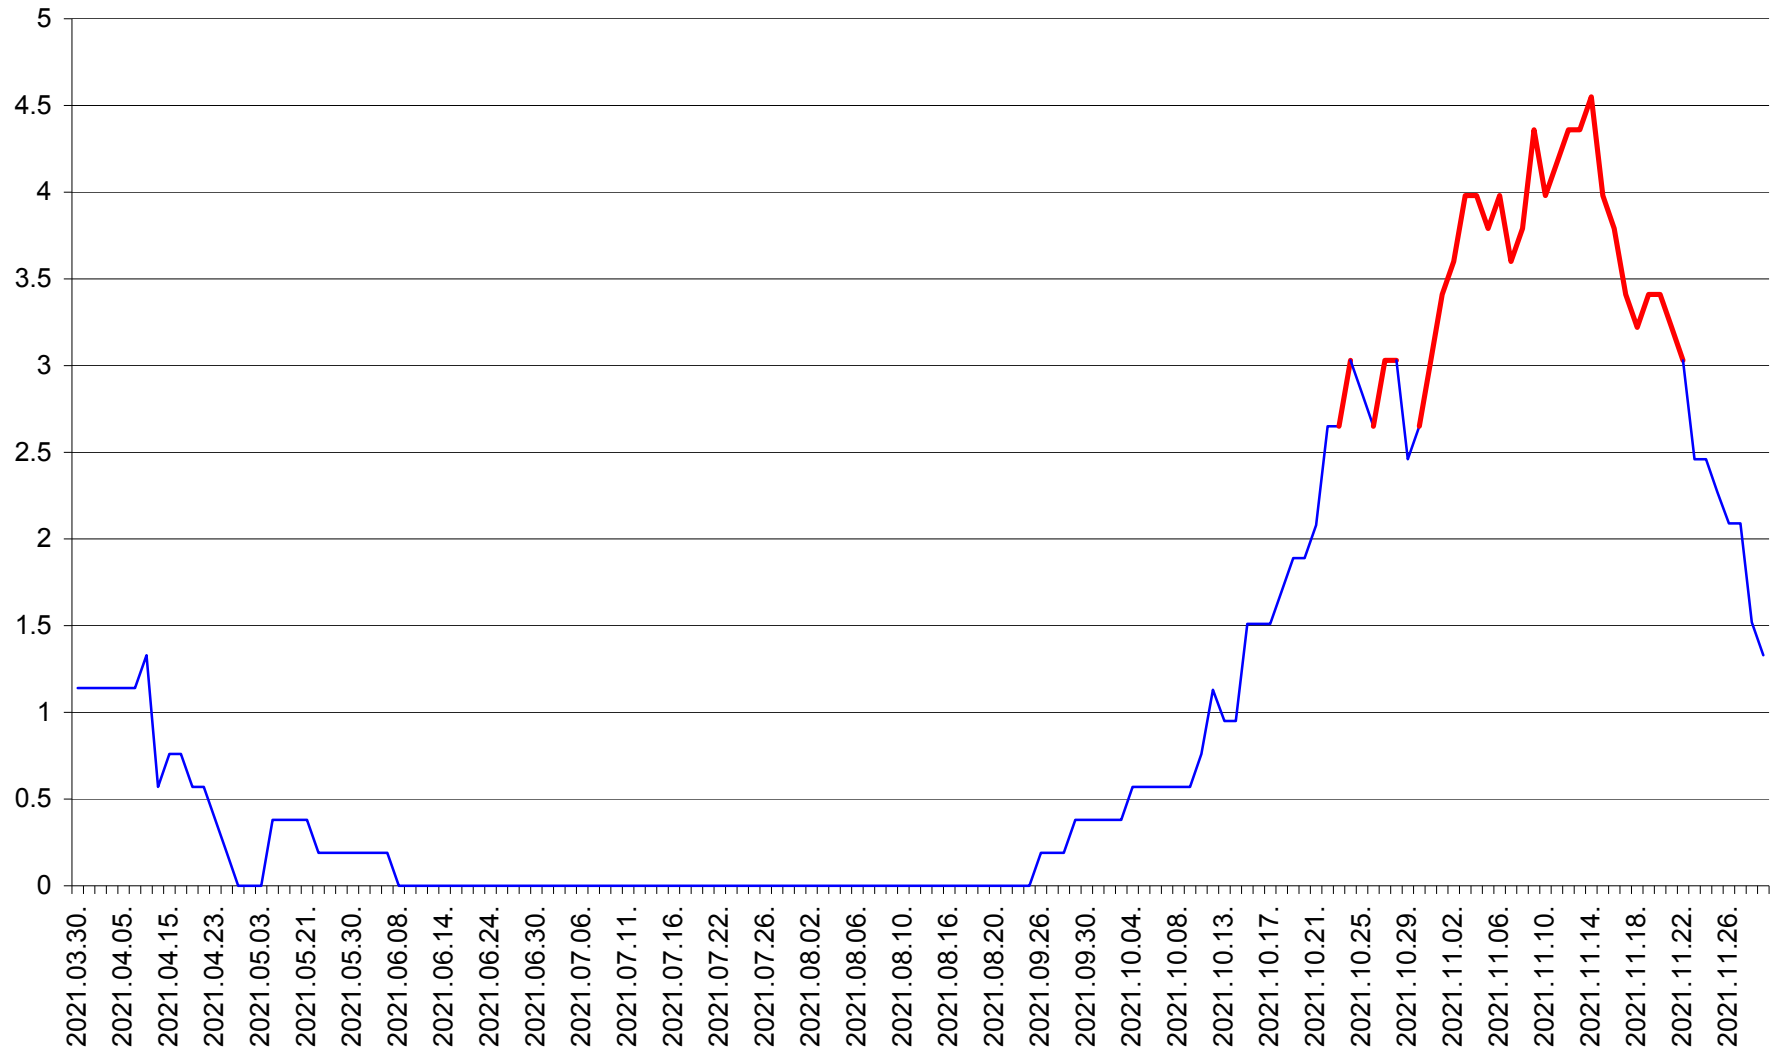

TOMEȘTI - Evolutia incidentei cumulate pe 14 zile la ‰ de locuitori
2021.03.30. - 2021.11.29.