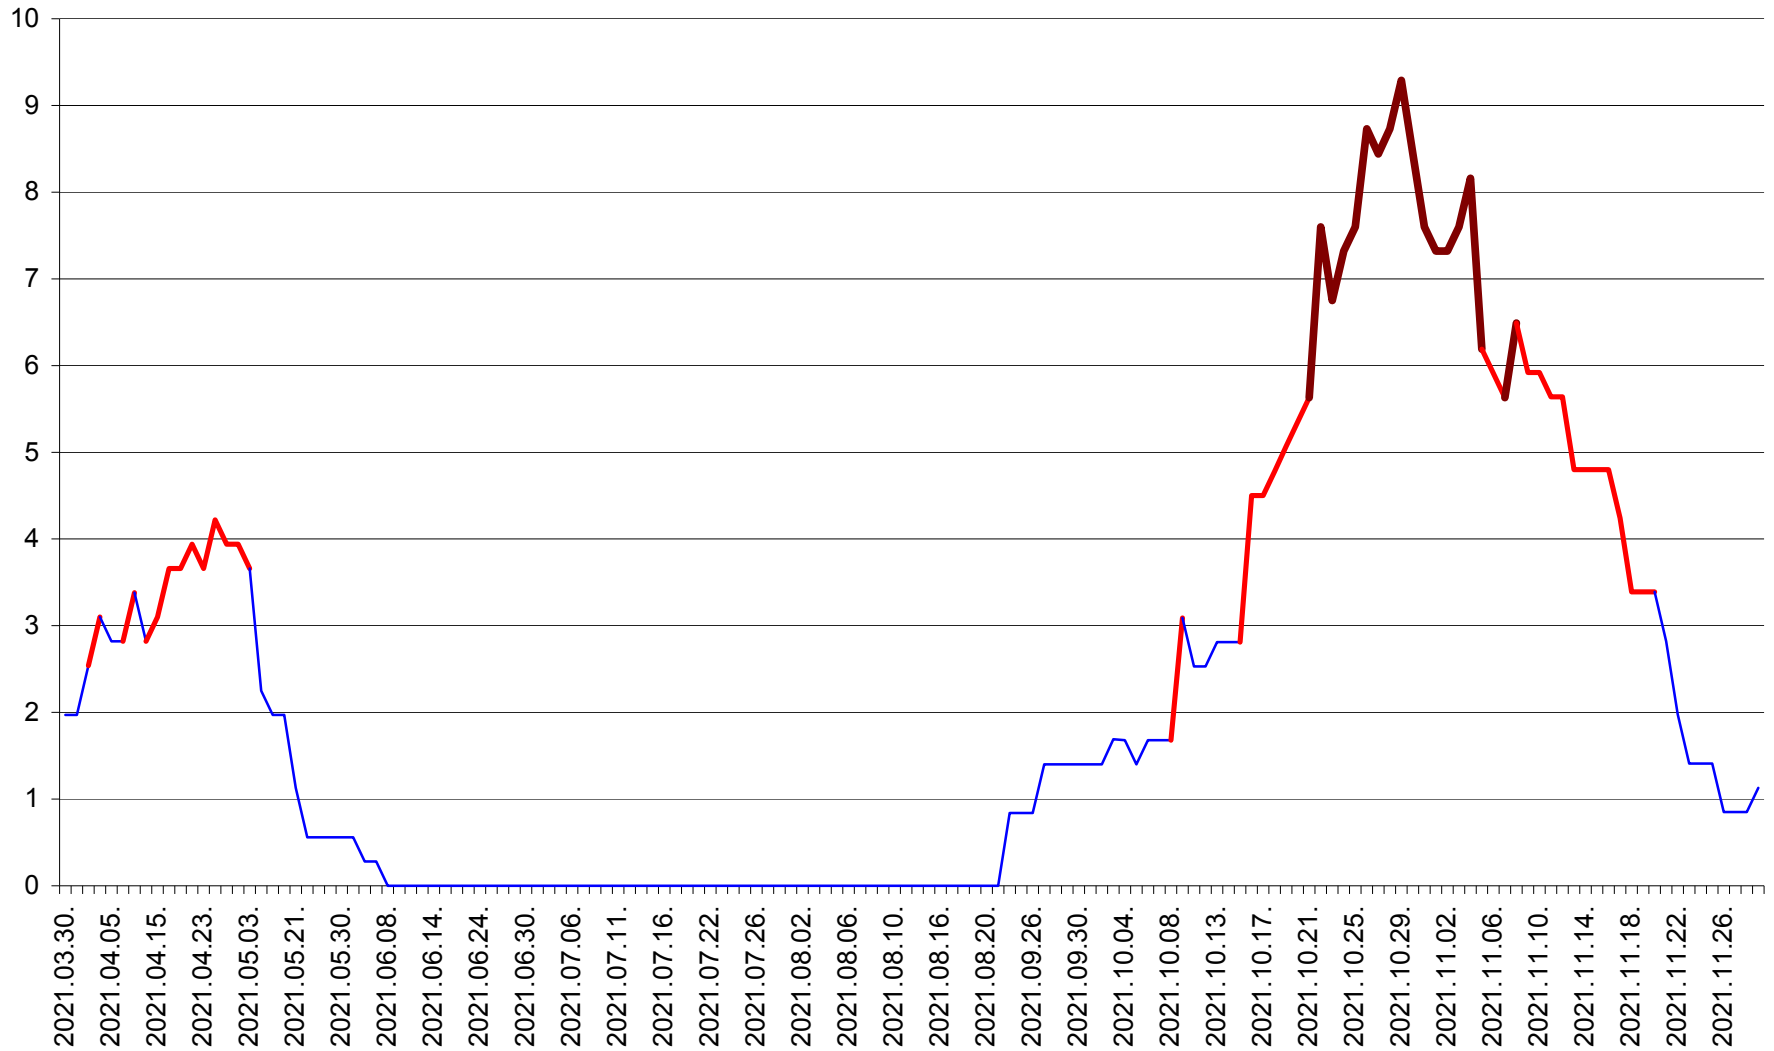

ORAȘ CRISTURU SECUIESC - Evolutia incidentei cumulate pe 14 zile la ‰ de locuitori
2021.03.30. - 2021.11.29.

DĂNEȘTI - Evolutia incidentei cumulate pe 14 zile la ‰ de locuitori
2021.03.30. - 2021.11.29.

DÂRJIU - Evolutia incidentei cumulate pe 14 zile la ‰ de locuitori
2021.03.30. - 2021.11.29.

DEALU - Evolutia incidentei cumulate pe 14 zile la % de locuitori
2021.03.30. - 2021.11.29.

DITRĂU - Evolutia incidentei cumulate pe 14 zile la ‰ de locuitori
2021.03.30. - 2021.11.29.

FELICENI - Evolutia incidentei cumulate pe 14 zile la % de locuitori
2021.03.30. - 2021.11.29.

FRUMOASA - Evolutia incidentei cumulate pe 14 zile la ‰ de locuitori
2021.03.30. - 2021.11.29.

GĂLĂUȚAȘ - Evolutia incidentei cumulate pe 14 zile la ‰ de locuitori
2021.03.30. - 2021.11.29.