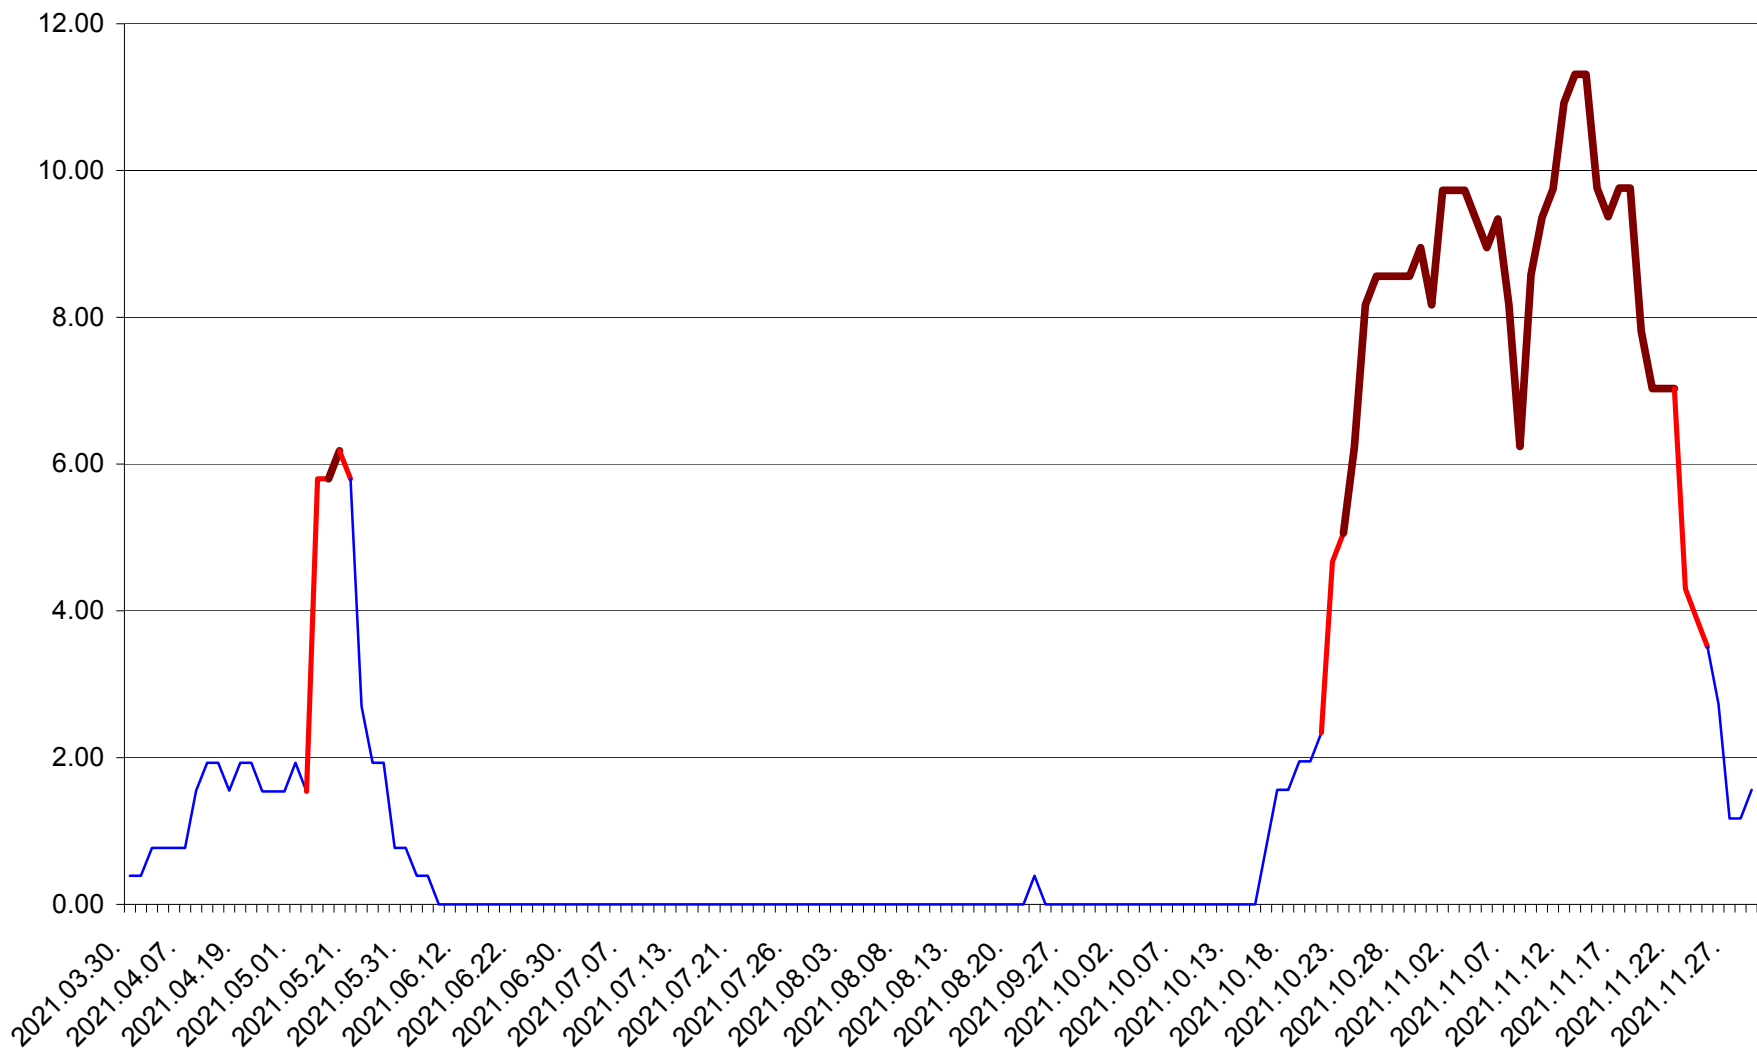

ATID - Evolutia incidentei cumulate pe 14 zile la ‰ de locuitori
2021.03.30. - 2021.11.29.

AVRĂMEȘTI - Evolutia incidentei cumulate pe 14 zile la ‰ de locuitori
2021.03.30. - 2021.11.29.

ORAȘ BĂILE TUȘNAD - Evolutia incidentei cumulate pe 14 zile la ‰ de locuitori
2021.03.30. - 2021.11.29.

ORAȘ BĂLAN - Evolutia incidentei cumulate pe 14 zile la ‰ de locuitori
2021.03.30. - 2021.11.29.

BILBOR - Evolutia incidentei cumulate pe 14 zile la ‰ de locuitori
2021.03.30. - 2021.11.29.

ORAȘ BORSEC - Evolutia incidentei cumulate pe 14 zile la ‰ de locuitori
2021.03.30. - 2021.11.29.

BRĂDEȘTI - Evolutia incidentei cumulate pe 14 zile la ‰ de locuitori
2021.03.30. - 2021.11.29.

CĂPÂLNIȚA - Evolutia incidentei cumulate pe 14 zile la ‰ de locuitori
2021.03.30. - 2021.11.29.

CÂRȚA - Evolutia incidentei cumulate pe 14 zile la ‰ de locuitori
2021.03.30. - 2021.11.29.