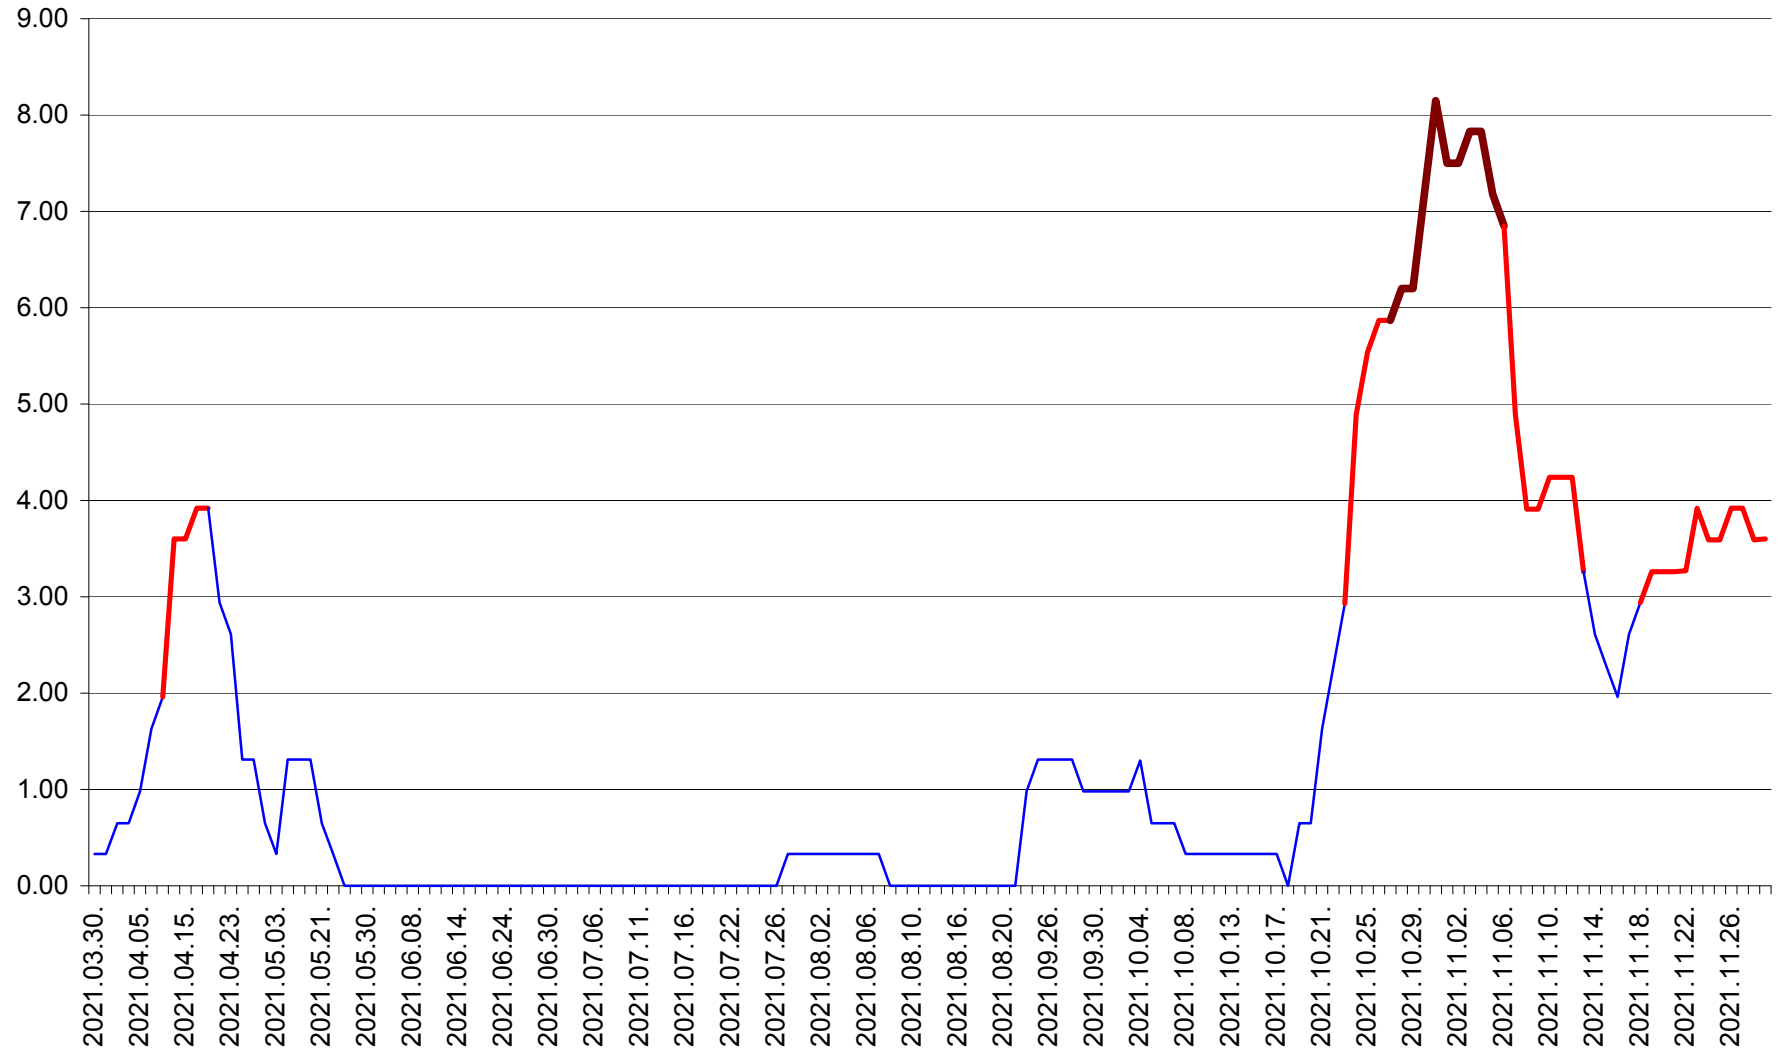

ATID - Evolutia incidentei cumulate pe 14 zile la ‰ de locuitori
2021.03.30. - 2021.11.29.

AVRĂMEȘTI - Evolutia incidentei cumulate pe 14 zile la ‰ de locuitori
2021.03.30. - 2021.11.29.

ORAȘ BĂILE TUȘNAD - Evolutia incidentei cumulate pe 14 zile la ‰ de locuitori
2021.03.30. - 2021.11.29.

ORAȘ BĂLAN - Evolutia incidentei cumulate pe 14 zile la ‰ de locuitori
2021.03.30. - 2021.11.29.

BILBOR - Evolutia incidentei cumulate pe 14 zile la ‰ de locuitori
2021.03.30. - 2021.11.29.

ORAȘ BORSEC - Evolutia incidentei cumulate pe 14 zile la ‰ de locuitori
2021.03.30. - 2021.11.29.

BRĂDEȘTI - Evolutia incidentei cumulate pe 14 zile la ‰ de locuitori
2021.03.30. - 2021.11.29.

CĂPÂLNIȚA - Evolutia incidentei cumulate pe 14 zile la ‰ de locuitori
2021.03.30. - 2021.11.29.

CÂRȚA - Evolutia incidentei cumulate pe 14 zile la ‰ de locuitori
2021.03.30. - 2021.11.29.