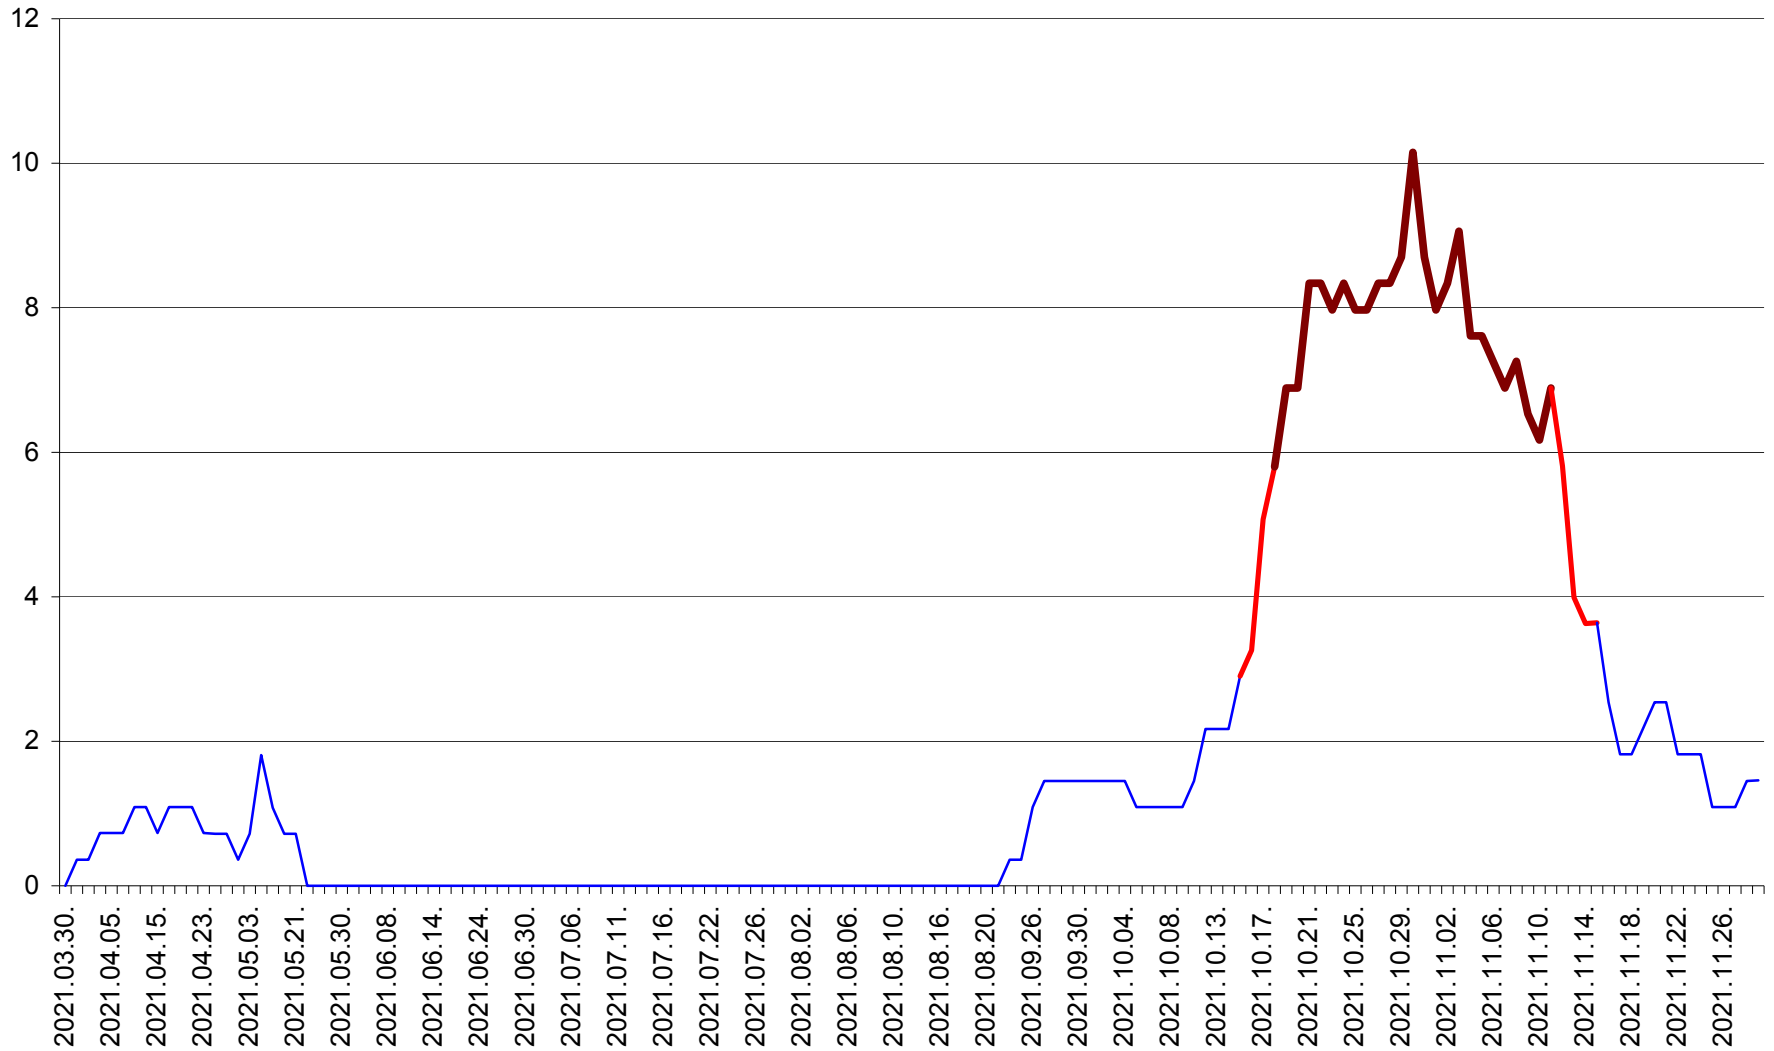

MUGENI - Evolutia incidentei cumulate pe 14 zile la ‰ de locuitori
2021.03.30. - 2021.11.29.