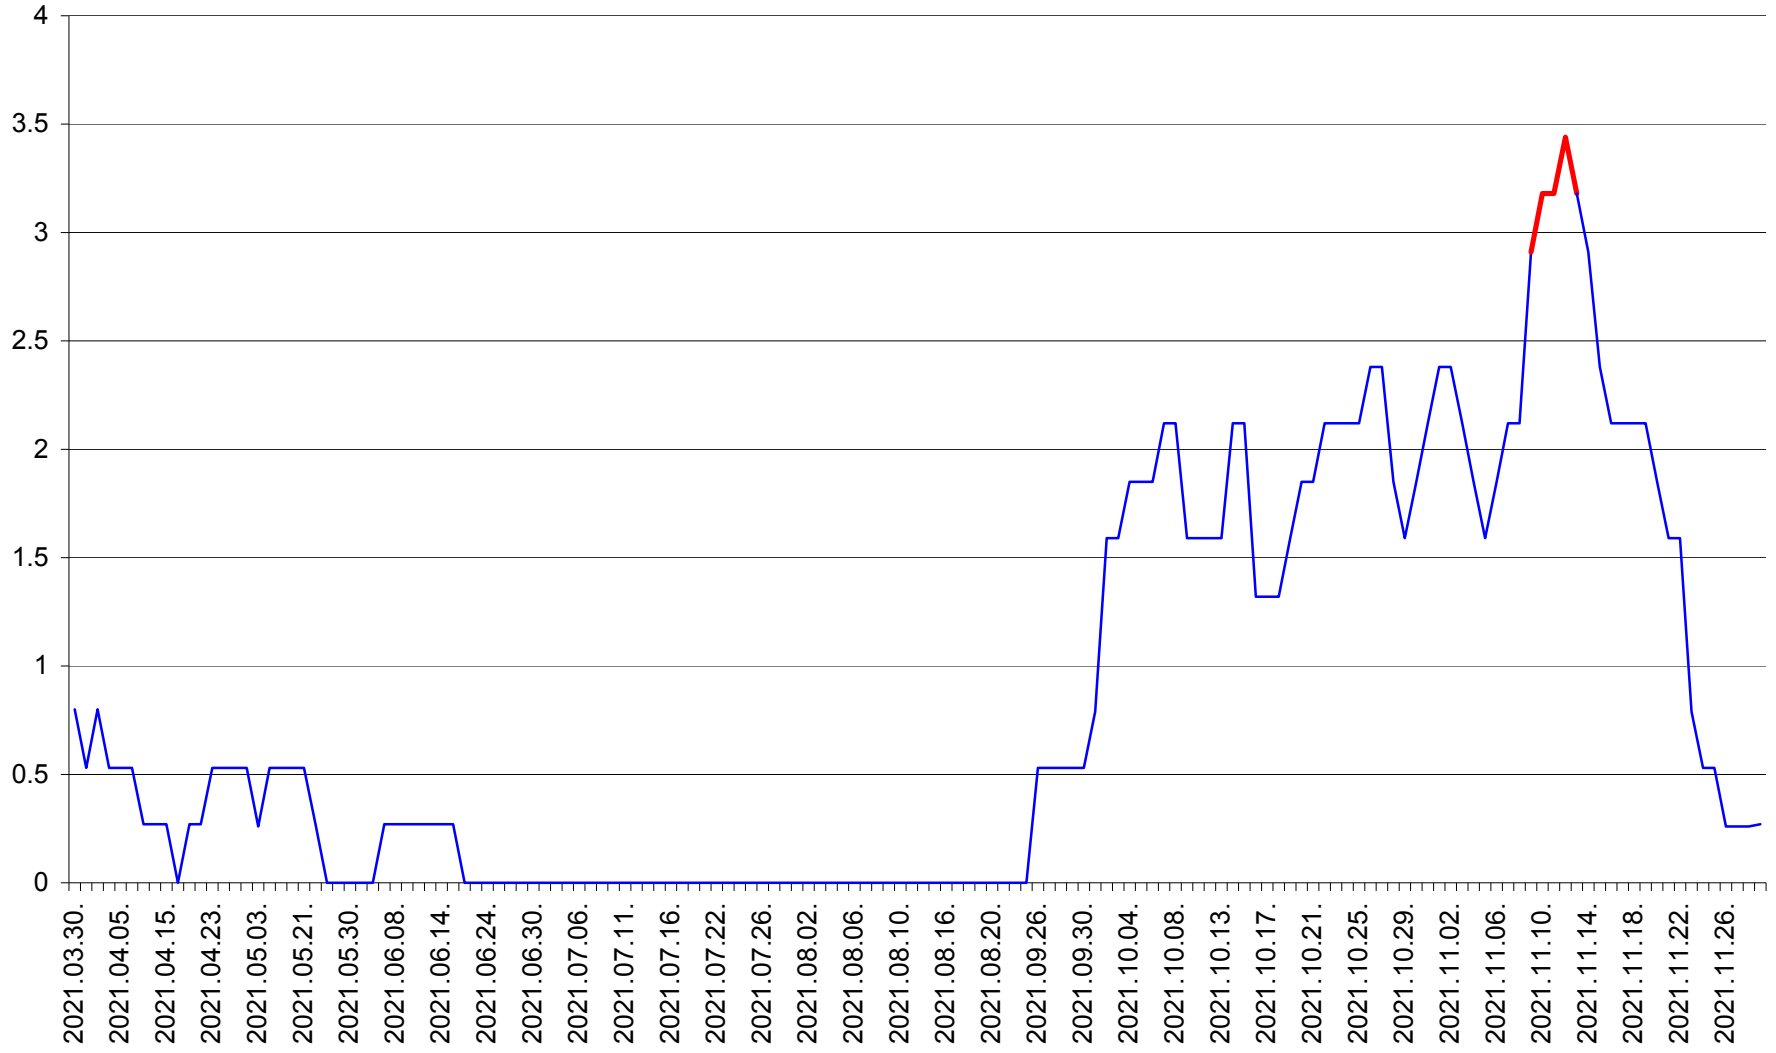

ORAȘ CRISTURU SECUIESC - Evolutia incidentei cumulate pe 14 zile la ‰ de locuitori
2021.03.30. - 2021.11.29.

DĂNEȘTI - Evolutia incidentei cumulate pe 14 zile la ‰ de locuitori
2021.03.30. - 2021.11.29.

DÂRJIU - Evolutia incidentei cumulate pe 14 zile la ‰ de locuitori
2021.03.30. - 2021.11.29.

DEALU - Evolutia incidentei cumulate pe 14 zile la % de locuitori
2021.03.30. - 2021.11.29.

DITRĂU - Evolutia incidentei cumulate pe 14 zile la ‰ de locuitori
2021.03.30. - 2021.11.29.

FELICENI - Evolutia incidentei cumulate pe 14 zile la % de locuitori
2021.03.30. - 2021.11.29.

FRUMOASA - Evolutia incidentei cumulate pe 14 zile la ‰ de locuitori
2021.03.30. - 2021.11.29.

GĂLĂUȚAȘ - Evolutia incidentei cumulate pe 14 zile la ‰ de locuitori
2021.03.30. - 2021.11.29.