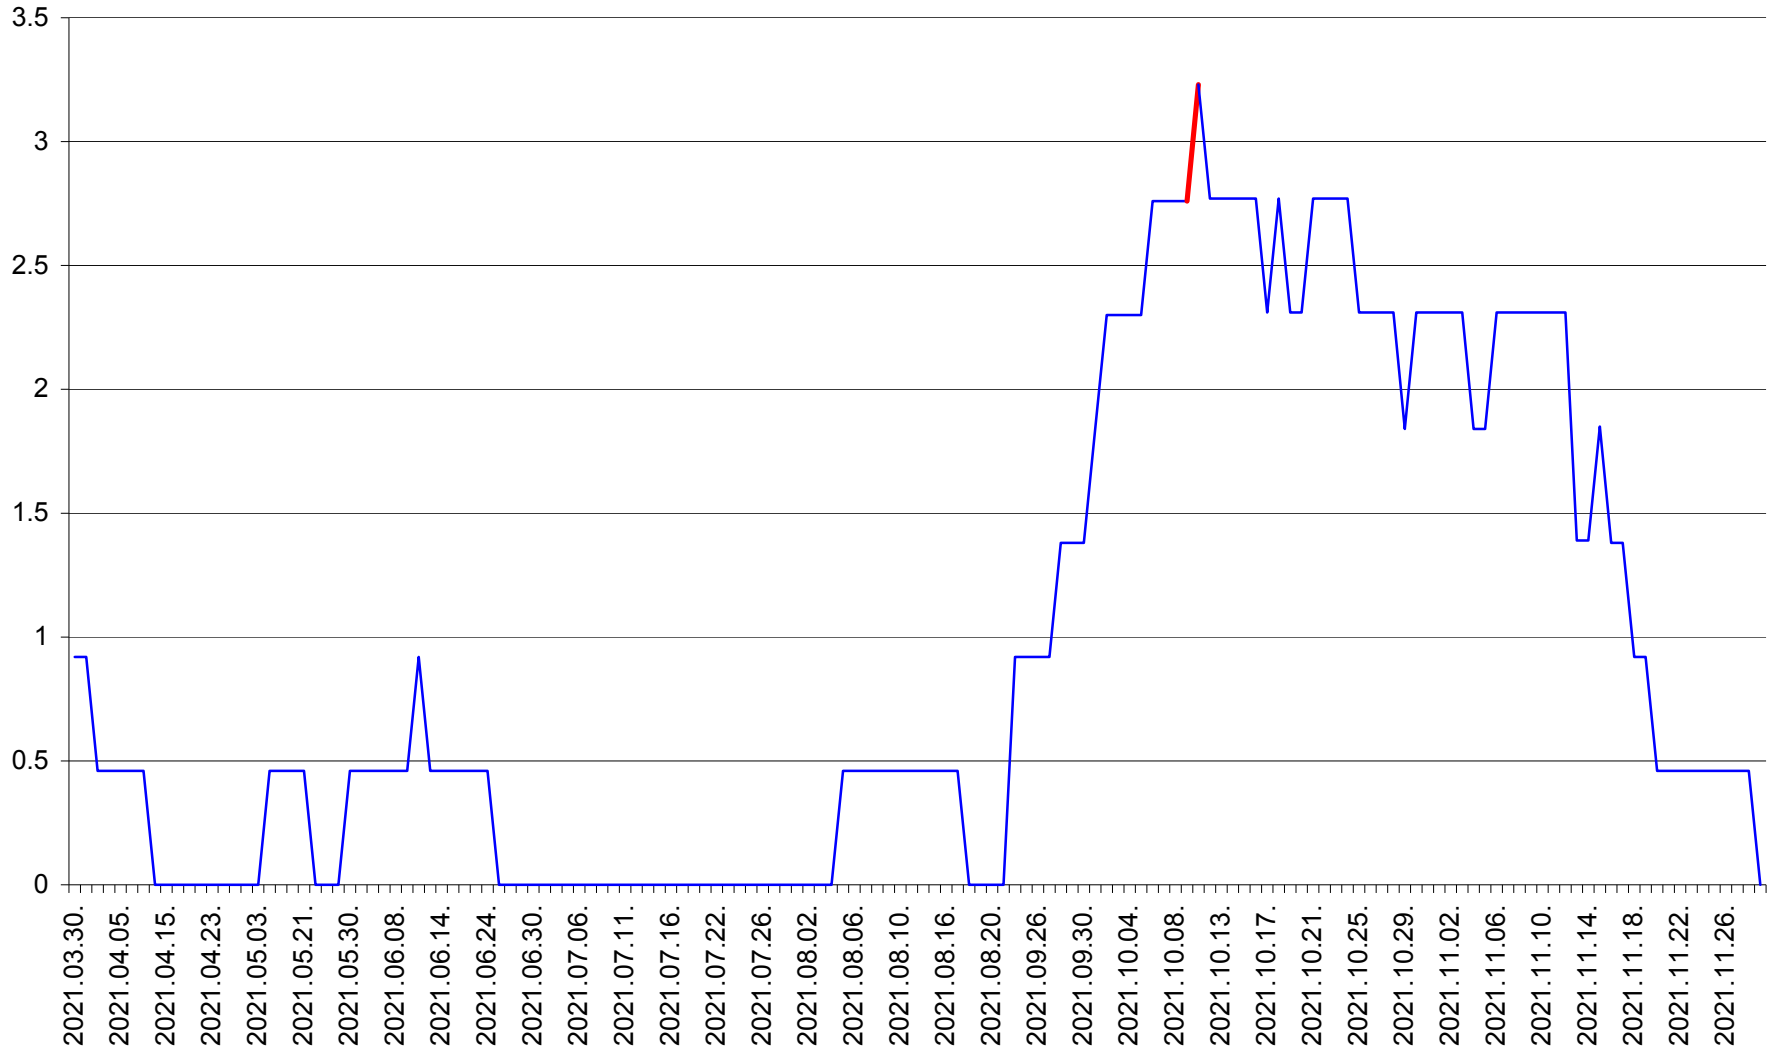

ULIEȘ - Evoluția incidenței cumulate pe 14 zile la ‰ de locuitori
2021.03.30. - 2021.11.29.

TUȘNAD - Evolutia incidentei cumulate pe 14 zile la ‰ de locuitori
2021.03.30. - 2021.11.29.