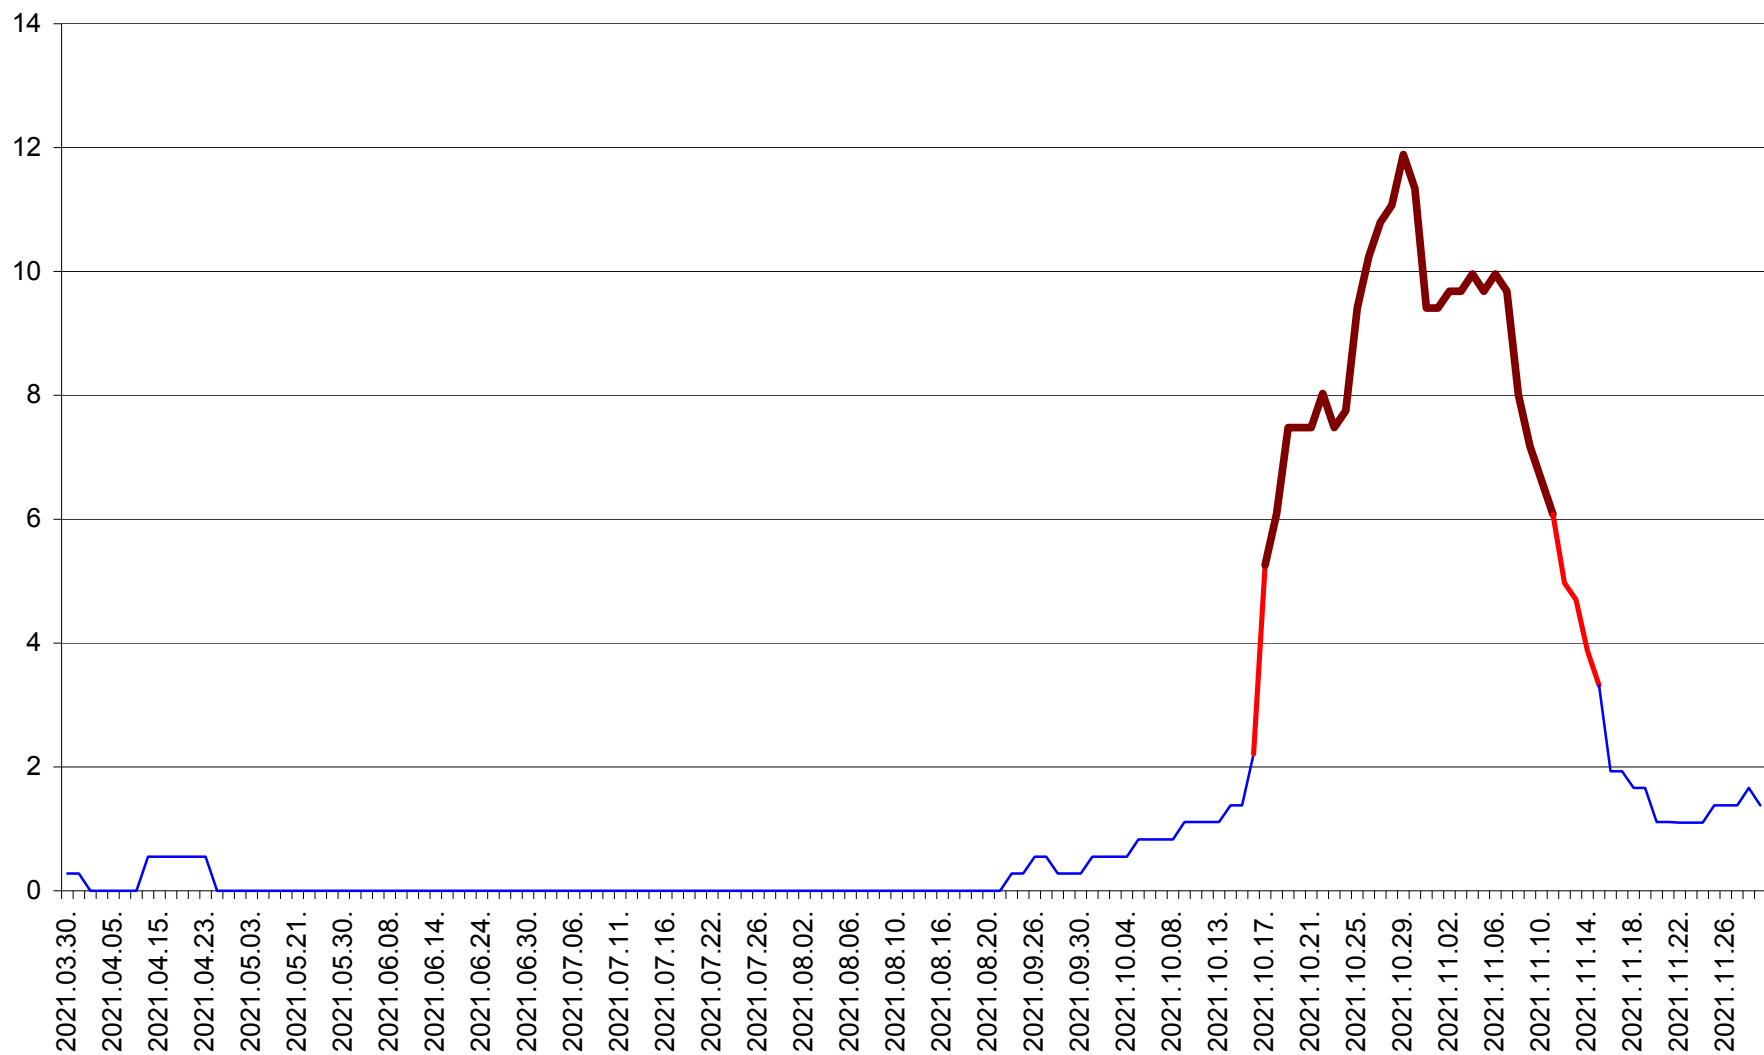

DÂRJIU - Evolutia incidentei cumulate pe 14 zile la ‰ de locuitori
2021.03.30. - 2021.11.29.

DEALU - Evolutia incidentei cumulate pe 14 zile la % de locuitori
2021.03.30. - 2021.11.29.

DITRĂU - Evolutia incidentei cumulate pe 14 zile la ‰ de locuitori
2021.03.30. - 2021.11.29.

FELICENI - Evolutia incidentei cumulate pe 14 zile la % de locuitori
2021.03.30. - 2021.11.29.

FRUMOASA - Evolutia incidentei cumulate pe 14 zile la ‰ de locuitori
2021.03.30. - 2021.11.29.

GĂLĂUȚAȘ - Evolutia incidentei cumulate pe 14 zile la ‰ de locuitori
2021.03.30. - 2021.11.29.

MUNICIPIUL GHEORGHENI - Evolutia incidentei cumulate pe 14 zile la % de locuitori
2021.03.30. - 2021.11.29.

JOSENI - Evolutia incidentei cumulate pe 14 zile la ‰ de locuitori
2021.03.30. - 2021.11.29.

LĂZAREA - Evolutia incidentei cumulate pe 14 zile la % de locuitori
2021.03.30. - 2021.11.29.

LUETA - Evolutia incidentei cumulate pe 14 zile la ‰ de locuitori
2021.03.30. - 2021.11.29.

LUNCA DE JOS - Evolutia incidentei cumulate pe 14 zile la ‰ de locuitori
2021.03.30. - 2021.11.29.

LUNCA DE SUS - Evolutia incidentei cumulate pe 14 zile la ‰ de locuitori
2021.03.30. - 2021.11.29.