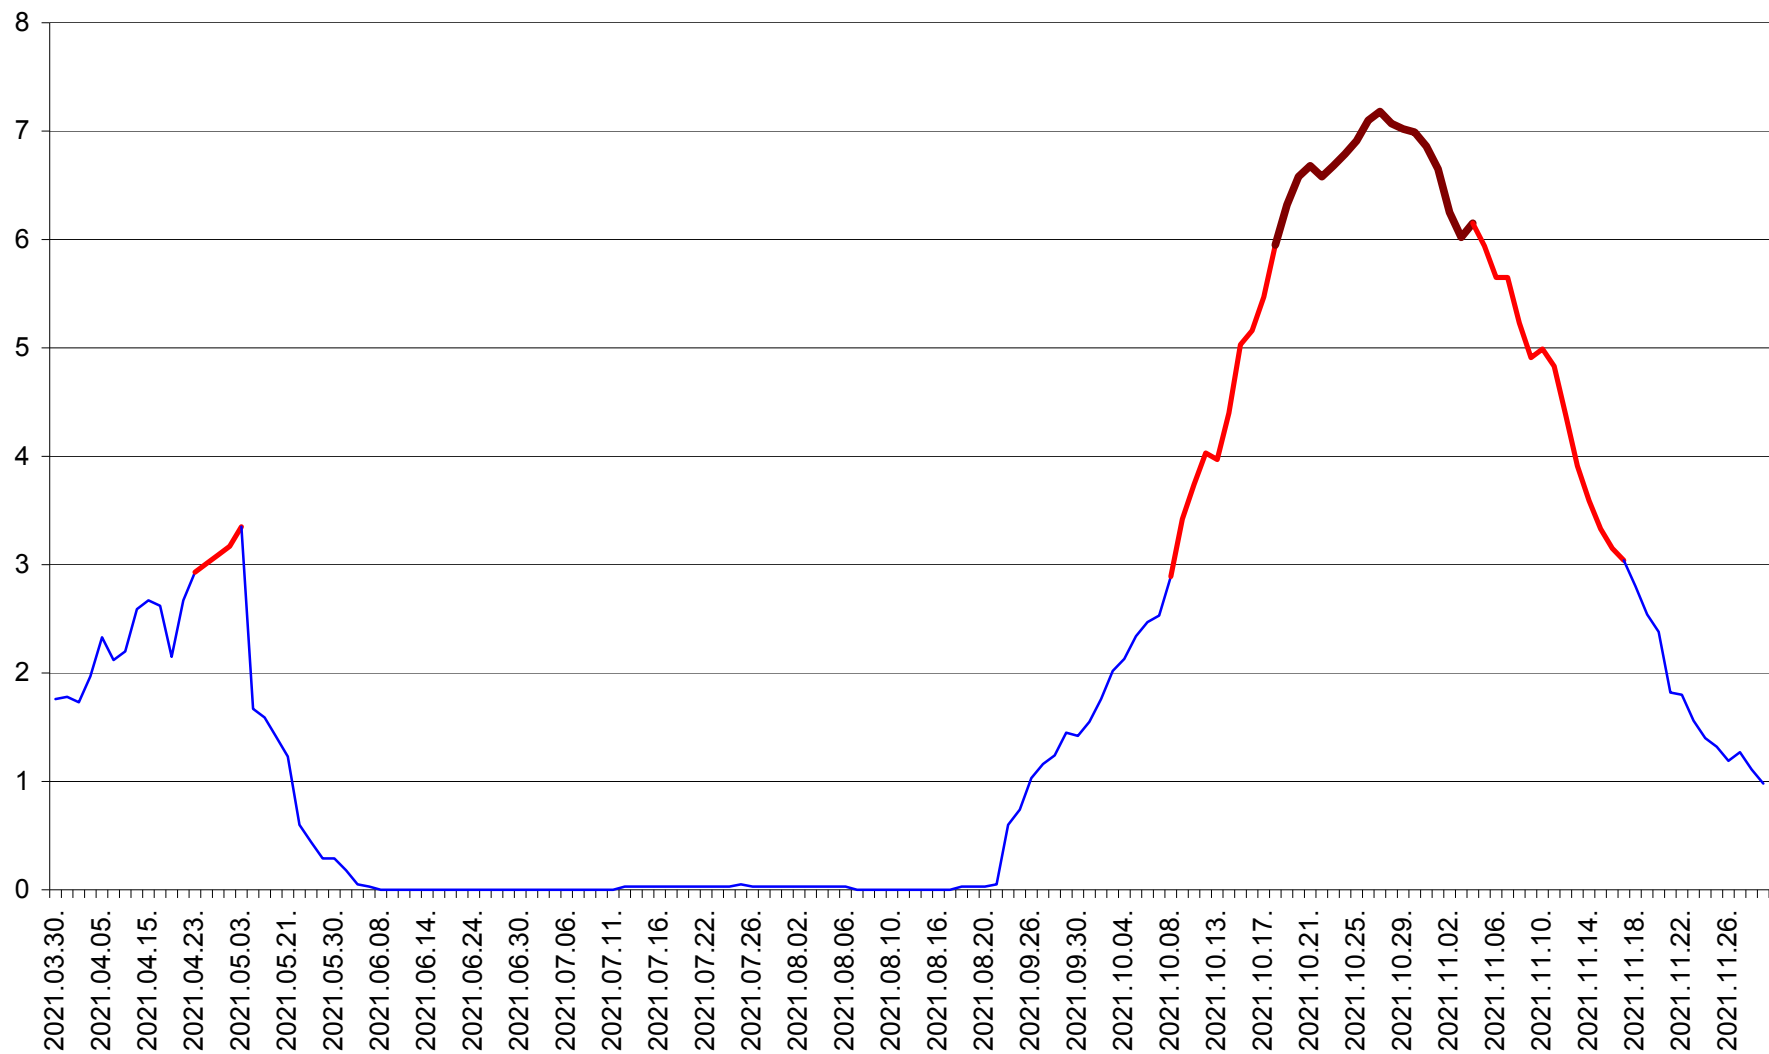

PĂULENI-CIUC - Evolutia incidentei cumulate pe 14 zile la % de locuitori
2021.03.30. - 2021.11.29.