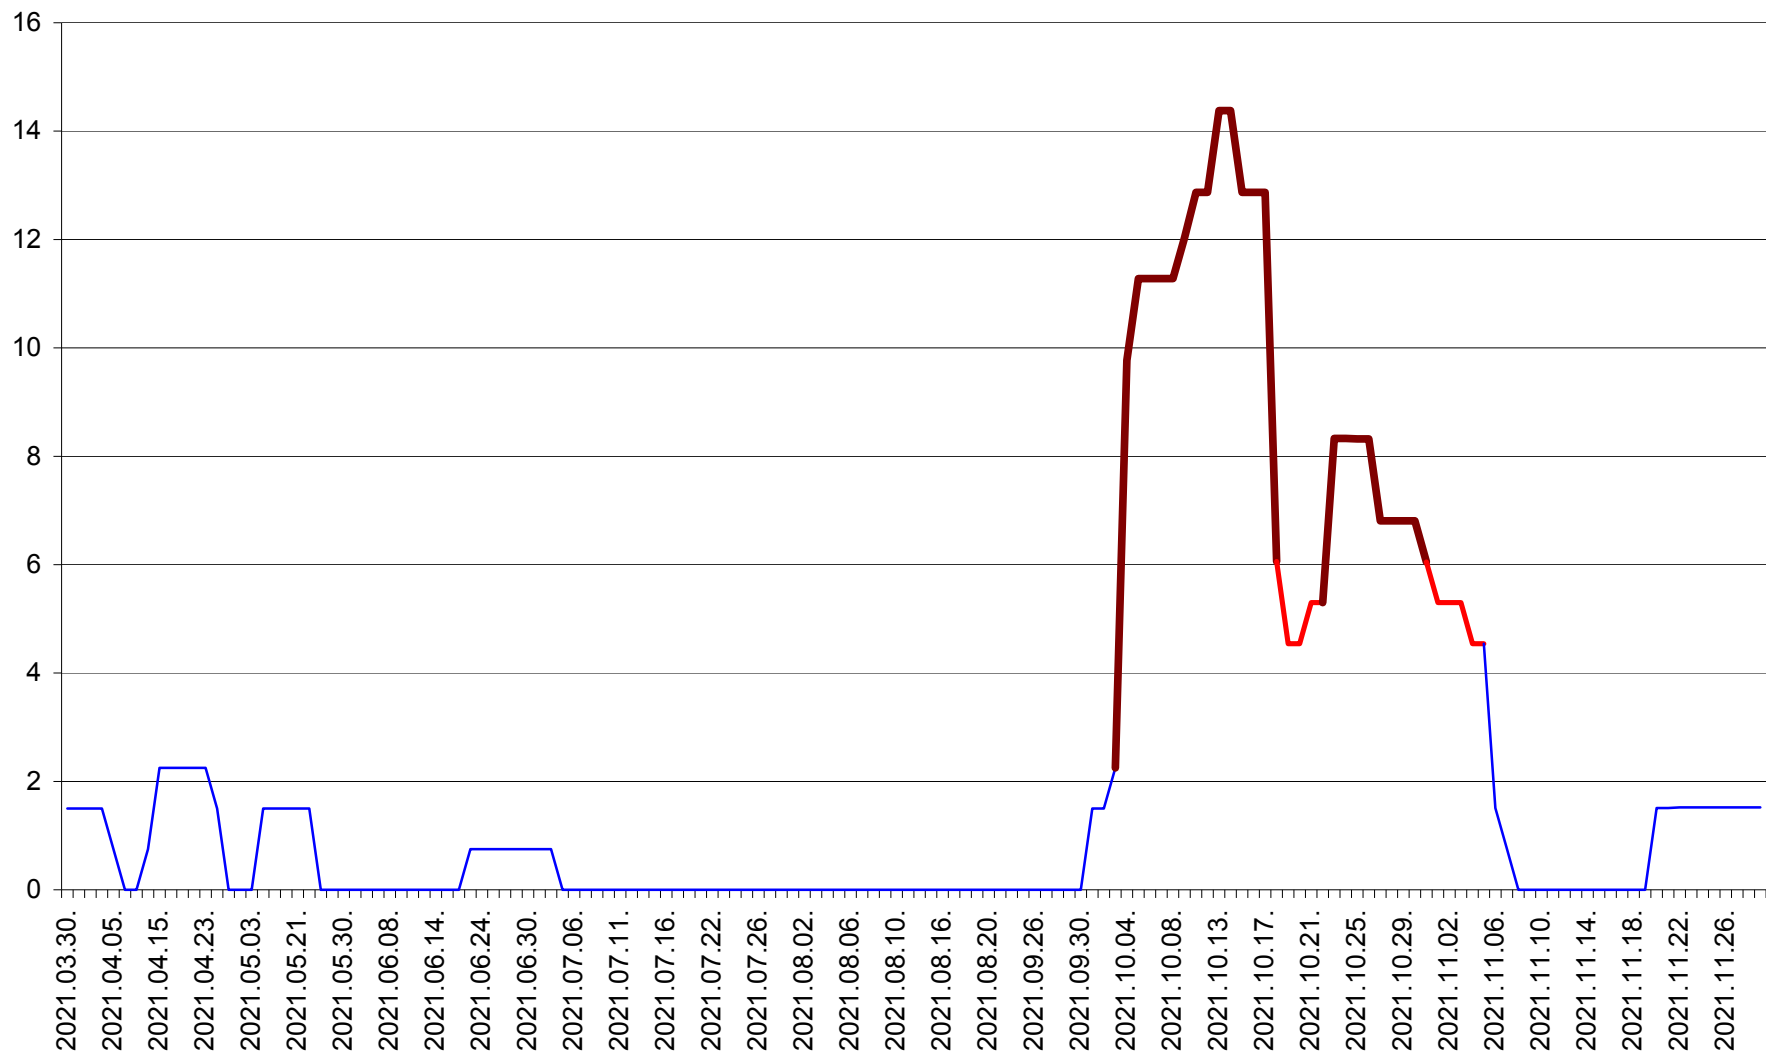

MEREȘTI - Evolutia incidentei cumulate pe 14 zile la ‰ de locuitori
2021.03.30. - 2021.11.29.

MUNICIPIUL MIERCUREA-CIUC - Evolutia incidentei cumulate pe 14 zile la ‰ de locuitori
2021.03.30. - 2021.11.29.

MIHĂILENI - Evolutia incidentei cumulate pe 14 zile la ‰ de locuitori
2021.03.30. - 2021.11.29.

MUGENI - Evolutia incidentei cumulate pe 14 zile la ‰ de locuitori
2021.03.30. - 2021.11.29.

OCLAND - Evolutia incidentei cumulate pe 14 zile la ‰ de locuitori
2021.03.30. - 2021.11.29.