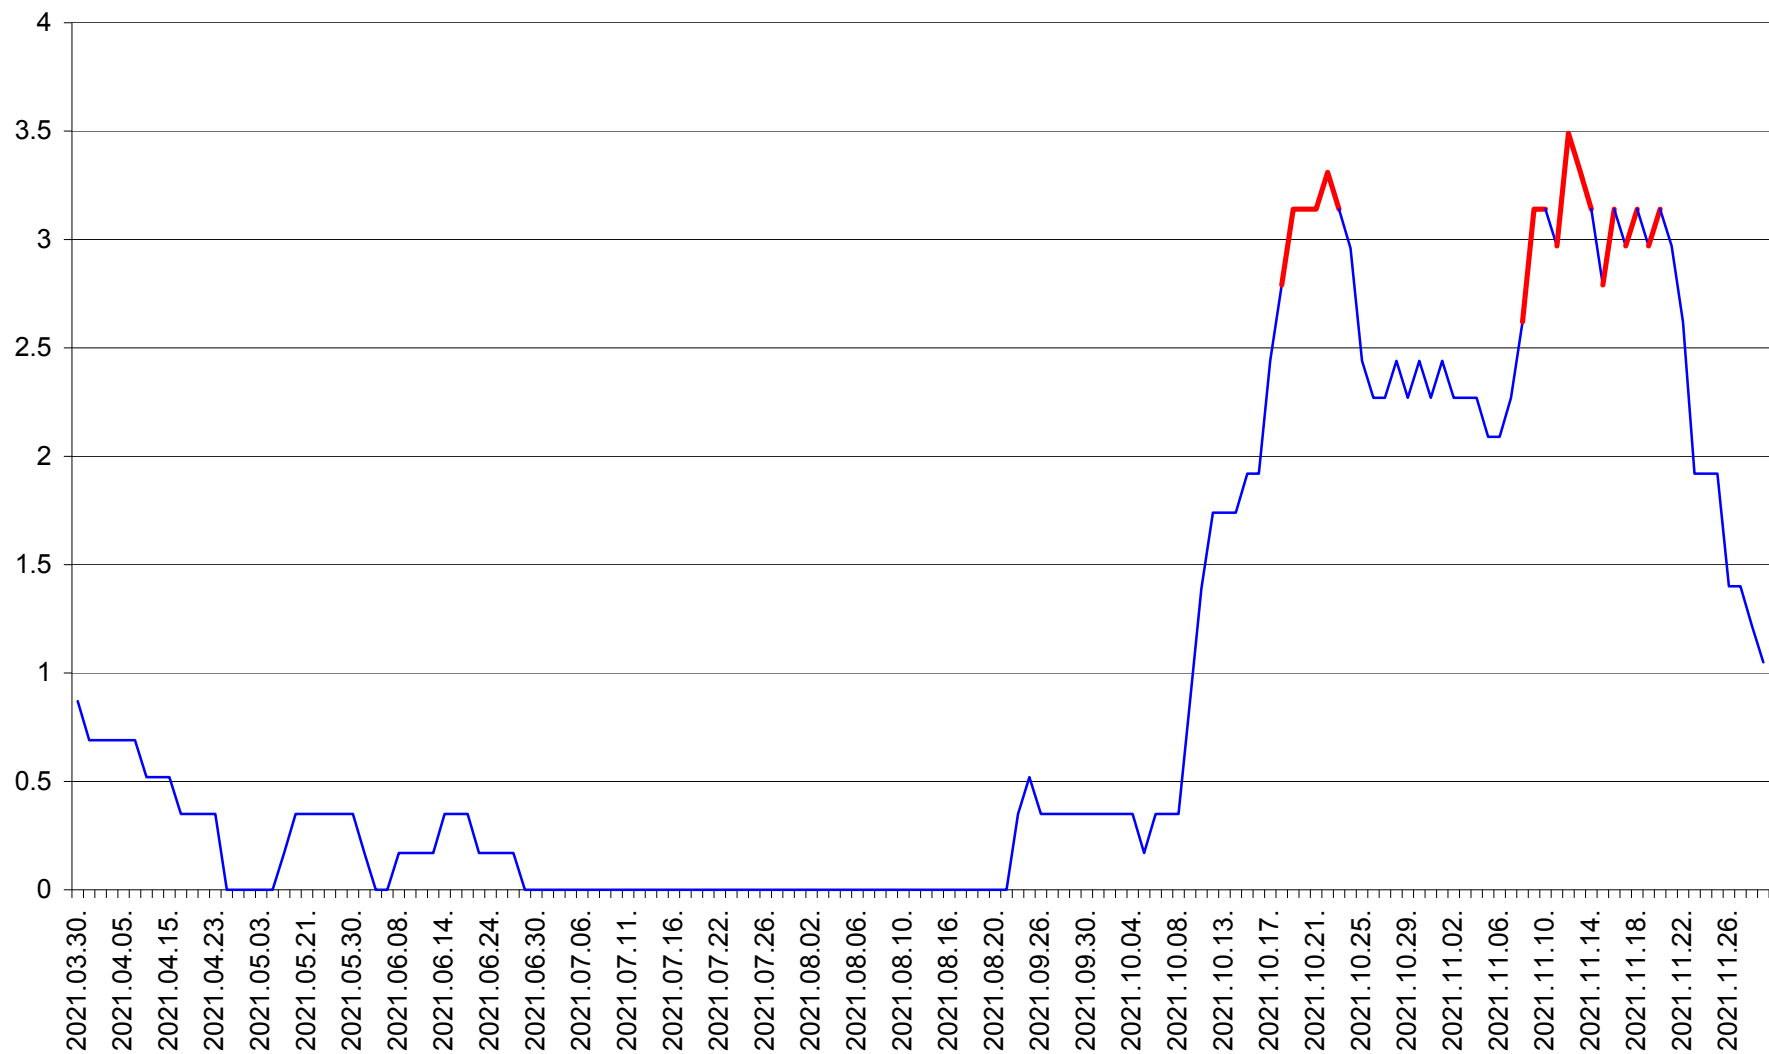

DÂRJIU - Evolutia incidentei cumulate pe 14 zile la ‰ de locuitori
2021.03.30. - 2021.11.29.

DEALU - Evolutia incidentei cumulate pe 14 zile la % de locuitori
2021.03.30. - 2021.11.29.

DITRĂU - Evolutia incidentei cumulate pe 14 zile la ‰ de locuitori
2021.03.30. - 2021.11.29.

FELICENI - Evolutia incidentei cumulate pe 14 zile la % de locuitori
2021.03.30. - 2021.11.29.

FRUMOASA - Evolutia incidentei cumulate pe 14 zile la ‰ de locuitori
2021.03.30. - 2021.11.29.

GĂLĂUȚAȘ - Evolutia incidentei cumulate pe 14 zile la ‰ de locuitori
2021.03.30. - 2021.11.29.

MUNICIPIUL GHEORGHENI - Evolutia incidentei cumulate pe 14 zile la % de locuitori
2021.03.30. - 2021.11.29.

JOSENI - Evolutia incidentei cumulate pe 14 zile la ‰ de locuitori
2021.03.30. - 2021.11.29.

LĂZAREA - Evolutia incidentei cumulate pe 14 zile la % de locuitori
2021.03.30. - 2021.11.29.

LUETA - Evolutia incidentei cumulate pe 14 zile la ‰ de locuitori
2021.03.30. - 2021.11.29.

LUNCA DE JOS - Evolutia incidentei cumulate pe 14 zile la ‰ de locuitori
2021.03.30. - 2021.11.29.

LUNCA DE SUS - Evolutia incidentei cumulate pe 14 zile la ‰ de locuitori
2021.03.30. - 2021.11.29.