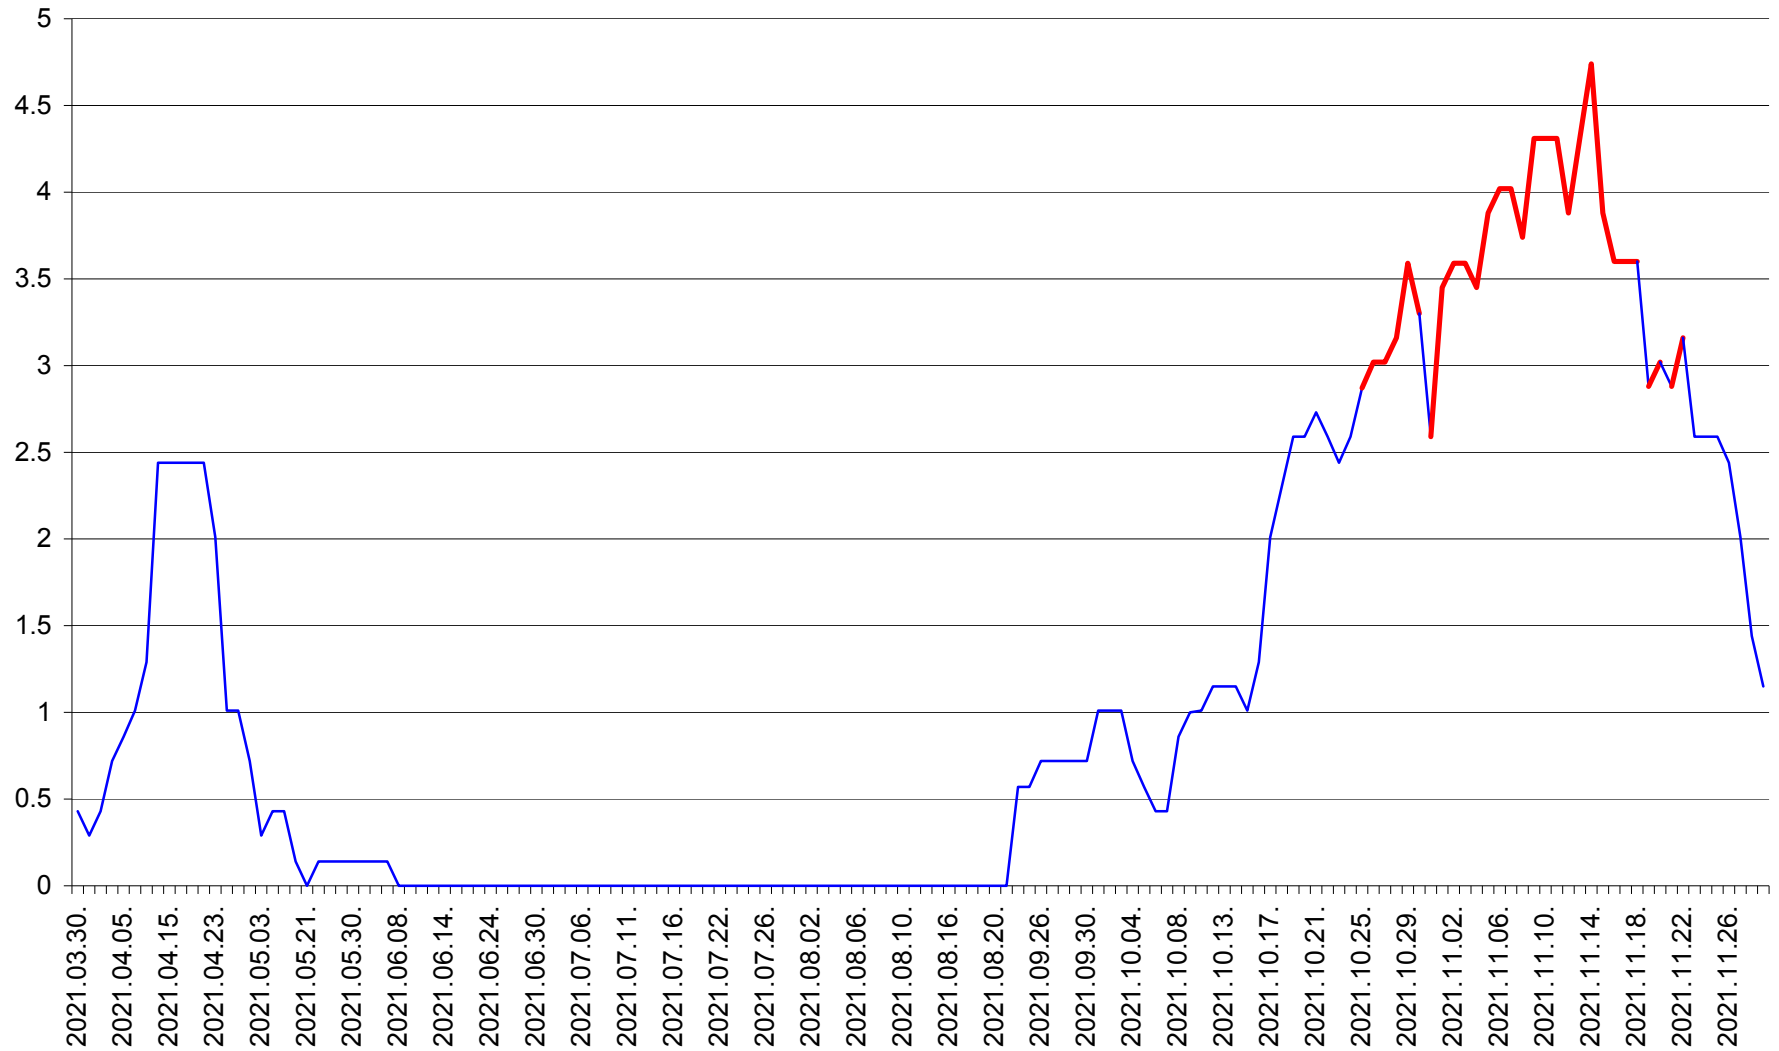

MIHĂILENI - Evolutia incidentei cumulate pe 14 zile la ‰ de locuitori
2021.03.30. - 2021.11.29.

MUGENI - Evolutia incidentei cumulate pe 14 zile la ‰ de locuitori
2021.03.30. - 2021.11.29.

OCLAND - Evolutia incidentei cumulate pe 14 zile la ‰ de locuitori
2021.03.30. - 2021.11.29.

MUNICIPIUL ODORHEIU SECUIESC - Evolutia incidentei cumulate pe 14 zile la ‰ de locuitori
2021.03.30. - 2021.11.29.

PĂULENI-CIUC - Evolutia incidentei cumulate pe 14 zile la % de locuitori
2021.03.30. - 2021.11.29.

PLĂIEȘII DE JOS - Evolutia incidentei cumulate pe 14 zile la ‰ de locuitori
2021.03.30. - 2021.11.29.

PORUMBENI - Evolutia incidentei cumulate pe 14 zile la ‰ de locuitori
2021.03.30. - 2021.11.29.

PRAID - Evolutia incidentei cumulate pe 14 zile la ‰ de locuitori
2021.03.30. - 2021.11.29.