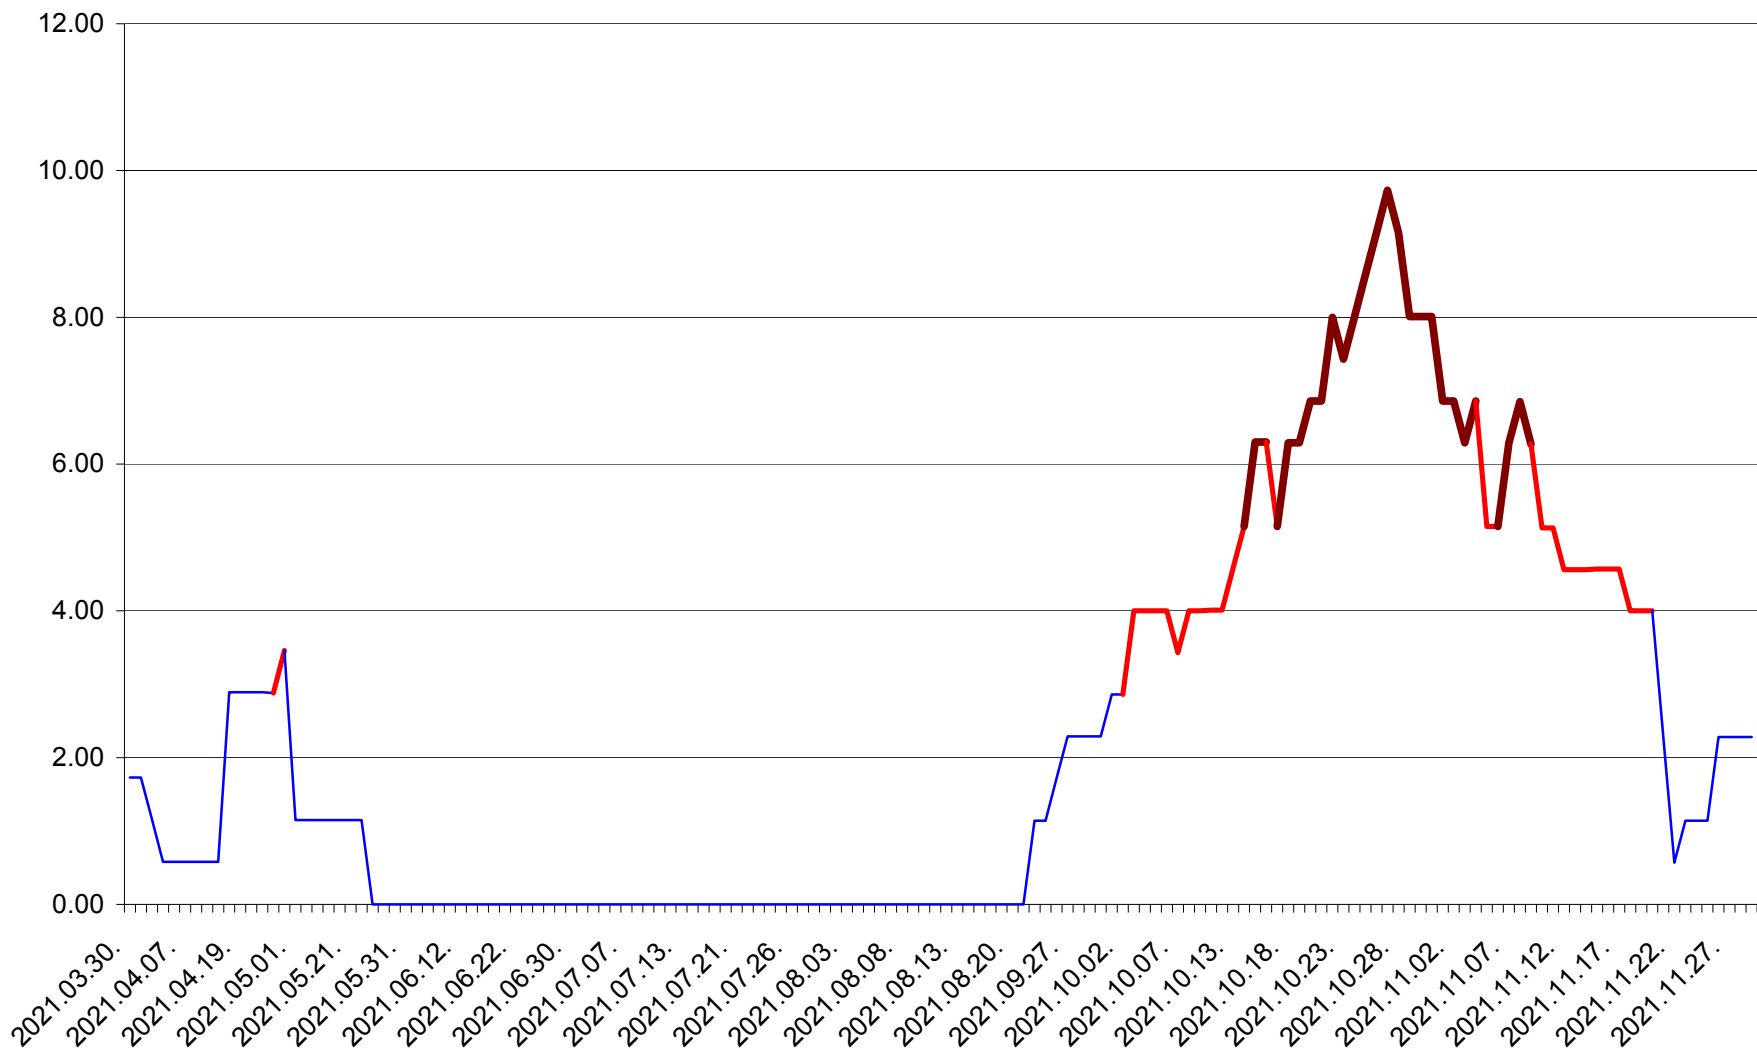

ORAȘ VLĂHIȚA - Evolutia incidentei cumulate pe 14 zile la ‰ de locuitori
2021.03.30. - 2021.11.29.