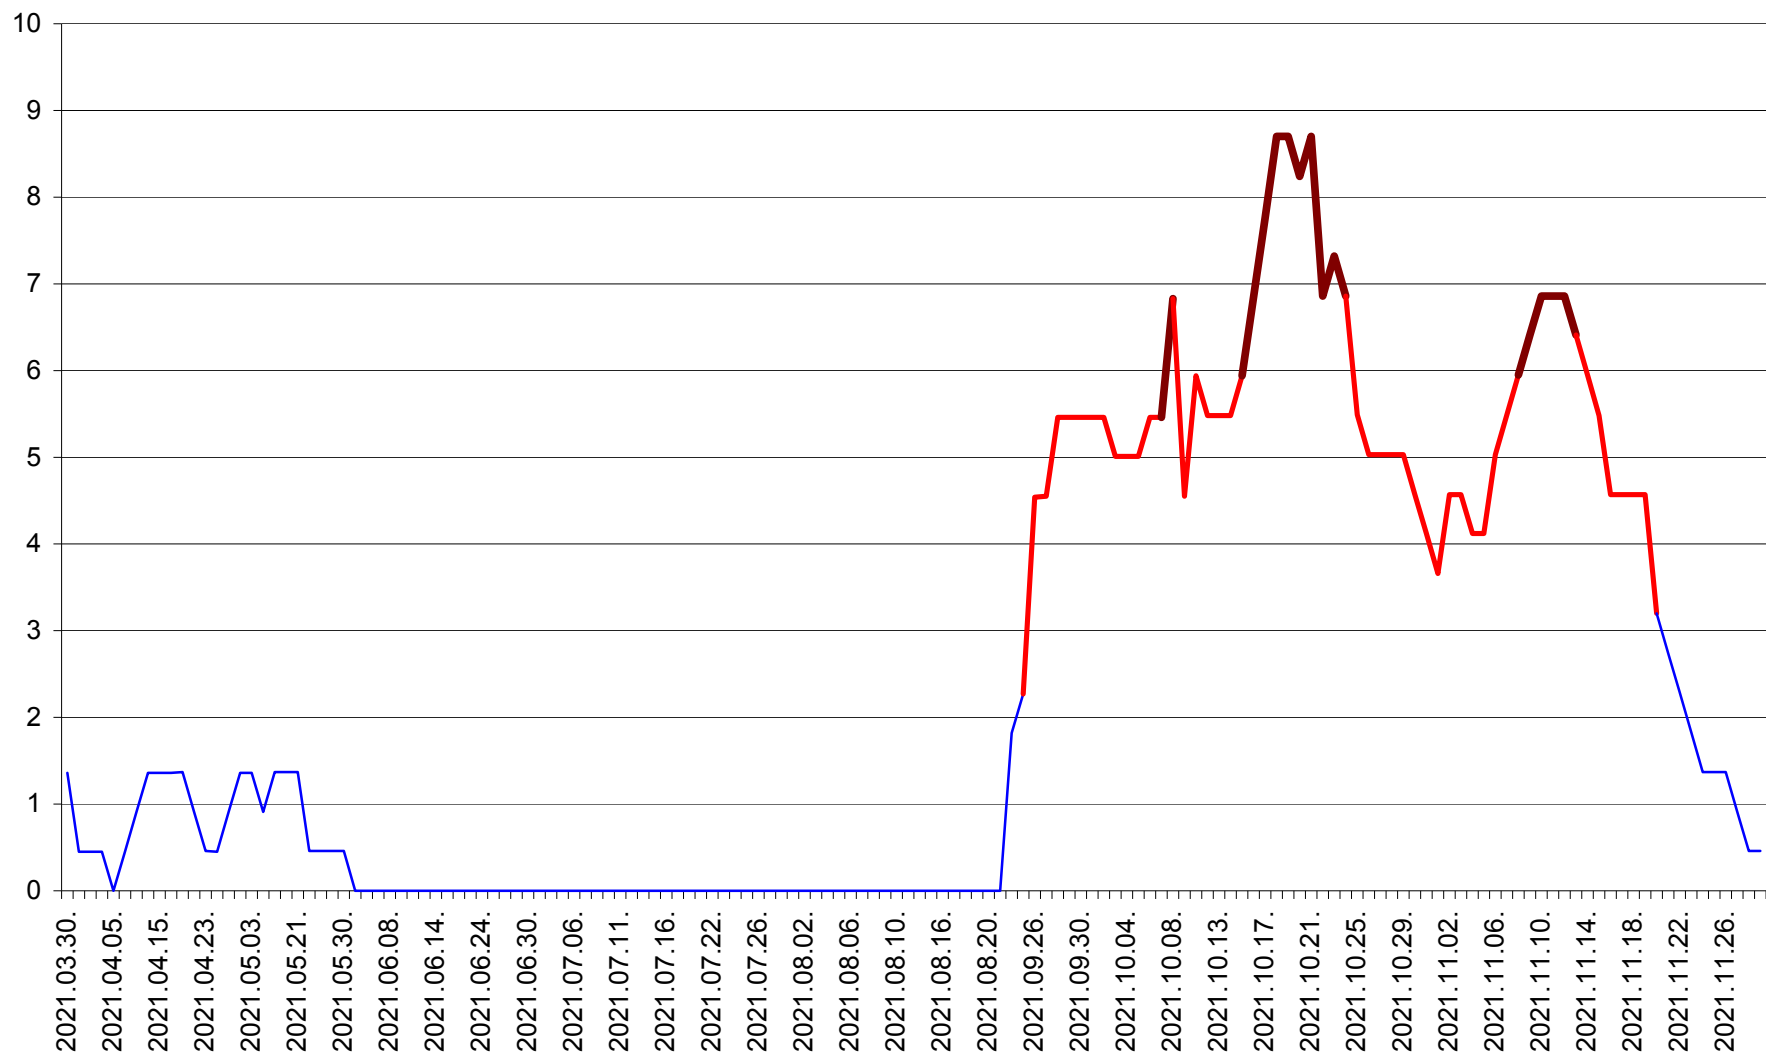

MĂRTINIȘ - Evolutia incidentei cumulate pe 14 zile la % de locuitori
2021.03.30. - 2021.11.29.