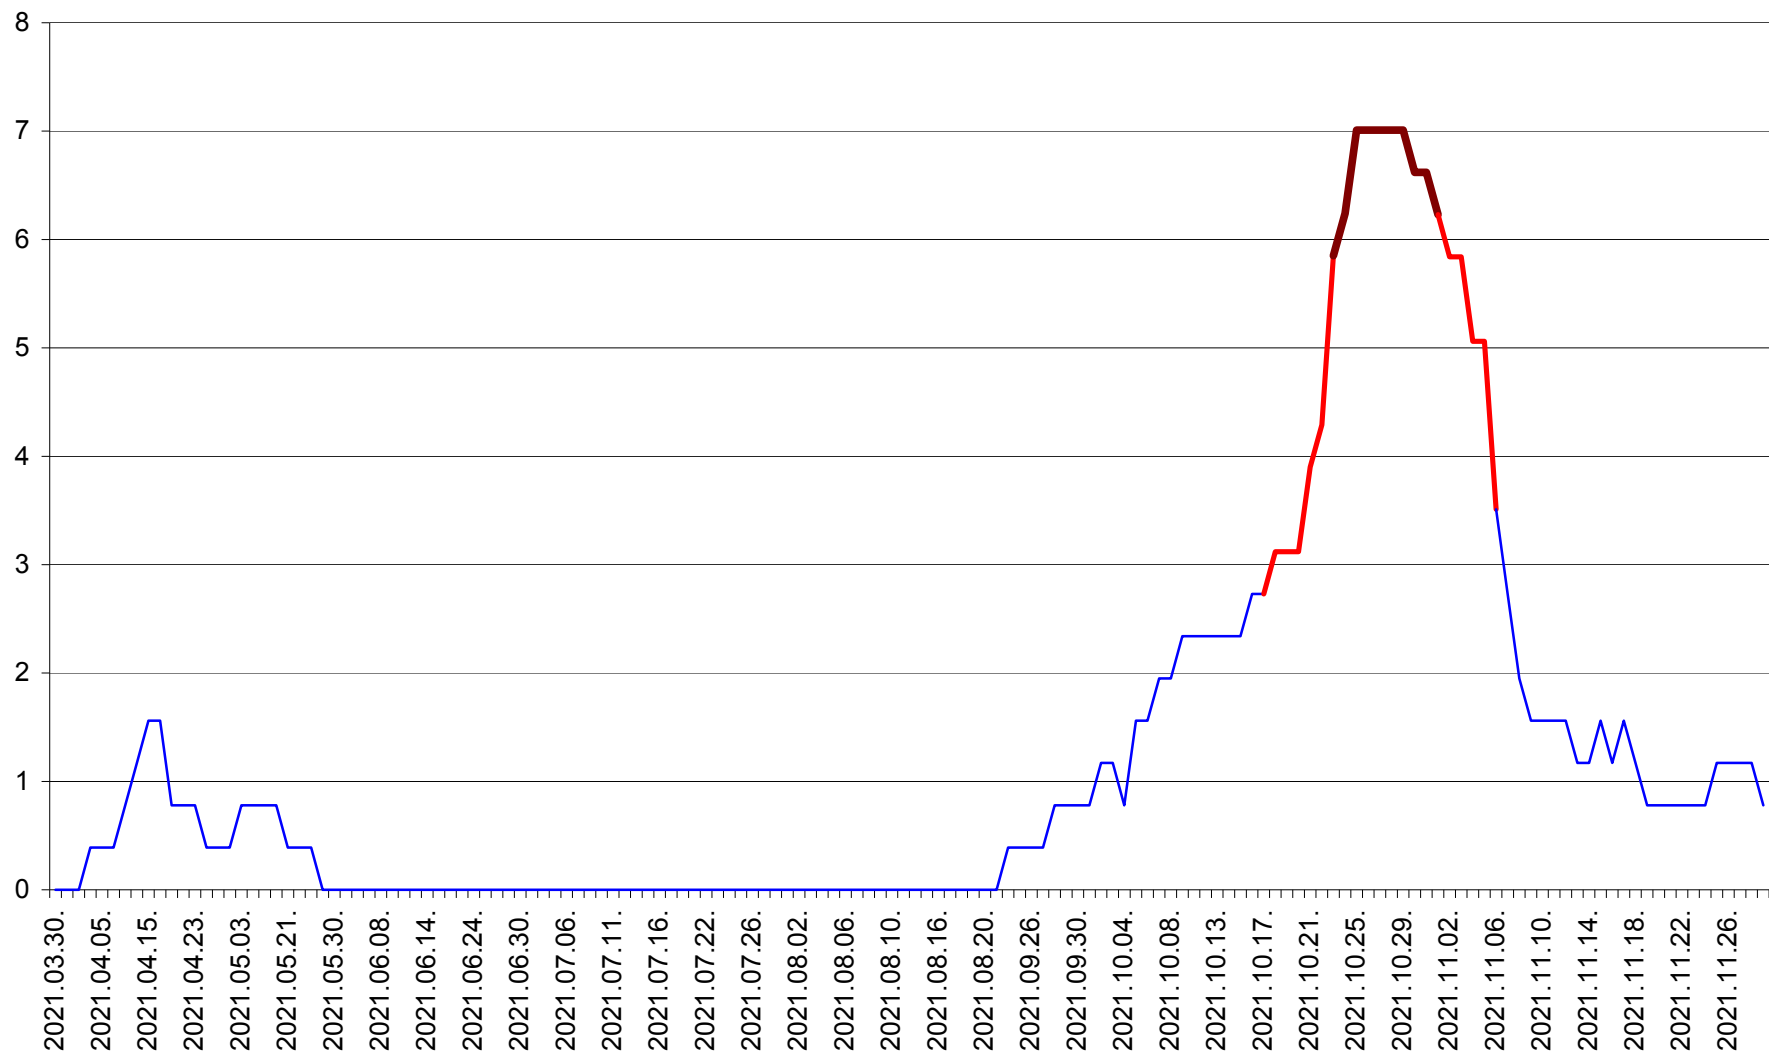

MUNICIPIUL TOPLIȚA - Evolutia incidentei cumulate pe 14 zile la ‰ de locuitori
2021.03.30. - 2021.11.29.