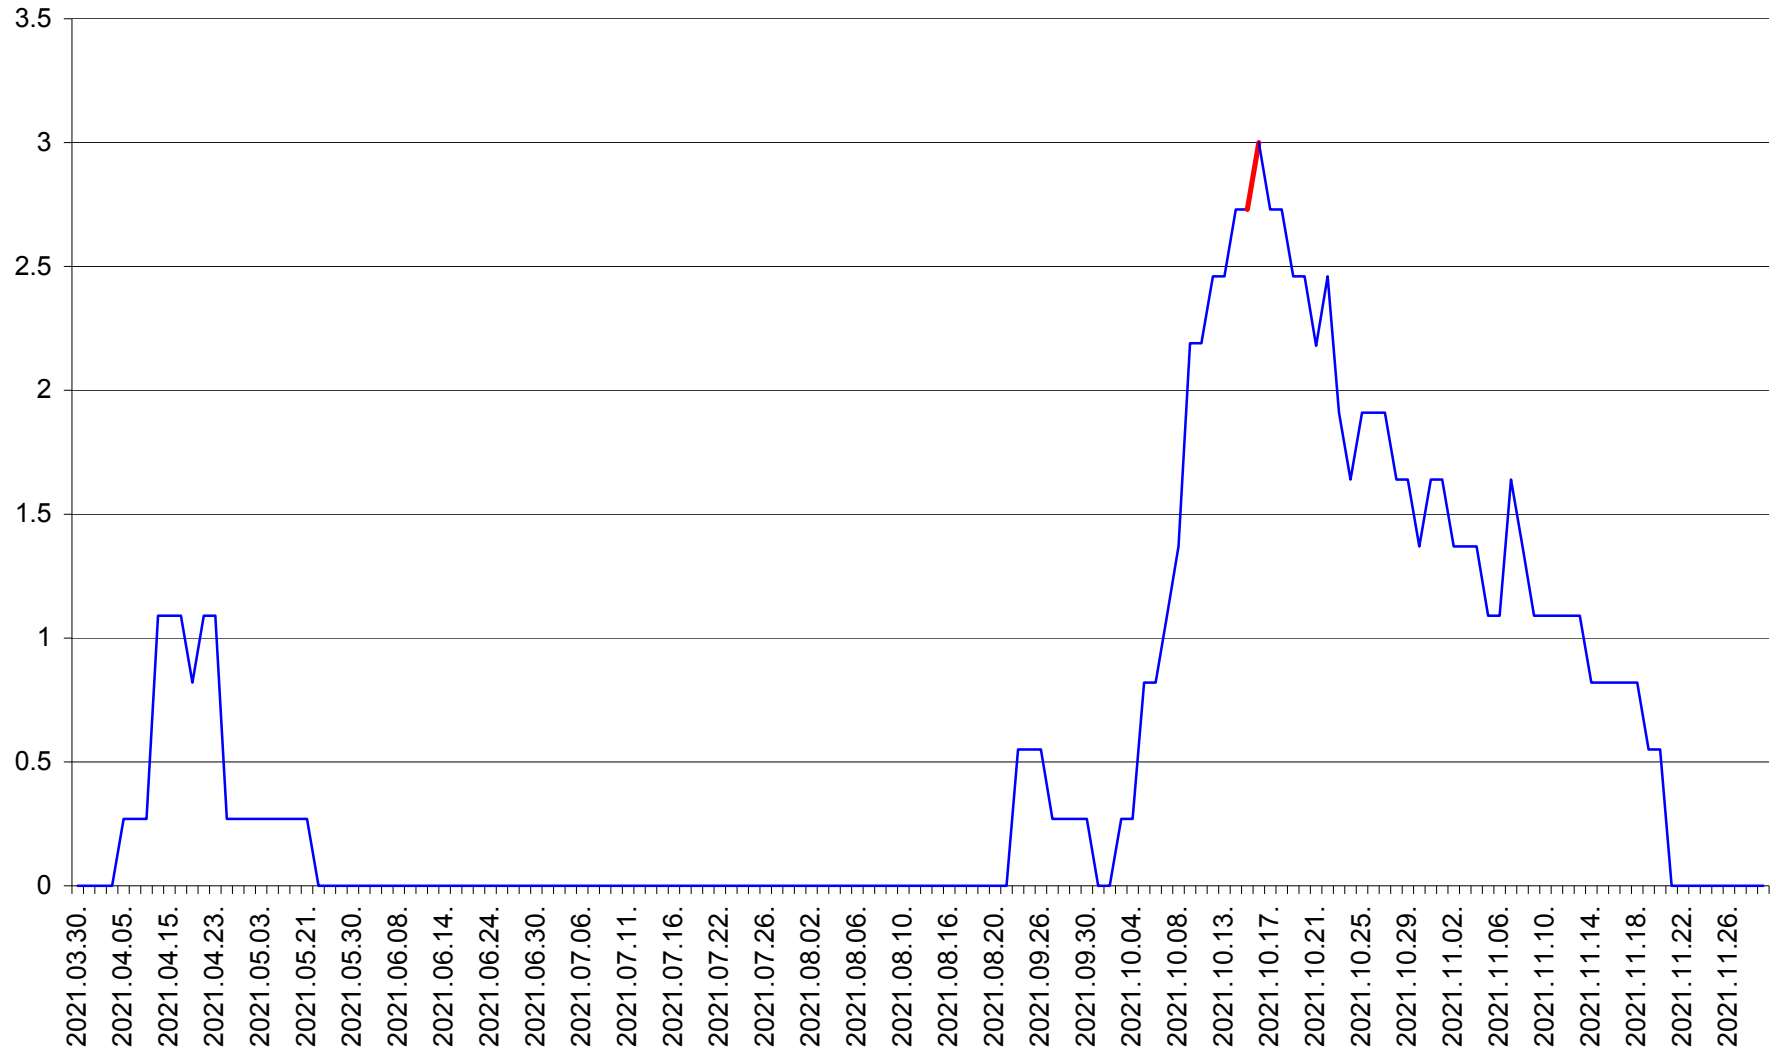

MUNICIPIUL GHEORGHENI - Evolutia incidentei cumulate pe 14 zile la % de locuitori
2021.03.30. - 2021.11.29.

JOSENI - Evolutia incidentei cumulate pe 14 zile la ‰ de locuitori
2021.03.30. - 2021.11.29.

LĂZAREA - Evolutia incidentei cumulate pe 14 zile la % de locuitori
2021.03.30. - 2021.11.29.

LUETA - Evolutia incidentei cumulate pe 14 zile la ‰ de locuitori
2021.03.30. - 2021.11.29.

LUNCA DE JOS - Evolutia incidentei cumulate pe 14 zile la ‰ de locuitori
2021.03.30. - 2021.11.29.

LUNCA DE SUS - Evolutia incidentei cumulate pe 14 zile la ‰ de locuitori
2021.03.30. - 2021.11.29.