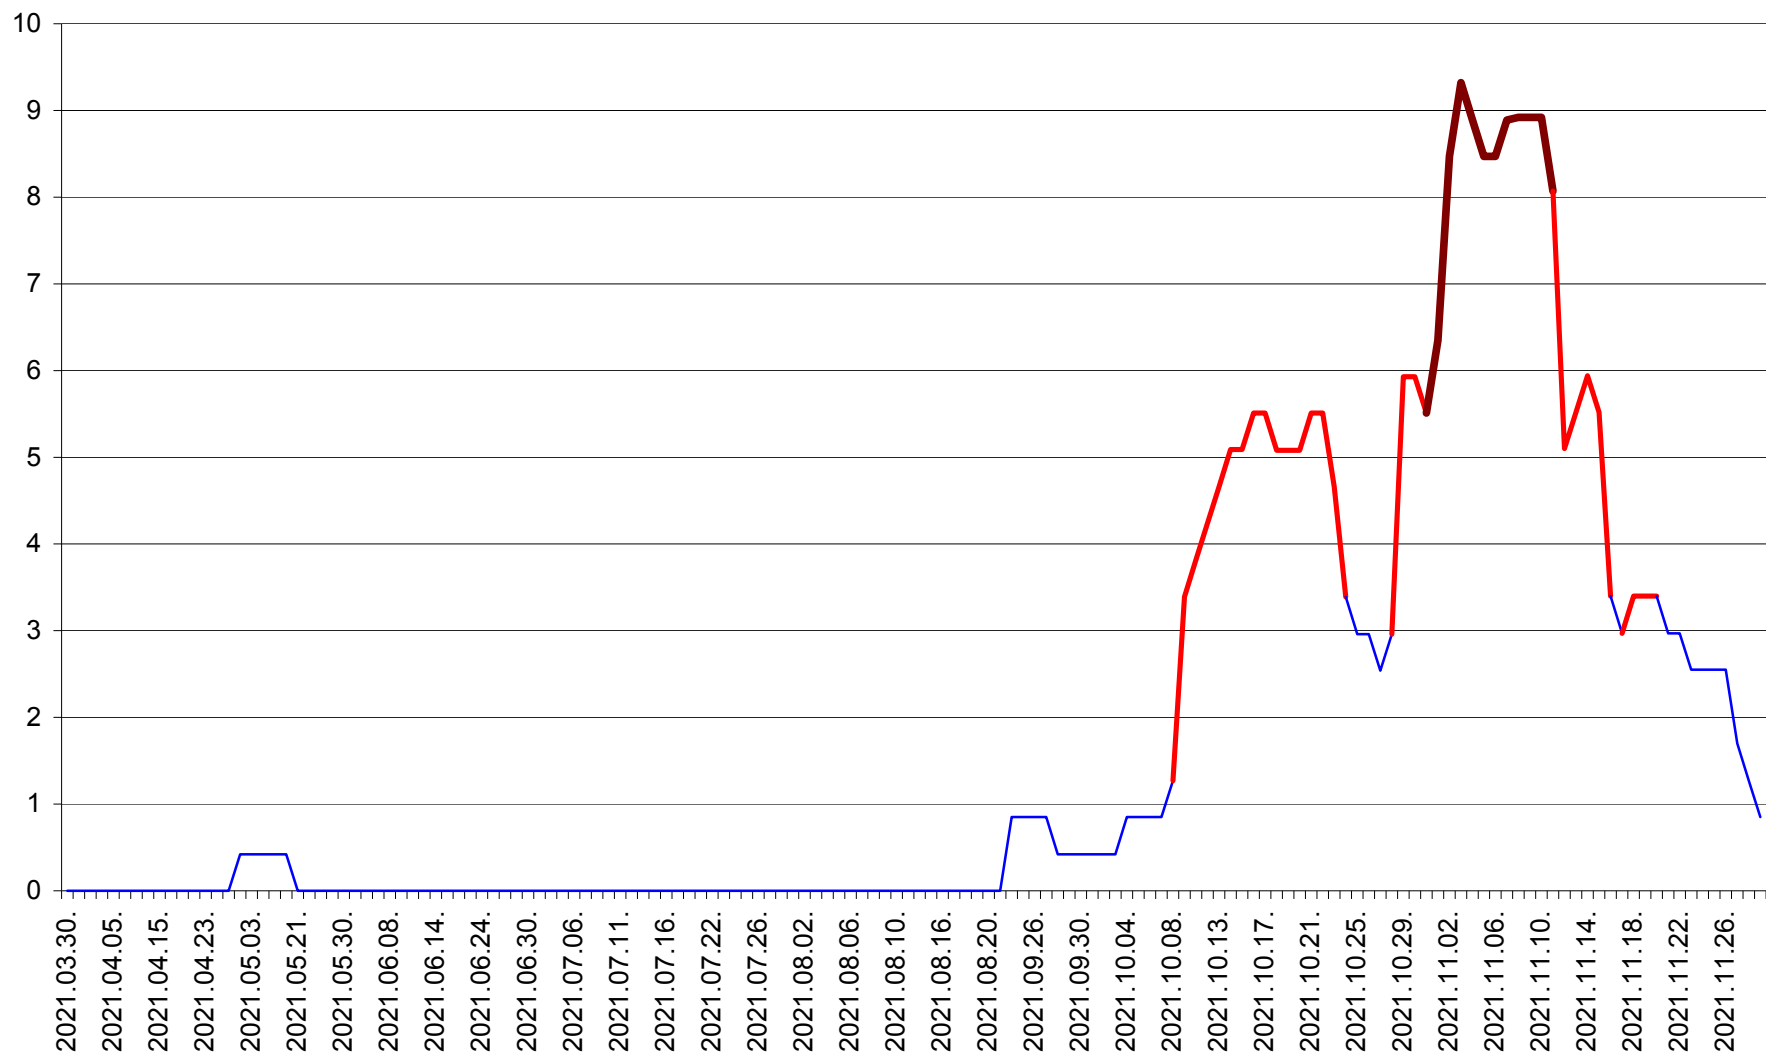

SÂNSIMION - Evolutia incidentei cumulate pe 14 zile la ‰ de locuitori
2021.03.30. - 2021.11.29.