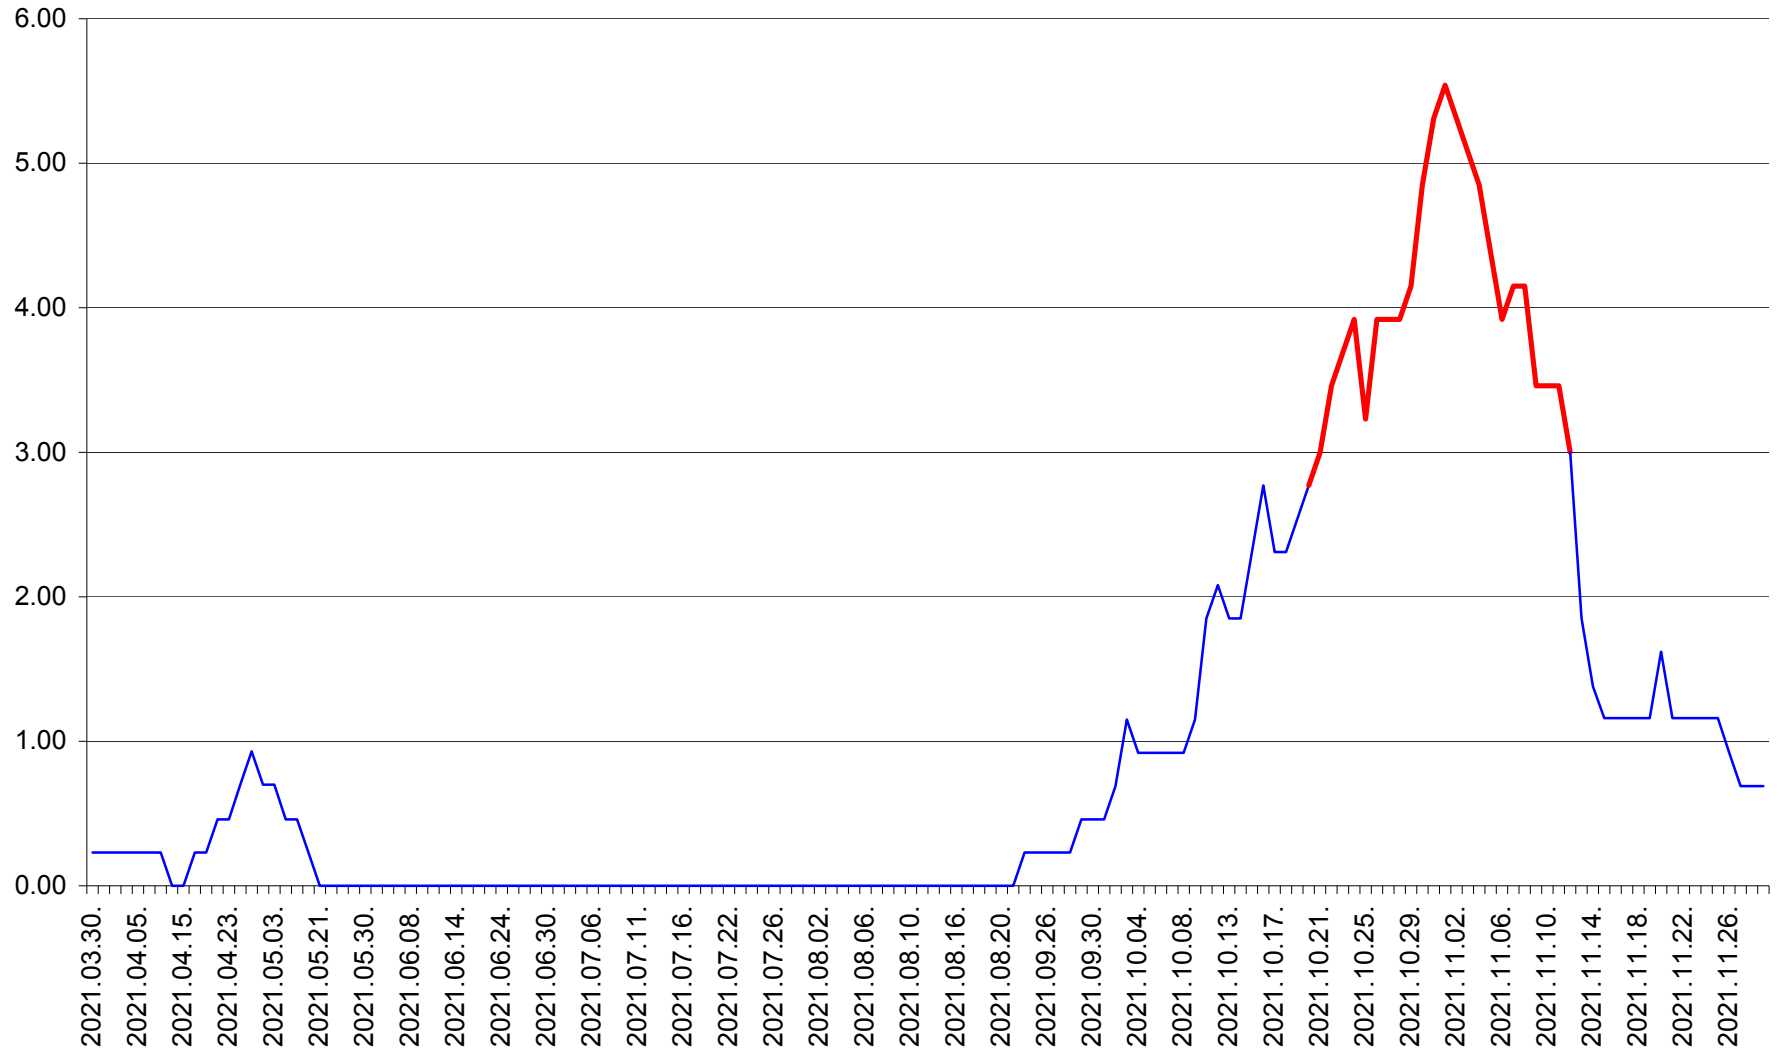

ORAȘ BĂLAN - Evolutia incidentei cumulate pe 14 zile la ‰ de locuitori
2021.03.30. - 2021.11.29.

BILBOR - Evolutia incidentei cumulate pe 14 zile la ‰ de locuitori
2021.03.30. - 2021.11.29.

ORAȘ BORSEC - Evolutia incidentei cumulate pe 14 zile la ‰ de locuitori
2021.03.30. - 2021.11.29.

BRĂDEȘTI - Evolutia incidentei cumulate pe 14 zile la ‰ de locuitori
2021.03.30. - 2021.11.29.

CĂPÂLNIȚA - Evolutia incidentei cumulate pe 14 zile la ‰ de locuitori
2021.03.30. - 2021.11.29.

CÂRȚA - Evolutia incidentei cumulate pe 14 zile la ‰ de locuitori
2021.03.30. - 2021.11.29.

CICEU - Evolutia incidentei cumulate pe 14 zile la ‰ de locuitori
2021.03.30. - 2021.11.29.

CIUCSÂNGEORGIU - Evolutia incidentei cumulate pe 14 zile la % de locuitori
2021.03.30. - 2021.11.29.

CIUMANI - Evolutia incidentei cumulate pe 14 zile la ‰ de locuitori
2021.03.30. - 2021.11.29.

CORBU - Evolutia incidentei cumulate pe 14 zile la ‰ de locuitori
2021.03.30. - 2021.11.29.

CORUND - Evolutia incidentei cumulate pe 14 zile la ‰ de locuitori
2021.03.30. - 2021.11.29.

COZMENI - Evolutia incidentei cumulate pe 14 zile la ‰ de locuitori
2021.03.30. - 2021.11.29.