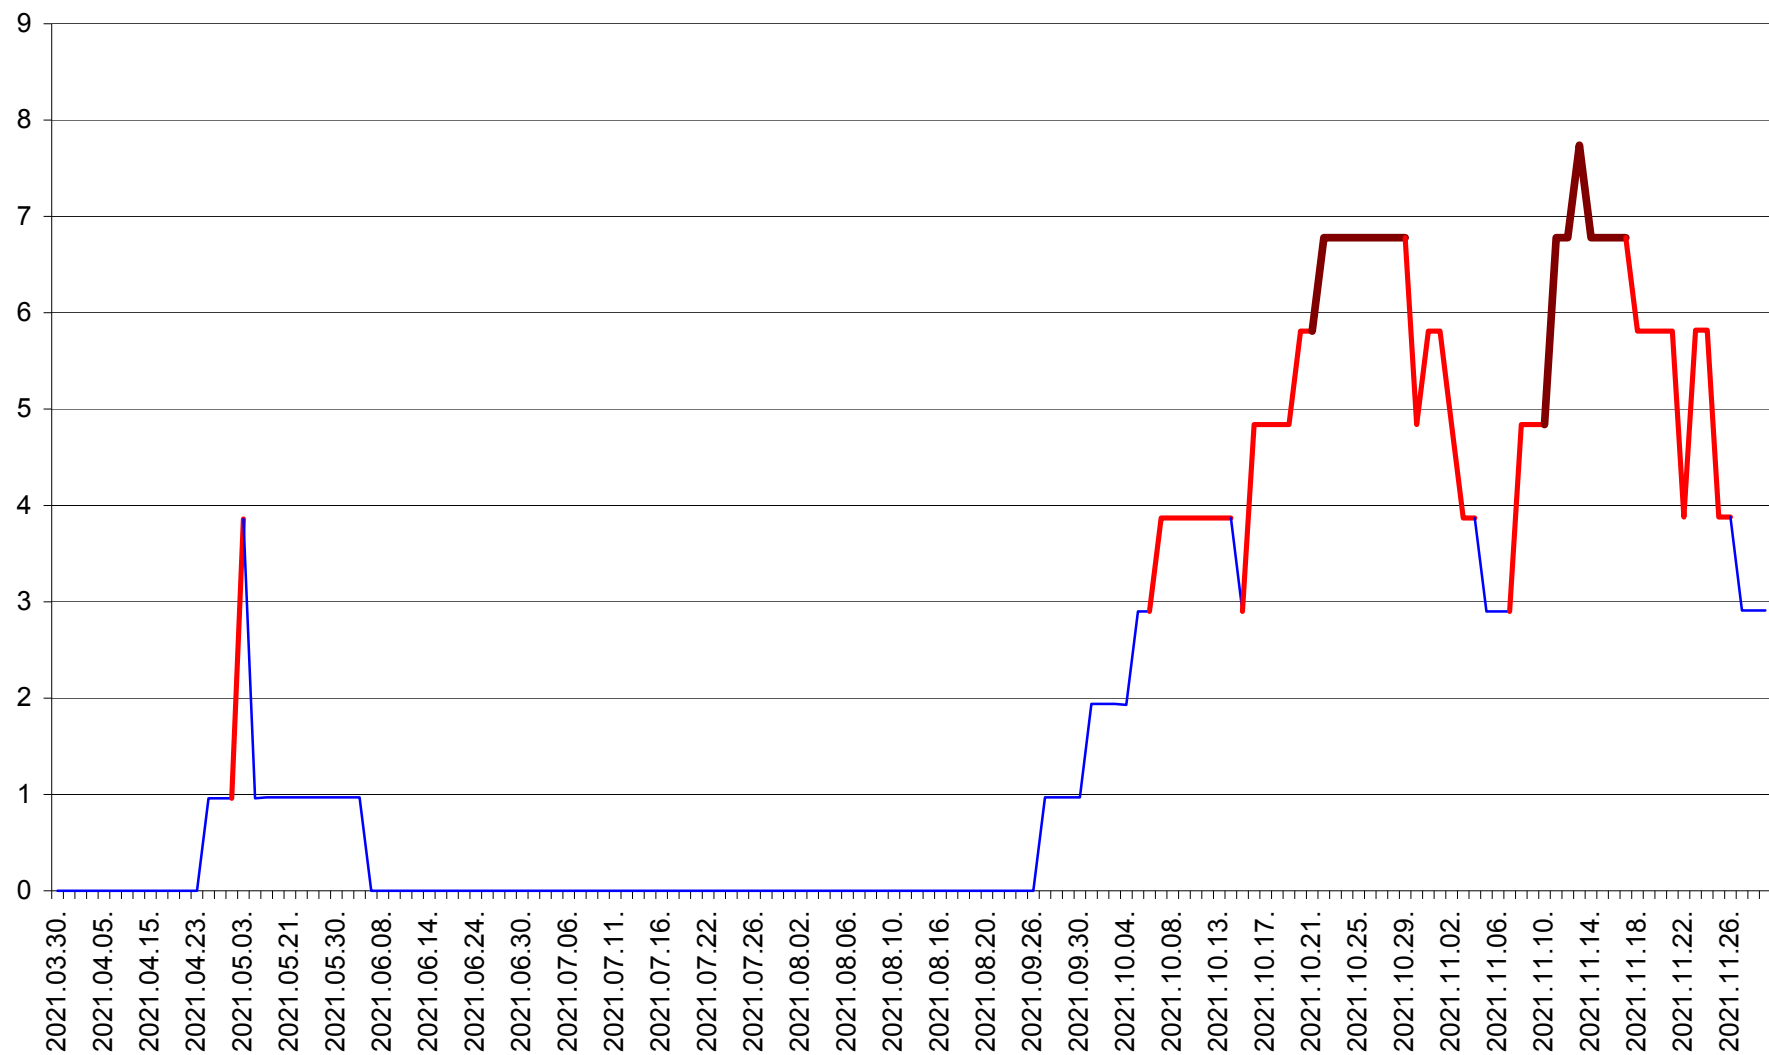

DEALU - Evolutia incidentei cumulate pe 14 zile la % de locuitori
2021.03.30. - 2021.11.29.