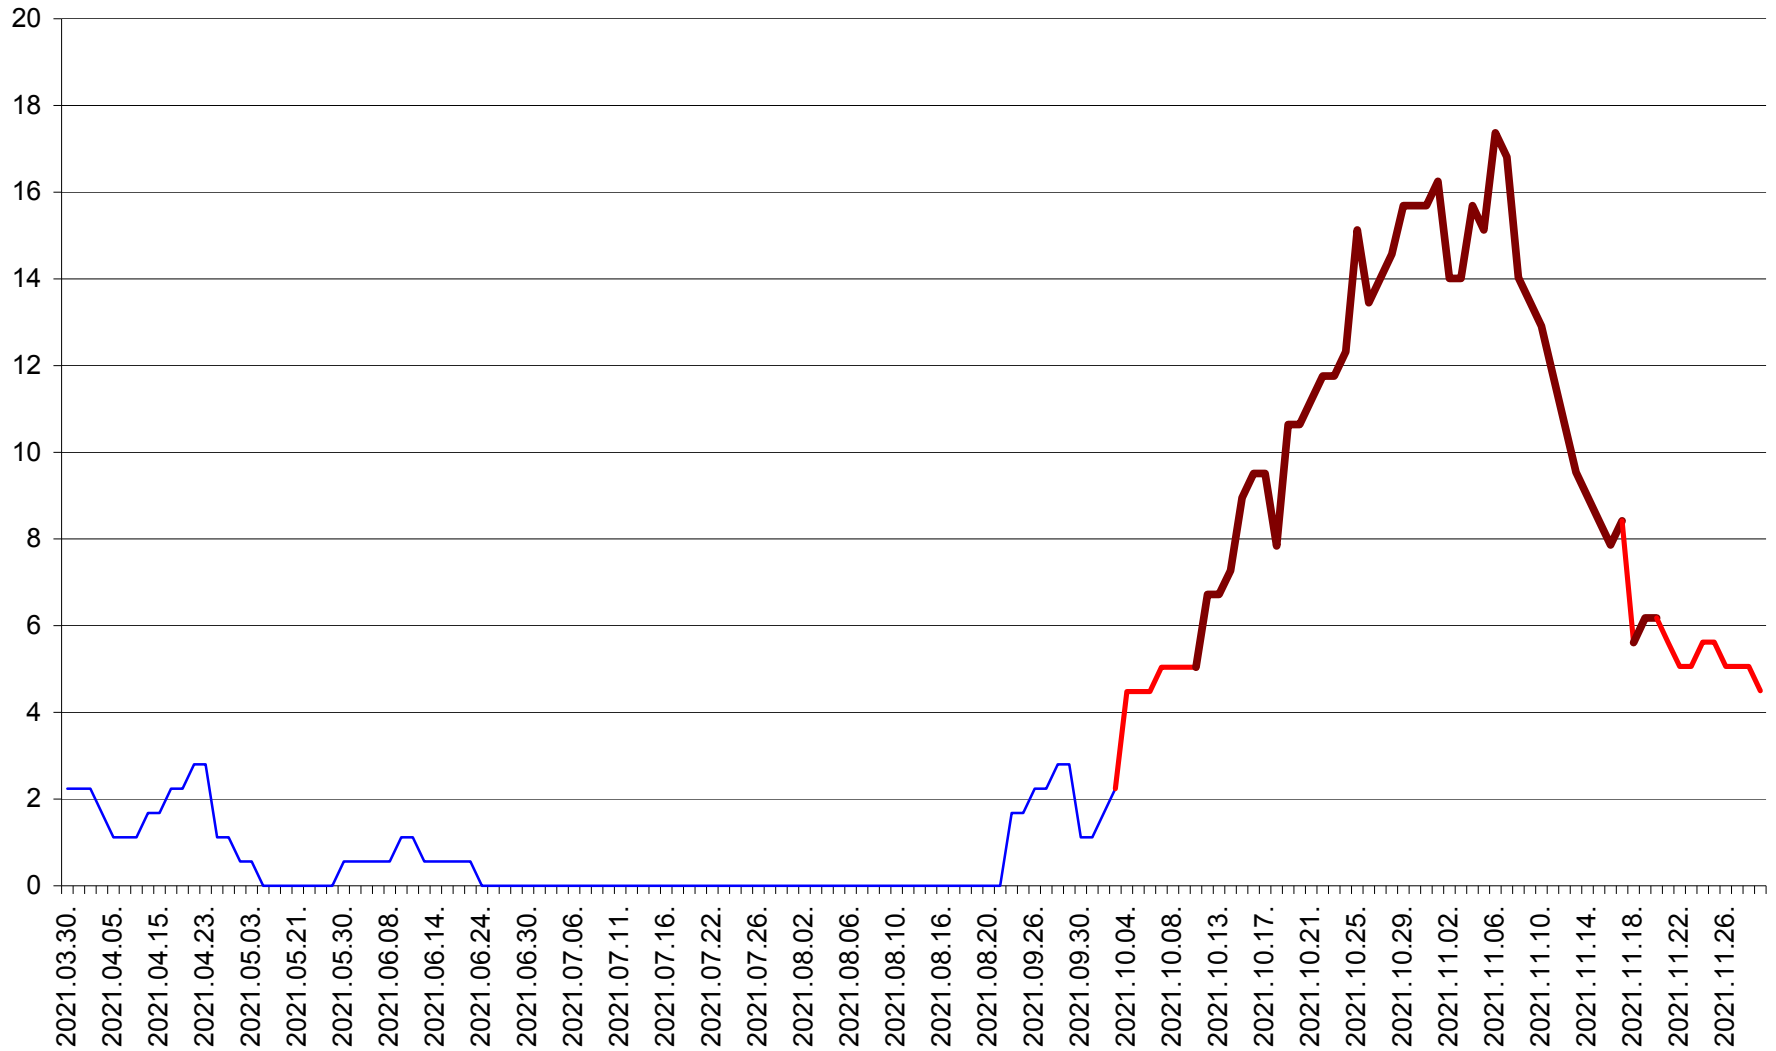

SUSENI - Evolutia incidentei cumulate pe 14 zile la ‰ de locuitori
2021.03.30. - 2021.11.29.