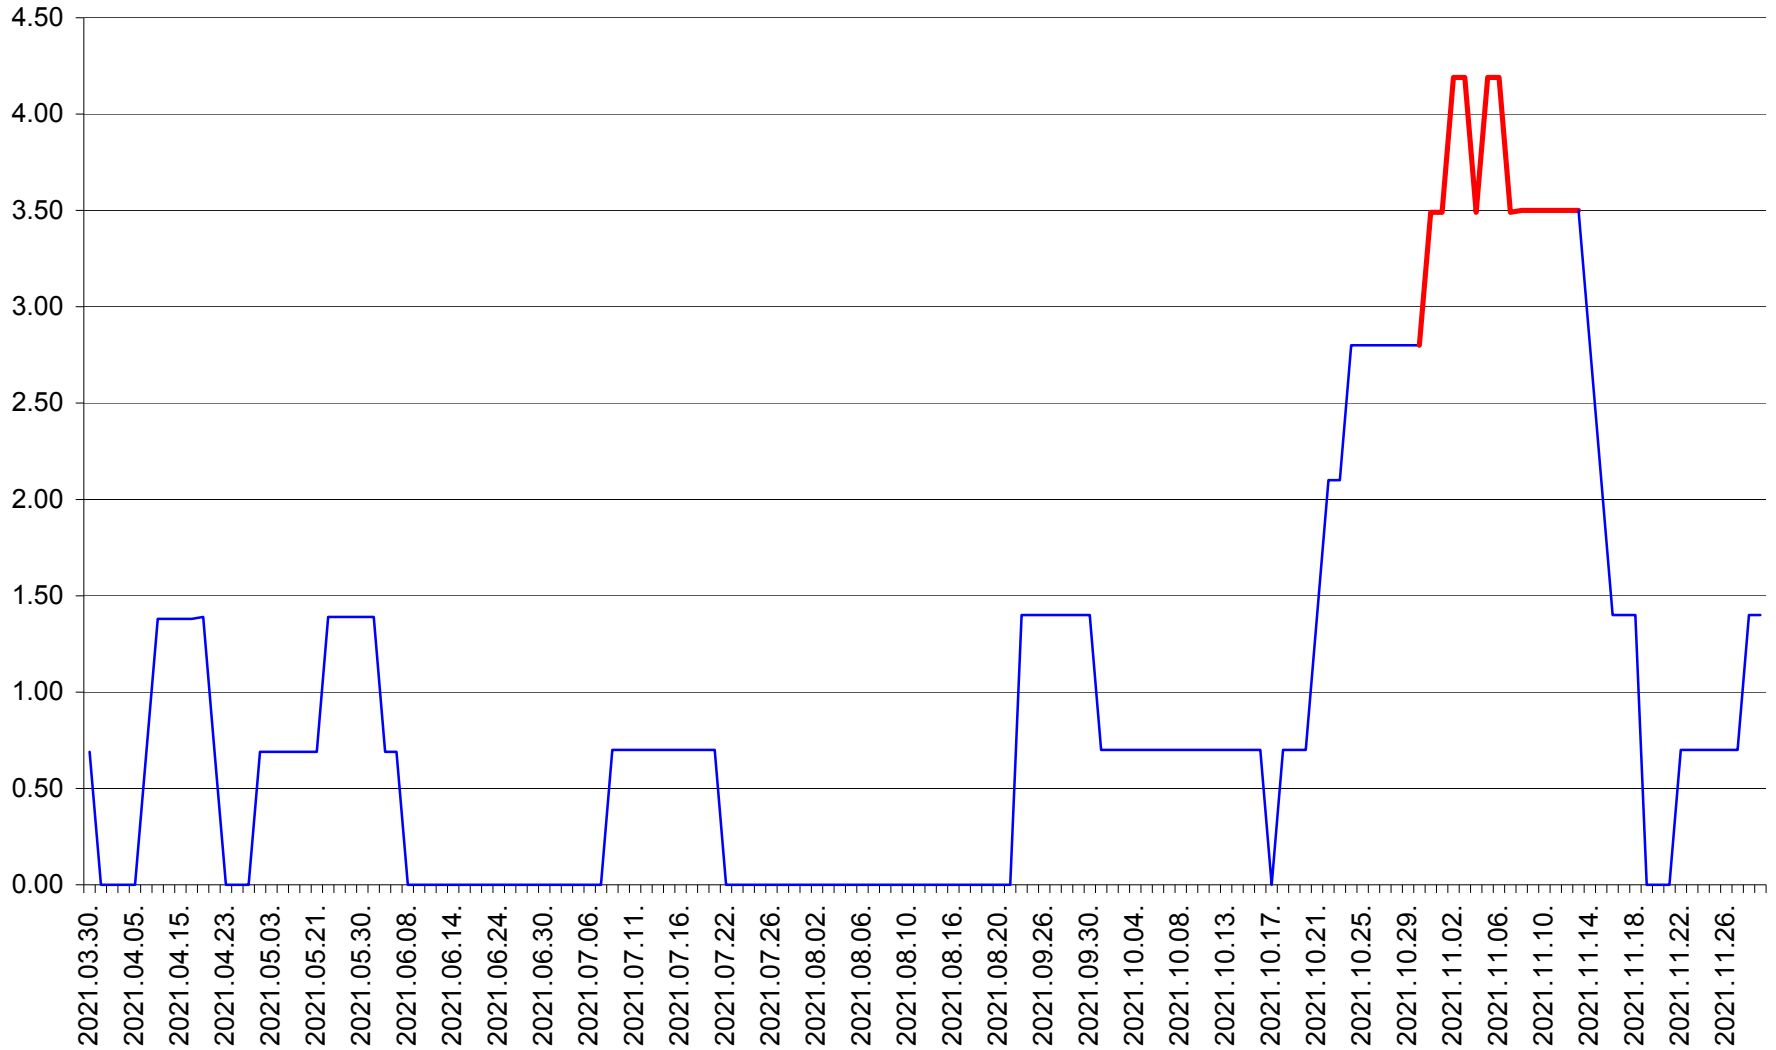

BRĂDEȘTI - Evolutia incidentei cumulate pe 14 zile la ‰ de locuitori
2021.03.30. - 2021.11.29.

CĂPÂLNIȚA - Evolutia incidentei cumulate pe 14 zile la ‰ de locuitori
2021.03.30. - 2021.11.29.

CÂRȚA - Evolutia incidentei cumulate pe 14 zile la ‰ de locuitori
2021.03.30. - 2021.11.29.

CICEU - Evolutia incidentei cumulate pe 14 zile la ‰ de locuitori
2021.03.30. - 2021.11.29.

CIUCSÂNGEORGIU - Evolutia incidentei cumulate pe 14 zile la % de locuitori
2021.03.30. - 2021.11.29.

CIUMANI - Evolutia incidentei cumulate pe 14 zile la ‰ de locuitori
2021.03.30. - 2021.11.29.

CORBU - Evolutia incidentei cumulate pe 14 zile la ‰ de locuitori
2021.03.30. - 2021.11.29.

CORUND - Evolutia incidentei cumulate pe 14 zile la ‰ de locuitori
2021.03.30. - 2021.11.29.

COZMENI - Evolutia incidentei cumulate pe 14 zile la ‰ de locuitori
2021.03.30. - 2021.11.29.

ORAȘ CRISTURU SECUIESC - Evolutia incidentei cumulate pe 14 zile la ‰ de locuitori
2021.03.30. - 2021.11.29.

DĂNEȘTI - Evolutia incidentei cumulate pe 14 zile la ‰ de locuitori
2021.03.30. - 2021.11.29.