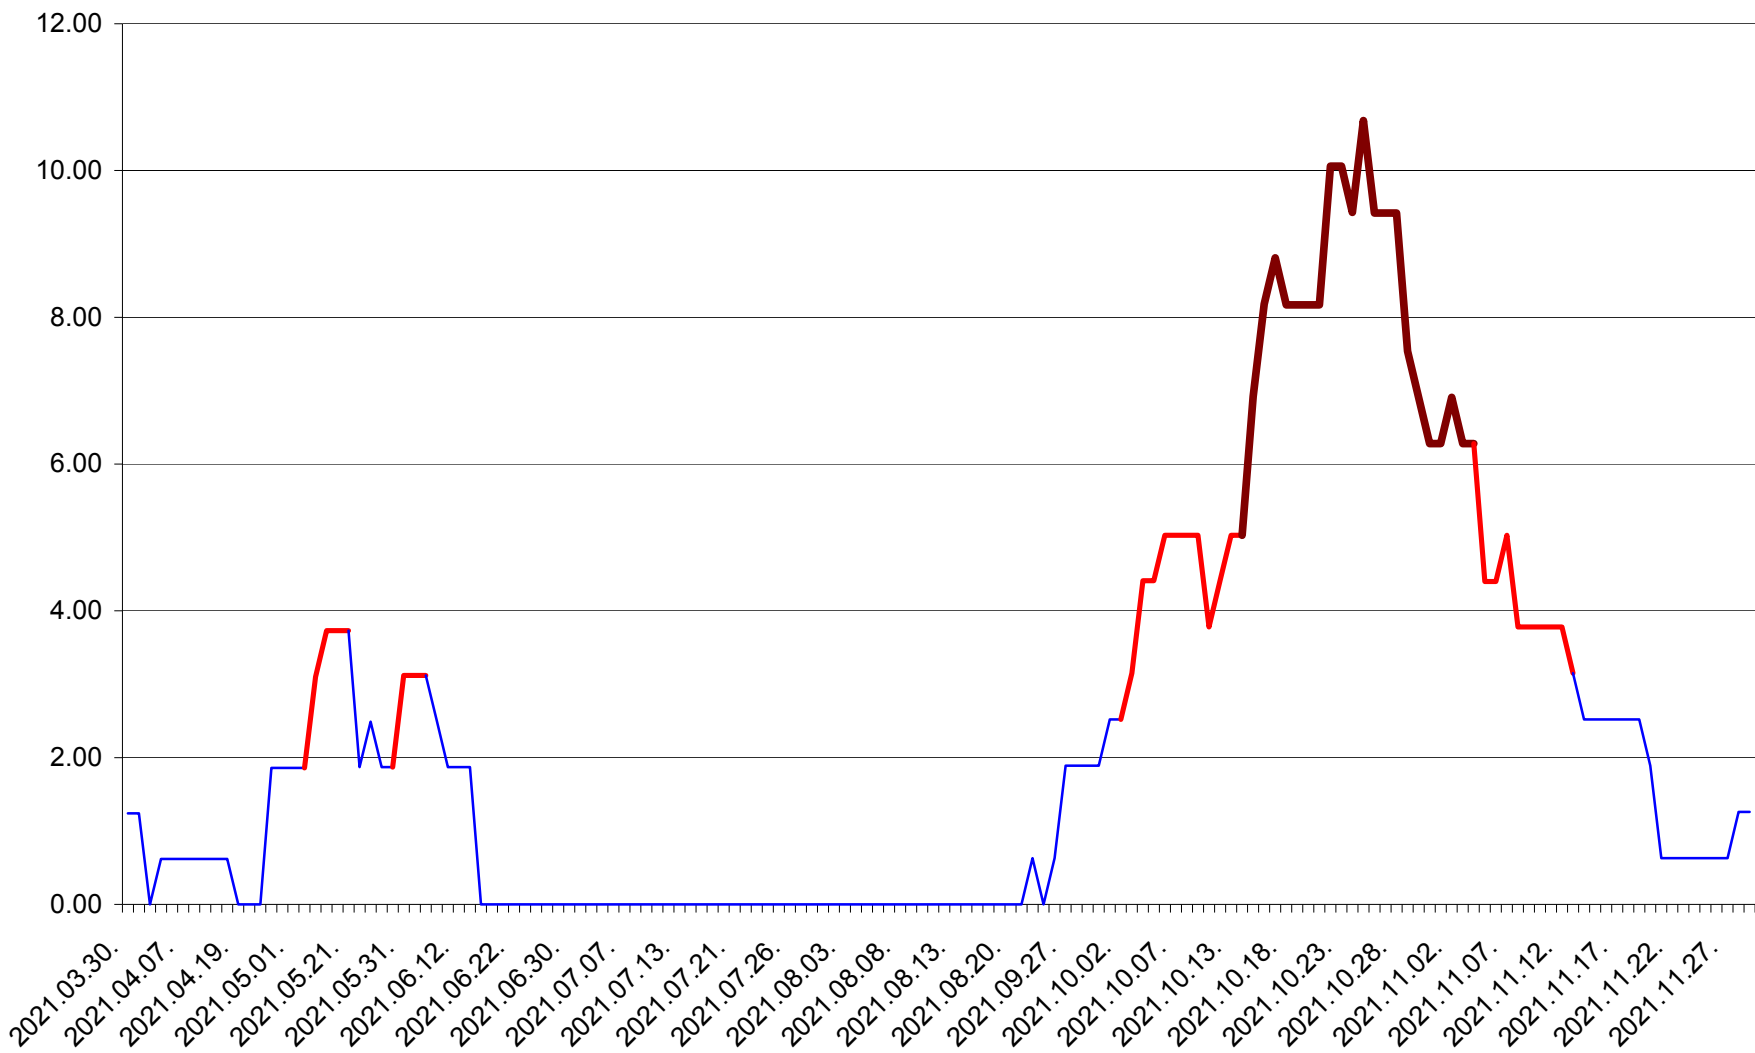

ATID - Evolutia incidentei cumulate pe 14 zile la ‰ de locuitori
2021.03.30. - 2021.11.29.

AVRĂMEȘTI - Evolutia incidentei cumulate pe 14 zile la ‰ de locuitori
2021.03.30. - 2021.11.29.

ORAȘ BĂILE TUȘNAD - Evolutia incidentei cumulate pe 14 zile la ‰ de locuitori
2021.03.30. - 2021.11.29.

ORAȘ BĂLAN - Evolutia incidentei cumulate pe 14 zile la ‰ de locuitori
2021.03.30. - 2021.11.29.

BILBOR - Evolutia incidentei cumulate pe 14 zile la ‰ de locuitori
2021.03.30. - 2021.11.29.

ORAȘ BORSEC - Evolutia incidentei cumulate pe 14 zile la ‰ de locuitori
2021.03.30. - 2021.11.29.

BRĂDEȘTI - Evolutia incidentei cumulate pe 14 zile la ‰ de locuitori
2021.03.30. - 2021.11.29.

CĂPÂLNIȚA - Evolutia incidentei cumulate pe 14 zile la ‰ de locuitori
2021.03.30. - 2021.11.29.

CÂRȚA - Evolutia incidentei cumulate pe 14 zile la ‰ de locuitori
2021.03.30. - 2021.11.29.