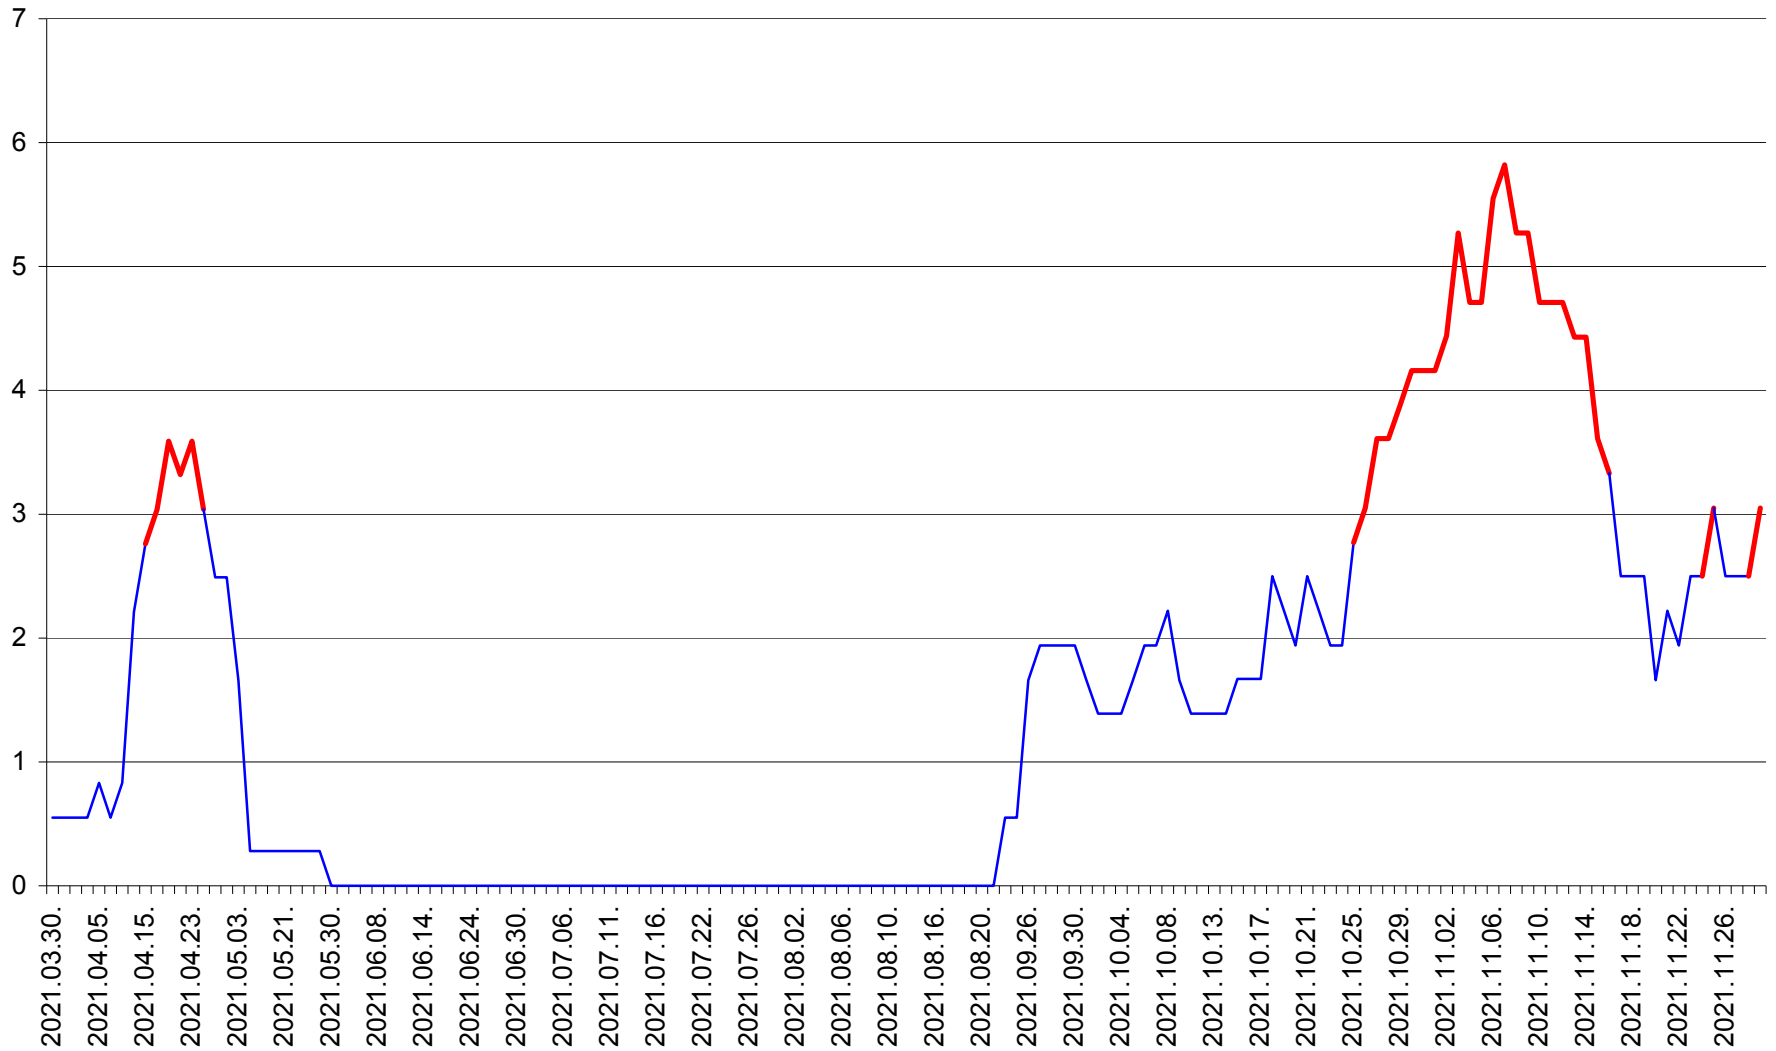

MEREȘTI - Evolutia incidentei cumulate pe 14 zile la ‰ de locuitori
2021.03.30. - 2021.11.29.

MUNICIPIUL MIERCUREA-CIUC - Evolutia incidentei cumulate pe 14 zile la ‰ de locuitori
2021.03.30. - 2021.11.29.

MIHĂILENI - Evolutia incidentei cumulate pe 14 zile la ‰ de locuitori
2021.03.30. - 2021.11.29.

MUGENI - Evolutia incidentei cumulate pe 14 zile la ‰ de locuitori
2021.03.30. - 2021.11.29.

OCLAND - Evolutia incidentei cumulate pe 14 zile la ‰ de locuitori
2021.03.30. - 2021.11.29.