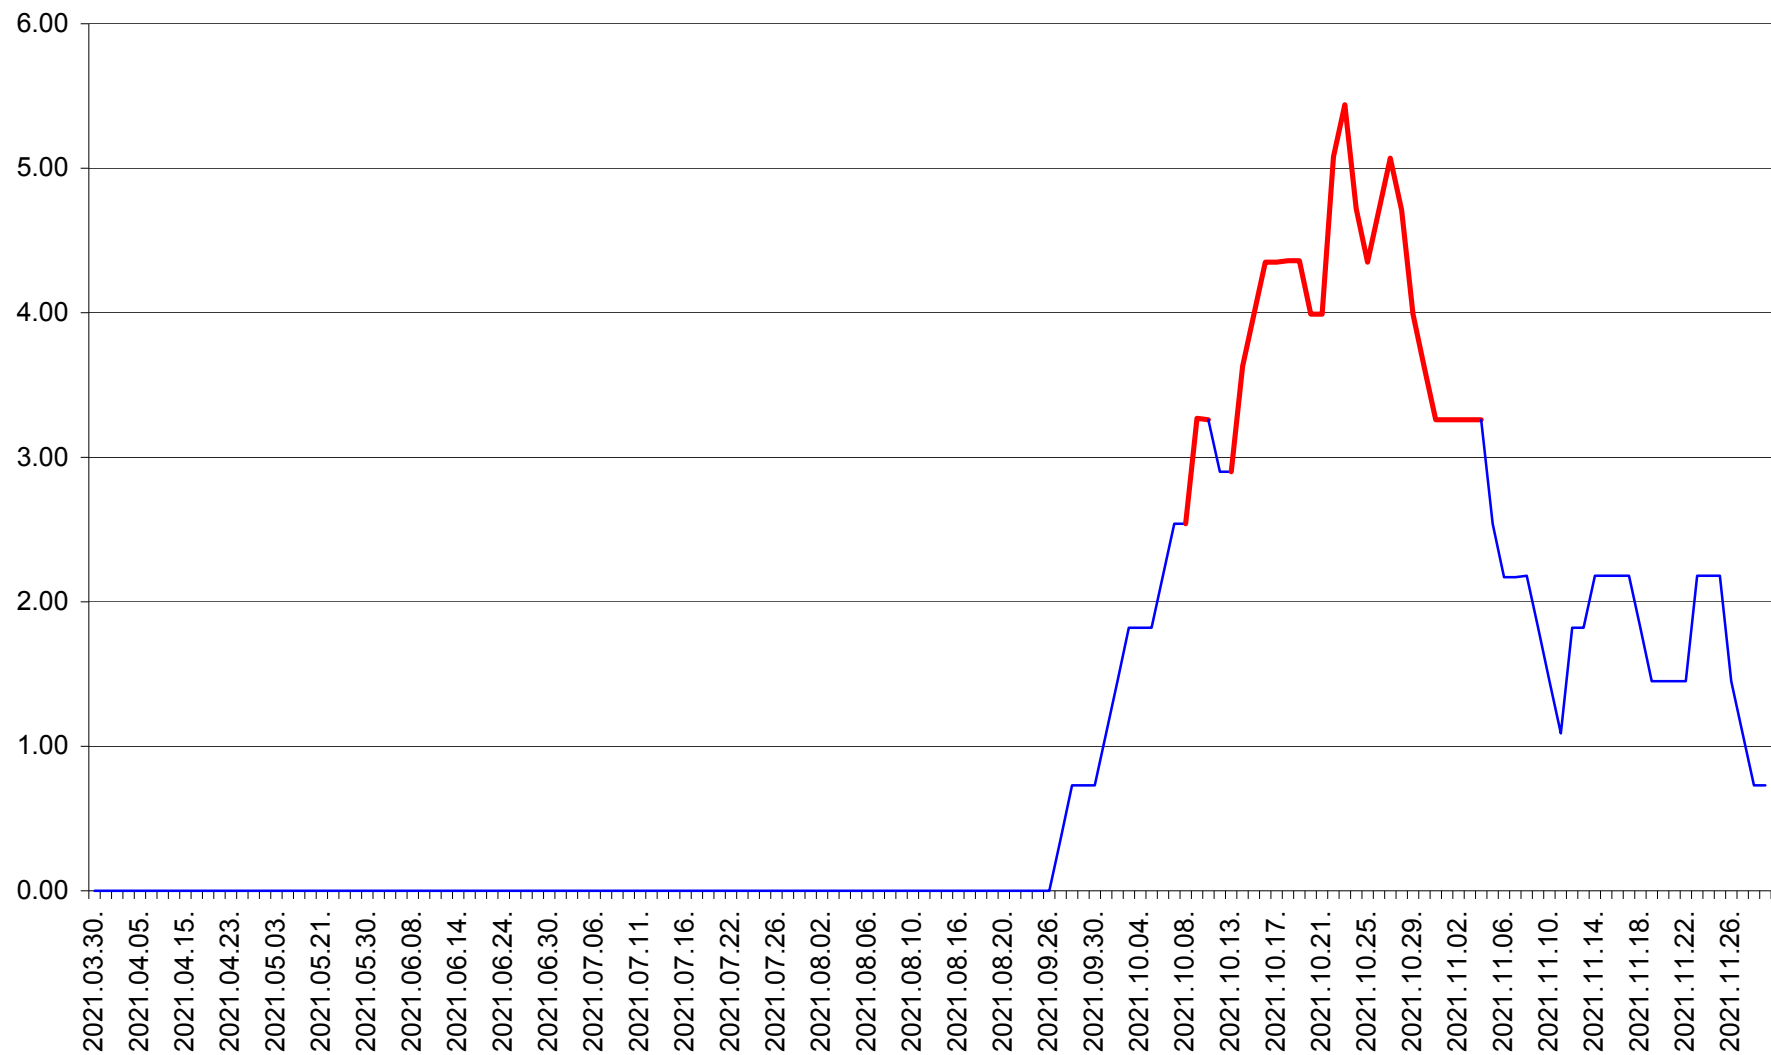

ATID - Evolutia incidentei cumulate pe 14 zile la ‰ de locuitori
2021.03.30. - 2021.11.29.

AVRĂMEȘTI - Evolutia incidentei cumulate pe 14 zile la ‰ de locuitori
2021.03.30. - 2021.11.29.

ORAȘ BĂILE TUȘNAD - Evolutia incidentei cumulate pe 14 zile la ‰ de locuitori
2021.03.30. - 2021.11.29.

ORAȘ BĂLAN - Evolutia incidentei cumulate pe 14 zile la ‰ de locuitori
2021.03.30. - 2021.11.29.

BILBOR - Evolutia incidentei cumulate pe 14 zile la ‰ de locuitori
2021.03.30. - 2021.11.29.

ORAȘ BORSEC - Evolutia incidentei cumulate pe 14 zile la ‰ de locuitori
2021.03.30. - 2021.11.29.

BRĂDEȘTI - Evolutia incidentei cumulate pe 14 zile la ‰ de locuitori
2021.03.30. - 2021.11.29.

CĂPÂLNIȚA - Evolutia incidentei cumulate pe 14 zile la ‰ de locuitori
2021.03.30. - 2021.11.29.

CÂRȚA - Evolutia incidentei cumulate pe 14 zile la ‰ de locuitori
2021.03.30. - 2021.11.29.