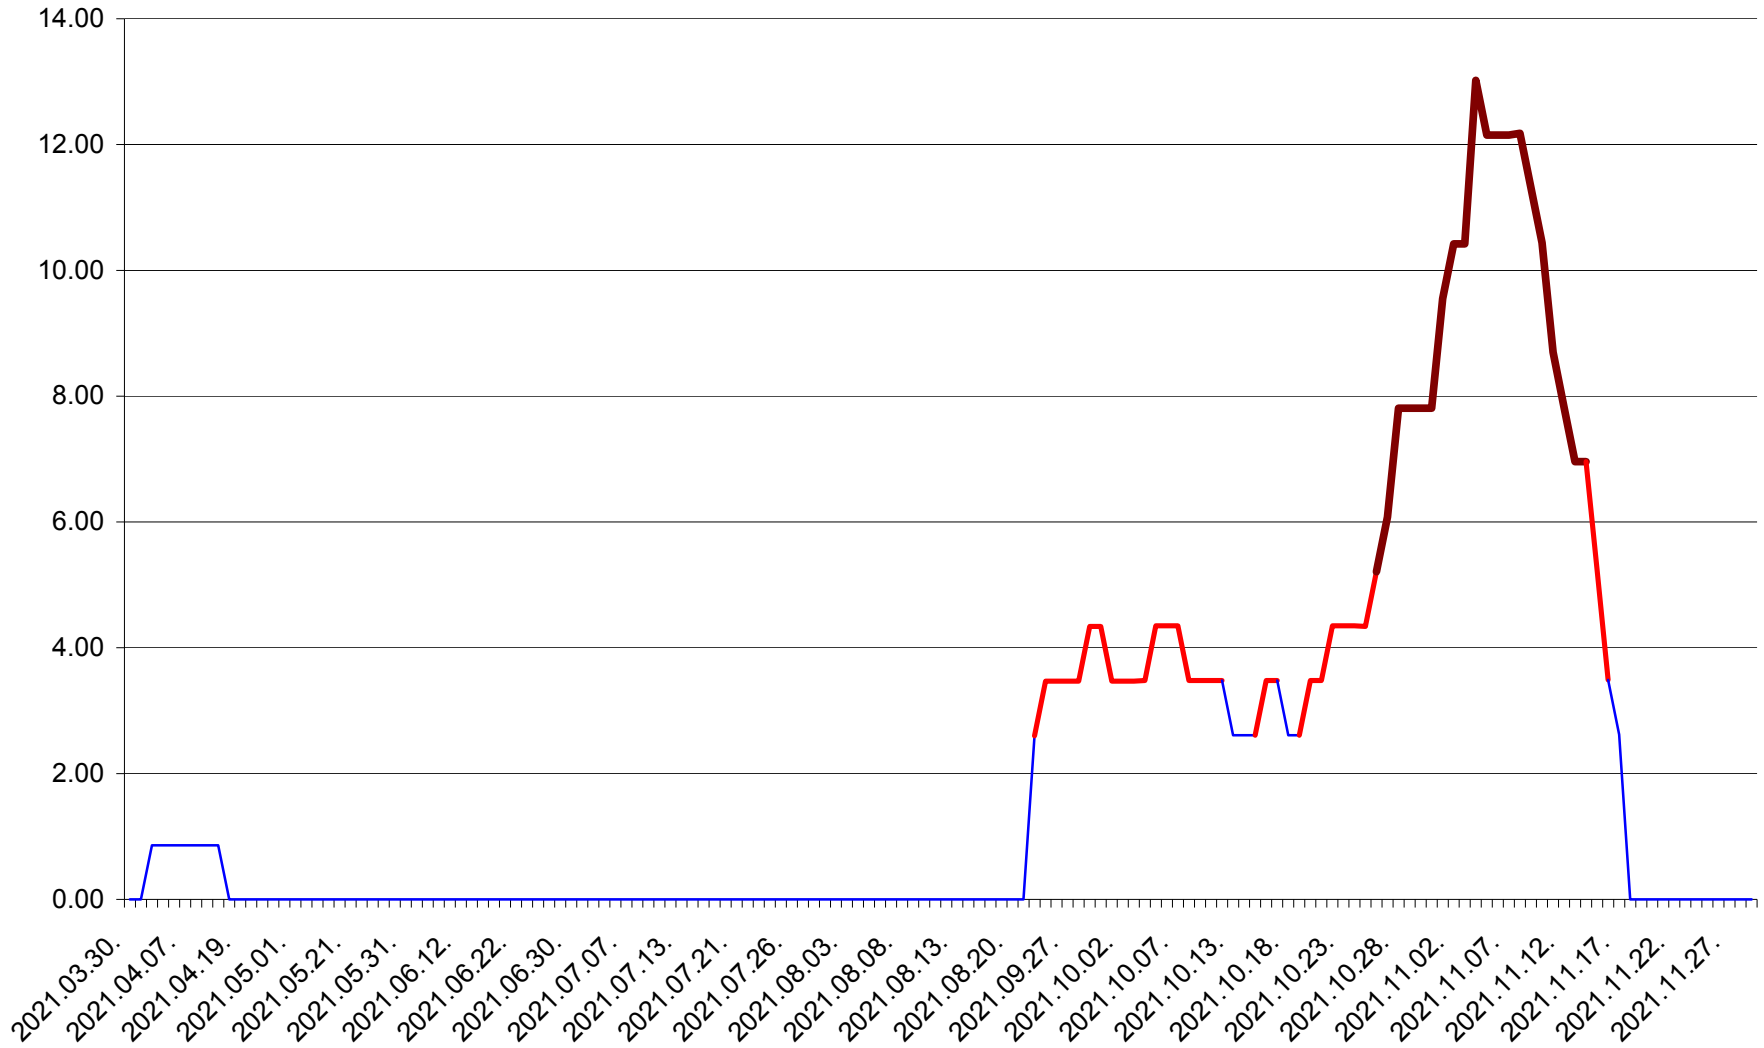

VĂRȘAG - Evolutia incidentei cumulate pe 14 zile la ‰ de locuitori
2021.03.30. - 2021.11.29.