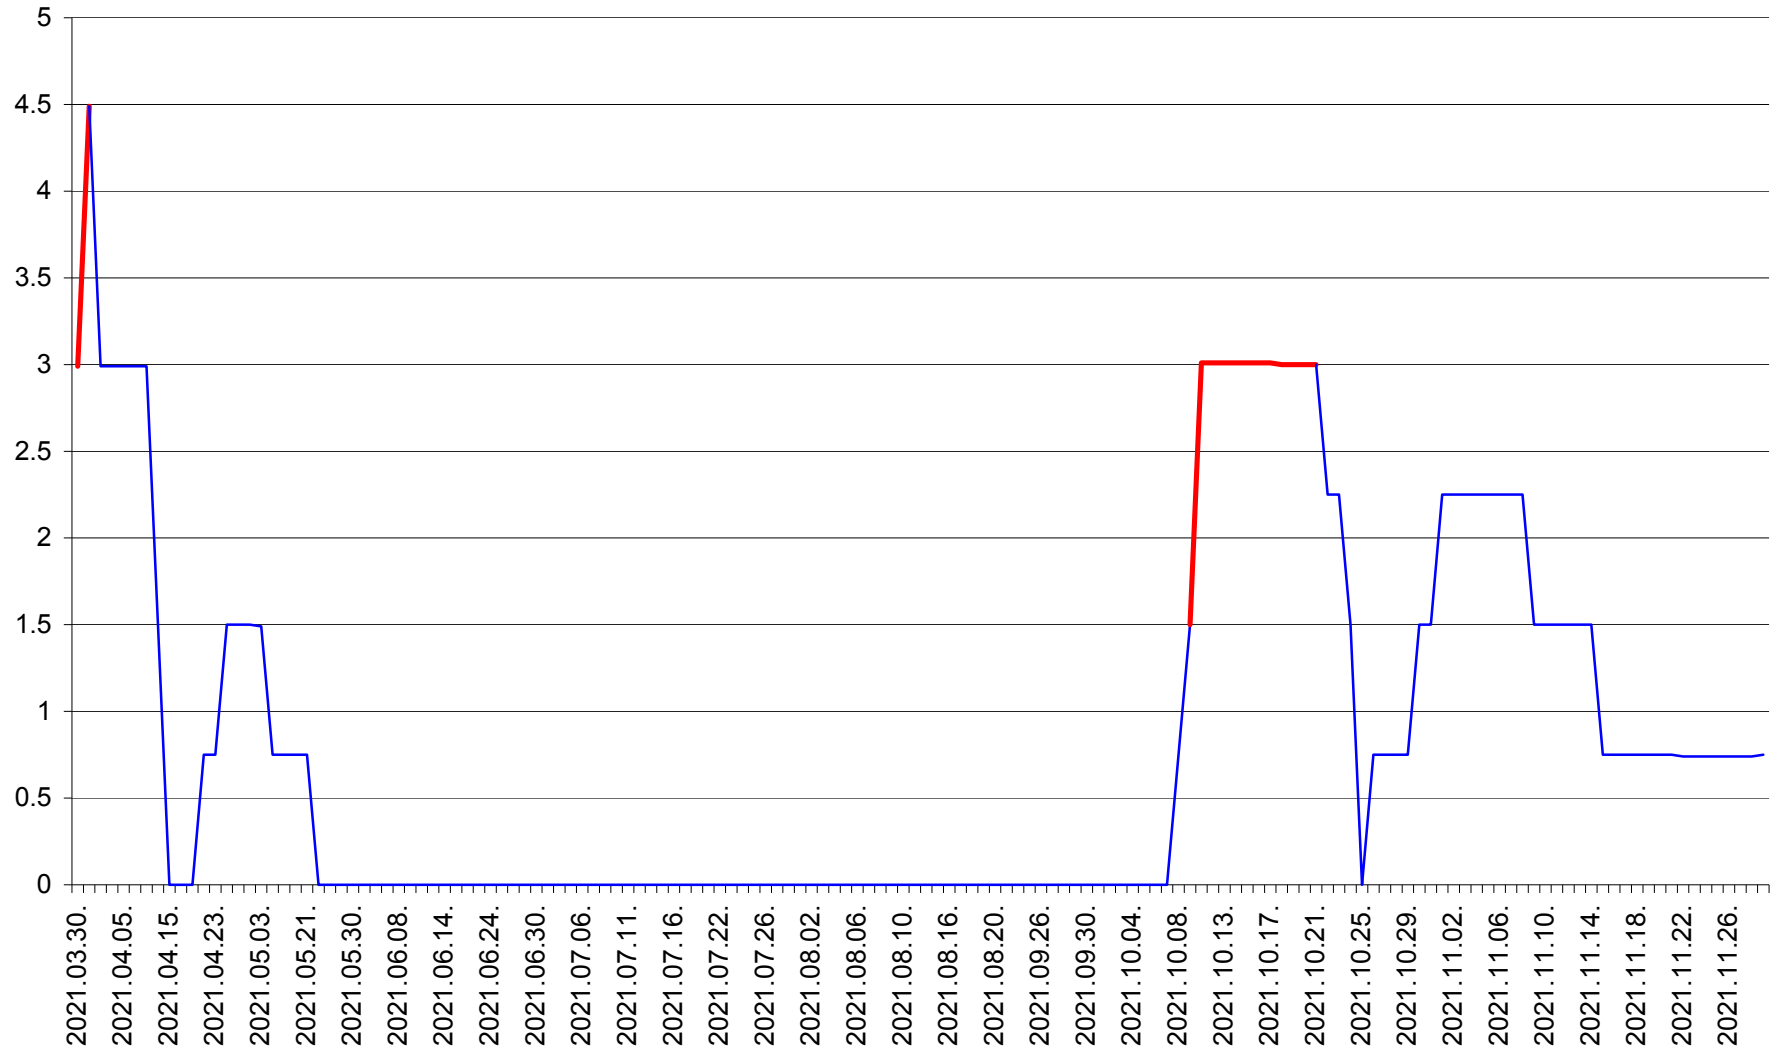

LUETA - Evolutia incidentei cumulate pe 14 zile la ‰ de locuitori
2021.03.30. - 2021.11.29.

LUNCA DE JOS - Evolutia incidentei cumulate pe 14 zile la ‰ de locuitori
2021.03.30. - 2021.11.29.

LUNCA DE SUS - Evolutia incidentei cumulate pe 14 zile la ‰ de locuitori
2021.03.30. - 2021.11.29.

LUPENI - Evolutia incidentei cumulate pe 14 zile la ‰ de locuitori
2021.03.30. - 2021.11.29.

MĂDĂRAȘ - Evolutia incidentei cumulate pe 14 zile la ‰ de locuitori
2021.03.30. - 2021.11.29.

MĂRTINIȘ - Evolutia incidentei cumulate pe 14 zile la % de locuitori
2021.03.30. - 2021.11.29.

MEREȘTI - Evolutia incidentei cumulate pe 14 zile la ‰ de locuitori
2021.03.30. - 2021.11.29.

MUNICIPIUL MIERCUREA-CIUC - Evolutia incidentei cumulate pe 14 zile la ‰ de locuitori
2021.03.30. - 2021.11.29.