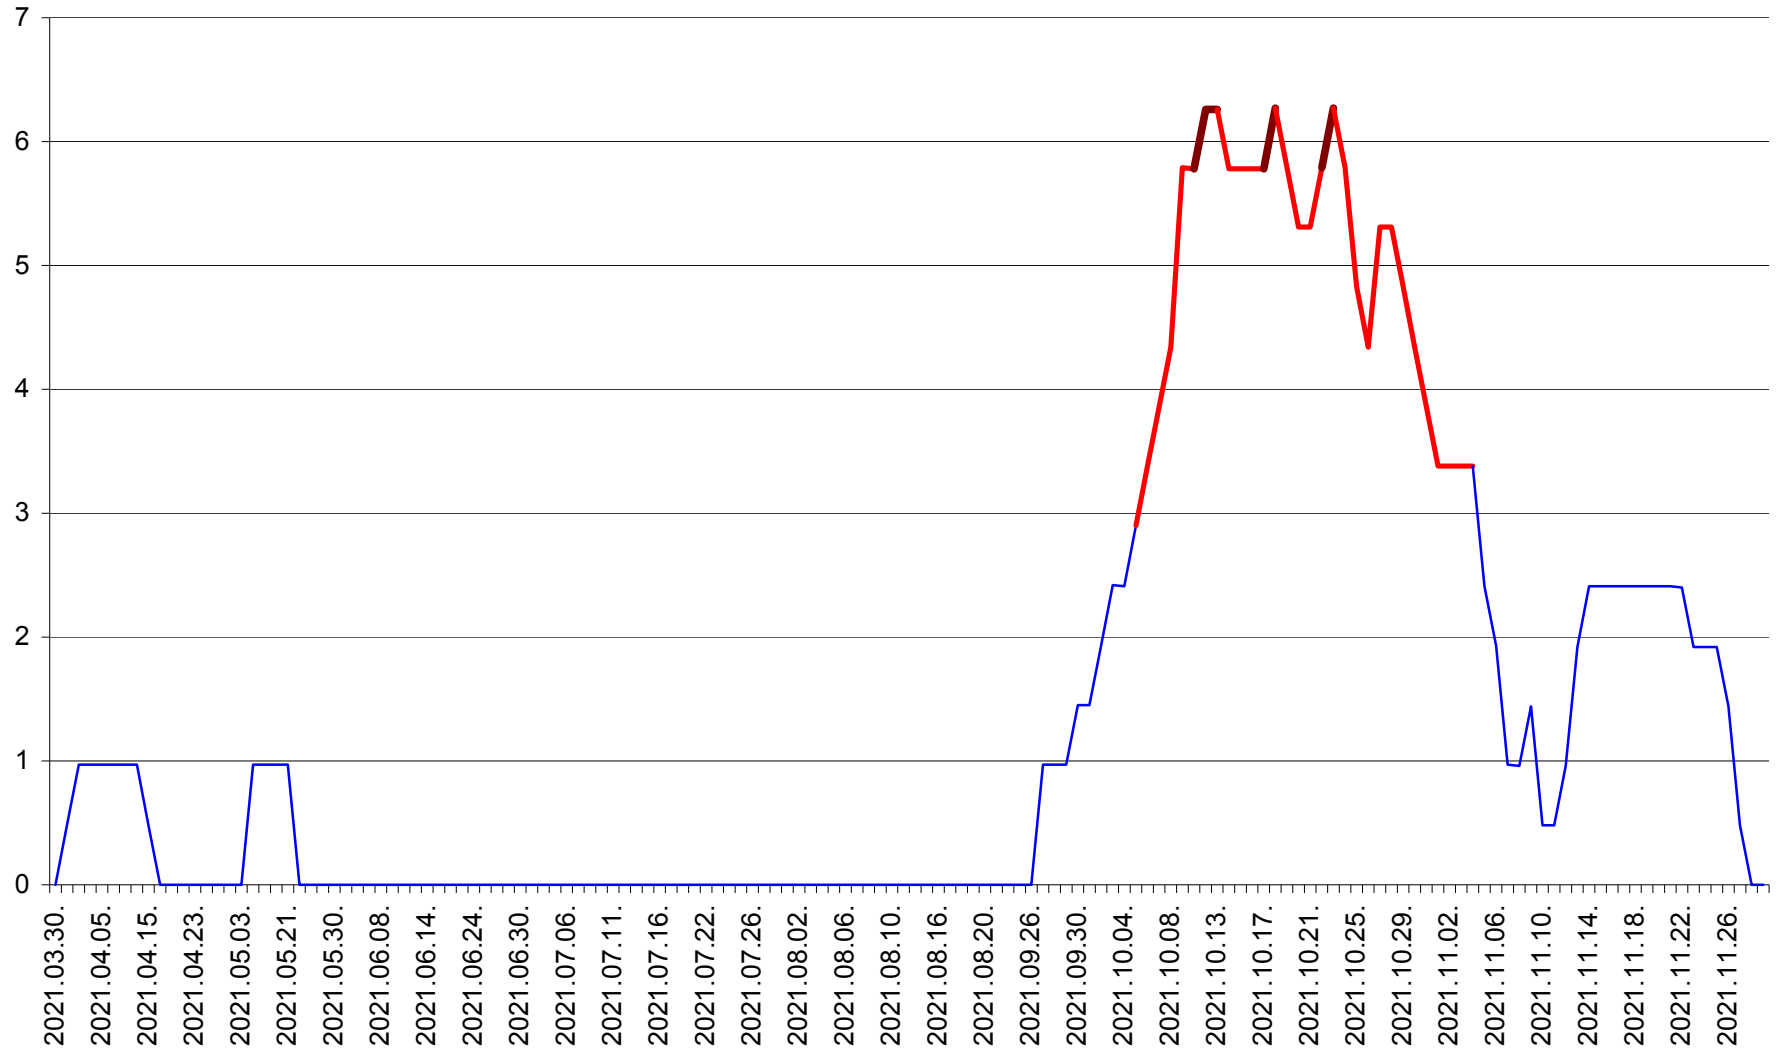

PLĂIEȘII DE JOS - Evolutia incidentei cumulate pe 14 zile la ‰ de locuitori
2021.03.30. - 2021.11.29.