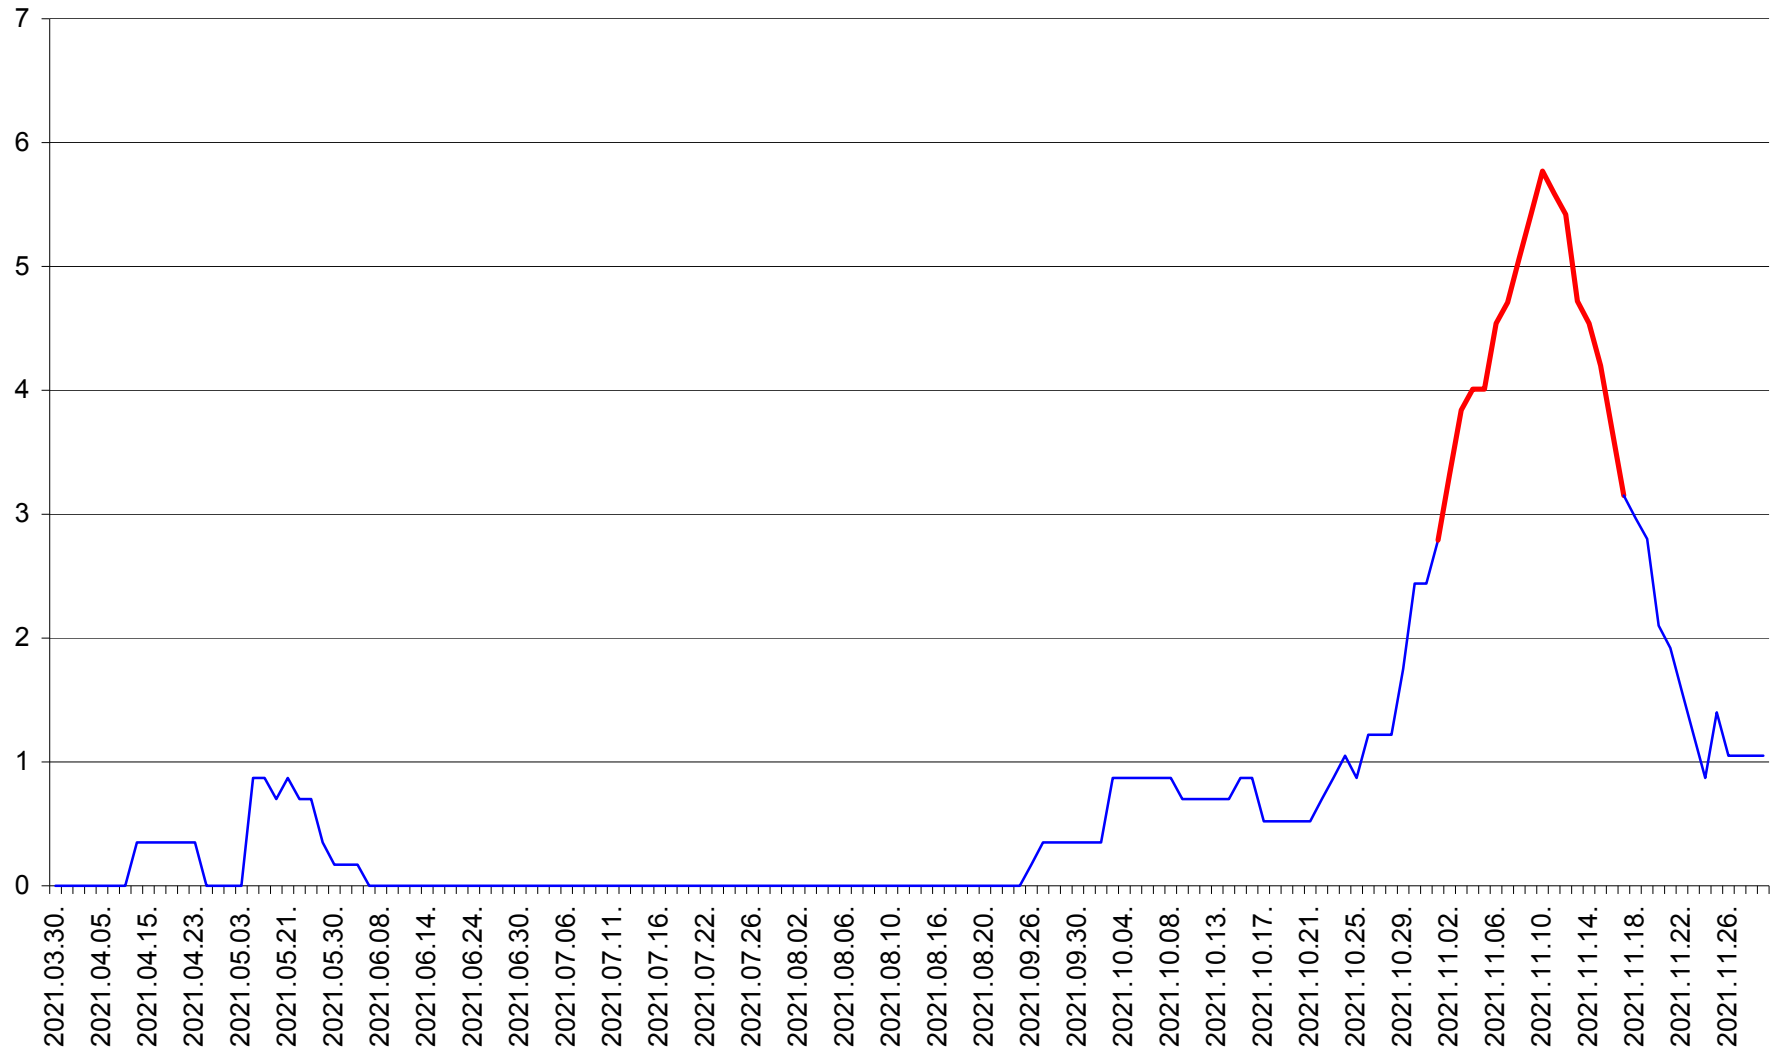

CORBU - Evolutia incidentei cumulate pe 14 zile la ‰ de locuitori
2021.03.30. - 2021.11.29.

CORUND - Evolutia incidentei cumulate pe 14 zile la ‰ de locuitori
2021.03.30. - 2021.11.29.

COZMENI - Evolutia incidentei cumulate pe 14 zile la ‰ de locuitori
2021.03.30. - 2021.11.29.

ORAȘ CRISTURU SECUIESC - Evolutia incidentei cumulate pe 14 zile la ‰ de locuitori
2021.03.30. - 2021.11.29.

DĂNEȘTI - Evolutia incidentei cumulate pe 14 zile la ‰ de locuitori
2021.03.30. - 2021.11.29.

DÂRJIU - Evolutia incidentei cumulate pe 14 zile la ‰ de locuitori
2021.03.30. - 2021.11.29.

DEALU - Evolutia incidentei cumulate pe 14 zile la % de locuitori
2021.03.30. - 2021.11.29.

DITRĂU - Evolutia incidentei cumulate pe 14 zile la ‰ de locuitori
2021.03.30. - 2021.11.29.