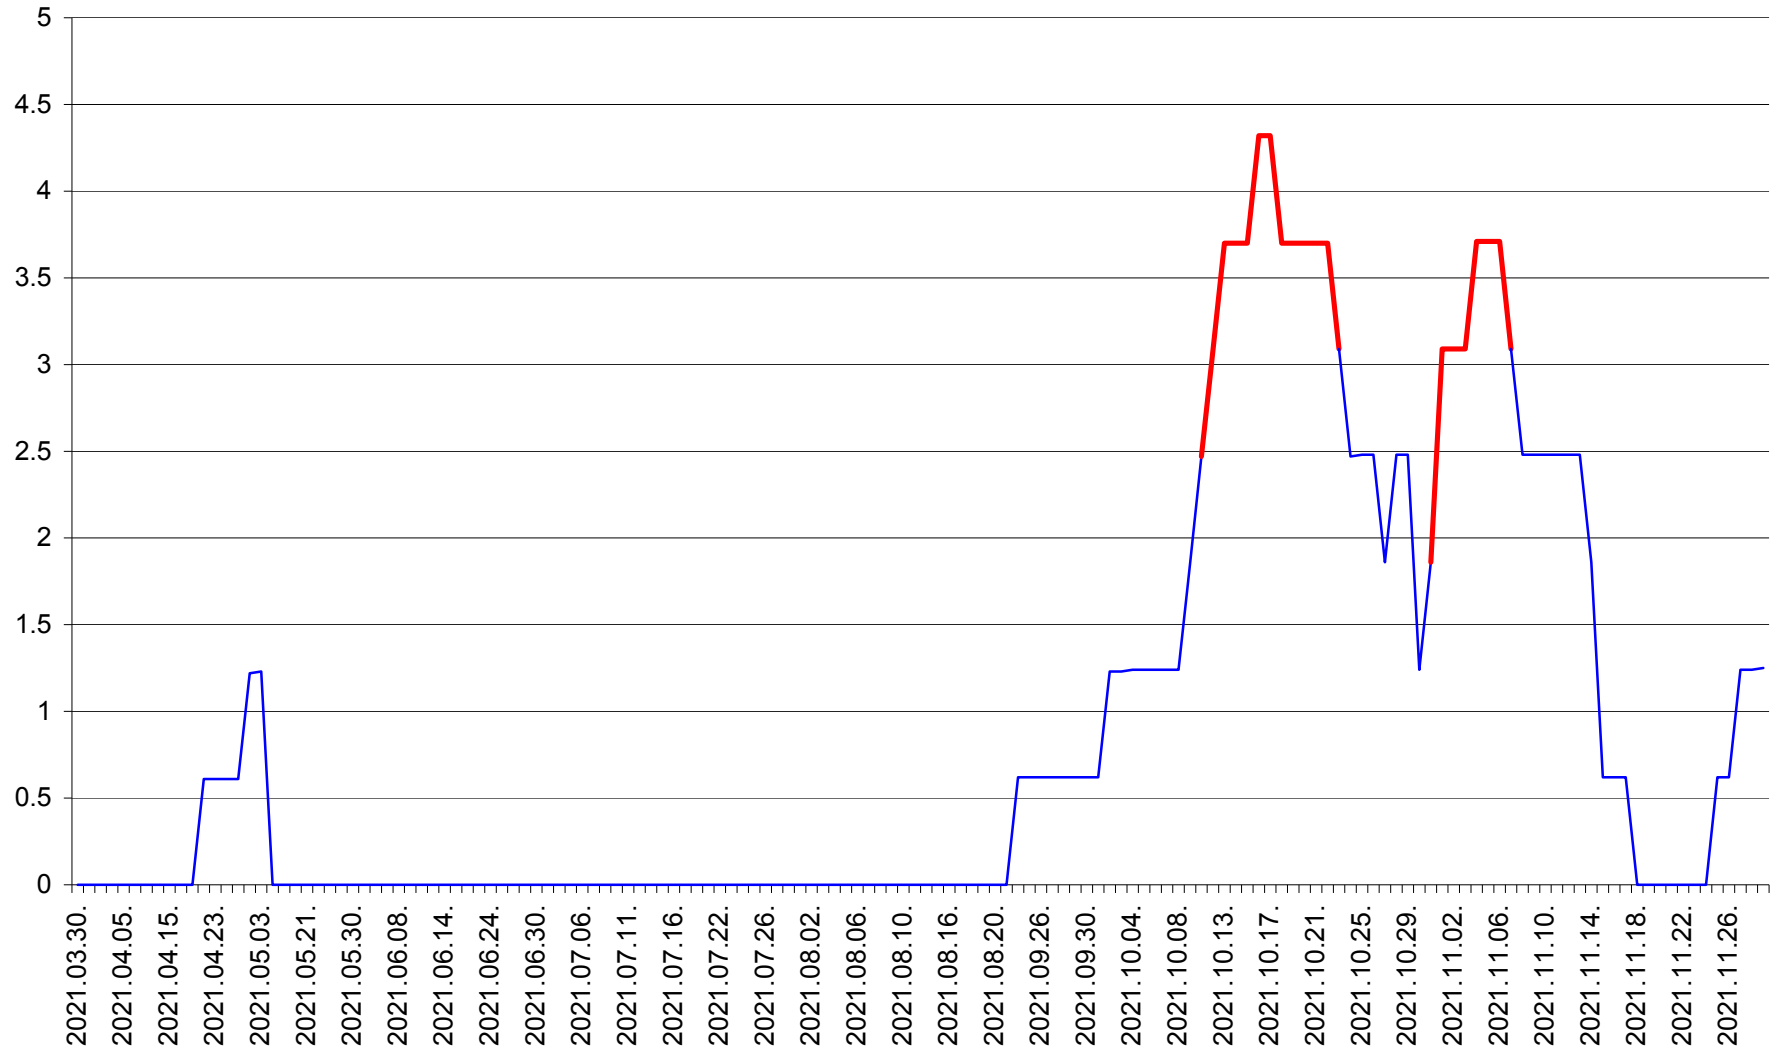

PLĂIEȘII DE JOS - Evolutia incidentei cumulate pe 14 zile la ‰ de locuitori
2021.03.30. - 2021.11.29.

PORUMBENI - Evolutia incidentei cumulate pe 14 zile la ‰ de locuitori
2021.03.30. - 2021.11.29.

PRAID - Evolutia incidentei cumulate pe 14 zile la ‰ de locuitori
2021.03.30. - 2021.11.29.

RACU - Evolutia incidentei cumulate pe 14 zile la ‰ de locuitori
2021.03.30. - 2021.11.29.

REMETEA - Evolutia incidentei cumulate pe 14 zile la % de locuitori
2021.03.30. - 2021.11.29.

SĂCEL - Evolutia incidentei cumulate pe 14 zile la ‰ de locuitori
2021.03.30. - 2021.11.29.