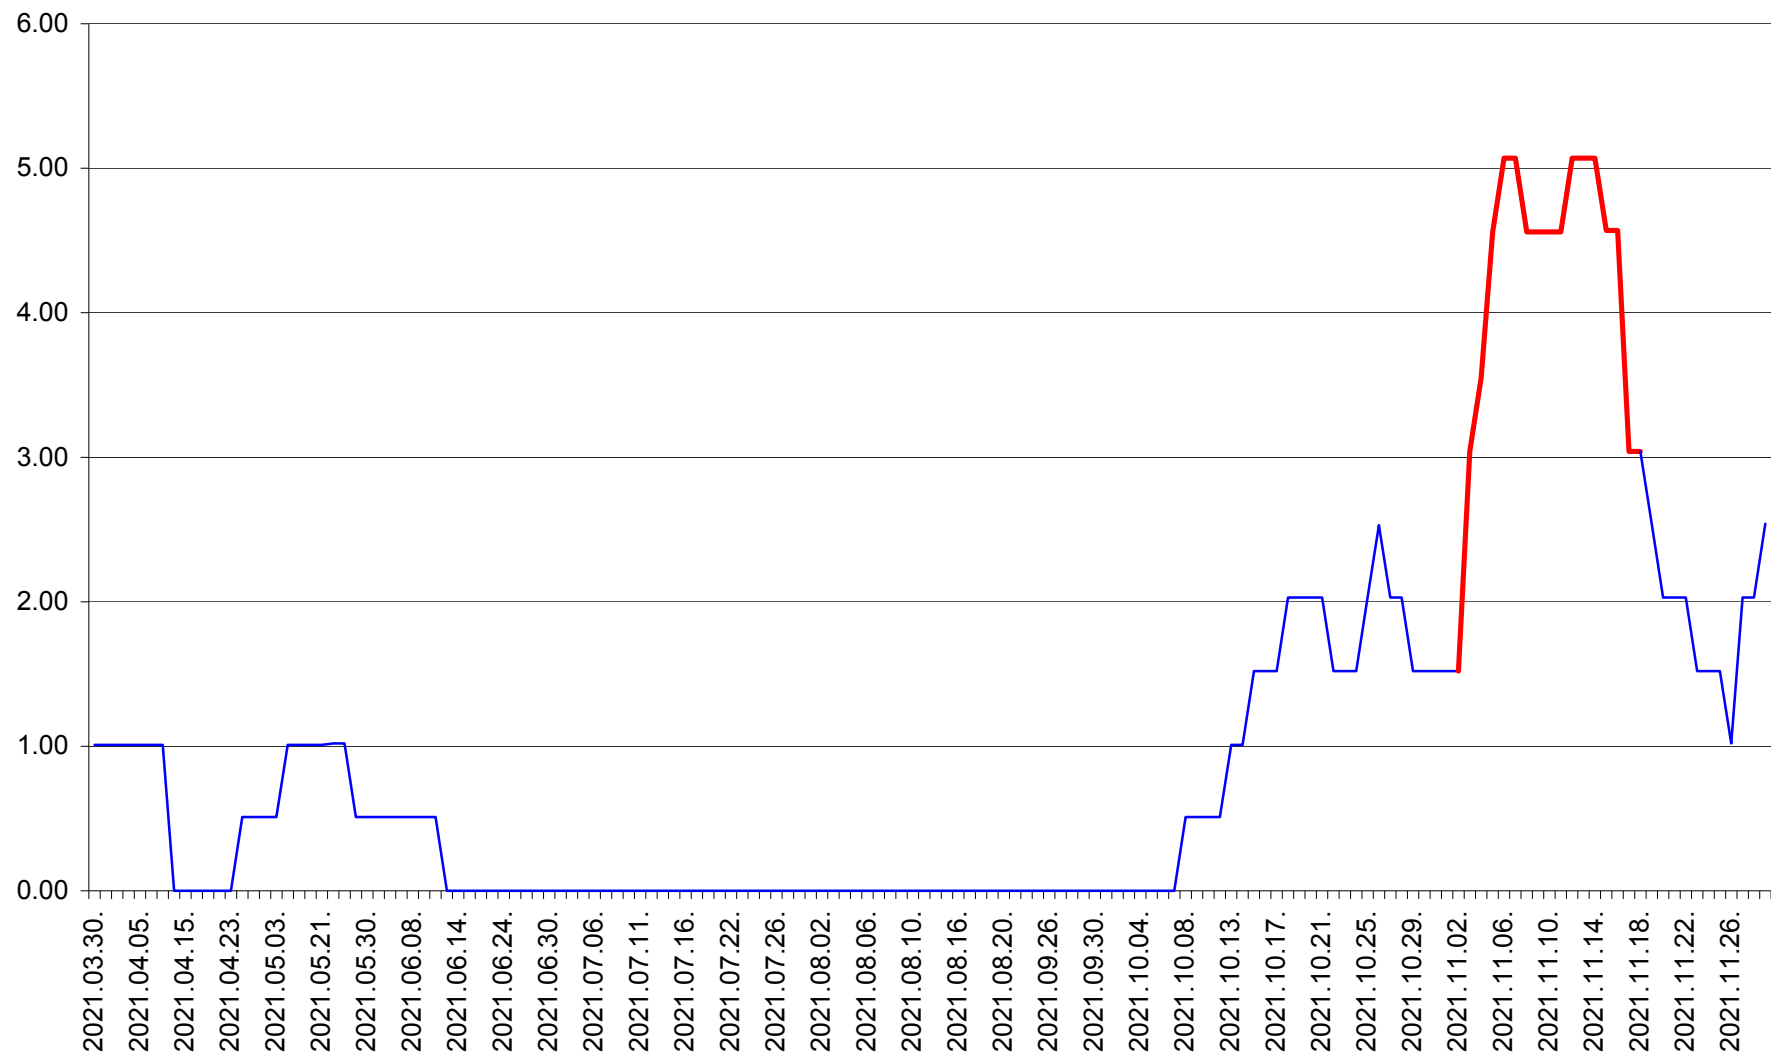

ZETEA - Evolutia incidentei cumulate pe 14 zile la ‰ de locuitori
2021.03.30. - 2021.11.29.