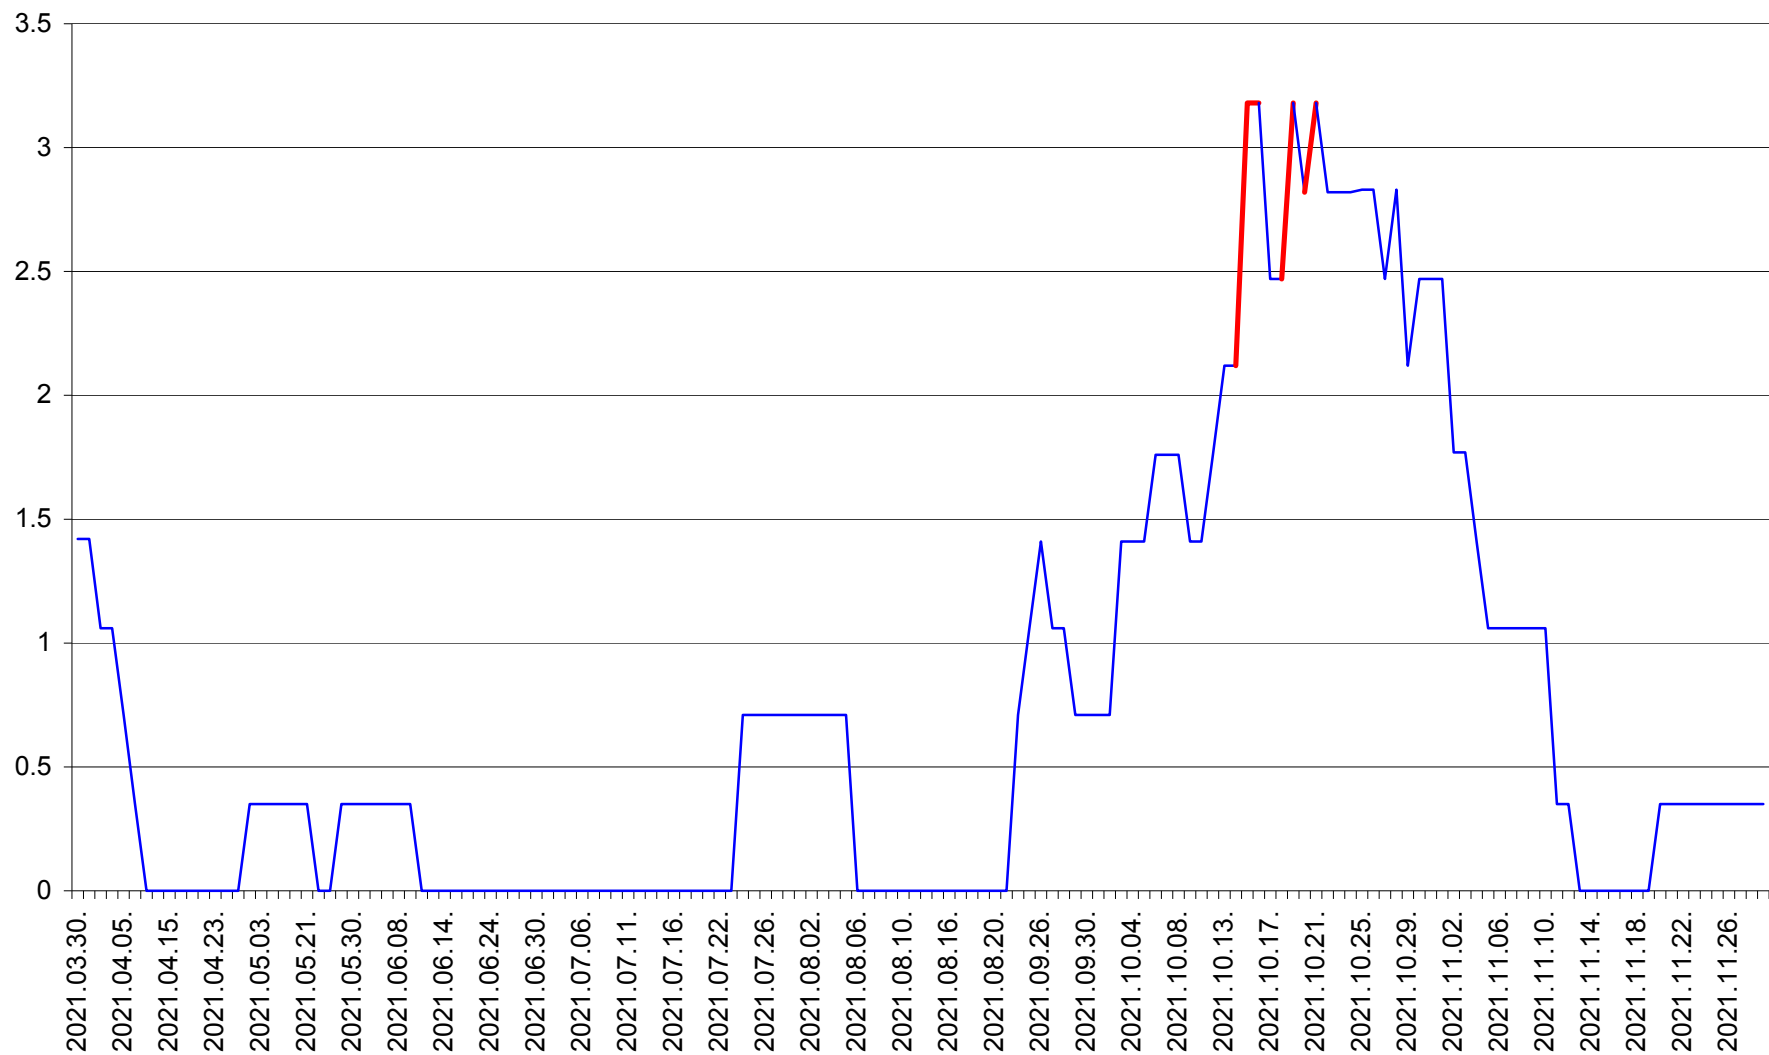

PORUMBENI - Evolutia incidentei cumulate pe 14 zile la ‰ de locuitori
2021.03.30. - 2021.11.29.