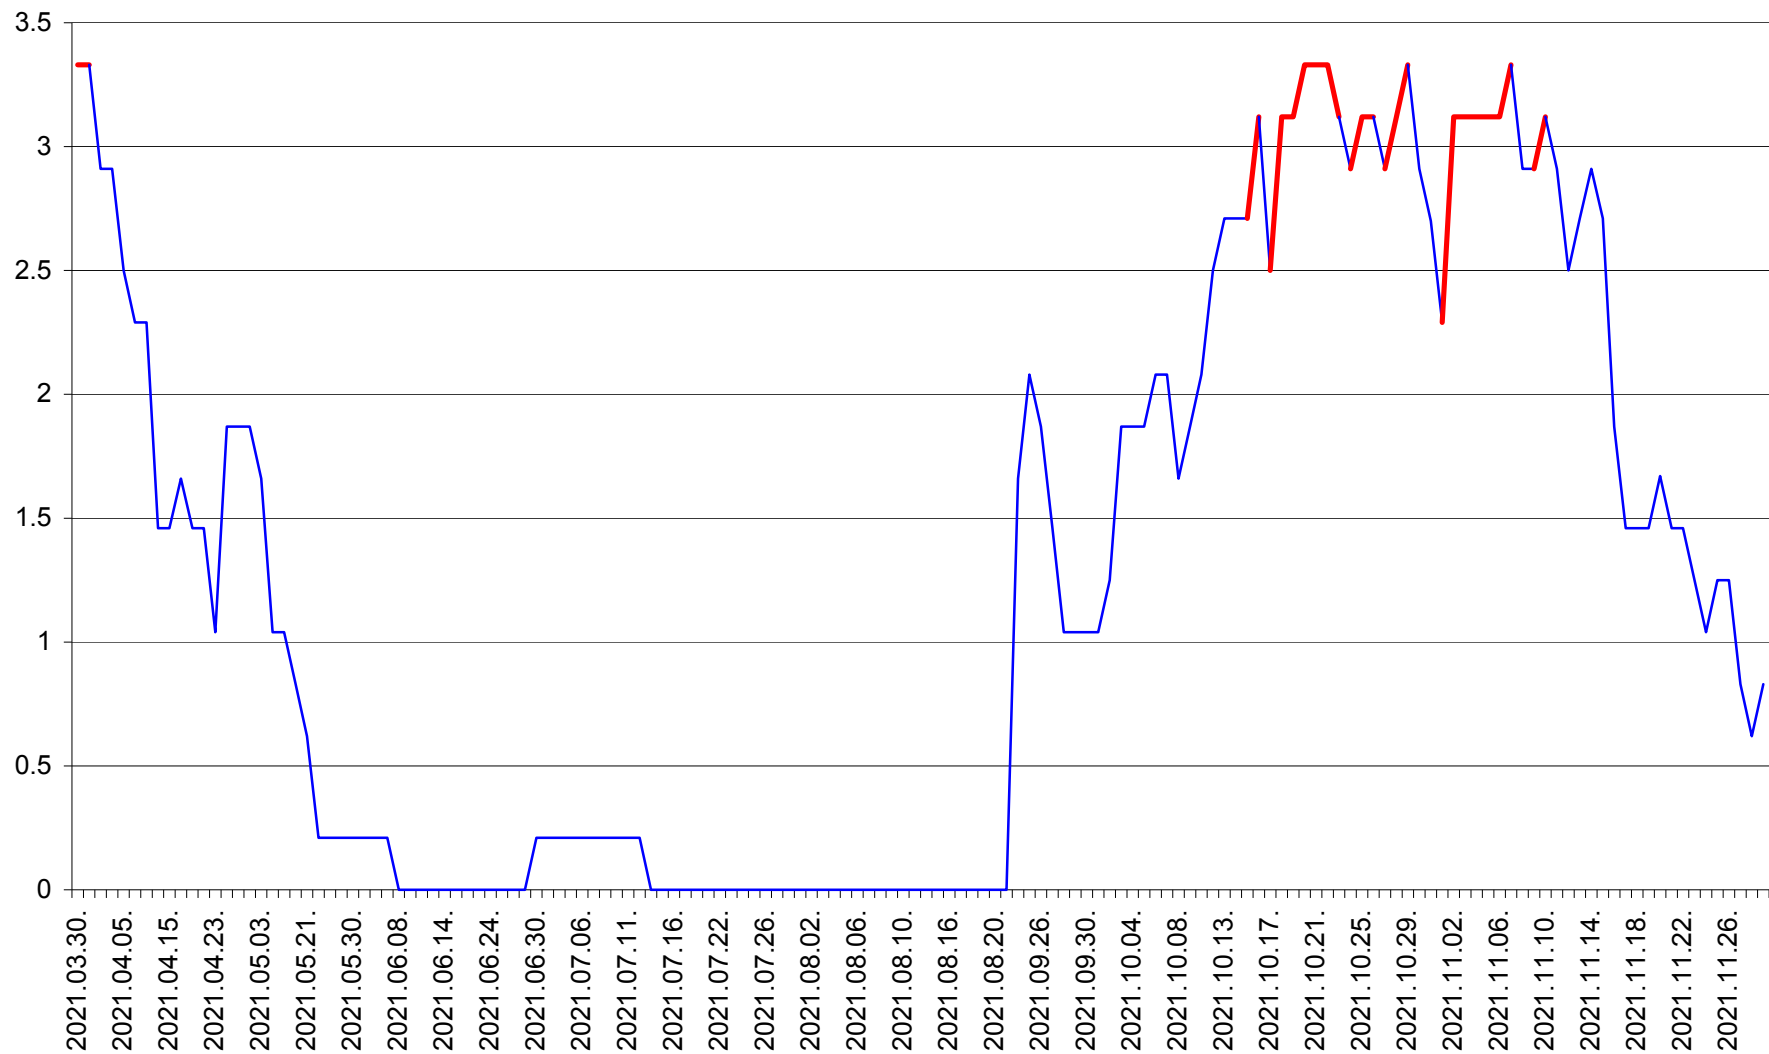

MĂDĂRAȘ - Evolutia incidentei cumulate pe 14 zile la ‰ de locuitori
2021.03.30. - 2021.11.29.