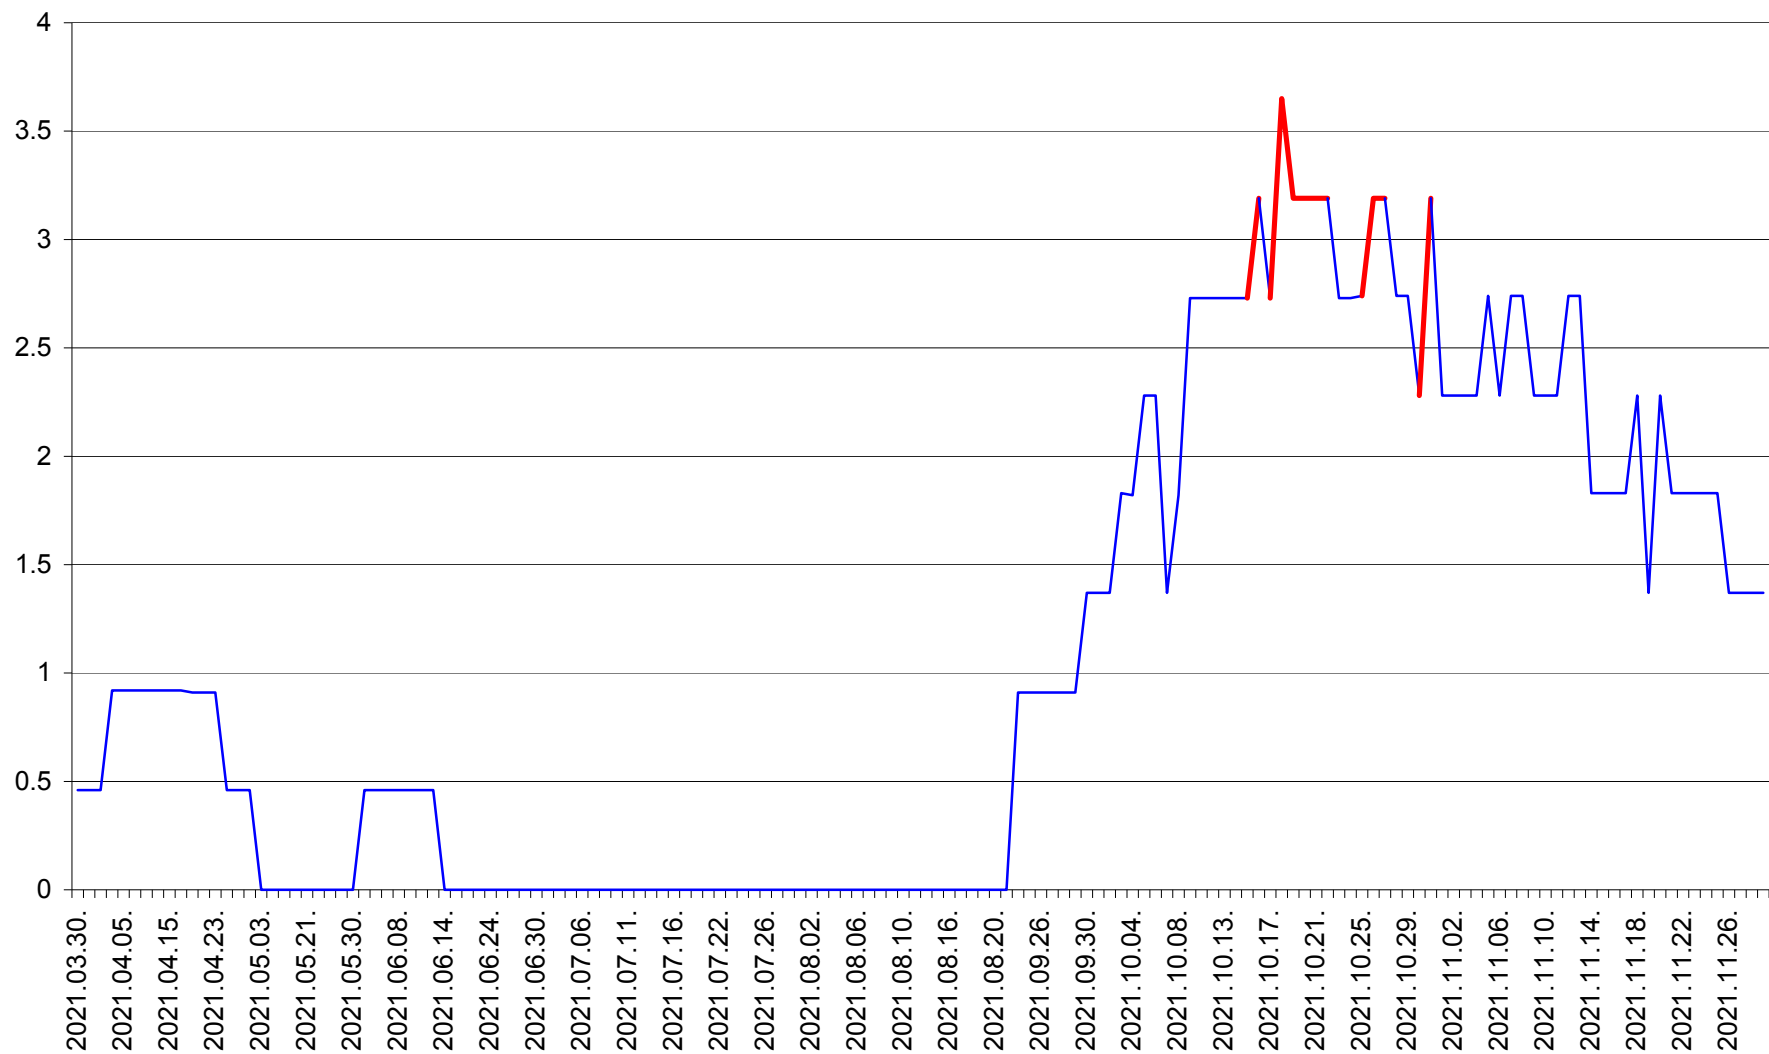

CICEU - Evolutia incidentei cumulate pe 14 zile la ‰ de locuitori
2021.03.30. - 2021.11.29.

CIUCSÂNGEORGIU - Evolutia incidentei cumulate pe 14 zile la % de locuitori
2021.03.30. - 2021.11.29.

CIUMANI - Evolutia incidentei cumulate pe 14 zile la ‰ de locuitori
2021.03.30. - 2021.11.29.

CORBU - Evolutia incidentei cumulate pe 14 zile la ‰ de locuitori
2021.03.30. - 2021.11.29.

CORUND - Evolutia incidentei cumulate pe 14 zile la ‰ de locuitori
2021.03.30. - 2021.11.29.

COZMENI - Evolutia incidentei cumulate pe 14 zile la ‰ de locuitori
2021.03.30. - 2021.11.29.

ORAȘ CRISTURU SECUIESC - Evolutia incidentei cumulate pe 14 zile la ‰ de locuitori
2021.03.30. - 2021.11.29.

DĂNEȘTI - Evolutia incidentei cumulate pe 14 zile la ‰ de locuitori
2021.03.30. - 2021.11.29.

DÂRJIU - Evolutia incidentei cumulate pe 14 zile la ‰ de locuitori
2021.03.30. - 2021.11.29.

DEALU - Evolutia incidentei cumulate pe 14 zile la % de locuitori
2021.03.30. - 2021.11.29.

DITRĂU - Evolutia incidentei cumulate pe 14 zile la ‰ de locuitori
2021.03.30. - 2021.11.29.