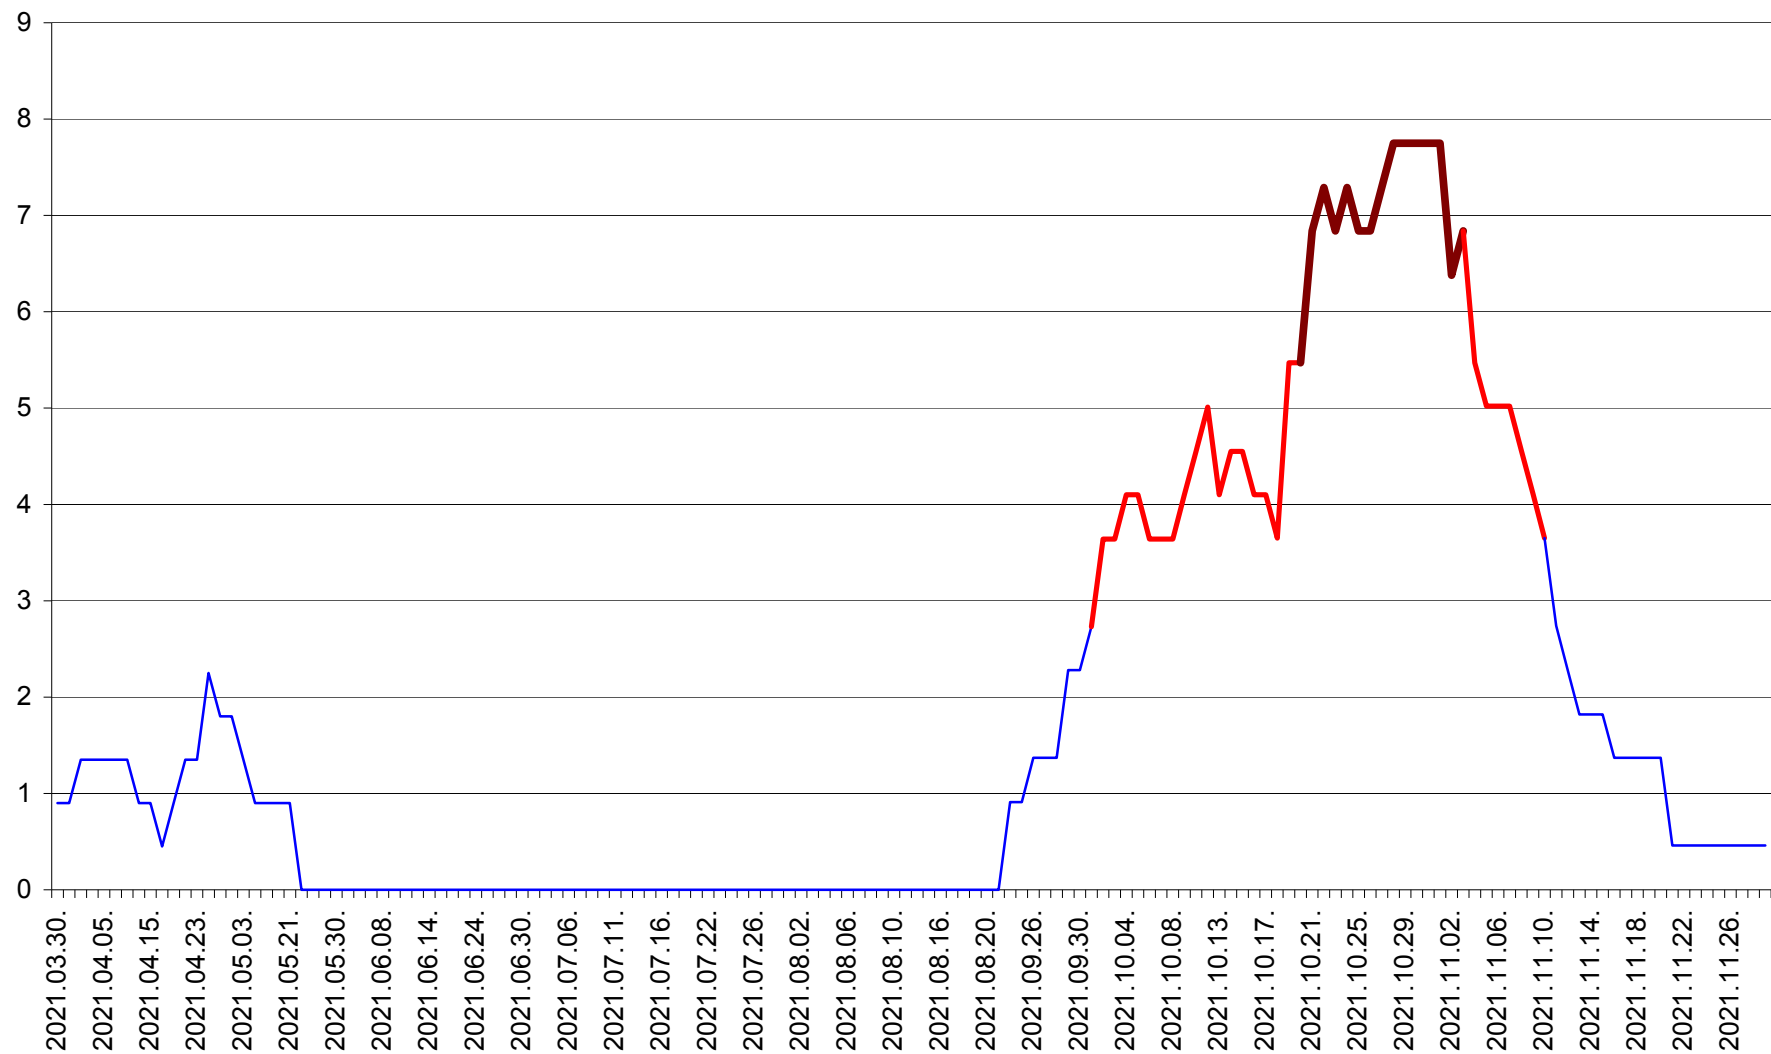

SÂNCRĂIENI - Evolutia incidentei cumulate pe 14 zile la ‰ de locuitori
2021.03.30. - 2021.11.29.

SÂNDOMINIC - Evolutia incidentei cumulate pe 14 zile la ‰ de locuitori
2021.03.30. - 2021.11.29.

SÂNMARTIN - Evolutia incidentei cumulate pe 14 zile la ‰ de locuitori
2021.03.30. - 2021.11.29.

SÂNSIMION - Evolutia incidentei cumulate pe 14 zile la ‰ de locuitori
2021.03.30. - 2021.11.29.

SÂNTIMBRU - Evolutia incidentei cumulate pe 14 zile la ‰ de locuitori
2021.03.30. - 2021.11.29.

SĂRMAȘ - Evolutia incidentei cumulate pe 14 zile la ‰ de locuitori
2021.03.30. - 2021.11.29.