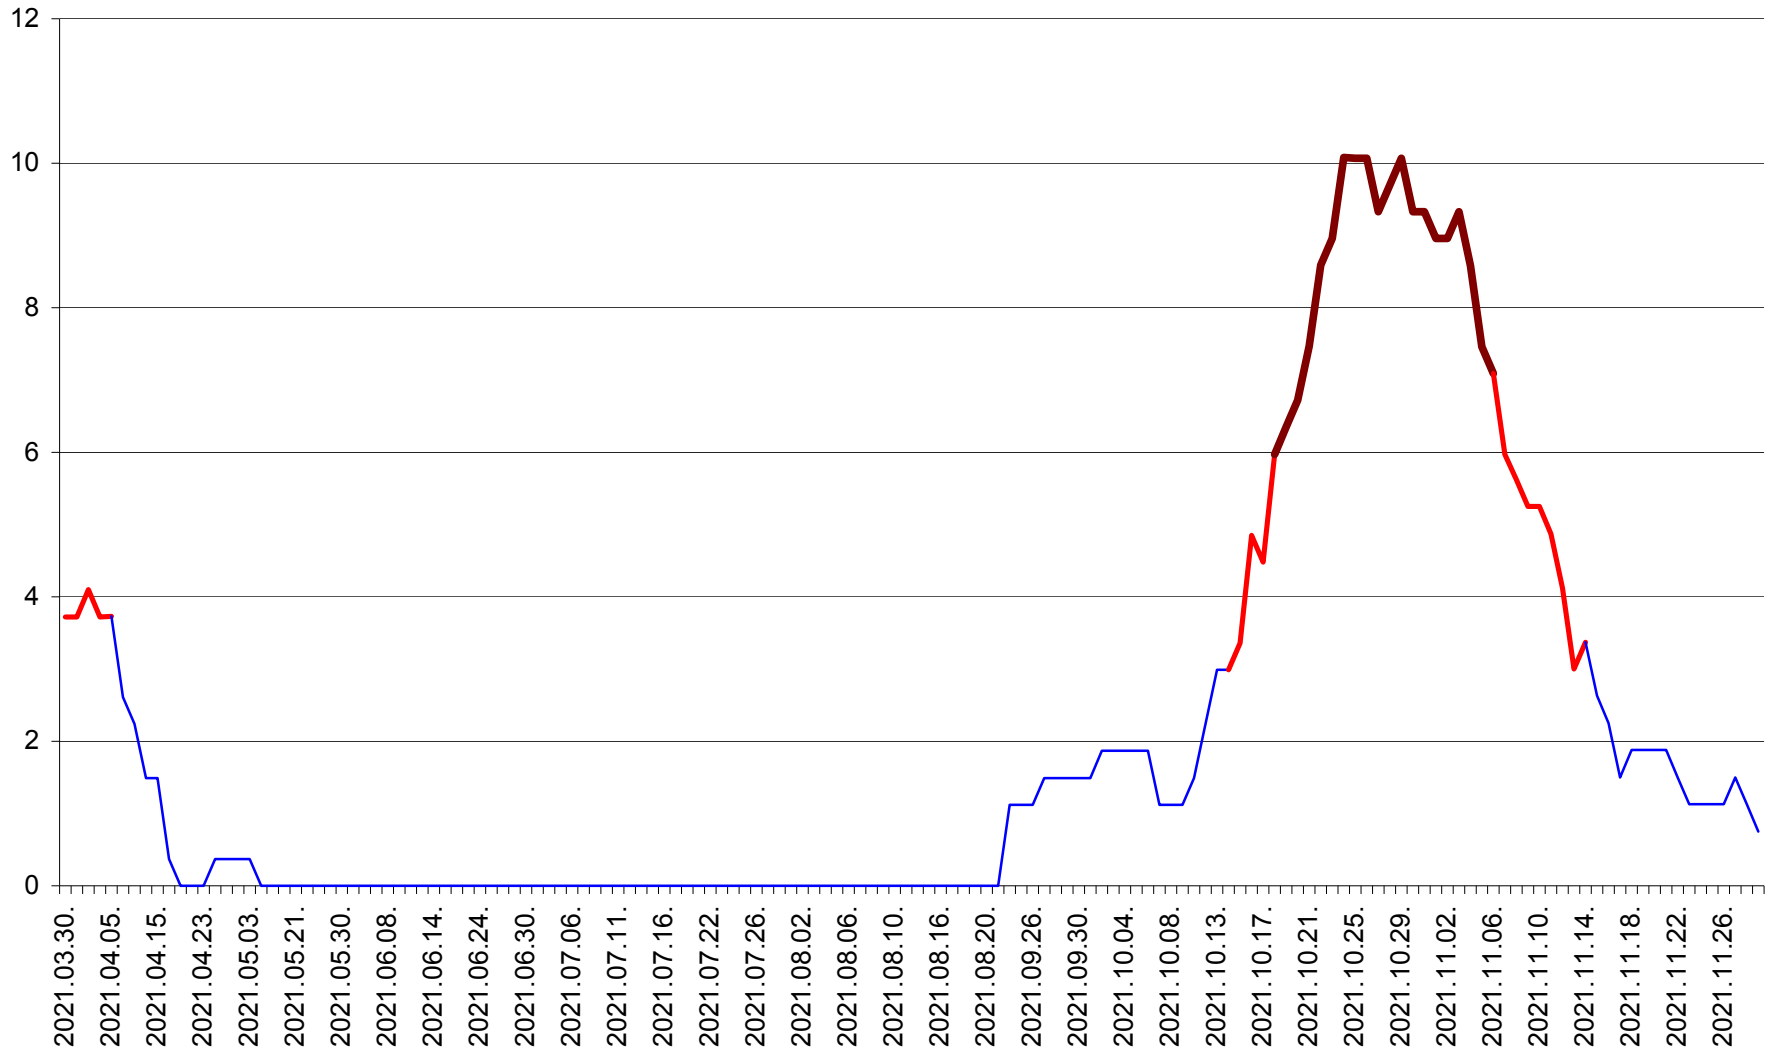

SÂNDOMINIC - Evolutia incidentei cumulate pe 14 zile la ‰ de locuitori
2021.03.30. - 2021.11.29.