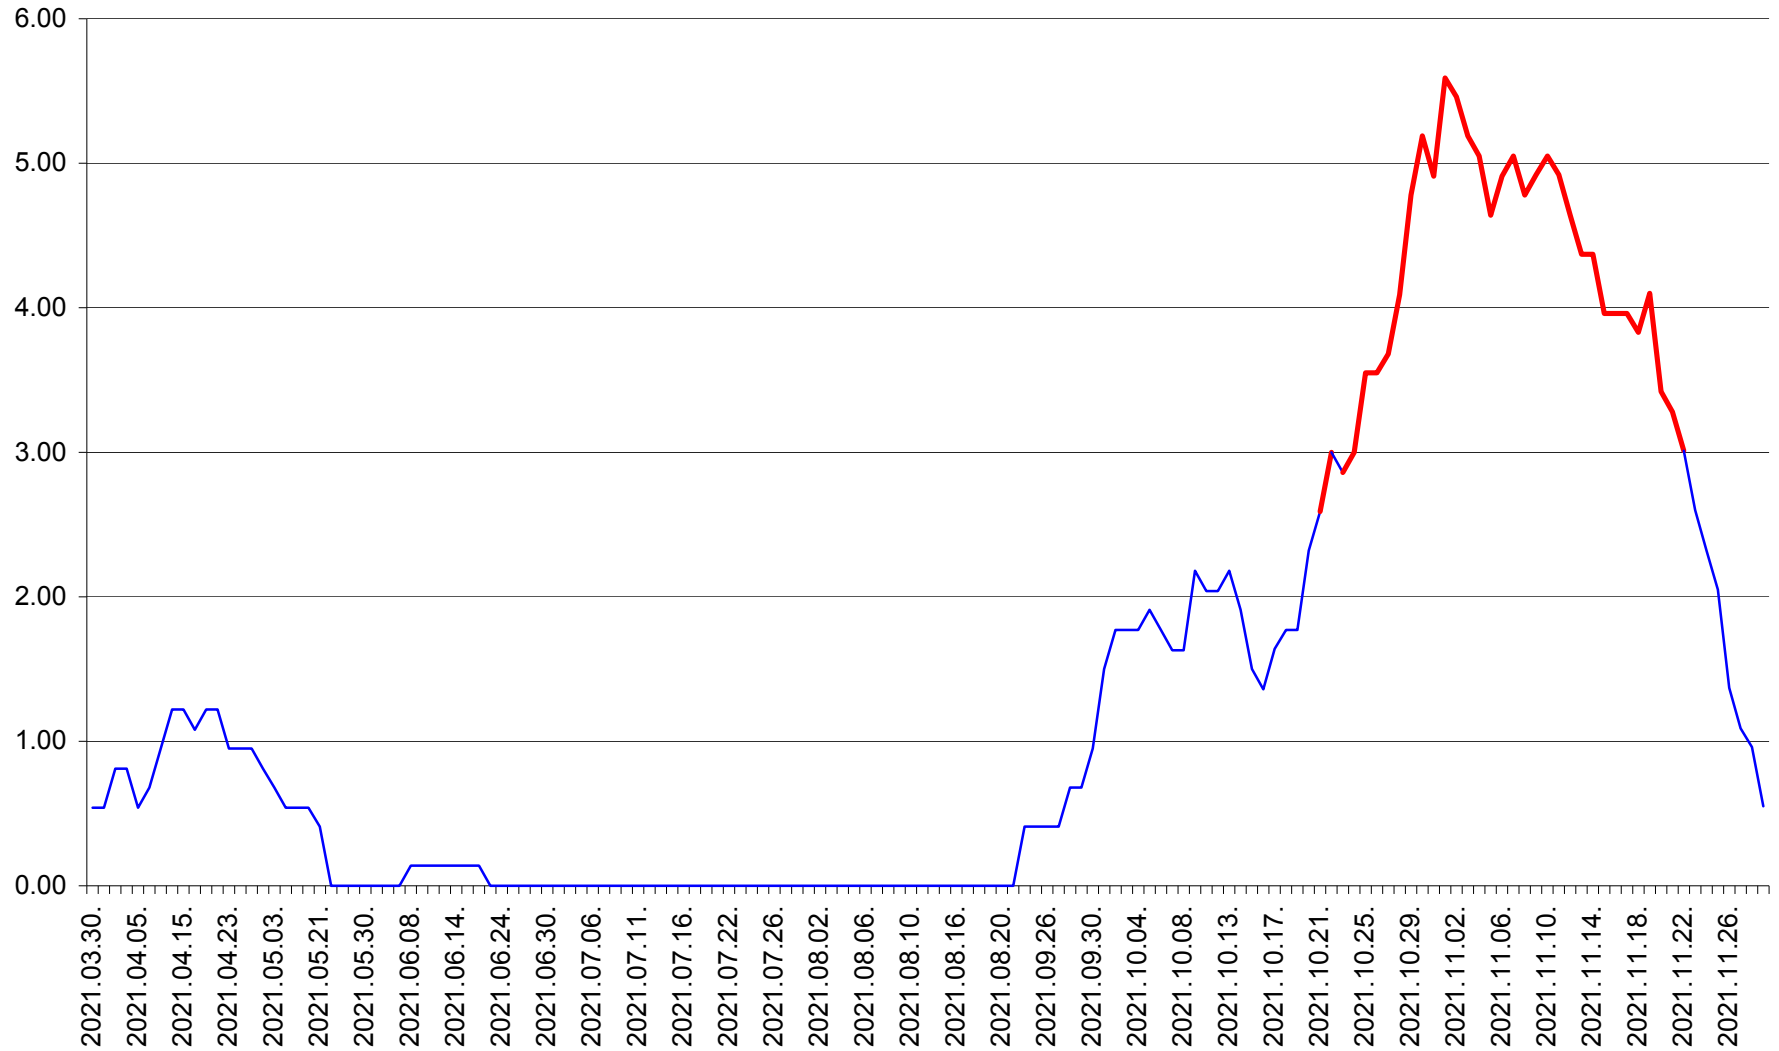

ATID - Evolutia incidentei cumulate pe 14 zile la ‰ de locuitori
2021.03.30. - 2021.11.29.

AVRĂMEȘTI - Evolutia incidentei cumulate pe 14 zile la ‰ de locuitori
2021.03.30. - 2021.11.29.

ORAȘ BĂILE TUȘNAD - Evolutia incidentei cumulate pe 14 zile la ‰ de locuitori
2021.03.30. - 2021.11.29.

ORAȘ BĂLAN - Evolutia incidentei cumulate pe 14 zile la ‰ de locuitori
2021.03.30. - 2021.11.29.

BILBOR - Evolutia incidentei cumulate pe 14 zile la ‰ de locuitori
2021.03.30. - 2021.11.29.

ORAȘ BORSEC - Evolutia incidentei cumulate pe 14 zile la ‰ de locuitori
2021.03.30. - 2021.11.29.

BRĂDEȘTI - Evolutia incidentei cumulate pe 14 zile la ‰ de locuitori
2021.03.30. - 2021.11.29.

CĂPÂLNIȚA - Evolutia incidentei cumulate pe 14 zile la ‰ de locuitori
2021.03.30. - 2021.11.29.

CÂRȚA - Evolutia incidentei cumulate pe 14 zile la ‰ de locuitori
2021.03.30. - 2021.11.29.