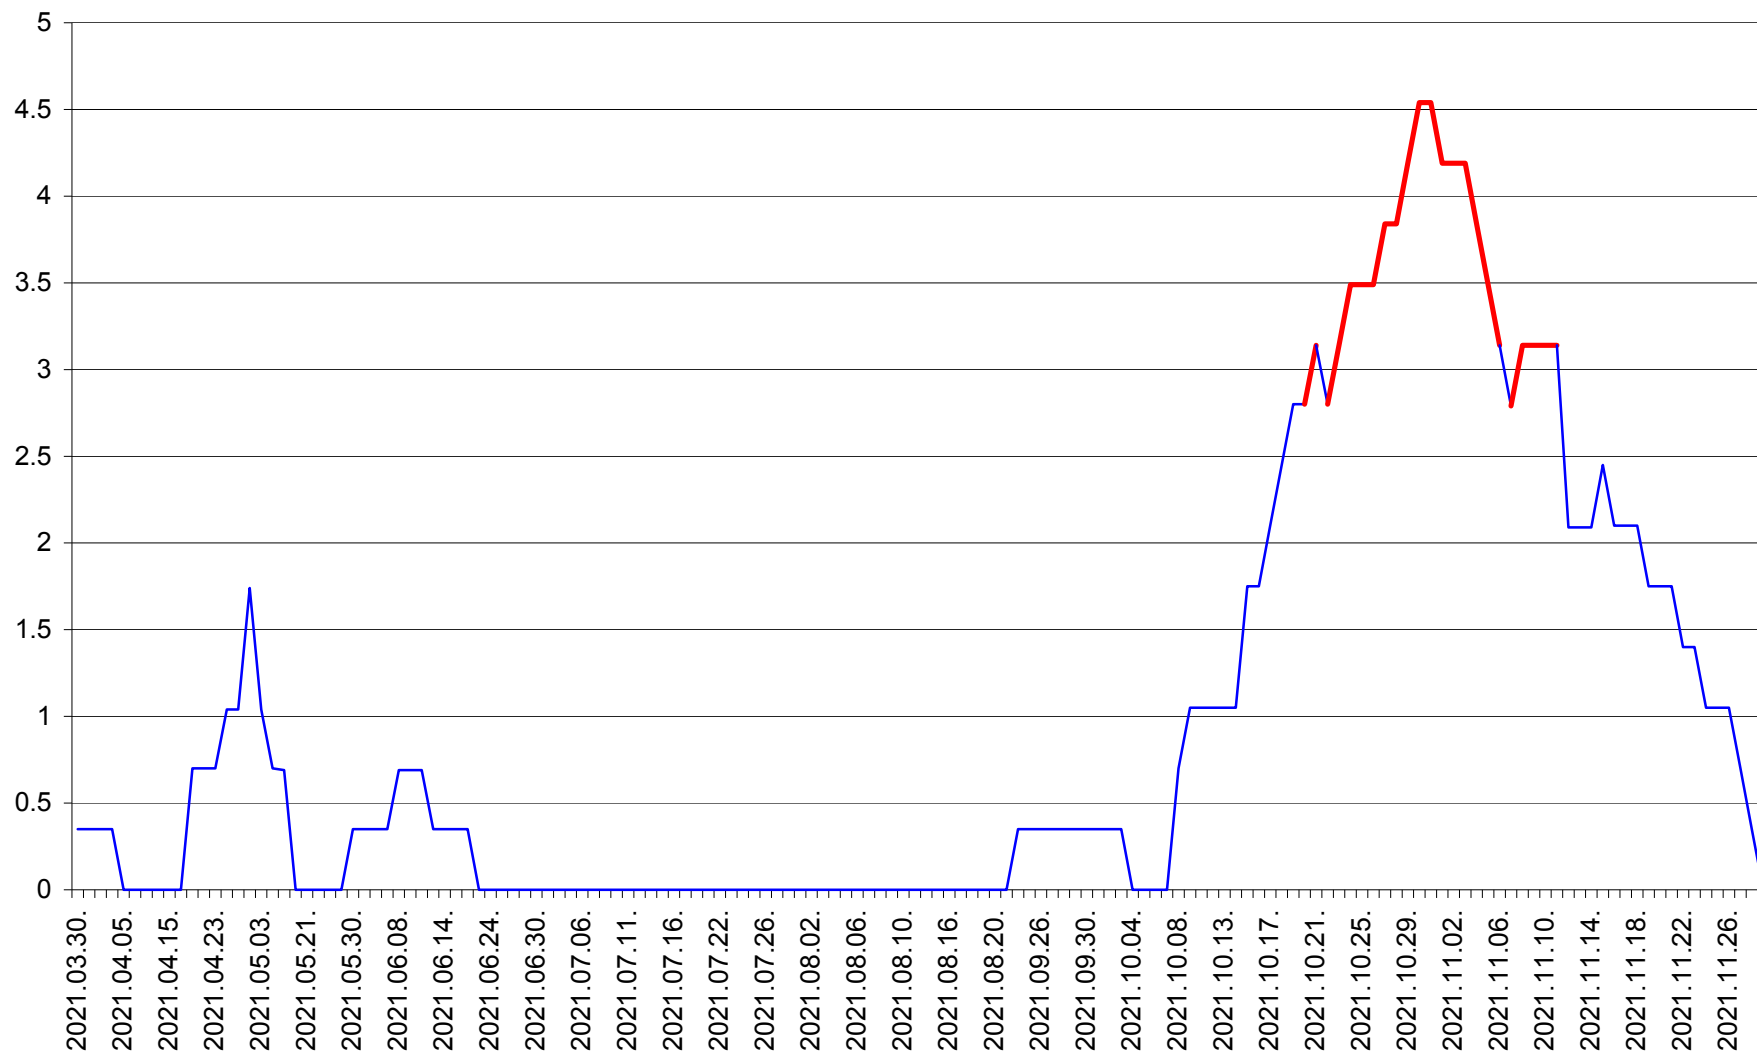

SICULENI - Evolutia incidentei cumulate pe 14 zile la % de locuitori
2021.03.30. - 2021.11.29.