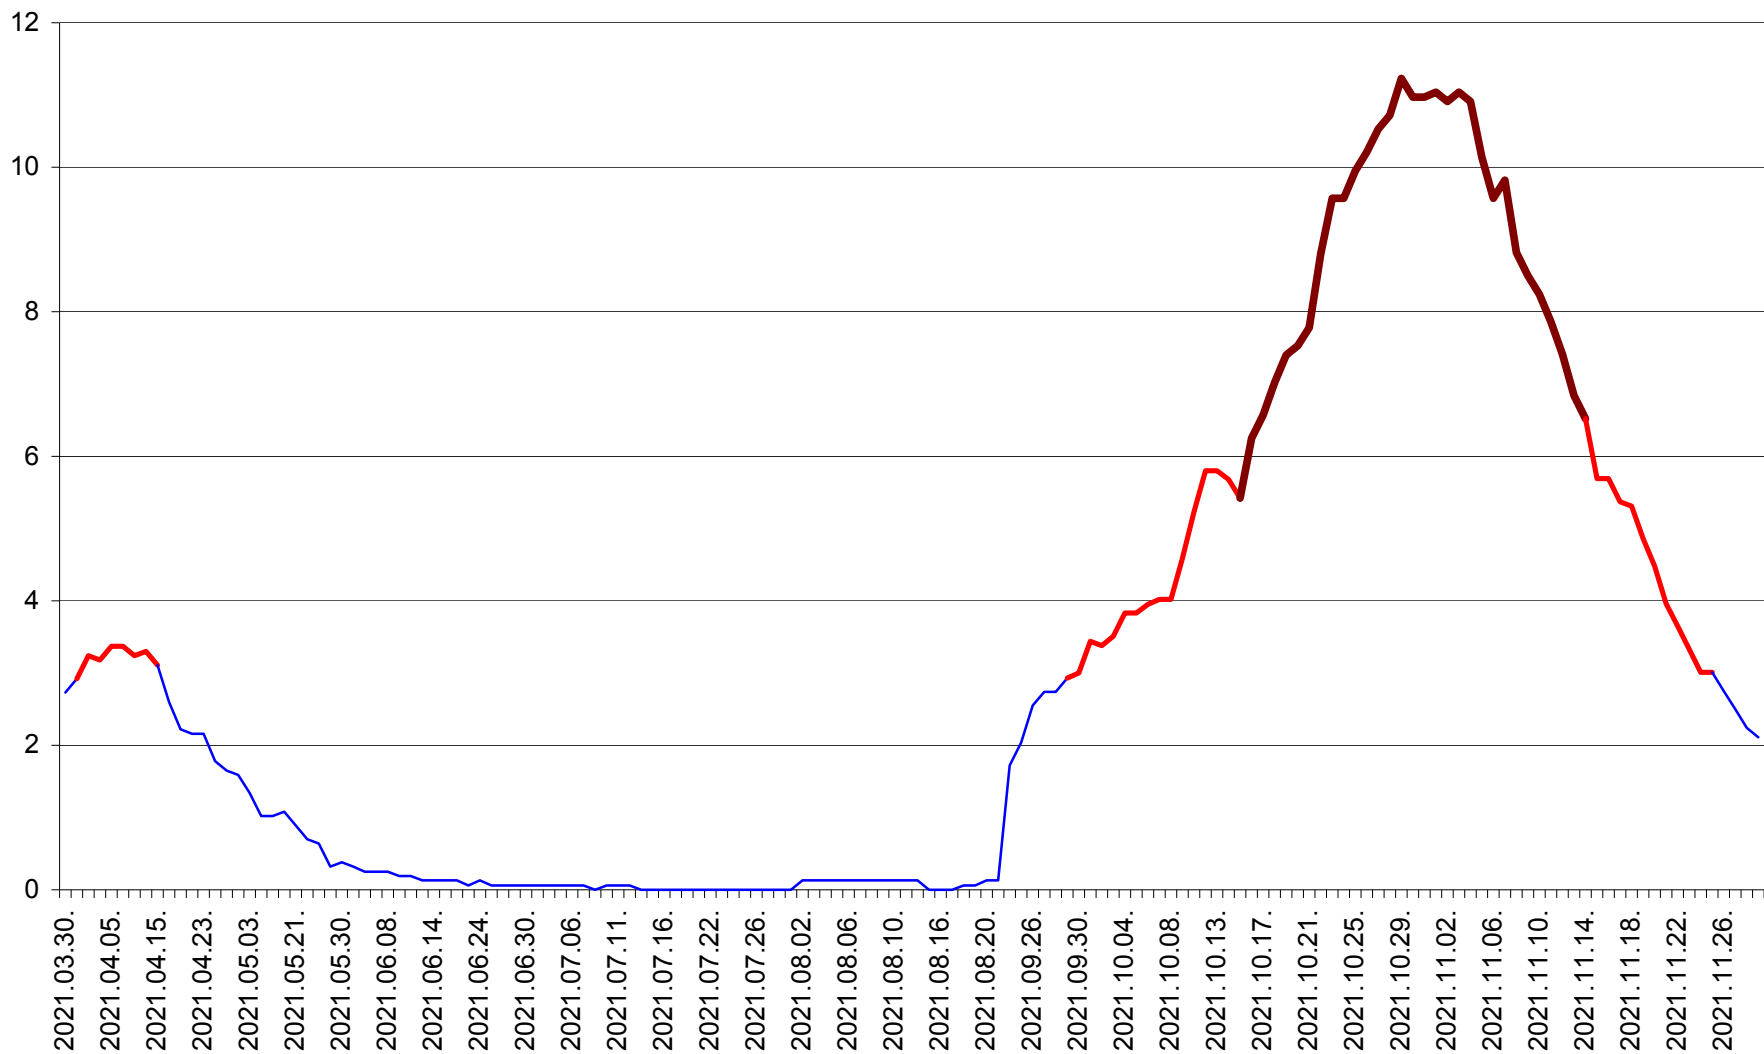

TULGHEȘ - Evolutia incidentei cumulate pe 14 zile la ‰ de locuitori
2021.03.30. - 2021.11.29.