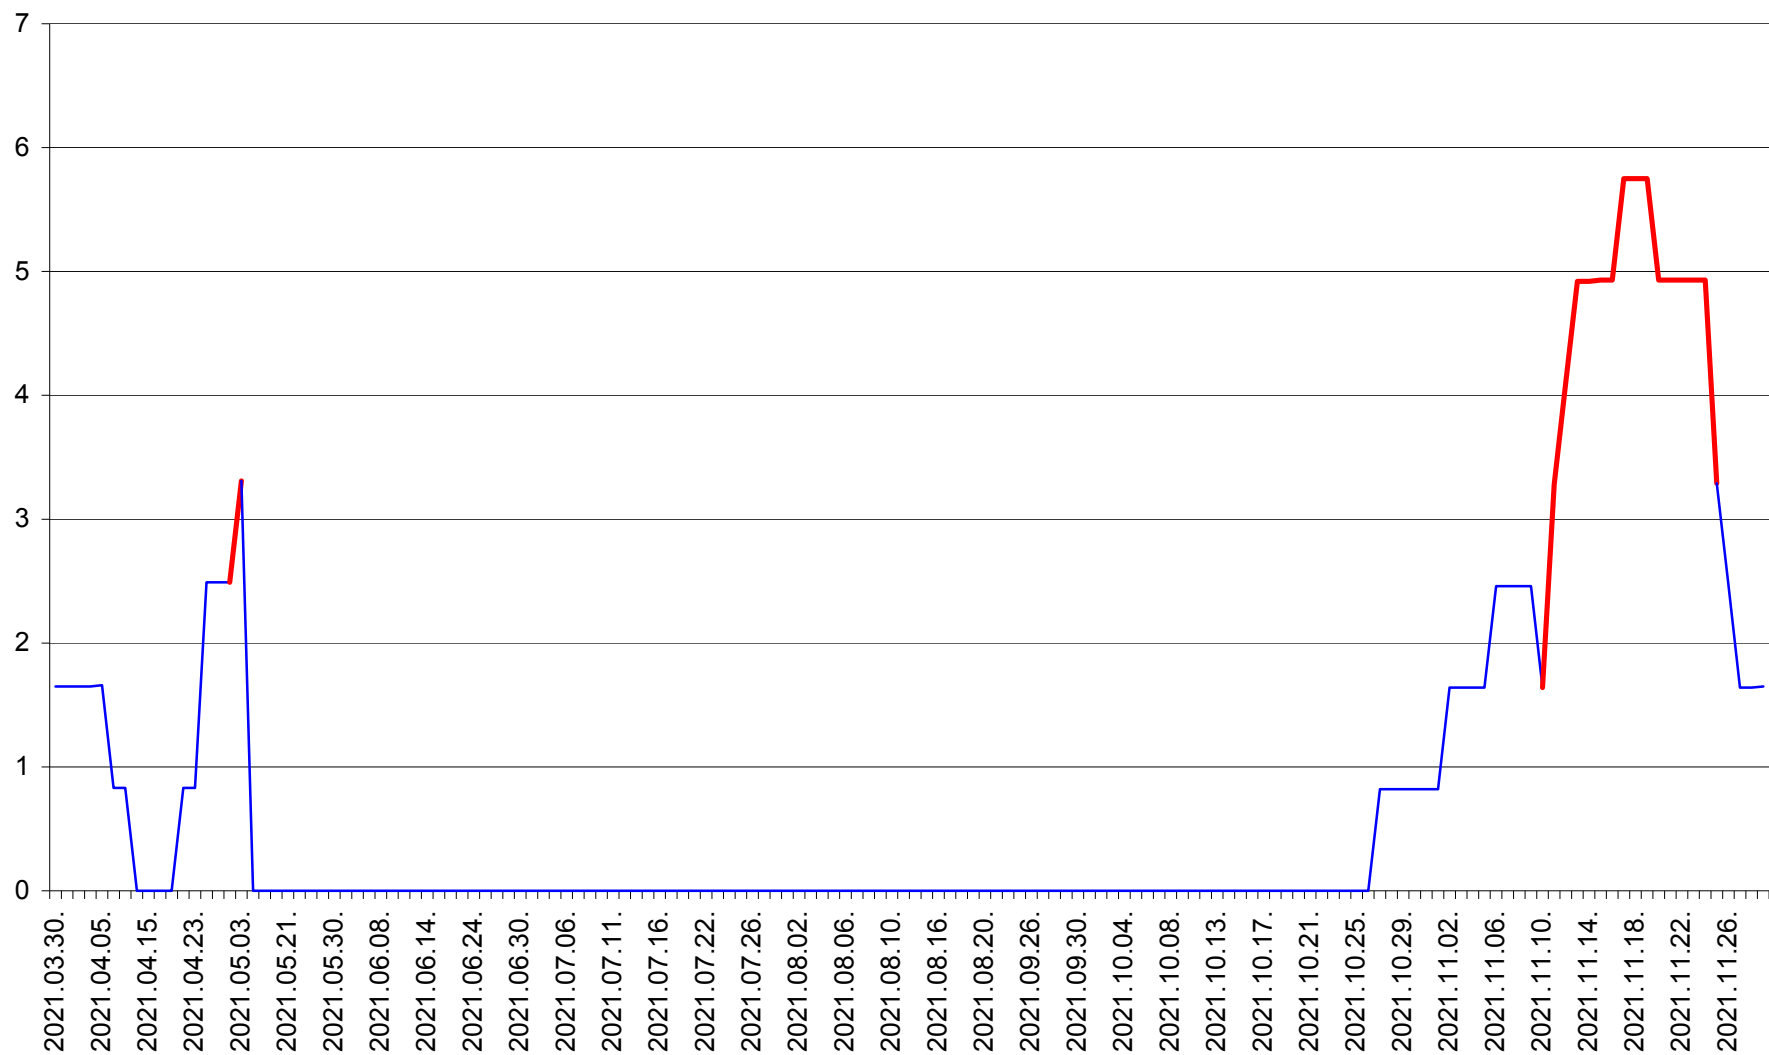

PLĂIEȘII DE JOS - Evolutia incidentei cumulate pe 14 zile la ‰ de locuitori
2021.03.30. - 2021.11.29.

PORUMBENI - Evolutia incidentei cumulate pe 14 zile la ‰ de locuitori
2021.03.30. - 2021.11.29.

PRAID - Evolutia incidentei cumulate pe 14 zile la ‰ de locuitori
2021.03.30. - 2021.11.29.

RACU - Evolutia incidentei cumulate pe 14 zile la ‰ de locuitori
2021.03.30. - 2021.11.29.

REMETEA - Evolutia incidentei cumulate pe 14 zile la % de locuitori
2021.03.30. - 2021.11.29.

SĂCEL - Evolutia incidentei cumulate pe 14 zile la ‰ de locuitori
2021.03.30. - 2021.11.29.