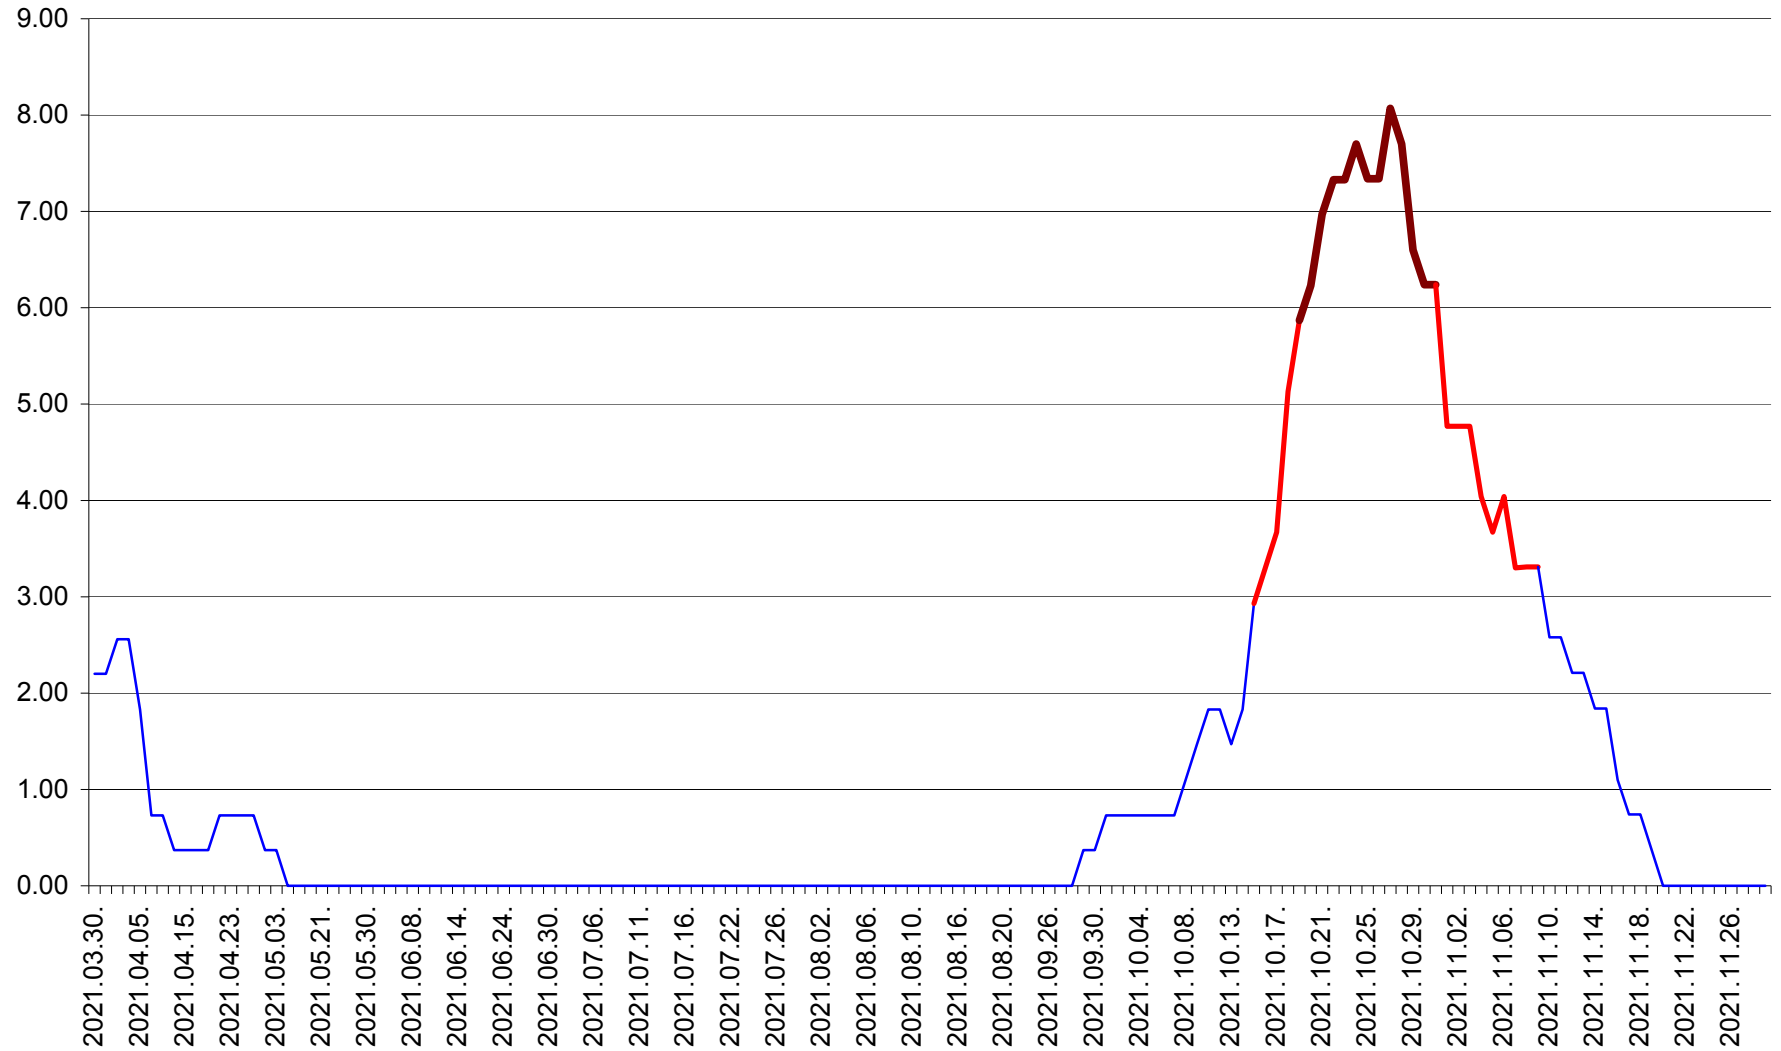

ATID - Evolutia incidentei cumulate pe 14 zile la ‰ de locuitori
2021.03.30. - 2021.11.29.

AVRĂMEȘTI - Evolutia incidentei cumulate pe 14 zile la ‰ de locuitori
2021.03.30. - 2021.11.29.

ORAȘ BĂILE TUȘNAD - Evolutia incidentei cumulate pe 14 zile la ‰ de locuitori
2021.03.30. - 2021.11.29.

ORAȘ BĂLAN - Evolutia incidentei cumulate pe 14 zile la ‰ de locuitori
2021.03.30. - 2021.11.29.

BILBOR - Evolutia incidentei cumulate pe 14 zile la ‰ de locuitori
2021.03.30. - 2021.11.29.

ORAȘ BORSEC - Evolutia incidentei cumulate pe 14 zile la ‰ de locuitori
2021.03.30. - 2021.11.29.

BRĂDEȘTI - Evolutia incidentei cumulate pe 14 zile la ‰ de locuitori
2021.03.30. - 2021.11.29.

CĂPÂLNIȚA - Evolutia incidentei cumulate pe 14 zile la ‰ de locuitori
2021.03.30. - 2021.11.29.

CÂRȚA - Evolutia incidentei cumulate pe 14 zile la ‰ de locuitori
2021.03.30. - 2021.11.29.