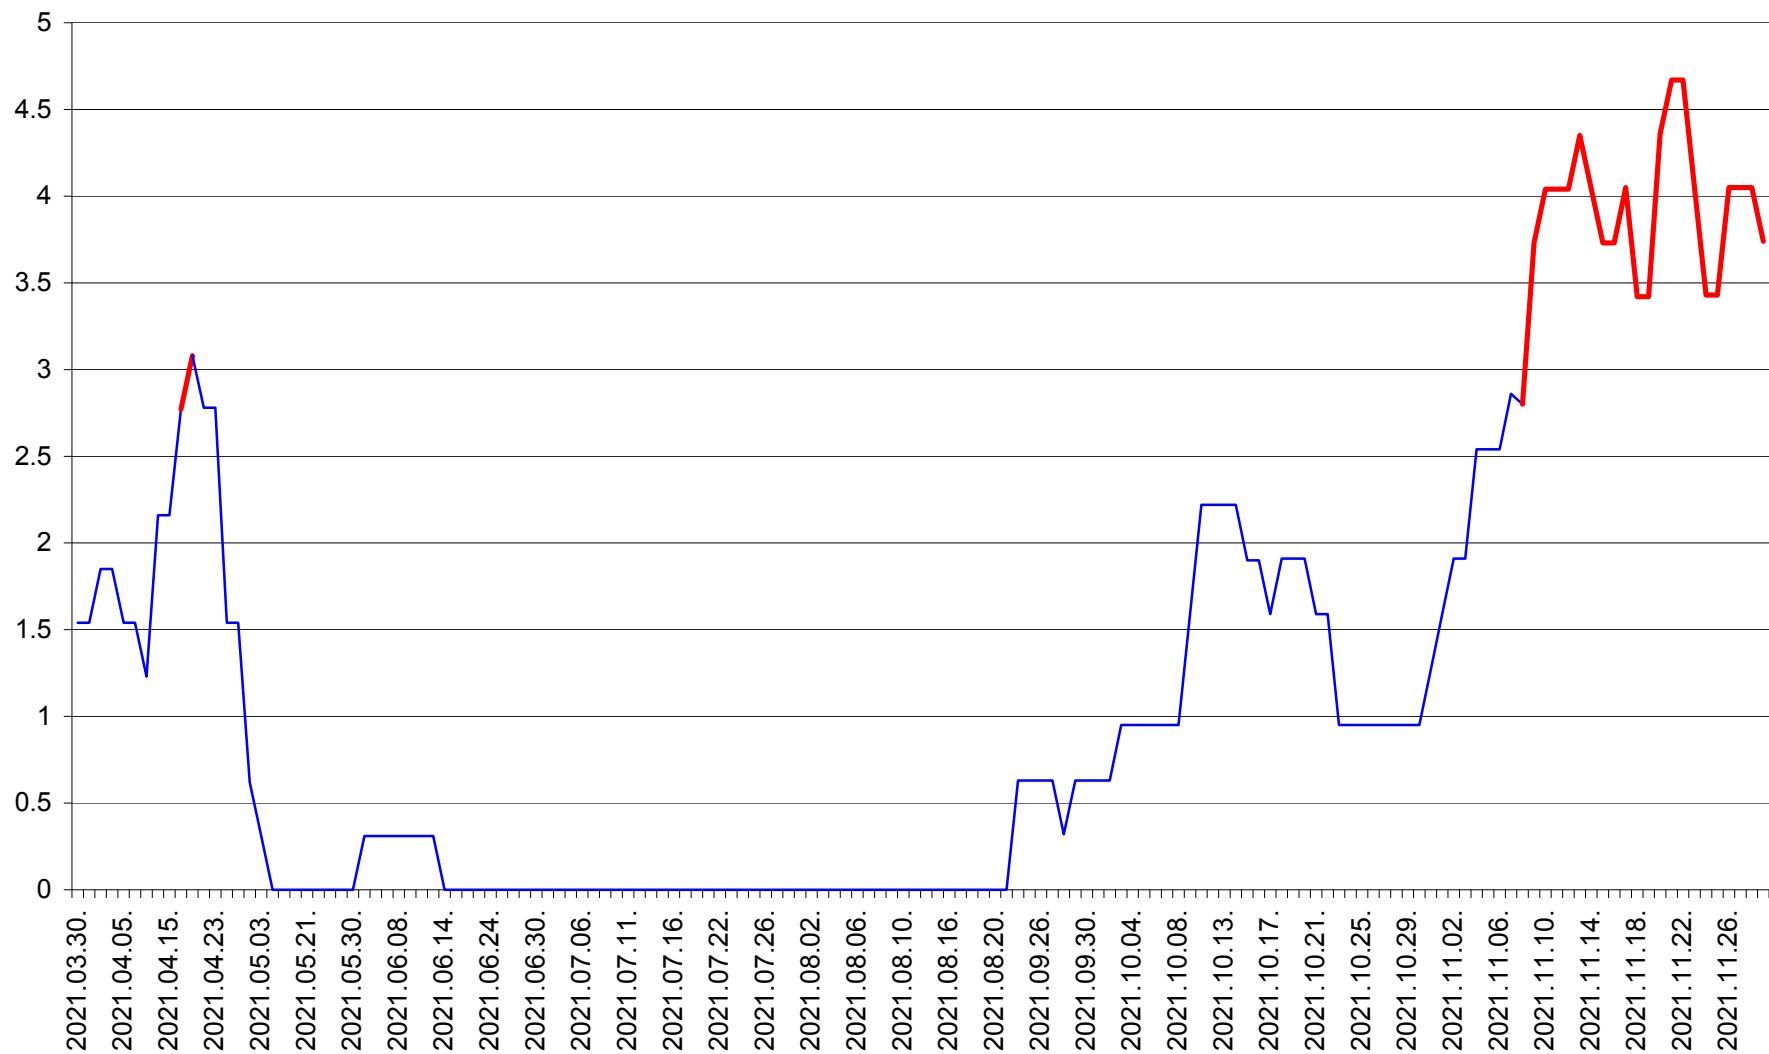

TUȘNAD - Evolutia incidentei cumulate pe 14 zile la ‰ de locuitori
2021.03.30. - 2021.11.29.