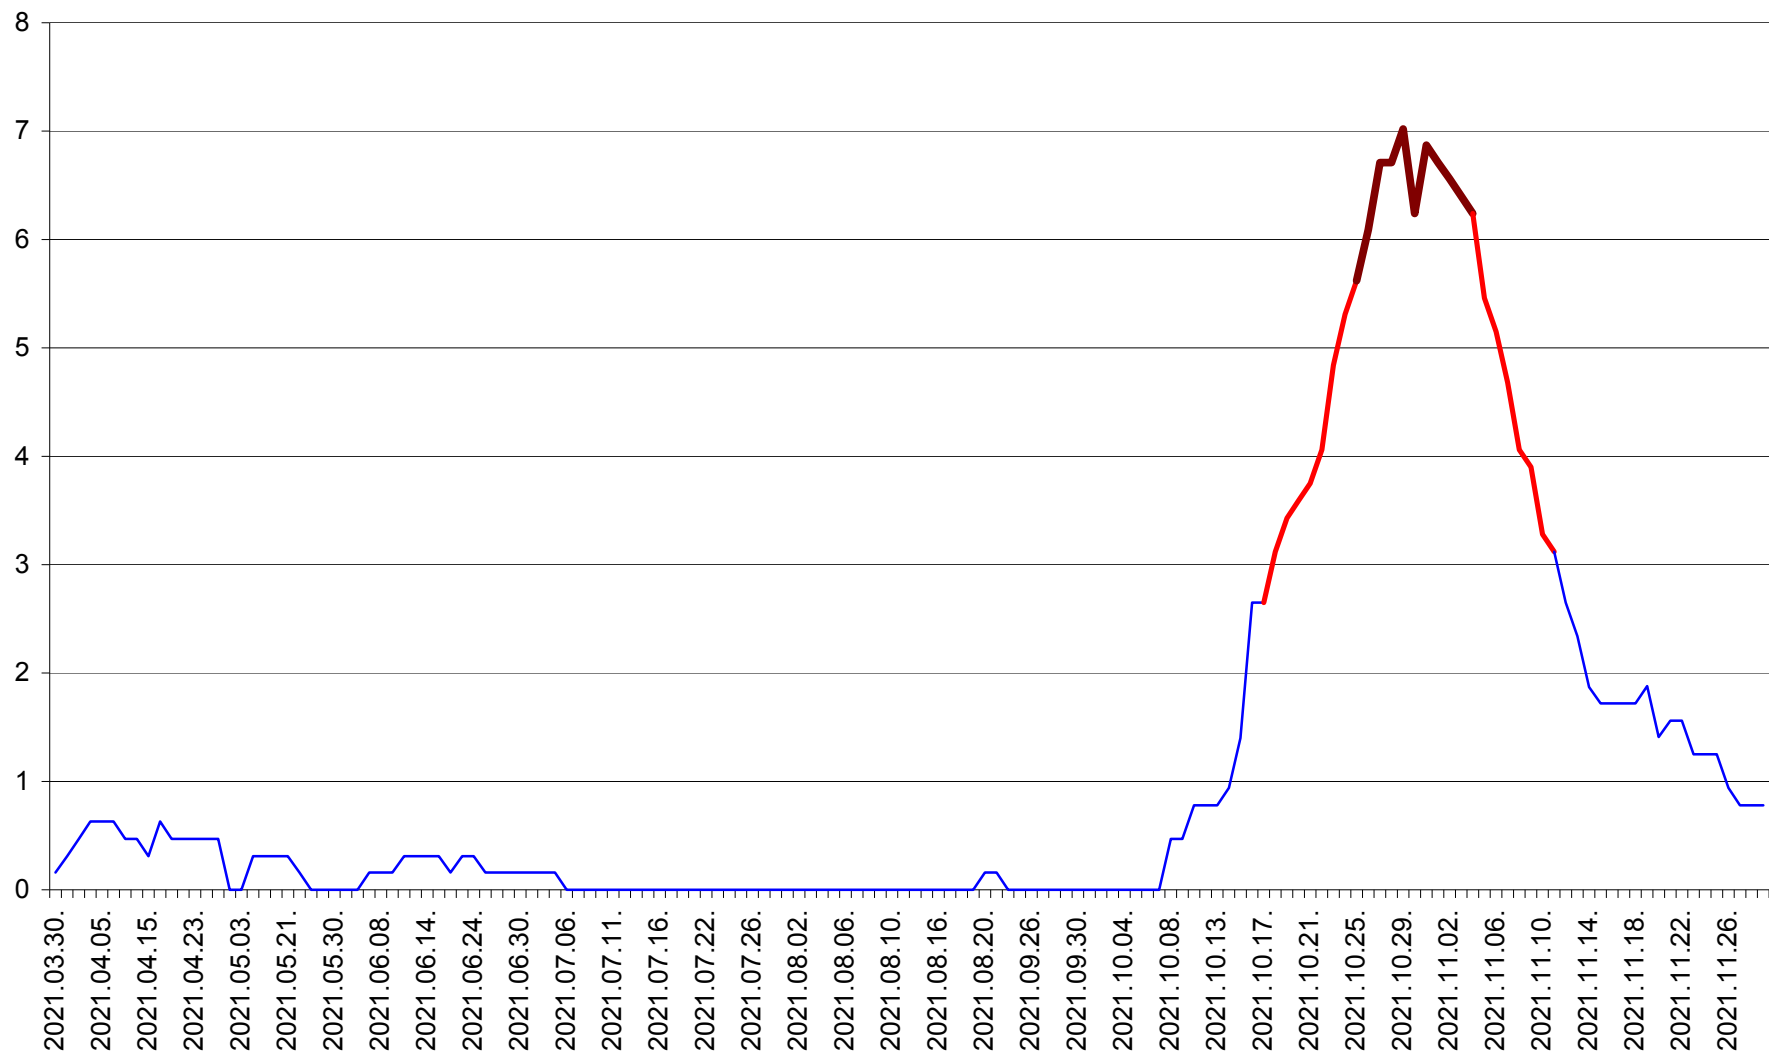

PLĂIEȘII DE JOS - Evolutia incidentei cumulate pe 14 zile la ‰ de locuitori
2021.03.30. - 2021.11.29.

PORUMBENI - Evolutia incidentei cumulate pe 14 zile la ‰ de locuitori
2021.03.30. - 2021.11.29.

PRAID - Evolutia incidentei cumulate pe 14 zile la ‰ de locuitori
2021.03.30. - 2021.11.29.

RACU - Evolutia incidentei cumulate pe 14 zile la ‰ de locuitori
2021.03.30. - 2021.11.29.

REMETEA - Evolutia incidentei cumulate pe 14 zile la % de locuitori
2021.03.30. - 2021.11.29.

SĂCEL - Evolutia incidentei cumulate pe 14 zile la ‰ de locuitori
2021.03.30. - 2021.11.29.