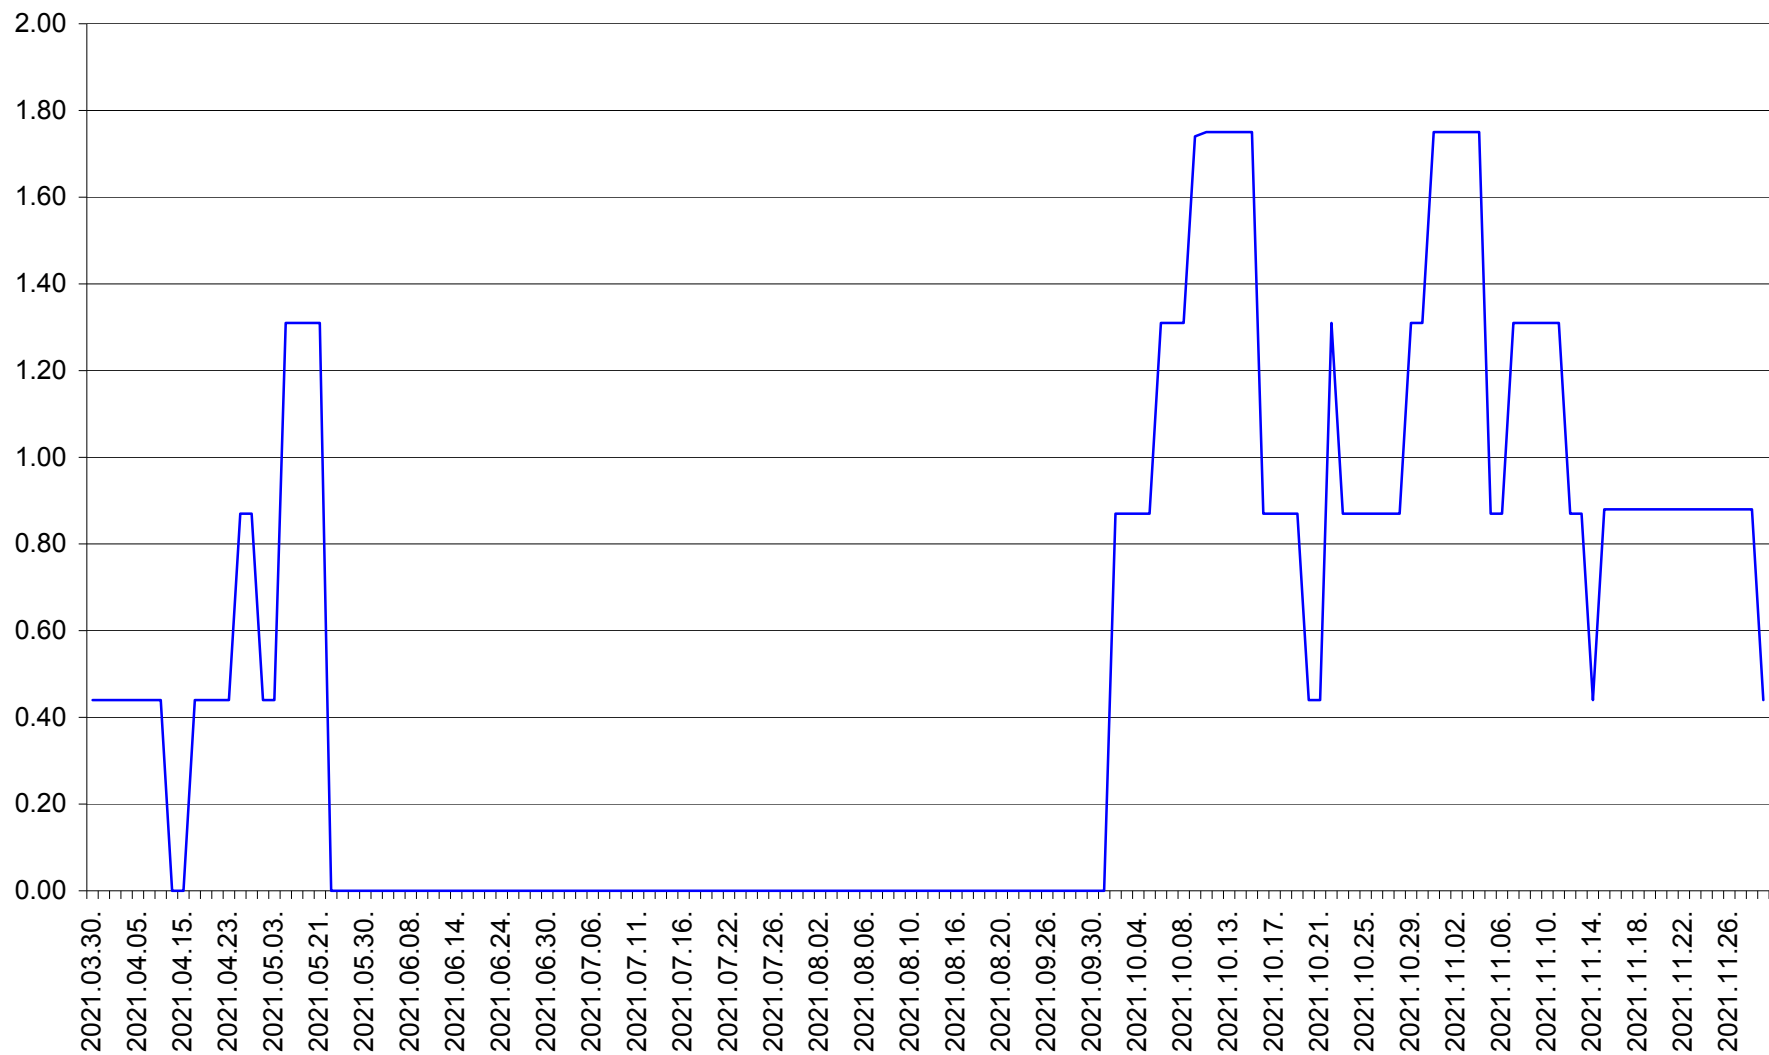

ORAȘ BĂLAN - Evolutia incidentei cumulate pe 14 zile la ‰ de locuitori
2021.03.30. - 2021.11.29.

BILBOR - Evolutia incidentei cumulate pe 14 zile la ‰ de locuitori
2021.03.30. - 2021.11.29.

ORAȘ BORSEC - Evolutia incidentei cumulate pe 14 zile la ‰ de locuitori
2021.03.30. - 2021.11.29.

BRĂDEȘTI - Evolutia incidentei cumulate pe 14 zile la ‰ de locuitori
2021.03.30. - 2021.11.29.

CĂPÂLNIȚA - Evolutia incidentei cumulate pe 14 zile la ‰ de locuitori
2021.03.30. - 2021.11.29.

CÂRȚA - Evolutia incidentei cumulate pe 14 zile la ‰ de locuitori
2021.03.30. - 2021.11.29.

CICEU - Evolutia incidentei cumulate pe 14 zile la ‰ de locuitori
2021.03.30. - 2021.11.29.

CIUCSÂNGEORGIU - Evolutia incidentei cumulate pe 14 zile la % de locuitori
2021.03.30. - 2021.11.29.

CIUMANI - Evolutia incidentei cumulate pe 14 zile la ‰ de locuitori
2021.03.30. - 2021.11.29.

CORBU - Evolutia incidentei cumulate pe 14 zile la ‰ de locuitori
2021.03.30. - 2021.11.29.

CORUND - Evolutia incidentei cumulate pe 14 zile la ‰ de locuitori
2021.03.30. - 2021.11.29.

COZMENI - Evolutia incidentei cumulate pe 14 zile la ‰ de locuitori
2021.03.30. - 2021.11.29.