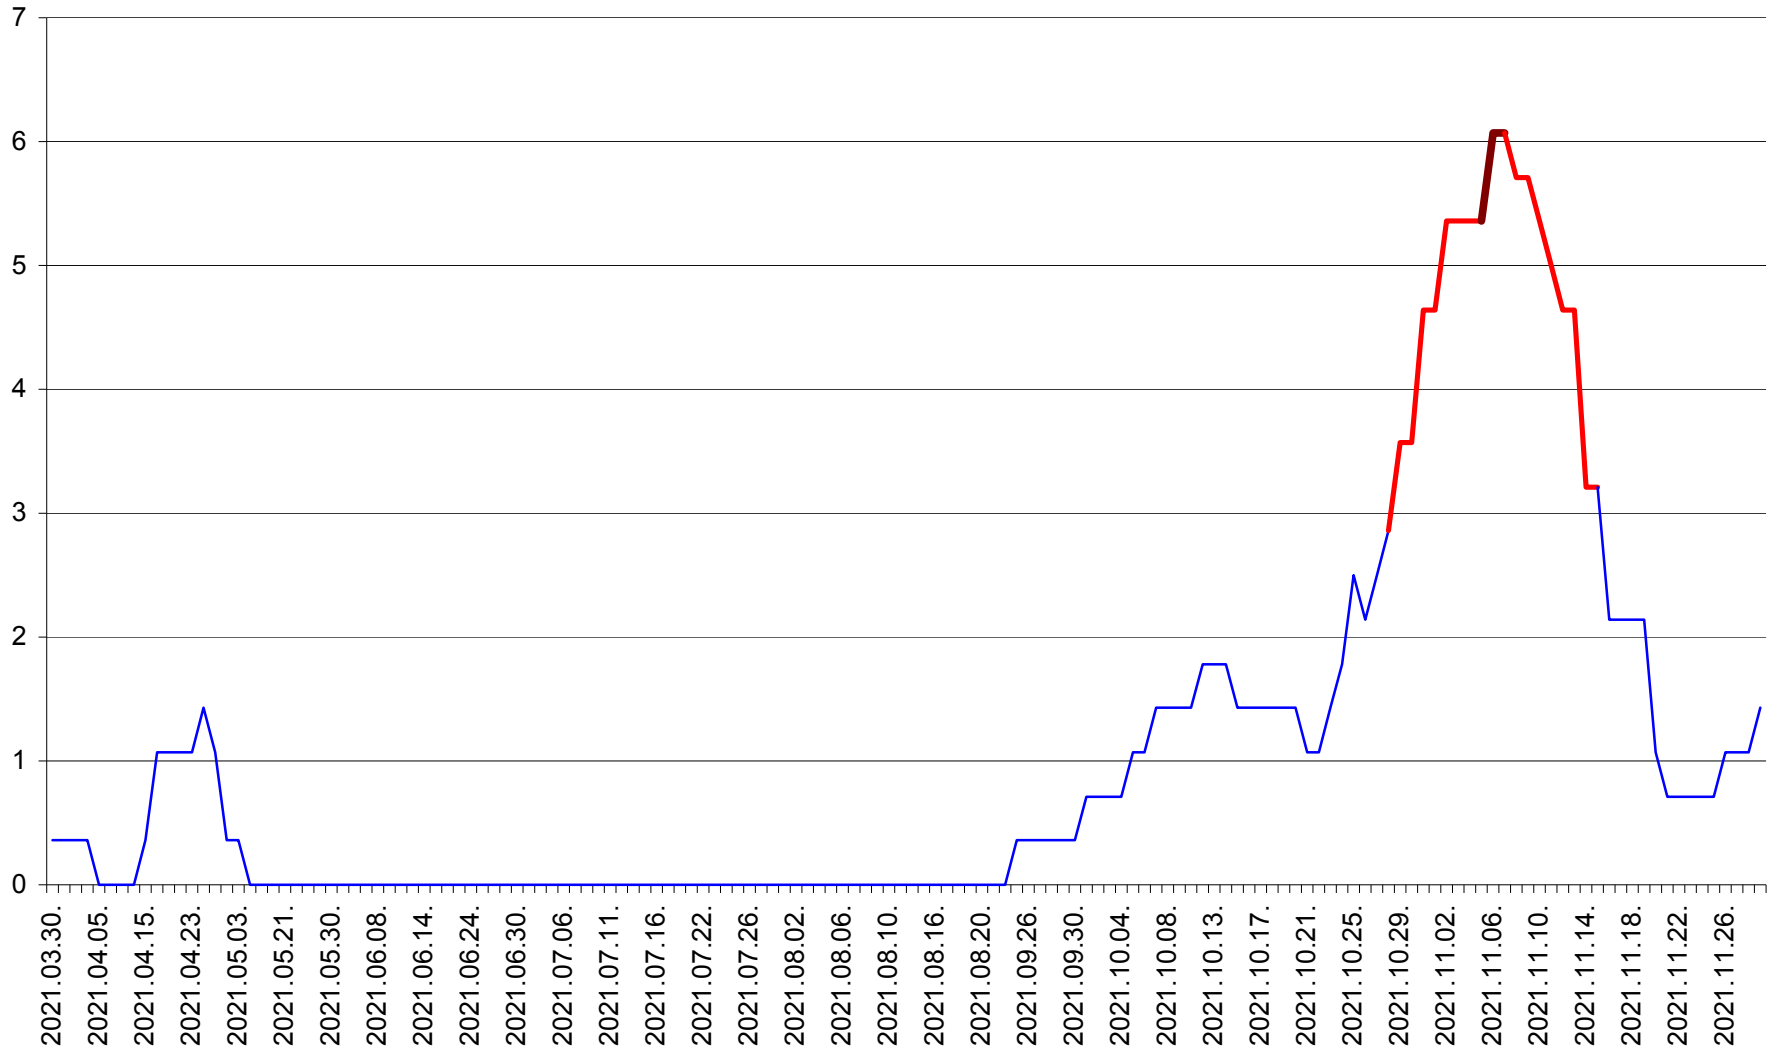

ȘIMONEȘTI - Evolutia incidentei cumulate pe 14 zile la ‰ de locuitori
2021.03.30. - 2021.11.29.

SICULENI - Evolutia incidentei cumulate pe 14 zile la % de locuitori
2021.03.30. - 2021.11.29.