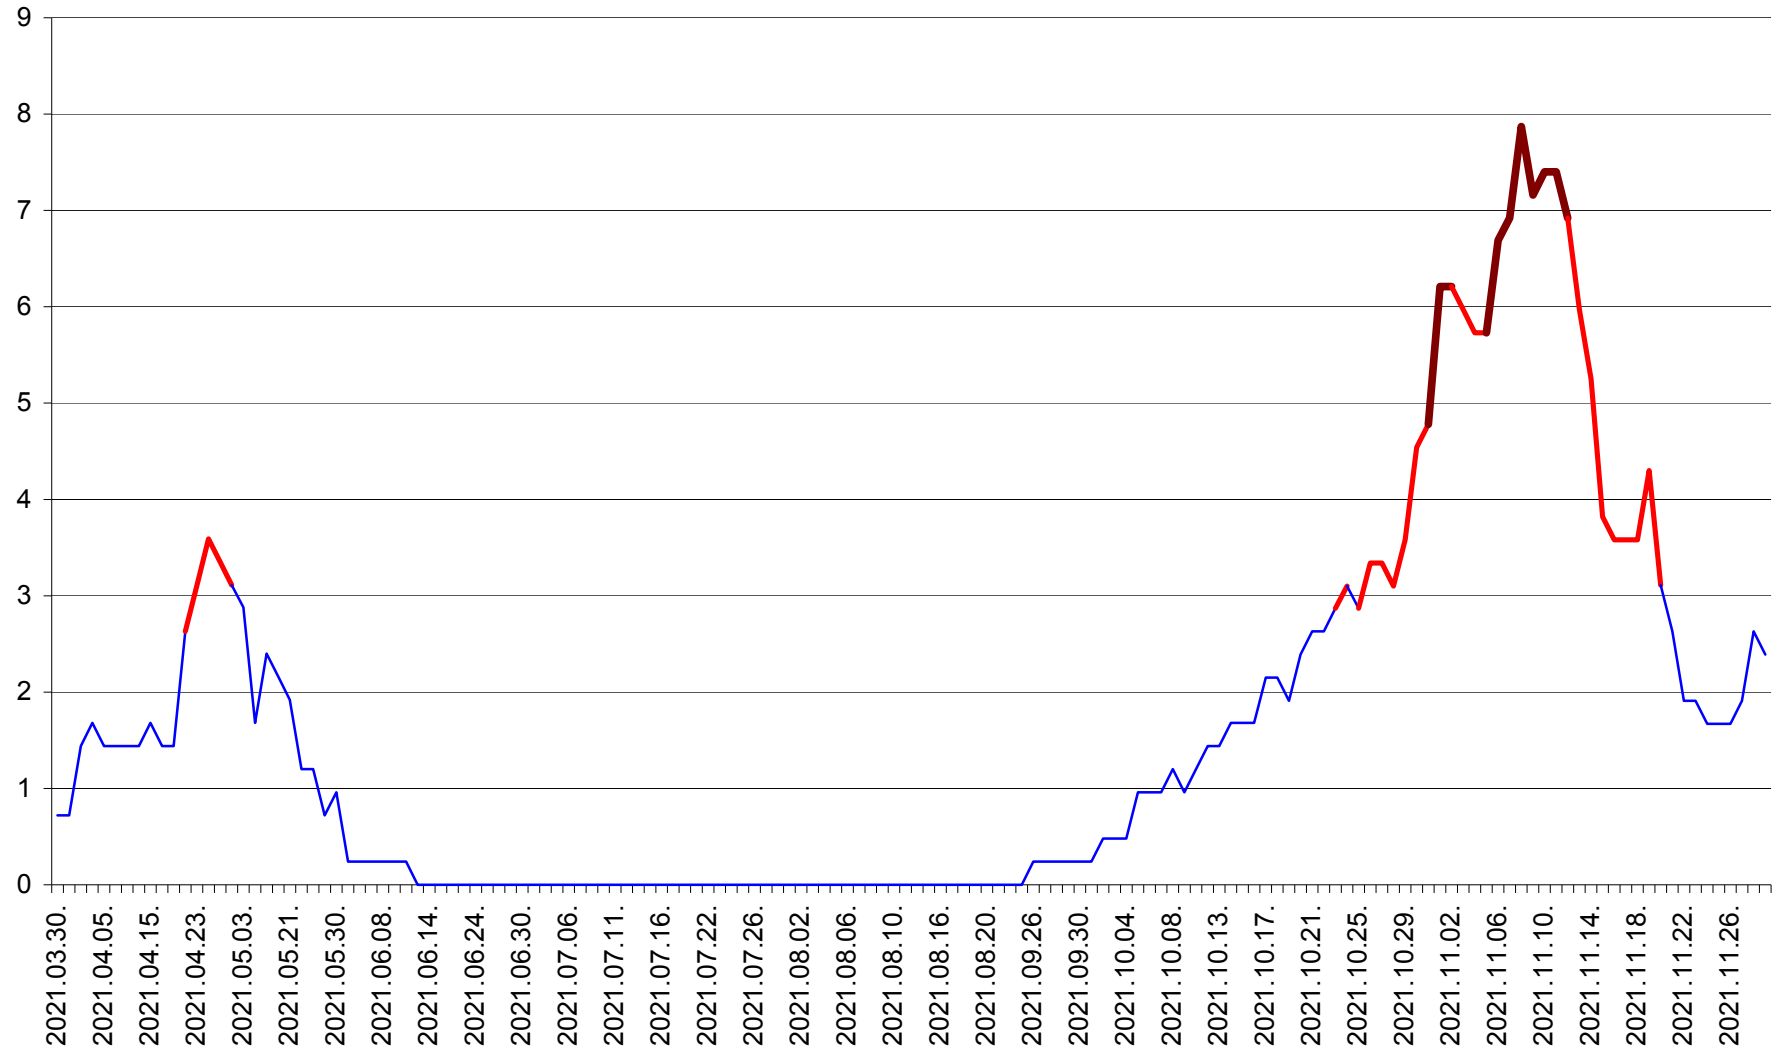

CORBU - Evolutia incidentei cumulate pe 14 zile la ‰ de locuitori
2021.03.30. - 2021.11.29.

CORUND - Evolutia incidentei cumulate pe 14 zile la ‰ de locuitori
2021.03.30. - 2021.11.29.

COZMENI - Evolutia incidentei cumulate pe 14 zile la ‰ de locuitori
2021.03.30. - 2021.11.29.

ORAȘ CRISTURU SECUIESC - Evolutia incidentei cumulate pe 14 zile la ‰ de locuitori
2021.03.30. - 2021.11.29.

DĂNEȘTI - Evolutia incidentei cumulate pe 14 zile la ‰ de locuitori
2021.03.30. - 2021.11.29.

DÂRJIU - Evolutia incidentei cumulate pe 14 zile la ‰ de locuitori
2021.03.30. - 2021.11.29.

DEALU - Evolutia incidentei cumulate pe 14 zile la % de locuitori
2021.03.30. - 2021.11.29.

DITRĂU - Evolutia incidentei cumulate pe 14 zile la ‰ de locuitori
2021.03.30. - 2021.11.29.