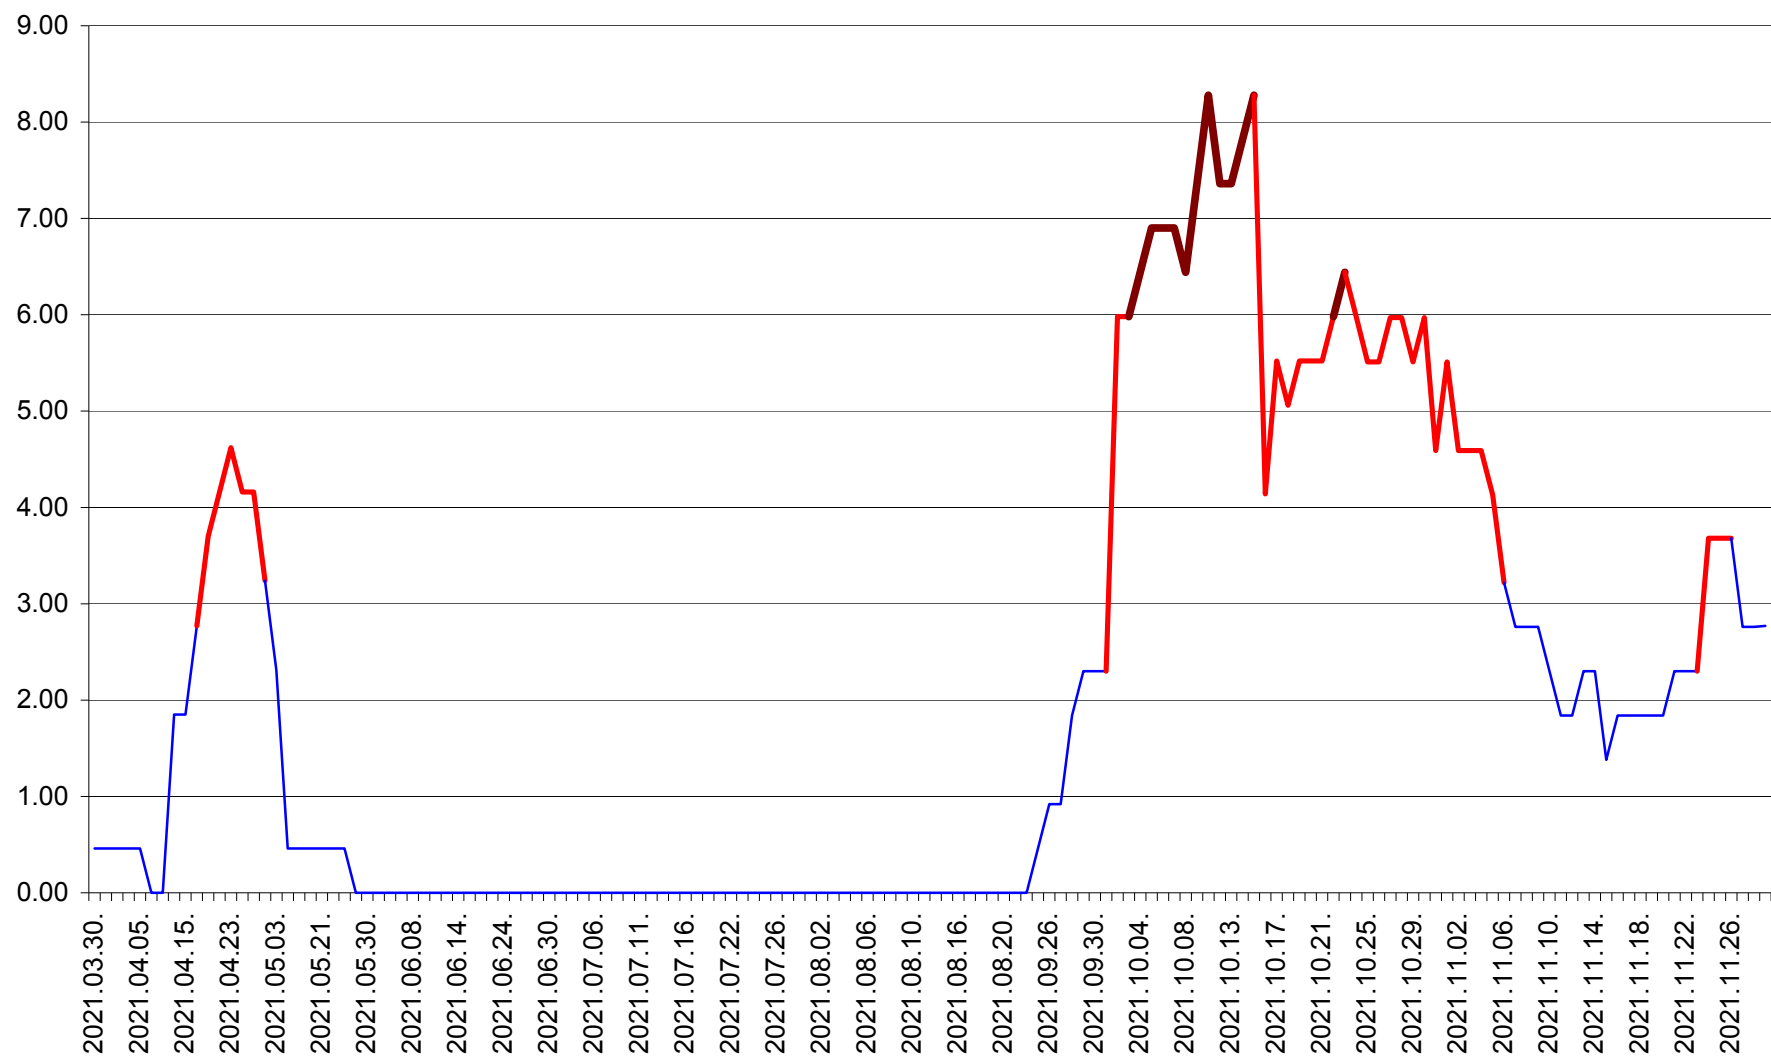

ATID - Evolutia incidentei cumulate pe 14 zile la ‰ de locuitori
2021.03.30. - 2021.11.29.

AVRĂMEȘTI - Evolutia incidentei cumulate pe 14 zile la ‰ de locuitori
2021.03.30. - 2021.11.29.

ORAȘ BĂILE TUȘNAD - Evolutia incidentei cumulate pe 14 zile la ‰ de locuitori
2021.03.30. - 2021.11.29.

ORAȘ BĂLAN - Evolutia incidentei cumulate pe 14 zile la ‰ de locuitori
2021.03.30. - 2021.11.29.

BILBOR - Evolutia incidentei cumulate pe 14 zile la ‰ de locuitori
2021.03.30. - 2021.11.29.

ORAȘ BORSEC - Evolutia incidentei cumulate pe 14 zile la ‰ de locuitori
2021.03.30. - 2021.11.29.

BRĂDEȘTI - Evolutia incidentei cumulate pe 14 zile la ‰ de locuitori
2021.03.30. - 2021.11.29.

CĂPÂLNIȚA - Evolutia incidentei cumulate pe 14 zile la ‰ de locuitori
2021.03.30. - 2021.11.29.

CÂRȚA - Evolutia incidentei cumulate pe 14 zile la ‰ de locuitori
2021.03.30. - 2021.11.29.

CICEU - Evolutia incidentei cumulate pe 14 zile la ‰ de locuitori
2021.03.30. - 2021.11.29.

CIUCSÂNGEORGIU - Evolutia incidentei cumulate pe 14 zile la % de locuitori
2021.03.30. - 2021.11.29.

CIUMANI - Evolutia incidentei cumulate pe 14 zile la ‰ de locuitori
2021.03.30. - 2021.11.29.