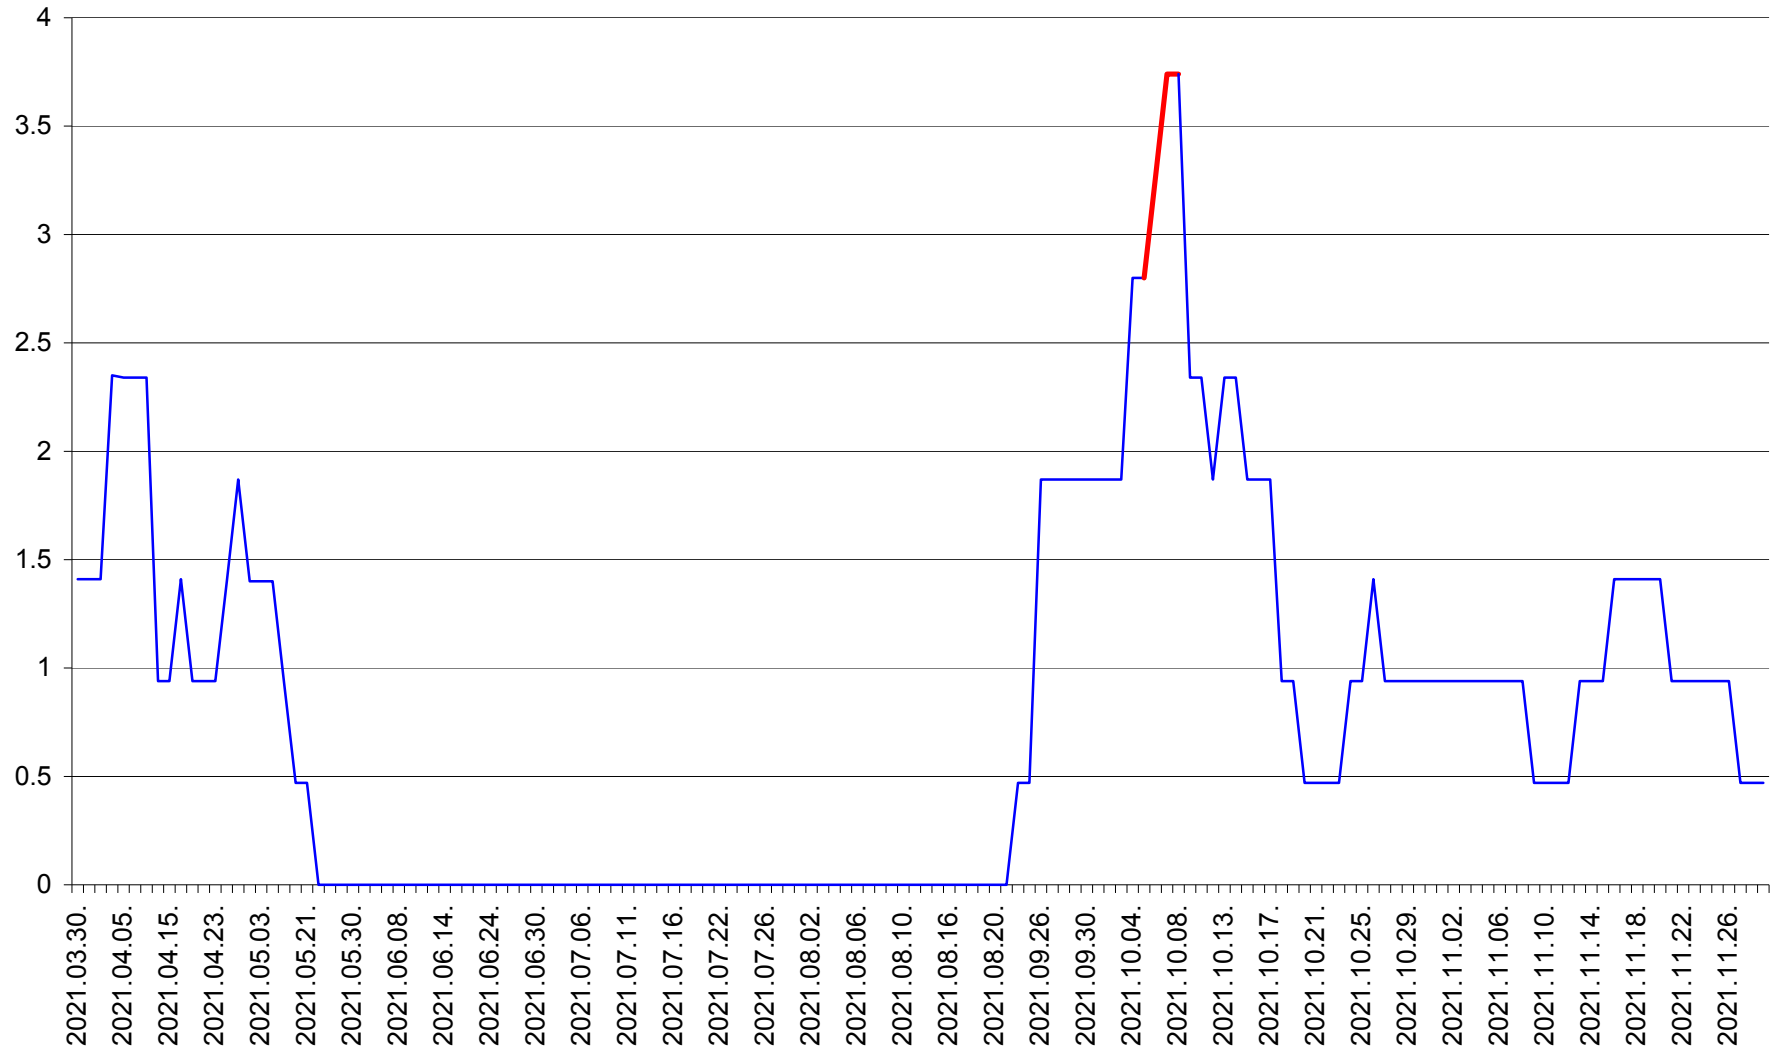

SECUIENI - Evolutia incidentei cumulate pe 14 zile la ‰ de locuitori
2021.03.30. - 2021.11.29.