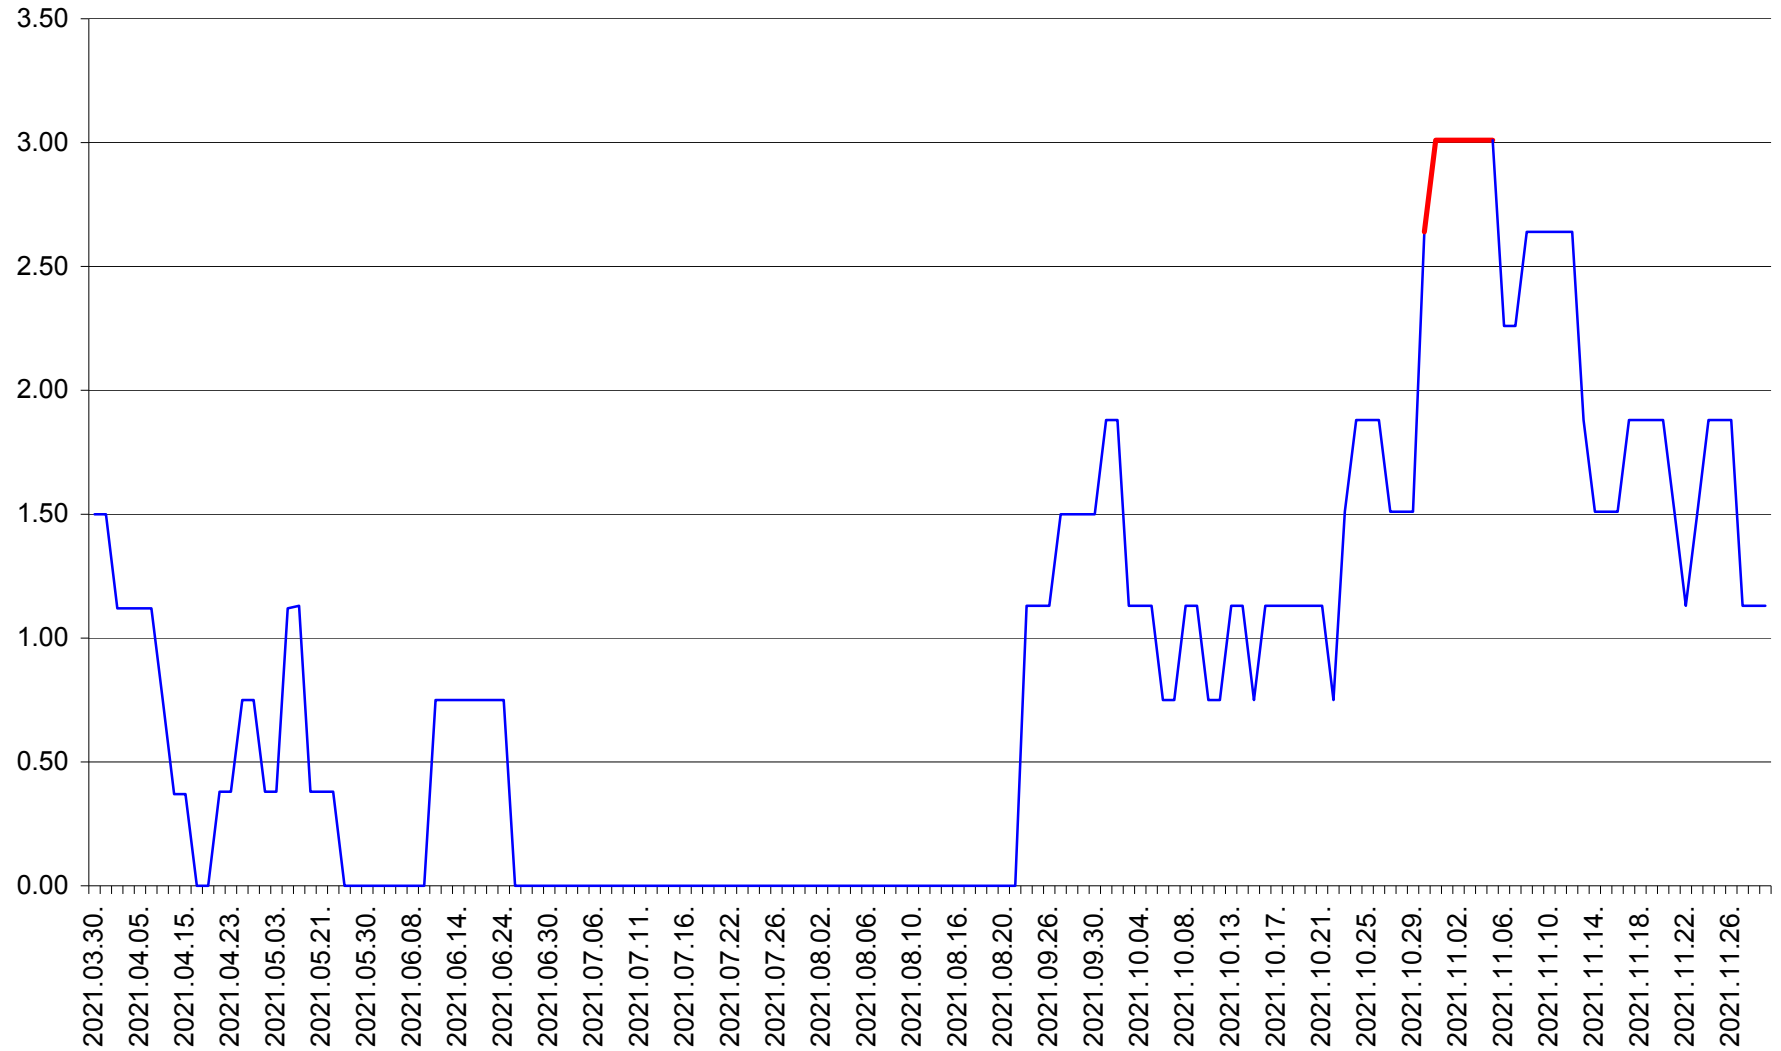

ATID - Evolutia incidentei cumulate pe 14 zile la ‰ de locuitori
2021.03.30. - 2021.11.29.

AVRĂMEȘTI - Evolutia incidentei cumulate pe 14 zile la ‰ de locuitori
2021.03.30. - 2021.11.29.

ORAȘ BĂILE TUȘNAD - Evolutia incidentei cumulate pe 14 zile la ‰ de locuitori
2021.03.30. - 2021.11.29.

ORAȘ BĂLAN - Evolutia incidentei cumulate pe 14 zile la ‰ de locuitori
2021.03.30. - 2021.11.29.

BILBOR - Evolutia incidentei cumulate pe 14 zile la ‰ de locuitori
2021.03.30. - 2021.11.29.

ORAȘ BORSEC - Evolutia incidentei cumulate pe 14 zile la ‰ de locuitori
2021.03.30. - 2021.11.29.

BRĂDEȘTI - Evolutia incidentei cumulate pe 14 zile la ‰ de locuitori
2021.03.30. - 2021.11.29.

CĂPÂLNIȚA - Evolutia incidentei cumulate pe 14 zile la ‰ de locuitori
2021.03.30. - 2021.11.29.

CÂRȚA - Evolutia incidentei cumulate pe 14 zile la ‰ de locuitori
2021.03.30. - 2021.11.29.