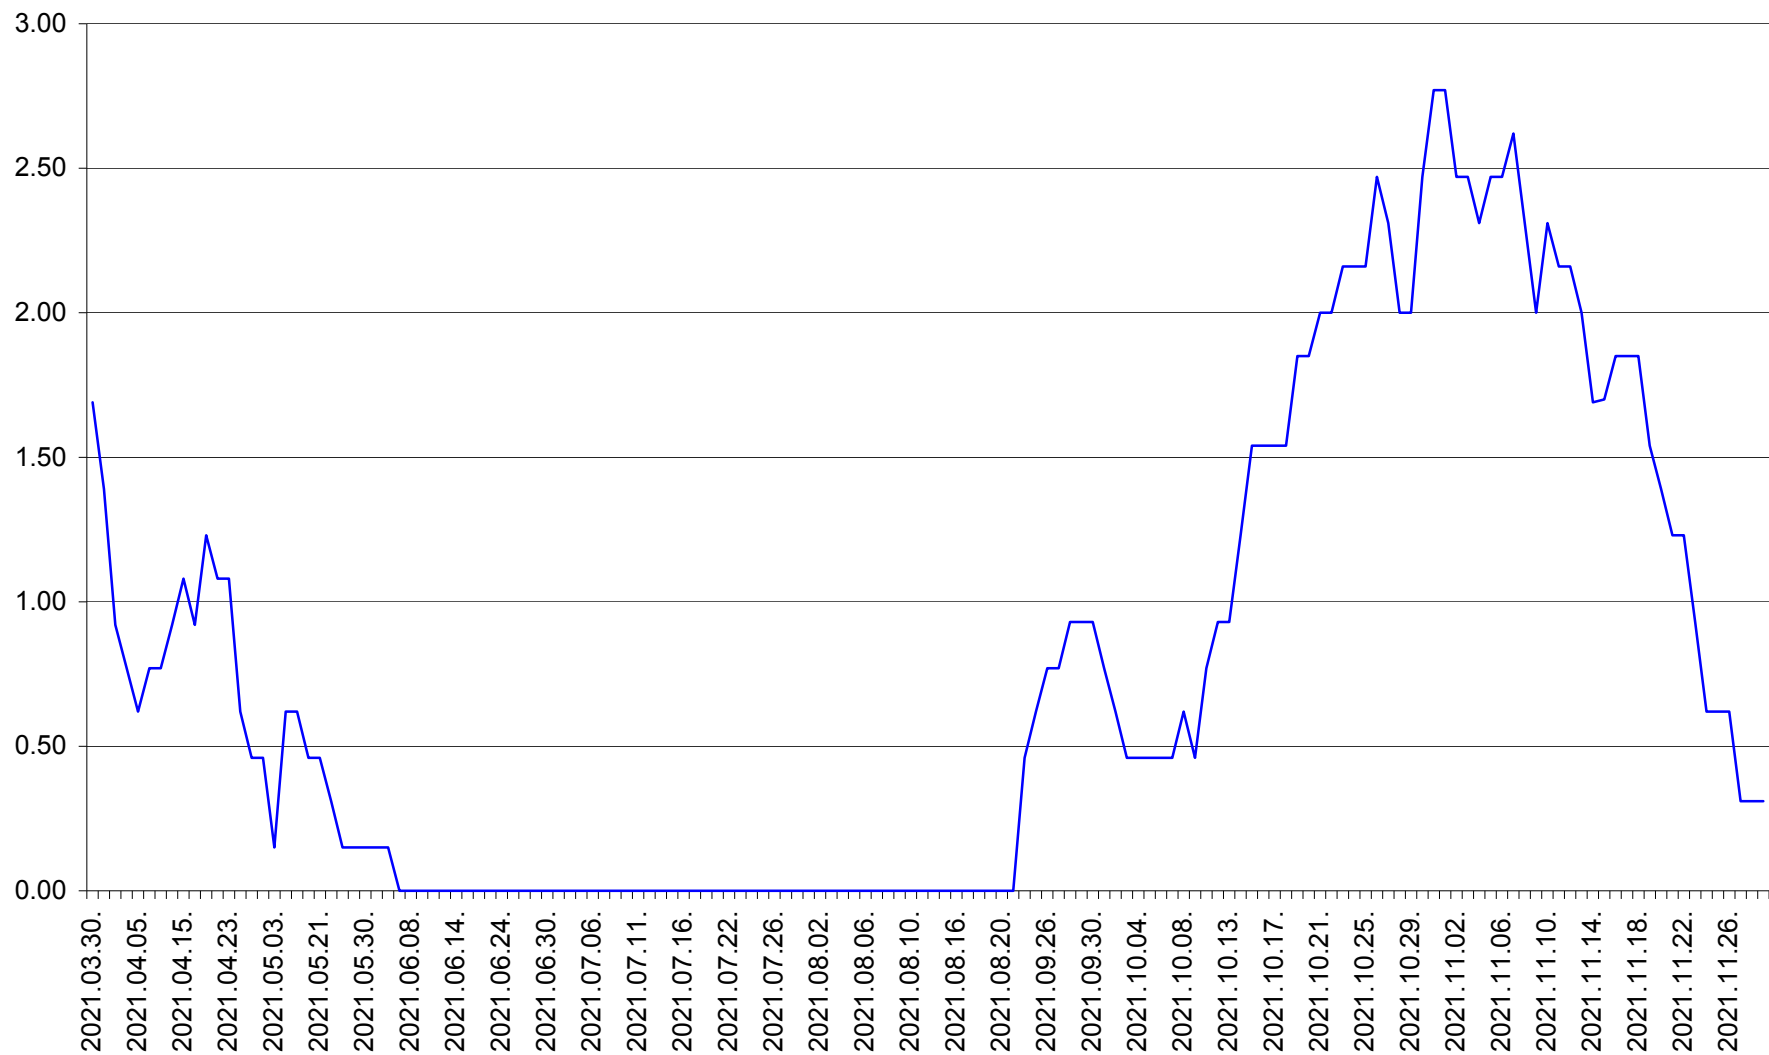

ORAȘ BĂLAN - Evolutia incidentei cumulate pe 14 zile la ‰ de locuitori
2021.03.30. - 2021.11.29.

BILBOR - Evolutia incidentei cumulate pe 14 zile la ‰ de locuitori
2021.03.30. - 2021.11.29.

ORAȘ BORSEC - Evolutia incidentei cumulate pe 14 zile la ‰ de locuitori
2021.03.30. - 2021.11.29.

BRĂDEȘTI - Evolutia incidentei cumulate pe 14 zile la ‰ de locuitori
2021.03.30. - 2021.11.29.

CĂPÂLNIȚA - Evolutia incidentei cumulate pe 14 zile la ‰ de locuitori
2021.03.30. - 2021.11.29.

CÂRȚA - Evolutia incidentei cumulate pe 14 zile la ‰ de locuitori
2021.03.30. - 2021.11.29.

CICEU - Evolutia incidentei cumulate pe 14 zile la ‰ de locuitori
2021.03.30. - 2021.11.29.

CIUCSÂNGEORGIU - Evolutia incidentei cumulate pe 14 zile la % de locuitori
2021.03.30. - 2021.11.29.

CIUMANI - Evolutia incidentei cumulate pe 14 zile la ‰ de locuitori
2021.03.30. - 2021.11.29.

CORBU - Evolutia incidentei cumulate pe 14 zile la ‰ de locuitori
2021.03.30. - 2021.11.29.

CORUND - Evolutia incidentei cumulate pe 14 zile la ‰ de locuitori
2021.03.30. - 2021.11.29.

COZMENI - Evolutia incidentei cumulate pe 14 zile la ‰ de locuitori
2021.03.30. - 2021.11.29.