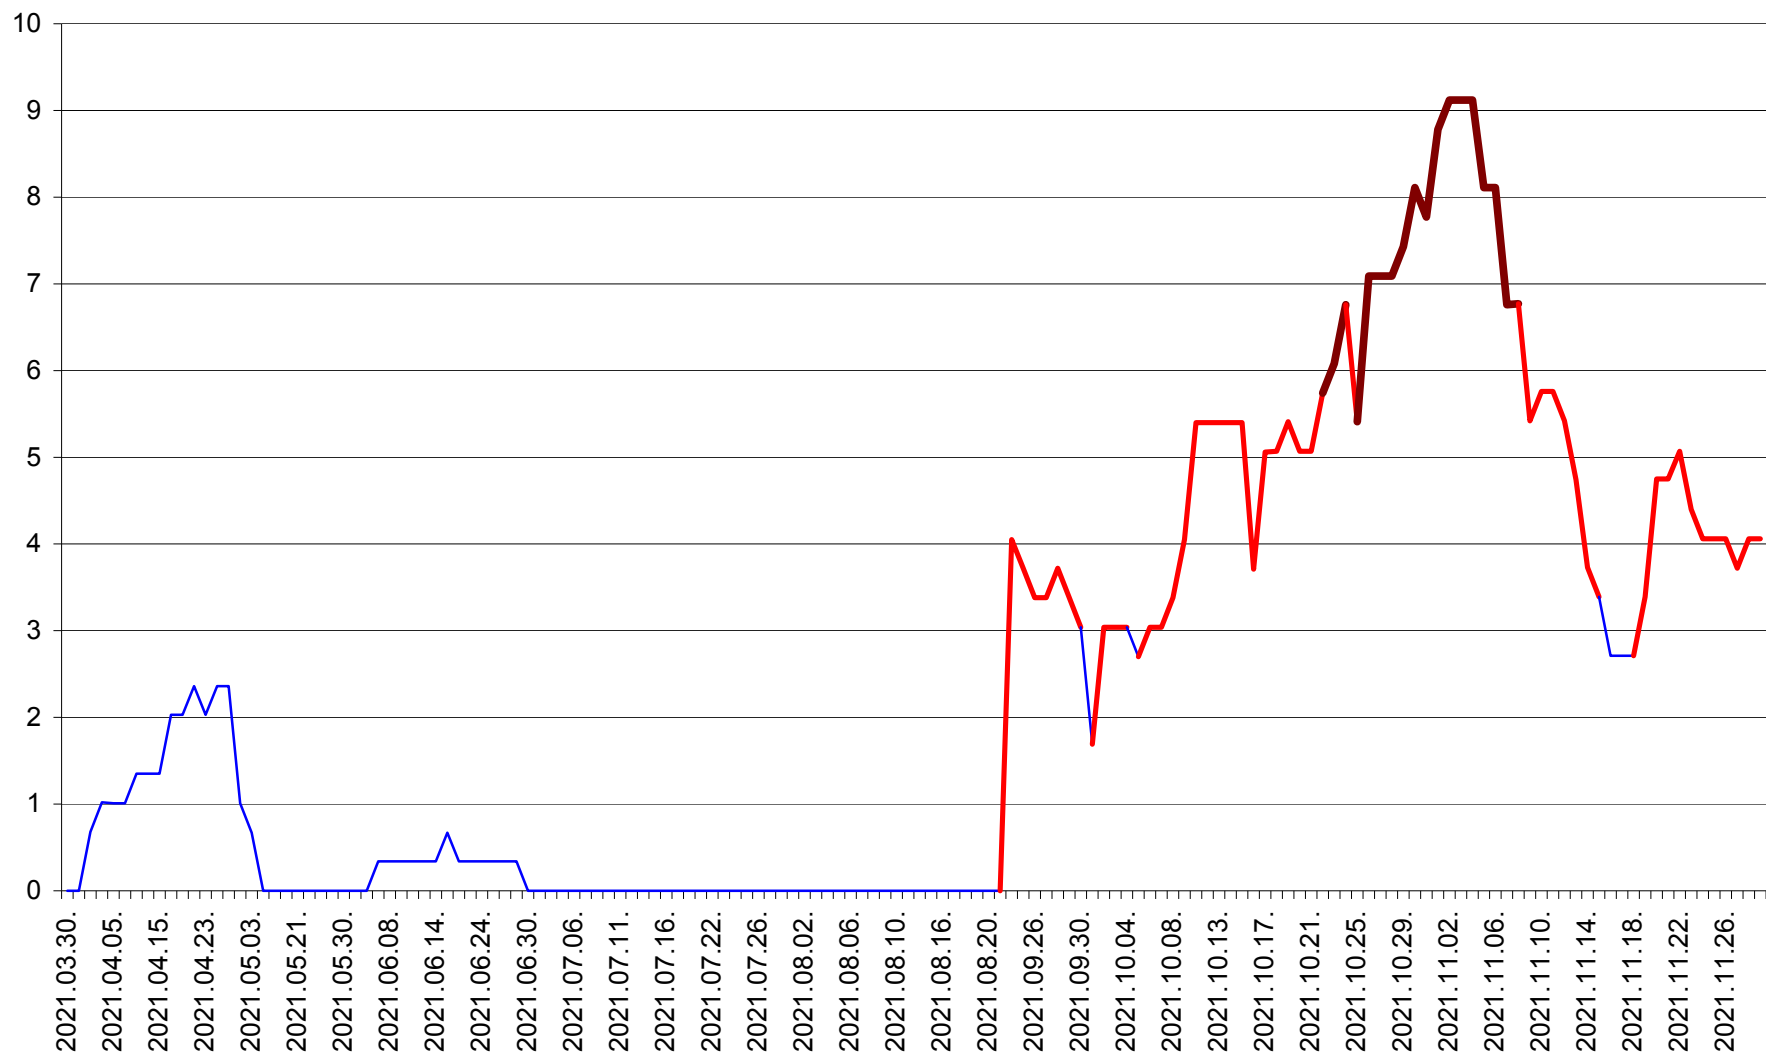

MEREȘTI - Evolutia incidentei cumulate pe 14 zile la ‰ de locuitori
2021.03.30. - 2021.11.29.