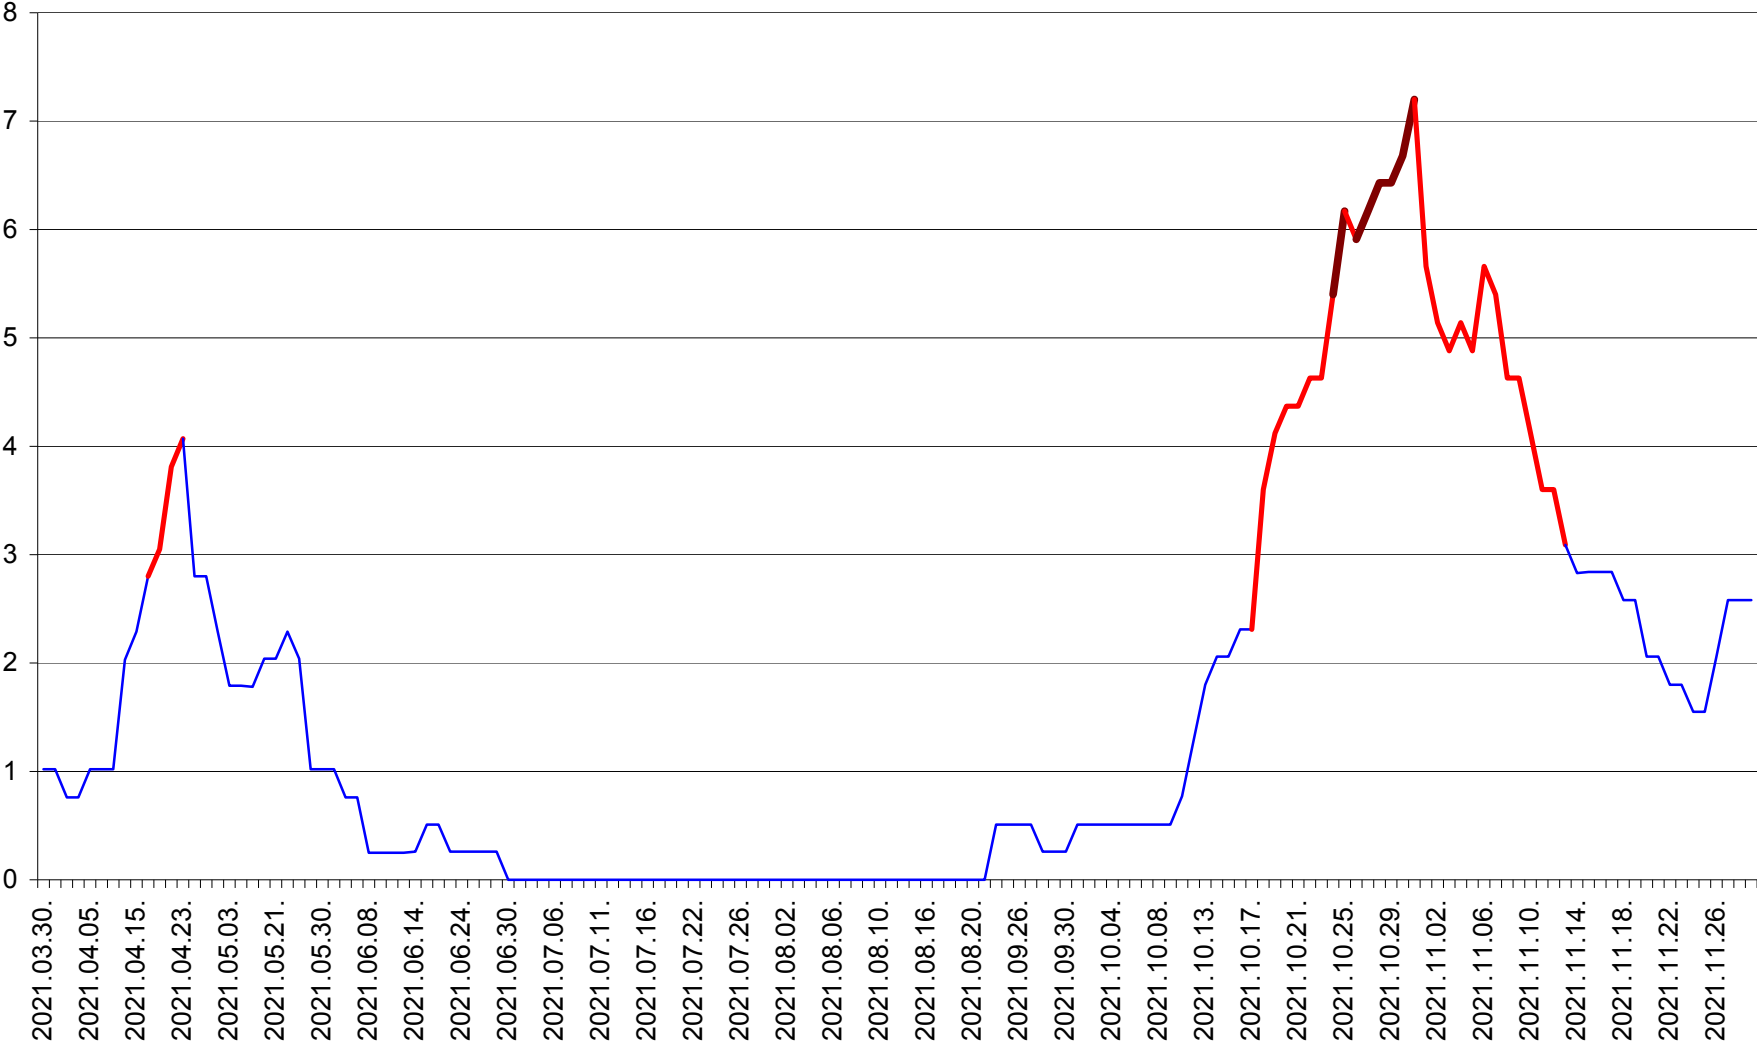

SUBCETATE - Evolutia incidentei cumulate pe 14 zile la ‰ de locuitori
2021.03.30. - 2021.11.29.