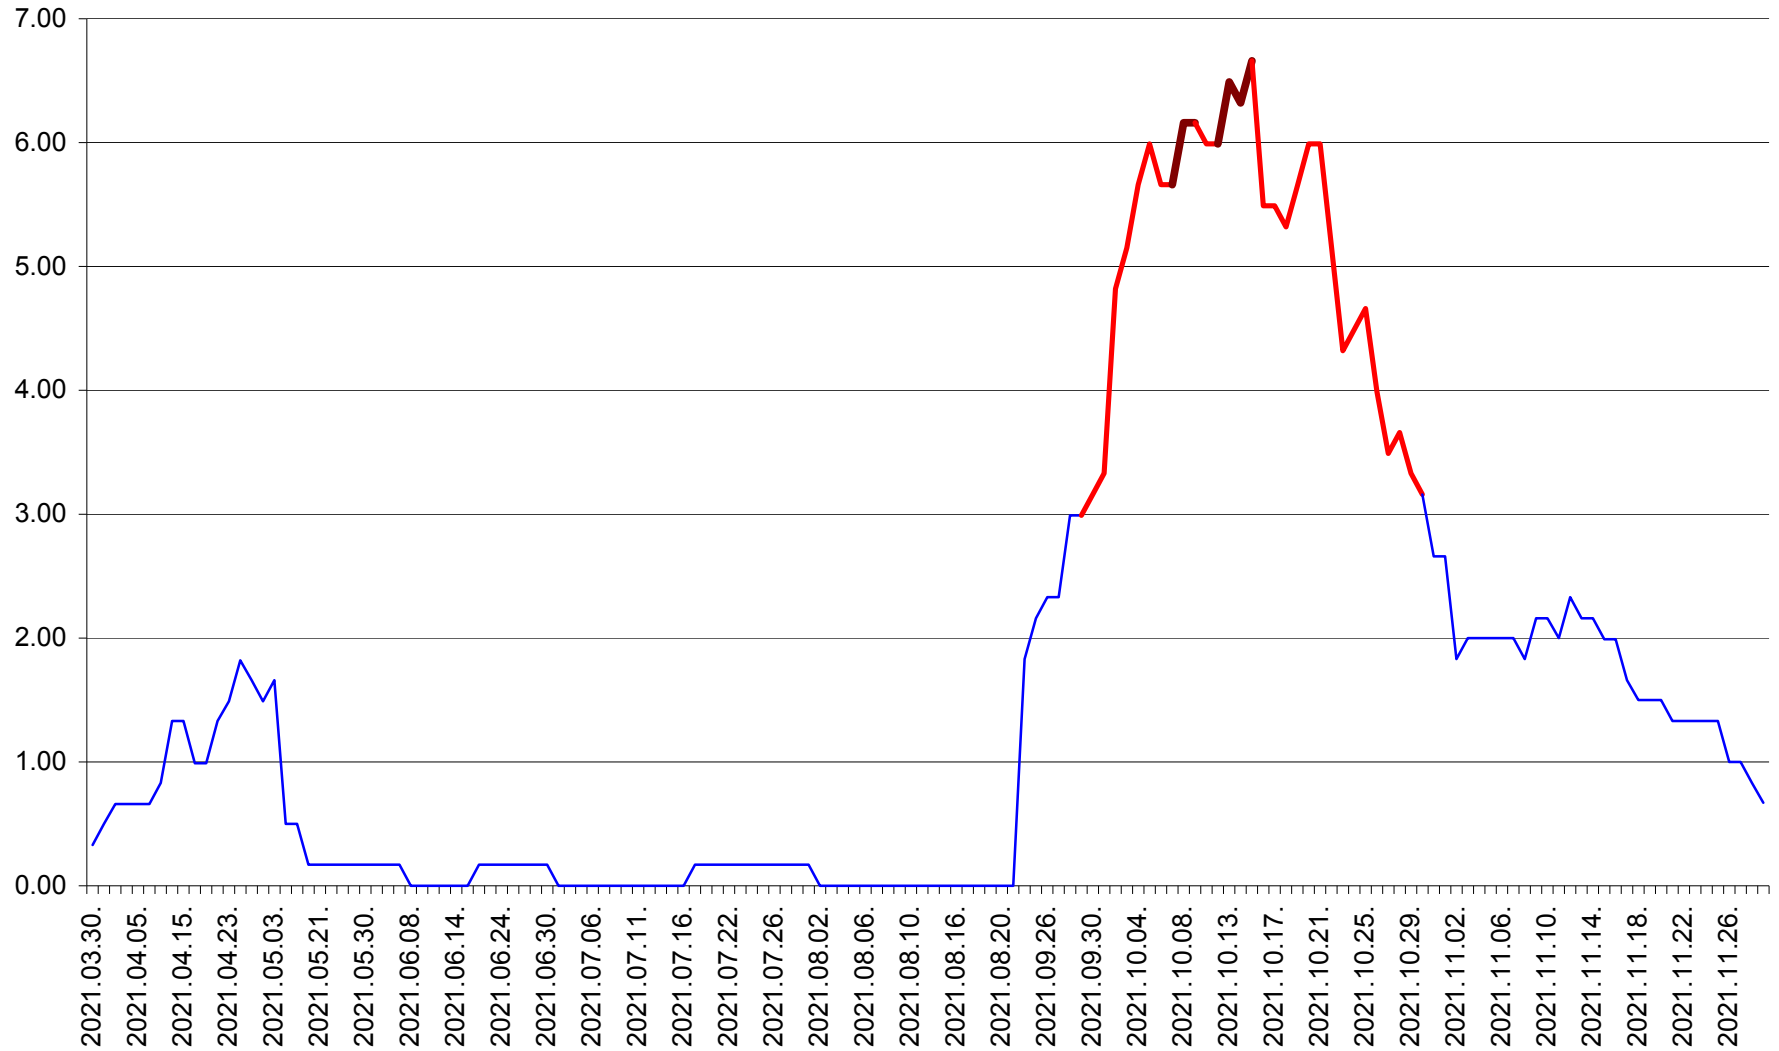

Total - Evolutia incidentei cumulate pe 14 zile la % de locuitori
2021.03.30. - 2021.11.29.