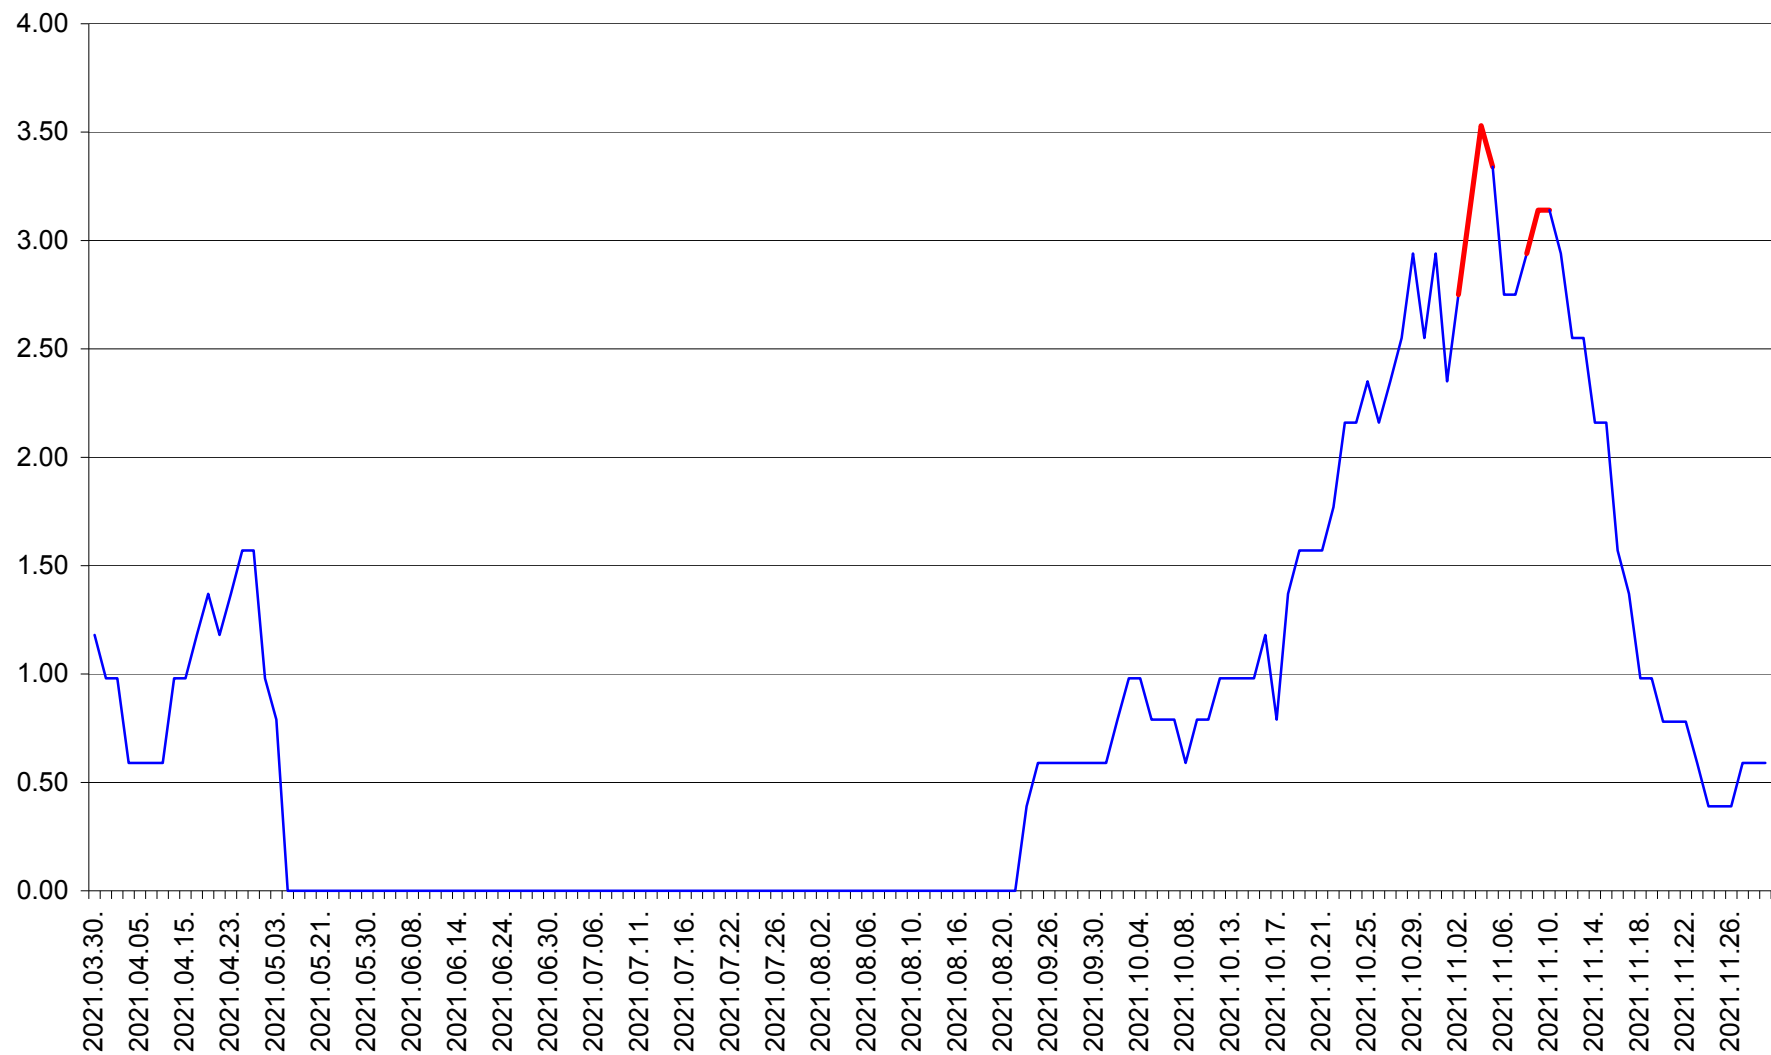

ORAȘ BĂLAN - Evolutia incidentei cumulate pe 14 zile la ‰ de locuitori
2021.03.30. - 2021.11.29.

BILBOR - Evolutia incidentei cumulate pe 14 zile la ‰ de locuitori
2021.03.30. - 2021.11.29.

ORAȘ BORSEC - Evolutia incidentei cumulate pe 14 zile la ‰ de locuitori
2021.03.30. - 2021.11.29.

BRĂDEȘTI - Evolutia incidentei cumulate pe 14 zile la ‰ de locuitori
2021.03.30. - 2021.11.29.

CĂPÂLNIȚA - Evolutia incidentei cumulate pe 14 zile la ‰ de locuitori
2021.03.30. - 2021.11.29.

CÂRȚA - Evolutia incidentei cumulate pe 14 zile la ‰ de locuitori
2021.03.30. - 2021.11.29.

CICEU - Evolutia incidentei cumulate pe 14 zile la ‰ de locuitori
2021.03.30. - 2021.11.29.

CIUCSÂNGEORGIU - Evolutia incidentei cumulate pe 14 zile la % de locuitori
2021.03.30. - 2021.11.29.

CIUMANI - Evolutia incidentei cumulate pe 14 zile la ‰ de locuitori
2021.03.30. - 2021.11.29.

CORBU - Evolutia incidentei cumulate pe 14 zile la ‰ de locuitori
2021.03.30. - 2021.11.29.

CORUND - Evolutia incidentei cumulate pe 14 zile la ‰ de locuitori
2021.03.30. - 2021.11.29.

COZMENI - Evolutia incidentei cumulate pe 14 zile la ‰ de locuitori
2021.03.30. - 2021.11.29.