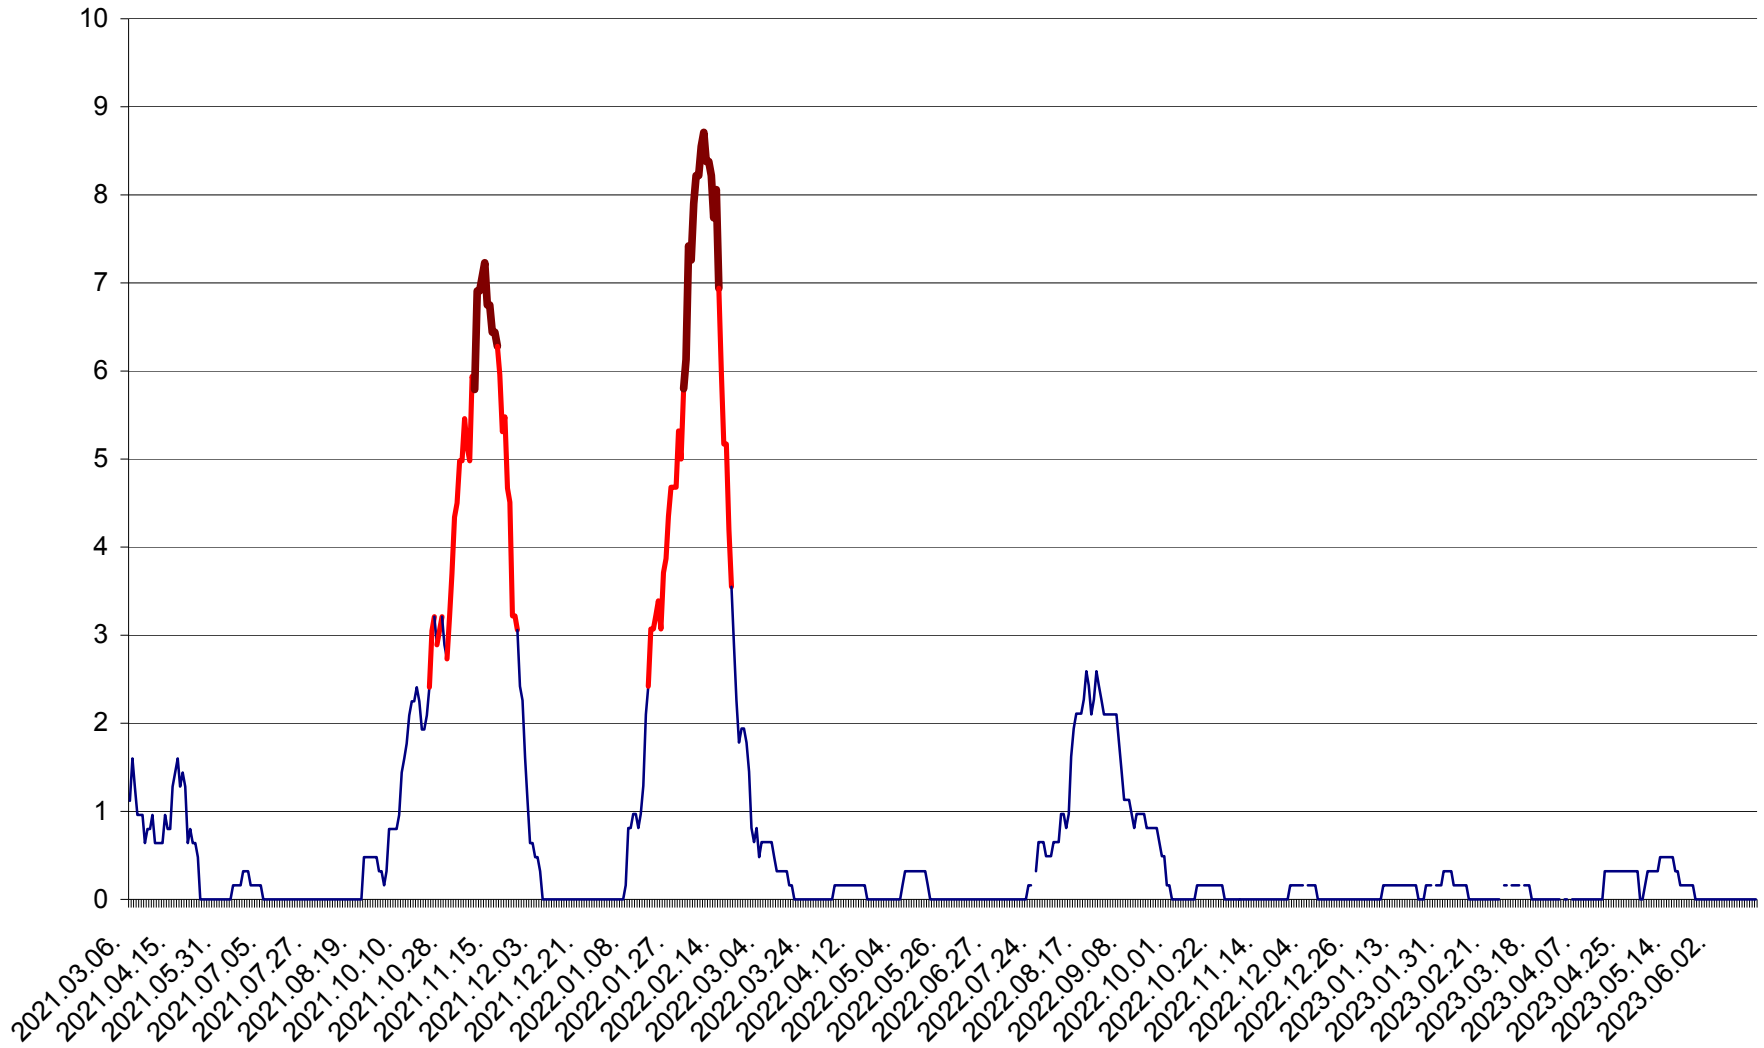

PLĂIEȘII DE JOS - Evoluția incidentei cumulate pe 14 zile la ‰ de locuitori
2021.03.07. - 2023.06.18.

PORUMBENI - Evolutia incidentei cumulate pe 14 zile la ‰ de locuitori
2021.03.07. - 2023.06.18.

PRAID - Evolutia incidentei cumulate pe 14 zile la ‰ de locuitori
2021.03.07. - 2023.06.18.

RACU - Evolutia incidentei cumulate pe 14 zile la ‰ de locuitori
2021.03.07. - 2023.06.18.

REMETEA - Evolutia incidentei cumulate pe 14 zile la % de locuitori
2021.03.07. - 2023.06.18.

SĂCEL - Evolutia incidentei cumulate pe 14 zile la ‰ de locuitori
2021.03.07. - 2023.06.18.

SÂNCRĂIENI - Evolutia incidentei cumulate pe 14 zile la ‰ de locuitori
2021.03.07. - 2023.06.18.

SÂNDOMIC - Evolutia incidentei cumulate pe 14 zile la ‰ de locuitori
2021.03.07. - 2023.06.18.

SÂNMARTIN - Evolutia incidentei cumulate pe 14 zile la ‰ de locuitori
2021.03.07. - 2023.06.18.