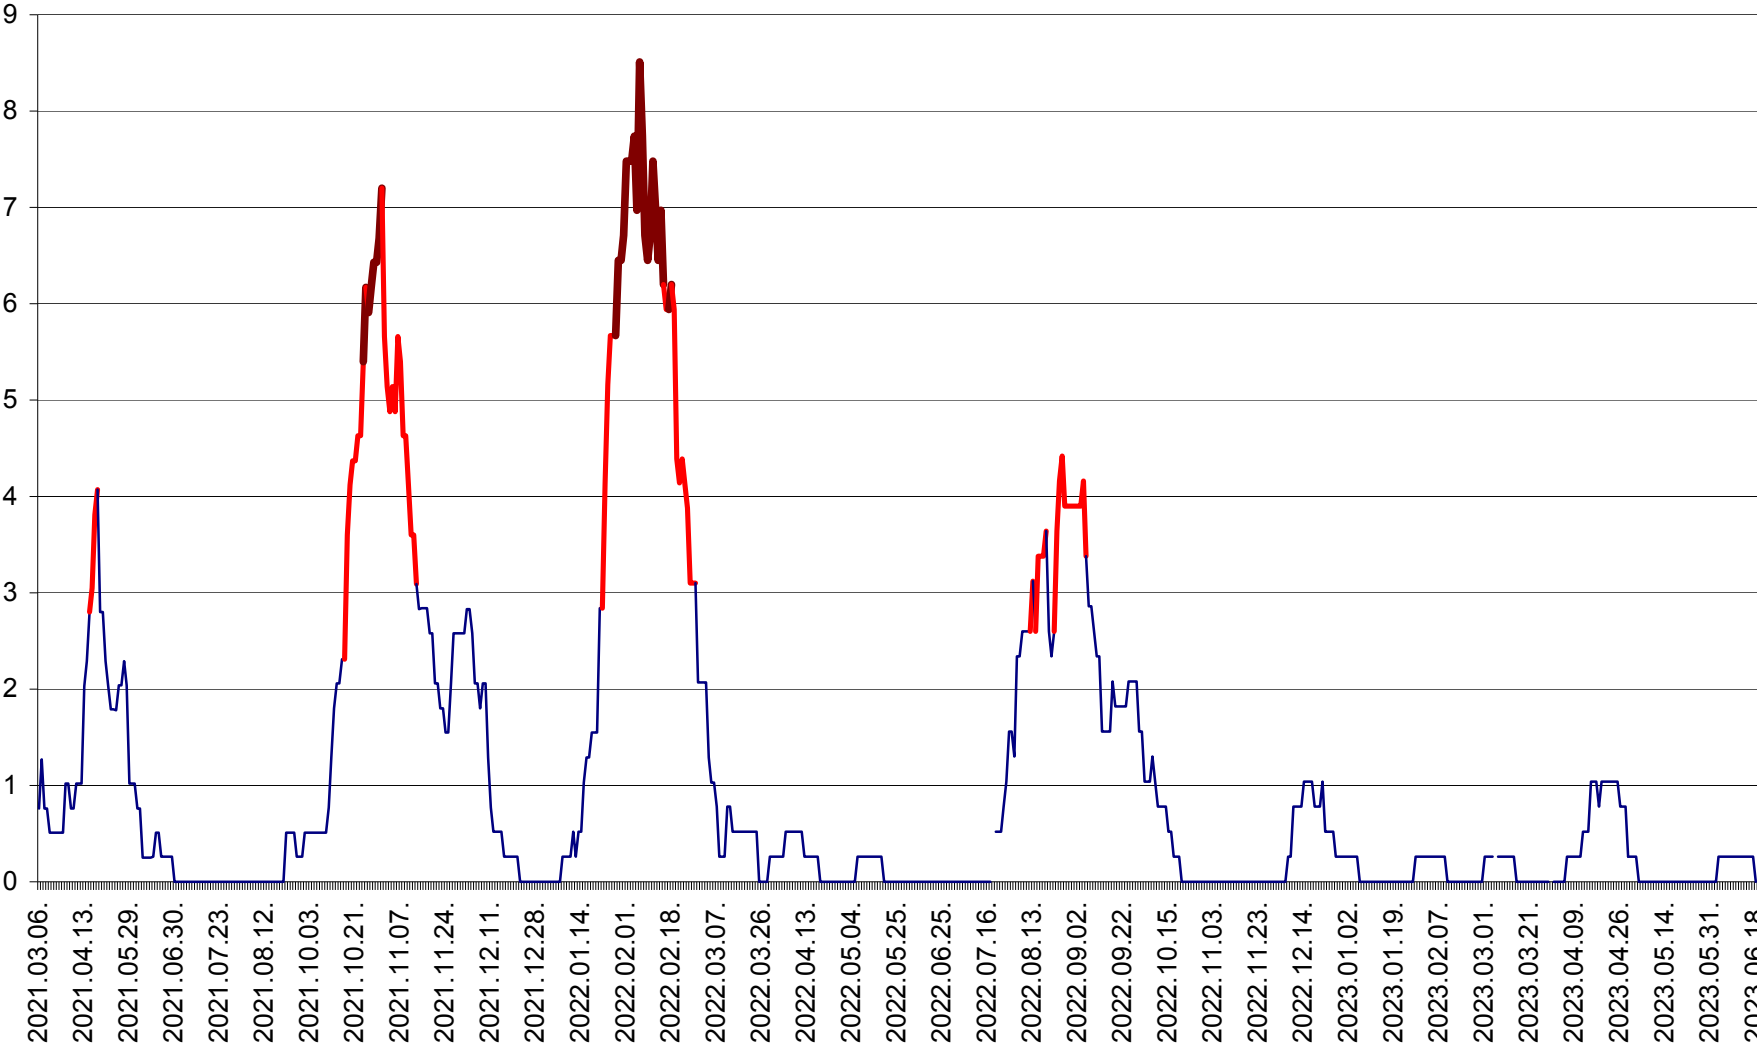

SÂNSIMION - Evolutia incidentei cumulate pe 14 zile la ‰ de locuitori
2021.03.07. - 2023.06.18.

SÂNTIMBRU - Evolutia incidentei cumulate pe 14 zile la ‰ de locuitori
2021.03.07. - 2023.06.18.

SĂRMAȘ - Evolutia incidentei cumulate pe 14 zile la ‰ de locuitori
2021.03.07. - 2023.06.18.

SATU MARE - Evolutia incidentei cumulate pe 14 zile la ‰ de locuitori
2021.03.07. - 2023.06.18.

SECUIENI - Evolutia incidentei cumulate pe 14 zile la ‰ de locuitori
2021.03.07. - 2023.06.18.

SICULENI - Evolutia incidentei cumulate pe 14 zile la ‰ de locuitori
2021.03.07. - 2023.06.18.

ȘIMONEȘTI - Evolutia incidentei cumulate pe 14 zile la ‰ de locuitori
2021.03.07. - 2023.06.18.

SUBCETATE - Evolutia incidentei cumulate pe 14 zile la ‰ de locuitori
2021.03.07. - 2023.06.18.

SUSENI - Evolutia incidentei cumulate pe 14 zile la ‰ de locuitori
2021.03.07. - 2023.06.18.