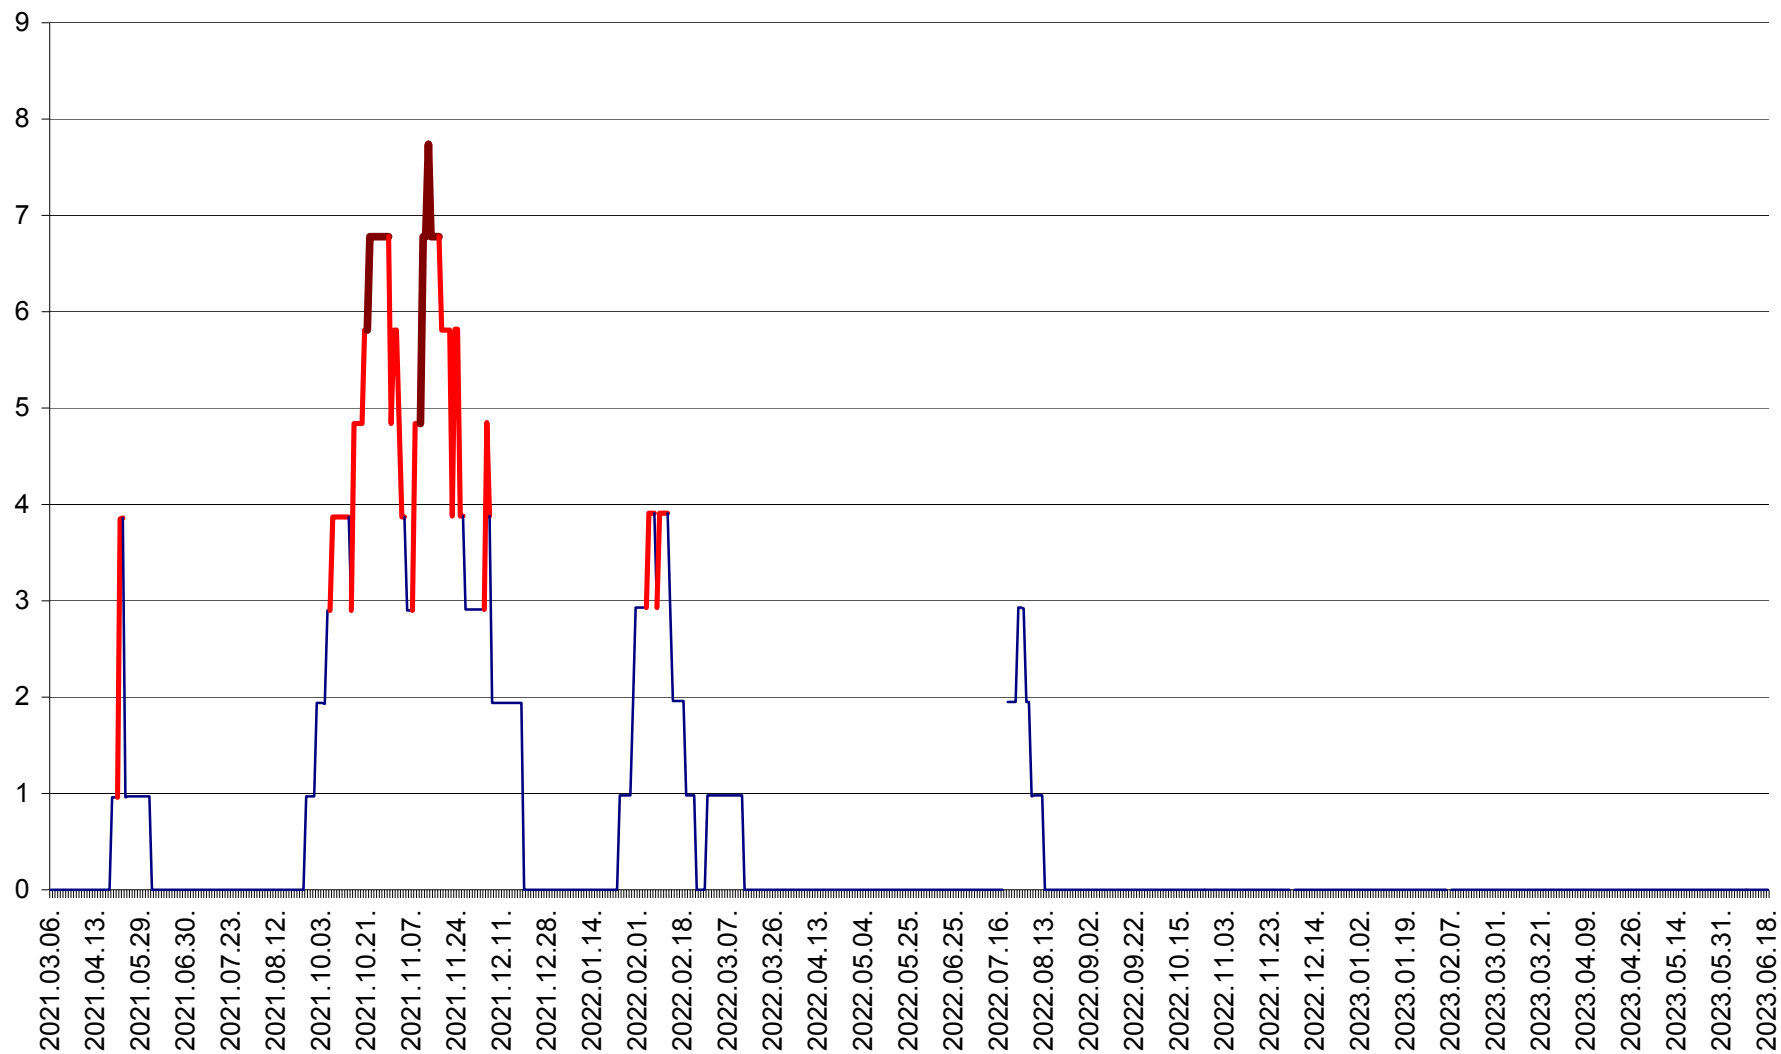

DEALU - Evolutia incidentei cumulate pe 14 zile la ‰ de locuitori
2021.03.07. - 2023.06.18.