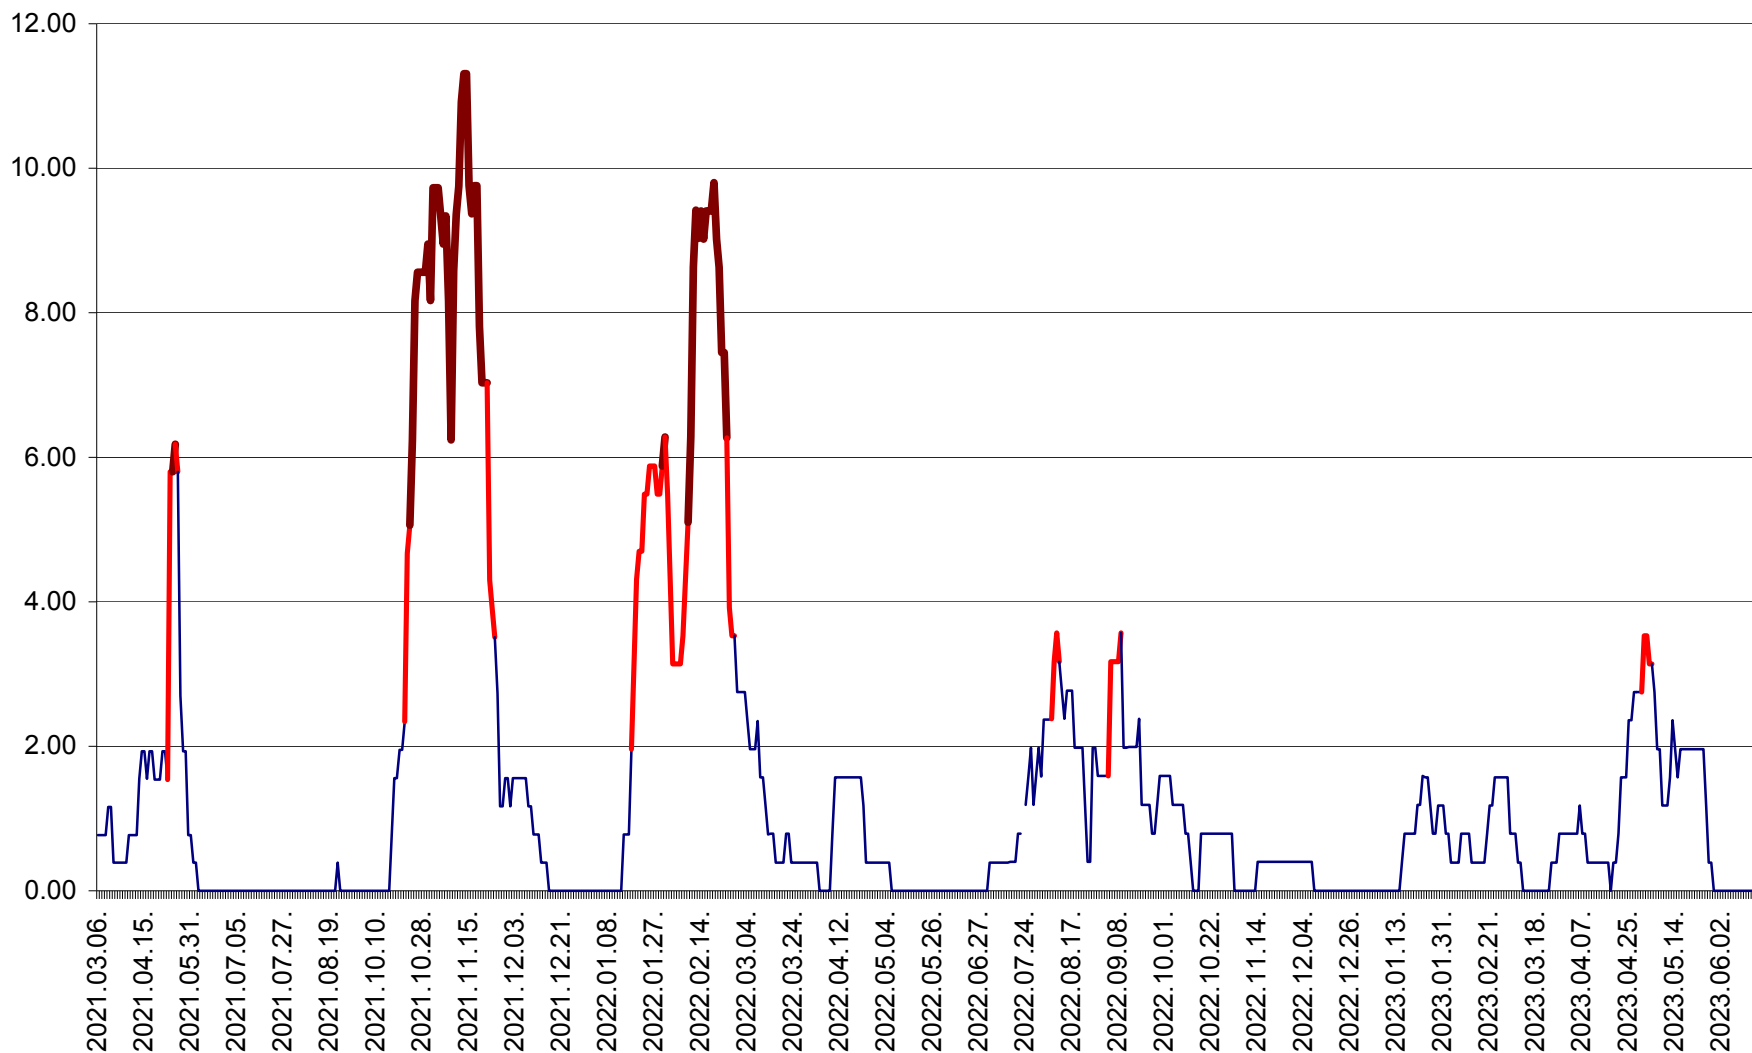

ATID - Evolutia incidentei cumulate pe 14 zile la ‰ de locuitori
2021.03.07. - 2023.06.18.

AVRĂMEȘTI - Evolutia incidentei cumulate pe 14 zile la ‰ de locuitori
2021.03.07. - 2023.06.18.

ORAȘ BĂILE TUȘNAD - Evoluția incidenței cumulate pe 14 zile la ‰ de locuitori
2021.03.07. - 2023.06.18.

ORAȘ BĂLAN - Evoluția incidenței cumulate pe 14 zile la ‰ de locuitori
2021.03.07. - 2023.06.18.

BILBOR - Evolutia incidentei cumulate pe 14 zile la ‰ de locuitori
2021.03.07. - 2023.06.18.

ORAȘ BORSEC - Evolutia incidentei cumulate pe 14 zile la ‰ de locuitori
2021.03.07. - 2023.06.18.

BRĂDEȘTI - Evoluția incidenței cumulate pe 14 zile la ‰ de locuitori
2021.03.07. - 2023.06.18.

CĂPÂLNIȚA - Evolutia incidentei cumulate pe 14 zile la ‰ de locuitori
2021.03.07. - 2023.06.18.

CÂRȚA - Evolutia incidentei cumulate pe 14 zile la ‰ de locuitori
2021.03.07. - 2023.06.18.