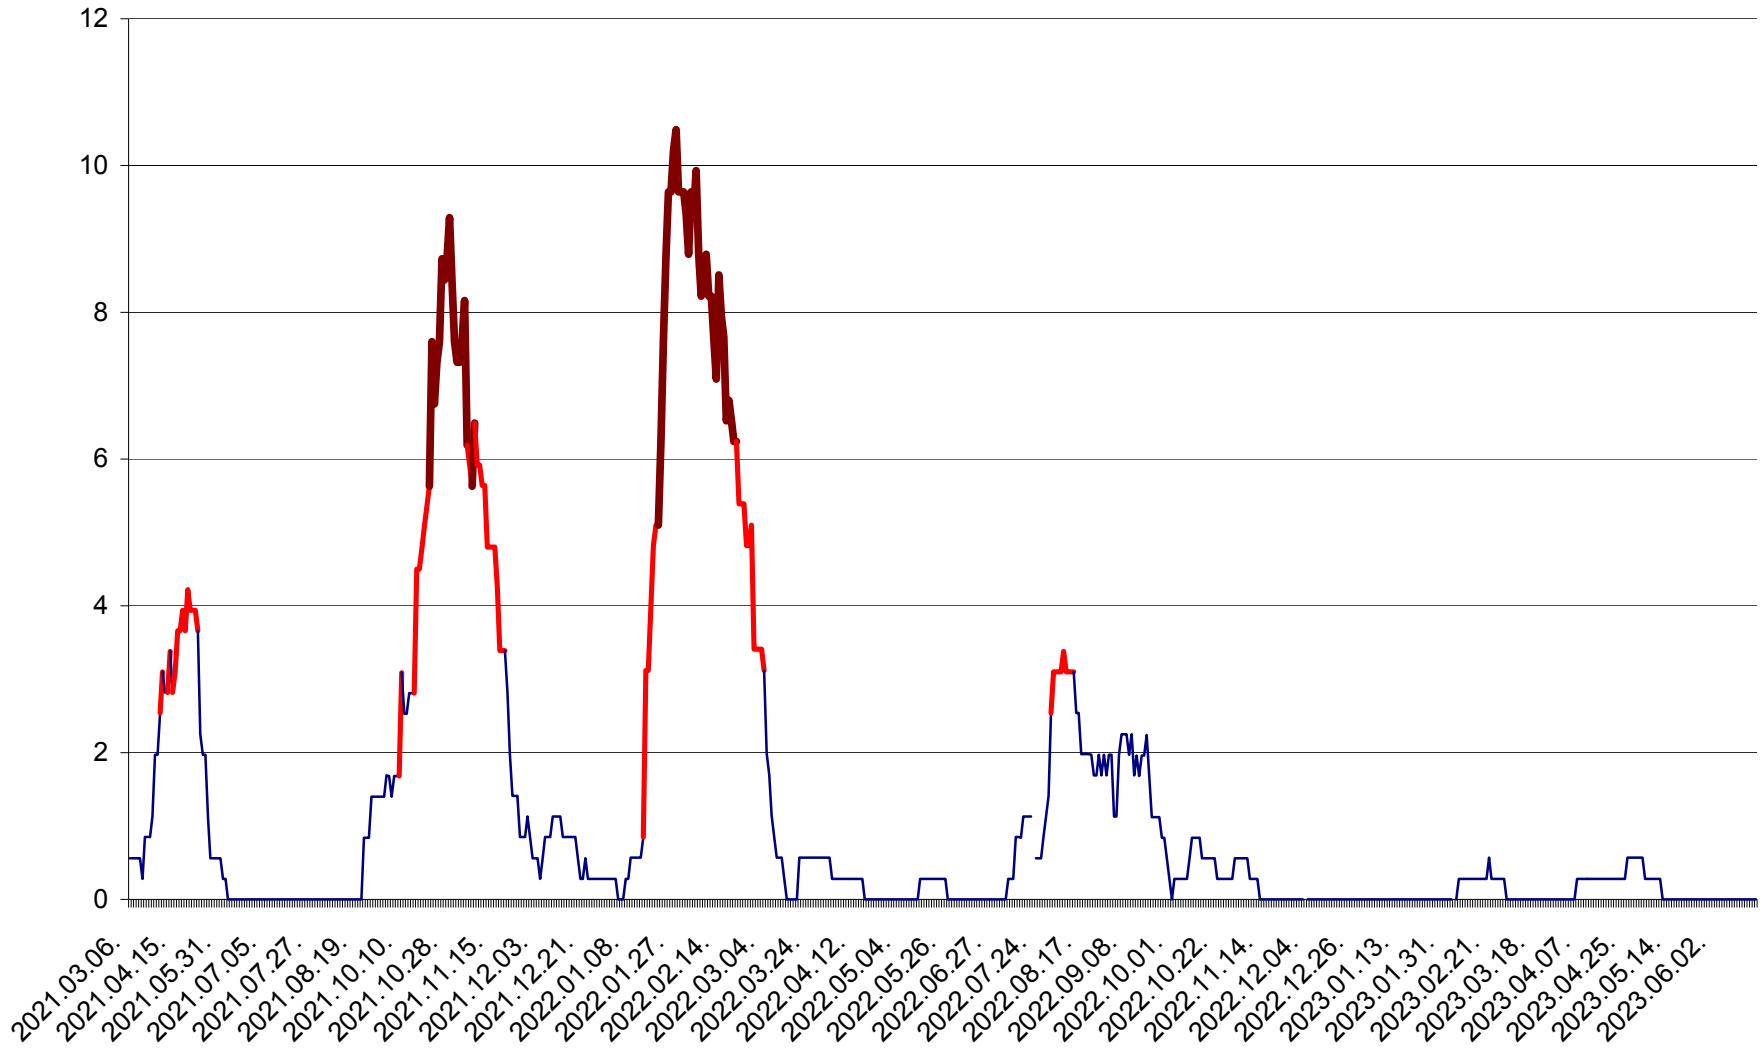

CORBU - Evolutia incidentei cumulate pe 14 zile la ‰ de locuitori
2021.03.07. - 2023.06.18.

CORUND - Evolutia incidentei cumulate pe 14 zile la ‰ de locuitori
2021.03.07. - 2023.06.18.

COZMENI - Evolutia incidentei cumulate pe 14 zile la ‰ de locuitori
2021.03.07. - 2023.06.18.

ORAȘ CRISTURU SECUIESC - Evolutia incidentei cumulate pe 14 zile la ‰ de locuitori
2021.03.07. - 2023.06.18.

DĂNEȘTI - Evolutia incidentei cumulate pe 14 zile la ‰ de locuitori
2021.03.07. - 2023.06.18.

DÂRJIU - Evolutia incidentei cumulate pe 14 zile la ‰ de locuitori
2021.03.07. - 2023.06.18.

DEALU - Evolutia incidentei cumulate pe 14 zile la ‰ de locuitori
2021.03.07. - 2023.06.18.

DITRĂU - Evolutia incidentei cumulate pe 14 zile la ‰ de locuitori
2021.03.07. - 2023.06.18.

FELICENI - Evolutia incidentei cumulate pe 14 zile la ‰ de locuitori
2021.03.07. - 2023.06.18.

FRUMOASA - Evolutia incidentei cumulate pe 14 zile la ‰ de locuitori
2021.03.07. - 2023.06.18.

GĂLĂUȚAȘ - Evolutia incidentei cumulate pe 14 zile la ‰ de locuitori
2021.03.07. - 2023.06.18.