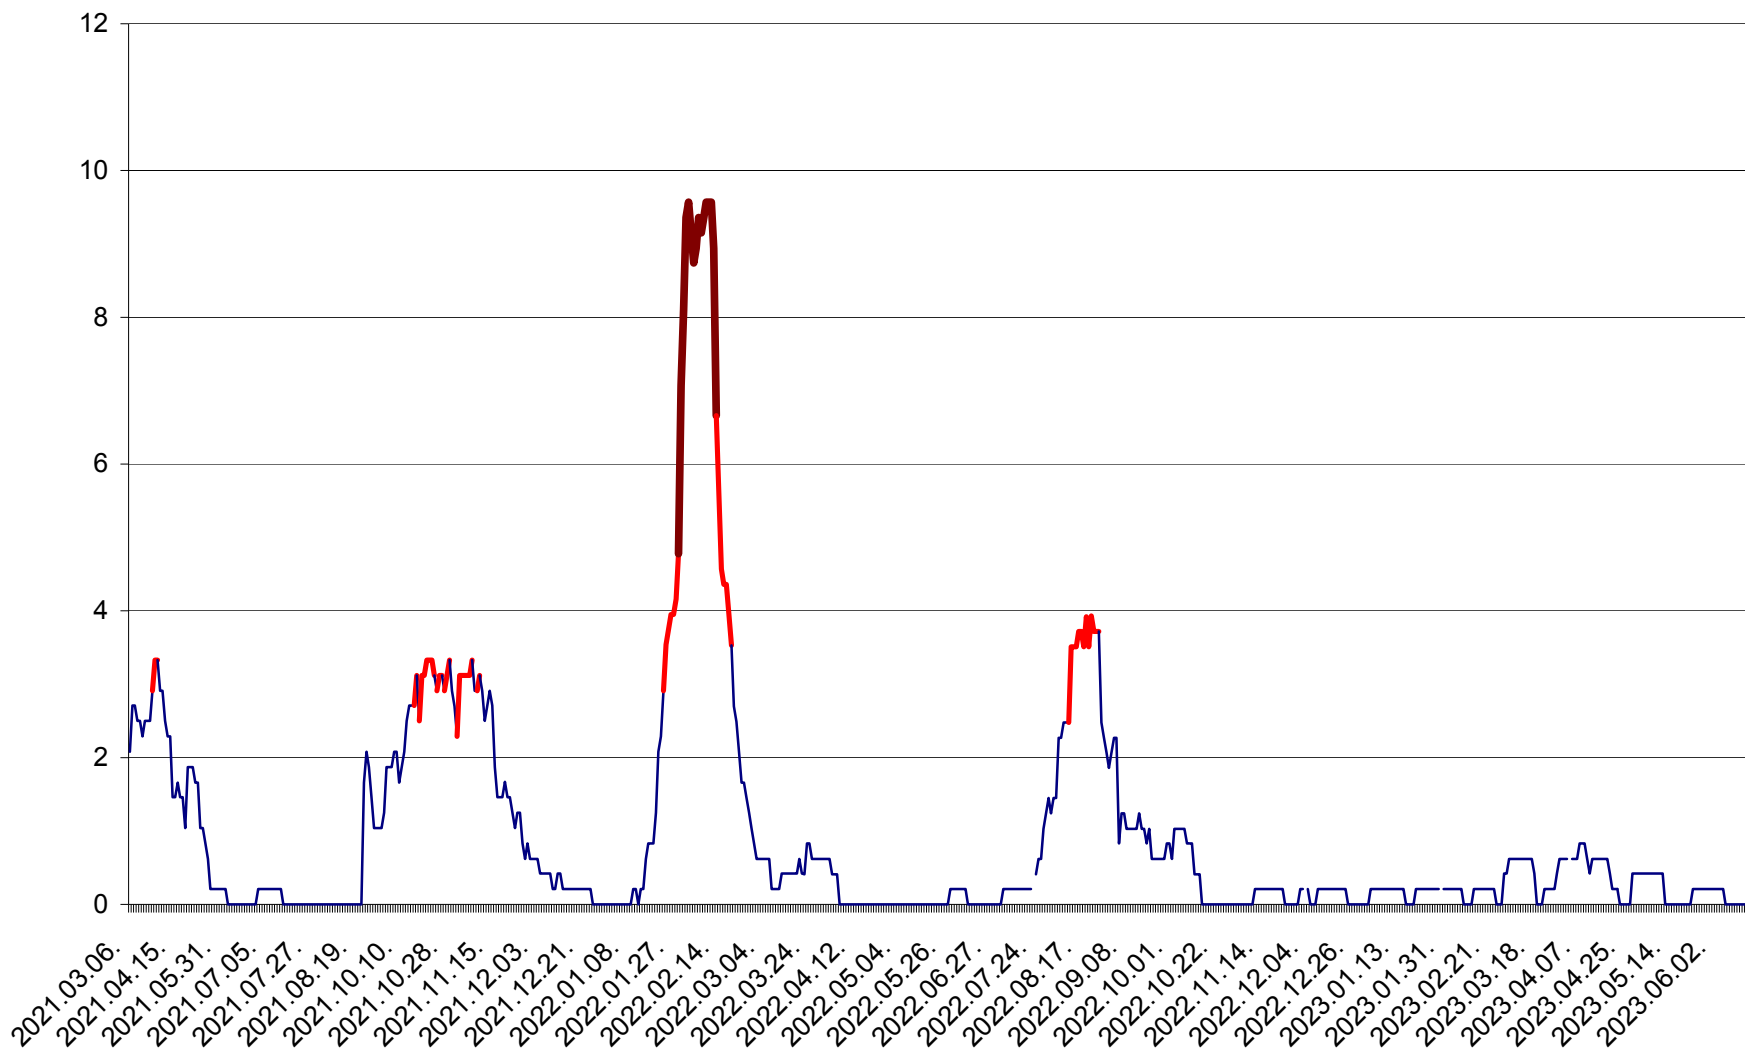

MUNICIPIUL GHEORGHENI - Evolutia incidentei cumulate pe 14 zile la ‰ de locuitori
2021.03.07. - 2023.06.18.

JOSENI - Evolutia incidentei cumulate pe 14 zile la ‰ de locuitori
2021.03.07. - 2023.06.18.

LĂZAREA - Evolutia incidentei cumulate pe 14 zile la % de locuitori
2021.03.07. - 2023.06.18.

LELICENI - Evolutia incidentei cumulate pe 14 zile la ‰ de locuitori
2021.03.07. - 2023.06.18.

LUETA - Evolutia incidentei cumulate pe 14 zile la ‰ de locuitori
2021.03.07. - 2023.06.18.

LUNCA DE JOS - Evolutia incidentei cumulate pe 14 zile la ‰ de locuitori
2021.03.07. - 2023.06.18.

LUNCA DE SUS - Evolutia incidentei cumulate pe 14 zile la ‰ de locuitori
2021.03.07. - 2023.06.18.

LUPENI - Evolutia incidentei cumulate pe 14 zile la ‰ de locuitori
2021.03.07. - 2023.06.18.

MĂDĂRAȘ - Evolutia incidentei cumulate pe 14 zile la ‰ de locuitori
2021.03.07. - 2023.06.18.