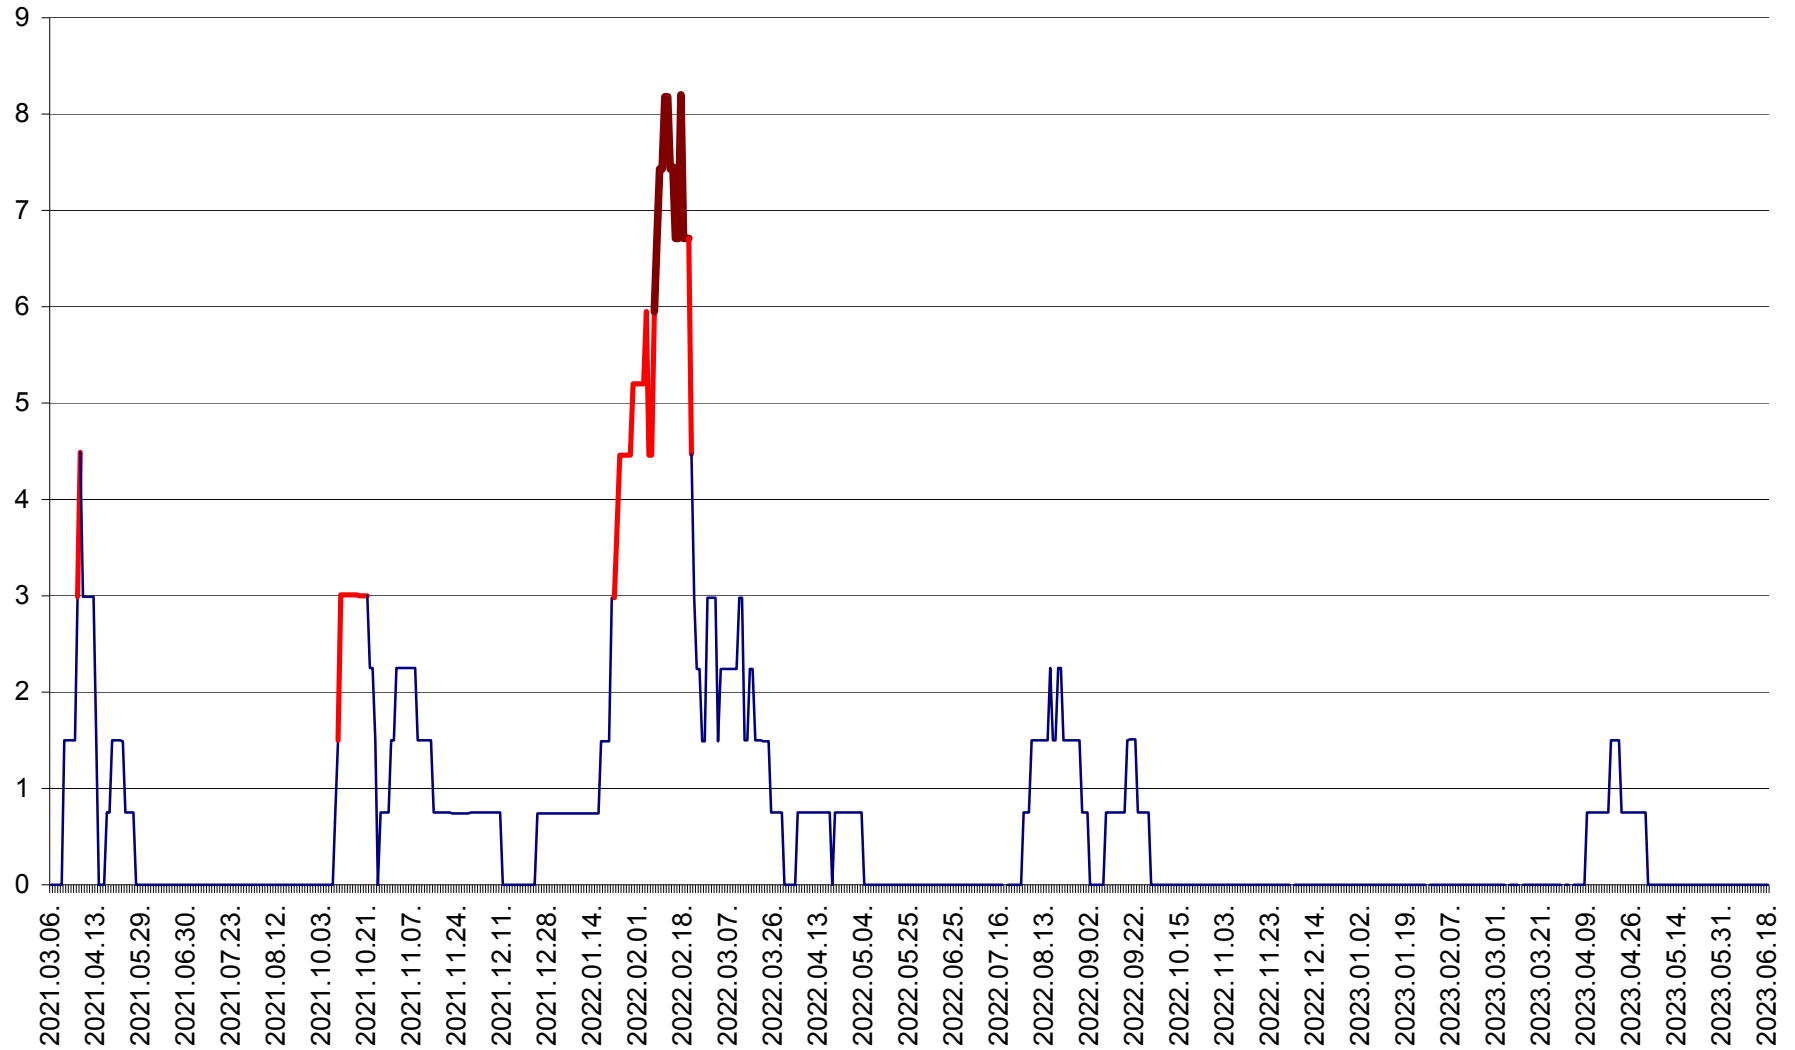

LELICENI - Evolutia incidentei cumulate pe 14 zile la ‰ de locuitori
2021.03.07. - 2023.06.18.

LUETA - Evolutia incidentei cumulate pe 14 zile la ‰ de locuitori
2021.03.07. - 2023.06.18.

LUNCA DE JOS - Evolutia incidentei cumulate pe 14 zile la ‰ de locuitori
2021.03.07. - 2023.06.18.

LUNCA DE SUS - Evolutia incidentei cumulate pe 14 zile la ‰ de locuitori
2021.03.07. - 2023.06.18.

LUPENI - Evolutia incidentei cumulate pe 14 zile la ‰ de locuitori
2021.03.07. - 2023.06.18.

MĂDĂRAȘ - Evolutia incidentei cumulate pe 14 zile la ‰ de locuitori
2021.03.07. - 2023.06.18.

MĂRTINIȘ - Evolutia incidentei cumulate pe 14 zile la ‰ de locuitori
2021.03.07. - 2023.06.18.

MEREȘTI - Evolutia incidentei cumulate pe 14 zile la ‰ de locuitori
2021.03.07. - 2023.06.18.

MUNICIPIUL MIERCUREA-CIUC - Evolutia incidentei cumulate pe 14 zile la ‰ de locuitori
2021.03.07. - 2023.06.18.