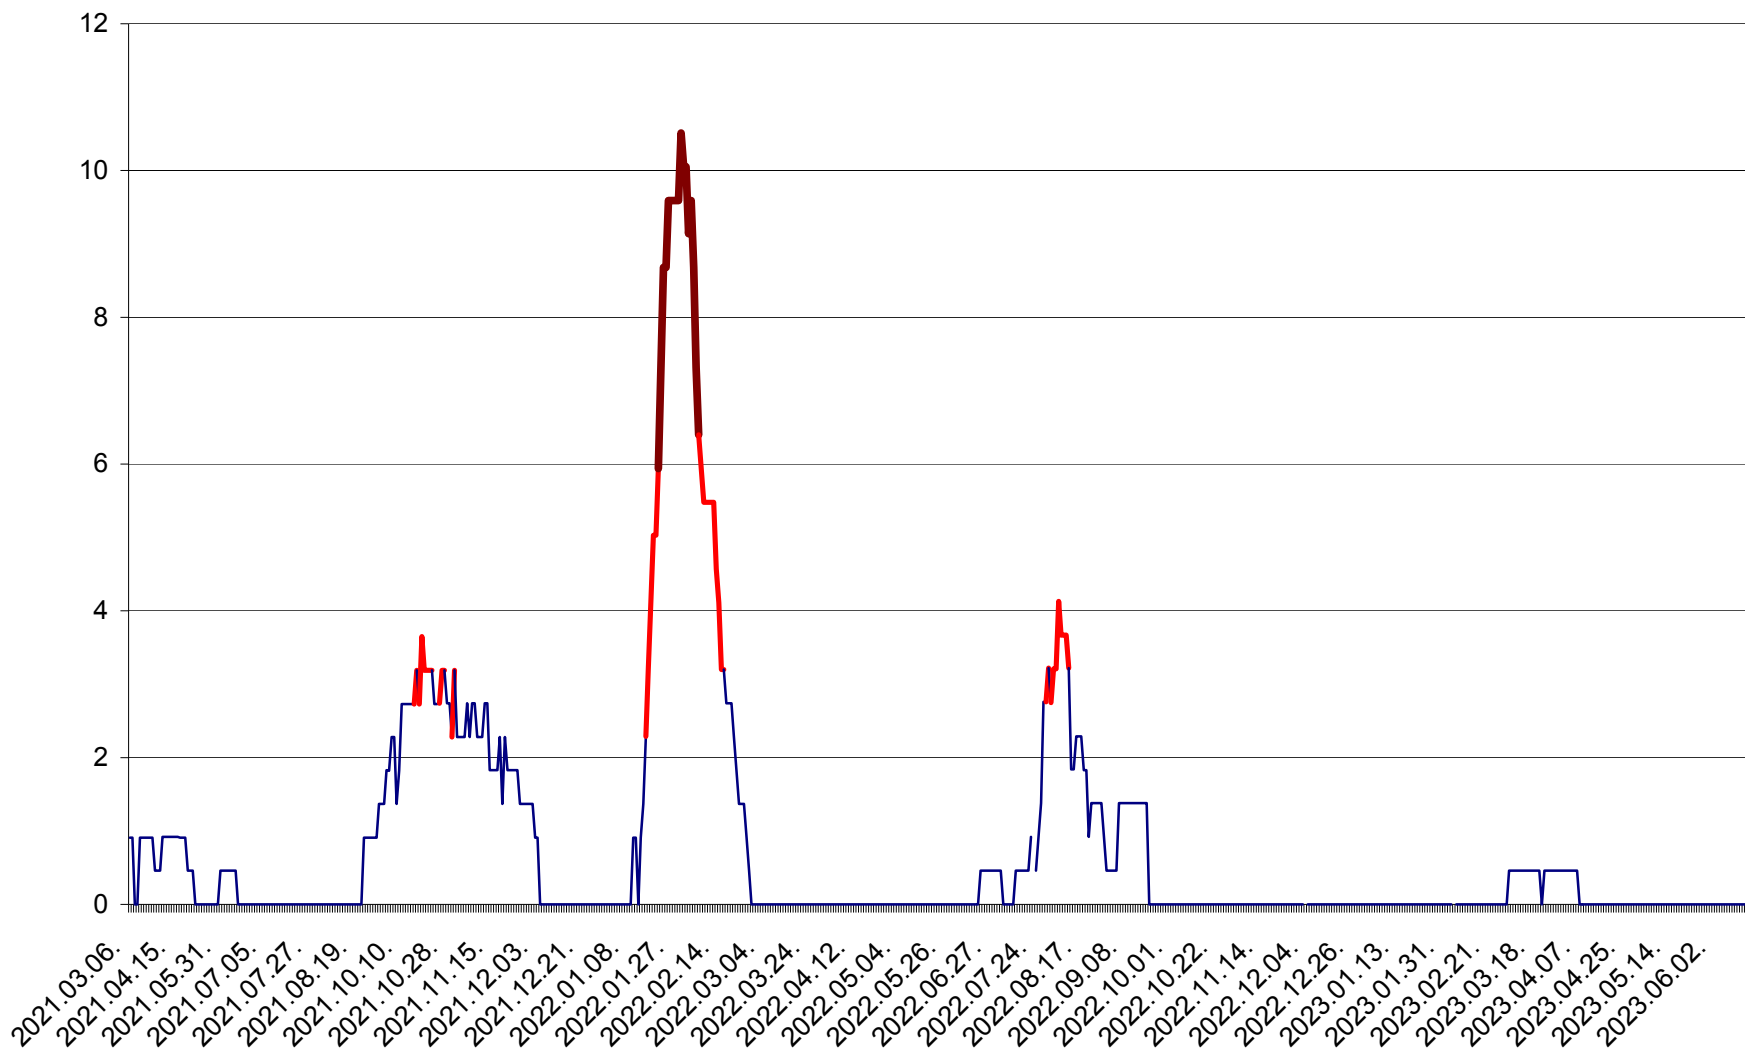

CICEU - Evolutia incidentei cumulate pe 14 zile la ‰ de locuitori
2021.03.07. - 2023.06.18.

CIUCSÂNGEORGIU - Evolutia incidentei cumulate pe 14 zile la ‰ de locuitori
2021.03.07. - 2023.06.18.

CIUMANI - Evolutia incidentei cumulate pe 14 zile la ‰ de locuitori
2021.03.07. - 2023.06.18.

CORBU - Evolutia incidentei cumulate pe 14 zile la ‰ de locuitori
2021.03.07. - 2023.06.18.

CORUND - Evolutia incidentei cumulate pe 14 zile la ‰ de locuitori
2021.03.07. - 2023.06.18.

COZMENI - Evolutia incidentei cumulate pe 14 zile la ‰ de locuitori
2021.03.07. - 2023.06.18.

ORAȘ CRISTURU SECUIESC - Evolutia incidentei cumulate pe 14 zile la ‰ de locuitori
2021.03.07. - 2023.06.18.

DĂNEȘTI - Evolutia incidentei cumulate pe 14 zile la ‰ de locuitori
2021.03.07. - 2023.06.18.

DÂRJIU - Evolutia incidentei cumulate pe 14 zile la ‰ de locuitori
2021.03.07. - 2023.06.18.

DEALU - Evolutia incidentei cumulate pe 14 zile la ‰ de locuitori
2021.03.07. - 2023.06.18.

DITRĂU - Evolutia incidentei cumulate pe 14 zile la ‰ de locuitori
2021.03.07. - 2023.06.18.