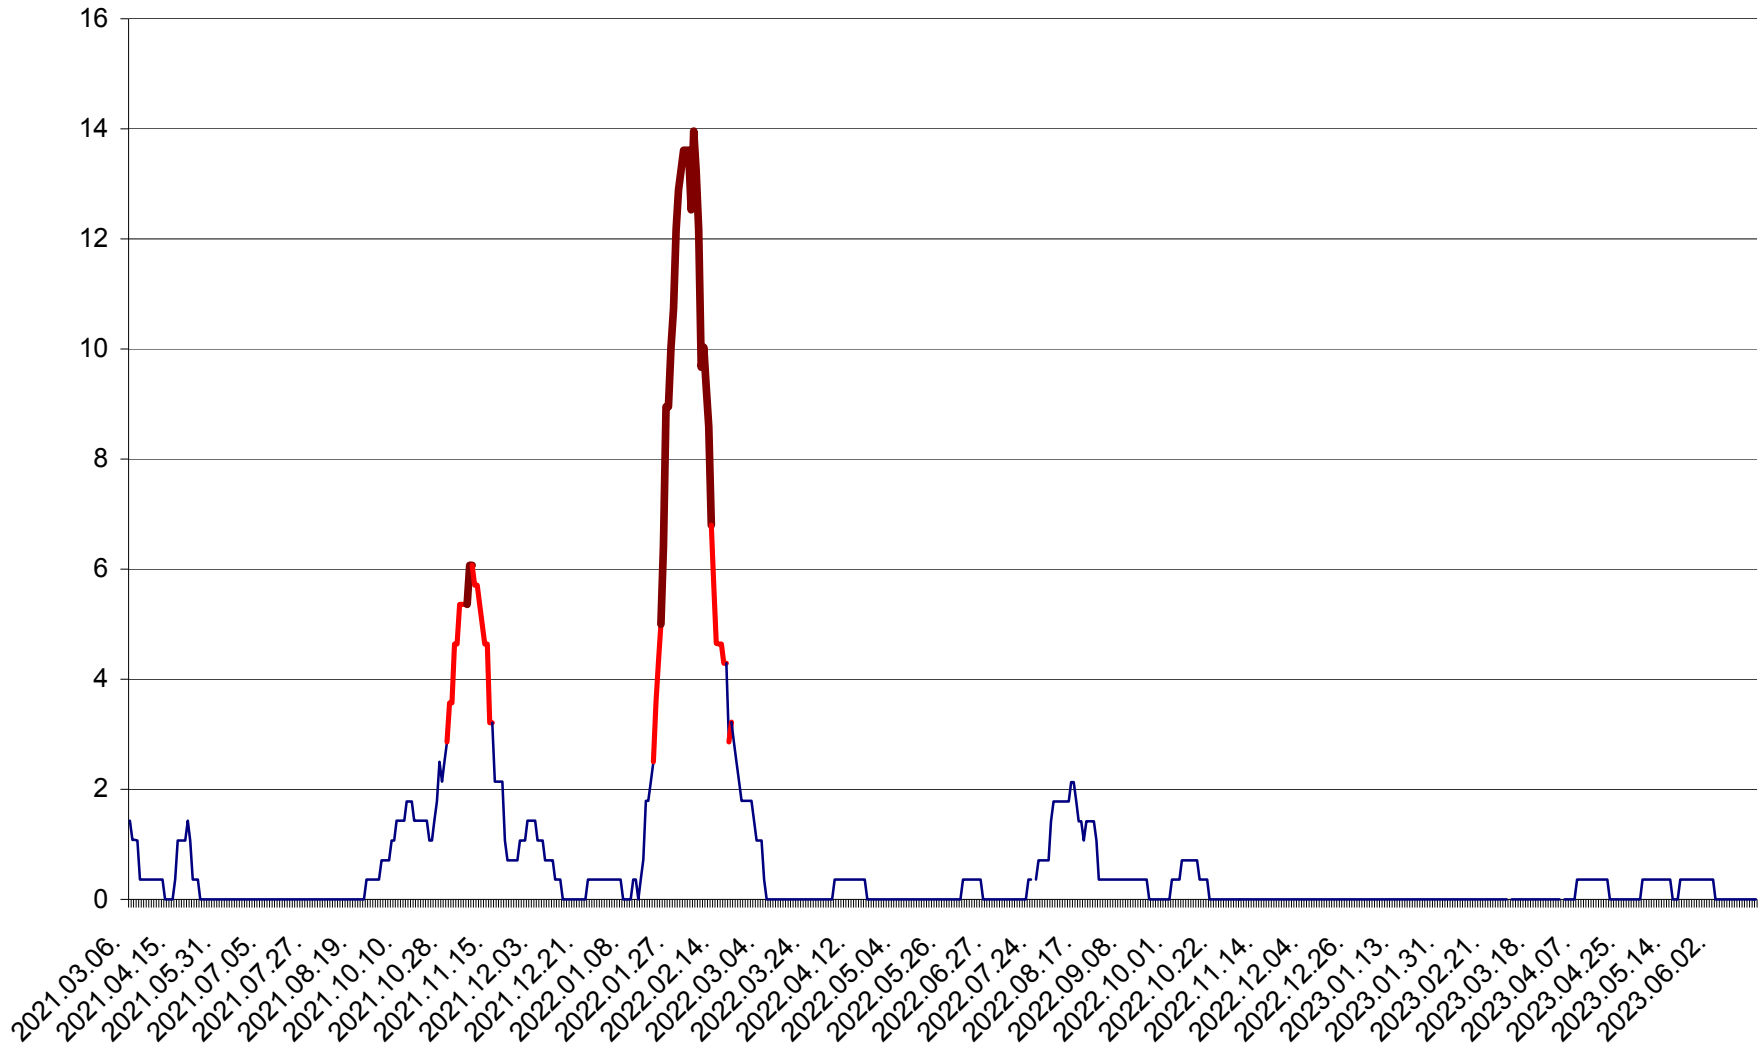

ȘIMONEȘTI - Evolutia incidentei cumulate pe 14 zile la ‰ de locuitori
2021.03.07. - 2023.06.18.