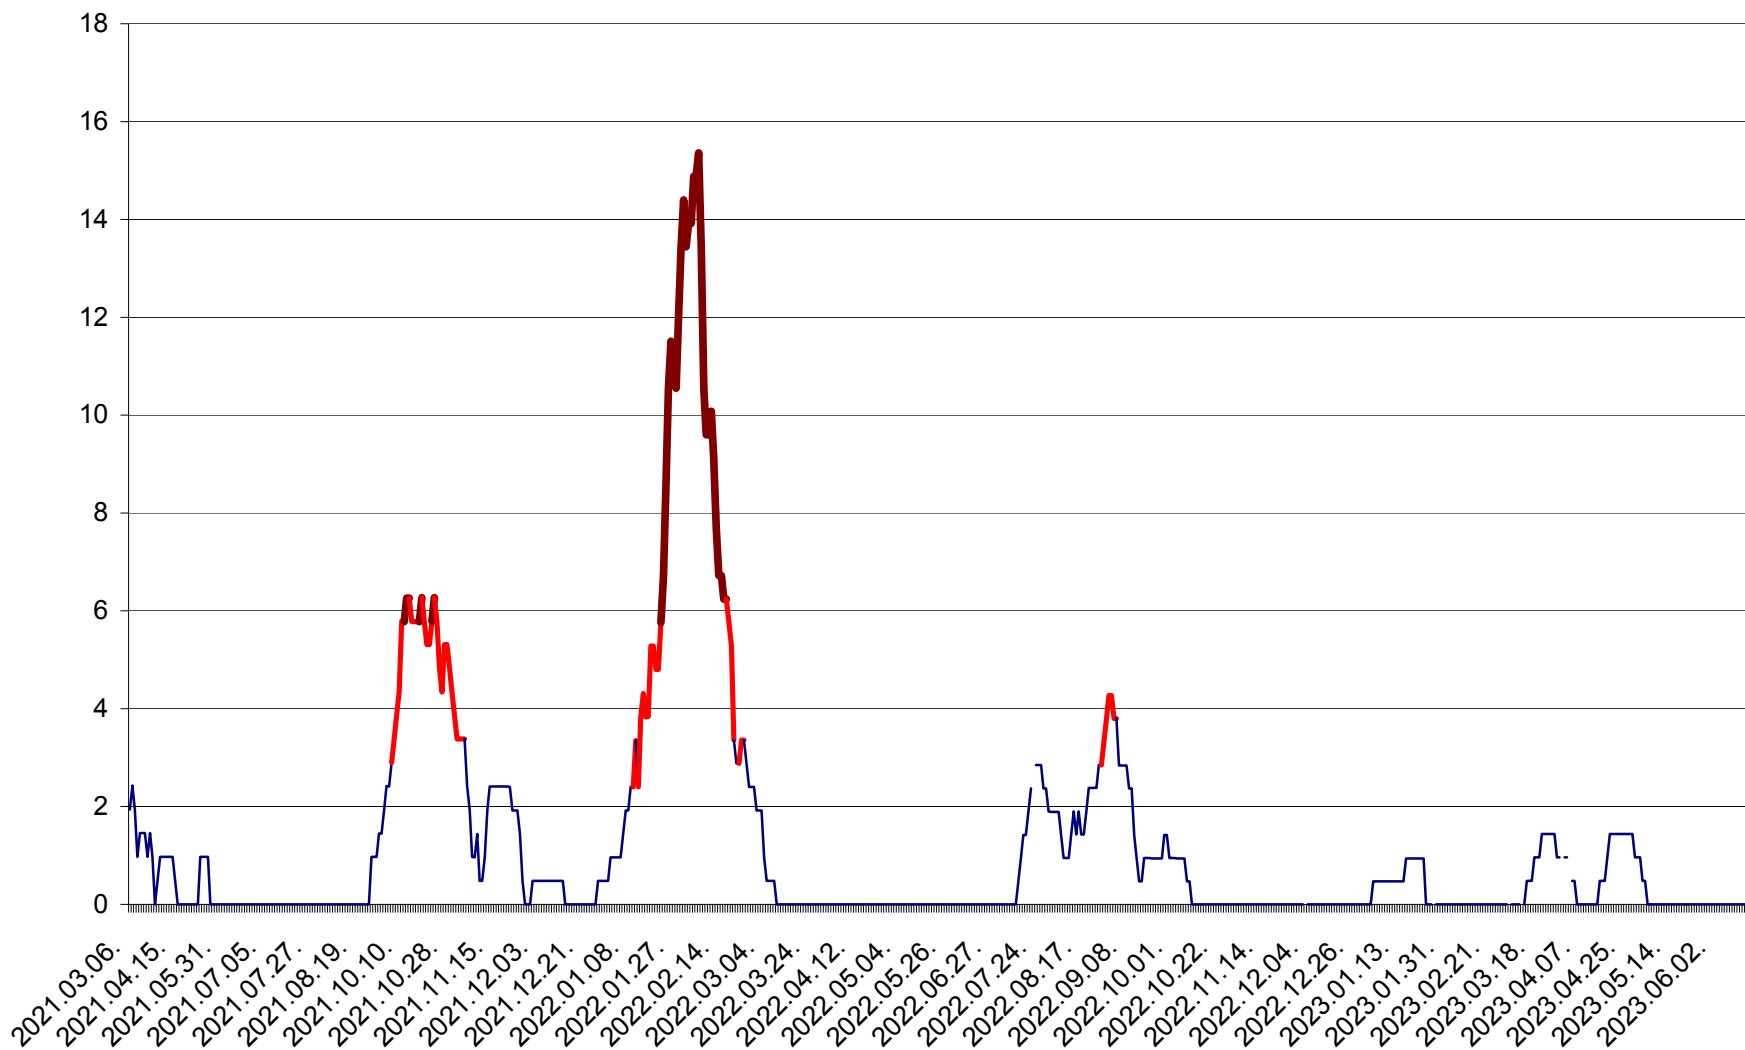

MĂRTINIȘ - Evolutia incidentei cumulate pe 14 zile la ‰ de locuitori
2021.03.07. - 2023.06.18.

MEREȘTI - Evolutia incidentei cumulate pe 14 zile la ‰ de locuitori
2021.03.07. - 2023.06.18.

MUNICIPIUL MIERCUREA-CIUC - Evolutia incidentei cumulate pe 14 zile la ‰ de locuitori
2021.03.07. - 2023.06.18.

MIHĂILENI - Evolutia incidentei cumulate pe 14 zile la ‰ de locuitori
2021.03.07. - 2023.06.18.

MUGENI - Evolutia incidentei cumulate pe 14 zile la ‰ de locuitori
2021.03.07. - 2023.06.18.

OCLAND - Evolutia incidentei cumulate pe 14 zile la ‰ de locuitori
2021.03.07. - 2023.06.18.

MUNICIPIUL ODORHEIU SECUIESC - Evolutia incidentei cumulate pe 14 zile la % de locuitori
2021.03.07. - 2023.06.18.

PĂULENI-CIUC - Evolutia incidentei cumulate pe 14 zile la % de locuitori
2021.03.07. - 2023.06.18.