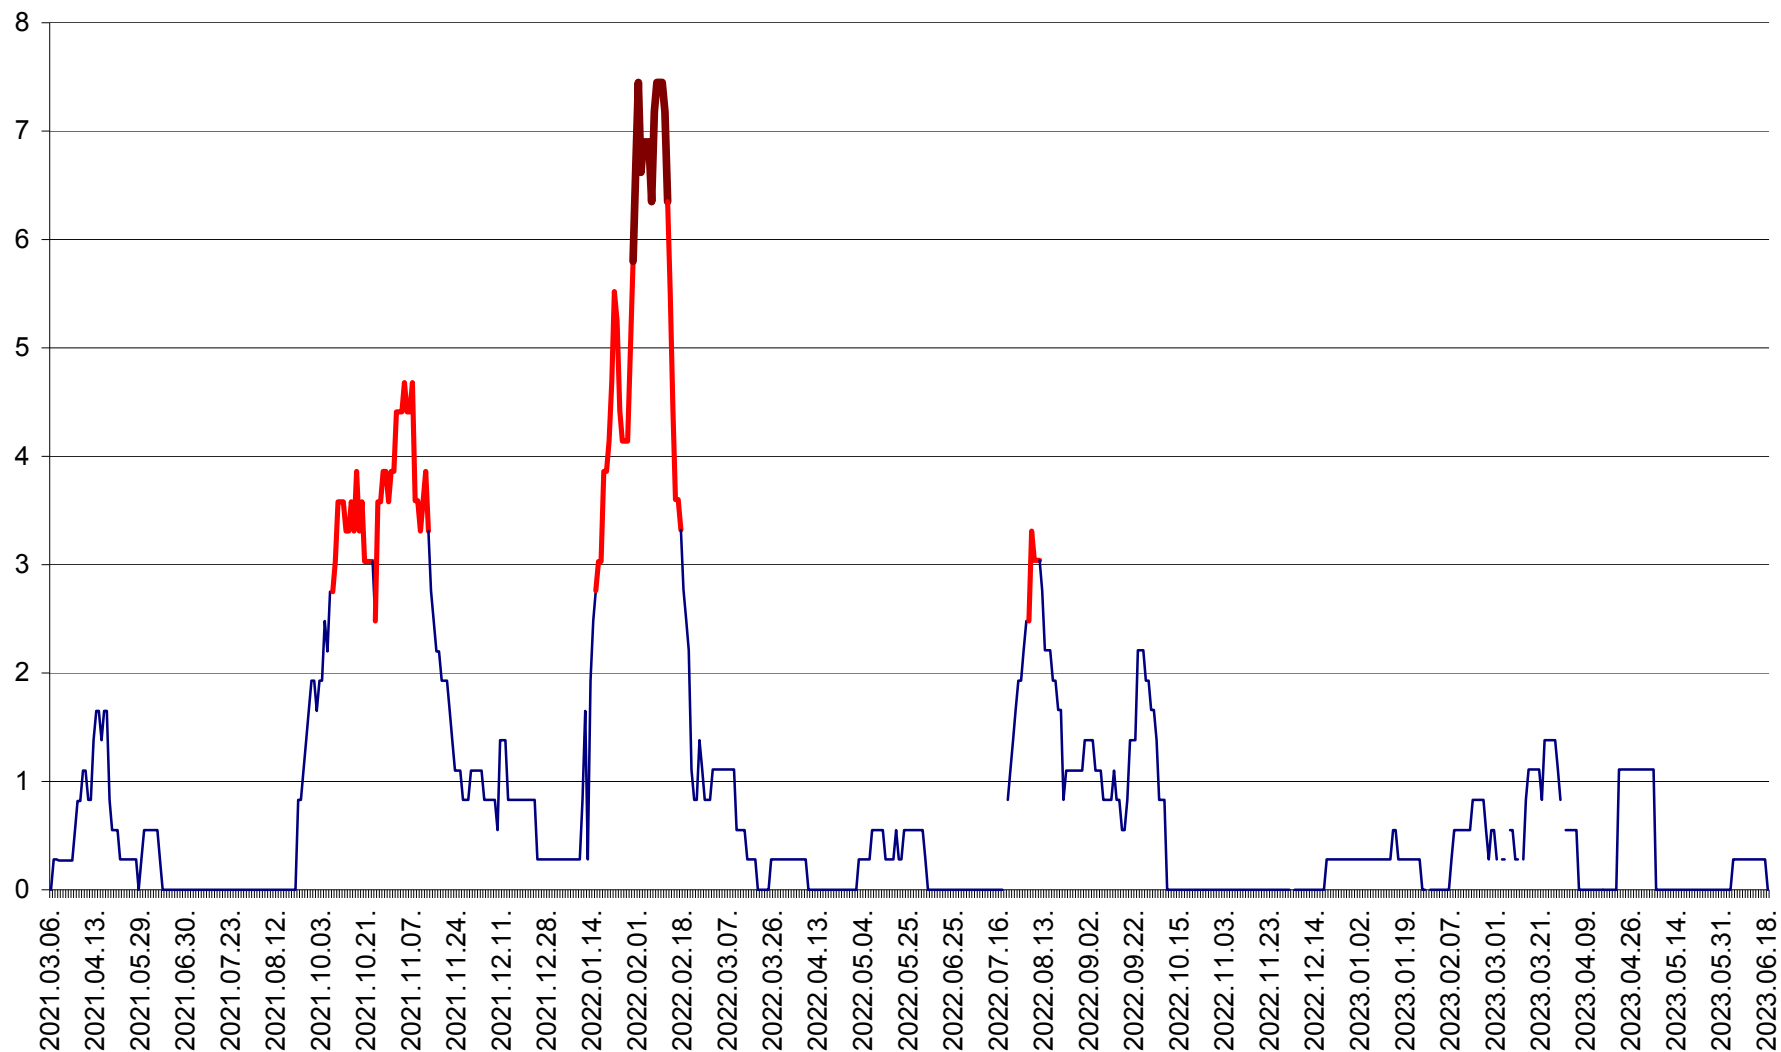

SÂNCRĂIENI - Evolutia incidentei cumulate pe 14 zile la ‰ de locuitori
2021.03.07. - 2023.06.18.

SÂNDOMIC - Evolutia incidentei cumulate pe 14 zile la ‰ de locuitori
2021.03.07. - 2023.06.18.

SÂNMARTIN - Evolutia incidentei cumulate pe 14 zile la ‰ de locuitori
2021.03.07. - 2023.06.18.

SÂNSIMION - Evolutia incidentei cumulate pe 14 zile la ‰ de locuitori
2021.03.07. - 2023.06.18.

SÂNTIMBRU - Evolutia incidentei cumulate pe 14 zile la ‰ de locuitori
2021.03.07. - 2023.06.18.

SĂRMAȘ - Evolutia incidentei cumulate pe 14 zile la ‰ de locuitori
2021.03.07. - 2023.06.18.