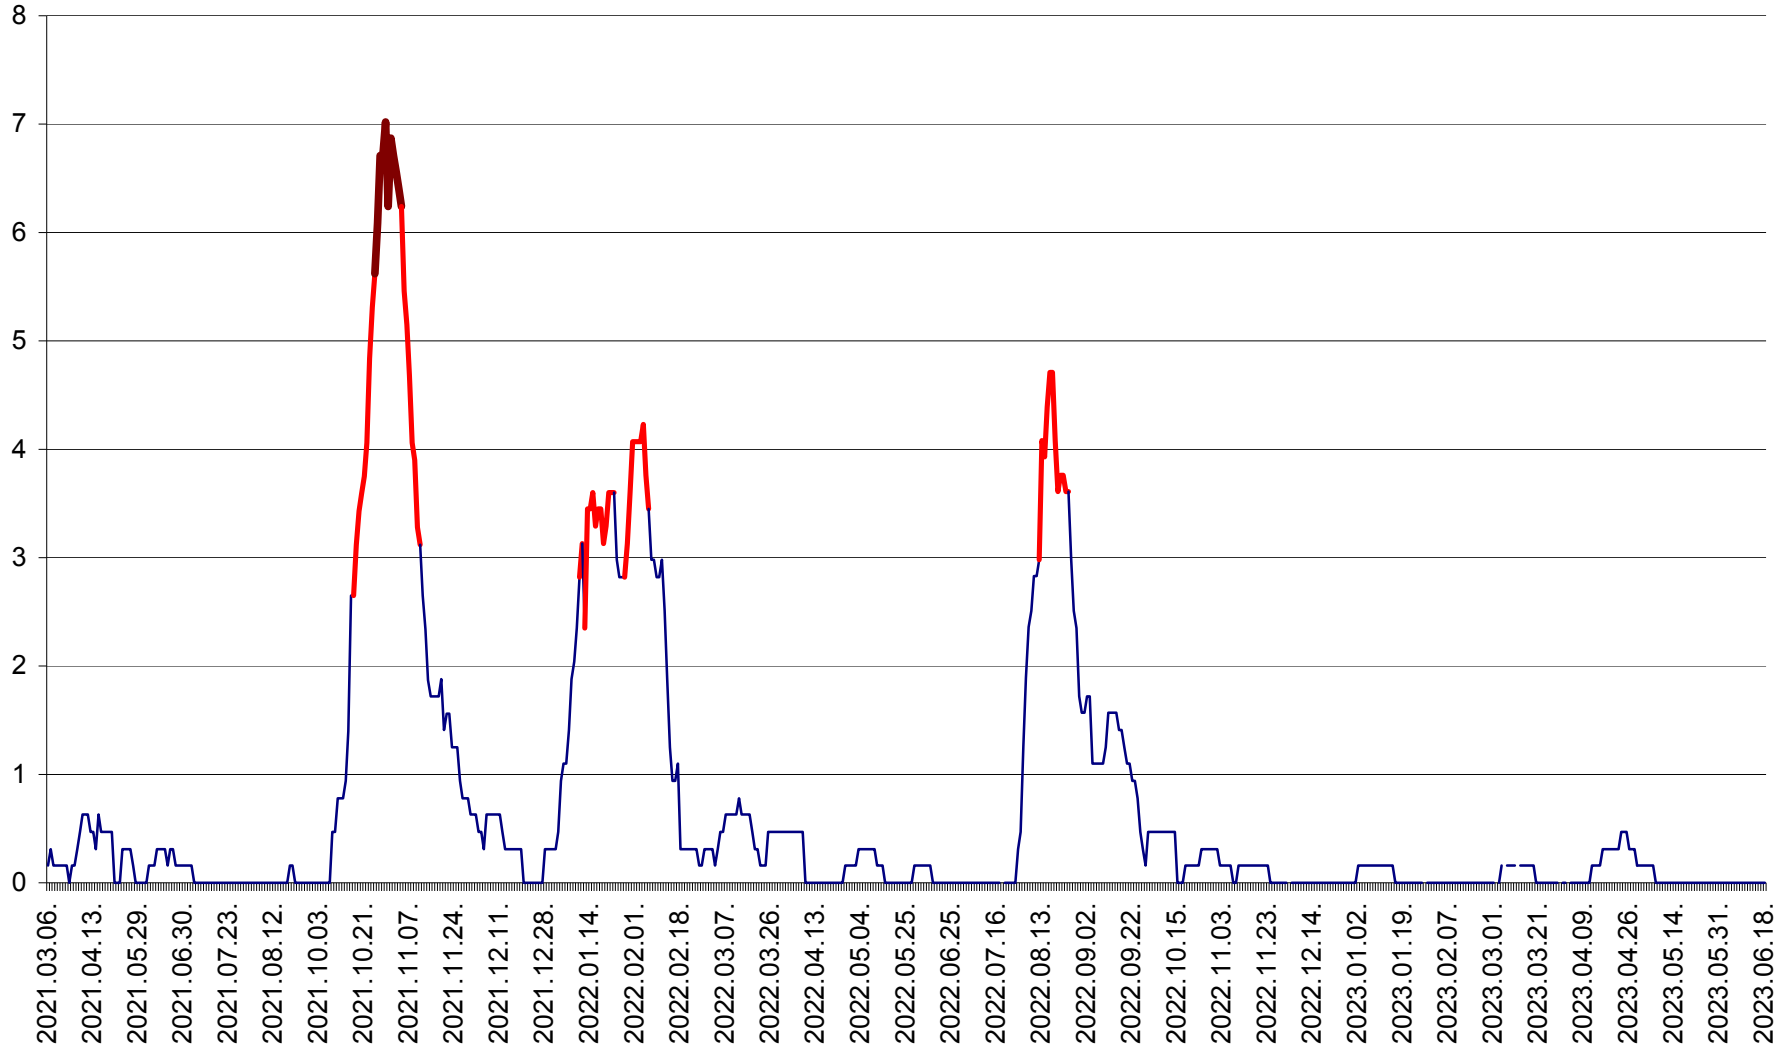

PLĂIEȘII DE JOS - Evoluția incidentei cumulate pe 14 zile la ‰ de locuitori
2021.03.07. - 2023.06.18.

PORUMBENI - Evolutia incidentei cumulate pe 14 zile la ‰ de locuitori
2021.03.07. - 2023.06.18.

PRAID - Evolutia incidentei cumulate pe 14 zile la ‰ de locuitori
2021.03.07. - 2023.06.18.

RACU - Evolutia incidentei cumulate pe 14 zile la ‰ de locuitori
2021.03.07. - 2023.06.18.

REMETEA - Evolutia incidentei cumulate pe 14 zile la % de locuitori
2021.03.07. - 2023.06.18.

SĂCEL - Evolutia incidentei cumulate pe 14 zile la ‰ de locuitori
2021.03.07. - 2023.06.18.