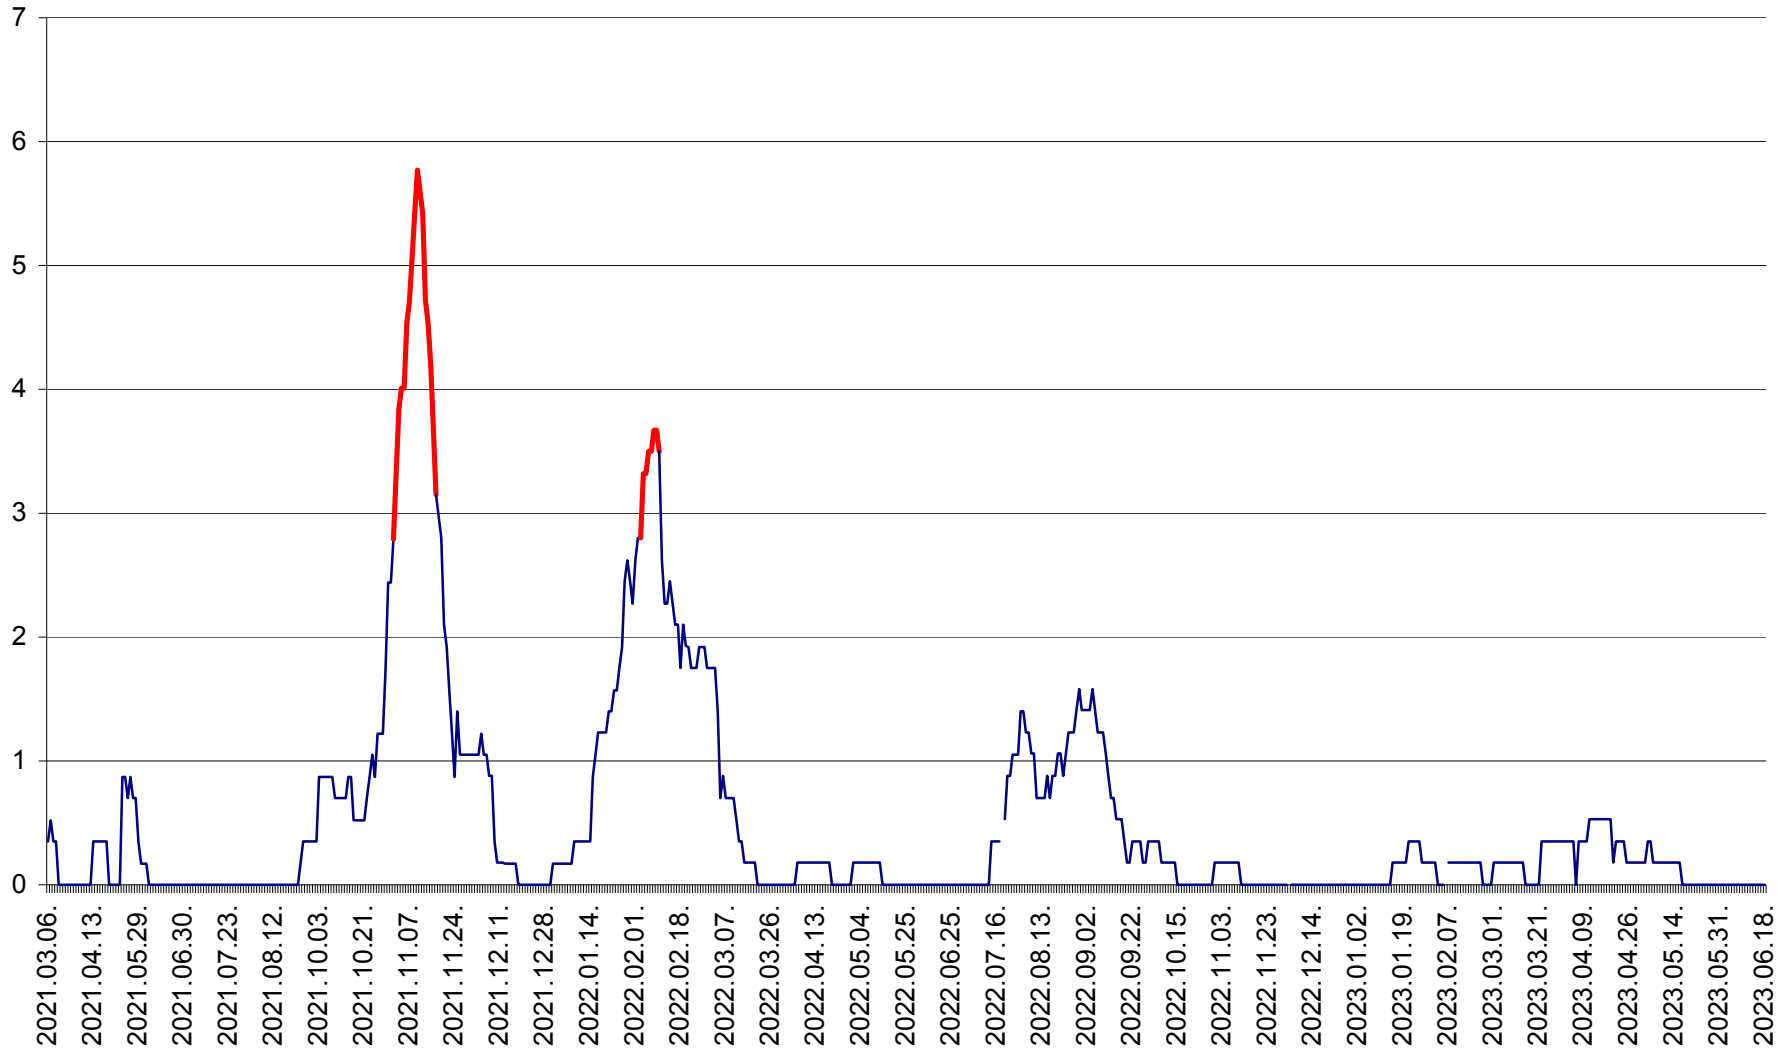

ORAȘ BĂLAN - Evoluția incidenței cumulate pe 14 zile la ‰ de locuitori
2021.03.07. - 2023.06.18.

BILBOR - Evolutia incidentei cumulate pe 14 zile la ‰ de locuitori
2021.03.07. - 2023.06.18.

ORAȘ BORSEC - Evolutia incidentei cumulate pe 14 zile la ‰ de locuitori
2021.03.07. - 2023.06.18.

CORBU - Evolutia incidentei cumulate pe 14 zile la ‰ de locuitori
2021.03.07. - 2023.06.18.

CORUND - Evolutia incidentei cumulate pe 14 zile la ‰ de locuitori
2021.03.07. - 2023.06.18.

COZMENI - Evolutia incidentei cumulate pe 14 zile la ‰ de locuitori
2021.03.07. - 2023.06.18.

ORAȘ CRISTURU SECUIESC - Evolutia incidentei cumulate pe 14 zile la ‰ de locuitori
2021.03.07. - 2023.06.18.

DĂNEȘTI - Evolutia incidentei cumulate pe 14 zile la ‰ de locuitori
2021.03.07. - 2023.06.18.

DÂRJIU - Evolutia incidentei cumulate pe 14 zile la ‰ de locuitori
2021.03.07. - 2023.06.18.

DEALU - Evolutia incidentei cumulate pe 14 zile la ‰ de locuitori
2021.03.07. - 2023.06.18.

DITRĂU - Evolutia incidentei cumulate pe 14 zile la ‰ de locuitori
2021.03.07. - 2023.06.18.