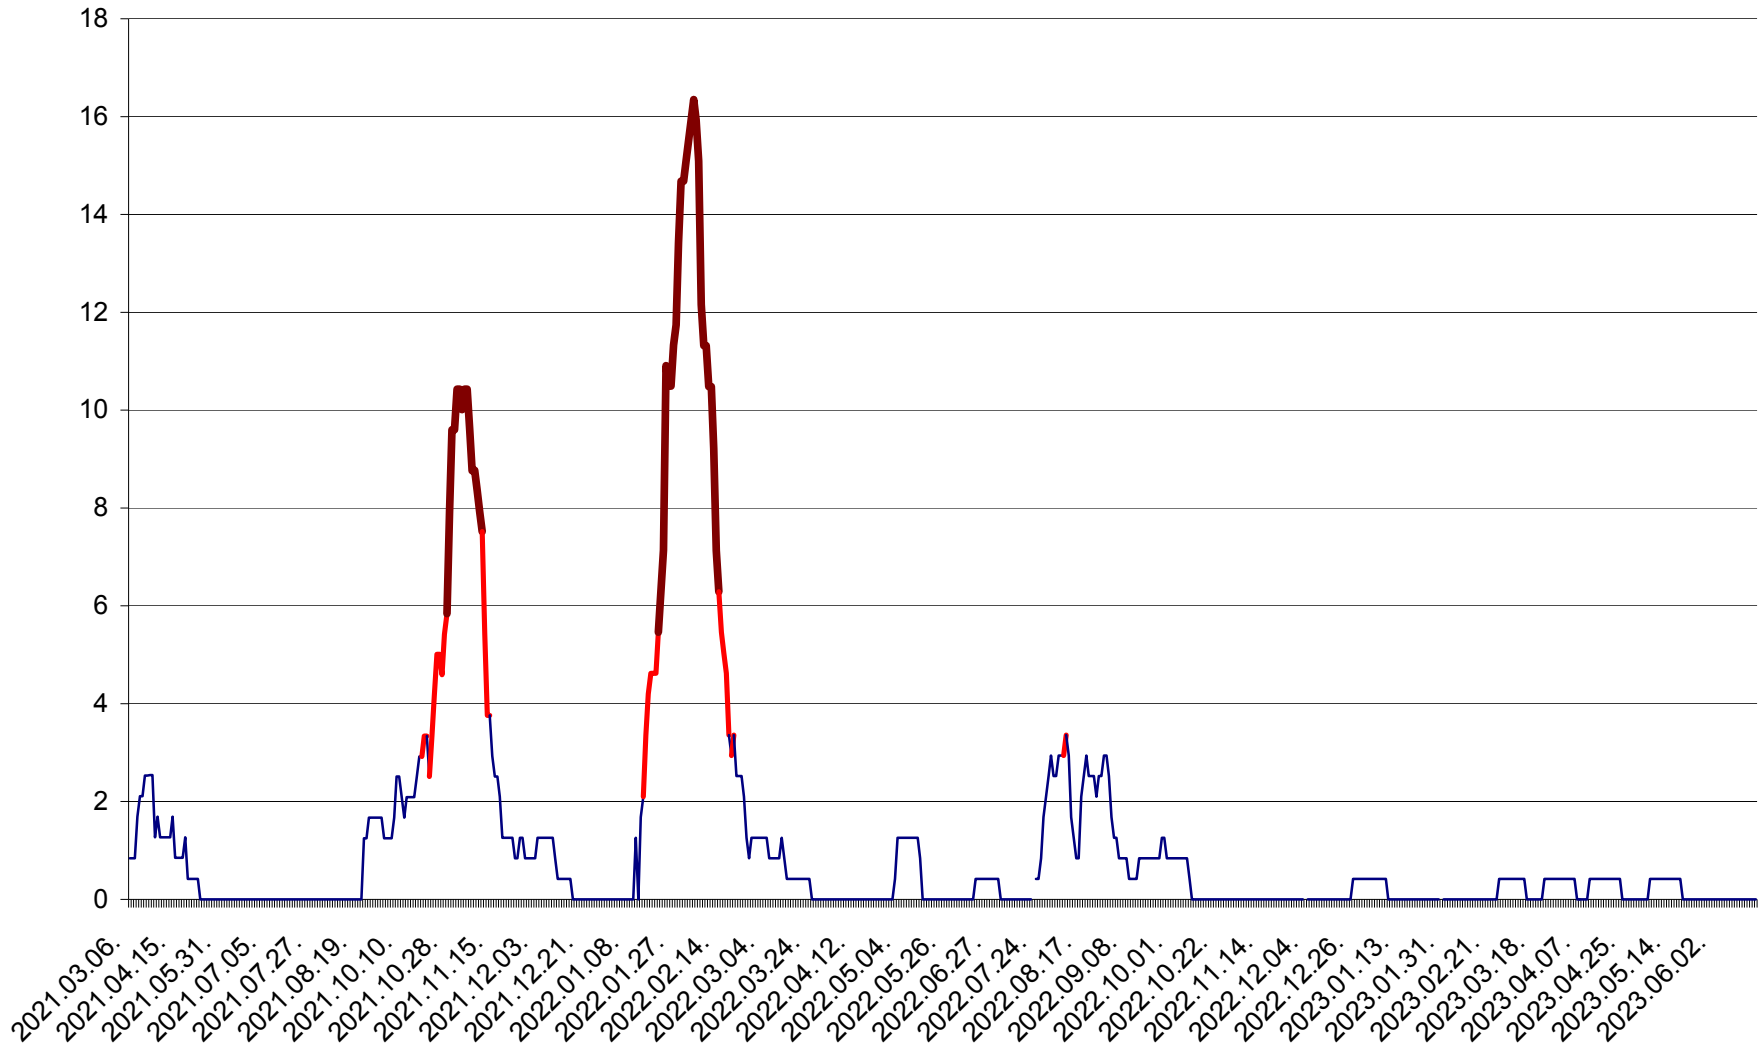

ORAȘ CRISTURU SECUIESC - Evolutia incidentei cumulate pe 14 zile la ‰ de locuitori
2021.03.07. - 2023.06.18.

DĂNEȘTI - Evolutia incidentei cumulate pe 14 zile la ‰ de locuitori
2021.03.07. - 2023.06.18.

FELICENI - Evolutia incidentei cumulate pe 14 zile la ‰ de locuitori
2021.03.07. - 2023.06.18.

FRUMOASA - Evolutia incidentei cumulate pe 14 zile la ‰ de locuitori
2021.03.07. - 2023.06.18.

GĂLĂUȚAȘ - Evolutia incidentei cumulate pe 14 zile la ‰ de locuitori
2021.03.07. - 2023.06.18.

MUNICIPIUL GHEORGHENI - Evolutia incidentei cumulate pe 14 zile la ‰ de locuitori
2021.03.07. - 2023.06.18.

JOSENI - Evolutia incidentei cumulate pe 14 zile la ‰ de locuitori
2021.03.07. - 2023.06.18.

LĂZAREA - Evolutia incidentei cumulate pe 14 zile la % de locuitori
2021.03.07. - 2023.06.18.

LELICENI - Evolutia incidentei cumulate pe 14 zile la ‰ de locuitori
2021.03.07. - 2023.06.18.

LUETA - Evolutia incidentei cumulate pe 14 zile la ‰ de locuitori
2021.03.07. - 2023.06.18.

LUNCA DE JOS - Evolutia incidentei cumulate pe 14 zile la ‰ de locuitori
2021.03.07. - 2023.06.18.