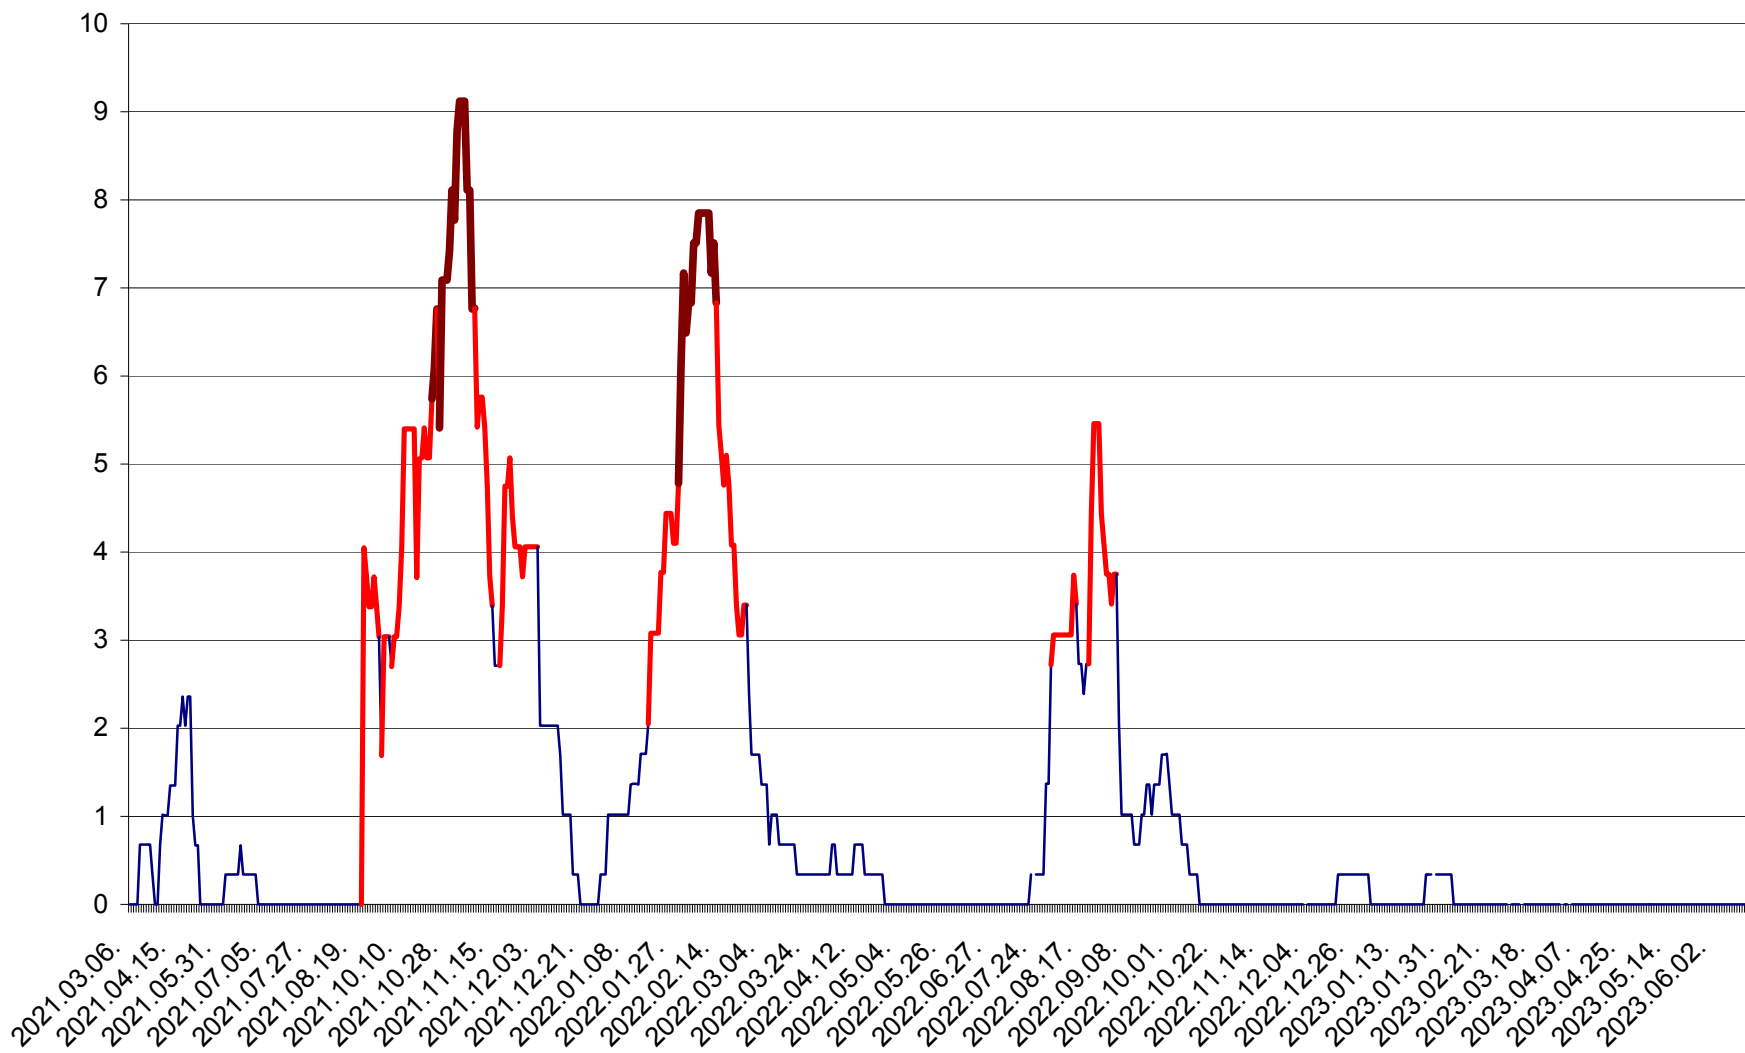

LELICENI - Evolutia incidentei cumulate pe 14 zile la ‰ de locuitori
2021.03.07. - 2023.06.18.

LUETA - Evolutia incidentei cumulate pe 14 zile la ‰ de locuitori
2021.03.07. - 2023.06.18.

LUNCA DE JOS - Evolutia incidentei cumulate pe 14 zile la ‰ de locuitori
2021.03.07. - 2023.06.18.

LUNCA DE SUS - Evolutia incidentei cumulate pe 14 zile la ‰ de locuitori
2021.03.07. - 2023.06.18.

LUPENI - Evolutia incidentei cumulate pe 14 zile la ‰ de locuitori
2021.03.07. - 2023.06.18.

MĂDĂRAȘ - Evolutia incidentei cumulate pe 14 zile la ‰ de locuitori
2021.03.07. - 2023.06.18.

MĂRTINIȘ - Evolutia incidentei cumulate pe 14 zile la ‰ de locuitori
2021.03.07. - 2023.06.18.

MEREȘTI - Evolutia incidentei cumulate pe 14 zile la ‰ de locuitori
2021.03.07. - 2023.06.18.

MUNICIPIUL MIERCUREA-CIUC - Evolutia incidentei cumulate pe 14 zile la ‰ de locuitori
2021.03.07. - 2023.06.18.

MIHĂILENI - Evolutia incidentei cumulate pe 14 zile la ‰ de locuitori
2021.03.07. - 2023.06.18.

MUGENI - Evolutia incidentei cumulate pe 14 zile la ‰ de locuitori
2021.03.07. - 2023.06.18.

OCLAND - Evolutia incidentei cumulate pe 14 zile la ‰ de locuitori
2021.03.07. - 2023.06.18.