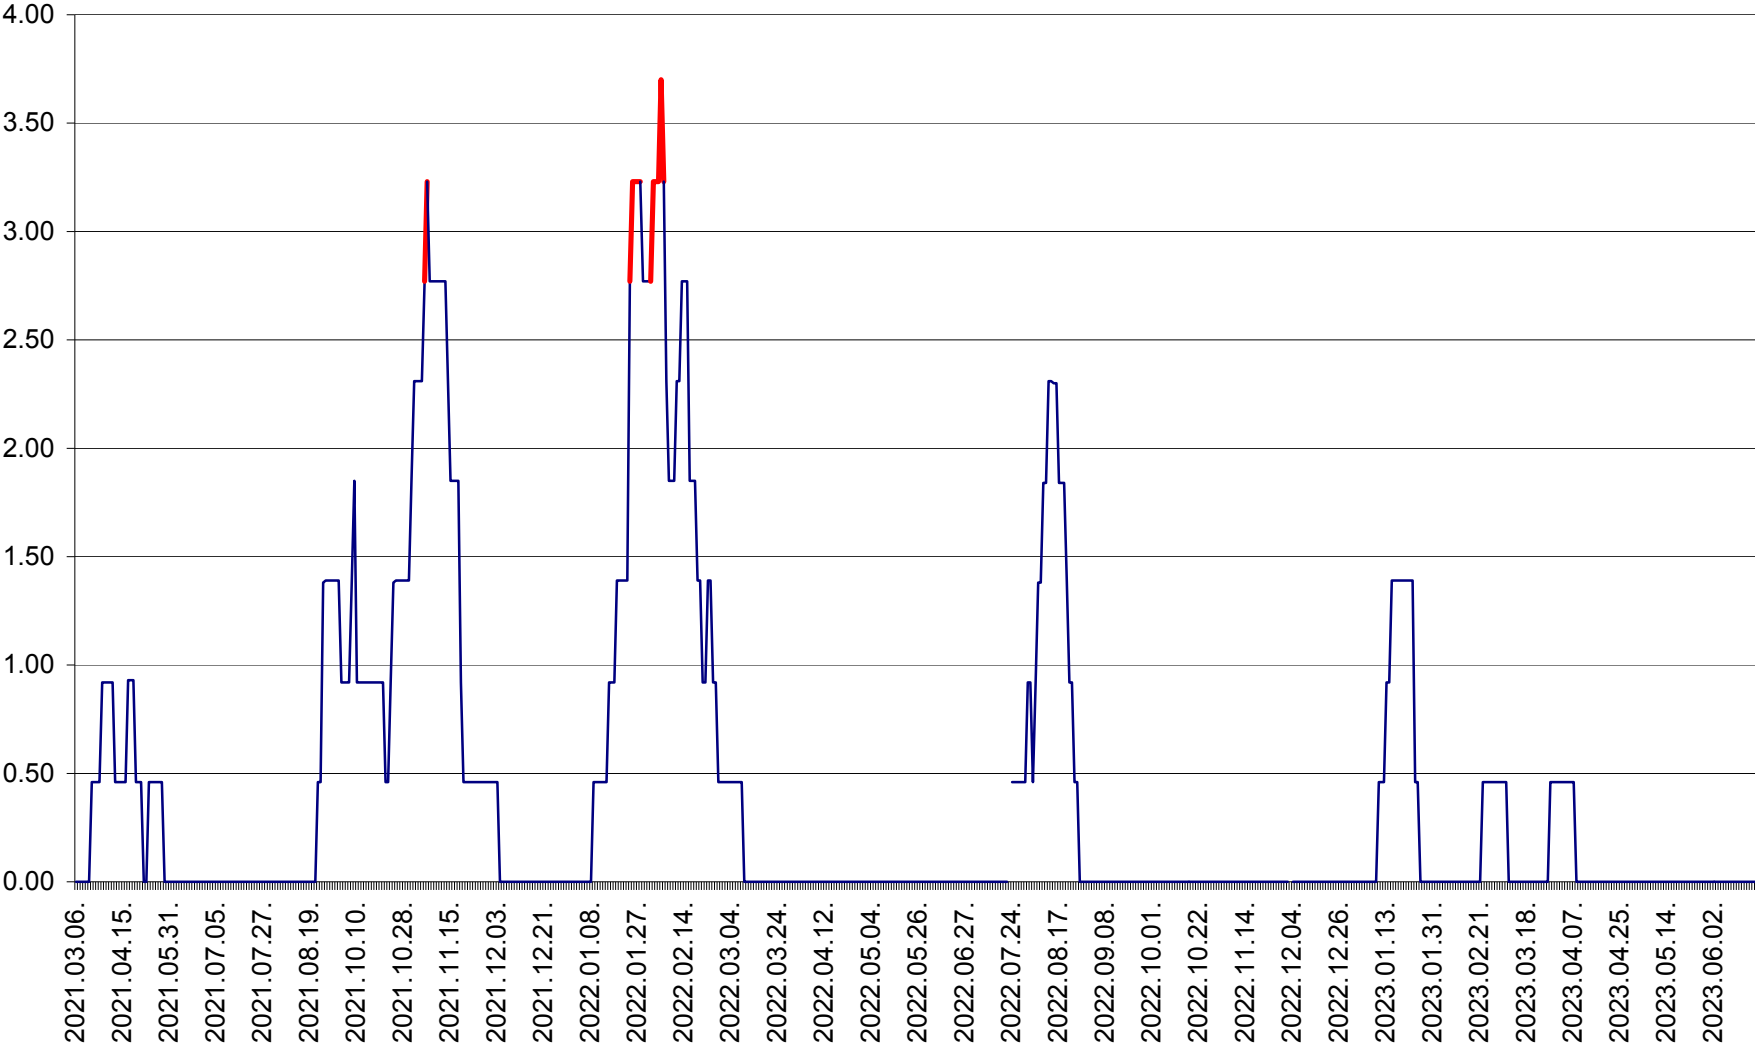

ATID - Evolutia incidentei cumulate pe 14 zile la ‰ de locuitori
2021.03.07. - 2023.06.18.

AVRĂMEȘTI - Evolutia incidentei cumulate pe 14 zile la ‰ de locuitori
2021.03.07. - 2023.06.18.

ORAȘ BĂILE TUȘNAD - Evoluția incidenței cumulate pe 14 zile la ‰ de locuitori
2021.03.07. - 2023.06.18.

ORAȘ BĂLAN - Evoluția incidenței cumulate pe 14 zile la ‰ de locuitori
2021.03.07. - 2023.06.18.

BILBOR - Evolutia incidentei cumulate pe 14 zile la ‰ de locuitori
2021.03.07. - 2023.06.18.

ORAȘ BORSEC - Evolutia incidentei cumulate pe 14 zile la ‰ de locuitori
2021.03.07. - 2023.06.18.

BRĂDEȘTI - Evoluția incidenței cumulate pe 14 zile la ‰ de locuitori
2021.03.07. - 2023.06.18.

CĂPÂLNIȚA - Evolutia incidentei cumulate pe 14 zile la ‰ de locuitori
2021.03.07. - 2023.06.18.

CÂRȚA - Evolutia incidentei cumulate pe 14 zile la ‰ de locuitori
2021.03.07. - 2023.06.18.

CICEU - Evolutia incidentei cumulate pe 14 zile la ‰ de locuitori
2021.03.07. - 2023.06.18.

CIUCSÂNGEORGIU - Evolutia incidentei cumulate pe 14 zile la ‰ de locuitori
2021.03.07. - 2023.06.18.

CIUMANI - Evolutia incidentei cumulate pe 14 zile la ‰ de locuitori
2021.03.07. - 2023.06.18.