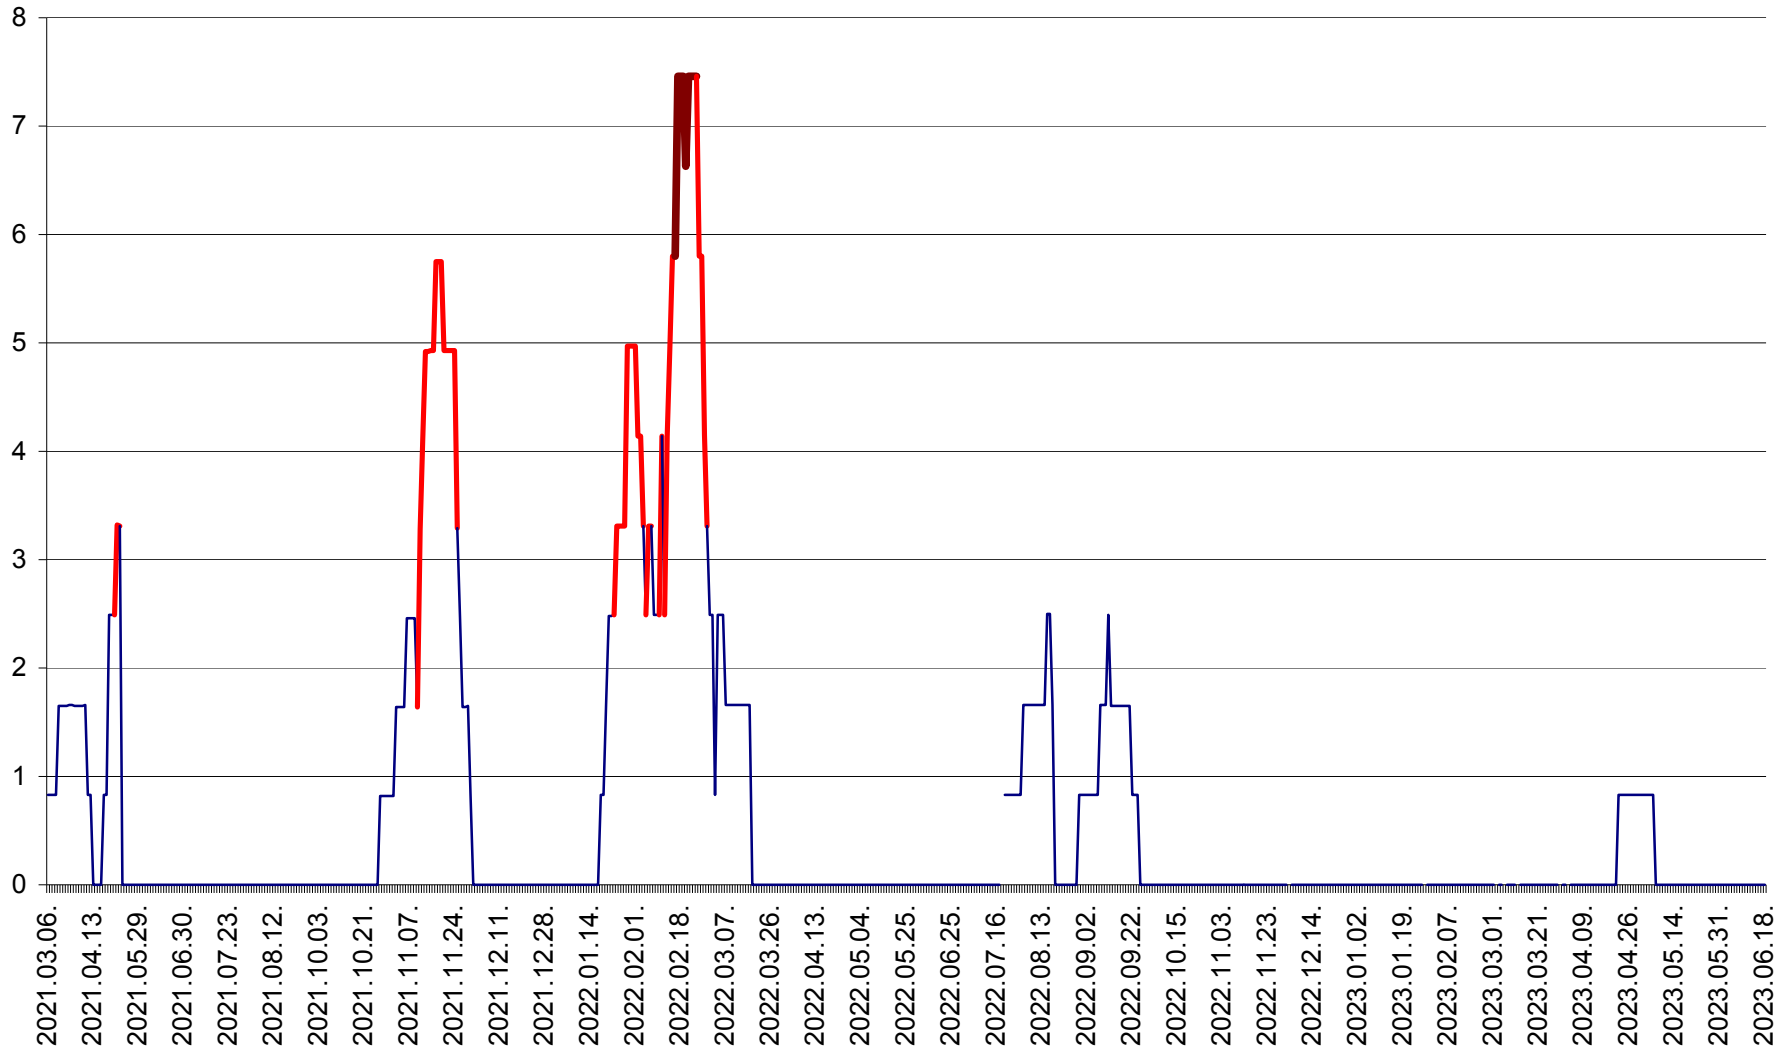

PLĂIEȘII DE JOS - Evoluția incidentei cumulate pe 14 zile la ‰ de locuitori
2021.03.07. - 2023.06.18.

PORUMBENI - Evolutia incidentei cumulate pe 14 zile la ‰ de locuitori
2021.03.07. - 2023.06.18.

PRAID - Evolutia incidentei cumulate pe 14 zile la ‰ de locuitori
2021.03.07. - 2023.06.18.

RACU - Evolutia incidentei cumulate pe 14 zile la ‰ de locuitori
2021.03.07. - 2023.06.18.

REMETEA - Evolutia incidentei cumulate pe 14 zile la % de locuitori
2021.03.07. - 2023.06.18.

SĂCEL - Evolutia incidentei cumulate pe 14 zile la ‰ de locuitori
2021.03.07. - 2023.06.18.