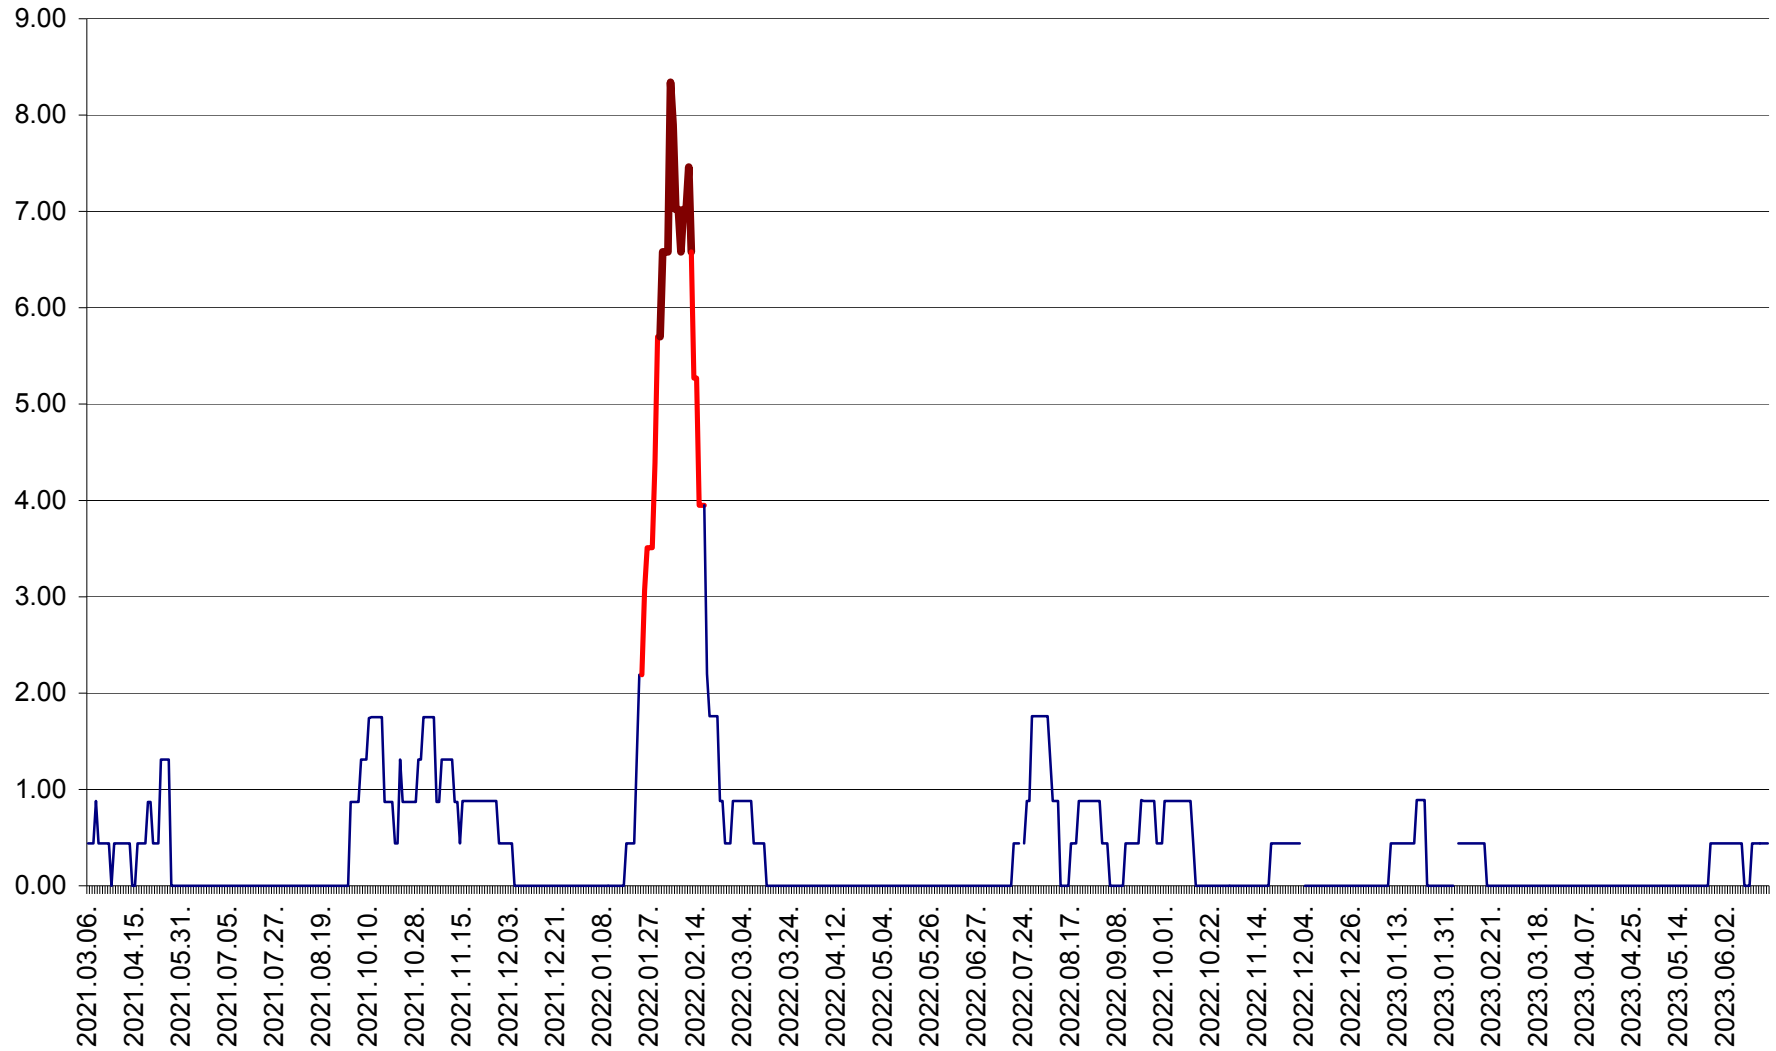

ORAȘ BĂLAN - Evoluția incidenței cumulate pe 14 zile la ‰ de locuitori
2021.03.07. - 2023.06.18.

BILBOR - Evolutia incidentei cumulate pe 14 zile la ‰ de locuitori
2021.03.07. - 2023.06.18.

ORAȘ BORSEC - Evolutia incidentei cumulate pe 14 zile la ‰ de locuitori
2021.03.07. - 2023.06.18.

BRĂDEȘTI - Evoluția incidenței cumulate pe 14 zile la ‰ de locuitori
2021.03.07. - 2023.06.18.

CĂPÂLNIȚA - Evolutia incidentei cumulate pe 14 zile la ‰ de locuitori
2021.03.07. - 2023.06.18.

CÂRȚA - Evolutia incidentei cumulate pe 14 zile la ‰ de locuitori
2021.03.07. - 2023.06.18.

CICEU - Evolutia incidentei cumulate pe 14 zile la ‰ de locuitori
2021.03.07. - 2023.06.18.

CIUCSÂNGEORGIU - Evolutia incidentei cumulate pe 14 zile la ‰ de locuitori
2021.03.07. - 2023.06.18.

CIUMANI - Evolutia incidentei cumulate pe 14 zile la ‰ de locuitori
2021.03.07. - 2023.06.18.

CORBU - Evolutia incidentei cumulate pe 14 zile la ‰ de locuitori
2021.03.07. - 2023.06.18.

CORUND - Evolutia incidentei cumulate pe 14 zile la ‰ de locuitori
2021.03.07. - 2023.06.18.

COZMENI - Evolutia incidentei cumulate pe 14 zile la ‰ de locuitori
2021.03.07. - 2023.06.18.