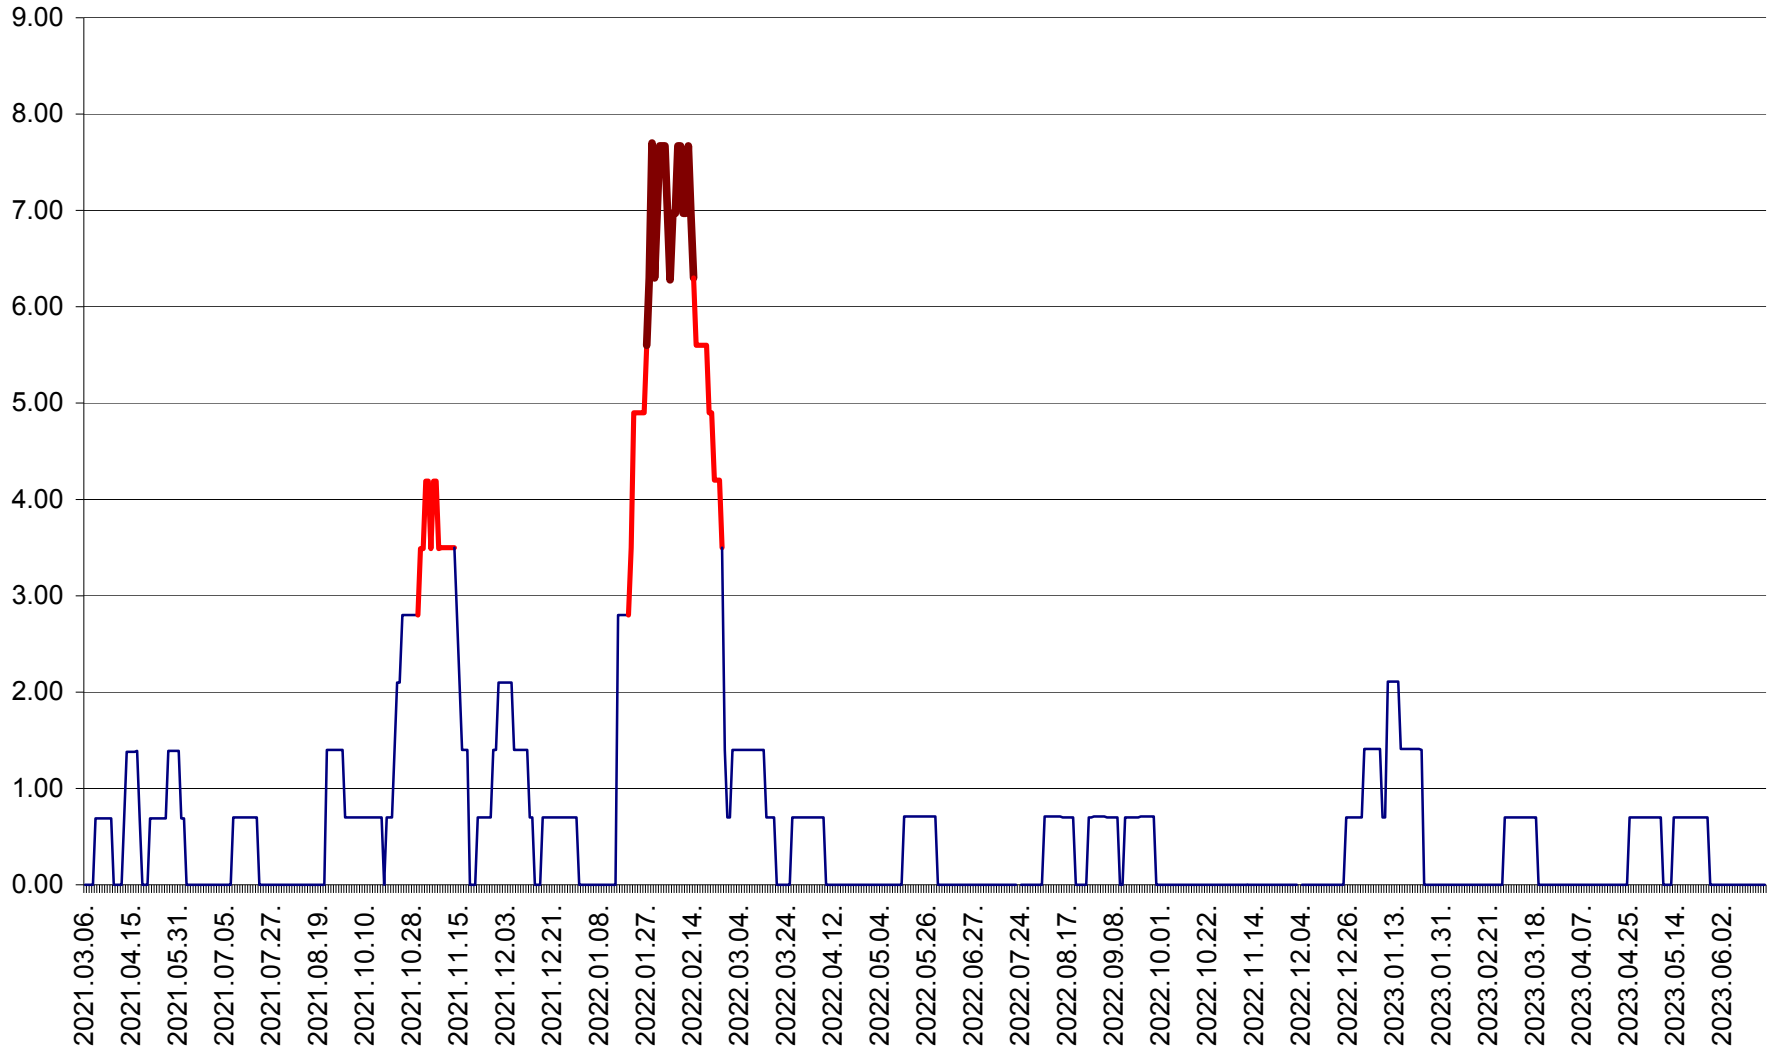

ORAȘ BĂLAN - Evoluția incidenței cumulate pe 14 zile la ‰ de locuitori
2021.03.07. - 2023.06.18.

BILBOR - Evolutia incidentei cumulate pe 14 zile la ‰ de locuitori
2021.03.07. - 2023.06.18.

ORAȘ BORSEC - Evolutia incidentei cumulate pe 14 zile la ‰ de locuitori
2021.03.07. - 2023.06.18.

BRĂDEȘTI - Evoluția incidenței cumulate pe 14 zile la ‰ de locuitori
2021.03.07. - 2023.06.18.

CĂPÂLNIȚA - Evolutia incidentei cumulate pe 14 zile la ‰ de locuitori
2021.03.07. - 2023.06.18.

CÂRȚA - Evolutia incidentei cumulate pe 14 zile la ‰ de locuitori
2021.03.07. - 2023.06.18.

CICEU - Evolutia incidentei cumulate pe 14 zile la ‰ de locuitori
2021.03.07. - 2023.06.18.

CIUCSÂNGEORGIU - Evolutia incidentei cumulate pe 14 zile la ‰ de locuitori
2021.03.07. - 2023.06.18.

CIUMANI - Evolutia incidentei cumulate pe 14 zile la ‰ de locuitori
2021.03.07. - 2023.06.18.

CORBU - Evolutia incidentei cumulate pe 14 zile la ‰ de locuitori
2021.03.07. - 2023.06.18.

CORUND - Evolutia incidentei cumulate pe 14 zile la ‰ de locuitori
2021.03.07. - 2023.06.18.

COZMENI - Evolutia incidentei cumulate pe 14 zile la ‰ de locuitori
2021.03.07. - 2023.06.18.