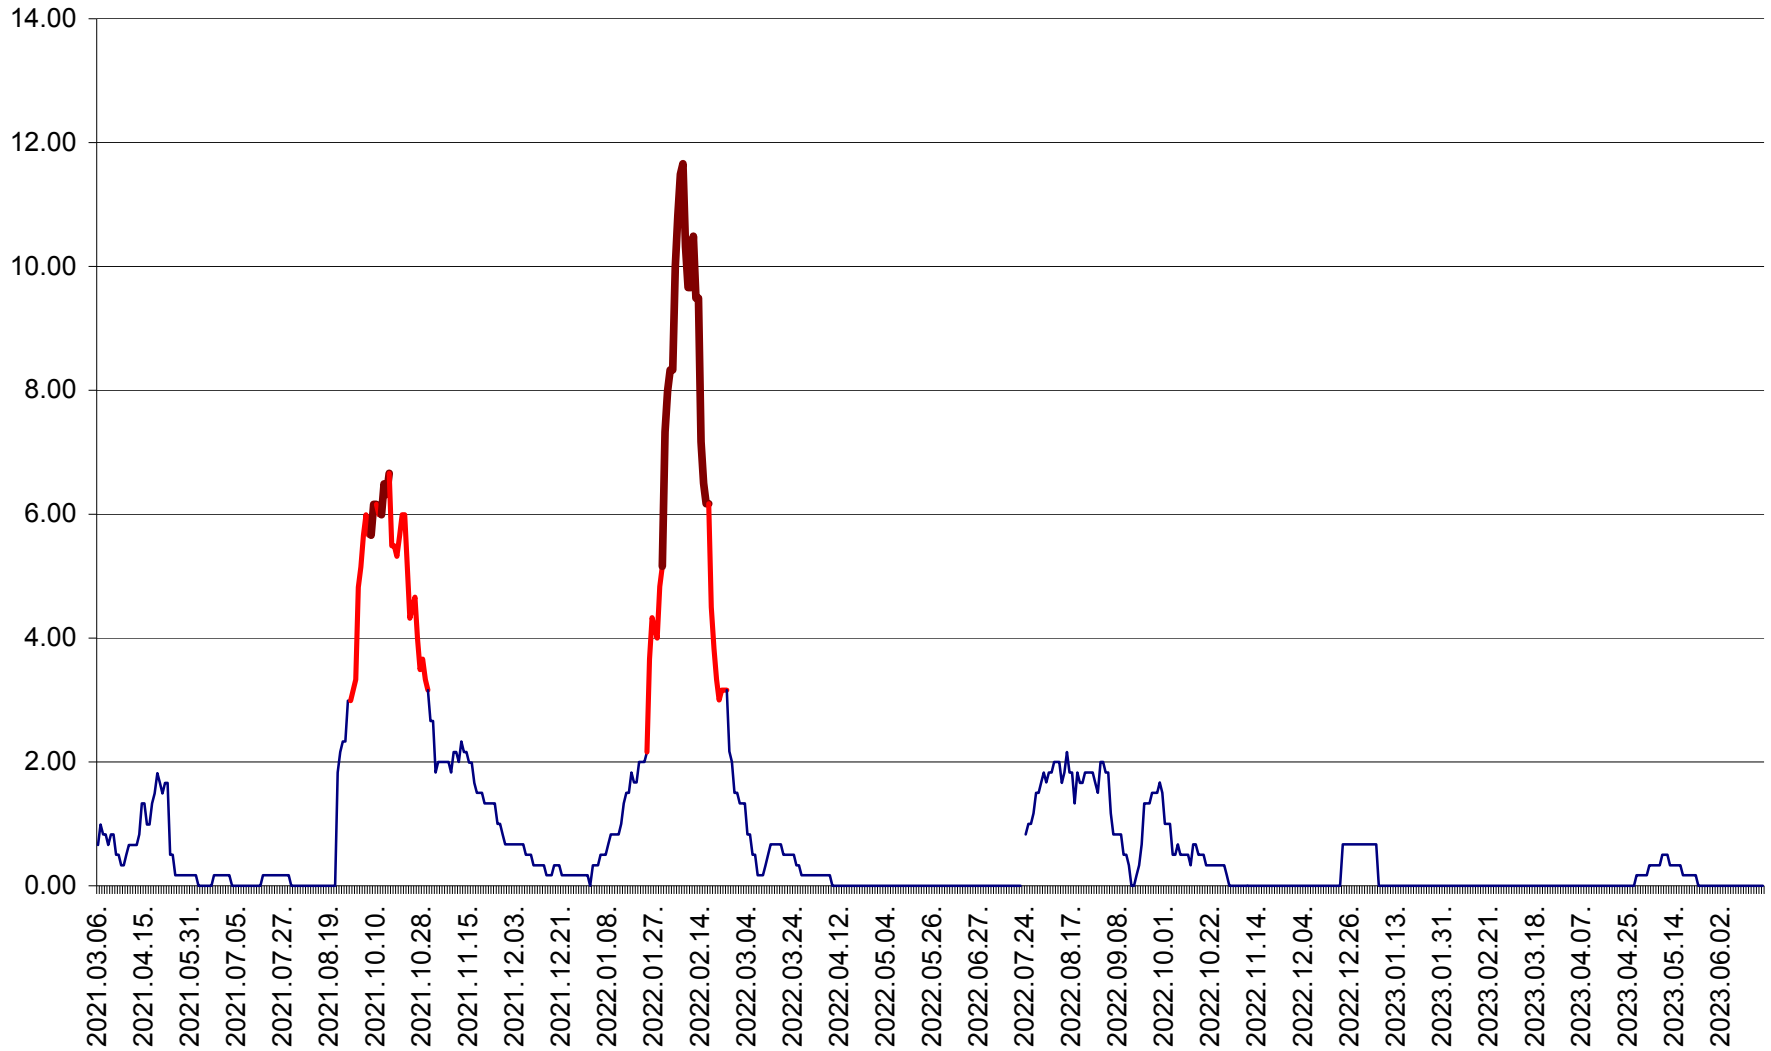

TUȘNAD - Evolutia incidentei cumulate pe 14 zile la ‰ de locuitori
2021.03.07. - 2023.06.18.

ULIEȘ - Evoluția incidenței cumulate pe 14 zile la ‰ de locuitori
2021.03.07. - 2023.06.18.

VĂRȘAG - Evolutia incidentei cumulate pe 14 zile la ‰ de locuitori
2021.03.07. - 2023.06.18.

ORAȘ VLĂHIȚA - Evolutia incidentei cumulate pe 14 zile la ‰ de locuitori
2021.03.07. - 2023.06.18.

VOȘLĂBENI - Evolutia incidentei cumulate pe 14 zile la ‰ de locuitori
2021.03.07. - 2023.06.18.

ZETEA - Evolutia incidentei cumulate pe 14 zile la ‰ de locuitori
2021.03.07. - 2023.06.18.