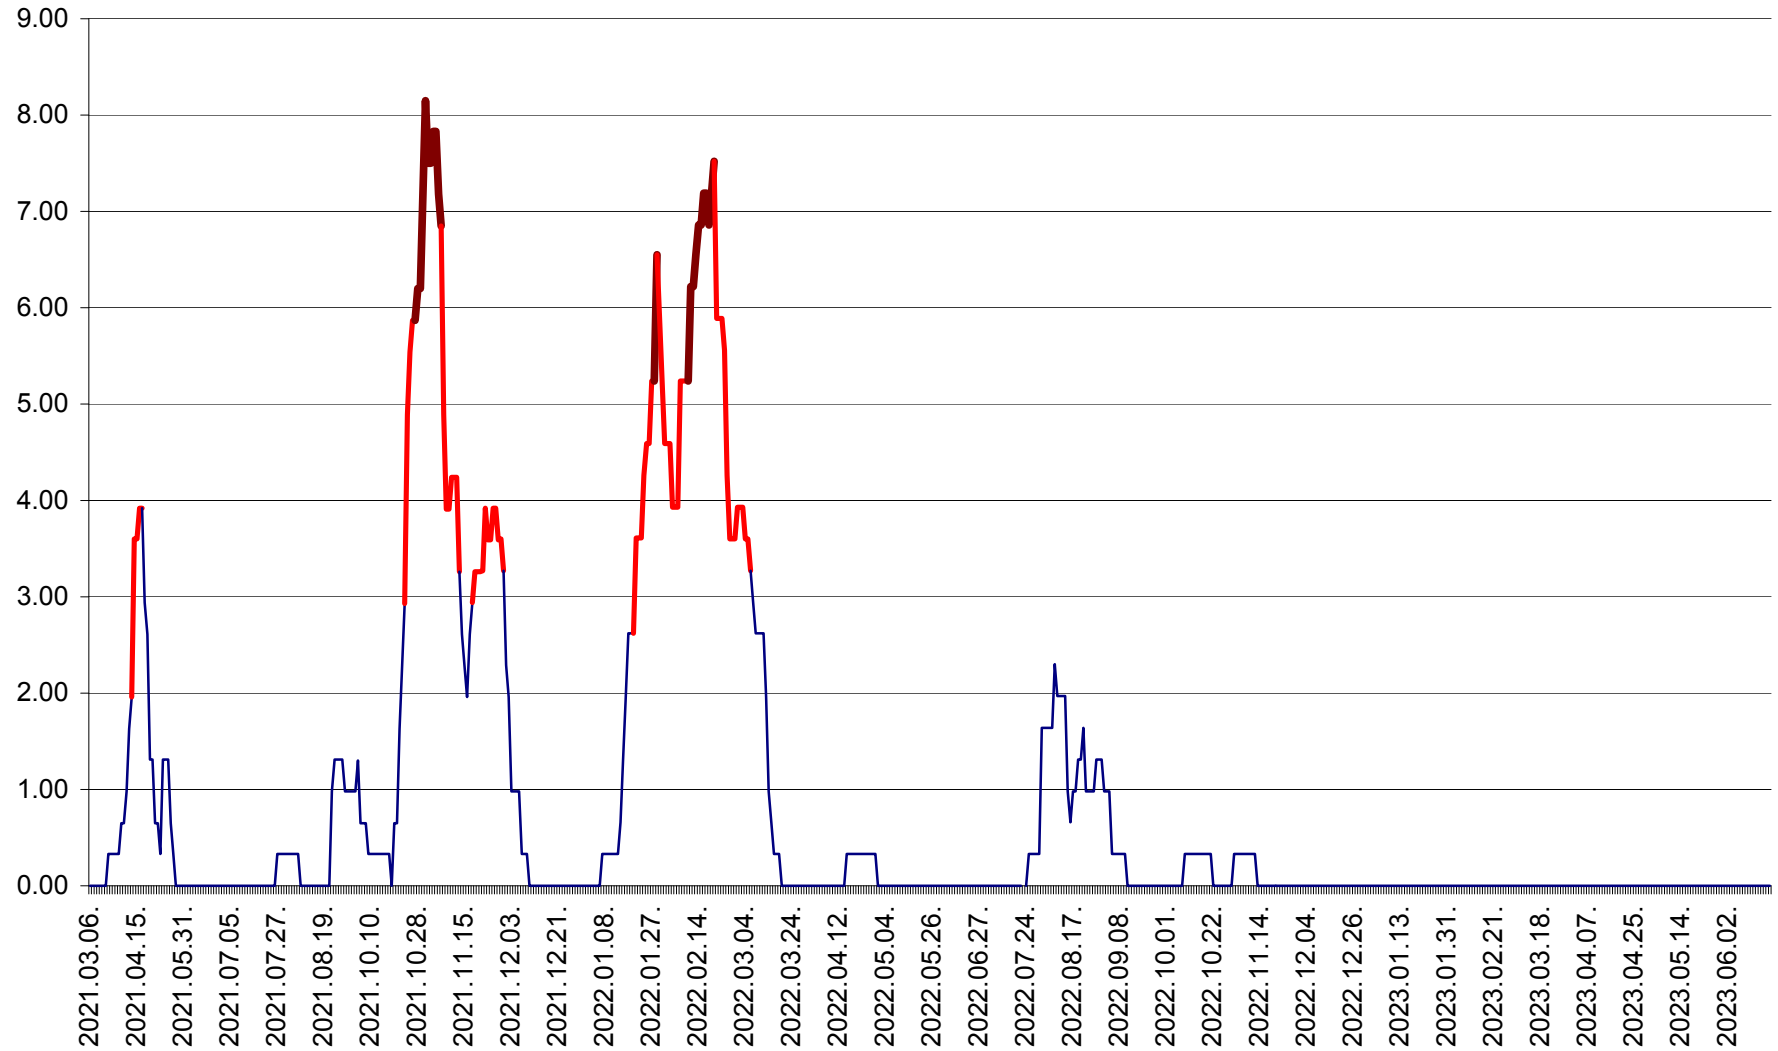

ATID - Evolutia incidentei cumulate pe 14 zile la ‰ de locuitori
2021.03.07. - 2023.06.18.

AVRĂMEȘTI - Evolutia incidentei cumulate pe 14 zile la ‰ de locuitori
2021.03.07. - 2023.06.18.

ORAȘ BĂILE TUȘNAD - Evoluția incidenței cumulate pe 14 zile la ‰ de locuitori
2021.03.07. - 2023.06.18.

ORAȘ BĂLAN - Evoluția incidenței cumulate pe 14 zile la ‰ de locuitori
2021.03.07. - 2023.06.18.

BILBOR - Evolutia incidentei cumulate pe 14 zile la ‰ de locuitori
2021.03.07. - 2023.06.18.

ORAȘ BORSEC - Evolutia incidentei cumulate pe 14 zile la ‰ de locuitori
2021.03.07. - 2023.06.18.

BRĂDEȘTI - Evoluția incidenței cumulate pe 14 zile la ‰ de locuitori
2021.03.07. - 2023.06.18.

CĂPÂLNIȚA - Evolutia incidentei cumulate pe 14 zile la ‰ de locuitori
2021.03.07. - 2023.06.18.

CÂRȚA - Evolutia incidentei cumulate pe 14 zile la ‰ de locuitori
2021.03.07. - 2023.06.18.