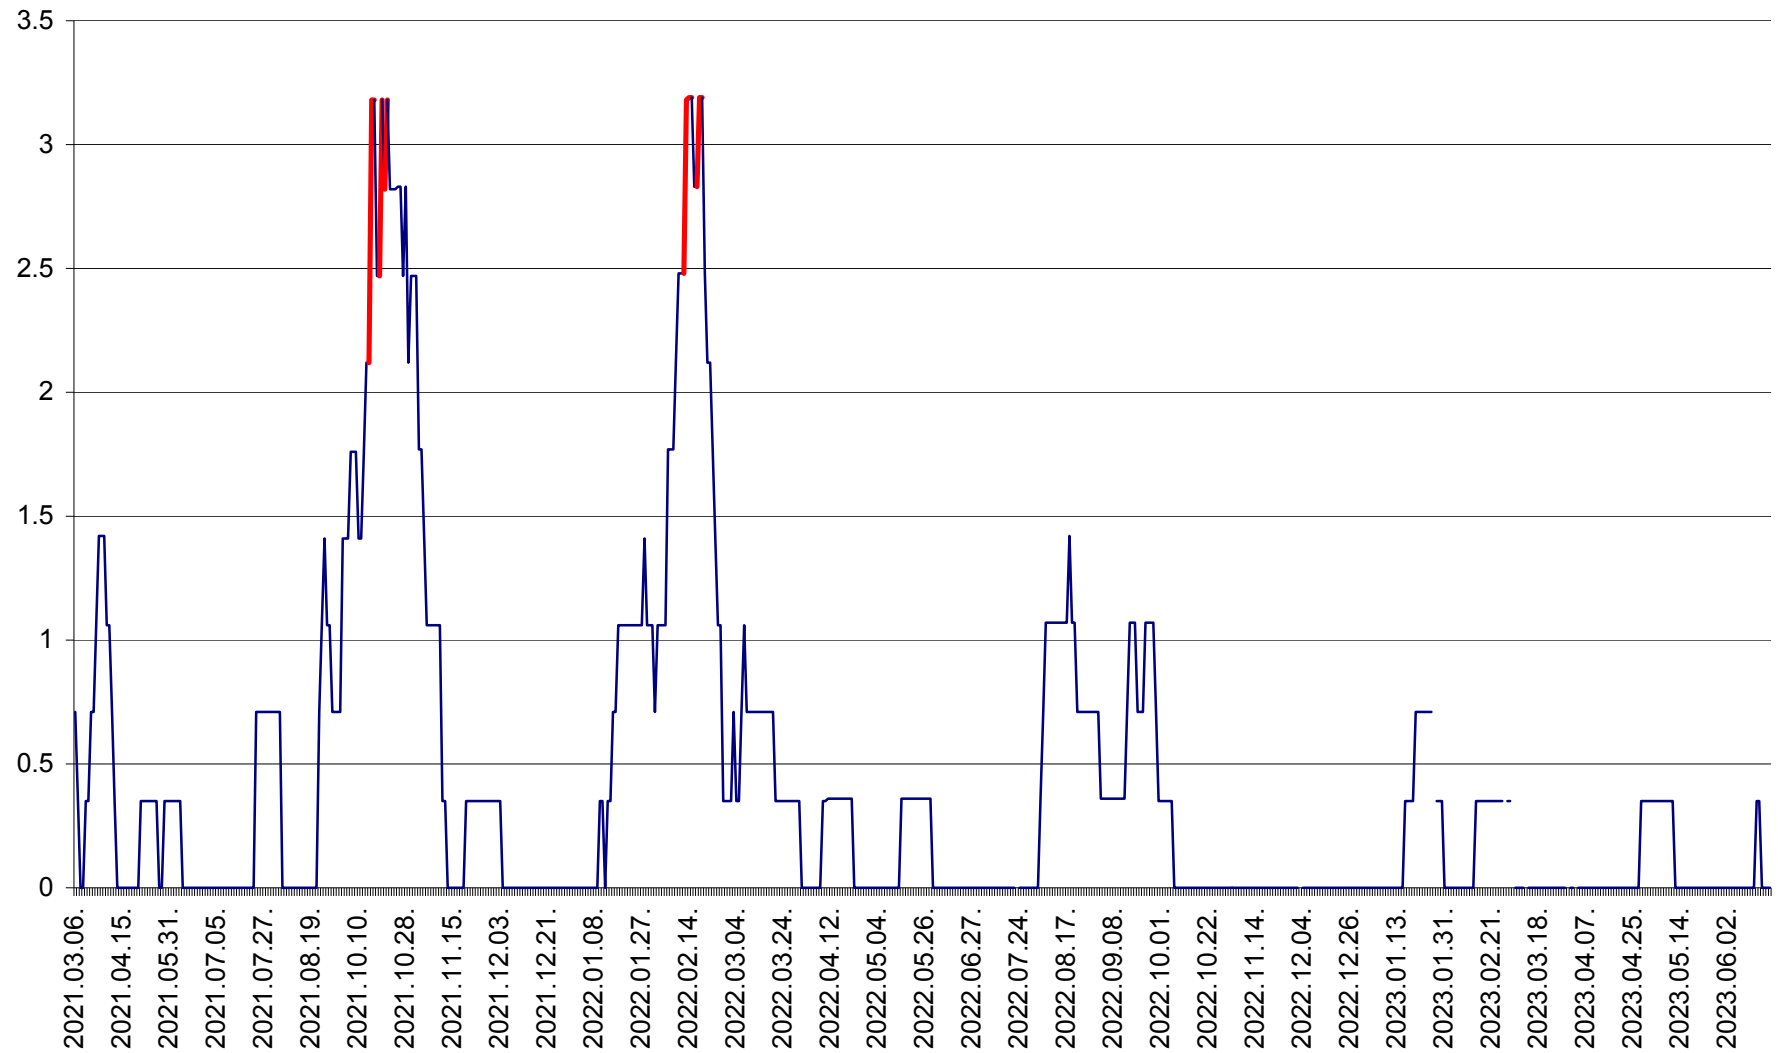

PORUMBENI - Evolutia incidentei cumulate pe 14 zile la ‰ de locuitori
2021.03.07. - 2023.06.18.

PLĂIEȘII DE JOS - Evoluția incidentei cumulate pe 14 zile la ‰ de locuitori
2021.03.07. - 2023.06.18.