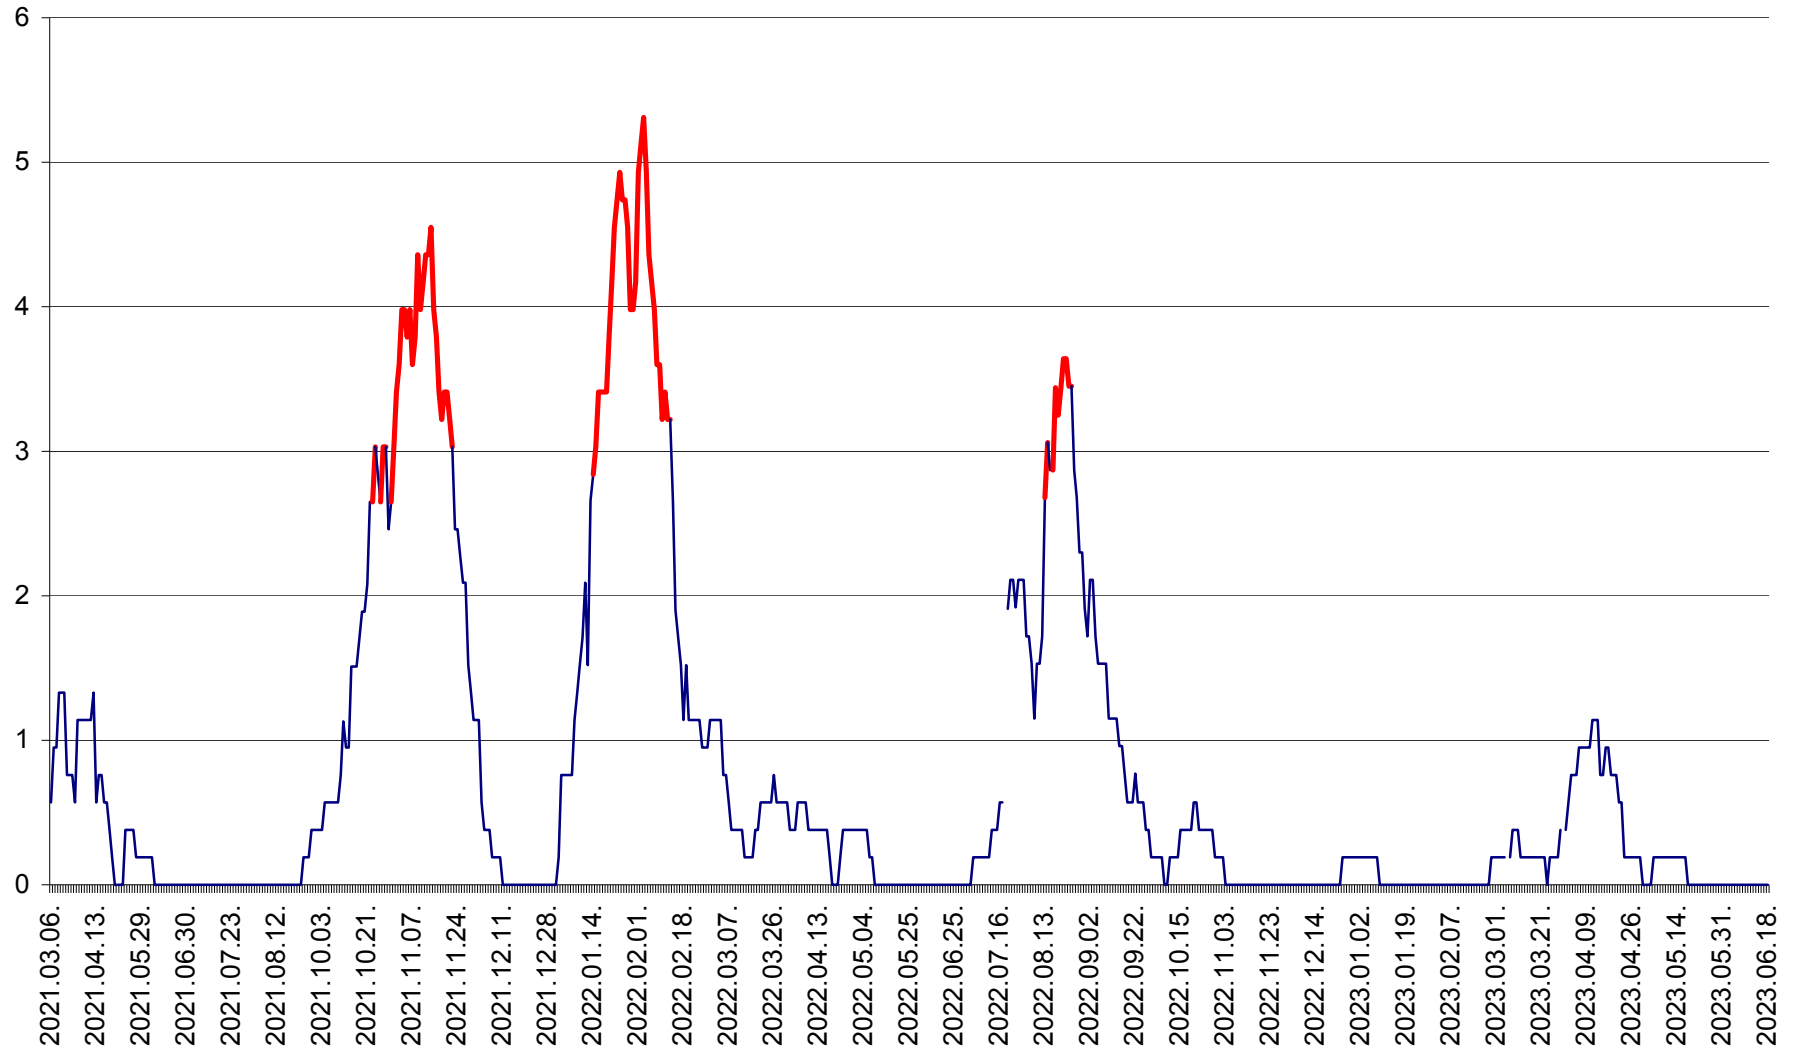

SÂNSIMION - Evolutia incidentei cumulate pe 14 zile la ‰ de locuitori
2021.03.07. - 2023.06.18.

SÂNTIMBRU - Evolutia incidentei cumulate pe 14 zile la ‰ de locuitori
2021.03.07. - 2023.06.18.

SĂRMAȘ - Evolutia incidentei cumulate pe 14 zile la ‰ de locuitori
2021.03.07. - 2023.06.18.

SATU MARE - Evolutia incidentei cumulate pe 14 zile la ‰ de locuitori
2021.03.07. - 2023.06.18.

SECUIENI - Evolutia incidentei cumulate pe 14 zile la ‰ de locuitori
2021.03.07. - 2023.06.18.

SICULENI - Evolutia incidentei cumulate pe 14 zile la ‰ de locuitori
2021.03.07. - 2023.06.18.

ȘIMONEȘTI - Evolutia incidentei cumulate pe 14 zile la ‰ de locuitori
2021.03.07. - 2023.06.18.

SUBCETATE - Evolutia incidentei cumulate pe 14 zile la ‰ de locuitori
2021.03.07. - 2023.06.18.

SUSENI - Evolutia incidentei cumulate pe 14 zile la ‰ de locuitori
2021.03.07. - 2023.06.18.