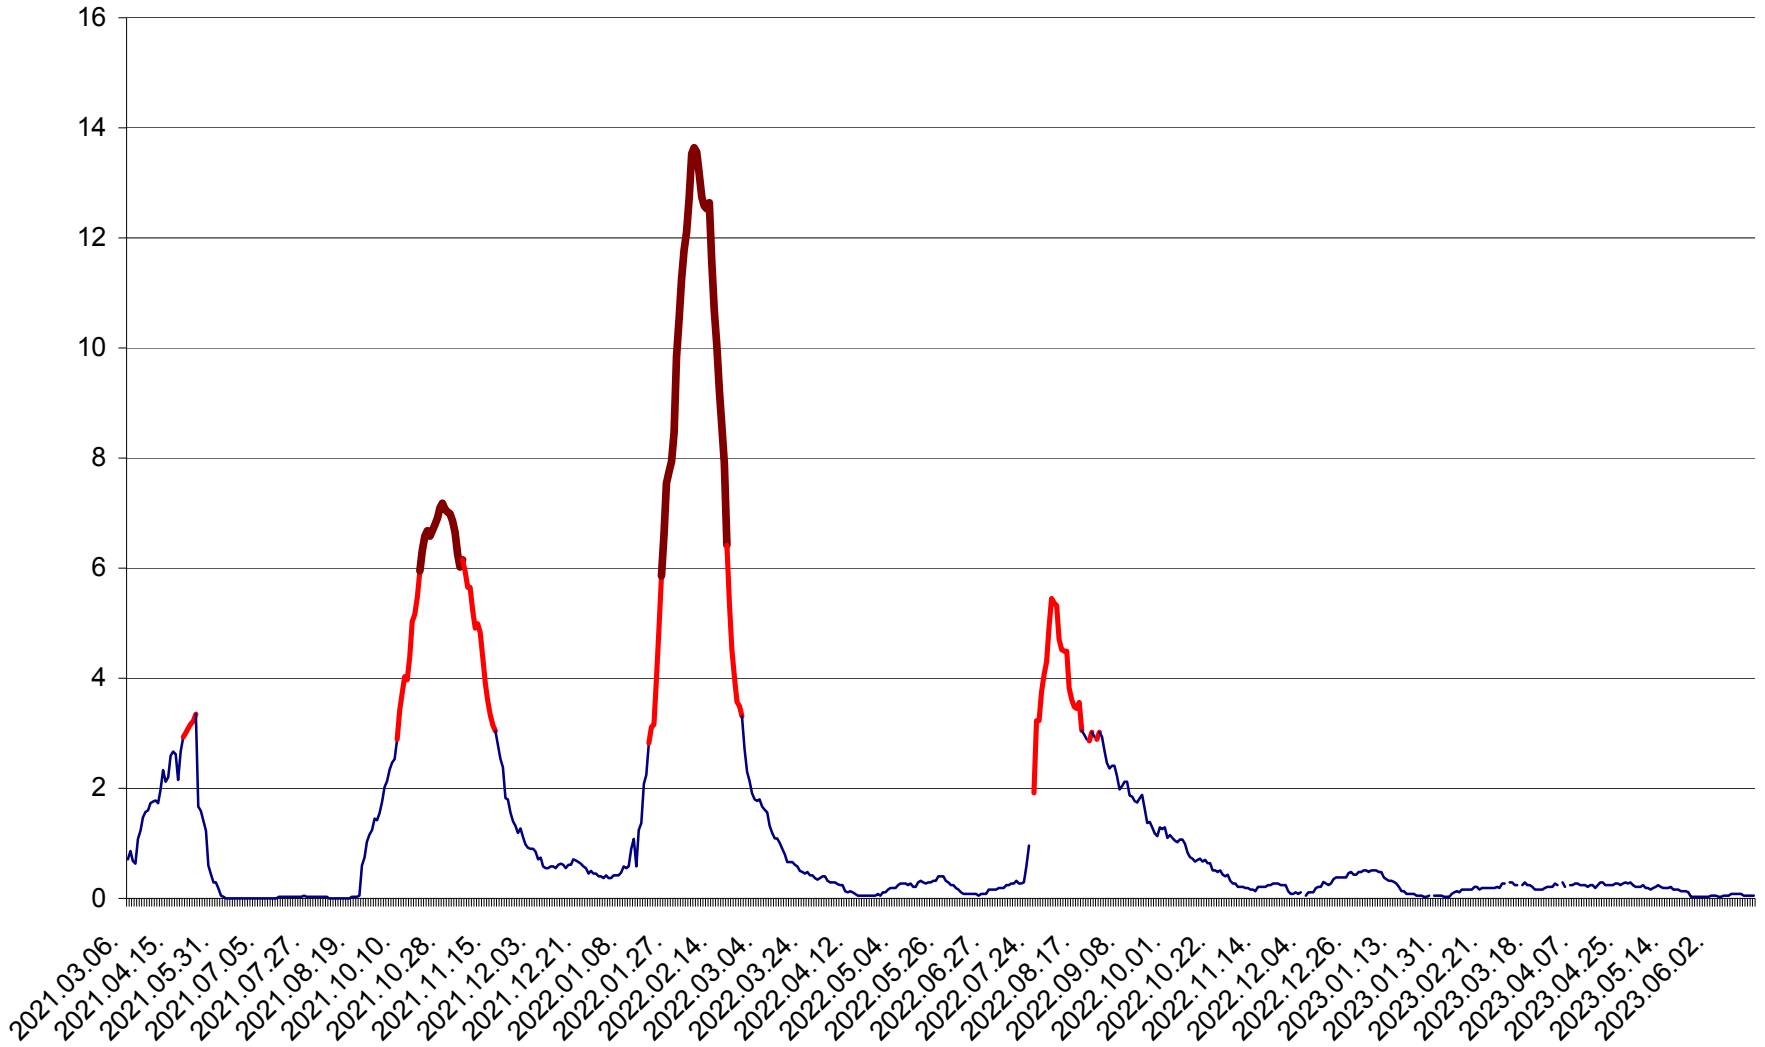

PĂULENI-CIUC - Evolutia incidentei cumulate pe 14 zile la % de locuitori
2021.03.07. - 2023.06.18.

MUNICIPIUL ODORHEIU SECUIESC - Evolutia incidentei cumulate pe 14 zile la % de locuitori
2021.03.07. - 2023.06.18.