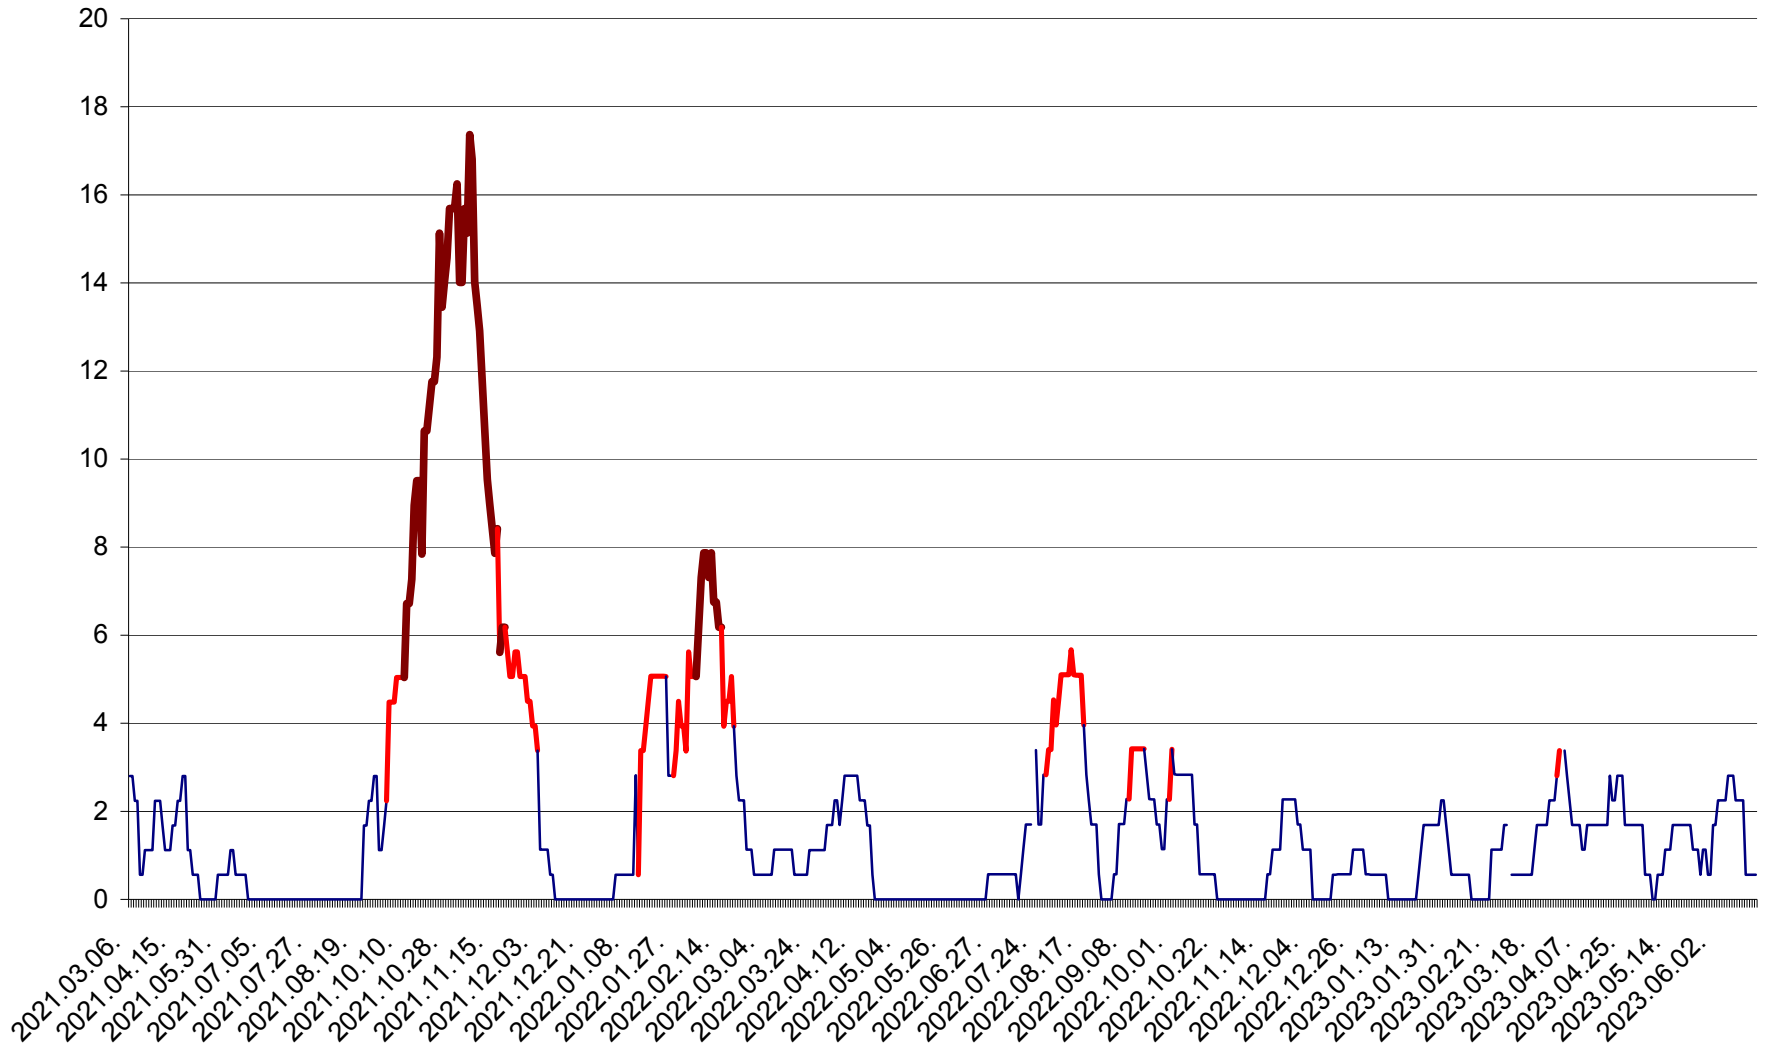

SÂNSIMION - Evolutia incidentei cumulate pe 14 zile la ‰ de locuitori
2021.03.07. - 2023.06.18.

SÂNTIMBRU - Evolutia incidentei cumulate pe 14 zile la ‰ de locuitori
2021.03.07. - 2023.06.18.

SĂRMAȘ - Evolutia incidentei cumulate pe 14 zile la ‰ de locuitori
2021.03.07. - 2023.06.18.

SATU MARE - Evolutia incidentei cumulate pe 14 zile la ‰ de locuitori
2021.03.07. - 2023.06.18.

SECUIENI - Evolutia incidentei cumulate pe 14 zile la ‰ de locuitori
2021.03.07. - 2023.06.18.

SICULENI - Evolutia incidentei cumulate pe 14 zile la ‰ de locuitori
2021.03.07. - 2023.06.18.

ȘIMONEȘTI - Evolutia incidentei cumulate pe 14 zile la ‰ de locuitori
2021.03.07. - 2023.06.18.

SUBCETATE - Evolutia incidentei cumulate pe 14 zile la ‰ de locuitori
2021.03.07. - 2023.06.18.

SUSENI - Evolutia incidentei cumulate pe 14 zile la ‰ de locuitori
2021.03.07. - 2023.06.18.