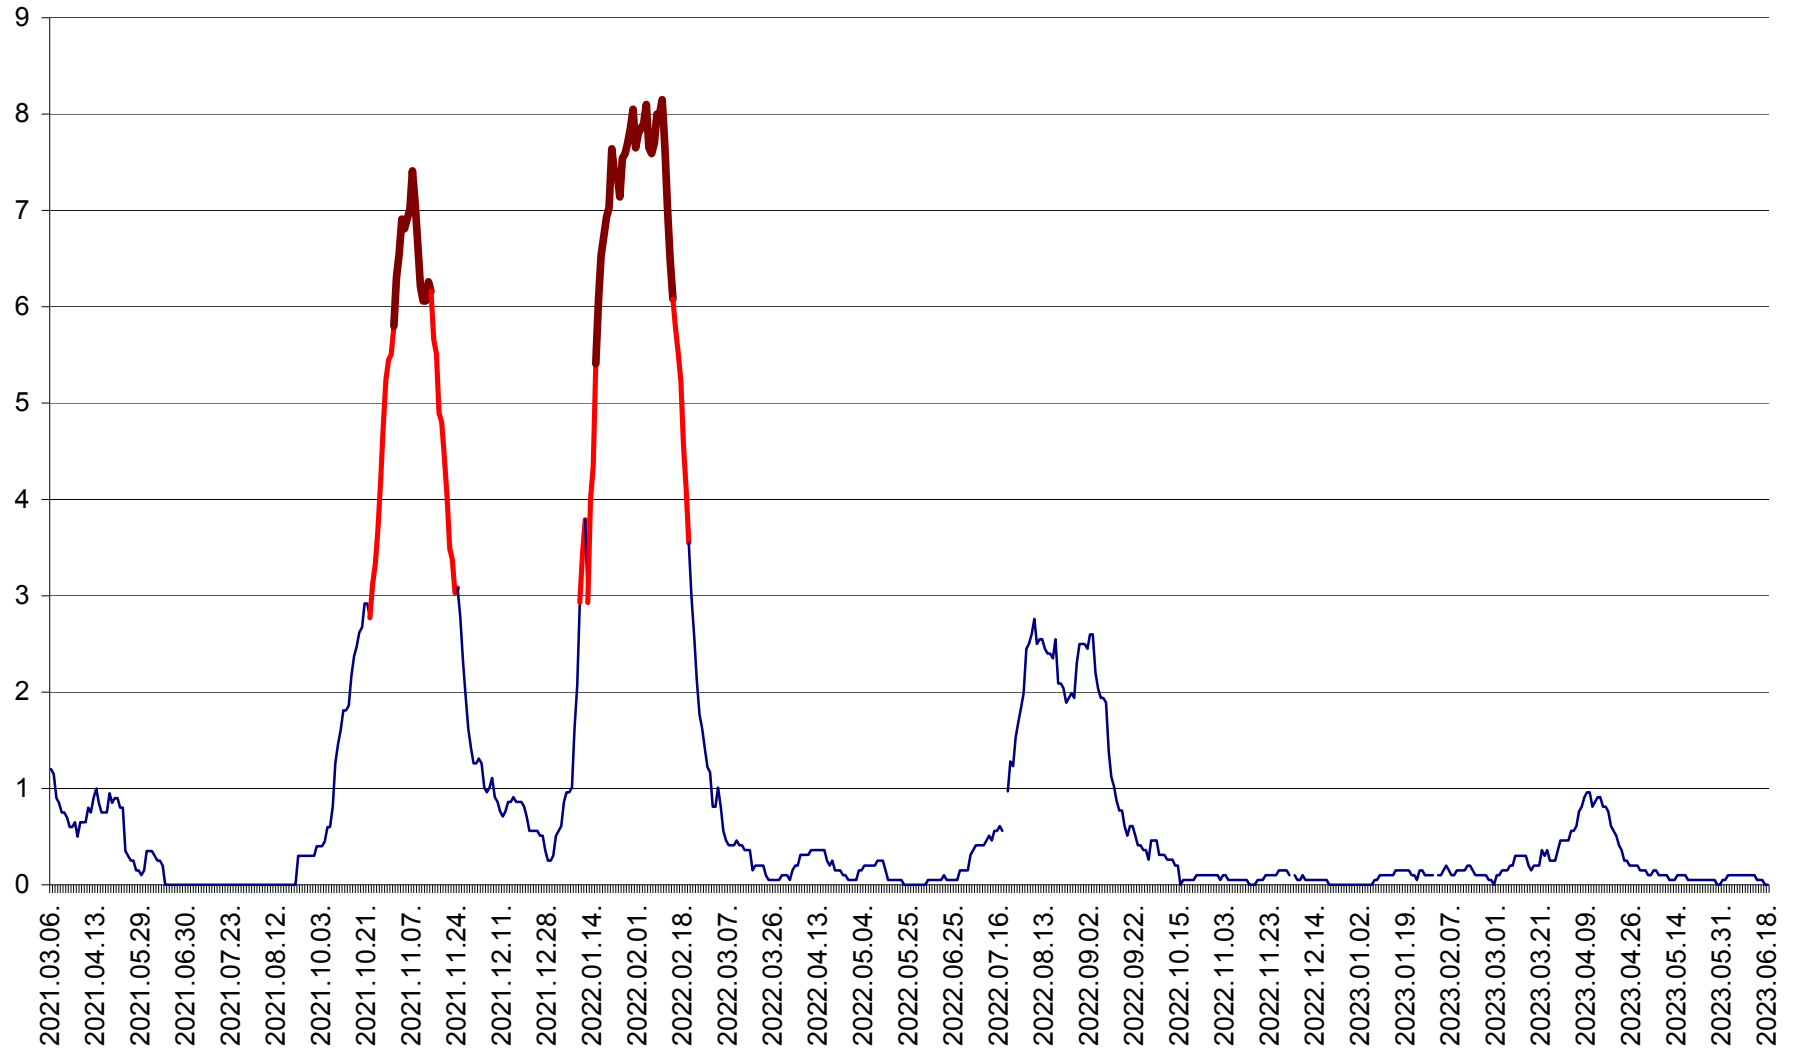

DÂRJIU - Evolutia incidentei cumulate pe 14 zile la ‰ de locuitori
2021.03.07. - 2023.06.18.

DEALU - Evolutia incidentei cumulate pe 14 zile la ‰ de locuitori
2021.03.07. - 2023.06.18.

DITRĂU - Evolutia incidentei cumulate pe 14 zile la ‰ de locuitori
2021.03.07. - 2023.06.18.

FELICENI - Evolutia incidentei cumulate pe 14 zile la ‰ de locuitori
2021.03.07. - 2023.06.18.

FRUMOASA - Evolutia incidentei cumulate pe 14 zile la ‰ de locuitori
2021.03.07. - 2023.06.18.

GĂLĂUȚAȘ - Evolutia incidentei cumulate pe 14 zile la ‰ de locuitori
2021.03.07. - 2023.06.18.

MUNICIPIUL GHEORGHENI - Evolutia incidentei cumulate pe 14 zile la ‰ de locuitori
2021.03.07. - 2023.06.18.

JOSENI - Evolutia incidentei cumulate pe 14 zile la ‰ de locuitori
2021.03.07. - 2023.06.18.

LĂZAREA - Evolutia incidentei cumulate pe 14 zile la % de locuitori
2021.03.07. - 2023.06.18.

LELICENI - Evolutia incidentei cumulate pe 14 zile la ‰ de locuitori
2021.03.07. - 2023.06.18.

LUETA - Evolutia incidentei cumulate pe 14 zile la ‰ de locuitori
2021.03.07. - 2023.06.18.

LUNCA DE JOS - Evolutia incidentei cumulate pe 14 zile la ‰ de locuitori
2021.03.07. - 2023.06.18.