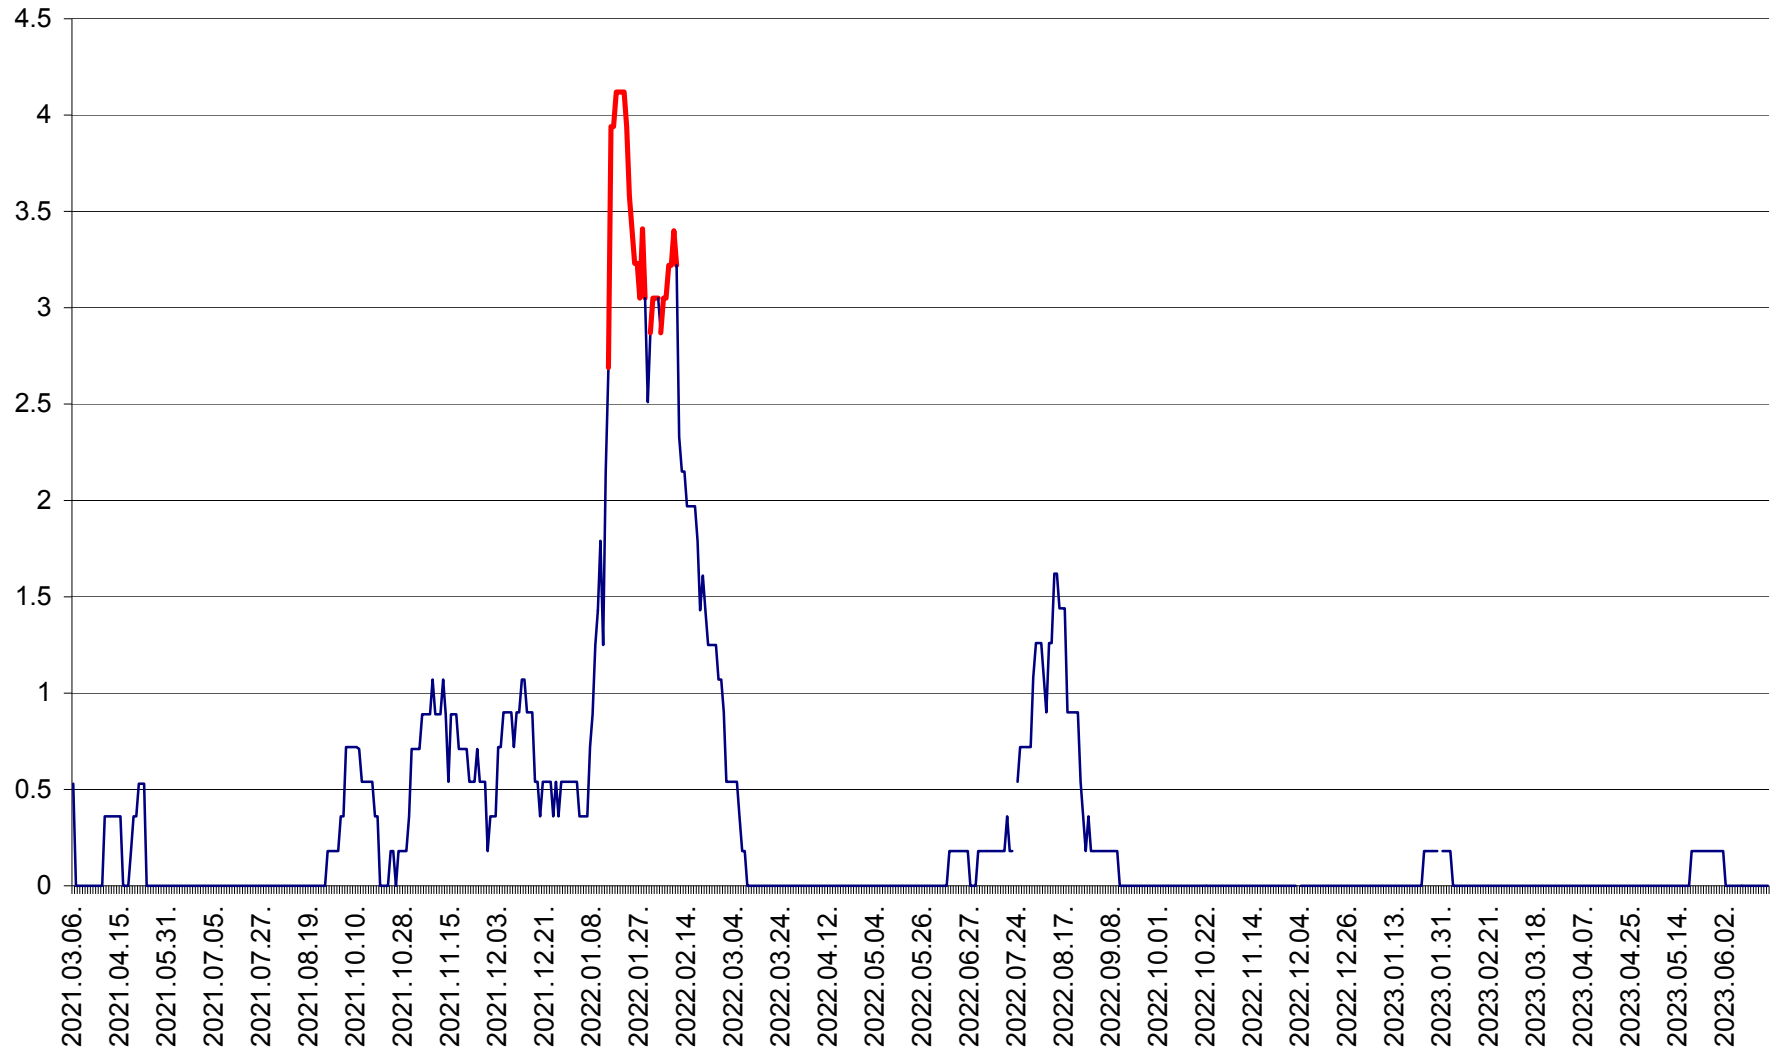

FELICENI - Evolutia incidentei cumulate pe 14 zile la ‰ de locuitori
2021.03.07. - 2023.06.18.

FRUMOASA - Evolutia incidentei cumulate pe 14 zile la ‰ de locuitori
2021.03.07. - 2023.06.18.

GĂLĂUȚAȘ - Evolutia incidentei cumulate pe 14 zile la ‰ de locuitori
2021.03.07. - 2023.06.18.

MUNICIPIUL GHEORGHENI - Evolutia incidentei cumulate pe 14 zile la ‰ de locuitori
2021.03.07. - 2023.06.18.

JOSENI - Evolutia incidentei cumulate pe 14 zile la ‰ de locuitori
2021.03.07. - 2023.06.18.

LĂZAREA - Evolutia incidentei cumulate pe 14 zile la % de locuitori
2021.03.07. - 2023.06.18.

LELICENI - Evolutia incidentei cumulate pe 14 zile la ‰ de locuitori
2021.03.07. - 2023.06.18.

LUETA - Evolutia incidentei cumulate pe 14 zile la ‰ de locuitori
2021.03.07. - 2023.06.18.

LUNCA DE JOS - Evolutia incidentei cumulate pe 14 zile la ‰ de locuitori
2021.03.07. - 2023.06.18.