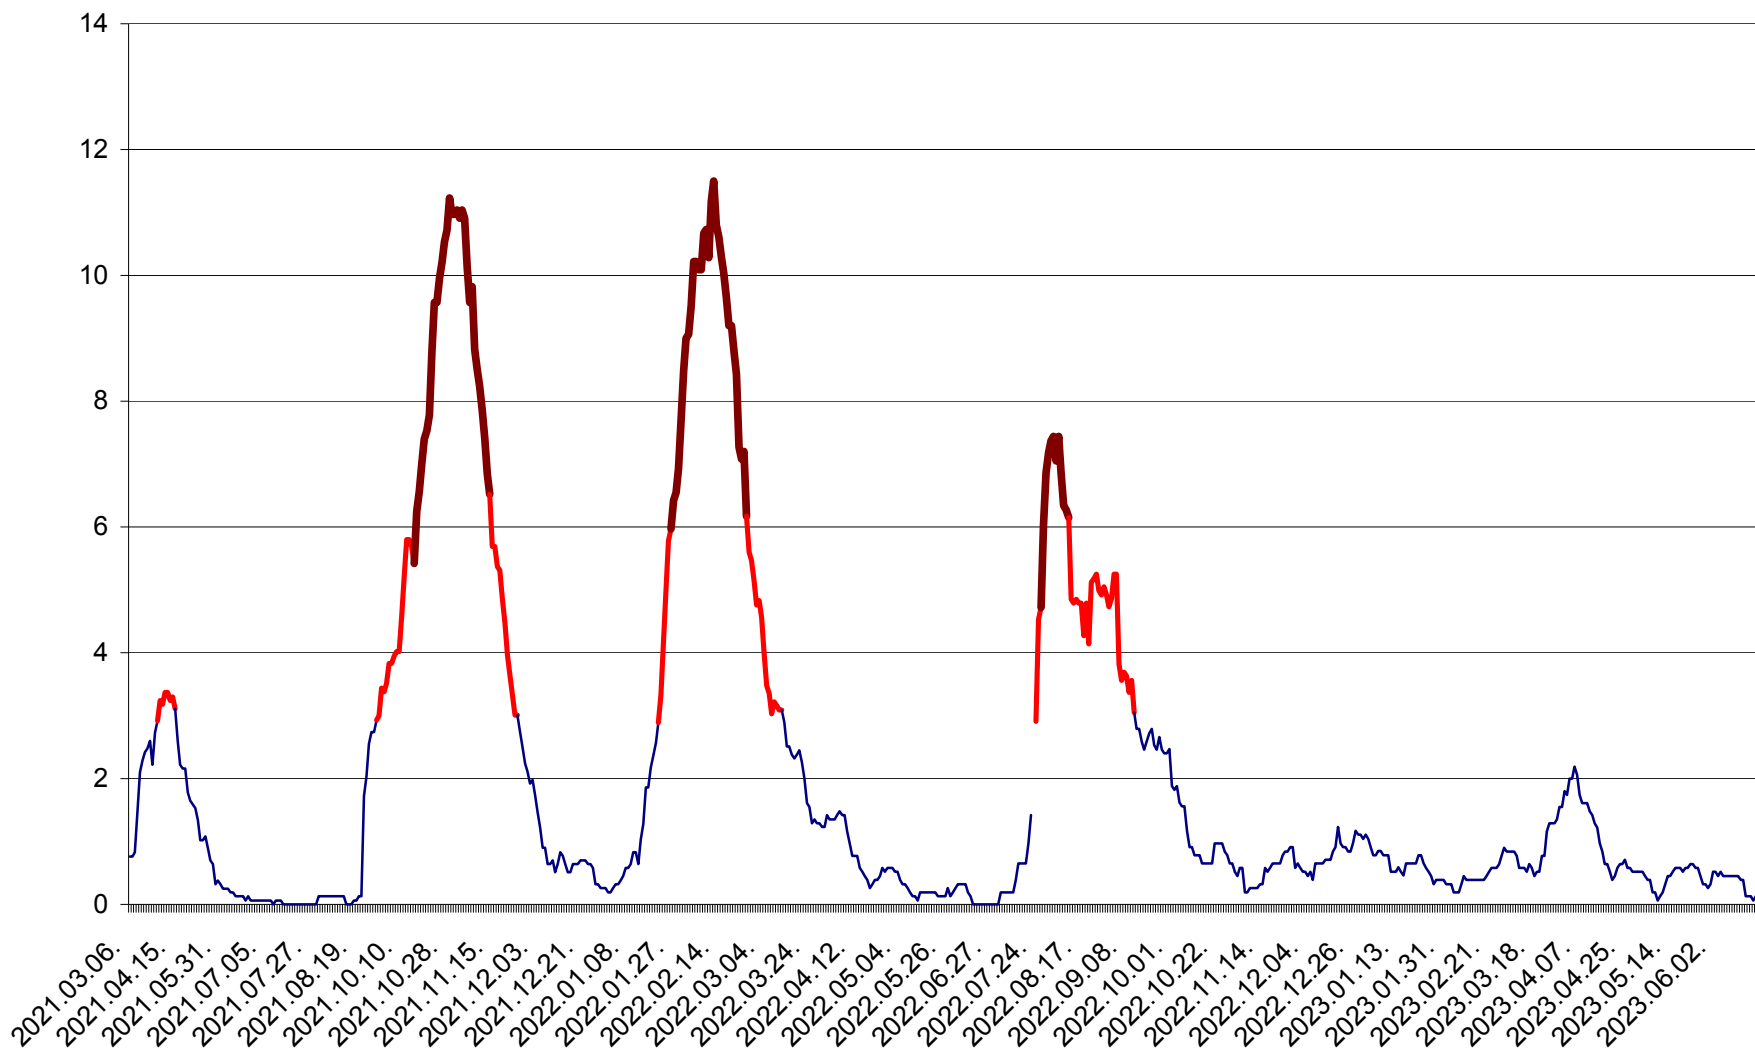

ȘIMONEȘTI - Evolutia incidentei cumulate pe 14 zile la ‰ de locuitori
2021.03.07. - 2023.06.18.

SUBCETATE - Evolutia incidentei cumulate pe 14 zile la ‰ de locuitori
2021.03.07. - 2023.06.18.

SUSENI - Evolutia incidentei cumulate pe 14 zile la ‰ de locuitori
2021.03.07. - 2023.06.18.

TOMEȘTI - Evolutia incidentei cumulate pe 14 zile la ‰ de locuitori
2021.03.07. - 2023.06.18.

MUNICIPIUL TOPLIȚA - Evolutia incidentei cumulate pe 14 zile la ‰ de locuitori
2021.03.07. - 2023.06.18.

TULGHEȘ - Evolutia incidentei cumulate pe 14 zile la ‰ de locuitori
2021.03.07. - 2023.06.18.