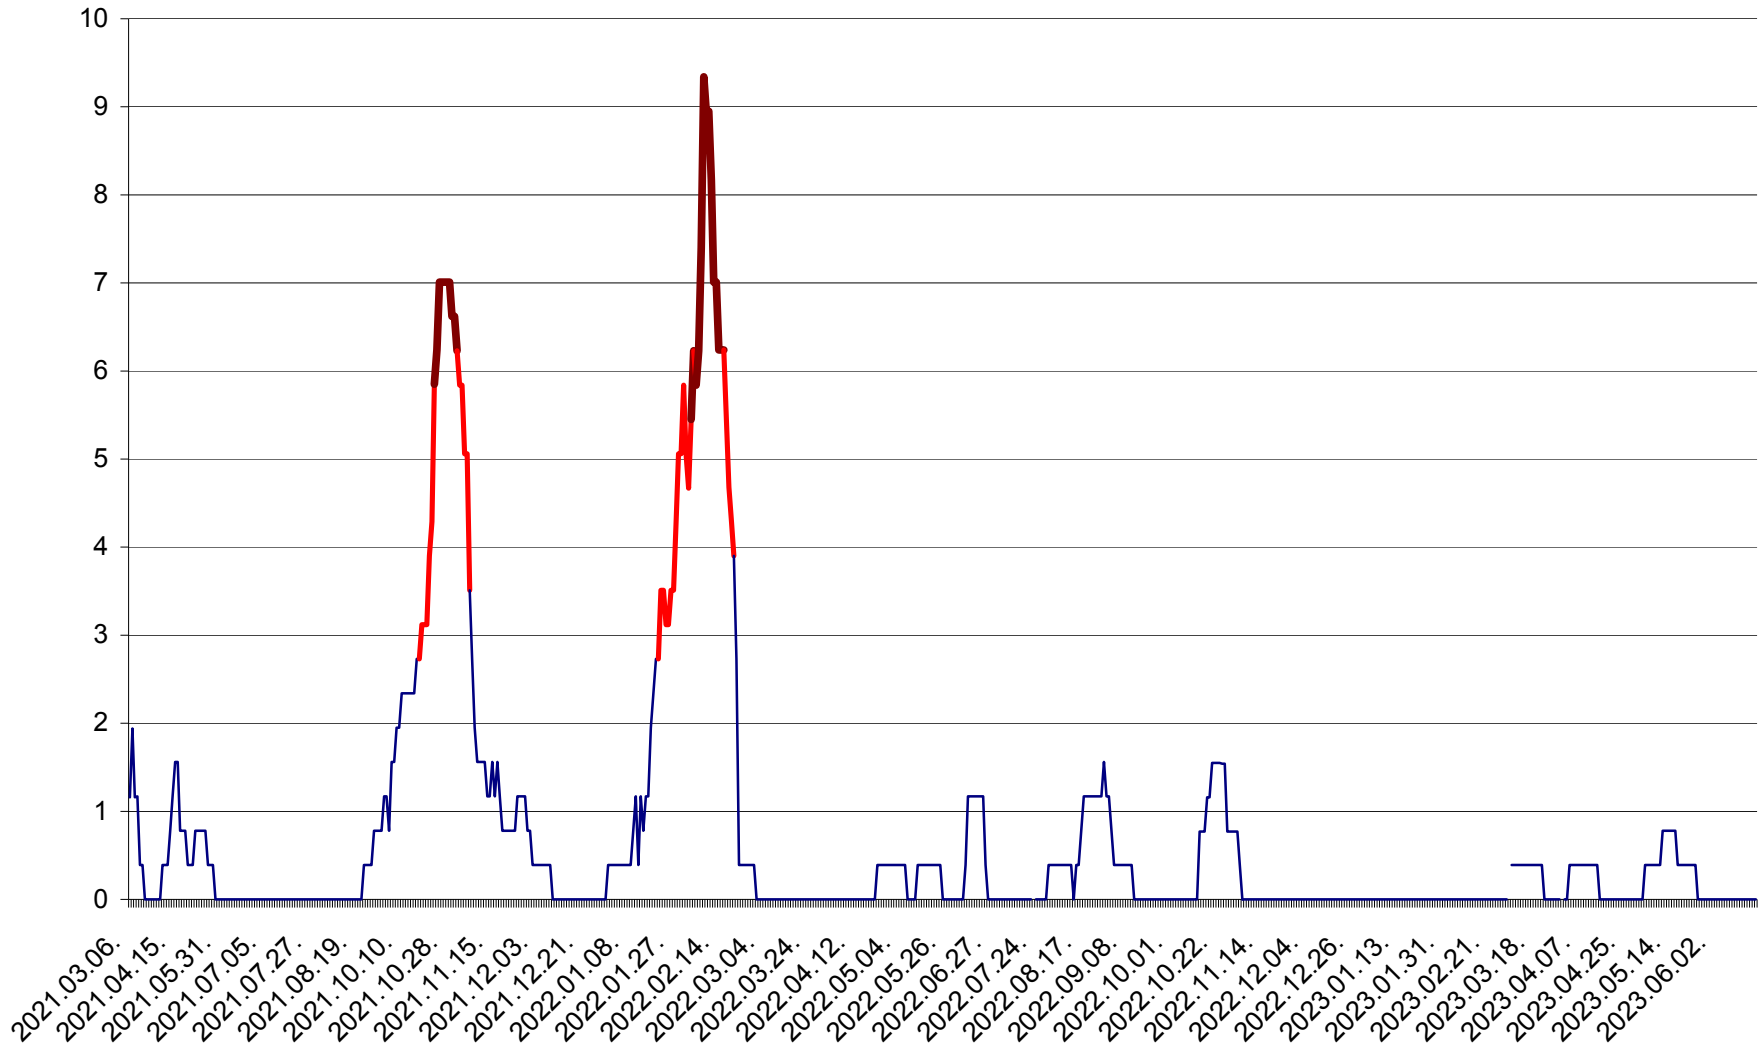

ȘIMONEȘTI - Evolutia incidentei cumulate pe 14 zile la ‰ de locuitori
2021.03.07. - 2023.06.18.

SUBCETATE - Evolutia incidentei cumulate pe 14 zile la ‰ de locuitori
2021.03.07. - 2023.06.18.

SUSENI - Evolutia incidentei cumulate pe 14 zile la ‰ de locuitori
2021.03.07. - 2023.06.18.

TOMEȘTI - Evolutia incidentei cumulate pe 14 zile la ‰ de locuitori
2021.03.07. - 2023.06.18.

MUNICIPIUL TOPLIȚA - Evolutia incidentei cumulate pe 14 zile la ‰ de locuitori
2021.03.07. - 2023.06.18.

TULGHEȘ - Evolutia incidentei cumulate pe 14 zile la ‰ de locuitori
2021.03.07. - 2023.06.18.