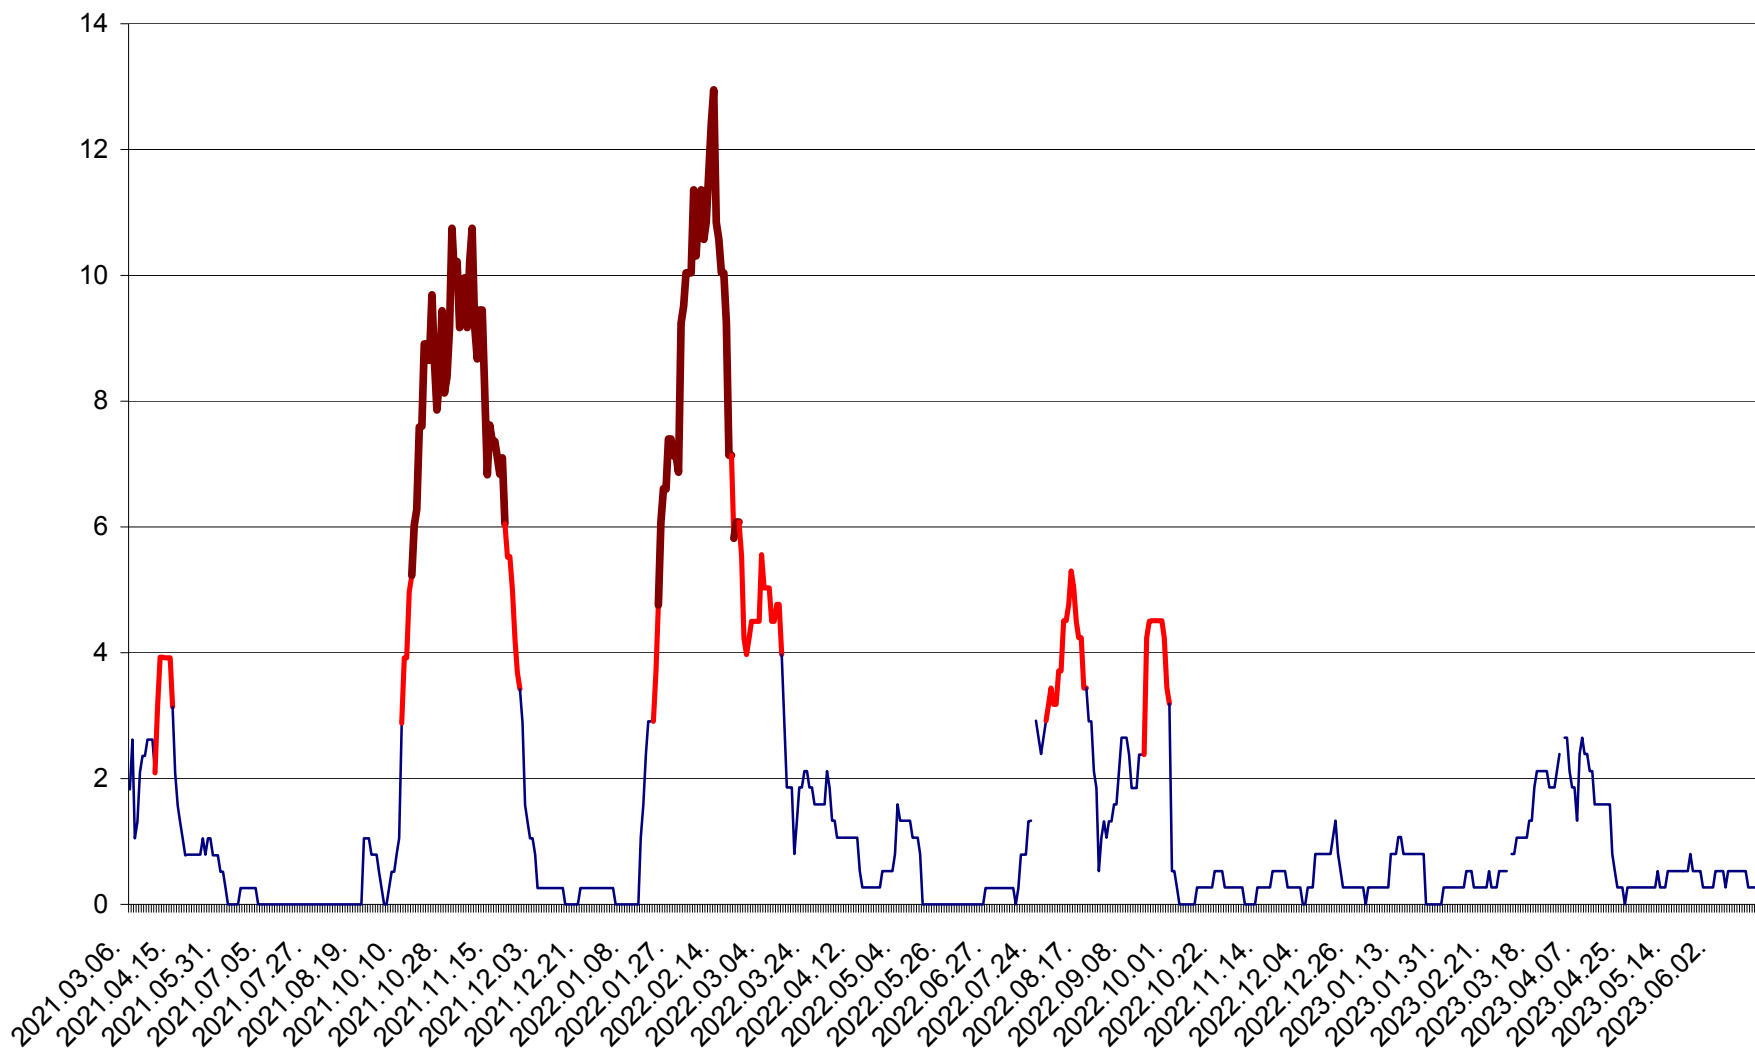

RACU - Evolutia incidentei cumulate pe 14 zile la ‰ de locuitori
2021.03.07. - 2023.06.18.

REMETEA - Evolutia incidentei cumulate pe 14 zile la % de locuitori
2021.03.07. - 2023.06.18.

SĂCEL - Evolutia incidentei cumulate pe 14 zile la ‰ de locuitori
2021.03.07. - 2023.06.18.

SÂNCRĂIENI - Evolutia incidentei cumulate pe 14 zile la ‰ de locuitori
2021.03.07. - 2023.06.18.

SÂNDOMIC - Evolutia incidentei cumulate pe 14 zile la ‰ de locuitori
2021.03.07. - 2023.06.18.

SÂNMARTIN - Evolutia incidentei cumulate pe 14 zile la ‰ de locuitori
2021.03.07. - 2023.06.18.

SÂNSIMION - Evolutia incidentei cumulate pe 14 zile la ‰ de locuitori
2021.03.07. - 2023.06.18.

SÂNTIMBRU - Evolutia incidentei cumulate pe 14 zile la ‰ de locuitori
2021.03.07. - 2023.06.18.

SĂRMAȘ - Evolutia incidentei cumulate pe 14 zile la ‰ de locuitori
2021.03.07. - 2023.06.18.