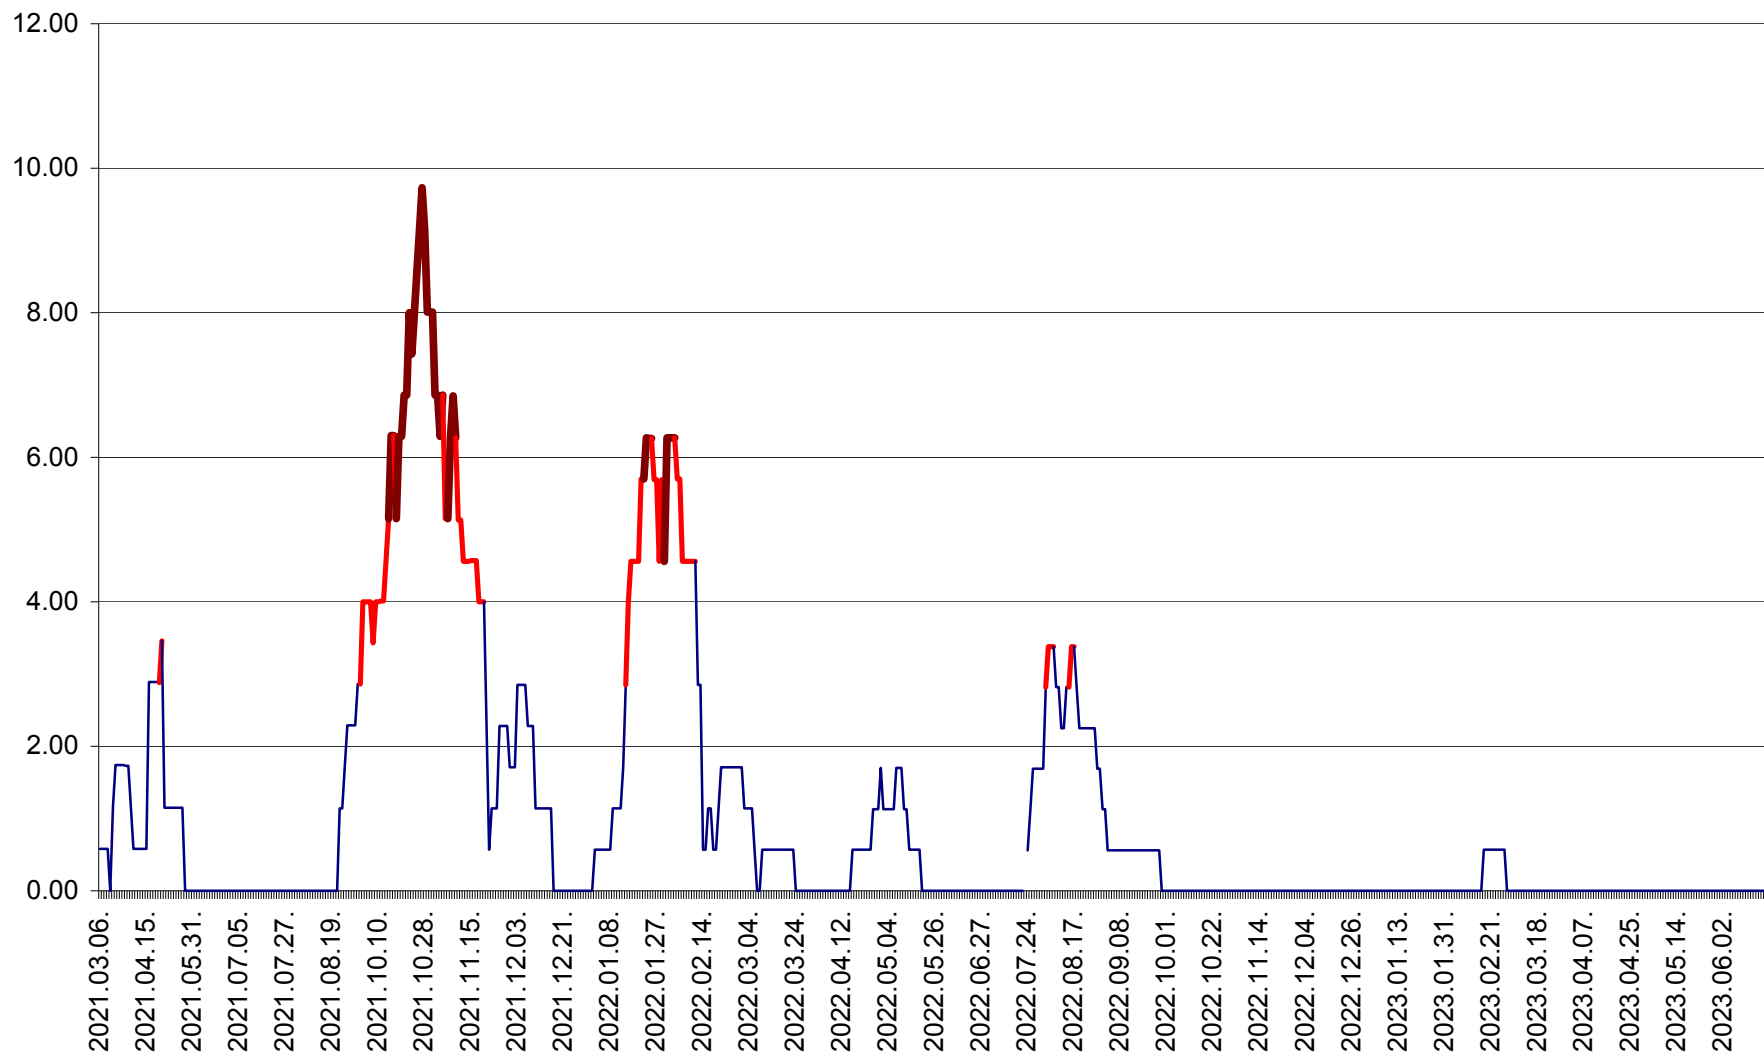

ORAȘ VLĂHIȚA - Evolutia incidentei cumulate pe 14 zile la ‰ de locuitori
2021.03.07. - 2023.06.18.