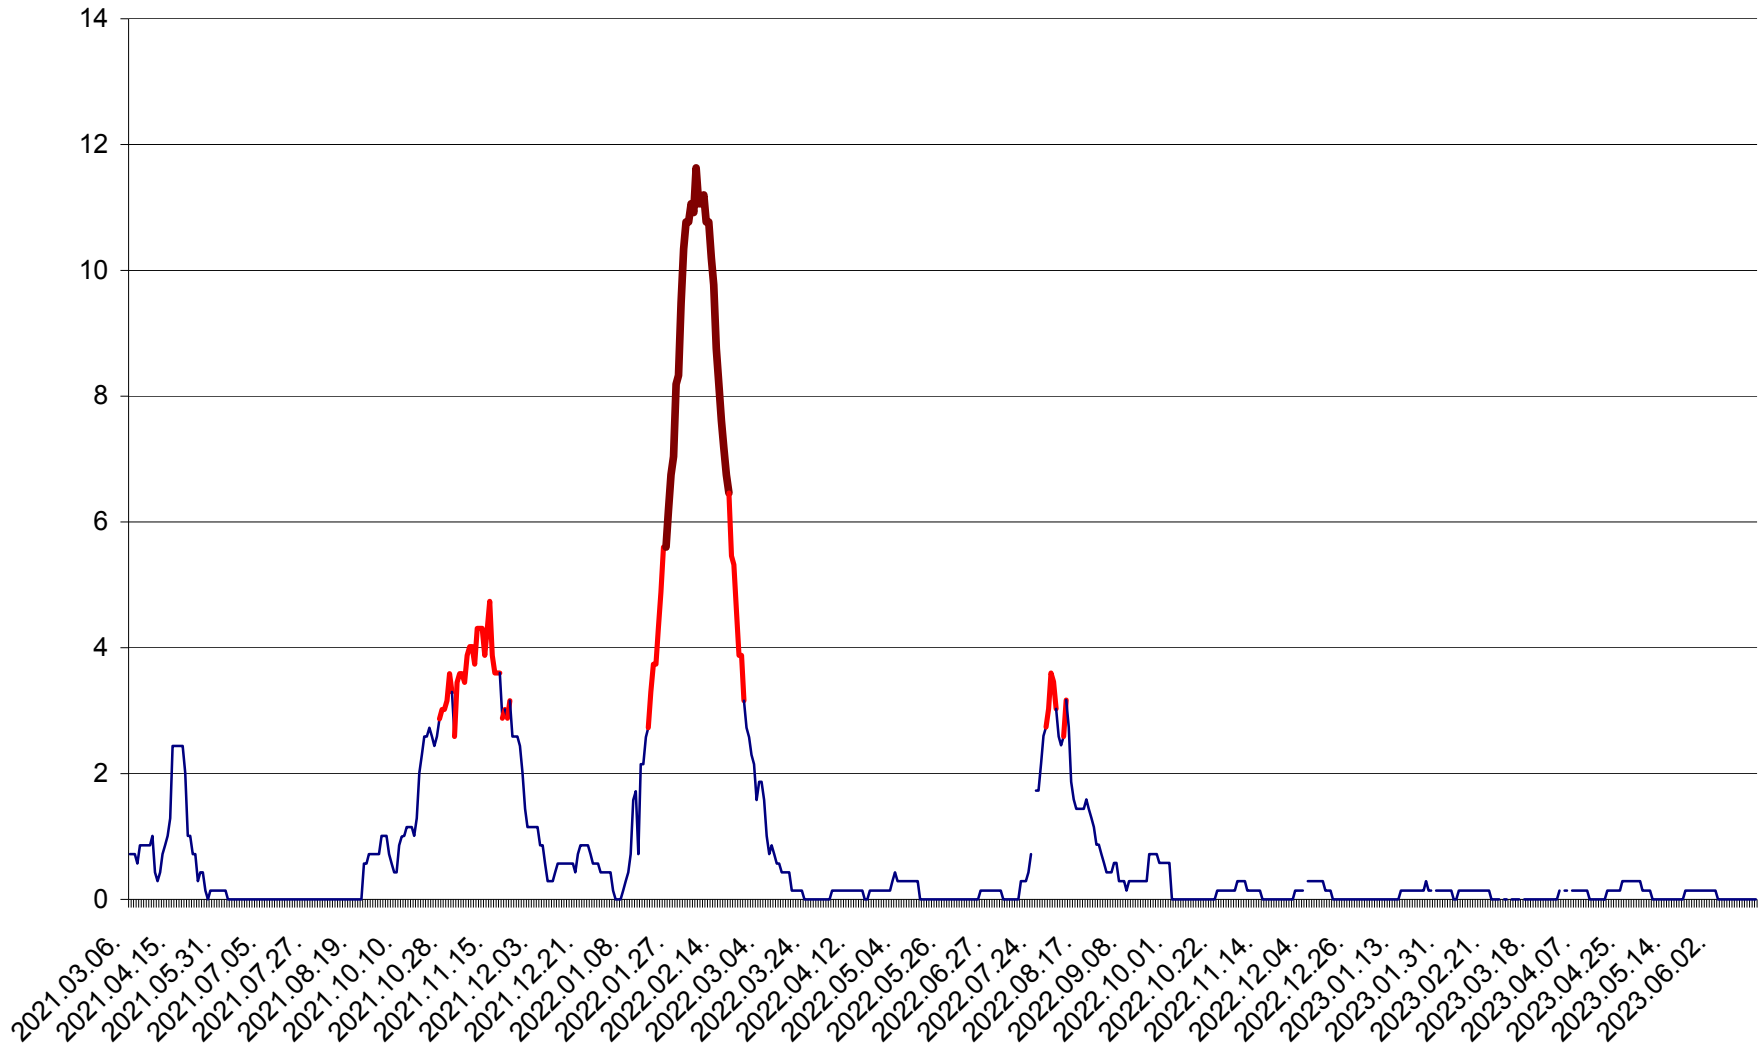

MIHĂILENI - Evolutia incidentei cumulate pe 14 zile la ‰ de locuitori
2021.03.07. - 2023.06.18.

MUGENI - Evolutia incidentei cumulate pe 14 zile la ‰ de locuitori
2021.03.07. - 2023.06.18.

OCLAND - Evolutia incidentei cumulate pe 14 zile la ‰ de locuitori
2021.03.07. - 2023.06.18.

MUNICIPIUL ODORHEIU SECUIESC - Evolutia incidentei cumulate pe 14 zile la % de locuitori
2021.03.07. - 2023.06.18.

PĂULENI-CIUC - Evolutia incidentei cumulate pe 14 zile la % de locuitori
2021.03.07. - 2023.06.18.

PLĂIEȘII DE JOS - Evoluția incidentei cumulate pe 14 zile la ‰ de locuitori
2021.03.07. - 2023.06.18.

PORUMBENI - Evolutia incidentei cumulate pe 14 zile la ‰ de locuitori
2021.03.07. - 2023.06.18.

PRAID - Evolutia incidentei cumulate pe 14 zile la ‰ de locuitori
2021.03.07. - 2023.06.18.