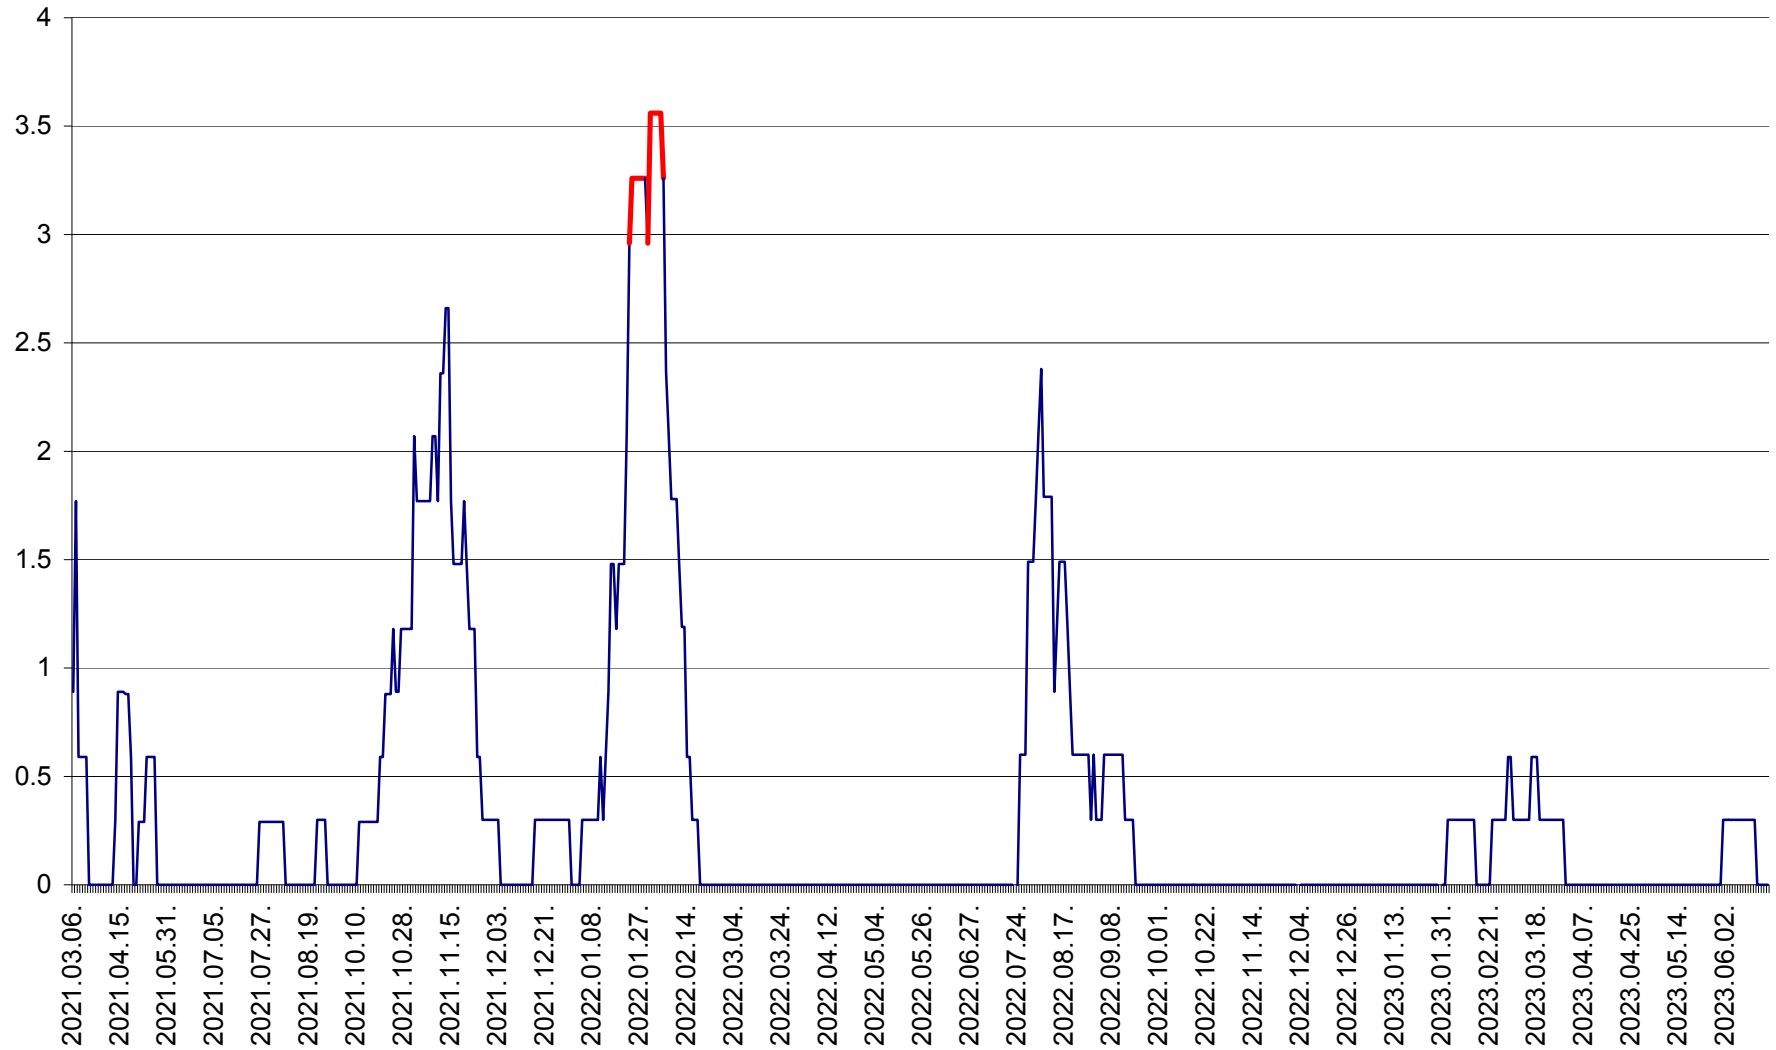

MUNICIPIUL GHEORGHENI - Evolutia incidentei cumulate pe 14 zile la ‰ de locuitori
2021.03.07. - 2023.06.18.

JOSENI - Evolutia incidentei cumulate pe 14 zile la ‰ de locuitori
2021.03.07. - 2023.06.18.

LĂZAREA - Evolutia incidentei cumulate pe 14 zile la % de locuitori
2021.03.07. - 2023.06.18.

LELICENI - Evolutia incidentei cumulate pe 14 zile la ‰ de locuitori
2021.03.07. - 2023.06.18.

LUETA - Evolutia incidentei cumulate pe 14 zile la ‰ de locuitori
2021.03.07. - 2023.06.18.

LUNCA DE JOS - Evolutia incidentei cumulate pe 14 zile la ‰ de locuitori
2021.03.07. - 2023.06.18.

LUNCA DE SUS - Evolutia incidentei cumulate pe 14 zile la ‰ de locuitori
2021.03.07. - 2023.06.18.

LUPENI - Evolutia incidentei cumulate pe 14 zile la ‰ de locuitori
2021.03.07. - 2023.06.18.

MĂDĂRAȘ - Evolutia incidentei cumulate pe 14 zile la ‰ de locuitori
2021.03.07. - 2023.06.18.