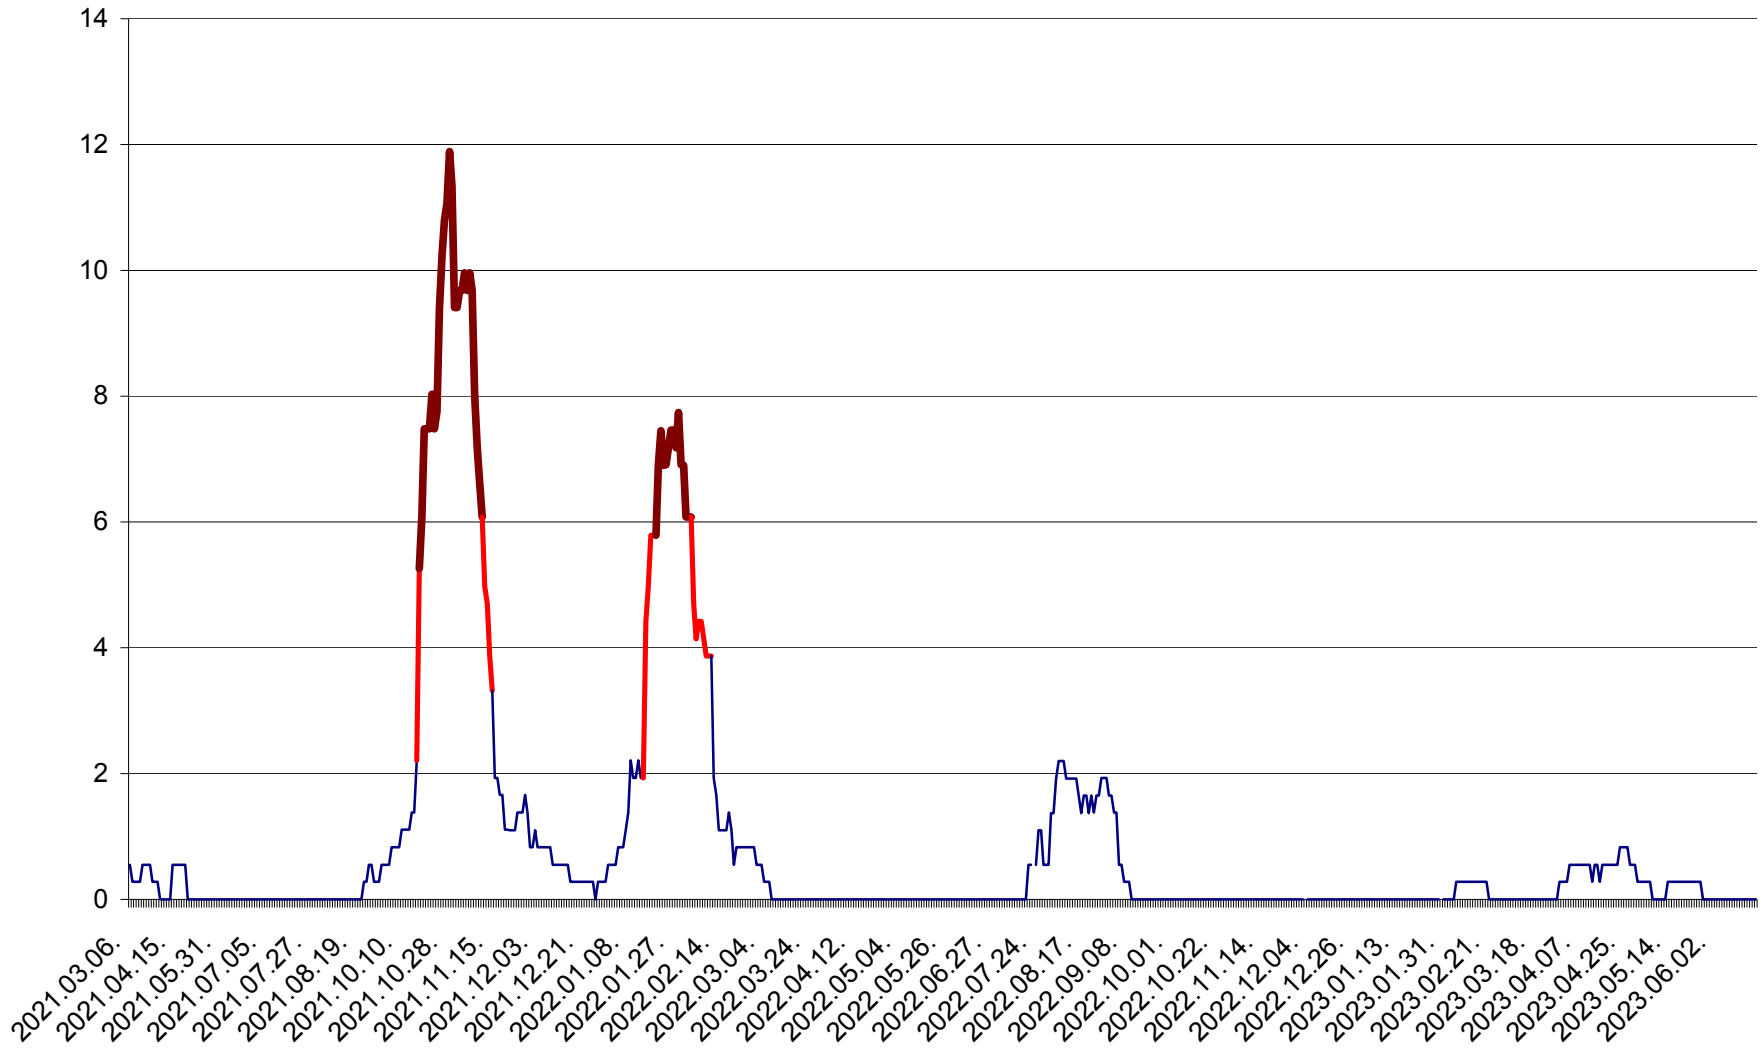

DÂRJIU - Evolutia incidentei cumulate pe 14 zile la ‰ de locuitori
2021.03.07. - 2023.06.18.

DEALU - Evolutia incidentei cumulate pe 14 zile la ‰ de locuitori
2021.03.07. - 2023.06.18.

DITRĂU - Evolutia incidentei cumulate pe 14 zile la ‰ de locuitori
2021.03.07. - 2023.06.18.

FELICENI - Evolutia incidentei cumulate pe 14 zile la ‰ de locuitori
2021.03.07. - 2023.06.18.

FRUMOASA - Evolutia incidentei cumulate pe 14 zile la ‰ de locuitori
2021.03.07. - 2023.06.18.

GĂLĂUȚAȘ - Evolutia incidentei cumulate pe 14 zile la ‰ de locuitori
2021.03.07. - 2023.06.18.

MUNICIPIUL GHEORGHENI - Evolutia incidentei cumulate pe 14 zile la ‰ de locuitori
2021.03.07. - 2023.06.18.

JOSENI - Evolutia incidentei cumulate pe 14 zile la ‰ de locuitori
2021.03.07. - 2023.06.18.

LĂZAREA - Evolutia incidentei cumulate pe 14 zile la % de locuitori
2021.03.07. - 2023.06.18.

LELICENI - Evolutia incidentei cumulate pe 14 zile la ‰ de locuitori
2021.03.07. - 2023.06.18.

LUETA - Evolutia incidentei cumulate pe 14 zile la ‰ de locuitori
2021.03.07. - 2023.06.18.

LUNCA DE JOS - Evolutia incidentei cumulate pe 14 zile la ‰ de locuitori
2021.03.07. - 2023.06.18.