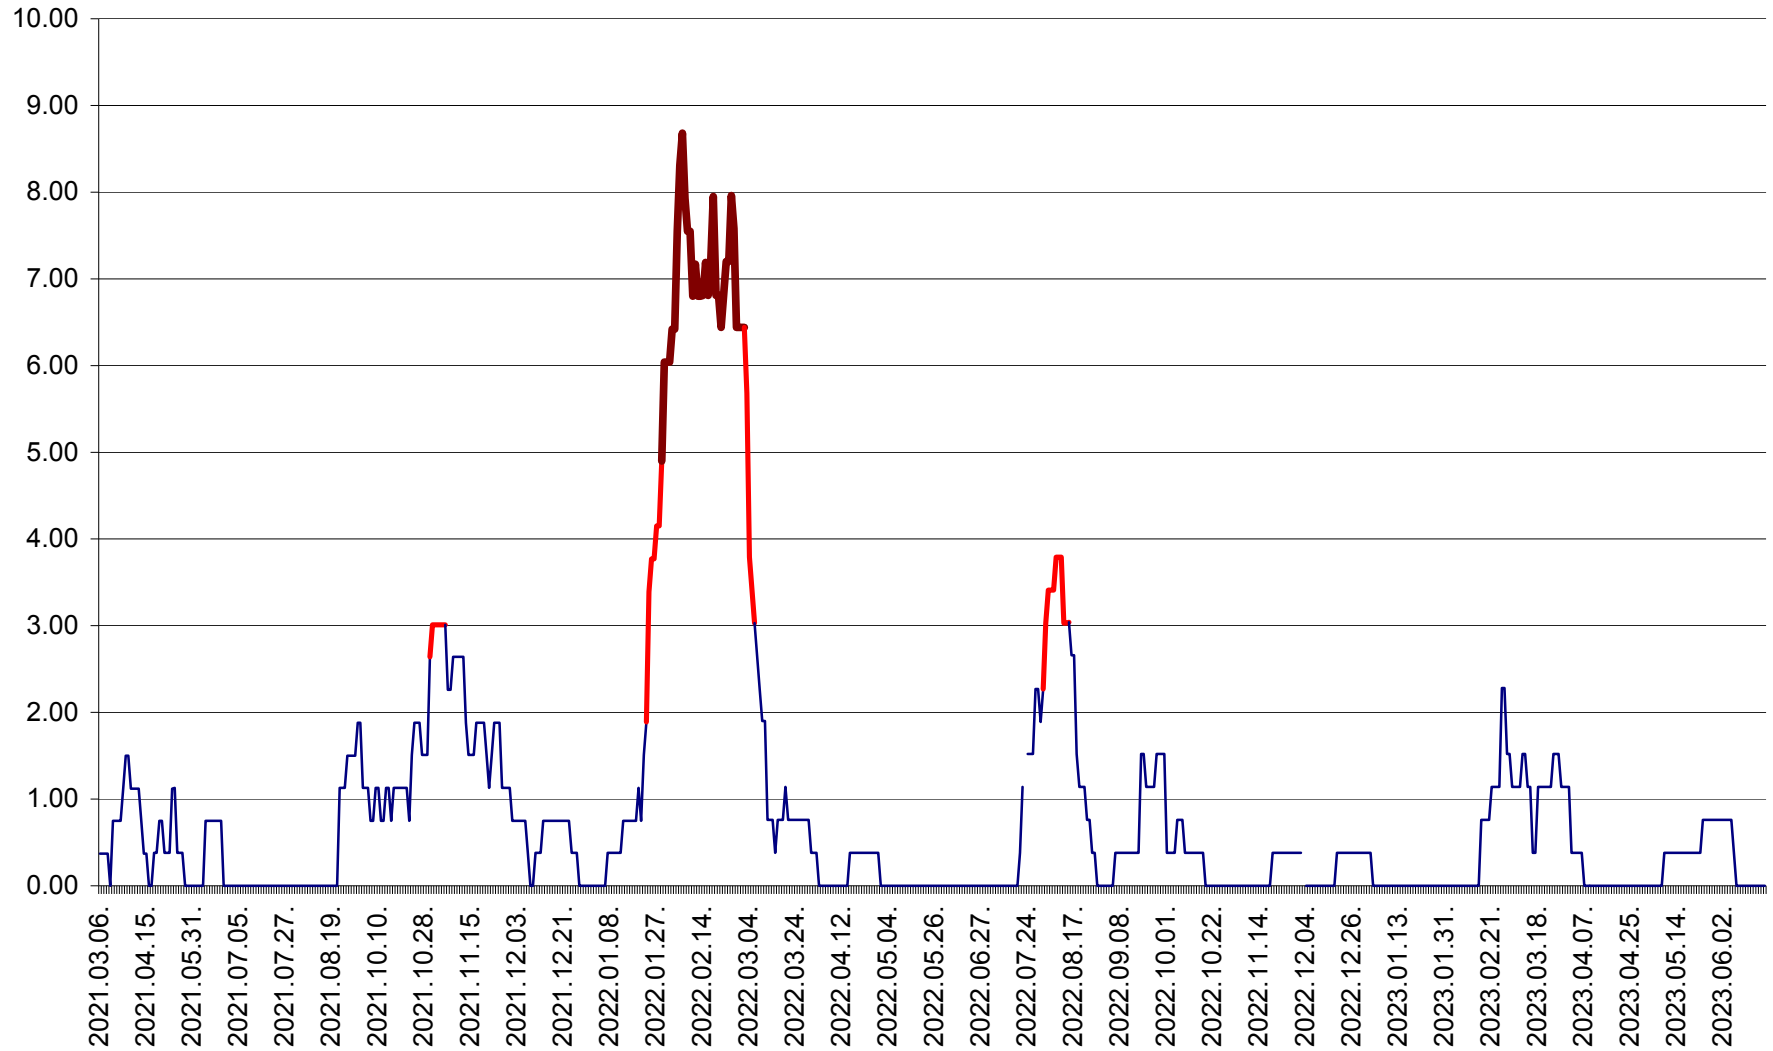

ATID - Evolutia incidentei cumulate pe 14 zile la ‰ de locuitori
2021.03.07. - 2023.06.18.

AVRĂMEȘTI - Evolutia incidentei cumulate pe 14 zile la ‰ de locuitori
2021.03.07. - 2023.06.18.

ORAȘ BĂILE TUȘNAD - Evoluția incidenței cumulate pe 14 zile la ‰ de locuitori
2021.03.07. - 2023.06.18.

ORAȘ BĂLAN - Evoluția incidenței cumulate pe 14 zile la ‰ de locuitori
2021.03.07. - 2023.06.18.

BILBOR - Evolutia incidentei cumulate pe 14 zile la ‰ de locuitori
2021.03.07. - 2023.06.18.

ORAȘ BORSEC - Evolutia incidentei cumulate pe 14 zile la ‰ de locuitori
2021.03.07. - 2023.06.18.

BRĂDEȘTI - Evoluția incidenței cumulate pe 14 zile la ‰ de locuitori
2021.03.07. - 2023.06.18.

CĂPÂLNIȚA - Evolutia incidentei cumulate pe 14 zile la ‰ de locuitori
2021.03.07. - 2023.06.18.

CÂRȚA - Evolutia incidentei cumulate pe 14 zile la ‰ de locuitori
2021.03.07. - 2023.06.18.