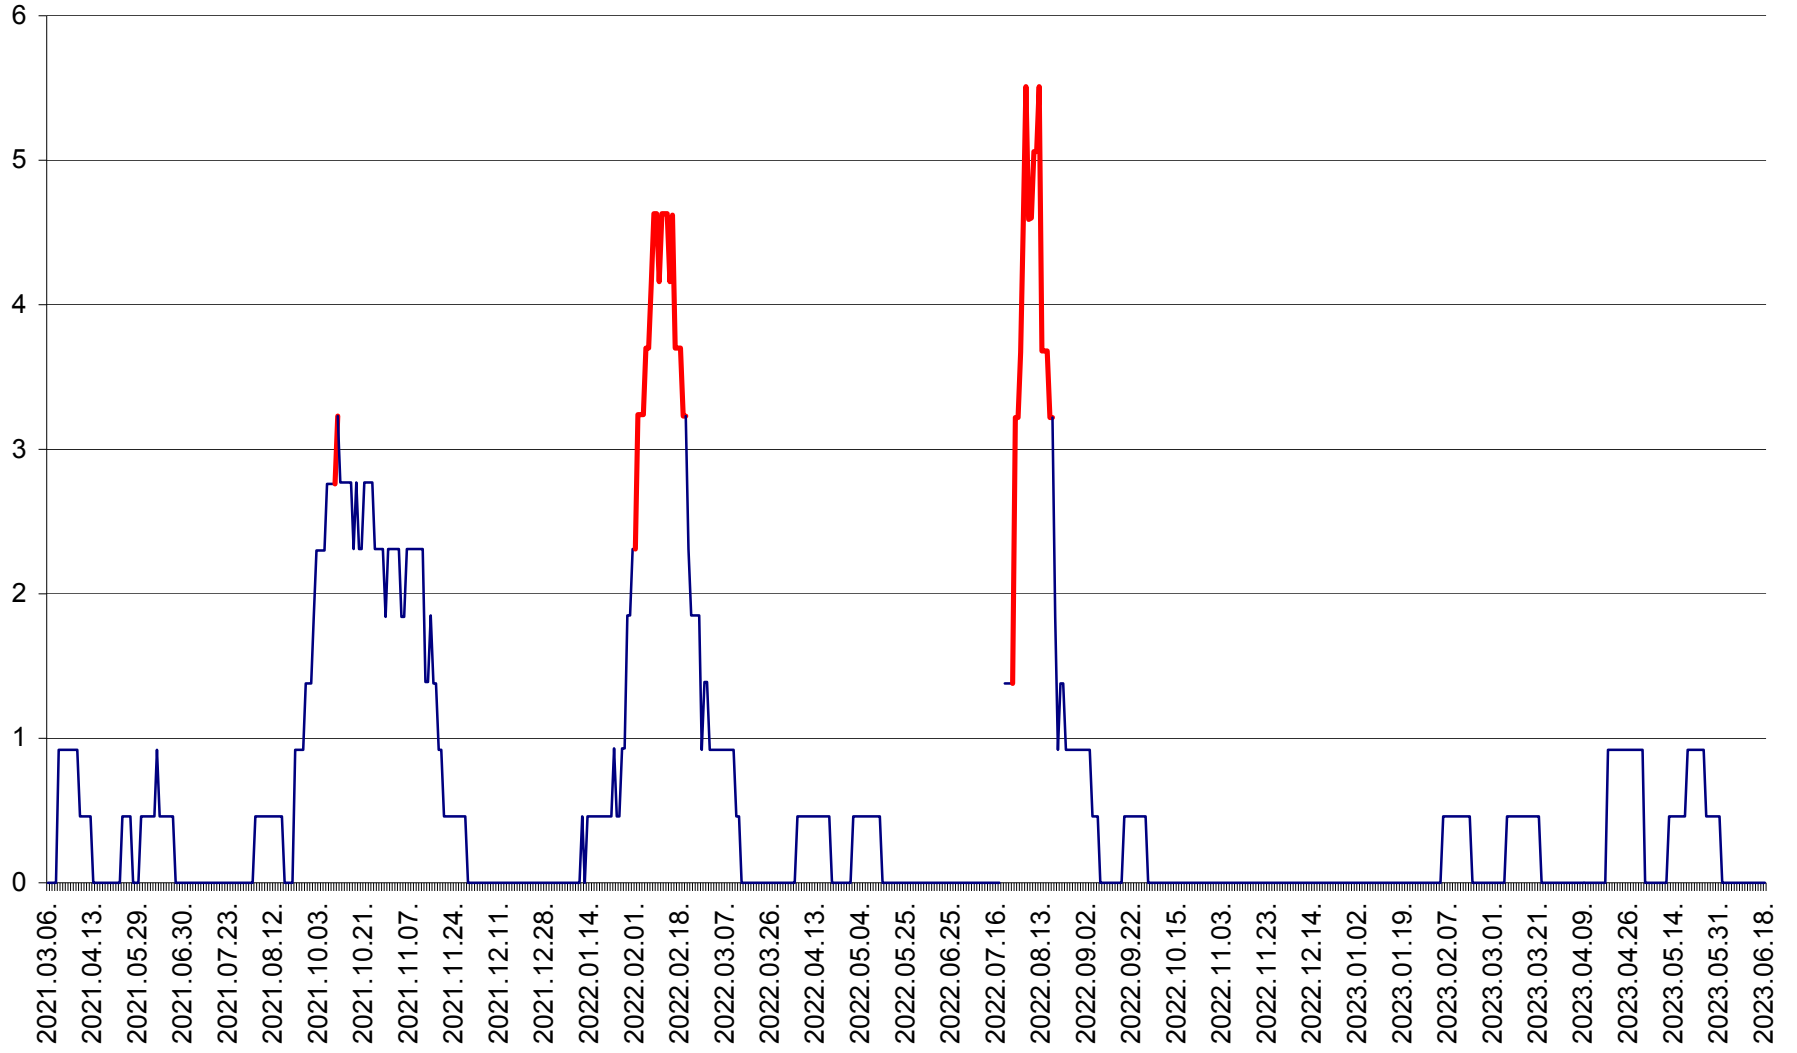

ULIEȘ - Evoluția incidenței cumulate pe 14 zile la ‰ de locuitori
2021.03.07. - 2023.06.18.