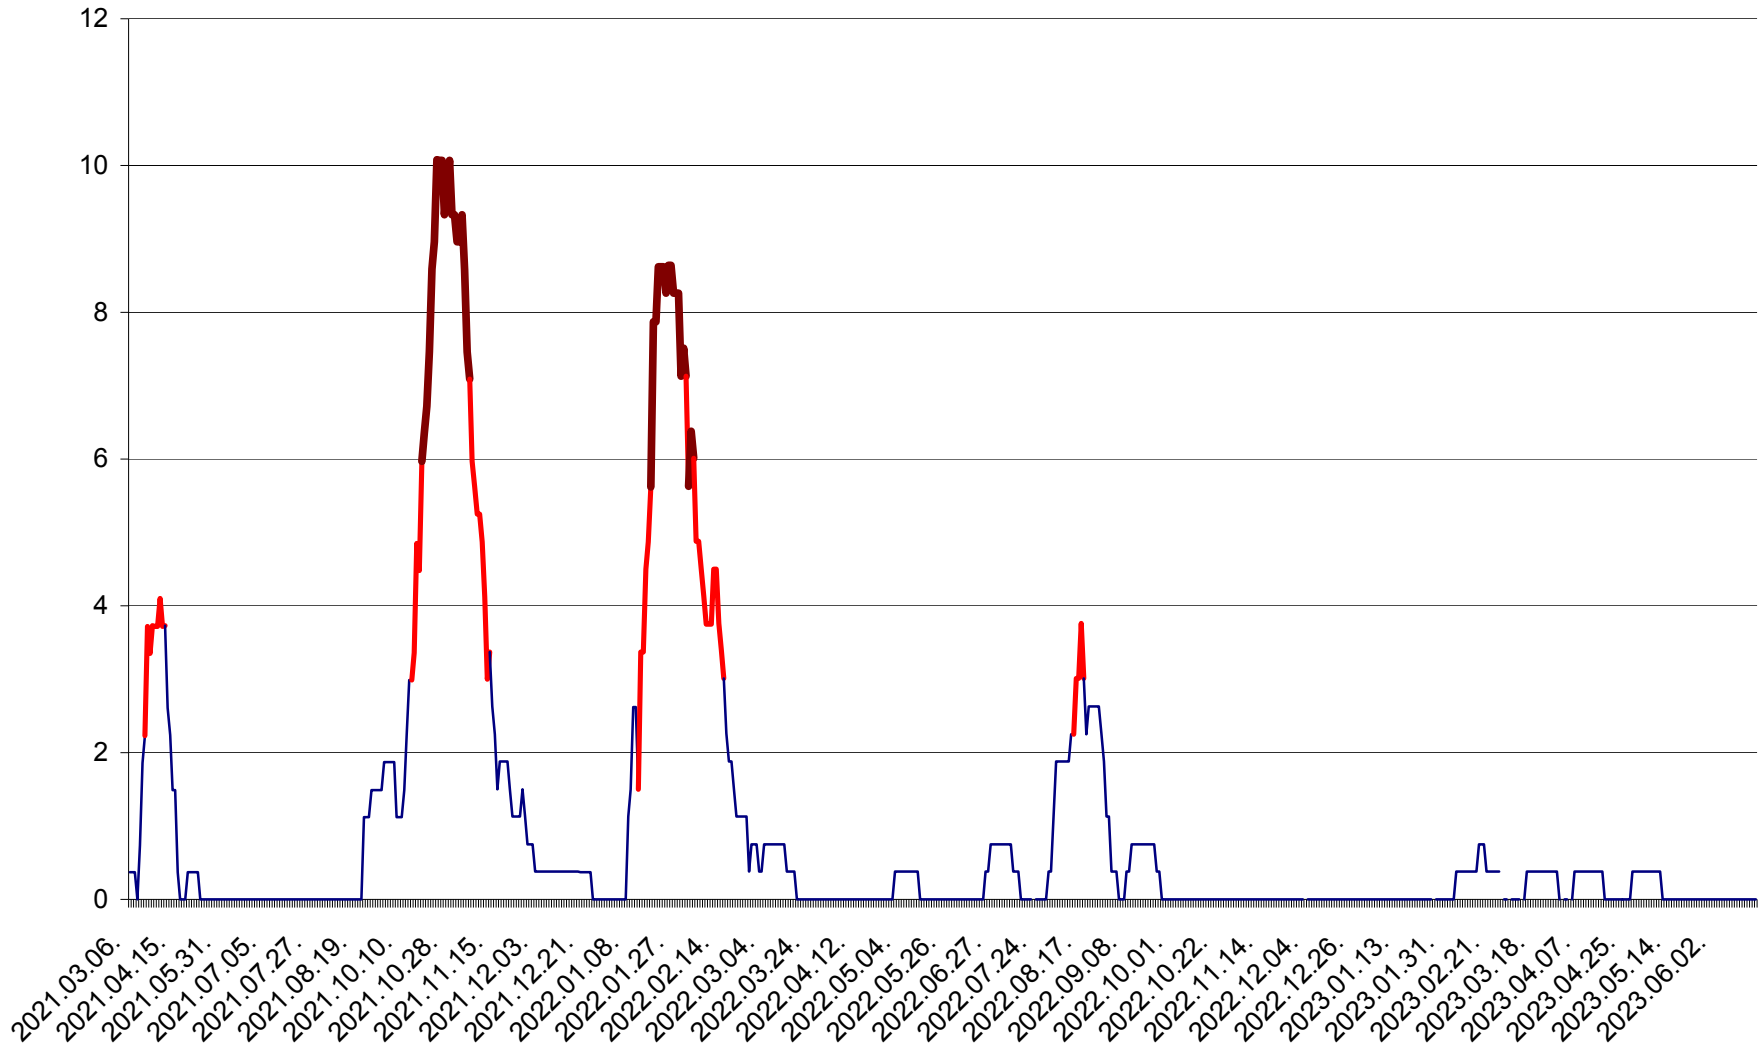

PLĂIEȘII DE JOS - Evoluția incidentei cumulate pe 14 zile la ‰ de locuitori
2021.03.07. - 2023.06.18.

PORUMBENI - Evolutia incidentei cumulate pe 14 zile la ‰ de locuitori
2021.03.07. - 2023.06.18.

PRAID - Evolutia incidentei cumulate pe 14 zile la ‰ de locuitori
2021.03.07. - 2023.06.18.

RACU - Evolutia incidentei cumulate pe 14 zile la ‰ de locuitori
2021.03.07. - 2023.06.18.

REMETEA - Evolutia incidentei cumulate pe 14 zile la % de locuitori
2021.03.07. - 2023.06.18.

SĂCEL - Evolutia incidentei cumulate pe 14 zile la ‰ de locuitori
2021.03.07. - 2023.06.18.

SÂNCRĂIENI - Evolutia incidentei cumulate pe 14 zile la ‰ de locuitori
2021.03.07. - 2023.06.18.

SÂNDOMIC - Evolutia incidentei cumulate pe 14 zile la ‰ de locuitori
2021.03.07. - 2023.06.18.

SÂNMARTIN - Evolutia incidentei cumulate pe 14 zile la ‰ de locuitori
2021.03.07. - 2023.06.18.