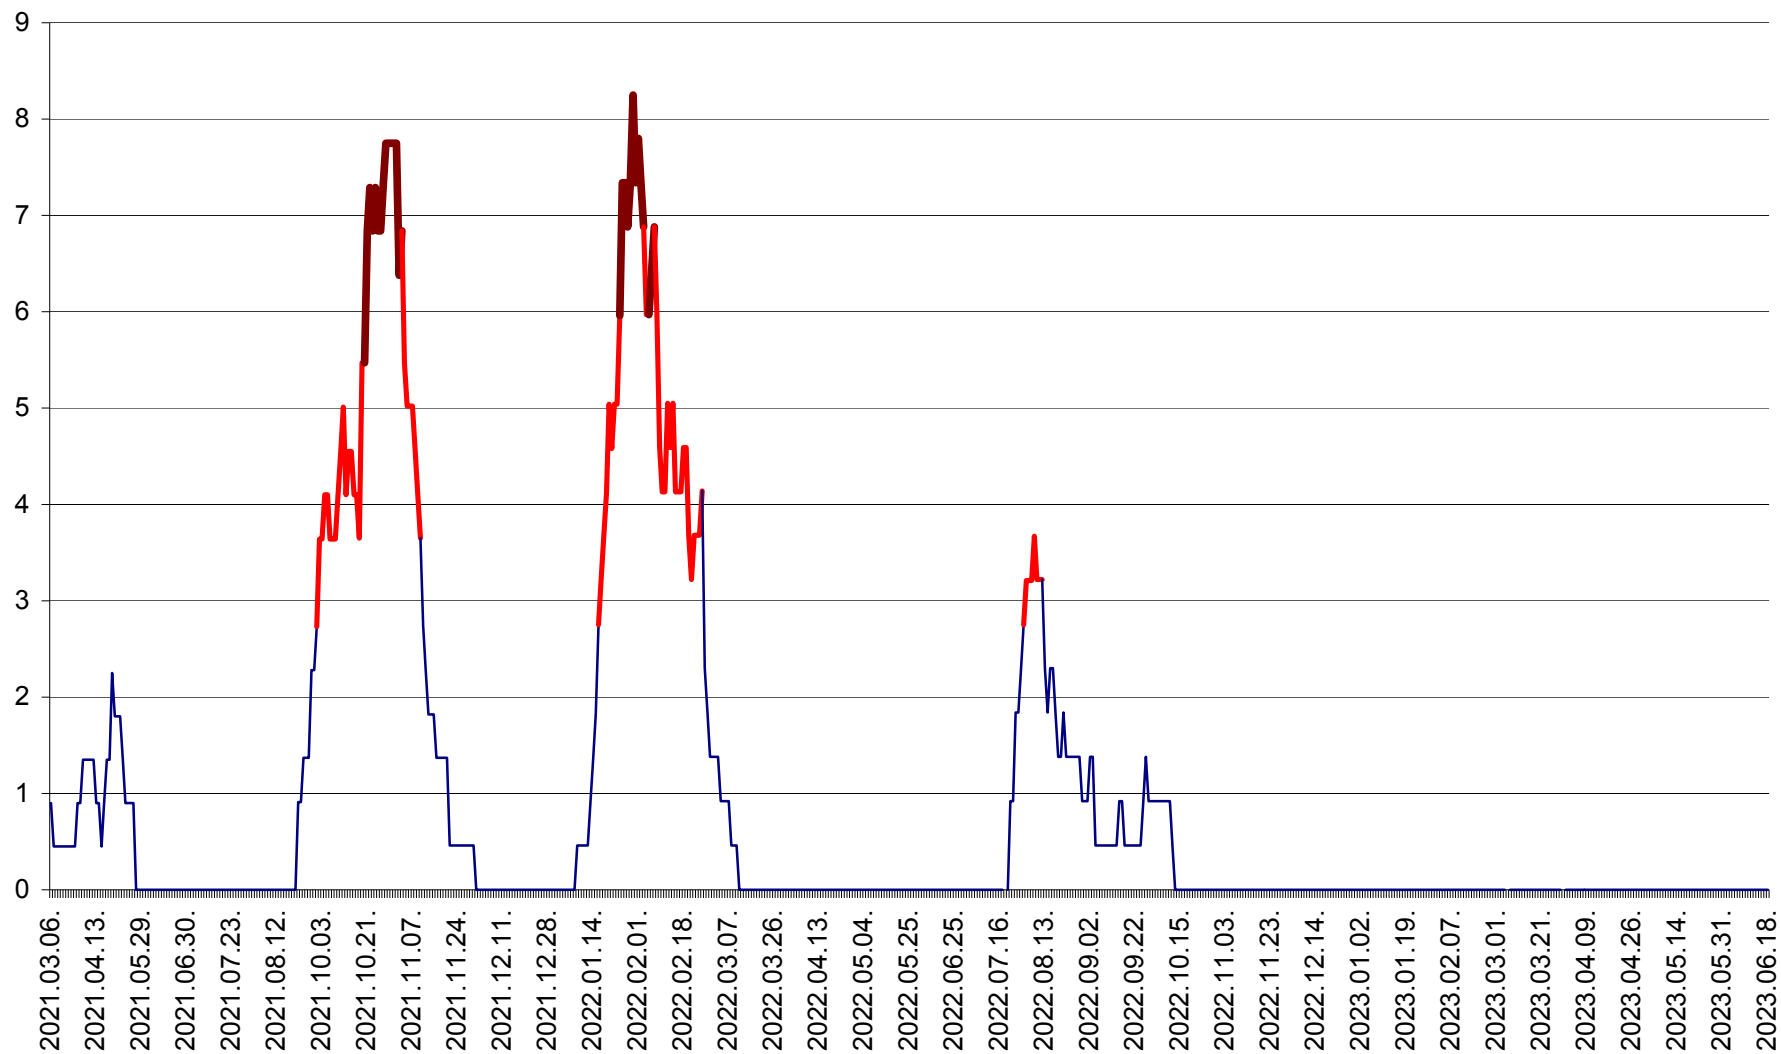

SÂNCRĂIENI - Evolutia incidentei cumulate pe 14 zile la ‰ de locuitori
2021.03.07. - 2023.06.18.

SÂNDOMIC - Evolutia incidentei cumulate pe 14 zile la ‰ de locuitori
2021.03.07. - 2023.06.18.

SÂNMARTIN - Evolutia incidentei cumulate pe 14 zile la ‰ de locuitori
2021.03.07. - 2023.06.18.

SÂNSIMION - Evolutia incidentei cumulate pe 14 zile la ‰ de locuitori
2021.03.07. - 2023.06.18.

SÂNTIMBRU - Evolutia incidentei cumulate pe 14 zile la ‰ de locuitori
2021.03.07. - 2023.06.18.

SĂRMAȘ - Evolutia incidentei cumulate pe 14 zile la ‰ de locuitori
2021.03.07. - 2023.06.18.