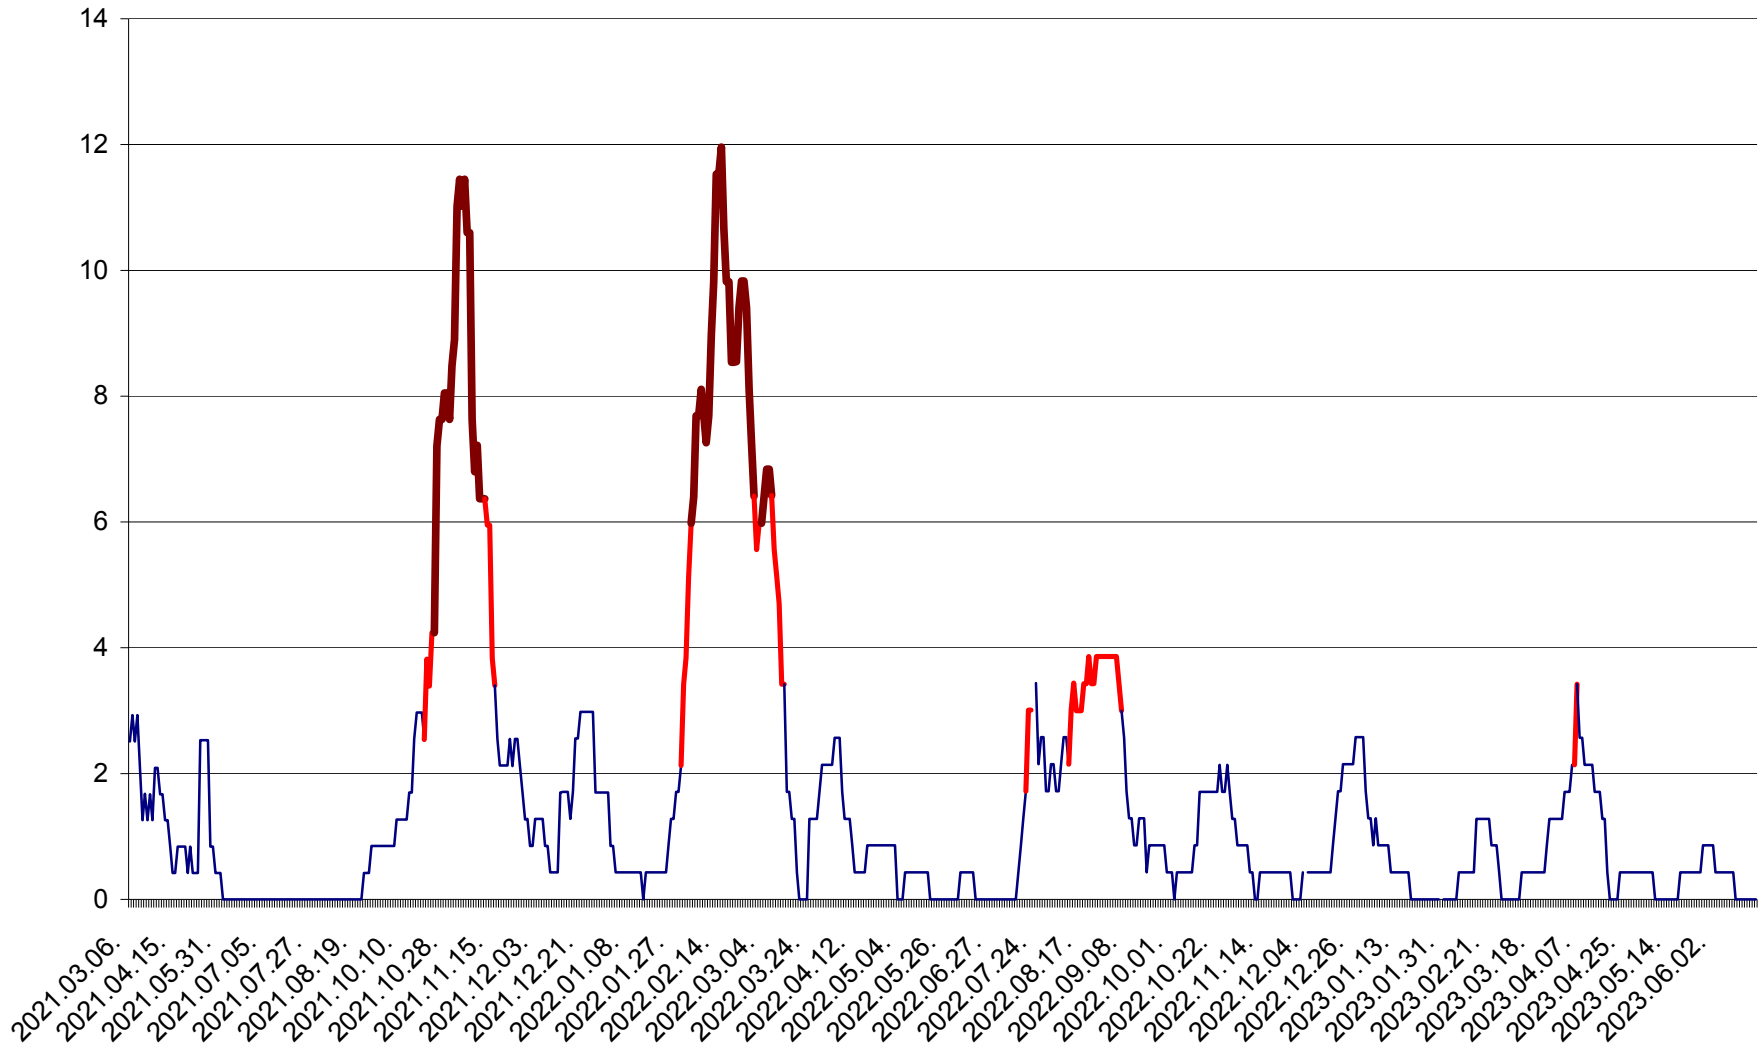

CORBU - Evolutia incidentei cumulate pe 14 zile la ‰ de locuitori
2021.03.07. - 2023.06.18.

CORUND - Evolutia incidentei cumulate pe 14 zile la ‰ de locuitori
2021.03.07. - 2023.06.18.

COZMENI - Evolutia incidentei cumulate pe 14 zile la ‰ de locuitori
2021.03.07. - 2023.06.18.

ORAȘ CRISTURU SECUIESC - Evolutia incidentei cumulate pe 14 zile la ‰ de locuitori
2021.03.07. - 2023.06.18.

DĂNEȘTI - Evolutia incidentei cumulate pe 14 zile la ‰ de locuitori
2021.03.07. - 2023.06.18.

DÂRJIU - Evolutia incidentei cumulate pe 14 zile la ‰ de locuitori
2021.03.07. - 2023.06.18.

DEALU - Evolutia incidentei cumulate pe 14 zile la ‰ de locuitori
2021.03.07. - 2023.06.18.

DITRĂU - Evolutia incidentei cumulate pe 14 zile la ‰ de locuitori
2021.03.07. - 2023.06.18.

FELICENI - Evolutia incidentei cumulate pe 14 zile la ‰ de locuitori
2021.03.07. - 2023.06.18.

FRUMOASA - Evolutia incidentei cumulate pe 14 zile la ‰ de locuitori
2021.03.07. - 2023.06.18.

GĂLĂUȚAȘ - Evolutia incidentei cumulate pe 14 zile la ‰ de locuitori
2021.03.07. - 2023.06.18.