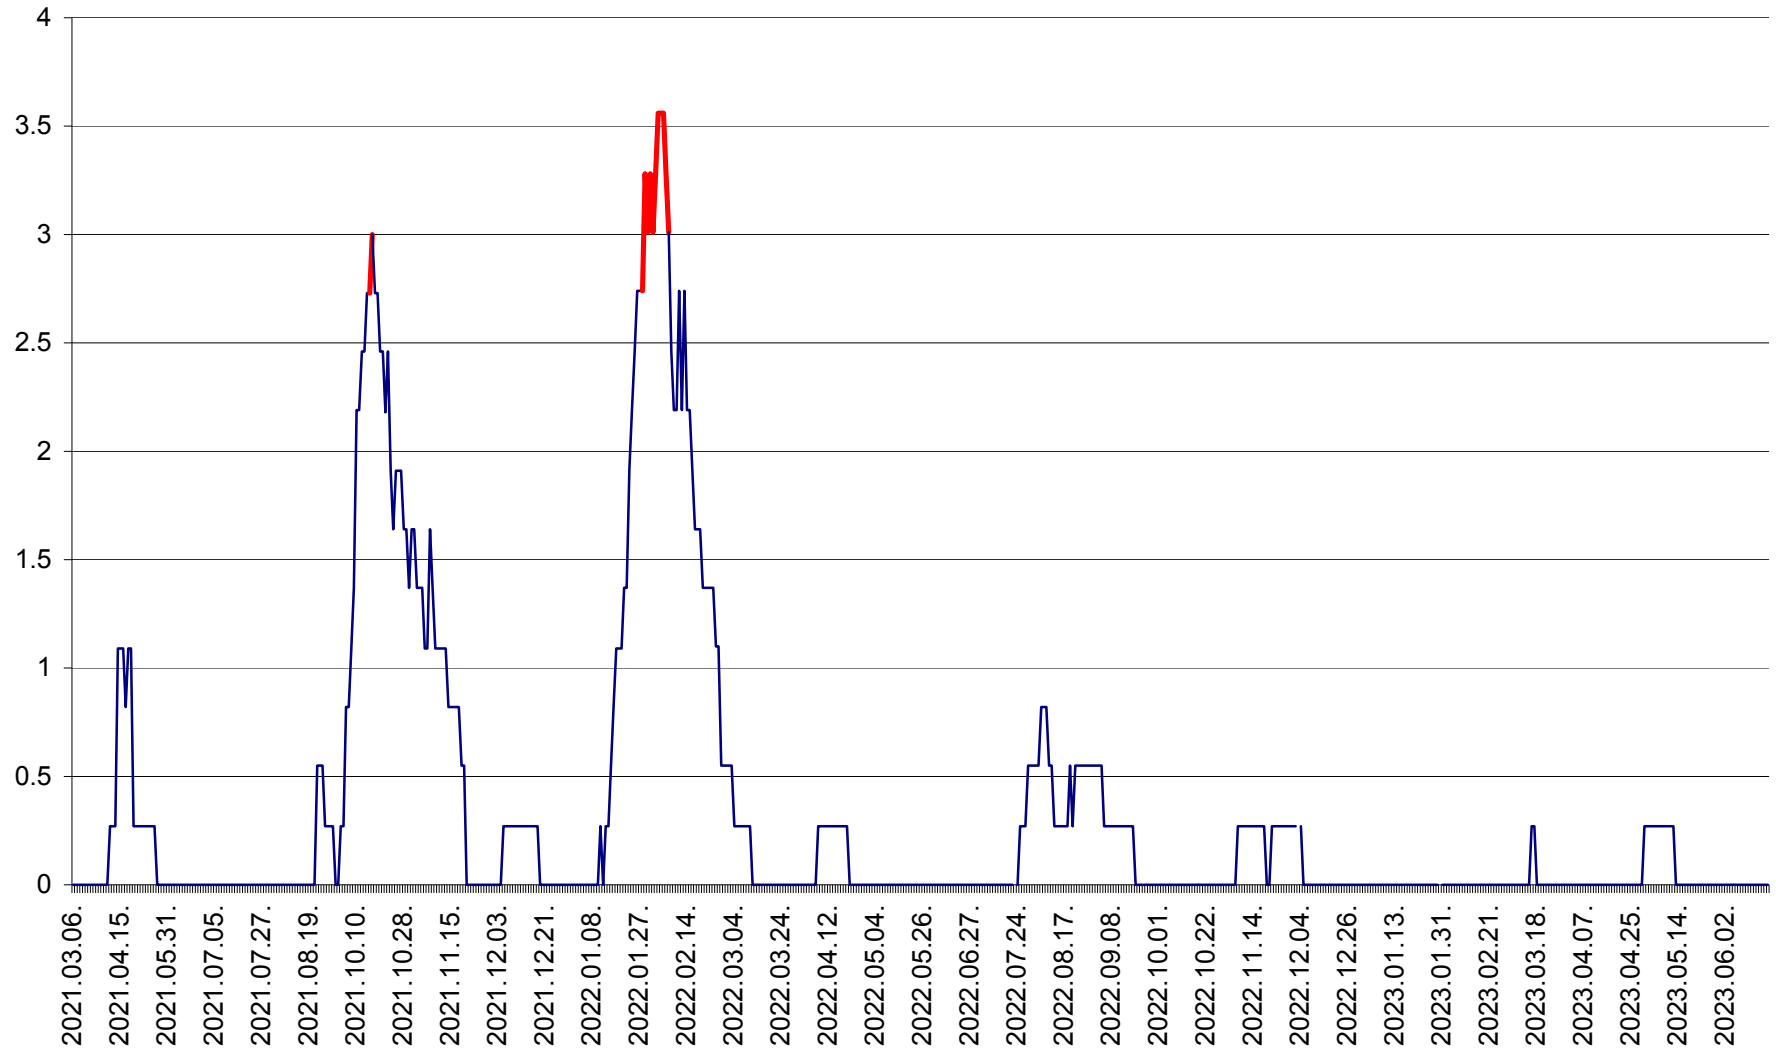

FELICENI - Evolutia incidentei cumulate pe 14 zile la ‰ de locuitori
2021.03.07. - 2023.06.18.

FRUMOASA - Evolutia incidentei cumulate pe 14 zile la ‰ de locuitori
2021.03.07. - 2023.06.18.

GĂLĂUȚAȘ - Evolutia incidentei cumulate pe 14 zile la ‰ de locuitori
2021.03.07. - 2023.06.18.

MUNICIPIUL GHEORGHENI - Evolutia incidentei cumulate pe 14 zile la ‰ de locuitori
2021.03.07. - 2023.06.18.

JOSENI - Evolutia incidentei cumulate pe 14 zile la ‰ de locuitori
2021.03.07. - 2023.06.18.

LĂZAREA - Evolutia incidentei cumulate pe 14 zile la % de locuitori
2021.03.07. - 2023.06.18.

LELICENI - Evolutia incidentei cumulate pe 14 zile la ‰ de locuitori
2021.03.07. - 2023.06.18.

LUETA - Evolutia incidentei cumulate pe 14 zile la ‰ de locuitori
2021.03.07. - 2023.06.18.

LUNCA DE JOS - Evolutia incidentei cumulate pe 14 zile la ‰ de locuitori
2021.03.07. - 2023.06.18.