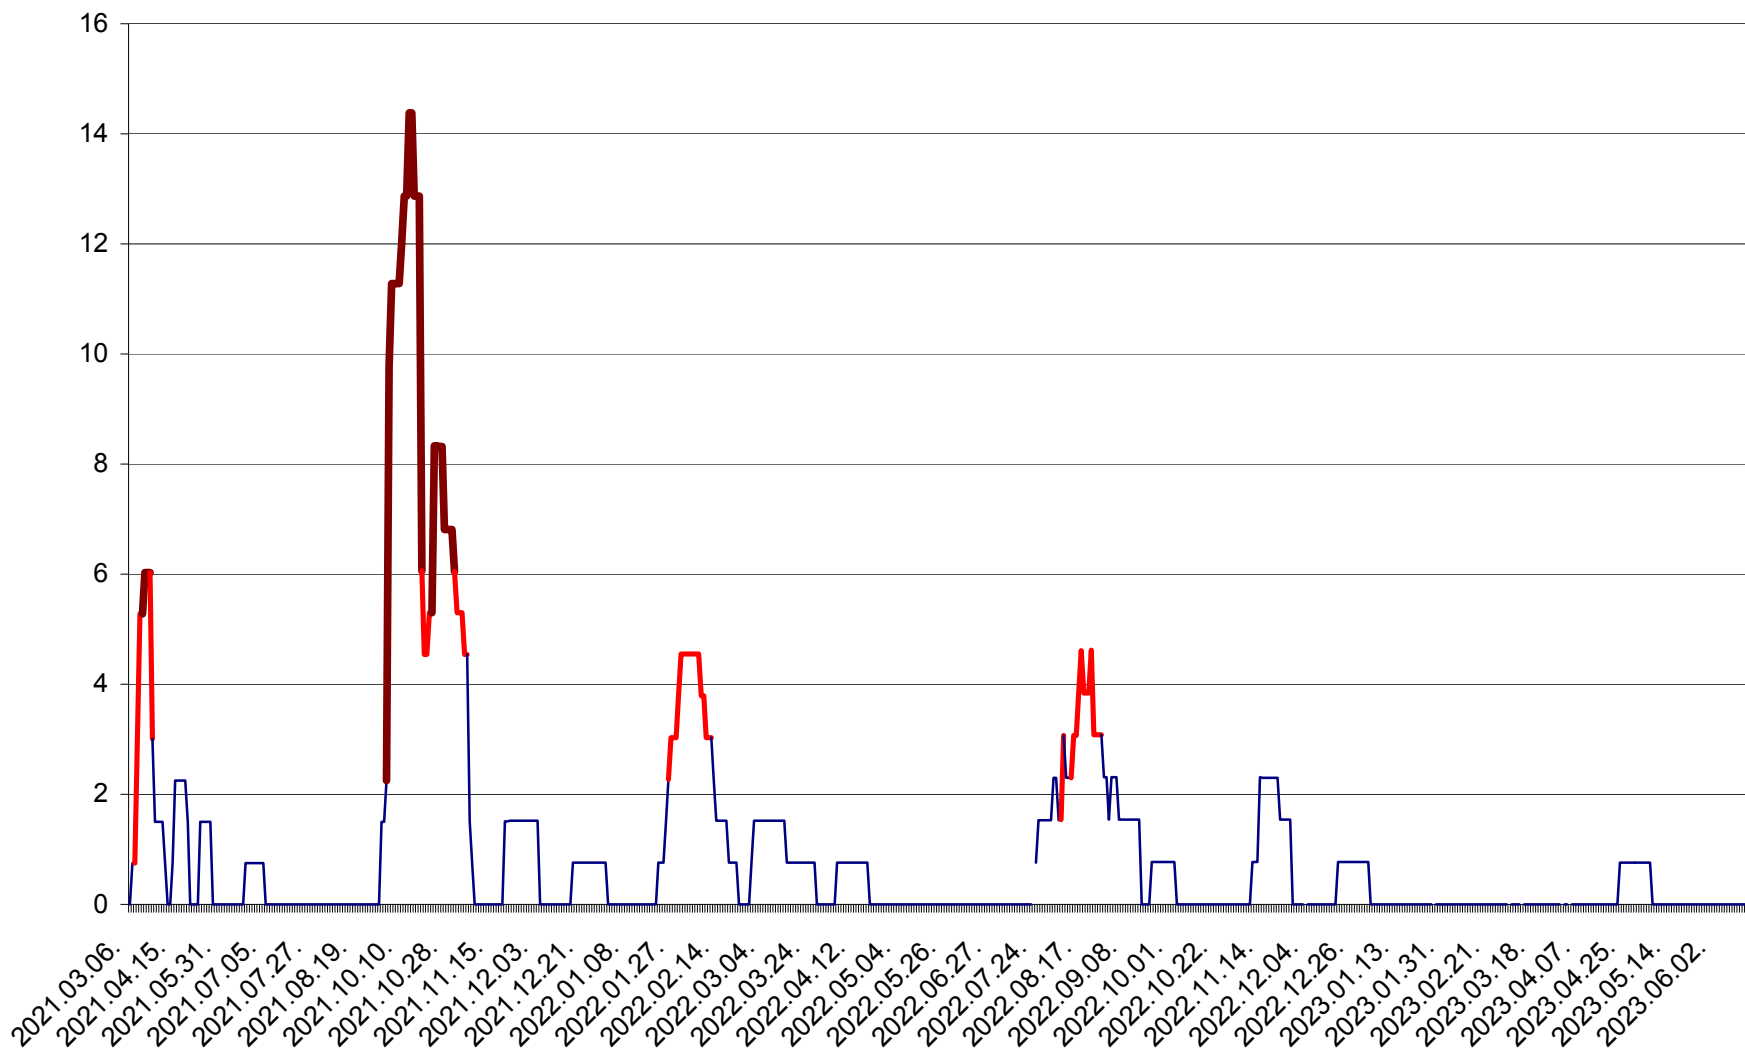

LELICENI - Evolutia incidentei cumulate pe 14 zile la ‰ de locuitori
2021.03.07. - 2023.06.18.

LUETA - Evolutia incidentei cumulate pe 14 zile la ‰ de locuitori
2021.03.07. - 2023.06.18.

LUNCA DE JOS - Evolutia incidentei cumulate pe 14 zile la ‰ de locuitori
2021.03.07. - 2023.06.18.

LUNCA DE SUS - Evolutia incidentei cumulate pe 14 zile la ‰ de locuitori
2021.03.07. - 2023.06.18.

LUPENI - Evolutia incidentei cumulate pe 14 zile la ‰ de locuitori
2021.03.07. - 2023.06.18.

MĂDĂRAȘ - Evolutia incidentei cumulate pe 14 zile la ‰ de locuitori
2021.03.07. - 2023.06.18.

MĂRTINIȘ - Evolutia incidentei cumulate pe 14 zile la ‰ de locuitori
2021.03.07. - 2023.06.18.

MEREȘTI - Evolutia incidentei cumulate pe 14 zile la ‰ de locuitori
2021.03.07. - 2023.06.18.

MUNICIPIUL MIERCUREA-CIUC - Evolutia incidentei cumulate pe 14 zile la ‰ de locuitori
2021.03.07. - 2023.06.18.

MIHĂILENI - Evolutia incidentei cumulate pe 14 zile la ‰ de locuitori
2021.03.07. - 2023.06.18.

MUGENI - Evolutia incidentei cumulate pe 14 zile la ‰ de locuitori
2021.03.07. - 2023.06.18.

OCLAND - Evolutia incidentei cumulate pe 14 zile la ‰ de locuitori
2021.03.07. - 2023.06.18.