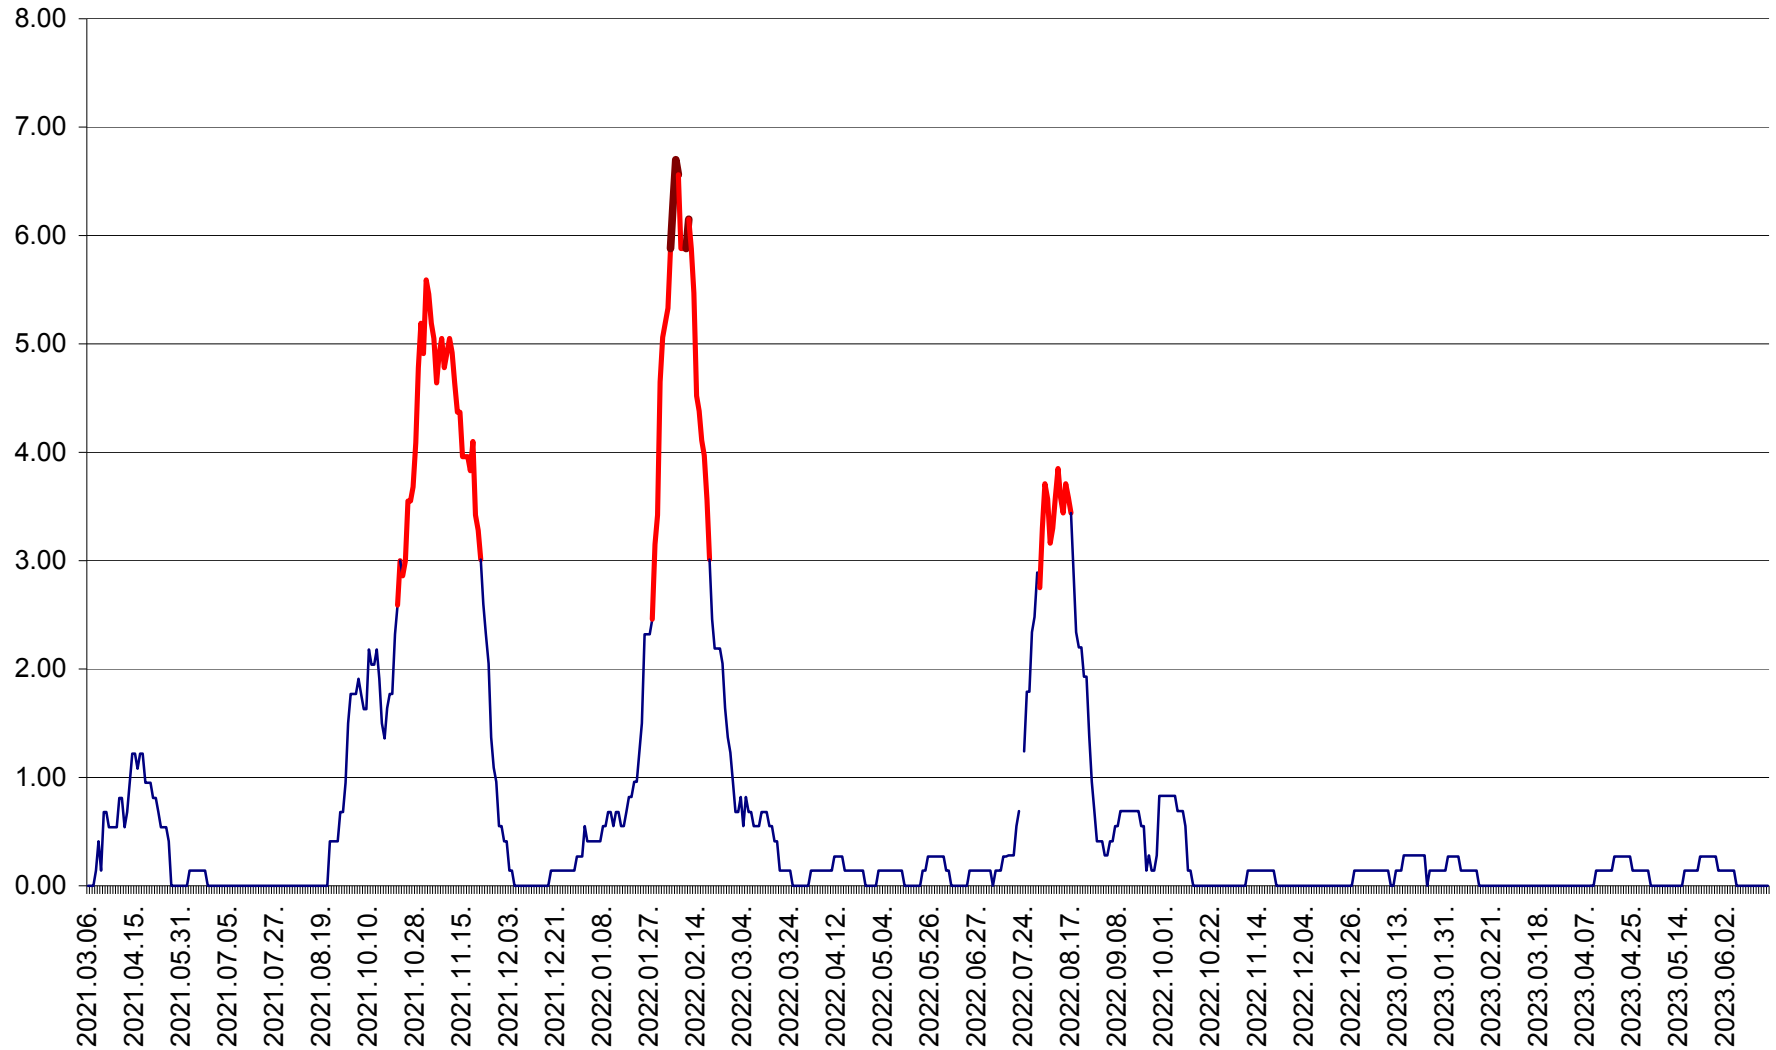

ATID - Evolutia incidentei cumulate pe 14 zile la ‰ de locuitori
2021.03.07. - 2023.06.18.

AVRĂMEȘTI - Evolutia incidentei cumulate pe 14 zile la ‰ de locuitori
2021.03.07. - 2023.06.18.

ORAȘ BĂILE TUȘNAD - Evoluția incidenței cumulate pe 14 zile la ‰ de locuitori
2021.03.07. - 2023.06.18.

ORAȘ BĂLAN - Evoluția incidenței cumulate pe 14 zile la ‰ de locuitori
2021.03.07. - 2023.06.18.

BILBOR - Evolutia incidentei cumulate pe 14 zile la ‰ de locuitori
2021.03.07. - 2023.06.18.

ORAȘ BORSEC - Evolutia incidentei cumulate pe 14 zile la ‰ de locuitori
2021.03.07. - 2023.06.18.

BRĂDEȘTI - Evoluția incidenței cumulate pe 14 zile la ‰ de locuitori
2021.03.07. - 2023.06.18.

CĂPÂLNIȚA - Evolutia incidentei cumulate pe 14 zile la ‰ de locuitori
2021.03.07. - 2023.06.18.

CÂRȚA - Evolutia incidentei cumulate pe 14 zile la ‰ de locuitori
2021.03.07. - 2023.06.18.