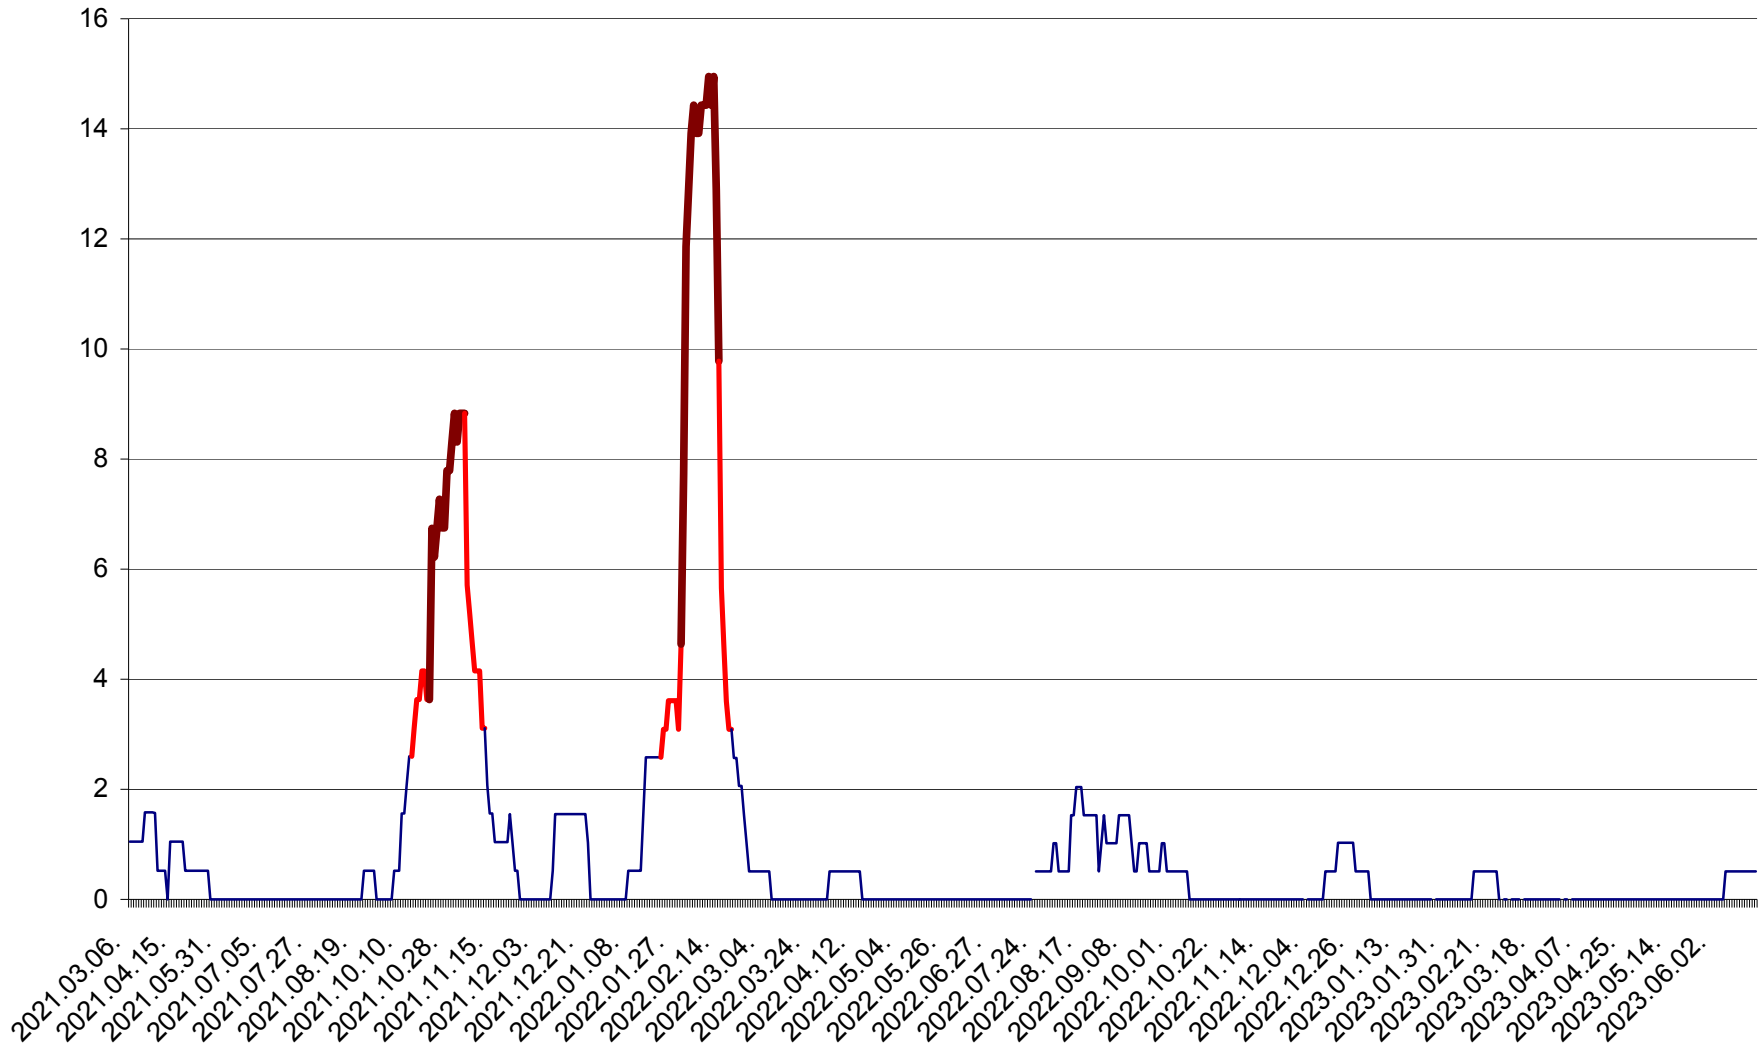

MIHĂILENI - Evolutia incidentei cumulate pe 14 zile la ‰ de locuitori
2021.03.07. - 2023.06.18.

MUGENI - Evolutia incidentei cumulate pe 14 zile la ‰ de locuitori
2021.03.07. - 2023.06.18.

OCLAND - Evolutia incidentei cumulate pe 14 zile la ‰ de locuitori
2021.03.07. - 2023.06.18.

MUNICIPIUL ODORHEIU SECUIESC - Evolutia incidentei cumulate pe 14 zile la % de locuitori
2021.03.07. - 2023.06.18.

PĂULENI-CIUC - Evolutia incidentei cumulate pe 14 zile la % de locuitori
2021.03.07. - 2023.06.18.

PLĂIEȘII DE JOS - Evoluția incidentei cumulate pe 14 zile la ‰ de locuitori
2021.03.07. - 2023.06.18.

PORUMBENI - Evolutia incidentei cumulate pe 14 zile la ‰ de locuitori
2021.03.07. - 2023.06.18.

PRAID - Evolutia incidentei cumulate pe 14 zile la ‰ de locuitori
2021.03.07. - 2023.06.18.