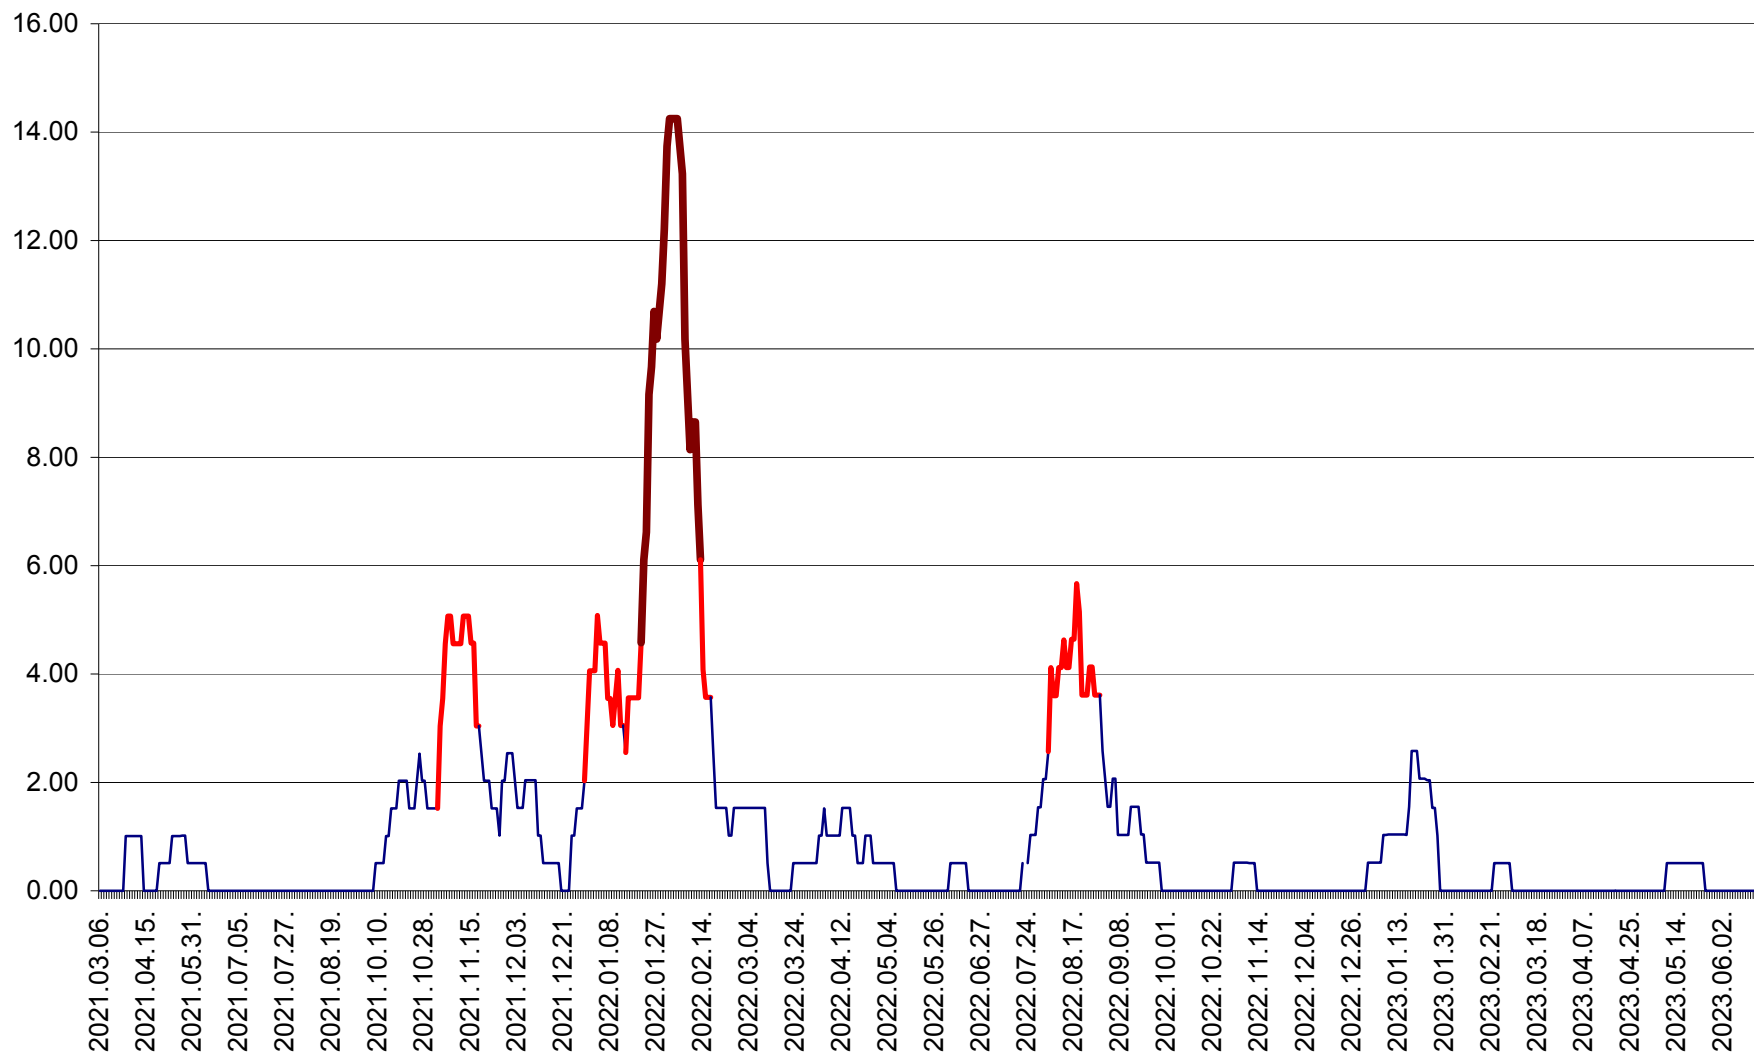

TOMEȘTI - Evolutia incidentei cumulate pe 14 zile la ‰ de locuitori
2021.03.07. - 2023.06.18.

MUNICIPIUL TOPLIȚA - Evolutia incidentei cumulate pe 14 zile la ‰ de locuitori
2021.03.07. - 2023.06.18.

TULGHEȘ - Evolutia incidentei cumulate pe 14 zile la ‰ de locuitori
2021.03.07. - 2023.06.18.

TUȘNAD - Evolutia incidentei cumulate pe 14 zile la ‰ de locuitori
2021.03.07. - 2023.06.18.

ULIEȘ - Evoluția incidenței cumulate pe 14 zile la ‰ de locuitori
2021.03.07. - 2023.06.18.

VĂRȘAG - Evolutia incidentei cumulate pe 14 zile la ‰ de locuitori
2021.03.07. - 2023.06.18.

ORAȘ VLĂHIȚA - Evolutia incidentei cumulate pe 14 zile la ‰ de locuitori
2021.03.07. - 2023.06.18.

VOȘLĂBENI - Evolutia incidentei cumulate pe 14 zile la ‰ de locuitori
2021.03.07. - 2023.06.18.

ZETEA - Evolutia incidentei cumulate pe 14 zile la ‰ de locuitori
2021.03.07. - 2023.06.18.