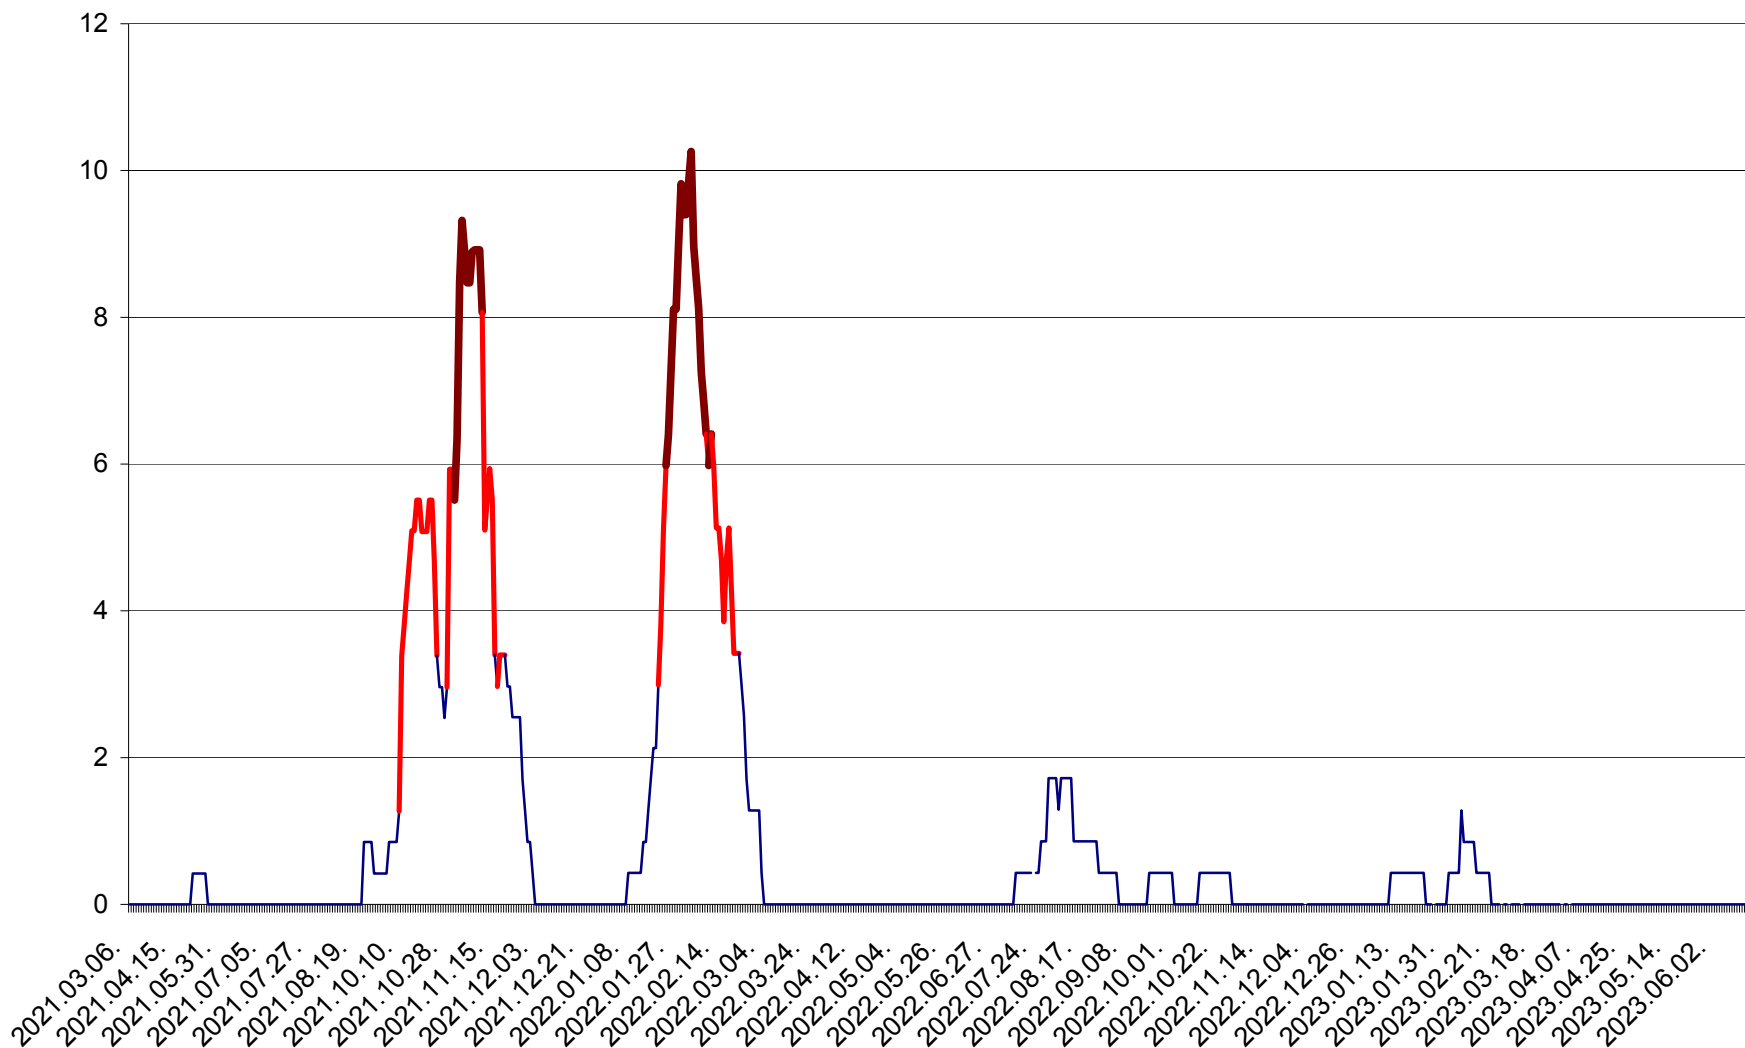

PLĂIEȘII DE JOS - Evoluția incidentei cumulate pe 14 zile la ‰ de locuitori
2021.03.07. - 2023.06.18.

PORUMBENI - Evolutia incidentei cumulate pe 14 zile la ‰ de locuitori
2021.03.07. - 2023.06.18.

PRAID - Evolutia incidentei cumulate pe 14 zile la ‰ de locuitori
2021.03.07. - 2023.06.18.

RACU - Evolutia incidentei cumulate pe 14 zile la ‰ de locuitori
2021.03.07. - 2023.06.18.

REMETEA - Evolutia incidentei cumulate pe 14 zile la % de locuitori
2021.03.07. - 2023.06.18.

SĂCEL - Evolutia incidentei cumulate pe 14 zile la ‰ de locuitori
2021.03.07. - 2023.06.18.

SÂNCRĂIENI - Evolutia incidentei cumulate pe 14 zile la ‰ de locuitori
2021.03.07. - 2023.06.18.

SÂNDOMIC - Evolutia incidentei cumulate pe 14 zile la ‰ de locuitori
2021.03.07. - 2023.06.18.

SÂNMARTIN - Evolutia incidentei cumulate pe 14 zile la ‰ de locuitori
2021.03.07. - 2023.06.18.