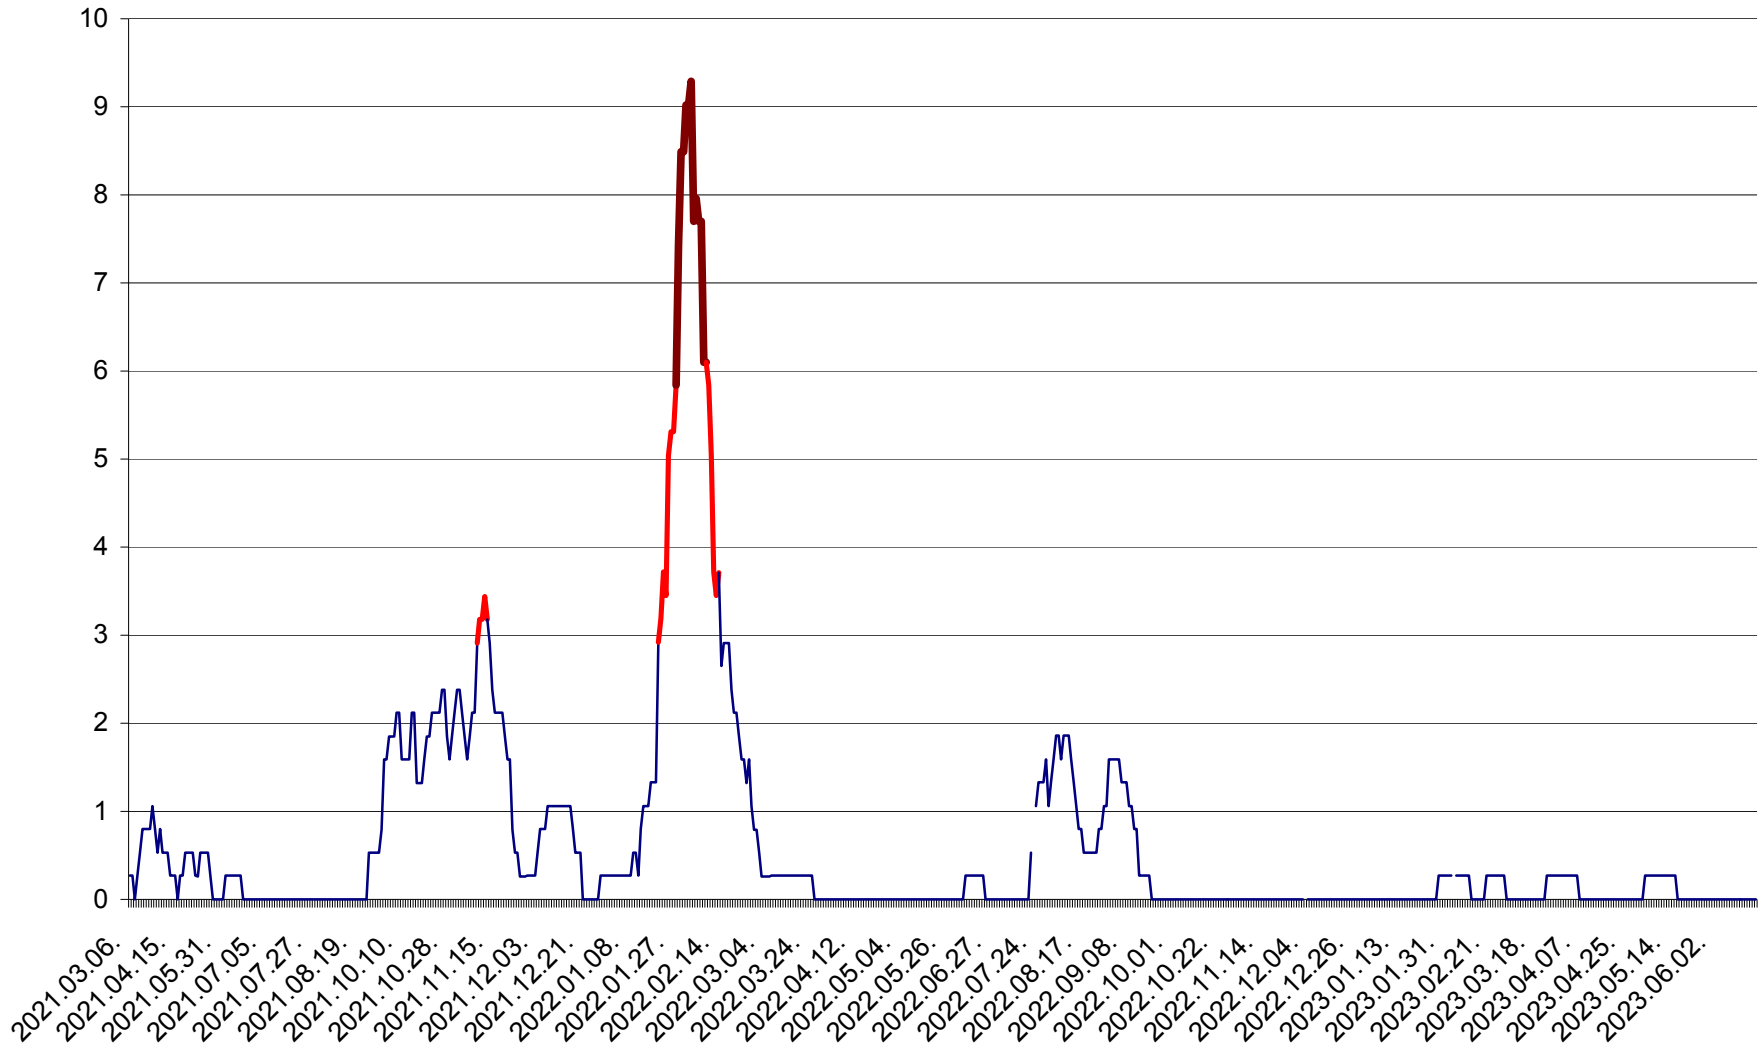

ORAȘ CRISTURU SECUIESC - Evolutia incidentei cumulate pe 14 zile la ‰ de locuitori
2021.03.07. - 2023.06.18.

DĂNEȘTI - Evolutia incidentei cumulate pe 14 zile la ‰ de locuitori
2021.03.07. - 2023.06.18.

DÂRJIU - Evolutia incidentei cumulate pe 14 zile la ‰ de locuitori
2021.03.07. - 2023.06.18.

DEALU - Evolutia incidentei cumulate pe 14 zile la ‰ de locuitori
2021.03.07. - 2023.06.18.

DITRĂU - Evolutia incidentei cumulate pe 14 zile la ‰ de locuitori
2021.03.07. - 2023.06.18.

FELICENI - Evolutia incidentei cumulate pe 14 zile la ‰ de locuitori
2021.03.07. - 2023.06.18.

FRUMOASA - Evolutia incidentei cumulate pe 14 zile la ‰ de locuitori
2021.03.07. - 2023.06.18.

GĂLĂUȚAȘ - Evolutia incidentei cumulate pe 14 zile la ‰ de locuitori
2021.03.07. - 2023.06.18.

LELICENI - Evolutia incidentei cumulate pe 14 zile la ‰ de locuitori
2021.03.07. - 2023.06.18.

LUETA - Evolutia incidentei cumulate pe 14 zile la ‰ de locuitori
2021.03.07. - 2023.06.18.

LUNCA DE JOS - Evolutia incidentei cumulate pe 14 zile la ‰ de locuitori
2021.03.07. - 2023.06.18.