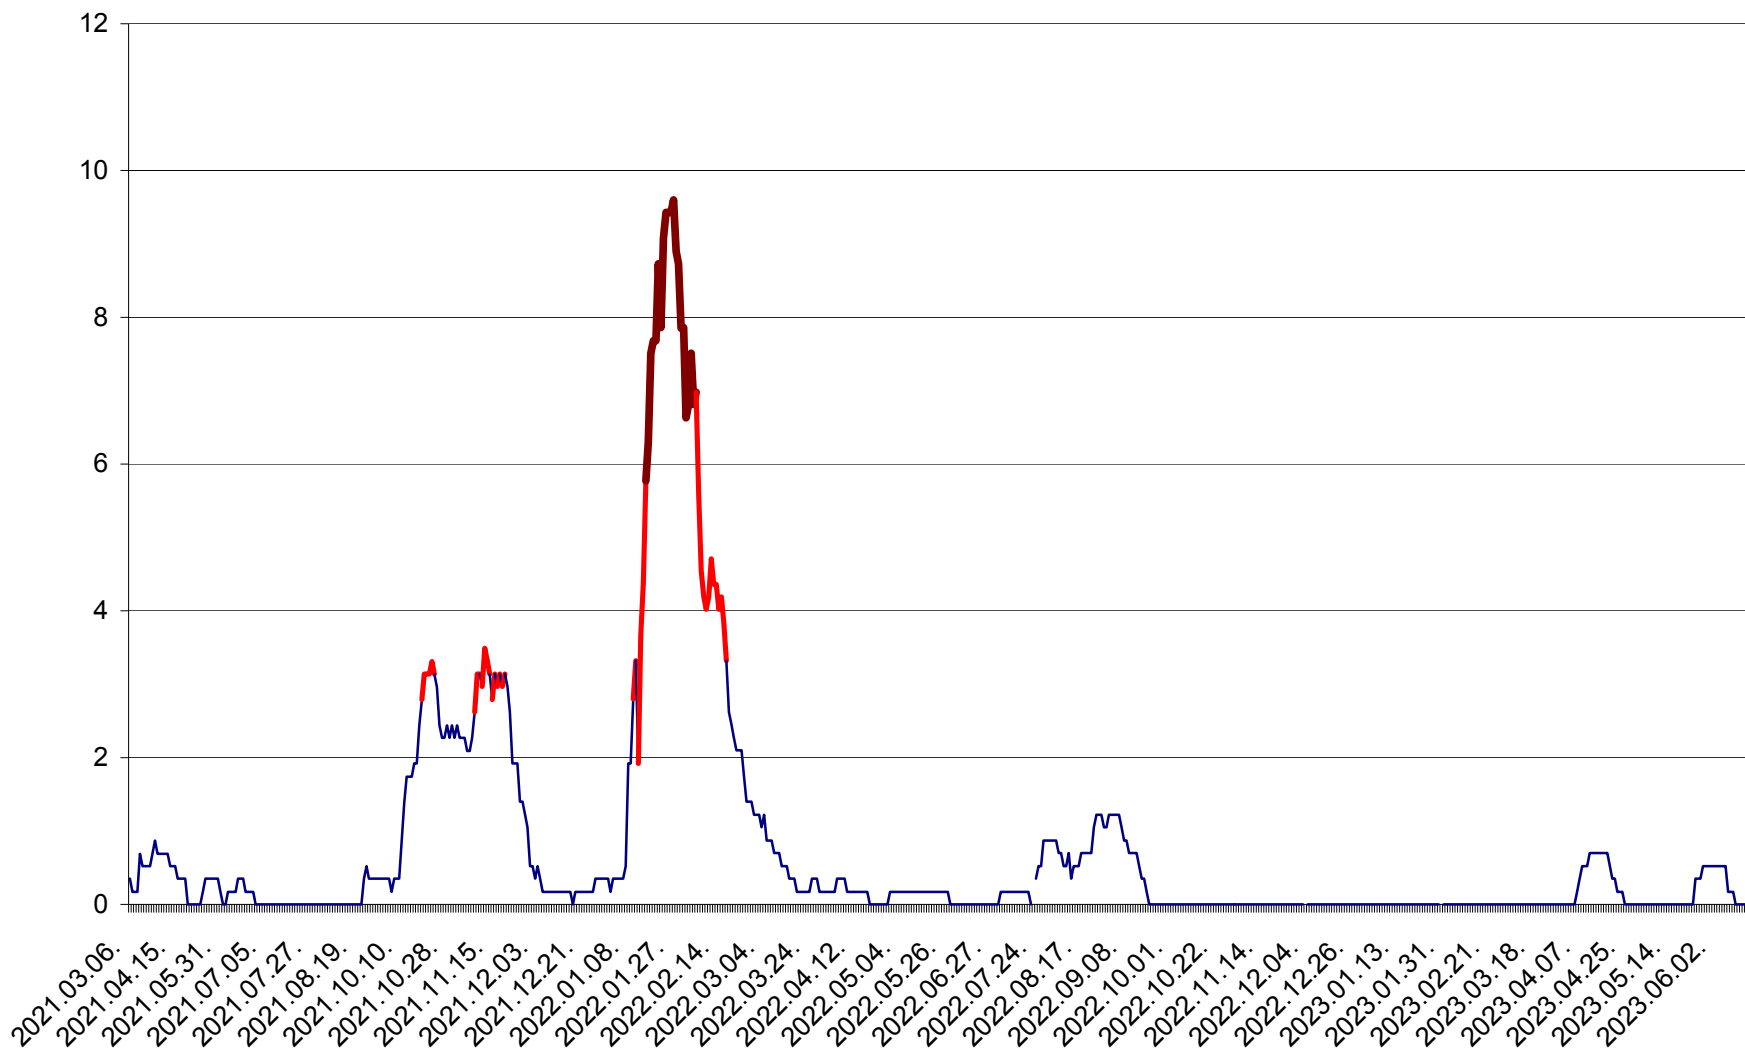

DÂRJIU - Evolutia incidentei cumulate pe 14 zile la ‰ de locuitori
2021.03.07. - 2023.06.18.

DEALU - Evolutia incidentei cumulate pe 14 zile la ‰ de locuitori
2021.03.07. - 2023.06.18.

DITRĂU - Evolutia incidentei cumulate pe 14 zile la ‰ de locuitori
2021.03.07. - 2023.06.18.

FELICENI - Evolutia incidentei cumulate pe 14 zile la ‰ de locuitori
2021.03.07. - 2023.06.18.

FRUMOASA - Evolutia incidentei cumulate pe 14 zile la ‰ de locuitori
2021.03.07. - 2023.06.18.

GĂLĂUȚAȘ - Evolutia incidentei cumulate pe 14 zile la ‰ de locuitori
2021.03.07. - 2023.06.18.

MUNICIPIUL GHEORGHENI - Evolutia incidentei cumulate pe 14 zile la ‰ de locuitori
2021.03.07. - 2023.06.18.

JOSENI - Evolutia incidentei cumulate pe 14 zile la ‰ de locuitori
2021.03.07. - 2023.06.18.

LĂZAREA - Evolutia incidentei cumulate pe 14 zile la % de locuitori
2021.03.07. - 2023.06.18.

LELICENI - Evolutia incidentei cumulate pe 14 zile la ‰ de locuitori
2021.03.07. - 2023.06.18.

LUETA - Evolutia incidentei cumulate pe 14 zile la ‰ de locuitori
2021.03.07. - 2023.06.18.

LUNCA DE JOS - Evolutia incidentei cumulate pe 14 zile la ‰ de locuitori
2021.03.07. - 2023.06.18.