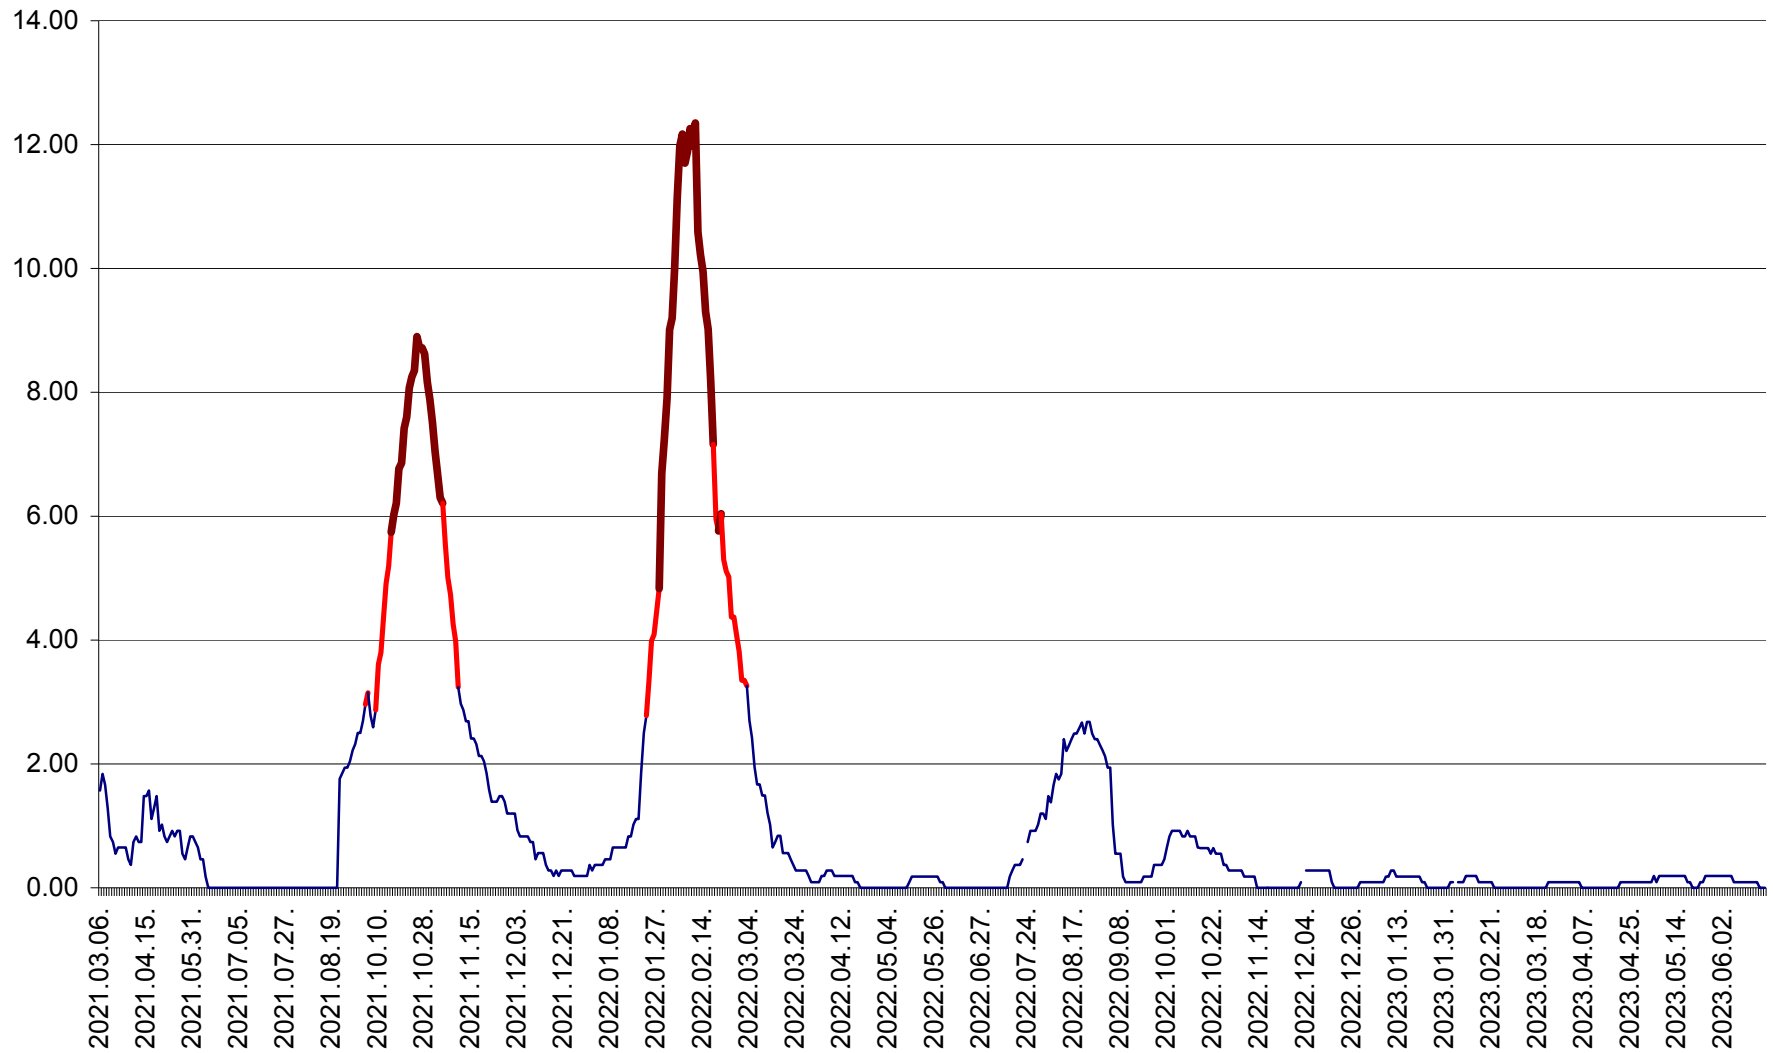

ORAȘ BĂLAN - Evoluția incidenței cumulate pe 14 zile la ‰ de locuitori
2021.03.07. - 2023.06.18.

BILBOR - Evolutia incidentei cumulate pe 14 zile la ‰ de locuitori
2021.03.07. - 2023.06.18.

ORAȘ BORSEC - Evolutia incidentei cumulate pe 14 zile la ‰ de locuitori
2021.03.07. - 2023.06.18.

CICEU - Evolutia incidentei cumulate pe 14 zile la ‰ de locuitori
2021.03.07. - 2023.06.18.

CIUCSÂNGEORGIU - Evolutia incidentei cumulate pe 14 zile la ‰ de locuitori
2021.03.07. - 2023.06.18.

CIUMANI - Evolutia incidentei cumulate pe 14 zile la ‰ de locuitori
2021.03.07. - 2023.06.18.

CORBU - Evolutia incidentei cumulate pe 14 zile la ‰ de locuitori
2021.03.07. - 2023.06.18.

CORUND - Evolutia incidentei cumulate pe 14 zile la ‰ de locuitori
2021.03.07. - 2023.06.18.

COZMENI - Evolutia incidentei cumulate pe 14 zile la ‰ de locuitori
2021.03.07. - 2023.06.18.

ORAȘ CRISTURU SECUIESC - Evolutia incidentei cumulate pe 14 zile la ‰ de locuitori
2021.03.07. - 2023.06.18.

DĂNEȘTI - Evolutia incidentei cumulate pe 14 zile la ‰ de locuitori
2021.03.07. - 2023.06.18.