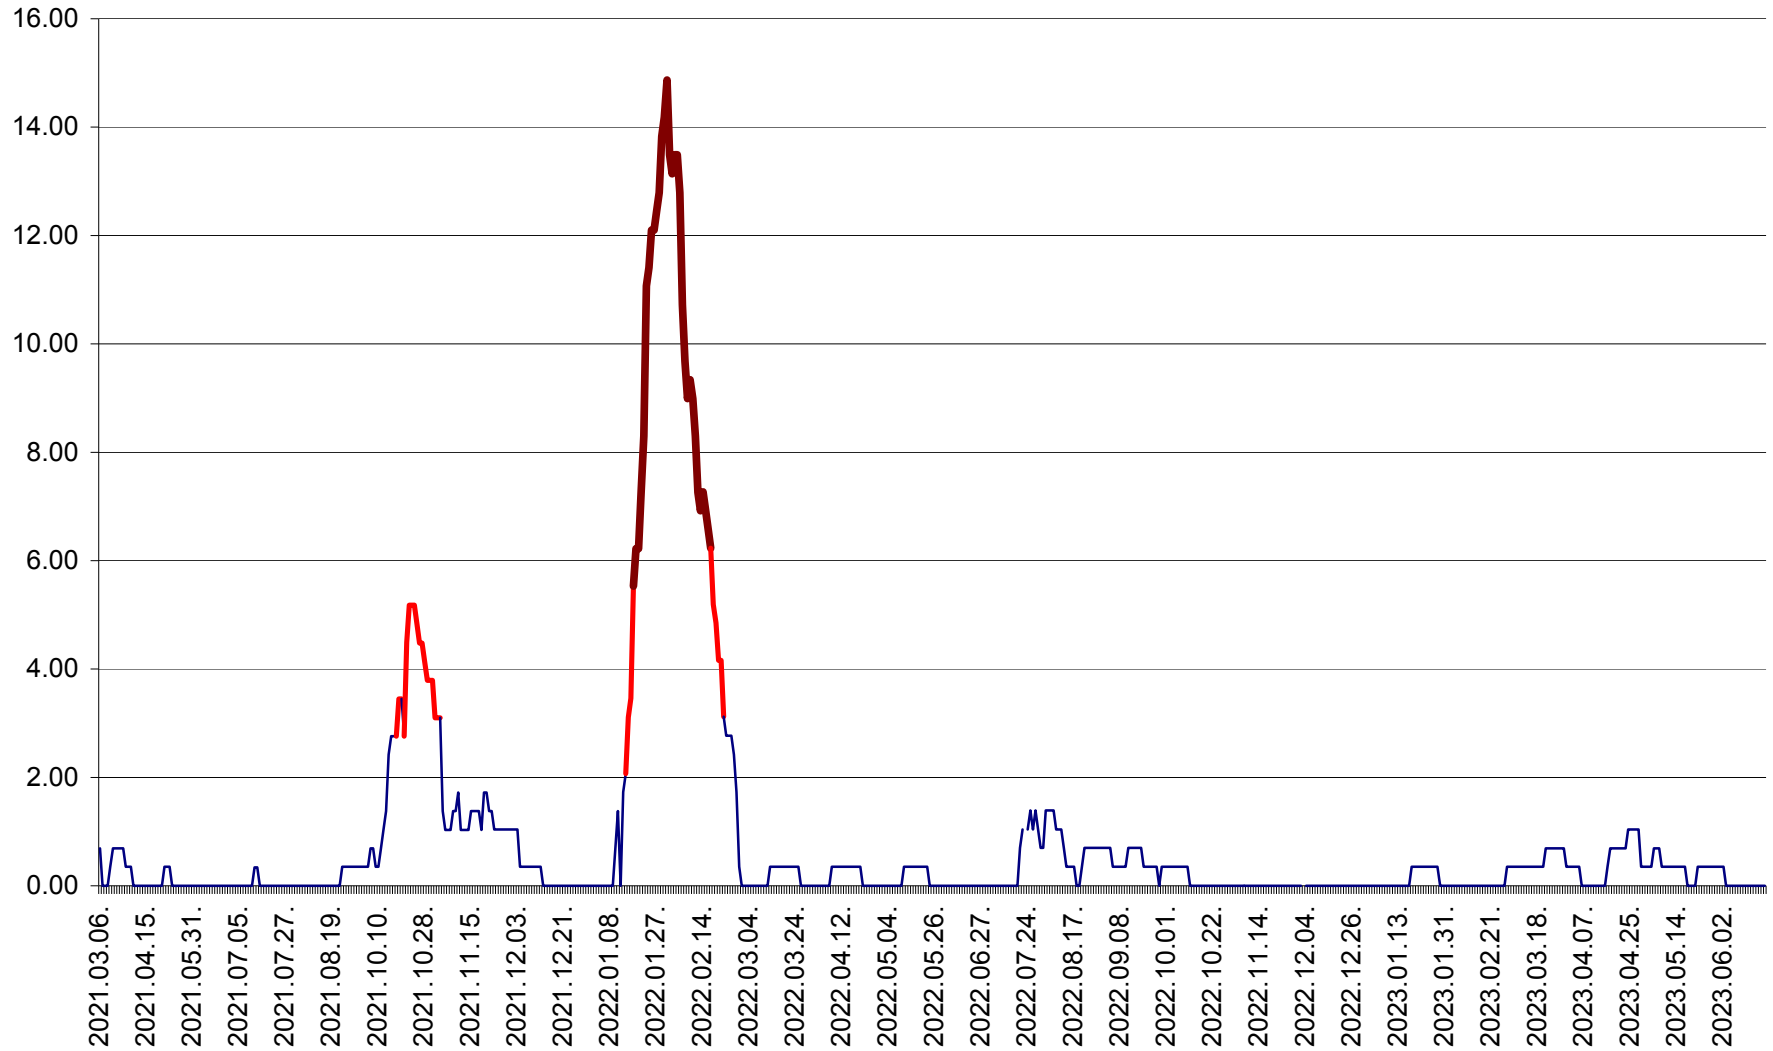

ORAȘ BĂLAN - Evoluția incidenței cumulate pe 14 zile la ‰ de locuitori
2021.03.07. - 2023.06.18.

BILBOR - Evolutia incidentei cumulate pe 14 zile la ‰ de locuitori
2021.03.07. - 2023.06.18.

ORAȘ BORSEC - Evolutia incidentei cumulate pe 14 zile la ‰ de locuitori
2021.03.07. - 2023.06.18.

BRĂDEȘTI - Evoluția incidenței cumulate pe 14 zile la ‰ de locuitori
2021.03.07. - 2023.06.18.

CĂPÂLNIȚA - Evolutia incidentei cumulate pe 14 zile la ‰ de locuitori
2021.03.07. - 2023.06.18.

CÂRȚA - Evolutia incidentei cumulate pe 14 zile la ‰ de locuitori
2021.03.07. - 2023.06.18.

CICEU - Evolutia incidentei cumulate pe 14 zile la ‰ de locuitori
2021.03.07. - 2023.06.18.

CIUCSÂNGEORGIU - Evolutia incidentei cumulate pe 14 zile la ‰ de locuitori
2021.03.07. - 2023.06.18.

CIUMANI - Evolutia incidentei cumulate pe 14 zile la ‰ de locuitori
2021.03.07. - 2023.06.18.

CORBU - Evolutia incidentei cumulate pe 14 zile la ‰ de locuitori
2021.03.07. - 2023.06.18.

CORUND - Evolutia incidentei cumulate pe 14 zile la ‰ de locuitori
2021.03.07. - 2023.06.18.

COZMENI - Evolutia incidentei cumulate pe 14 zile la ‰ de locuitori
2021.03.07. - 2023.06.18.