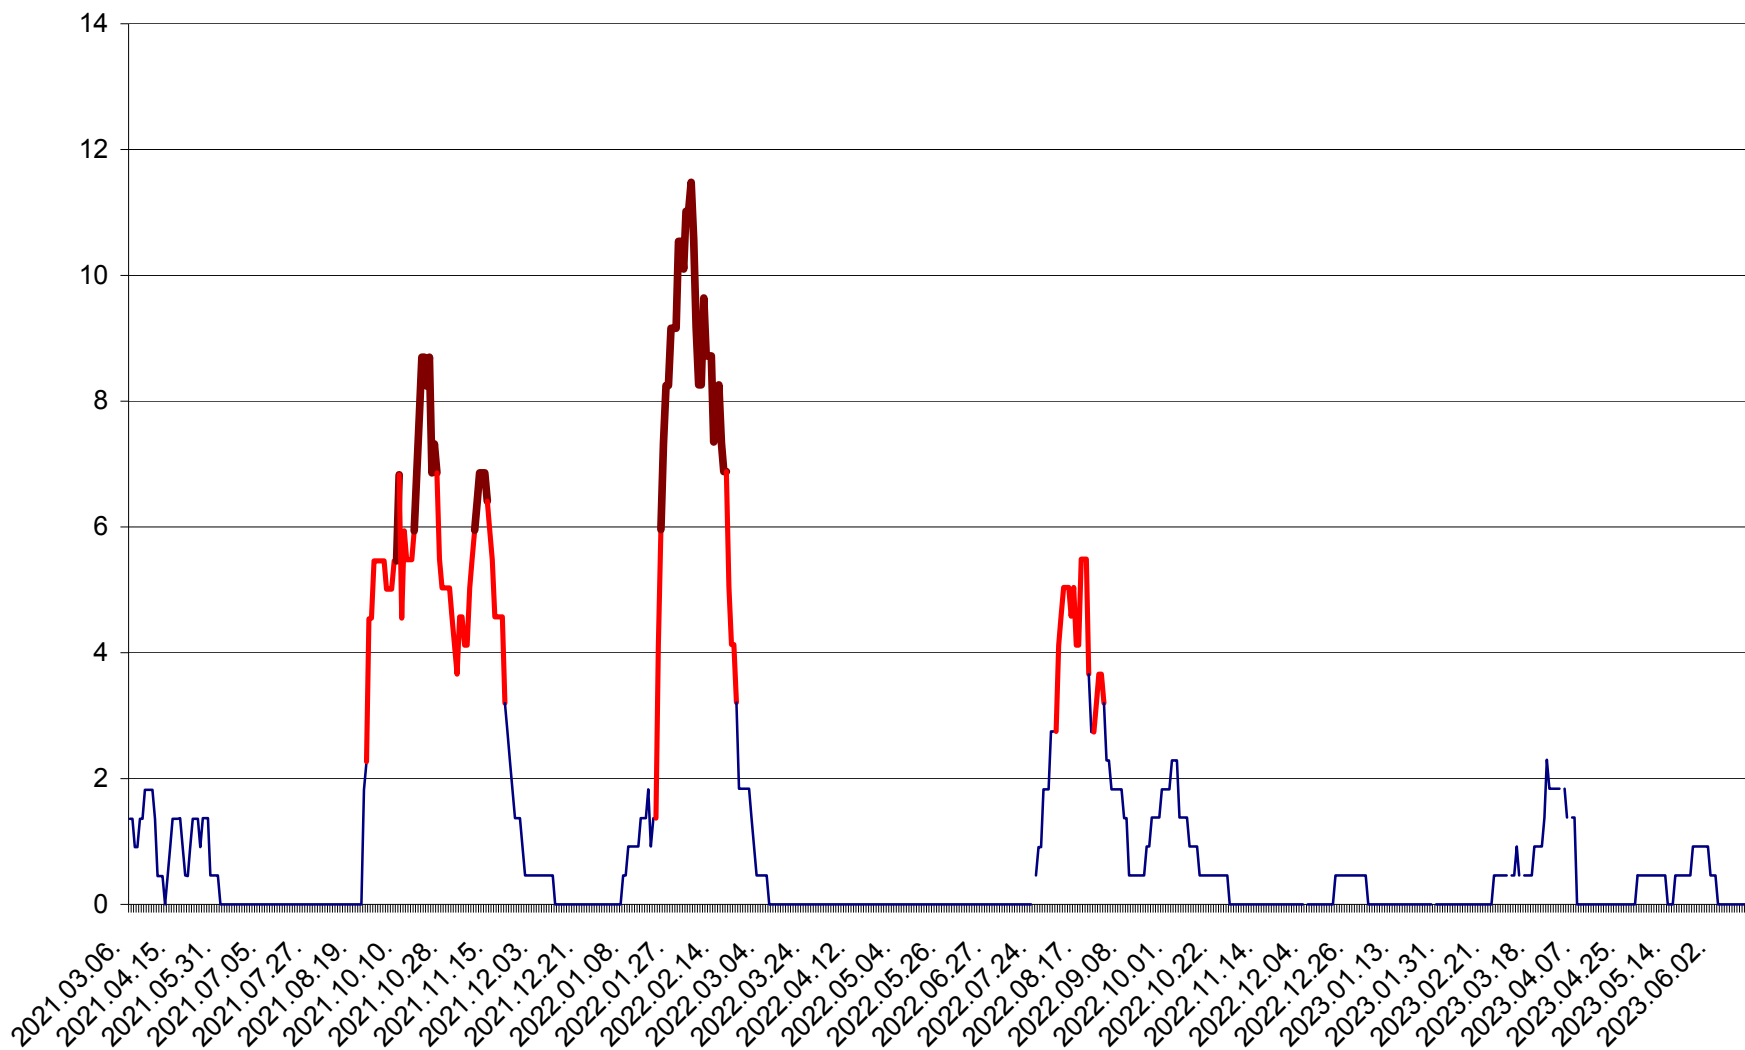

MUNICIPIUL GHEORGHENI - Evolutia incidentei cumulate pe 14 zile la ‰ de locuitori
2021.03.07. - 2023.06.18.

JOSENI - Evolutia incidentei cumulate pe 14 zile la ‰ de locuitori
2021.03.07. - 2023.06.18.

LĂZAREA - Evolutia incidentei cumulate pe 14 zile la % de locuitori
2021.03.07. - 2023.06.18.

LELICENI - Evolutia incidentei cumulate pe 14 zile la ‰ de locuitori
2021.03.07. - 2023.06.18.

LUETA - Evolutia incidentei cumulate pe 14 zile la ‰ de locuitori
2021.03.07. - 2023.06.18.

LUNCA DE JOS - Evolutia incidentei cumulate pe 14 zile la ‰ de locuitori
2021.03.07. - 2023.06.18.

LUNCA DE SUS - Evolutia incidentei cumulate pe 14 zile la ‰ de locuitori
2021.03.07. - 2023.06.18.

LUPENI - Evolutia incidentei cumulate pe 14 zile la ‰ de locuitori
2021.03.07. - 2023.06.18.

MĂDĂRAȘ - Evolutia incidentei cumulate pe 14 zile la ‰ de locuitori
2021.03.07. - 2023.06.18.