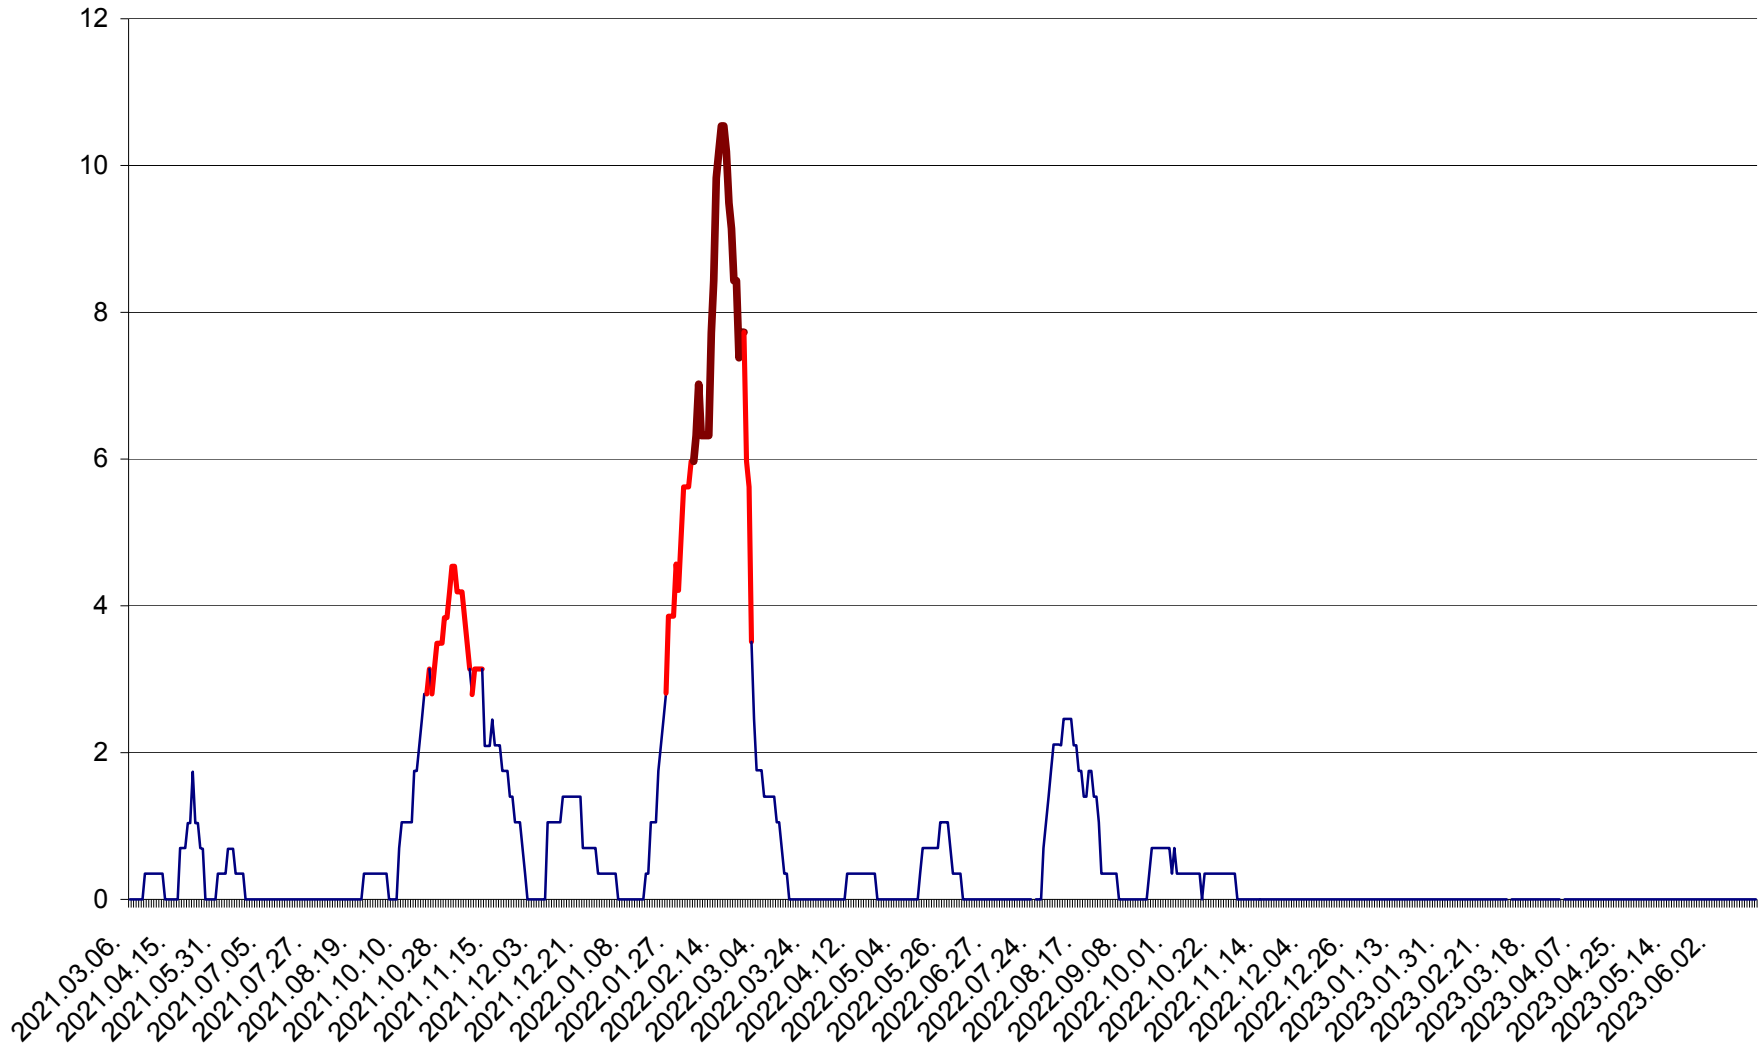

SICULENI - Evolutia incidentei cumulate pe 14 zile la ‰ de locuitori
2021.03.07. - 2023.06.18.