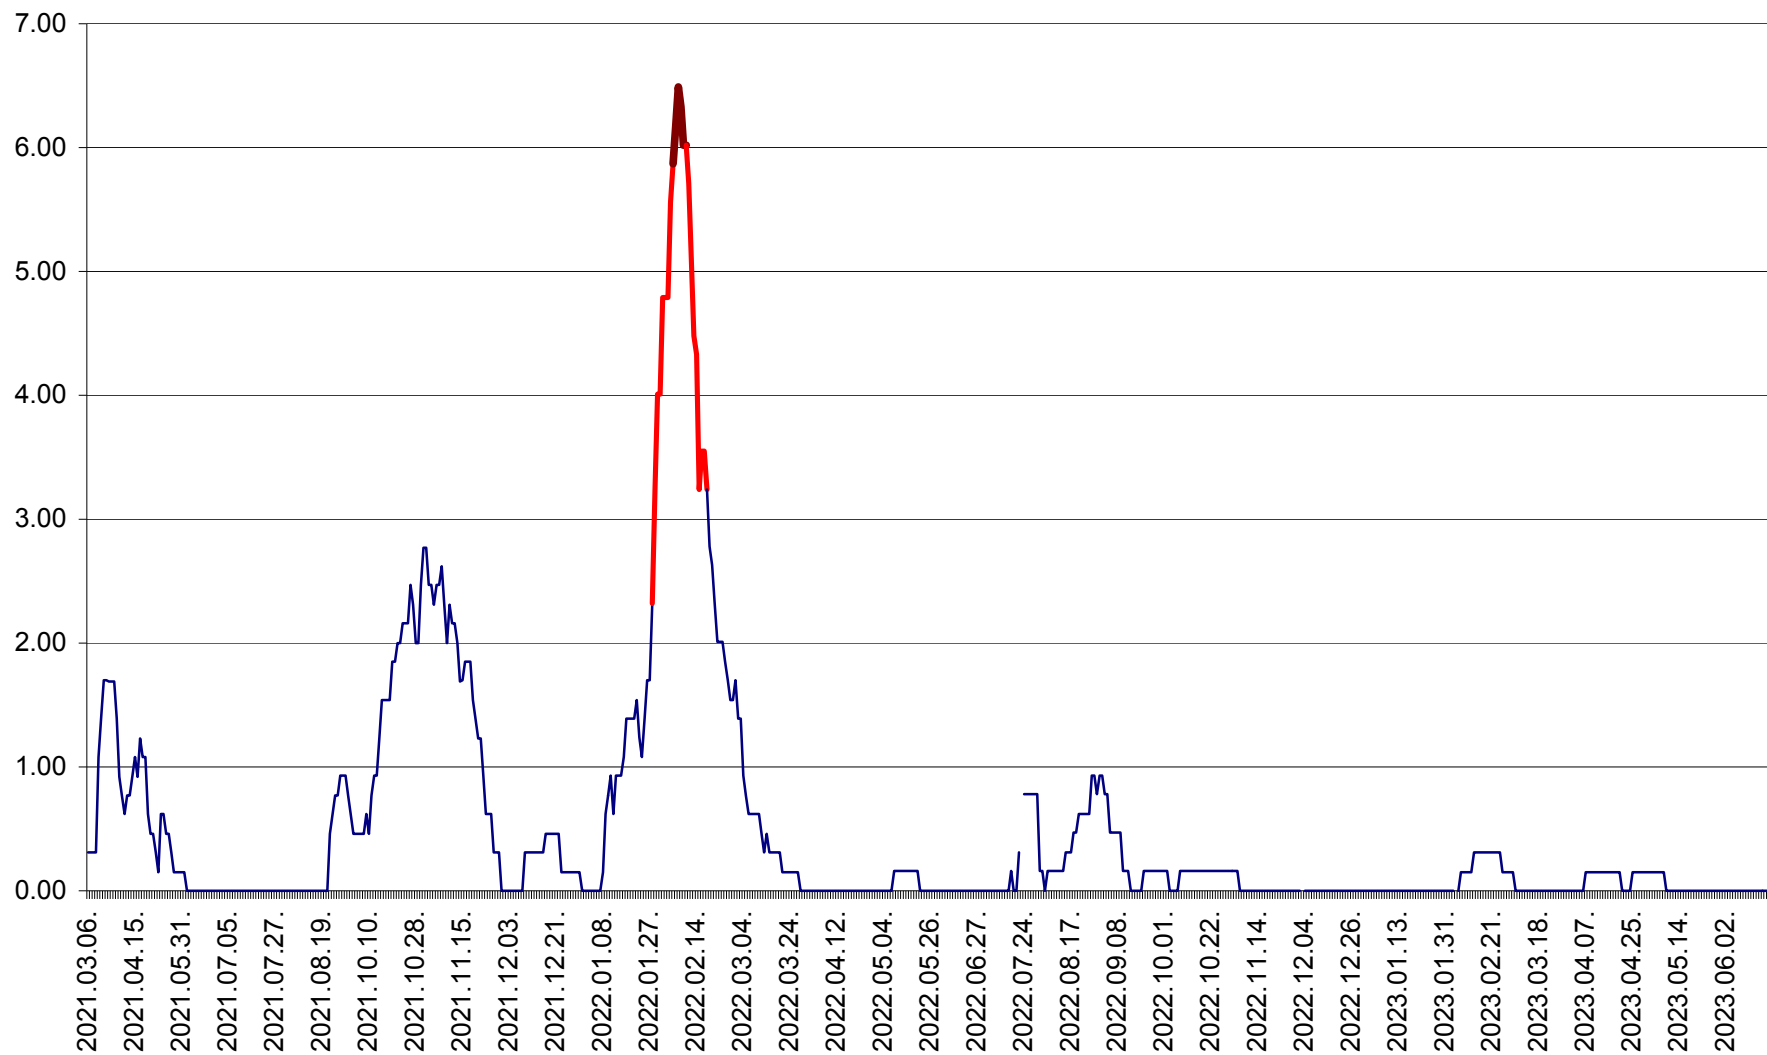

ORAȘ BĂLAN - Evoluția incidenței cumulate pe 14 zile la ‰ de locuitori
2021.03.07. - 2023.06.18.

BILBOR - Evolutia incidentei cumulate pe 14 zile la ‰ de locuitori
2021.03.07. - 2023.06.18.

ORAȘ BORSEC - Evolutia incidentei cumulate pe 14 zile la ‰ de locuitori
2021.03.07. - 2023.06.18.

BRĂDEȘTI - Evoluția incidenței cumulate pe 14 zile la ‰ de locuitori
2021.03.07. - 2023.06.18.

CĂPÂLNIȚA - Evolutia incidentei cumulate pe 14 zile la ‰ de locuitori
2021.03.07. - 2023.06.18.

CÂRȚA - Evolutia incidentei cumulate pe 14 zile la ‰ de locuitori
2021.03.07. - 2023.06.18.

CICEU - Evolutia incidentei cumulate pe 14 zile la ‰ de locuitori
2021.03.07. - 2023.06.18.

CIUCSÂNGEORGIU - Evolutia incidentei cumulate pe 14 zile la ‰ de locuitori
2021.03.07. - 2023.06.18.

CIUMANI - Evolutia incidentei cumulate pe 14 zile la ‰ de locuitori
2021.03.07. - 2023.06.18.

CORBU - Evolutia incidentei cumulate pe 14 zile la ‰ de locuitori
2021.03.07. - 2023.06.18.

CORUND - Evolutia incidentei cumulate pe 14 zile la ‰ de locuitori
2021.03.07. - 2023.06.18.

COZMENI - Evolutia incidentei cumulate pe 14 zile la ‰ de locuitori
2021.03.07. - 2023.06.18.