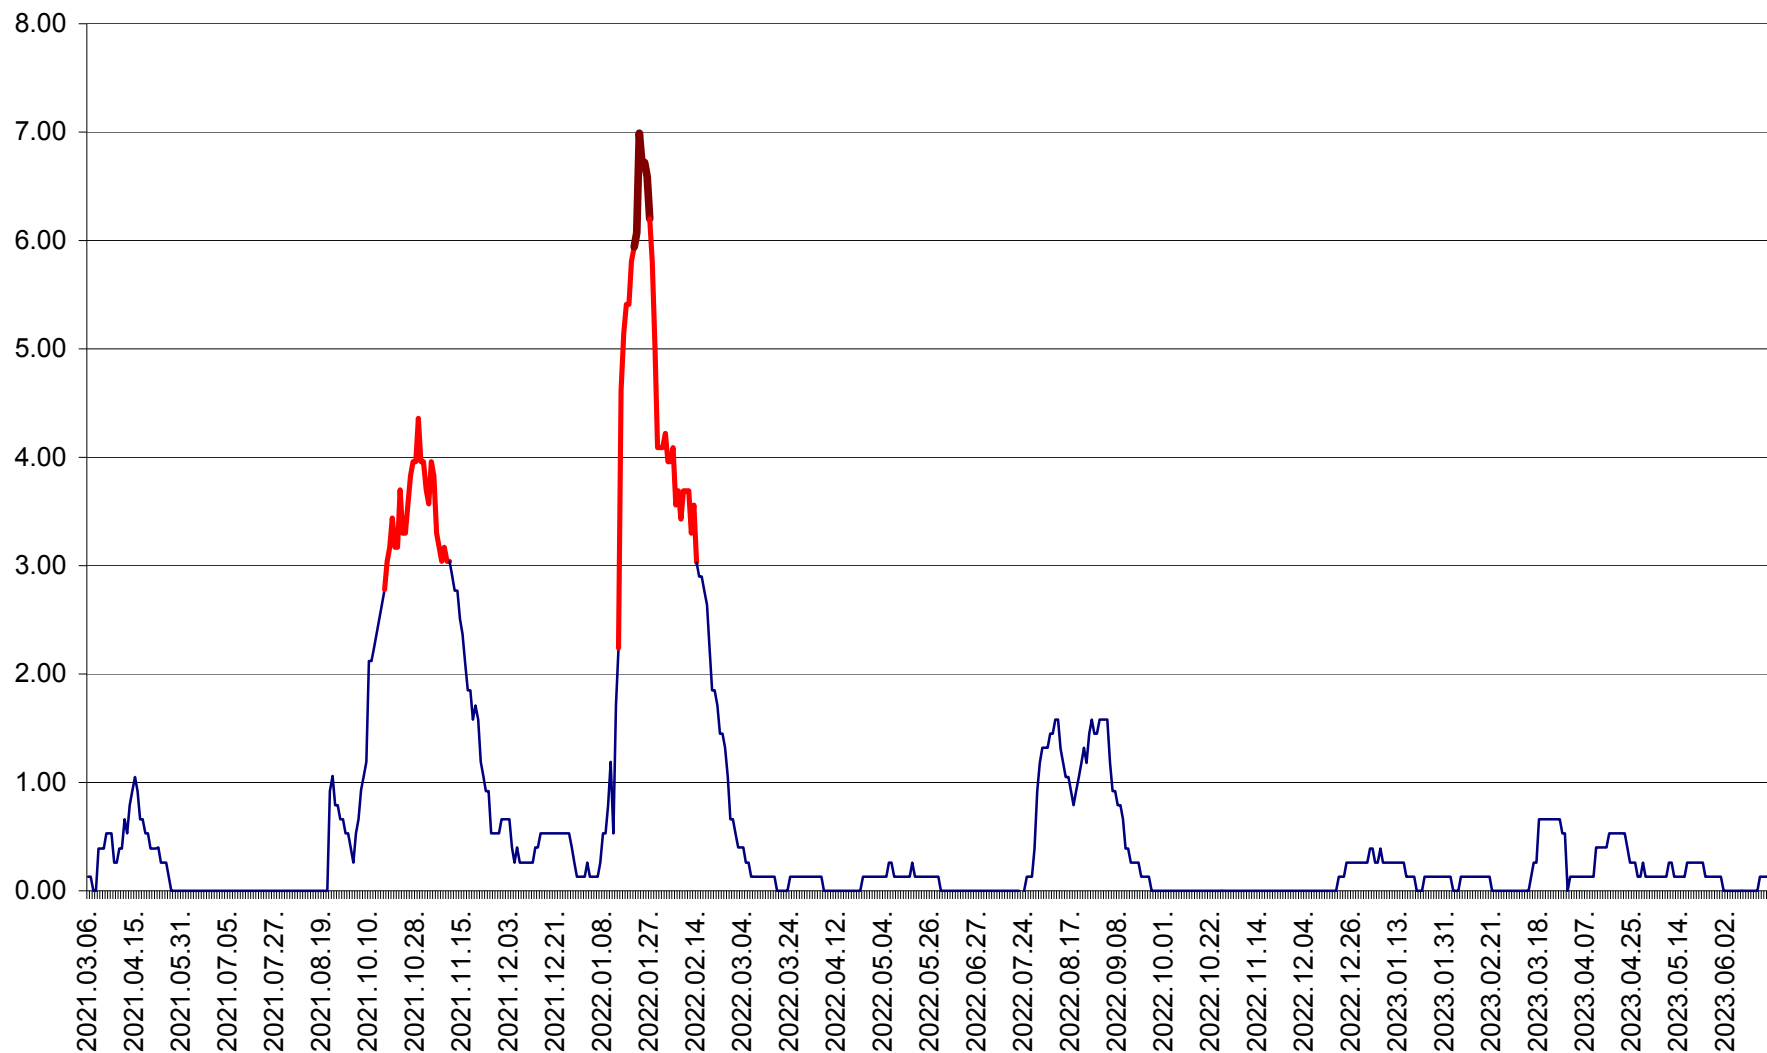

TUȘNAD - Evolutia incidentei cumulate pe 14 zile la ‰ de locuitori
2021.03.07. - 2023.06.18.

ULIEȘ - Evoluția incidenței cumulate pe 14 zile la ‰ de locuitori
2021.03.07. - 2023.06.18.

VĂRȘAG - Evolutia incidentei cumulate pe 14 zile la ‰ de locuitori
2021.03.07. - 2023.06.18.

ORAȘ VLĂHIȚA - Evolutia incidentei cumulate pe 14 zile la ‰ de locuitori
2021.03.07. - 2023.06.18.

VOȘLĂBENI - Evolutia incidentei cumulate pe 14 zile la ‰ de locuitori
2021.03.07. - 2023.06.18.

ZETEA - Evolutia incidentei cumulate pe 14 zile la ‰ de locuitori
2021.03.07. - 2023.06.18.