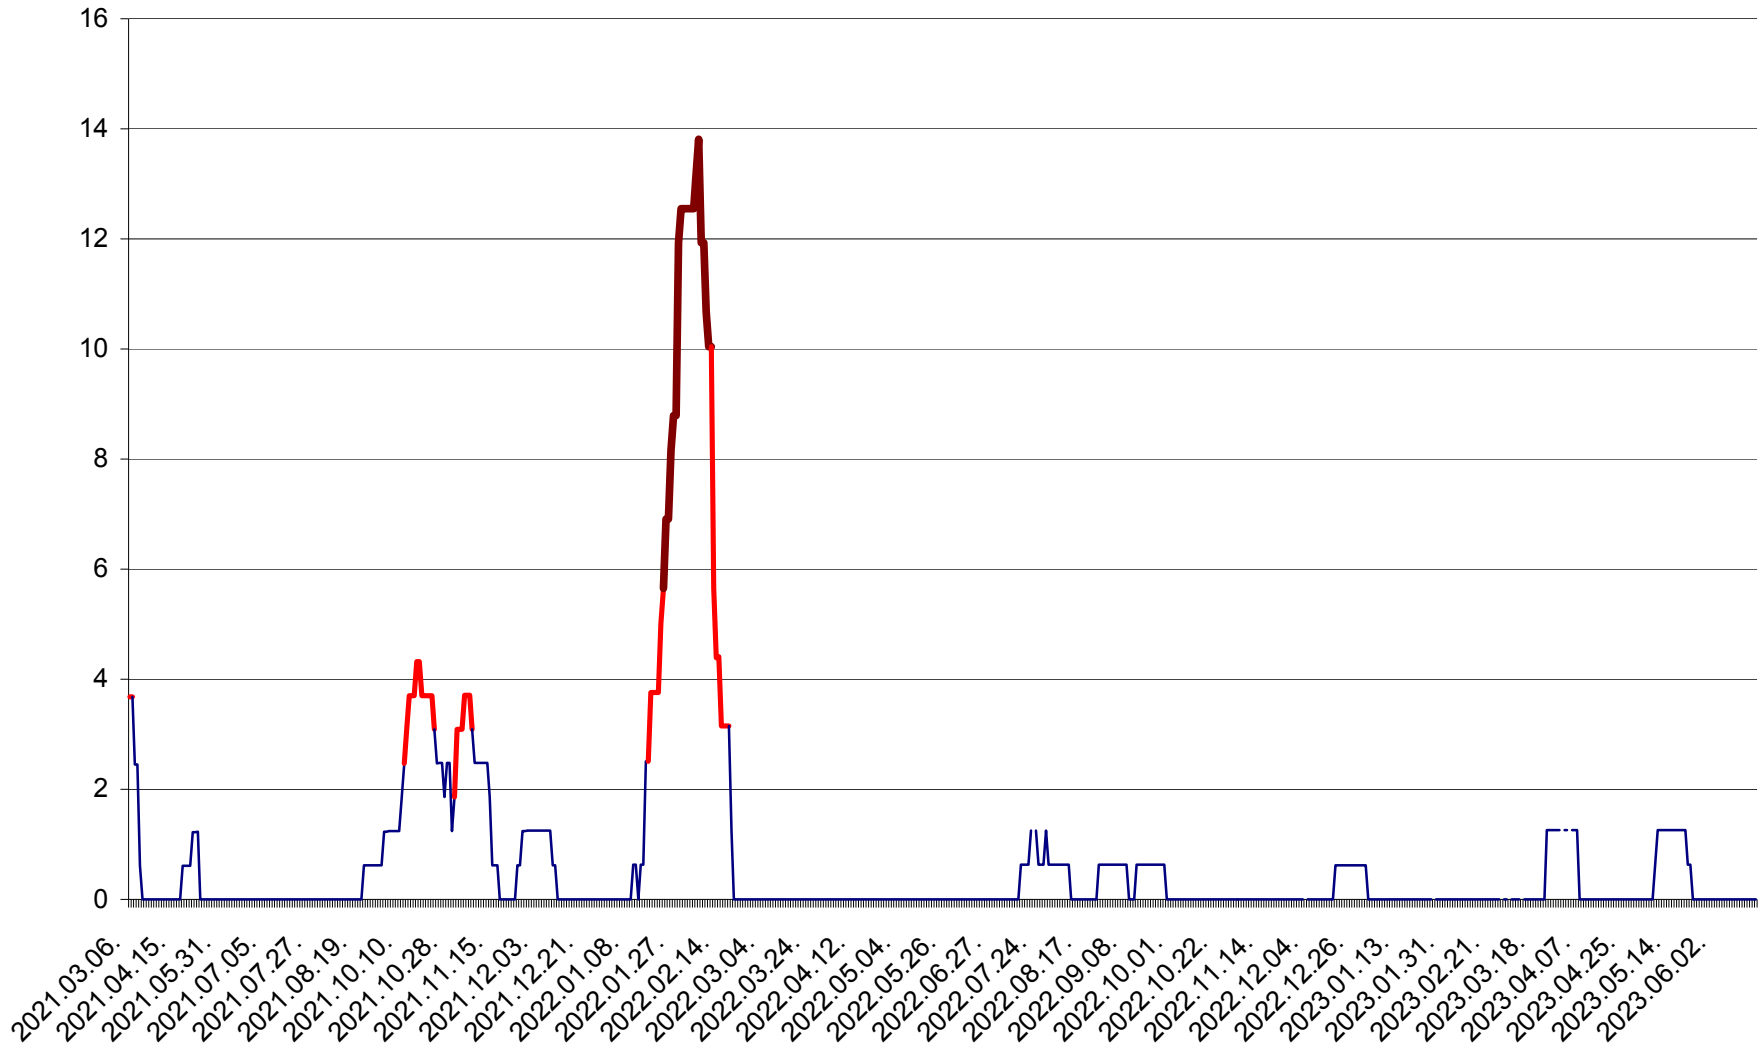

PLĂIEȘII DE JOS - Evoluția incidentei cumulate pe 14 zile la ‰ de locuitori
2021.03.07. - 2023.06.18.

PORUMBENI - Evolutia incidentei cumulate pe 14 zile la ‰ de locuitori
2021.03.07. - 2023.06.18.

PRAID - Evolutia incidentei cumulate pe 14 zile la ‰ de locuitori
2021.03.07. - 2023.06.18.

RACU - Evolutia incidentei cumulate pe 14 zile la ‰ de locuitori
2021.03.07. - 2023.06.18.

REMETEA - Evolutia incidentei cumulate pe 14 zile la % de locuitori
2021.03.07. - 2023.06.18.

SĂCEL - Evolutia incidentei cumulate pe 14 zile la ‰ de locuitori
2021.03.07. - 2023.06.18.