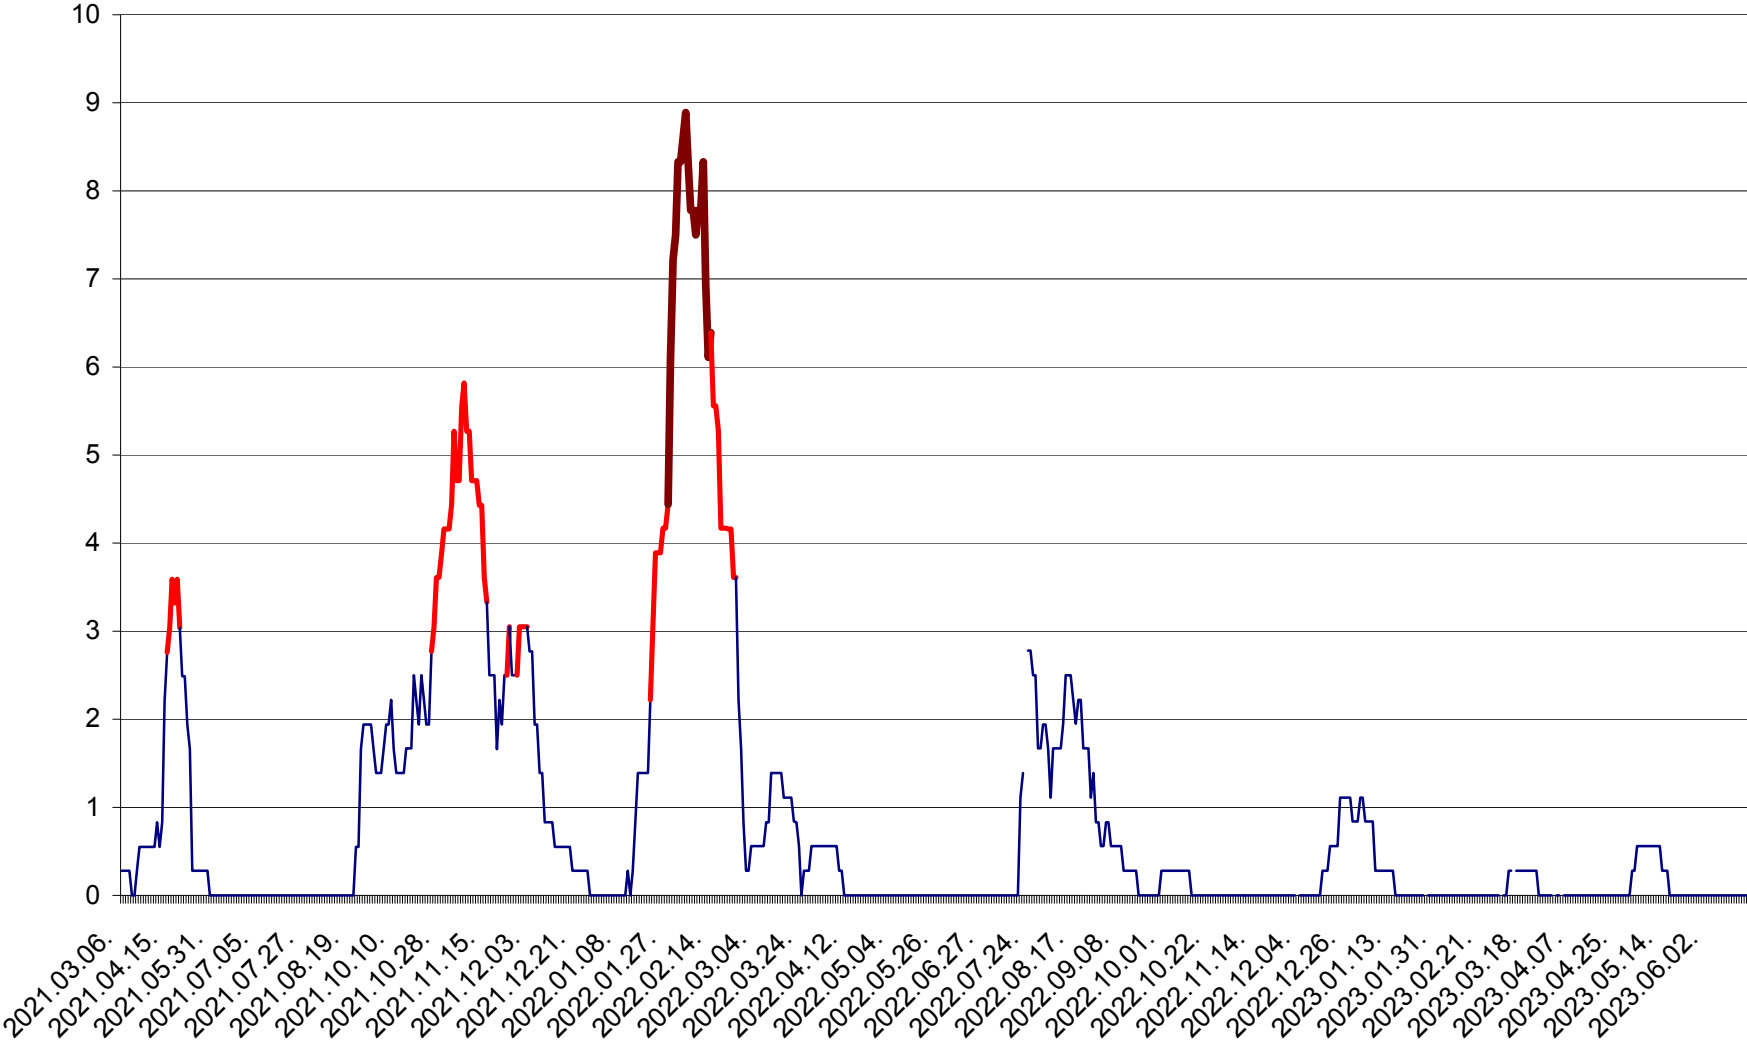

LELICENI - Evolutia incidentei cumulate pe 14 zile la ‰ de locuitori
2021.03.07. - 2023.06.18.

LUETA - Evolutia incidentei cumulate pe 14 zile la ‰ de locuitori
2021.03.07. - 2023.06.18.

LUNCA DE JOS - Evolutia incidentei cumulate pe 14 zile la ‰ de locuitori
2021.03.07. - 2023.06.18.

LUNCA DE SUS - Evolutia incidentei cumulate pe 14 zile la ‰ de locuitori
2021.03.07. - 2023.06.18.

LUPENI - Evolutia incidentei cumulate pe 14 zile la ‰ de locuitori
2021.03.07. - 2023.06.18.

MĂDĂRAȘ - Evolutia incidentei cumulate pe 14 zile la ‰ de locuitori
2021.03.07. - 2023.06.18.

MĂRTINIȘ - Evolutia incidentei cumulate pe 14 zile la ‰ de locuitori
2021.03.07. - 2023.06.18.

MEREȘTI - Evolutia incidentei cumulate pe 14 zile la ‰ de locuitori
2021.03.07. - 2023.06.18.

MUNICIPIUL MIERCUREA-CIUC - Evolutia incidentei cumulate pe 14 zile la ‰ de locuitori
2021.03.07. - 2023.06.18.

MIHĂILENI - Evolutia incidentei cumulate pe 14 zile la ‰ de locuitori
2021.03.07. - 2023.06.18.

MUGENI - Evolutia incidentei cumulate pe 14 zile la ‰ de locuitori
2021.03.07. - 2023.06.18.

OCLAND - Evolutia incidentei cumulate pe 14 zile la ‰ de locuitori
2021.03.07. - 2023.06.18.