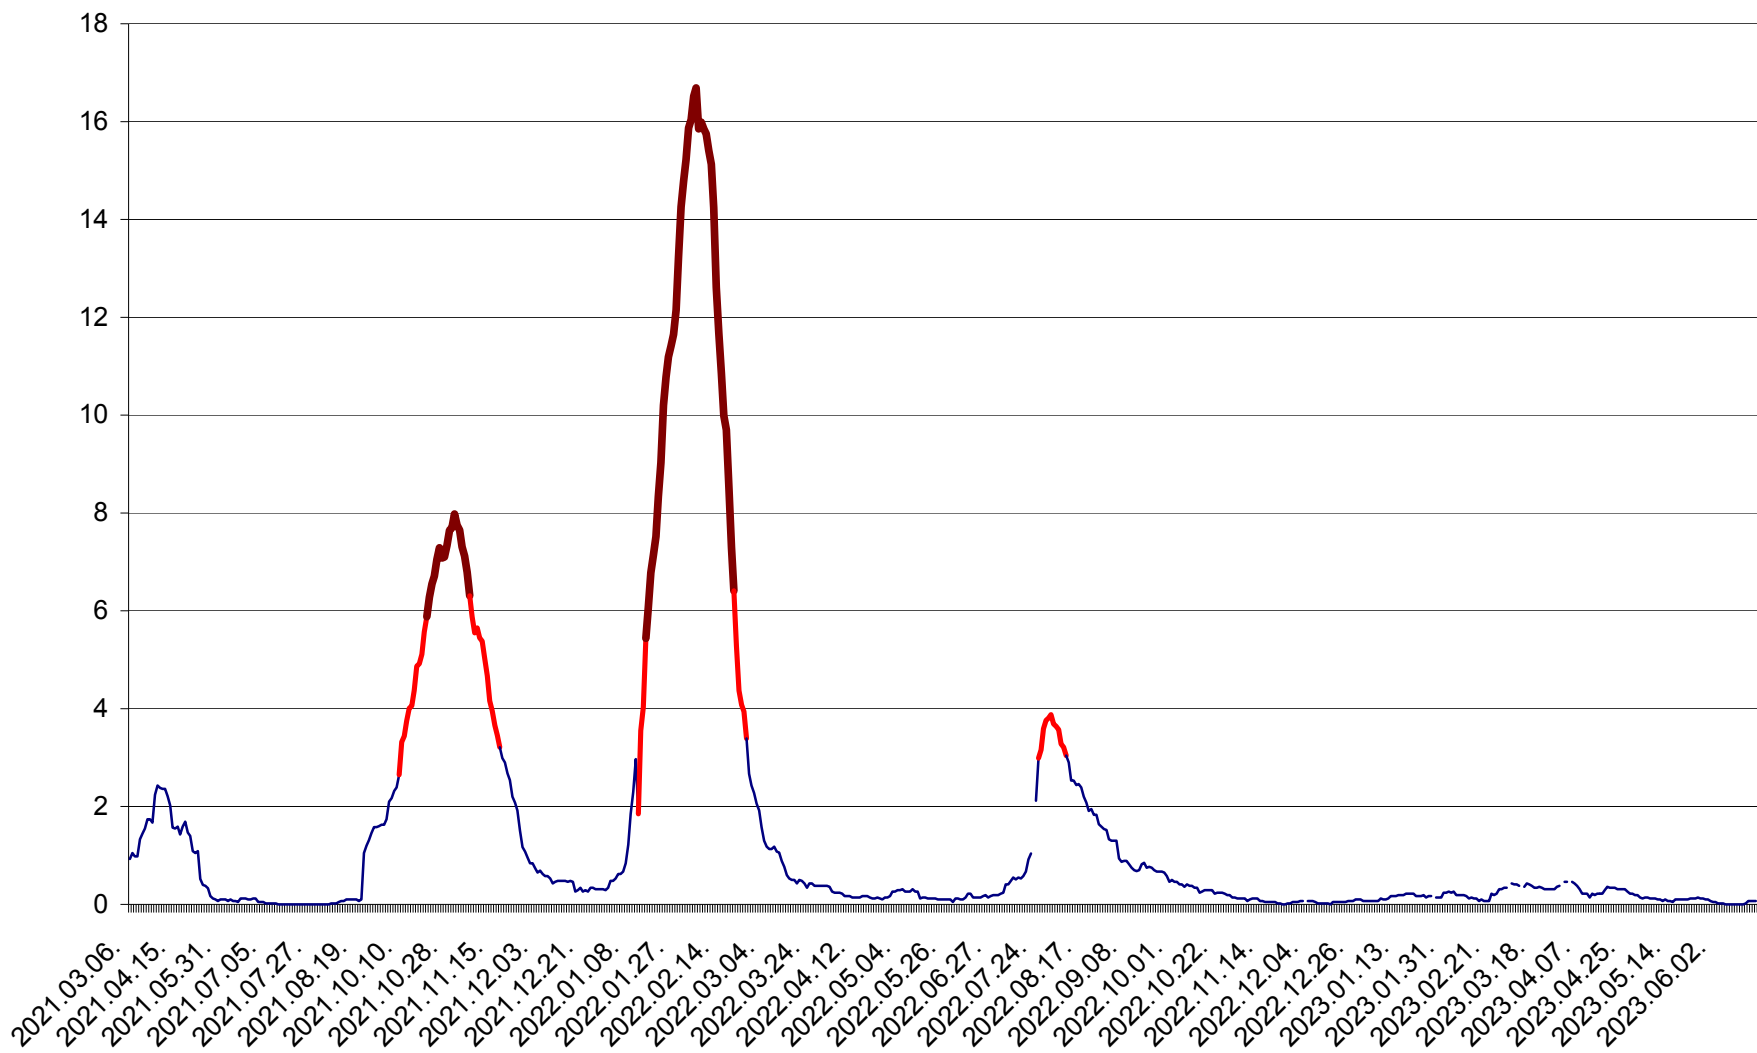

LELICENI - Evolutia incidentei cumulate pe 14 zile la ‰ de locuitori
2021.03.07. - 2023.06.18.

LUETA - Evolutia incidentei cumulate pe 14 zile la ‰ de locuitori
2021.03.07. - 2023.06.18.

LUNCA DE JOS - Evolutia incidentei cumulate pe 14 zile la ‰ de locuitori
2021.03.07. - 2023.06.18.

LUNCA DE SUS - Evolutia incidentei cumulate pe 14 zile la ‰ de locuitori
2021.03.07. - 2023.06.18.

LUPENI - Evolutia incidentei cumulate pe 14 zile la ‰ de locuitori
2021.03.07. - 2023.06.18.

MĂDĂRAȘ - Evolutia incidentei cumulate pe 14 zile la ‰ de locuitori
2021.03.07. - 2023.06.18.

MĂRTINIȘ - Evolutia incidentei cumulate pe 14 zile la ‰ de locuitori
2021.03.07. - 2023.06.18.

MEREȘTI - Evolutia incidentei cumulate pe 14 zile la ‰ de locuitori
2021.03.07. - 2023.06.18.

MUNICIPIUL MIERCUREA-CIUC - Evolutia incidentei cumulate pe 14 zile la ‰ de locuitori
2021.03.07. - 2023.06.18.

MIHĂILENI - Evolutia incidentei cumulate pe 14 zile la ‰ de locuitori
2021.03.07. - 2023.06.18.

MUGENI - Evolutia incidentei cumulate pe 14 zile la ‰ de locuitori
2021.03.07. - 2023.06.18.

OCLAND - Evolutia incidentei cumulate pe 14 zile la ‰ de locuitori
2021.03.07. - 2023.06.18.