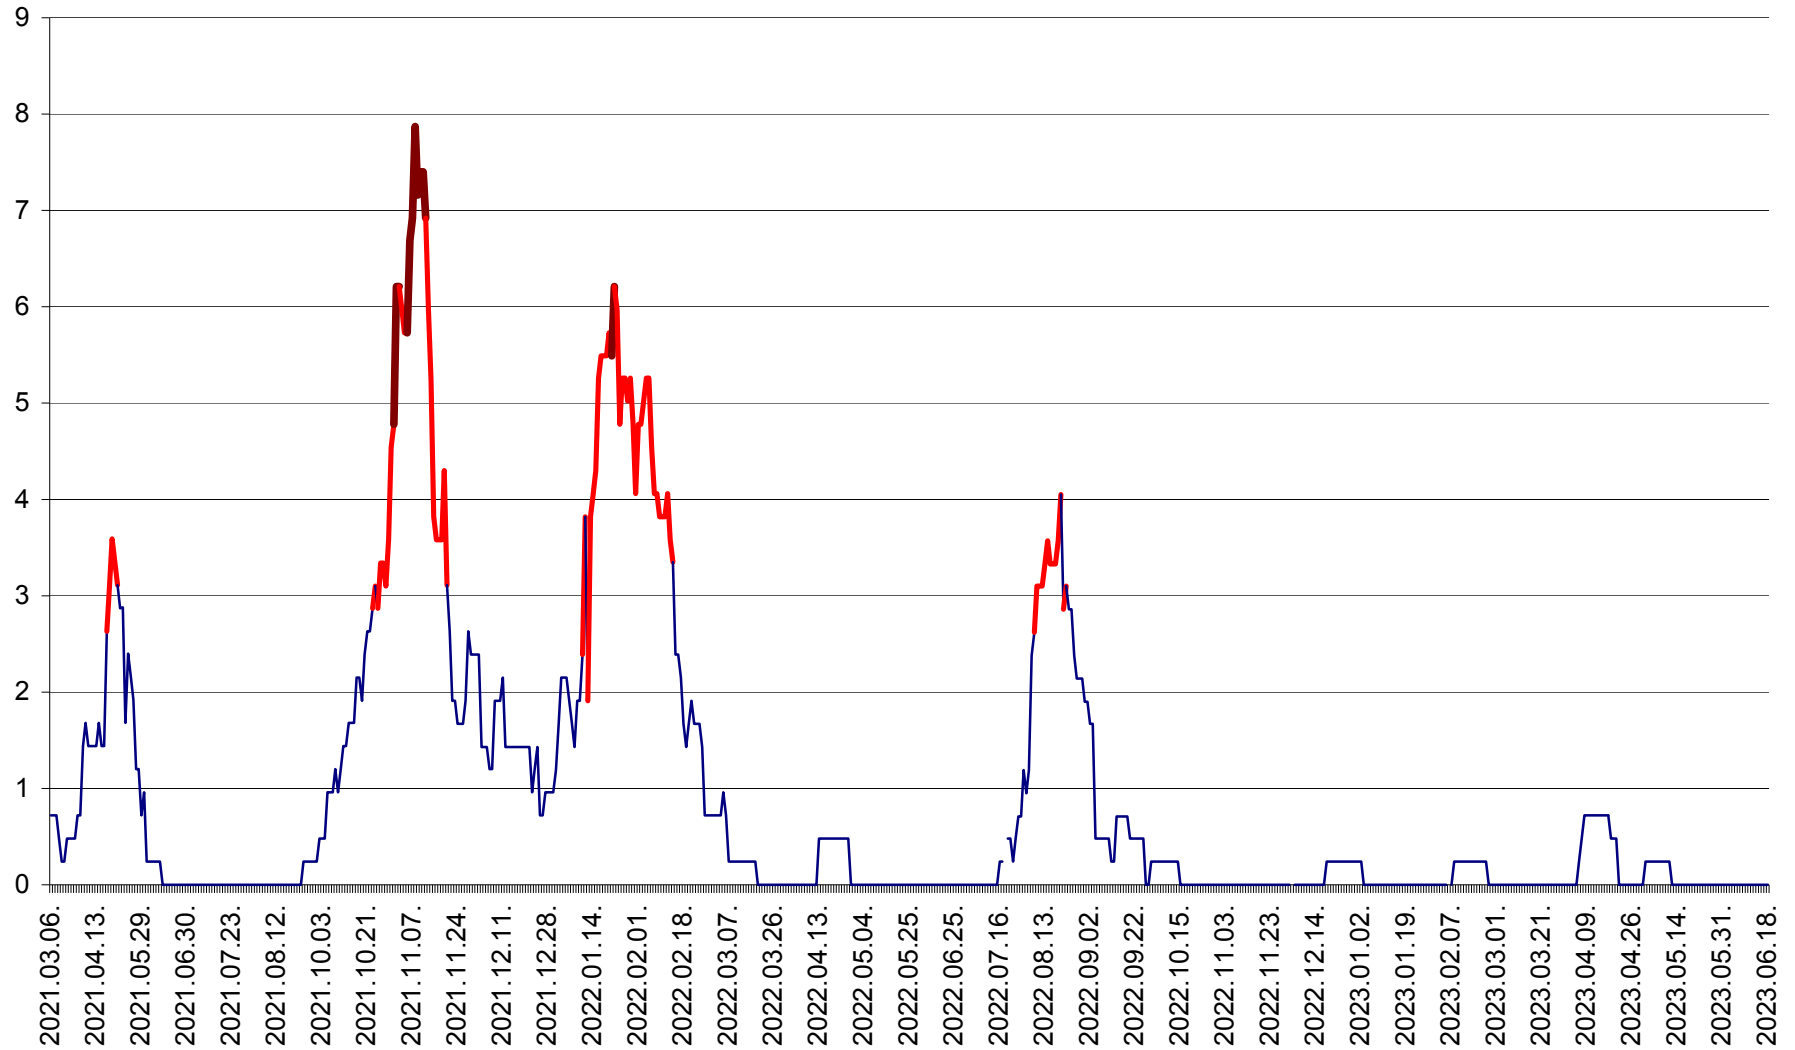

CORBU - Evolutia incidentei cumulate pe 14 zile la ‰ de locuitori
2021.03.07. - 2023.06.18.

CORUND - Evolutia incidentei cumulate pe 14 zile la ‰ de locuitori
2021.03.07. - 2023.06.18.

COZMENI - Evolutia incidentei cumulate pe 14 zile la ‰ de locuitori
2021.03.07. - 2023.06.18.

ORAȘ CRISTURU SECUIESC - Evolutia incidentei cumulate pe 14 zile la ‰ de locuitori
2021.03.07. - 2023.06.18.

DĂNEȘTI - Evolutia incidentei cumulate pe 14 zile la ‰ de locuitori
2021.03.07. - 2023.06.18.

DÂRJIU - Evolutia incidentei cumulate pe 14 zile la ‰ de locuitori
2021.03.07. - 2023.06.18.

DEALU - Evolutia incidentei cumulate pe 14 zile la ‰ de locuitori
2021.03.07. - 2023.06.18.

DITRĂU - Evolutia incidentei cumulate pe 14 zile la ‰ de locuitori
2021.03.07. - 2023.06.18.

FELICENI - Evolutia incidentei cumulate pe 14 zile la ‰ de locuitori
2021.03.07. - 2023.06.18.

FRUMOASA - Evolutia incidentei cumulate pe 14 zile la ‰ de locuitori
2021.03.07. - 2023.06.18.

GĂLĂUȚAȘ - Evolutia incidentei cumulate pe 14 zile la ‰ de locuitori
2021.03.07. - 2023.06.18.