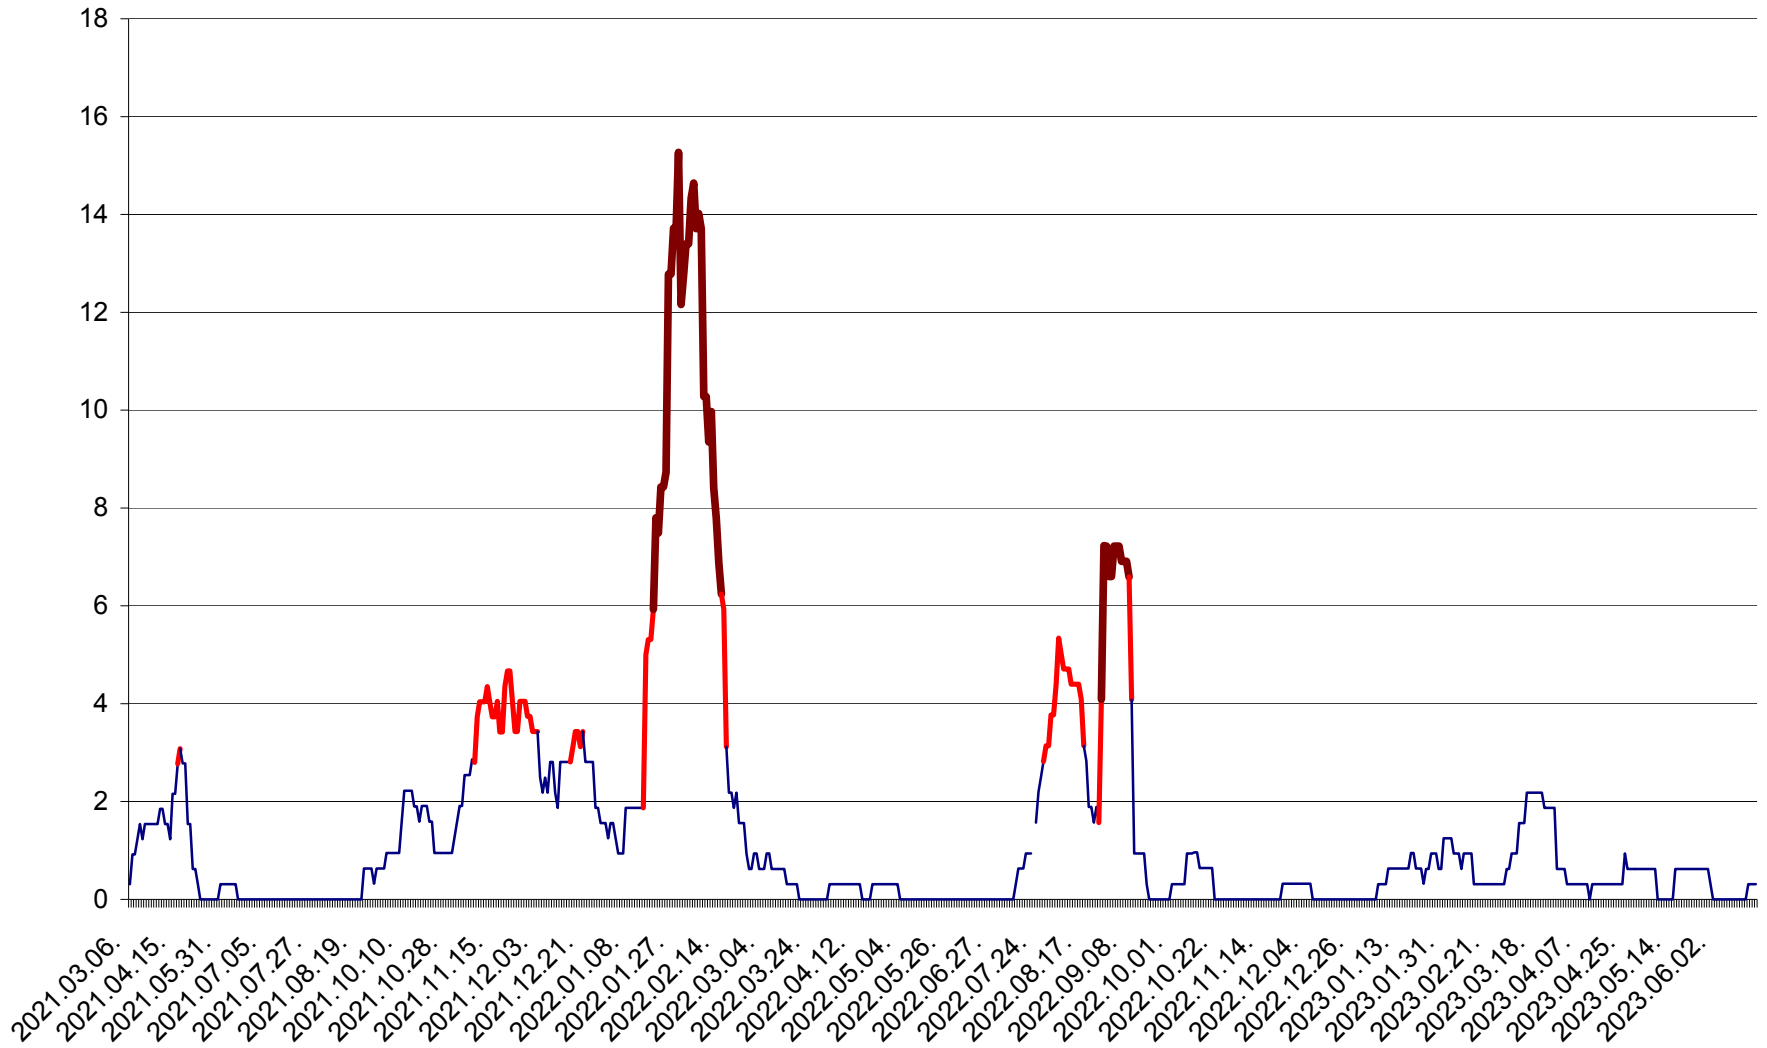

ȘIMONEȘTI - Evolutia incidentei cumulate pe 14 zile la ‰ de locuitori
2021.03.07. - 2023.06.18.

SUBCETATE - Evolutia incidentei cumulate pe 14 zile la ‰ de locuitori
2021.03.07. - 2023.06.18.

SUSENI - Evolutia incidentei cumulate pe 14 zile la ‰ de locuitori
2021.03.07. - 2023.06.18.

TOMEȘTI - Evolutia incidentei cumulate pe 14 zile la ‰ de locuitori
2021.03.07. - 2023.06.18.

MUNICIPIUL TOPLIȚA - Evolutia incidentei cumulate pe 14 zile la ‰ de locuitori
2021.03.07. - 2023.06.18.

TULGHEȘ - Evolutia incidentei cumulate pe 14 zile la ‰ de locuitori
2021.03.07. - 2023.06.18.