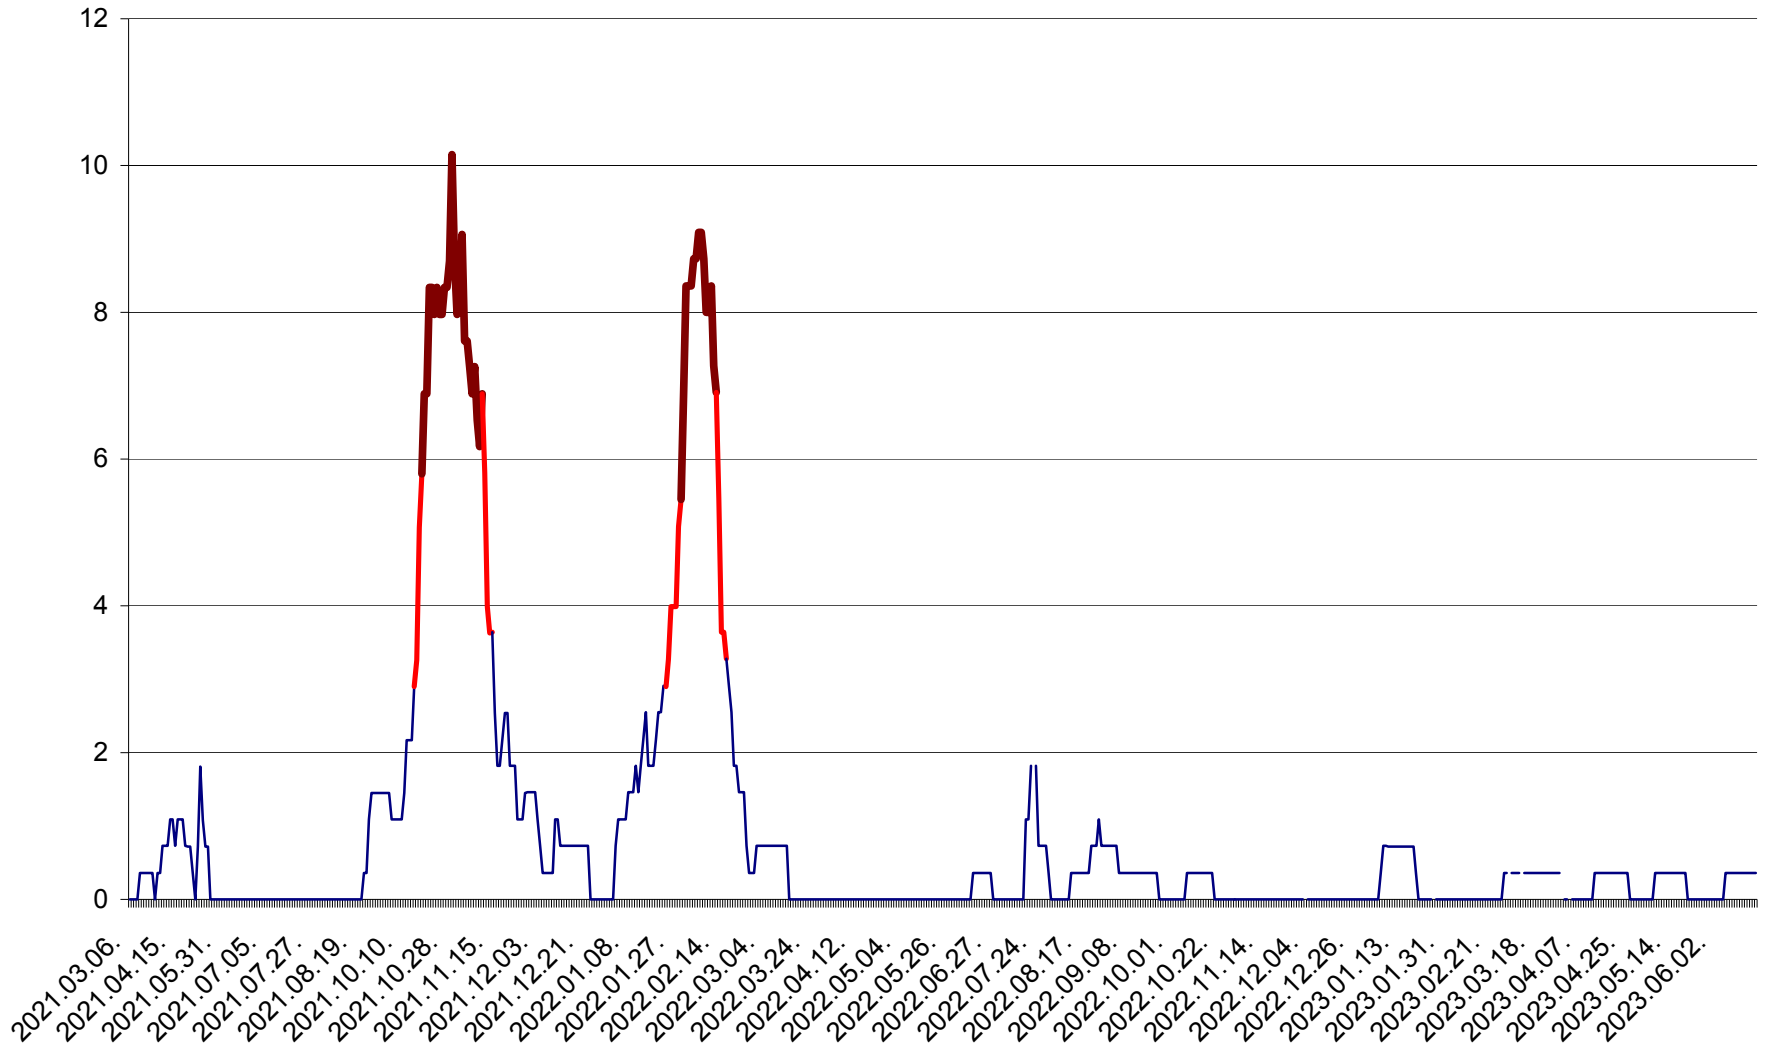

LELICENI - Evolutia incidentei cumulate pe 14 zile la ‰ de locuitori
2021.03.07. - 2023.06.18.

LUETA - Evolutia incidentei cumulate pe 14 zile la ‰ de locuitori
2021.03.07. - 2023.06.18.

LUNCA DE JOS - Evolutia incidentei cumulate pe 14 zile la ‰ de locuitori
2021.03.07. - 2023.06.18.

LUNCA DE SUS - Evolutia incidentei cumulate pe 14 zile la ‰ de locuitori
2021.03.07. - 2023.06.18.

LUPENI - Evolutia incidentei cumulate pe 14 zile la ‰ de locuitori
2021.03.07. - 2023.06.18.

MĂDĂRAȘ - Evolutia incidentei cumulate pe 14 zile la ‰ de locuitori
2021.03.07. - 2023.06.18.

MĂRTINIȘ - Evolutia incidentei cumulate pe 14 zile la ‰ de locuitori
2021.03.07. - 2023.06.18.

MEREȘTI - Evolutia incidentei cumulate pe 14 zile la ‰ de locuitori
2021.03.07. - 2023.06.18.

MUNICIPIUL MIERCUREA-CIUC - Evolutia incidentei cumulate pe 14 zile la ‰ de locuitori
2021.03.07. - 2023.06.18.

MIHĂILENI - Evolutia incidentei cumulate pe 14 zile la ‰ de locuitori
2021.03.07. - 2023.06.18.

MUGENI - Evolutia incidentei cumulate pe 14 zile la ‰ de locuitori
2021.03.07. - 2023.06.18.

OCLAND - Evolutia incidentei cumulate pe 14 zile la ‰ de locuitori
2021.03.07. - 2023.06.18.