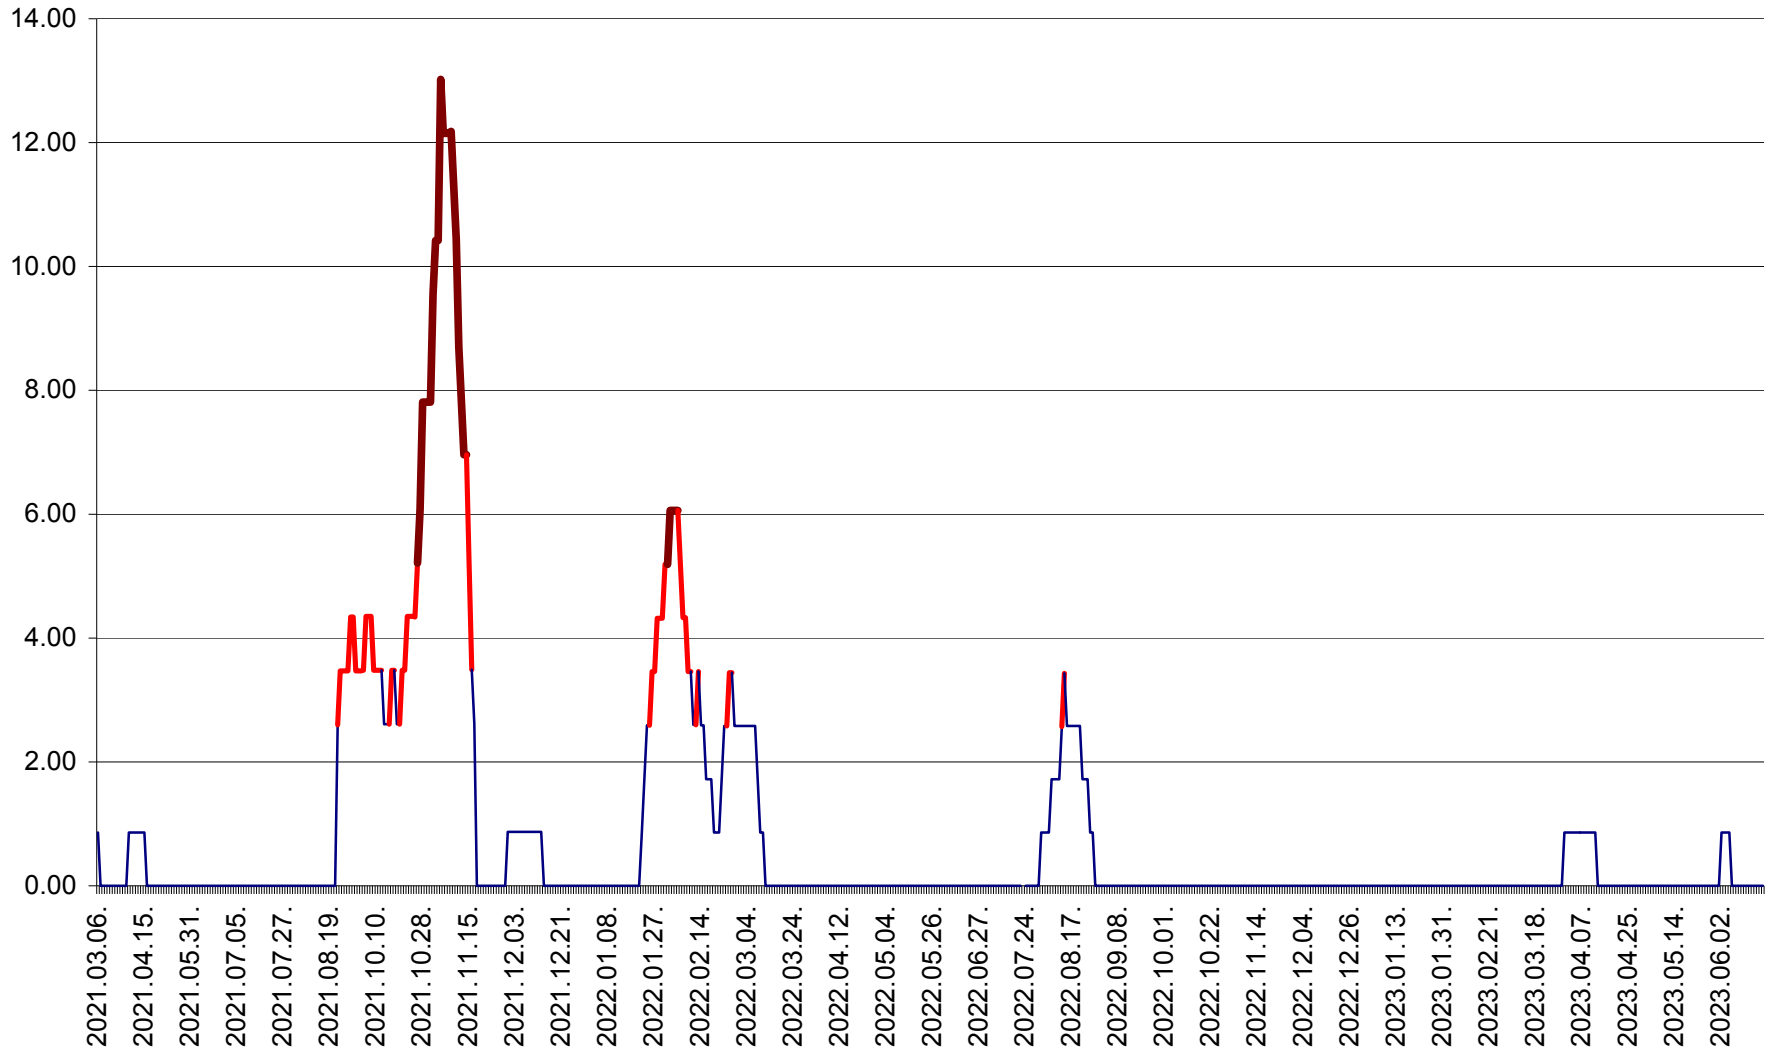

VĂRȘAG - Evolutia incidentei cumulate pe 14 zile la ‰ de locuitori
2021.03.07. - 2023.06.18.

ULIEȘ - Evoluția incidenței cumulate pe 14 zile la ‰ de locuitori
2021.03.07. - 2023.06.18.