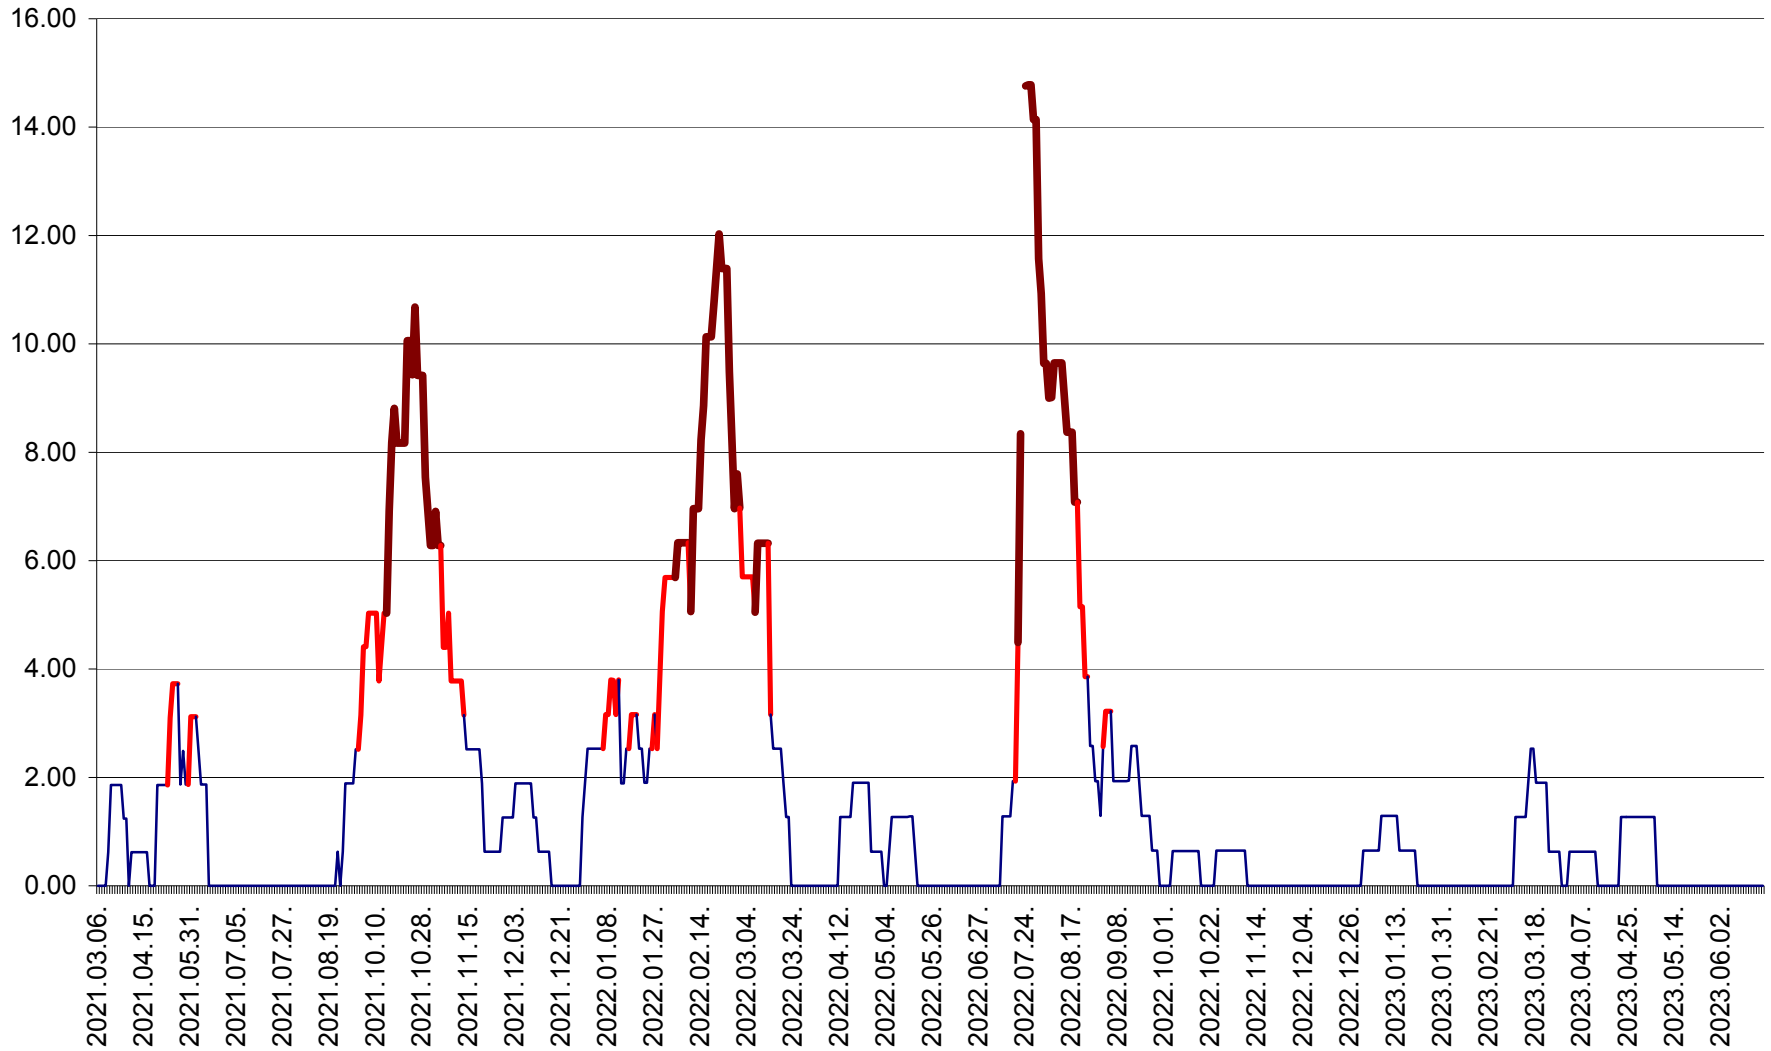

ATID - Evolutia incidentei cumulate pe 14 zile la ‰ de locuitori
2021.03.07. - 2023.06.18.

AVRĂMEȘTI - Evolutia incidentei cumulate pe 14 zile la ‰ de locuitori
2021.03.07. - 2023.06.18.

ORAȘ BĂILE TUȘNAD - Evoluția incidenței cumulate pe 14 zile la ‰ de locuitori
2021.03.07. - 2023.06.18.

ORAȘ BĂLAN - Evoluția incidenței cumulate pe 14 zile la ‰ de locuitori
2021.03.07. - 2023.06.18.

BILBOR - Evolutia incidentei cumulate pe 14 zile la ‰ de locuitori
2021.03.07. - 2023.06.18.

ORAȘ BORSEC - Evolutia incidentei cumulate pe 14 zile la ‰ de locuitori
2021.03.07. - 2023.06.18.

BRĂDEȘTI - Evoluția incidenței cumulate pe 14 zile la ‰ de locuitori
2021.03.07. - 2023.06.18.

CĂPÂLNIȚA - Evolutia incidentei cumulate pe 14 zile la ‰ de locuitori
2021.03.07. - 2023.06.18.

CÂRȚA - Evolutia incidentei cumulate pe 14 zile la ‰ de locuitori
2021.03.07. - 2023.06.18.