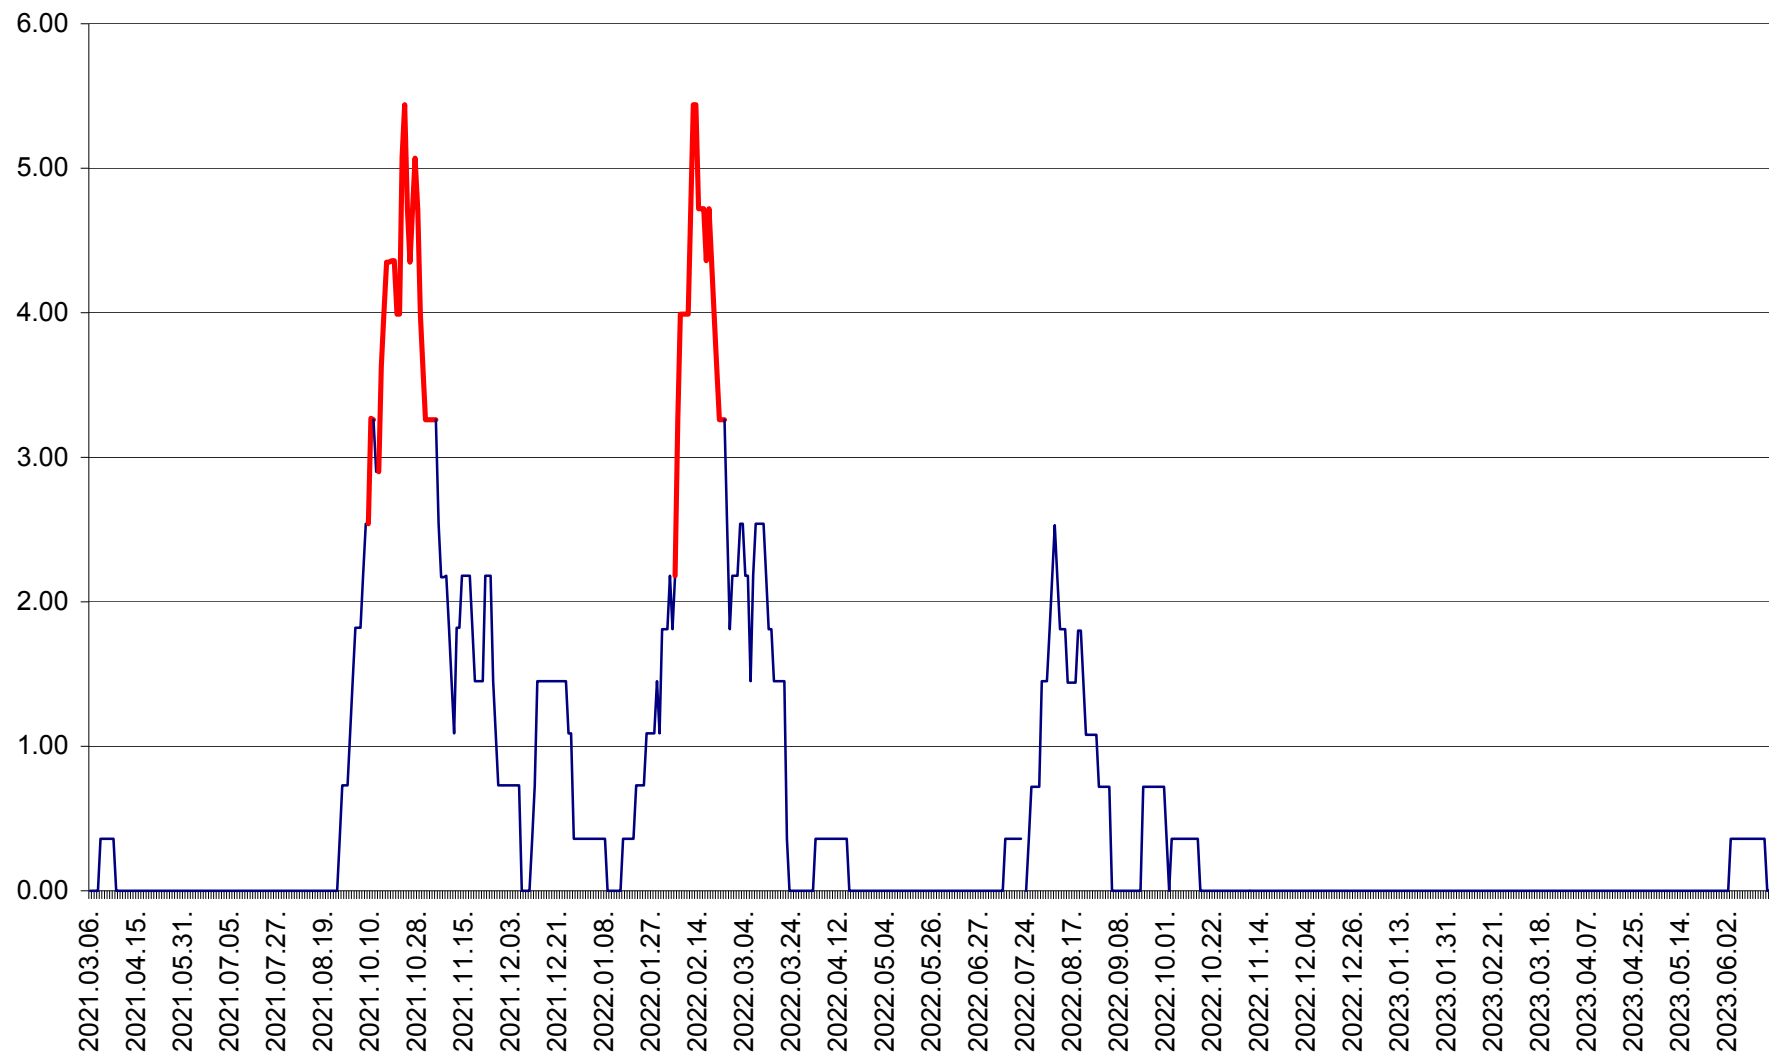

ATID - Evolutia incidentei cumulate pe 14 zile la ‰ de locuitori
2021.03.07. - 2023.06.18.

AVRĂMEȘTI - Evolutia incidentei cumulate pe 14 zile la ‰ de locuitori
2021.03.07. - 2023.06.18.

ORAȘ BĂILE TUȘNAD - Evoluția incidenței cumulate pe 14 zile la ‰ de locuitori
2021.03.07. - 2023.06.18.

ORAȘ BĂLAN - Evoluția incidenței cumulate pe 14 zile la ‰ de locuitori
2021.03.07. - 2023.06.18.

BILBOR - Evolutia incidentei cumulate pe 14 zile la ‰ de locuitori
2021.03.07. - 2023.06.18.

ORAȘ BORSEC - Evolutia incidentei cumulate pe 14 zile la ‰ de locuitori
2021.03.07. - 2023.06.18.

BRĂDEȘTI - Evoluția incidenței cumulate pe 14 zile la ‰ de locuitori
2021.03.07. - 2023.06.18.

CĂPÂLNIȚA - Evolutia incidentei cumulate pe 14 zile la ‰ de locuitori
2021.03.07. - 2023.06.18.

CÂRȚA - Evolutia incidentei cumulate pe 14 zile la ‰ de locuitori
2021.03.07. - 2023.06.18.