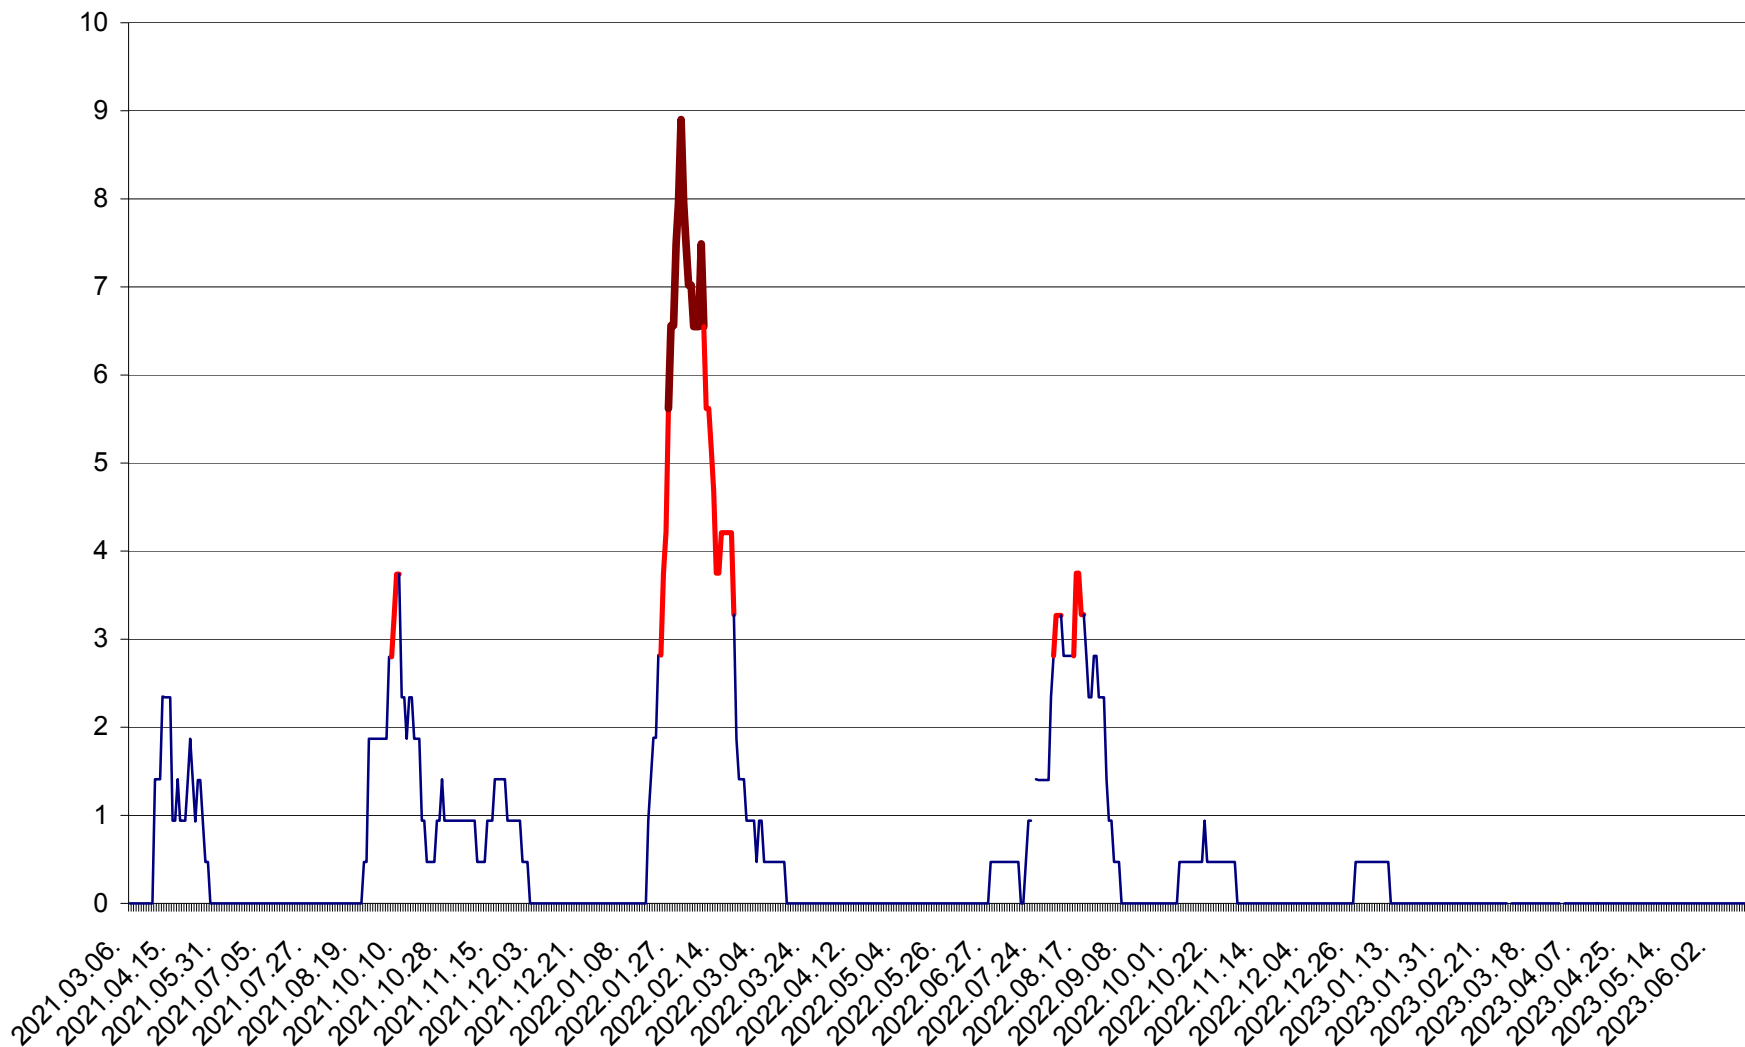

SECUIENI - Evolutia incidentei cumulate pe 14 zile la ‰ de locuitori
2021.03.07. - 2023.06.18.