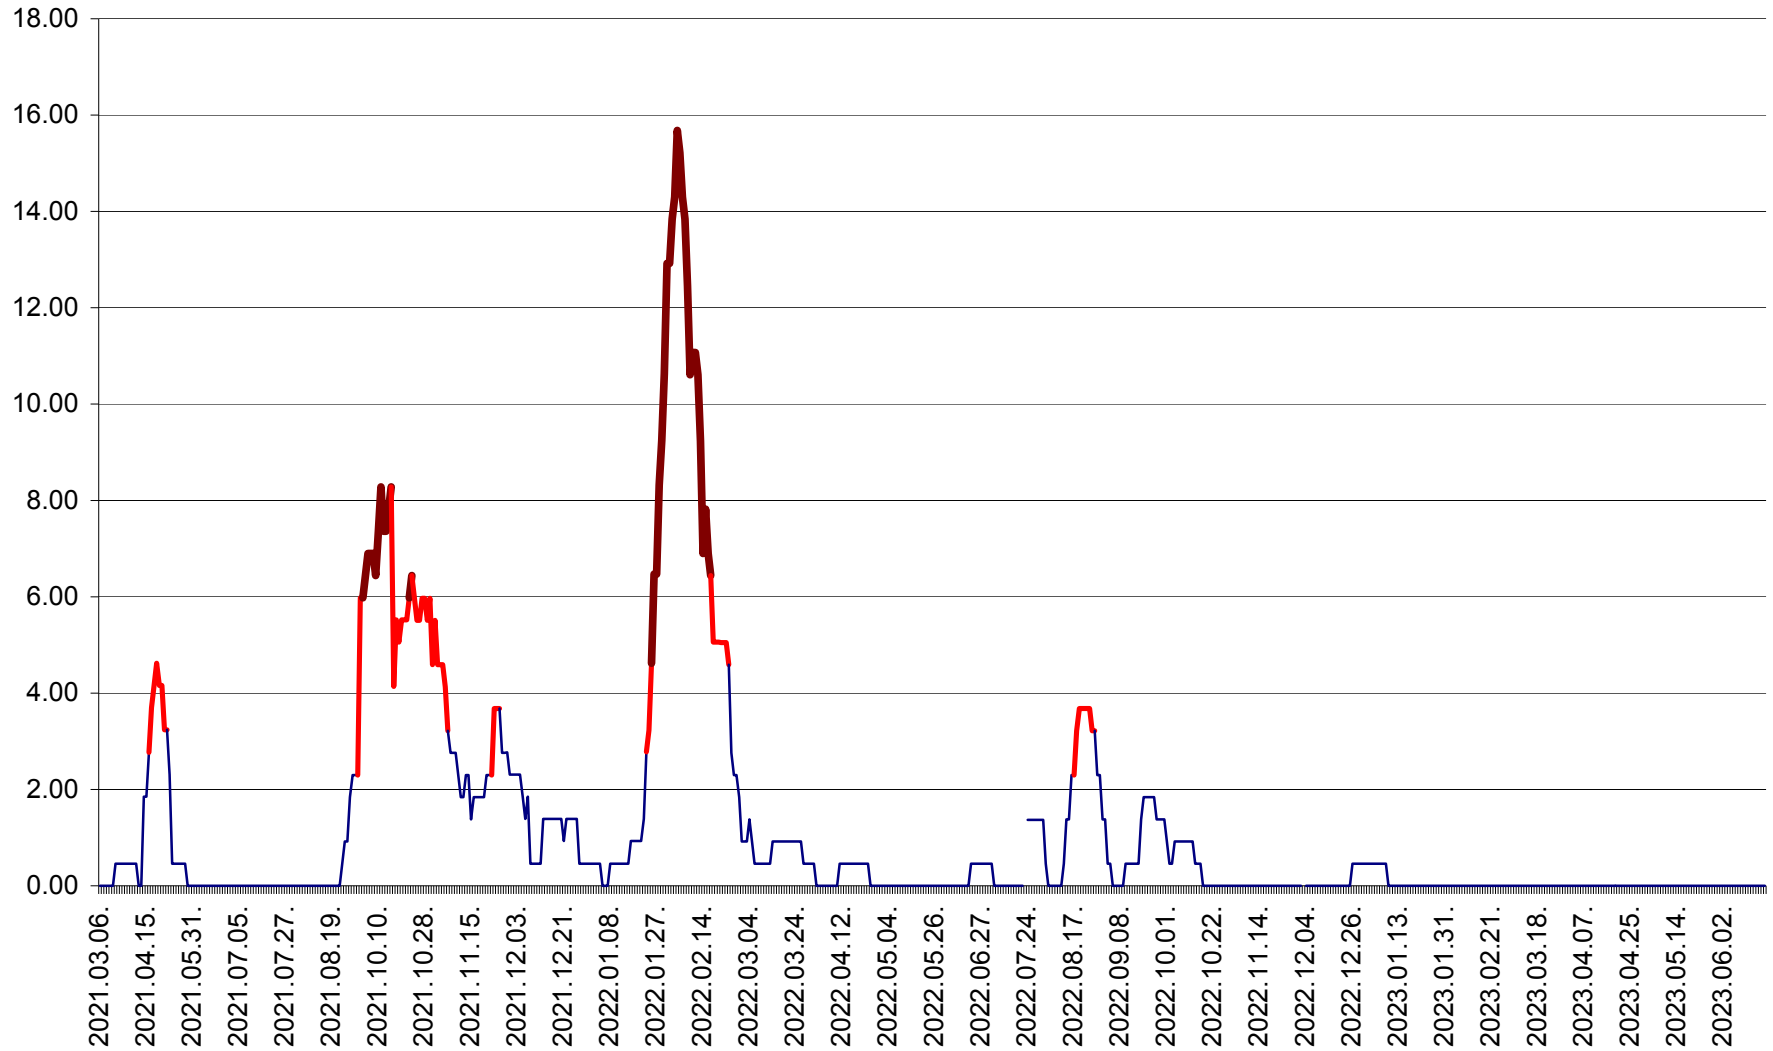

ATID - Evolutia incidentei cumulate pe 14 zile la ‰ de locuitori
2021.03.07. - 2023.06.18.

AVRĂMEȘTI - Evolutia incidentei cumulate pe 14 zile la ‰ de locuitori
2021.03.07. - 2023.06.18.

ORAȘ BĂILE TUȘNAD - Evoluția incidenței cumulate pe 14 zile la ‰ de locuitori
2021.03.07. - 2023.06.18.

ORAȘ BĂLAN - Evoluția incidenței cumulate pe 14 zile la ‰ de locuitori
2021.03.07. - 2023.06.18.

BILBOR - Evolutia incidentei cumulate pe 14 zile la ‰ de locuitori
2021.03.07. - 2023.06.18.

ORAȘ BORSEC - Evolutia incidentei cumulate pe 14 zile la ‰ de locuitori
2021.03.07. - 2023.06.18.

BRĂDEȘTI - Evoluția incidenței cumulate pe 14 zile la ‰ de locuitori
2021.03.07. - 2023.06.18.

CĂPÂLNIȚA - Evolutia incidentei cumulate pe 14 zile la ‰ de locuitori
2021.03.07. - 2023.06.18.

CÂRȚA - Evolutia incidentei cumulate pe 14 zile la ‰ de locuitori
2021.03.07. - 2023.06.18.

CICEU - Evolutia incidentei cumulate pe 14 zile la ‰ de locuitori
2021.03.07. - 2023.06.18.

CIUCSÂNGEORGIU - Evolutia incidentei cumulate pe 14 zile la ‰ de locuitori
2021.03.07. - 2023.06.18.

CIUMANI - Evolutia incidentei cumulate pe 14 zile la ‰ de locuitori
2021.03.07. - 2023.06.18.