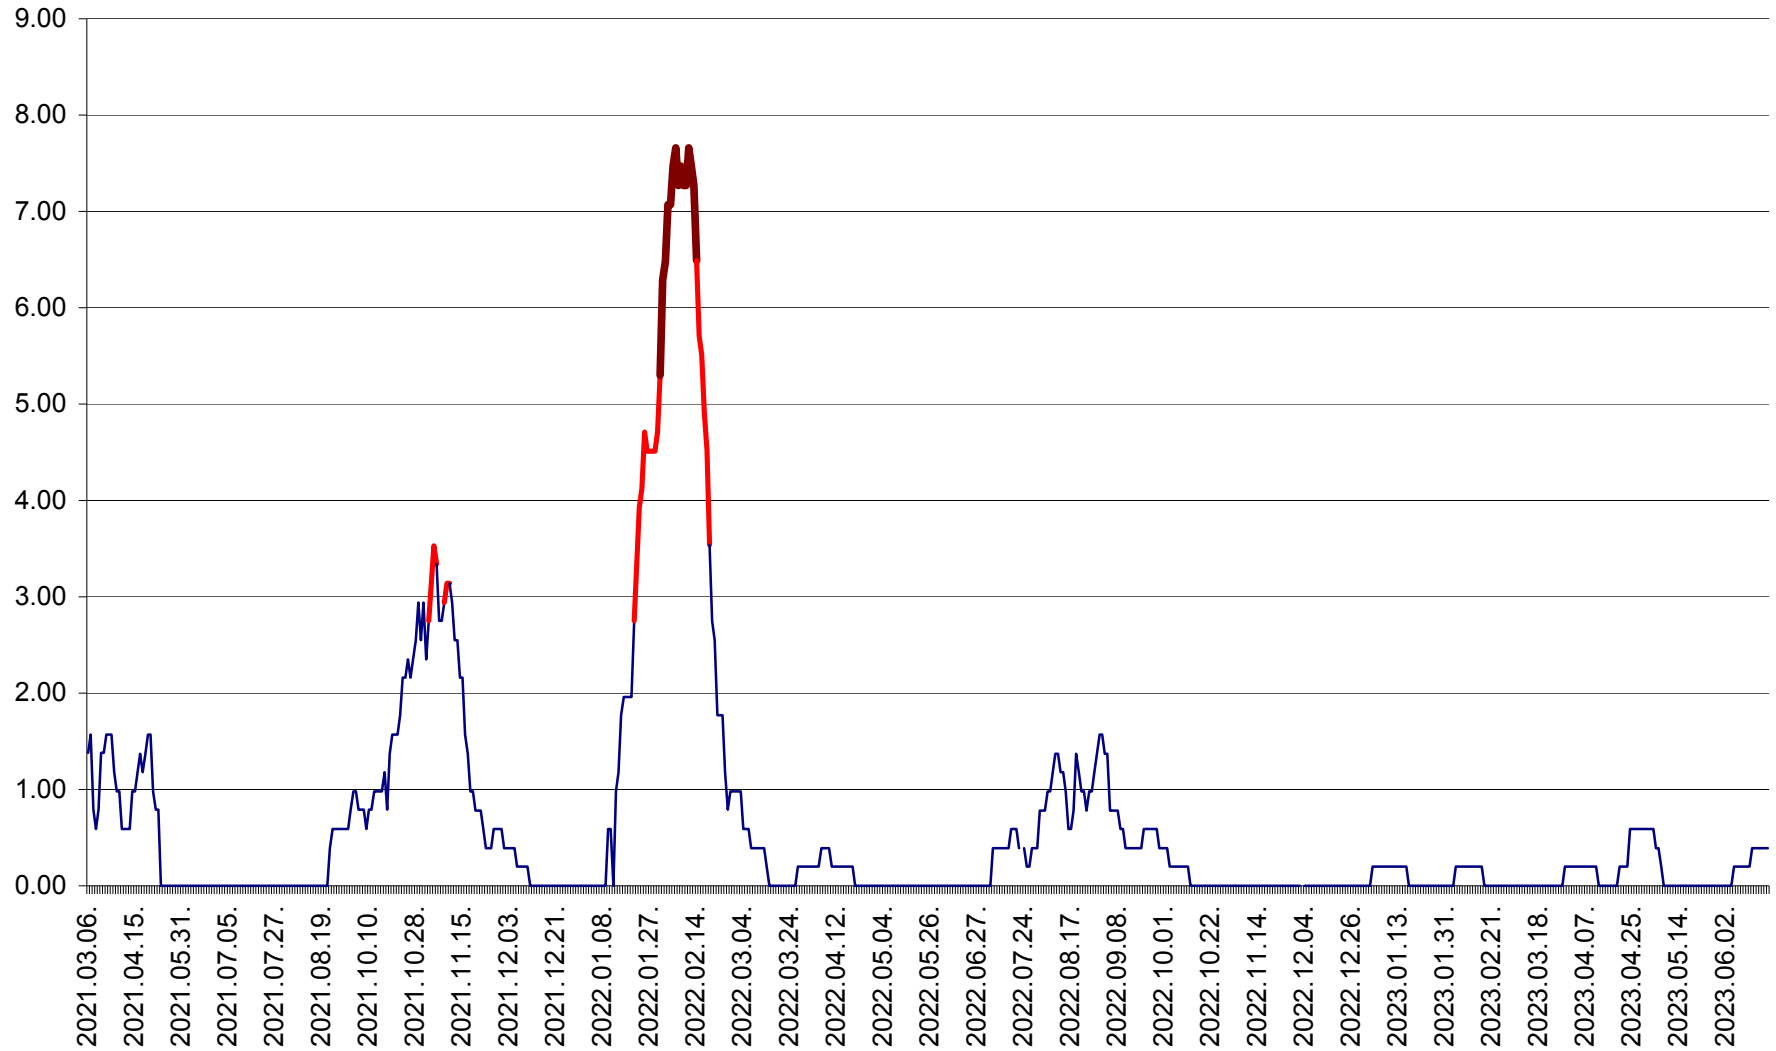

ORAȘ BĂLAN - Evoluția incidenței cumulate pe 14 zile la ‰ de locuitori
2021.03.07. - 2023.06.18.

BILBOR - Evolutia incidentei cumulate pe 14 zile la ‰ de locuitori
2021.03.07. - 2023.06.18.

ORAȘ BORSEC - Evolutia incidentei cumulate pe 14 zile la ‰ de locuitori
2021.03.07. - 2023.06.18.

BRĂDEȘTI - Evoluția incidenței cumulate pe 14 zile la ‰ de locuitori
2021.03.07. - 2023.06.18.

CĂPÂLNIȚA - Evolutia incidentei cumulate pe 14 zile la ‰ de locuitori
2021.03.07. - 2023.06.18.

CÂRȚA - Evolutia incidentei cumulate pe 14 zile la ‰ de locuitori
2021.03.07. - 2023.06.18.

CICEU - Evolutia incidentei cumulate pe 14 zile la ‰ de locuitori
2021.03.07. - 2023.06.18.

CIUCSÂNGEORGIU - Evolutia incidentei cumulate pe 14 zile la ‰ de locuitori
2021.03.07. - 2023.06.18.

CIUMANI - Evolutia incidentei cumulate pe 14 zile la ‰ de locuitori
2021.03.07. - 2023.06.18.

CORBU - Evolutia incidentei cumulate pe 14 zile la ‰ de locuitori
2021.03.07. - 2023.06.18.

CORUND - Evolutia incidentei cumulate pe 14 zile la ‰ de locuitori
2021.03.07. - 2023.06.18.

COZMENI - Evolutia incidentei cumulate pe 14 zile la ‰ de locuitori
2021.03.07. - 2023.06.18.