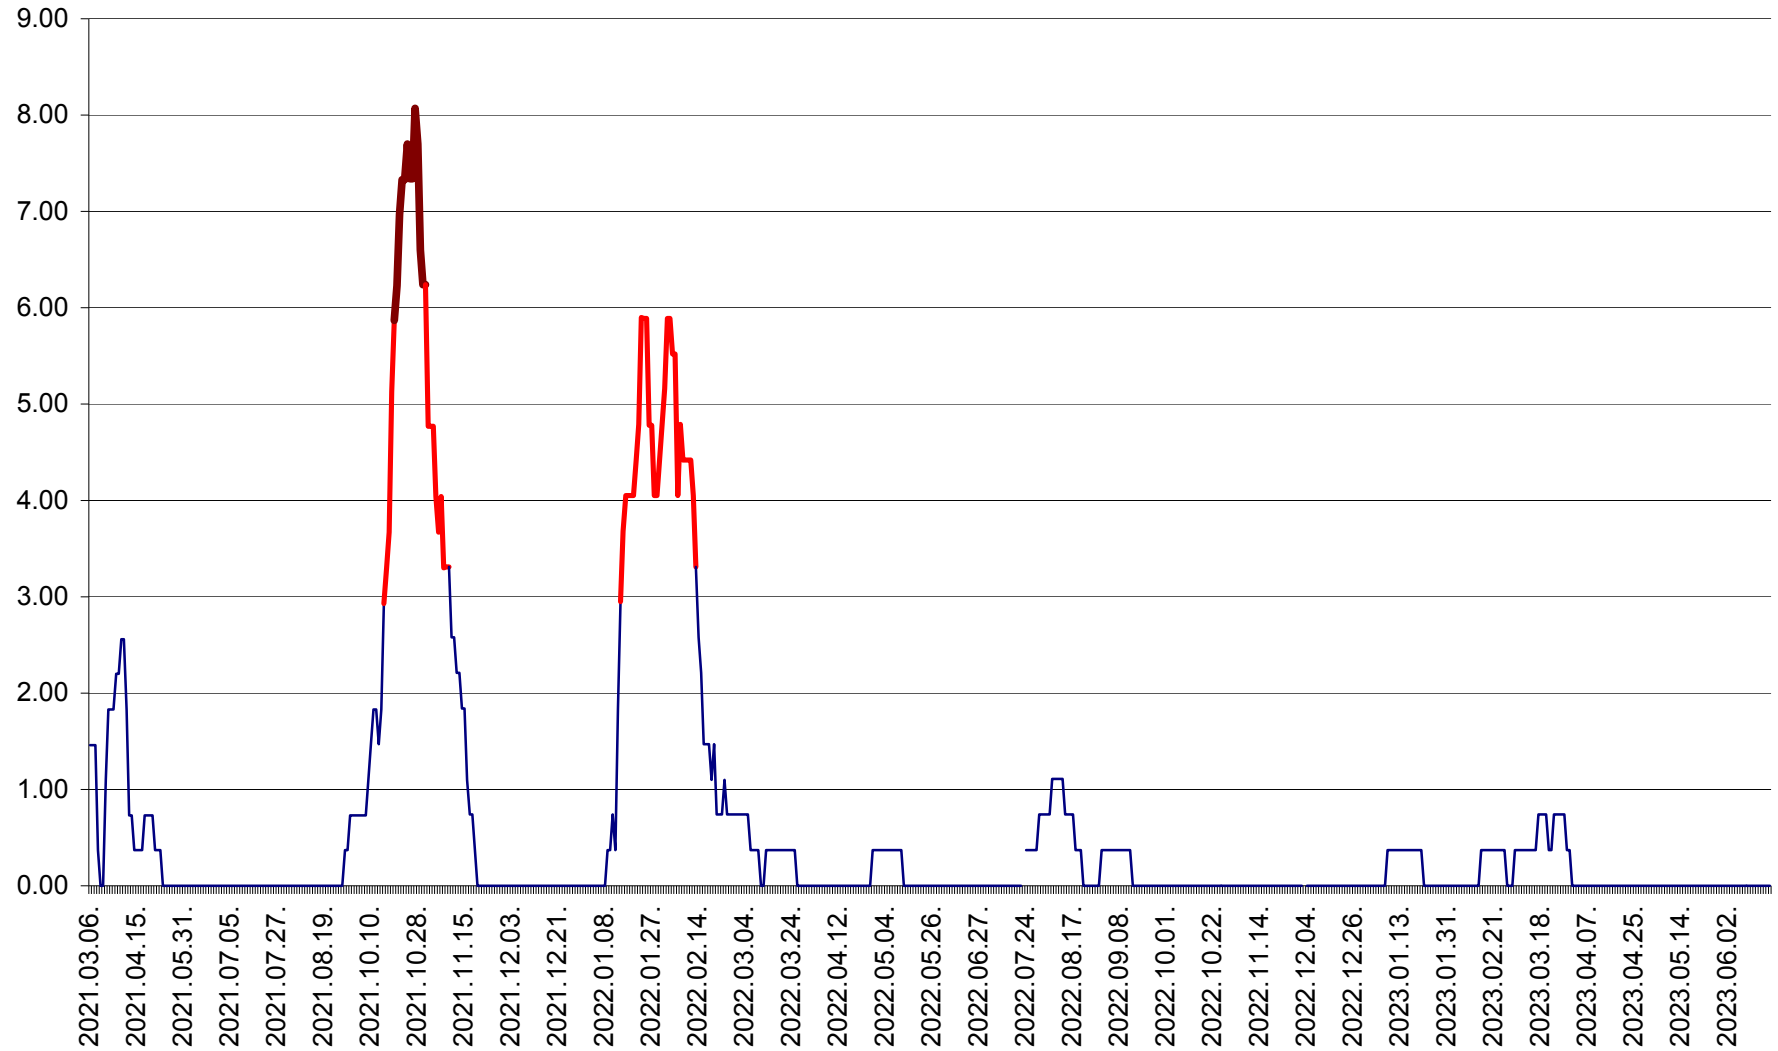

ATID - Evolutia incidentei cumulate pe 14 zile la ‰ de locuitori
2021.03.07. - 2023.06.18.

AVRĂMEȘTI - Evolutia incidentei cumulate pe 14 zile la ‰ de locuitori
2021.03.07. - 2023.06.18.

ORAȘ BĂILE TUȘNAD - Evoluția incidenței cumulate pe 14 zile la ‰ de locuitori
2021.03.07. - 2023.06.18.

ORAȘ BĂLAN - Evoluția incidenței cumulate pe 14 zile la ‰ de locuitori
2021.03.07. - 2023.06.18.

BILBOR - Evolutia incidentei cumulate pe 14 zile la ‰ de locuitori
2021.03.07. - 2023.06.18.

ORAȘ BORSEC - Evolutia incidentei cumulate pe 14 zile la ‰ de locuitori
2021.03.07. - 2023.06.18.

BRĂDEȘTI - Evoluția incidenței cumulate pe 14 zile la ‰ de locuitori
2021.03.07. - 2023.06.18.

CĂPÂLNIȚA - Evolutia incidentei cumulate pe 14 zile la ‰ de locuitori
2021.03.07. - 2023.06.18.

CÂRȚA - Evolutia incidentei cumulate pe 14 zile la ‰ de locuitori
2021.03.07. - 2023.06.18.

CICEU - Evolutia incidentei cumulate pe 14 zile la ‰ de locuitori
2021.03.07. - 2023.06.18.

CIUCSÂNGEORGIU - Evolutia incidentei cumulate pe 14 zile la ‰ de locuitori
2021.03.07. - 2023.06.18.

CIUMANI - Evolutia incidentei cumulate pe 14 zile la ‰ de locuitori
2021.03.07. - 2023.06.18.