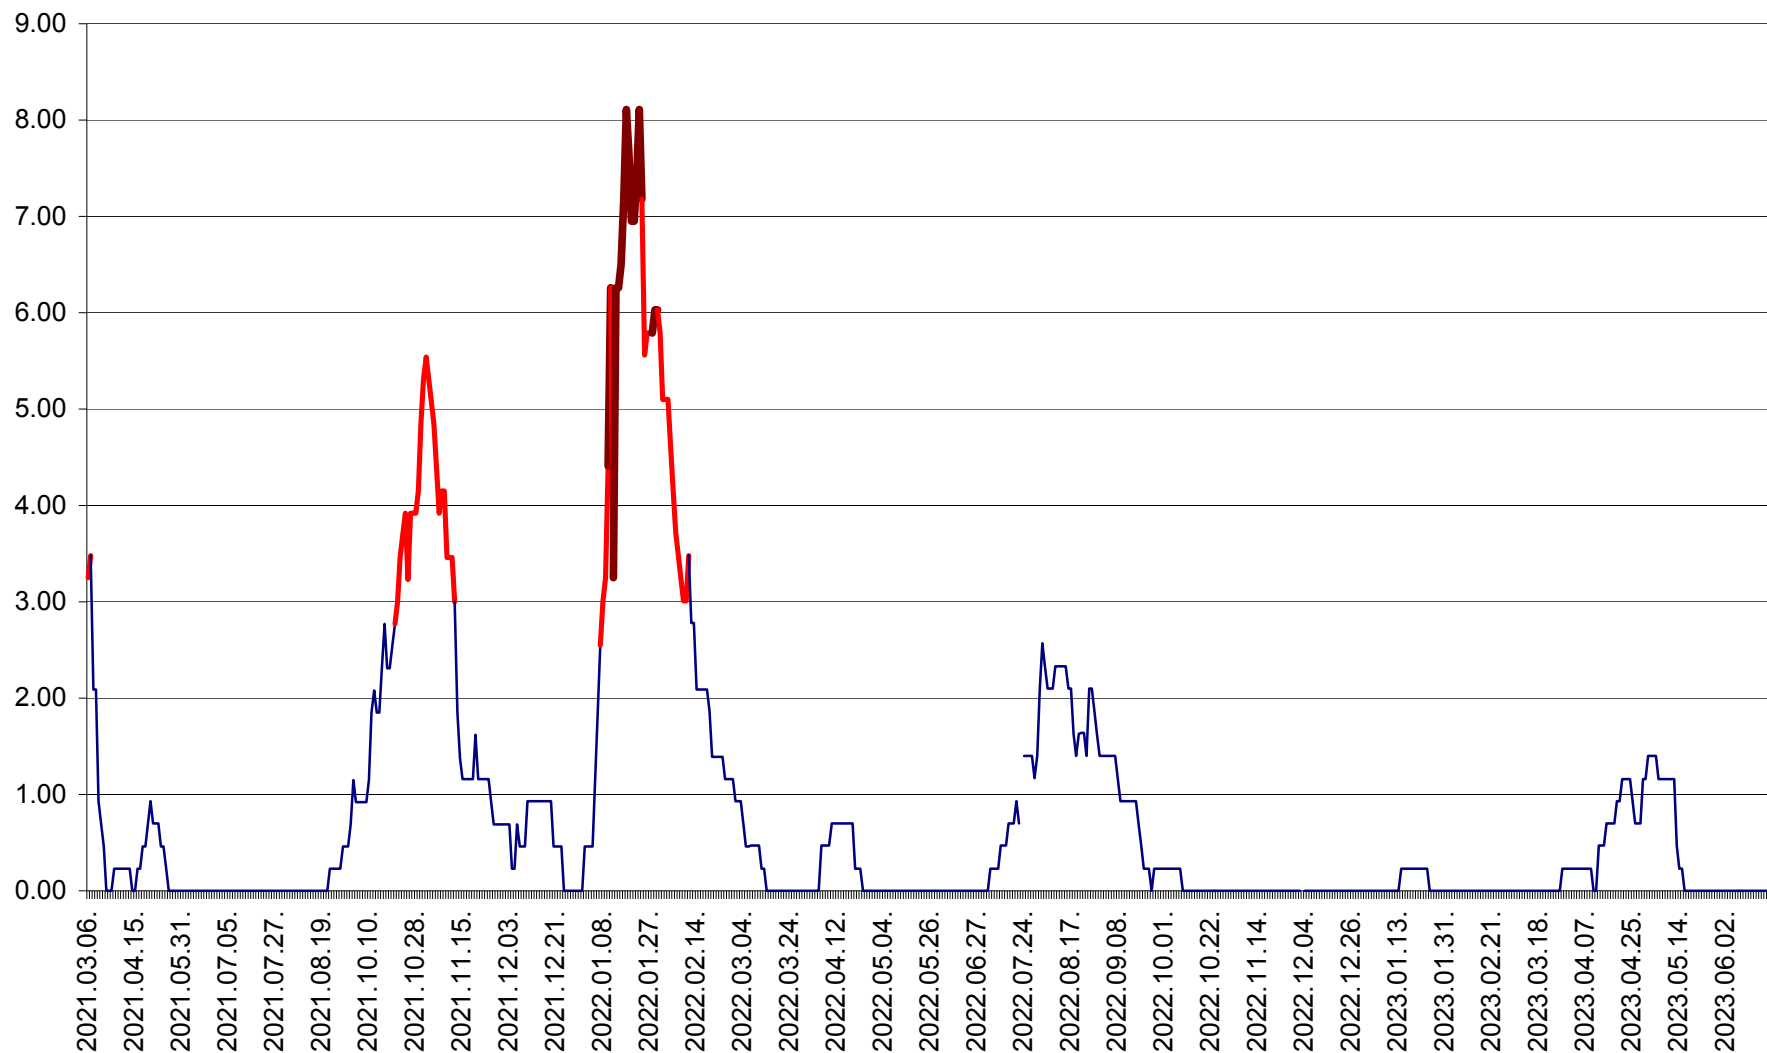

ORAȘ BĂLAN - Evoluția incidenței cumulate pe 14 zile la ‰ de locuitori
2021.03.07. - 2023.06.18.

BILBOR - Evolutia incidentei cumulate pe 14 zile la ‰ de locuitori
2021.03.07. - 2023.06.18.

ORAȘ BORSEC - Evolutia incidentei cumulate pe 14 zile la ‰ de locuitori
2021.03.07. - 2023.06.18.

BRĂDEȘTI - Evoluția incidenței cumulate pe 14 zile la ‰ de locuitori
2021.03.07. - 2023.06.18.

CĂPÂLNIȚA - Evolutia incidentei cumulate pe 14 zile la ‰ de locuitori
2021.03.07. - 2023.06.18.

CÂRȚA - Evolutia incidentei cumulate pe 14 zile la ‰ de locuitori
2021.03.07. - 2023.06.18.

CICEU - Evolutia incidentei cumulate pe 14 zile la ‰ de locuitori
2021.03.07. - 2023.06.18.

CIUCSÂNGEORGIU - Evolutia incidentei cumulate pe 14 zile la ‰ de locuitori
2021.03.07. - 2023.06.18.

CIUMANI - Evolutia incidentei cumulate pe 14 zile la ‰ de locuitori
2021.03.07. - 2023.06.18.

CORBU - Evolutia incidentei cumulate pe 14 zile la ‰ de locuitori
2021.03.07. - 2023.06.18.

CORUND - Evolutia incidentei cumulate pe 14 zile la ‰ de locuitori
2021.03.07. - 2023.06.18.

COZMENI - Evolutia incidentei cumulate pe 14 zile la ‰ de locuitori
2021.03.07. - 2023.06.18.