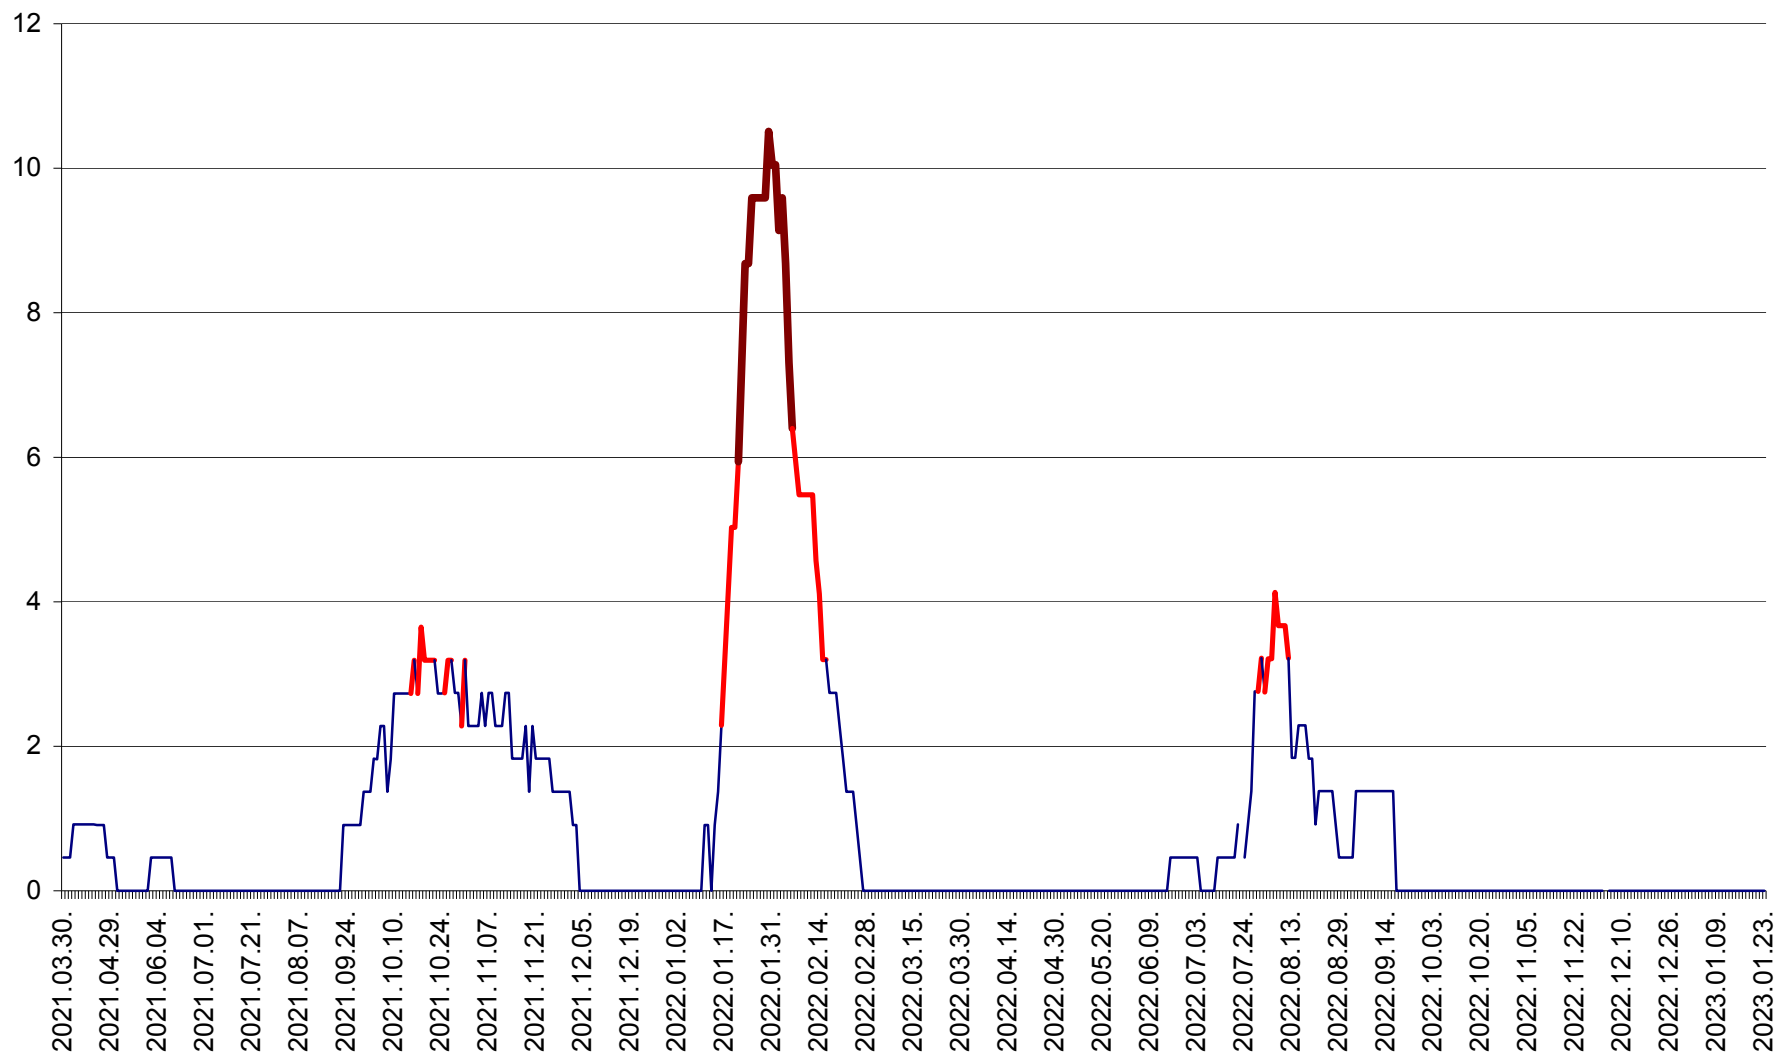

ORAȘ BĂLAN - Evoluția incidenței cumulate pe 14 zile la ‰ de locuitori
2021.04.01. - 2023.01.23.

BILBOR - Evolutia incidentei cumulate pe 14 zile la ‰ de locuitori
2021.04.01. - 2023.01.23.

ORAȘ BORSEC - Evolutia incidentei cumulate pe 14 zile la ‰ de locuitori
2021.04.01. - 2023.01.23.

CICEU - Evolutia incidentei cumulate pe 14 zile la ‰ de locuitori
2021.04.01. - 2023.01.23.

CIUCSÂNGEORGIU - Evolutia incidentei cumulate pe 14 zile la ‰ de locuitori
2021.04.01. - 2023.01.23.

CIUMANI - Evolutia incidentei cumulate pe 14 zile la ‰ de locuitori
2021.04.01. - 2023.01.23.

CORBU - Evolutia incidentei cumulate pe 14 zile la ‰ de locuitori
2021.04.01. - 2023.01.23.

CORUND - Evolutia incidentei cumulate pe 14 zile la ‰ de locuitori
2021.04.01. - 2023.01.23.

COZMENI - Evolutia incidentei cumulate pe 14 zile la ‰ de locuitori
2021.04.01. - 2023.01.23.

ORAȘ CRISTURU SECUIESC - Evolutia incidentei cumulate pe 14 zile la ‰ de locuitori
2021.04.01. - 2023.01.23.

DĂNEȘTI - Evolutia incidentei cumulate pe 14 zile la ‰ de locuitori
2021.04.01. - 2023.01.23.