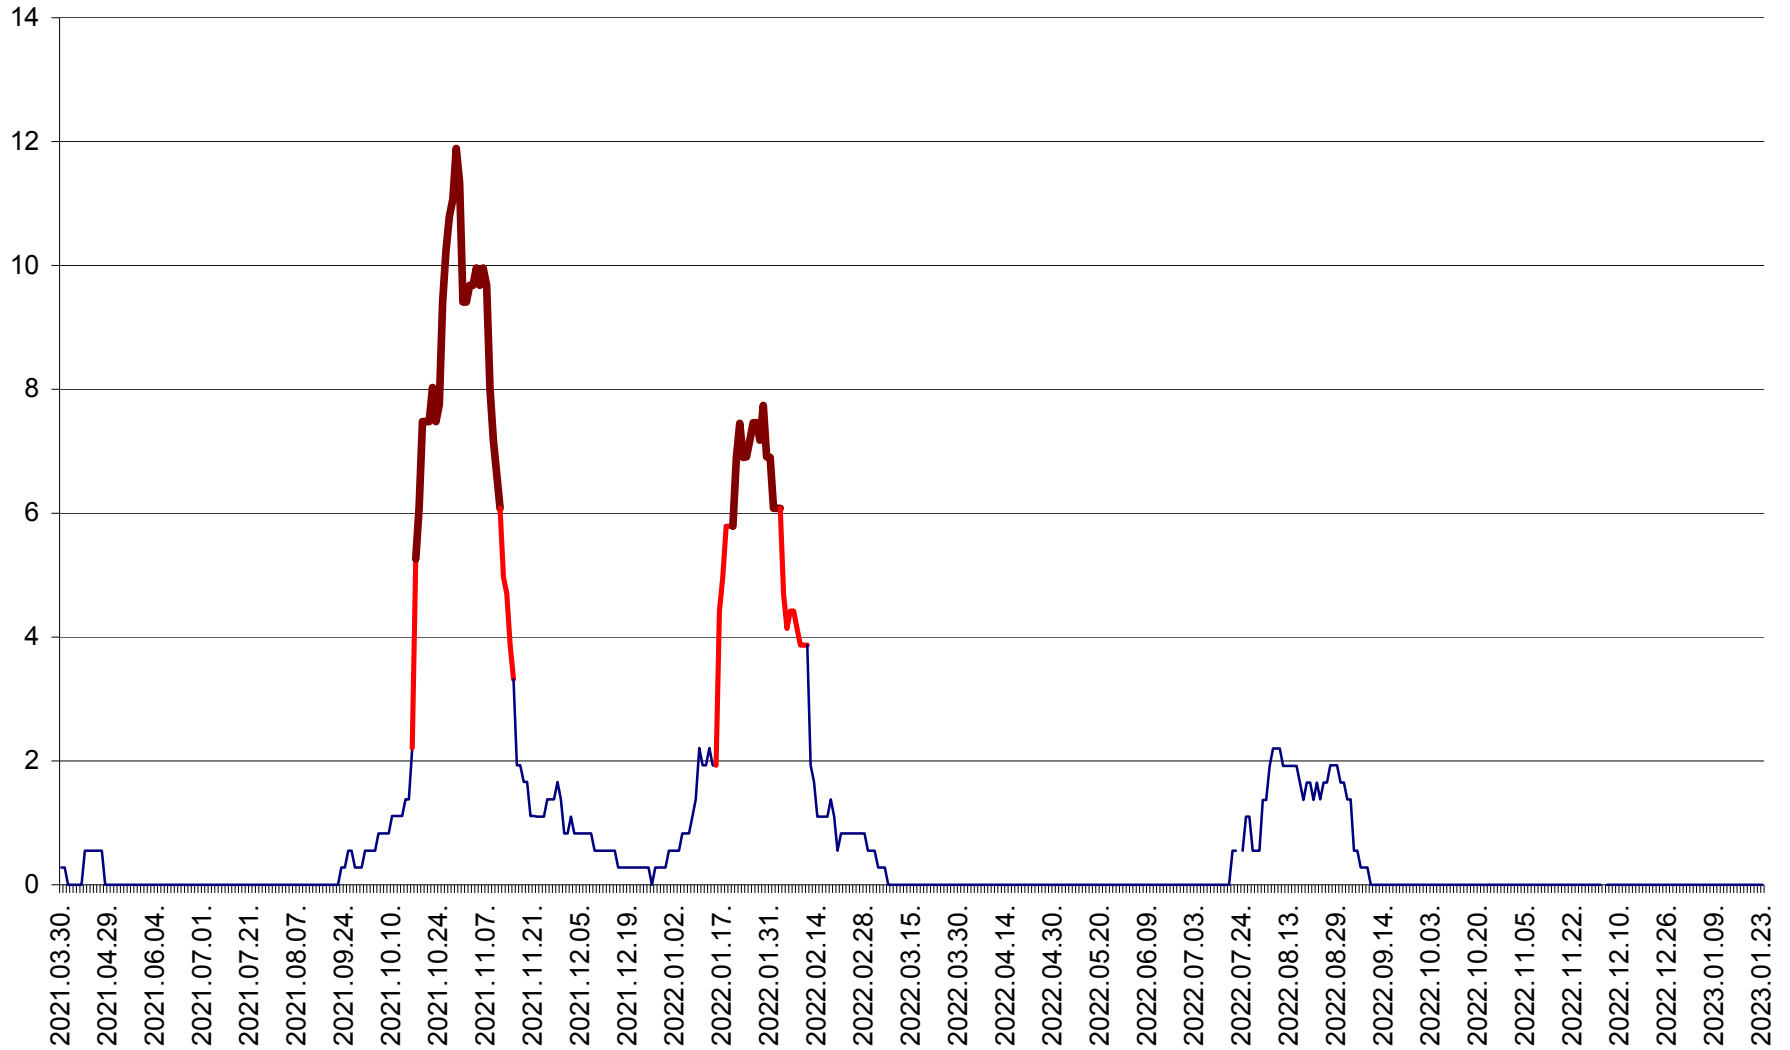

DÂRJIU - Evolutia incidentei cumulate pe 14 zile la ‰ de locuitori
2021.04.01. - 2023.01.23.

DEALU - Evolutia incidentei cumulate pe 14 zile la ‰ de locuitori
2021.04.01. - 2023.01.23.

DITRĂU - Evolutia incidentei cumulate pe 14 zile la ‰ de locuitori
2021.04.01. - 2023.01.23.

FELICENI - Evolutia incidentei cumulate pe 14 zile la ‰ de locuitori
2021.04.01. - 2023.01.23.

FRUMOASA - Evolutia incidentei cumulate pe 14 zile la ‰ de locuitori
2021.04.01. - 2023.01.23.

GĂLĂUȚAȘ - Evoluția incidenței cumulate pe 14 zile la ‰ de locuitori
2021.04.01. - 2023.01.23.

MUNICIPIUL GHEORGHENI - Evolutia incidentei cumulate pe 14 zile la ‰ de locuitori
2021.04.01. - 2023.01.23.

JOSENI - Evolutia incidentei cumulate pe 14 zile la ‰ de locuitori
2021.04.01. - 2023.01.23.

LĂZAREA - Evolutia incidentei cumulate pe 14 zile la ‰ de locuitori
2021.04.01. - 2023.01.23.

LELICENI - Evolutia incidentei cumulate pe 14 zile la ‰ de locuitori
2021.04.01. - 2023.01.23.

LUETA - Evolutia incidentei cumulate pe 14 zile la ‰ de locuitori
2021.04.01. - 2023.01.23.

LUNCA DE JOS - Evolutia incidentei cumulate pe 14 zile la ‰ de locuitori
2021.04.01. - 2023.01.23.