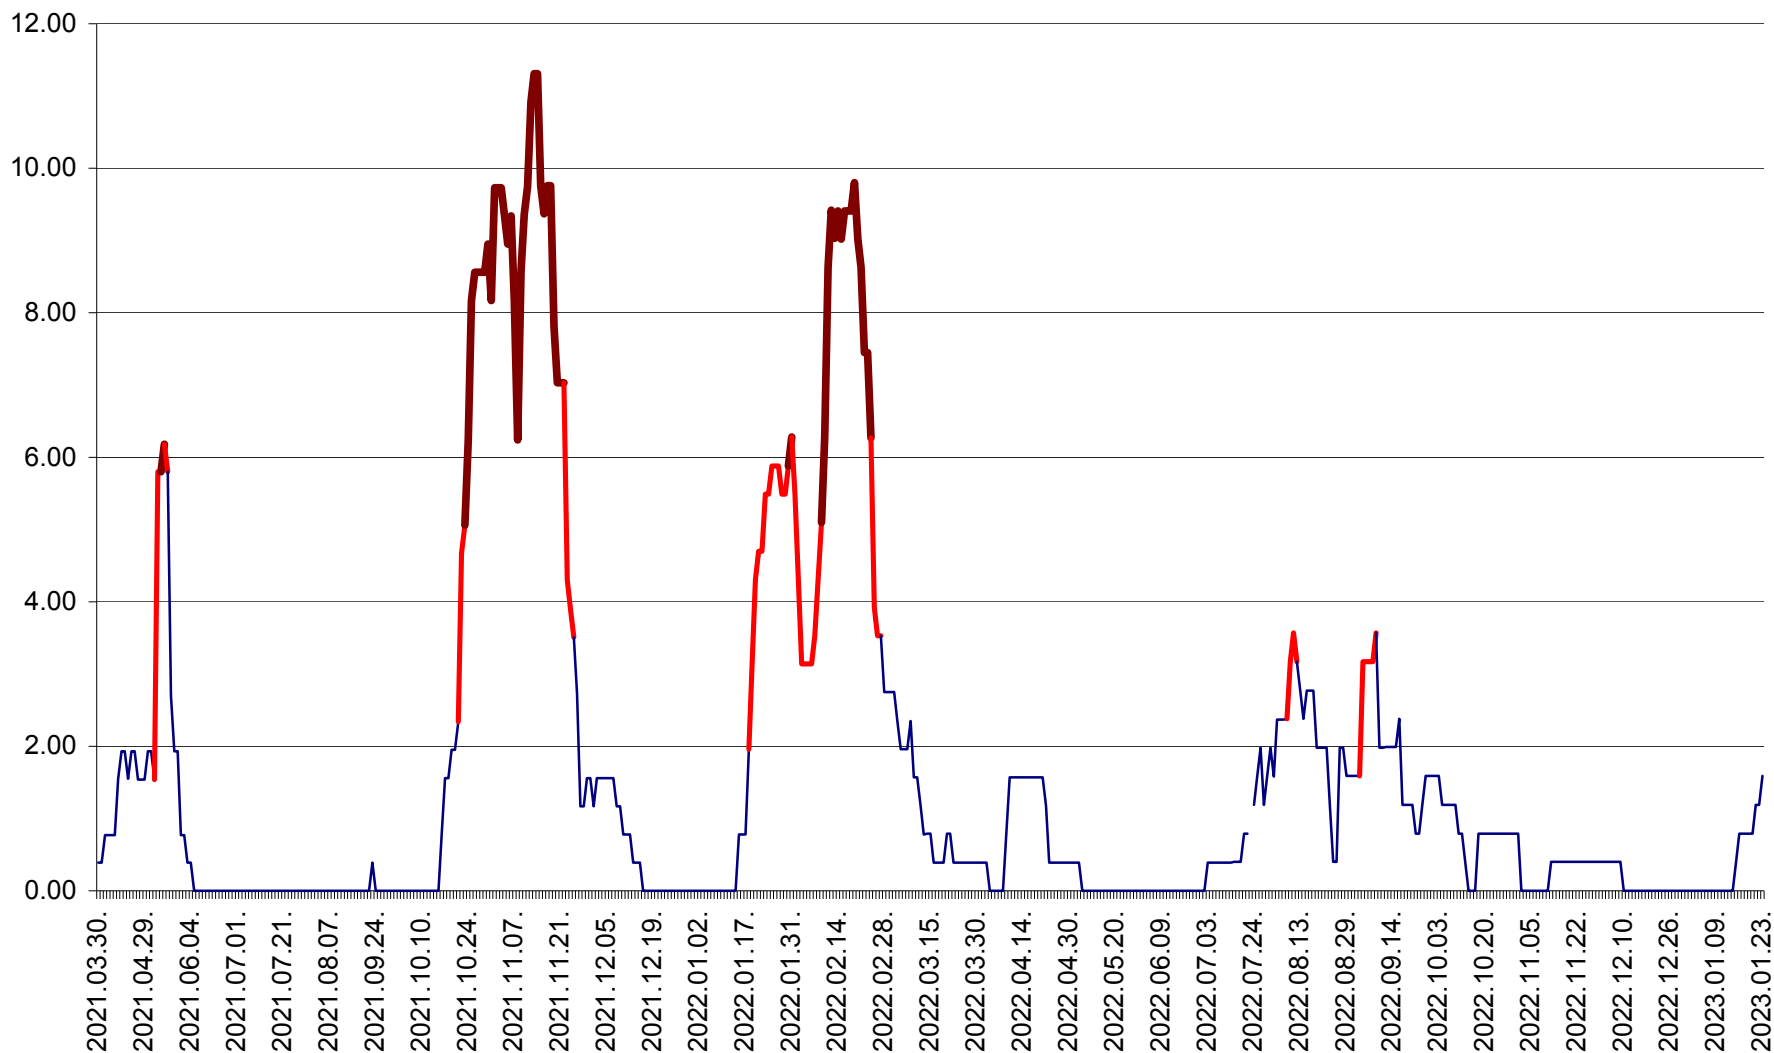

ATID - Evolutia incidentei cumulate pe 14 zile la % de locuitori
2021.04.01. - 2023.01.23.

AVRĂMEȘTI - Evolutia incidentei cumulate pe 14 zile la ‰ de locuitori
2021.04.01. - 2023.01.23.

ORAȘ BĂILE TUȘNAD - Evoluția incidenței cumulate pe 14 zile la ‰ de locuitori
2021.04.01. - 2023.01.23.

ORAȘ BĂLAN - Evoluția incidenței cumulate pe 14 zile la ‰ de locuitori
2021.04.01. - 2023.01.23.

BILBOR - Evolutia incidentei cumulate pe 14 zile la ‰ de locuitori
2021.04.01. - 2023.01.23.

ORAȘ BORSEC - Evolutia incidentei cumulate pe 14 zile la ‰ de locuitori
2021.04.01. - 2023.01.23.

BRĂDEȘTI - Evoluția incidenței cumulate pe 14 zile la ‰ de locuitori
2021.04.01. - 2023.01.23.

CĂPÂLNIȚA - Evoluția incidenței cumulate pe 14 zile la ‰ de locuitori
2021.04.01. - 2023.01.23.

CÂRȚA - Evolutia incidentei cumulate pe 14 zile la ‰ de locuitori
2021.04.01. - 2023.01.23.