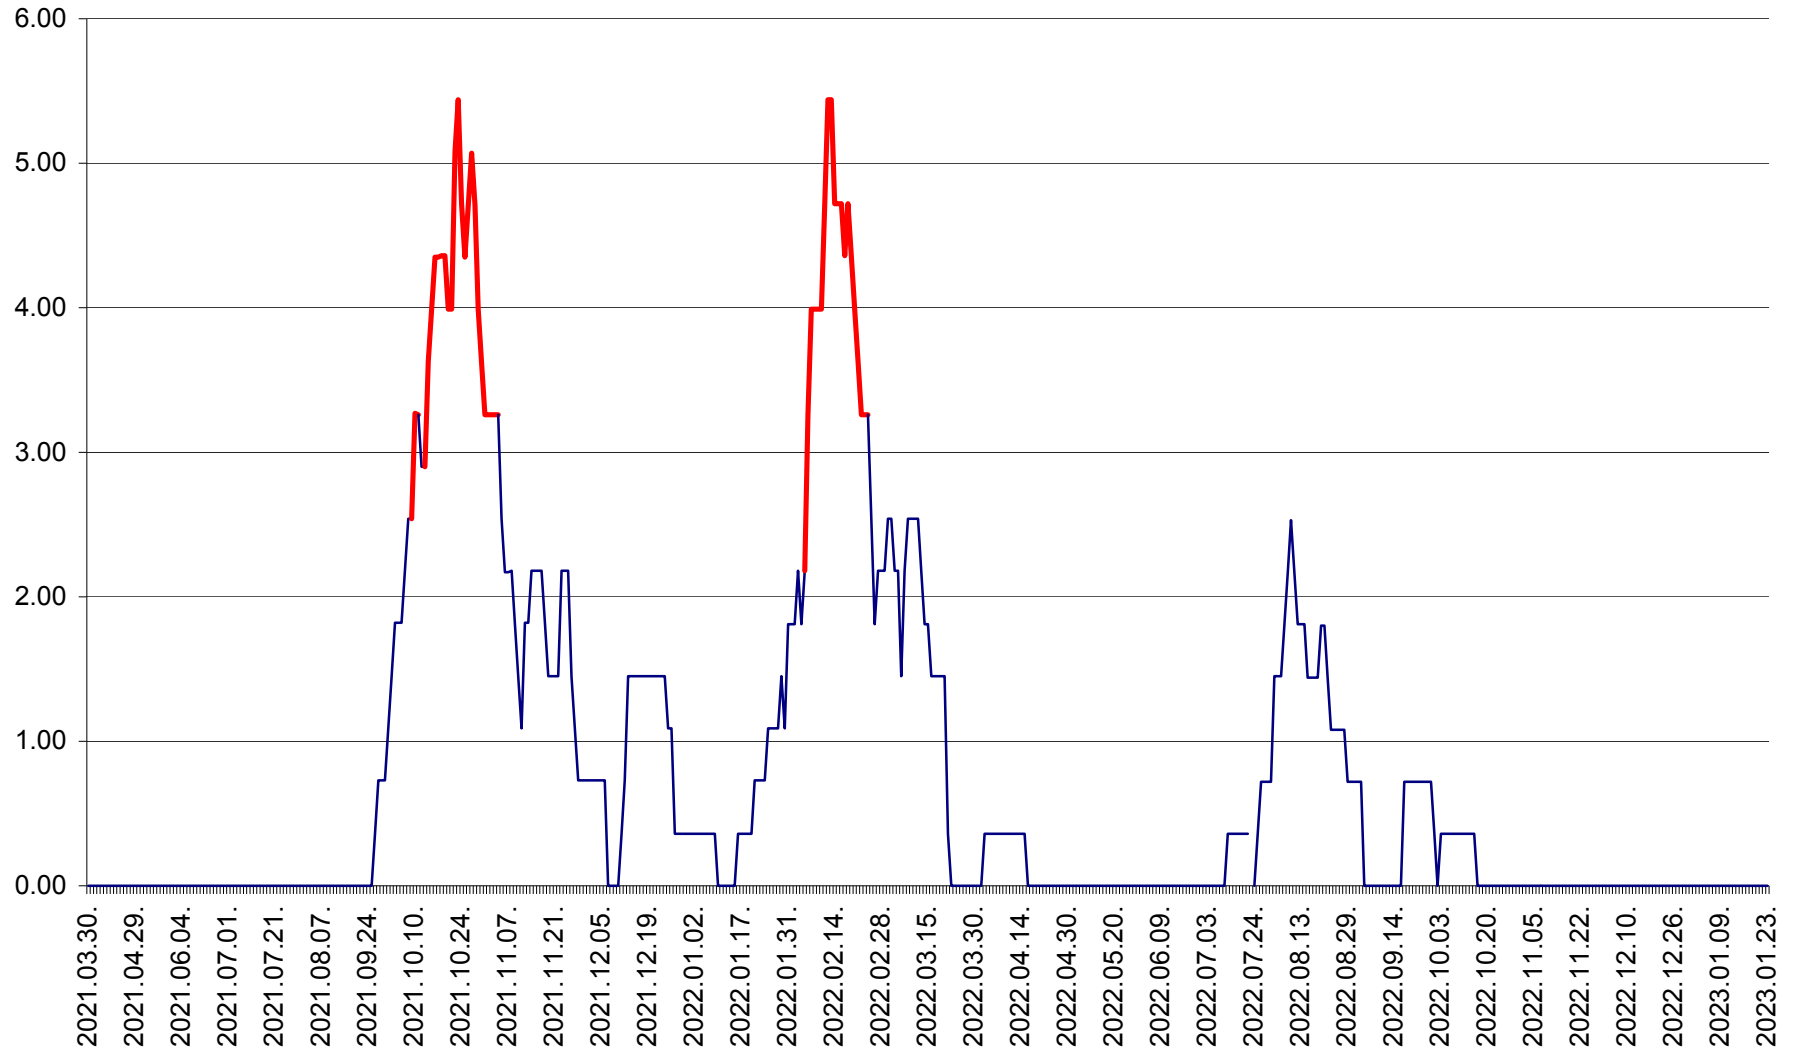

ATID - Evolutia incidentei cumulate pe 14 zile la % de locuitori
2021.04.01. - 2023.01.23.

AVRĂMEȘTI - Evolutia incidentei cumulate pe 14 zile la ‰ de locuitori
2021.04.01. - 2023.01.23.

ORAȘ BĂILE TUȘNAD - Evoluția incidenței cumulate pe 14 zile la ‰ de locuitori
2021.04.01. - 2023.01.23.

ORAȘ BĂLAN - Evoluția incidenței cumulate pe 14 zile la ‰ de locuitori
2021.04.01. - 2023.01.23.

BILBOR - Evolutia incidentei cumulate pe 14 zile la ‰ de locuitori
2021.04.01. - 2023.01.23.

ORAȘ BORSEC - Evolutia incidentei cumulate pe 14 zile la ‰ de locuitori
2021.04.01. - 2023.01.23.

BRĂDEȘTI - Evoluția incidenței cumulate pe 14 zile la ‰ de locuitori
2021.04.01. - 2023.01.23.

CĂPÂLNIȚA - Evoluția incidenței cumulate pe 14 zile la ‰ de locuitori
2021.04.01. - 2023.01.23.

CÂRȚA - Evolutia incidentei cumulate pe 14 zile la ‰ de locuitori
2021.04.01. - 2023.01.23.