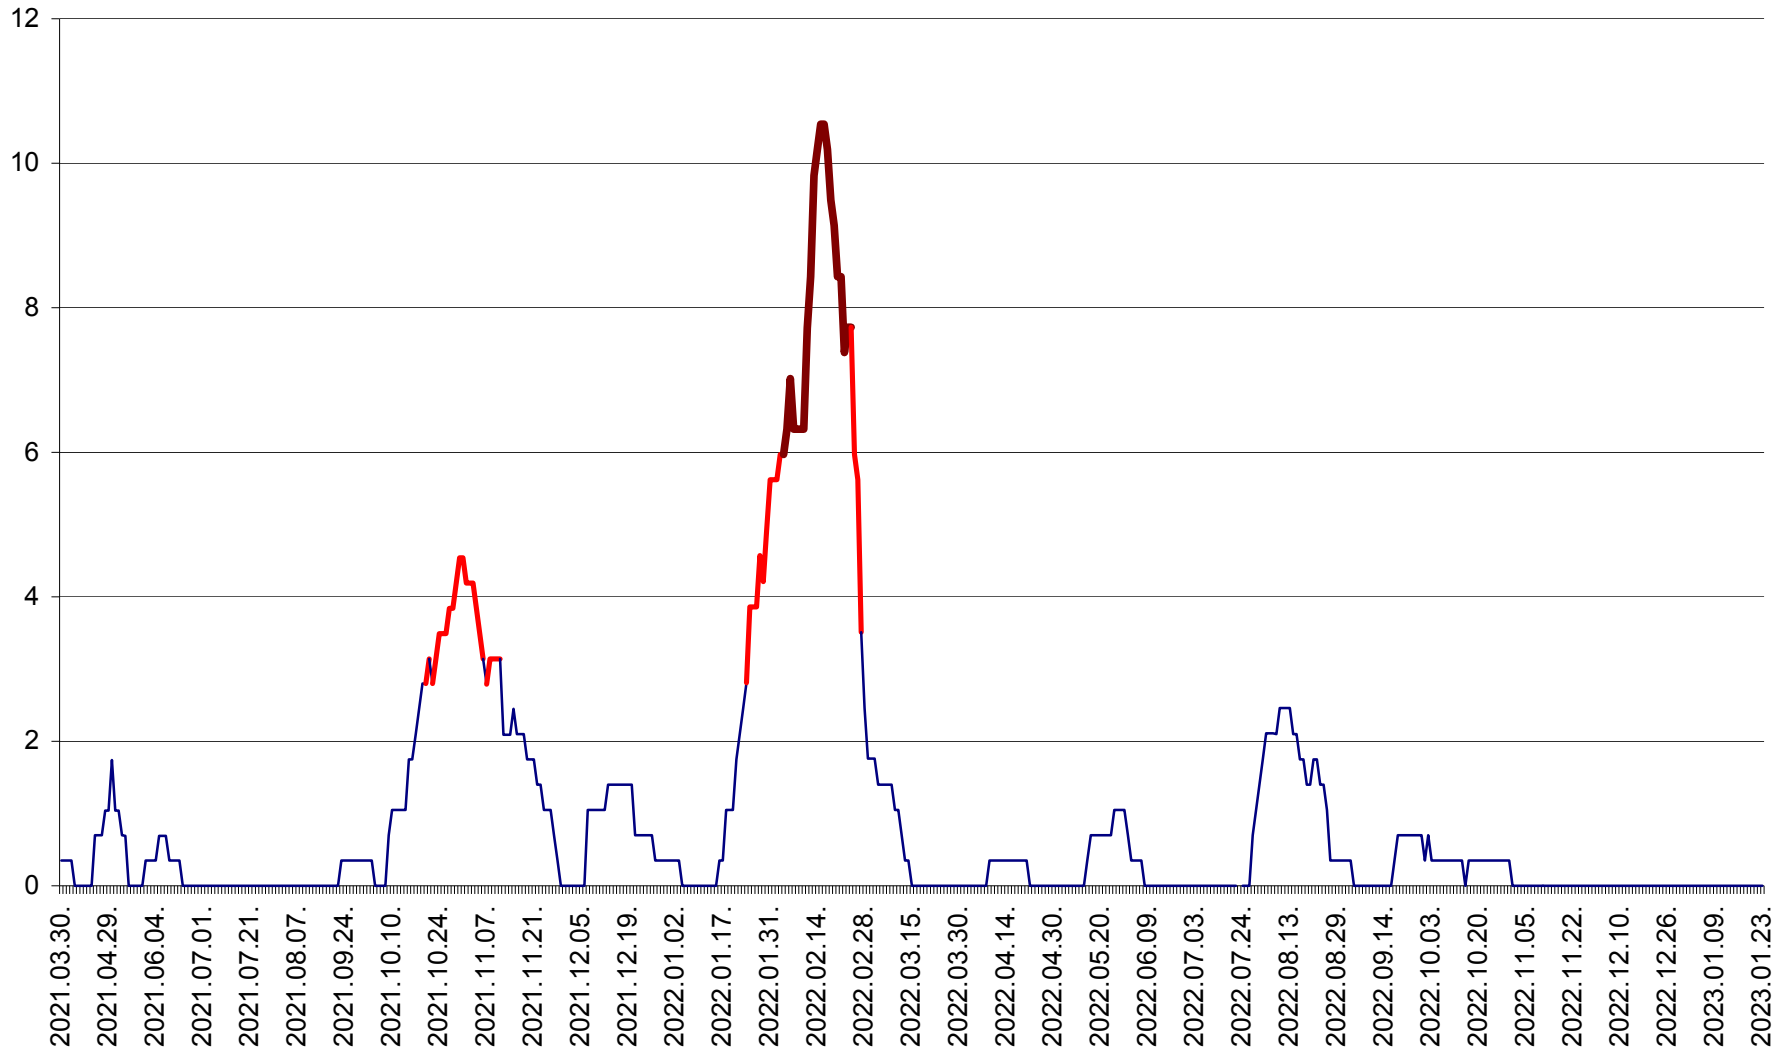

SICULENI - Evolutia incidentei cumulate pe 14 zile la ‰ de locuitori
2021.04.01. - 2023.01.23.

SECUIENI - Evolutia incidentei cumulate pe 14 zile la ‰ de locuitori
2021.04.01. - 2023.01.23.