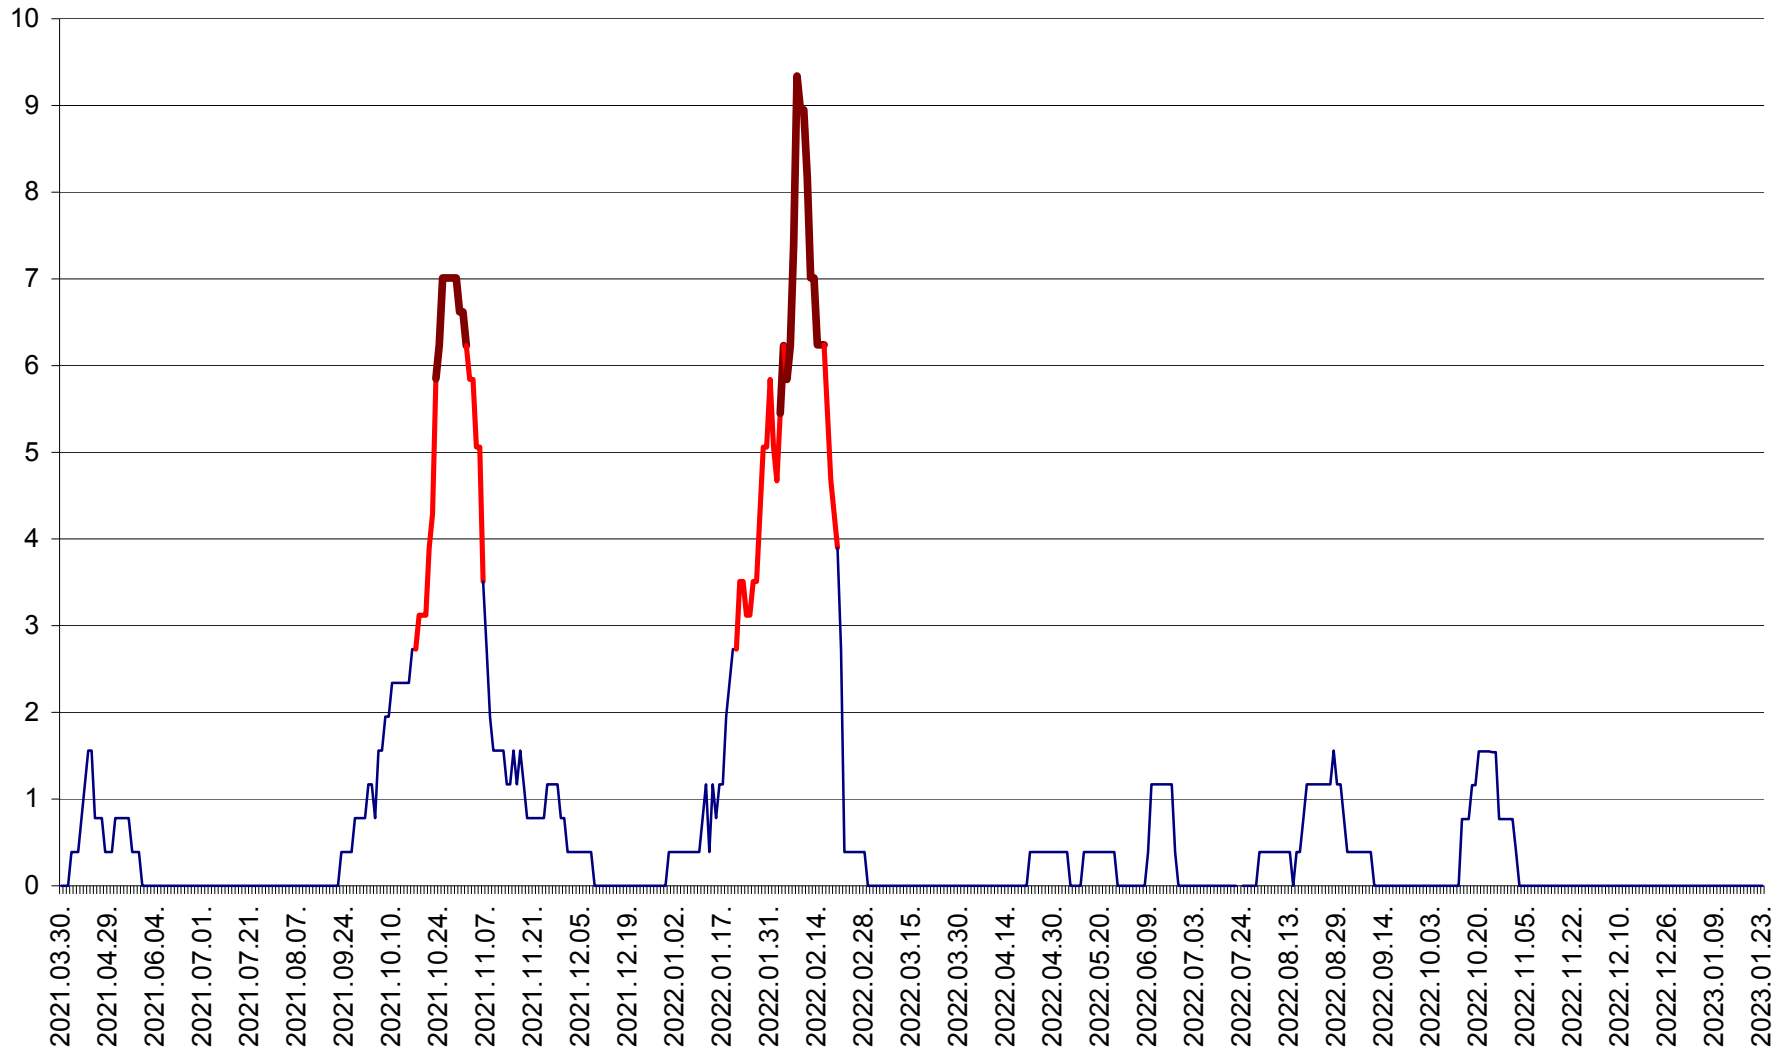

MUNICIPIUL TOPLIȚA - Evolulia incidentei cumulate pe 14 zile la ‰ de locuitori
2021.04.01. - 2023.01.23.

TOMEȘTI - Evolutia incidentei cumulate pe 14 zile la ‰ de locuitori
2021.04.01. - 2023.01.23.