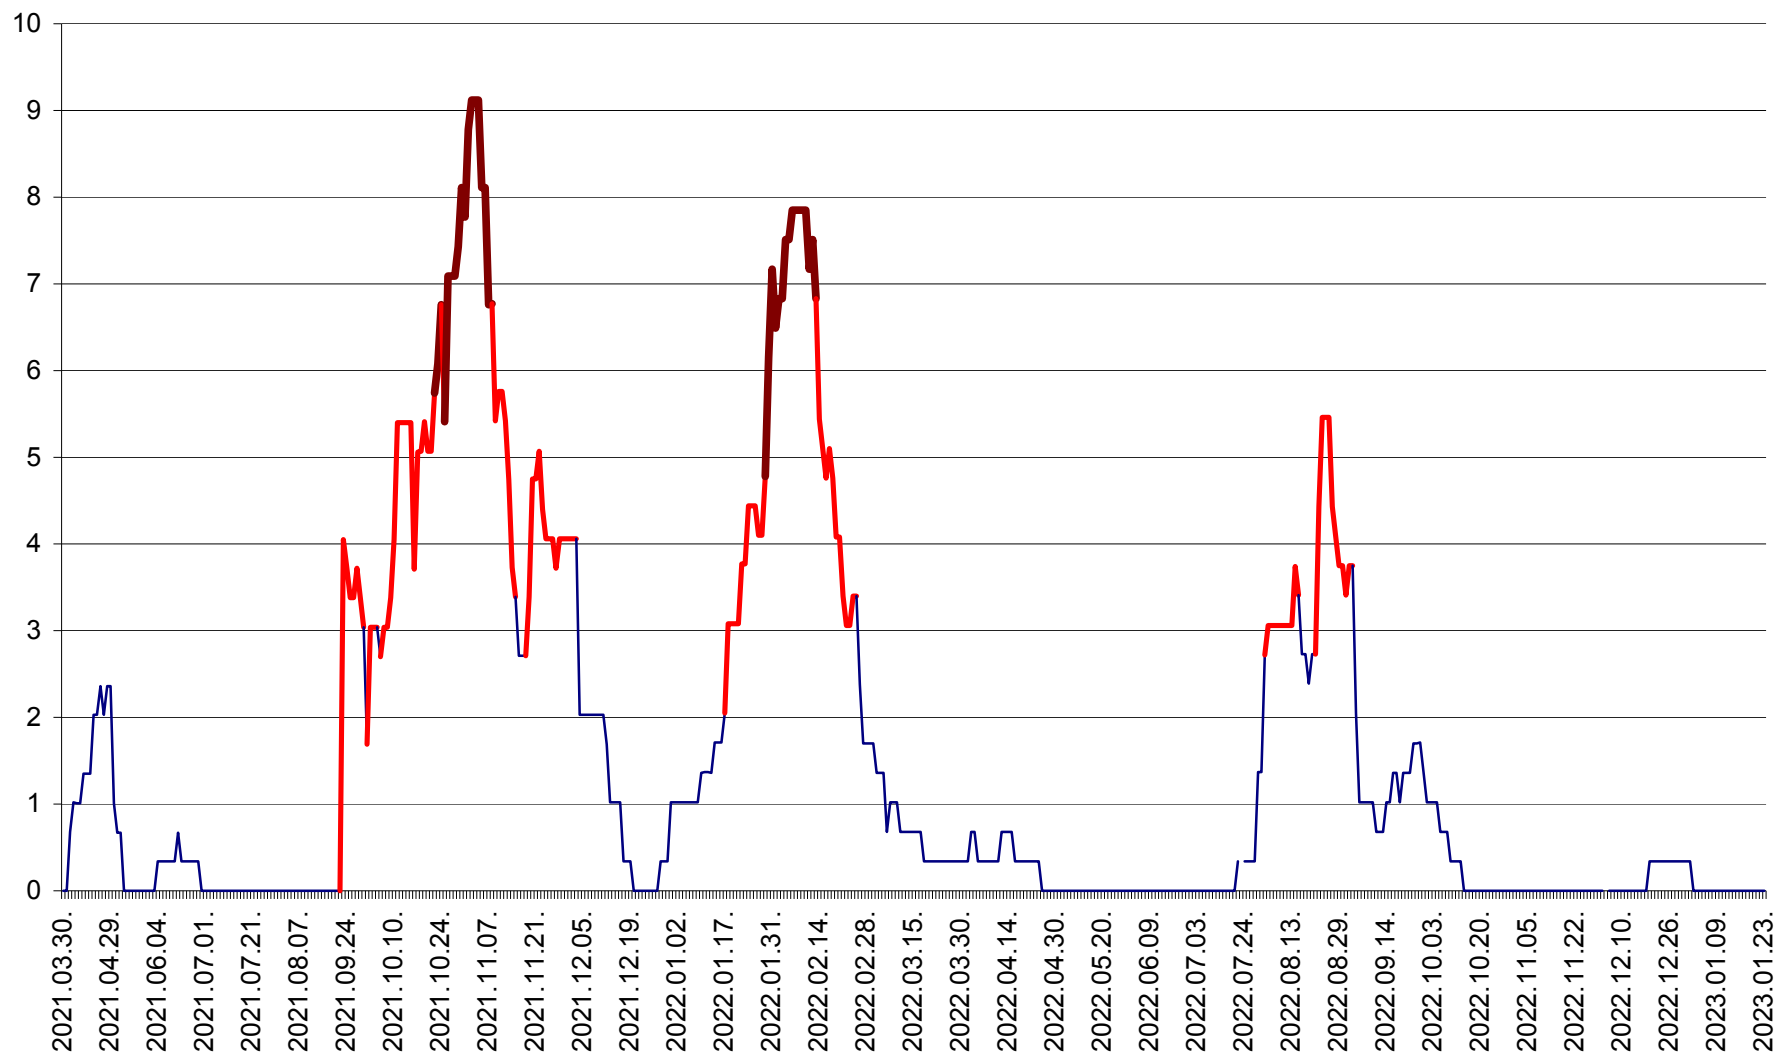

LELICENI - Evolutia incidentei cumulate pe 14 zile la ‰ de locuitori
2021.04.01. - 2023.01.23.

LUETA - Evolutia incidentei cumulate pe 14 zile la ‰ de locuitori
2021.04.01. - 2023.01.23.

LUNCA DE JOS - Evolutia incidentei cumulate pe 14 zile la ‰ de locuitori
2021.04.01. - 2023.01.23.

LUNCA DE SUS - Evolutia incidentei cumulate pe 14 zile la ‰ de locuitori
2021.04.01. - 2023.01.23.

LUPENI - Evolutia incidentei cumulate pe 14 zile la ‰ de locuitori
2021.04.01. - 2023.01.23.

MĂDĂRAȘ - Evolutia incidentei cumulate pe 14 zile la ‰ de locuitori
2021.04.01. - 2023.01.23.

MĂRTINIȘ - Evolutia incidentei cumulate pe 14 zile la ‰ de locuitori
2021.04.01. - 2023.01.23.

MEREȘTI - Evolutia incidentei cumulate pe 14 zile la ‰ de locuitori
2021.04.01. - 2023.01.23.

MUNICIPIUL MIERCUREA-CIUC - Evolutia incidentei cumulate pe 14 zile la ‰ de locuitori
2021.04.01. - 2023.01.23.