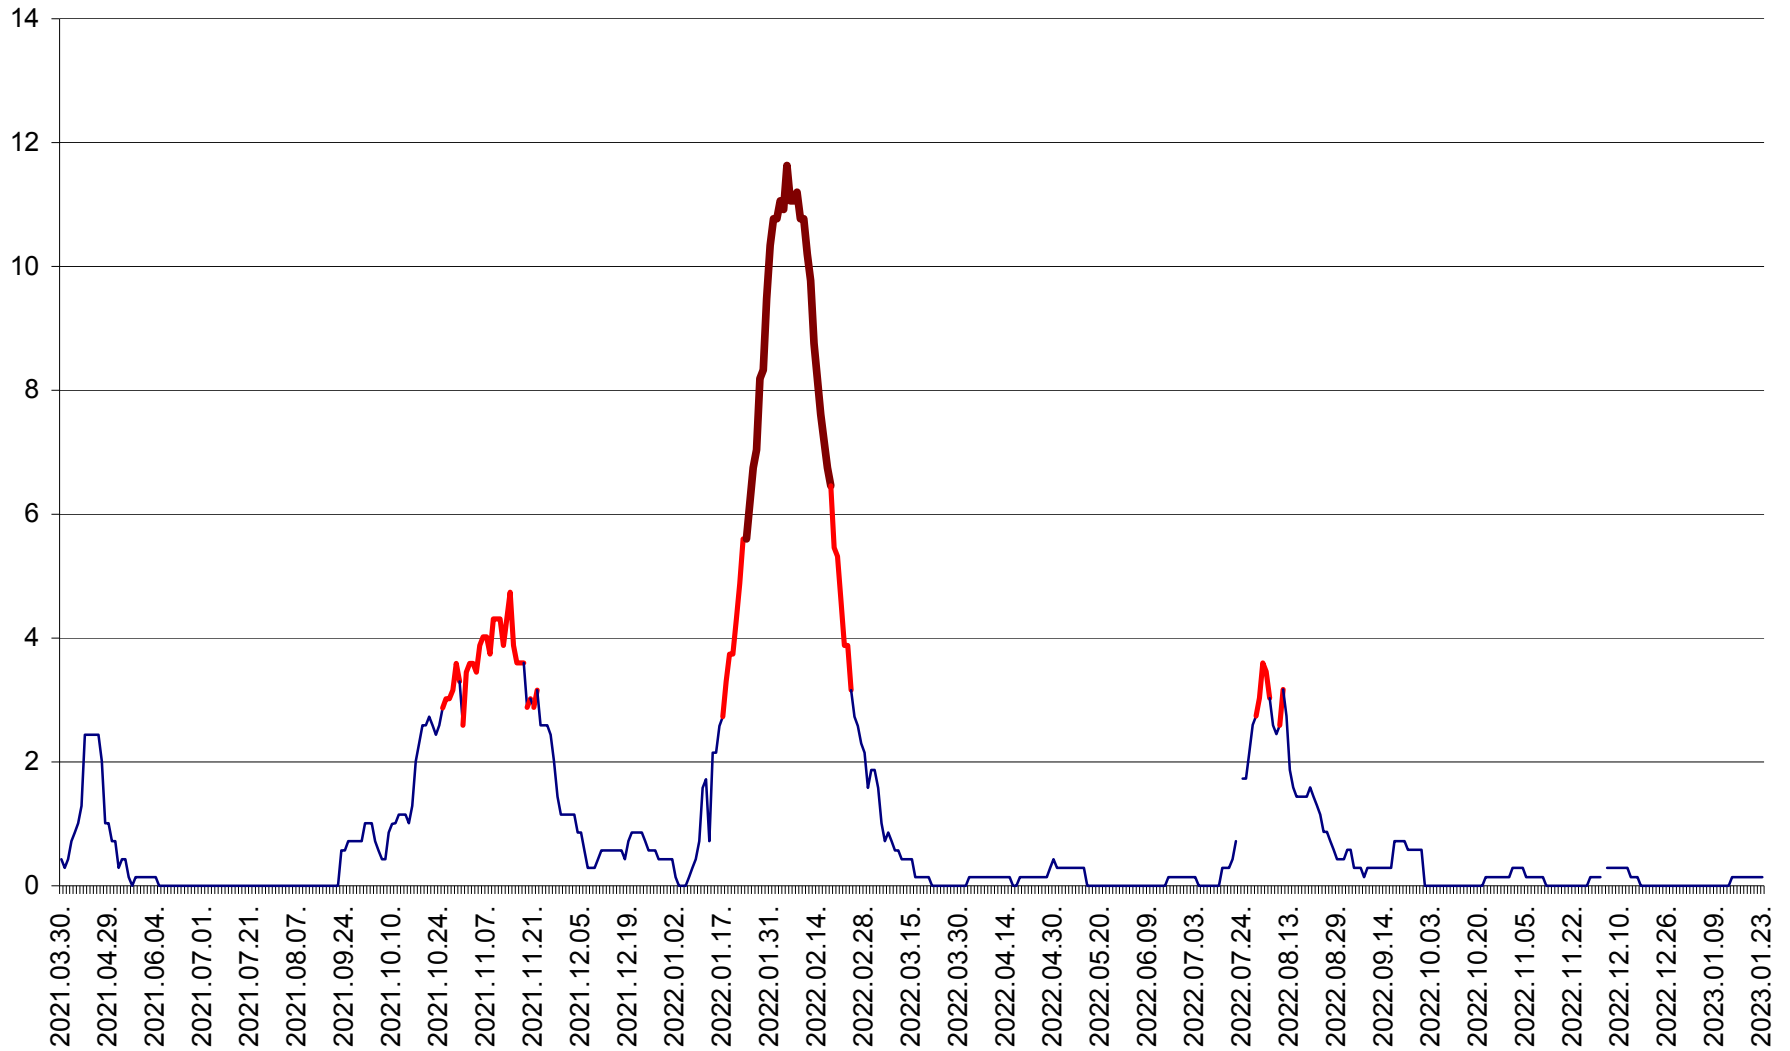

MIHĂILENI - Evolutia incidentei cumulate pe 14 zile la ‰ de locuitori
2021.04.01. - 2023.01.23.

MUGENI - Evolutia incidentei cumulate pe 14 zile la ‰ de locuitori
2021.04.01. - 2023.01.23.

OCLAND - Evolutia incidentei cumulate pe 14 zile la ‰ de locuitori
2021.04.01. - 2023.01.23.

MUNICIPIUL ODORHEIU SECUIESC - Evolutia incidentei cumulate pe 14 zile la % de locuitori
2021.04.01. - 2023.01.23.

PĂULENI-CIUC - Evolutia incidentei cumulate pe 14 zile la ‰ de locuitori
2021.04.01. - 2023.01.23.

PLĂIEȘII DE JOS - Evoluția incidenței cumulate pe 14 zile la ‰ de locuitori
2021.04.01. - 2023.01.23.

PORUMBENI - Evolutia incidentei cumulate pe 14 zile la ‰ de locuitori
2021.04.01. - 2023.01.23.

PRAID - Evolutia incidentei cumulate pe 14 zile la ‰ de locuitori
2021.04.01. - 2023.01.23.