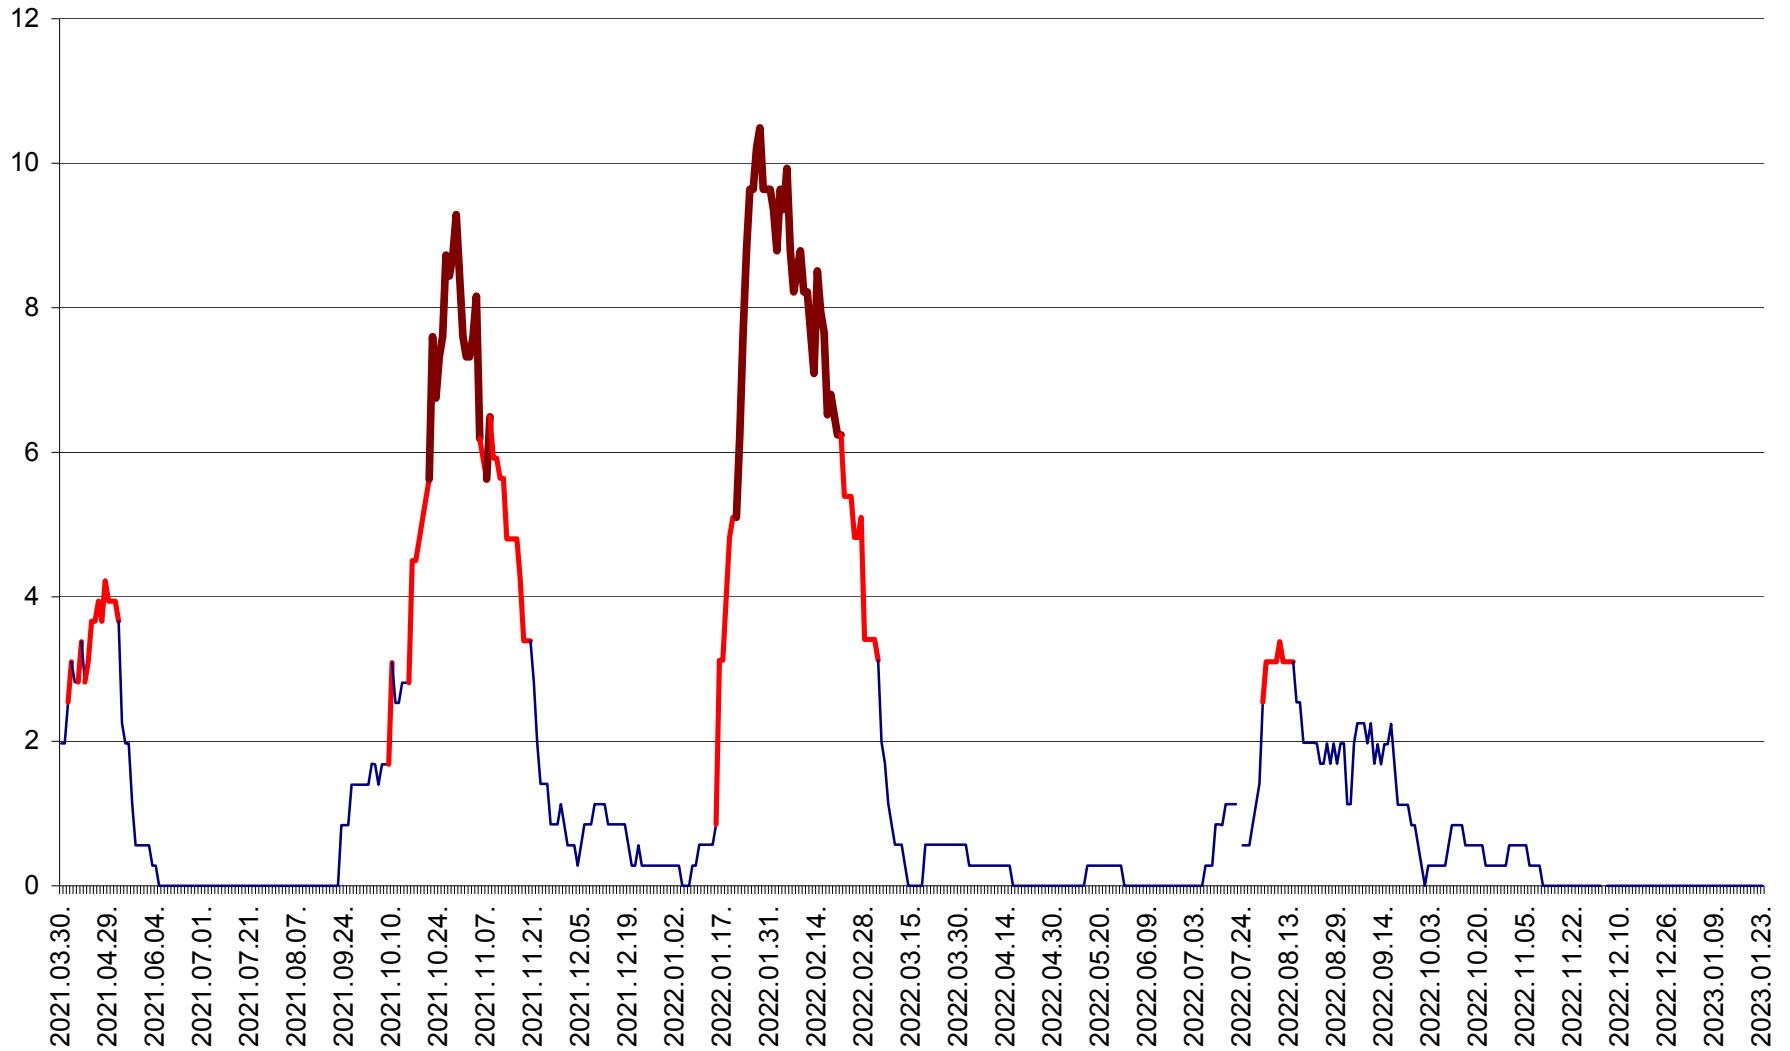

ORAȘ CRISTURU SECUIESC - Evolutia incidentei cumulate pe 14 zile la ‰ de locuitori
2021.04.01. - 2023.01.23.

DĂNEȘTI - Evolutia incidentei cumulate pe 14 zile la ‰ de locuitori
2021.04.01. - 2023.01.23.

DÂRJIU - Evolutia incidentei cumulate pe 14 zile la ‰ de locuitori
2021.04.01. - 2023.01.23.

DEALU - Evolutia incidentei cumulate pe 14 zile la ‰ de locuitori
2021.04.01. - 2023.01.23.

DITRĂU - Evolutia incidentei cumulate pe 14 zile la ‰ de locuitori
2021.04.01. - 2023.01.23.

FELICENI - Evolutia incidentei cumulate pe 14 zile la ‰ de locuitori
2021.04.01. - 2023.01.23.

FRUMOASA - Evolutia incidentei cumulate pe 14 zile la ‰ de locuitori
2021.04.01. - 2023.01.23.

GĂLĂUȚAȘ - Evoluția incidenței cumulate pe 14 zile la ‰ de locuitori
2021.04.01. - 2023.01.23.