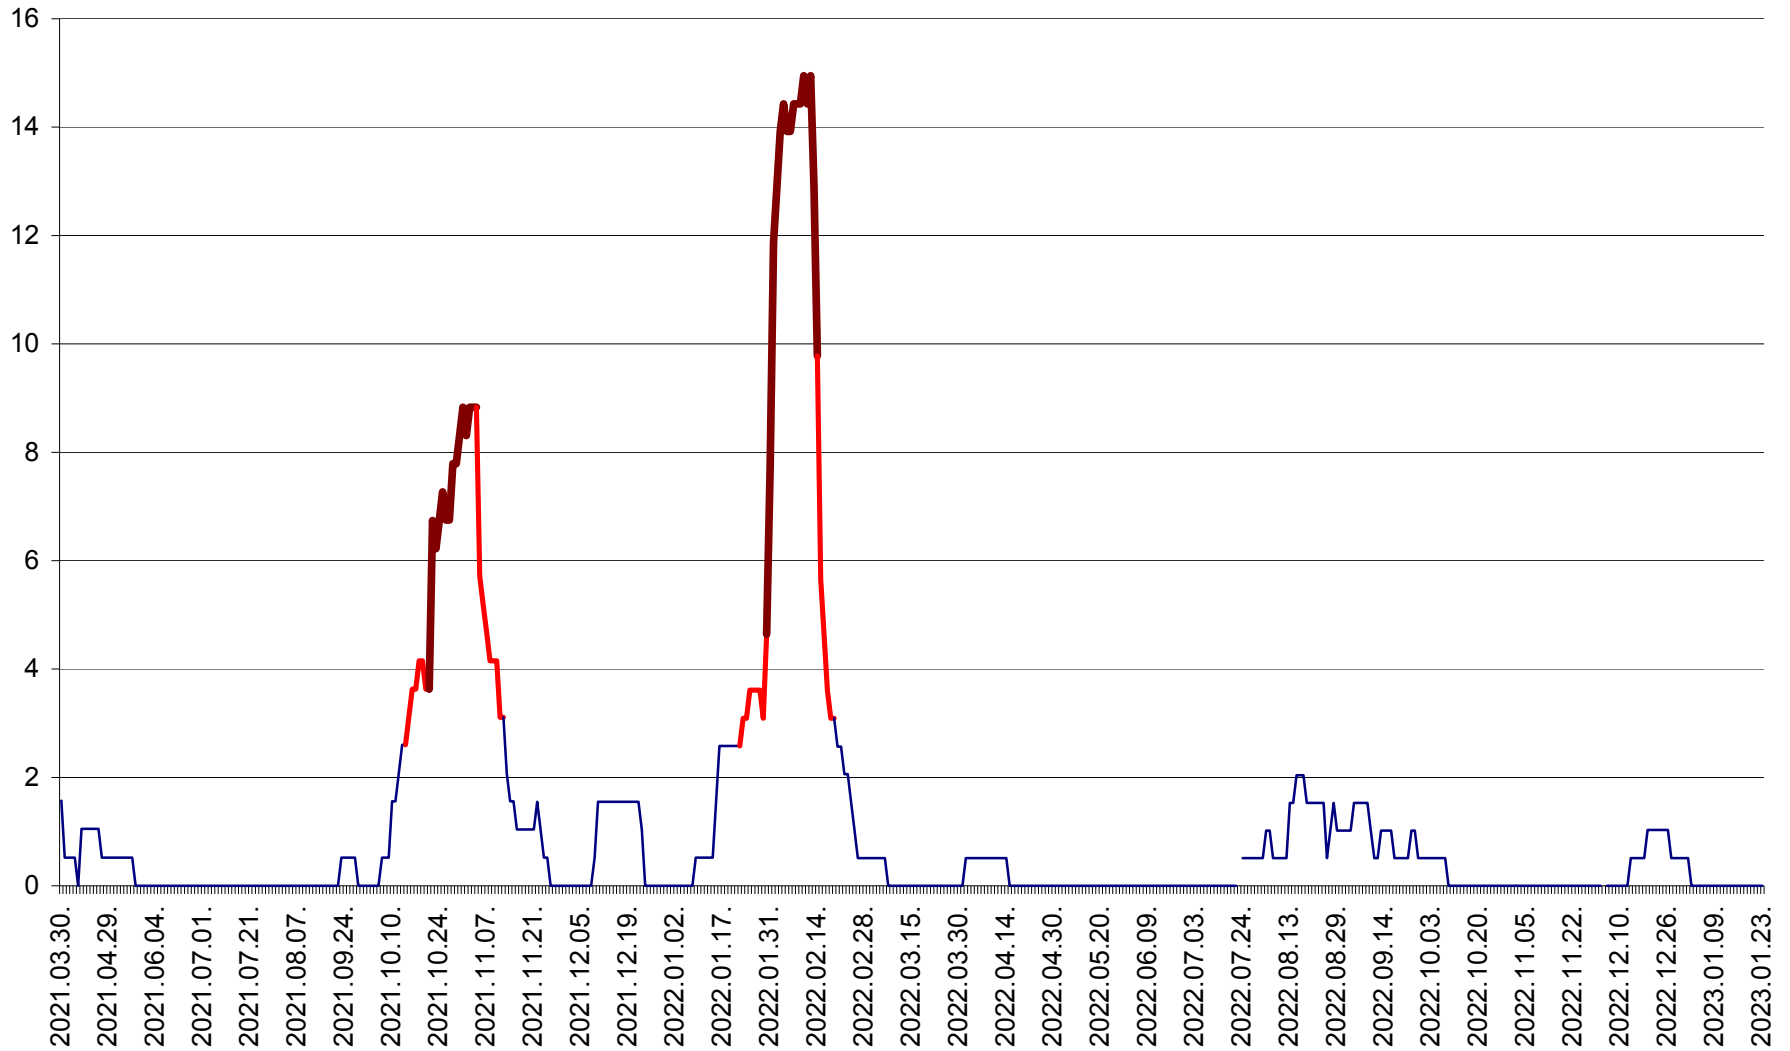

MIHĂILENI - Evolutia incidentei cumulate pe 14 zile la ‰ de locuitori
2021.04.01. - 2023.01.23.

MUGENI - Evolutia incidentei cumulate pe 14 zile la ‰ de locuitori
2021.04.01. - 2023.01.23.

OCLAND - Evolutia incidentei cumulate pe 14 zile la ‰ de locuitori
2021.04.01. - 2023.01.23.

MUNICIPIUL ODORHEIU SECUIESC - Evolutia incidentei cumulate pe 14 zile la % de locuitori
2021.04.01. - 2023.01.23.

PĂULENI-CIUC - Evolutia incidentei cumulate pe 14 zile la ‰ de locuitori
2021.04.01. - 2023.01.23.

PLĂIEȘII DE JOS - Evoluția incidenței cumulate pe 14 zile la ‰ de locuitori
2021.04.01. - 2023.01.23.

PORUMBENI - Evolutia incidentei cumulate pe 14 zile la ‰ de locuitori
2021.04.01. - 2023.01.23.

PRAID - Evolutia incidentei cumulate pe 14 zile la ‰ de locuitori
2021.04.01. - 2023.01.23.