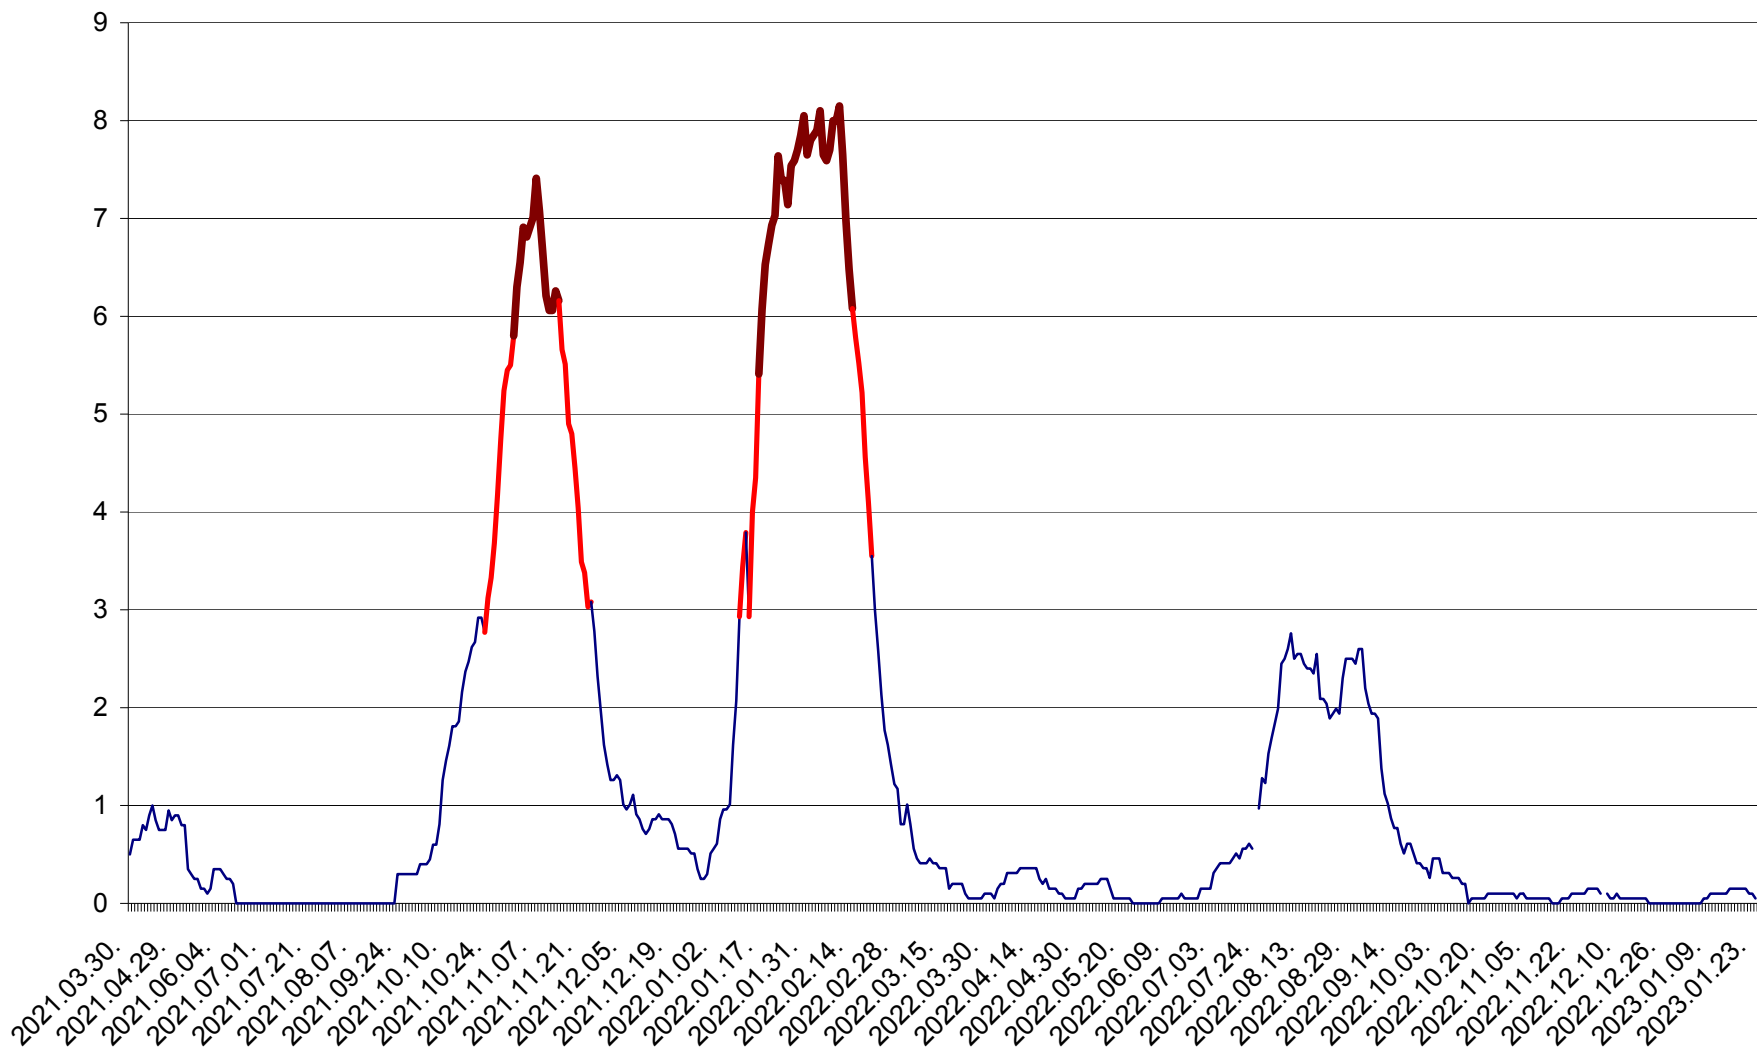

DÂRJIU - Evolutia incidentei cumulate pe 14 zile la ‰ de locuitori
2021.04.01. - 2023.01.23.

DEALU - Evolutia incidentei cumulate pe 14 zile la ‰ de locuitori
2021.04.01. - 2023.01.23.

DITRĂU - Evolutia incidentei cumulate pe 14 zile la ‰ de locuitori
2021.04.01. - 2023.01.23.

FELICENI - Evolutia incidentei cumulate pe 14 zile la ‰ de locuitori
2021.04.01. - 2023.01.23.

FRUMOASA - Evolutia incidentei cumulate pe 14 zile la ‰ de locuitori
2021.04.01. - 2023.01.23.

GĂLĂUȚAȘ - Evoluția incidenței cumulate pe 14 zile la ‰ de locuitori
2021.04.01. - 2023.01.23.

MUNICIPIUL GHEORGHENI - Evolutia incidentei cumulate pe 14 zile la ‰ de locuitori
2021.04.01. - 2023.01.23.

JOSENI - Evolutia incidentei cumulate pe 14 zile la ‰ de locuitori
2021.04.01. - 2023.01.23.

LĂZAREA - Evolutia incidentei cumulate pe 14 zile la ‰ de locuitori
2021.04.01. - 2023.01.23.

LELICENI - Evolutia incidentei cumulate pe 14 zile la ‰ de locuitori
2021.04.01. - 2023.01.23.

LUETA - Evolutia incidentei cumulate pe 14 zile la ‰ de locuitori
2021.04.01. - 2023.01.23.

LUNCA DE JOS - Evolutia incidentei cumulate pe 14 zile la ‰ de locuitori
2021.04.01. - 2023.01.23.