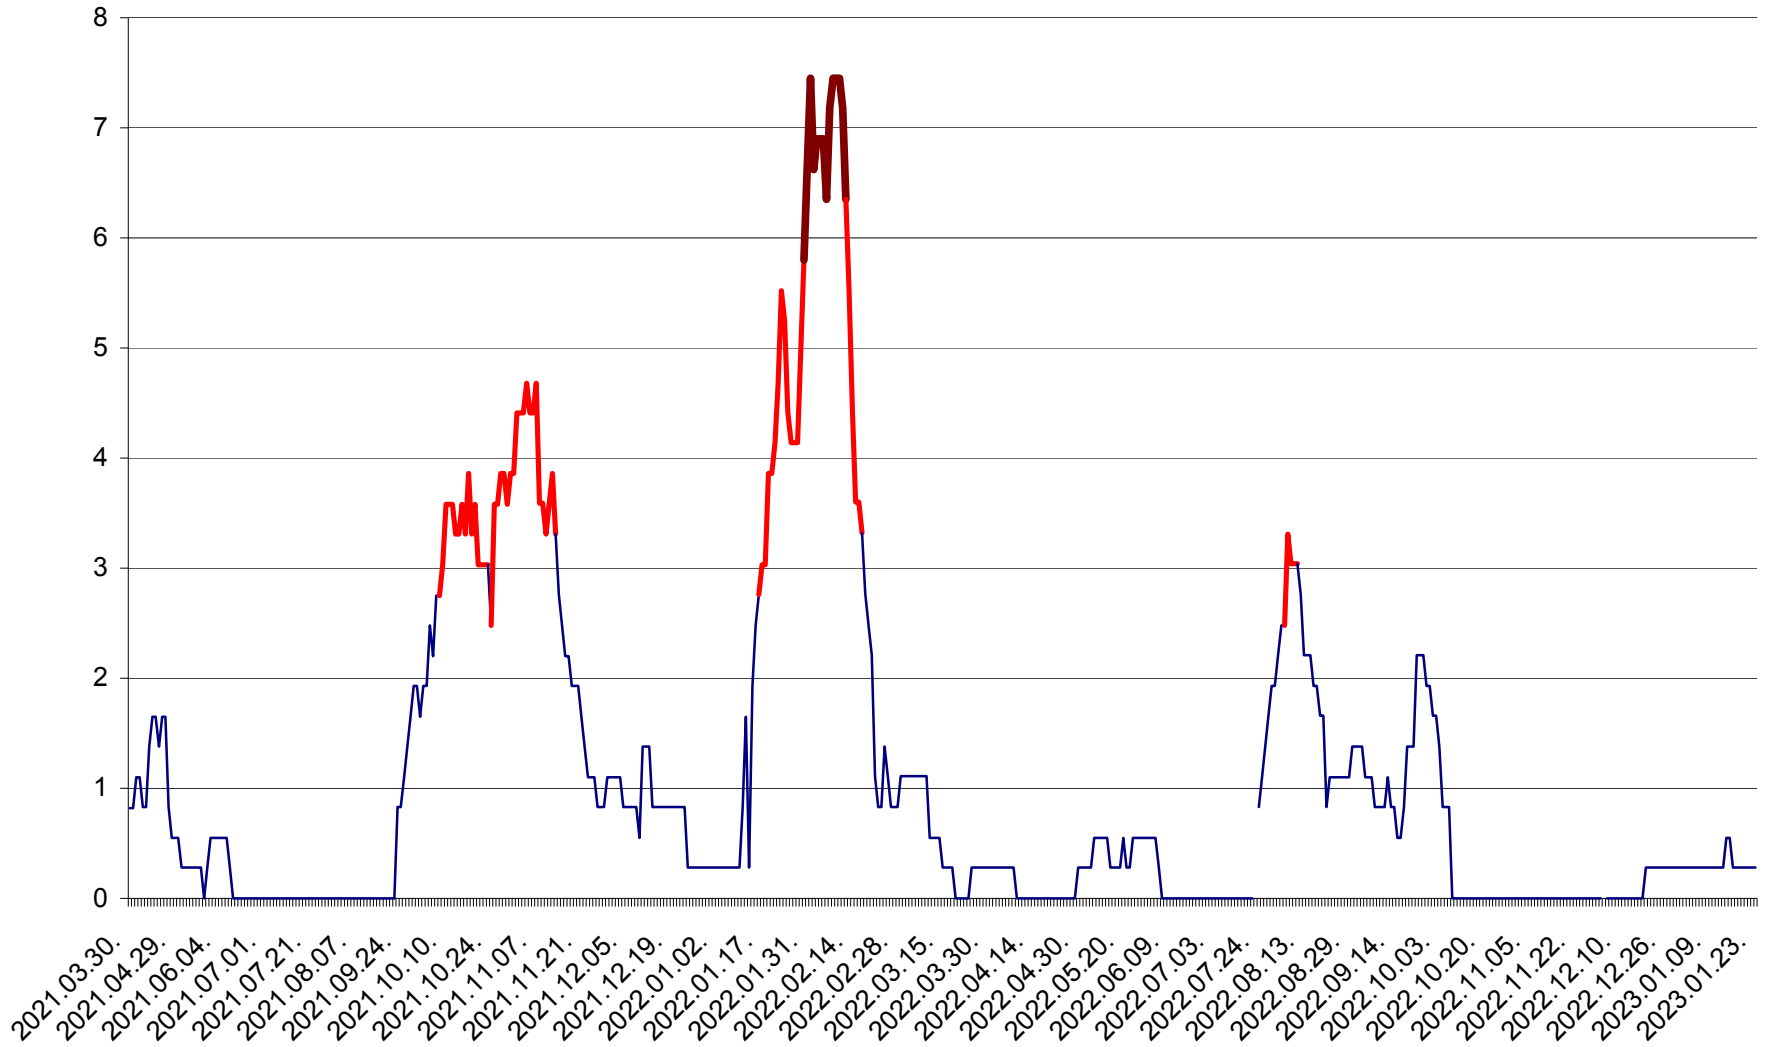

RACU - Evolutia incidentei cumulate pe 14 zile la ‰ de locuitori
2021.04.01. - 2023.01.23.

REMETEA - Evolutia incidentei cumulate pe 14 zile la ‰ de locuitori
2021.04.01. - 2023.01.23.

SĂCEL - Evolutia incidentei cumulate pe 14 zile la ‰ de locuitori
2021.04.01. - 2023.01.23.

SÂNCRĂIENI - Evolutia incidentei cumulate pe 14 zile la ‰ de locuitori
2021.04.01. - 2023.01.23.

SÂNDOMINIC - Evolutia incidentei cumulate pe 14 zile la ‰ de locuitori
2021.04.01. - 2023.01.23.

SÂNMARTIN - Evolutia incidentei cumulate pe 14 zile la ‰ de locuitori
2021.04.01. - 2023.01.23.

SÂNSIMION - Evolutia incidentei cumulate pe 14 zile la ‰ de locuitori
2021.04.01. - 2023.01.23.

SÂNTIMBRU - Evolutia incidentei cumulate pe 14 zile la ‰ de locuitori
2021.04.01. - 2023.01.23.

SĂRMAȘ - Evolutia incidentei cumulate pe 14 zile la ‰ de locuitori
2021.04.01. - 2023.01.23.