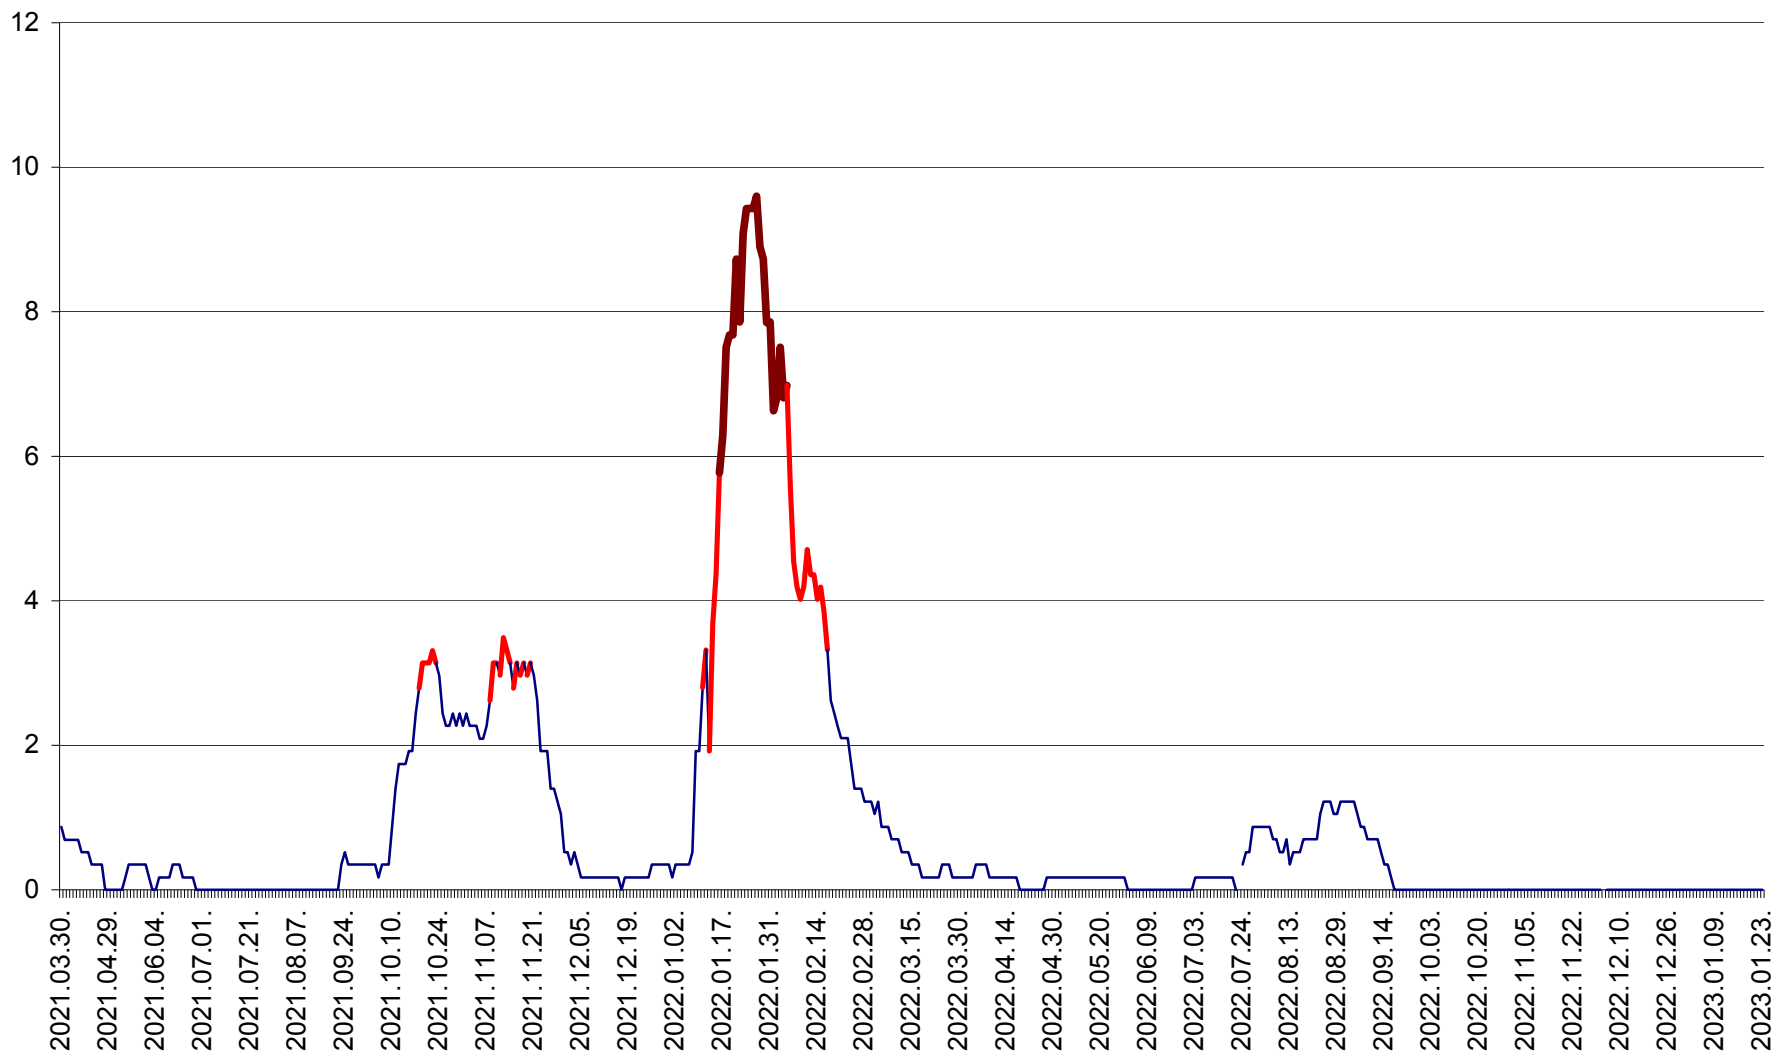

DÂRJIU - Evolutia incidentei cumulate pe 14 zile la ‰ de locuitori
2021.04.01. - 2023.01.23.

DEALU - Evolutia incidentei cumulate pe 14 zile la ‰ de locuitori
2021.04.01. - 2023.01.23.

DITRĂU - Evolutia incidentei cumulate pe 14 zile la ‰ de locuitori
2021.04.01. - 2023.01.23.

FELICENI - Evolutia incidentei cumulate pe 14 zile la ‰ de locuitori
2021.04.01. - 2023.01.23.

FRUMOASA - Evolutia incidentei cumulate pe 14 zile la ‰ de locuitori
2021.04.01. - 2023.01.23.

GĂLĂUȚAȘ - Evoluția incidenței cumulate pe 14 zile la ‰ de locuitori
2021.04.01. - 2023.01.23.

MUNICIPIUL GHEORGHENI - Evolutia incidentei cumulate pe 14 zile la ‰ de locuitori
2021.04.01. - 2023.01.23.

JOSENI - Evolutia incidentei cumulate pe 14 zile la ‰ de locuitori
2021.04.01. - 2023.01.23.

LĂZAREA - Evolutia incidentei cumulate pe 14 zile la ‰ de locuitori
2021.04.01. - 2023.01.23.

LELICENI - Evolutia incidentei cumulate pe 14 zile la ‰ de locuitori
2021.04.01. - 2023.01.23.

LUETA - Evolutia incidentei cumulate pe 14 zile la ‰ de locuitori
2021.04.01. - 2023.01.23.

LUNCA DE JOS - Evolutia incidentei cumulate pe 14 zile la ‰ de locuitori
2021.04.01. - 2023.01.23.