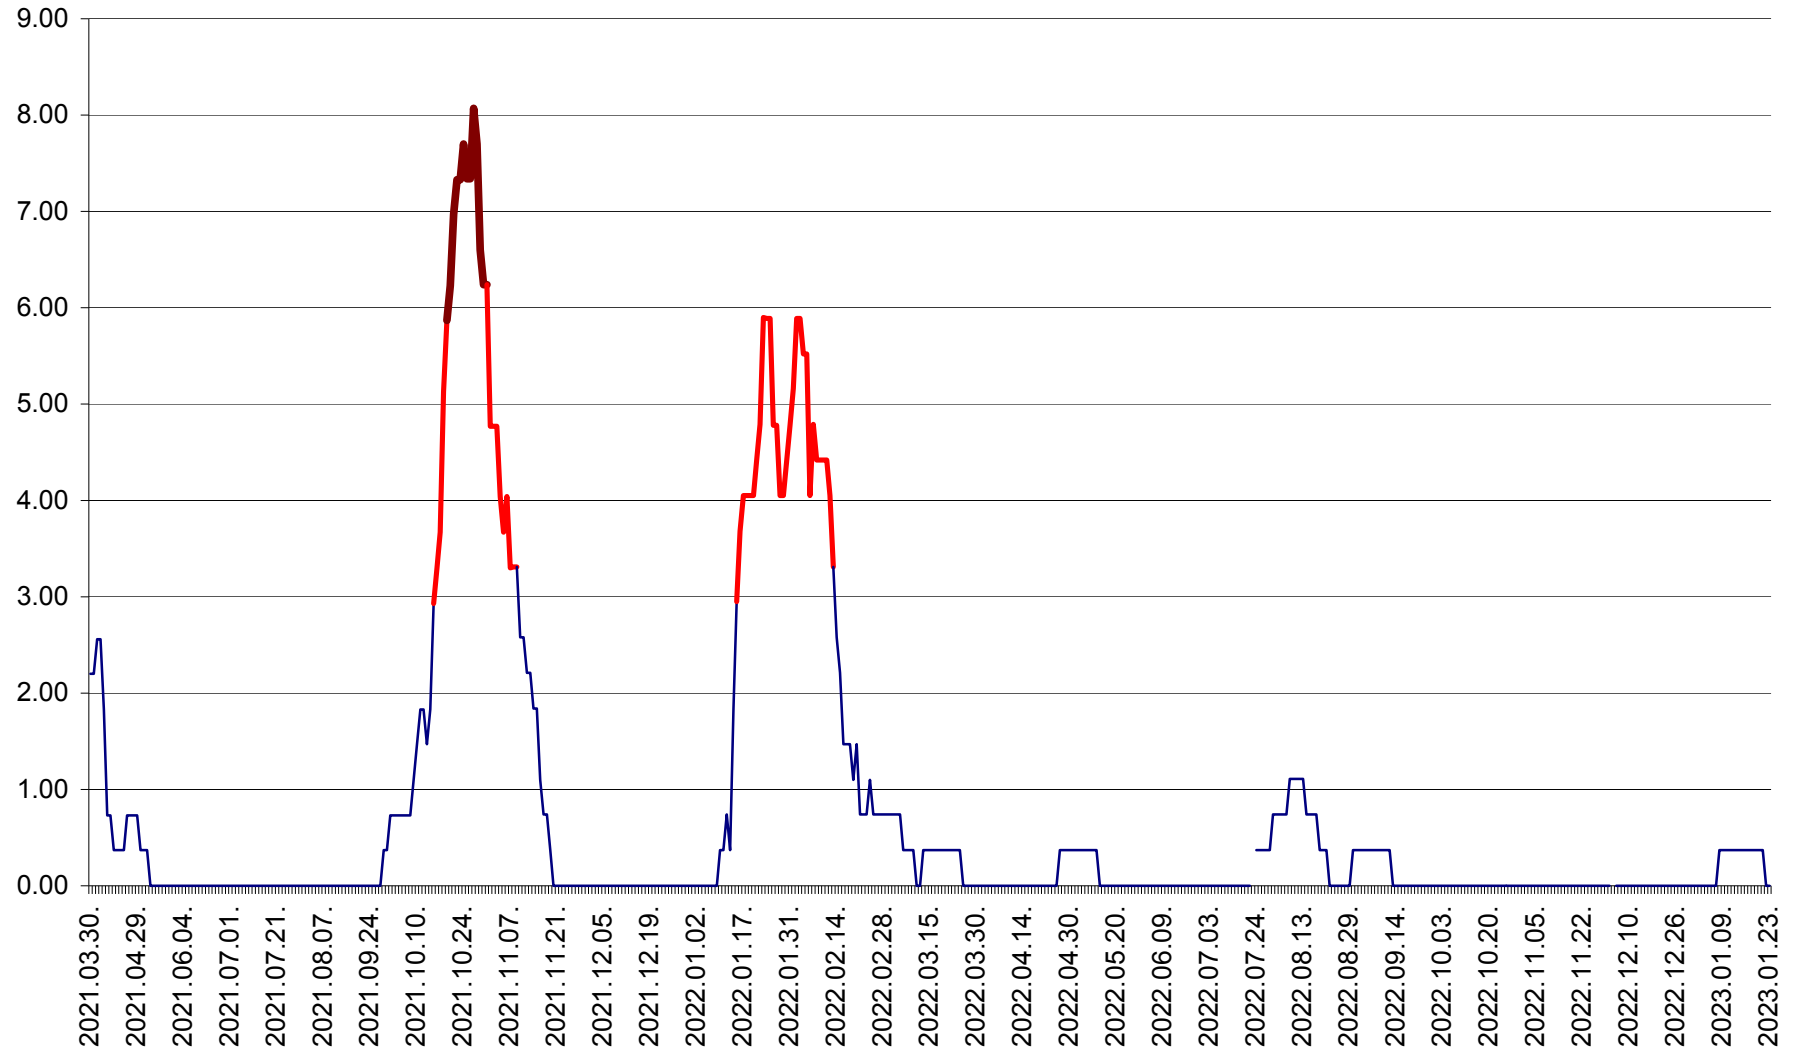

ATID - Evolutia incidentei cumulate pe 14 zile la % de locuitori
2021.04.01. - 2023.01.23.

AVRĂMEȘTI - Evolutia incidentei cumulate pe 14 zile la ‰ de locuitori
2021.04.01. - 2023.01.23.

ORAȘ BĂILE TUȘNAD - Evoluția incidenței cumulate pe 14 zile la ‰ de locuitori
2021.04.01. - 2023.01.23.

ORAȘ BĂLAN - Evoluția incidenței cumulate pe 14 zile la ‰ de locuitori
2021.04.01. - 2023.01.23.

BILBOR - Evolutia incidentei cumulate pe 14 zile la ‰ de locuitori
2021.04.01. - 2023.01.23.

ORAȘ BORSEC - Evolutia incidentei cumulate pe 14 zile la ‰ de locuitori
2021.04.01. - 2023.01.23.

BRĂDEȘTI - Evoluția incidenței cumulate pe 14 zile la ‰ de locuitori
2021.04.01. - 2023.01.23.

CĂPÂLNIȚA - Evoluția incidenței cumulate pe 14 zile la ‰ de locuitori
2021.04.01. - 2023.01.23.

CÂRȚA - Evolutia incidentei cumulate pe 14 zile la ‰ de locuitori
2021.04.01. - 2023.01.23.

CICEU - Evolutia incidentei cumulate pe 14 zile la ‰ de locuitori
2021.04.01. - 2023.01.23.

CIUCSÂNGEORGIU - Evolutia incidentei cumulate pe 14 zile la ‰ de locuitori
2021.04.01. - 2023.01.23.

CIUMANI - Evolutia incidentei cumulate pe 14 zile la ‰ de locuitori
2021.04.01. - 2023.01.23.