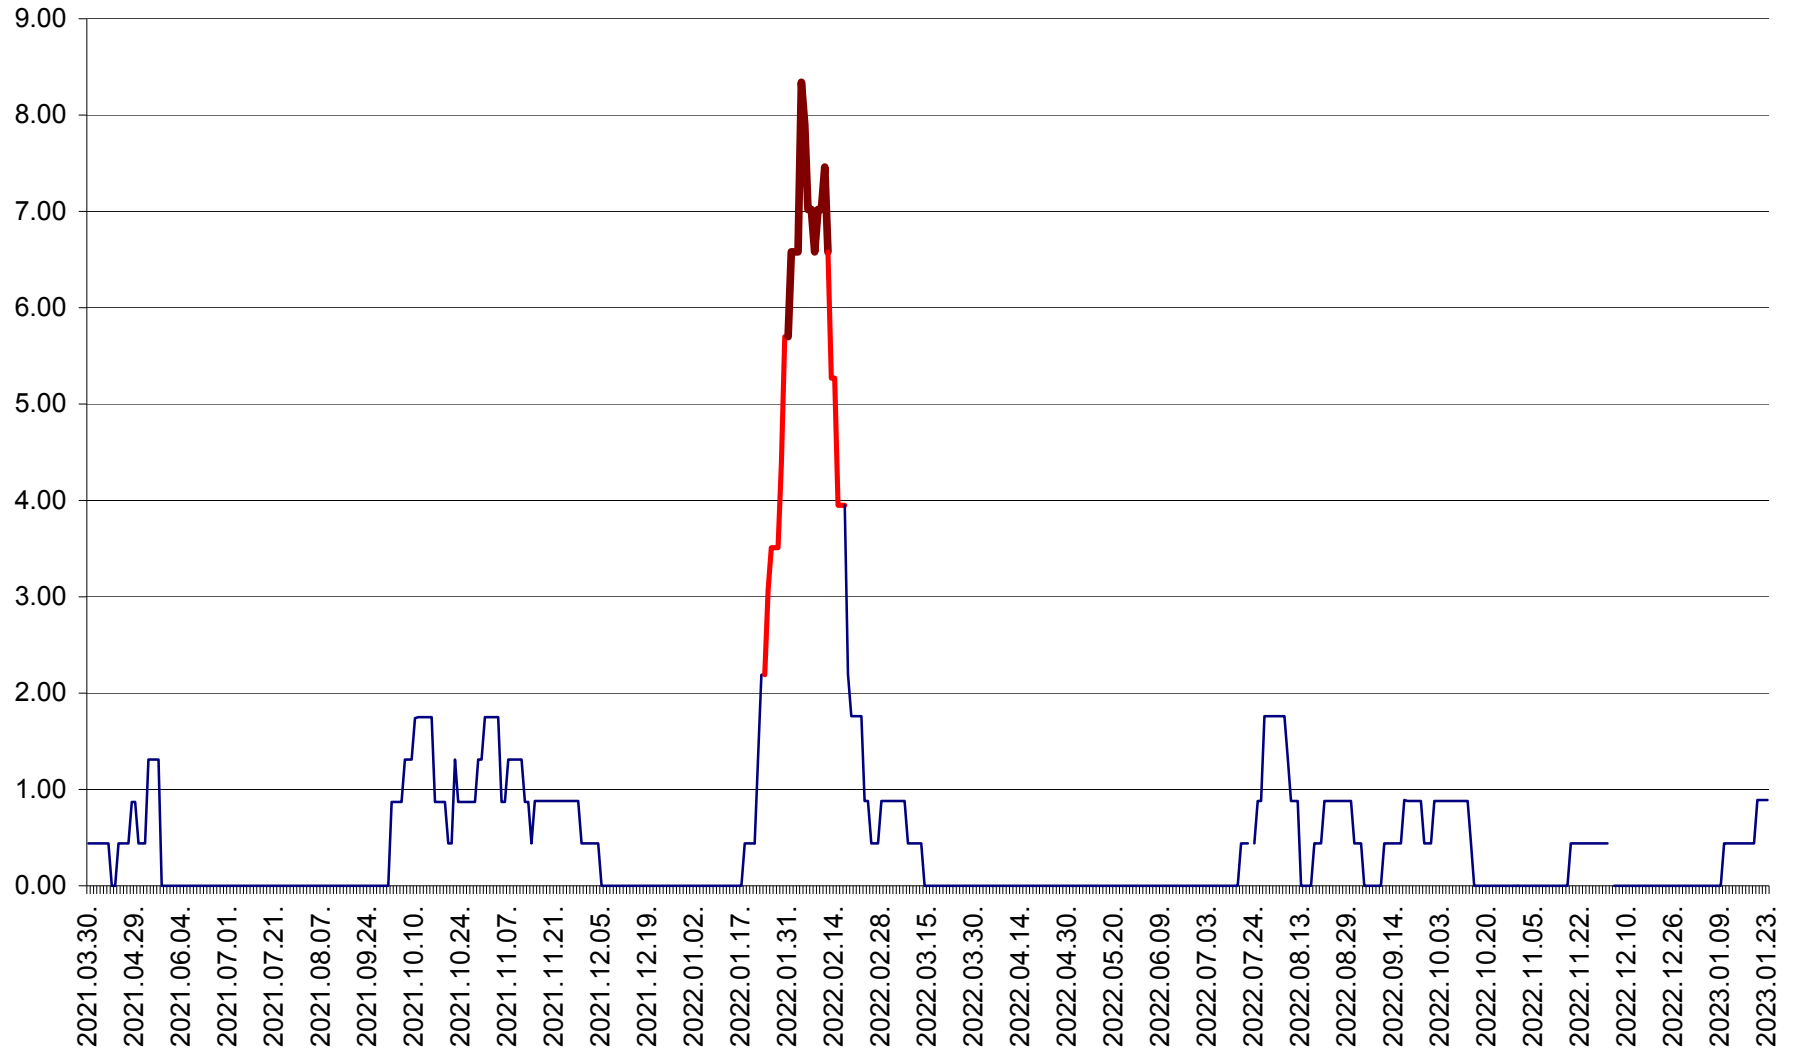

ORAȘ BĂLAN - Evoluția incidenței cumulate pe 14 zile la ‰ de locuitori
2021.04.01. - 2023.01.23.

BILBOR - Evolutia incidentei cumulate pe 14 zile la ‰ de locuitori
2021.04.01. - 2023.01.23.

ORAȘ BORSEC - Evolutia incidentei cumulate pe 14 zile la ‰ de locuitori
2021.04.01. - 2023.01.23.

BRĂDEȘTI - Evoluția incidenței cumulate pe 14 zile la ‰ de locuitori
2021.04.01. - 2023.01.23.

CĂPÂLNIȚA - Evoluția incidenței cumulate pe 14 zile la ‰ de locuitori
2021.04.01. - 2023.01.23.

CÂRȚA - Evolutia incidentei cumulate pe 14 zile la ‰ de locuitori
2021.04.01. - 2023.01.23.

CICEU - Evolutia incidentei cumulate pe 14 zile la ‰ de locuitori
2021.04.01. - 2023.01.23.

CIUCSÂNGEORGIU - Evolutia incidentei cumulate pe 14 zile la ‰ de locuitori
2021.04.01. - 2023.01.23.

CIUMANI - Evolutia incidentei cumulate pe 14 zile la ‰ de locuitori
2021.04.01. - 2023.01.23.

CORBU - Evolutia incidentei cumulate pe 14 zile la ‰ de locuitori
2021.04.01. - 2023.01.23.

CORUND - Evolutia incidentei cumulate pe 14 zile la ‰ de locuitori
2021.04.01. - 2023.01.23.

COZMENI - Evolutia incidentei cumulate pe 14 zile la ‰ de locuitori
2021.04.01. - 2023.01.23.