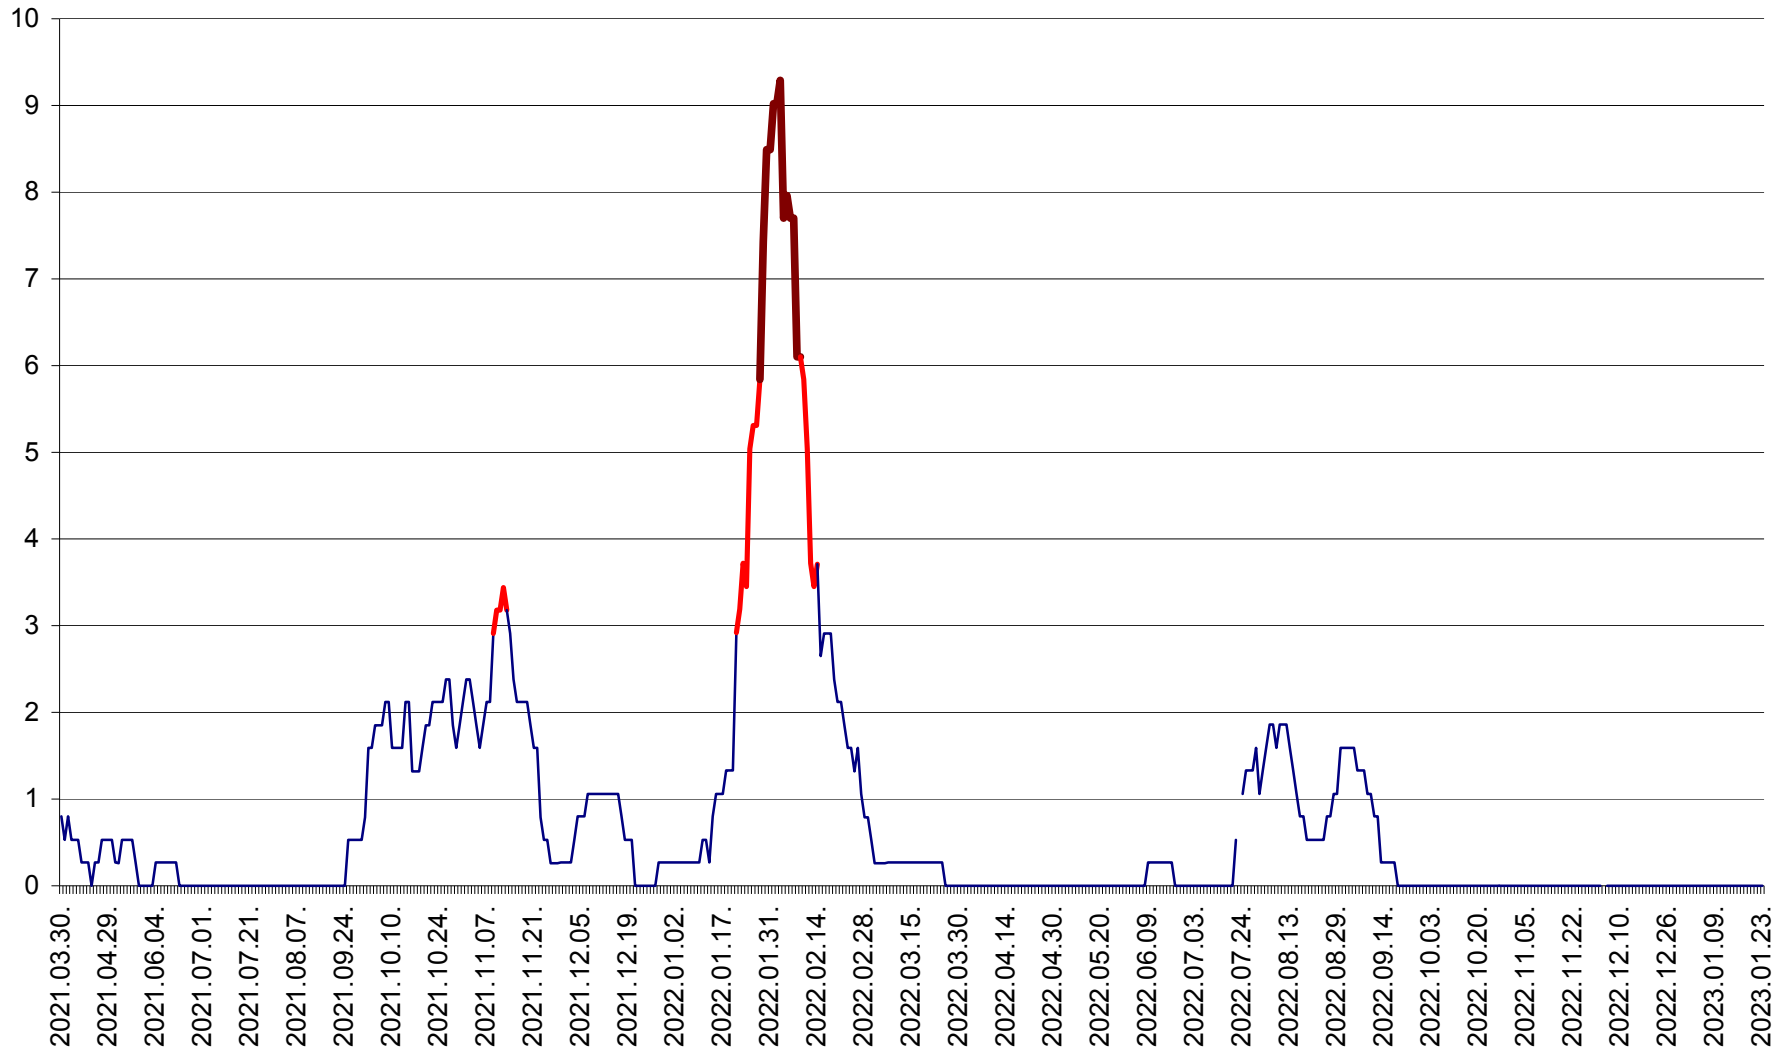

ORAȘ CRISTURU SECUIESC - Evolutia incidentei cumulate pe 14 zile la ‰ de locuitori
2021.04.01. - 2023.01.23.

DĂNEȘTI - Evolutia incidentei cumulate pe 14 zile la ‰ de locuitori
2021.04.01. - 2023.01.23.

DÂRJIU - Evolutia incidentei cumulate pe 14 zile la ‰ de locuitori
2021.04.01. - 2023.01.23.

DEALU - Evolutia incidentei cumulate pe 14 zile la ‰ de locuitori
2021.04.01. - 2023.01.23.

DITRĂU - Evolutia incidentei cumulate pe 14 zile la ‰ de locuitori
2021.04.01. - 2023.01.23.

FELICENI - Evolutia incidentei cumulate pe 14 zile la ‰ de locuitori
2021.04.01. - 2023.01.23.

FRUMOASA - Evolutia incidentei cumulate pe 14 zile la ‰ de locuitori
2021.04.01. - 2023.01.23.

GĂLĂUȚAȘ - Evoluția incidenței cumulate pe 14 zile la ‰ de locuitori
2021.04.01. - 2023.01.23.