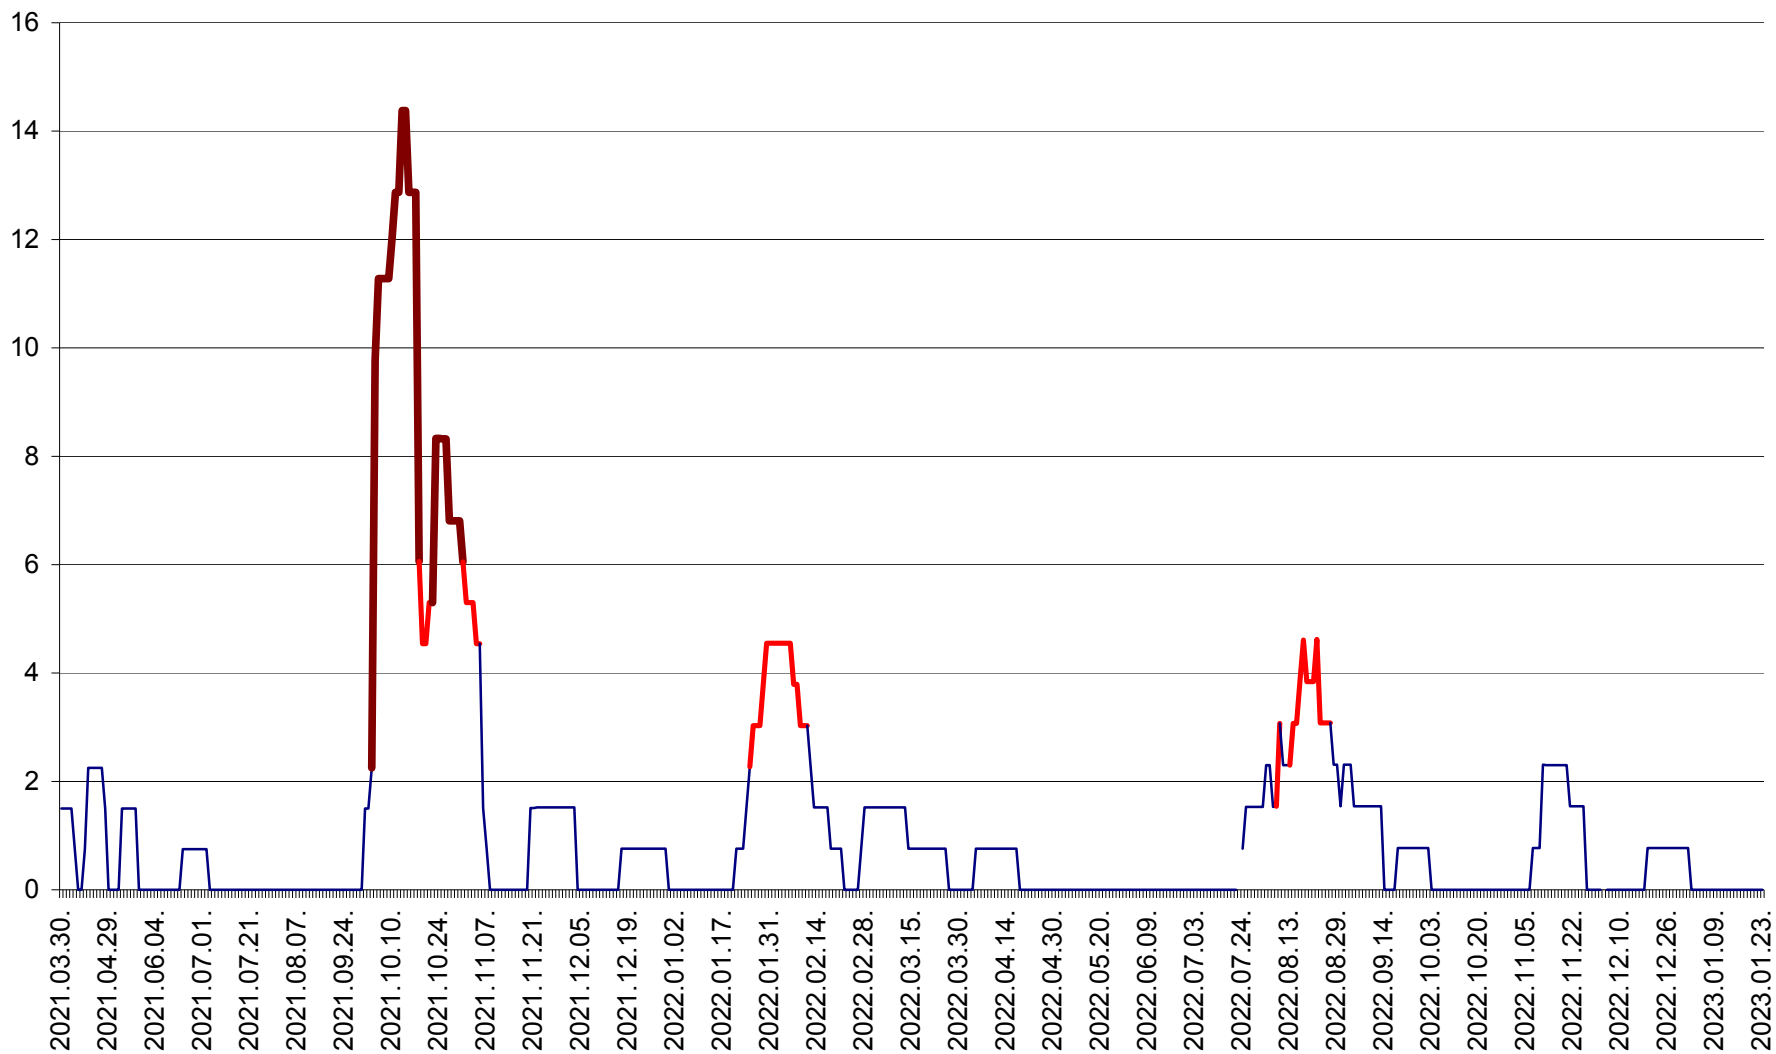

LELICENI - Evolutia incidentei cumulate pe 14 zile la ‰ de locuitori
2021.04.01. - 2023.01.23.

LUETA - Evolutia incidentei cumulate pe 14 zile la ‰ de locuitori
2021.04.01. - 2023.01.23.

LUNCA DE JOS - Evolutia incidentei cumulate pe 14 zile la ‰ de locuitori
2021.04.01. - 2023.01.23.

MĂRTINIȘ - Evolutia incidentei cumulate pe 14 zile la ‰ de locuitori
2021.04.01. - 2023.01.23.

MEREȘTI - Evolutia incidentei cumulate pe 14 zile la ‰ de locuitori
2021.04.01. - 2023.01.23.

MUNICIPIUL MIERCUREA-CIUC - Evolutia incidentei cumulate pe 14 zile la ‰ de locuitori
2021.04.01. - 2023.01.23.

MIHĂILENI - Evolutia incidentei cumulate pe 14 zile la ‰ de locuitori
2021.04.01. - 2023.01.23.

MUGENI - Evolutia incidentei cumulate pe 14 zile la ‰ de locuitori
2021.04.01. - 2023.01.23.

OCLAND - Evolutia incidentei cumulate pe 14 zile la ‰ de locuitori
2021.04.01. - 2023.01.23.