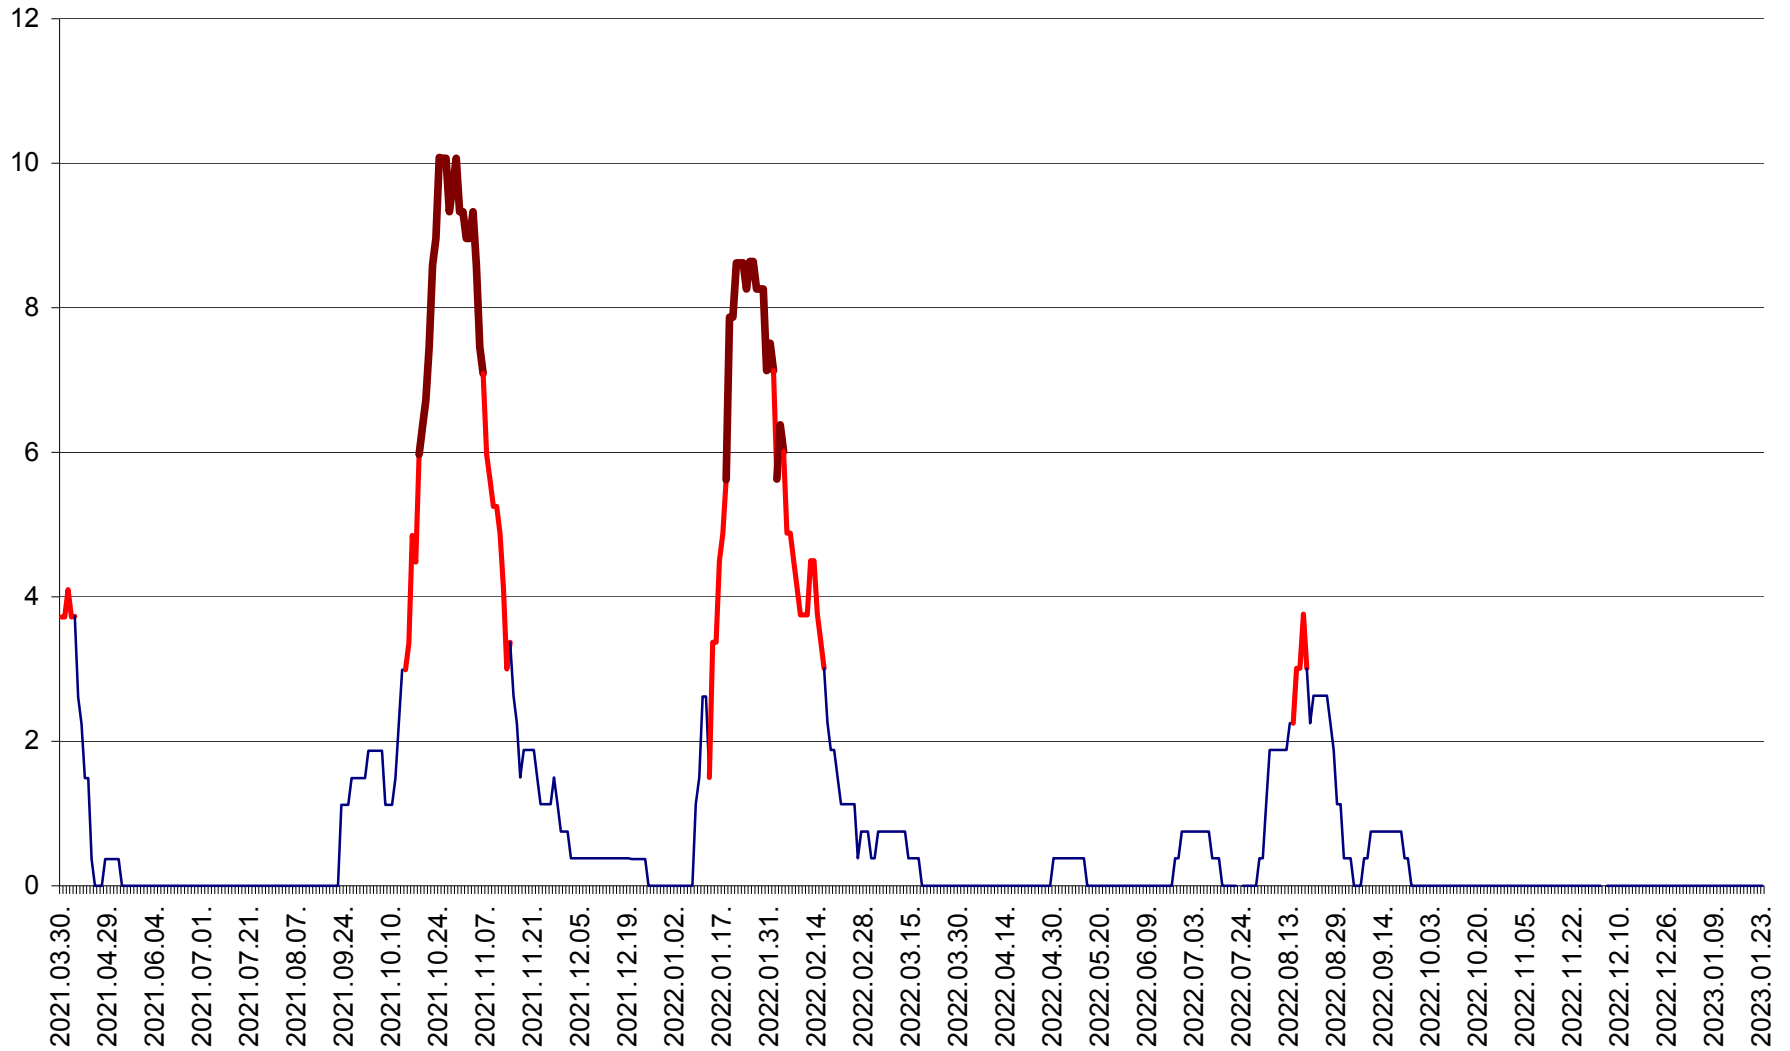

RACU - Evolutia incidentei cumulate pe 14 zile la ‰ de locuitori
2021.04.01. - 2023.01.23.

REMETEA - Evolutia incidentei cumulate pe 14 zile la ‰ de locuitori
2021.04.01. - 2023.01.23.

SĂCEL - Evolutia incidentei cumulate pe 14 zile la ‰ de locuitori
2021.04.01. - 2023.01.23.

SÂNCRĂIENI - Evolutia incidentei cumulate pe 14 zile la ‰ de locuitori
2021.04.01. - 2023.01.23.

SÂNDOMINIC - Evolutia incidentei cumulate pe 14 zile la ‰ de locuitori
2021.04.01. - 2023.01.23.

SÂNMARTIN - Evolutia incidentei cumulate pe 14 zile la ‰ de locuitori
2021.04.01. - 2023.01.23.