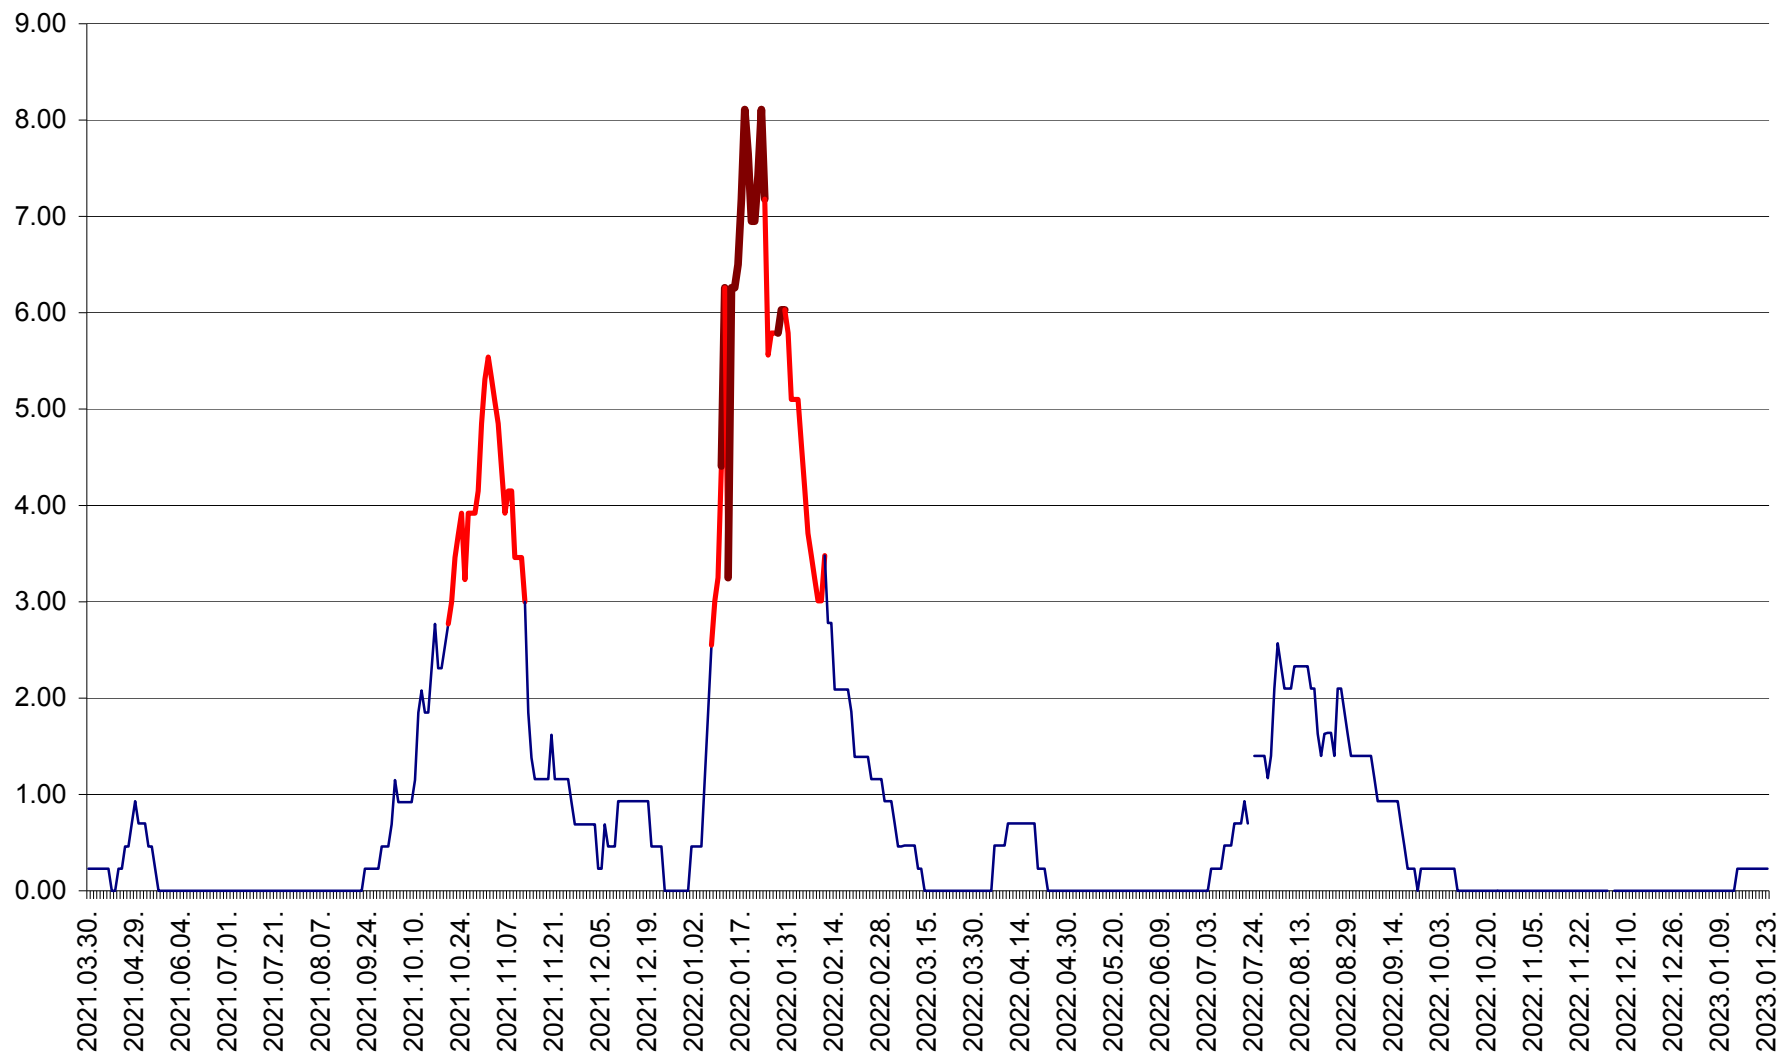

ORAȘ BĂLAN - Evoluția incidenței cumulate pe 14 zile la ‰ de locuitori
2021.04.01. - 2023.01.23.

BILBOR - Evolutia incidentei cumulate pe 14 zile la ‰ de locuitori
2021.04.01. - 2023.01.23.

ORAȘ BORSEC - Evolutia incidentei cumulate pe 14 zile la ‰ de locuitori
2021.04.01. - 2023.01.23.

BRĂDEȘTI - Evoluția incidenței cumulate pe 14 zile la ‰ de locuitori
2021.04.01. - 2023.01.23.

CĂPÂLNIȚA - Evoluția incidenței cumulate pe 14 zile la ‰ de locuitori
2021.04.01. - 2023.01.23.

CÂRȚA - Evolutia incidentei cumulate pe 14 zile la ‰ de locuitori
2021.04.01. - 2023.01.23.

CICEU - Evolutia incidentei cumulate pe 14 zile la ‰ de locuitori
2021.04.01. - 2023.01.23.

CIUCSÂNGEORGIU - Evolutia incidentei cumulate pe 14 zile la ‰ de locuitori
2021.04.01. - 2023.01.23.

CIUMANI - Evolutia incidentei cumulate pe 14 zile la ‰ de locuitori
2021.04.01. - 2023.01.23.

CORBU - Evolutia incidentei cumulate pe 14 zile la ‰ de locuitori
2021.04.01. - 2023.01.23.

CORUND - Evolutia incidentei cumulate pe 14 zile la ‰ de locuitori
2021.04.01. - 2023.01.23.

COZMENI - Evolutia incidentei cumulate pe 14 zile la ‰ de locuitori
2021.04.01. - 2023.01.23.