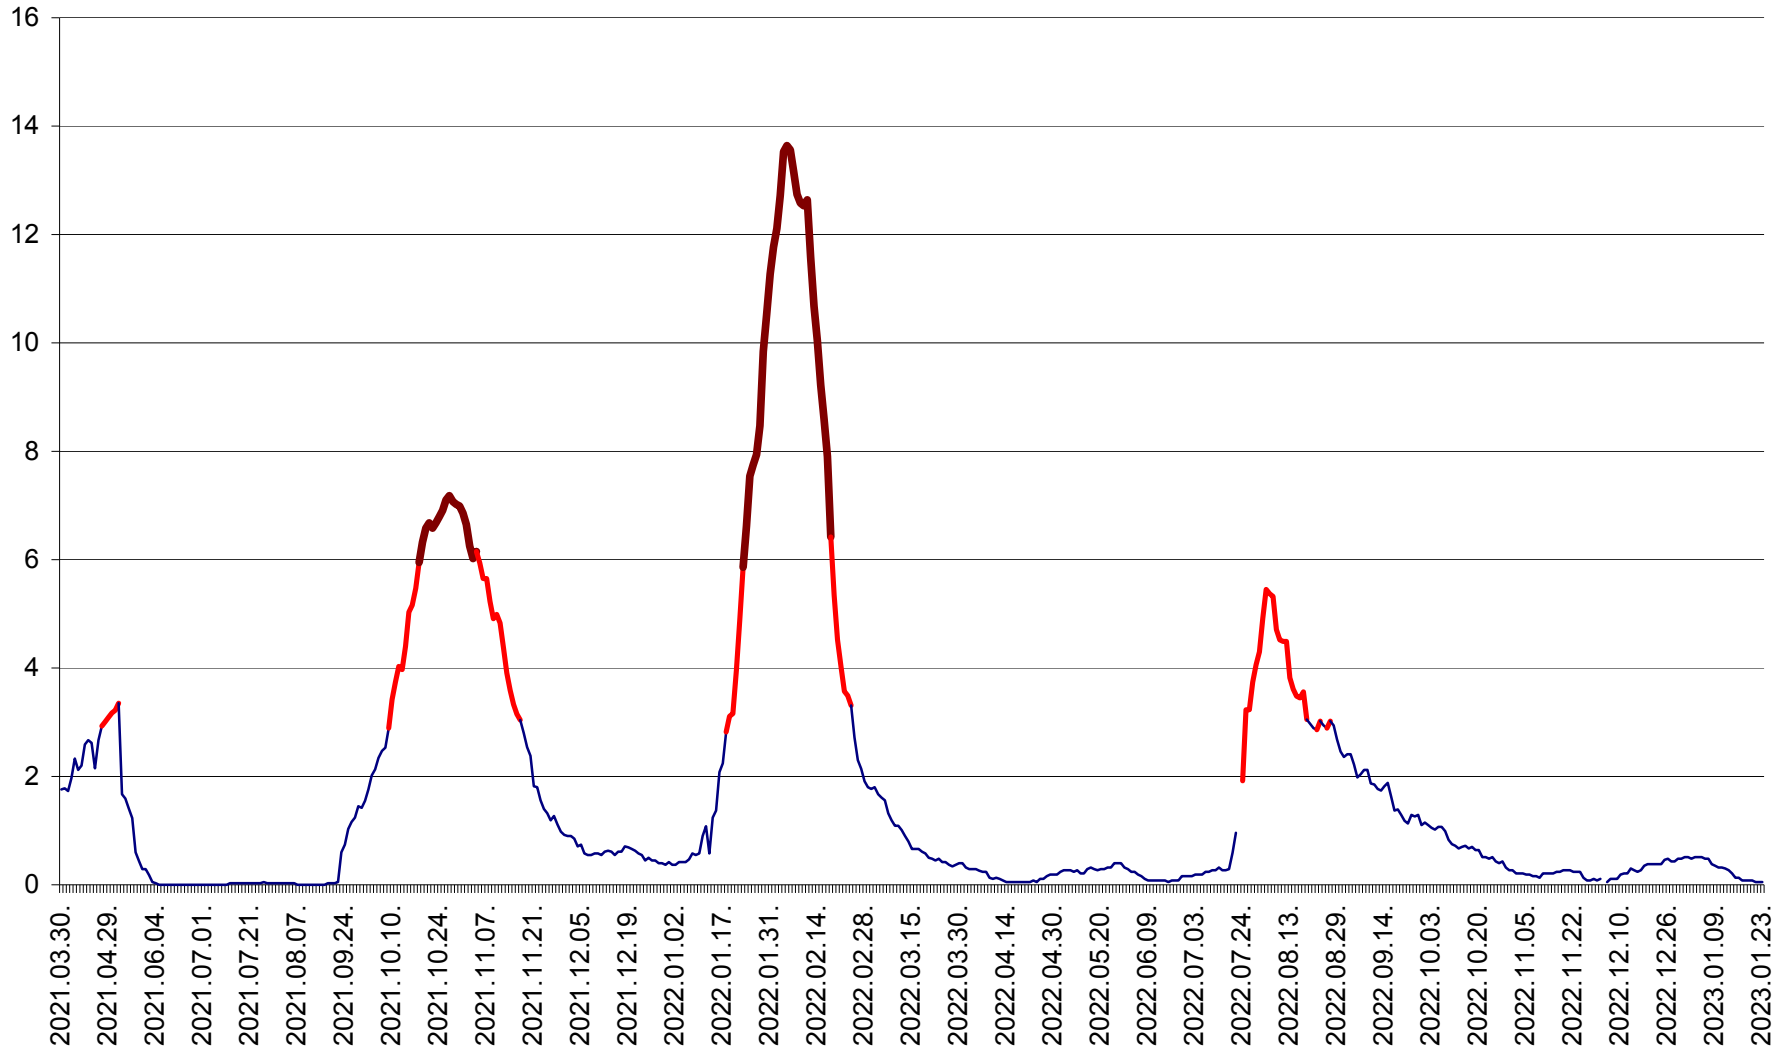

PĂULENI-CIUC - Evolutia incidentei cumulate pe 14 zile la ‰ de locuitori
2021.04.01. - 2023.01.23.

MUNICIPIUL ODORHEIU SECUIESC - Evolutia incidentei cumulate pe 14 zile la % de locuitori
2021.04.01. - 2023.01.23.