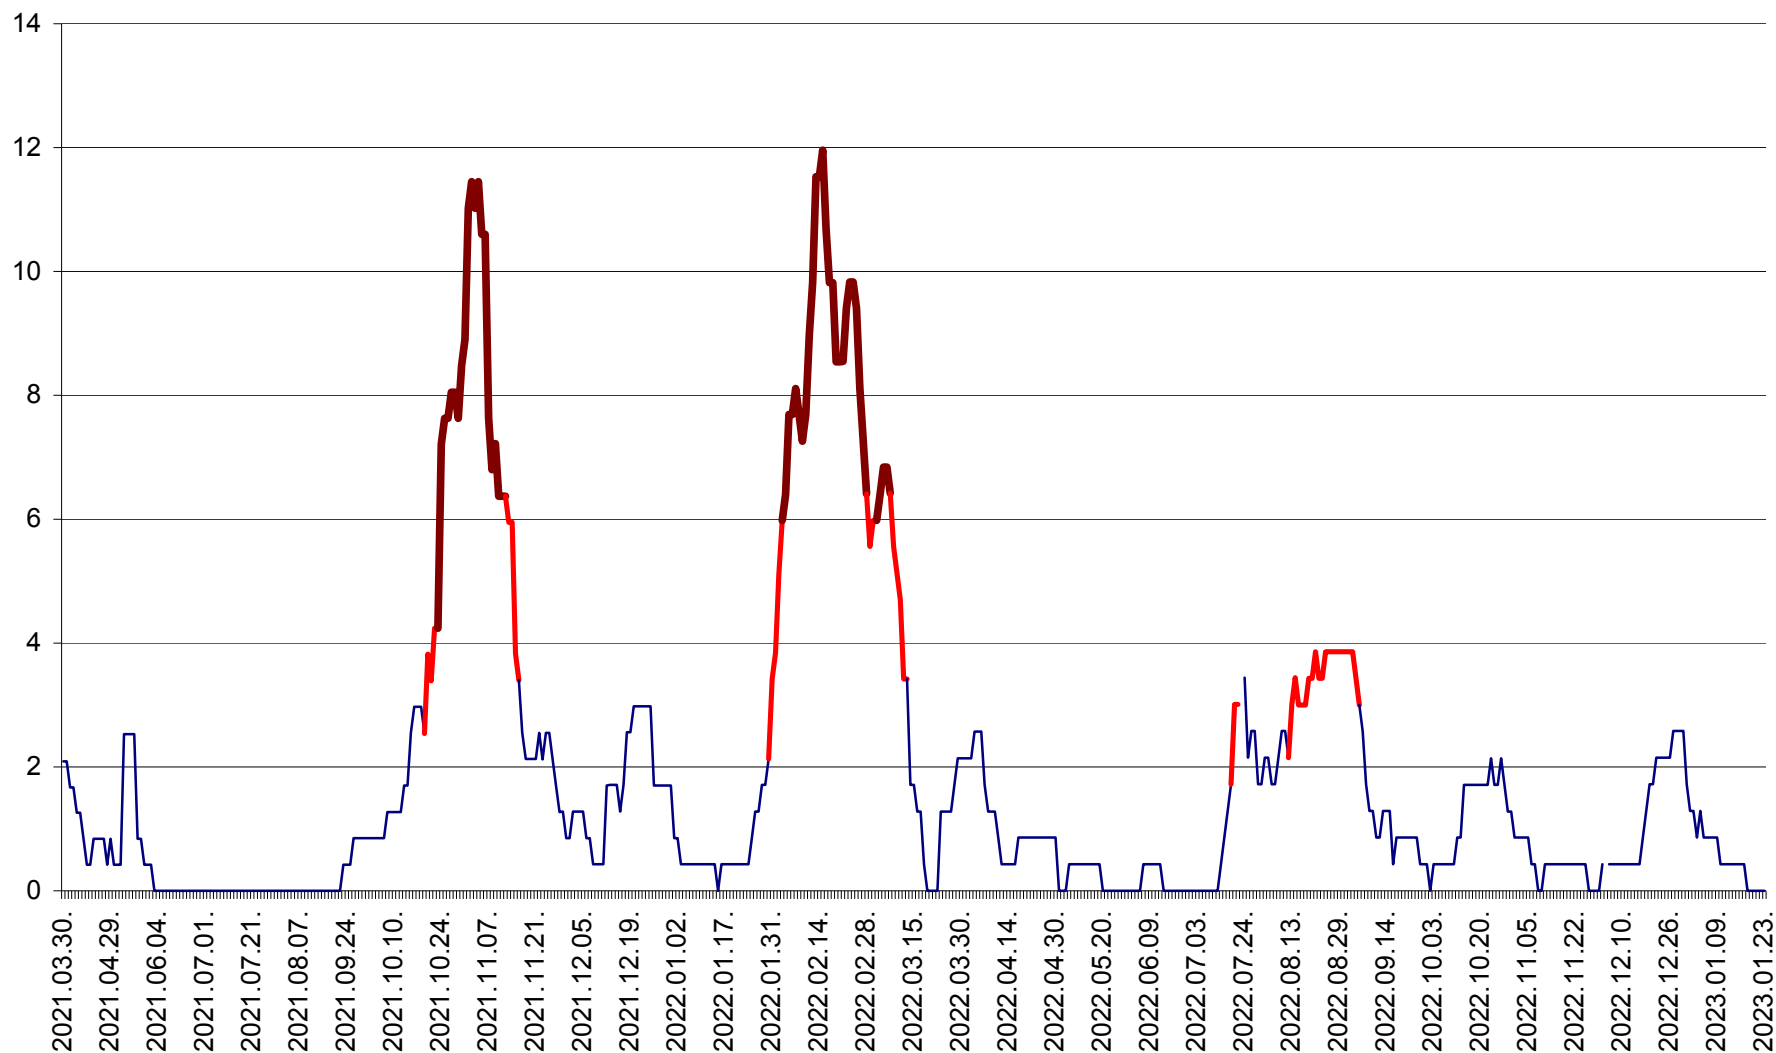

ORAȘ CRISTURU SECUIESC - Evolutia incidentei cumulate pe 14 zile la ‰ de locuitori
2021.04.01. - 2023.01.23.

DĂNEȘTI - Evolutia incidentei cumulate pe 14 zile la ‰ de locuitori
2021.04.01. - 2023.01.23.

DÂRJIU - Evolutia incidentei cumulate pe 14 zile la ‰ de locuitori
2021.04.01. - 2023.01.23.

DEALU - Evolutia incidentei cumulate pe 14 zile la ‰ de locuitori
2021.04.01. - 2023.01.23.

DITRĂU - Evolutia incidentei cumulate pe 14 zile la ‰ de locuitori
2021.04.01. - 2023.01.23.

FELICENI - Evolutia incidentei cumulate pe 14 zile la ‰ de locuitori
2021.04.01. - 2023.01.23.

FRUMOASA - Evolutia incidentei cumulate pe 14 zile la ‰ de locuitori
2021.04.01. - 2023.01.23.

GĂLĂUȚAȘ - Evoluția incidenței cumulate pe 14 zile la ‰ de locuitori
2021.04.01. - 2023.01.23.