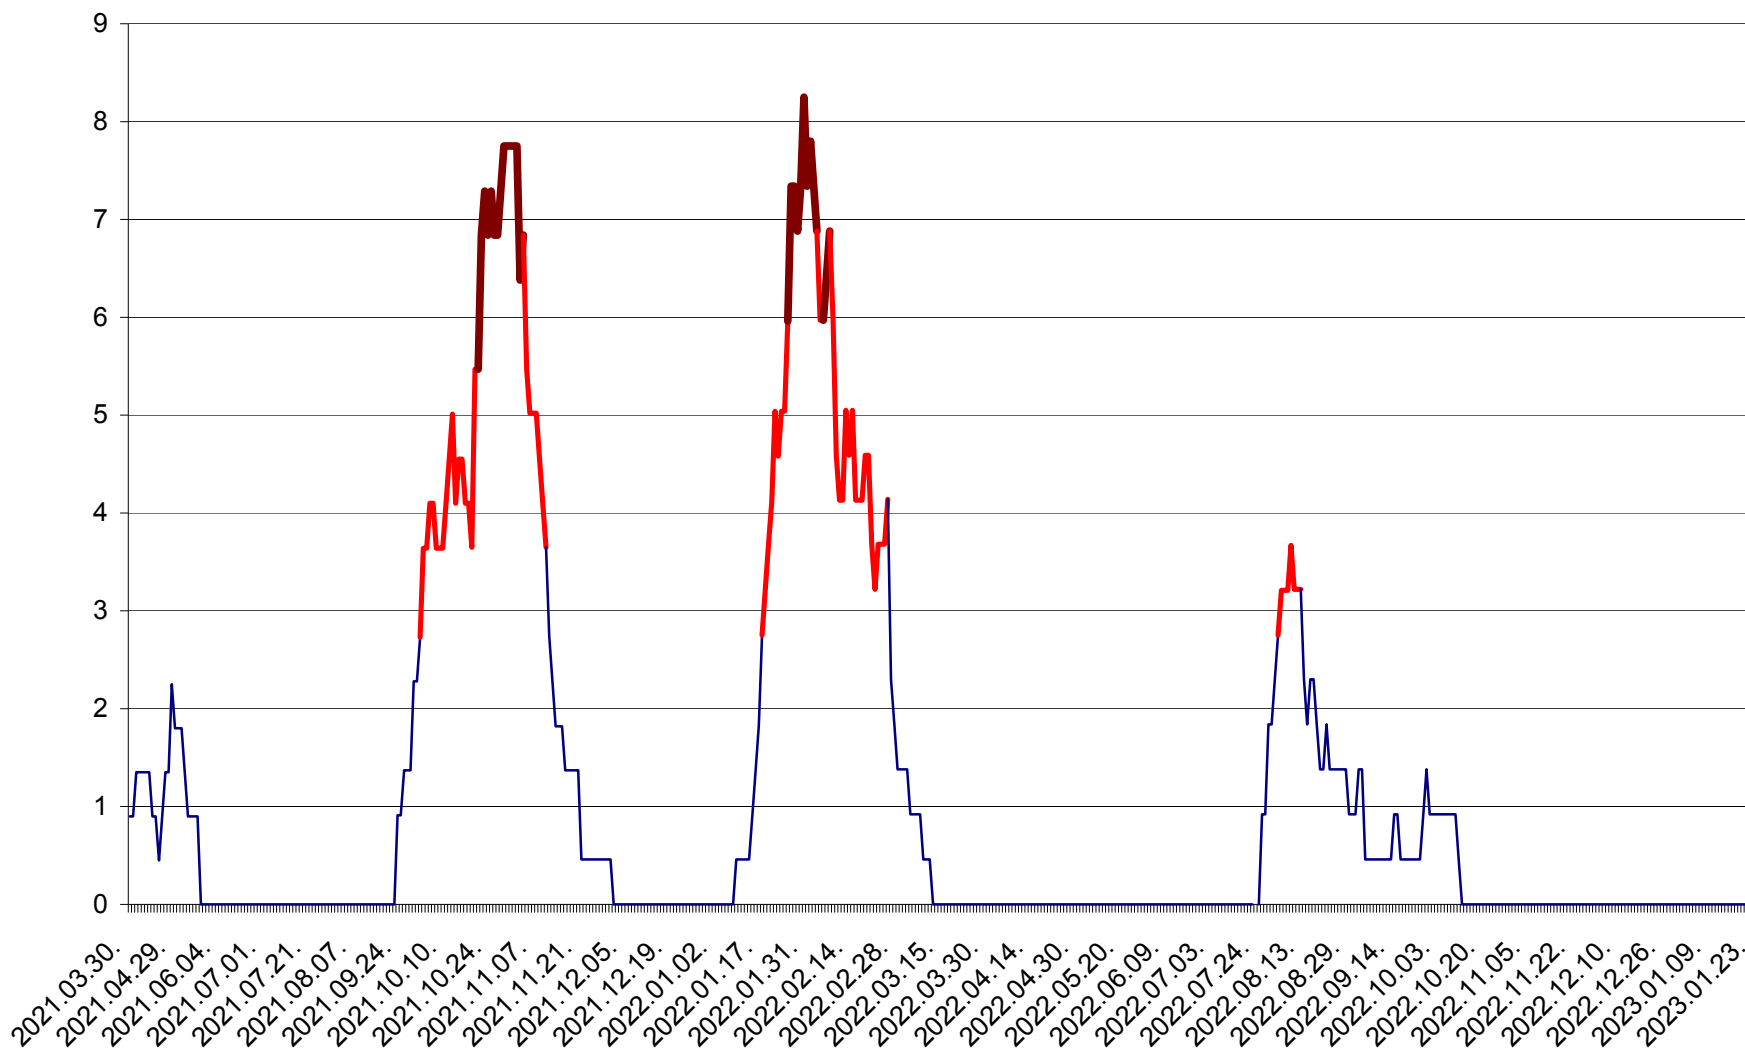

RACU - Evolutia incidentei cumulate pe 14 zile la ‰ de locuitori
2021.04.01. - 2023.01.23.

REMETEA - Evolutia incidentei cumulate pe 14 zile la ‰ de locuitori
2021.04.01. - 2023.01.23.

SĂCEL - Evolutia incidentei cumulate pe 14 zile la ‰ de locuitori
2021.04.01. - 2023.01.23.

SÂNCRĂIENI - Evolutia incidentei cumulate pe 14 zile la ‰ de locuitori
2021.04.01. - 2023.01.23.

SÂNDOMINIC - Evolutia incidentei cumulate pe 14 zile la ‰ de locuitori
2021.04.01. - 2023.01.23.

SÂNMARTIN - Evolutia incidentei cumulate pe 14 zile la ‰ de locuitori
2021.04.01. - 2023.01.23.

SÂNSIMION - Evolutia incidentei cumulate pe 14 zile la ‰ de locuitori
2021.04.01. - 2023.01.23.

SÂNTIMBRU - Evolutia incidentei cumulate pe 14 zile la ‰ de locuitori
2021.04.01. - 2023.01.23.

SĂRMAȘ - Evolutia incidentei cumulate pe 14 zile la ‰ de locuitori
2021.04.01. - 2023.01.23.