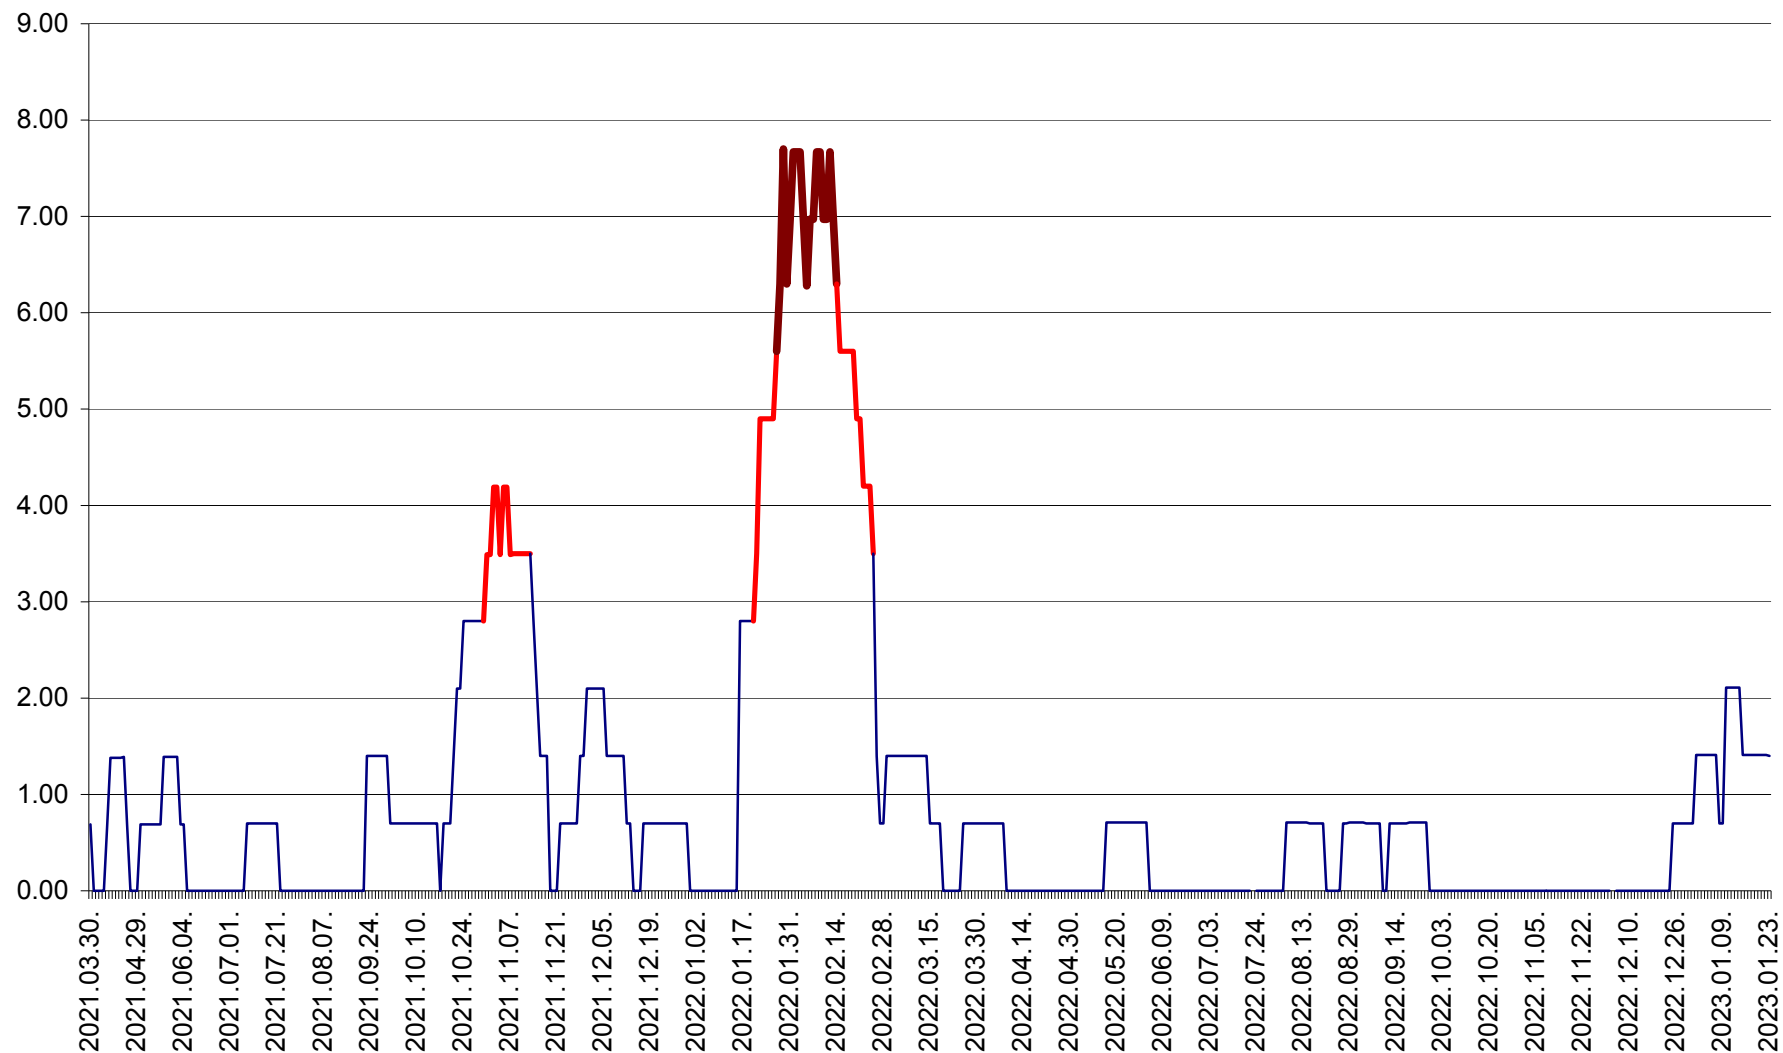

ORAȘ BĂLAN - Evoluția incidenței cumulate pe 14 zile la ‰ de locuitori
2021.04.01. - 2023.01.23.

BILBOR - Evolutia incidentei cumulate pe 14 zile la ‰ de locuitori
2021.04.01. - 2023.01.23.

ORAȘ BORSEC - Evolutia incidentei cumulate pe 14 zile la ‰ de locuitori
2021.04.01. - 2023.01.23.

BRĂDEȘTI - Evoluția incidenței cumulate pe 14 zile la ‰ de locuitori
2021.04.01. - 2023.01.23.

CĂPÂLNIȚA - Evoluția incidenței cumulate pe 14 zile la ‰ de locuitori
2021.04.01. - 2023.01.23.

CÂRȚA - Evolutia incidentei cumulate pe 14 zile la ‰ de locuitori
2021.04.01. - 2023.01.23.

CICEU - Evolutia incidentei cumulate pe 14 zile la ‰ de locuitori
2021.04.01. - 2023.01.23.

CIUCSÂNGEORGIU - Evolutia incidentei cumulate pe 14 zile la ‰ de locuitori
2021.04.01. - 2023.01.23.

CIUMANI - Evolutia incidentei cumulate pe 14 zile la ‰ de locuitori
2021.04.01. - 2023.01.23.

CORBU - Evolutia incidentei cumulate pe 14 zile la ‰ de locuitori
2021.04.01. - 2023.01.23.

CORUND - Evolutia incidentei cumulate pe 14 zile la ‰ de locuitori
2021.04.01. - 2023.01.23.

COZMENI - Evolutia incidentei cumulate pe 14 zile la ‰ de locuitori
2021.04.01. - 2023.01.23.