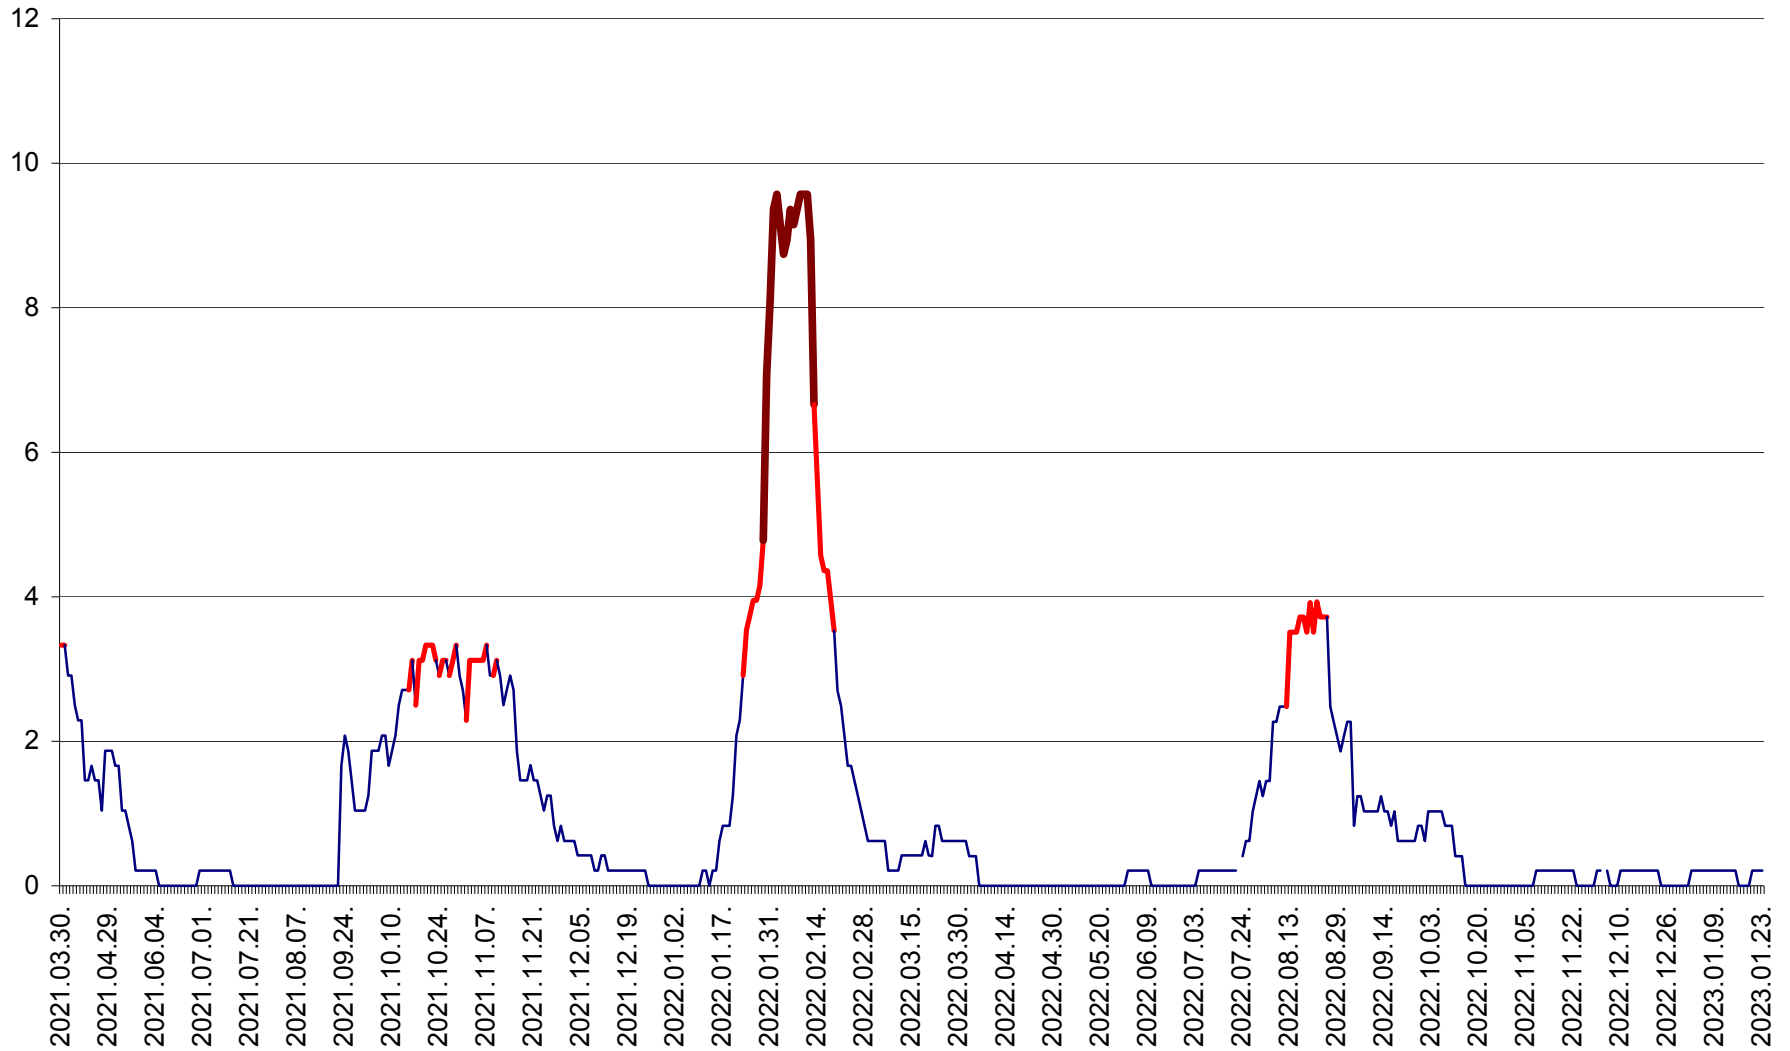

MUNICIPIUL GHEORGHENI - Evolutia incidentei cumulate pe 14 zile la ‰ de locuitori
2021.04.01. - 2023.01.23.

JOSENI - Evolutia incidentei cumulate pe 14 zile la ‰ de locuitori
2021.04.01. - 2023.01.23.

LĂZAREA - Evolutia incidentei cumulate pe 14 zile la ‰ de locuitori
2021.04.01. - 2023.01.23.

LELICENI - Evolutia incidentei cumulate pe 14 zile la ‰ de locuitori
2021.04.01. - 2023.01.23.

LUETA - Evolutia incidentei cumulate pe 14 zile la ‰ de locuitori
2021.04.01. - 2023.01.23.

LUNCA DE JOS - Evolutia incidentei cumulate pe 14 zile la ‰ de locuitori
2021.04.01. - 2023.01.23.

LUNCA DE SUS - Evolutia incidentei cumulate pe 14 zile la ‰ de locuitori
2021.04.01. - 2023.01.23.

LUPENI - Evolutia incidentei cumulate pe 14 zile la ‰ de locuitori
2021.04.01. - 2023.01.23.

MĂDĂRAȘ - Evolutia incidentei cumulate pe 14 zile la ‰ de locuitori
2021.04.01. - 2023.01.23.