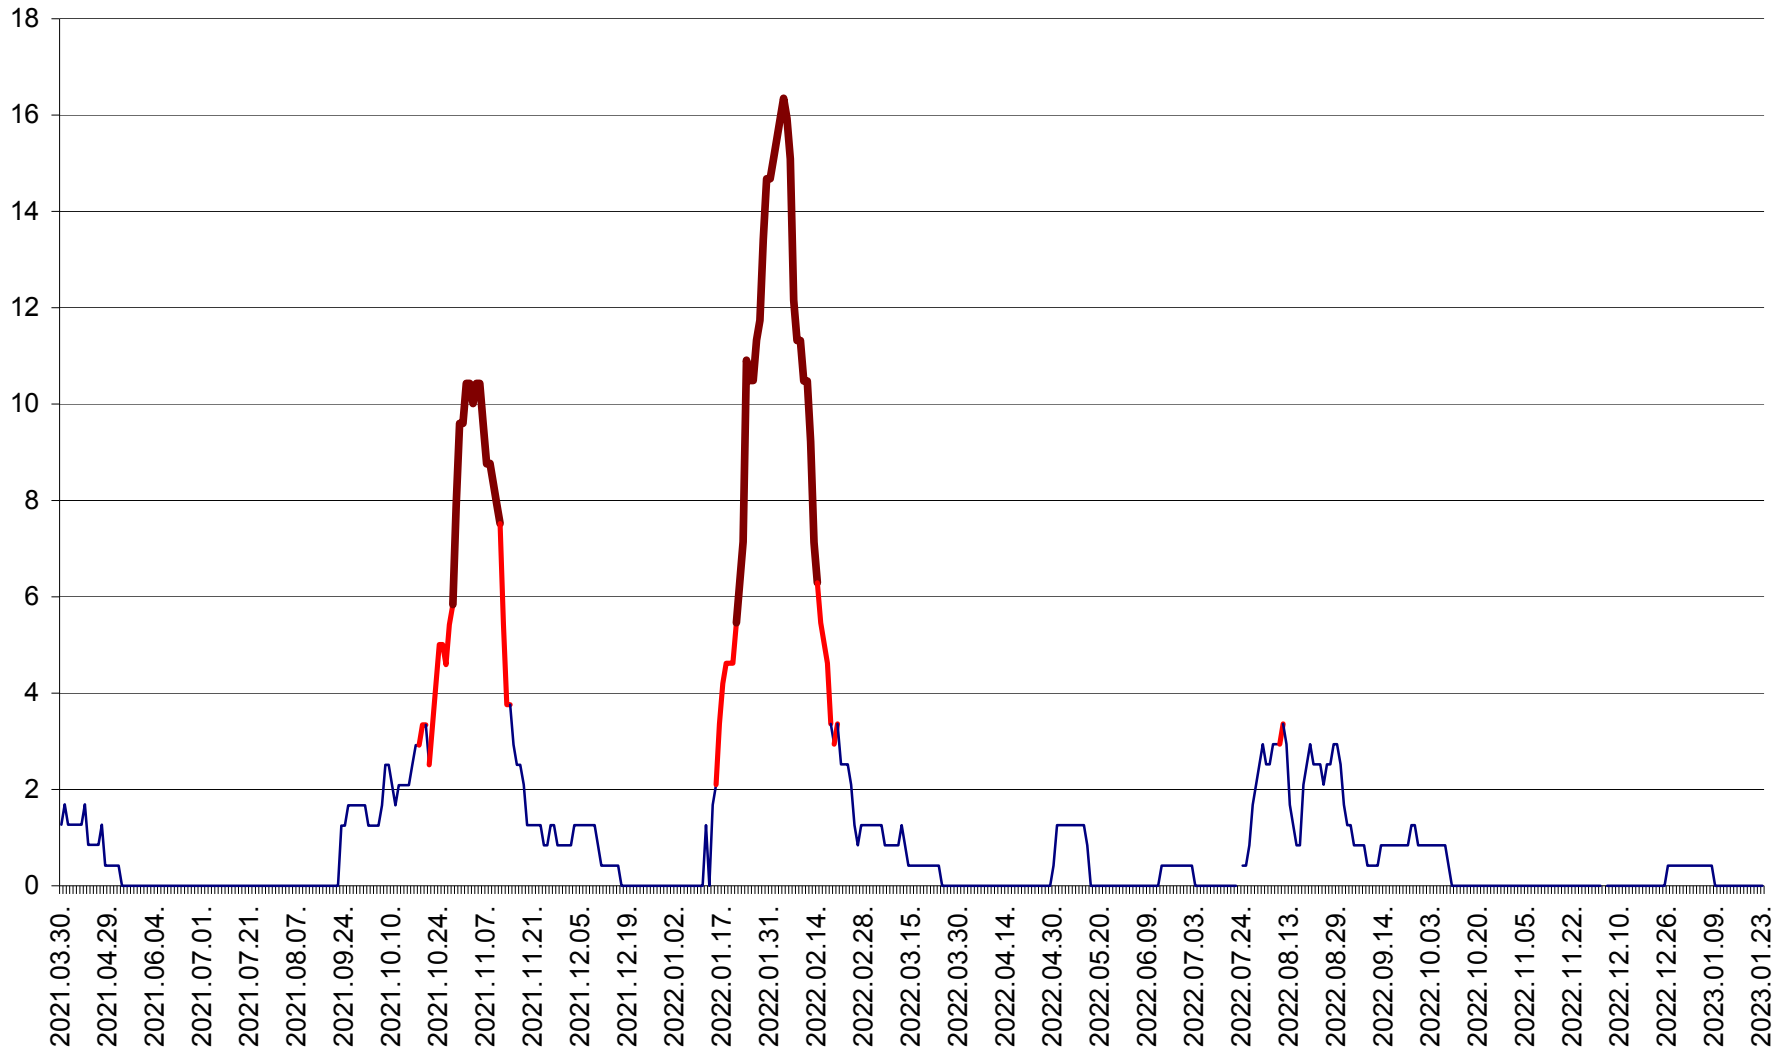

FELICENI - Evolutia incidentei cumulate pe 14 zile la ‰ de locuitori
2021.04.01. - 2023.01.23.

FRUMOASA - Evolutia incidentei cumulate pe 14 zile la ‰ de locuitori
2021.04.01. - 2023.01.23.

GĂLĂUȚAȘ - Evoluția incidenței cumulate pe 14 zile la ‰ de locuitori
2021.04.01. - 2023.01.23.

MUNICIPIUL GHEORGHENI - Evolutia incidentei cumulate pe 14 zile la ‰ de locuitori
2021.04.01. - 2023.01.23.

JOSENI - Evolutia incidentei cumulate pe 14 zile la ‰ de locuitori
2021.04.01. - 2023.01.23.

LĂZAREA - Evolutia incidentei cumulate pe 14 zile la ‰ de locuitori
2021.04.01. - 2023.01.23.

LELICENI - Evolutia incidentei cumulate pe 14 zile la ‰ de locuitori
2021.04.01. - 2023.01.23.

LUETA - Evolutia incidentei cumulate pe 14 zile la ‰ de locuitori
2021.04.01. - 2023.01.23.

LUNCA DE JOS - Evolutia incidentei cumulate pe 14 zile la ‰ de locuitori
2021.04.01. - 2023.01.23.