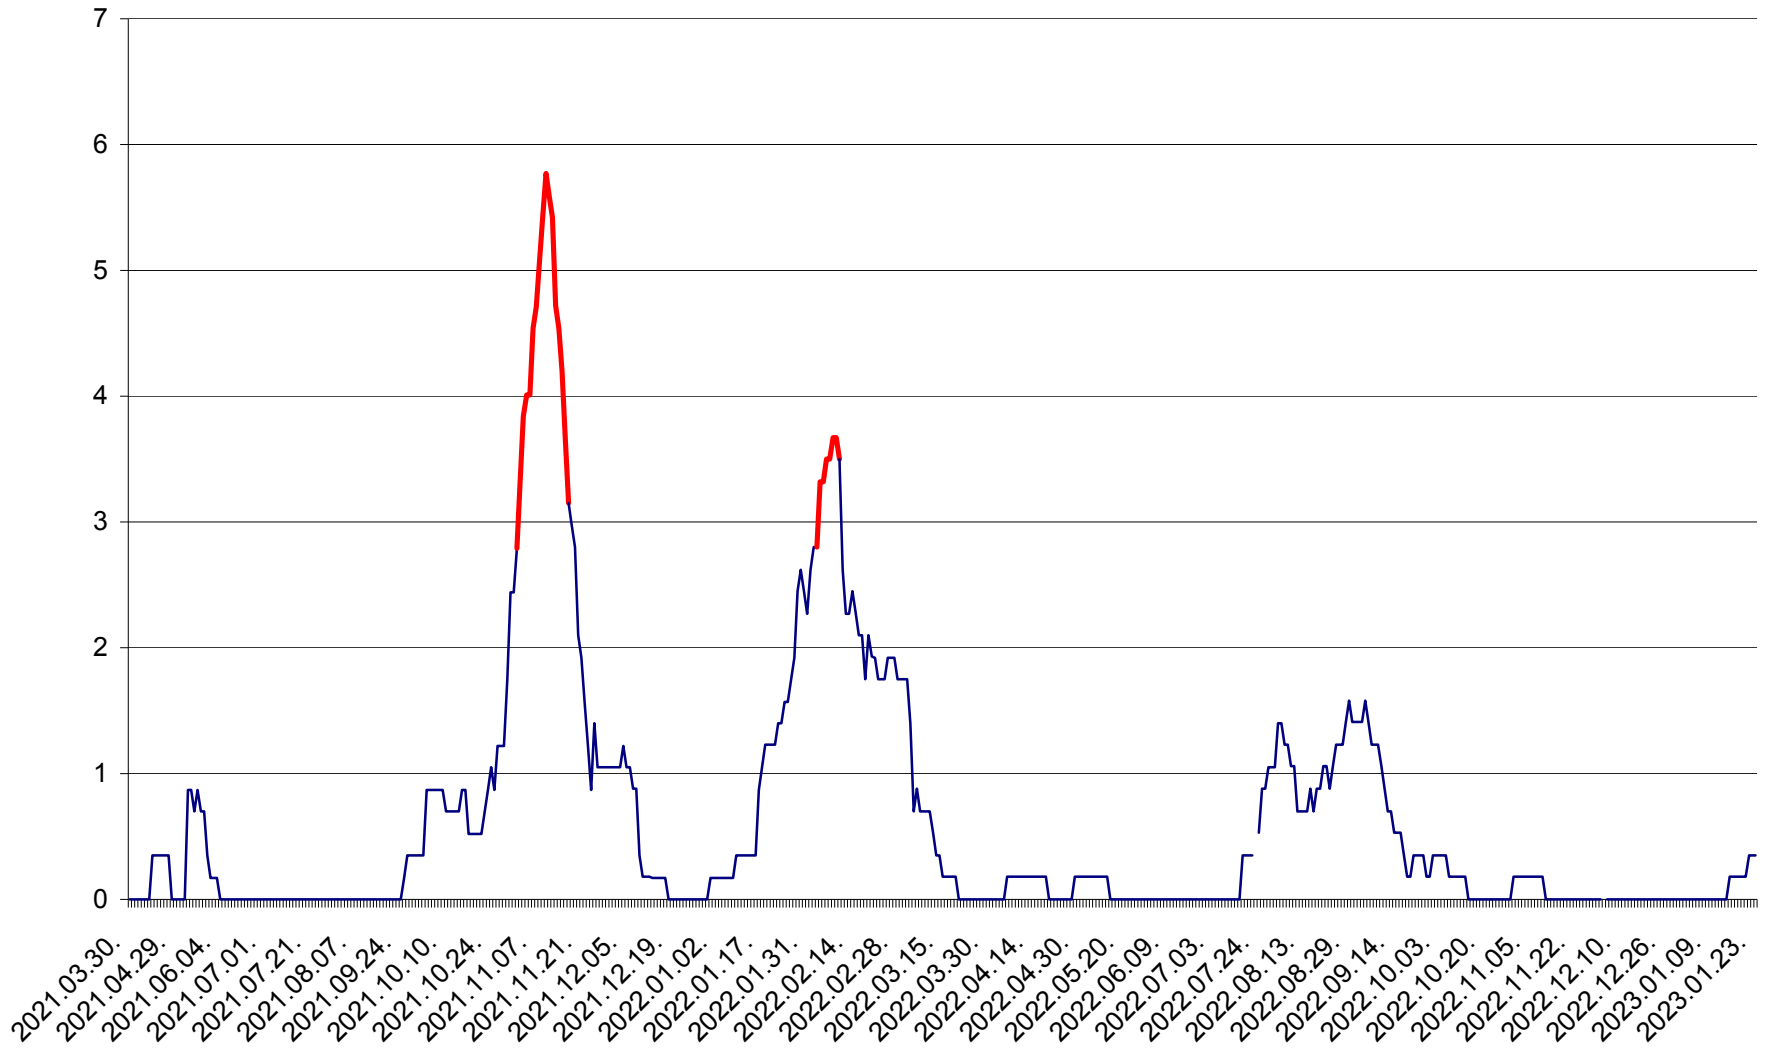

ORAȘ BĂLAN - Evoluția incidenței cumulate pe 14 zile la ‰ de locuitori
2021.04.01. - 2023.01.23.

BILBOR - Evolutia incidentei cumulate pe 14 zile la ‰ de locuitori
2021.04.01. - 2023.01.23.

ORAȘ BORSEC - Evolutia incidentei cumulate pe 14 zile la ‰ de locuitori
2021.04.01. - 2023.01.23.

CORBU - Evolutia incidentei cumulate pe 14 zile la ‰ de locuitori
2021.04.01. - 2023.01.23.

CORUND - Evolutia incidentei cumulate pe 14 zile la ‰ de locuitori
2021.04.01. - 2023.01.23.

COZMENI - Evolutia incidentei cumulate pe 14 zile la ‰ de locuitori
2021.04.01. - 2023.01.23.

ORAȘ CRISTURU SECUIESC - Evolutia incidentei cumulate pe 14 zile la ‰ de locuitori
2021.04.01. - 2023.01.23.

DĂNEȘTI - Evolutia incidentei cumulate pe 14 zile la ‰ de locuitori
2021.04.01. - 2023.01.23.

DÂRJIU - Evolutia incidentei cumulate pe 14 zile la ‰ de locuitori
2021.04.01. - 2023.01.23.

DEALU - Evolutia incidentei cumulate pe 14 zile la ‰ de locuitori
2021.04.01. - 2023.01.23.

DITRĂU - Evolutia incidentei cumulate pe 14 zile la ‰ de locuitori
2021.04.01. - 2023.01.23.