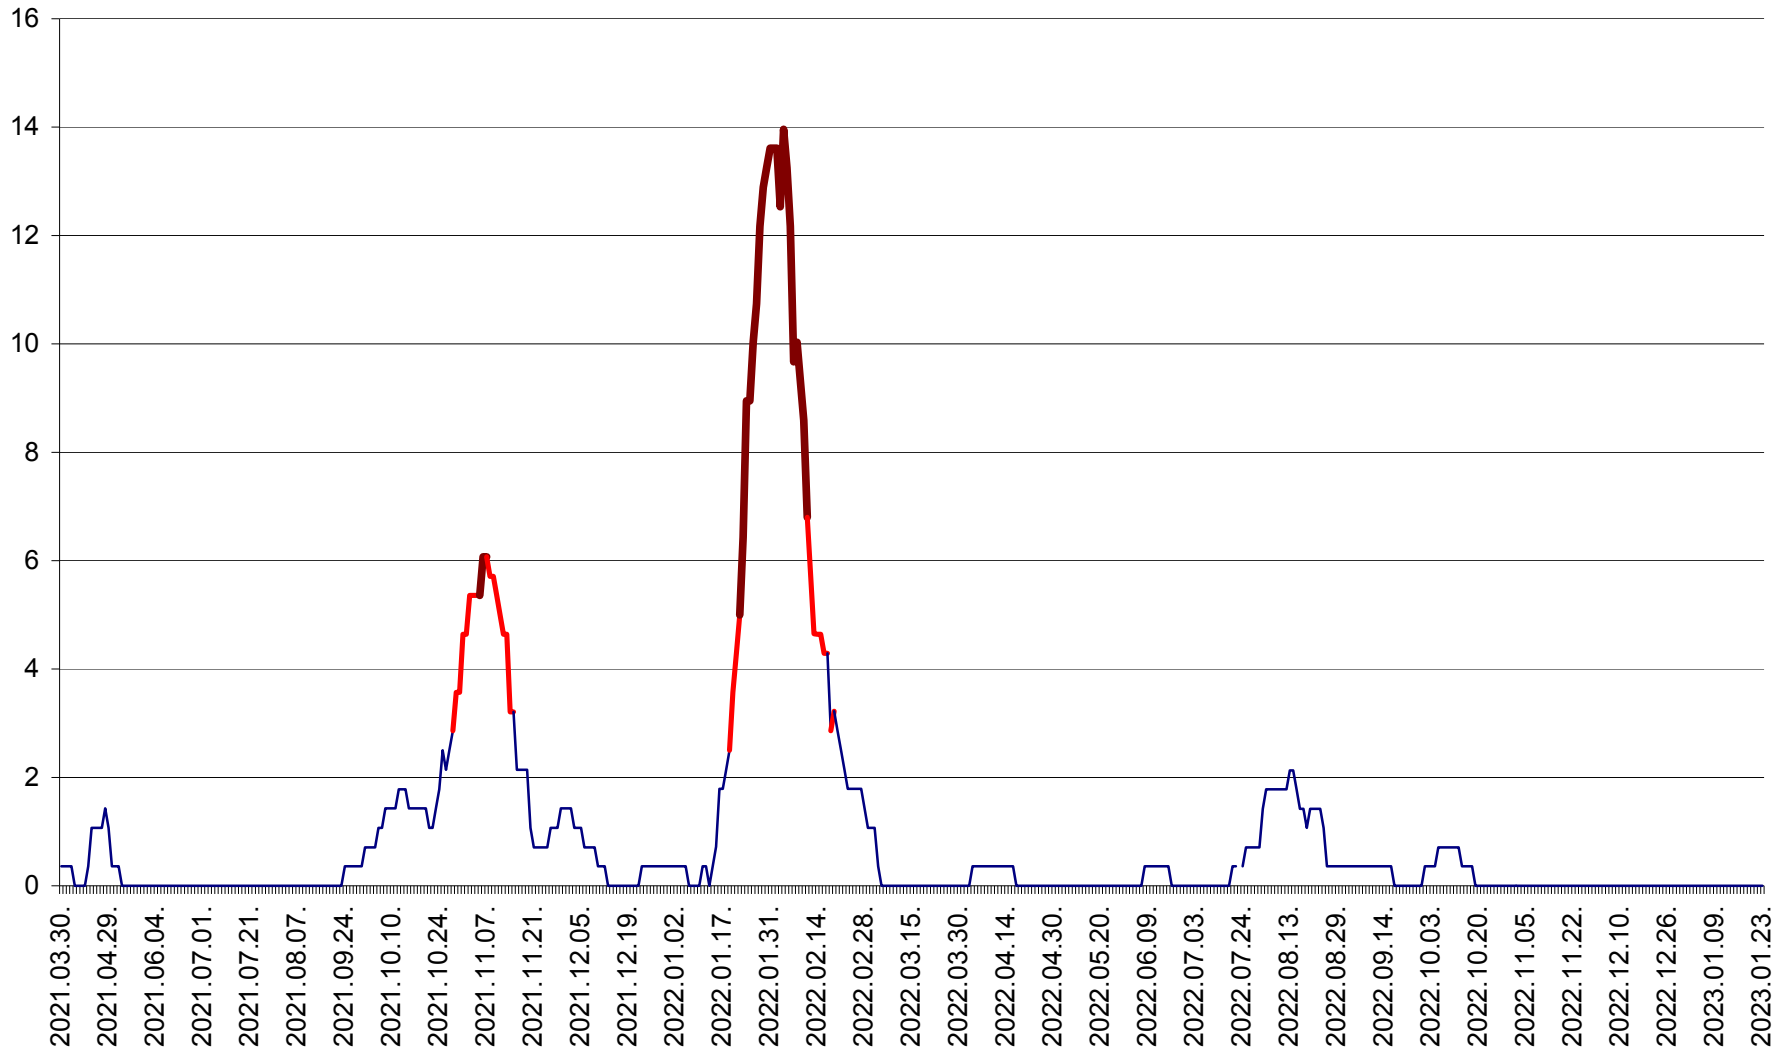

ȘIMONEȘTI - Evolutia incidentei cumulate pe 14 zile la ‰ de locuitori
2021.04.01. - 2023.01.23.

SICULENI - Evolutia incidentei cumulate pe 14 zile la ‰ de locuitori
2021.04.01. - 2023.01.23.