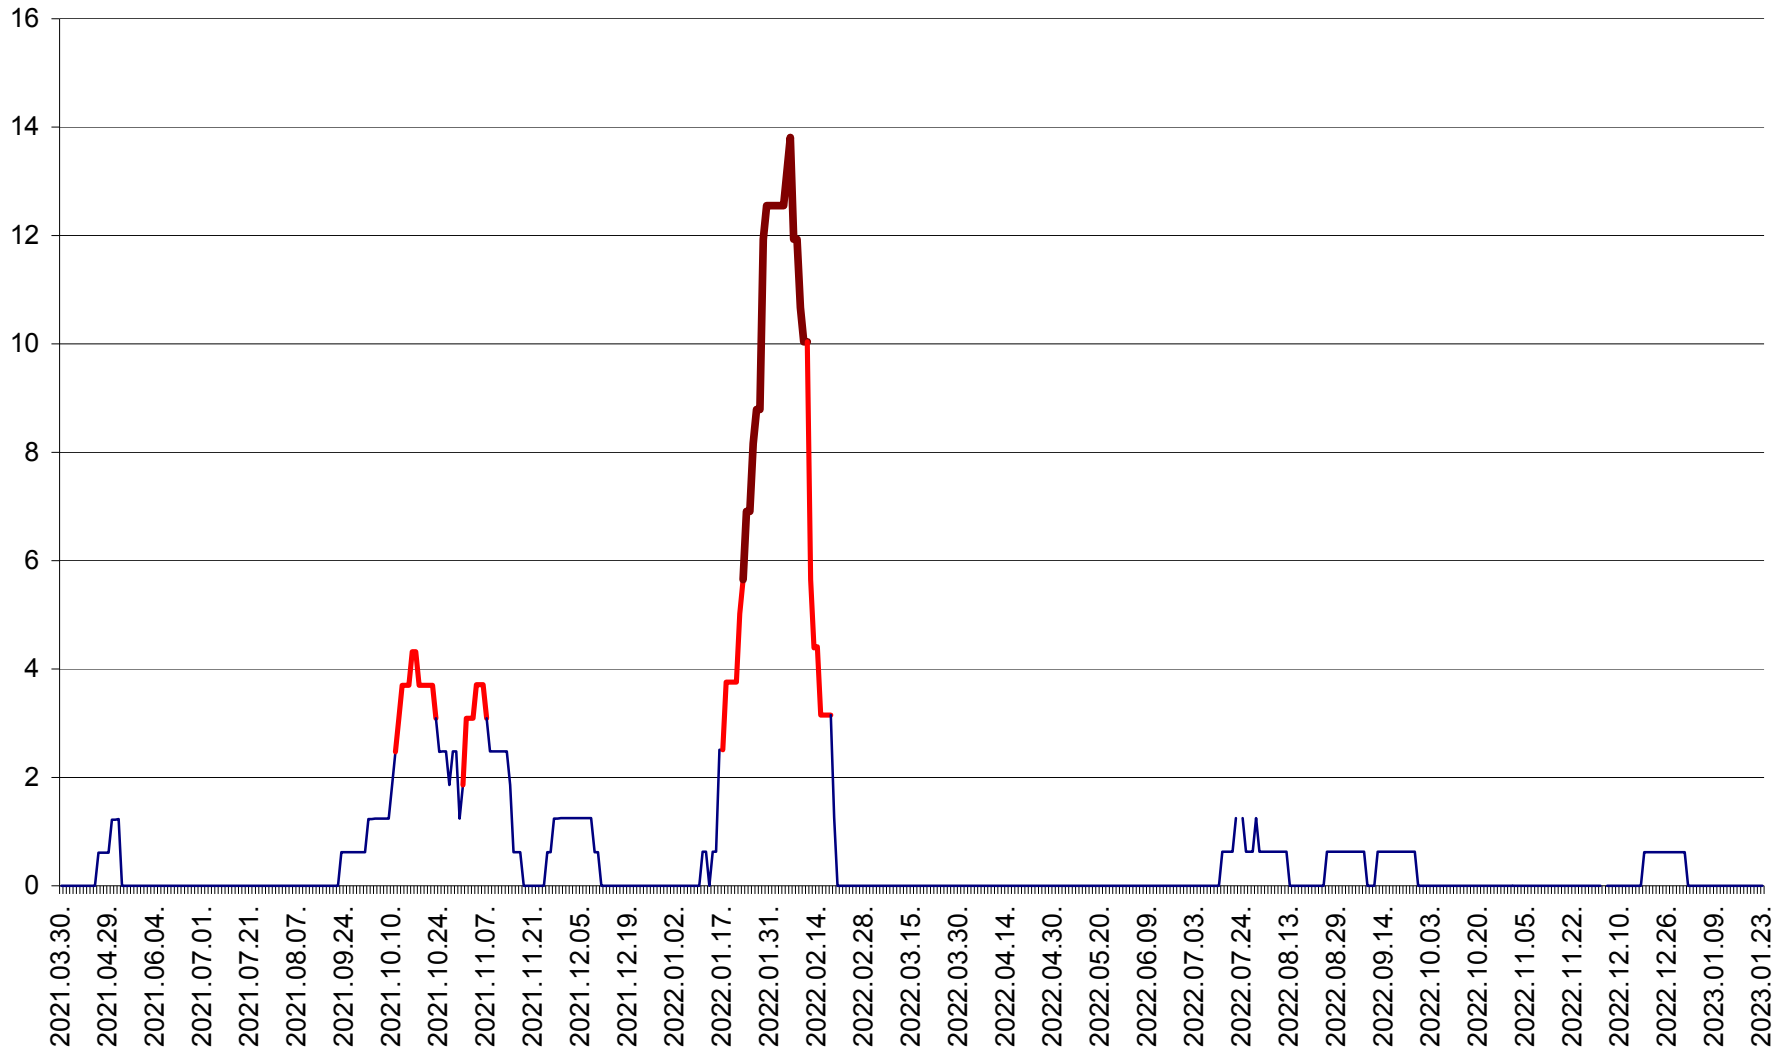

PLĂIEȘII DE JOS - Evoluția incidenței cumulate pe 14 zile la ‰ de locuitori
2021.04.01. - 2023.01.23.

PORUMBENI - Evolutia incidentei cumulate pe 14 zile la ‰ de locuitori
2021.04.01. - 2023.01.23.

PRAID - Evolutia incidentei cumulate pe 14 zile la ‰ de locuitori
2021.04.01. - 2023.01.23.

RACU - Evolutia incidentei cumulate pe 14 zile la ‰ de locuitori
2021.04.01. - 2023.01.23.

REMETEA - Evolutia incidentei cumulate pe 14 zile la ‰ de locuitori
2021.04.01. - 2023.01.23.

SĂCEL - Evolutia incidentei cumulate pe 14 zile la ‰ de locuitori
2021.04.01. - 2023.01.23.