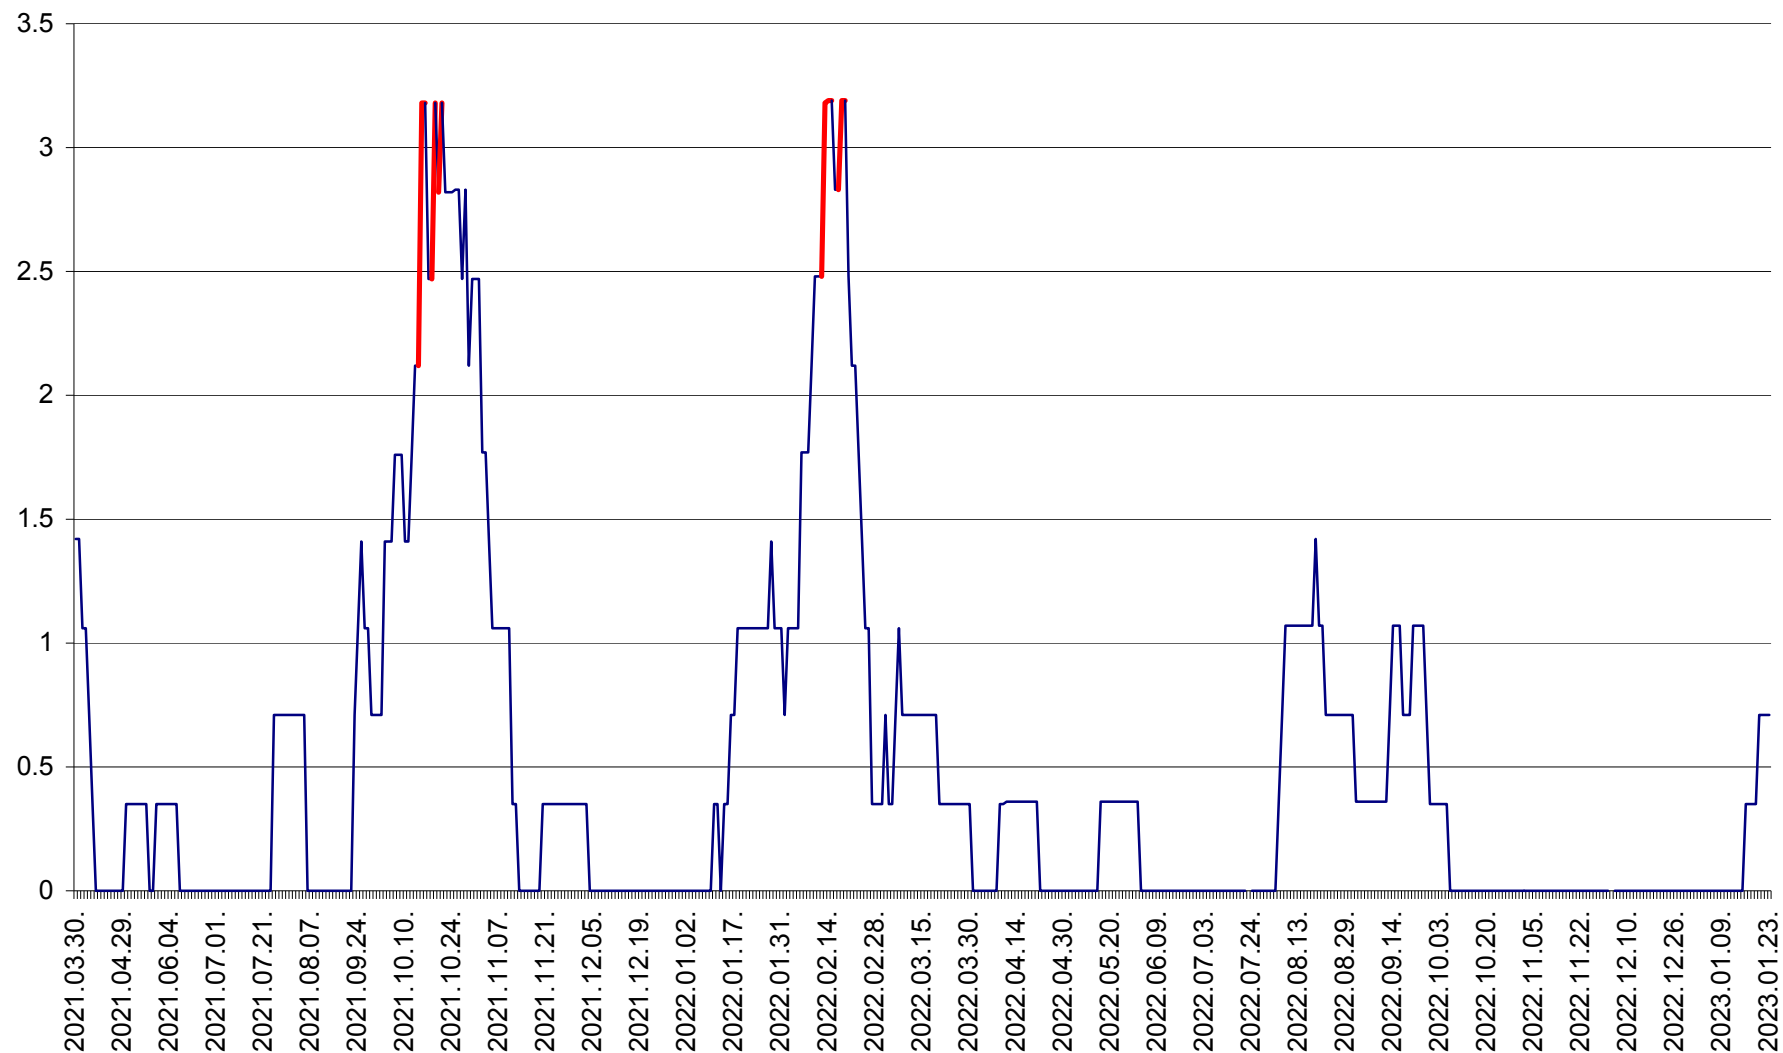

PORUMBENI - Evolutia incidentei cumulate pe 14 zile la ‰ de locuitori
2021.04.01. - 2023.01.23.