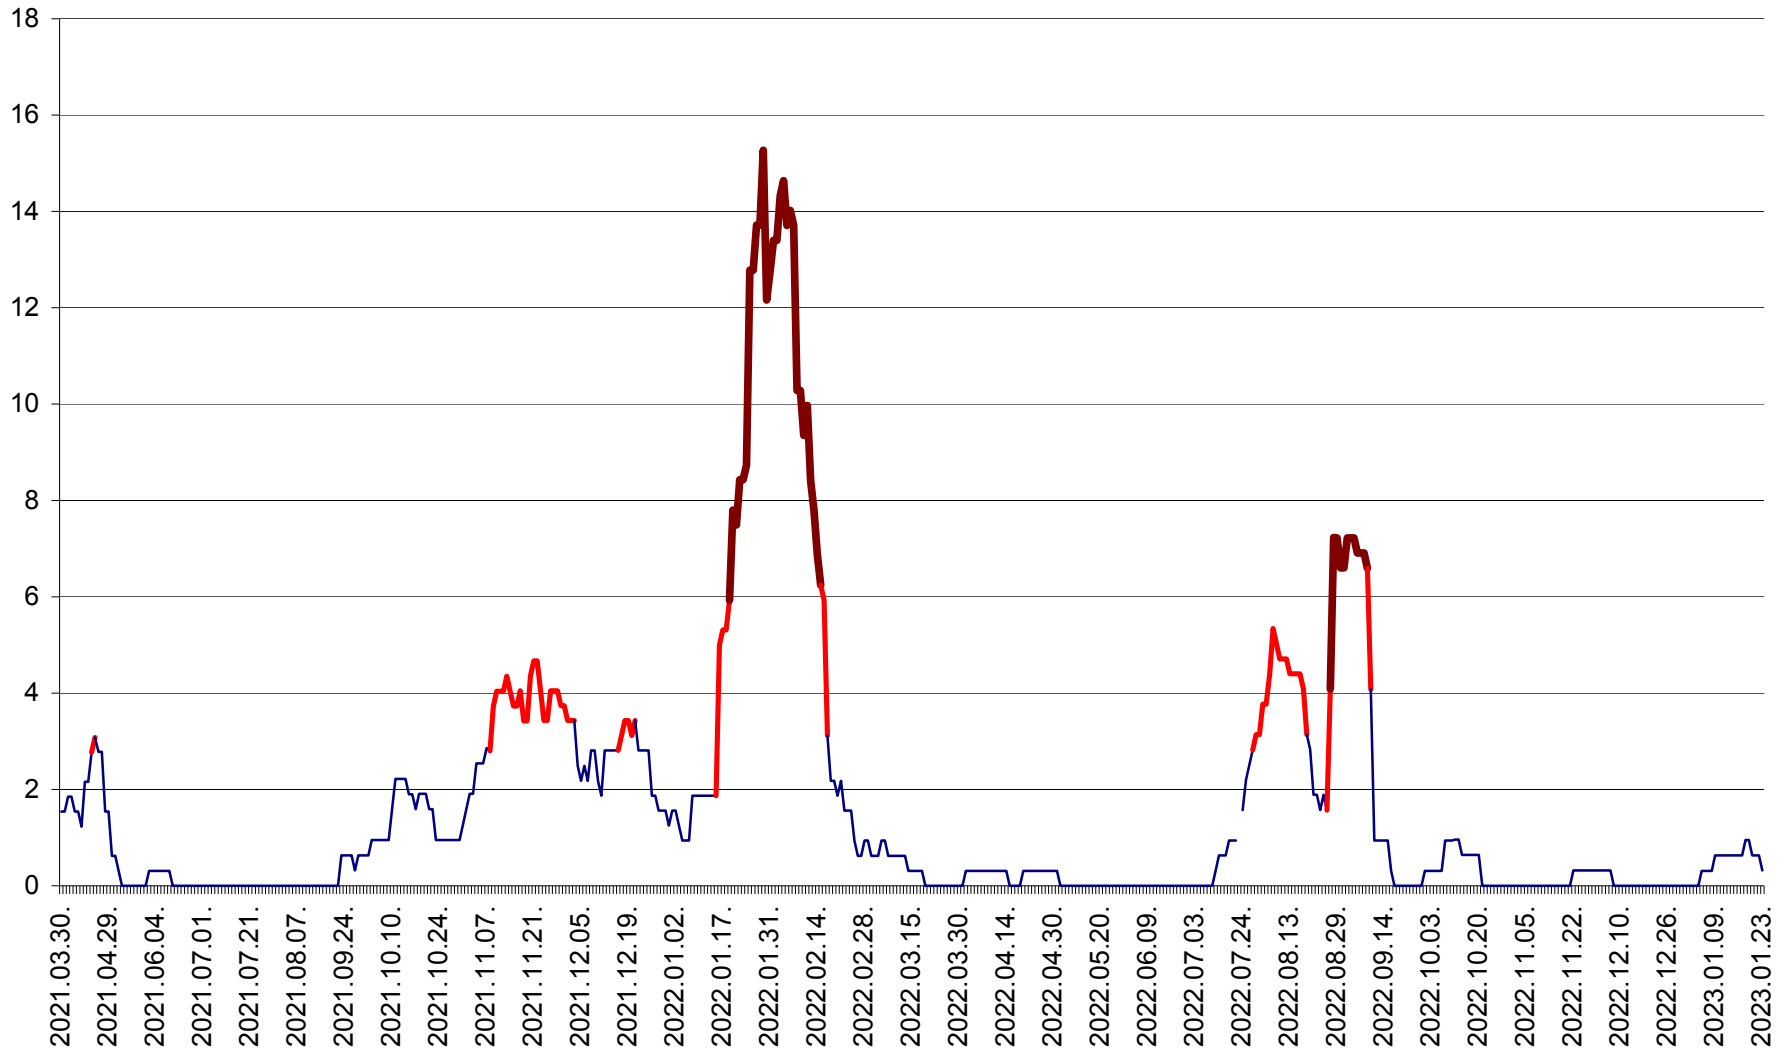

TUȘNAD - Evolutia incidentei cumulate pe 14 zile la ‰ de locuitori
2021.04.01. - 2023.01.23.