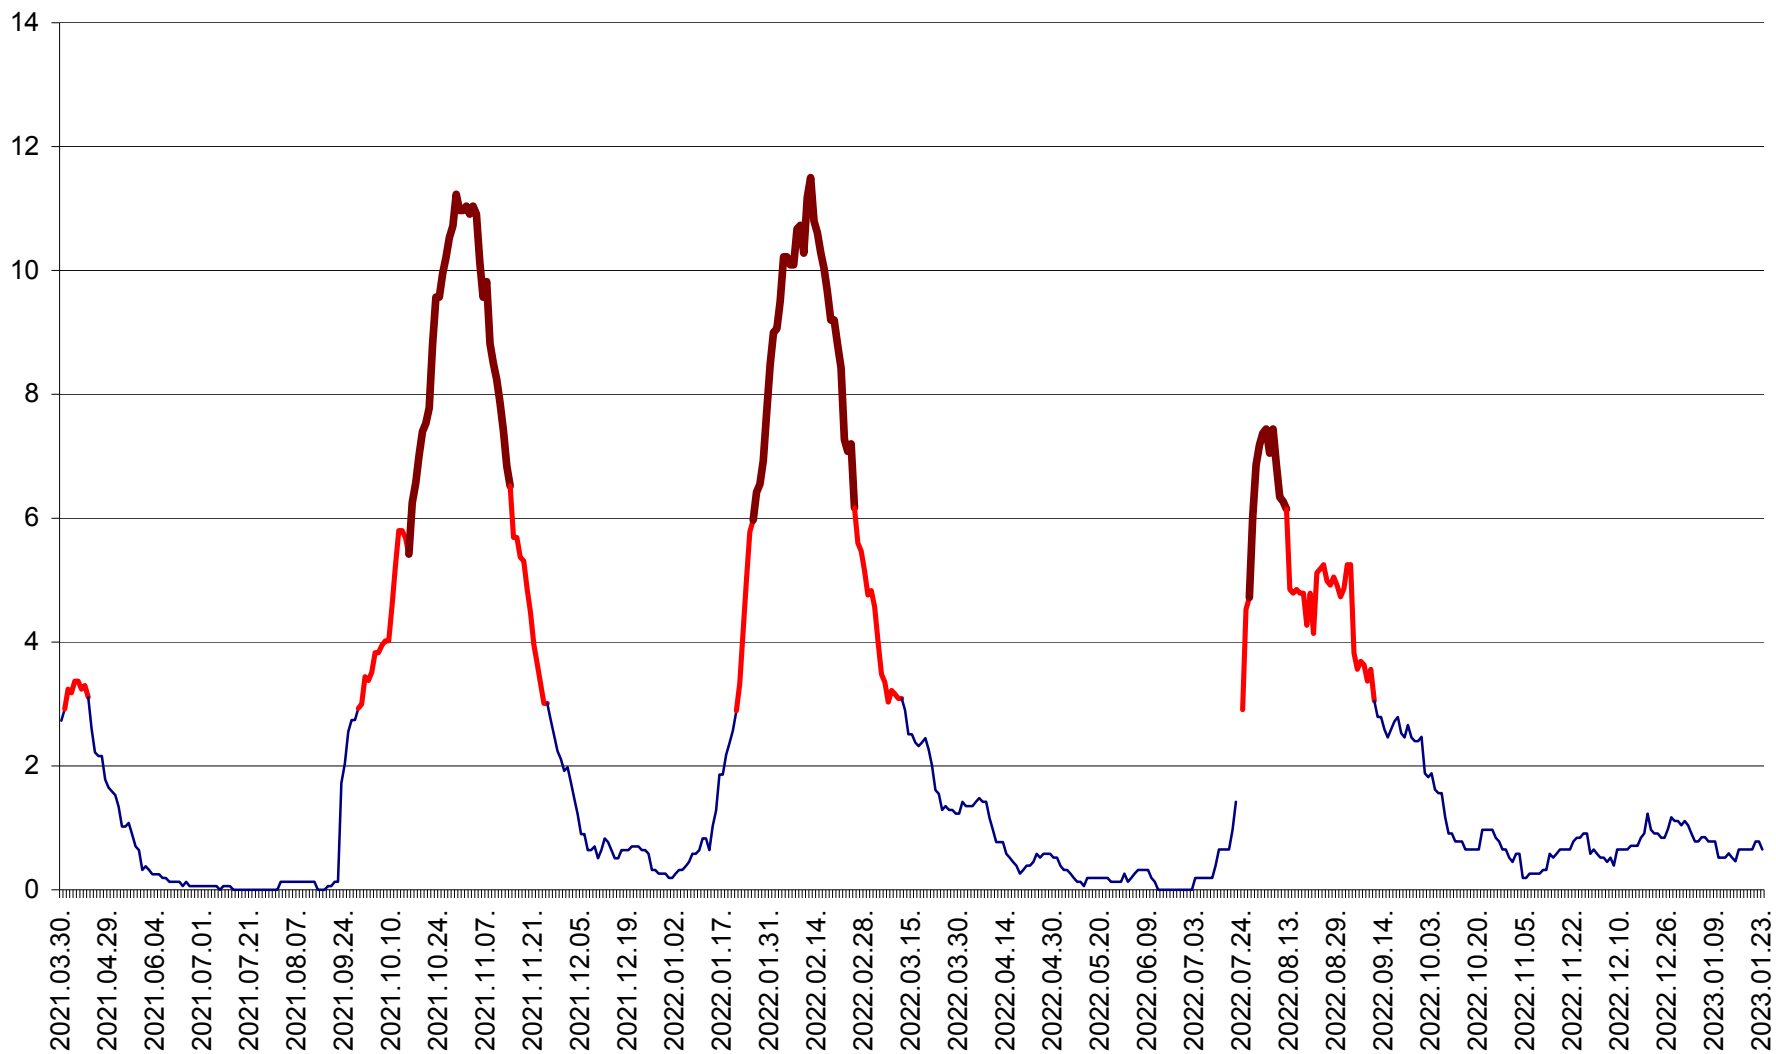

TULGHEȘ - Evolutia incidentei cumulate pe 14 zile la ‰ de locuitori
2021.04.01. - 2023.01.23.