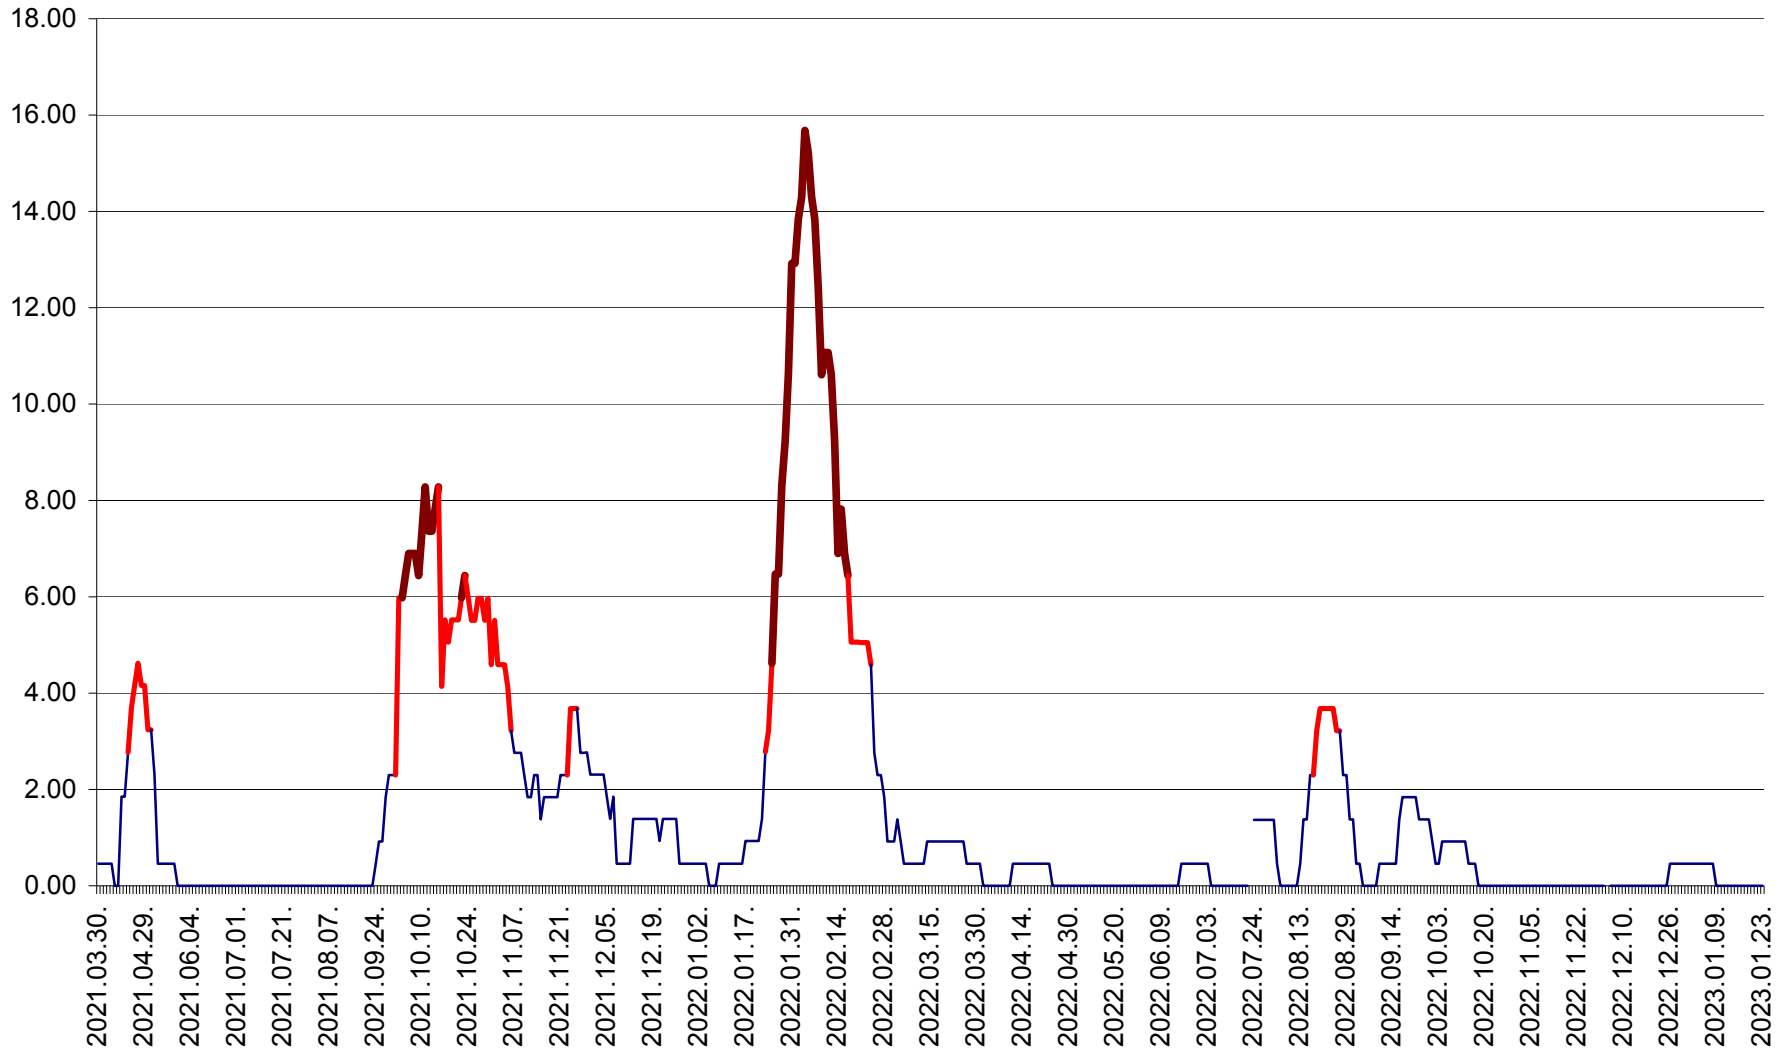

ATID - Evolutia incidentei cumulate pe 14 zile la % de locuitori
2021.04.01. - 2023.01.23.

AVRĂMEȘTI - Evolutia incidentei cumulate pe 14 zile la ‰ de locuitori
2021.04.01. - 2023.01.23.

ORAȘ BĂILE TUȘNAD - Evoluția incidenței cumulate pe 14 zile la ‰ de locuitori
2021.04.01. - 2023.01.23.

ORAȘ BĂLAN - Evoluția incidenței cumulate pe 14 zile la ‰ de locuitori
2021.04.01. - 2023.01.23.

BILBOR - Evolutia incidentei cumulate pe 14 zile la ‰ de locuitori
2021.04.01. - 2023.01.23.

ORAȘ BORSEC - Evolutia incidentei cumulate pe 14 zile la ‰ de locuitori
2021.04.01. - 2023.01.23.

BRĂDEȘTI - Evoluția incidenței cumulate pe 14 zile la ‰ de locuitori
2021.04.01. - 2023.01.23.

CĂPÂLNIȚA - Evoluția incidenței cumulate pe 14 zile la ‰ de locuitori
2021.04.01. - 2023.01.23.

CÂRȚA - Evolutia incidentei cumulate pe 14 zile la ‰ de locuitori
2021.04.01. - 2023.01.23.

CICEU - Evolutia incidentei cumulate pe 14 zile la ‰ de locuitori
2021.04.01. - 2023.01.23.

CIUCSÂNGEORGIU - Evolutia incidentei cumulate pe 14 zile la ‰ de locuitori
2021.04.01. - 2023.01.23.

CIUMANI - Evolutia incidentei cumulate pe 14 zile la ‰ de locuitori
2021.04.01. - 2023.01.23.