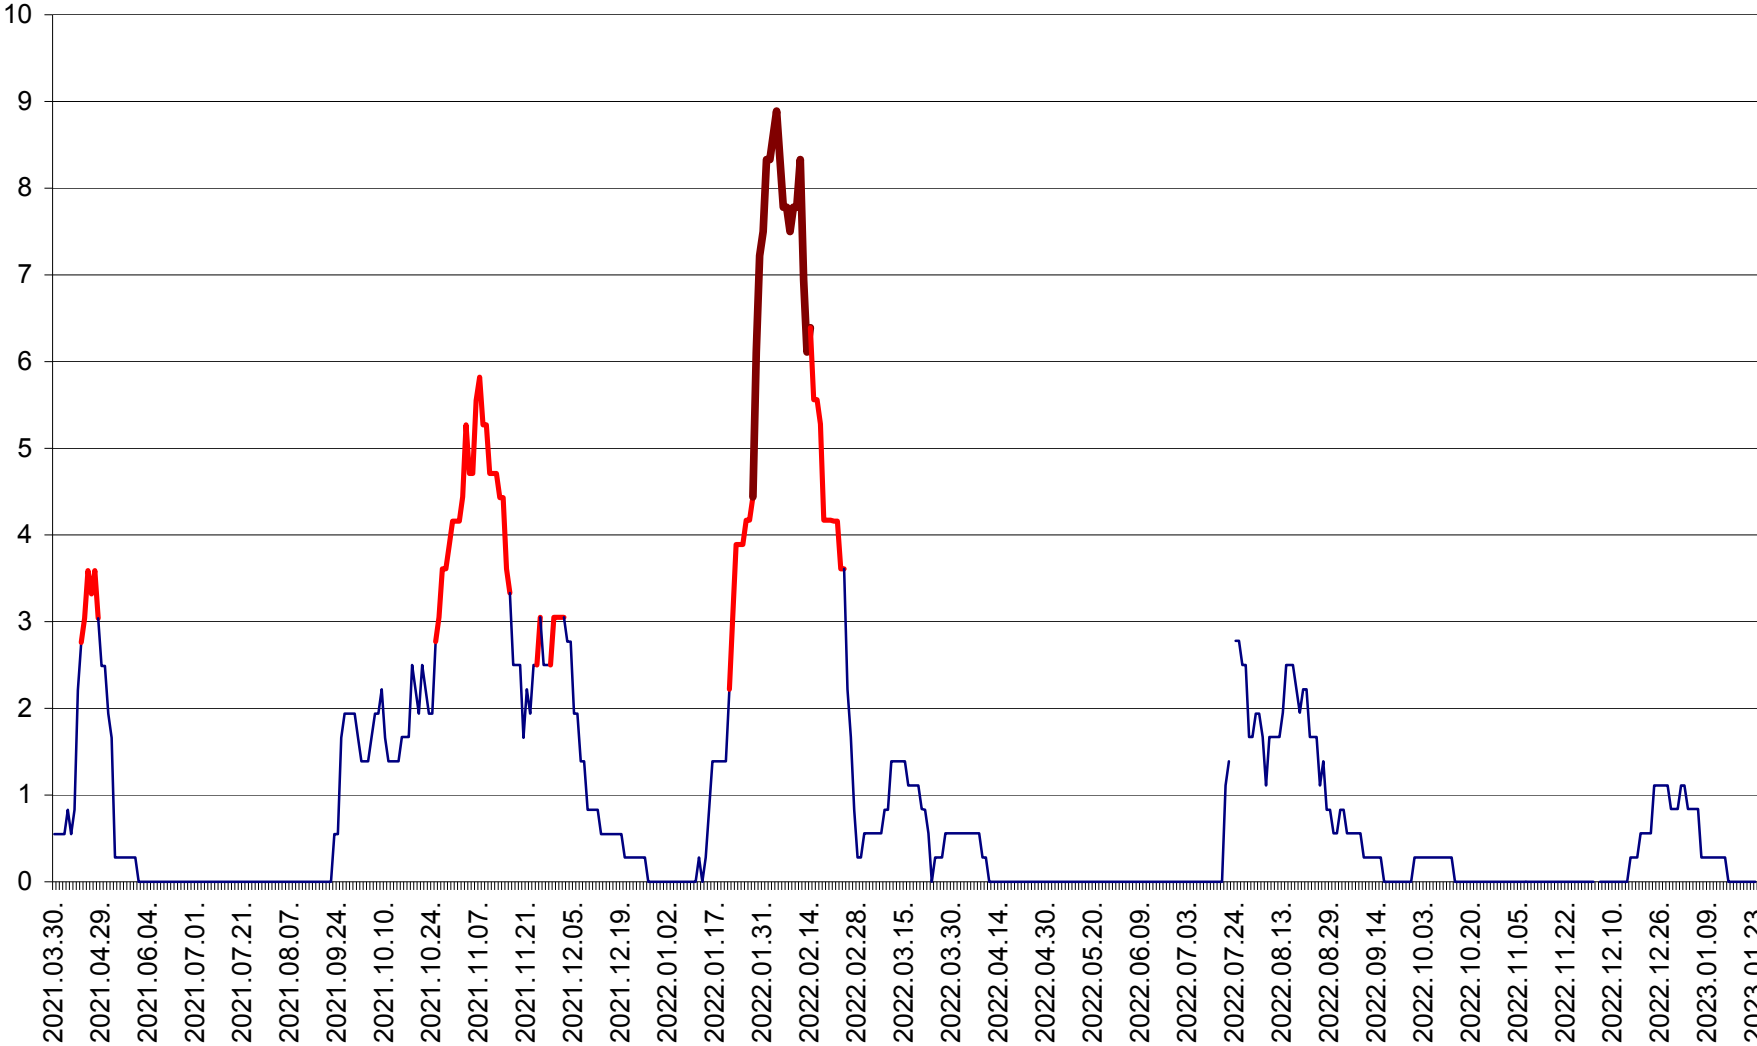

MĂRTINIȘ - Evolutia incidentei cumulate pe 14 zile la ‰ de locuitori
2021.04.01. - 2023.01.23.

MEREȘTI - Evolutia incidentei cumulate pe 14 zile la ‰ de locuitori
2021.04.01. - 2023.01.23.

MUNICIPIUL MIERCUREA-CIUC - Evolutia incidentei cumulate pe 14 zile la ‰ de locuitori
2021.04.01. - 2023.01.23.

MIHĂILENI - Evolutia incidentei cumulate pe 14 zile la ‰ de locuitori
2021.04.01. - 2023.01.23.

MUGENI - Evolutia incidentei cumulate pe 14 zile la ‰ de locuitori
2021.04.01. - 2023.01.23.

OCLAND - Evolutia incidentei cumulate pe 14 zile la ‰ de locuitori
2021.04.01. - 2023.01.23.