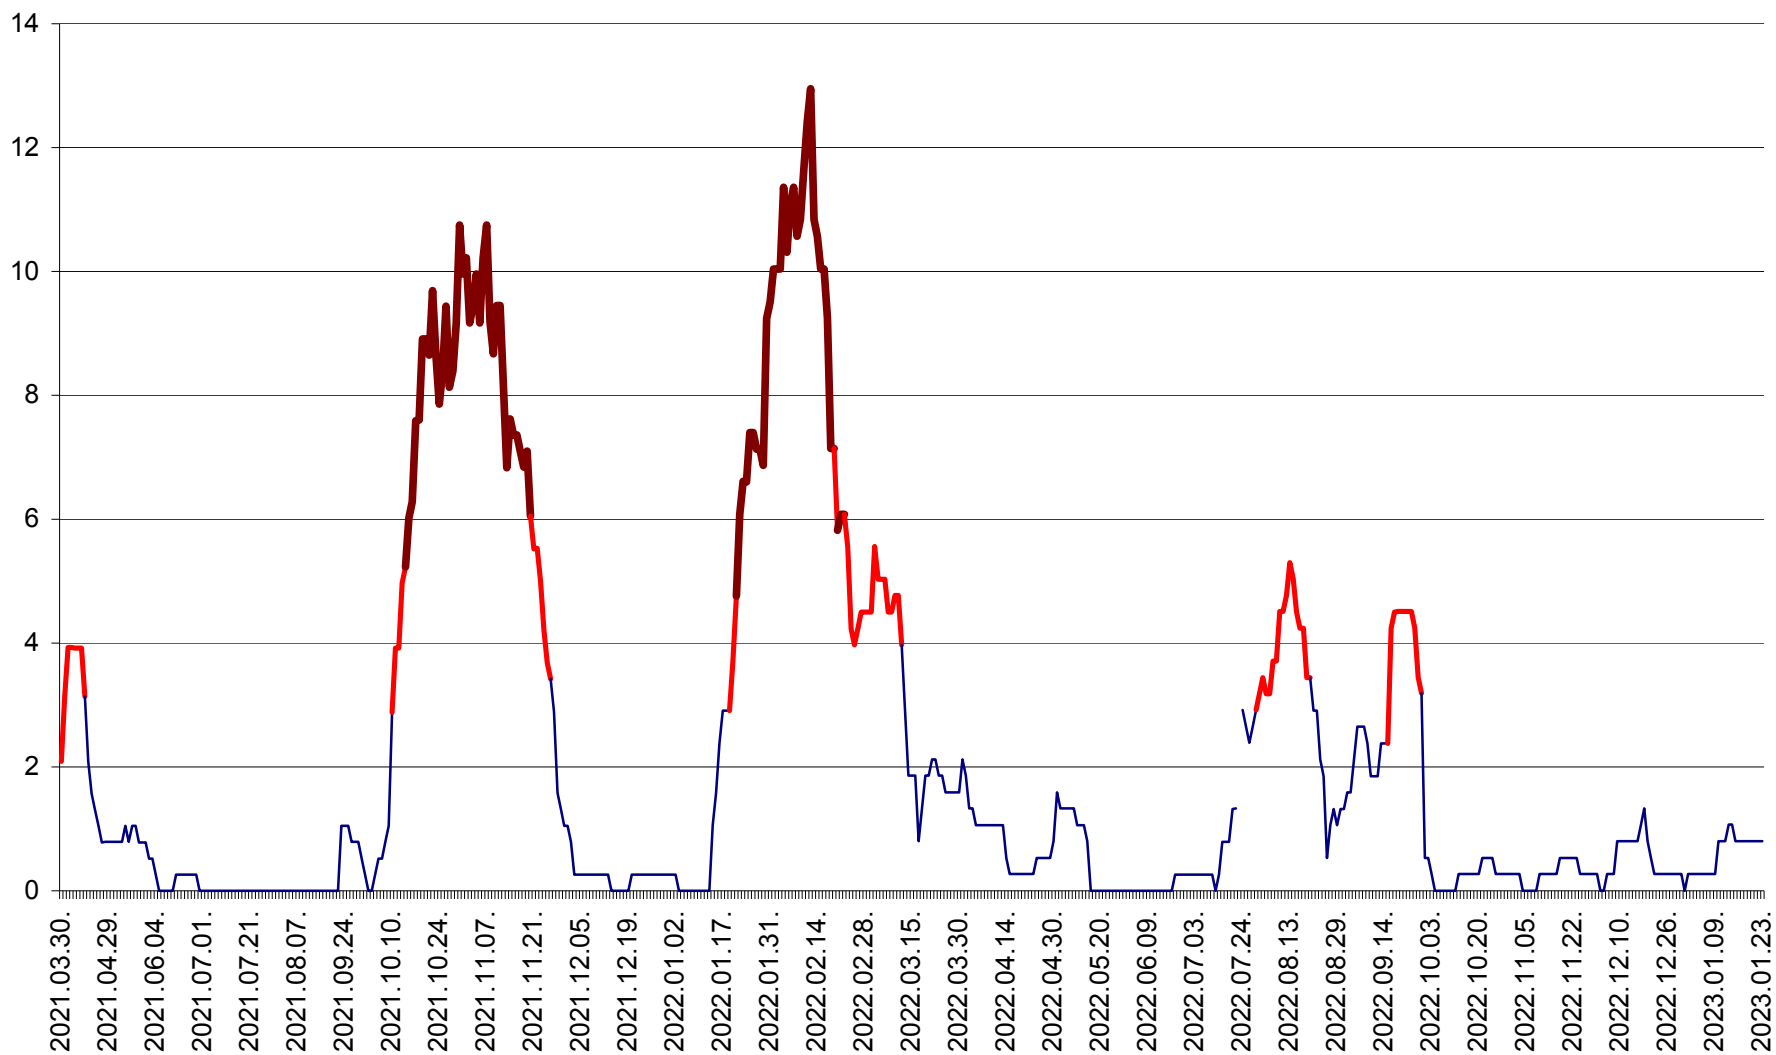

RACU - Evolutia incidentei cumulate pe 14 zile la ‰ de locuitori
2021.04.01. - 2023.01.23.

REMETEA - Evolutia incidentei cumulate pe 14 zile la ‰ de locuitori
2021.04.01. - 2023.01.23.

SĂCEL - Evolutia incidentei cumulate pe 14 zile la ‰ de locuitori
2021.04.01. - 2023.01.23.

SÂNCRĂIENI - Evolutia incidentei cumulate pe 14 zile la ‰ de locuitori
2021.04.01. - 2023.01.23.

SÂNDOMINIC - Evolutia incidentei cumulate pe 14 zile la ‰ de locuitori
2021.04.01. - 2023.01.23.

SÂNMARTIN - Evolutia incidentei cumulate pe 14 zile la ‰ de locuitori
2021.04.01. - 2023.01.23.

SÂNSIMION - Evolutia incidentei cumulate pe 14 zile la ‰ de locuitori
2021.04.01. - 2023.01.23.

SÂNTIMBRU - Evolutia incidentei cumulate pe 14 zile la ‰ de locuitori
2021.04.01. - 2023.01.23.

SĂRMAȘ - Evolutia incidentei cumulate pe 14 zile la ‰ de locuitori
2021.04.01. - 2023.01.23.