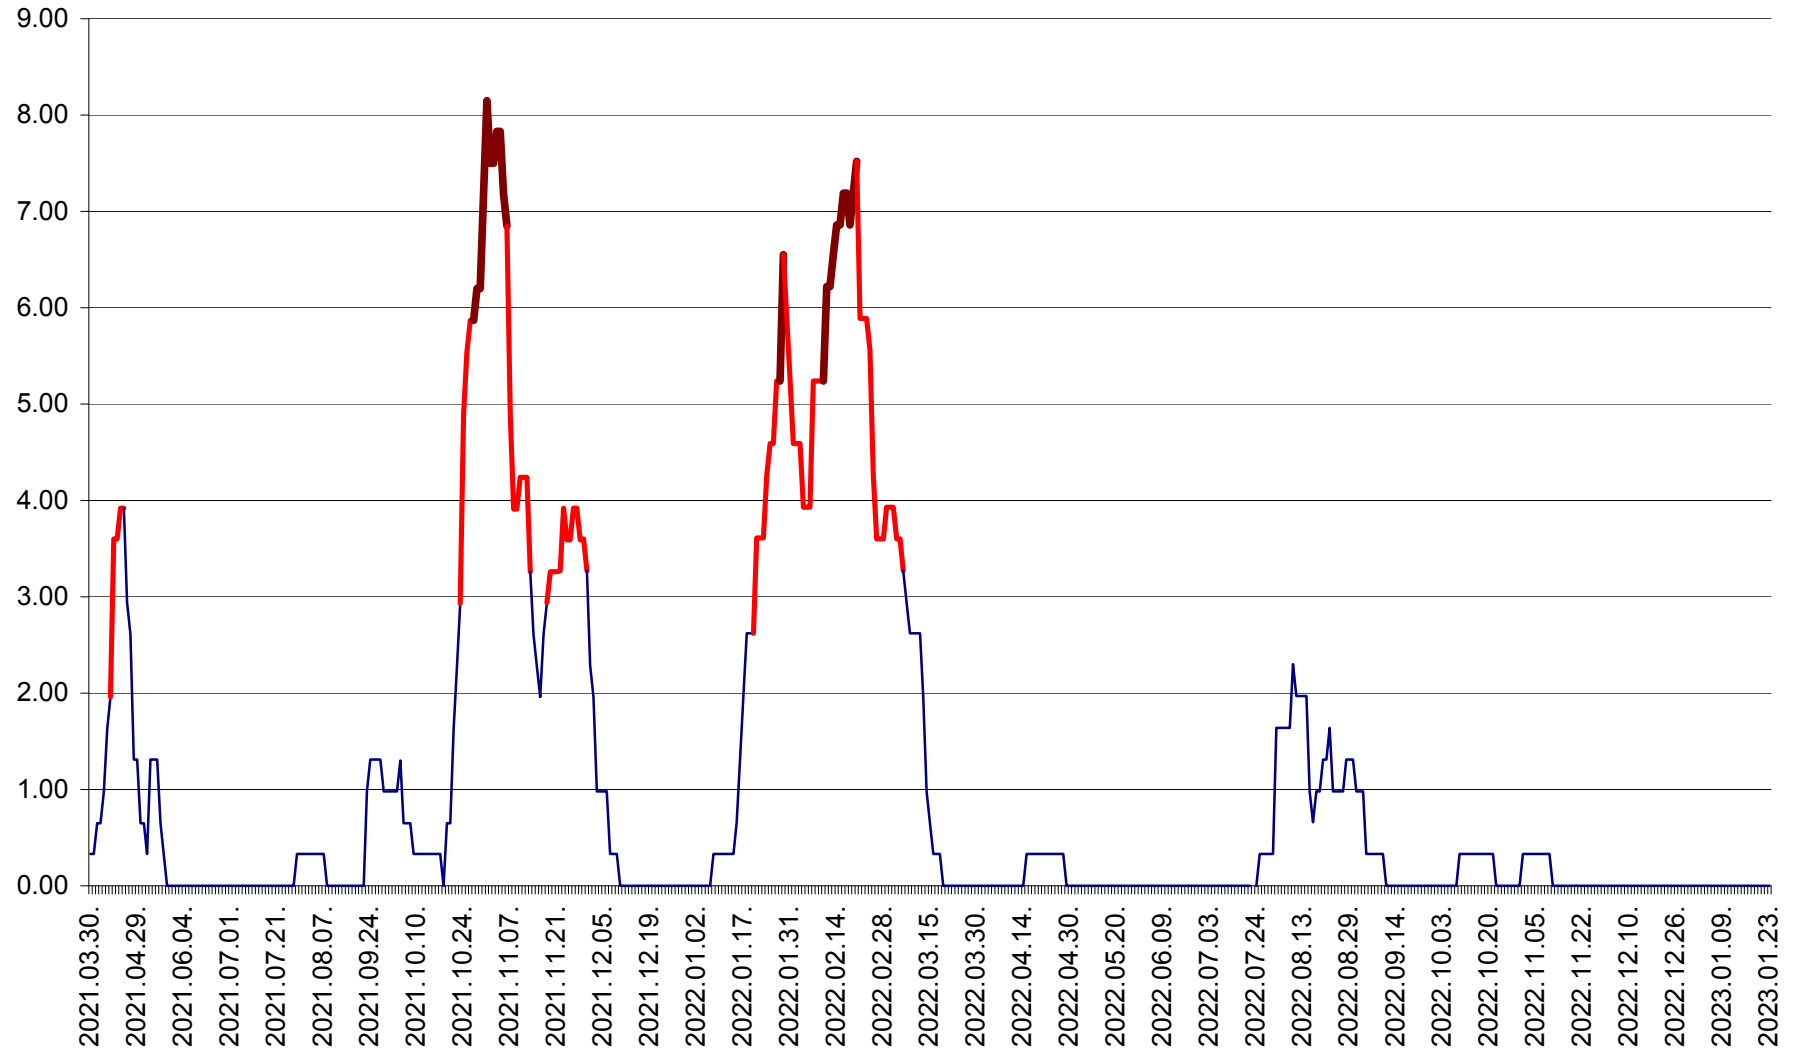

ATID - Evolutia incidentei cumulate pe 14 zile la % de locuitori
2021.04.01. - 2023.01.23.

AVRĂMEȘTI - Evolutia incidentei cumulate pe 14 zile la ‰ de locuitori
2021.04.01. - 2023.01.23.

ORAȘ BĂILE TUȘNAD - Evoluția incidenței cumulate pe 14 zile la ‰ de locuitori
2021.04.01. - 2023.01.23.

ORAȘ BĂLAN - Evoluția incidenței cumulate pe 14 zile la ‰ de locuitori
2021.04.01. - 2023.01.23.

BILBOR - Evolutia incidentei cumulate pe 14 zile la ‰ de locuitori
2021.04.01. - 2023.01.23.

ORAȘ BORSEC - Evolutia incidentei cumulate pe 14 zile la ‰ de locuitori
2021.04.01. - 2023.01.23.

BRĂDEȘTI - Evoluția incidenței cumulate pe 14 zile la ‰ de locuitori
2021.04.01. - 2023.01.23.

CĂPÂLNIȚA - Evoluția incidenței cumulate pe 14 zile la ‰ de locuitori
2021.04.01. - 2023.01.23.

CÂRȚA - Evolutia incidentei cumulate pe 14 zile la ‰ de locuitori
2021.04.01. - 2023.01.23.