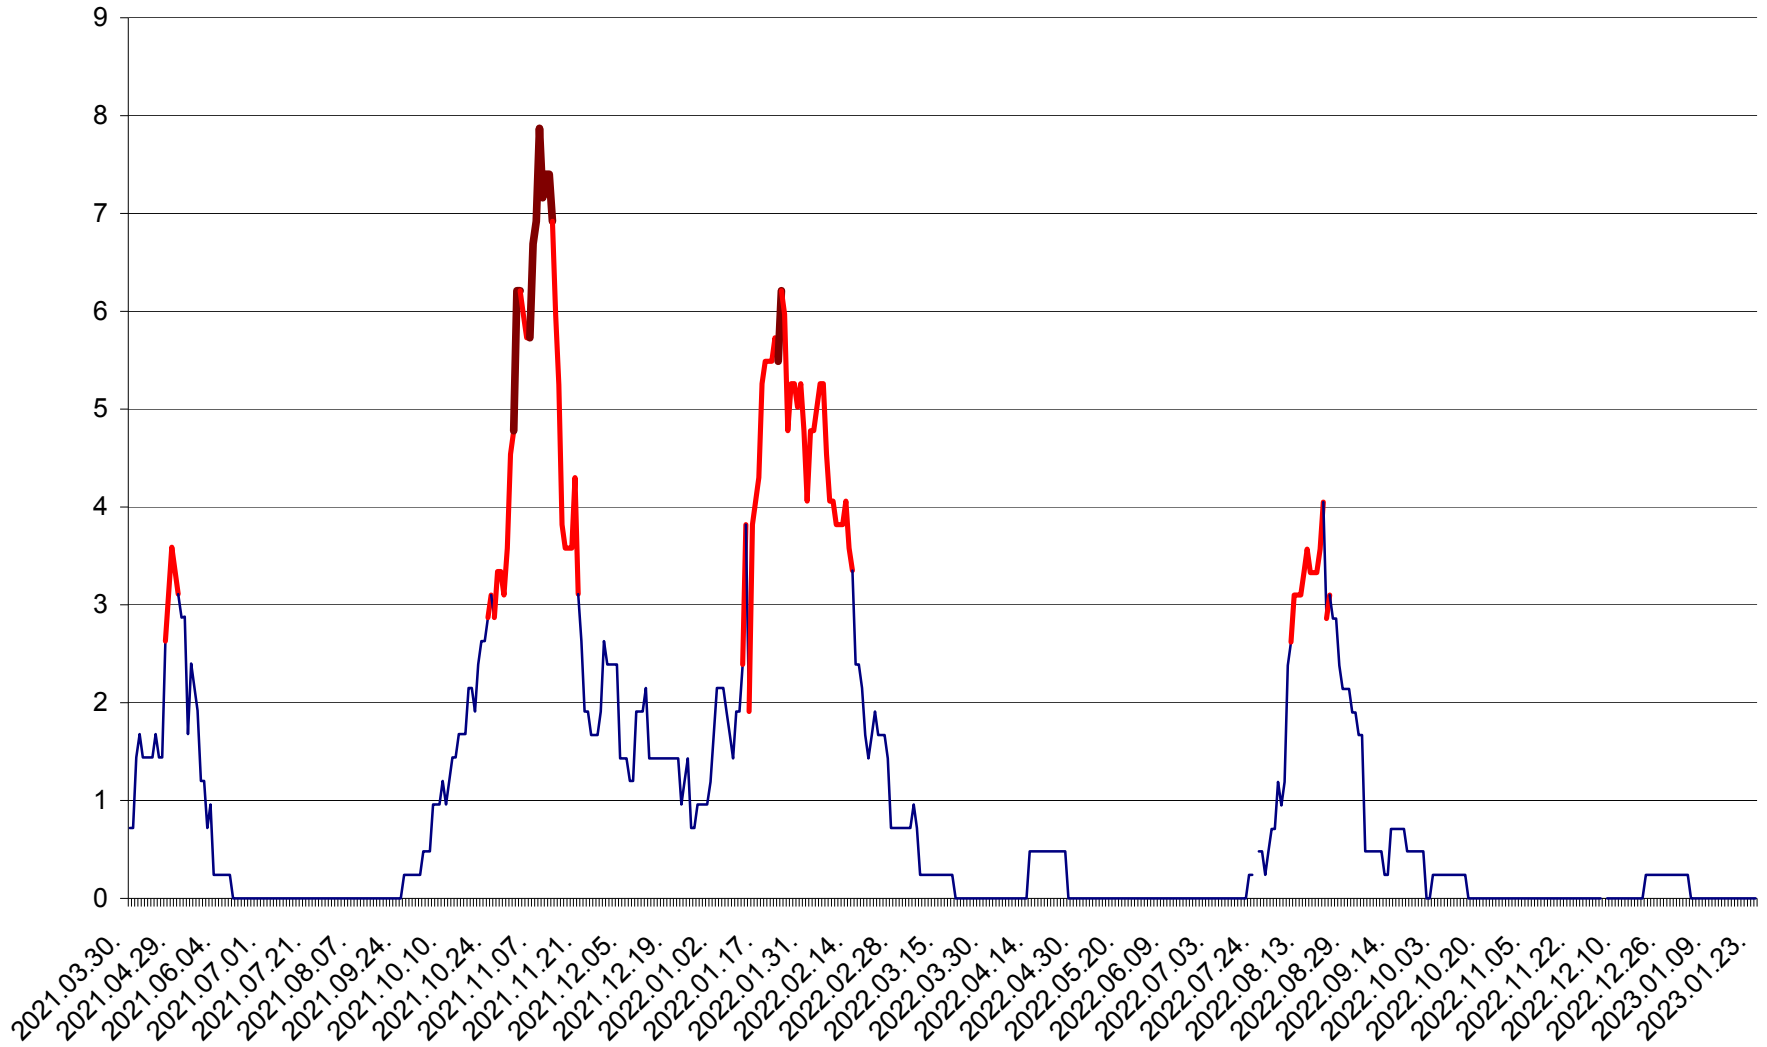

CORBU - Evolutia incidentei cumulate pe 14 zile la ‰ de locuitori
2021.04.01. - 2023.01.23.

CORUND - Evolutia incidentei cumulate pe 14 zile la ‰ de locuitori
2021.04.01. - 2023.01.23.

COZMENI - Evolutia incidentei cumulate pe 14 zile la ‰ de locuitori
2021.04.01. - 2023.01.23.

ORAȘ CRISTURU SECUIESC - Evolutia incidentei cumulate pe 14 zile la ‰ de locuitori
2021.04.01. - 2023.01.23.

DĂNEȘTI - Evolutia incidentei cumulate pe 14 zile la ‰ de locuitori
2021.04.01. - 2023.01.23.

DÂRJIU - Evolutia incidentei cumulate pe 14 zile la ‰ de locuitori
2021.04.01. - 2023.01.23.

DEALU - Evolutia incidentei cumulate pe 14 zile la ‰ de locuitori
2021.04.01. - 2023.01.23.

DITRĂU - Evolutia incidentei cumulate pe 14 zile la ‰ de locuitori
2021.04.01. - 2023.01.23.

FELICENI - Evolutia incidentei cumulate pe 14 zile la ‰ de locuitori
2021.04.01. - 2023.01.23.

FRUMOASA - Evolutia incidentei cumulate pe 14 zile la ‰ de locuitori
2021.04.01. - 2023.01.23.

GĂLĂUȚAȘ - Evoluția incidenței cumulate pe 14 zile la ‰ de locuitori
2021.04.01. - 2023.01.23.