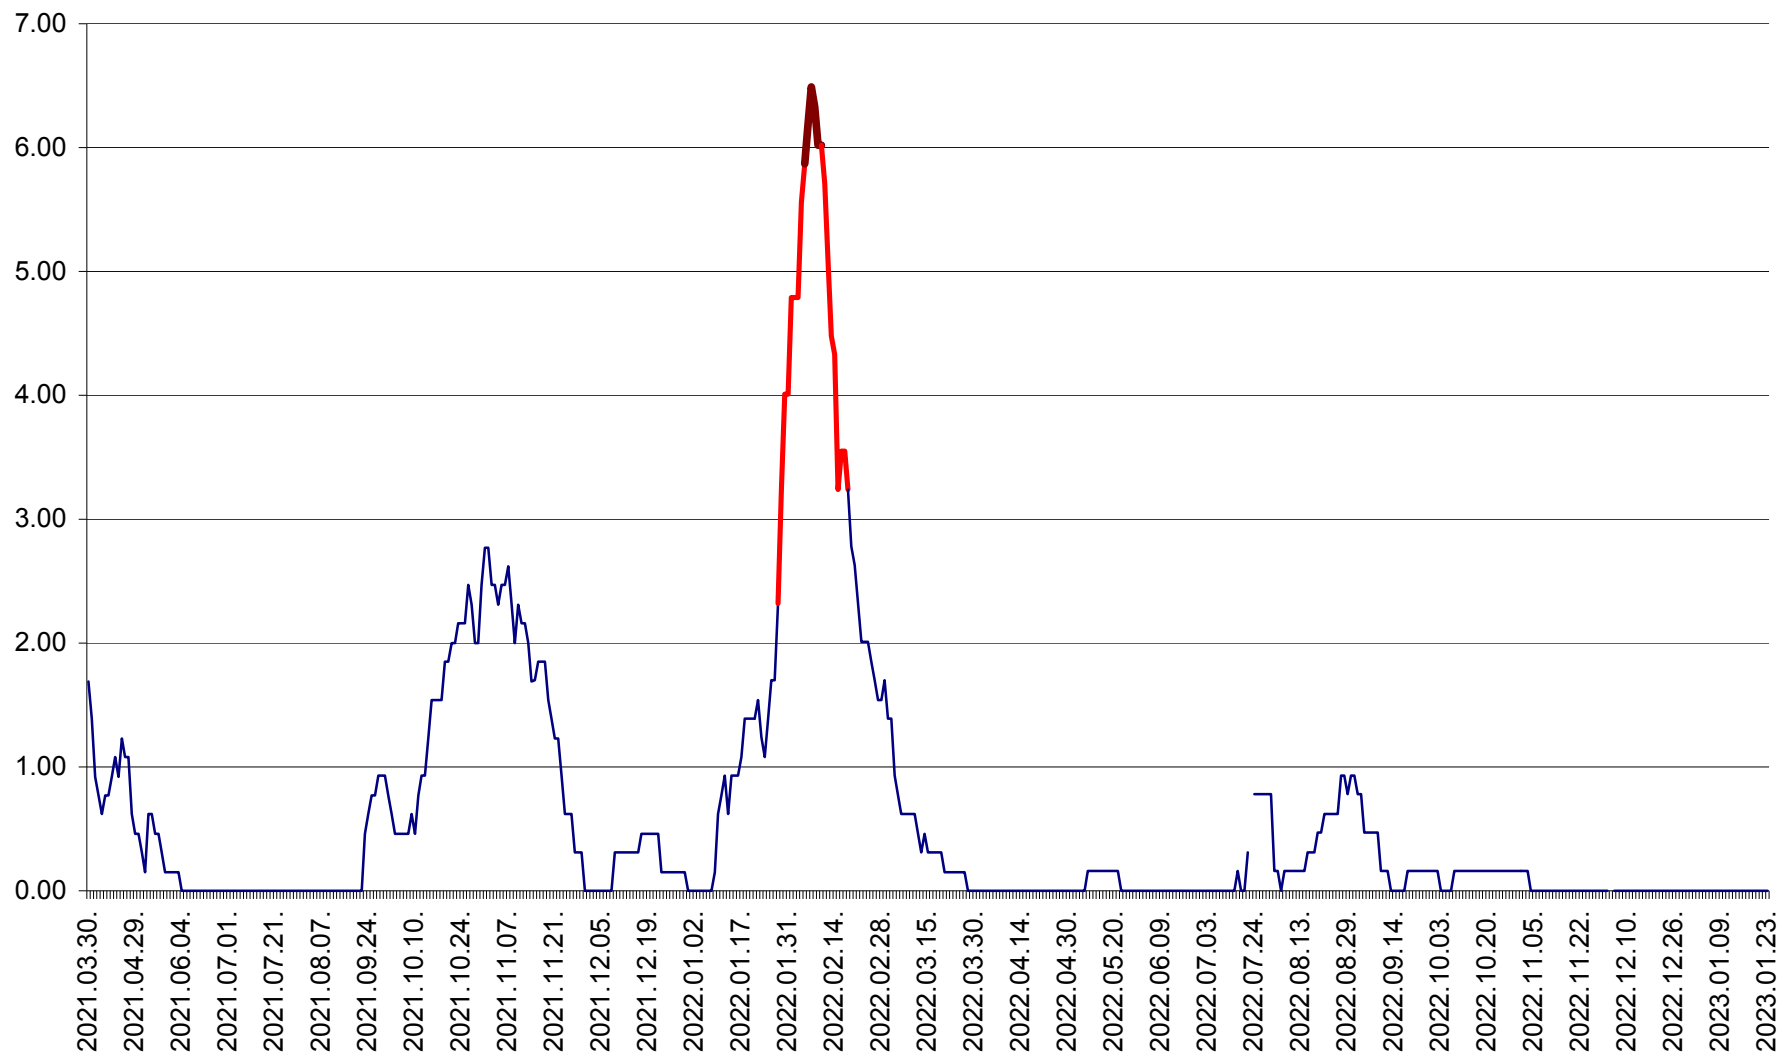

ORAȘ BĂLAN - Evoluția incidenței cumulate pe 14 zile la ‰ de locuitori
2021.04.01. - 2023.01.23.

BILBOR - Evolutia incidentei cumulate pe 14 zile la ‰ de locuitori
2021.04.01. - 2023.01.23.

ORAȘ BORSEC - Evolutia incidentei cumulate pe 14 zile la ‰ de locuitori
2021.04.01. - 2023.01.23.

BRĂDEȘTI - Evoluția incidenței cumulate pe 14 zile la ‰ de locuitori
2021.04.01. - 2023.01.23.

CĂPÂLNIȚA - Evoluția incidenței cumulate pe 14 zile la ‰ de locuitori
2021.04.01. - 2023.01.23.

CÂRȚA - Evolutia incidentei cumulate pe 14 zile la ‰ de locuitori
2021.04.01. - 2023.01.23.

CICEU - Evolutia incidentei cumulate pe 14 zile la ‰ de locuitori
2021.04.01. - 2023.01.23.

CIUCSÂNGEORGIU - Evolutia incidentei cumulate pe 14 zile la ‰ de locuitori
2021.04.01. - 2023.01.23.

CIUMANI - Evolutia incidentei cumulate pe 14 zile la ‰ de locuitori
2021.04.01. - 2023.01.23.

CORBU - Evolutia incidentei cumulate pe 14 zile la ‰ de locuitori
2021.04.01. - 2023.01.23.

CORUND - Evolutia incidentei cumulate pe 14 zile la ‰ de locuitori
2021.04.01. - 2023.01.23.

COZMENI - Evolutia incidentei cumulate pe 14 zile la ‰ de locuitori
2021.04.01. - 2023.01.23.