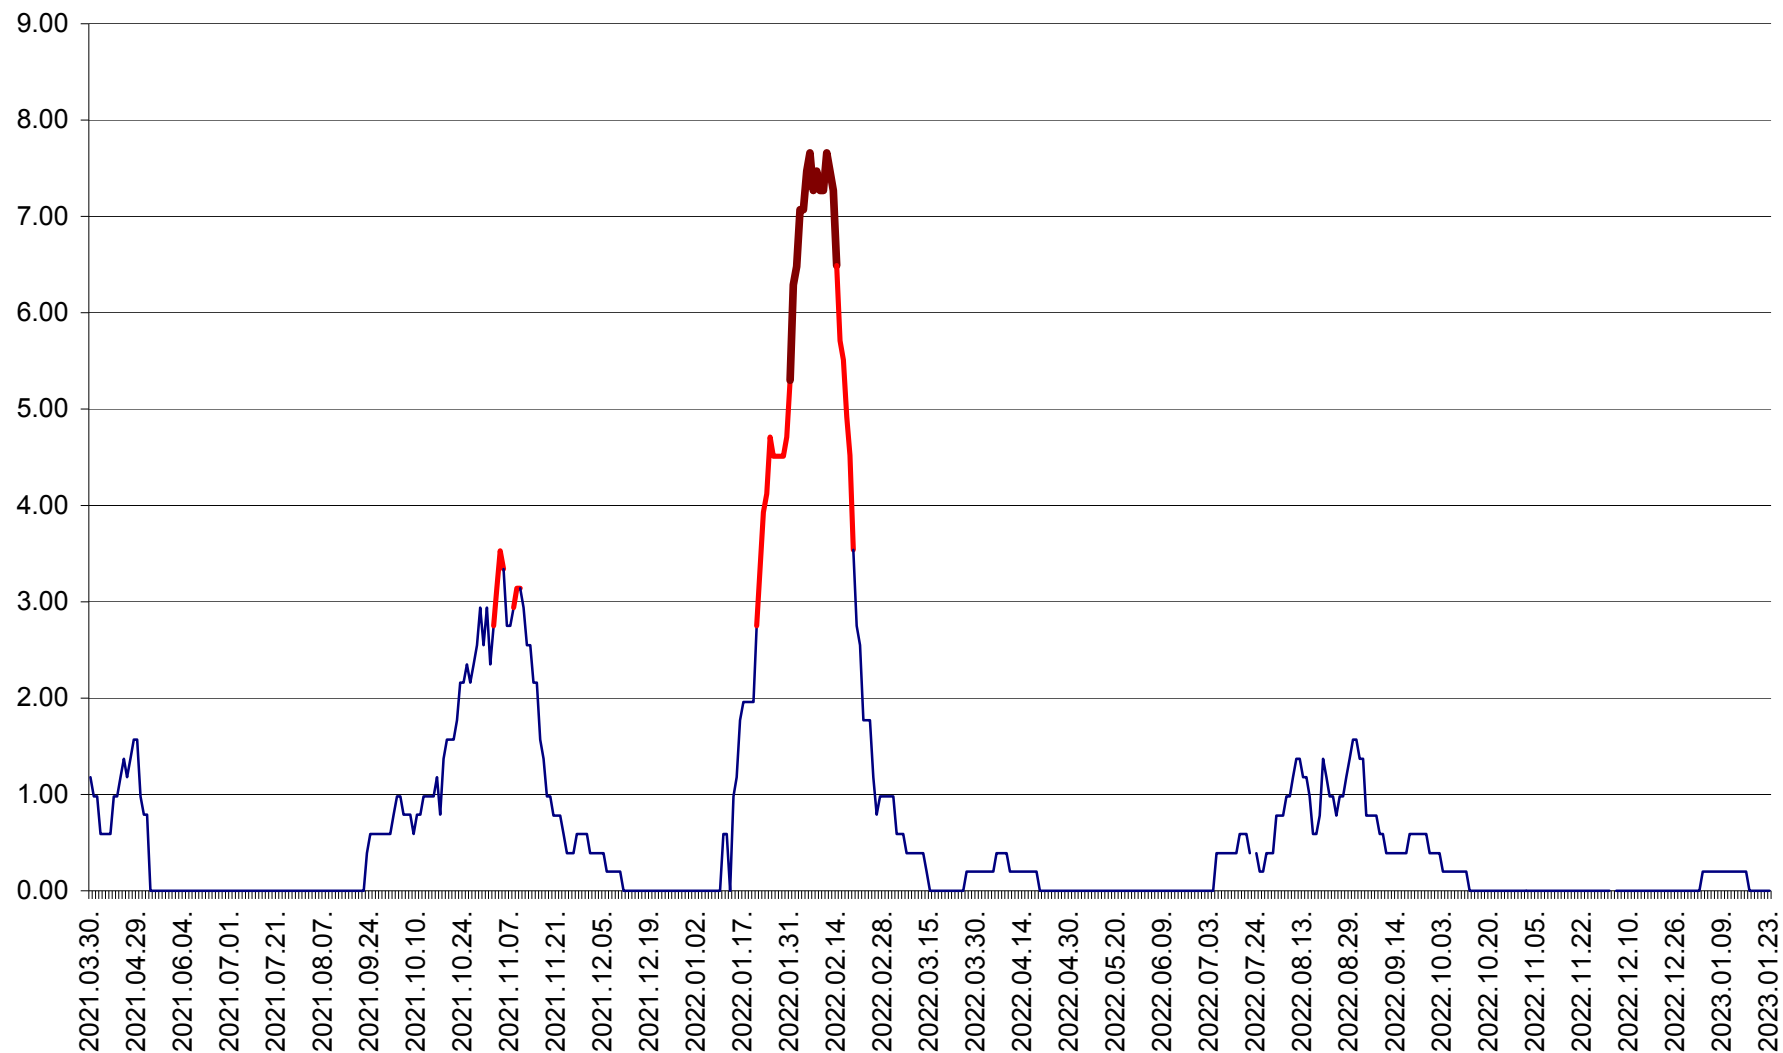

ORAȘ BĂLAN - Evoluția incidenței cumulate pe 14 zile la ‰ de locuitori
2021.04.01. - 2023.01.23.

BILBOR - Evolutia incidentei cumulate pe 14 zile la ‰ de locuitori
2021.04.01. - 2023.01.23.

ORAȘ BORSEC - Evolutia incidentei cumulate pe 14 zile la ‰ de locuitori
2021.04.01. - 2023.01.23.

BRĂDEȘTI - Evoluția incidenței cumulate pe 14 zile la ‰ de locuitori
2021.04.01. - 2023.01.23.

CĂPÂLNIȚA - Evoluția incidenței cumulate pe 14 zile la ‰ de locuitori
2021.04.01. - 2023.01.23.

CÂRȚA - Evolutia incidentei cumulate pe 14 zile la ‰ de locuitori
2021.04.01. - 2023.01.23.

CICEU - Evolutia incidentei cumulate pe 14 zile la ‰ de locuitori
2021.04.01. - 2023.01.23.

CIUCSÂNGEORGIU - Evolutia incidentei cumulate pe 14 zile la ‰ de locuitori
2021.04.01. - 2023.01.23.

CIUMANI - Evolutia incidentei cumulate pe 14 zile la ‰ de locuitori
2021.04.01. - 2023.01.23.

CORBU - Evolutia incidentei cumulate pe 14 zile la ‰ de locuitori
2021.04.01. - 2023.01.23.

CORUND - Evolutia incidentei cumulate pe 14 zile la ‰ de locuitori
2021.04.01. - 2023.01.23.

COZMENI - Evolutia incidentei cumulate pe 14 zile la ‰ de locuitori
2021.04.01. - 2023.01.23.