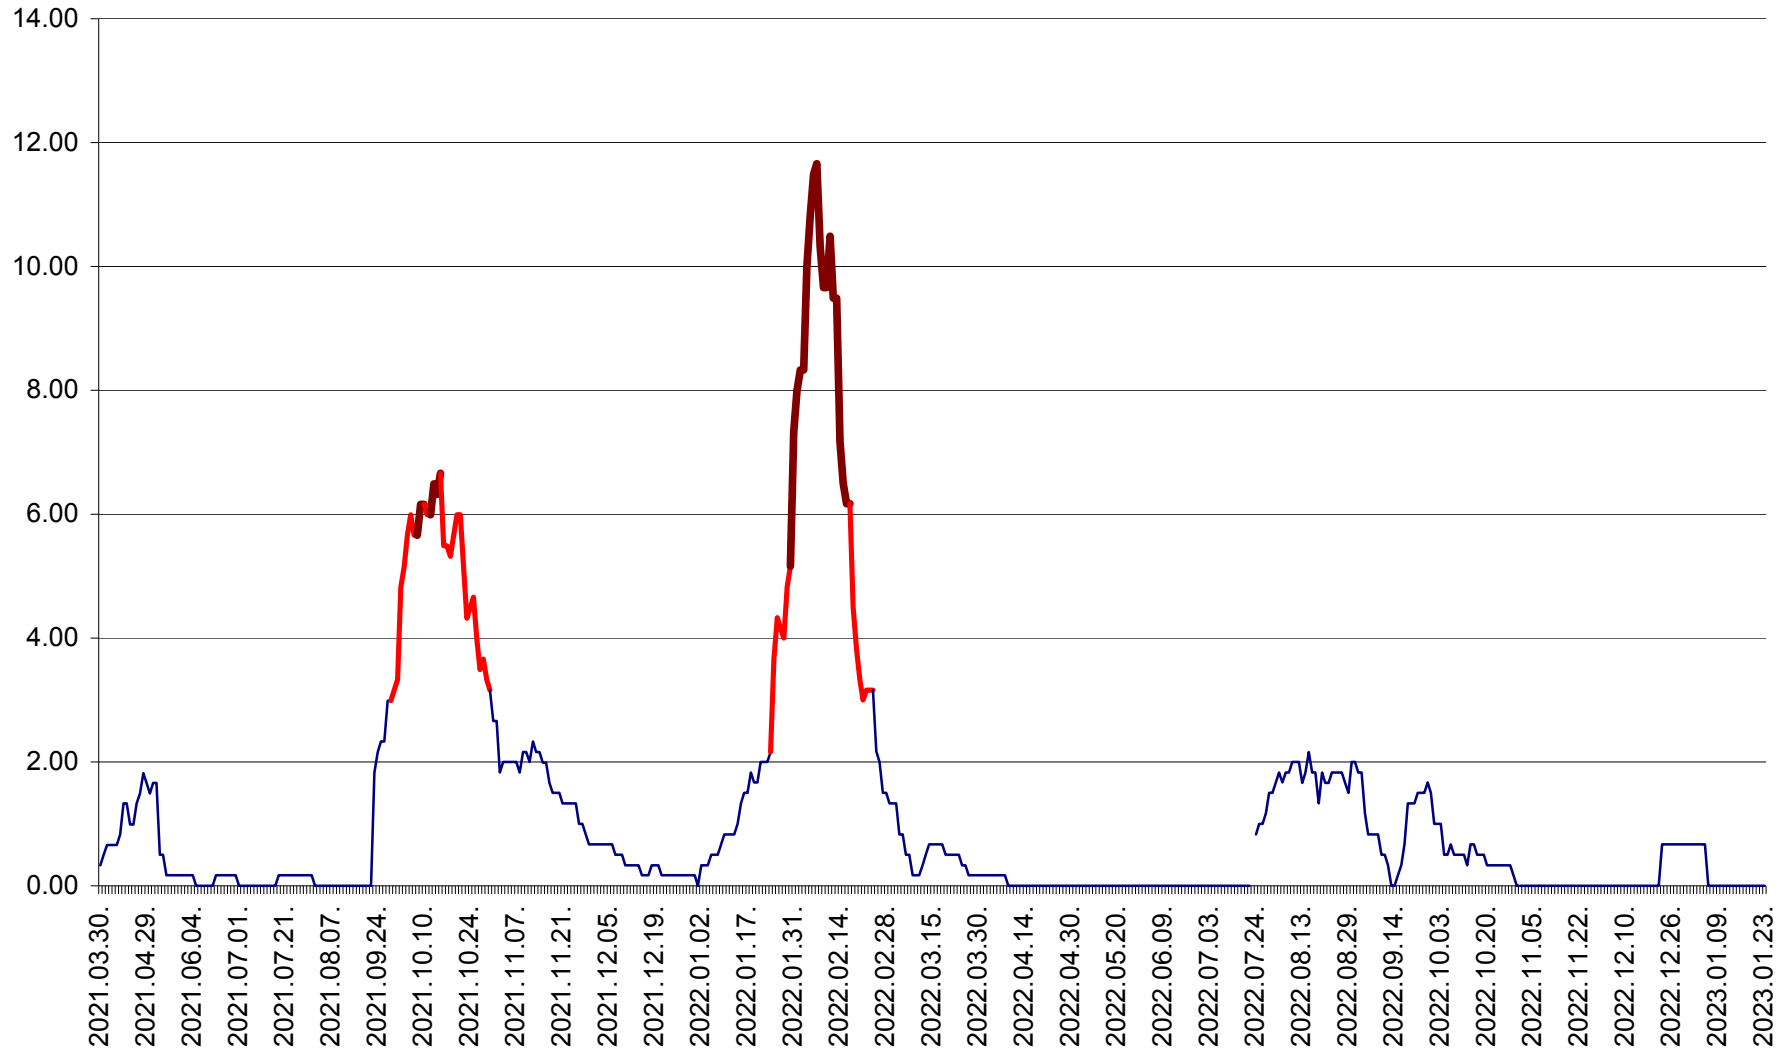

TUȘNAD - Evolutia incidentei cumulate pe 14 zile la ‰ de locuitori
2021.04.01. - 2023.01.23.

ULIEȘ - Evoluția incidentei cumulate pe 14 zile la ‰ de locuitori
2021.04.01. - 2023.01.23.

VĂRȘAG - Evolutia incidentei cumulate pe 14 zile la ‰ de locuitori
2021.04.01. - 2023.01.23.

ORAȘ VLĂHIȚA - Evolutia incidentei cumulate pe 14 zile la ‰ de locuitori
2021.04.01. - 2023.01.23.

VOȘLĂBENI - Evolutia incidentei cumulate pe 14 zile la ‰ de locuitori
2021.04.01. - 2023.01.23.

ZETEA - Evolutia incidentei cumulate pe 14 zile la ‰ de locuitori
2021.04.01. - 2023.01.23.