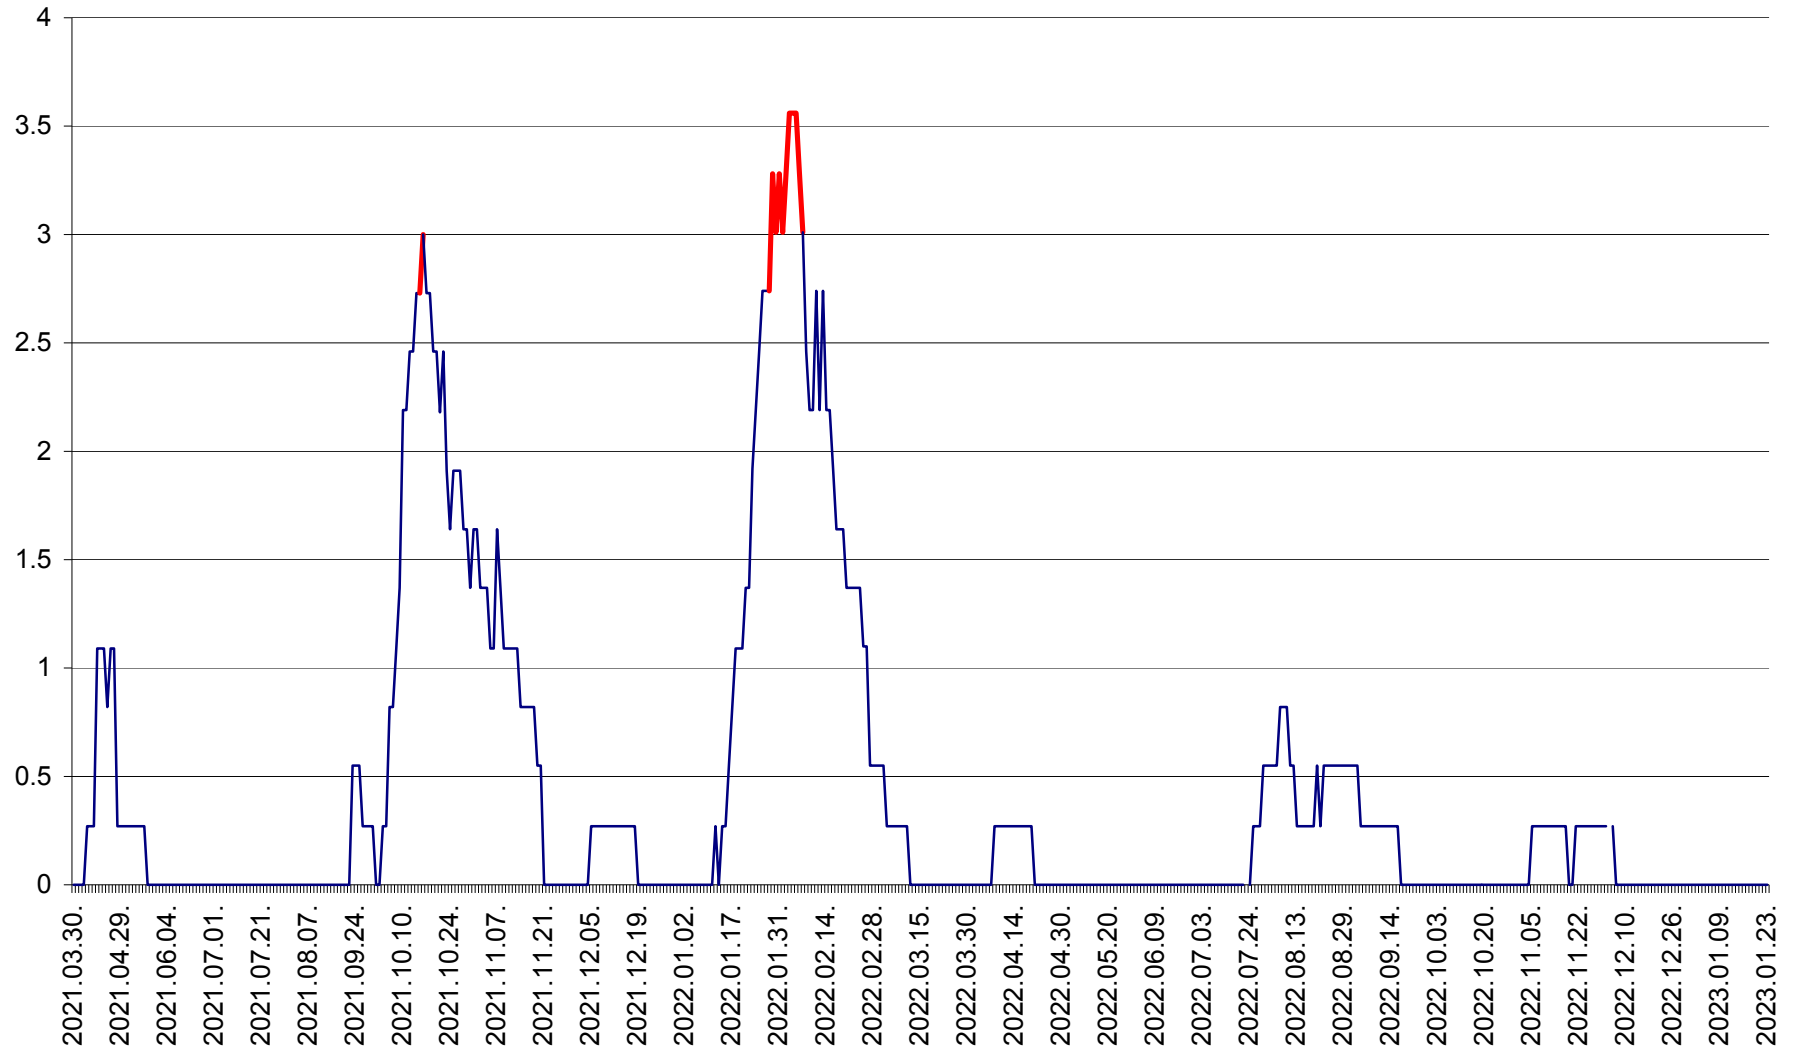

FELICENI - Evolutia incidentei cumulate pe 14 zile la ‰ de locuitori
2021.04.01. - 2023.01.23.

FRUMOASA - Evolutia incidentei cumulate pe 14 zile la ‰ de locuitori
2021.04.01. - 2023.01.23.

GĂLĂUȚAȘ - Evoluția incidenței cumulate pe 14 zile la ‰ de locuitori
2021.04.01. - 2023.01.23.

MUNICIPIUL GHEORGHENI - Evolutia incidentei cumulate pe 14 zile la ‰ de locuitori
2021.04.01. - 2023.01.23.

JOSENI - Evolutia incidentei cumulate pe 14 zile la ‰ de locuitori
2021.04.01. - 2023.01.23.

LĂZAREA - Evolutia incidentei cumulate pe 14 zile la ‰ de locuitori
2021.04.01. - 2023.01.23.

LELICENI - Evolutia incidentei cumulate pe 14 zile la ‰ de locuitori
2021.04.01. - 2023.01.23.

LUETA - Evolutia incidentei cumulate pe 14 zile la ‰ de locuitori
2021.04.01. - 2023.01.23.

LUNCA DE JOS - Evolutia incidentei cumulate pe 14 zile la ‰ de locuitori
2021.04.01. - 2023.01.23.