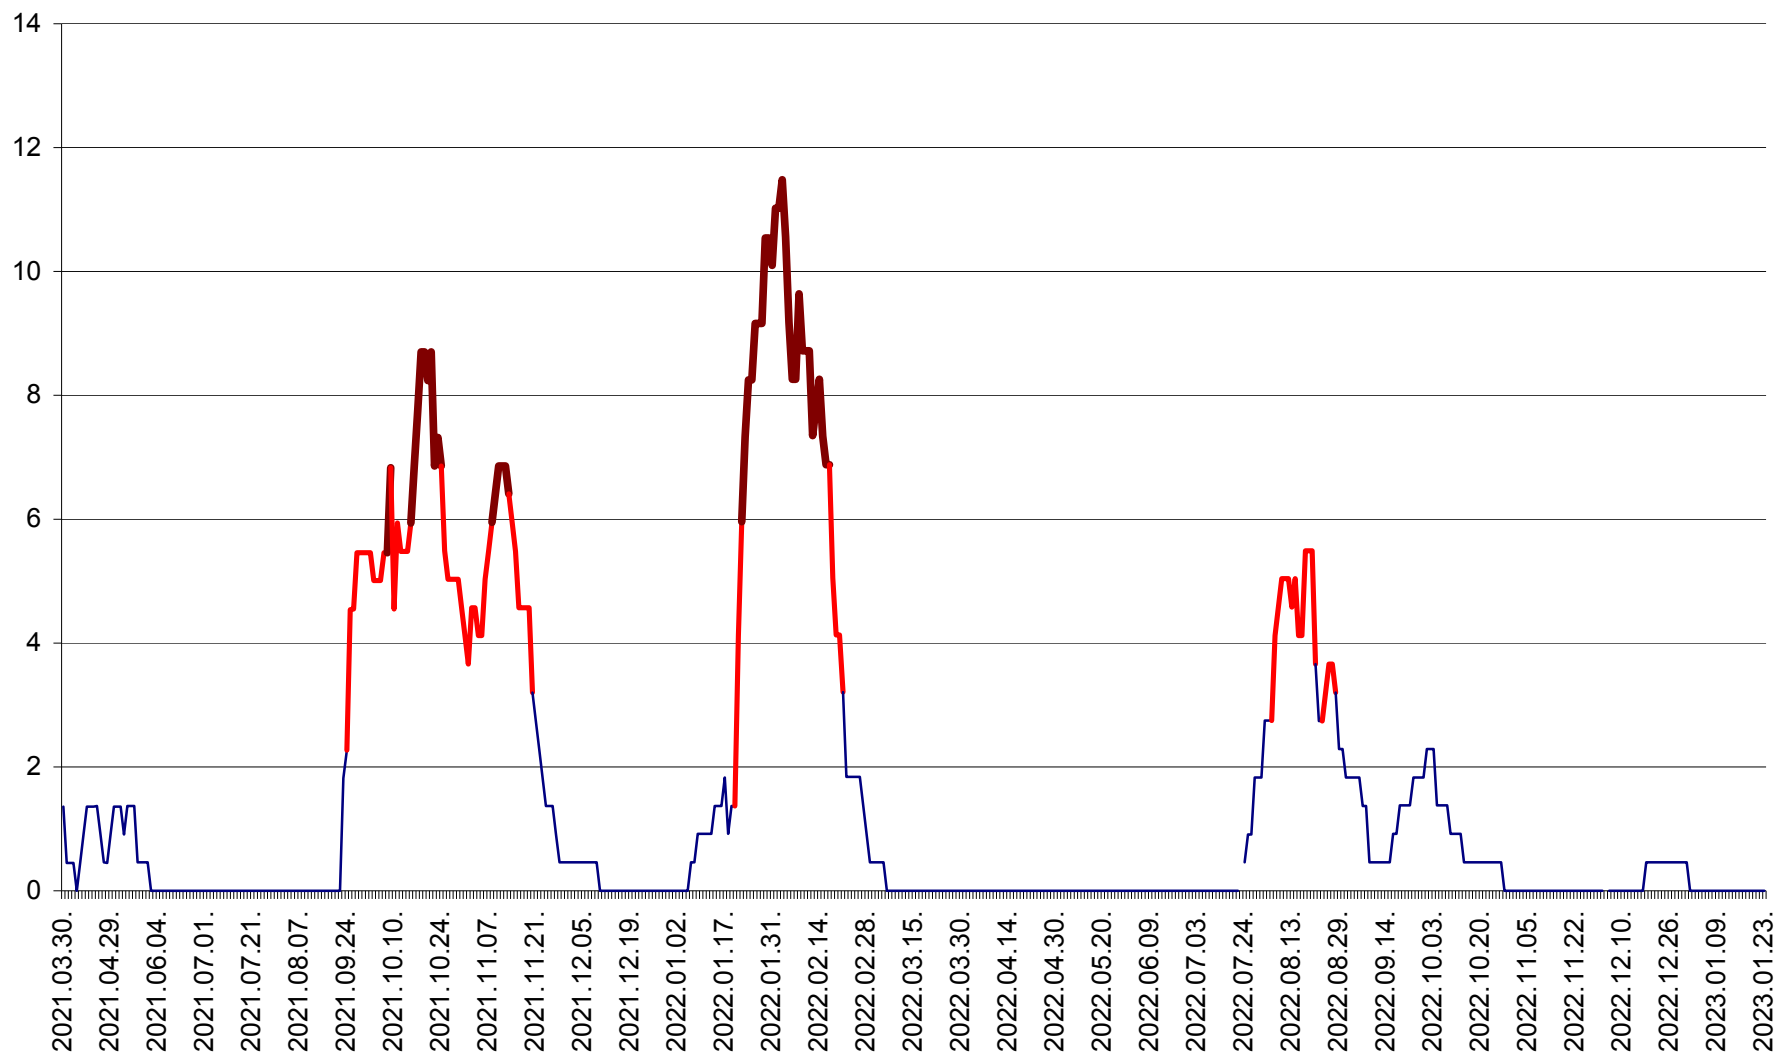

MUNICIPIUL GHEORGHENI - Evolutia incidentei cumulate pe 14 zile la ‰ de locuitori
2021.04.01. - 2023.01.23.

JOSENI - Evolutia incidentei cumulate pe 14 zile la ‰ de locuitori
2021.04.01. - 2023.01.23.

LĂZAREA - Evolutia incidentei cumulate pe 14 zile la ‰ de locuitori
2021.04.01. - 2023.01.23.

LELICENI - Evolutia incidentei cumulate pe 14 zile la ‰ de locuitori
2021.04.01. - 2023.01.23.

LUETA - Evolutia incidentei cumulate pe 14 zile la ‰ de locuitori
2021.04.01. - 2023.01.23.

LUNCA DE JOS - Evolutia incidentei cumulate pe 14 zile la ‰ de locuitori
2021.04.01. - 2023.01.23.

LUNCA DE SUS - Evolutia incidentei cumulate pe 14 zile la ‰ de locuitori
2021.04.01. - 2023.01.23.

LUPENI - Evolutia incidentei cumulate pe 14 zile la ‰ de locuitori
2021.04.01. - 2023.01.23.

MĂDĂRAȘ - Evolutia incidentei cumulate pe 14 zile la ‰ de locuitori
2021.04.01. - 2023.01.23.