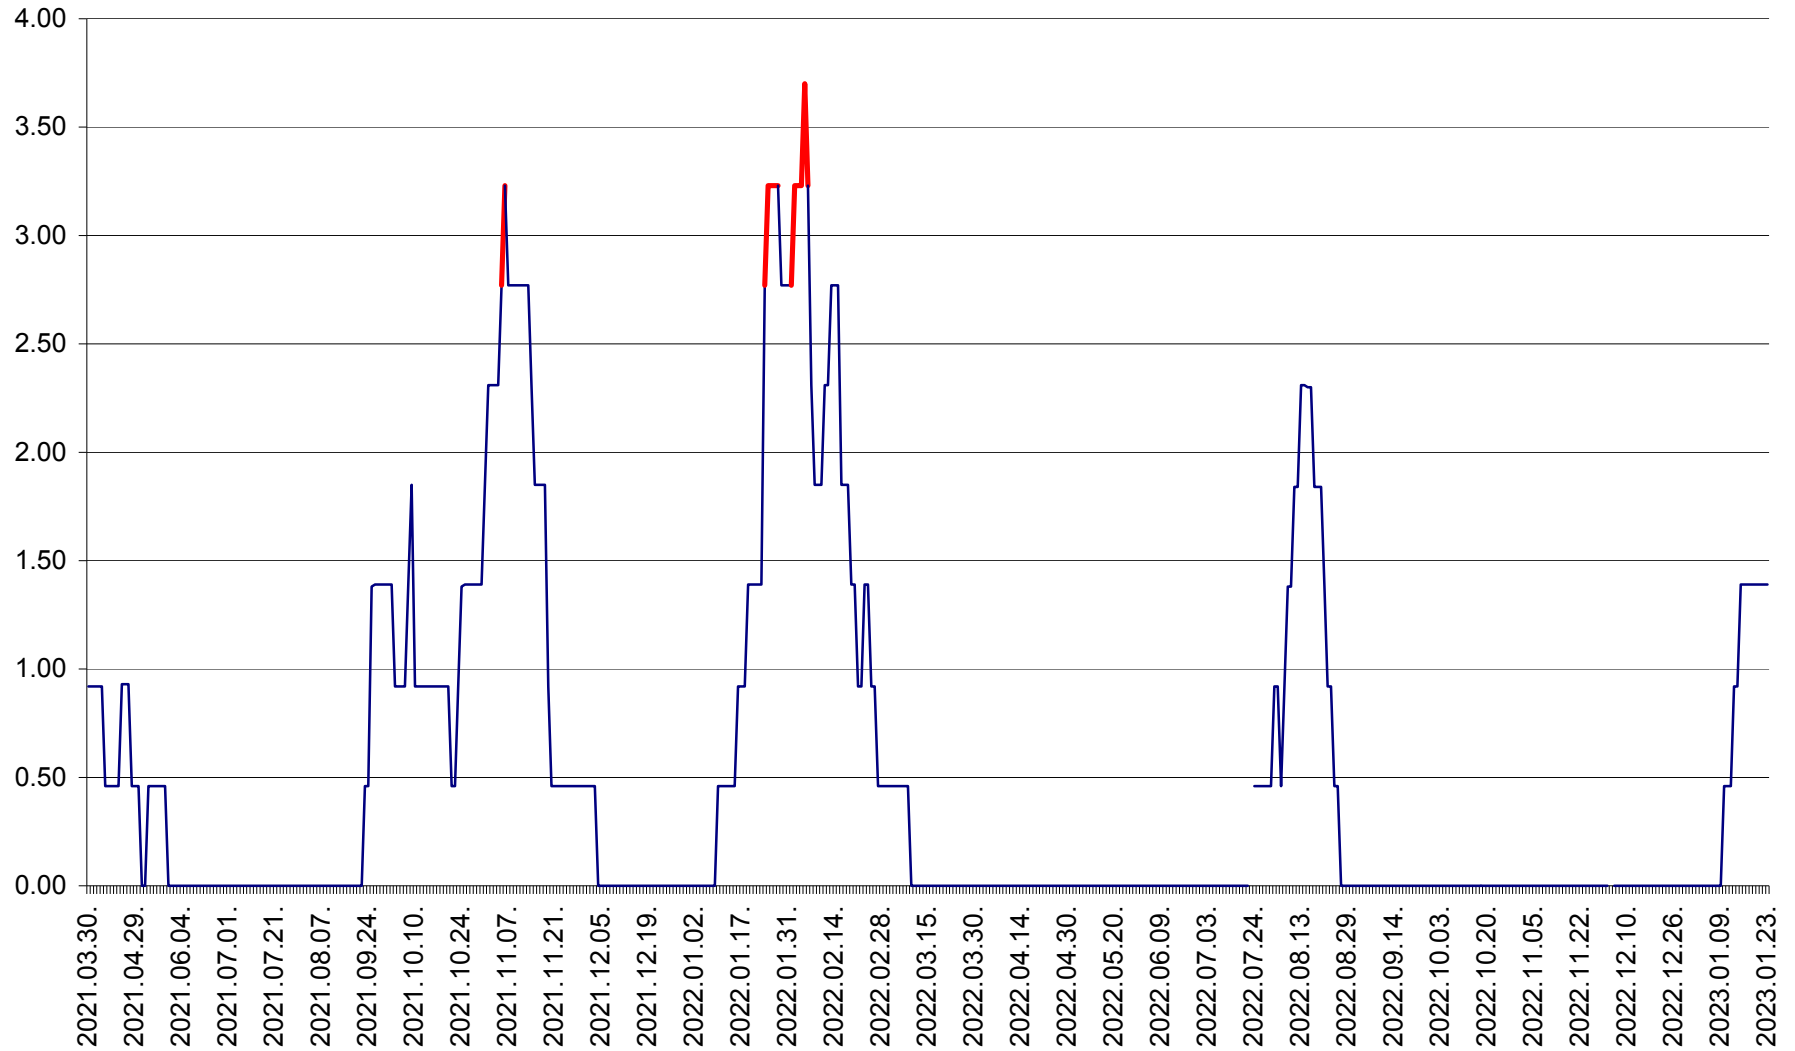

ATID - Evolutia incidentei cumulate pe 14 zile la % de locuitori
2021.04.01. - 2023.01.23.

AVRĂMEȘTI - Evolutia incidentei cumulate pe 14 zile la ‰ de locuitori
2021.04.01. - 2023.01.23.

ORAȘ BĂILE TUȘNAD - Evoluția incidenței cumulate pe 14 zile la ‰ de locuitori
2021.04.01. - 2023.01.23.

ORAȘ BĂLAN - Evoluția incidenței cumulate pe 14 zile la ‰ de locuitori
2021.04.01. - 2023.01.23.

BILBOR - Evolutia incidentei cumulate pe 14 zile la ‰ de locuitori
2021.04.01. - 2023.01.23.

ORAȘ BORSEC - Evolutia incidentei cumulate pe 14 zile la ‰ de locuitori
2021.04.01. - 2023.01.23.

BRĂDEȘTI - Evoluția incidenței cumulate pe 14 zile la ‰ de locuitori
2021.04.01. - 2023.01.23.

CĂPÂLNIȚA - Evoluția incidenței cumulate pe 14 zile la ‰ de locuitori
2021.04.01. - 2023.01.23.

CÂRȚA - Evolutia incidentei cumulate pe 14 zile la ‰ de locuitori
2021.04.01. - 2023.01.23.

CICEU - Evolutia incidentei cumulate pe 14 zile la ‰ de locuitori
2021.04.01. - 2023.01.23.

CIUCSÂNGEORGIU - Evolutia incidentei cumulate pe 14 zile la ‰ de locuitori
2021.04.01. - 2023.01.23.

CIUMANI - Evolutia incidentei cumulate pe 14 zile la ‰ de locuitori
2021.04.01. - 2023.01.23.