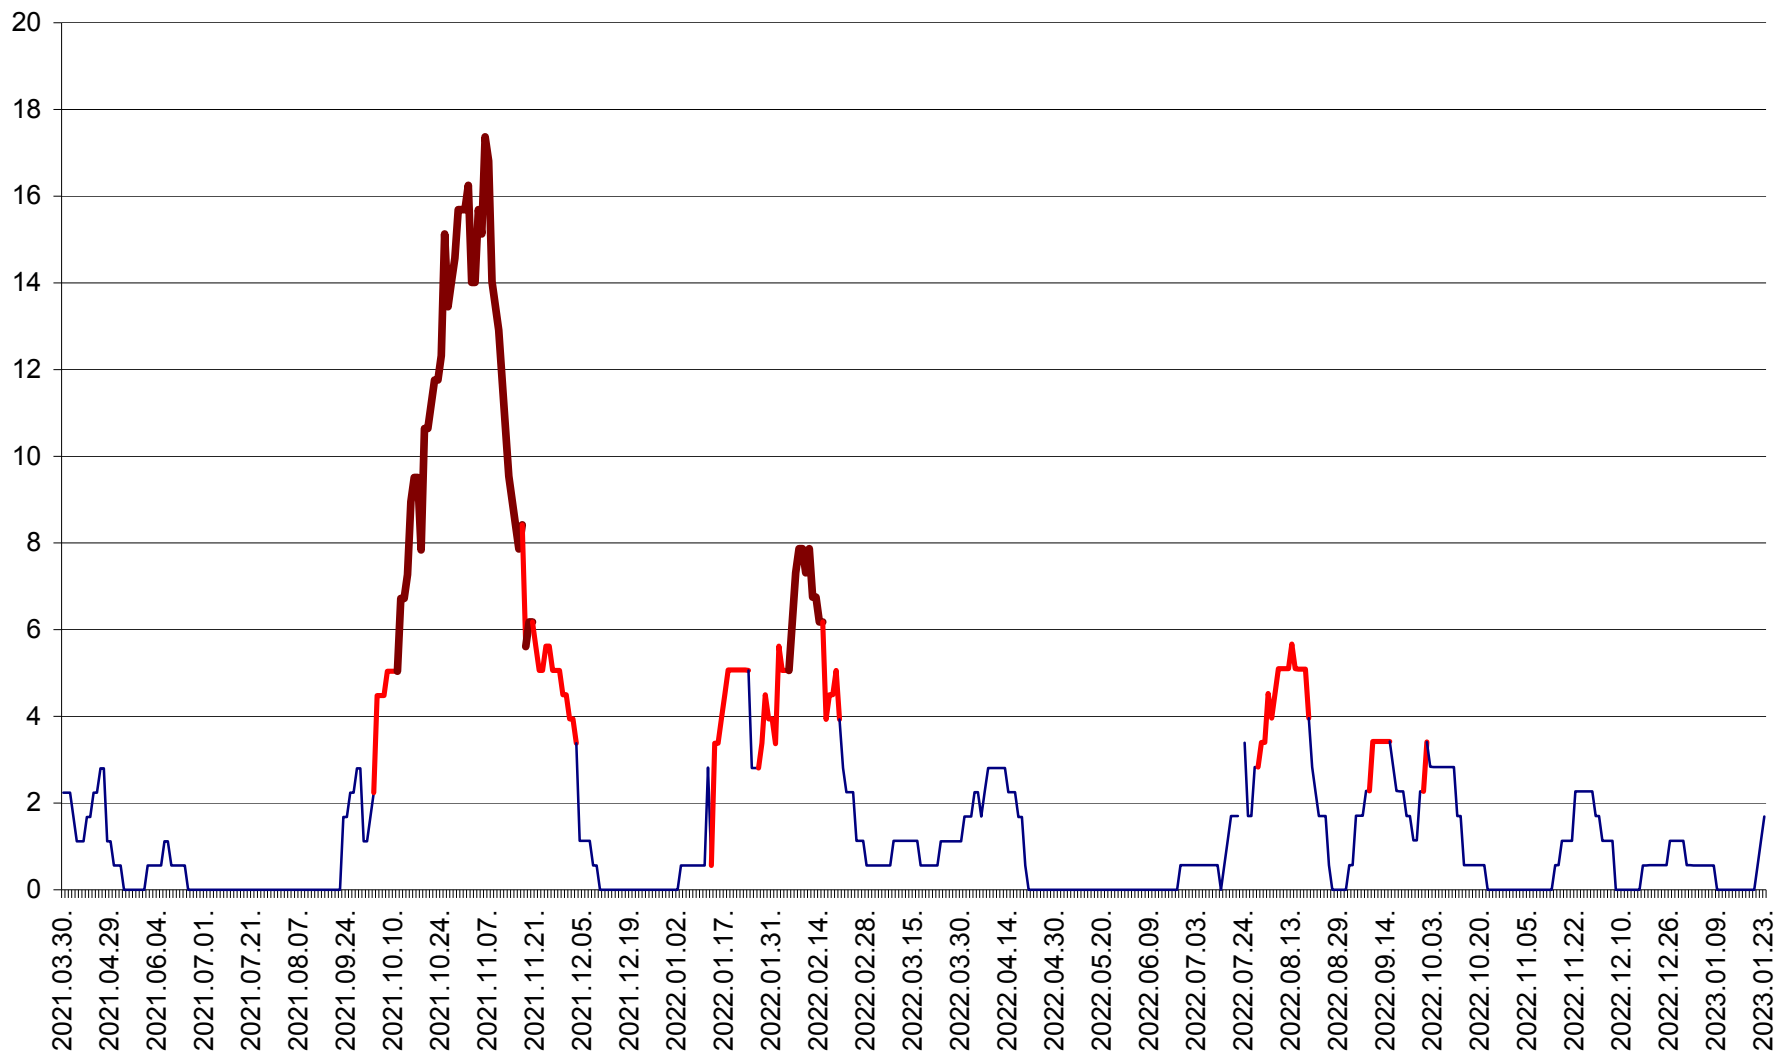

SÂNSIMION - Evolutia incidentei cumulate pe 14 zile la ‰ de locuitori
2021.04.01. - 2023.01.23.

SÂNTIMBRU - Evolutia incidentei cumulate pe 14 zile la ‰ de locuitori
2021.04.01. - 2023.01.23.

SĂRMAȘ - Evolutia incidentei cumulate pe 14 zile la ‰ de locuitori
2021.04.01. - 2023.01.23.

SATU MARE - Evolutia incidentei cumulate pe 14 zile la ‰ de locuitori
2021.04.01. - 2023.01.23.

SECUIENI - Evolutia incidentei cumulate pe 14 zile la ‰ de locuitori
2021.04.01. - 2023.01.23.

SICULENI - Evolutia incidentei cumulate pe 14 zile la ‰ de locuitori
2021.04.01. - 2023.01.23.

ȘIMONEȘTI - Evolutia incidentei cumulate pe 14 zile la ‰ de locuitori
2021.04.01. - 2023.01.23.

SUBCETATE - Evolutia incidentei cumulate pe 14 zile la ‰ de locuitori
2021.04.01. - 2023.01.23.

SUSENI - Evolutia incidentei cumulate pe 14 zile la ‰ de locuitori
2021.04.01. - 2023.01.23.