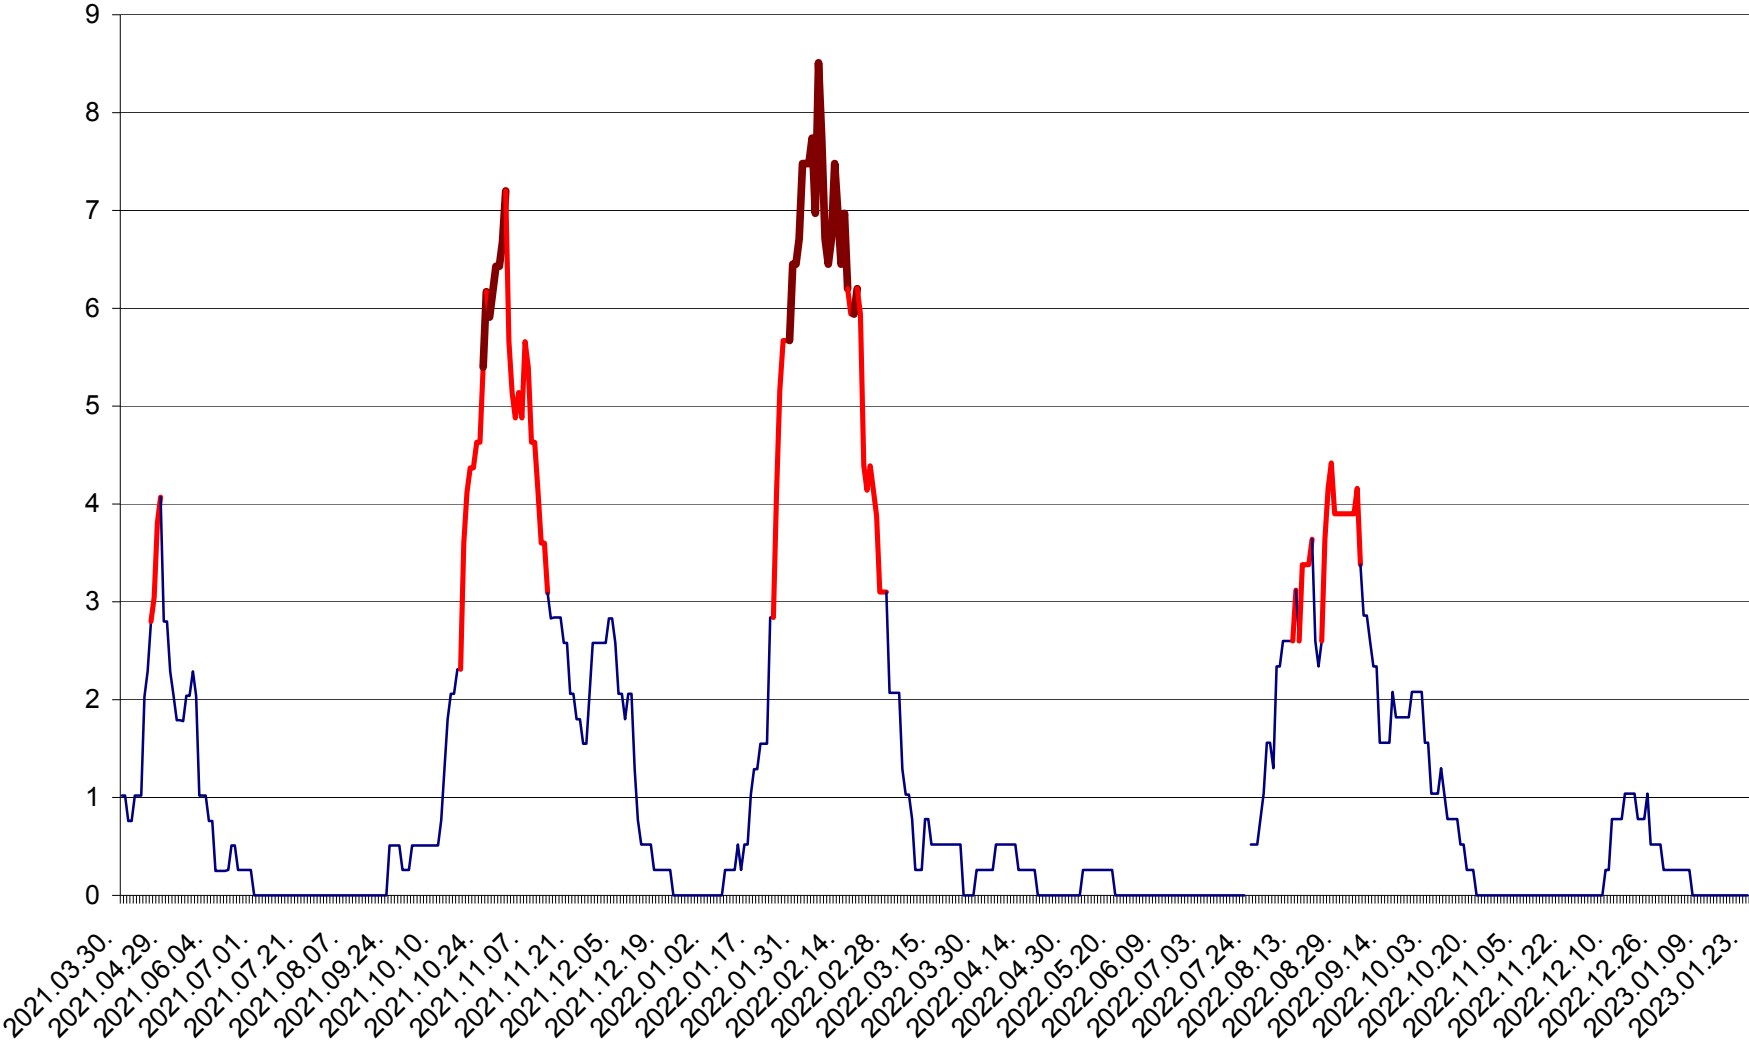

SÂNSIMION - Evolutia incidentei cumulate pe 14 zile la ‰ de locuitori
2021.04.01. - 2023.01.23.

SÂNTIMBRU - Evolutia incidentei cumulate pe 14 zile la ‰ de locuitori
2021.04.01. - 2023.01.23.

SĂRMAȘ - Evolutia incidentei cumulate pe 14 zile la ‰ de locuitori
2021.04.01. - 2023.01.23.

SATU MARE - Evolutia incidentei cumulate pe 14 zile la ‰ de locuitori
2021.04.01. - 2023.01.23.

SECUIENI - Evolutia incidentei cumulate pe 14 zile la ‰ de locuitori
2021.04.01. - 2023.01.23.

SICULENI - Evolutia incidentei cumulate pe 14 zile la ‰ de locuitori
2021.04.01. - 2023.01.23.

ȘIMONEȘTI - Evolutia incidentei cumulate pe 14 zile la ‰ de locuitori
2021.04.01. - 2023.01.23.

SUBCETATE - Evolutia incidentei cumulate pe 14 zile la ‰ de locuitori
2021.04.01. - 2023.01.23.

SUSENI - Evolutia incidentei cumulate pe 14 zile la ‰ de locuitori
2021.04.01. - 2023.01.23.