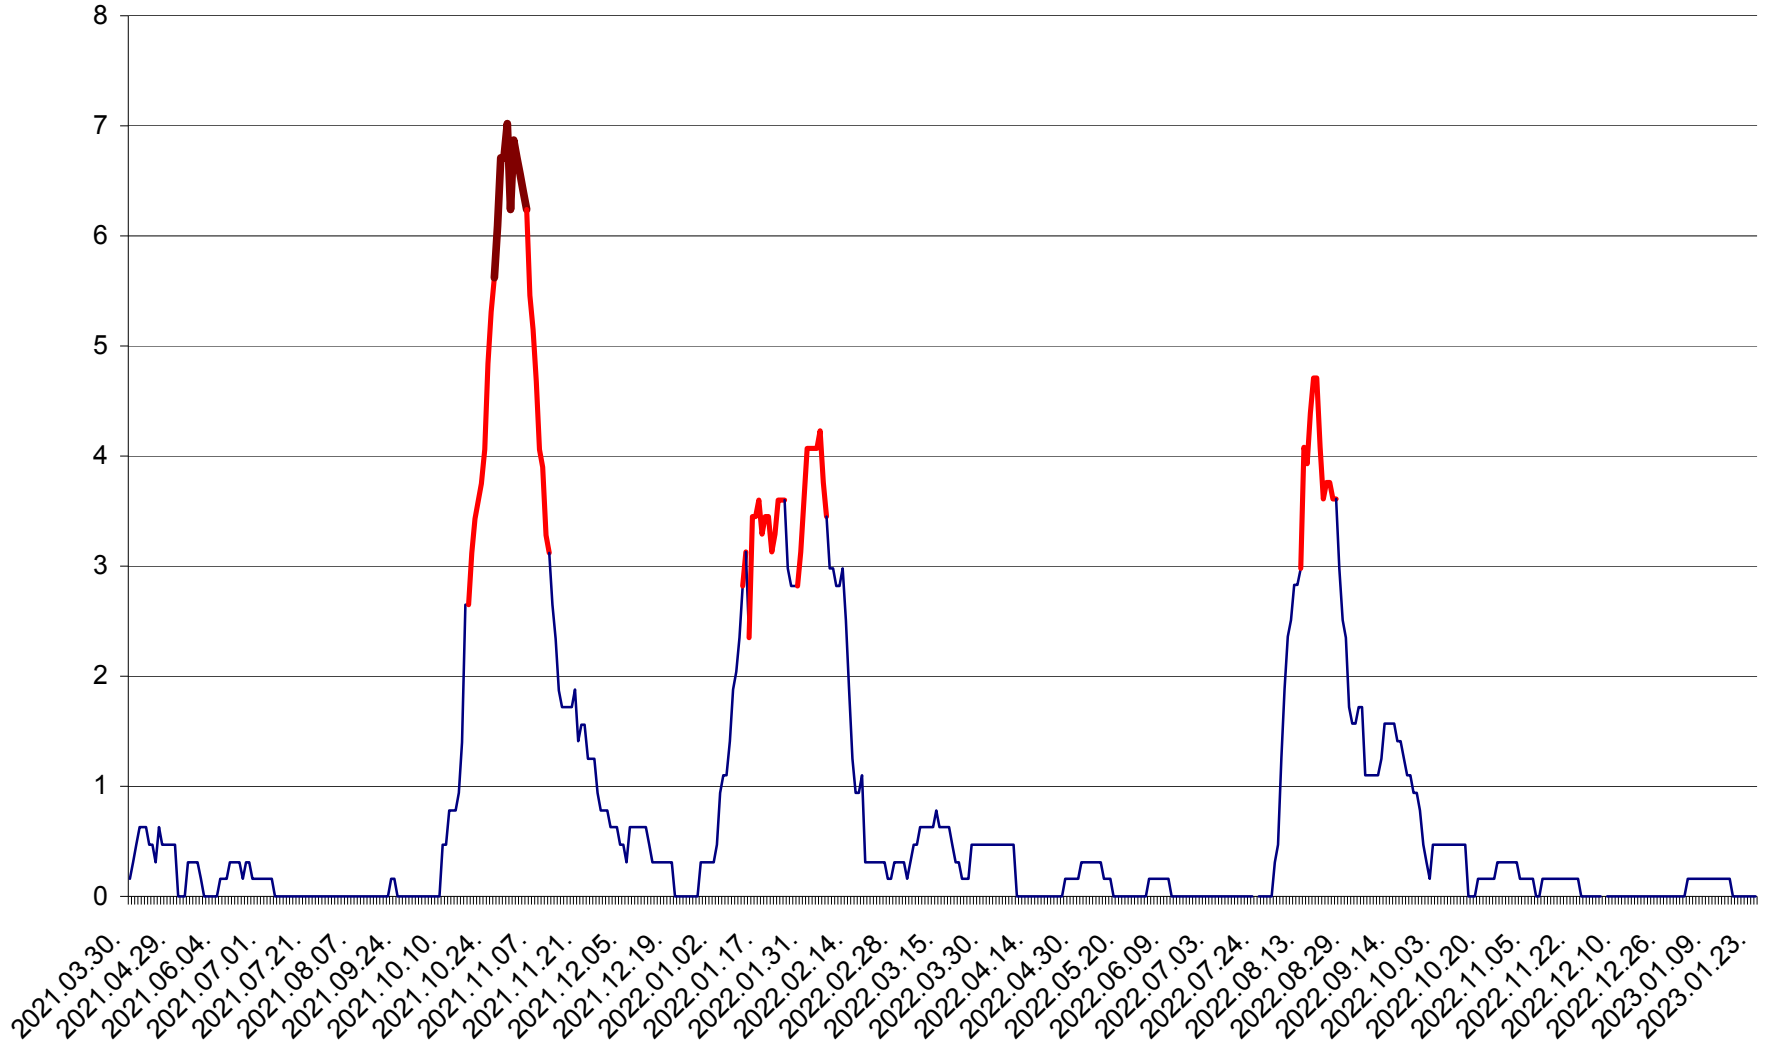

PLĂIEȘII DE JOS - Evoluția incidenței cumulate pe 14 zile la ‰ de locuitori
2021.04.01. - 2023.01.23.

PORUMBENI - Evolutia incidentei cumulate pe 14 zile la ‰ de locuitori
2021.04.01. - 2023.01.23.

PRAID - Evolutia incidentei cumulate pe 14 zile la ‰ de locuitori
2021.04.01. - 2023.01.23.

RACU - Evolutia incidentei cumulate pe 14 zile la ‰ de locuitori
2021.04.01. - 2023.01.23.

REMETEA - Evolutia incidentei cumulate pe 14 zile la ‰ de locuitori
2021.04.01. - 2023.01.23.

SĂCEL - Evolutia incidentei cumulate pe 14 zile la ‰ de locuitori
2021.04.01. - 2023.01.23.