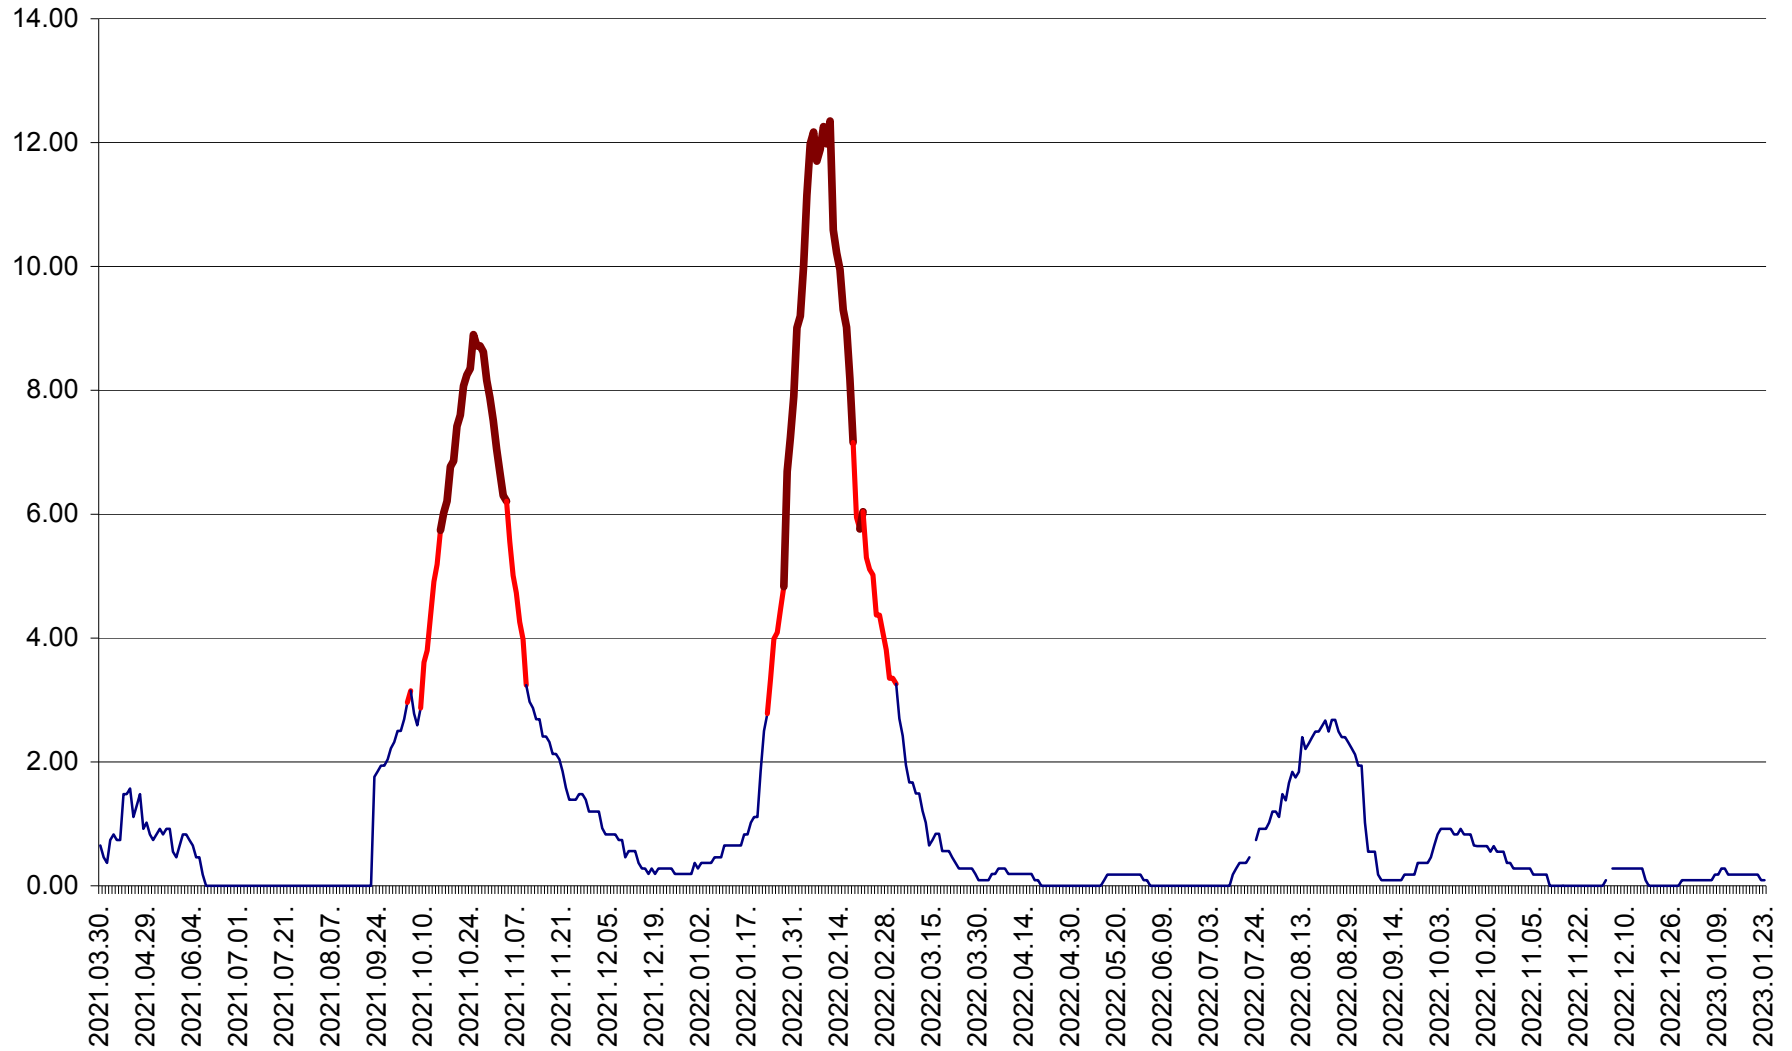

ORAȘ BĂLAN - Evoluția incidenței cumulate pe 14 zile la ‰ de locuitori
2021.04.01. - 2023.01.23.

BILBOR - Evolutia incidentei cumulate pe 14 zile la ‰ de locuitori
2021.04.01. - 2023.01.23.

ORAȘ BORSEC - Evolutia incidentei cumulate pe 14 zile la ‰ de locuitori
2021.04.01. - 2023.01.23.

CICEU - Evolutia incidentei cumulate pe 14 zile la ‰ de locuitori
2021.04.01. - 2023.01.23.

CIUCSÂNGEORGIU - Evolutia incidentei cumulate pe 14 zile la ‰ de locuitori
2021.04.01. - 2023.01.23.

CIUMANI - Evolutia incidentei cumulate pe 14 zile la ‰ de locuitori
2021.04.01. - 2023.01.23.

CORBU - Evolutia incidentei cumulate pe 14 zile la ‰ de locuitori
2021.04.01. - 2023.01.23.

CORUND - Evolutia incidentei cumulate pe 14 zile la ‰ de locuitori
2021.04.01. - 2023.01.23.

COZMENI - Evolutia incidentei cumulate pe 14 zile la ‰ de locuitori
2021.04.01. - 2023.01.23.

ORAȘ CRISTURU SECUIESC - Evolutia incidentei cumulate pe 14 zile la ‰ de locuitori
2021.04.01. - 2023.01.23.

DĂNEȘTI - Evolutia incidentei cumulate pe 14 zile la ‰ de locuitori
2021.04.01. - 2023.01.23.