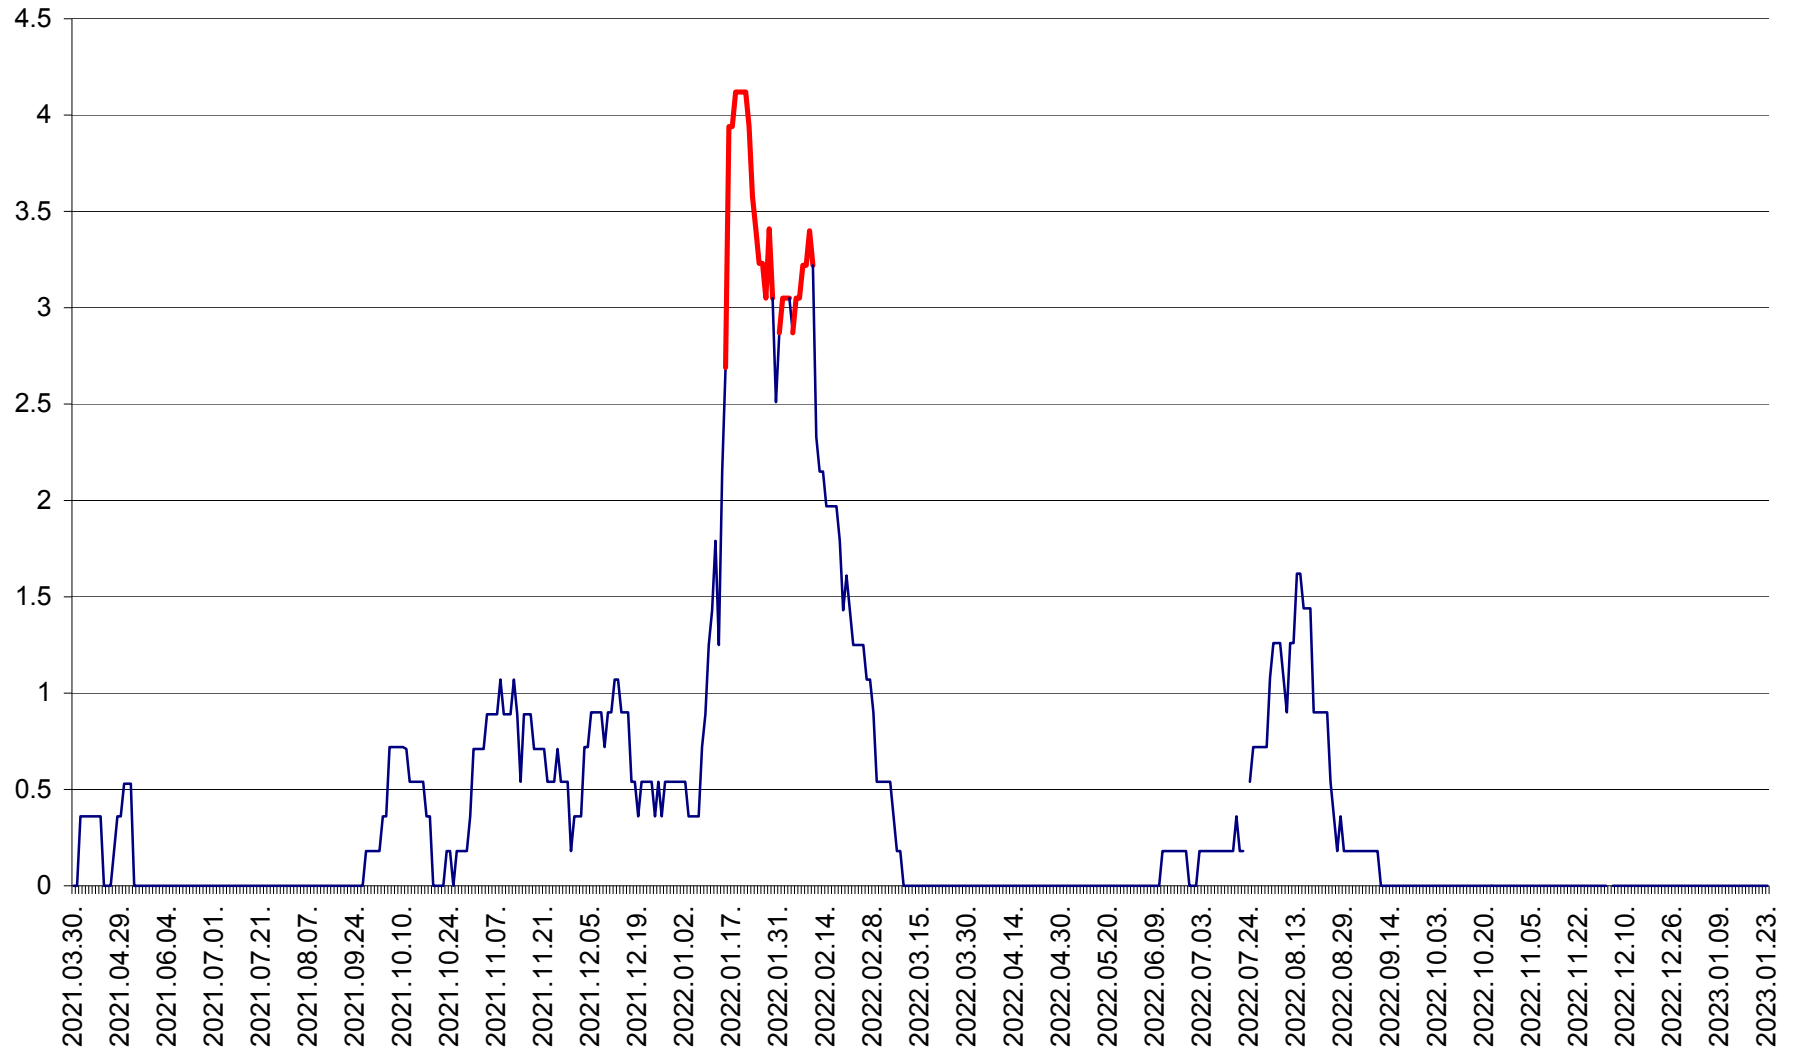

FELICENI - Evolutia incidentei cumulate pe 14 zile la ‰ de locuitori
2021.04.01. - 2023.01.23.

FRUMOASA - Evolutia incidentei cumulate pe 14 zile la ‰ de locuitori
2021.04.01. - 2023.01.23.

GĂLĂUȚAȘ - Evoluția incidenței cumulate pe 14 zile la ‰ de locuitori
2021.04.01. - 2023.01.23.

MUNICIPIUL GHEORGHENI - Evolutia incidentei cumulate pe 14 zile la ‰ de locuitori
2021.04.01. - 2023.01.23.

JOSENI - Evolutia incidentei cumulate pe 14 zile la ‰ de locuitori
2021.04.01. - 2023.01.23.

LĂZAREA - Evolutia incidentei cumulate pe 14 zile la ‰ de locuitori
2021.04.01. - 2023.01.23.

LELICENI - Evolutia incidentei cumulate pe 14 zile la ‰ de locuitori
2021.04.01. - 2023.01.23.

LUETA - Evolutia incidentei cumulate pe 14 zile la ‰ de locuitori
2021.04.01. - 2023.01.23.

LUNCA DE JOS - Evolutia incidentei cumulate pe 14 zile la ‰ de locuitori
2021.04.01. - 2023.01.23.