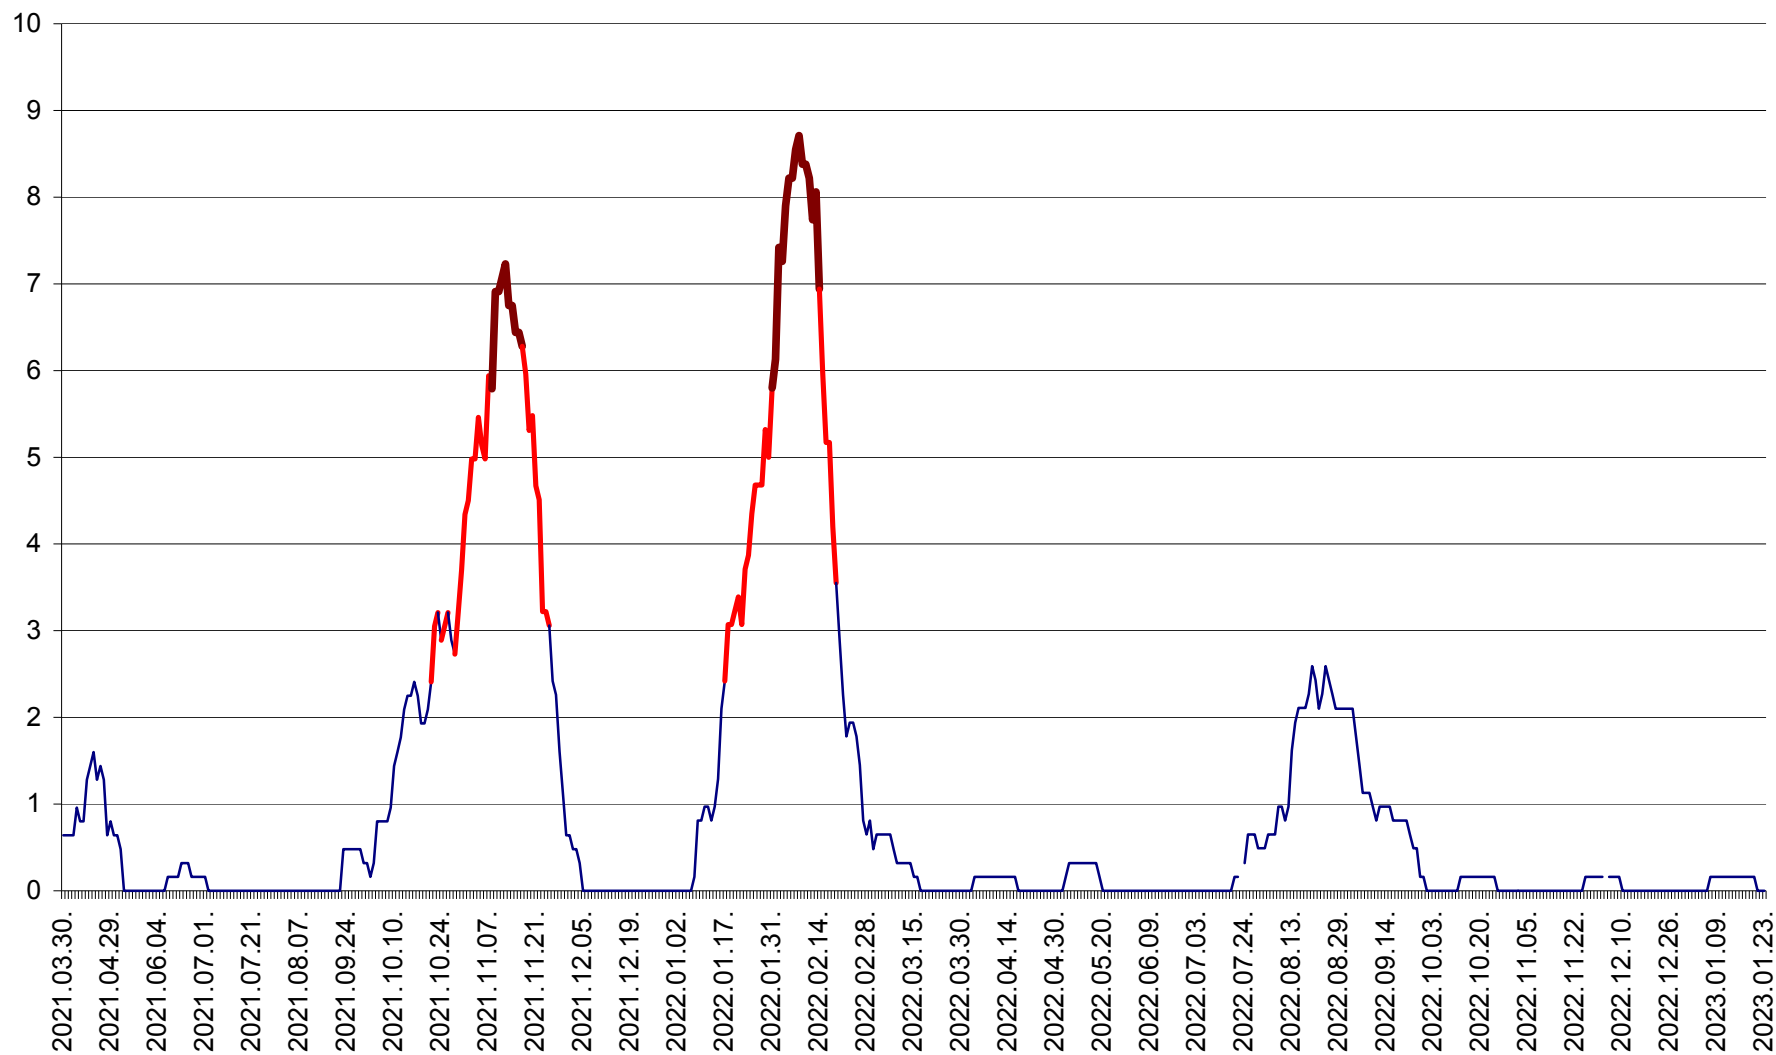

RACU - Evolutia incidentei cumulate pe 14 zile la ‰ de locuitori
2021.04.01. - 2023.01.23.

REMETEA - Evolutia incidentei cumulate pe 14 zile la ‰ de locuitori
2021.04.01. - 2023.01.23.

SĂCEL - Evolutia incidentei cumulate pe 14 zile la ‰ de locuitori
2021.04.01. - 2023.01.23.

SÂNCRĂIENI - Evolutia incidentei cumulate pe 14 zile la ‰ de locuitori
2021.04.01. - 2023.01.23.

SÂNDOMINIC - Evolutia incidentei cumulate pe 14 zile la ‰ de locuitori
2021.04.01. - 2023.01.23.

SÂNMARTIN - Evolutia incidentei cumulate pe 14 zile la ‰ de locuitori
2021.04.01. - 2023.01.23.