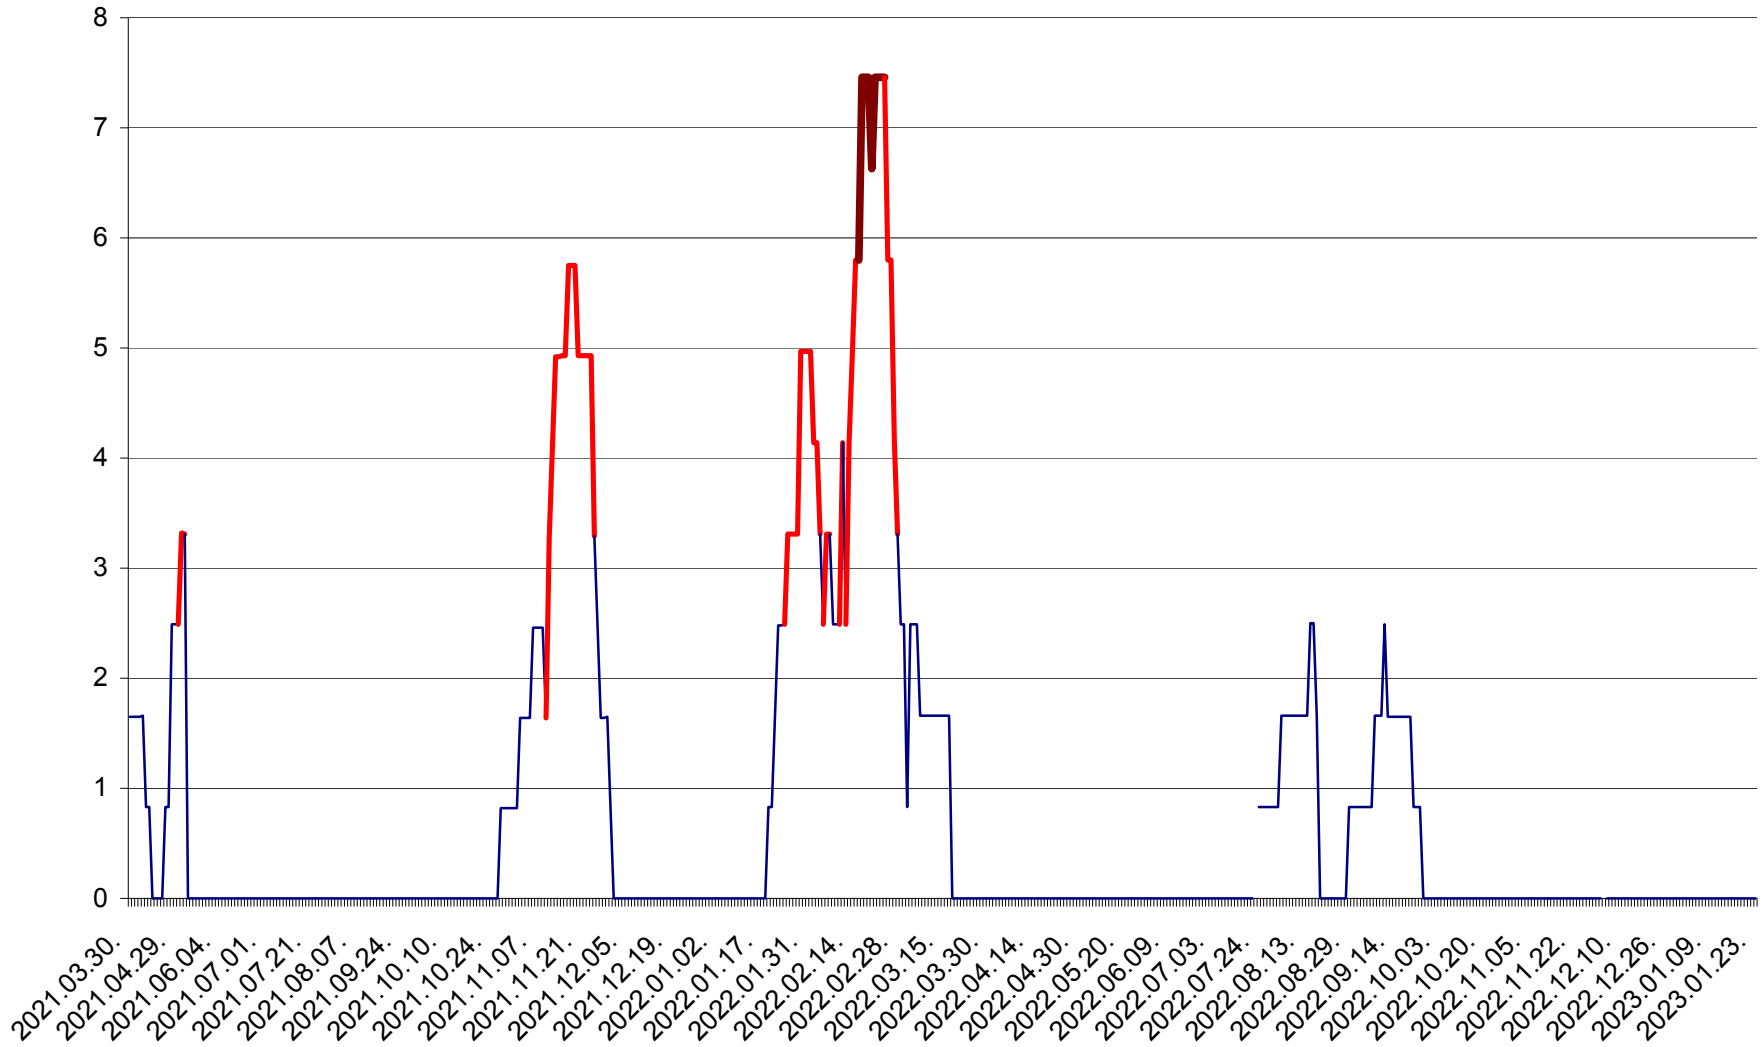

PLĂIEȘII DE JOS - Evoluția incidenței cumulate pe 14 zile la ‰ de locuitori
2021.04.01. - 2023.01.23.

PORUMBENI - Evolutia incidentei cumulate pe 14 zile la ‰ de locuitori
2021.04.01. - 2023.01.23.

PRAID - Evolutia incidentei cumulate pe 14 zile la ‰ de locuitori
2021.04.01. - 2023.01.23.

RACU - Evolutia incidentei cumulate pe 14 zile la ‰ de locuitori
2021.04.01. - 2023.01.23.

REMETEA - Evolutia incidentei cumulate pe 14 zile la ‰ de locuitori
2021.04.01. - 2023.01.23.

SĂCEL - Evolutia incidentei cumulate pe 14 zile la ‰ de locuitori
2021.04.01. - 2023.01.23.