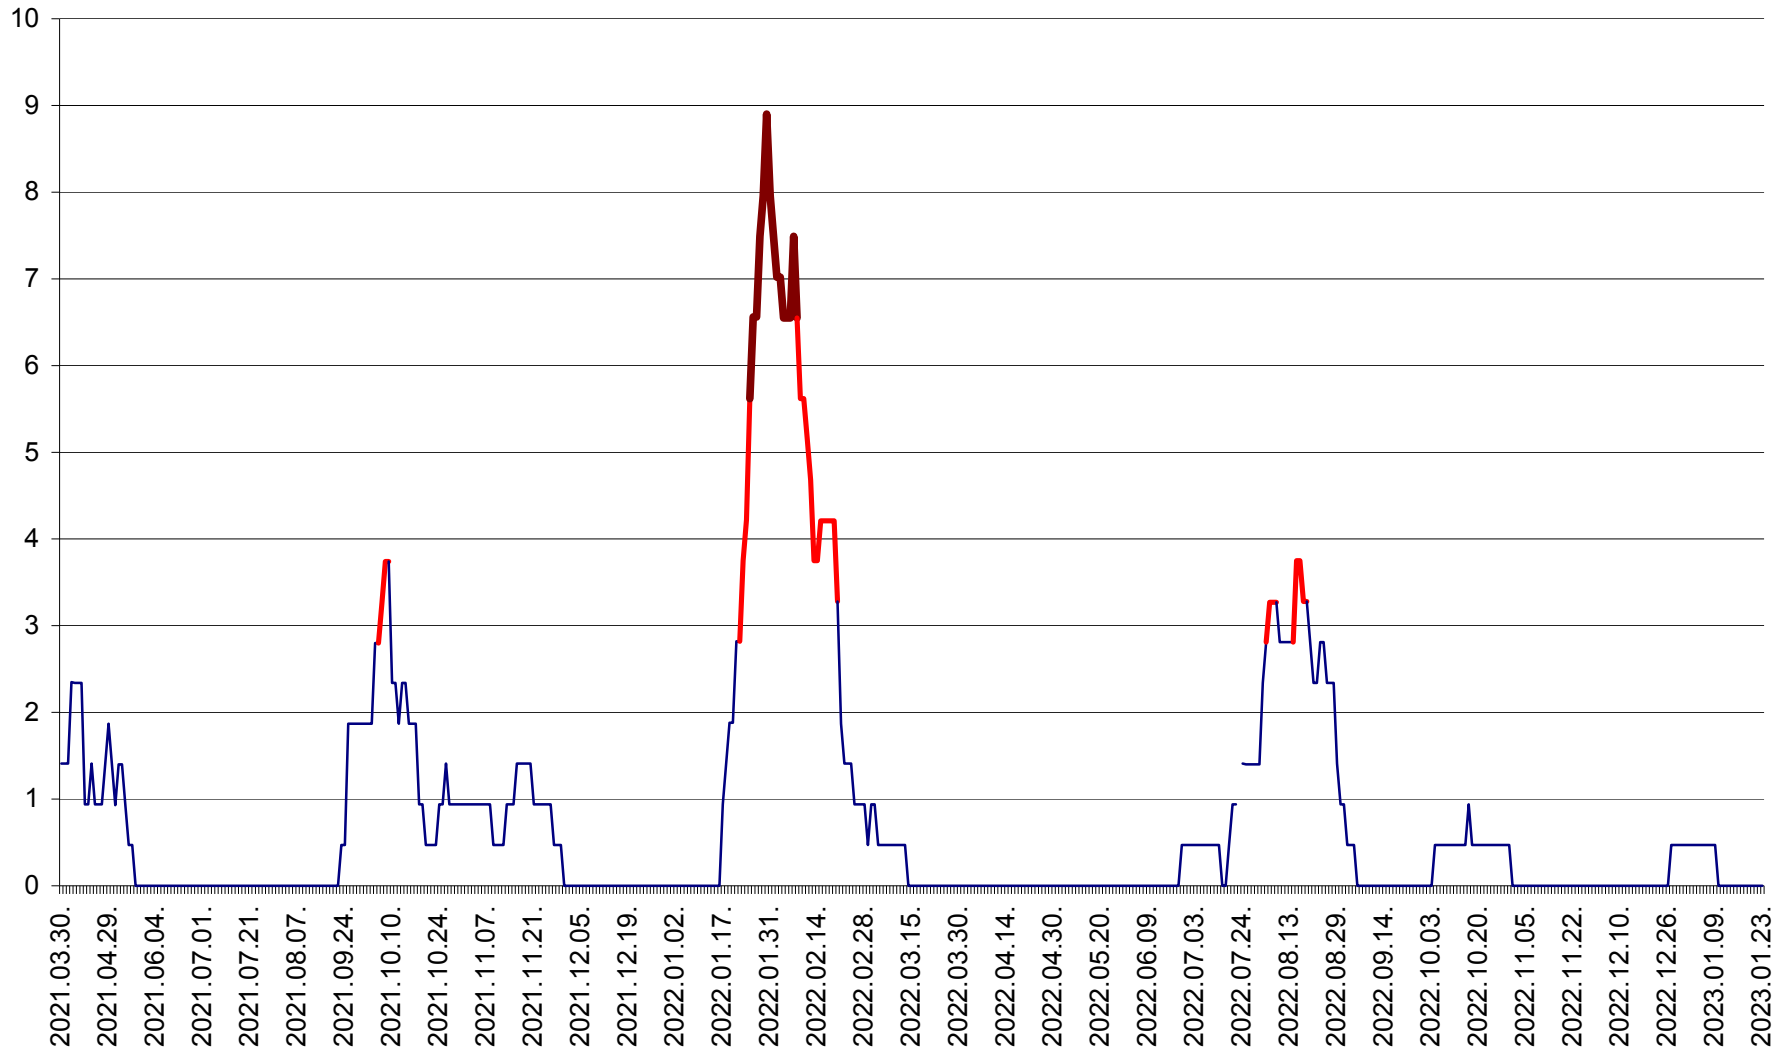

SECUIENI - Evolutia incidentei cumulate pe 14 zile la ‰ de locuitori
2021.04.01. - 2023.01.23.