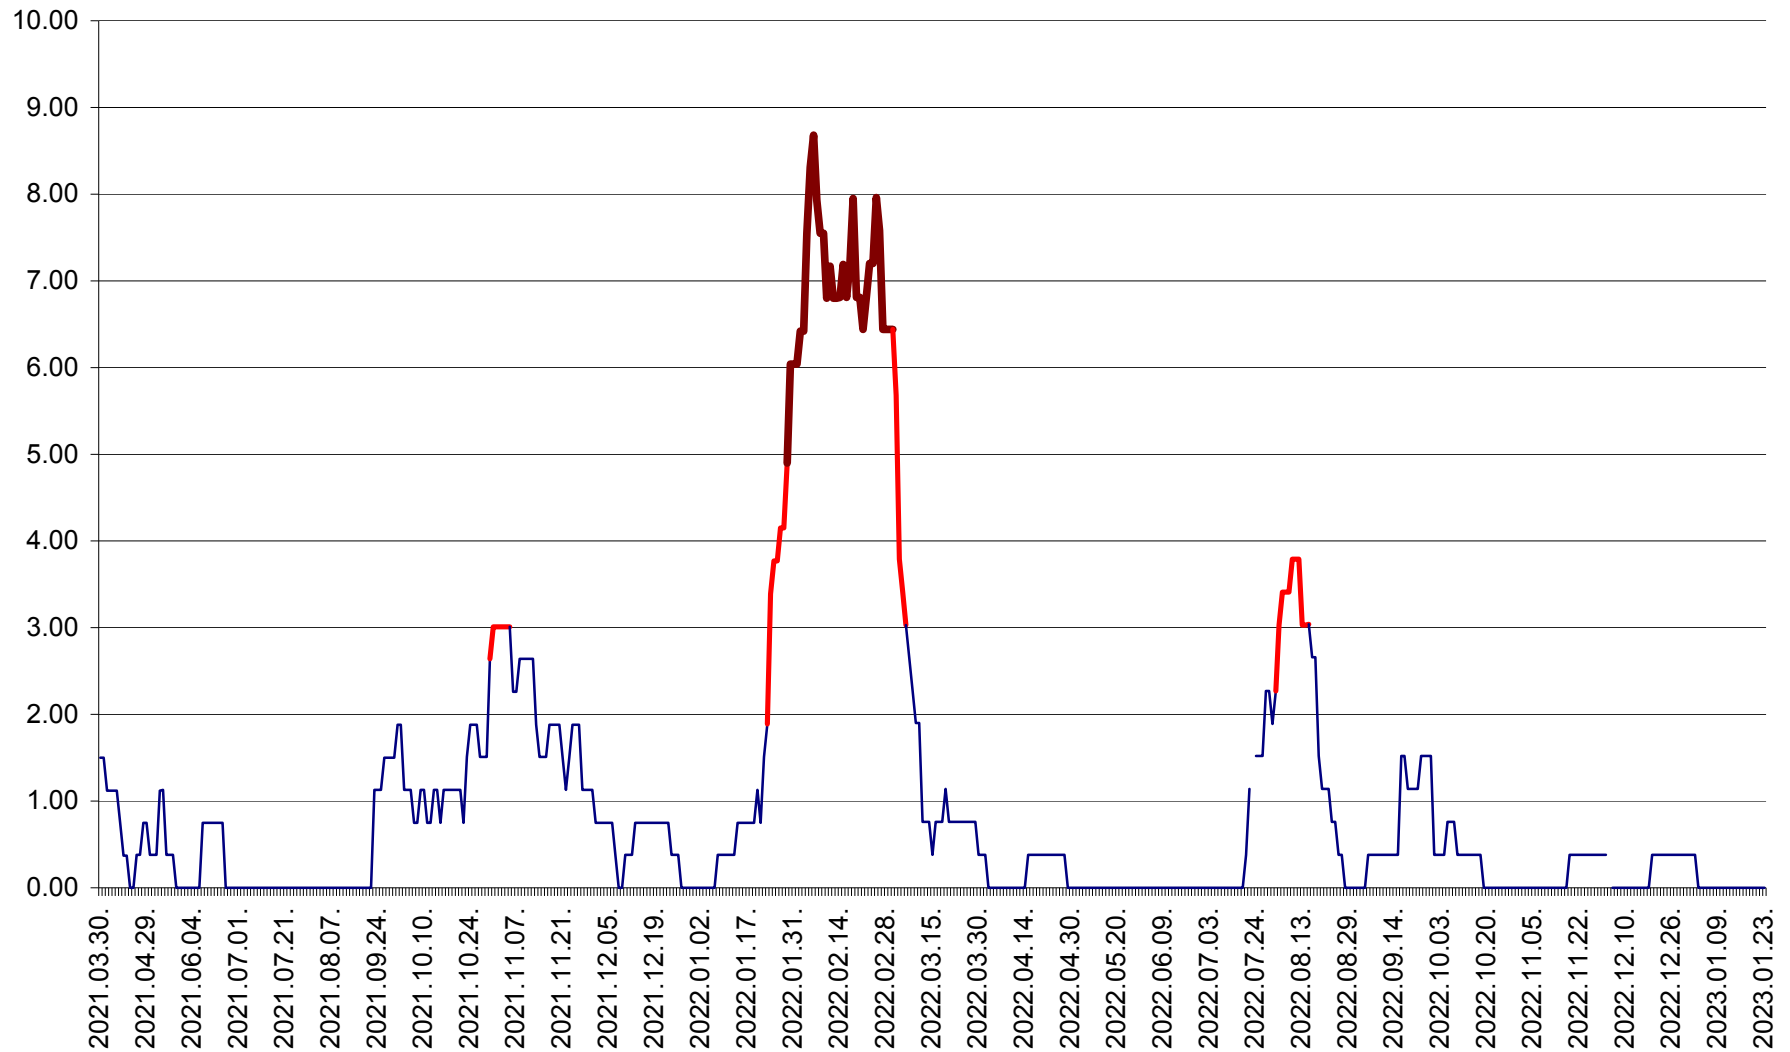

ATID - Evolutia incidentei cumulate pe 14 zile la % de locuitori
2021.04.01. - 2023.01.23.

AVRĂMEȘTI - Evolutia incidentei cumulate pe 14 zile la ‰ de locuitori
2021.04.01. - 2023.01.23.

ORAȘ BĂILE TUȘNAD - Evoluția incidenței cumulate pe 14 zile la ‰ de locuitori
2021.04.01. - 2023.01.23.

ORAȘ BĂLAN - Evoluția incidenței cumulate pe 14 zile la ‰ de locuitori
2021.04.01. - 2023.01.23.

BILBOR - Evolutia incidentei cumulate pe 14 zile la ‰ de locuitori
2021.04.01. - 2023.01.23.

ORAȘ BORSEC - Evolutia incidentei cumulate pe 14 zile la ‰ de locuitori
2021.04.01. - 2023.01.23.

BRĂDEȘTI - Evoluția incidenței cumulate pe 14 zile la ‰ de locuitori
2021.04.01. - 2023.01.23.

CĂPÂLNIȚA - Evoluția incidenței cumulate pe 14 zile la ‰ de locuitori
2021.04.01. - 2023.01.23.

CÂRȚA - Evolutia incidentei cumulate pe 14 zile la ‰ de locuitori
2021.04.01. - 2023.01.23.