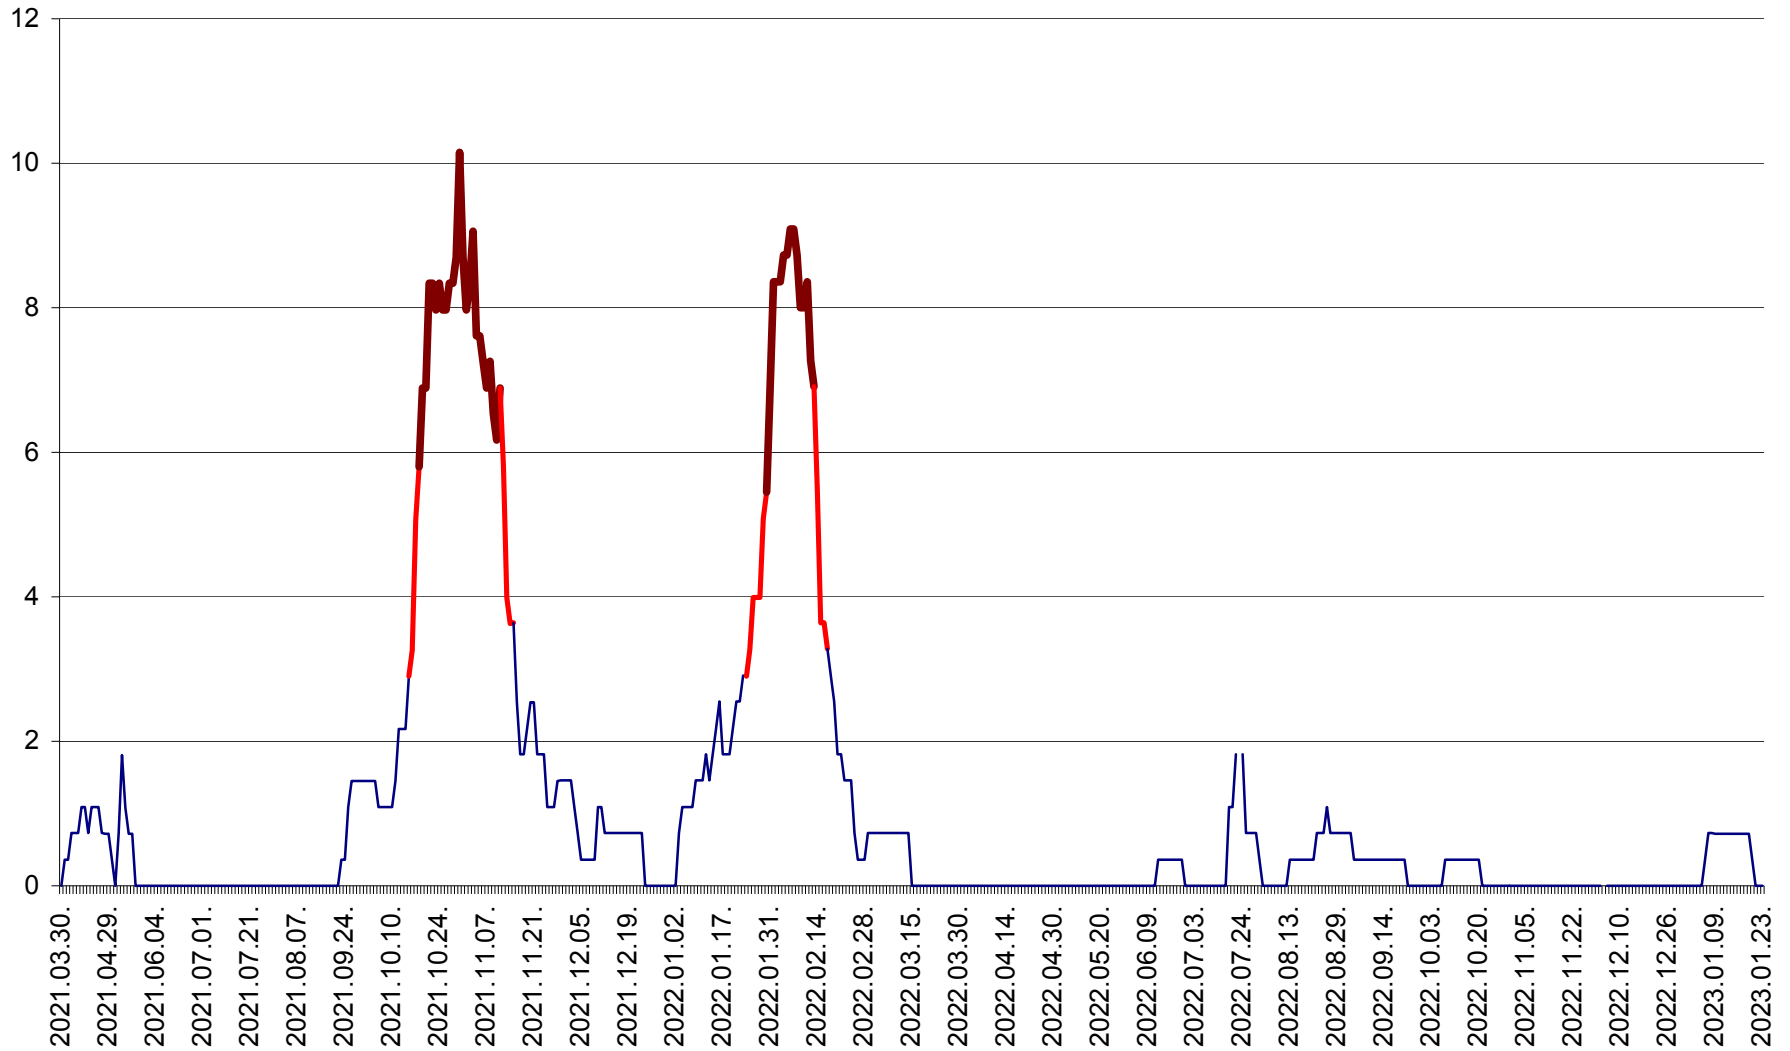

LELICENI - Evolutia incidentei cumulate pe 14 zile la ‰ de locuitori
2021.04.01. - 2023.01.23.

LUETA - Evolutia incidentei cumulate pe 14 zile la ‰ de locuitori
2021.04.01. - 2023.01.23.

LUNCA DE JOS - Evolutia incidentei cumulate pe 14 zile la ‰ de locuitori
2021.04.01. - 2023.01.23.

MĂRTINIȘ - Evolutia incidentei cumulate pe 14 zile la ‰ de locuitori
2021.04.01. - 2023.01.23.

MEREȘTI - Evolutia incidentei cumulate pe 14 zile la ‰ de locuitori
2021.04.01. - 2023.01.23.

MUNICIPIUL MIERCUREA-CIUC - Evolutia incidentei cumulate pe 14 zile la ‰ de locuitori
2021.04.01. - 2023.01.23.

MIHĂILENI - Evolutia incidentei cumulate pe 14 zile la ‰ de locuitori
2021.04.01. - 2023.01.23.

MUGENI - Evolutia incidentei cumulate pe 14 zile la ‰ de locuitori
2021.04.01. - 2023.01.23.

OCLAND - Evolutia incidentei cumulate pe 14 zile la ‰ de locuitori
2021.04.01. - 2023.01.23.