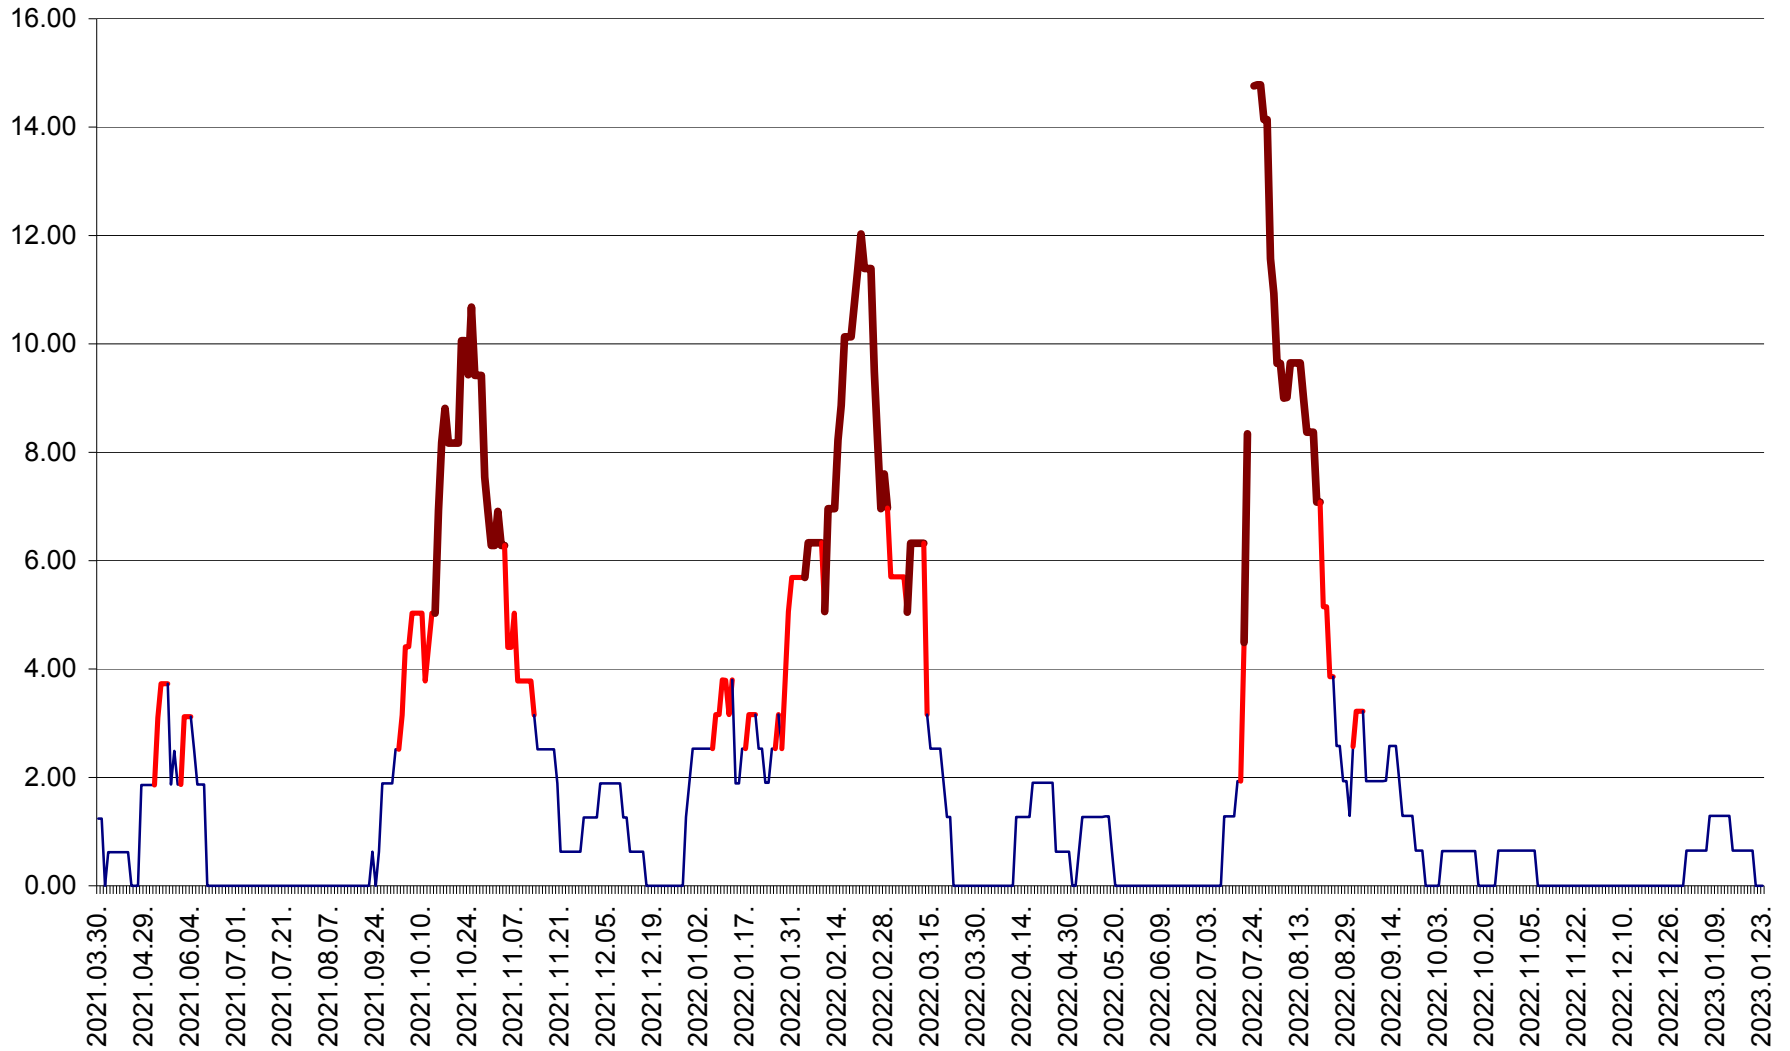

ATID - Evolutia incidentei cumulate pe 14 zile la % de locuitori
2021.04.01. - 2023.01.23.

AVRĂMEȘTI - Evolutia incidentei cumulate pe 14 zile la ‰ de locuitori
2021.04.01. - 2023.01.23.

ORAȘ BĂILE TUȘNAD - Evoluția incidenței cumulate pe 14 zile la ‰ de locuitori
2021.04.01. - 2023.01.23.

ORAȘ BĂLAN - Evoluția incidenței cumulate pe 14 zile la ‰ de locuitori
2021.04.01. - 2023.01.23.

BILBOR - Evolutia incidentei cumulate pe 14 zile la ‰ de locuitori
2021.04.01. - 2023.01.23.

ORAȘ BORSEC - Evolutia incidentei cumulate pe 14 zile la ‰ de locuitori
2021.04.01. - 2023.01.23.

BRĂDEȘTI - Evoluția incidenței cumulate pe 14 zile la ‰ de locuitori
2021.04.01. - 2023.01.23.

CĂPÂLNIȚA - Evoluția incidenței cumulate pe 14 zile la ‰ de locuitori
2021.04.01. - 2023.01.23.

CÂRȚA - Evolutia incidentei cumulate pe 14 zile la ‰ de locuitori
2021.04.01. - 2023.01.23.