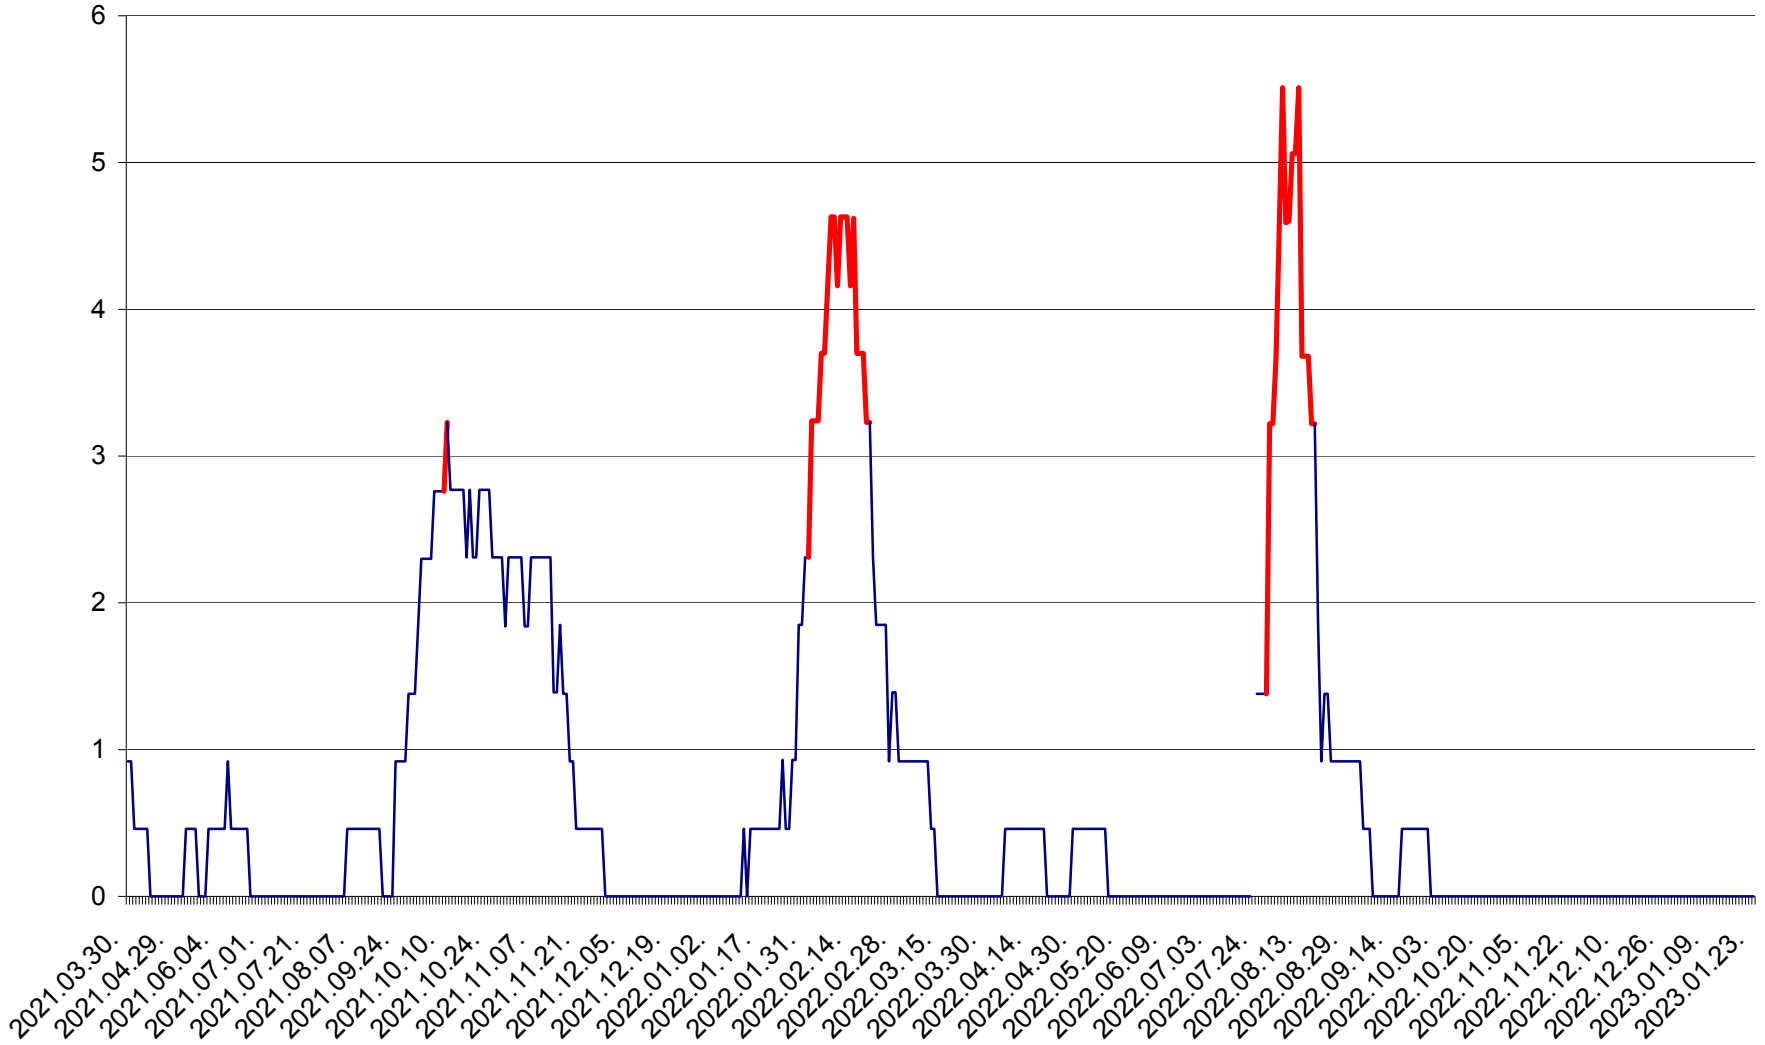

ȘIMONEȘTI - Evolutia incidentei cumulate pe 14 zile la ‰ de locuitori
2021.04.01. - 2023.01.23.

SUBCETATE - Evolutia incidentei cumulate pe 14 zile la ‰ de locuitori
2021.04.01. - 2023.01.23.

SUSENI - Evolutia incidentei cumulate pe 14 zile la ‰ de locuitori
2021.04.01. - 2023.01.23.

TOMEȘTI - Evolutia incidentei cumulate pe 14 zile la ‰ de locuitori
2021.04.01. - 2023.01.23.

MUNICIPIUL TOPLIȚA - Evolulia incidentei cumulate pe 14 zile la ‰ de locuitori
2021.04.01. - 2023.01.23.

TULGHEȘ - Evolutia incidentei cumulate pe 14 zile la ‰ de locuitori
2021.04.01. - 2023.01.23.

TUȘNAD - Evolutia incidentei cumulate pe 14 zile la ‰ de locuitori
2021.04.01. - 2023.01.23.

ULIEȘ - Evoluția incidentei cumulate pe 14 zile la ‰ de locuitori
2021.04.01. - 2023.01.23.

VĂRȘAG - Evolutia incidentei cumulate pe 14 zile la ‰ de locuitori
2021.04.01. - 2023.01.23.