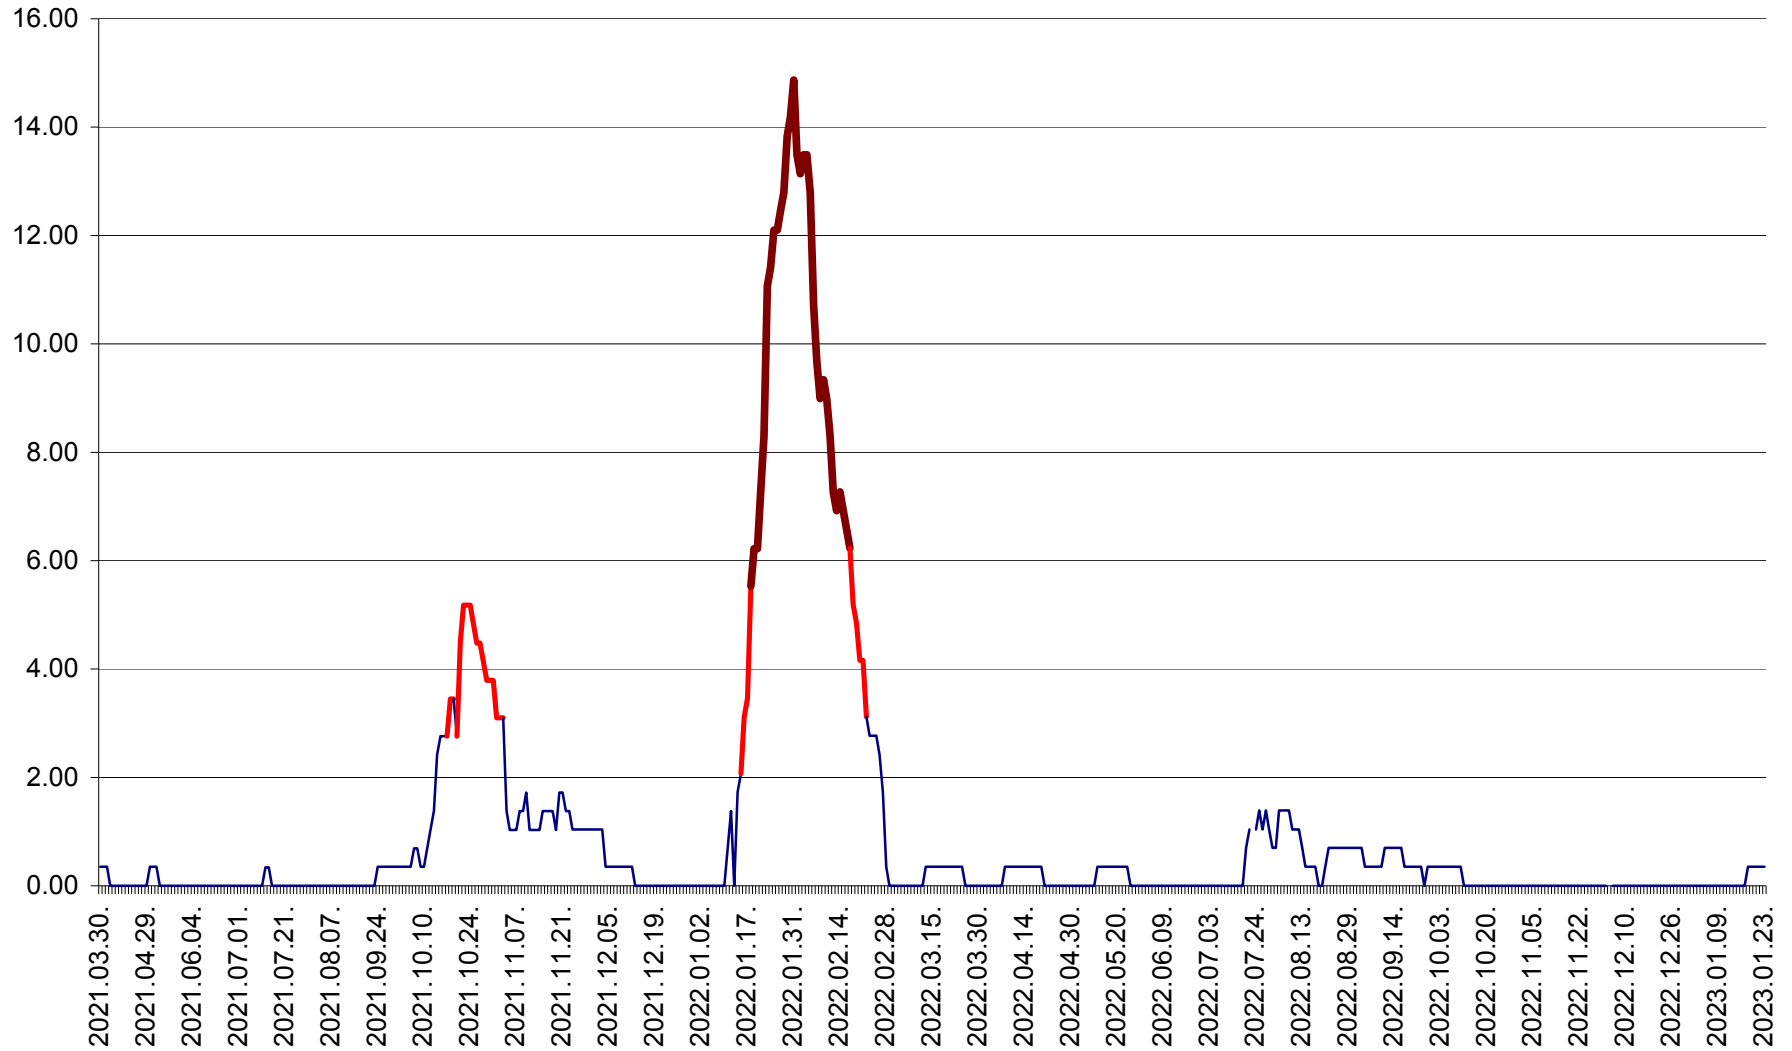

ORAȘ BĂLAN - Evoluția incidenței cumulate pe 14 zile la ‰ de locuitori
2021.04.01. - 2023.01.23.

BILBOR - Evolutia incidentei cumulate pe 14 zile la ‰ de locuitori
2021.04.01. - 2023.01.23.

ORAȘ BORSEC - Evolutia incidentei cumulate pe 14 zile la ‰ de locuitori
2021.04.01. - 2023.01.23.

BRĂDEȘTI - Evoluția incidenței cumulate pe 14 zile la ‰ de locuitori
2021.04.01. - 2023.01.23.

CĂPÂLNIȚA - Evoluția incidenței cumulate pe 14 zile la ‰ de locuitori
2021.04.01. - 2023.01.23.

CÂRȚA - Evolutia incidentei cumulate pe 14 zile la ‰ de locuitori
2021.04.01. - 2023.01.23.

CICEU - Evolutia incidentei cumulate pe 14 zile la ‰ de locuitori
2021.04.01. - 2023.01.23.

CIUCSÂNGEORGIU - Evolutia incidentei cumulate pe 14 zile la ‰ de locuitori
2021.04.01. - 2023.01.23.

CIUMANI - Evolutia incidentei cumulate pe 14 zile la ‰ de locuitori
2021.04.01. - 2023.01.23.

CORBU - Evolutia incidentei cumulate pe 14 zile la ‰ de locuitori
2021.04.01. - 2023.01.23.

CORUND - Evolutia incidentei cumulate pe 14 zile la ‰ de locuitori
2021.04.01. - 2023.01.23.

COZMENI - Evolutia incidentei cumulate pe 14 zile la ‰ de locuitori
2021.04.01. - 2023.01.23.