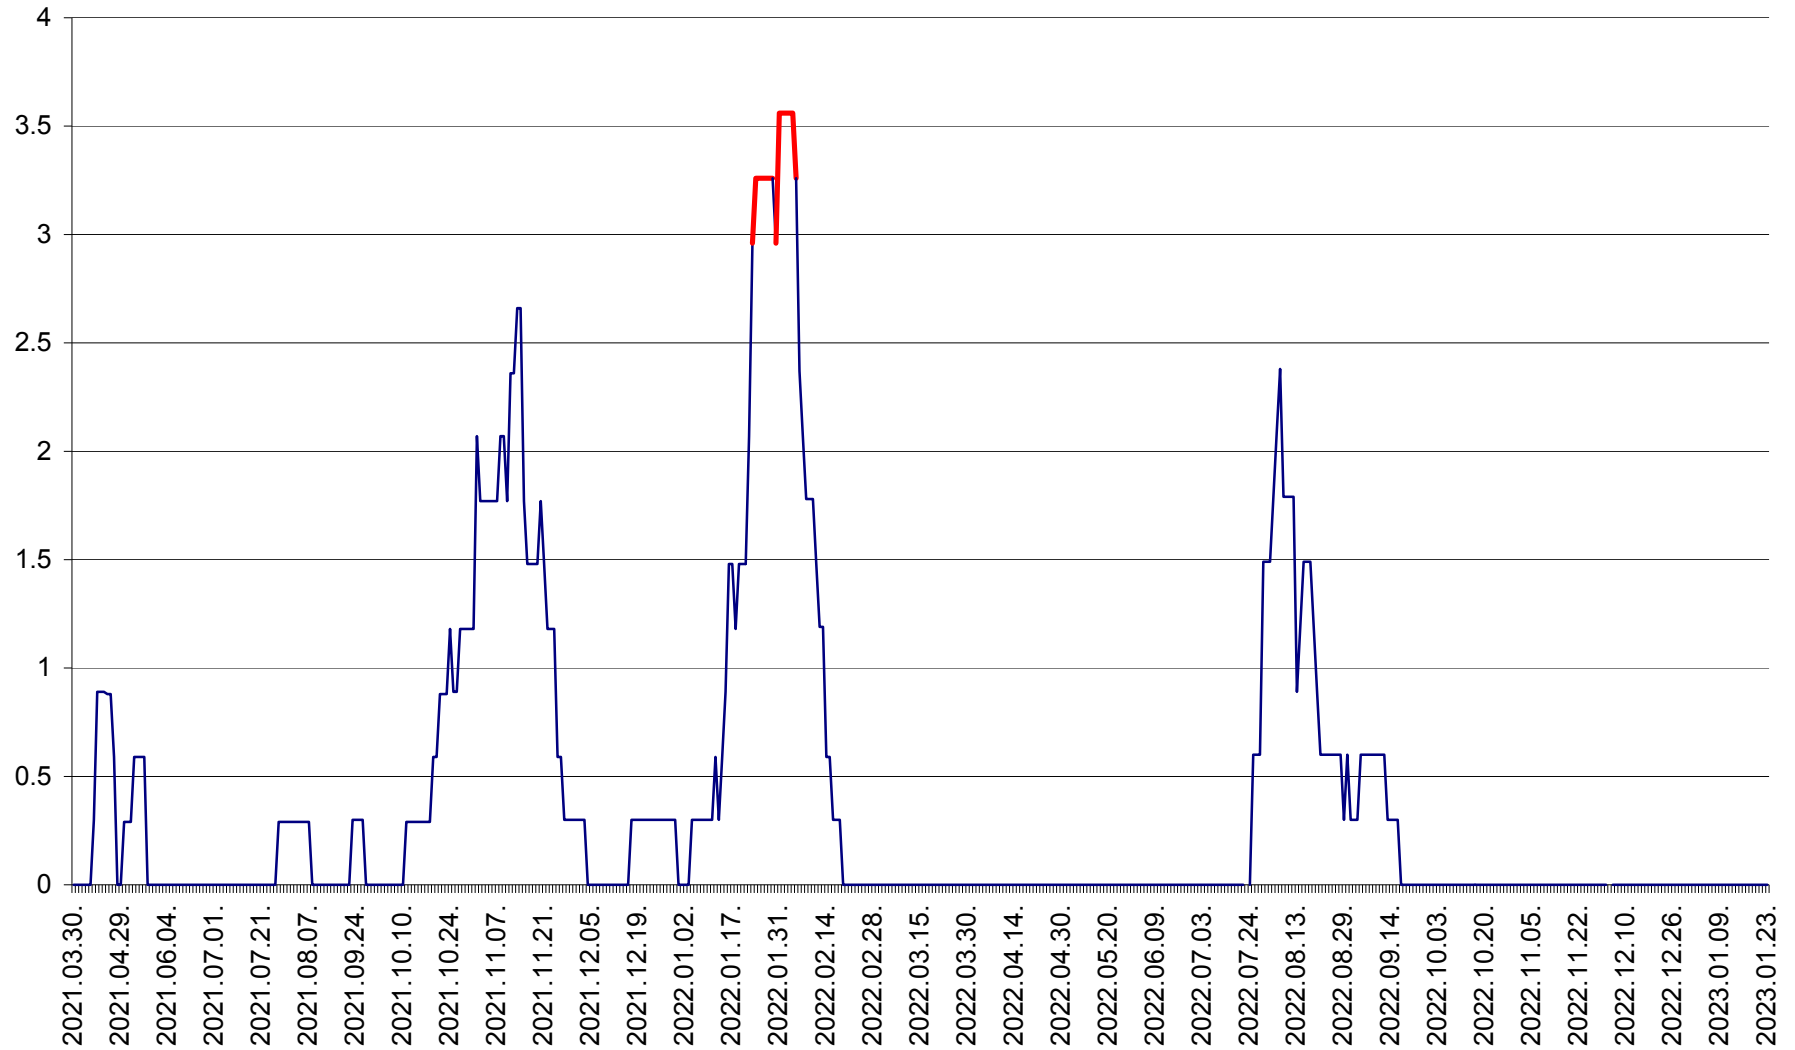

MUNICIPIUL GHEORGHENI - Evolutia incidentei cumulate pe 14 zile la ‰ de locuitori
2021.04.01. - 2023.01.23.

JOSENI - Evolutia incidentei cumulate pe 14 zile la ‰ de locuitori
2021.04.01. - 2023.01.23.

LĂZAREA - Evolutia incidentei cumulate pe 14 zile la ‰ de locuitori
2021.04.01. - 2023.01.23.

LELICENI - Evolutia incidentei cumulate pe 14 zile la ‰ de locuitori
2021.04.01. - 2023.01.23.

LUETA - Evolutia incidentei cumulate pe 14 zile la ‰ de locuitori
2021.04.01. - 2023.01.23.

LUNCA DE JOS - Evolutia incidentei cumulate pe 14 zile la ‰ de locuitori
2021.04.01. - 2023.01.23.

LUNCA DE SUS - Evolutia incidentei cumulate pe 14 zile la ‰ de locuitori
2021.04.01. - 2023.01.23.

LUPENI - Evolutia incidentei cumulate pe 14 zile la ‰ de locuitori
2021.04.01. - 2023.01.23.

MĂDĂRAȘ - Evolutia incidentei cumulate pe 14 zile la ‰ de locuitori
2021.04.01. - 2023.01.23.