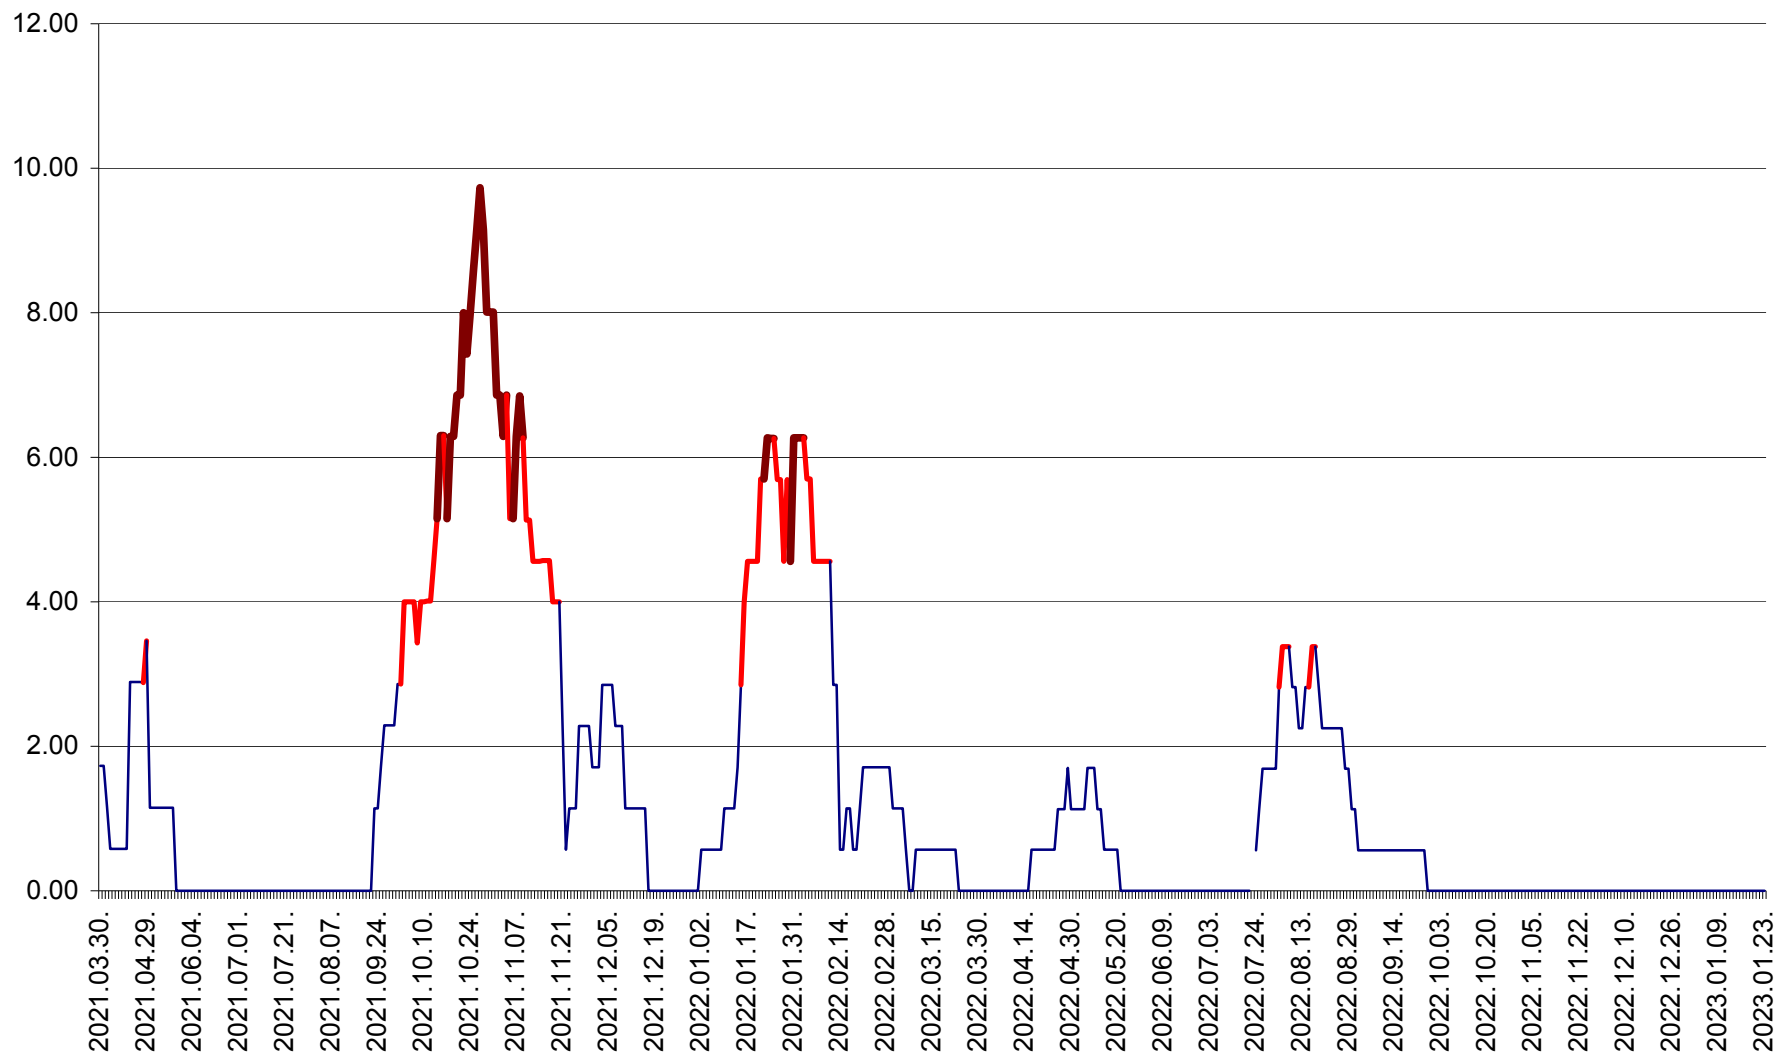

ORAȘ VLĂHIȚA - Evolutia incidentei cumulate pe 14 zile la ‰ de locuitori
2021.04.01. - 2023.01.23.