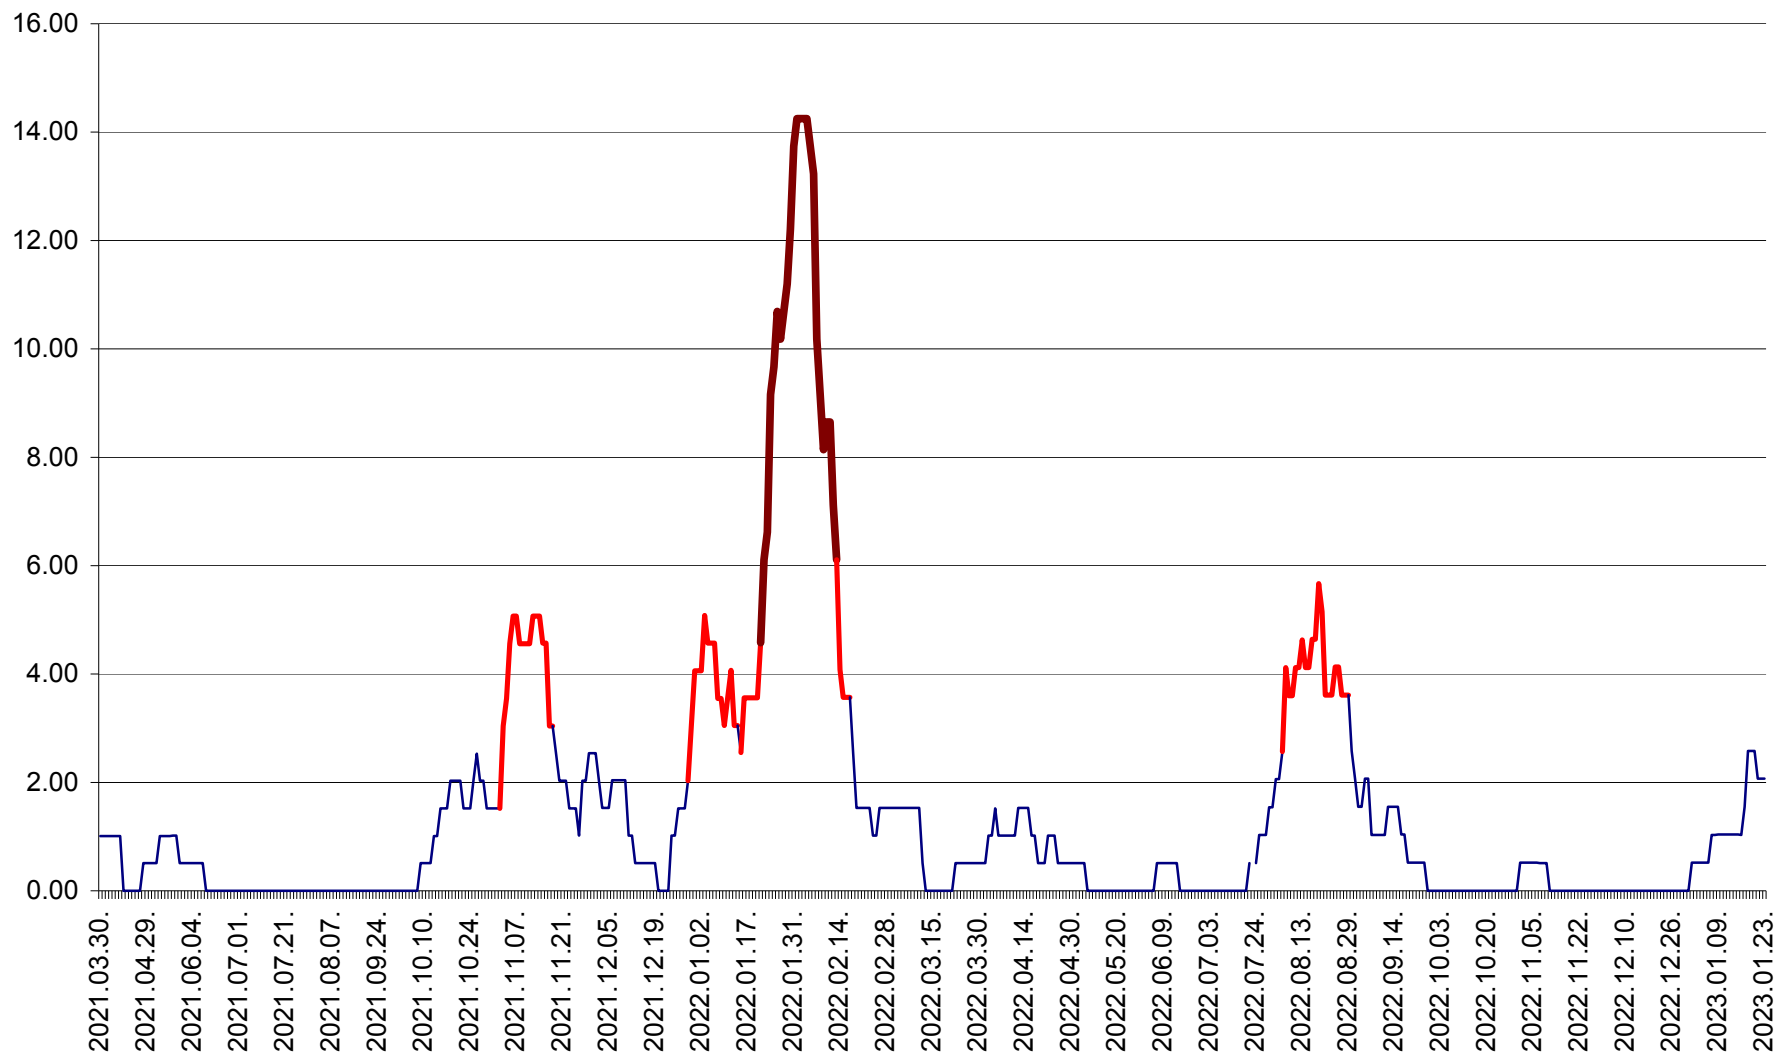

TUȘNAD - Evolutia incidentei cumulate pe 14 zile la ‰ de locuitori
2021.04.01. - 2023.01.23.

ULIEȘ - Evoluția incidentei cumulate pe 14 zile la ‰ de locuitori
2021.04.01. - 2023.01.23.

VĂRȘAG - Evolutia incidentei cumulate pe 14 zile la ‰ de locuitori
2021.04.01. - 2023.01.23.

ORAȘ VLĂHIȚA - Evolutia incidentei cumulate pe 14 zile la ‰ de locuitori
2021.04.01. - 2023.01.23.

VOȘLĂBENI - Evolutia incidentei cumulate pe 14 zile la ‰ de locuitori
2021.04.01. - 2023.01.23.

ZETEA - Evolutia incidentei cumulate pe 14 zile la ‰ de locuitori
2021.04.01. - 2023.01.23.