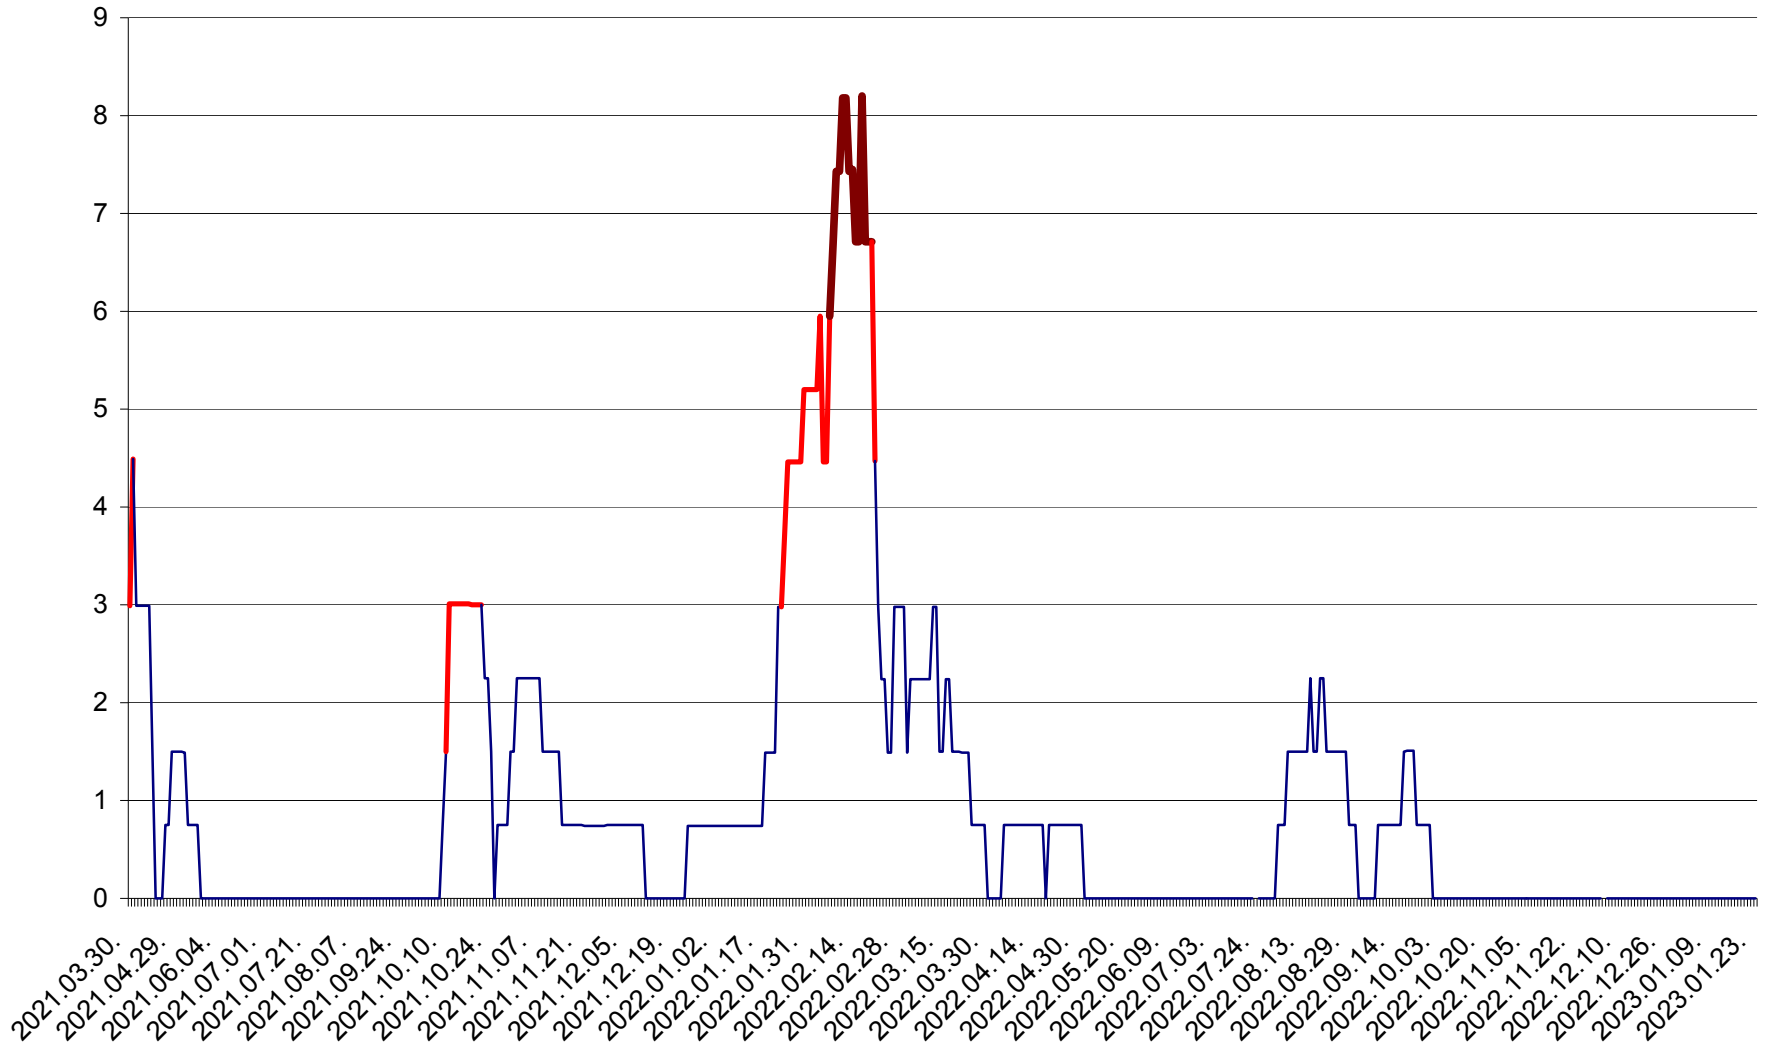

LELICENI - Evolutia incidentei cumulate pe 14 zile la ‰ de locuitori
2021.04.01. - 2023.01.23.

LUETA - Evolutia incidentei cumulate pe 14 zile la ‰ de locuitori
2021.04.01. - 2023.01.23.

LUNCA DE JOS - Evolutia incidentei cumulate pe 14 zile la ‰ de locuitori
2021.04.01. - 2023.01.23.

LUNCA DE SUS - Evolutia incidentei cumulate pe 14 zile la ‰ de locuitori
2021.04.01. - 2023.01.23.

LUPENI - Evolutia incidentei cumulate pe 14 zile la ‰ de locuitori
2021.04.01. - 2023.01.23.

MĂDĂRAȘ - Evolutia incidentei cumulate pe 14 zile la ‰ de locuitori
2021.04.01. - 2023.01.23.

MĂRTINIȘ - Evolutia incidentei cumulate pe 14 zile la ‰ de locuitori
2021.04.01. - 2023.01.23.

MEREȘTI - Evolutia incidentei cumulate pe 14 zile la ‰ de locuitori
2021.04.01. - 2023.01.23.

MUNICIPIUL MIERCUREA-CIUC - Evolutia incidentei cumulate pe 14 zile la ‰ de locuitori
2021.04.01. - 2023.01.23.