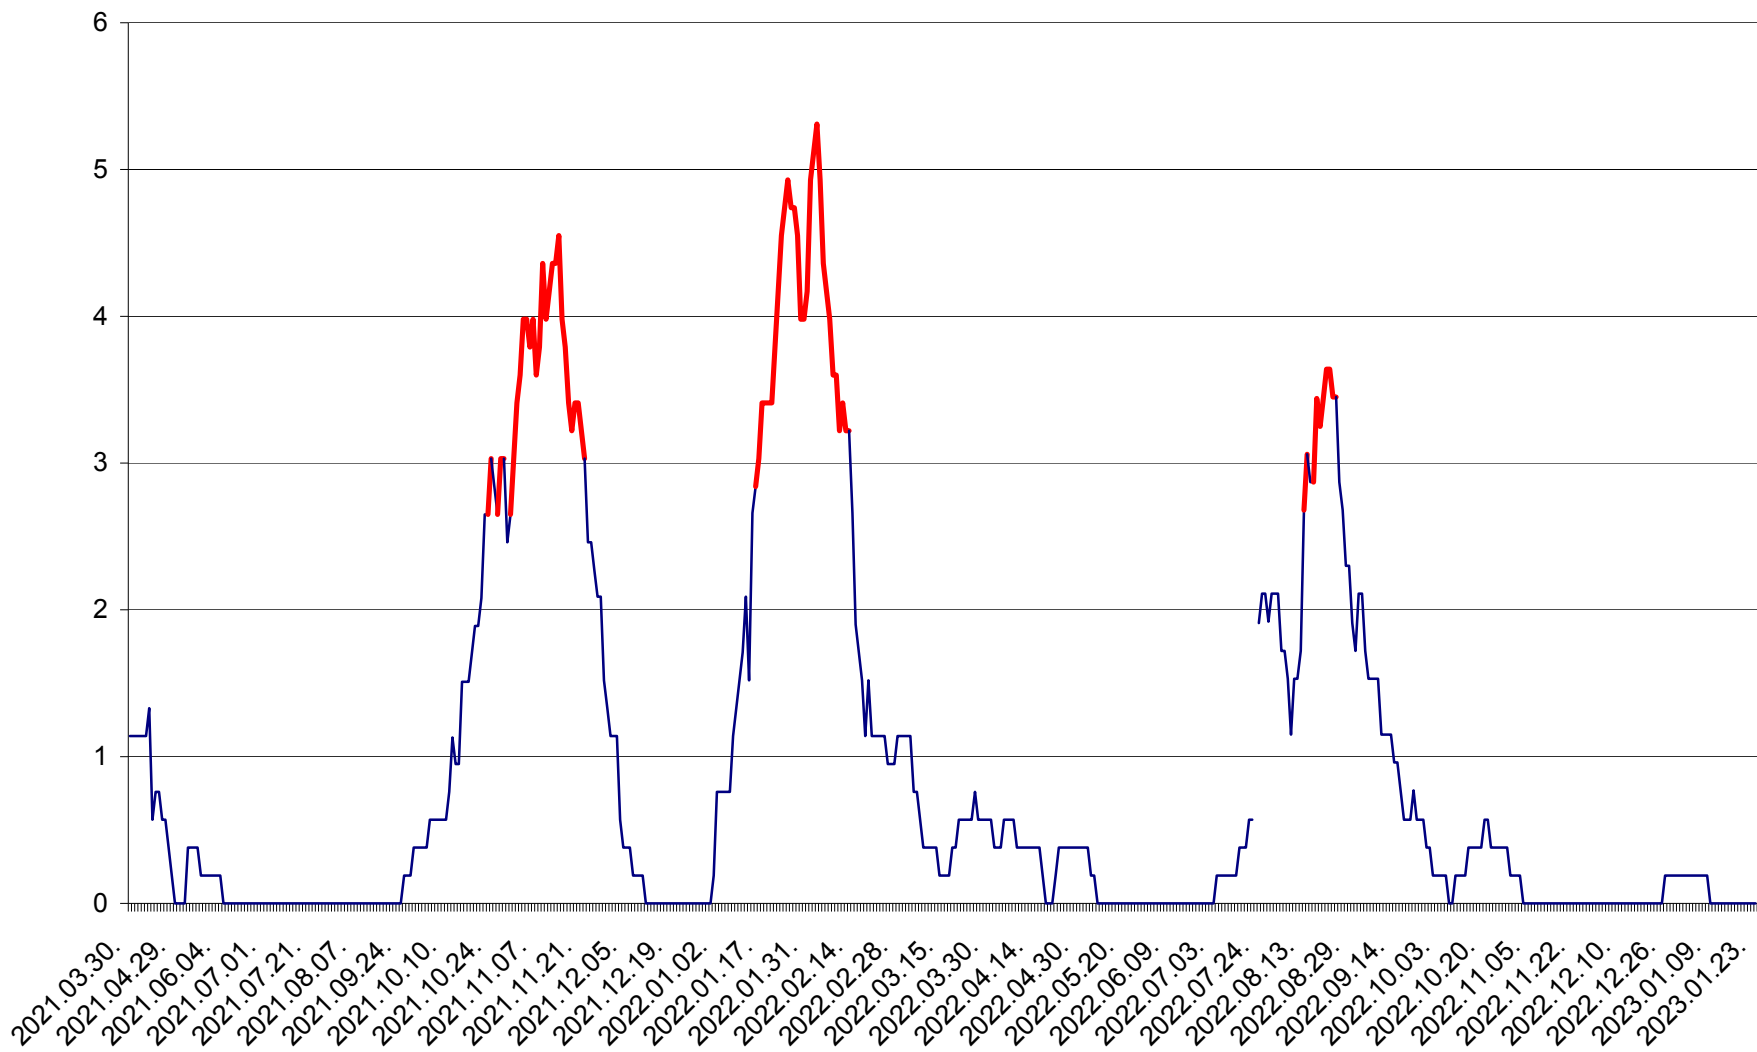

SÂNSIMION - Evolutia incidentei cumulate pe 14 zile la ‰ de locuitori
2021.04.01. - 2023.01.23.

SÂNTIMBRU - Evolutia incidentei cumulate pe 14 zile la ‰ de locuitori
2021.04.01. - 2023.01.23.

SĂRMAȘ - Evolutia incidentei cumulate pe 14 zile la ‰ de locuitori
2021.04.01. - 2023.01.23.

SATU MARE - Evolutia incidentei cumulate pe 14 zile la ‰ de locuitori
2021.04.01. - 2023.01.23.

SECUIENI - Evolutia incidentei cumulate pe 14 zile la ‰ de locuitori
2021.04.01. - 2023.01.23.

SICULENI - Evolutia incidentei cumulate pe 14 zile la ‰ de locuitori
2021.04.01. - 2023.01.23.

ȘIMONEȘTI - Evolutia incidentei cumulate pe 14 zile la ‰ de locuitori
2021.04.01. - 2023.01.23.

SUBCETATE - Evolutia incidentei cumulate pe 14 zile la ‰ de locuitori
2021.04.01. - 2023.01.23.

SUSENI - Evolutia incidentei cumulate pe 14 zile la ‰ de locuitori
2021.04.01. - 2023.01.23.