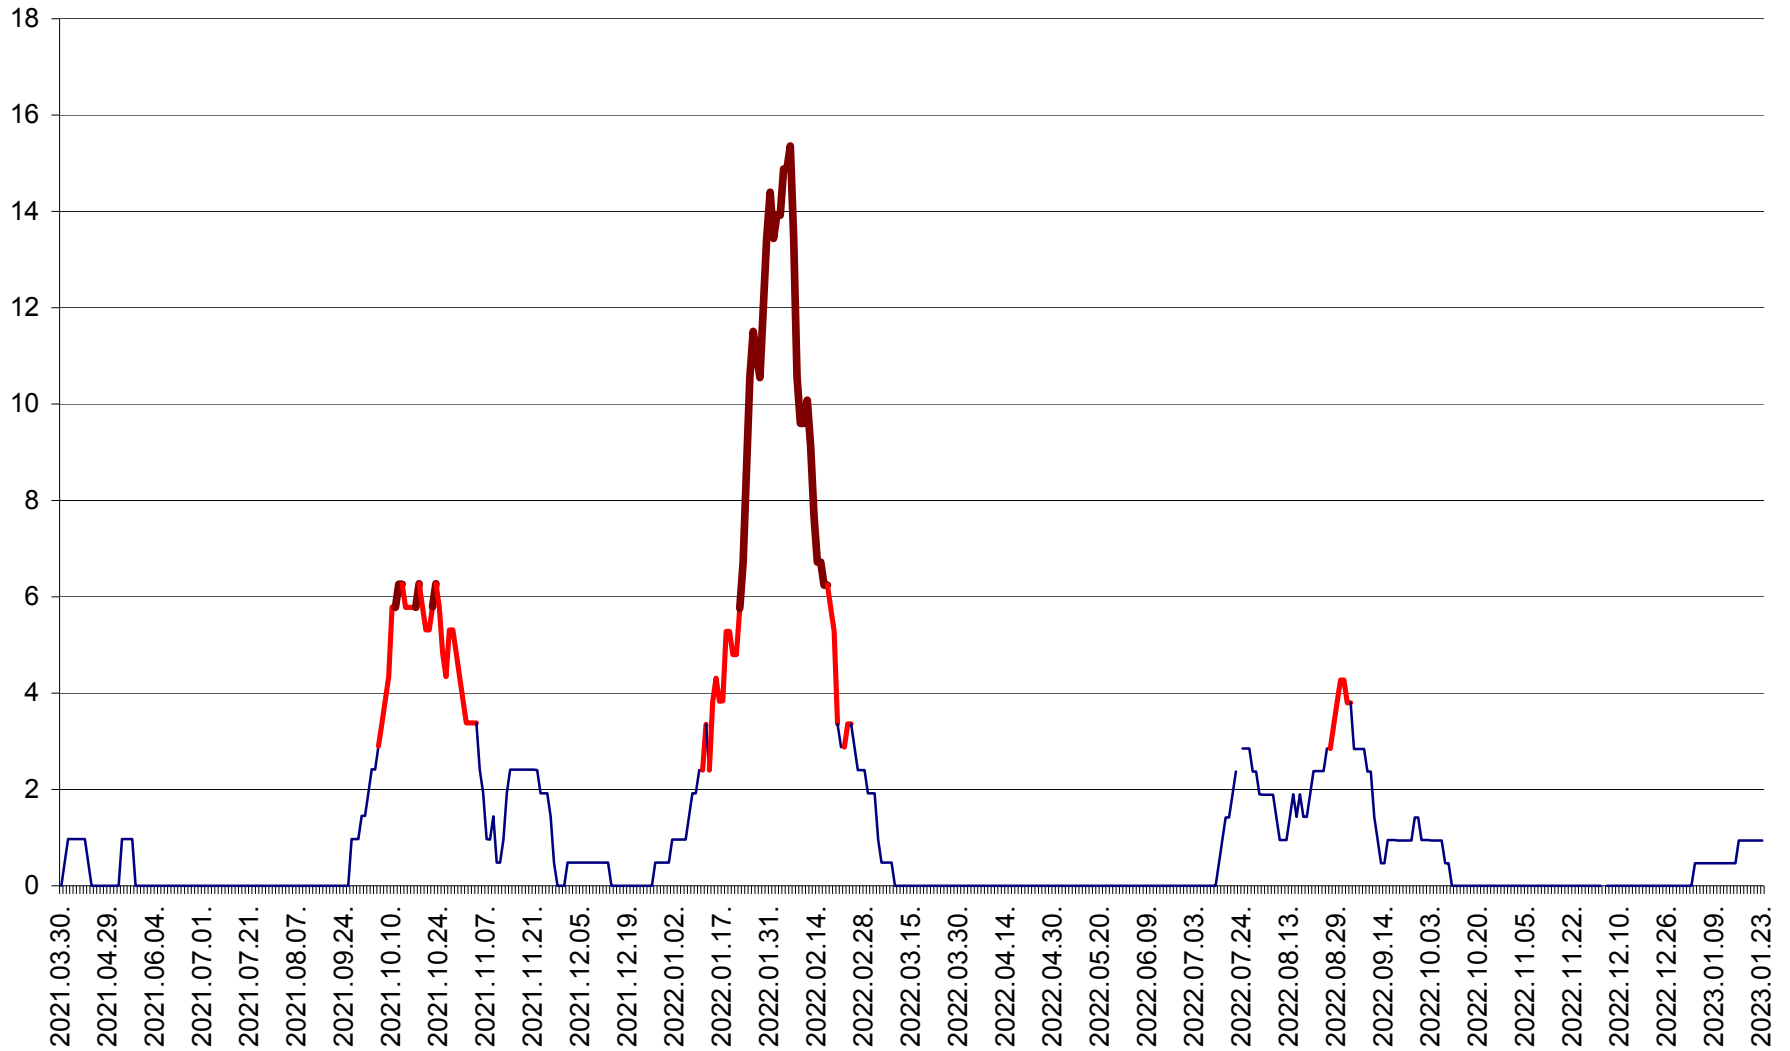

PLĂIEȘII DE JOS - Evoluția incidenței cumulate pe 14 zile la ‰ de locuitori
2021.04.01. - 2023.01.23.