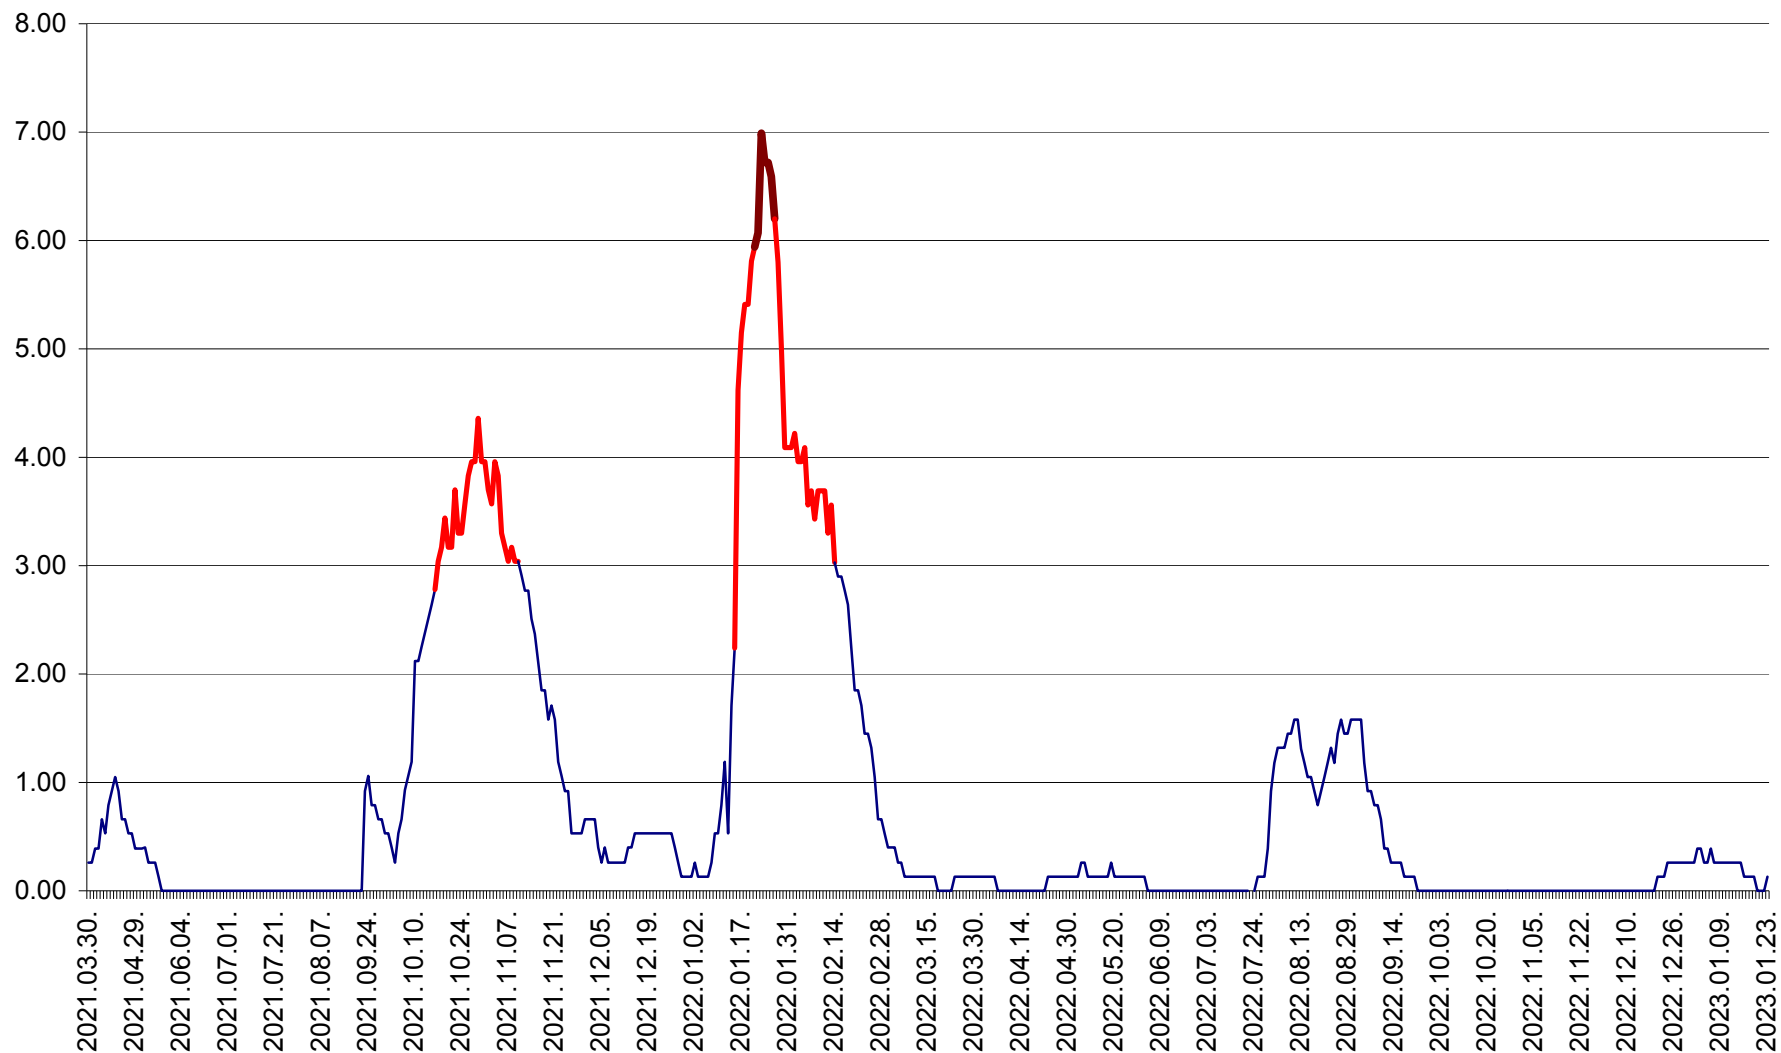

TUȘNAD - Evolutia incidentei cumulate pe 14 zile la ‰ de locuitori
2021.04.01. - 2023.01.23.

ULIEȘ - Evoluția incidentei cumulate pe 14 zile la ‰ de locuitori
2021.04.01. - 2023.01.23.

VĂRȘAG - Evolutia incidentei cumulate pe 14 zile la ‰ de locuitori
2021.04.01. - 2023.01.23.

ORAȘ VLĂHIȚA - Evolutia incidentei cumulate pe 14 zile la ‰ de locuitori
2021.04.01. - 2023.01.23.

VOȘLĂBENI - Evolutia incidentei cumulate pe 14 zile la ‰ de locuitori
2021.04.01. - 2023.01.23.

ZETEA - Evolutia incidentei cumulate pe 14 zile la ‰ de locuitori
2021.04.01. - 2023.01.23.