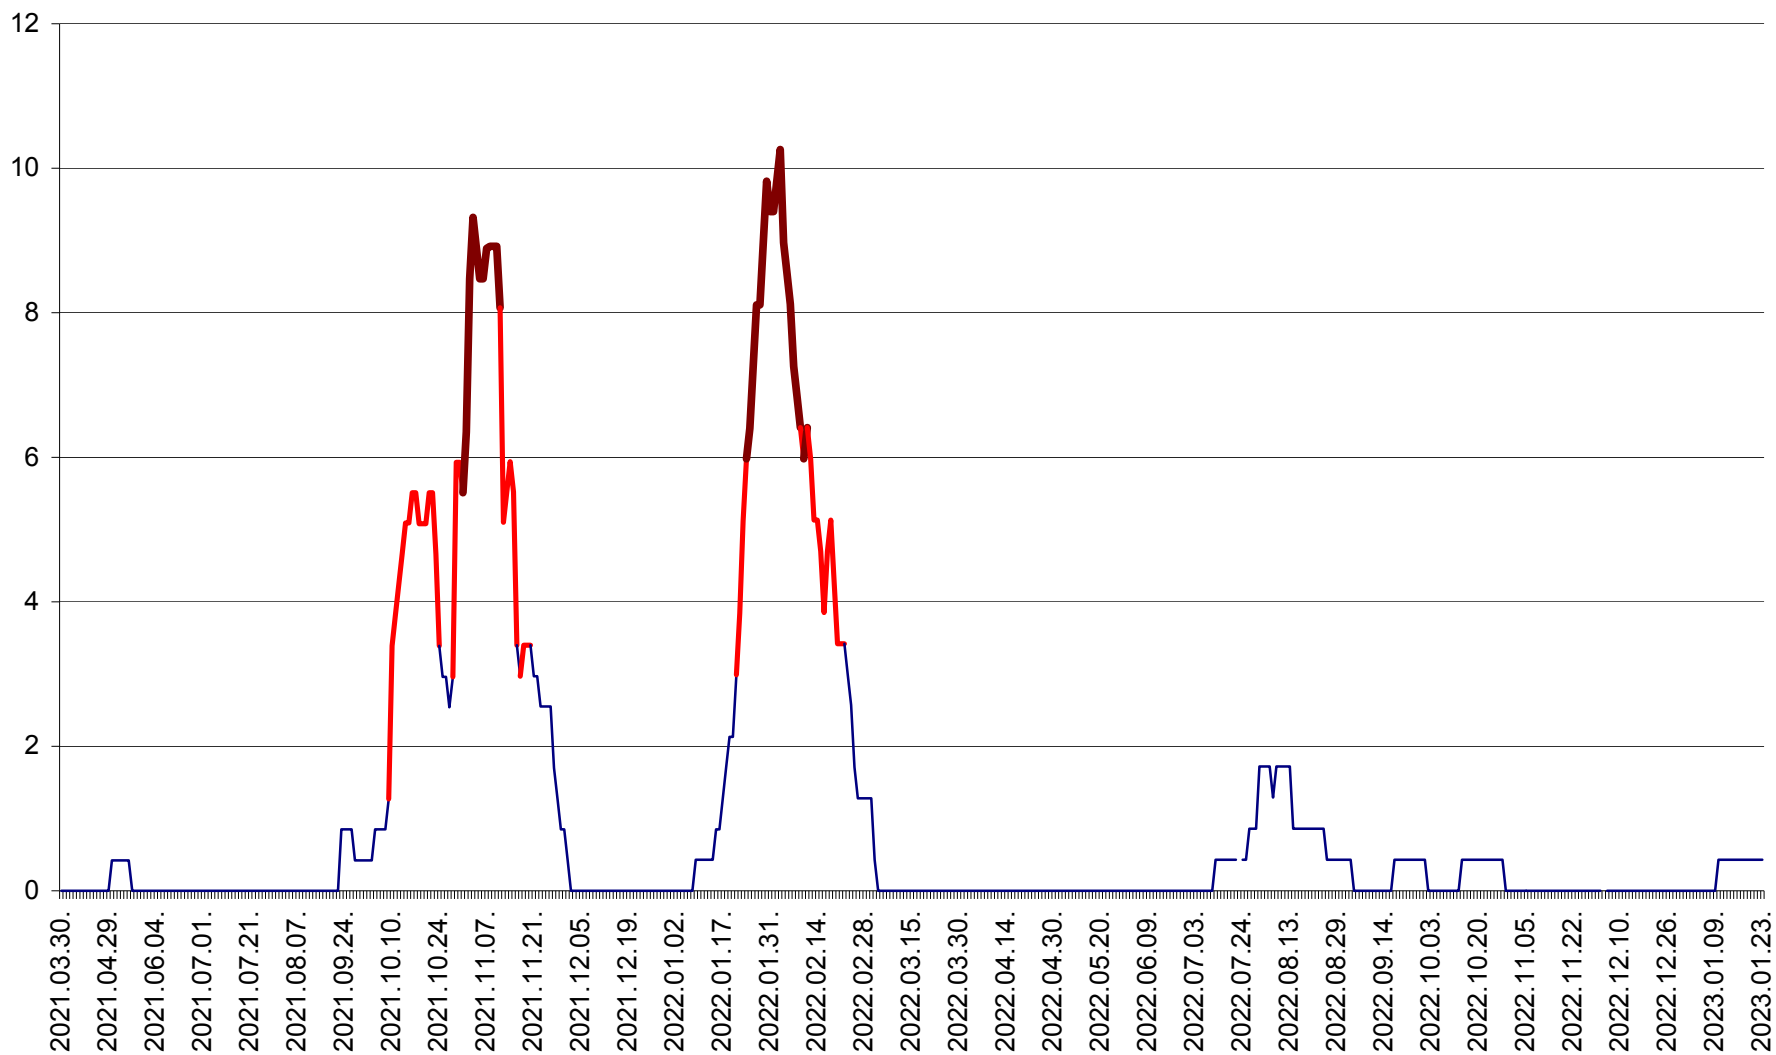

PLĂIEȘII DE JOS - Evoluția incidenței cumulate pe 14 zile la ‰ de locuitori
2021.04.01. - 2023.01.23.

PORUMBENI - Evolutia incidentei cumulate pe 14 zile la ‰ de locuitori
2021.04.01. - 2023.01.23.

PRAID - Evolutia incidentei cumulate pe 14 zile la ‰ de locuitori
2021.04.01. - 2023.01.23.

RACU - Evolutia incidentei cumulate pe 14 zile la ‰ de locuitori
2021.04.01. - 2023.01.23.

REMETEA - Evolutia incidentei cumulate pe 14 zile la ‰ de locuitori
2021.04.01. - 2023.01.23.

SĂCEL - Evolutia incidentei cumulate pe 14 zile la ‰ de locuitori
2021.04.01. - 2023.01.23.

SÂNCRĂIENI - Evolutia incidentei cumulate pe 14 zile la ‰ de locuitori
2021.04.01. - 2023.01.23.

SÂNDOMINIC - Evolutia incidentei cumulate pe 14 zile la ‰ de locuitori
2021.04.01. - 2023.01.23.

SÂNMARTIN - Evolutia incidentei cumulate pe 14 zile la ‰ de locuitori
2021.04.01. - 2023.01.23.