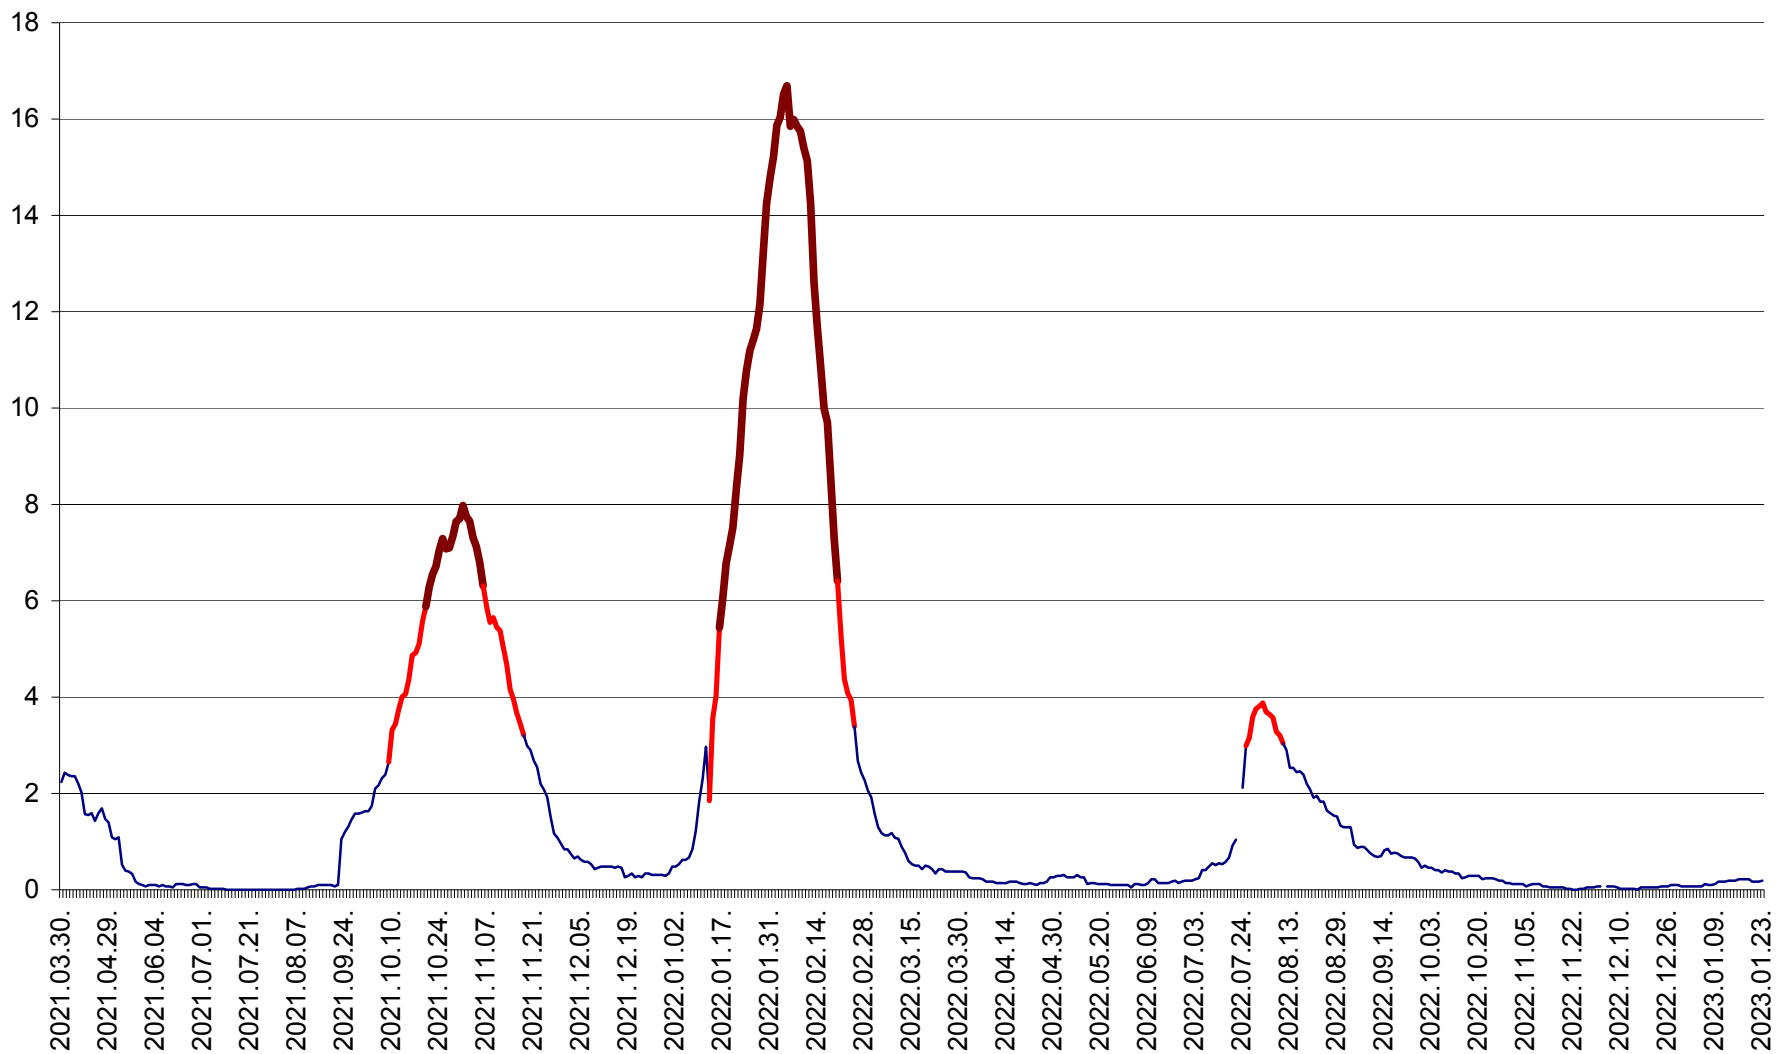

LELICENI - Evolutia incidentei cumulate pe 14 zile la ‰ de locuitori
2021.04.01. - 2023.01.23.

LUETA - Evolutia incidentei cumulate pe 14 zile la ‰ de locuitori
2021.04.01. - 2023.01.23.

LUNCA DE JOS - Evolutia incidentei cumulate pe 14 zile la ‰ de locuitori
2021.04.01. - 2023.01.23.

LUNCA DE SUS - Evolutia incidentei cumulate pe 14 zile la ‰ de locuitori
2021.04.01. - 2023.01.23.

LUPENI - Evolutia incidentei cumulate pe 14 zile la ‰ de locuitori
2021.04.01. - 2023.01.23.

MĂDĂRAȘ - Evolutia incidentei cumulate pe 14 zile la ‰ de locuitori
2021.04.01. - 2023.01.23.

MĂRTINIȘ - Evolutia incidentei cumulate pe 14 zile la ‰ de locuitori
2021.04.01. - 2023.01.23.

MEREȘTI - Evolutia incidentei cumulate pe 14 zile la ‰ de locuitori
2021.04.01. - 2023.01.23.

MUNICIPIUL MIERCUREA-CIUC - Evolutia incidentei cumulate pe 14 zile la ‰ de locuitori
2021.04.01. - 2023.01.23.