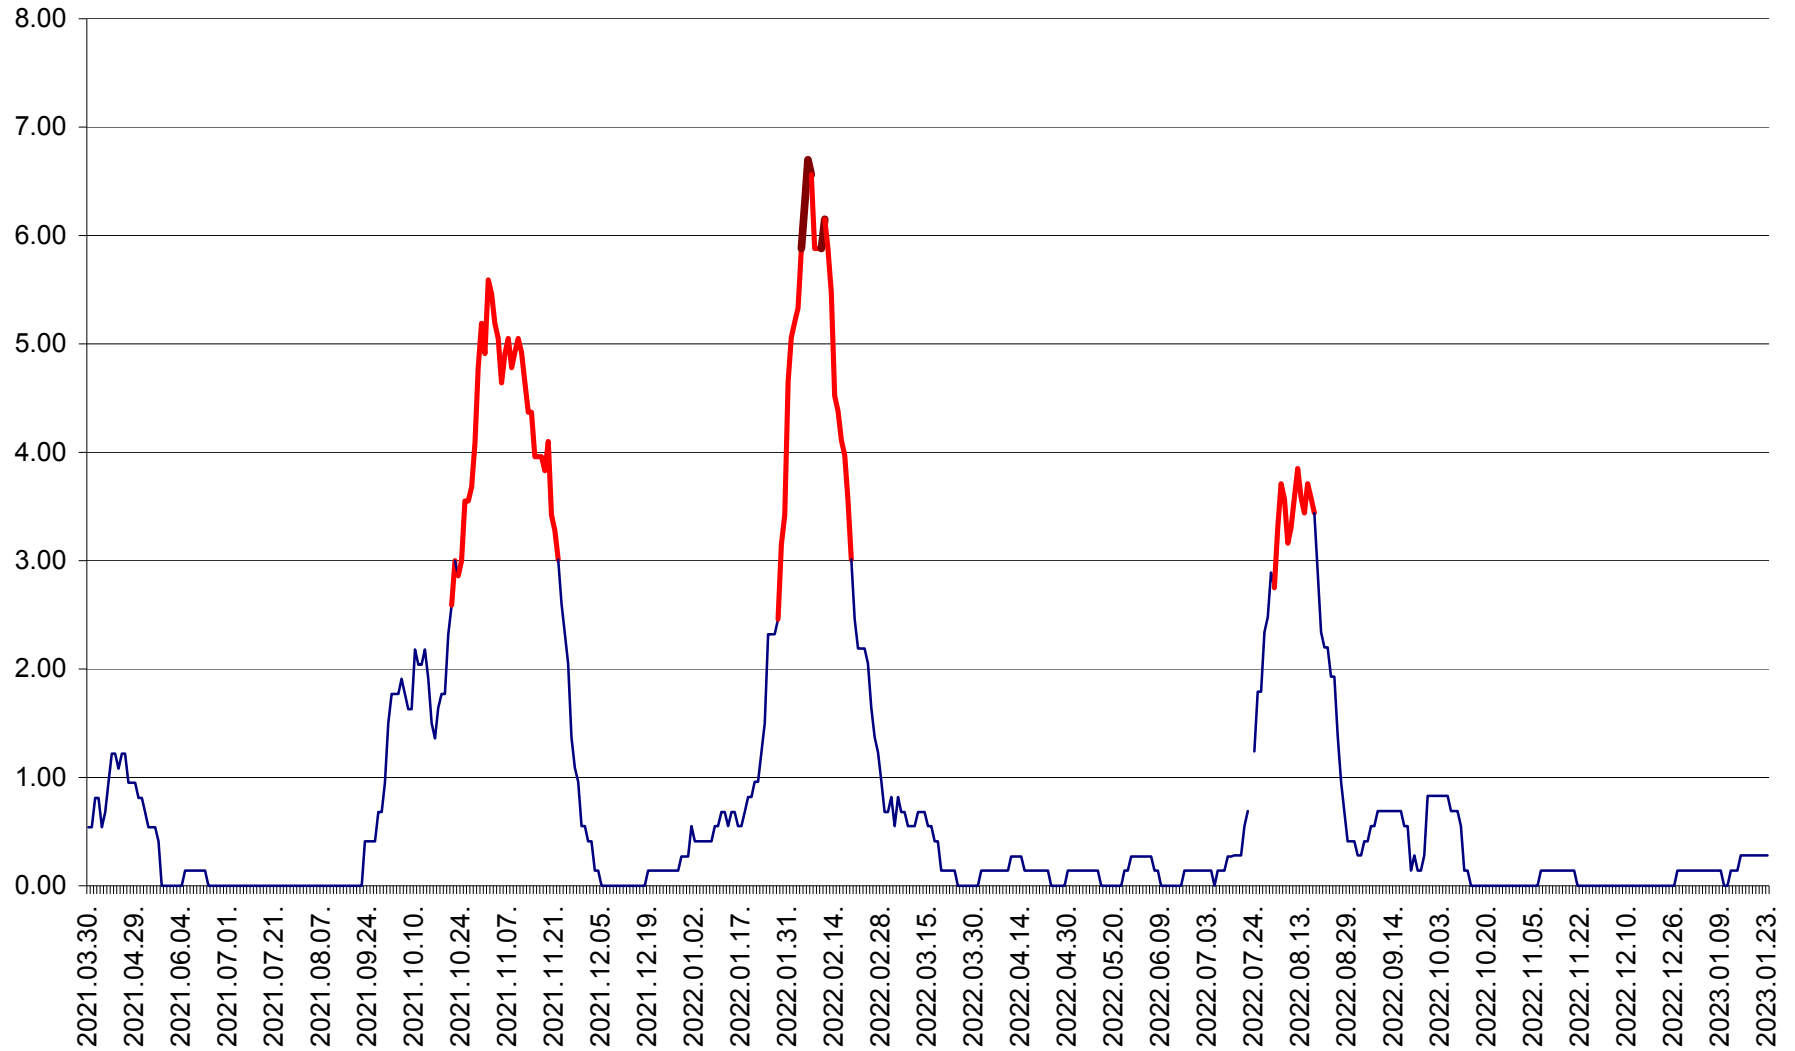

ATID - Evolutia incidentei cumulate pe 14 zile la % de locuitori
2021.04.01. - 2023.01.23.

AVRĂMEȘTI - Evolutia incidentei cumulate pe 14 zile la ‰ de locuitori
2021.04.01. - 2023.01.23.

ORAȘ BĂILE TUȘNAD - Evoluția incidenței cumulate pe 14 zile la ‰ de locuitori
2021.04.01. - 2023.01.23.

ORAȘ BĂLAN - Evoluția incidenței cumulate pe 14 zile la ‰ de locuitori
2021.04.01. - 2023.01.23.

BILBOR - Evolutia incidentei cumulate pe 14 zile la ‰ de locuitori
2021.04.01. - 2023.01.23.

ORAȘ BORSEC - Evolutia incidentei cumulate pe 14 zile la ‰ de locuitori
2021.04.01. - 2023.01.23.

BRĂDEȘTI - Evoluția incidenței cumulate pe 14 zile la ‰ de locuitori
2021.04.01. - 2023.01.23.

CĂPÂLNIȚA - Evoluția incidenței cumulate pe 14 zile la ‰ de locuitori
2021.04.01. - 2023.01.23.

CÂRȚA - Evolutia incidentei cumulate pe 14 zile la ‰ de locuitori
2021.04.01. - 2023.01.23.