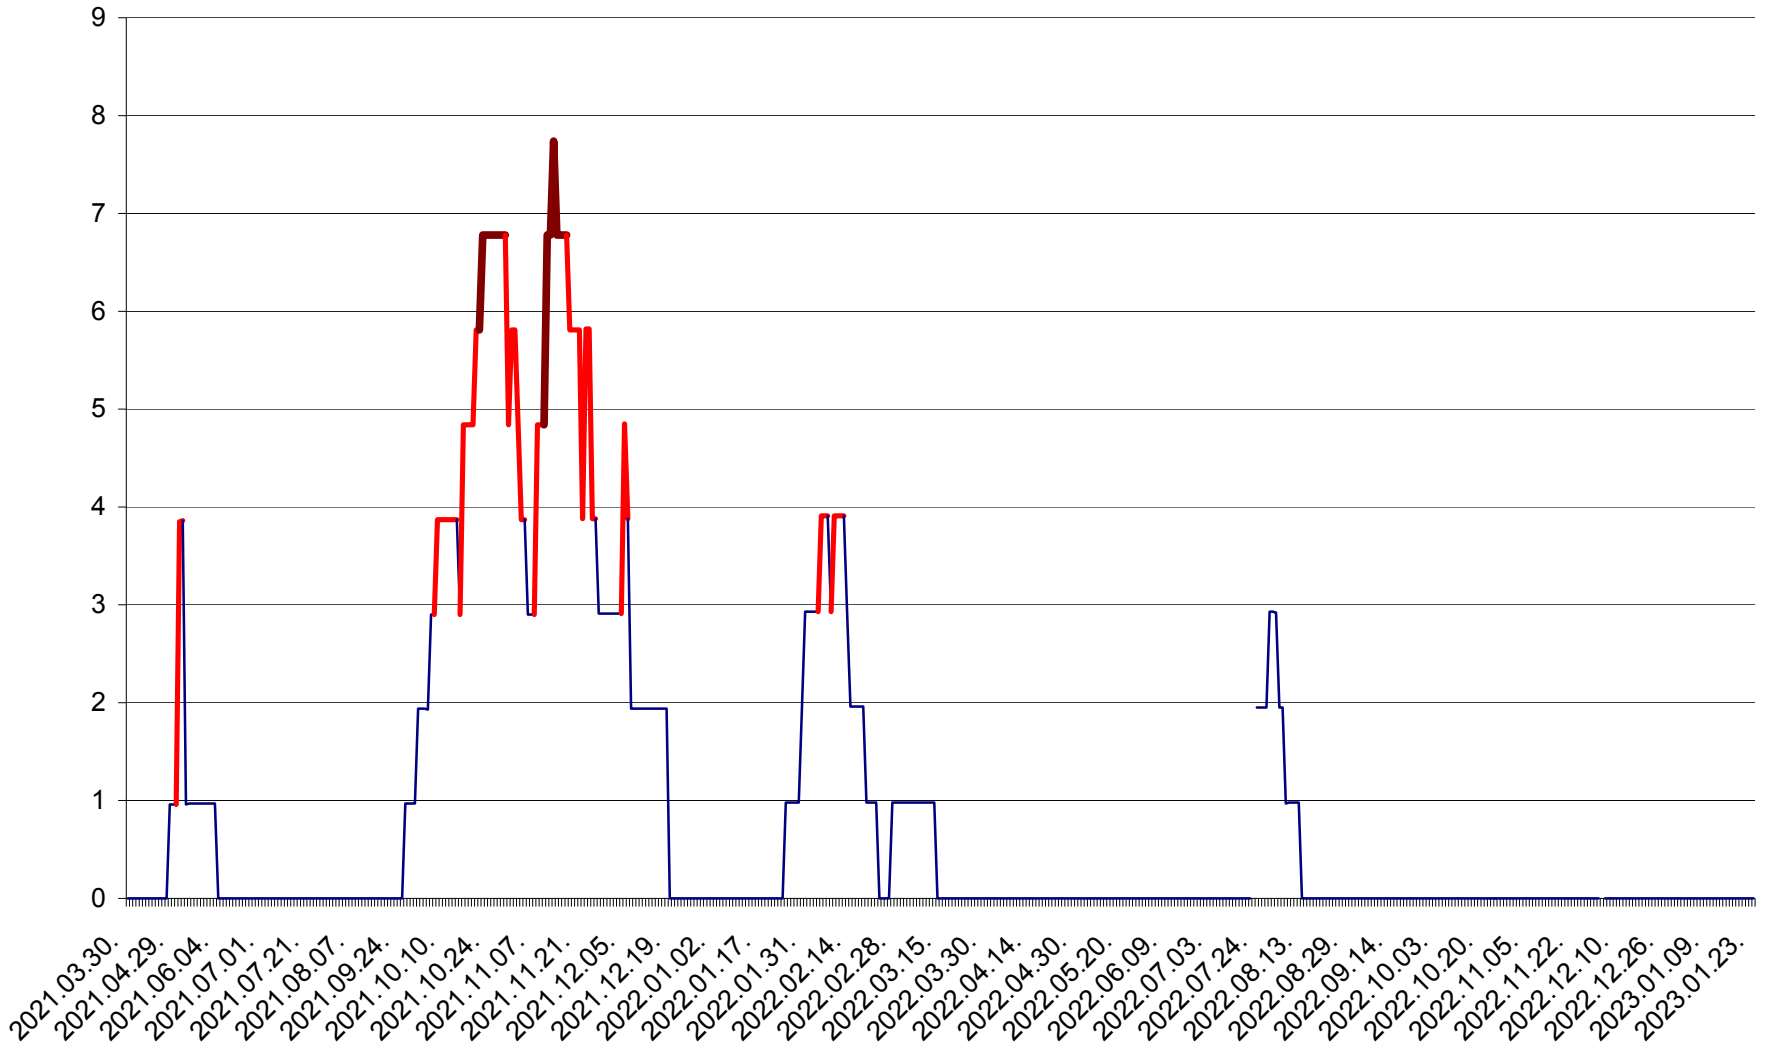

DEALU - Evolutia incidentei cumulate pe 14 zile la ‰ de locuitori
2021.04.01. - 2023.01.23.