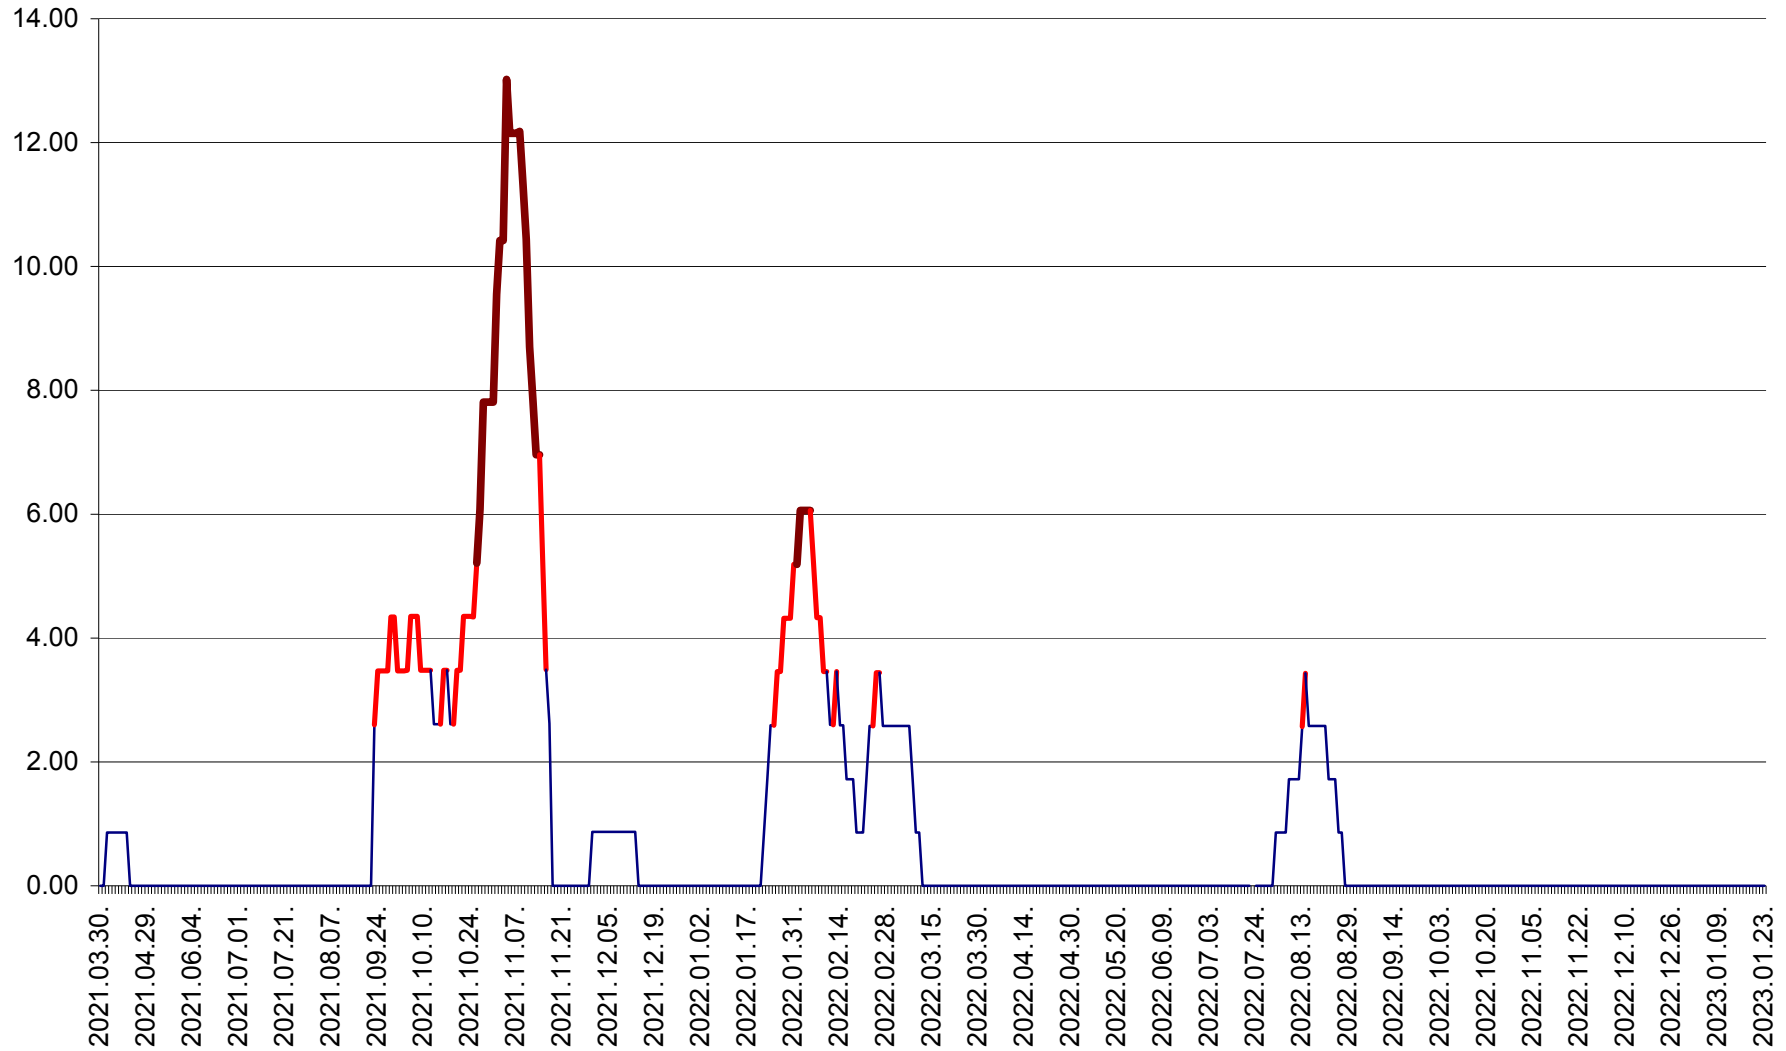

VĂRȘAG - Evolutia incidentei cumulate pe 14 zile la ‰ de locuitori
2021.04.01. - 2023.01.23.

ULIEȘ - Evoluția incidentei cumulate pe 14 zile la ‰ de locuitori
2021.04.01. - 2023.01.23.