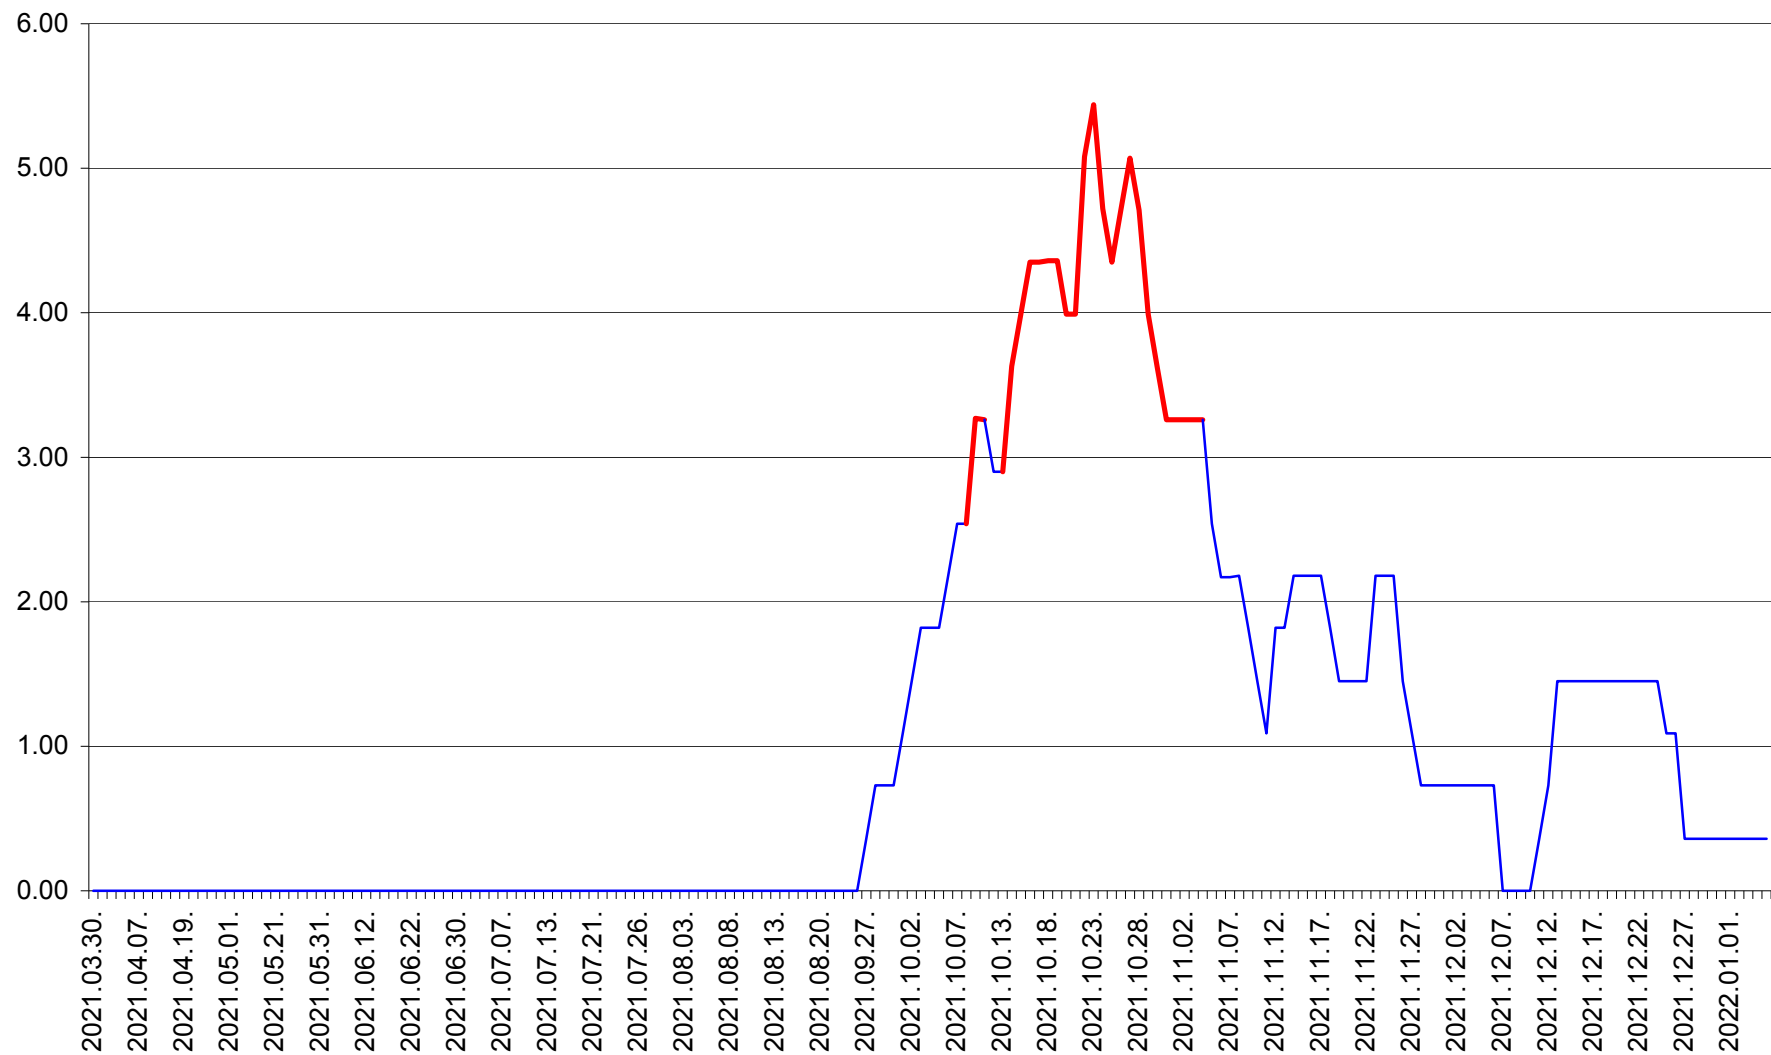

ATID - Evolutia incidentei cumulate pe 14 zile la % de locuitori
2021.03.30. - 2022.01.05.

AVRĂMEȘTI - Evolutia incidentei cumulate pe 14 zile la ‰ de locuitori
2021.03.30. - 2022.01.05.

ORAȘ BĂILE TUȘNAD - Evolutia incidentei cumulate pe 14 zile la ‰ de locuitori
2021.03.30. - 2022.01.05.

ORAȘ BĂLAN - Evolutia incidentei cumulate pe 14 zile la ‰ de locuitori
2021.03.30. - 2022.01.05.

BILBOR - Evolutia incidentei cumulate pe 14 zile la ‰ de locuitori
2021.03.30. - 2022.01.05.

ORAȘ BORSEC - Evolutia incidentei cumulate pe 14 zile la ‰ de locuitori
2021.03.30. - 2022.01.05.

BRĂDEȘTI - Evolutia incidentei cumulate pe 14 zile la ‰ de locuitori
2021.03.30. - 2022.01.05.

CĂPÂLNIȚA - Evolutia incidentei cumulate pe 14 zile la ‰ de locuitori
2021.03.30. - 2022.01.05.

CÂRȚA - Evolutia incidentei cumulate pe 14 zile la ‰ de locuitori
2021.03.30. - 2022.01.05.