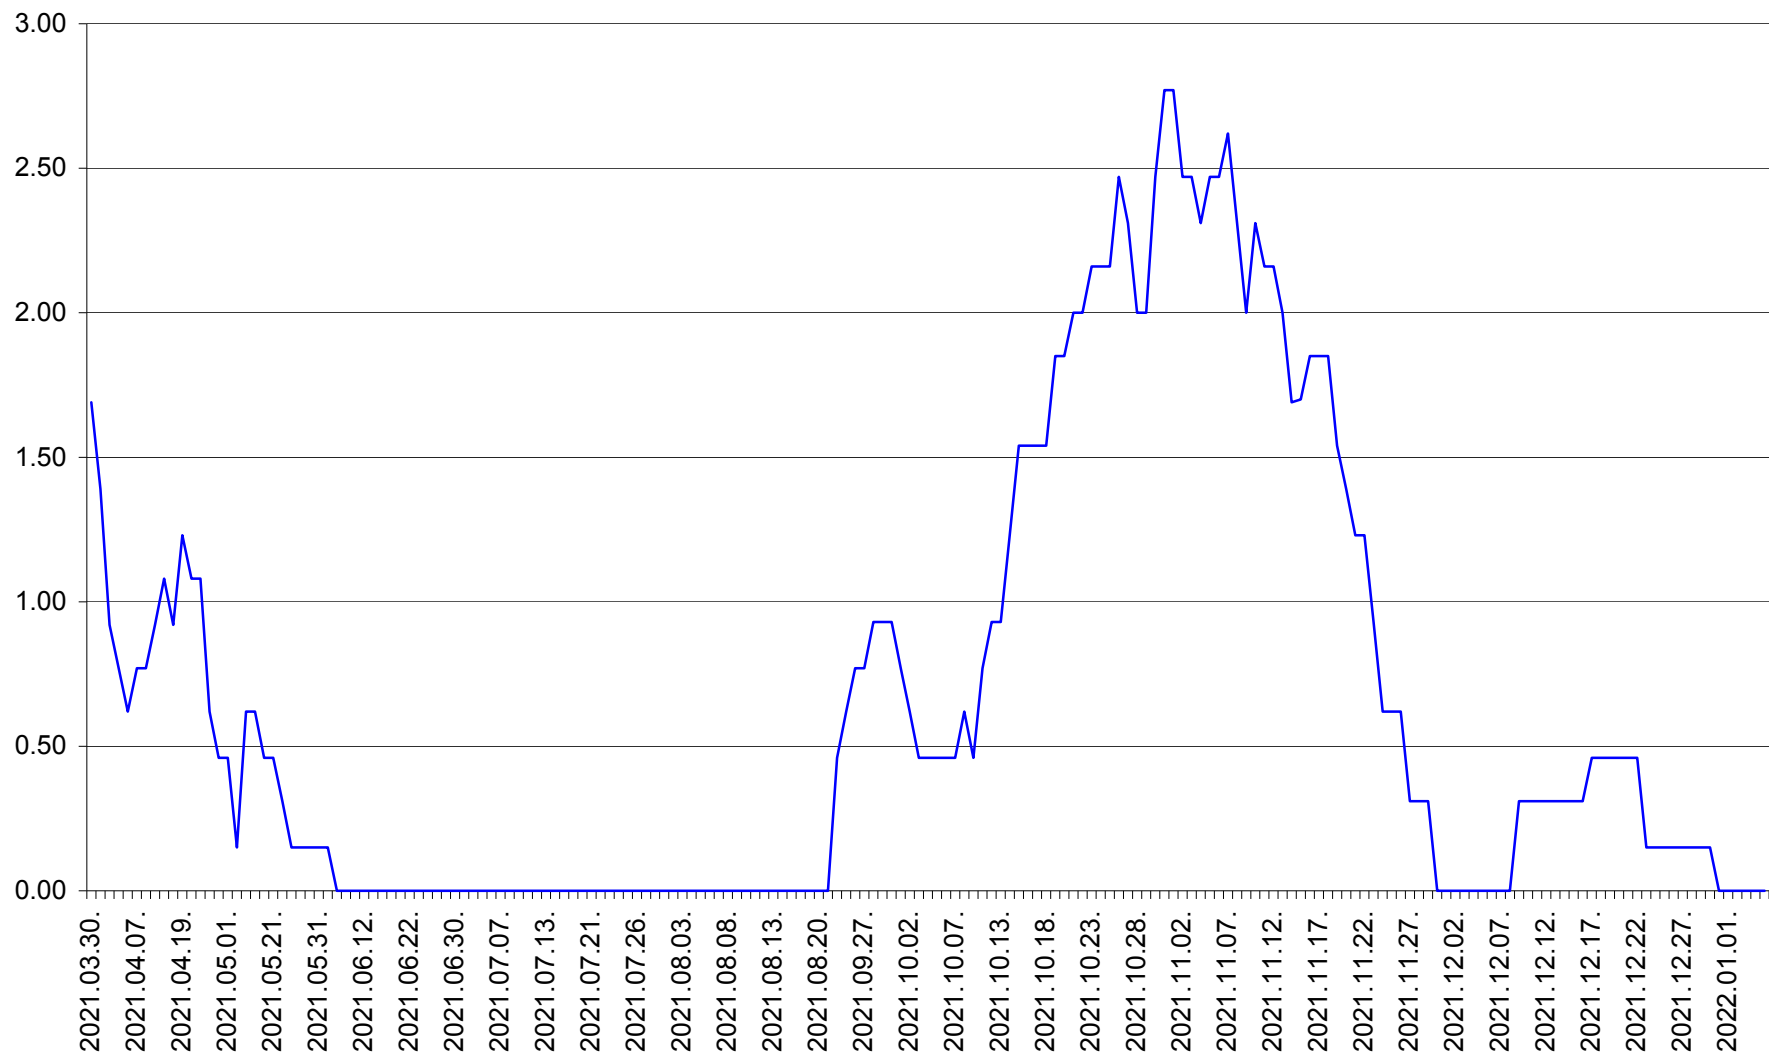

ORAȘ BĂLAN - Evolutia incidentei cumulate pe 14 zile la ‰ de locuitori
2021.03.30. - 2022.01.05.

BILBOR - Evolutia incidentei cumulate pe 14 zile la ‰ de locuitori
2021.03.30. - 2022.01.05.

ORAȘ BORSEC - Evolutia incidentei cumulate pe 14 zile la ‰ de locuitori
2021.03.30. - 2022.01.05.

BRĂDEȘTI - Evolutia incidentei cumulate pe 14 zile la ‰ de locuitori
2021.03.30. - 2022.01.05.

CĂPÂLNIȚA - Evolutia incidentei cumulate pe 14 zile la ‰ de locuitori
2021.03.30. - 2022.01.05.

CÂRȚA - Evolutia incidentei cumulate pe 14 zile la ‰ de locuitori
2021.03.30. - 2022.01.05.

CICEU - Evolutia incidentei cumulate pe 14 zile la ‰ de locuitori
2021.03.30. - 2022.01.05.

CIUCSÂNGEORGIU - Evolutia incidentei cumulate pe 14 zile la % de locuitori
2021.03.30. - 2022.01.05.

CIUMANI - Evolutia incidentei cumulate pe 14 zile la ‰ de locuitori
2021.03.30. - 2022.01.05.

CORBU - Evolutia incidentei cumulate pe 14 zile la ‰ de locuitori
2021.03.30. - 2022.01.05.

CORUND - Evolutia incidentei cumulate pe 14 zile la ‰ de locuitori
2021.03.30. - 2022.01.05.

COZMENI - Evolutia incidentei cumulate pe 14 zile la % de locuitori
2021.03.30. - 2022.01.05.