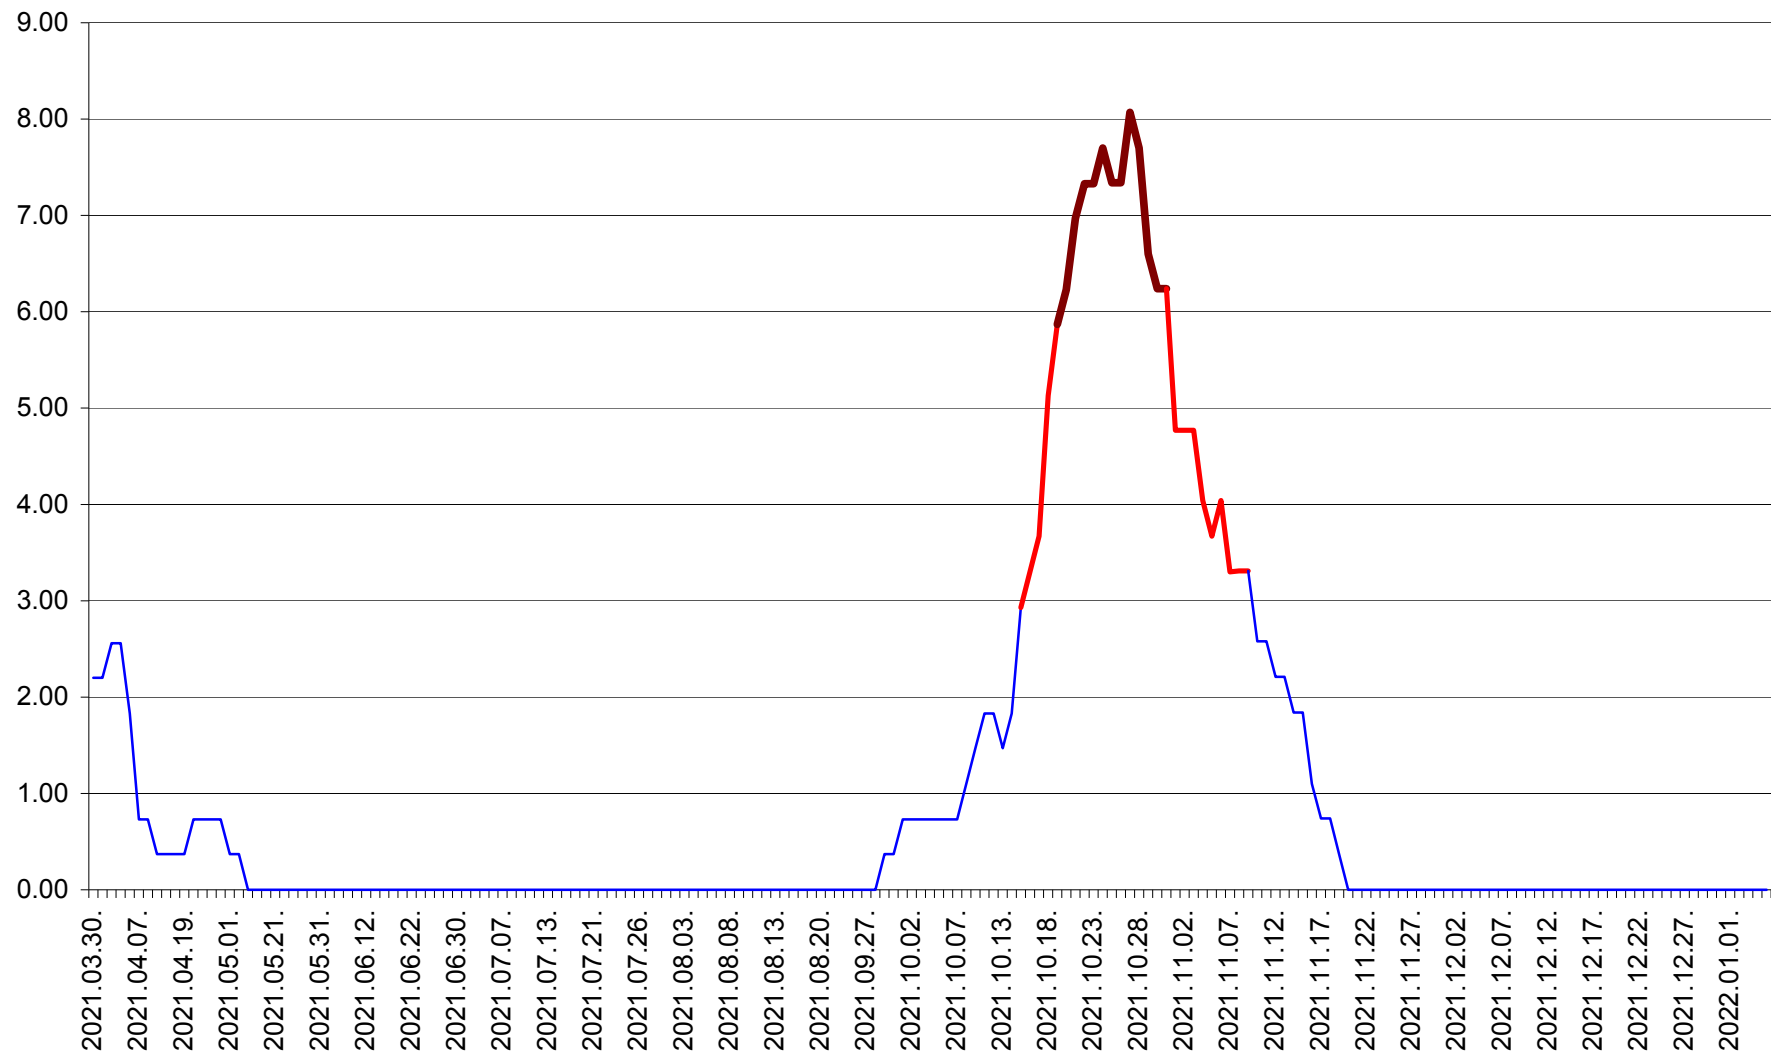

ATID - Evolutia incidentei cumulate pe 14 zile la % de locuitori
2021.03.30. - 2022.01.05.

AVRĂMEȘTI - Evolutia incidentei cumulate pe 14 zile la ‰ de locuitori
2021.03.30. - 2022.01.05.

ORAȘ BĂILE TUȘNAD - Evolutia incidentei cumulate pe 14 zile la ‰ de locuitori
2021.03.30. - 2022.01.05.

ORAȘ BĂLAN - Evolutia incidentei cumulate pe 14 zile la ‰ de locuitori
2021.03.30. - 2022.01.05.

BILBOR - Evolutia incidentei cumulate pe 14 zile la ‰ de locuitori
2021.03.30. - 2022.01.05.

ORAȘ BORSEC - Evolutia incidentei cumulate pe 14 zile la ‰ de locuitori
2021.03.30. - 2022.01.05.

BRĂDEȘTI - Evolutia incidentei cumulate pe 14 zile la ‰ de locuitori
2021.03.30. - 2022.01.05.

CĂPÂLNIȚA - Evolutia incidentei cumulate pe 14 zile la ‰ de locuitori
2021.03.30. - 2022.01.05.

CÂRȚA - Evolutia incidentei cumulate pe 14 zile la ‰ de locuitori
2021.03.30. - 2022.01.05.