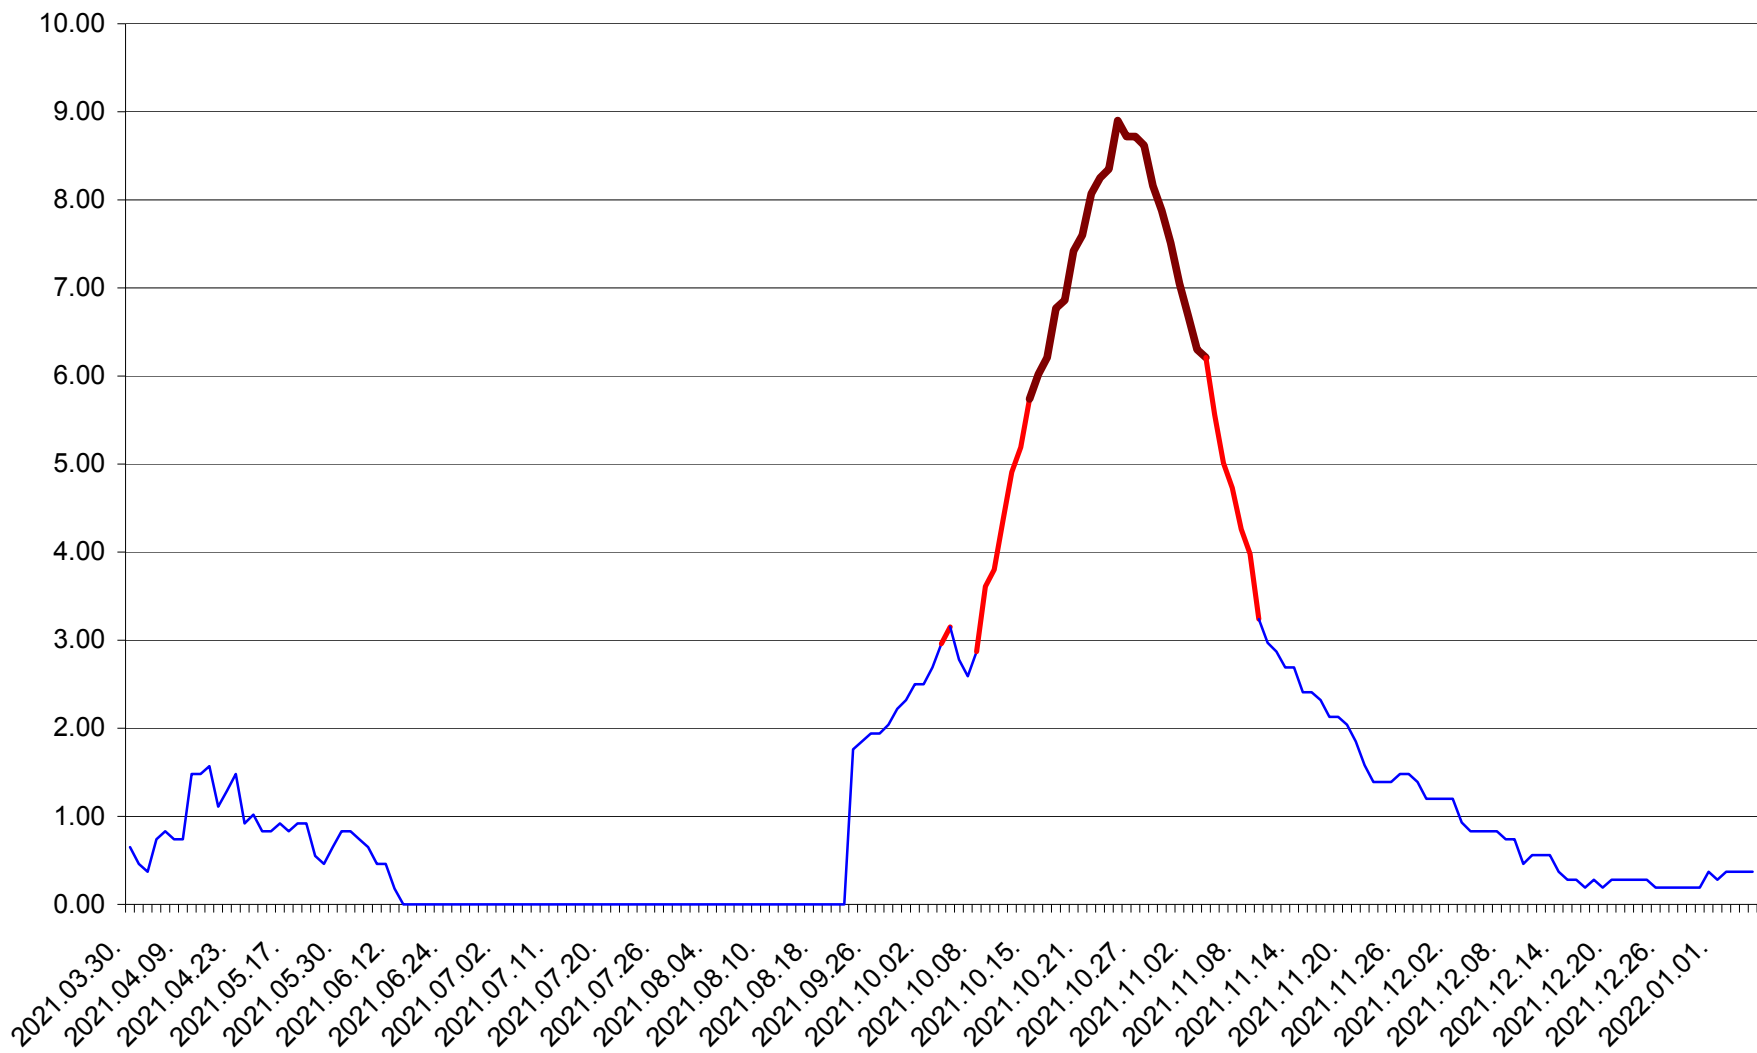

BRĂDEȘTI - Evolutia incidentei cumulate pe 14 zile la ‰ de locuitori
2021.03.30. - 2022.01.05.

CĂPÂLNIȚA - Evolutia incidentei cumulate pe 14 zile la ‰ de locuitori
2021.03.30. - 2022.01.05.

CÂRȚA - Evolutia incidentei cumulate pe 14 zile la ‰ de locuitori
2021.03.30. - 2022.01.05.

CICEU - Evolutia incidentei cumulate pe 14 zile la ‰ de locuitori
2021.03.30. - 2022.01.05.

CIUCSÂNGEORGIU - Evolutia incidentei cumulate pe 14 zile la % de locuitori
2021.03.30. - 2022.01.05.

CIUMANI - Evolutia incidentei cumulate pe 14 zile la ‰ de locuitori
2021.03.30. - 2022.01.05.

CORBU - Evolutia incidentei cumulate pe 14 zile la ‰ de locuitori
2021.03.30. - 2022.01.05.

CORUND - Evolutia incidentei cumulate pe 14 zile la ‰ de locuitori
2021.03.30. - 2022.01.05.

COZMENI - Evolutia incidentei cumulate pe 14 zile la % de locuitori
2021.03.30. - 2022.01.05.

ORAȘ CRISTURU SECUIESC - Evolutia incidentei cumulate pe 14 zile la ‰ de locuitori
2021.03.30. - 2022.01.05.

DĂNEȘTI - Evolutia incidentei cumulate pe 14 zile la ‰ de locuitori
2021.03.30. - 2022.01.05.