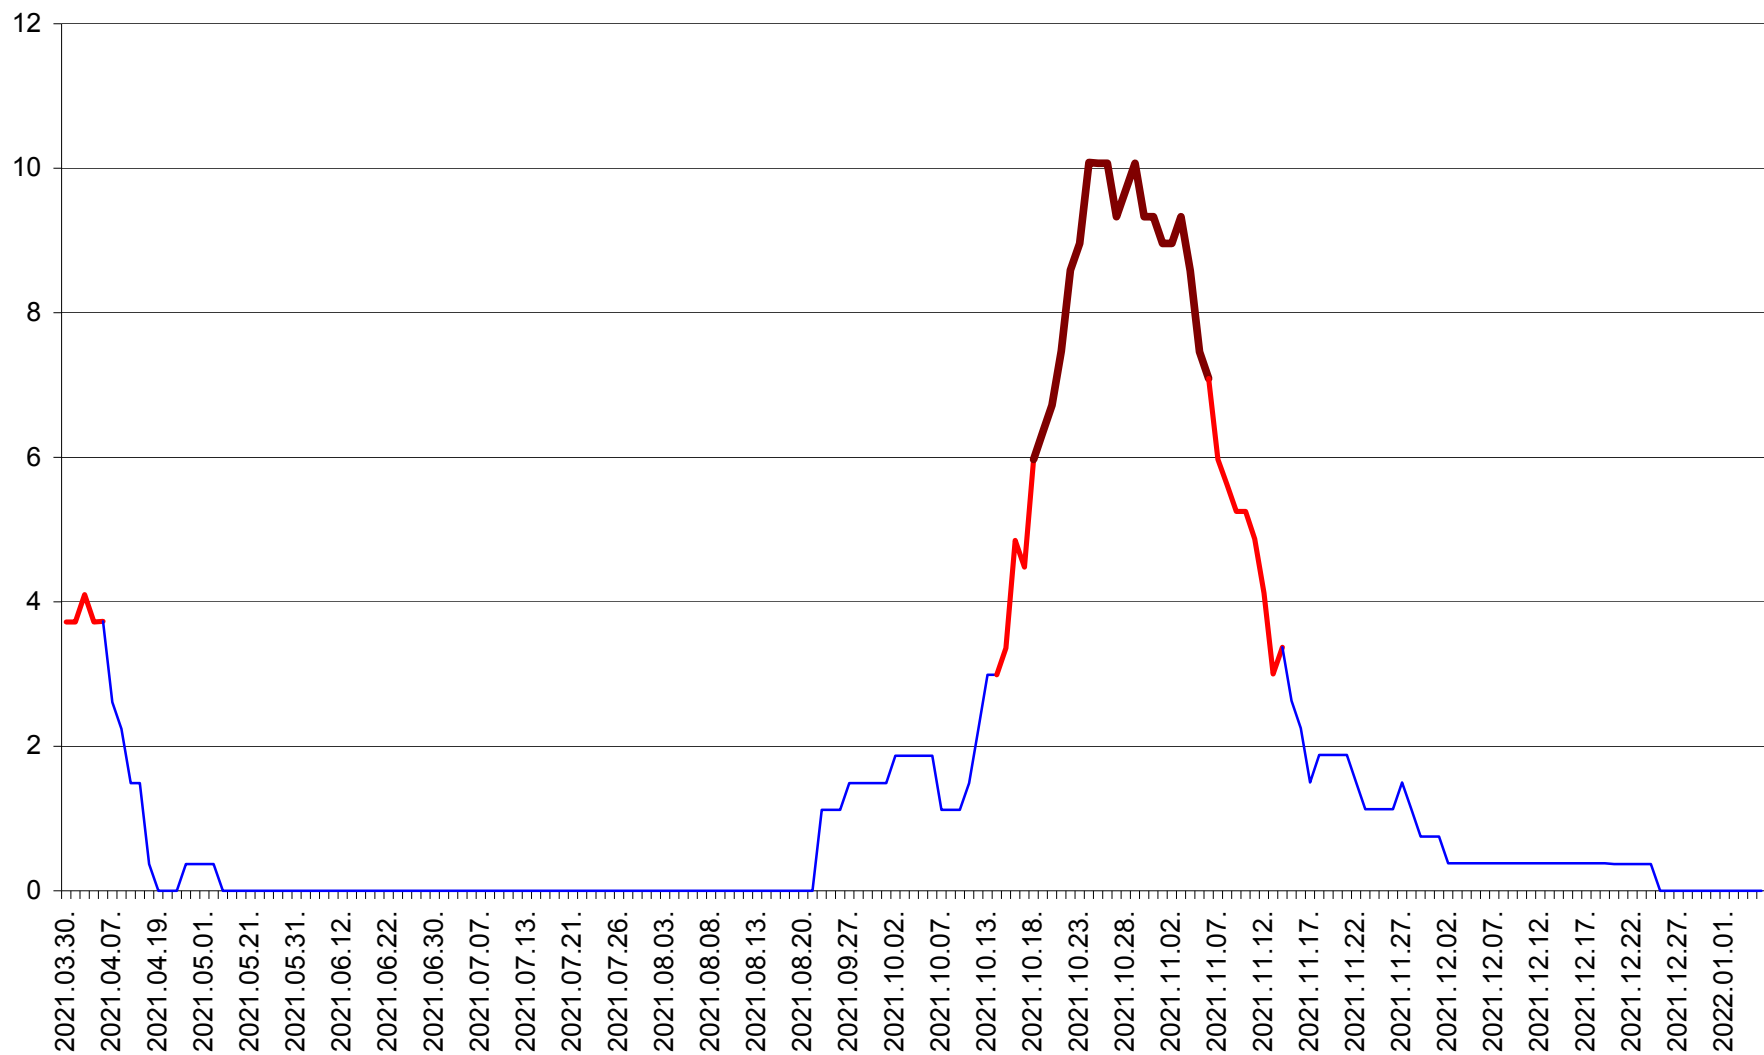

SÂNDOMINIC - Evolutia incidentei cumulate pe 14 zile la ‰ de locuitori
2021.03.30. - 2022.01.05.