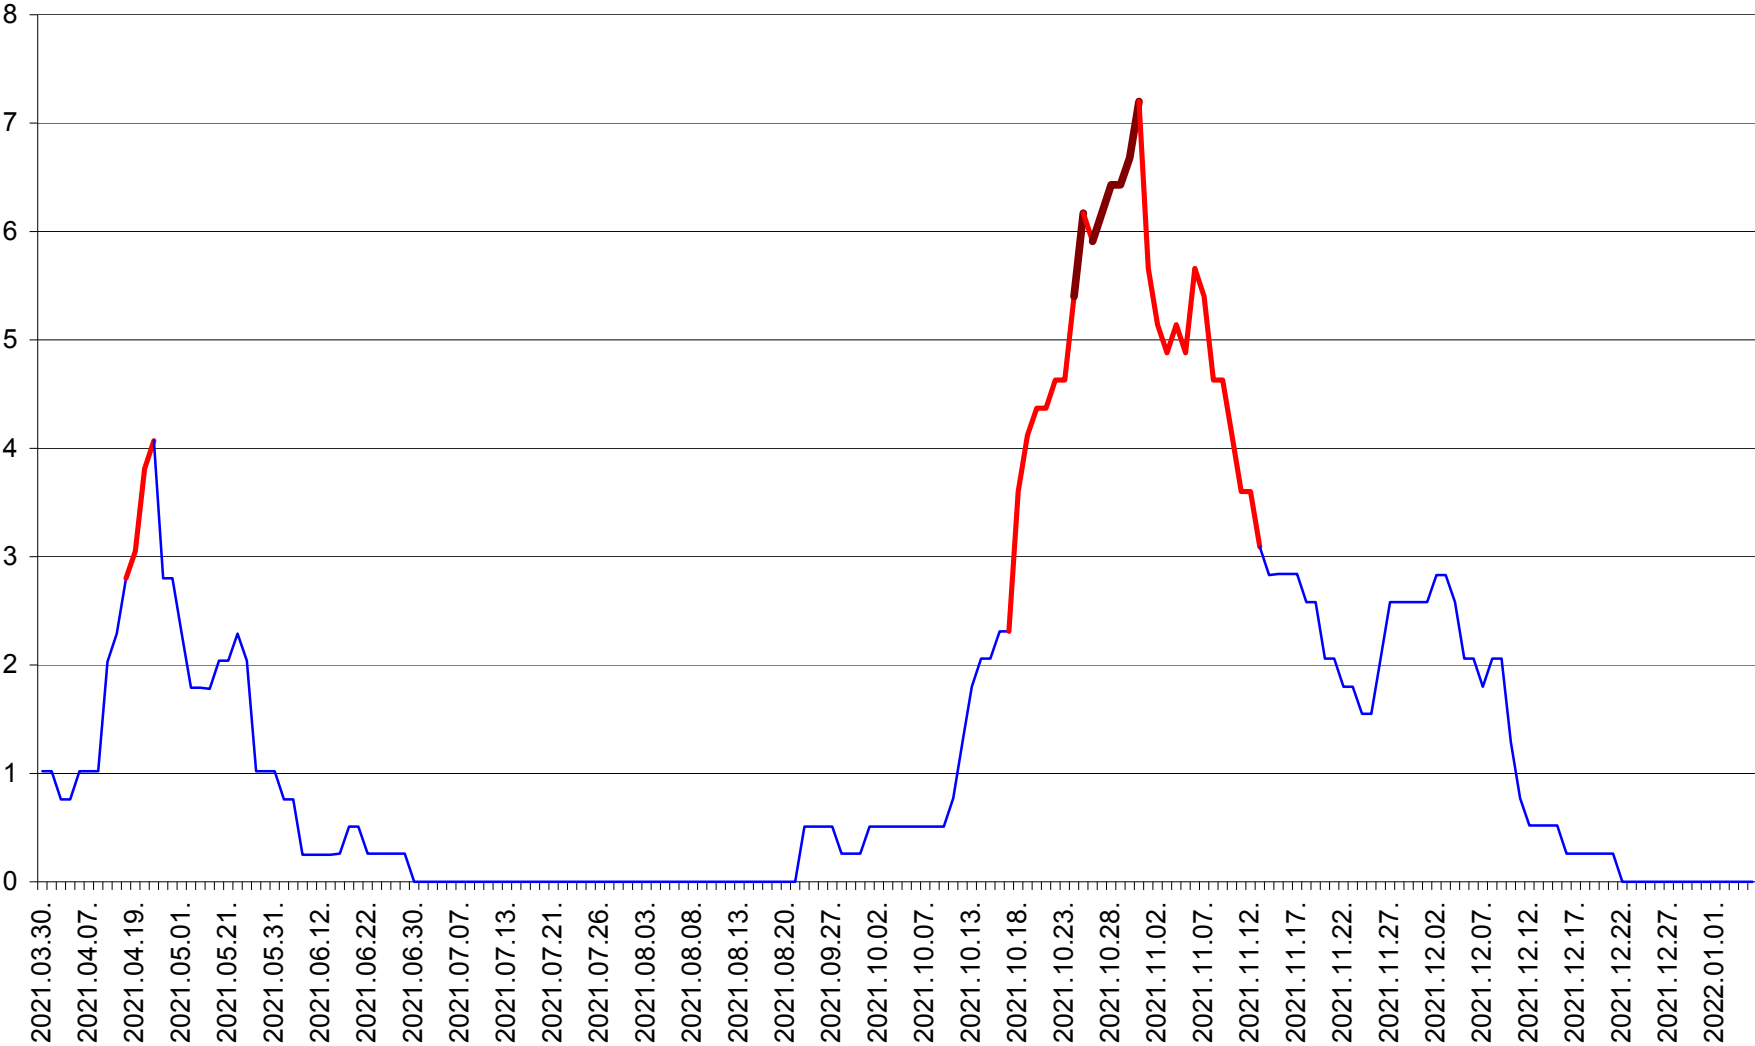

SUBCETATE - Evolutia incidentei cumulate pe 14 zile la ‰ de locuitori
2021.03.30. - 2022.01.05.