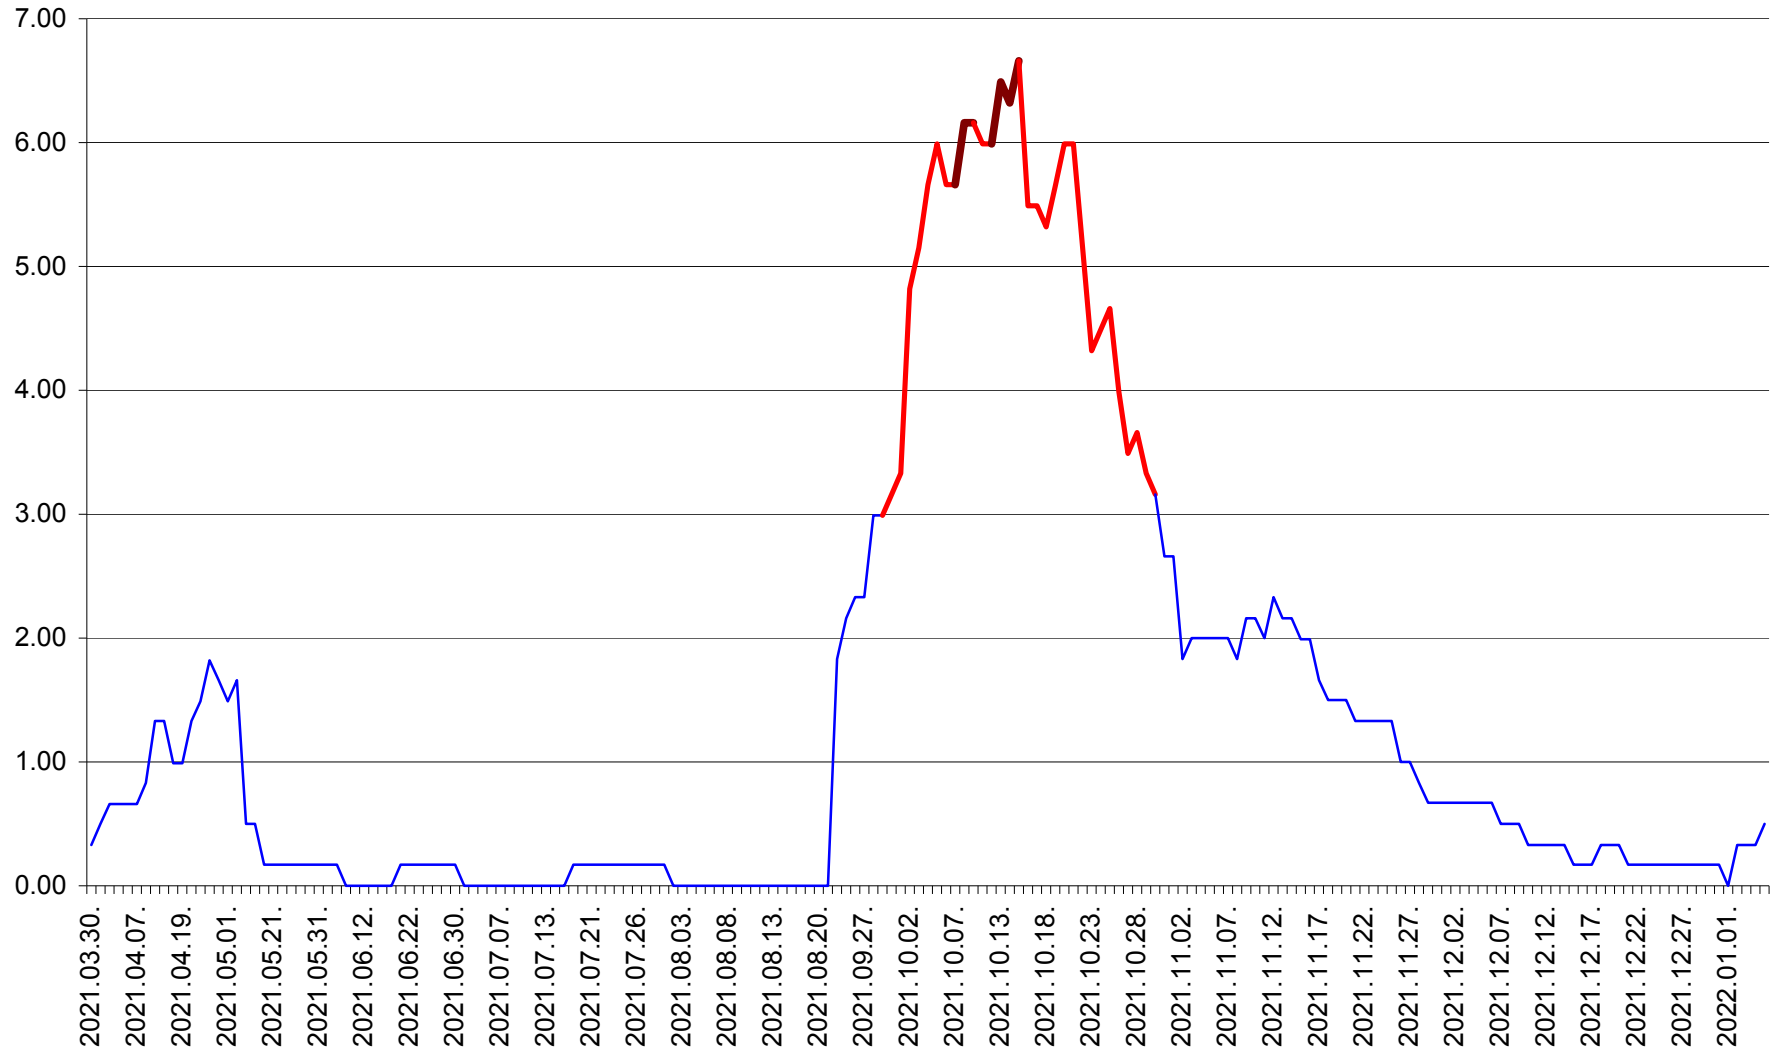

Total - Evolutia incidentei cumulate pe 14 zile la % de locuitori
2021.03.30. - 2022.01.05.