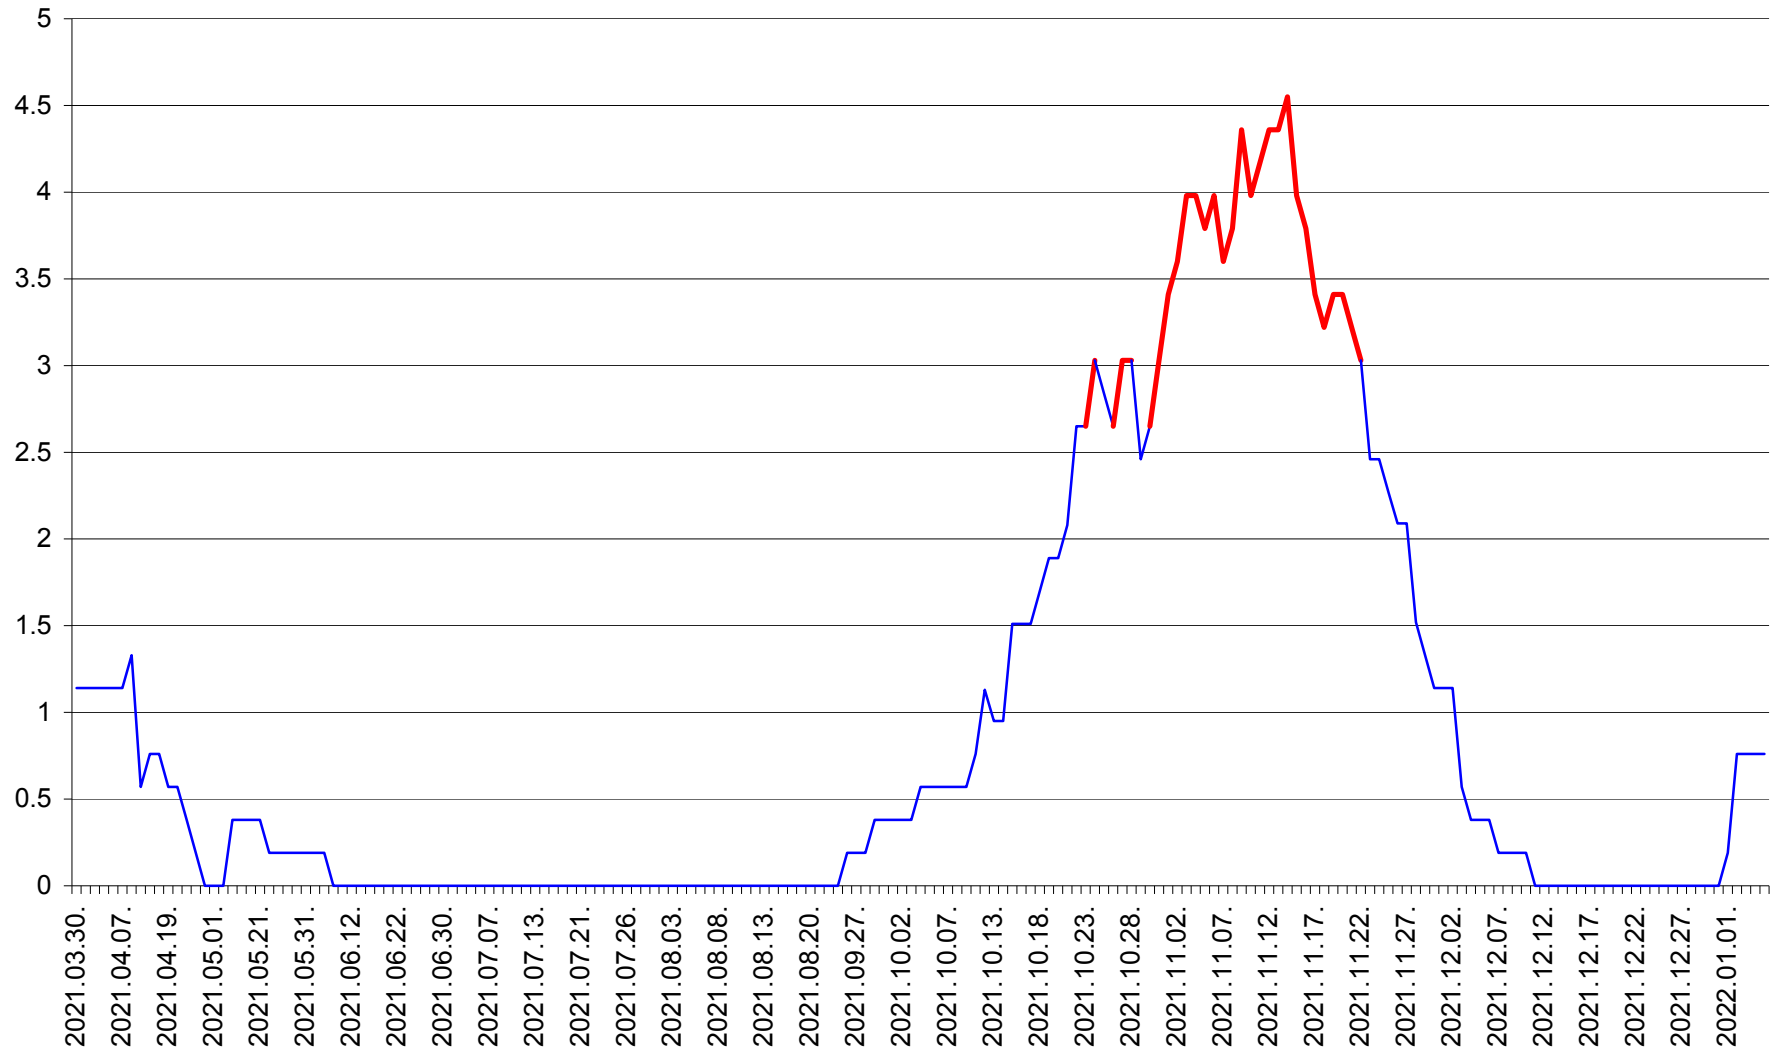

TOMEȘTI - Evolutia incidentei cumulate pe 14 zile la ‰ de locuitori
2021.03.30. - 2022.01.05.