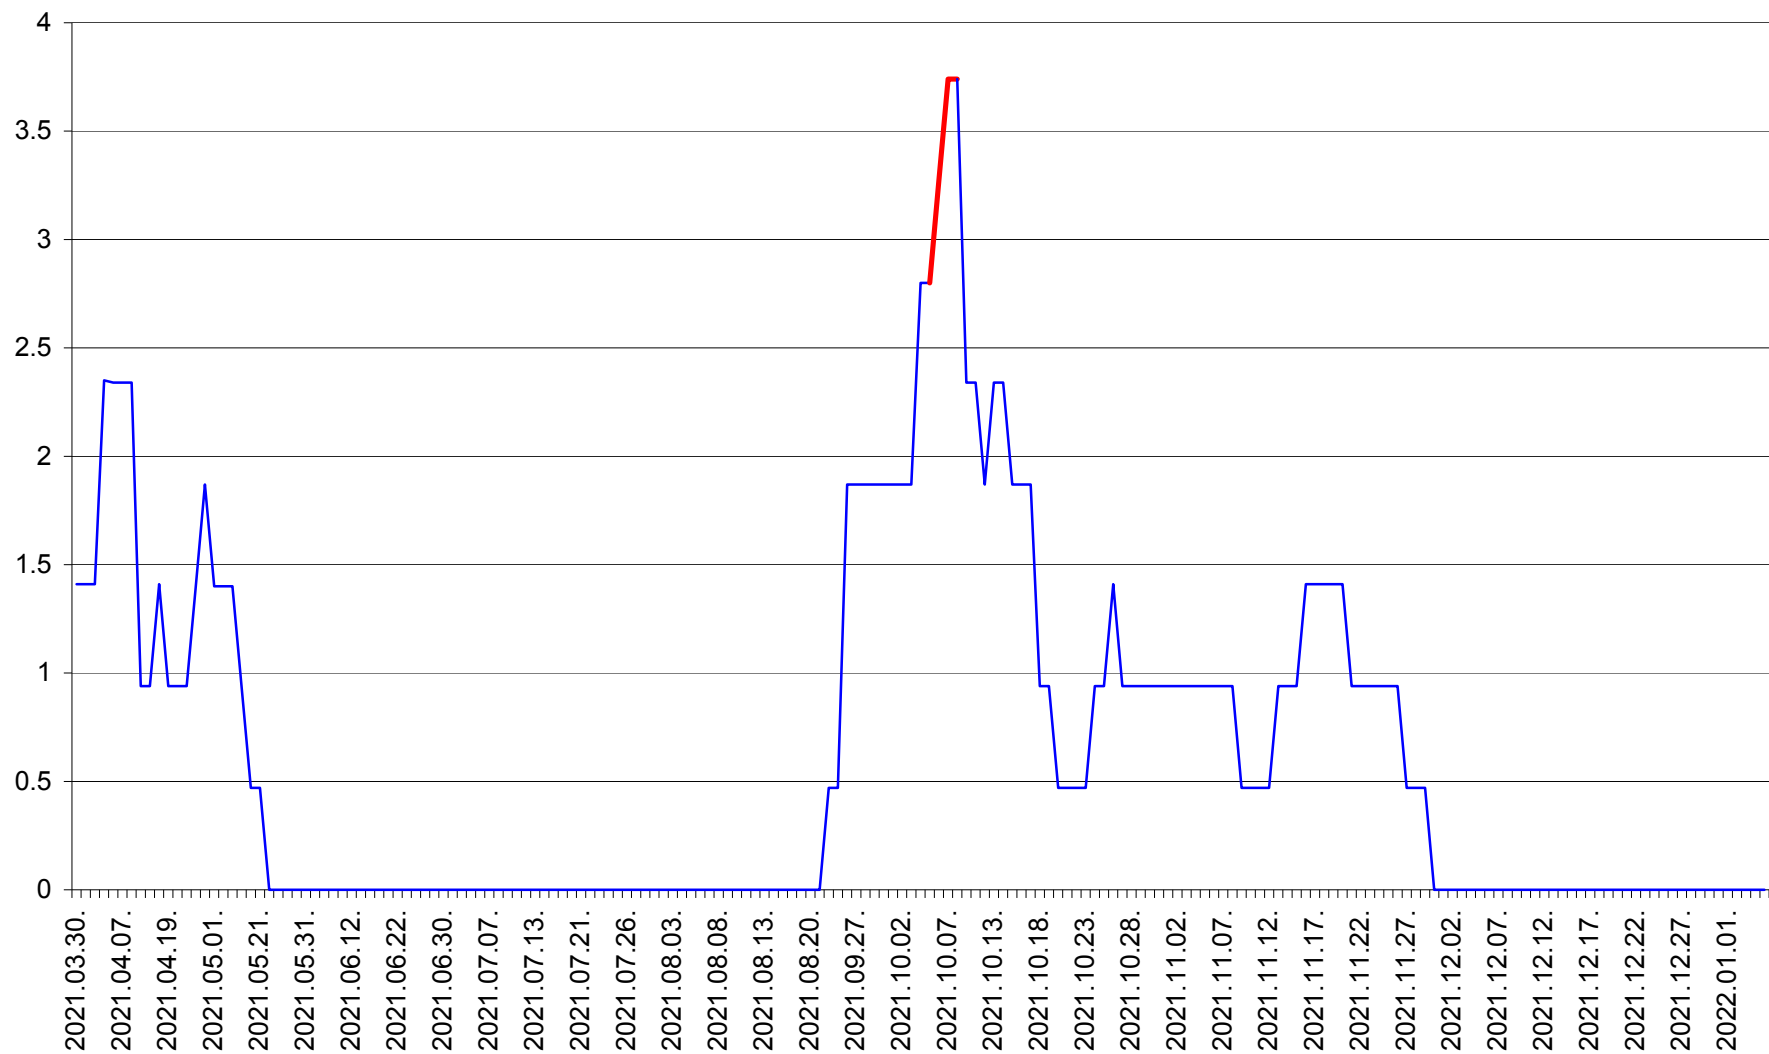

SECUIENI - Evolutia incidentei cumulate pe 14 zile la % de locuitori
2021.03.30. - 2022.01.05.