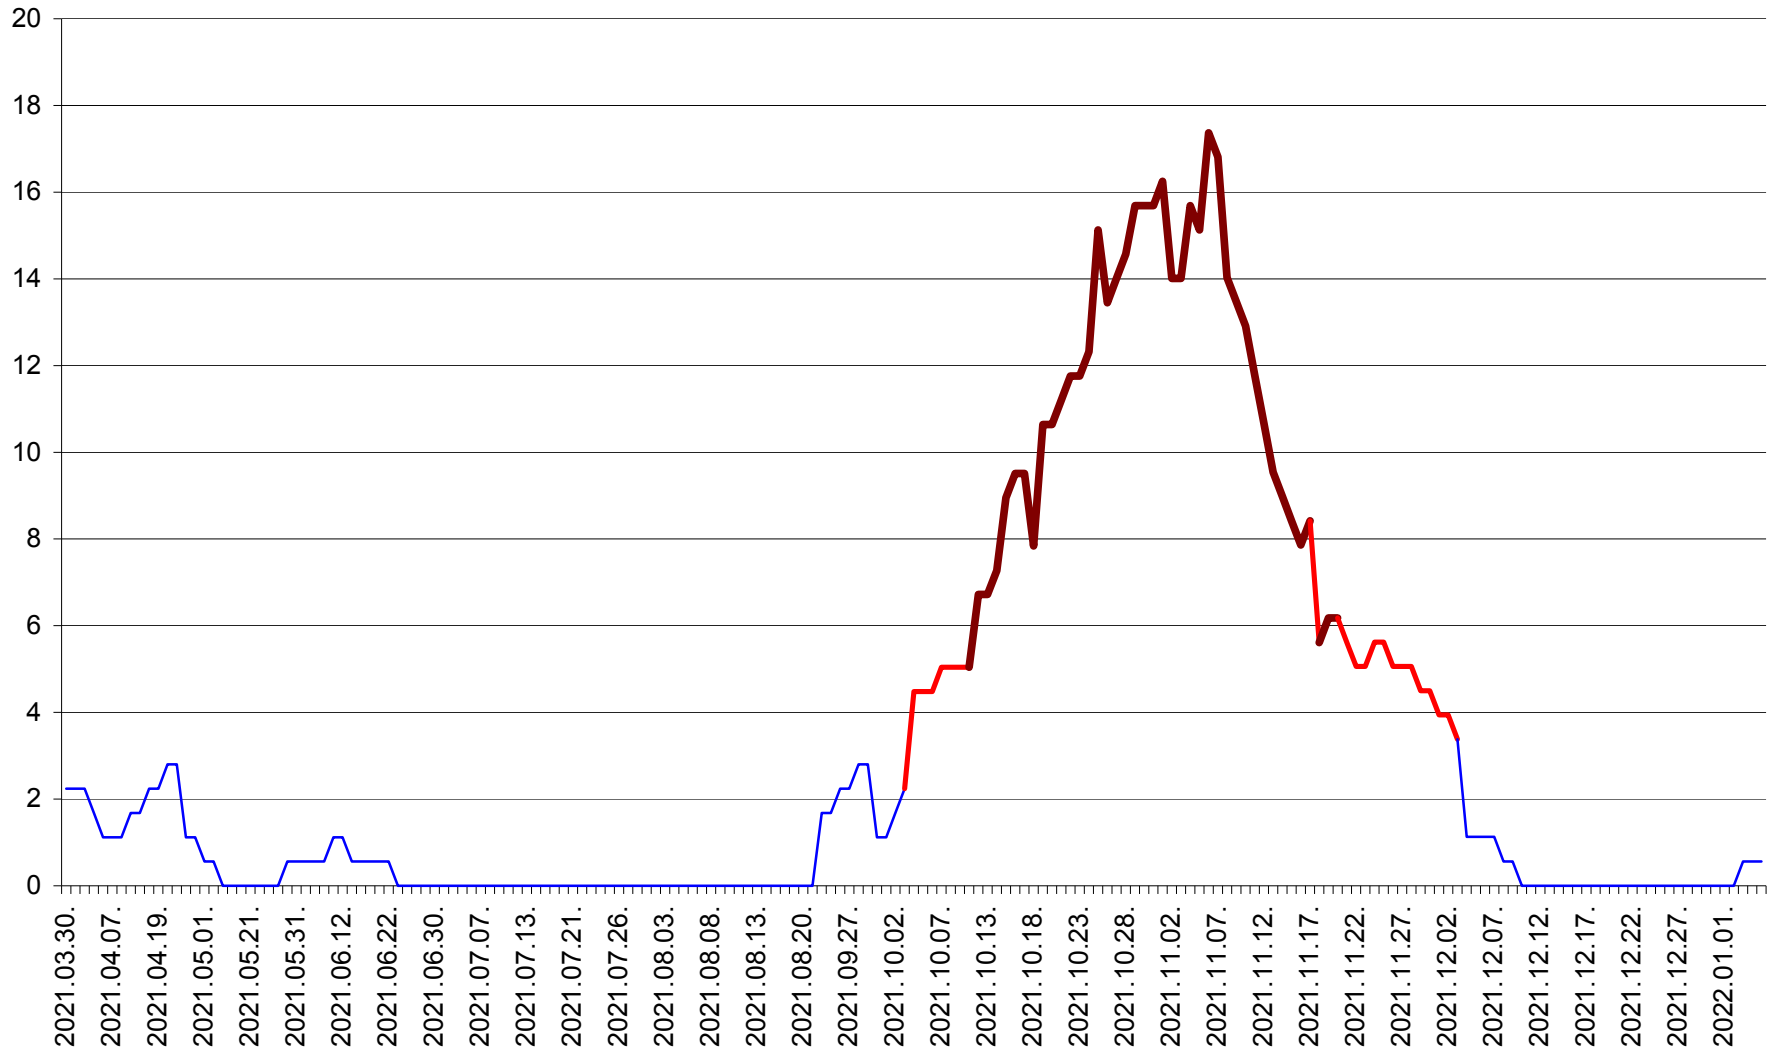

SUSENI - Evolutia incidentei cumulate pe 14 zile la ‰ de locuitori
2021.03.30. - 2022.01.05.