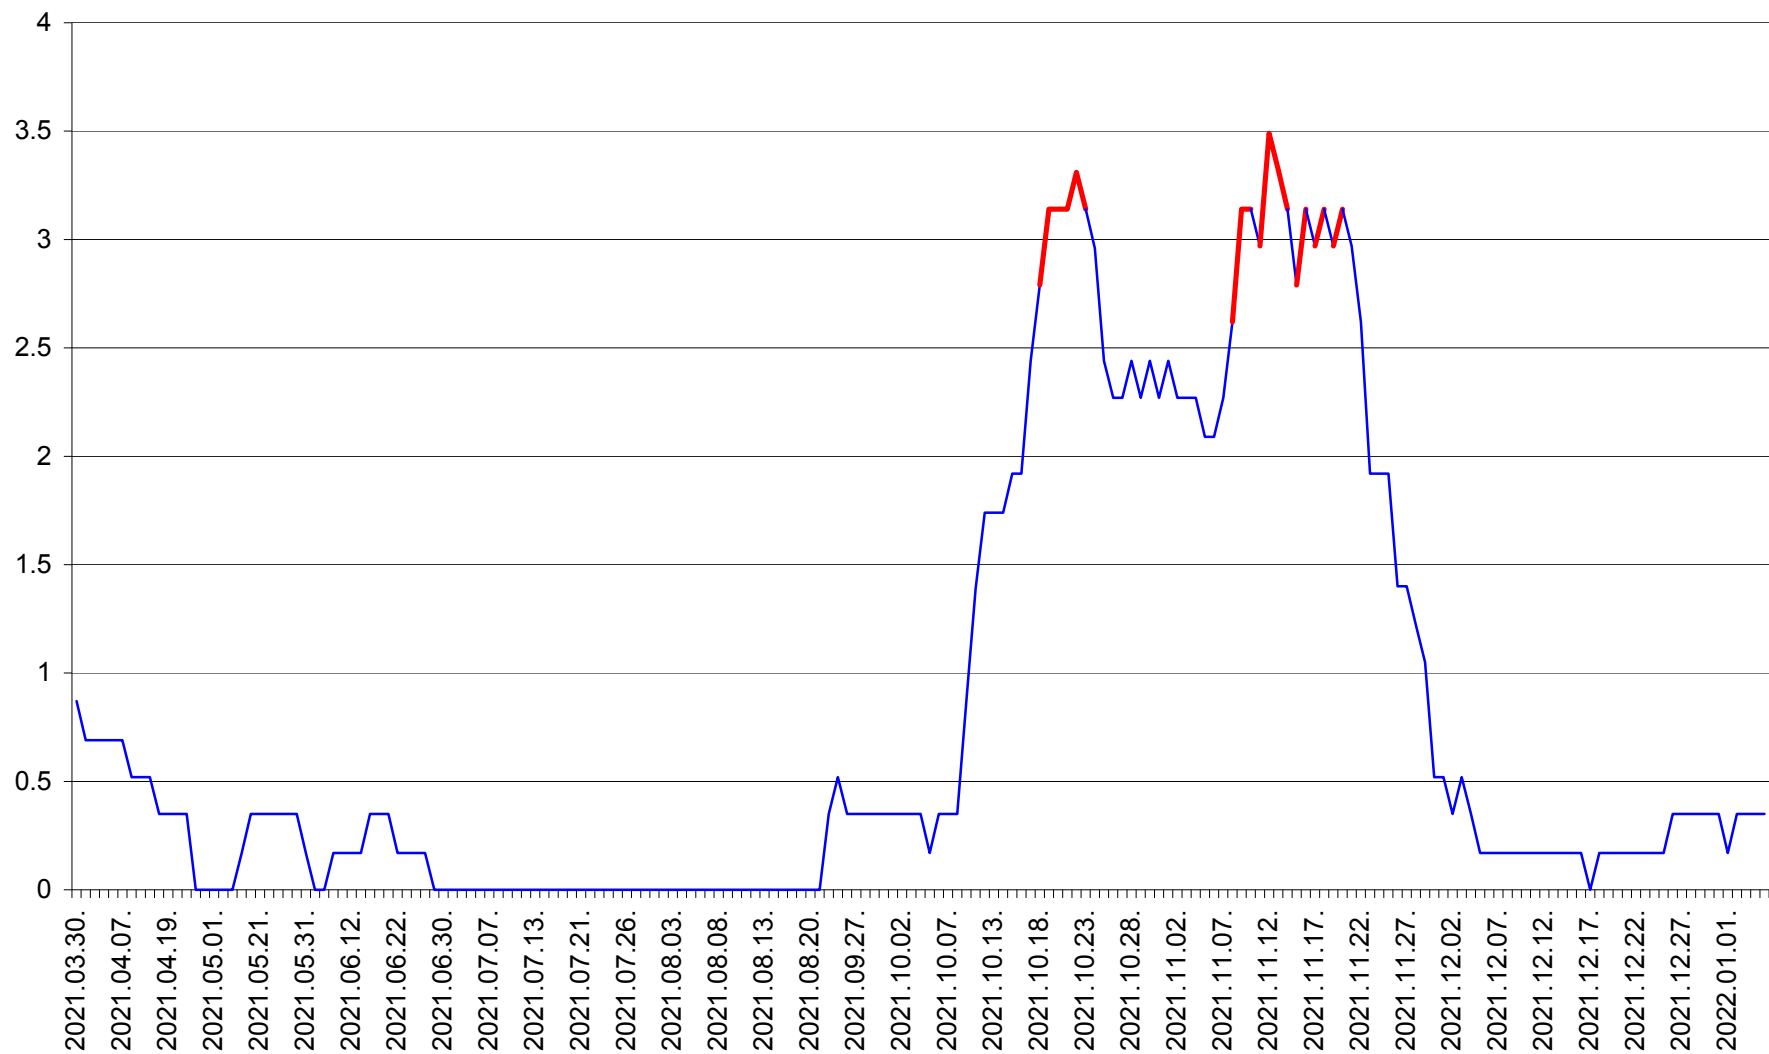

DÂRJIU - Evolutia incidentei cumulate pe 14 zile la ‰ de locuitori
2021.03.30. - 2022.01.05.

DEALU - Evolutia incidentei cumulate pe 14 zile la ‰ de locuitori
2021.03.30. - 2022.01.05.

DITRĂU - Evolutia incidentei cumulate pe 14 zile la ‰ de locuitori
2021.03.30. - 2022.01.05.

FELICENI - Evolutia incidentei cumulate pe 14 zile la % de locuitori
2021.03.30. - 2022.01.05.

FRUMOASA - Evolutia incidentei cumulate pe 14 zile la ‰ de locuitori
2021.03.30. - 2022.01.05.

GĂLĂUȚAȘ - Evolutia incidentei cumulate pe 14 zile la ‰ de locuitori
2021.03.30. - 2022.01.05.

MUNICIPIUL GHEORGHENI - Evolutia incidentei cumulate pe 14 zile la % de locuitori
2021.03.30. - 2022.01.05.

JOSENI - Evolutia incidentei cumulate pe 14 zile la ‰ de locuitori
2021.03.30. - 2022.01.05.

LĂZAREA - Evolutia incidentei cumulate pe 14 zile la % de locuitori
2021.03.30. - 2022.01.05.

LELICENI - Evolutia incidentei cumulate pe 14 zile la ‰ de locuitori
2021.03.30. - 2022.01.05.

LUETA - Evolutia incidentei cumulate pe 14 zile la ‰ de locuitori
2021.03.30. - 2022.01.05.

LUNCA DE JOS - Evolutia incidentei cumulate pe 14 zile la ‰ de locuitori
2021.03.30. - 2022.01.05.