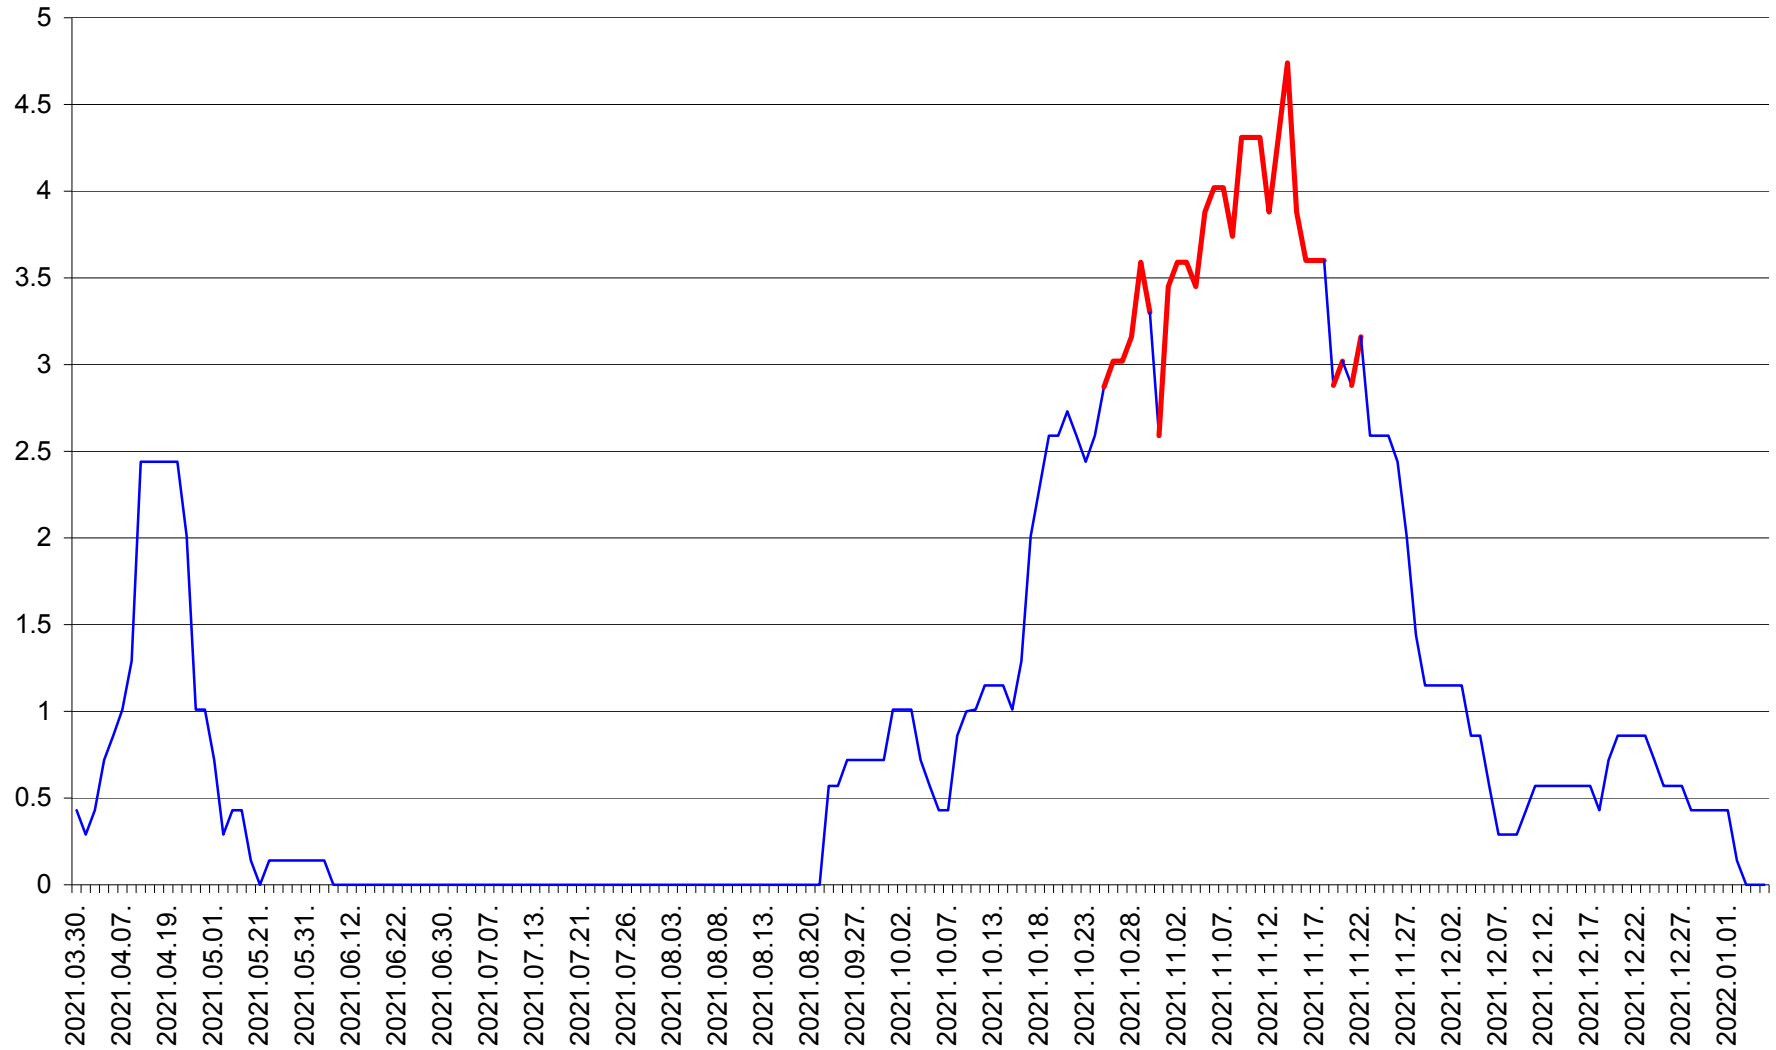

MIHĂILENI - Evolutia incidentei cumulate pe 14 zile la ‰ de locuitori
2021.03.30. - 2022.01.05.

MUGENI - Evolutia incidentei cumulate pe 14 zile la ‰ de locuitori
2021.03.30. - 2022.01.05.

OCLAND - Evolutia incidentei cumulate pe 14 zile la ‰ de locuitori
2021.03.30. - 2022.01.05.

MUNICIPIUL ODORHEIU SECUIESC - Evolutia incidentei cumulate pe 14 zile la % de locuitori
2021.03.30. - 2022.01.05.

PĂULENI-CIUC - Evolutia incidentei cumulate pe 14 zile la % de locuitori
2021.03.30. - 2022.01.05.

PLĂIEȘII DE JOS - Evolutia incidentei cumulate pe 14 zile la ‰ de locuitori
2021.03.30. - 2022.01.05.

PORUMBENI - Evolutia incidentei cumulate pe 14 zile la ‰ de locuitori
2021.03.30. - 2022.01.05.

PRAID - Evolutia incidentei cumulate pe 14 zile la ‰ de locuitori
2021.03.30. - 2022.01.05.