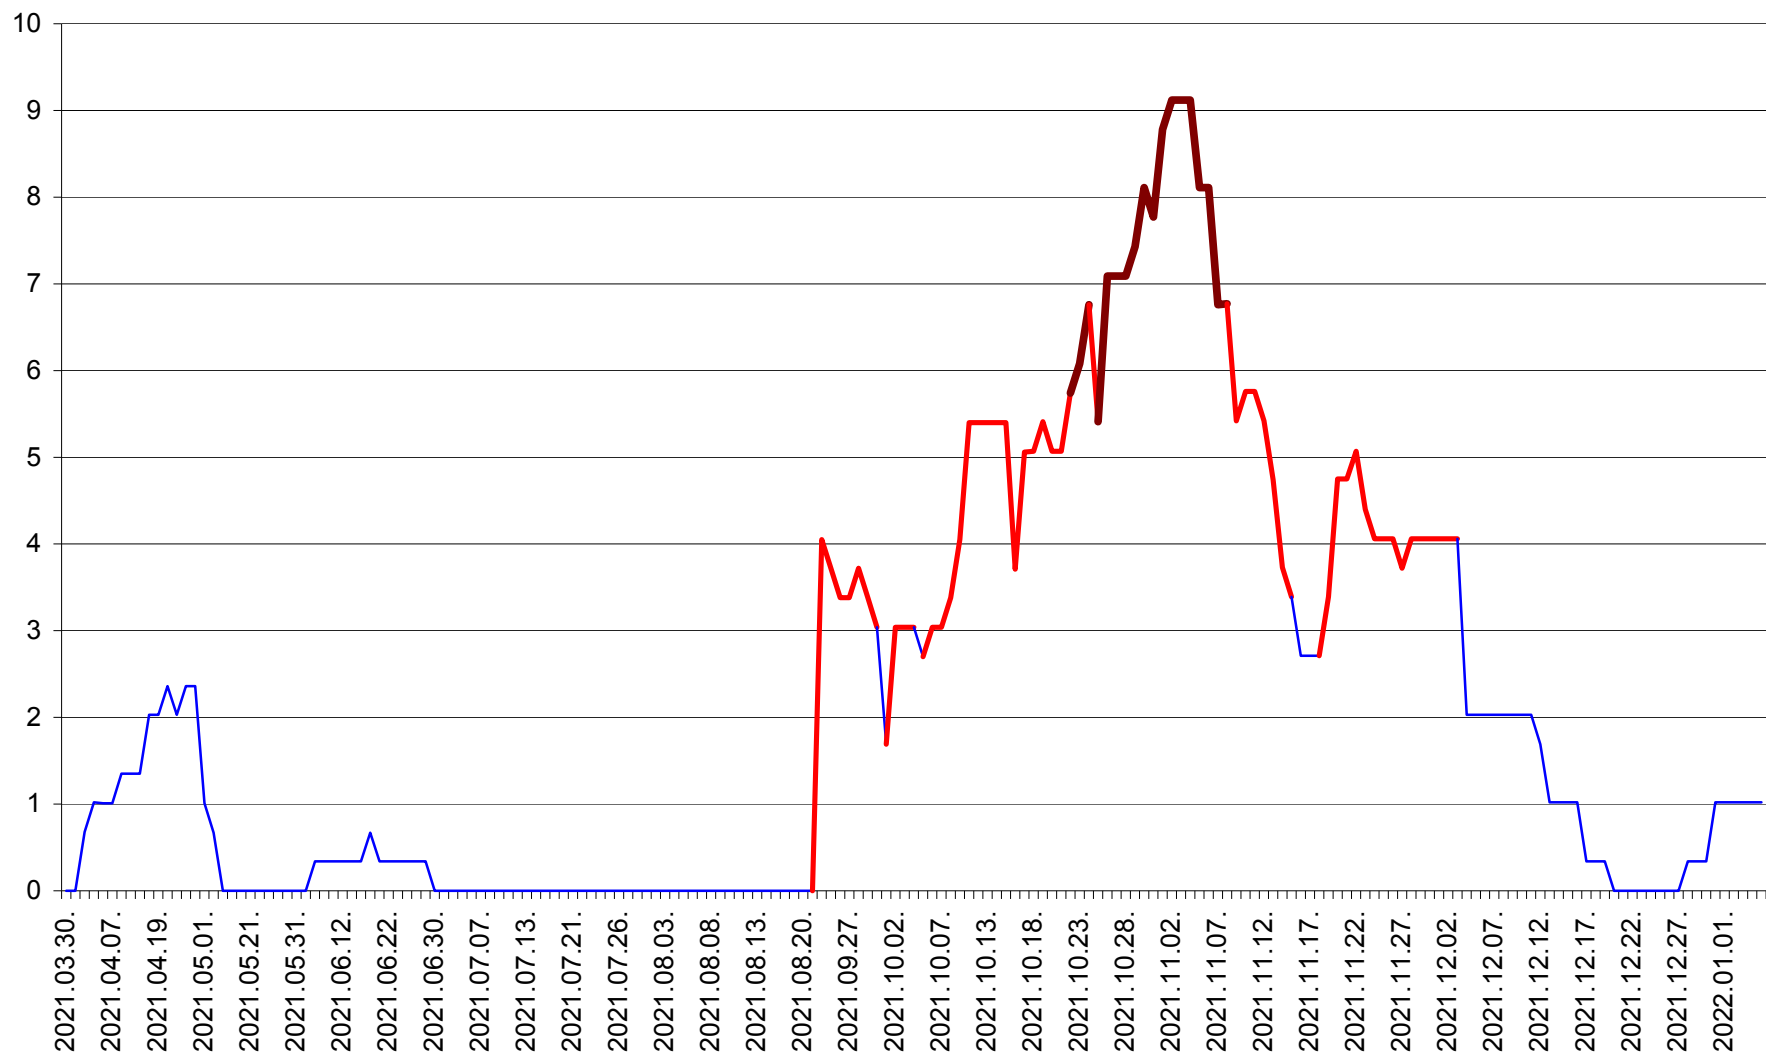

LELICENI - Evolutia incidentei cumulate pe 14 zile la ‰ de locuitori
2021.03.30. - 2022.01.05.

LUETA - Evolutia incidentei cumulate pe 14 zile la ‰ de locuitori
2021.03.30. - 2022.01.05.

LUNCA DE JOS - Evolutia incidentei cumulate pe 14 zile la ‰ de locuitori
2021.03.30. - 2022.01.05.

LUNCA DE SUS - Evolutia incidentei cumulate pe 14 zile la ‰ de locuitori
2021.03.30. - 2022.01.05.

LUPENI - Evolutia incidentei cumulate pe 14 zile la ‰ de locuitori
2021.03.30. - 2022.01.05.

MĂDĂRAȘ - Evolutia incidentei cumulate pe 14 zile la ‰ de locuitori
2021.03.30. - 2022.01.05.

MĂRTINIȘ - Evolutia incidentei cumulate pe 14 zile la ‰ de locuitori
2021.03.30. - 2022.01.05.

MEREȘTI - Evolutia incidentei cumulate pe 14 zile la ‰ de locuitori
2021.03.30. - 2022.01.05.

MUNICIPIUL MIERCUREA-CIUC - Evolutia incidentei cumulate pe 14 zile la ‰ de locuitori
2021.03.30. - 2022.01.05.