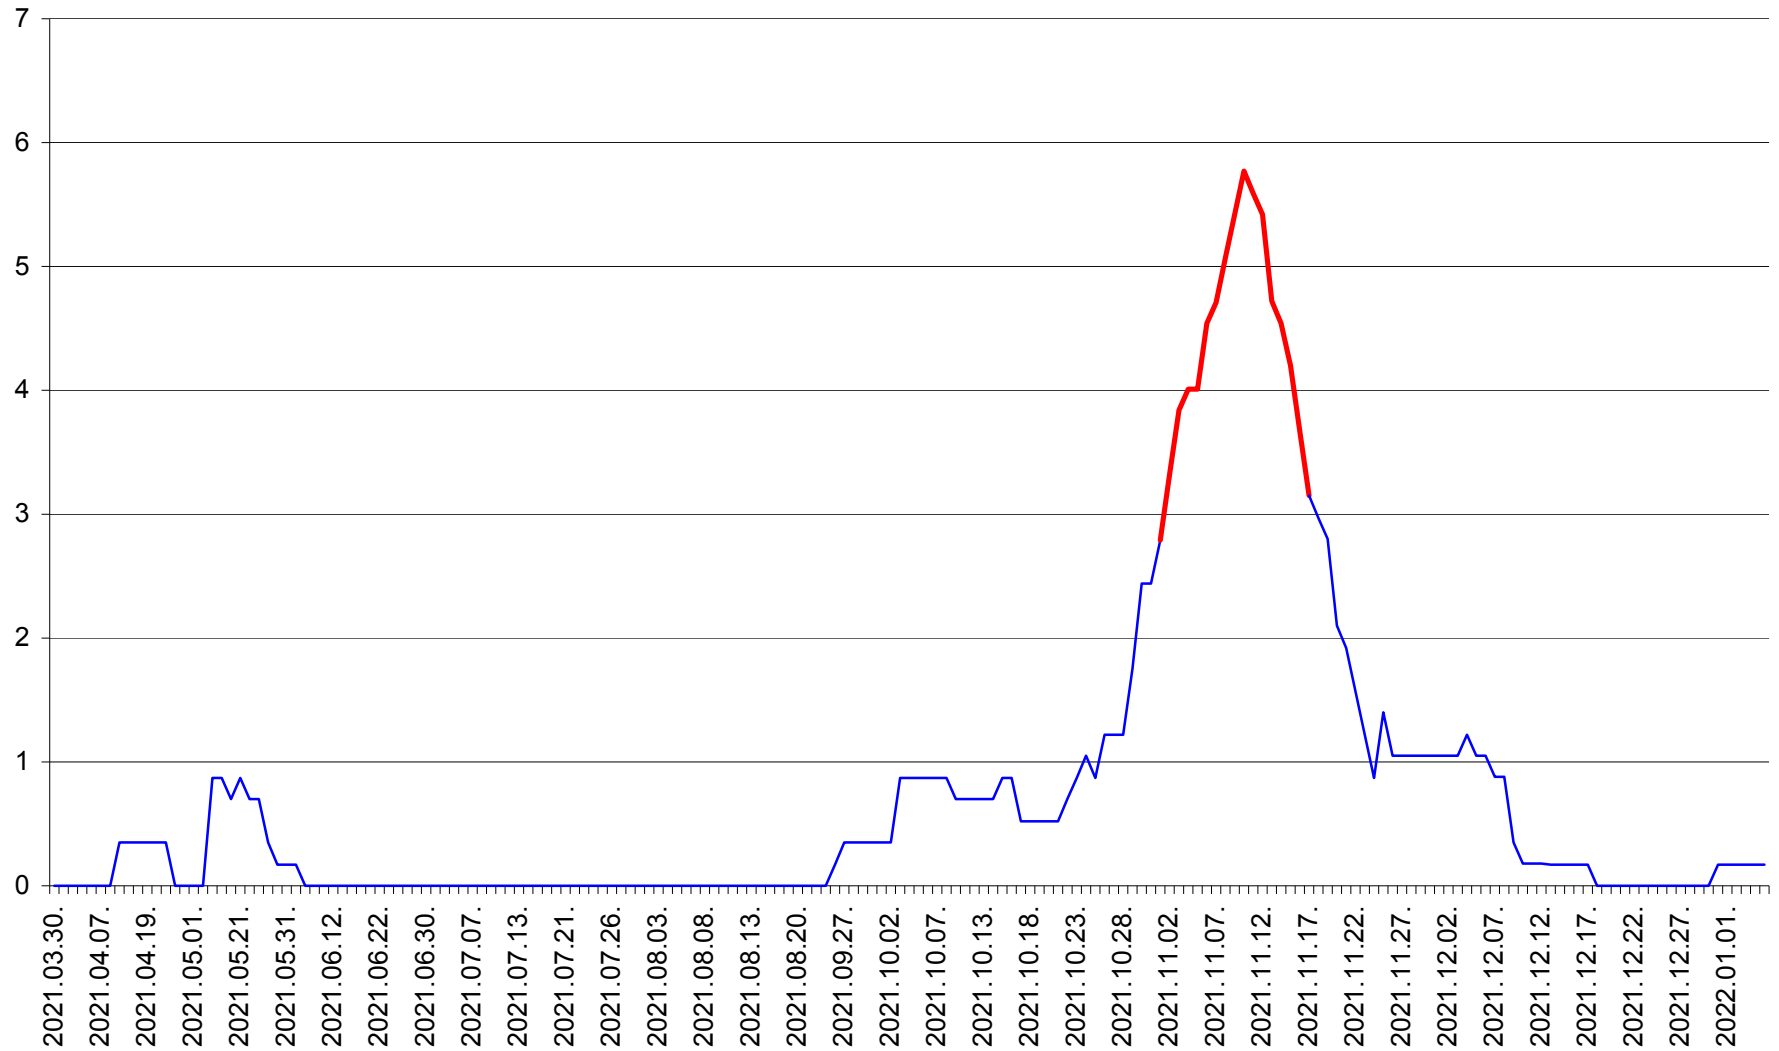

CORBU - Evolutia incidentei cumulate pe 14 zile la ‰ de locuitori
2021.03.30. - 2022.01.05.

CORUND - Evolutia incidentei cumulate pe 14 zile la ‰ de locuitori
2021.03.30. - 2022.01.05.

COZMENI - Evolutia incidentei cumulate pe 14 zile la % de locuitori
2021.03.30. - 2022.01.05.

ORAȘ CRISTURU SECUIESC - Evolutia incidentei cumulate pe 14 zile la ‰ de locuitori
2021.03.30. - 2022.01.05.

DĂNEȘTI - Evolutia incidentei cumulate pe 14 zile la ‰ de locuitori
2021.03.30. - 2022.01.05.

DÂRJIU - Evolutia incidentei cumulate pe 14 zile la ‰ de locuitori
2021.03.30. - 2022.01.05.

DEALU - Evolutia incidentei cumulate pe 14 zile la ‰ de locuitori
2021.03.30. - 2022.01.05.

DITRĂU - Evolutia incidentei cumulate pe 14 zile la ‰ de locuitori
2021.03.30. - 2022.01.05.