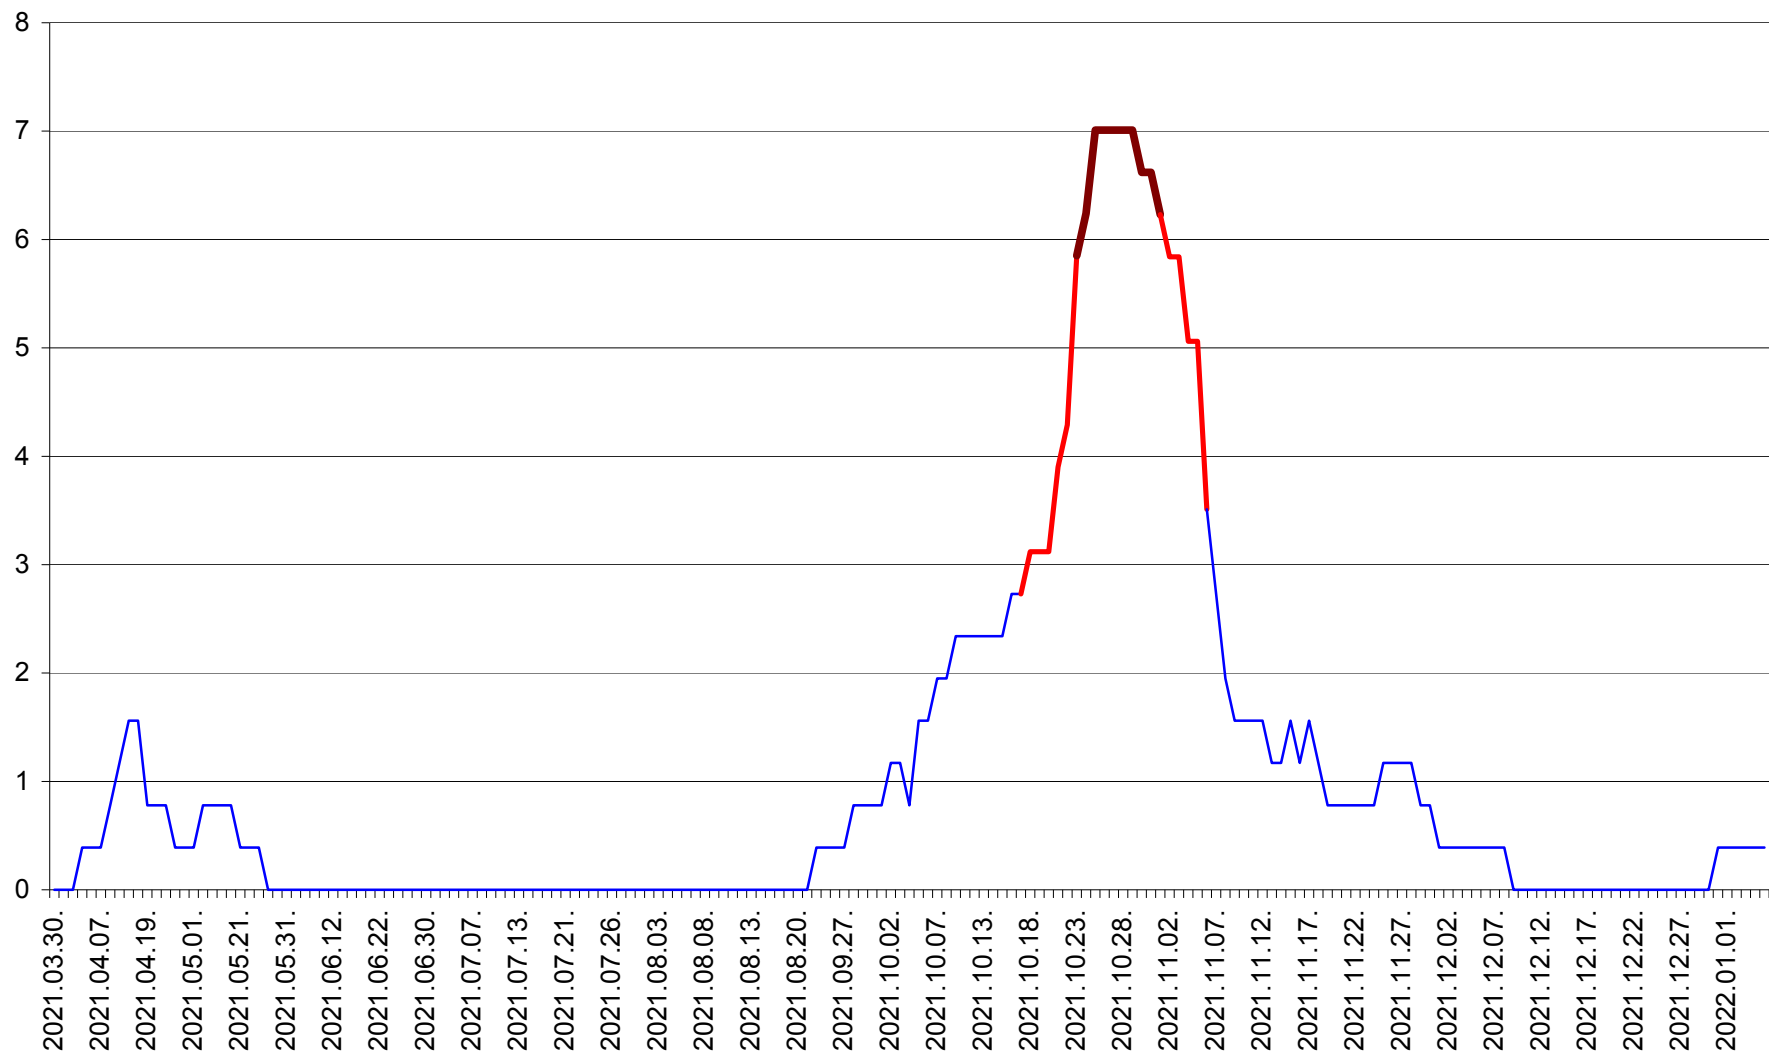

MUNICIPIUL TOPLIȚA - Evolutia incidentei cumulate pe 14 zile la ‰ de locuitori
2021.03.30. - 2022.01.05.