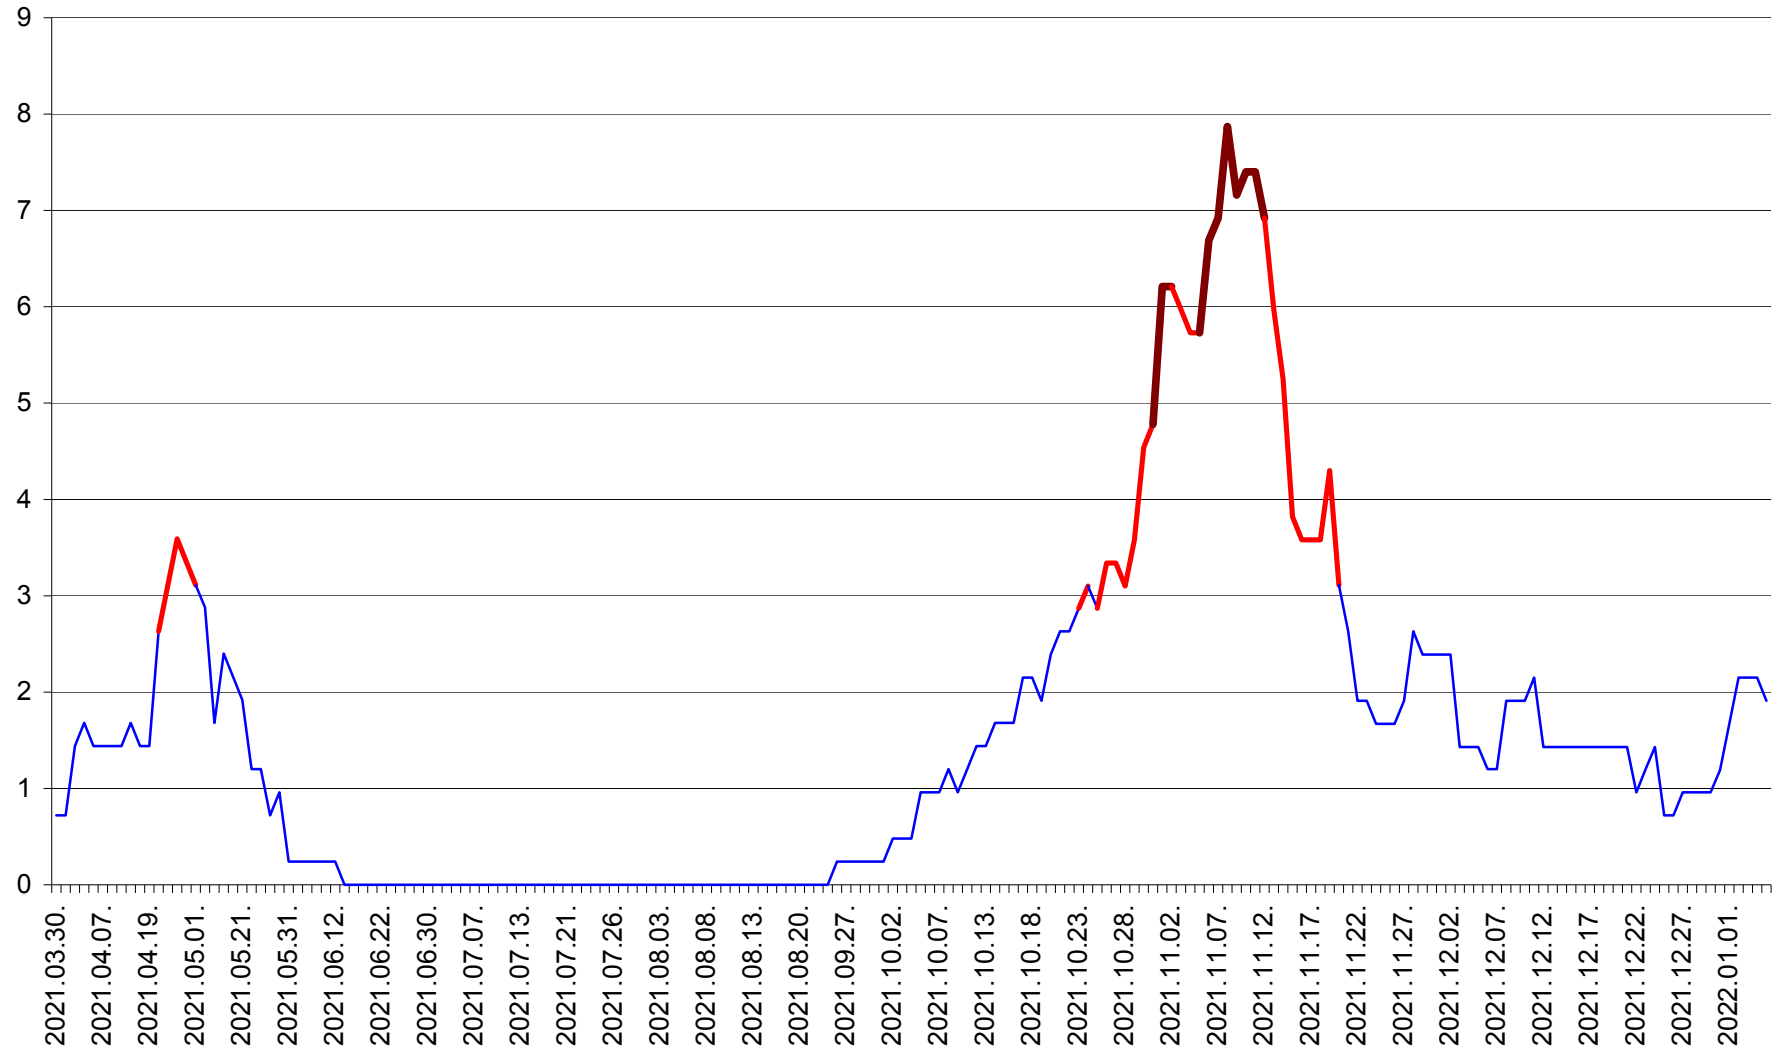

CORBU - Evolutia incidentei cumulate pe 14 zile la ‰ de locuitori
2021.03.30. - 2022.01.05.

CORUND - Evolutia incidentei cumulate pe 14 zile la ‰ de locuitori
2021.03.30. - 2022.01.05.

COZMENI - Evolutia incidentei cumulate pe 14 zile la % de locuitori
2021.03.30. - 2022.01.05.

ORAȘ CRISTURU SECUIESC - Evolutia incidentei cumulate pe 14 zile la ‰ de locuitori
2021.03.30. - 2022.01.05.

DĂNEȘTI - Evolutia incidentei cumulate pe 14 zile la ‰ de locuitori
2021.03.30. - 2022.01.05.

DÂRJIU - Evolutia incidentei cumulate pe 14 zile la ‰ de locuitori
2021.03.30. - 2022.01.05.

DEALU - Evolutia incidentei cumulate pe 14 zile la ‰ de locuitori
2021.03.30. - 2022.01.05.

DITRĂU - Evolutia incidentei cumulate pe 14 zile la ‰ de locuitori
2021.03.30. - 2022.01.05.