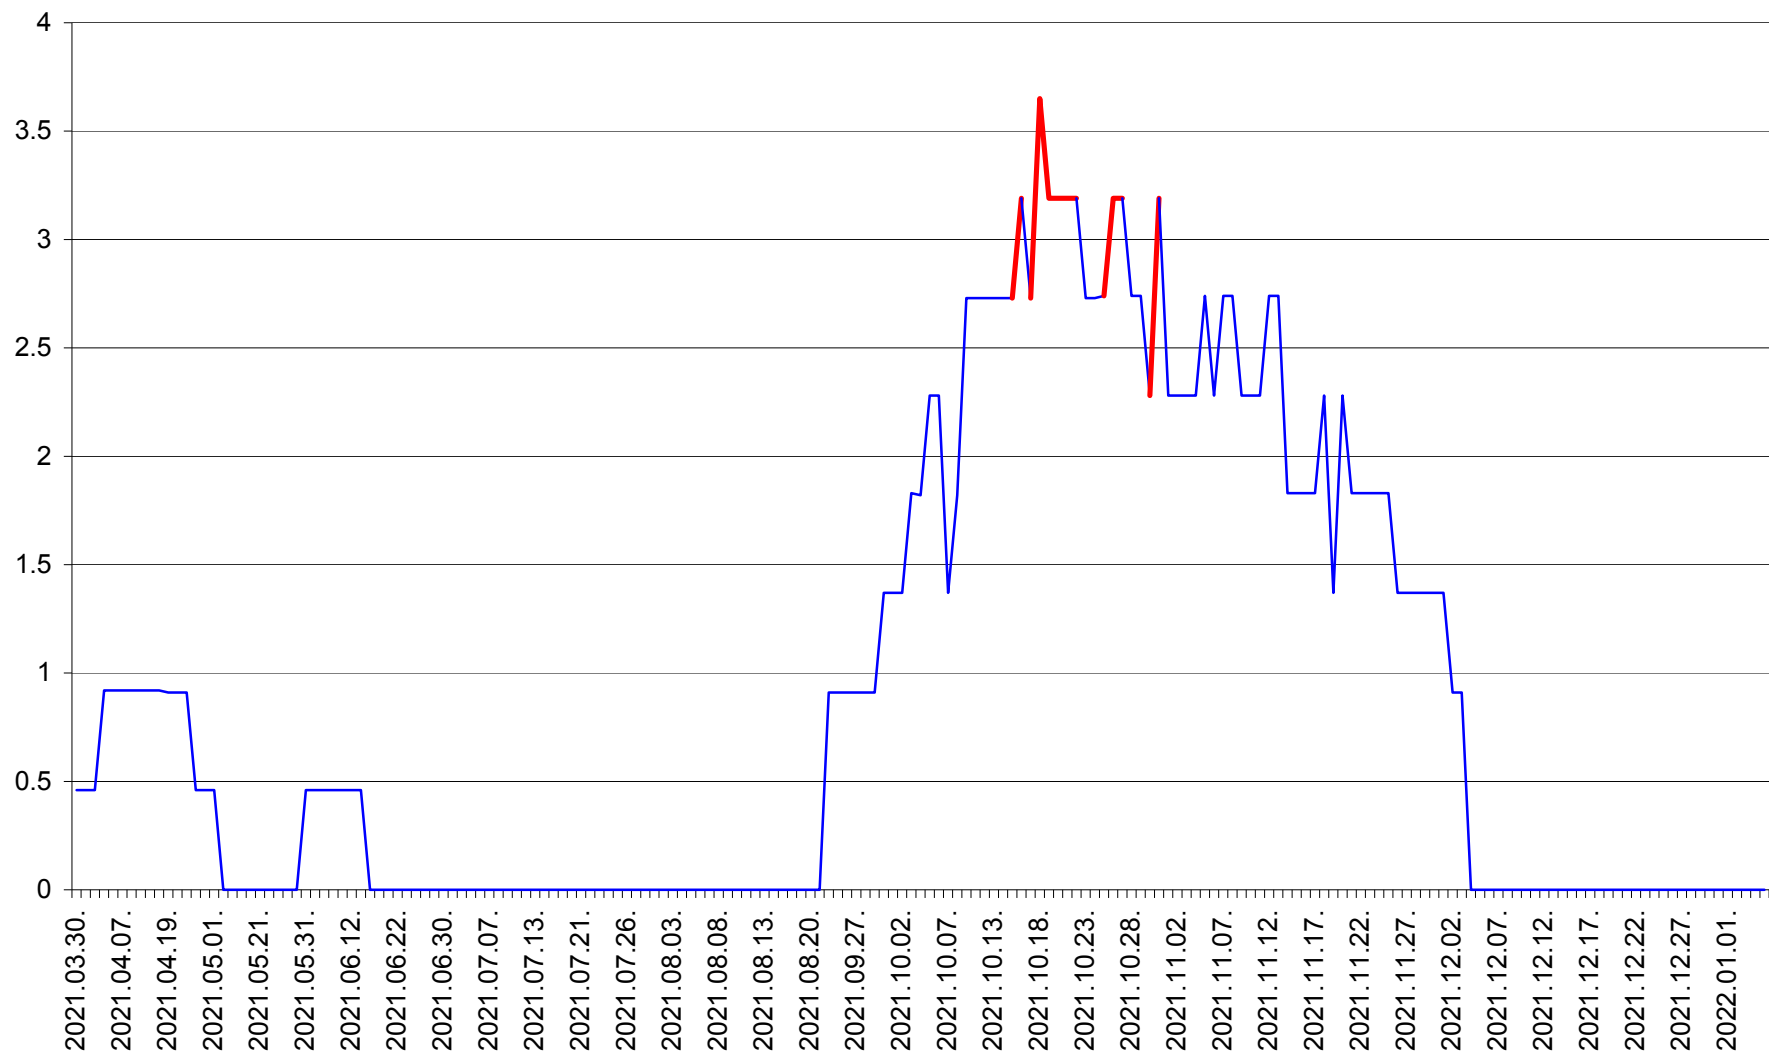

CICEU - Evolutia incidentei cumulate pe 14 zile la ‰ de locuitori
2021.03.30. - 2022.01.05.

CIUCSÂNGEORGIU - Evolutia incidentei cumulate pe 14 zile la % de locuitori
2021.03.30. - 2022.01.05.

CIUMANI - Evolutia incidentei cumulate pe 14 zile la ‰ de locuitori
2021.03.30. - 2022.01.05.

CORBU - Evolutia incidentei cumulate pe 14 zile la ‰ de locuitori
2021.03.30. - 2022.01.05.

CORUND - Evolutia incidentei cumulate pe 14 zile la ‰ de locuitori
2021.03.30. - 2022.01.05.

COZMENI - Evolutia incidentei cumulate pe 14 zile la % de locuitori
2021.03.30. - 2022.01.05.

ORAȘ CRISTURU SECUIESC - Evolutia incidentei cumulate pe 14 zile la ‰ de locuitori
2021.03.30. - 2022.01.05.

DĂNEȘTI - Evolutia incidentei cumulate pe 14 zile la ‰ de locuitori
2021.03.30. - 2022.01.05.