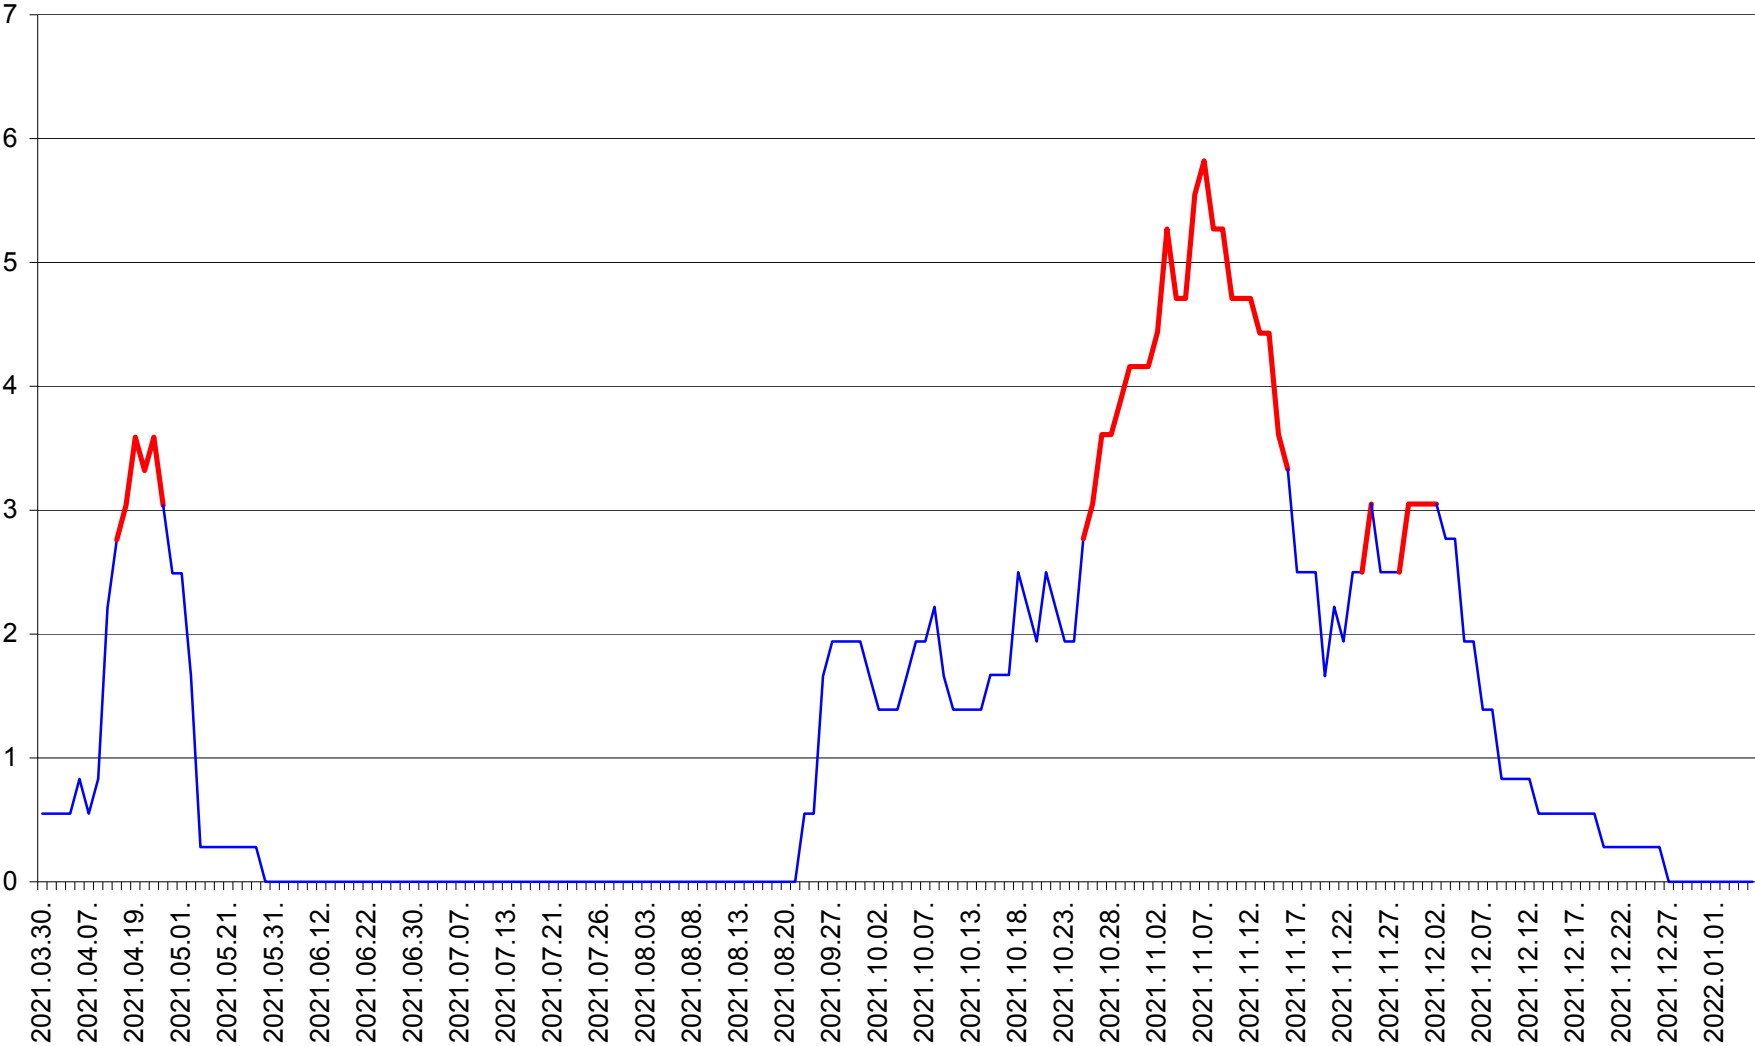

MĂRTINIȘ - Evolutia incidentei cumulate pe 14 zile la ‰ de locuitori
2021.03.30. - 2022.01.05.

MEREȘTI - Evolutia incidentei cumulate pe 14 zile la ‰ de locuitori
2021.03.30. - 2022.01.05.

MUNICIPIUL MIERCUREA-CIUC - Evolutia incidentei cumulate pe 14 zile la ‰ de locuitori
2021.03.30. - 2022.01.05.

MIHĂILENI - Evolutia incidentei cumulate pe 14 zile la ‰ de locuitori
2021.03.30. - 2022.01.05.

MUGENI - Evolutia incidentei cumulate pe 14 zile la ‰ de locuitori
2021.03.30. - 2022.01.05.

OCLAND - Evolutia incidentei cumulate pe 14 zile la ‰ de locuitori
2021.03.30. - 2022.01.05.