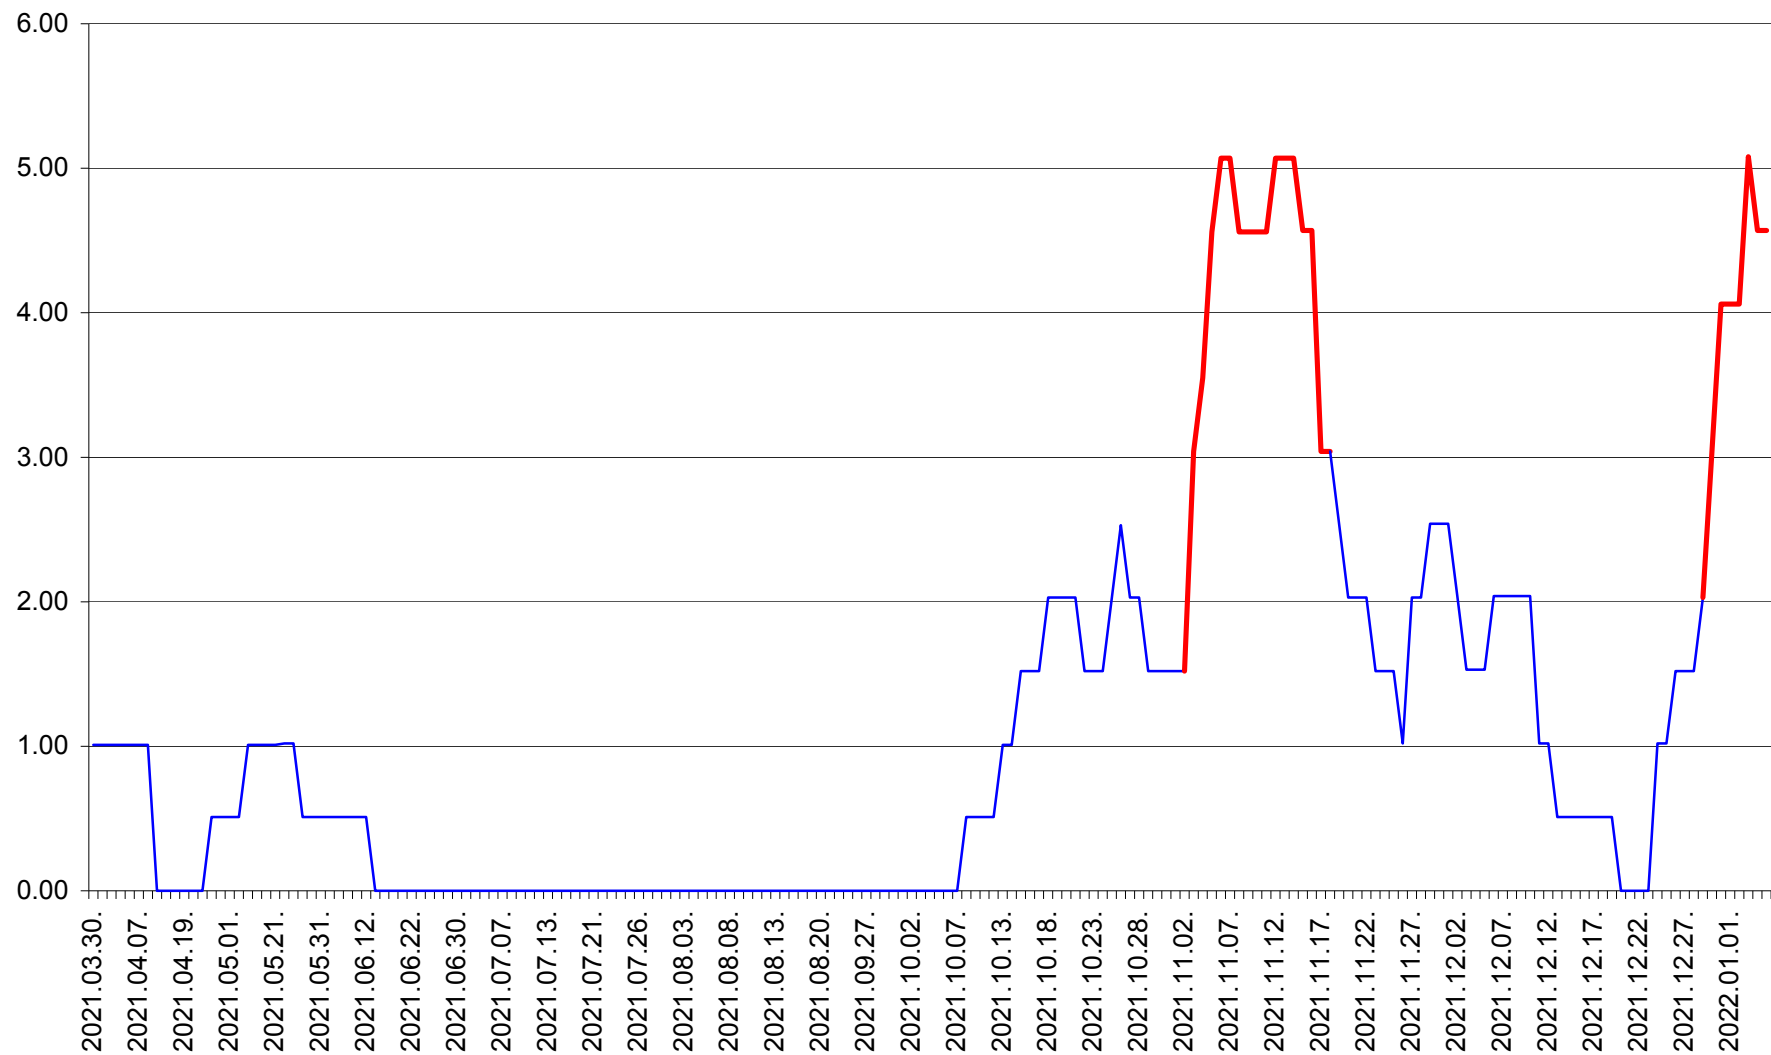

ZETEA - Evolutia incidentei cumulate pe 14 zile la ‰ de locuitori
2021.03.30. - 2022.01.05.