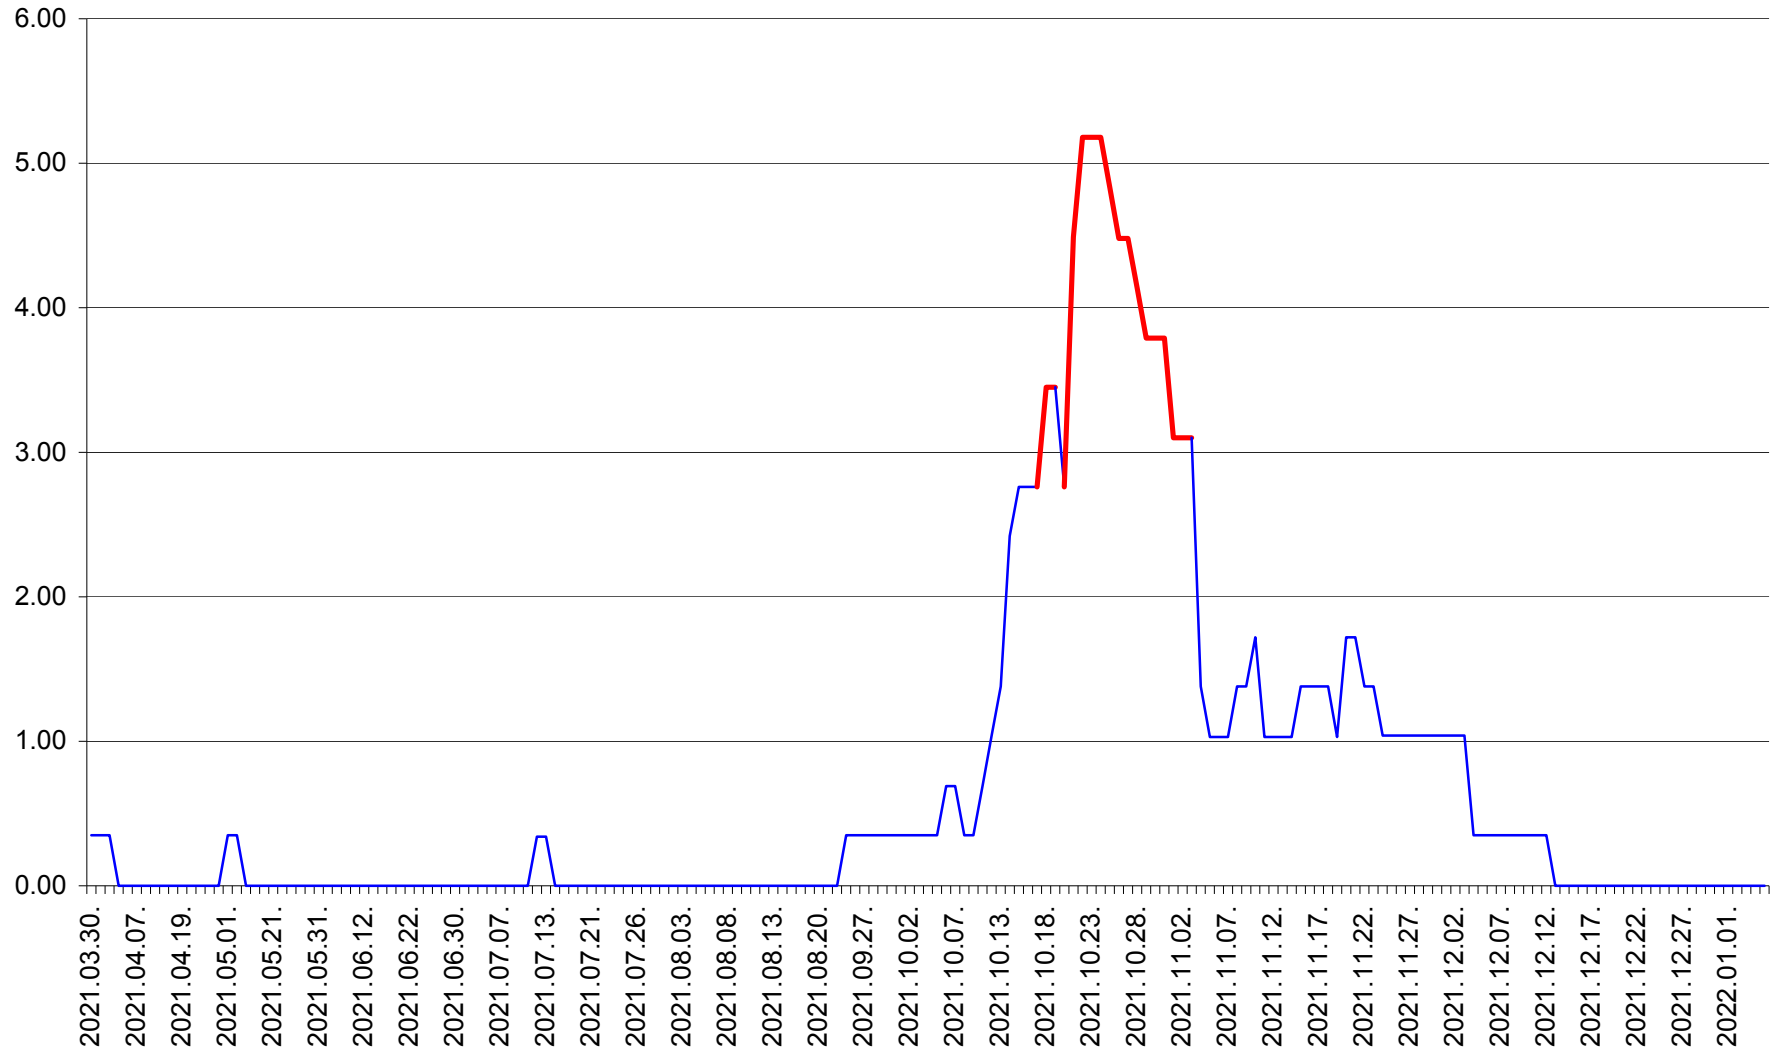

ORAȘ BĂLAN - Evolutia incidentei cumulate pe 14 zile la ‰ de locuitori
2021.03.30. - 2022.01.05.

BILBOR - Evolutia incidentei cumulate pe 14 zile la ‰ de locuitori
2021.03.30. - 2022.01.05.

ORAȘ BORSEC - Evolutia incidentei cumulate pe 14 zile la ‰ de locuitori
2021.03.30. - 2022.01.05.

BRĂDEȘTI - Evolutia incidentei cumulate pe 14 zile la ‰ de locuitori
2021.03.30. - 2022.01.05.

CĂPÂLNIȚA - Evolutia incidentei cumulate pe 14 zile la ‰ de locuitori
2021.03.30. - 2022.01.05.

CÂRȚA - Evolutia incidentei cumulate pe 14 zile la ‰ de locuitori
2021.03.30. - 2022.01.05.

CICEU - Evolutia incidentei cumulate pe 14 zile la ‰ de locuitori
2021.03.30. - 2022.01.05.

CIUCSÂNGEORGIU - Evolutia incidentei cumulate pe 14 zile la % de locuitori
2021.03.30. - 2022.01.05.

CIUMANI - Evolutia incidentei cumulate pe 14 zile la ‰ de locuitori
2021.03.30. - 2022.01.05.