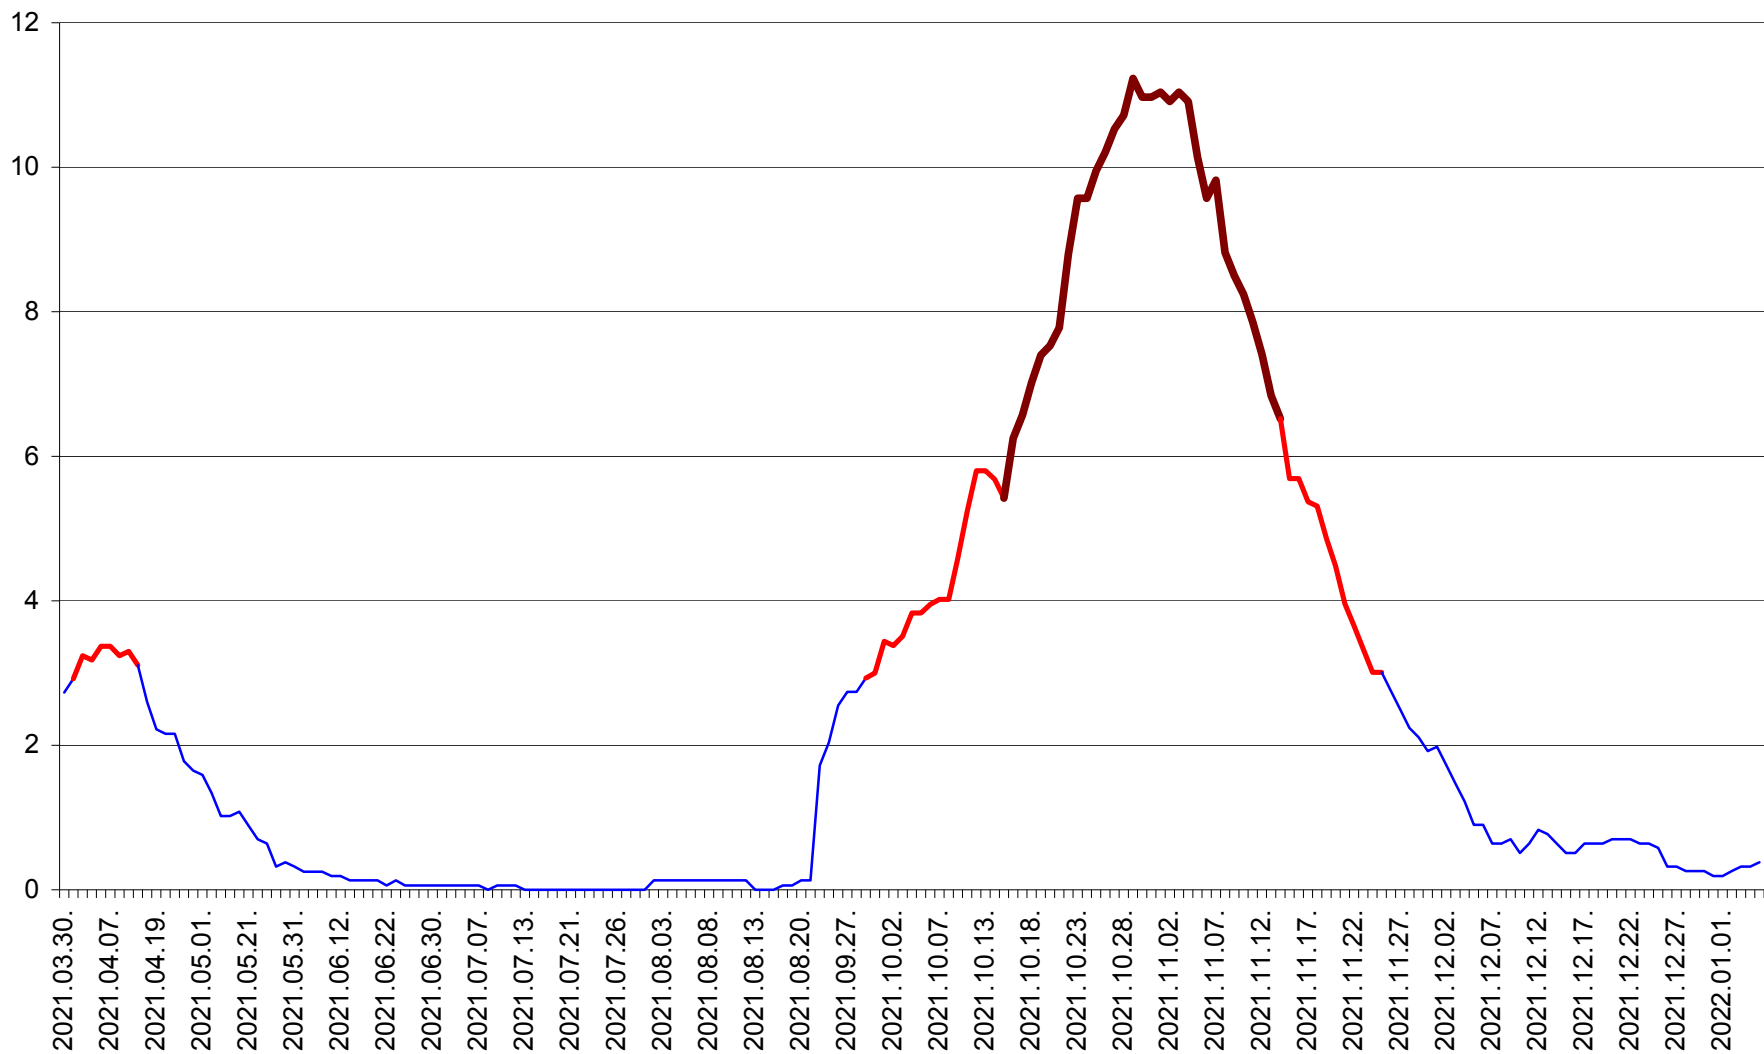

TULGHEȘ - Evolutia incidentei cumulate pe 14 zile la % de locuitori
2021.03.30. - 2022.01.05.