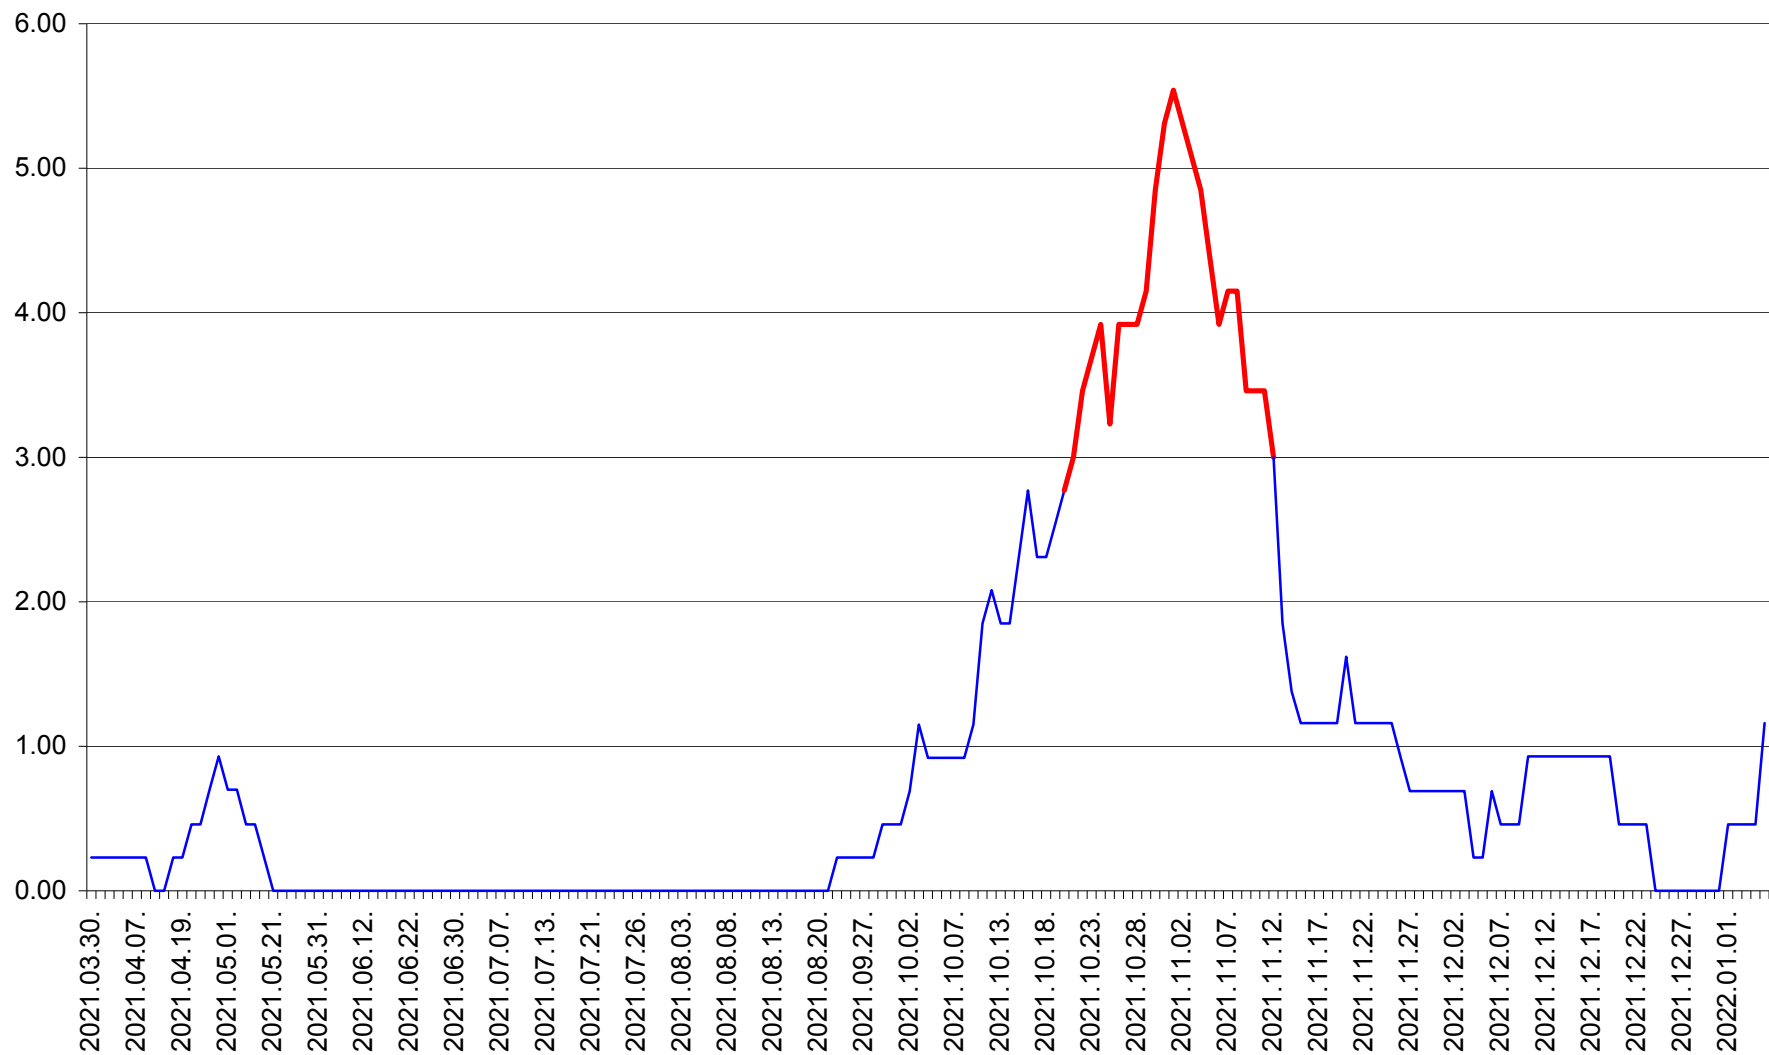

ORAȘ BĂLAN - Evolutia incidentei cumulate pe 14 zile la ‰ de locuitori
2021.03.30. - 2022.01.05.

BILBOR - Evolutia incidentei cumulate pe 14 zile la ‰ de locuitori
2021.03.30. - 2022.01.05.

ORAȘ BORSEC - Evolutia incidentei cumulate pe 14 zile la ‰ de locuitori
2021.03.30. - 2022.01.05.

BRĂDEȘTI - Evolutia incidentei cumulate pe 14 zile la ‰ de locuitori
2021.03.30. - 2022.01.05.

CĂPÂLNIȚA - Evolutia incidentei cumulate pe 14 zile la ‰ de locuitori
2021.03.30. - 2022.01.05.

CÂRȚA - Evolutia incidentei cumulate pe 14 zile la ‰ de locuitori
2021.03.30. - 2022.01.05.

CICEU - Evolutia incidentei cumulate pe 14 zile la ‰ de locuitori
2021.03.30. - 2022.01.05.

CIUCSÂNGEORGIU - Evolutia incidentei cumulate pe 14 zile la % de locuitori
2021.03.30. - 2022.01.05.

CIUMANI - Evolutia incidentei cumulate pe 14 zile la ‰ de locuitori
2021.03.30. - 2022.01.05.

CORBU - Evolutia incidentei cumulate pe 14 zile la ‰ de locuitori
2021.03.30. - 2022.01.05.

CORUND - Evolutia incidentei cumulate pe 14 zile la ‰ de locuitori
2021.03.30. - 2022.01.05.

COZMENI - Evolutia incidentei cumulate pe 14 zile la % de locuitori
2021.03.30. - 2022.01.05.