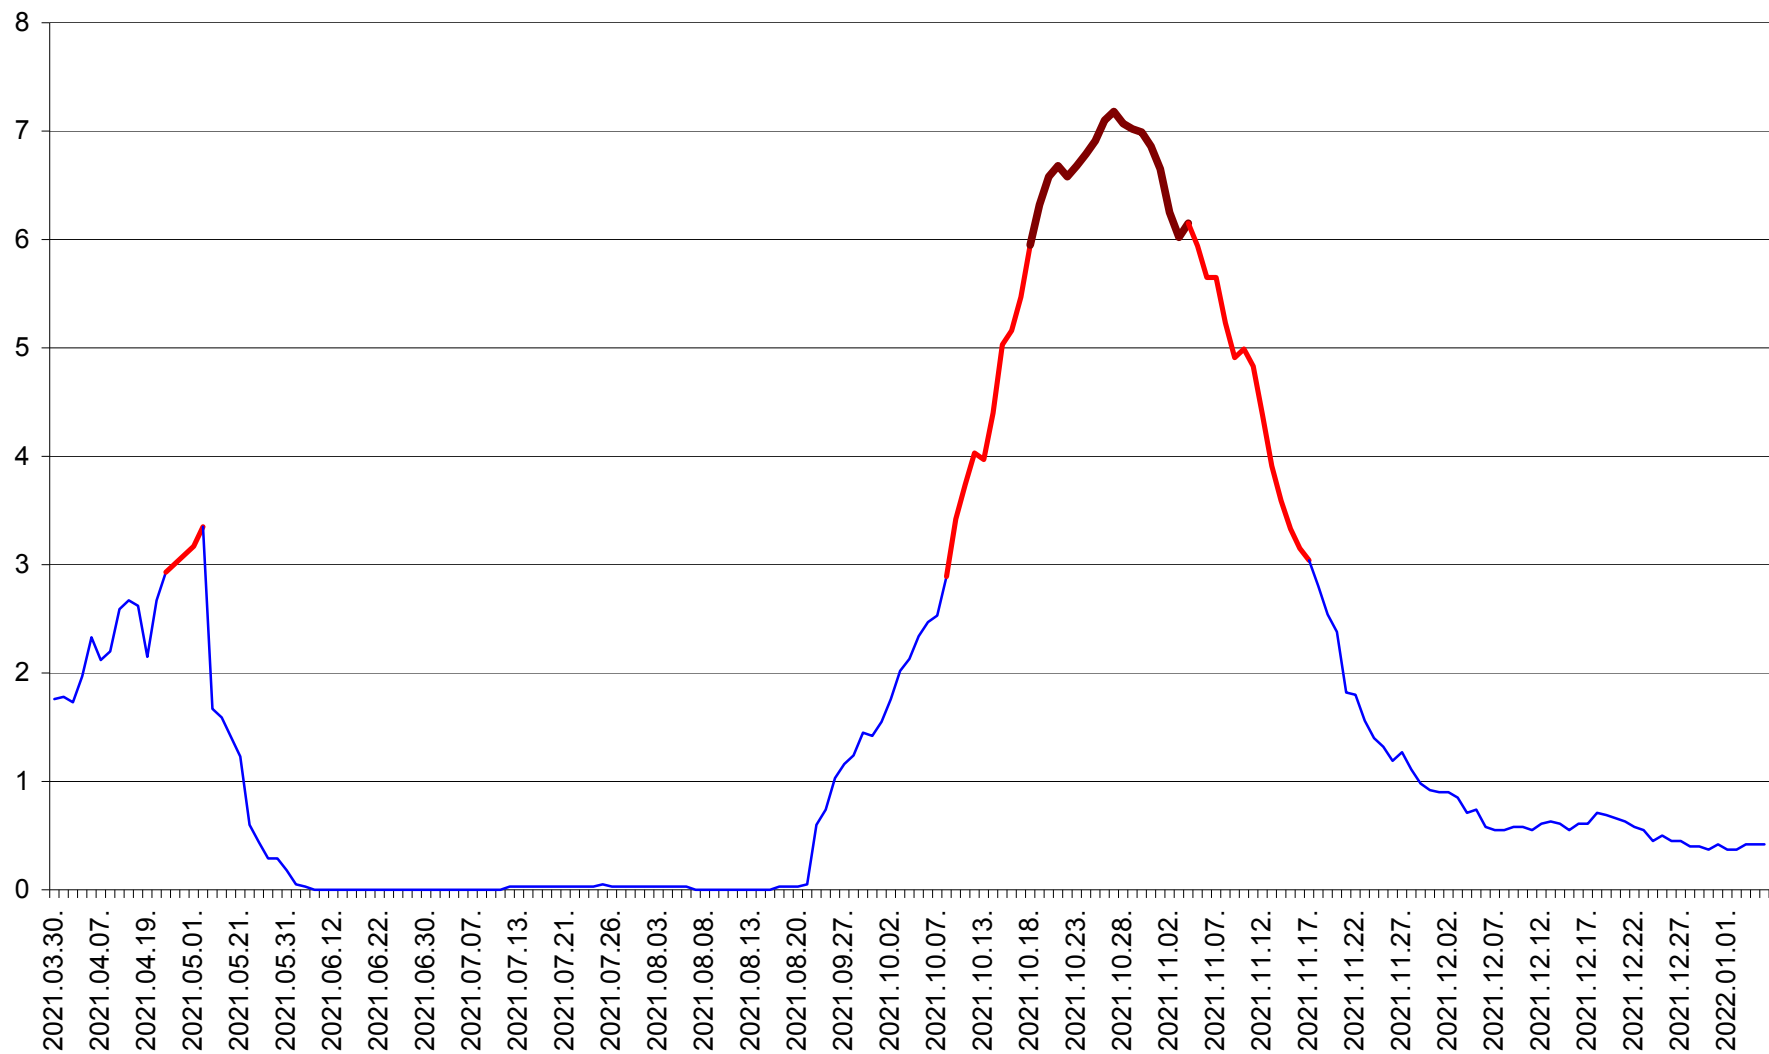

PĂULENI-CIUC - Evolutia incidentei cumulate pe 14 zile la % de locuitori
2021.03.30. - 2022.01.05.