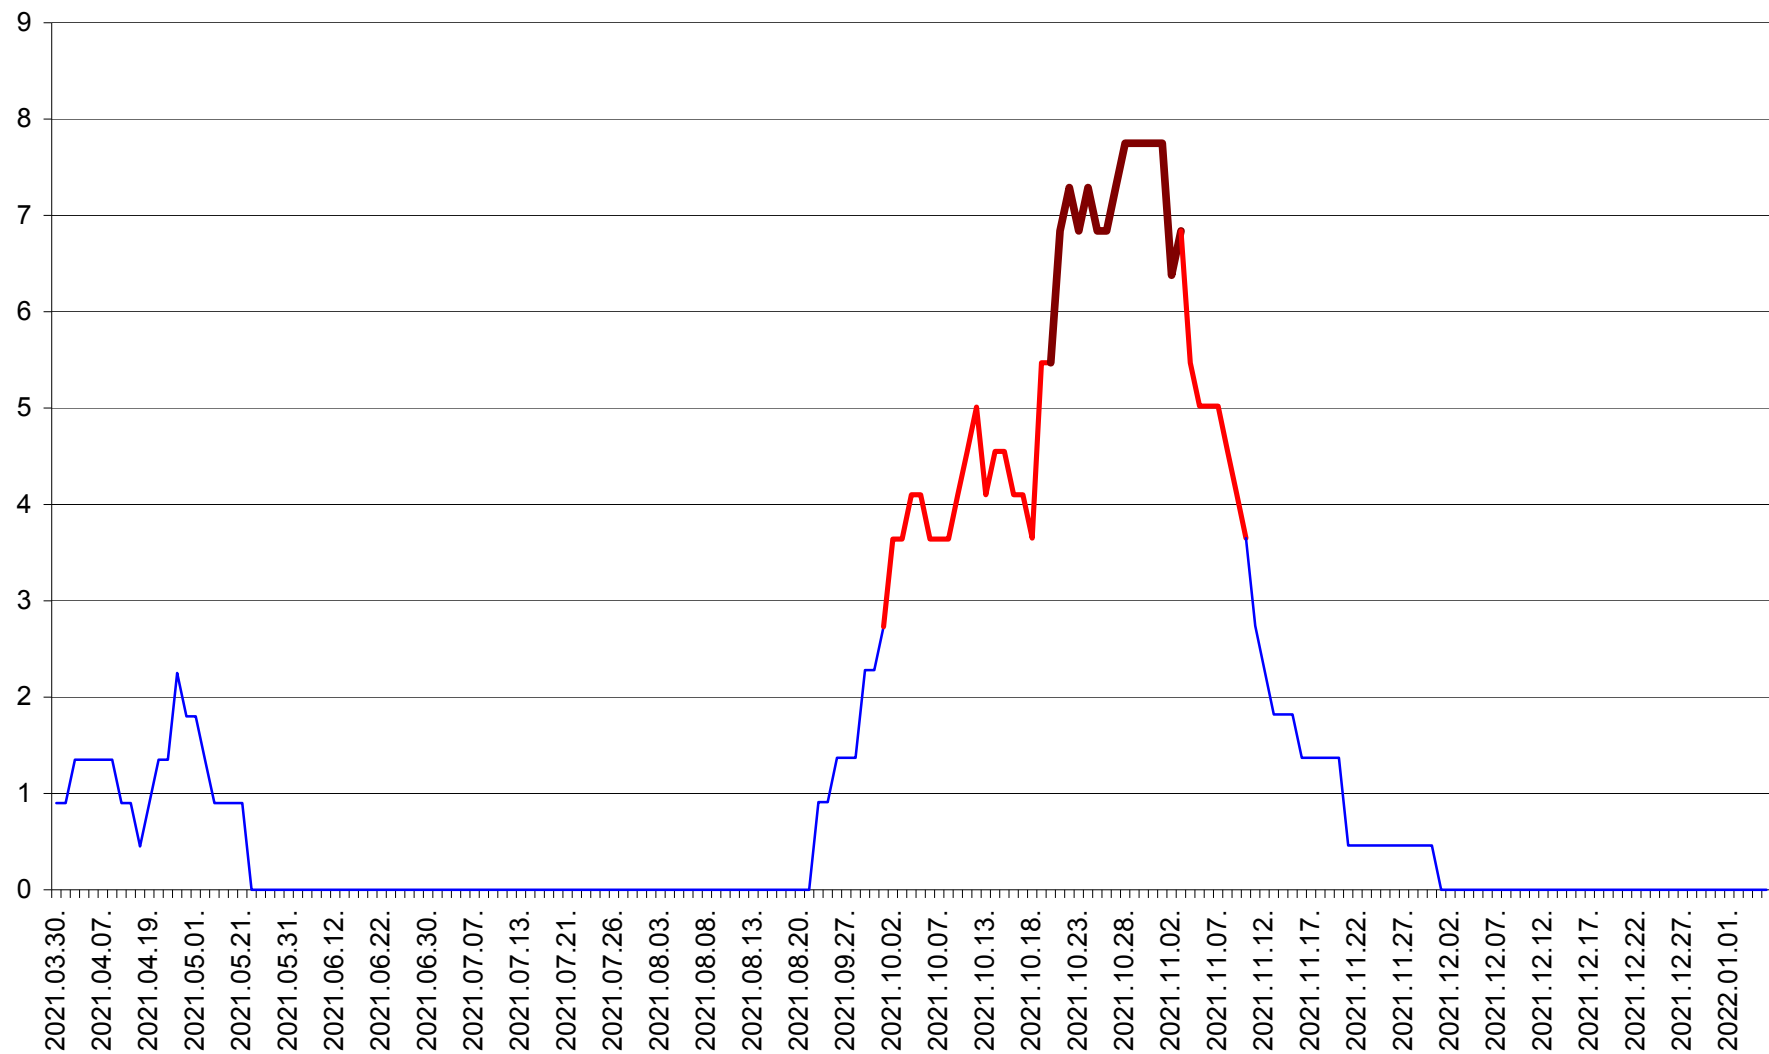

SÂNCRĂIENI - Evolutia incidentei cumulate pe 14 zile la ‰ de locuitori
2021.03.30. - 2022.01.05.

SÂNDOMINIC - Evolutia incidentei cumulate pe 14 zile la ‰ de locuitori
2021.03.30. - 2022.01.05.

SÂNMARTIN - Evolutia incidentei cumulate pe 14 zile la ‰ de locuitori
2021.03.30. - 2022.01.05.

SÂNSIMION - Evolutia incidentei cumulate pe 14 zile la ‰ de locuitori
2021.03.30. - 2022.01.05.

SÂNTIMBRU - Evolutia incidentei cumulate pe 14 zile la ‰ de locuitori
2021.03.30. - 2022.01.05.

SĂRMAȘ - Evolutia incidentei cumulate pe 14 zile la ‰ de locuitori
2021.03.30. - 2022.01.05.