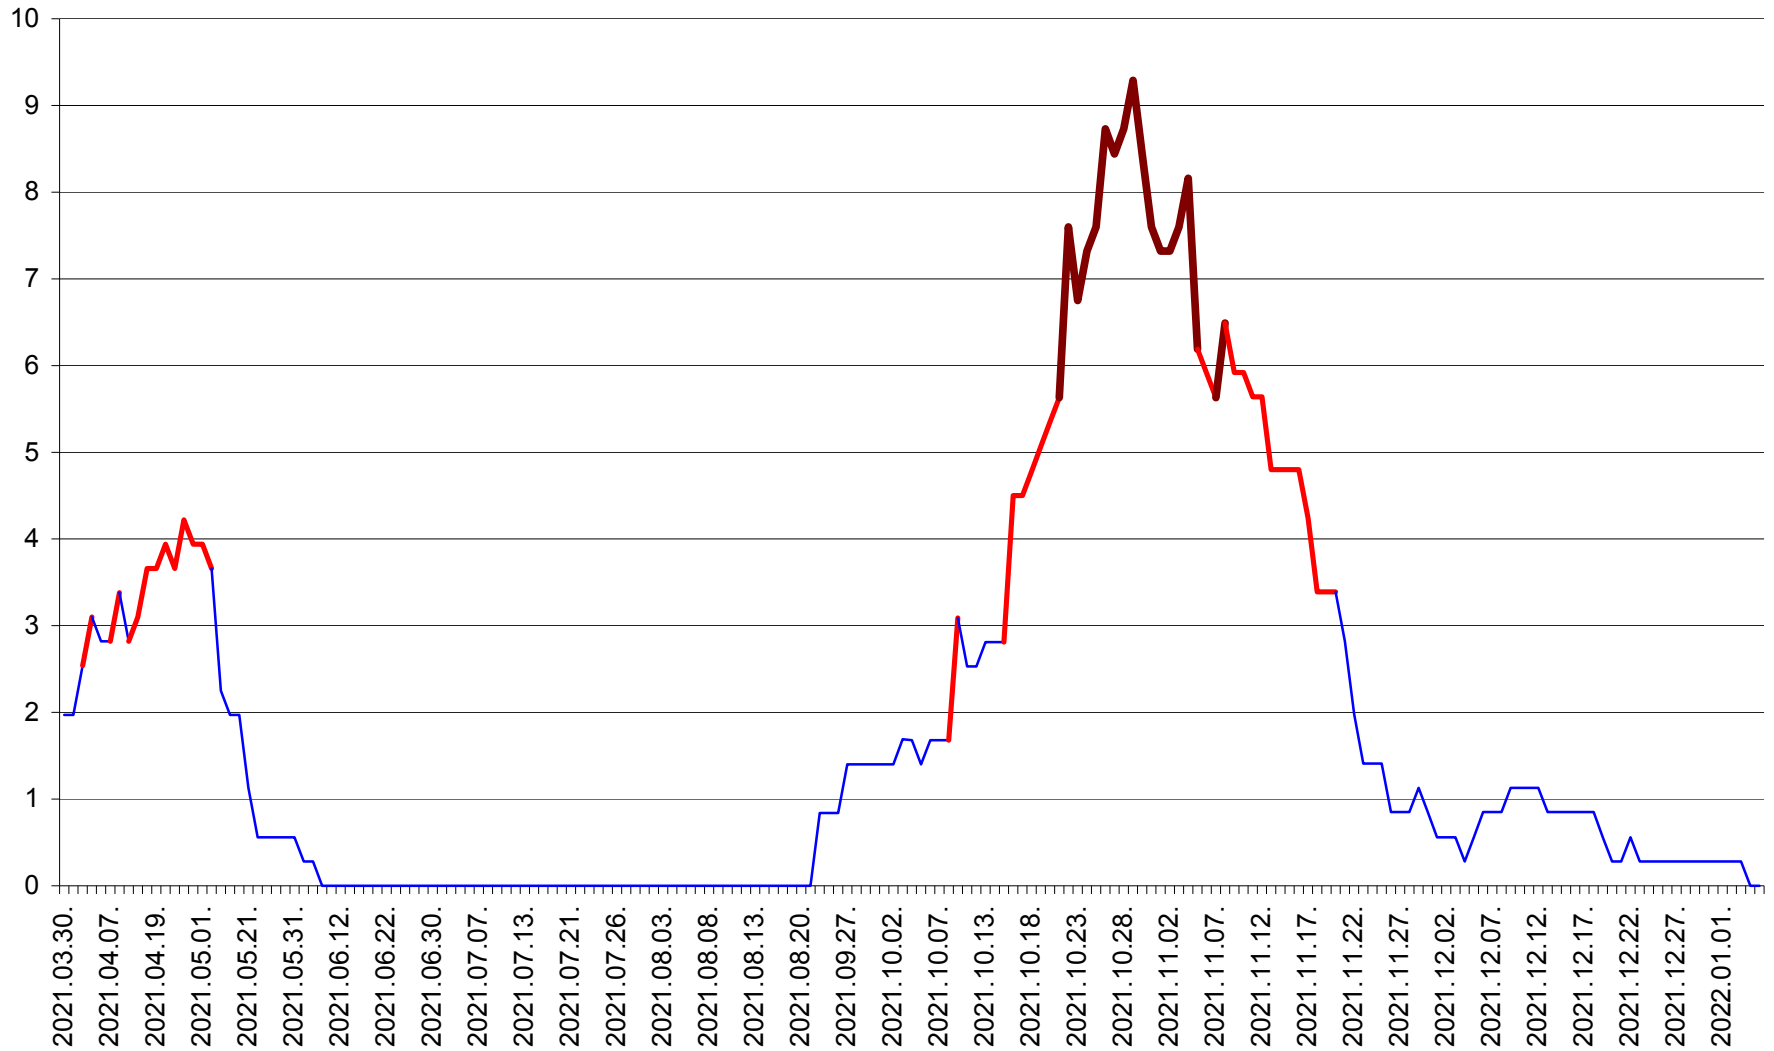

ORAȘ CRISTURU SECUIESC - Evolutia incidentei cumulate pe 14 zile la ‰ de locuitori
2021.03.30. - 2022.01.05.

DĂNEȘTI - Evolutia incidentei cumulate pe 14 zile la ‰ de locuitori
2021.03.30. - 2022.01.05.

DÂRJIU - Evolutia incidentei cumulate pe 14 zile la ‰ de locuitori
2021.03.30. - 2022.01.05.

DEALU - Evolutia incidentei cumulate pe 14 zile la ‰ de locuitori
2021.03.30. - 2022.01.05.

DITRĂU - Evolutia incidentei cumulate pe 14 zile la ‰ de locuitori
2021.03.30. - 2022.01.05.

FELICENI - Evolutia incidentei cumulate pe 14 zile la % de locuitori
2021.03.30. - 2022.01.05.

FRUMOASA - Evolutia incidentei cumulate pe 14 zile la ‰ de locuitori
2021.03.30. - 2022.01.05.

GĂLĂUȚAȘ - Evolutia incidentei cumulate pe 14 zile la ‰ de locuitori
2021.03.30. - 2022.01.05.