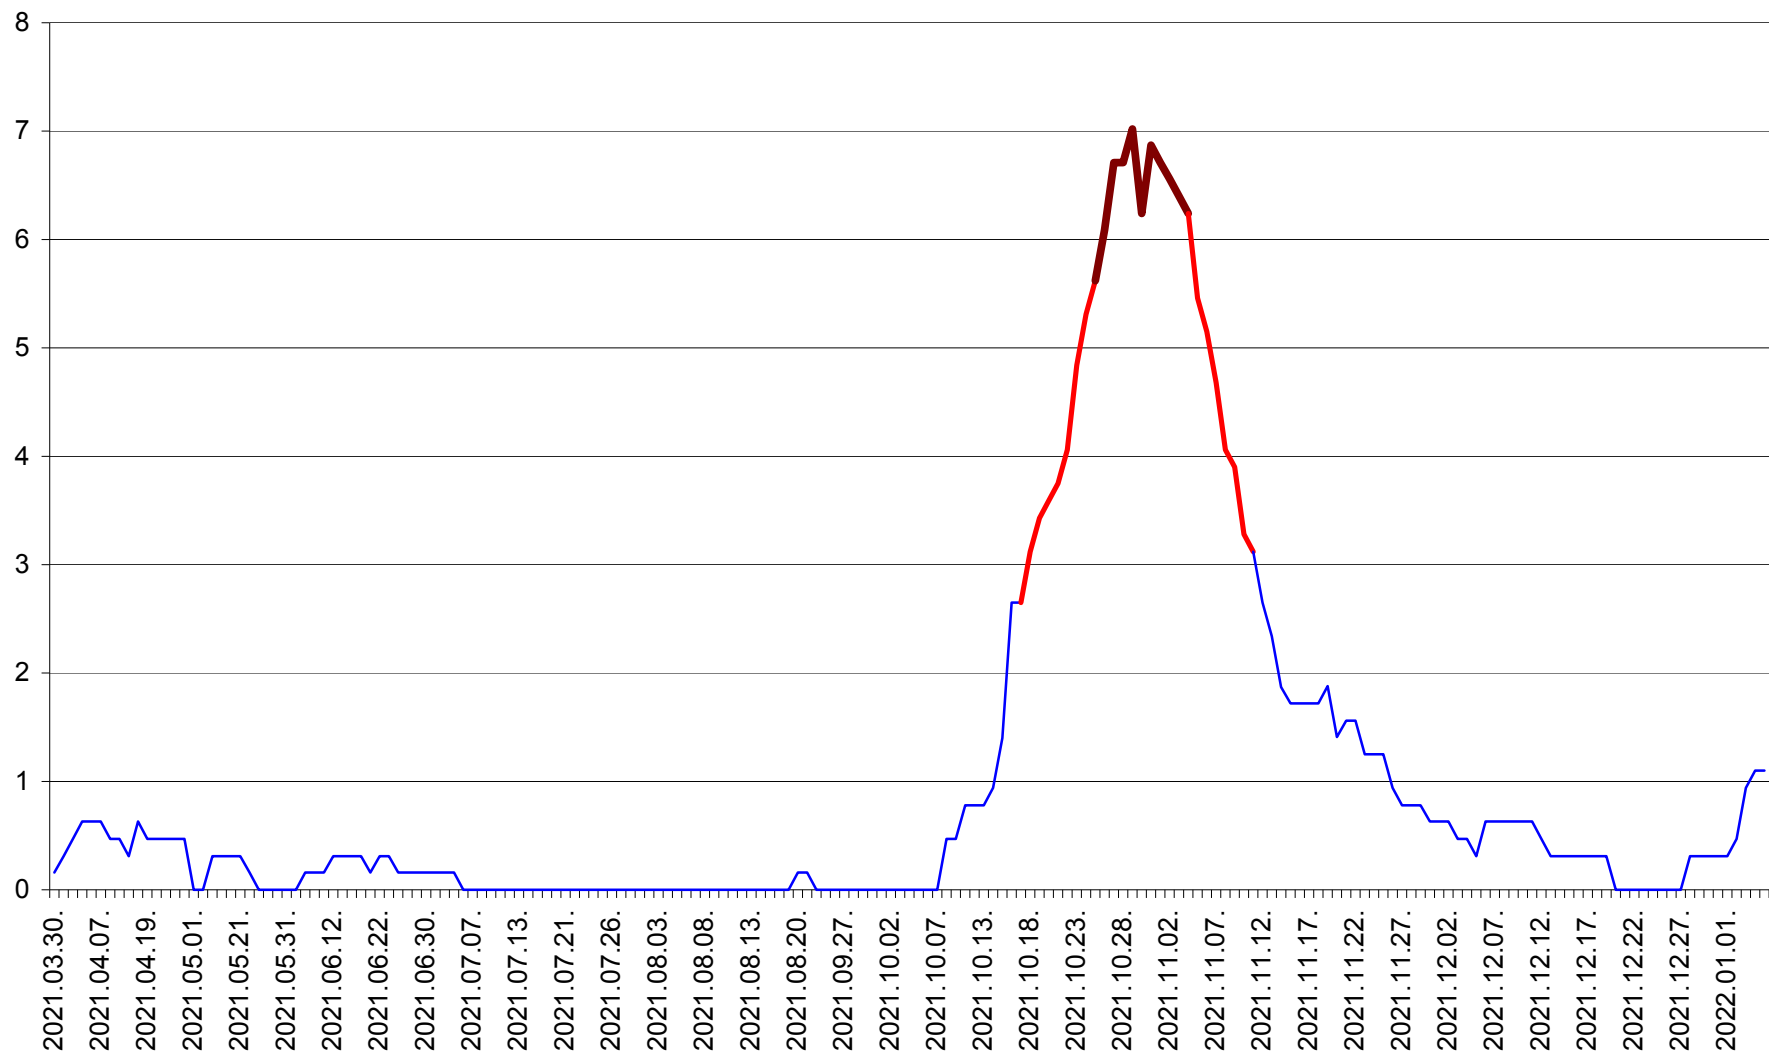

PLĂIEȘII DE JOS - Evolutia incidentei cumulate pe 14 zile la ‰ de locuitori
2021.03.30. - 2022.01.05.

PORUMBENI - Evolutia incidentei cumulate pe 14 zile la ‰ de locuitori
2021.03.30. - 2022.01.05.

PRAID - Evolutia incidentei cumulate pe 14 zile la ‰ de locuitori
2021.03.30. - 2022.01.05.

RACU - Evolutia incidentei cumulate pe 14 zile la ‰ de locuitori
2021.03.30. - 2022.01.05.

REMETEA - Evolutia incidentei cumulate pe 14 zile la % de locuitori
2021.03.30. - 2022.01.05.

SĂCEL - Evolutia incidentei cumulate pe 14 zile la ‰ de locuitori
2021.03.30. - 2022.01.05.