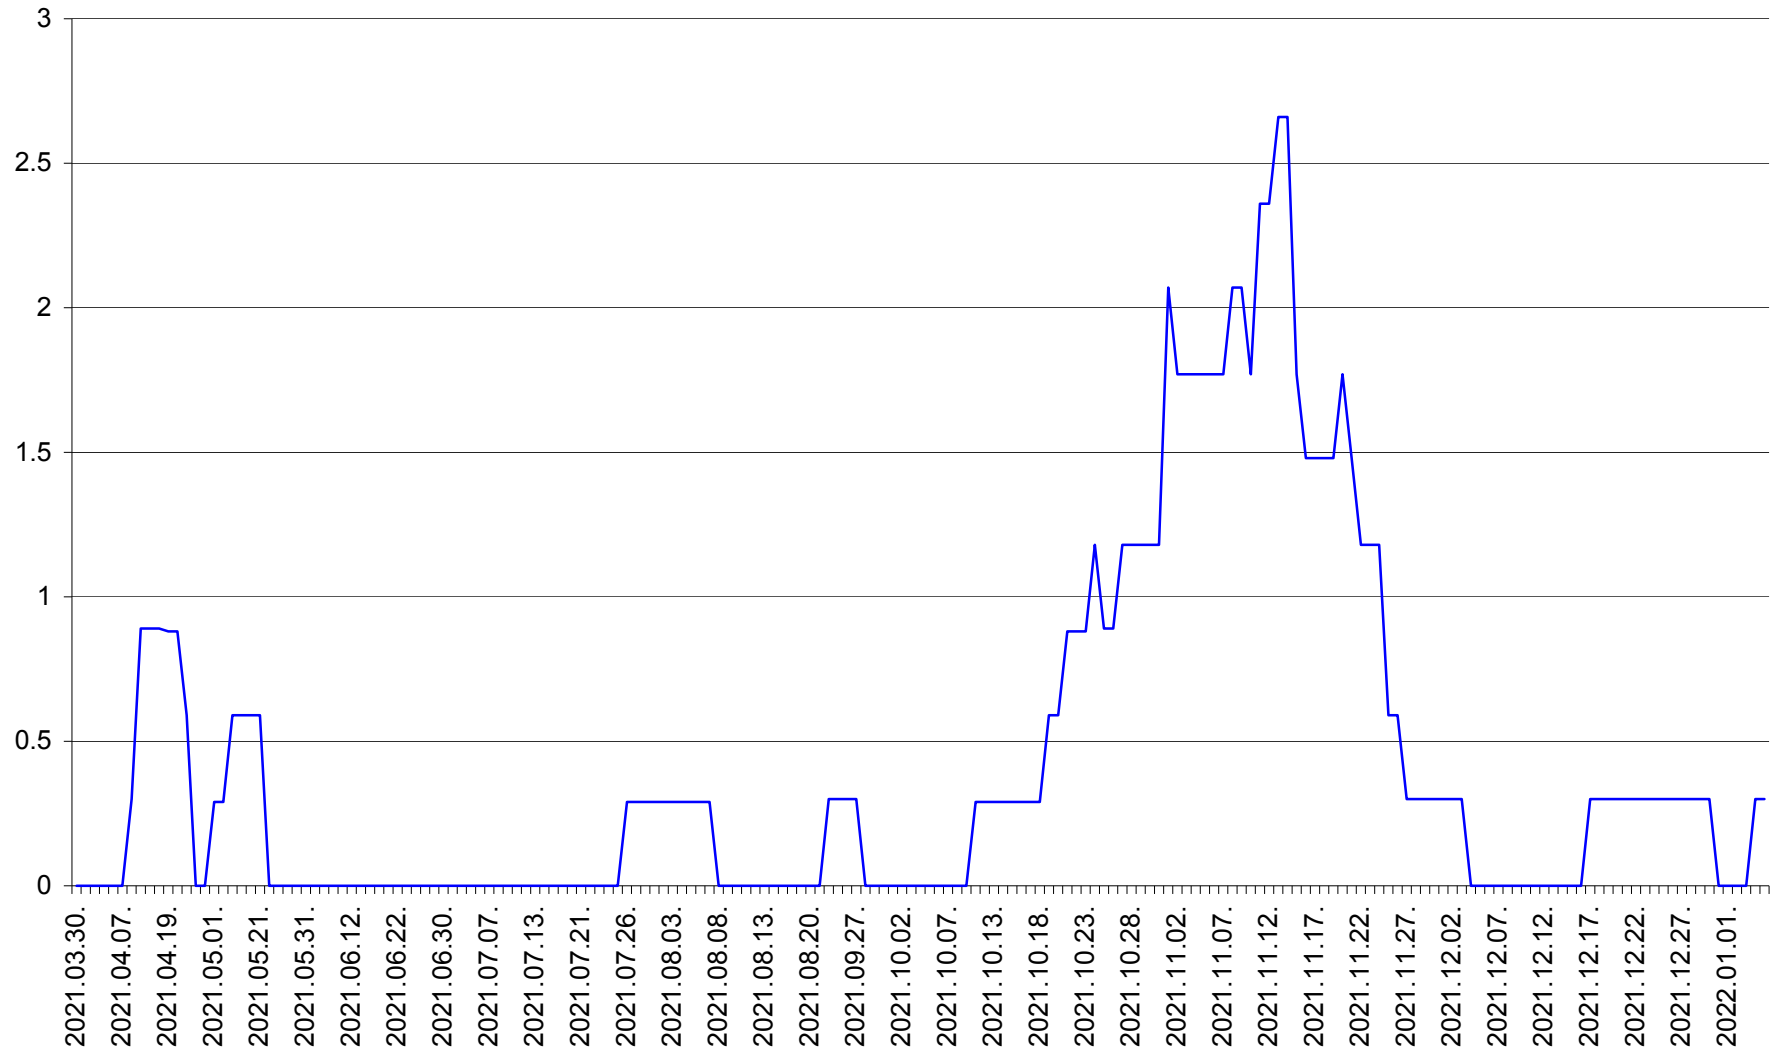

LELICENI - Evolutia incidentei cumulate pe 14 zile la ‰ de locuitori
2021.03.30. - 2022.01.05.

LUETA - Evolutia incidentei cumulate pe 14 zile la ‰ de locuitori
2021.03.30. - 2022.01.05.

LUNCA DE JOS - Evolutia incidentei cumulate pe 14 zile la ‰ de locuitori
2021.03.30. - 2022.01.05.

LUNCA DE SUS - Evolutia incidentei cumulate pe 14 zile la ‰ de locuitori
2021.03.30. - 2022.01.05.

LUPENI - Evolutia incidentei cumulate pe 14 zile la ‰ de locuitori
2021.03.30. - 2022.01.05.

MĂDĂRAȘ - Evolutia incidentei cumulate pe 14 zile la ‰ de locuitori
2021.03.30. - 2022.01.05.