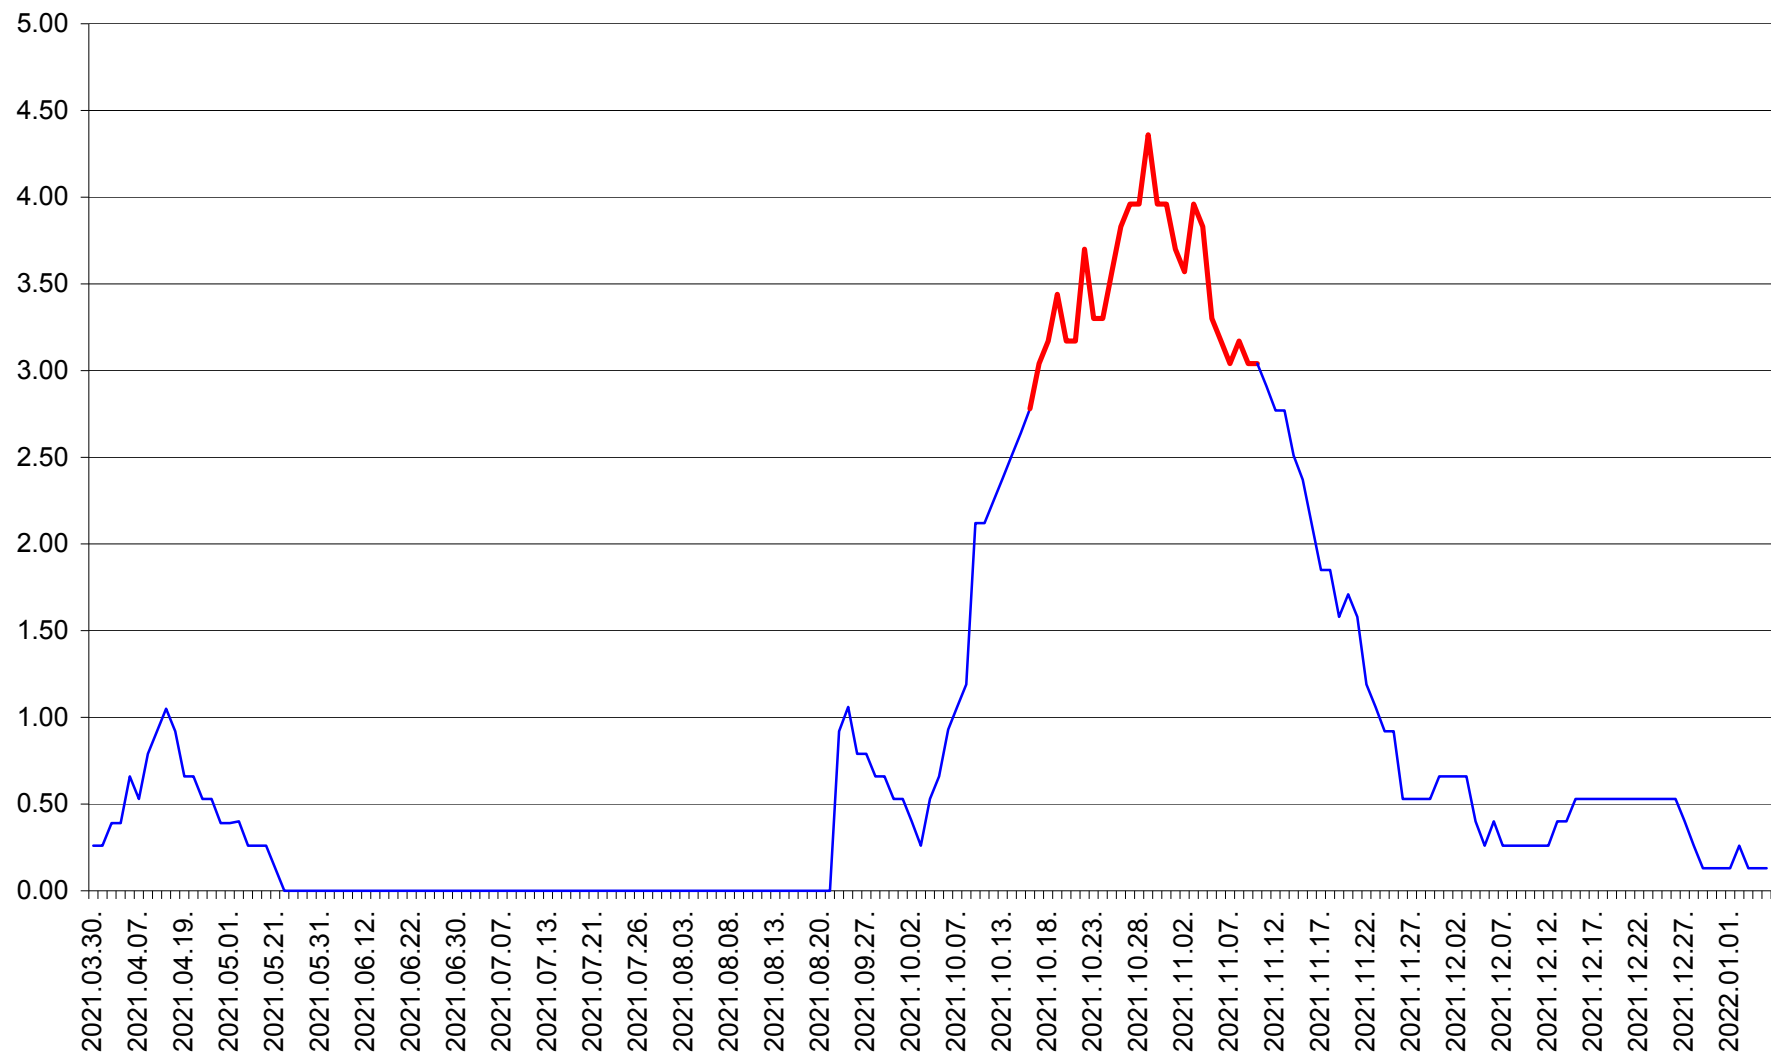

VOȘLĂBENI - Evolutia incidentei cumulate pe 14 zile la ‰ de locuitori
2021.03.30. - 2022.01.05.