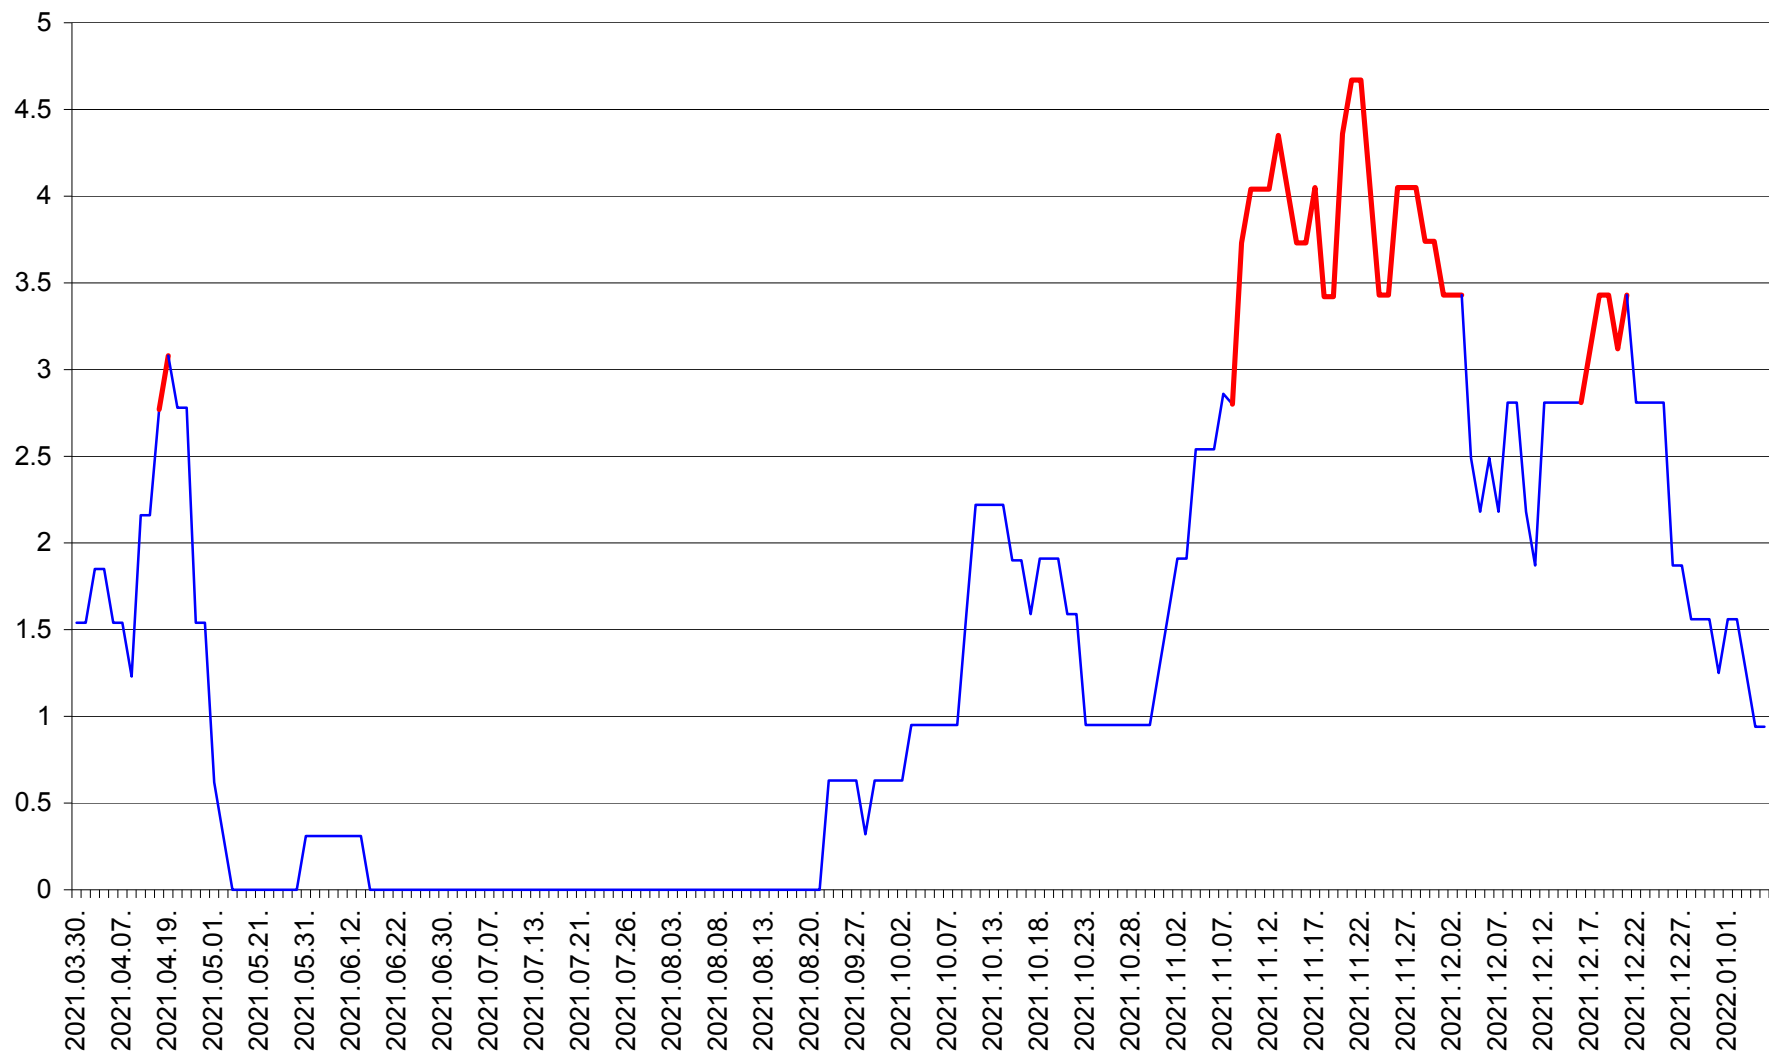

TUȘNAD - Evolutia incidentei cumulate pe 14 zile la ‰ de locuitori
2021.03.30. - 2022.01.05.