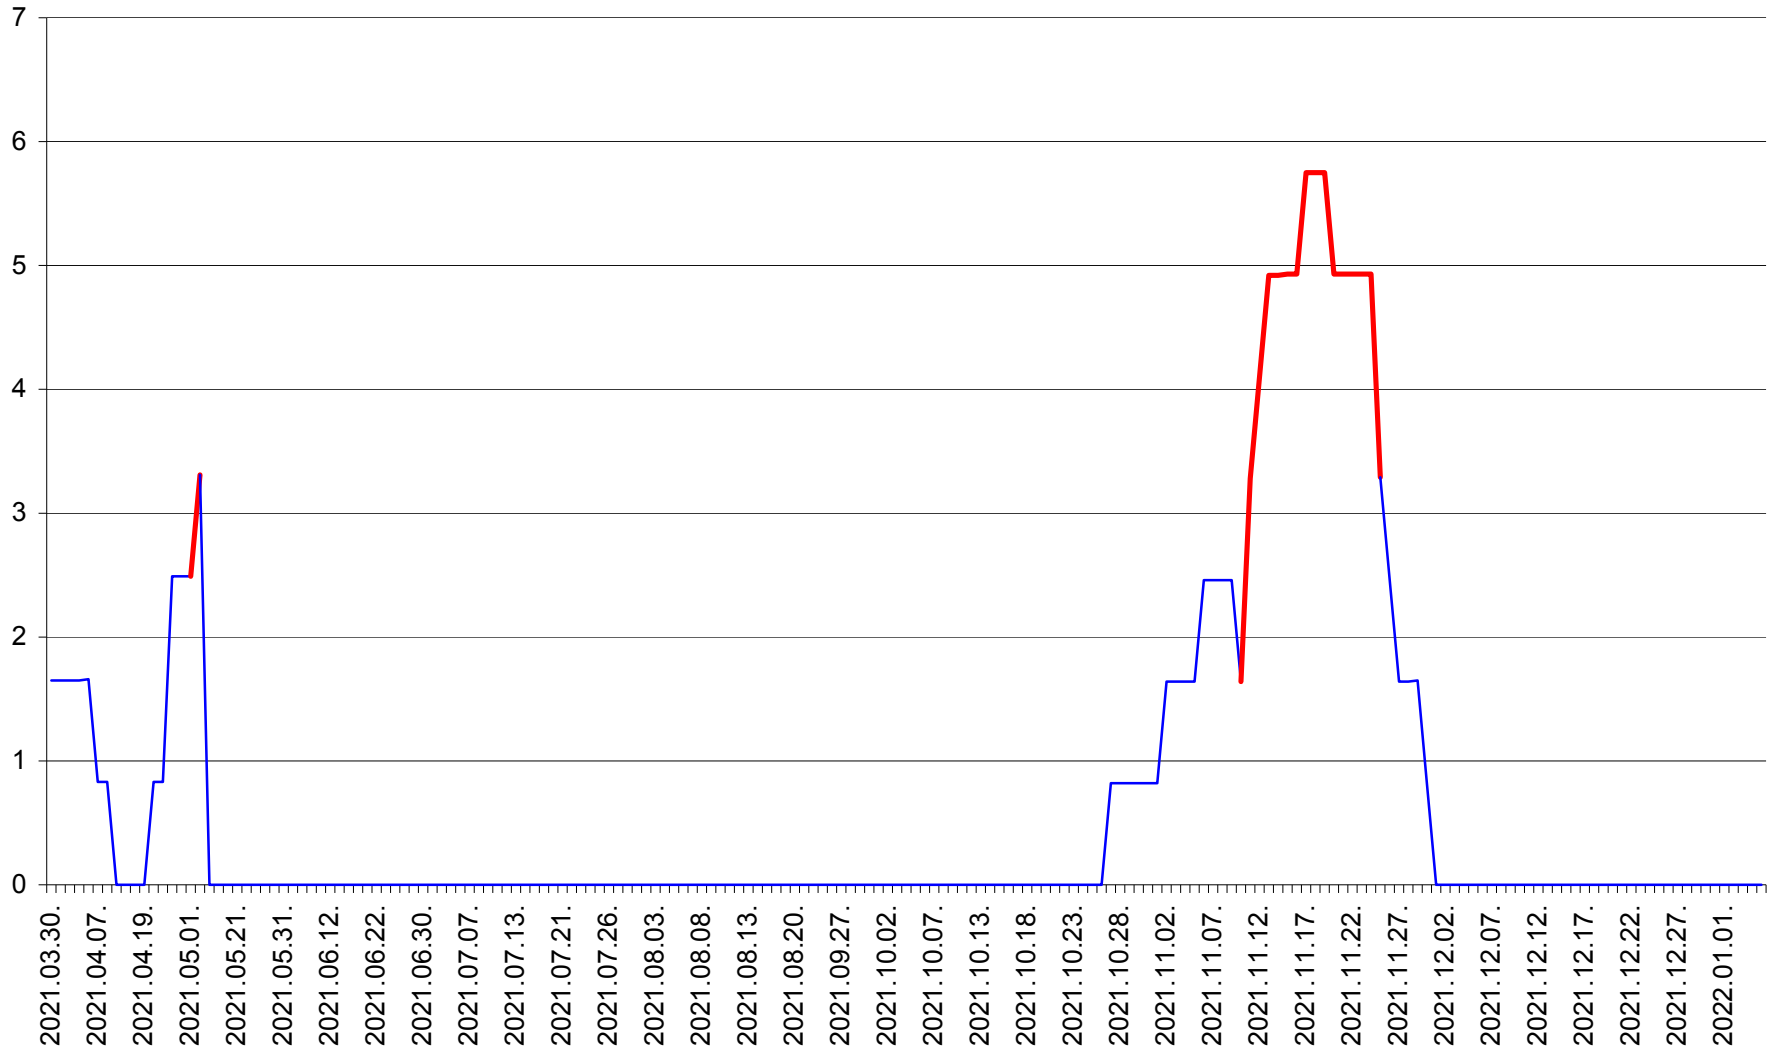

SÂNCRĂIENI - Evolutia incidentei cumulate pe 14 zile la ‰ de locuitori
2021.03.30. - 2022.01.05.