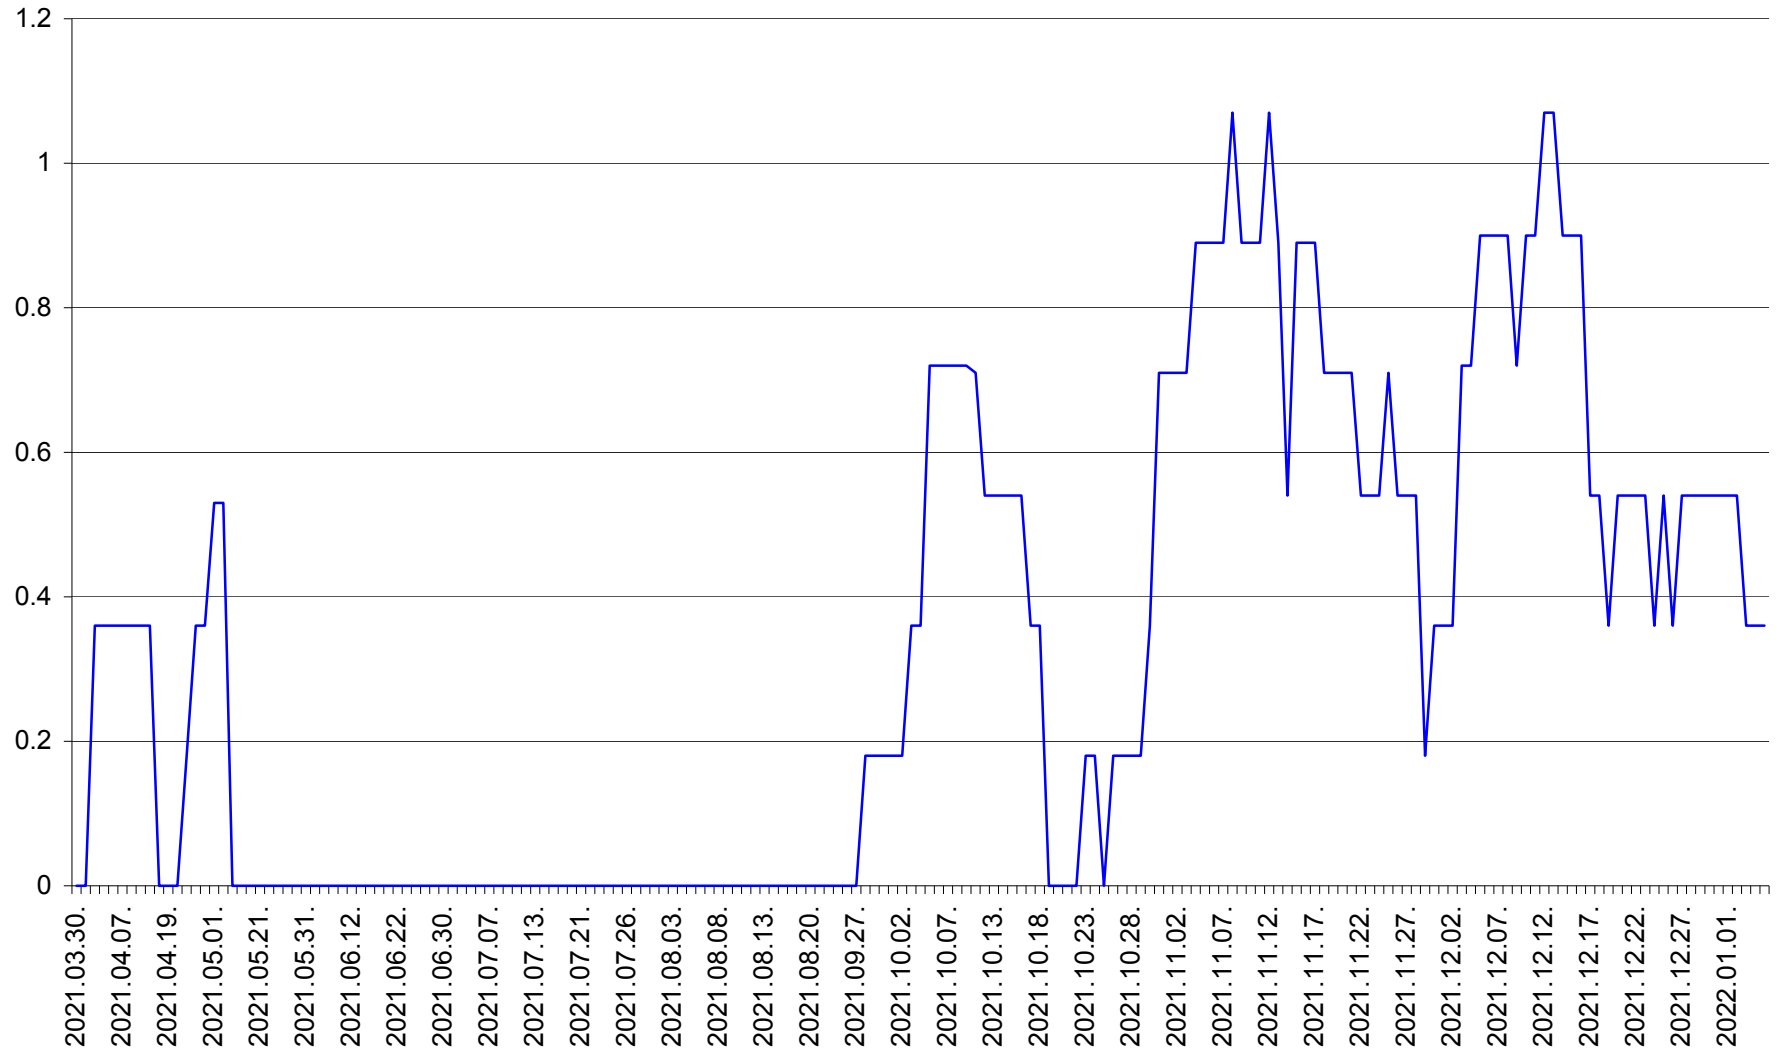

MUNICIPIUL GHEORGHENI - Evolutia incidentei cumulate pe 14 zile la % de locuitori
2021.03.30. - 2022.01.05.

JOSENI - Evolutia incidentei cumulate pe 14 zile la ‰ de locuitori
2021.03.30. - 2022.01.05.

LĂZAREA - Evolutia incidentei cumulate pe 14 zile la % de locuitori
2021.03.30. - 2022.01.05.

LELICENI - Evolutia incidentei cumulate pe 14 zile la ‰ de locuitori
2021.03.30. - 2022.01.05.

LUETA - Evolutia incidentei cumulate pe 14 zile la ‰ de locuitori
2021.03.30. - 2022.01.05.

LUNCA DE JOS - Evolutia incidentei cumulate pe 14 zile la ‰ de locuitori
2021.03.30. - 2022.01.05.