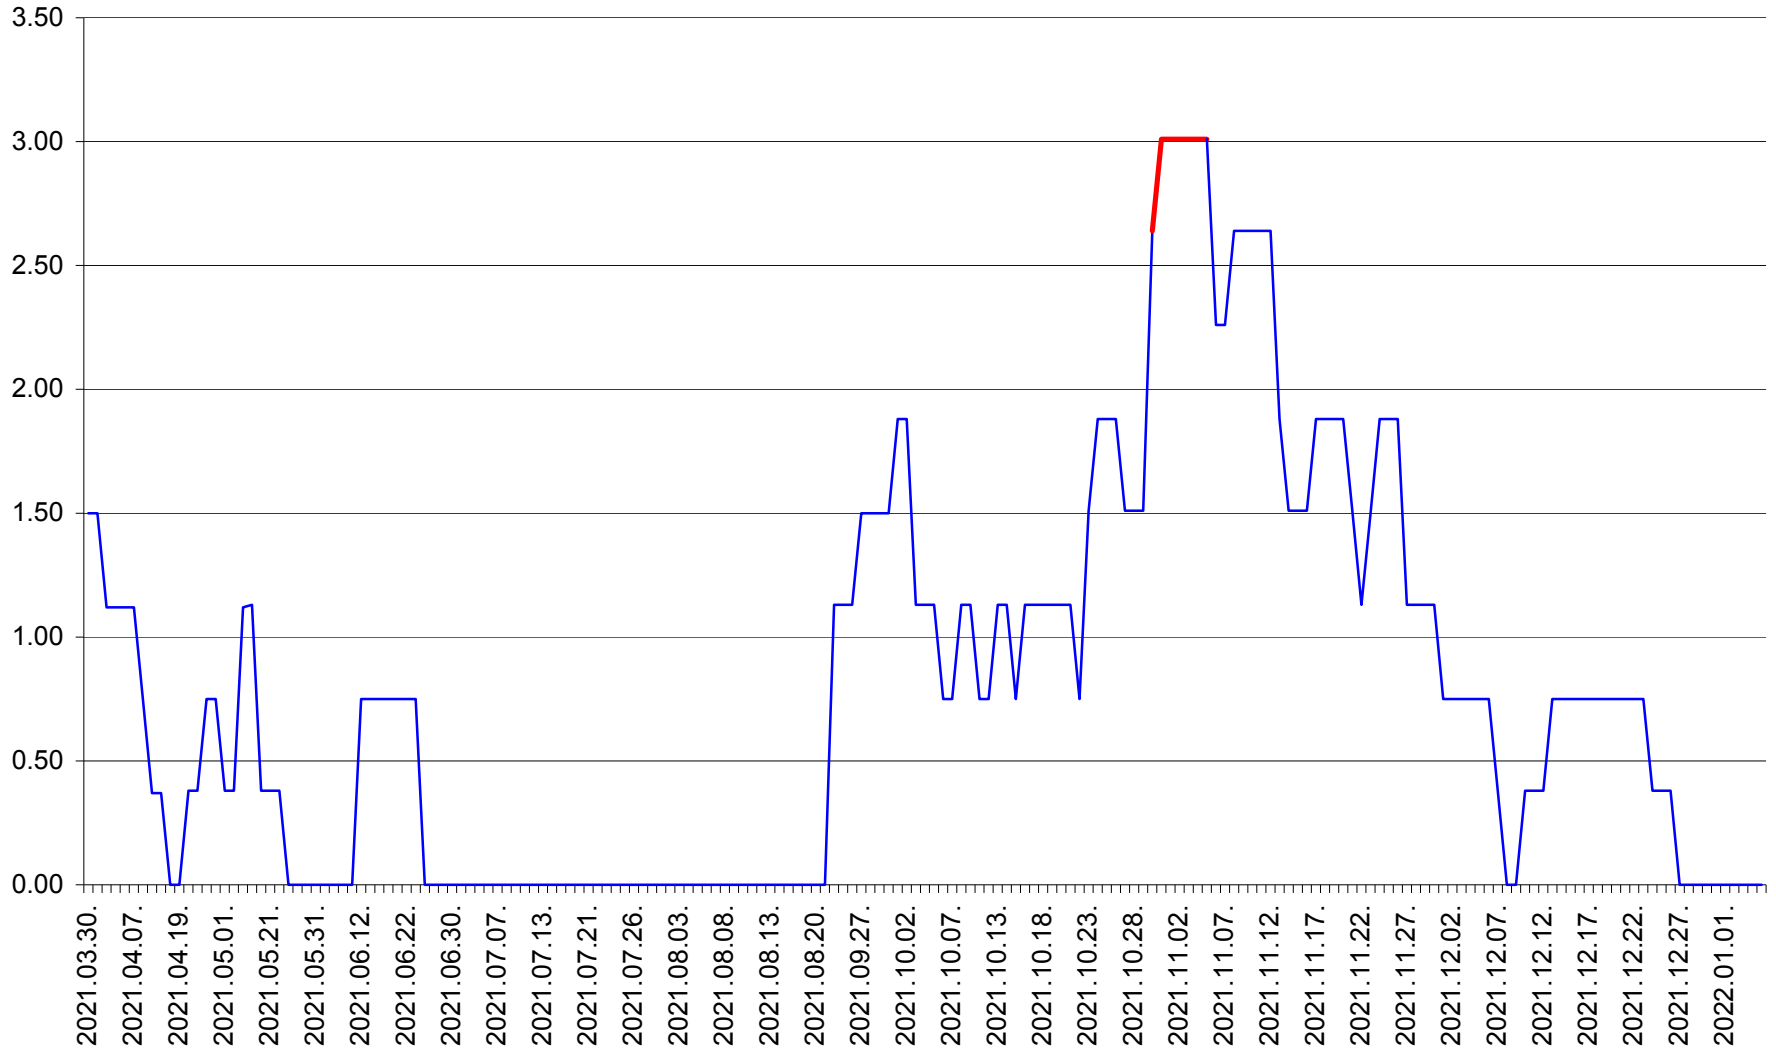

ATID - Evolutia incidentei cumulate pe 14 zile la % de locuitori
2021.03.30. - 2022.01.05.

AVRĂMEȘTI - Evolutia incidentei cumulate pe 14 zile la ‰ de locuitori
2021.03.30. - 2022.01.05.

ORAȘ BĂILE TUȘNAD - Evolutia incidentei cumulate pe 14 zile la ‰ de locuitori
2021.03.30. - 2022.01.05.

ORAȘ BĂLAN - Evolutia incidentei cumulate pe 14 zile la ‰ de locuitori
2021.03.30. - 2022.01.05.

BILBOR - Evolutia incidentei cumulate pe 14 zile la ‰ de locuitori
2021.03.30. - 2022.01.05.

ORAȘ BORSEC - Evolutia incidentei cumulate pe 14 zile la ‰ de locuitori
2021.03.30. - 2022.01.05.

BRĂDEȘTI - Evolutia incidentei cumulate pe 14 zile la ‰ de locuitori
2021.03.30. - 2022.01.05.

CĂPÂLNIȚA - Evolutia incidentei cumulate pe 14 zile la ‰ de locuitori
2021.03.30. - 2022.01.05.

CÂRȚA - Evolutia incidentei cumulate pe 14 zile la ‰ de locuitori
2021.03.30. - 2022.01.05.