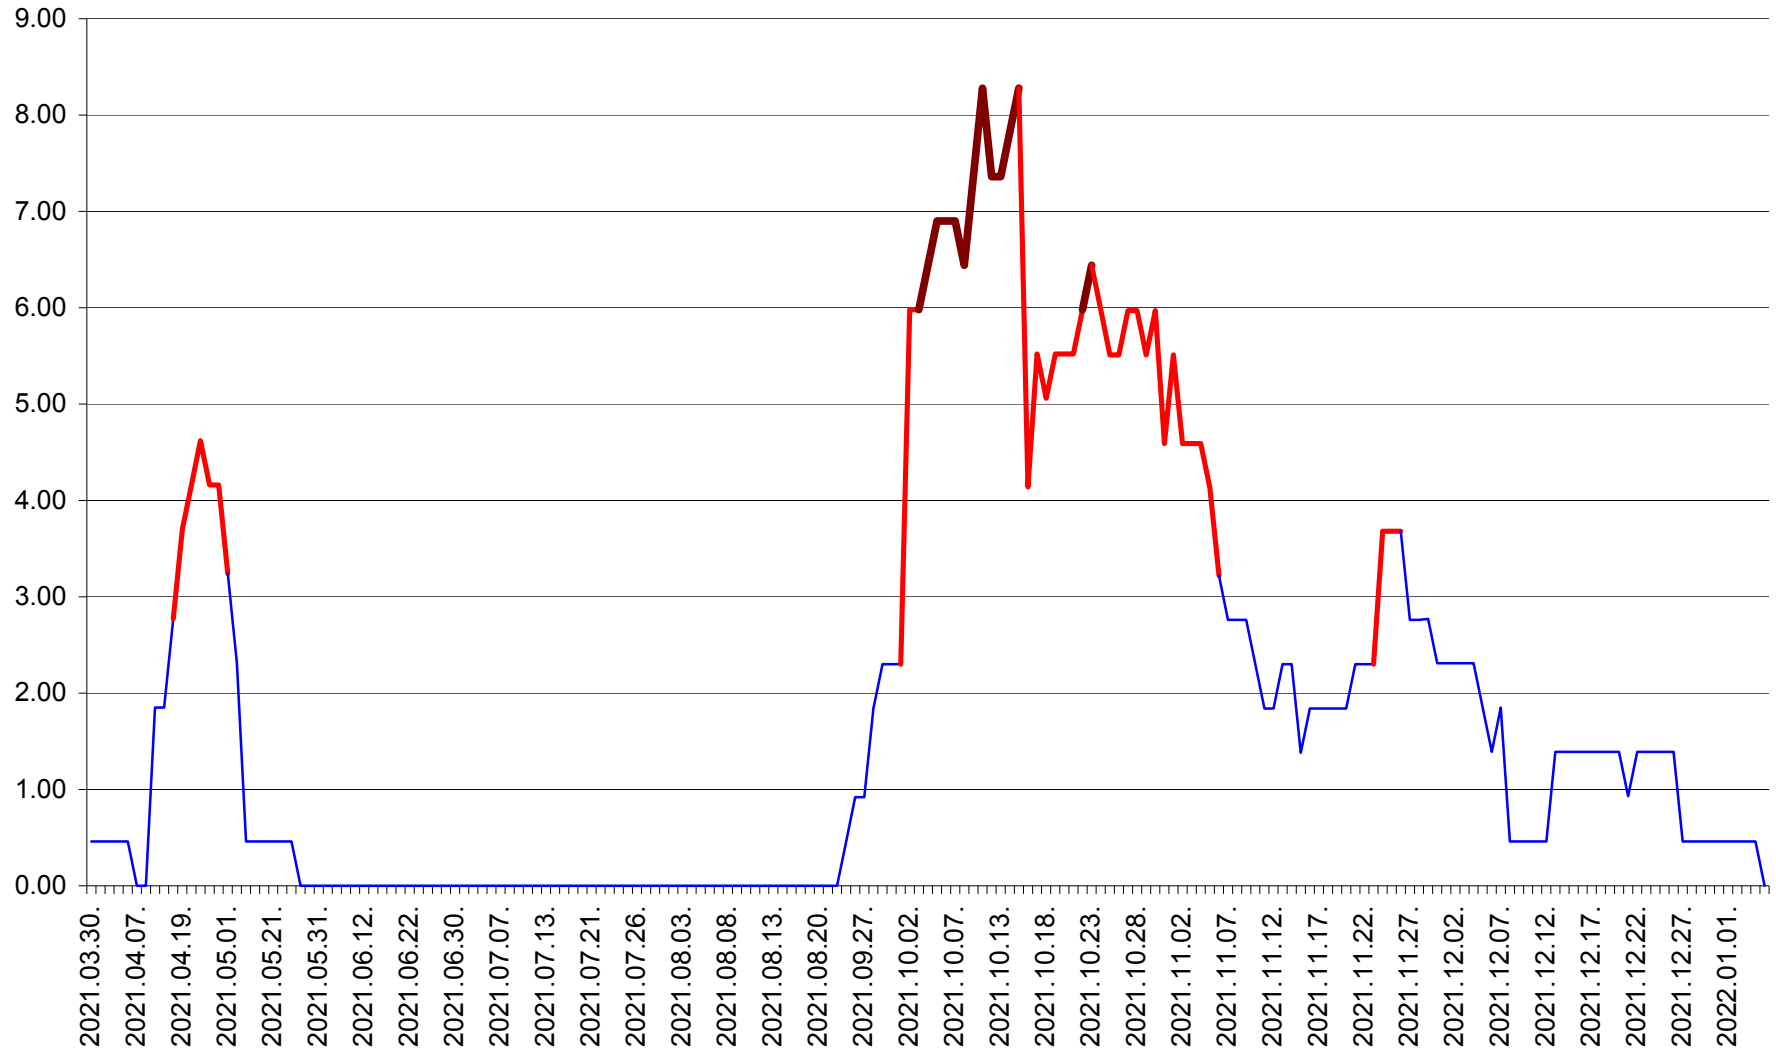

ATID - Evolutia incidentei cumulate pe 14 zile la % de locuitori
2021.03.30. - 2022.01.05.

AVRĂMEȘTI - Evolutia incidentei cumulate pe 14 zile la ‰ de locuitori
2021.03.30. - 2022.01.05.

ORAȘ BĂILE TUȘNAD - Evolutia incidentei cumulate pe 14 zile la ‰ de locuitori
2021.03.30. - 2022.01.05.

ORAȘ BĂLAN - Evolutia incidentei cumulate pe 14 zile la ‰ de locuitori
2021.03.30. - 2022.01.05.

BILBOR - Evolutia incidentei cumulate pe 14 zile la ‰ de locuitori
2021.03.30. - 2022.01.05.

ORAȘ BORSEC - Evolutia incidentei cumulate pe 14 zile la ‰ de locuitori
2021.03.30. - 2022.01.05.

BRĂDEȘTI - Evolutia incidentei cumulate pe 14 zile la ‰ de locuitori
2021.03.30. - 2022.01.05.

CĂPÂLNIȚA - Evolutia incidentei cumulate pe 14 zile la ‰ de locuitori
2021.03.30. - 2022.01.05.

CÂRȚA - Evolutia incidentei cumulate pe 14 zile la ‰ de locuitori
2021.03.30. - 2022.01.05.

CICEU - Evolutia incidentei cumulate pe 14 zile la ‰ de locuitori
2021.03.30. - 2022.01.05.

CIUCSÂNGEORGIU - Evolutia incidentei cumulate pe 14 zile la % de locuitori
2021.03.30. - 2022.01.05.

CIUMANI - Evolutia incidentei cumulate pe 14 zile la ‰ de locuitori
2021.03.30. - 2022.01.05.