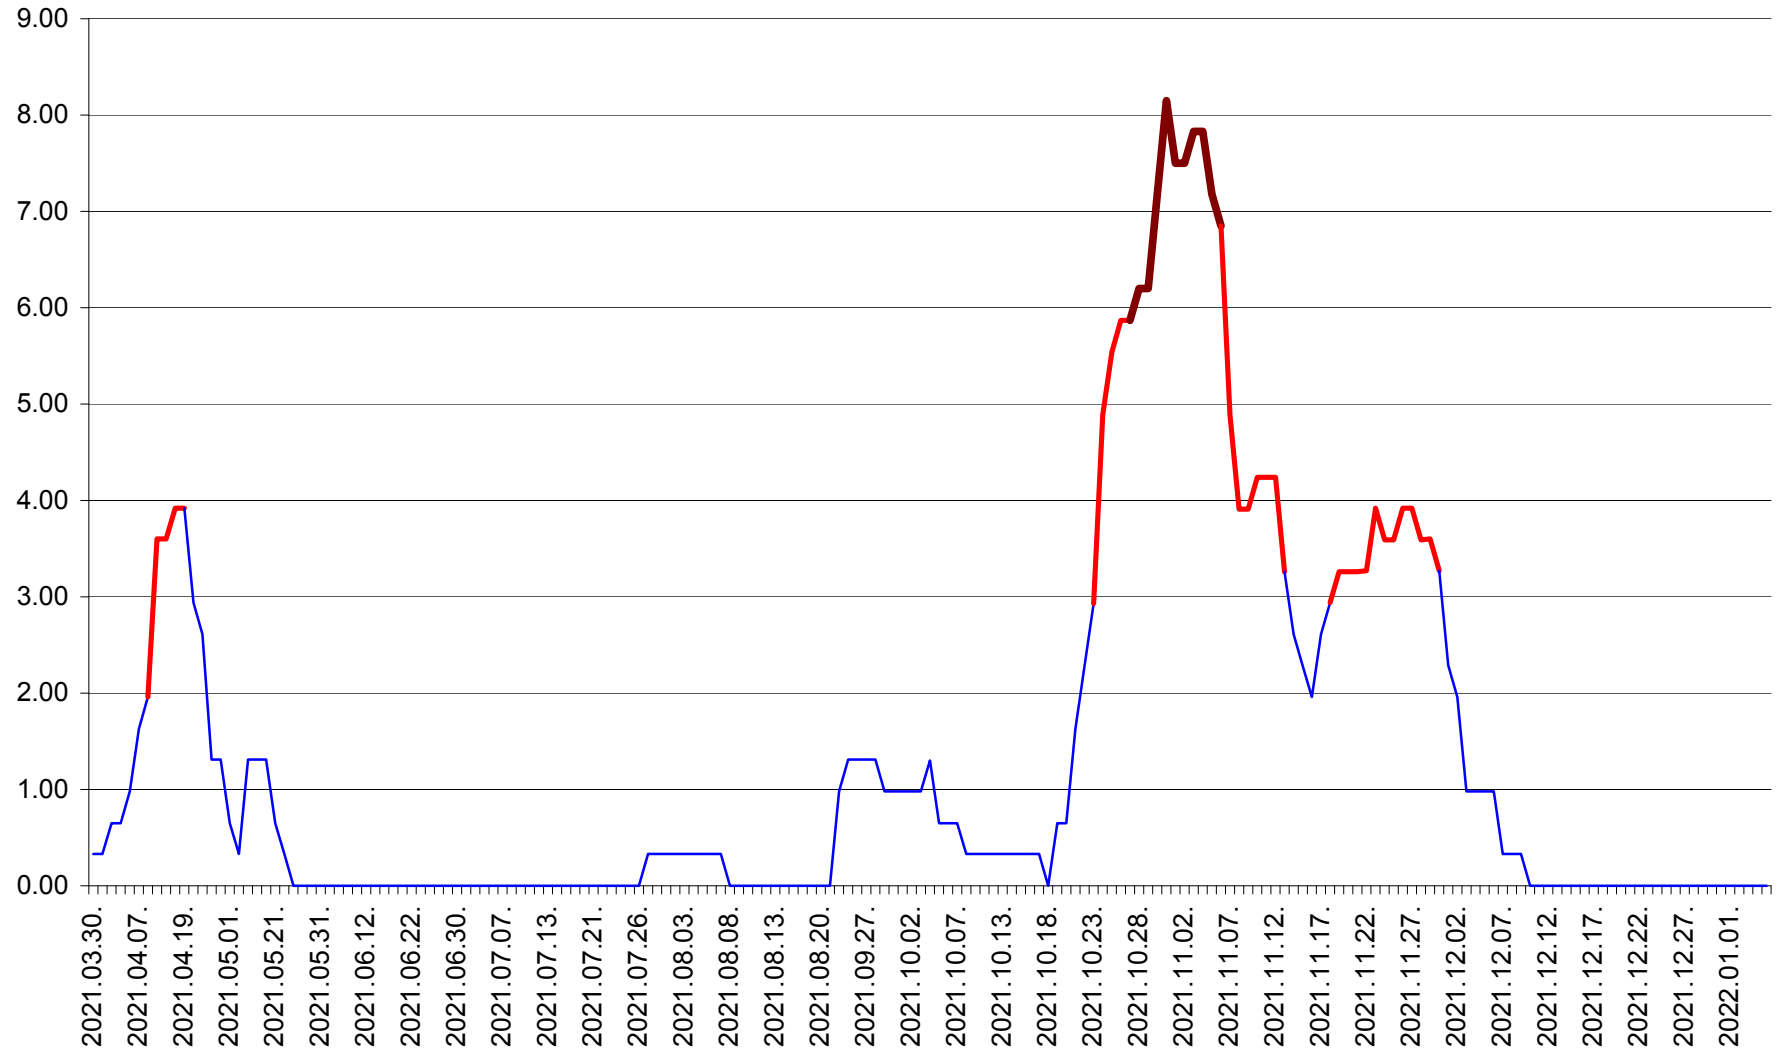

ATID - Evolutia incidentei cumulate pe 14 zile la % de locuitori
2021.03.30. - 2022.01.05.

AVRĂMEȘTI - Evolutia incidentei cumulate pe 14 zile la ‰ de locuitori
2021.03.30. - 2022.01.05.

ORAȘ BĂILE TUȘNAD - Evolutia incidentei cumulate pe 14 zile la ‰ de locuitori
2021.03.30. - 2022.01.05.

ORAȘ BĂLAN - Evolutia incidentei cumulate pe 14 zile la ‰ de locuitori
2021.03.30. - 2022.01.05.

BILBOR - Evolutia incidentei cumulate pe 14 zile la ‰ de locuitori
2021.03.30. - 2022.01.05.

ORAȘ BORSEC - Evolutia incidentei cumulate pe 14 zile la ‰ de locuitori
2021.03.30. - 2022.01.05.

BRĂDEȘTI - Evolutia incidentei cumulate pe 14 zile la ‰ de locuitori
2021.03.30. - 2022.01.05.

CĂPÂLNIȚA - Evolutia incidentei cumulate pe 14 zile la ‰ de locuitori
2021.03.30. - 2022.01.05.

CÂRȚA - Evolutia incidentei cumulate pe 14 zile la ‰ de locuitori
2021.03.30. - 2022.01.05.