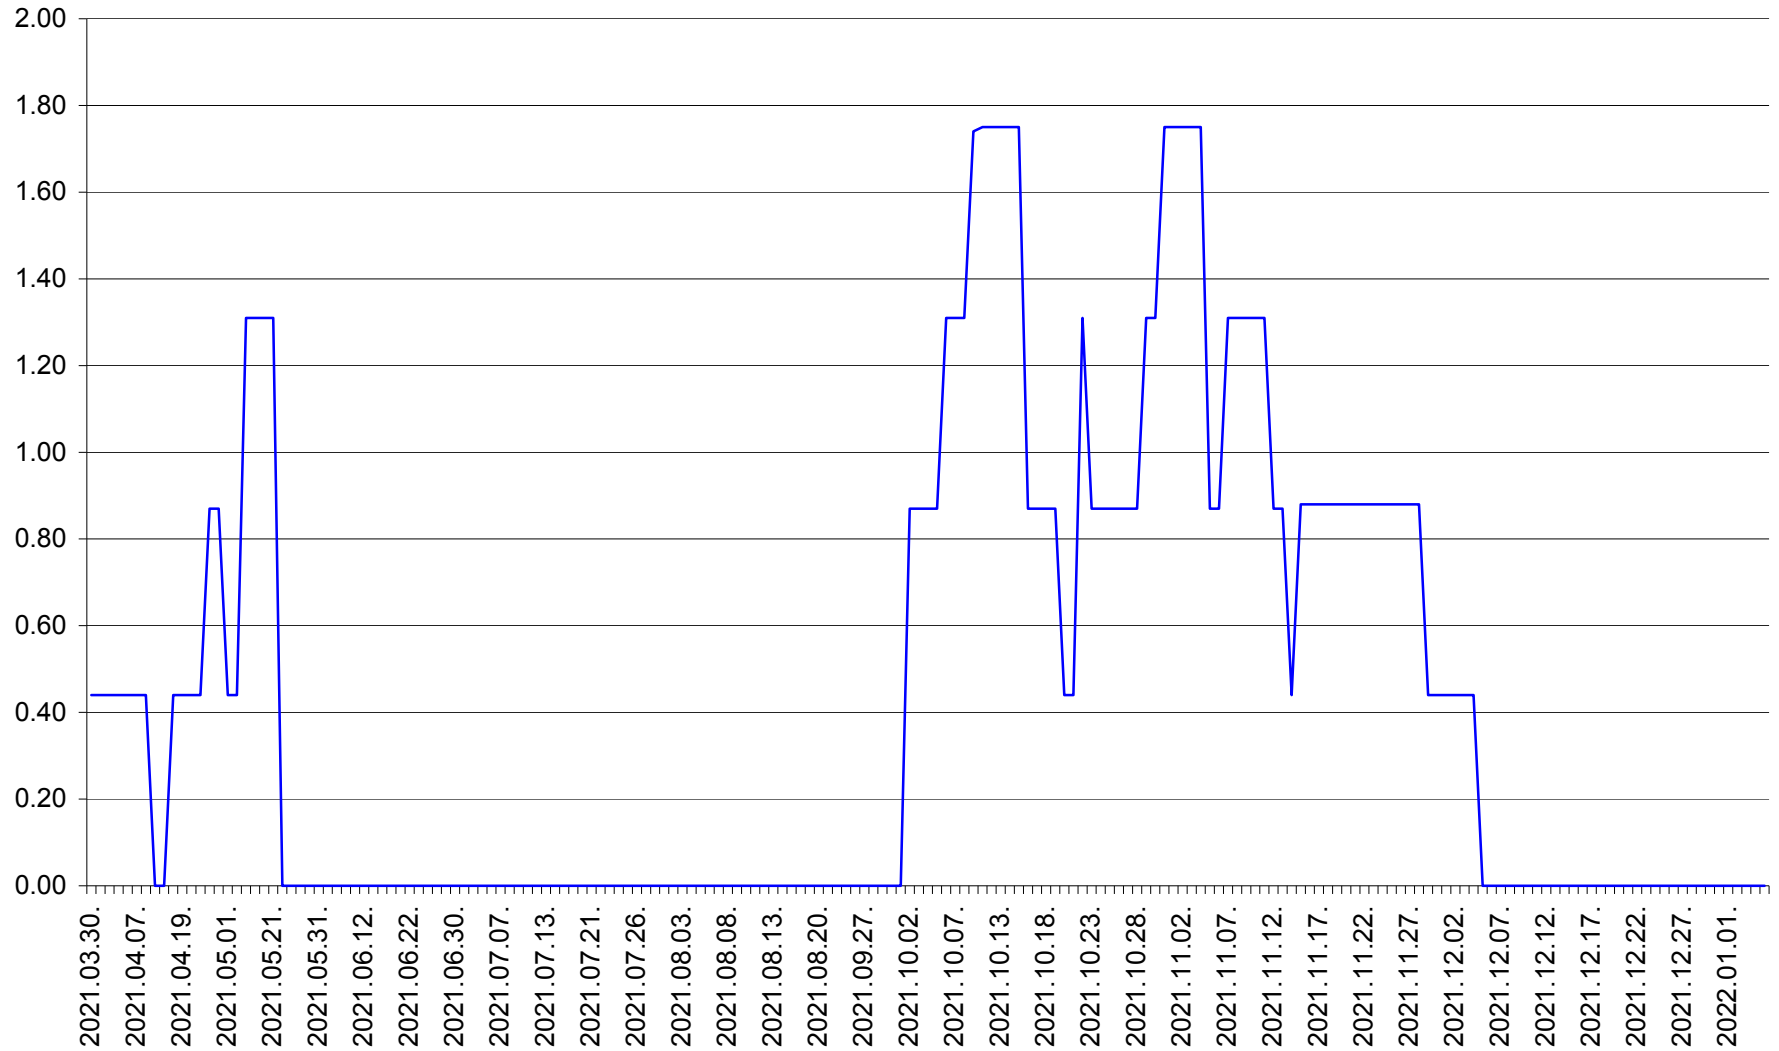

ORAȘ BĂLAN - Evolutia incidentei cumulate pe 14 zile la ‰ de locuitori
2021.03.30. - 2022.01.05.

BILBOR - Evolutia incidentei cumulate pe 14 zile la ‰ de locuitori
2021.03.30. - 2022.01.05.

ORAȘ BORSEC - Evolutia incidentei cumulate pe 14 zile la ‰ de locuitori
2021.03.30. - 2022.01.05.

BRĂDEȘTI - Evolutia incidentei cumulate pe 14 zile la ‰ de locuitori
2021.03.30. - 2022.01.05.

CĂPÂLNIȚA - Evolutia incidentei cumulate pe 14 zile la ‰ de locuitori
2021.03.30. - 2022.01.05.

CÂRȚA - Evolutia incidentei cumulate pe 14 zile la ‰ de locuitori
2021.03.30. - 2022.01.05.

CICEU - Evolutia incidentei cumulate pe 14 zile la ‰ de locuitori
2021.03.30. - 2022.01.05.

CIUCSÂNGEORGIU - Evolutia incidentei cumulate pe 14 zile la % de locuitori
2021.03.30. - 2022.01.05.

CIUMANI - Evolutia incidentei cumulate pe 14 zile la ‰ de locuitori
2021.03.30. - 2022.01.05.

CORBU - Evolutia incidentei cumulate pe 14 zile la ‰ de locuitori
2021.03.30. - 2022.01.05.

CORUND - Evolutia incidentei cumulate pe 14 zile la ‰ de locuitori
2021.03.30. - 2022.01.05.

COZMENI - Evolutia incidentei cumulate pe 14 zile la % de locuitori
2021.03.30. - 2022.01.05.