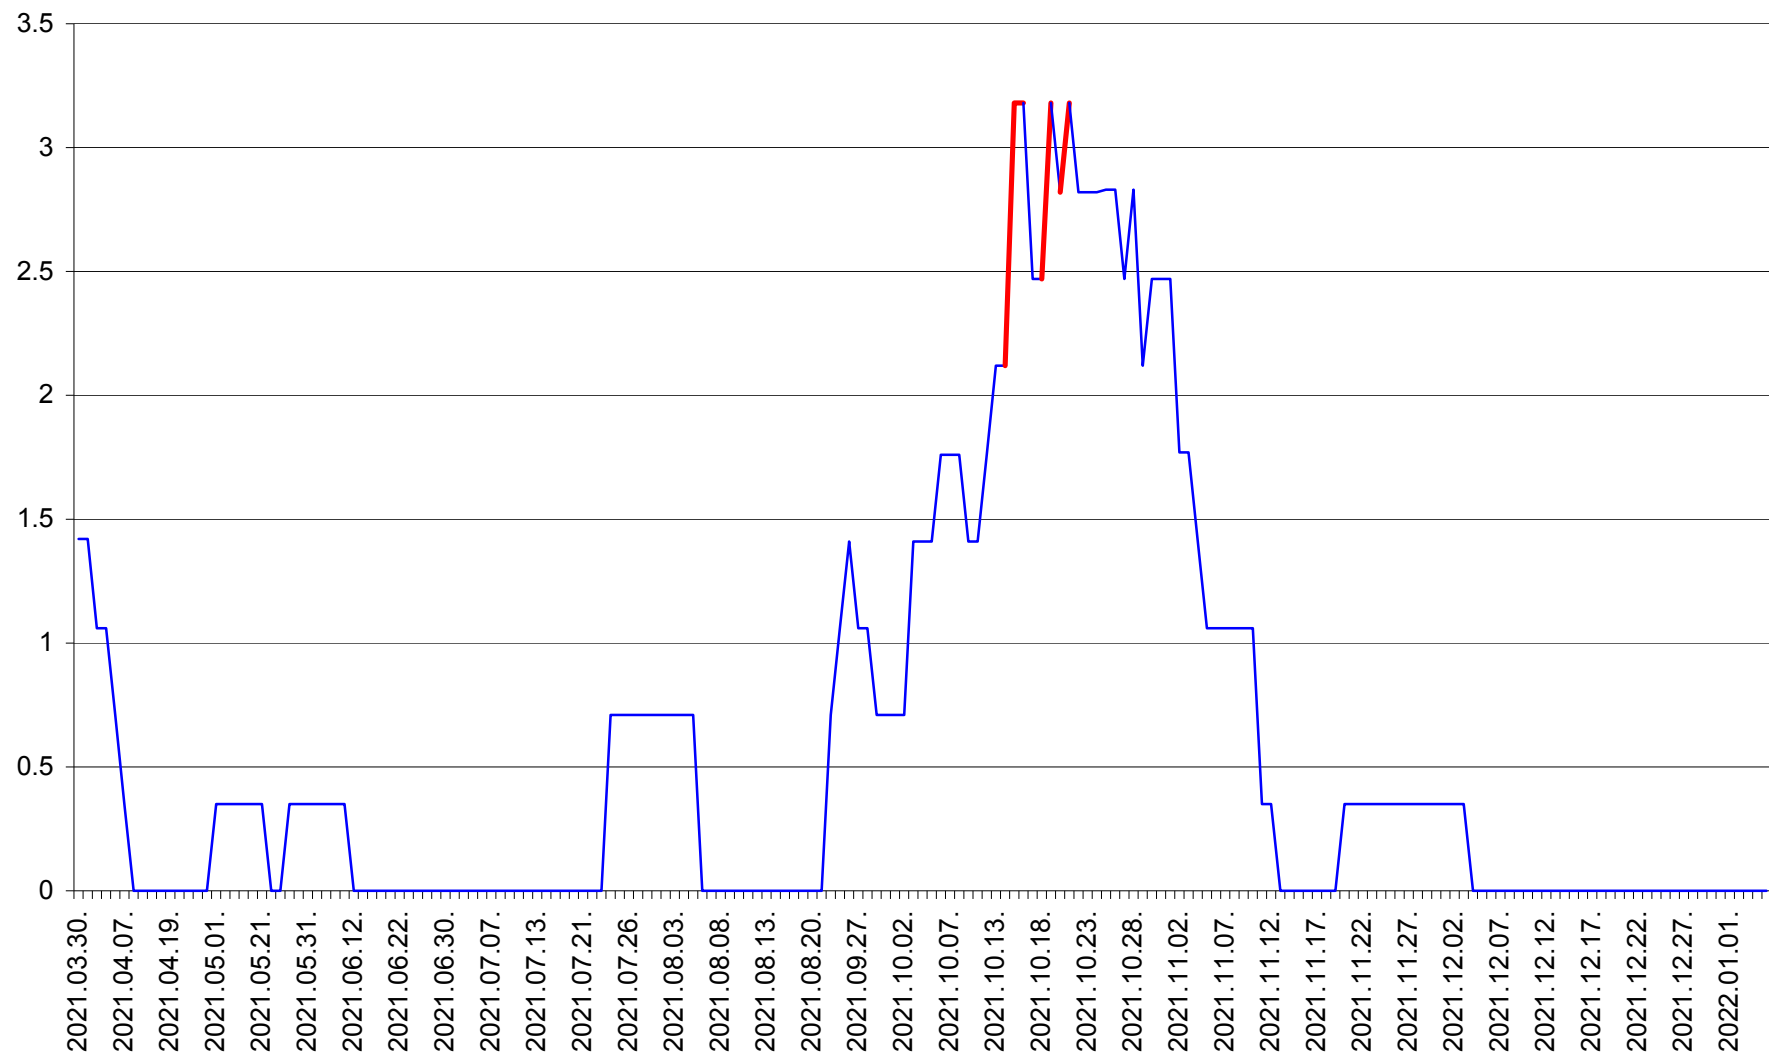

PORUMBENI - Evolutia incidentei cumulate pe 14 zile la ‰ de locuitori
2021.03.30. - 2022.01.05.