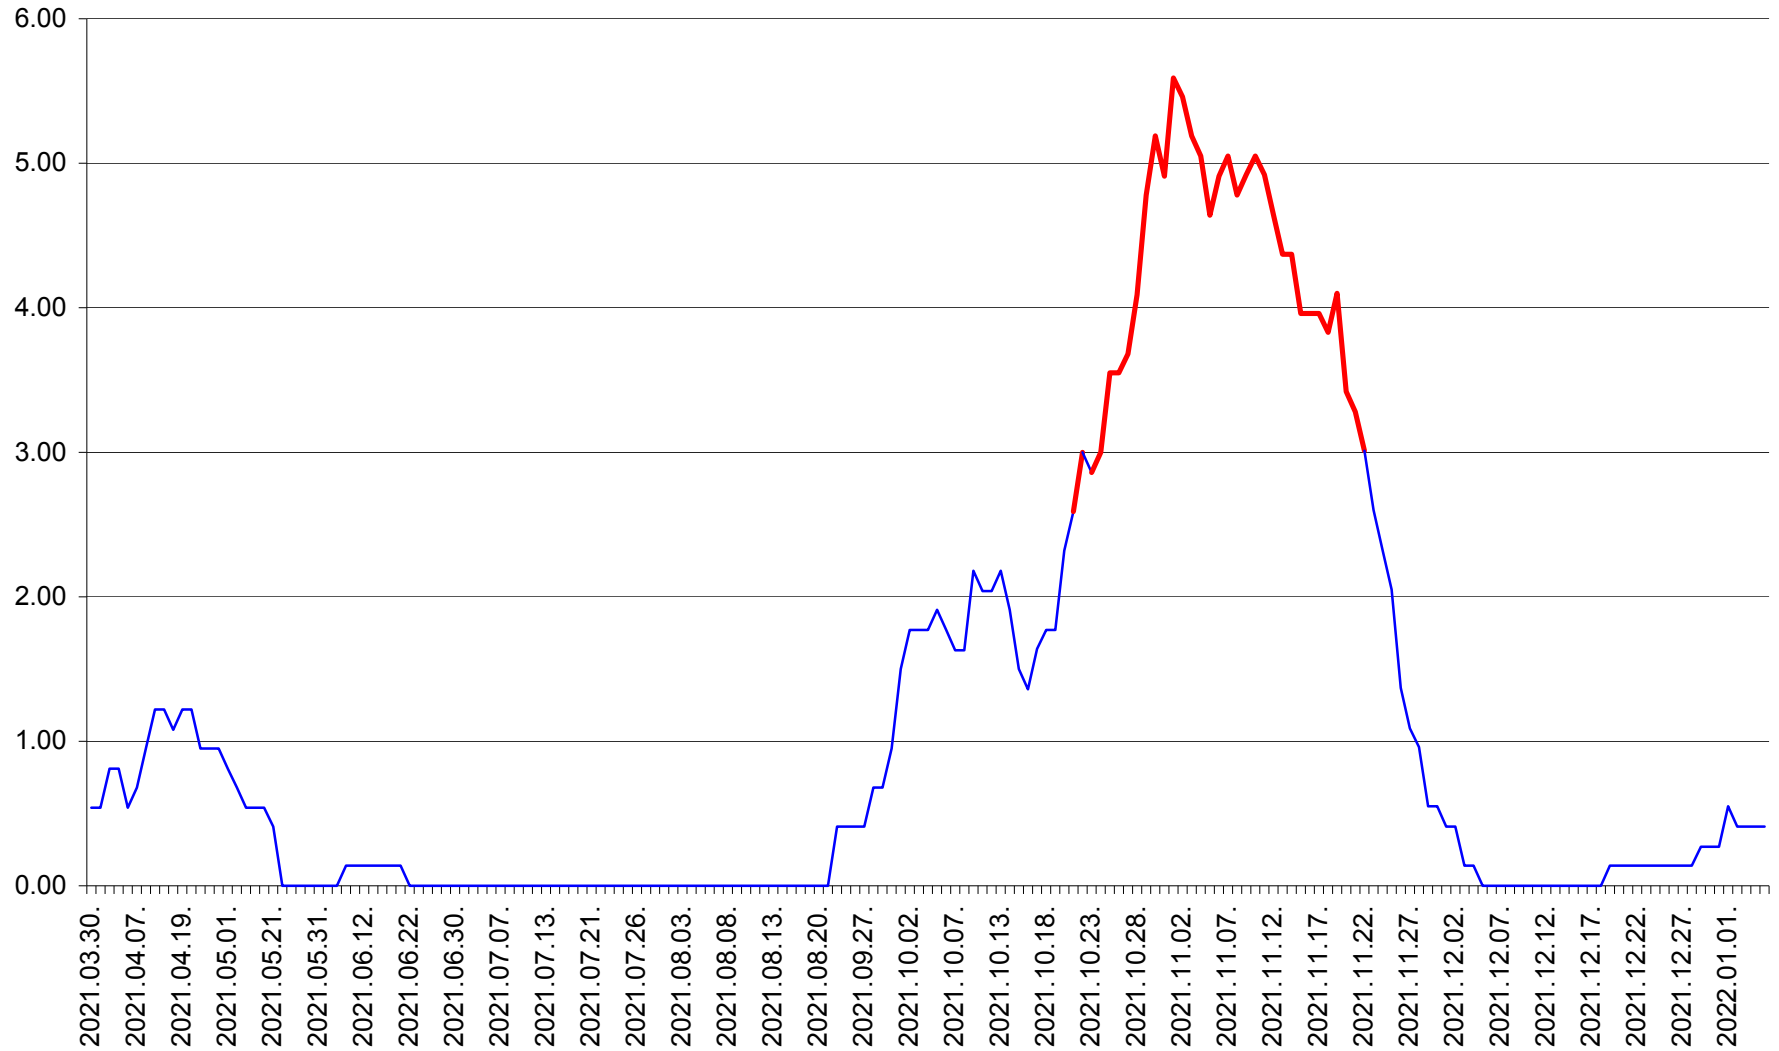

ATID - Evolutia incidentei cumulate pe 14 zile la % de locuitori
2021.03.30. - 2022.01.05.

AVRĂMEȘTI - Evolutia incidentei cumulate pe 14 zile la ‰ de locuitori
2021.03.30. - 2022.01.05.

ORAȘ BĂILE TUȘNAD - Evolutia incidentei cumulate pe 14 zile la ‰ de locuitori
2021.03.30. - 2022.01.05.

ORAȘ BĂLAN - Evolutia incidentei cumulate pe 14 zile la ‰ de locuitori
2021.03.30. - 2022.01.05.

BILBOR - Evolutia incidentei cumulate pe 14 zile la ‰ de locuitori
2021.03.30. - 2022.01.05.

ORAȘ BORSEC - Evolutia incidentei cumulate pe 14 zile la ‰ de locuitori
2021.03.30. - 2022.01.05.

BRĂDEȘTI - Evolutia incidentei cumulate pe 14 zile la ‰ de locuitori
2021.03.30. - 2022.01.05.

CĂPÂLNIȚA - Evolutia incidentei cumulate pe 14 zile la ‰ de locuitori
2021.03.30. - 2022.01.05.

CÂRȚA - Evolutia incidentei cumulate pe 14 zile la ‰ de locuitori
2021.03.30. - 2022.01.05.