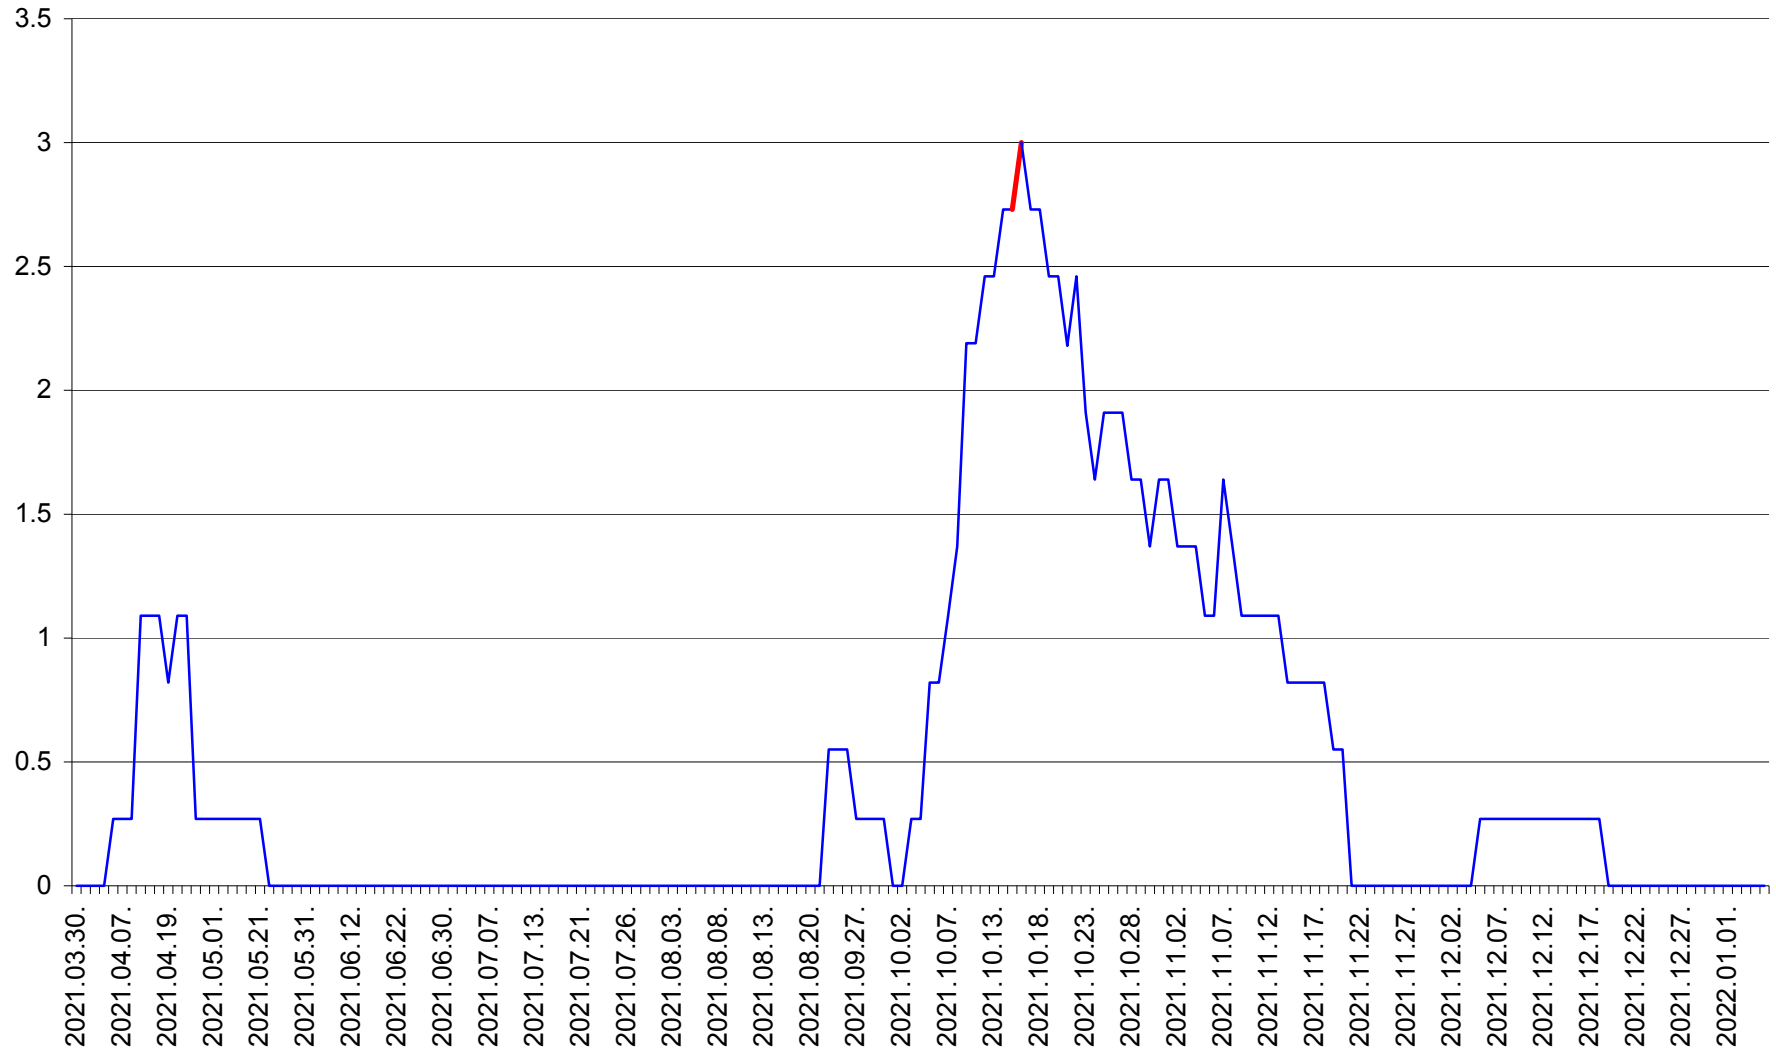

MUNICIPIUL GHEORGHENI - Evolutia incidentei cumulate pe 14 zile la % de locuitori
2021.03.30. - 2022.01.05.

JOSENI - Evolutia incidentei cumulate pe 14 zile la ‰ de locuitori
2021.03.30. - 2022.01.05.

LĂZAREA - Evolutia incidentei cumulate pe 14 zile la % de locuitori
2021.03.30. - 2022.01.05.

LELICENI - Evolutia incidentei cumulate pe 14 zile la ‰ de locuitori
2021.03.30. - 2022.01.05.

LUETA - Evolutia incidentei cumulate pe 14 zile la ‰ de locuitori
2021.03.30. - 2022.01.05.

LUNCA DE JOS - Evolutia incidentei cumulate pe 14 zile la ‰ de locuitori
2021.03.30. - 2022.01.05.