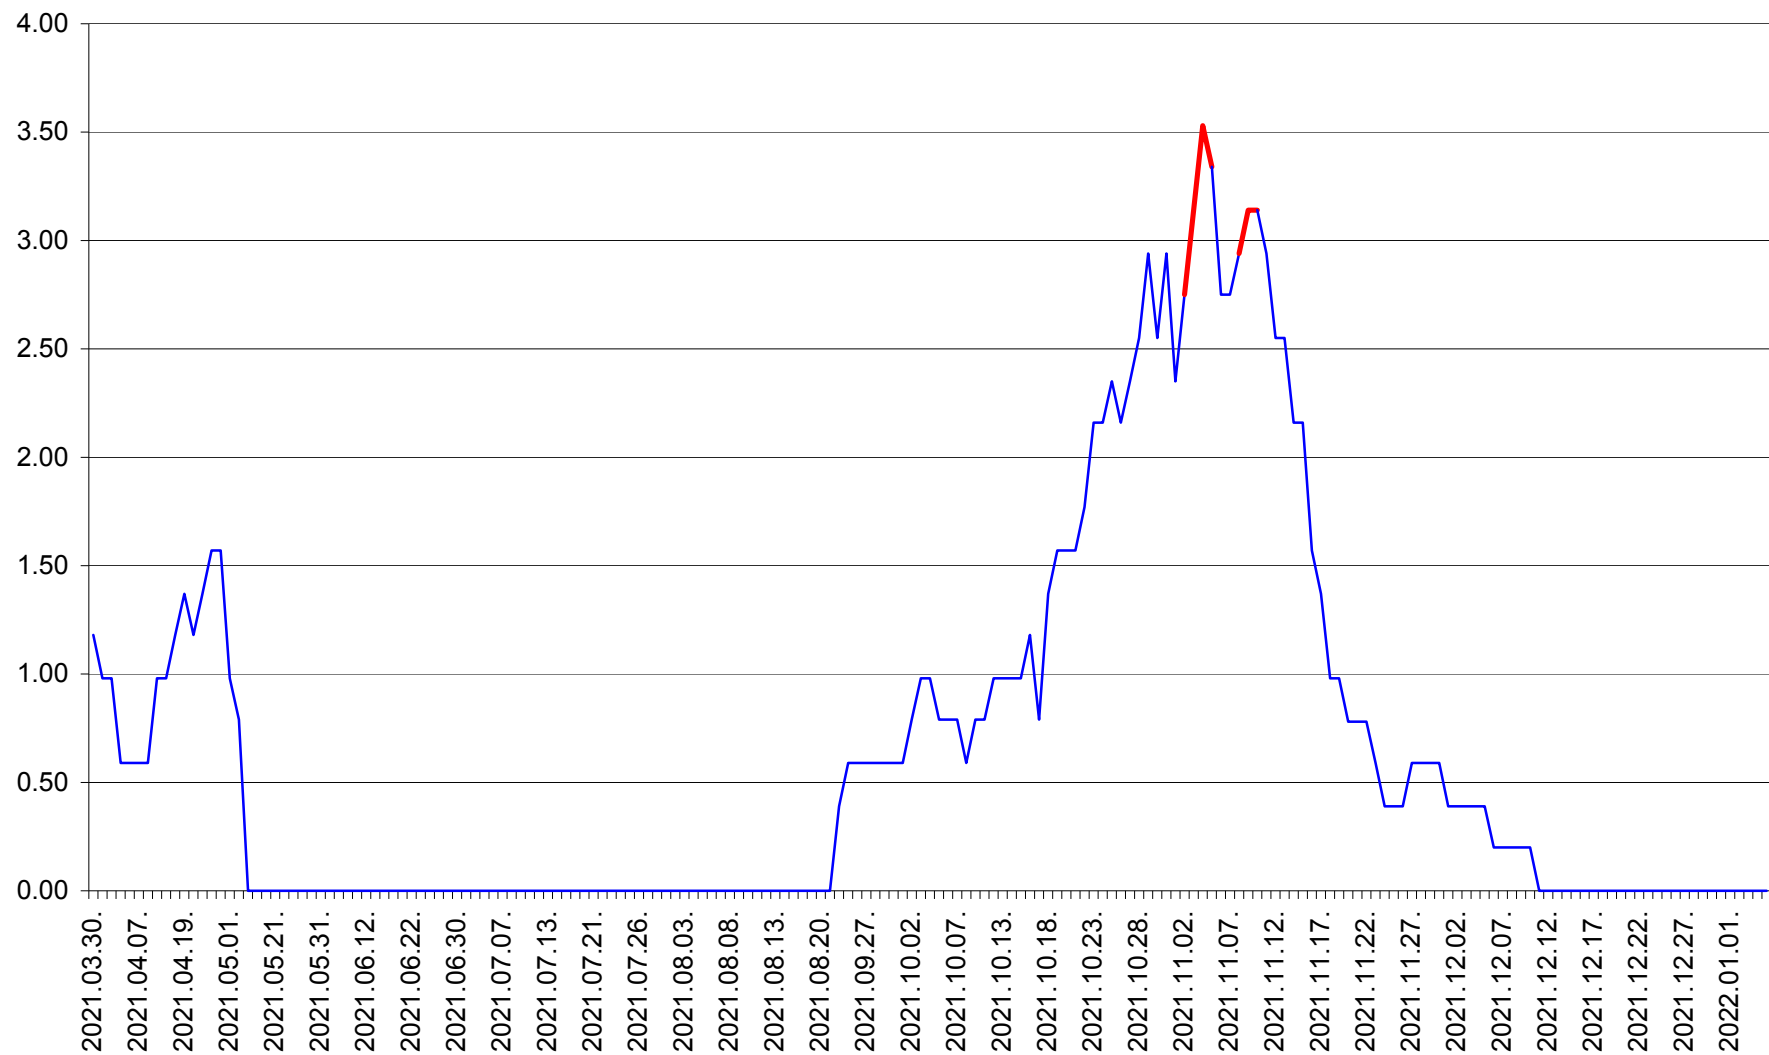

ORAȘ BĂLAN - Evolutia incidentei cumulate pe 14 zile la ‰ de locuitori
2021.03.30. - 2022.01.05.

BILBOR - Evolutia incidentei cumulate pe 14 zile la ‰ de locuitori
2021.03.30. - 2022.01.05.

ORAȘ BORSEC - Evolutia incidentei cumulate pe 14 zile la ‰ de locuitori
2021.03.30. - 2022.01.05.

BRĂDEȘTI - Evolutia incidentei cumulate pe 14 zile la ‰ de locuitori
2021.03.30. - 2022.01.05.

CĂPÂLNIȚA - Evolutia incidentei cumulate pe 14 zile la ‰ de locuitori
2021.03.30. - 2022.01.05.

CÂRȚA - Evolutia incidentei cumulate pe 14 zile la ‰ de locuitori
2021.03.30. - 2022.01.05.

CICEU - Evolutia incidentei cumulate pe 14 zile la ‰ de locuitori
2021.03.30. - 2022.01.05.

CIUCSÂNGEORGIU - Evolutia incidentei cumulate pe 14 zile la % de locuitori
2021.03.30. - 2022.01.05.

CIUMANI - Evolutia incidentei cumulate pe 14 zile la ‰ de locuitori
2021.03.30. - 2022.01.05.

CORBU - Evolutia incidentei cumulate pe 14 zile la ‰ de locuitori
2021.03.30. - 2022.01.05.

CORUND - Evolutia incidentei cumulate pe 14 zile la ‰ de locuitori
2021.03.30. - 2022.01.05.

COZMENI - Evolutia incidentei cumulate pe 14 zile la % de locuitori
2021.03.30. - 2022.01.05.