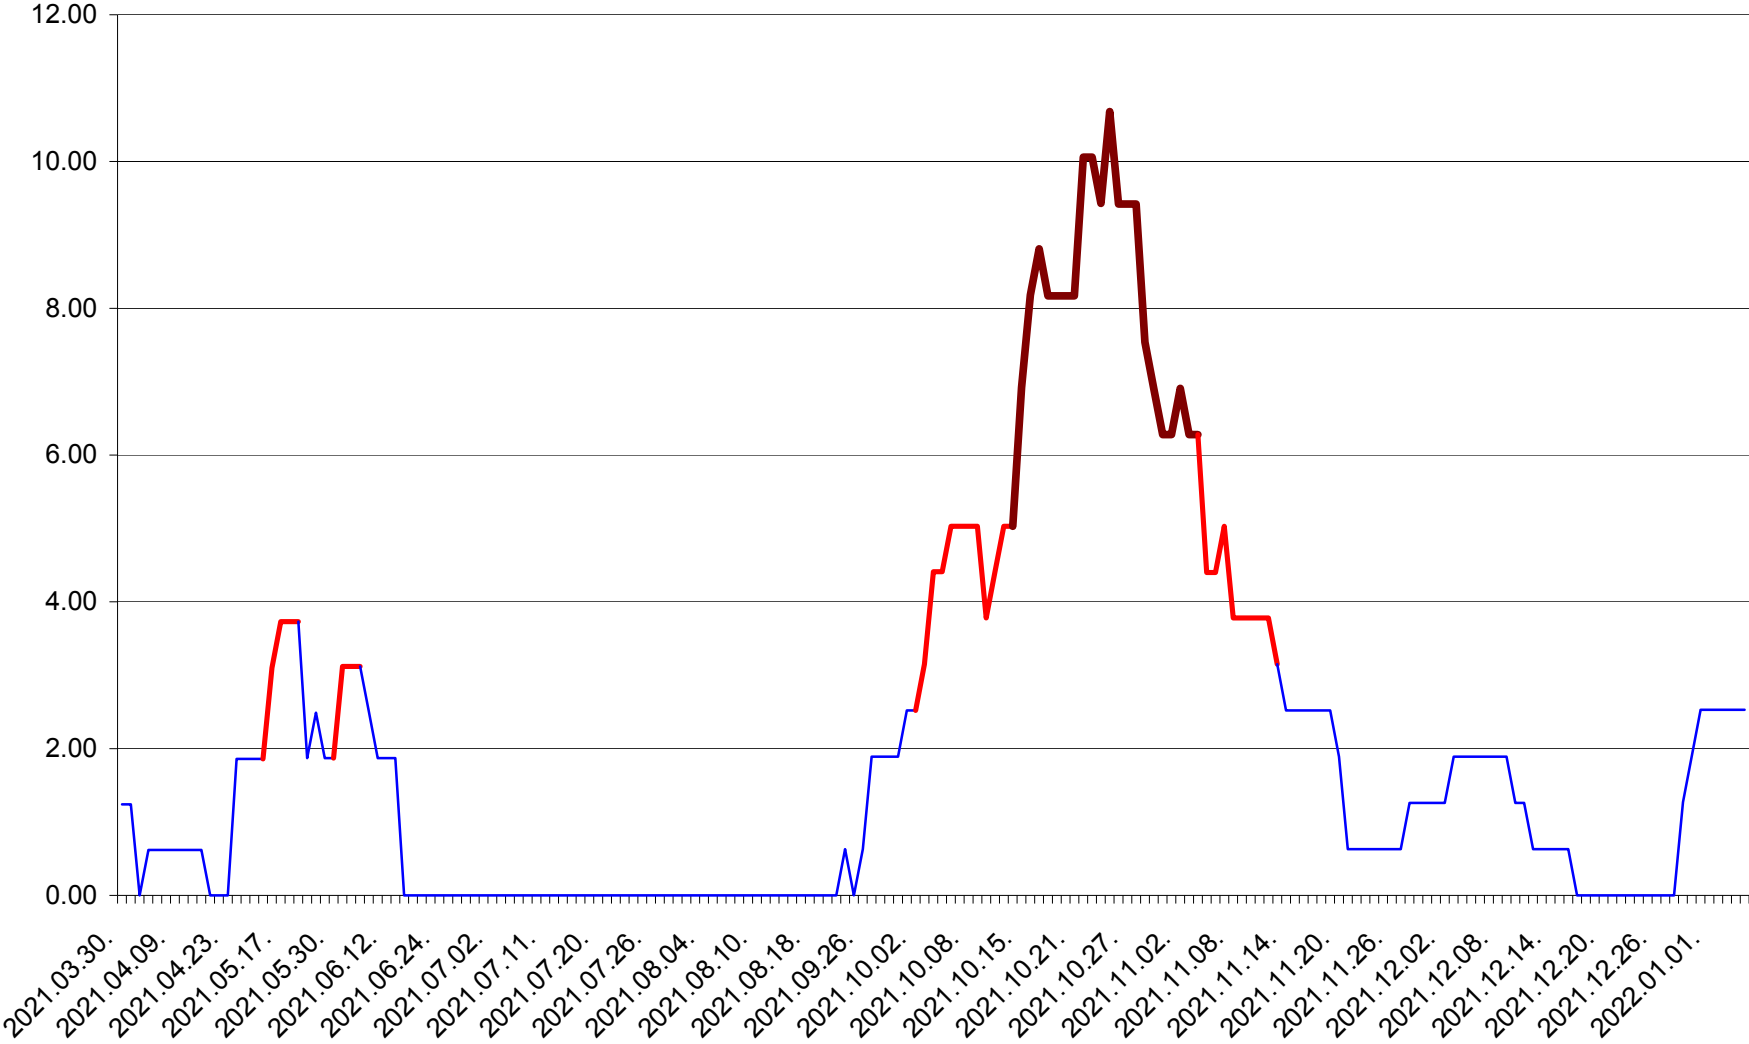

ATID - Evolutia incidentei cumulate pe 14 zile la % de locuitori
2021.03.30. - 2022.01.05.

AVRĂMEȘTI - Evolutia incidentei cumulate pe 14 zile la ‰ de locuitori
2021.03.30. - 2022.01.05.

ORAȘ BĂILE TUȘNAD - Evolutia incidentei cumulate pe 14 zile la ‰ de locuitori
2021.03.30. - 2022.01.05.

ORAȘ BĂLAN - Evolutia incidentei cumulate pe 14 zile la ‰ de locuitori
2021.03.30. - 2022.01.05.

BILBOR - Evolutia incidentei cumulate pe 14 zile la ‰ de locuitori
2021.03.30. - 2022.01.05.

ORAȘ BORSEC - Evolutia incidentei cumulate pe 14 zile la ‰ de locuitori
2021.03.30. - 2022.01.05.

BRĂDEȘTI - Evolutia incidentei cumulate pe 14 zile la ‰ de locuitori
2021.03.30. - 2022.01.05.

CĂPÂLNIȚA - Evolutia incidentei cumulate pe 14 zile la ‰ de locuitori
2021.03.30. - 2022.01.05.

CÂRȚA - Evolutia incidentei cumulate pe 14 zile la ‰ de locuitori
2021.03.30. - 2022.01.05.