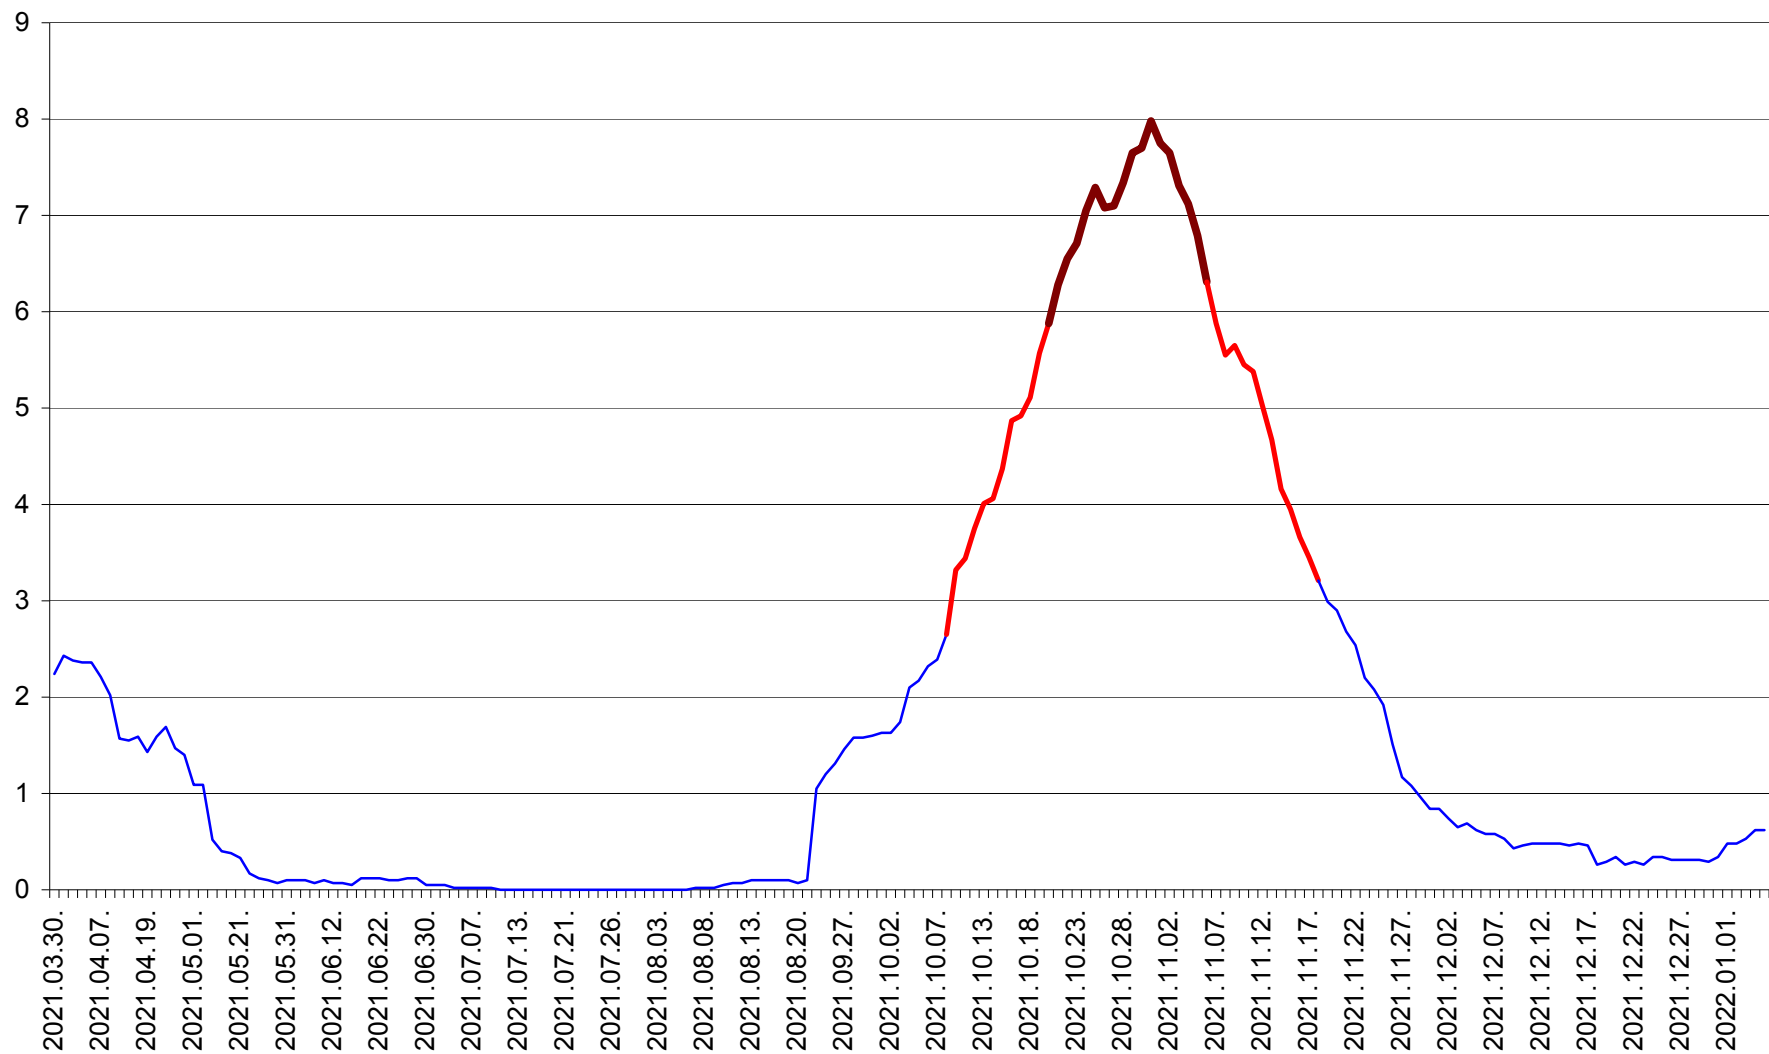

LELICENI - Evolutia incidentei cumulate pe 14 zile la ‰ de locuitori
2021.03.30. - 2022.01.05.

LUETA - Evolutia incidentei cumulate pe 14 zile la ‰ de locuitori
2021.03.30. - 2022.01.05.

LUNCA DE JOS - Evolutia incidentei cumulate pe 14 zile la ‰ de locuitori
2021.03.30. - 2022.01.05.

LUNCA DE SUS - Evolutia incidentei cumulate pe 14 zile la ‰ de locuitori
2021.03.30. - 2022.01.05.

LUPENI - Evolutia incidentei cumulate pe 14 zile la ‰ de locuitori
2021.03.30. - 2022.01.05.

MĂDĂRAȘ - Evolutia incidentei cumulate pe 14 zile la ‰ de locuitori
2021.03.30. - 2022.01.05.

MĂRTINIȘ - Evolutia incidentei cumulate pe 14 zile la ‰ de locuitori
2021.03.30. - 2022.01.05.

MEREȘTI - Evolutia incidentei cumulate pe 14 zile la ‰ de locuitori
2021.03.30. - 2022.01.05.

MUNICIPIUL MIERCUREA-CIUC - Evolutia incidentei cumulate pe 14 zile la ‰ de locuitori
2021.03.30. - 2022.01.05.