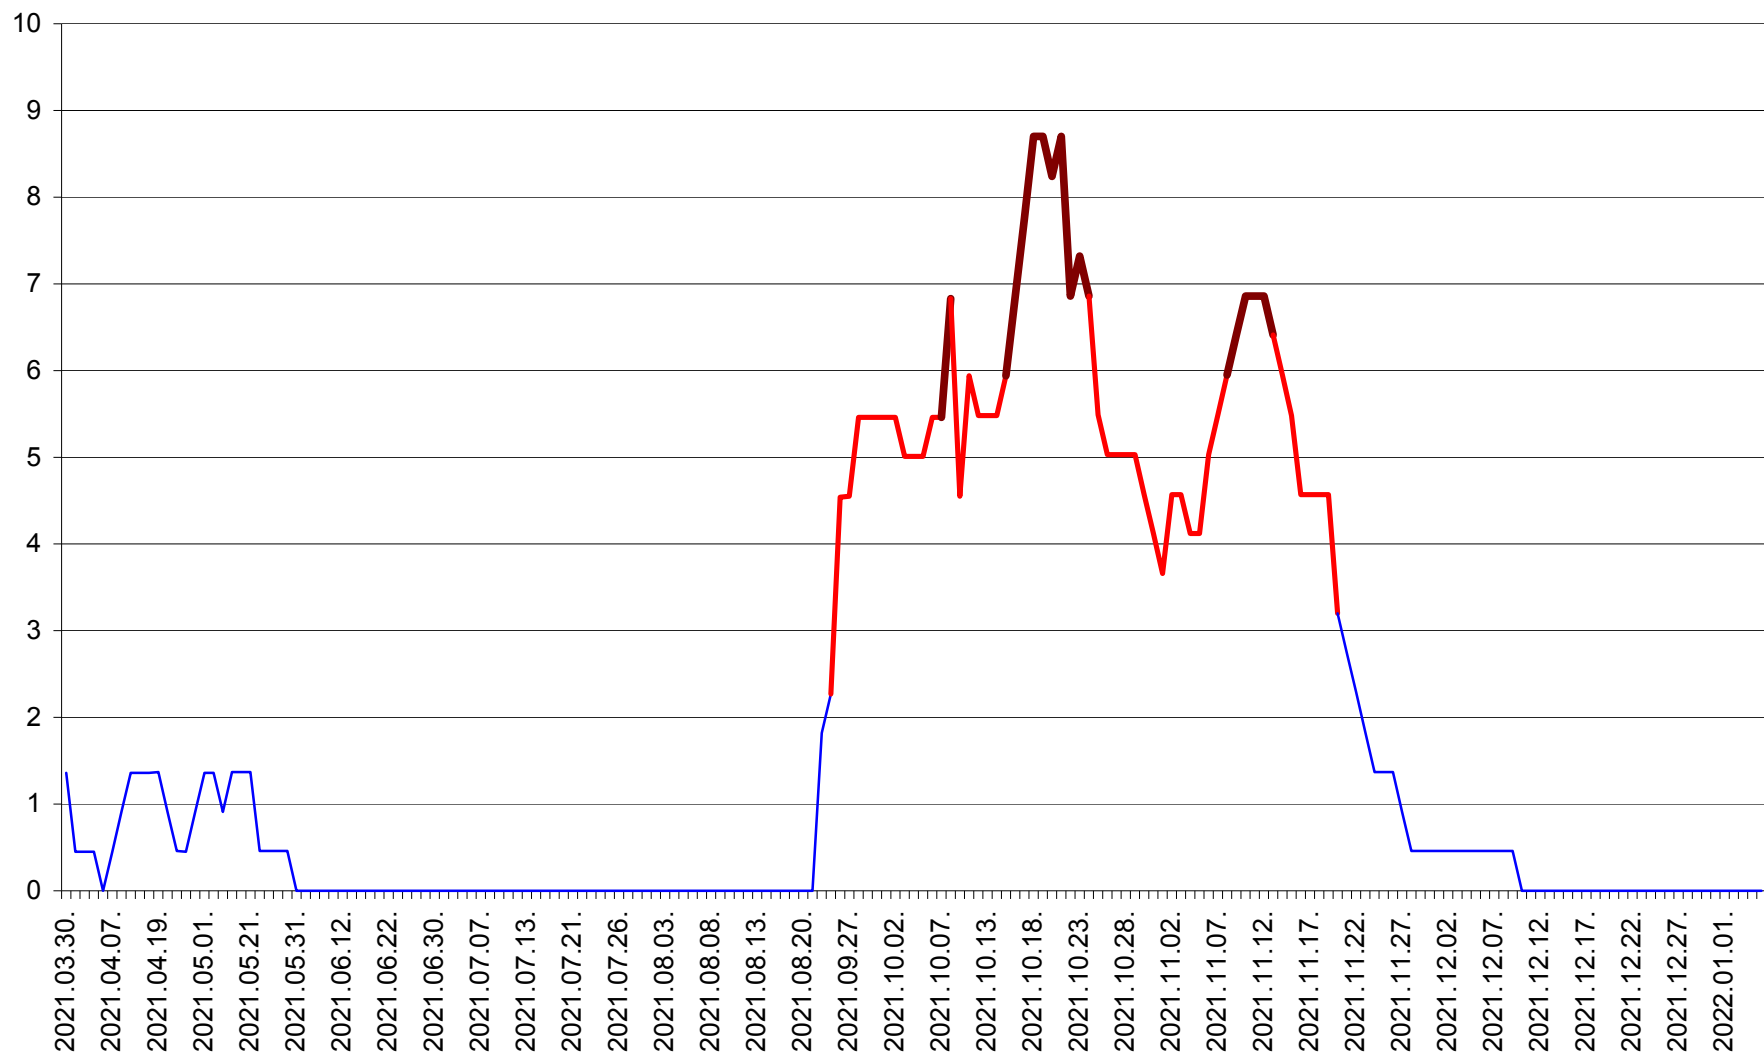

LELICENI - Evolutia incidentei cumulate pe 14 zile la ‰ de locuitori
2021.03.30. - 2022.01.05.

LUETA - Evolutia incidentei cumulate pe 14 zile la ‰ de locuitori
2021.03.30. - 2022.01.05.

LUNCA DE JOS - Evolutia incidentei cumulate pe 14 zile la ‰ de locuitori
2021.03.30. - 2022.01.05.

LUNCA DE SUS - Evolutia incidentei cumulate pe 14 zile la ‰ de locuitori
2021.03.30. - 2022.01.05.

LUPENI - Evolutia incidentei cumulate pe 14 zile la ‰ de locuitori
2021.03.30. - 2022.01.05.

MĂDĂRAȘ - Evolutia incidentei cumulate pe 14 zile la ‰ de locuitori
2021.03.30. - 2022.01.05.