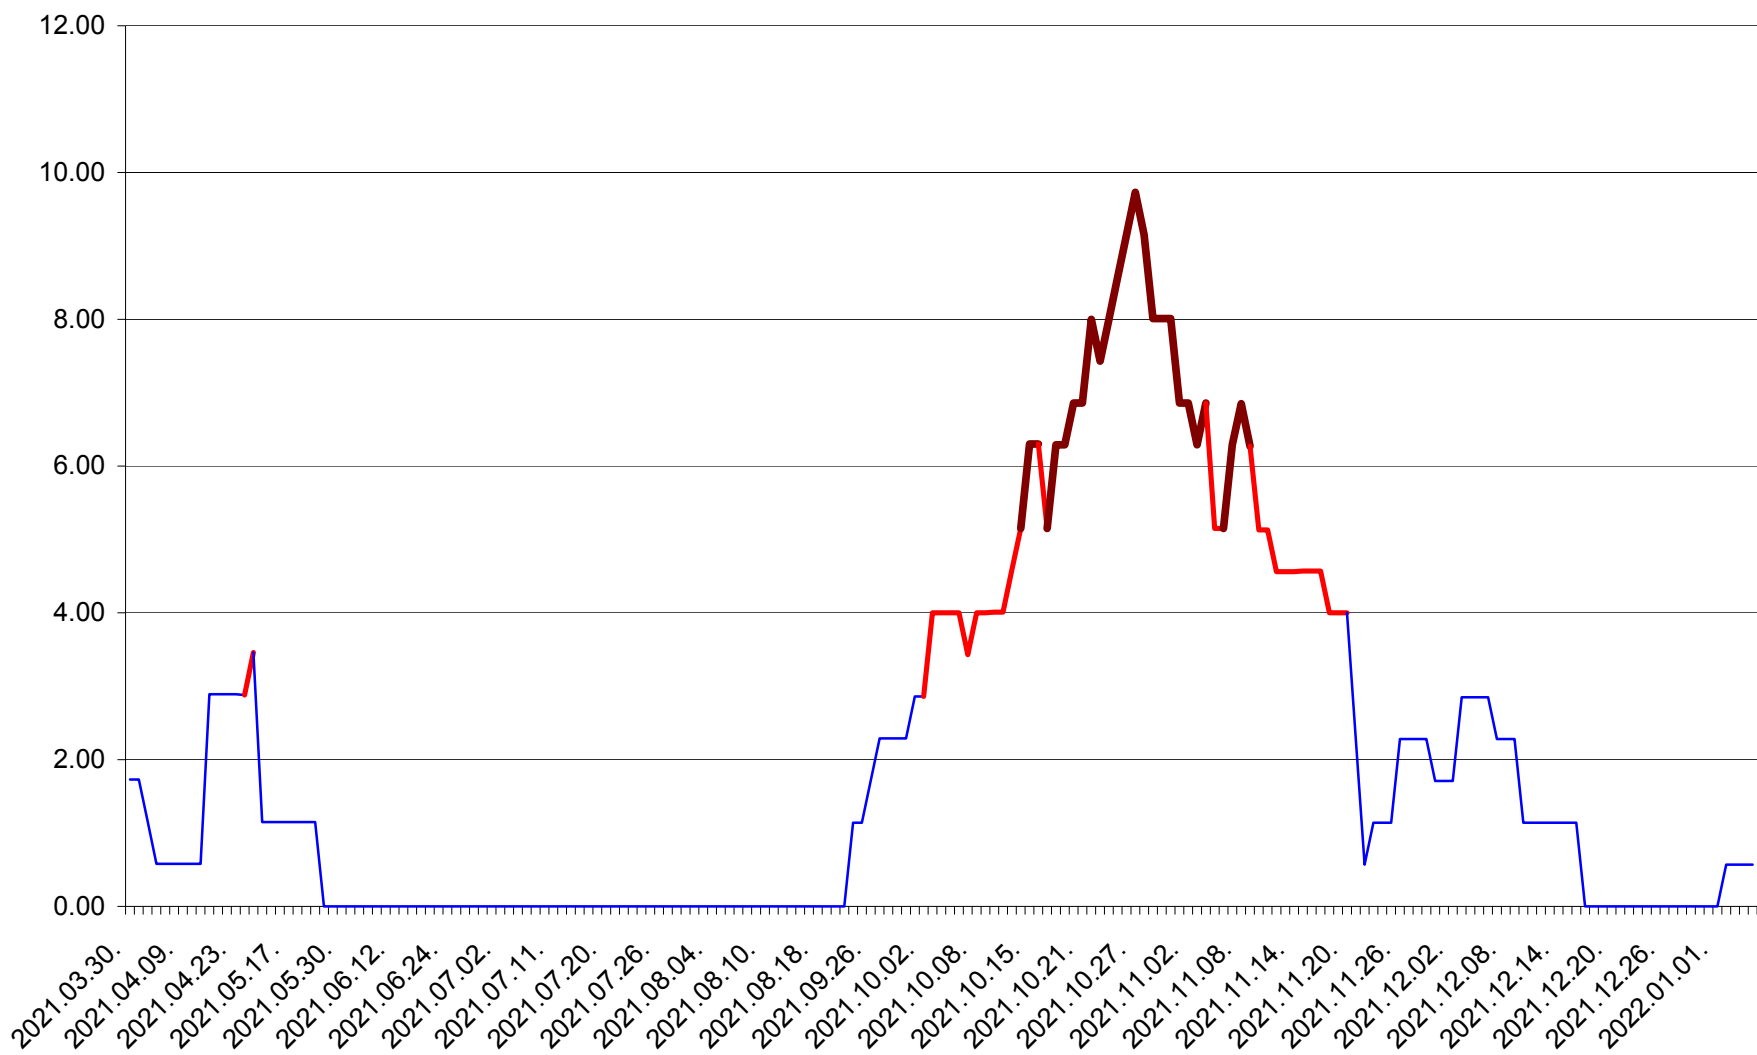

ORAȘ VLĂHIȚA - Evolutia incidentei cumulate pe 14 zile la ‰ de locuitori
2021.03.30. - 2022.01.05.

VĂRȘAG - Evolutia incidentei cumulate pe 14 zile la ‰ de locuitori
2021.03.30. - 2022.01.05.