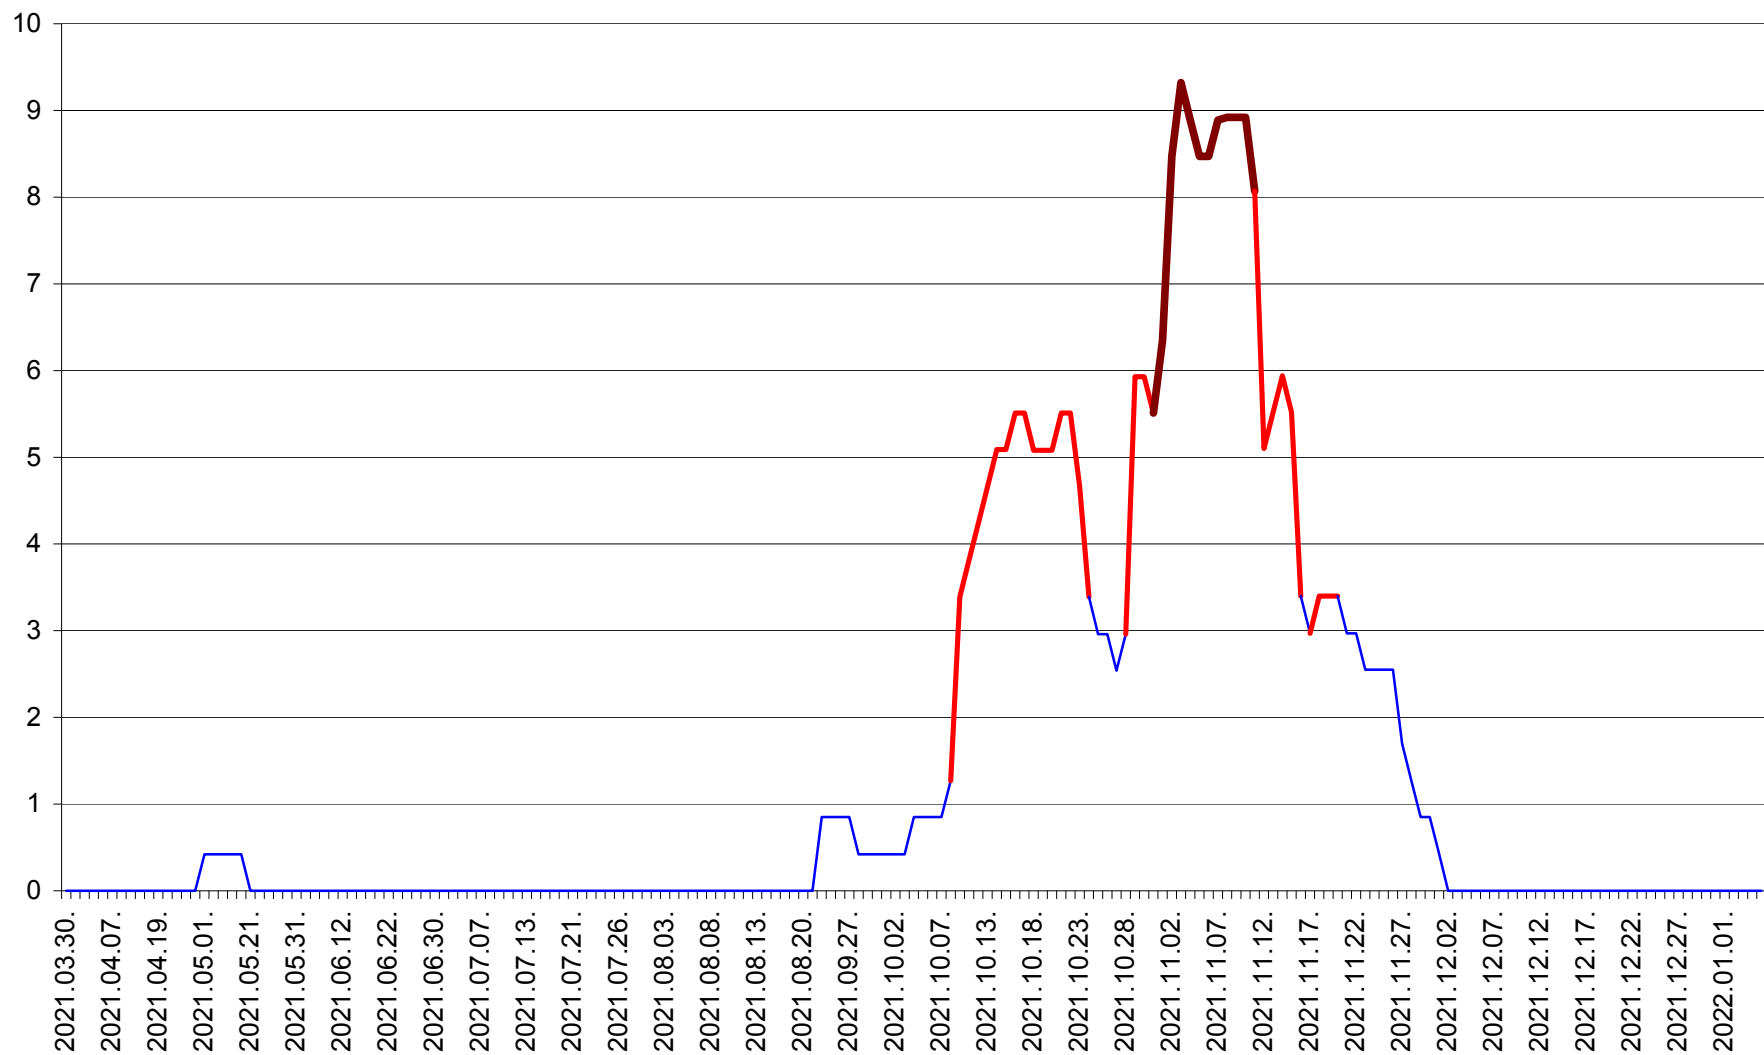

SÂNSIMION - Evolutia incidentei cumulate pe 14 zile la ‰ de locuitori
2021.03.30. - 2022.01.05.