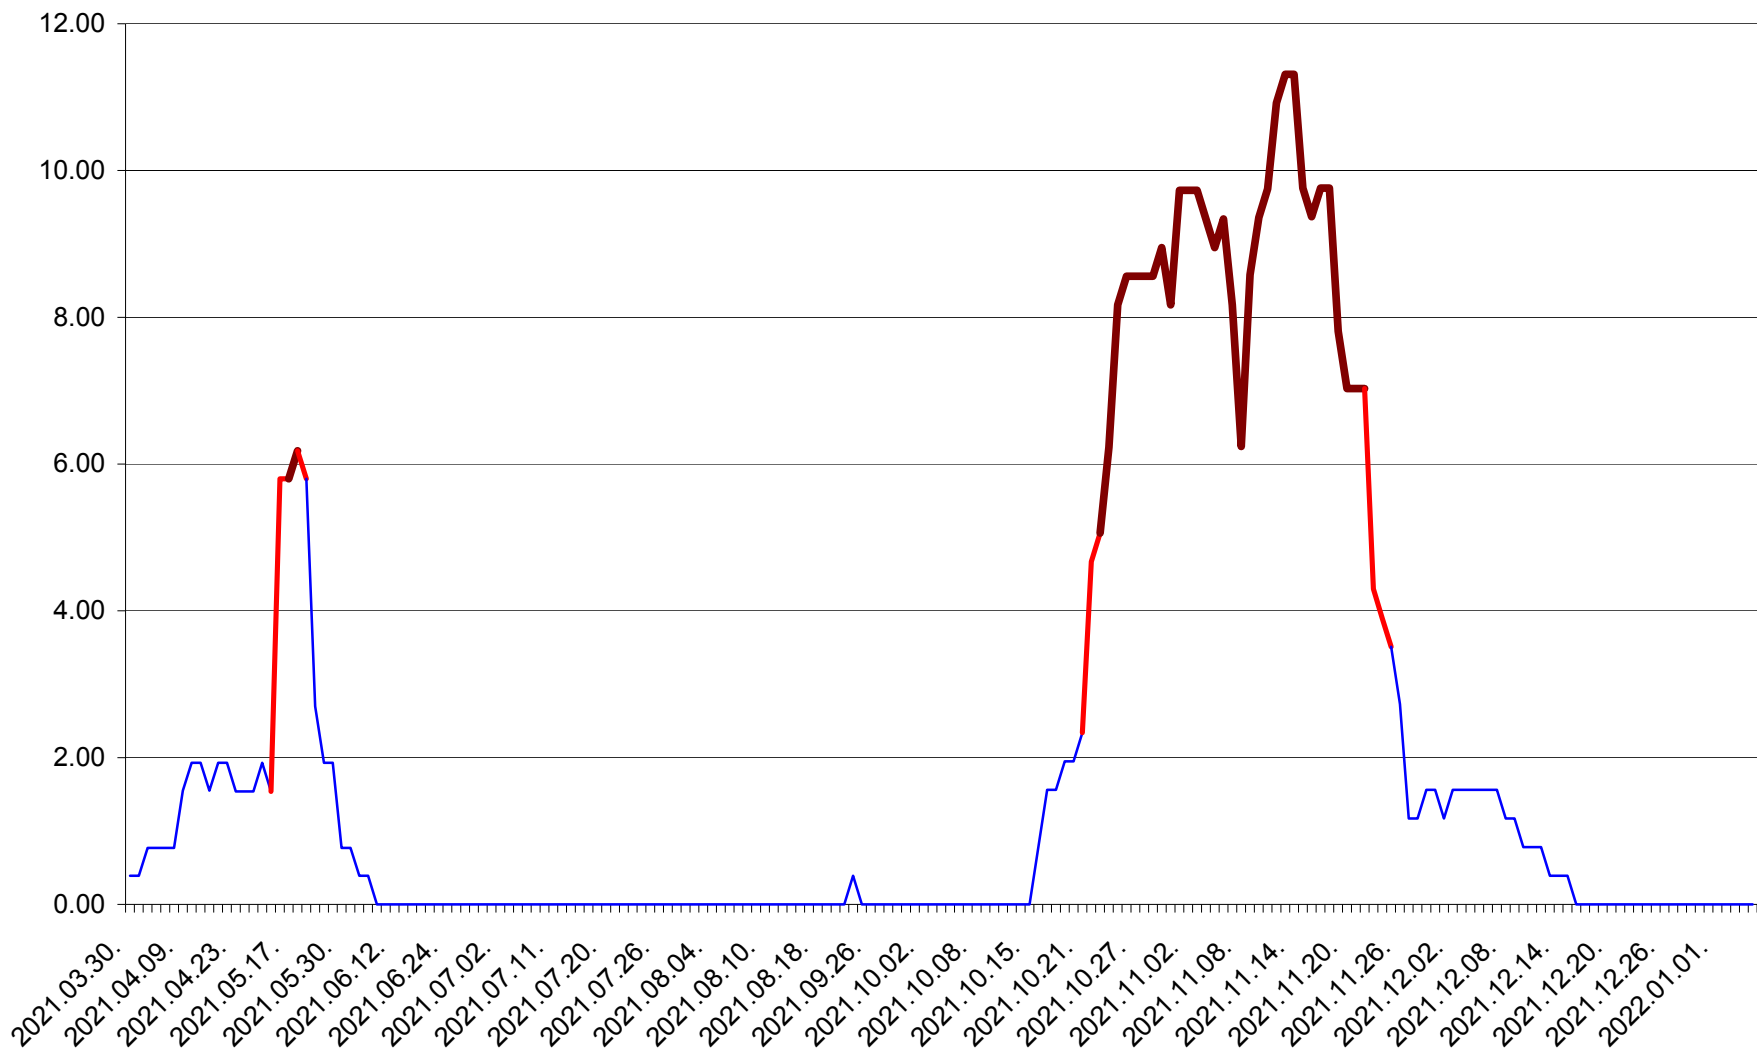

ATID - Evolutia incidentei cumulate pe 14 zile la % de locuitori
2021.03.30. - 2022.01.05.

AVRĂMEȘTI - Evolutia incidentei cumulate pe 14 zile la ‰ de locuitori
2021.03.30. - 2022.01.05.

ORAȘ BĂILE TUȘNAD - Evolutia incidentei cumulate pe 14 zile la ‰ de locuitori
2021.03.30. - 2022.01.05.

ORAȘ BĂLAN - Evolutia incidentei cumulate pe 14 zile la ‰ de locuitori
2021.03.30. - 2022.01.05.

BILBOR - Evolutia incidentei cumulate pe 14 zile la ‰ de locuitori
2021.03.30. - 2022.01.05.

ORAȘ BORSEC - Evolutia incidentei cumulate pe 14 zile la ‰ de locuitori
2021.03.30. - 2022.01.05.

BRĂDEȘTI - Evolutia incidentei cumulate pe 14 zile la ‰ de locuitori
2021.03.30. - 2022.01.05.

CĂPÂLNIȚA - Evolutia incidentei cumulate pe 14 zile la ‰ de locuitori
2021.03.30. - 2022.01.05.

CÂRȚA - Evolutia incidentei cumulate pe 14 zile la ‰ de locuitori
2021.03.30. - 2022.01.05.