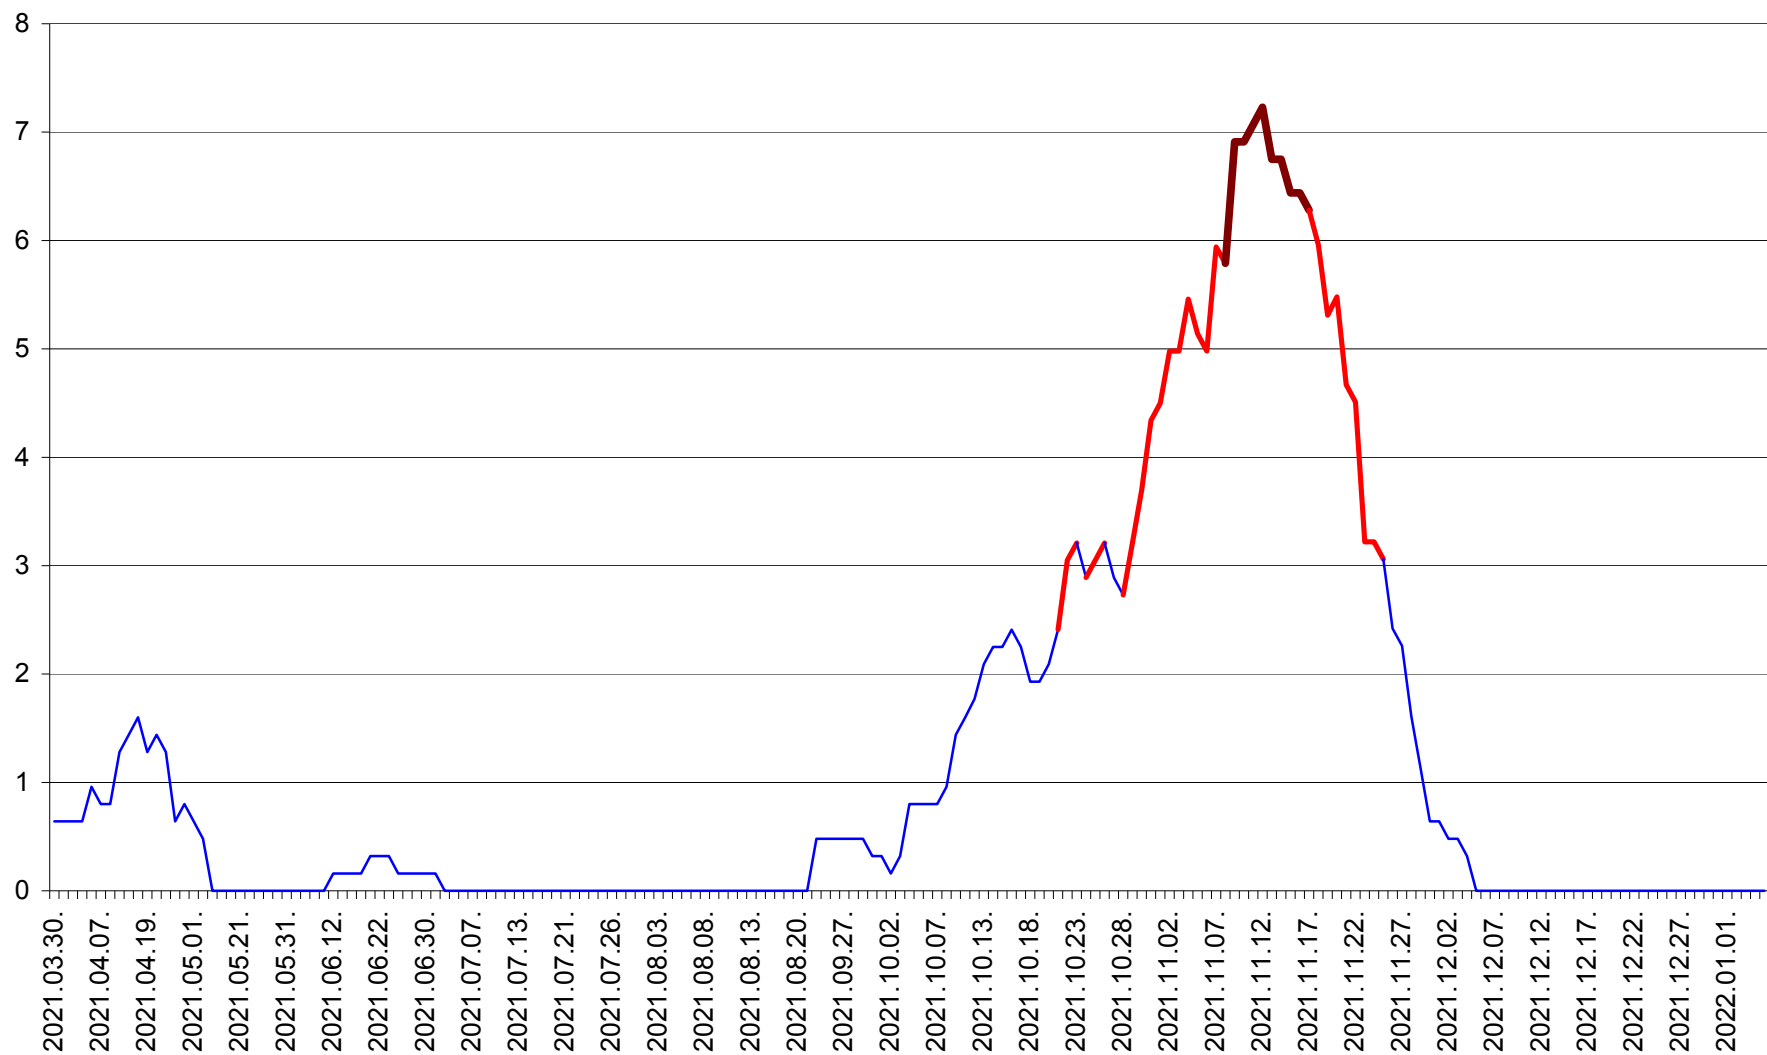

SÂNMARTIN - Evolutia incidentei cumulate pe 14 zile la ‰ de locuitori
2021.03.30. - 2022.01.05.