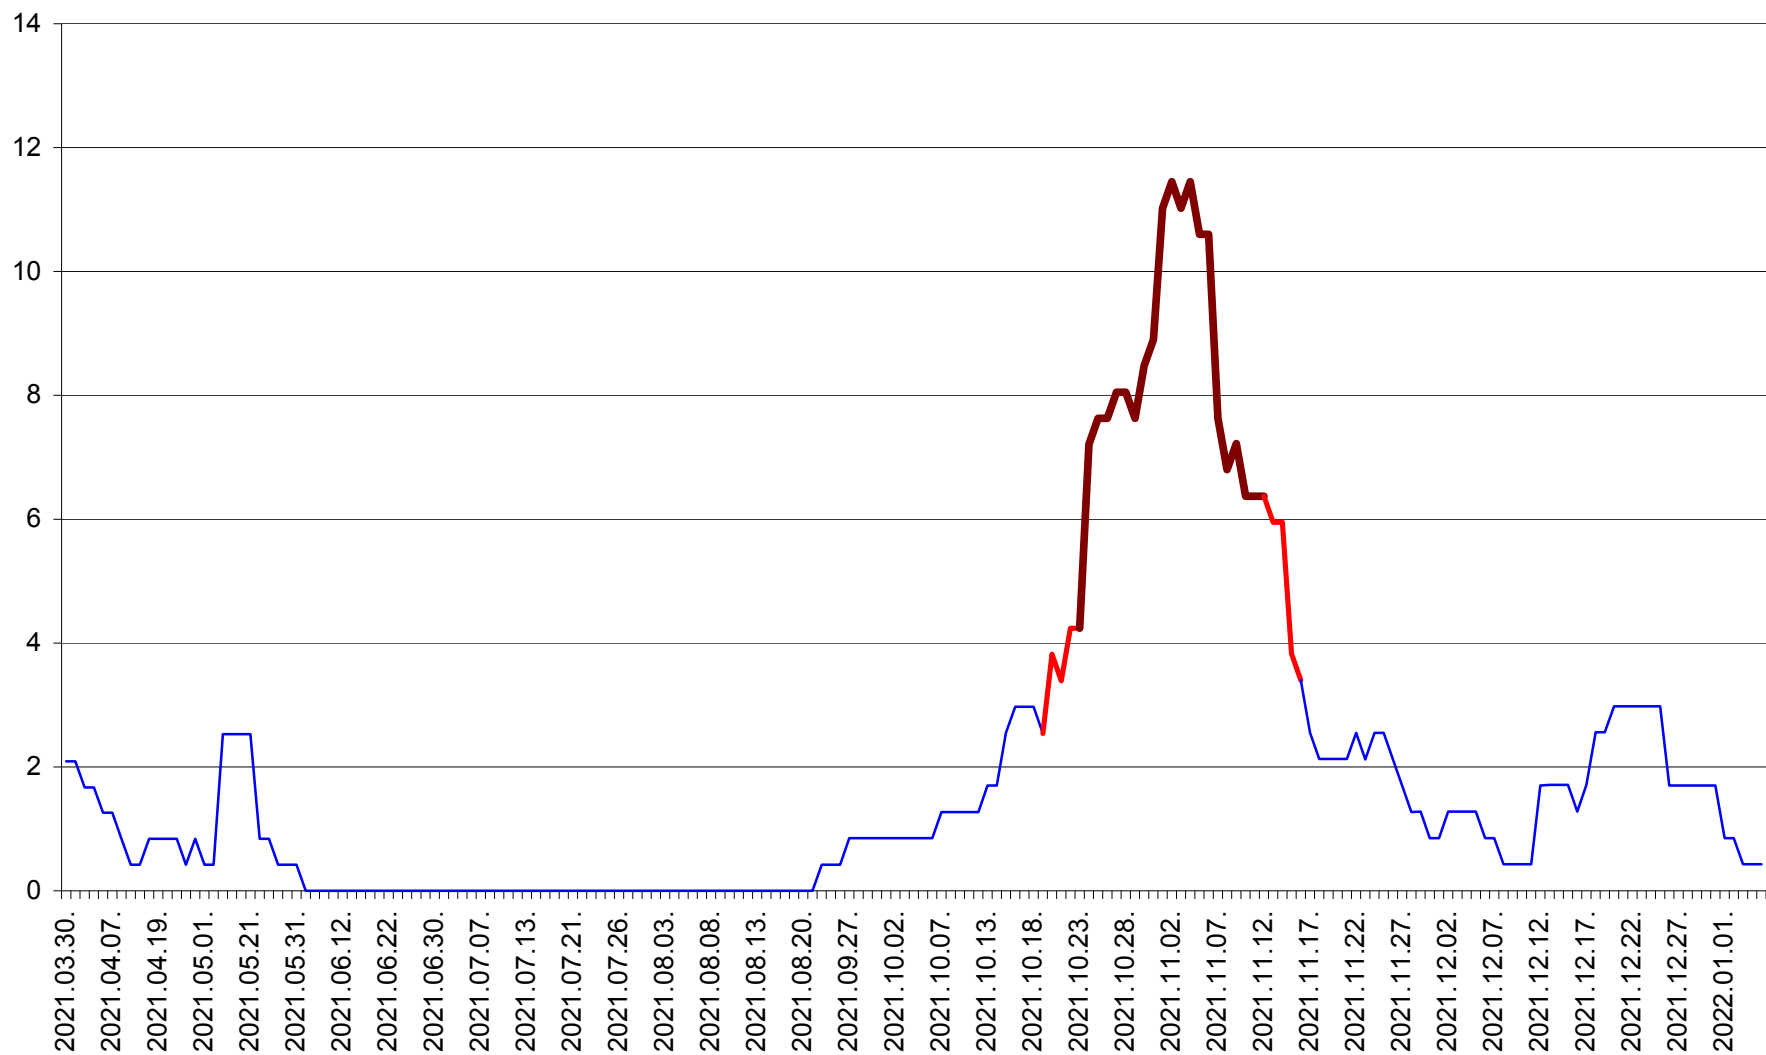

ORAȘ CRISTURU SECUIESC - Evolutia incidentei cumulate pe 14 zile la ‰ de locuitori
2021.03.30. - 2022.01.05.

DĂNEȘTI - Evolutia incidentei cumulate pe 14 zile la ‰ de locuitori
2021.03.30. - 2022.01.05.

DÂRJIU - Evolutia incidentei cumulate pe 14 zile la ‰ de locuitori
2021.03.30. - 2022.01.05.

DEALU - Evolutia incidentei cumulate pe 14 zile la ‰ de locuitori
2021.03.30. - 2022.01.05.

DITRĂU - Evolutia incidentei cumulate pe 14 zile la ‰ de locuitori
2021.03.30. - 2022.01.05.

FELICENI - Evolutia incidentei cumulate pe 14 zile la % de locuitori
2021.03.30. - 2022.01.05.

FRUMOASA - Evolutia incidentei cumulate pe 14 zile la ‰ de locuitori
2021.03.30. - 2022.01.05.

GĂLĂUȚAȘ - Evolutia incidentei cumulate pe 14 zile la ‰ de locuitori
2021.03.30. - 2022.01.05.