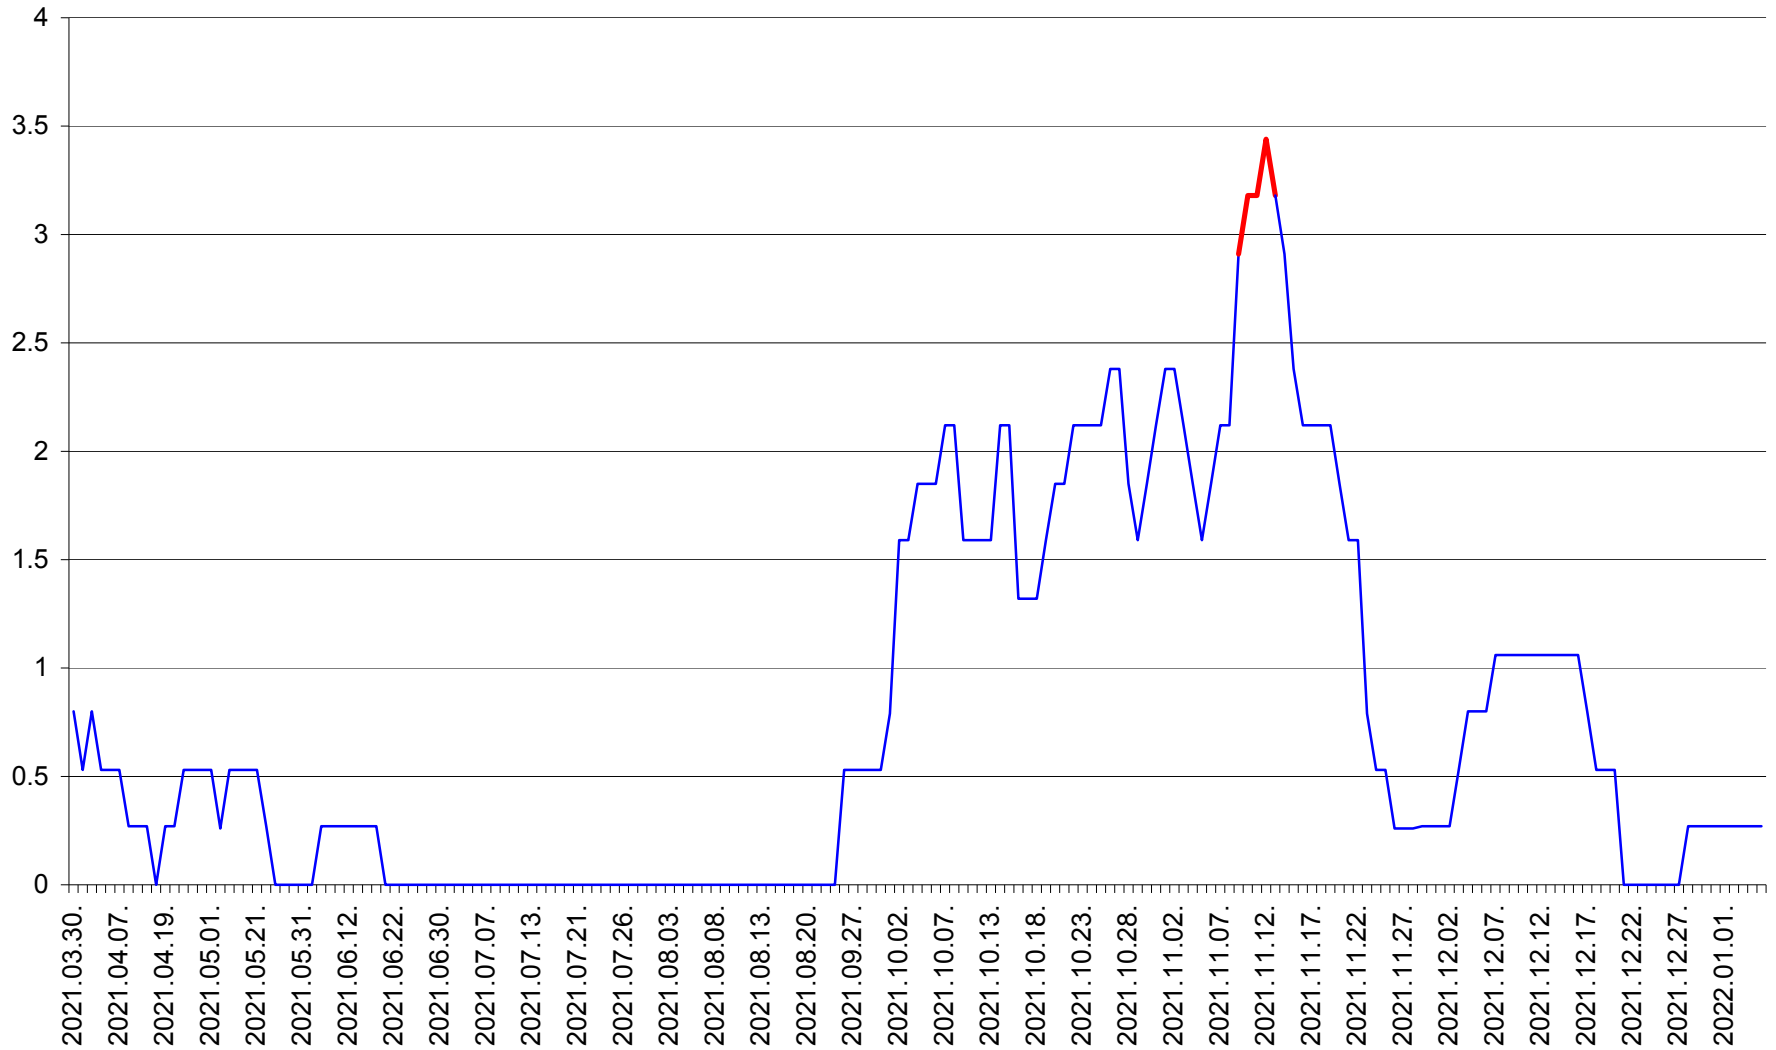

ORAȘ CRISTURU SECUIESC - Evolutia incidentei cumulate pe 14 zile la ‰ de locuitori
2021.03.30. - 2022.01.05.

DĂNEȘTI - Evolutia incidentei cumulate pe 14 zile la ‰ de locuitori
2021.03.30. - 2022.01.05.

DÂRJIU - Evolutia incidentei cumulate pe 14 zile la ‰ de locuitori
2021.03.30. - 2022.01.05.

DEALU - Evolutia incidentei cumulate pe 14 zile la ‰ de locuitori
2021.03.30. - 2022.01.05.

DITRĂU - Evolutia incidentei cumulate pe 14 zile la ‰ de locuitori
2021.03.30. - 2022.01.05.

FELICENI - Evolutia incidentei cumulate pe 14 zile la % de locuitori
2021.03.30. - 2022.01.05.

FRUMOASA - Evolutia incidentei cumulate pe 14 zile la ‰ de locuitori
2021.03.30. - 2022.01.05.

GĂLĂUȚAȘ - Evolutia incidentei cumulate pe 14 zile la ‰ de locuitori
2021.03.30. - 2022.01.05.