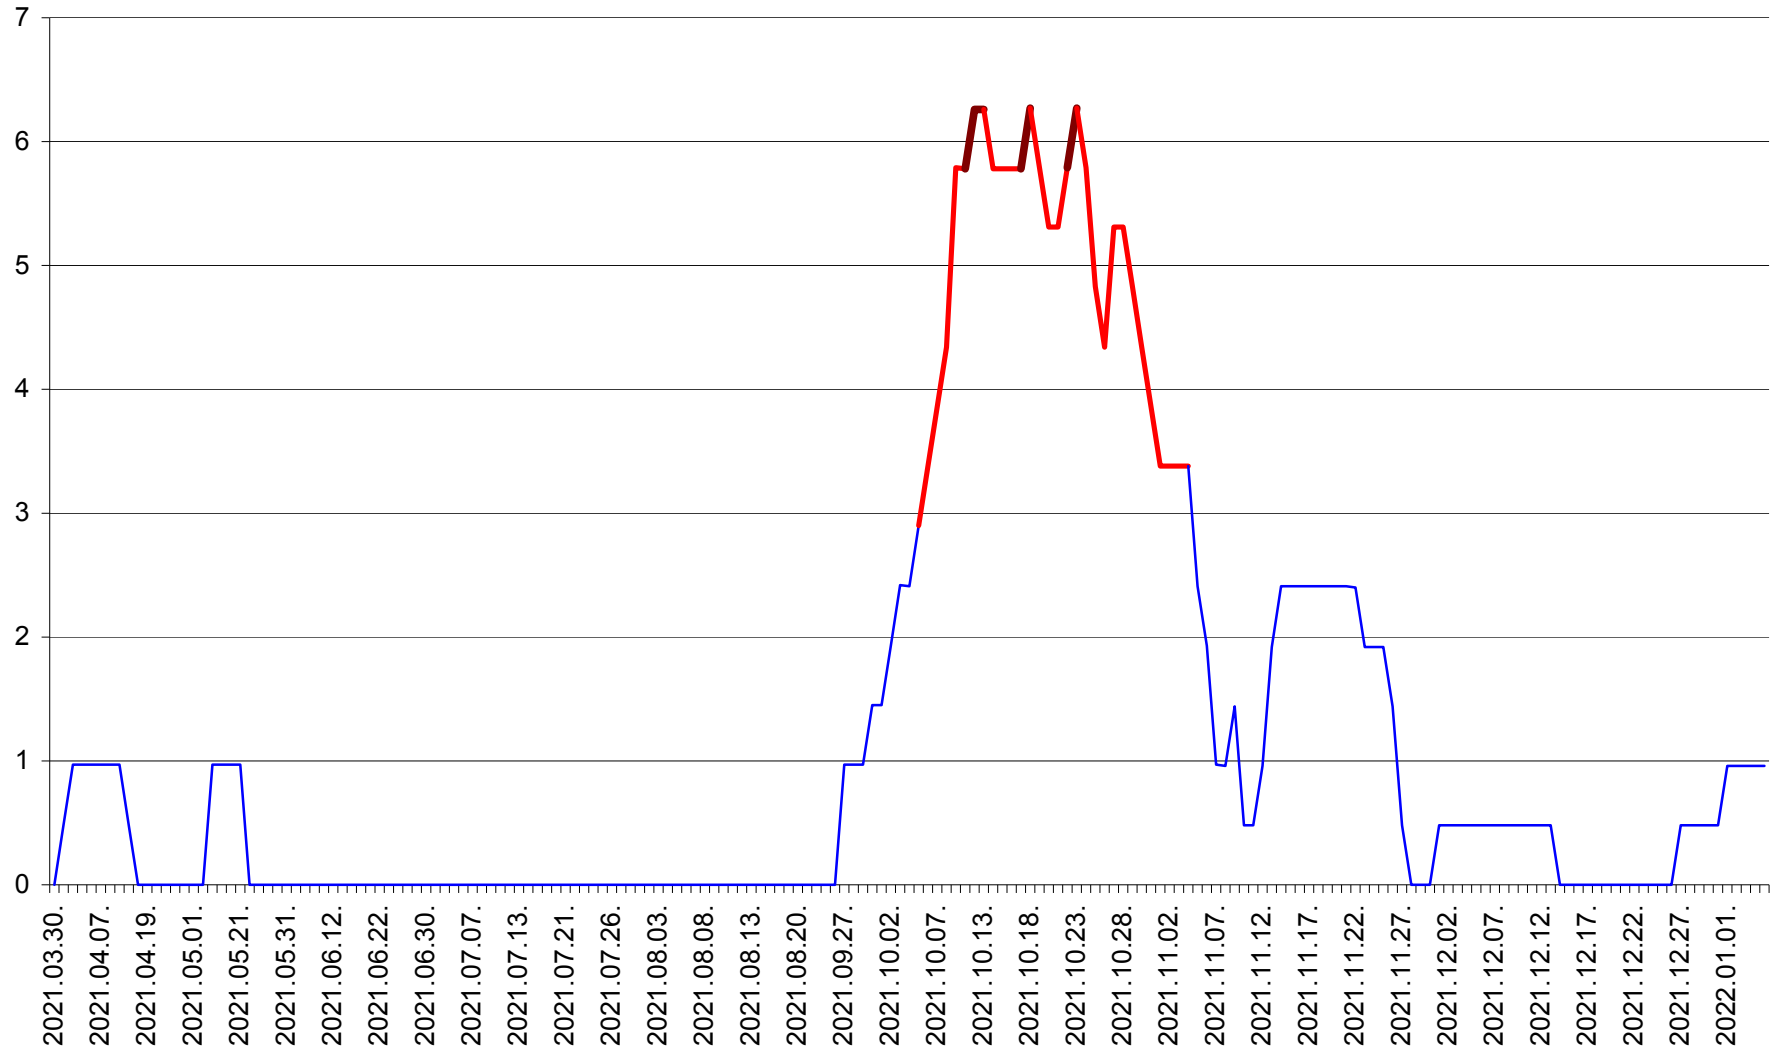

PLĂIEȘII DE JOS - Evolutia incidentei cumulate pe 14 zile la ‰ de locuitori
2021.03.30. - 2022.01.05.