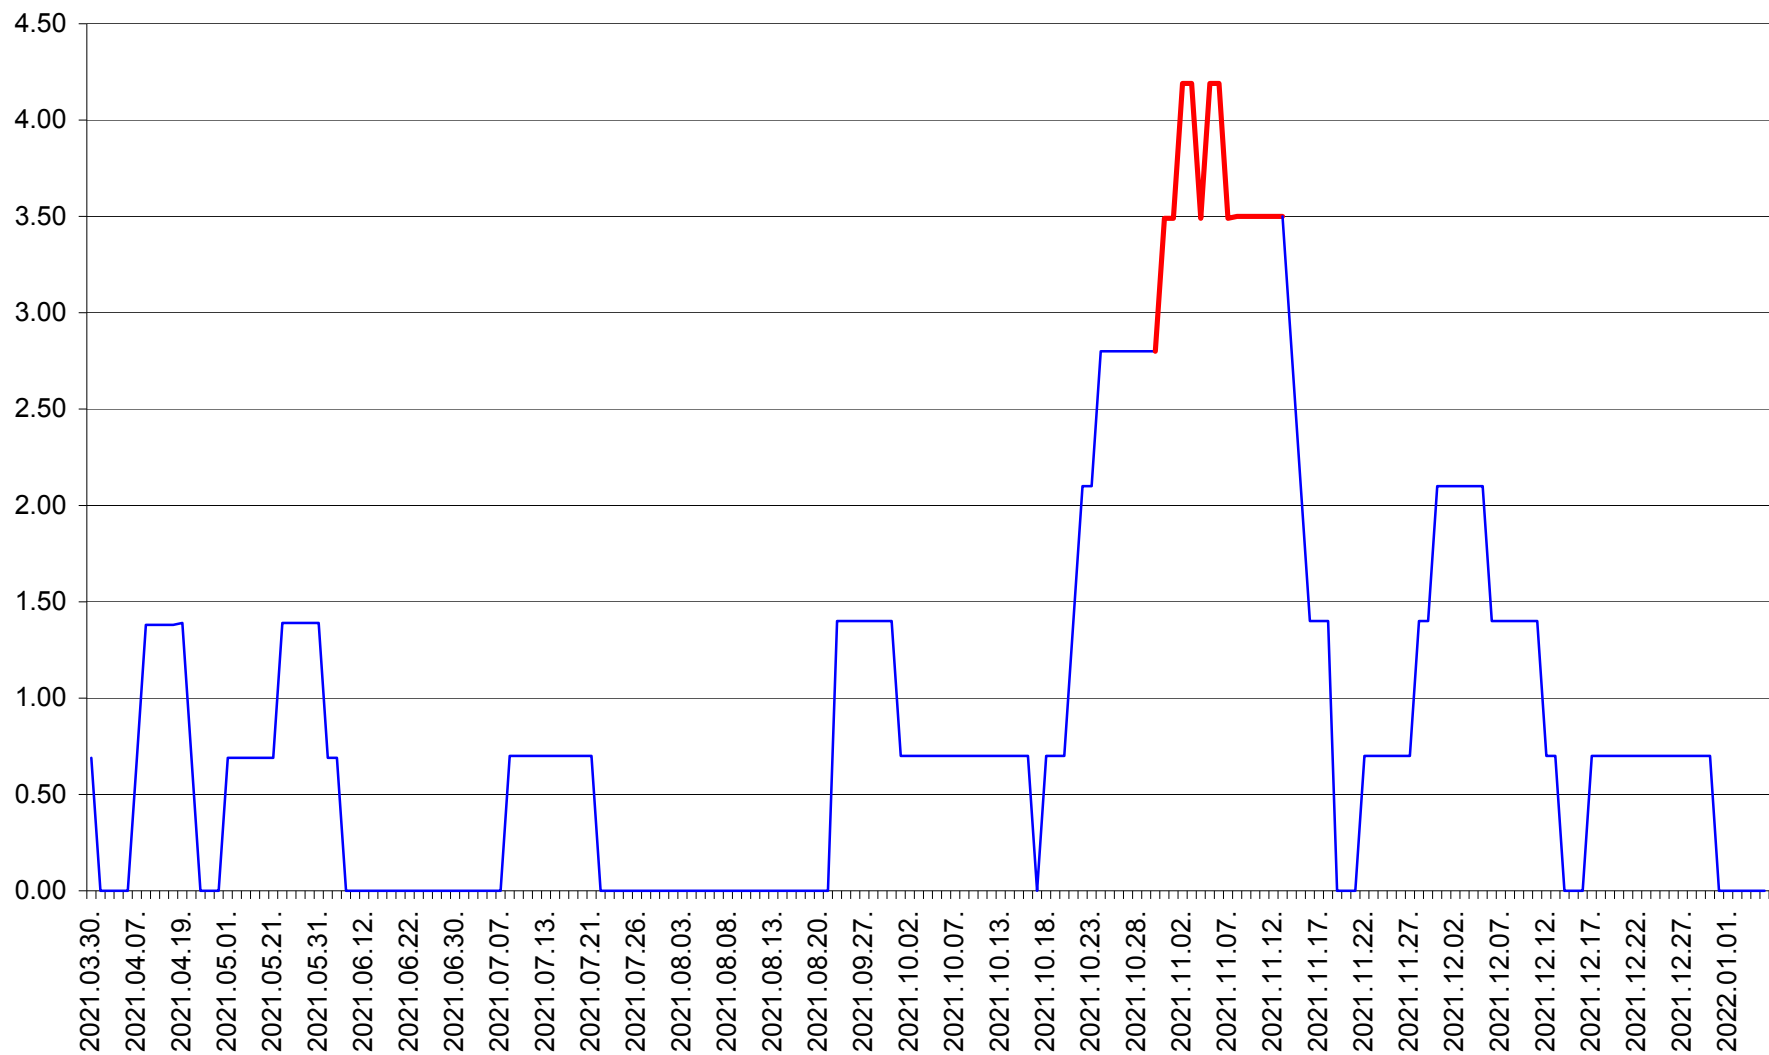

BRĂDEȘTI - Evolutia incidentei cumulate pe 14 zile la ‰ de locuitori
2021.03.30. - 2022.01.05.

CĂPÂLNIȚA - Evolutia incidentei cumulate pe 14 zile la ‰ de locuitori
2021.03.30. - 2022.01.05.

CÂRȚA - Evolutia incidentei cumulate pe 14 zile la ‰ de locuitori
2021.03.30. - 2022.01.05.

CICEU - Evolutia incidentei cumulate pe 14 zile la ‰ de locuitori
2021.03.30. - 2022.01.05.

CIUCSÂNGEORGIU - Evolutia incidentei cumulate pe 14 zile la % de locuitori
2021.03.30. - 2022.01.05.

CIUMANI - Evolutia incidentei cumulate pe 14 zile la ‰ de locuitori
2021.03.30. - 2022.01.05.

CORBU - Evolutia incidentei cumulate pe 14 zile la ‰ de locuitori
2021.03.30. - 2022.01.05.

CORUND - Evolutia incidentei cumulate pe 14 zile la ‰ de locuitori
2021.03.30. - 2022.01.05.

COZMENI - Evolutia incidentei cumulate pe 14 zile la % de locuitori
2021.03.30. - 2022.01.05.