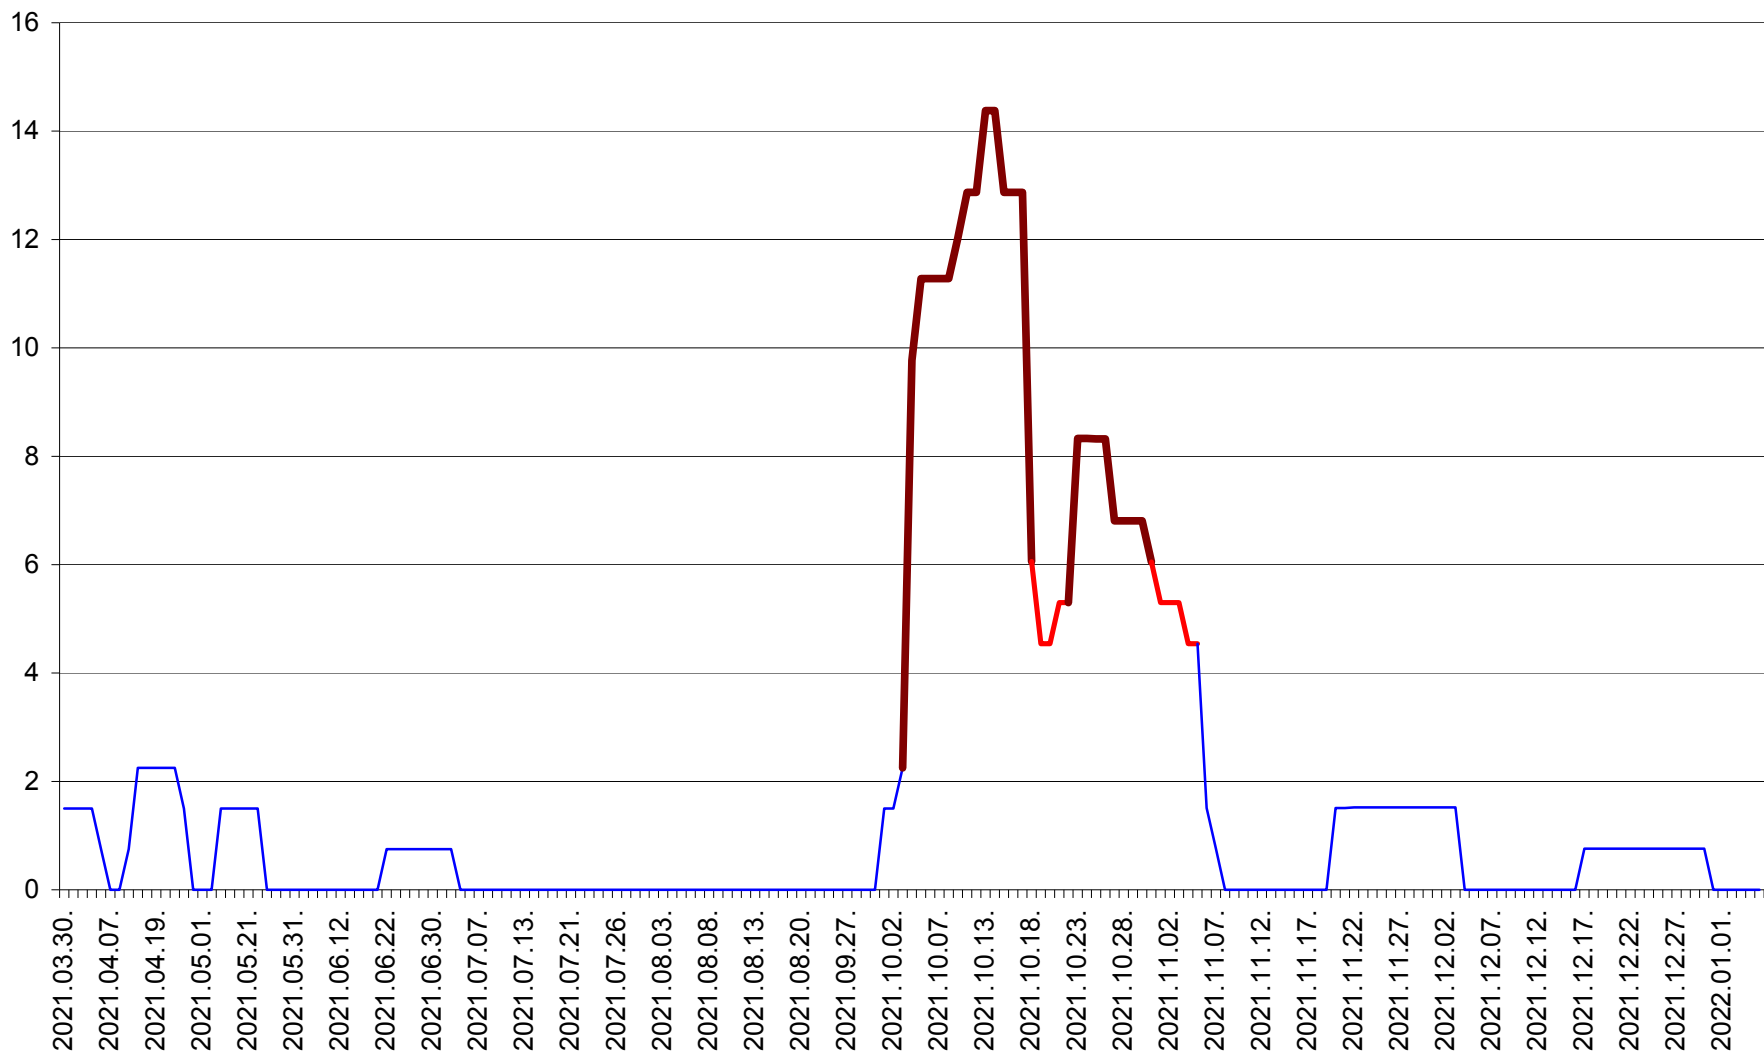

MĂRTINIȘ - Evolutia incidentei cumulate pe 14 zile la ‰ de locuitori
2021.03.30. - 2022.01.05.

MEREȘTI - Evolutia incidentei cumulate pe 14 zile la ‰ de locuitori
2021.03.30. - 2022.01.05.

MUNICIPIUL MIERCUREA-CIUC - Evolutia incidentei cumulate pe 14 zile la ‰ de locuitori
2021.03.30. - 2022.01.05.

MIHĂILENI - Evolutia incidentei cumulate pe 14 zile la ‰ de locuitori
2021.03.30. - 2022.01.05.

MUGENI - Evolutia incidentei cumulate pe 14 zile la ‰ de locuitori
2021.03.30. - 2022.01.05.

OCLAND - Evolutia incidentei cumulate pe 14 zile la ‰ de locuitori
2021.03.30. - 2022.01.05.