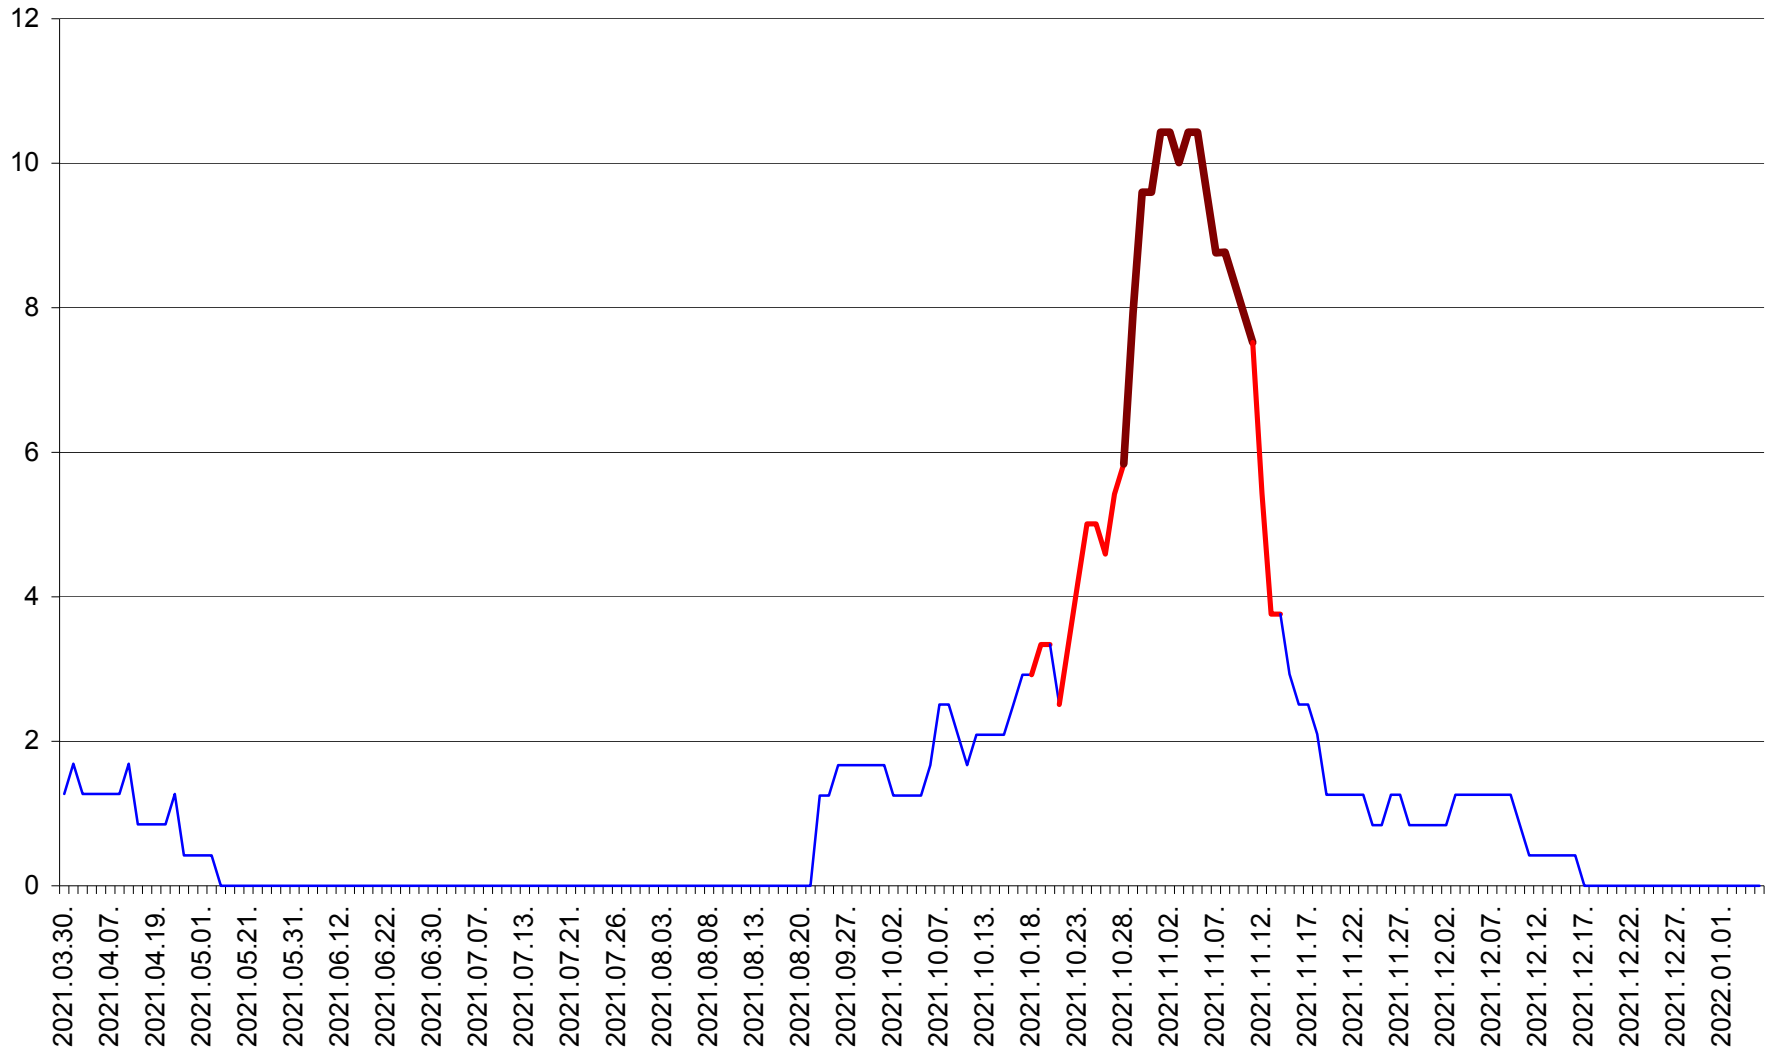

MUNICIPIUL GHEORGHENI - Evolutia incidentei cumulate pe 14 zile la % de locuitori
2021.03.30. - 2022.01.05.

JOSENI - Evolutia incidentei cumulate pe 14 zile la ‰ de locuitori
2021.03.30. - 2022.01.05.

LĂZAREA - Evolutia incidentei cumulate pe 14 zile la % de locuitori
2021.03.30. - 2022.01.05.

LELICENI - Evolutia incidentei cumulate pe 14 zile la ‰ de locuitori
2021.03.30. - 2022.01.05.

LUETA - Evolutia incidentei cumulate pe 14 zile la ‰ de locuitori
2021.03.30. - 2022.01.05.

LUNCA DE JOS - Evolutia incidentei cumulate pe 14 zile la ‰ de locuitori
2021.03.30. - 2022.01.05.