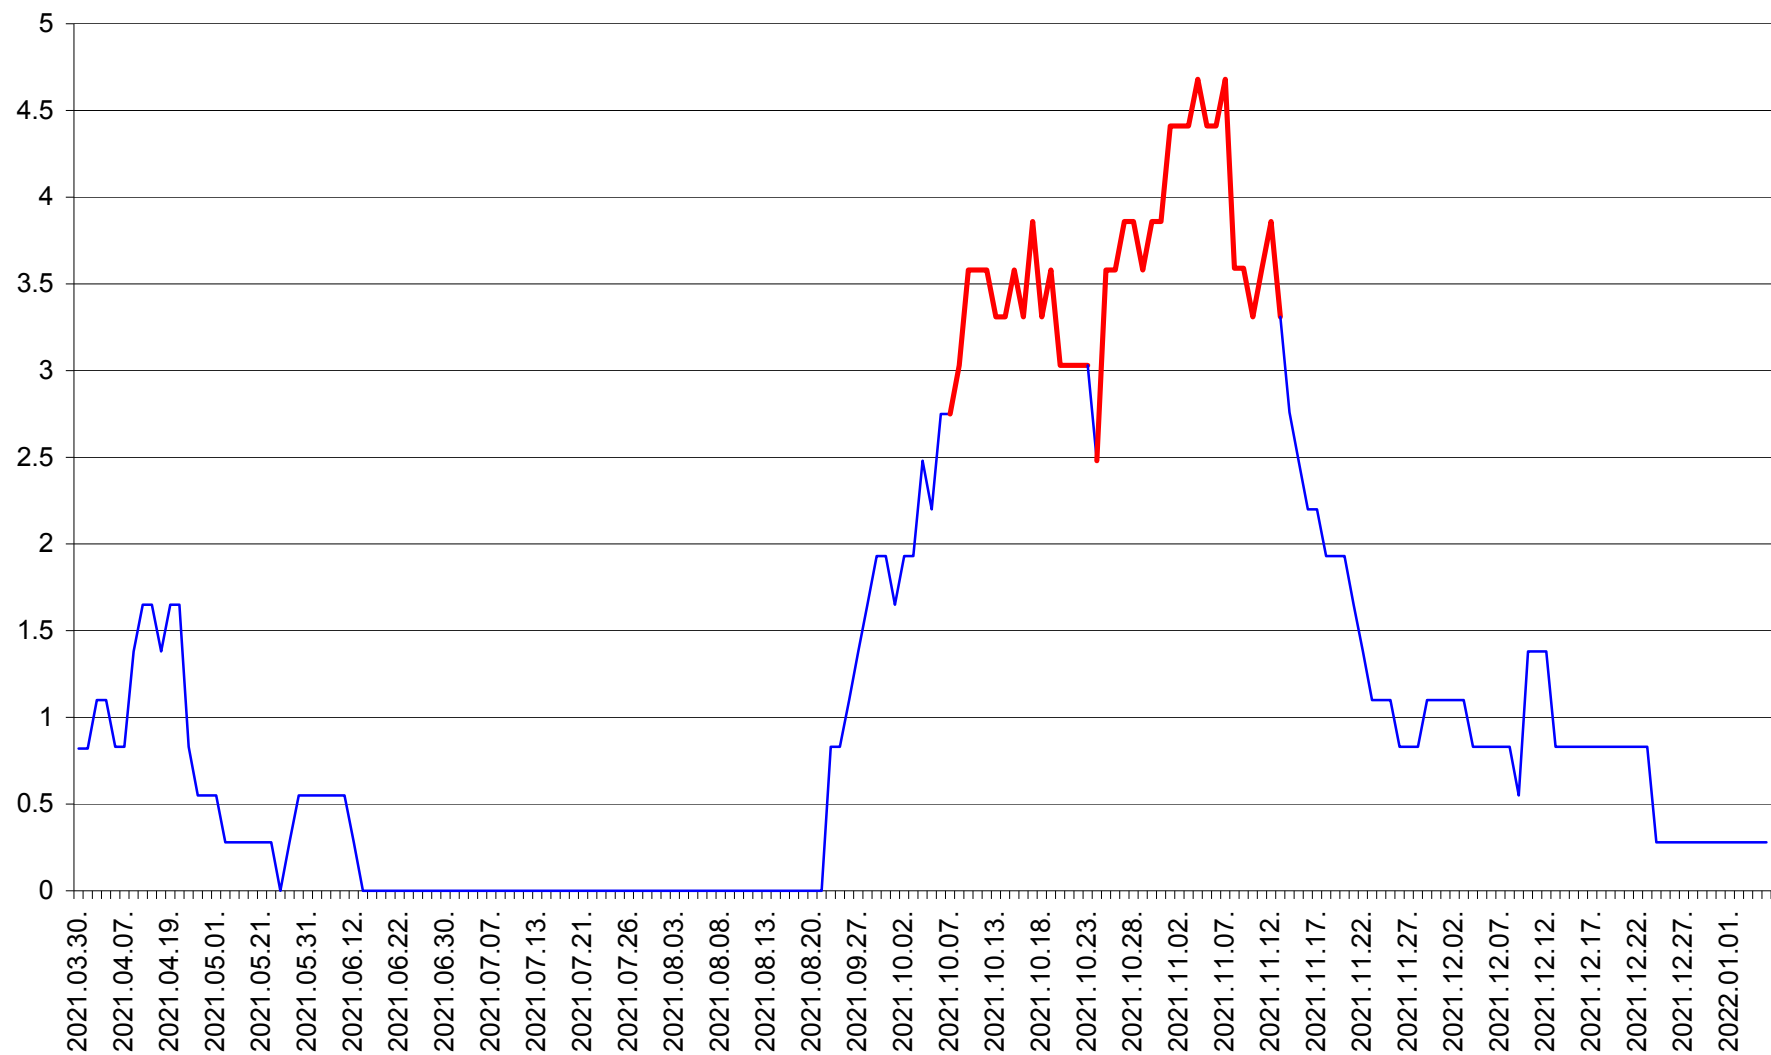

SÂNCRĂIENI - Evolutia incidentei cumulate pe 14 zile la ‰ de locuitori
2021.03.30. - 2022.01.05.

SÂNDOMINIC - Evolutia incidentei cumulate pe 14 zile la ‰ de locuitori
2021.03.30. - 2022.01.05.

SÂNMARTIN - Evolutia incidentei cumulate pe 14 zile la ‰ de locuitori
2021.03.30. - 2022.01.05.

SÂNSIMION - Evolutia incidentei cumulate pe 14 zile la ‰ de locuitori
2021.03.30. - 2022.01.05.

SÂNTIMBRU - Evolutia incidentei cumulate pe 14 zile la ‰ de locuitori
2021.03.30. - 2022.01.05.

SĂRMAȘ - Evolutia incidentei cumulate pe 14 zile la ‰ de locuitori
2021.03.30. - 2022.01.05.