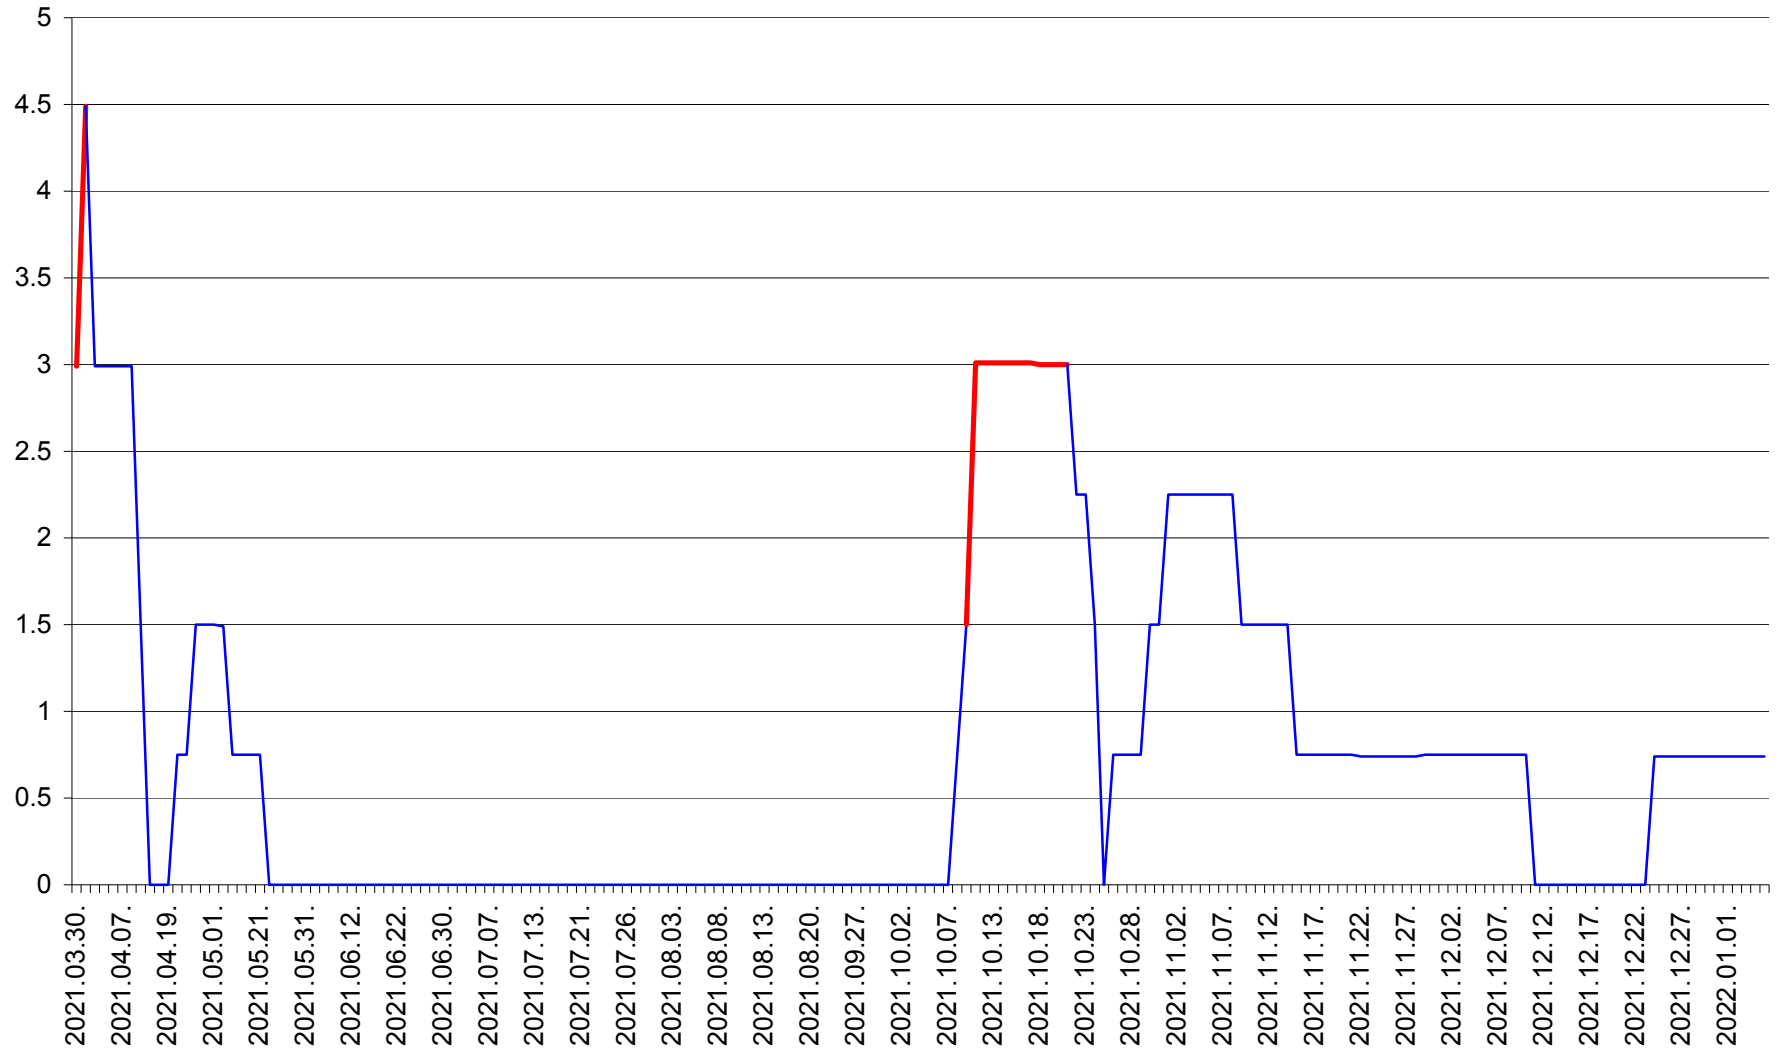

MUNICIPIUL MIERCUREA-CIUC - Evolutia incidentei cumulate pe 14 zile la ‰ de locuitori
2021.03.30. - 2022.01.05.