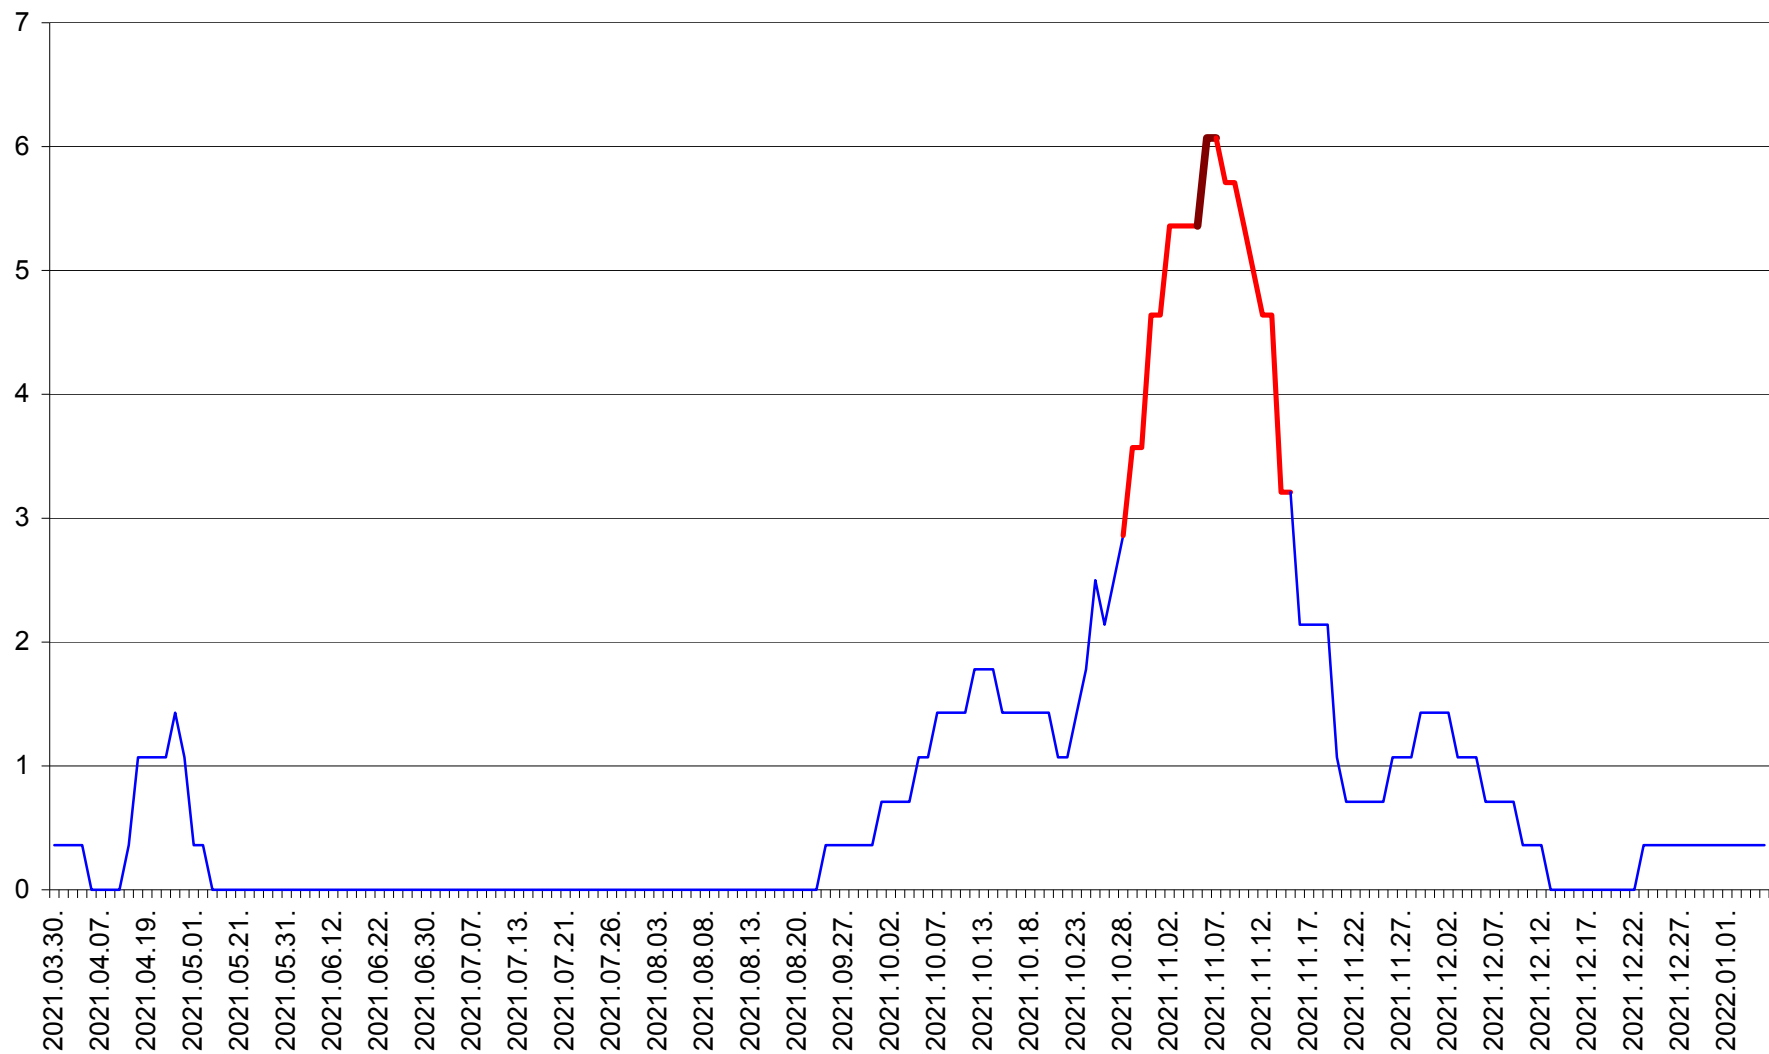

ȘIMONEȘTI - Evolutia incidentei cumulate pe 14 zile la ‰ de locuitori
2021.03.30. - 2022.01.05.