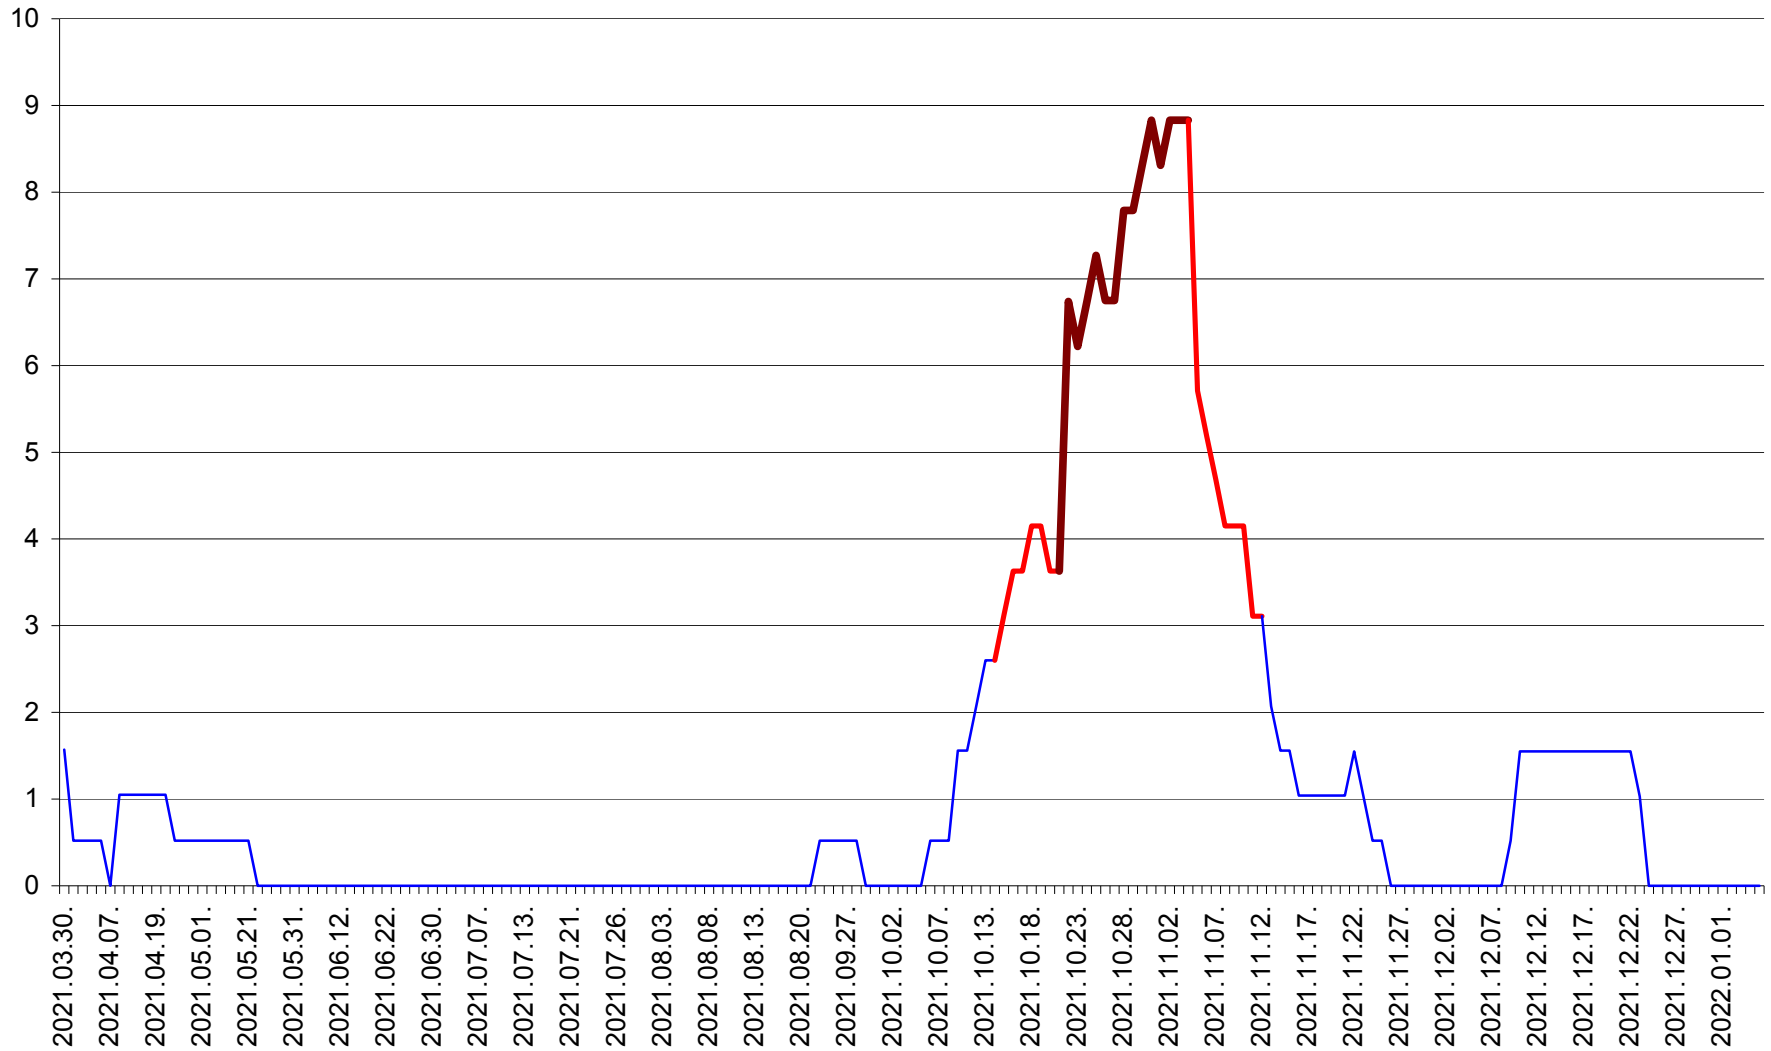

MUNICIPIUL ODORHEIU SECUIESC - Evolutia incidentei cumulate pe 14 zile la % de locuitori
2021.03.30. - 2022.01.05.

PĂULENI-CIUC - Evolutia incidentei cumulate pe 14 zile la % de locuitori
2021.03.30. - 2022.01.05.

PLĂIEȘII DE JOS - Evolutia incidentei cumulate pe 14 zile la ‰ de locuitori
2021.03.30. - 2022.01.05.

PORUMBENI - Evolutia incidentei cumulate pe 14 zile la ‰ de locuitori
2021.03.30. - 2022.01.05.

PRAID - Evolutia incidentei cumulate pe 14 zile la ‰ de locuitori
2021.03.30. - 2022.01.05.