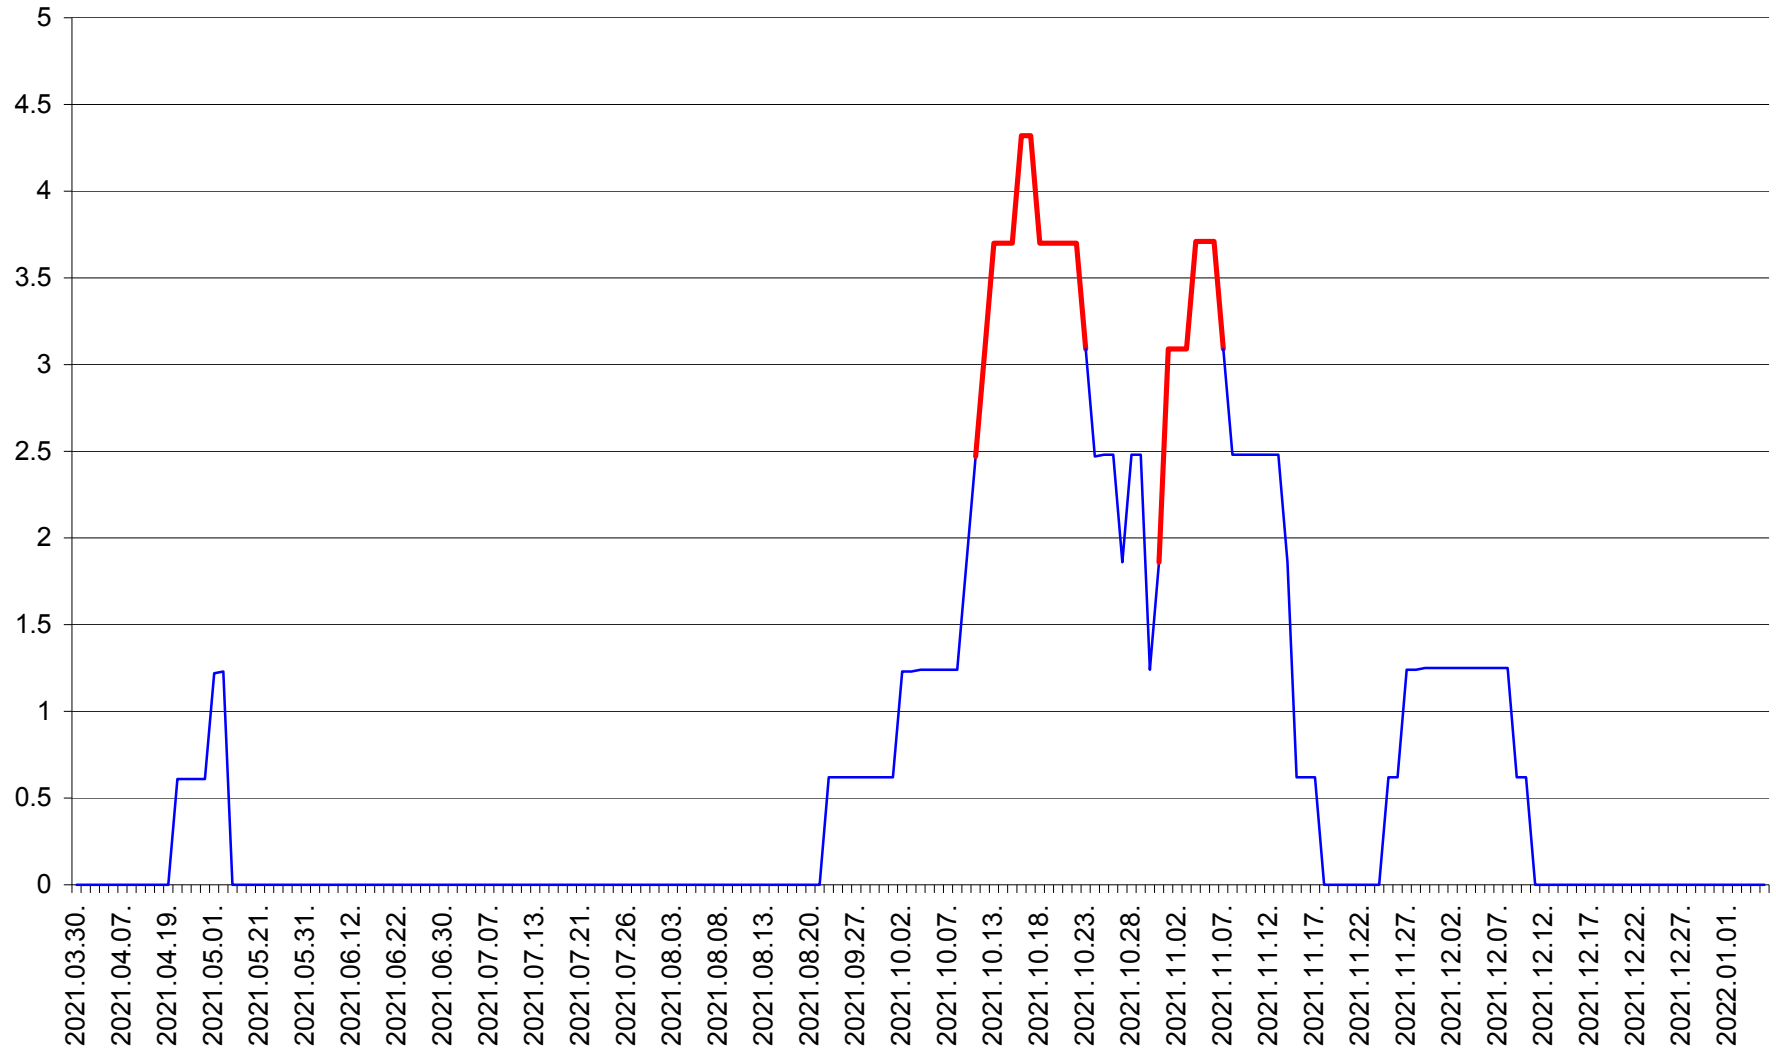

PLĂIEȘII DE JOS - Evolutia incidentei cumulate pe 14 zile la ‰ de locuitori
2021.03.30. - 2022.01.05.

PORUMBENI - Evolutia incidentei cumulate pe 14 zile la ‰ de locuitori
2021.03.30. - 2022.01.05.

PRAID - Evolutia incidentei cumulate pe 14 zile la ‰ de locuitori
2021.03.30. - 2022.01.05.

RACU - Evolutia incidentei cumulate pe 14 zile la ‰ de locuitori
2021.03.30. - 2022.01.05.

REMETEA - Evolutia incidentei cumulate pe 14 zile la % de locuitori
2021.03.30. - 2022.01.05.

SĂCEL - Evolutia incidentei cumulate pe 14 zile la ‰ de locuitori
2021.03.30. - 2022.01.05.