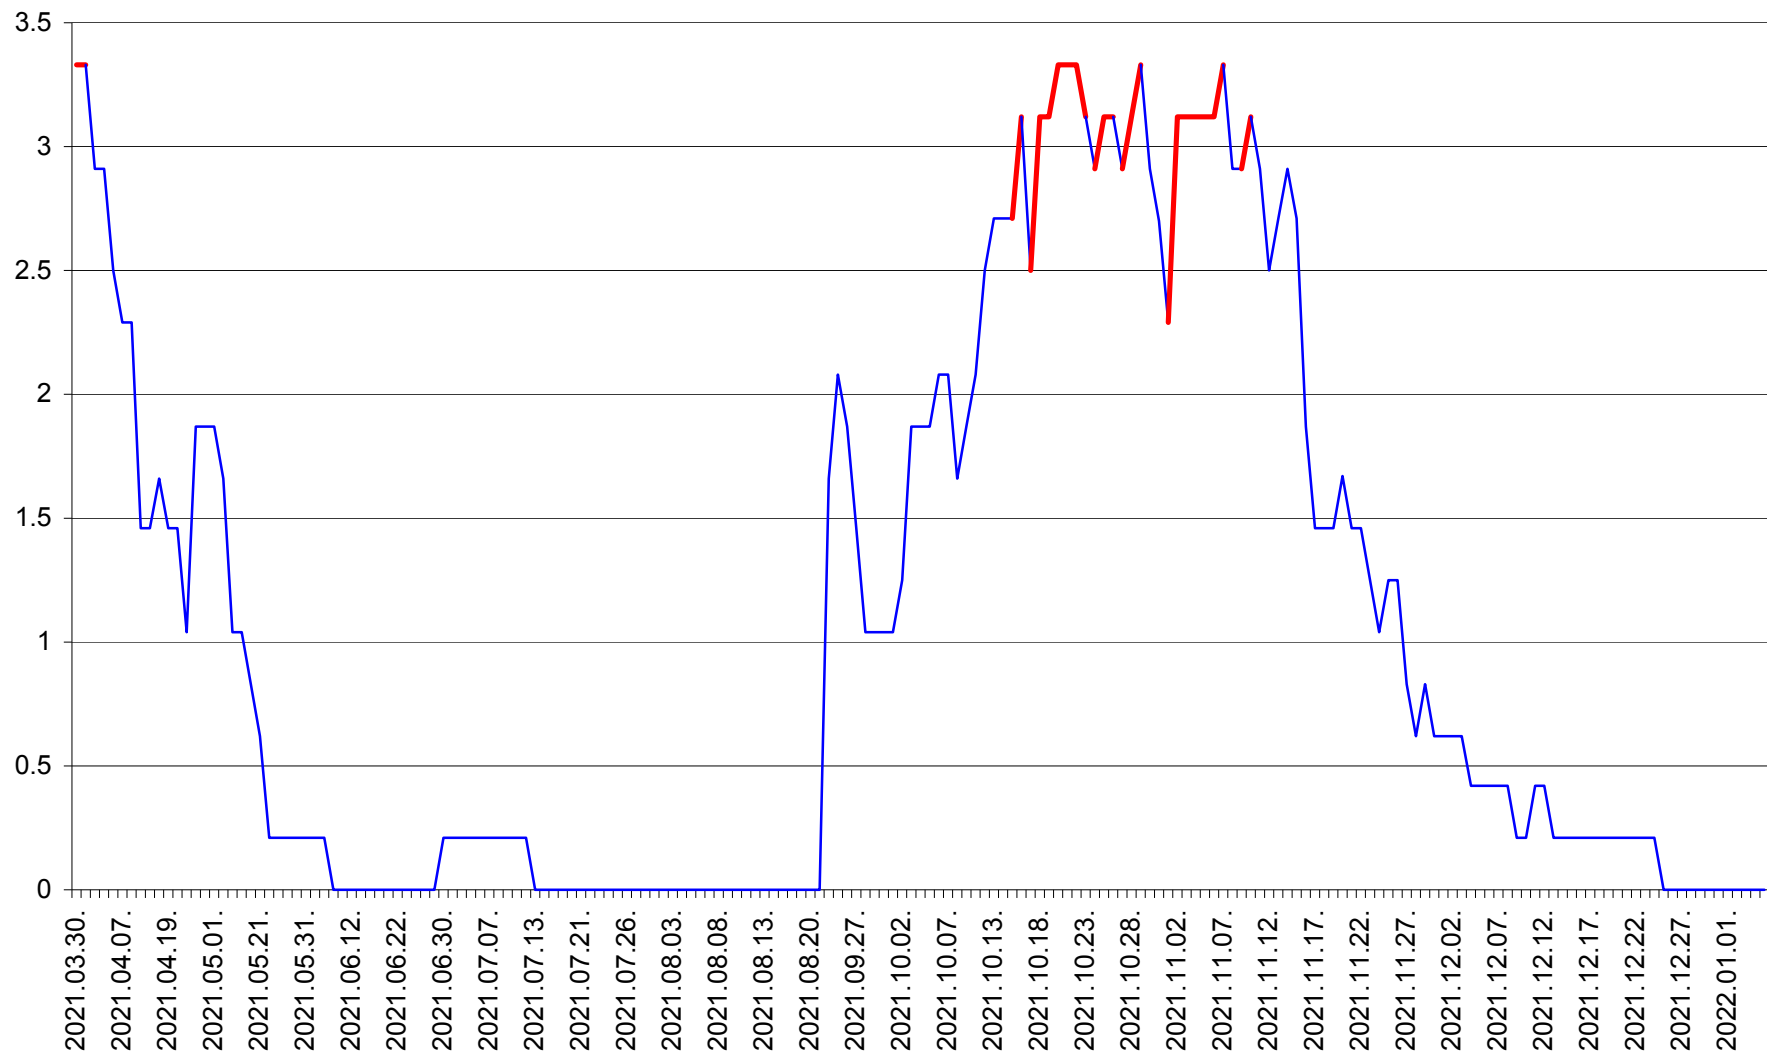

LELICENI - Evolutia incidentei cumulate pe 14 zile la ‰ de locuitori
2021.03.30. - 2022.01.05.

LUETA - Evolutia incidentei cumulate pe 14 zile la ‰ de locuitori
2021.03.30. - 2022.01.05.

LUNCA DE JOS - Evolutia incidentei cumulate pe 14 zile la ‰ de locuitori
2021.03.30. - 2022.01.05.

LUNCA DE SUS - Evolutia incidentei cumulate pe 14 zile la ‰ de locuitori
2021.03.30. - 2022.01.05.

LUPENI - Evolutia incidentei cumulate pe 14 zile la ‰ de locuitori
2021.03.30. - 2022.01.05.

MĂDĂRAȘ - Evolutia incidentei cumulate pe 14 zile la ‰ de locuitori
2021.03.30. - 2022.01.05.