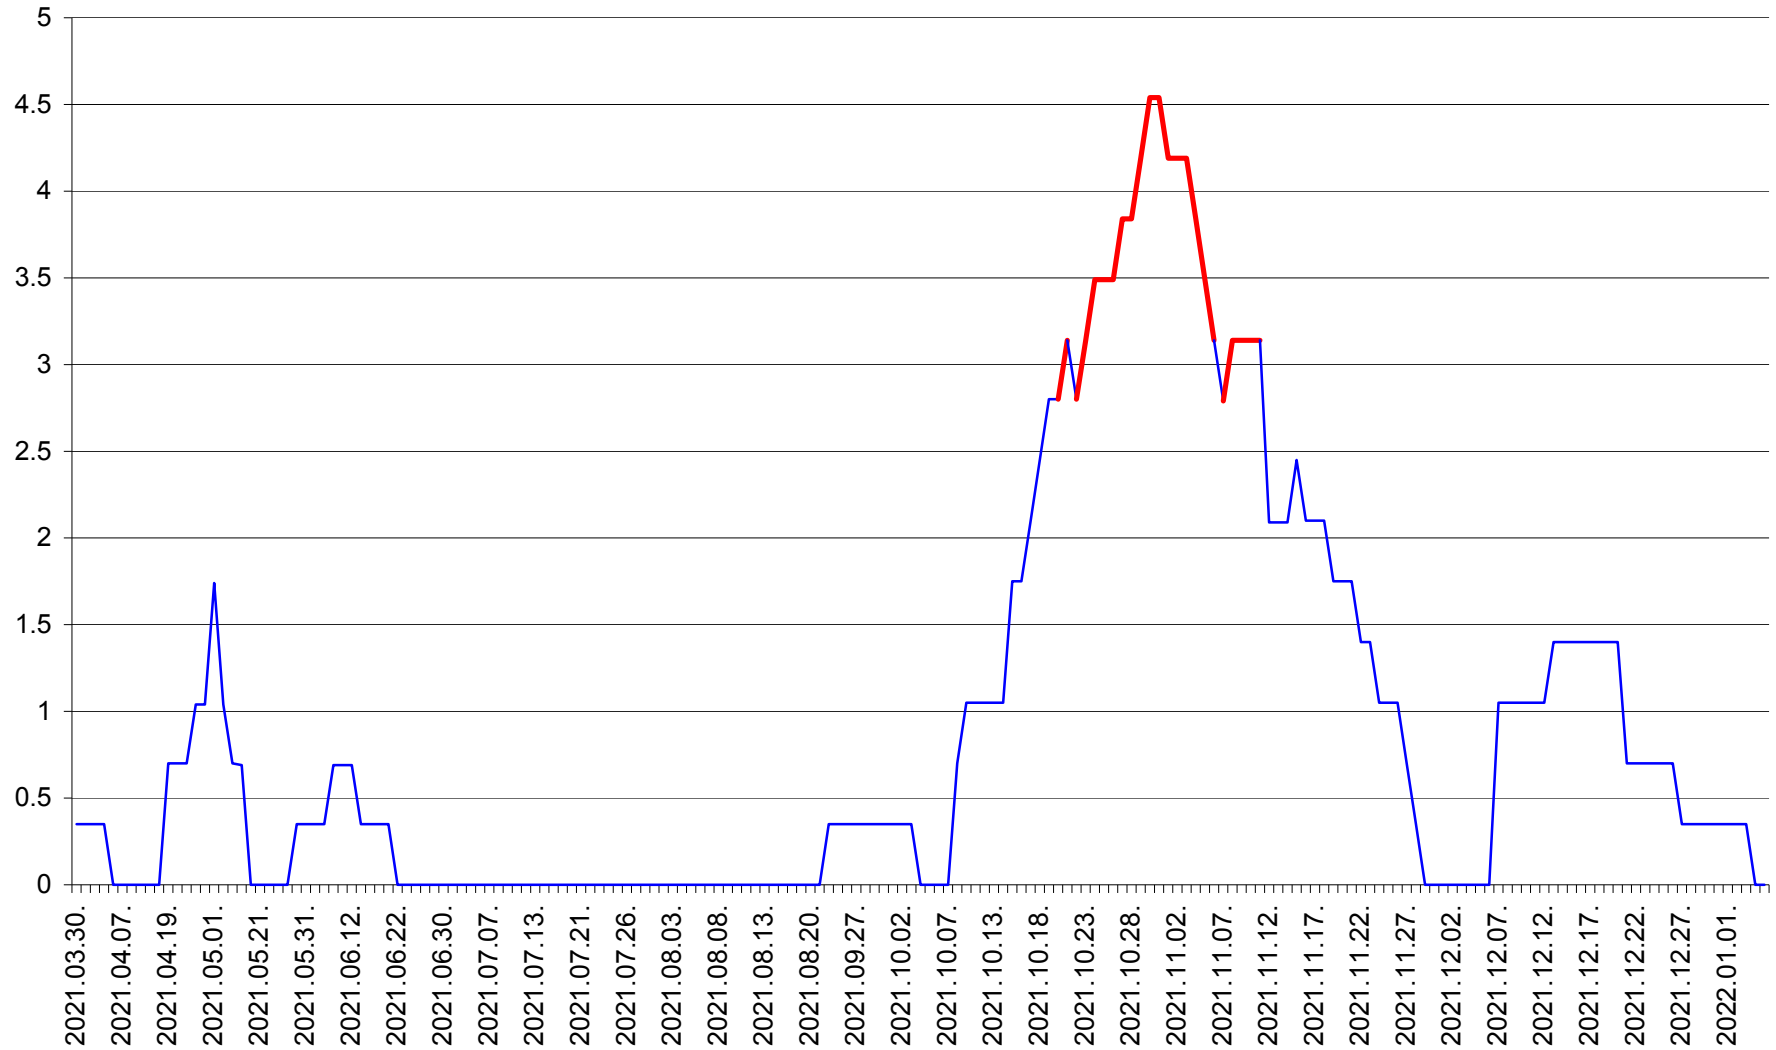

SICULENI - Evolutia incidentei cumulate pe 14 zile la % de locuitori
2021.03.30. - 2022.01.05.

SECUIENI - Evolutia incidentei cumulate pe 14 zile la % de locuitori
2021.03.30. - 2022.01.05.