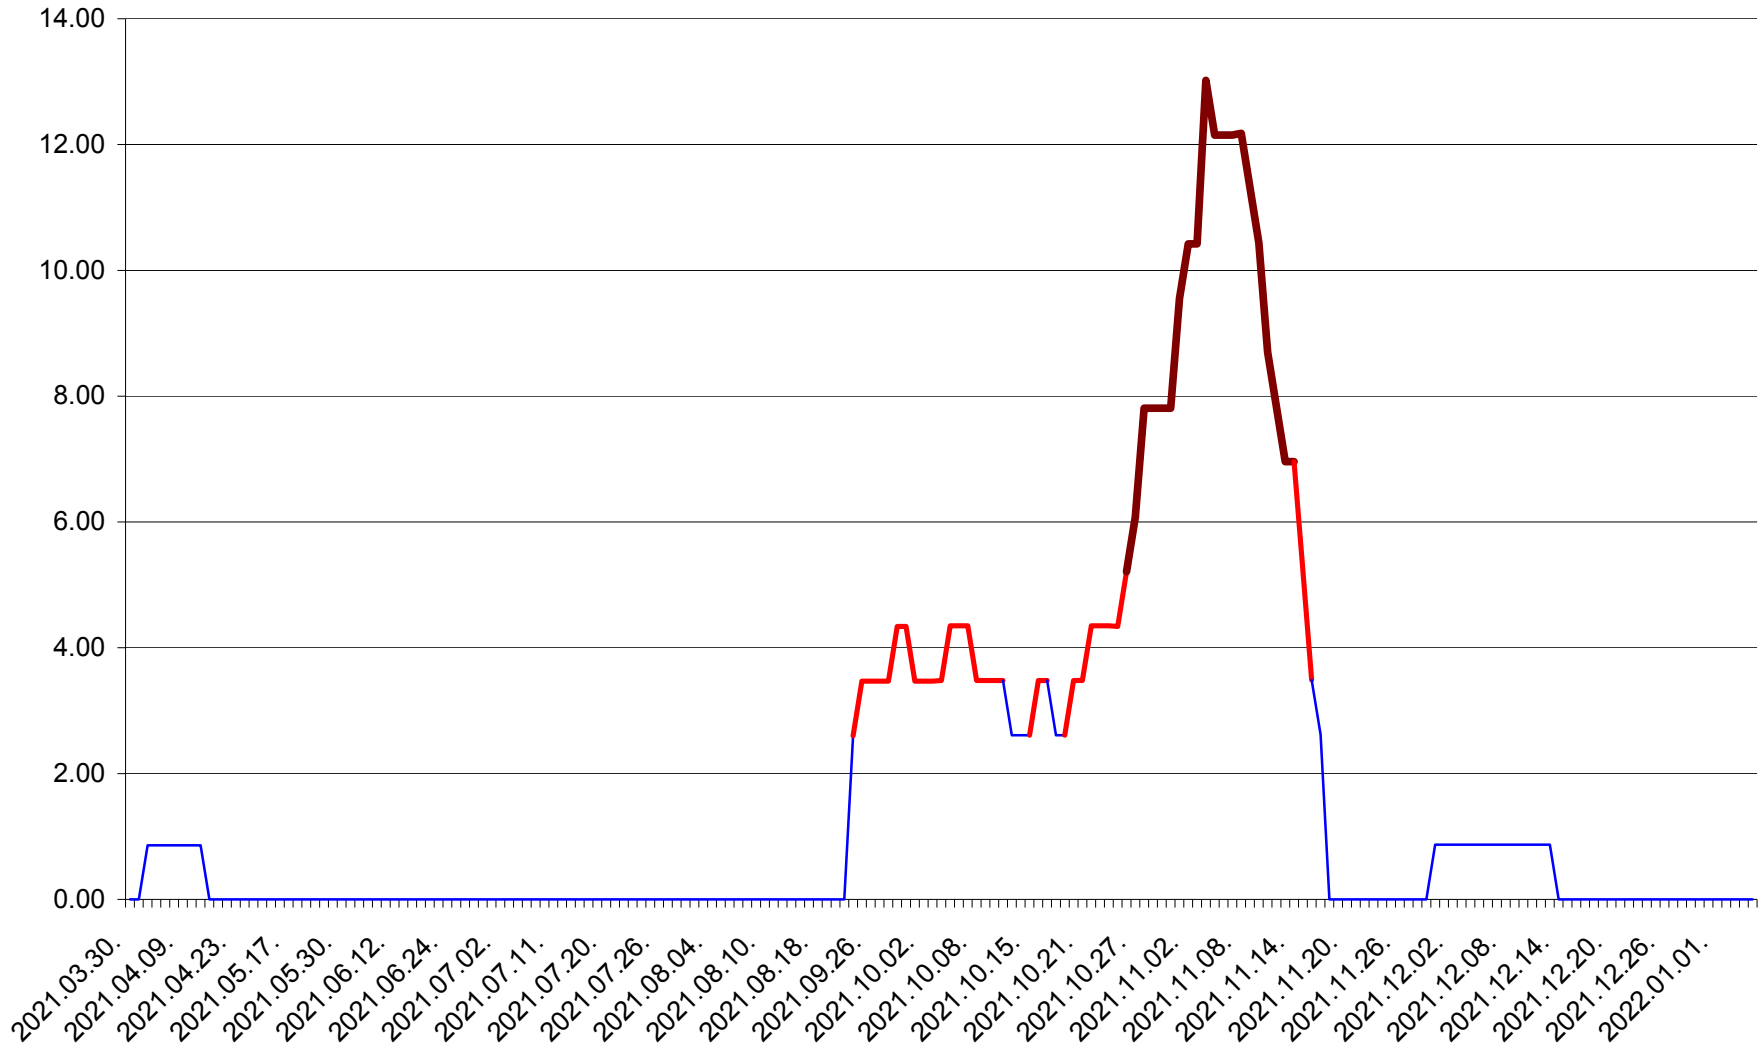

VĂRȘAG - Evolutia incidentei cumulate pe 14 zile la ‰ de locuitori
2021.03.30. - 2022.01.05.