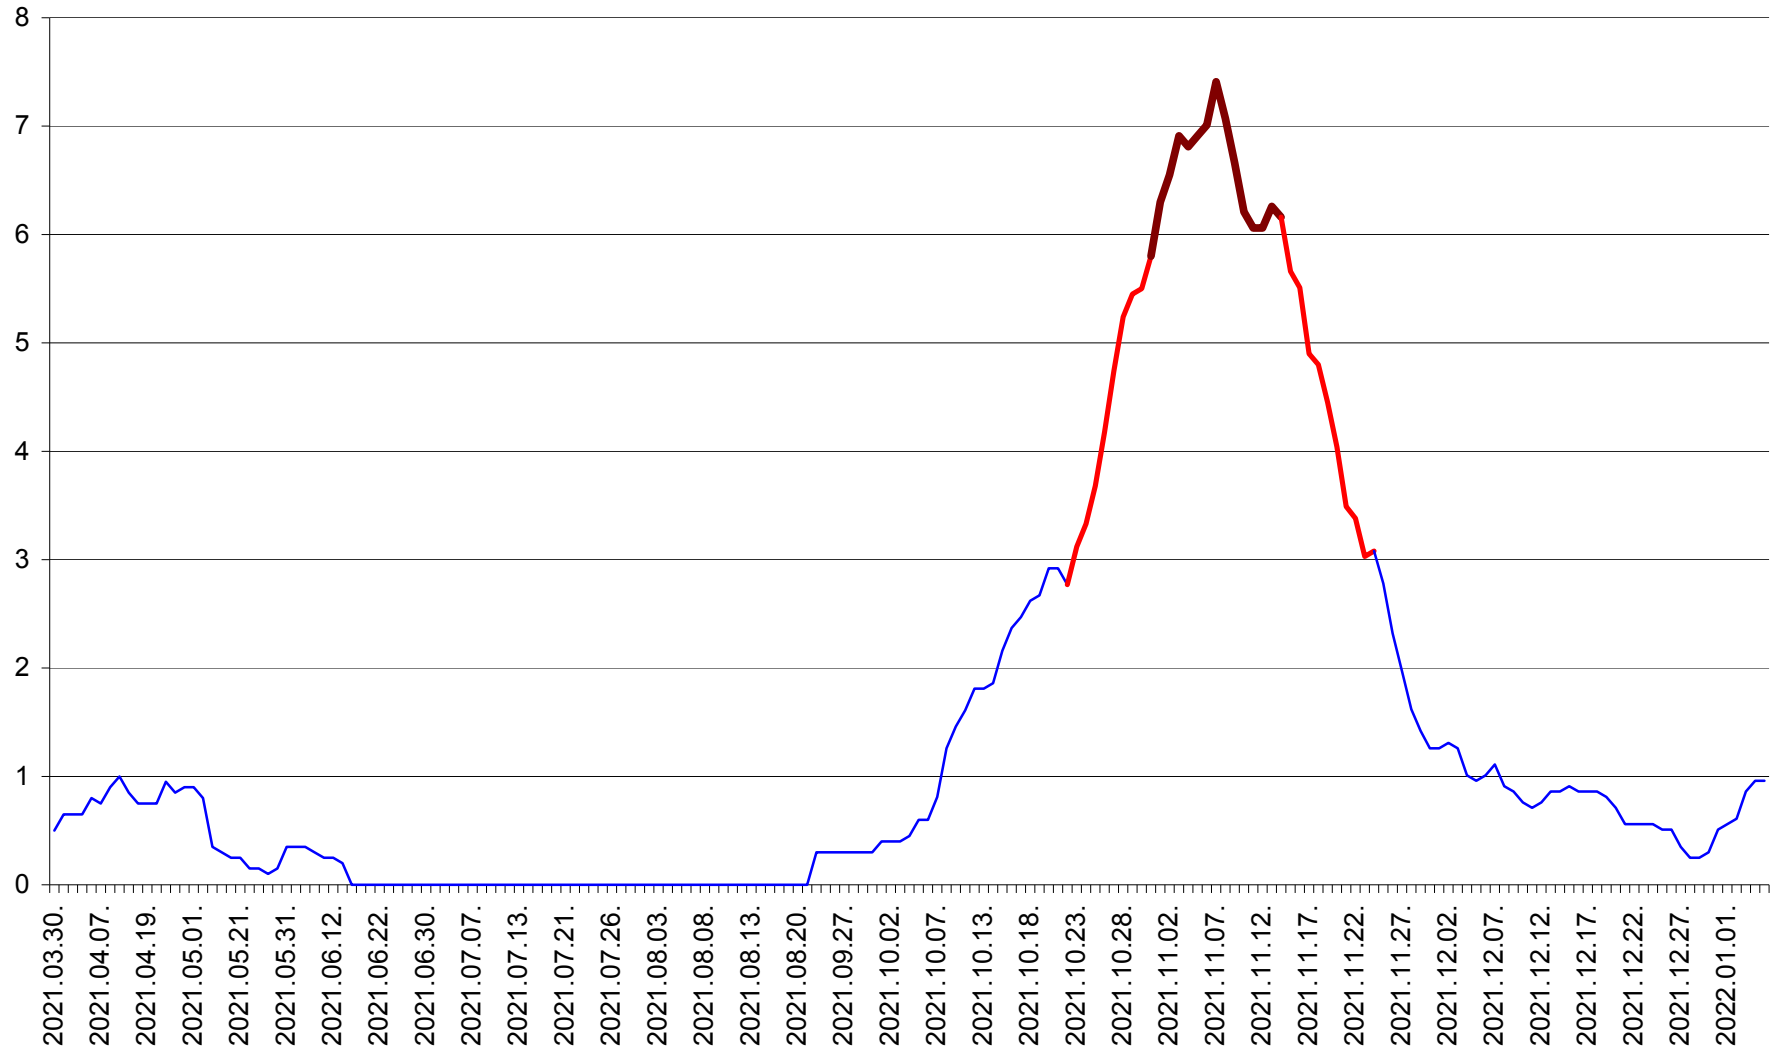

DÂRJIU - Evolutia incidentei cumulate pe 14 zile la ‰ de locuitori
2021.03.30. - 2022.01.05.

DEALU - Evolutia incidentei cumulate pe 14 zile la ‰ de locuitori
2021.03.30. - 2022.01.05.

DITRĂU - Evolutia incidentei cumulate pe 14 zile la ‰ de locuitori
2021.03.30. - 2022.01.05.

FELICENI - Evolutia incidentei cumulate pe 14 zile la % de locuitori
2021.03.30. - 2022.01.05.

FRUMOASA - Evolutia incidentei cumulate pe 14 zile la ‰ de locuitori
2021.03.30. - 2022.01.05.

GĂLĂUȚAȘ - Evolutia incidentei cumulate pe 14 zile la ‰ de locuitori
2021.03.30. - 2022.01.05.

MUNICIPIUL GHEORGHENI - Evolutia incidentei cumulate pe 14 zile la % de locuitori
2021.03.30. - 2022.01.05.

JOSENI - Evolutia incidentei cumulate pe 14 zile la ‰ de locuitori
2021.03.30. - 2022.01.05.

LĂZAREA - Evolutia incidentei cumulate pe 14 zile la % de locuitori
2021.03.30. - 2022.01.05.

LELICENI - Evolutia incidentei cumulate pe 14 zile la ‰ de locuitori
2021.03.30. - 2022.01.05.

LUETA - Evolutia incidentei cumulate pe 14 zile la ‰ de locuitori
2021.03.30. - 2022.01.05.

LUNCA DE JOS - Evolutia incidentei cumulate pe 14 zile la ‰ de locuitori
2021.03.30. - 2022.01.05.