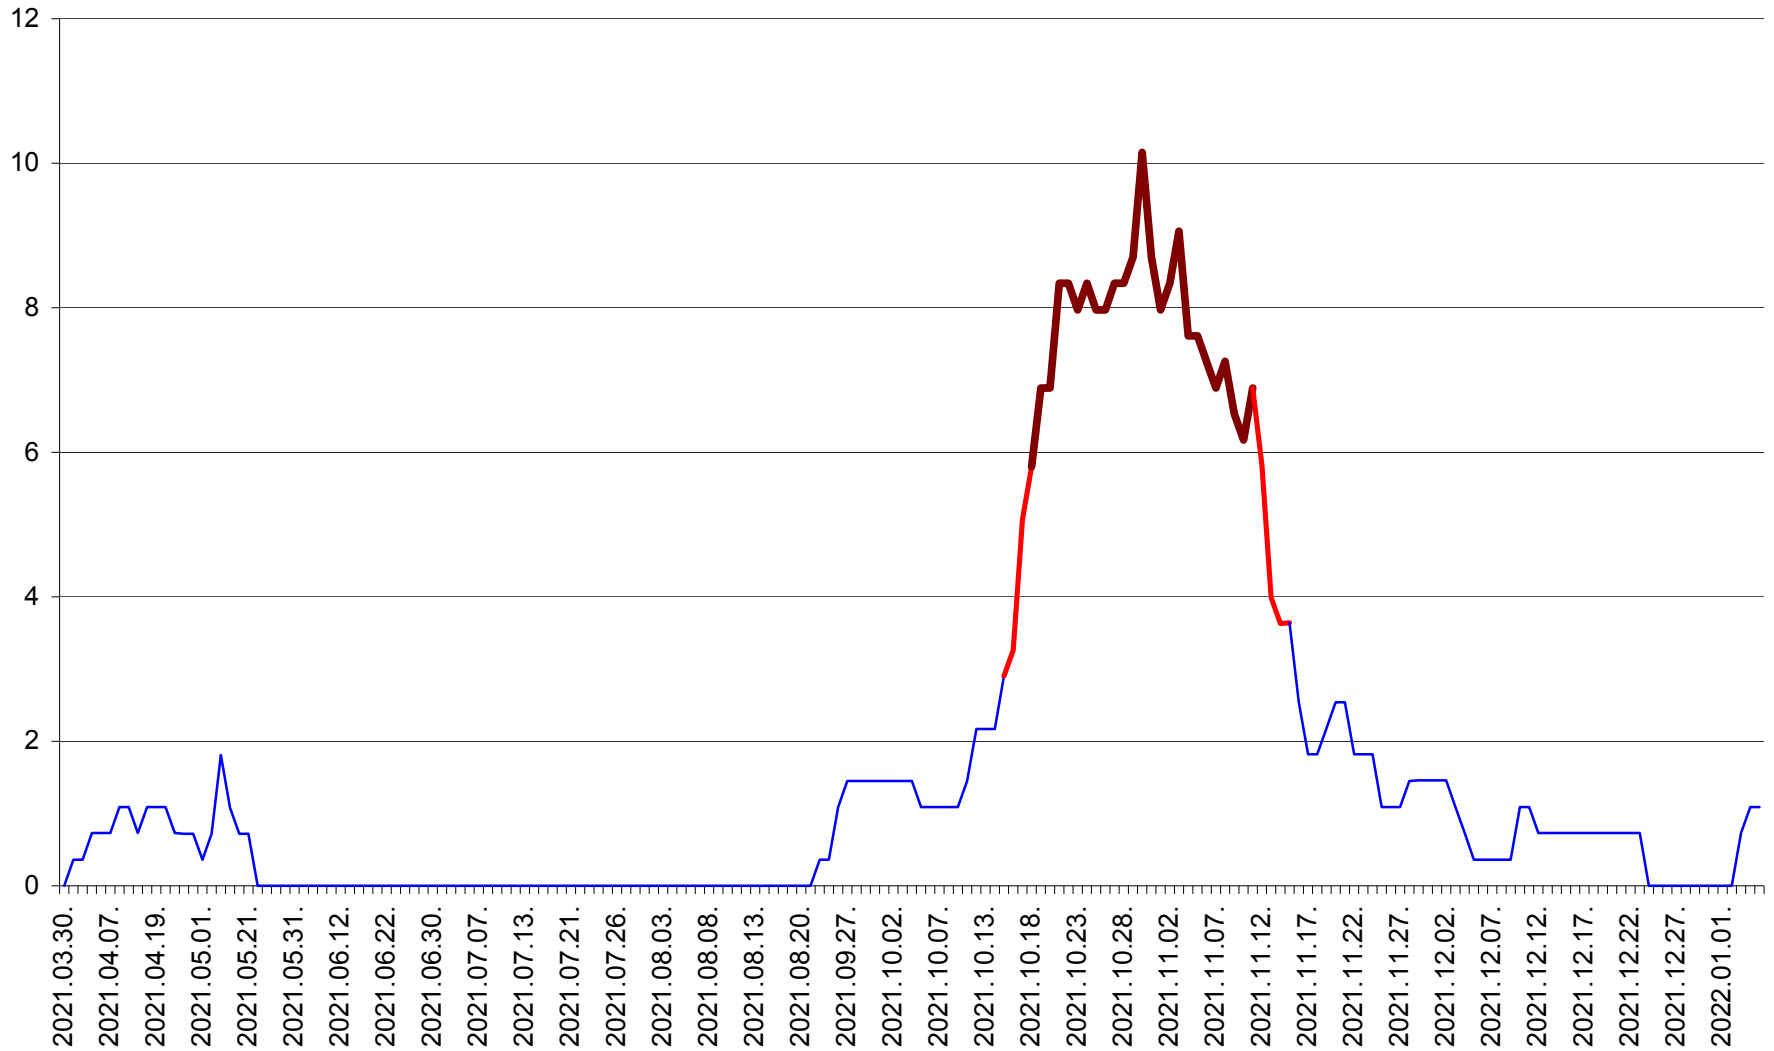

MĂRTINIȘ - Evolutia incidentei cumulate pe 14 zile la ‰ de locuitori
2021.03.30. - 2022.01.05.

MEREȘTI - Evolutia incidentei cumulate pe 14 zile la ‰ de locuitori
2021.03.30. - 2022.01.05.

MUNICIPIUL MIERCUREA-CIUC - Evolutia incidentei cumulate pe 14 zile la ‰ de locuitori
2021.03.30. - 2022.01.05.

MIHĂILENI - Evolutia incidentei cumulate pe 14 zile la ‰ de locuitori
2021.03.30. - 2022.01.05.

MUGENI - Evolutia incidentei cumulate pe 14 zile la ‰ de locuitori
2021.03.30. - 2022.01.05.

OCLAND - Evolutia incidentei cumulate pe 14 zile la ‰ de locuitori
2021.03.30. - 2022.01.05.