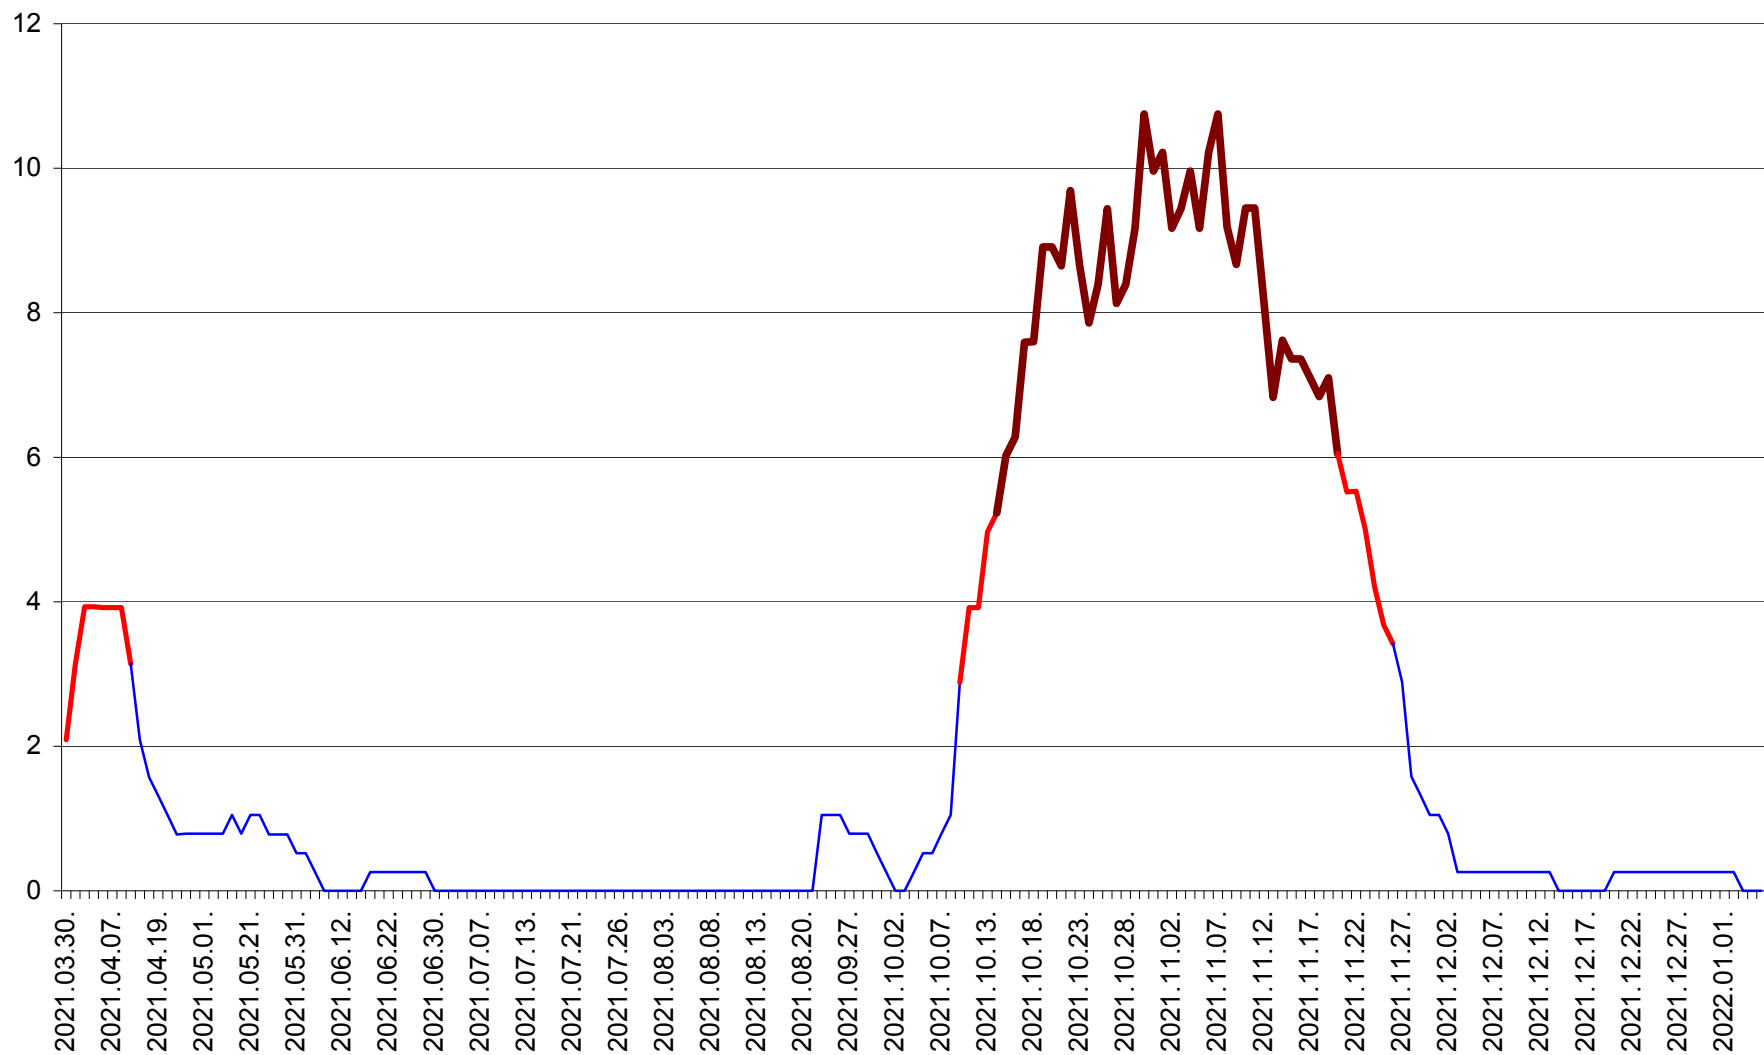

RACU - Evolutia incidentei cumulate pe 14 zile la ‰ de locuitori
2021.03.30. - 2022.01.05.

REMETEA - Evolutia incidentei cumulate pe 14 zile la % de locuitori
2021.03.30. - 2022.01.05.

SĂCEL - Evolutia incidentei cumulate pe 14 zile la ‰ de locuitori
2021.03.30. - 2022.01.05.

SÂNCRĂIENI - Evolutia incidentei cumulate pe 14 zile la ‰ de locuitori
2021.03.30. - 2022.01.05.

SÂNDOMINIC - Evolutia incidentei cumulate pe 14 zile la ‰ de locuitori
2021.03.30. - 2022.01.05.

SÂNMARTIN - Evolutia incidentei cumulate pe 14 zile la ‰ de locuitori
2021.03.30. - 2022.01.05.

SÂNSIMION - Evolutia incidentei cumulate pe 14 zile la ‰ de locuitori
2021.03.30. - 2022.01.05.

SÂNTIMBRU - Evolutia incidentei cumulate pe 14 zile la ‰ de locuitori
2021.03.30. - 2022.01.05.

SĂRMAȘ - Evolutia incidentei cumulate pe 14 zile la ‰ de locuitori
2021.03.30. - 2022.01.05.