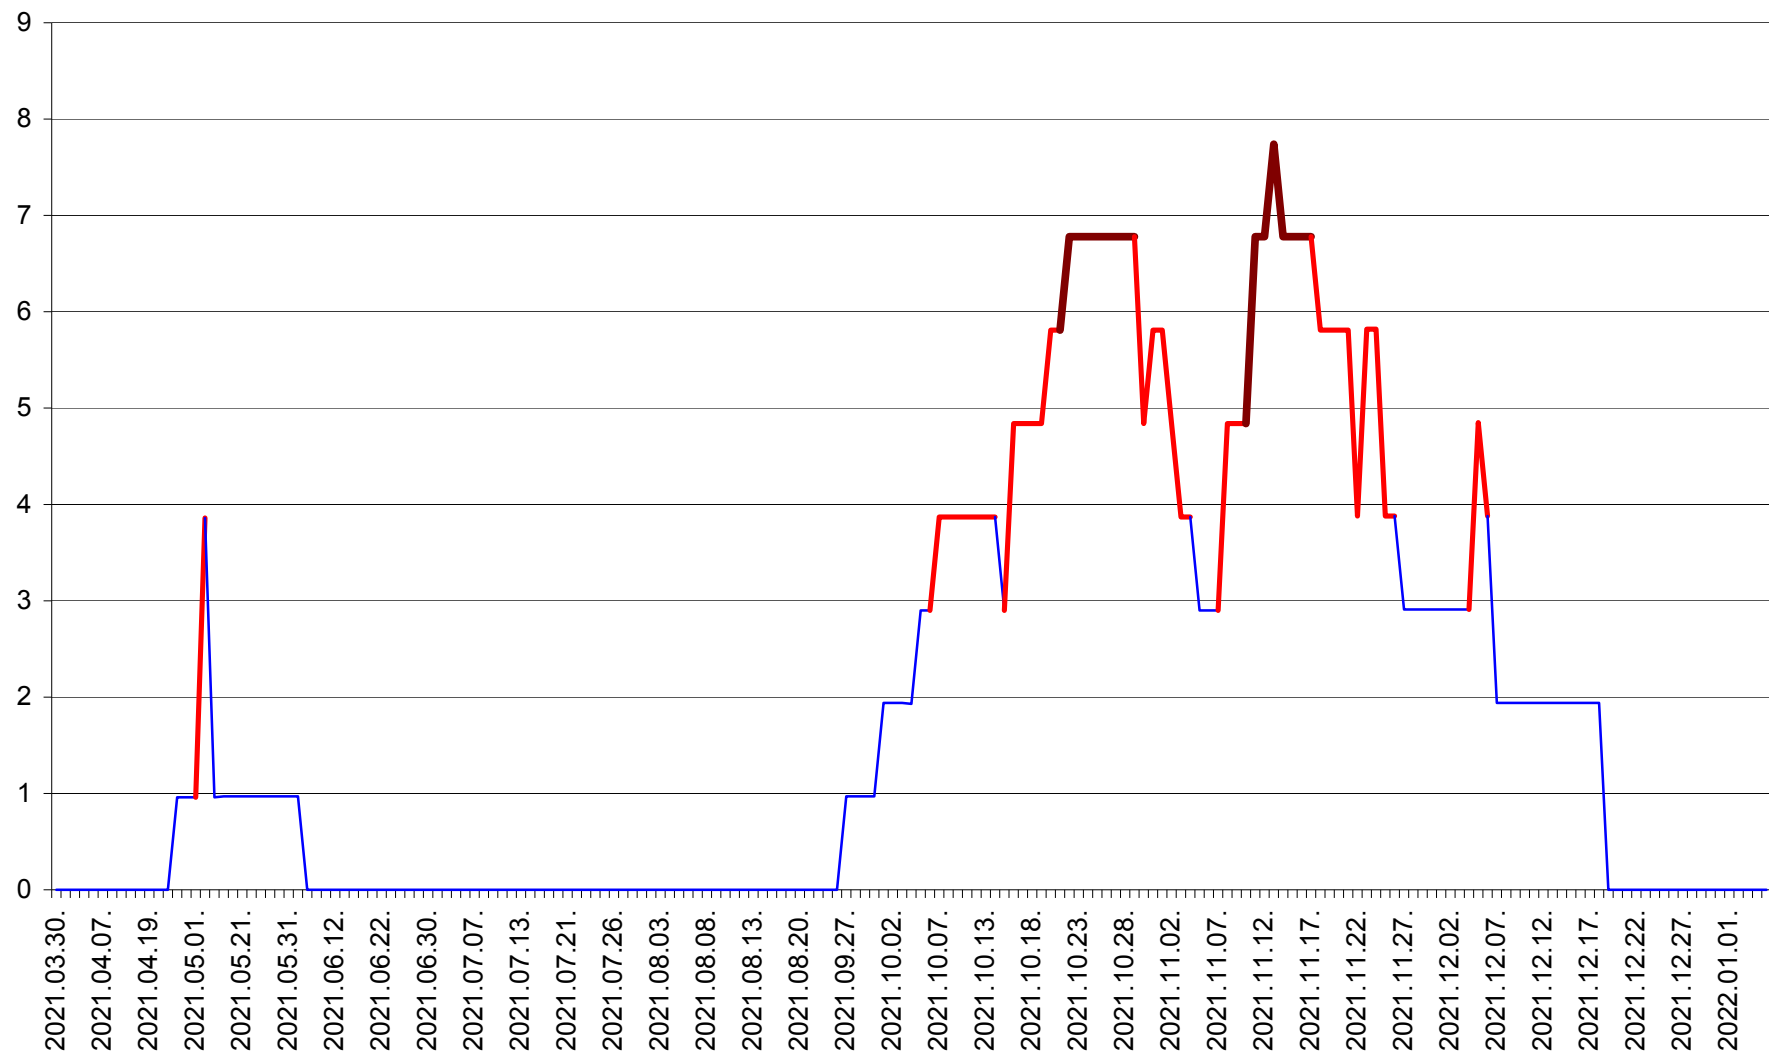

DEALU - Evolutia incidentei cumulate pe 14 zile la ‰ de locuitori
2021.03.30. - 2022.01.05.