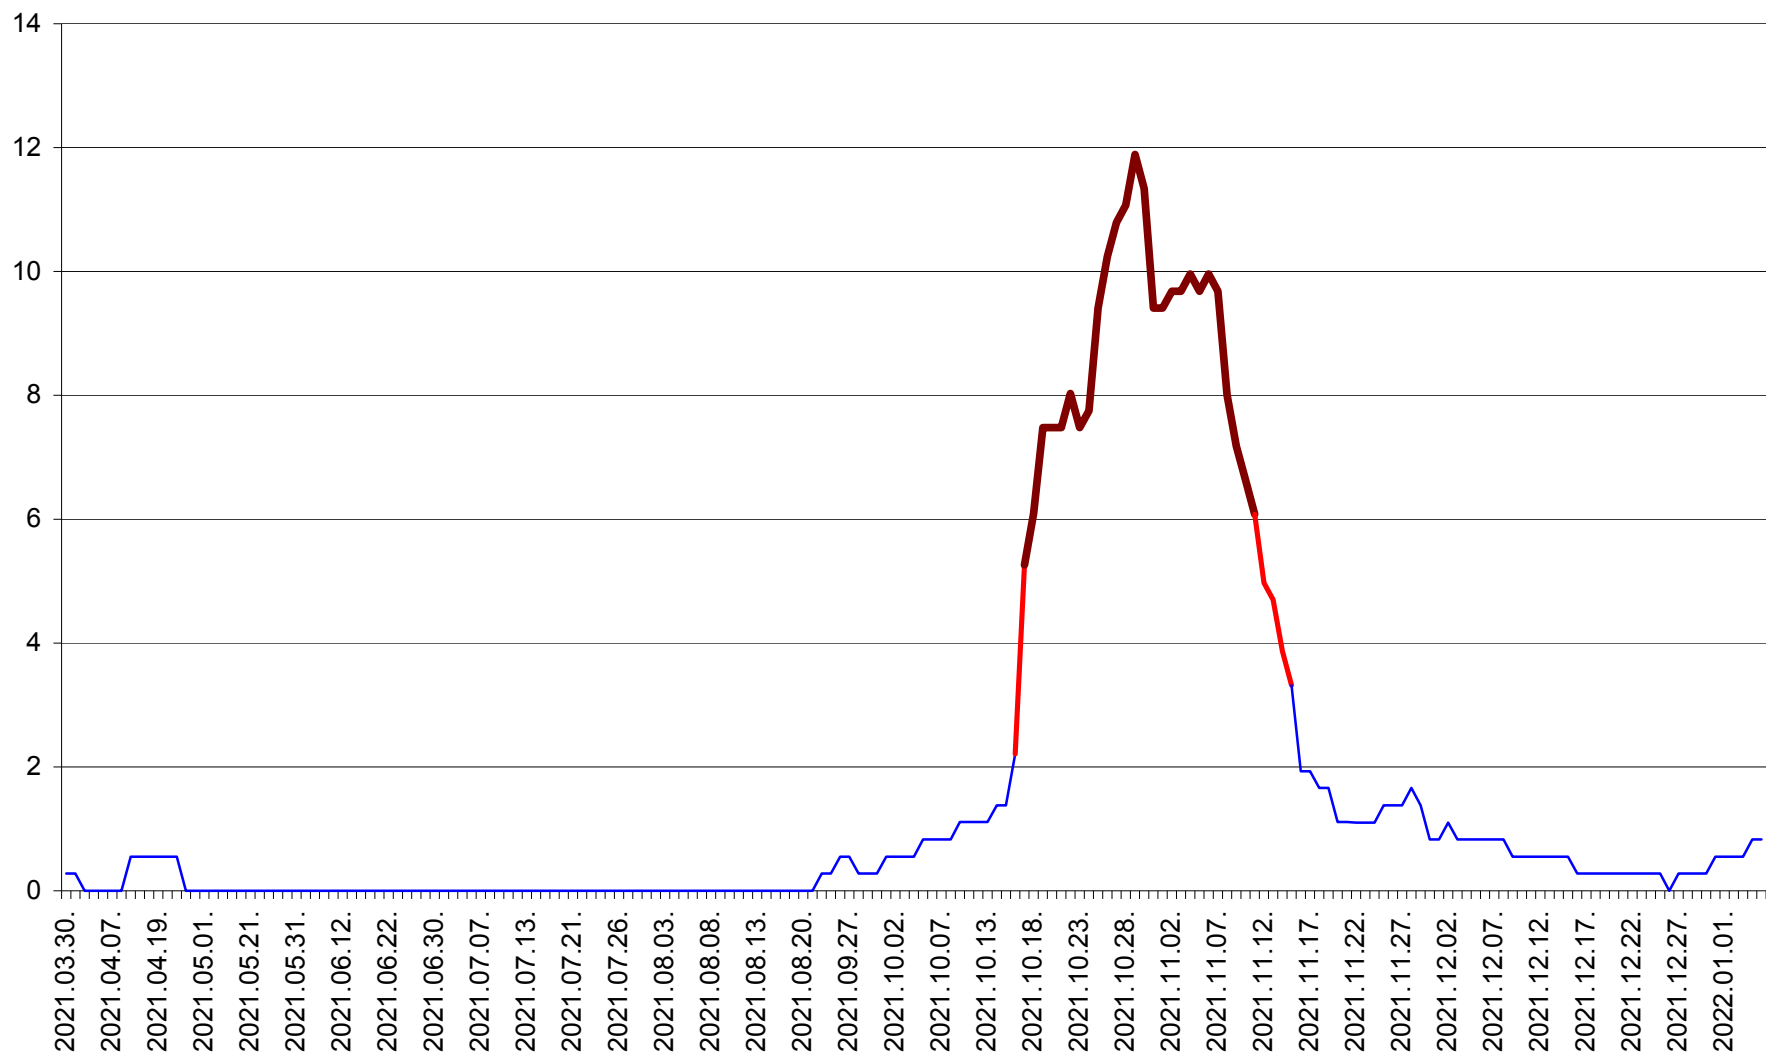

DÂRJIU - Evolutia incidentei cumulate pe 14 zile la ‰ de locuitori
2021.03.30. - 2022.01.05.

DEALU - Evolutia incidentei cumulate pe 14 zile la ‰ de locuitori
2021.03.30. - 2022.01.05.

DITRĂU - Evolutia incidentei cumulate pe 14 zile la ‰ de locuitori
2021.03.30. - 2022.01.05.

FELICENI - Evolutia incidentei cumulate pe 14 zile la % de locuitori
2021.03.30. - 2022.01.05.

FRUMOASA - Evolutia incidentei cumulate pe 14 zile la ‰ de locuitori
2021.03.30. - 2022.01.05.

GĂLĂUȚAȘ - Evolutia incidentei cumulate pe 14 zile la ‰ de locuitori
2021.03.30. - 2022.01.05.

MUNICIPIUL GHEORGHENI - Evolutia incidentei cumulate pe 14 zile la % de locuitori
2021.03.30. - 2022.01.05.

JOSENI - Evolutia incidentei cumulate pe 14 zile la ‰ de locuitori
2021.03.30. - 2022.01.05.

LĂZAREA - Evolutia incidentei cumulate pe 14 zile la % de locuitori
2021.03.30. - 2022.01.05.

LELICENI - Evolutia incidentei cumulate pe 14 zile la ‰ de locuitori
2021.03.30. - 2022.01.05.

LUETA - Evolutia incidentei cumulate pe 14 zile la ‰ de locuitori
2021.03.30. - 2022.01.05.

LUNCA DE JOS - Evolutia incidentei cumulate pe 14 zile la ‰ de locuitori
2021.03.30. - 2022.01.05.