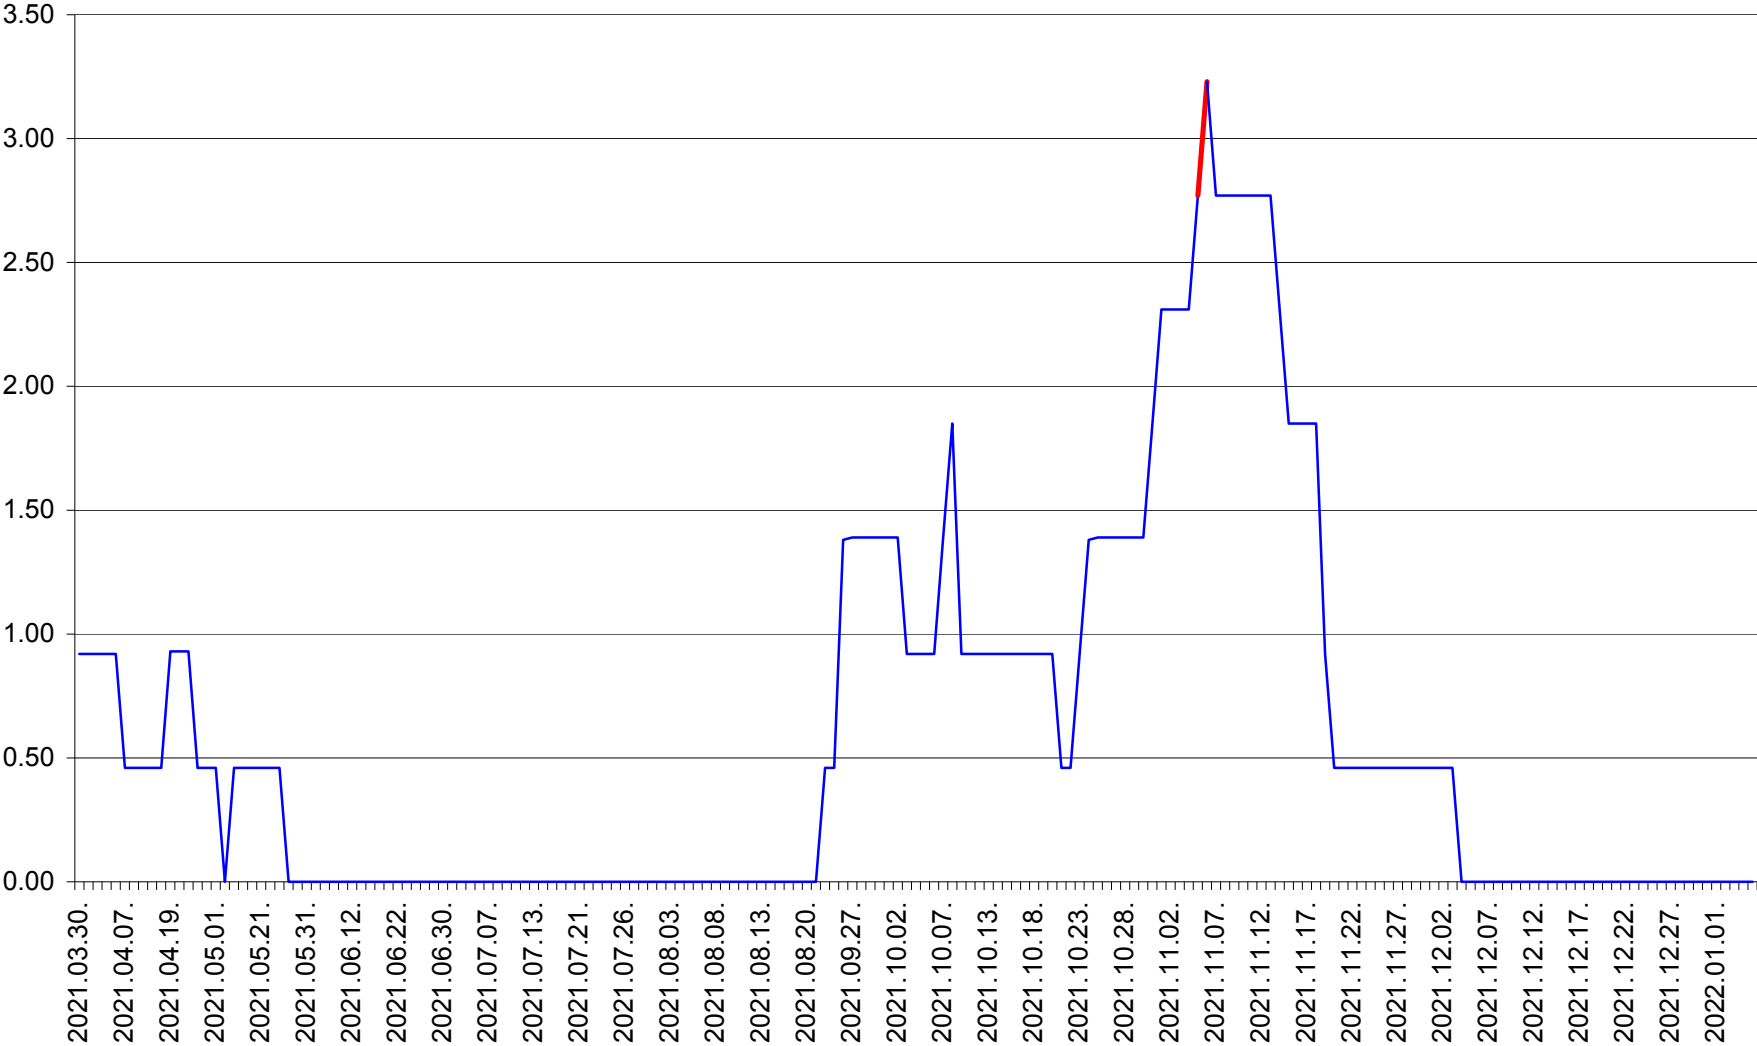

ATID - Evolutia incidentei cumulate pe 14 zile la % de locuitori
2021.03.30. - 2022.01.05.

AVRĂMEȘTI - Evolutia incidentei cumulate pe 14 zile la ‰ de locuitori
2021.03.30. - 2022.01.05.

ORAȘ BĂILE TUȘNAD - Evolutia incidentei cumulate pe 14 zile la ‰ de locuitori
2021.03.30. - 2022.01.05.

ORAȘ BĂLAN - Evolutia incidentei cumulate pe 14 zile la ‰ de locuitori
2021.03.30. - 2022.01.05.

BILBOR - Evolutia incidentei cumulate pe 14 zile la ‰ de locuitori
2021.03.30. - 2022.01.05.

ORAȘ BORSEC - Evolutia incidentei cumulate pe 14 zile la ‰ de locuitori
2021.03.30. - 2022.01.05.

BRĂDEȘTI - Evolutia incidentei cumulate pe 14 zile la ‰ de locuitori
2021.03.30. - 2022.01.05.

CĂPÂLNIȚA - Evolutia incidentei cumulate pe 14 zile la ‰ de locuitori
2021.03.30. - 2022.01.05.

CÂRȚA - Evolutia incidentei cumulate pe 14 zile la ‰ de locuitori
2021.03.30. - 2022.01.05.