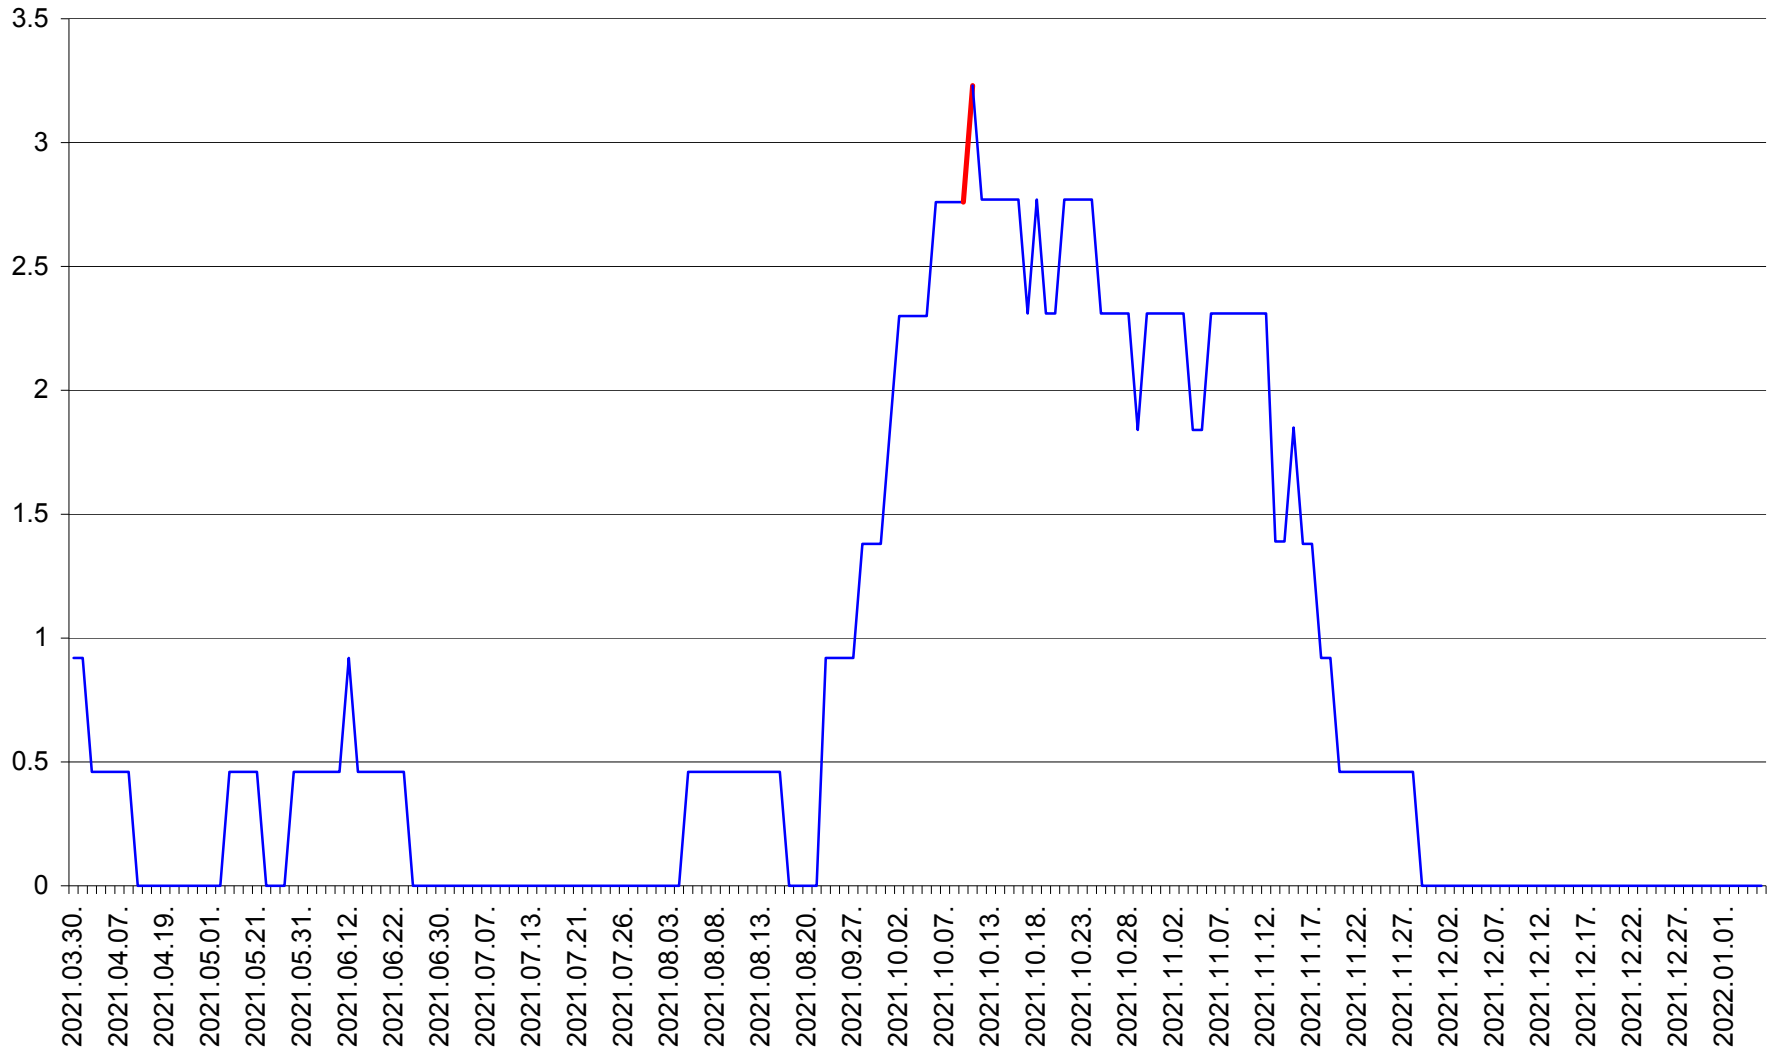

ULIEȘ - Evoluția incidenței cumulate pe 14 zile la ‰ de locuitori
2021.03.30. - 2022.01.05.