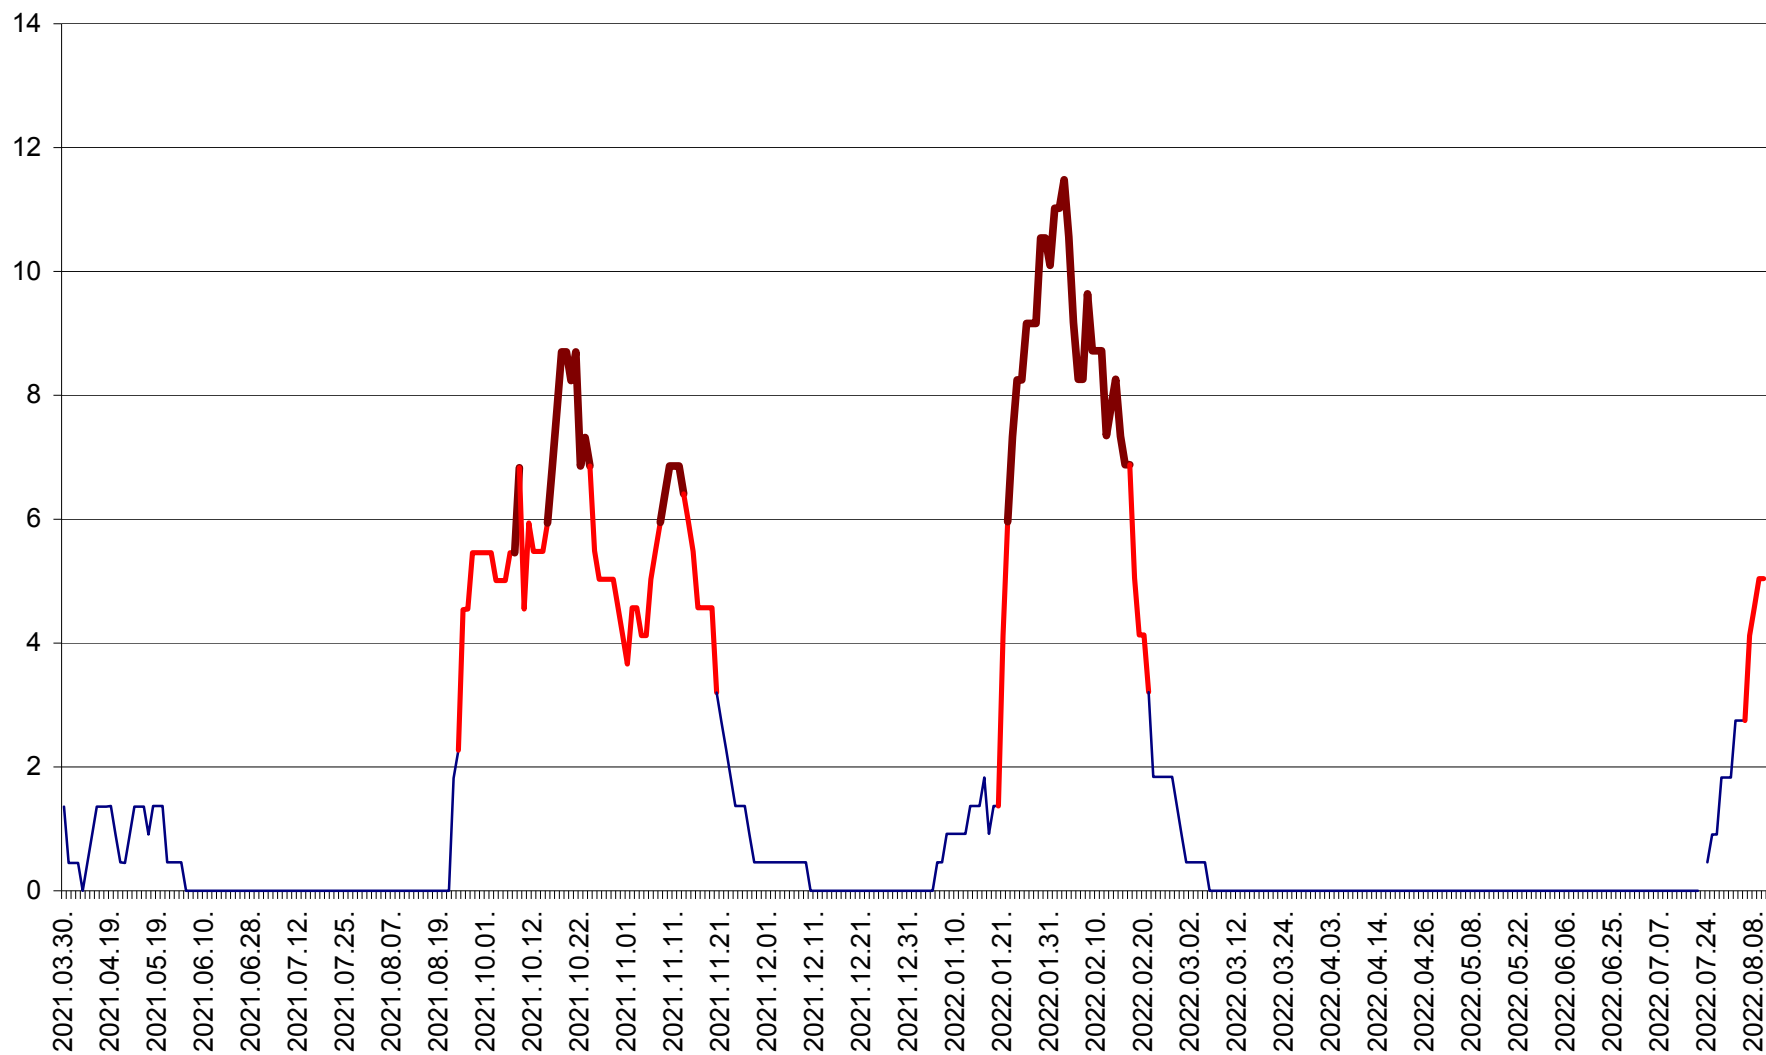

LĂZAREA - Evolutia incidentei cumulate pe 14 zile la % de locuitori  
2021.04.01. - 2022.08.10.

LELICENI - Evolutia incidentei cumulate pe 14 zile la % de locuitori  
2021.04.01. - 2022.08.10.

LUETA - Evolutia incidentei cumulate pe 14 zile la ‰ de locuitori  
2021.04.01. - 2022.08.10.

LUNCA DE JOS - Evolutia incidentei cumulate pe 14 zile la ‰ de locuitori  
2021.04.01. - 2022.08.10.

LUNCA DE SUS - Evolutia incidentei cumulate pe 14 zile la ‰ de locuitori  
2021.04.01. - 2022.08.10.

LUPENI - Evolutia incidentei cumulate pe 14 zile la ‰ de locuitori  
2021.04.01. - 2022.08.10.

MĂDĂRAȘ - Evolutia incidentei cumulate pe 14 zile la ‰ de locuitori  
2021.04.01. - 2022.08.10.

MĂRTINIȘ - Evolutia incidentei cumulate pe 14 zile la % de locuitori  
2021.04.01. - 2022.08.10.