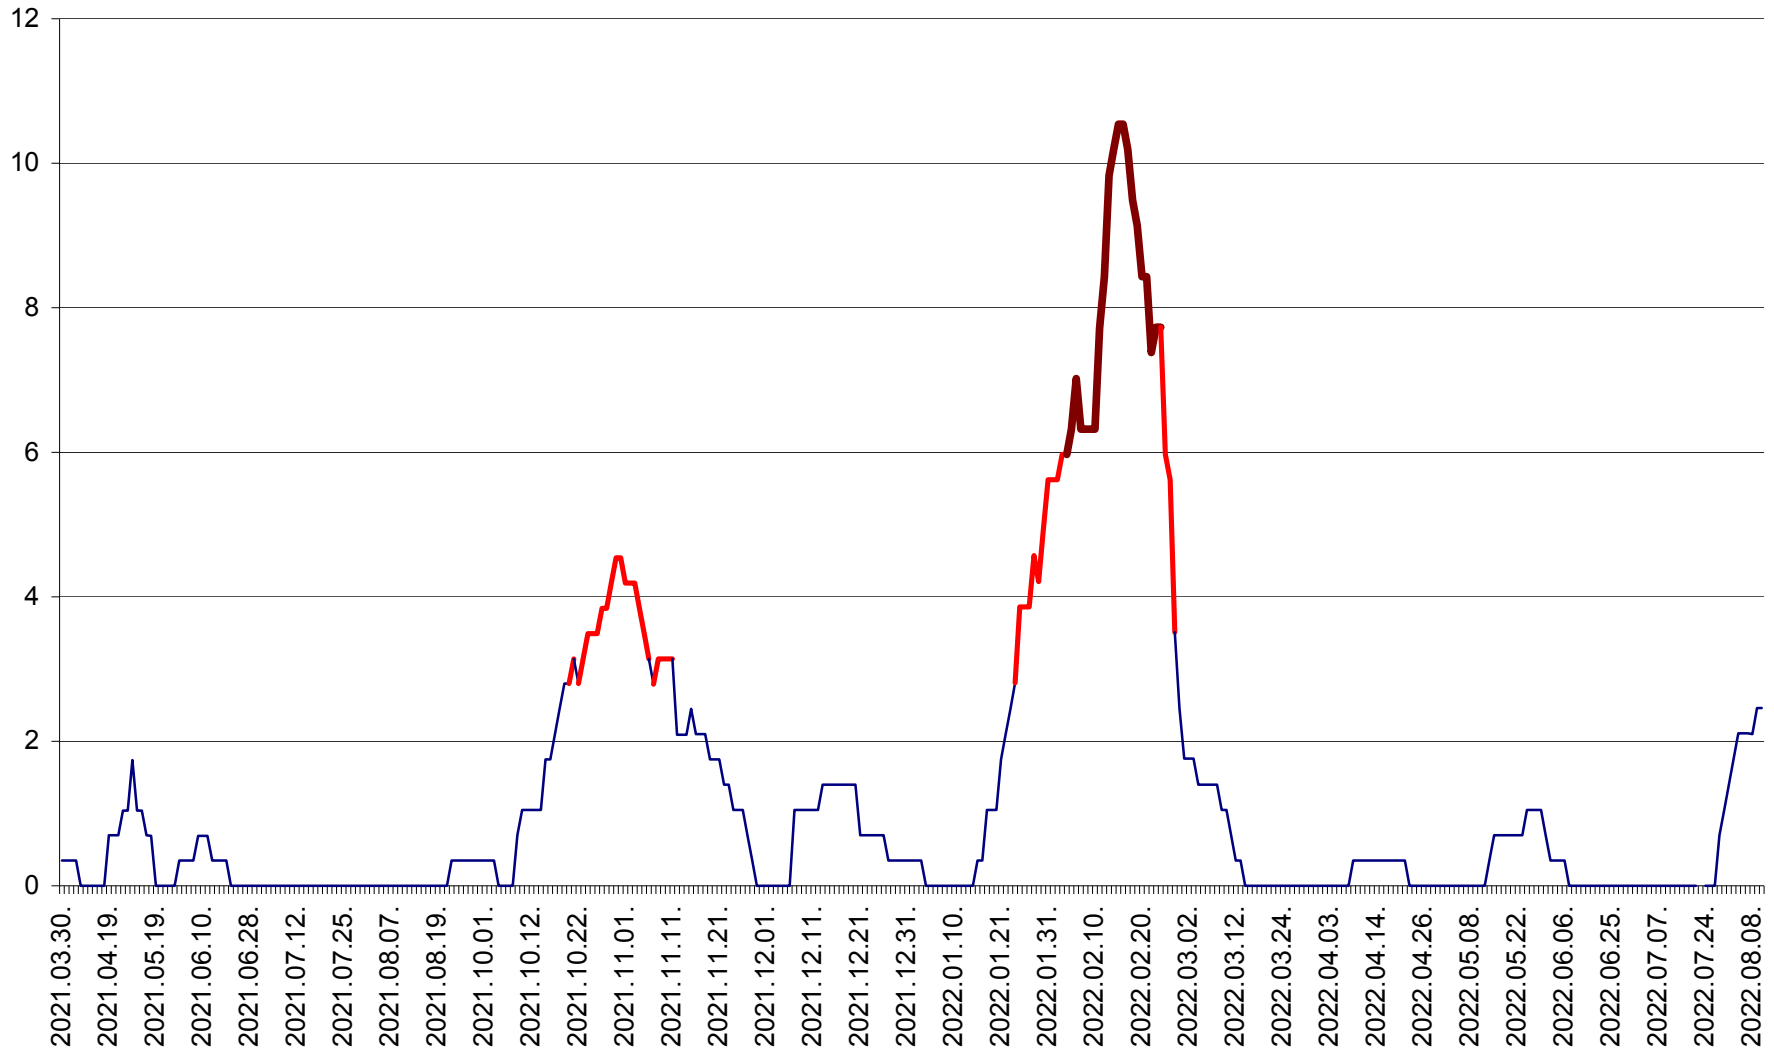

SICULENI - Evolutia incidentei cumulate pe 14 zile la % de locuitori
2021.04.01. - 2022.08.10.