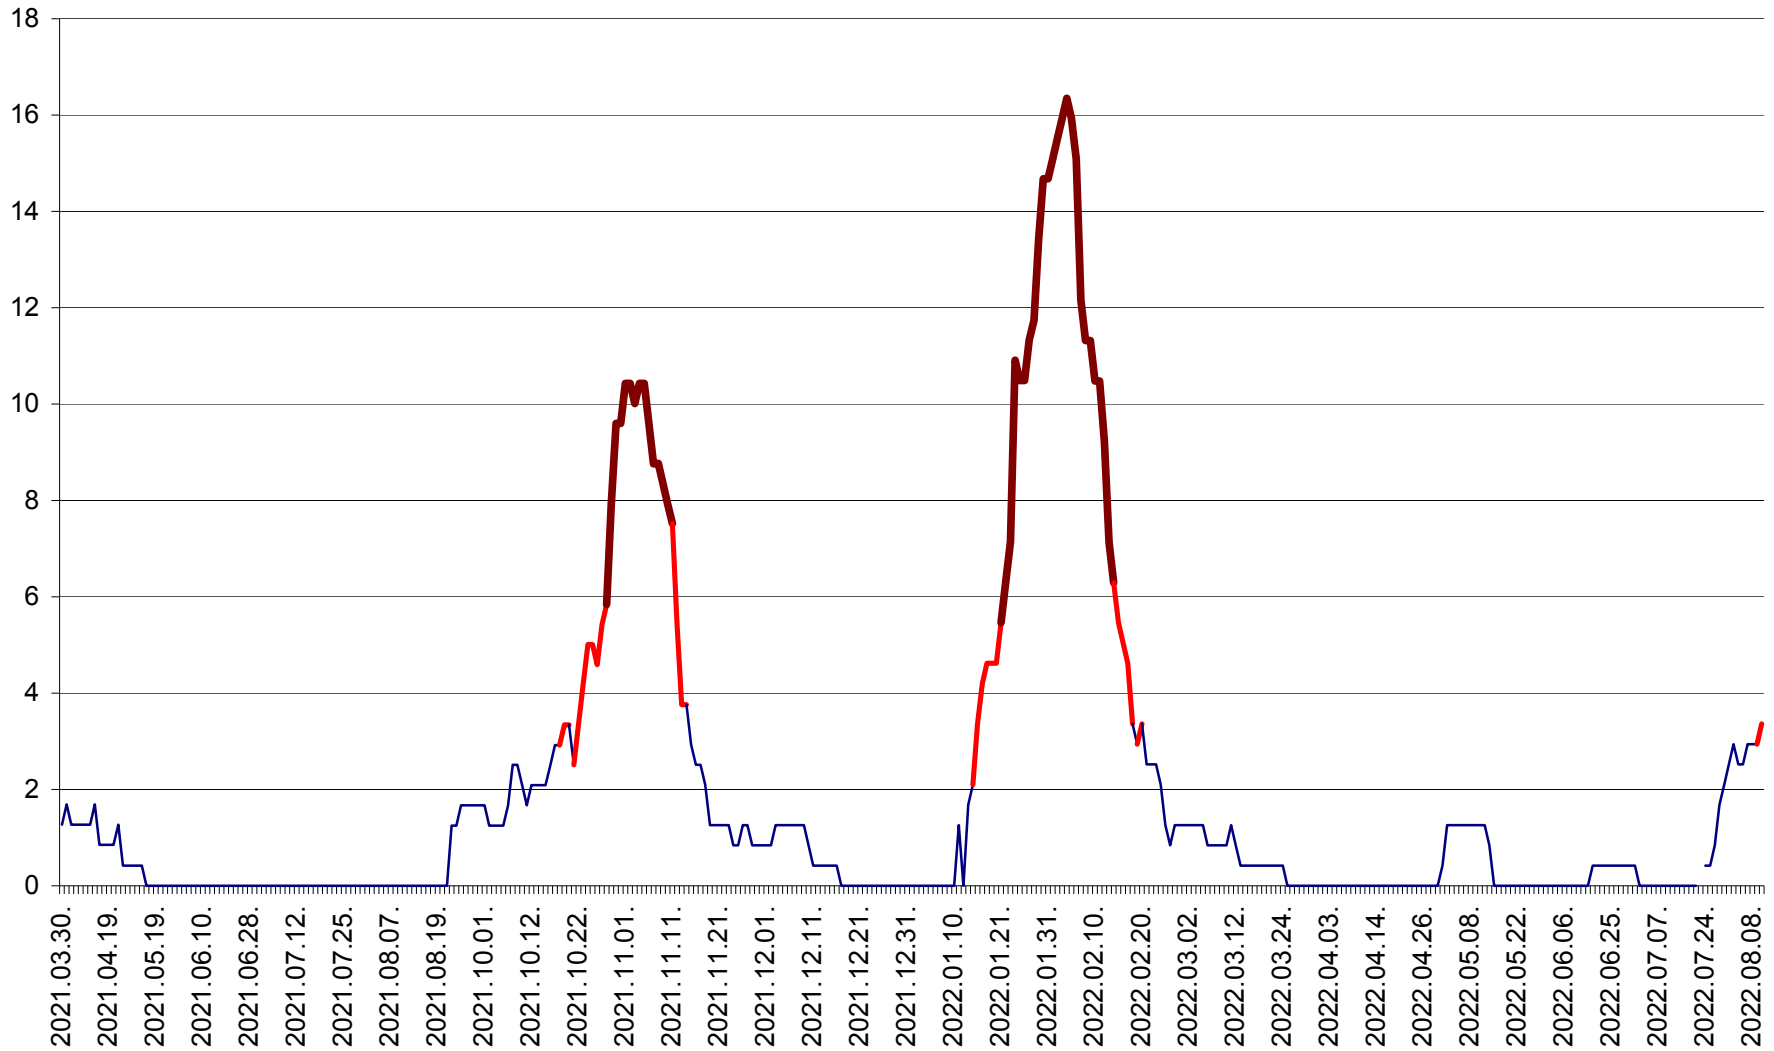

FELICENI - Evolutia incidentei cumulate pe 14 zile la % de locuitori  
2021.04.01. - 2022.08.10.

FRUMOASA - Evolutia incidentei cumulate pe 14 zile la ‰ de locuitori  
2021.04.01. - 2022.08.10.

GĂLĂUȚAȘ - Evoluția incidenței cumulate pe 14 zile la ‰ de locuitori  
2021.04.01. - 2022.08.10.

MUNICIPIUL GHEORGHENI - Evolutia incidentei cumulate pe 14 zile la % de locuitori  
2021.04.01. - 2022.08.10.

JOSENI - Evolutia incidentei cumulate pe 14 zile la ‰ de locuitori  
2021.04.01. - 2022.08.10.

LĂZAREA - Evolutia incidentei cumulate pe 14 zile la % de locuitori  
2021.04.01. - 2022.08.10.

LELICENI - Evolutia incidentei cumulate pe 14 zile la % de locuitori  
2021.04.01. - 2022.08.10.

LUETA - Evolutia incidentei cumulate pe 14 zile la ‰ de locuitori  
2021.04.01. - 2022.08.10.

LUNCA DE JOS - Evolutia incidentei cumulate pe 14 zile la ‰ de locuitori  
2021.04.01. - 2022.08.10.

LUNCA DE SUS - Evolutia incidentei cumulate pe 14 zile la ‰ de locuitori  
2021.04.01. - 2022.08.10.