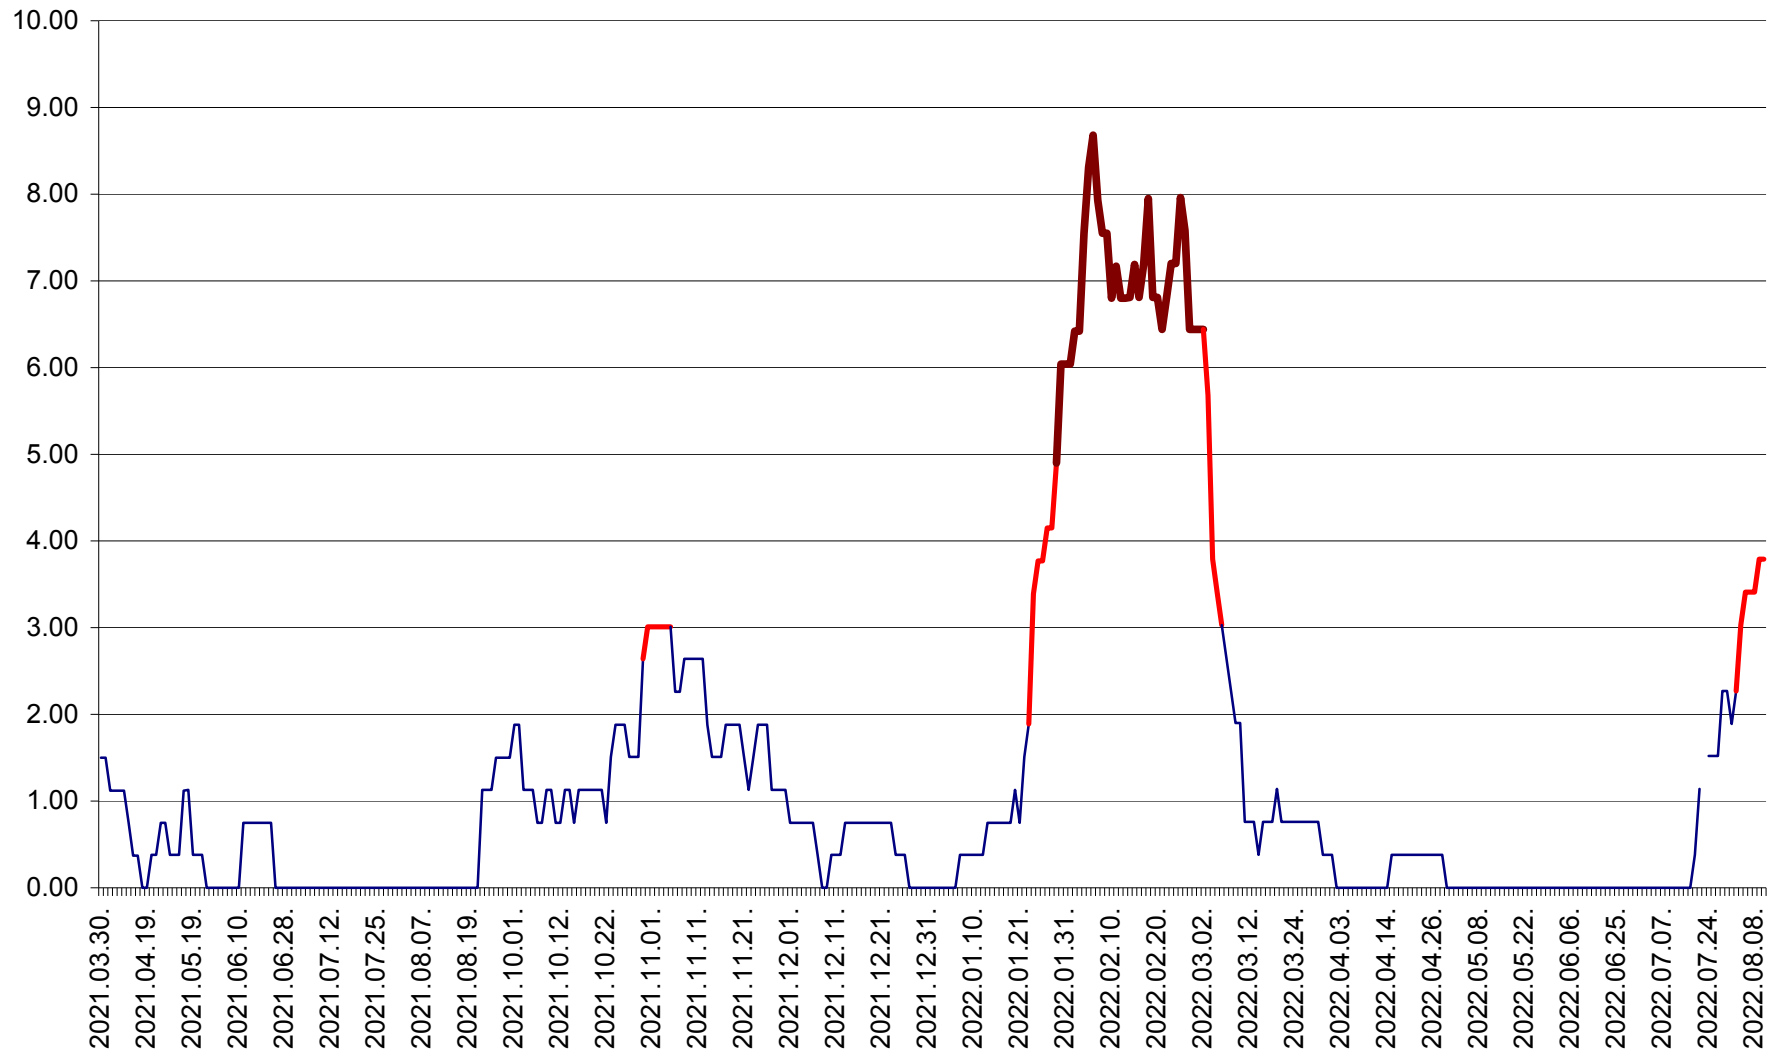

ATID - Evolutia incidentei cumulate pe 14 zile la % de locuitori  
2021.04.01. - 2022.08.10.

AVRĂMEȘTI - Evolutia incidentei cumulate pe 14 zile la ‰ de locuitori  
2021.04.01. - 2022.08.10.

ORAȘ BĂILE TUȘNAD - Evoluția incidenței cumulate pe 14 zile la ‰ de locuitori  
2021.04.01. - 2022.08.10.

ORAȘ BĂLAN - Evoluția incidenței cumulate pe 14 zile la ‰ de locuitori  
2021.04.01. - 2022.08.10.

BILBOR - Evolutia incidentei cumulate pe 14 zile la ‰ de locuitori  
2021.04.01. - 2022.08.10.

ORAȘ BORSEC - Evolutia incidentei cumulate pe 14 zile la ‰ de locuitori  
2021.04.01. - 2022.08.10.

BRĂDEȘTI - Evoluția incidenței cumulate pe 14 zile la ‰ de locuitori  
2021.04.01. - 2022.08.10.

CĂPÂLNIȚA - Evoluția incidenței cumulate pe 14 zile la ‰ de locuitori  
2021.04.01. - 2022.08.10.

CÂRȚA - Evolutia incidentei cumulate pe 14 zile la ‰ de locuitori  
2021.04.01. - 2022.08.10.