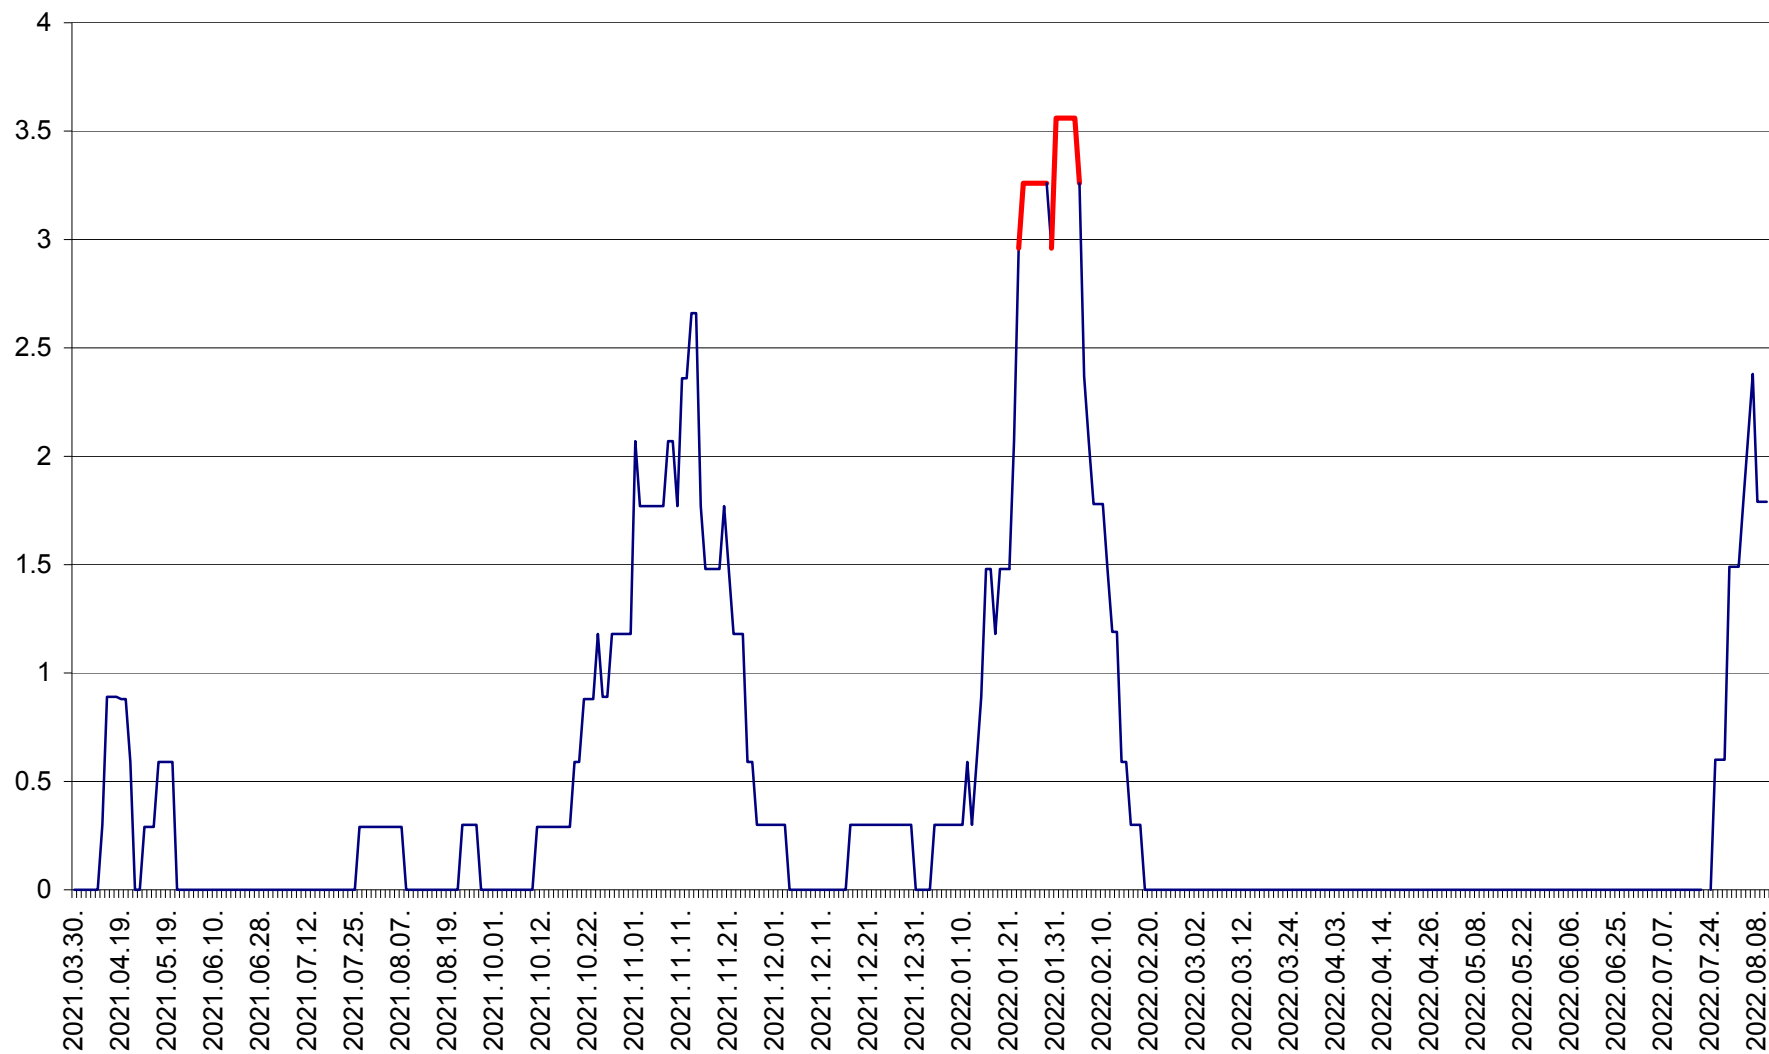

MUNICIPIUL GHEORGHENI - Evolutia incidentei cumulate pe 14 zile la % de locuitori  
2021.04.01. - 2022.08.10.

JOSENI - Evolutia incidentei cumulate pe 14 zile la ‰ de locuitori  
2021.04.01. - 2022.08.10.

LĂZAREA - Evolutia incidentei cumulate pe 14 zile la % de locuitori  
2021.04.01. - 2022.08.10.

LELICENI - Evolutia incidentei cumulate pe 14 zile la % de locuitori  
2021.04.01. - 2022.08.10.

LUETA - Evolutia incidentei cumulate pe 14 zile la ‰ de locuitori  
2021.04.01. - 2022.08.10.

LUNCA DE JOS - Evolutia incidentei cumulate pe 14 zile la ‰ de locuitori  
2021.04.01. - 2022.08.10.

LUNCA DE SUS - Evolutia incidentei cumulate pe 14 zile la ‰ de locuitori  
2021.04.01. - 2022.08.10.