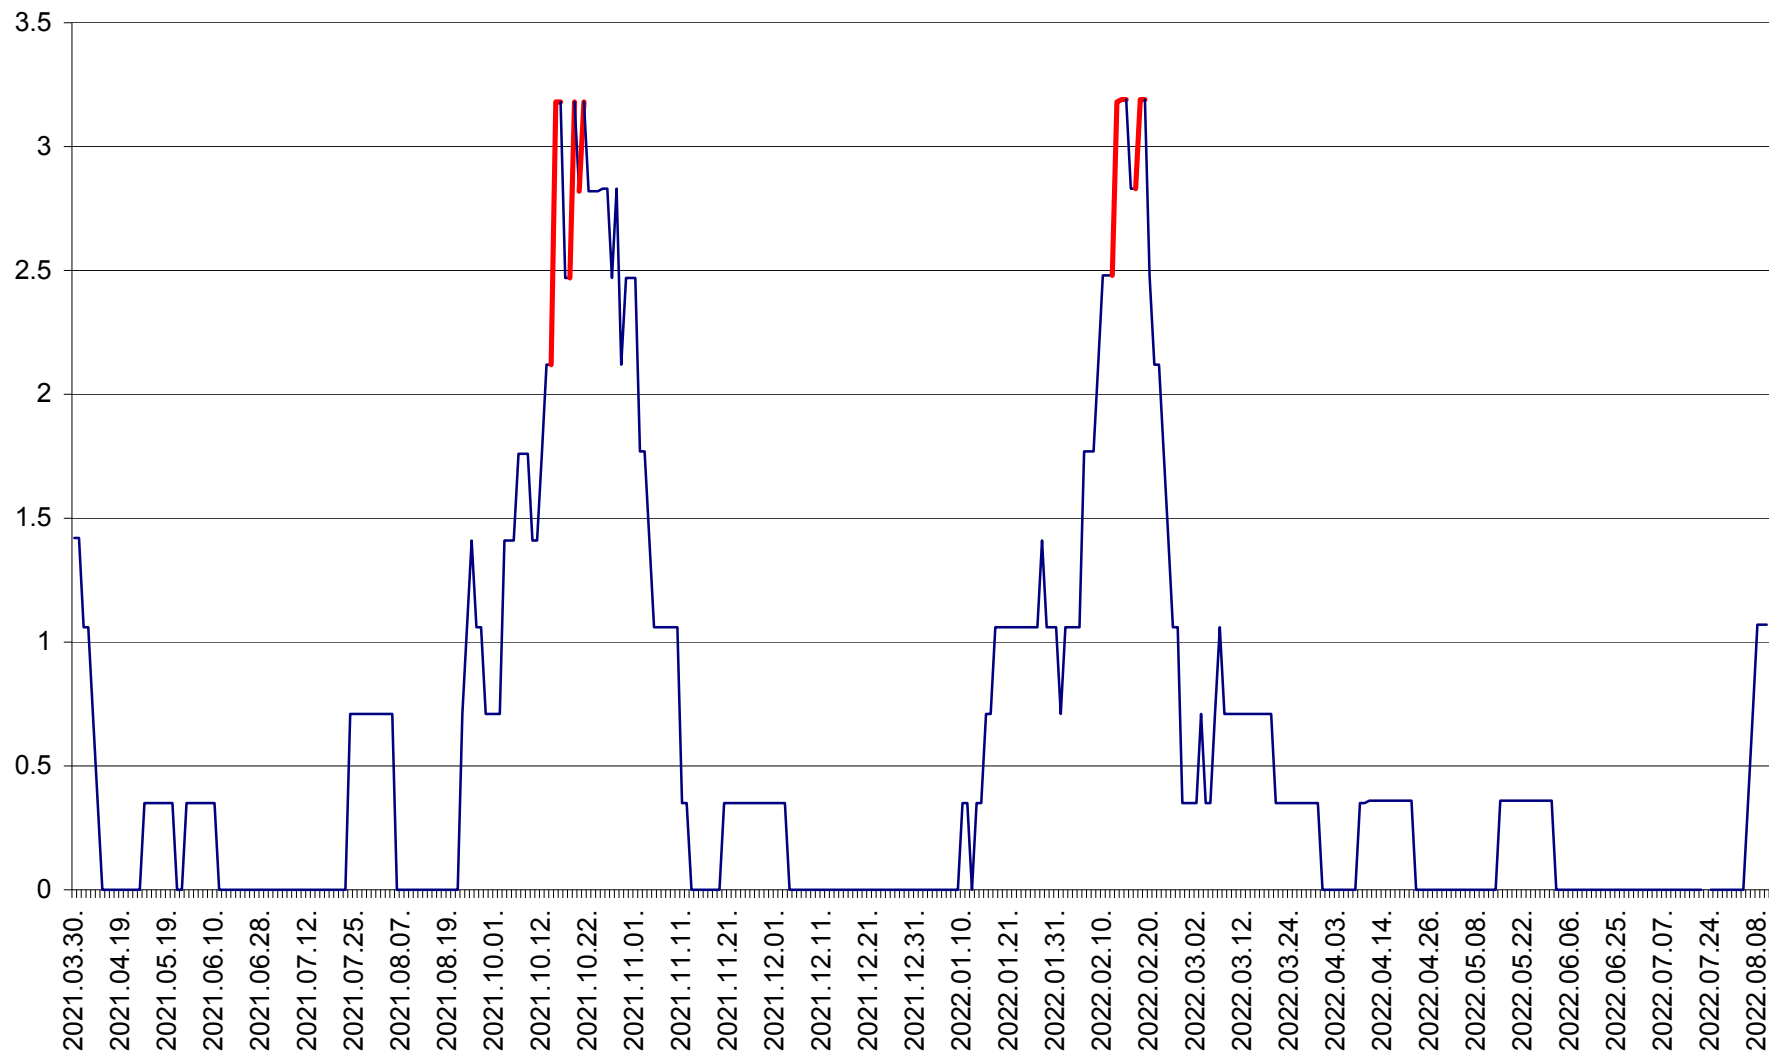

MIHĂILENI - Evolutia incidentei cumulate pe 14 zile la ‰ de locuitori  
2021.04.01. - 2022.08.10.

MUGENI - Evolutia incidentei cumulate pe 14 zile la ‰ de locuitori  
2021.04.01. - 2022.08.10.

OCLAND - Evolutia incidentei cumulate pe 14 zile la ‰ de locuitori  
2021.04.01. - 2022.08.10.

MUNICIPIUL ODORHEIU SECUIESC - Evolutia incidentei cumulate pe 14 zile la ‰ de locuitori  
2021.04.01. - 2022.08.10.

PĂULENI-CIUC - Evolutia incidentei cumulate pe 14 zile la ‰ de locuitori  
2021.04.01. - 2022.08.10.

PLĂIEȘII DE JOS - Evoluția incidenței cumulate pe 14 zile la ‰ de locuitori  
2021.04.01. - 2022.08.10.

PORUMBENI - Evolutia incidentei cumulate pe 14 zile la ‰ de locuitori  
2021.04.01. - 2022.08.10.