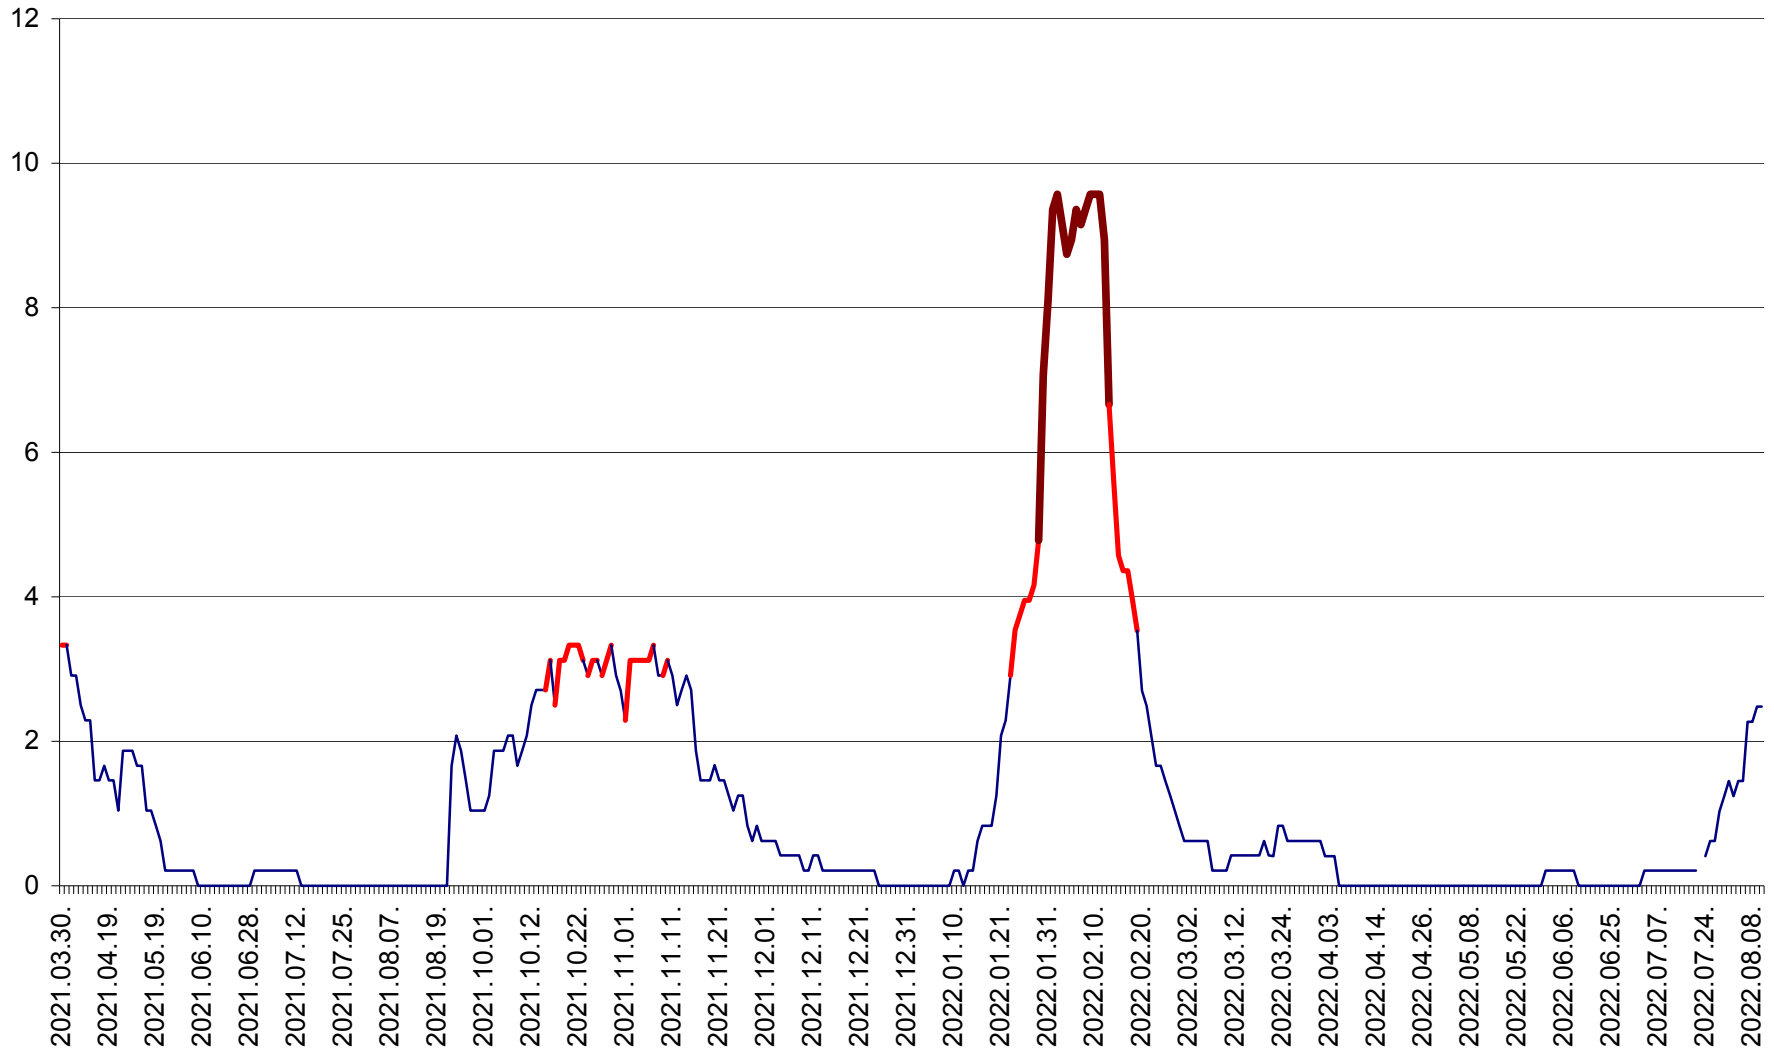

MĂDĂRAȘ - Evolutia incidentei cumulate pe 14 zile la ‰ de locuitori
2021.04.01. - 2022.08.10.