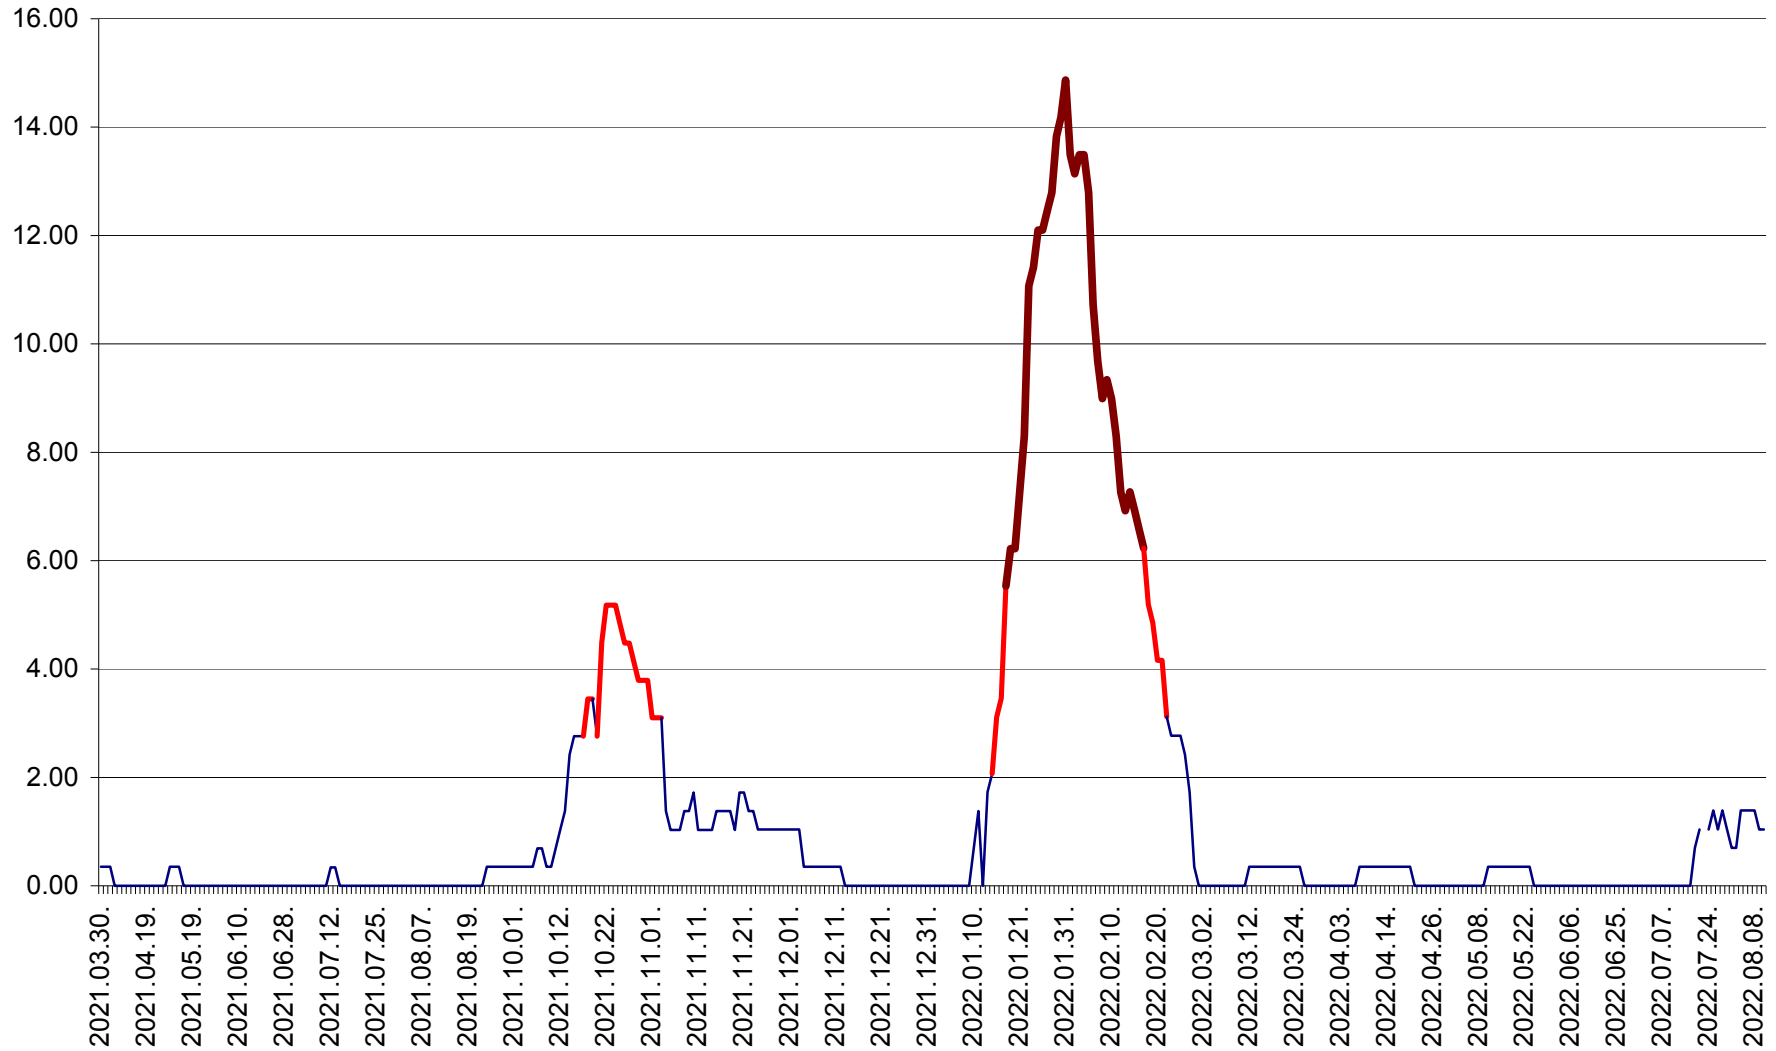

ORAȘ BĂLAN - Evoluția incidenței cumulate pe 14 zile la ‰ de locuitori  
2021.04.01. - 2022.08.10.

BILBOR - Evolutia incidentei cumulate pe 14 zile la ‰ de locuitori  
2021.04.01. - 2022.08.10.

ORAȘ BORSEC - Evolutia incidentei cumulate pe 14 zile la ‰ de locuitori  
2021.04.01. - 2022.08.10.

BRĂDEȘTI - Evoluția incidenței cumulate pe 14 zile la ‰ de locuitori  
2021.04.01. - 2022.08.10.

CĂPÂLNIȚA - Evoluția incidenței cumulate pe 14 zile la ‰ de locuitori  
2021.04.01. - 2022.08.10.

CÂRȚA - Evolutia incidentei cumulate pe 14 zile la ‰ de locuitori  
2021.04.01. - 2022.08.10.

CICEU - Evolutia incidentei cumulate pe 14 zile la ‰ de locuitori  
2021.04.01. - 2022.08.10.

CIUCSÂNGEORGIU - Evolutia incidentei cumulate pe 14 zile la ‰ de locuitori  
2021.04.01. - 2022.08.10.

CIUMANI - Evolutia incidentei cumulate pe 14 zile la ‰ de locuitori  
2021.04.01. - 2022.08.10.

CORBU - Evolutia incidentei cumulate pe 14 zile la ‰ de locuitori  
2021.04.01. - 2022.08.10.

CORUND - Evolutia incidentei cumulate pe 14 zile la ‰ de locuitori  
2021.04.01. - 2022.08.10.

COZMENI - Evolutia incidentei cumulate pe 14 zile la ‰ de locuitori  
2021.04.01. - 2022.08.10.