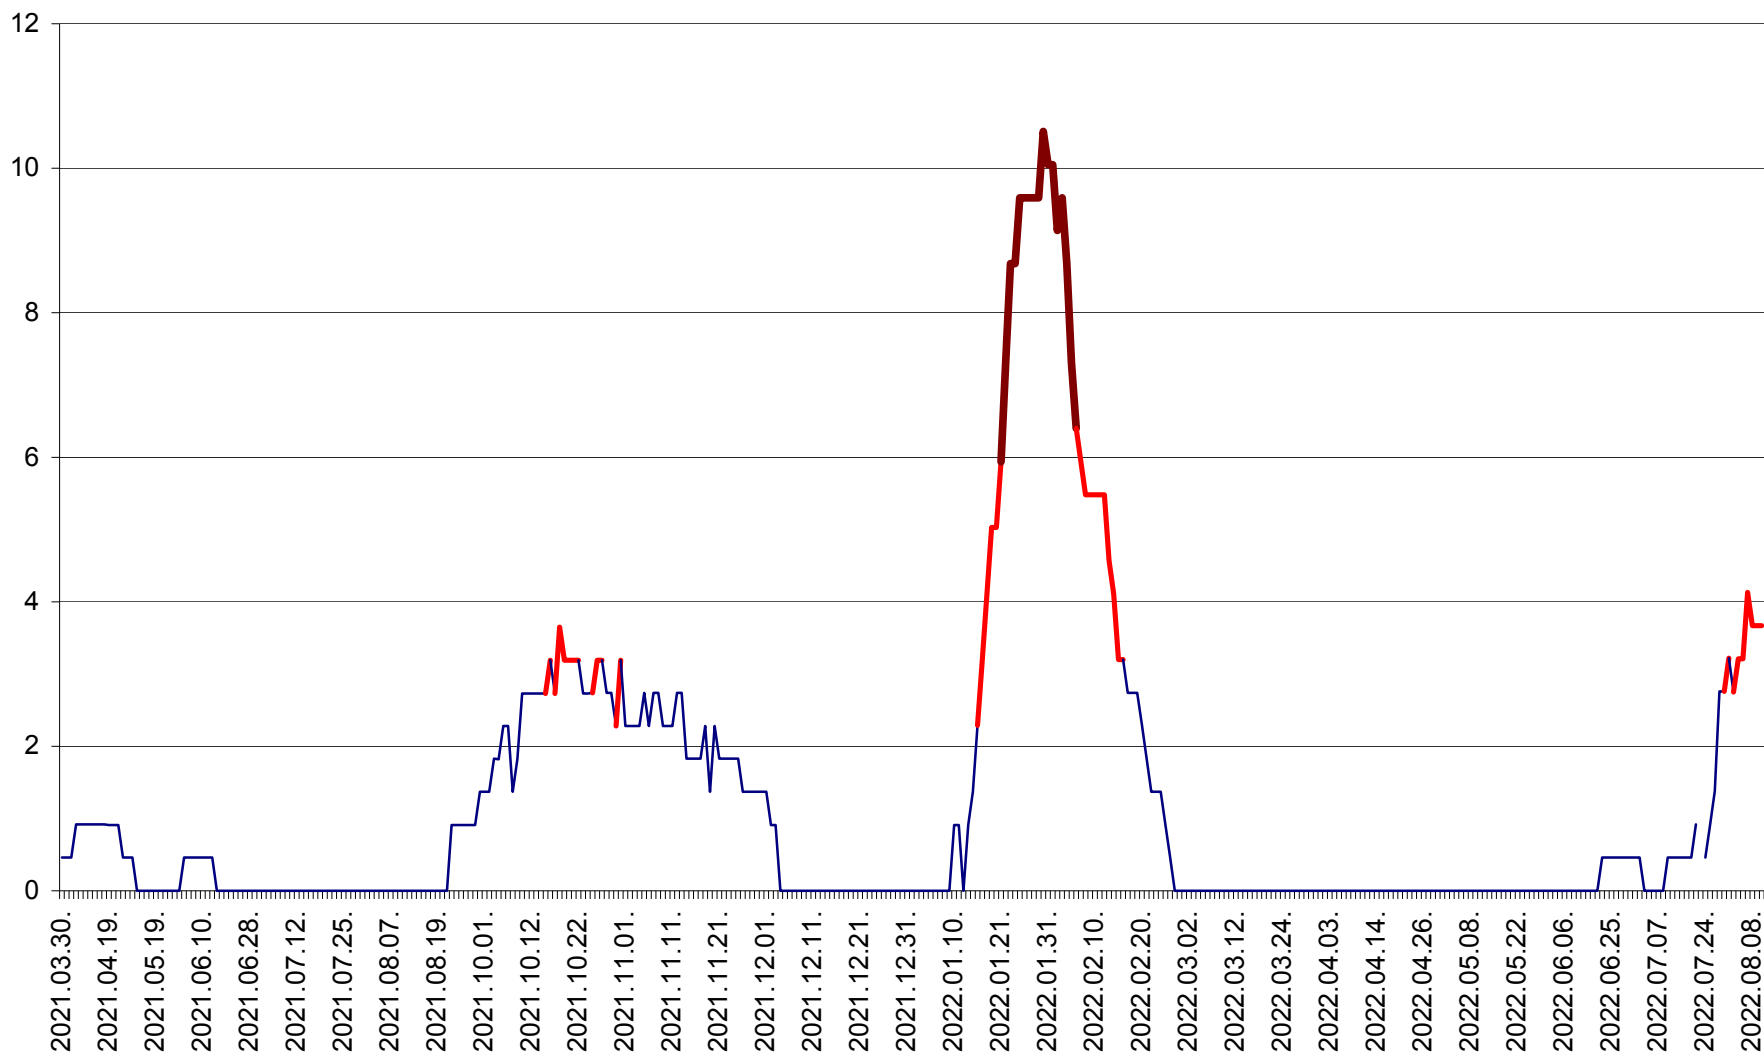

CICEU - Evolutia incidentei cumulate pe 14 zile la ‰ de locuitori  
2021.04.01. - 2022.08.10.

CIUCSÂNGEORGIU - Evolutia incidentei cumulate pe 14 zile la ‰ de locuitori  
2021.04.01. - 2022.08.10.

CIUMANI - Evolutia incidentei cumulate pe 14 zile la ‰ de locuitori  
2021.04.01. - 2022.08.10.

CORBU - Evolutia incidentei cumulate pe 14 zile la ‰ de locuitori  
2021.04.01. - 2022.08.10.

CORUND - Evolutia incidentei cumulate pe 14 zile la ‰ de locuitori  
2021.04.01. - 2022.08.10.

COZMENI - Evolutia incidentei cumulate pe 14 zile la ‰ de locuitori  
2021.04.01. - 2022.08.10.

ORAȘ CRISTURU SECUIESC - Evolutia incidentei cumulate pe 14 zile la ‰ de locuitori  
2021.04.01. - 2022.08.10.

DĂNEȘTI - Evolutia incidentei cumulate pe 14 zile la ‰ de locuitori  
2021.04.01. - 2022.08.10.

DÂRJIU - Evolutia incidentei cumulate pe 14 zile la ‰ de locuitori  
2021.04.01. - 2022.08.10.

DEALU - Evolutia incidentei cumulate pe 14 zile la ‰ de locuitori  
2021.04.01. - 2022.08.10.

DITRĂU - Evolutia incidentei cumulate pe 14 zile la ‰ de locuitori  
2021.04.01. - 2022.08.10.