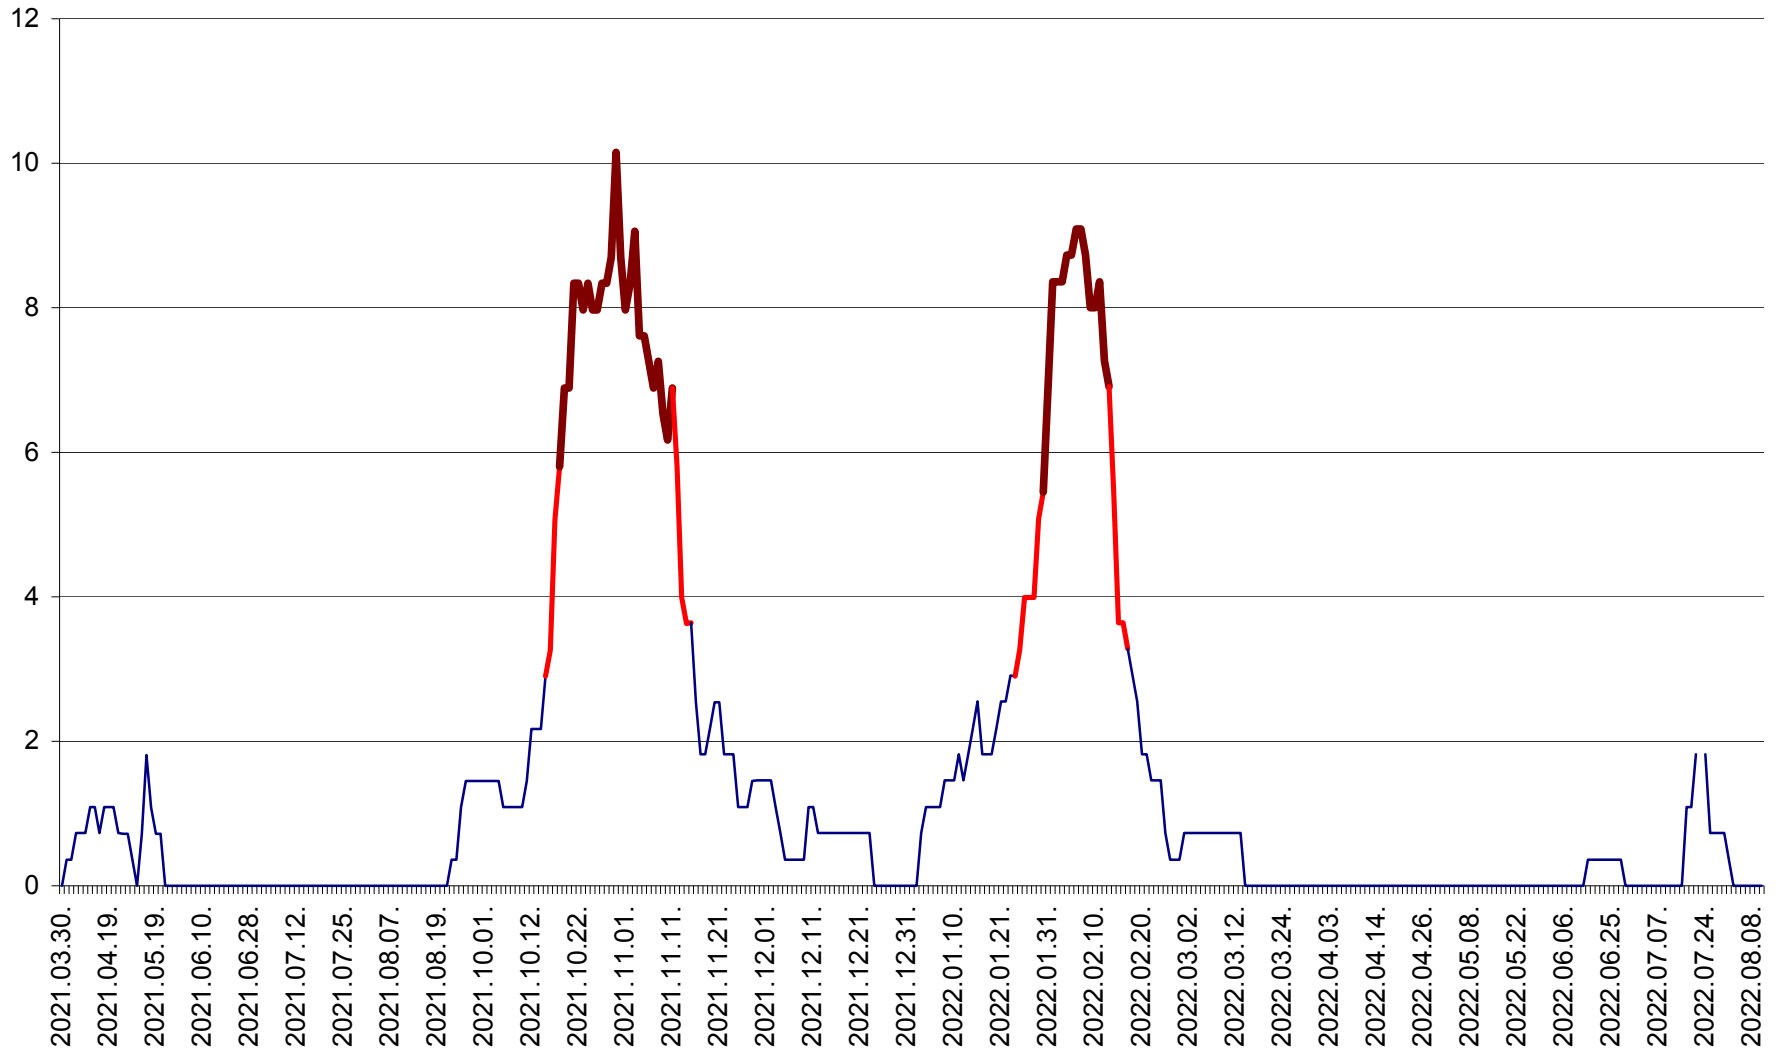

MUGENI - Evolutia incidentei cumulate pe 14 zile la ‰ de locuitori
2021.04.01. - 2022.08.10.