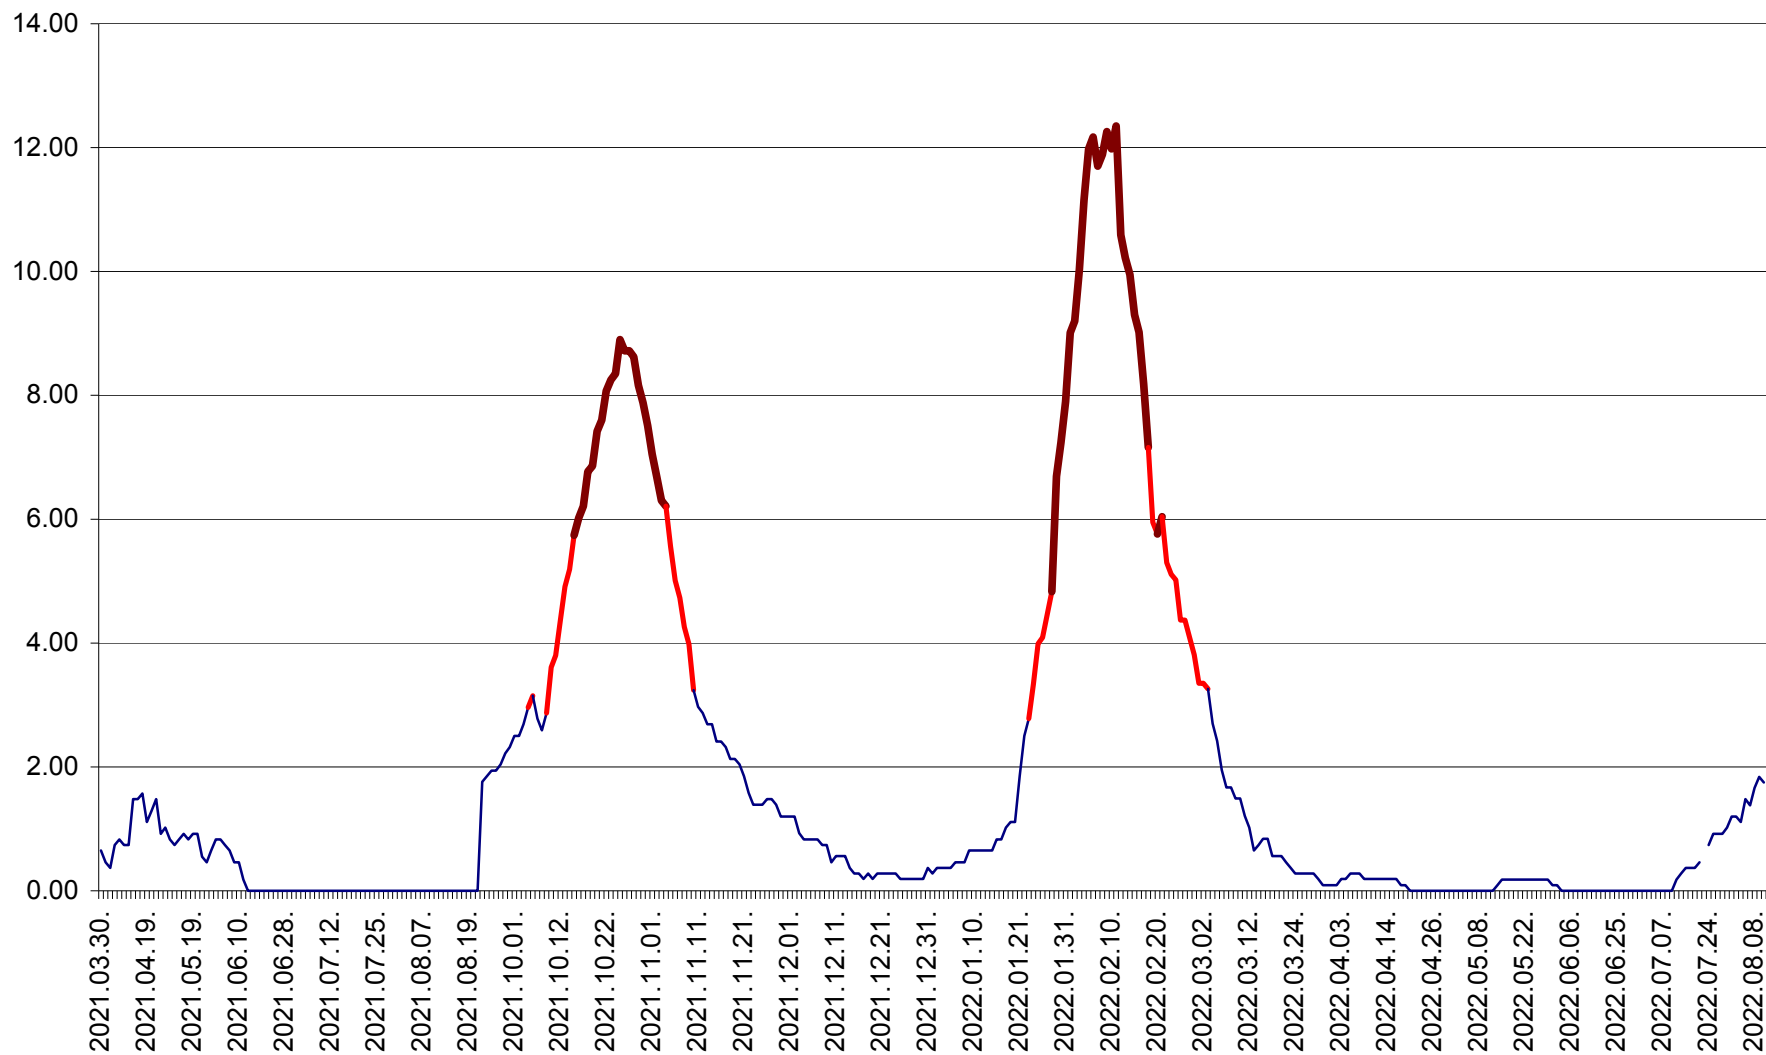

ORAȘ BĂLAN - Evoluția incidenței cumulate pe 14 zile la ‰ de locuitori  
2021.04.01. - 2022.08.10.

BILBOR - Evolutia incidentei cumulate pe 14 zile la ‰ de locuitori  
2021.04.01. - 2022.08.10.

ORAȘ BORSEC - Evolutia incidentei cumulate pe 14 zile la ‰ de locuitori  
2021.04.01. - 2022.08.10.

CICEU - Evolutia incidentei cumulate pe 14 zile la ‰ de locuitori  
2021.04.01. - 2022.08.10.

CIUCSÂNGEORGIU - Evolutia incidentei cumulate pe 14 zile la ‰ de locuitori  
2021.04.01. - 2022.08.10.

CIUMANI - Evolutia incidentei cumulate pe 14 zile la ‰ de locuitori  
2021.04.01. - 2022.08.10.

CORBU - Evolutia incidentei cumulate pe 14 zile la ‰ de locuitori  
2021.04.01. - 2022.08.10.

CORUND - Evolutia incidentei cumulate pe 14 zile la ‰ de locuitori  
2021.04.01. - 2022.08.10.

COZMENI - Evolutia incidentei cumulate pe 14 zile la ‰ de locuitori  
2021.04.01. - 2022.08.10.

ORAȘ CRISTURU SECUIESC - Evolutia incidentei cumulate pe 14 zile la ‰ de locuitori  
2021.04.01. - 2022.08.10.

DĂNEȘTI - Evolutia incidentei cumulate pe 14 zile la ‰ de locuitori  
2021.04.01. - 2022.08.10.