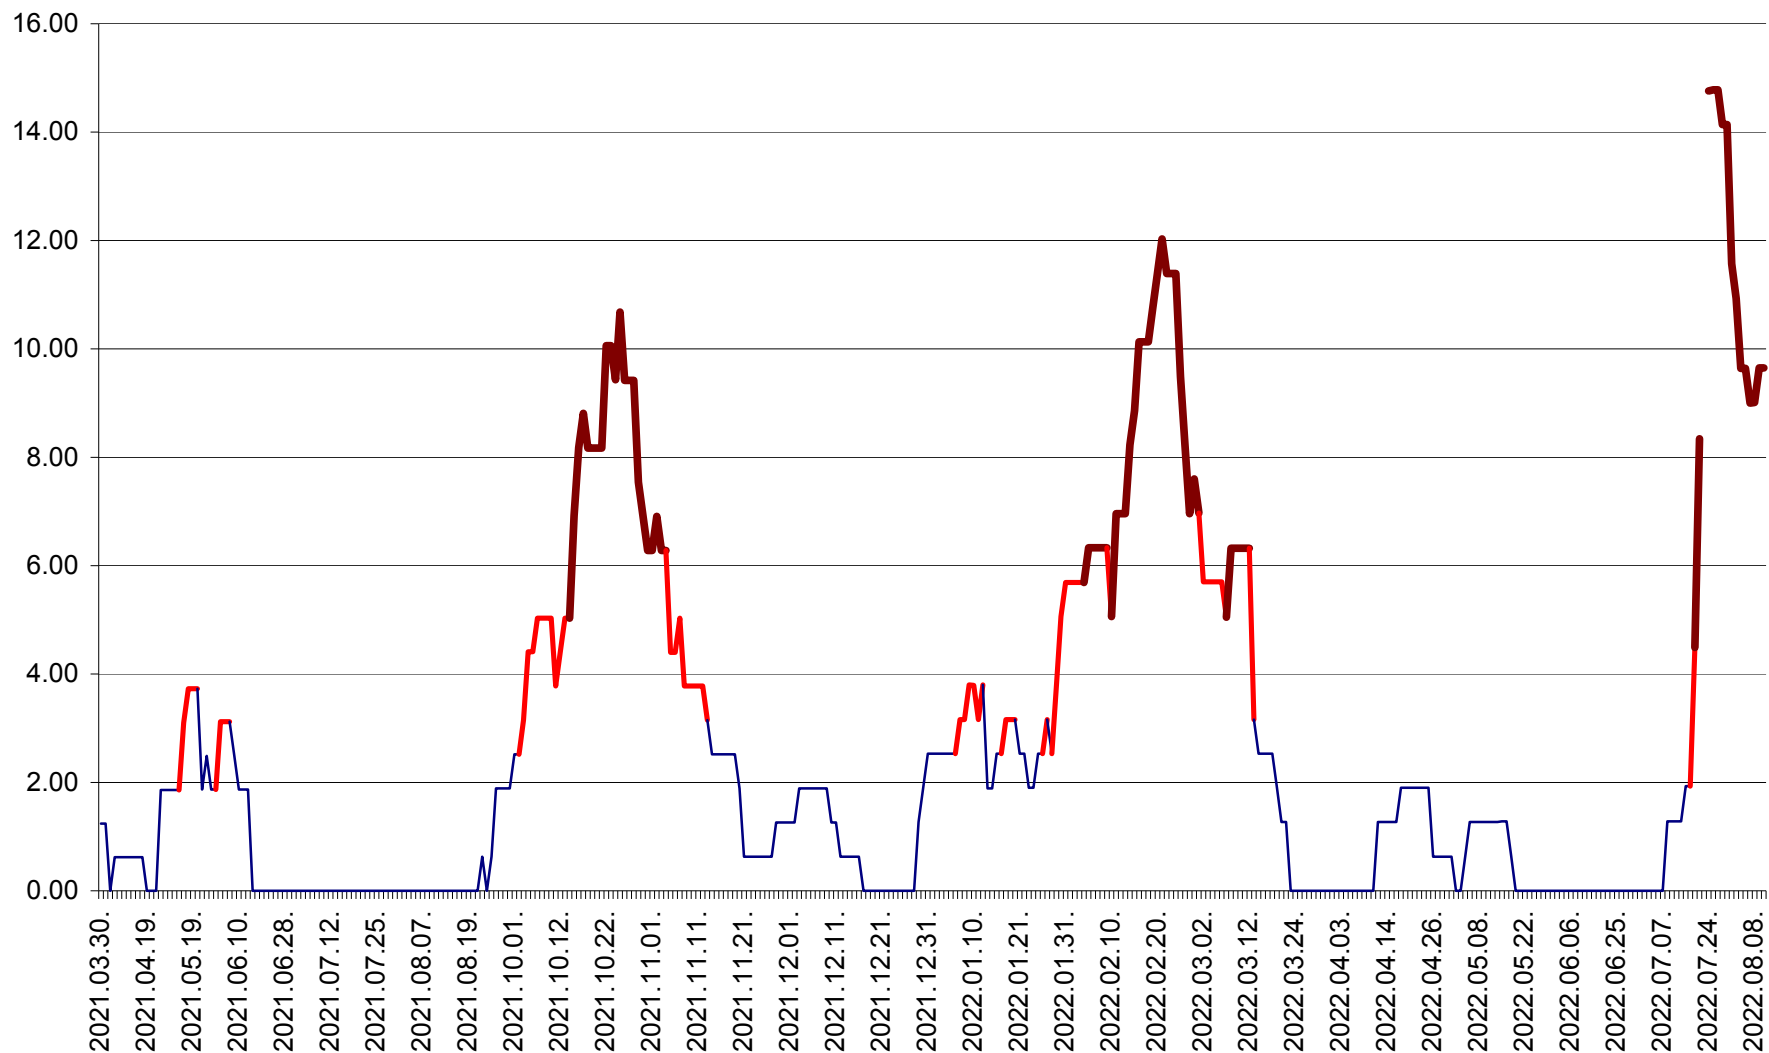

ATID - Evolutia incidentei cumulate pe 14 zile la % de locuitori  
2021.04.01. - 2022.08.10.

AVRĂMEȘTI - Evolutia incidentei cumulate pe 14 zile la ‰ de locuitori  
2021.04.01. - 2022.08.10.

ORAȘ BĂILE TUȘNAD - Evoluția incidenței cumulate pe 14 zile la ‰ de locuitori  
2021.04.01. - 2022.08.10.

ORAȘ BĂLAN - Evoluția incidenței cumulate pe 14 zile la ‰ de locuitori  
2021.04.01. - 2022.08.10.

BILBOR - Evolutia incidentei cumulate pe 14 zile la ‰ de locuitori  
2021.04.01. - 2022.08.10.

ORAȘ BORSEC - Evolutia incidentei cumulate pe 14 zile la ‰ de locuitori  
2021.04.01. - 2022.08.10.

BRĂDEȘTI - Evoluția incidenței cumulate pe 14 zile la ‰ de locuitori  
2021.04.01. - 2022.08.10.

CĂPÂLNIȚA - Evoluția incidenței cumulate pe 14 zile la ‰ de locuitori  
2021.04.01. - 2022.08.10.

CÂRȚA - Evolutia incidentei cumulate pe 14 zile la ‰ de locuitori  
2021.04.01. - 2022.08.10.