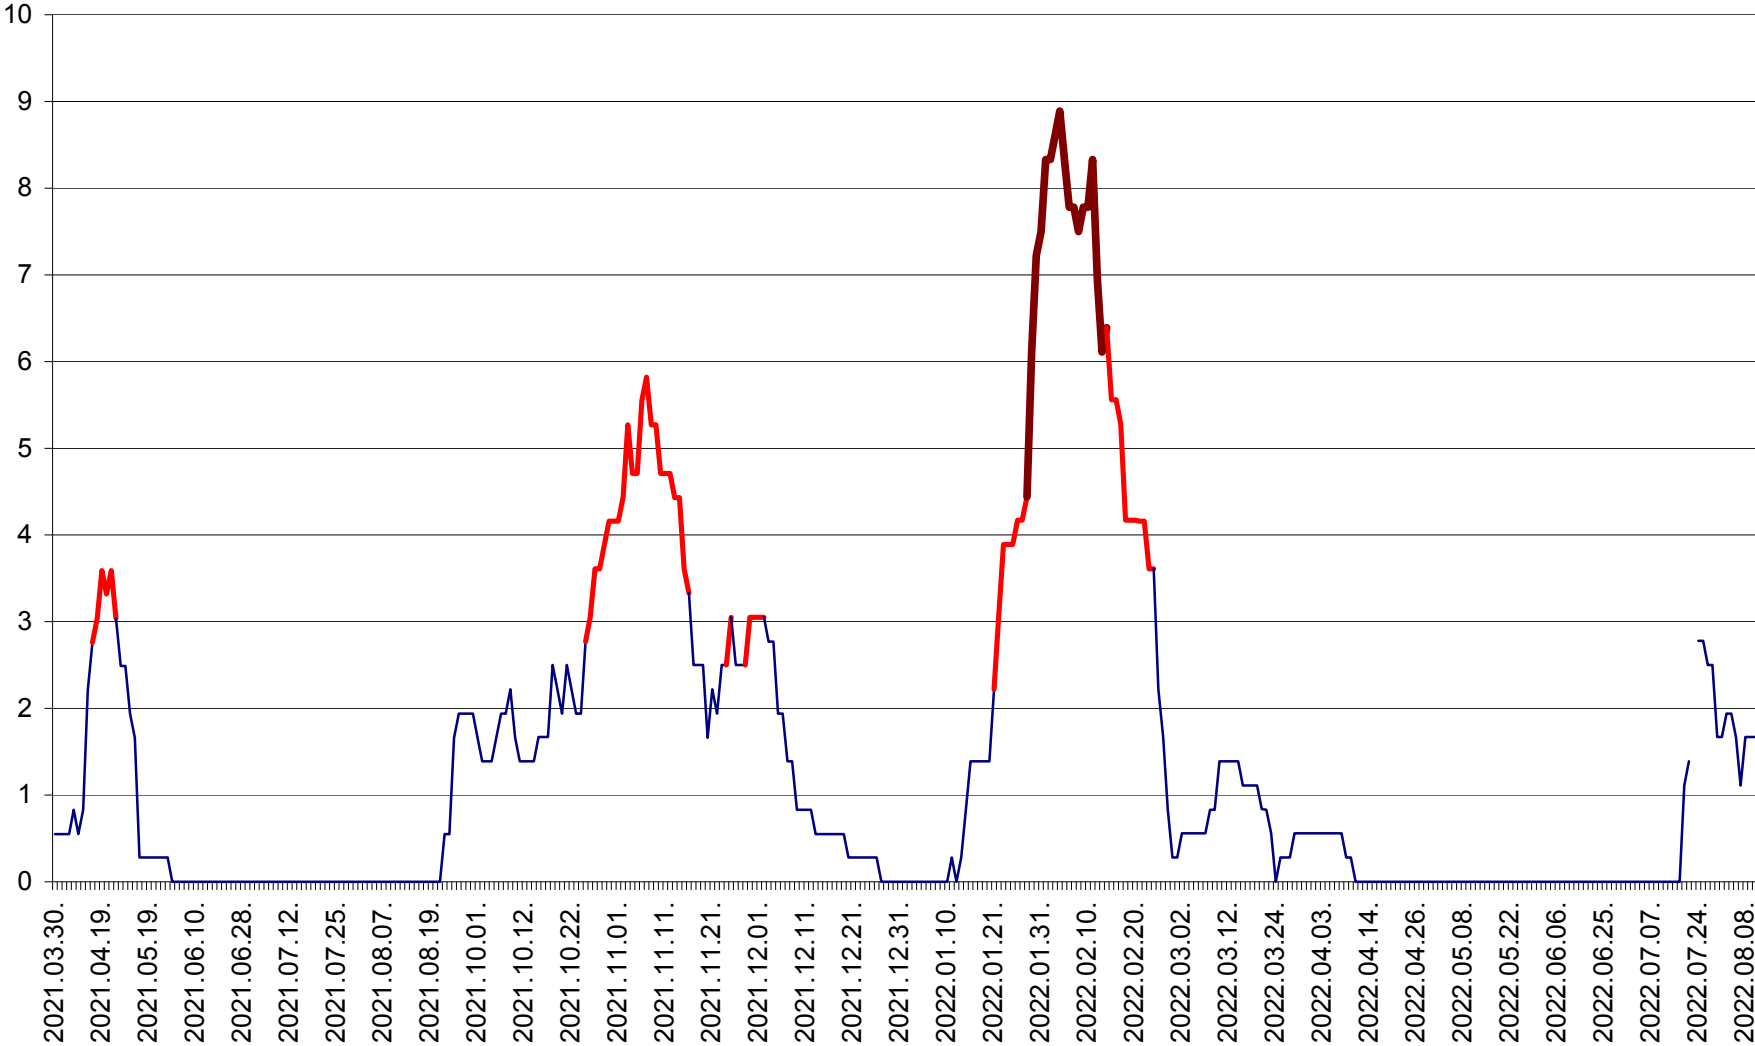

MEREȘTI - Evolutia incidentei cumulate pe 14 zile la ‰ de locuitori  
2021.04.01. - 2022.08.10.

MUNICIPIUL MIERCUREA-CIUC - Evolutia incidentei cumulate pe 14 zile la ‰ de locuitori  
2021.04.01. - 2022.08.10.

MIHĂILENI - Evolutia incidentei cumulate pe 14 zile la ‰ de locuitori  
2021.04.01. - 2022.08.10.

MUGENI - Evolutia incidentei cumulate pe 14 zile la ‰ de locuitori  
2021.04.01. - 2022.08.10.

OCLAND - Evolutia incidentei cumulate pe 14 zile la ‰ de locuitori  
2021.04.01. - 2022.08.10.