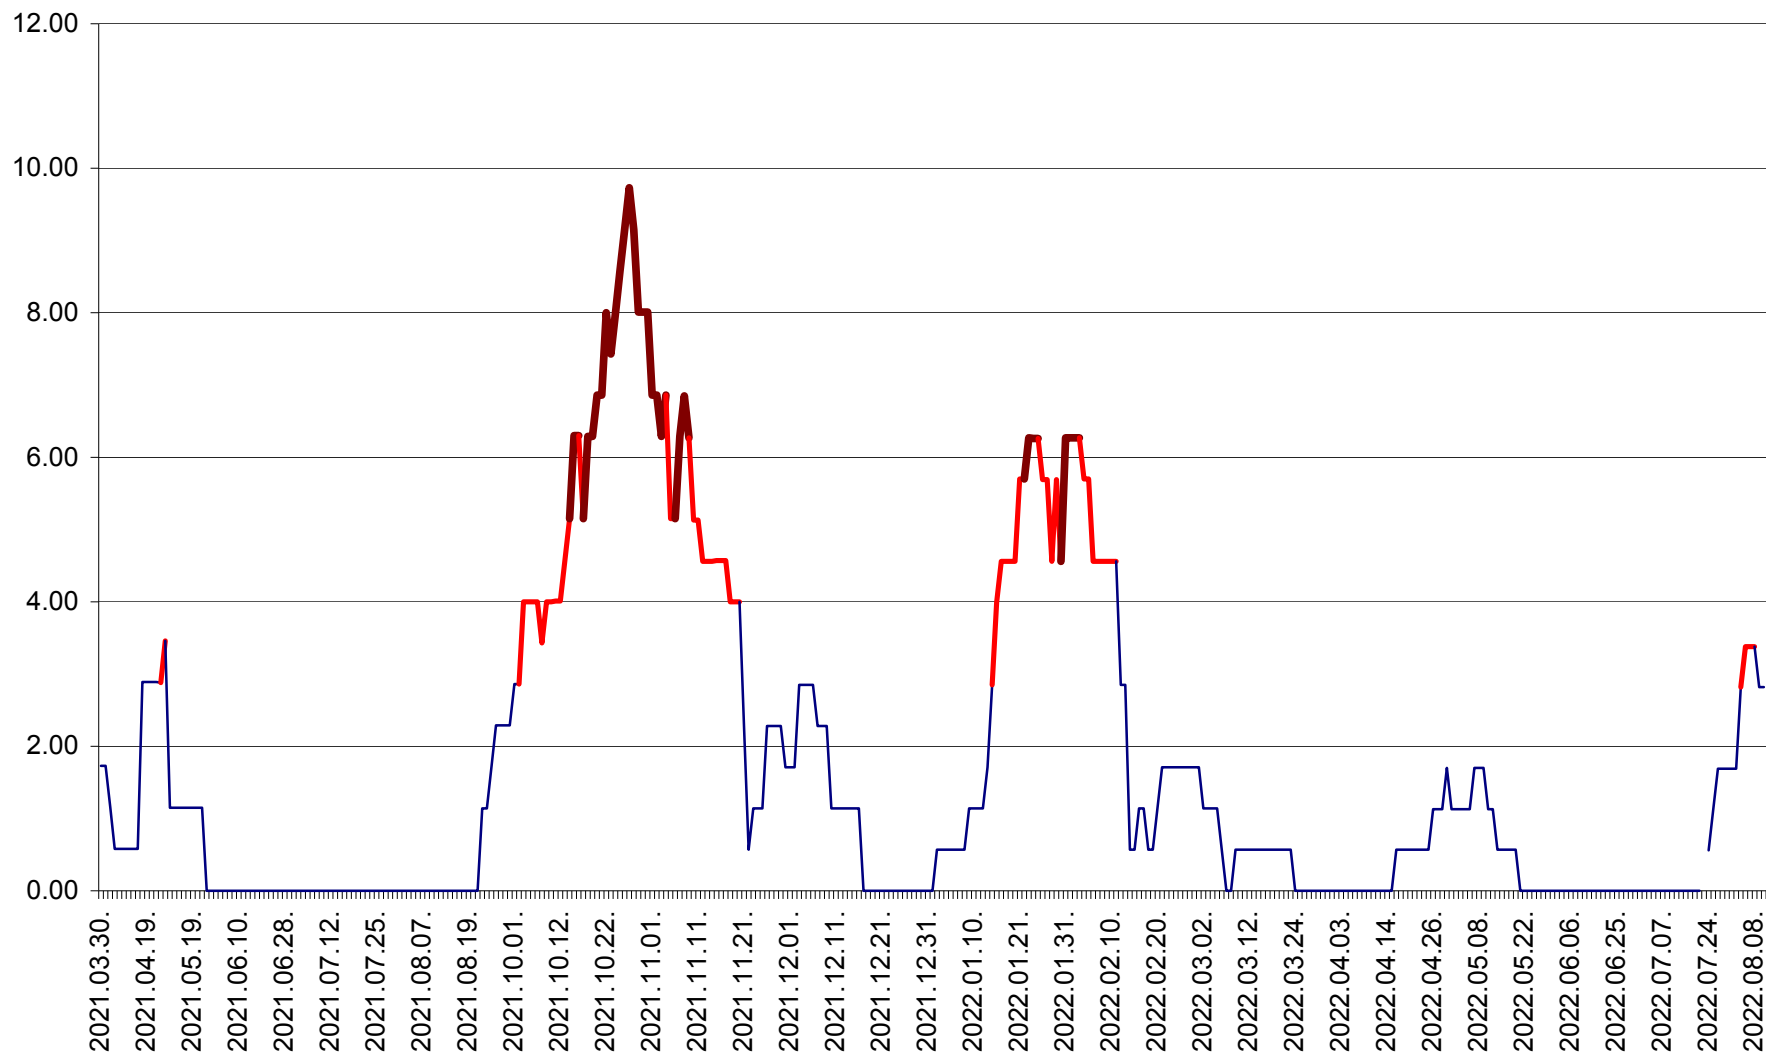

ORAȘ VLĂHIȚA - Evolutia incidentei cumulate pe 14 zile la ‰ de locuitori
2021.04.01. - 2022.08.10.