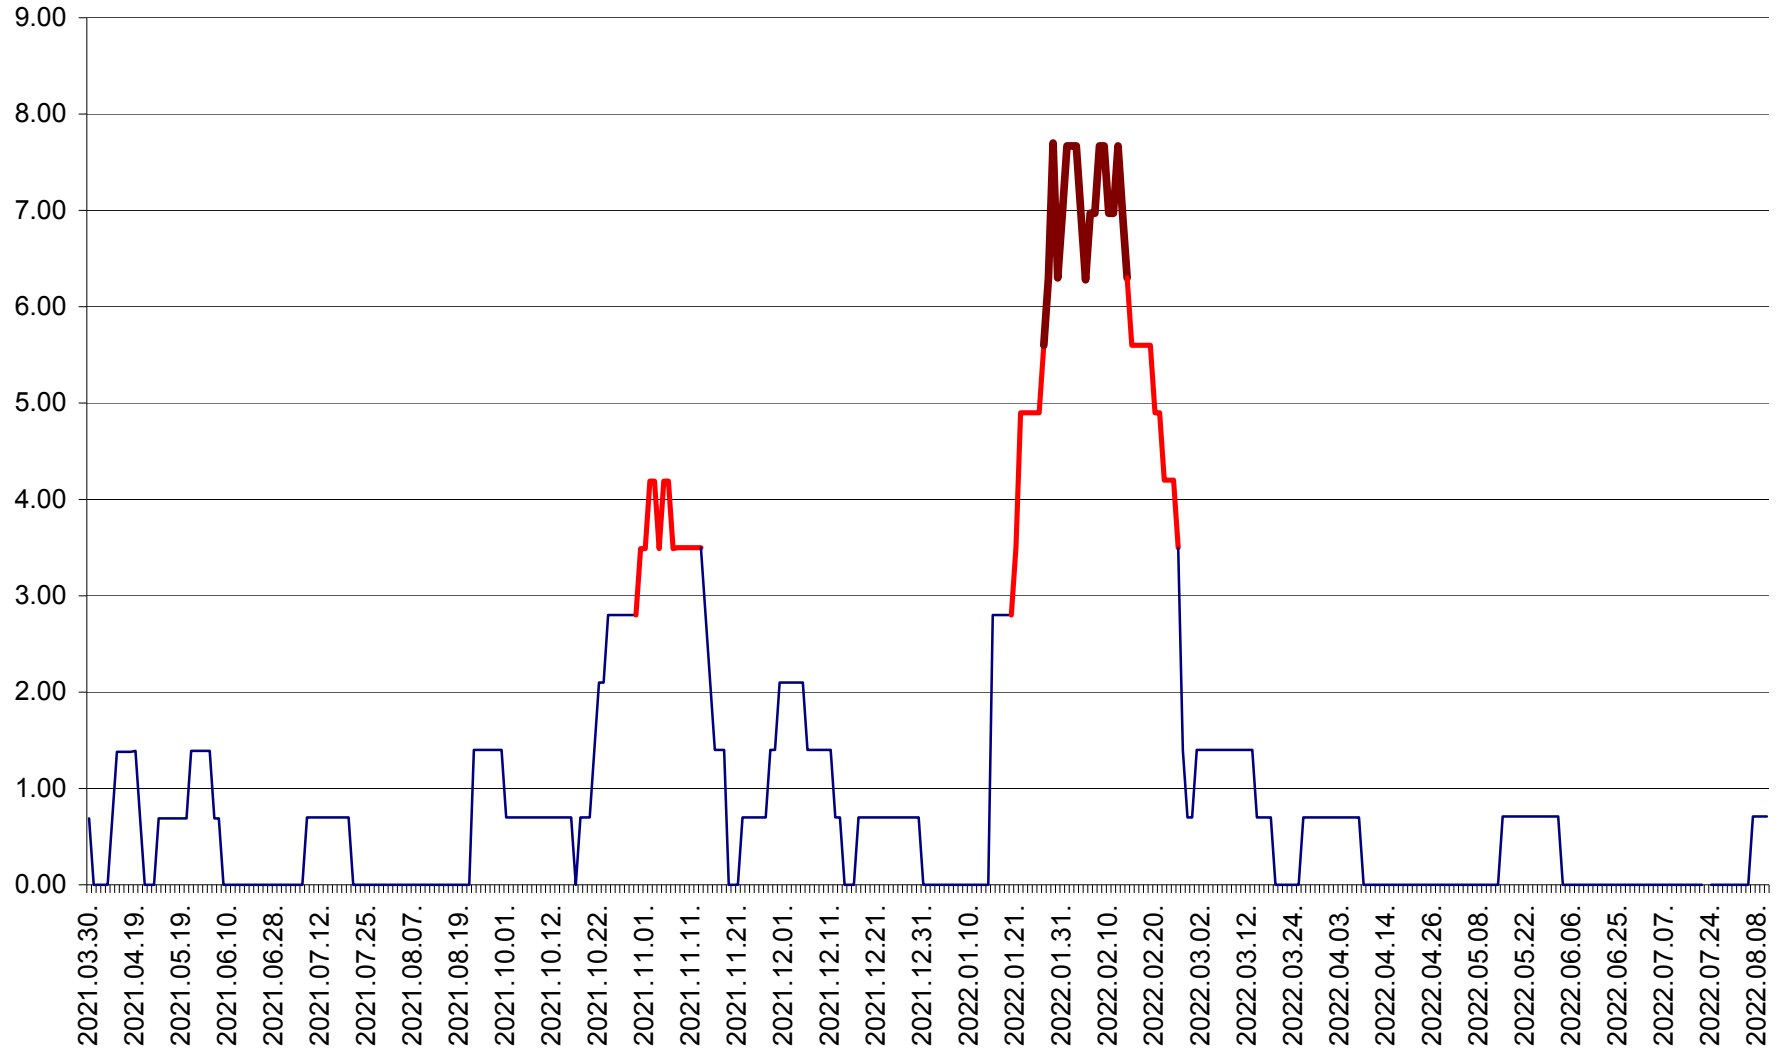

ORAȘ BĂLAN - Evoluția incidenței cumulate pe 14 zile la ‰ de locuitori  
2021.04.01. - 2022.08.10.

BILBOR - Evolutia incidentei cumulate pe 14 zile la ‰ de locuitori  
2021.04.01. - 2022.08.10.

ORAȘ BORSEC - Evolutia incidentei cumulate pe 14 zile la ‰ de locuitori  
2021.04.01. - 2022.08.10.

BRĂDEȘTI - Evoluția incidenței cumulate pe 14 zile la ‰ de locuitori  
2021.04.01. - 2022.08.10.

CĂPÂLNIȚA - Evoluția incidenței cumulate pe 14 zile la ‰ de locuitori  
2021.04.01. - 2022.08.10.

CÂRȚA - Evolutia incidentei cumulate pe 14 zile la ‰ de locuitori  
2021.04.01. - 2022.08.10.

CICEU - Evolutia incidentei cumulate pe 14 zile la ‰ de locuitori  
2021.04.01. - 2022.08.10.

CIUCSÂNGEORGIU - Evolutia incidentei cumulate pe 14 zile la ‰ de locuitori  
2021.04.01. - 2022.08.10.

CIUMANI - Evolutia incidentei cumulate pe 14 zile la ‰ de locuitori  
2021.04.01. - 2022.08.10.

CORBU - Evolutia incidentei cumulate pe 14 zile la ‰ de locuitori  
2021.04.01. - 2022.08.10.

CORUND - Evolutia incidentei cumulate pe 14 zile la ‰ de locuitori  
2021.04.01. - 2022.08.10.

COZMENI - Evolutia incidentei cumulate pe 14 zile la ‰ de locuitori  
2021.04.01. - 2022.08.10.