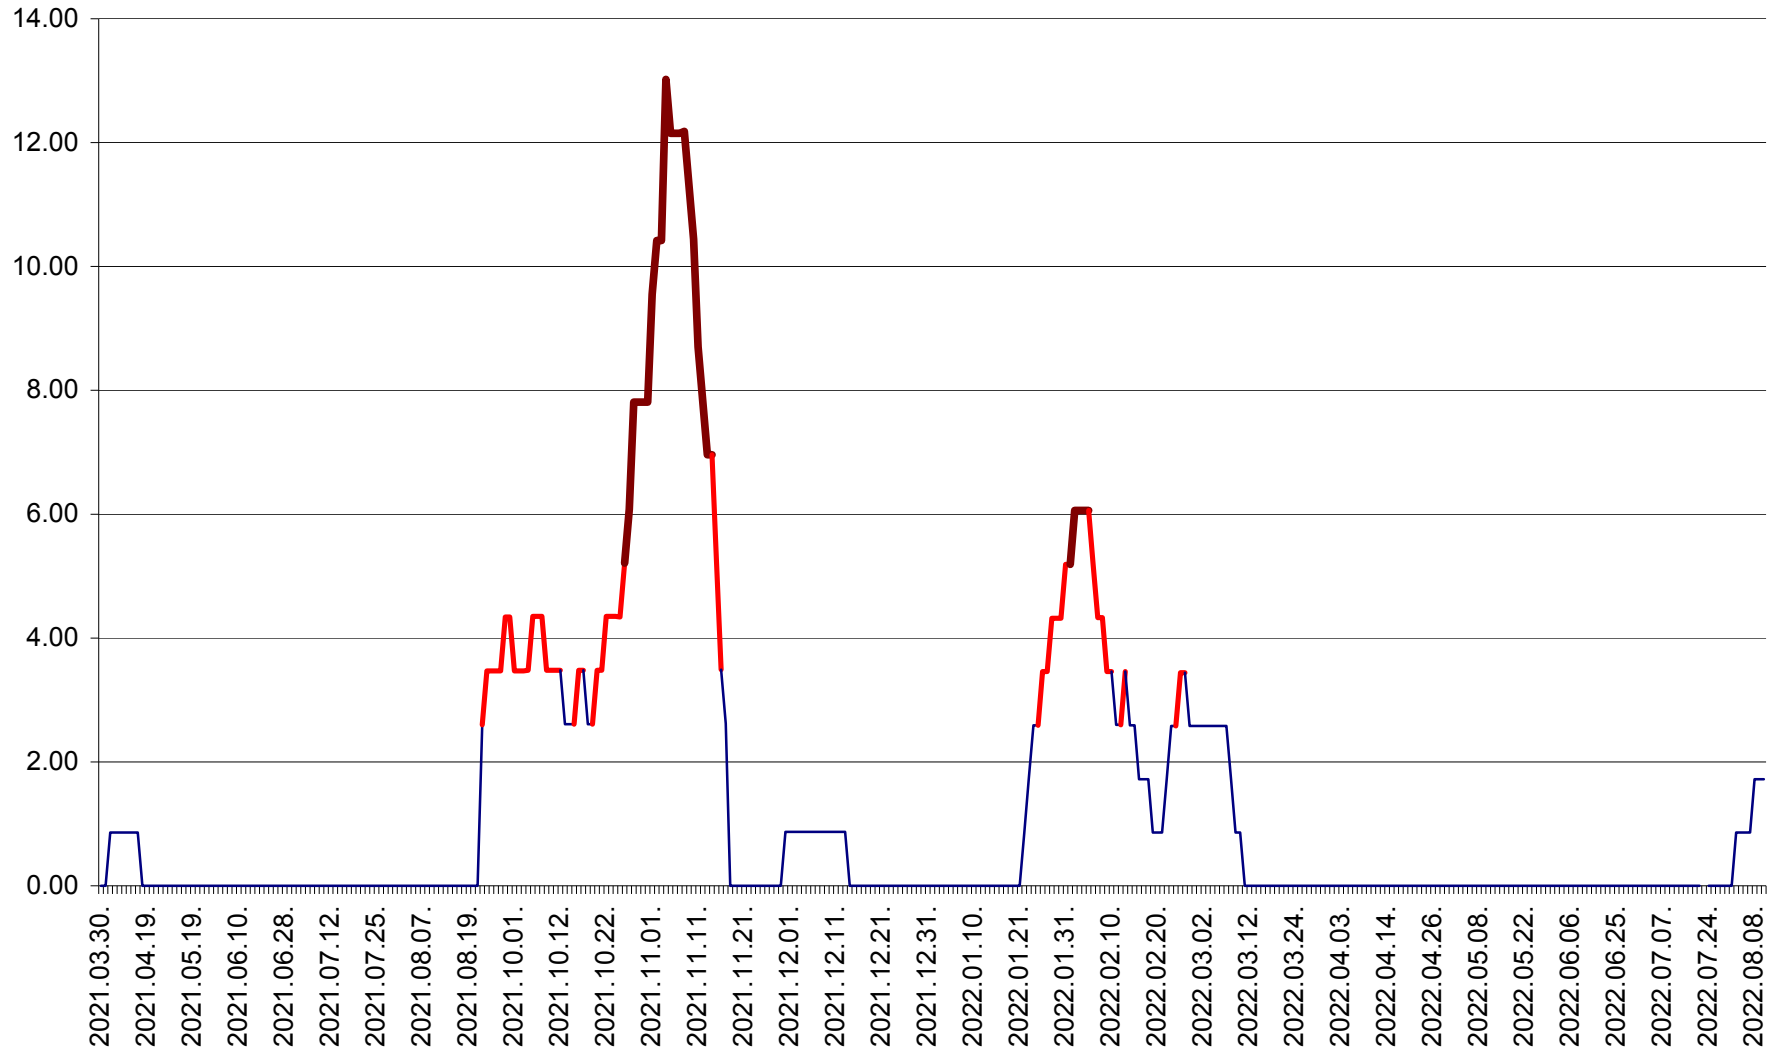

VĂRȘAG - Evolutia incidentei cumulate pe 14 zile la ‰ de locuitori
2021.04.01. - 2022.08.10.