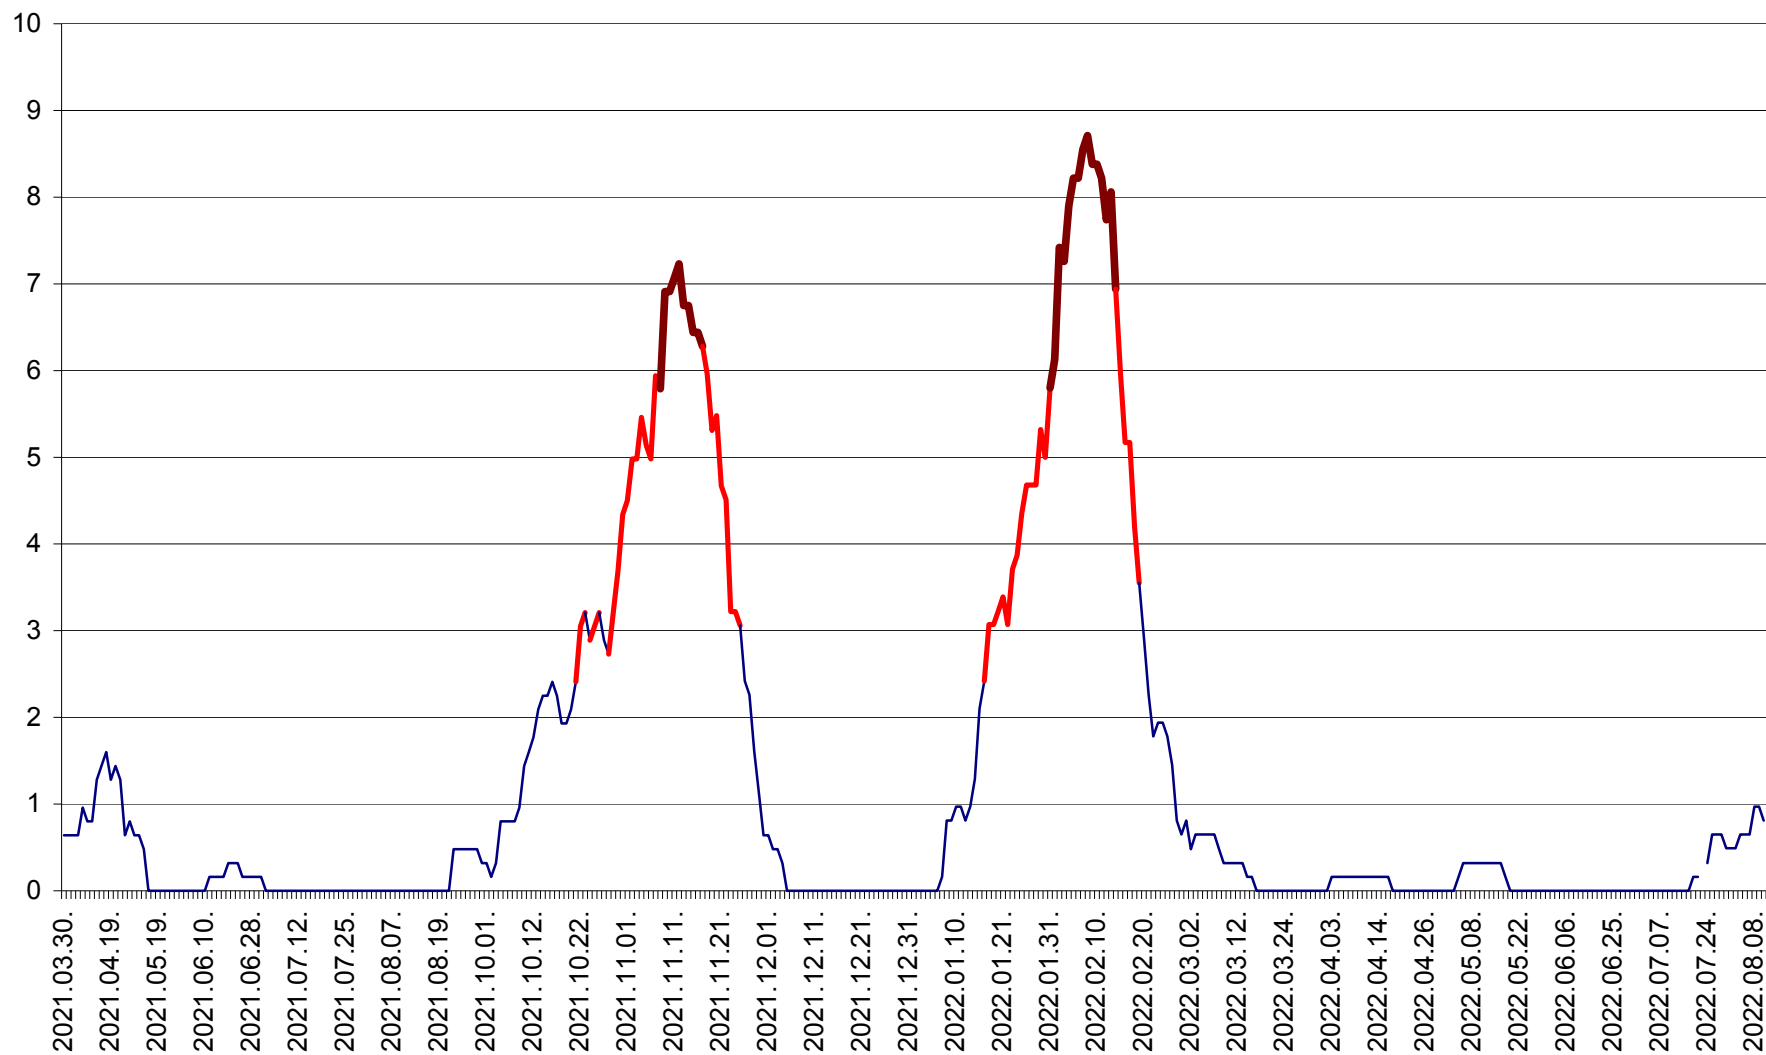

PRAID - Evolutia incidentei cumulate pe 14 zile la ‰ de locuitori  
2021.04.01. - 2022.08.10.

RACU - Evolutia incidentei cumulate pe 14 zile la ‰ de locuitori  
2021.04.01. - 2022.08.10.

REMETEA - Evolutia incidentei cumulate pe 14 zile la ‰ de locuitori  
2021.04.01. - 2022.08.10.

SĂCEL - Evolutia incidentei cumulate pe 14 zile la ‰ de locuitori  
2021.04.01. - 2022.08.10.

SÂNCRĂIENI - Evolutia incidentei cumulate pe 14 zile la ‰ de locuitori  
2021.04.01. - 2022.08.10.

SÂNDOMINIC - Evolutia incidentei cumulate pe 14 zile la ‰ de locuitori  
2021.04.01. - 2022.08.10.