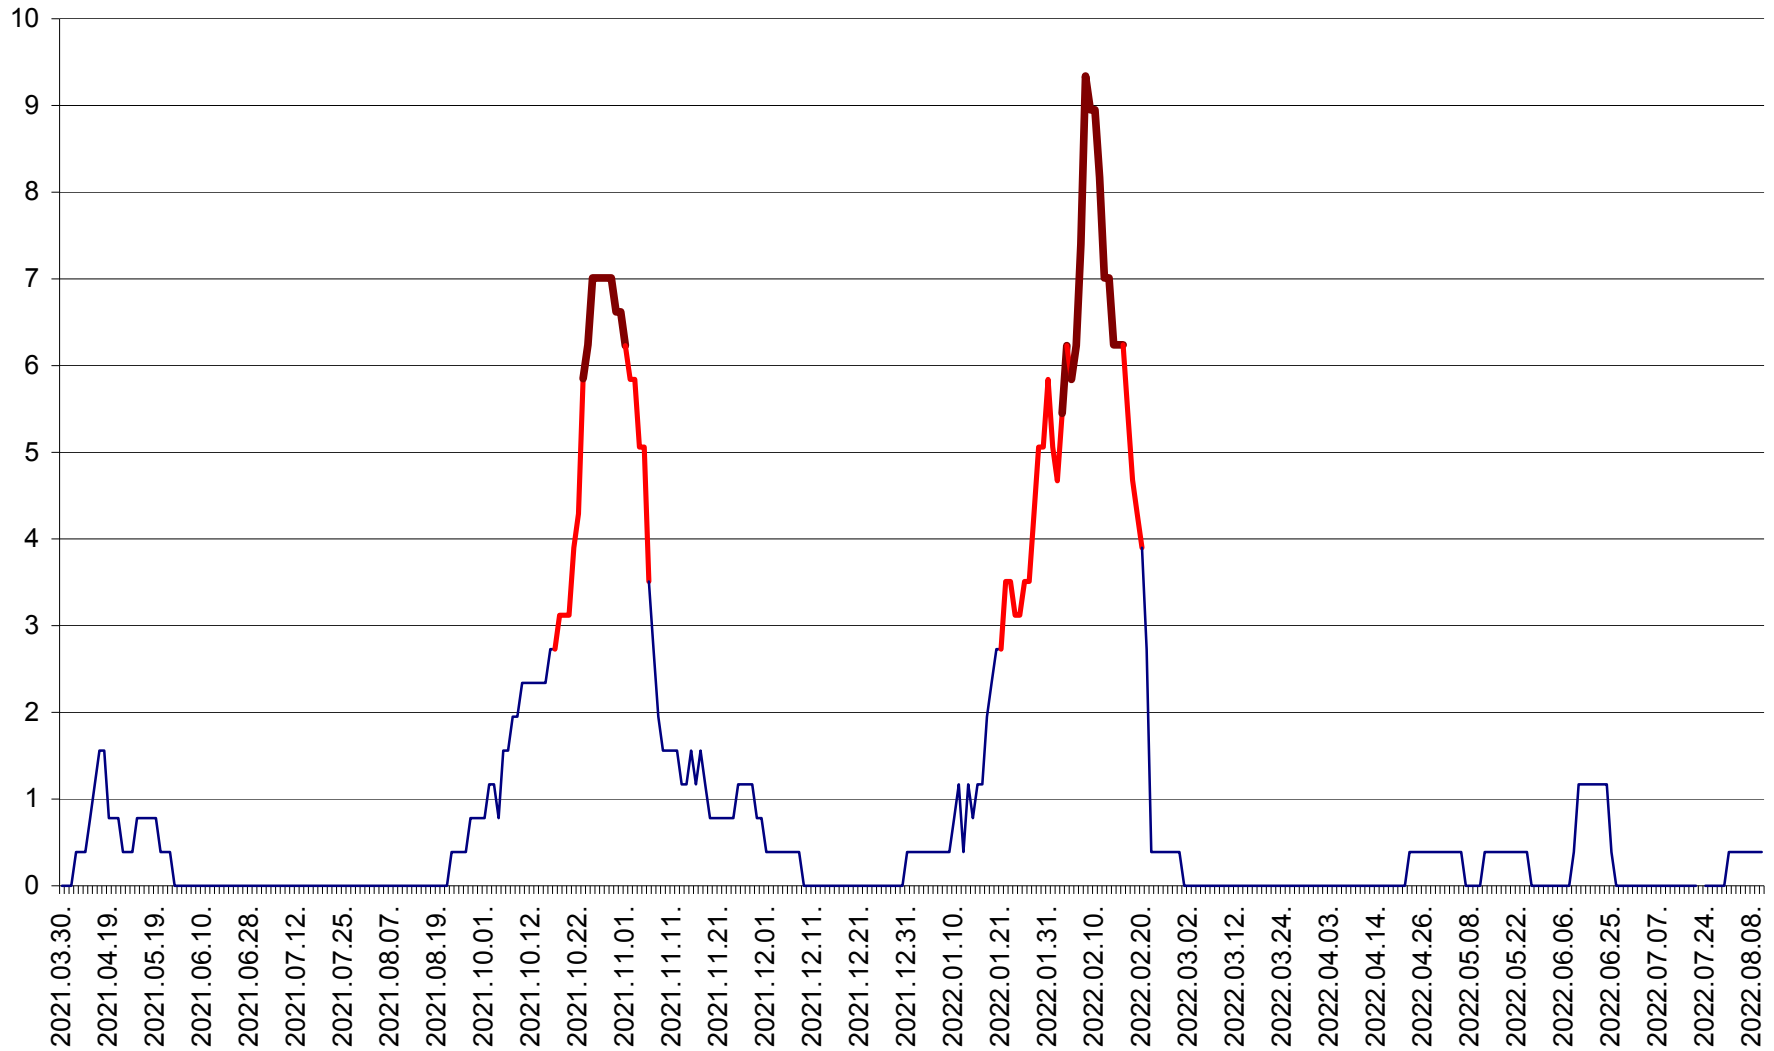

MUNICIPIUL TOPLIȚA - Evolutia incidentei cumulate pe 14 zile la ‰ de locuitori
2021.04.01. - 2022.08.10.