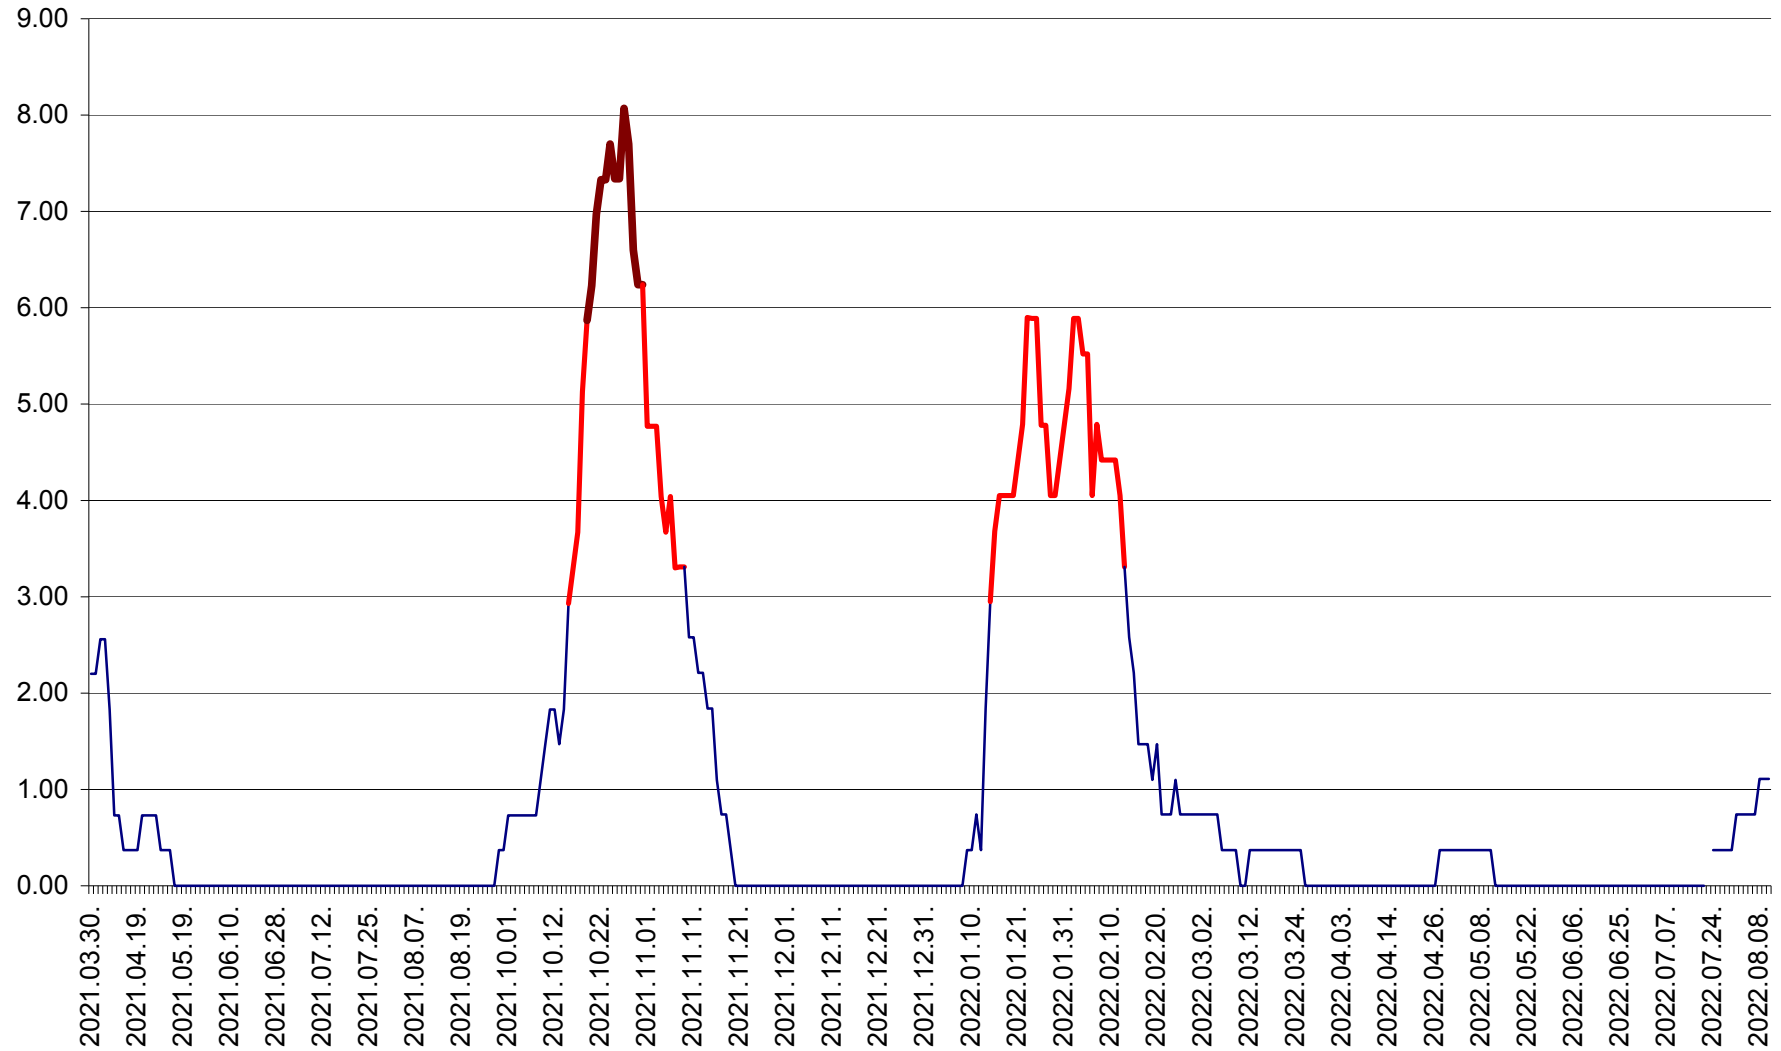

ORAȘ BĂLAN - Evoluția incidenței cumulate pe 14 zile la ‰ de locuitori  
2021.04.01. - 2022.08.10.

BILBOR - Evolutia incidentei cumulate pe 14 zile la ‰ de locuitori  
2021.04.01. - 2022.08.10.

ORAȘ BORSEC - Evolutia incidentei cumulate pe 14 zile la ‰ de locuitori  
2021.04.01. - 2022.08.10.

BRĂDEȘTI - Evoluția incidenței cumulate pe 14 zile la ‰ de locuitori  
2021.04.01. - 2022.08.10.

CĂPÂLNIȚA - Evoluția incidenței cumulate pe 14 zile la ‰ de locuitori  
2021.04.01. - 2022.08.10.

CÂRȚA - Evolutia incidentei cumulate pe 14 zile la ‰ de locuitori  
2021.04.01. - 2022.08.10.

CICEU - Evolutia incidentei cumulate pe 14 zile la ‰ de locuitori  
2021.04.01. - 2022.08.10.

CIUCSÂNGEORGIU - Evolutia incidentei cumulate pe 14 zile la ‰ de locuitori  
2021.04.01. - 2022.08.10.

CIUMANI - Evolutia incidentei cumulate pe 14 zile la ‰ de locuitori  
2021.04.01. - 2022.08.10.

CORBU - Evolutia incidentei cumulate pe 14 zile la ‰ de locuitori  
2021.04.01. - 2022.08.10.

CORUND - Evolutia incidentei cumulate pe 14 zile la ‰ de locuitori  
2021.04.01. - 2022.08.10.

COZMENI - Evolutia incidentei cumulate pe 14 zile la ‰ de locuitori  
2021.04.01. - 2022.08.10.