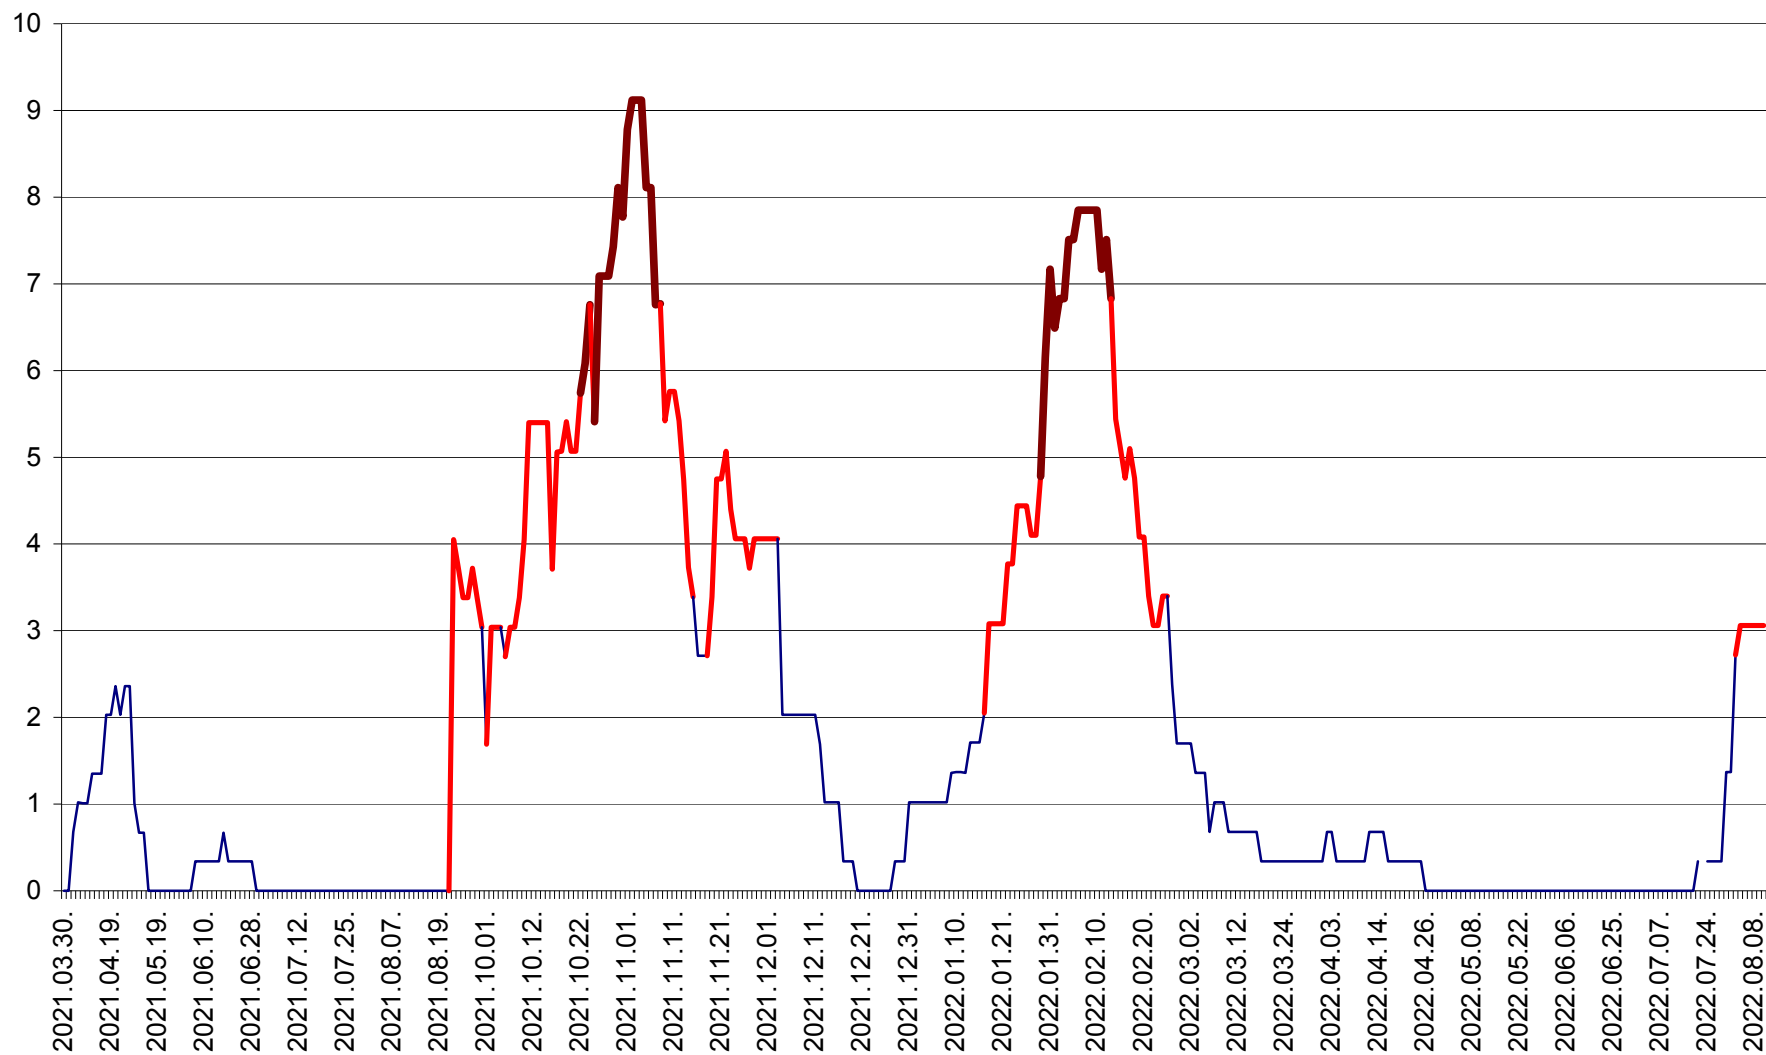

LUNCA DE JOS - Evolutia incidentei cumulate pe 14 zile la ‰ de locuitori  
2021.04.01. - 2022.08.10.

LUNCA DE SUS - Evolutia incidentei cumulate pe 14 zile la ‰ de locuitori  
2021.04.01. - 2022.08.10.

LUPENI - Evolutia incidentei cumulate pe 14 zile la ‰ de locuitori  
2021.04.01. - 2022.08.10.

MĂDĂRAȘ - Evolutia incidentei cumulate pe 14 zile la ‰ de locuitori  
2021.04.01. - 2022.08.10.

MĂRTINIȘ - Evolutia incidentei cumulate pe 14 zile la % de locuitori  
2021.04.01. - 2022.08.10.

MEREȘTI - Evolutia incidentei cumulate pe 14 zile la ‰ de locuitori  
2021.04.01. - 2022.08.10.

MUNICIPIUL MIERCUREA-CIUC - Evolutia incidentei cumulate pe 14 zile la ‰ de locuitori  
2021.04.01. - 2022.08.10.