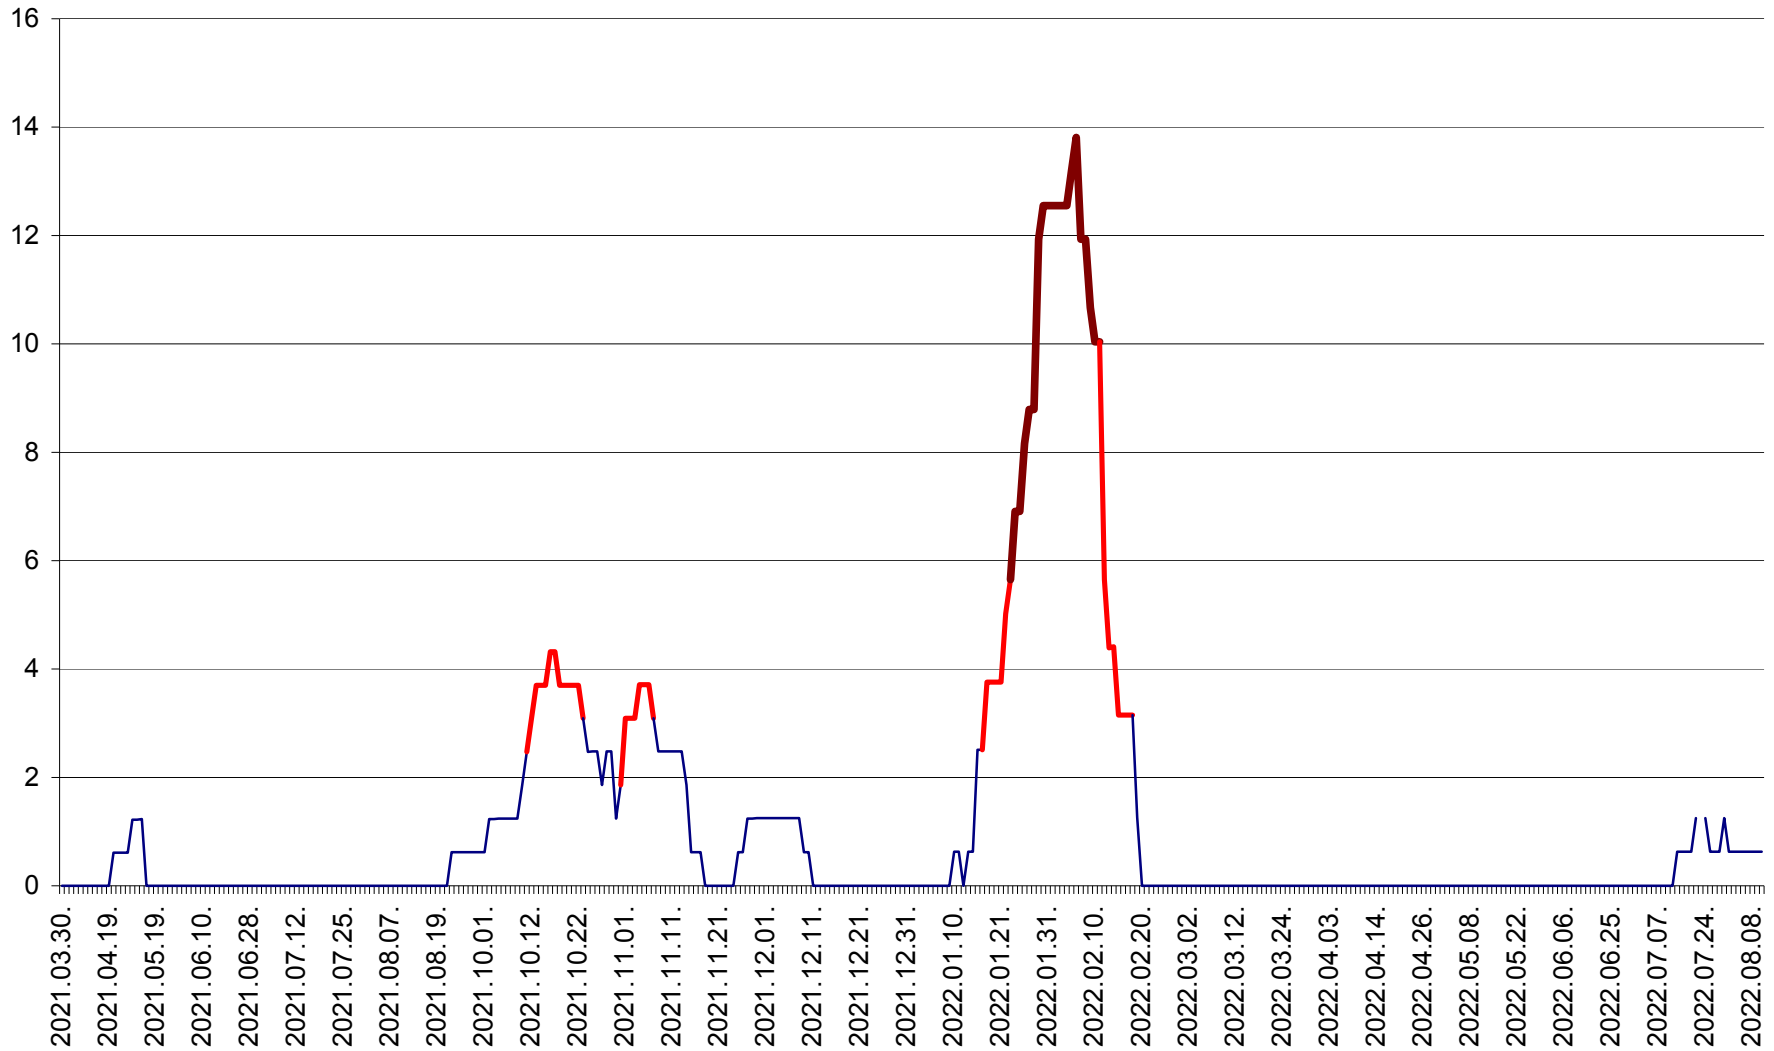

PLĂIEȘII DE JOS - Evoluția incidenței cumulate pe 14 zile la ‰ de locuitori  
2021.04.01. - 2022.08.10.

PORUMBENI - Evolutia incidentei cumulate pe 14 zile la ‰ de locuitori  
2021.04.01. - 2022.08.10.

PRAID - Evolutia incidentei cumulate pe 14 zile la ‰ de locuitori  
2021.04.01. - 2022.08.10.

RACU - Evolutia incidentei cumulate pe 14 zile la ‰ de locuitori  
2021.04.01. - 2022.08.10.

REMETEA - Evolutia incidentei cumulate pe 14 zile la ‰ de locuitori  
2021.04.01. - 2022.08.10.