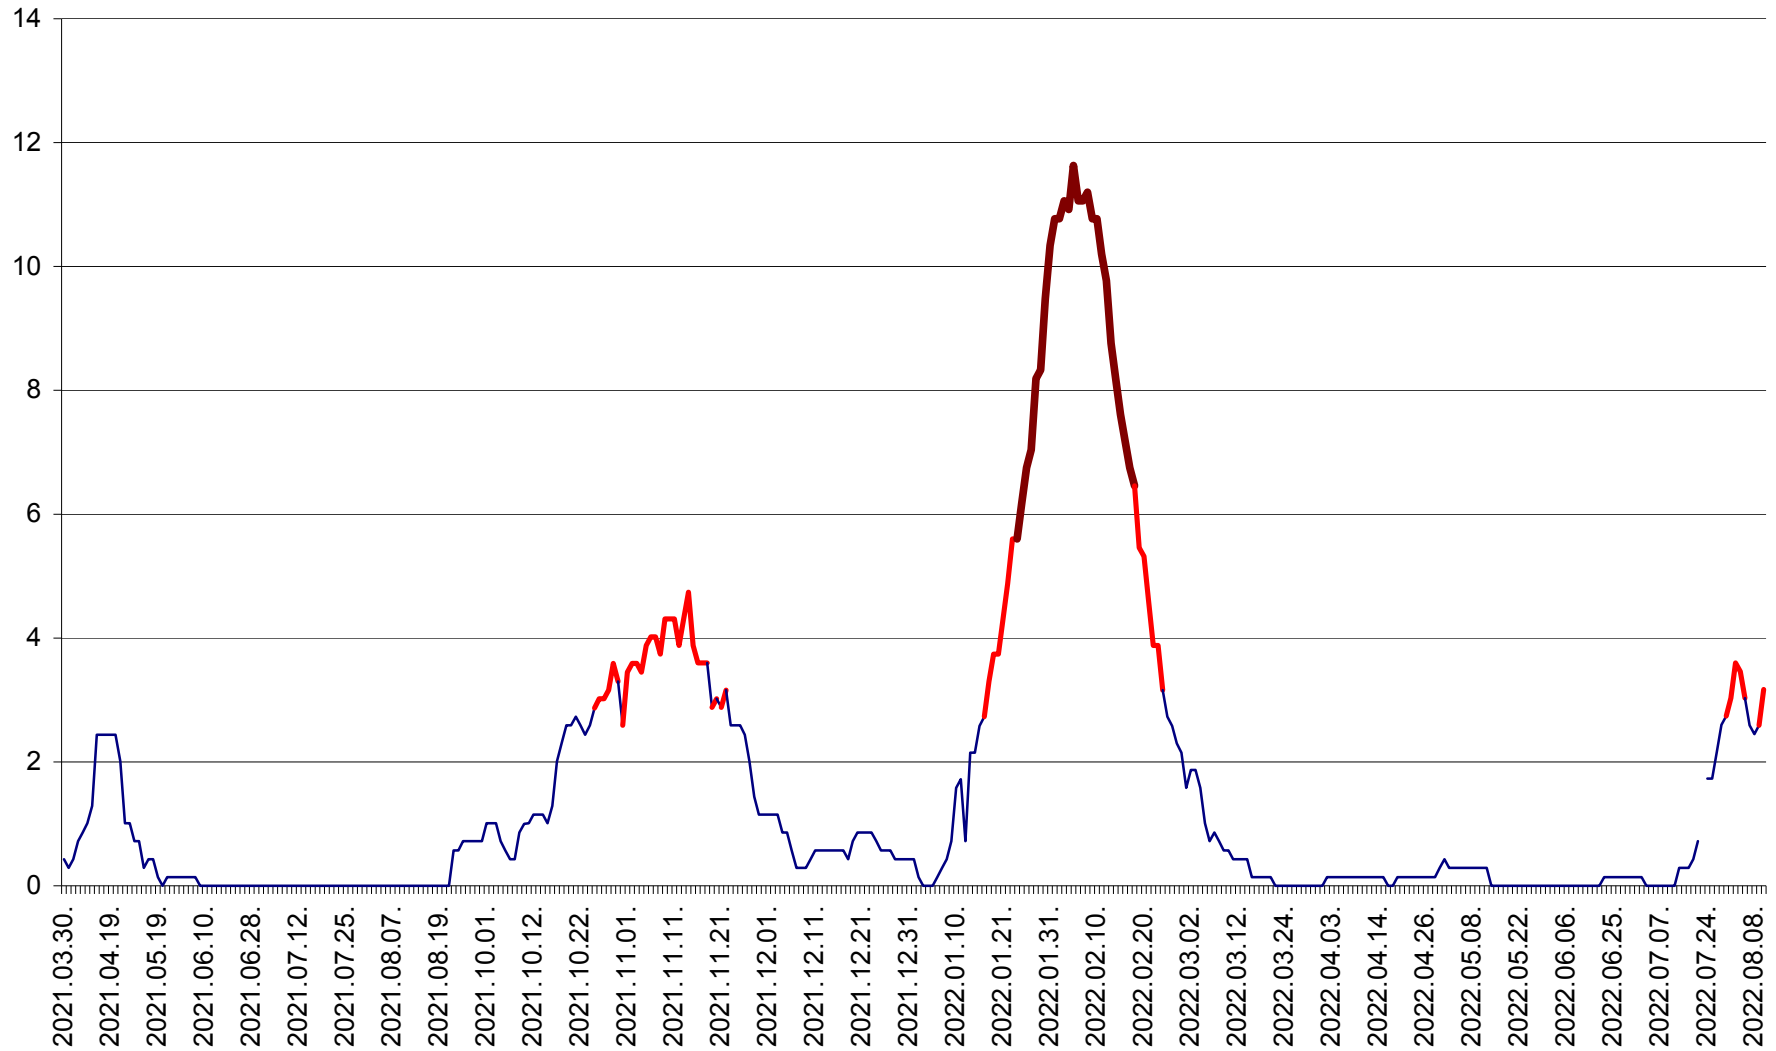

RACU - Evolutia incidentei cumulate pe 14 zile la ‰ de locuitori
2021.04.01. - 2022.08.10.