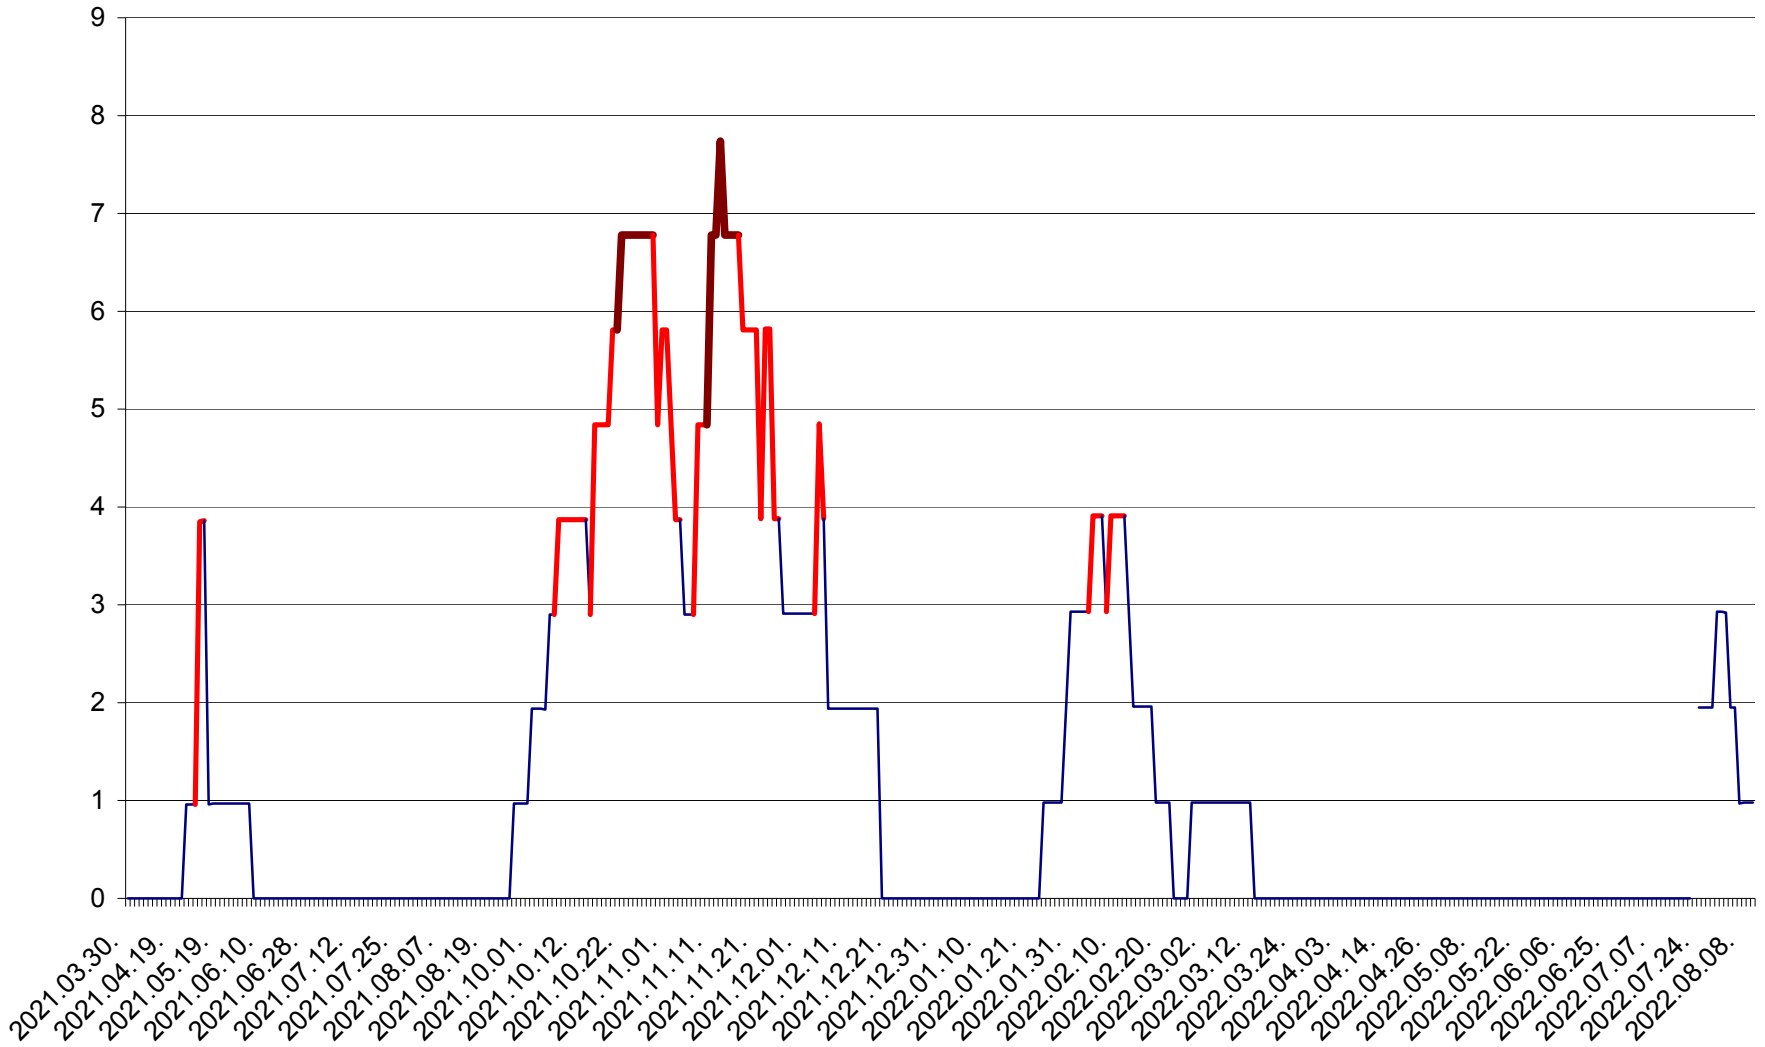

ORAȘ BĂLAN - Evoluția incidenței cumulate pe 14 zile la ‰ de locuitori  
2021.04.01. - 2022.08.10.

BILBOR - Evolutia incidentei cumulate pe 14 zile la ‰ de locuitori  
2021.04.01. - 2022.08.10.

ORAȘ BORSEC - Evolutia incidentei cumulate pe 14 zile la ‰ de locuitori  
2021.04.01. - 2022.08.10.

CORBU - Evolutia incidentei cumulate pe 14 zile la ‰ de locuitori  
2021.04.01. - 2022.08.10.

CORUND - Evolutia incidentei cumulate pe 14 zile la ‰ de locuitori  
2021.04.01. - 2022.08.10.

COZMENI - Evolutia incidentei cumulate pe 14 zile la ‰ de locuitori  
2021.04.01. - 2022.08.10.

ORAȘ CRISTURU SECUIESC - Evolutia incidentei cumulate pe 14 zile la ‰ de locuitori  
2021.04.01. - 2022.08.10.

DĂNEȘTI - Evolutia incidentei cumulate pe 14 zile la ‰ de locuitori  
2021.04.01. - 2022.08.10.

DÂRJIU - Evolutia incidentei cumulate pe 14 zile la ‰ de locuitori  
2021.04.01. - 2022.08.10.

DEALU - Evolutia incidentei cumulate pe 14 zile la ‰ de locuitori  
2021.04.01. - 2022.08.10.

DITRĂU - Evolutia incidentei cumulate pe 14 zile la ‰ de locuitori  
2021.04.01. - 2022.08.10.