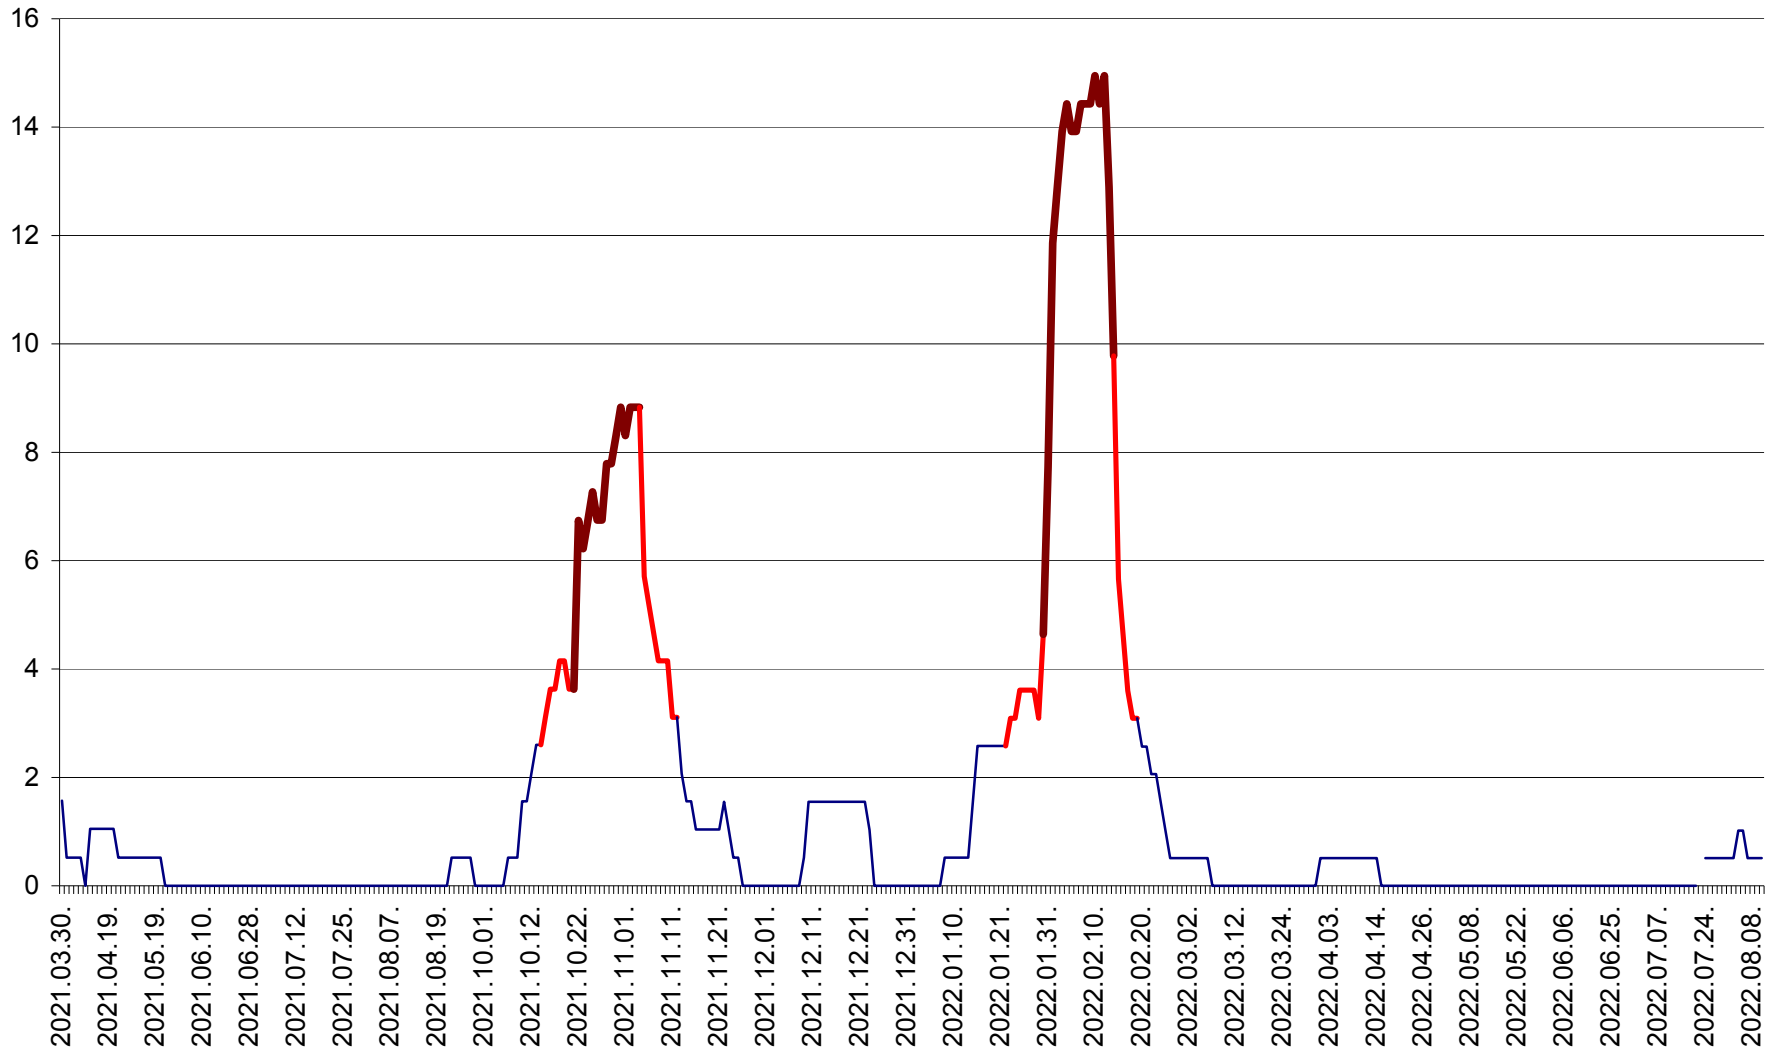

PRAID - Evolutia incidentei cumulate pe 14 zile la ‰ de locuitori
2021.04.01. - 2022.08.10.