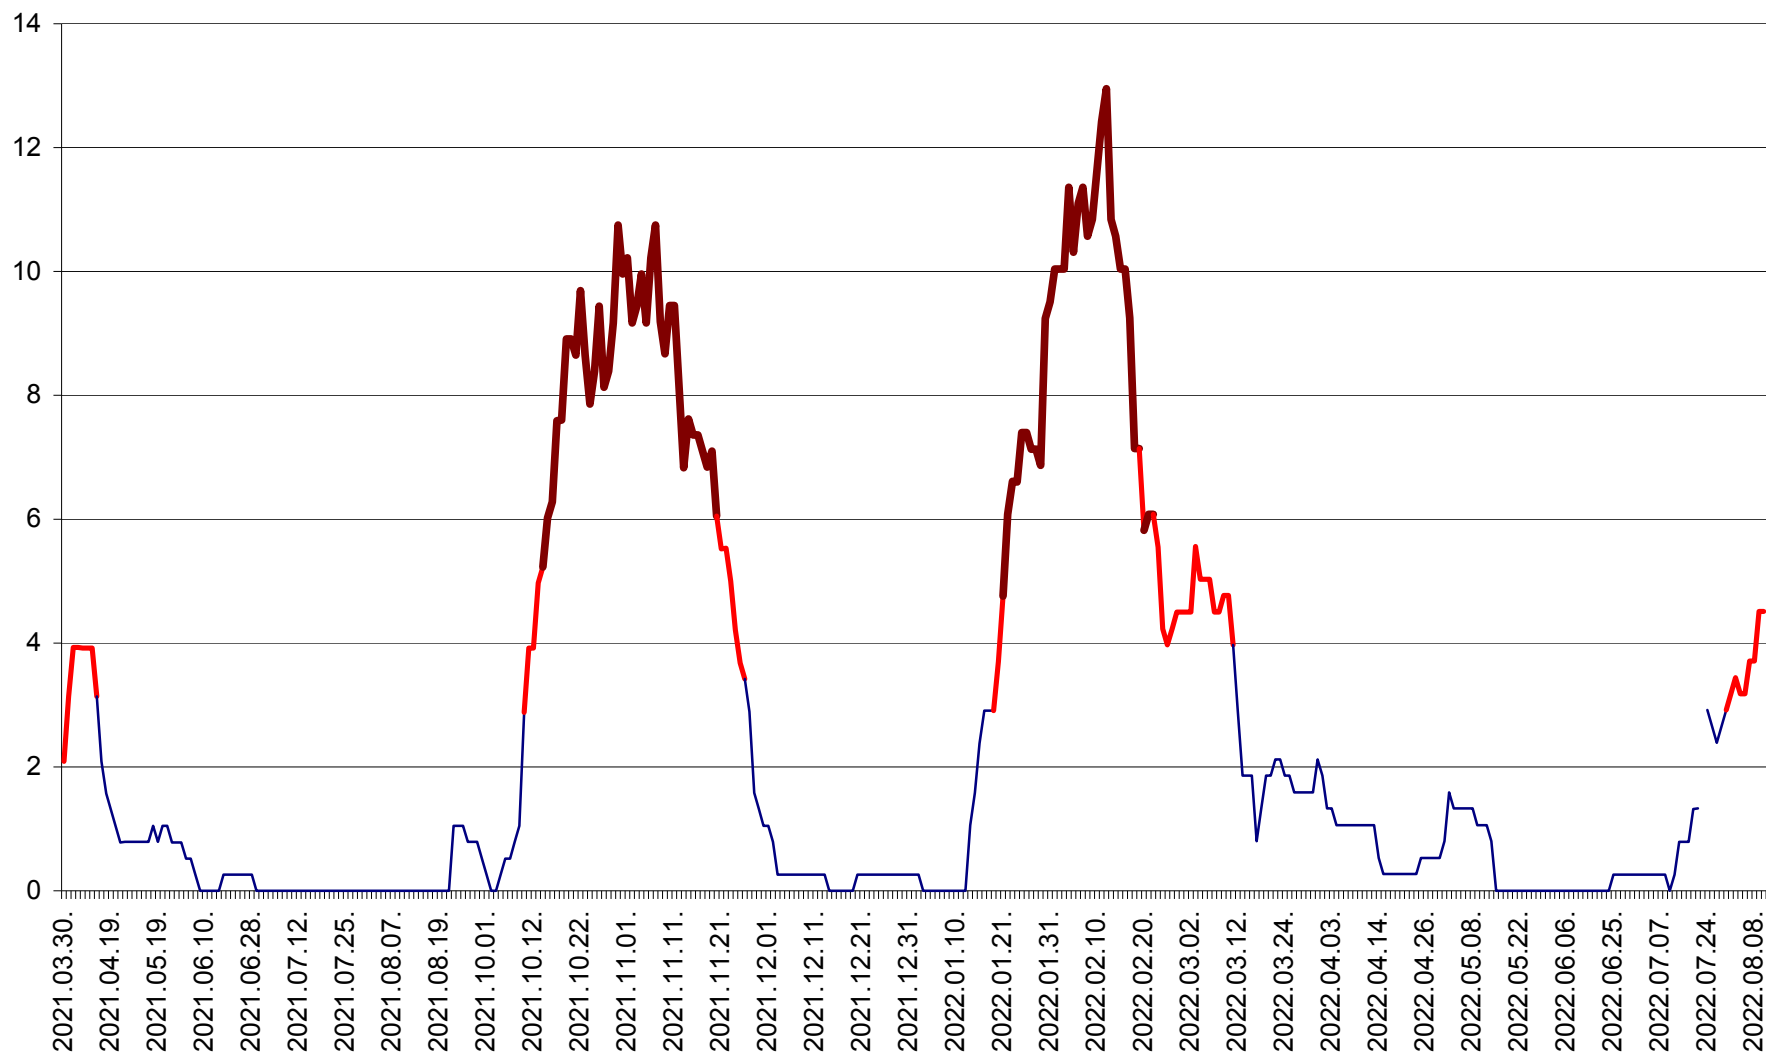

SATU MARE - Evolutia incidentei cumulate pe 14 zile la ‰ de locuitori
2021.04.01. - 2022.08.10.