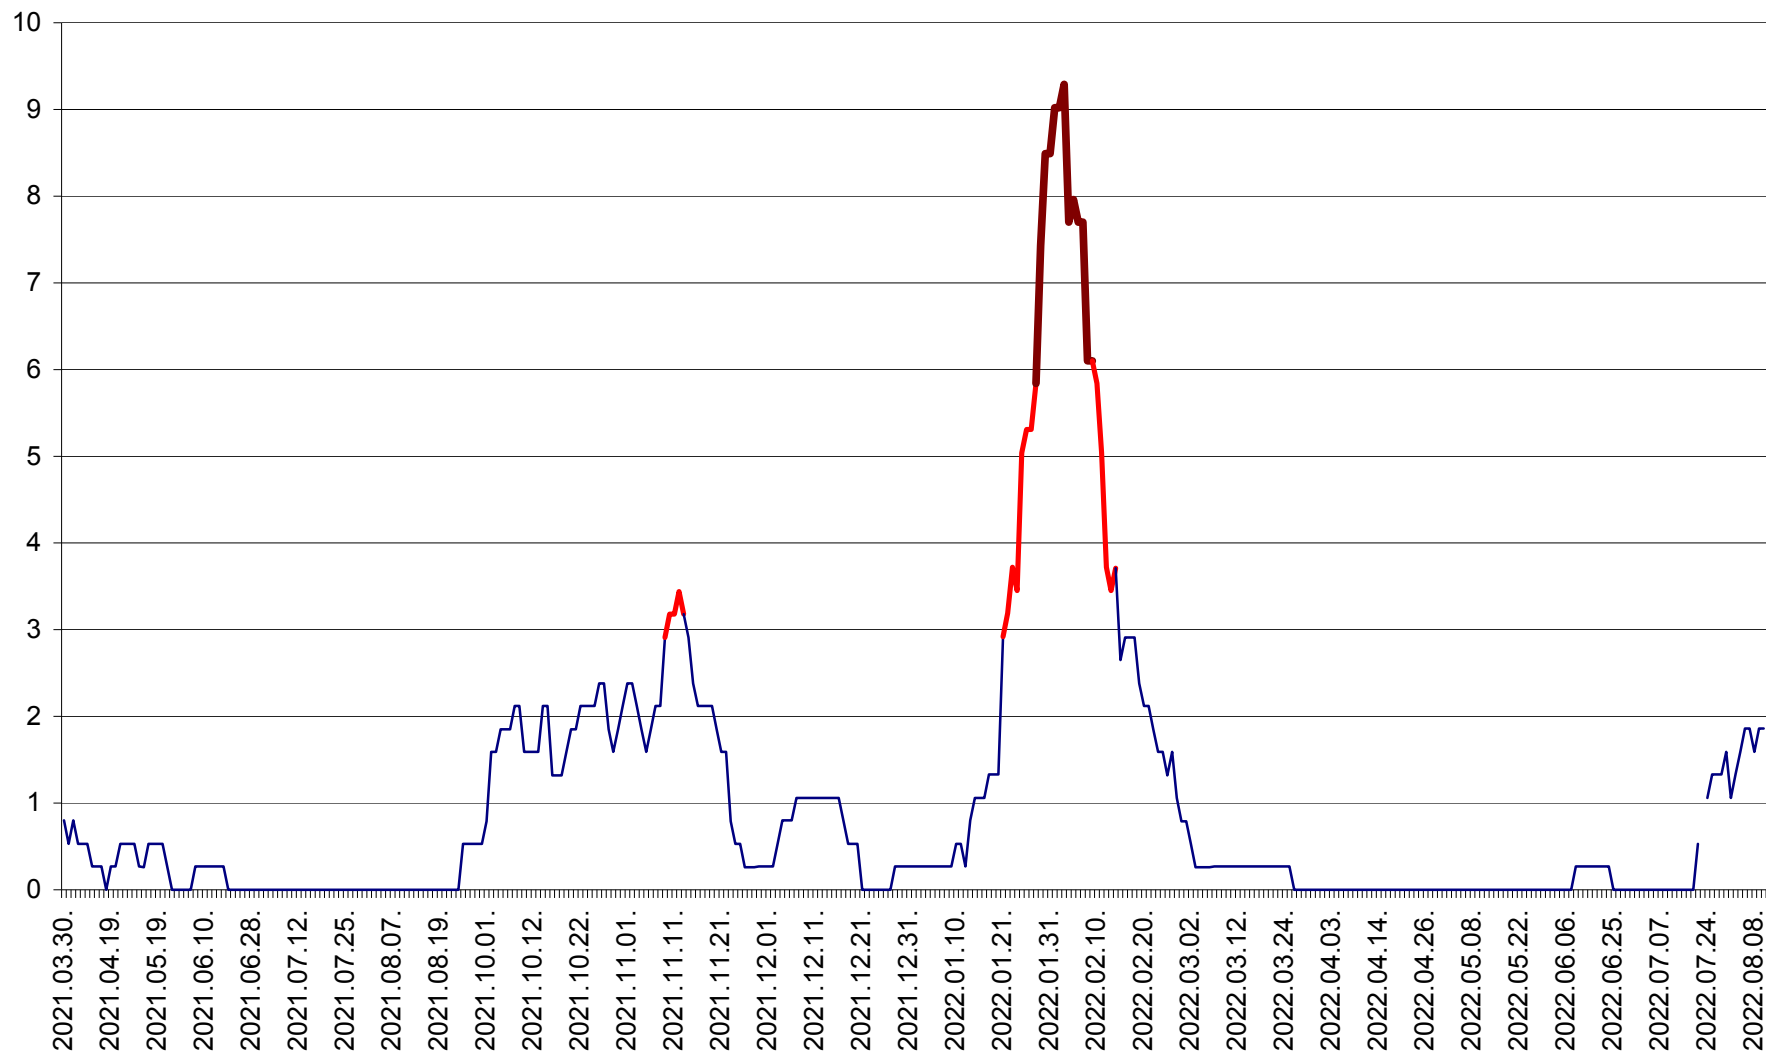

ORAȘ CRISTURU SECUIESC - Evolutia incidentei cumulate pe 14 zile la ‰ de locuitori  
2021.04.01. - 2022.08.10.

DĂNEȘTI - Evolutia incidentei cumulate pe 14 zile la ‰ de locuitori  
2021.04.01. - 2022.08.10.

DÂRJIU - Evolutia incidentei cumulate pe 14 zile la ‰ de locuitori  
2021.04.01. - 2022.08.10.

DEALU - Evolutia incidentei cumulate pe 14 zile la ‰ de locuitori  
2021.04.01. - 2022.08.10.

DITRĂU - Evolutia incidentei cumulate pe 14 zile la ‰ de locuitori  
2021.04.01. - 2022.08.10.

FELICENI - Evolutia incidentei cumulate pe 14 zile la % de locuitori  
2021.04.01. - 2022.08.10.

FRUMOASA - Evolutia incidentei cumulate pe 14 zile la ‰ de locuitori  
2021.04.01. - 2022.08.10.

GĂLĂUȚAȘ - Evoluția incidenței cumulate pe 14 zile la ‰ de locuitori  
2021.04.01. - 2022.08.10.