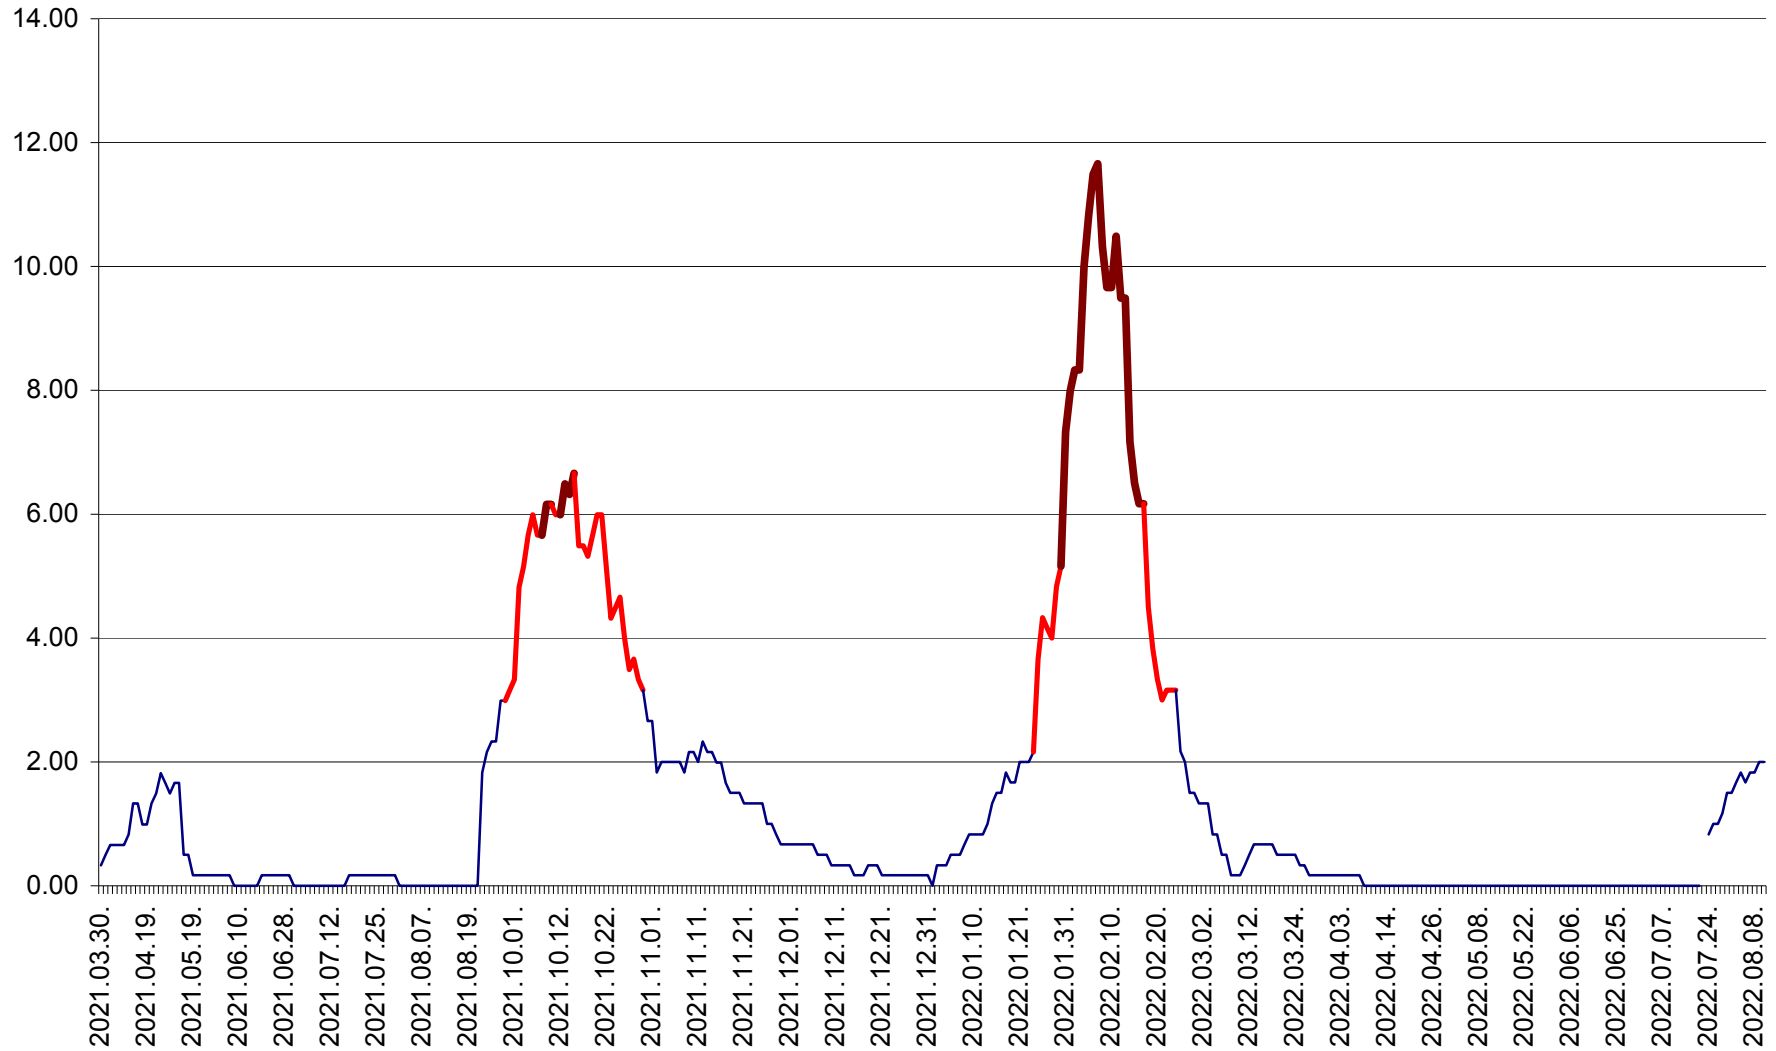

VĂRȘAG - Evolutia incidentei cumulate pe 14 zile la ‰ de locuitori  
2021.04.01. - 2022.08.10.

ORAȘ VLĂHIȚA - Evolutia incidentei cumulate pe 14 zile la ‰ de locuitori  
2021.04.01. - 2022.08.10.

VOȘLĂBENI - Evolutia incidentei cumulate pe 14 zile la ‰ de locuitori  
2021.04.01. - 2022.08.10.

ZETEA - Evolutia incidentei cumulate pe 14 zile la ‰ de locuitori  
2021.04.01. - 2022.08.10.

Total - Evolutia incidentei cumulate pe 14 zile la % de locuitori  
2021.04.01. - 2022.08.10.