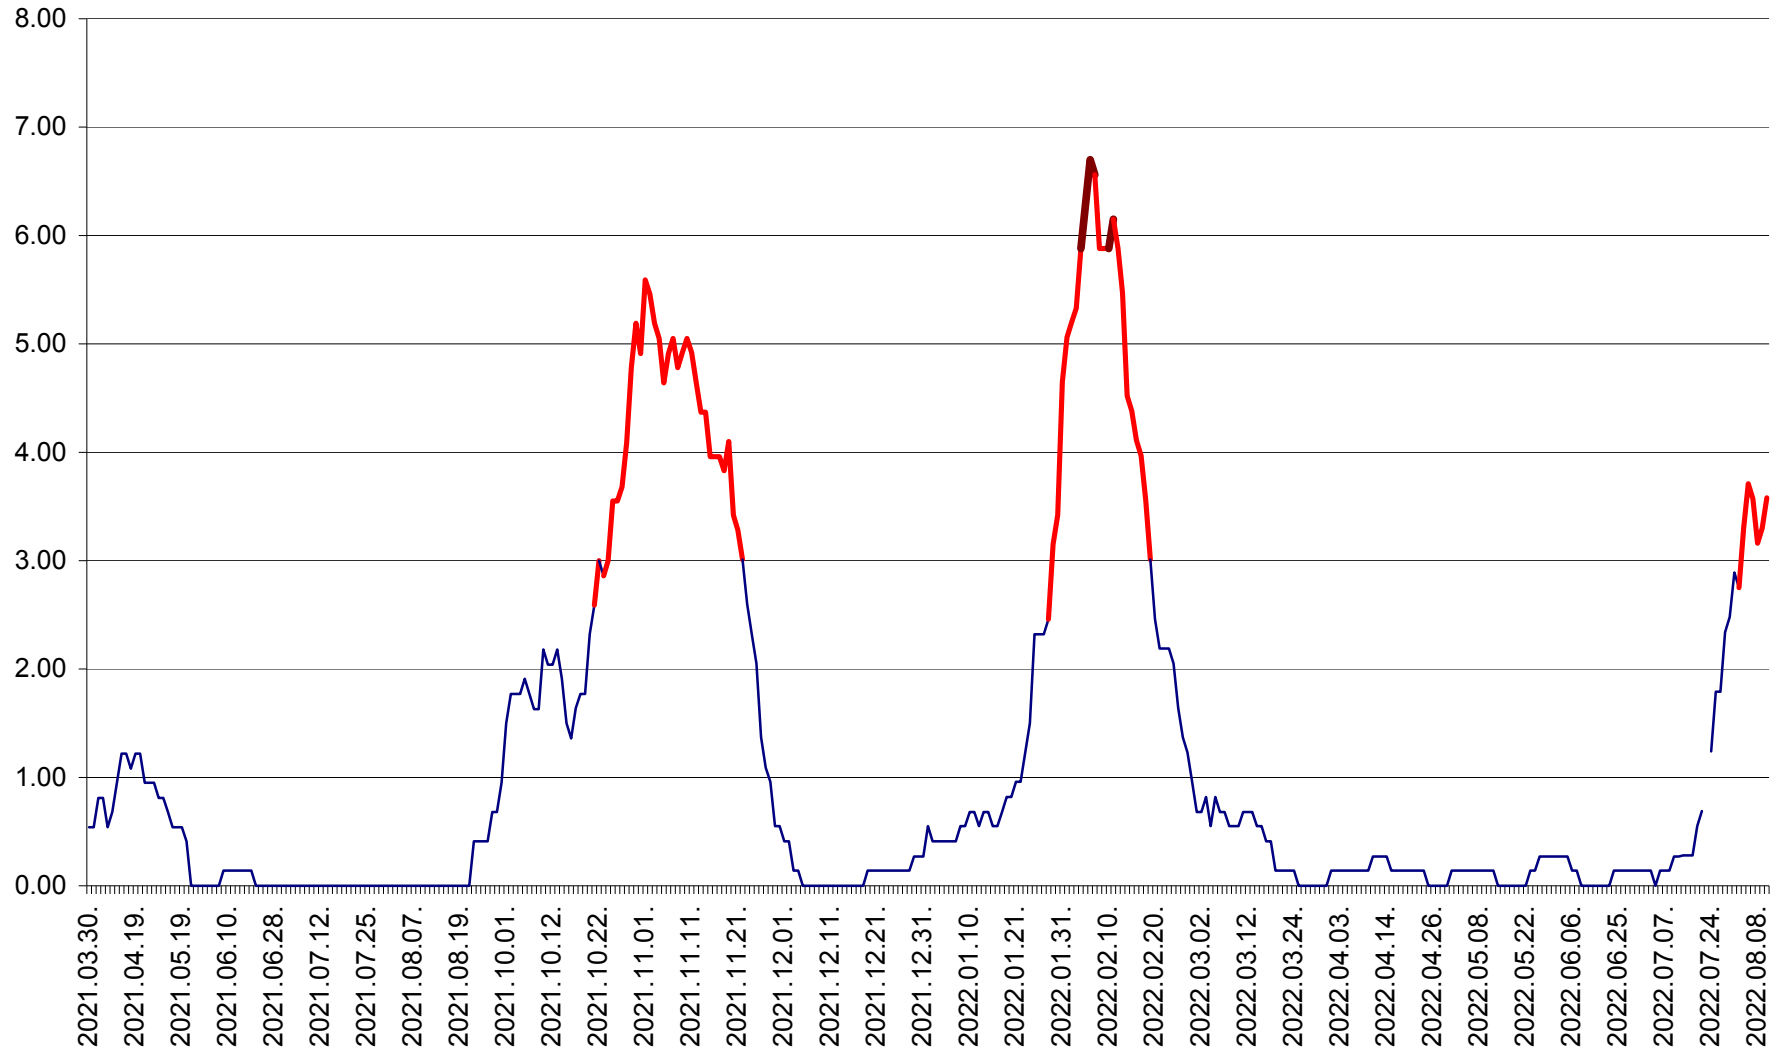

ATID - Evolutia incidentei cumulate pe 14 zile la % de locuitori  
2021.04.01. - 2022.08.10.

AVRĂMEȘTI - Evolutia incidentei cumulate pe 14 zile la ‰ de locuitori  
2021.04.01. - 2022.08.10.

ORAȘ BĂILE TUȘNAD - Evoluția incidenței cumulate pe 14 zile la ‰ de locuitori  
2021.04.01. - 2022.08.10.

ORAȘ BĂLAN - Evoluția incidenței cumulate pe 14 zile la ‰ de locuitori  
2021.04.01. - 2022.08.10.

BILBOR - Evolutia incidentei cumulate pe 14 zile la ‰ de locuitori  
2021.04.01. - 2022.08.10.

ORAȘ BORSEC - Evolutia incidentei cumulate pe 14 zile la ‰ de locuitori  
2021.04.01. - 2022.08.10.

BRĂDEȘTI - Evoluția incidenței cumulate pe 14 zile la ‰ de locuitori  
2021.04.01. - 2022.08.10.

CĂPÂLNIȚA - Evoluția incidenței cumulate pe 14 zile la ‰ de locuitori  
2021.04.01. - 2022.08.10.

CÂRȚA - Evolutia incidentei cumulate pe 14 zile la ‰ de locuitori  
2021.04.01. - 2022.08.10.