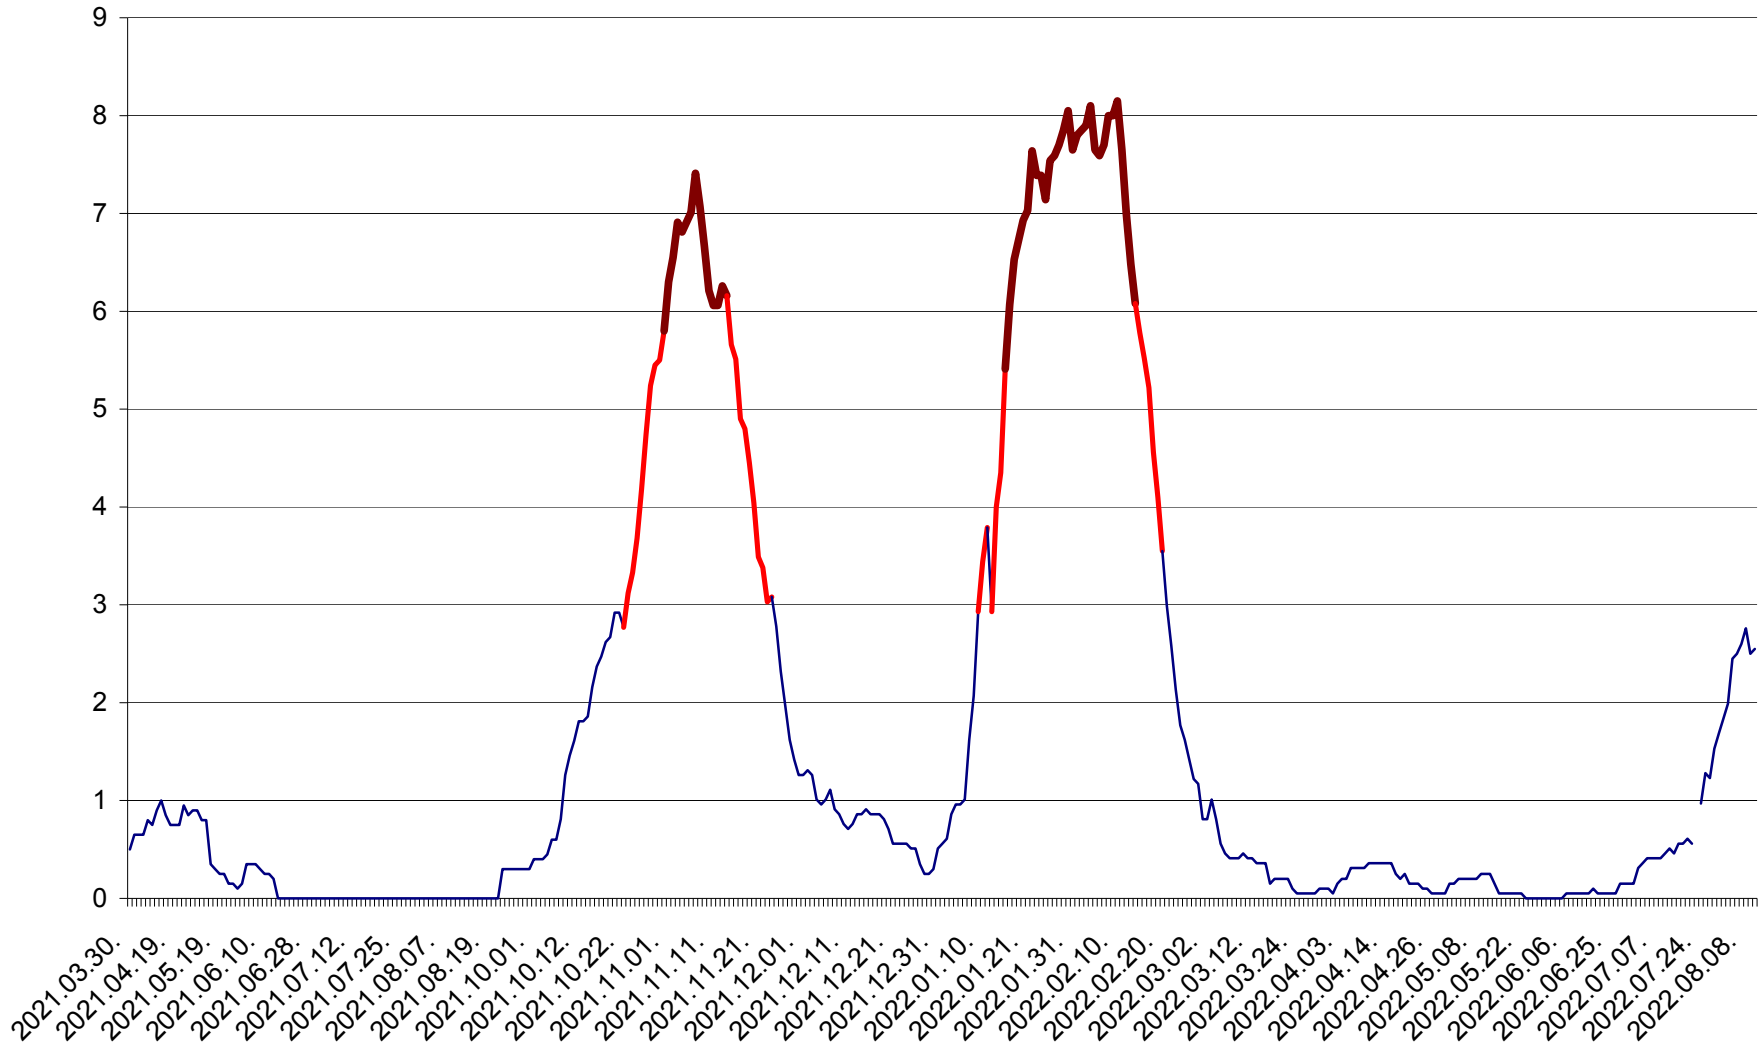

DÂRJIU - Evolutia incidentei cumulate pe 14 zile la ‰ de locuitori  
2021.04.01. - 2022.08.10.

DEALU - Evolutia incidentei cumulate pe 14 zile la ‰ de locuitori  
2021.04.01. - 2022.08.10.

DITRĂU - Evolutia incidentei cumulate pe 14 zile la ‰ de locuitori  
2021.04.01. - 2022.08.10.

FELICENI - Evolutia incidentei cumulate pe 14 zile la % de locuitori  
2021.04.01. - 2022.08.10.

FRUMOASA - Evolutia incidentei cumulate pe 14 zile la ‰ de locuitori  
2021.04.01. - 2022.08.10.

GĂLĂUȚAȘ - Evoluția incidenței cumulate pe 14 zile la ‰ de locuitori  
2021.04.01. - 2022.08.10.

MUNICIPIUL GHEORGHENI - Evolutia incidentei cumulate pe 14 zile la % de locuitori  
2021.04.01. - 2022.08.10.

JOSENI - Evolutia incidentei cumulate pe 14 zile la ‰ de locuitori  
2021.04.01. - 2022.08.10.

LĂZAREA - Evolutia incidentei cumulate pe 14 zile la % de locuitori  
2021.04.01. - 2022.08.10.

LELICENI - Evolutia incidentei cumulate pe 14 zile la % de locuitori  
2021.04.01. - 2022.08.10.

LUETA - Evolutia incidentei cumulate pe 14 zile la ‰ de locuitori  
2021.04.01. - 2022.08.10.