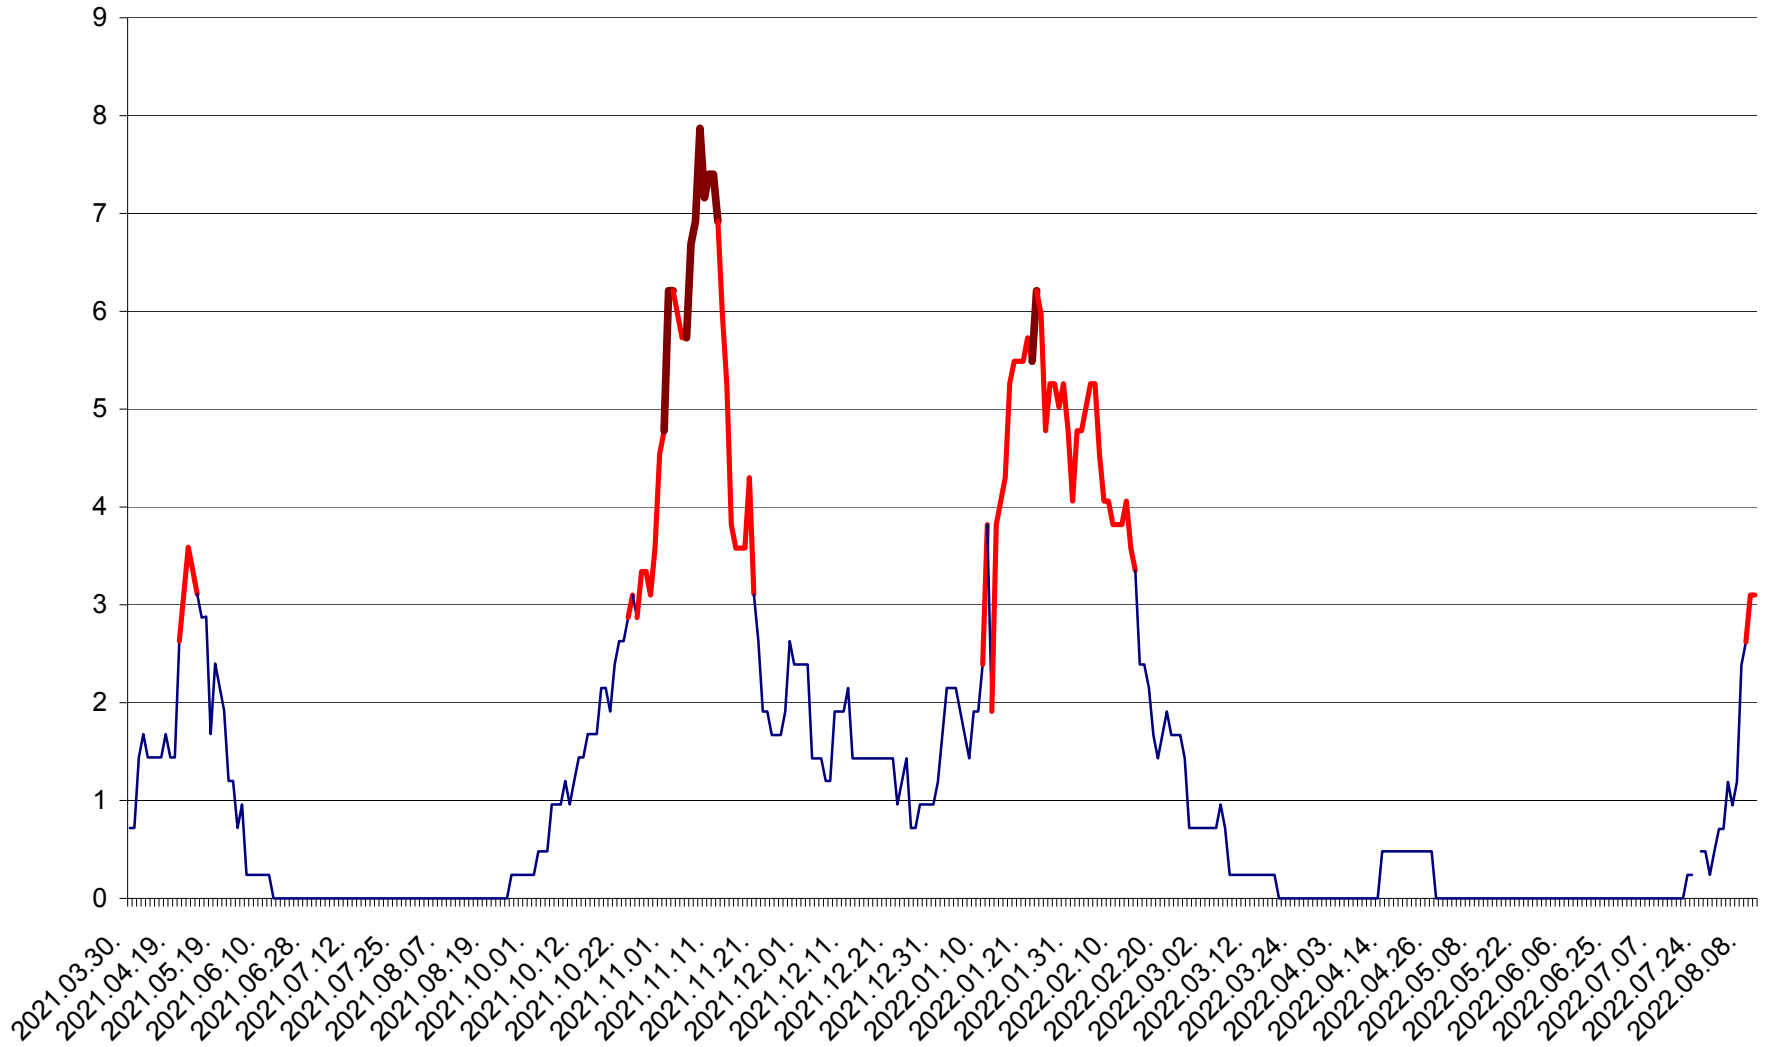

CORBU - Evolutia incidentei cumulate pe 14 zile la ‰ de locuitori  
2021.04.01. - 2022.08.10.

CORUND - Evolutia incidentei cumulate pe 14 zile la ‰ de locuitori  
2021.04.01. - 2022.08.10.

COZMENI - Evolutia incidentei cumulate pe 14 zile la ‰ de locuitori  
2021.04.01. - 2022.08.10.

ORAȘ CRISTURU SECUIESC - Evolutia incidentei cumulate pe 14 zile la ‰ de locuitori  
2021.04.01. - 2022.08.10.

DĂNEȘTI - Evolutia incidentei cumulate pe 14 zile la ‰ de locuitori  
2021.04.01. - 2022.08.10.

DÂRJIU - Evolutia incidentei cumulate pe 14 zile la ‰ de locuitori  
2021.04.01. - 2022.08.10.

DEALU - Evolutia incidentei cumulate pe 14 zile la ‰ de locuitori  
2021.04.01. - 2022.08.10.

DITRĂU - Evolutia incidentei cumulate pe 14 zile la ‰ de locuitori  
2021.04.01. - 2022.08.10.

FELICENI - Evolutia incidentei cumulate pe 14 zile la % de locuitori  
2021.04.01. - 2022.08.10.

FRUMOASA - Evolutia incidentei cumulate pe 14 zile la ‰ de locuitori  
2021.04.01. - 2022.08.10.

GĂLĂUȚAȘ - Evoluția incidenței cumulate pe 14 zile la ‰ de locuitori  
2021.04.01. - 2022.08.10.