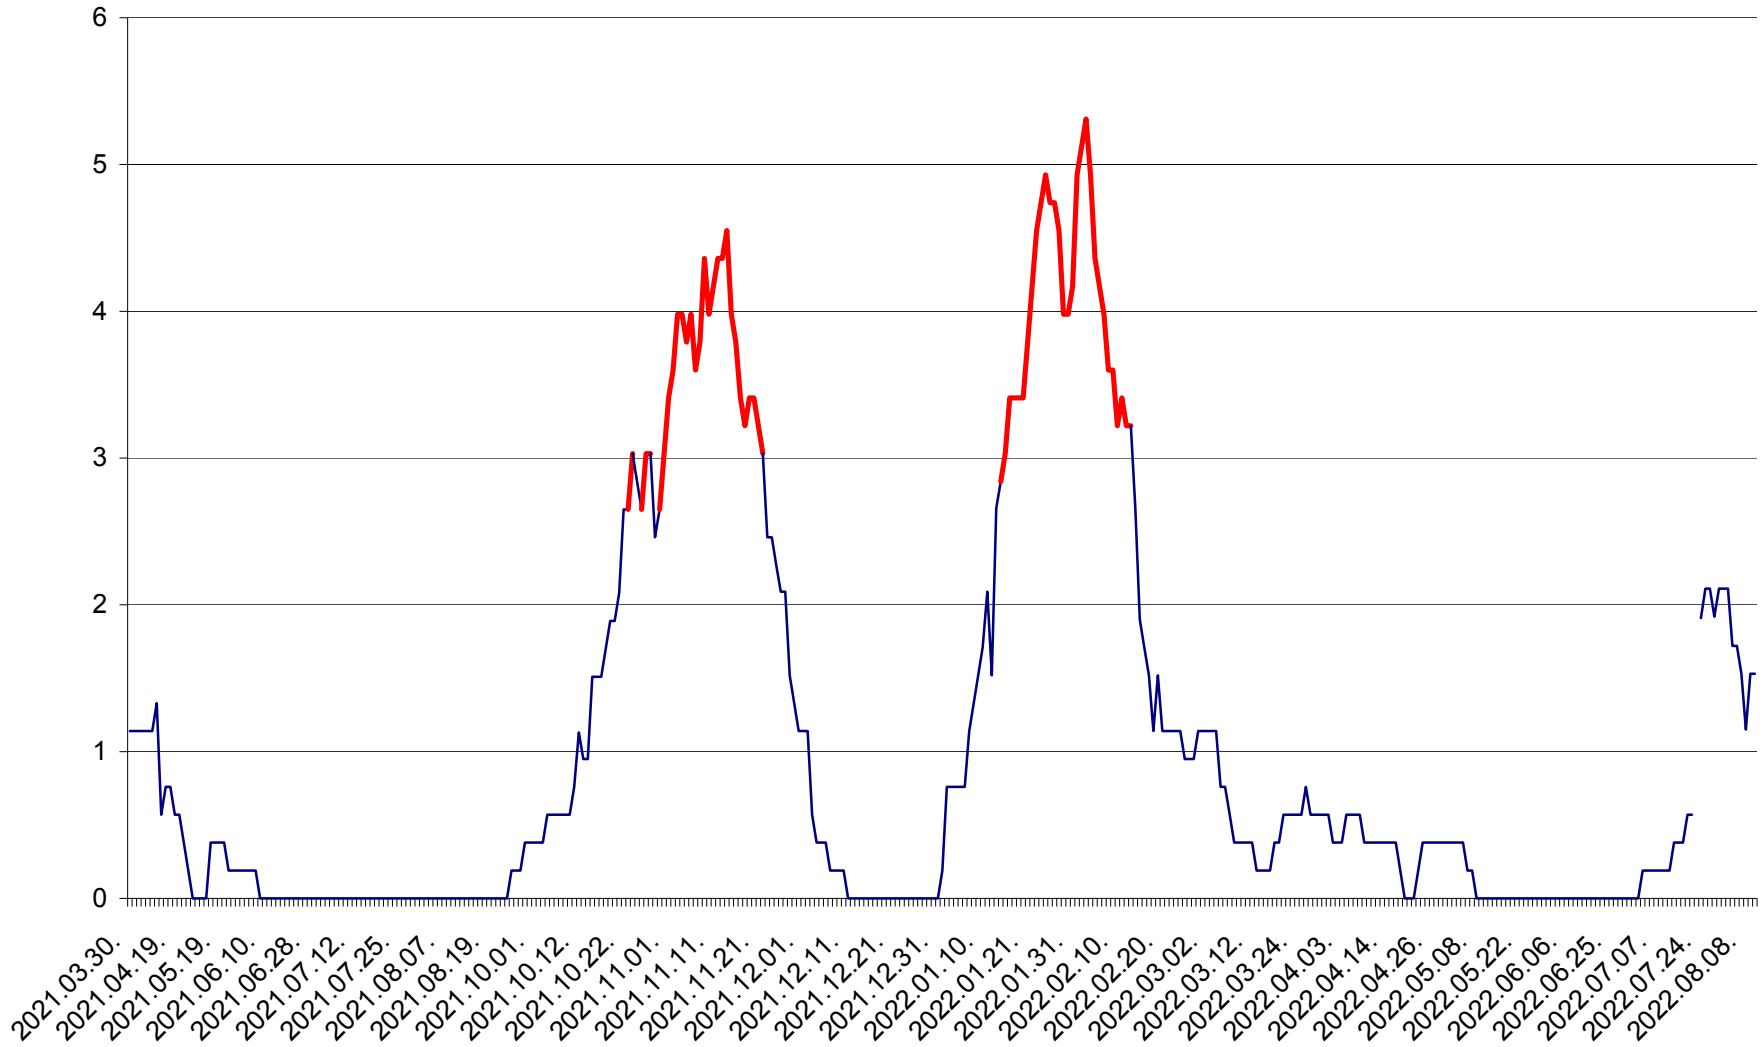

SICULENI - Evolutia incidentei cumulate pe 14 zile la % de locuitori  
2021.04.01. - 2022.08.10.

ȘIMONEȘTI - Evolutia incidentei cumulate pe 14 zile la ‰ de locuitori  
2021.04.01. - 2022.08.10.

SUBCETATE - Evolutia incidentei cumulate pe 14 zile la ‰ de locuitori  
2021.04.01. - 2022.08.10.

SUSENI - Evolutia incidentei cumulate pe 14 zile la ‰ de locuitori  
2021.04.01. - 2022.08.10.

TOMEȘTI - Evolutia incidentei cumulate pe 14 zile la ‰ de locuitori  
2021.04.01. - 2022.08.10.

MUNICIPIUL TOPLIȚA - Evolutia incidentei cumulate pe 14 zile la ‰ de locuitori  
2021.04.01. - 2022.08.10.