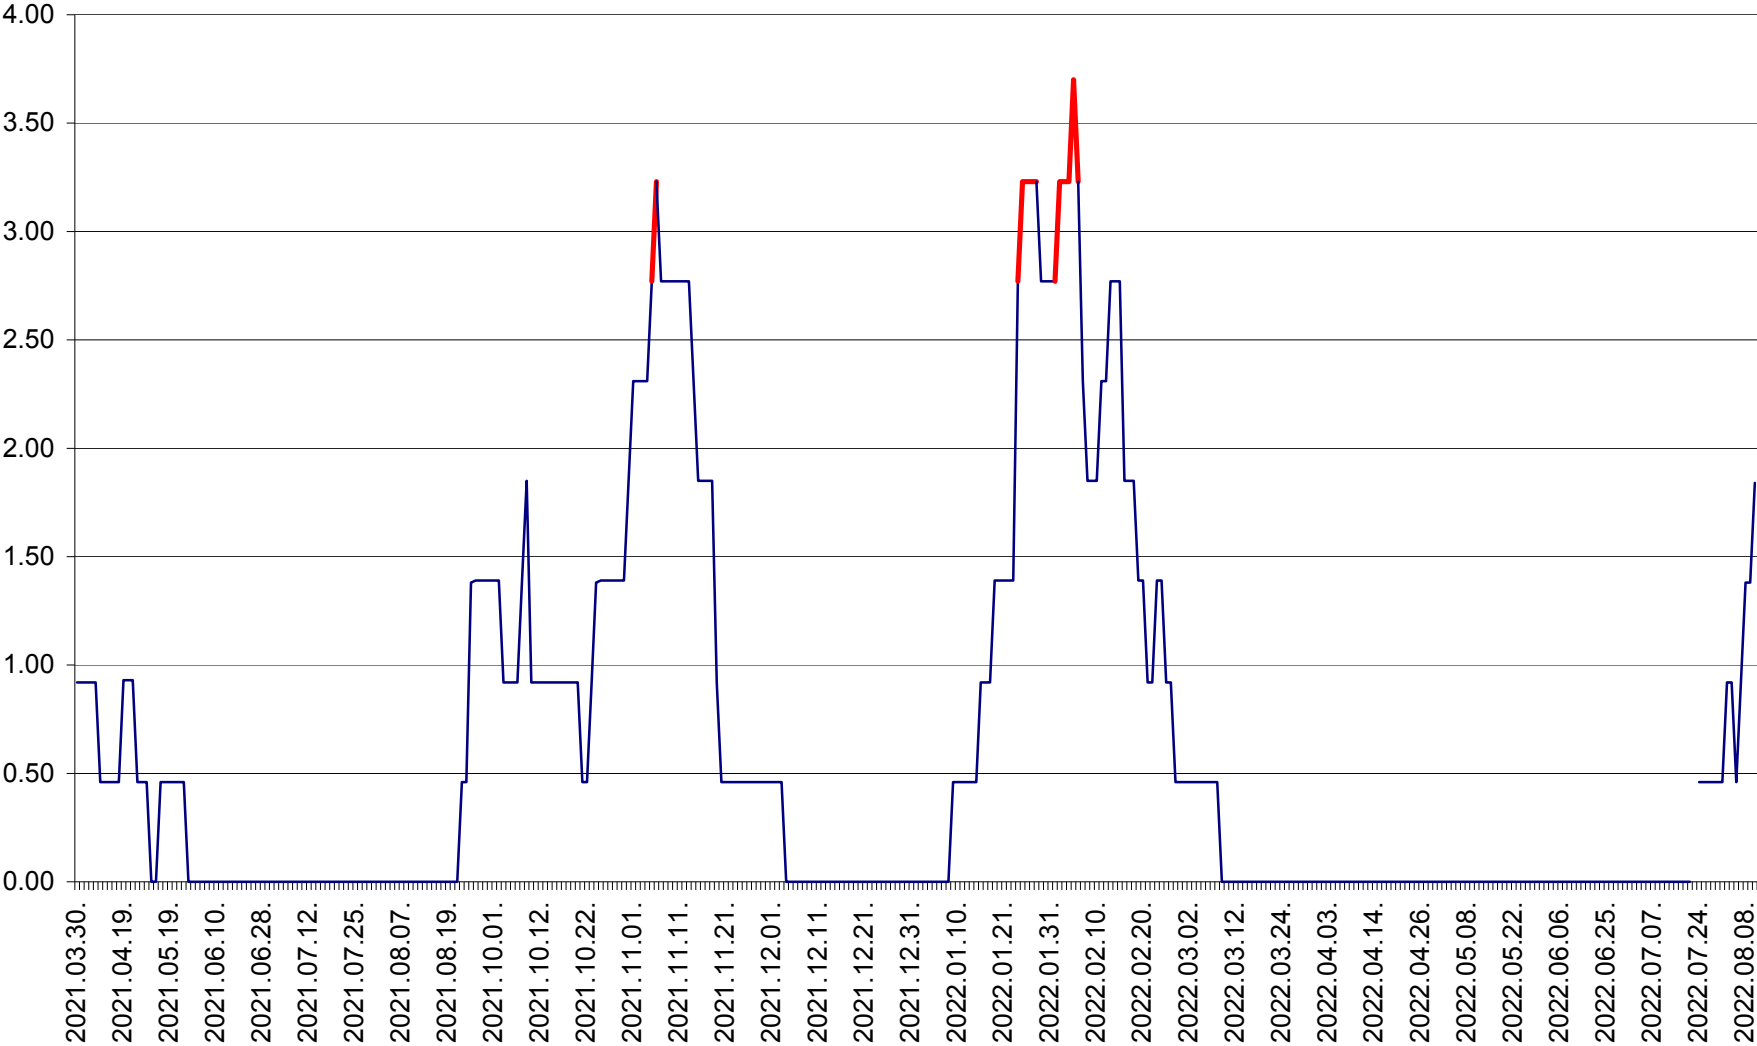

ATID - Evolutia incidentei cumulate pe 14 zile la % de locuitori  
2021.04.01. - 2022.08.10.

AVRĂMEȘTI - Evolutia incidentei cumulate pe 14 zile la ‰ de locuitori  
2021.04.01. - 2022.08.10.

ORAȘ BĂILE TUȘNAD - Evoluția incidenței cumulate pe 14 zile la ‰ de locuitori  
2021.04.01. - 2022.08.10.

ORAȘ BĂLAN - Evoluția incidenței cumulate pe 14 zile la ‰ de locuitori  
2021.04.01. - 2022.08.10.

BILBOR - Evolutia incidentei cumulate pe 14 zile la ‰ de locuitori  
2021.04.01. - 2022.08.10.

ORAȘ BORSEC - Evolutia incidentei cumulate pe 14 zile la ‰ de locuitori  
2021.04.01. - 2022.08.10.

BRĂDEȘTI - Evoluția incidenței cumulate pe 14 zile la ‰ de locuitori  
2021.04.01. - 2022.08.10.

CĂPÂLNIȚA - Evoluția incidenței cumulate pe 14 zile la ‰ de locuitori  
2021.04.01. - 2022.08.10.

CÂRȚA - Evolutia incidentei cumulate pe 14 zile la ‰ de locuitori  
2021.04.01. - 2022.08.10.