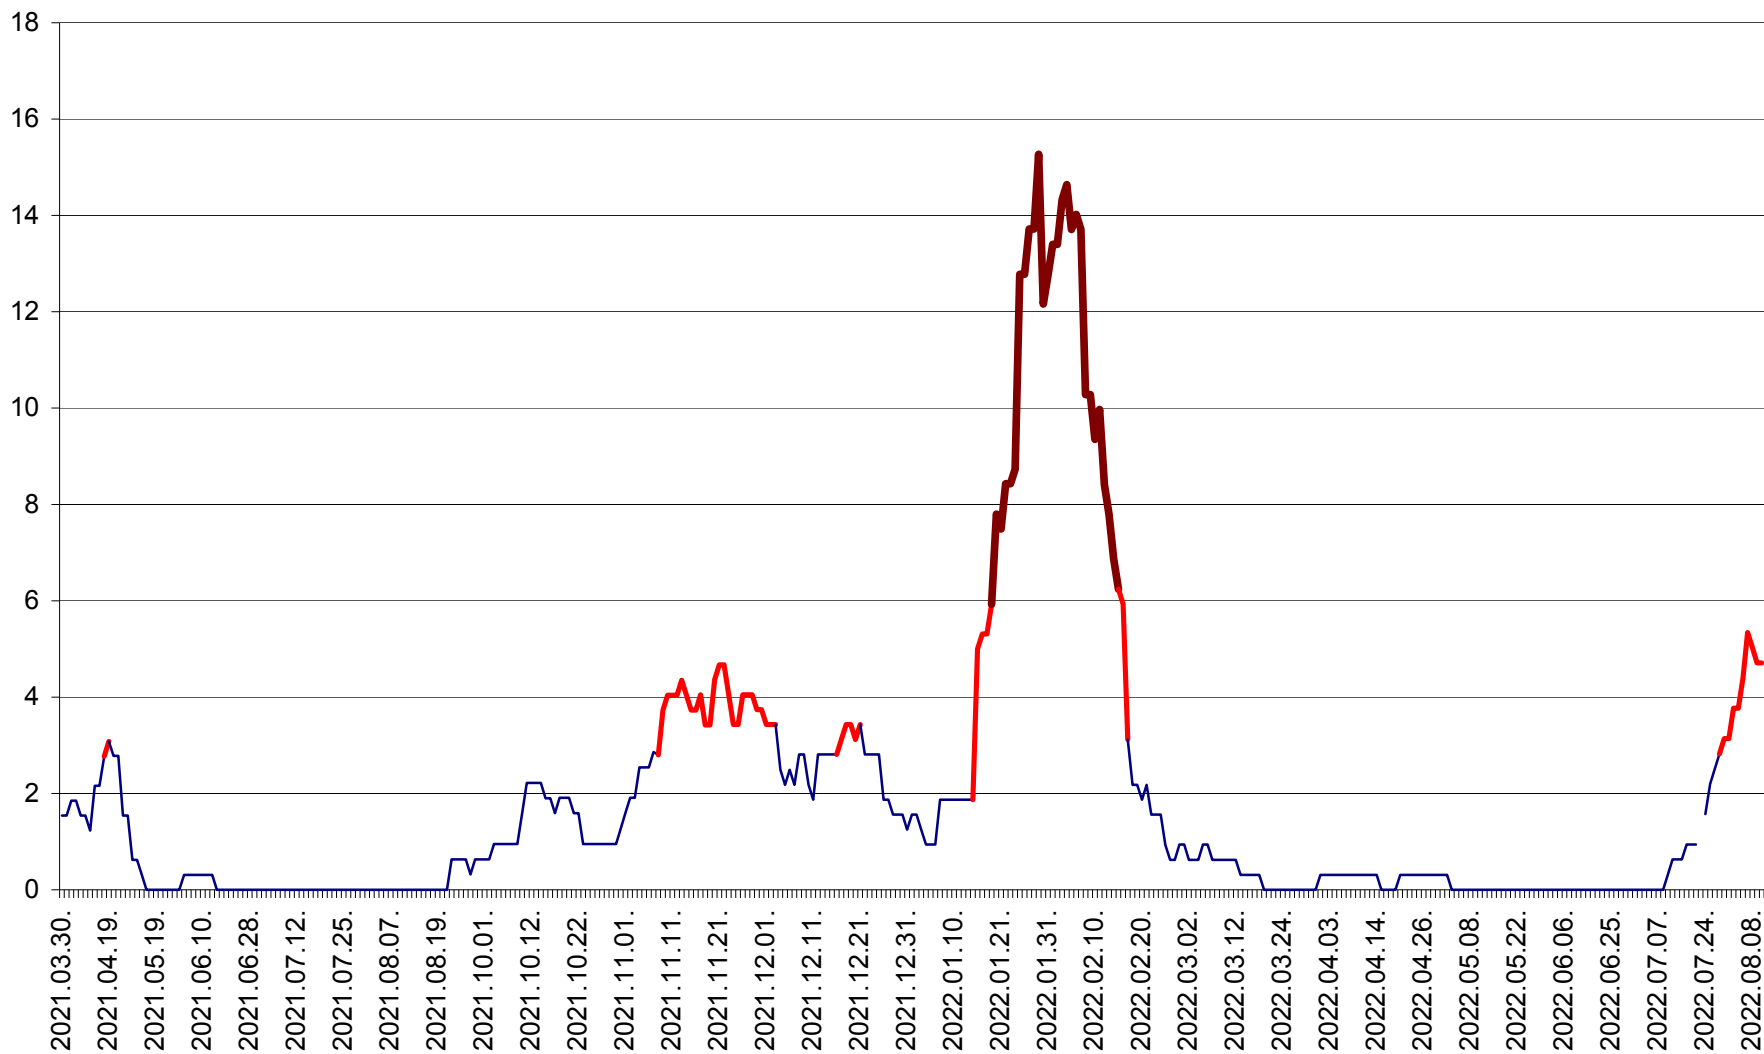

TUȘNAD - Evolutia incidentei cumulate pe 14 zile la ‰ de locuitori
2021.04.01. - 2022.08.10.