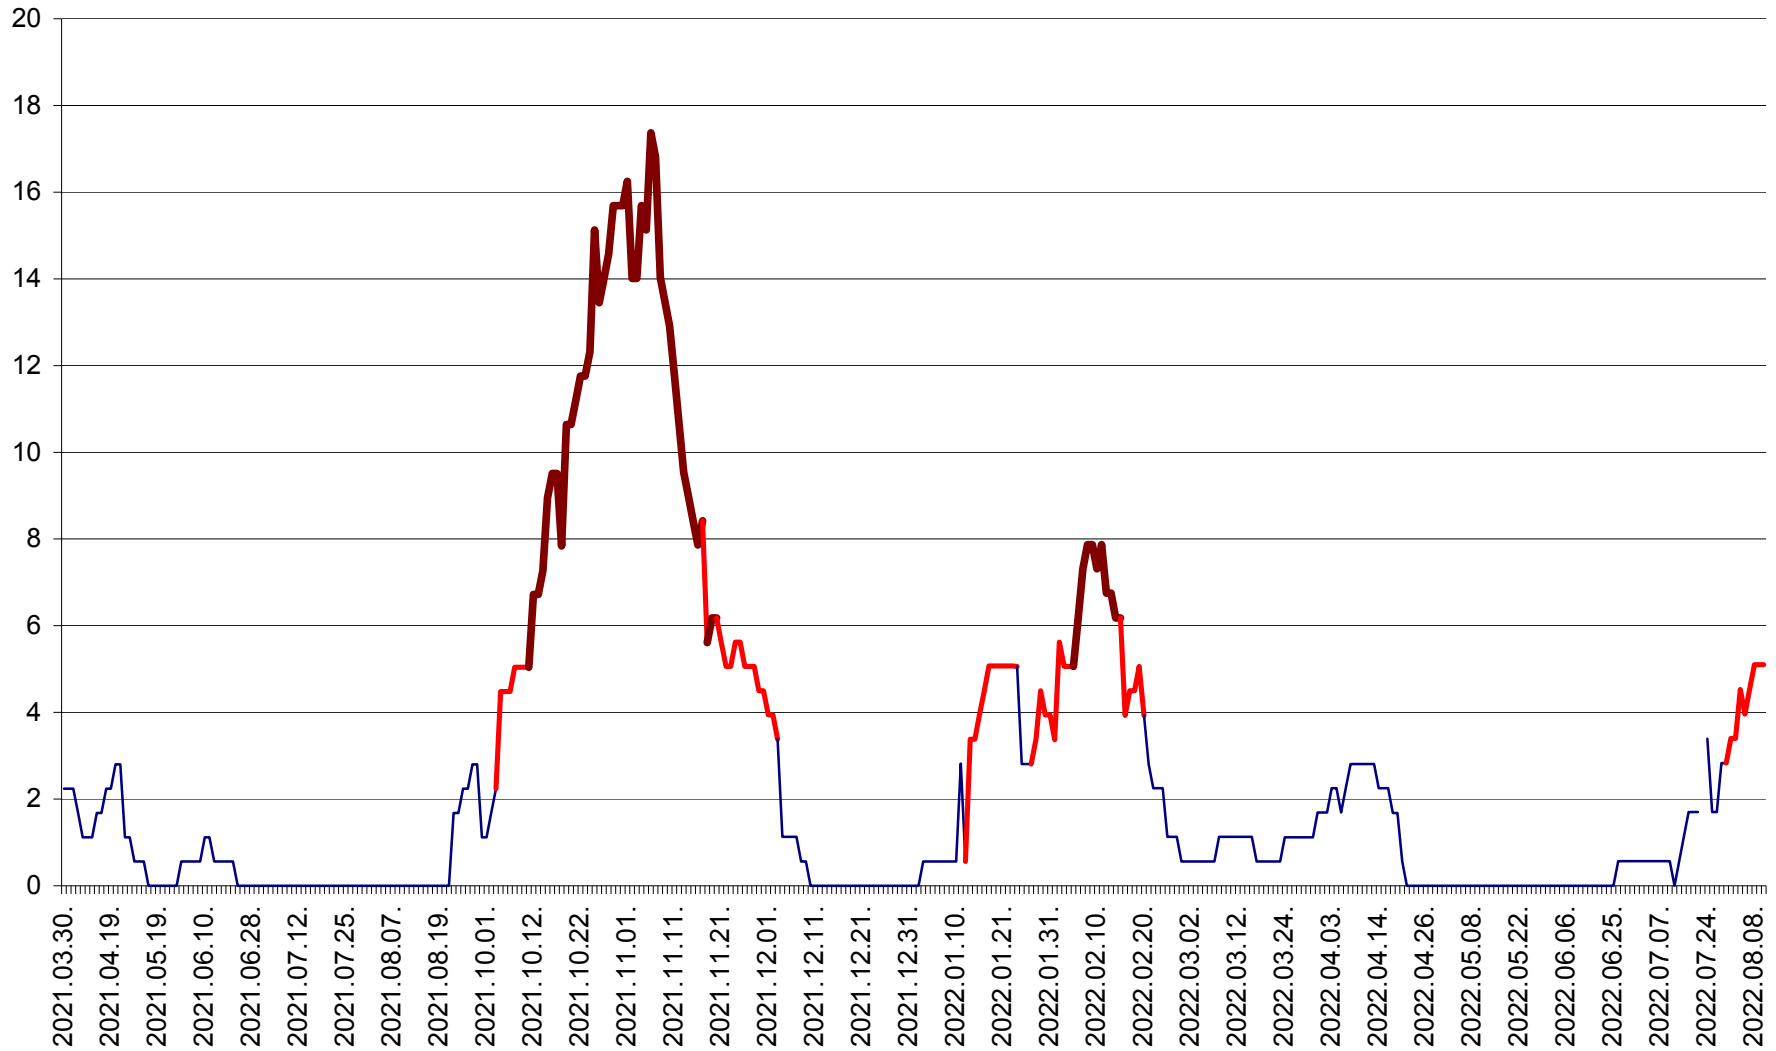

SICULENI - Evolutia incidentei cumulate pe 14 zile la % de locuitori  
2021.04.01. - 2022.08.10.

ȘIMONEȘTI - Evolutia incidentei cumulate pe 14 zile la ‰ de locuitori  
2021.04.01. - 2022.08.10.

SUBCETATE - Evolutia incidentei cumulate pe 14 zile la ‰ de locuitori  
2021.04.01. - 2022.08.10.