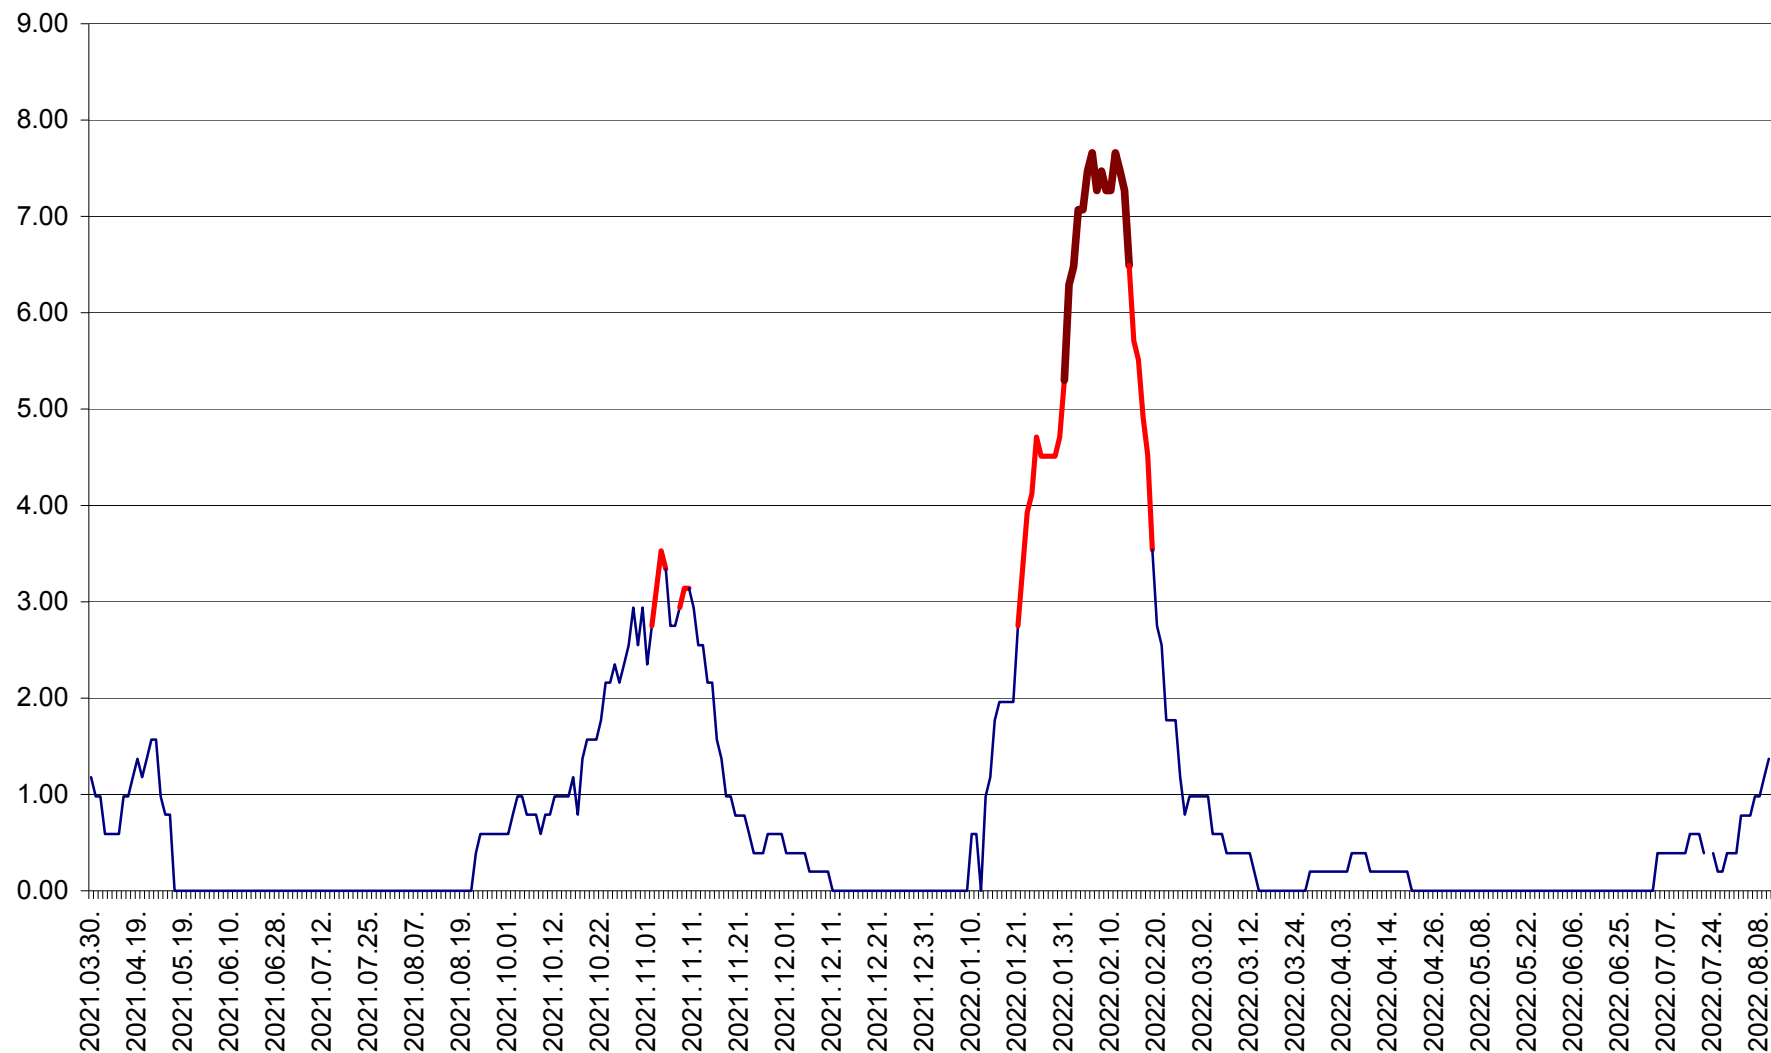

ORAȘ BĂLAN - Evoluția incidenței cumulate pe 14 zile la ‰ de locuitori  
2021.04.01. - 2022.08.10.

BILBOR - Evolutia incidentei cumulate pe 14 zile la ‰ de locuitori  
2021.04.01. - 2022.08.10.

ORAȘ BORSEC - Evolutia incidentei cumulate pe 14 zile la ‰ de locuitori  
2021.04.01. - 2022.08.10.

BRĂDEȘTI - Evoluția incidenței cumulate pe 14 zile la ‰ de locuitori  
2021.04.01. - 2022.08.10.

CĂPÂLNIȚA - Evoluția incidenței cumulate pe 14 zile la ‰ de locuitori  
2021.04.01. - 2022.08.10.

CÂRȚA - Evolutia incidentei cumulate pe 14 zile la ‰ de locuitori  
2021.04.01. - 2022.08.10.

CICEU - Evolutia incidentei cumulate pe 14 zile la ‰ de locuitori  
2021.04.01. - 2022.08.10.

CIUCSÂNGEORGIU - Evolutia incidentei cumulate pe 14 zile la ‰ de locuitori  
2021.04.01. - 2022.08.10.

CIUMANI - Evolutia incidentei cumulate pe 14 zile la ‰ de locuitori  
2021.04.01. - 2022.08.10.

CORBU - Evolutia incidentei cumulate pe 14 zile la ‰ de locuitori  
2021.04.01. - 2022.08.10.

CORUND - Evolutia incidentei cumulate pe 14 zile la ‰ de locuitori  
2021.04.01. - 2022.08.10.

COZMENI - Evolutia incidentei cumulate pe 14 zile la ‰ de locuitori  
2021.04.01. - 2022.08.10.