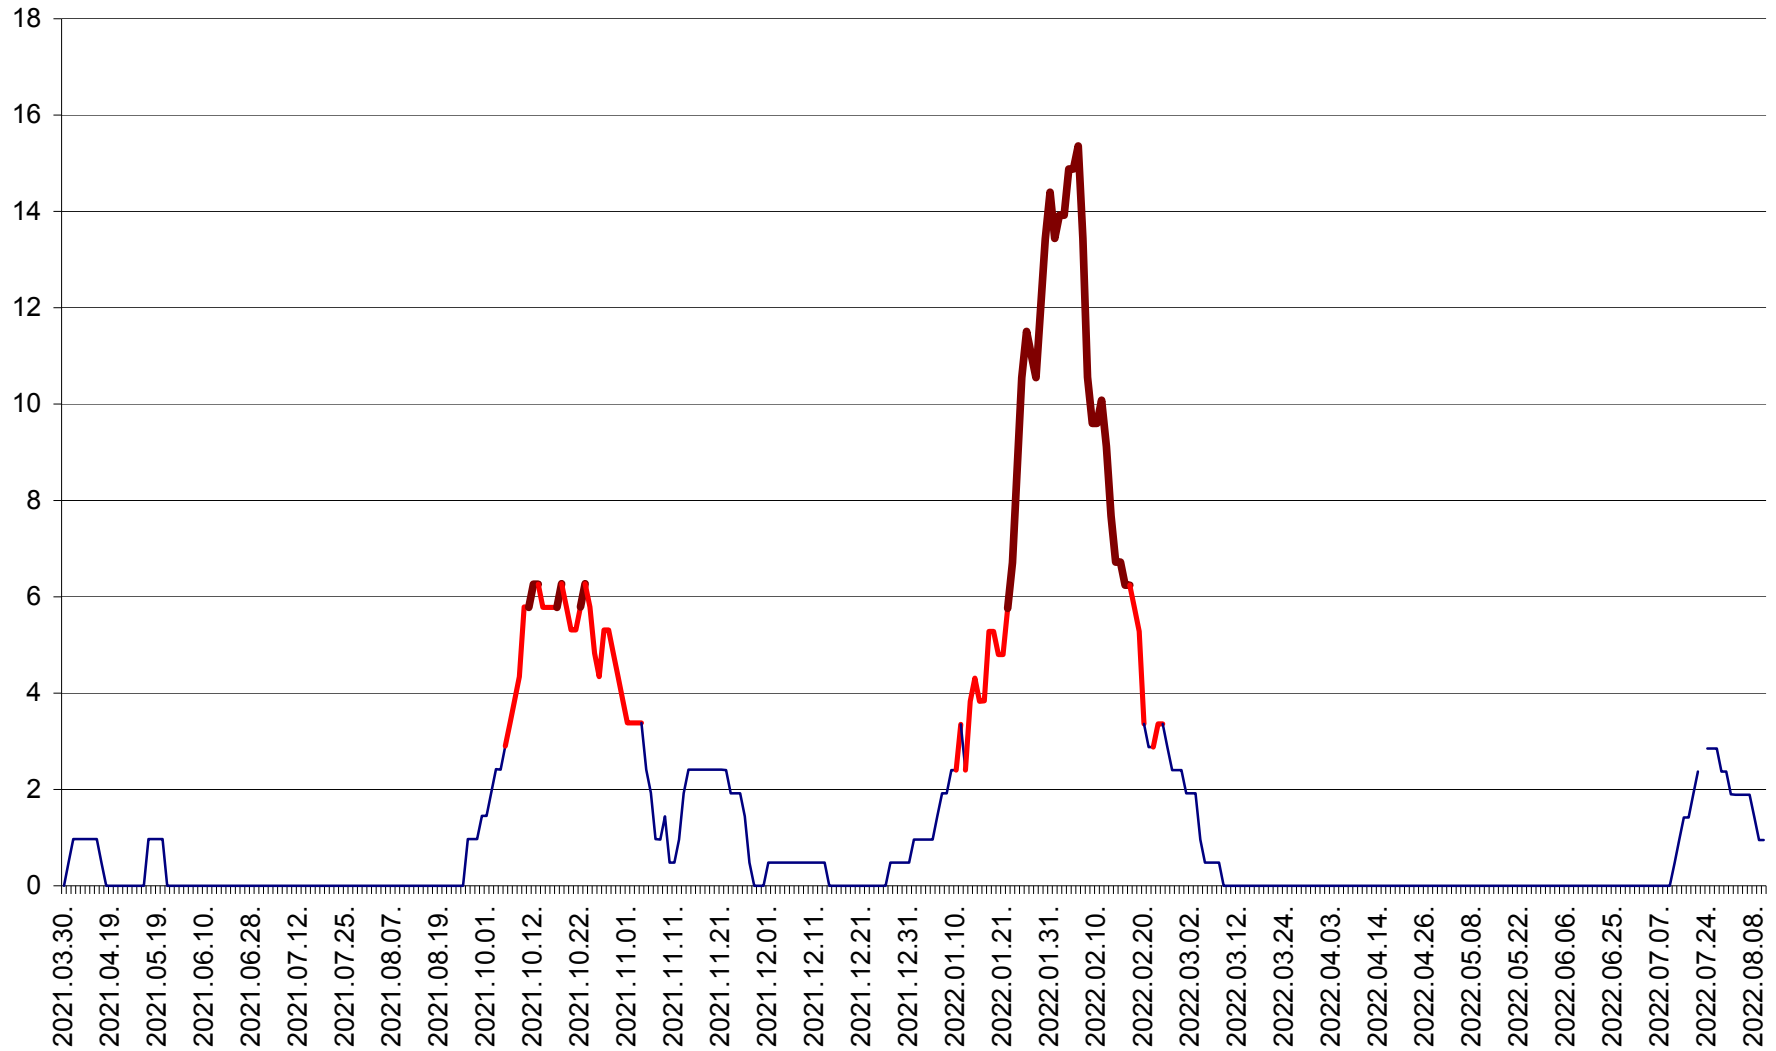

PLĂIEȘII DE JOS - Evoluția incidenței cumulate pe 14 zile la ‰ de locuitori
2021.04.01. - 2022.08.10.