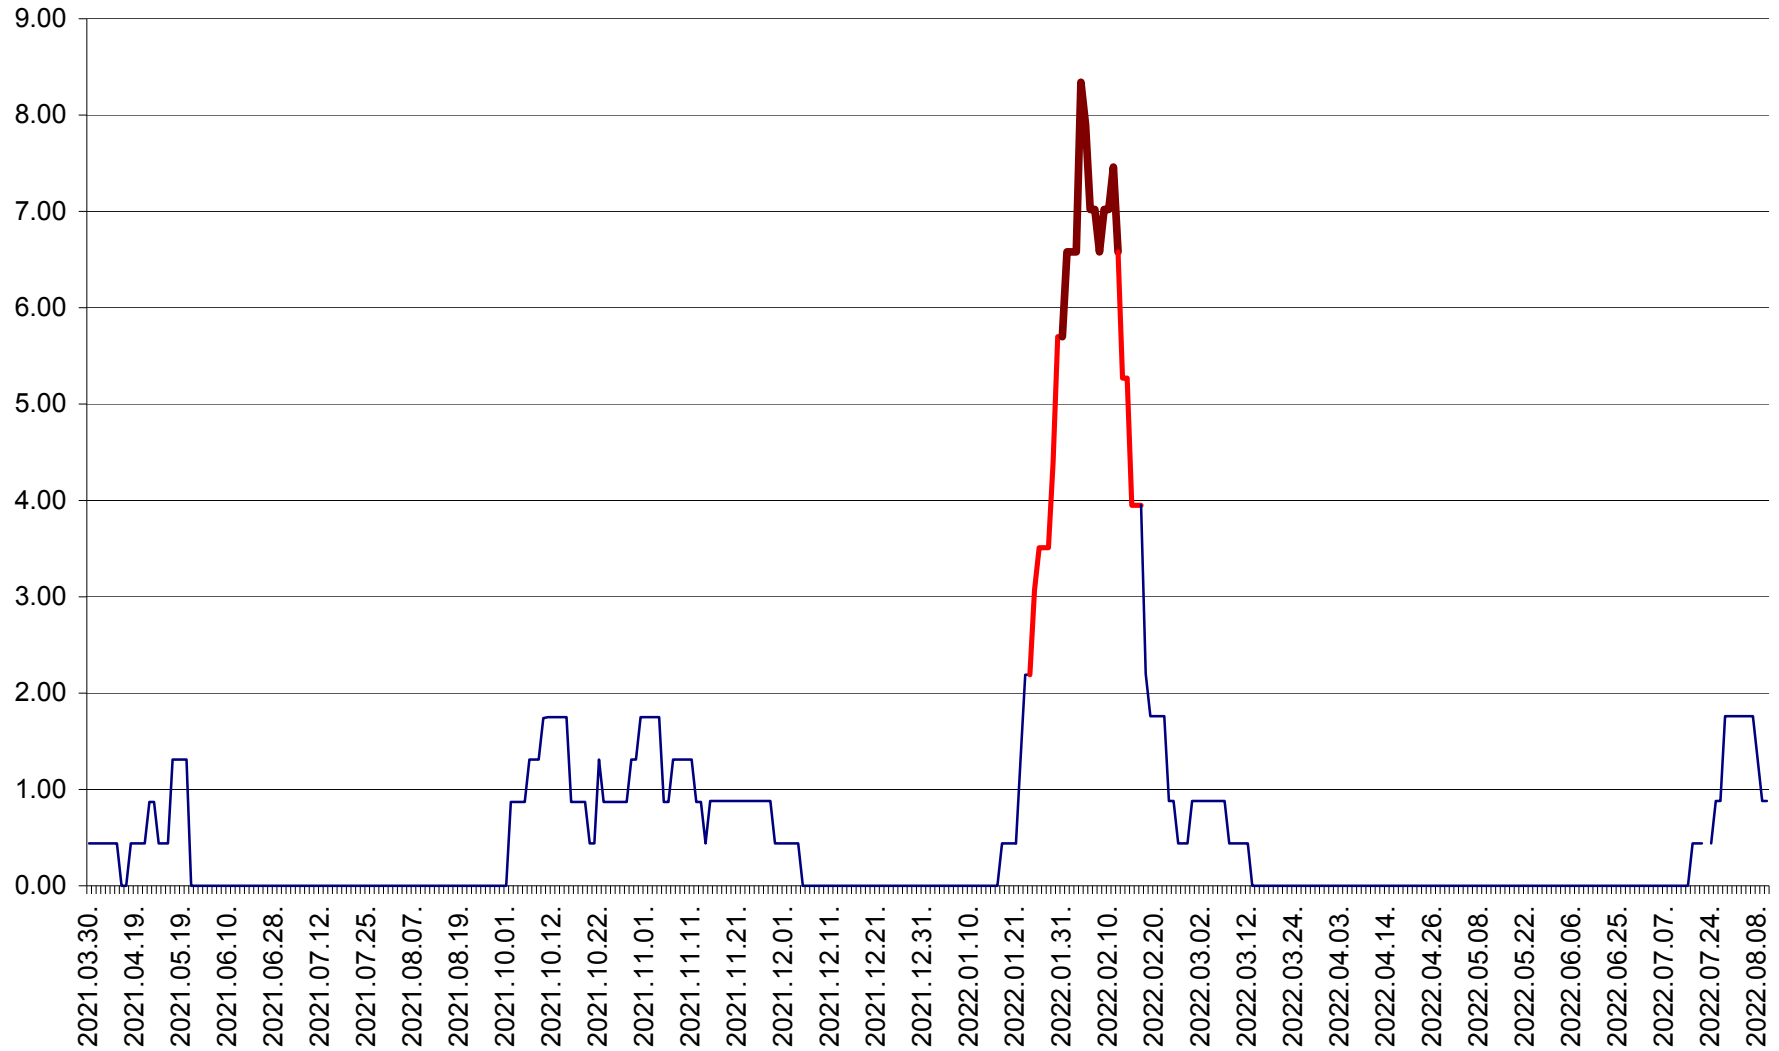

ORAȘ BĂLAN - Evoluția incidenței cumulate pe 14 zile la ‰ de locuitori  
2021.04.01. - 2022.08.10.

BILBOR - Evolutia incidentei cumulate pe 14 zile la ‰ de locuitori  
2021.04.01. - 2022.08.10.

ORAȘ BORSEC - Evolutia incidentei cumulate pe 14 zile la ‰ de locuitori  
2021.04.01. - 2022.08.10.

BRĂDEȘTI - Evoluția incidenței cumulate pe 14 zile la ‰ de locuitori  
2021.04.01. - 2022.08.10.

CĂPÂLNIȚA - Evoluția incidenței cumulate pe 14 zile la ‰ de locuitori  
2021.04.01. - 2022.08.10.

CÂRȚA - Evolutia incidentei cumulate pe 14 zile la ‰ de locuitori  
2021.04.01. - 2022.08.10.

CICEU - Evolutia incidentei cumulate pe 14 zile la ‰ de locuitori  
2021.04.01. - 2022.08.10.

CIUCSÂNGEORGIU - Evolutia incidentei cumulate pe 14 zile la ‰ de locuitori  
2021.04.01. - 2022.08.10.

CIUMANI - Evolutia incidentei cumulate pe 14 zile la ‰ de locuitori  
2021.04.01. - 2022.08.10.

CORBU - Evolutia incidentei cumulate pe 14 zile la ‰ de locuitori  
2021.04.01. - 2022.08.10.

CORUND - Evolutia incidentei cumulate pe 14 zile la ‰ de locuitori  
2021.04.01. - 2022.08.10.

COZMENI - Evolutia incidentei cumulate pe 14 zile la ‰ de locuitori  
2021.04.01. - 2022.08.10.