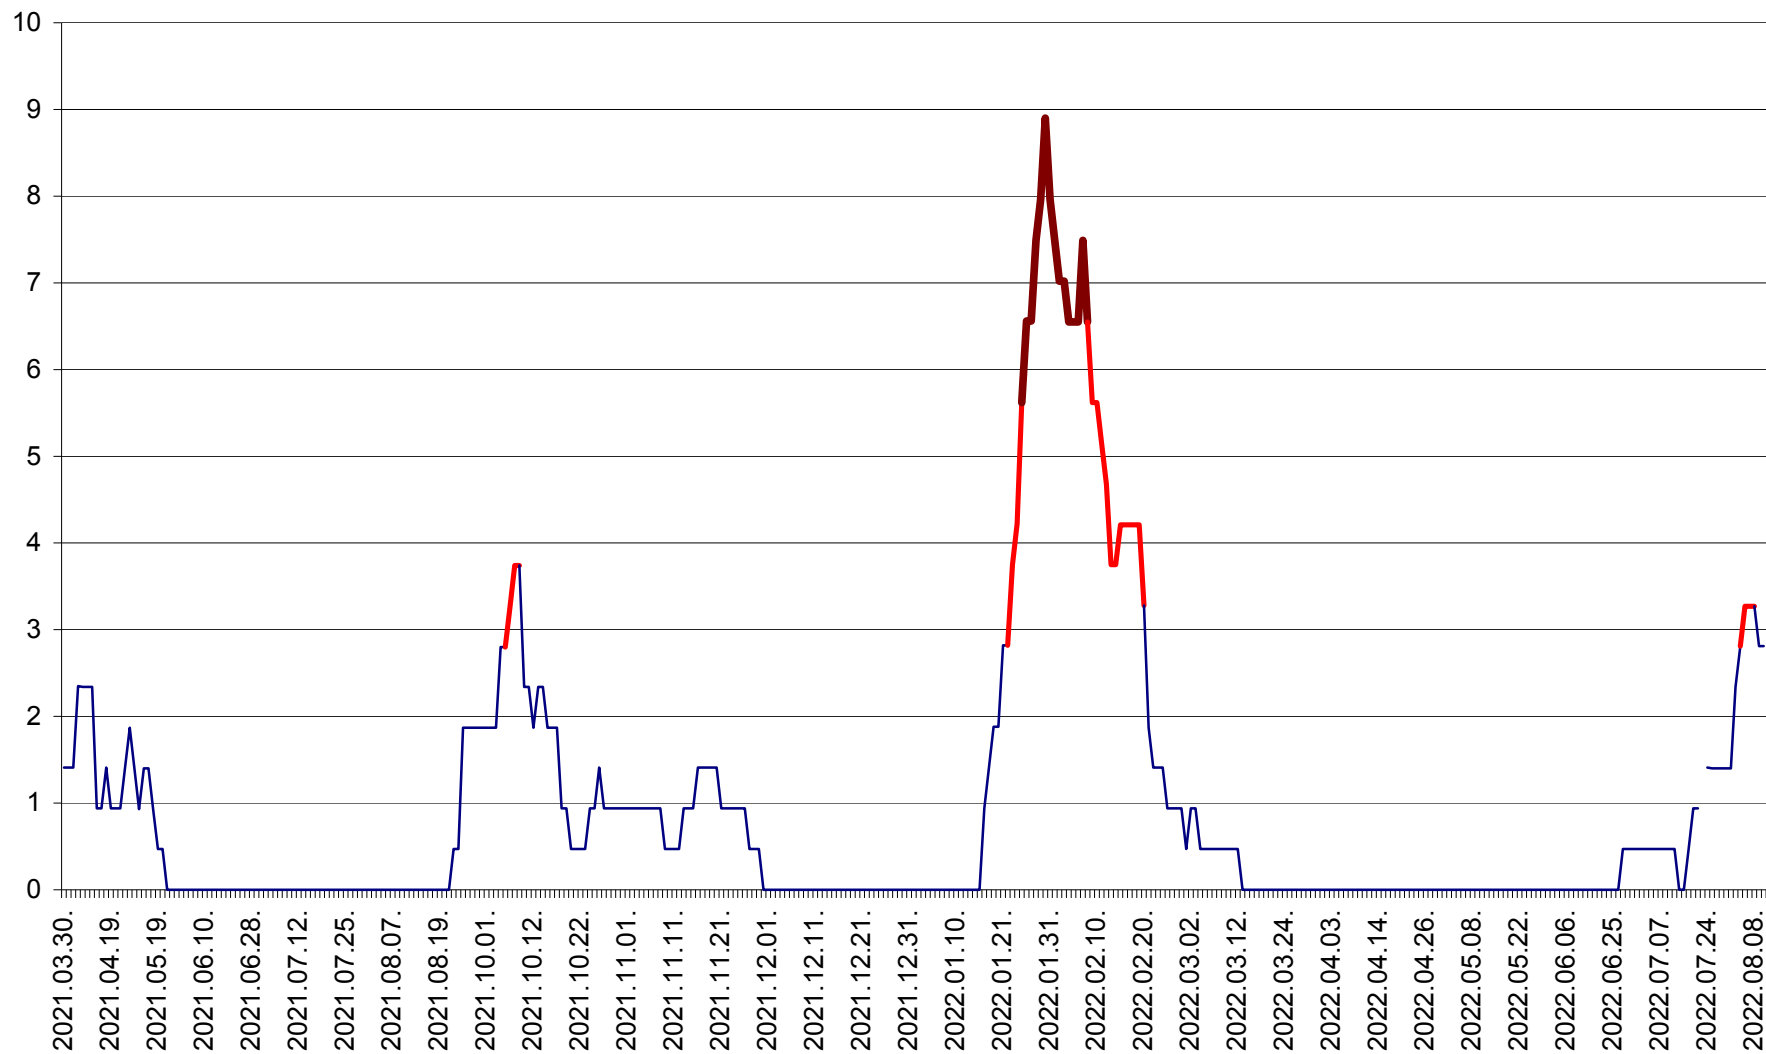

SECUIENI - Evolutia incidentei cumulate pe 14 zile la % de locuitori
2021.04.01. - 2022.08.10.