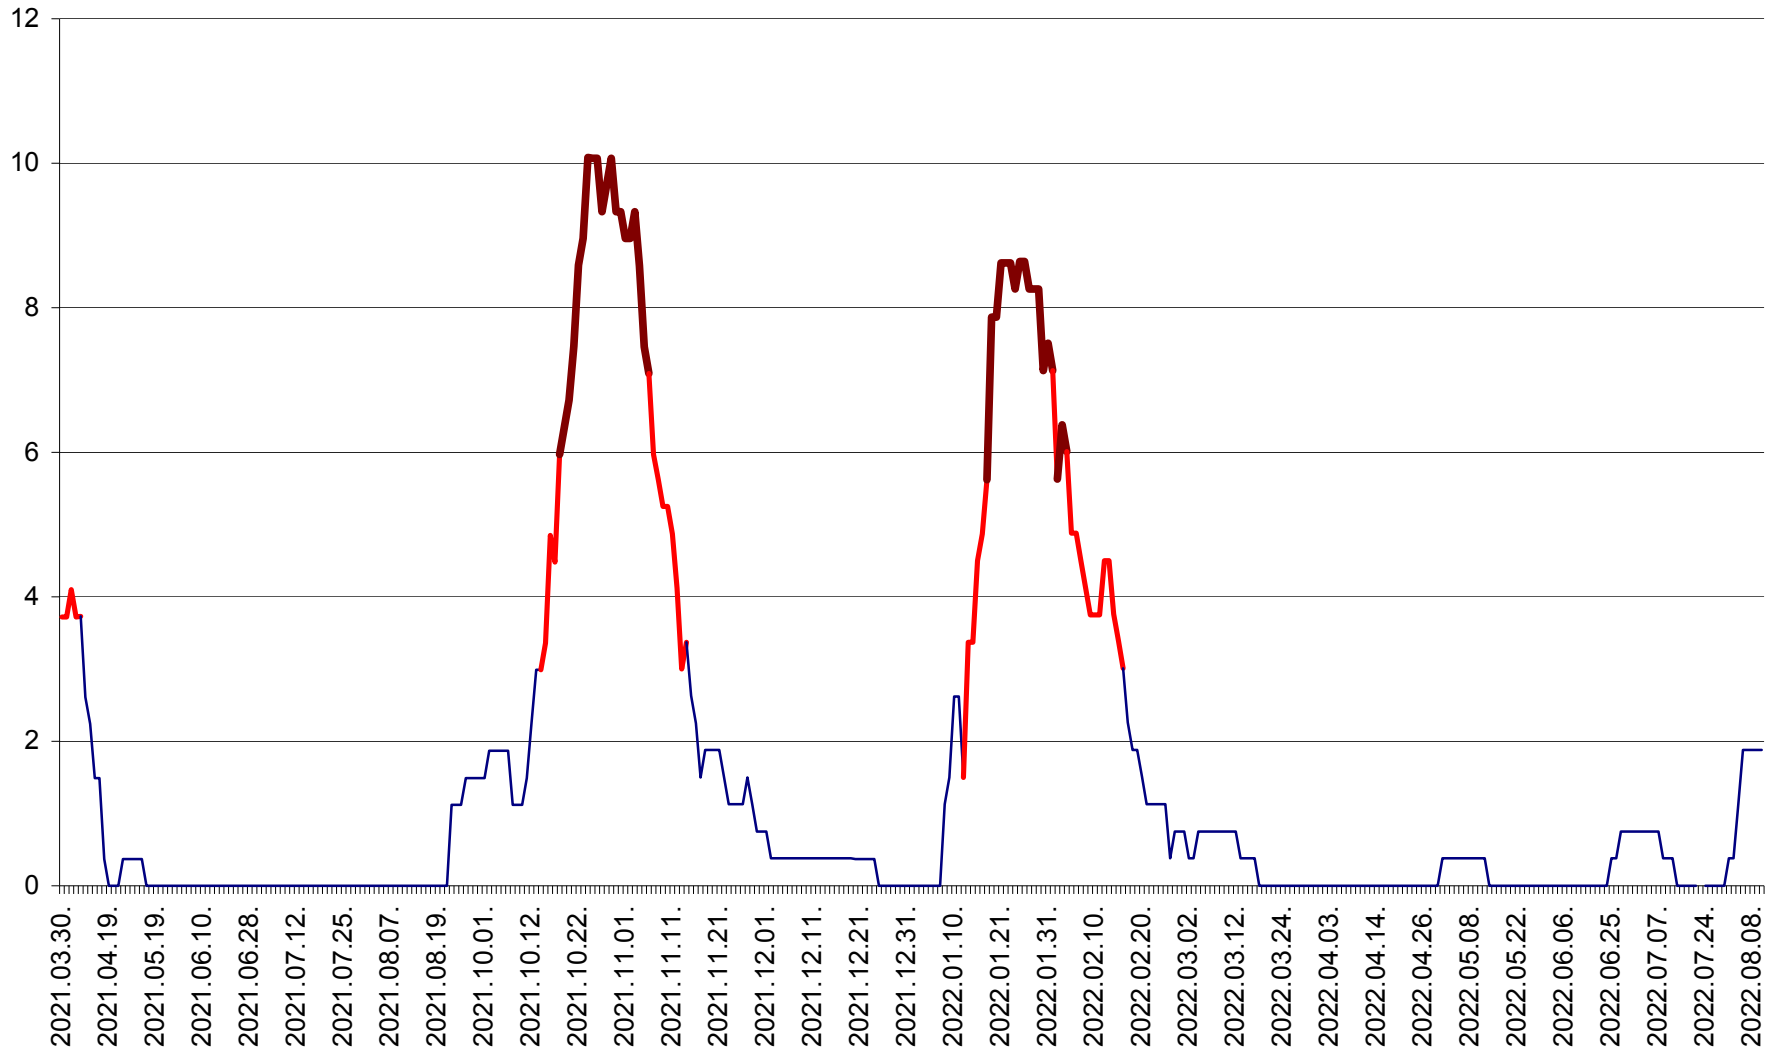

PRAID - Evolutia incidentei cumulate pe 14 zile la ‰ de locuitori  
2021.04.01. - 2022.08.10.

RACU - Evolutia incidentei cumulate pe 14 zile la ‰ de locuitori  
2021.04.01. - 2022.08.10.

REMETEA - Evolutia incidentei cumulate pe 14 zile la ‰ de locuitori  
2021.04.01. - 2022.08.10.

SĂCEL - Evolutia incidentei cumulate pe 14 zile la ‰ de locuitori  
2021.04.01. - 2022.08.10.

SÂNCRĂIENI - Evolutia incidentei cumulate pe 14 zile la ‰ de locuitori  
2021.04.01. - 2022.08.10.

SÂNDOMINIC - Evolutia incidentei cumulate pe 14 zile la ‰ de locuitori  
2021.04.01. - 2022.08.10.