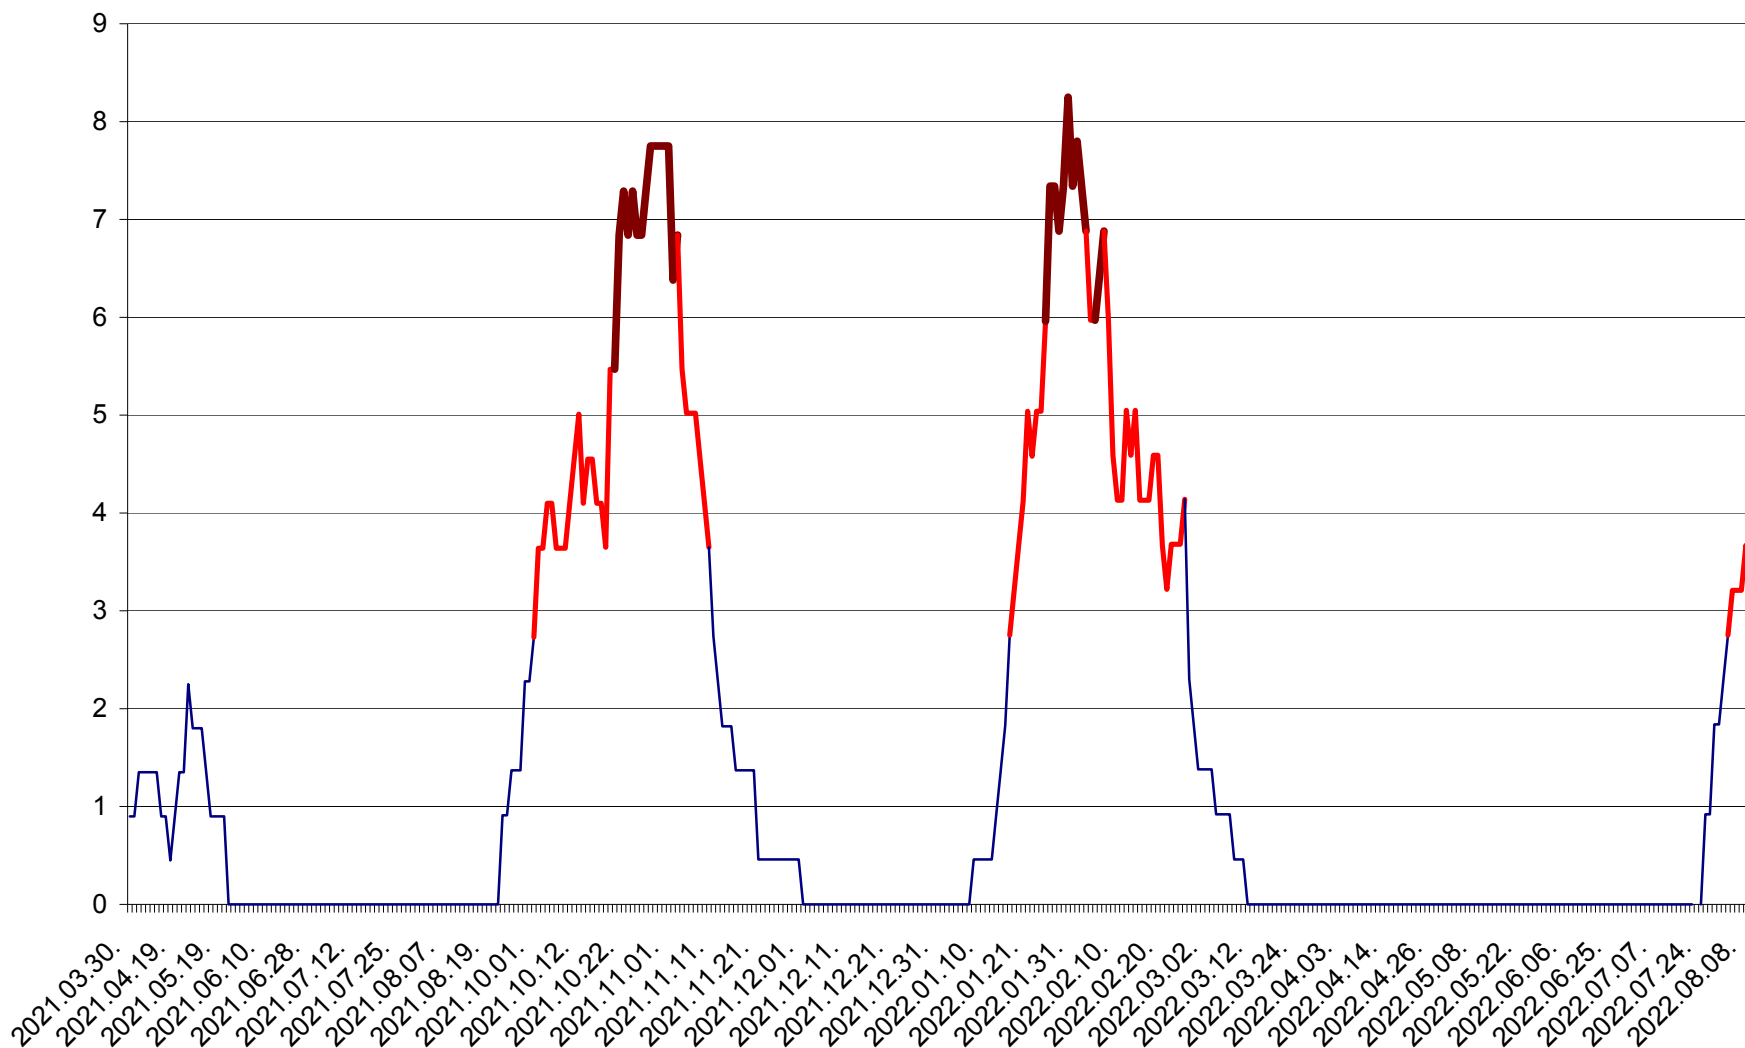

PRAID - Evolutia incidentei cumulate pe 14 zile la ‰ de locuitori  
2021.04.01. - 2022.08.10.

RACU - Evolutia incidentei cumulate pe 14 zile la ‰ de locuitori  
2021.04.01. - 2022.08.10.

REMETEA - Evolutia incidentei cumulate pe 14 zile la ‰ de locuitori  
2021.04.01. - 2022.08.10.

SĂCEL - Evolutia incidentei cumulate pe 14 zile la ‰ de locuitori  
2021.04.01. - 2022.08.10.

SÂNCRĂIENI - Evolutia incidentei cumulate pe 14 zile la ‰ de locuitori  
2021.04.01. - 2022.08.10.

SÂNDOMINIC - Evolutia incidentei cumulate pe 14 zile la ‰ de locuitori  
2021.04.01. - 2022.08.10.

SÂNMARTIN - Evolutia incidentei cumulate pe 14 zile la ‰ de locuitori  
2021.04.01. - 2022.08.10.

SÂNSIMION - Evolutia incidentei cumulate pe 14 zile la ‰ de locuitori  
2021.04.01. - 2022.08.10.

SÂNTIMBRU - Evolutia incidentei cumulate pe 14 zile la ‰ de locuitori  
2021.04.01. - 2022.08.10.