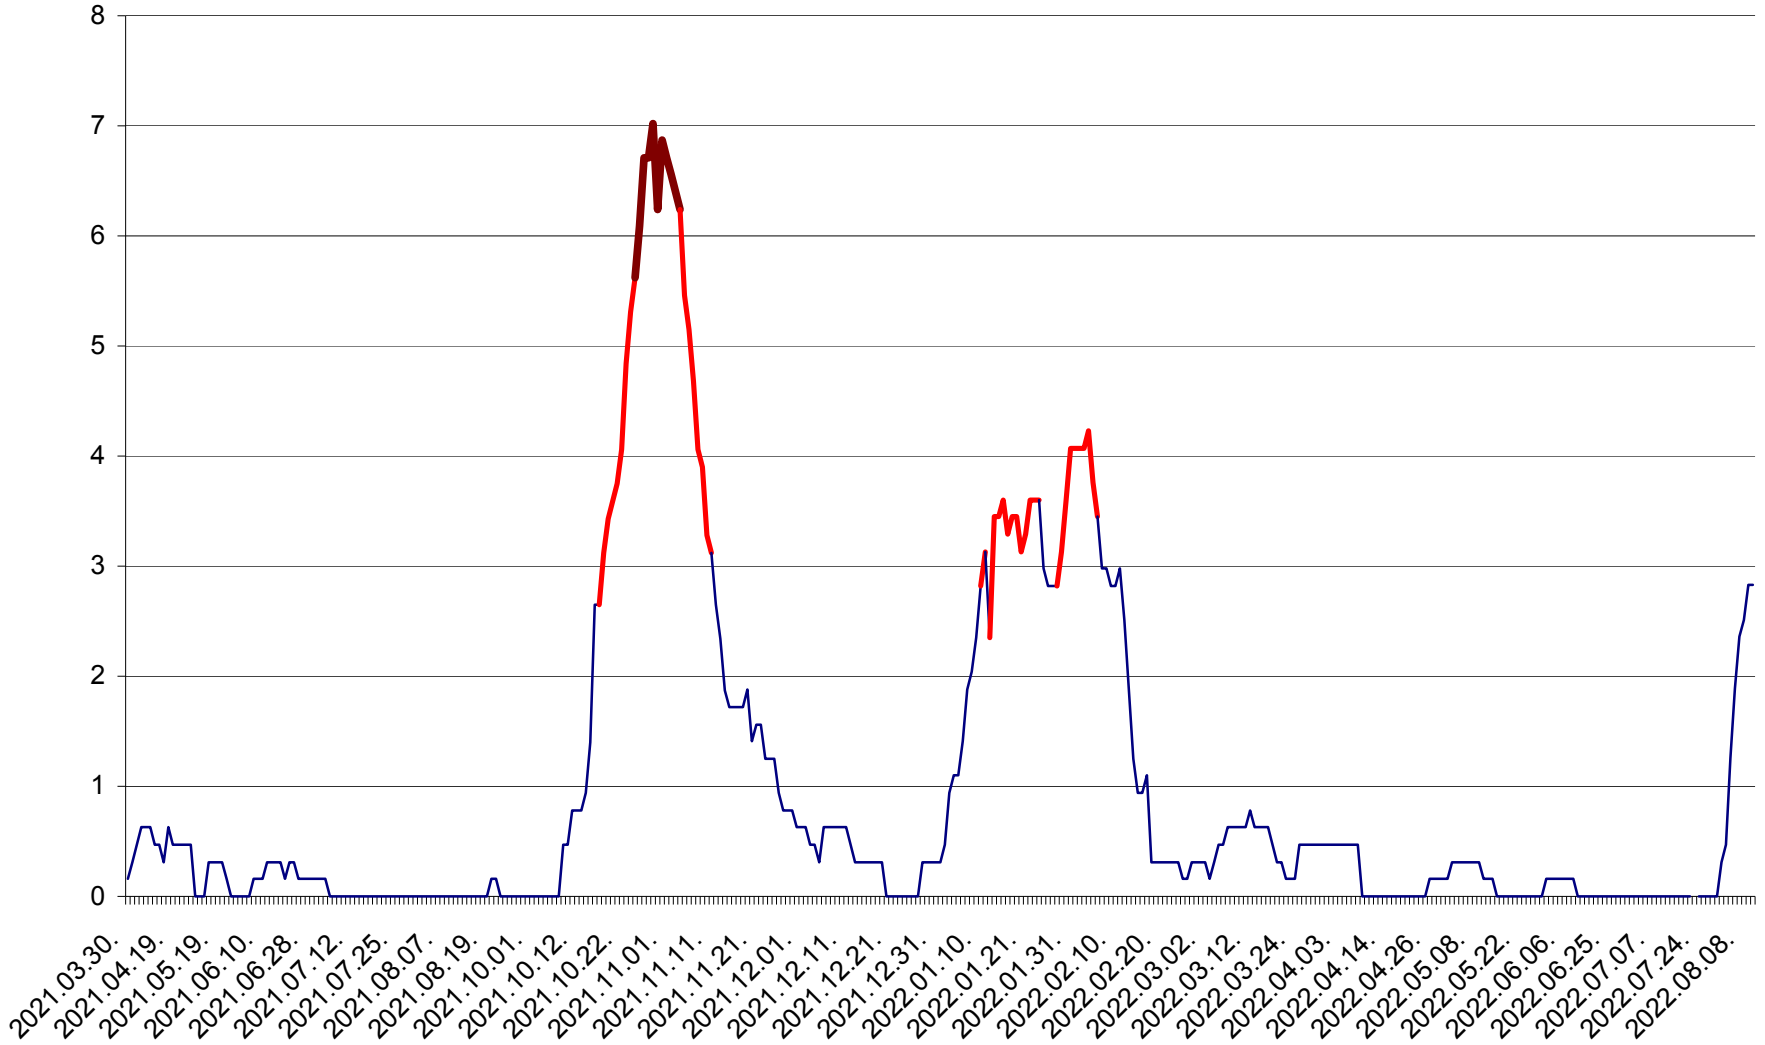

PLĂIEȘII DE JOS - Evoluția incidenței cumulate pe 14 zile la ‰ de locuitori  
2021.04.01. - 2022.08.10.

PORUMBENI - Evolutia incidentei cumulate pe 14 zile la ‰ de locuitori  
2021.04.01. - 2022.08.10.

PRAID - Evolutia incidentei cumulate pe 14 zile la ‰ de locuitori  
2021.04.01. - 2022.08.10.

RACU - Evolutia incidentei cumulate pe 14 zile la ‰ de locuitori  
2021.04.01. - 2022.08.10.

REMETEA - Evolutia incidentei cumulate pe 14 zile la ‰ de locuitori  
2021.04.01. - 2022.08.10.