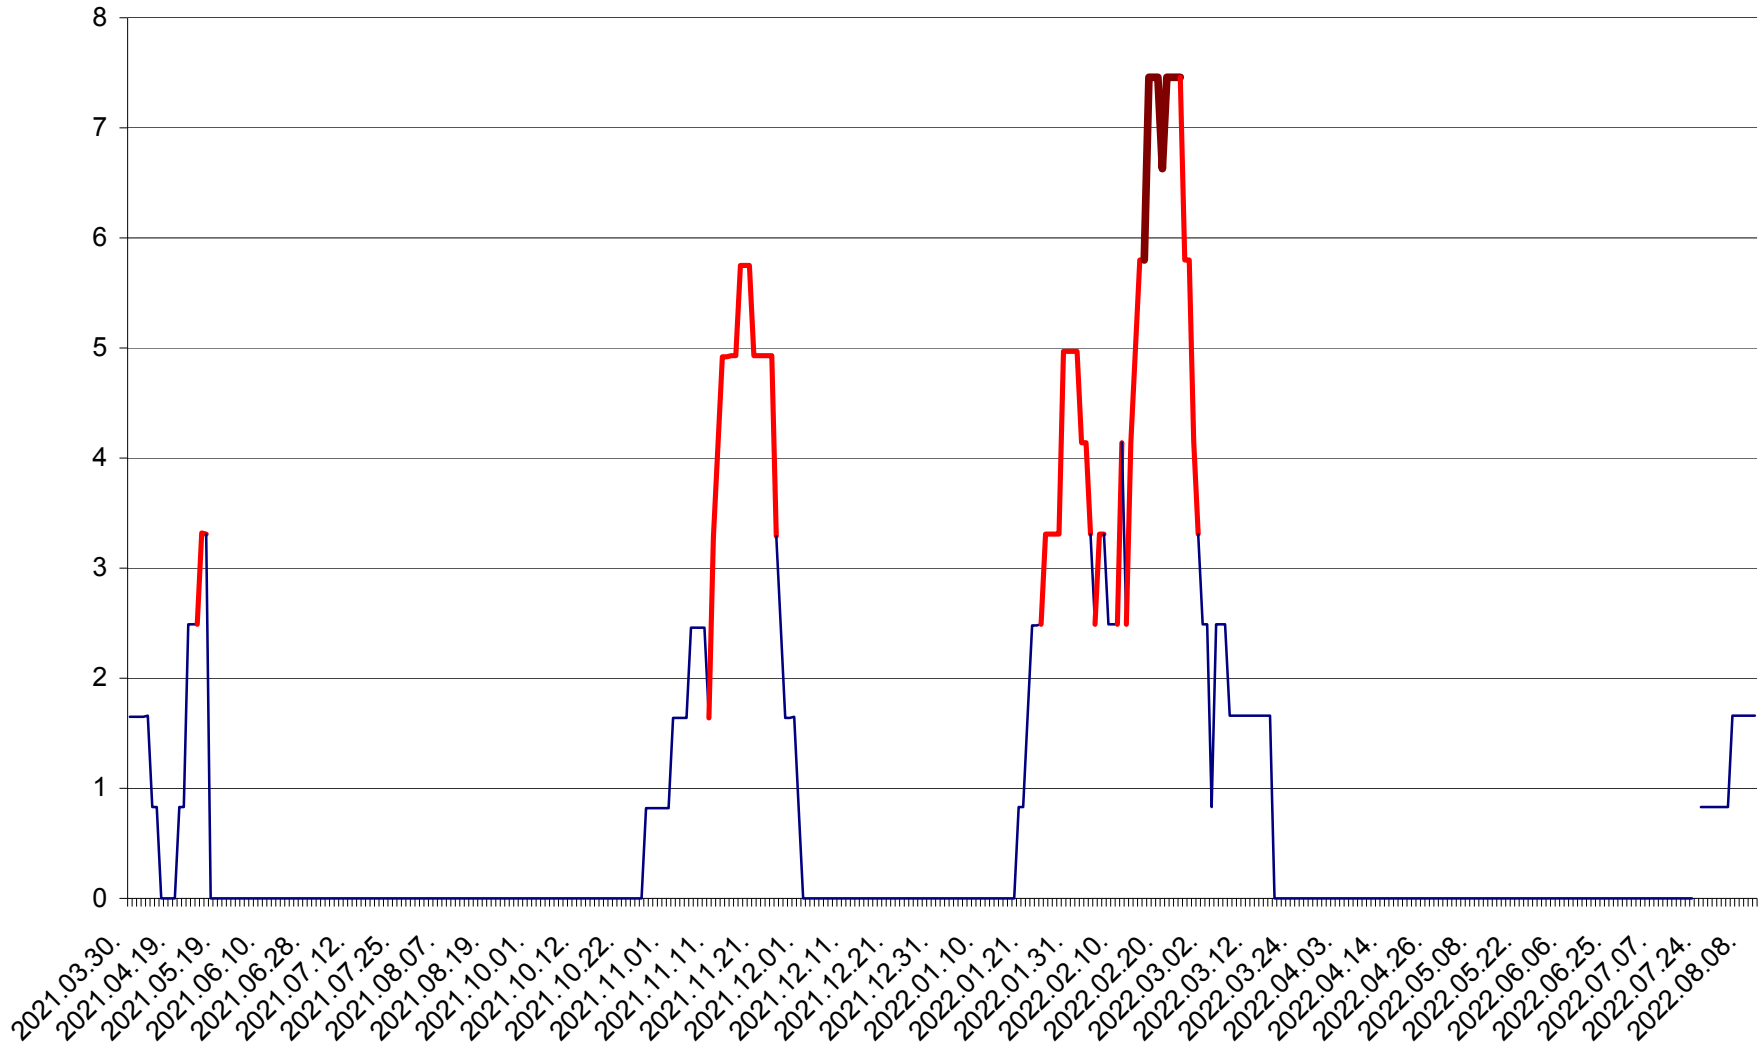

PLĂIEȘII DE JOS - Evoluția incidenței cumulate pe 14 zile la ‰ de locuitori  
2021.04.01. - 2022.08.10.

PORUMBENI - Evolutia incidentei cumulate pe 14 zile la ‰ de locuitori  
2021.04.01. - 2022.08.10.

PRAID - Evolutia incidentei cumulate pe 14 zile la ‰ de locuitori  
2021.04.01. - 2022.08.10.

RACU - Evolutia incidentei cumulate pe 14 zile la ‰ de locuitori  
2021.04.01. - 2022.08.10.

REMETEA - Evolutia incidentei cumulate pe 14 zile la ‰ de locuitori  
2021.04.01. - 2022.08.10.

SĂCEL - Evolutia incidentei cumulate pe 14 zile la ‰ de locuitori  
2021.04.01. - 2022.08.10.

SÂNCRĂIENI - Evolutia incidentei cumulate pe 14 zile la ‰ de locuitori  
2021.04.01. - 2022.08.10.

SÂNDOMINIC - Evolutia incidentei cumulate pe 14 zile la ‰ de locuitori  
2021.04.01. - 2022.08.10.