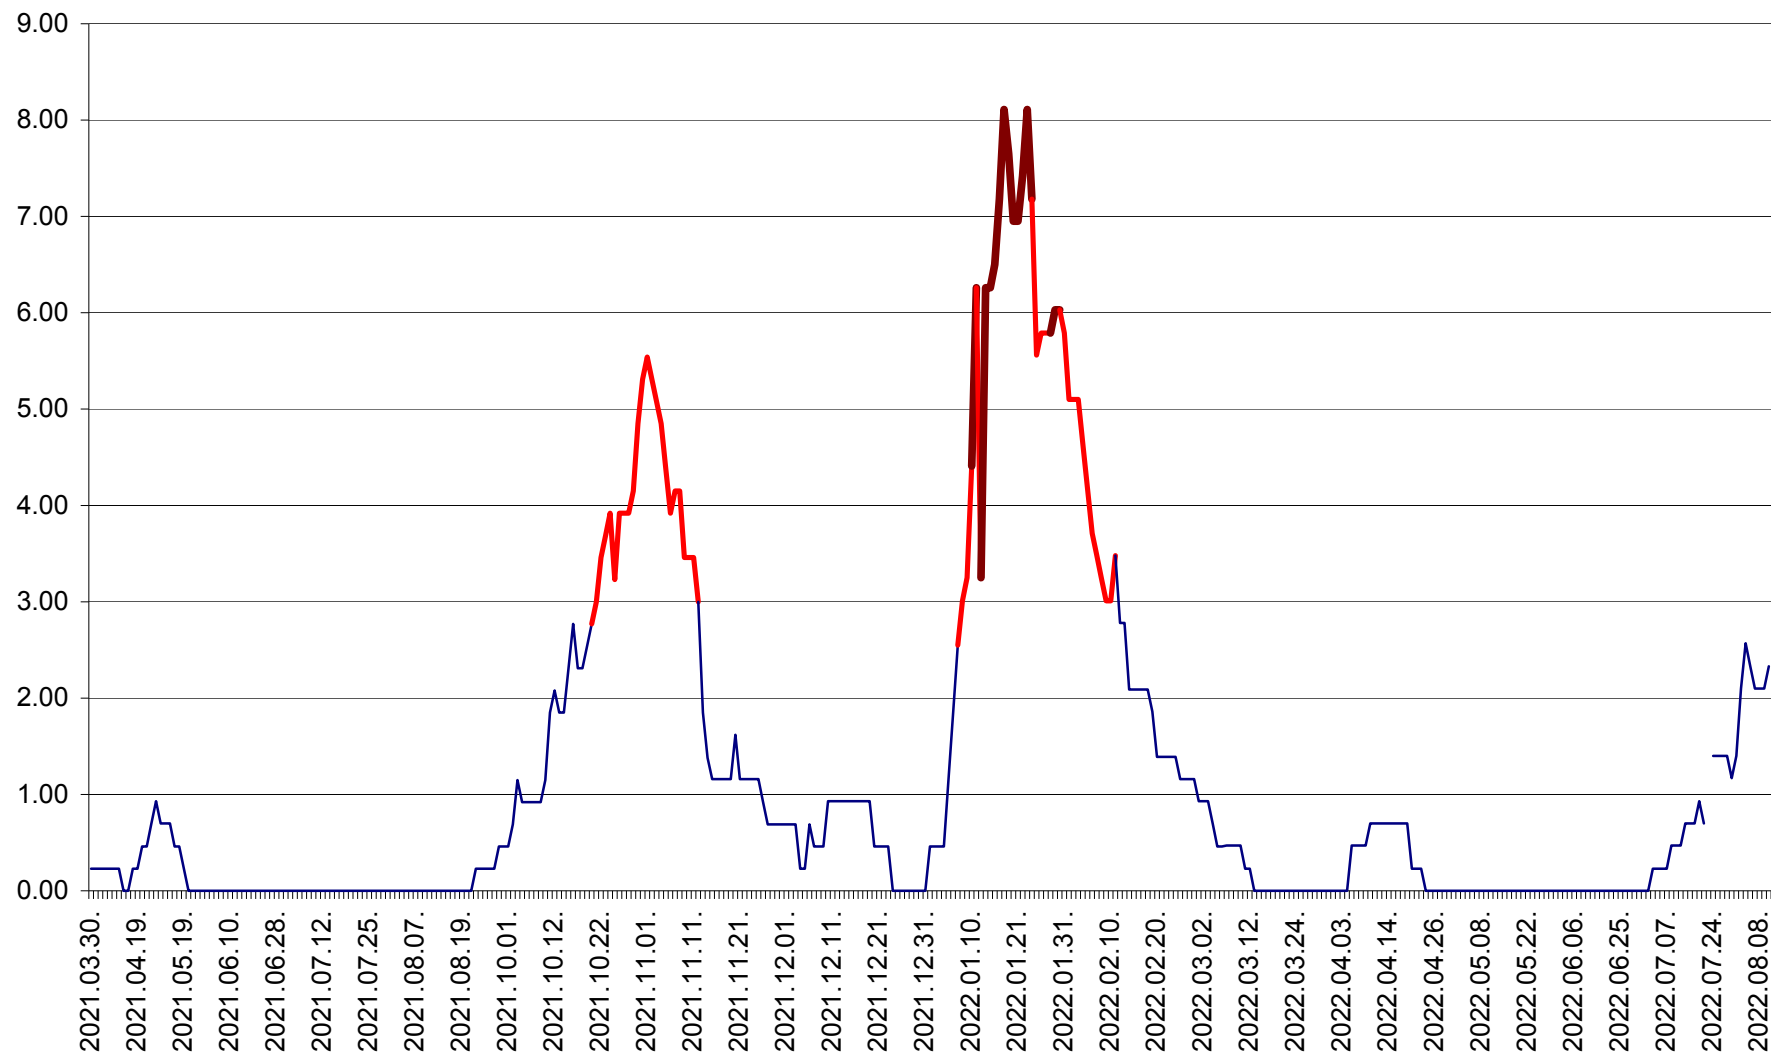

ORAȘ BĂLAN - Evoluția incidenței cumulate pe 14 zile la ‰ de locuitori  
2021.04.01. - 2022.08.10.

BILBOR - Evolutia incidentei cumulate pe 14 zile la ‰ de locuitori  
2021.04.01. - 2022.08.10.

ORAȘ BORSEC - Evolutia incidentei cumulate pe 14 zile la ‰ de locuitori  
2021.04.01. - 2022.08.10.

BRĂDEȘTI - Evoluția incidenței cumulate pe 14 zile la ‰ de locuitori  
2021.04.01. - 2022.08.10.

CĂPÂLNIȚA - Evoluția incidenței cumulate pe 14 zile la ‰ de locuitori  
2021.04.01. - 2022.08.10.

CÂRȚA - Evolutia incidentei cumulate pe 14 zile la ‰ de locuitori  
2021.04.01. - 2022.08.10.

CICEU - Evolutia incidentei cumulate pe 14 zile la ‰ de locuitori  
2021.04.01. - 2022.08.10.

CIUCSÂNGEORGIU - Evolutia incidentei cumulate pe 14 zile la ‰ de locuitori  
2021.04.01. - 2022.08.10.

CIUMANI - Evolutia incidentei cumulate pe 14 zile la ‰ de locuitori  
2021.04.01. - 2022.08.10.

CORBU - Evolutia incidentei cumulate pe 14 zile la ‰ de locuitori  
2021.04.01. - 2022.08.10.

CORUND - Evolutia incidentei cumulate pe 14 zile la ‰ de locuitori  
2021.04.01. - 2022.08.10.

COZMENI - Evolutia incidentei cumulate pe 14 zile la ‰ de locuitori  
2021.04.01. - 2022.08.10.