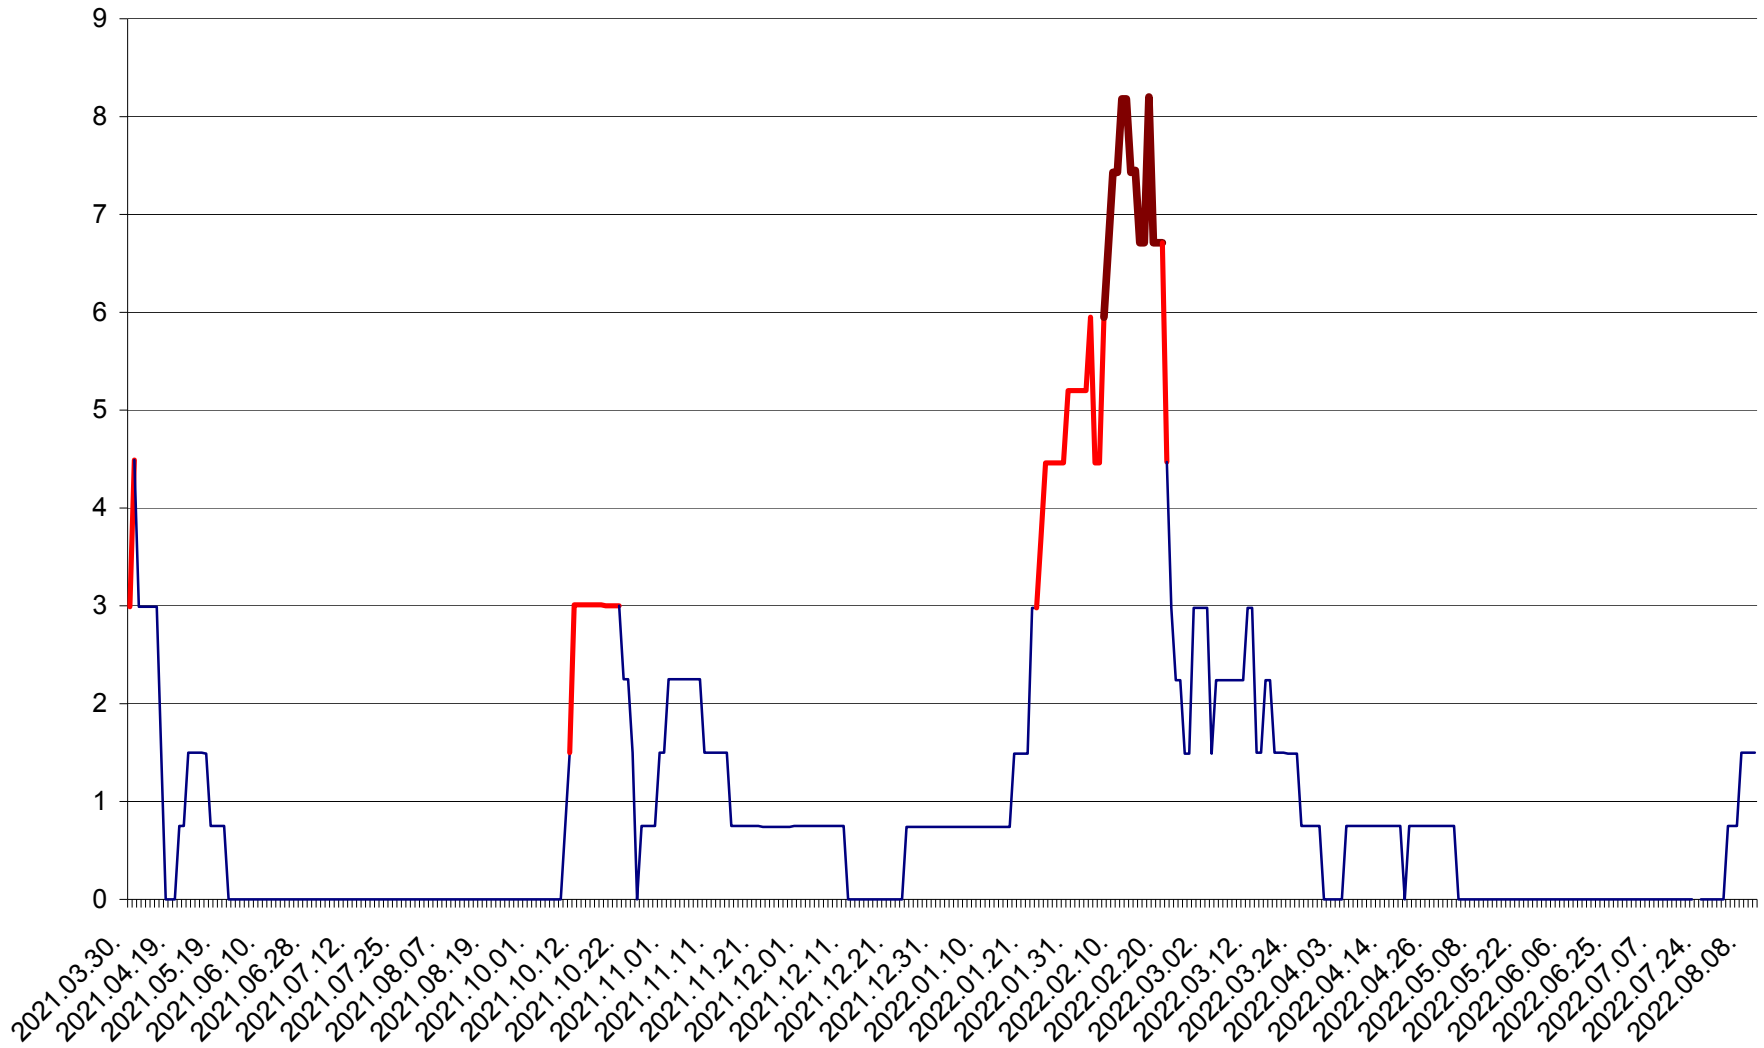

LĂZAREA - Evolutia incidentei cumulate pe 14 zile la % de locuitori  
2021.04.01. - 2022.08.10.

LELICENI - Evolutia incidentei cumulate pe 14 zile la % de locuitori  
2021.04.01. - 2022.08.10.

LUETA - Evolutia incidentei cumulate pe 14 zile la ‰ de locuitori  
2021.04.01. - 2022.08.10.

LUNCA DE JOS - Evolutia incidentei cumulate pe 14 zile la ‰ de locuitori  
2021.04.01. - 2022.08.10.

LUNCA DE SUS - Evolutia incidentei cumulate pe 14 zile la ‰ de locuitori  
2021.04.01. - 2022.08.10.

LUPENI - Evolutia incidentei cumulate pe 14 zile la ‰ de locuitori  
2021.04.01. - 2022.08.10.

MĂDĂRAȘ - Evolutia incidentei cumulate pe 14 zile la ‰ de locuitori  
2021.04.01. - 2022.08.10.

MĂRTINIȘ - Evolutia incidentei cumulate pe 14 zile la % de locuitori  
2021.04.01. - 2022.08.10.

MEREȘTI - Evolutia incidentei cumulate pe 14 zile la ‰ de locuitori  
2021.04.01. - 2022.08.10.

MUNICIPIUL MIERCUREA-CIUC - Evolutia incidentei cumulate pe 14 zile la ‰ de locuitori  
2021.04.01. - 2022.08.10.