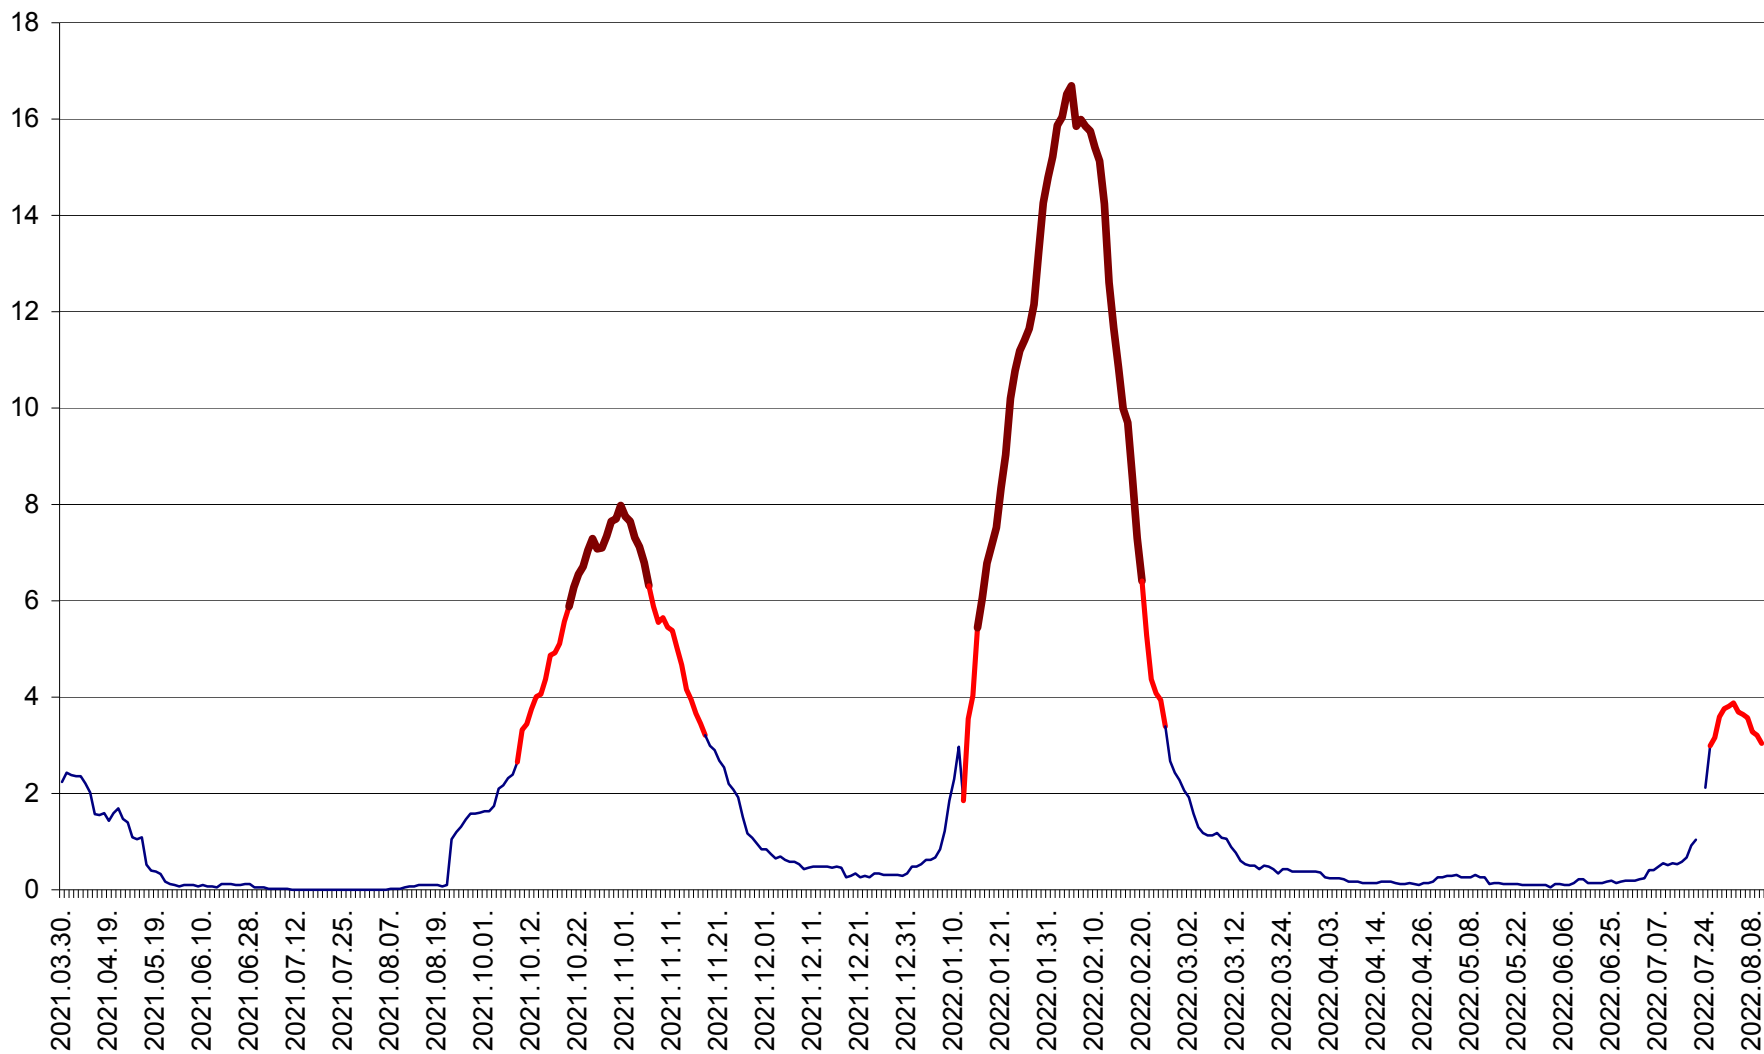

LUNCA DE JOS - Evolutia incidentei cumulate pe 14 zile la ‰ de locuitori  
2021.04.01. - 2022.08.10.

LUNCA DE SUS - Evolutia incidentei cumulate pe 14 zile la ‰ de locuitori  
2021.04.01. - 2022.08.10.

LUPENI - Evolutia incidentei cumulate pe 14 zile la ‰ de locuitori  
2021.04.01. - 2022.08.10.

MĂDĂRAȘ - Evolutia incidentei cumulate pe 14 zile la ‰ de locuitori  
2021.04.01. - 2022.08.10.

MĂRTINIȘ - Evolutia incidentei cumulate pe 14 zile la % de locuitori  
2021.04.01. - 2022.08.10.

MEREȘTI - Evolutia incidentei cumulate pe 14 zile la ‰ de locuitori  
2021.04.01. - 2022.08.10.

MUNICIPIUL MIERCUREA-CIUC - Evolutia incidentei cumulate pe 14 zile la ‰ de locuitori  
2021.04.01. - 2022.08.10.