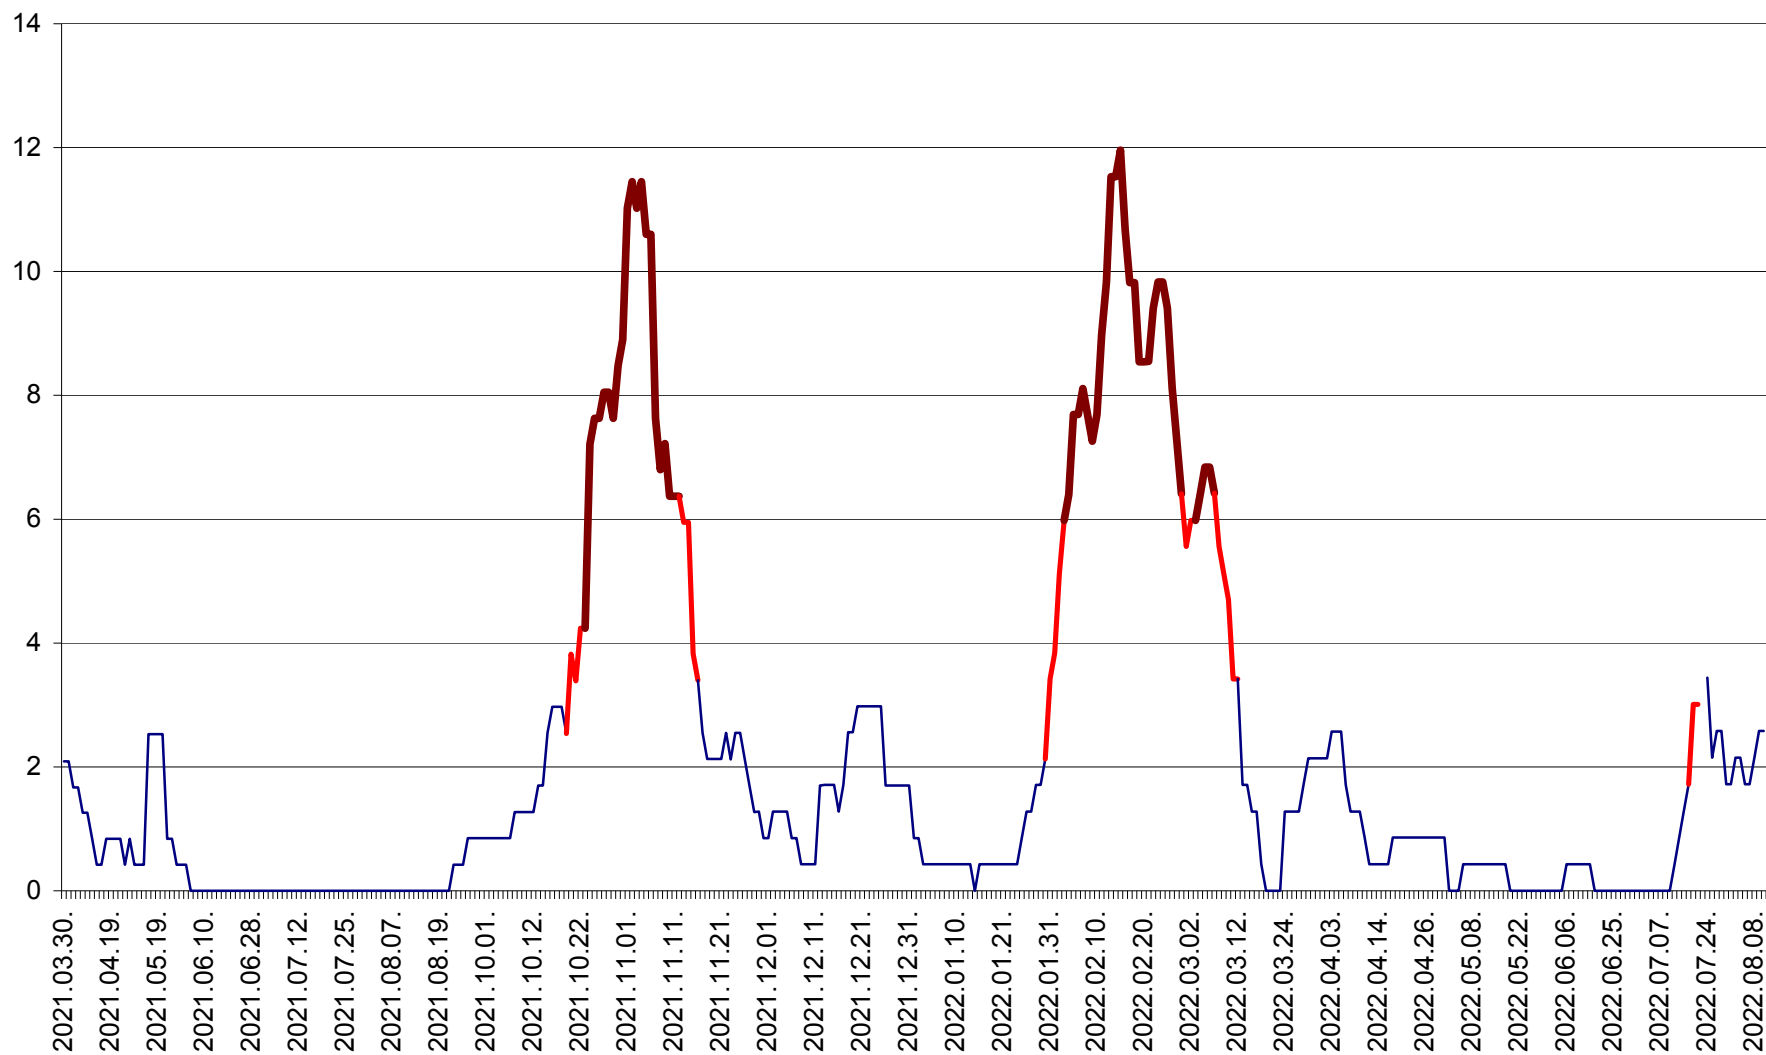

CORBU - Evolutia incidentei cumulate pe 14 zile la ‰ de locuitori  
2021.04.01. - 2022.08.10.

CORUND - Evolutia incidentei cumulate pe 14 zile la ‰ de locuitori  
2021.04.01. - 2022.08.10.

COZMENI - Evolutia incidentei cumulate pe 14 zile la ‰ de locuitori  
2021.04.01. - 2022.08.10.

ORAȘ CRISTURU SECUIESC - Evolutia incidentei cumulate pe 14 zile la ‰ de locuitori  
2021.04.01. - 2022.08.10.

DĂNEȘTI - Evolutia incidentei cumulate pe 14 zile la ‰ de locuitori  
2021.04.01. - 2022.08.10.

DÂRJIU - Evolutia incidentei cumulate pe 14 zile la ‰ de locuitori  
2021.04.01. - 2022.08.10.

DEALU - Evolutia incidentei cumulate pe 14 zile la ‰ de locuitori  
2021.04.01. - 2022.08.10.

DITRĂU - Evolutia incidentei cumulate pe 14 zile la ‰ de locuitori  
2021.04.01. - 2022.08.10.

FELICENI - Evolutia incidentei cumulate pe 14 zile la % de locuitori  
2021.04.01. - 2022.08.10.

FRUMOASA - Evolutia incidentei cumulate pe 14 zile la ‰ de locuitori  
2021.04.01. - 2022.08.10.

GĂLĂUȚAȘ - Evoluția incidenței cumulate pe 14 zile la ‰ de locuitori  
2021.04.01. - 2022.08.10.