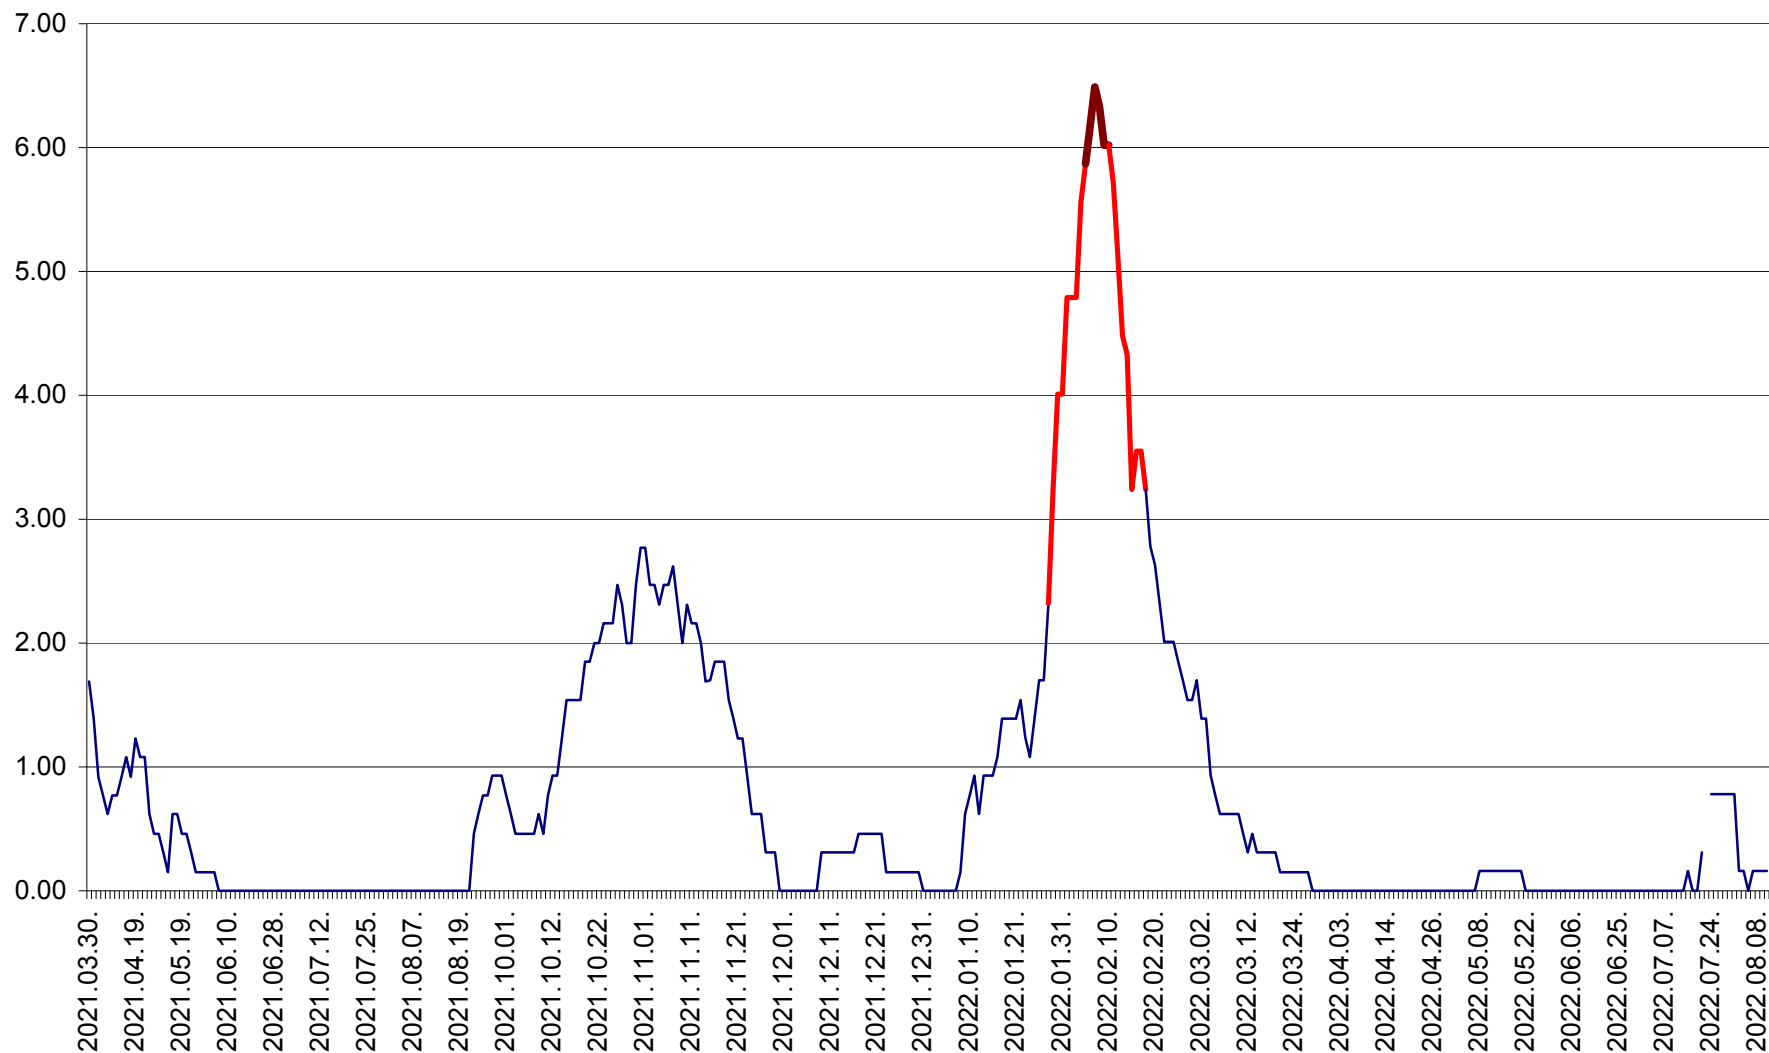

ORAȘ BĂLAN - Evoluția incidenței cumulate pe 14 zile la ‰ de locuitori  
2021.04.01. - 2022.08.10.

BILBOR - Evolutia incidentei cumulate pe 14 zile la ‰ de locuitori  
2021.04.01. - 2022.08.10.

ORAȘ BORSEC - Evolutia incidentei cumulate pe 14 zile la ‰ de locuitori  
2021.04.01. - 2022.08.10.

BRĂDEȘTI - Evoluția incidenței cumulate pe 14 zile la ‰ de locuitori  
2021.04.01. - 2022.08.10.

CĂPÂLNIȚA - Evoluția incidenței cumulate pe 14 zile la ‰ de locuitori  
2021.04.01. - 2022.08.10.

CÂRȚA - Evolutia incidentei cumulate pe 14 zile la ‰ de locuitori  
2021.04.01. - 2022.08.10.

CICEU - Evolutia incidentei cumulate pe 14 zile la ‰ de locuitori  
2021.04.01. - 2022.08.10.

CIUCSÂNGEORGIU - Evolutia incidentei cumulate pe 14 zile la ‰ de locuitori  
2021.04.01. - 2022.08.10.

CIUMANI - Evolutia incidentei cumulate pe 14 zile la ‰ de locuitori  
2021.04.01. - 2022.08.10.

CORBU - Evolutia incidentei cumulate pe 14 zile la ‰ de locuitori  
2021.04.01. - 2022.08.10.

CORUND - Evolutia incidentei cumulate pe 14 zile la ‰ de locuitori  
2021.04.01. - 2022.08.10.

COZMENI - Evolutia incidentei cumulate pe 14 zile la ‰ de locuitori  
2021.04.01. - 2022.08.10.