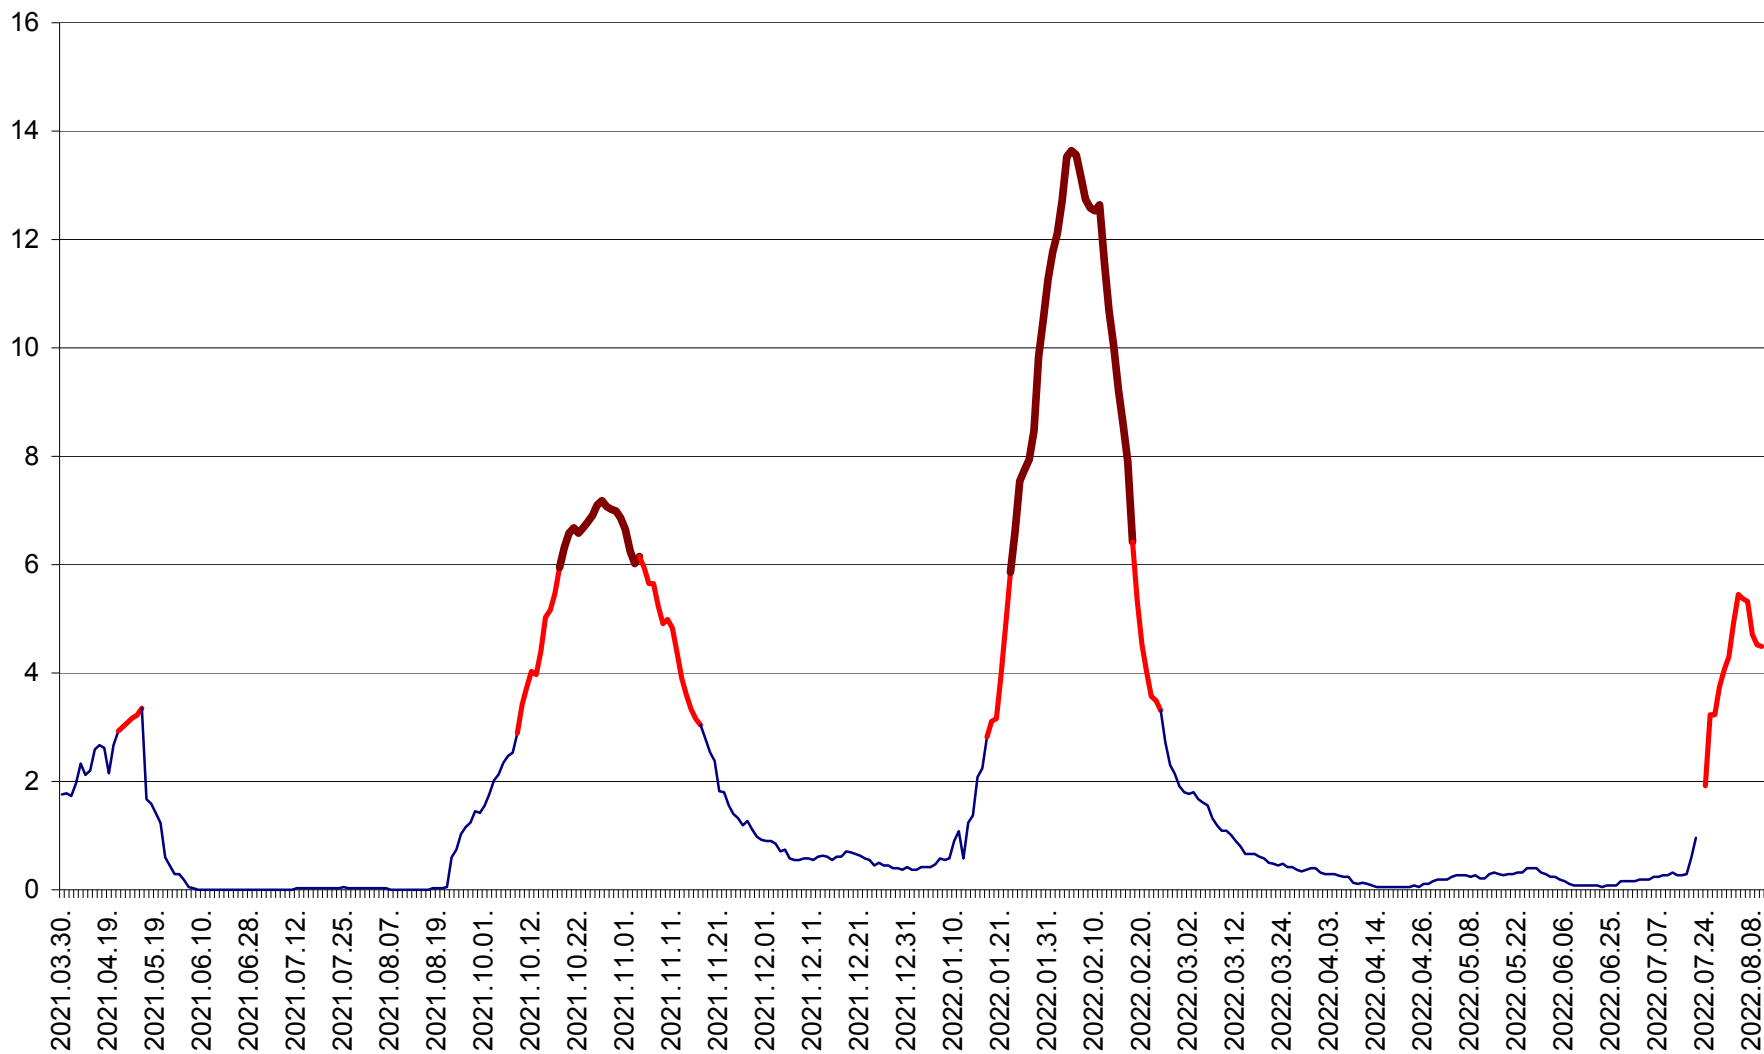

PĂULENI-CIUC - Evolutia incidentei cumulate pe 14 zile la ‰ de locuitori
2021.04.01. - 2022.08.10.