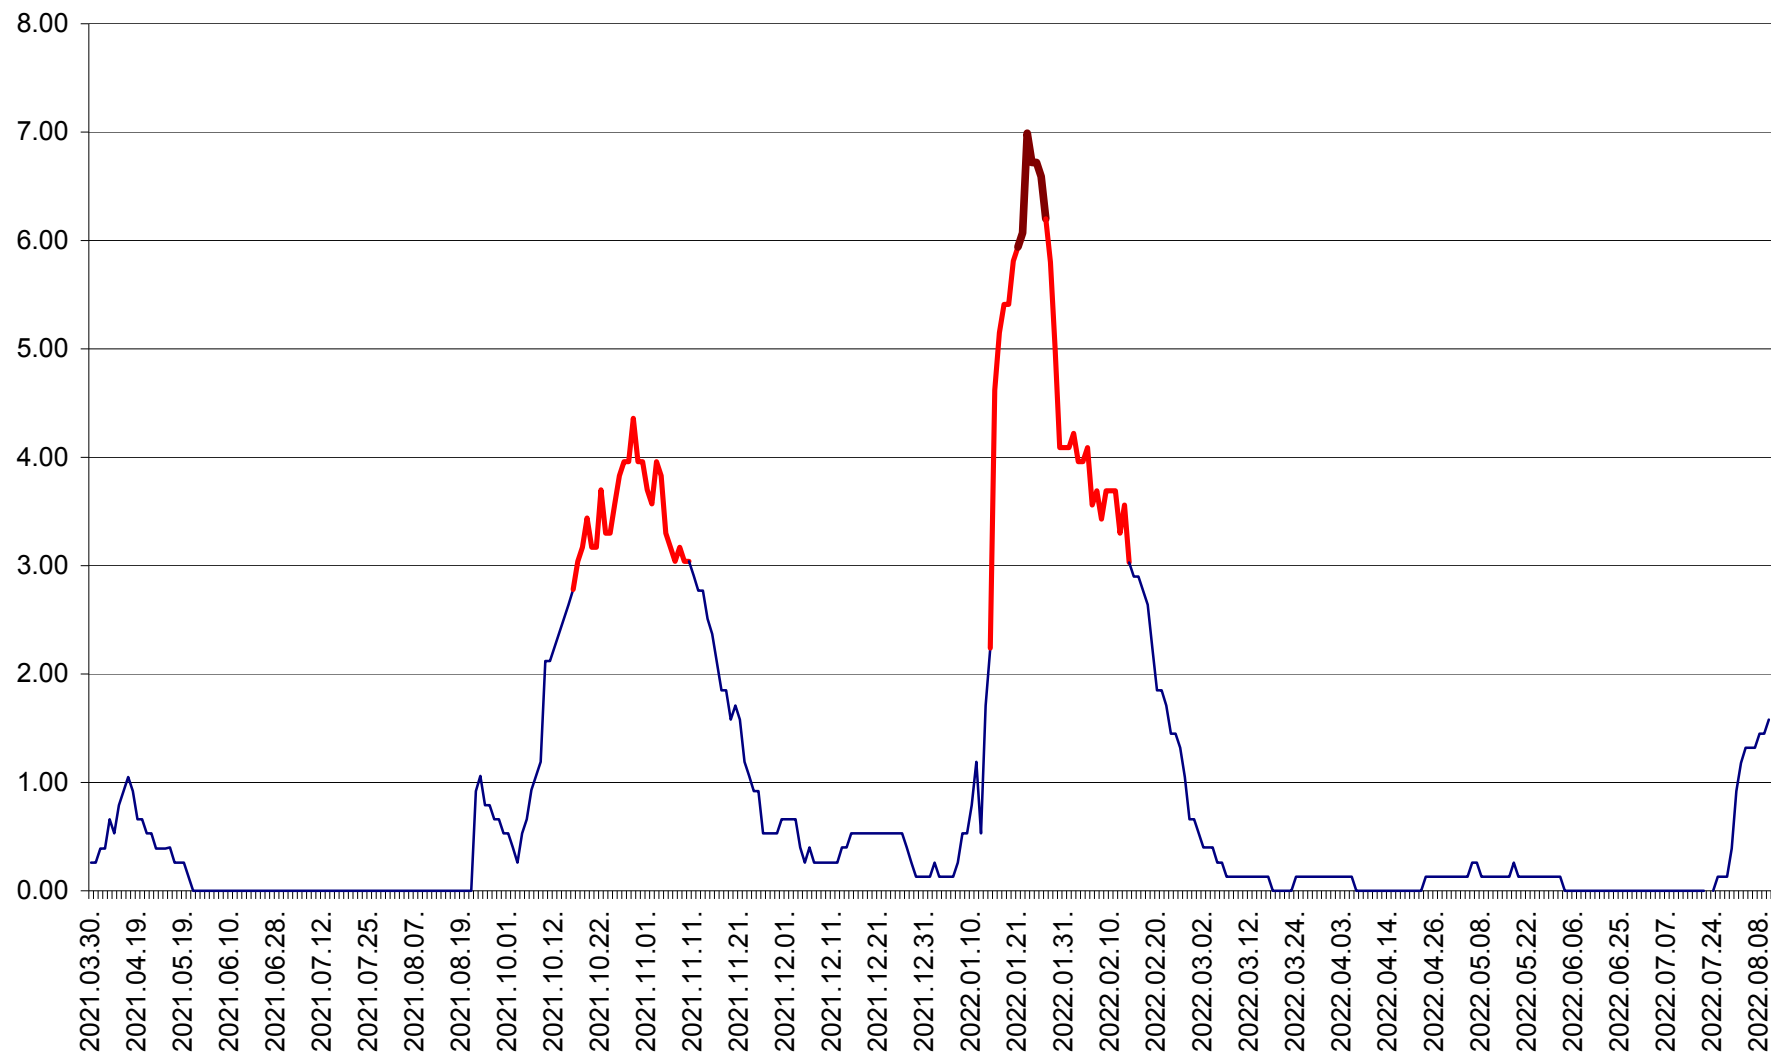

VOȘLĂBENI - Evolutia incidentei cumulate pe 14 zile la ‰ de locuitori
2021.04.01. - 2022.08.10.