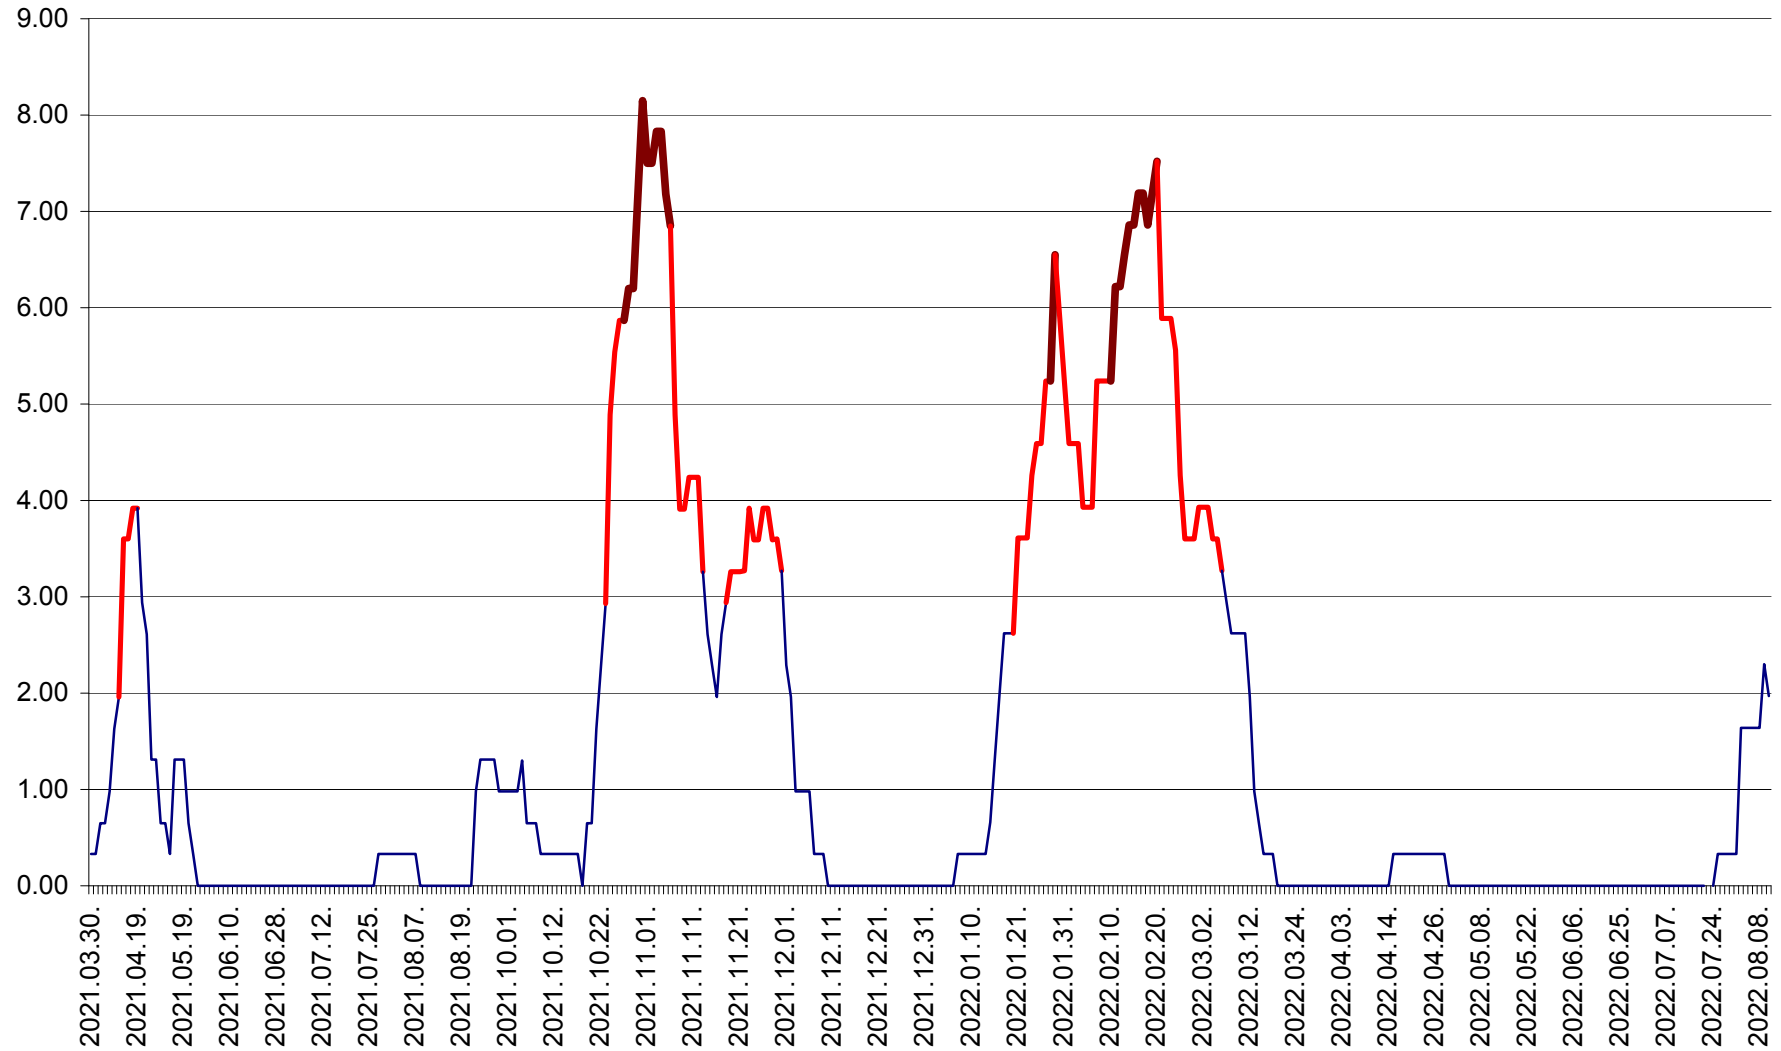

ATID - Evolutia incidentei cumulate pe 14 zile la % de locuitori  
2021.04.01. - 2022.08.10.

AVRĂMEȘTI - Evolutia incidentei cumulate pe 14 zile la ‰ de locuitori  
2021.04.01. - 2022.08.10.

ORAȘ BĂILE TUȘNAD - Evoluția incidenței cumulate pe 14 zile la ‰ de locuitori  
2021.04.01. - 2022.08.10.

ORAȘ BĂLAN - Evoluția incidenței cumulate pe 14 zile la ‰ de locuitori  
2021.04.01. - 2022.08.10.

BILBOR - Evolutia incidentei cumulate pe 14 zile la ‰ de locuitori  
2021.04.01. - 2022.08.10.

ORAȘ BORSEC - Evolutia incidentei cumulate pe 14 zile la ‰ de locuitori  
2021.04.01. - 2022.08.10.

BRĂDEȘTI - Evoluția incidenței cumulate pe 14 zile la ‰ de locuitori  
2021.04.01. - 2022.08.10.

CĂPÂLNIȚA - Evoluția incidenței cumulate pe 14 zile la ‰ de locuitori  
2021.04.01. - 2022.08.10.

CÂRȚA - Evolutia incidentei cumulate pe 14 zile la ‰ de locuitori  
2021.04.01. - 2022.08.10.