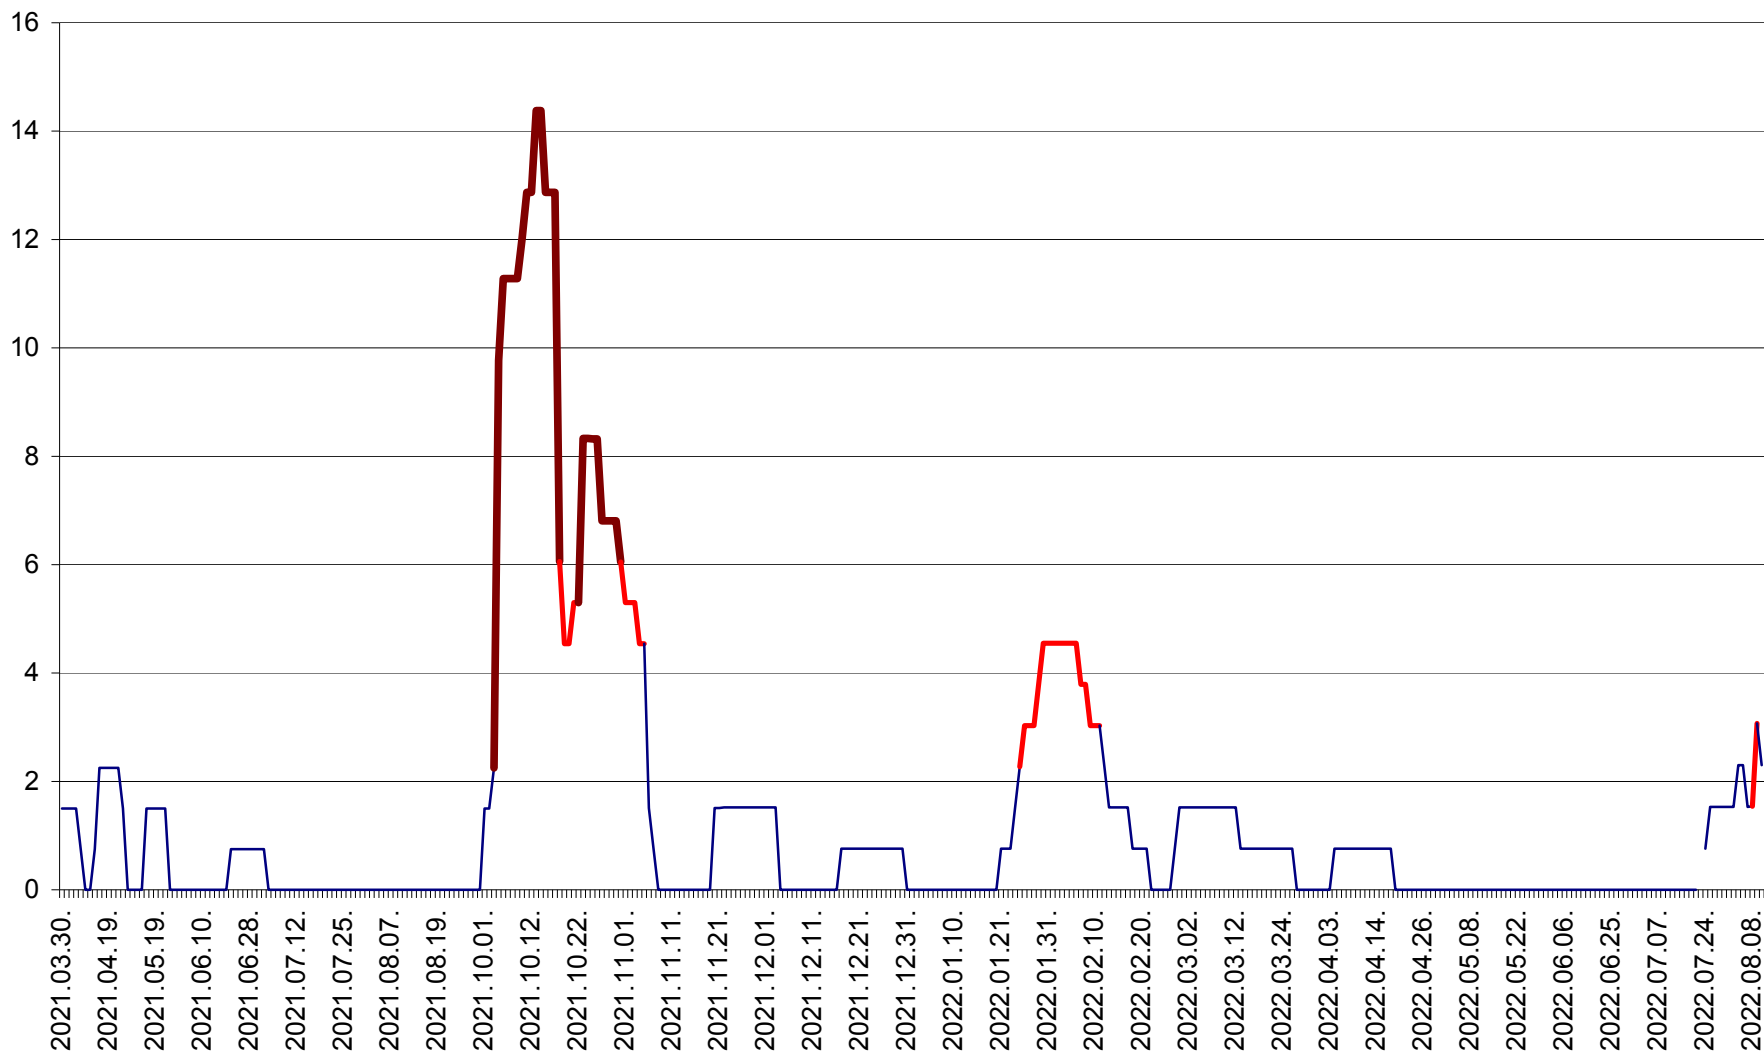

MEREȘTI - Evolutia incidentei cumulate pe 14 zile la ‰ de locuitori  
2021.04.01. - 2022.08.10.

MUNICIPIUL MIERCUREA-CIUC - Evolutia incidentei cumulate pe 14 zile la ‰ de locuitori  
2021.04.01. - 2022.08.10.

MIHĂILENI - Evolutia incidentei cumulate pe 14 zile la ‰ de locuitori  
2021.04.01. - 2022.08.10.

MUGENI - Evolutia incidentei cumulate pe 14 zile la ‰ de locuitori  
2021.04.01. - 2022.08.10.

OCLAND - Evolutia incidentei cumulate pe 14 zile la ‰ de locuitori  
2021.04.01. - 2022.08.10.