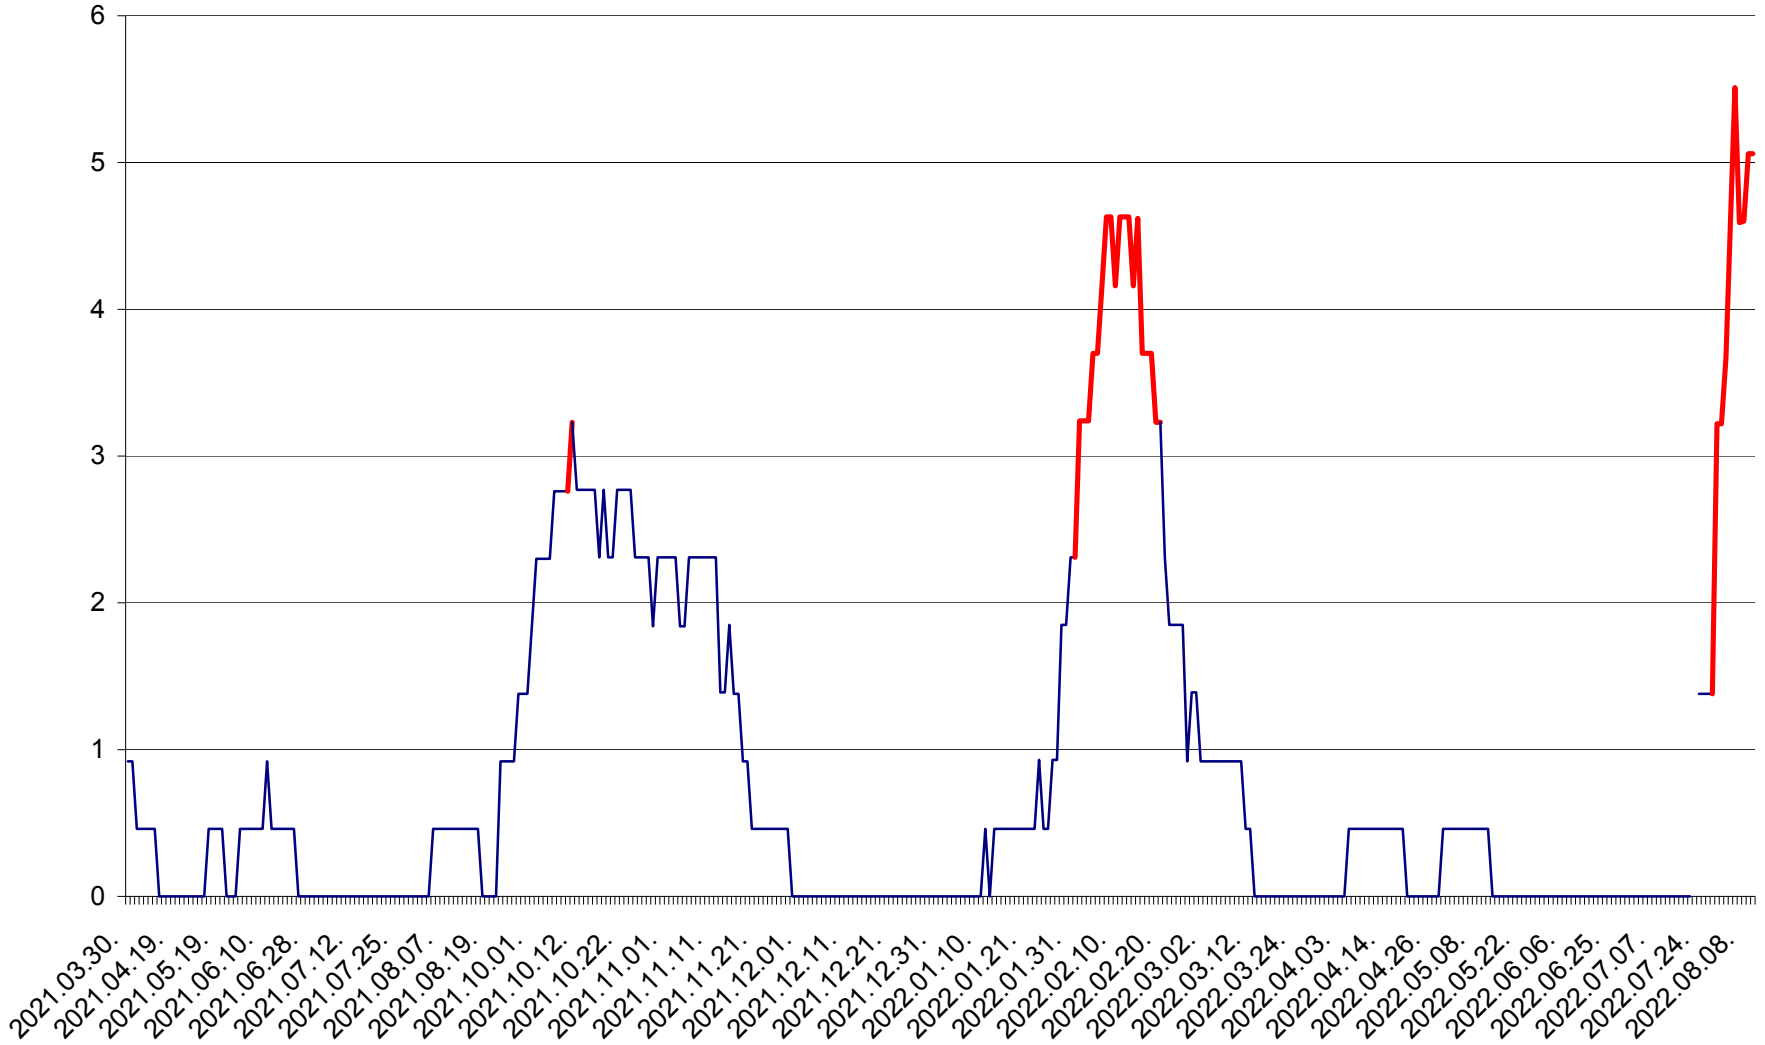

ULIEȘ - Evoluția incidenței cumulate pe 14 zile la ‰ de locuitori
2021.04.01. - 2022.08.10.