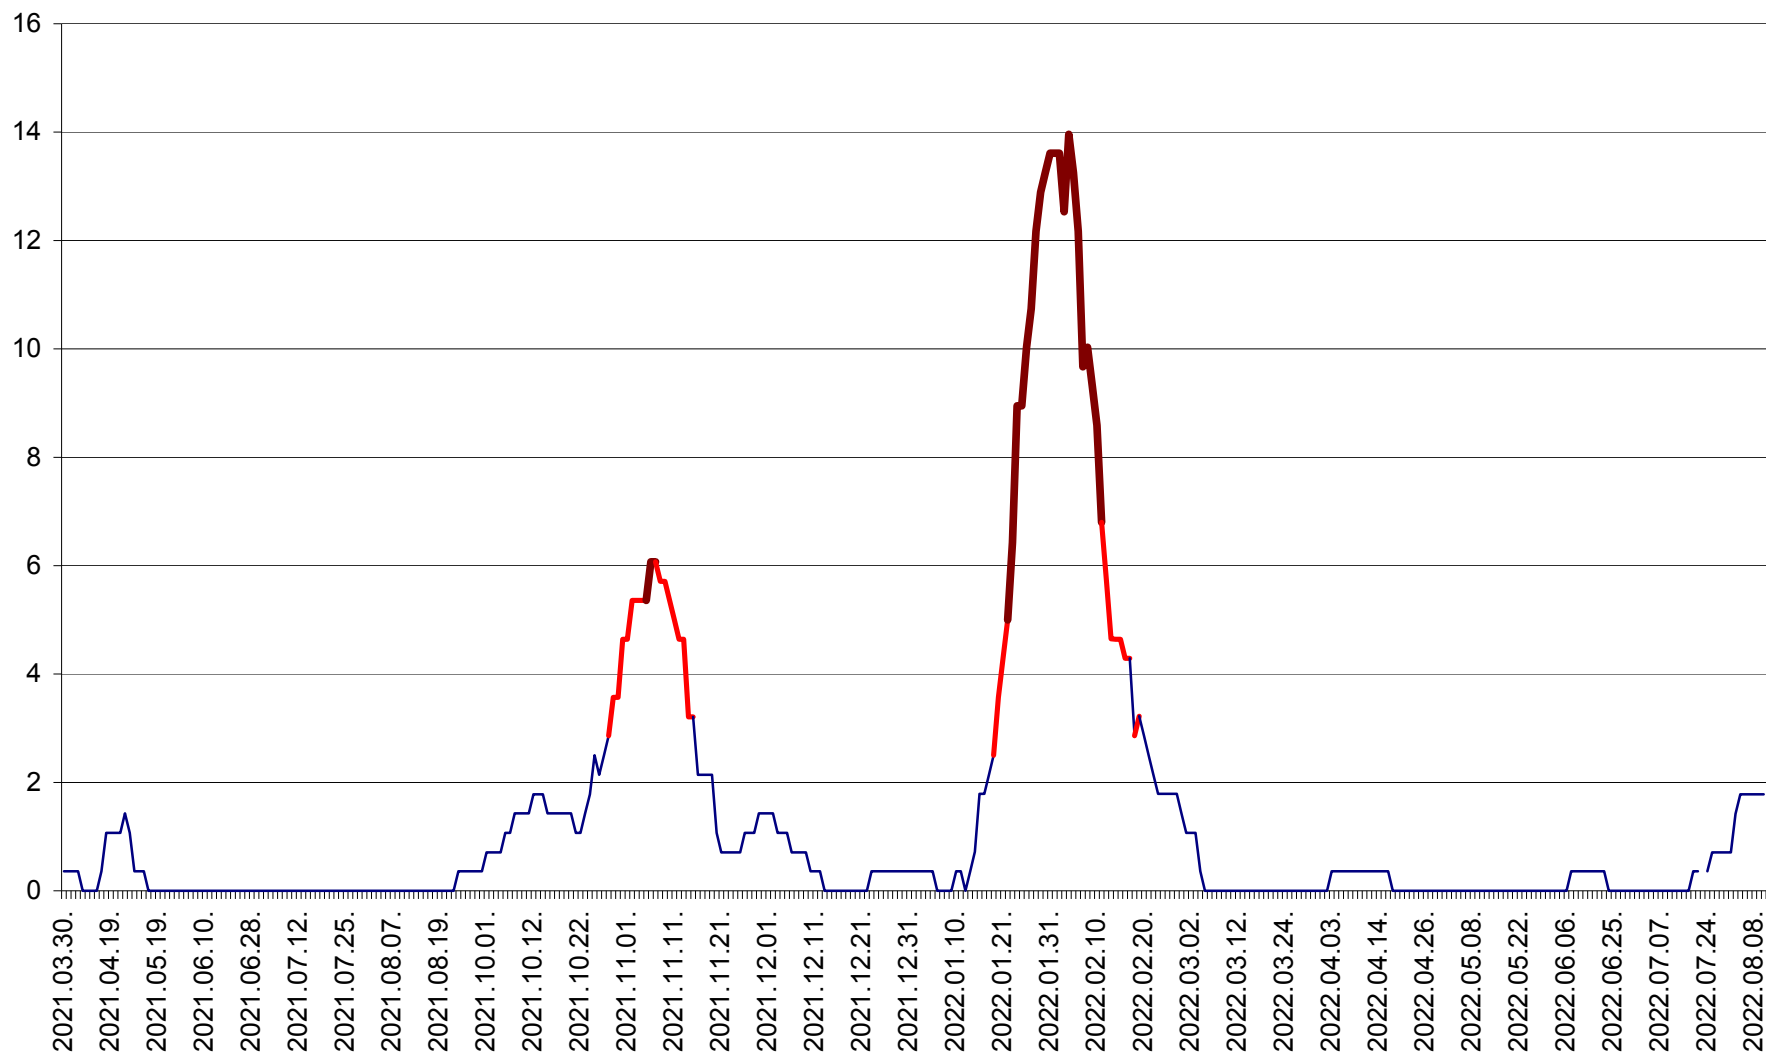

ȘIMONEȘTI - Evolutia incidentei cumulate pe 14 zile la ‰ de locuitori
2021.04.01. - 2022.08.10.