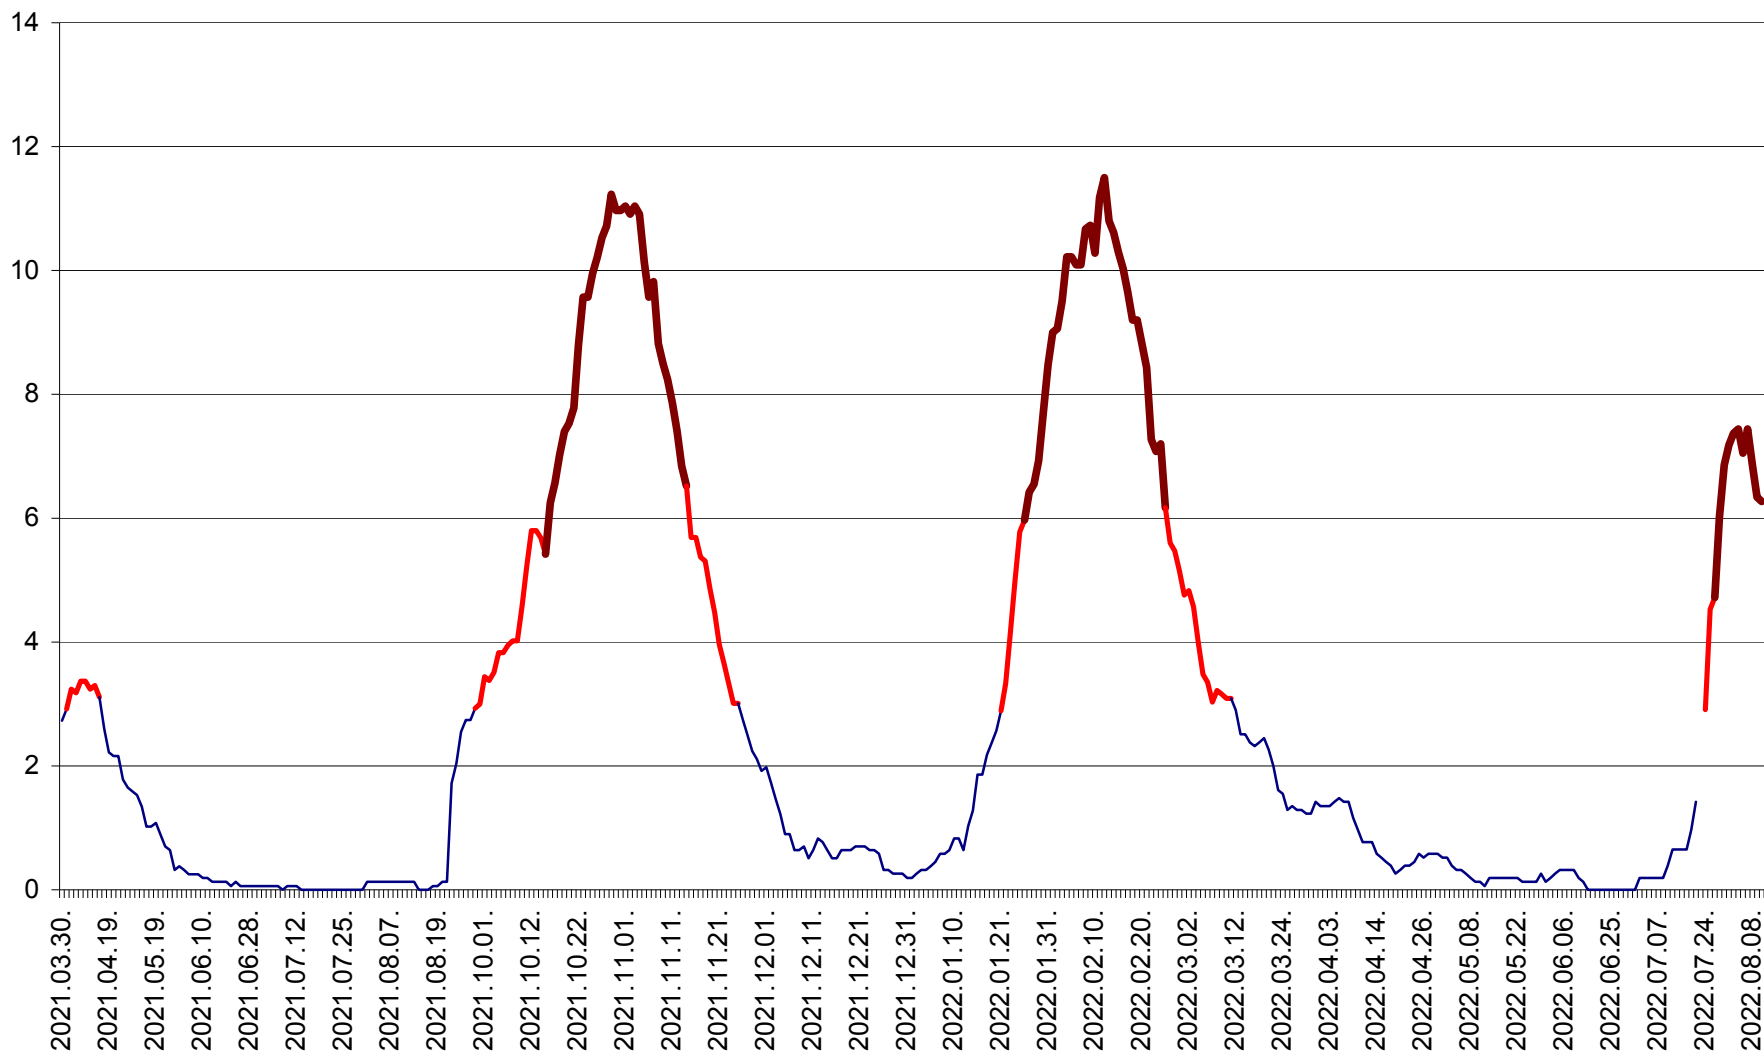

TULGHEȘ - Evolutia incidentei cumulate pe 14 zile la % de locuitori
2021.04.01. - 2022.08.10.