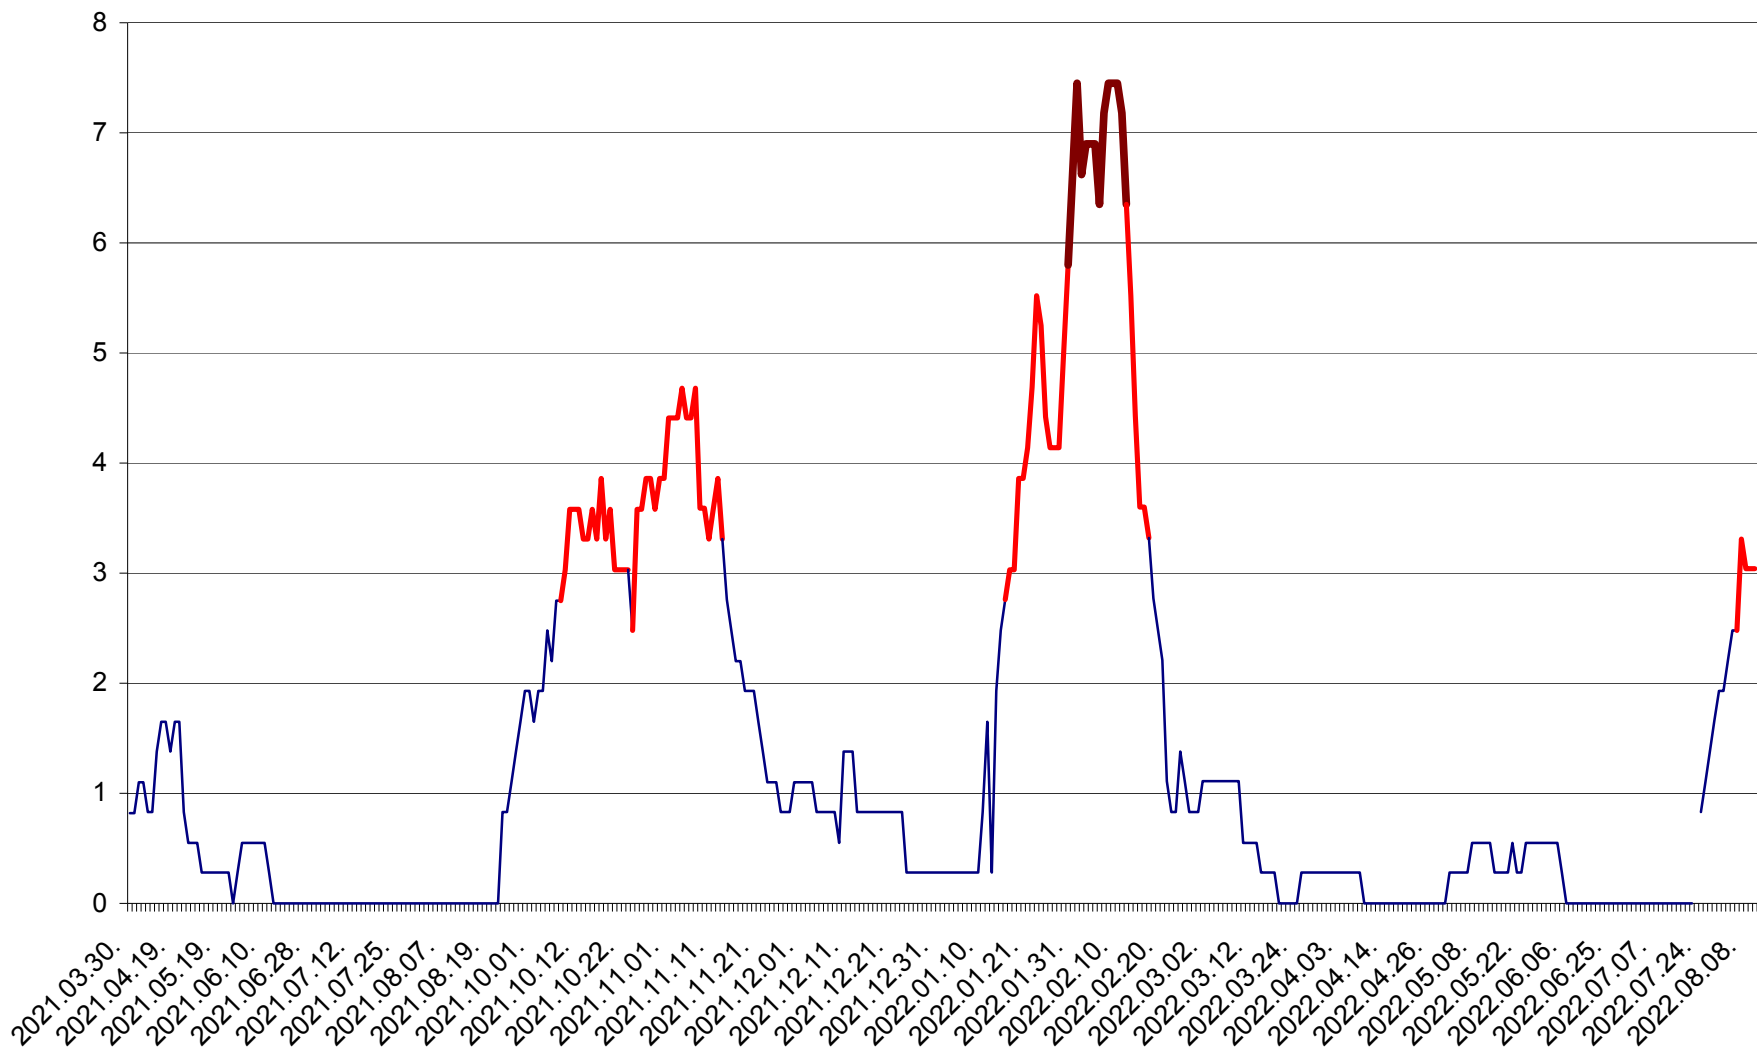

PRAID - Evolutia incidentei cumulate pe 14 zile la ‰ de locuitori  
2021.04.01. - 2022.08.10.

RACU - Evolutia incidentei cumulate pe 14 zile la ‰ de locuitori  
2021.04.01. - 2022.08.10.

REMETEA - Evolutia incidentei cumulate pe 14 zile la ‰ de locuitori  
2021.04.01. - 2022.08.10.

SĂCEL - Evolutia incidentei cumulate pe 14 zile la ‰ de locuitori  
2021.04.01. - 2022.08.10.

SÂNCRĂIENI - Evolutia incidentei cumulate pe 14 zile la ‰ de locuitori  
2021.04.01. - 2022.08.10.

SÂNDOMINIC - Evolutia incidentei cumulate pe 14 zile la ‰ de locuitori  
2021.04.01. - 2022.08.10.

SÂNMARTIN - Evolutia incidentei cumulate pe 14 zile la ‰ de locuitori  
2021.04.01. - 2022.08.10.

SÂNSIMION - Evolutia incidentei cumulate pe 14 zile la ‰ de locuitori  
2021.04.01. - 2022.08.10.

SÂNTIMBRU - Evolutia incidentei cumulate pe 14 zile la ‰ de locuitori  
2021.04.01. - 2022.08.10.