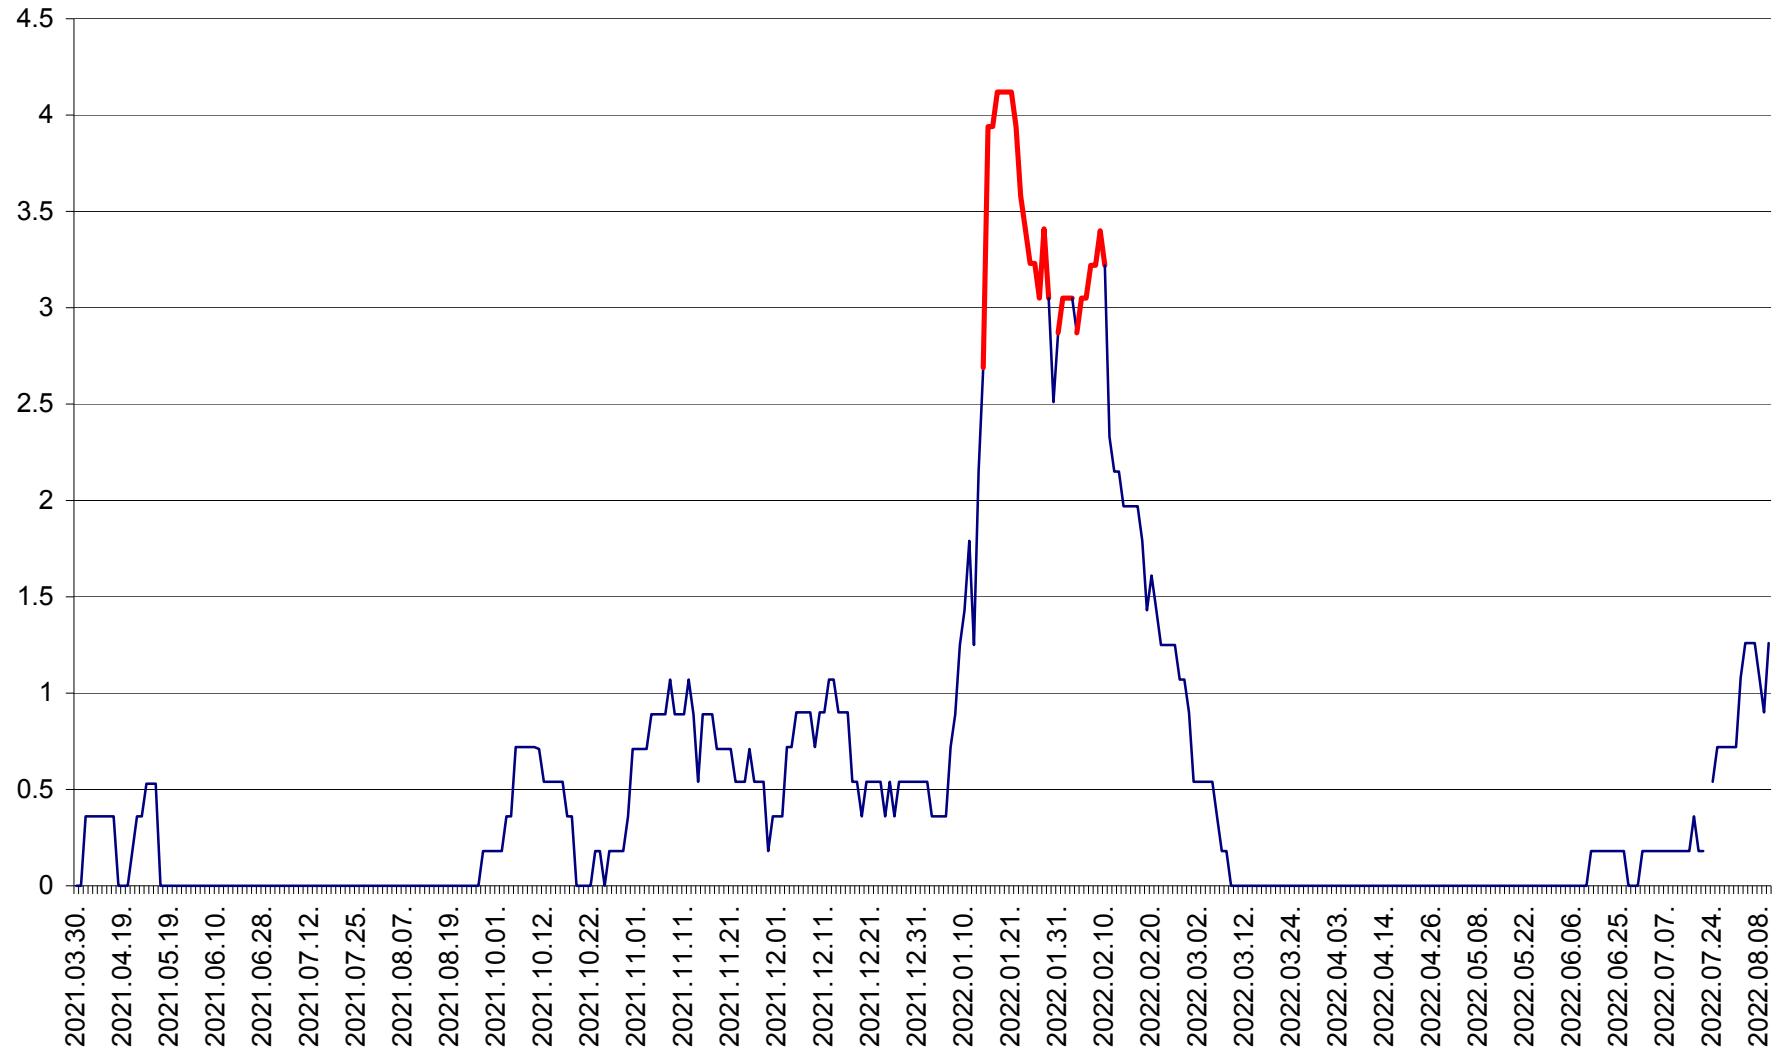

MUNICIPIUL GHEORGHENI - Evolutia incidentei cumulate pe 14 zile la % de locuitori  
2021.04.01. - 2022.08.10.

JOSENI - Evolutia incidentei cumulate pe 14 zile la ‰ de locuitori  
2021.04.01. - 2022.08.10.

LĂZAREA - Evolutia incidentei cumulate pe 14 zile la % de locuitori  
2021.04.01. - 2022.08.10.

LELICENI - Evolutia incidentei cumulate pe 14 zile la % de locuitori  
2021.04.01. - 2022.08.10.

LUETA - Evolutia incidentei cumulate pe 14 zile la ‰ de locuitori  
2021.04.01. - 2022.08.10.

LUNCA DE JOS - Evolutia incidentei cumulate pe 14 zile la ‰ de locuitori  
2021.04.01. - 2022.08.10.

LUNCA DE SUS - Evolutia incidentei cumulate pe 14 zile la ‰ de locuitori  
2021.04.01. - 2022.08.10.