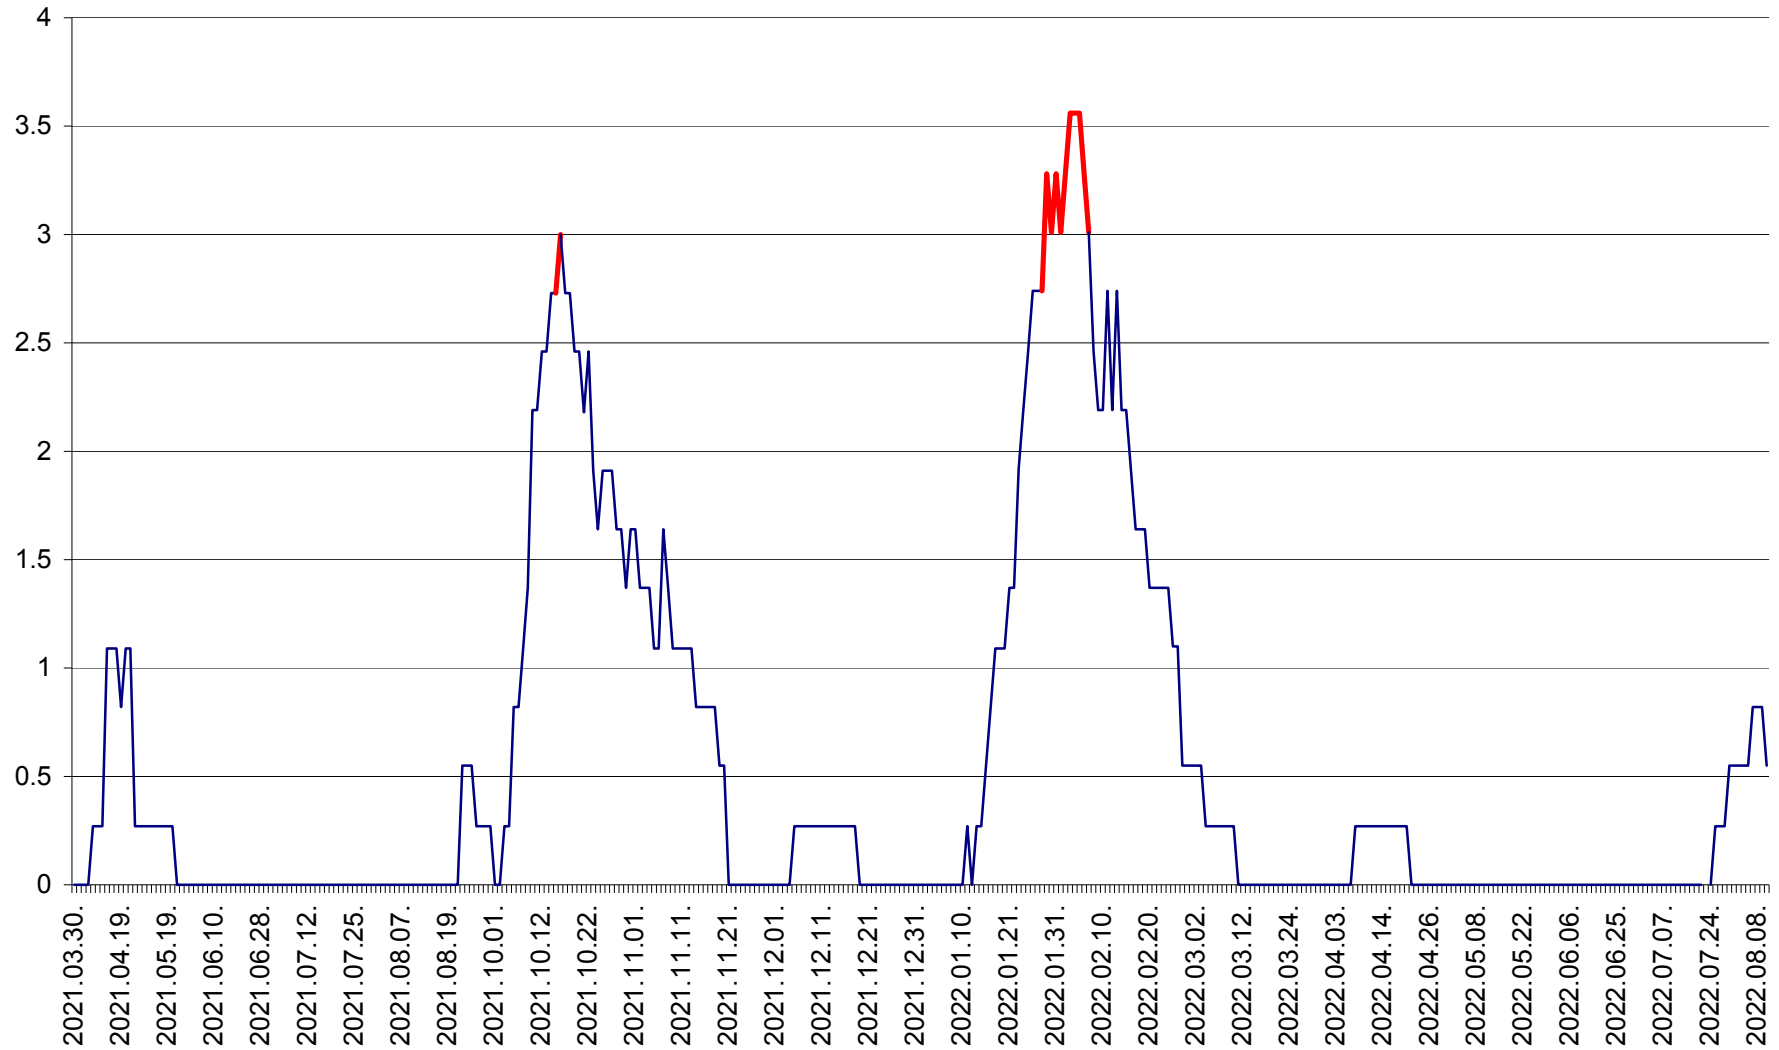

FELICENI - Evolutia incidentei cumulate pe 14 zile la % de locuitori  
2021.04.01. - 2022.08.10.

FRUMOASA - Evolutia incidentei cumulate pe 14 zile la ‰ de locuitori  
2021.04.01. - 2022.08.10.

GĂLĂUȚAȘ - Evoluția incidenței cumulate pe 14 zile la ‰ de locuitori  
2021.04.01. - 2022.08.10.

MUNICIPIUL GHEORGHENI - Evolutia incidentei cumulate pe 14 zile la % de locuitori  
2021.04.01. - 2022.08.10.

JOSENI - Evolutia incidentei cumulate pe 14 zile la ‰ de locuitori  
2021.04.01. - 2022.08.10.

LĂZAREA - Evolutia incidentei cumulate pe 14 zile la % de locuitori  
2021.04.01. - 2022.08.10.

LELICENI - Evolutia incidentei cumulate pe 14 zile la % de locuitori  
2021.04.01. - 2022.08.10.

LUETA - Evolutia incidentei cumulate pe 14 zile la ‰ de locuitori  
2021.04.01. - 2022.08.10.

LUNCA DE JOS - Evolutia incidentei cumulate pe 14 zile la ‰ de locuitori  
2021.04.01. - 2022.08.10.

LUNCA DE SUS - Evolutia incidentei cumulate pe 14 zile la ‰ de locuitori  
2021.04.01. - 2022.08.10.