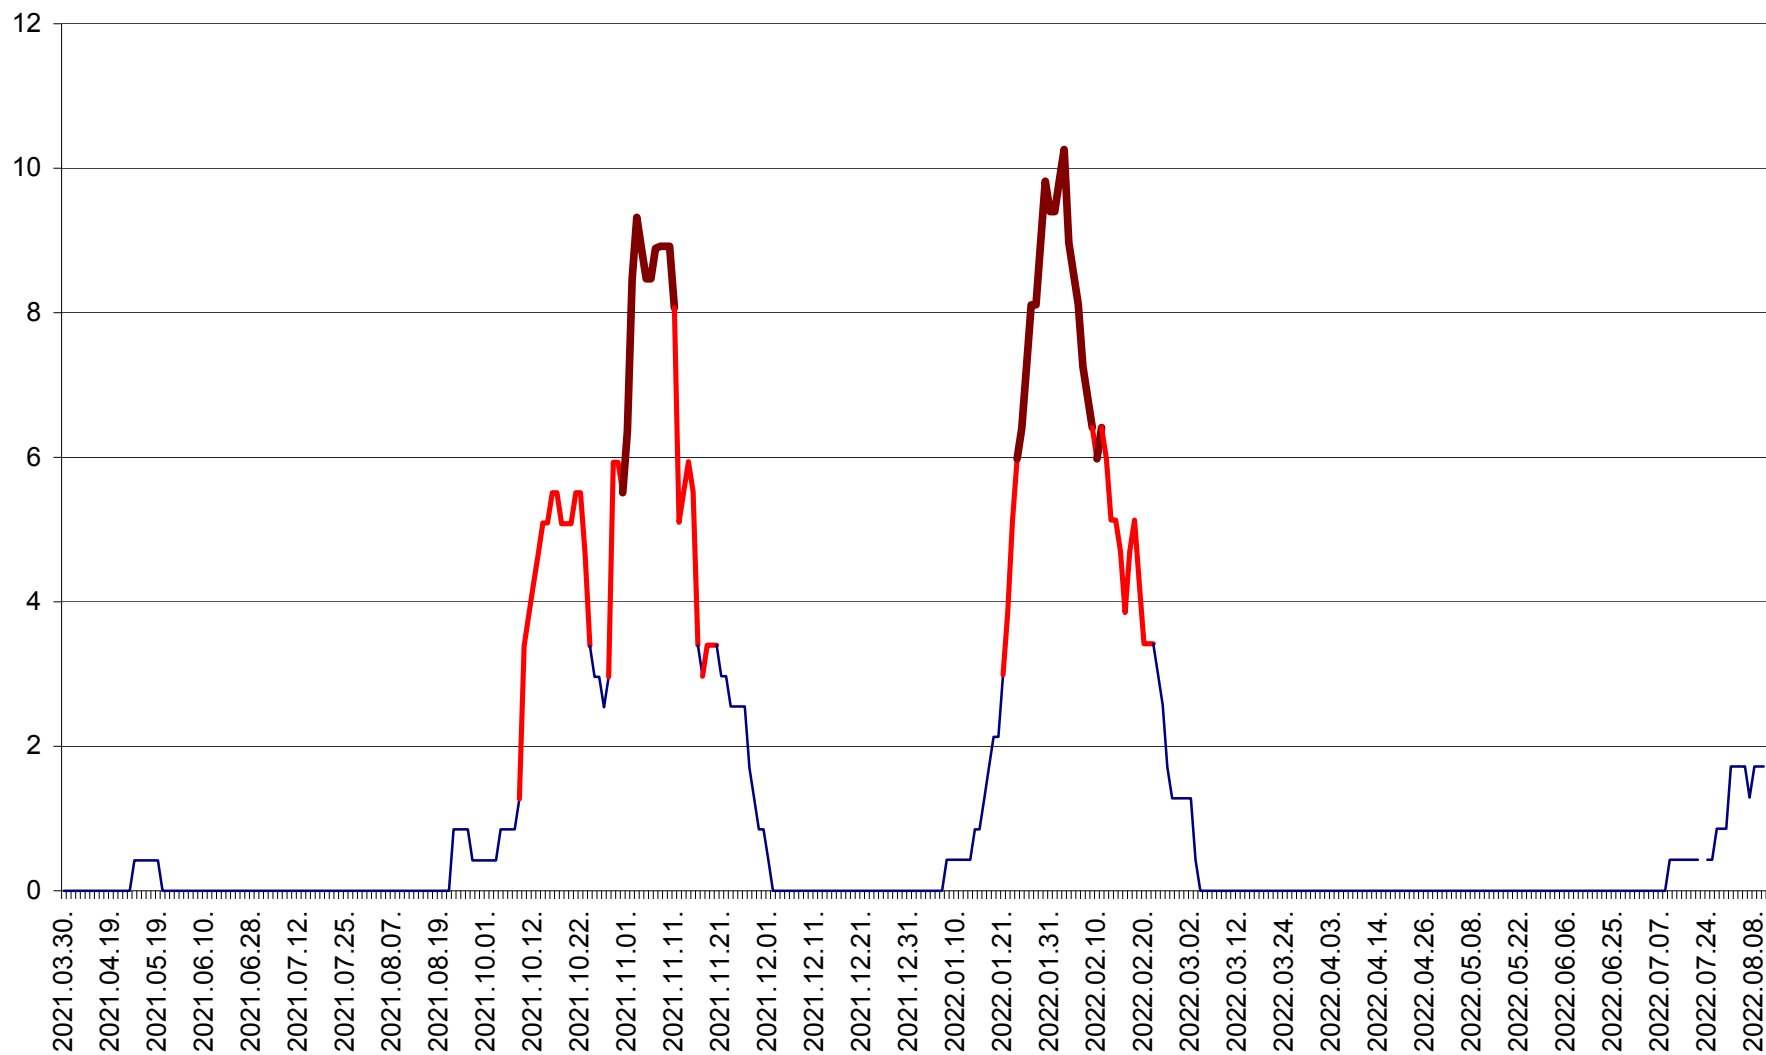

PRAID - Evolutia incidentei cumulate pe 14 zile la ‰ de locuitori  
2021.04.01. - 2022.08.10.

RACU - Evolutia incidentei cumulate pe 14 zile la ‰ de locuitori  
2021.04.01. - 2022.08.10.

REMETEA - Evolutia incidentei cumulate pe 14 zile la ‰ de locuitori  
2021.04.01. - 2022.08.10.

SĂCEL - Evolutia incidentei cumulate pe 14 zile la ‰ de locuitori  
2021.04.01. - 2022.08.10.

SÂNCRĂIENI - Evolutia incidentei cumulate pe 14 zile la ‰ de locuitori  
2021.04.01. - 2022.08.10.

SÂNDOMINIC - Evolutia incidentei cumulate pe 14 zile la ‰ de locuitori  
2021.04.01. - 2022.08.10.

SÂNMARTIN - Evolutia incidentei cumulate pe 14 zile la ‰ de locuitori  
2021.04.01. - 2022.08.10.

SÂNSIMION - Evolutia incidentei cumulate pe 14 zile la ‰ de locuitori  
2021.04.01. - 2022.08.10.

SÂNTIMBRU - Evolutia incidentei cumulate pe 14 zile la ‰ de locuitori  
2021.04.01. - 2022.08.10.