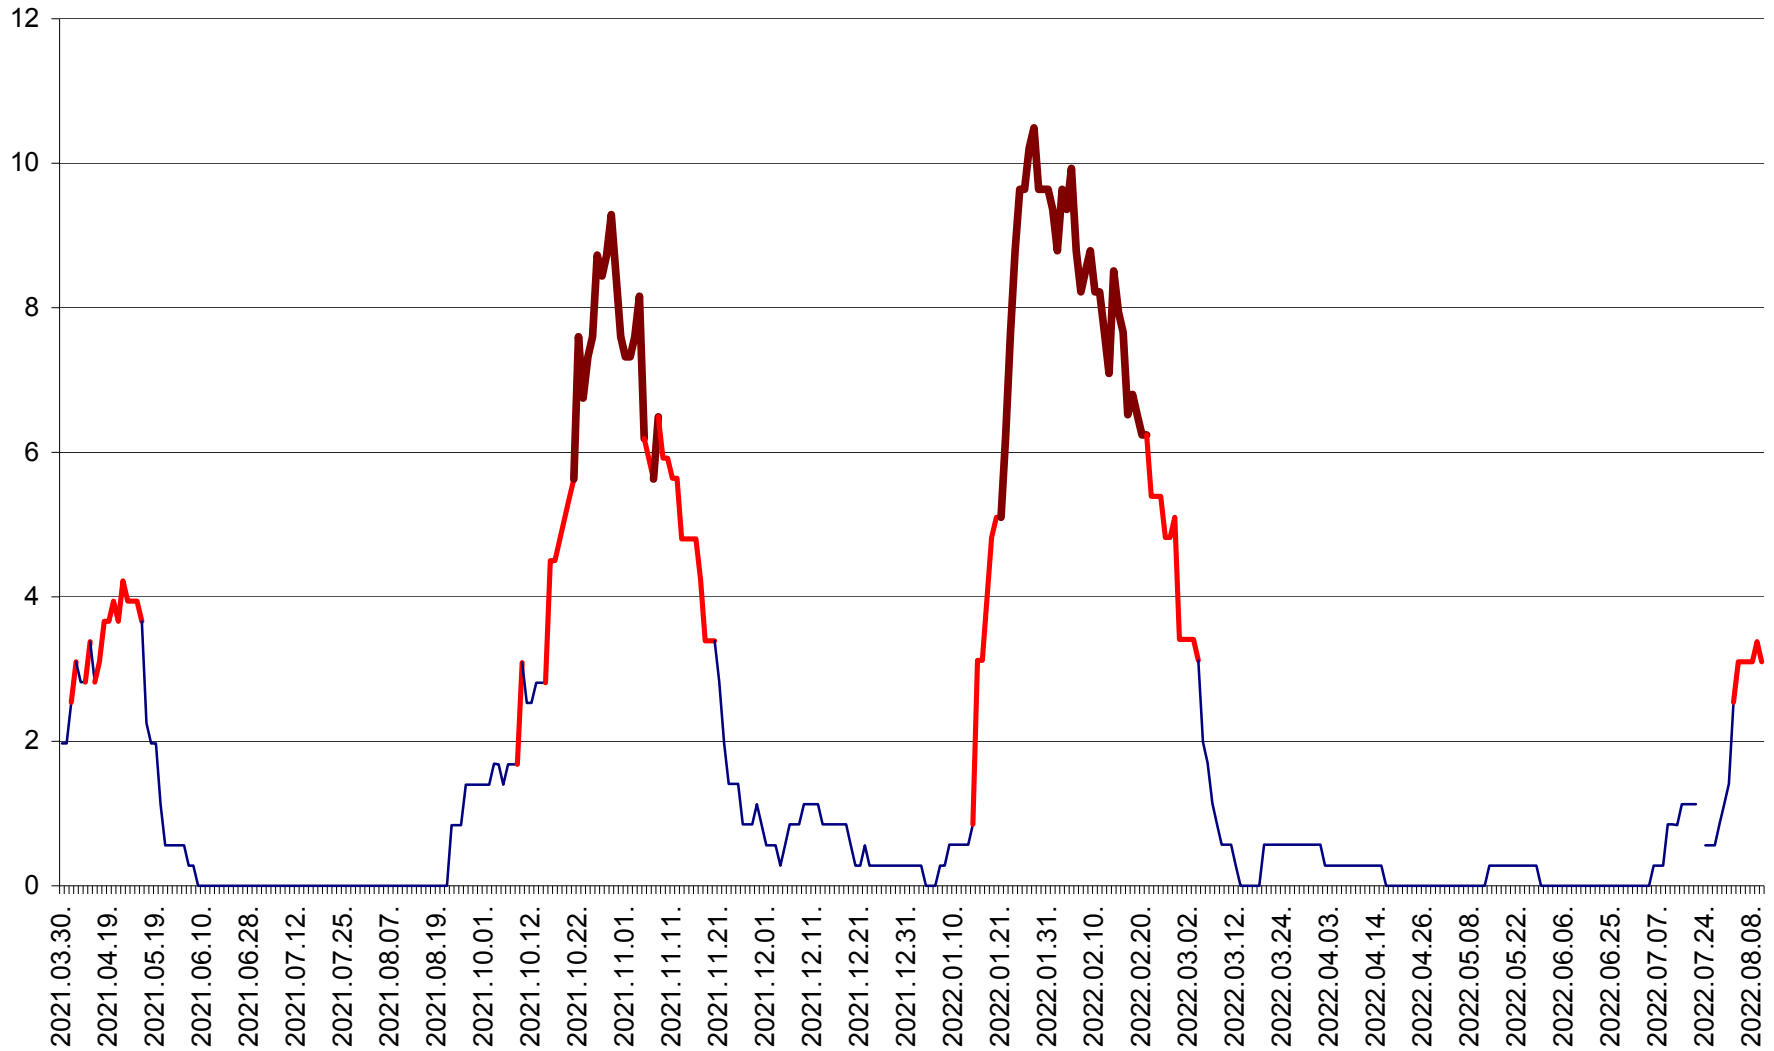

ORAȘ CRISTURU SECUIESC - Evolutia incidentei cumulate pe 14 zile la ‰ de locuitori  
2021.04.01. - 2022.08.10.

DĂNEȘTI - Evolutia incidentei cumulate pe 14 zile la ‰ de locuitori  
2021.04.01. - 2022.08.10.

DÂRJIU - Evolutia incidentei cumulate pe 14 zile la ‰ de locuitori  
2021.04.01. - 2022.08.10.

DEALU - Evolutia incidentei cumulate pe 14 zile la ‰ de locuitori  
2021.04.01. - 2022.08.10.

DITRĂU - Evolutia incidentei cumulate pe 14 zile la ‰ de locuitori  
2021.04.01. - 2022.08.10.

FELICENI - Evolutia incidentei cumulate pe 14 zile la % de locuitori  
2021.04.01. - 2022.08.10.

FRUMOASA - Evolutia incidentei cumulate pe 14 zile la ‰ de locuitori  
2021.04.01. - 2022.08.10.

GĂLĂUȚAȘ - Evoluția incidenței cumulate pe 14 zile la ‰ de locuitori  
2021.04.01. - 2022.08.10.