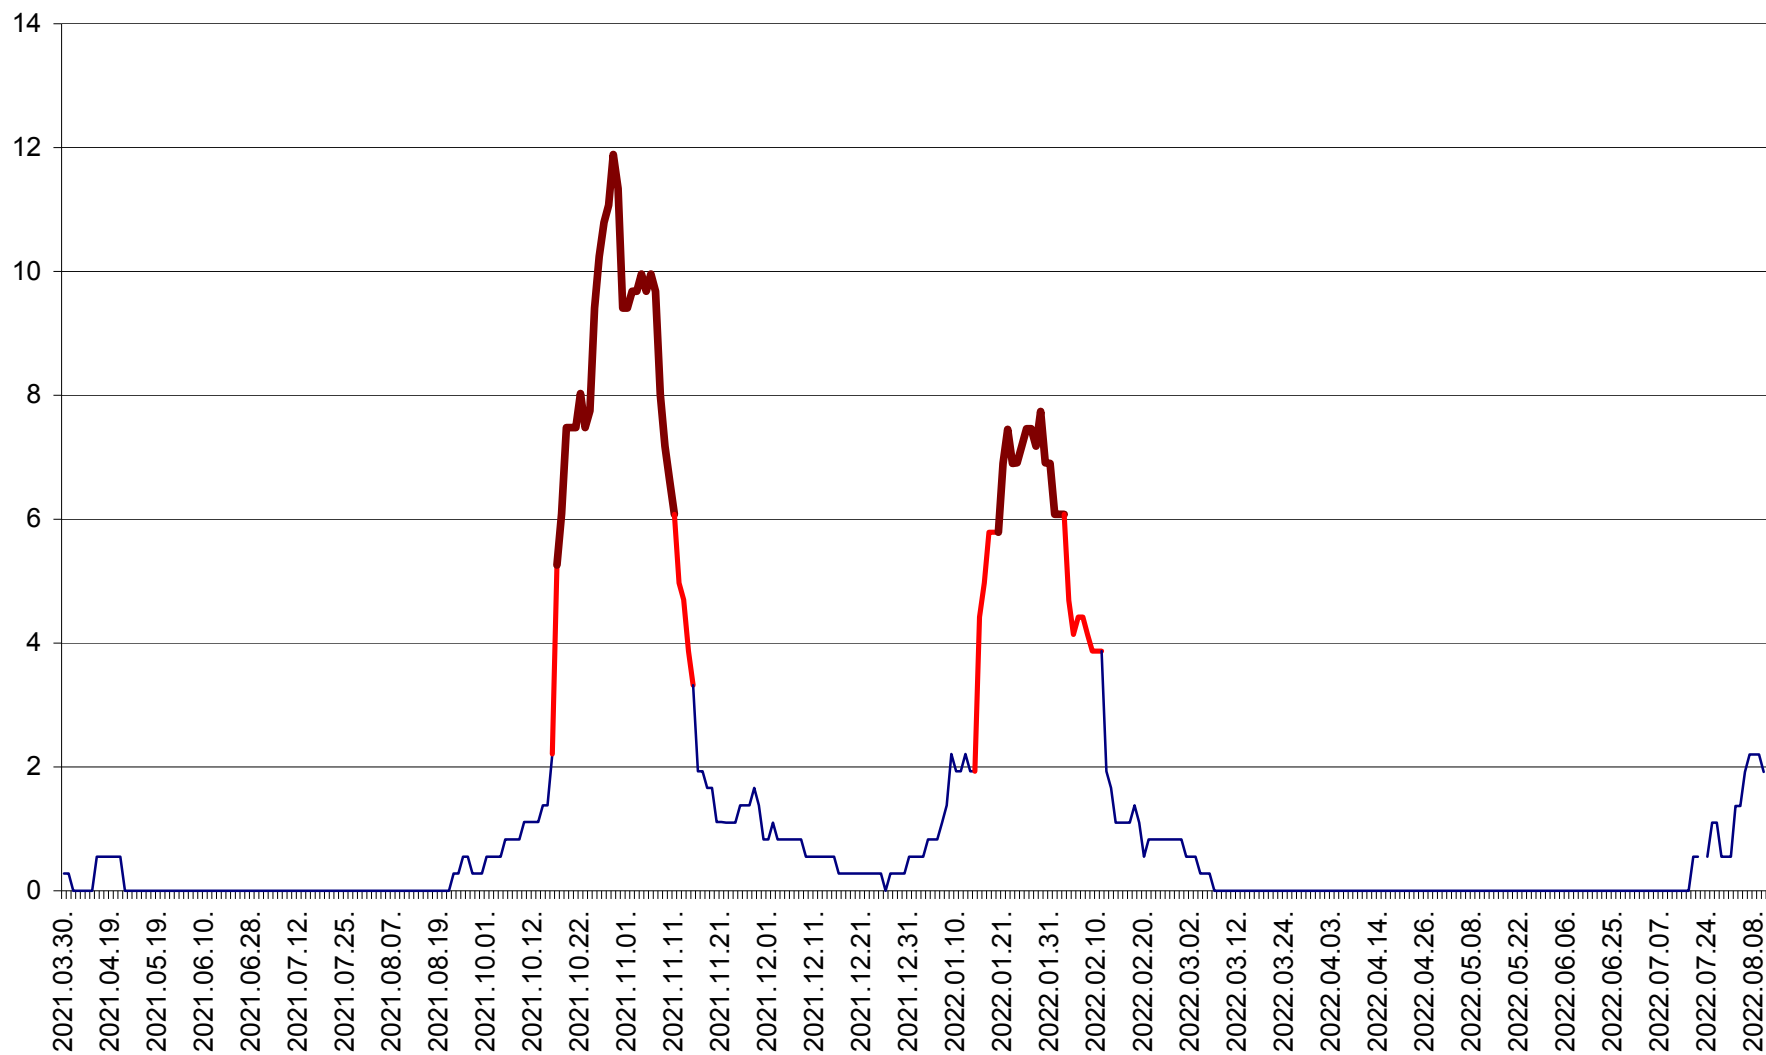

FELICENI - Evolutia incidentei cumulate pe 14 zile la % de locuitori  
2021.04.01. - 2022.08.10.

FRUMOASA - Evolutia incidentei cumulate pe 14 zile la ‰ de locuitori  
2021.04.01. - 2022.08.10.

GĂLĂUȚAȘ - Evoluția incidenței cumulate pe 14 zile la ‰ de locuitori  
2021.04.01. - 2022.08.10.

MUNICIPIUL GHEORGHENI - Evolutia incidentei cumulate pe 14 zile la % de locuitori  
2021.04.01. - 2022.08.10.

JOSENI - Evolutia incidentei cumulate pe 14 zile la ‰ de locuitori  
2021.04.01. - 2022.08.10.

LĂZAREA - Evolutia incidentei cumulate pe 14 zile la % de locuitori  
2021.04.01. - 2022.08.10.

LELICENI - Evolutia incidentei cumulate pe 14 zile la % de locuitori  
2021.04.01. - 2022.08.10.

LUETA - Evolutia incidentei cumulate pe 14 zile la ‰ de locuitori  
2021.04.01. - 2022.08.10.

LUNCA DE JOS - Evolutia incidentei cumulate pe 14 zile la ‰ de locuitori  
2021.04.01. - 2022.08.10.

LUNCA DE SUS - Evolutia incidentei cumulate pe 14 zile la ‰ de locuitori  
2021.04.01. - 2022.08.10.