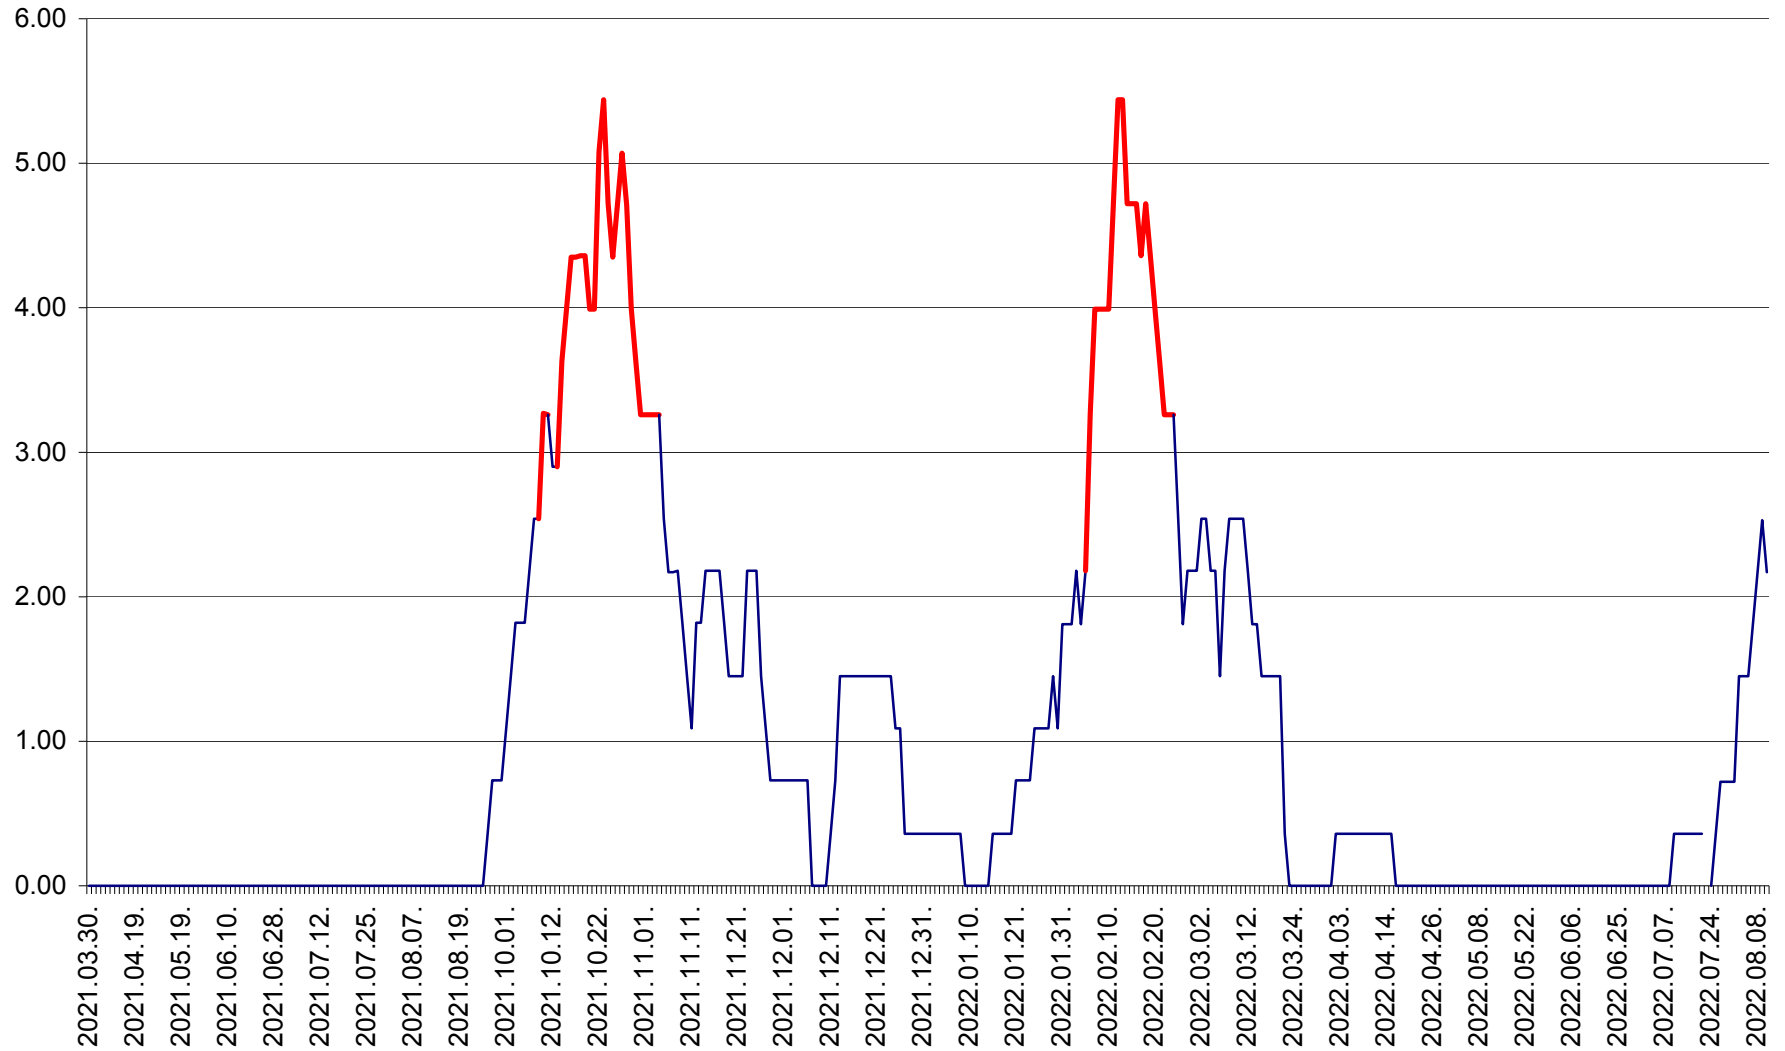

ATID - Evolutia incidentei cumulate pe 14 zile la % de locuitori  
2021.04.01. - 2022.08.10.

AVRĂMEȘTI - Evolutia incidentei cumulate pe 14 zile la ‰ de locuitori  
2021.04.01. - 2022.08.10.

ORAȘ BĂILE TUȘNAD - Evoluția incidenței cumulate pe 14 zile la ‰ de locuitori  
2021.04.01. - 2022.08.10.

ORAȘ BĂLAN - Evoluția incidenței cumulate pe 14 zile la ‰ de locuitori  
2021.04.01. - 2022.08.10.

BILBOR - Evolutia incidentei cumulate pe 14 zile la ‰ de locuitori  
2021.04.01. - 2022.08.10.

ORAȘ BORSEC - Evolutia incidentei cumulate pe 14 zile la ‰ de locuitori  
2021.04.01. - 2022.08.10.

BRĂDEȘTI - Evoluția incidenței cumulate pe 14 zile la ‰ de locuitori  
2021.04.01. - 2022.08.10.

CĂPÂLNIȚA - Evoluția incidenței cumulate pe 14 zile la ‰ de locuitori  
2021.04.01. - 2022.08.10.

CÂRȚA - Evolutia incidentei cumulate pe 14 zile la ‰ de locuitori  
2021.04.01. - 2022.08.10.