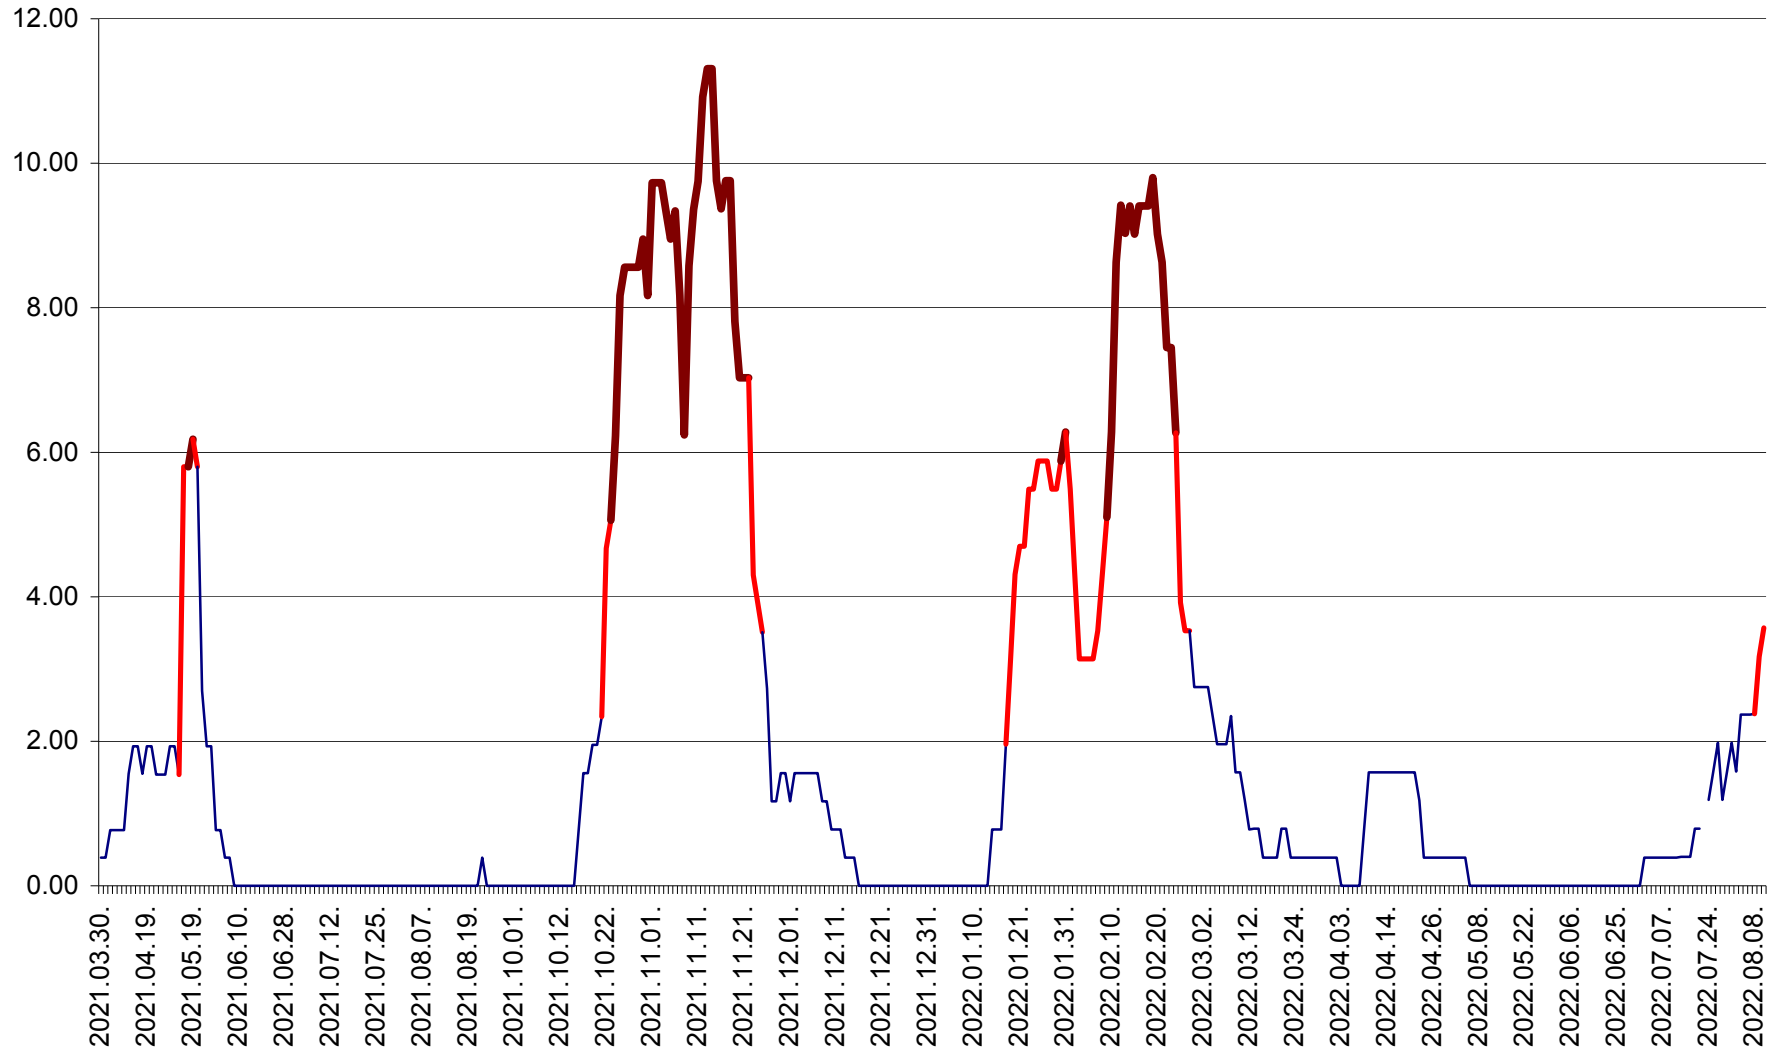

ATID - Evolutia incidentei cumulate pe 14 zile la % de locuitori  
2021.04.01. - 2022.08.10.

AVRĂMEȘTI - Evolutia incidentei cumulate pe 14 zile la ‰ de locuitori  
2021.04.01. - 2022.08.10.

ORAȘ BĂILE TUȘNAD - Evoluția incidenței cumulate pe 14 zile la ‰ de locuitori  
2021.04.01. - 2022.08.10.

ORAȘ BĂLAN - Evoluția incidenței cumulate pe 14 zile la ‰ de locuitori  
2021.04.01. - 2022.08.10.

BILBOR - Evolutia incidentei cumulate pe 14 zile la ‰ de locuitori  
2021.04.01. - 2022.08.10.

ORAȘ BORSEC - Evolutia incidentei cumulate pe 14 zile la ‰ de locuitori  
2021.04.01. - 2022.08.10.

BRĂDEȘTI - Evoluția incidenței cumulate pe 14 zile la ‰ de locuitori  
2021.04.01. - 2022.08.10.

CĂPÂLNIȚA - Evoluția incidenței cumulate pe 14 zile la ‰ de locuitori  
2021.04.01. - 2022.08.10.

CÂRȚA - Evolutia incidentei cumulate pe 14 zile la ‰ de locuitori  
2021.04.01. - 2022.08.10.