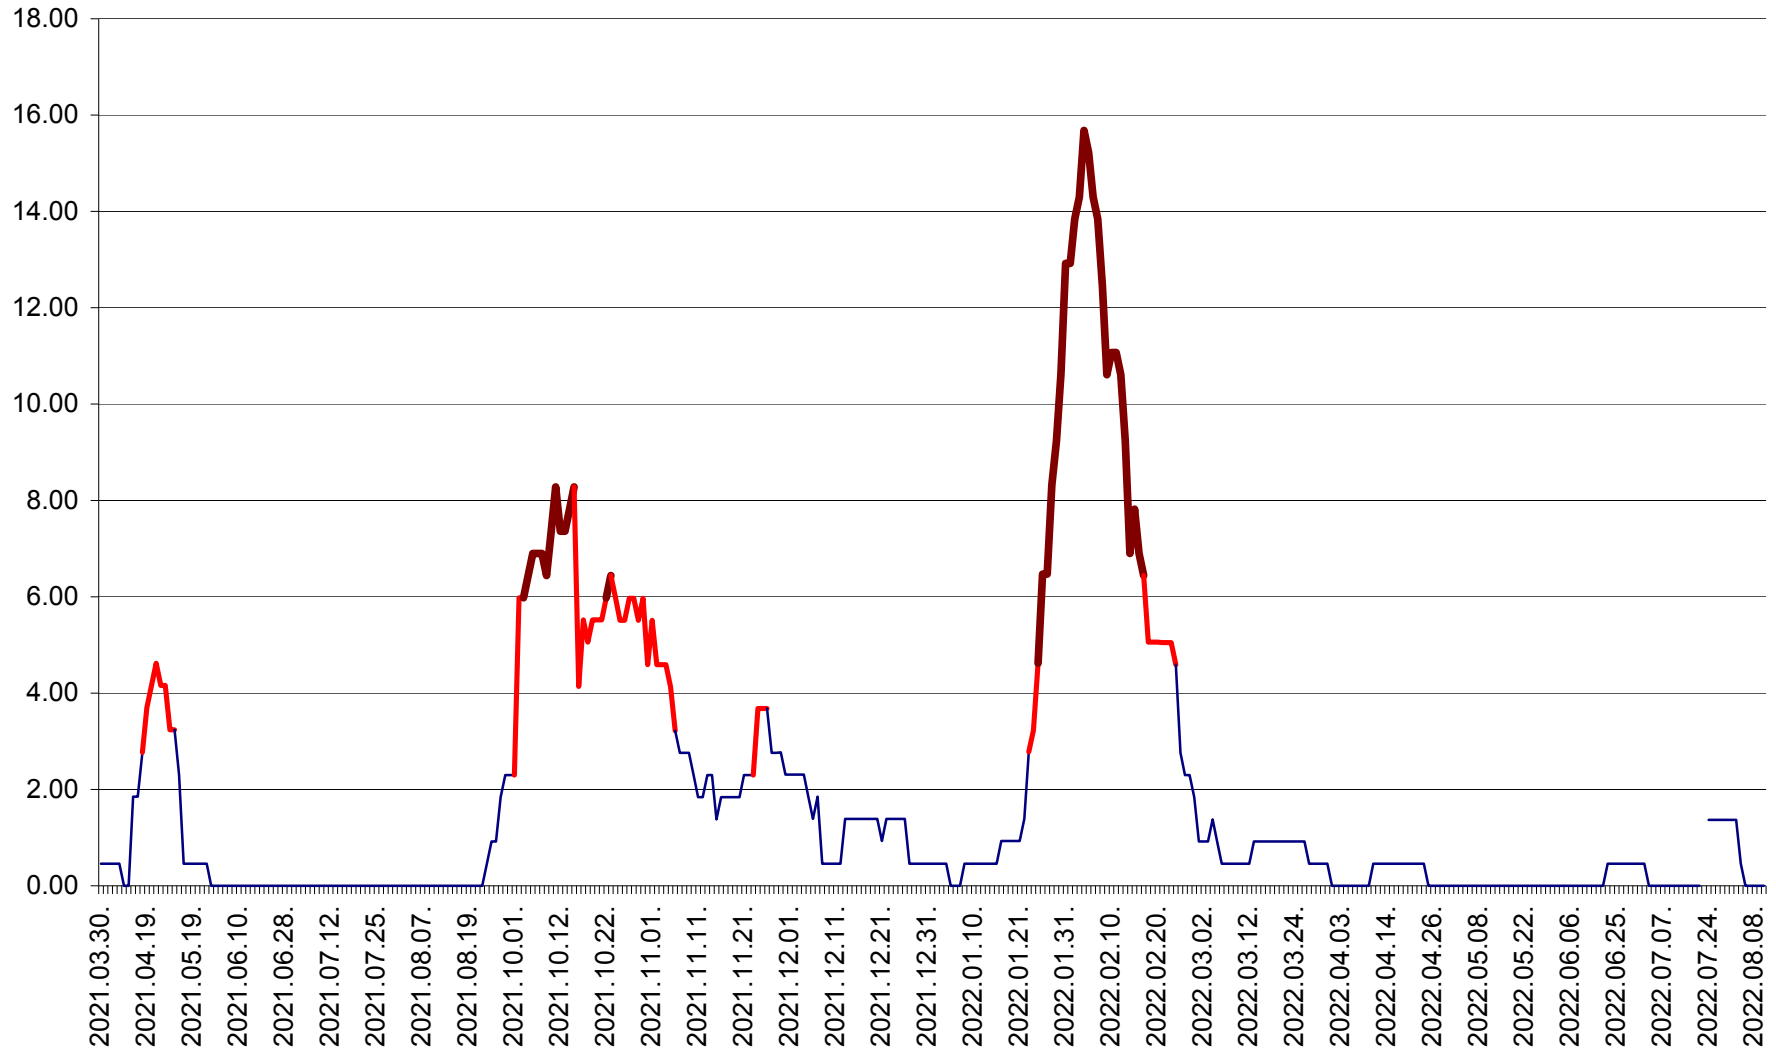

ATID - Evolutia incidentei cumulate pe 14 zile la % de locuitori  
2021.04.01. - 2022.08.10.

AVRĂMEȘTI - Evolutia incidentei cumulate pe 14 zile la ‰ de locuitori  
2021.04.01. - 2022.08.10.

ORAȘ BĂILE TUȘNAD - Evoluția incidenței cumulate pe 14 zile la ‰ de locuitori  
2021.04.01. - 2022.08.10.

ORAȘ BĂLAN - Evoluția incidenței cumulate pe 14 zile la ‰ de locuitori  
2021.04.01. - 2022.08.10.

BILBOR - Evolutia incidentei cumulate pe 14 zile la ‰ de locuitori  
2021.04.01. - 2022.08.10.

ORAȘ BORSEC - Evolutia incidentei cumulate pe 14 zile la ‰ de locuitori  
2021.04.01. - 2022.08.10.

BRĂDEȘTI - Evoluția incidenței cumulate pe 14 zile la ‰ de locuitori  
2021.04.01. - 2022.08.10.

CĂPÂLNIȚA - Evoluția incidenței cumulate pe 14 zile la ‰ de locuitori  
2021.04.01. - 2022.08.10.

CÂRȚA - Evolutia incidentei cumulate pe 14 zile la ‰ de locuitori  
2021.04.01. - 2022.08.10.

CICEU - Evolutia incidentei cumulate pe 14 zile la ‰ de locuitori  
2021.04.01. - 2022.08.10.

CIUCSÂNGEORGIU - Evolutia incidentei cumulate pe 14 zile la ‰ de locuitori  
2021.04.01. - 2022.08.10.

CIUMANI - Evolutia incidentei cumulate pe 14 zile la ‰ de locuitori  
2021.04.01. - 2022.08.10.