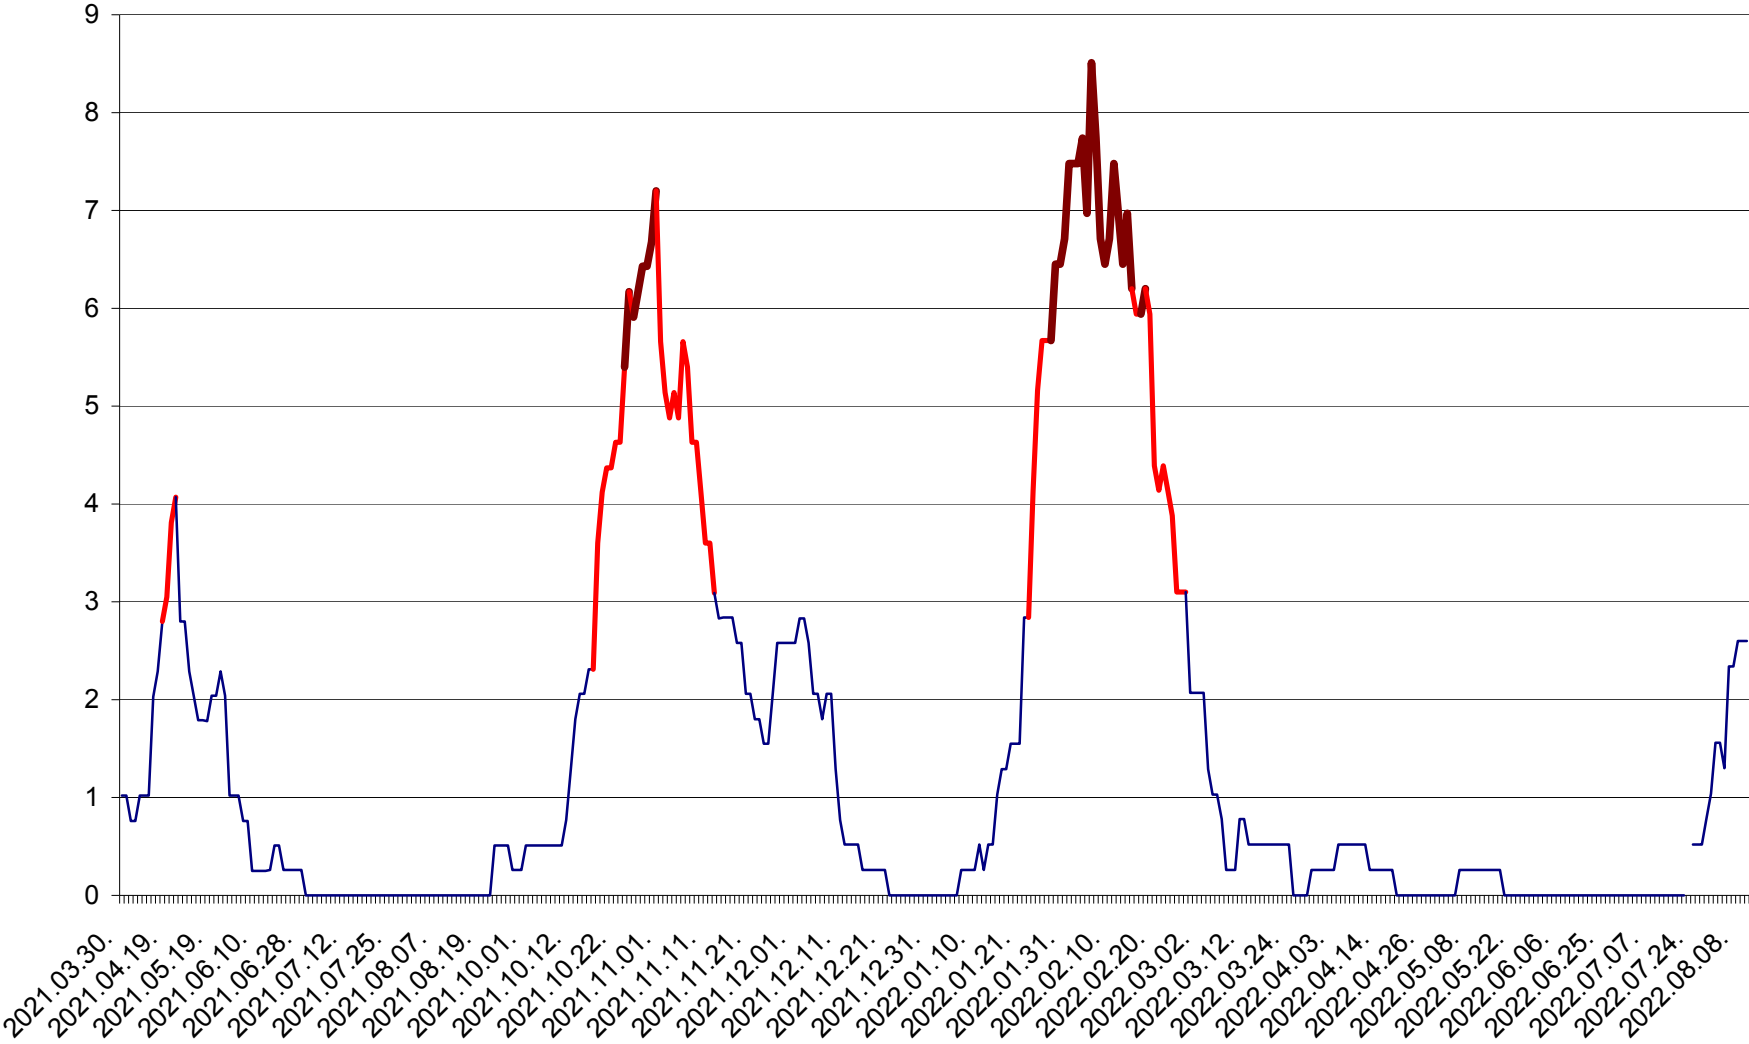

SÂNMARTIN - Evolutia incidentei cumulate pe 14 zile la ‰ de locuitori  
2021.04.01. - 2022.08.10.

SÂNSIMION - Evolutia incidentei cumulate pe 14 zile la ‰ de locuitori  
2021.04.01. - 2022.08.10.

SÂNTIMBRU - Evolutia incidentei cumulate pe 14 zile la ‰ de locuitori  
2021.04.01. - 2022.08.10.

SĂRMAȘ - Evolutia incidentei cumulate pe 14 zile la ‰ de locuitori  
2021.04.01. - 2022.08.10.

SATU MARE - Evolutia incidentei cumulate pe 14 zile la ‰ de locuitori  
2021.04.01. - 2022.08.10.

SECUIENI - Evolutia incidentei cumulate pe 14 zile la % de locuitori  
2021.04.01. - 2022.08.10.

SICULENI - Evolutia incidentei cumulate pe 14 zile la % de locuitori  
2021.04.01. - 2022.08.10.

ȘIMONEȘTI - Evolutia incidentei cumulate pe 14 zile la ‰ de locuitori  
2021.04.01. - 2022.08.10.

SUBCETATE - Evolutia incidentei cumulate pe 14 zile la ‰ de locuitori  
2021.04.01. - 2022.08.10.