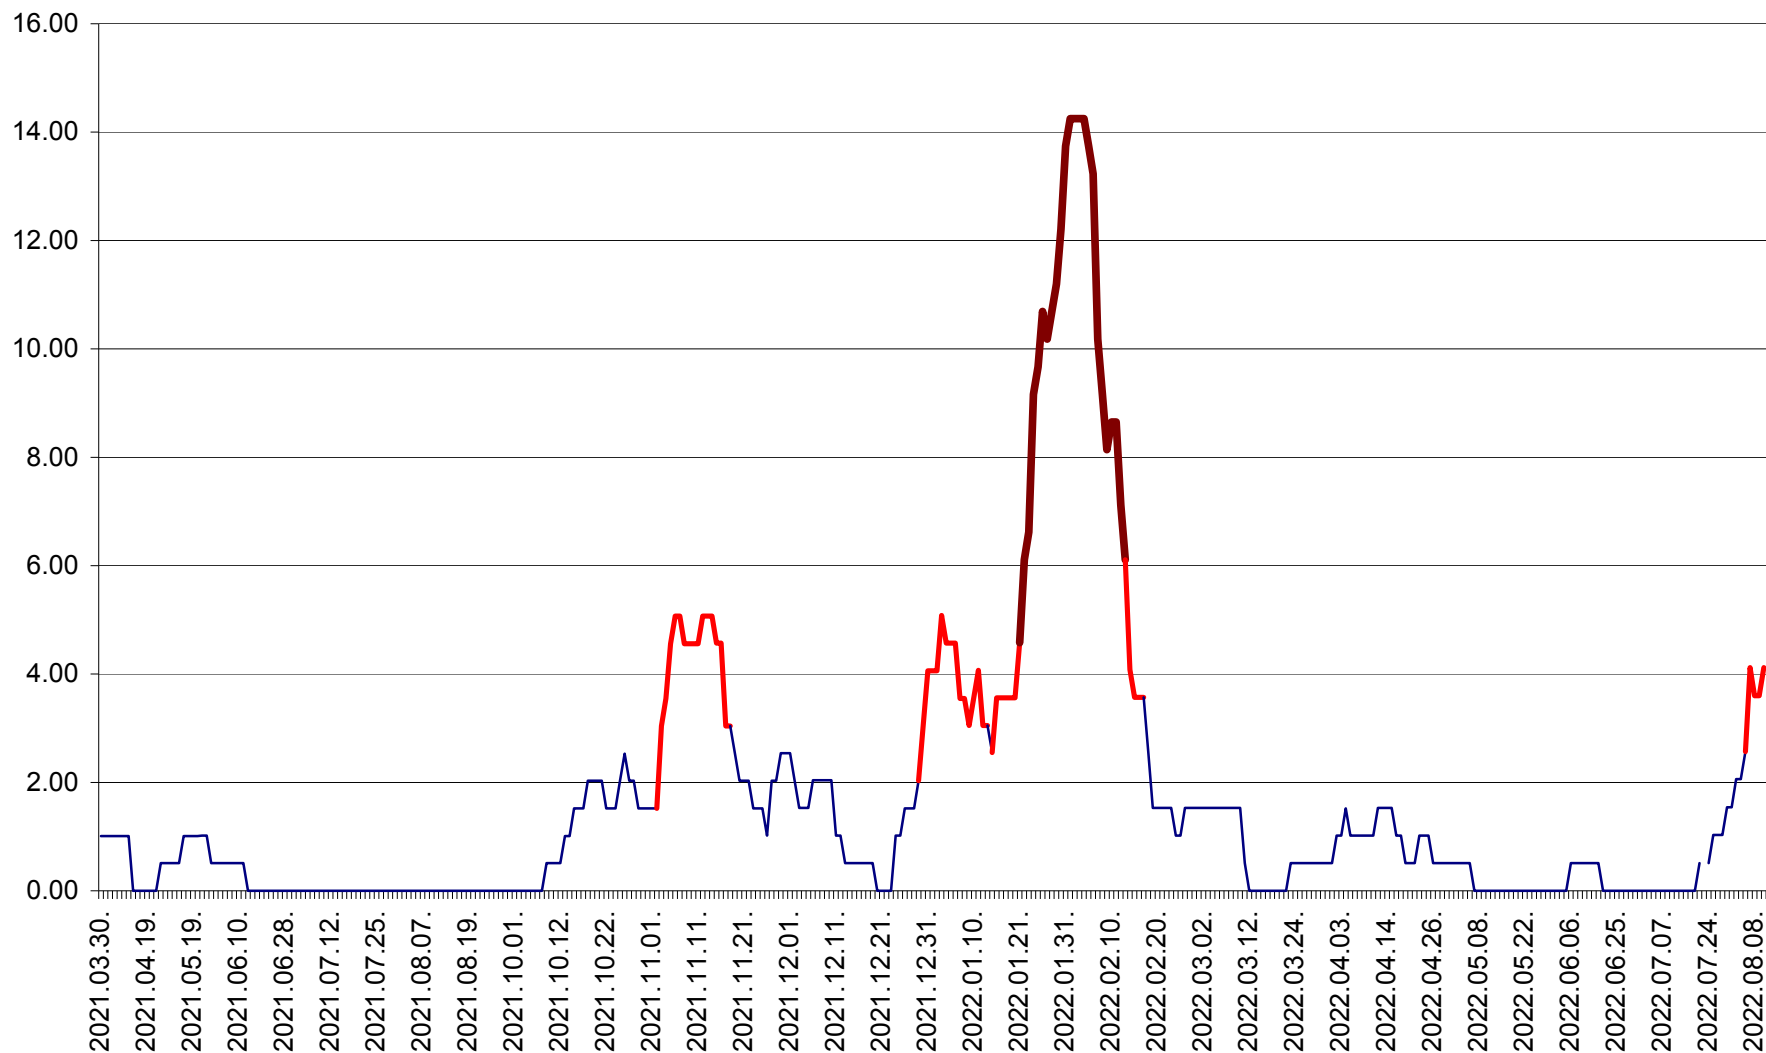

VĂRȘAG - Evolutia incidentei cumulate pe 14 zile la ‰ de locuitori  
2021.04.01. - 2022.08.10.

ORAȘ VLĂHIȚA - Evolutia incidentei cumulate pe 14 zile la ‰ de locuitori  
2021.04.01. - 2022.08.10.

VOȘLĂBENI - Evolutia incidentei cumulate pe 14 zile la ‰ de locuitori  
2021.04.01. - 2022.08.10.

ZETEA - Evolutia incidentei cumulate pe 14 zile la ‰ de locuitori  
2021.04.01. - 2022.08.10.

Total - Evolutia incidentei cumulate pe 14 zile la % de locuitori  
2021.04.01. - 2022.08.10.