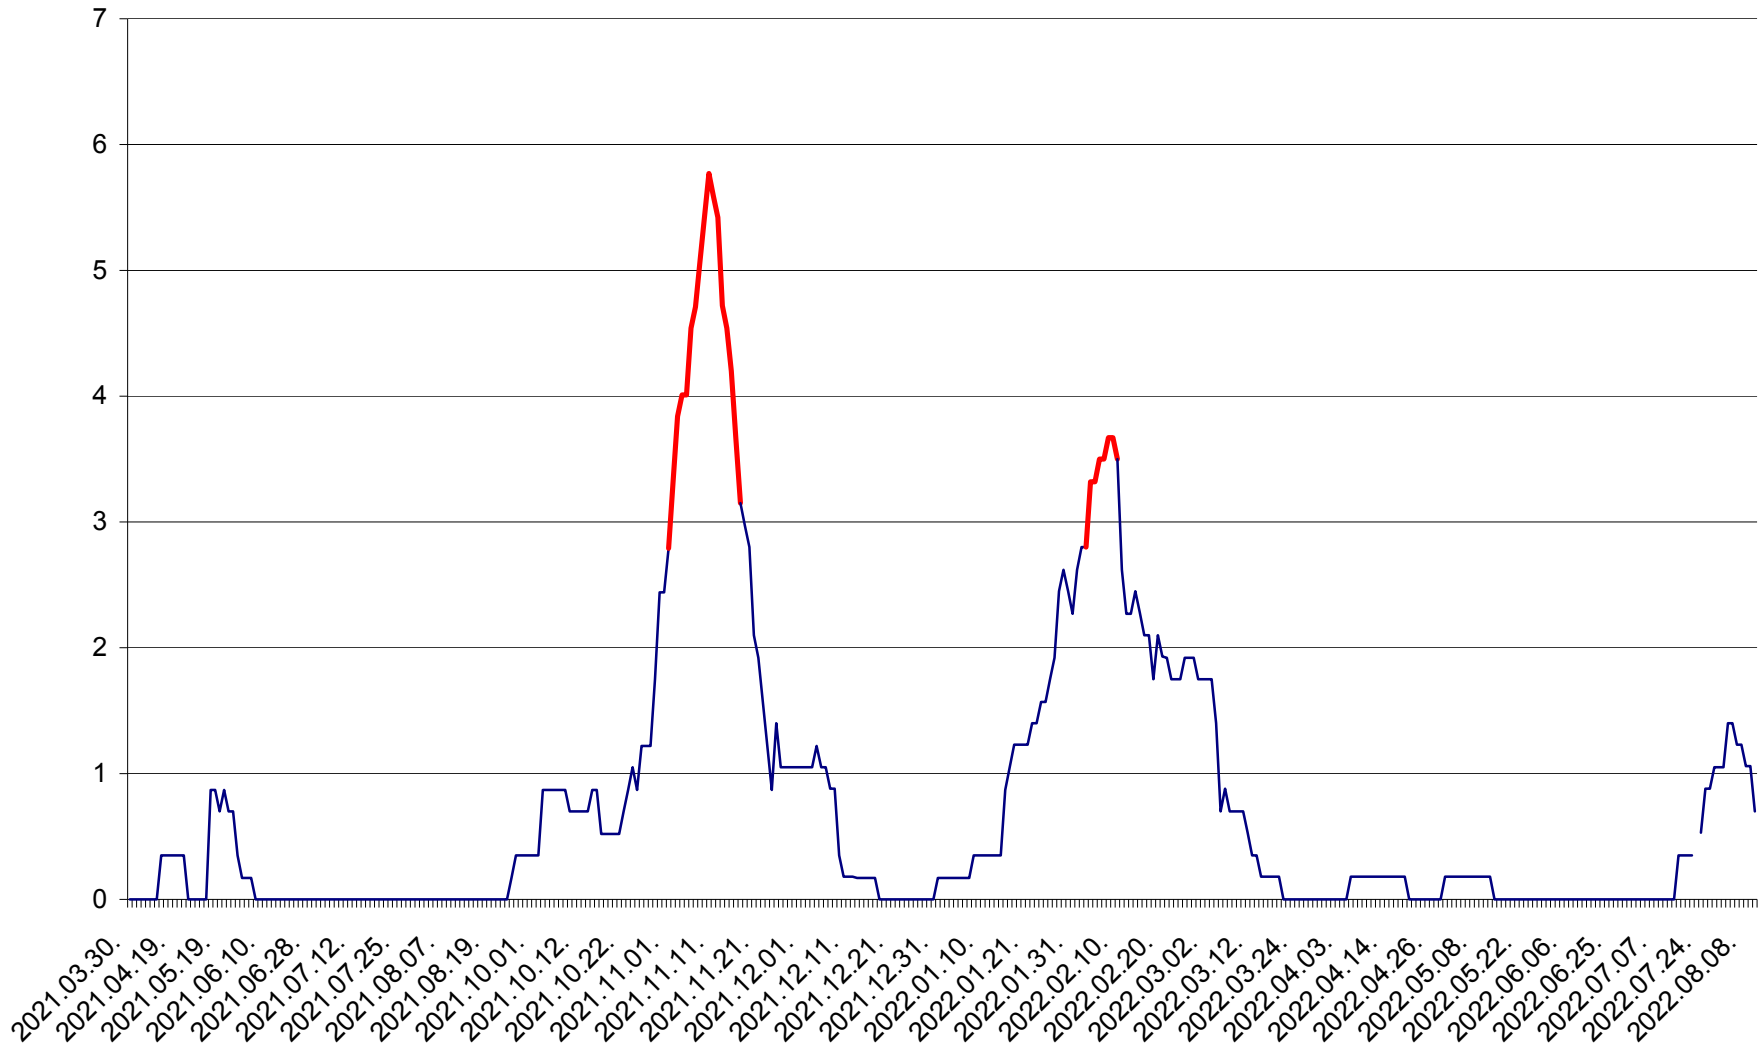

ORAȘ BĂLAN - Evoluția incidenței cumulate pe 14 zile la ‰ de locuitori  
2021.04.01. - 2022.08.10.

BILBOR - Evolutia incidentei cumulate pe 14 zile la ‰ de locuitori  
2021.04.01. - 2022.08.10.

ORAȘ BORSEC - Evolutia incidentei cumulate pe 14 zile la ‰ de locuitori  
2021.04.01. - 2022.08.10.

CORBU - Evolutia incidentei cumulate pe 14 zile la ‰ de locuitori  
2021.04.01. - 2022.08.10.

CORUND - Evolutia incidentei cumulate pe 14 zile la ‰ de locuitori  
2021.04.01. - 2022.08.10.

COZMENI - Evolutia incidentei cumulate pe 14 zile la ‰ de locuitori  
2021.04.01. - 2022.08.10.

ORAȘ CRISTURU SECUIESC - Evolutia incidentei cumulate pe 14 zile la ‰ de locuitori  
2021.04.01. - 2022.08.10.

DĂNEȘTI - Evolutia incidentei cumulate pe 14 zile la ‰ de locuitori  
2021.04.01. - 2022.08.10.

DÂRJIU - Evolutia incidentei cumulate pe 14 zile la ‰ de locuitori  
2021.04.01. - 2022.08.10.

DEALU - Evolutia incidentei cumulate pe 14 zile la ‰ de locuitori  
2021.04.01. - 2022.08.10.

DITRĂU - Evolutia incidentei cumulate pe 14 zile la ‰ de locuitori  
2021.04.01. - 2022.08.10.