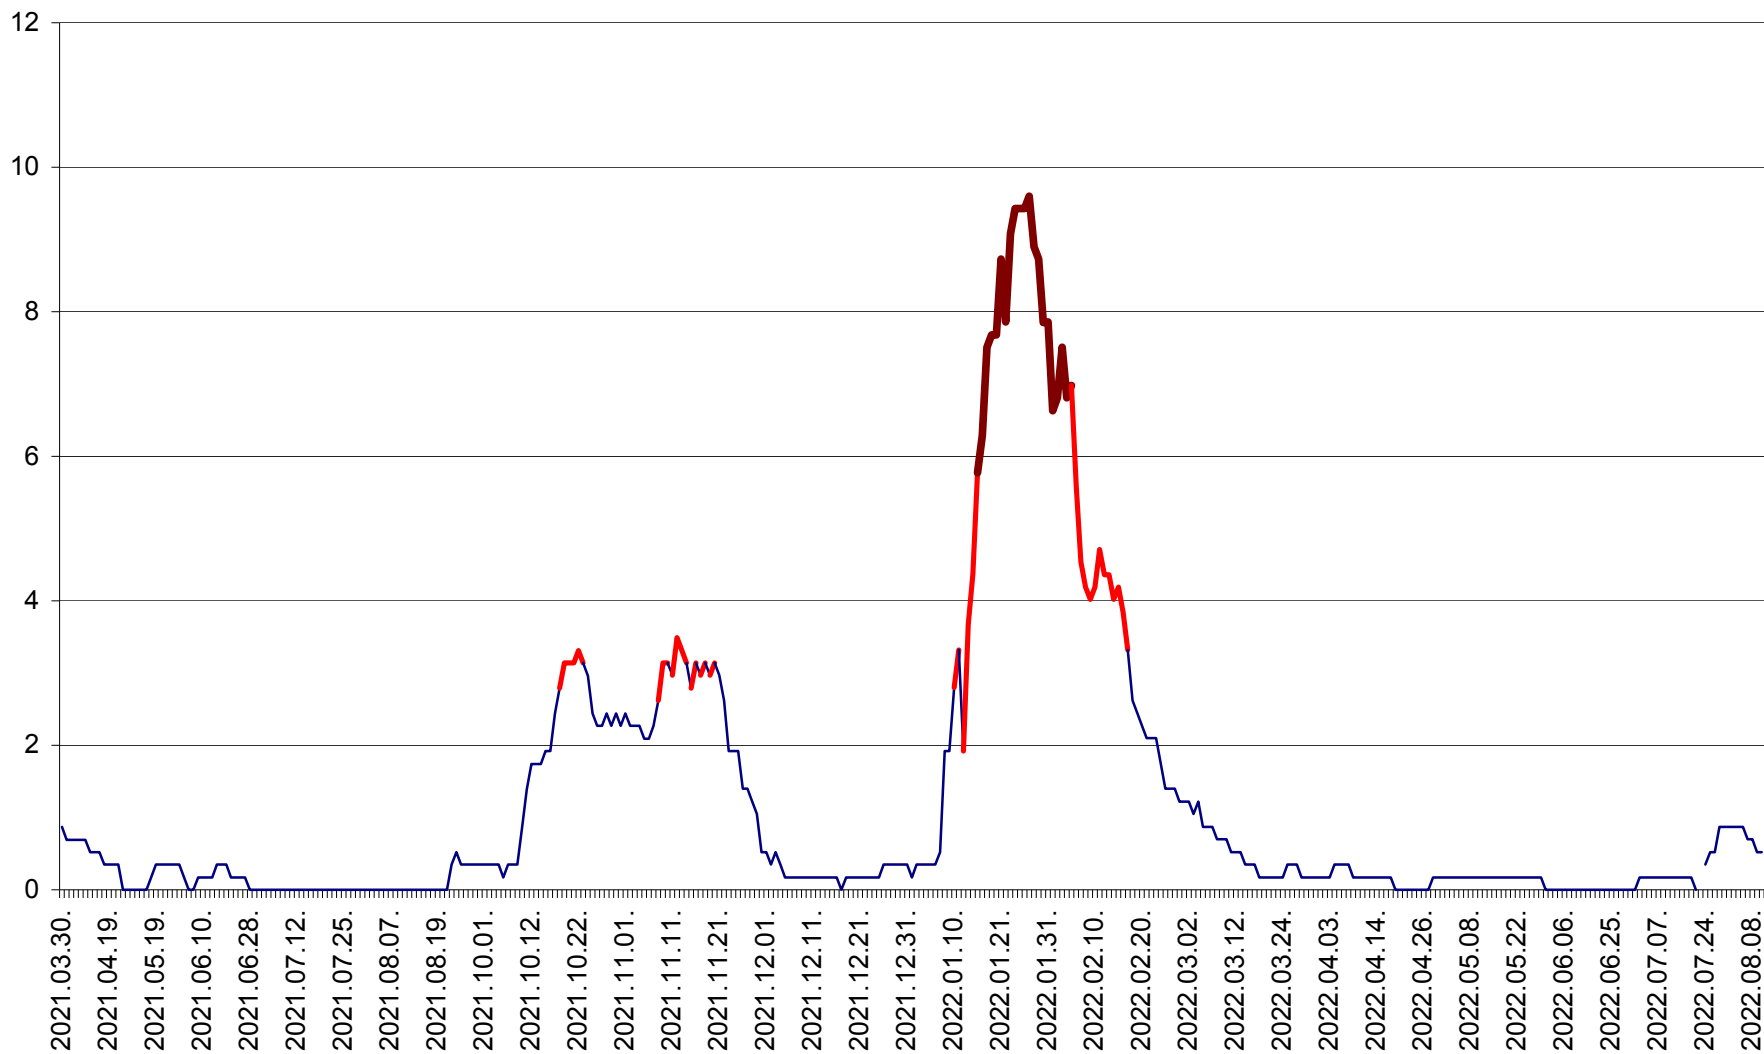

DÂRJIU - Evolutia incidentei cumulate pe 14 zile la ‰ de locuitori  
2021.04.01. - 2022.08.10.

DEALU - Evolutia incidentei cumulate pe 14 zile la ‰ de locuitori  
2021.04.01. - 2022.08.10.

DITRĂU - Evolutia incidentei cumulate pe 14 zile la ‰ de locuitori  
2021.04.01. - 2022.08.10.

FELICENI - Evolutia incidentei cumulate pe 14 zile la % de locuitori  
2021.04.01. - 2022.08.10.

FRUMOASA - Evolutia incidentei cumulate pe 14 zile la ‰ de locuitori  
2021.04.01. - 2022.08.10.

GĂLĂUȚAȘ - Evoluția incidenței cumulate pe 14 zile la ‰ de locuitori  
2021.04.01. - 2022.08.10.

MUNICIPIUL GHEORGHENI - Evolutia incidentei cumulate pe 14 zile la % de locuitori  
2021.04.01. - 2022.08.10.

JOSENI - Evolutia incidentei cumulate pe 14 zile la ‰ de locuitori  
2021.04.01. - 2022.08.10.

LĂZAREA - Evolutia incidentei cumulate pe 14 zile la % de locuitori  
2021.04.01. - 2022.08.10.

LELICENI - Evolutia incidentei cumulate pe 14 zile la % de locuitori  
2021.04.01. - 2022.08.10.

LUETA - Evolutia incidentei cumulate pe 14 zile la ‰ de locuitori  
2021.04.01. - 2022.08.10.