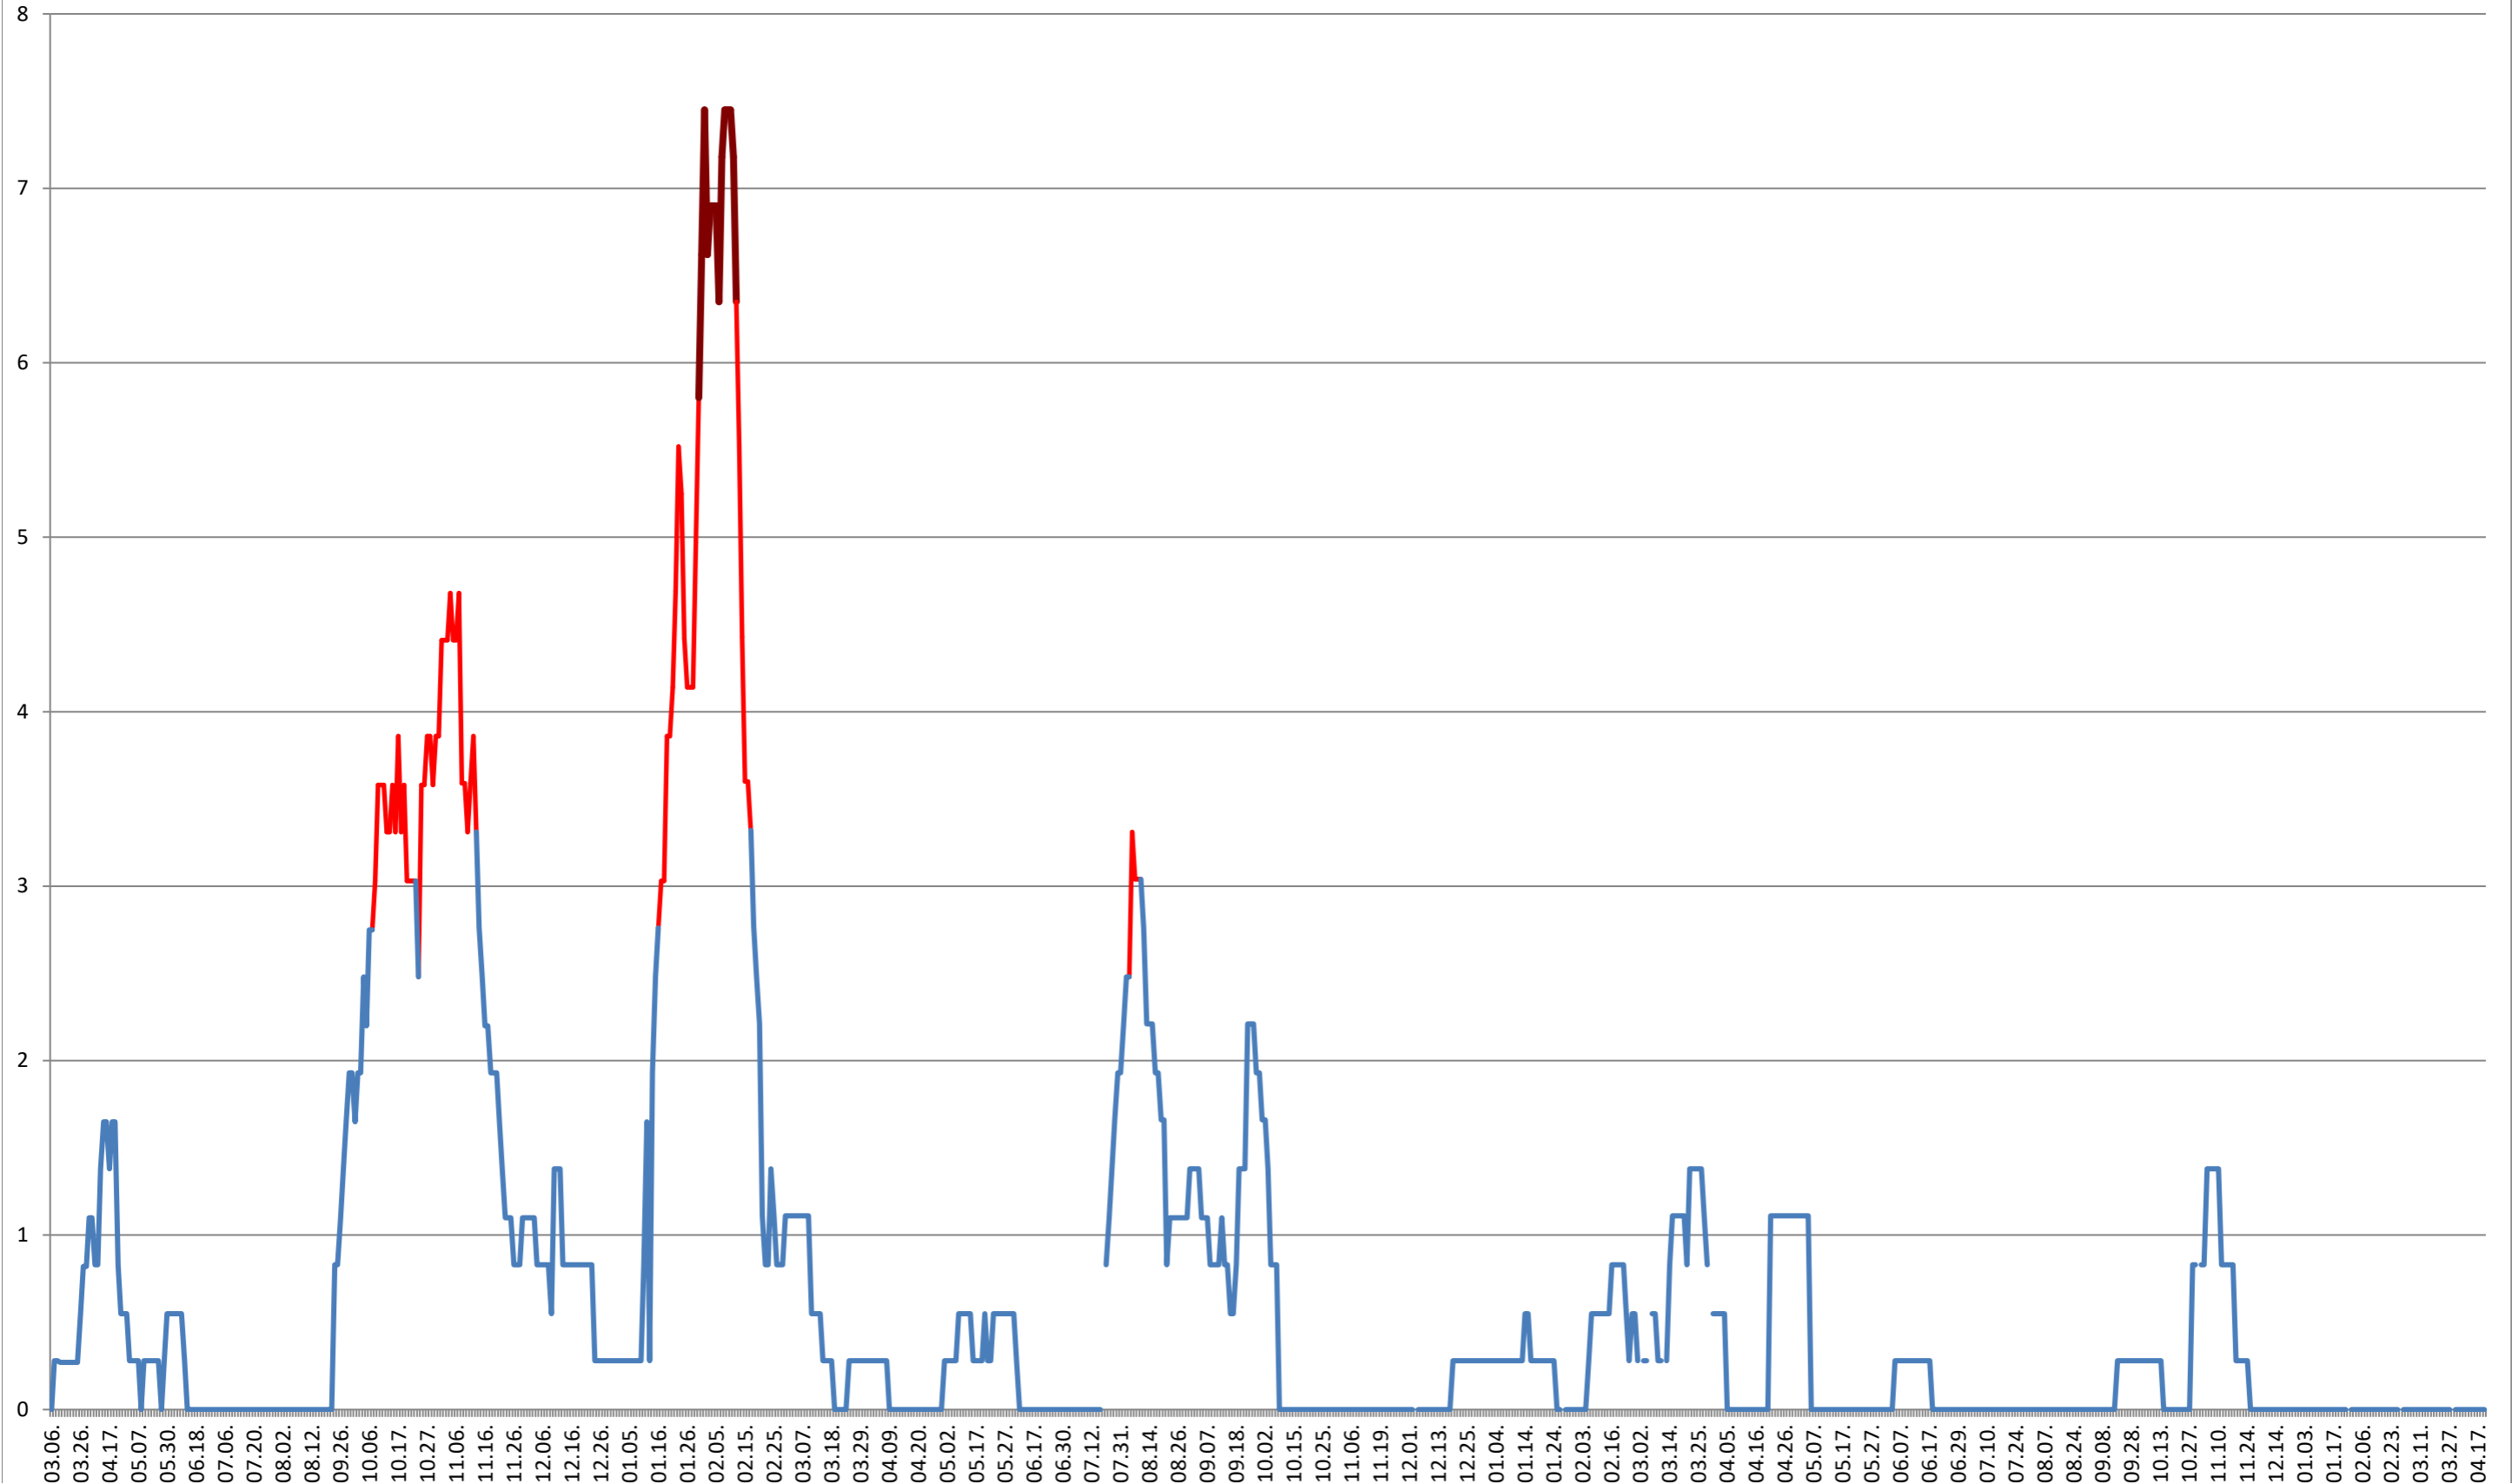

SÂNSIMION - Evolutia incidentei cumulate pe 14 zile la % de locuitori
2021.03.07. - 2024.04.19.