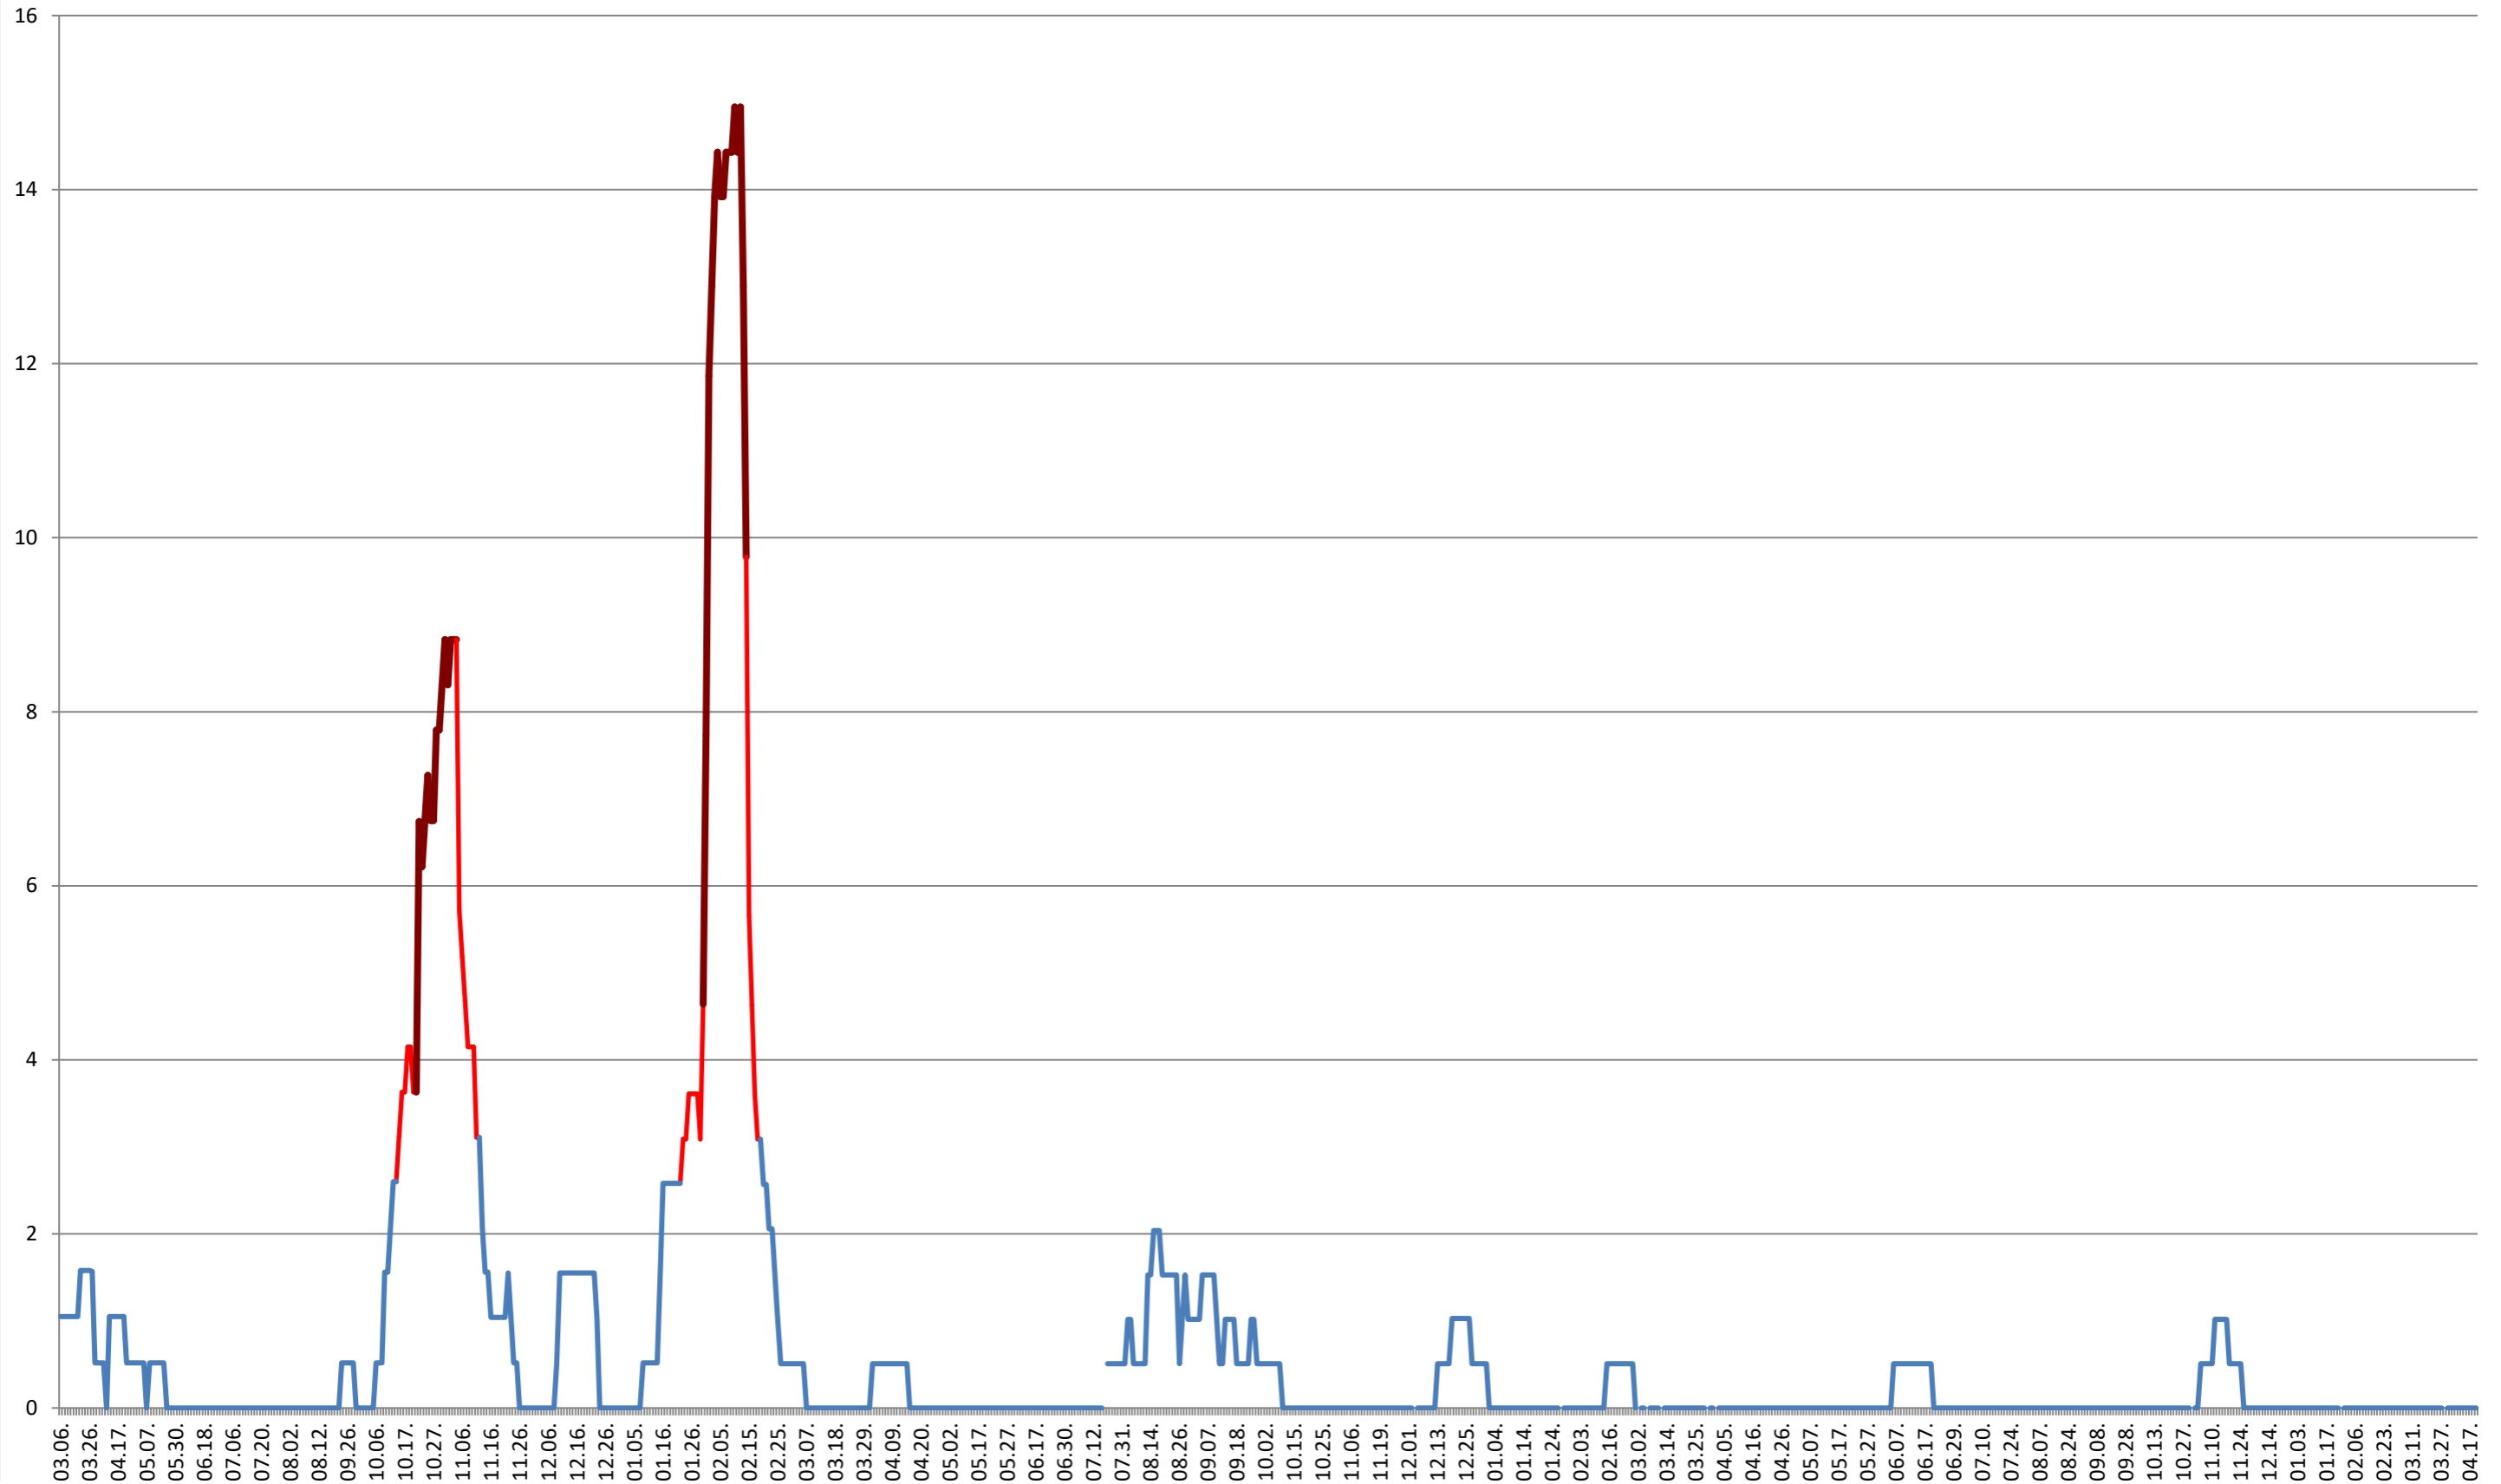

PRAID - Evolutia incidentei cumulate pe 14 zile la ‰ de locuitori
2021.03.07. - 2024.04.19.

PORUMBENI - Evolutia incidentei cumulate pe 14 zile la ‰ de locuitori
2021.03.07. - 2024.04.19.