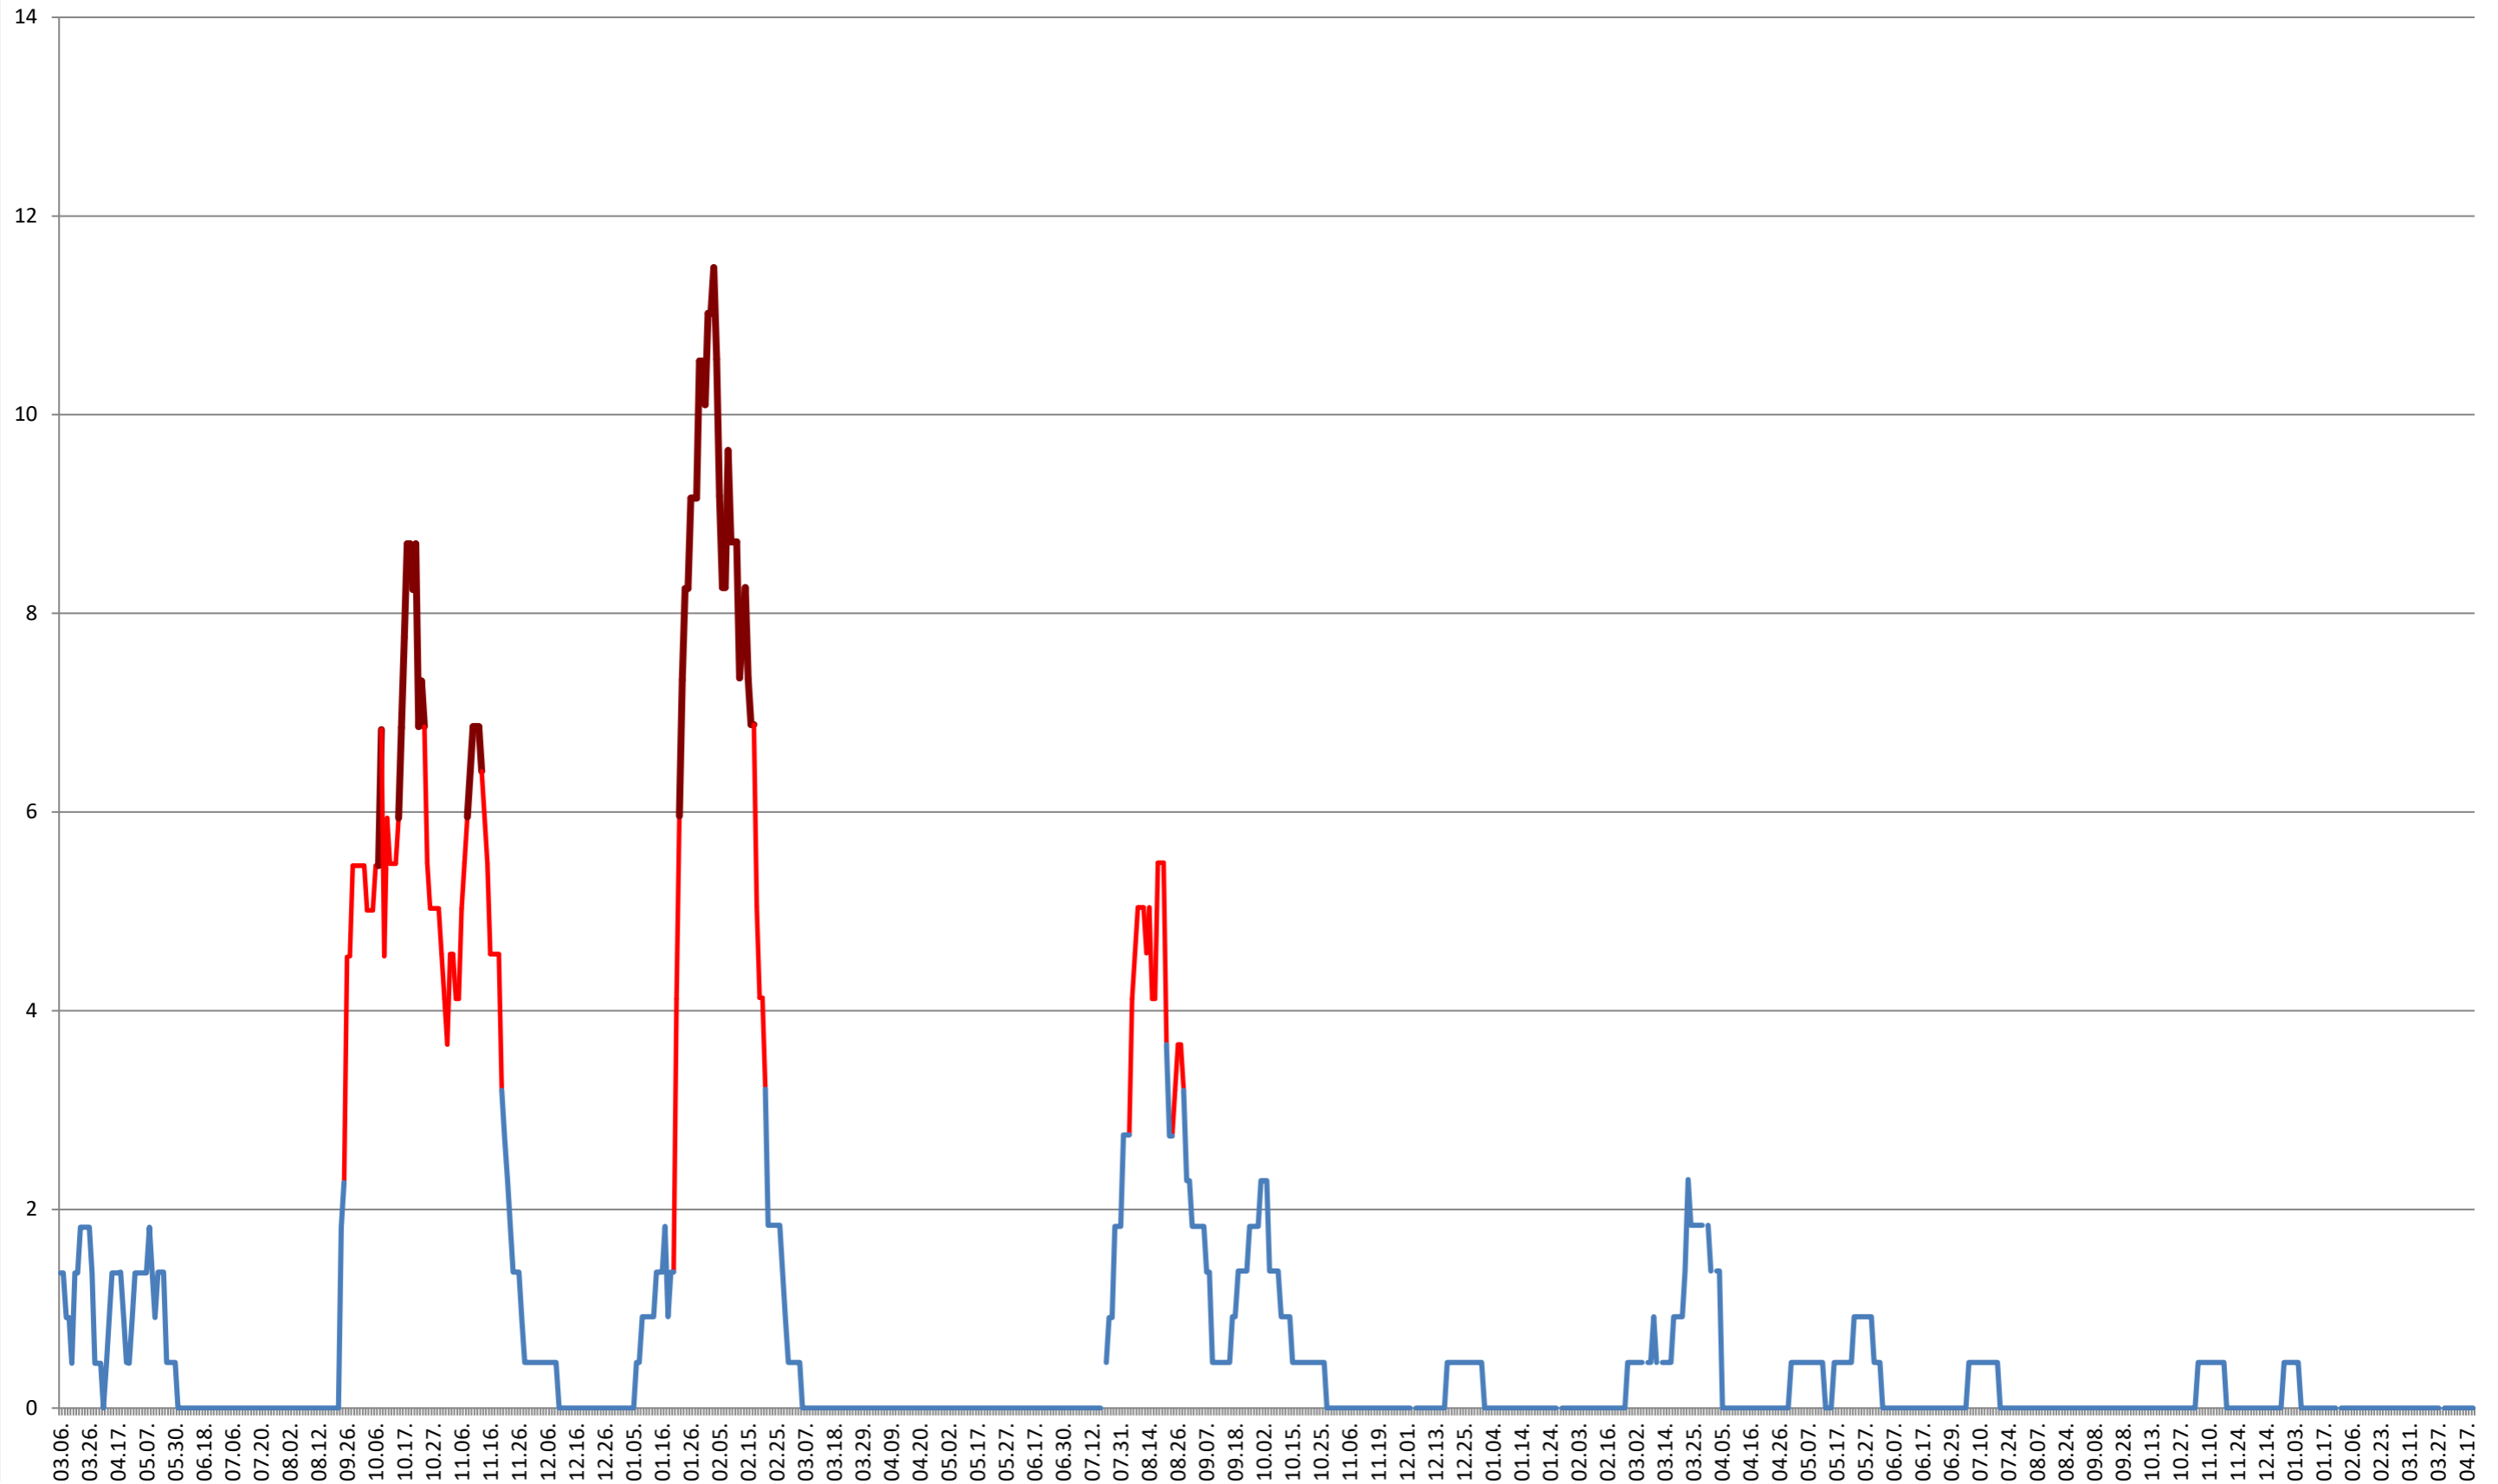

MĂDĂRAȘ - Evolutia incidentei cumulate pe 14 zile la % de locuitori 2021.03.07. - 2024.04.19.