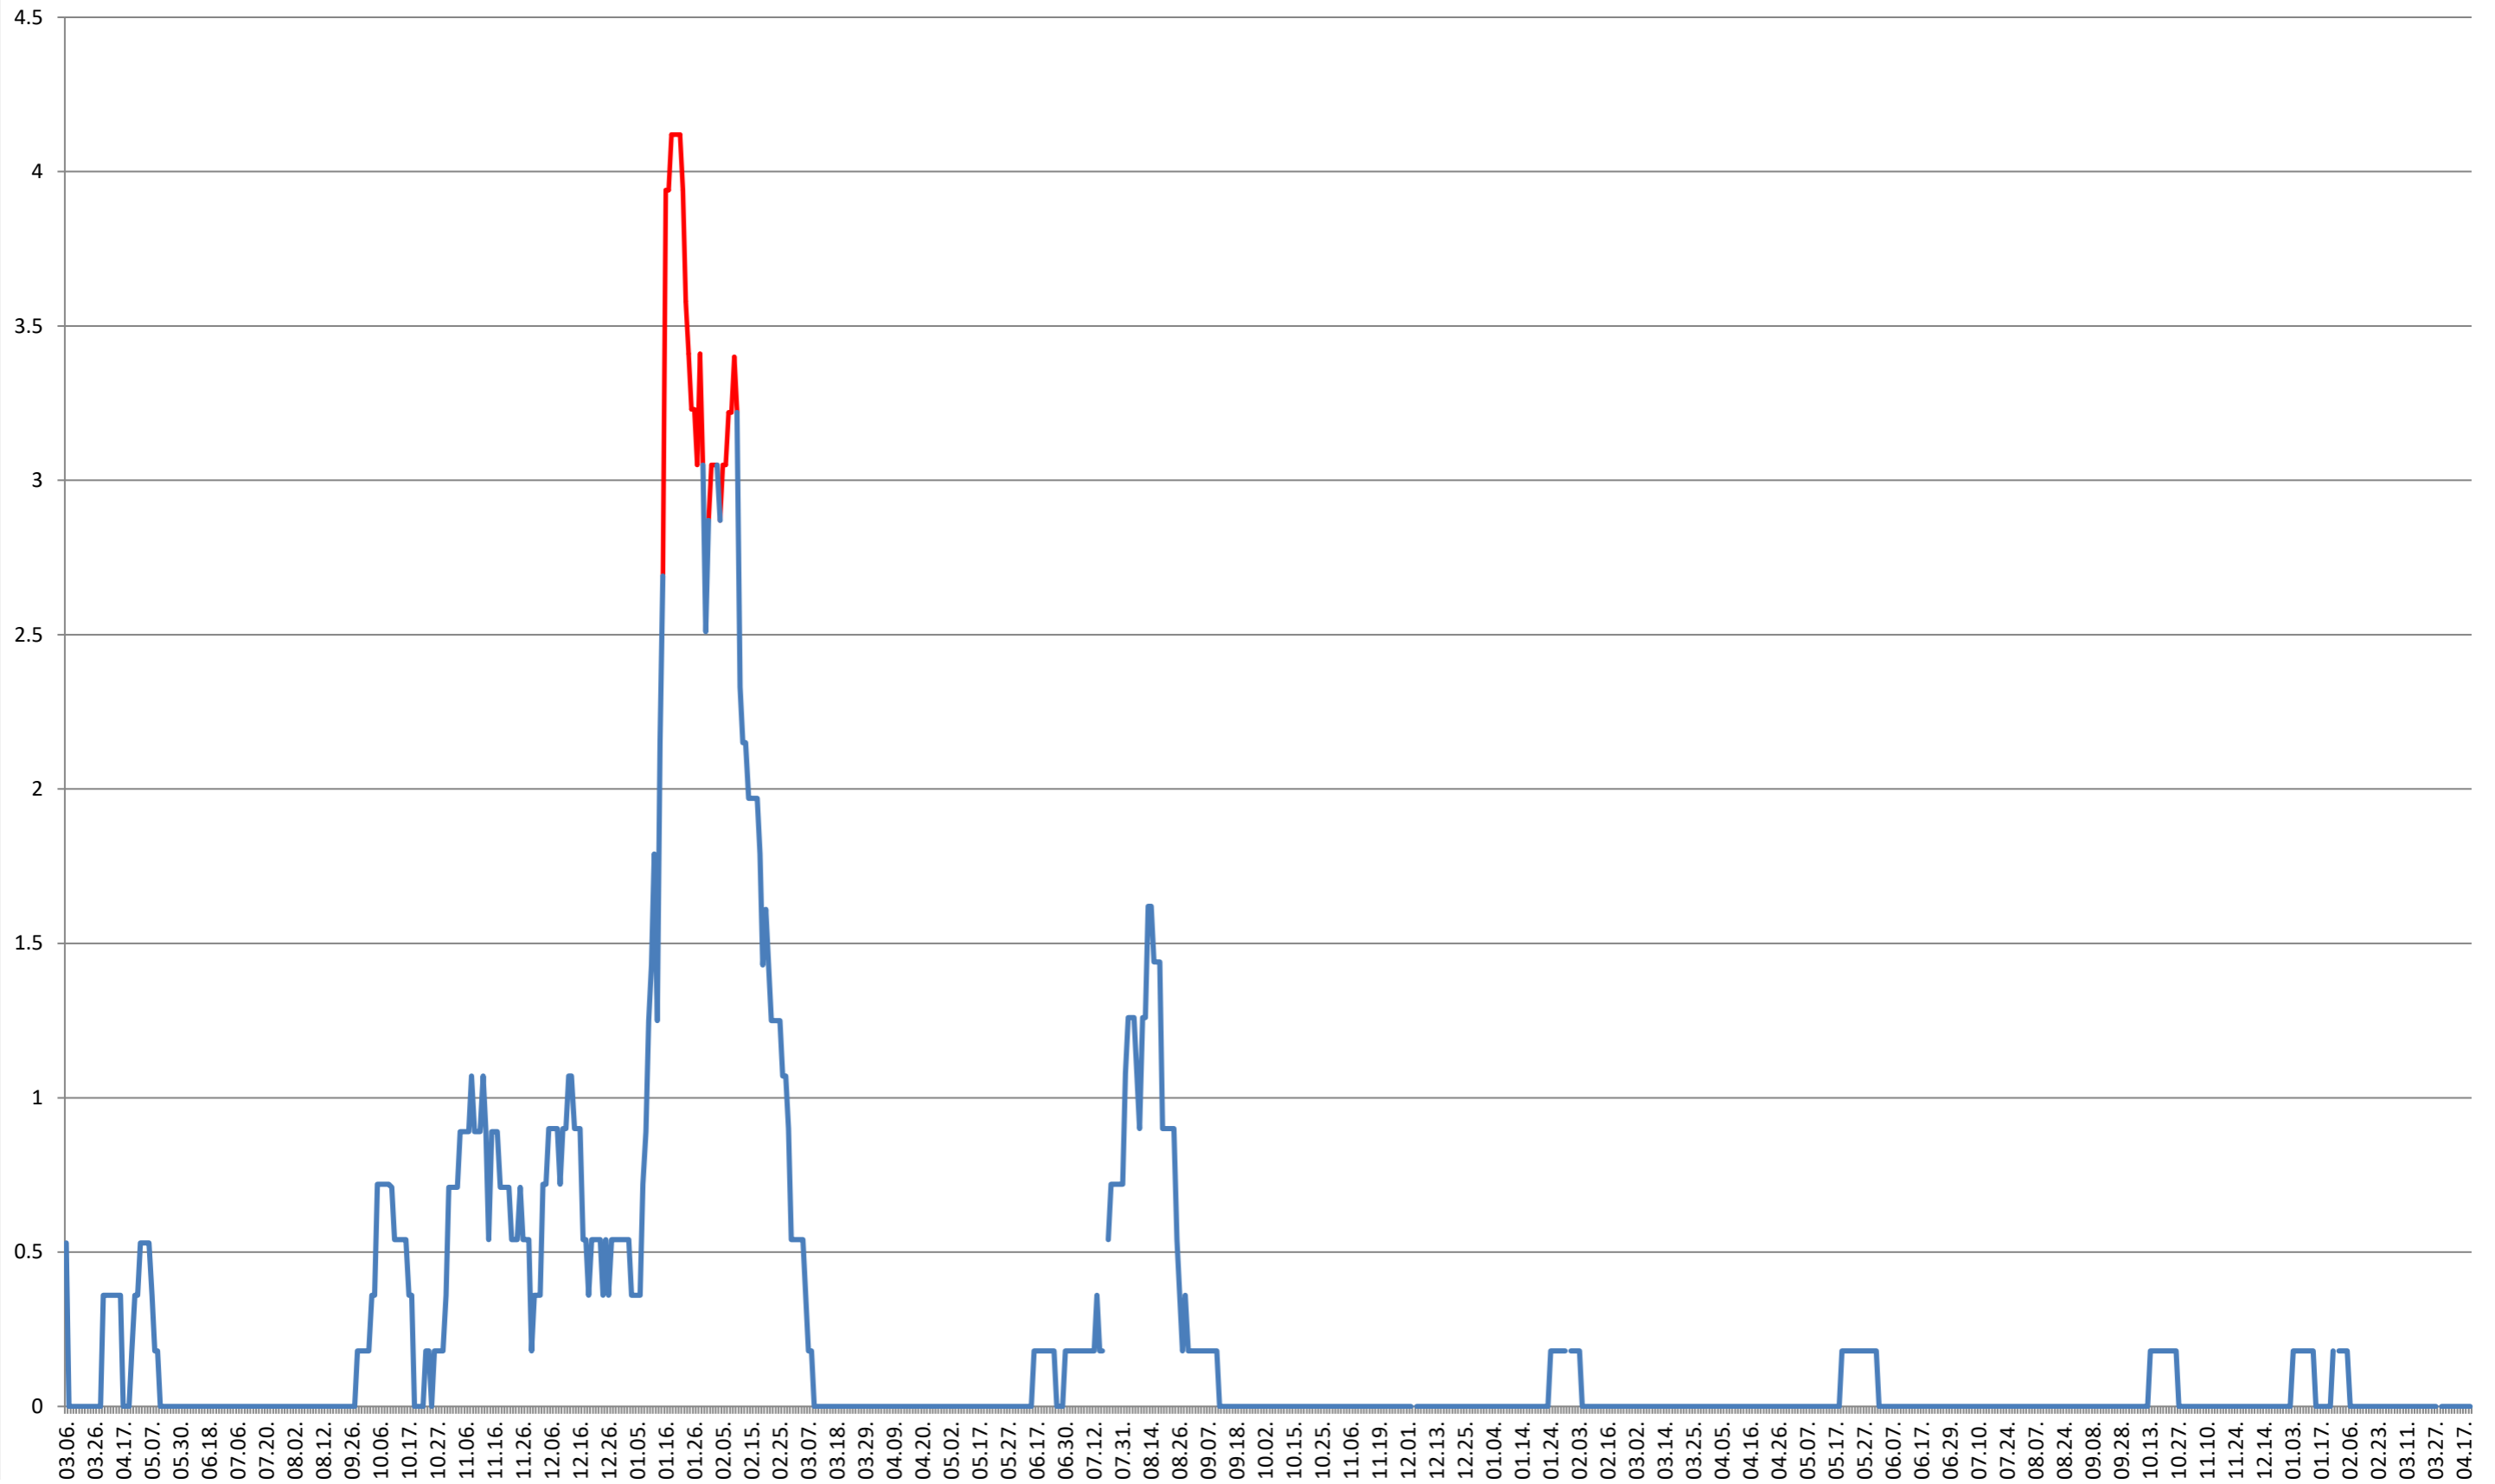

**JOSENI - Evolutia incidentei cumulate pe 14 zile la % de locuitori**  
**2021.03.07. - 2024.04.19.**

### LĂZAREA - Evolutia incidentei cumulate pe 14 zile la ‰ de locuitori 2021.03.07. - 2024.04.19.

LELICENI - Evolutia incidentei cumulate pe 14 zile la % de locuitori  
2021.03.07. - 2024.04.19.

**LUETA - Evolutia incidentei cumulate pe 14 zile la ‰ de locuitori**  
**2021.03.07. - 2024.04.19.**

LUNCA DE JOS - Evolutia incidentei cumulate pe 14 zile la ‰ de locuitori  
2021.03.07. - 2024.04.19.

LUNCA DE SUS - Evolutia incidentei cumulate pe 14 zile la ‰ de locuitori  
2021.03.07. - 2024.04.19.