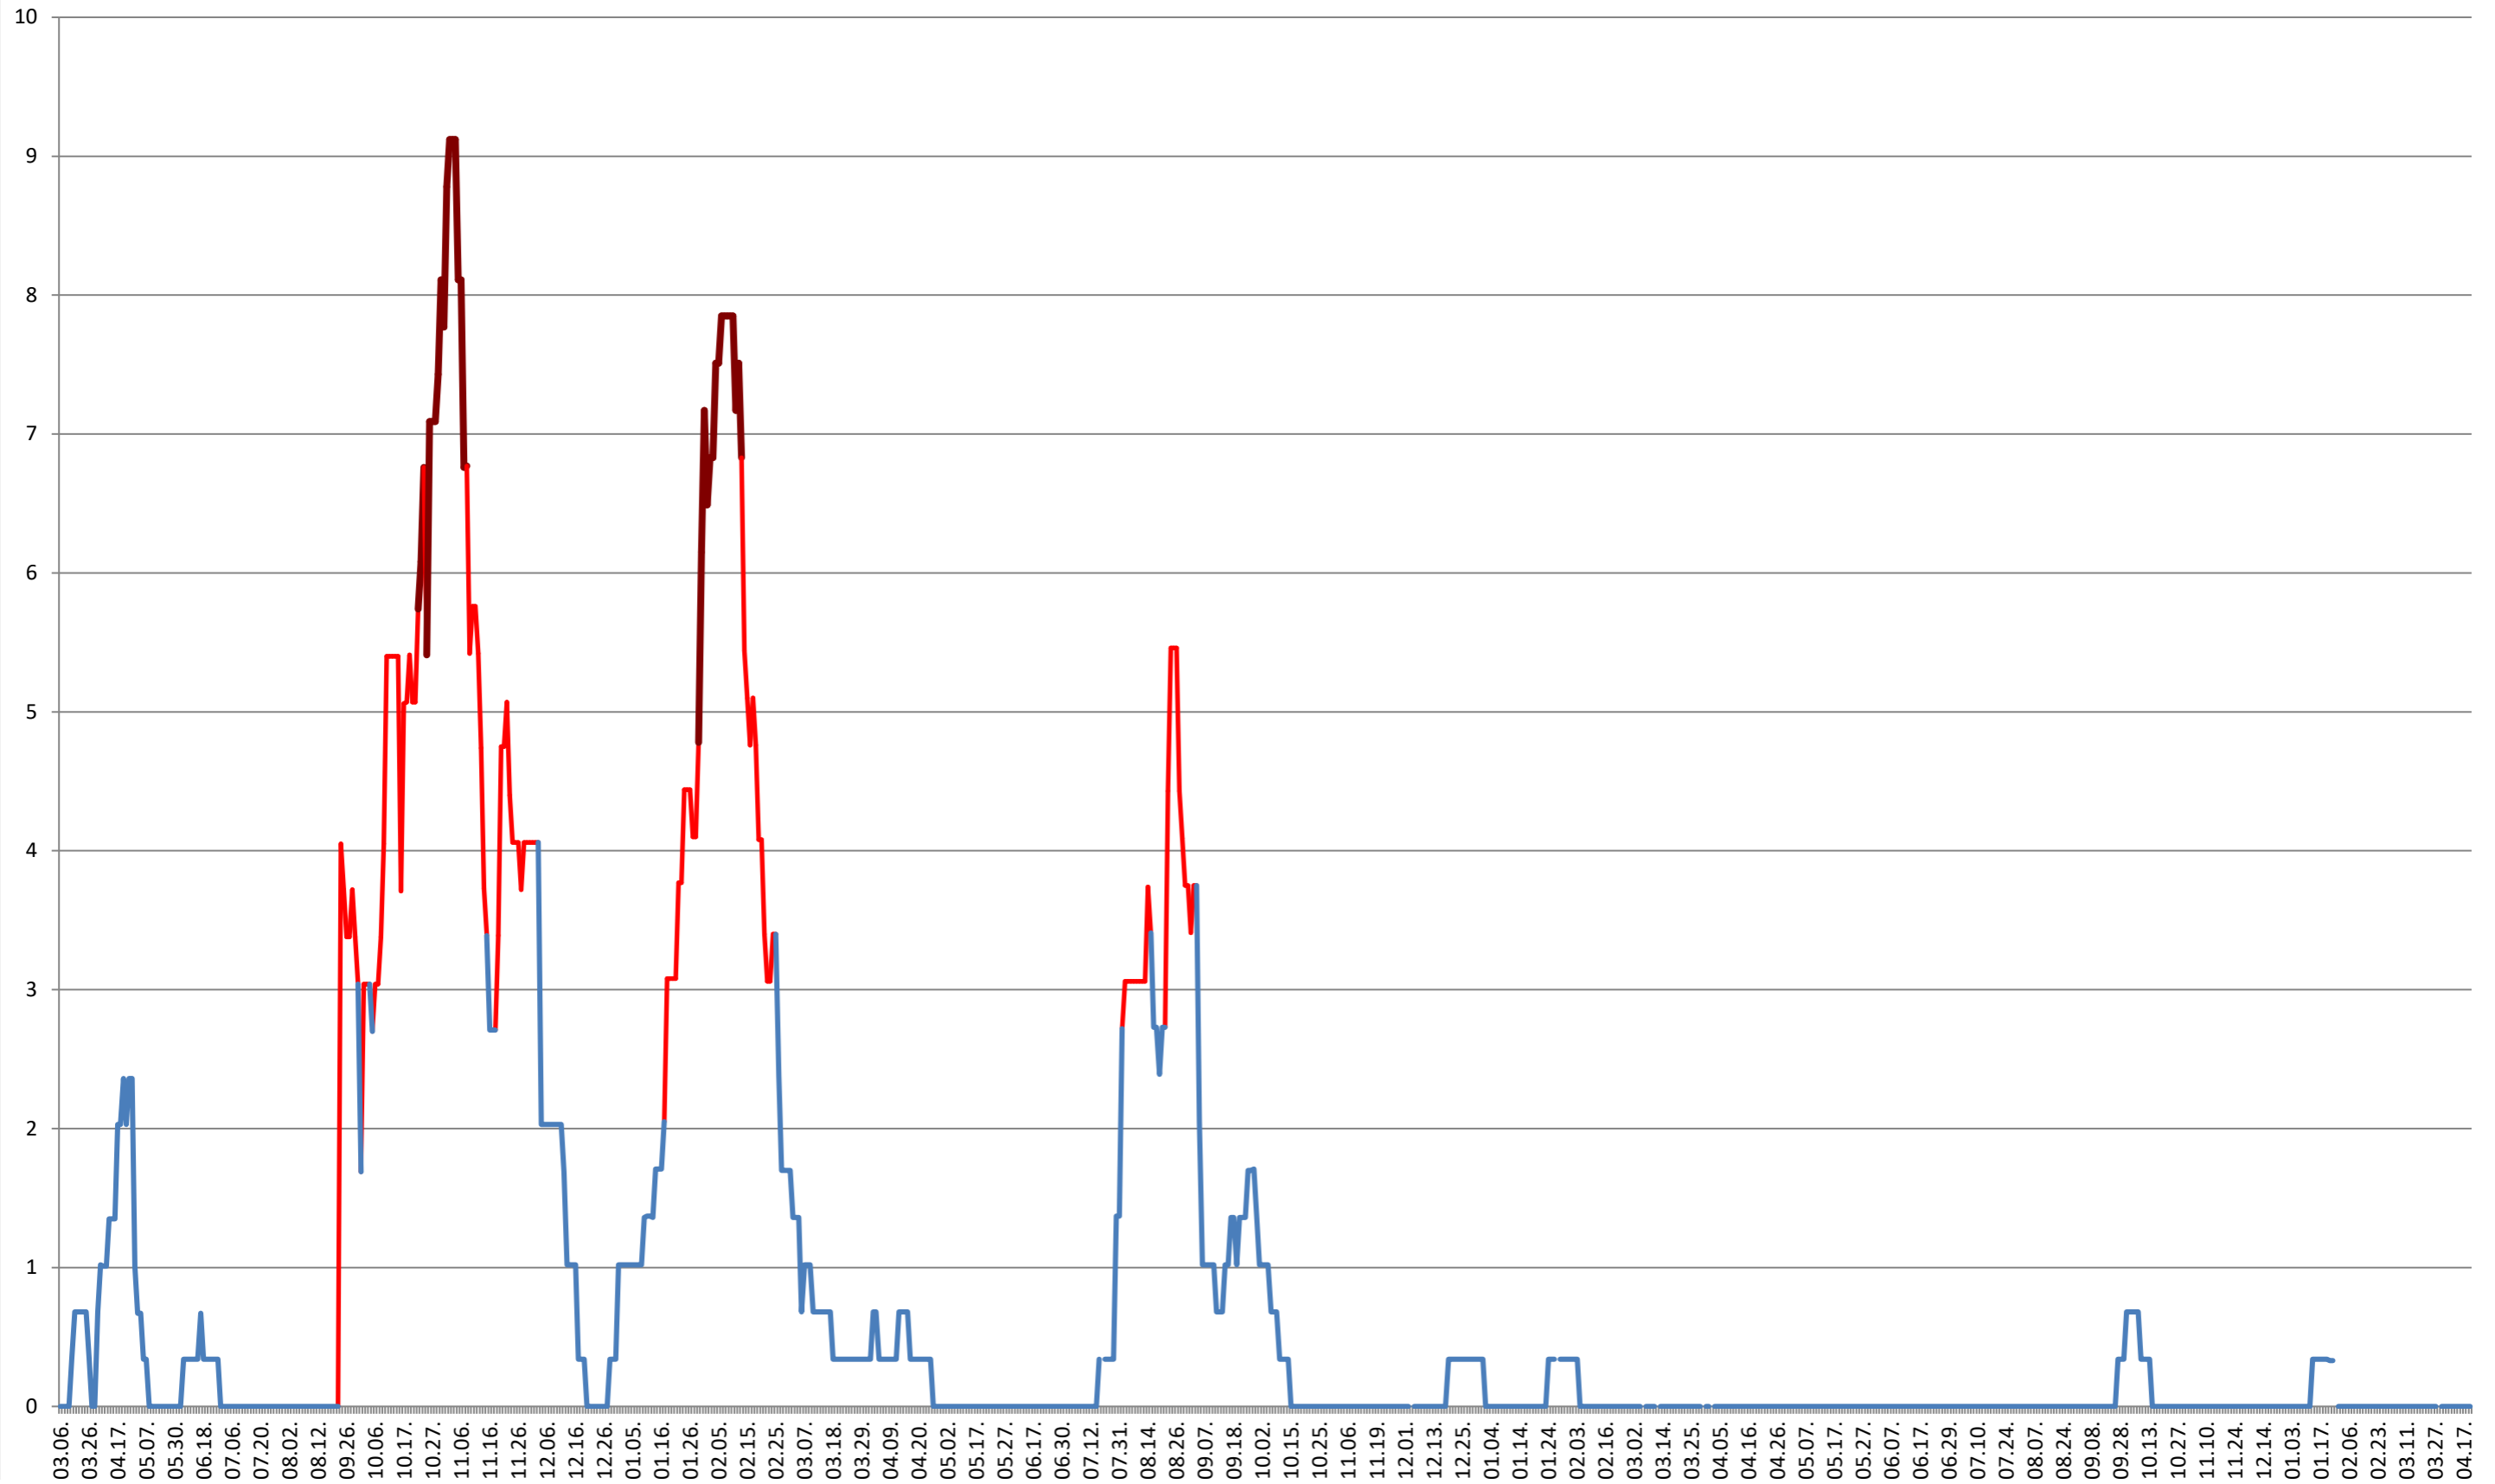

MEREȘTI - Evolutia incidentei cumulate pe 14 zile la % de locuitori
2021.03.07. - 2024.04.19.

MĂRTINIȘ - Evolutia incidentei cumulate pe 14 zile la ‰ de locuitori
2021.03.07. - 2024.04.19.