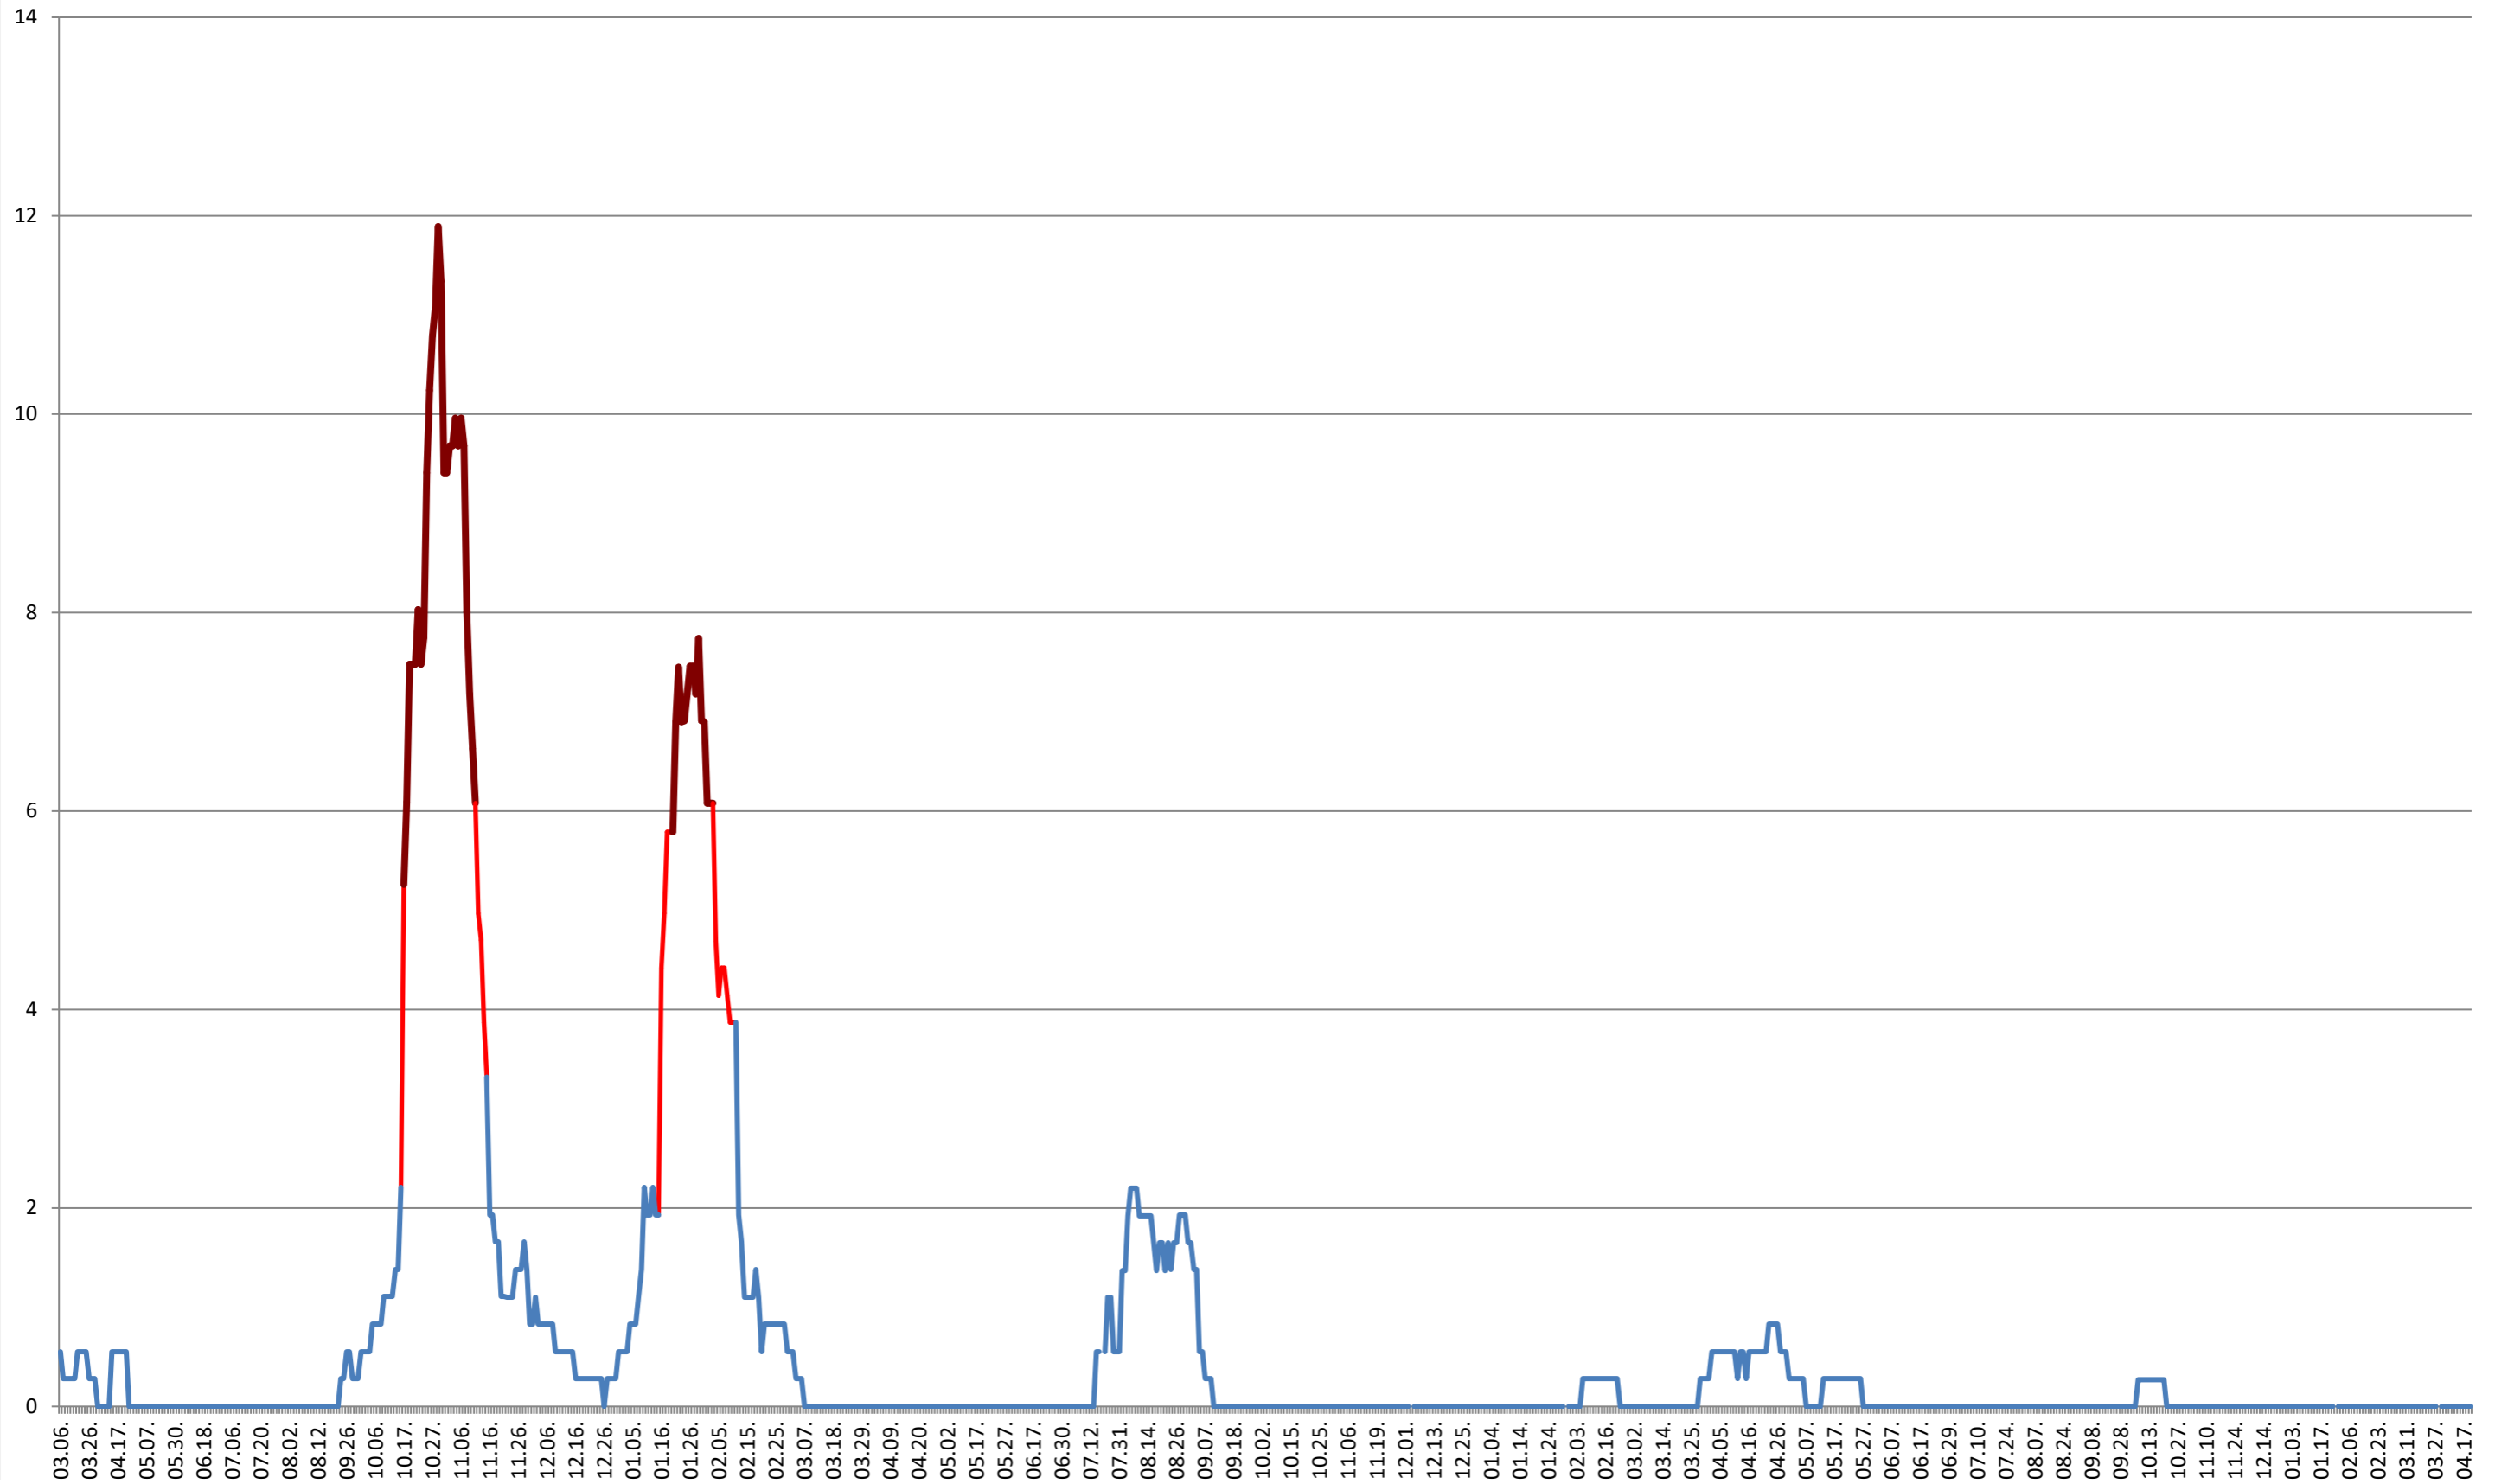

LELICENI - Evolutia incidentei cumulate pe 14 zile la % de locuitori
2021.03.07. - 2024.04.19.

LĂZAREA - Evolutia incidentei cumulate pe 14 zile la ‰ de locuitori 2021.03.07. - 2024.04.19.