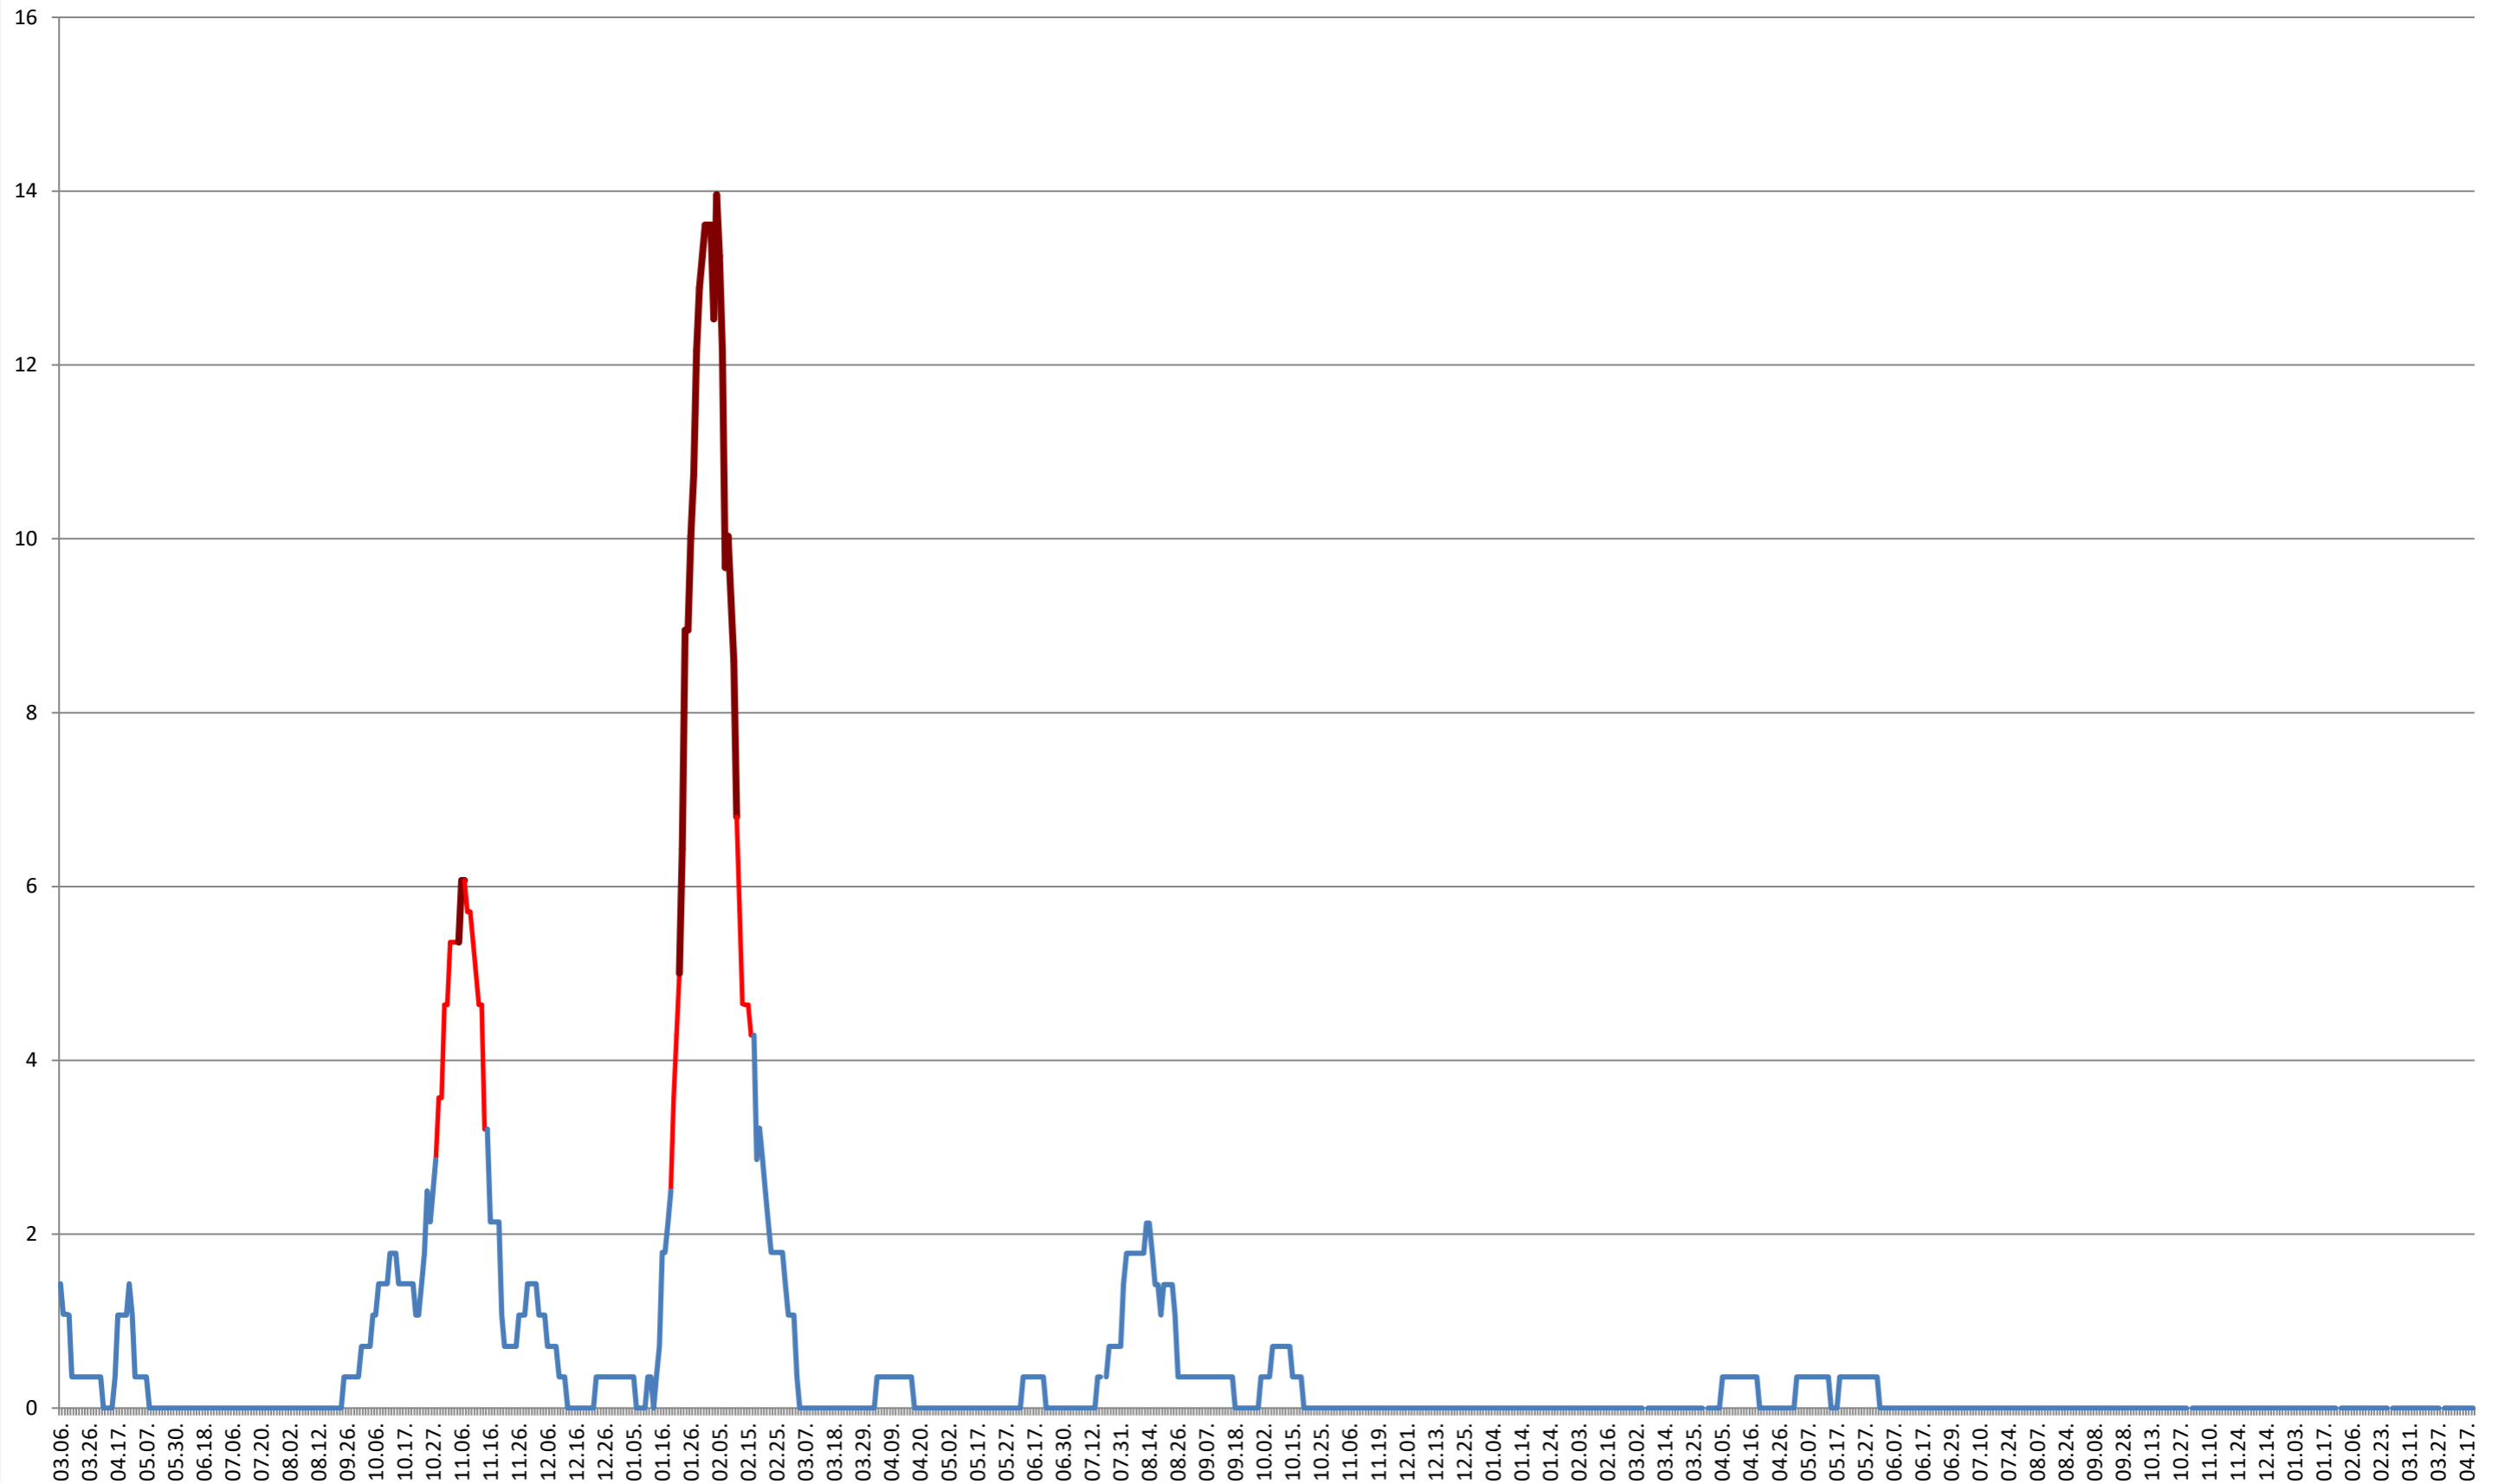

ȘIMONEȘTI - Evolutia incidentei cumulate pe 14 zile la ‰ de locuitori
2021.03.07. - 2024.04.19.