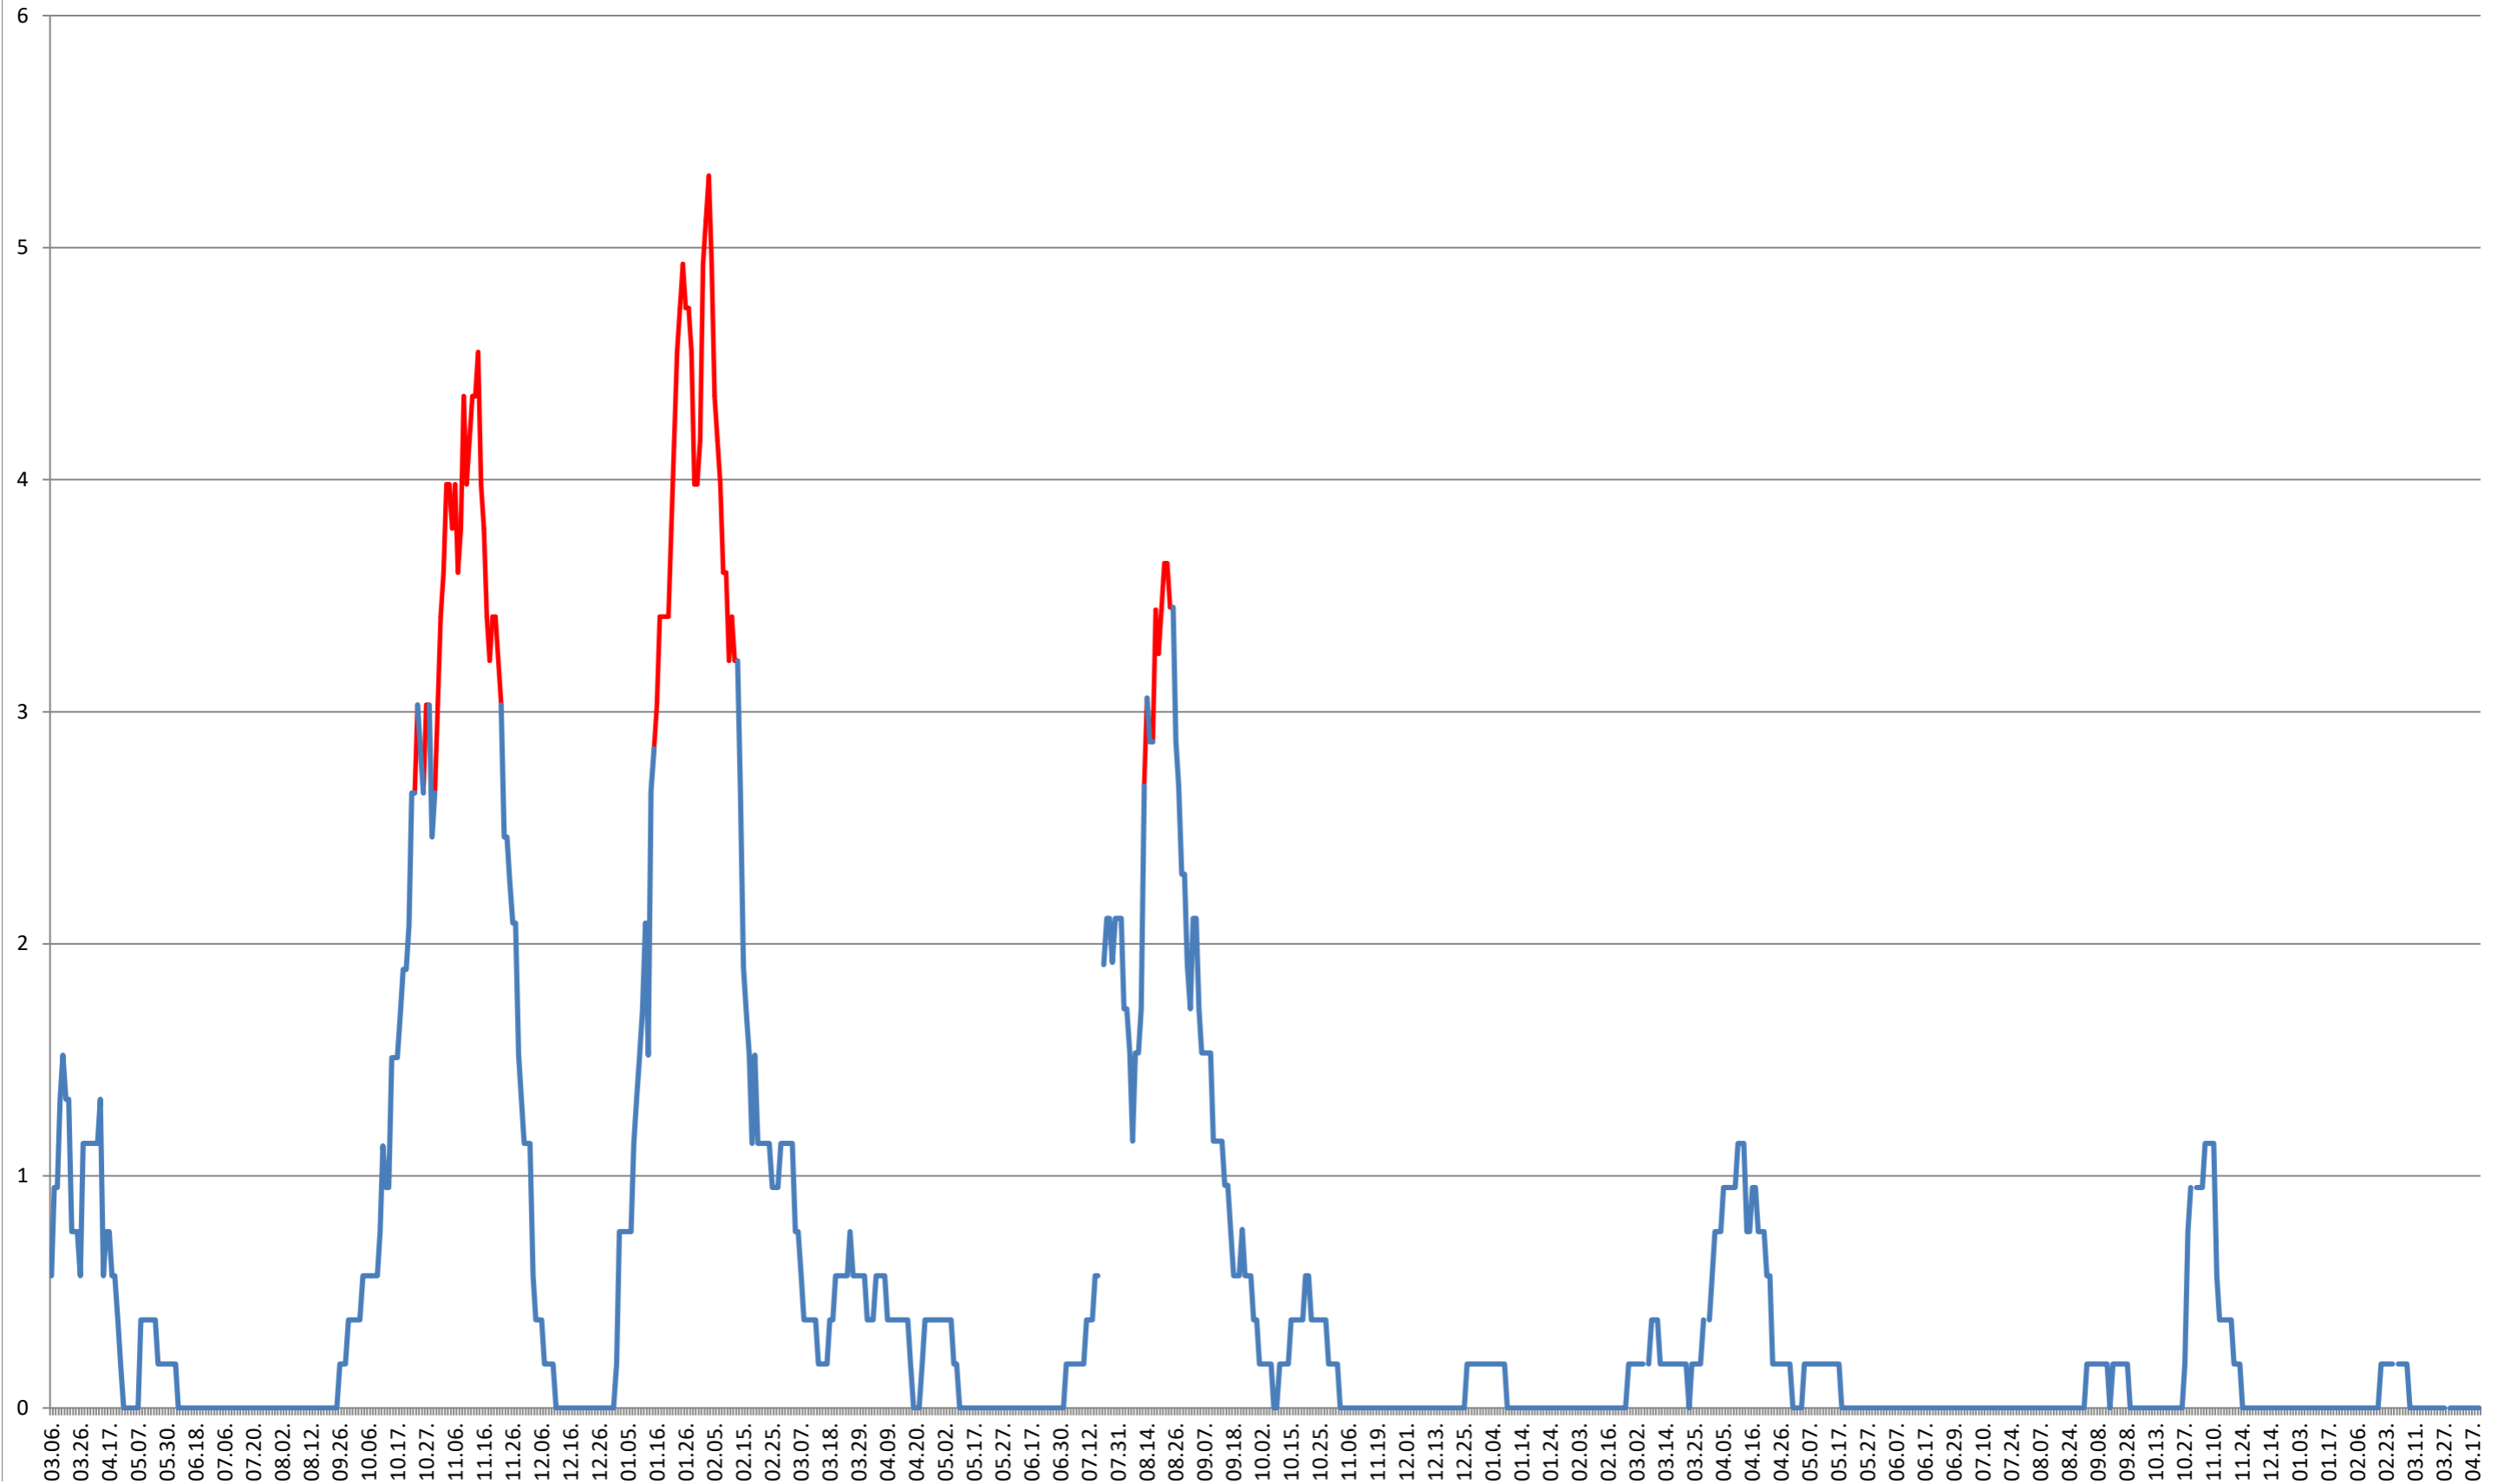

TOMEȘTI - Evolutia incidentei cumulate pe 14 zile la ‰ de locuitori
2021.03.07. - 2024.04.19.

SUSENI - Evolutia incidentei cumulate pe 14 zile la ‰ de locuitori 2021.03.07. - 2024.04.19.