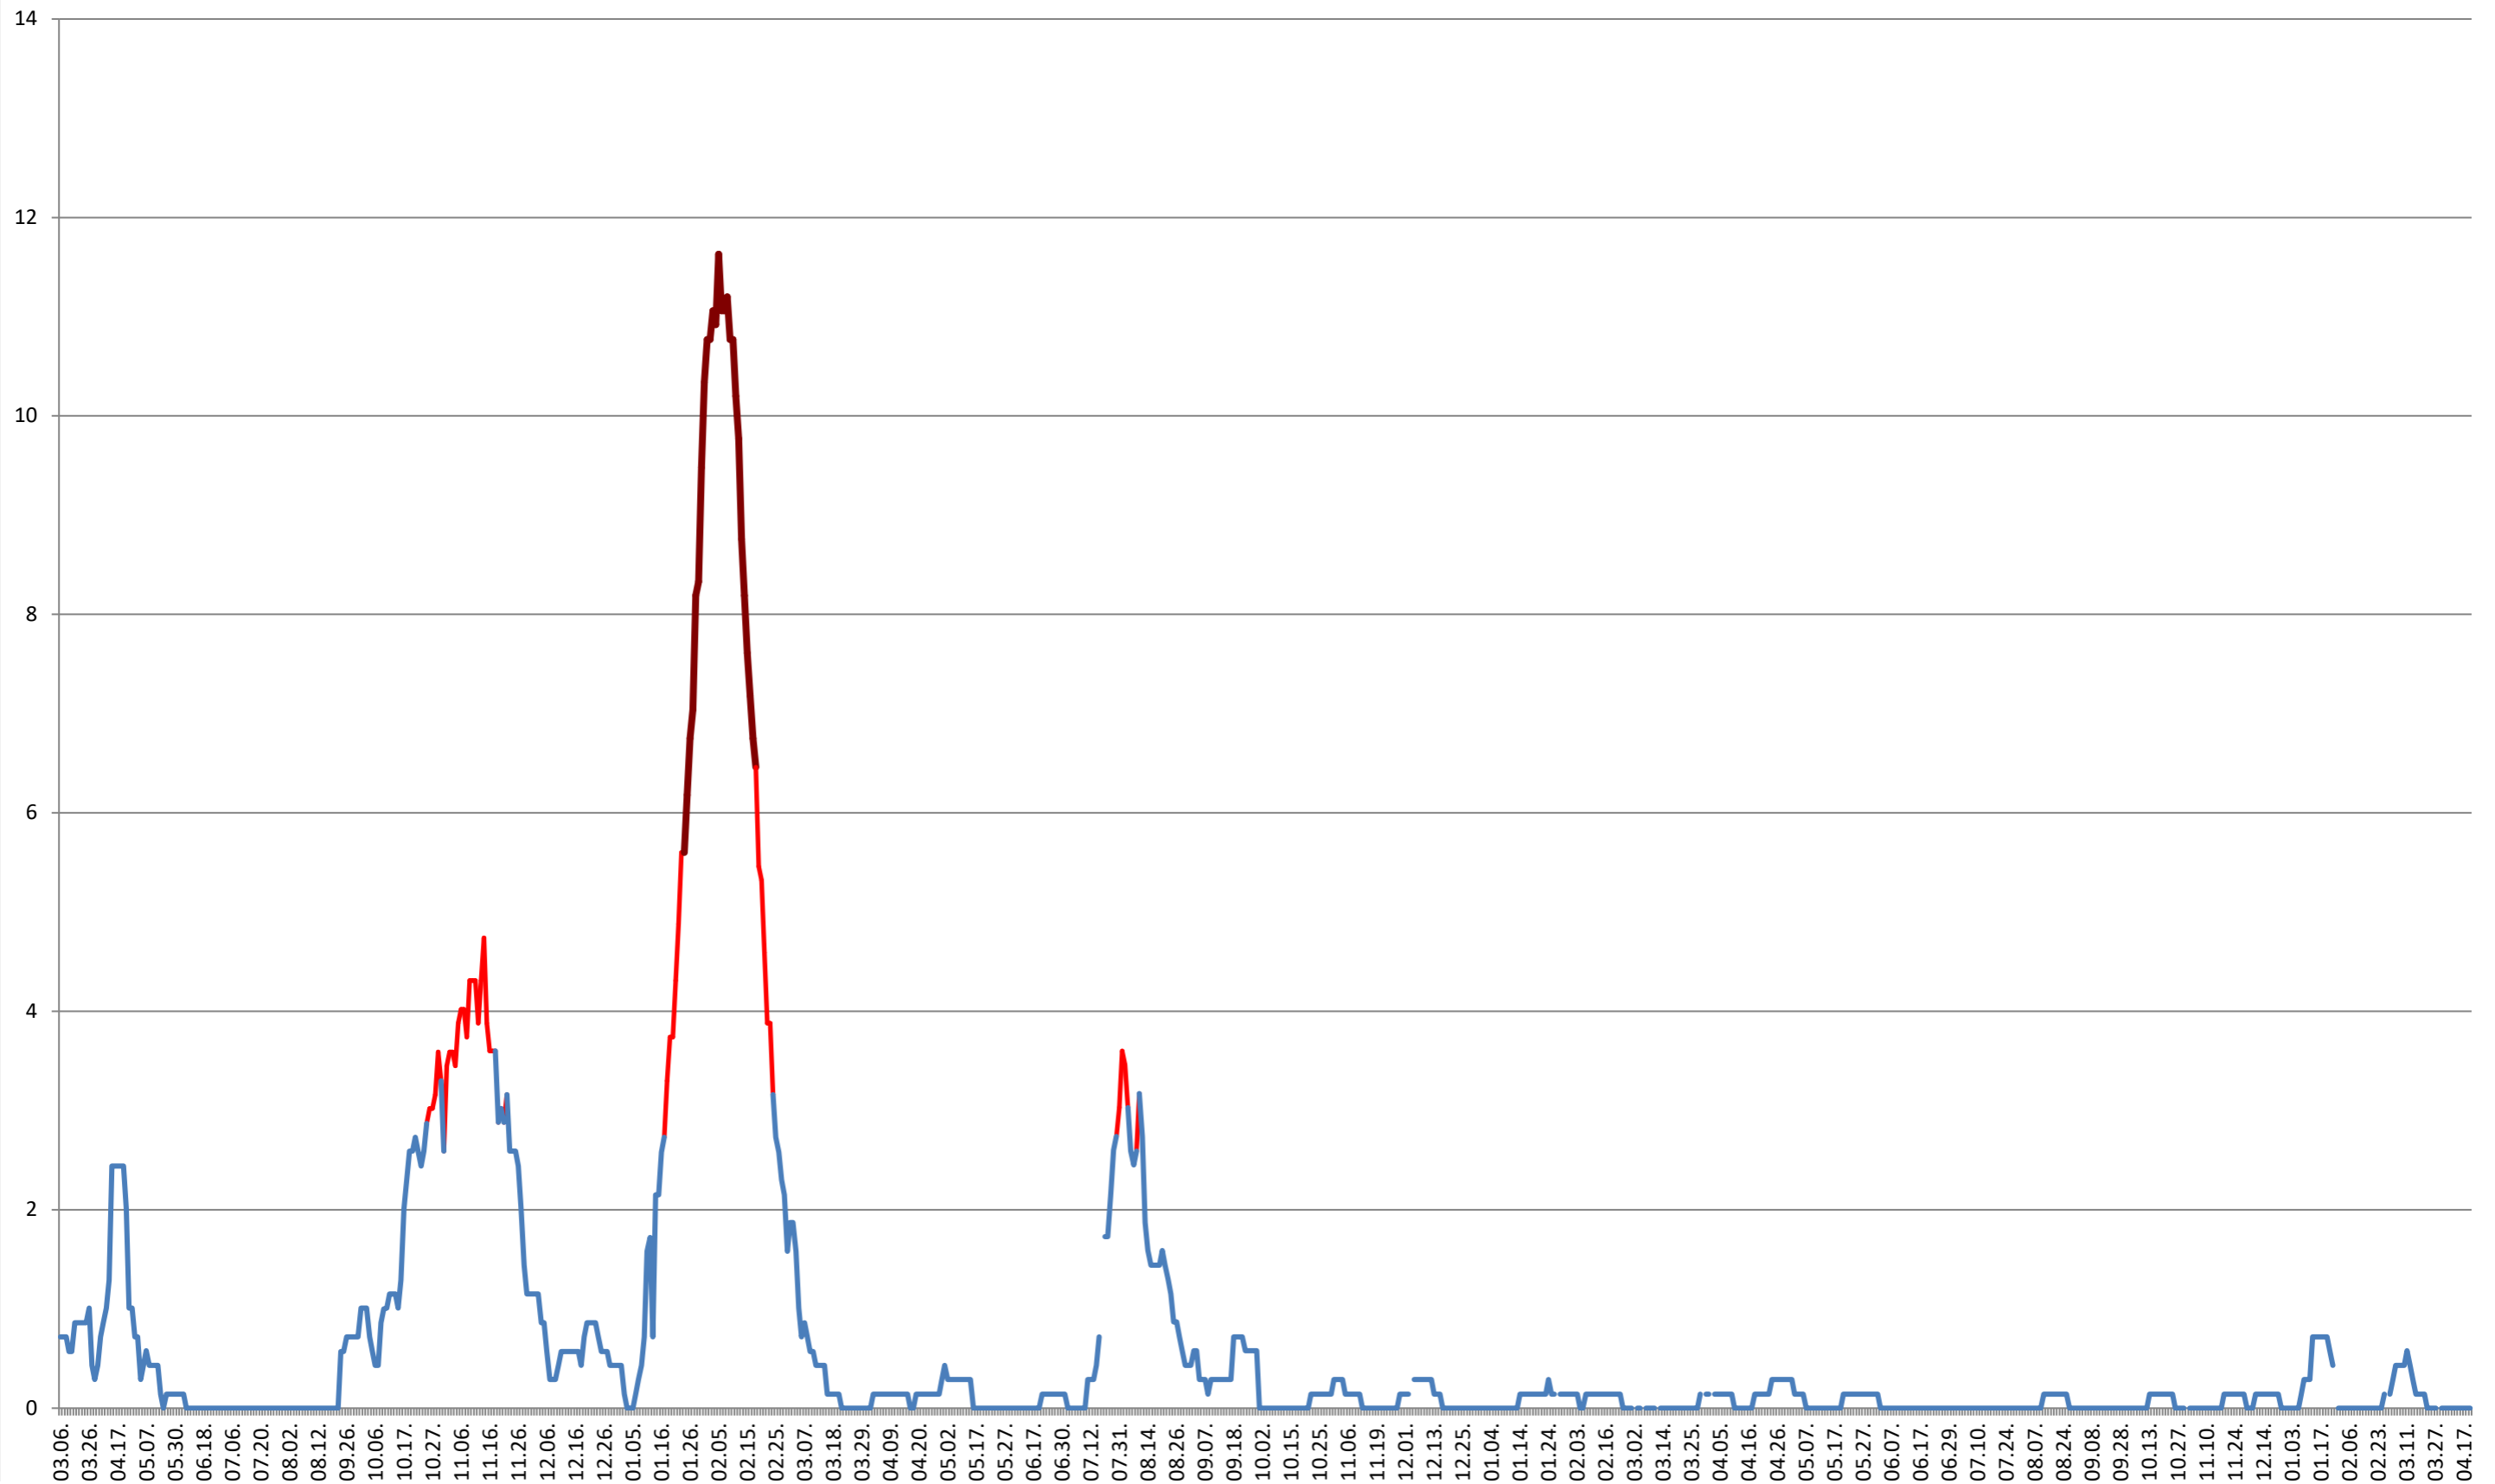

RACU - Evolutia incidentei cumulate pe 14 zile la ‰ de locuitori
2021.03.07. - 2024.04.19.