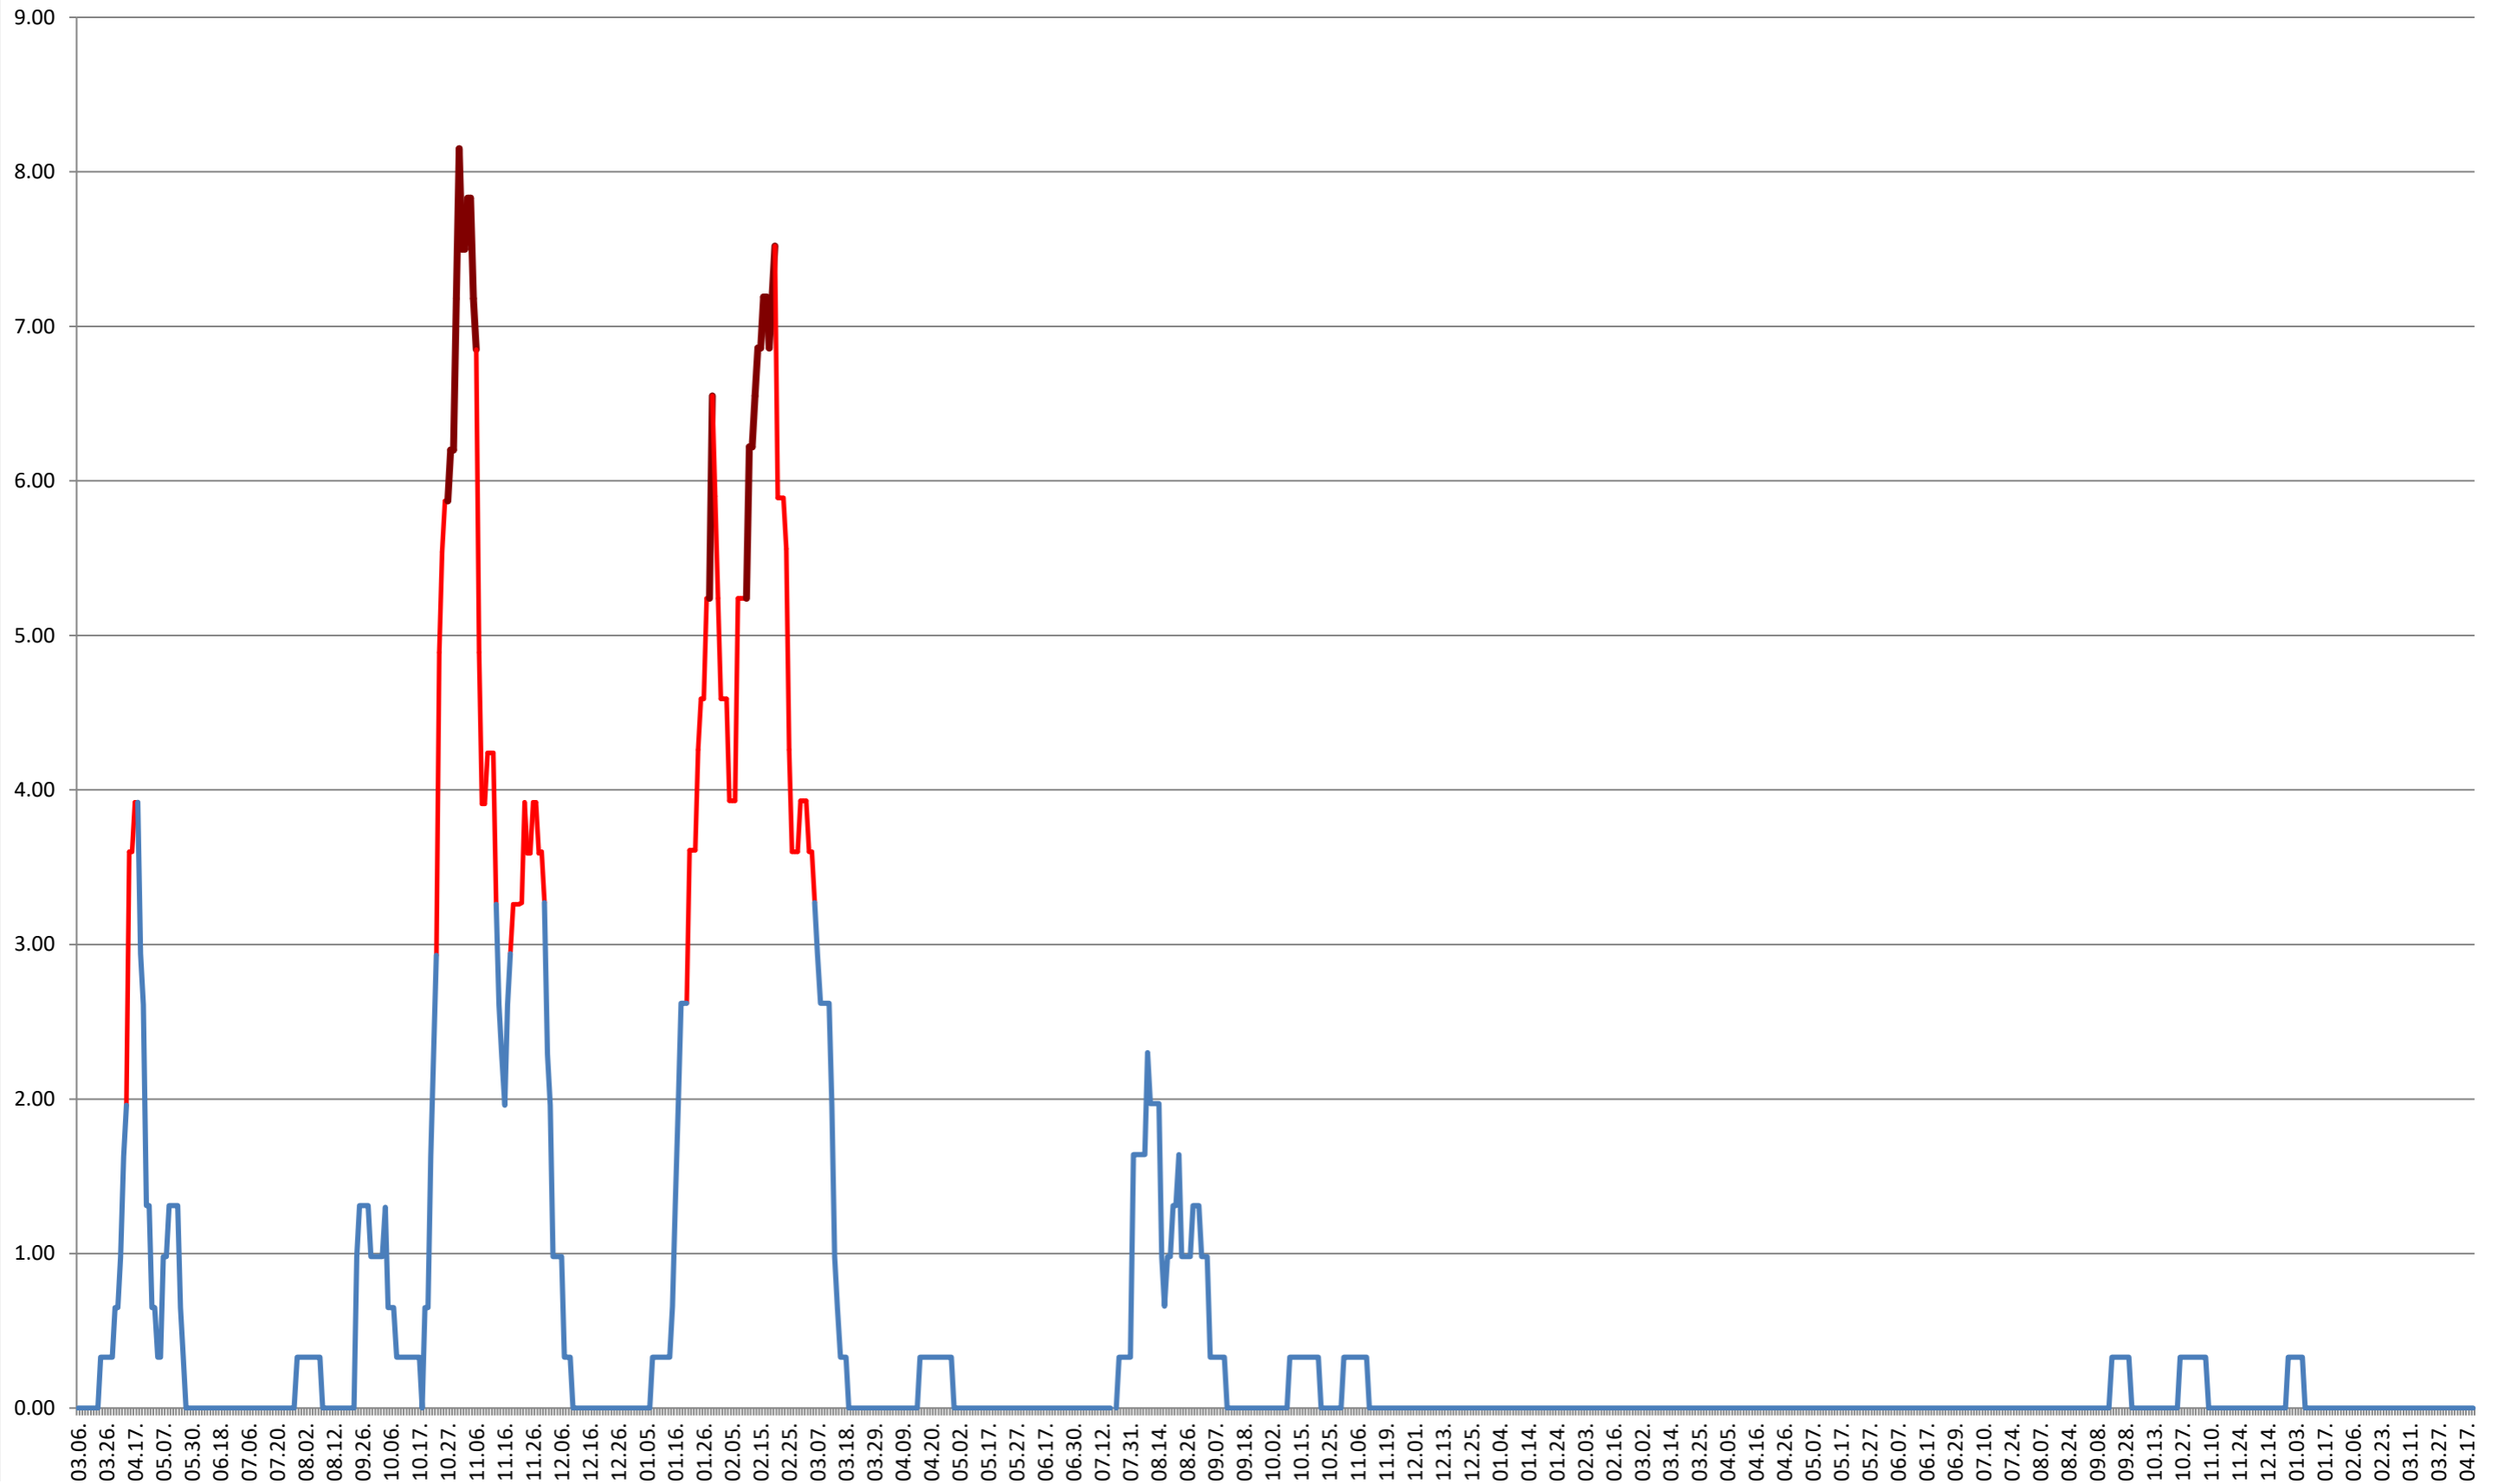

**ATID - Evolutia incidentei cumulate pe 14 zile la ‰ de locuitori**  
**2021.03.07. - 2024.04.19.**

**AVRĂMEȘTI - Evolutia incidentei cumulate pe 14 zile la % de locuitori**  
**2021.03.07. - 2024.04.19.**

ORAȘ BĂILE TUȘNAD - Evolutia incidentei cumulate pe 14 zile la % de locuitori  
2021.03.07. - 2024.04.19.

**ORAȘ BĂLAN - Evolutia incidentei cumulate pe 14 zile la ‰ de locuitori**  
**2021.03.07. - 2024.04.19.**

**BILBOR - Evolutia incidentei cumulate pe 14 zile la % de locuitori**  
**2021.03.07. - 2024.04.19.**

**ORAȘ BORSEC - Evolutia incidentei cumulate pe 14 zile la ‰ de locuitori**  
**2021.03.07. - 2024.04.19.**

### BRĂDEȘTI - Evolutia incidentei cumulate pe 14 zile la ‰ de locuitori 2021.03.07. - 2024.04.19.

**CĂPÂLNIȚA - Evolutia incidentei cumulate pe 14 zile la ‰ de locuitori**  
**2021.03.07. - 2024.04.19.**