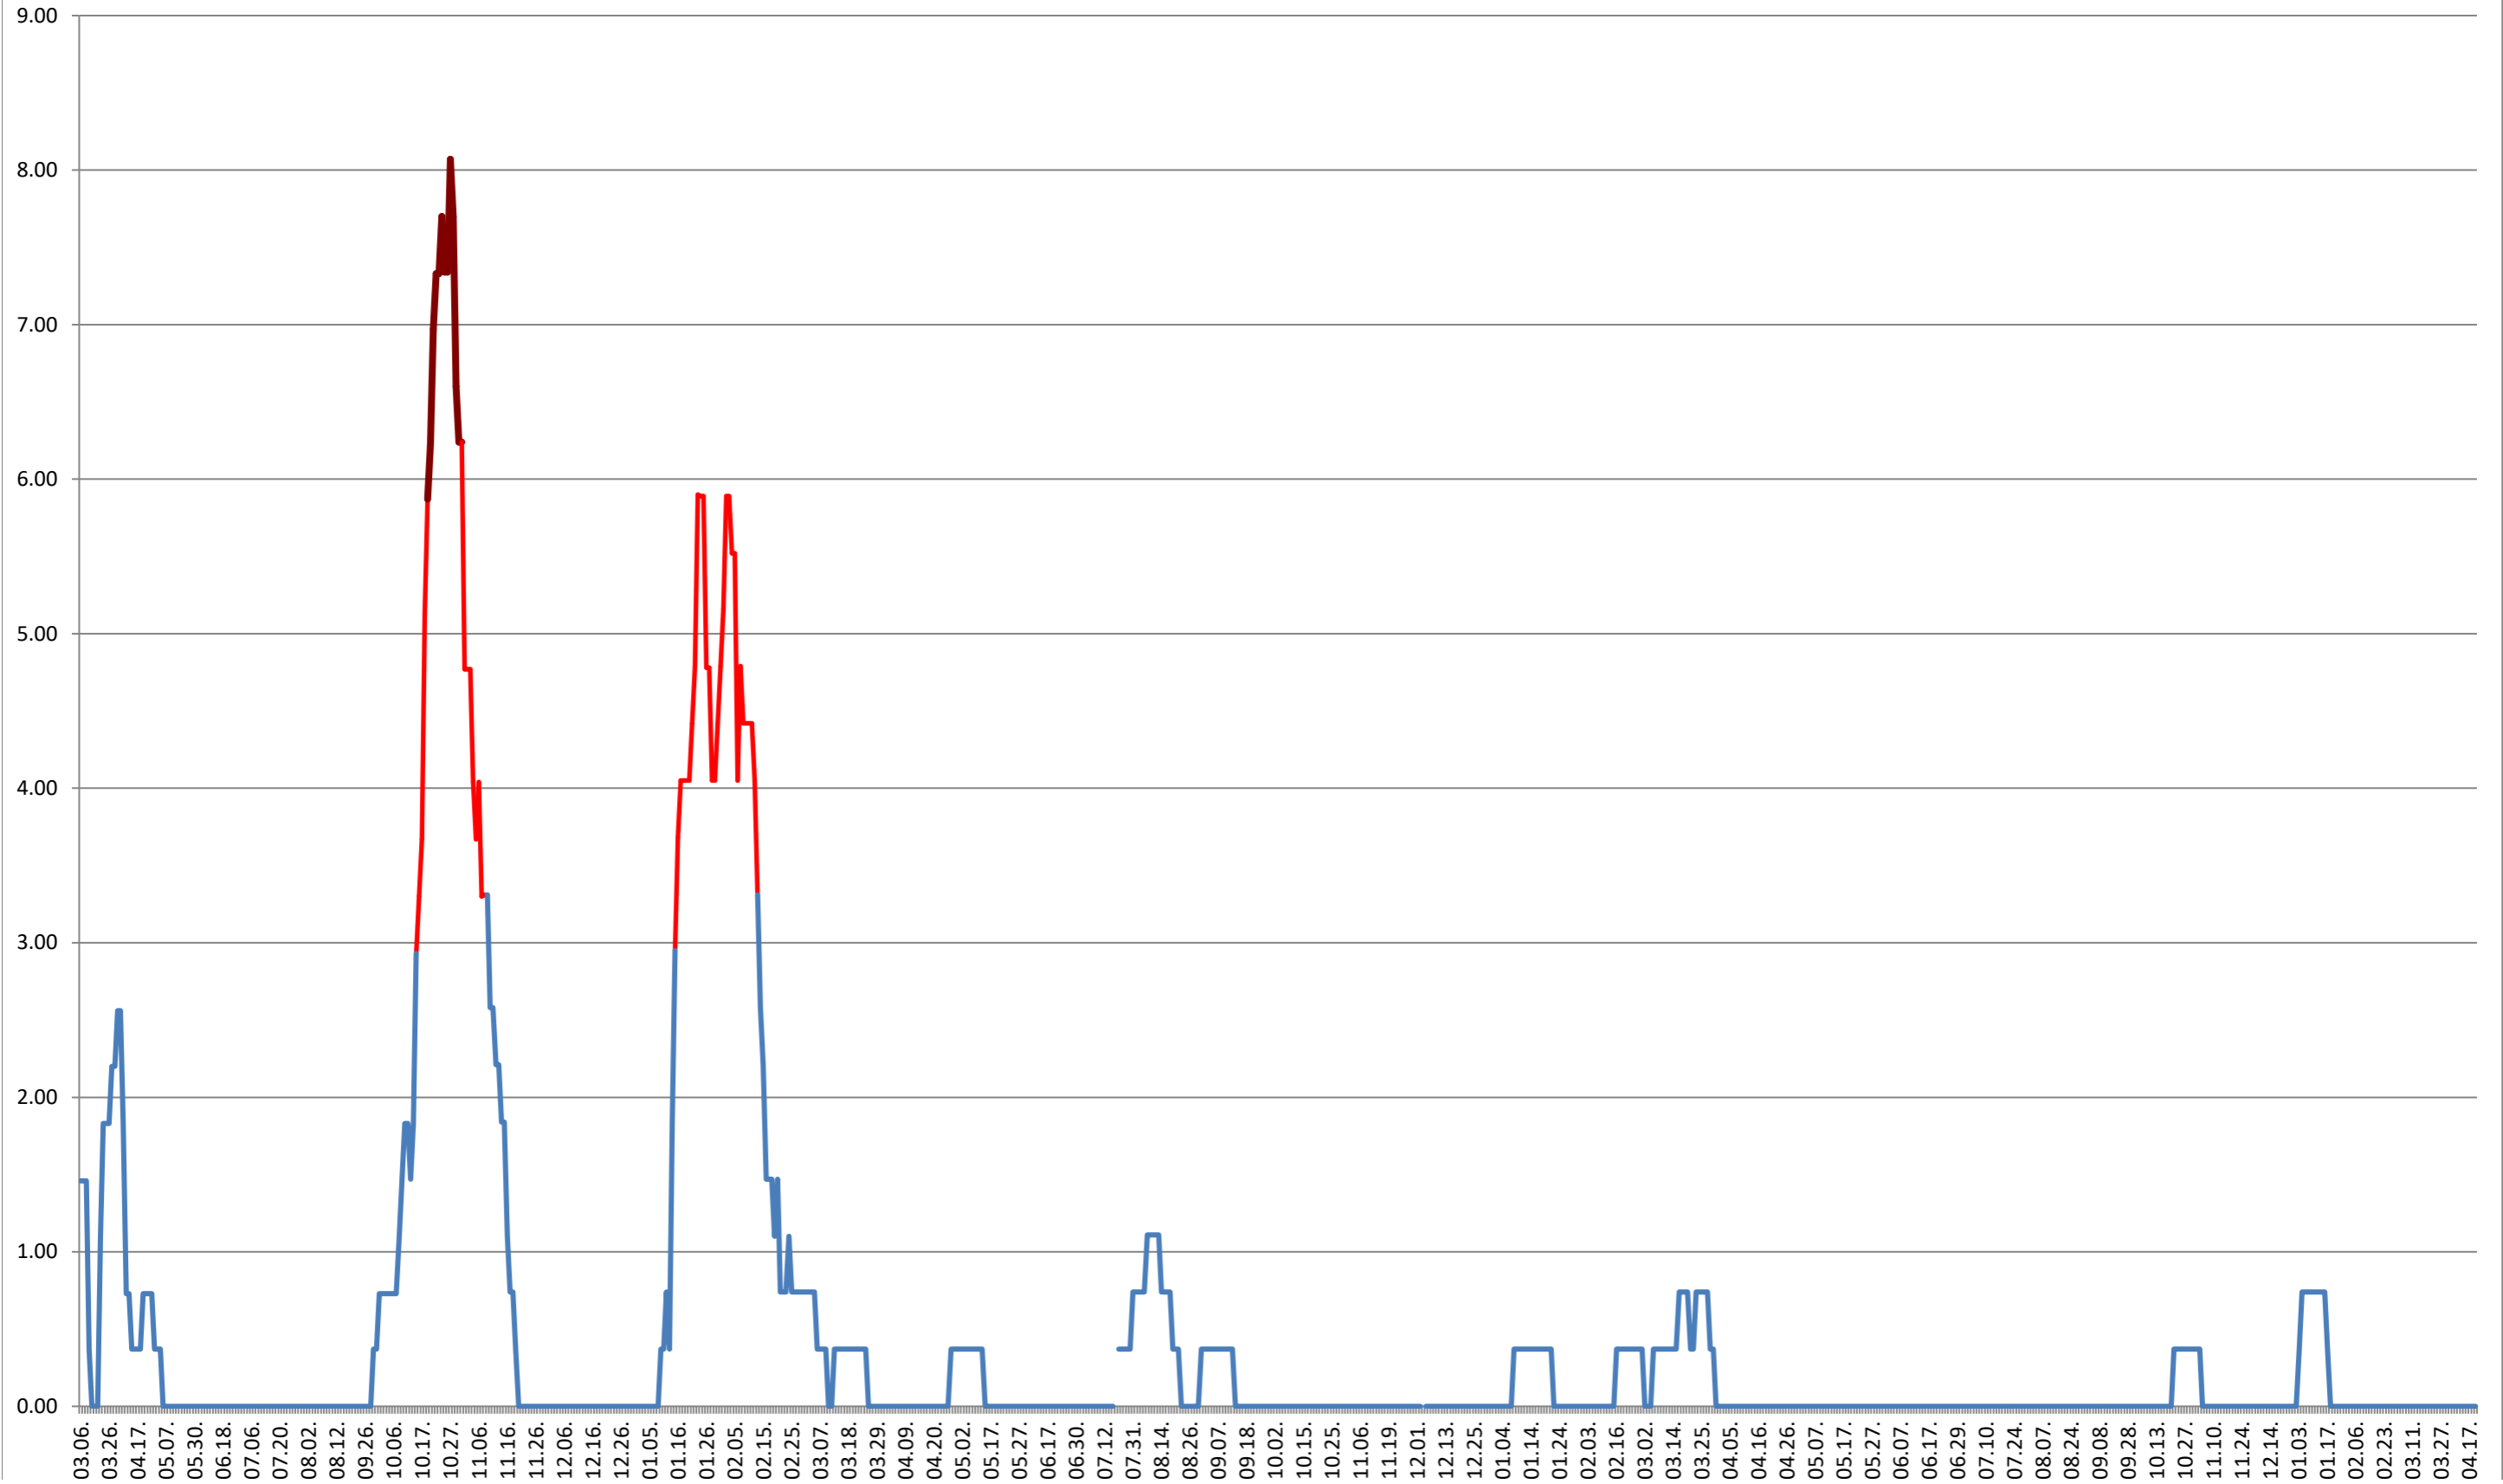

ORAȘ BĂILE TUȘNAD - Evolutia incidentei cumulate pe 14 zile la % de locuitori  
2021.03.07. - 2024.04.19.

**ORAȘ BĂLAN - Evolutia incidentei cumulate pe 14 zile la ‰ de locuitori**  
**2021.03.07. - 2024.04.19.**

**BILBOR - Evolutia incidentei cumulate pe 14 zile la % de locuitori**  
**2021.03.07. - 2024.04.19.**

**ORAȘ BORSEC - Evolutia incidentei cumulate pe 14 zile la ‰ de locuitori**  
**2021.03.07. - 2024.04.19.**

### BRĂDEȘTI - Evolutia incidentei cumulate pe 14 zile la ‰ de locuitori 2021.03.07. - 2024.04.19.

**CĂPÂLNIȚA - Evolutia incidentei cumulate pe 14 zile la ‰ de locuitori**  
**2021.03.07. - 2024.04.19.**

### CÂRȚA - Evolutia incidentei cumulate pe 14 zile la ‰ de locuitori 2021.03.07. - 2024.04.19.

CICEU - Evolutia incidentei cumulate pe 14 zile la ‰ de locuitori  
2021.03.07. - 2024.04.19.

CIUCSÂNGEORGIU - Evolutia incidentei cumulate pe 14 zile la ‰ de locuitori  
2021.03.07. - 2024.04.19.