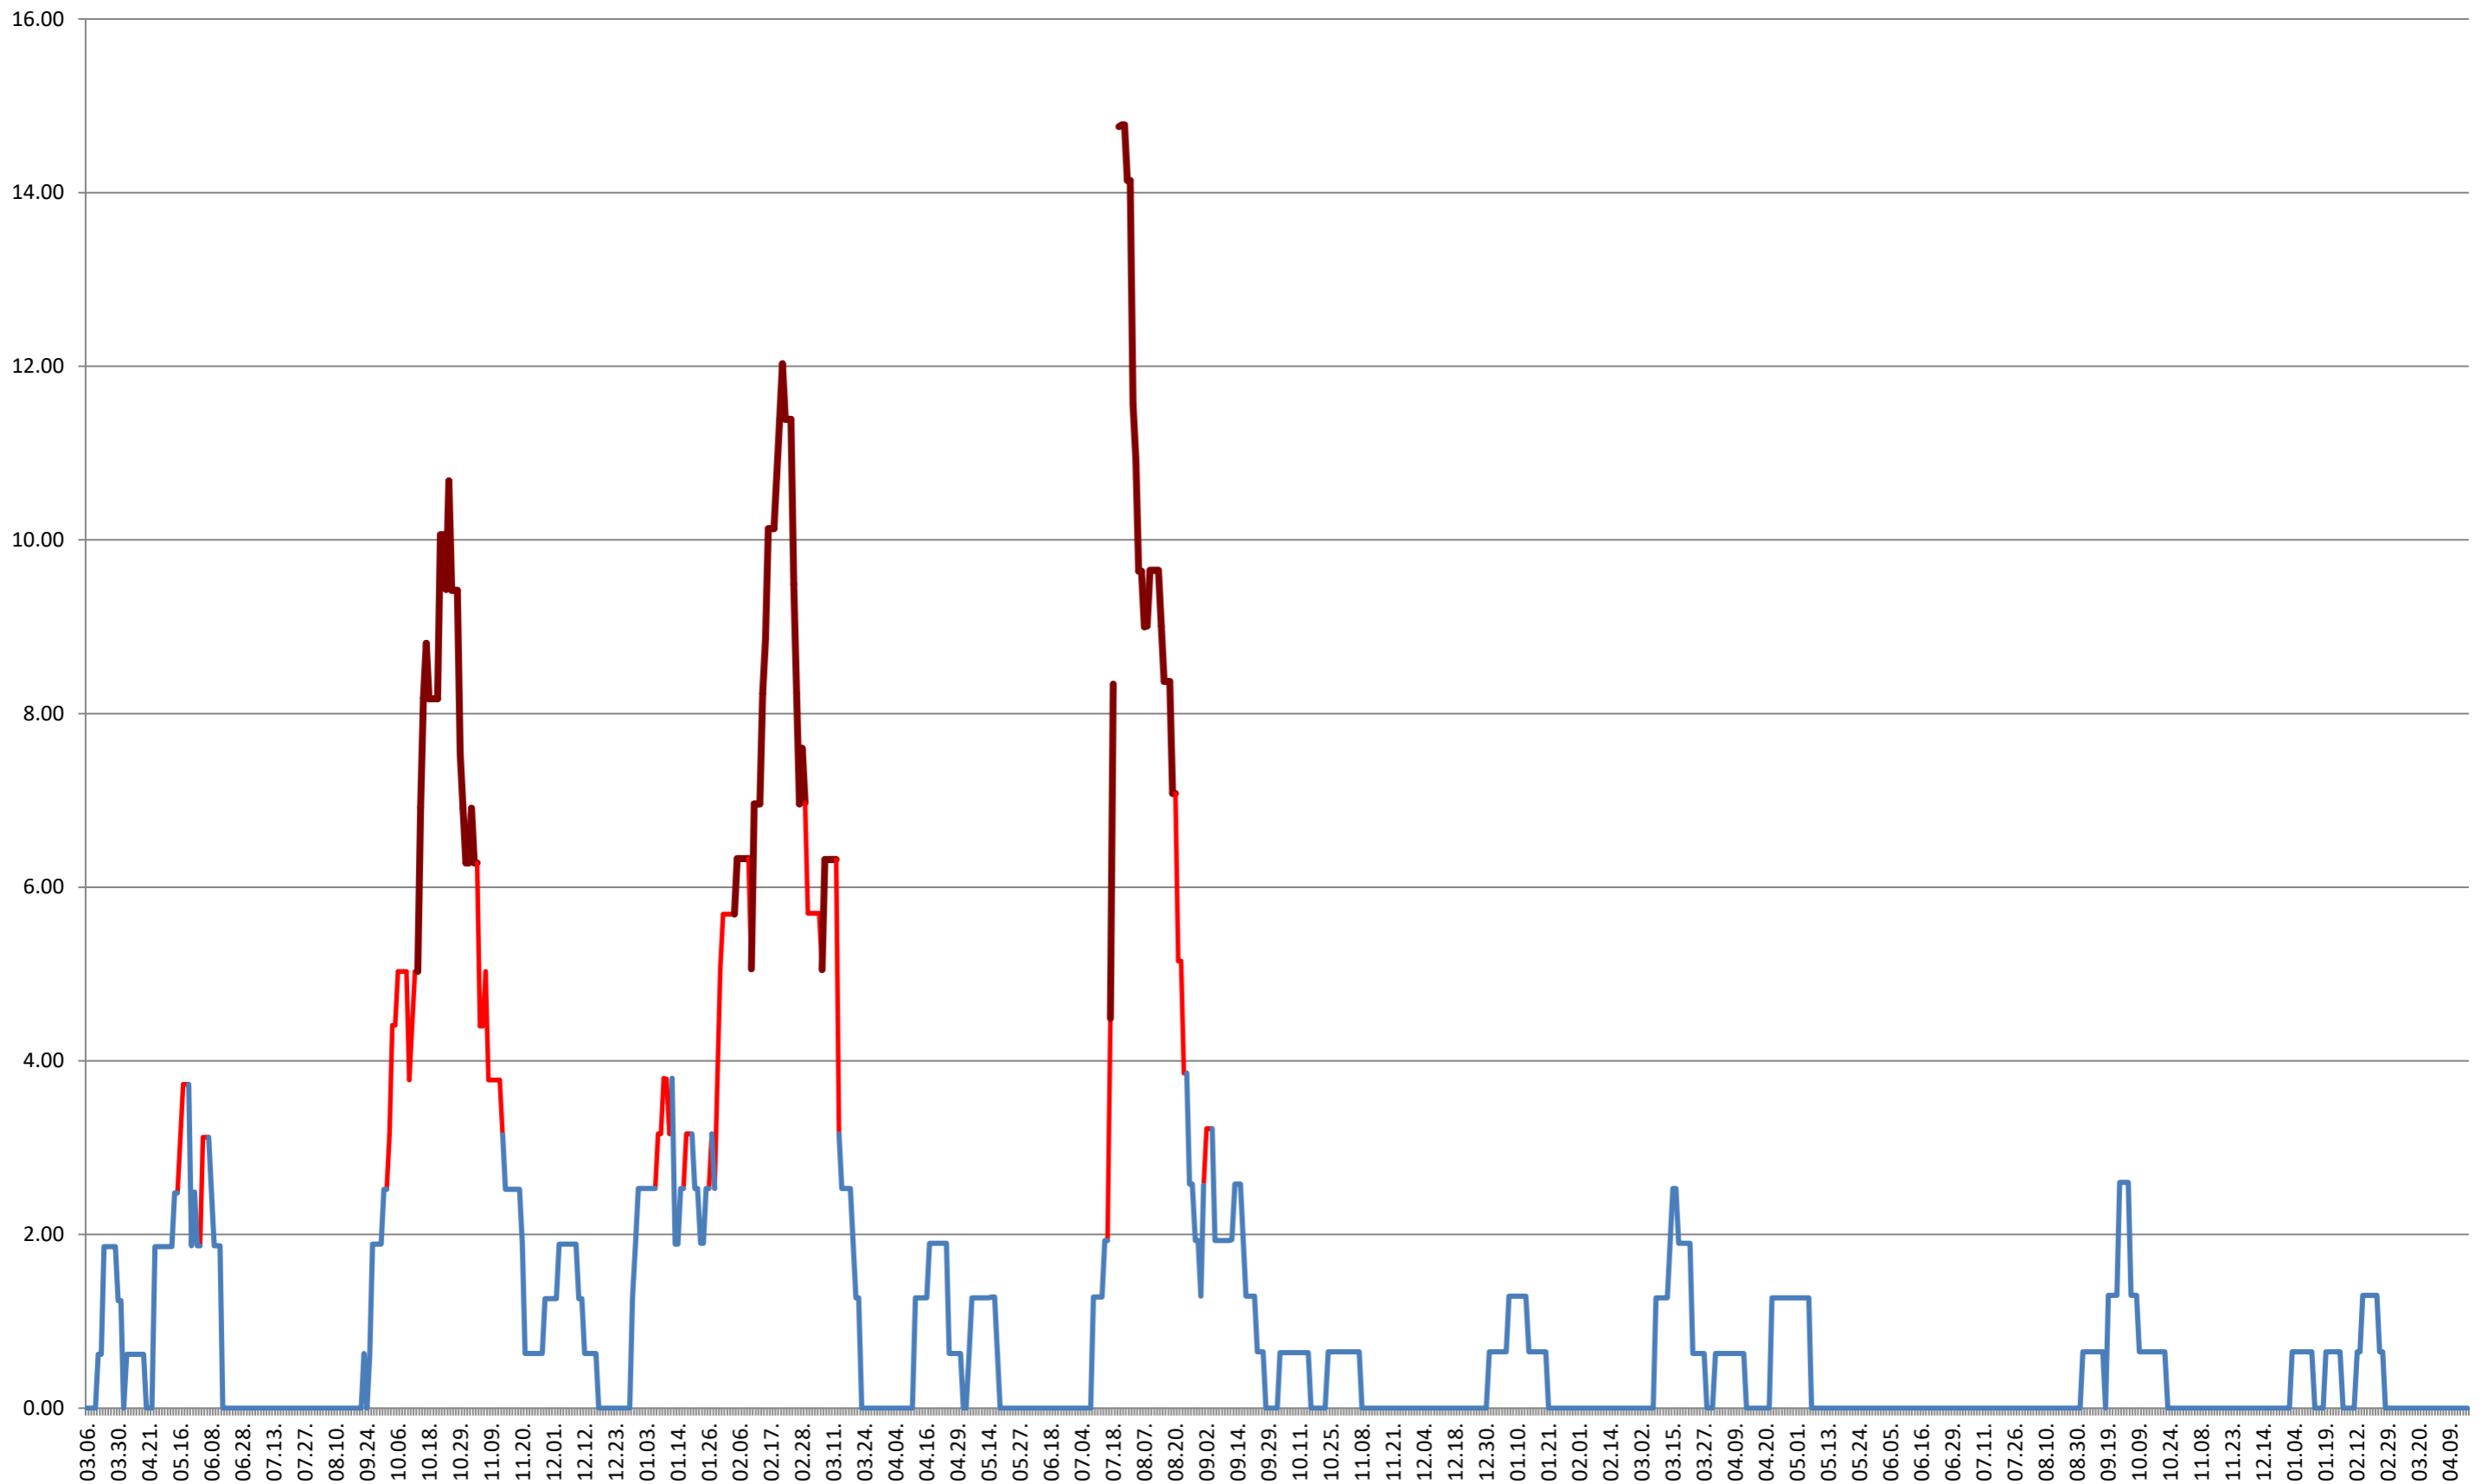

**ATID - Evolutia incidentei cumulate pe 14 zile la ‰ de locuitori**  
**2021.03.07. - 2024.04.19.**

**AVRĂMEȘTI - Evolutia incidentei cumulate pe 14 zile la % de locuitori**  
**2021.03.07. - 2024.04.19.**

ORAȘ BĂILE TUȘNAD - Evolutia incidentei cumulate pe 14 zile la % de locuitori  
2021.03.07. - 2024.04.19.

**ORAȘ BĂLAN - Evolutia incidentei cumulate pe 14 zile la ‰ de locuitori**  
**2021.03.07. - 2024.04.19.**

**BILBOR - Evolutia incidentei cumulate pe 14 zile la % de locuitori**  
**2021.03.07. - 2024.04.19.**

**ORAȘ BORSEC - Evolutia incidentei cumulate pe 14 zile la ‰ de locuitori**  
**2021.03.07. - 2024.04.19.**

### BRĂDEȘTI - Evolutia incidentei cumulate pe 14 zile la ‰ de locuitori 2021.03.07. - 2024.04.19.

**CĂPÂLNIȚA - Evolutia incidentei cumulate pe 14 zile la ‰ de locuitori**  
**2021.03.07. - 2024.04.19.**