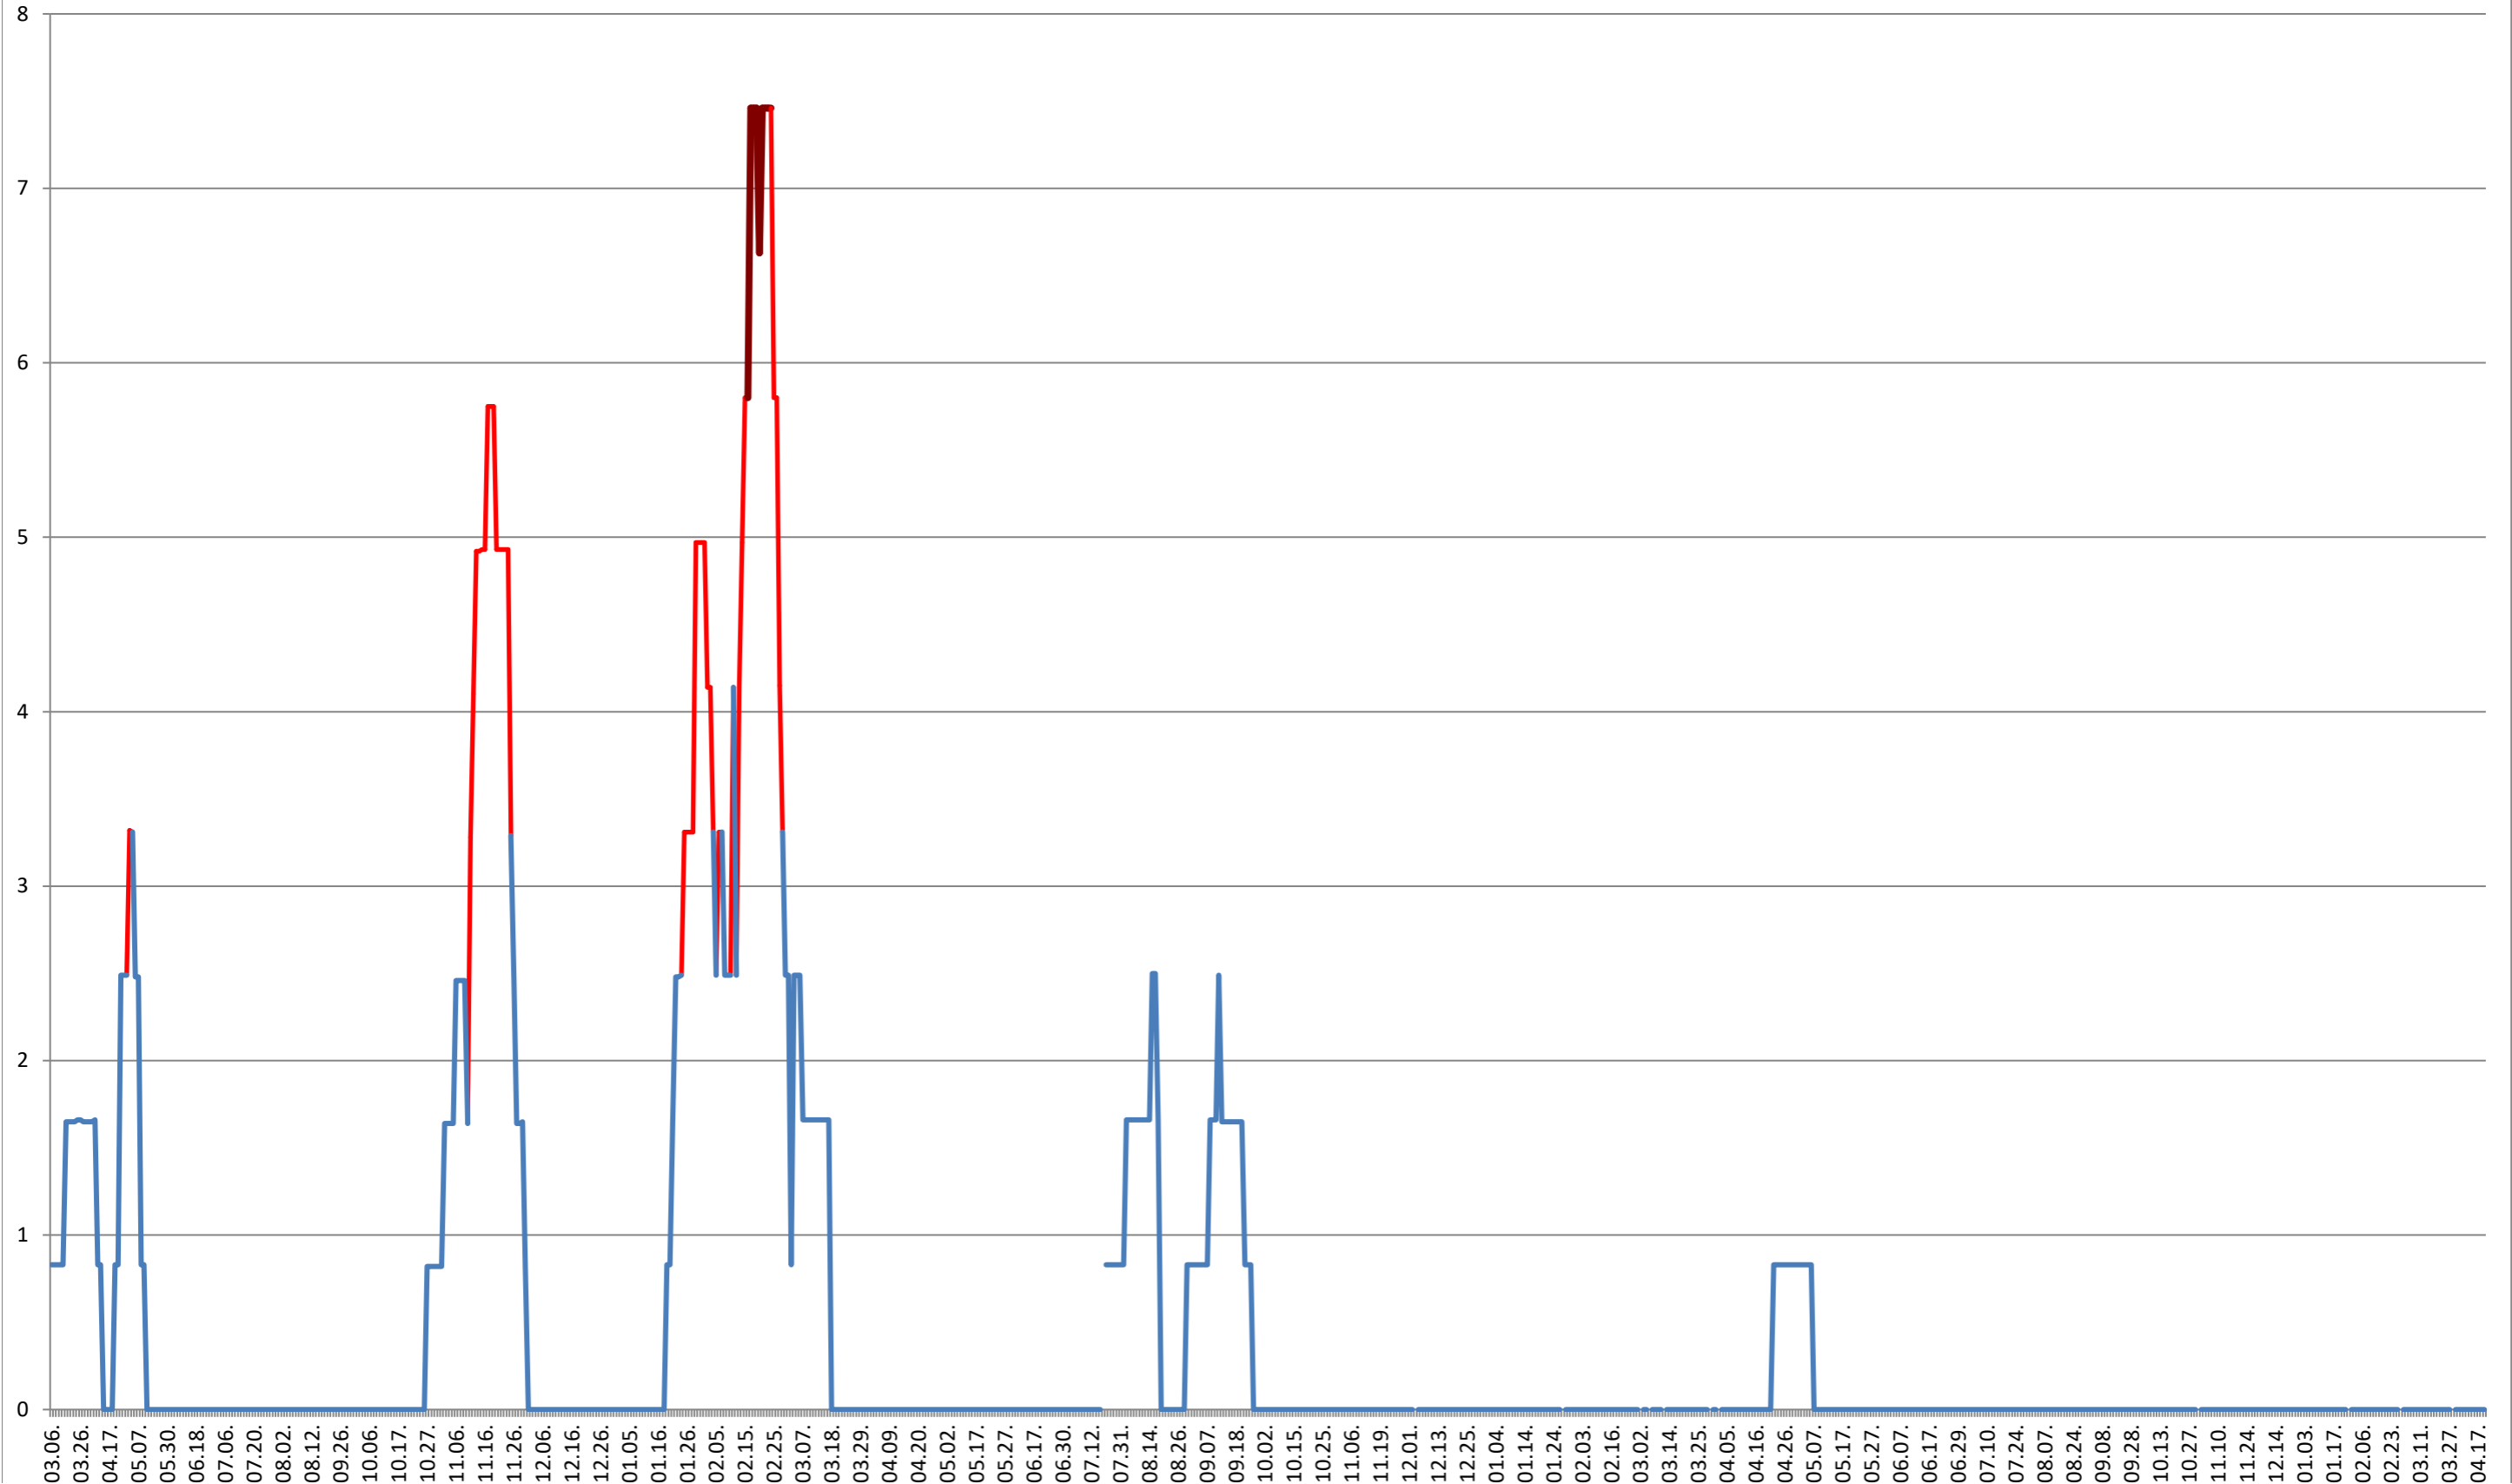

SĂCEL - Evolutia incidentei cumulate pe 14 zile la ‰ de locuitori
2021.03.07. - 2024.04.19.