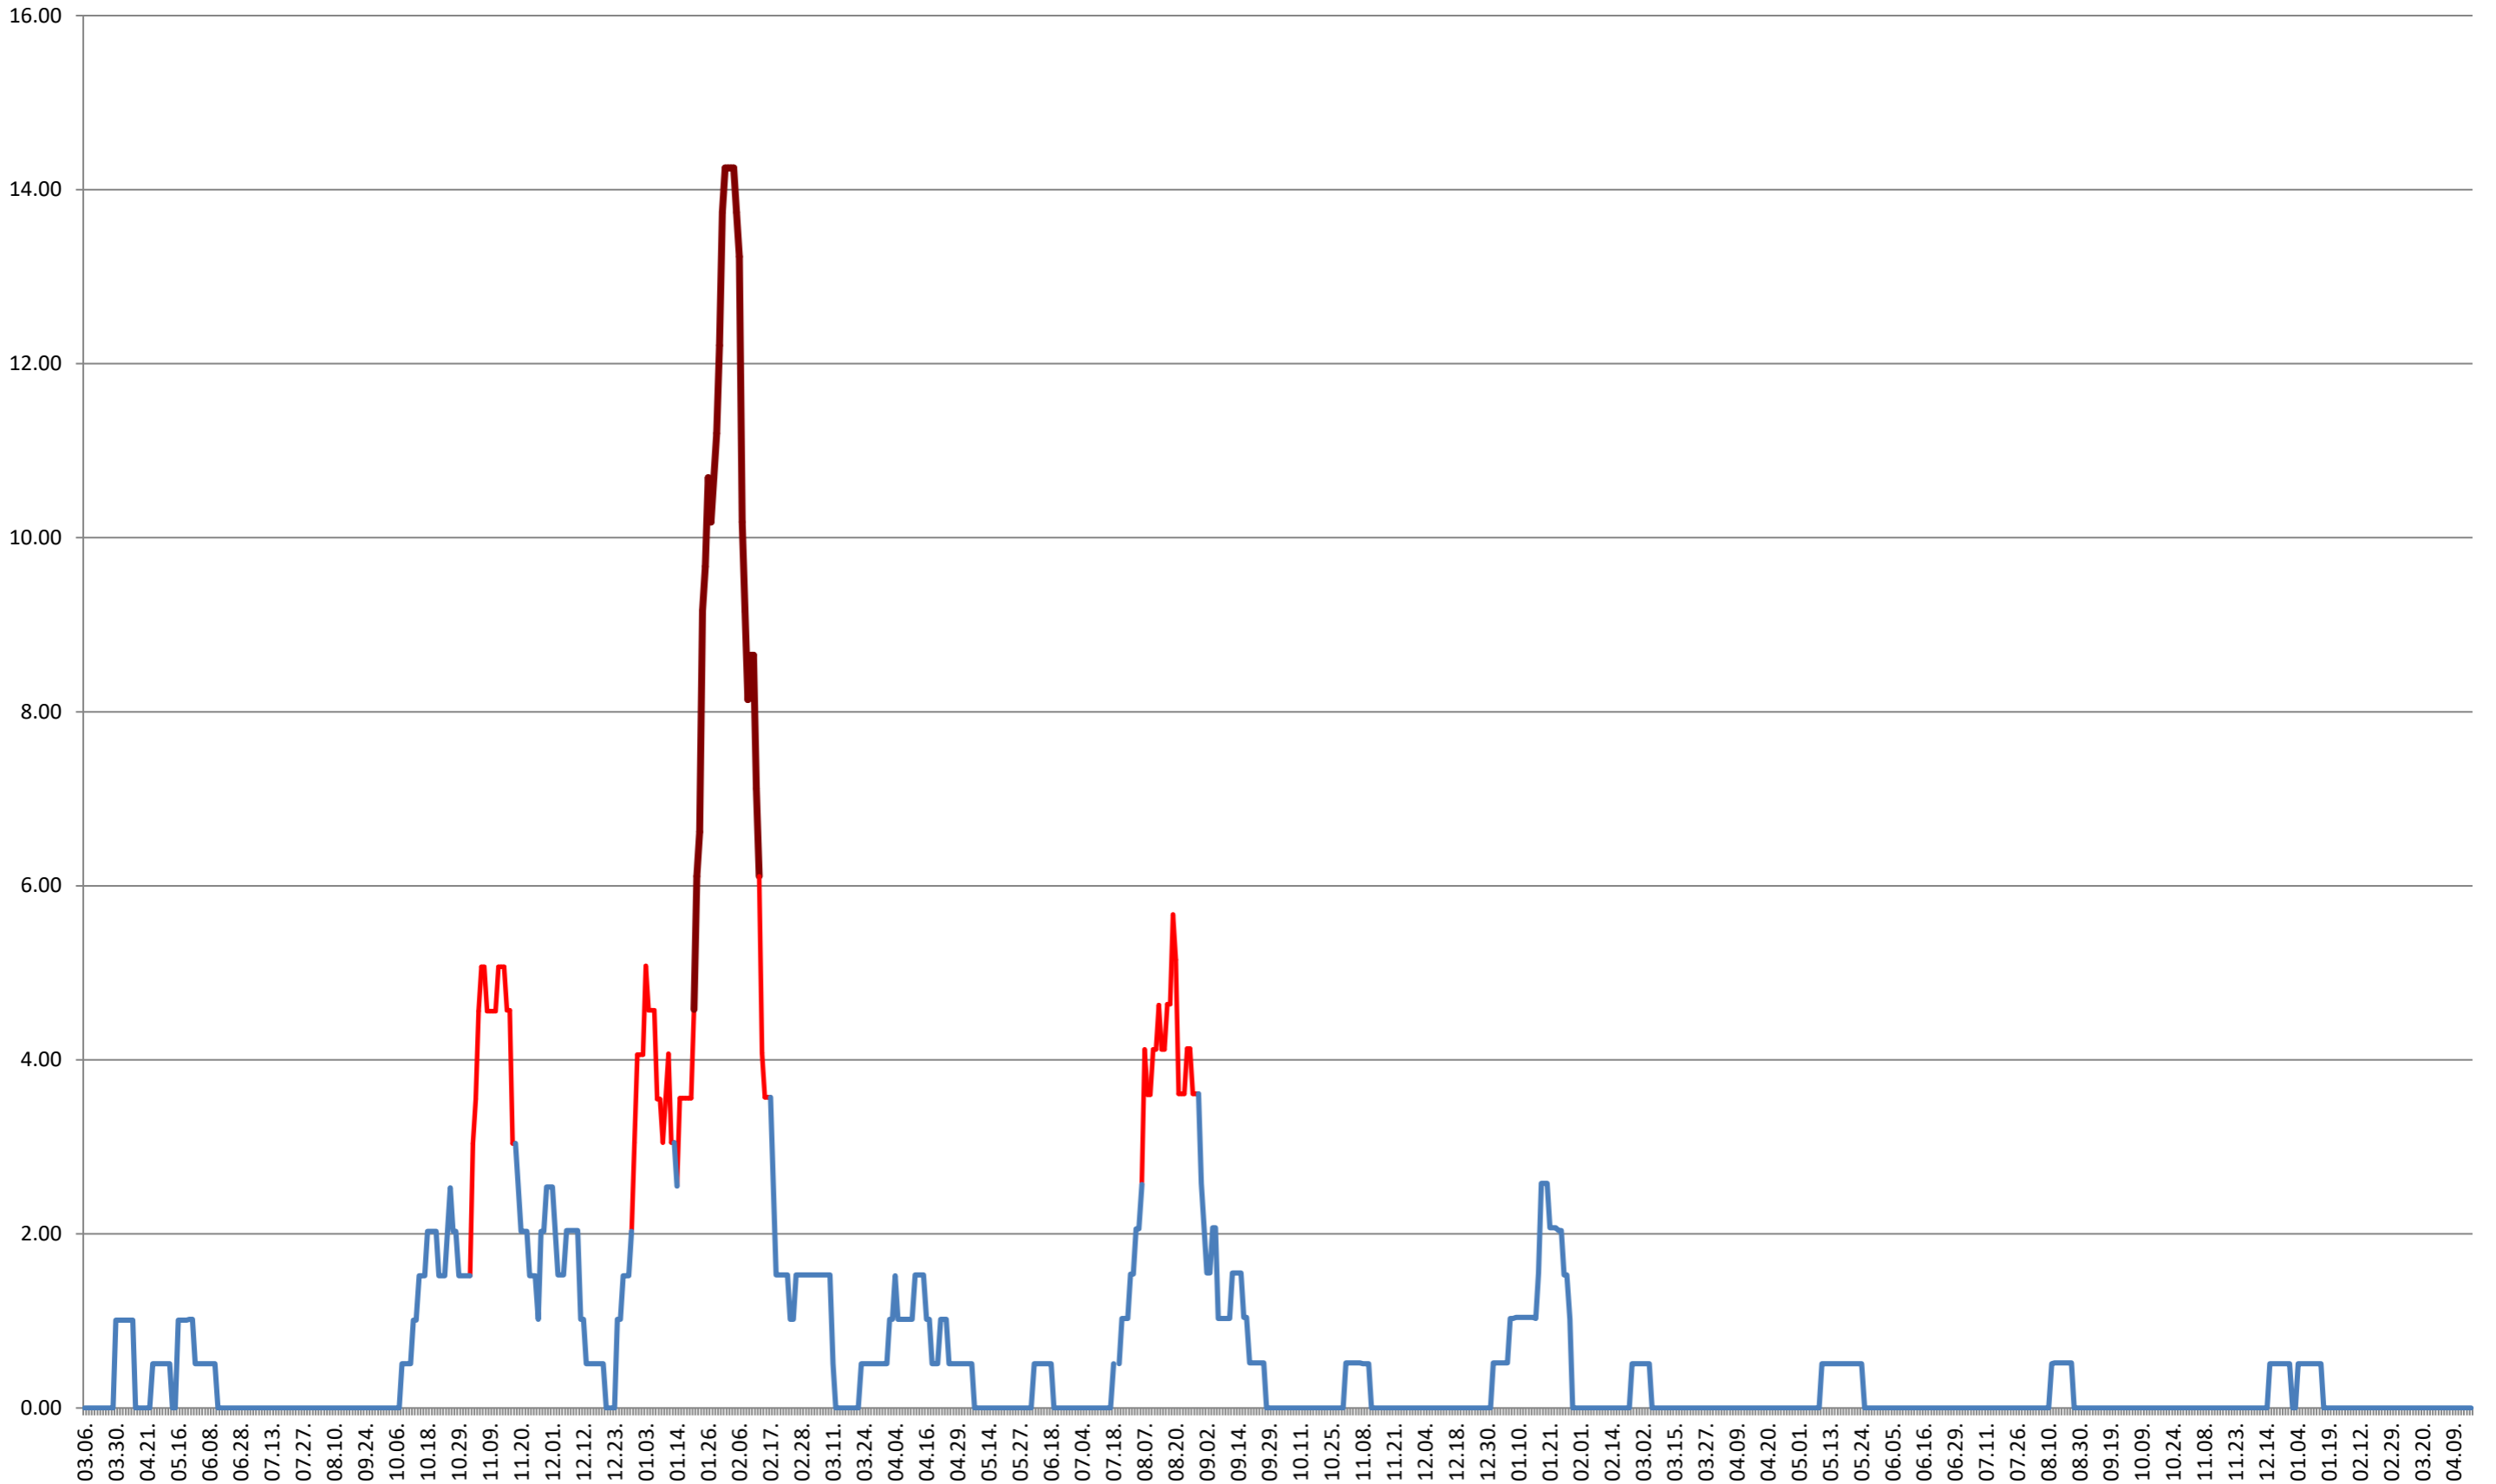

**VOȘLĂBENI - Evolutia incidentei cumulate pe 14 zile la ‰ de locuitori**  
**2021.03.07. - 2024.04.19.**

**ZETEA - Evolutia incidentei cumulate pe 14 zile la ‰ de locuitori**  
**2021.03.07. - 2024.04.19.**