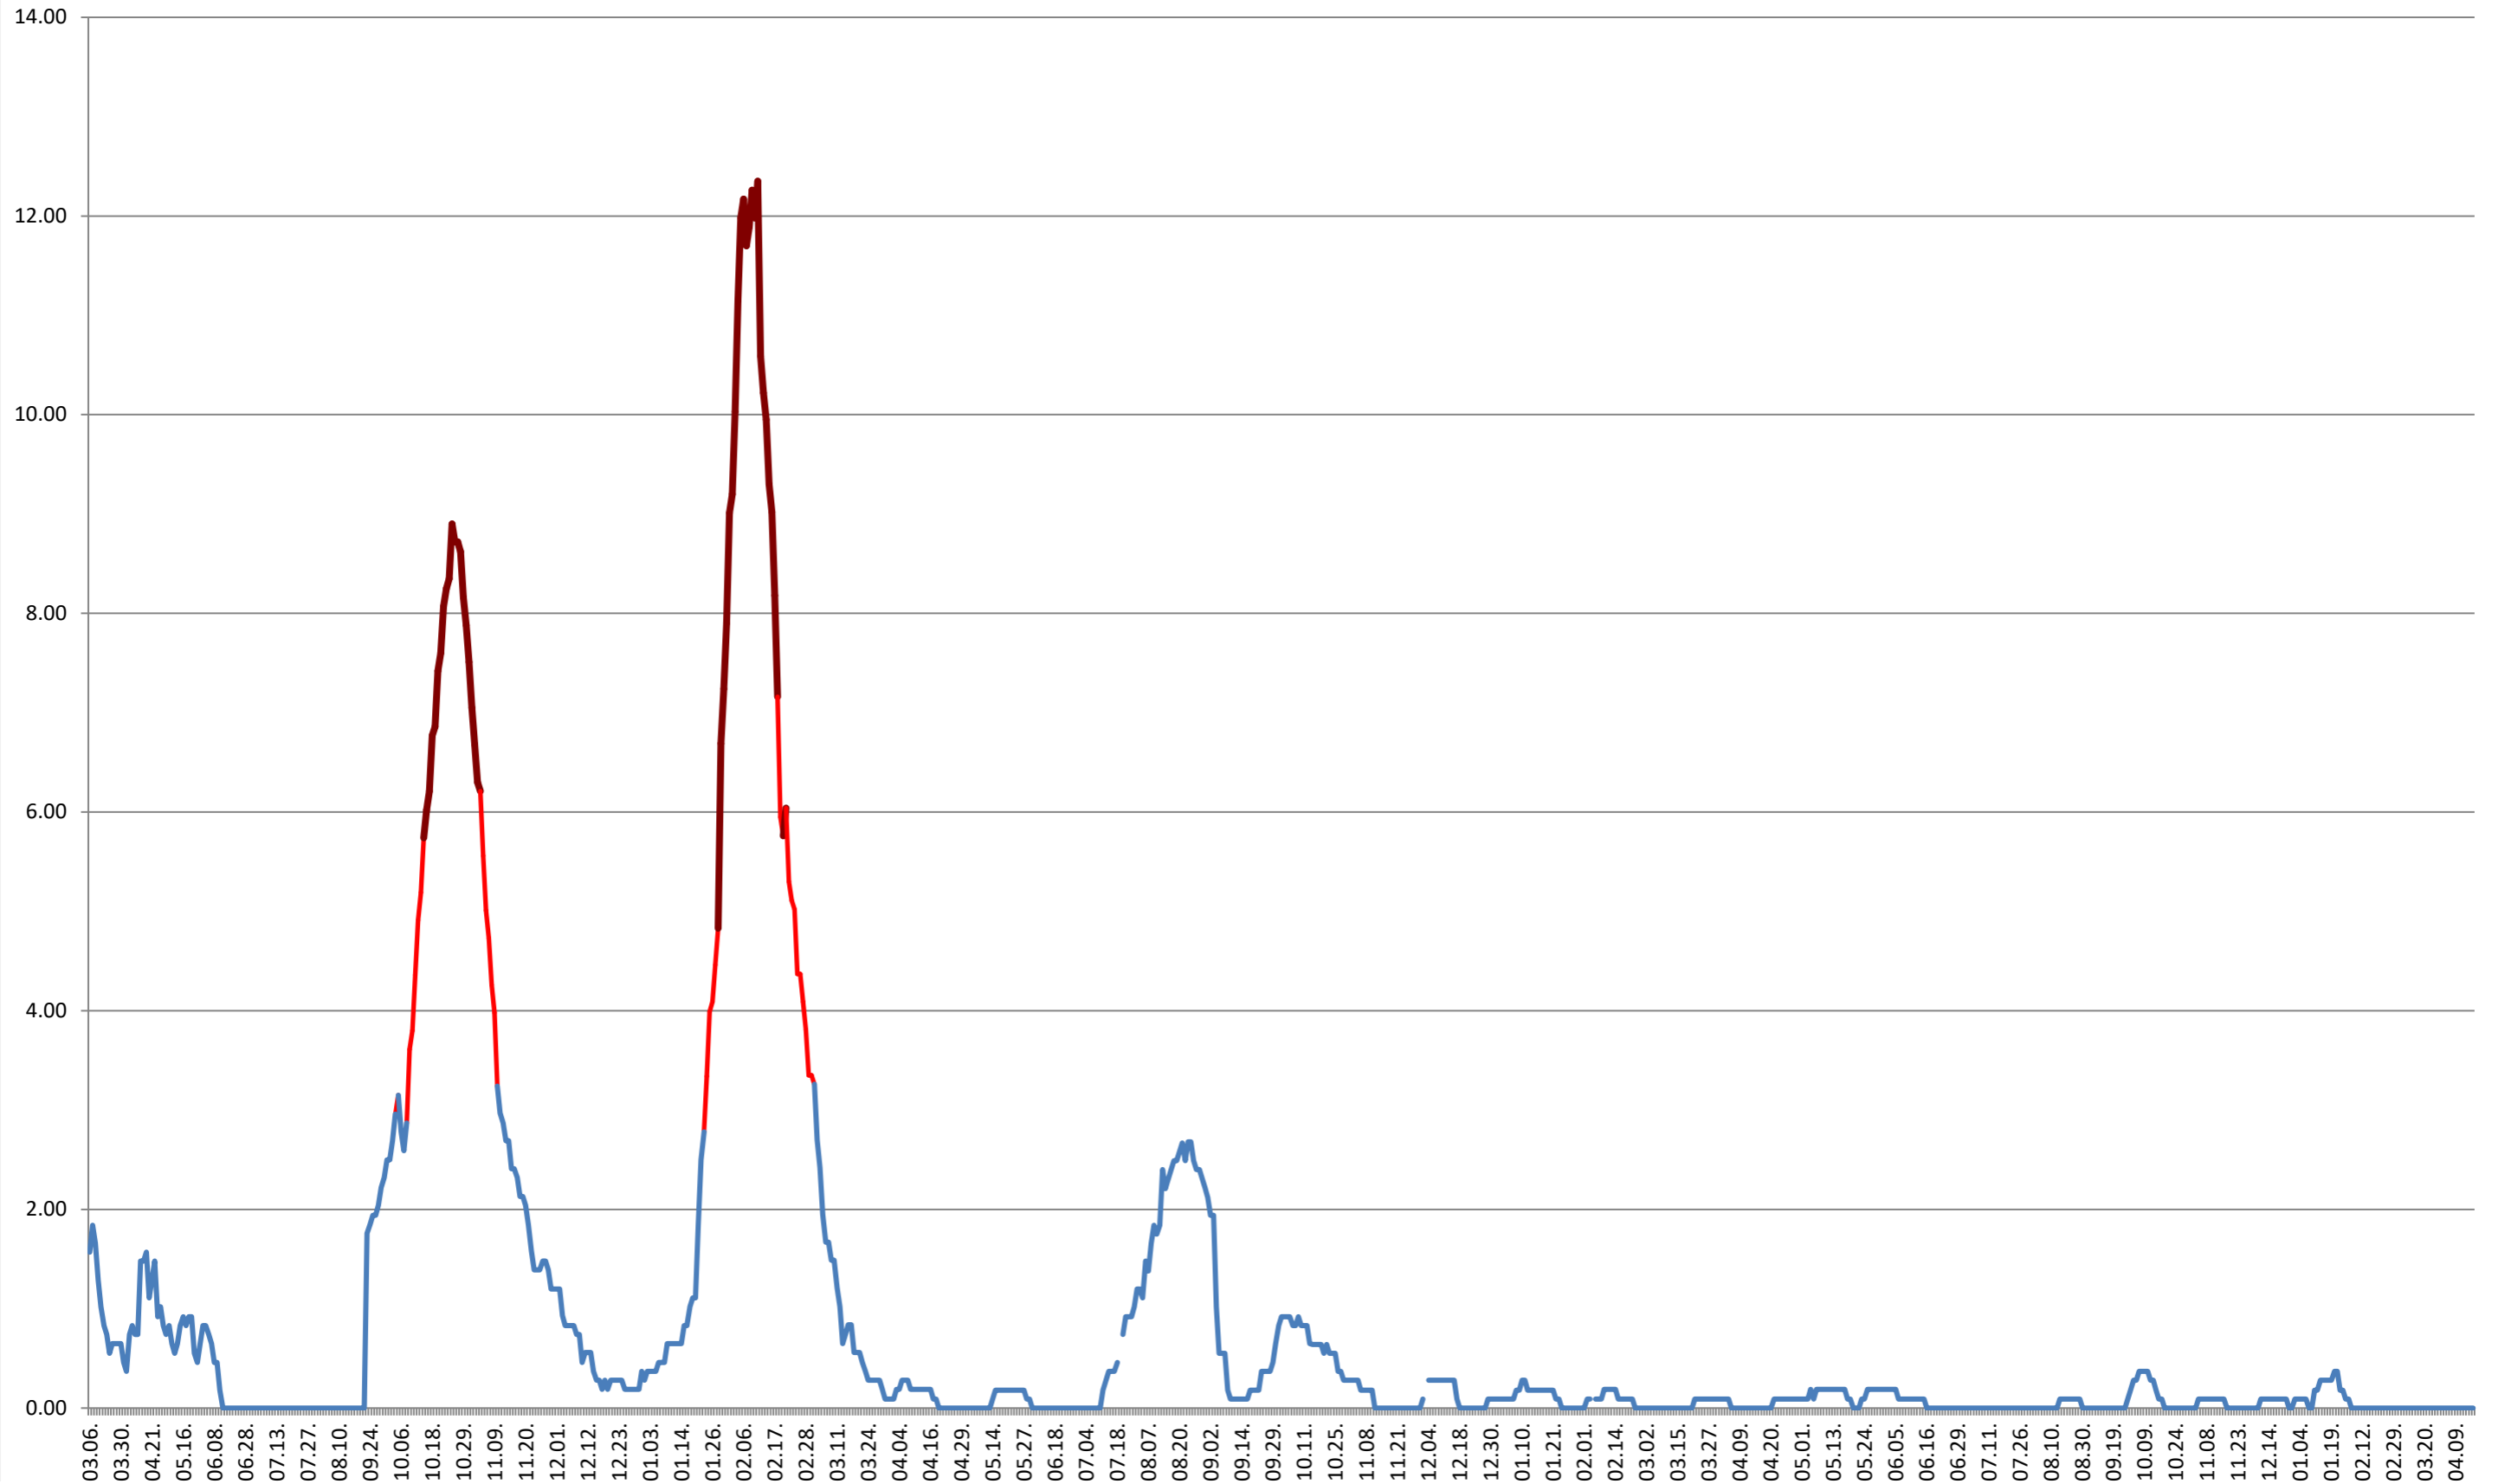

ORAȘ CRISTURU SECUIESC - Evolutia incidentei cumulate pe 14 zile la ‰ de locuitori
2021.03.07. - 2024.04.19.