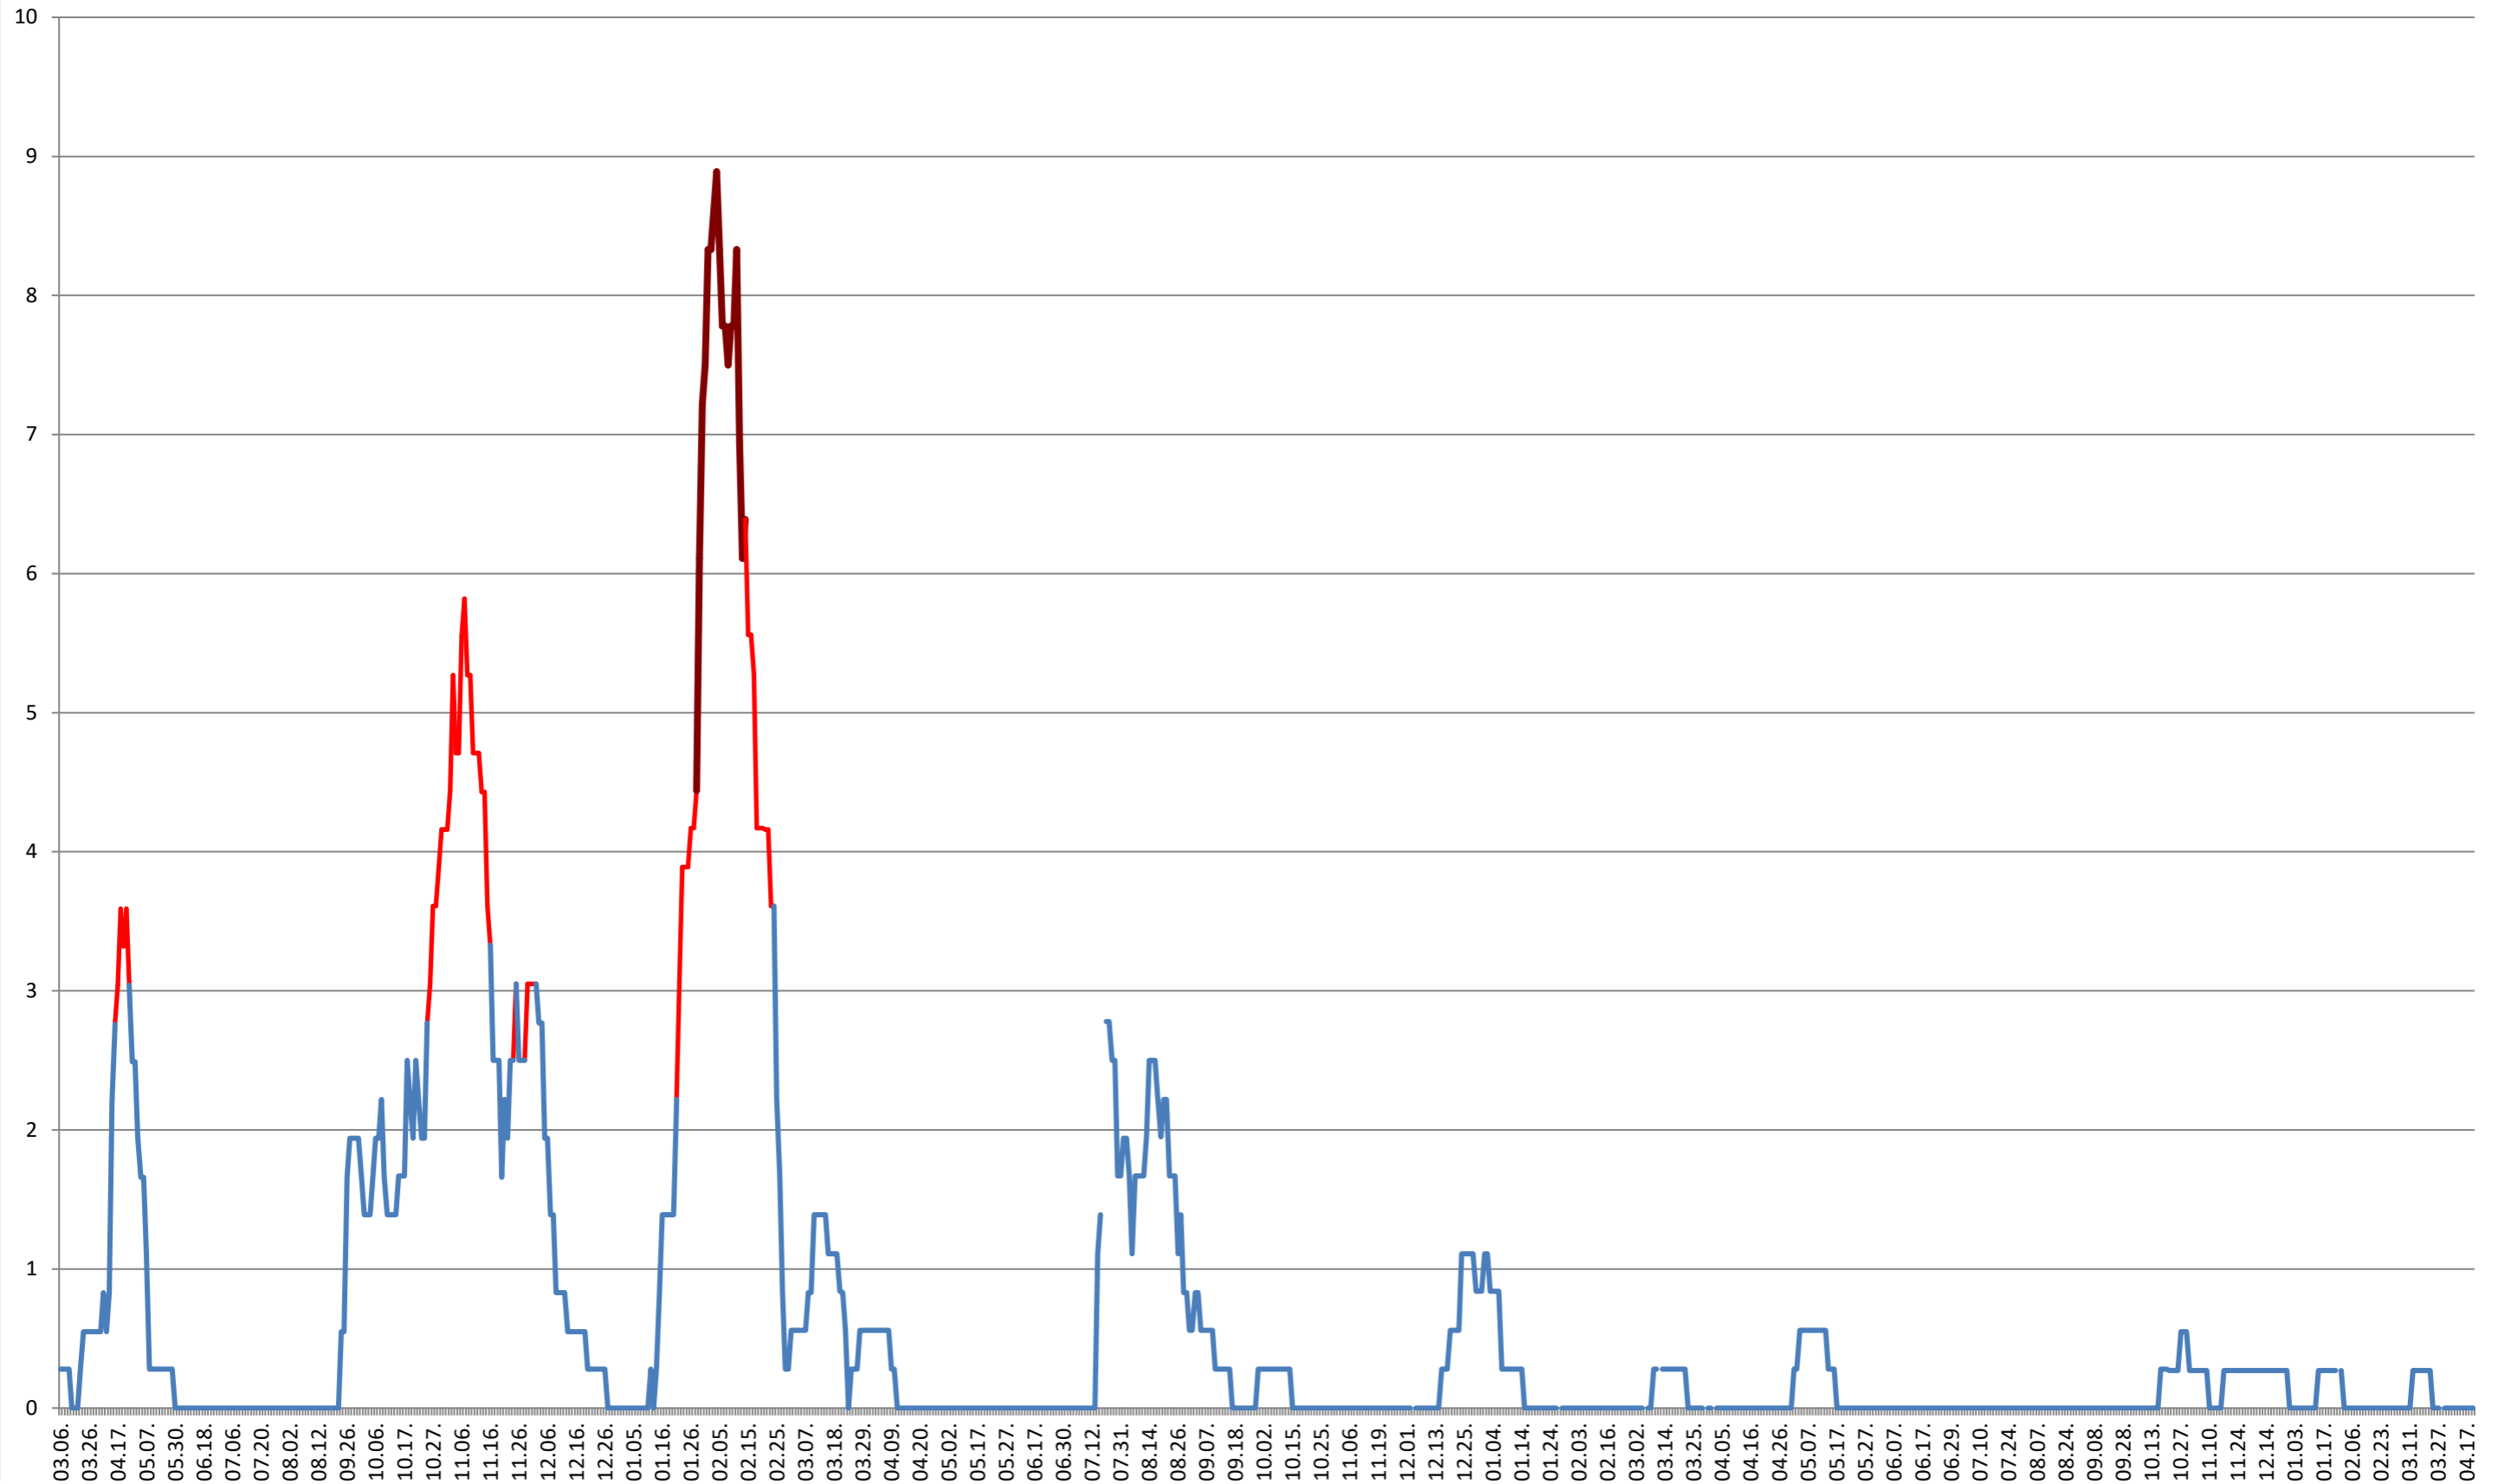

MUGENI - Evolutia incidentei cumulate pe 14 zile la % de locuitori 2021.03.07. - 2024.04.19.