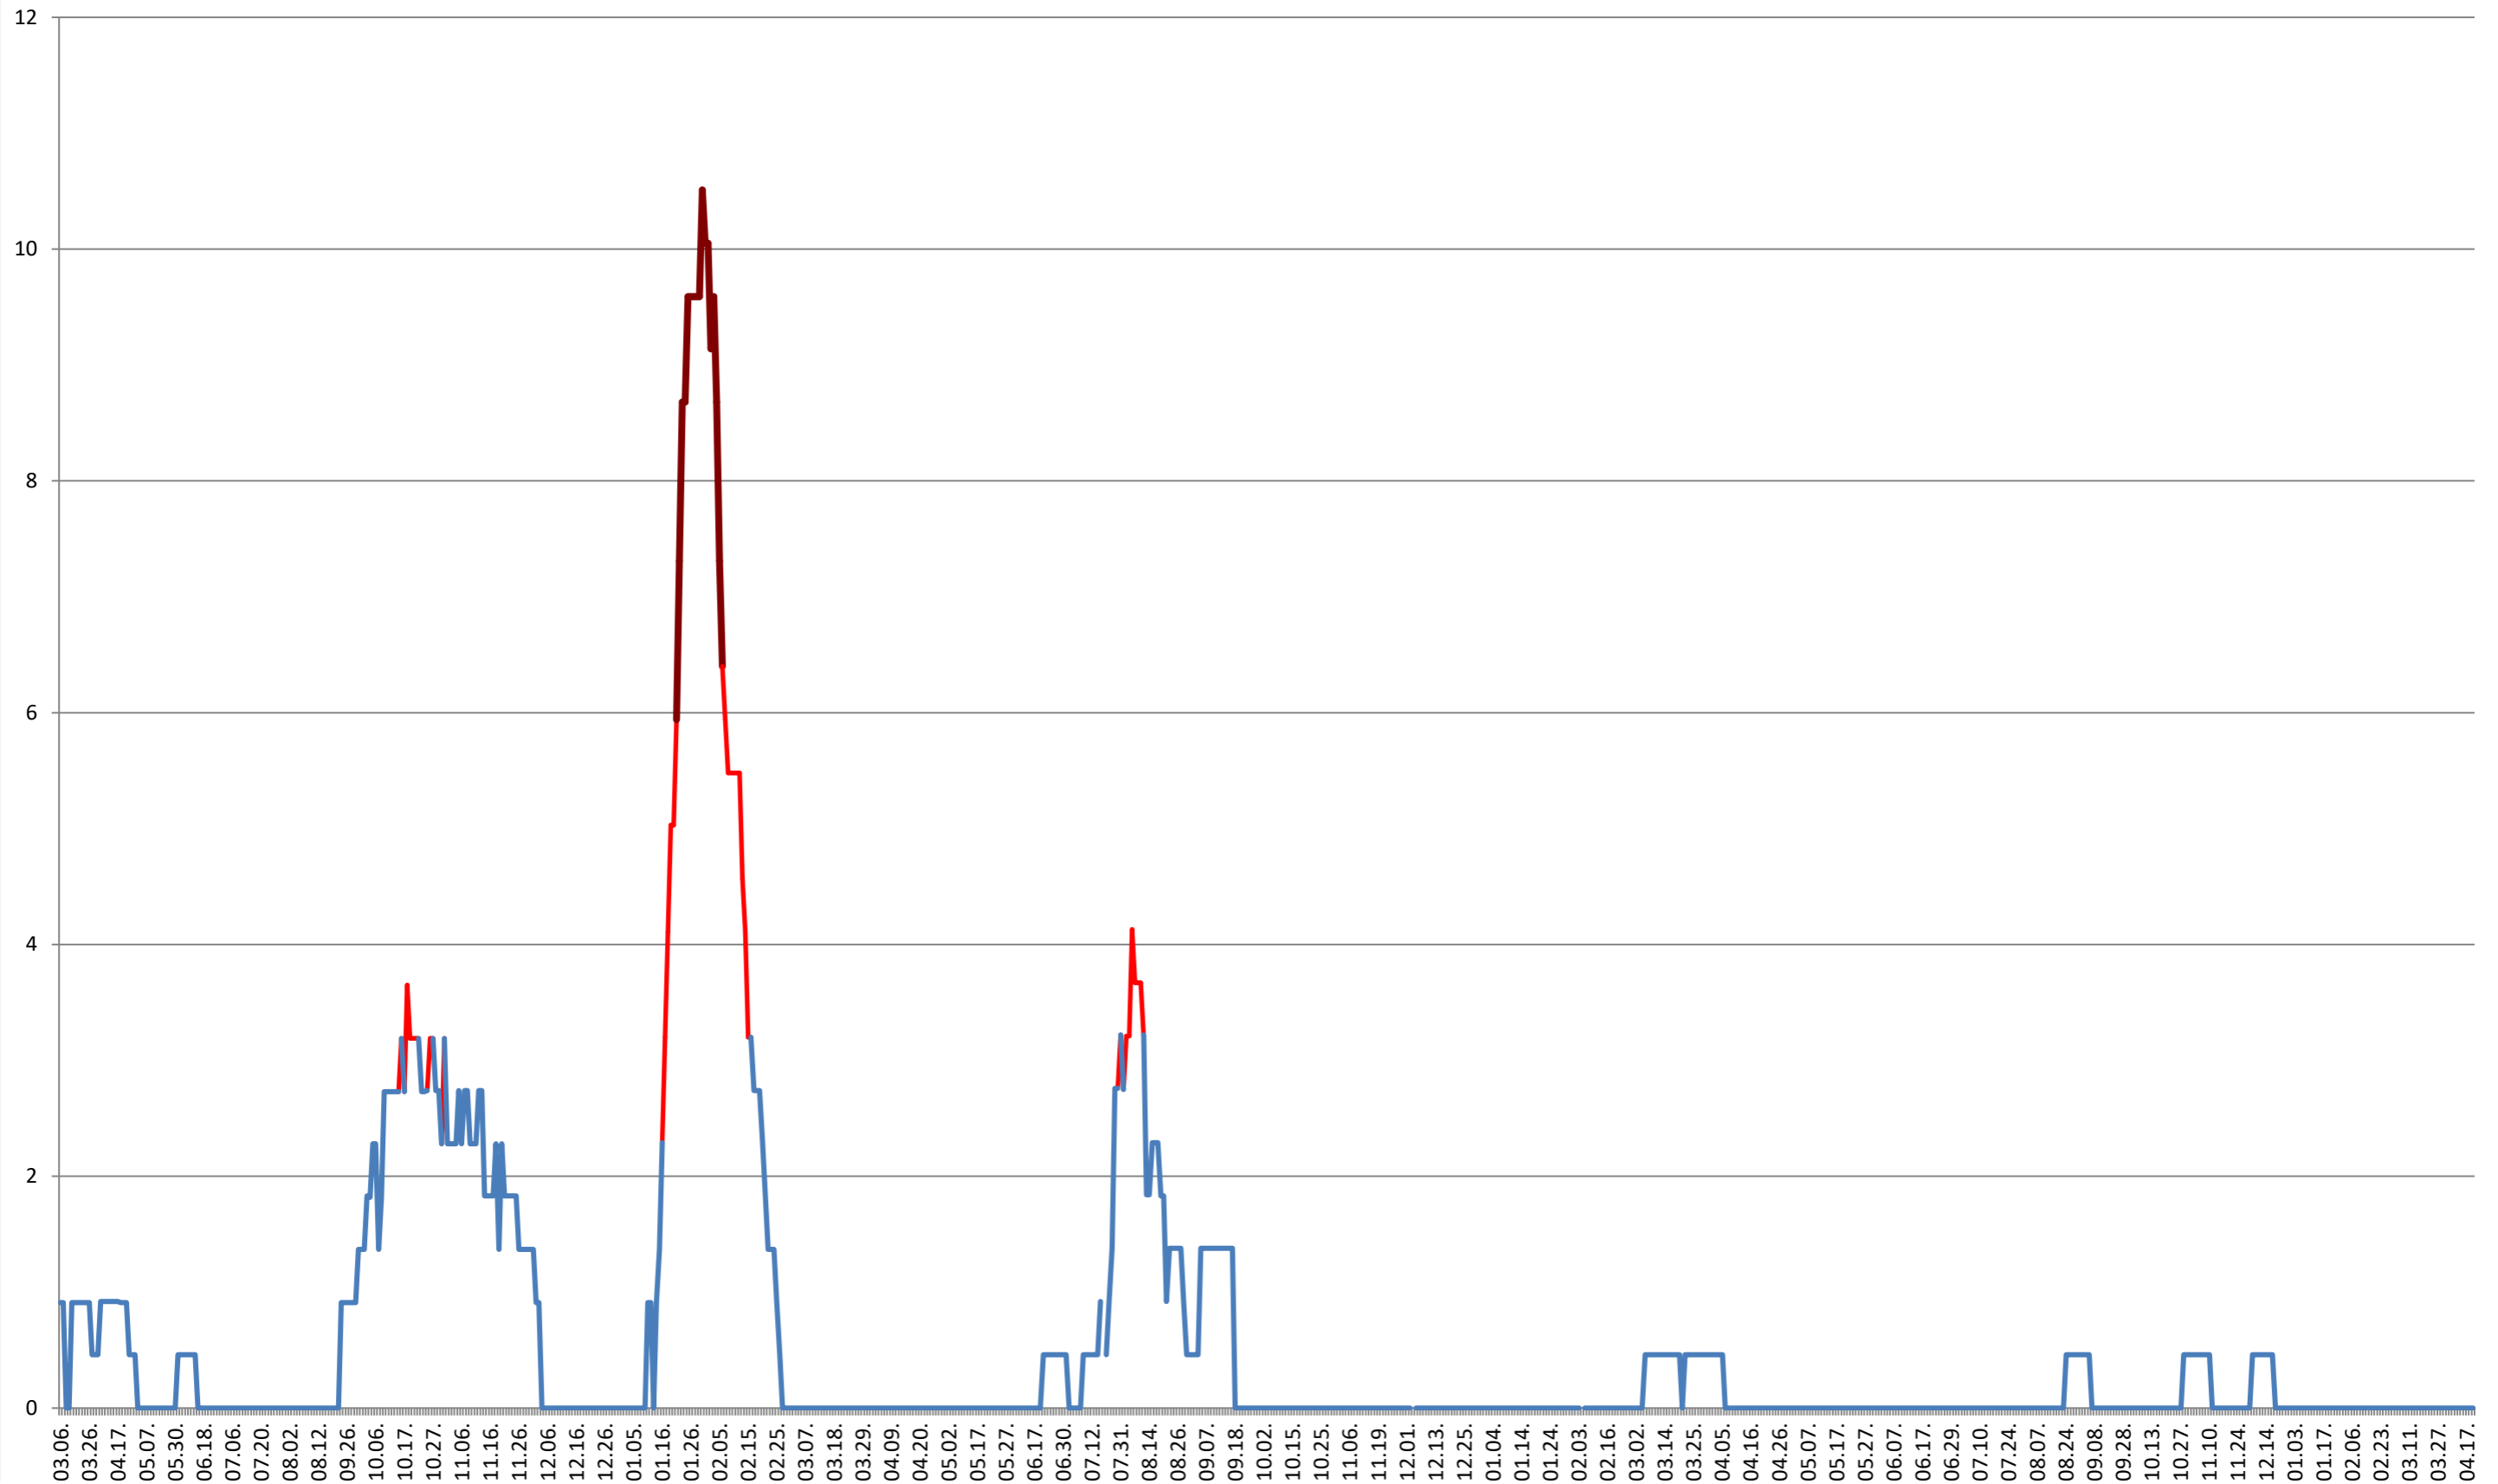

**CORUND - Evolutia incidentei cumulate pe 14 zile la % de locuitori**  
**2021.03.07. - 2024.04.19.**

### COZMENI - Evolutia incidentei cumulate pe 14 zile la ‰ de locuitori 2021.03.07. - 2024.04.19.

**ORAȘ CRISTURU SECUIESC - Evolutia incidentei cumulate pe 14 zile la ‰ de locuitori**  
**2021.03.07. - 2024.04.19.**

**DĂNEȘTI - Evolutia incidentei cumulate pe 14 zile la % de locuitori**  
**2021.03.07. - 2024.04.19.**

**DÂRJIU - Evolutia incidentei cumulate pe 14 zile la ‰ de locuitori**  
**2021.03.07. - 2024.04.19.**