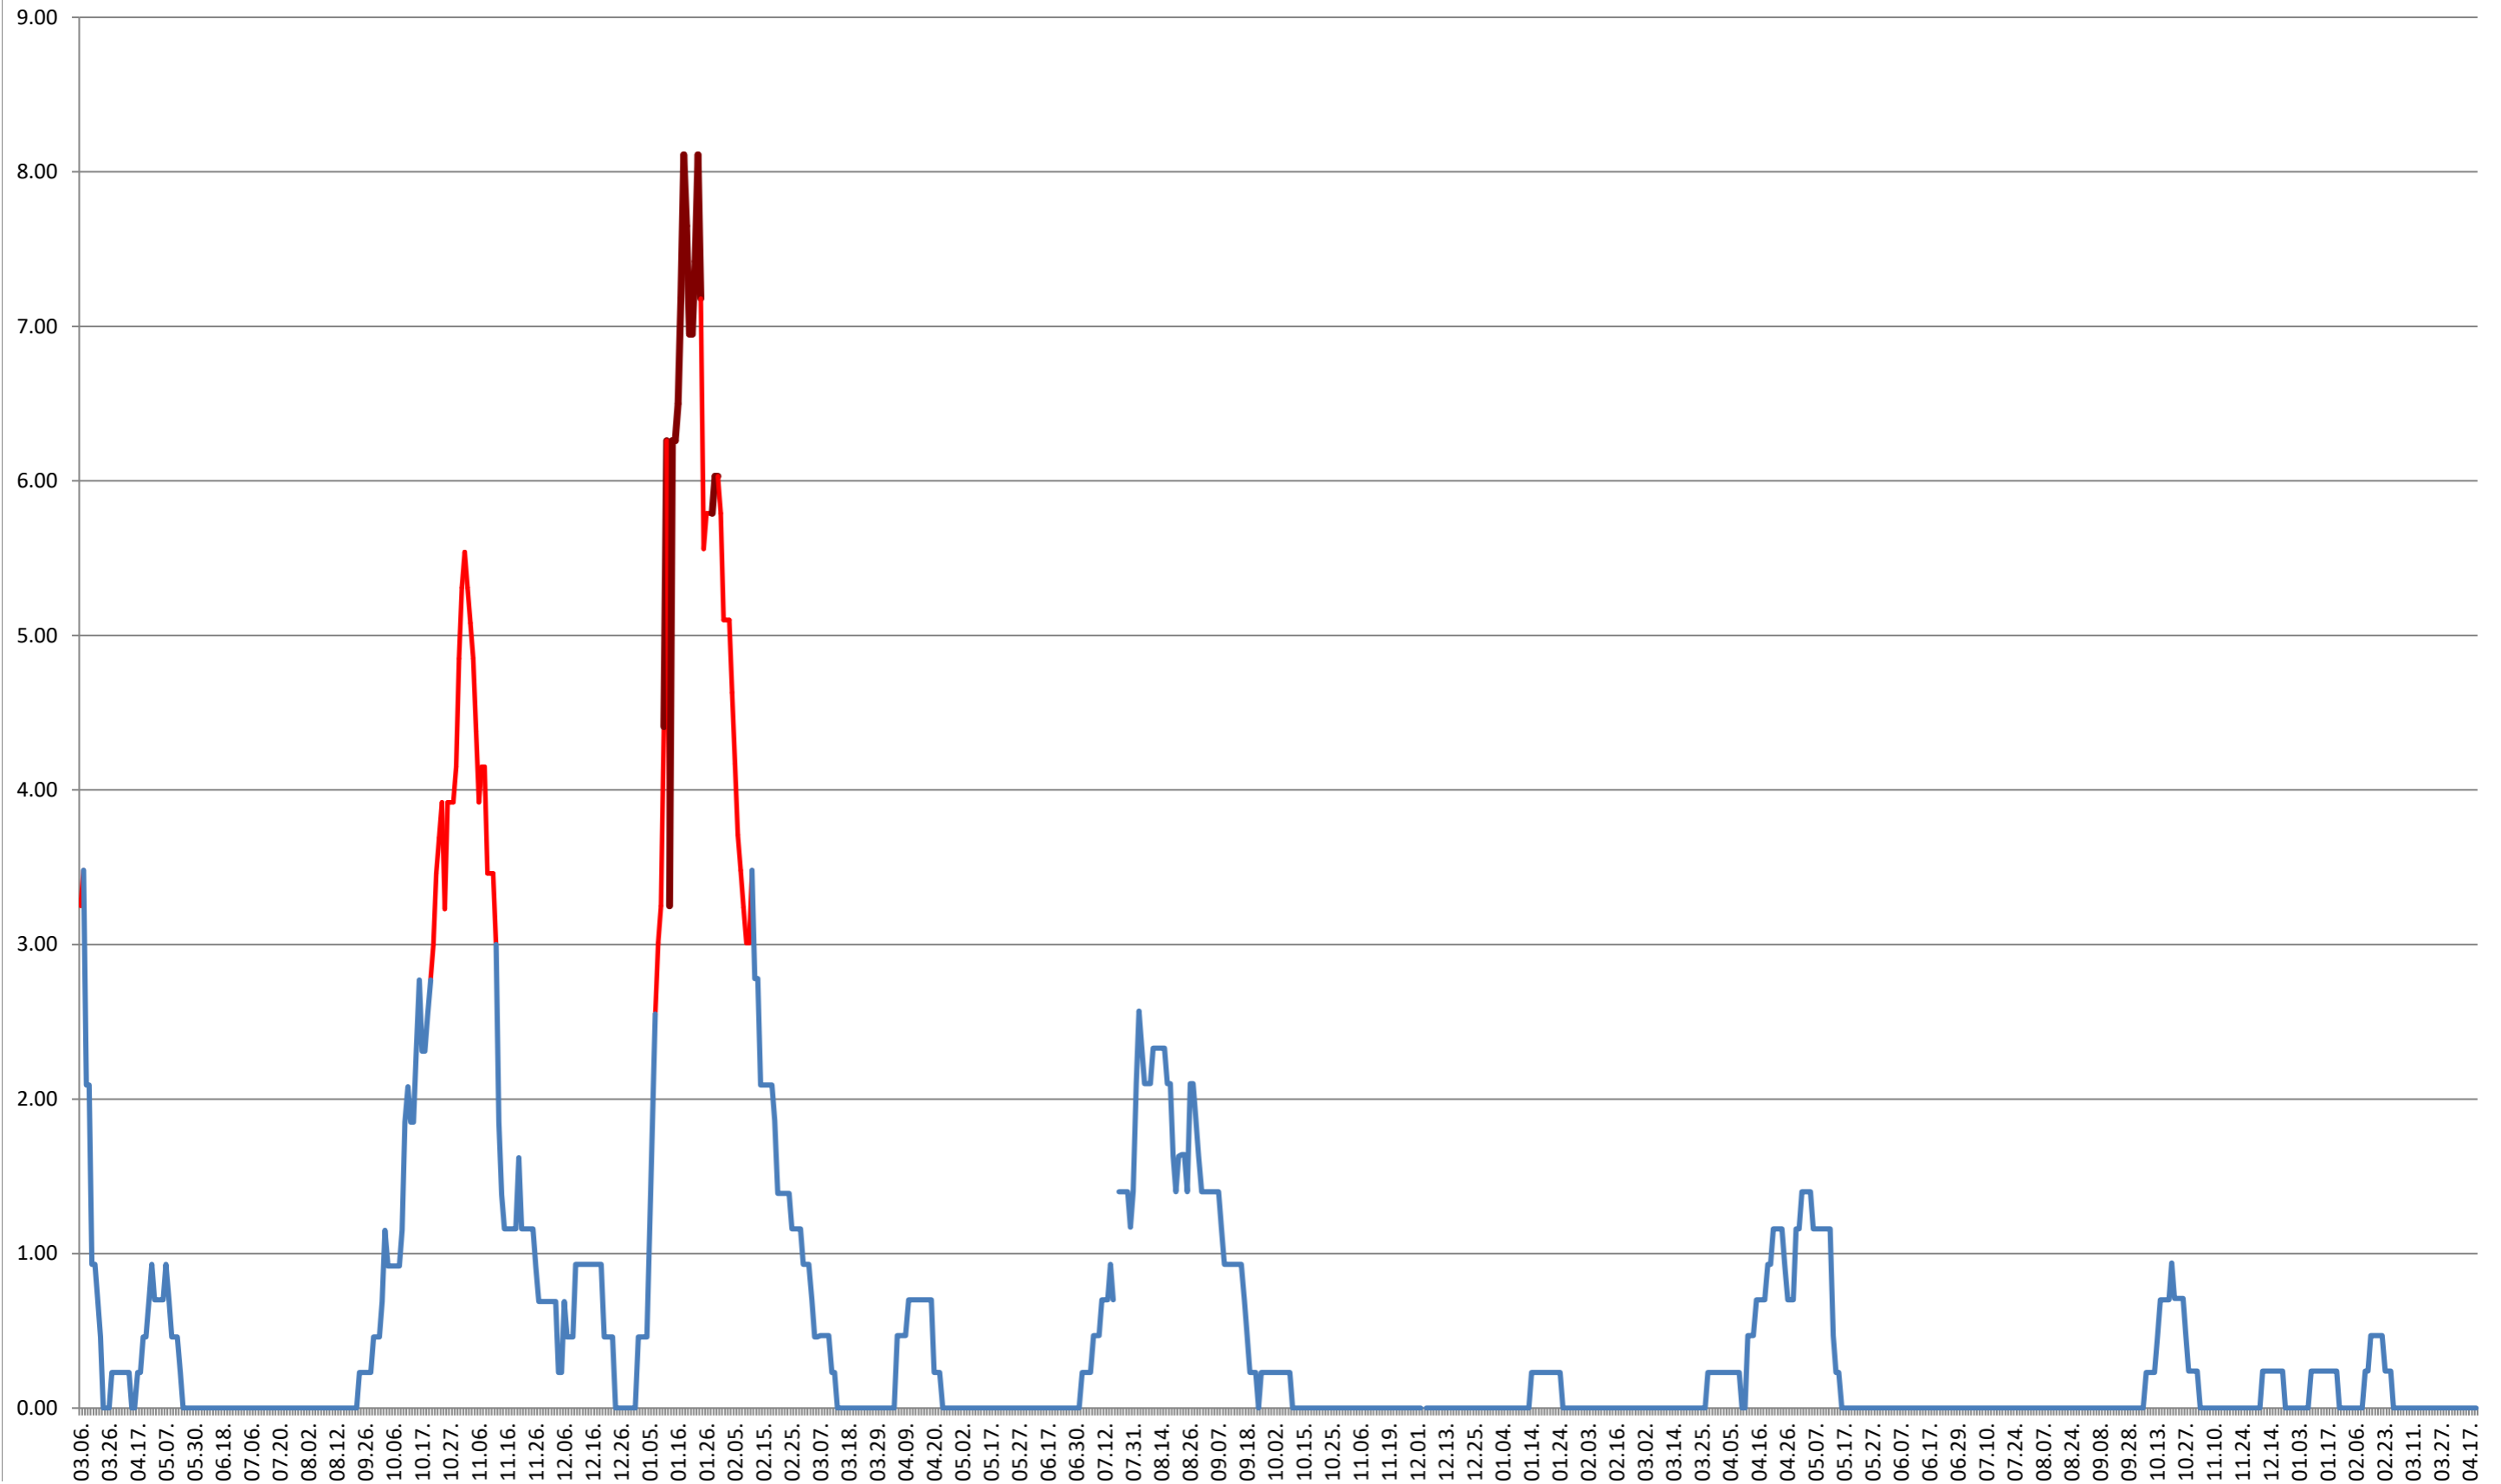

**BILBOR - Evolutia incidentei cumulate pe 14 zile la % de locuitori**  
**2021.03.07. - 2024.04.19.**

**ORAȘ BORSEC - Evolutia incidentei cumulate pe 14 zile la ‰ de locuitori**  
**2021.03.07. - 2024.04.19.**

### BRĂDEȘTI - Evolutia incidentei cumulate pe 14 zile la ‰ de locuitori 2021.03.07. - 2024.04.19.

**CĂPÂLNIȚA - Evolutia incidentei cumulate pe 14 zile la ‰ de locuitori**  
**2021.03.07. - 2024.04.19.**

### CÂRȚA - Evolutia incidentei cumulate pe 14 zile la ‰ de locuitori 2021.03.07. - 2024.04.19.

CICEU - Evolutia incidentei cumulate pe 14 zile la ‰ de locuitori  
2021.03.07. - 2024.04.19.

CIUCSÂNGEORGIU - Evolutia incidentei cumulate pe 14 zile la ‰ de locuitori  
2021.03.07. - 2024.04.19.

**CIUMANI - Evolutia incidentei cumulate pe 14 zile la ‰ de locuitori**  
**2021.03.07. - 2024.04.19.**

**CORBU - Evolutia incidentei cumulate pe 14 zile la % de locuitori**  
**2021.03.07. - 2024.04.19.**