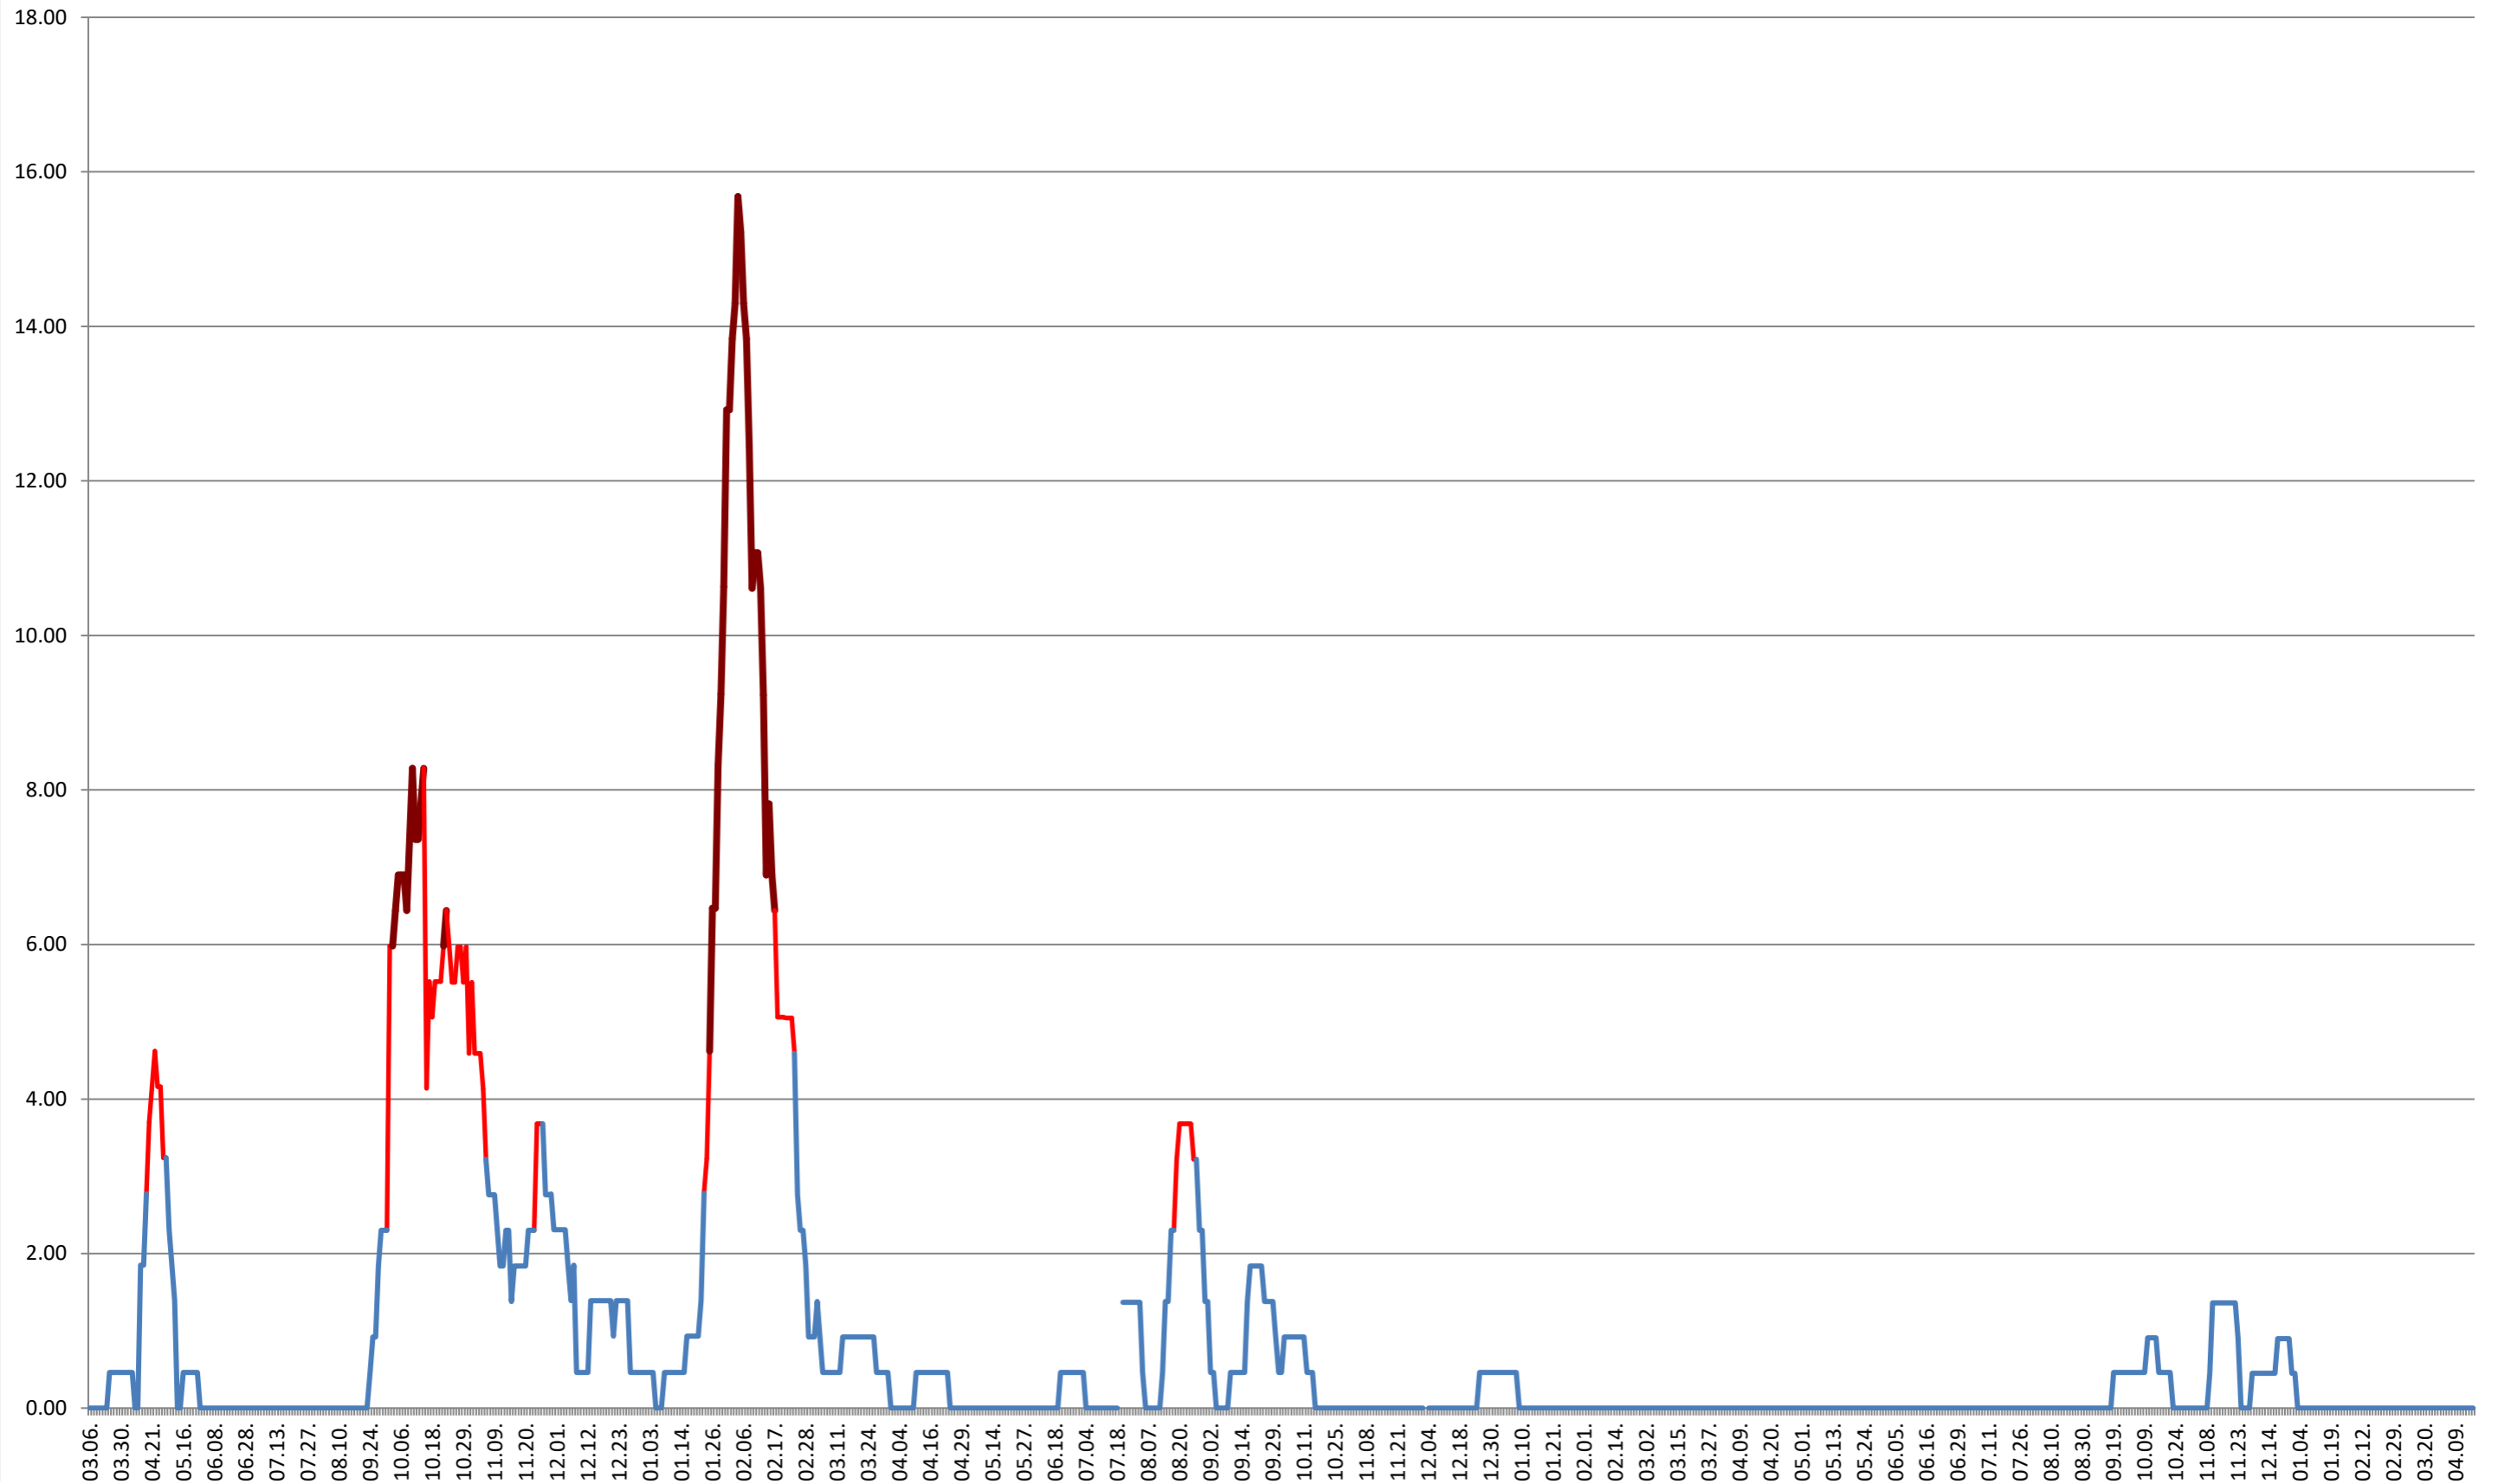

**ATID - Evolutia incidentei cumulate pe 14 zile la ‰ de locuitori**  
**2021.03.07. - 2024.04.19.**

**AVRĂMEȘTI - Evolutia incidentei cumulate pe 14 zile la % de locuitori**  
**2021.03.07. - 2024.04.19.**

ORAȘ BĂILE TUȘNAD - Evolutia incidentei cumulate pe 14 zile la % de locuitori  
2021.03.07. - 2024.04.19.

**ORAȘ BĂLAN - Evolutia incidentei cumulate pe 14 zile la ‰ de locuitori**  
**2021.03.07. - 2024.04.19.**

**BILBOR - Evolutia incidentei cumulate pe 14 zile la % de locuitori**  
**2021.03.07. - 2024.04.19.**

**ORAȘ BORSEC - Evolutia incidentei cumulate pe 14 zile la ‰ de locuitori**  
**2021.03.07. - 2024.04.19.**

### BRĂDEȘTI - Evolutia incidentei cumulate pe 14 zile la ‰ de locuitori 2021.03.07. - 2024.04.19.

**CĂPÂLNIȚA - Evolutia incidentei cumulate pe 14 zile la ‰ de locuitori**  
**2021.03.07. - 2024.04.19.**