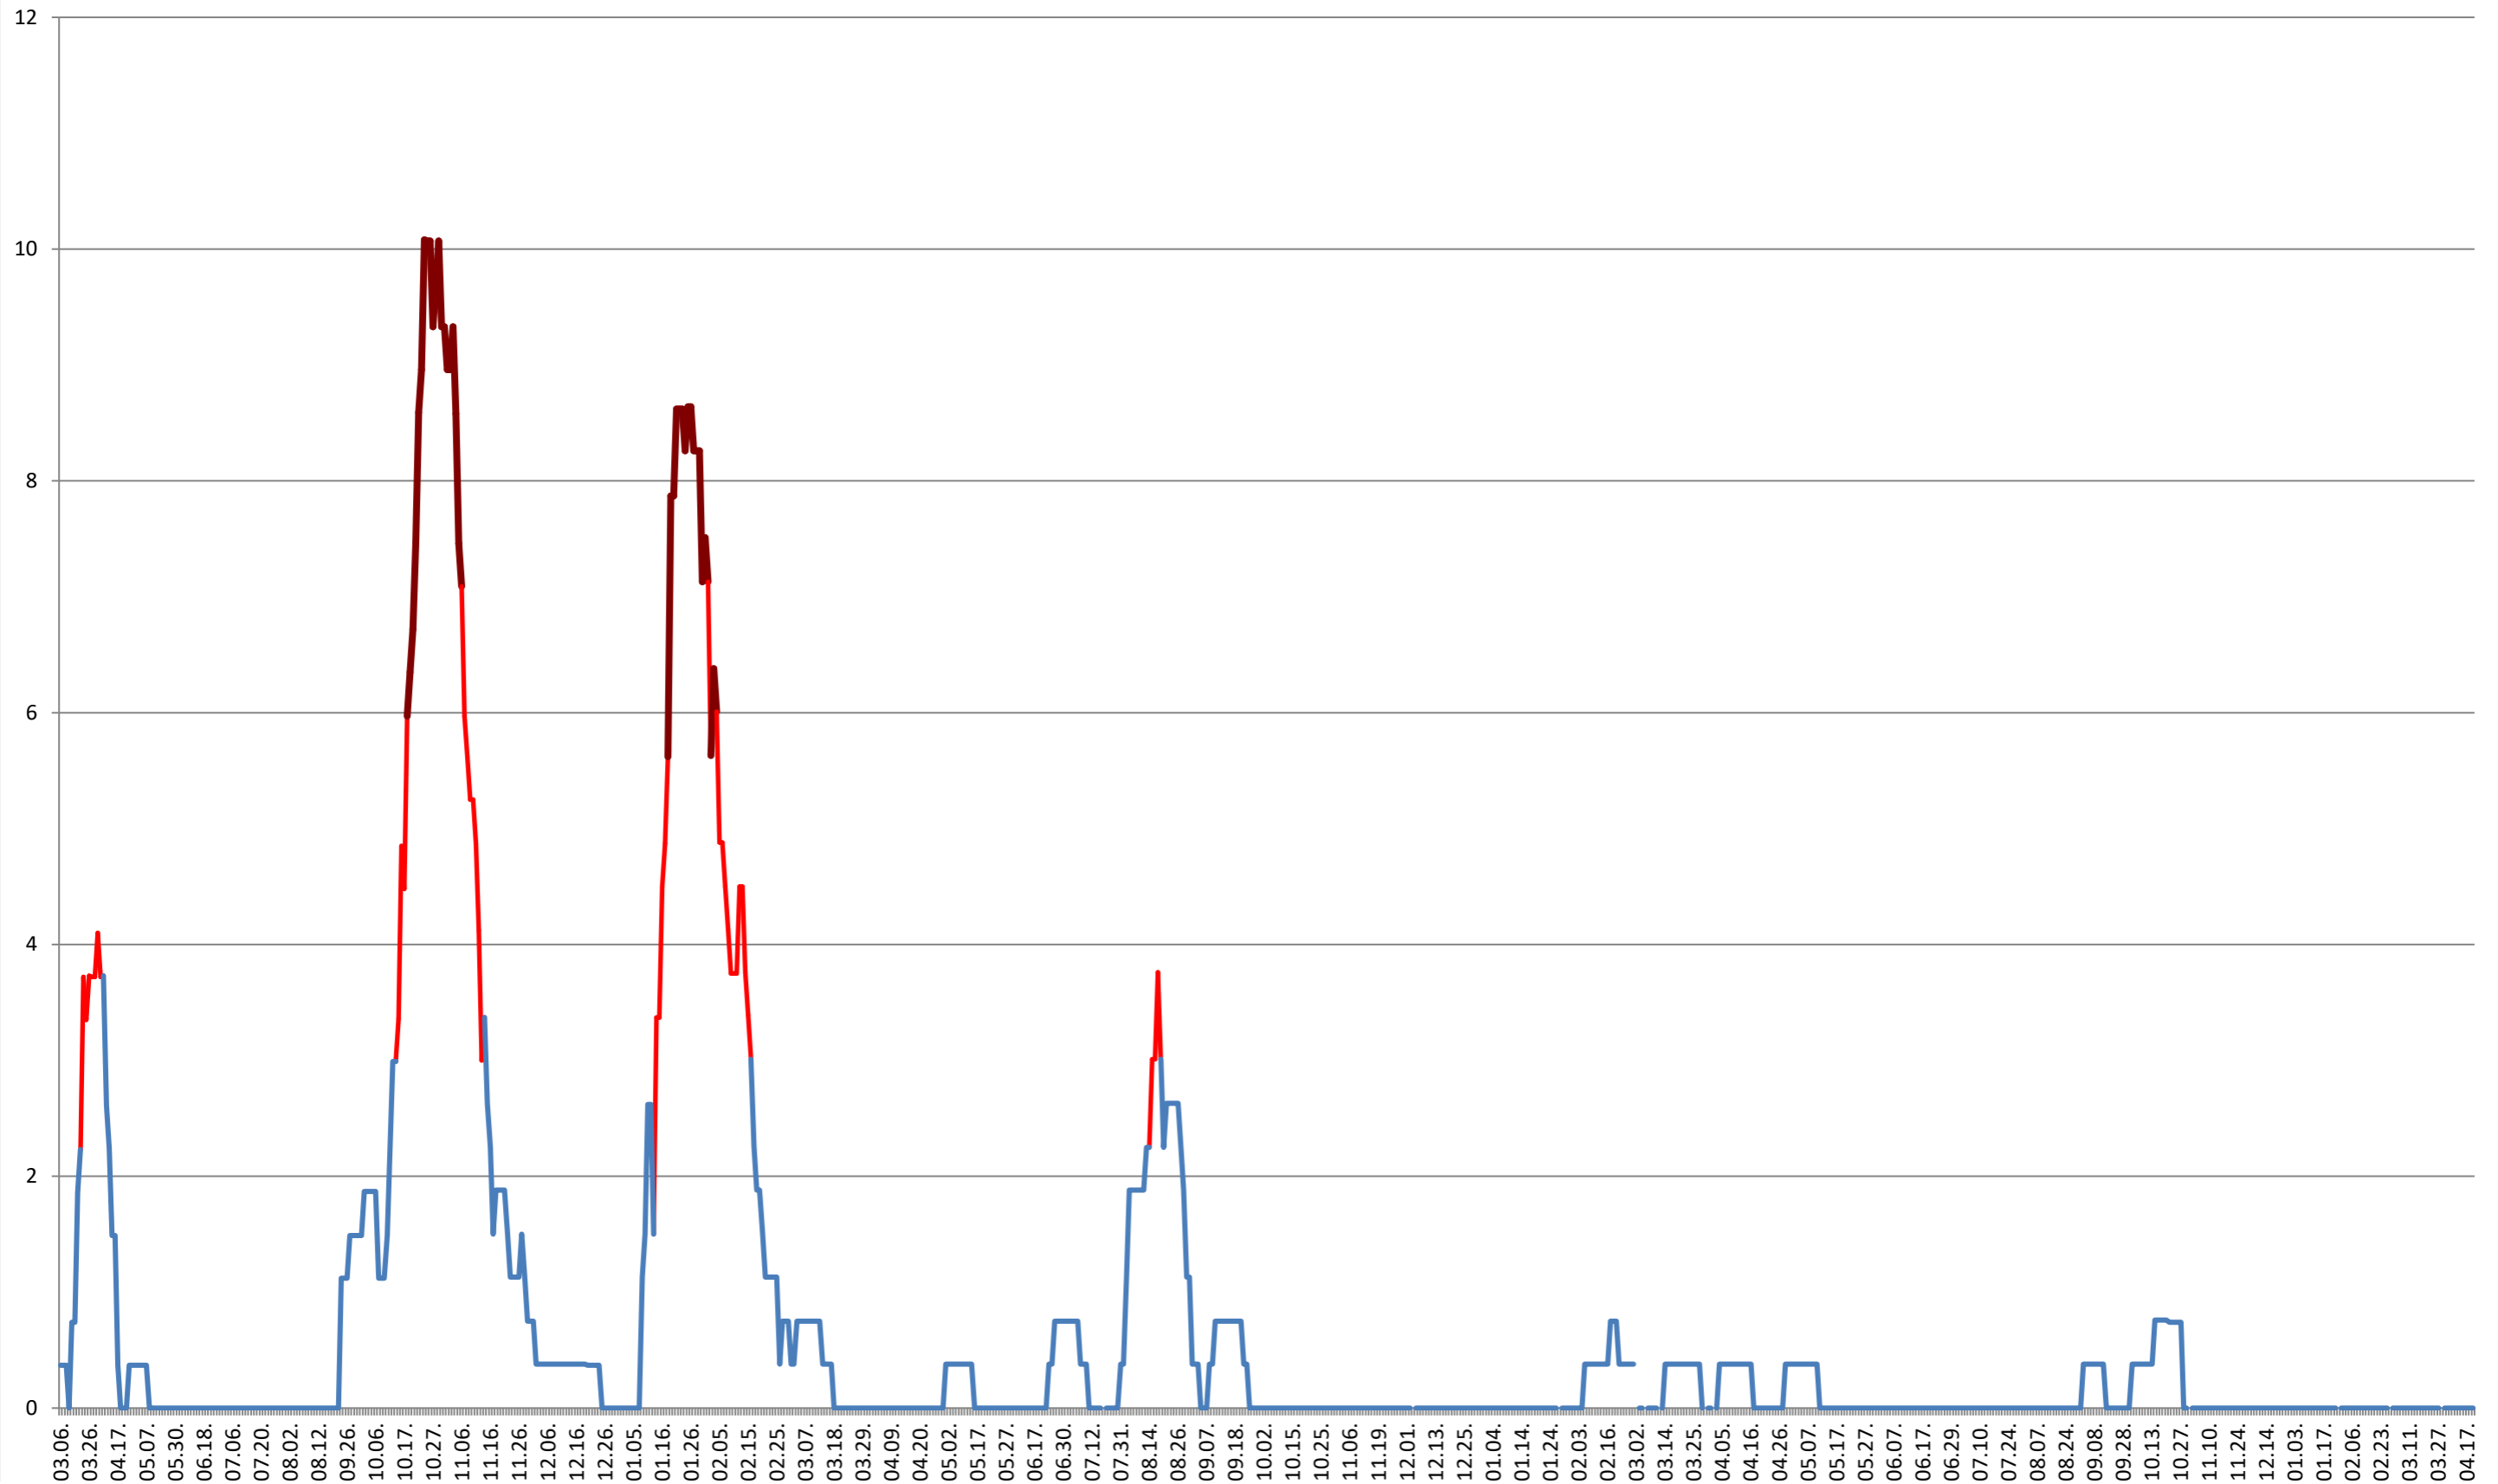

SÂNCRĂIENI - Evolutia incidentei cumulate pe 14 zile la ‰ de locuitori 2021.03.07. - 2024.04.19.