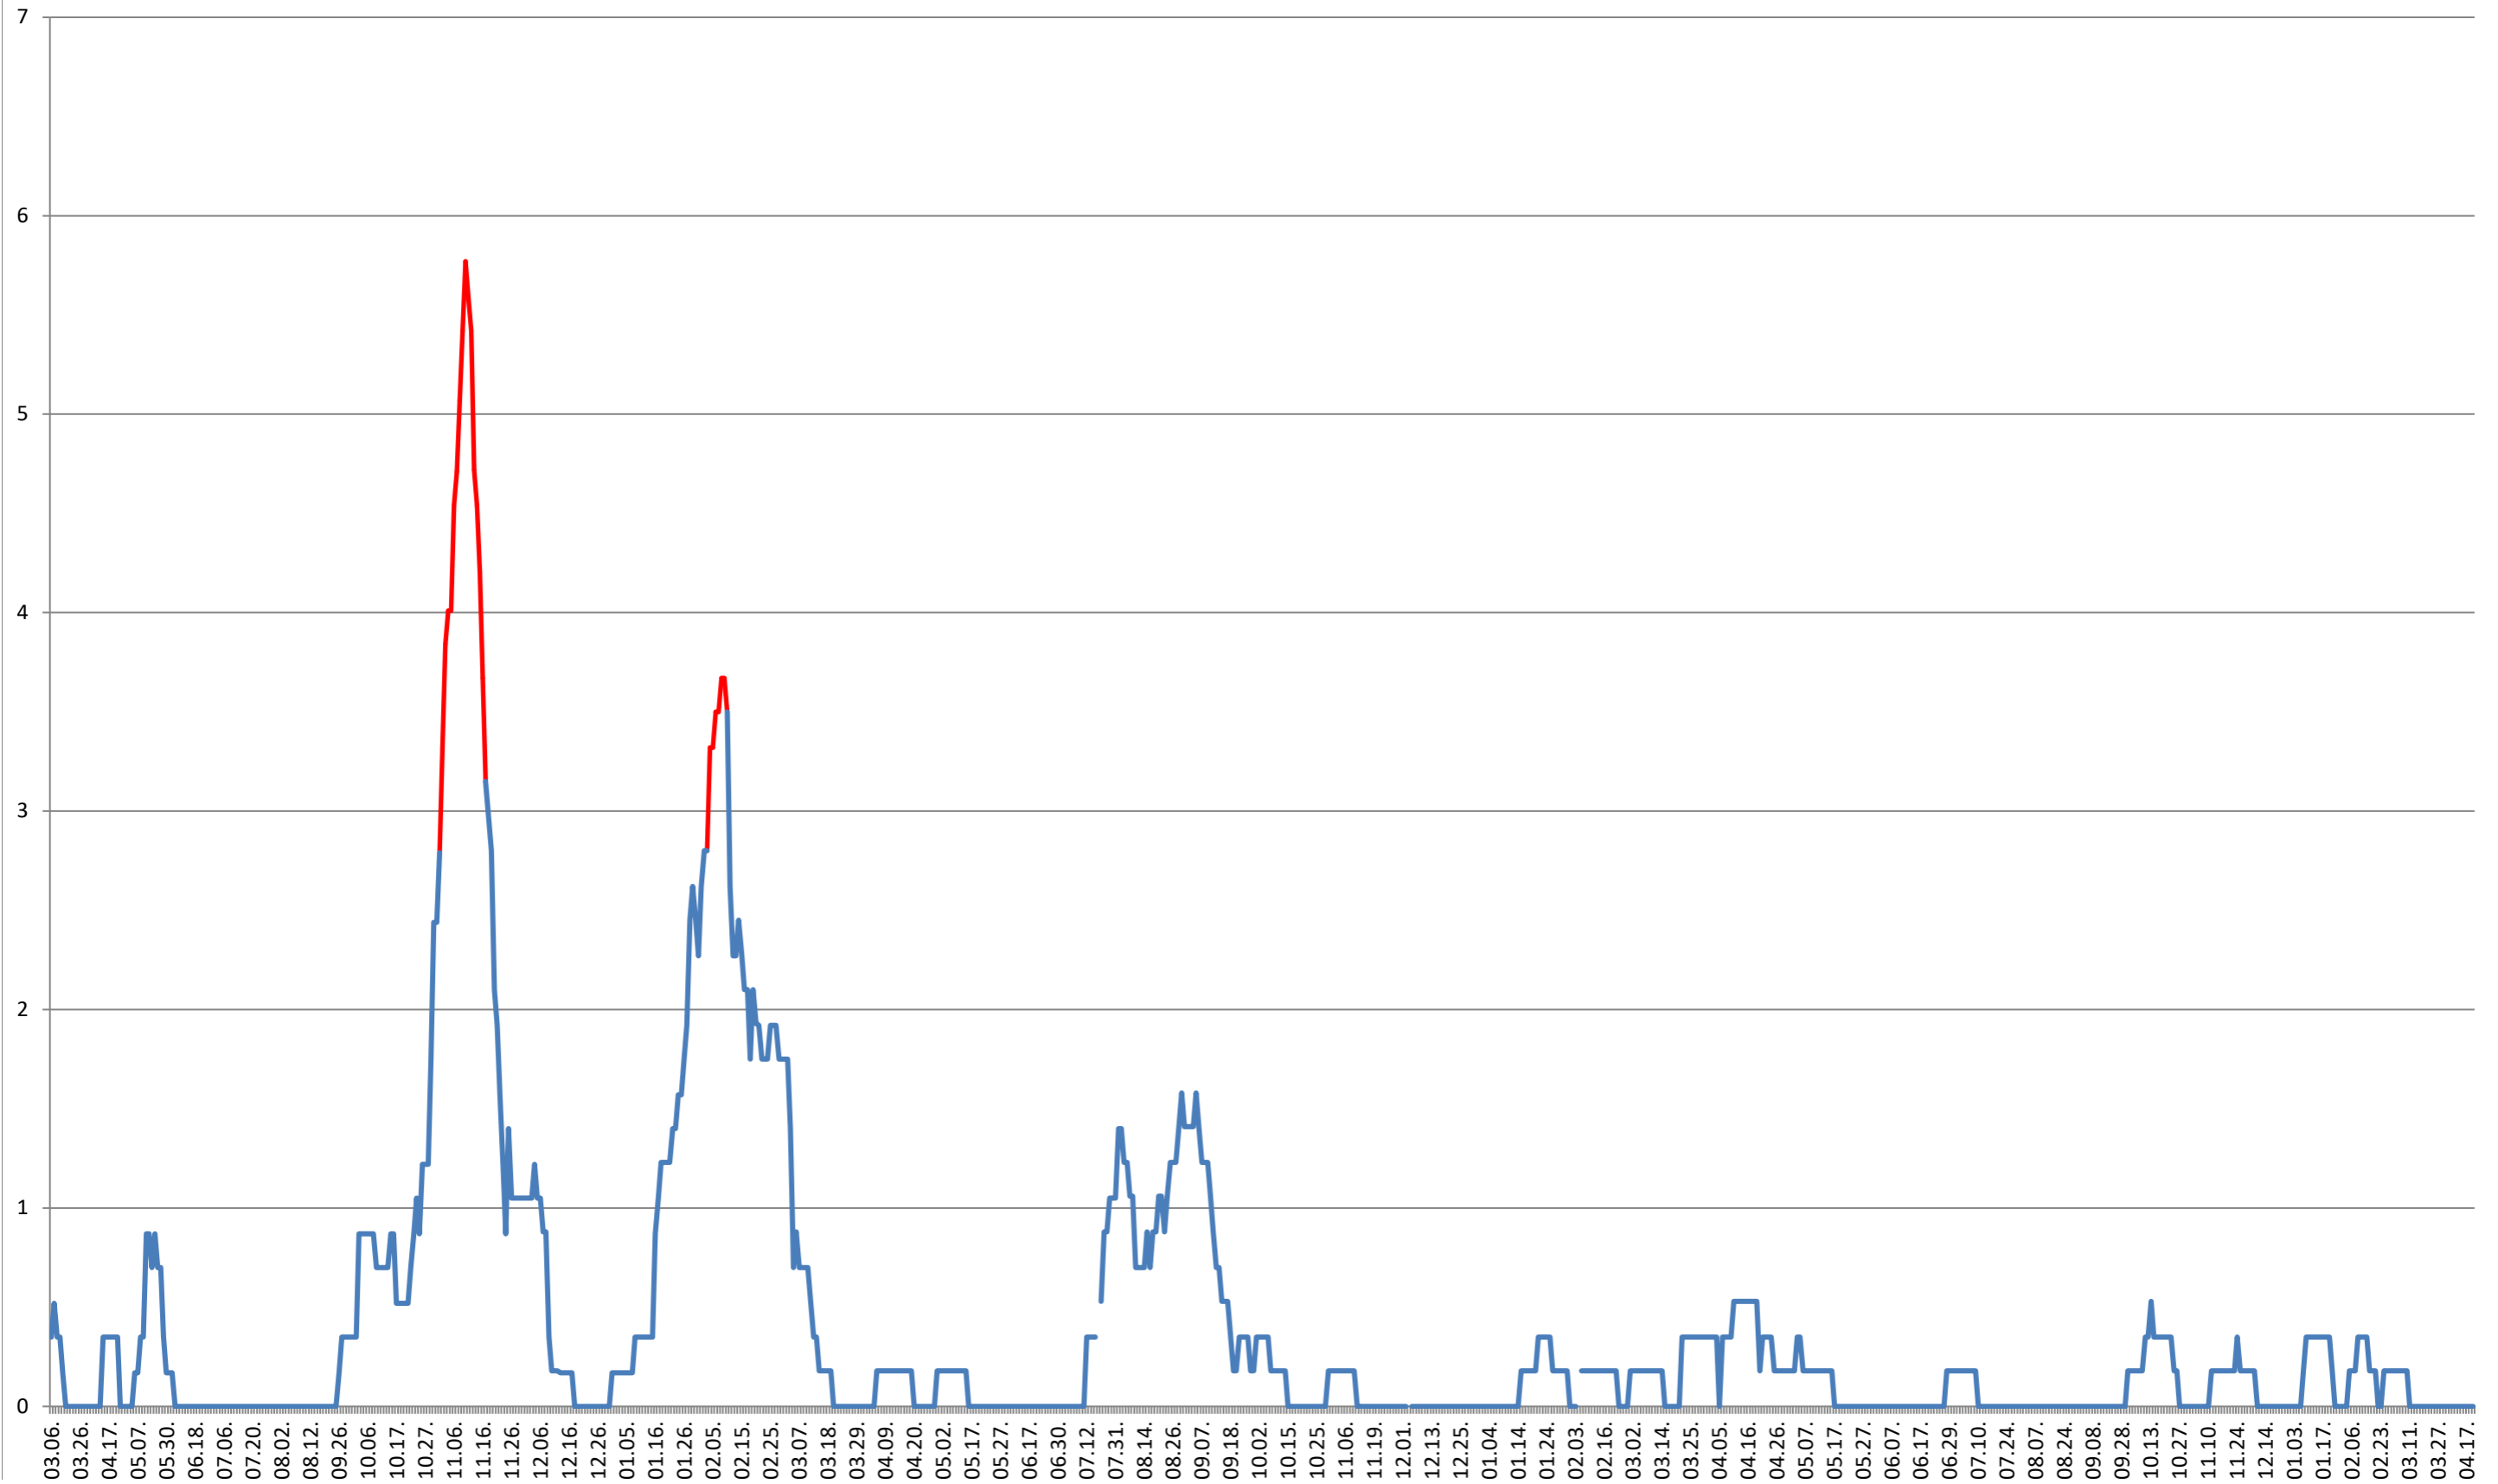

### COZMENI - Evolutia incidentei cumulate pe 14 zile la ‰ de locuitori 2021.03.07. - 2024.04.19.

**ORAȘ CRISTURU SECUIESC - Evolutia incidentei cumulate pe 14 zile la ‰ de locuitori**  
**2021.03.07. - 2024.04.19.**

**DĂNEȘTI - Evolutia incidentei cumulate pe 14 zile la % de locuitori**  
**2021.03.07. - 2024.04.19.**

**DÂRJIU - Evolutia incidentei cumulate pe 14 zile la ‰ de locuitori**  
**2021.03.07. - 2024.04.19.**

**DEALU - Evolutia incidentei cumulate pe 14 zile la % de locuitori**  
**2021.03.07. - 2024.04.19.**

**DITRĂU - Evolutia incidentei cumulate pe 14 zile la ‰ de locuitori**  
**2021.03.07. - 2024.04.19.**