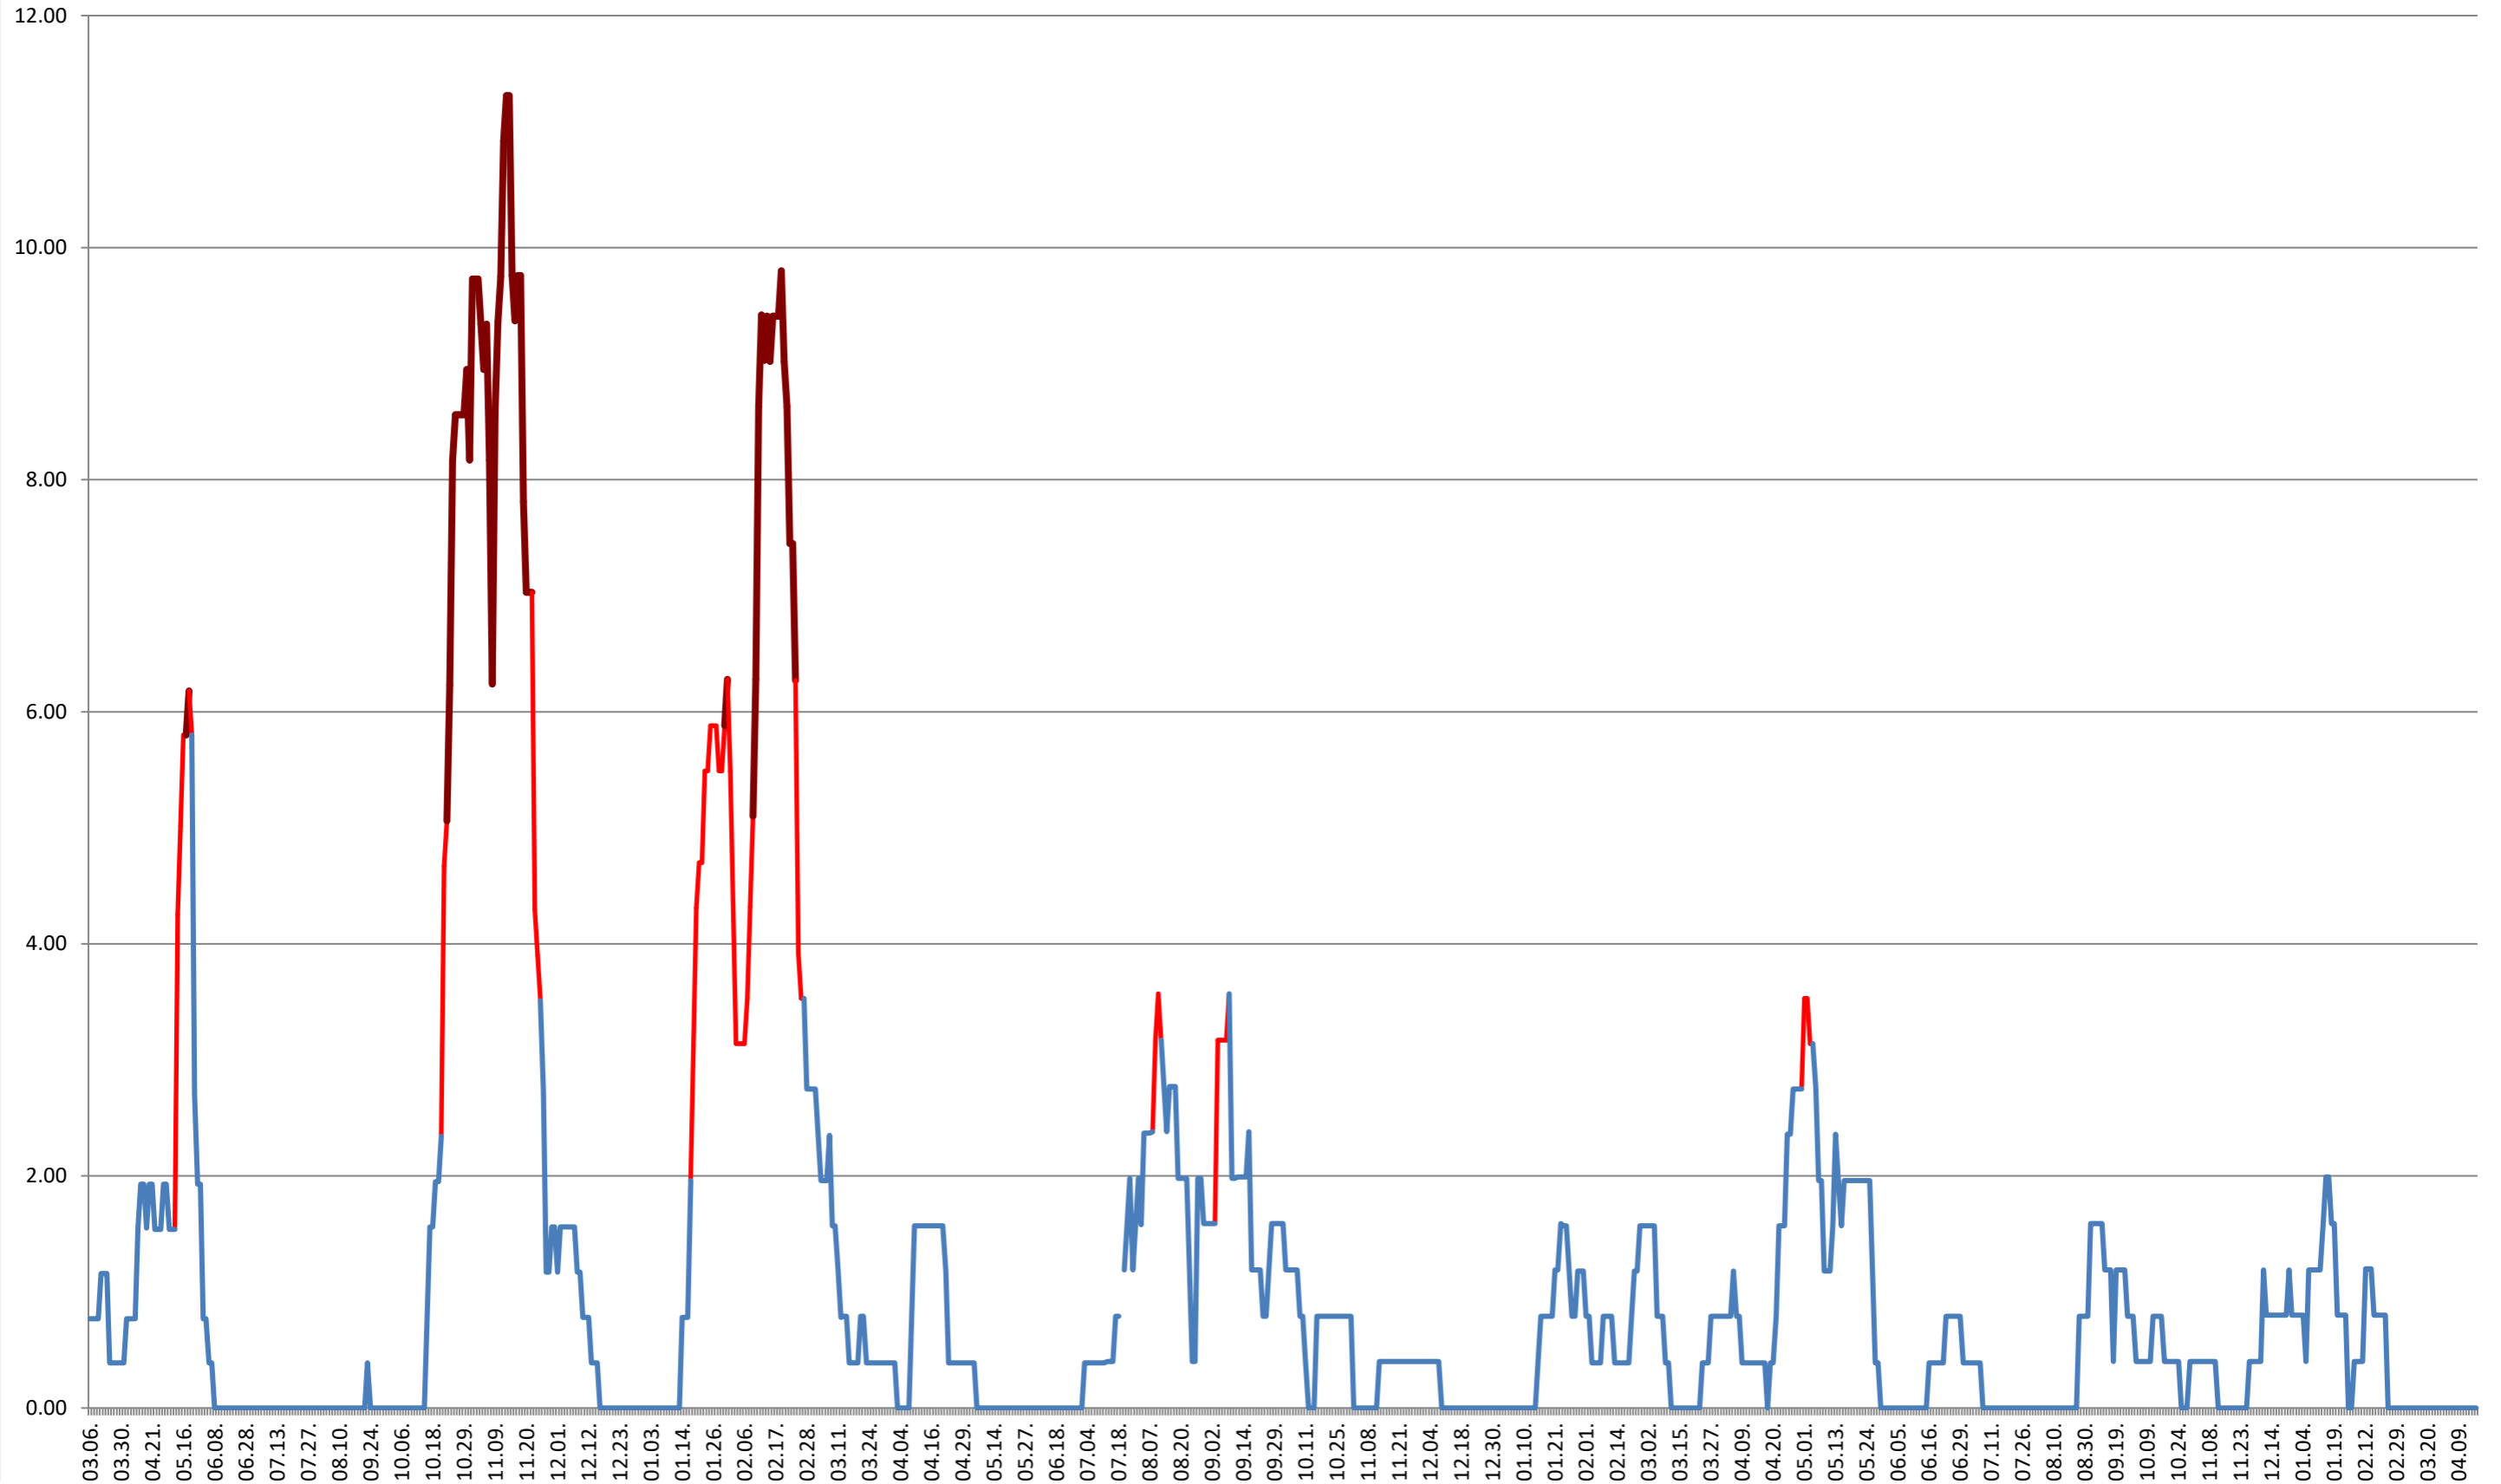

**ATID - Evolutia incidentei cumulate pe 14 zile la ‰ de locuitori**  
**2021.03.07. - 2024.04.19.**

**AVRĂMEȘTI - Evolutia incidentei cumulate pe 14 zile la % de locuitori**  
**2021.03.07. - 2024.04.19.**

ORAȘ BĂILE TUȘNAD - Evolutia incidentei cumulate pe 14 zile la % de locuitori  
2021.03.07. - 2024.04.19.

**ORAȘ BĂLAN - Evolutia incidentei cumulate pe 14 zile la ‰ de locuitori**  
**2021.03.07. - 2024.04.19.**

**BILBOR - Evolutia incidentei cumulate pe 14 zile la % de locuitori**  
**2021.03.07. - 2024.04.19.**

**ORAȘ BORSEC - Evolutia incidentei cumulate pe 14 zile la ‰ de locuitori**  
**2021.03.07. - 2024.04.19.**

### BRĂDEȘTI - Evolutia incidentei cumulate pe 14 zile la ‰ de locuitori 2021.03.07. - 2024.04.19.

**CĂPÂLNIȚA - Evolutia incidentei cumulate pe 14 zile la ‰ de locuitori**  
**2021.03.07. - 2024.04.19.**