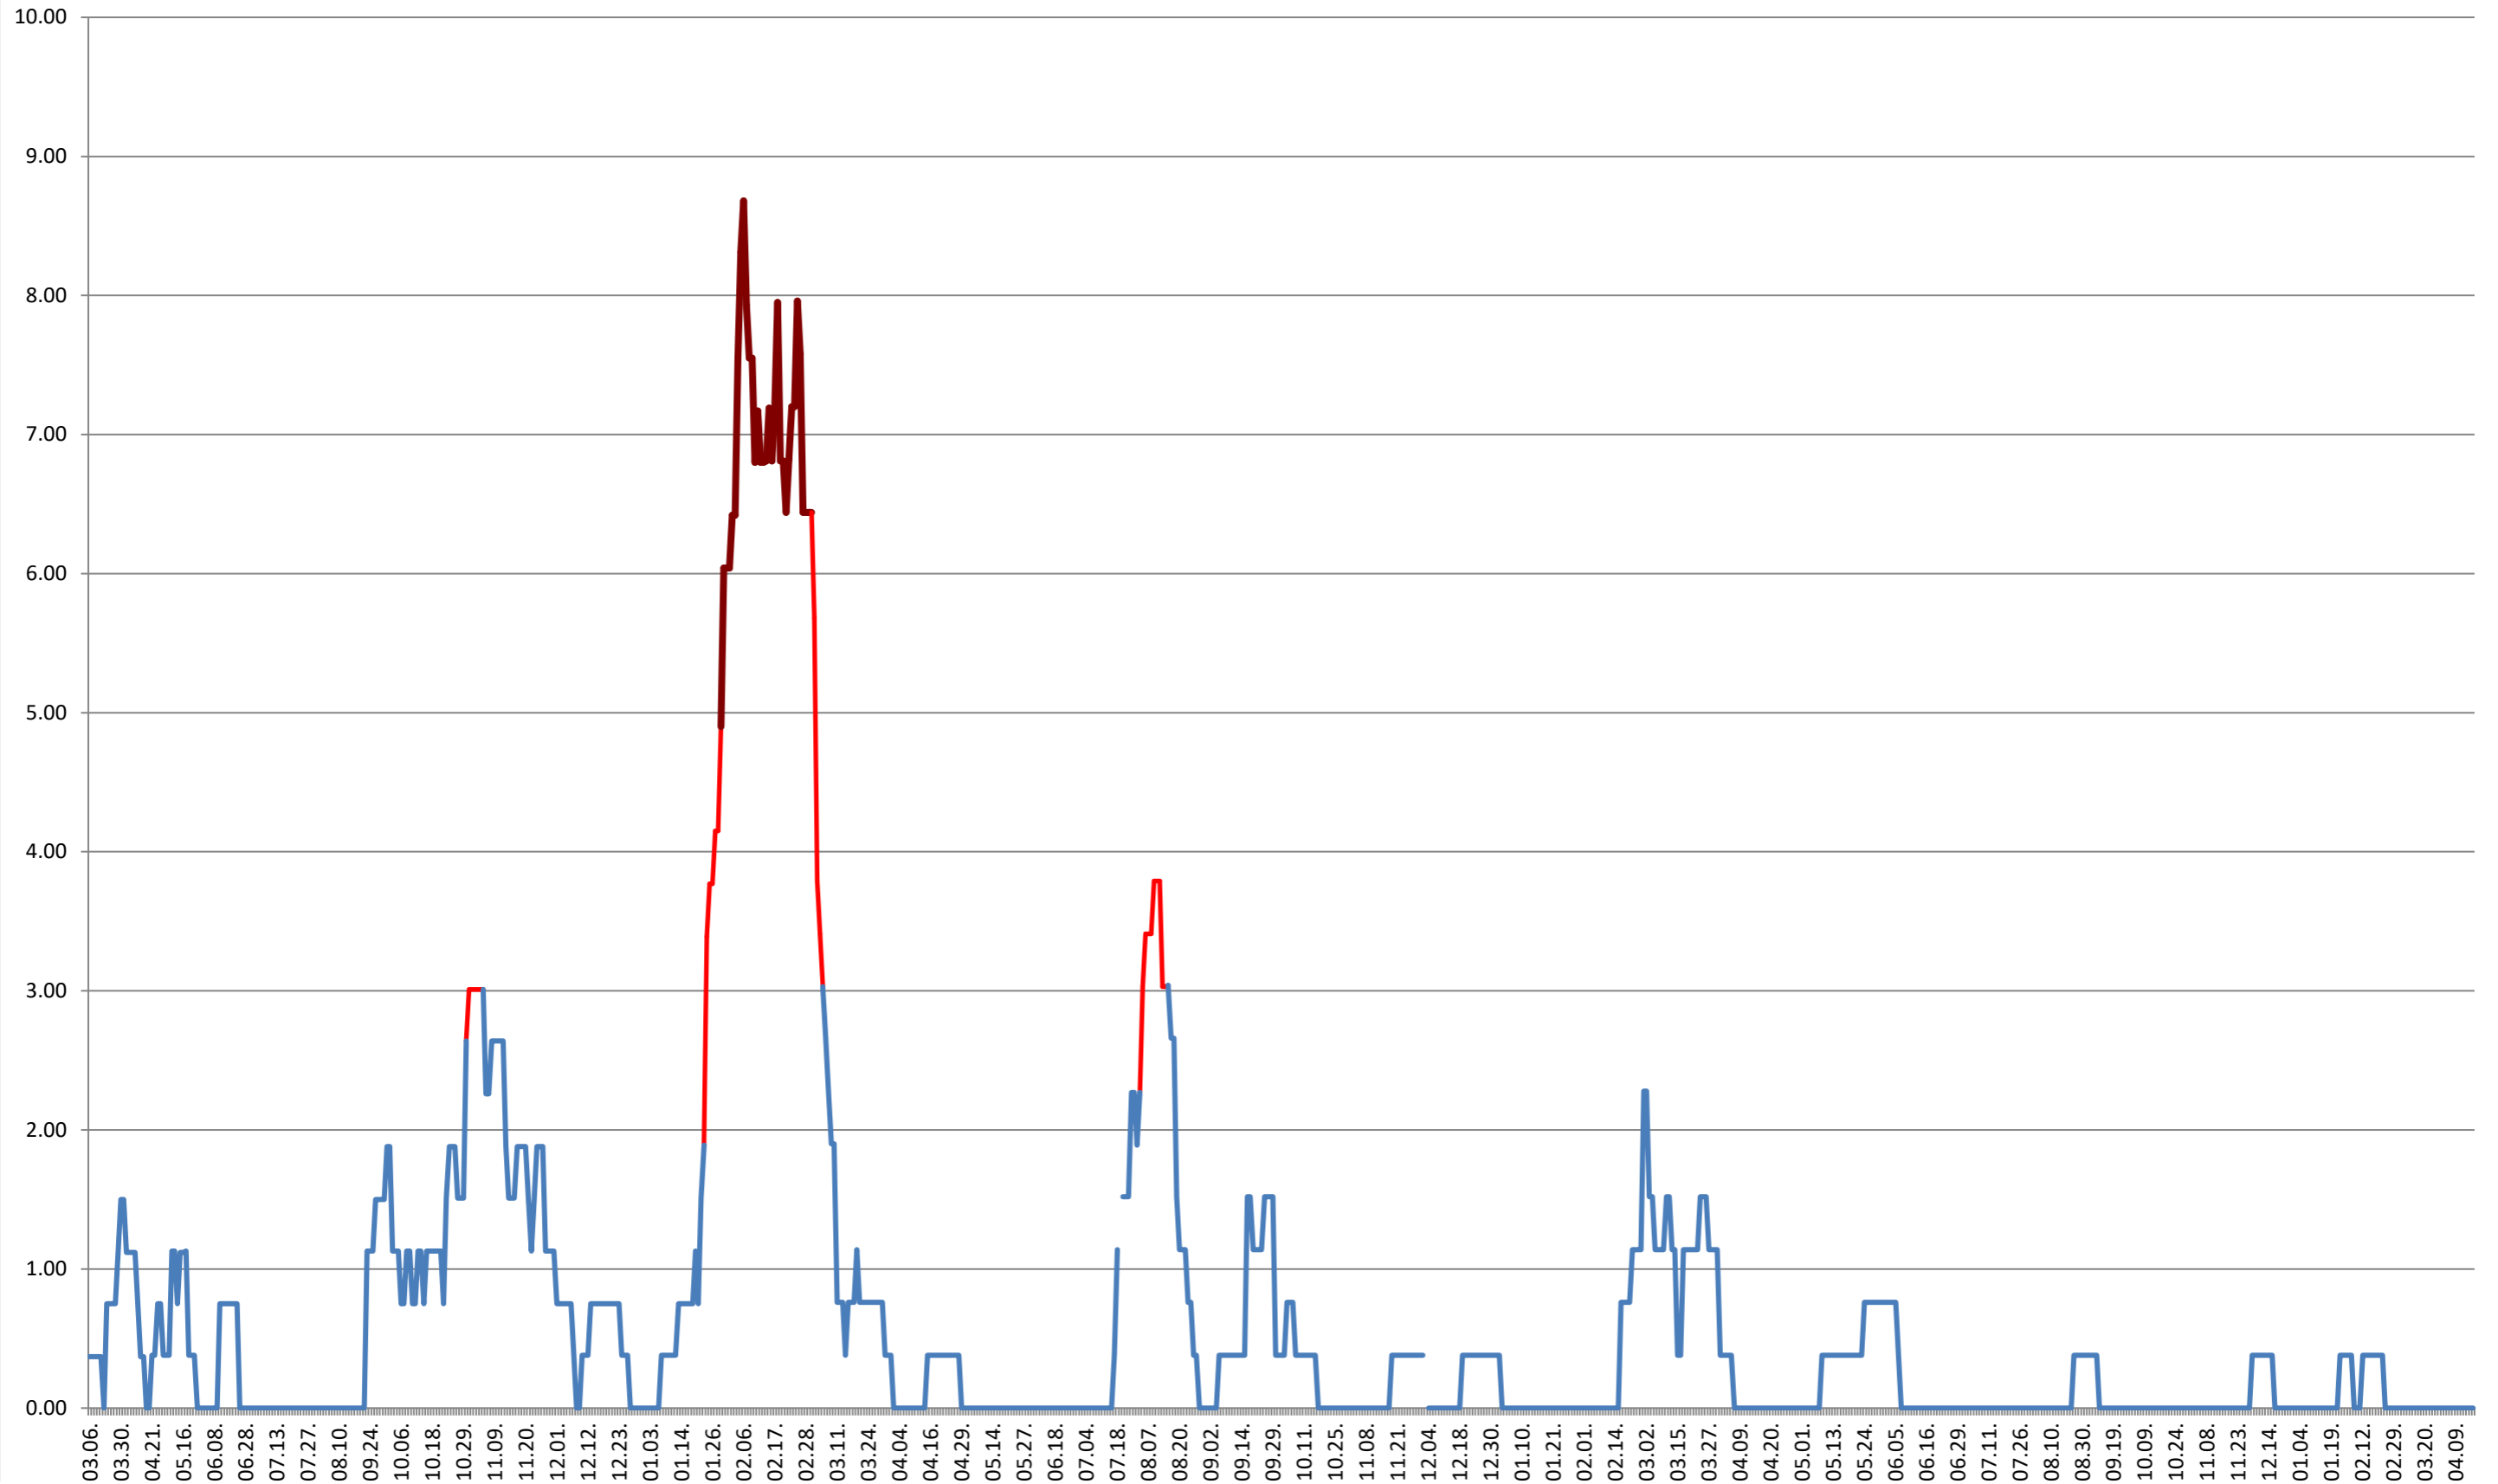

**ATID - Evolutia incidentei cumulate pe 14 zile la ‰ de locuitori**  
**2021.03.07. - 2024.04.19.**

**AVRĂMEȘTI - Evolutia incidentei cumulate pe 14 zile la % de locuitori**  
**2021.03.07. - 2024.04.19.**

ORAȘ BĂILE TUȘNAD - Evolutia incidentei cumulate pe 14 zile la % de locuitori  
2021.03.07. - 2024.04.19.

**ORAȘ BĂLAN - Evolutia incidentei cumulate pe 14 zile la ‰ de locuitori**  
**2021.03.07. - 2024.04.19.**

**BILBOR - Evolutia incidentei cumulate pe 14 zile la % de locuitori**  
**2021.03.07. - 2024.04.19.**

**ORAȘ BORSEC - Evolutia incidentei cumulate pe 14 zile la ‰ de locuitori**  
**2021.03.07. - 2024.04.19.**

### BRĂDEȘTI - Evolutia incidentei cumulate pe 14 zile la ‰ de locuitori 2021.03.07. - 2024.04.19.

**CĂPÂLNIȚA - Evolutia incidentei cumulate pe 14 zile la ‰ de locuitori**  
**2021.03.07. - 2024.04.19.**