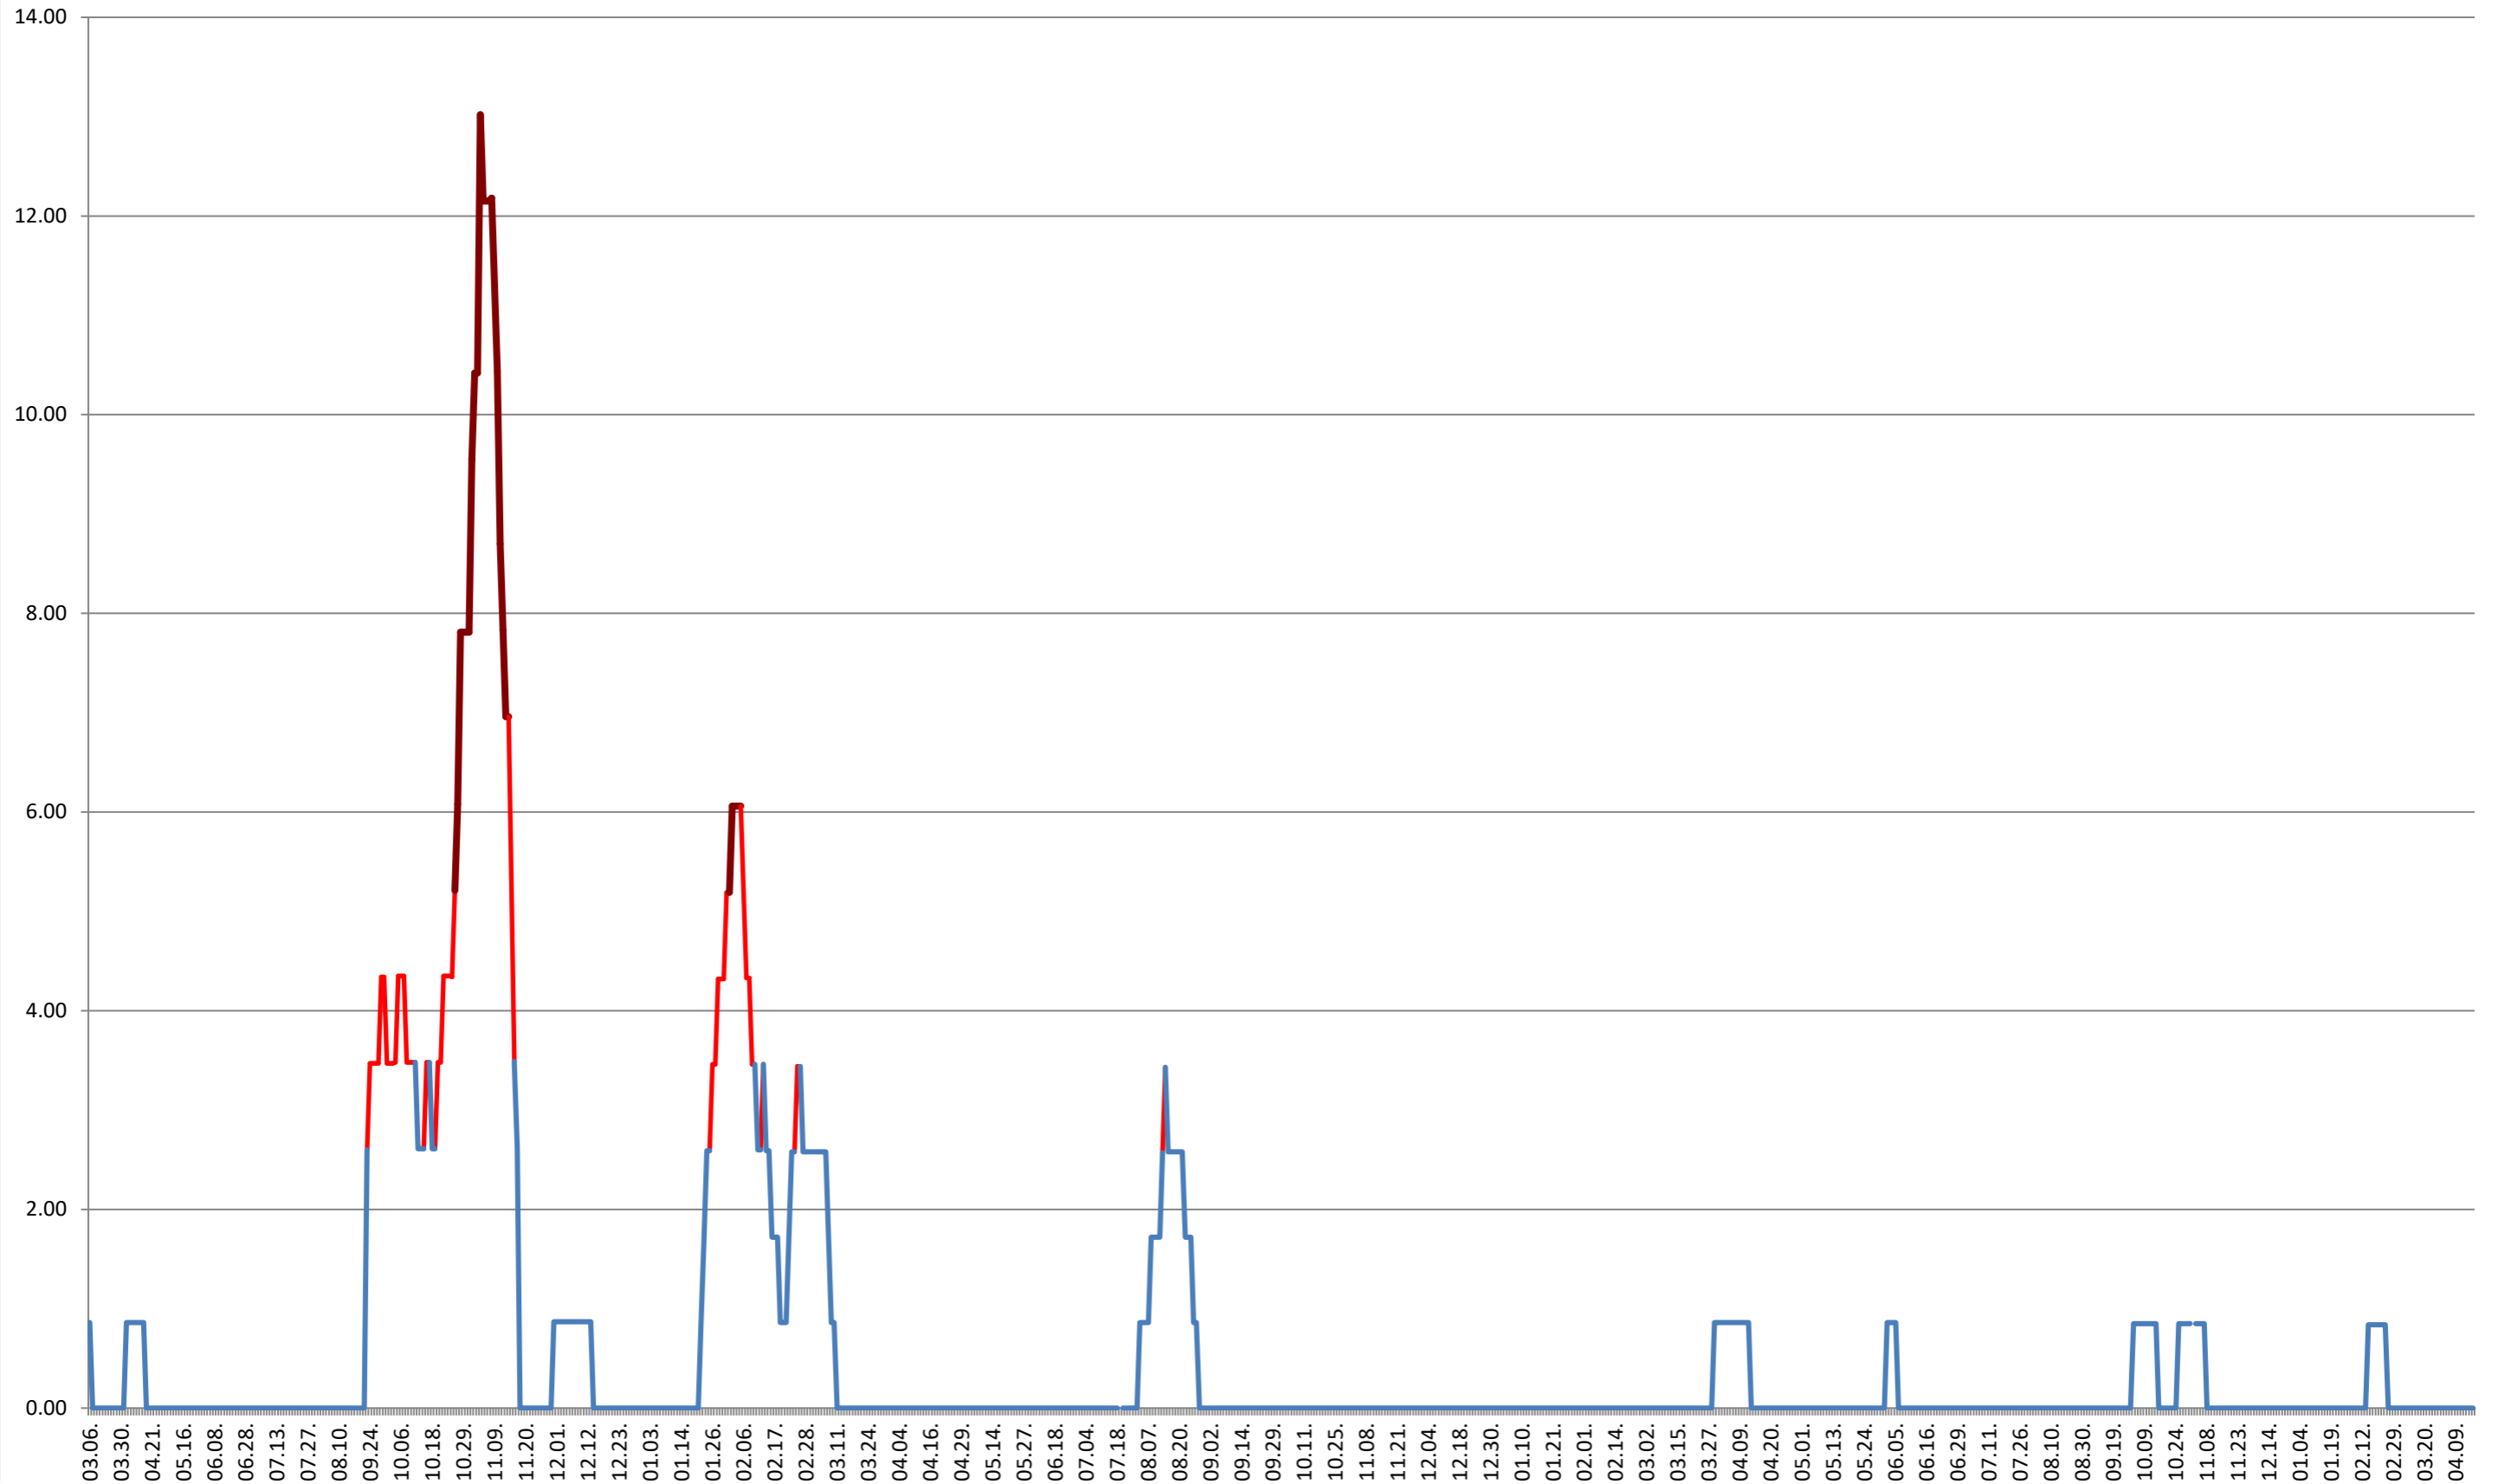

ULIEȘ - Evolutia incidentei cumulate pe 14 zile la ‰ de locuitori
2021.03.07. - 2024.04.19.