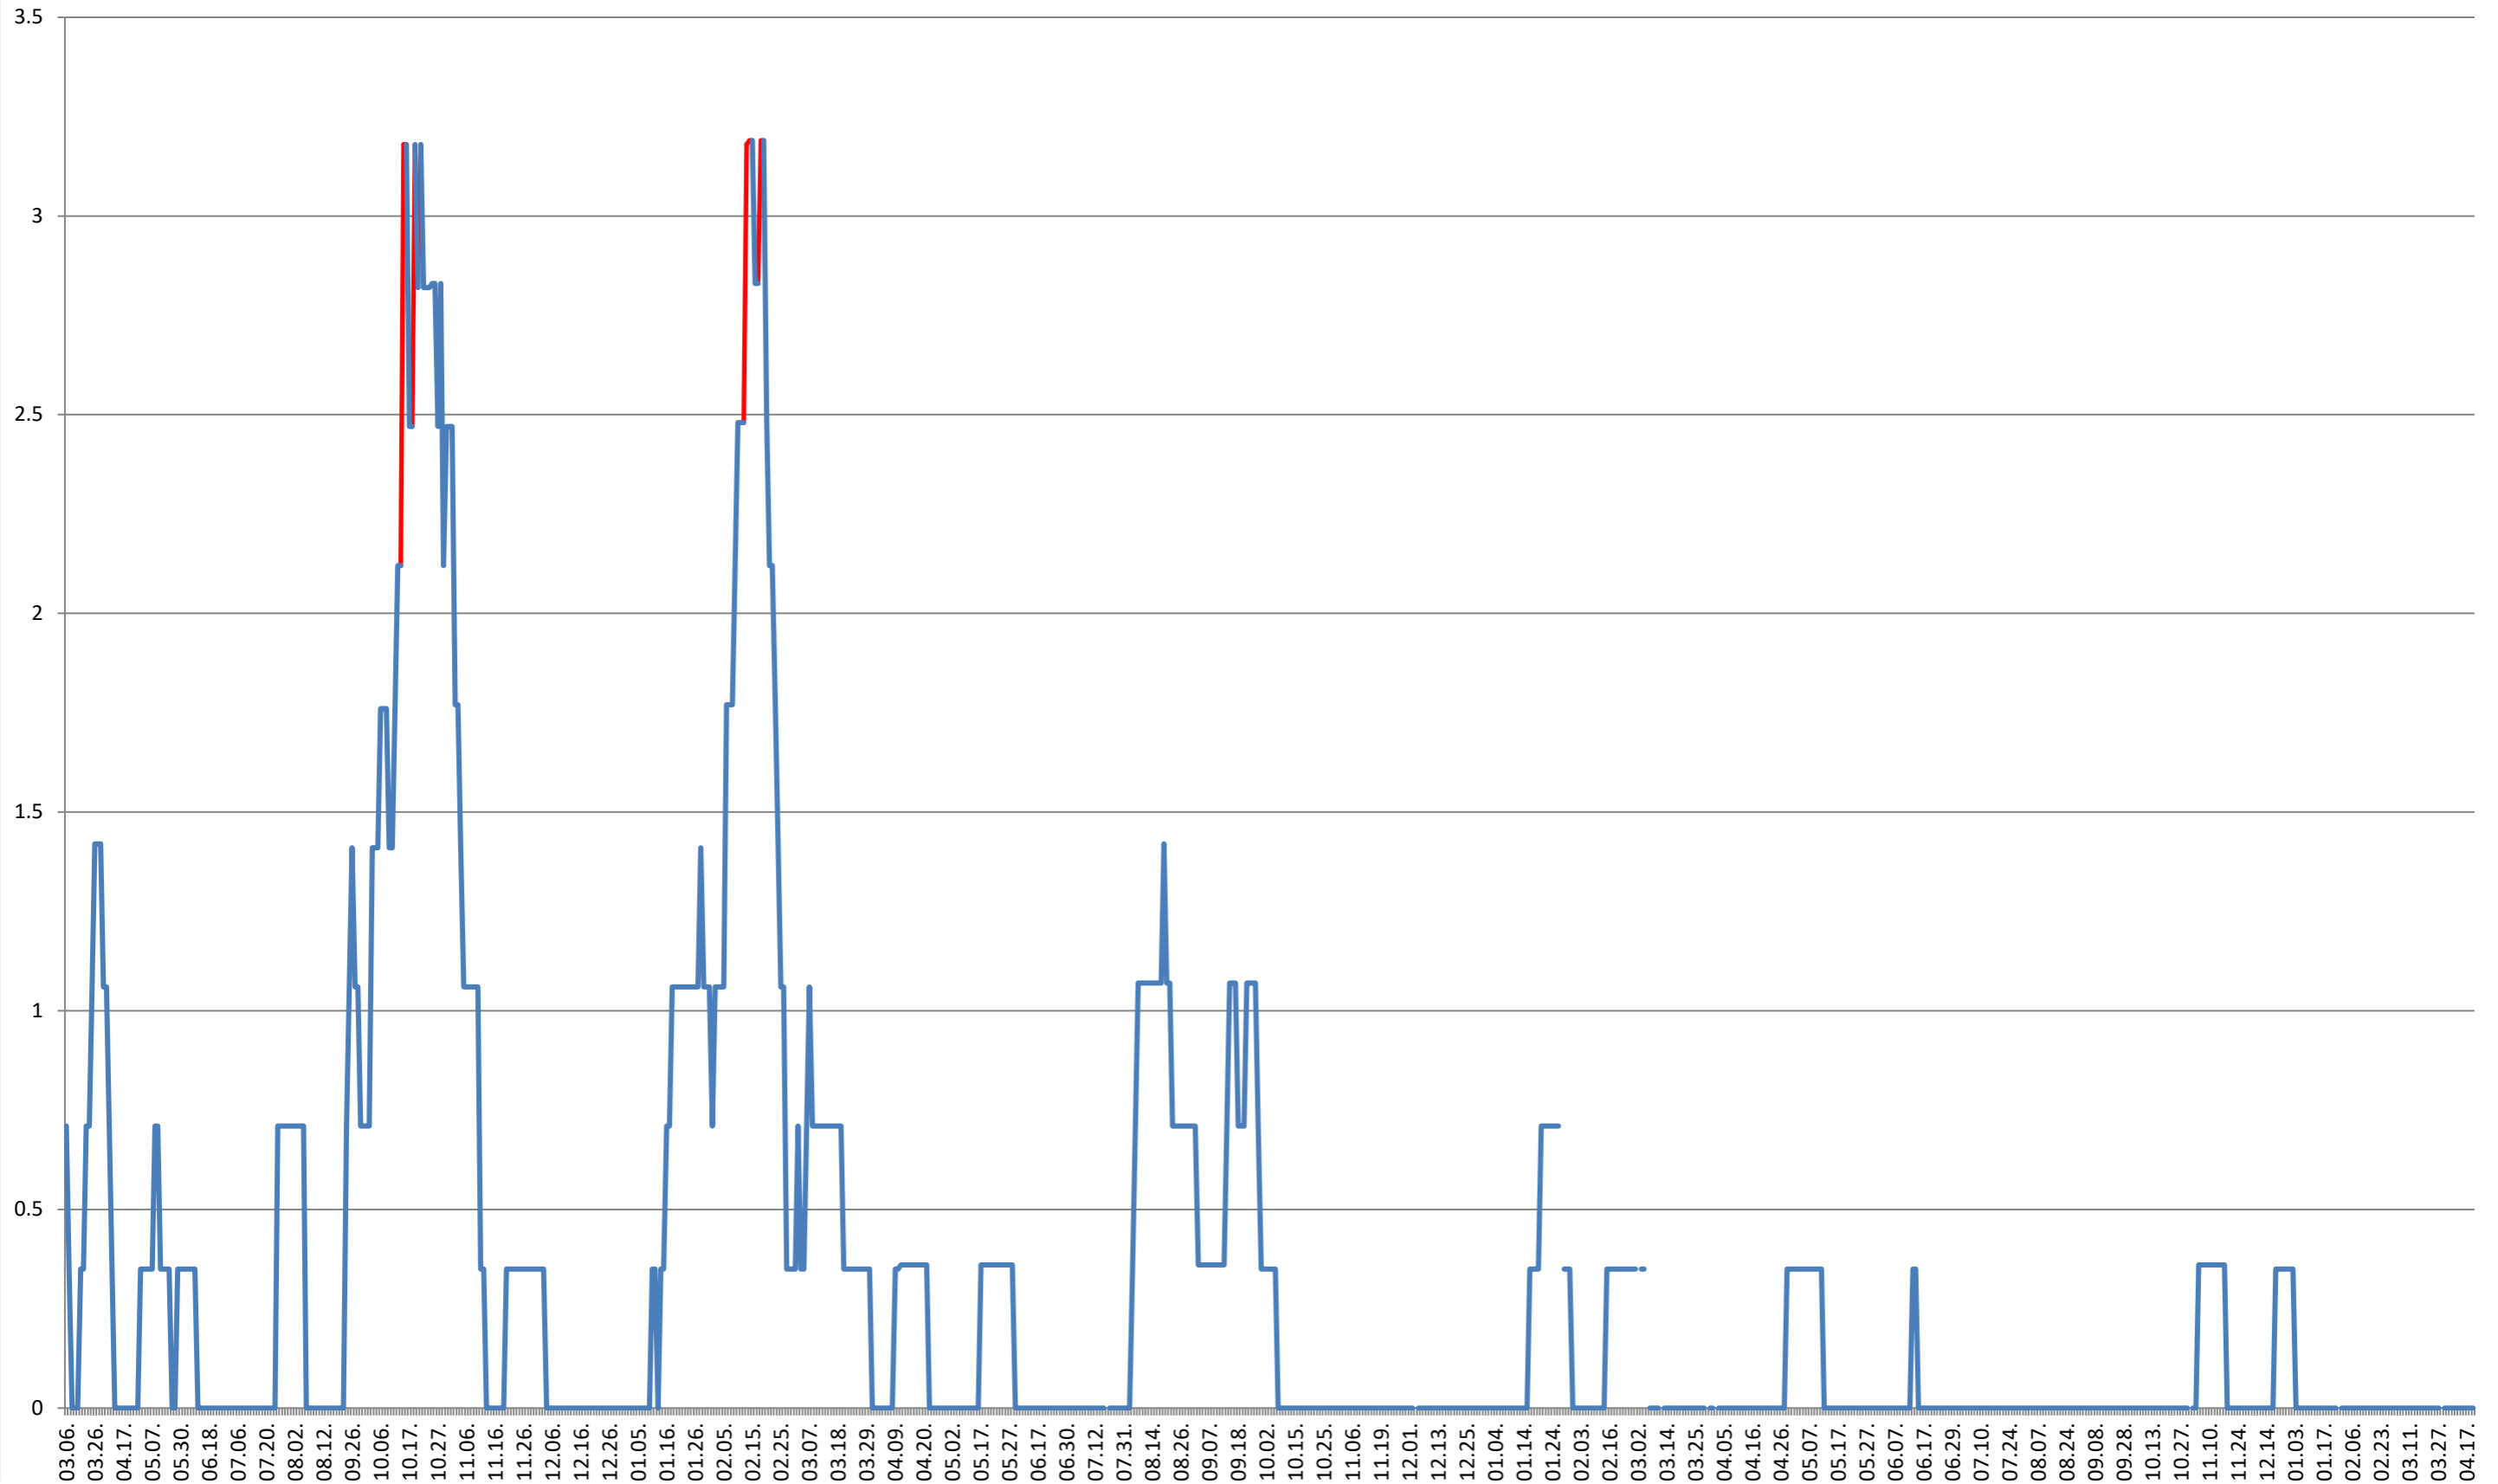

PLĂIEȘII DE JOS - Evolutia incidentei cumulate pe 14 zile la % de locuitori
2021.03.07. - 2024.04.19.