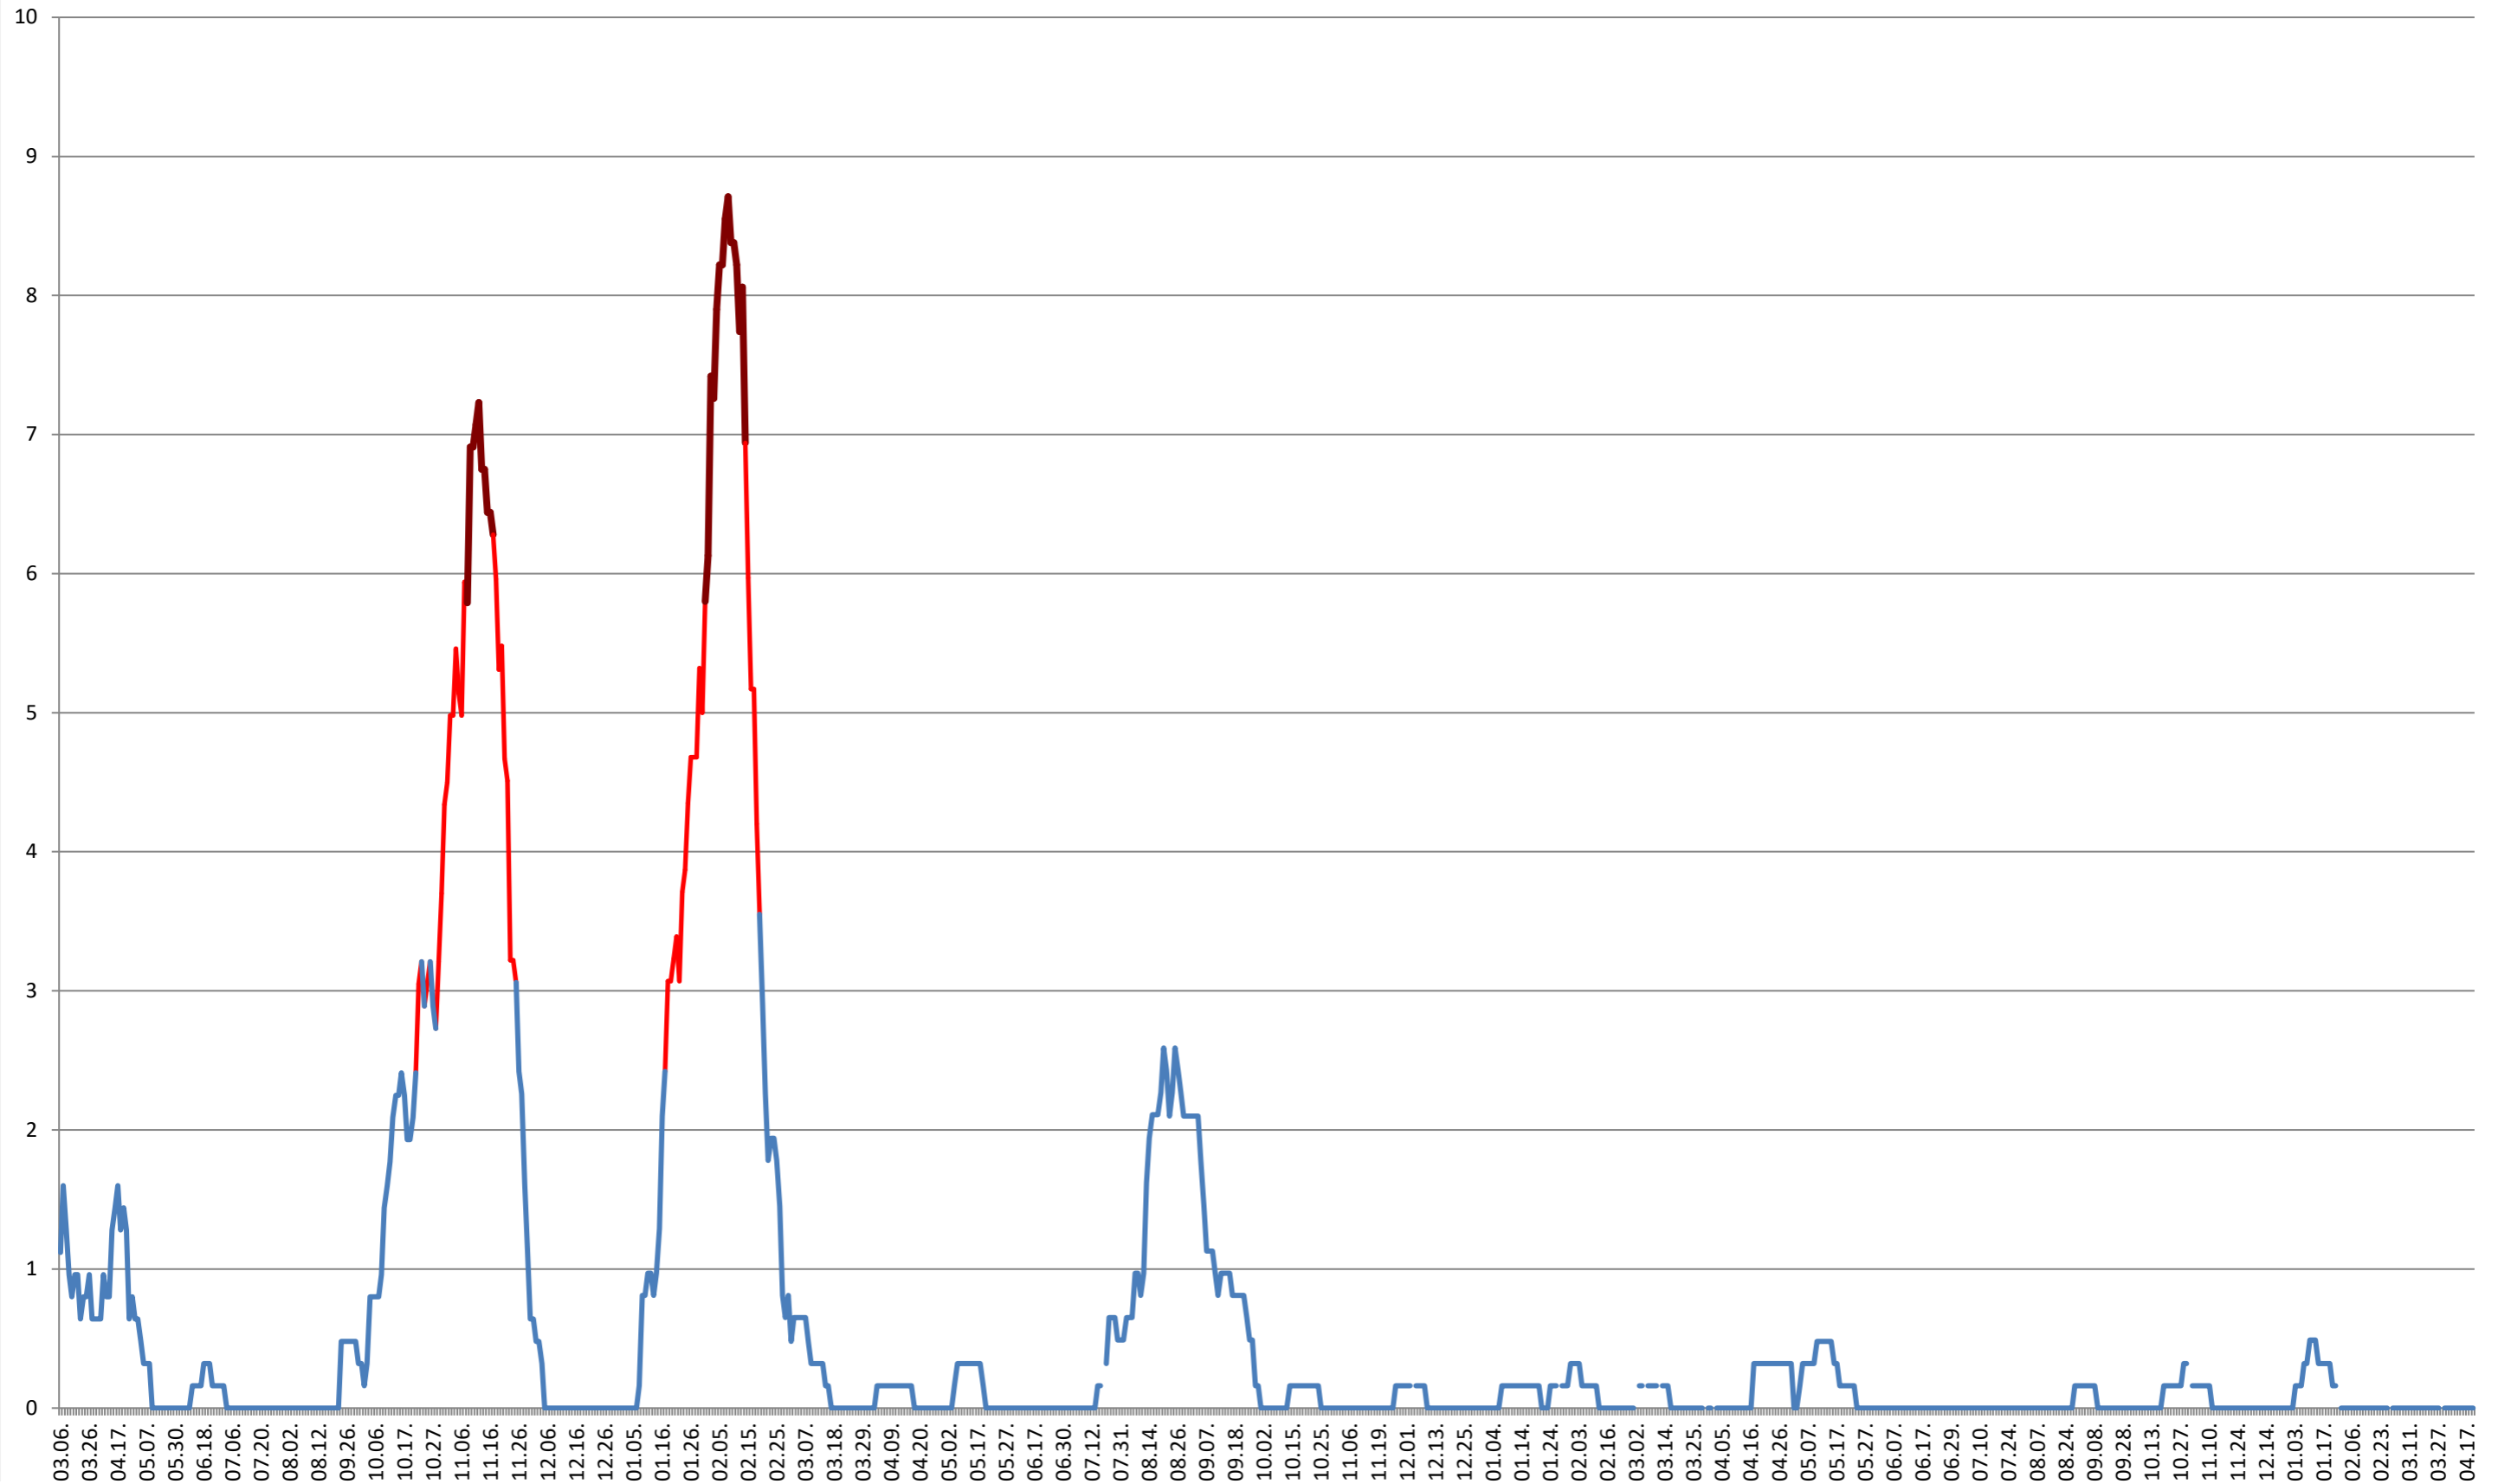

SÂNDOMIC - Evolutia incidentei cumulate pe 14 zile la % de locuitori

2021.03.07. - 2024.04.19.