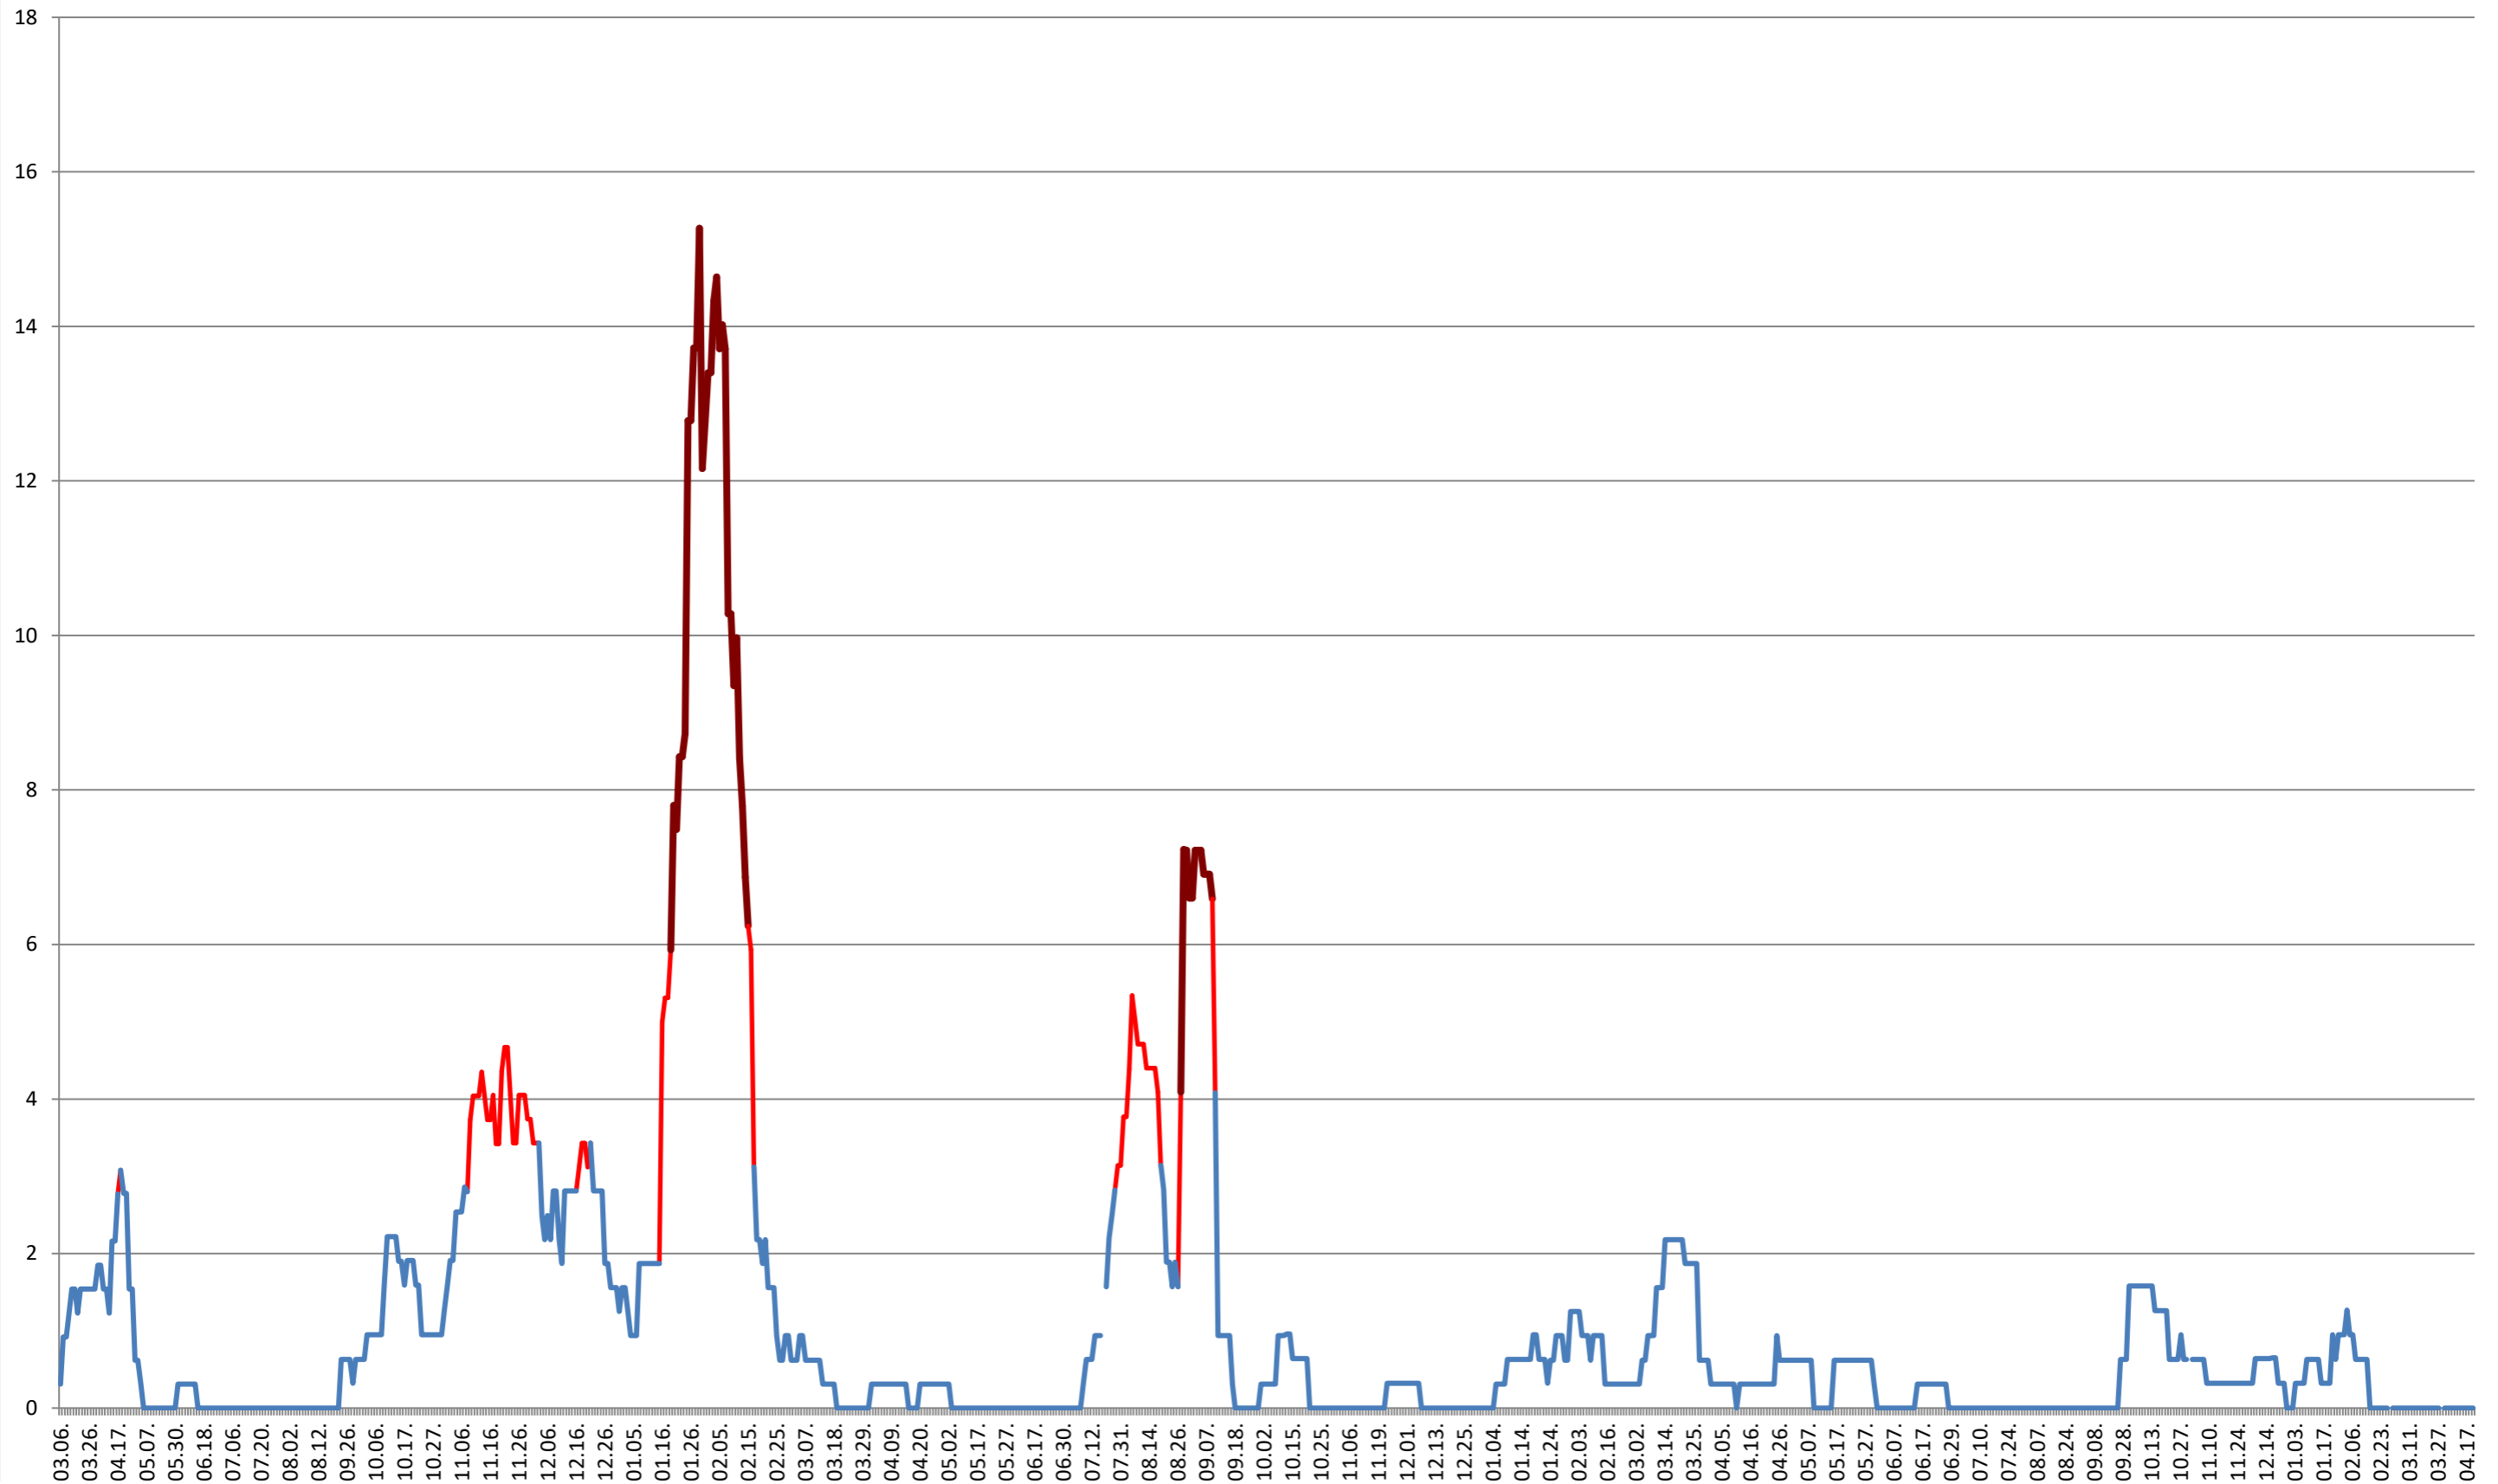

TUȘNAD - Evolutia incidentei cumulate pe 14 zile la % de locuitori
2021.03.07. - 2024.04.19.

TULGHEȘ - Evolutia incidentei cumulate pe 14 zile la ‰ de locuitori
2021.03.07. - 2024.04.19.