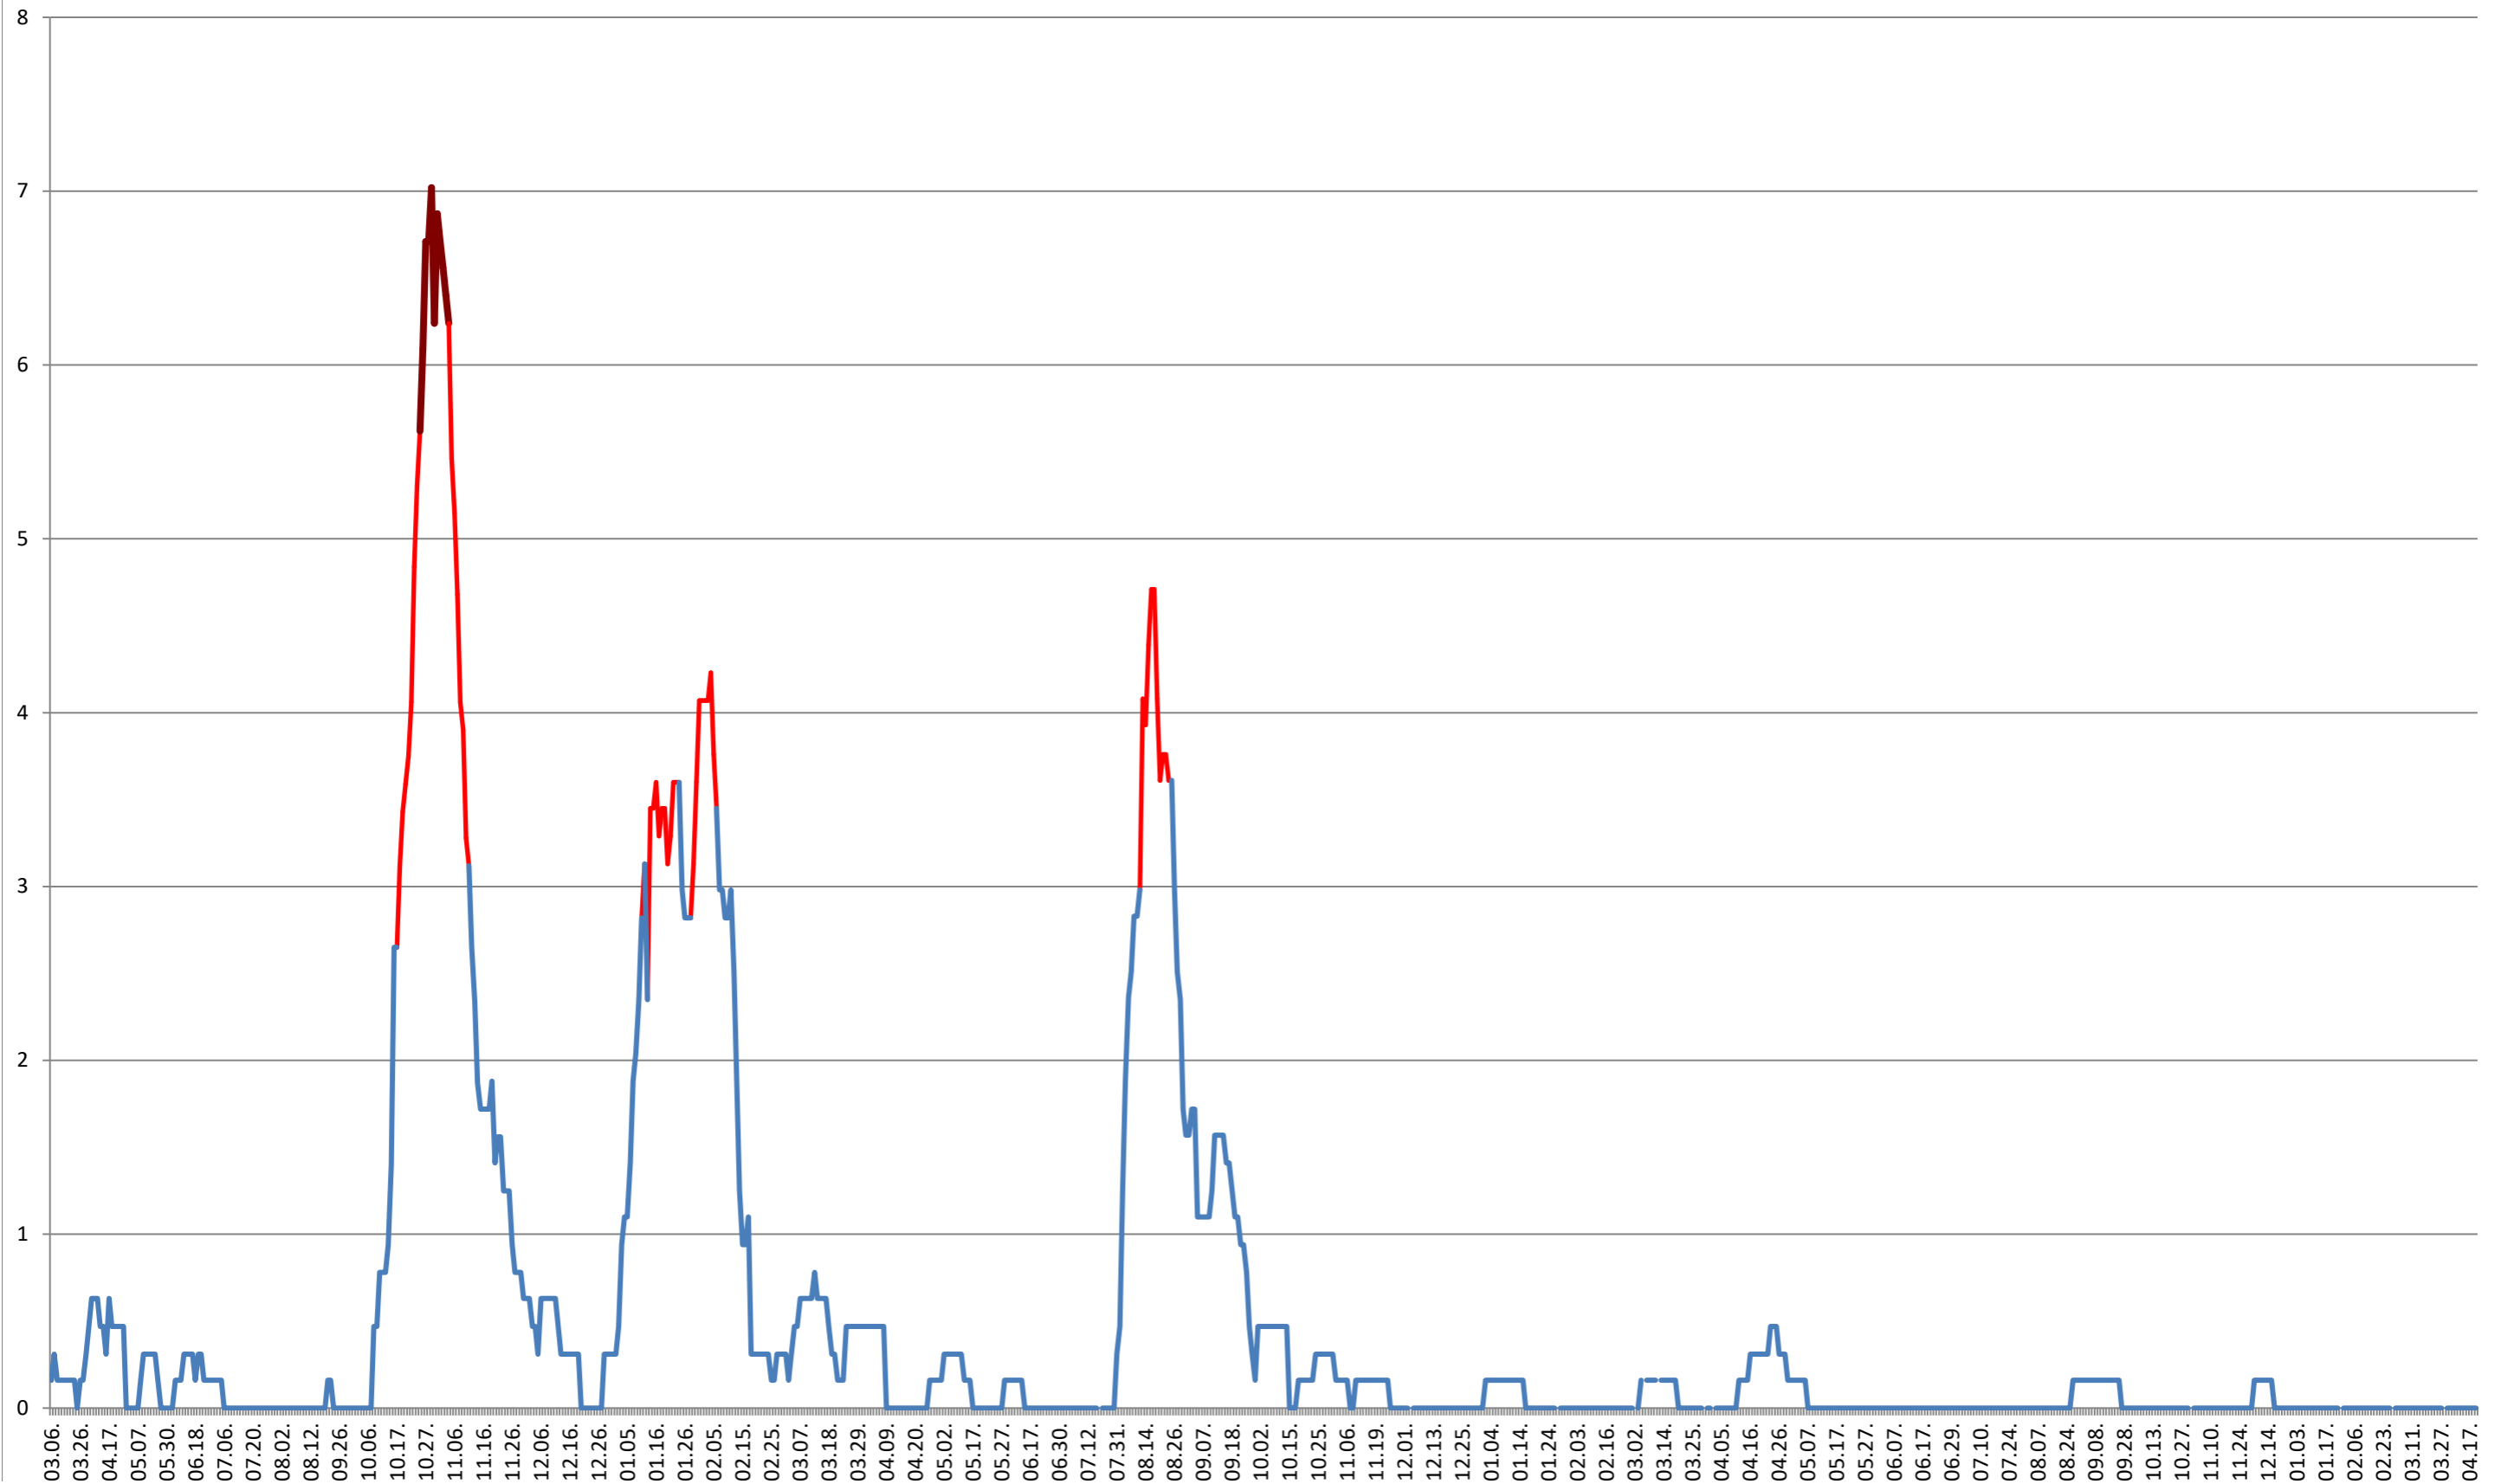

REMETEA - Evolutia incidentei cumulate pe 14 zile la ‰ de locuitori
2021.03.07. - 2024.04.19.