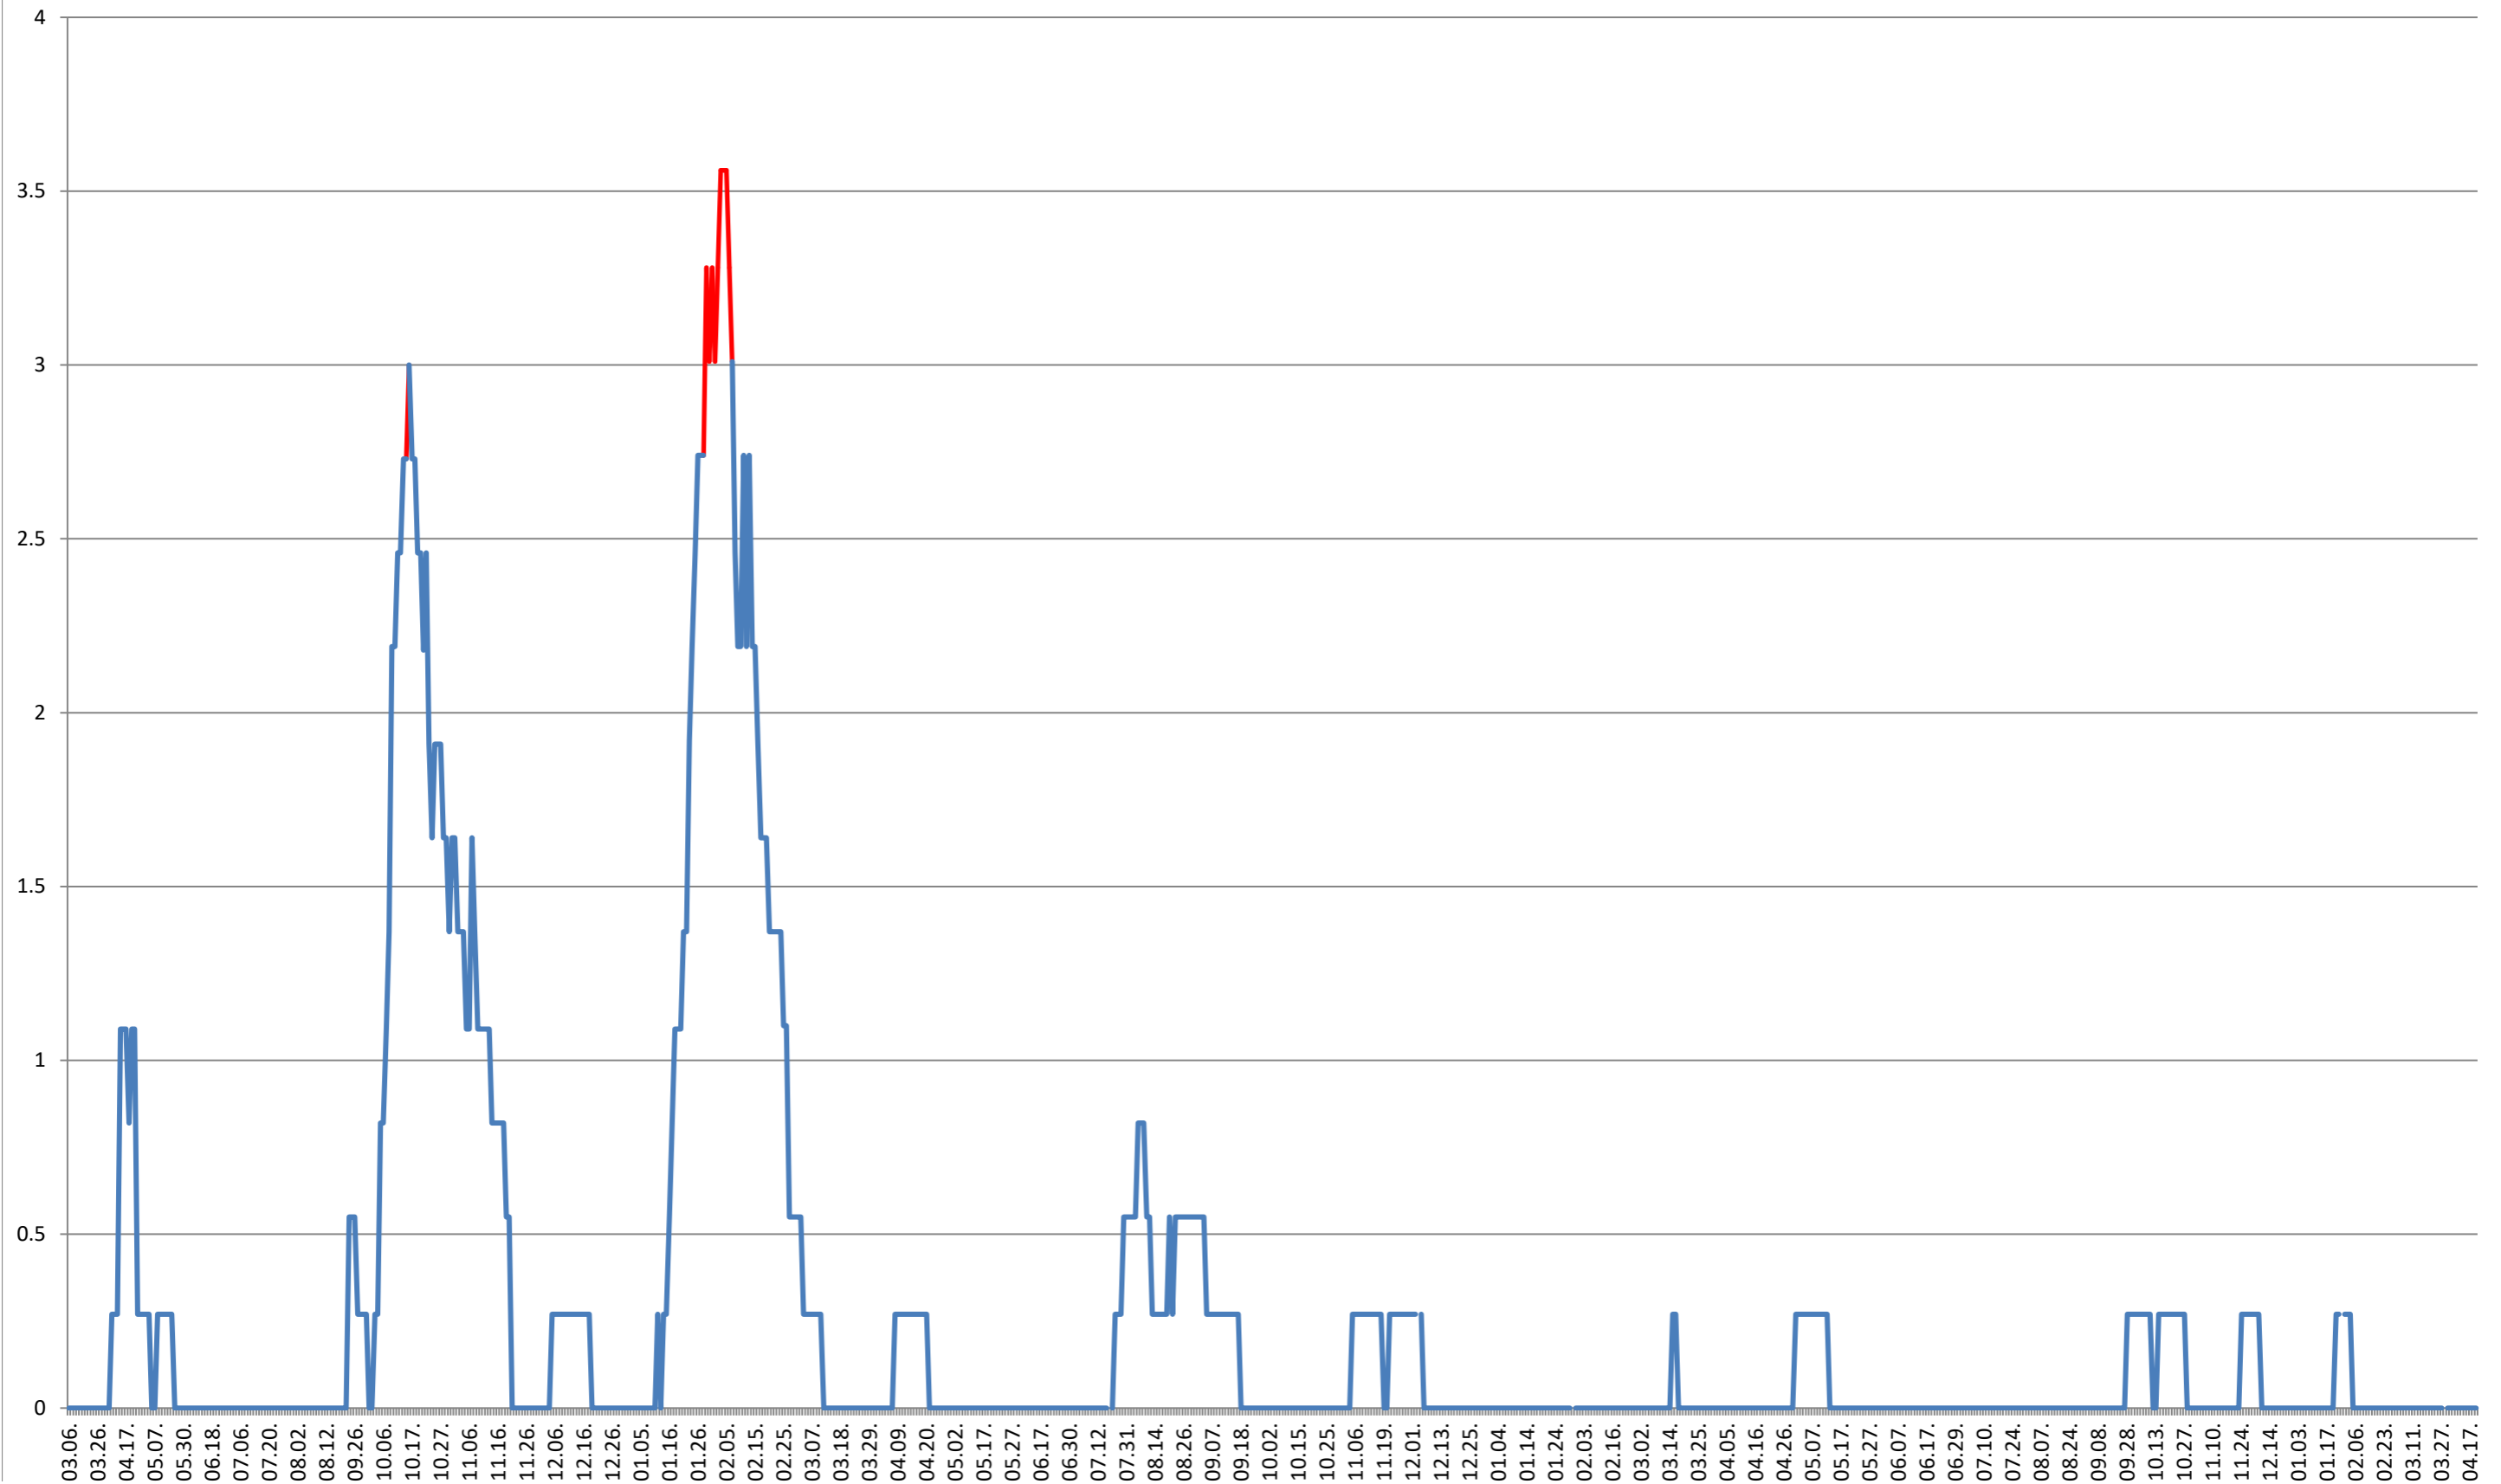

**JOSENI - Evolutia incidentei cumulate pe 14 zile la % de locuitori**  
**2021.03.07. - 2024.04.19.**

### LĂZAREA - Evolutia incidentei cumulate pe 14 zile la ‰ de locuitori 2021.03.07. - 2024.04.19.

LELICENI - Evolutia incidentei cumulate pe 14 zile la % de locuitori  
2021.03.07. - 2024.04.19.

**LUETA - Evolutia incidentei cumulate pe 14 zile la ‰ de locuitori**  
**2021.03.07. - 2024.04.19.**