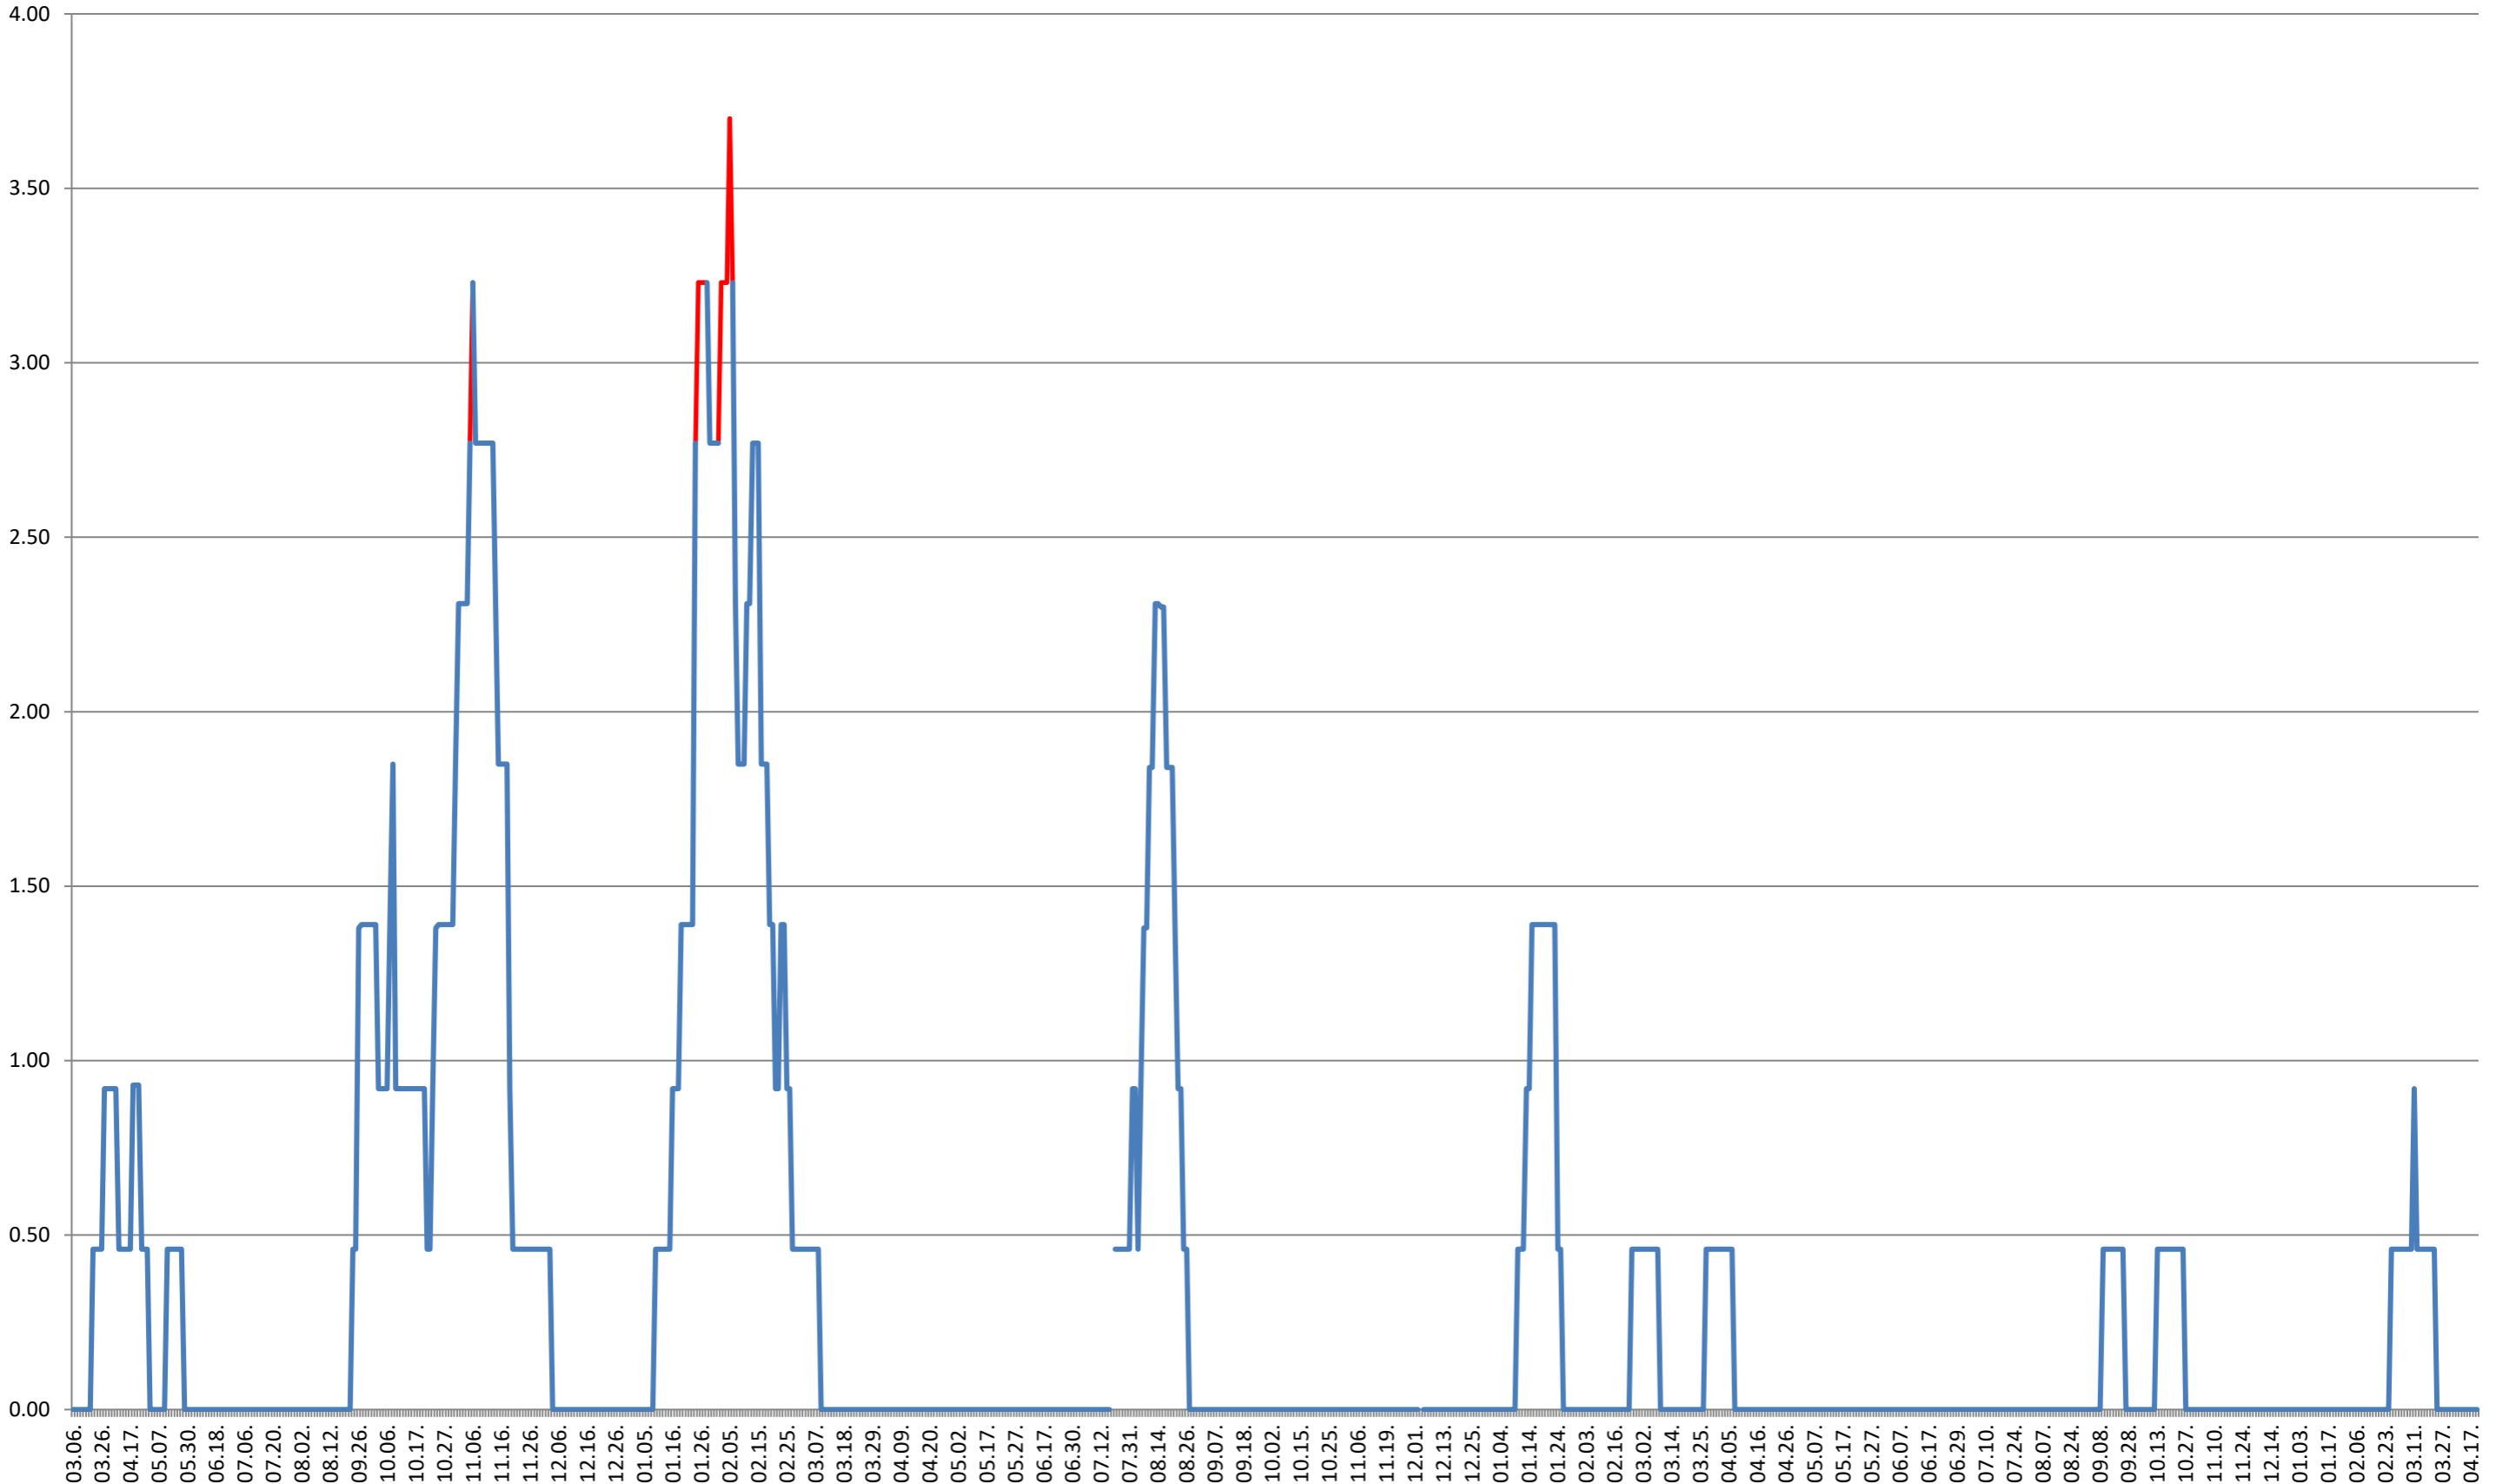

ORAȘ BĂILE TUȘNAD - Evolutia incidentei cumulate pe 14 zile la % de locuitori  
2021.03.07. - 2024.04.19.

**ORAȘ BĂLAN - Evolutia incidentei cumulate pe 14 zile la ‰ de locuitori**  
**2021.03.07. - 2024.04.19.**

**BILBOR - Evolutia incidentei cumulate pe 14 zile la % de locuitori**  
**2021.03.07. - 2024.04.19.**

**ORAȘ BORSEC - Evolutia incidentei cumulate pe 14 zile la ‰ de locuitori**  
**2021.03.07. - 2024.04.19.**

### BRĂDEȘTI - Evolutia incidentei cumulate pe 14 zile la ‰ de locuitori 2021.03.07. - 2024.04.19.

**CĂPÂLNIȚA - Evolutia incidentei cumulate pe 14 zile la ‰ de locuitori**  
**2021.03.07. - 2024.04.19.**

### CÂRȚA - Evolutia incidentei cumulate pe 14 zile la ‰ de locuitori 2021.03.07. - 2024.04.19.

CICEU - Evolutia incidentei cumulate pe 14 zile la ‰ de locuitori  
2021.03.07. - 2024.04.19.

CIUCSÂNGEORGIU - Evolutia incidentei cumulate pe 14 zile la ‰ de locuitori  
2021.03.07. - 2024.04.19.