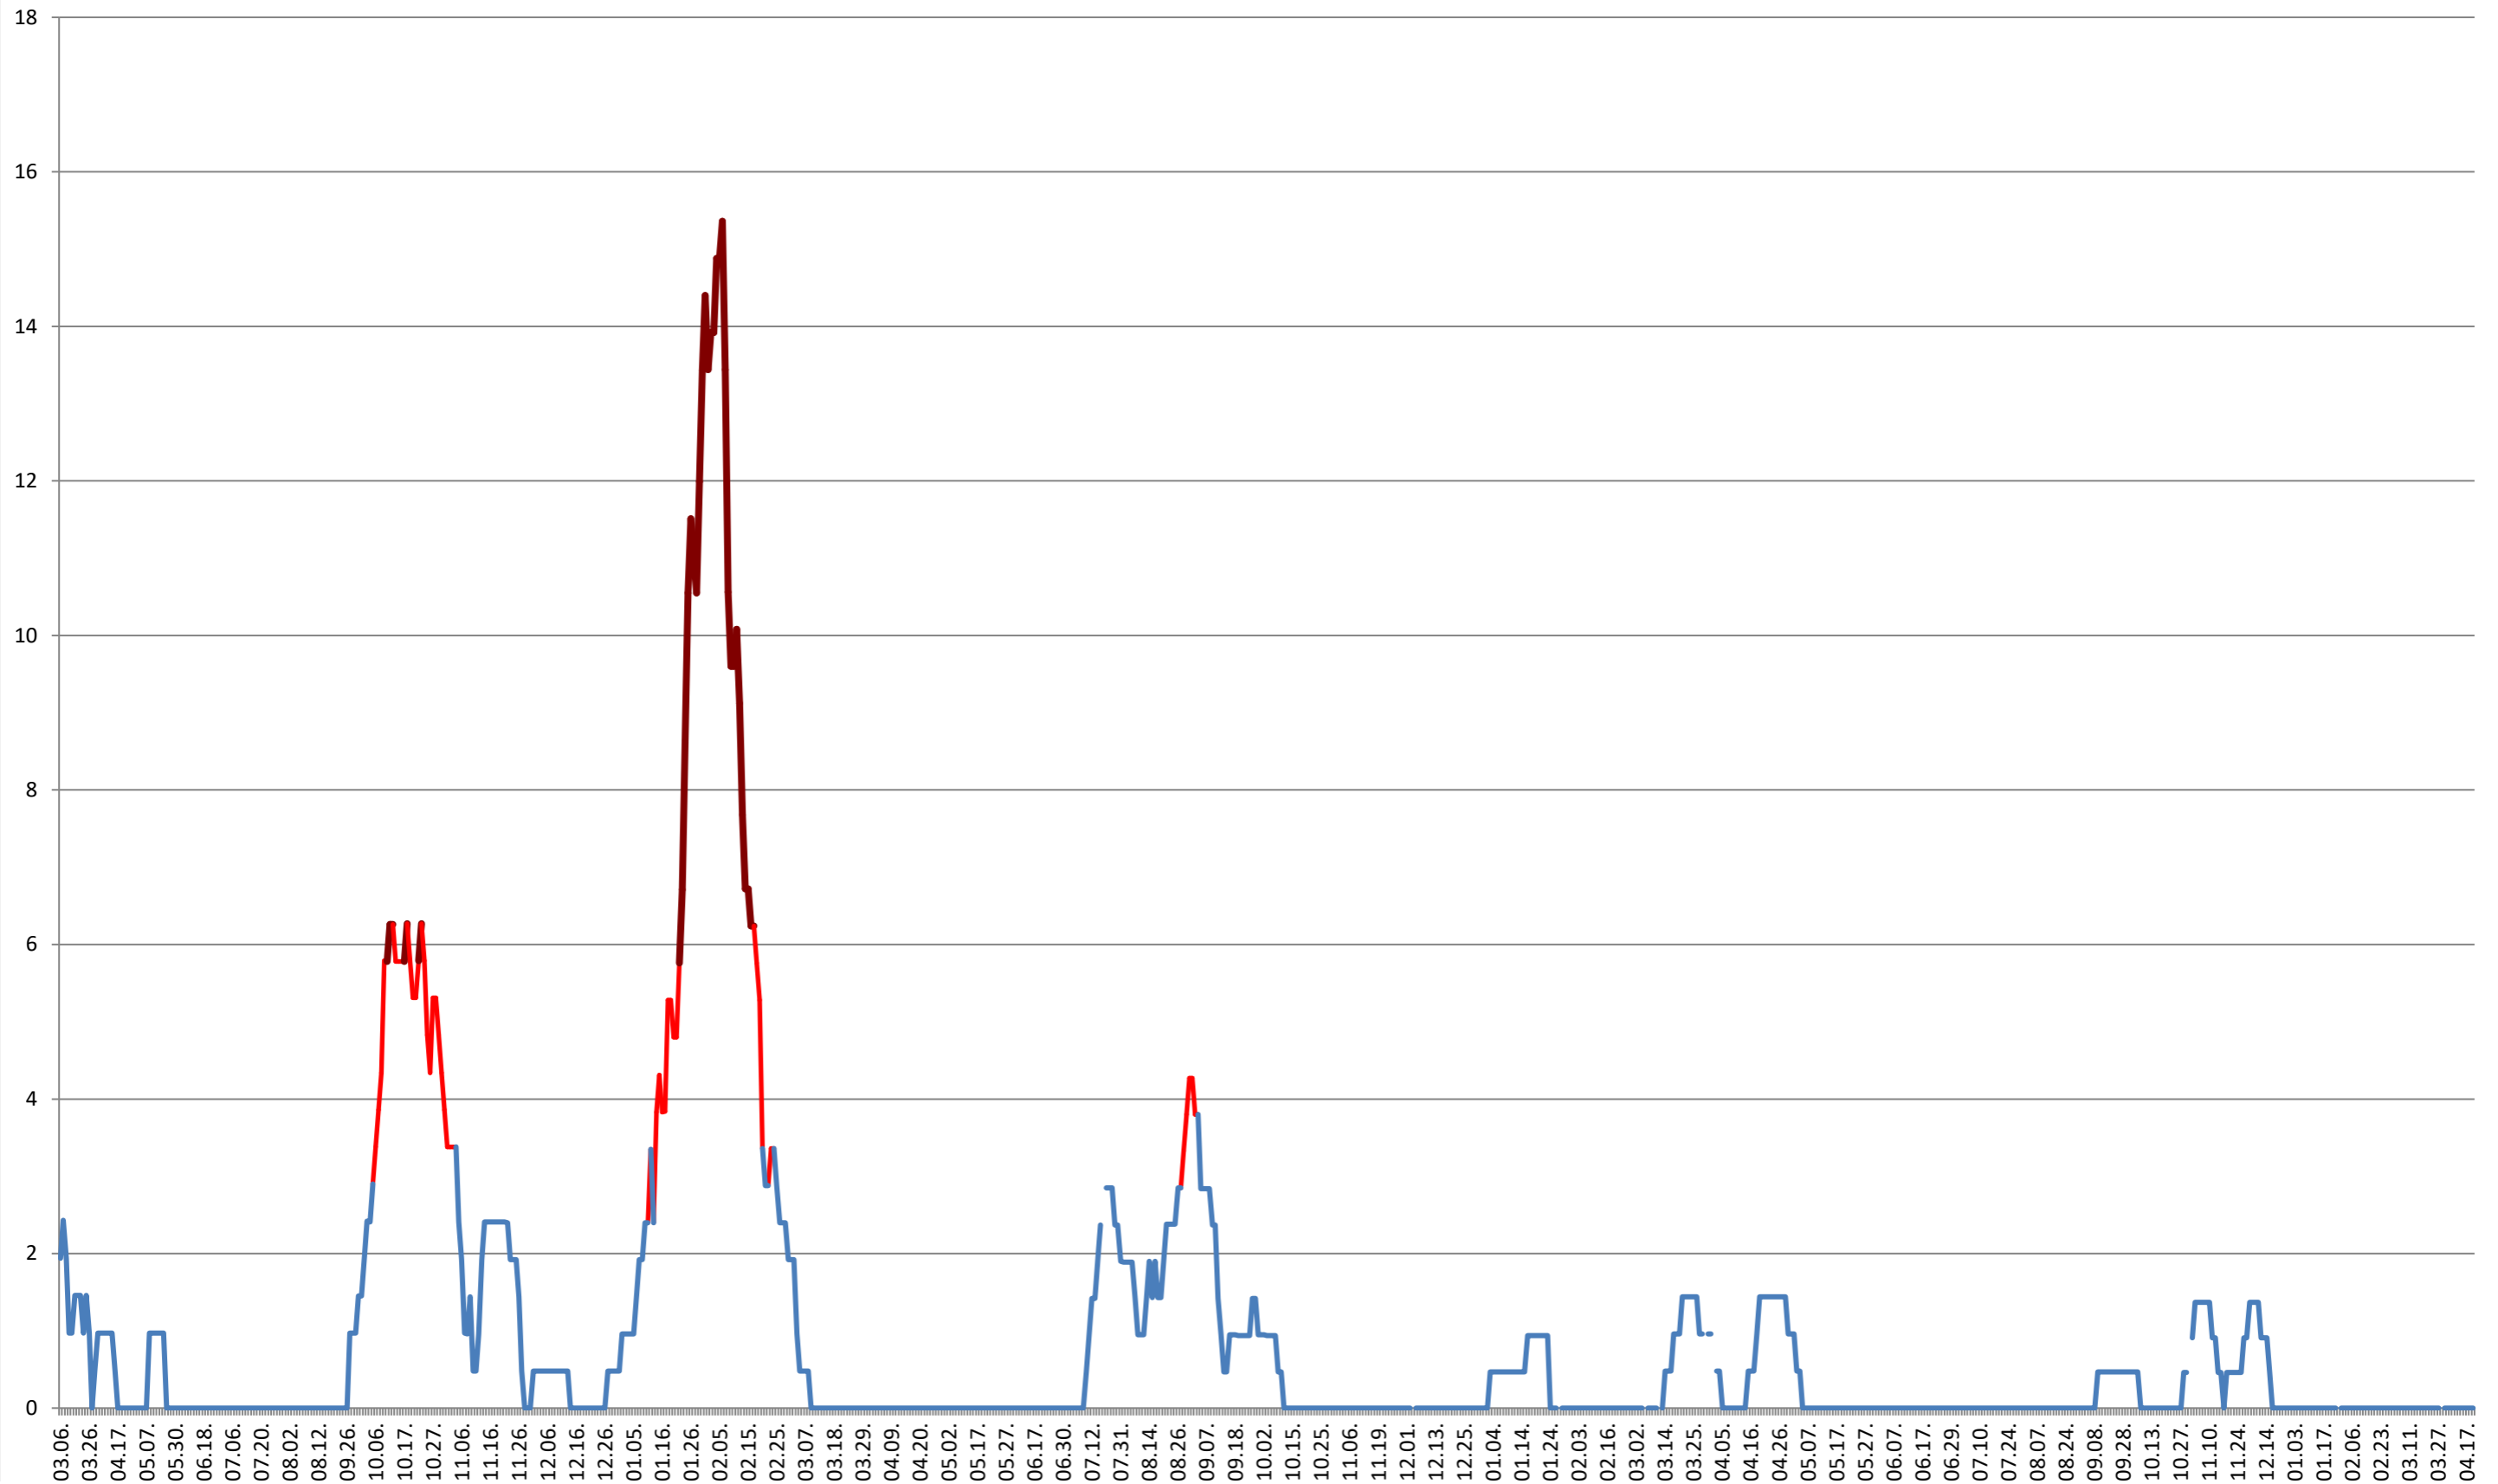

PĂULENI-CIUC - Evolutia incidentei cumulate pe 14 zile la % de locuitori
2021.03.07. - 2024.04.19.