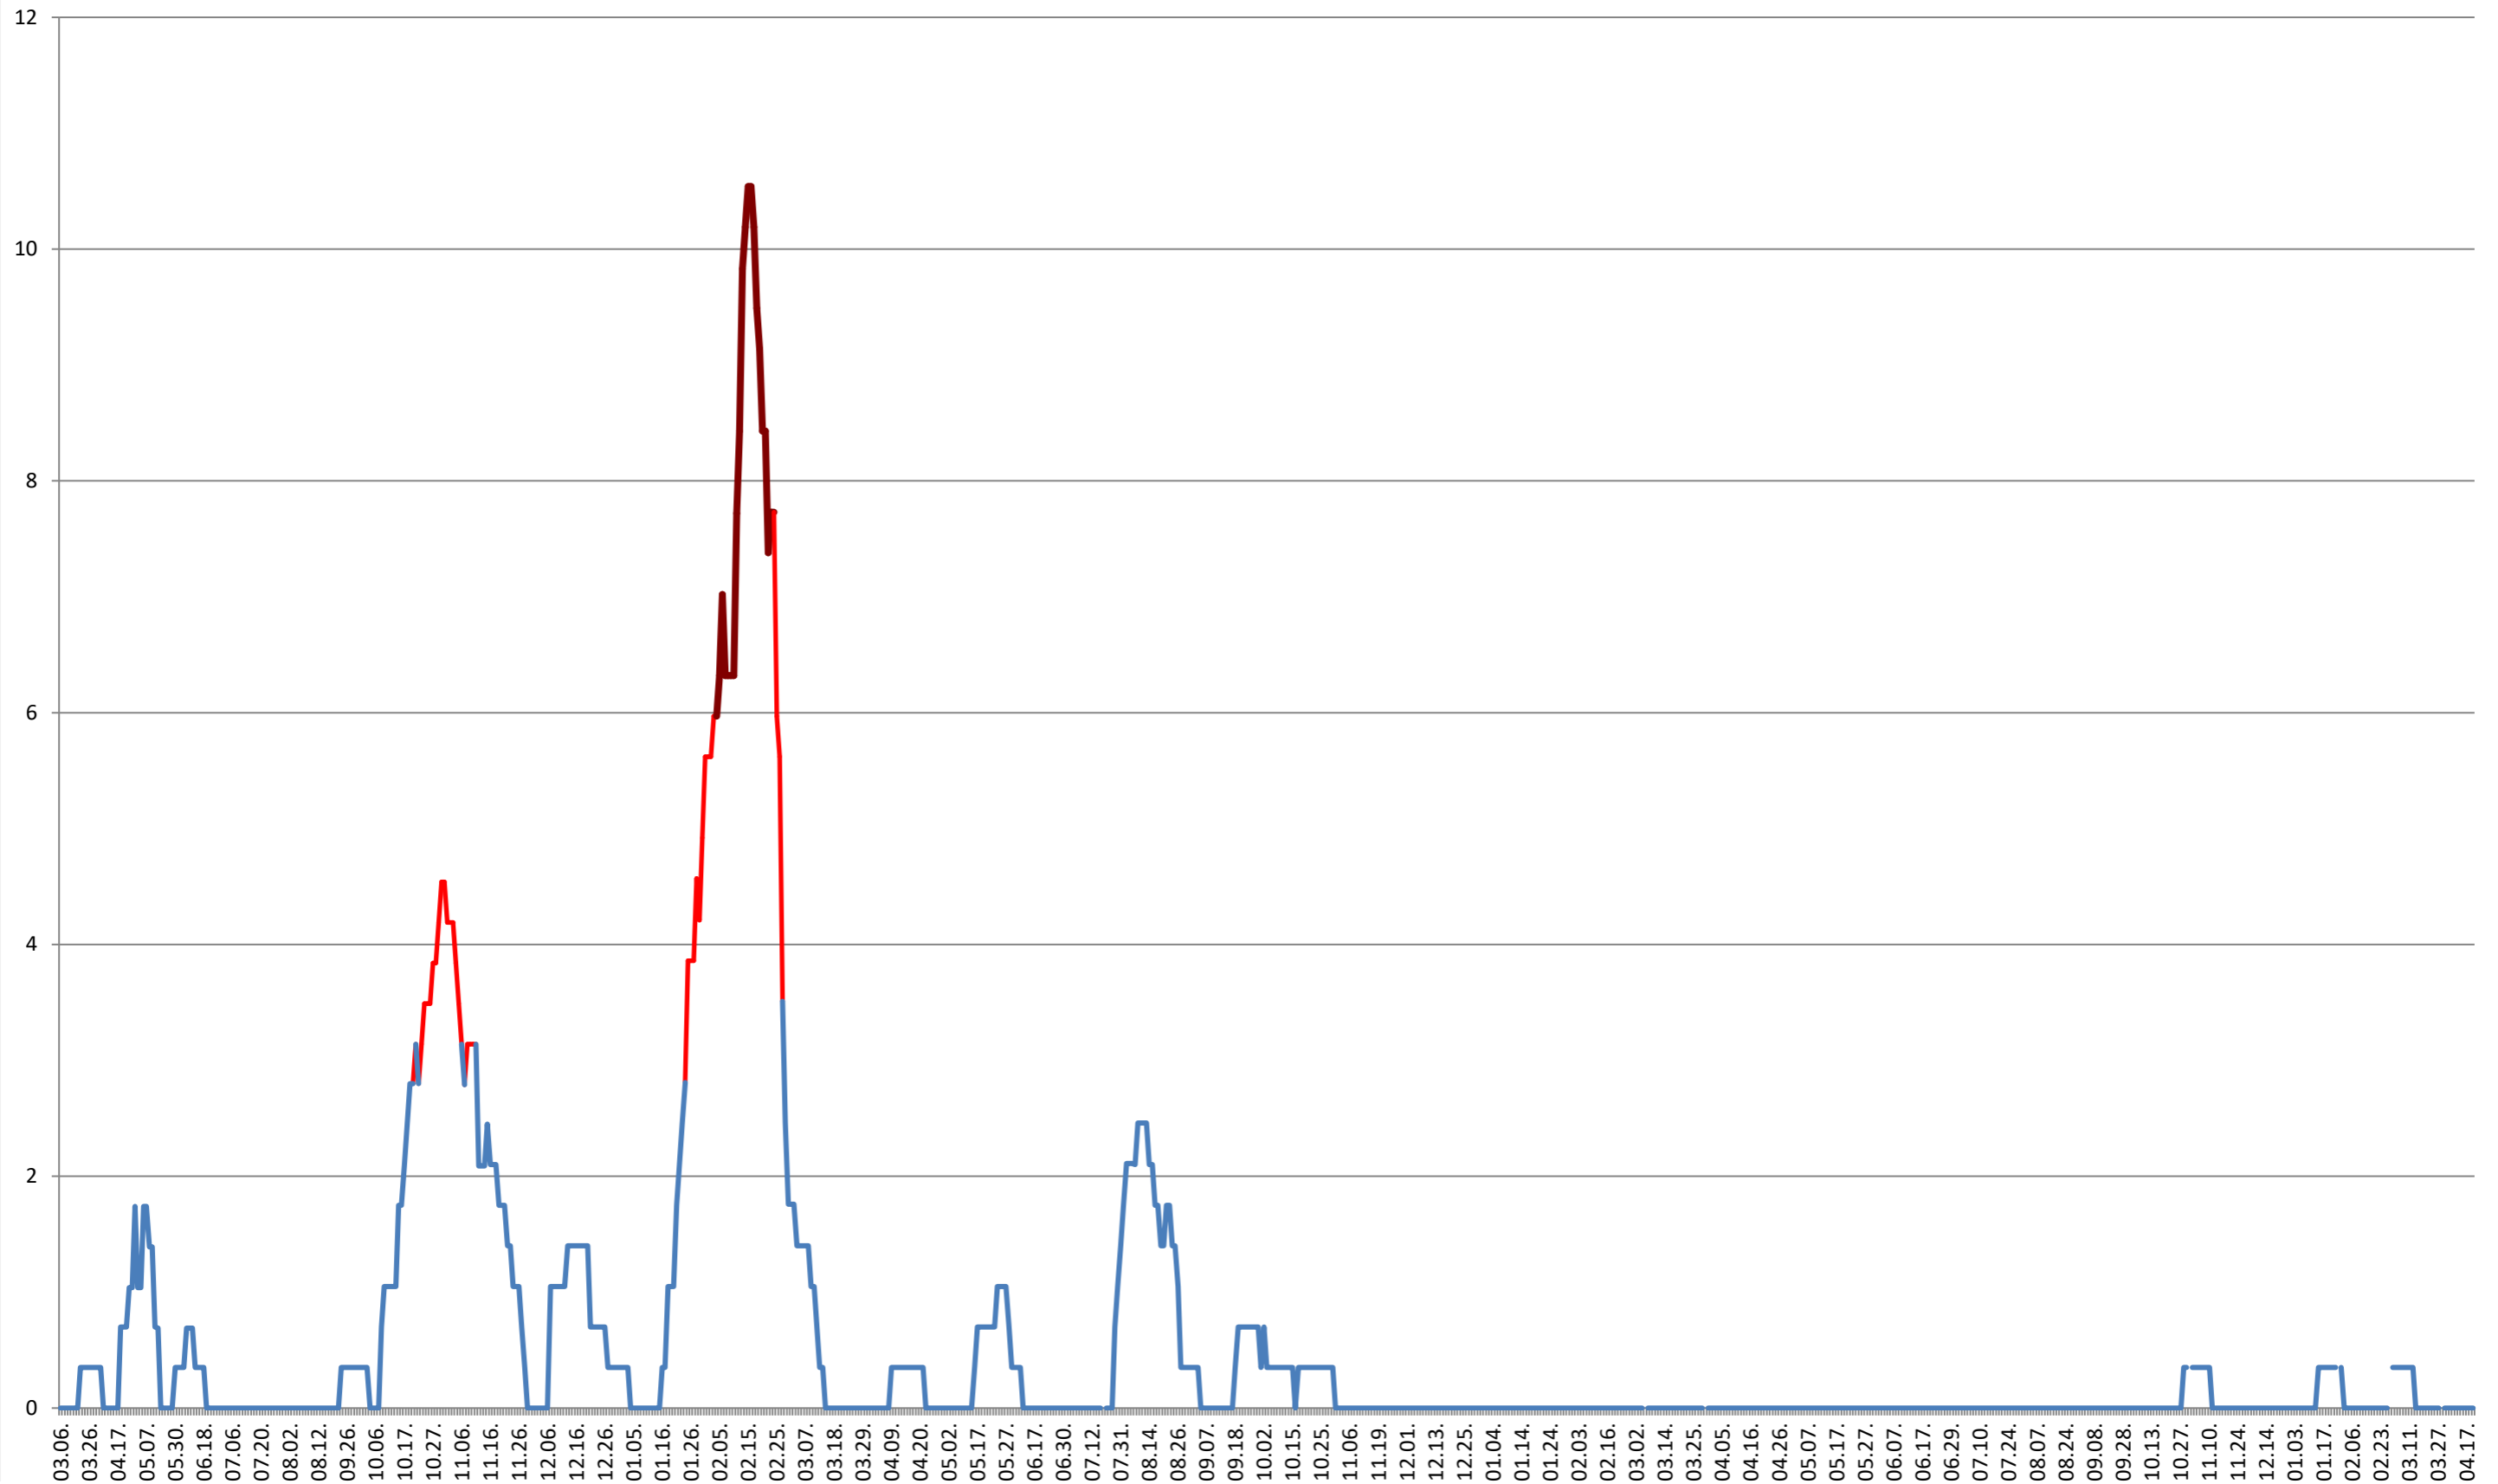

SICULENI - Evolutia incidentei cumulate pe 14 zile la ‰ de locuitori
2021.03.07. - 2024.04.19.

SECUIENI - Evolutia incidentei cumulate pe 14 zile la ‰ de locuitori
2021.03.07. - 2024.04.19.