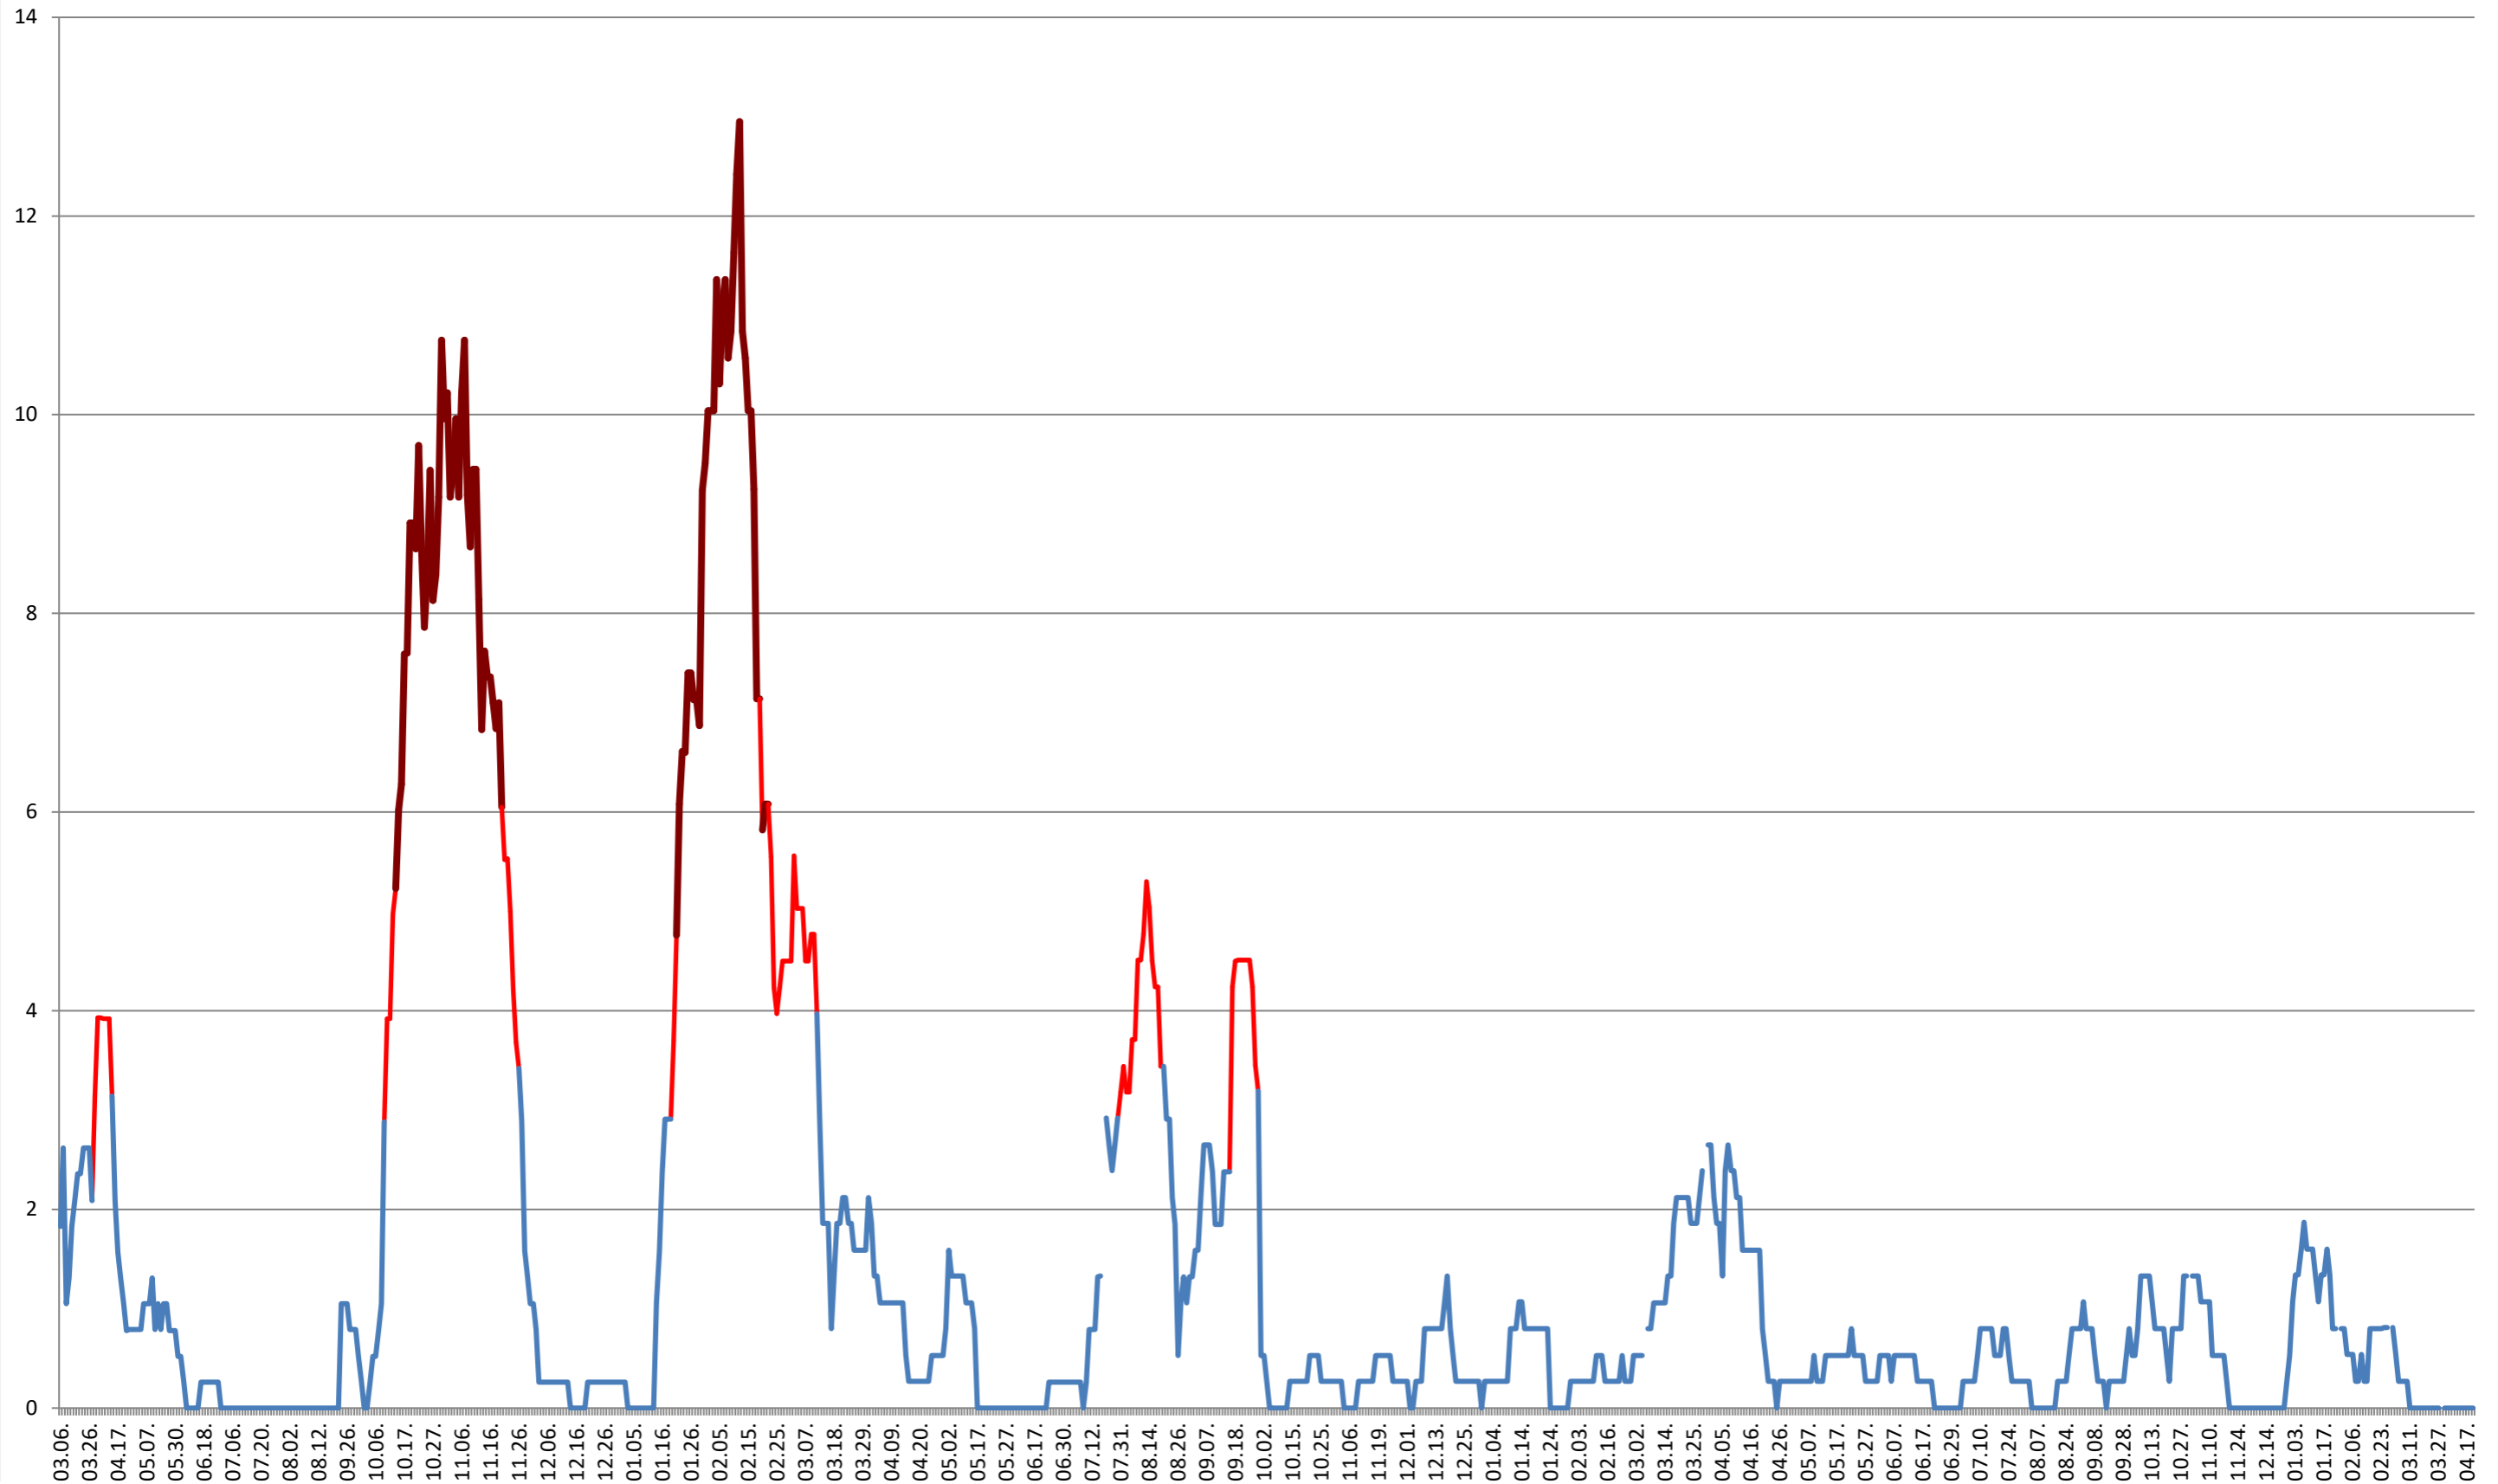

SATU MARE - Evolutia incidentei cumulate pe 14 zile la % de locuitori
2021.03.07. - 2024.04.19.

SĂRMAȘ - Evolutia incidentei cumulate pe 14 zile la % de locuitori 2021.03.07. - 2024.04.19.