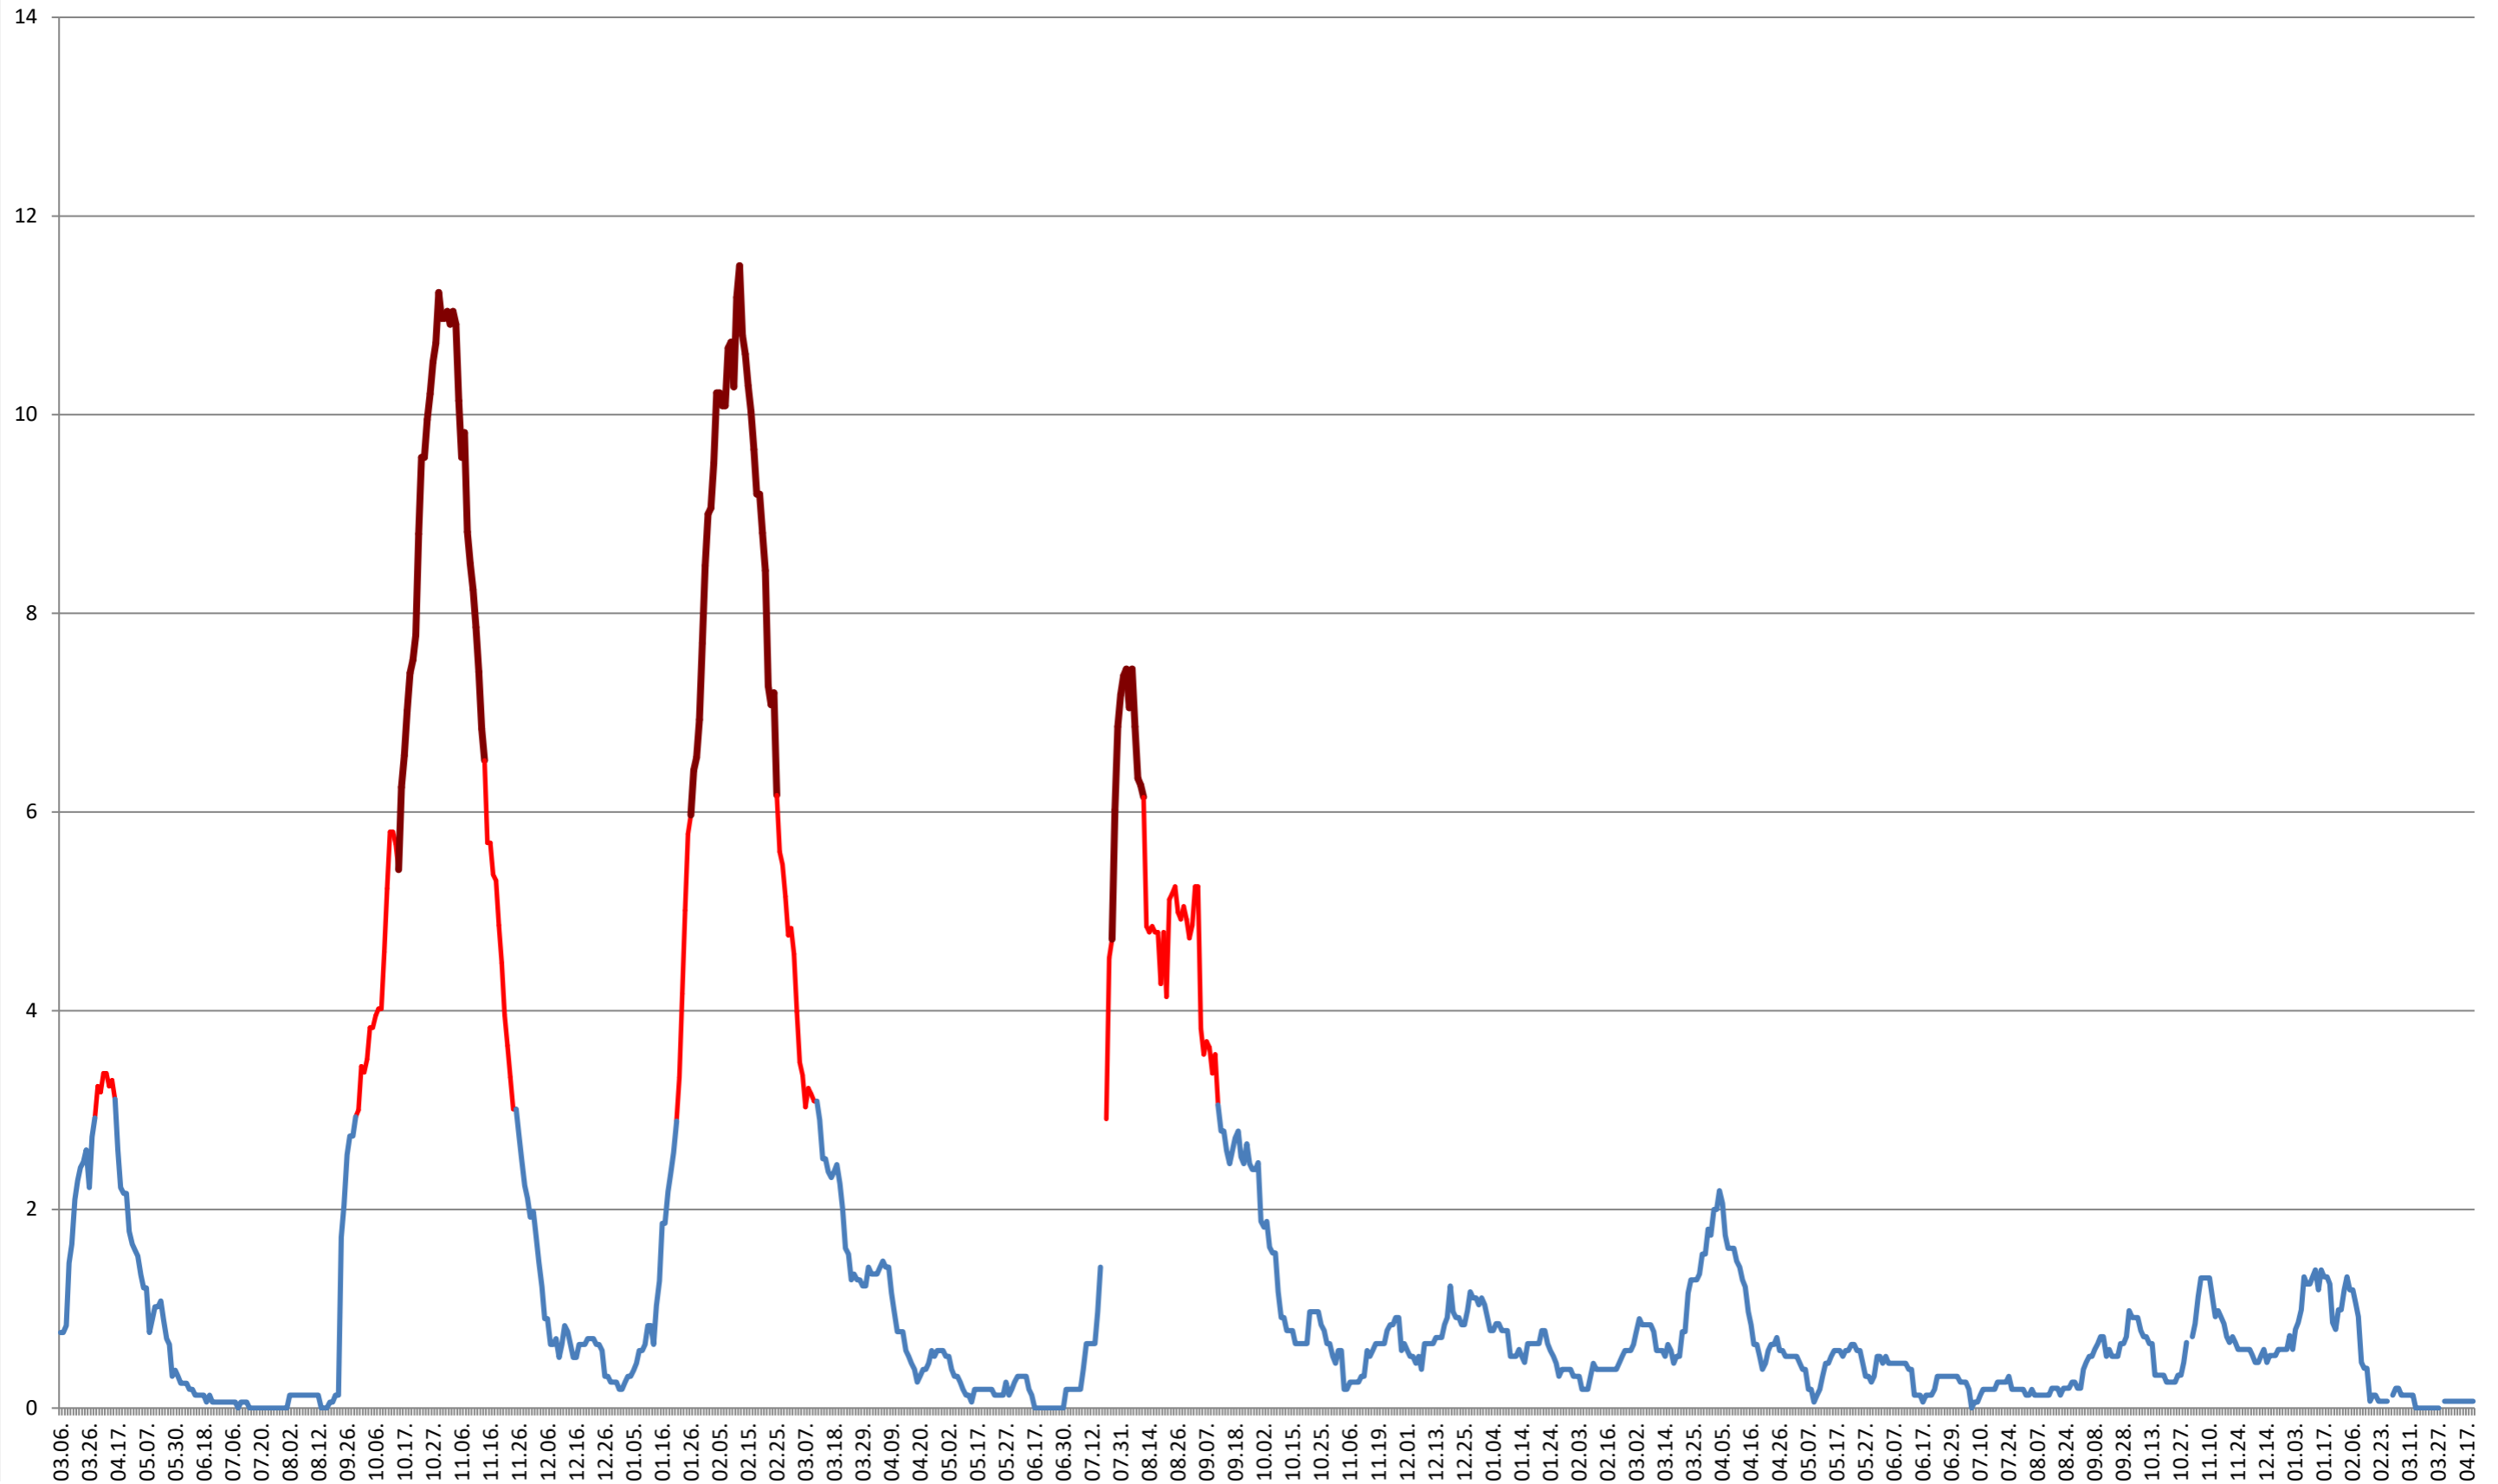

MUNICIPIUL TOPLIȚA - Evolutia incidentei cumulate pe 14 zile la ‰ de locuitori
2021.03.07. - 2024.04.19.