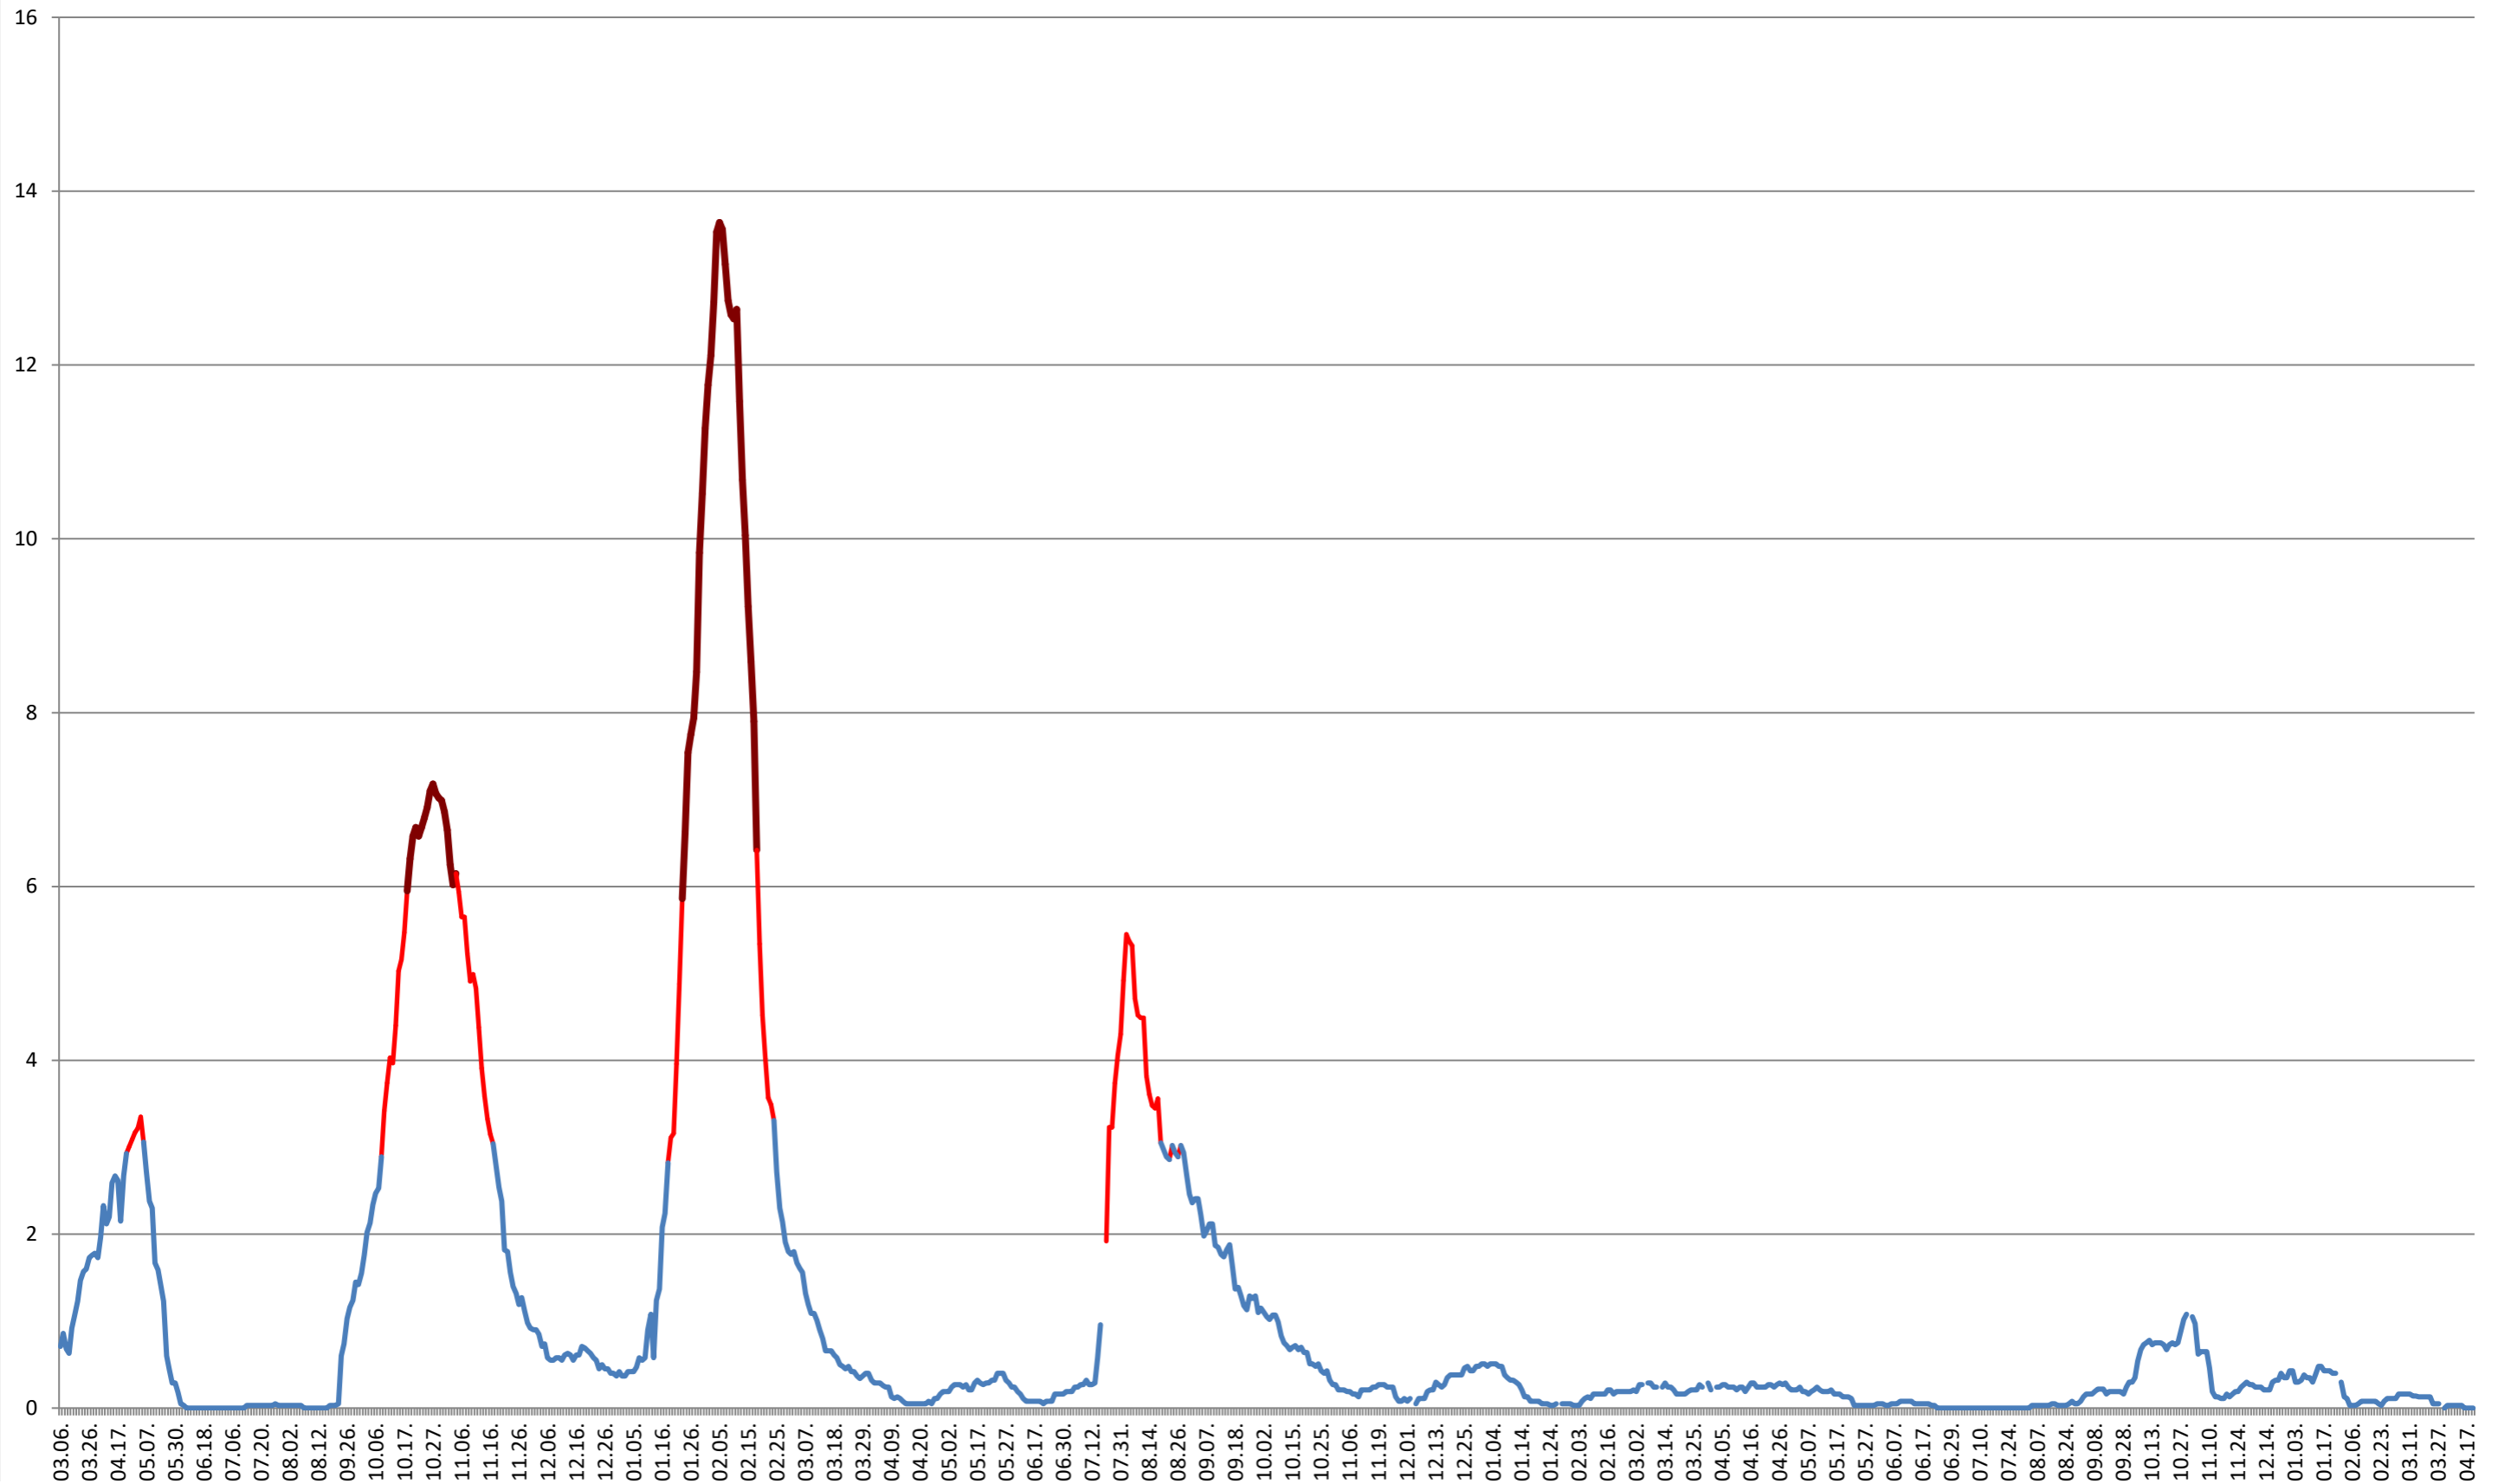

MUNICIPIUL ODORHEIU SECUIESC - Evolutia incidentei cumulate pe 14 zile la ‰ de locuitori
2021.03.07. - 2024.04.19.