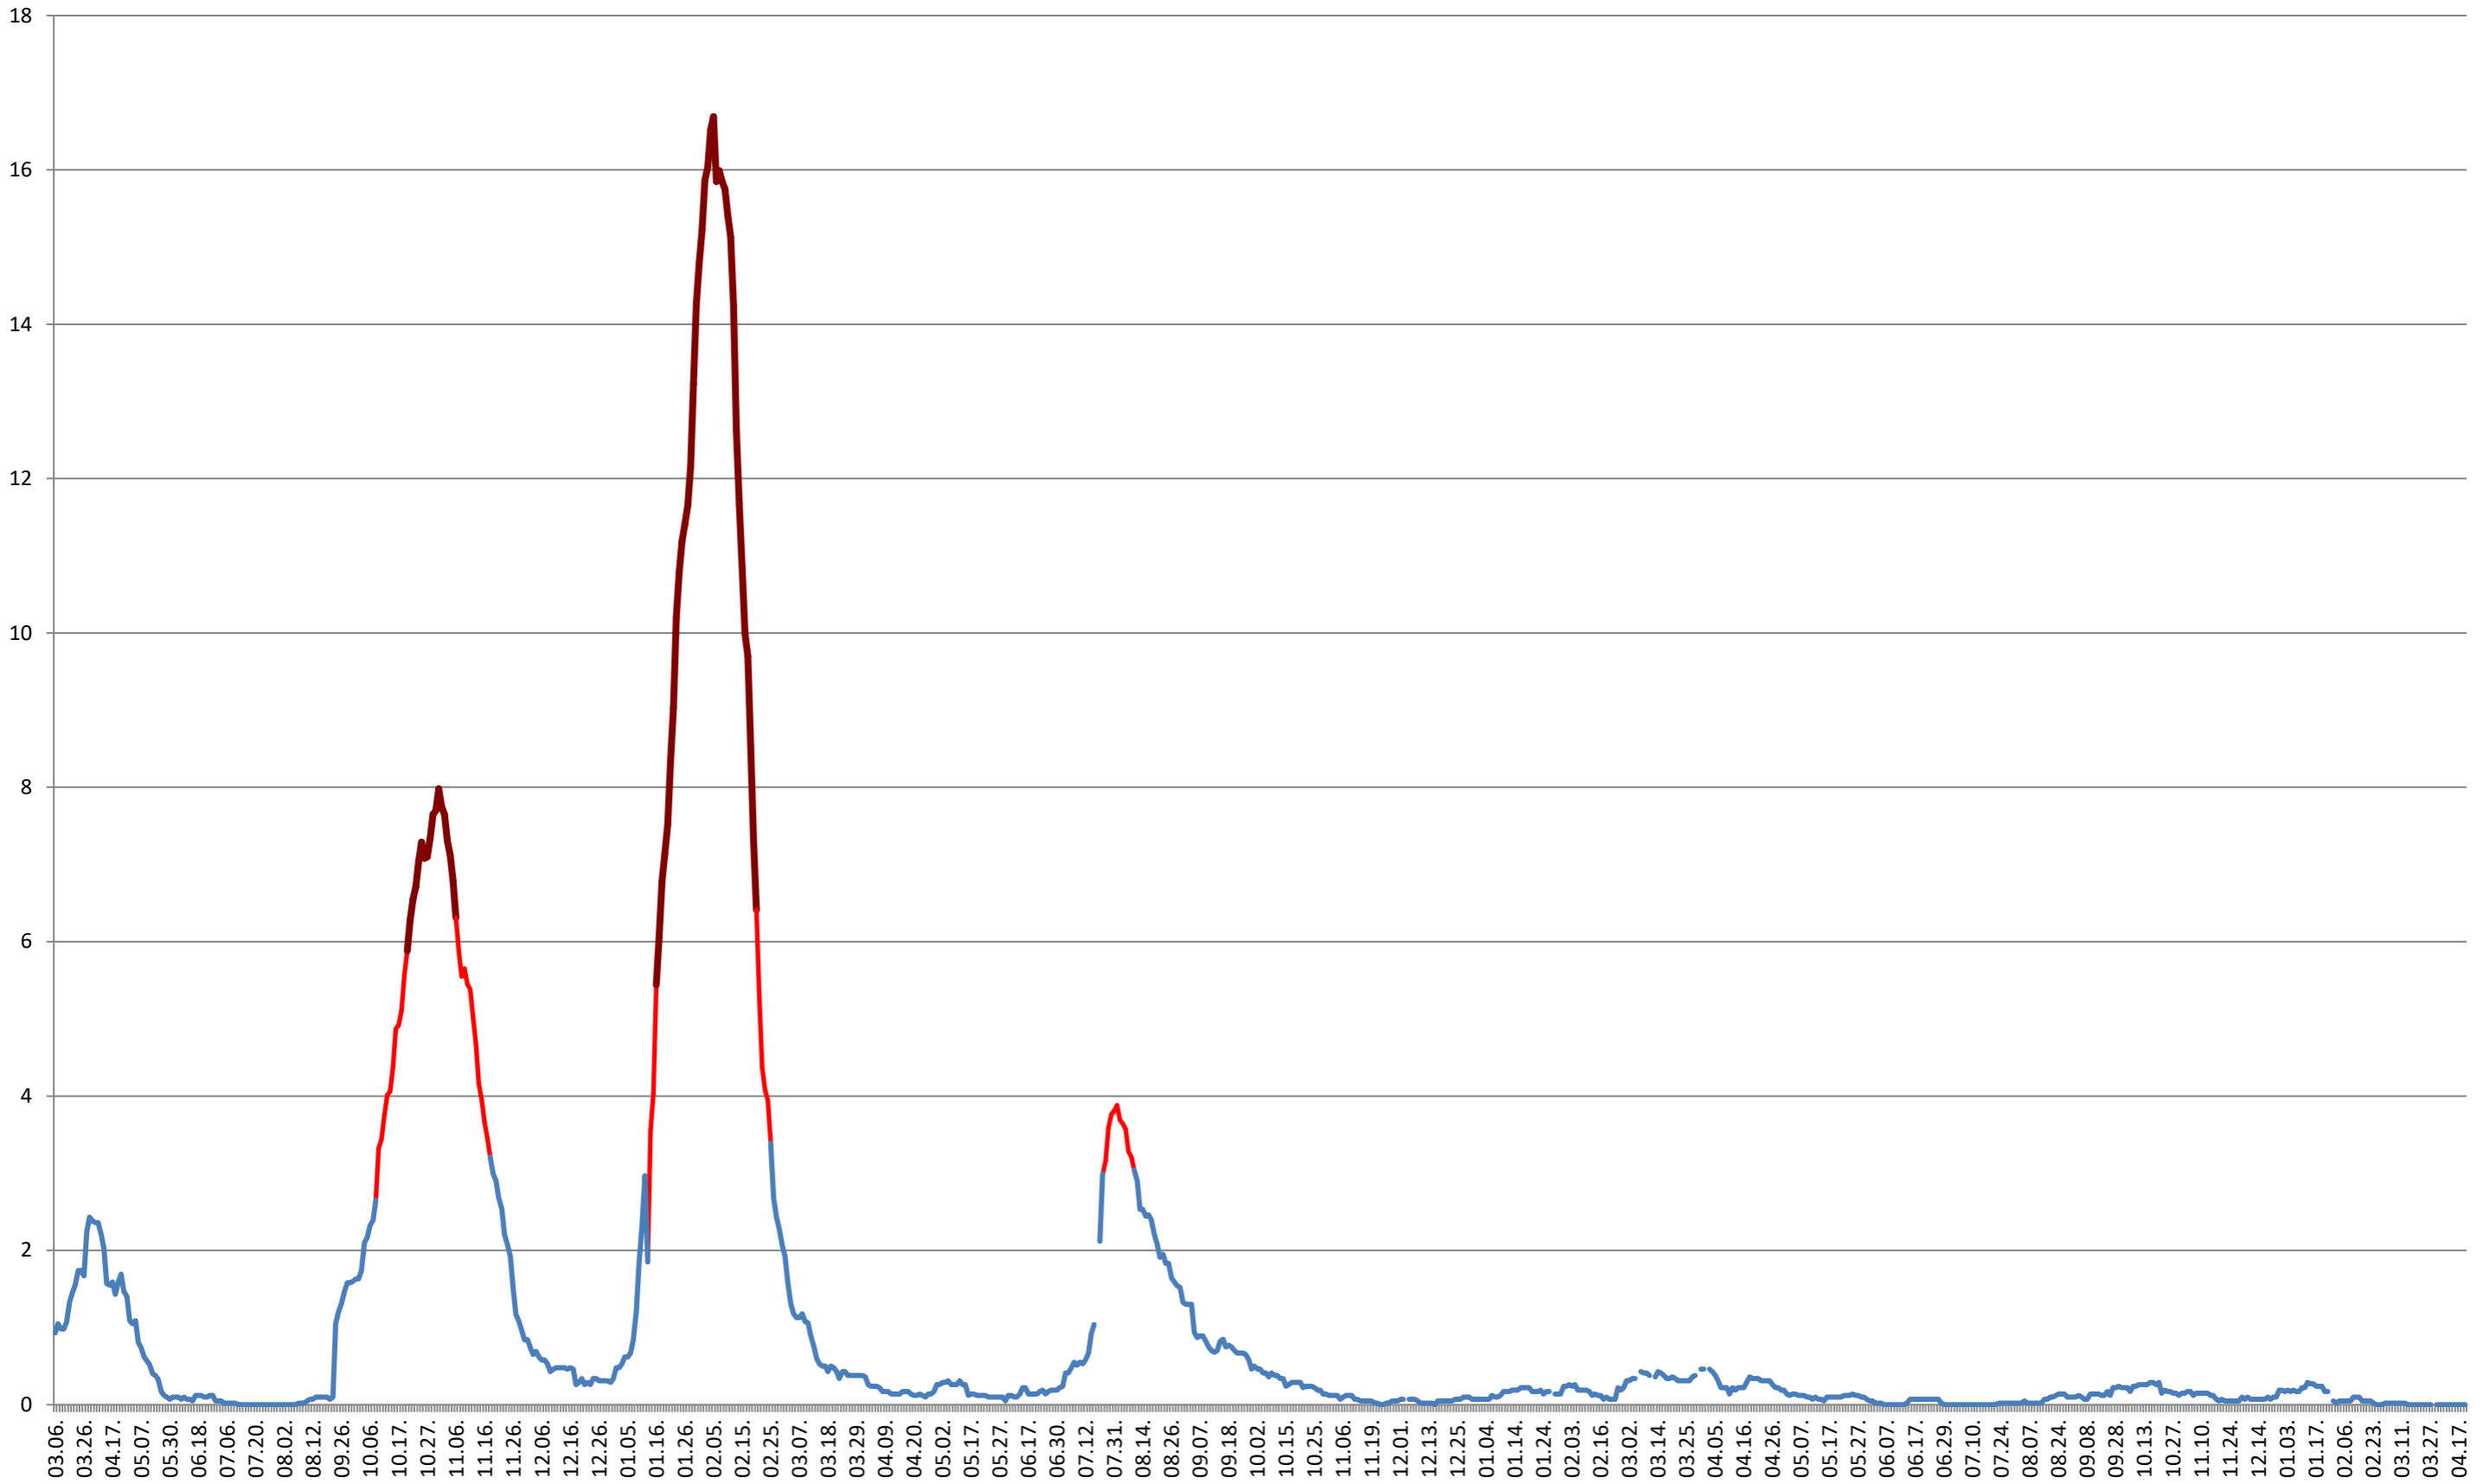

MUNICIPIUL MIERCUREA-CIUC - Evolutia incidentei cumulate pe 14 zile la ‰ de locuitori
2021.03.07. - 2024.04.19.