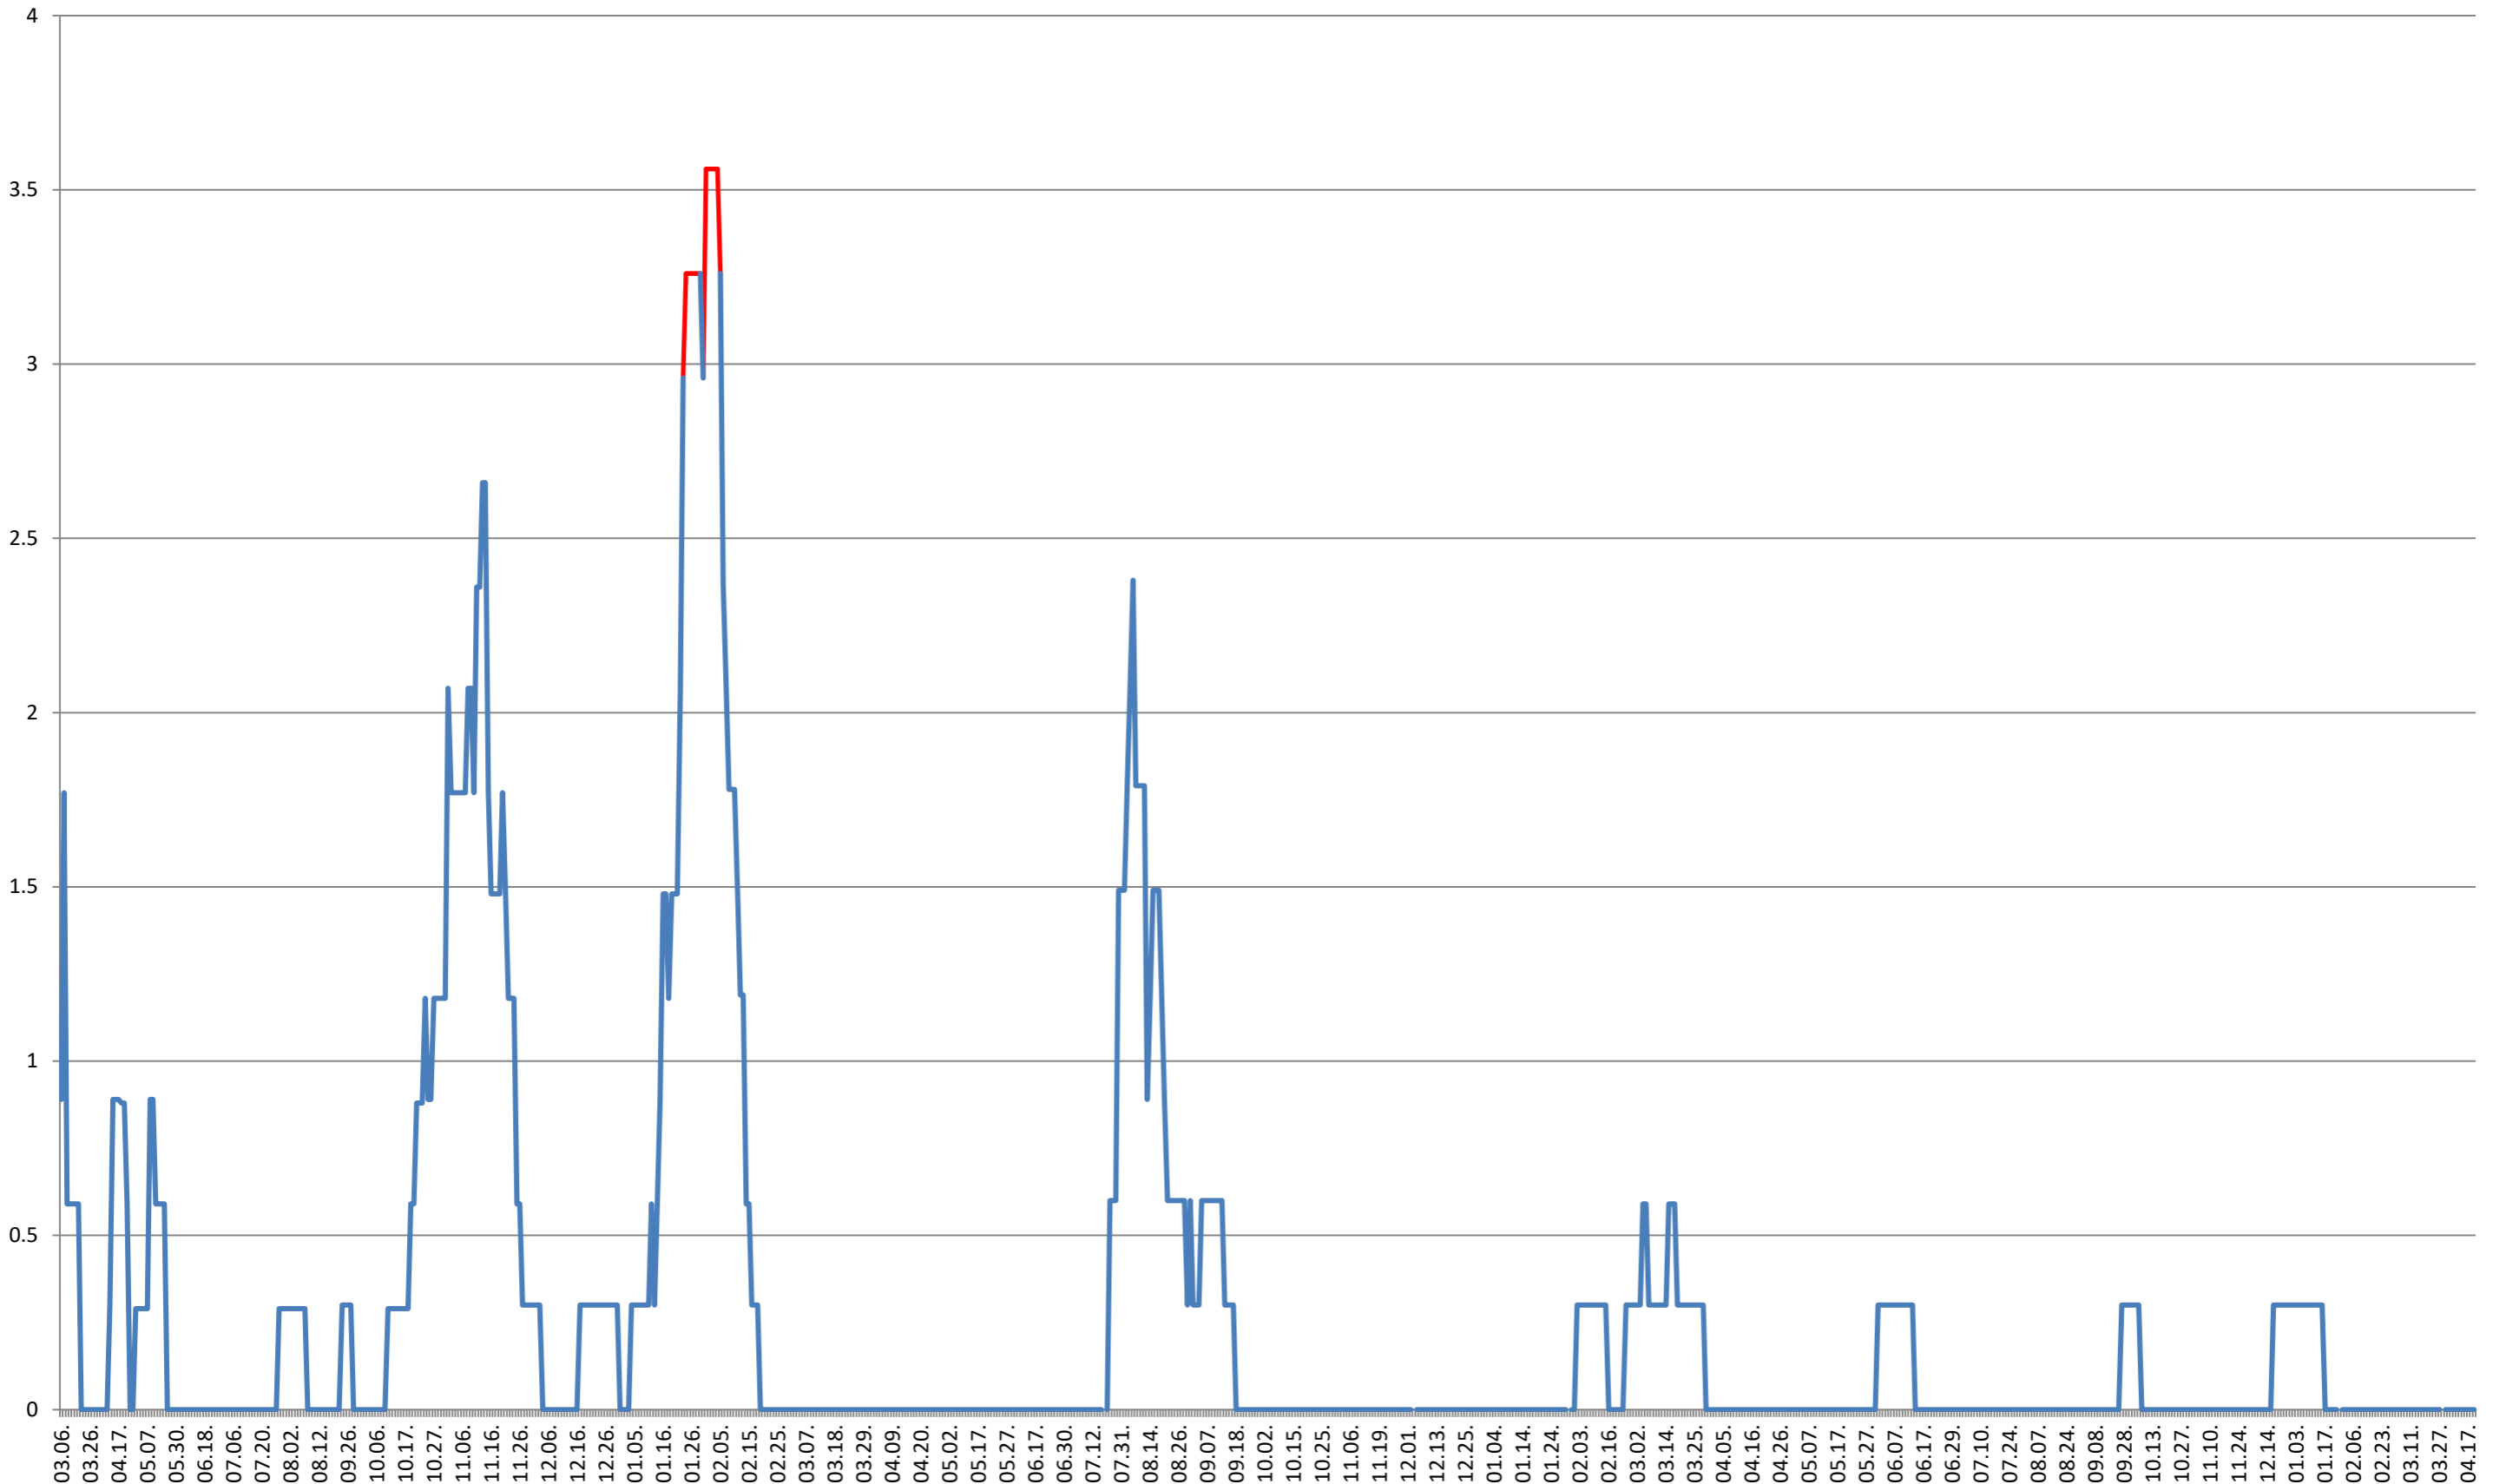

**JOSENI - Evolutia incidentei cumulate pe 14 zile la % de locuitori**  
**2021.03.07. - 2024.04.19.**

### LĂZAREA - Evolutia incidentei cumulate pe 14 zile la ‰ de locuitori 2021.03.07. - 2024.04.19.

LELICENI - Evolutia incidentei cumulate pe 14 zile la % de locuitori  
2021.03.07. - 2024.04.19.

**LUETA - Evolutia incidentei cumulate pe 14 zile la ‰ de locuitori**  
**2021.03.07. - 2024.04.19.**

LUNCA DE JOS - Evolutia incidentei cumulate pe 14 zile la ‰ de locuitori  
2021.03.07. - 2024.04.19.

LUNCA DE SUS - Evolutia incidentei cumulate pe 14 zile la ‰ de locuitori  
2021.03.07. - 2024.04.19.