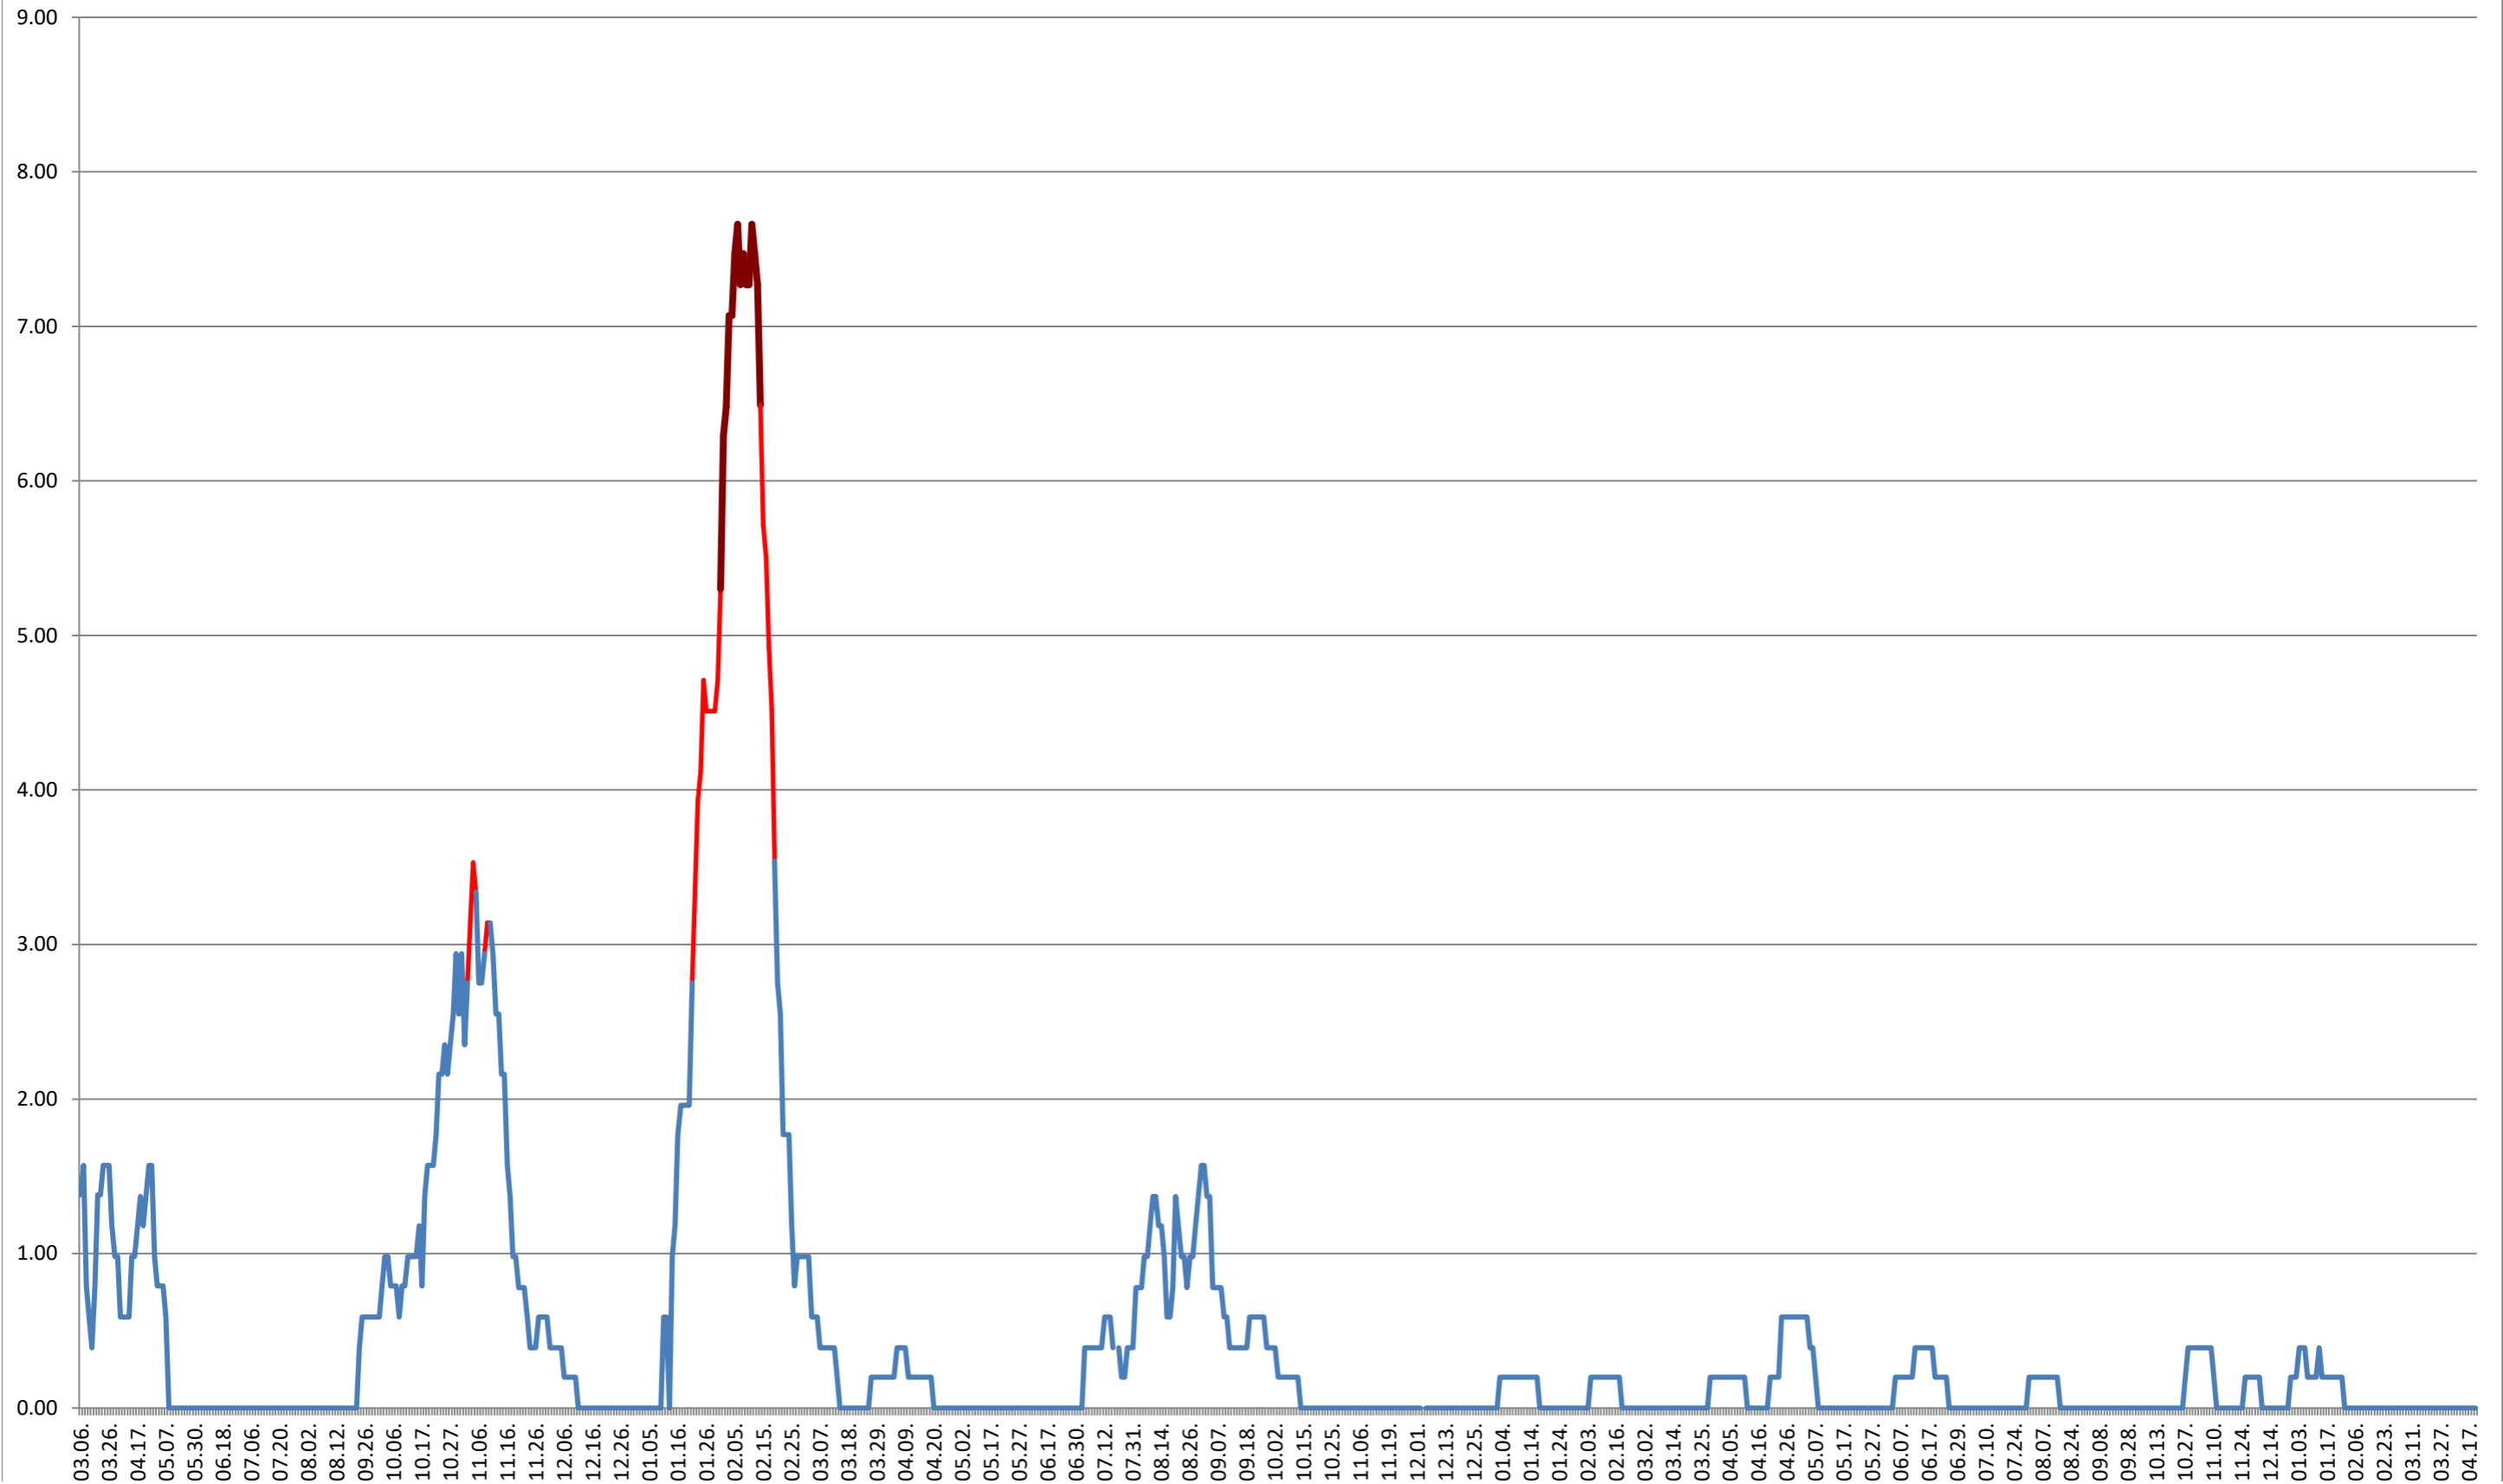

ORAȘ BĂILE TUȘNAD - Evolutia incidentei cumulate pe 14 zile la % de locuitori  
2021.03.07. - 2024.04.19.

**ORAȘ BĂLAN - Evolutia incidentei cumulate pe 14 zile la ‰ de locuitori**  
**2021.03.07. - 2024.04.19.**

**BILBOR - Evolutia incidentei cumulate pe 14 zile la % de locuitori**  
**2021.03.07. - 2024.04.19.**

**ORAȘ BORSEC - Evolutia incidentei cumulate pe 14 zile la ‰ de locuitori**  
**2021.03.07. - 2024.04.19.**

### BRĂDEȘTI - Evolutia incidentei cumulate pe 14 zile la ‰ de locuitori 2021.03.07. - 2024.04.19.

**CĂPÂLNIȚA - Evolutia incidentei cumulate pe 14 zile la ‰ de locuitori**  
**2021.03.07. - 2024.04.19.**

### CÂRȚA - Evolutia incidentei cumulate pe 14 zile la ‰ de locuitori 2021.03.07. - 2024.04.19.

CICEU - Evolutia incidentei cumulate pe 14 zile la ‰ de locuitori  
2021.03.07. - 2024.04.19.

CIUCSÂNGEORGIU - Evolutia incidentei cumulate pe 14 zile la ‰ de locuitori  
2021.03.07. - 2024.04.19.