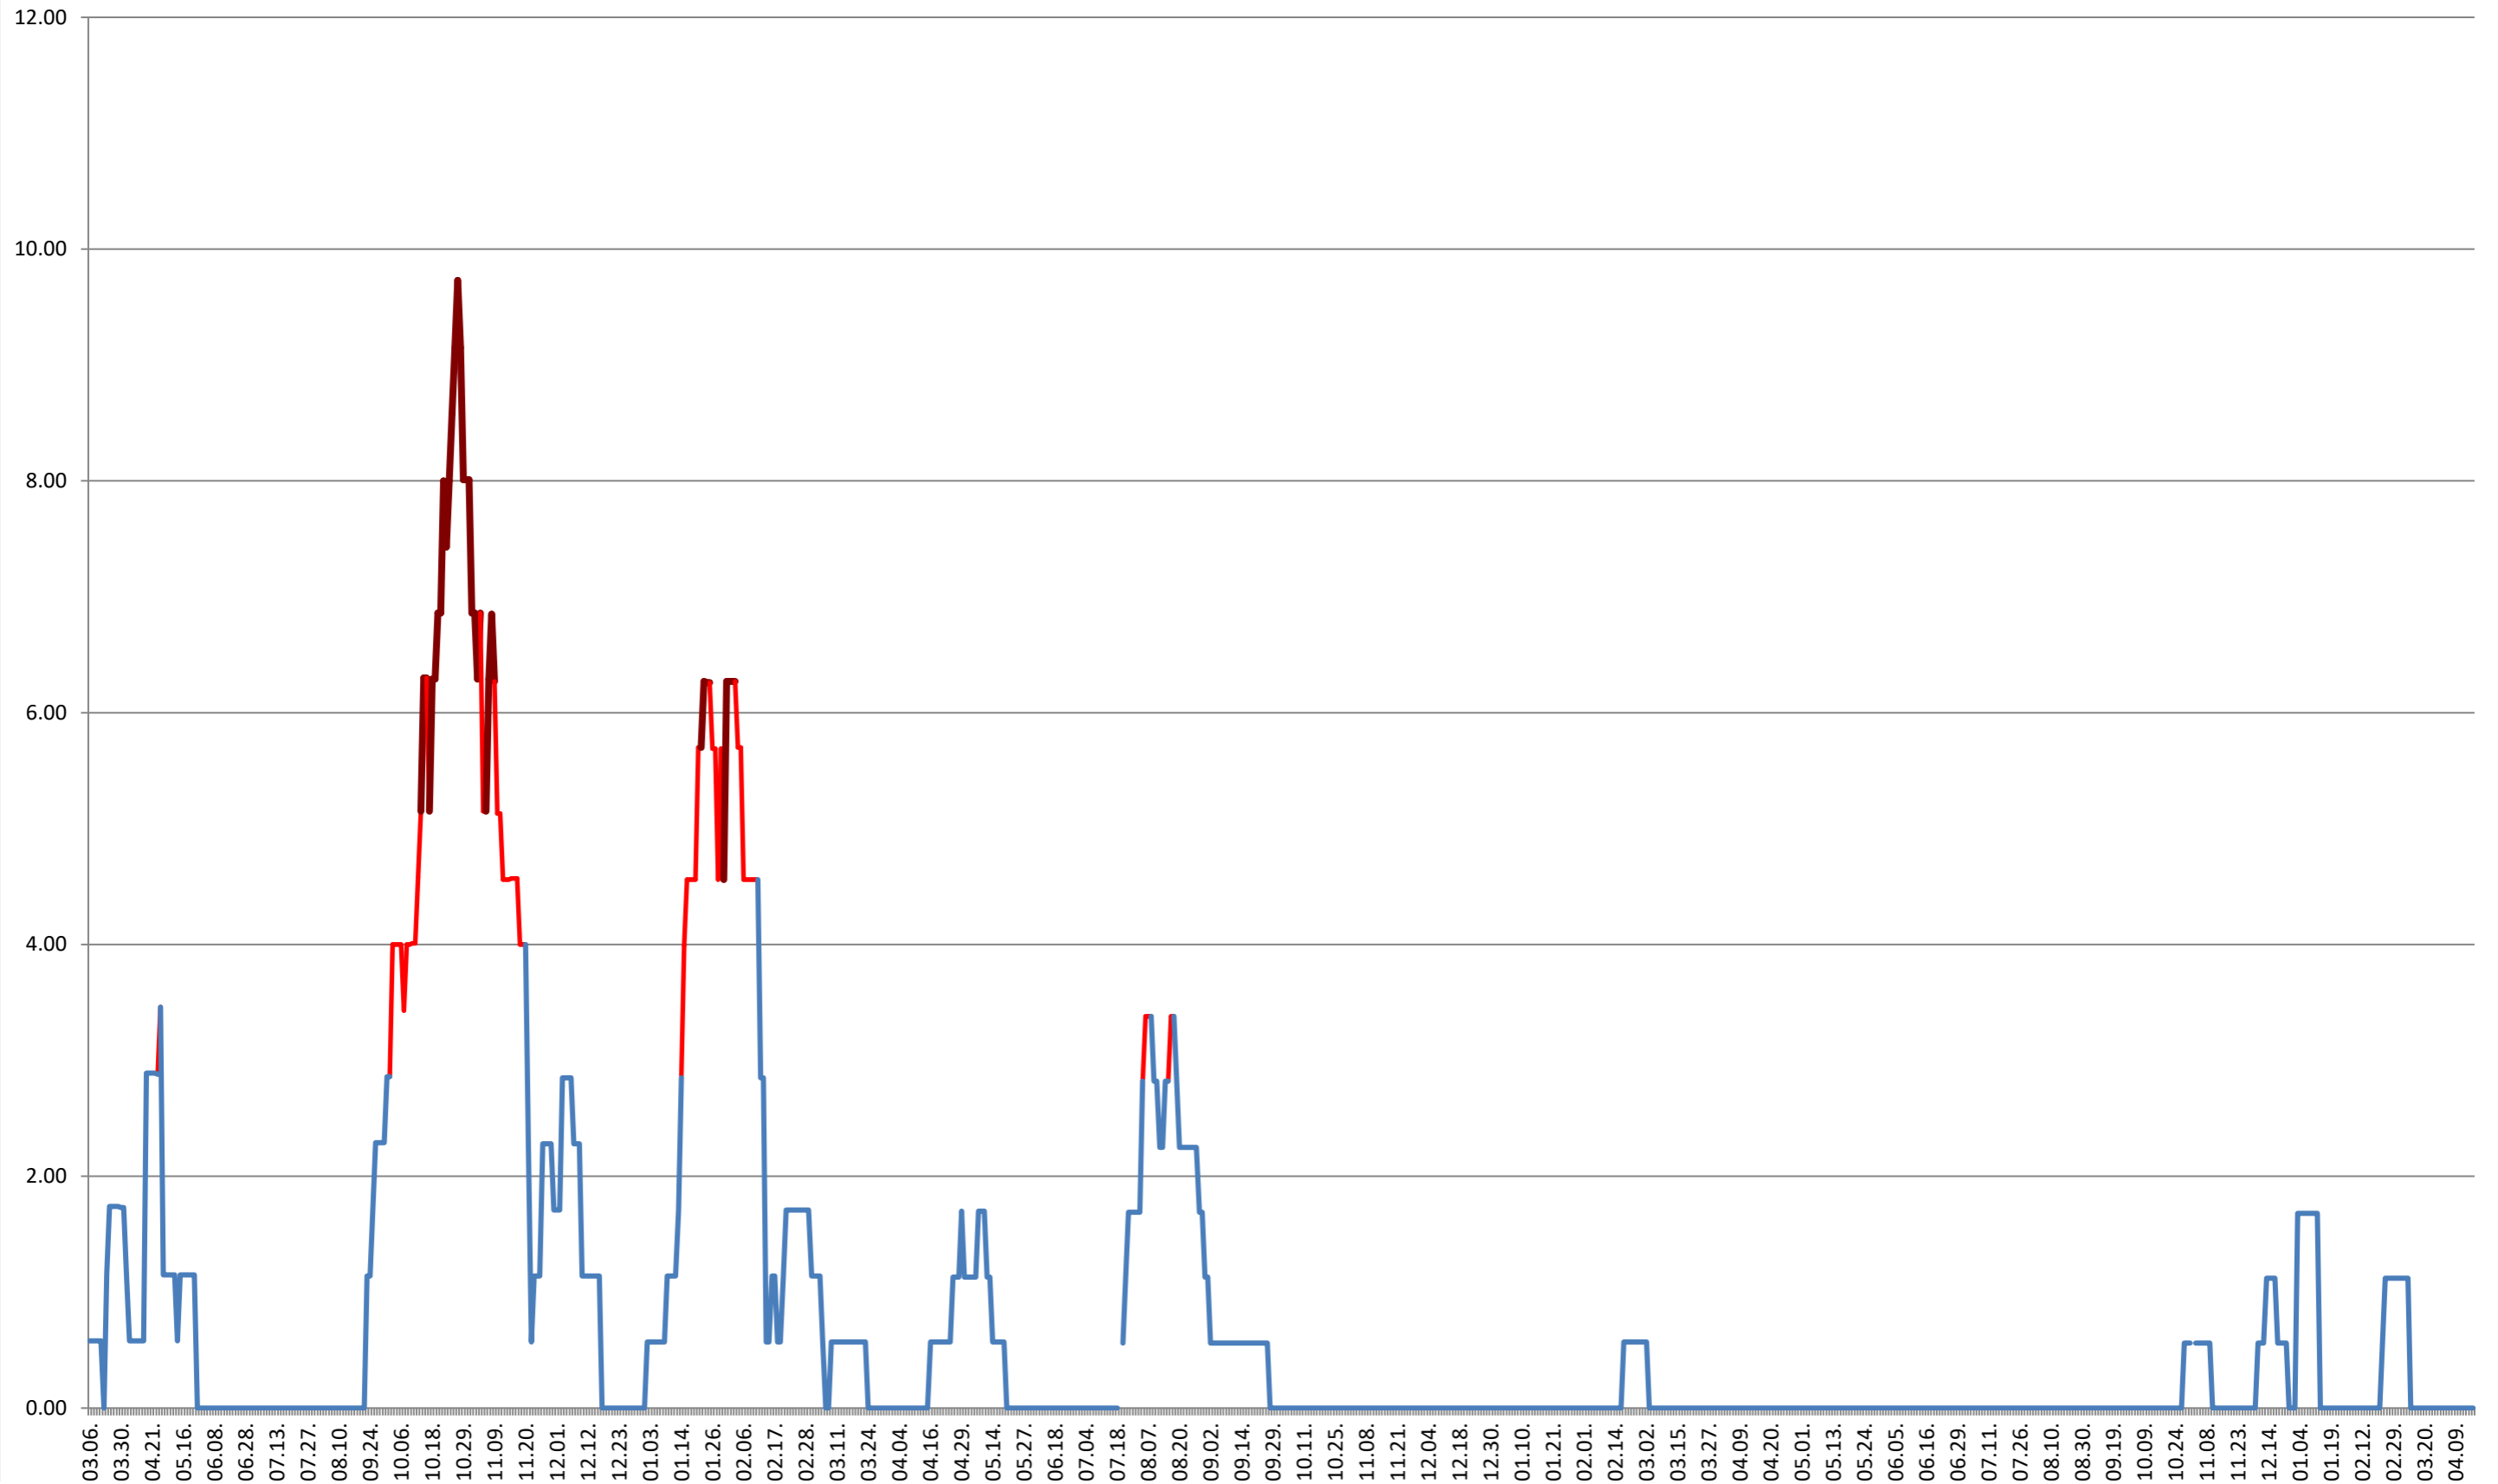

VĂRȘAG - Evolutia incidentei cumulate pe 14 zile la ‰ de locuitori
2021.03.07. - 2024.04.19.