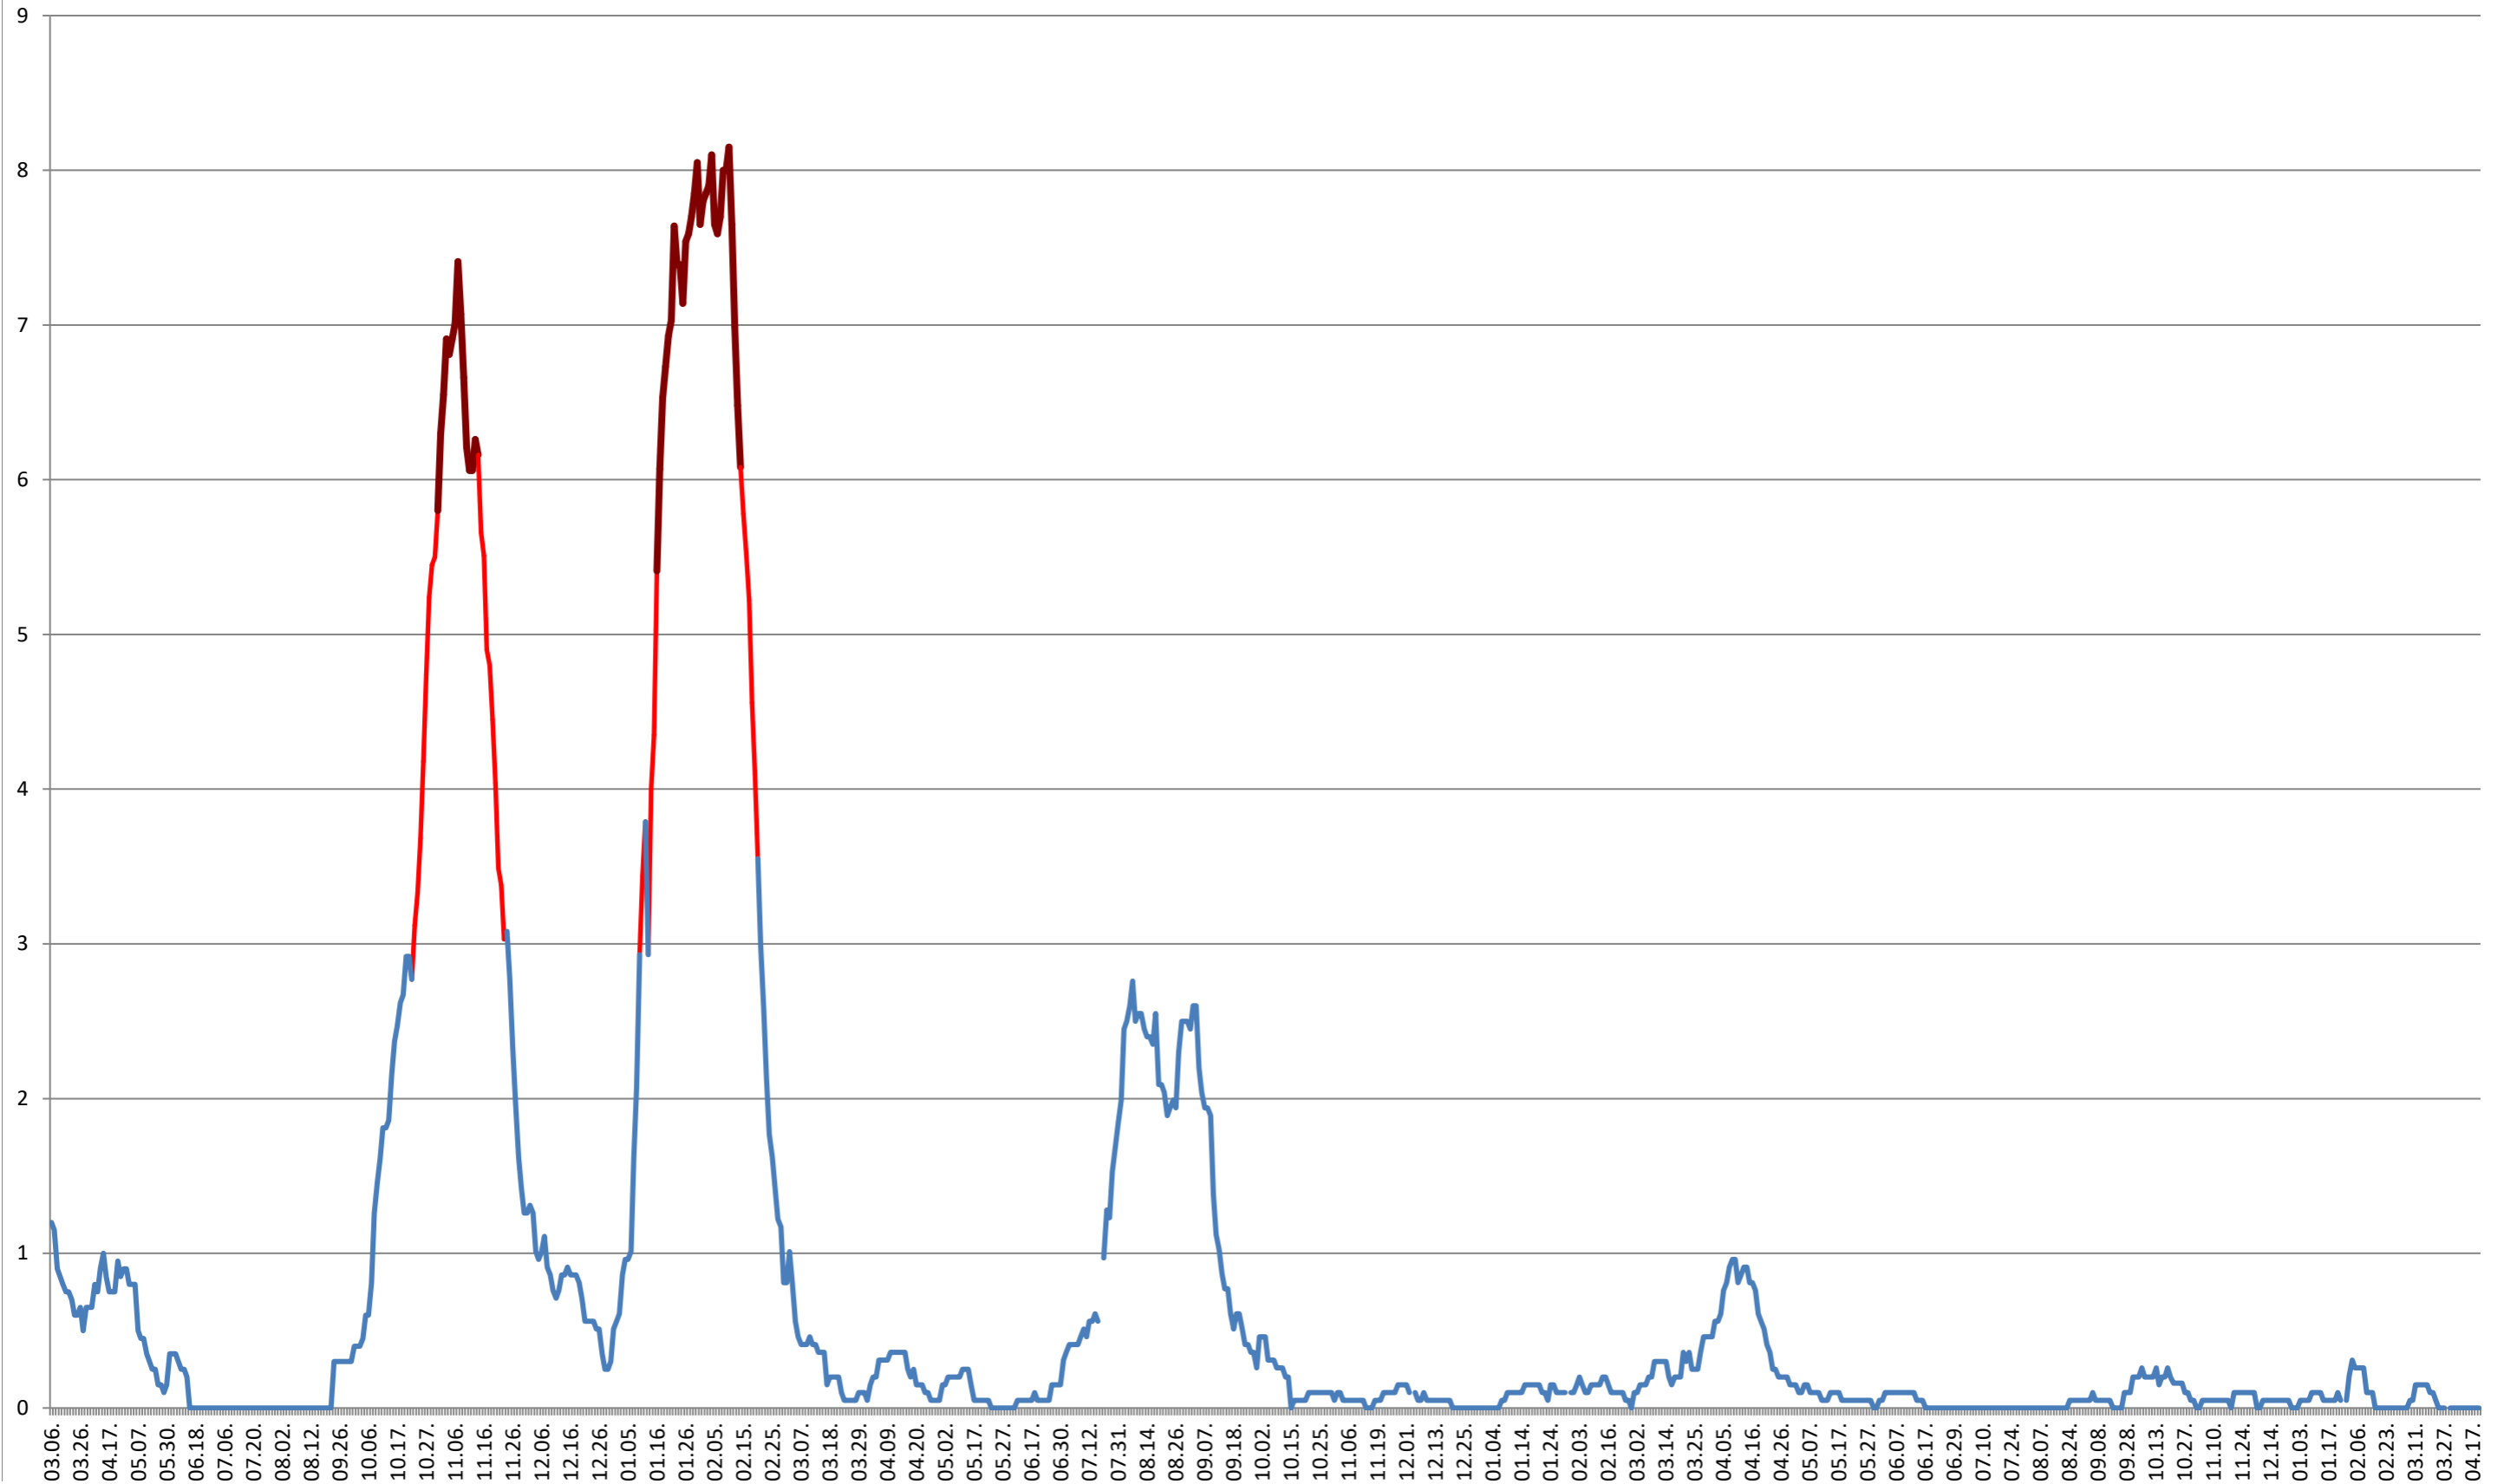

MUNICIPIUL GHEORGHENI - Evolutia incidentei cumulate pe 14 zile la ‰ de locuitori
2021.03.07. - 2024.04.19.