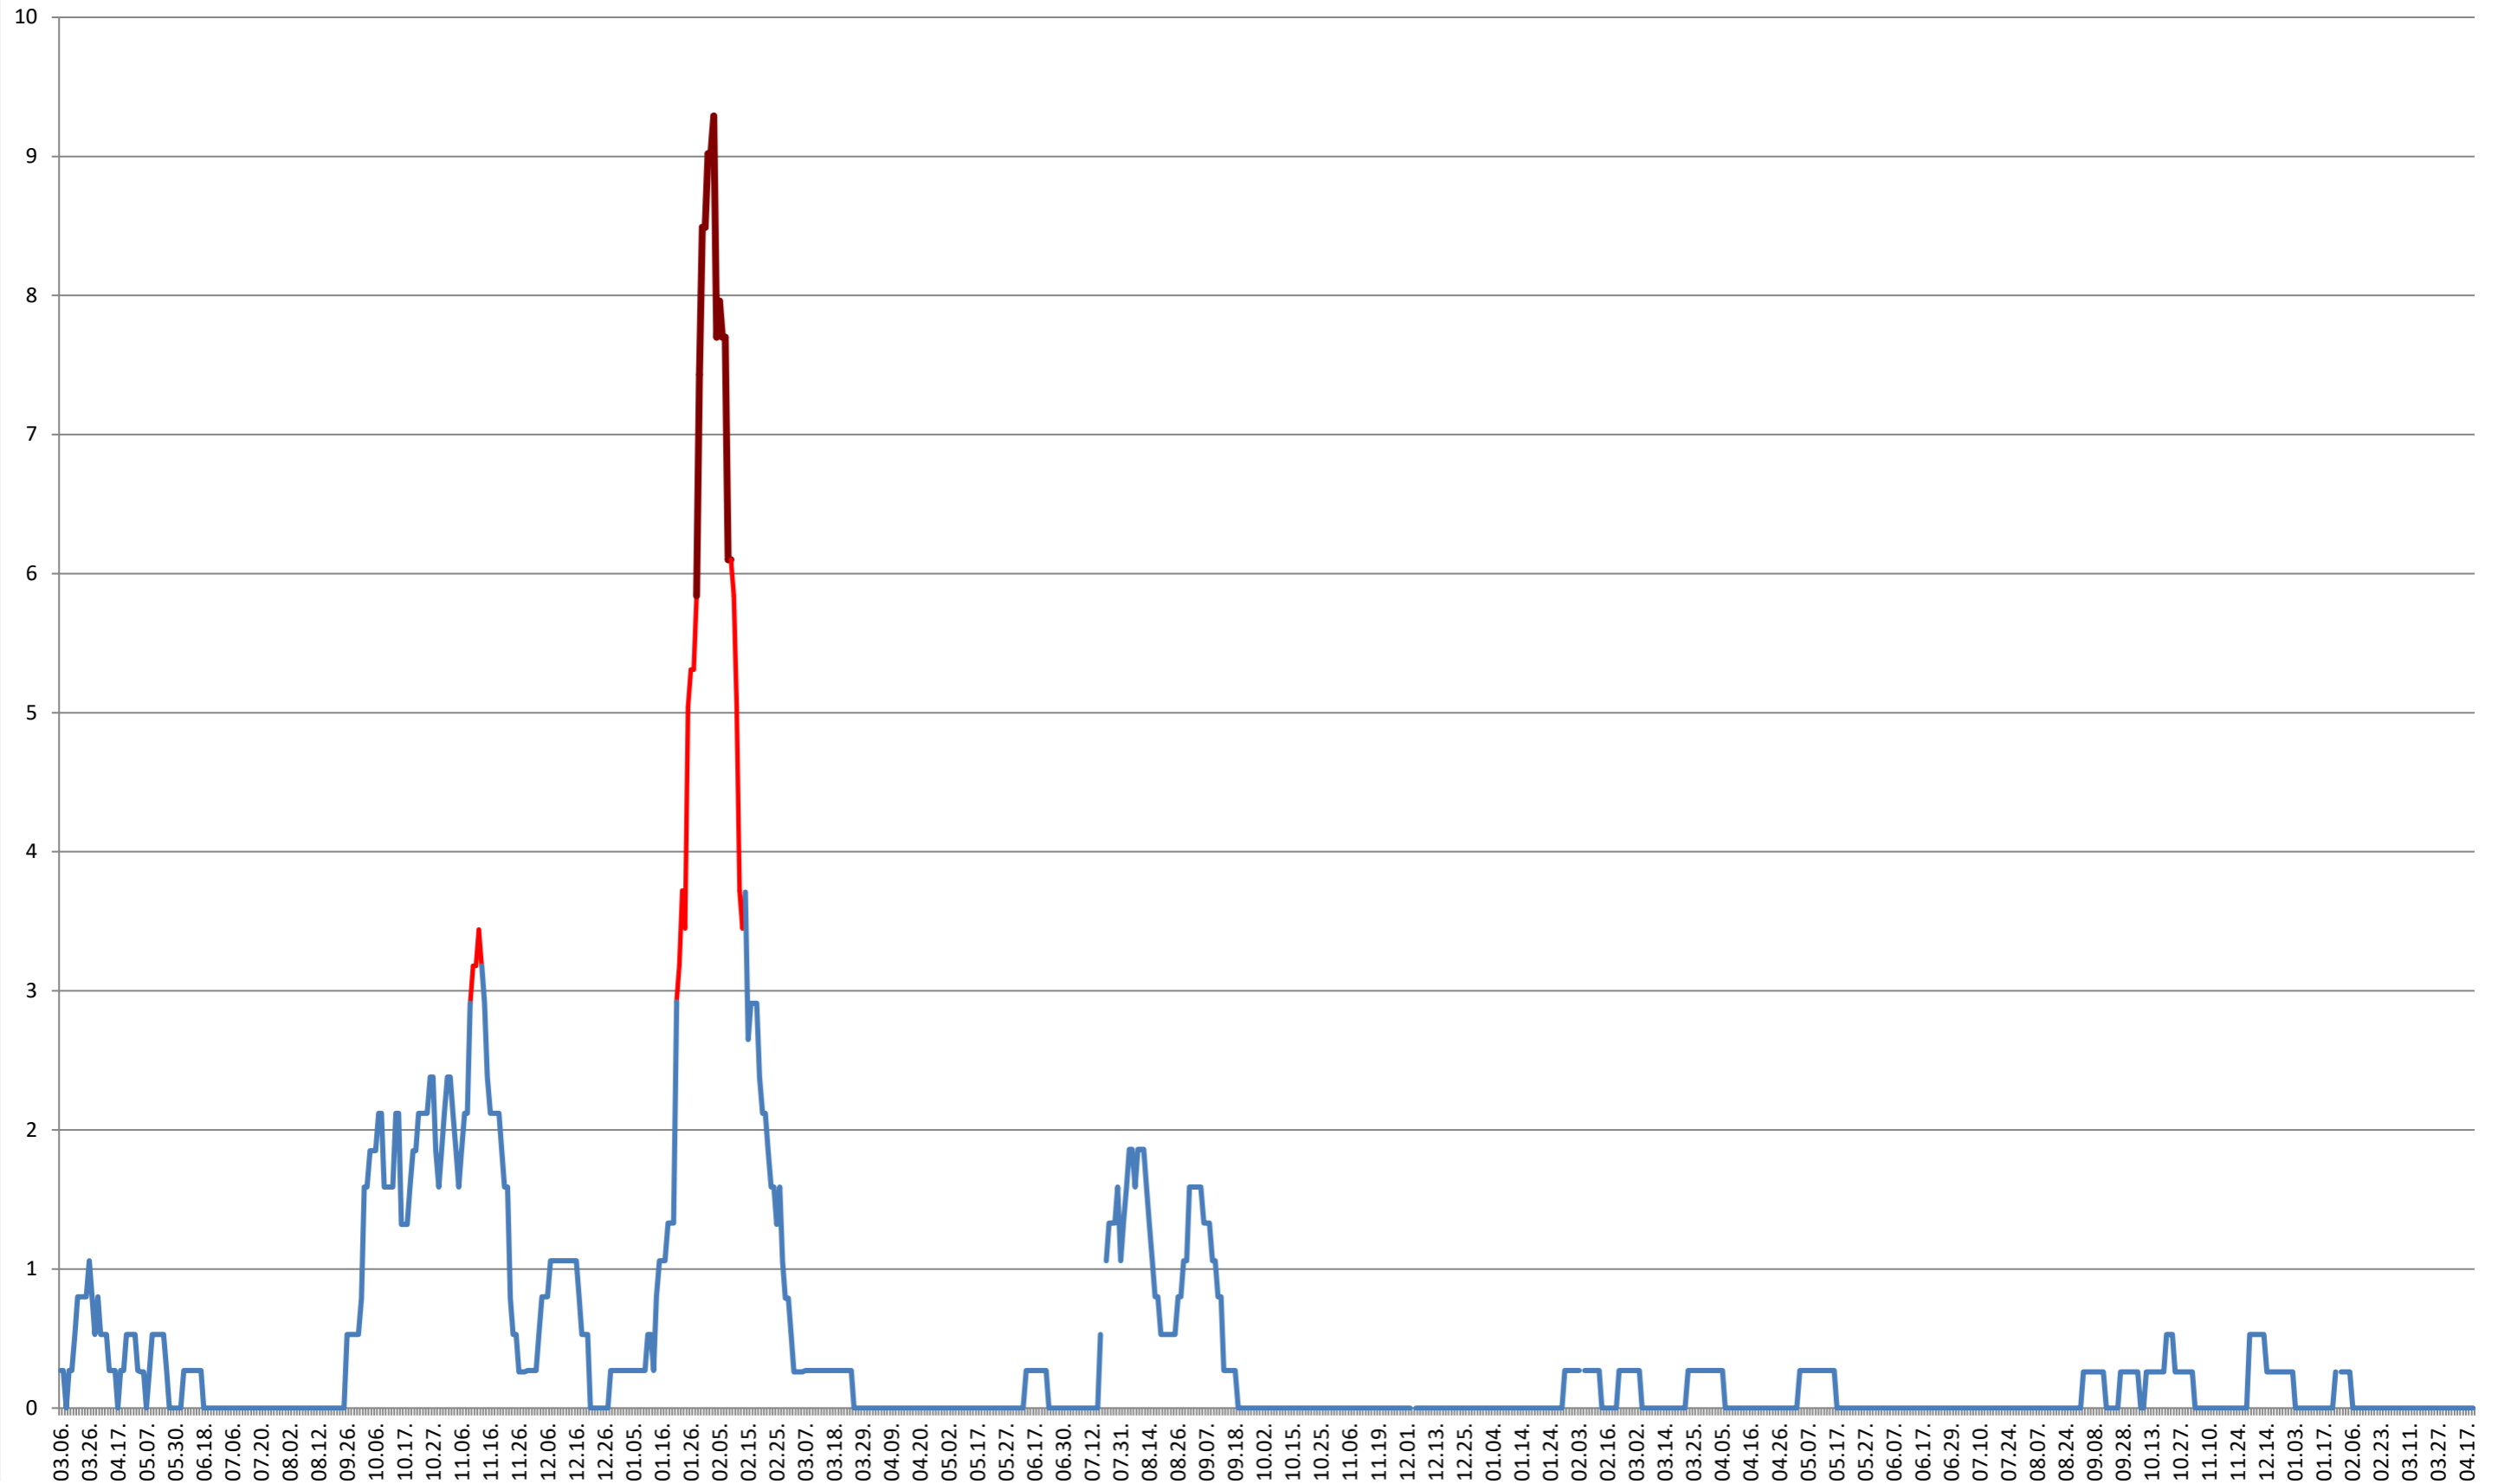

**DĂNEȘTI - Evolutia incidentei cumulate pe 14 zile la % de locuitori**  
**2021.03.07. - 2024.04.19.**

**DÂRJIU - Evolutia incidentei cumulate pe 14 zile la ‰ de locuitori**  
**2021.03.07. - 2024.04.19.**

**DEALU - Evolutia incidentei cumulate pe 14 zile la % de locuitori**  
**2021.03.07. - 2024.04.19.**

**DITRĂU - Evolutia incidentei cumulate pe 14 zile la ‰ de locuitori**  
**2021.03.07. - 2024.04.19.**

FELICENI - Evolutia incidentei cumulate pe 14 zile la % de locuitori  
2021.03.07. - 2024.04.19.

**FRUMOASA - Evolutia incidentei cumulate pe 14 zile la % de locuitori**  
**2021.03.07. - 2024.04.19.**