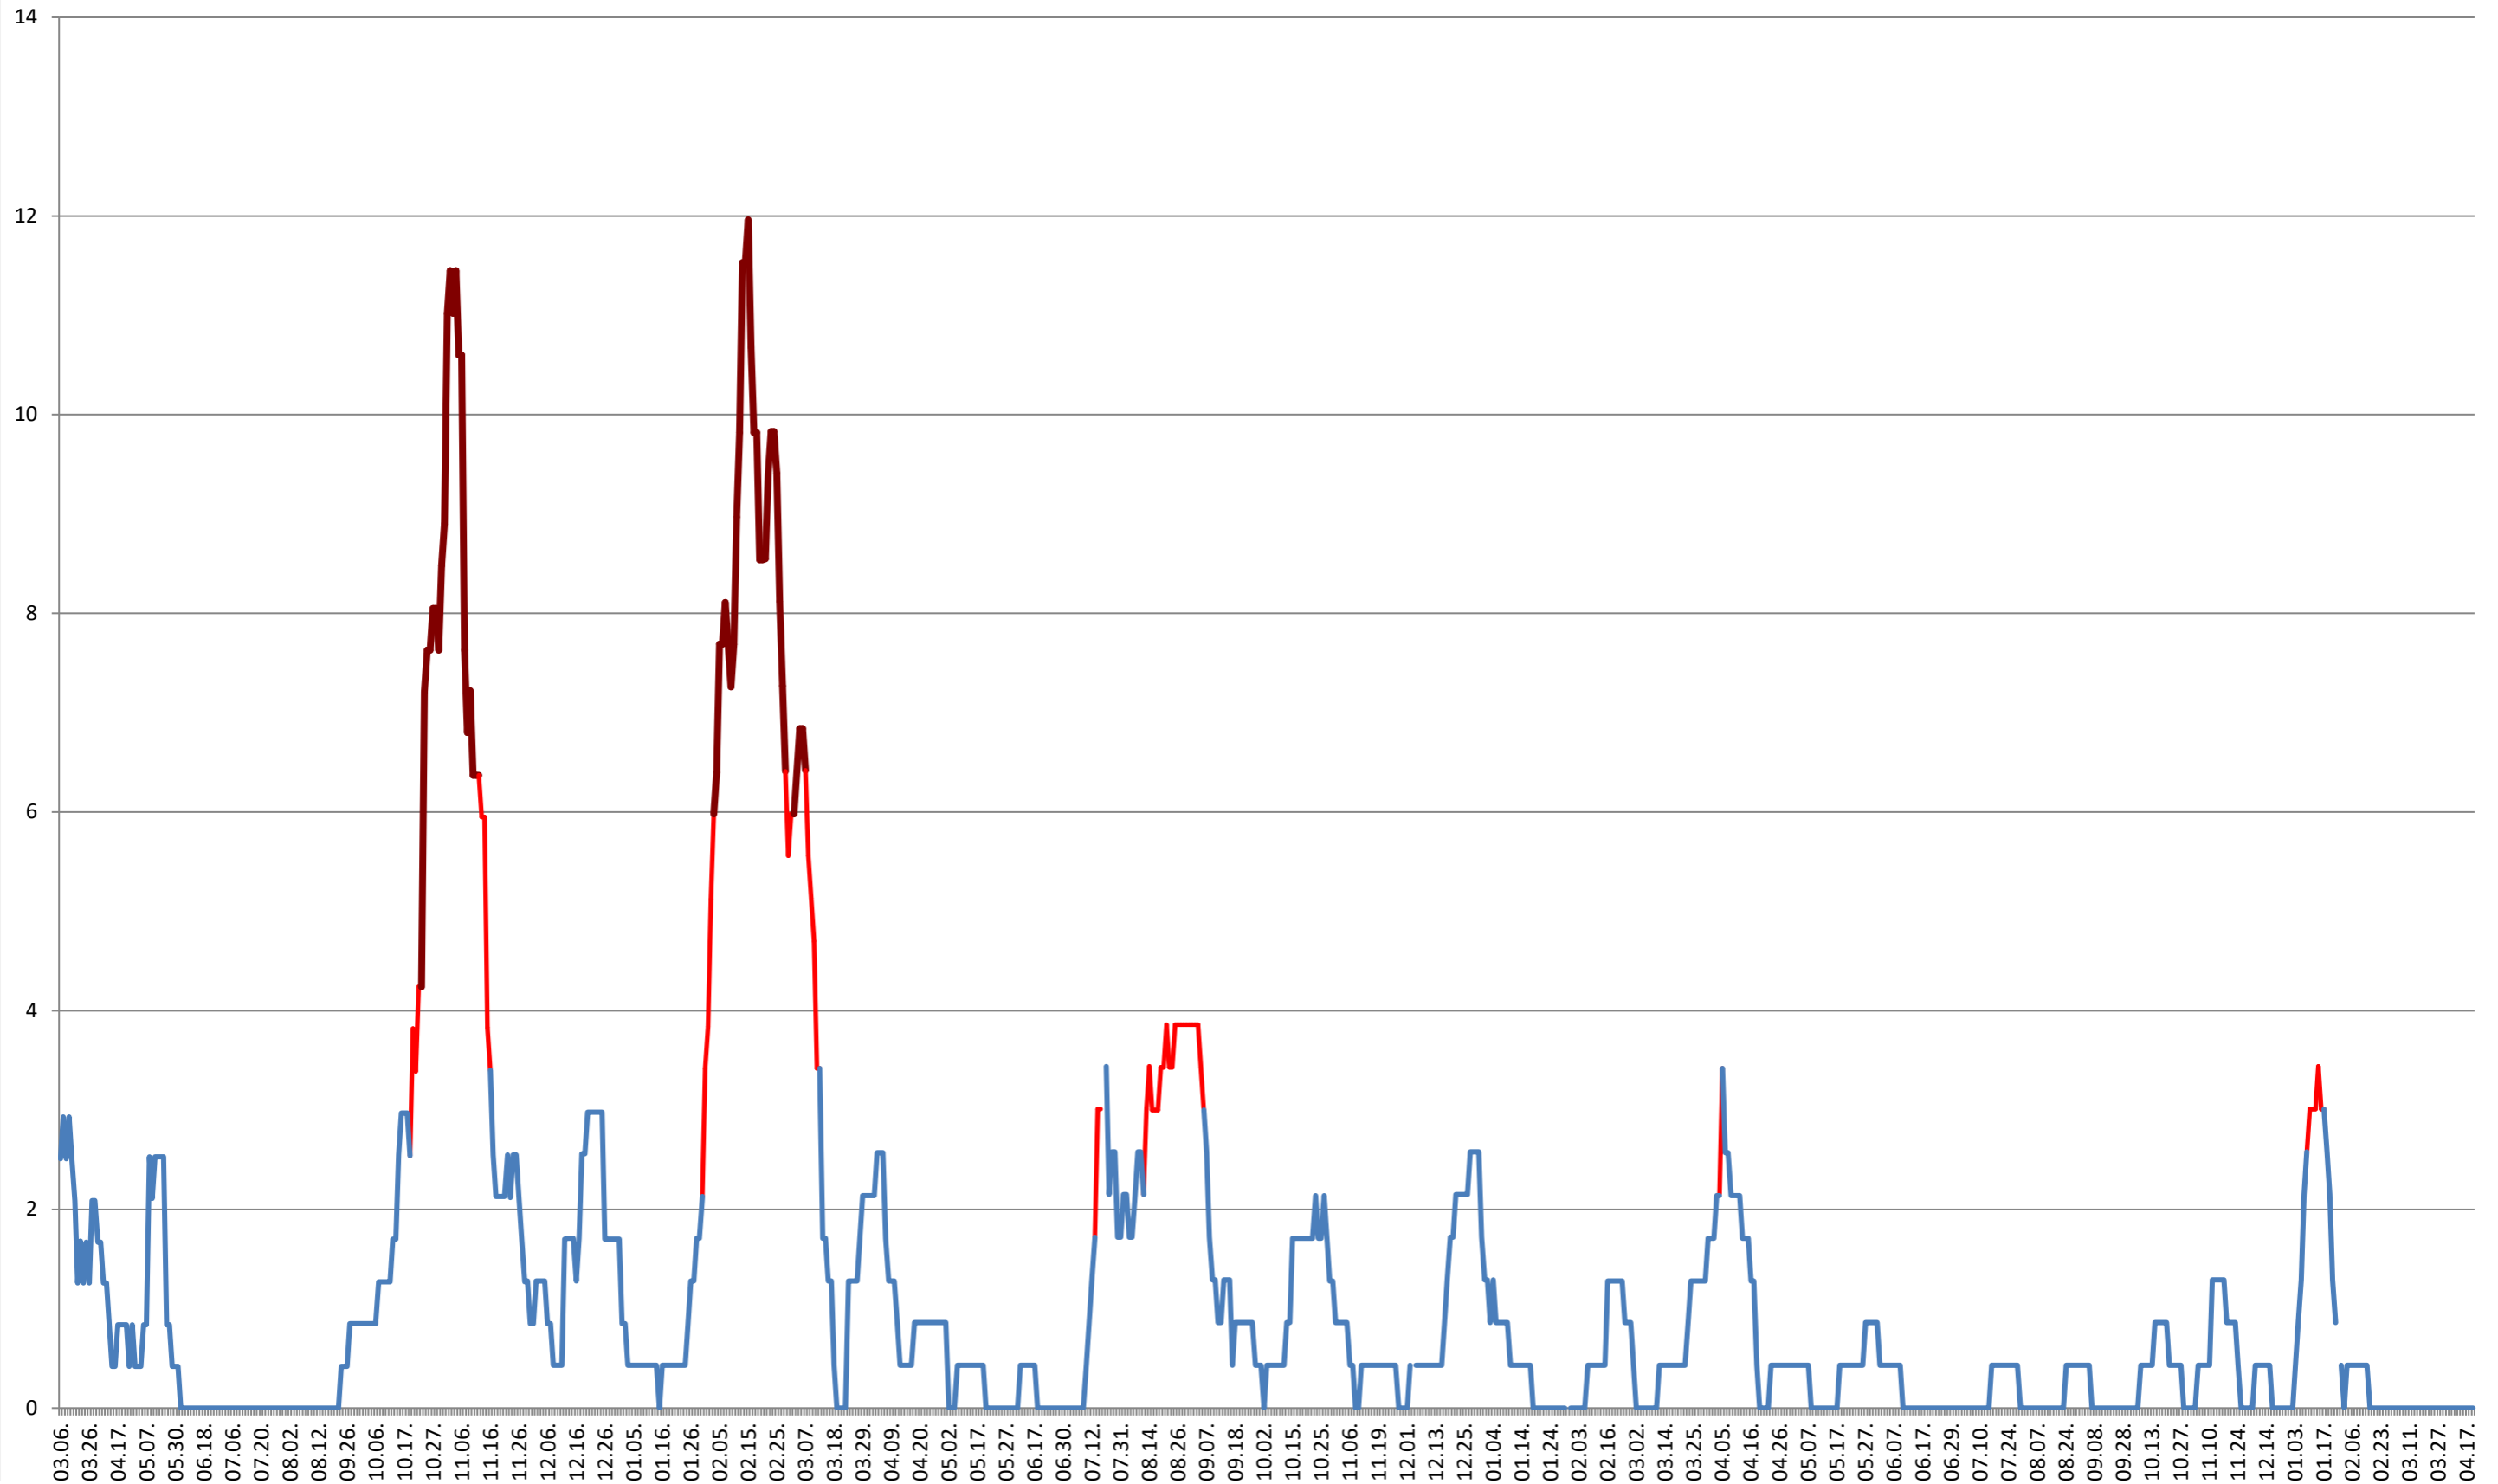

GĂLĂUȚAȘ - Evolutia incidentei cumulate pe 14 zile la ‰ de locuitori 2021.03.07. - 2024.04.19.