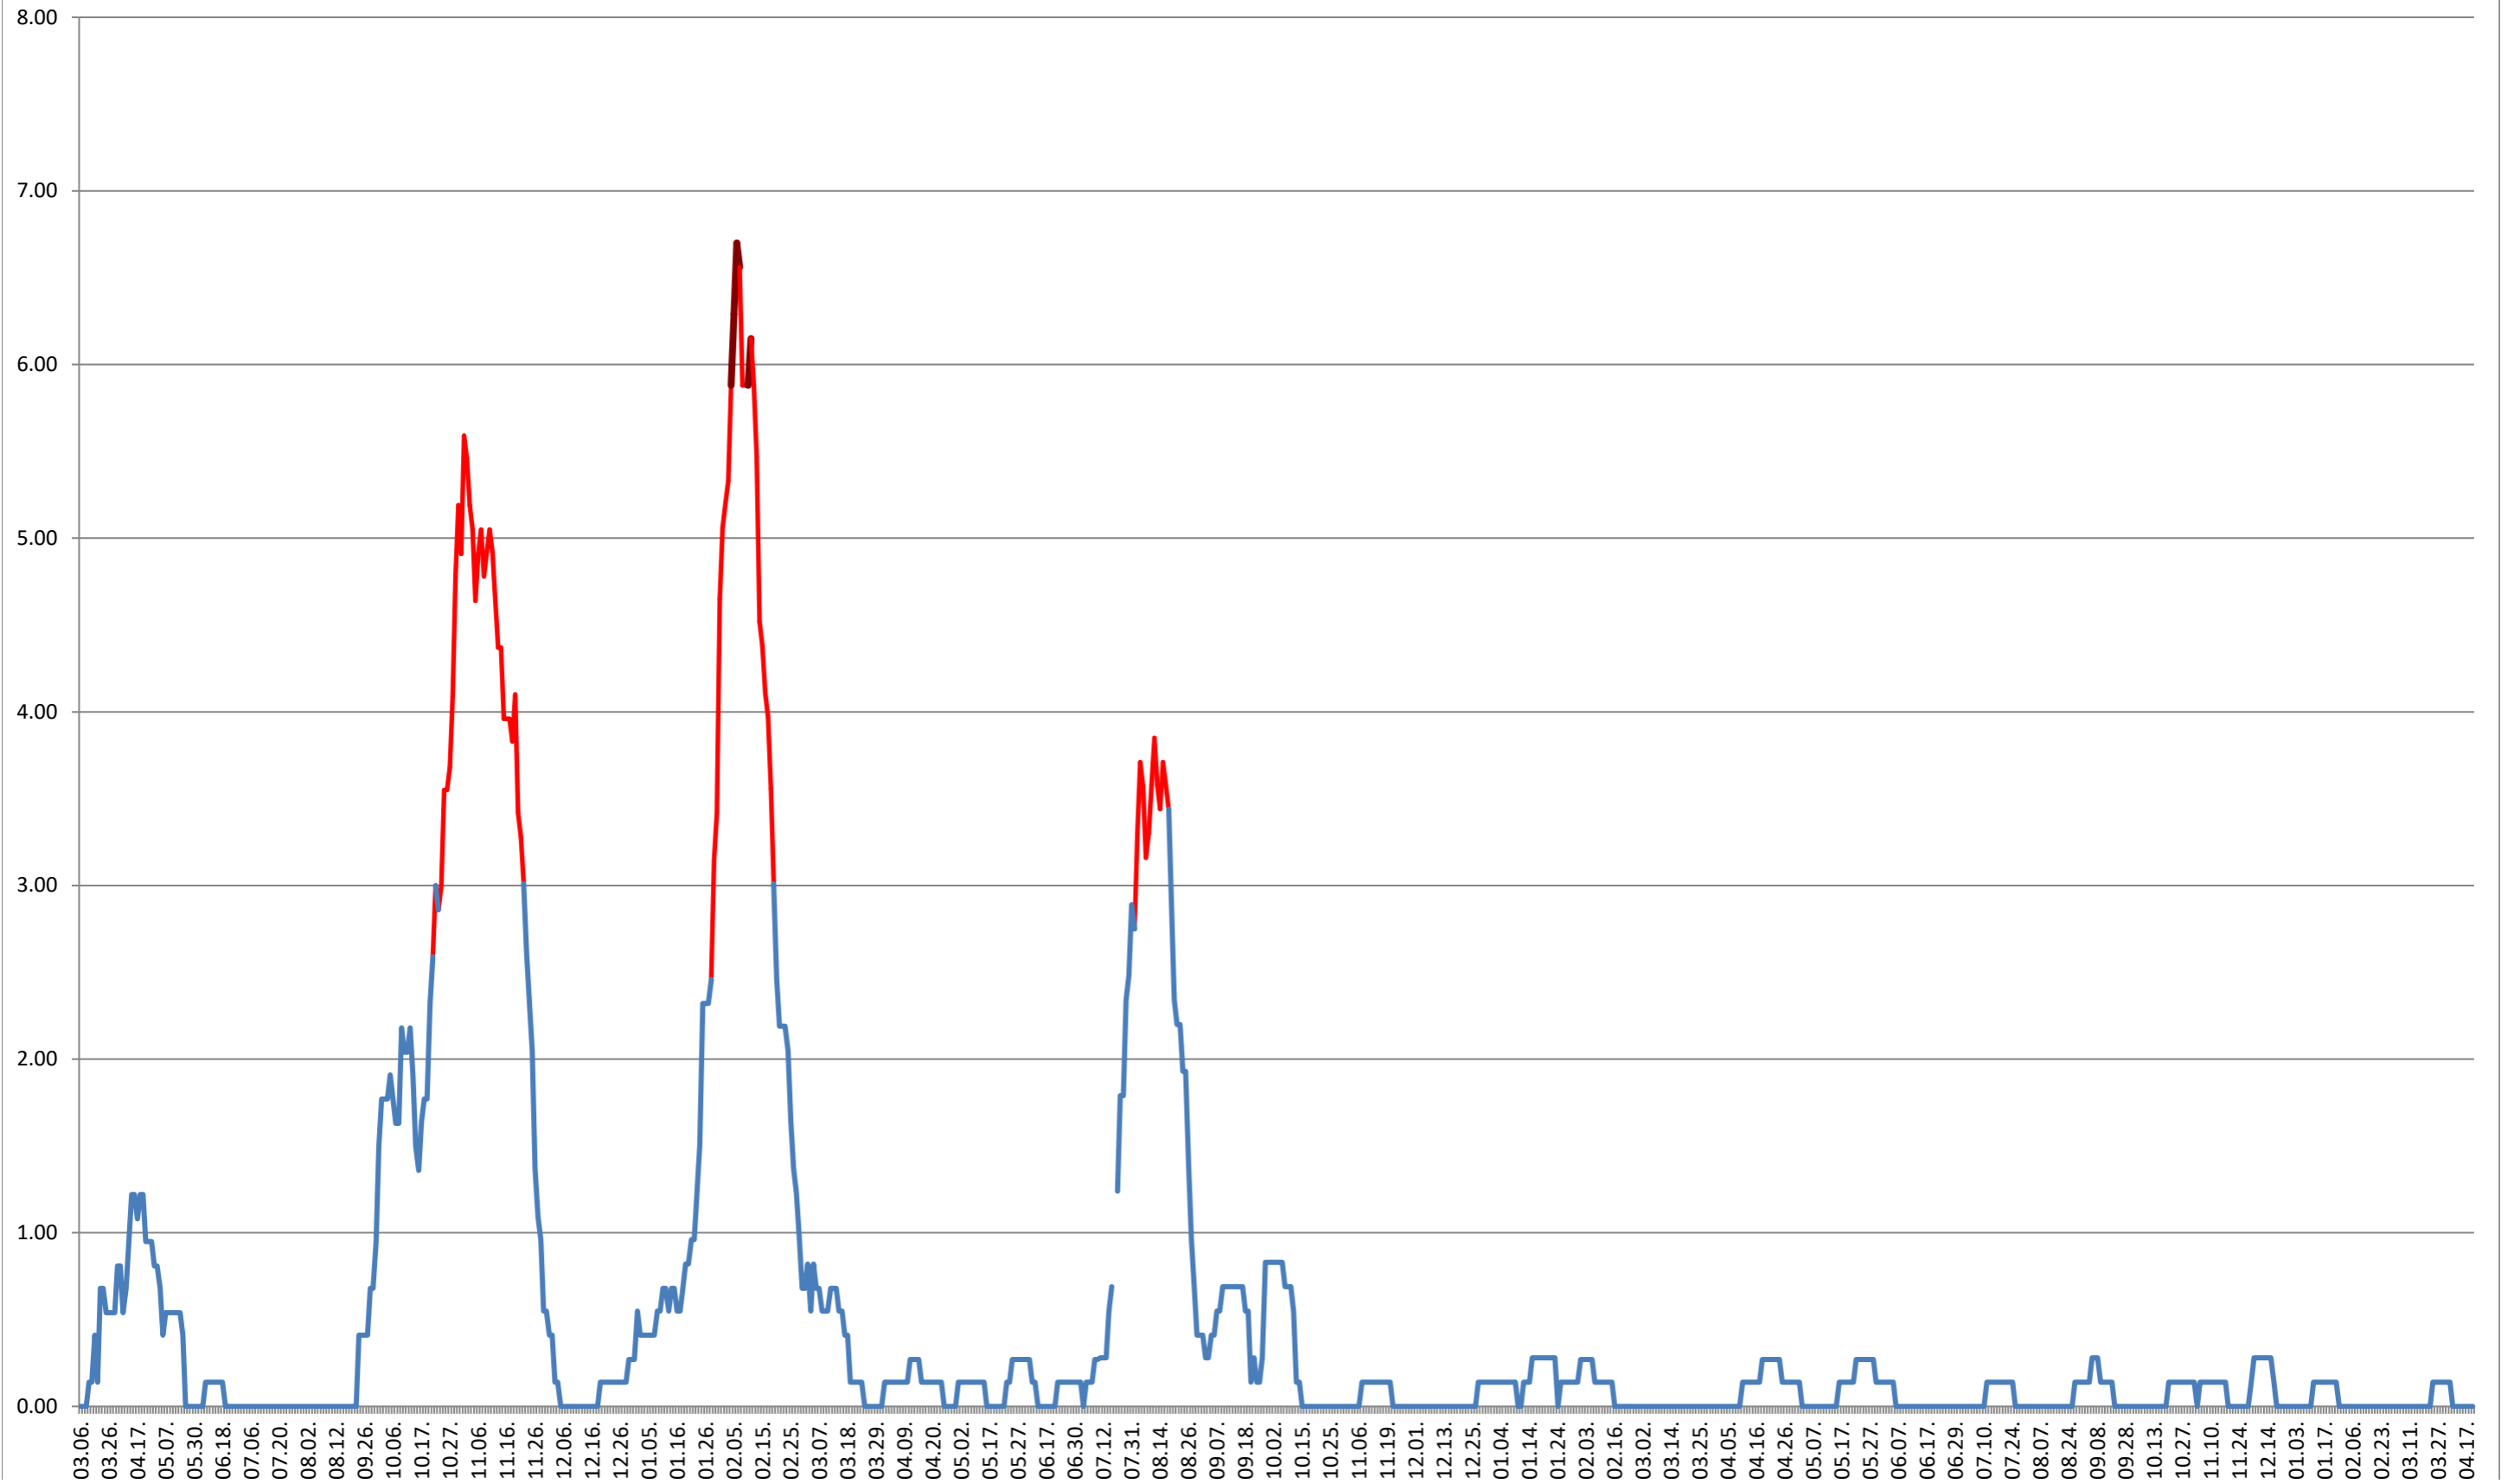

**ATID - Evolutia incidentei cumulate pe 14 zile la ‰ de locuitori**  
**2021.03.07. - 2024.04.19.**

**AVRĂMEȘTI - Evolutia incidentei cumulate pe 14 zile la % de locuitori**  
**2021.03.07. - 2024.04.19.**

ORAȘ BĂILE TUȘNAD - Evolutia incidentei cumulate pe 14 zile la % de locuitori  
2021.03.07. - 2024.04.19.

**ORAȘ BĂLAN - Evolutia incidentei cumulate pe 14 zile la ‰ de locuitori**  
**2021.03.07. - 2024.04.19.**

**BILBOR - Evolutia incidentei cumulate pe 14 zile la % de locuitori**  
**2021.03.07. - 2024.04.19.**

**ORAȘ BORSEC - Evolutia incidentei cumulate pe 14 zile la ‰ de locuitori**  
**2021.03.07. - 2024.04.19.**

### BRĂDEȘTI - Evolutia incidentei cumulate pe 14 zile la ‰ de locuitori 2021.03.07. - 2024.04.19.

**CĂPÂLNIȚA - Evolutia incidentei cumulate pe 14 zile la ‰ de locuitori**  
**2021.03.07. - 2024.04.19.**