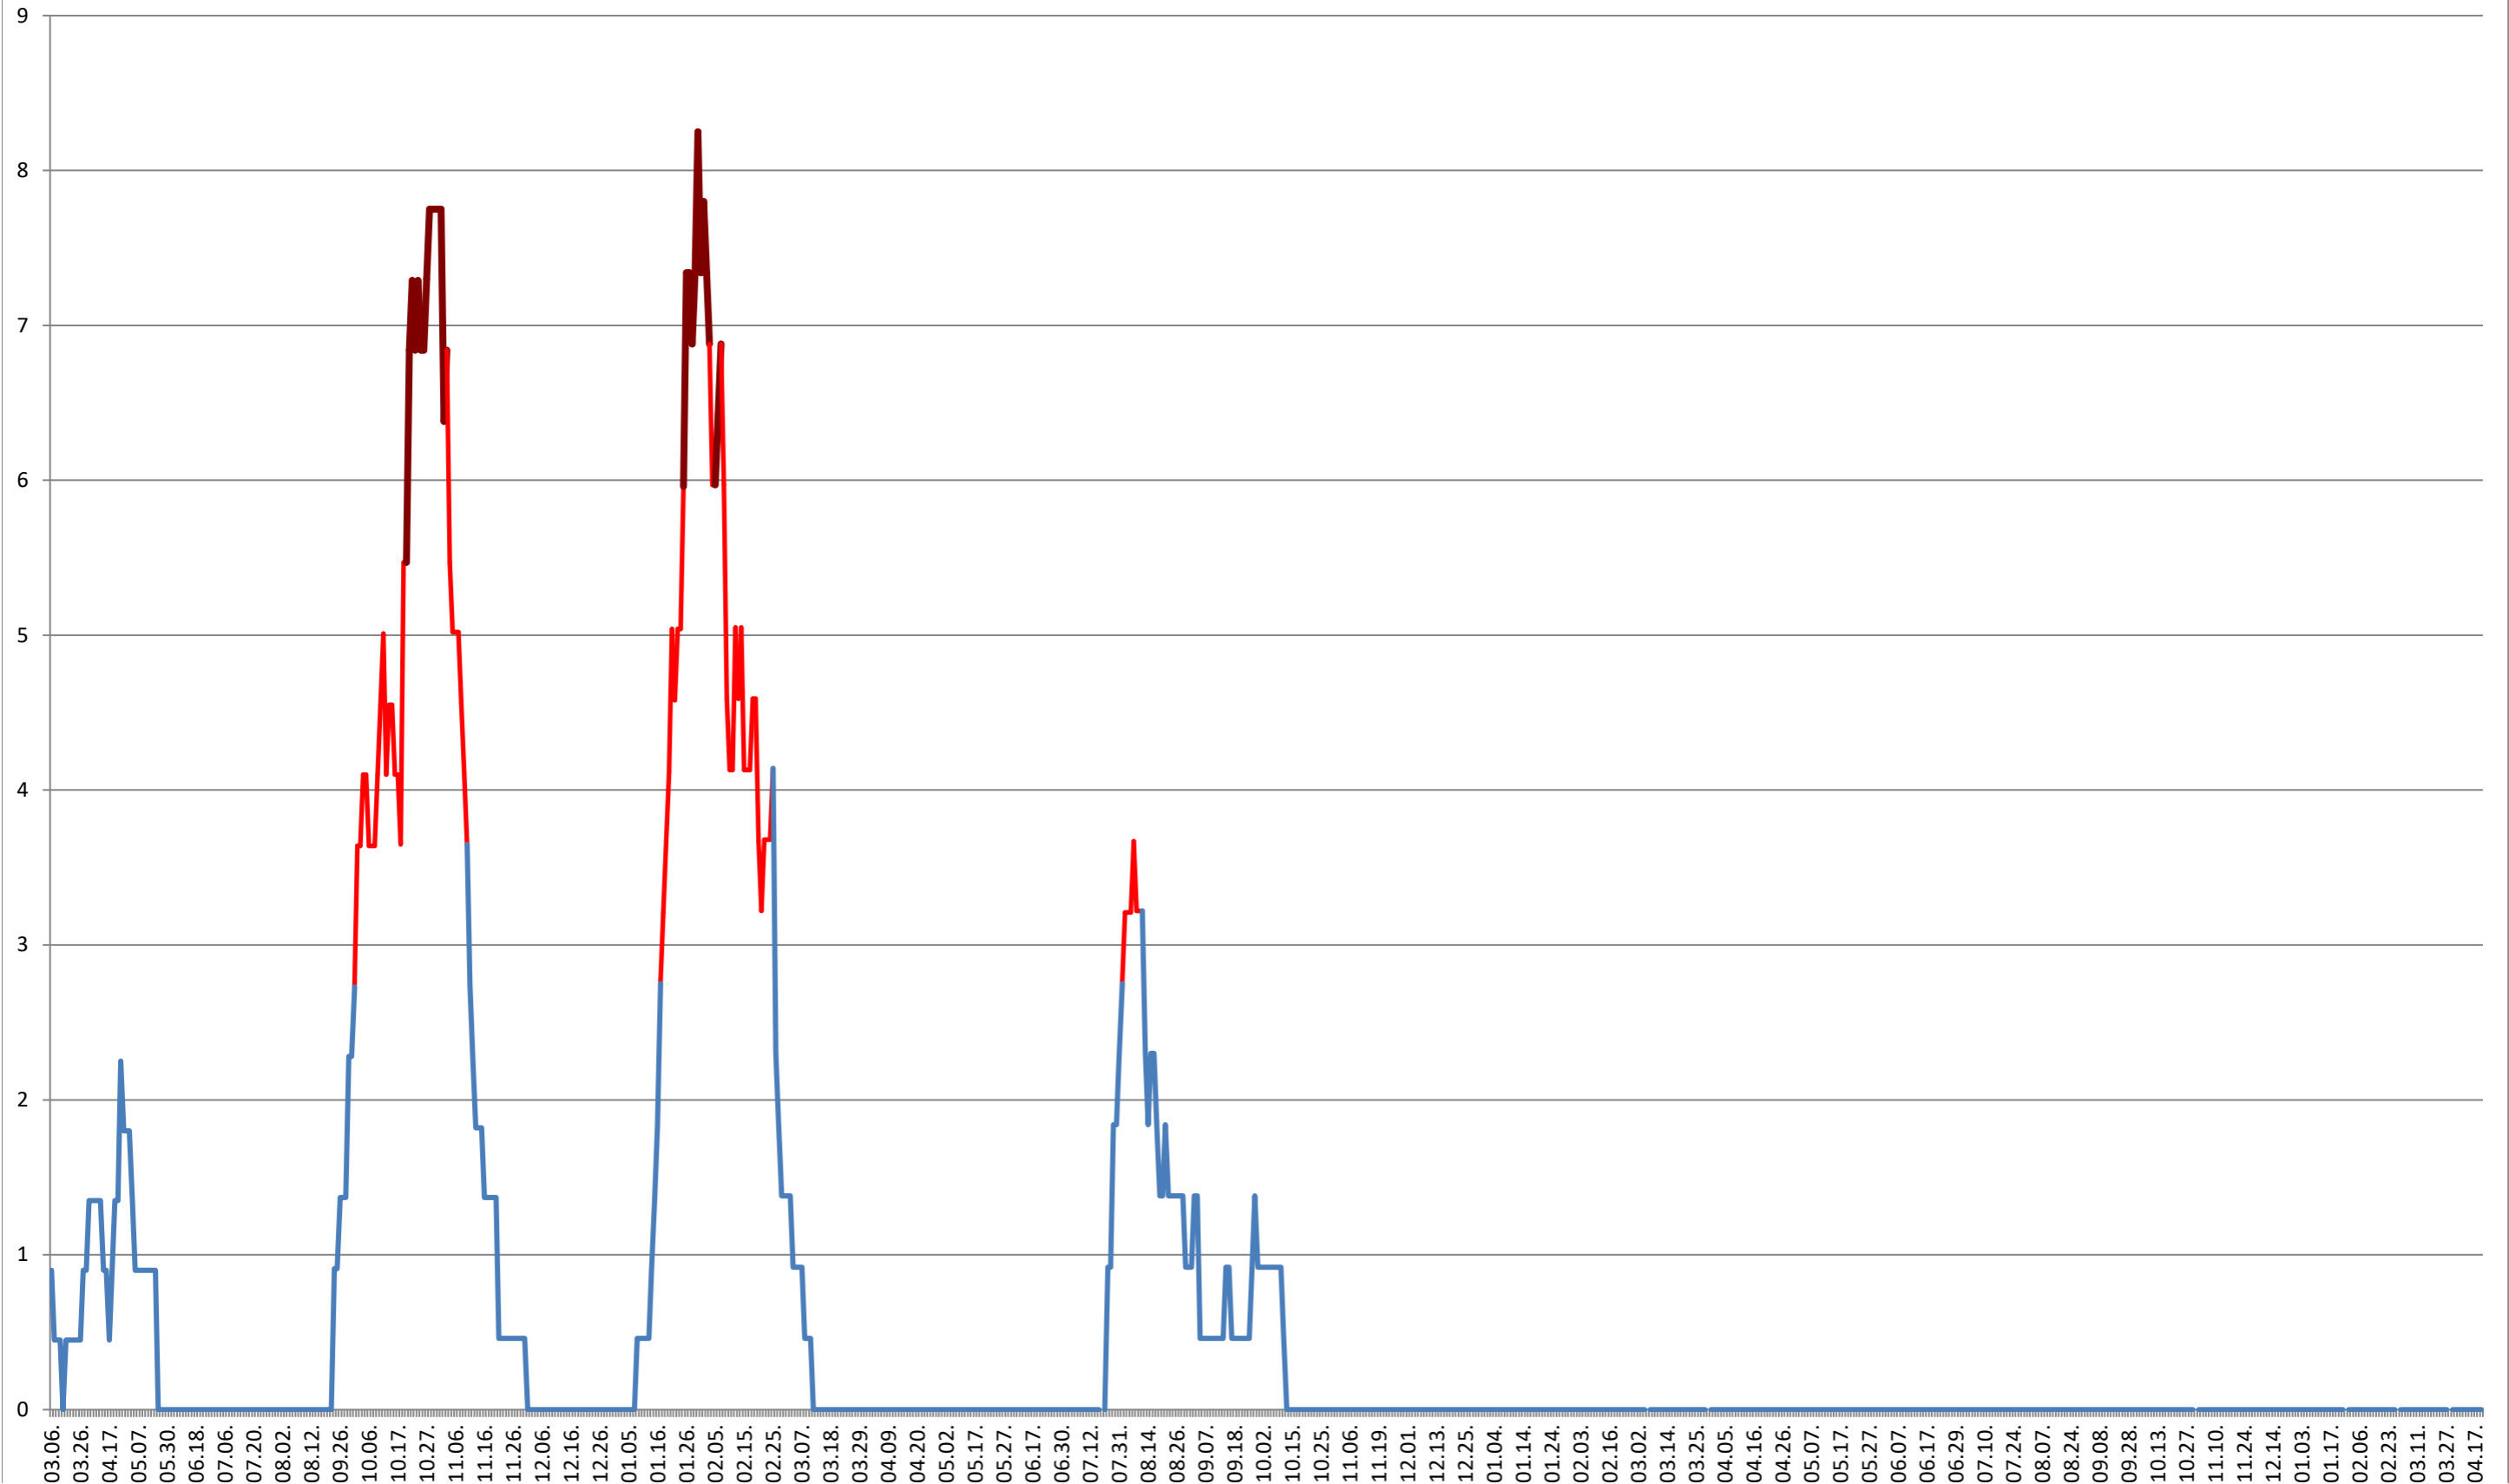

SÂNTIMBRU - Evolutia incidentei cumulate pe 14 zile la % de locuitori 2021.03.07. - 2024.04.19.