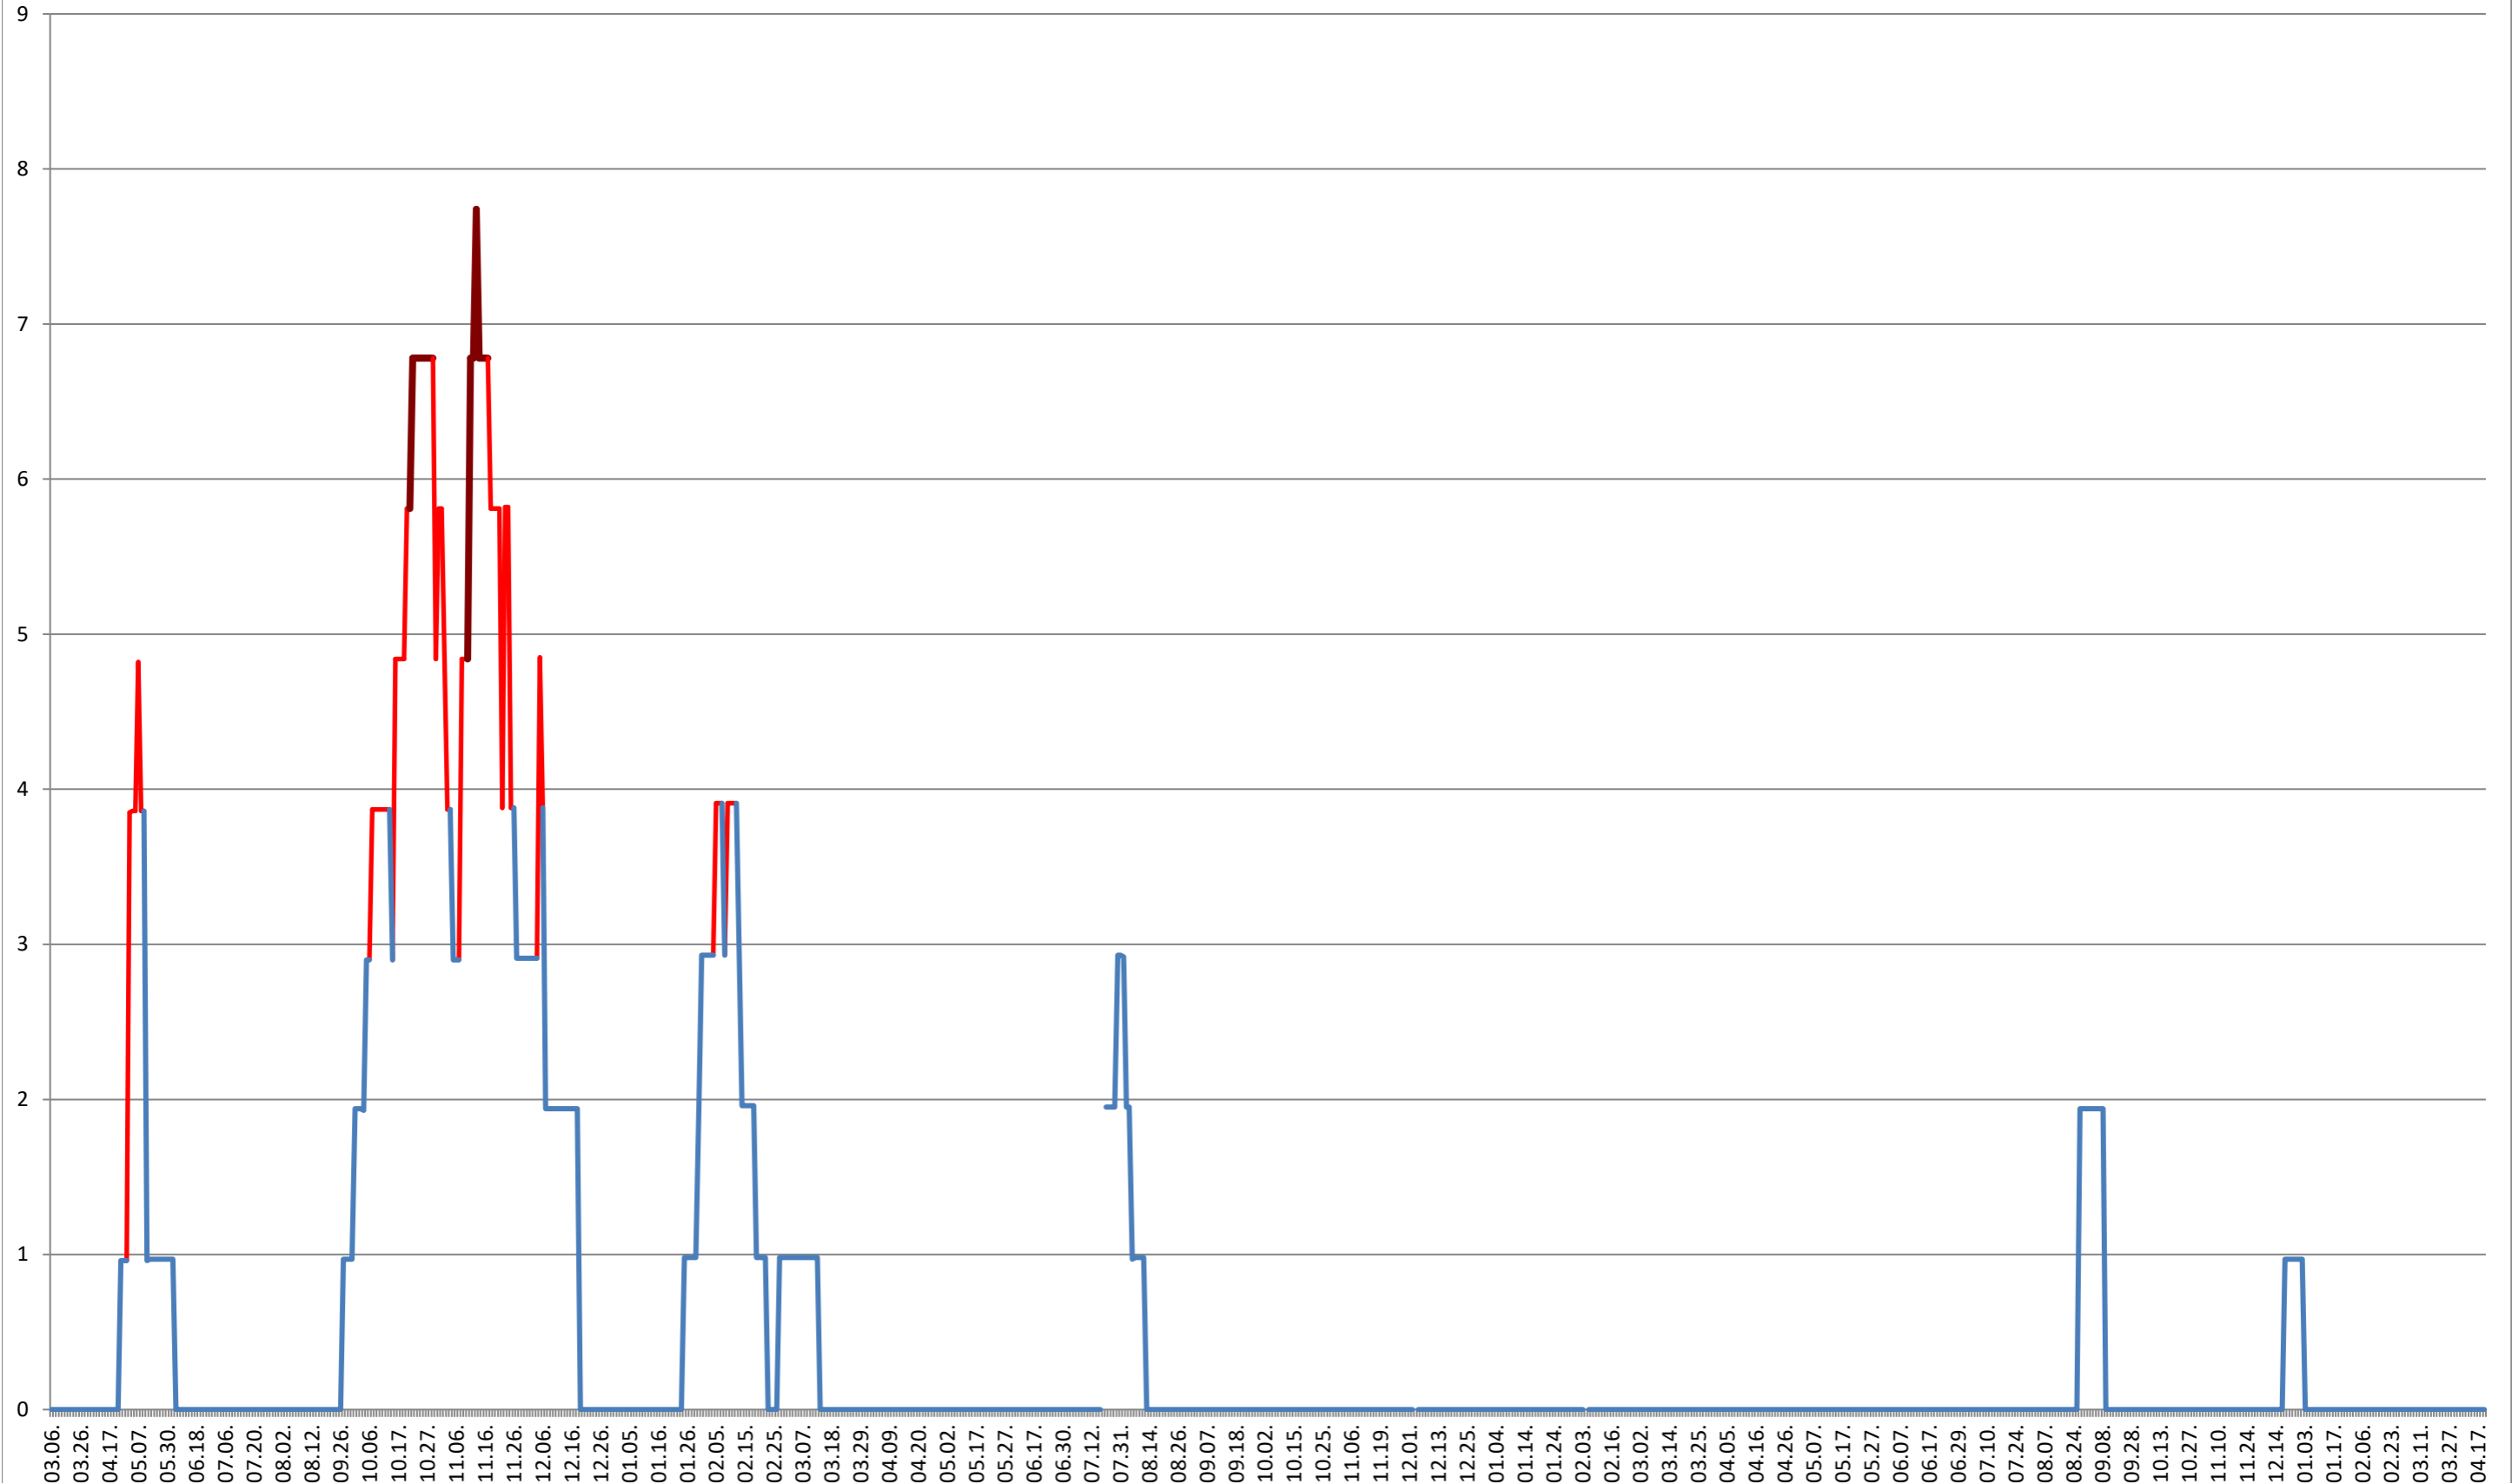

**CORUND - Evolutia incidentei cumulate pe 14 zile la % de locuitori**  
**2021.03.07. - 2024.04.19.**

### COZMENI - Evolutia incidentei cumulate pe 14 zile la ‰ de locuitori 2021.03.07. - 2024.04.19.

**ORAȘ CRISTURU SECUIESC - Evolutia incidentei cumulate pe 14 zile la ‰ de locuitori**  
**2021.03.07. - 2024.04.19.**

**DĂNEȘTI - Evolutia incidentei cumulate pe 14 zile la % de locuitori**  
**2021.03.07. - 2024.04.19.**

**DÂRJIU - Evolutia incidentei cumulate pe 14 zile la ‰ de locuitori**  
**2021.03.07. - 2024.04.19.**