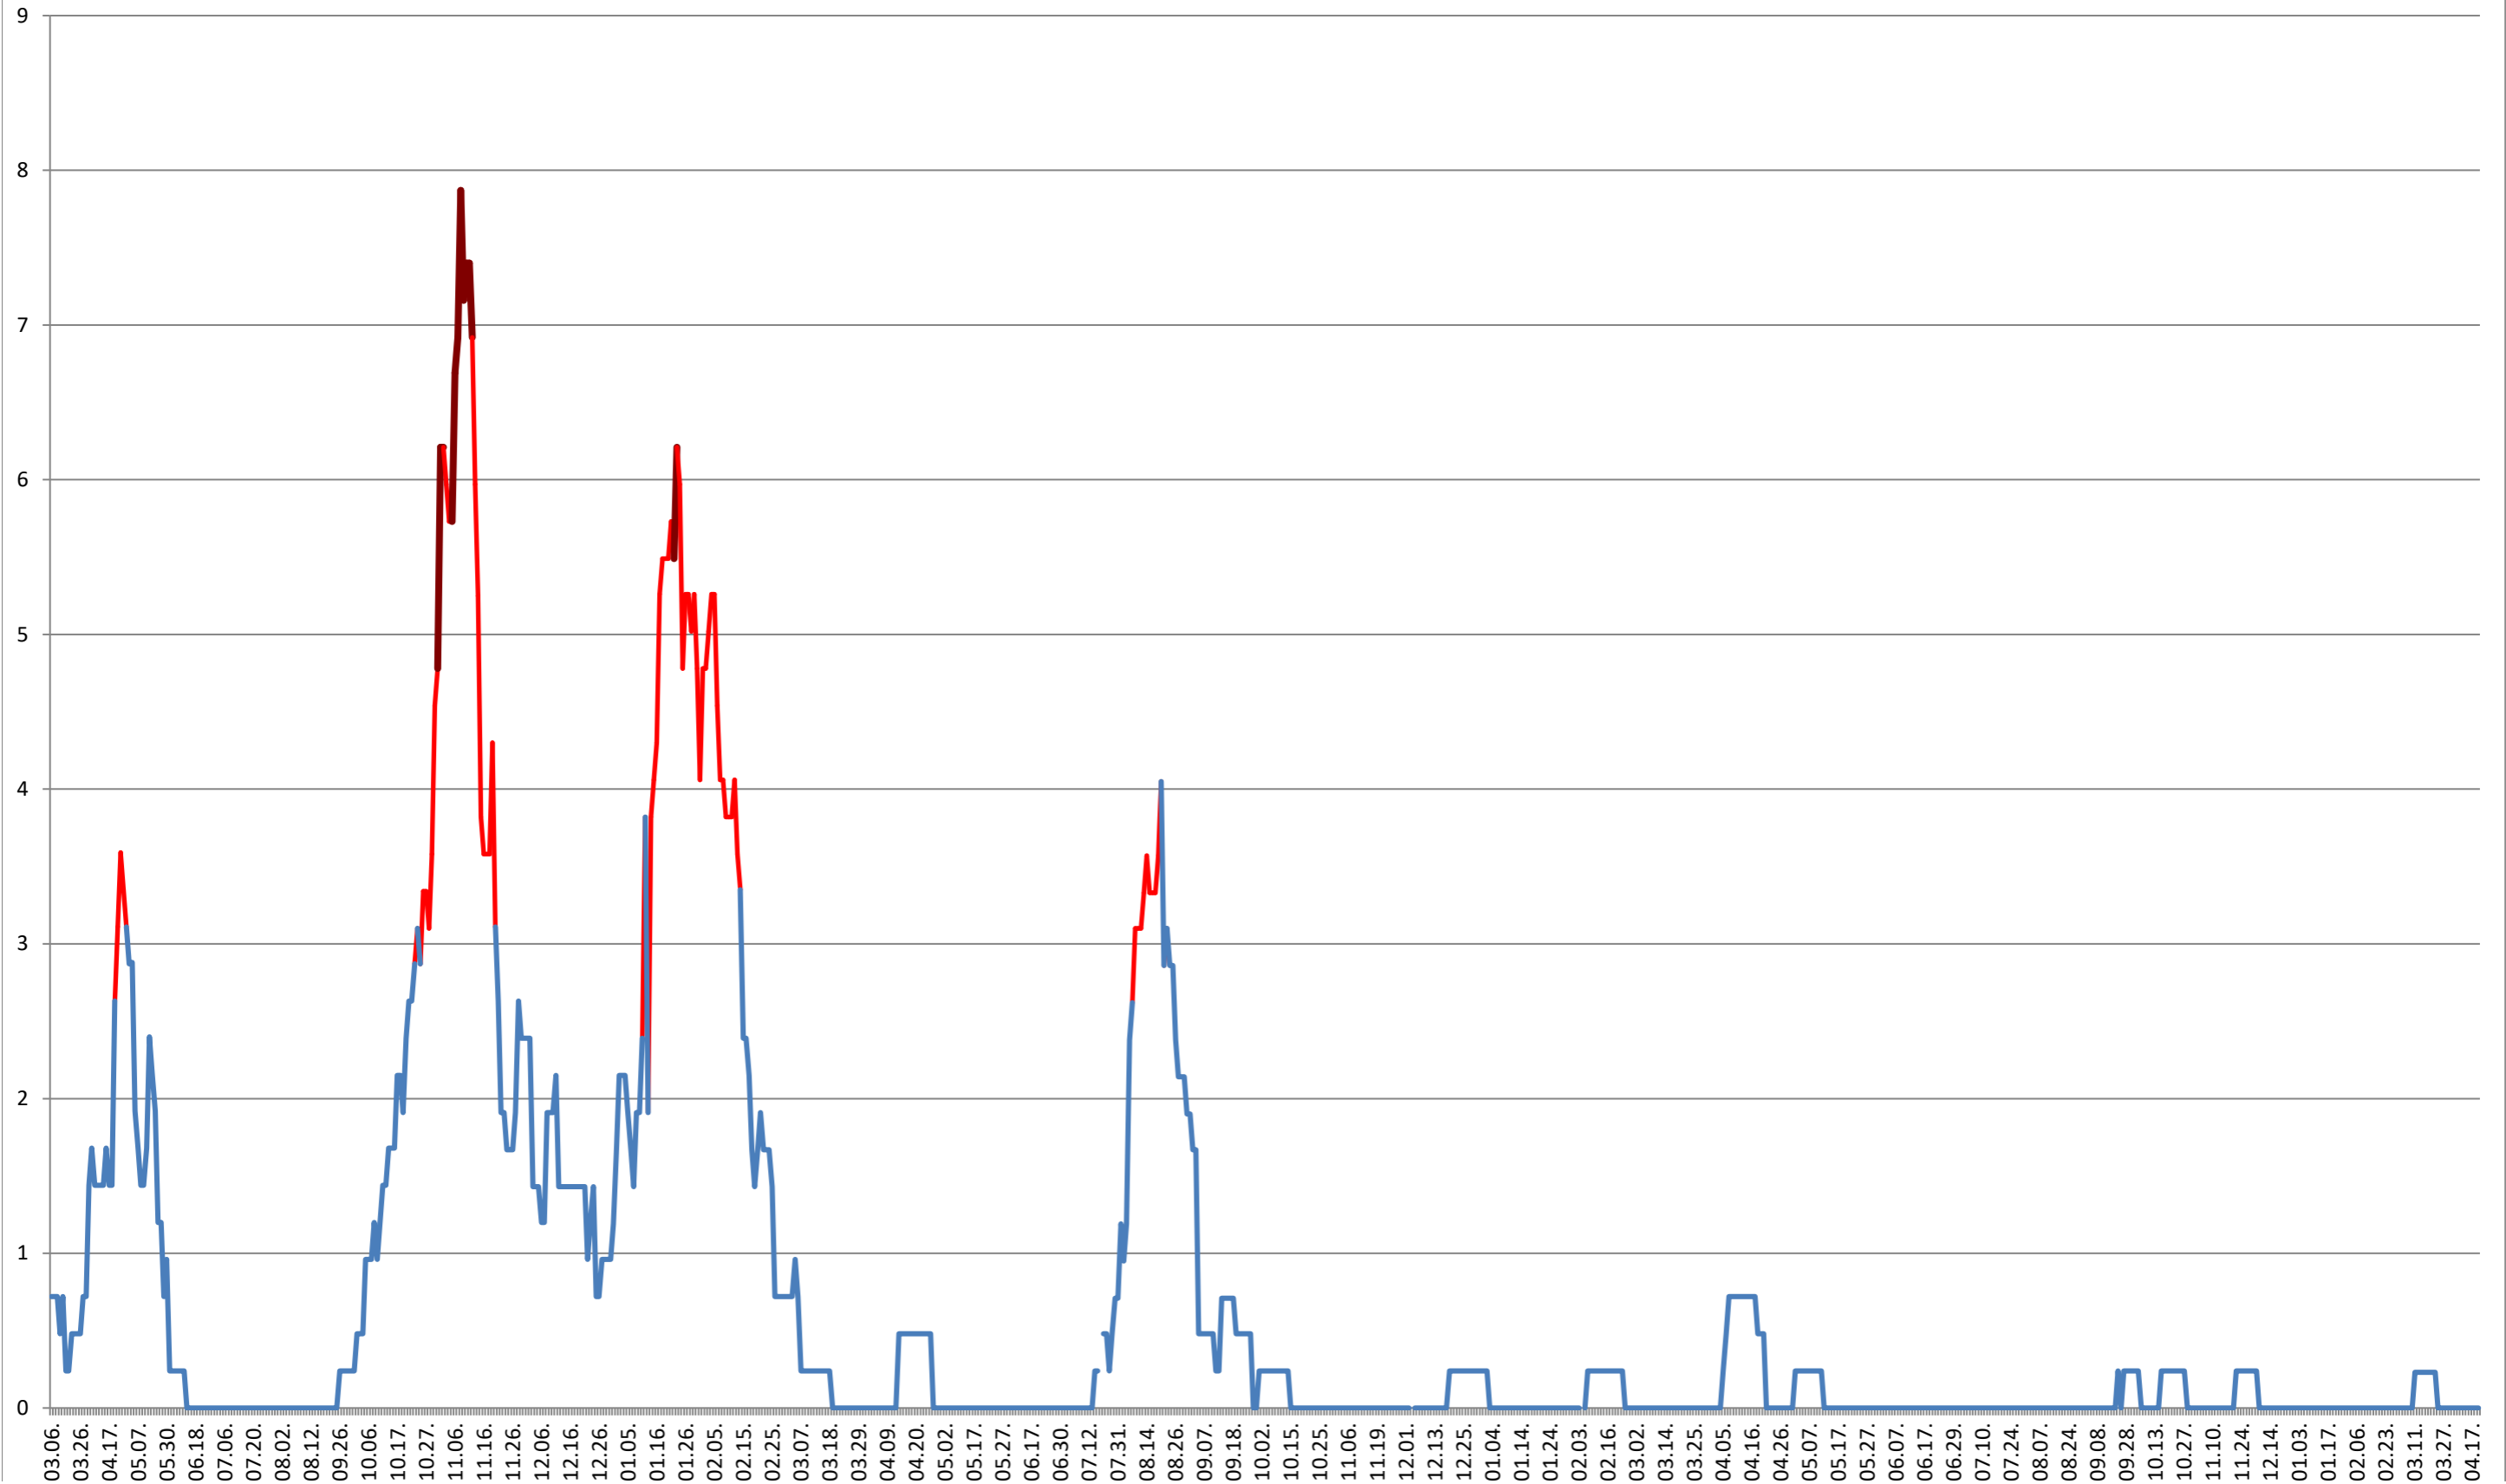

DEALU - Evolutia incidentei cumulate pe 14 zile la % de locuitori
2021.03.07. - 2024.04.19.