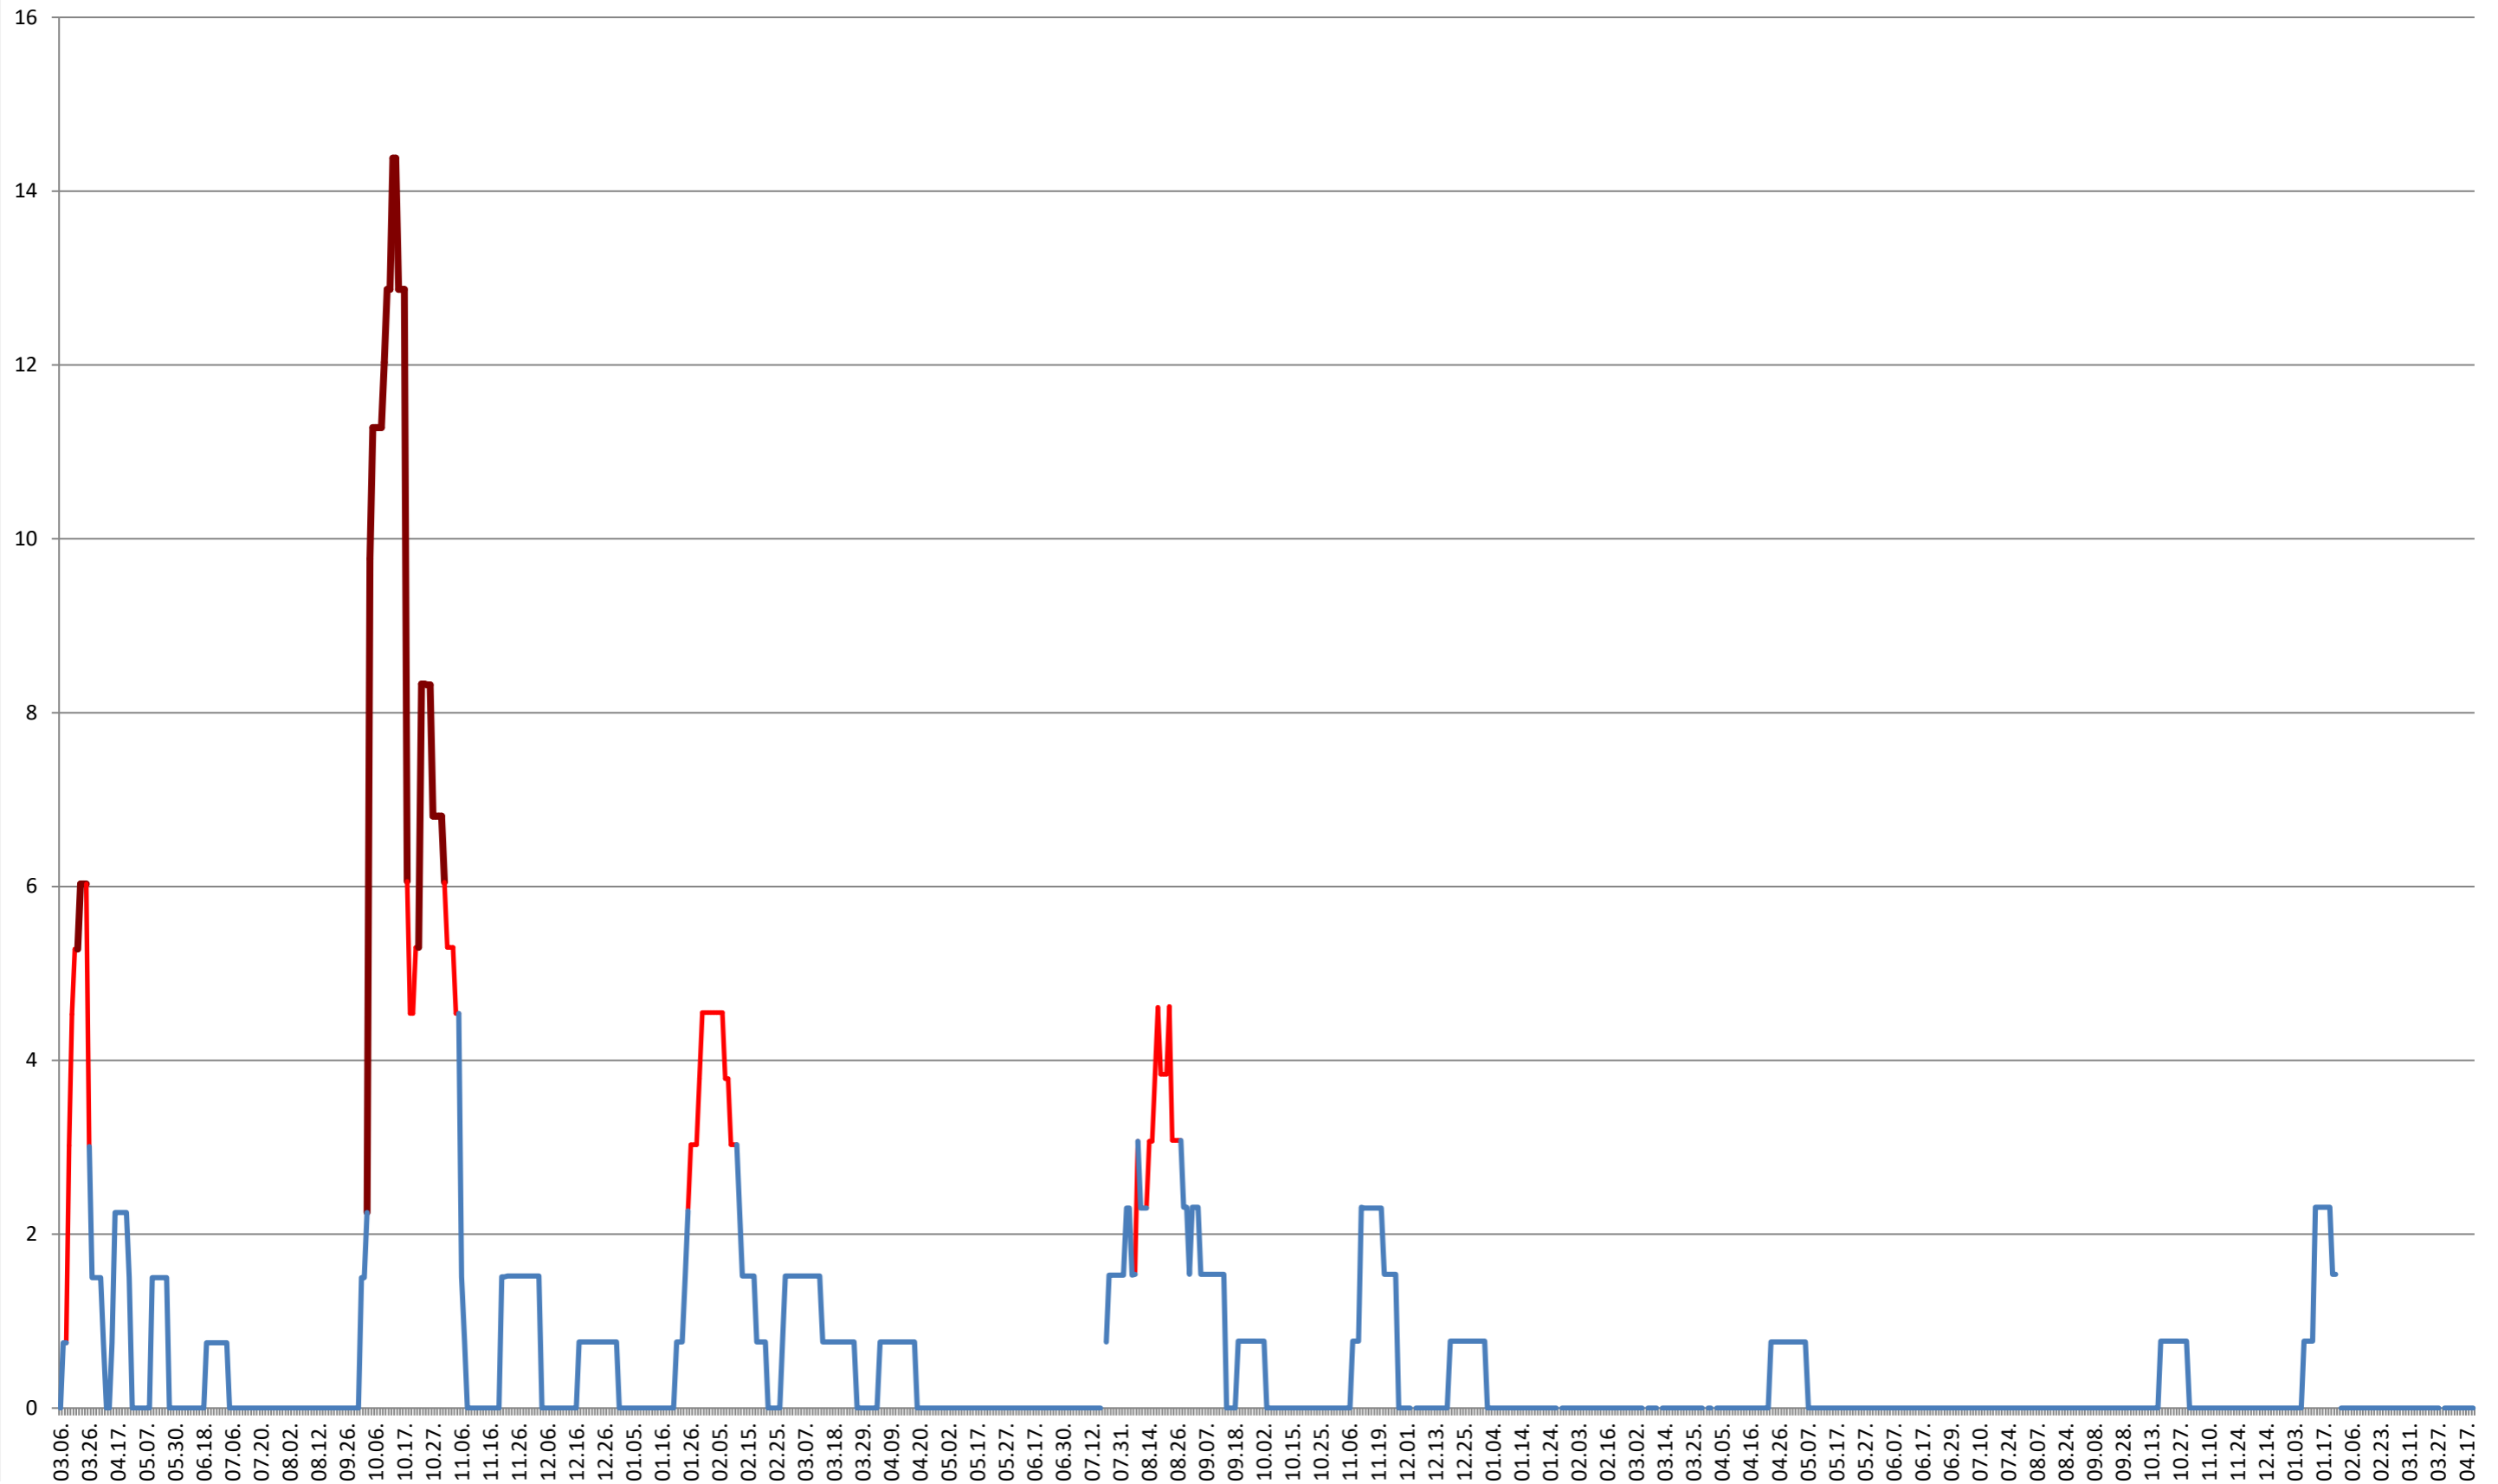

OCLAND - Evolutia incidentei cumulate pe 14 zile la % de locuitori
2021.03.07. - 2024.04.19.