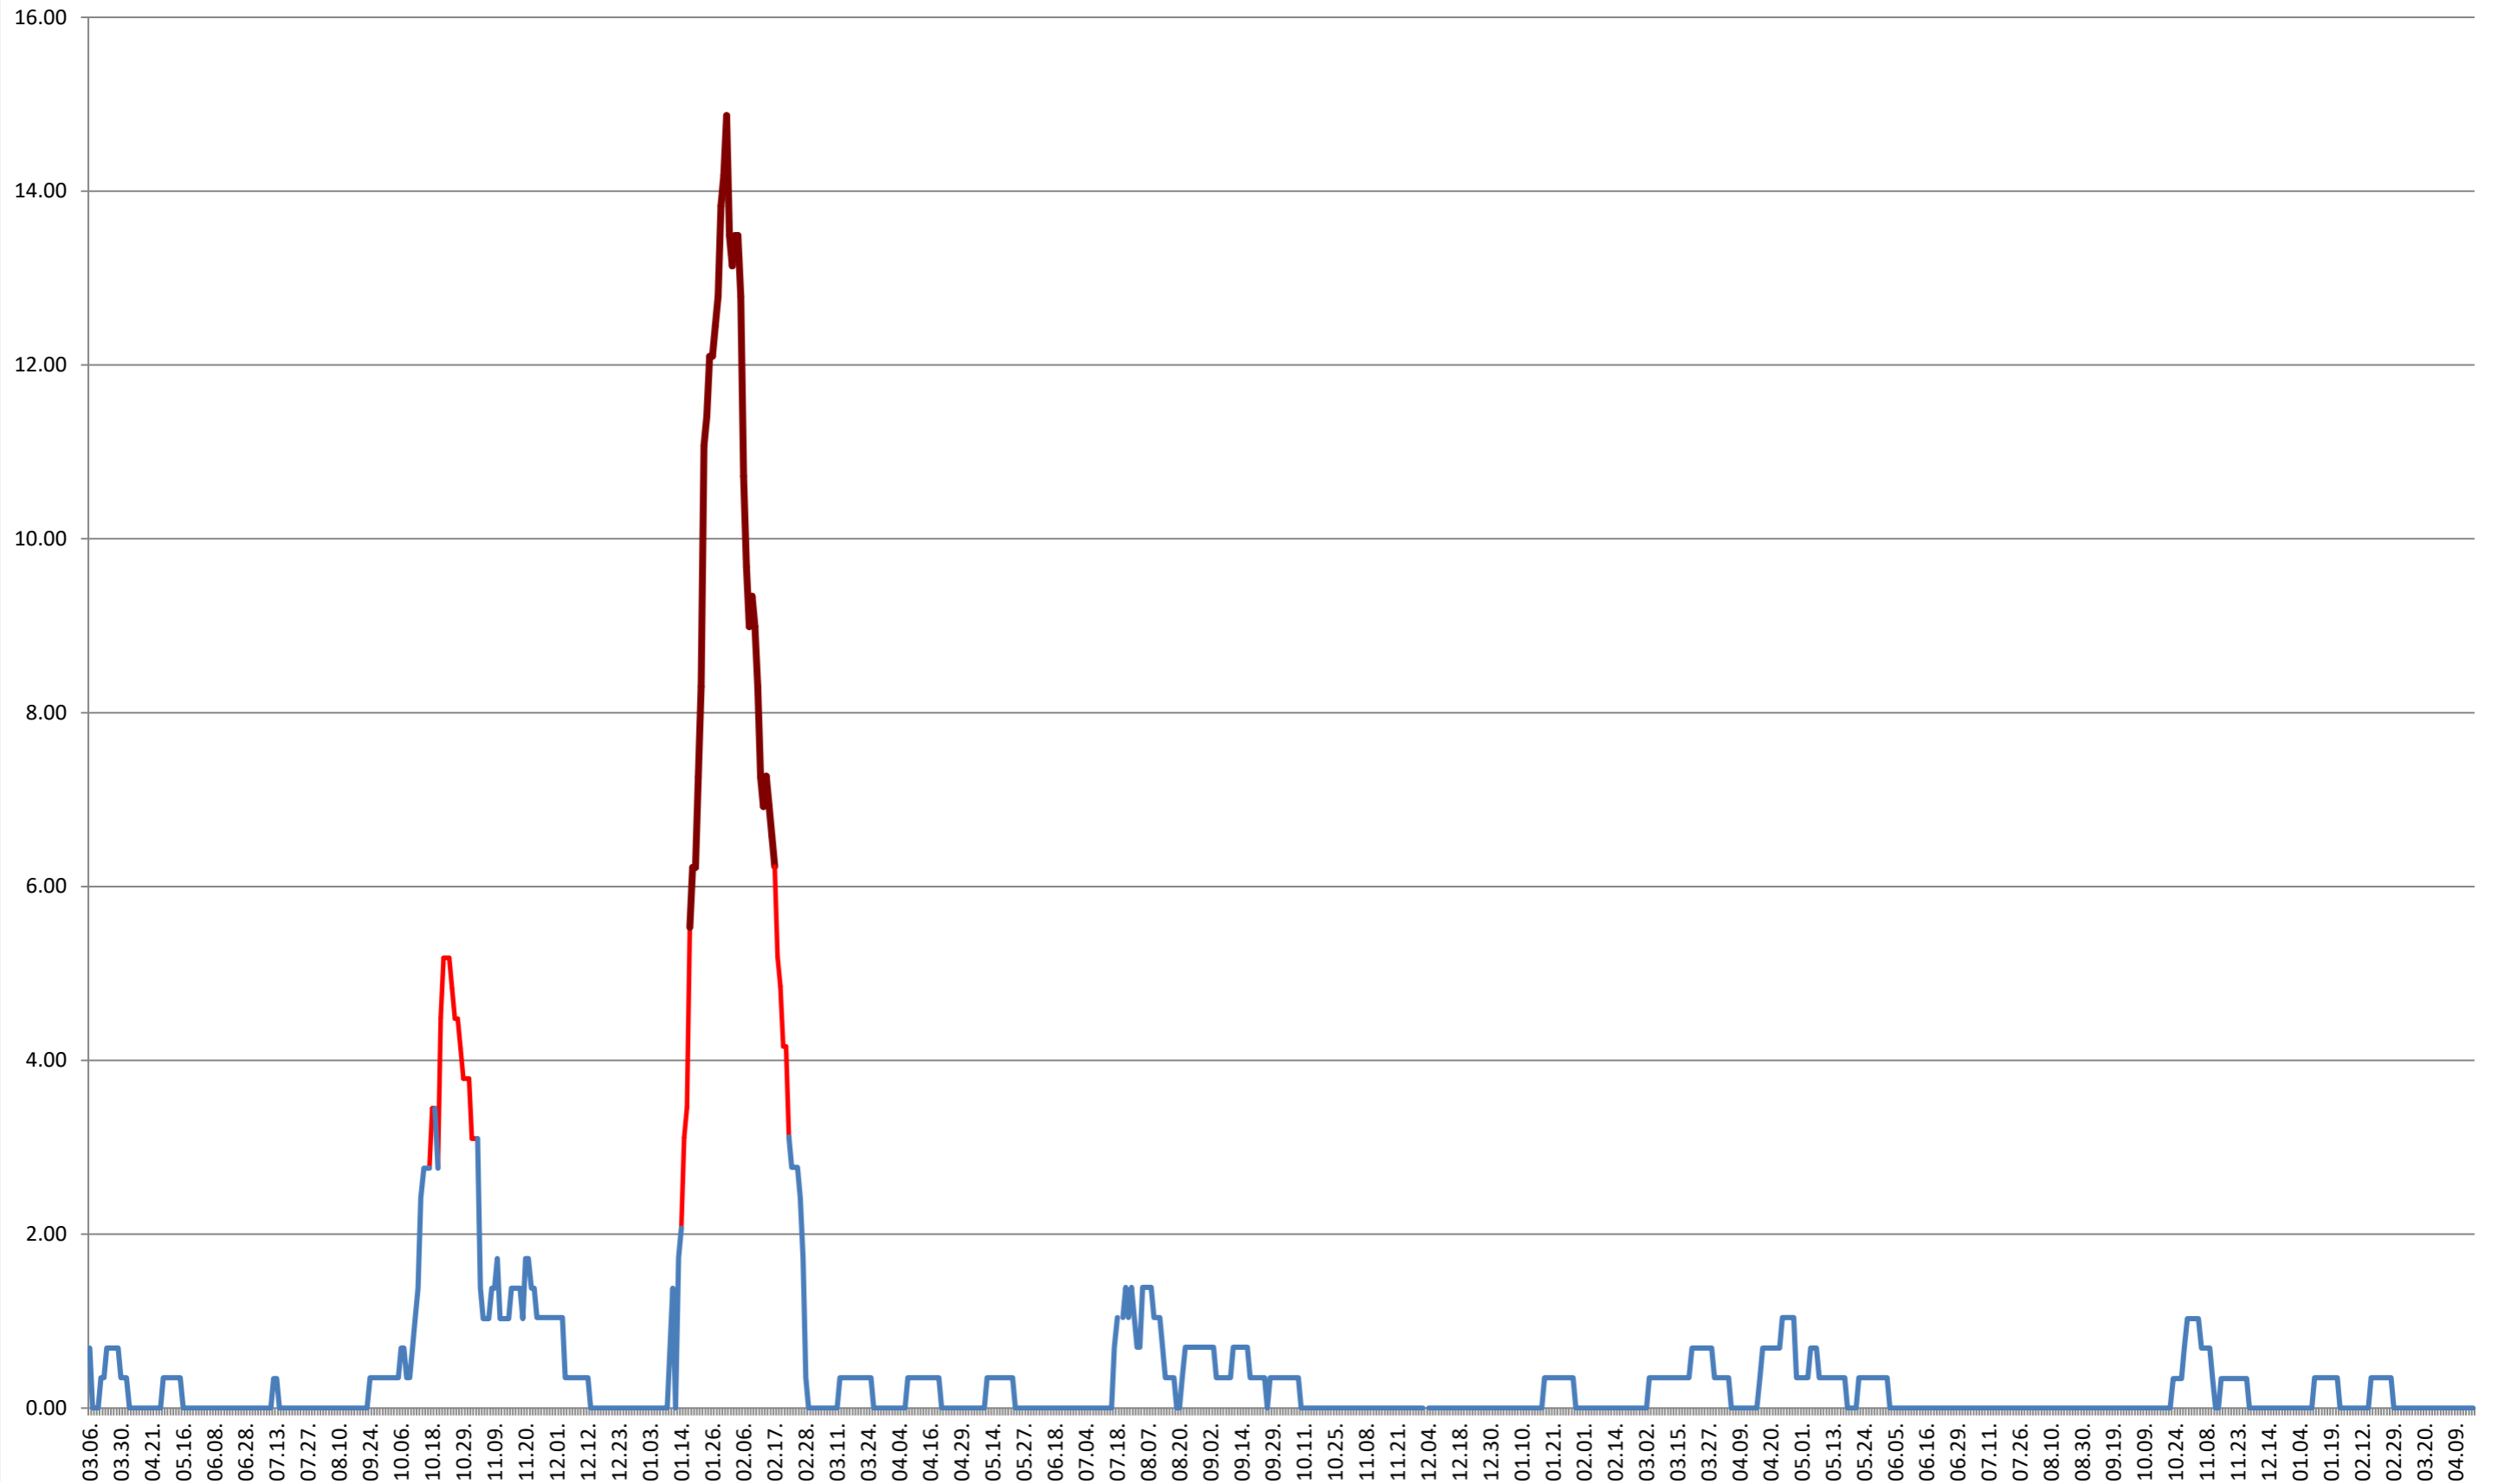

ORAȘ BĂILE TUȘNAD - Evolutia incidentei cumulate pe 14 zile la % de locuitori  
2021.03.07. - 2024.04.19.

**ORAȘ BĂLAN - Evolutia incidentei cumulate pe 14 zile la ‰ de locuitori**  
**2021.03.07. - 2024.04.19.**

**BILBOR - Evolutia incidentei cumulate pe 14 zile la % de locuitori**  
**2021.03.07. - 2024.04.19.**

**ORAȘ BORSEC - Evolutia incidentei cumulate pe 14 zile la ‰ de locuitori**  
**2021.03.07. - 2024.04.19.**

### BRĂDEȘTI - Evolutia incidentei cumulate pe 14 zile la ‰ de locuitori 2021.03.07. - 2024.04.19.

**CĂPÂLNIȚA - Evolutia incidentei cumulate pe 14 zile la ‰ de locuitori**  
**2021.03.07. - 2024.04.19.**

### CÂRȚA - Evolutia incidentei cumulate pe 14 zile la ‰ de locuitori 2021.03.07. - 2024.04.19.

CICEU - Evolutia incidentei cumulate pe 14 zile la ‰ de locuitori  
2021.03.07. - 2024.04.19.

CIUCSÂNGEORGIU - Evolutia incidentei cumulate pe 14 zile la ‰ de locuitori  
2021.03.07. - 2024.04.19.