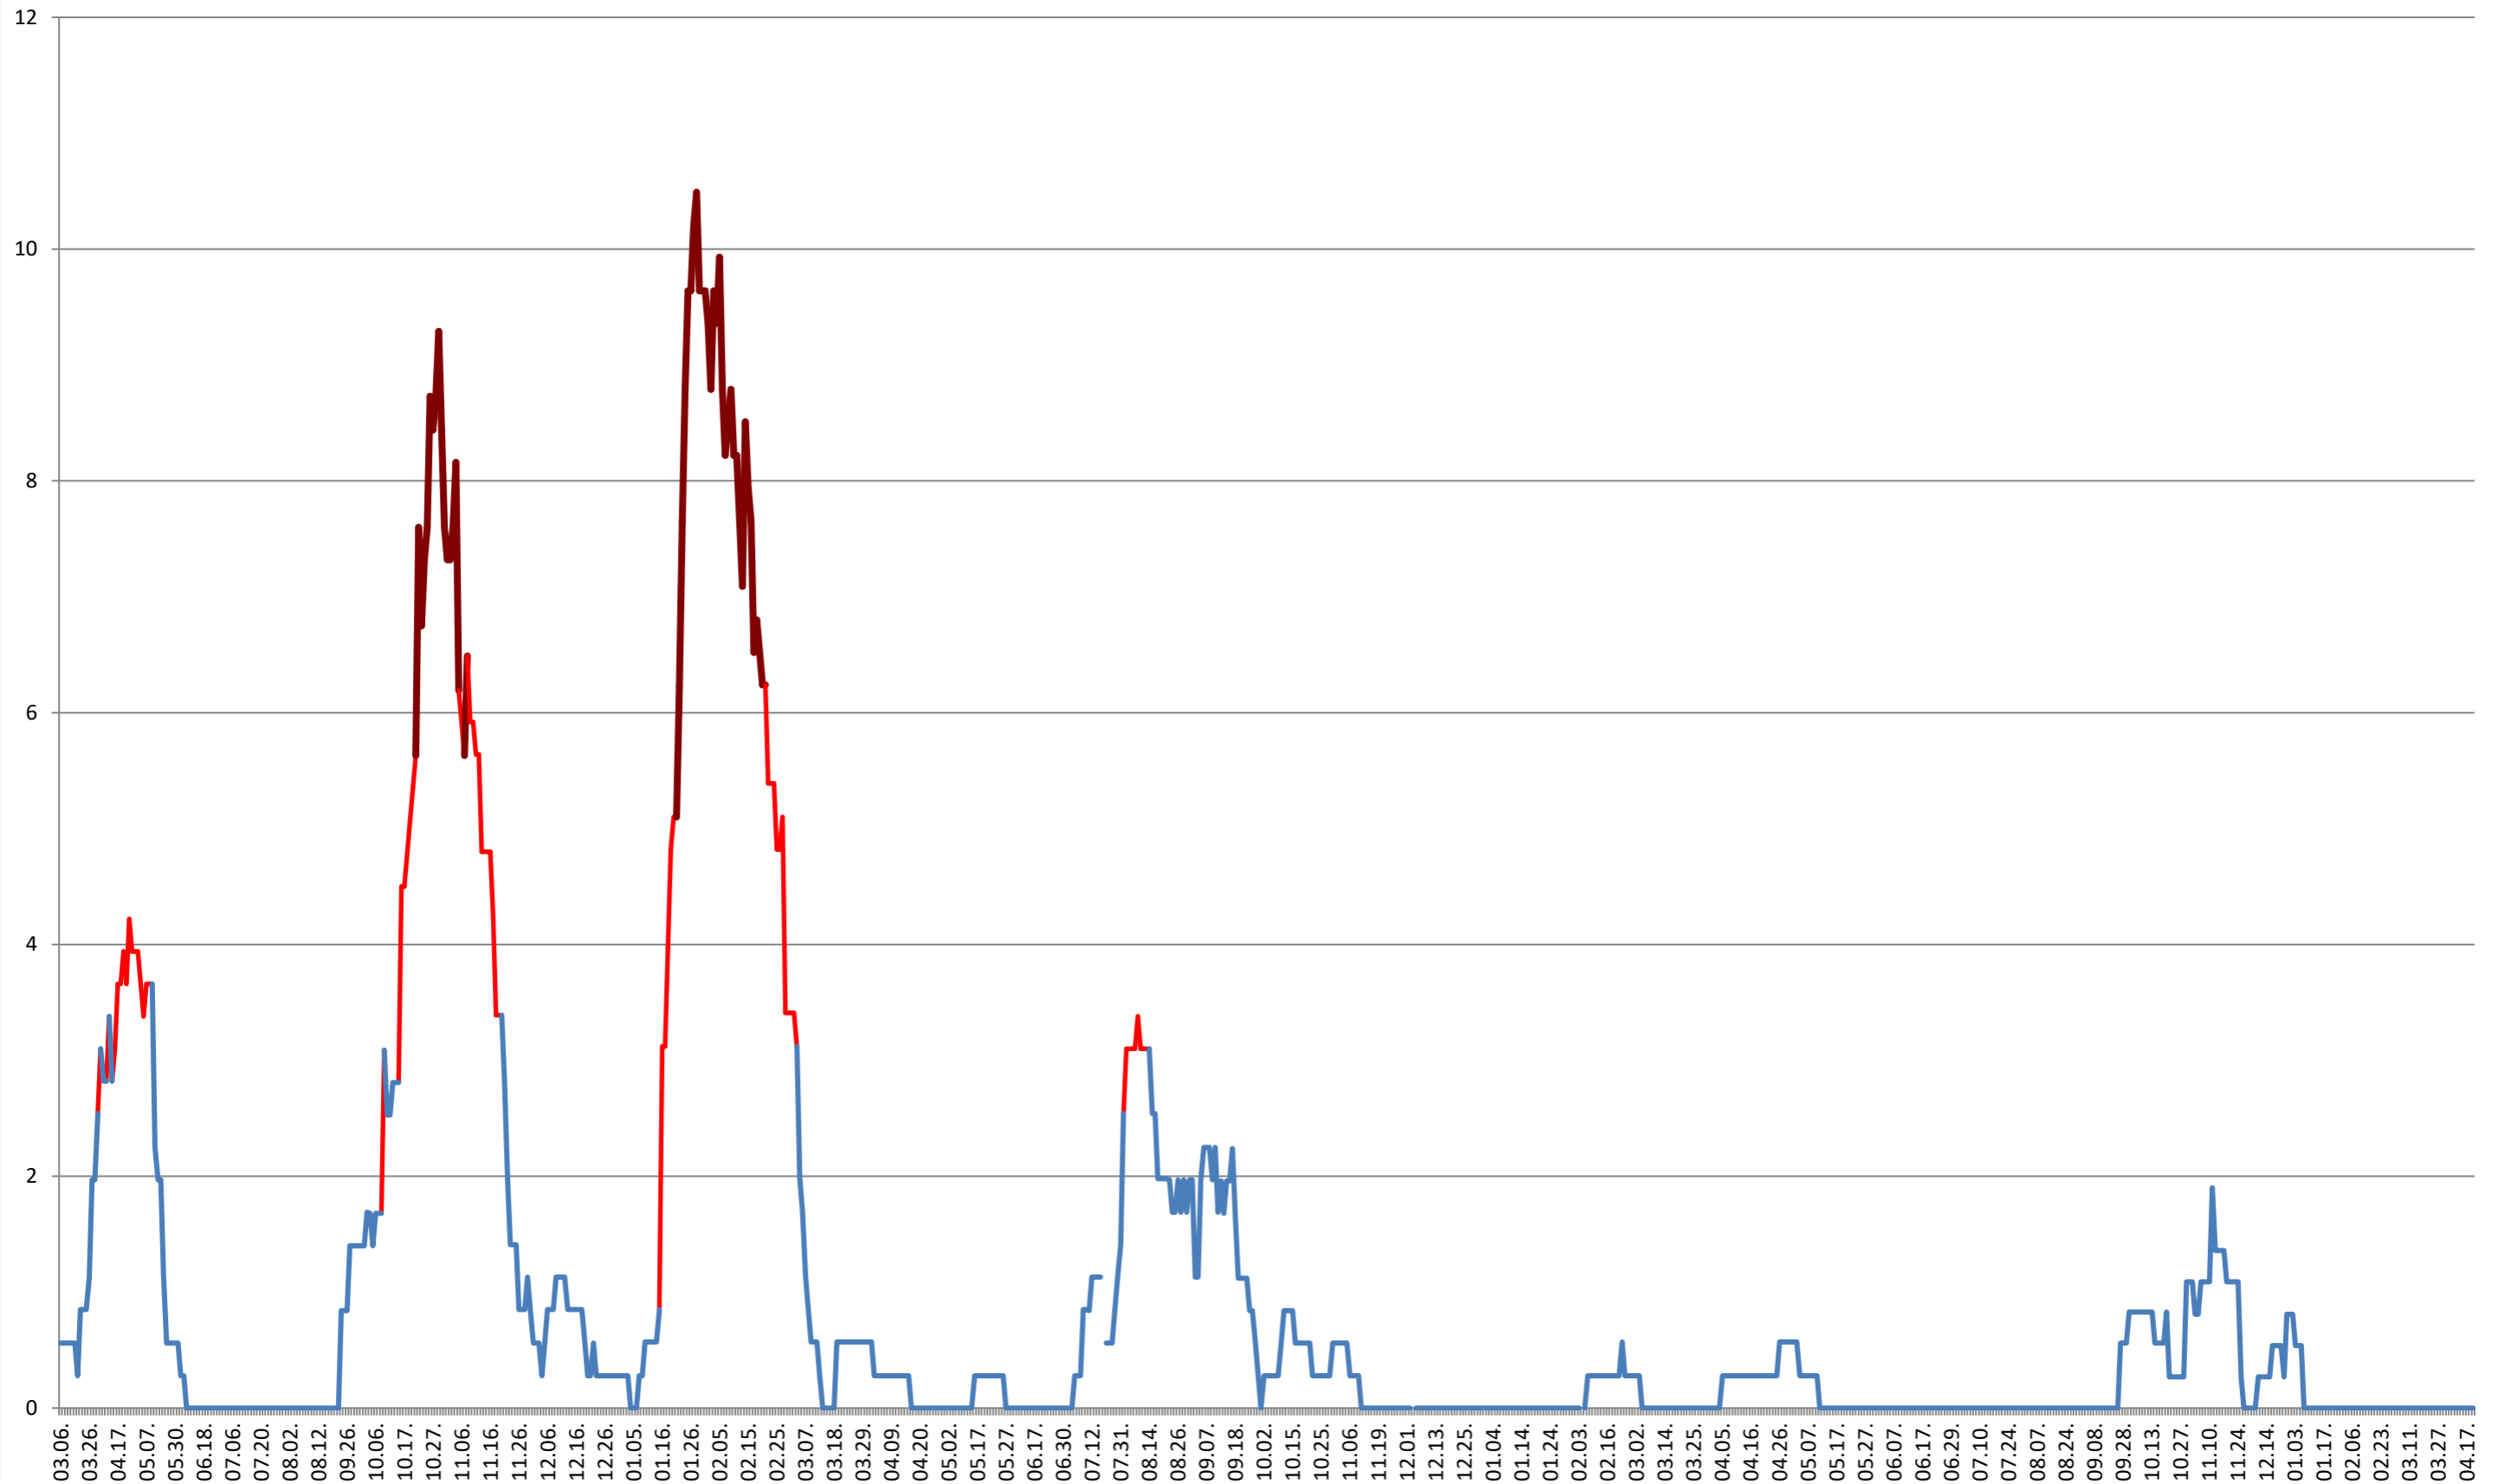

FELICENI - Evolutia incidentei cumulate pe 14 zile la % de locuitori
2021.03.07. - 2024.04.19.