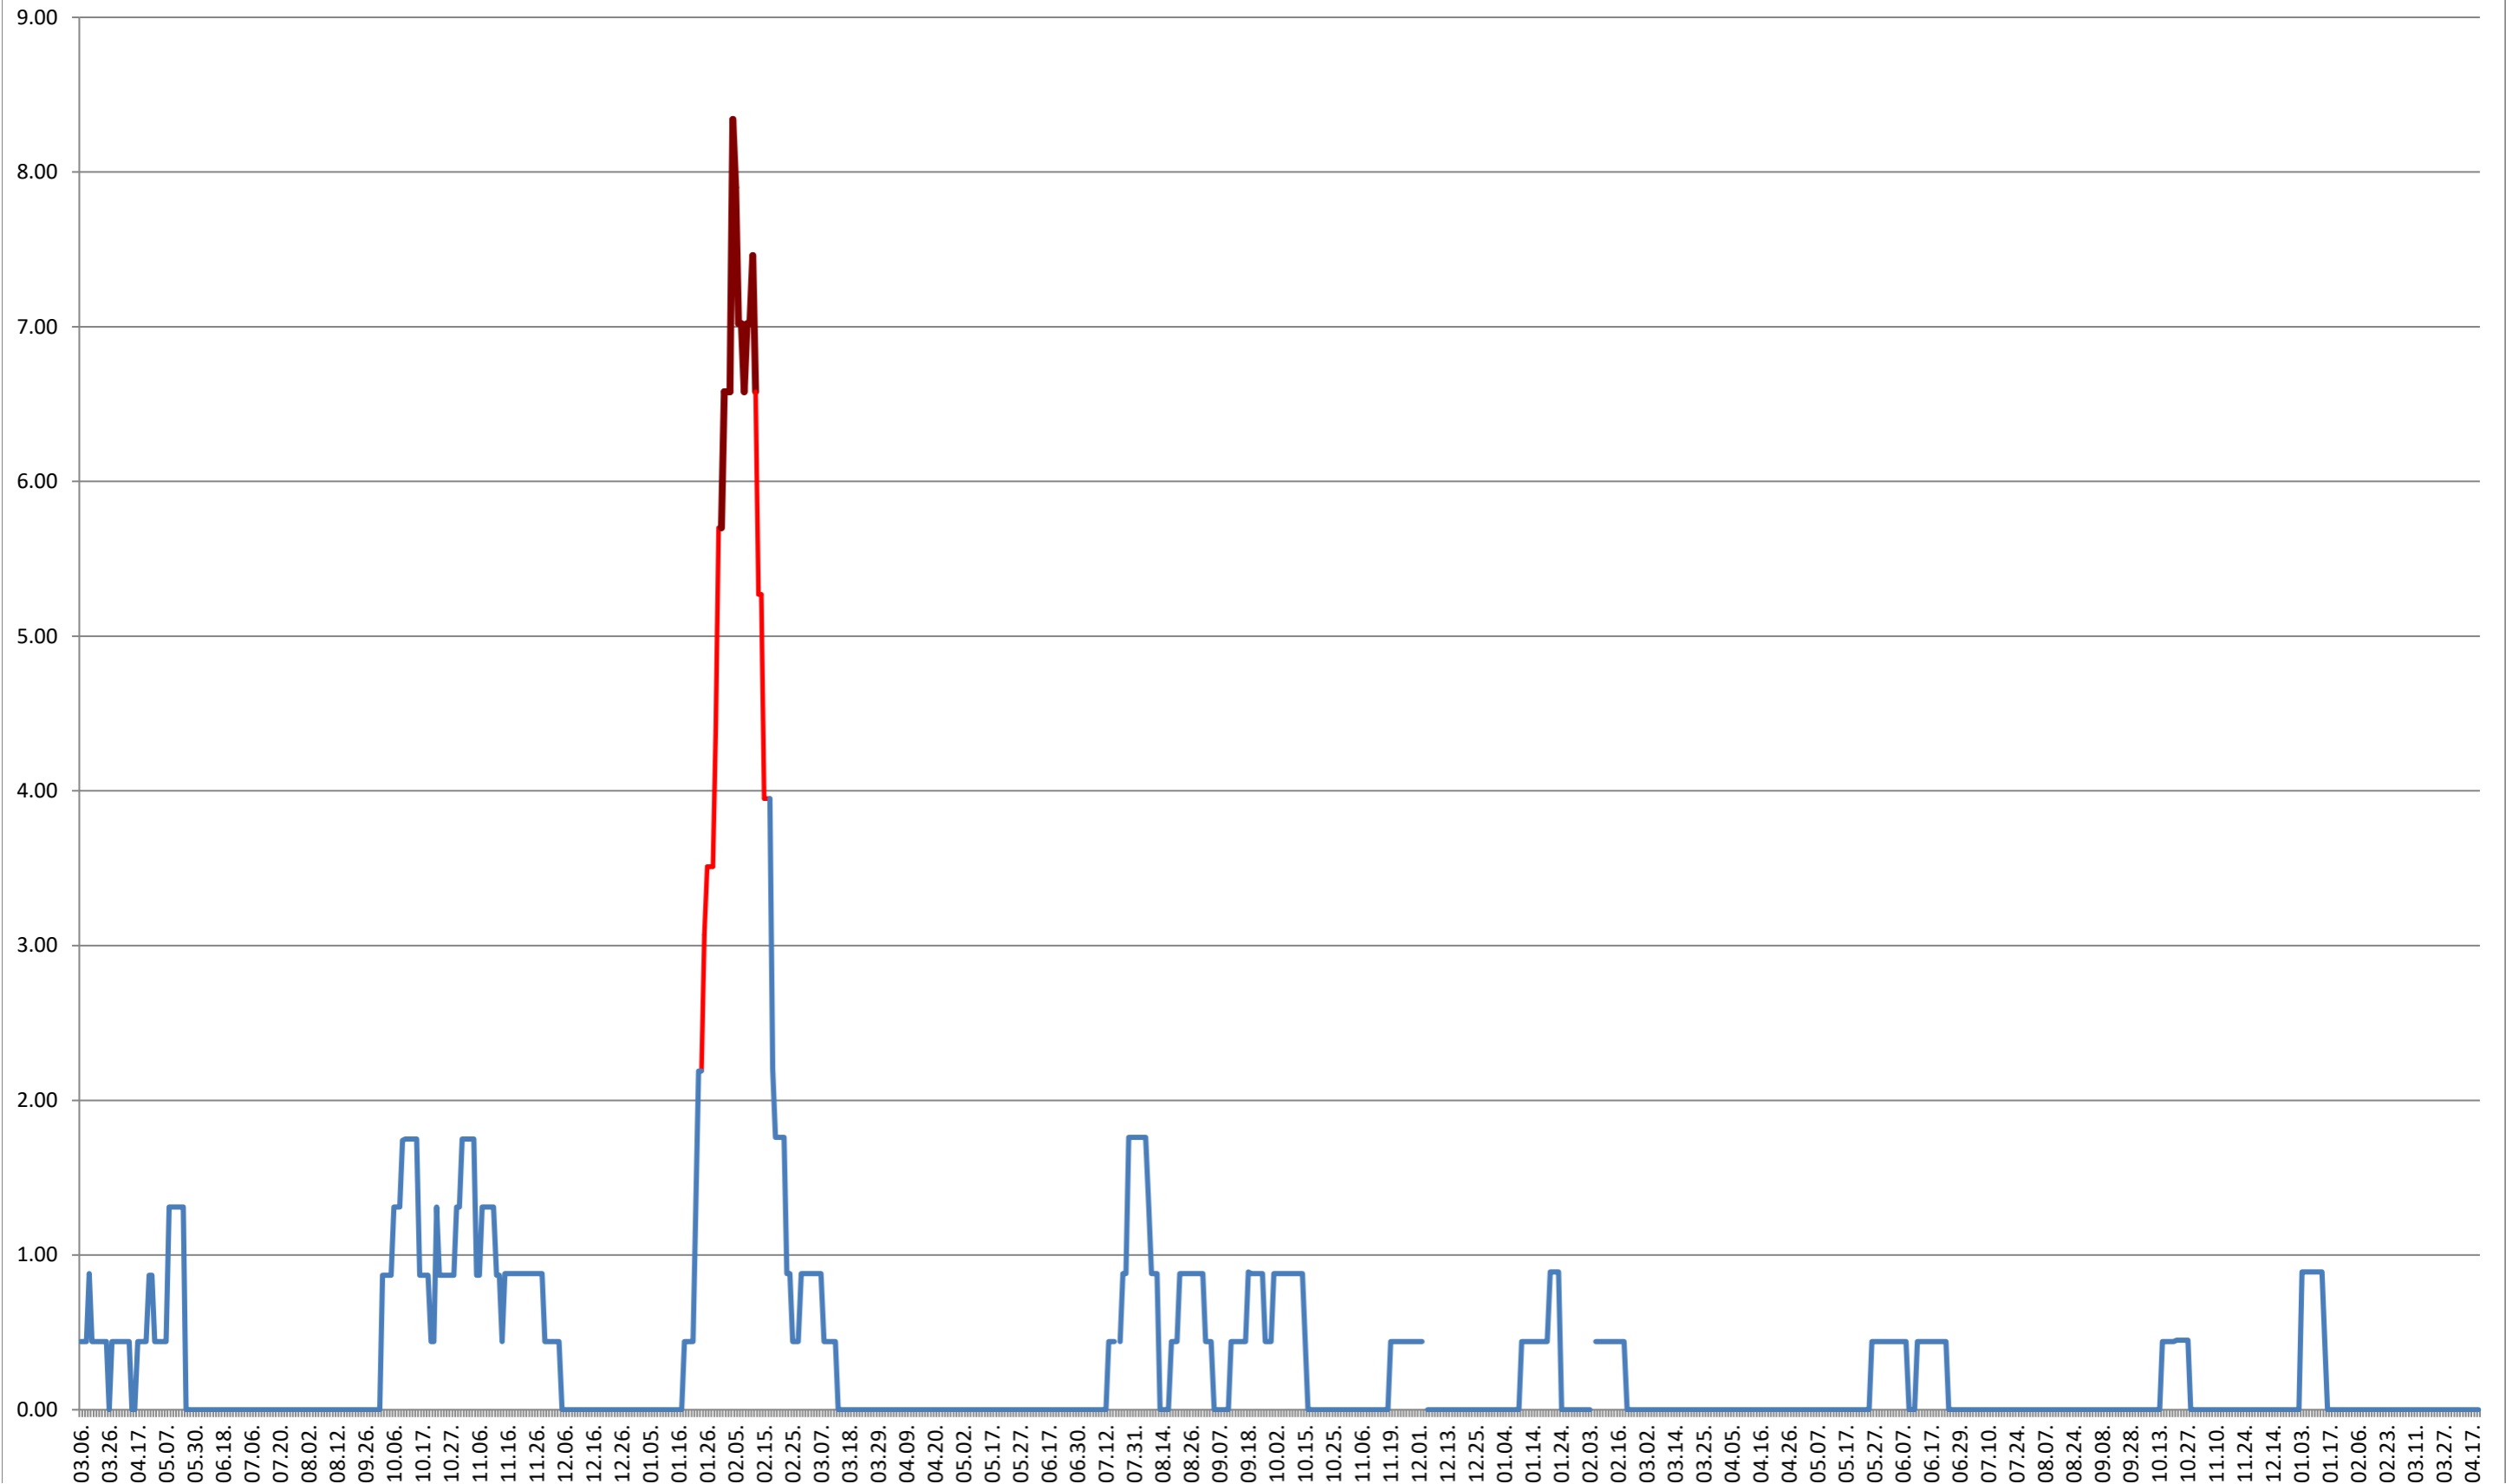

COZMENI - Evolutia incidentei cumulate pe 14 zile la ‰ de locuitori 2021.03.07. - 2024.04.19.