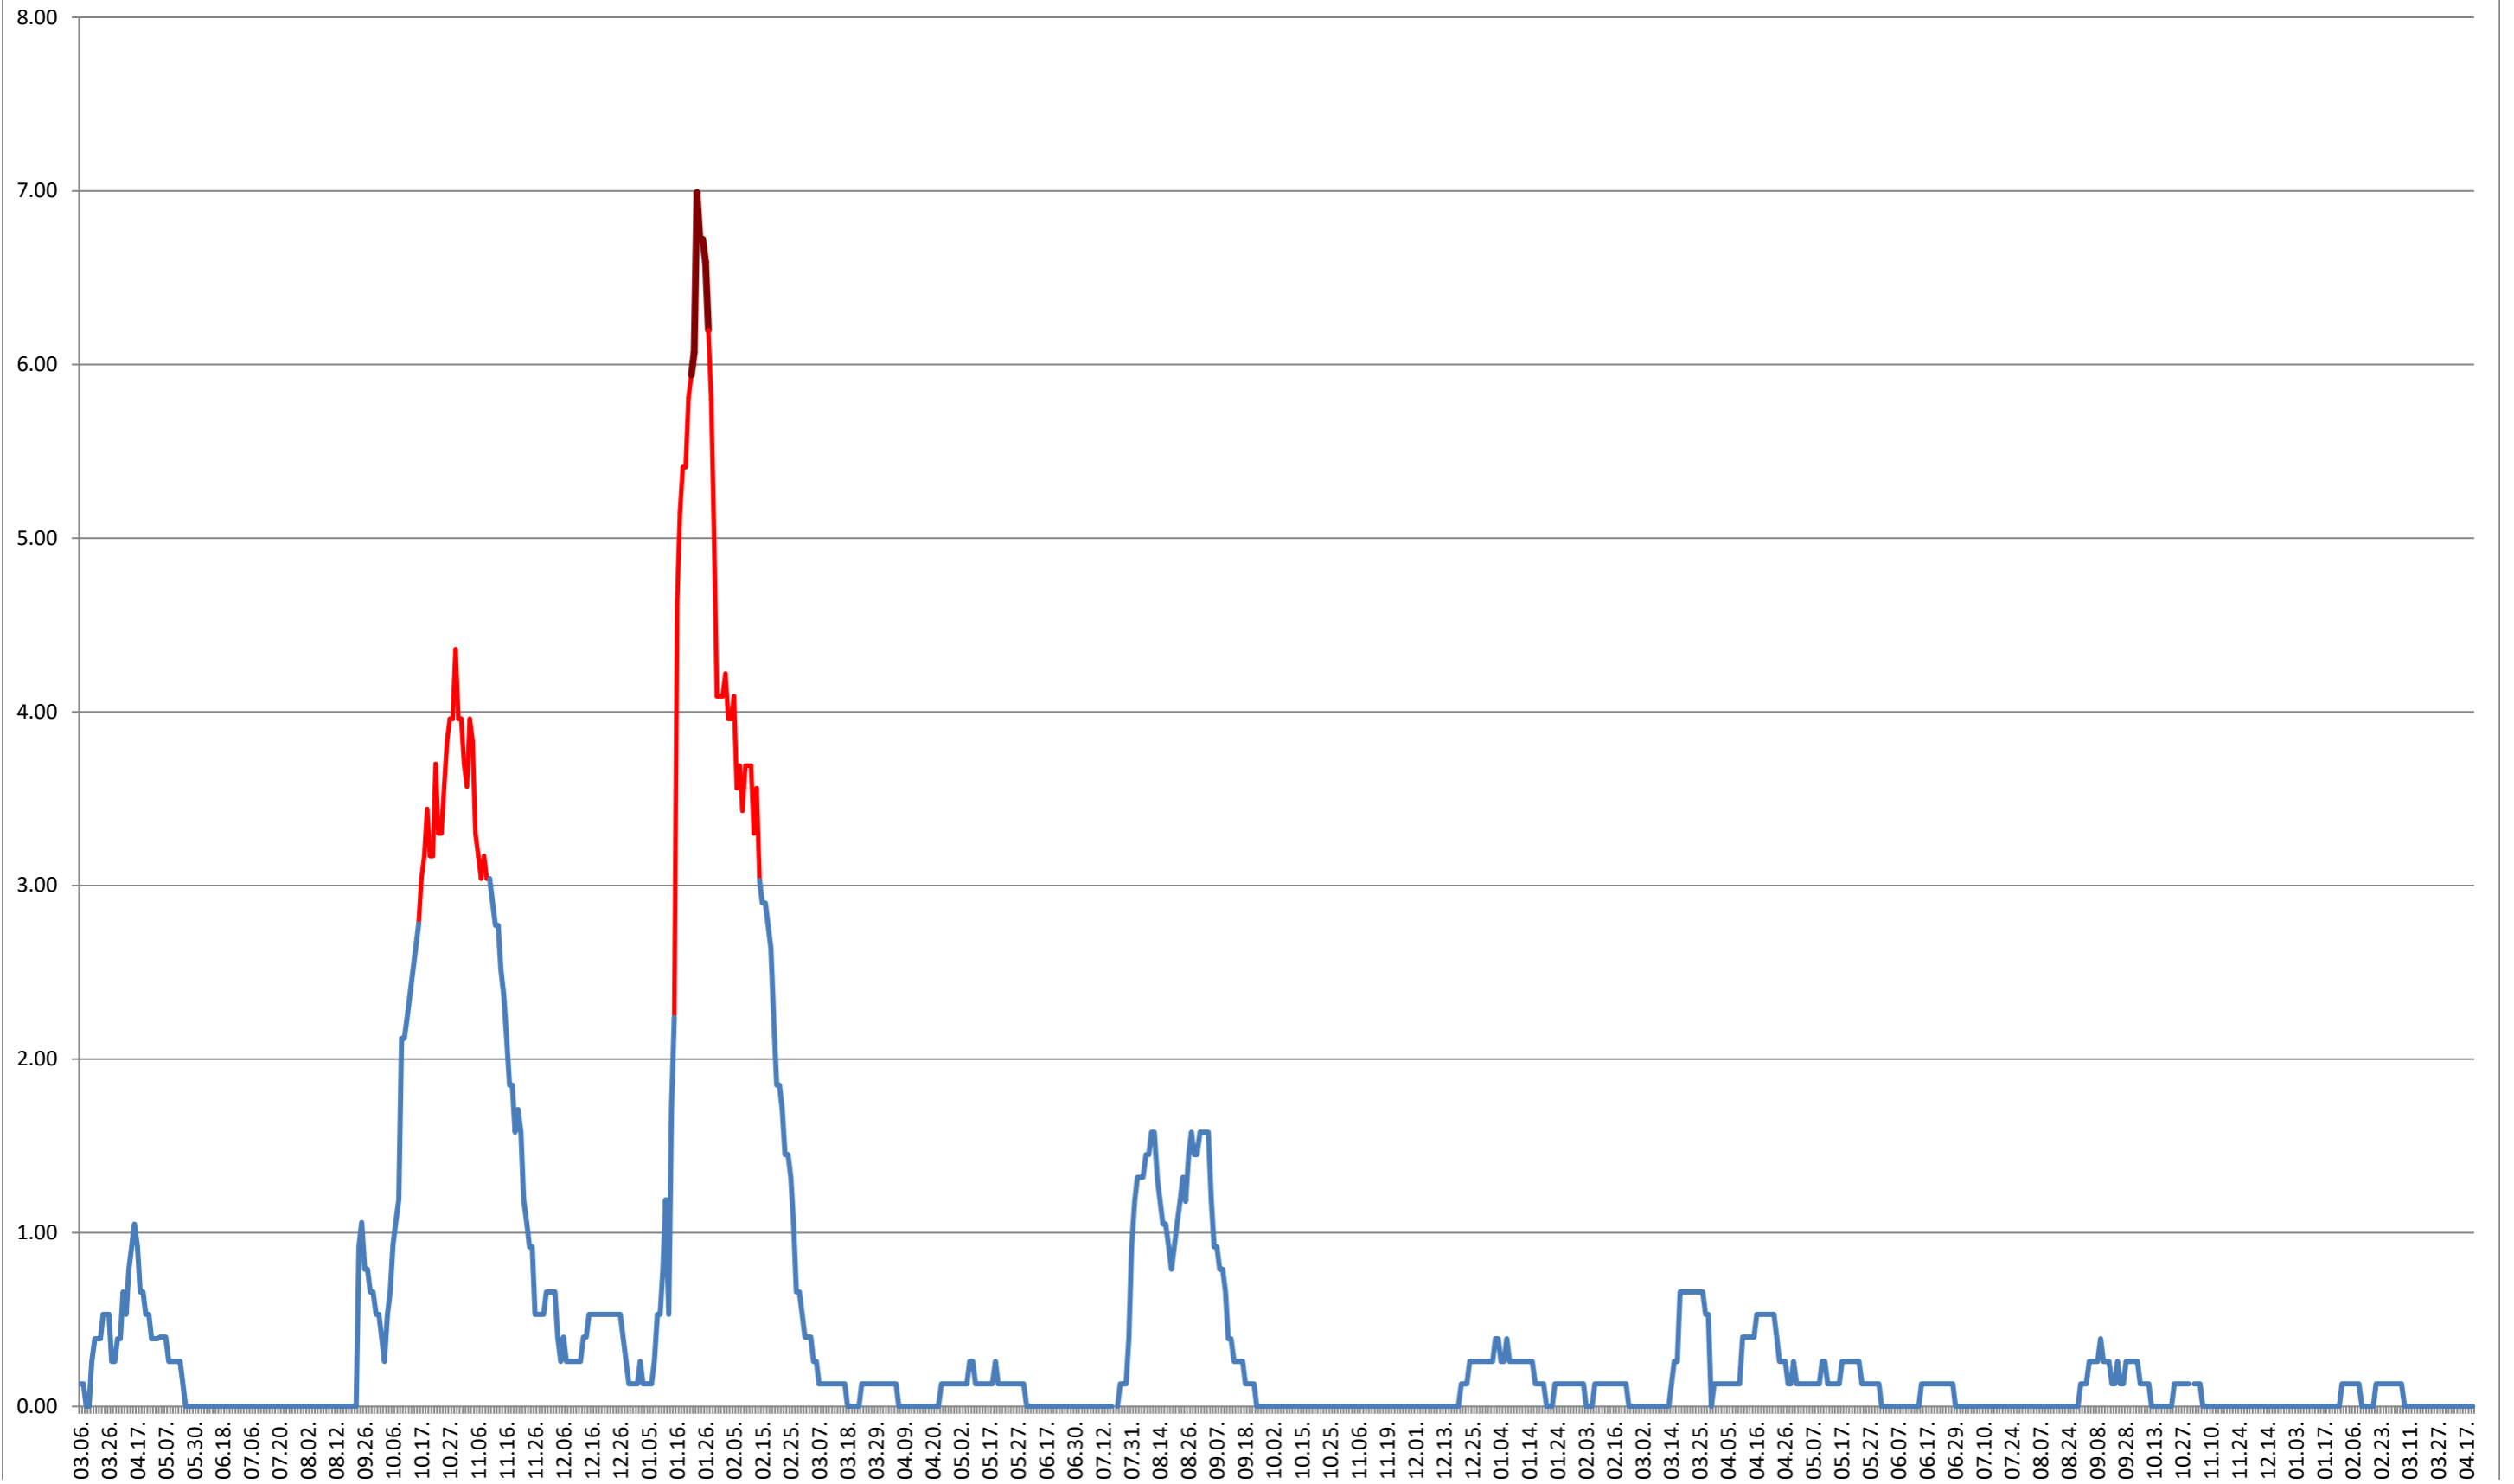

ORAȘ VLĂHIȚA - Evolutia incidentei cumulate pe 14 zile la ‰ de locuitori
2021.03.07. - 2024.04.19.