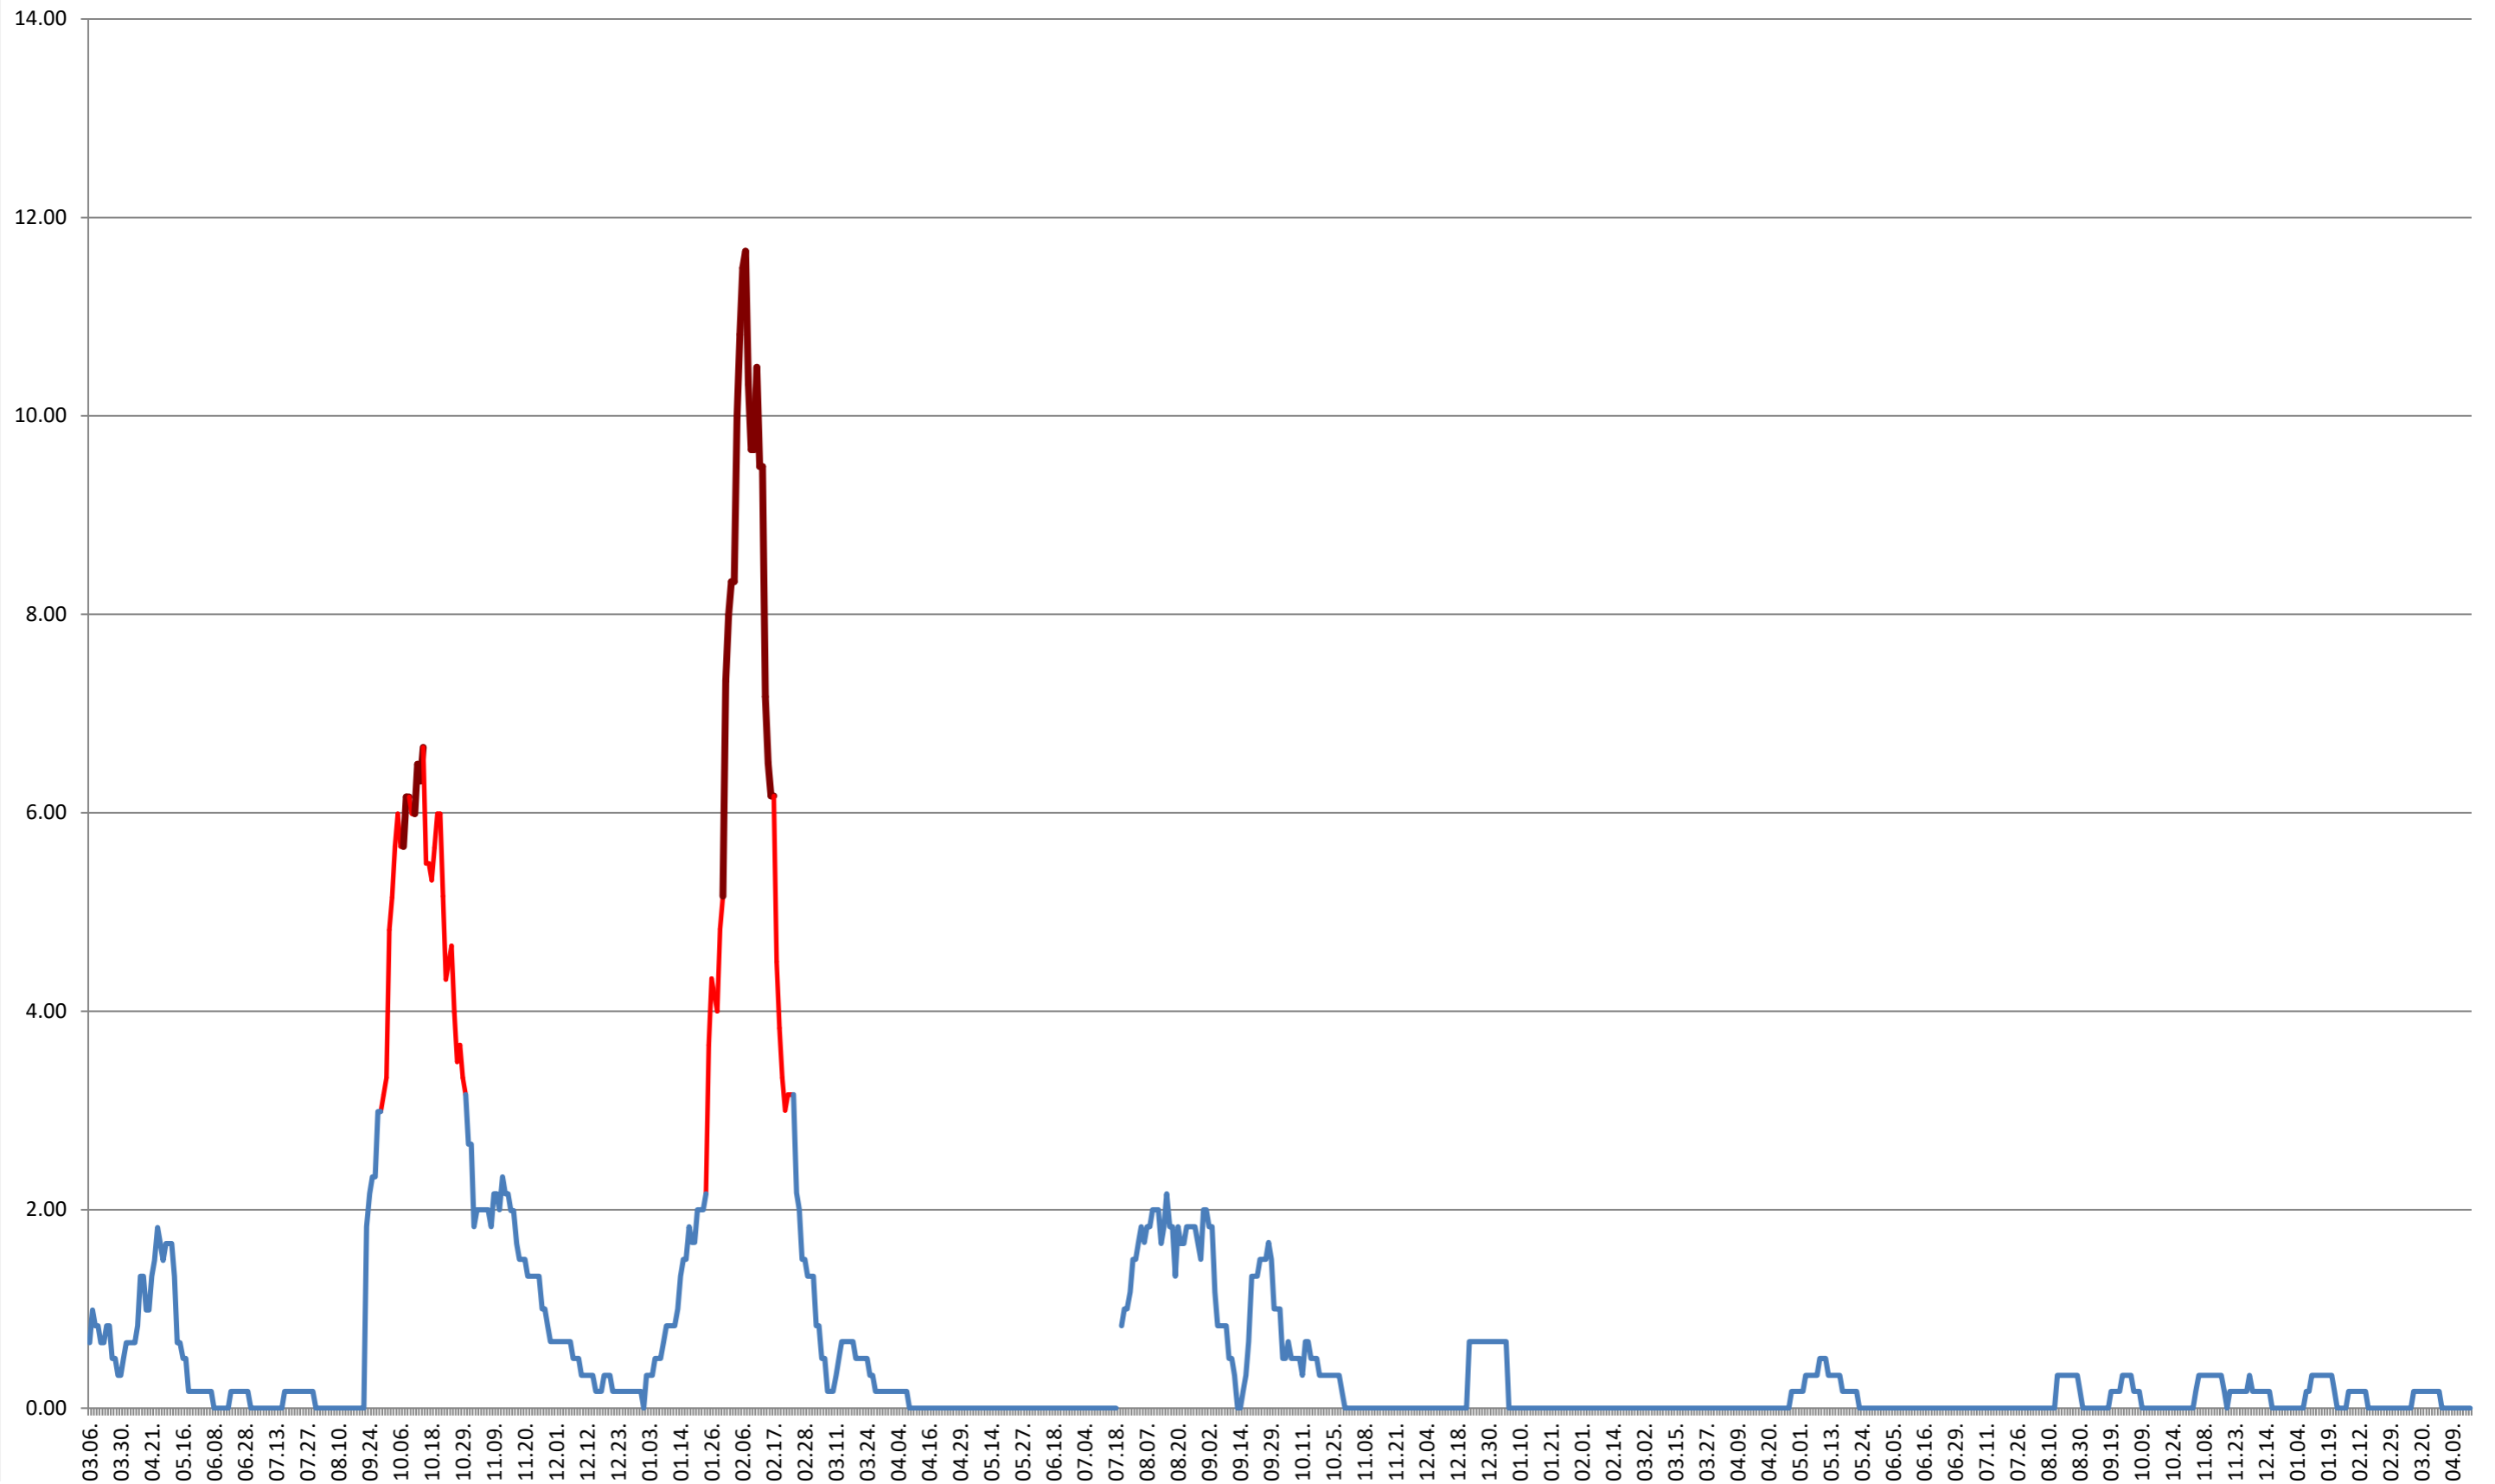

**VOȘLĂBENI - Evolutia incidentei cumulate pe 14 zile la ‰ de locuitori**  
**2021.03.07. - 2024.04.19.**

**ZETEA - Evolutia incidentei cumulate pe 14 zile la ‰ de locuitori**  
**2021.03.07. - 2024.04.19.**