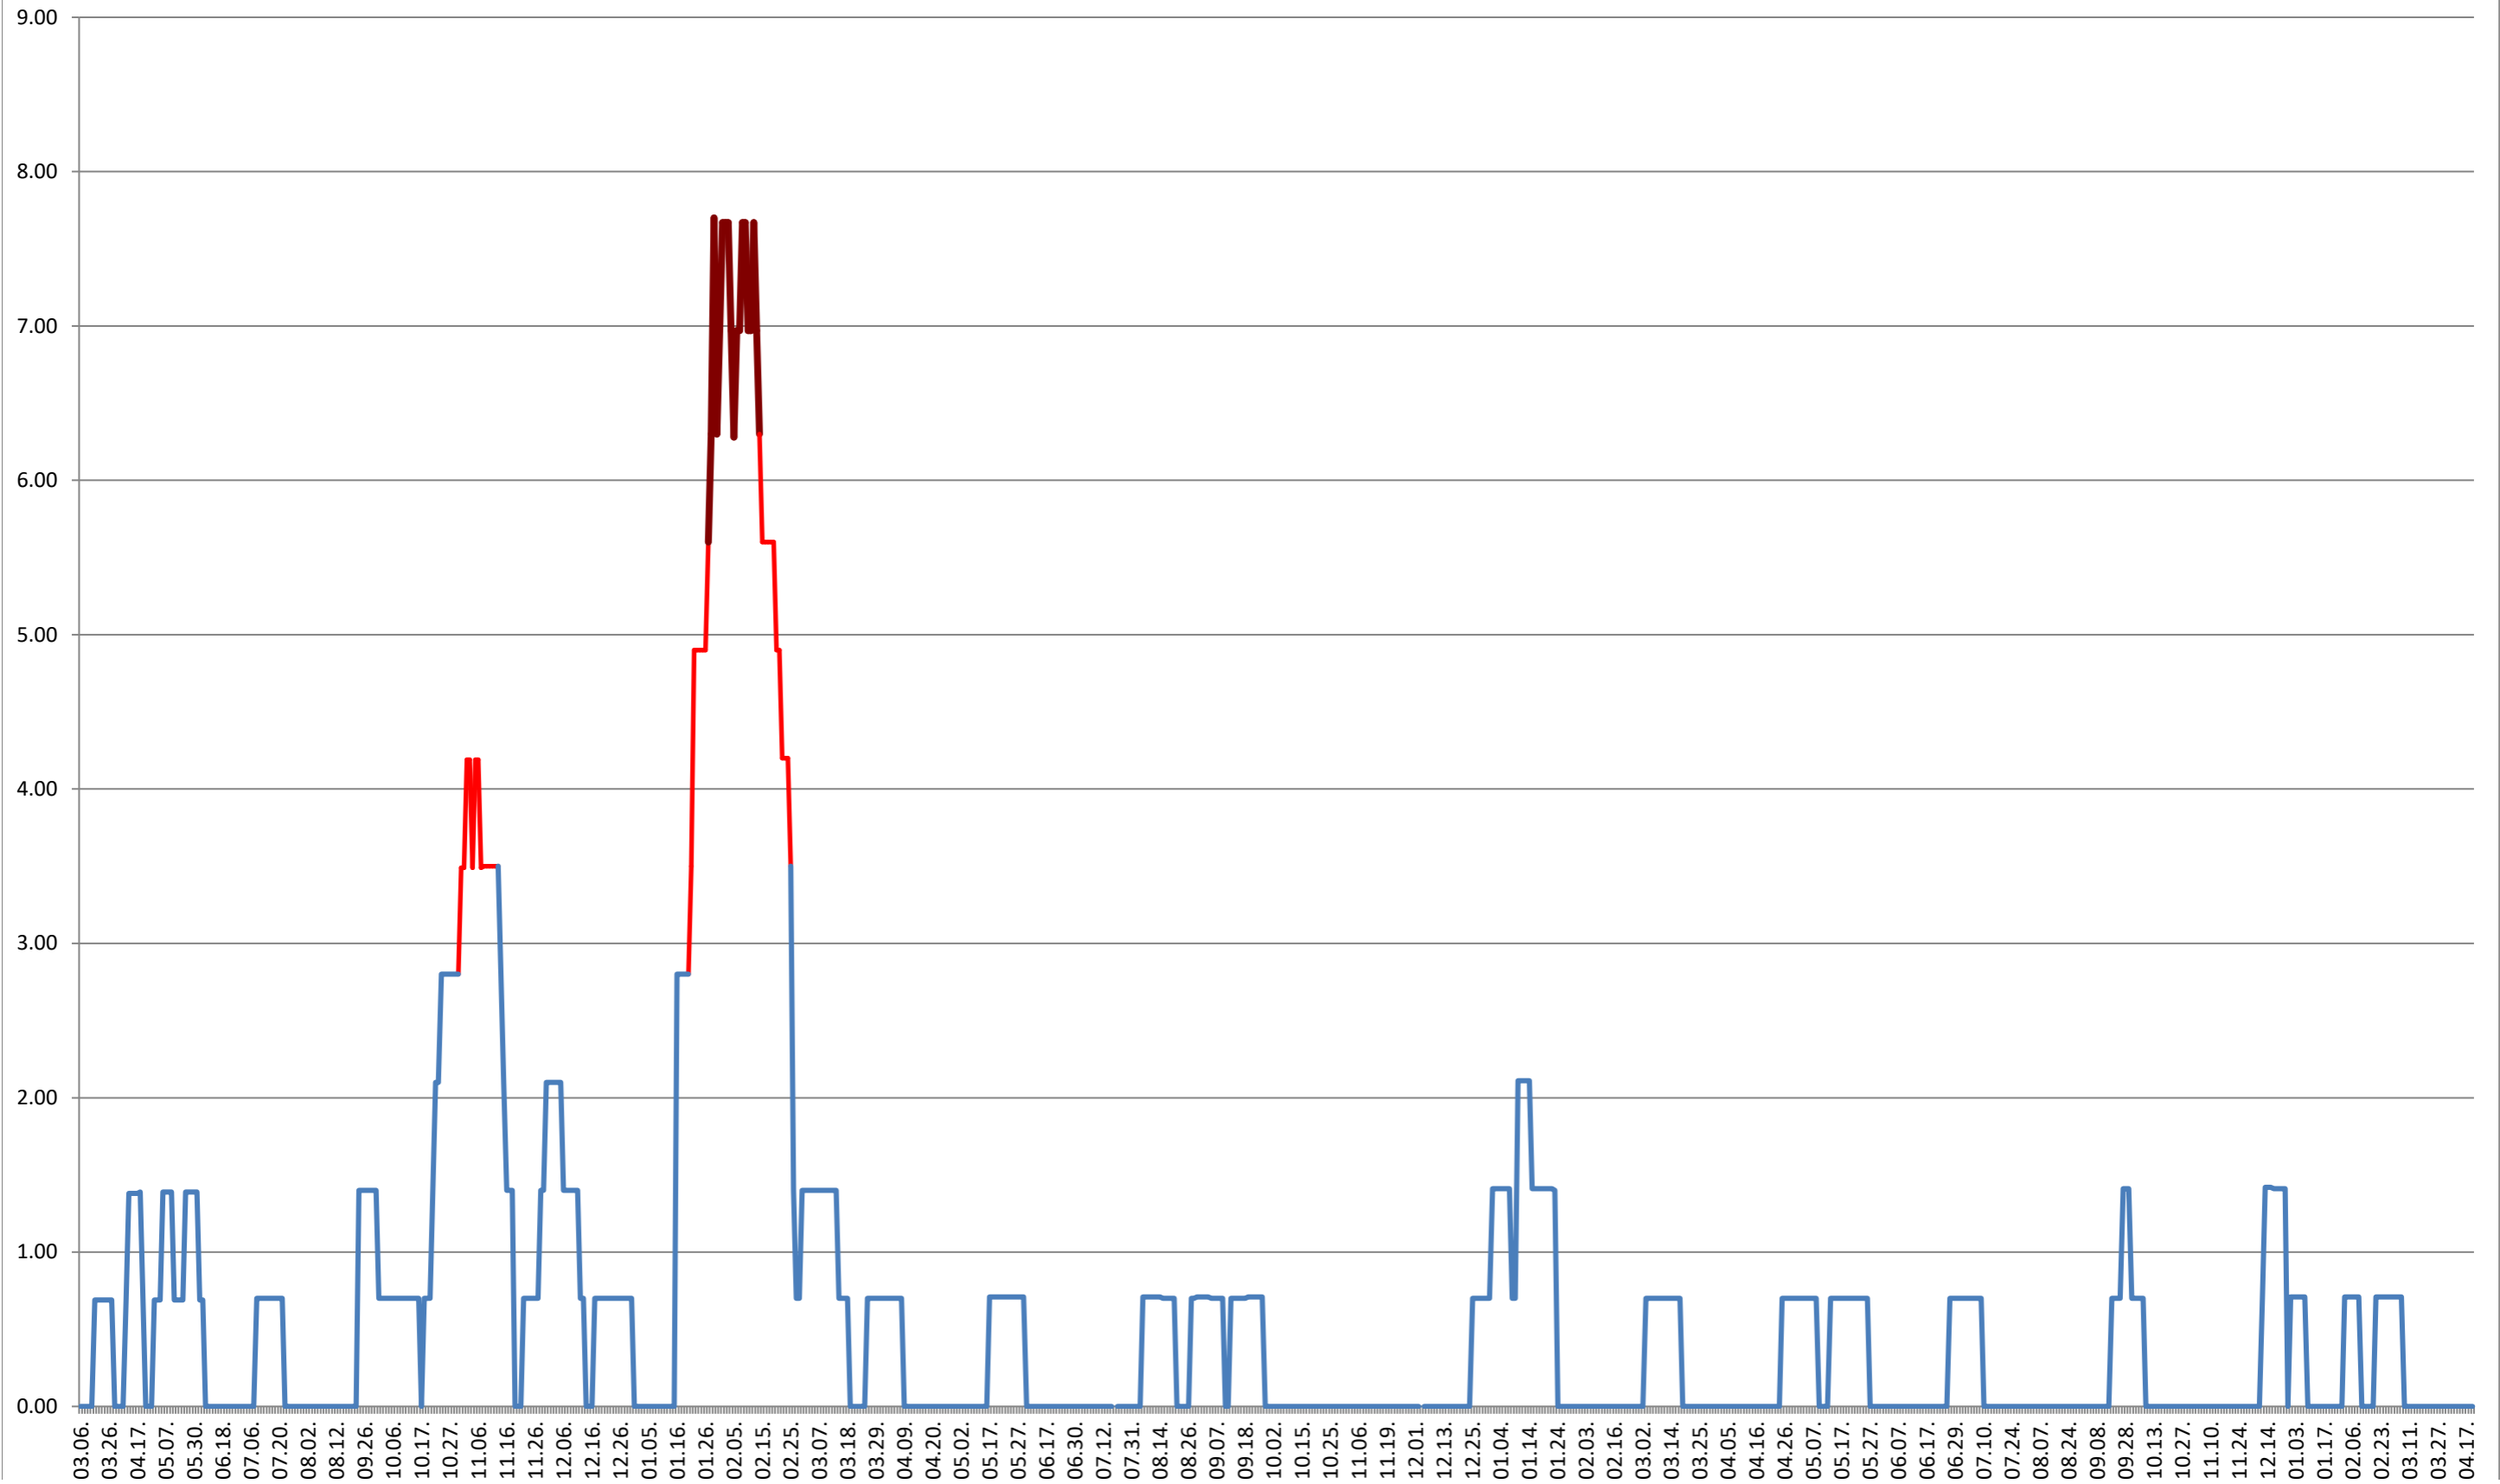

**BILBOR - Evolutia incidentei cumulate pe 14 zile la % de locuitori**  
**2021.03.07. - 2024.04.19.**

**ORAȘ BORSEC - Evolutia incidentei cumulate pe 14 zile la ‰ de locuitori**  
**2021.03.07. - 2024.04.19.**

### BRĂDEȘTI - Evolutia incidentei cumulate pe 14 zile la ‰ de locuitori 2021.03.07. - 2024.04.19.

**CĂPÂLNIȚA - Evolutia incidentei cumulate pe 14 zile la ‰ de locuitori**  
**2021.03.07. - 2024.04.19.**

### CÂRȚA - Evolutia incidentei cumulate pe 14 zile la ‰ de locuitori 2021.03.07. - 2024.04.19.

CICEU - Evolutia incidentei cumulate pe 14 zile la ‰ de locuitori  
2021.03.07. - 2024.04.19.

CIUCSÂNGEORGIU - Evolutia incidentei cumulate pe 14 zile la ‰ de locuitori  
2021.03.07. - 2024.04.19.

**CIUMANI - Evolutia incidentei cumulate pe 14 zile la ‰ de locuitori**  
**2021.03.07. - 2024.04.19.**

**CORBU - Evolutia incidentei cumulate pe 14 zile la % de locuitori**  
**2021.03.07. - 2024.04.19.**