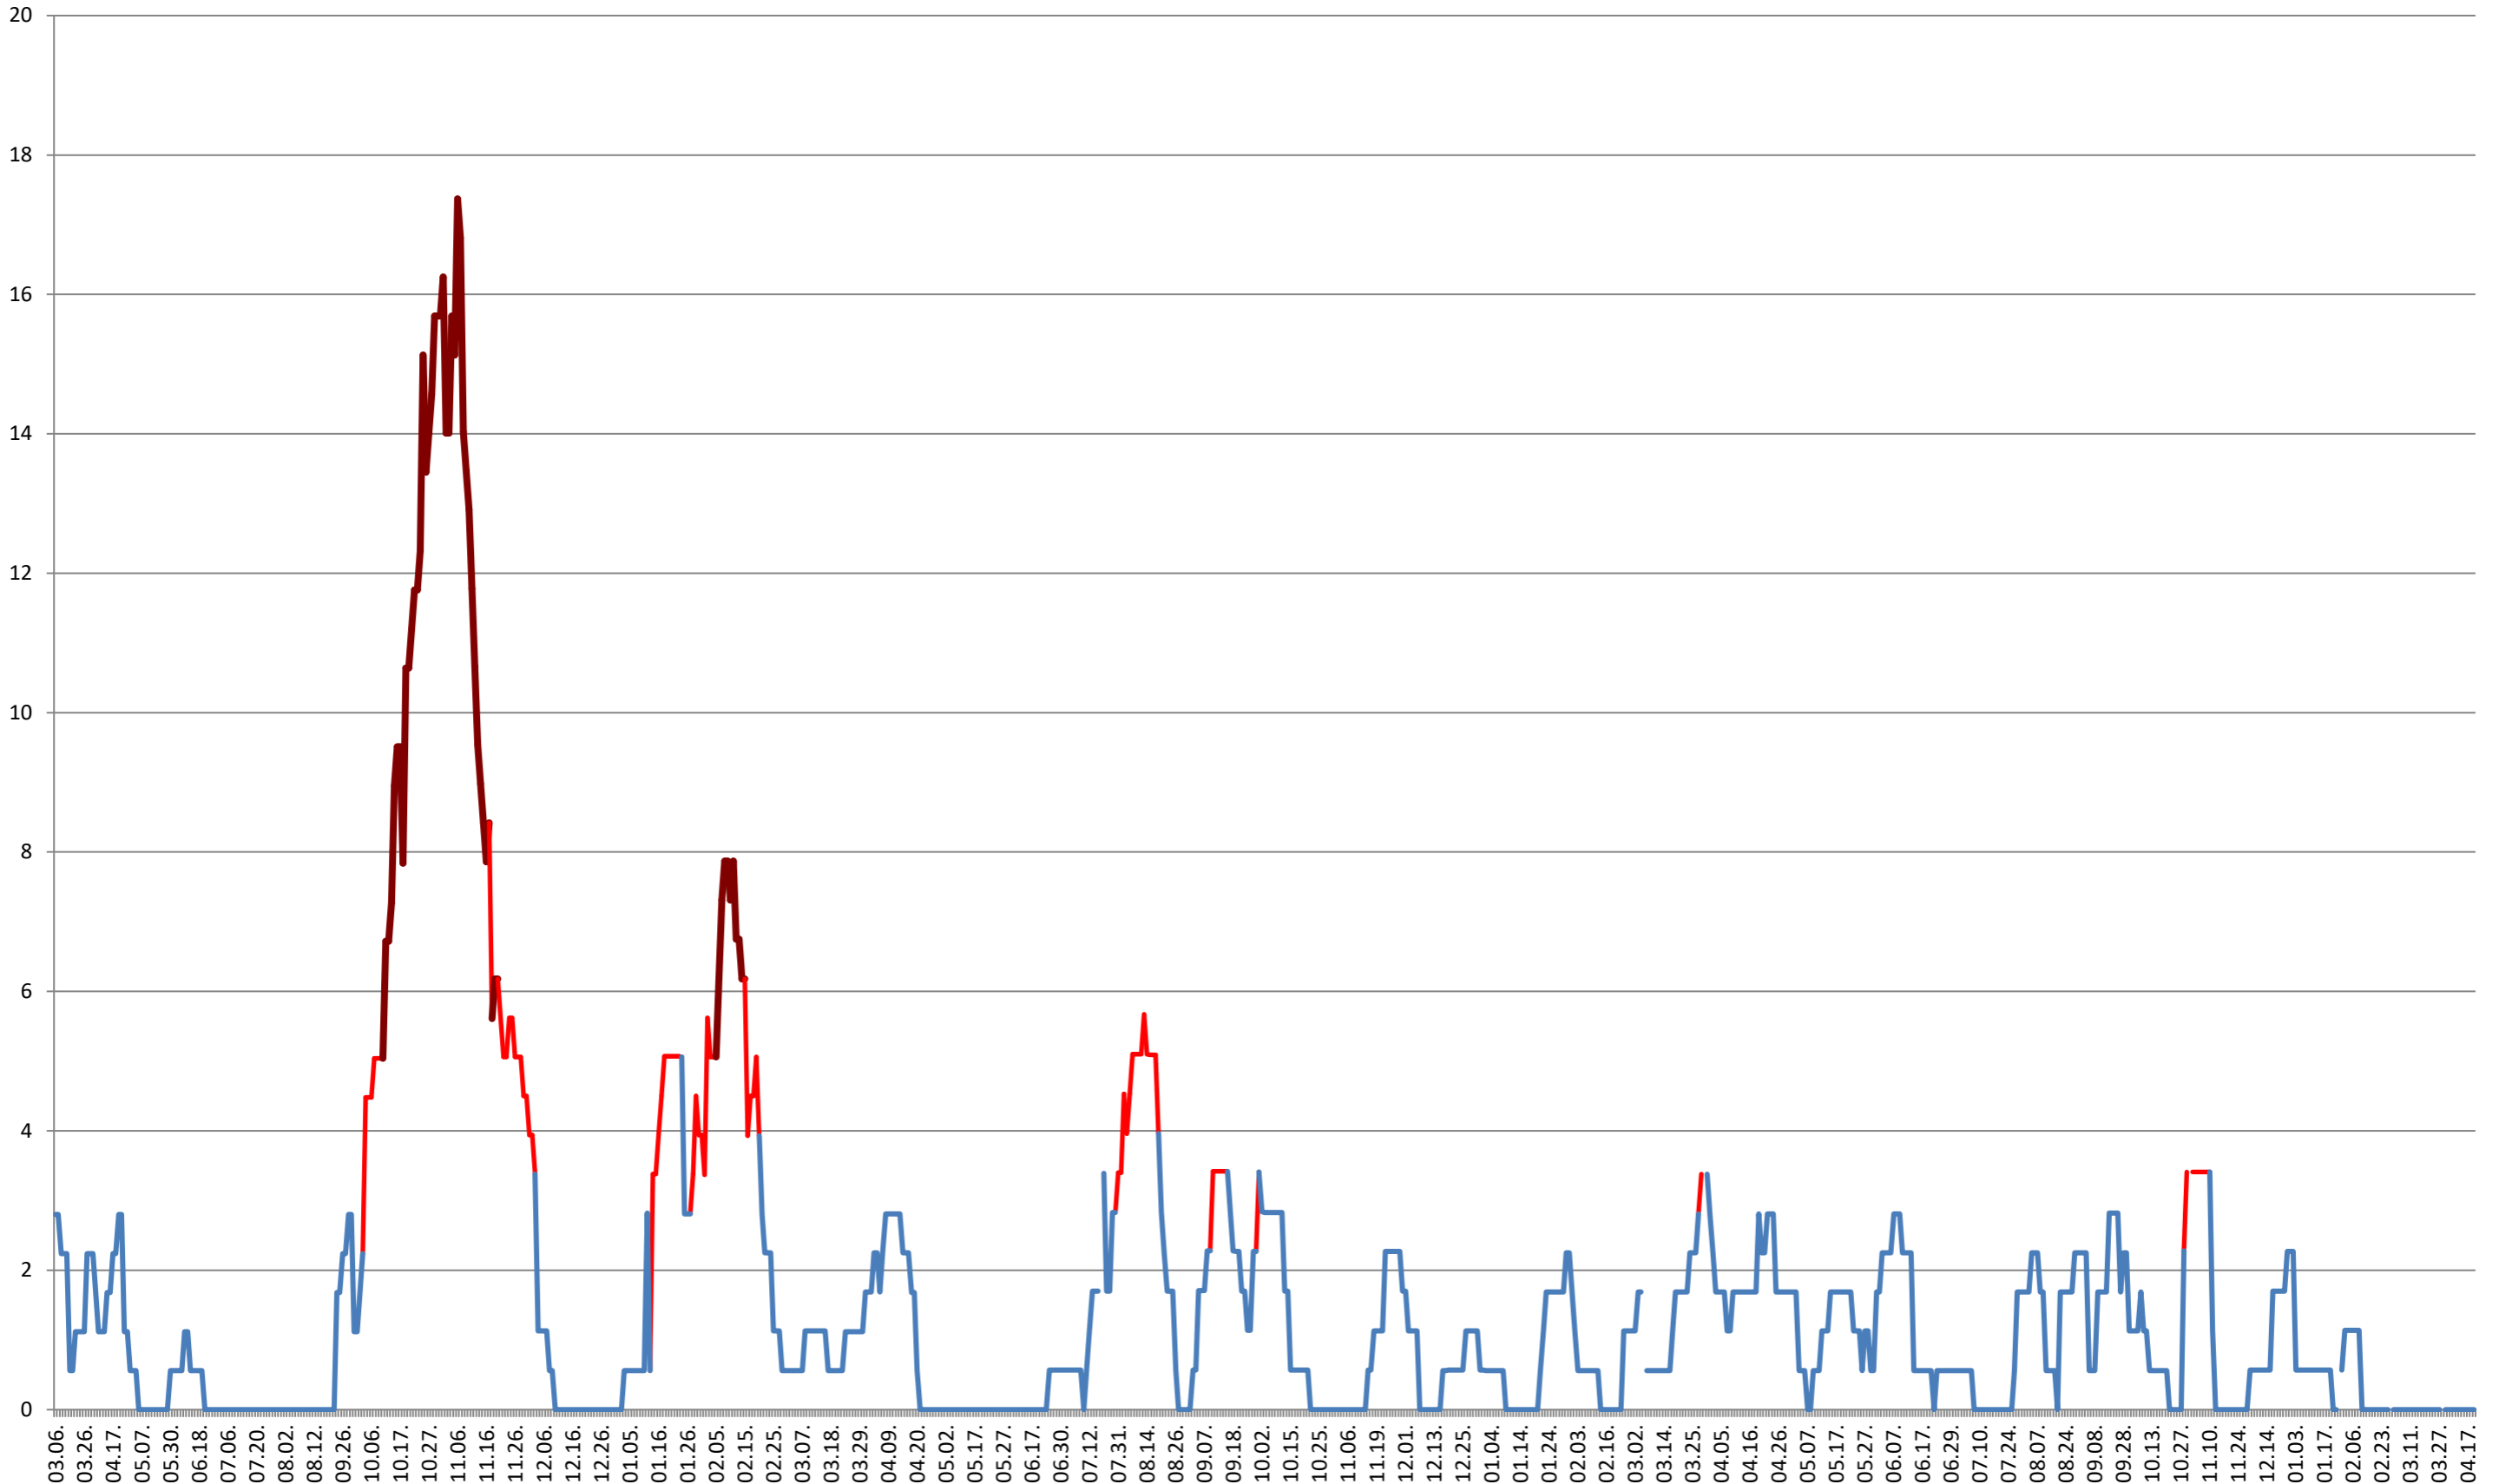

SICULENI - Evolutia incidentei cumulate pe 14 zile la ‰ de locuitori  
2021.03.07. - 2024.04.19.

ȘIMONEȘTI - Evolutia incidentei cumulate pe 14 zile la ‰ de locuitori  
2021.03.07. - 2024.04.19.

**SUBCETATE - Evolutia incidentei cumulate pe 14 zile la ‰ de locuitori**  
**2021.03.07. - 2024.04.19.**