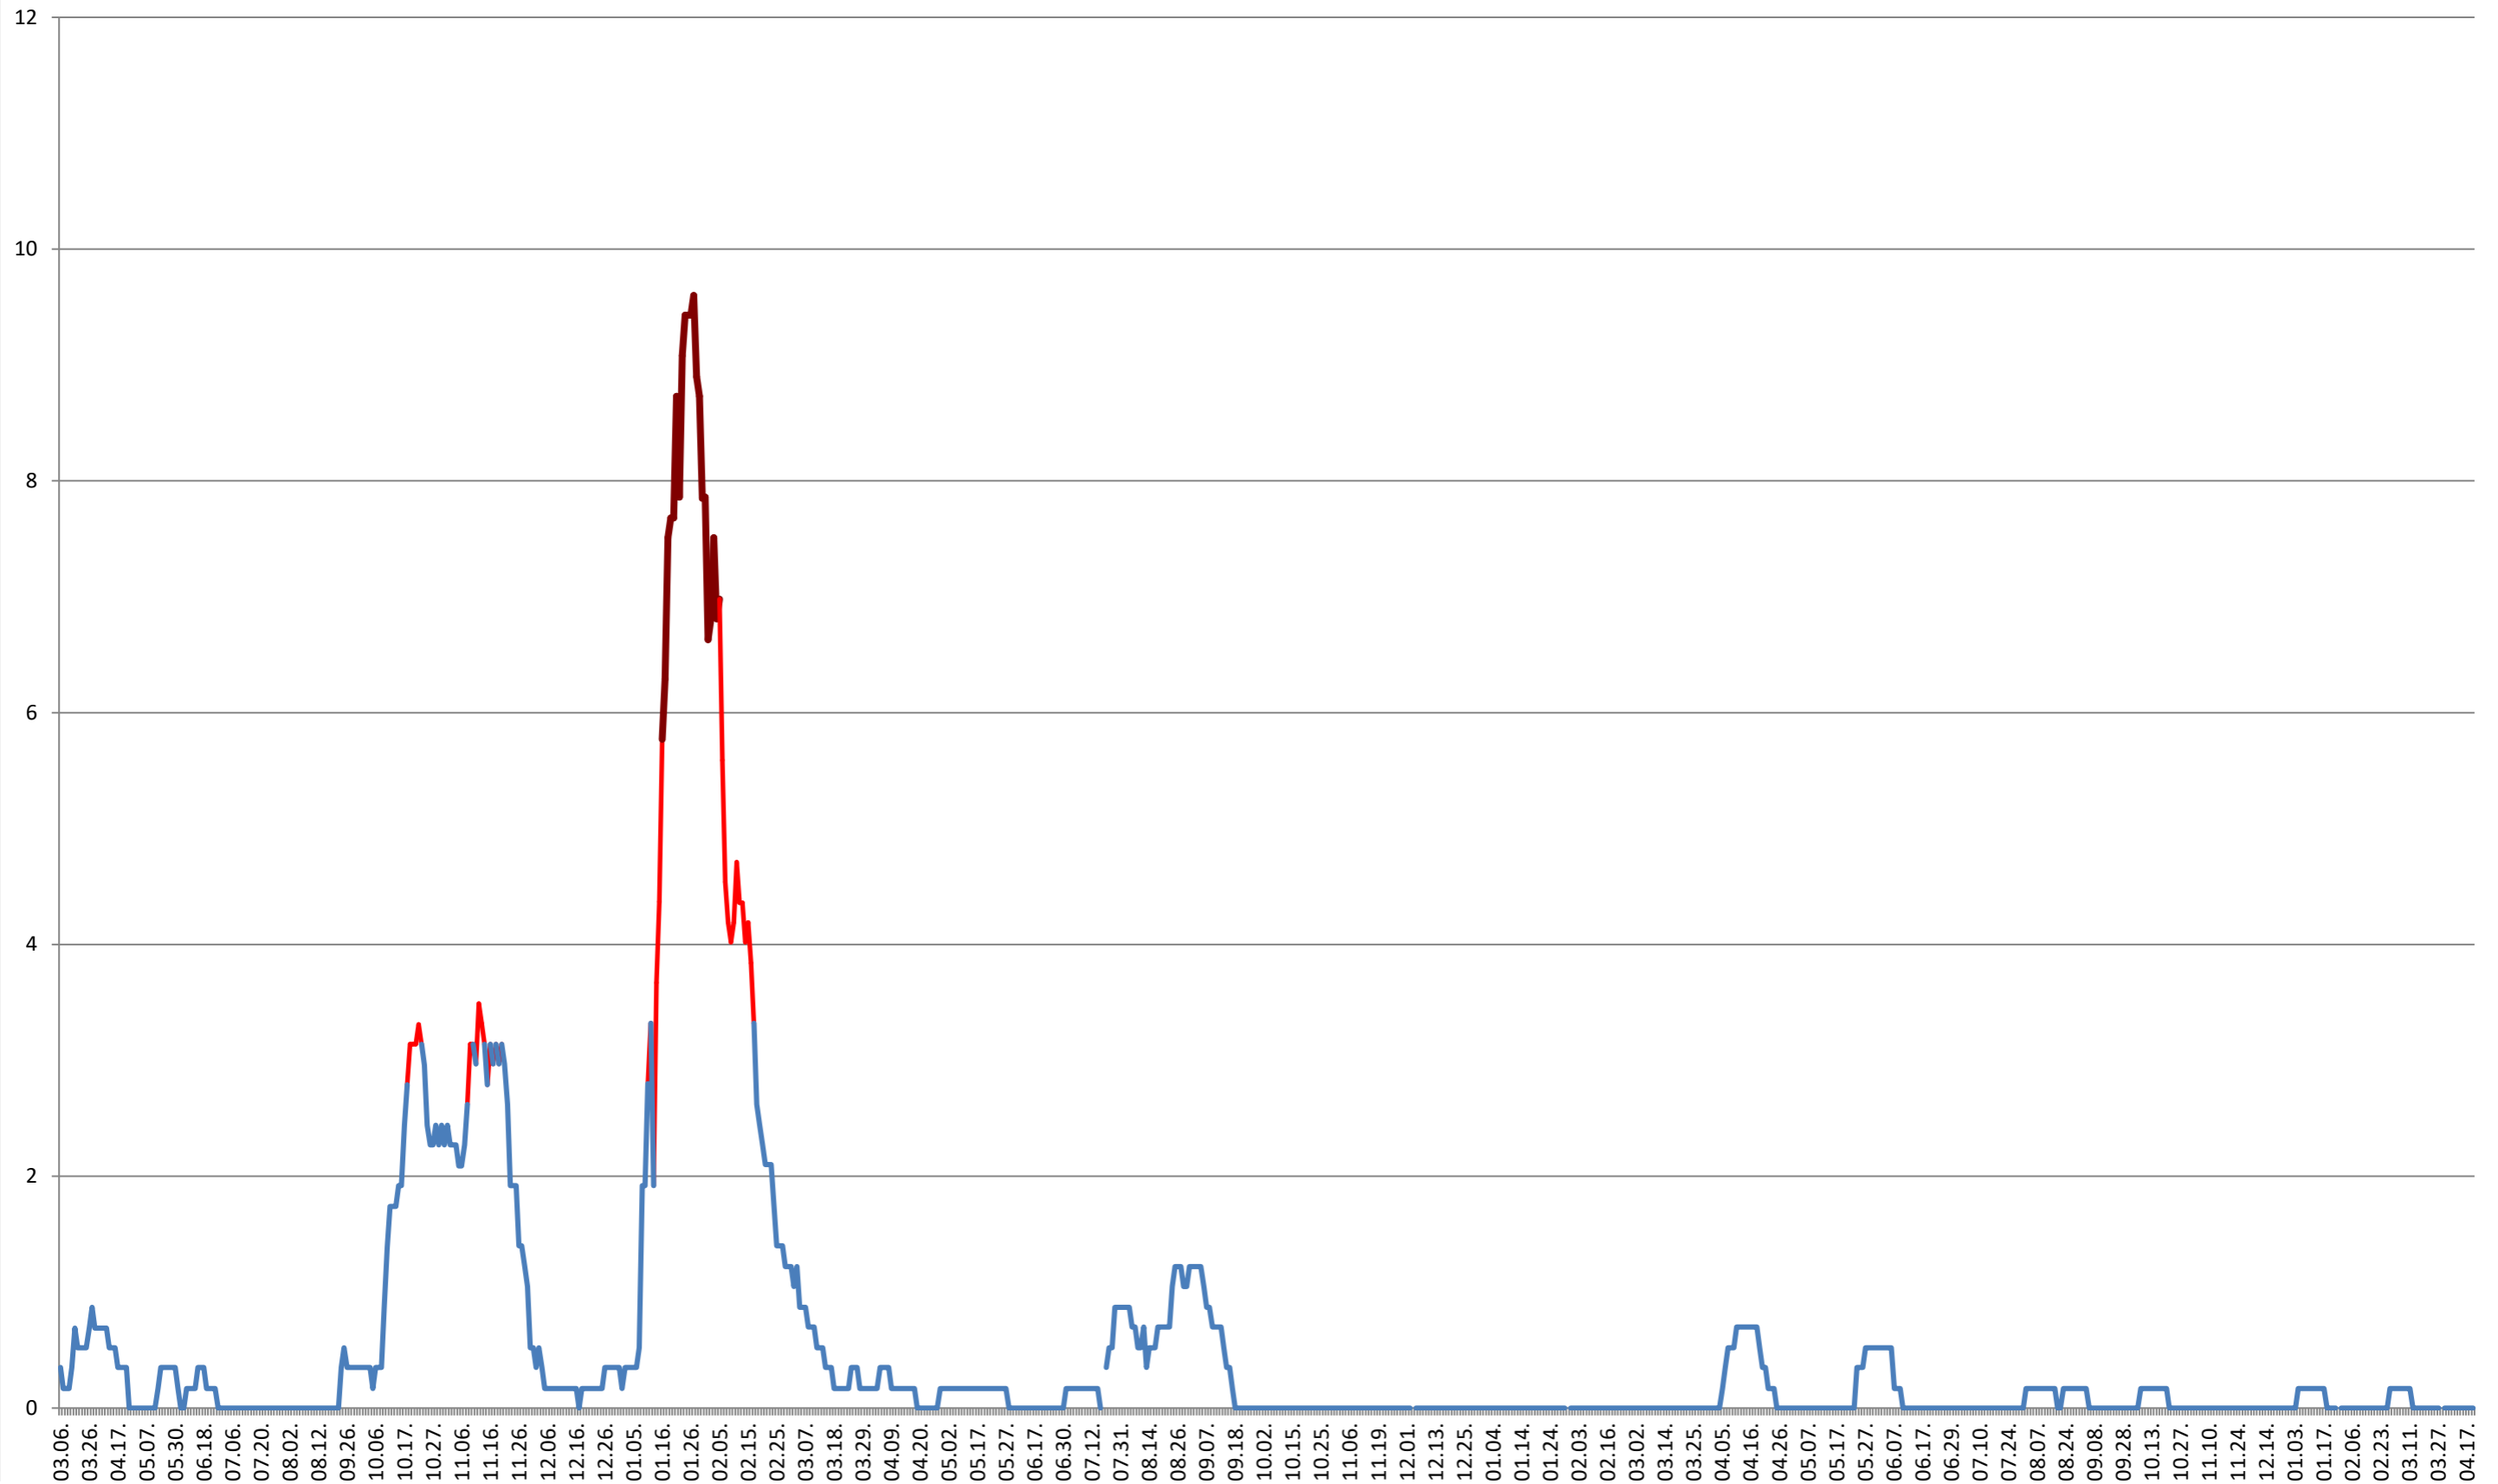

### GĂLĂUȚAȘ - Evolutia incidentei cumulate pe 14 zile la ‰ de locuitori 2021.03.07. - 2024.04.19.

**MUNICIPIUL GHEORGHENI - Evolutia incidentei cumulate pe 14 zile la ‰ de locuitori**  
**2021.03.07. - 2024.04.19.**

**JOSENI - Evolutia incidentei cumulate pe 14 zile la % de locuitori**  
**2021.03.07. - 2024.04.19.**