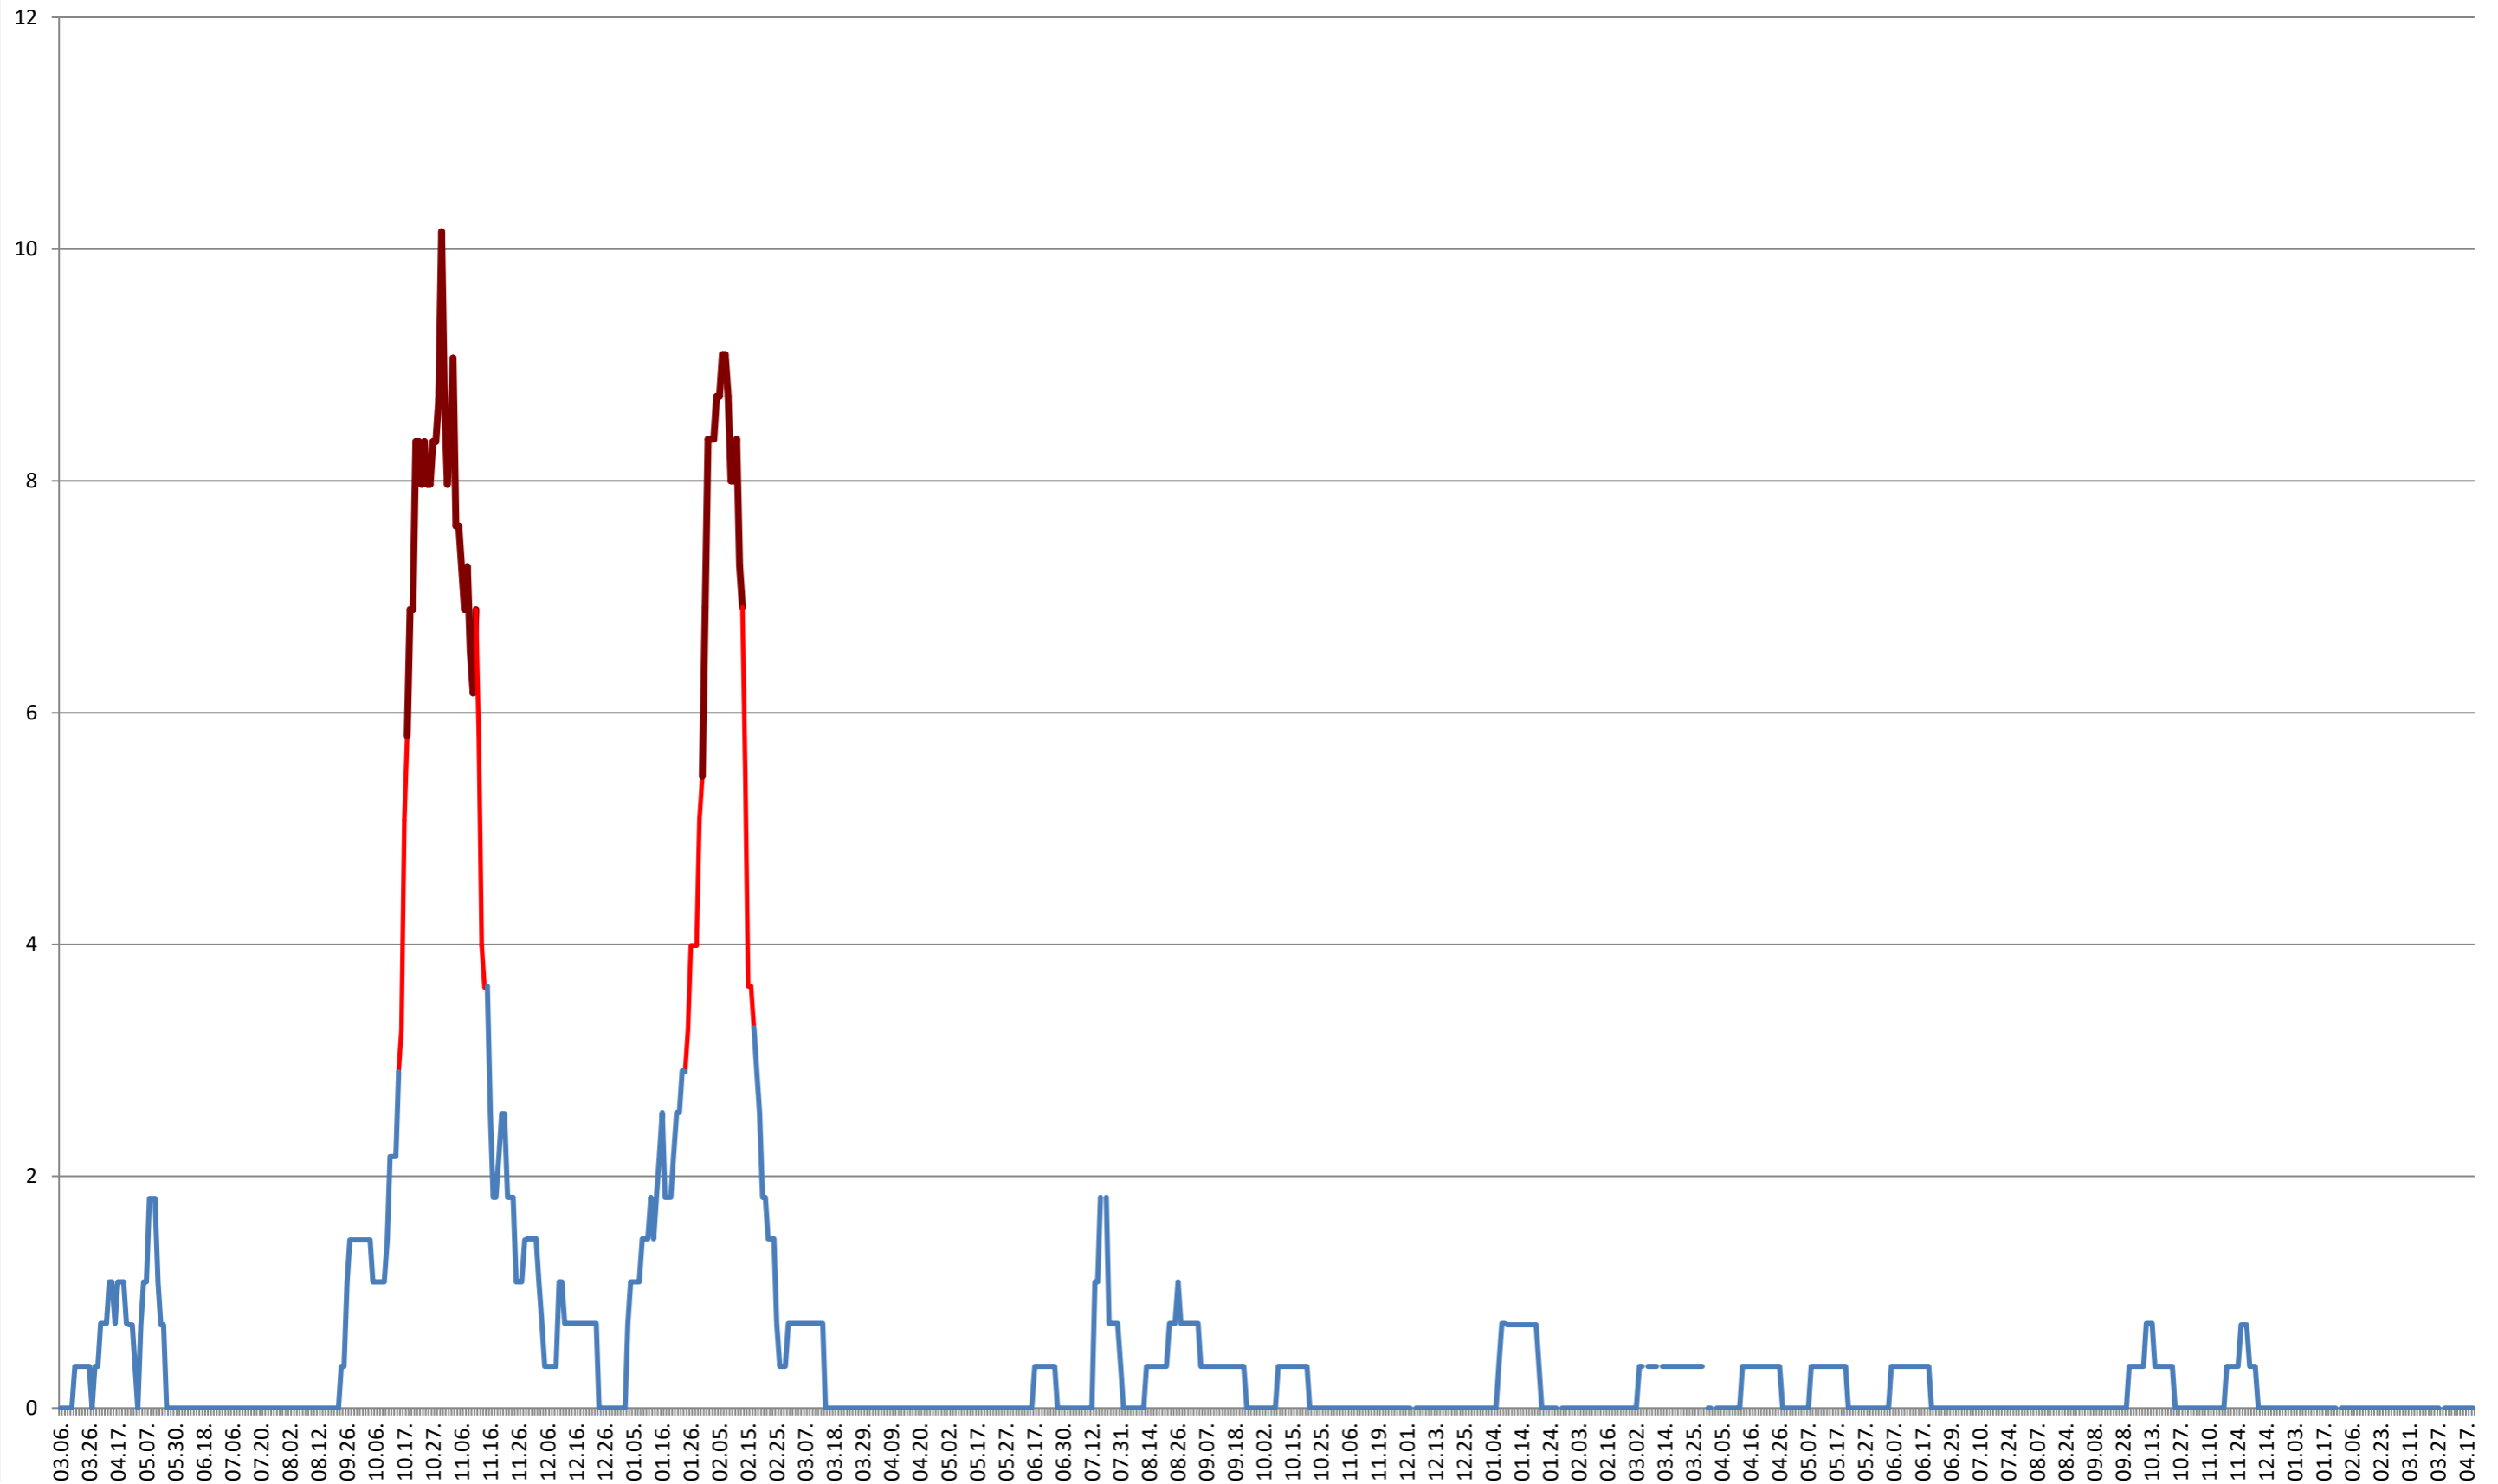

MIHĂILENI - Evolutia incidentei cumulate pe 14 zile la ‰ de locuitori
2021.03.07. - 2024.04.19.