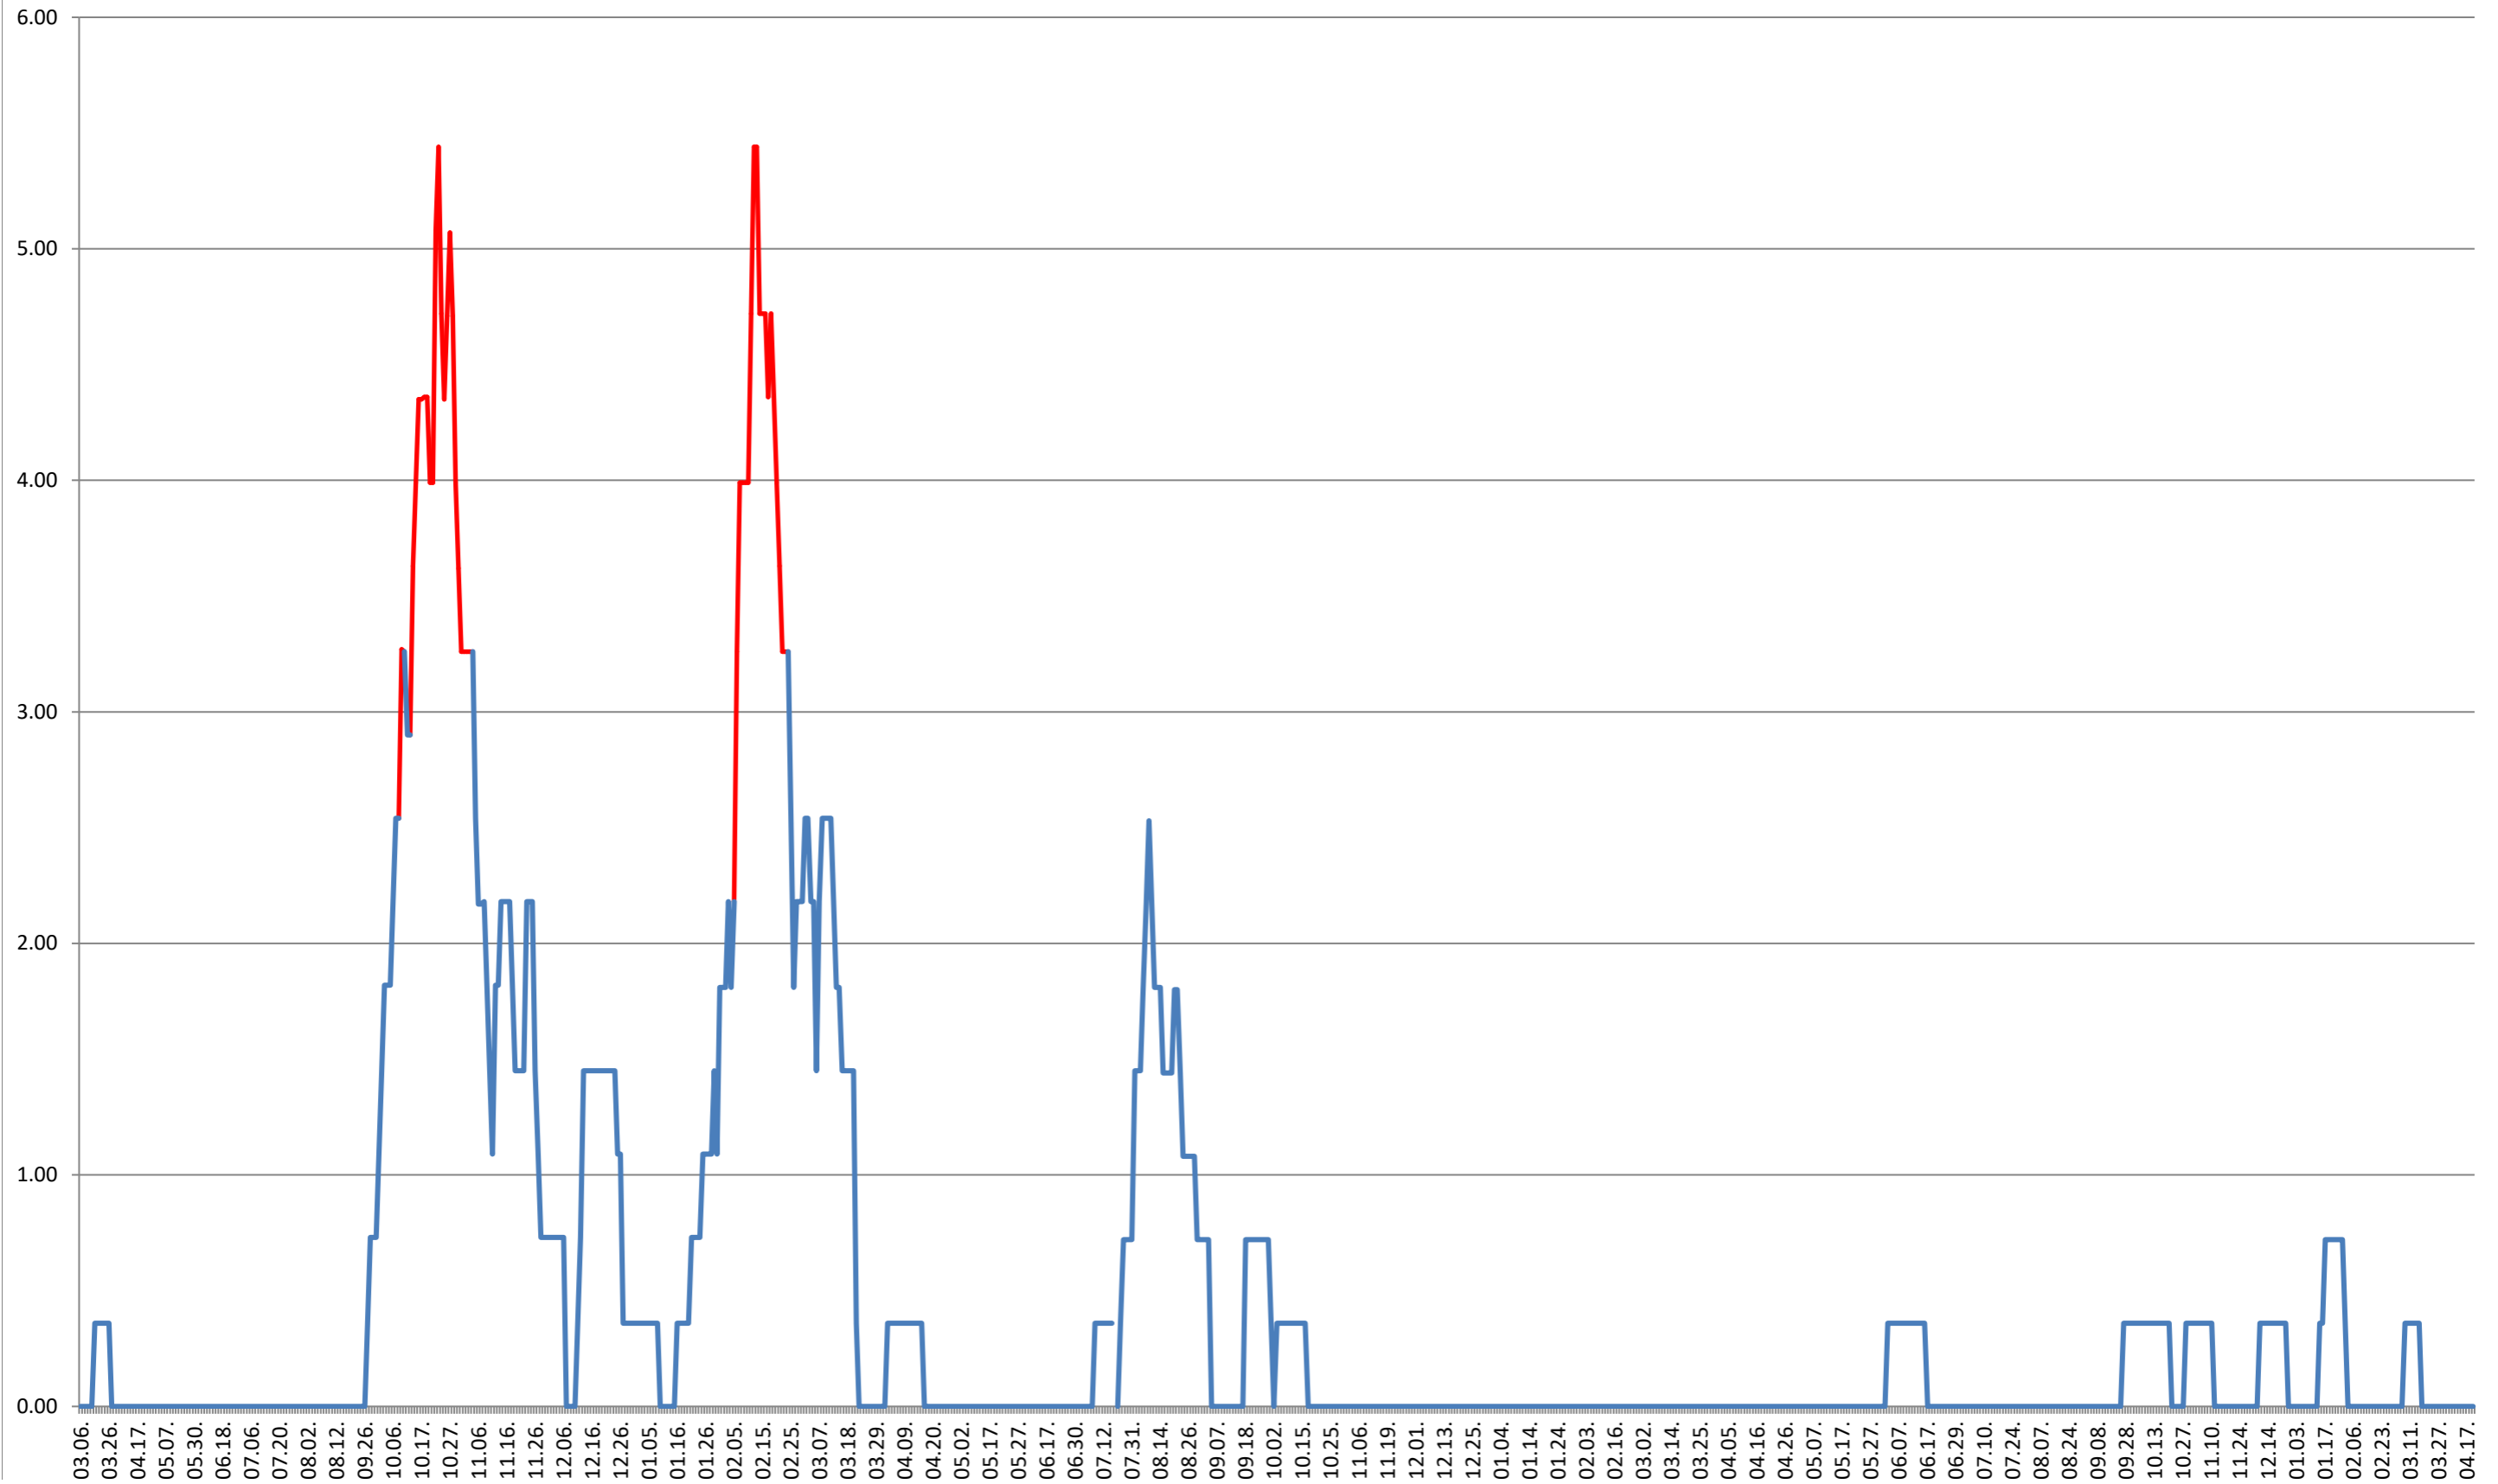

**ATID - Evolutia incidentei cumulate pe 14 zile la ‰ de locuitori**  
**2021.03.07. - 2024.04.19.**

**AVRĂMEȘTI - Evolutia incidentei cumulate pe 14 zile la % de locuitori**  
**2021.03.07. - 2024.04.19.**

ORAȘ BĂILE TUȘNAD - Evolutia incidentei cumulate pe 14 zile la % de locuitori  
2021.03.07. - 2024.04.19.

**ORAȘ BĂLAN - Evolutia incidentei cumulate pe 14 zile la ‰ de locuitori**  
**2021.03.07. - 2024.04.19.**

**BILBOR - Evolutia incidentei cumulate pe 14 zile la % de locuitori**  
**2021.03.07. - 2024.04.19.**

**ORAȘ BORSEC - Evolutia incidentei cumulate pe 14 zile la ‰ de locuitori**  
**2021.03.07. - 2024.04.19.**

### BRĂDEȘTI - Evolutia incidentei cumulate pe 14 zile la ‰ de locuitori 2021.03.07. - 2024.04.19.

**CĂPÂLNIȚA - Evolutia incidentei cumulate pe 14 zile la ‰ de locuitori**  
**2021.03.07. - 2024.04.19.**