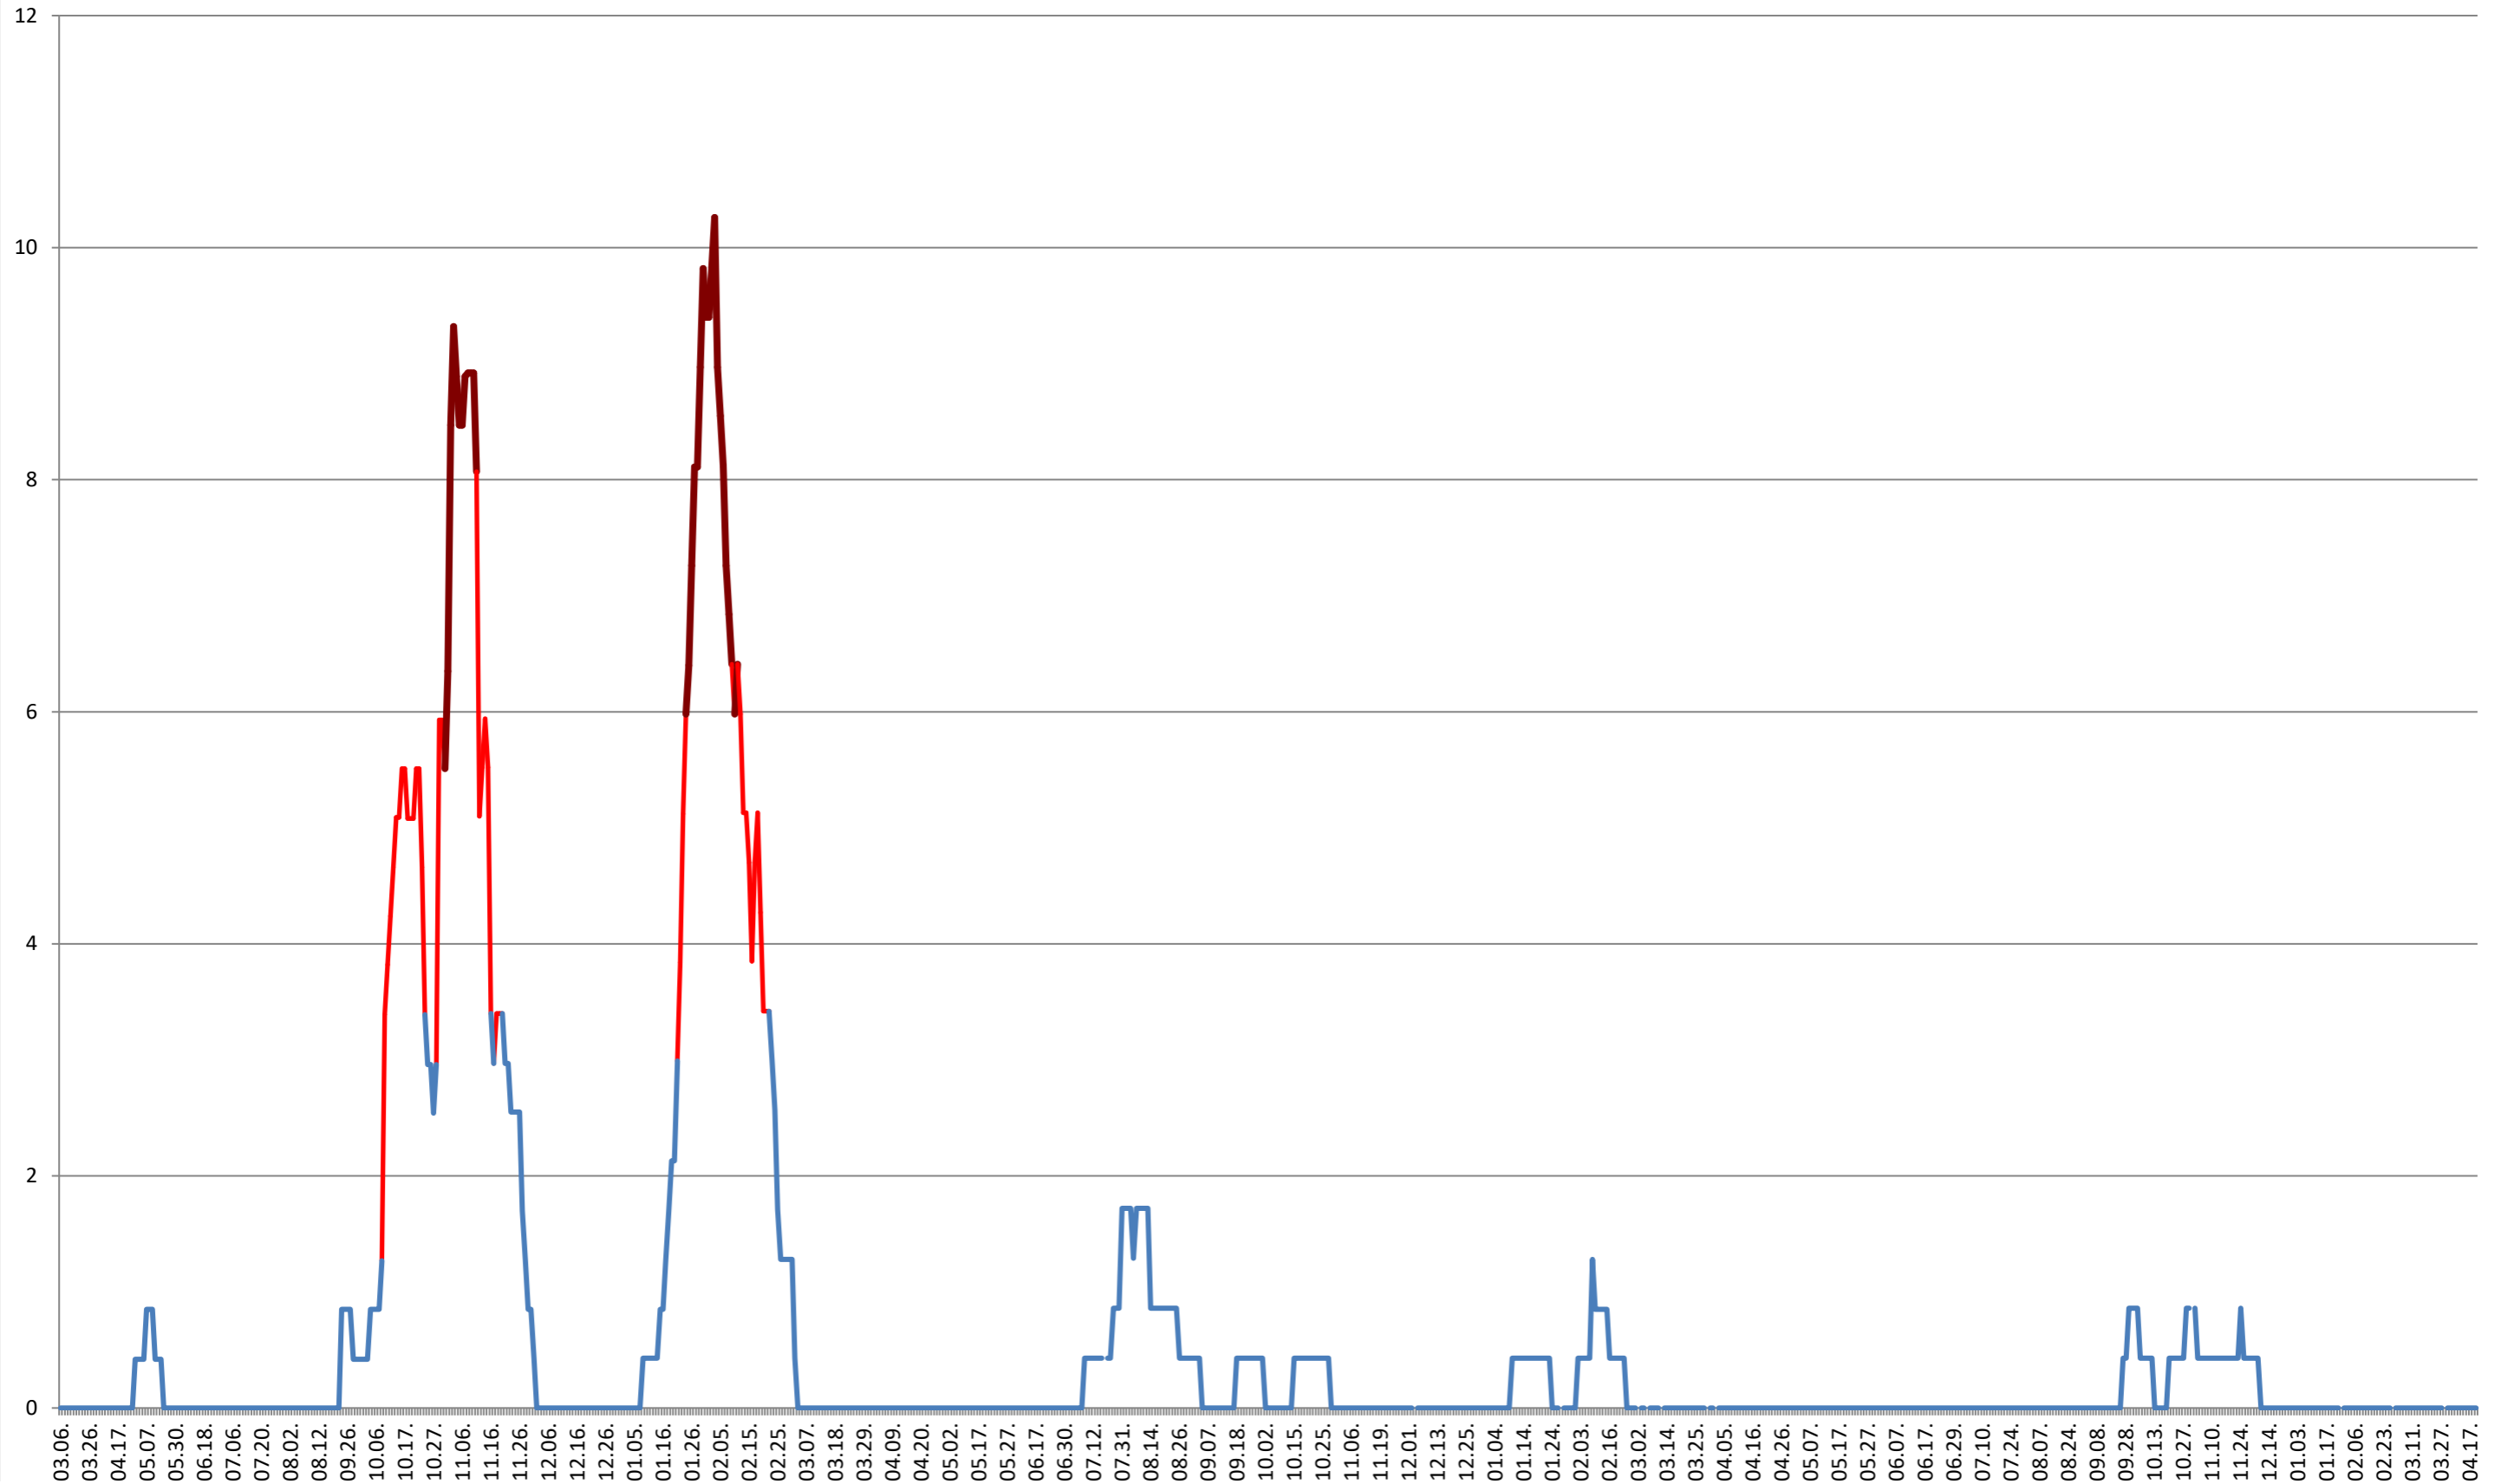

SÂNMARTIN - Evolutia incidentei cumulate pe 14 zile la % de locuitori
2021.03.07. - 2024.04.19.