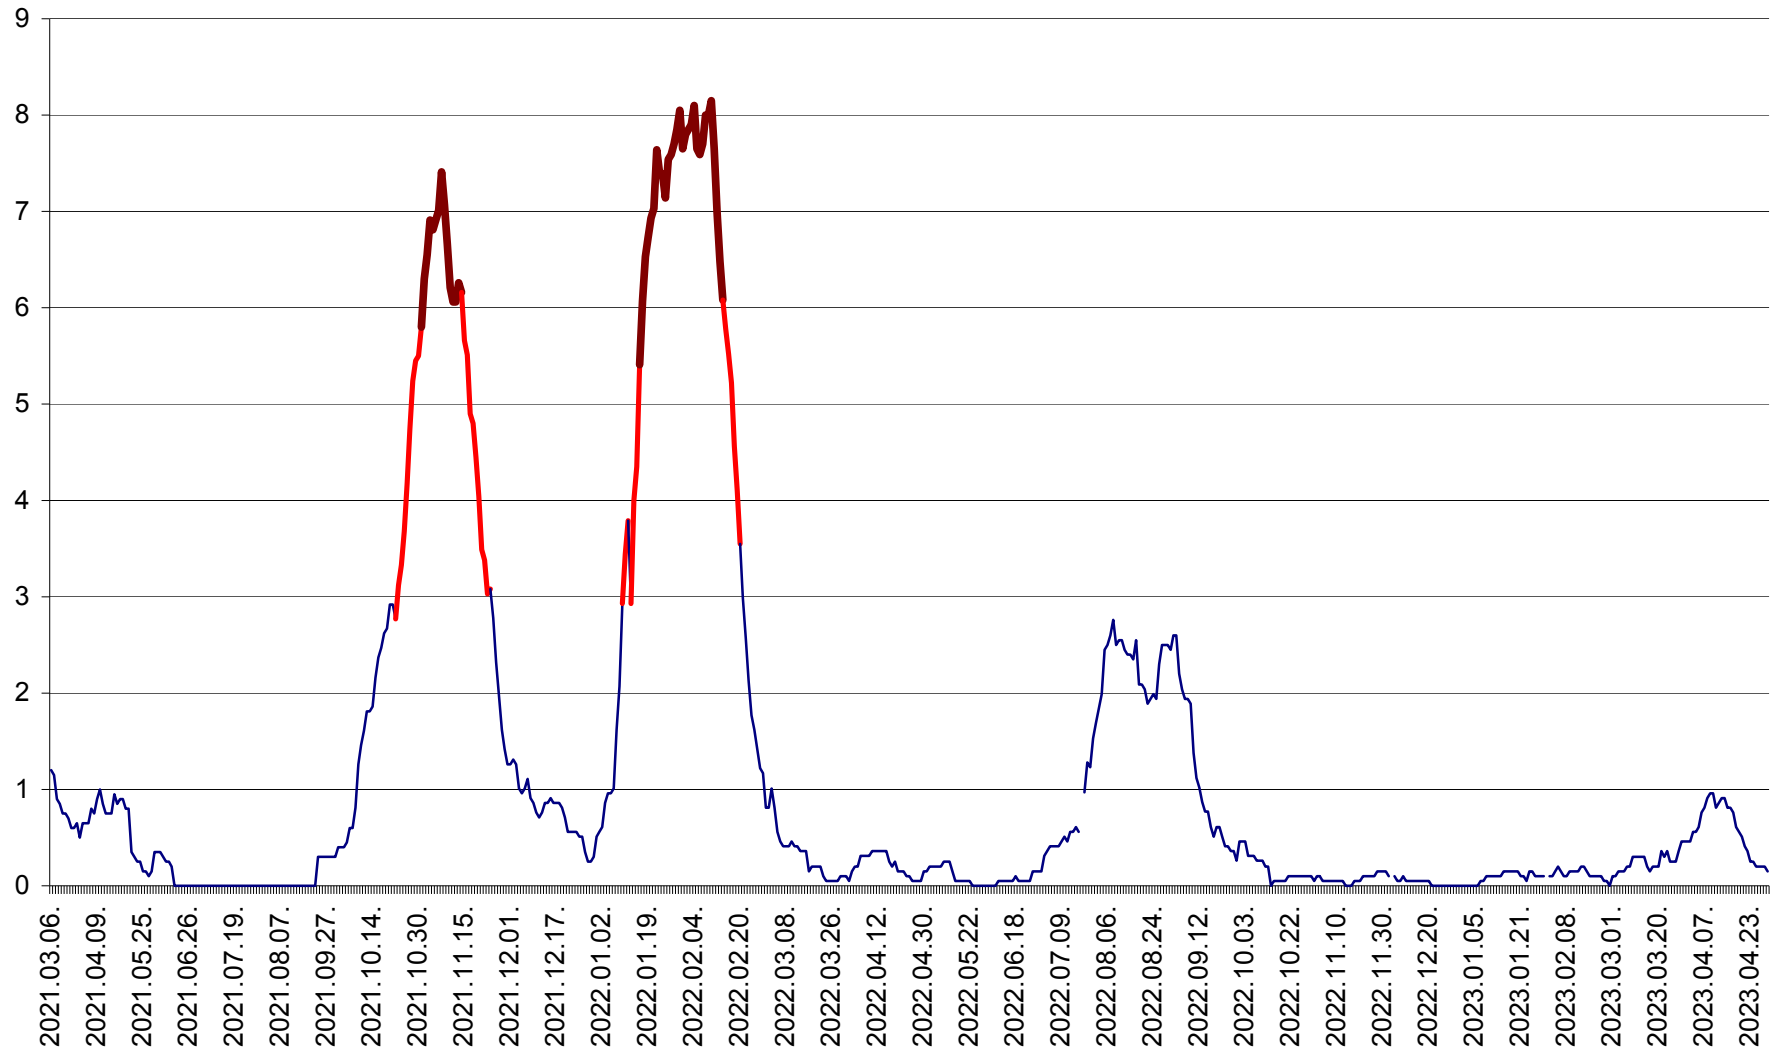

DÂRJIU - Evolutia incidentei cumulate pe 14 zile la ‰ de locuitori  
2021.03.07. - 2023.04.29.

DEALU - Evolutia incidentei cumulate pe 14 zile la ‰ de locuitori  
2021.03.07. - 2023.04.29.

DITRĂU - Evolutia incidentei cumulate pe 14 zile la ‰ de locuitori  
2021.03.07. - 2023.04.29.

FELICENI - Evolutia incidentei cumulate pe 14 zile la ‰ de locuitori  
2021.03.07. - 2023.04.29.

FRUMOASA - Evolutia incidentei cumulate pe 14 zile la ‰ de locuitori  
2021.03.07. - 2023.04.29.

GĂLĂUȚAȘ - Evoluția incidenței cumulate pe 14 zile la ‰ de locuitori  
2021.03.07. - 2023.04.29.

MUNICIPIUL GHEORGHENI - Evolutia incidentei cumulate pe 14 zile la % de locuitori  
2021.03.07. - 2023.04.29.

JOSENI - Evolutia incidentei cumulate pe 14 zile la ‰ de locuitori  
2021.03.07. - 2023.04.29.

LĂZAREA - Evolutia incidentei cumulate pe 14 zile la % de locuitori  
2021.03.07. - 2023.04.29.

LELICENI - Evolutia incidentei cumulate pe 14 zile la ‰ de locuitori  
2021.03.07. - 2023.04.29.

LUETA - Evolutia incidentei cumulate pe 14 zile la ‰ de locuitori  
2021.03.07. - 2023.04.29.