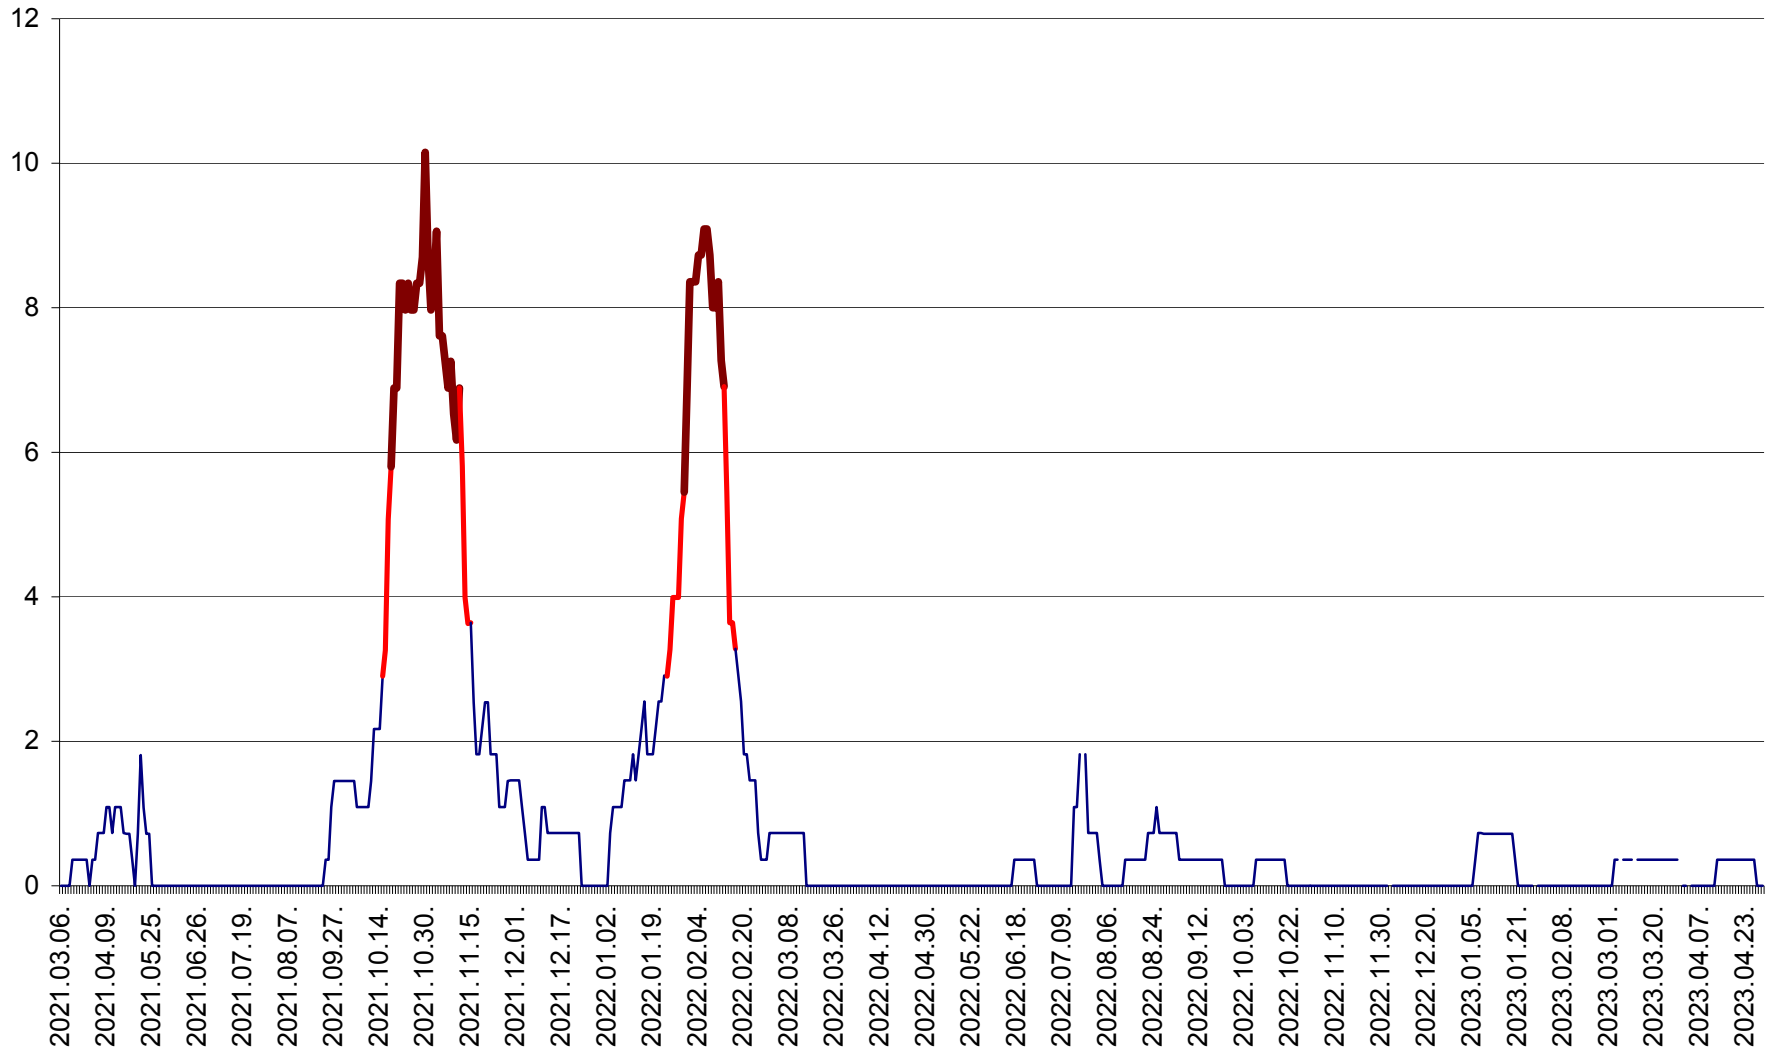

MUGENI - Evolutia incidentei cumulate pe 14 zile la ‰ de locuitori
2021.03.07. - 2023.04.29.