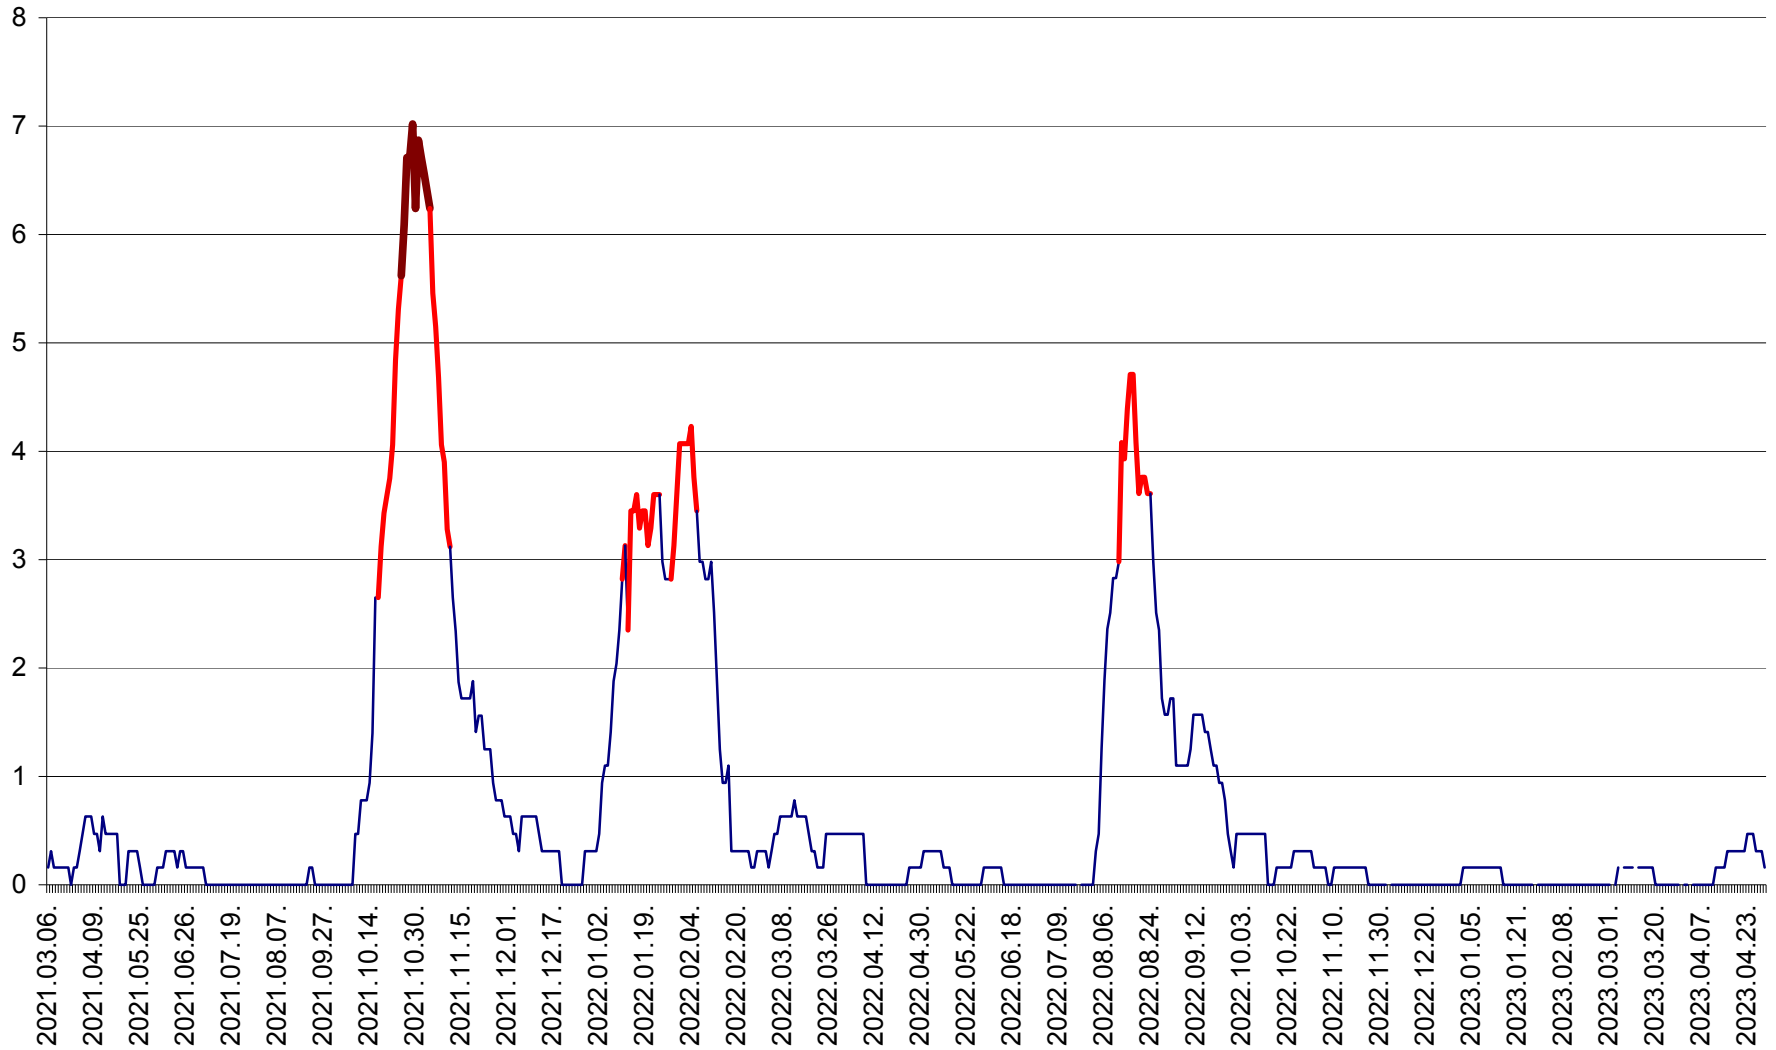

PLĂIEȘII DE JOS - Evoluția incidenței cumulate pe 14 zile la ‰ de locuitori  
2021.03.07. - 2023.04.29.

PORUMBENI - Evolutia incidentei cumulate pe 14 zile la ‰ de locuitori  
2021.03.07. - 2023.04.29.

PRAID - Evolutia incidentei cumulate pe 14 zile la ‰ de locuitori  
2021.03.07. - 2023.04.29.

RACU - Evolutia incidentei cumulate pe 14 zile la ‰ de locuitori  
2021.03.07. - 2023.04.29.

REMETEA - Evolutia incidentei cumulate pe 14 zile la % de locuitori  
2021.03.07. - 2023.04.29.