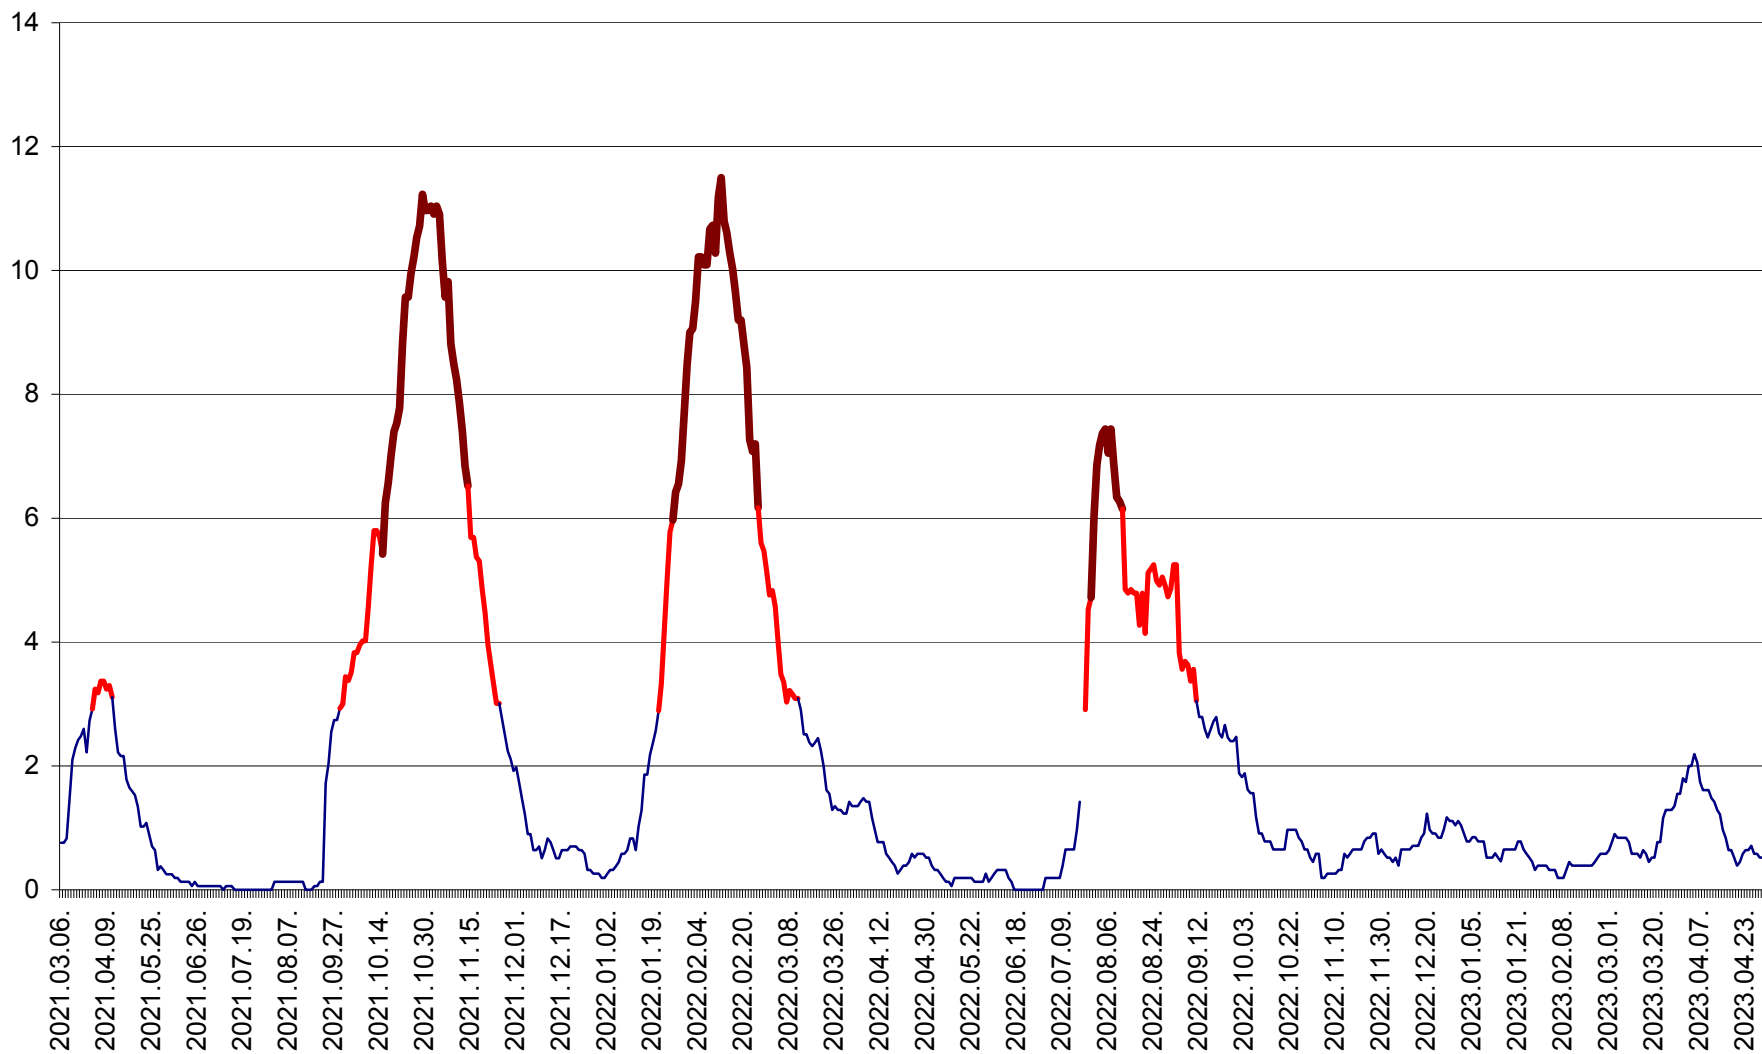

TULGHEȘ - Evolutia incidentei cumulate pe 14 zile la % de locuitori
2021.03.07. - 2023.04.29.