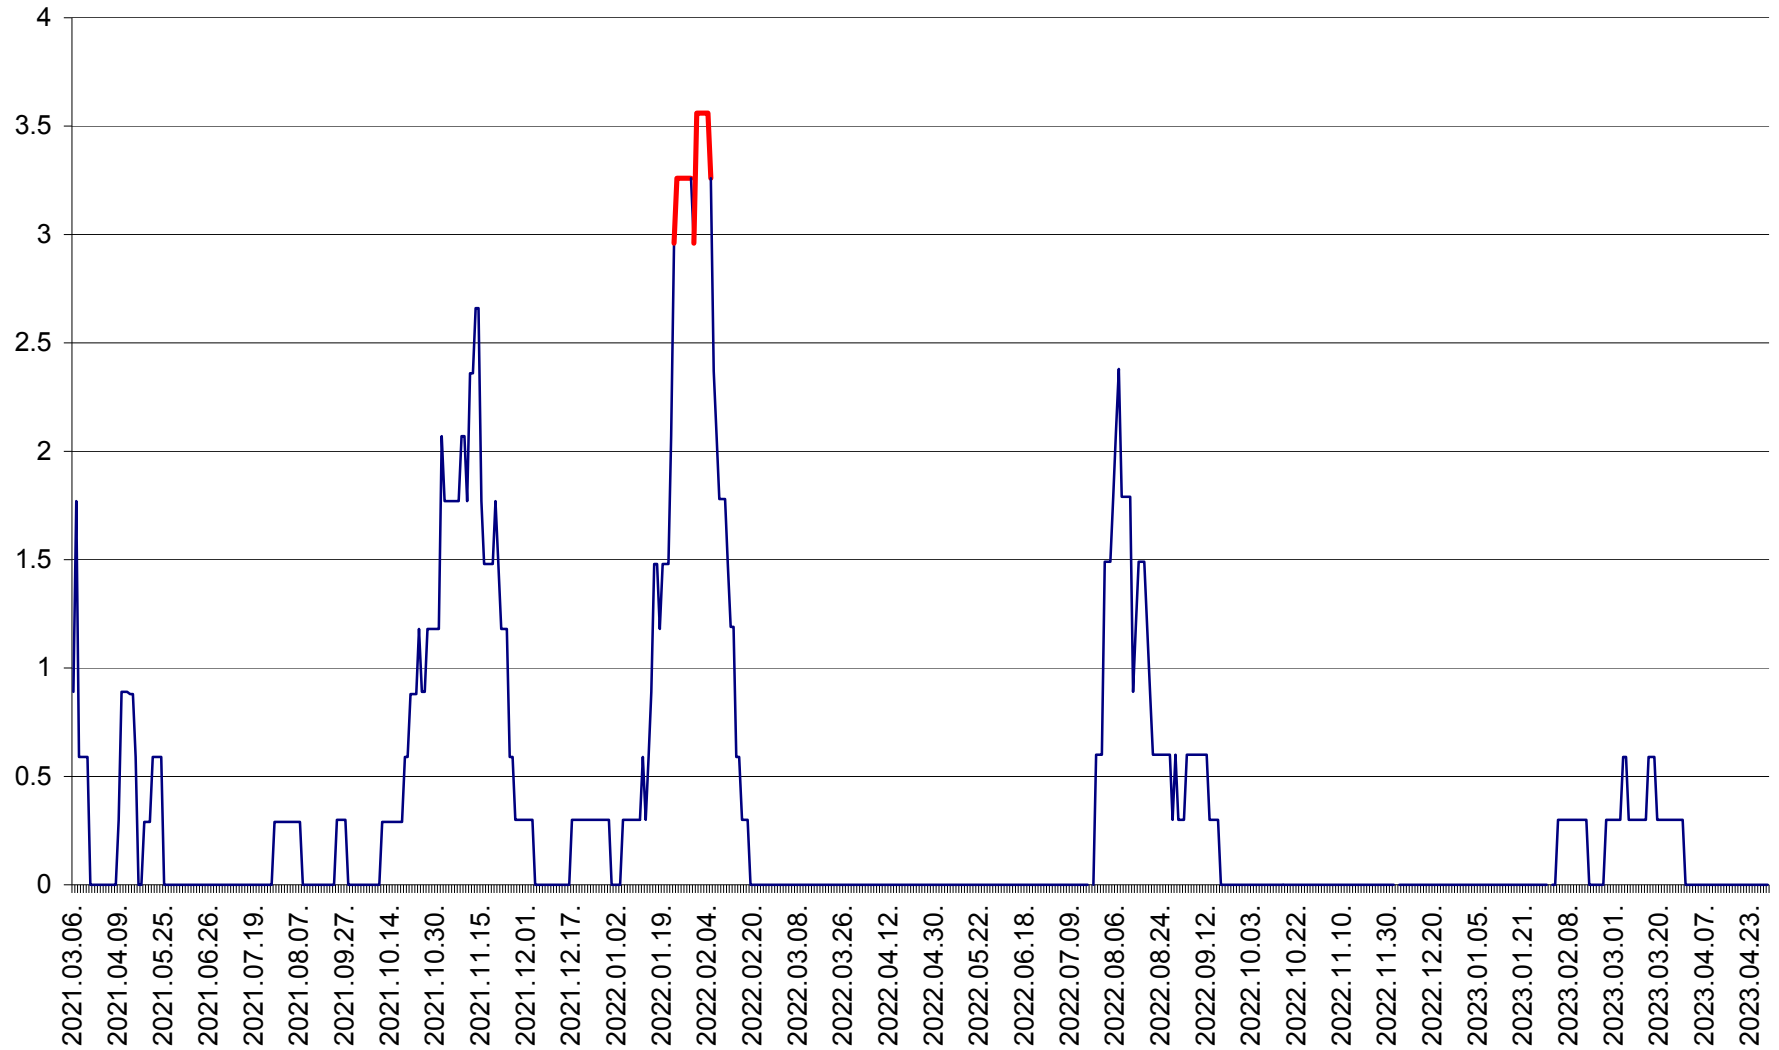

LĂZAREA - Evolutia incidentei cumulate pe 14 zile la % de locuitori  
2021.03.07. - 2023.04.29.

LELICENI - Evolutia incidentei cumulate pe 14 zile la ‰ de locuitori  
2021.03.07. - 2023.04.29.

LUETA - Evolutia incidentei cumulate pe 14 zile la ‰ de locuitori  
2021.03.07. - 2023.04.29.

LUNCA DE JOS - Evolutia incidentei cumulate pe 14 zile la ‰ de locuitori  
2021.03.07. - 2023.04.29.

LUNCA DE SUS - Evolutia incidentei cumulate pe 14 zile la ‰ de locuitori  
2021.03.07. - 2023.04.29.