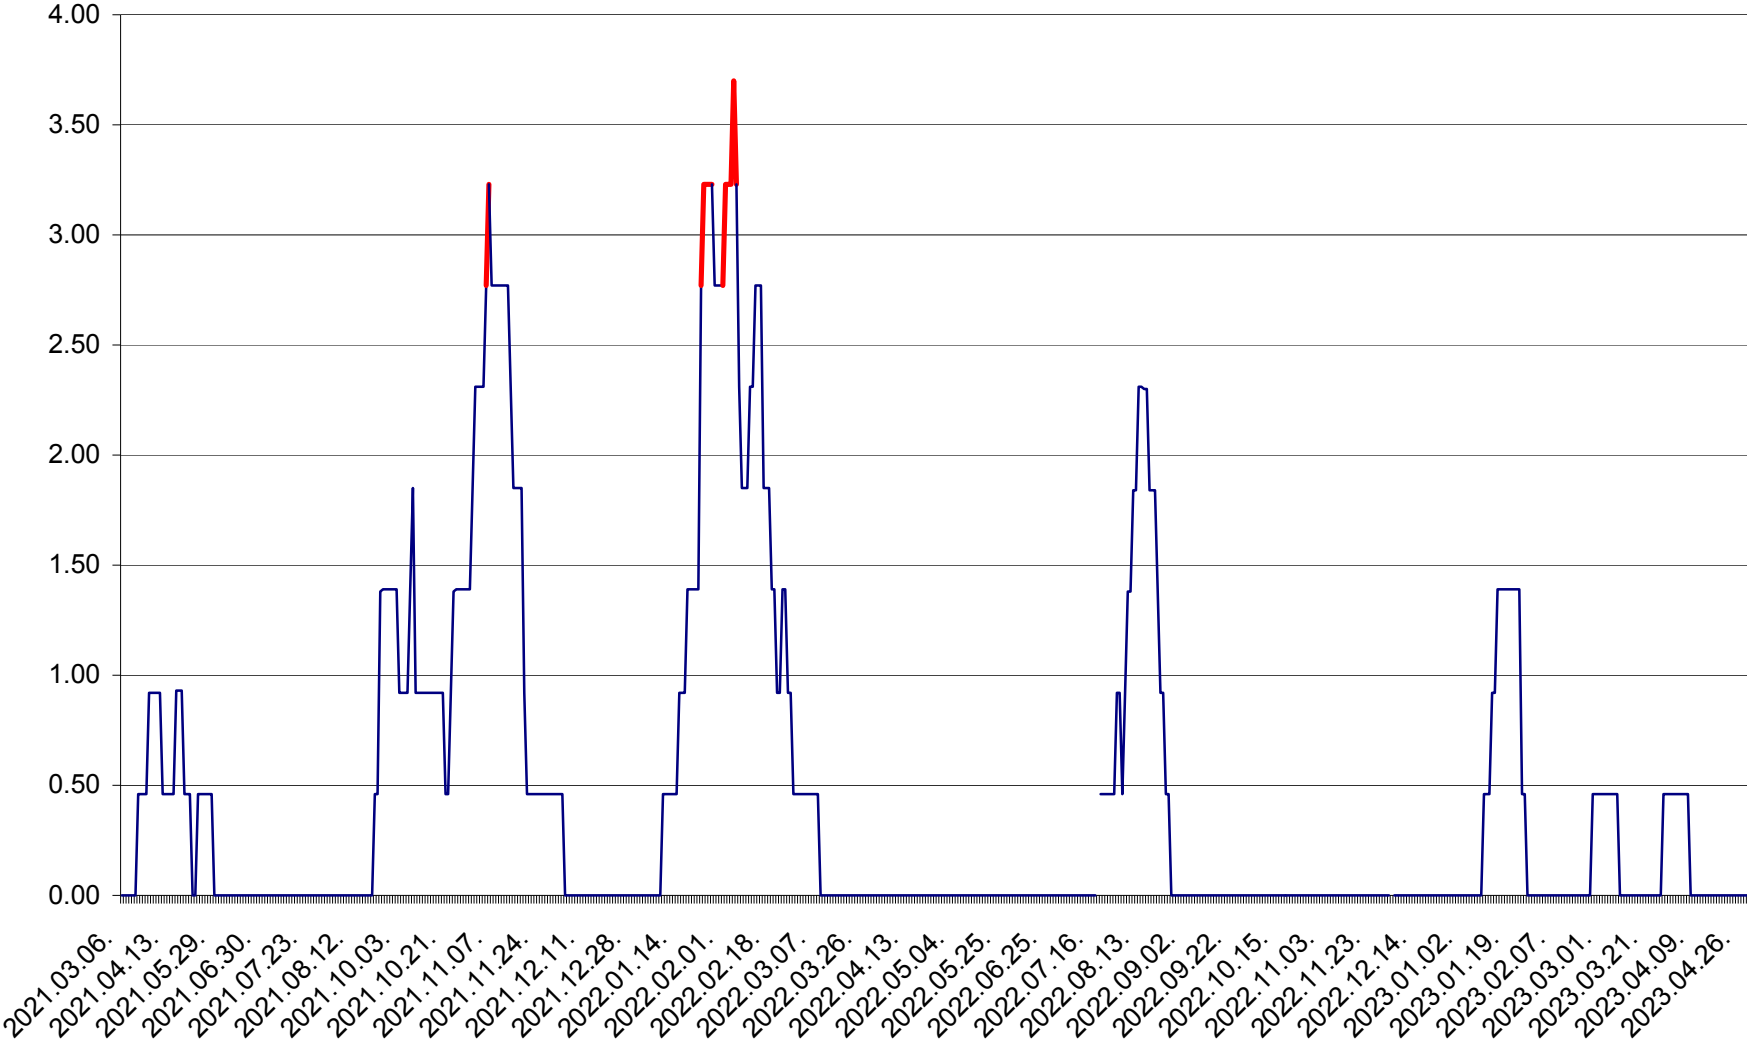

ATID - Evolutia incidentei cumulate pe 14 zile la ‰ de locuitori  
2021.03.07. - 2023.04.29.

AVRĂMEȘTI - Evolutia incidentei cumulate pe 14 zile la ‰ de locuitori  
2021.03.07. - 2023.04.29.

ORAȘ BĂILE TUȘNAD - Evolutia incidentei cumulate pe 14 zile la ‰ de locuitori  
2021.03.07. - 2023.04.29.

ORAȘ BĂLAN - Evoluția incidentei cumulate pe 14 zile la ‰ de locuitori  
2021.03.07. - 2023.04.29.

BILBOR - Evolutia incidentei cumulate pe 14 zile la ‰ de locuitori  
2021.03.07. - 2023.04.29.

ORAȘ BORSEC - Evolutia incidentei cumulate pe 14 zile la ‰ de locuitori  
2021.03.07. - 2023.04.29.

BRĂDEȘTI - Evoluția incidenței cumulate pe 14 zile la ‰ de locuitori  
2021.03.07. - 2023.04.29.

CĂPÂLNIȚA - Evoluția incidenței cumulate pe 14 zile la ‰ de locuitori  
2021.03.07. - 2023.04.29.

CÂRȚA - Evolutia incidentei cumulate pe 14 zile la ‰ de locuitori  
2021.03.07. - 2023.04.29.

CICEU - Evolutia incidentei cumulate pe 14 zile la ‰ de locuitori  
2021.03.07. - 2023.04.29.

CIUCSÂNGEORGIU - Evolutia incidentei cumulate pe 14 zile la ‰ de locuitori  
2021.03.07. - 2023.04.29.

CIUMANI - Evolutia incidentei cumulate pe 14 zile la ‰ de locuitori  
2021.03.07. - 2023.04.29.