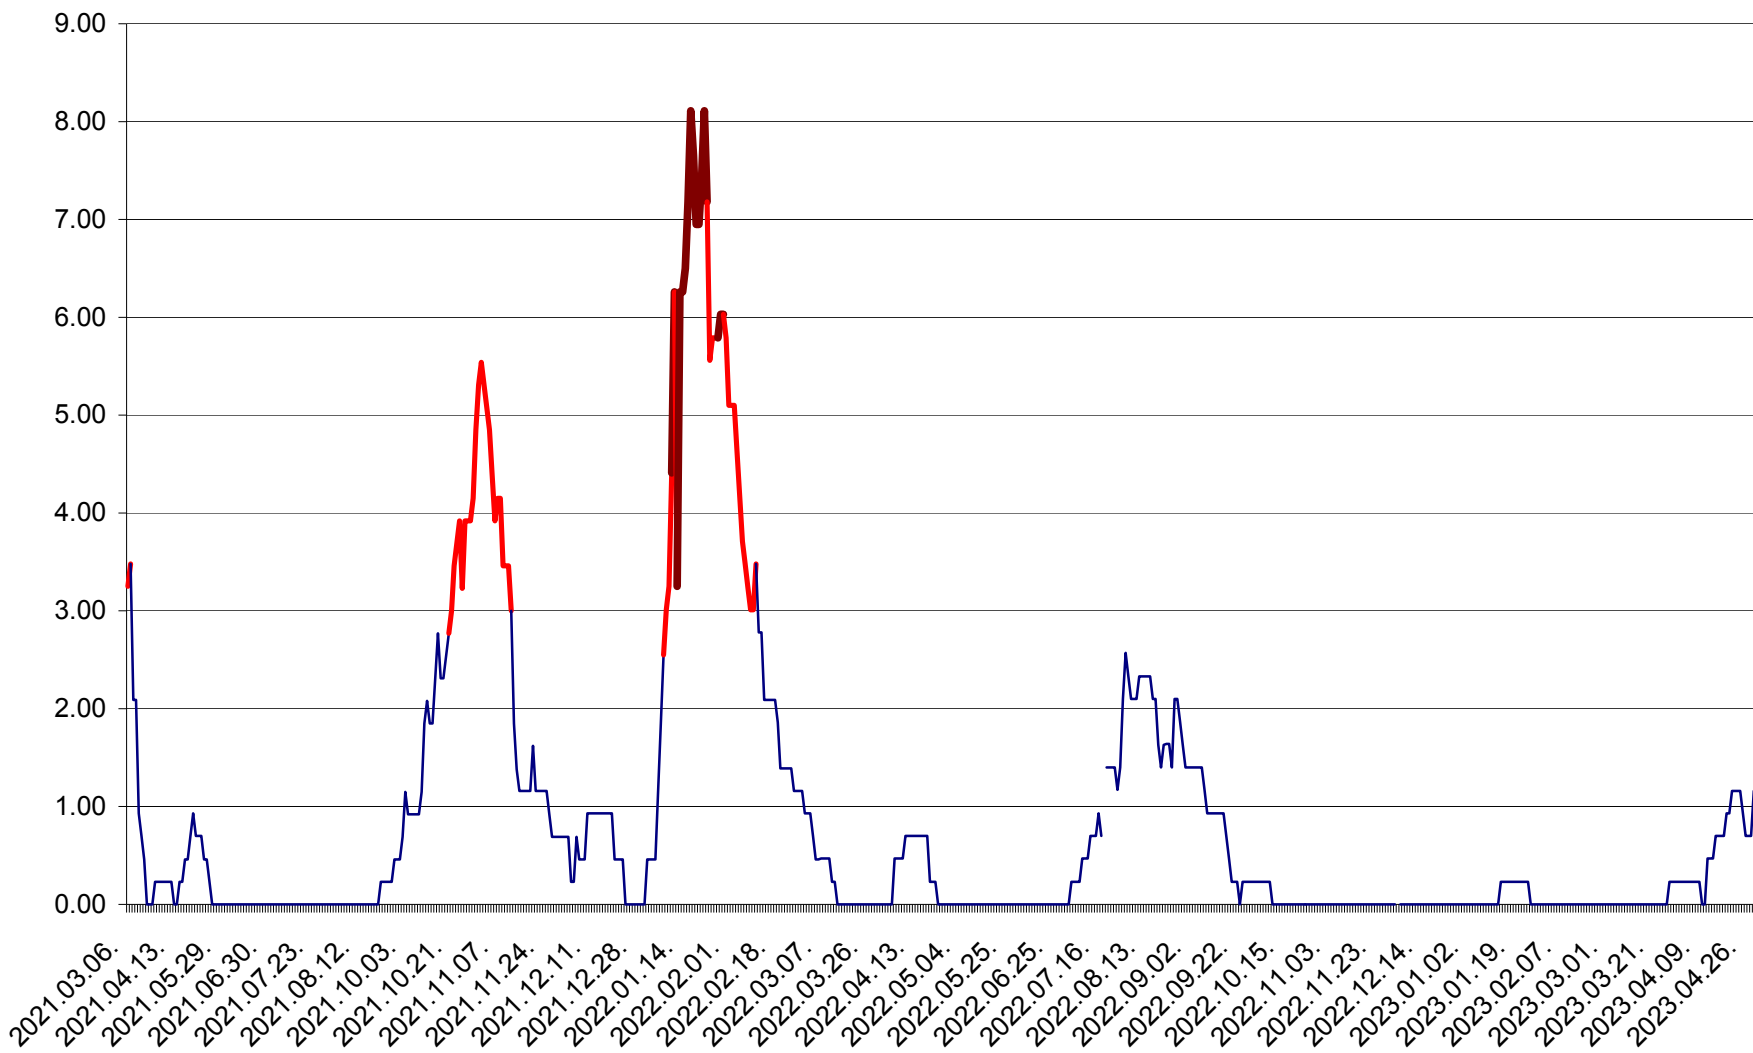

ORAȘ BĂLAN - Evoluția incidentei cumulate pe 14 zile la ‰ de locuitori  
2021.03.07. - 2023.04.29.

BILBOR - Evolutia incidentei cumulate pe 14 zile la ‰ de locuitori  
2021.03.07. - 2023.04.29.

ORAȘ BORSEC - Evolutia incidentei cumulate pe 14 zile la ‰ de locuitori  
2021.03.07. - 2023.04.29.

BRĂDEȘTI - Evoluția incidenței cumulate pe 14 zile la ‰ de locuitori  
2021.03.07. - 2023.04.29.

CĂPÂLNIȚA - Evoluția incidenței cumulate pe 14 zile la ‰ de locuitori  
2021.03.07. - 2023.04.29.

CÂRȚA - Evolutia incidentei cumulate pe 14 zile la ‰ de locuitori  
2021.03.07. - 2023.04.29.

CICEU - Evolutia incidentei cumulate pe 14 zile la ‰ de locuitori  
2021.03.07. - 2023.04.29.

CIUCSÂNGEORGIU - Evolutia incidentei cumulate pe 14 zile la ‰ de locuitori  
2021.03.07. - 2023.04.29.

CIUMANI - Evolutia incidentei cumulate pe 14 zile la ‰ de locuitori  
2021.03.07. - 2023.04.29.

CORBU - Evolutia incidentei cumulate pe 14 zile la ‰ de locuitori  
2021.03.07. - 2023.04.29.

CORUND - Evolutia incidentei cumulate pe 14 zile la ‰ de locuitori  
2021.03.07. - 2023.04.29.

COZMENI - Evolutia incidentei cumulate pe 14 zile la ‰ de locuitori  
2021.03.07. - 2023.04.29.