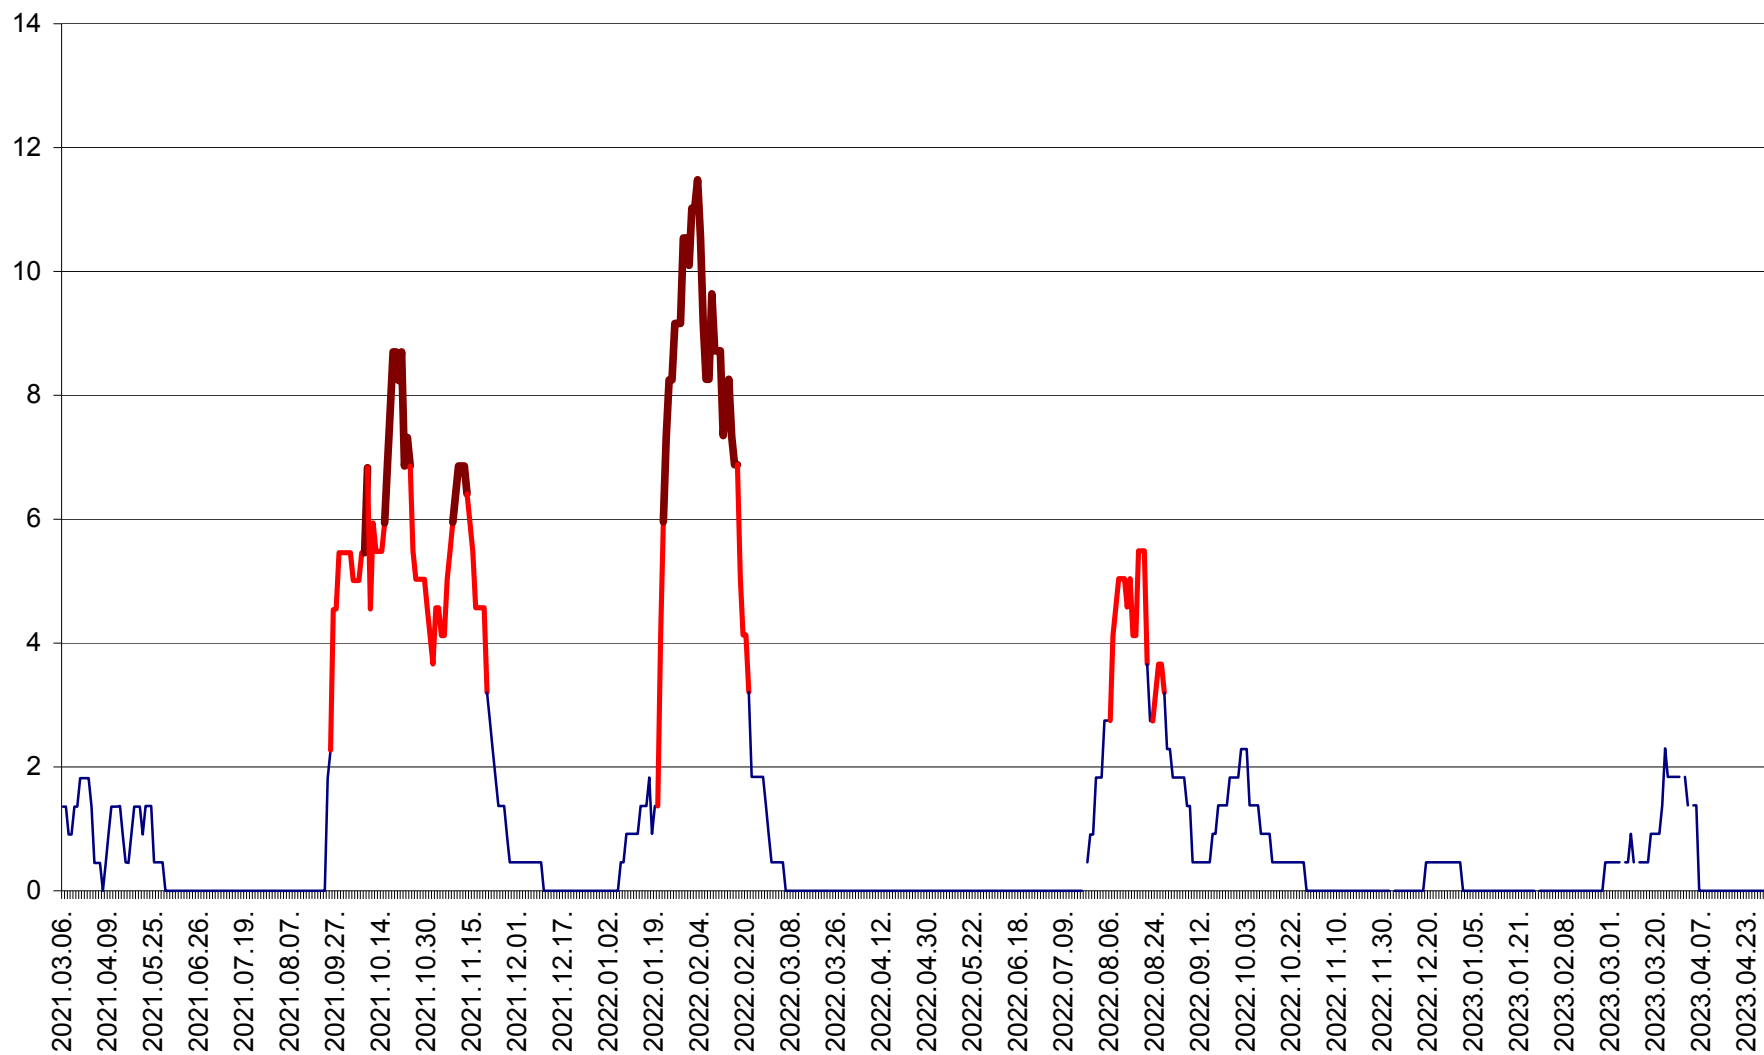

LĂZAREA - Evolutia incidentei cumulate pe 14 zile la % de locuitori  
2021.03.07. - 2023.04.29.

LELICENI - Evolutia incidentei cumulate pe 14 zile la ‰ de locuitori  
2021.03.07. - 2023.04.29.

LUETA - Evolutia incidentei cumulate pe 14 zile la ‰ de locuitori  
2021.03.07. - 2023.04.29.

LUNCA DE JOS - Evolutia incidentei cumulate pe 14 zile la ‰ de locuitori  
2021.03.07. - 2023.04.29.

LUNCA DE SUS - Evolutia incidentei cumulate pe 14 zile la ‰ de locuitori  
2021.03.07. - 2023.04.29.

LUPENI - Evolutia incidentei cumulate pe 14 zile la ‰ de locuitori  
2021.03.07. - 2023.04.29.

MĂDĂRAȘ - Evolutia incidentei cumulate pe 14 zile la ‰ de locuitori  
2021.03.07. - 2023.04.29.

MĂRTINIȘ - Evolutia incidentei cumulate pe 14 zile la ‰ de locuitori  
2021.03.07. - 2023.04.29.