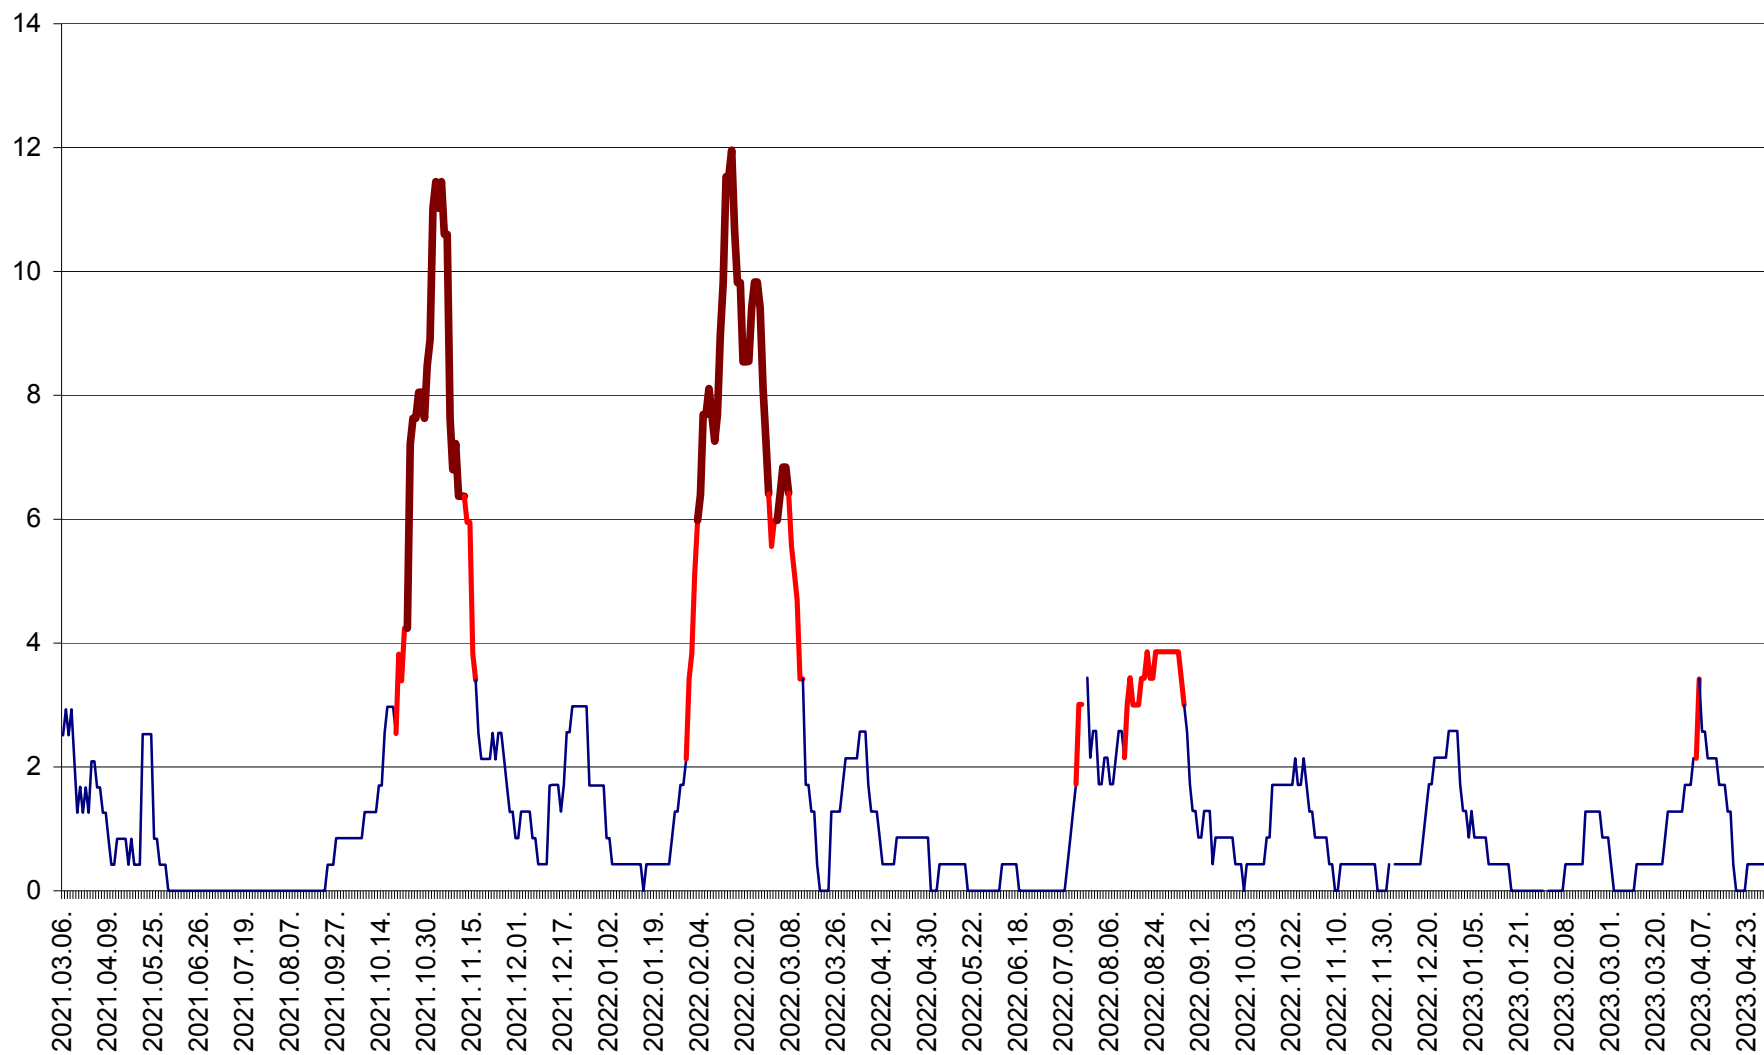

ORAȘ BĂLAN - Evoluția incidentei cumulate pe 14 zile la ‰ de locuitori  
2021.03.07. - 2023.04.29.

BILBOR - Evolutia incidentei cumulate pe 14 zile la ‰ de locuitori  
2021.03.07. - 2023.04.29.

ORAȘ BORSEC - Evolutia incidentei cumulate pe 14 zile la ‰ de locuitori  
2021.03.07. - 2023.04.29.

ORAȘ CRISTURU SECUIESC - Evolutia incidentei cumulate pe 14 zile la ‰ de locuitori  
2021.03.07. - 2023.04.29.

DĂNEȘTI - Evolutia incidentei cumulate pe 14 zile la ‰ de locuitori  
2021.03.07. - 2023.04.29.

DÂRJIU - Evolutia incidentei cumulate pe 14 zile la ‰ de locuitori  
2021.03.07. - 2023.04.29.

DEALU - Evolutia incidentei cumulate pe 14 zile la ‰ de locuitori  
2021.03.07. - 2023.04.29.

DITRĂU - Evolutia incidentei cumulate pe 14 zile la ‰ de locuitori  
2021.03.07. - 2023.04.29.

FELICENI - Evolutia incidentei cumulate pe 14 zile la ‰ de locuitori  
2021.03.07. - 2023.04.29.

FRUMOASA - Evolutia incidentei cumulate pe 14 zile la ‰ de locuitori  
2021.03.07. - 2023.04.29.

GĂLĂUȚAȘ - Evoluția incidenței cumulate pe 14 zile la ‰ de locuitori  
2021.03.07. - 2023.04.29.