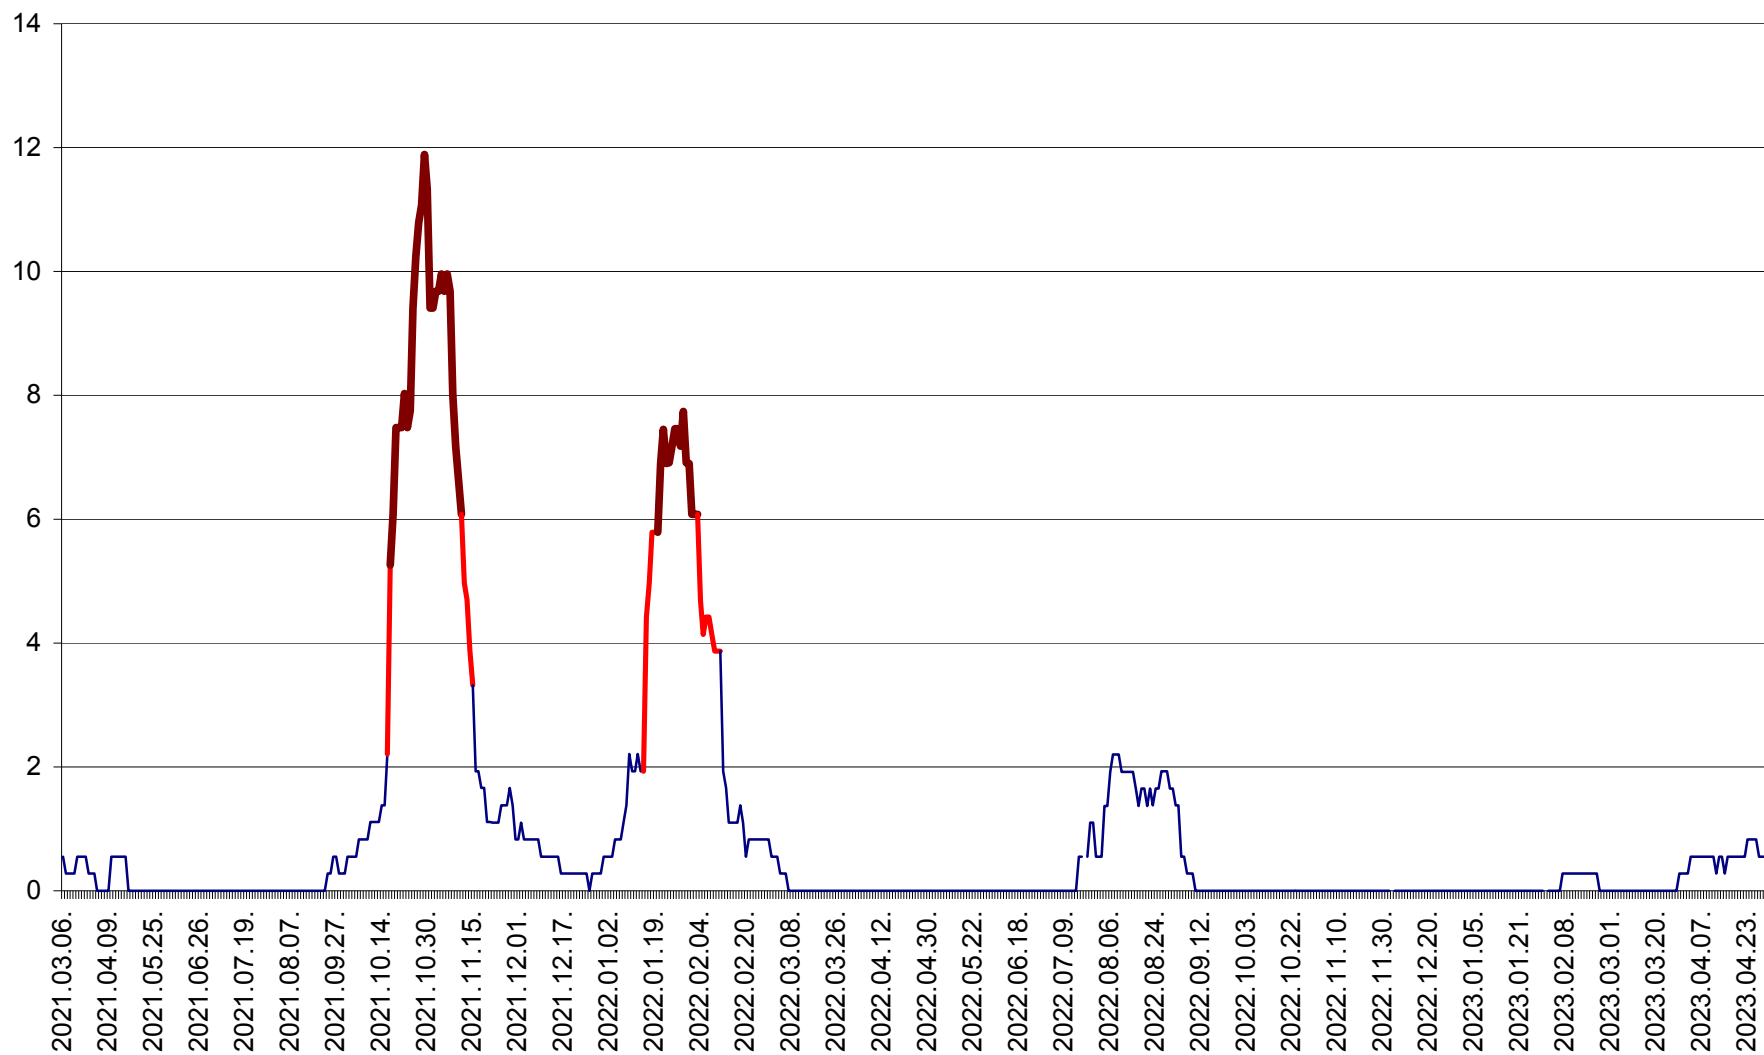

FELICENI - Evolutia incidentei cumulate pe 14 zile la ‰ de locuitori  
2021.03.07. - 2023.04.29.

FRUMOASA - Evolutia incidentei cumulate pe 14 zile la ‰ de locuitori  
2021.03.07. - 2023.04.29.

GĂLĂUȚAȘ - Evoluția incidenței cumulate pe 14 zile la ‰ de locuitori  
2021.03.07. - 2023.04.29.

MUNICIPIUL GHEORGHENI - Evolutia incidentei cumulate pe 14 zile la % de locuitori  
2021.03.07. - 2023.04.29.

JOSENI - Evolutia incidentei cumulate pe 14 zile la ‰ de locuitori  
2021.03.07. - 2023.04.29.

LĂZAREA - Evolutia incidentei cumulate pe 14 zile la % de locuitori  
2021.03.07. - 2023.04.29.

LELICENI - Evolutia incidentei cumulate pe 14 zile la ‰ de locuitori  
2021.03.07. - 2023.04.29.

LUETA - Evolutia incidentei cumulate pe 14 zile la ‰ de locuitori  
2021.03.07. - 2023.04.29.

LUNCA DE JOS - Evolutia incidentei cumulate pe 14 zile la ‰ de locuitori  
2021.03.07. - 2023.04.29.

LUNCA DE SUS - Evolutia incidentei cumulate pe 14 zile la ‰ de locuitori  
2021.03.07. - 2023.04.29.