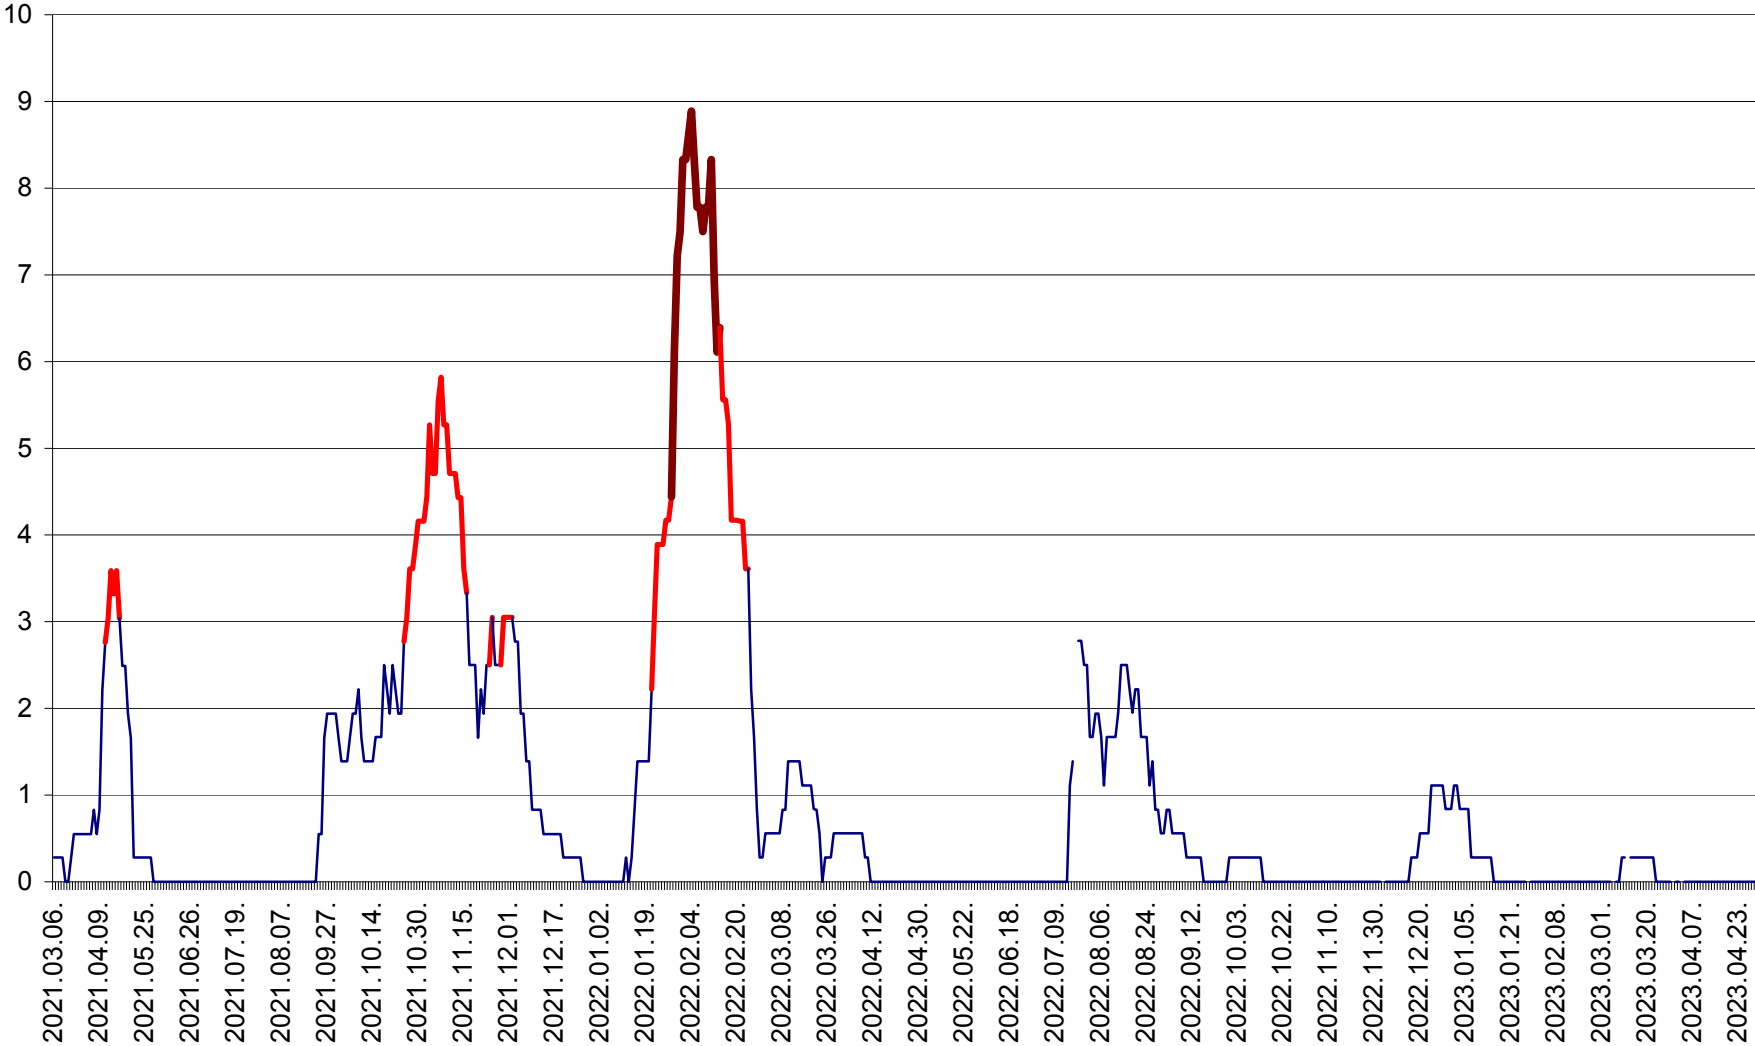

MEREȘTI - Evolutia incidentei cumulate pe 14 zile la ‰ de locuitori  
2021.03.07. - 2023.04.29.

MUNICIPIUL MIERCUREA-CIUC - Evolutia incidentei cumulate pe 14 zile la ‰ de locuitori  
2021.03.07. - 2023.04.29.

MIHĂILENI - Evolutia incidentei cumulate pe 14 zile la ‰ de locuitori  
2021.03.07. - 2023.04.29.

MUGENI - Evolutia incidentei cumulate pe 14 zile la ‰ de locuitori  
2021.03.07. - 2023.04.29.

OCLAND - Evolutia incidentei cumulate pe 14 zile la ‰ de locuitori  
2021.03.07. - 2023.04.29.