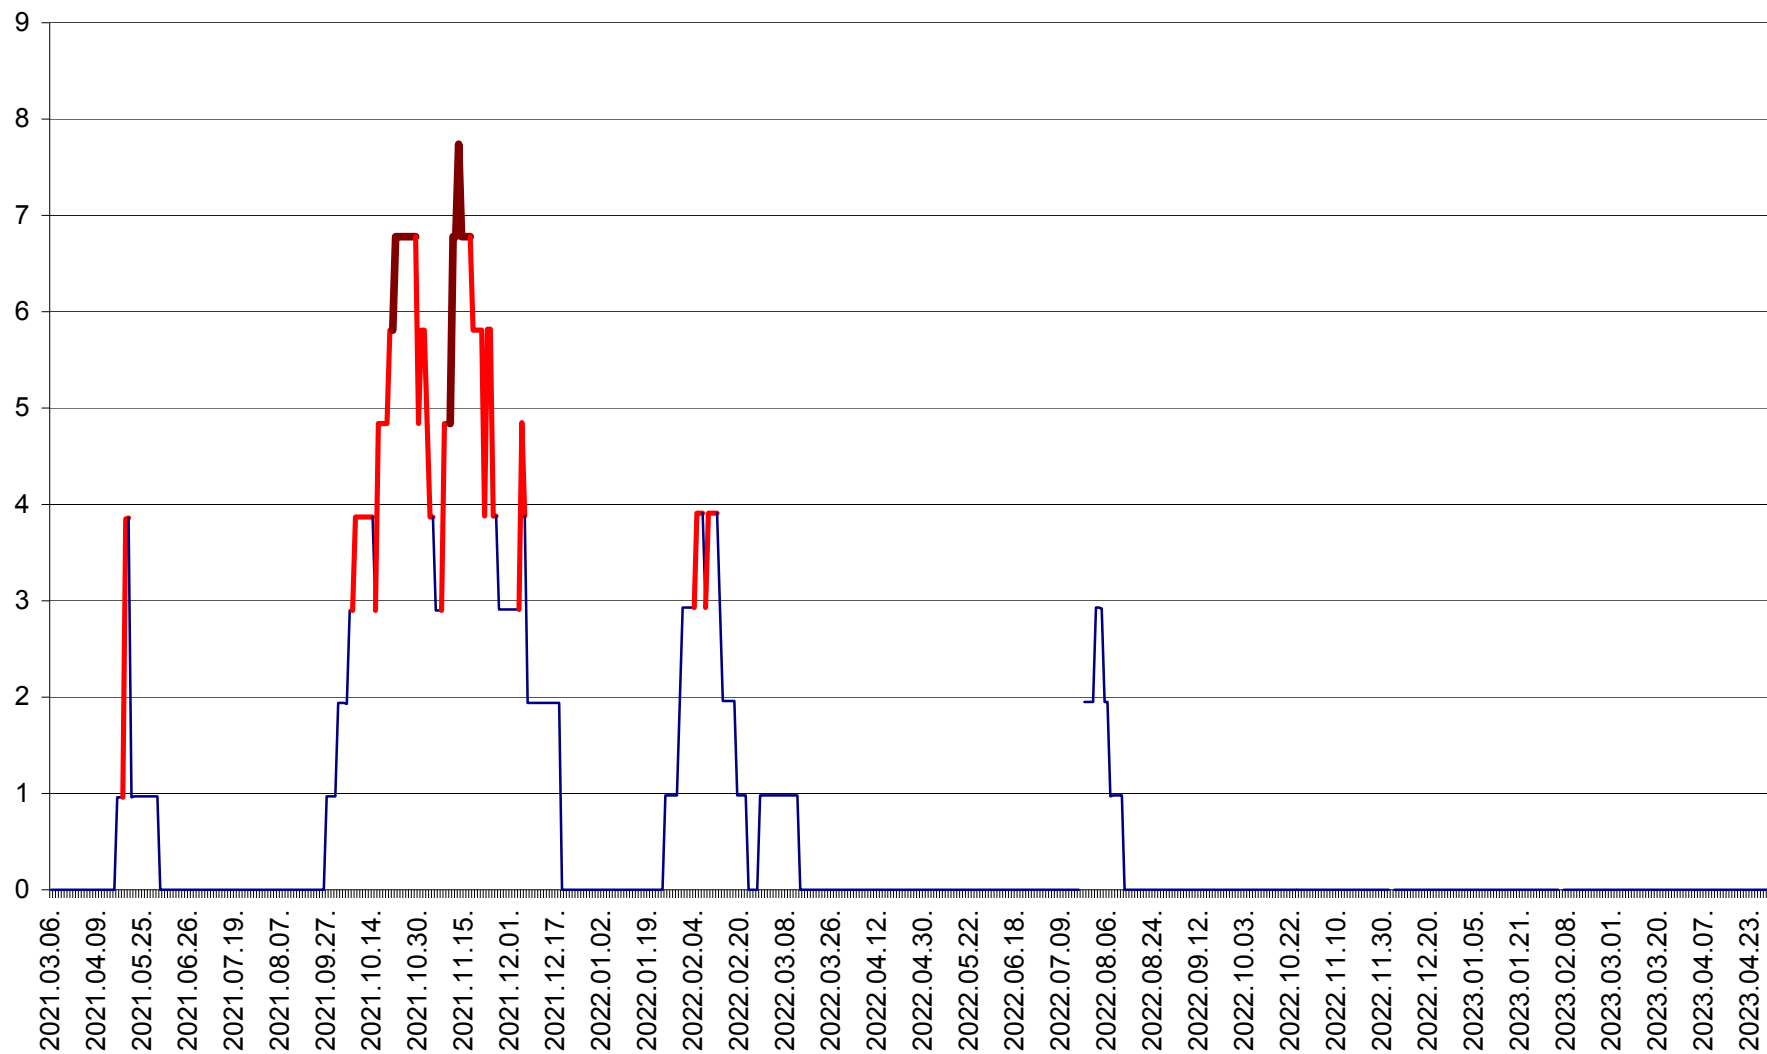

CORBU - Evolutia incidentei cumulate pe 14 zile la ‰ de locuitori  
2021.03.07. - 2023.04.29.

CORUND - Evolutia incidentei cumulate pe 14 zile la ‰ de locuitori  
2021.03.07. - 2023.04.29.

COZMENI - Evolutia incidentei cumulate pe 14 zile la ‰ de locuitori  
2021.03.07. - 2023.04.29.

ORAȘ CRISTURU SECUIESC - Evolutia incidentei cumulate pe 14 zile la ‰ de locuitori  
2021.03.07. - 2023.04.29.

DĂNEȘTI - Evolutia incidentei cumulate pe 14 zile la ‰ de locuitori  
2021.03.07. - 2023.04.29.

DÂRJIU - Evolutia incidentei cumulate pe 14 zile la ‰ de locuitori  
2021.03.07. - 2023.04.29.

DEALU - Evolutia incidentei cumulate pe 14 zile la ‰ de locuitori  
2021.03.07. - 2023.04.29.

DITRĂU - Evolutia incidentei cumulate pe 14 zile la ‰ de locuitori  
2021.03.07. - 2023.04.29.