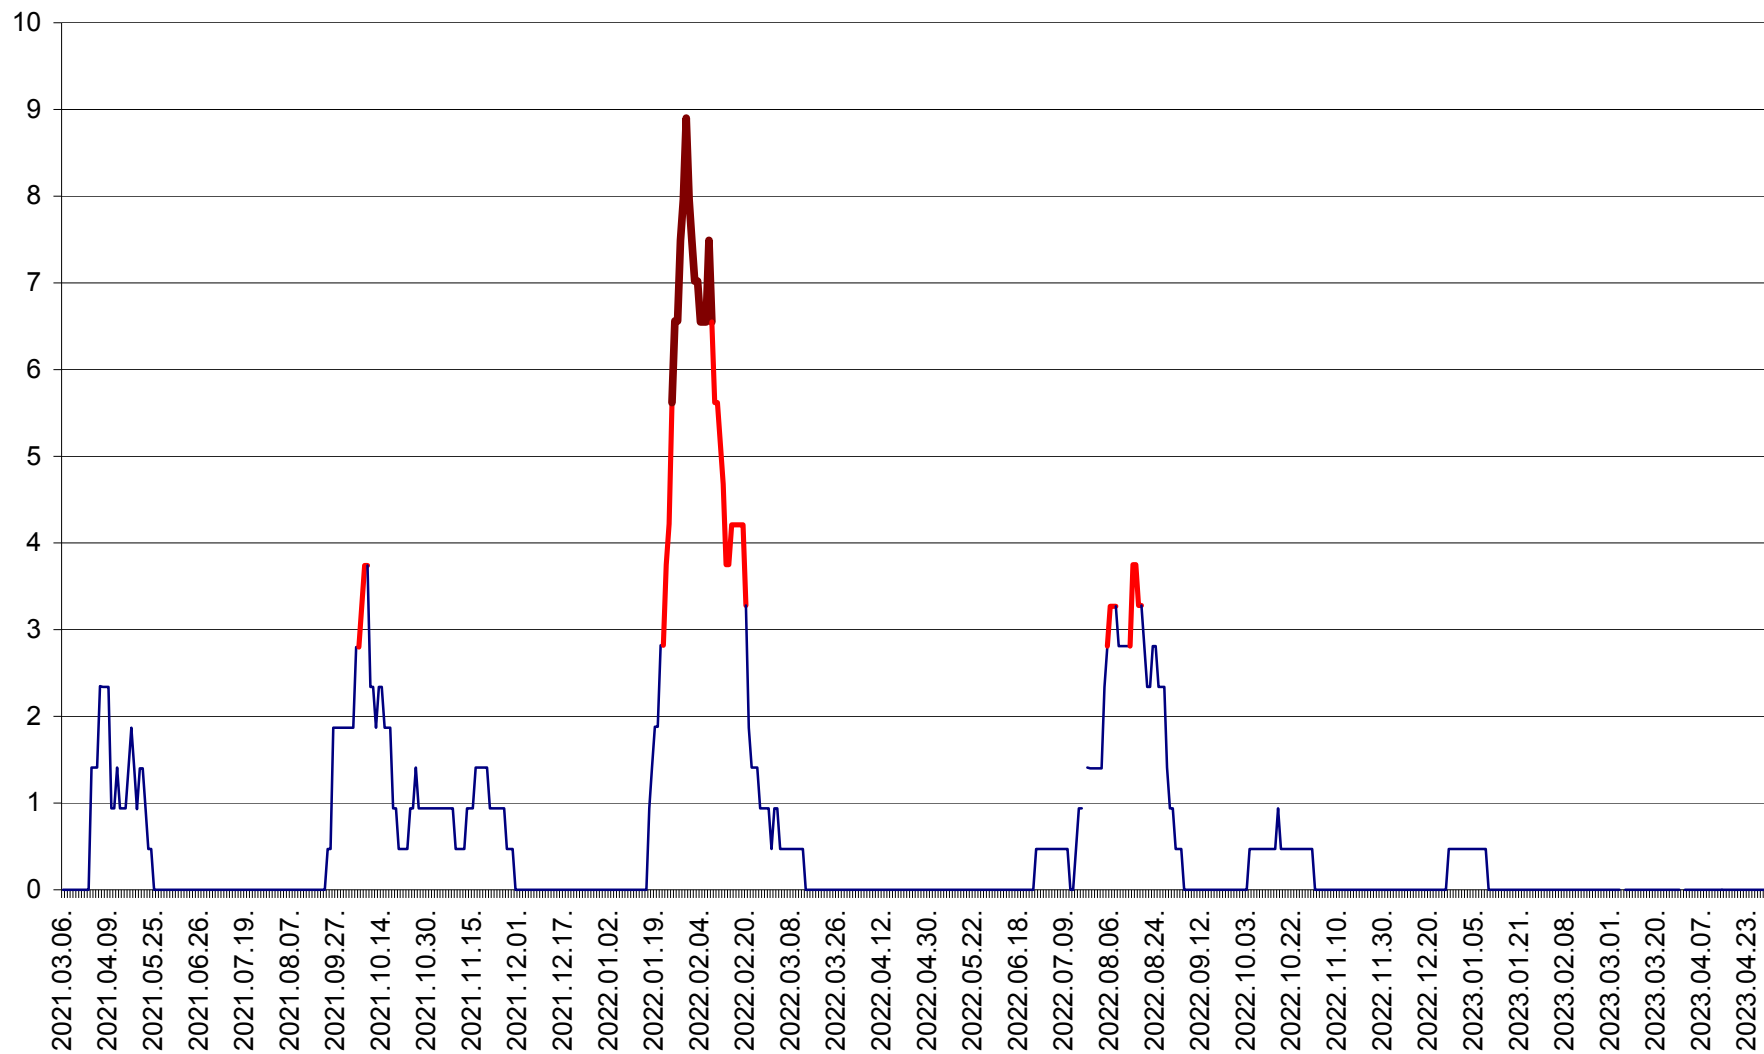

SECUIENI - Evolutia incidentei cumulate pe 14 zile la ‰ de locuitori
2021.03.07. - 2023.04.29.