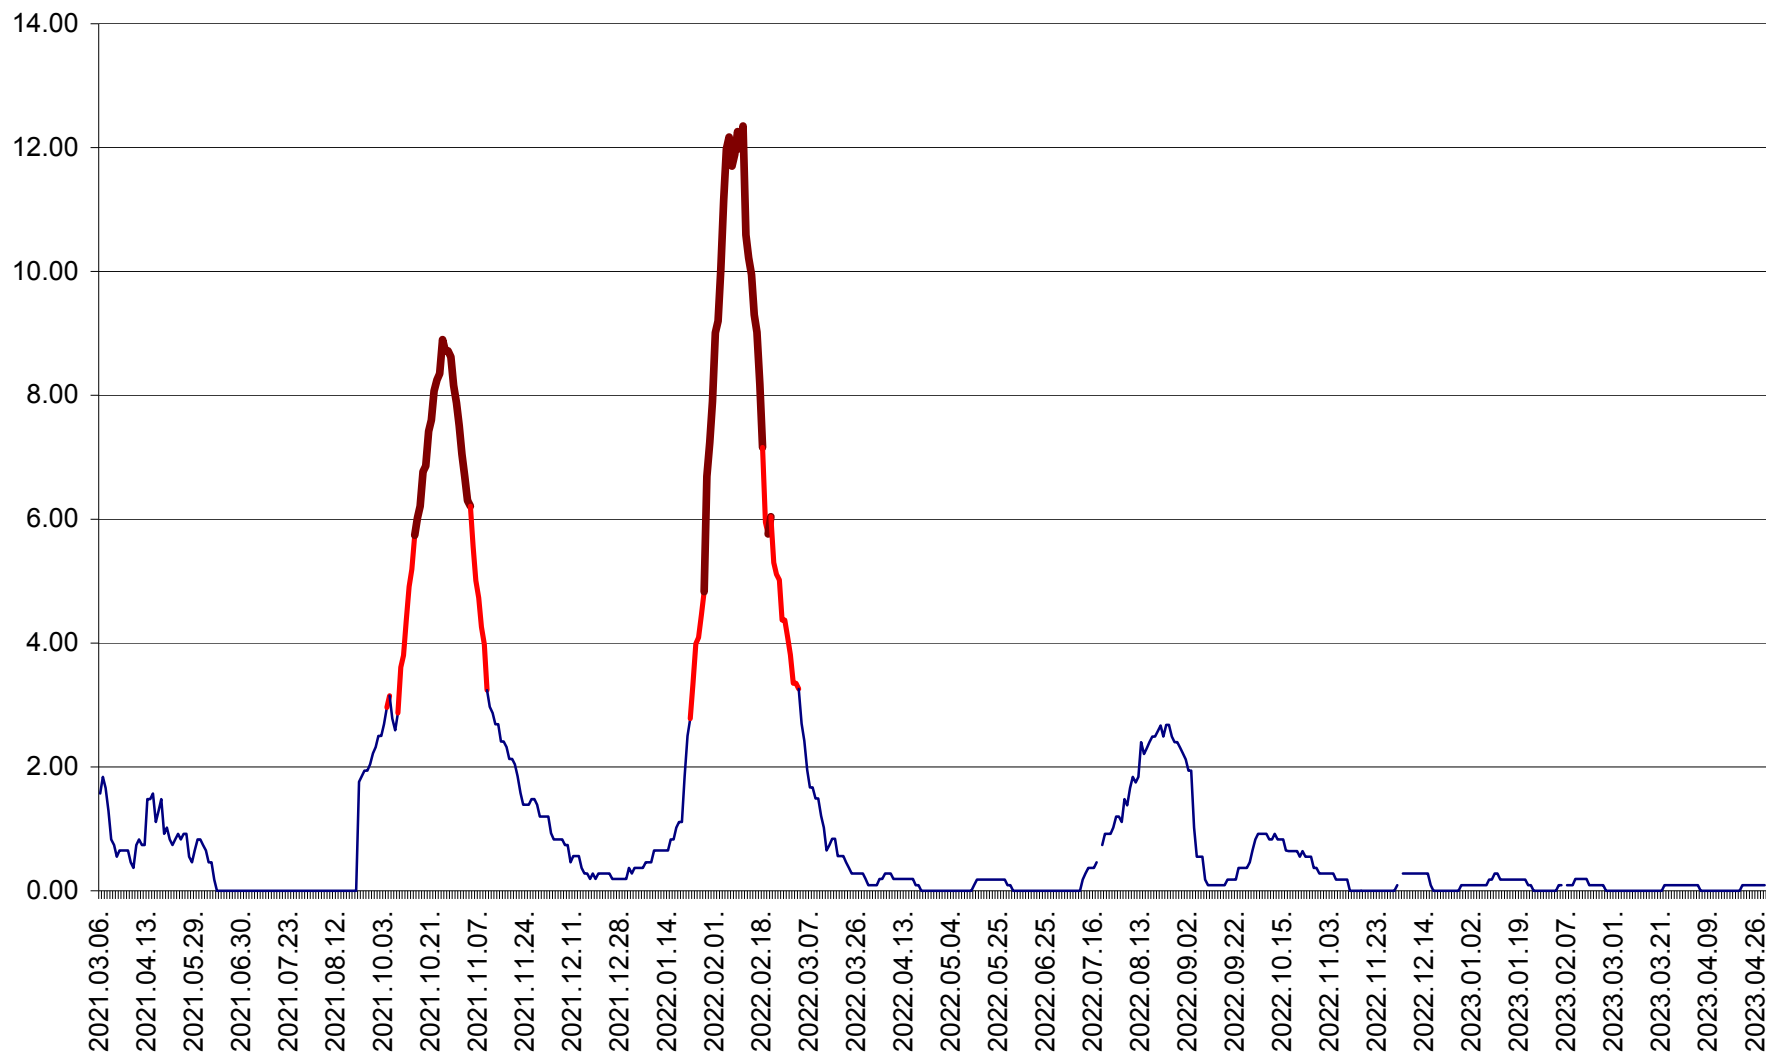

ORAȘ BĂLAN - Evoluția incidentei cumulate pe 14 zile la ‰ de locuitori  
2021.03.07. - 2023.04.29.

BILBOR - Evolutia incidentei cumulate pe 14 zile la ‰ de locuitori  
2021.03.07. - 2023.04.29.

ORAȘ BORSEC - Evolutia incidentei cumulate pe 14 zile la ‰ de locuitori  
2021.03.07. - 2023.04.29.

CICEU - Evolutia incidentei cumulate pe 14 zile la ‰ de locuitori  
2021.03.07. - 2023.04.29.

CIUCSÂNGEORGIU - Evolutia incidentei cumulate pe 14 zile la ‰ de locuitori  
2021.03.07. - 2023.04.29.

CIUMANI - Evolutia incidentei cumulate pe 14 zile la ‰ de locuitori  
2021.03.07. - 2023.04.29.

CORBU - Evolutia incidentei cumulate pe 14 zile la ‰ de locuitori  
2021.03.07. - 2023.04.29.

CORUND - Evolutia incidentei cumulate pe 14 zile la ‰ de locuitori  
2021.03.07. - 2023.04.29.

COZMENI - Evolutia incidentei cumulate pe 14 zile la ‰ de locuitori  
2021.03.07. - 2023.04.29.

ORAȘ CRISTURU SECUIESC - Evolutia incidentei cumulate pe 14 zile la ‰ de locuitori  
2021.03.07. - 2023.04.29.

DĂNEȘTI - Evolutia incidentei cumulate pe 14 zile la ‰ de locuitori  
2021.03.07. - 2023.04.29.