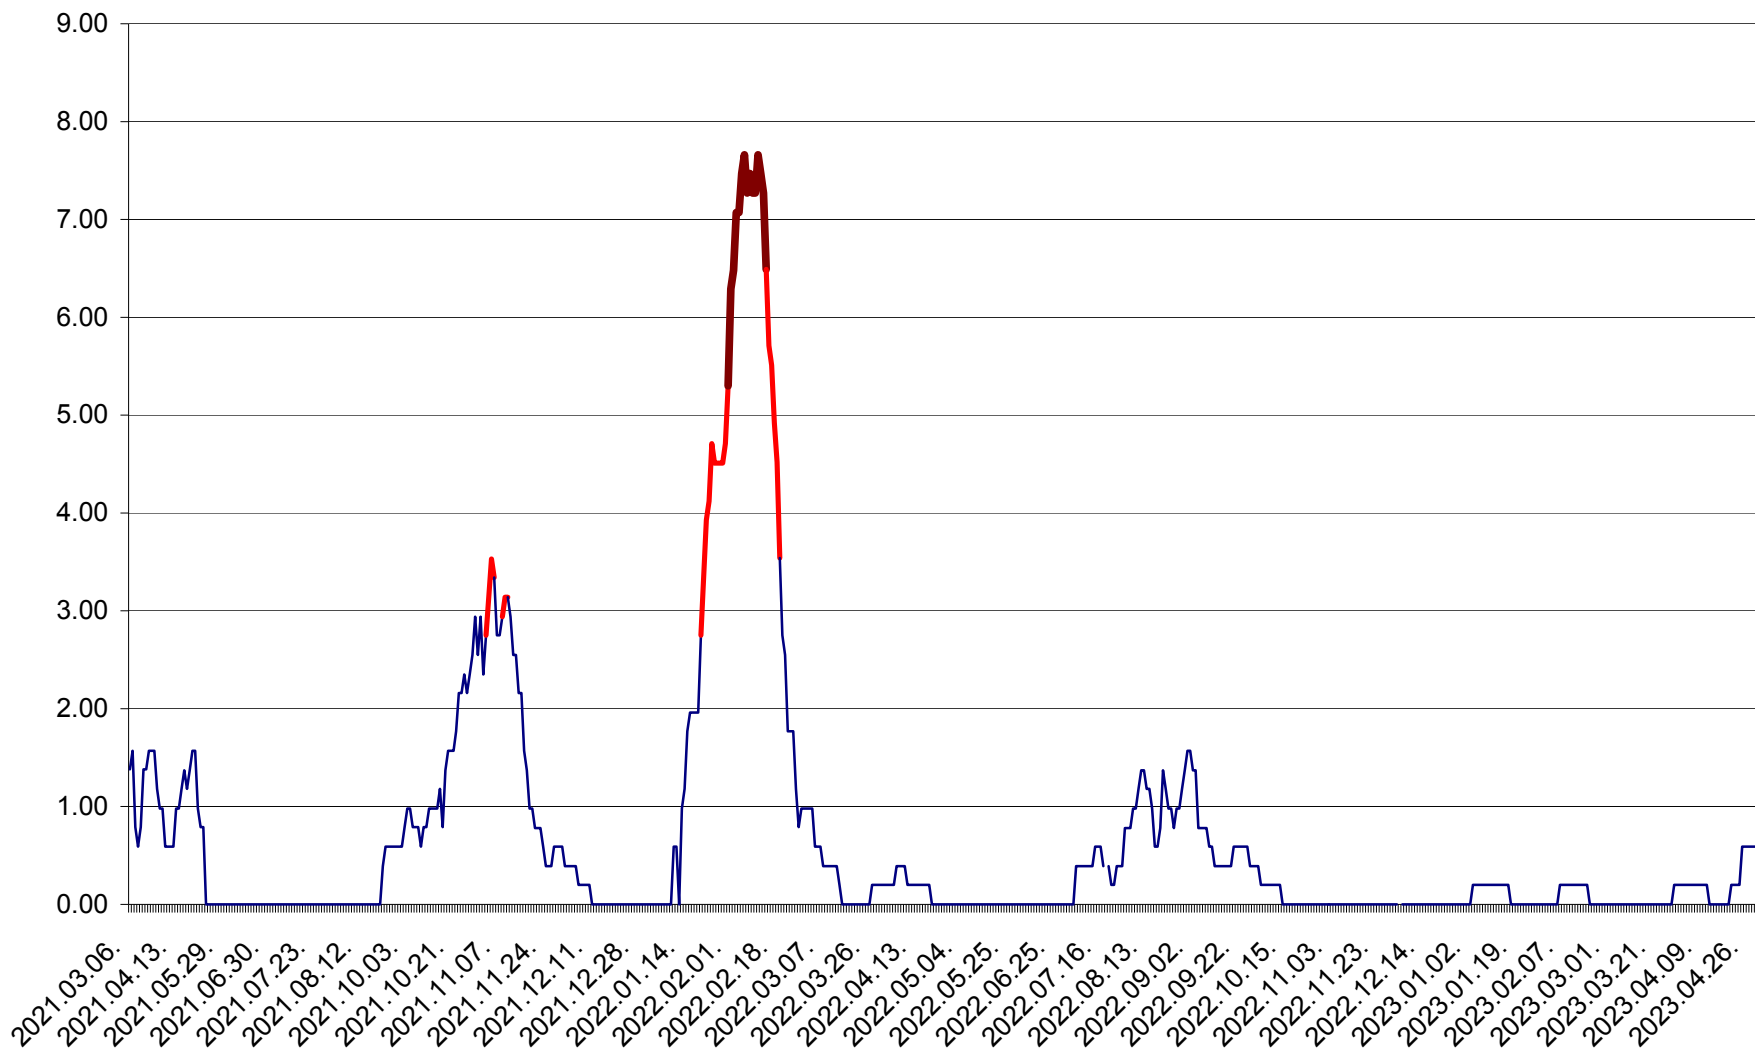

ORAȘ BĂLAN - Evoluția incidentei cumulate pe 14 zile la ‰ de locuitori  
2021.03.07. - 2023.04.29.

BILBOR - Evolutia incidentei cumulate pe 14 zile la ‰ de locuitori  
2021.03.07. - 2023.04.29.

ORAȘ BORSEC - Evolutia incidentei cumulate pe 14 zile la ‰ de locuitori  
2021.03.07. - 2023.04.29.

BRĂDEȘTI - Evoluția incidenței cumulate pe 14 zile la ‰ de locuitori  
2021.03.07. - 2023.04.29.

CĂPÂLNIȚA - Evoluția incidenței cumulate pe 14 zile la ‰ de locuitori  
2021.03.07. - 2023.04.29.

CÂRȚA - Evolutia incidentei cumulate pe 14 zile la ‰ de locuitori  
2021.03.07. - 2023.04.29.

CICEU - Evolutia incidentei cumulate pe 14 zile la ‰ de locuitori  
2021.03.07. - 2023.04.29.

CIUCSÂNGEORGIU - Evolutia incidentei cumulate pe 14 zile la ‰ de locuitori  
2021.03.07. - 2023.04.29.

CIUMANI - Evolutia incidentei cumulate pe 14 zile la ‰ de locuitori  
2021.03.07. - 2023.04.29.

CORBU - Evolutia incidentei cumulate pe 14 zile la ‰ de locuitori  
2021.03.07. - 2023.04.29.

CORUND - Evolutia incidentei cumulate pe 14 zile la ‰ de locuitori  
2021.03.07. - 2023.04.29.

COZMENI - Evolutia incidentei cumulate pe 14 zile la ‰ de locuitori  
2021.03.07. - 2023.04.29.