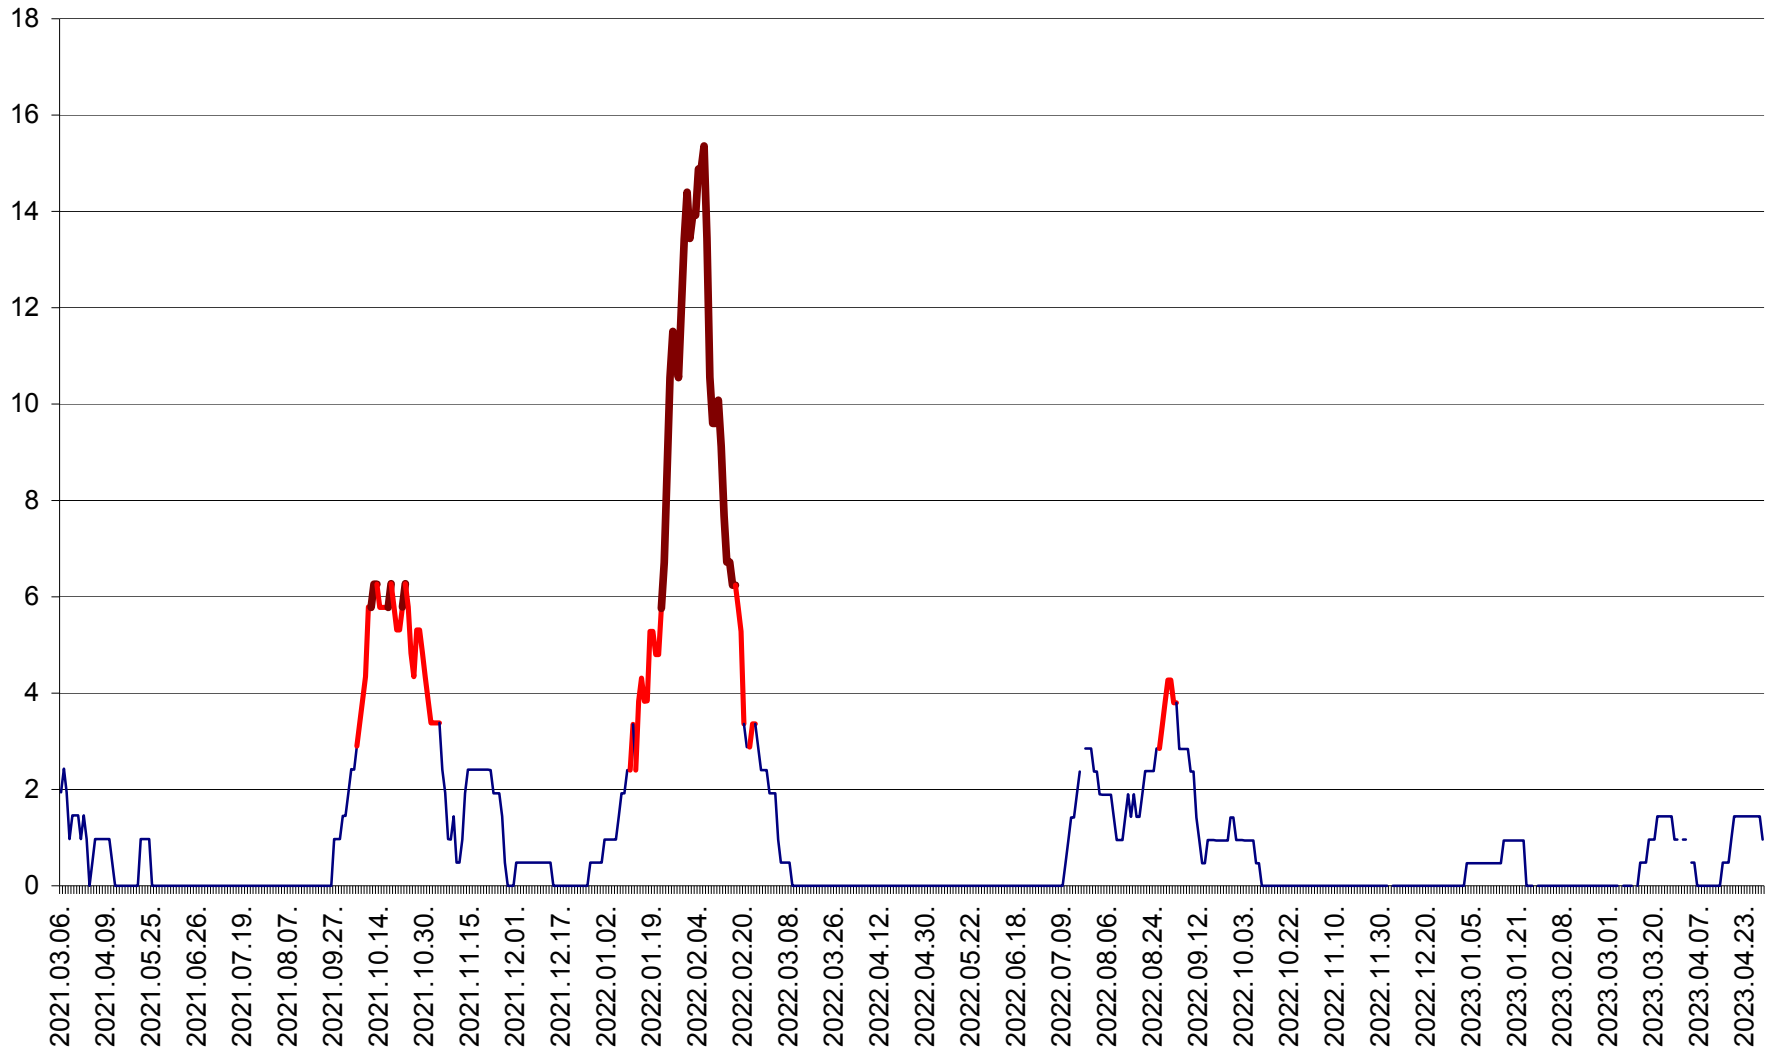

PLĂIEȘII DE JOS - Evoluția incidenței cumulate pe 14 zile la ‰ de locuitori
2021.03.07. - 2023.04.29.