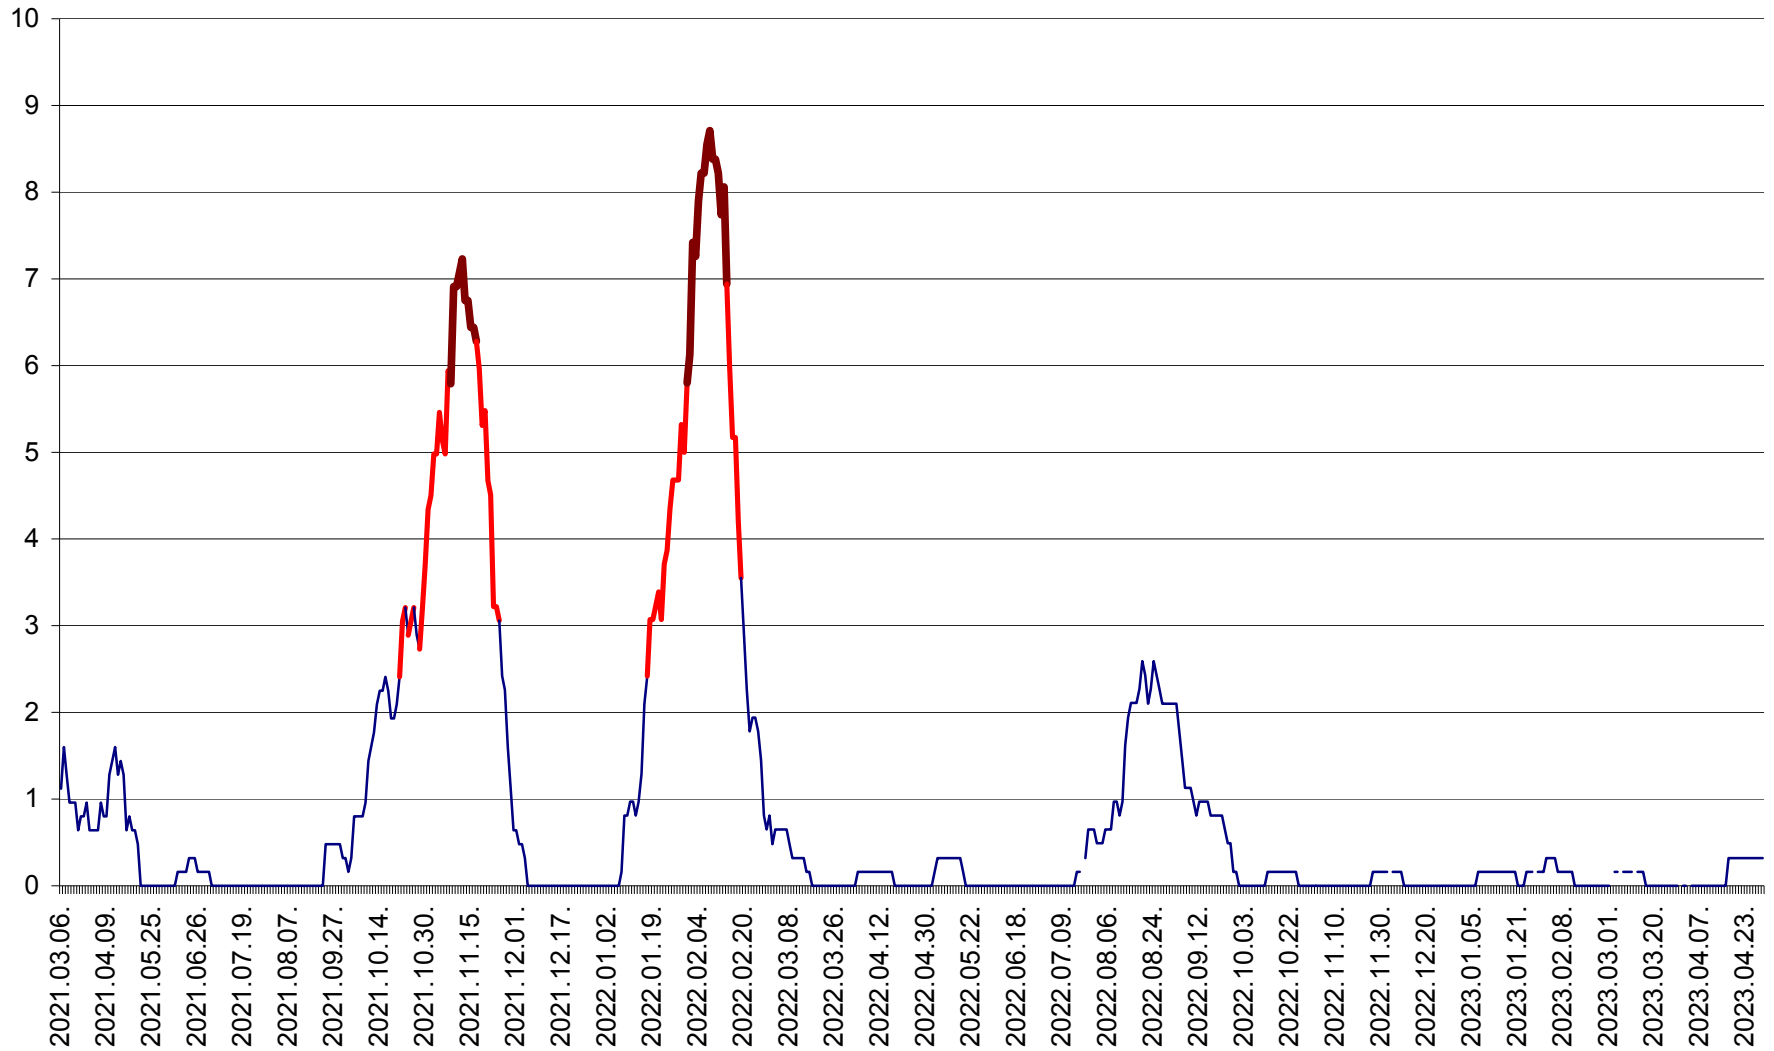

PRAID - Evolutia incidentei cumulate pe 14 zile la ‰ de locuitori  
2021.03.07. - 2023.04.29.

RACU - Evolutia incidentei cumulate pe 14 zile la ‰ de locuitori  
2021.03.07. - 2023.04.29.

REMETEA - Evolutia incidentei cumulate pe 14 zile la % de locuitori  
2021.03.07. - 2023.04.29.

SĂCEL - Evolutia incidentei cumulate pe 14 zile la ‰ de locuitori  
2021.03.07. - 2023.04.29.

SÂNCRĂIENI - Evolutia incidentei cumulate pe 14 zile la ‰ de locuitori  
2021.03.07. - 2023.04.29.

SÂNDOMIC - Evolutia incidentei cumulate pe 14 zile la ‰ de locuitori  
2021.03.07. - 2023.04.29.