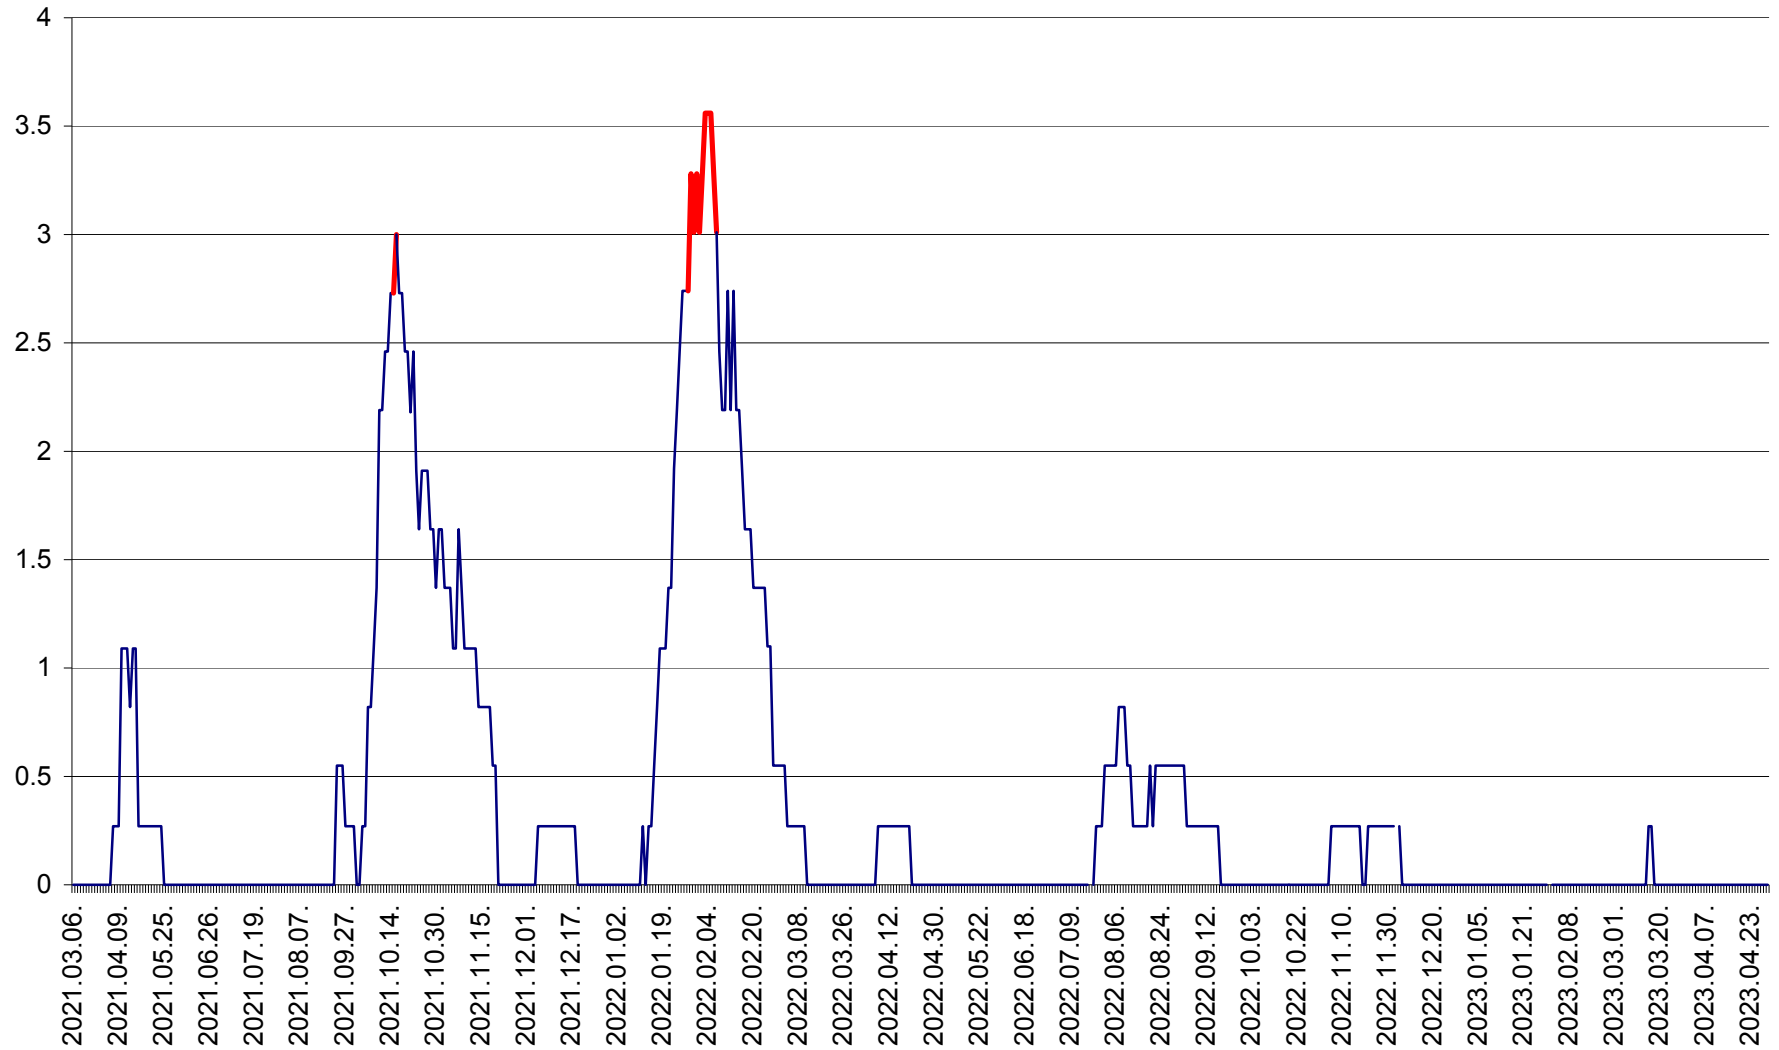

FELICENI - Evolutia incidentei cumulate pe 14 zile la ‰ de locuitori  
2021.03.07. - 2023.04.29.

FRUMOASA - Evolutia incidentei cumulate pe 14 zile la ‰ de locuitori  
2021.03.07. - 2023.04.29.

GĂLĂUȚAȘ - Evoluția incidenței cumulate pe 14 zile la ‰ de locuitori  
2021.03.07. - 2023.04.29.

MUNICIPIUL GHEORGHENI - Evolutia incidentei cumulate pe 14 zile la % de locuitori  
2021.03.07. - 2023.04.29.

JOSENI - Evolutia incidentei cumulate pe 14 zile la ‰ de locuitori  
2021.03.07. - 2023.04.29.

LĂZAREA - Evolutia incidentei cumulate pe 14 zile la % de locuitori  
2021.03.07. - 2023.04.29.

LELICENI - Evolutia incidentei cumulate pe 14 zile la ‰ de locuitori  
2021.03.07. - 2023.04.29.

LUETA - Evolutia incidentei cumulate pe 14 zile la ‰ de locuitori  
2021.03.07. - 2023.04.29.

LUNCA DE JOS - Evolutia incidentei cumulate pe 14 zile la ‰ de locuitori  
2021.03.07. - 2023.04.29.

LUNCA DE SUS - Evolutia incidentei cumulate pe 14 zile la ‰ de locuitori  
2021.03.07. - 2023.04.29.