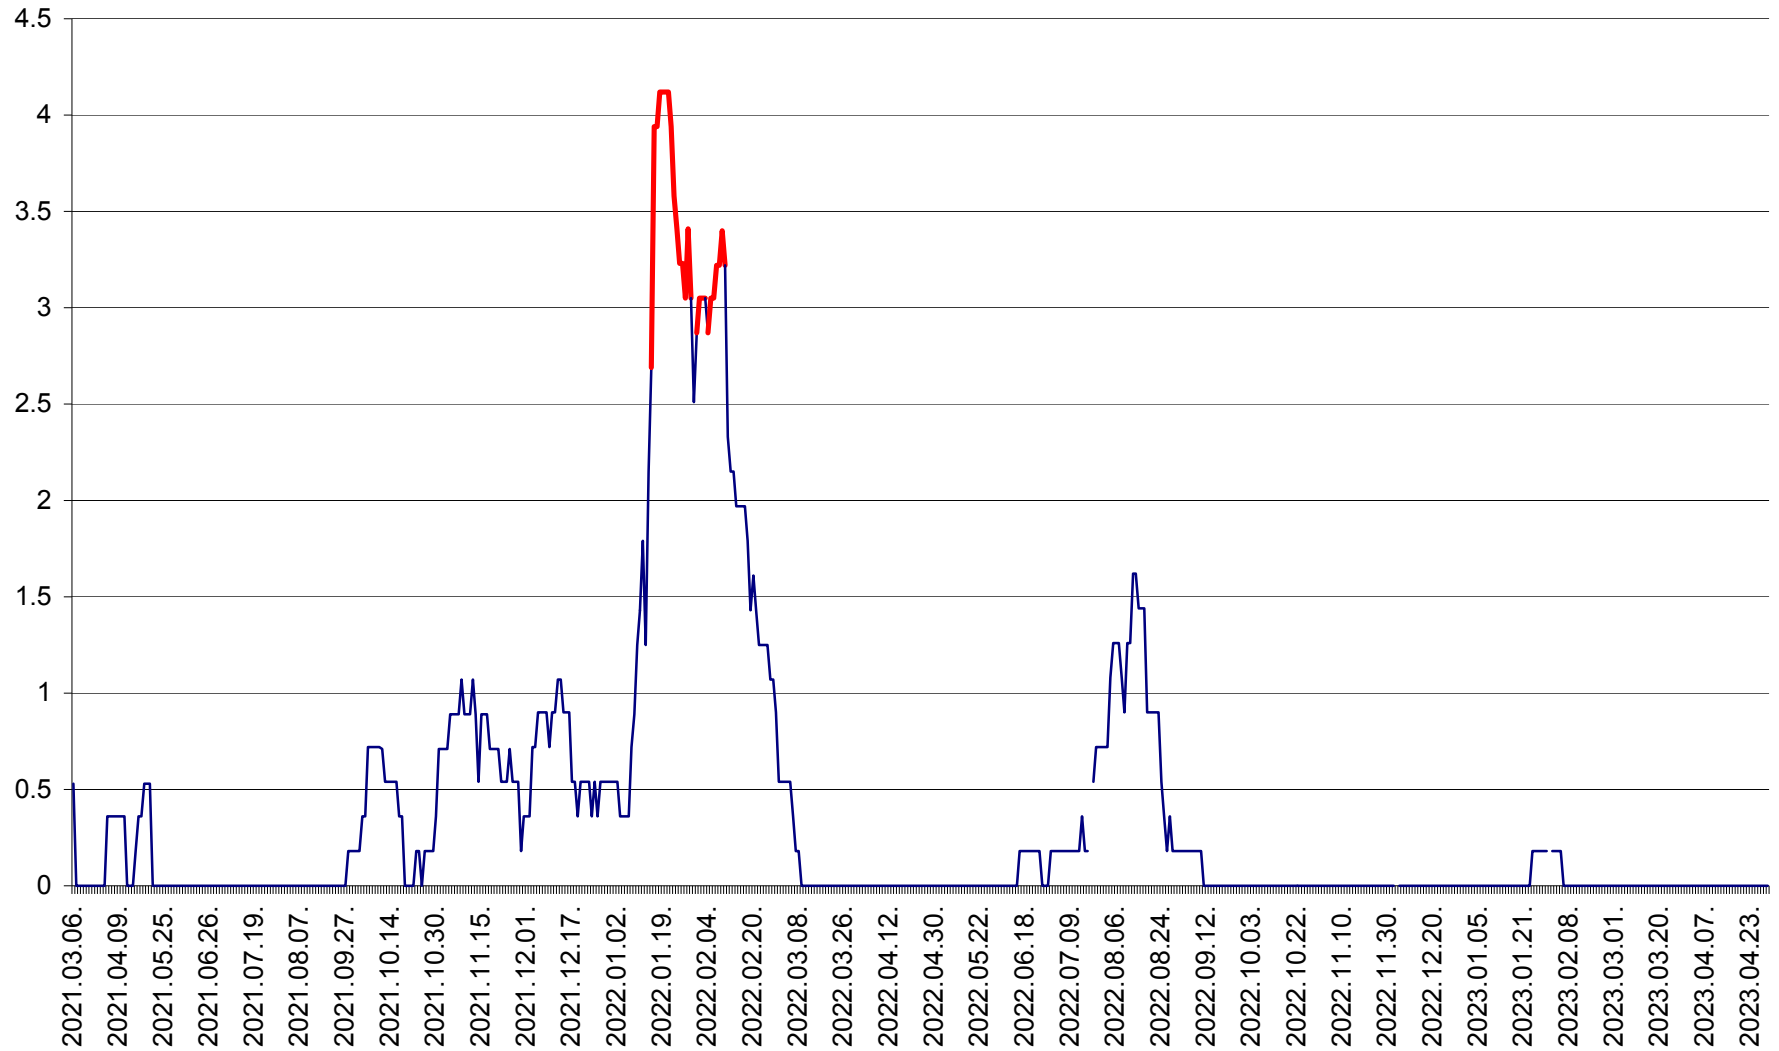

MUNICIPIUL GHEORGHENI - Evolutia incidentei cumulate pe 14 zile la % de locuitori  
2021.03.07. - 2023.04.29.

JOSENI - Evolutia incidentei cumulate pe 14 zile la ‰ de locuitori  
2021.03.07. - 2023.04.29.

LĂZAREA - Evolutia incidentei cumulate pe 14 zile la % de locuitori  
2021.03.07. - 2023.04.29.

LELICENI - Evolutia incidentei cumulate pe 14 zile la ‰ de locuitori  
2021.03.07. - 2023.04.29.

LUETA - Evolutia incidentei cumulate pe 14 zile la ‰ de locuitori  
2021.03.07. - 2023.04.29.

LUNCA DE JOS - Evolutia incidentei cumulate pe 14 zile la ‰ de locuitori  
2021.03.07. - 2023.04.29.

LUNCA DE SUS - Evolutia incidentei cumulate pe 14 zile la ‰ de locuitori  
2021.03.07. - 2023.04.29.