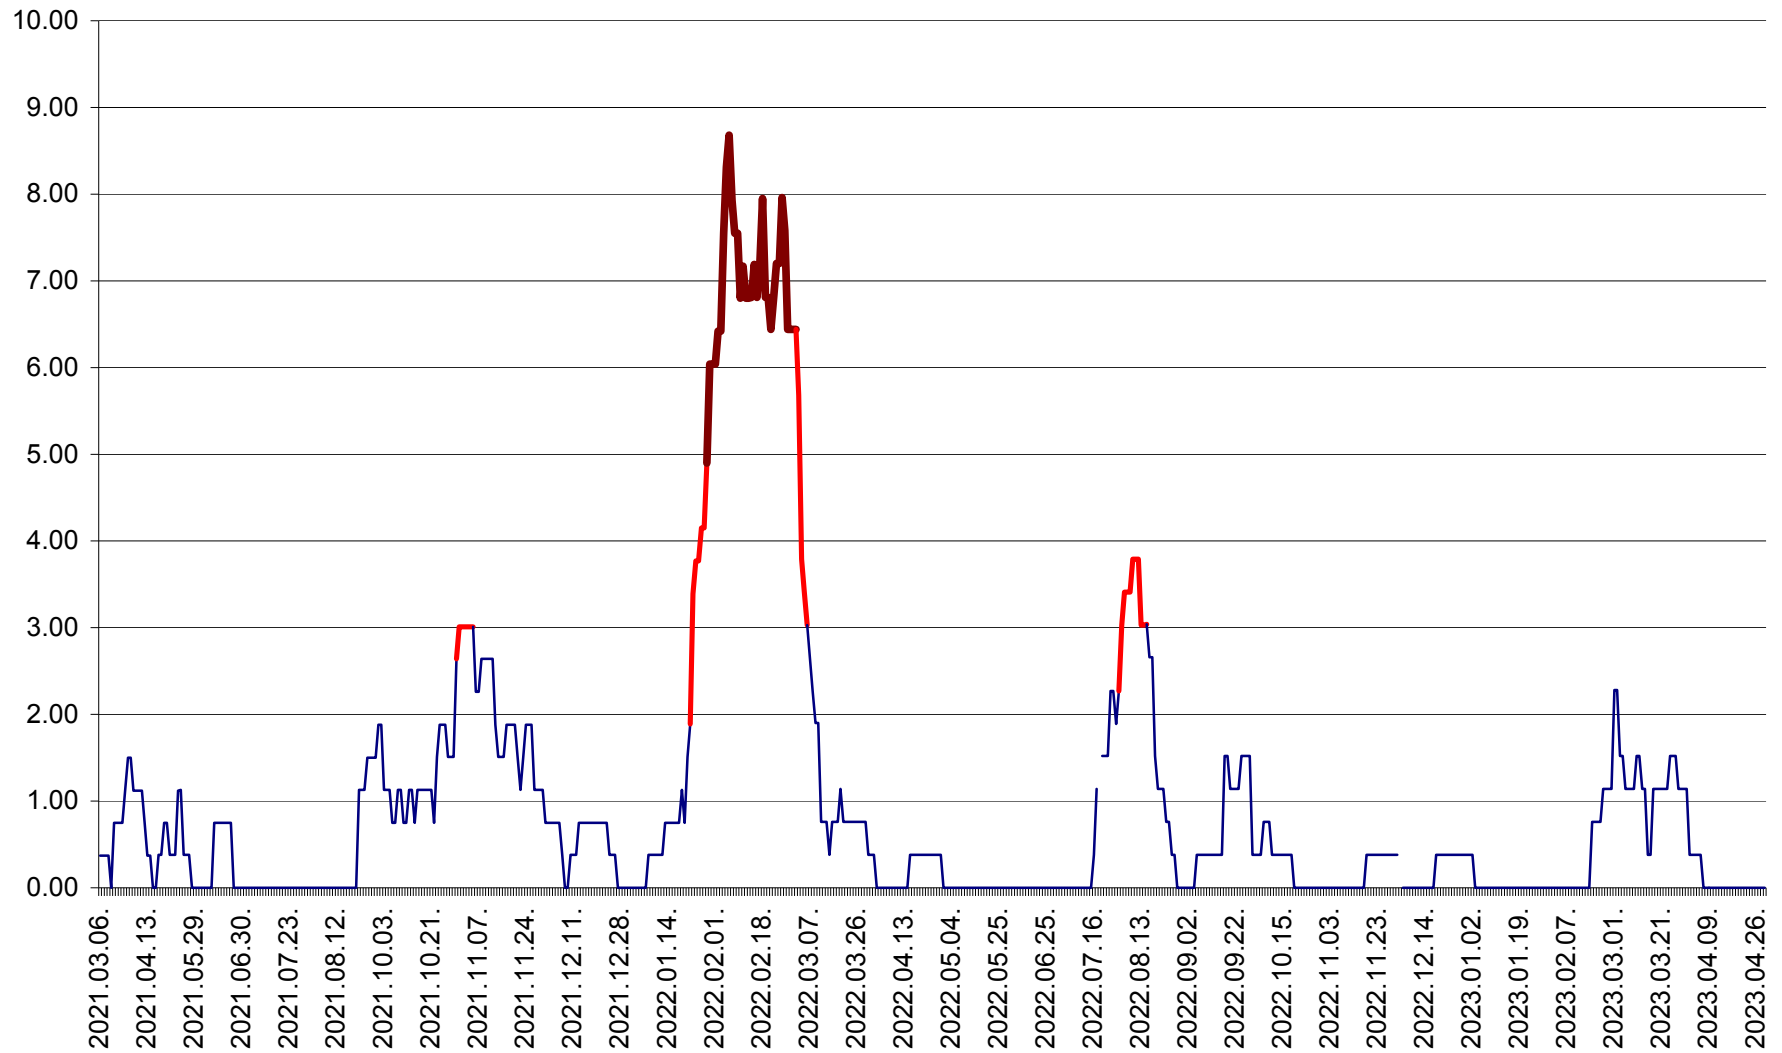

ATID - Evolutia incidentei cumulate pe 14 zile la ‰ de locuitori  
2021.03.07. - 2023.04.29.

AVRĂMEȘTI - Evolutia incidentei cumulate pe 14 zile la ‰ de locuitori  
2021.03.07. - 2023.04.29.

ORAȘ BĂILE TUȘNAD - Evolutia incidentei cumulate pe 14 zile la ‰ de locuitori  
2021.03.07. - 2023.04.29.

ORAȘ BĂLAN - Evoluția incidentei cumulate pe 14 zile la ‰ de locuitori  
2021.03.07. - 2023.04.29.

BILBOR - Evolutia incidentei cumulate pe 14 zile la ‰ de locuitori  
2021.03.07. - 2023.04.29.

ORAȘ BORSEC - Evolutia incidentei cumulate pe 14 zile la ‰ de locuitori  
2021.03.07. - 2023.04.29.

BRĂDEȘTI - Evoluția incidenței cumulate pe 14 zile la ‰ de locuitori  
2021.03.07. - 2023.04.29.

CĂPÂLNIȚA - Evoluția incidenței cumulate pe 14 zile la ‰ de locuitori  
2021.03.07. - 2023.04.29.

CÂRȚA - Evolutia incidentei cumulate pe 14 zile la ‰ de locuitori  
2021.03.07. - 2023.04.29.