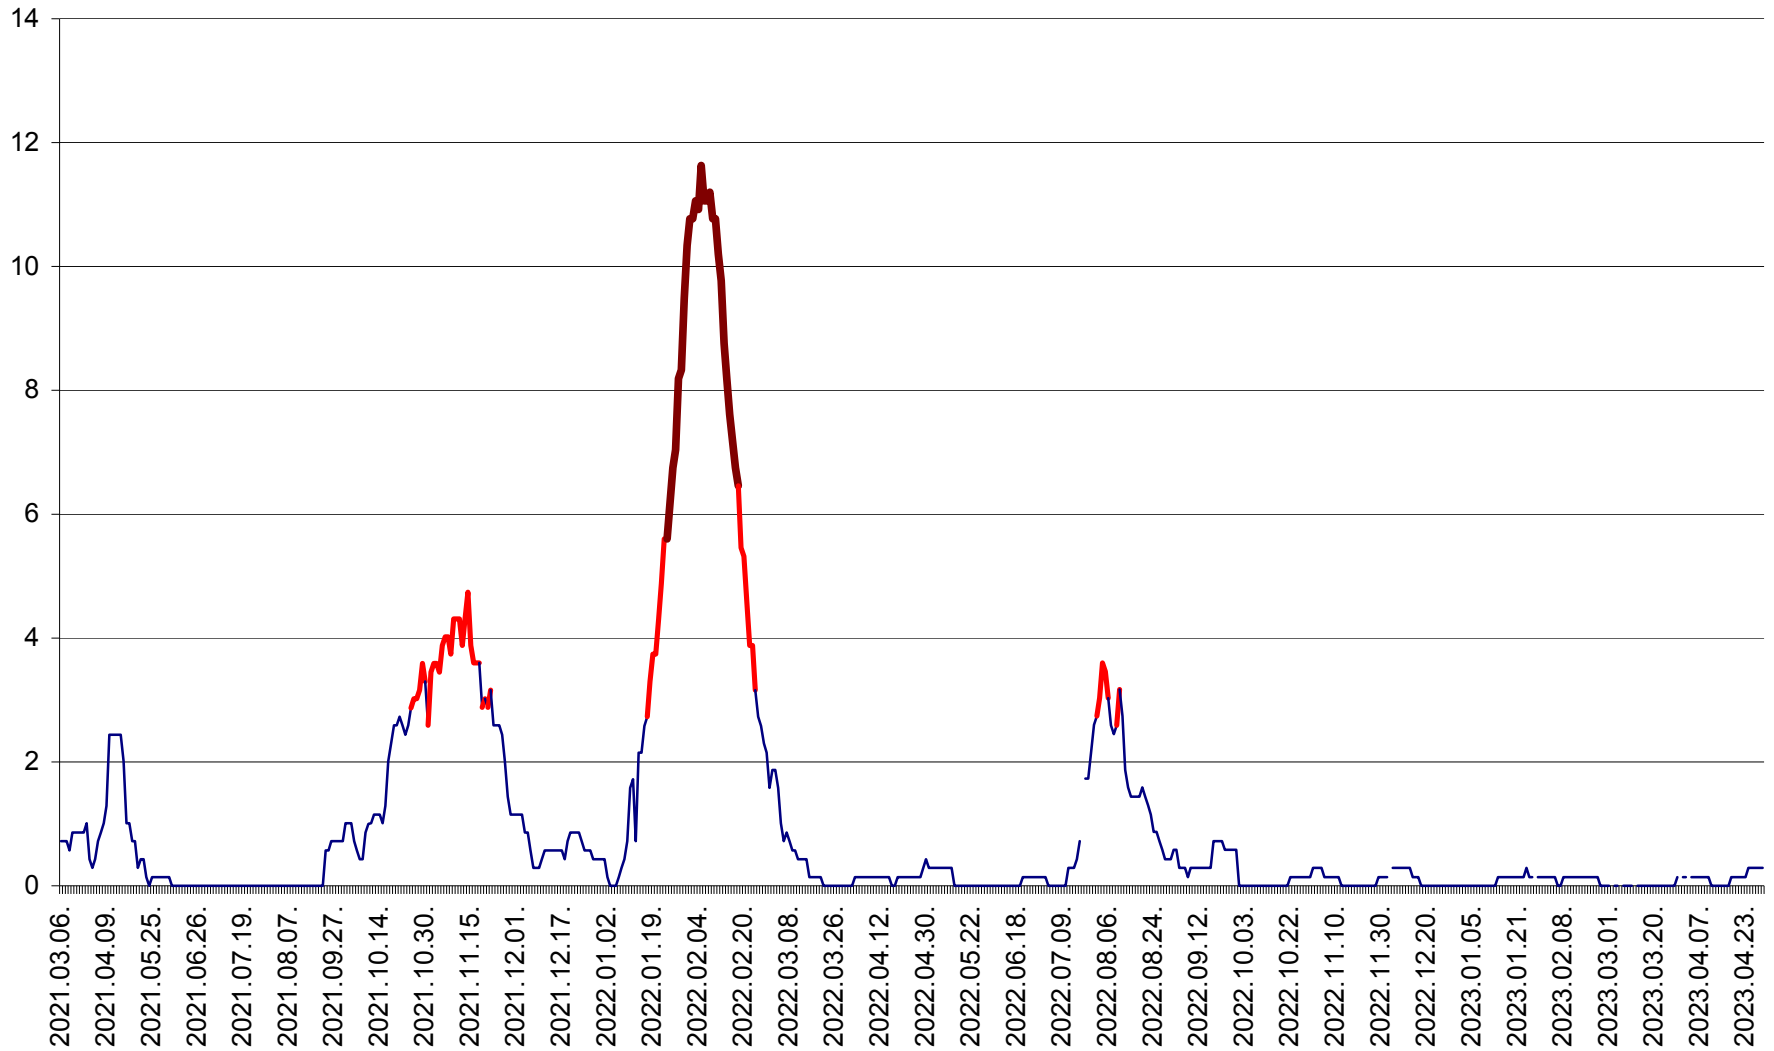

RACU - Evolutia incidentei cumulate pe 14 zile la ‰ de locuitori
2021.03.07. - 2023.04.29.

PRAID - Evolutia incidentei cumulate pe 14 zile la ‰ de locuitori
2021.03.07. - 2023.04.29.