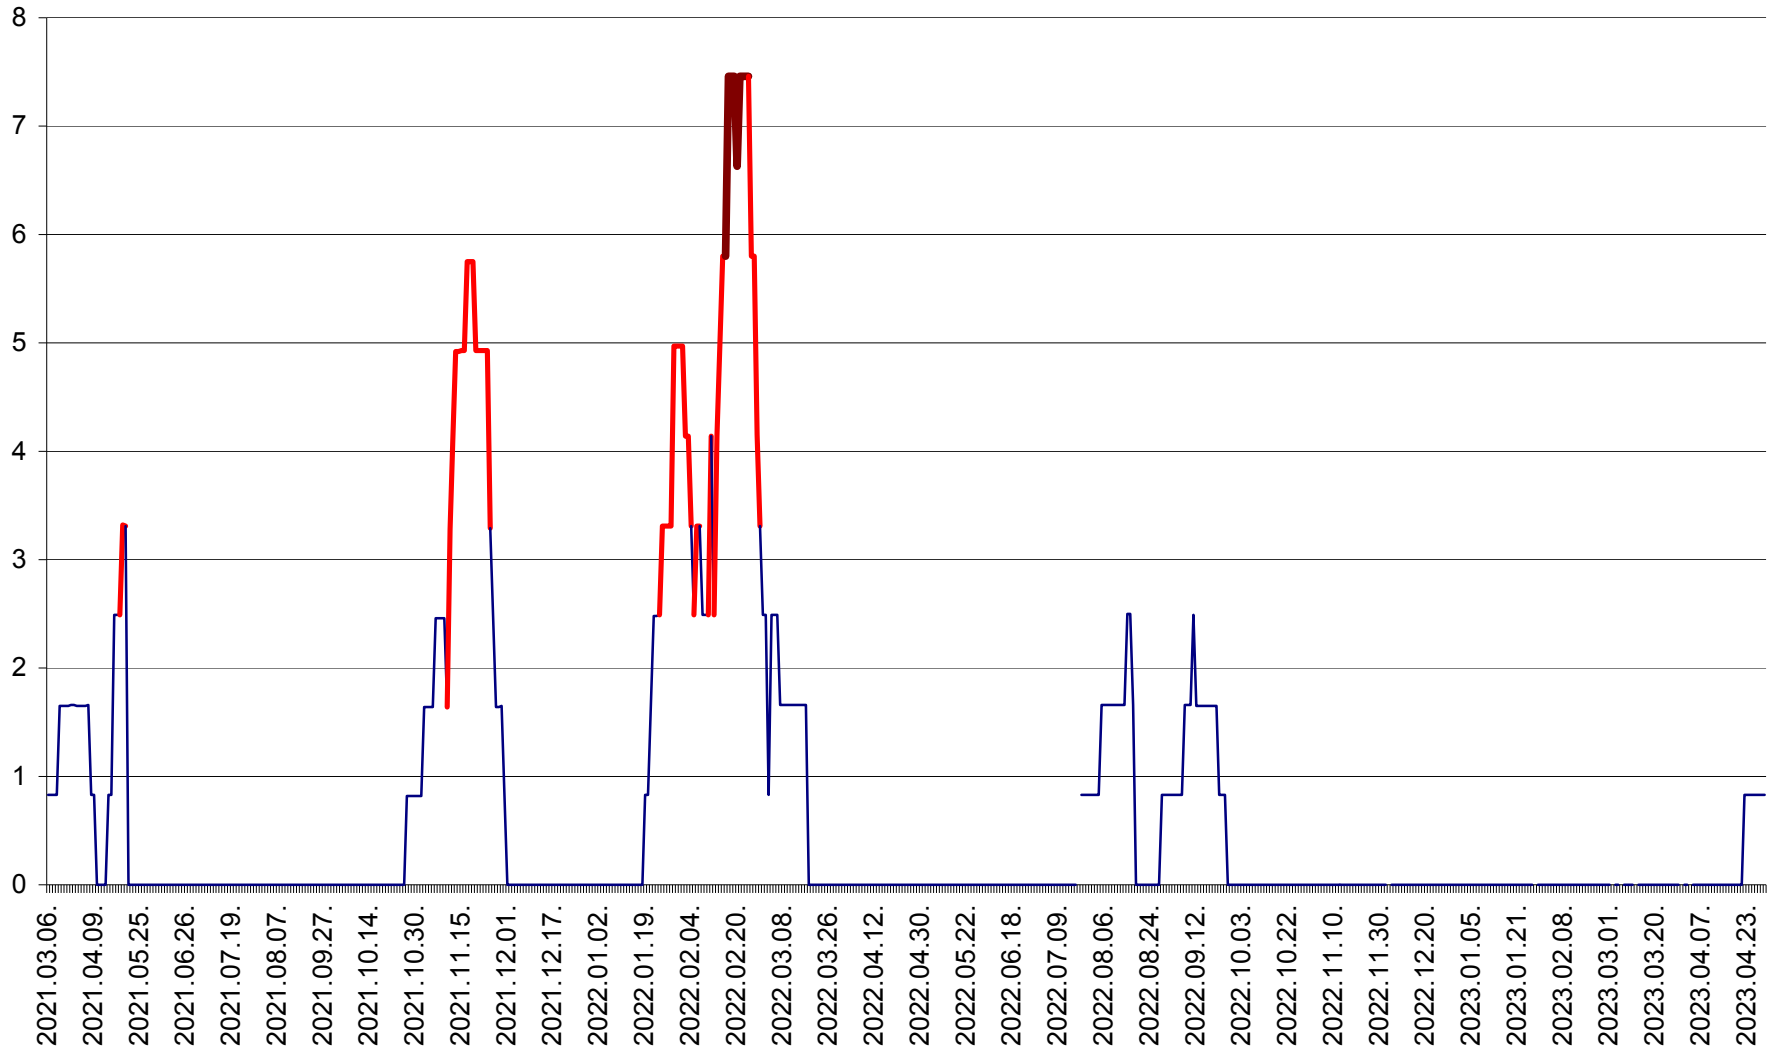

PRAID - Evolutia incidentei cumulate pe 14 zile la ‰ de locuitori  
2021.03.07. - 2023.04.29.

RACU - Evolutia incidentei cumulate pe 14 zile la ‰ de locuitori  
2021.03.07. - 2023.04.29.

REMETEA - Evolutia incidentei cumulate pe 14 zile la % de locuitori  
2021.03.07. - 2023.04.29.

SĂCEL - Evolutia incidentei cumulate pe 14 zile la ‰ de locuitori  
2021.03.07. - 2023.04.29.

SÂNCRĂIENI - Evolutia incidentei cumulate pe 14 zile la ‰ de locuitori  
2021.03.07. - 2023.04.29.

SÂNDOMIC - Evolutia incidentei cumulate pe 14 zile la ‰ de locuitori  
2021.03.07. - 2023.04.29.