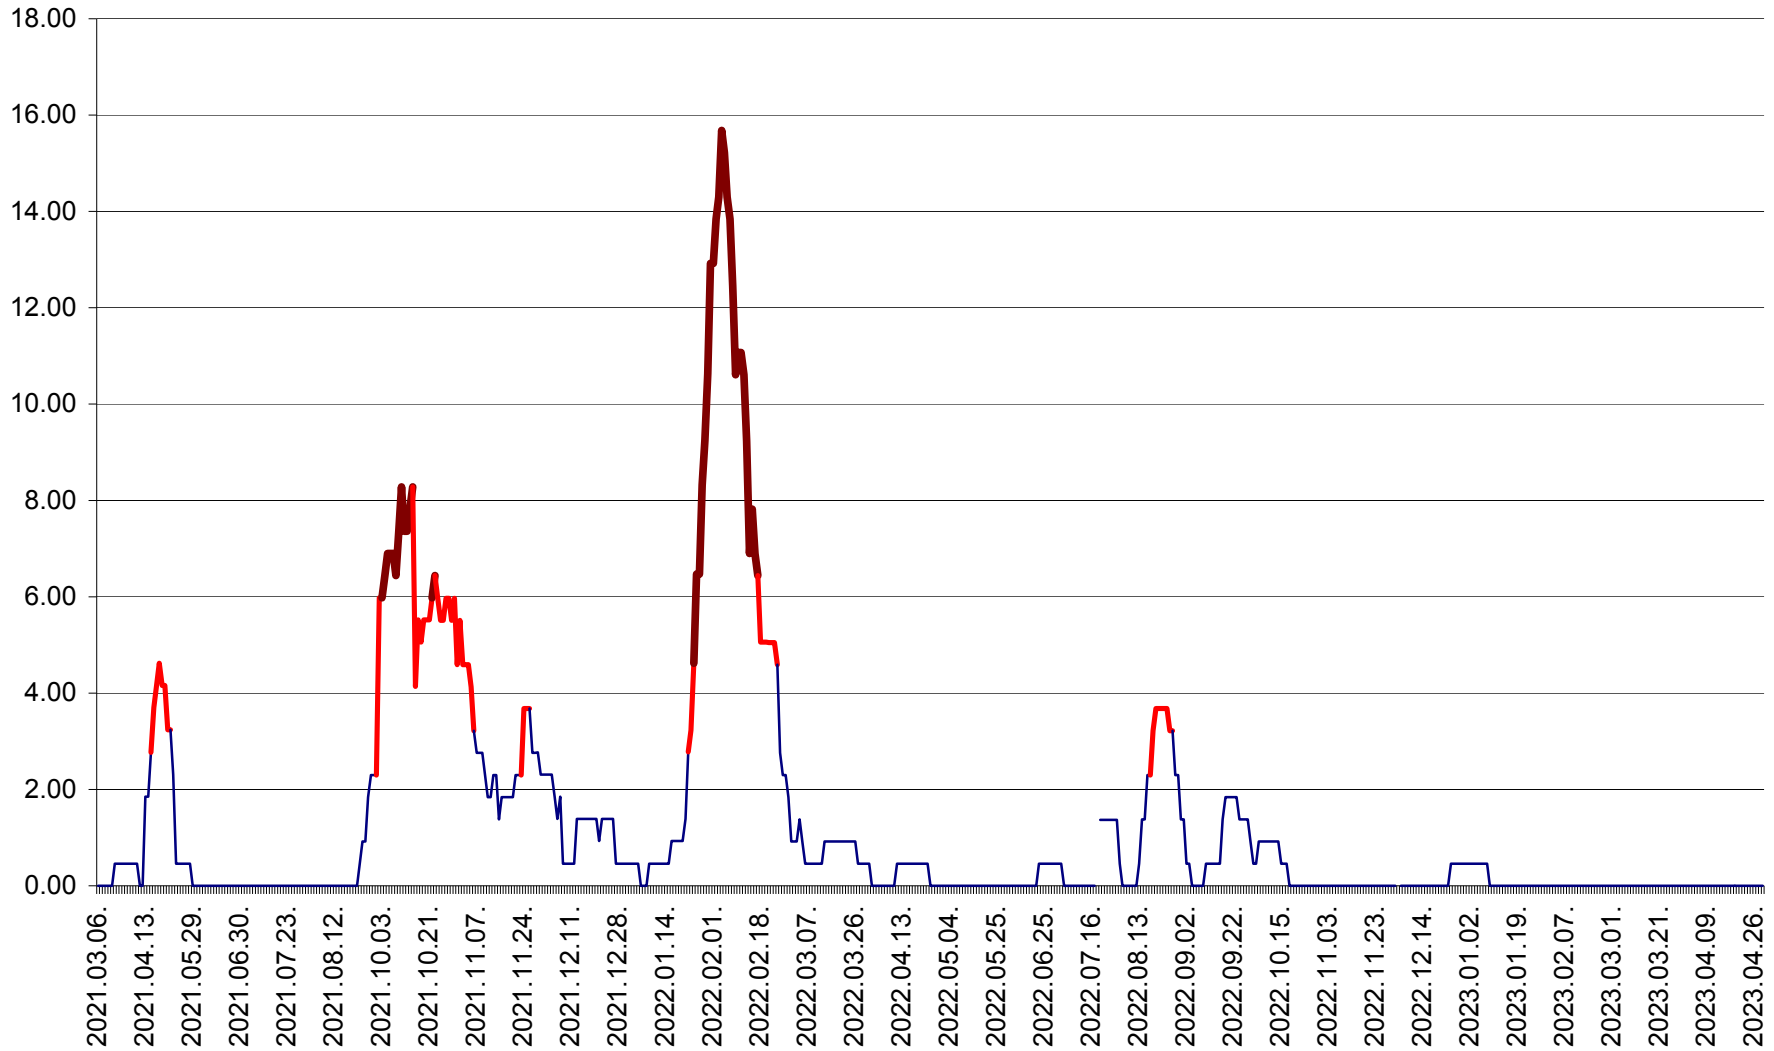

ATID - Evolutia incidentei cumulate pe 14 zile la ‰ de locuitori  
2021.03.07. - 2023.04.29.

AVRĂMEȘTI - Evolutia incidentei cumulate pe 14 zile la ‰ de locuitori  
2021.03.07. - 2023.04.29.

ORAȘ BĂILE TUȘNAD - Evolutia incidentei cumulate pe 14 zile la ‰ de locuitori  
2021.03.07. - 2023.04.29.

ORAȘ BĂLAN - Evoluția incidentei cumulate pe 14 zile la ‰ de locuitori  
2021.03.07. - 2023.04.29.

BILBOR - Evolutia incidentei cumulate pe 14 zile la ‰ de locuitori  
2021.03.07. - 2023.04.29.

ORAȘ BORSEC - Evolutia incidentei cumulate pe 14 zile la ‰ de locuitori  
2021.03.07. - 2023.04.29.

BRĂDEȘTI - Evoluția incidenței cumulate pe 14 zile la ‰ de locuitori  
2021.03.07. - 2023.04.29.

CĂPÂLNIȚA - Evoluția incidenței cumulate pe 14 zile la ‰ de locuitori  
2021.03.07. - 2023.04.29.

CÂRȚA - Evolutia incidentei cumulate pe 14 zile la ‰ de locuitori  
2021.03.07. - 2023.04.29.

CICEU - Evolutia incidentei cumulate pe 14 zile la ‰ de locuitori  
2021.03.07. - 2023.04.29.

CIUCSÂNGEORGIU - Evolutia incidentei cumulate pe 14 zile la ‰ de locuitori  
2021.03.07. - 2023.04.29.

CIUMANI - Evolutia incidentei cumulate pe 14 zile la ‰ de locuitori  
2021.03.07. - 2023.04.29.