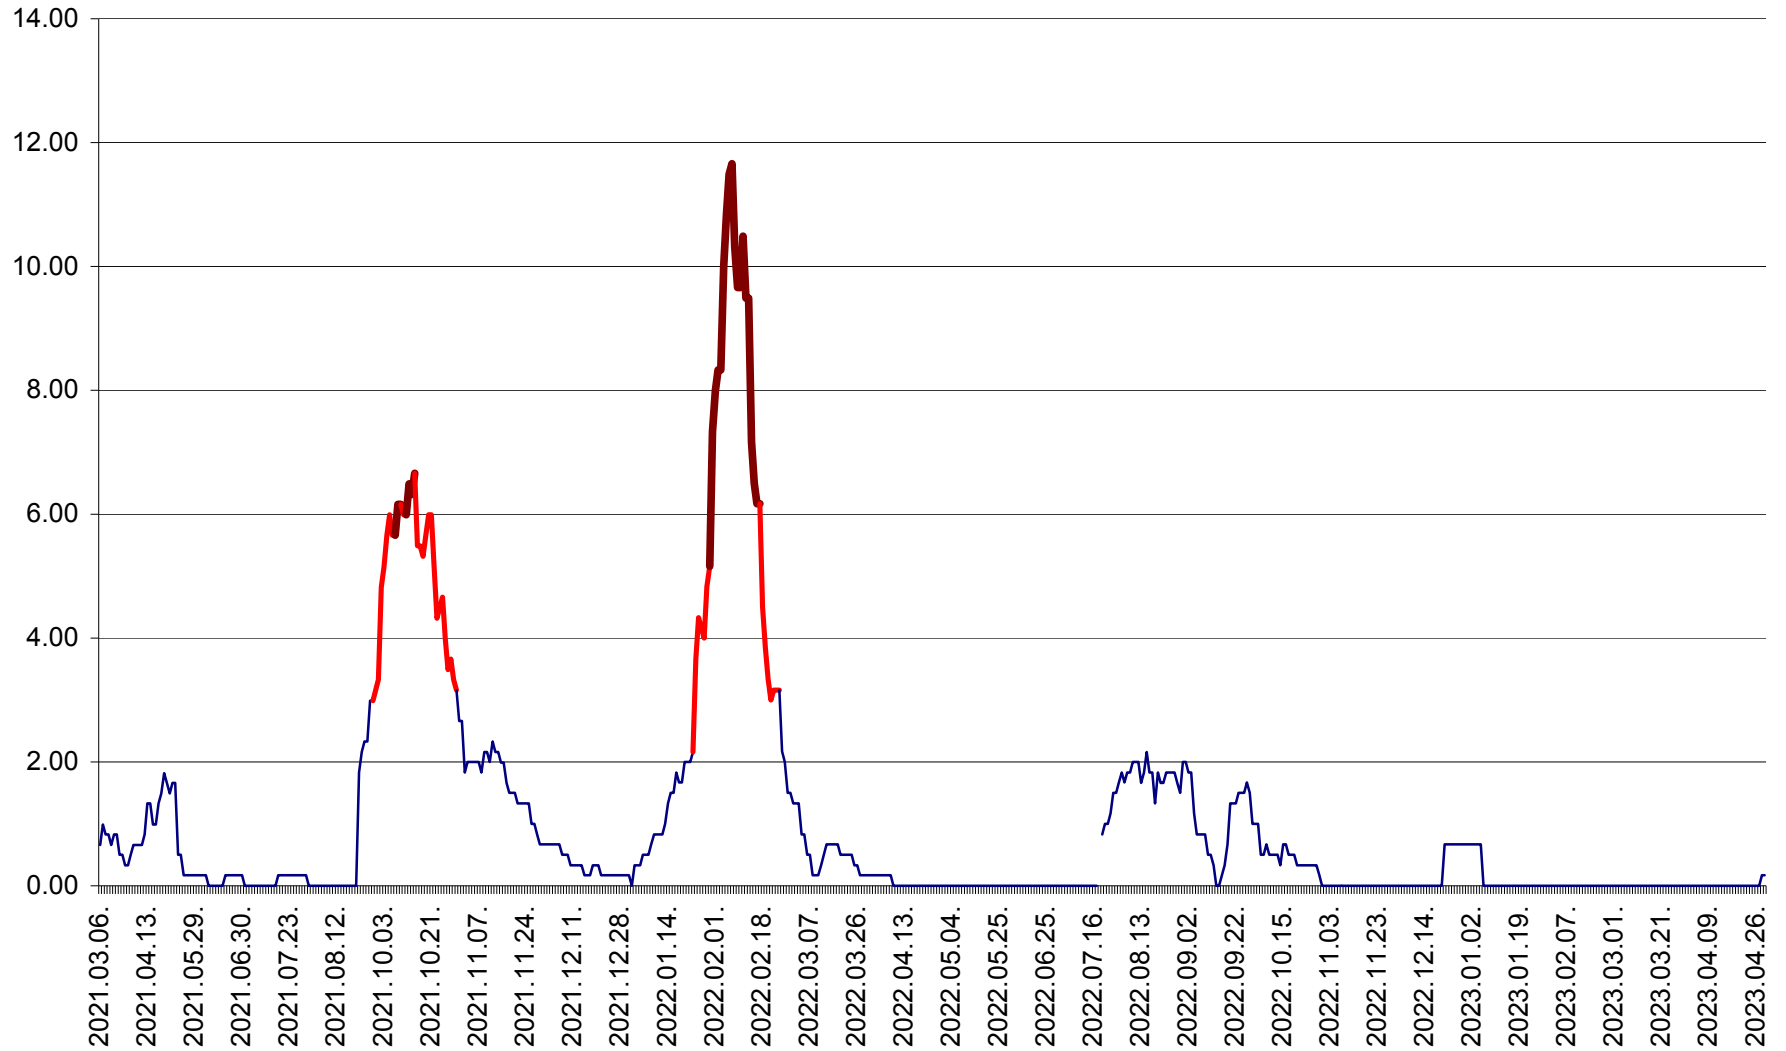

VĂRȘAG - Evolutia incidentei cumulate pe 14 zile la ‰ de locuitori  
2021.03.07. - 2023.04.29.

ORAȘ VLĂHIȚA - Evolutia incidentei cumulate pe 14 zile la ‰ de locuitori  
2021.03.07. - 2023.04.29.

VOȘLĂBENI - Evolutia incidentei cumulate pe 14 zile la ‰ de locuitori  
2021.03.07. - 2023.04.29.

ZETEA - Evolutia incidentei cumulate pe 14 zile la ‰ de locuitori  
2021.03.07. - 2023.04.29.

Total - Evolutia incidentei cumulate pe 14 zile la ‰ de locuitori  
2021.03.07. - 2023.04.29.