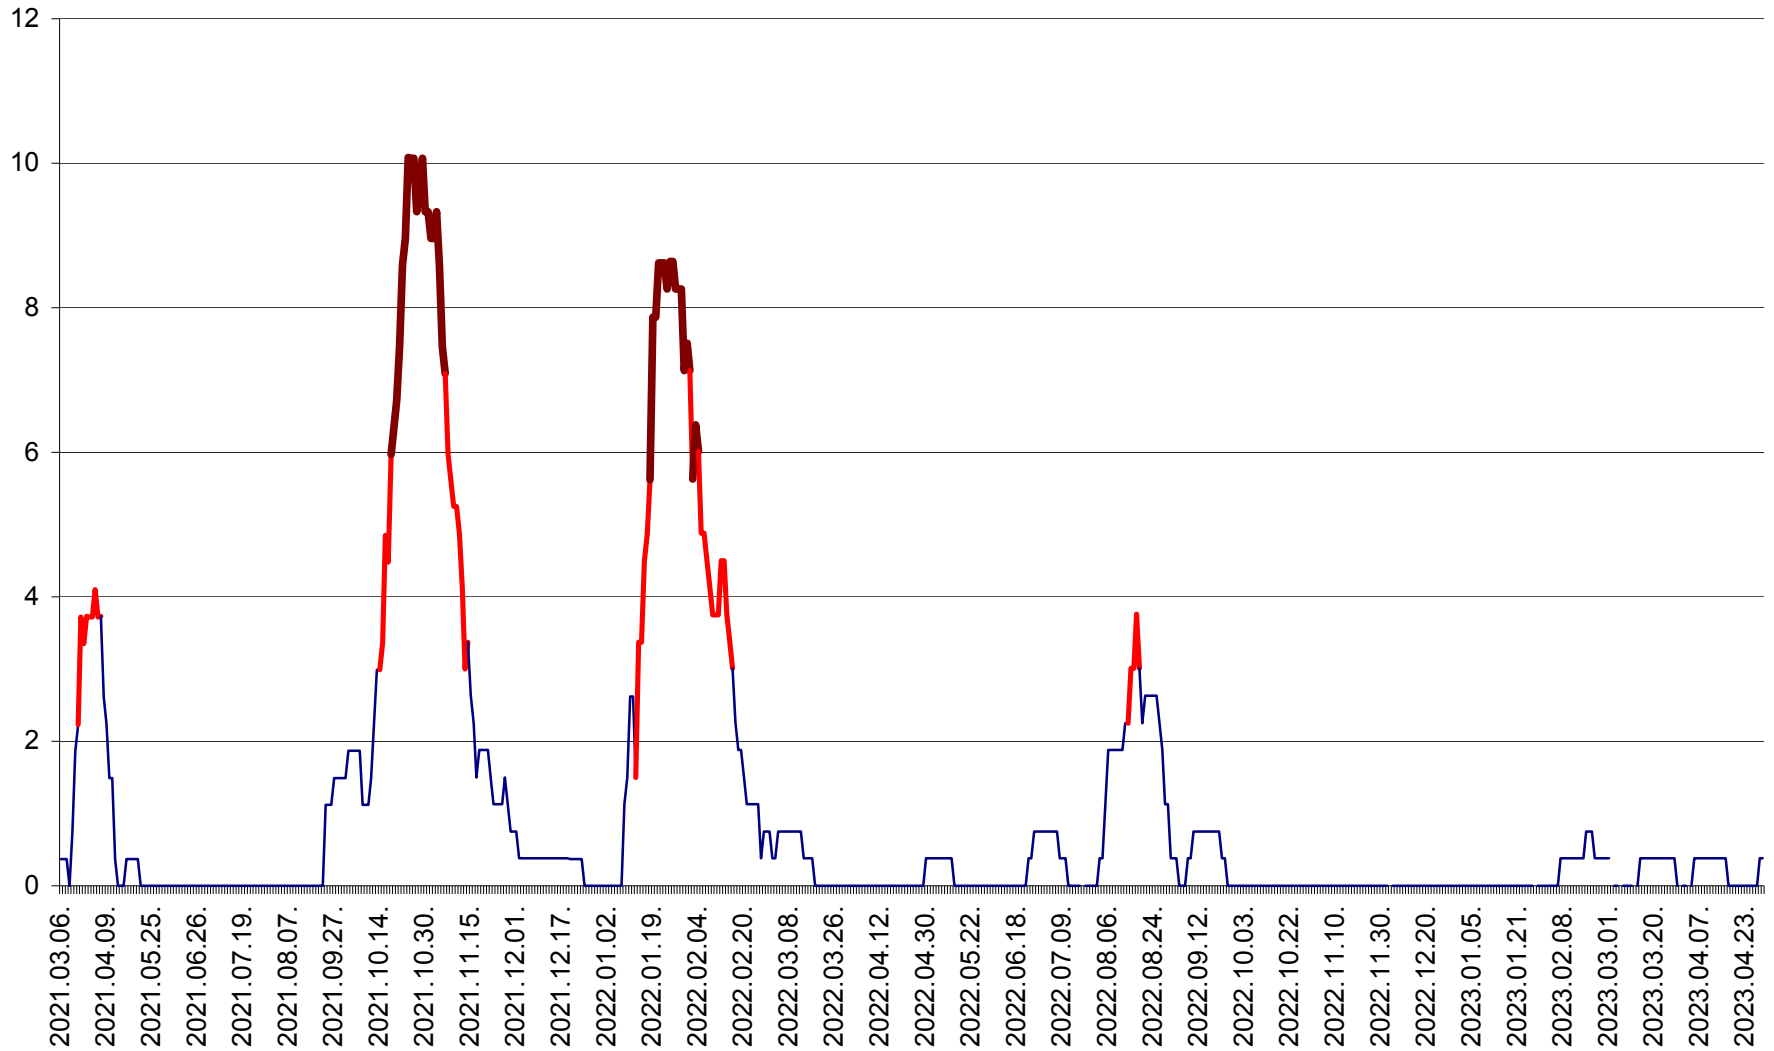

PRAID - Evolutia incidentei cumulate pe 14 zile la ‰ de locuitori  
2021.03.07. - 2023.04.29.

RACU - Evolutia incidentei cumulate pe 14 zile la ‰ de locuitori  
2021.03.07. - 2023.04.29.

REMETEA - Evolutia incidentei cumulate pe 14 zile la % de locuitori  
2021.03.07. - 2023.04.29.

SĂCEL - Evolutia incidentei cumulate pe 14 zile la ‰ de locuitori  
2021.03.07. - 2023.04.29.

SÂNCRĂIENI - Evolutia incidentei cumulate pe 14 zile la ‰ de locuitori  
2021.03.07. - 2023.04.29.

SÂNDOMIC - Evolutia incidentei cumulate pe 14 zile la ‰ de locuitori  
2021.03.07. - 2023.04.29.