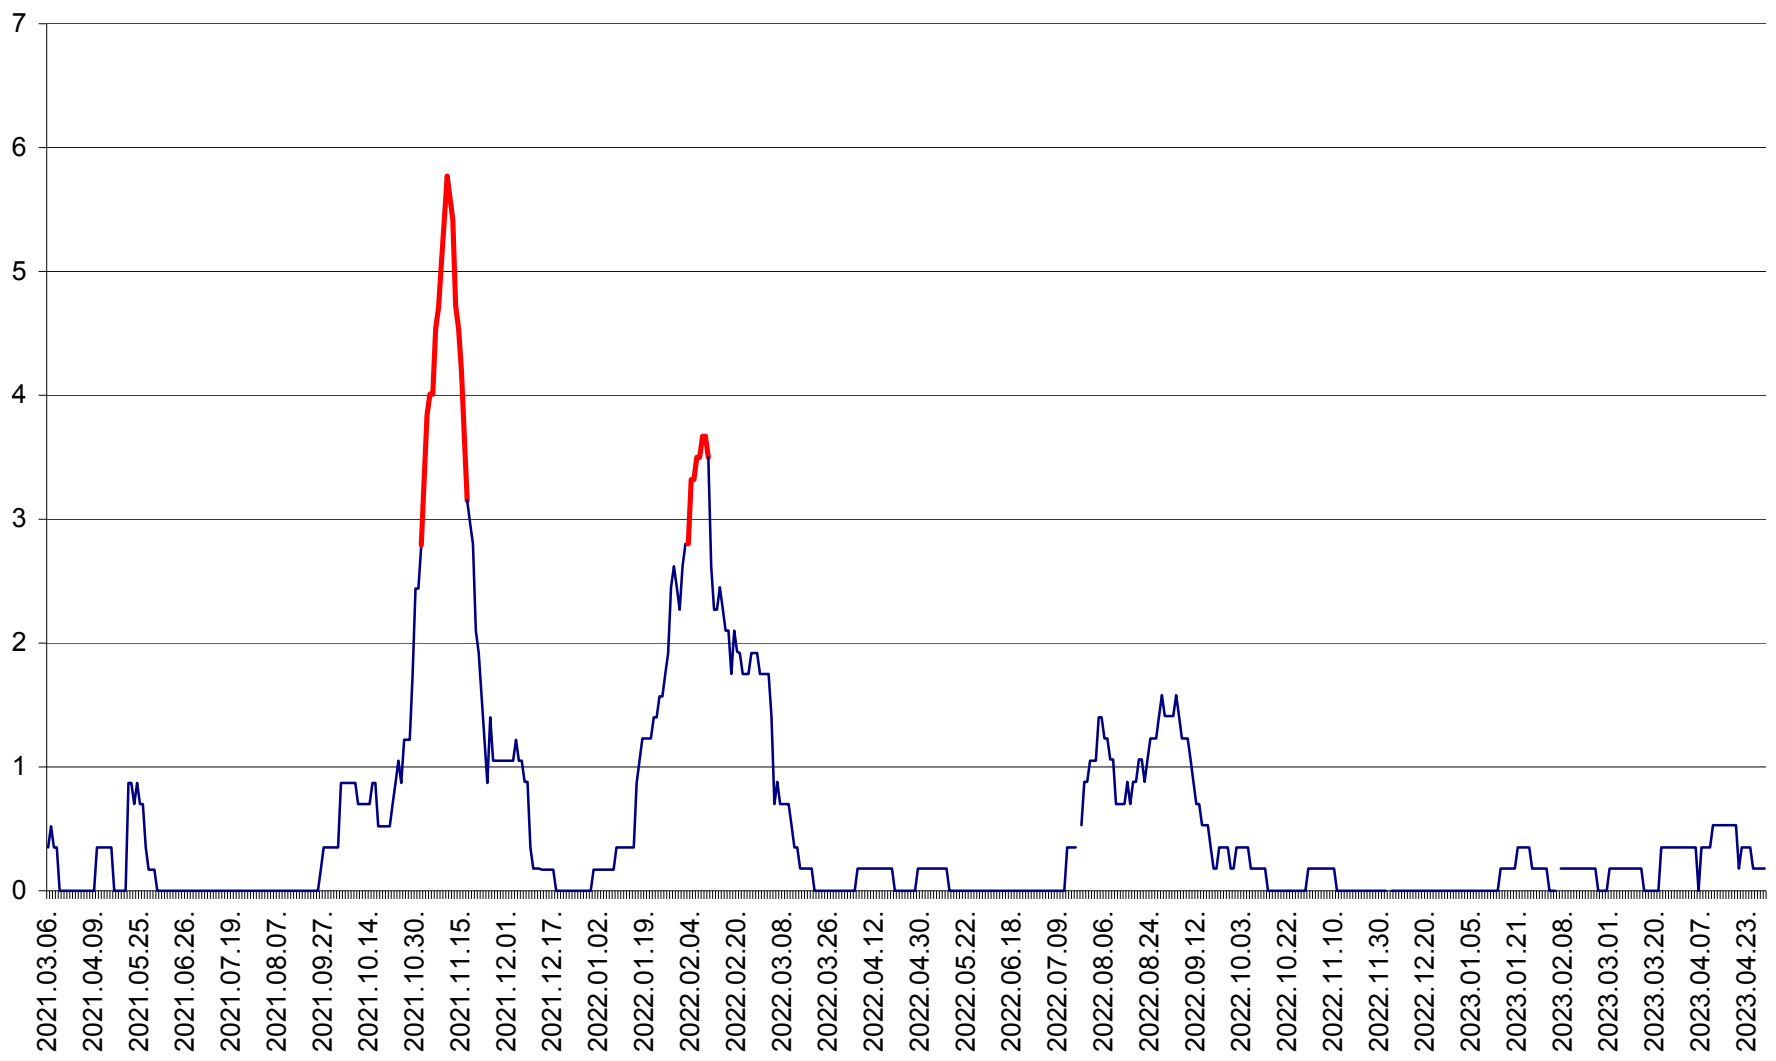

ORAȘ BĂLAN - Evoluția incidentei cumulate pe 14 zile la ‰ de locuitori  
2021.03.07. - 2023.04.29.

BILBOR - Evolutia incidentei cumulate pe 14 zile la ‰ de locuitori  
2021.03.07. - 2023.04.29.

ORAȘ BORSEC - Evolutia incidentei cumulate pe 14 zile la ‰ de locuitori  
2021.03.07. - 2023.04.29.

CORBU - Evolutia incidentei cumulate pe 14 zile la ‰ de locuitori  
2021.03.07. - 2023.04.29.

CORUND - Evolutia incidentei cumulate pe 14 zile la ‰ de locuitori  
2021.03.07. - 2023.04.29.

COZMENI - Evolutia incidentei cumulate pe 14 zile la ‰ de locuitori  
2021.03.07. - 2023.04.29.

ORAȘ CRISTURU SECUIESC - Evolutia incidentei cumulate pe 14 zile la ‰ de locuitori  
2021.03.07. - 2023.04.29.

DĂNEȘTI - Evolutia incidentei cumulate pe 14 zile la ‰ de locuitori  
2021.03.07. - 2023.04.29.

DÂRJIU - Evolutia incidentei cumulate pe 14 zile la ‰ de locuitori  
2021.03.07. - 2023.04.29.

DEALU - Evolutia incidentei cumulate pe 14 zile la ‰ de locuitori  
2021.03.07. - 2023.04.29.

DITRĂU - Evolutia incidentei cumulate pe 14 zile la ‰ de locuitori  
2021.03.07. - 2023.04.29.