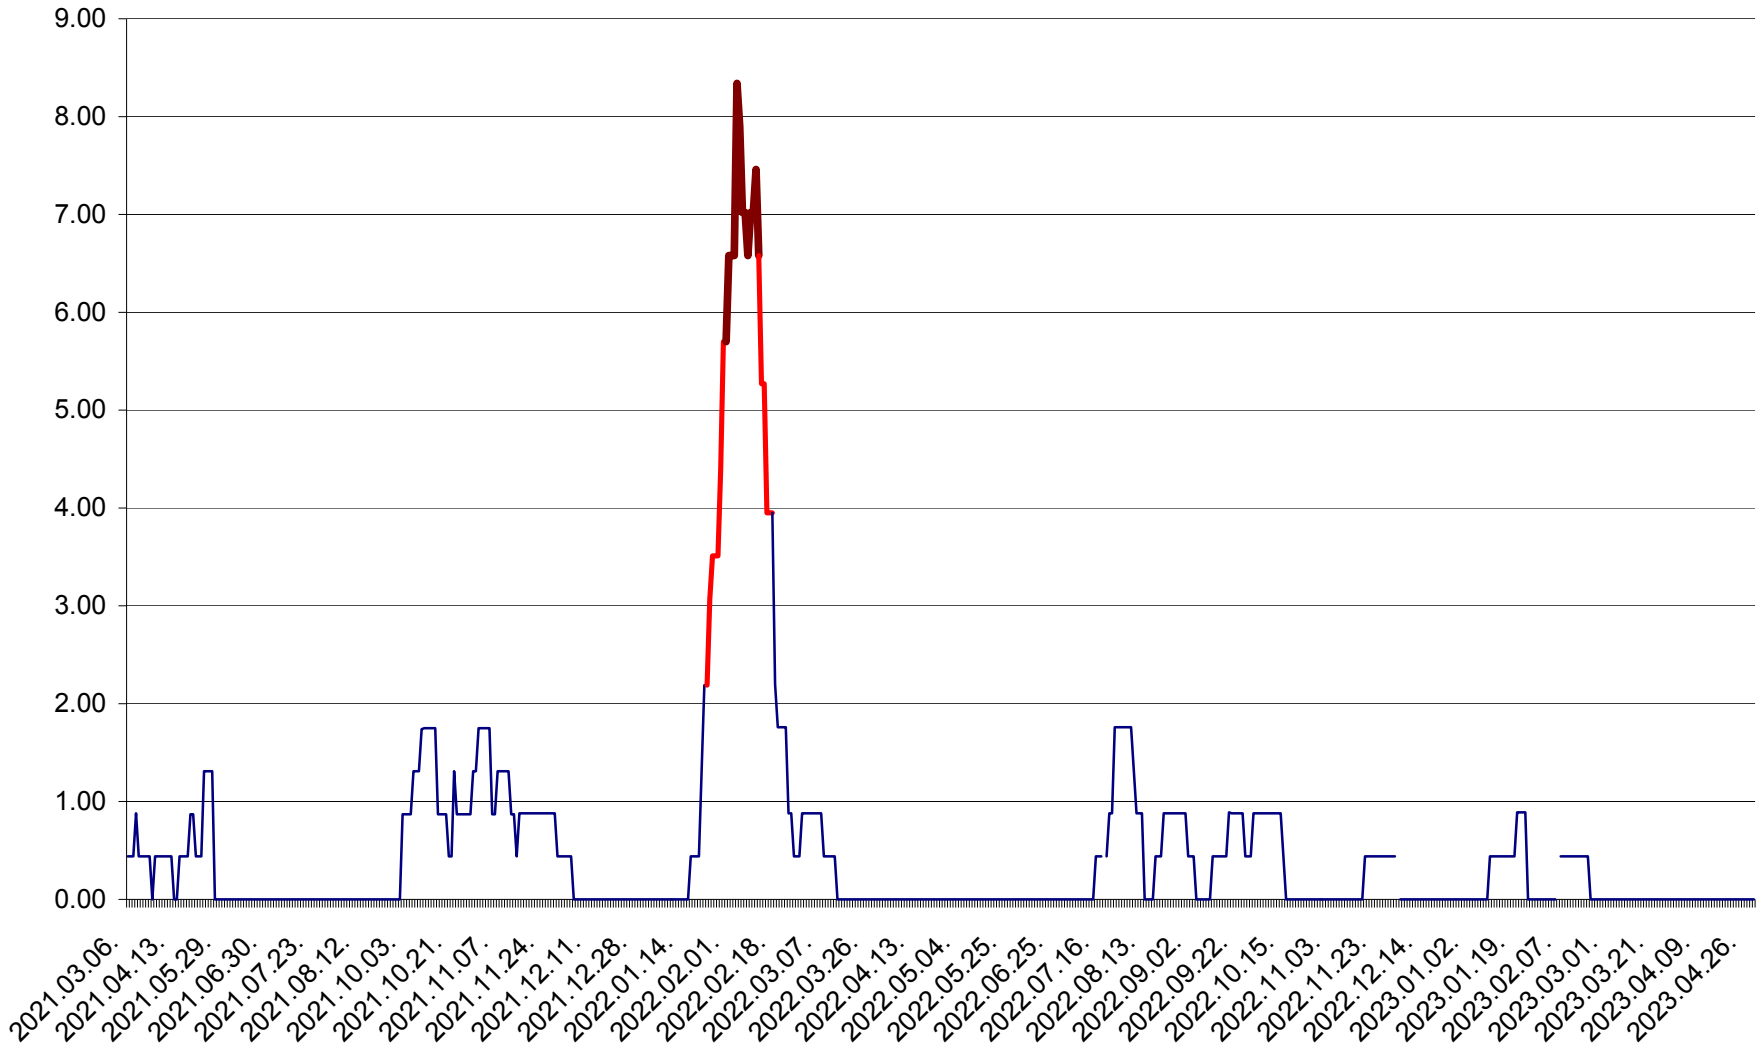

ORAȘ BĂLAN - Evoluția incidentei cumulate pe 14 zile la ‰ de locuitori  
2021.03.07. - 2023.04.29.

BILBOR - Evolutia incidentei cumulate pe 14 zile la ‰ de locuitori  
2021.03.07. - 2023.04.29.

ORAȘ BORSEC - Evolutia incidentei cumulate pe 14 zile la ‰ de locuitori  
2021.03.07. - 2023.04.29.

BRĂDEȘTI - Evoluția incidenței cumulate pe 14 zile la ‰ de locuitori  
2021.03.07. - 2023.04.29.

CĂPÂLNIȚA - Evoluția incidenței cumulate pe 14 zile la ‰ de locuitori  
2021.03.07. - 2023.04.29.

CÂRȚA - Evolutia incidentei cumulate pe 14 zile la ‰ de locuitori  
2021.03.07. - 2023.04.29.

CICEU - Evolutia incidentei cumulate pe 14 zile la ‰ de locuitori  
2021.03.07. - 2023.04.29.

CIUCSÂNGEORGIU - Evolutia incidentei cumulate pe 14 zile la ‰ de locuitori  
2021.03.07. - 2023.04.29.

CIUMANI - Evolutia incidentei cumulate pe 14 zile la ‰ de locuitori  
2021.03.07. - 2023.04.29.

CORBU - Evolutia incidentei cumulate pe 14 zile la ‰ de locuitori  
2021.03.07. - 2023.04.29.

CORUND - Evolutia incidentei cumulate pe 14 zile la ‰ de locuitori  
2021.03.07. - 2023.04.29.

COZMENI - Evolutia incidentei cumulate pe 14 zile la ‰ de locuitori  
2021.03.07. - 2023.04.29.