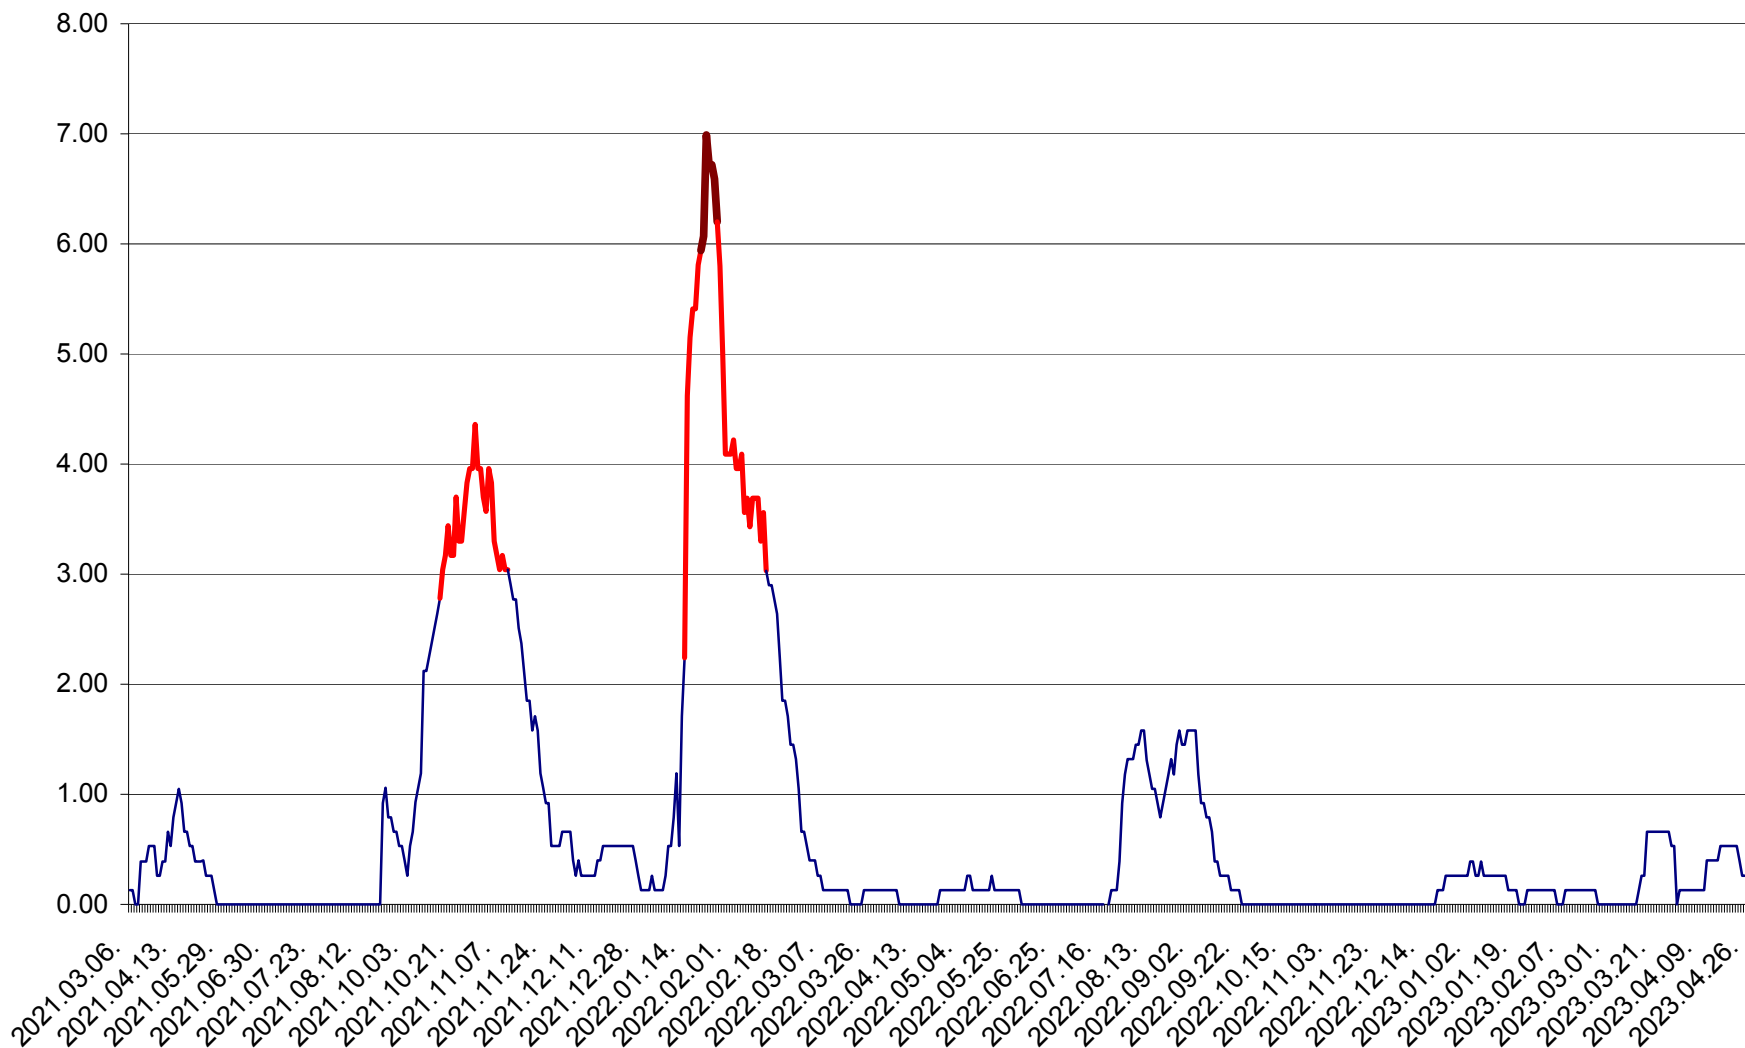

VOȘLĂBENI - Evolutia incidentei cumulate pe 14 zile la ‰ de locuitori
2021.03.07. - 2023.04.29.