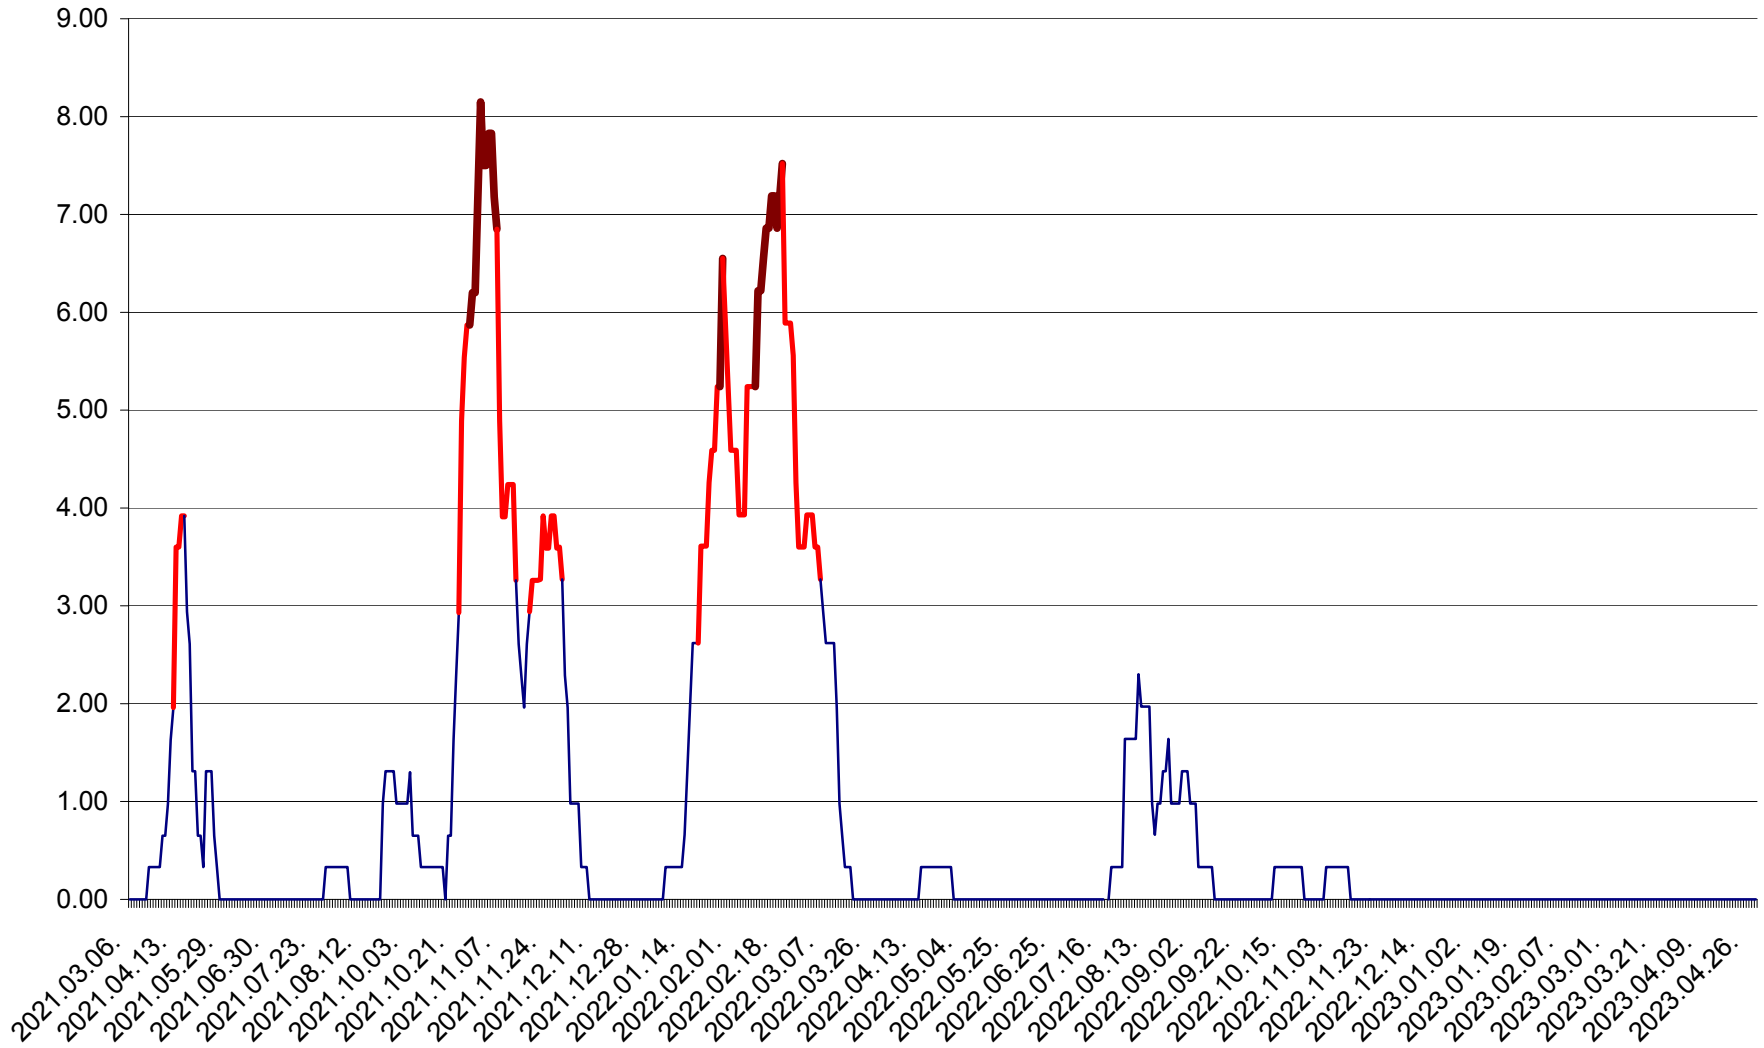

ATID - Evolutia incidentei cumulate pe 14 zile la ‰ de locuitori  
2021.03.07. - 2023.04.29.

AVRĂMEȘTI - Evolutia incidentei cumulate pe 14 zile la ‰ de locuitori  
2021.03.07. - 2023.04.29.

ORAȘ BĂILE TUȘNAD - Evolutia incidentei cumulate pe 14 zile la ‰ de locuitori  
2021.03.07. - 2023.04.29.

ORAȘ BĂLAN - Evoluția incidentei cumulate pe 14 zile la ‰ de locuitori  
2021.03.07. - 2023.04.29.

BILBOR - Evolutia incidentei cumulate pe 14 zile la ‰ de locuitori  
2021.03.07. - 2023.04.29.

ORAȘ BORSEC - Evolutia incidentei cumulate pe 14 zile la ‰ de locuitori  
2021.03.07. - 2023.04.29.

BRĂDEȘTI - Evoluția incidenței cumulate pe 14 zile la ‰ de locuitori  
2021.03.07. - 2023.04.29.

CĂPÂLNIȚA - Evoluția incidenței cumulate pe 14 zile la ‰ de locuitori  
2021.03.07. - 2023.04.29.

CÂRȚA - Evolutia incidentei cumulate pe 14 zile la ‰ de locuitori  
2021.03.07. - 2023.04.29.