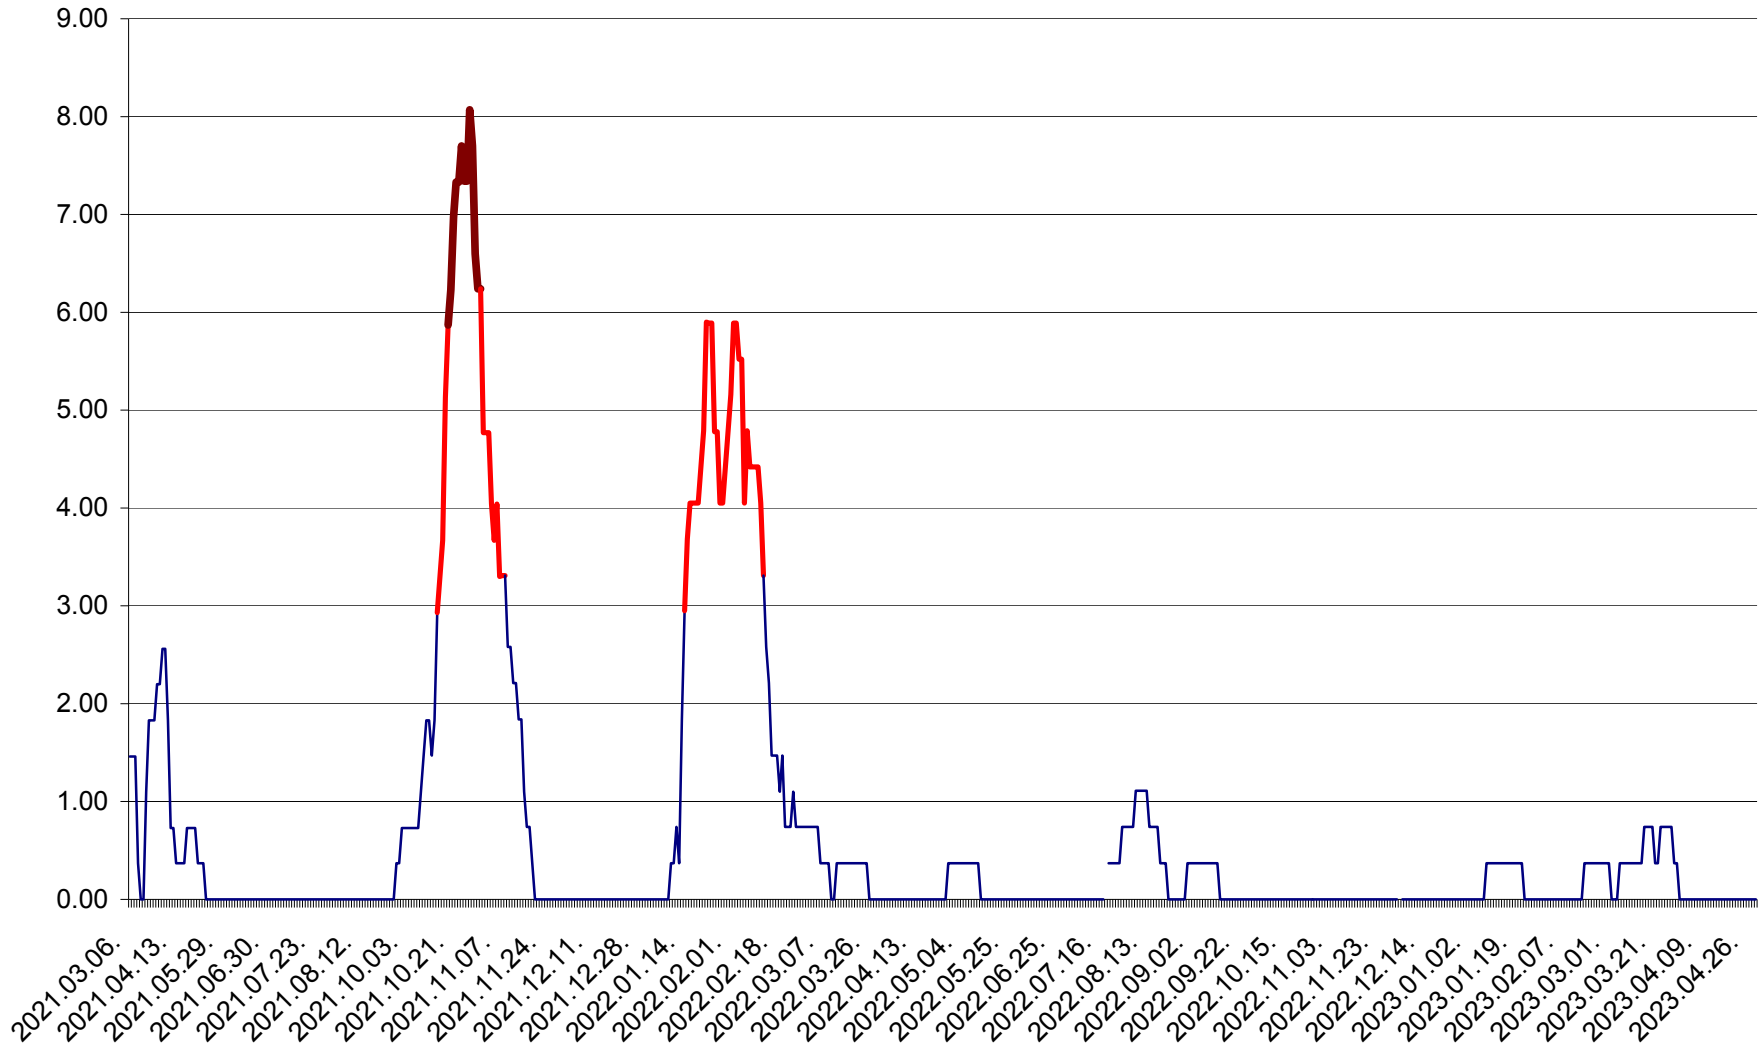

ORAȘ BĂLAN - Evoluția incidentei cumulate pe 14 zile la ‰ de locuitori  
2021.03.07. - 2023.04.29.

BILBOR - Evolutia incidentei cumulate pe 14 zile la ‰ de locuitori  
2021.03.07. - 2023.04.29.

ORAȘ BORSEC - Evolutia incidentei cumulate pe 14 zile la ‰ de locuitori  
2021.03.07. - 2023.04.29.

BRĂDEȘTI - Evoluția incidenței cumulate pe 14 zile la ‰ de locuitori  
2021.03.07. - 2023.04.29.

CĂPÂLNIȚA - Evoluția incidenței cumulate pe 14 zile la ‰ de locuitori  
2021.03.07. - 2023.04.29.

CÂRȚA - Evolutia incidentei cumulate pe 14 zile la ‰ de locuitori  
2021.03.07. - 2023.04.29.

CICEU - Evolutia incidentei cumulate pe 14 zile la ‰ de locuitori  
2021.03.07. - 2023.04.29.

CIUCSÂNGEORGIU - Evolutia incidentei cumulate pe 14 zile la ‰ de locuitori  
2021.03.07. - 2023.04.29.

CIUMANI - Evolutia incidentei cumulate pe 14 zile la ‰ de locuitori  
2021.03.07. - 2023.04.29.

CORBU - Evolutia incidentei cumulate pe 14 zile la ‰ de locuitori  
2021.03.07. - 2023.04.29.

CORUND - Evolutia incidentei cumulate pe 14 zile la ‰ de locuitori  
2021.03.07. - 2023.04.29.

COZMENI - Evolutia incidentei cumulate pe 14 zile la ‰ de locuitori  
2021.03.07. - 2023.04.29.