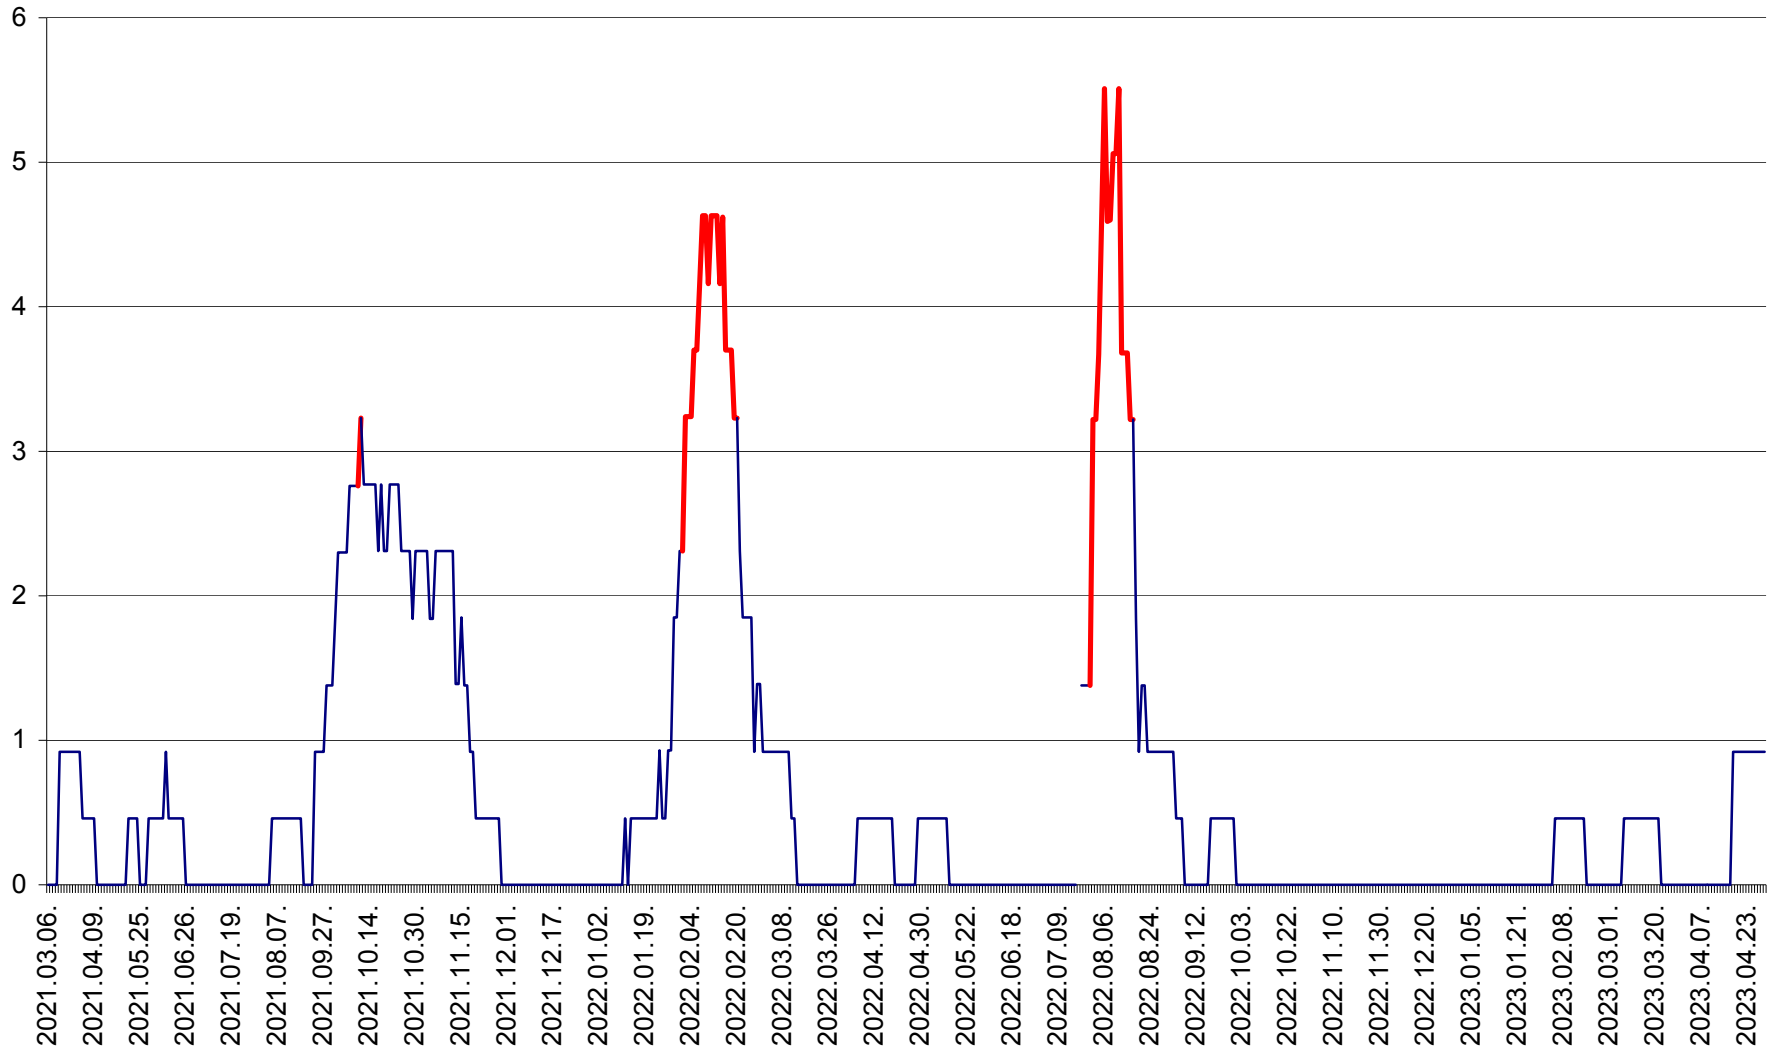

ULIEȘ - Evoluția incidenței cumulate pe 14 zile la ‰ de locuitori
2021.03.07. - 2023.04.29.

TUȘNAD - Evolutia incidentei cumulate pe 14 zile la ‰ de locuitori
2021.03.07. - 2023.04.29.