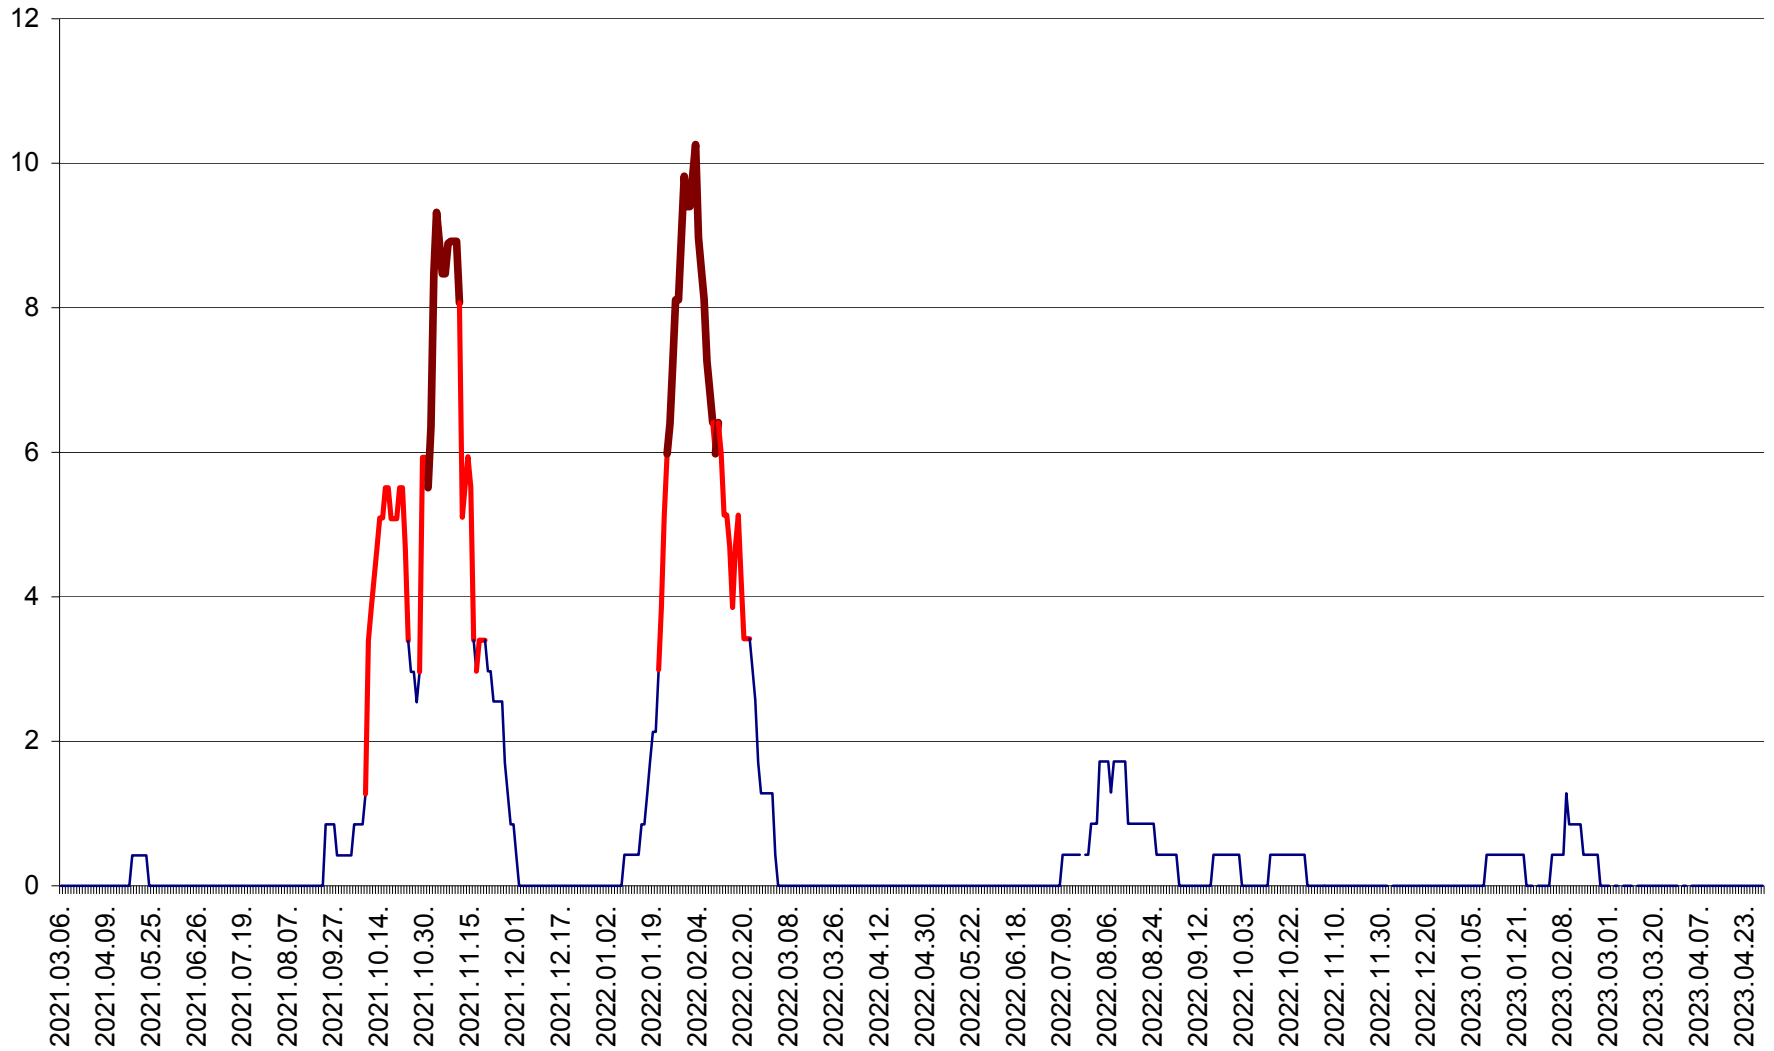

SĂCEL - Evolutia incidentei cumulate pe 14 zile la ‰ de locuitori  
2021.03.07. - 2023.04.29.

SÂNCRĂIENI - Evolutia incidentei cumulate pe 14 zile la ‰ de locuitori  
2021.03.07. - 2023.04.29.

SÂNDOMIC - Evolutia incidentei cumulate pe 14 zile la ‰ de locuitori  
2021.03.07. - 2023.04.29.

SÂNMARTIN - Evolutia incidentei cumulate pe 14 zile la ‰ de locuitori  
2021.03.07. - 2023.04.29.

SÂNSIMION - Evolutia incidentei cumulate pe 14 zile la ‰ de locuitori  
2021.03.07. - 2023.04.29.

SÂNTIMBRU - Evolutia incidentei cumulate pe 14 zile la ‰ de locuitori  
2021.03.07. - 2023.04.29.