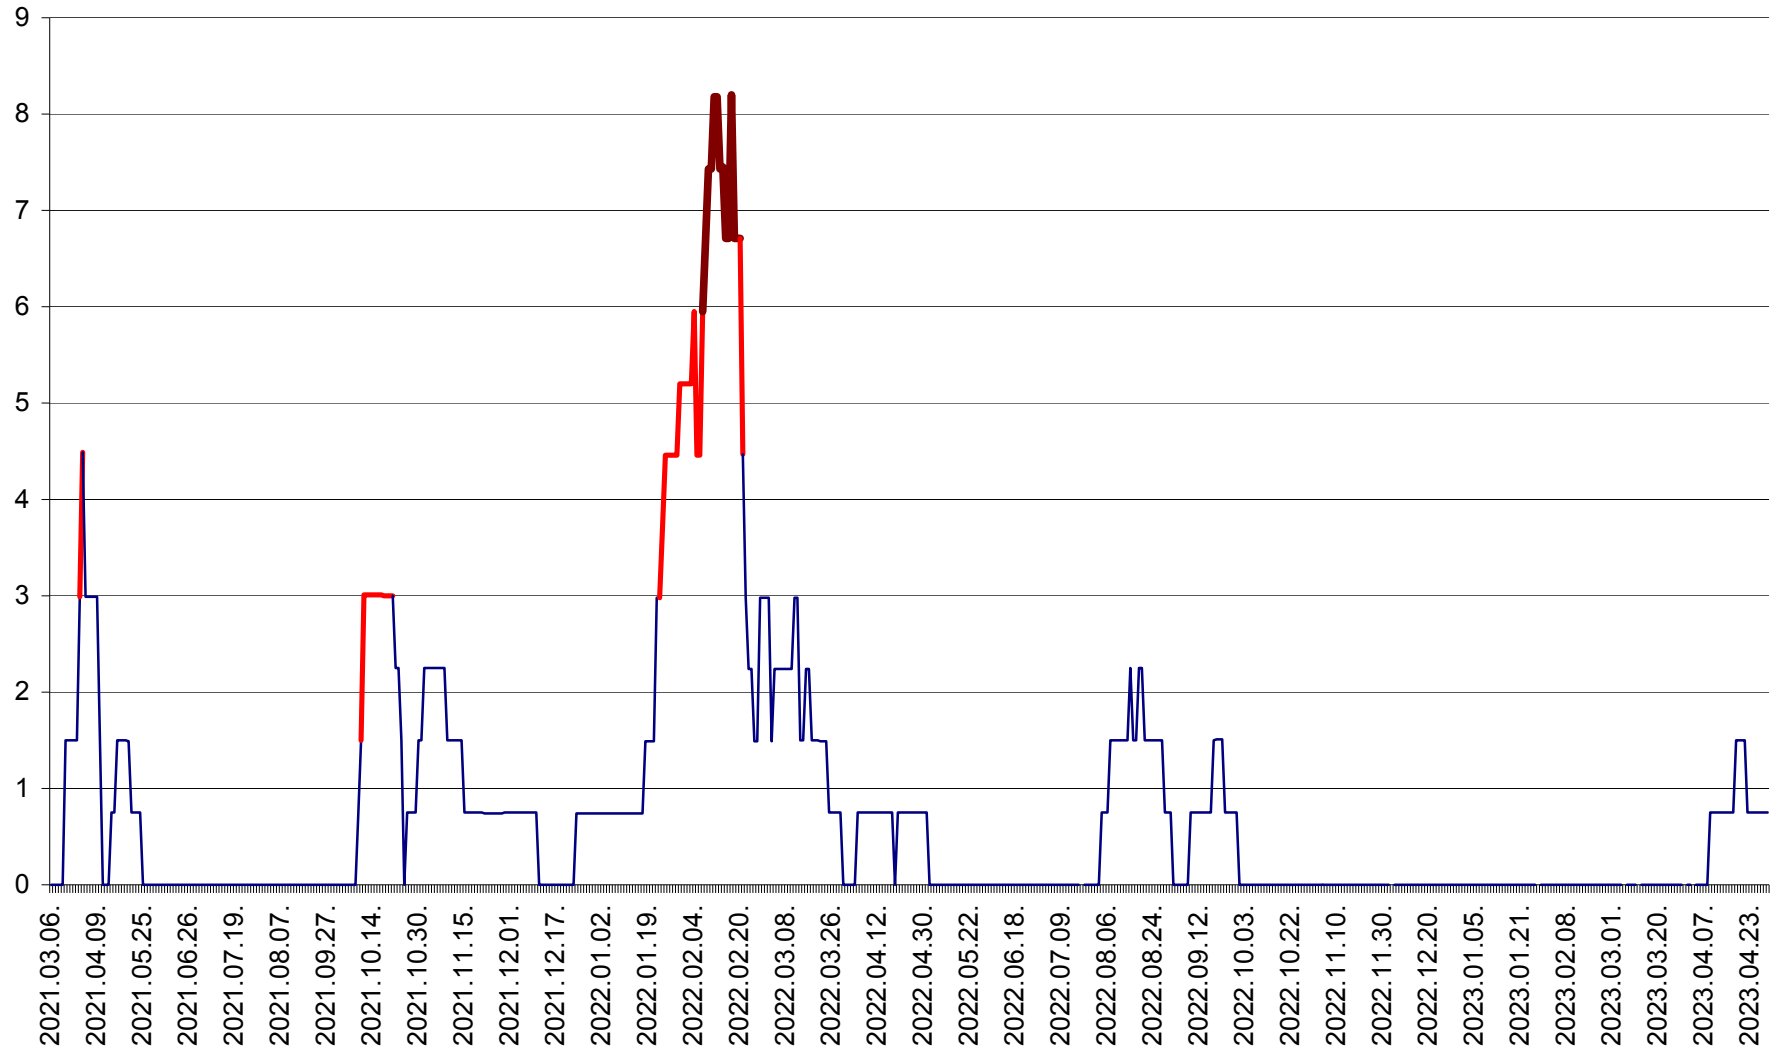

LUNCA DE JOS - Evolutia incidentei cumulate pe 14 zile la ‰ de locuitori  
2021.03.07. - 2023.04.29.

LUNCA DE SUS - Evolutia incidentei cumulate pe 14 zile la ‰ de locuitori  
2021.03.07. - 2023.04.29.

LUPENI - Evolutia incidentei cumulate pe 14 zile la ‰ de locuitori  
2021.03.07. - 2023.04.29.

MĂDĂRAȘ - Evolutia incidentei cumulate pe 14 zile la ‰ de locuitori  
2021.03.07. - 2023.04.29.

MĂRTINIȘ - Evolutia incidentei cumulate pe 14 zile la ‰ de locuitori  
2021.03.07. - 2023.04.29.

MEREȘTI - Evolutia incidentei cumulate pe 14 zile la ‰ de locuitori  
2021.03.07. - 2023.04.29.

MUNICIPIUL MIERCUREA-CIUC - Evolutia incidentei cumulate pe 14 zile la ‰ de locuitori  
2021.03.07. - 2023.04.29.