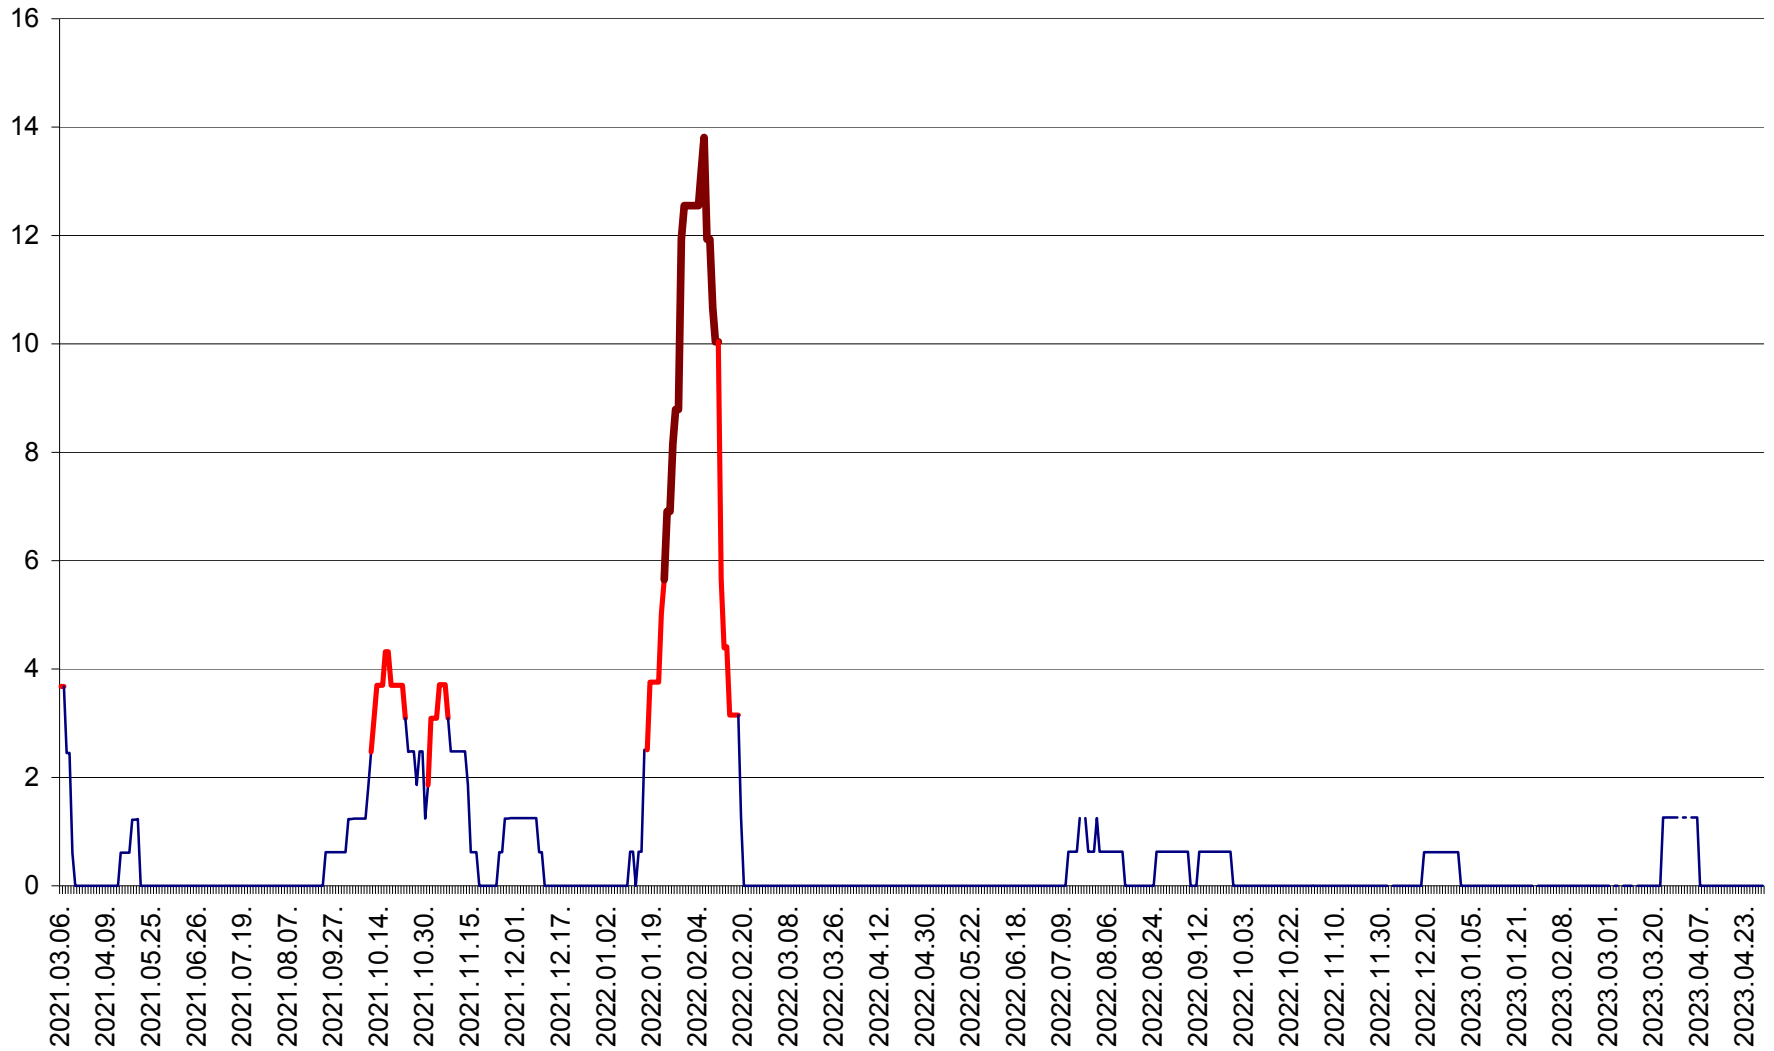

PLĂIEȘII DE JOS - Evoluția incidenței cumulate pe 14 zile la ‰ de locuitori  
2021.03.07. - 2023.04.29.

PORUMBENI - Evolutia incidentei cumulate pe 14 zile la ‰ de locuitori  
2021.03.07. - 2023.04.29.

PRAID - Evolutia incidentei cumulate pe 14 zile la ‰ de locuitori  
2021.03.07. - 2023.04.29.

RACU - Evolutia incidentei cumulate pe 14 zile la ‰ de locuitori  
2021.03.07. - 2023.04.29.

REMETEA - Evolutia incidentei cumulate pe 14 zile la % de locuitori  
2021.03.07. - 2023.04.29.