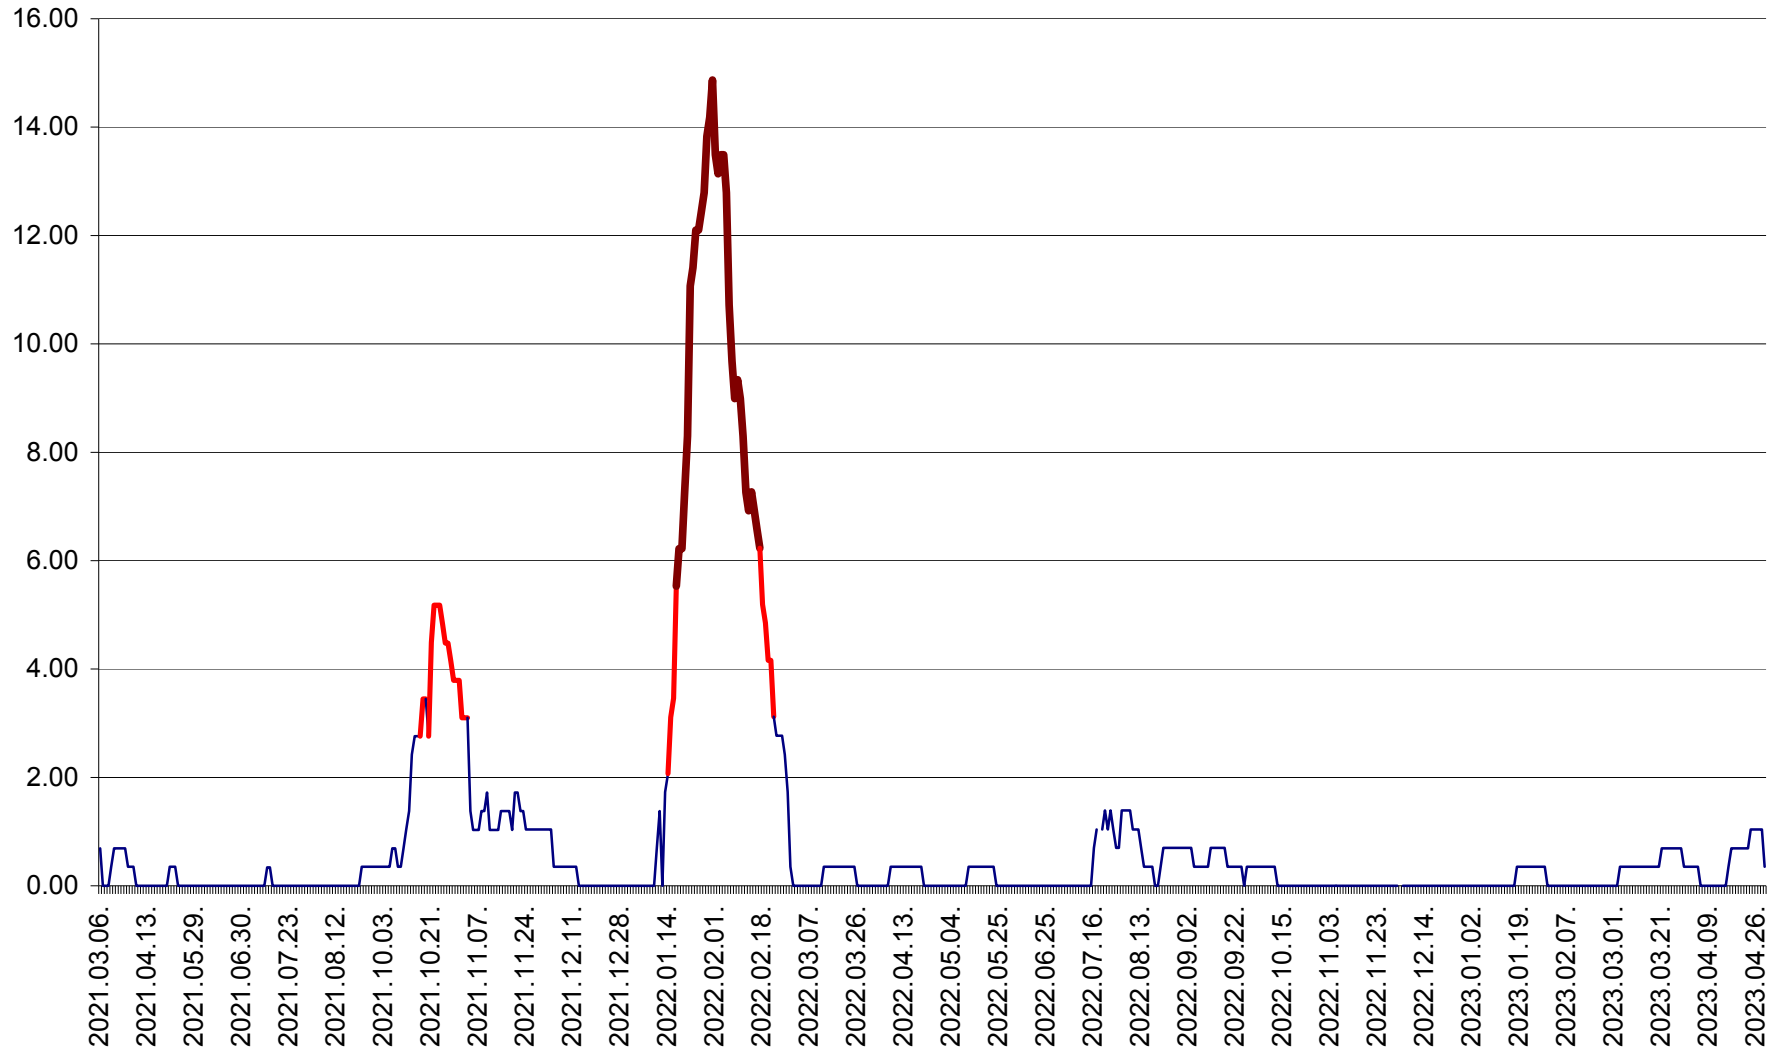

ORAȘ BĂLAN - Evoluția incidentei cumulate pe 14 zile la ‰ de locuitori  
2021.03.07. - 2023.04.29.

BILBOR - Evolutia incidentei cumulate pe 14 zile la ‰ de locuitori  
2021.03.07. - 2023.04.29.

ORAȘ BORSEC - Evolutia incidentei cumulate pe 14 zile la ‰ de locuitori  
2021.03.07. - 2023.04.29.

BRĂDEȘTI - Evoluția incidenței cumulate pe 14 zile la ‰ de locuitori  
2021.03.07. - 2023.04.29.

CĂPÂLNIȚA - Evoluția incidenței cumulate pe 14 zile la ‰ de locuitori  
2021.03.07. - 2023.04.29.

CÂRȚA - Evolutia incidentei cumulate pe 14 zile la ‰ de locuitori  
2021.03.07. - 2023.04.29.

CICEU - Evolutia incidentei cumulate pe 14 zile la ‰ de locuitori  
2021.03.07. - 2023.04.29.

CIUCSÂNGEORGIU - Evolutia incidentei cumulate pe 14 zile la ‰ de locuitori  
2021.03.07. - 2023.04.29.

CIUMANI - Evolutia incidentei cumulate pe 14 zile la ‰ de locuitori  
2021.03.07. - 2023.04.29.

CORBU - Evolutia incidentei cumulate pe 14 zile la ‰ de locuitori  
2021.03.07. - 2023.04.29.

CORUND - Evolutia incidentei cumulate pe 14 zile la ‰ de locuitori  
2021.03.07. - 2023.04.29.

COZMENI - Evolutia incidentei cumulate pe 14 zile la ‰ de locuitori  
2021.03.07. - 2023.04.29.