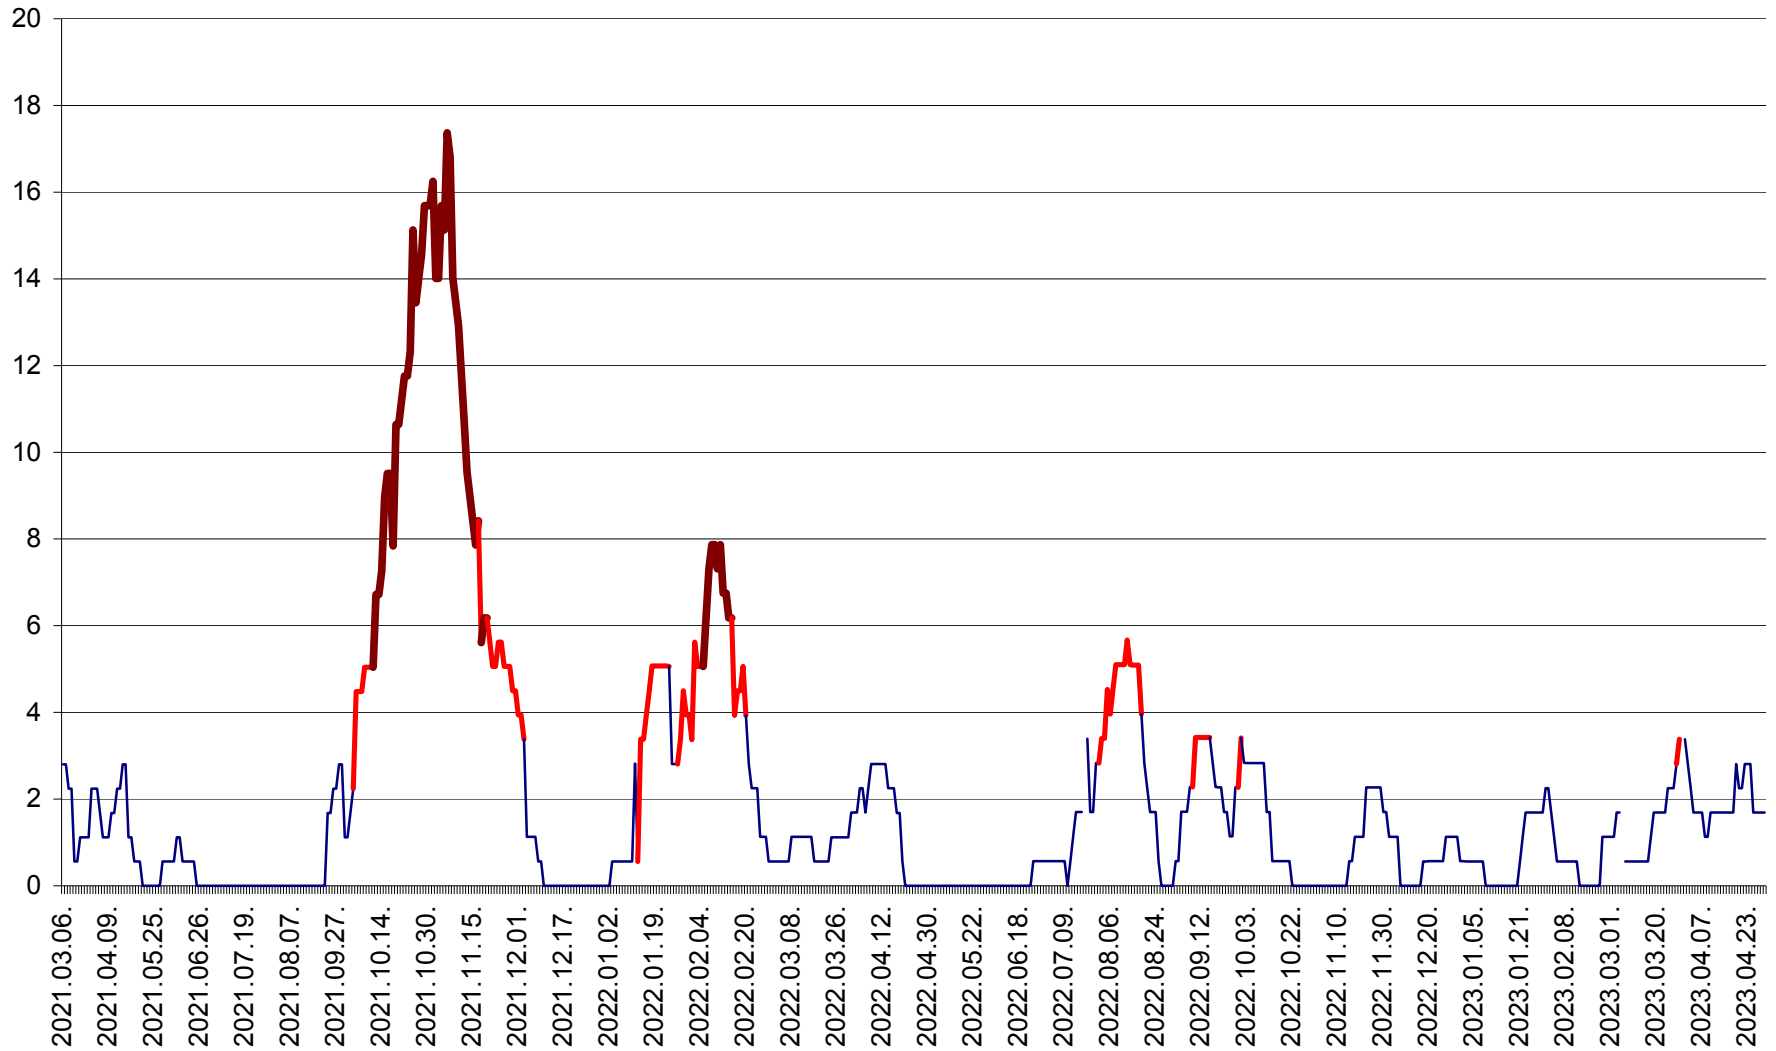

SICULENI - Evolutia incidentei cumulate pe 14 zile la ‰ de locuitori  
2021.03.07. - 2023.04.29.

ȘIMONEȘTI - Evolutia incidentei cumulate pe 14 zile la ‰ de locuitori  
2021.03.07. - 2023.04.29.

SUBCETATE - Evolutia incidentei cumulate pe 14 zile la ‰ de locuitori  
2021.03.07. - 2023.04.29.