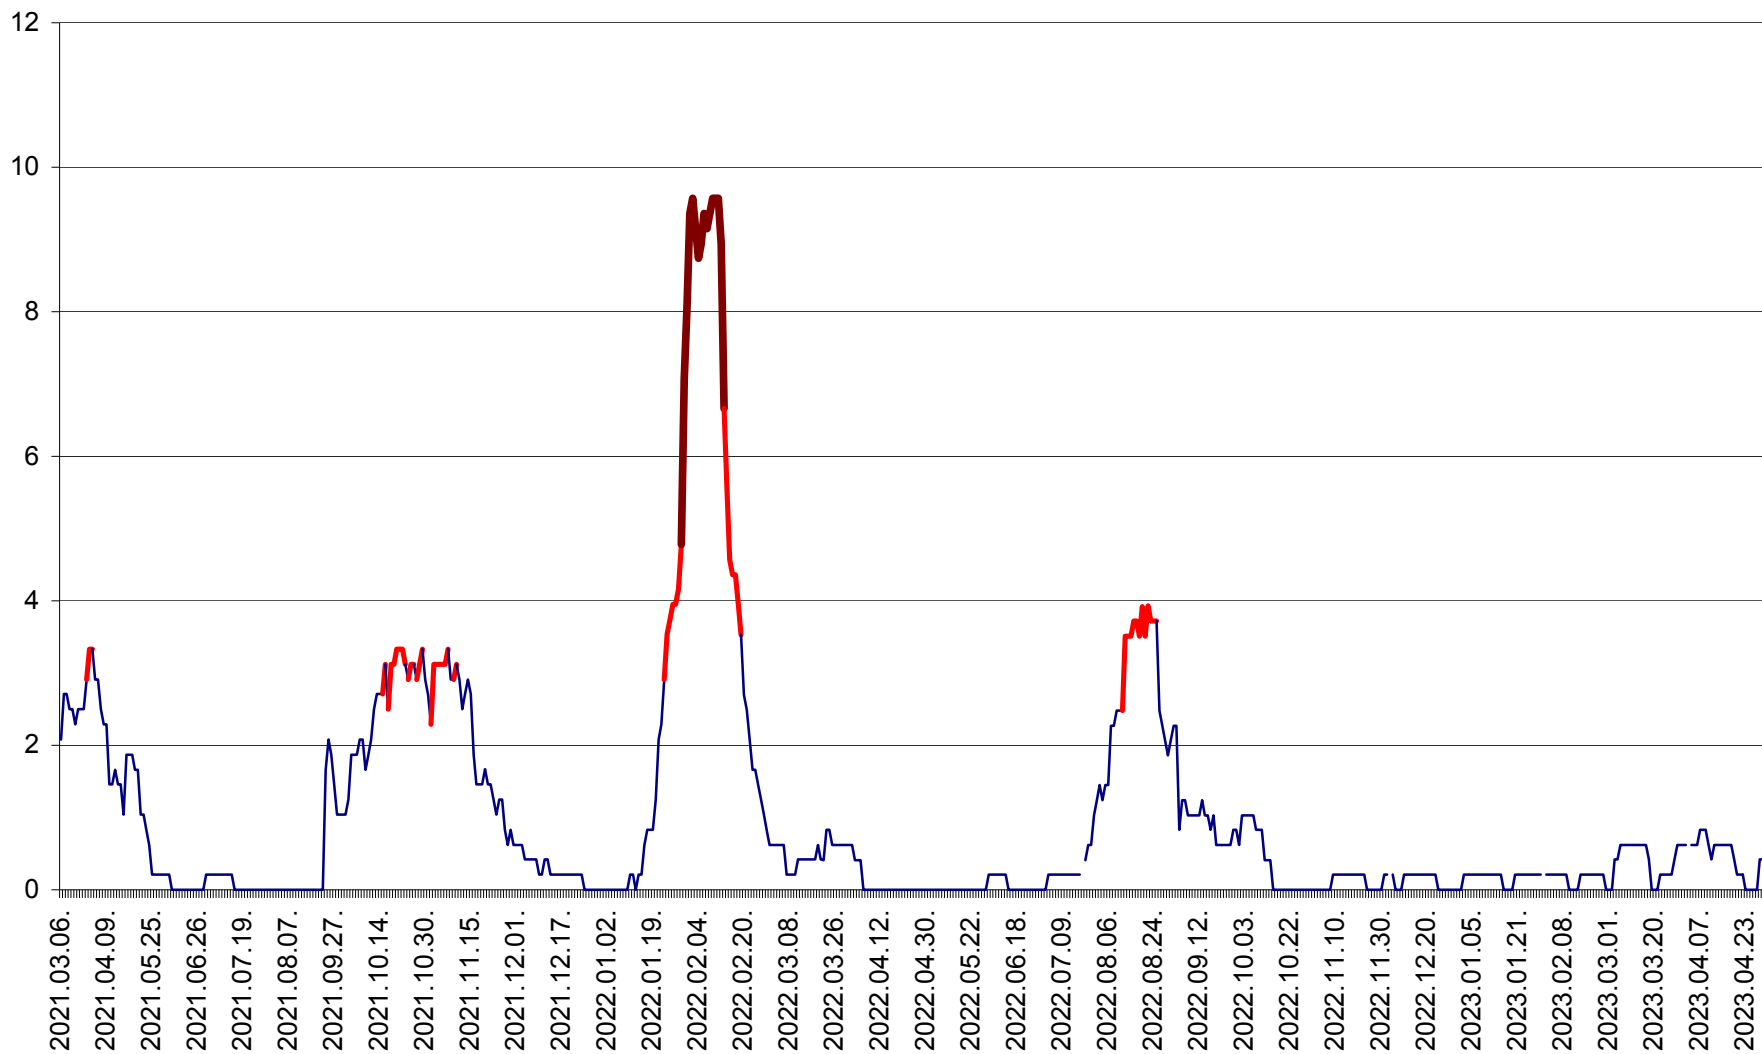

MĂDĂRAȘ - Evolutia incidentei cumulate pe 14 zile la ‰ de locuitori
2021.03.07. - 2023.04.29.