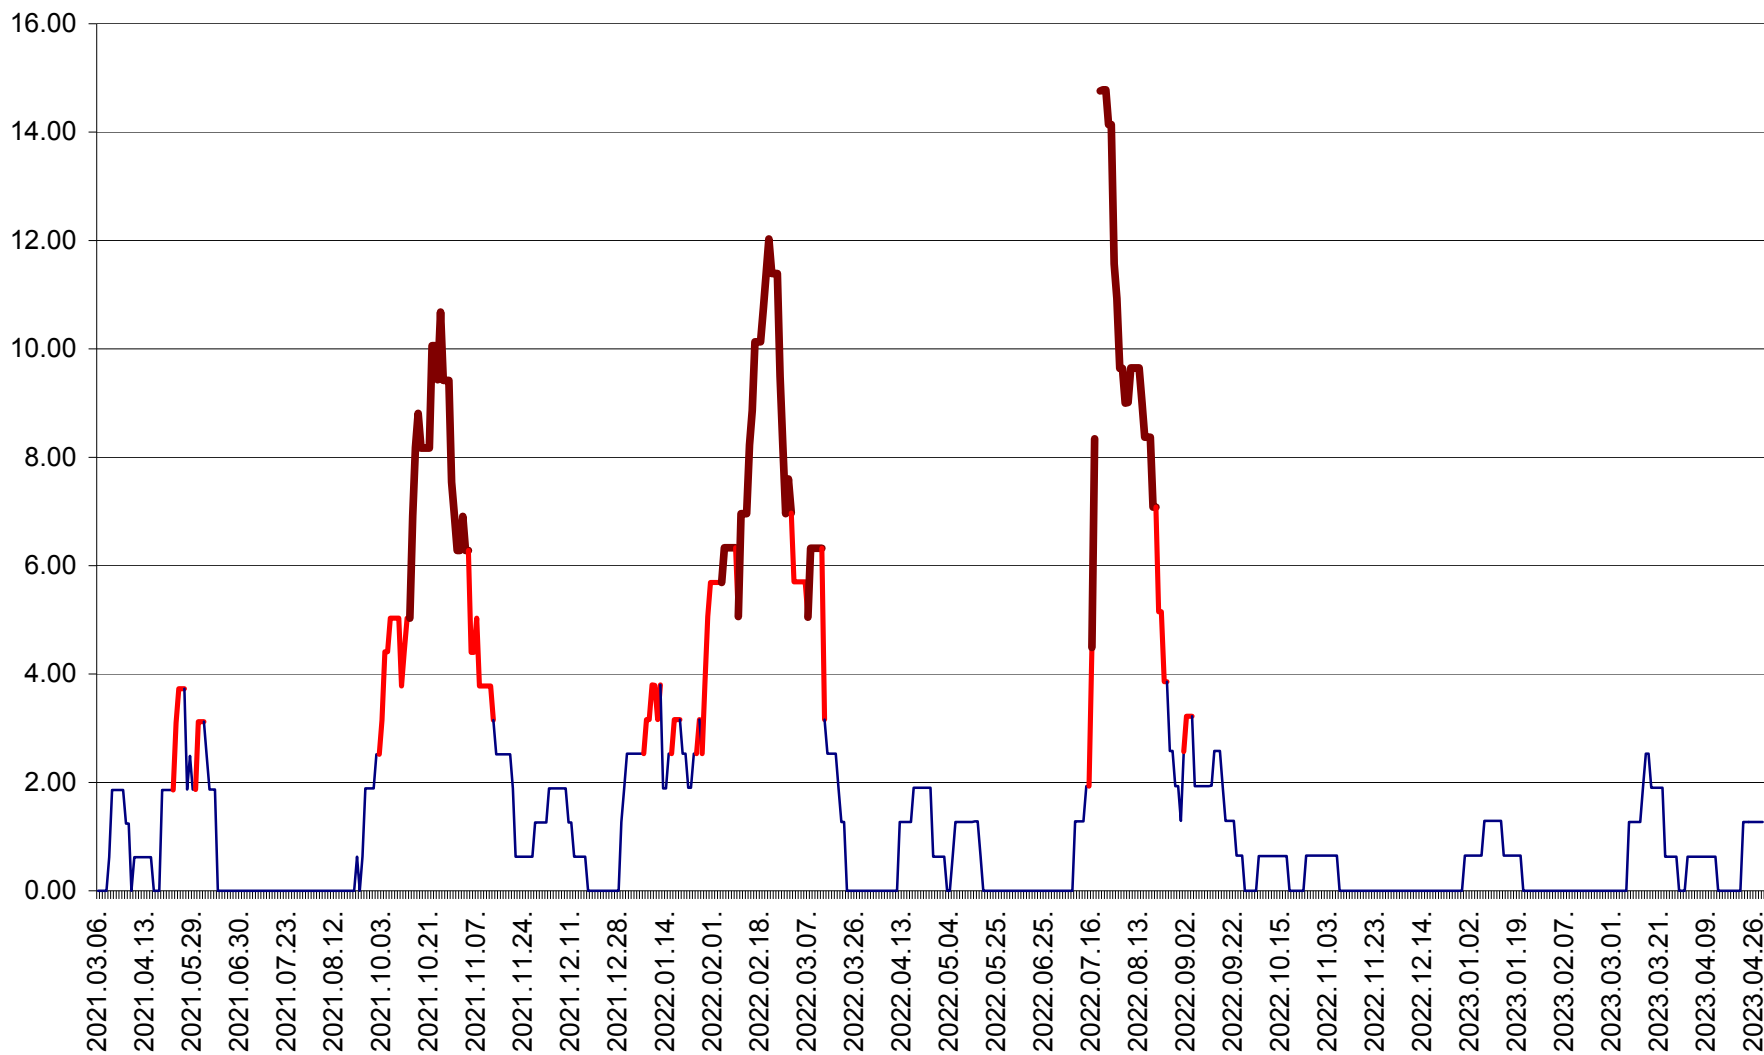

ATID - Evolutia incidentei cumulate pe 14 zile la ‰ de locuitori  
2021.03.07. - 2023.04.29.

AVRĂMEȘTI - Evolutia incidentei cumulate pe 14 zile la ‰ de locuitori  
2021.03.07. - 2023.04.29.

ORAȘ BĂILE TUȘNAD - Evolutia incidentei cumulate pe 14 zile la ‰ de locuitori  
2021.03.07. - 2023.04.29.

ORAȘ BĂLAN - Evoluția incidentei cumulate pe 14 zile la ‰ de locuitori  
2021.03.07. - 2023.04.29.

BILBOR - Evolutia incidentei cumulate pe 14 zile la ‰ de locuitori  
2021.03.07. - 2023.04.29.

ORAȘ BORSEC - Evolutia incidentei cumulate pe 14 zile la ‰ de locuitori  
2021.03.07. - 2023.04.29.

BRĂDEȘTI - Evoluția incidenței cumulate pe 14 zile la ‰ de locuitori  
2021.03.07. - 2023.04.29.

CĂPÂLNIȚA - Evoluția incidenței cumulate pe 14 zile la ‰ de locuitori  
2021.03.07. - 2023.04.29.

CÂRȚA - Evolutia incidentei cumulate pe 14 zile la ‰ de locuitori  
2021.03.07. - 2023.04.29.