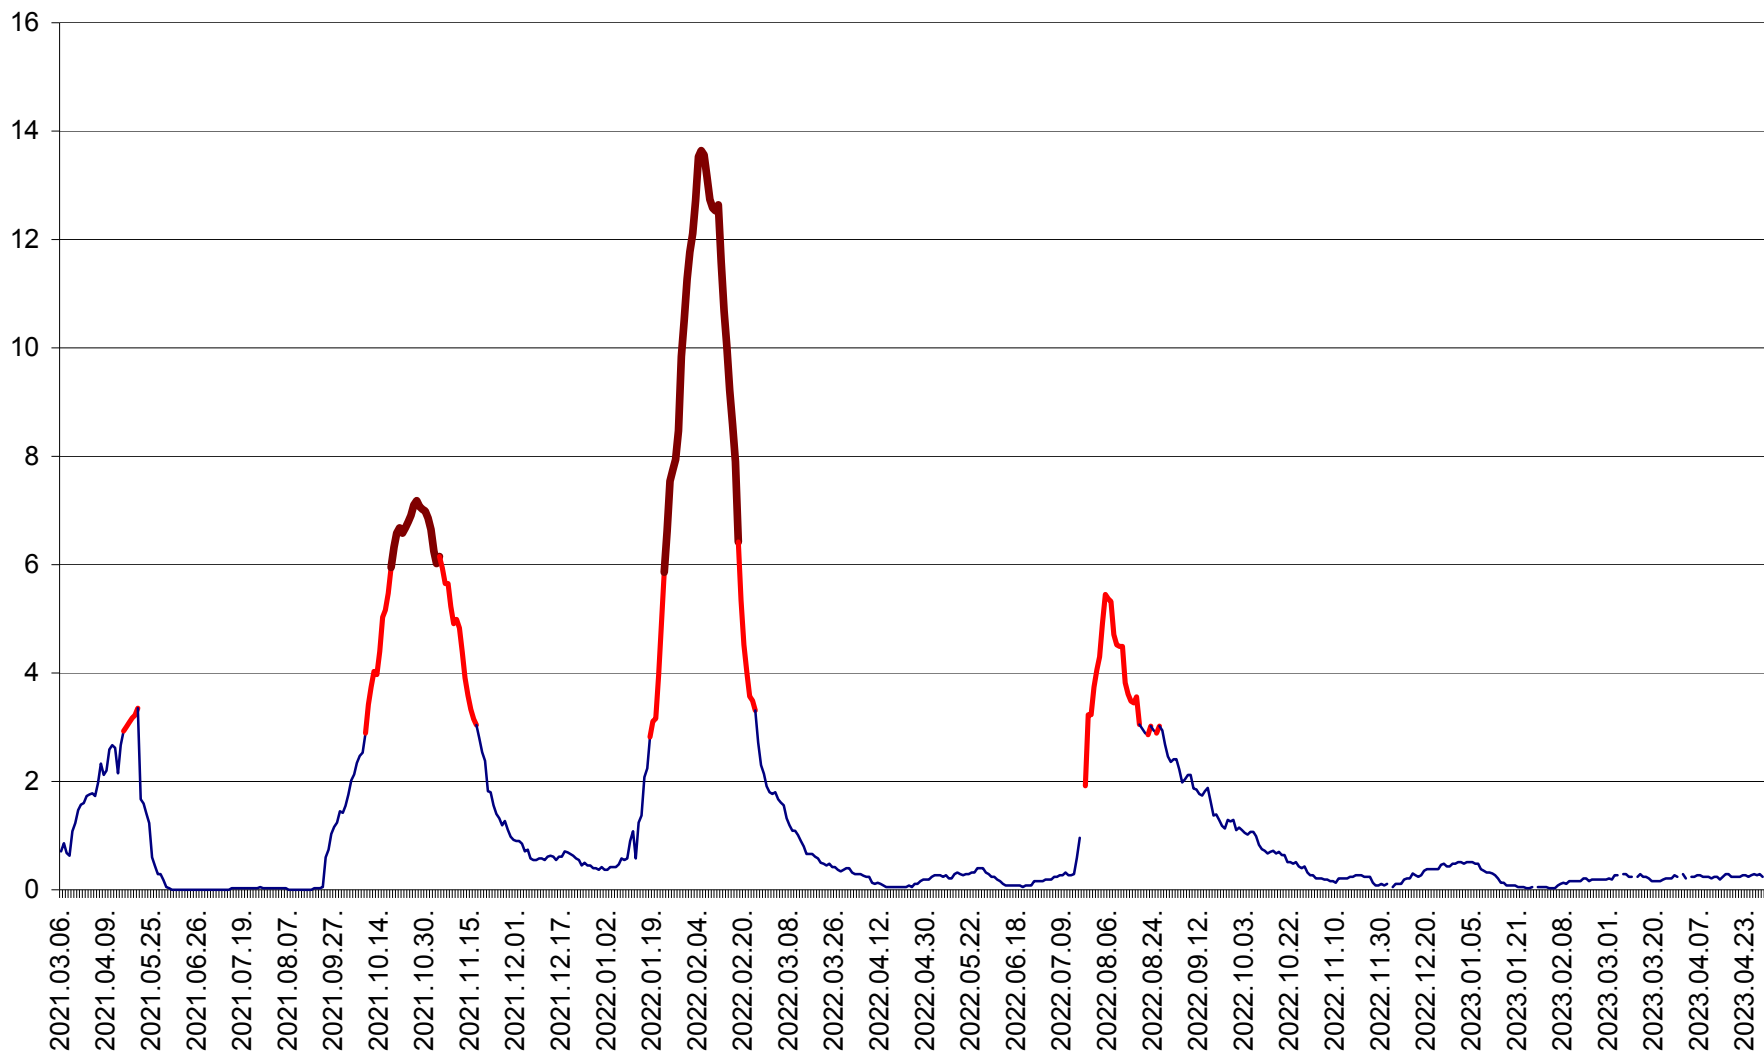

PĂULENI-CIUC - Evolutia incidentei cumulate pe 14 zile la % de locuitori
2021.03.07. - 2023.04.29.