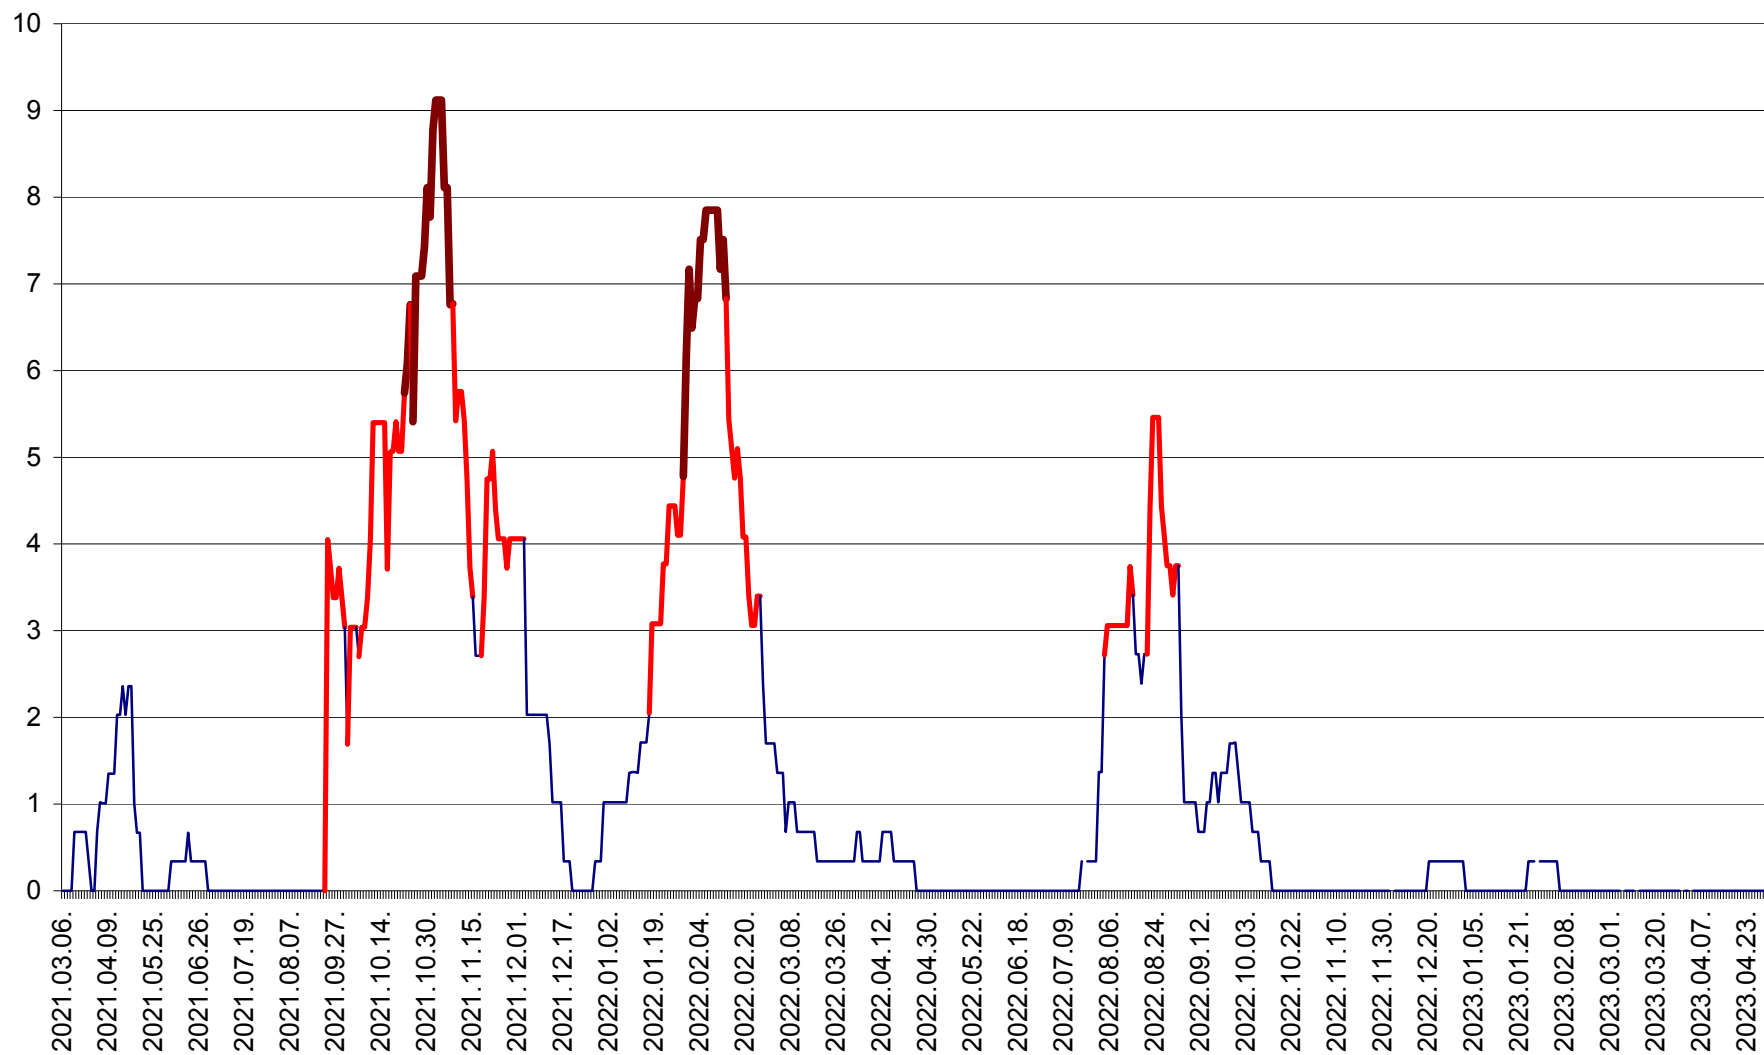

LUNCA DE JOS - Evolutia incidentei cumulate pe 14 zile la ‰ de locuitori  
2021.03.07. - 2023.04.29.

LUNCA DE SUS - Evolutia incidentei cumulate pe 14 zile la ‰ de locuitori  
2021.03.07. - 2023.04.29.

LUPENI - Evolutia incidentei cumulate pe 14 zile la ‰ de locuitori  
2021.03.07. - 2023.04.29.

MĂDĂRAȘ - Evolutia incidentei cumulate pe 14 zile la ‰ de locuitori  
2021.03.07. - 2023.04.29.

MĂRTINIȘ - Evolutia incidentei cumulate pe 14 zile la ‰ de locuitori  
2021.03.07. - 2023.04.29.

MEREȘTI - Evolutia incidentei cumulate pe 14 zile la ‰ de locuitori  
2021.03.07. - 2023.04.29.

MUNICIPIUL MIERCUREA-CIUC - Evolutia incidentei cumulate pe 14 zile la ‰ de locuitori  
2021.03.07. - 2023.04.29.