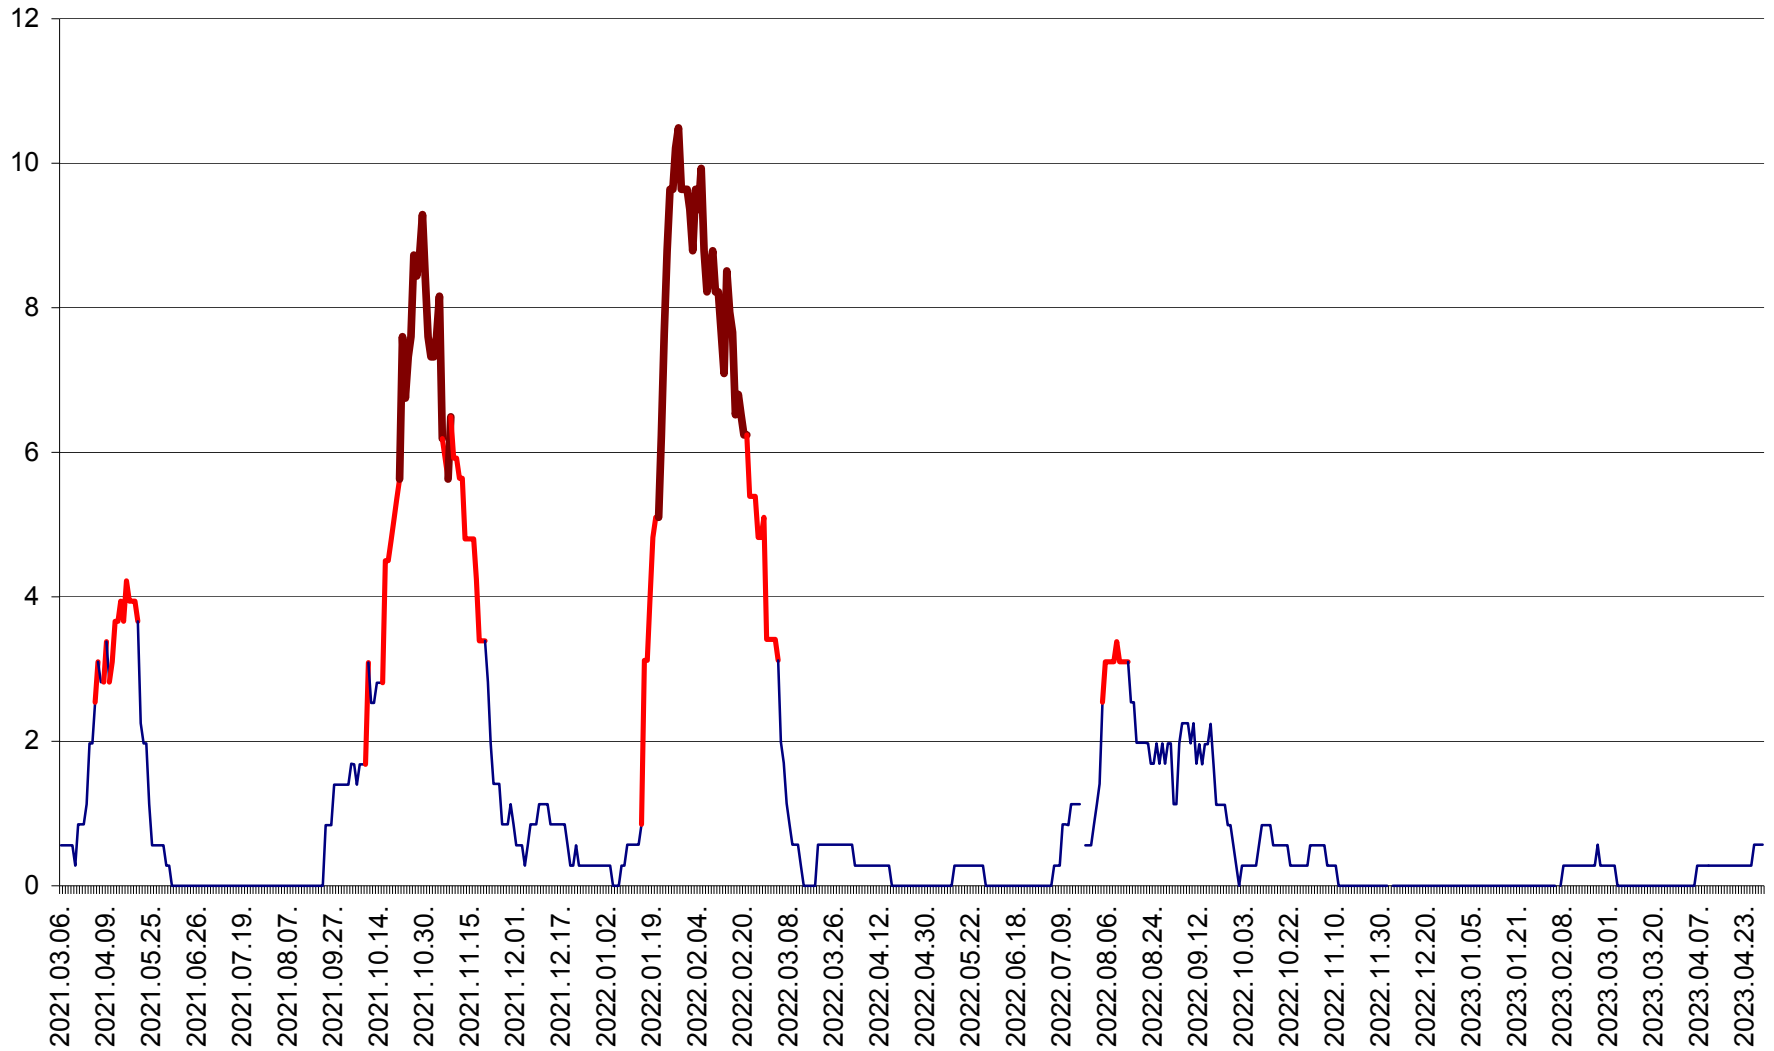

ORAȘ CRISTURU SECUIESC - Evolutia incidentei cumulate pe 14 zile la ‰ de locuitori  
2021.03.07. - 2023.04.29.

DĂNEȘTI - Evolutia incidentei cumulate pe 14 zile la ‰ de locuitori  
2021.03.07. - 2023.04.29.

DÂRJIU - Evolutia incidentei cumulate pe 14 zile la ‰ de locuitori  
2021.03.07. - 2023.04.29.

DEALU - Evolutia incidentei cumulate pe 14 zile la ‰ de locuitori  
2021.03.07. - 2023.04.29.

DITRĂU - Evolutia incidentei cumulate pe 14 zile la ‰ de locuitori  
2021.03.07. - 2023.04.29.

FELICENI - Evolutia incidentei cumulate pe 14 zile la ‰ de locuitori  
2021.03.07. - 2023.04.29.

FRUMOASA - Evolutia incidentei cumulate pe 14 zile la ‰ de locuitori  
2021.03.07. - 2023.04.29.

GĂLĂUȚAȘ - Evoluția incidenței cumulate pe 14 zile la ‰ de locuitori  
2021.03.07. - 2023.04.29.