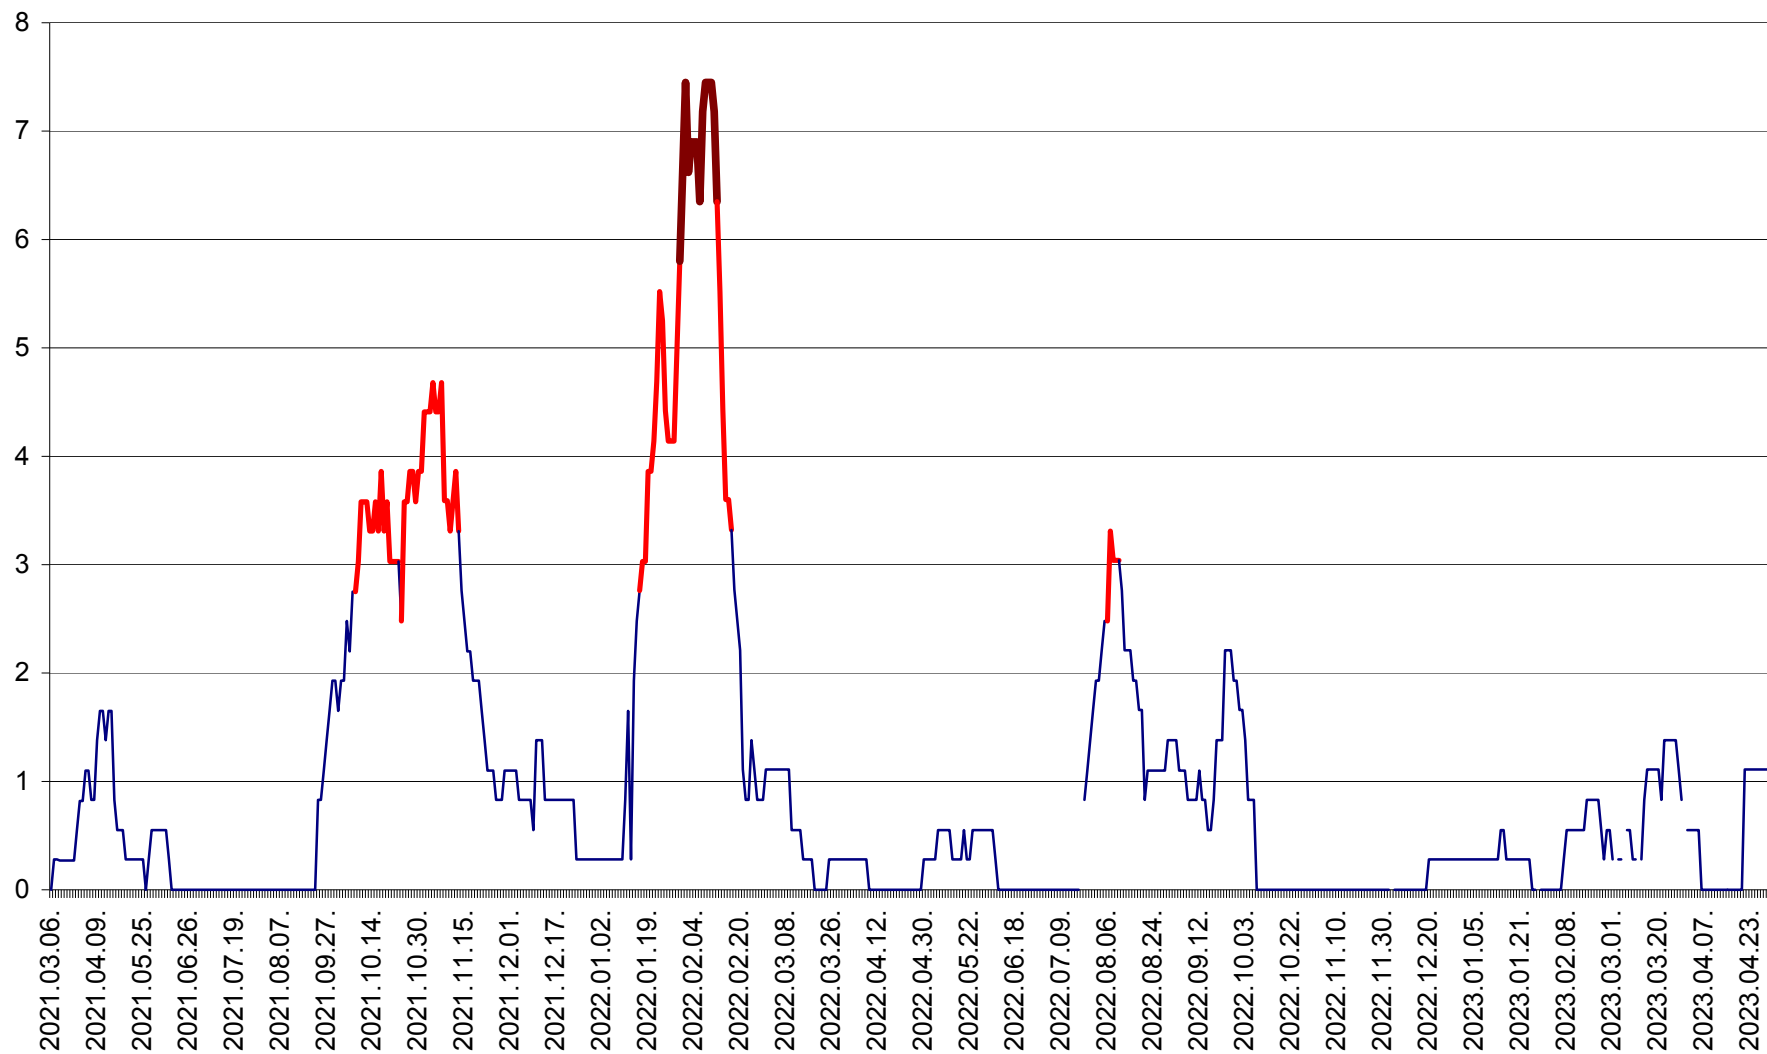

SĂCEL - Evolutia incidentei cumulate pe 14 zile la ‰ de locuitori  
2021.03.07. - 2023.04.29.

SÂNCRĂIENI - Evolutia incidentei cumulate pe 14 zile la ‰ de locuitori  
2021.03.07. - 2023.04.29.

SÂNDOMIC - Evolutia incidentei cumulate pe 14 zile la ‰ de locuitori  
2021.03.07. - 2023.04.29.

SÂNMARTIN - Evolutia incidentei cumulate pe 14 zile la ‰ de locuitori  
2021.03.07. - 2023.04.29.

SÂNSIMION - Evolutia incidentei cumulate pe 14 zile la ‰ de locuitori  
2021.03.07. - 2023.04.29.

SÂNTIMBRU - Evolutia incidentei cumulate pe 14 zile la ‰ de locuitori  
2021.03.07. - 2023.04.29.