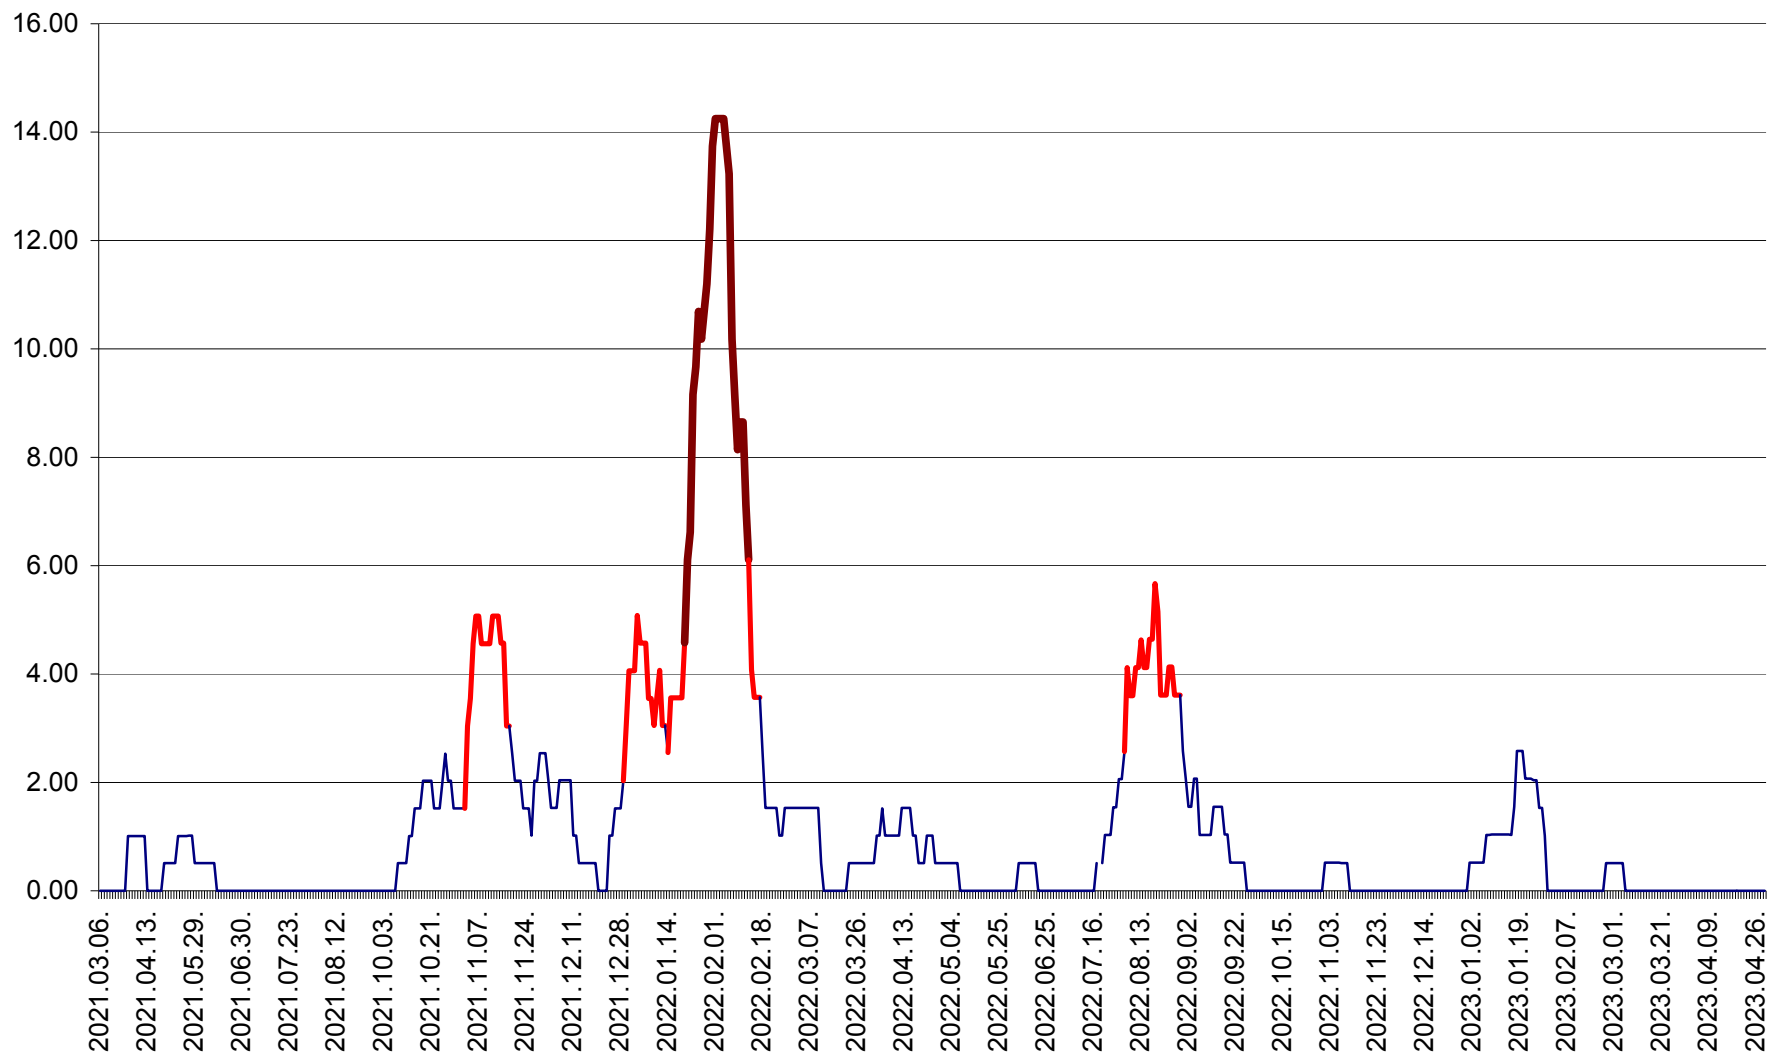

VĂRȘAG - Evolutia incidentei cumulate pe 14 zile la ‰ de locuitori  
2021.03.07. - 2023.04.29.

ORAȘ VLĂHIȚA - Evolutia incidentei cumulate pe 14 zile la ‰ de locuitori  
2021.03.07. - 2023.04.29.

VOȘLĂBENI - Evolutia incidentei cumulate pe 14 zile la ‰ de locuitori  
2021.03.07. - 2023.04.29.

ZETEA - Evolutia incidentei cumulate pe 14 zile la ‰ de locuitori  
2021.03.07. - 2023.04.29.

Total - Evolutia incidentei cumulate pe 14 zile la ‰ de locuitori  
2021.03.07. - 2023.04.29.