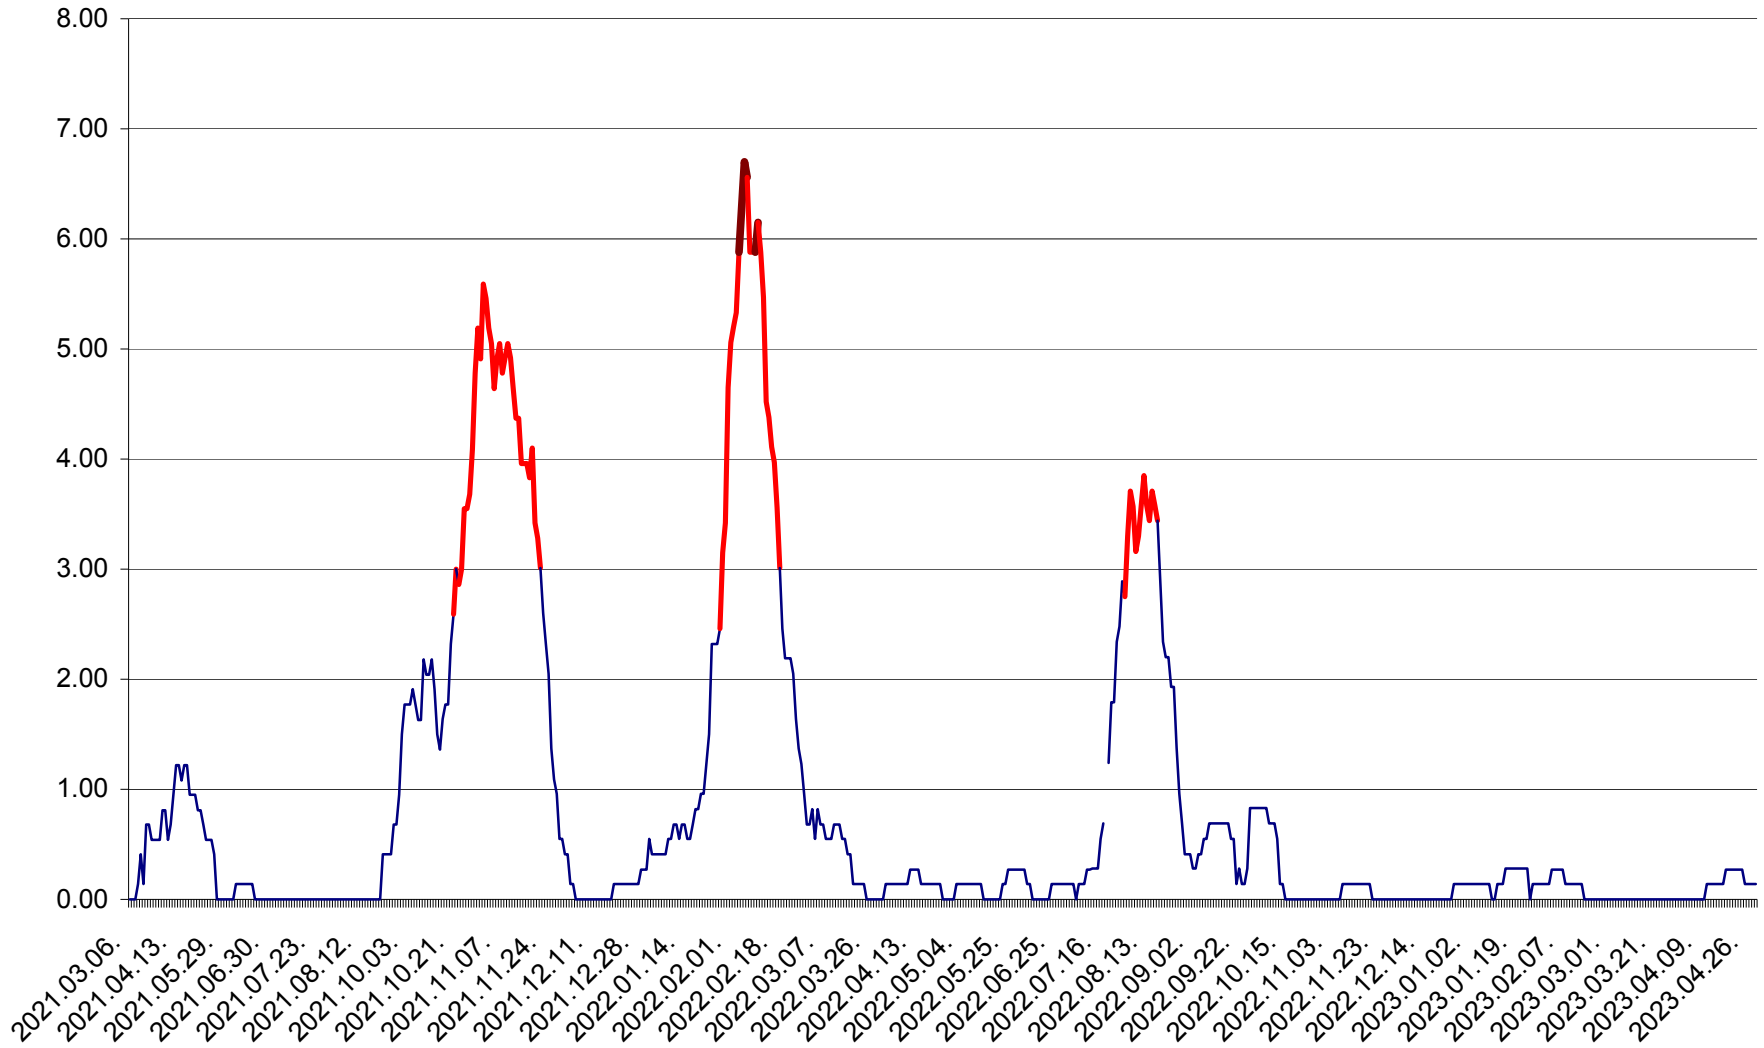

ATID - Evolutia incidentei cumulate pe 14 zile la ‰ de locuitori  
2021.03.07. - 2023.04.29.

AVRĂMEȘTI - Evolutia incidentei cumulate pe 14 zile la ‰ de locuitori  
2021.03.07. - 2023.04.29.

ORAȘ BĂILE TUȘNAD - Evolutia incidentei cumulate pe 14 zile la ‰ de locuitori  
2021.03.07. - 2023.04.29.

ORAȘ BĂLAN - Evoluția incidentei cumulate pe 14 zile la ‰ de locuitori  
2021.03.07. - 2023.04.29.

BILBOR - Evolutia incidentei cumulate pe 14 zile la ‰ de locuitori  
2021.03.07. - 2023.04.29.

ORAȘ BORSEC - Evolutia incidentei cumulate pe 14 zile la ‰ de locuitori  
2021.03.07. - 2023.04.29.

BRĂDEȘTI - Evoluția incidenței cumulate pe 14 zile la ‰ de locuitori  
2021.03.07. - 2023.04.29.

CĂPÂLNIȚA - Evoluția incidenței cumulate pe 14 zile la ‰ de locuitori  
2021.03.07. - 2023.04.29.

CÂRȚA - Evolutia incidentei cumulate pe 14 zile la ‰ de locuitori  
2021.03.07. - 2023.04.29.