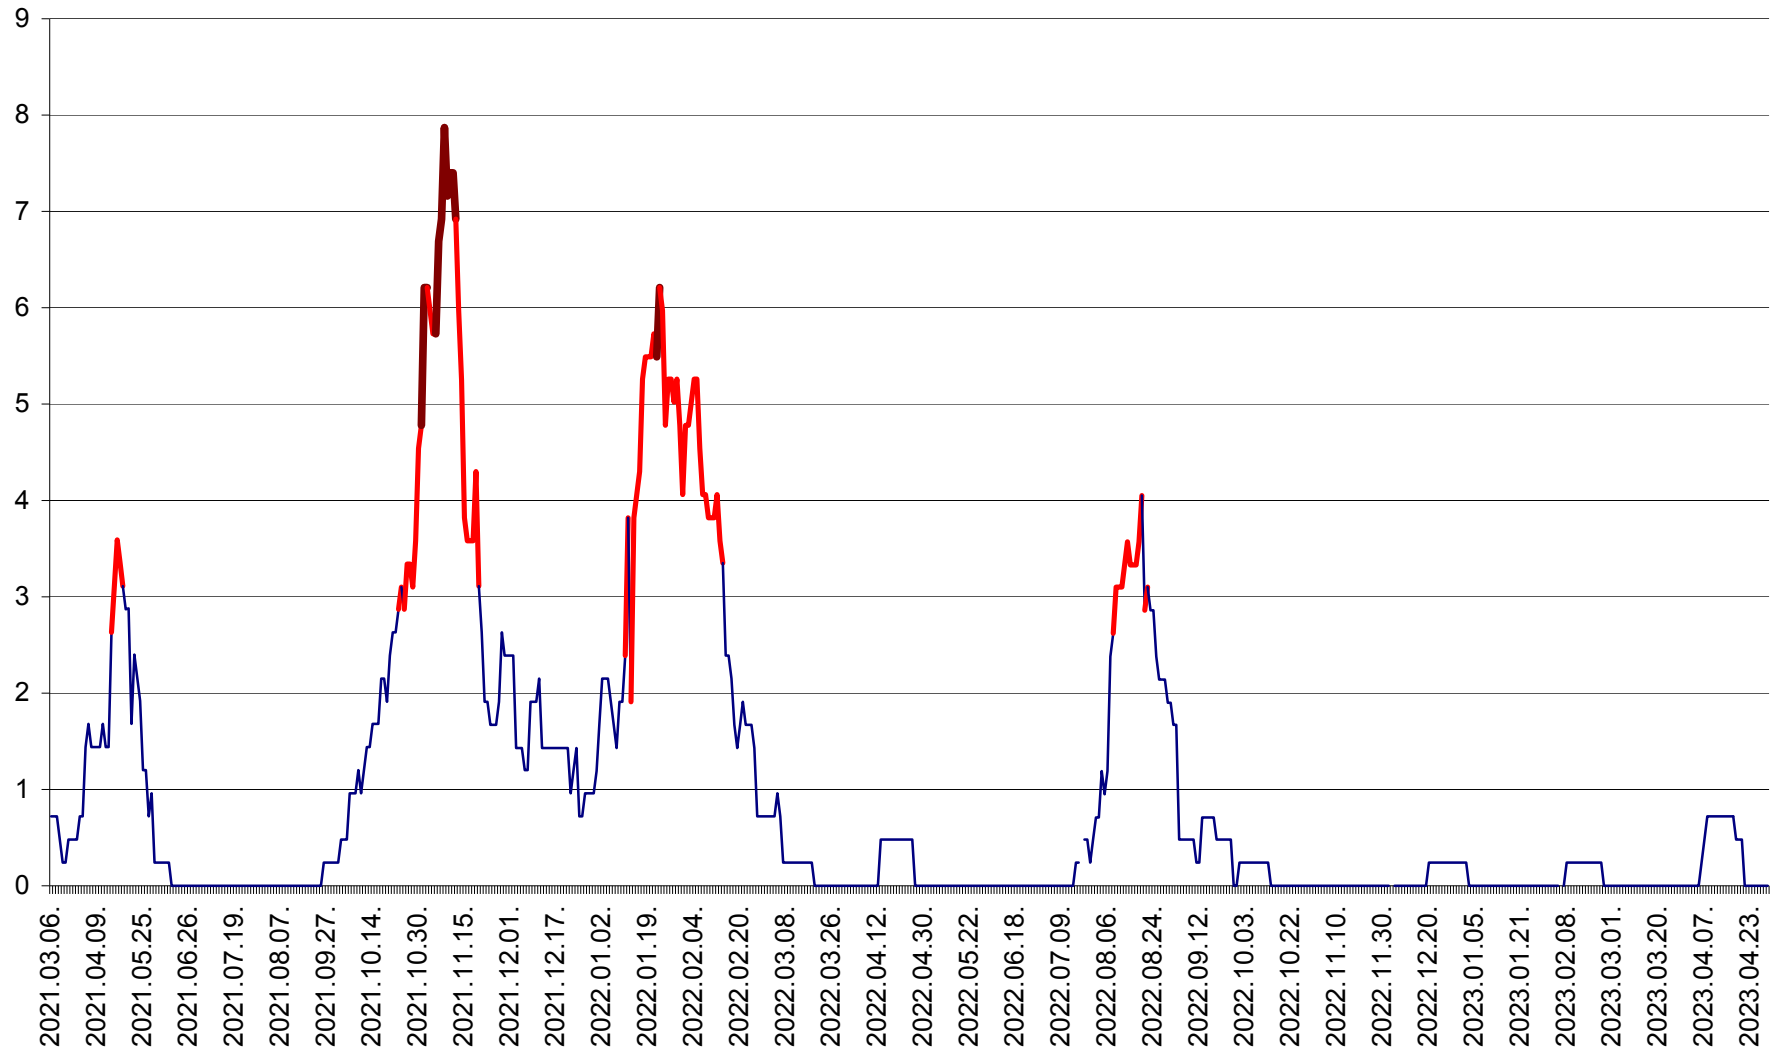

ORAȘ BĂLAN - Evoluția incidentei cumulate pe 14 zile la ‰ de locuitori  
2021.03.07. - 2023.04.29.

BILBOR - Evolutia incidentei cumulate pe 14 zile la ‰ de locuitori  
2021.03.07. - 2023.04.29.

ORAȘ BORSEC - Evolutia incidentei cumulate pe 14 zile la ‰ de locuitori  
2021.03.07. - 2023.04.29.

CORBU - Evolutia incidentei cumulate pe 14 zile la ‰ de locuitori  
2021.03.07. - 2023.04.29.

CORUND - Evolutia incidentei cumulate pe 14 zile la ‰ de locuitori  
2021.03.07. - 2023.04.29.

COZMENI - Evolutia incidentei cumulate pe 14 zile la ‰ de locuitori  
2021.03.07. - 2023.04.29.

ORAȘ CRISTURU SECUIESC - Evolutia incidentei cumulate pe 14 zile la ‰ de locuitori  
2021.03.07. - 2023.04.29.

DĂNEȘTI - Evolutia incidentei cumulate pe 14 zile la ‰ de locuitori  
2021.03.07. - 2023.04.29.

DÂRJIU - Evolutia incidentei cumulate pe 14 zile la ‰ de locuitori  
2021.03.07. - 2023.04.29.

DEALU - Evolutia incidentei cumulate pe 14 zile la ‰ de locuitori  
2021.03.07. - 2023.04.29.

DITRĂU - Evolutia incidentei cumulate pe 14 zile la ‰ de locuitori  
2021.03.07. - 2023.04.29.