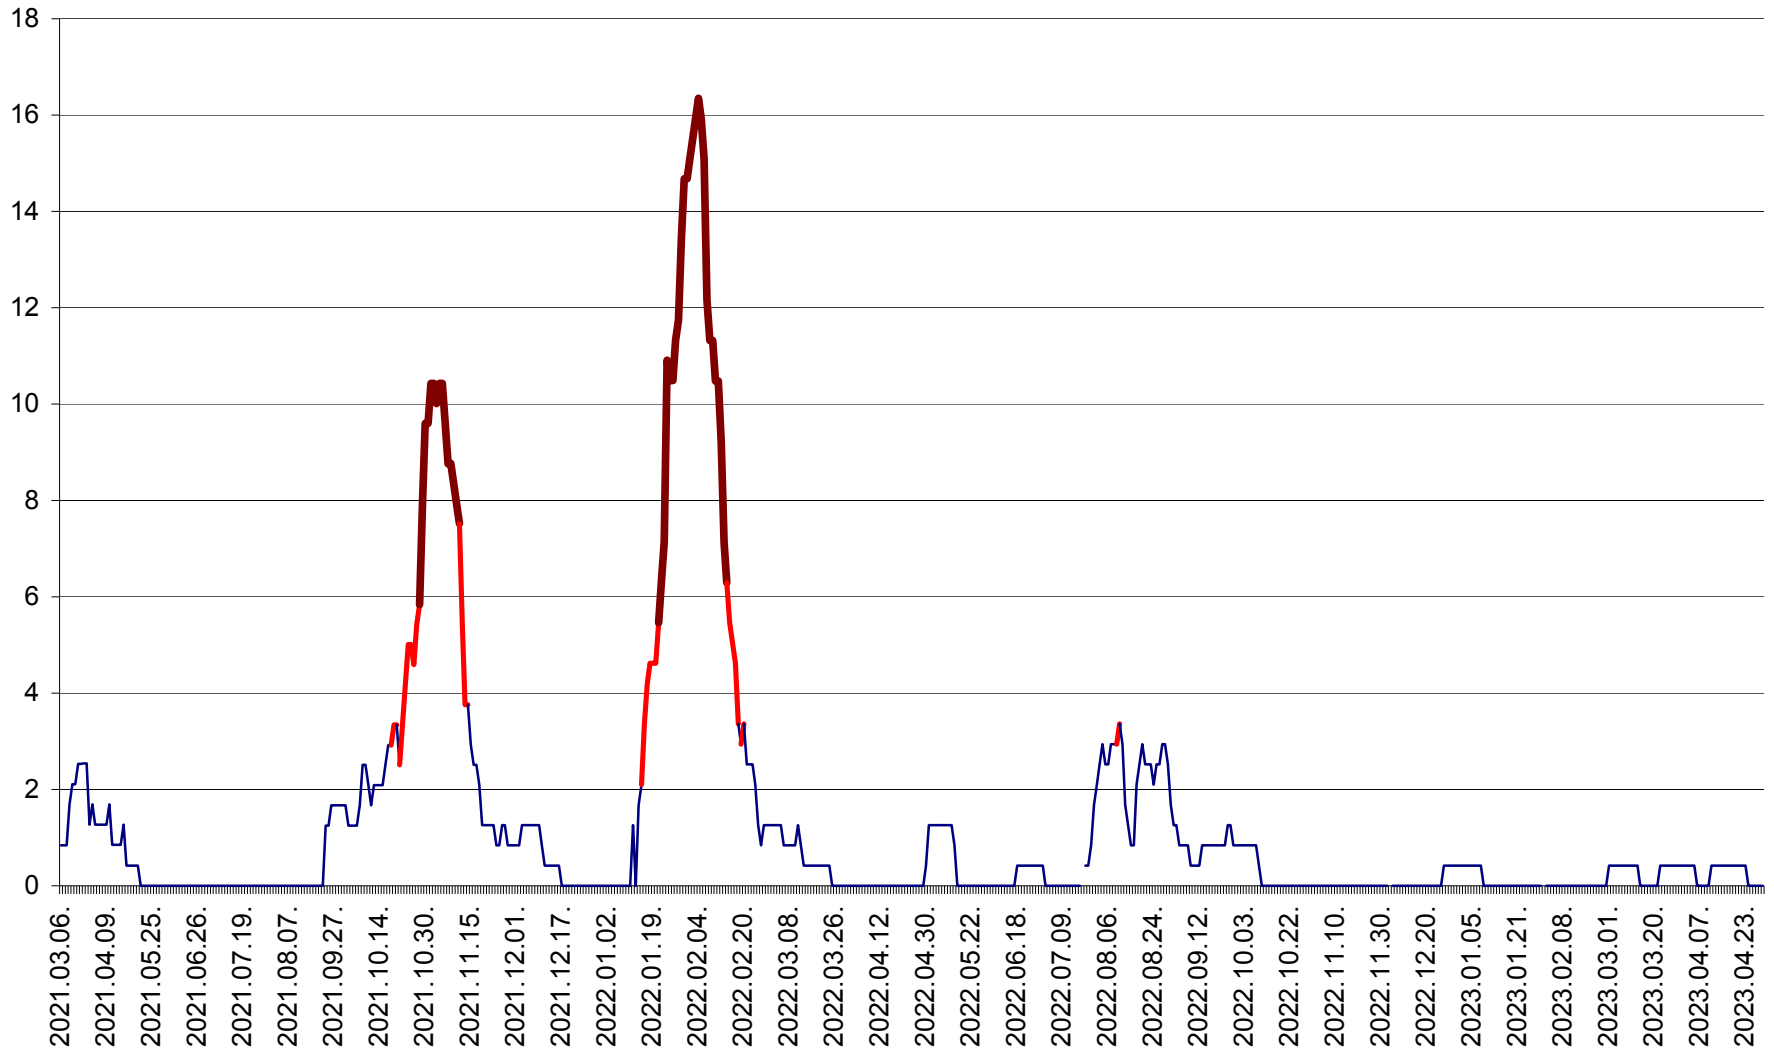

FELICENI - Evolutia incidentei cumulate pe 14 zile la ‰ de locuitori  
2021.03.07. - 2023.04.29.

FRUMOASA - Evolutia incidentei cumulate pe 14 zile la ‰ de locuitori  
2021.03.07. - 2023.04.29.

GĂLĂUȚAȘ - Evoluția incidenței cumulate pe 14 zile la ‰ de locuitori  
2021.03.07. - 2023.04.29.

MUNICIPIUL GHEORGHENI - Evolutia incidentei cumulate pe 14 zile la % de locuitori  
2021.03.07. - 2023.04.29.

JOSENI - Evolutia incidentei cumulate pe 14 zile la ‰ de locuitori  
2021.03.07. - 2023.04.29.

LĂZAREA - Evolutia incidentei cumulate pe 14 zile la % de locuitori  
2021.03.07. - 2023.04.29.

LELICENI - Evolutia incidentei cumulate pe 14 zile la ‰ de locuitori  
2021.03.07. - 2023.04.29.

LUETA - Evolutia incidentei cumulate pe 14 zile la ‰ de locuitori  
2021.03.07. - 2023.04.29.

LUNCA DE JOS - Evolutia incidentei cumulate pe 14 zile la ‰ de locuitori  
2021.03.07. - 2023.04.29.

LUNCA DE SUS - Evolutia incidentei cumulate pe 14 zile la ‰ de locuitori  
2021.03.07. - 2023.04.29.