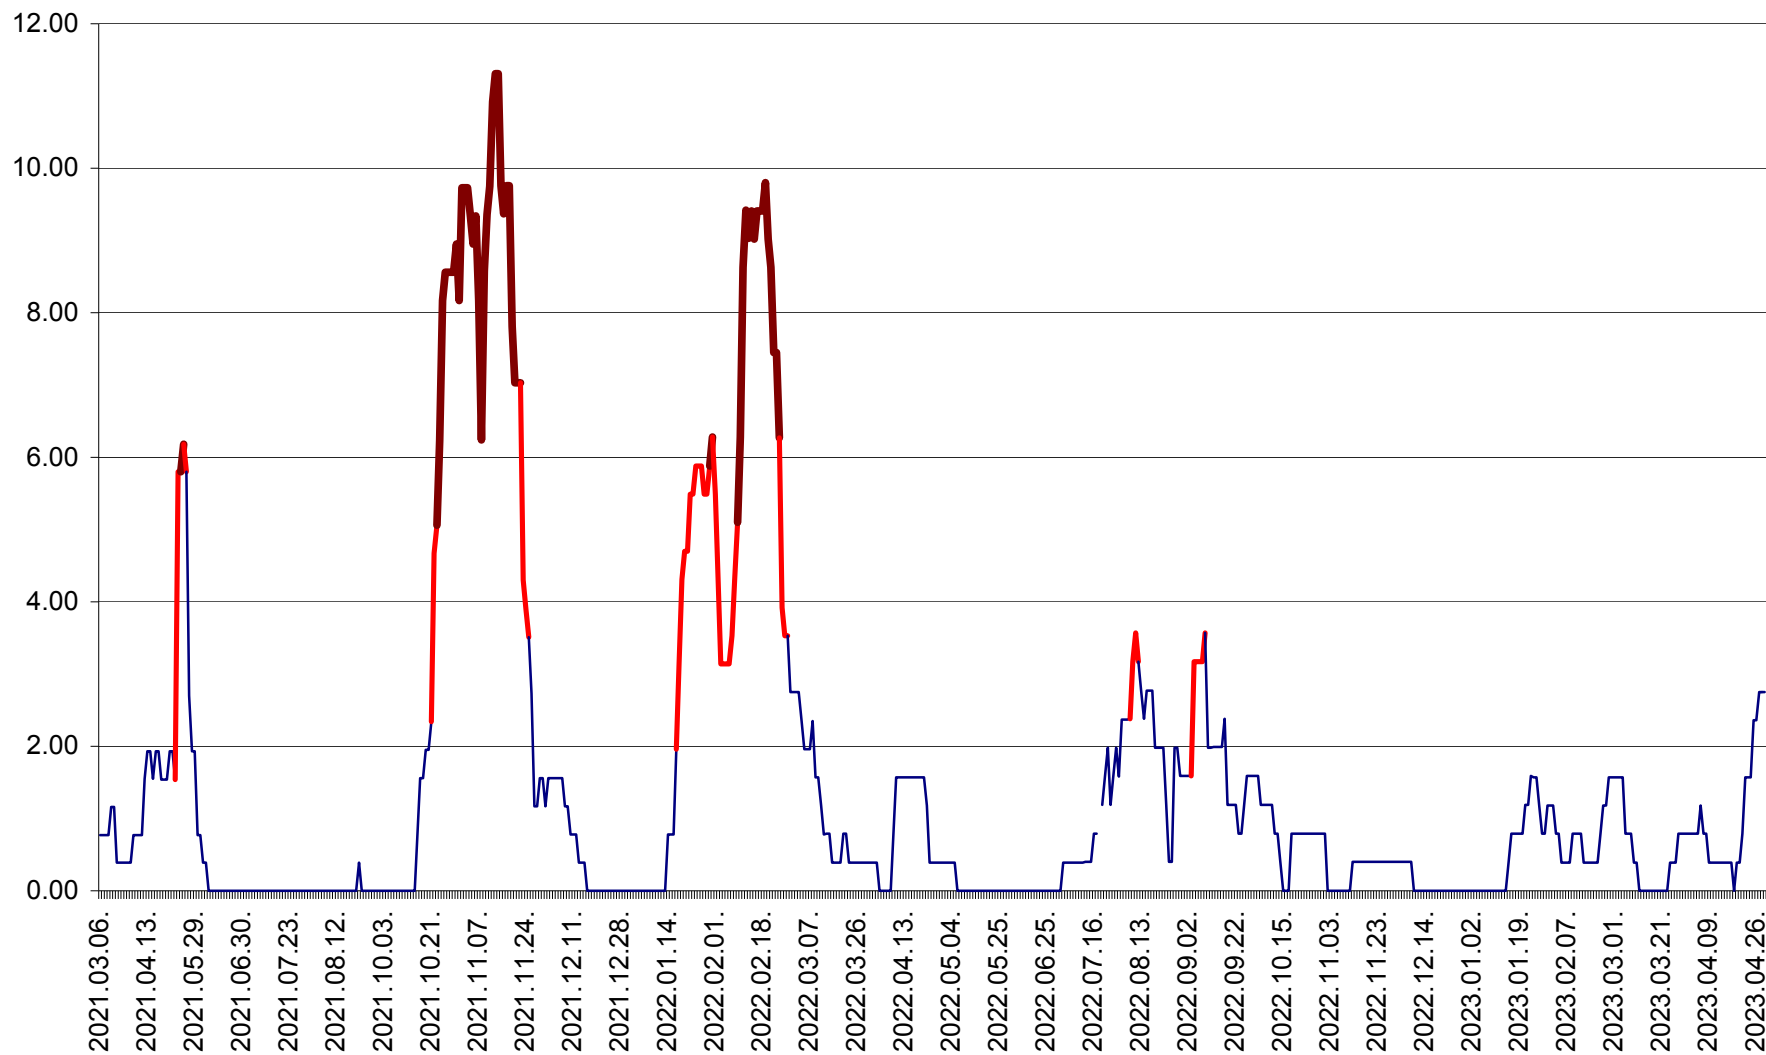

ATID - Evolutia incidentei cumulate pe 14 zile la ‰ de locuitori  
2021.03.07. - 2023.04.29.

AVRĂMEȘTI - Evolutia incidentei cumulate pe 14 zile la ‰ de locuitori  
2021.03.07. - 2023.04.29.

ORAȘ BĂILE TUȘNAD - Evolutia incidentei cumulate pe 14 zile la ‰ de locuitori  
2021.03.07. - 2023.04.29.

ORAȘ BĂLAN - Evoluția incidentei cumulate pe 14 zile la ‰ de locuitori  
2021.03.07. - 2023.04.29.

BILBOR - Evolutia incidentei cumulate pe 14 zile la ‰ de locuitori  
2021.03.07. - 2023.04.29.

ORAȘ BORSEC - Evolutia incidentei cumulate pe 14 zile la ‰ de locuitori  
2021.03.07. - 2023.04.29.

BRĂDEȘTI - Evoluția incidenței cumulate pe 14 zile la ‰ de locuitori  
2021.03.07. - 2023.04.29.

CĂPÂLNIȚA - Evoluția incidenței cumulate pe 14 zile la ‰ de locuitori  
2021.03.07. - 2023.04.29.

CÂRȚA - Evolutia incidentei cumulate pe 14 zile la ‰ de locuitori  
2021.03.07. - 2023.04.29.