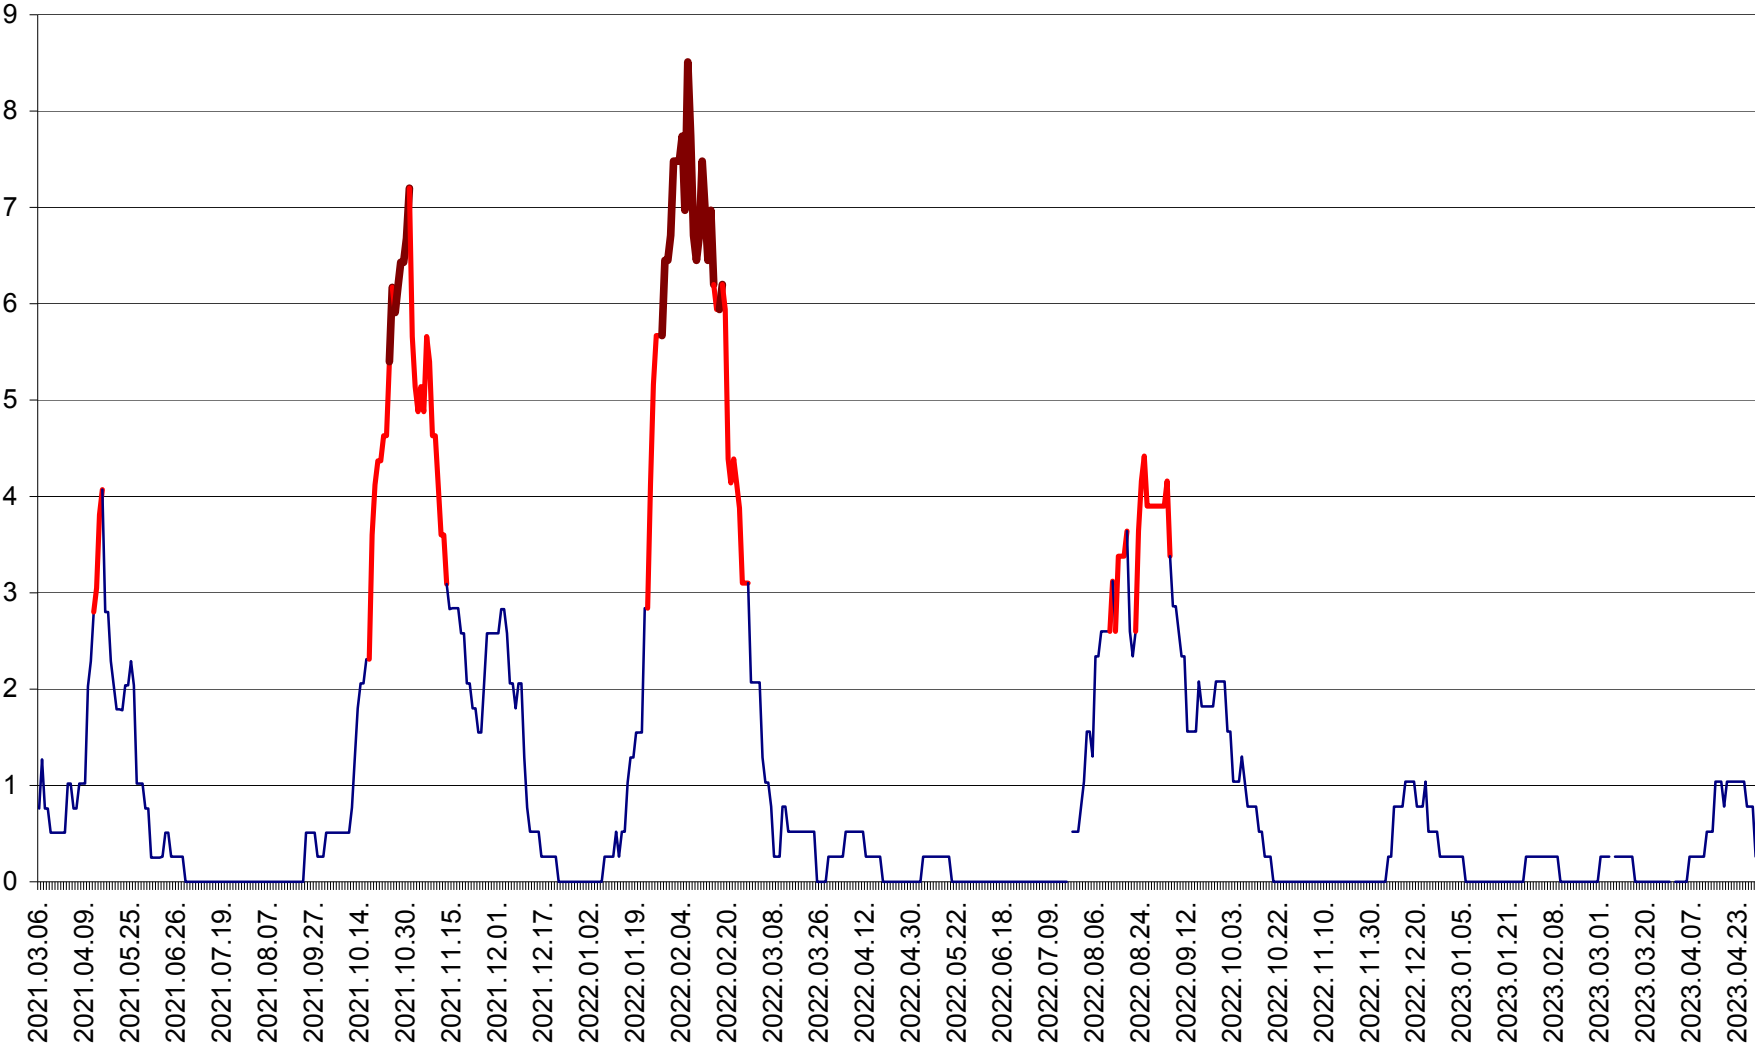

SĂRMAȘ - Evolutia incidentei cumulate pe 14 zile la ‰ de locuitori  
2021.03.07. - 2023.04.29.

SATU MARE - Evolutia incidentei cumulate pe 14 zile la ‰ de locuitori  
2021.03.07. - 2023.04.29.

SECUIENI - Evolutia incidentei cumulate pe 14 zile la ‰ de locuitori  
2021.03.07. - 2023.04.29.

SICULENI - Evolutia incidentei cumulate pe 14 zile la ‰ de locuitori  
2021.03.07. - 2023.04.29.

ȘIMONEȘTI - Evolutia incidentei cumulate pe 14 zile la ‰ de locuitori  
2021.03.07. - 2023.04.29.

SUBCETATE - Evolutia incidentei cumulate pe 14 zile la ‰ de locuitori  
2021.03.07. - 2023.04.29.