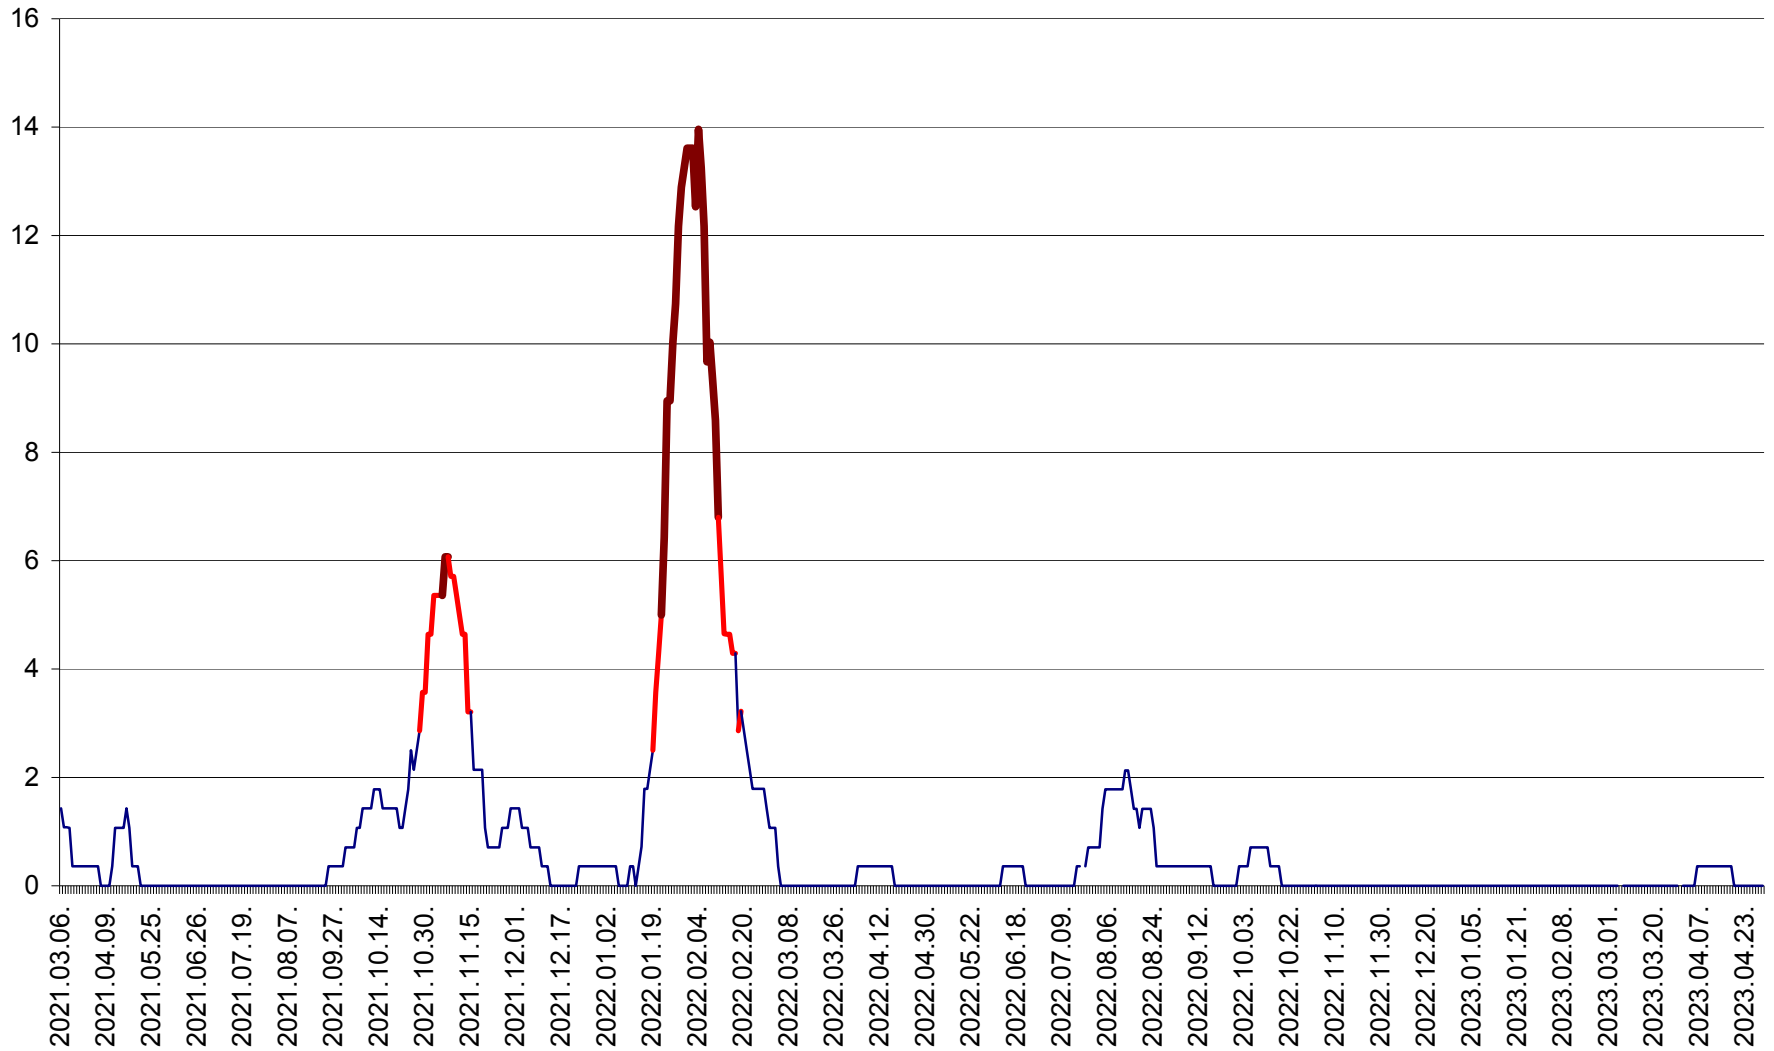

ȘIMONEȘTI - Evolutia incidentei cumulate pe 14 zile la ‰ de locuitori
2021.03.07. - 2023.04.29.

SICULENI - Evolutia incidentei cumulate pe 14 zile la ‰ de locuitori
2021.03.07. - 2023.04.29.