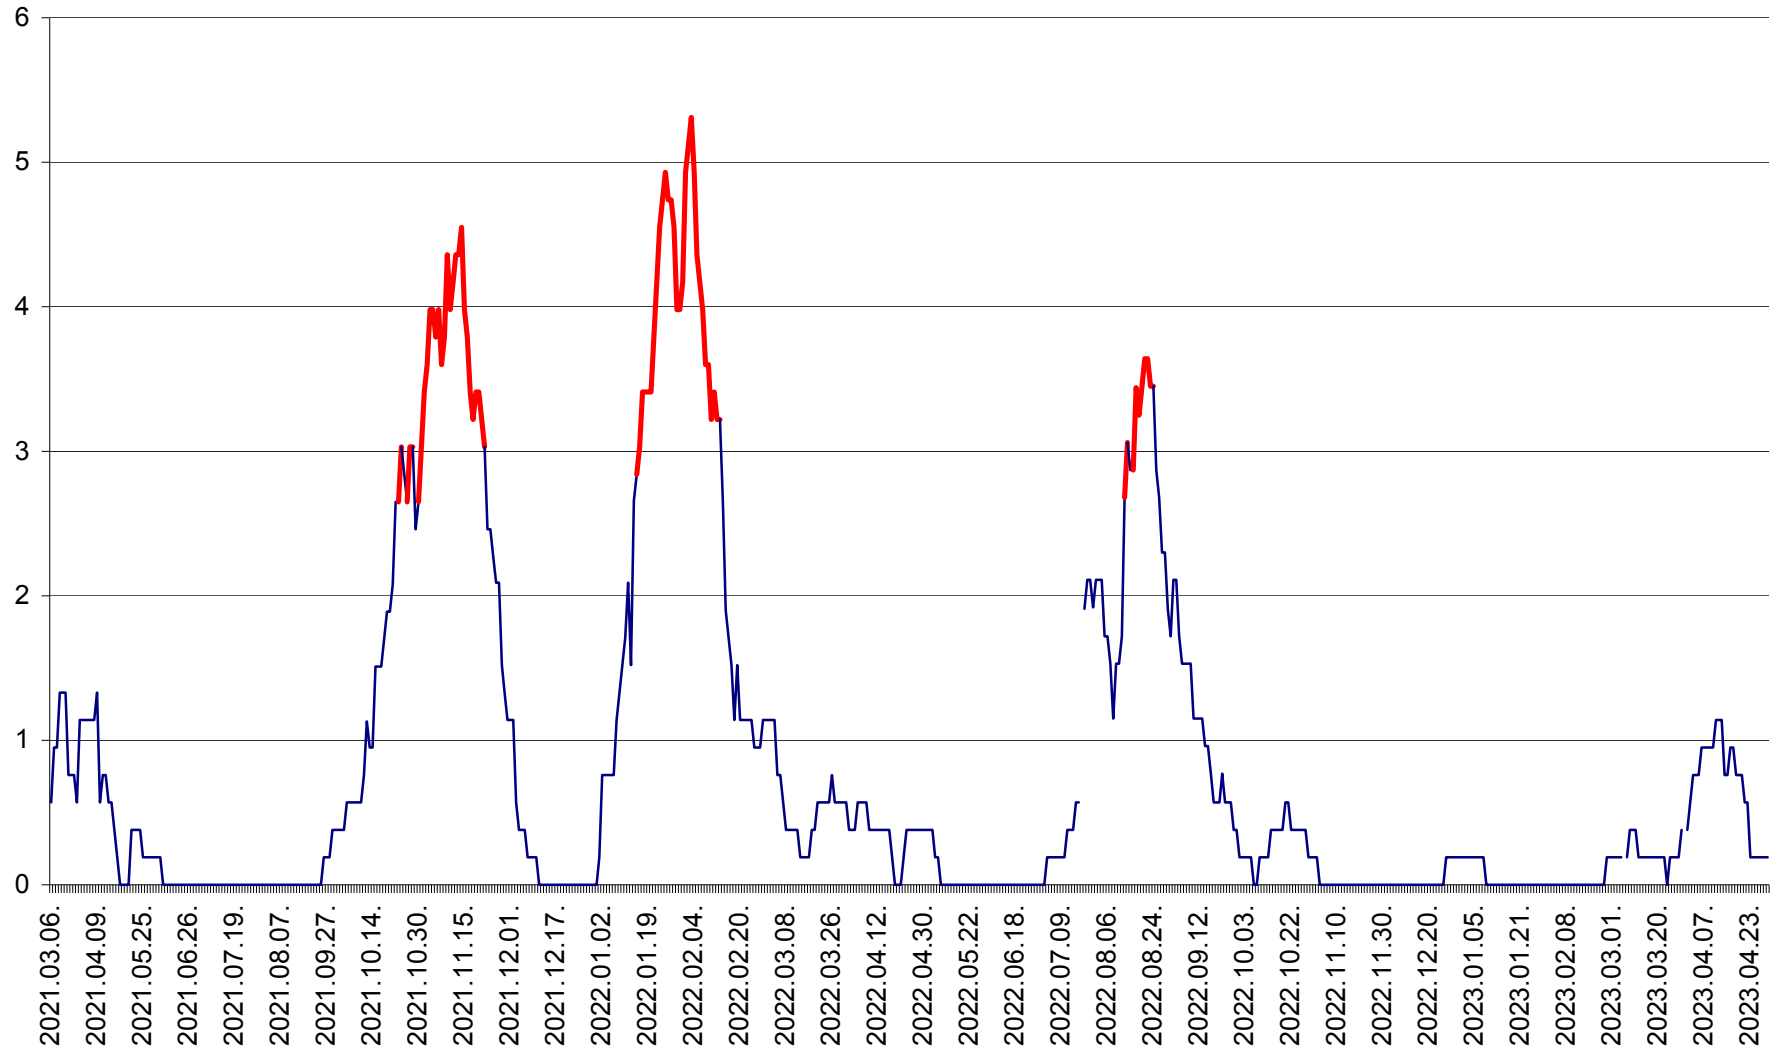

TOMEȘTI - Evolutia incidentei cumulate pe 14 zile la ‰ de locuitori
2021.03.07. - 2023.04.29.