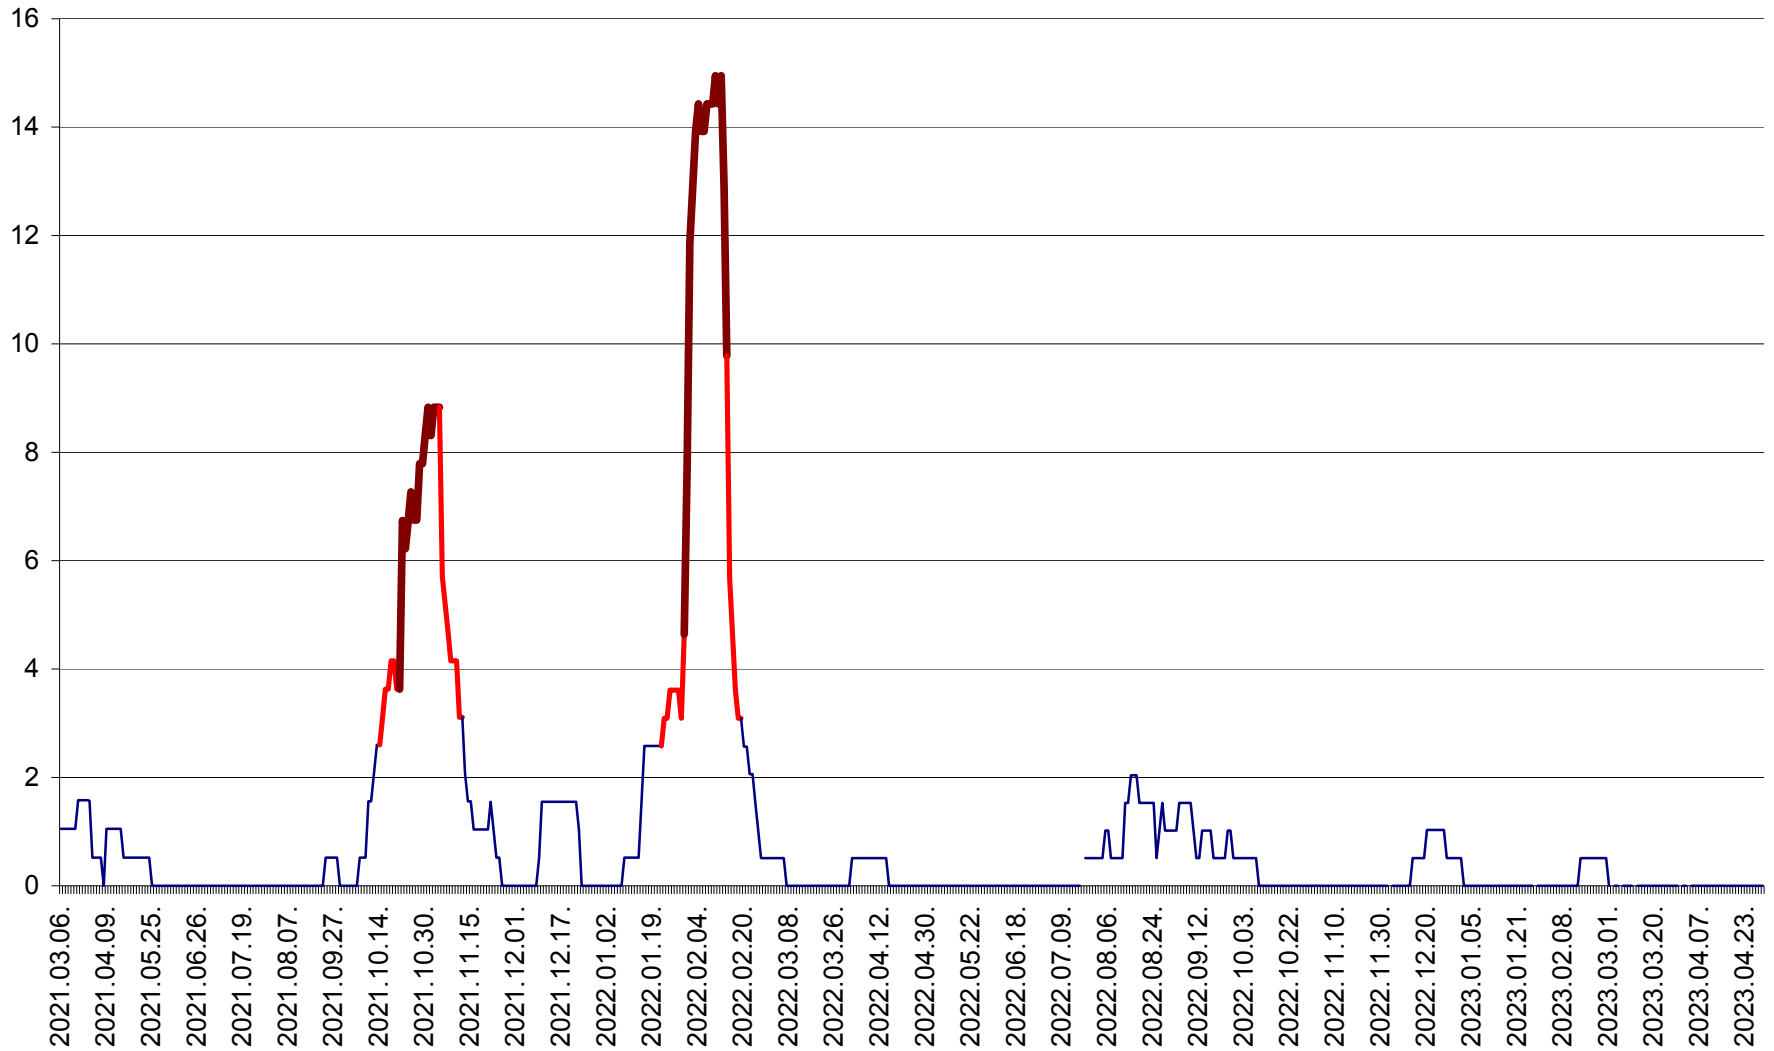

MIHĂILENI - Evolutia incidentei cumulate pe 14 zile la ‰ de locuitori  
2021.03.07. - 2023.04.29.

MUGENI - Evolutia incidentei cumulate pe 14 zile la ‰ de locuitori  
2021.03.07. - 2023.04.29.

OCLAND - Evolutia incidentei cumulate pe 14 zile la ‰ de locuitori  
2021.03.07. - 2023.04.29.

MUNICIPIUL ODORHEIU SECUIESC - Evolutia incidentei cumulate pe 14 zile la % de locuitori  
2021.03.07. - 2023.04.29.

PĂULENI-CIUC - Evolutia incidentei cumulate pe 14 zile la % de locuitori  
2021.03.07. - 2023.04.29.

PLĂIEȘII DE JOS - Evoluția incidenței cumulate pe 14 zile la ‰ de locuitori  
2021.03.07. - 2023.04.29.

PORUMBENI - Evolutia incidentei cumulate pe 14 zile la ‰ de locuitori  
2021.03.07. - 2023.04.29.