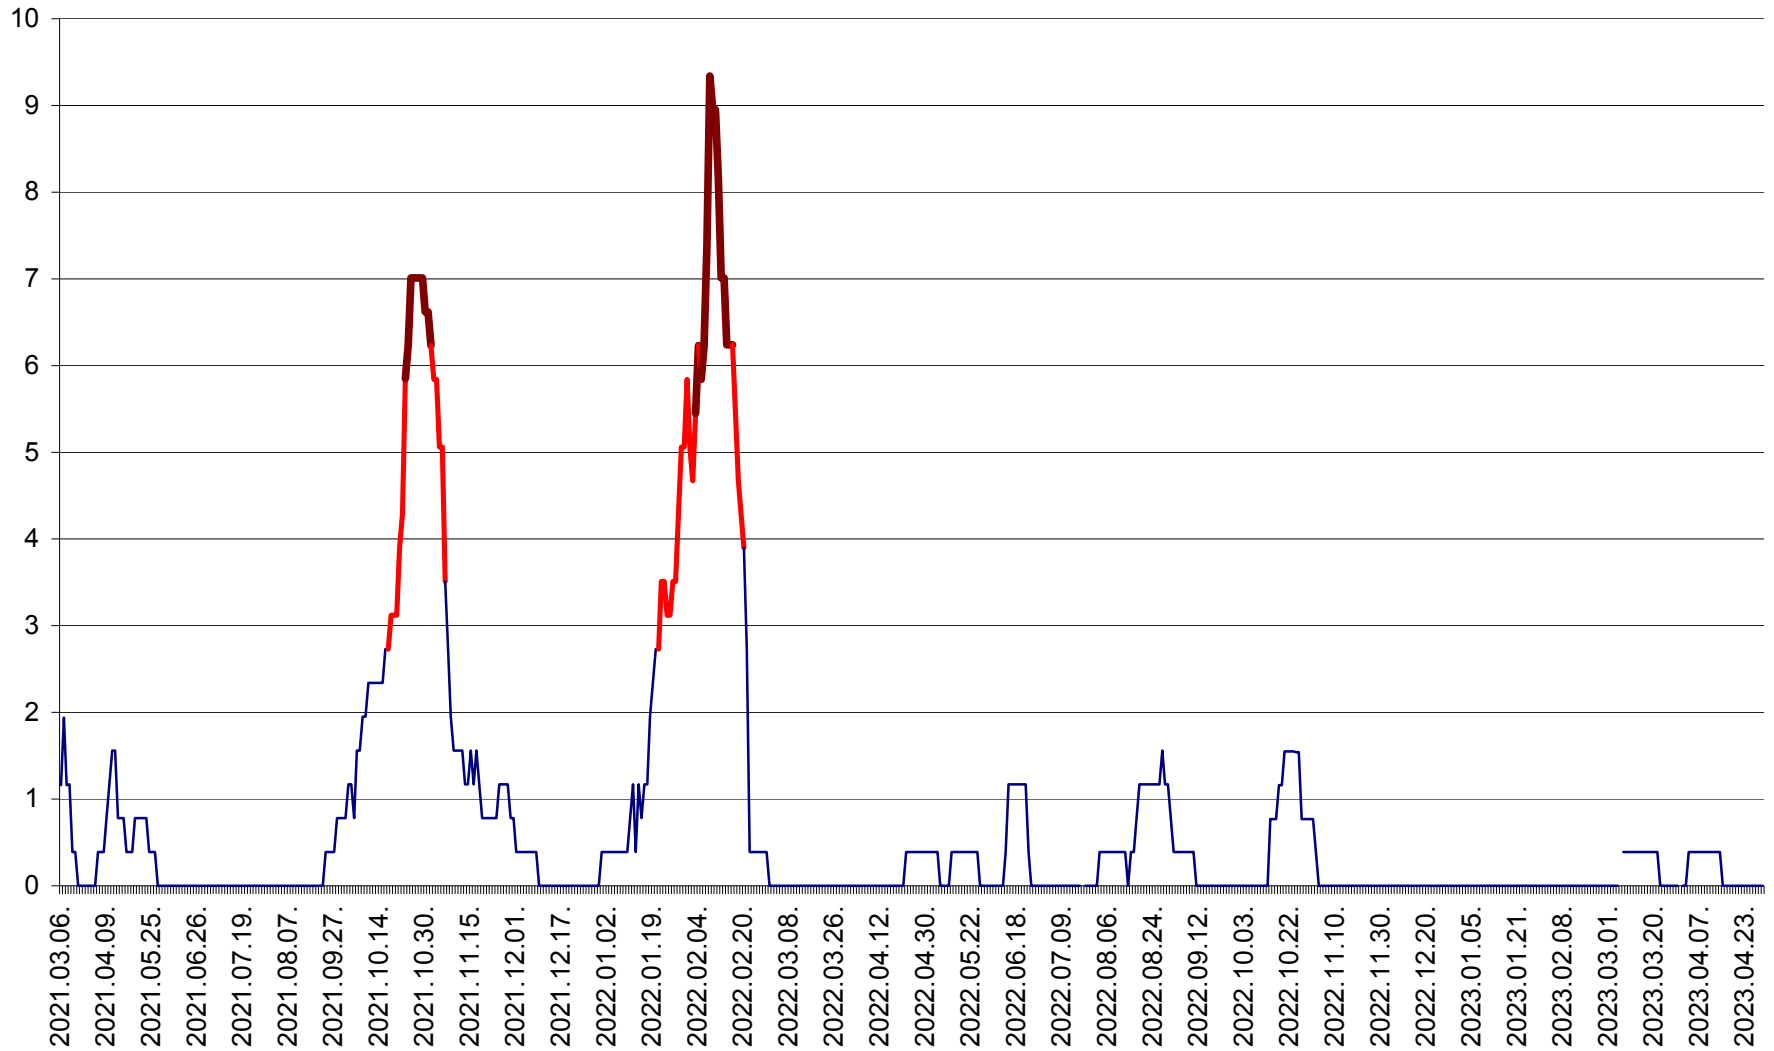

MUNICIPIUL TOPLIȚA - Evoluția incidenței cumulate pe 14 zile la ‰ de locuitori
2021.03.07. - 2023.04.29.

TOMEȘTI - Evolutia incidentei cumulate pe 14 zile la ‰ de locuitori
2021.03.07. - 2023.04.29.