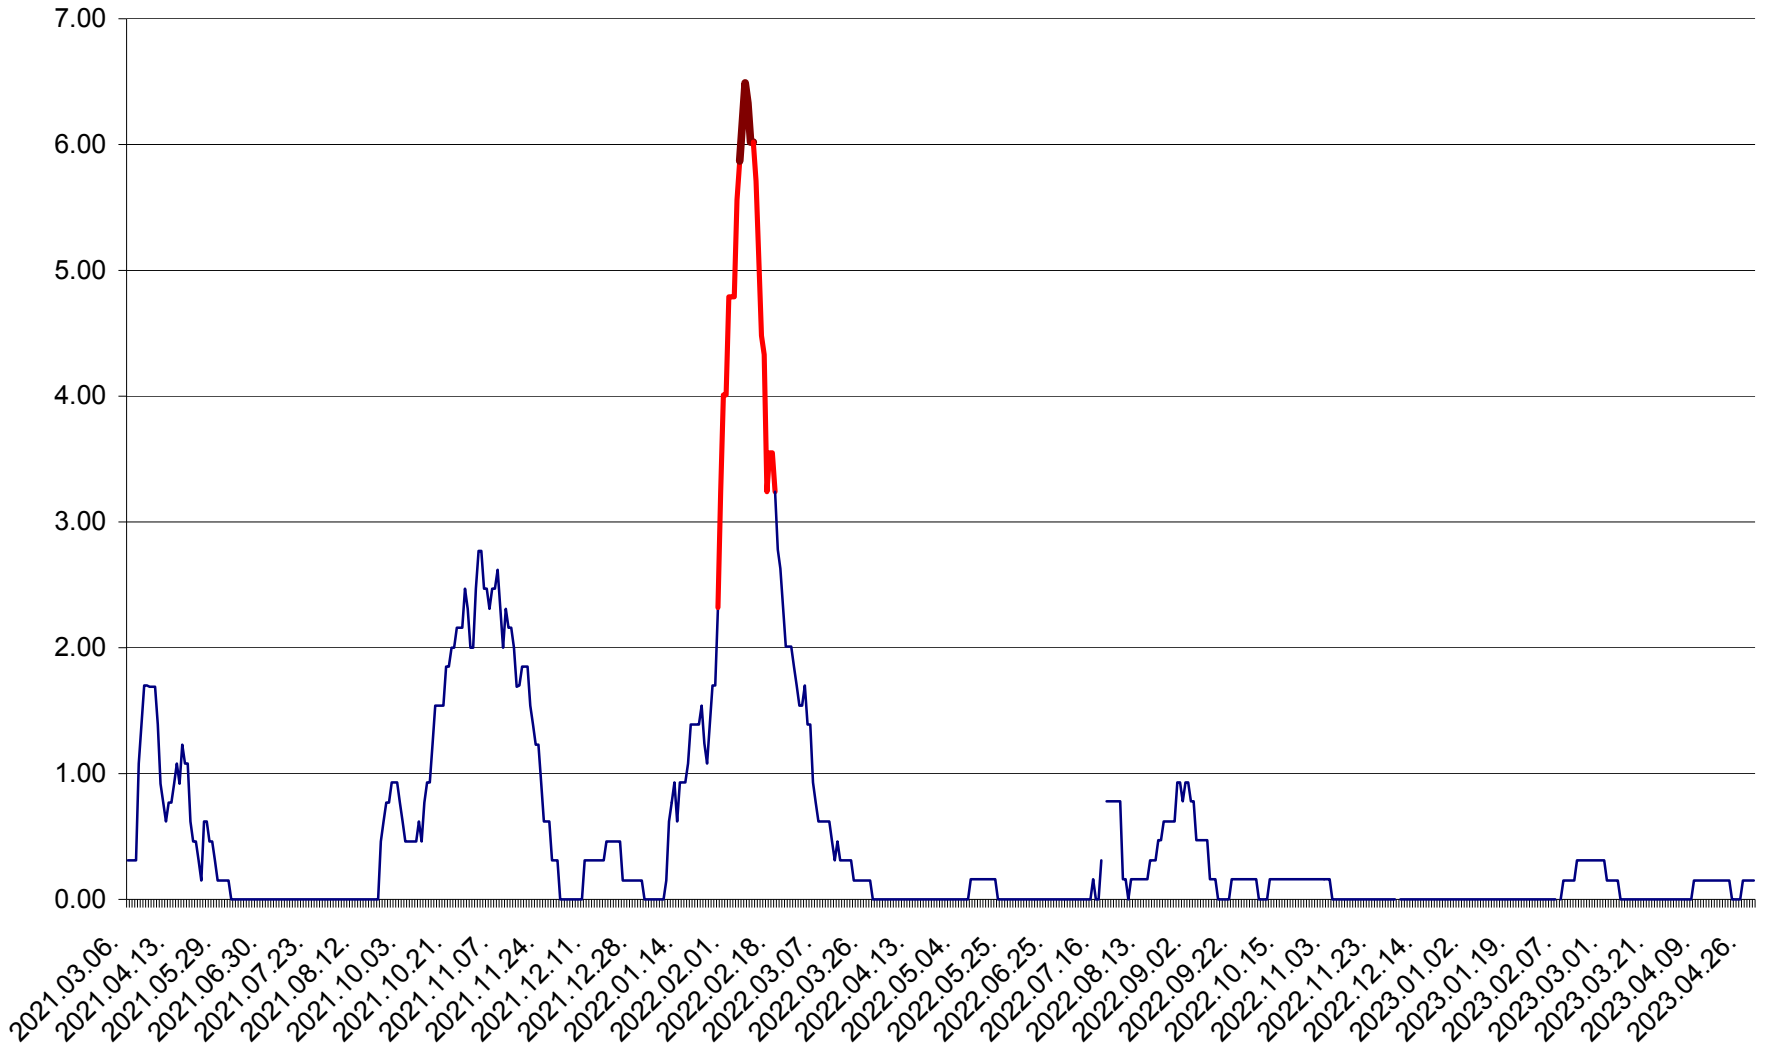

ORAȘ BĂLAN - Evoluția incidentei cumulate pe 14 zile la ‰ de locuitori  
2021.03.07. - 2023.04.29.

BILBOR - Evolutia incidentei cumulate pe 14 zile la ‰ de locuitori  
2021.03.07. - 2023.04.29.

ORAȘ BORSEC - Evolutia incidentei cumulate pe 14 zile la ‰ de locuitori  
2021.03.07. - 2023.04.29.

BRĂDEȘTI - Evoluția incidenței cumulate pe 14 zile la ‰ de locuitori  
2021.03.07. - 2023.04.29.

CĂPÂLNIȚA - Evoluția incidenței cumulate pe 14 zile la ‰ de locuitori  
2021.03.07. - 2023.04.29.

CÂRȚA - Evolutia incidentei cumulate pe 14 zile la ‰ de locuitori  
2021.03.07. - 2023.04.29.

CICEU - Evolutia incidentei cumulate pe 14 zile la ‰ de locuitori  
2021.03.07. - 2023.04.29.

CIUCSÂNGEORGIU - Evolutia incidentei cumulate pe 14 zile la ‰ de locuitori  
2021.03.07. - 2023.04.29.

CIUMANI - Evolutia incidentei cumulate pe 14 zile la ‰ de locuitori  
2021.03.07. - 2023.04.29.

CORBU - Evolutia incidentei cumulate pe 14 zile la ‰ de locuitori  
2021.03.07. - 2023.04.29.

CORUND - Evolutia incidentei cumulate pe 14 zile la ‰ de locuitori  
2021.03.07. - 2023.04.29.

COZMENI - Evolutia incidentei cumulate pe 14 zile la ‰ de locuitori  
2021.03.07. - 2023.04.29.