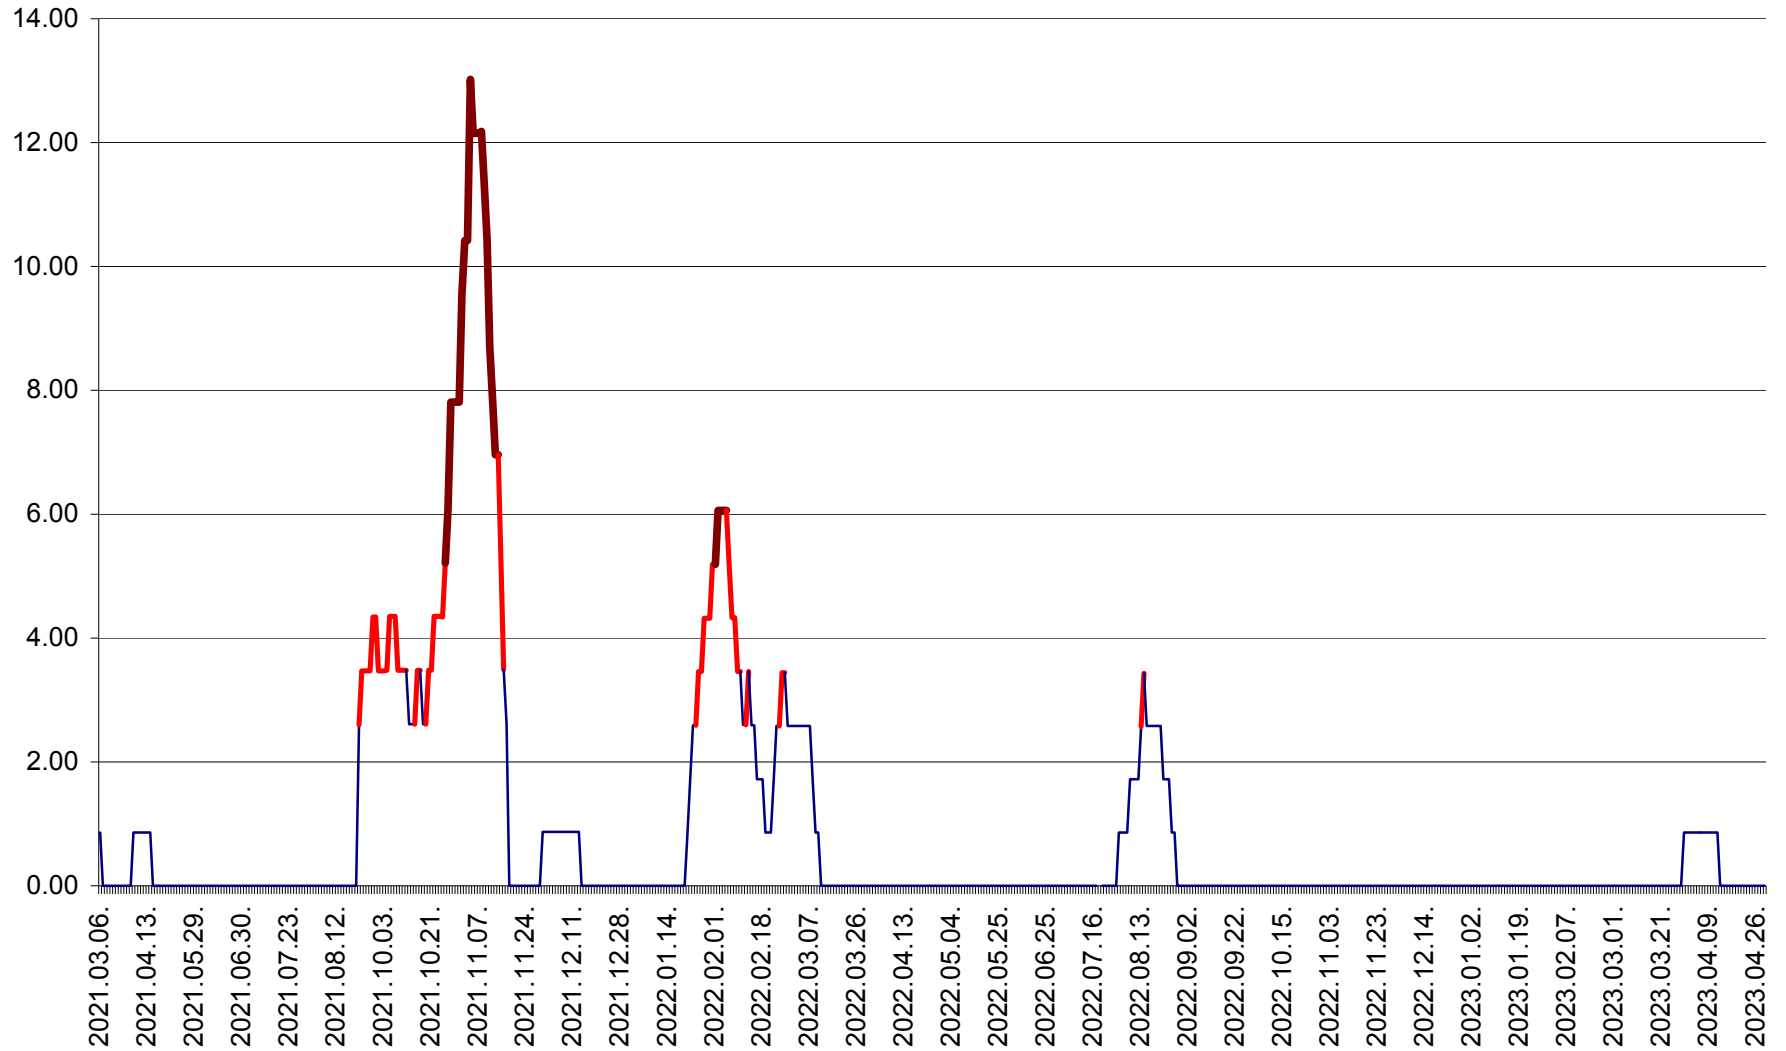

VĂRȘAG - Evolutia incidentei cumulate pe 14 zile la ‰ de locuitori
2021.03.07. - 2023.04.29.

ULIEȘ - Evoluția incidenței cumulate pe 14 zile la ‰ de locuitori
2021.03.07. - 2023.04.29.