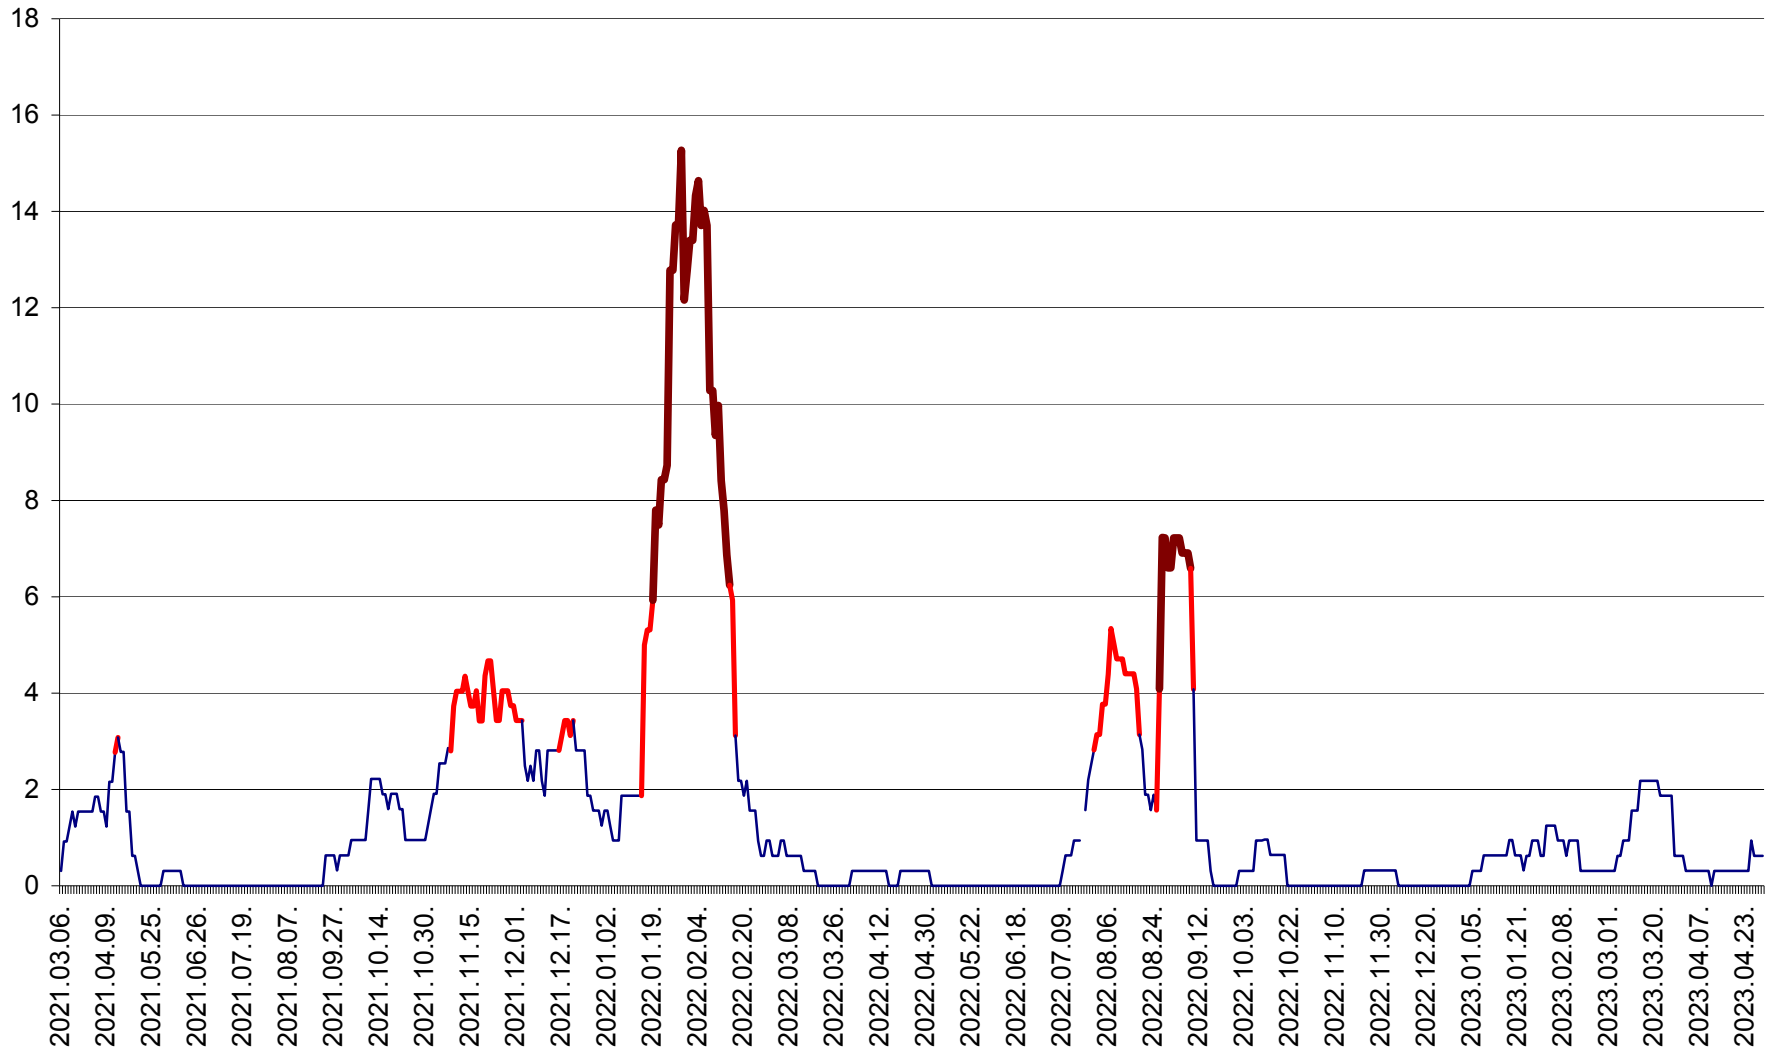

TUȘNAD - Evolutia incidentei cumulate pe 14 zile la ‰ de locuitori
2021.03.07. - 2023.04.29.