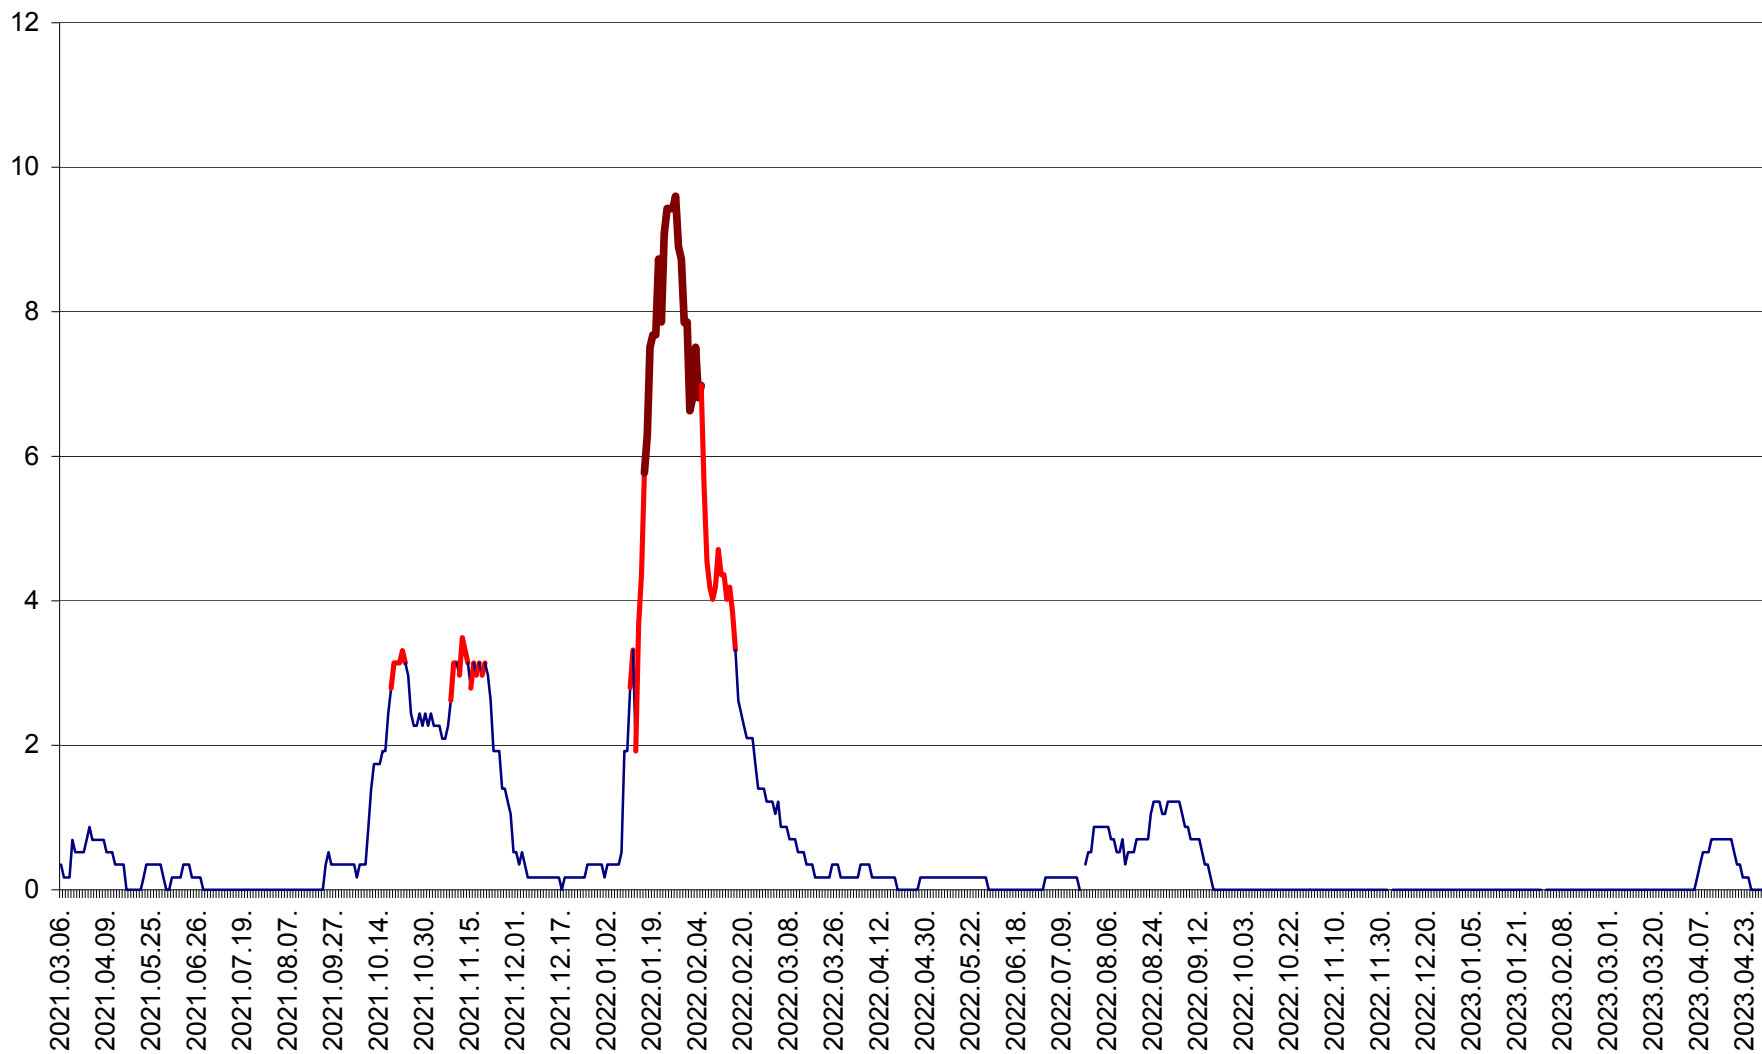

DÂRJIU - Evolutia incidentei cumulate pe 14 zile la ‰ de locuitori  
2021.03.07. - 2023.04.29.

DEALU - Evolutia incidentei cumulate pe 14 zile la ‰ de locuitori  
2021.03.07. - 2023.04.29.

DITRĂU - Evolutia incidentei cumulate pe 14 zile la ‰ de locuitori  
2021.03.07. - 2023.04.29.

FELICENI - Evolutia incidentei cumulate pe 14 zile la ‰ de locuitori  
2021.03.07. - 2023.04.29.

FRUMOASA - Evolutia incidentei cumulate pe 14 zile la ‰ de locuitori  
2021.03.07. - 2023.04.29.

GĂLĂUȚAȘ - Evoluția incidenței cumulate pe 14 zile la ‰ de locuitori  
2021.03.07. - 2023.04.29.

MUNICIPIUL GHEORGHENI - Evolutia incidentei cumulate pe 14 zile la % de locuitori  
2021.03.07. - 2023.04.29.

JOSENI - Evolutia incidentei cumulate pe 14 zile la ‰ de locuitori  
2021.03.07. - 2023.04.29.

LĂZAREA - Evolutia incidentei cumulate pe 14 zile la % de locuitori  
2021.03.07. - 2023.04.29.

LELICENI - Evolutia incidentei cumulate pe 14 zile la ‰ de locuitori  
2021.03.07. - 2023.04.29.

LUETA - Evolutia incidentei cumulate pe 14 zile la ‰ de locuitori  
2021.03.07. - 2023.04.29.