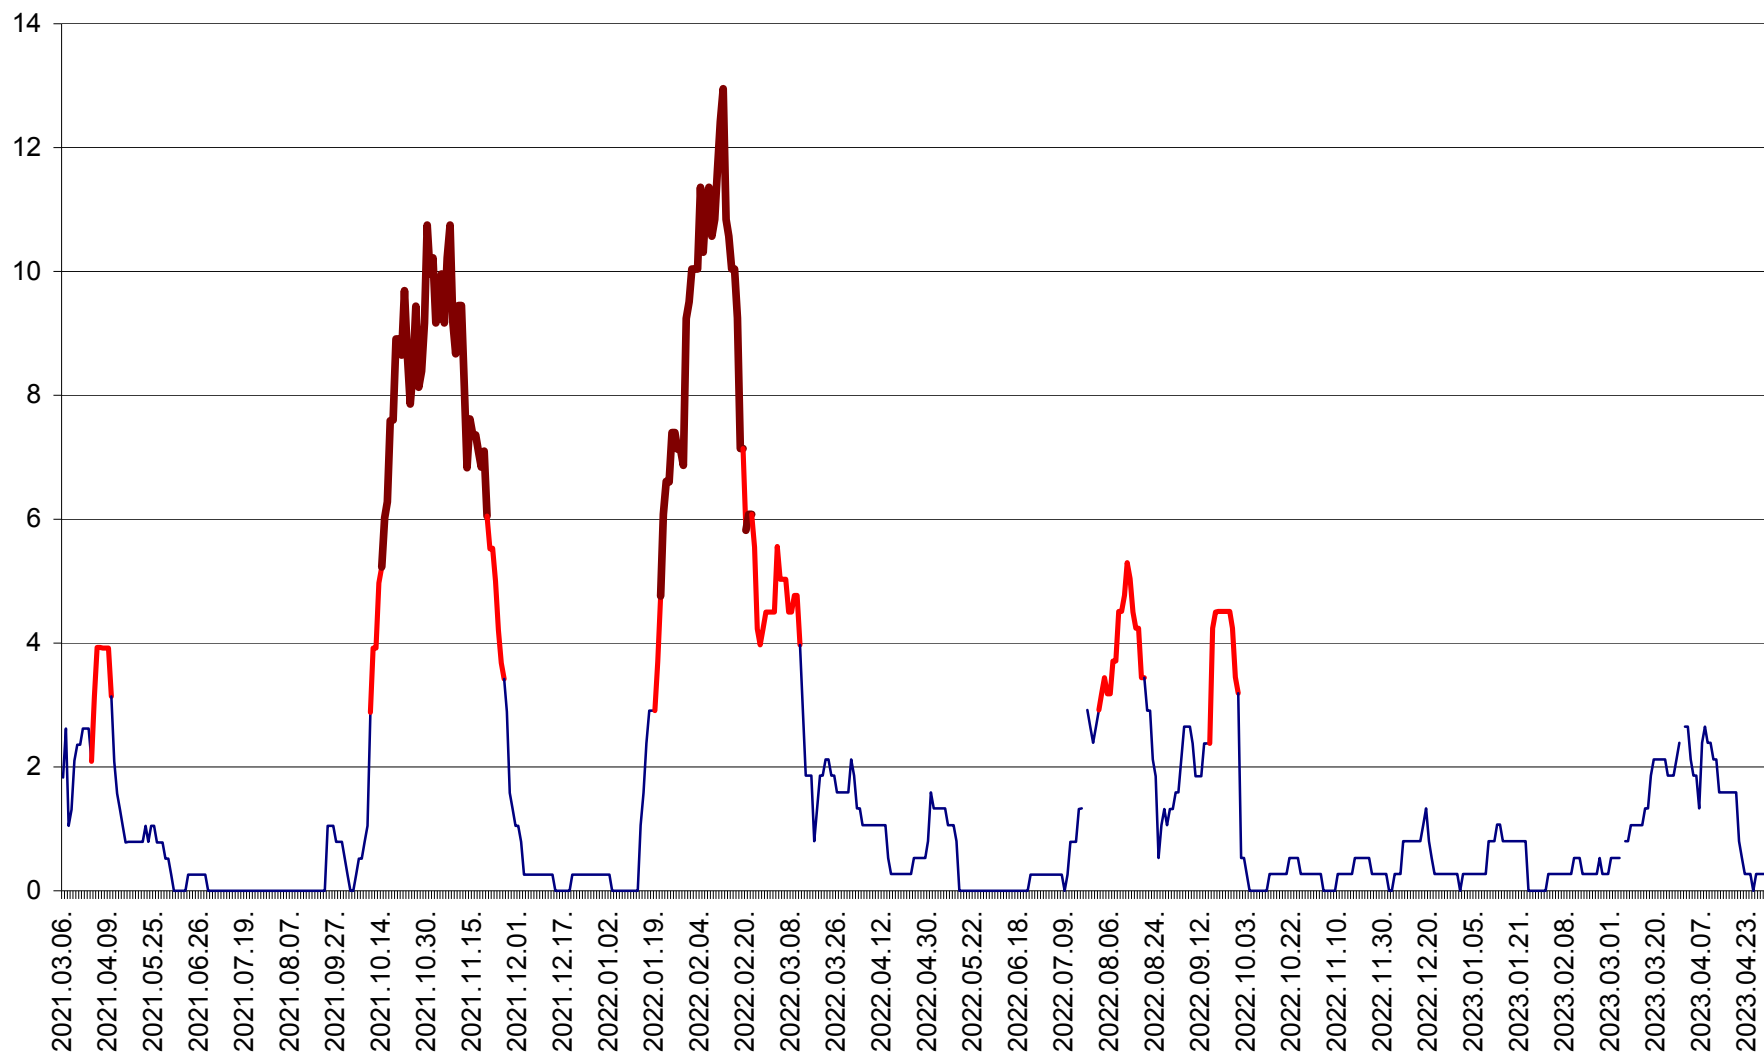

SATU MARE - Evolutia incidentei cumulate pe 14 zile la ‰ de locuitori
2021.03.07. - 2023.04.29.