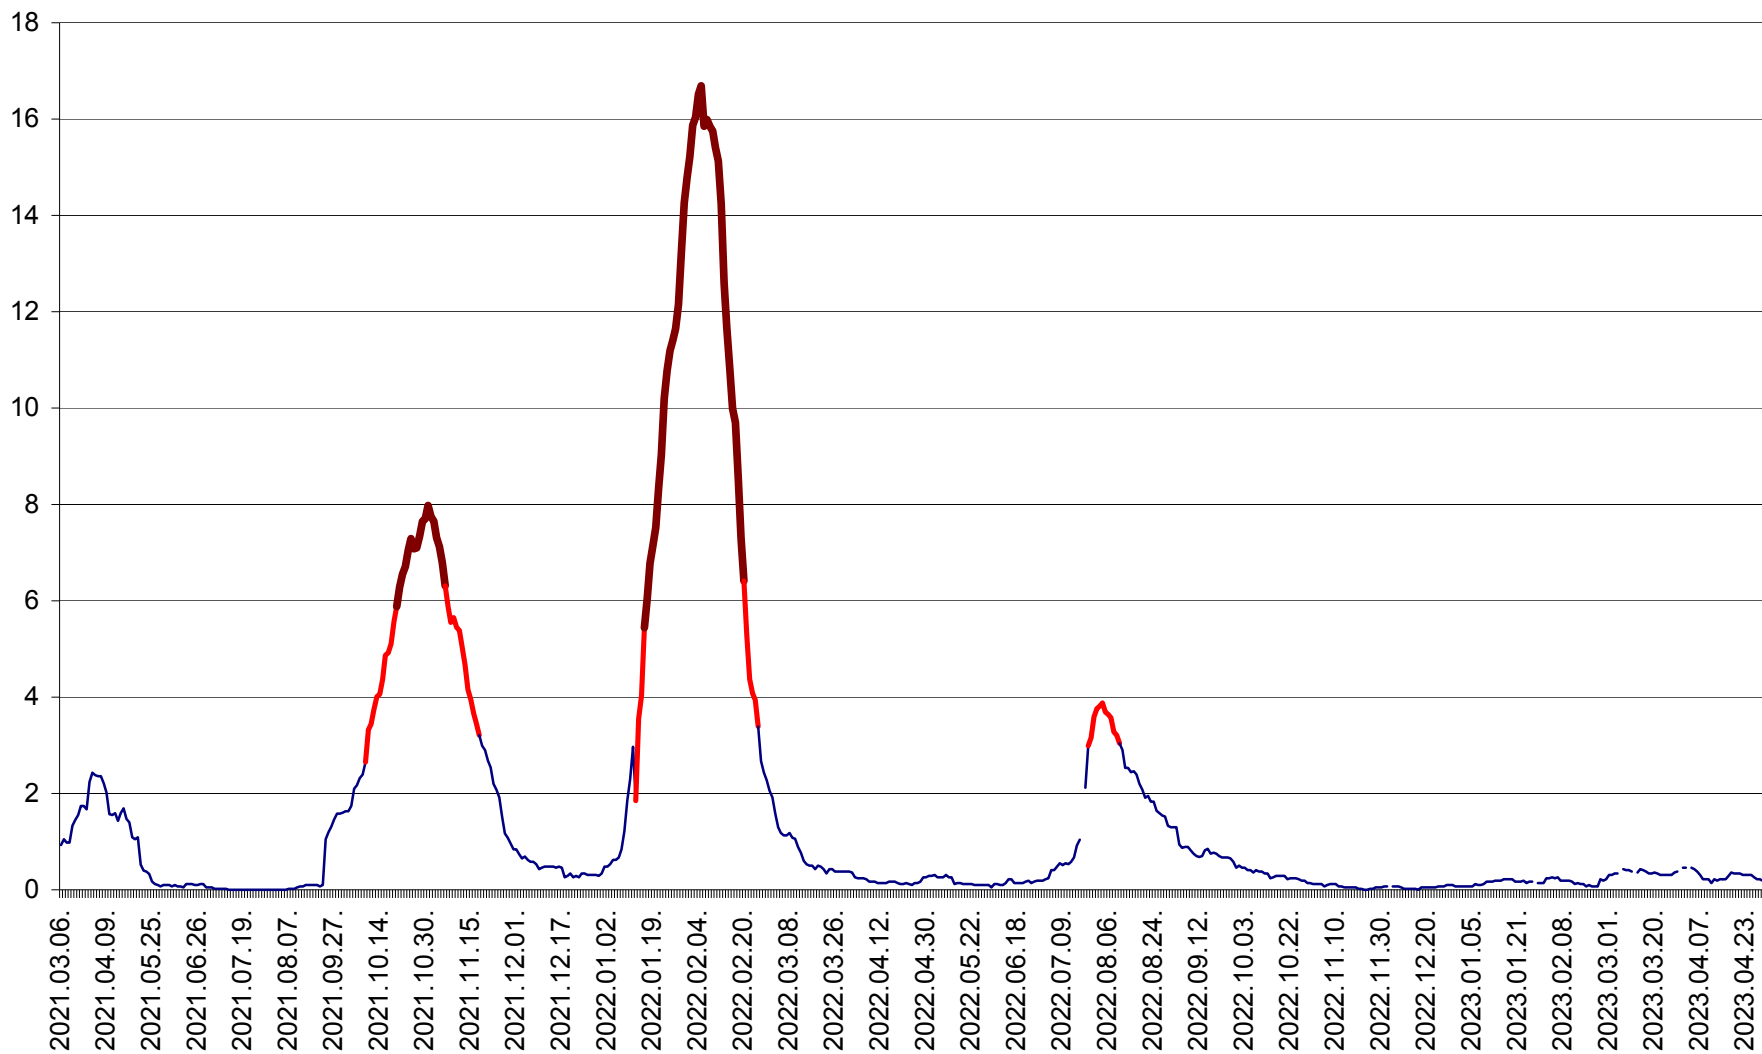

LUNCA DE JOS - Evolutia incidentei cumulate pe 14 zile la ‰ de locuitori  
2021.03.07. - 2023.04.29.

LUNCA DE SUS - Evolutia incidentei cumulate pe 14 zile la ‰ de locuitori  
2021.03.07. - 2023.04.29.

LUPENI - Evolutia incidentei cumulate pe 14 zile la ‰ de locuitori  
2021.03.07. - 2023.04.29.

MĂDĂRAȘ - Evolutia incidentei cumulate pe 14 zile la ‰ de locuitori  
2021.03.07. - 2023.04.29.

MĂRTINIȘ - Evolutia incidentei cumulate pe 14 zile la ‰ de locuitori  
2021.03.07. - 2023.04.29.

MEREȘTI - Evolutia incidentei cumulate pe 14 zile la ‰ de locuitori  
2021.03.07. - 2023.04.29.

MUNICIPIUL MIERCUREA-CIUC - Evolutia incidentei cumulate pe 14 zile la ‰ de locuitori  
2021.03.07. - 2023.04.29.