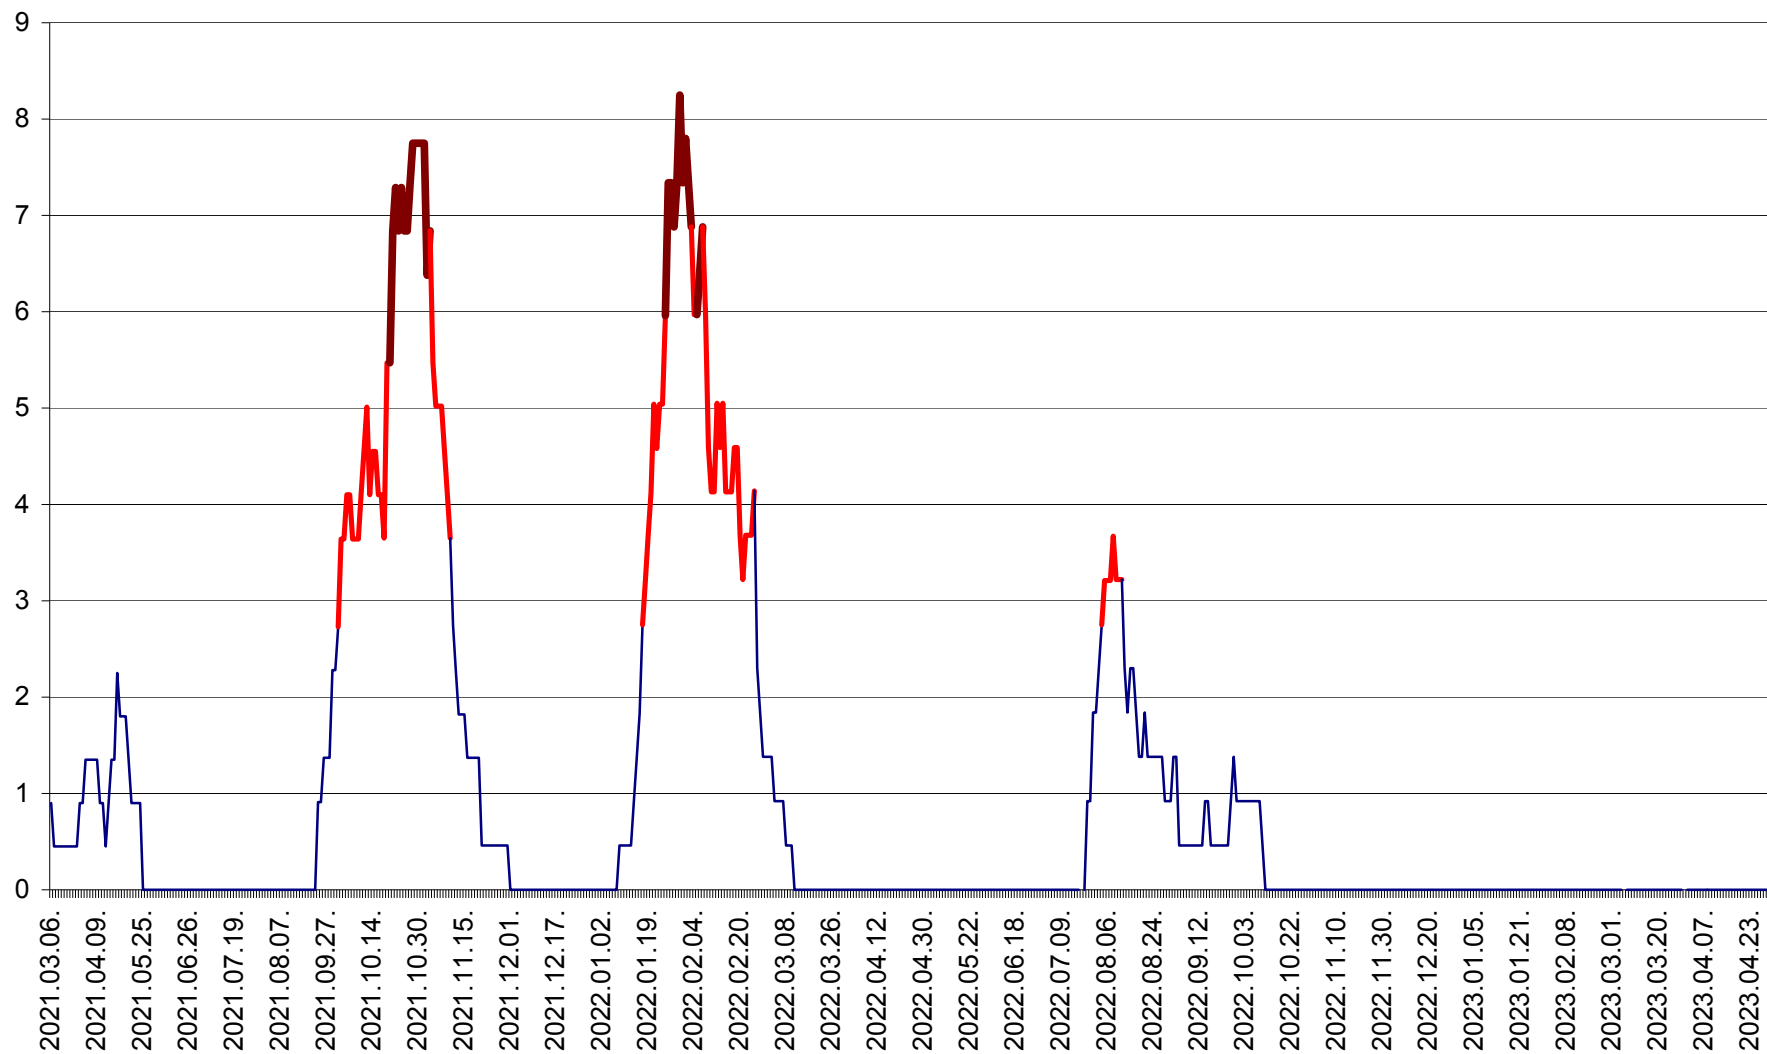

SĂCEL - Evolutia incidentei cumulate pe 14 zile la ‰ de locuitori  
2021.03.07. - 2023.04.29.

SÂNCRĂIENI - Evolutia incidentei cumulate pe 14 zile la ‰ de locuitori  
2021.03.07. - 2023.04.29.

SÂNDOMIC - Evolutia incidentei cumulate pe 14 zile la ‰ de locuitori  
2021.03.07. - 2023.04.29.

SÂNMARTIN - Evolutia incidentei cumulate pe 14 zile la ‰ de locuitori  
2021.03.07. - 2023.04.29.

SÂNSIMION - Evolutia incidentei cumulate pe 14 zile la ‰ de locuitori  
2021.03.07. - 2023.04.29.

SÂNTIMBRU - Evolutia incidentei cumulate pe 14 zile la ‰ de locuitori  
2021.03.07. - 2023.04.29.