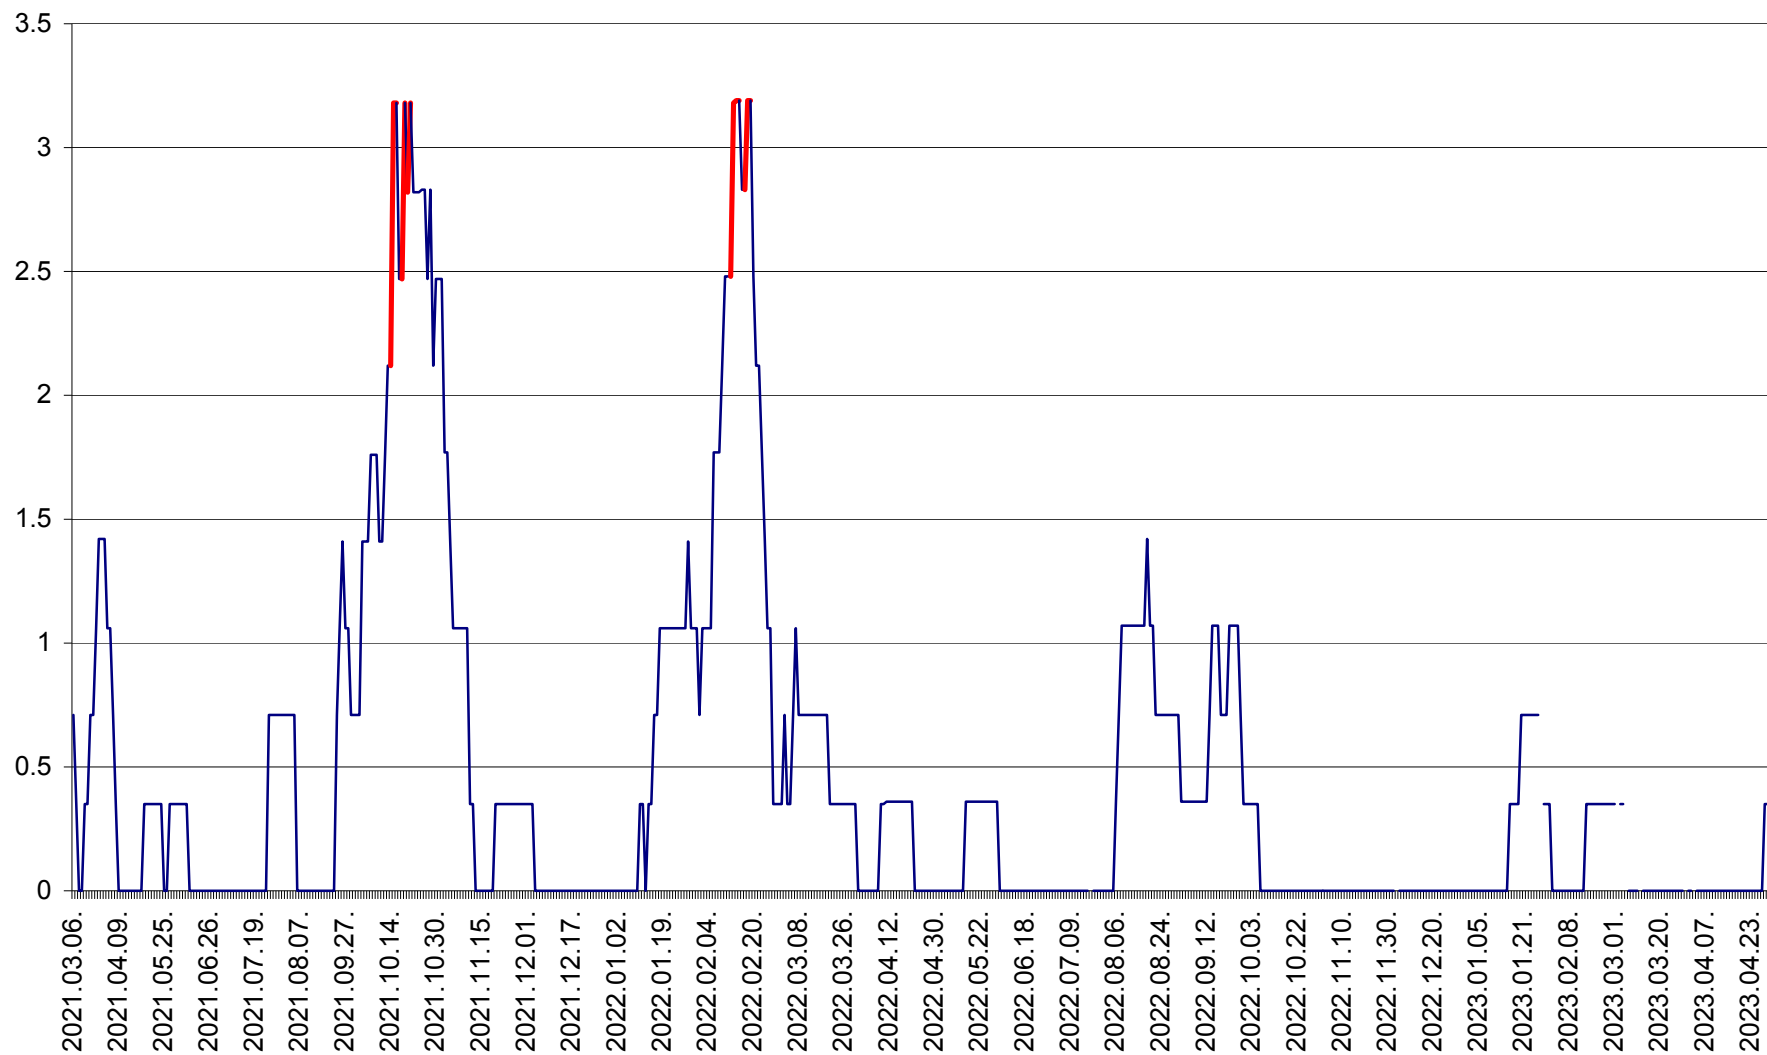

MIHĂILENI - Evolutia incidentei cumulate pe 14 zile la ‰ de locuitori  
2021.03.07. - 2023.04.29.

MUGENI - Evolutia incidentei cumulate pe 14 zile la ‰ de locuitori  
2021.03.07. - 2023.04.29.

OCLAND - Evolutia incidentei cumulate pe 14 zile la ‰ de locuitori  
2021.03.07. - 2023.04.29.

MUNICIPIUL ODORHEIU SECUIESC - Evolutia incidentei cumulate pe 14 zile la % de locuitori  
2021.03.07. - 2023.04.29.

PĂULENI-CIUC - Evolutia incidentei cumulate pe 14 zile la % de locuitori  
2021.03.07. - 2023.04.29.

PLĂIEȘII DE JOS - Evoluția incidenței cumulate pe 14 zile la ‰ de locuitori  
2021.03.07. - 2023.04.29.

PORUMBENI - Evolutia incidentei cumulate pe 14 zile la ‰ de locuitori  
2021.03.07. - 2023.04.29.