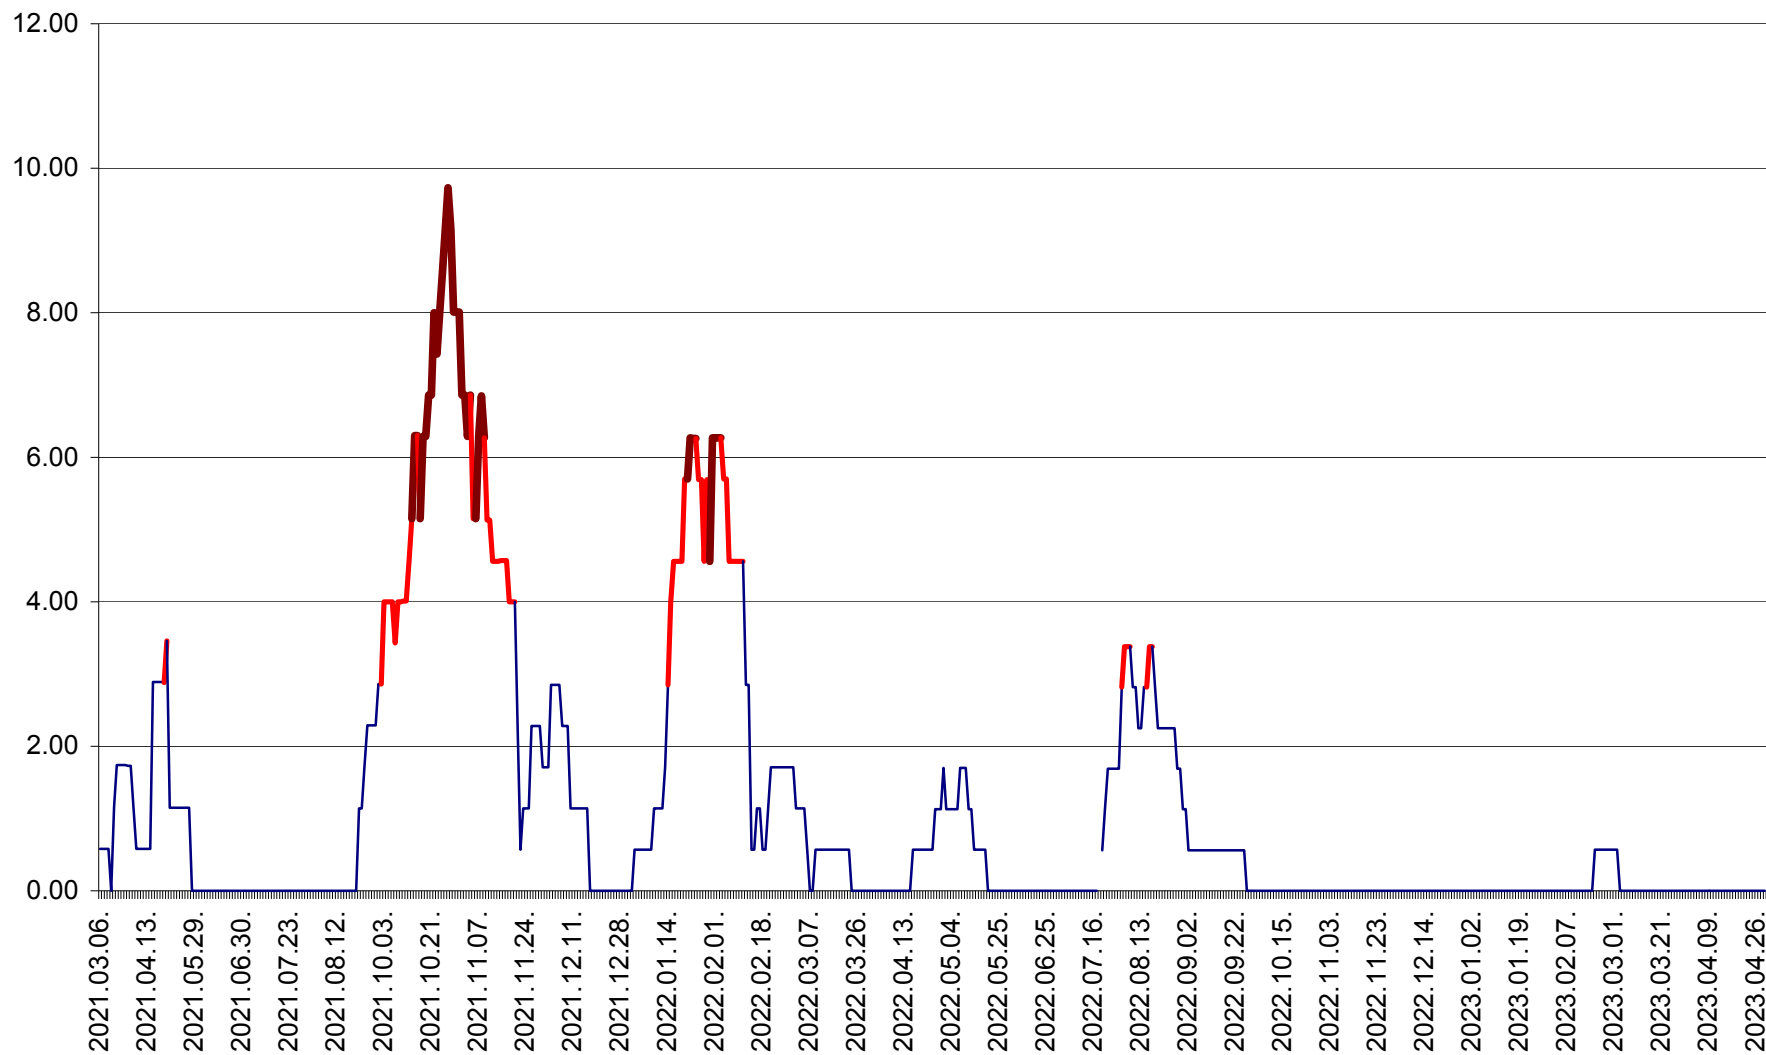

ORAȘ VLĂHIȚA - Evolutia incidentei cumulate pe 14 zile la ‰ de locuitori
2021.03.07. - 2023.04.29.