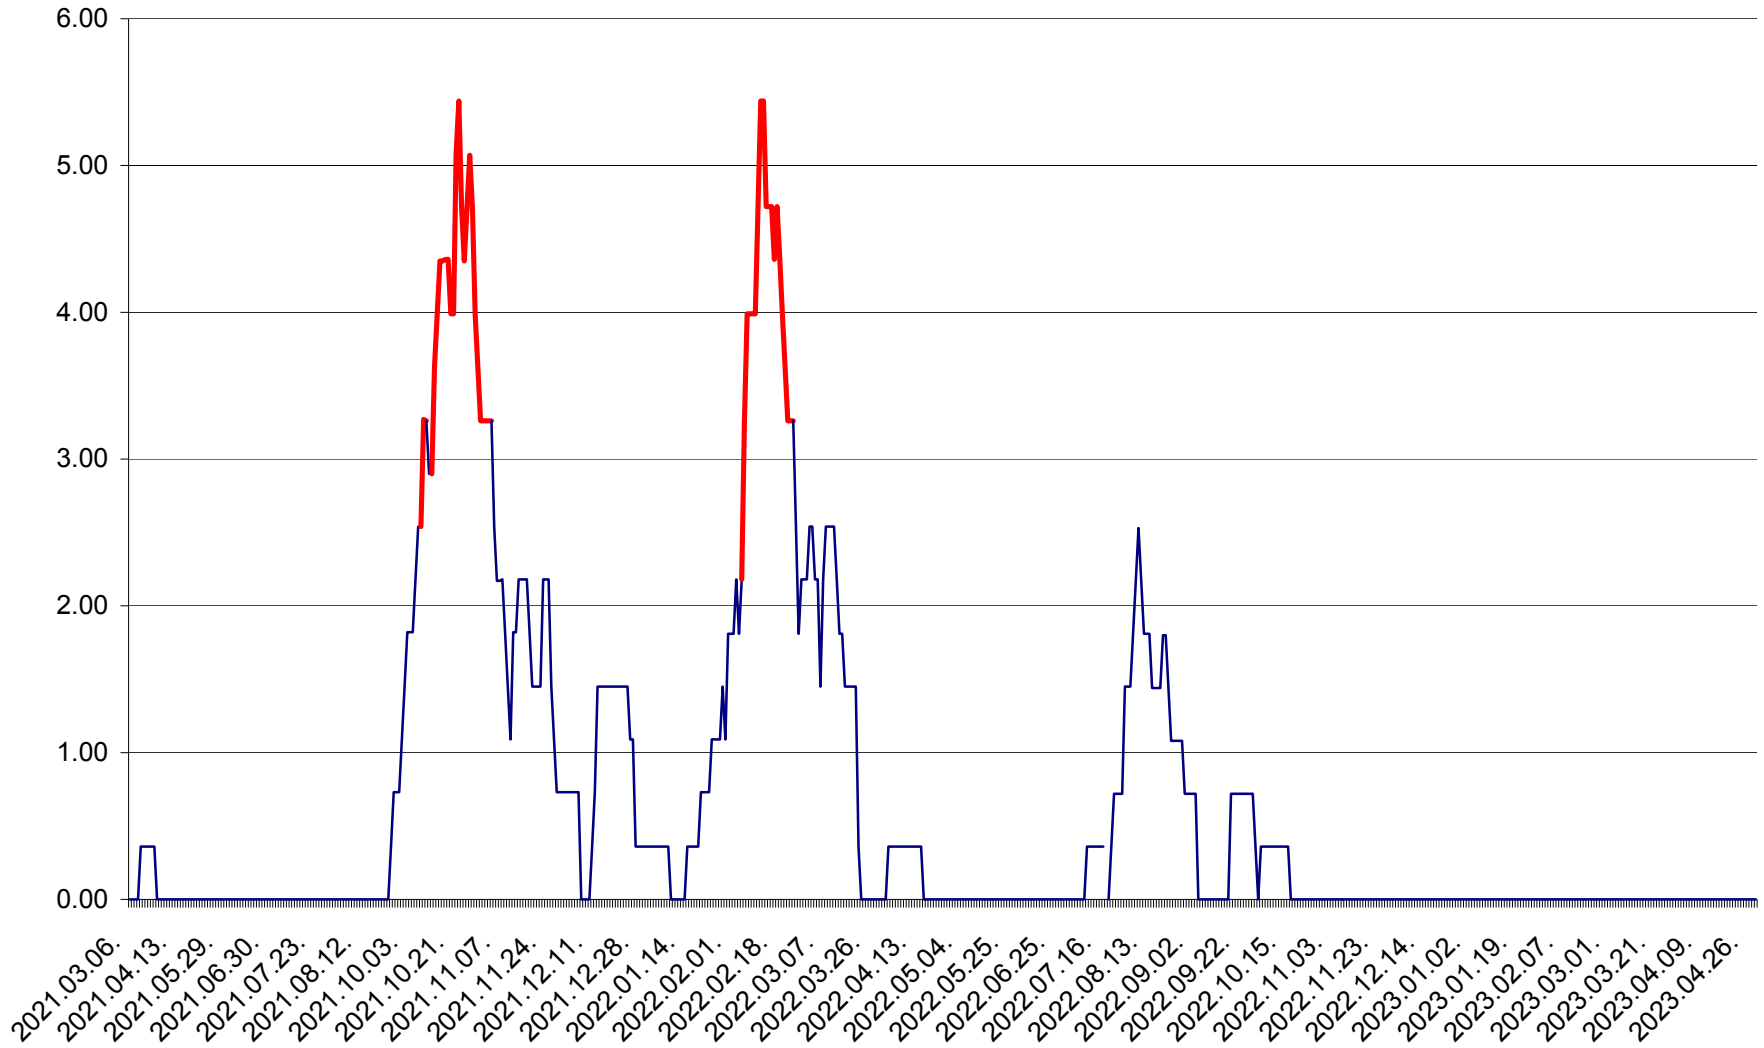

ATID - Evolutia incidentei cumulate pe 14 zile la ‰ de locuitori  
2021.03.07. - 2023.04.29.

AVRĂMEȘTI - Evolutia incidentei cumulate pe 14 zile la ‰ de locuitori  
2021.03.07. - 2023.04.29.

ORAȘ BĂILE TUȘNAD - Evolutia incidentei cumulate pe 14 zile la ‰ de locuitori  
2021.03.07. - 2023.04.29.

ORAȘ BĂLAN - Evoluția incidentei cumulate pe 14 zile la ‰ de locuitori  
2021.03.07. - 2023.04.29.

BILBOR - Evolutia incidentei cumulate pe 14 zile la ‰ de locuitori  
2021.03.07. - 2023.04.29.

ORAȘ BORSEC - Evolutia incidentei cumulate pe 14 zile la ‰ de locuitori  
2021.03.07. - 2023.04.29.

BRĂDEȘTI - Evoluția incidenței cumulate pe 14 zile la ‰ de locuitori  
2021.03.07. - 2023.04.29.

CĂPÂLNIȚA - Evoluția incidenței cumulate pe 14 zile la ‰ de locuitori  
2021.03.07. - 2023.04.29.

CÂRȚA - Evolutia incidentei cumulate pe 14 zile la ‰ de locuitori  
2021.03.07. - 2023.04.29.