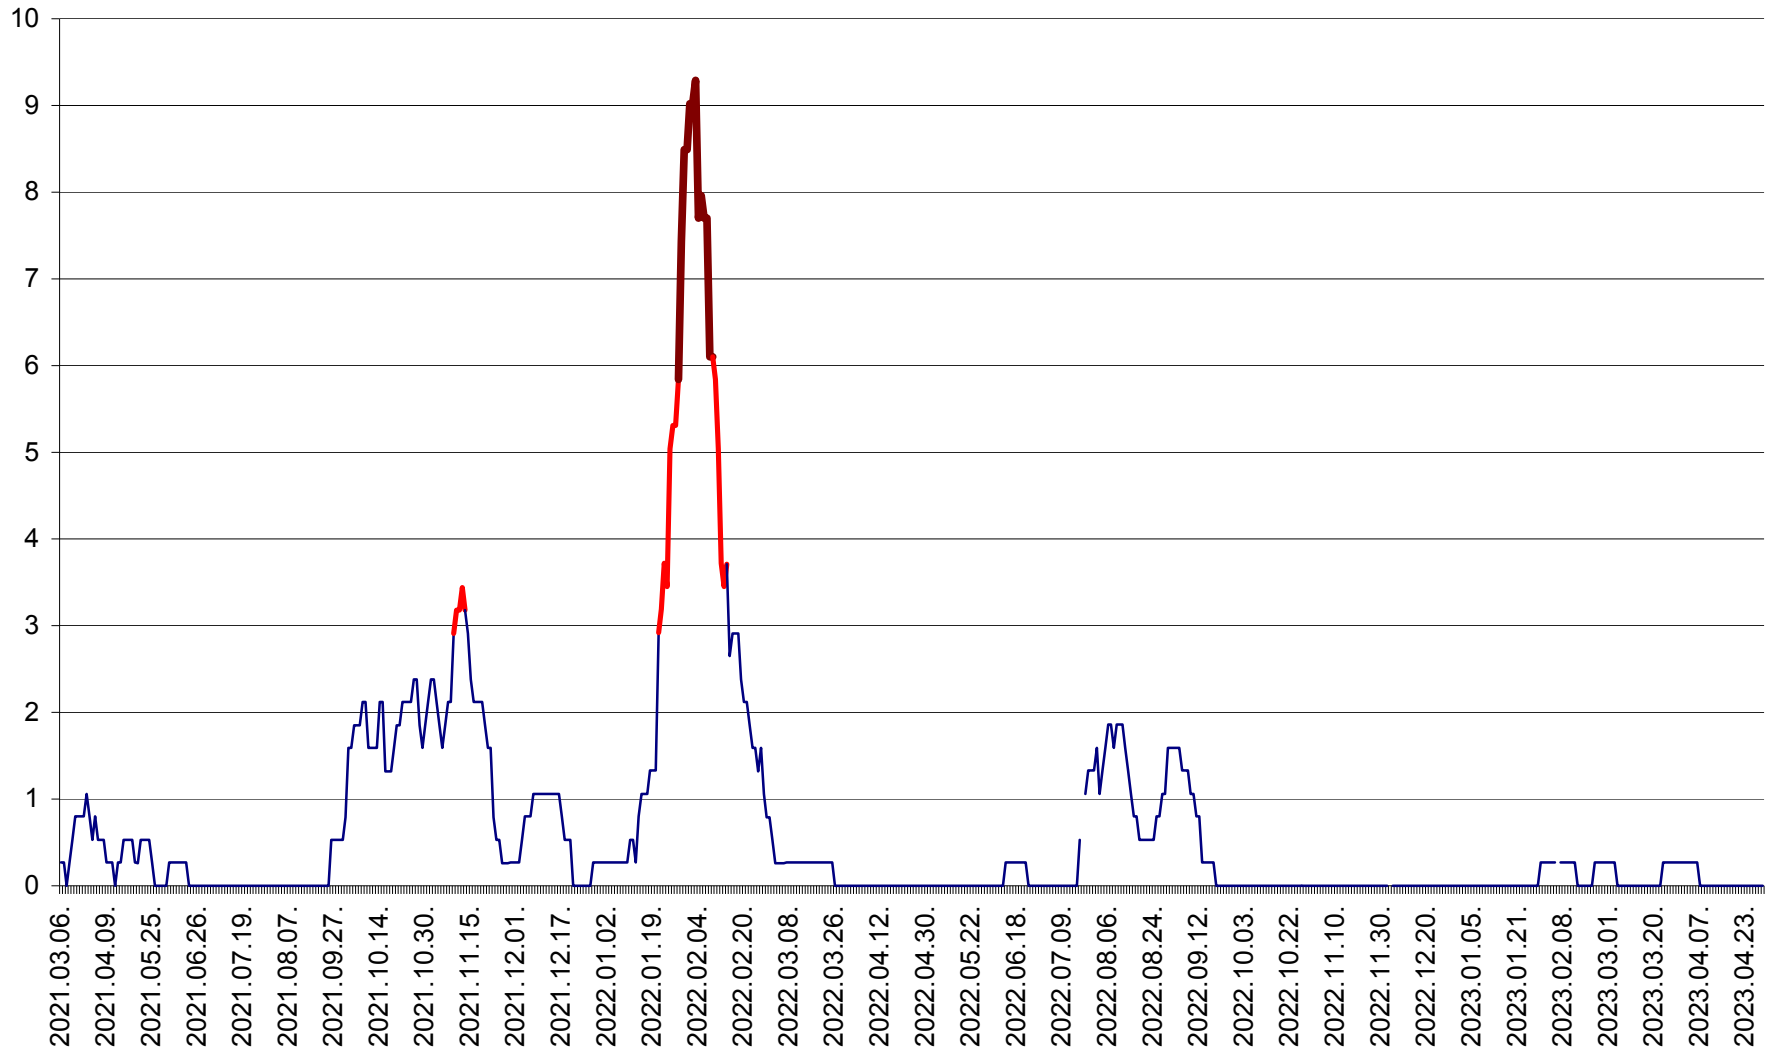

ORAȘ CRISTURU SECUIESC - Evolutia incidentei cumulate pe 14 zile la ‰ de locuitori  
2021.03.07. - 2023.04.29.

DĂNEȘTI - Evolutia incidentei cumulate pe 14 zile la ‰ de locuitori  
2021.03.07. - 2023.04.29.

DÂRJIU - Evolutia incidentei cumulate pe 14 zile la ‰ de locuitori  
2021.03.07. - 2023.04.29.

DEALU - Evolutia incidentei cumulate pe 14 zile la ‰ de locuitori  
2021.03.07. - 2023.04.29.

DITRĂU - Evolutia incidentei cumulate pe 14 zile la ‰ de locuitori  
2021.03.07. - 2023.04.29.

FELICENI - Evolutia incidentei cumulate pe 14 zile la ‰ de locuitori  
2021.03.07. - 2023.04.29.

FRUMOASA - Evolutia incidentei cumulate pe 14 zile la ‰ de locuitori  
2021.03.07. - 2023.04.29.

GĂLĂUȚAȘ - Evoluția incidenței cumulate pe 14 zile la ‰ de locuitori  
2021.03.07. - 2023.04.29.