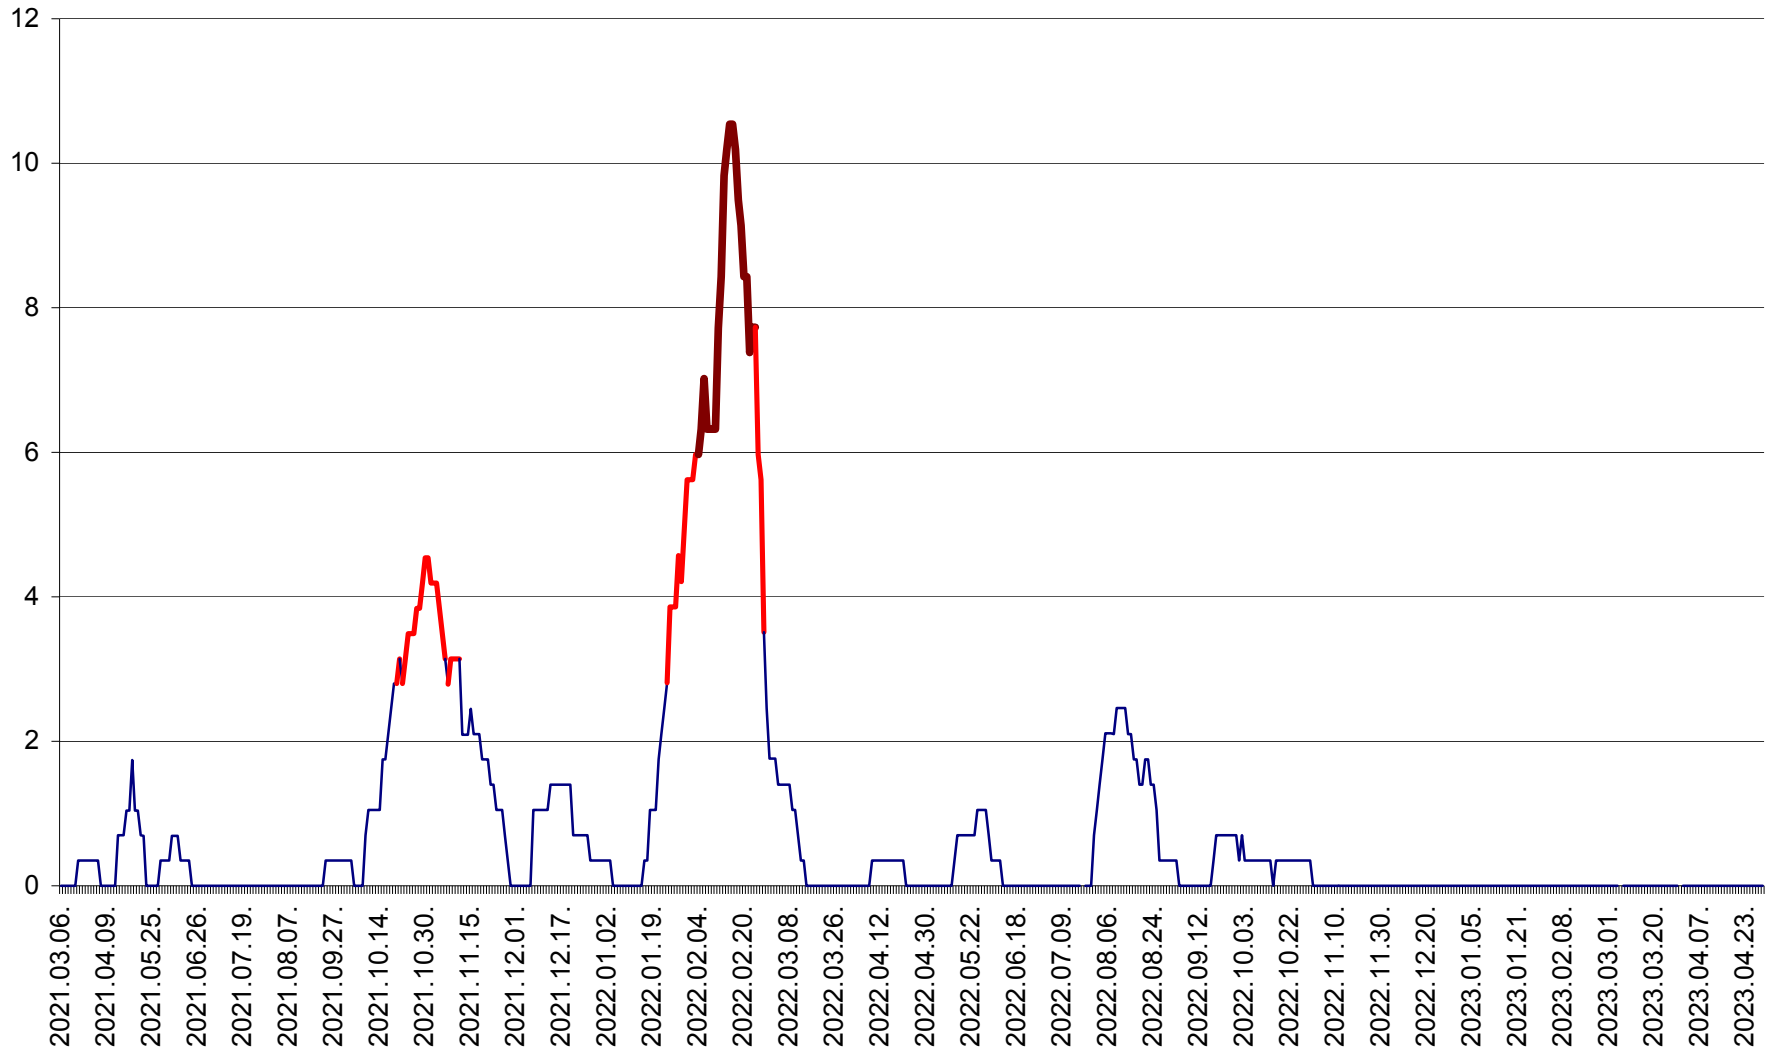

SICULENI - Evolutia incidentei cumulate pe 14 zile la ‰ de locuitori
2021.03.07. - 2023.04.29.

SECUIENI - Evolutia incidentei cumulate pe 14 zile la ‰ de locuitori
2021.03.07. - 2023.04.29.