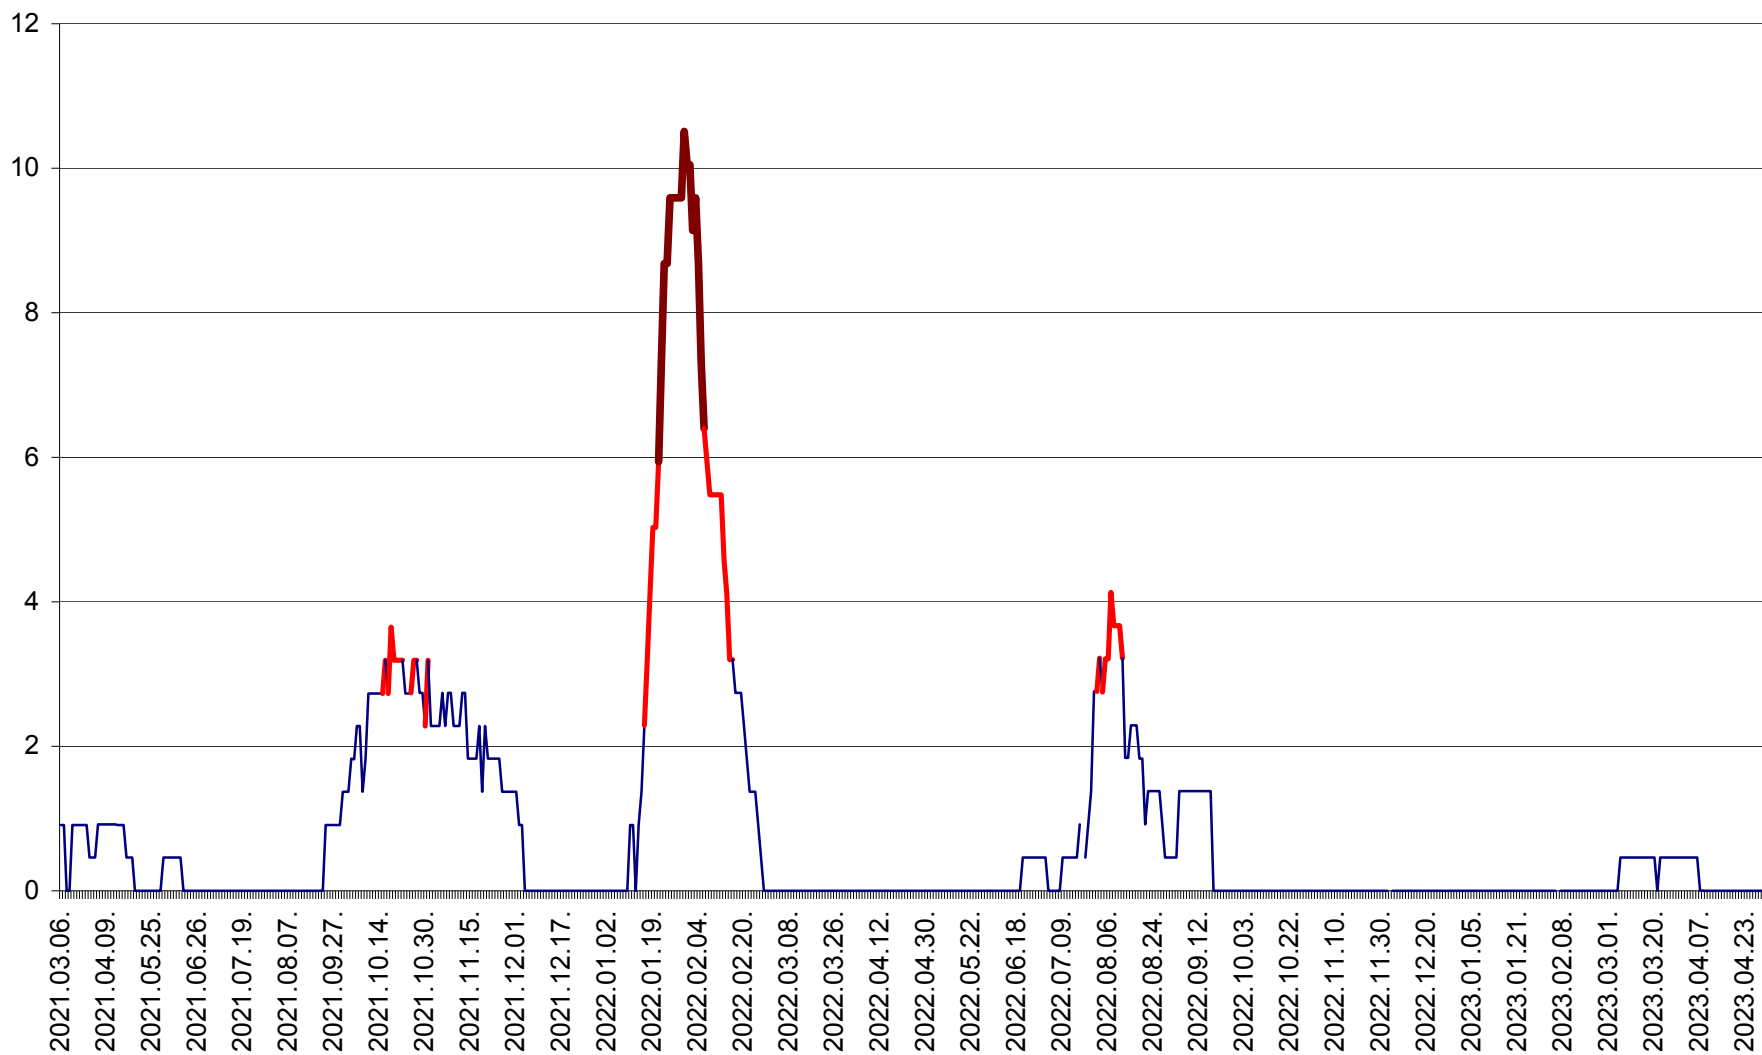

ORAȘ BĂLAN - Evoluția incidentei cumulate pe 14 zile la ‰ de locuitori  
2021.03.07. - 2023.04.29.

BILBOR - Evolutia incidentei cumulate pe 14 zile la ‰ de locuitori  
2021.03.07. - 2023.04.29.

ORAȘ BORSEC - Evolutia incidentei cumulate pe 14 zile la ‰ de locuitori  
2021.03.07. - 2023.04.29.

CICEU - Evolutia incidentei cumulate pe 14 zile la ‰ de locuitori  
2021.03.07. - 2023.04.29.

CIUCSÂNGEORGIU - Evolutia incidentei cumulate pe 14 zile la ‰ de locuitori  
2021.03.07. - 2023.04.29.

CIUMANI - Evolutia incidentei cumulate pe 14 zile la ‰ de locuitori  
2021.03.07. - 2023.04.29.

CORBU - Evolutia incidentei cumulate pe 14 zile la ‰ de locuitori  
2021.03.07. - 2023.04.29.

CORUND - Evolutia incidentei cumulate pe 14 zile la ‰ de locuitori  
2021.03.07. - 2023.04.29.

COZMENI - Evolutia incidentei cumulate pe 14 zile la ‰ de locuitori  
2021.03.07. - 2023.04.29.

ORAȘ CRISTURU SECUIESC - Evolutia incidentei cumulate pe 14 zile la ‰ de locuitori  
2021.03.07. - 2023.04.29.

DĂNEȘTI - Evolutia incidentei cumulate pe 14 zile la ‰ de locuitori  
2021.03.07. - 2023.04.29.