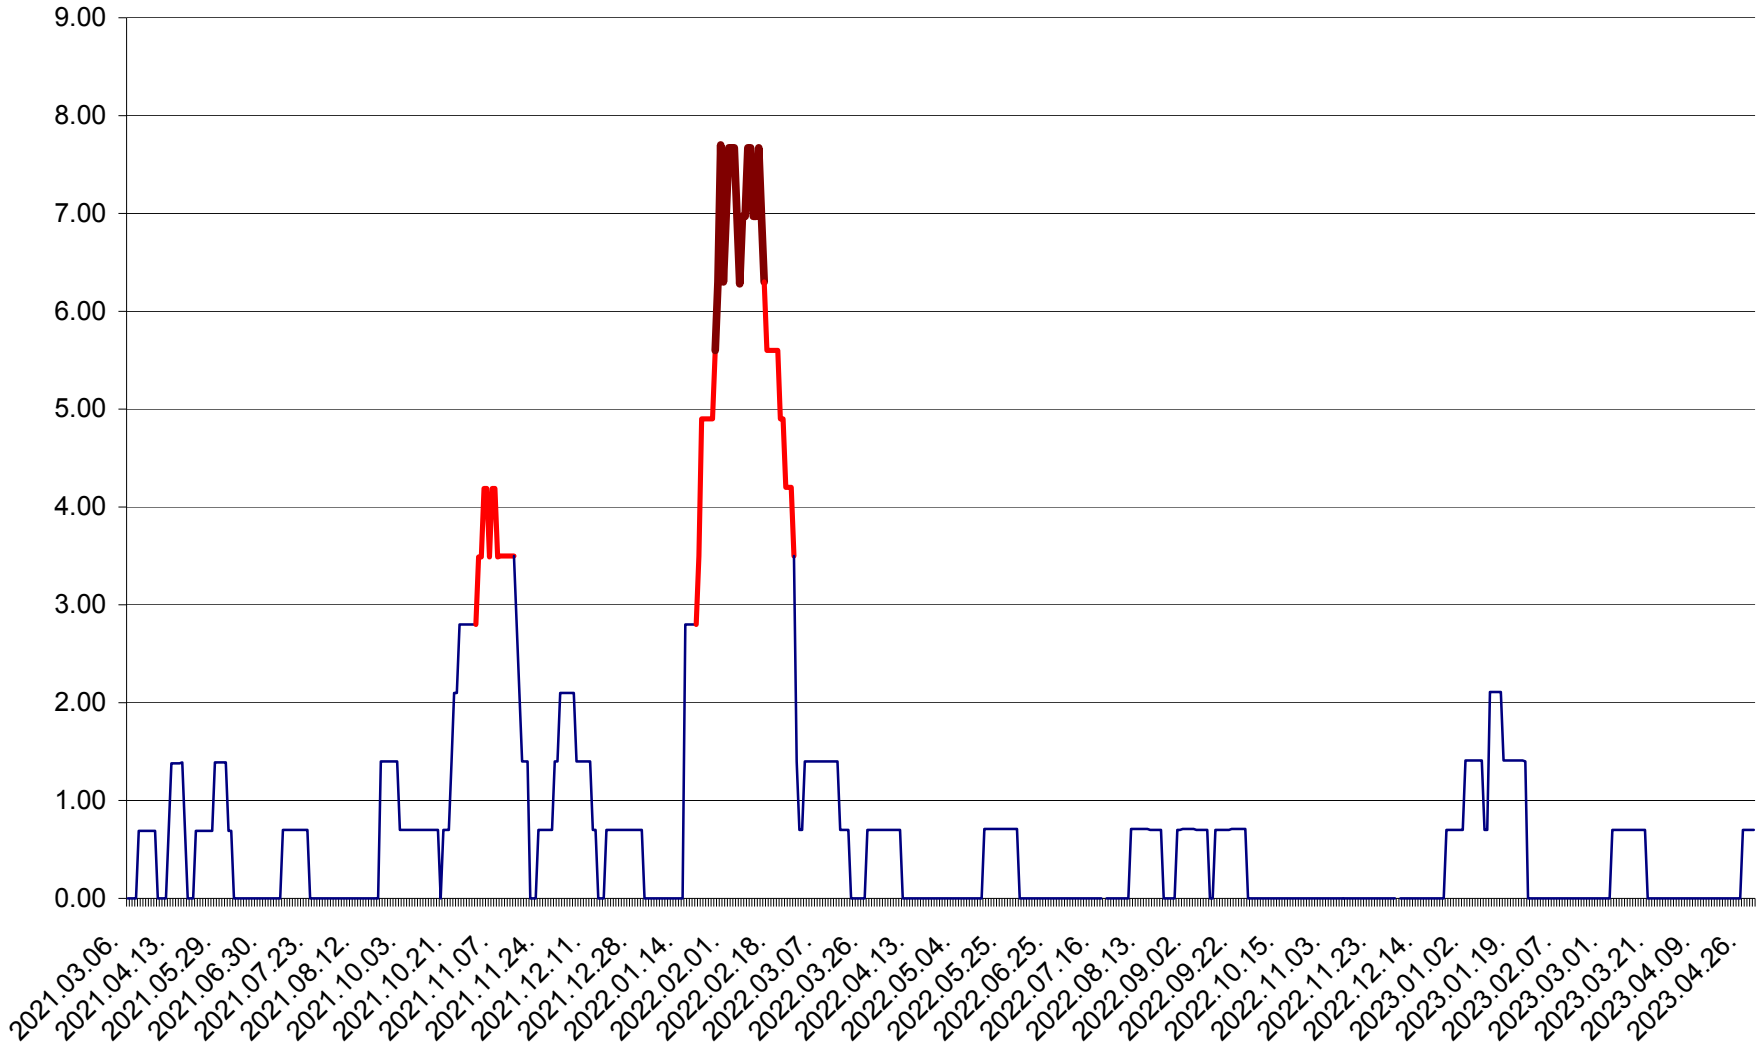

ORAȘ BĂLAN - Evoluția incidentei cumulate pe 14 zile la ‰ de locuitori  
2021.03.07. - 2023.04.29.

BILBOR - Evolutia incidentei cumulate pe 14 zile la ‰ de locuitori  
2021.03.07. - 2023.04.29.

ORAȘ BORSEC - Evolutia incidentei cumulate pe 14 zile la ‰ de locuitori  
2021.03.07. - 2023.04.29.

BRĂDEȘTI - Evoluția incidenței cumulate pe 14 zile la ‰ de locuitori  
2021.03.07. - 2023.04.29.

CĂPÂLNIȚA - Evoluția incidenței cumulate pe 14 zile la ‰ de locuitori  
2021.03.07. - 2023.04.29.

CÂRȚA - Evolutia incidentei cumulate pe 14 zile la ‰ de locuitori  
2021.03.07. - 2023.04.29.

CICEU - Evolutia incidentei cumulate pe 14 zile la ‰ de locuitori  
2021.03.07. - 2023.04.29.

CIUCSÂNGEORGIU - Evolutia incidentei cumulate pe 14 zile la ‰ de locuitori  
2021.03.07. - 2023.04.29.

CIUMANI - Evolutia incidentei cumulate pe 14 zile la ‰ de locuitori  
2021.03.07. - 2023.04.29.

CORBU - Evolutia incidentei cumulate pe 14 zile la ‰ de locuitori  
2021.03.07. - 2023.04.29.

CORUND - Evolutia incidentei cumulate pe 14 zile la ‰ de locuitori  
2021.03.07. - 2023.04.29.

COZMENI - Evolutia incidentei cumulate pe 14 zile la ‰ de locuitori  
2021.03.07. - 2023.04.29.