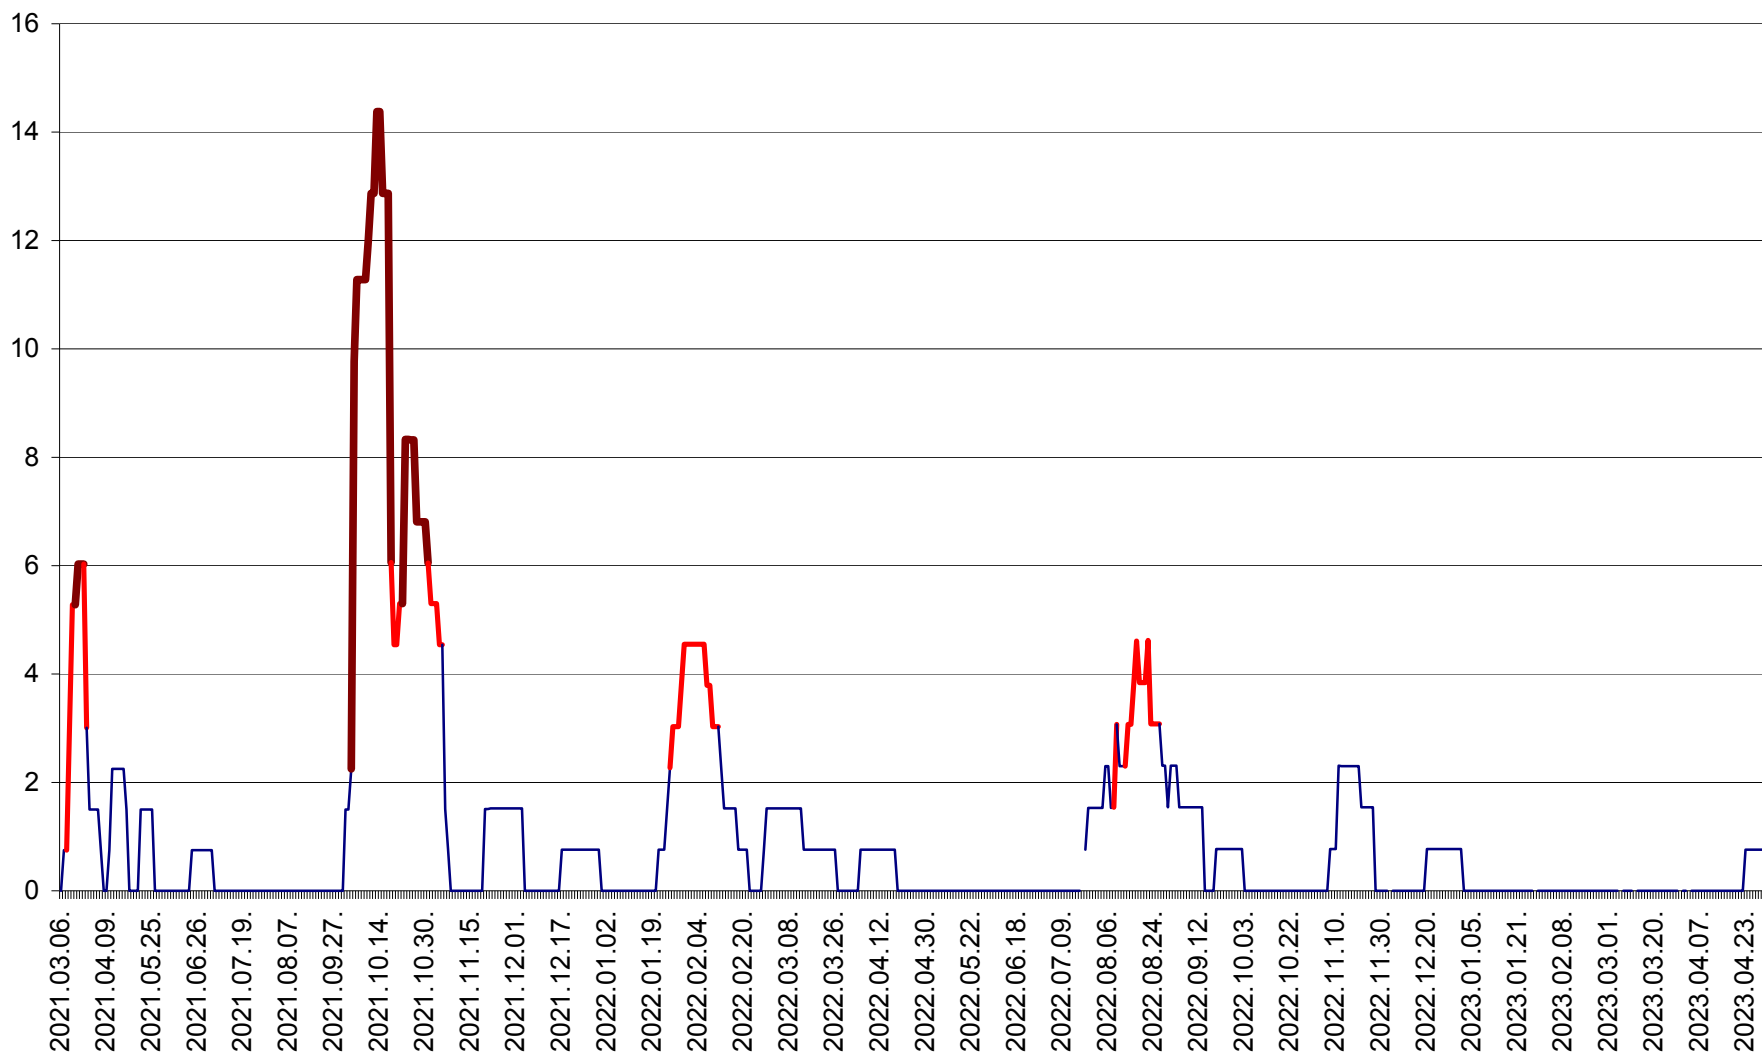

MEREȘTI - Evolutia incidentei cumulate pe 14 zile la ‰ de locuitori  
2021.03.07. - 2023.04.29.

MUNICIPIUL MIERCUREA-CIUC - Evolutia incidentei cumulate pe 14 zile la ‰ de locuitori  
2021.03.07. - 2023.04.29.

MIHĂILENI - Evolutia incidentei cumulate pe 14 zile la ‰ de locuitori  
2021.03.07. - 2023.04.29.

MUGENI - Evolutia incidentei cumulate pe 14 zile la ‰ de locuitori  
2021.03.07. - 2023.04.29.

OCLAND - Evolutia incidentei cumulate pe 14 zile la ‰ de locuitori  
2021.03.07. - 2023.04.29.