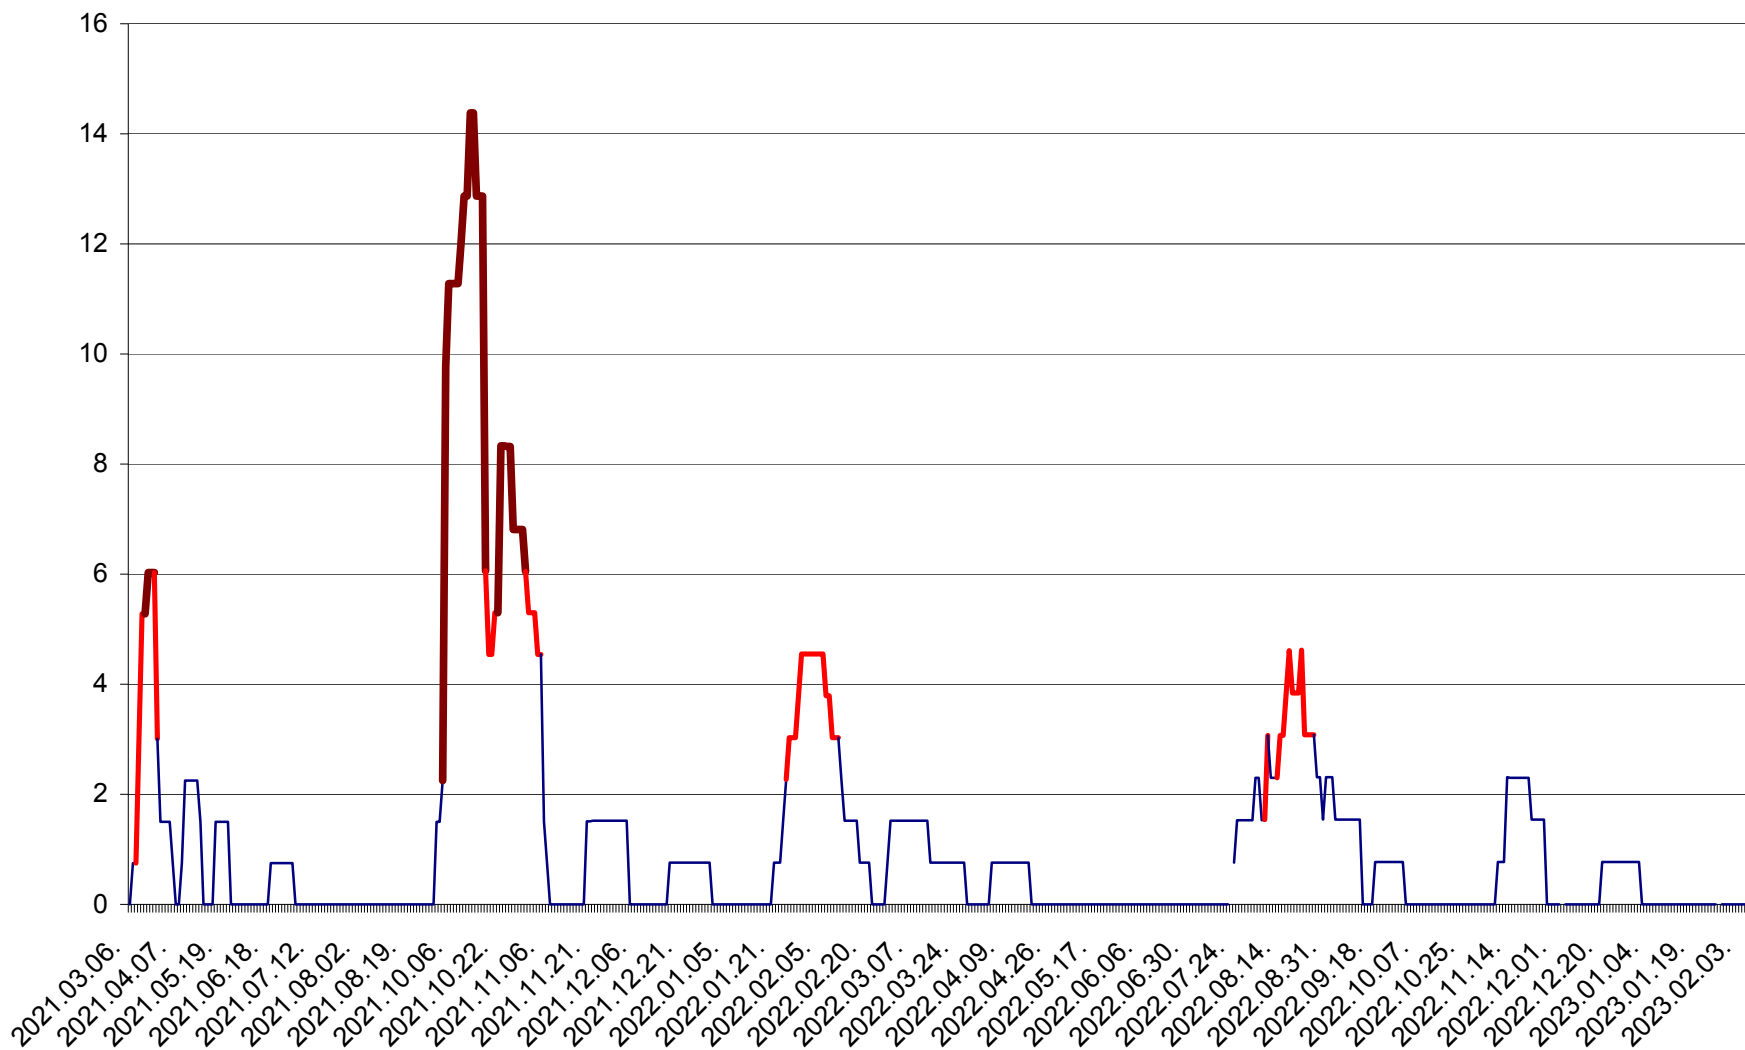

LELICENI - Evolutia incidentei cumulate pe 14 zile la ‰ de locuitori
2021.03.07. - 2023.02.10.

LUETA - Evolutia incidentei cumulate pe 14 zile la ‰ de locuitori
2021.03.07. - 2023.02.10.

LUNCA DE JOS - Evolutia incidentei cumulate pe 14 zile la ‰ de locuitori
2021.03.07. - 2023.02.10.

LUNCA DE SUS - Evolutia incidentei cumulate pe 14 zile la ‰ de locuitori
2021.03.07. - 2023.02.10.

LUPENI - Evolutia incidentei cumulate pe 14 zile la ‰ de locuitori
2021.03.07. - 2023.02.10.

MĂDĂRAȘ - Evolutia incidentei cumulate pe 14 zile la ‰ de locuitori
2021.03.07. - 2023.02.10.

MĂRTINIȘ - Evolutia incidentei cumulate pe 14 zile la ‰ de locuitori
2021.03.07. - 2023.02.10.

MEREȘTI - Evolutia incidentei cumulate pe 14 zile la ‰ de locuitori
2021.03.07. - 2023.02.10.

MUNICIPIUL MIERCUREA-CIUC - Evolutia incidentei cumulate pe 14 zile la ‰ de locuitori
2021.03.07. - 2023.02.10.

MIHĂILENI - Evolutia incidentei cumulate pe 14 zile la ‰ de locuitori
2021.03.07. - 2023.02.10.

MUGENI - Evolutia incidentei cumulate pe 14 zile la ‰ de locuitori
2021.03.07. - 2023.02.10.

OCLAND - Evolutia incidentei cumulate pe 14 zile la ‰ de locuitori
2021.03.07. - 2023.02.10.