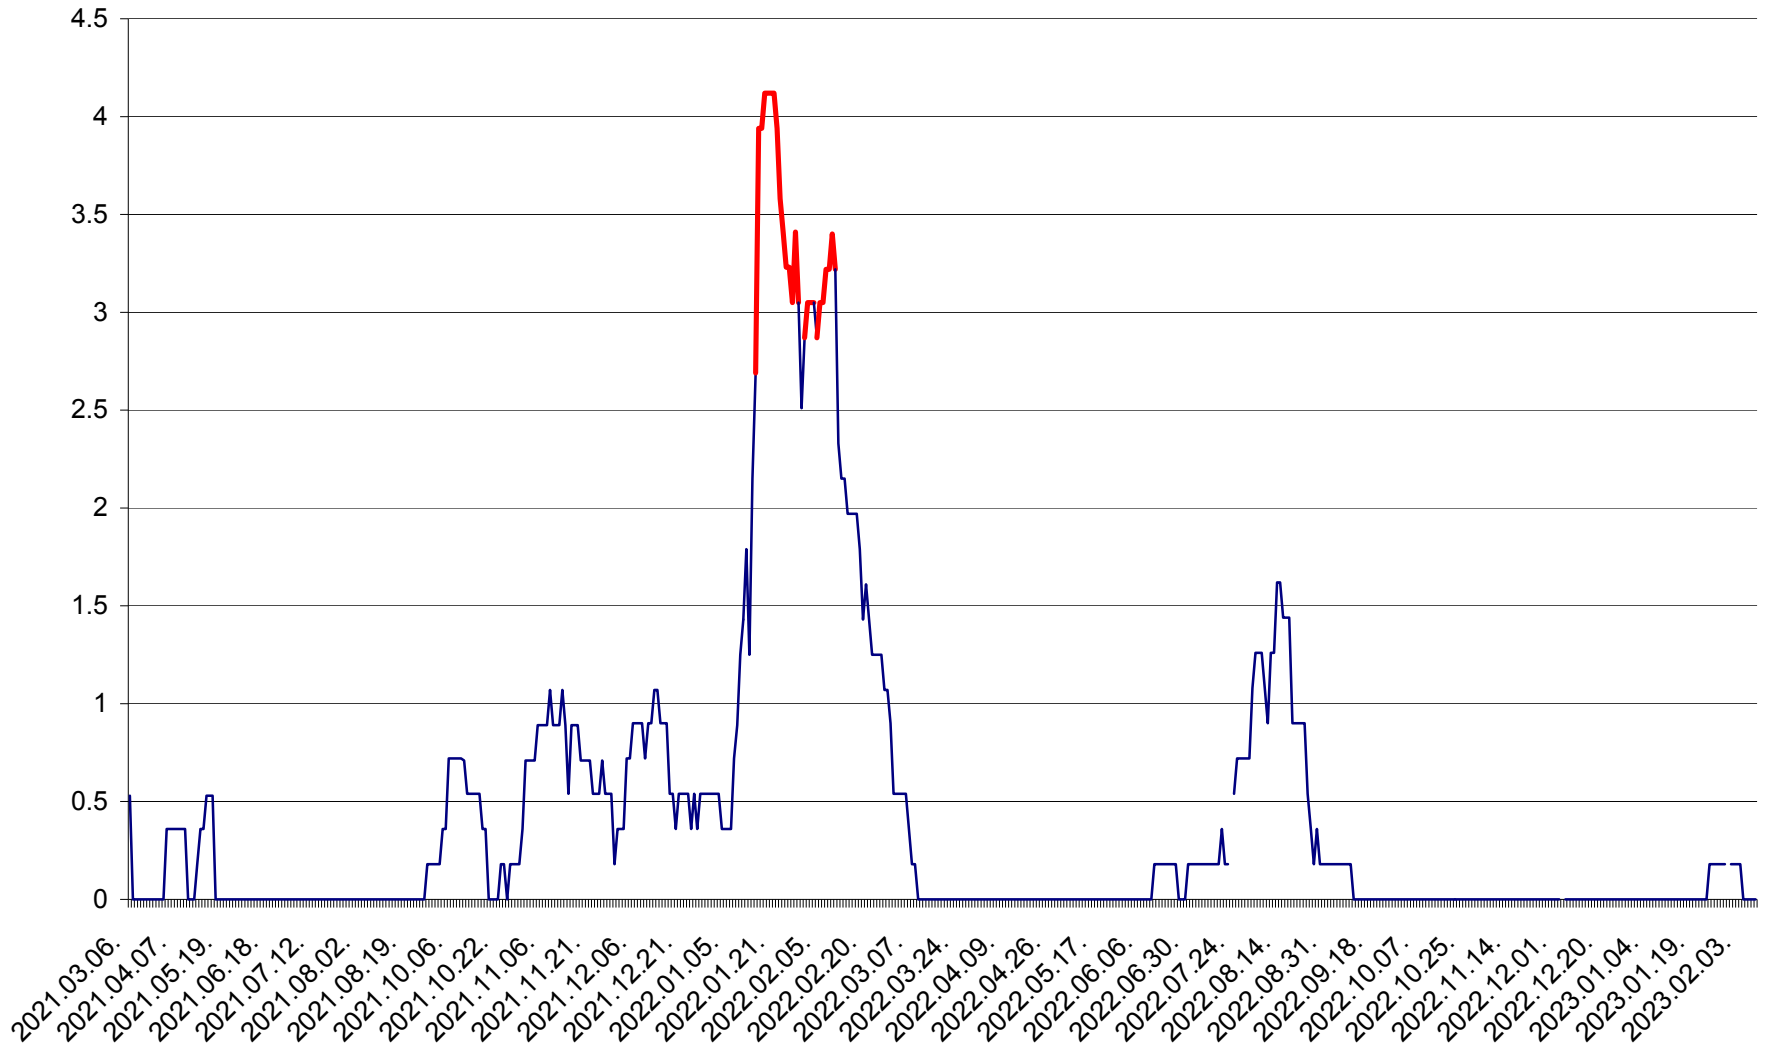

FELICENI - Evolutia incidentei cumulate pe 14 zile la ‰ de locuitori
2021.03.07. - 2023.02.10.

FRUMOASA - Evolutia incidentei cumulate pe 14 zile la ‰ de locuitori
2021.03.07. - 2023.02.10.

GĂLĂUȚAȘ - Evoluția incidentei cumulate pe 14 zile la ‰ de locuitori
2021.03.07. - 2023.02.10.

MUNICIPIUL GHEORGHENI - Evolutia incidentei cumulate pe 14 zile la % de locuitori
2021.03.07. - 2023.02.10.

JOSENI - Evolutia incidentei cumulate pe 14 zile la ‰ de locuitori
2021.03.07. - 2023.02.10.

LĂZAREA - Evolutia incidentei cumulate pe 14 zile la % de locuitori
2021.03.07. - 2023.02.10.

LELICENI - Evolutia incidentei cumulate pe 14 zile la ‰ de locuitori
2021.03.07. - 2023.02.10.

LUETA - Evolutia incidentei cumulate pe 14 zile la ‰ de locuitori
2021.03.07. - 2023.02.10.

LUNCA DE JOS - Evolutia incidentei cumulate pe 14 zile la ‰ de locuitori
2021.03.07. - 2023.02.10.