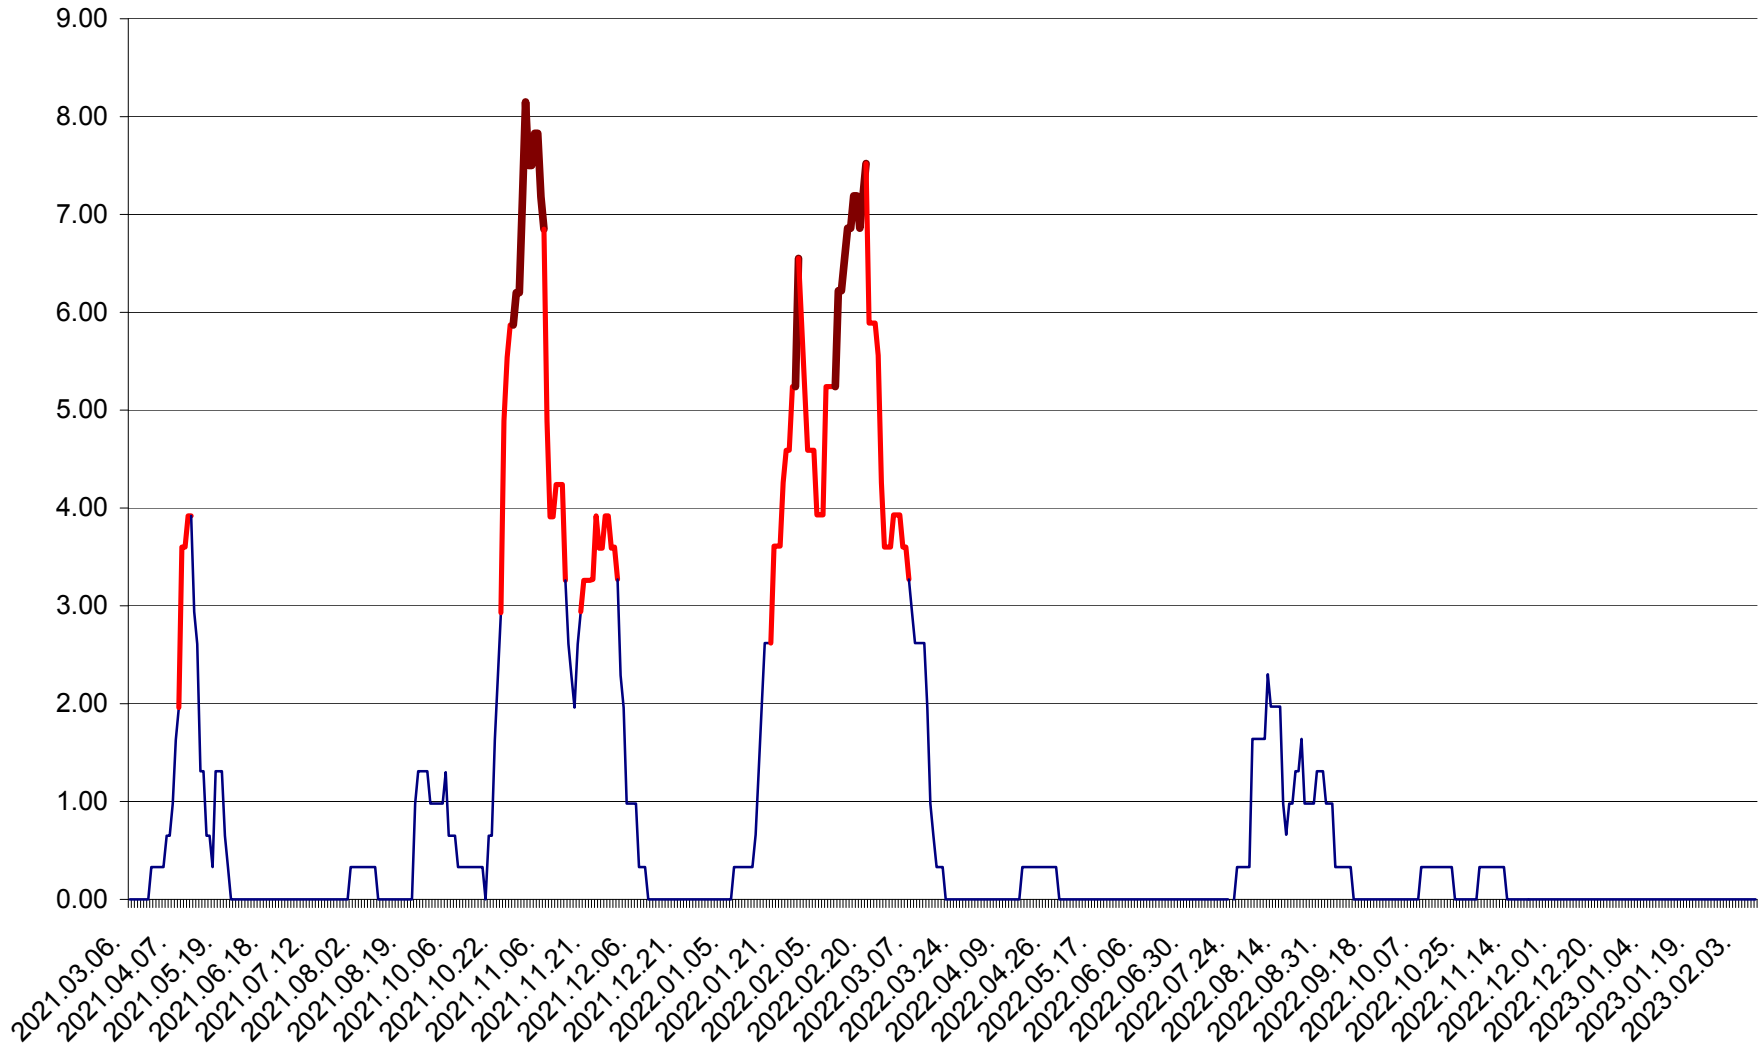

ATID - Evolutia incidentei cumulate pe 14 zile la ‰ de locuitori
2021.03.07. - 2023.02.10.

AVRĂMEȘTI - Evolutia incidentei cumulate pe 14 zile la ‰ de locuitori
2021.03.07. - 2023.02.10.

ORAȘ BĂILE TUȘNAD - Evoluția incidenței cumulate pe 14 zile la ‰ de locuitori
2021.03.07. - 2023.02.10.

ORAȘ BĂLAN - Evoluția incidenței cumulate pe 14 zile la ‰ de locuitori
2021.03.07. - 2023.02.10.

BILBOR - Evolutia incidentei cumulate pe 14 zile la ‰ de locuitori
2021.03.07. - 2023.02.10.

ORAȘ BORSEC - Evolutia incidentei cumulate pe 14 zile la ‰ de locuitori
2021.03.07. - 2023.02.10.

BRĂDEȘTI - Evoluția incidenței cumulate pe 14 zile la ‰ de locuitori
2021.03.07. - 2023.02.10.

CĂPÂLNIȚA - Evoluția incidenței cumulate pe 14 zile la ‰ de locuitori
2021.03.07. - 2023.02.10.

CÂRȚA - Evolutia incidentei cumulate pe 14 zile la ‰ de locuitori
2021.03.07. - 2023.02.10.