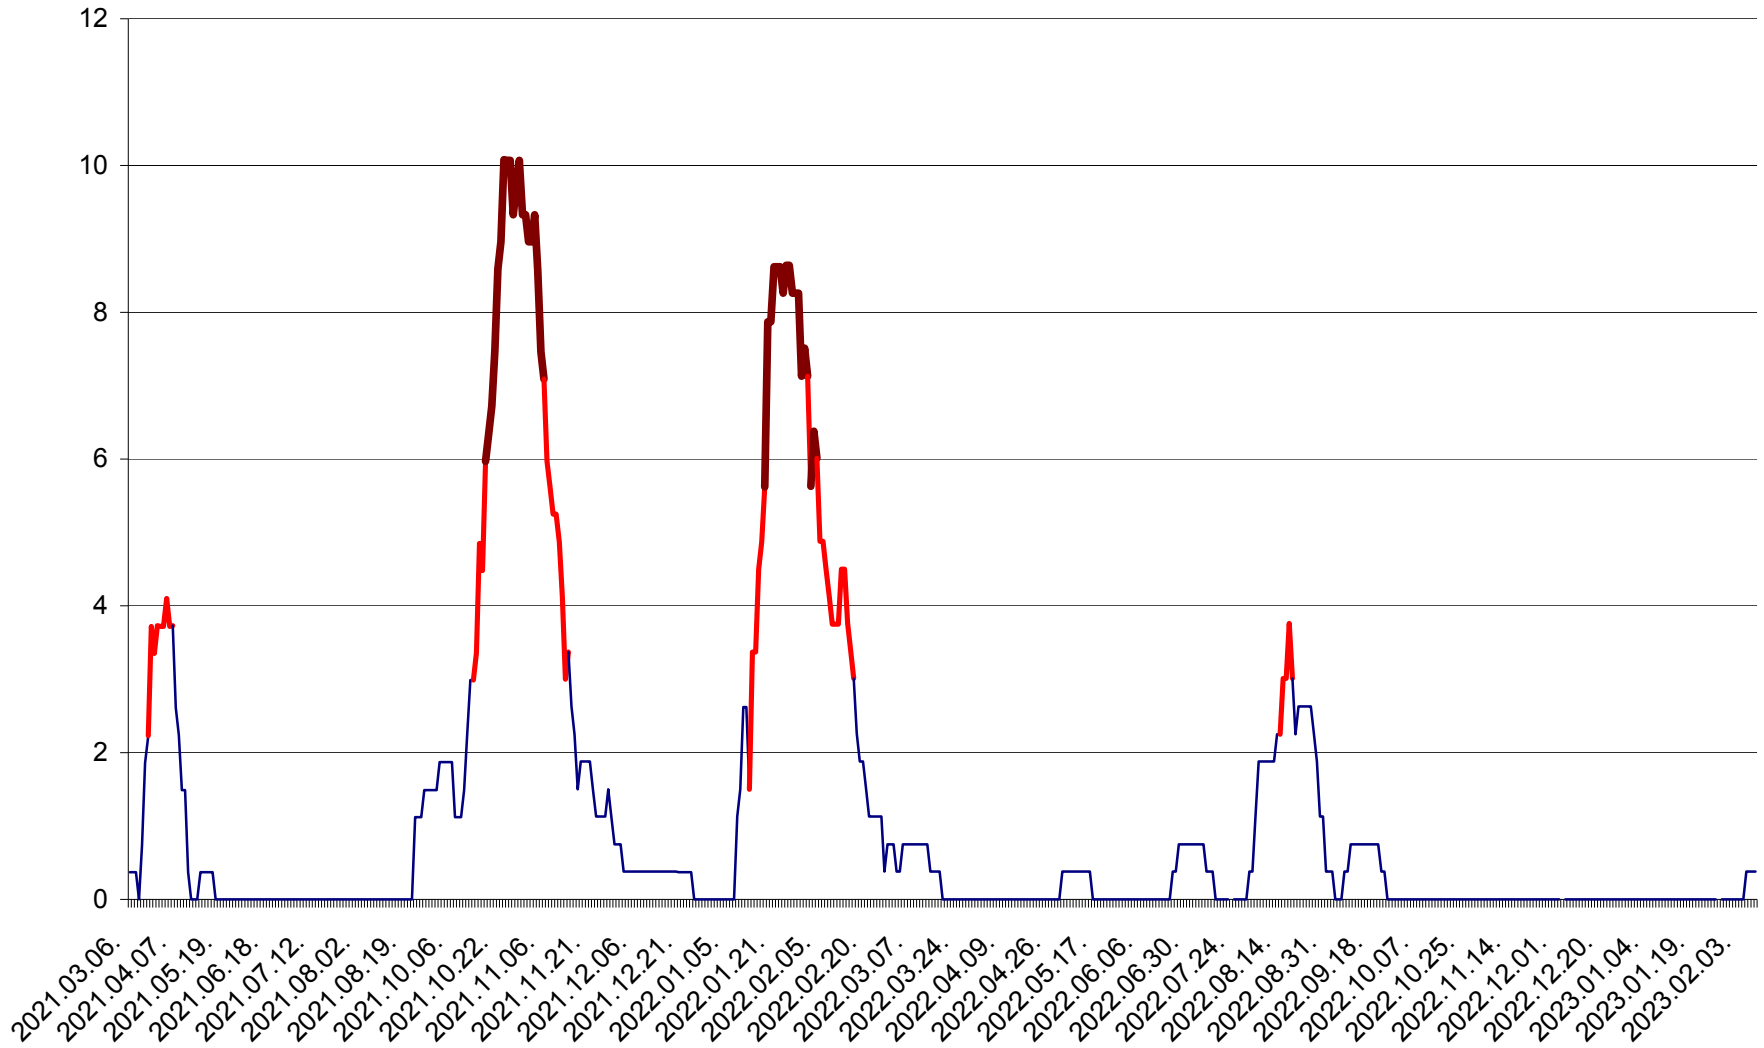

PLĂIEȘII DE JOS - Evolutia incidentei cumulate pe 14 zile la ‰ de locuitori
2021.03.07. - 2023.02.10.

PORUMBENI - Evolutia incidentei cumulate pe 14 zile la ‰ de locuitori
2021.03.07. - 2023.02.10.

PRAID - Evolutia incidentei cumulate pe 14 zile la ‰ de locuitori
2021.03.07. - 2023.02.10.

RACU - Evolutia incidentei cumulate pe 14 zile la ‰ de locuitori
2021.03.07. - 2023.02.10.

REMETEA - Evolutia incidentei cumulate pe 14 zile la ‰ de locuitori
2021.03.07. - 2023.02.10.

SĂCEL - Evolutia incidentei cumulate pe 14 zile la ‰ de locuitori
2021.03.07. - 2023.02.10.

SÂNCRĂIENI - Evolutia incidentei cumulate pe 14 zile la ‰ de locuitori
2021.03.07. - 2023.02.10.

SÂNDOMINIC - Evolutia incidentei cumulate pe 14 zile la ‰ de locuitori
2021.03.07. - 2023.02.10.

SÂNMARTIN - Evolutia incidentei cumulate pe 14 zile la ‰ de locuitori
2021.03.07. - 2023.02.10.