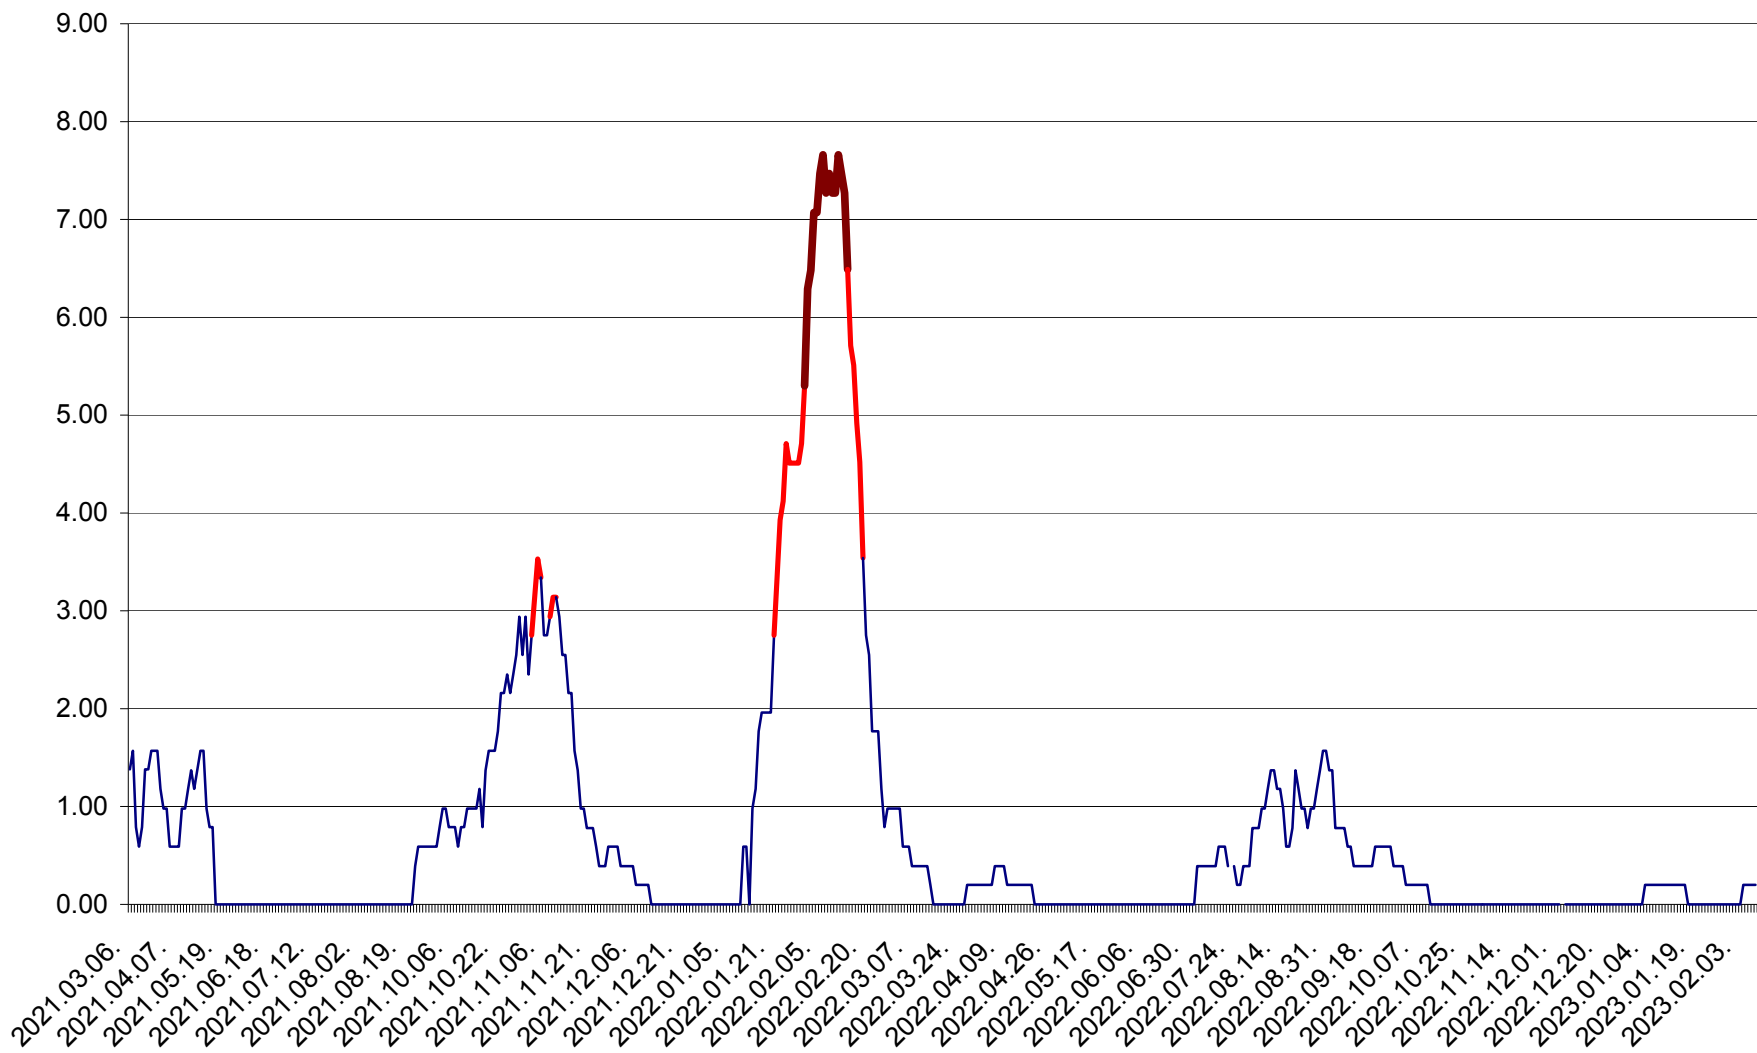

ORAȘ BĂLAN - Evoluția incidenței cumulate pe 14 zile la ‰ de locuitori
2021.03.07. - 2023.02.10.

BILBOR - Evolutia incidentei cumulate pe 14 zile la ‰ de locuitori
2021.03.07. - 2023.02.10.

ORAȘ BORSEC - Evolutia incidentei cumulate pe 14 zile la ‰ de locuitori
2021.03.07. - 2023.02.10.

BRĂDEȘTI - Evoluția incidenței cumulate pe 14 zile la ‰ de locuitori
2021.03.07. - 2023.02.10.

CĂPÂLNIȚA - Evoluția incidenței cumulate pe 14 zile la ‰ de locuitori
2021.03.07. - 2023.02.10.

CÂRȚA - Evolutia incidentei cumulate pe 14 zile la ‰ de locuitori
2021.03.07. - 2023.02.10.

CICEU - Evolutia incidentei cumulate pe 14 zile la ‰ de locuitori
2021.03.07. - 2023.02.10.

CIUCSÂNGEORGIU - Evolutia incidentei cumulate pe 14 zile la ‰ de locuitori
2021.03.07. - 2023.02.10.

CIUMANI - Evolutia incidentei cumulate pe 14 zile la ‰ de locuitori
2021.03.07. - 2023.02.10.

CORBU - Evolutia incidentei cumulate pe 14 zile la ‰ de locuitori
2021.03.07. - 2023.02.10.

CORUND - Evolutia incidentei cumulate pe 14 zile la ‰ de locuitori
2021.03.07. - 2023.02.10.

COZMENI - Evolutia incidentei cumulate pe 14 zile la ‰ de locuitori
2021.03.07. - 2023.02.10.