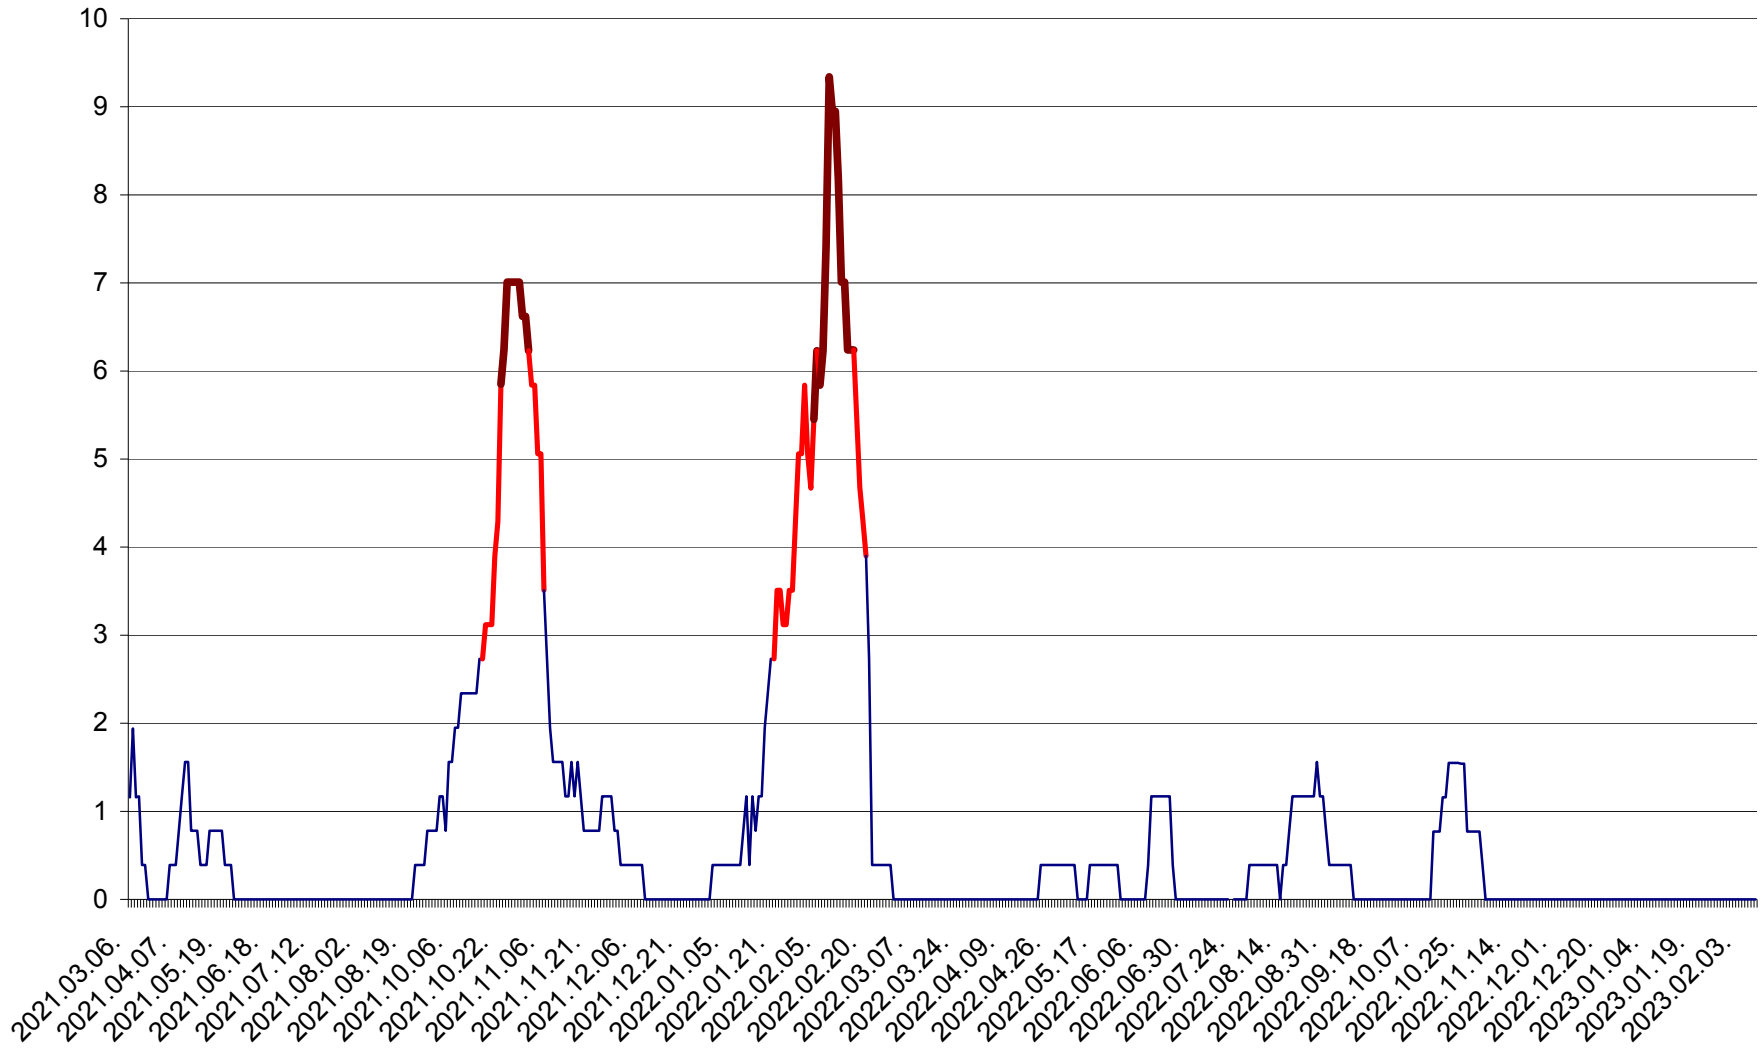

ȘIMONEȘTI - Evolutia incidentei cumulate pe 14 zile la ‰ de locuitori
2021.03.07. - 2023.02.10.

SUBCETATE - Evolutia incidentei cumulate pe 14 zile la ‰ de locuitori
2021.03.07. - 2023.02.10.

SUSENI - Evolutia incidentei cumulate pe 14 zile la ‰ de locuitori
2021.03.07. - 2023.02.10.

TOMEȘTI - Evolutia incidentei cumulate pe 14 zile la ‰ de locuitori
2021.03.07. - 2023.02.10.

MUNICIPIUL TOPLIȚA - Evolutia incidentei cumulate pe 14 zile la ‰ de locuitori
2021.03.07. - 2023.02.10.

TULGHEȘ - Evolutia incidentei cumulate pe 14 zile la ‰ de locuitori
2021.03.07. - 2023.02.10.