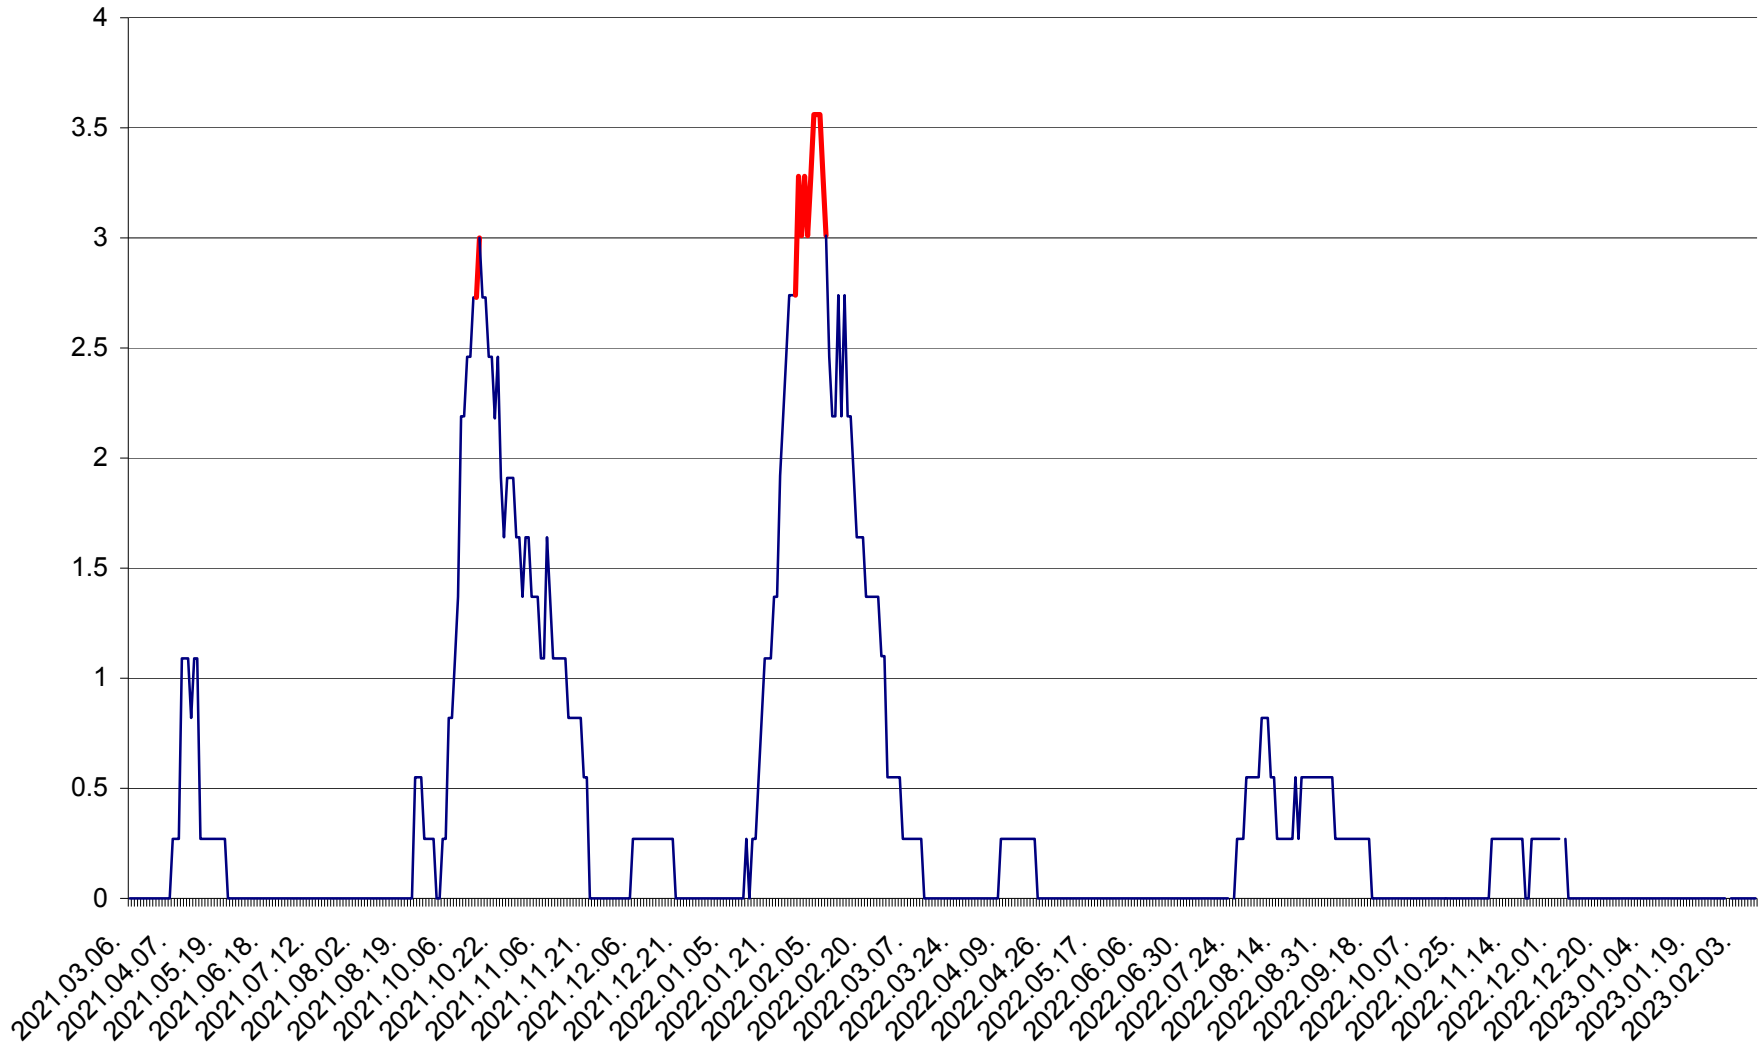

FELICENI - Evolutia incidentei cumulate pe 14 zile la ‰ de locuitori
2021.03.07. - 2023.02.10.

FRUMOASA - Evolutia incidentei cumulate pe 14 zile la ‰ de locuitori
2021.03.07. - 2023.02.10.

GĂLĂUȚAȘ - Evoluția incidentei cumulate pe 14 zile la ‰ de locuitori
2021.03.07. - 2023.02.10.

MUNICIPIUL GHEORGHENI - Evolutia incidentei cumulate pe 14 zile la % de locuitori
2021.03.07. - 2023.02.10.

JOSENI - Evolutia incidentei cumulate pe 14 zile la ‰ de locuitori
2021.03.07. - 2023.02.10.

LĂZAREA - Evolutia incidentei cumulate pe 14 zile la % de locuitori
2021.03.07. - 2023.02.10.

LELICENI - Evolutia incidentei cumulate pe 14 zile la ‰ de locuitori
2021.03.07. - 2023.02.10.

LUETA - Evolutia incidentei cumulate pe 14 zile la ‰ de locuitori
2021.03.07. - 2023.02.10.

LUNCA DE JOS - Evolutia incidentei cumulate pe 14 zile la ‰ de locuitori
2021.03.07. - 2023.02.10.