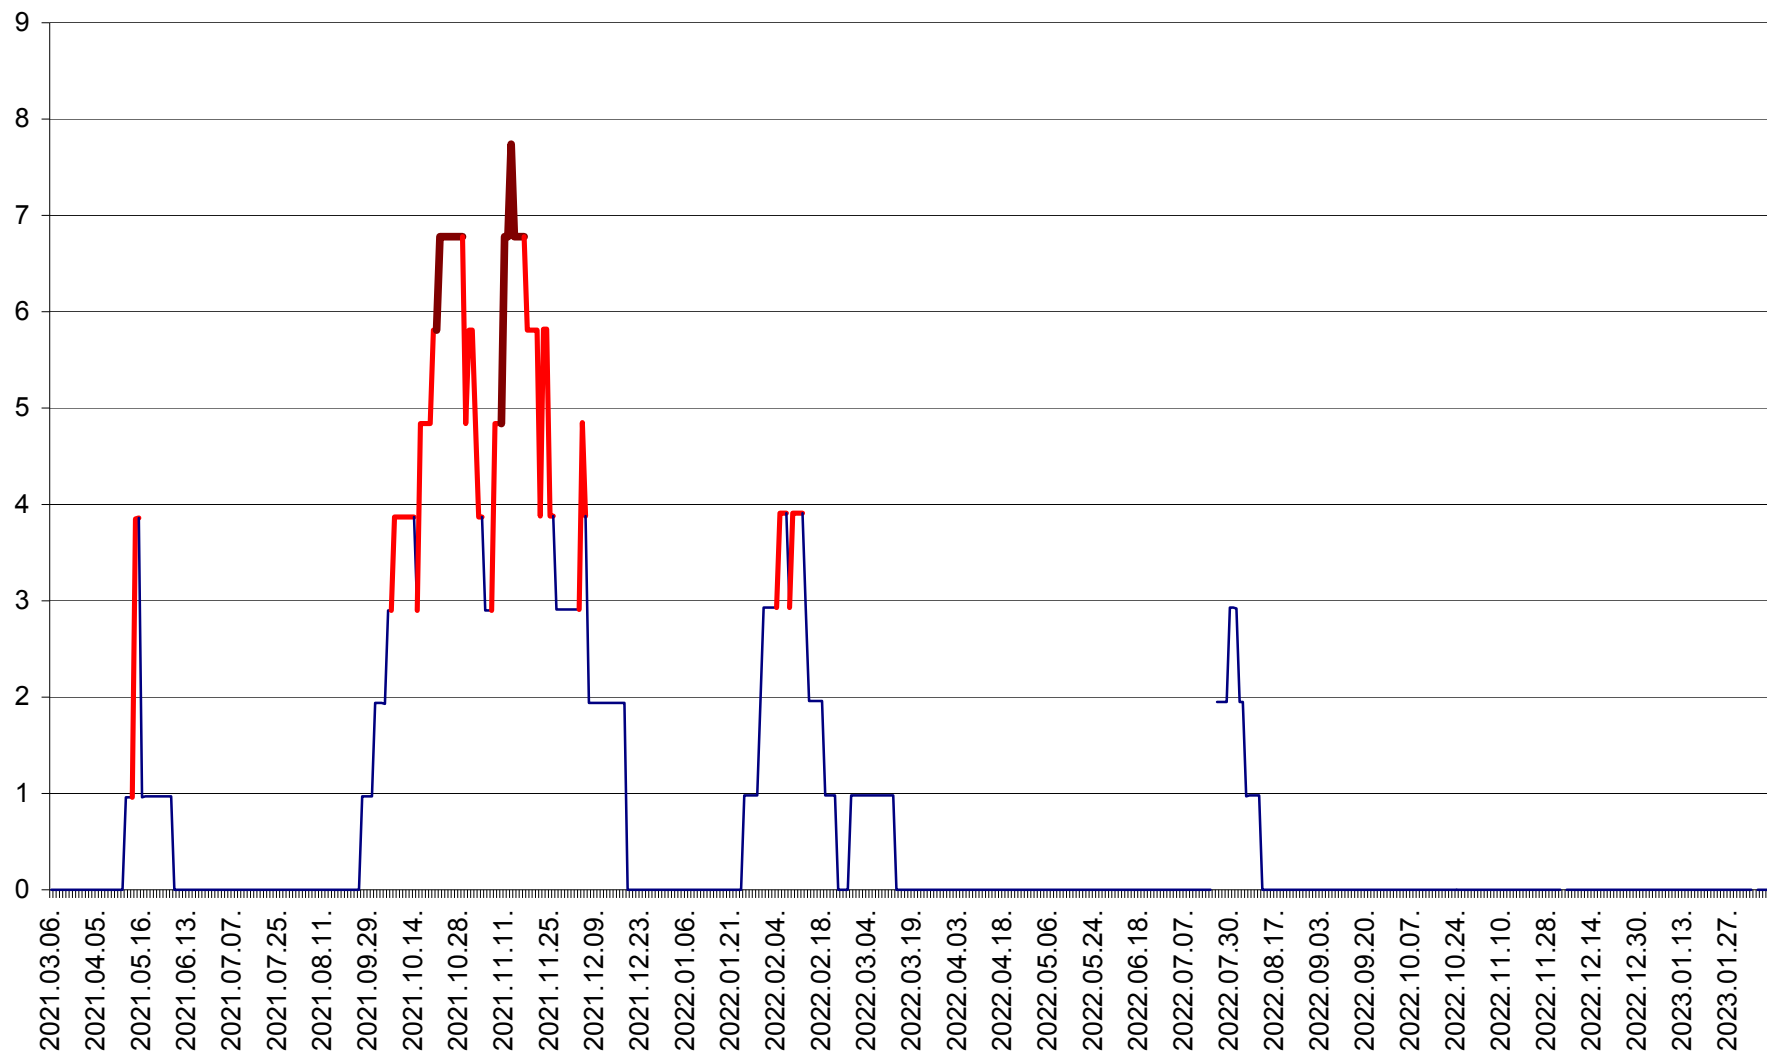

DEALU - Evolutia incidentei cumulate pe 14 zile la ‰ de locuitori
2021.03.07. - 2023.02.10.