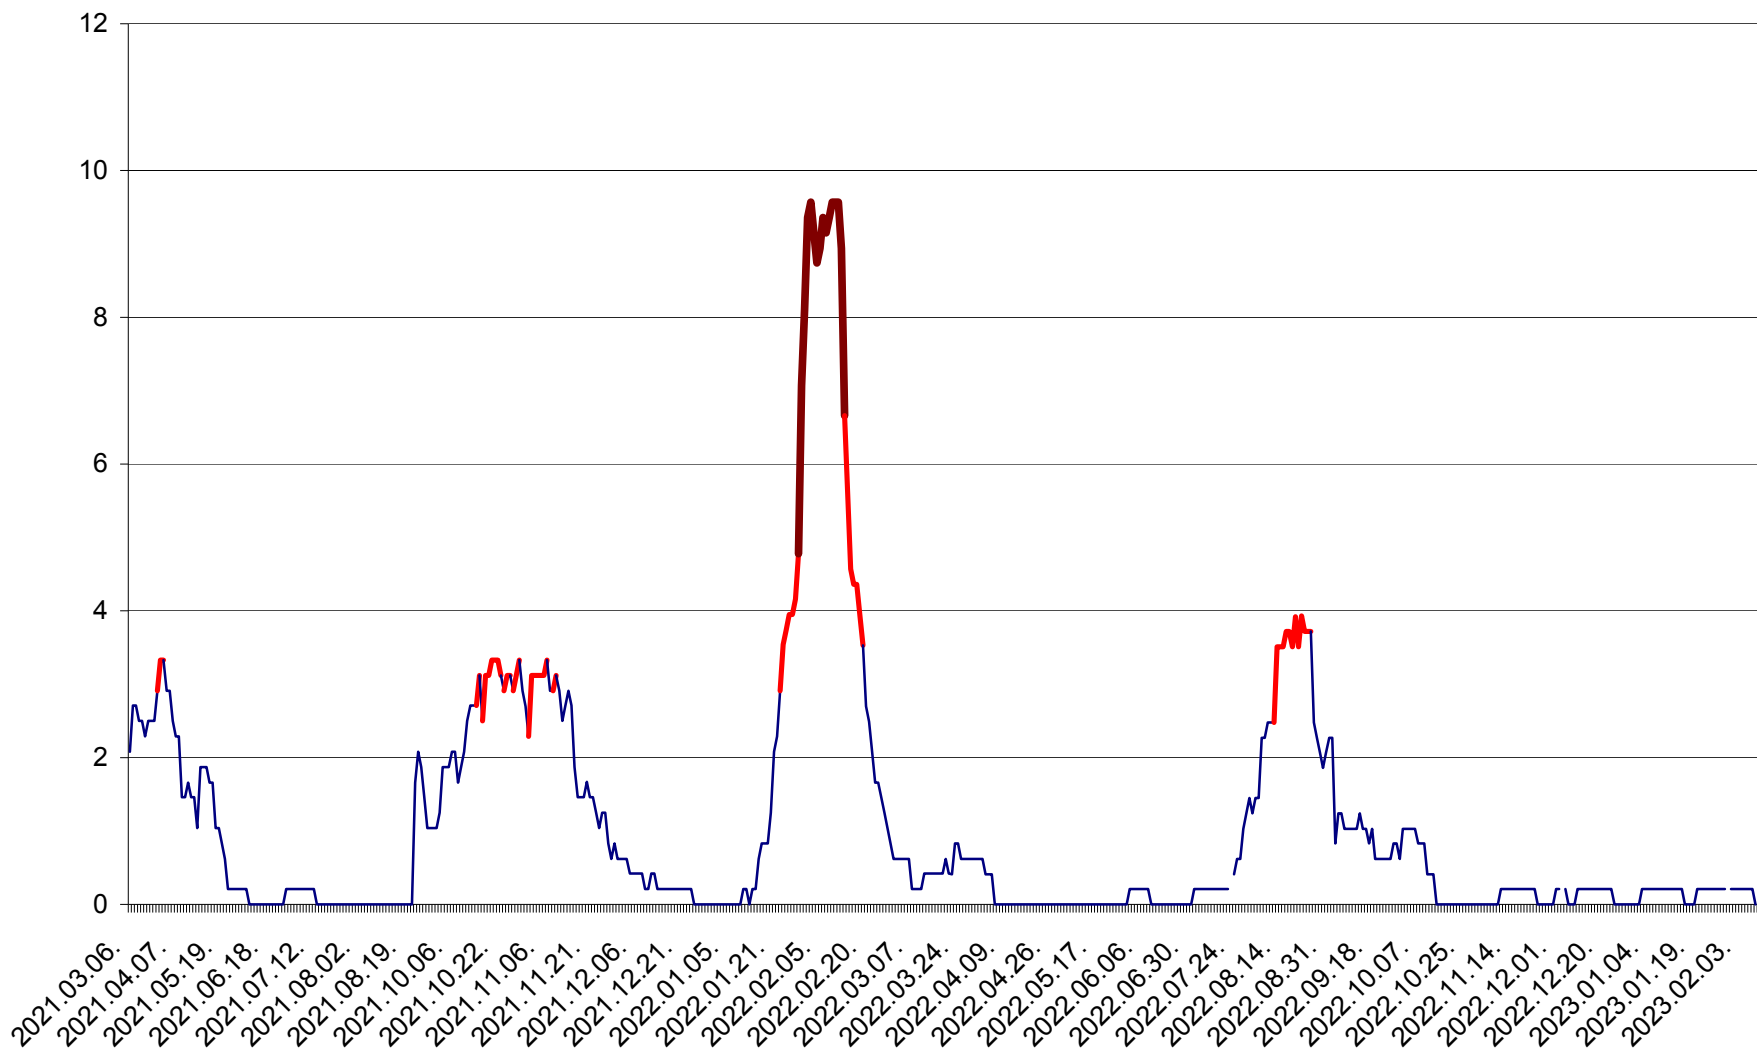

MUNICIPIUL GHEORGHENI - Evolutia incidentei cumulate pe 14 zile la % de locuitori
2021.03.07. - 2023.02.10.

JOSENI - Evolutia incidentei cumulate pe 14 zile la ‰ de locuitori
2021.03.07. - 2023.02.10.

LĂZAREA - Evolutia incidentei cumulate pe 14 zile la % de locuitori
2021.03.07. - 2023.02.10.

LELICENI - Evolutia incidentei cumulate pe 14 zile la ‰ de locuitori
2021.03.07. - 2023.02.10.

LUETA - Evolutia incidentei cumulate pe 14 zile la ‰ de locuitori
2021.03.07. - 2023.02.10.

LUNCA DE JOS - Evolutia incidentei cumulate pe 14 zile la ‰ de locuitori
2021.03.07. - 2023.02.10.

LUNCA DE SUS - Evolutia incidentei cumulate pe 14 zile la ‰ de locuitori
2021.03.07. - 2023.02.10.

LUPENI - Evolutia incidentei cumulate pe 14 zile la ‰ de locuitori
2021.03.07. - 2023.02.10.

MĂDĂRAȘ - Evolutia incidentei cumulate pe 14 zile la ‰ de locuitori
2021.03.07. - 2023.02.10.