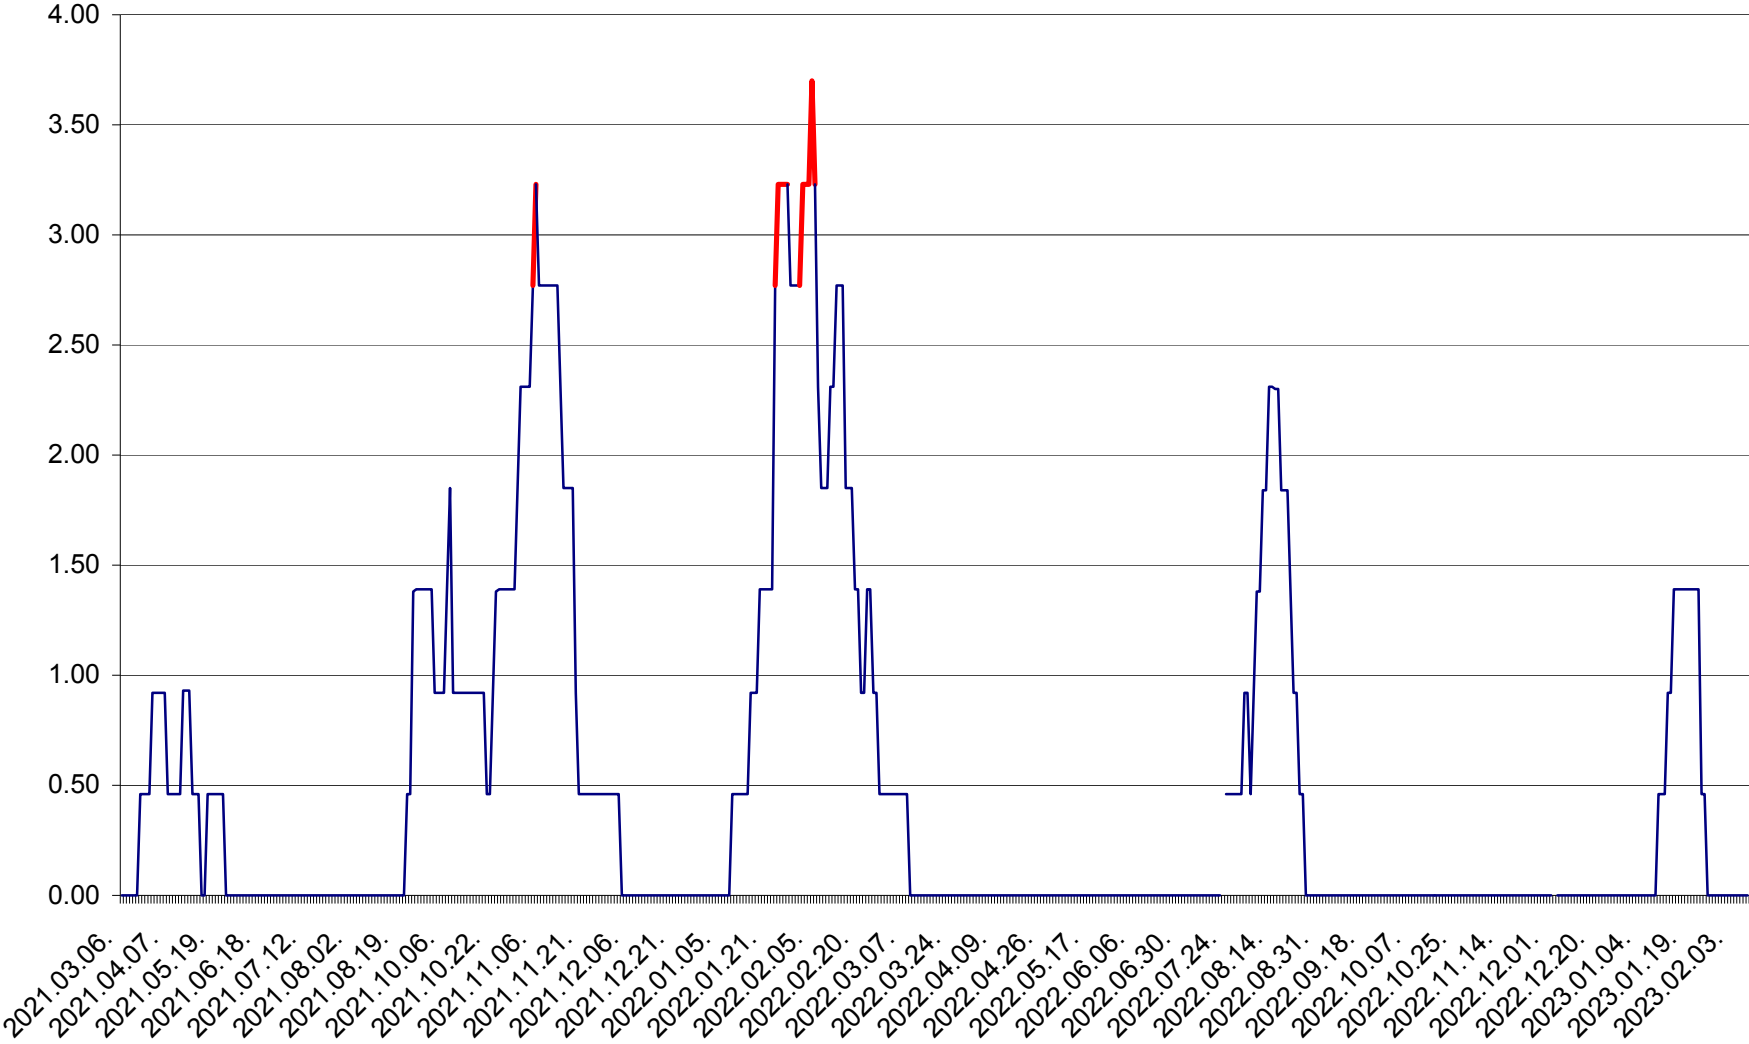

ATID - Evolutia incidentei cumulate pe 14 zile la ‰ de locuitori
2021.03.07. - 2023.02.10.

AVRĂMEȘTI - Evolutia incidentei cumulate pe 14 zile la ‰ de locuitori
2021.03.07. - 2023.02.10.

ORAȘ BĂILE TUȘNAD - Evoluția incidenței cumulate pe 14 zile la ‰ de locuitori
2021.03.07. - 2023.02.10.

ORAȘ BĂLAN - Evoluția incidenței cumulate pe 14 zile la ‰ de locuitori
2021.03.07. - 2023.02.10.

BILBOR - Evolutia incidentei cumulate pe 14 zile la ‰ de locuitori
2021.03.07. - 2023.02.10.

ORAȘ BORSEC - Evolutia incidentei cumulate pe 14 zile la ‰ de locuitori
2021.03.07. - 2023.02.10.

BRĂDEȘTI - Evoluția incidenței cumulate pe 14 zile la ‰ de locuitori
2021.03.07. - 2023.02.10.

CĂPÂLNIȚA - Evoluția incidenței cumulate pe 14 zile la ‰ de locuitori
2021.03.07. - 2023.02.10.

CÂRȚA - Evolutia incidentei cumulate pe 14 zile la ‰ de locuitori
2021.03.07. - 2023.02.10.

CICEU - Evolutia incidentei cumulate pe 14 zile la ‰ de locuitori
2021.03.07. - 2023.02.10.

CIUCSÂNGEORGIU - Evolutia incidentei cumulate pe 14 zile la ‰ de locuitori
2021.03.07. - 2023.02.10.

CIUMANI - Evolutia incidentei cumulate pe 14 zile la ‰ de locuitori
2021.03.07. - 2023.02.10.