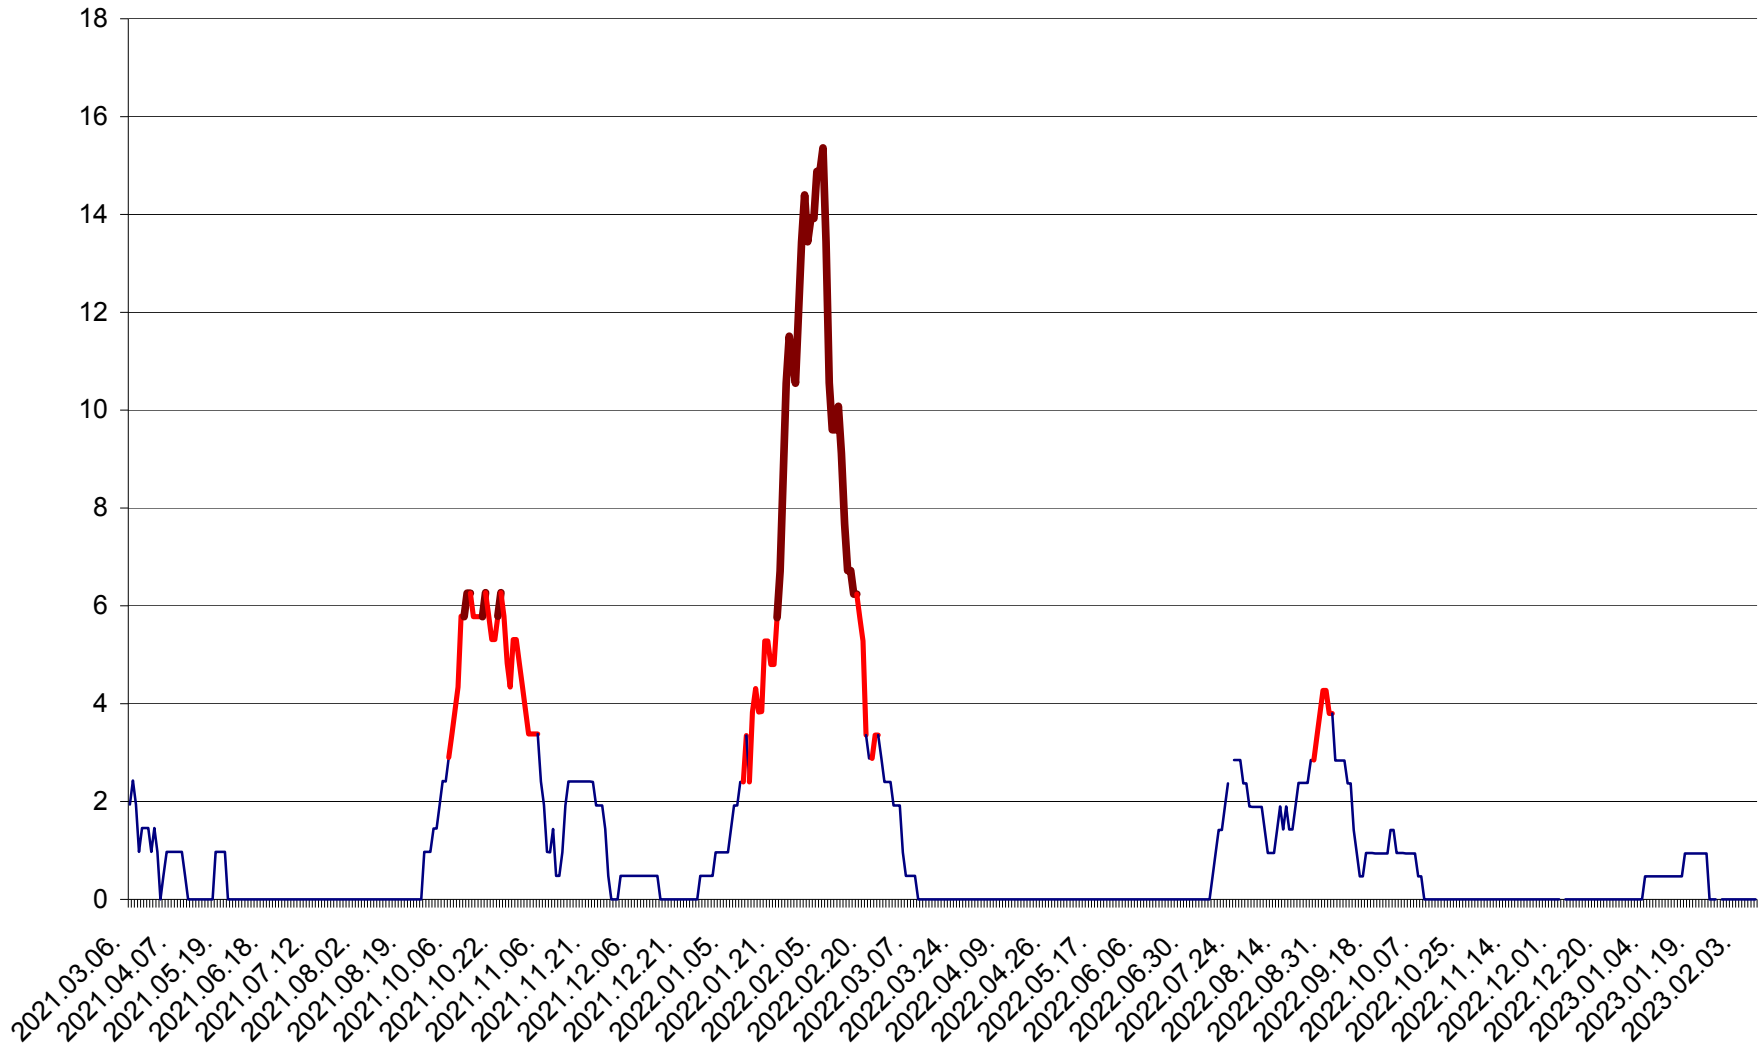

MĂRTINIȘ - Evolutia incidentei cumulate pe 14 zile la ‰ de locuitori
2021.03.07. - 2023.02.10.

MEREȘTI - Evolutia incidentei cumulate pe 14 zile la ‰ de locuitori
2021.03.07. - 2023.02.10.

MUNICIPIUL MIERCUREA-CIUC - Evolutia incidentei cumulate pe 14 zile la ‰ de locuitori
2021.03.07. - 2023.02.10.

MIHĂILENI - Evolutia incidentei cumulate pe 14 zile la ‰ de locuitori
2021.03.07. - 2023.02.10.

MUGENI - Evolutia incidentei cumulate pe 14 zile la ‰ de locuitori
2021.03.07. - 2023.02.10.

OCLAND - Evolutia incidentei cumulate pe 14 zile la ‰ de locuitori
2021.03.07. - 2023.02.10.

MUNICIPIUL ODORHEIU SECUIESC - Evolutia incidentei cumulate pe 14 zile la ‰ de locuitori
2021.03.07. - 2023.02.10.

PĂULENI-CIUC - Evolutia incidentei cumulate pe 14 zile la ‰ de locuitori
2021.03.07. - 2023.02.10.