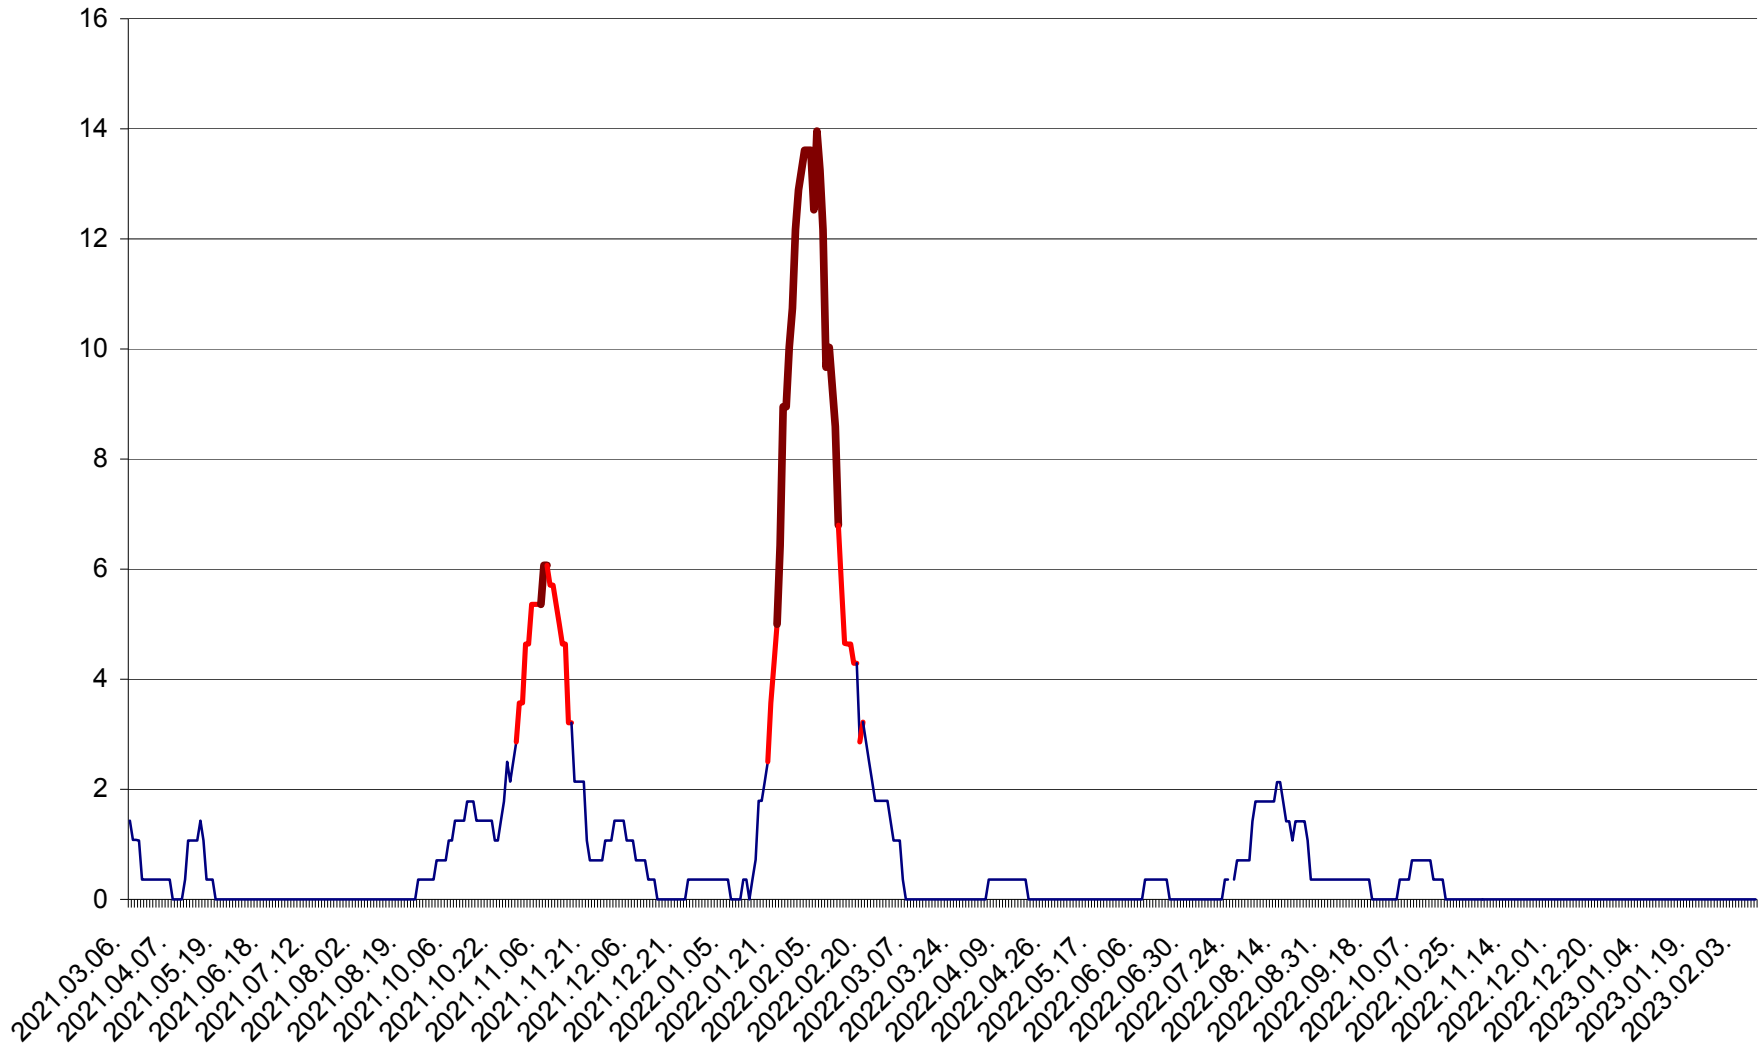

ȘIMONEȘTI - Evolutia incidentei cumulate pe 14 zile la ‰ de locuitori
2021.03.07. - 2023.02.10.