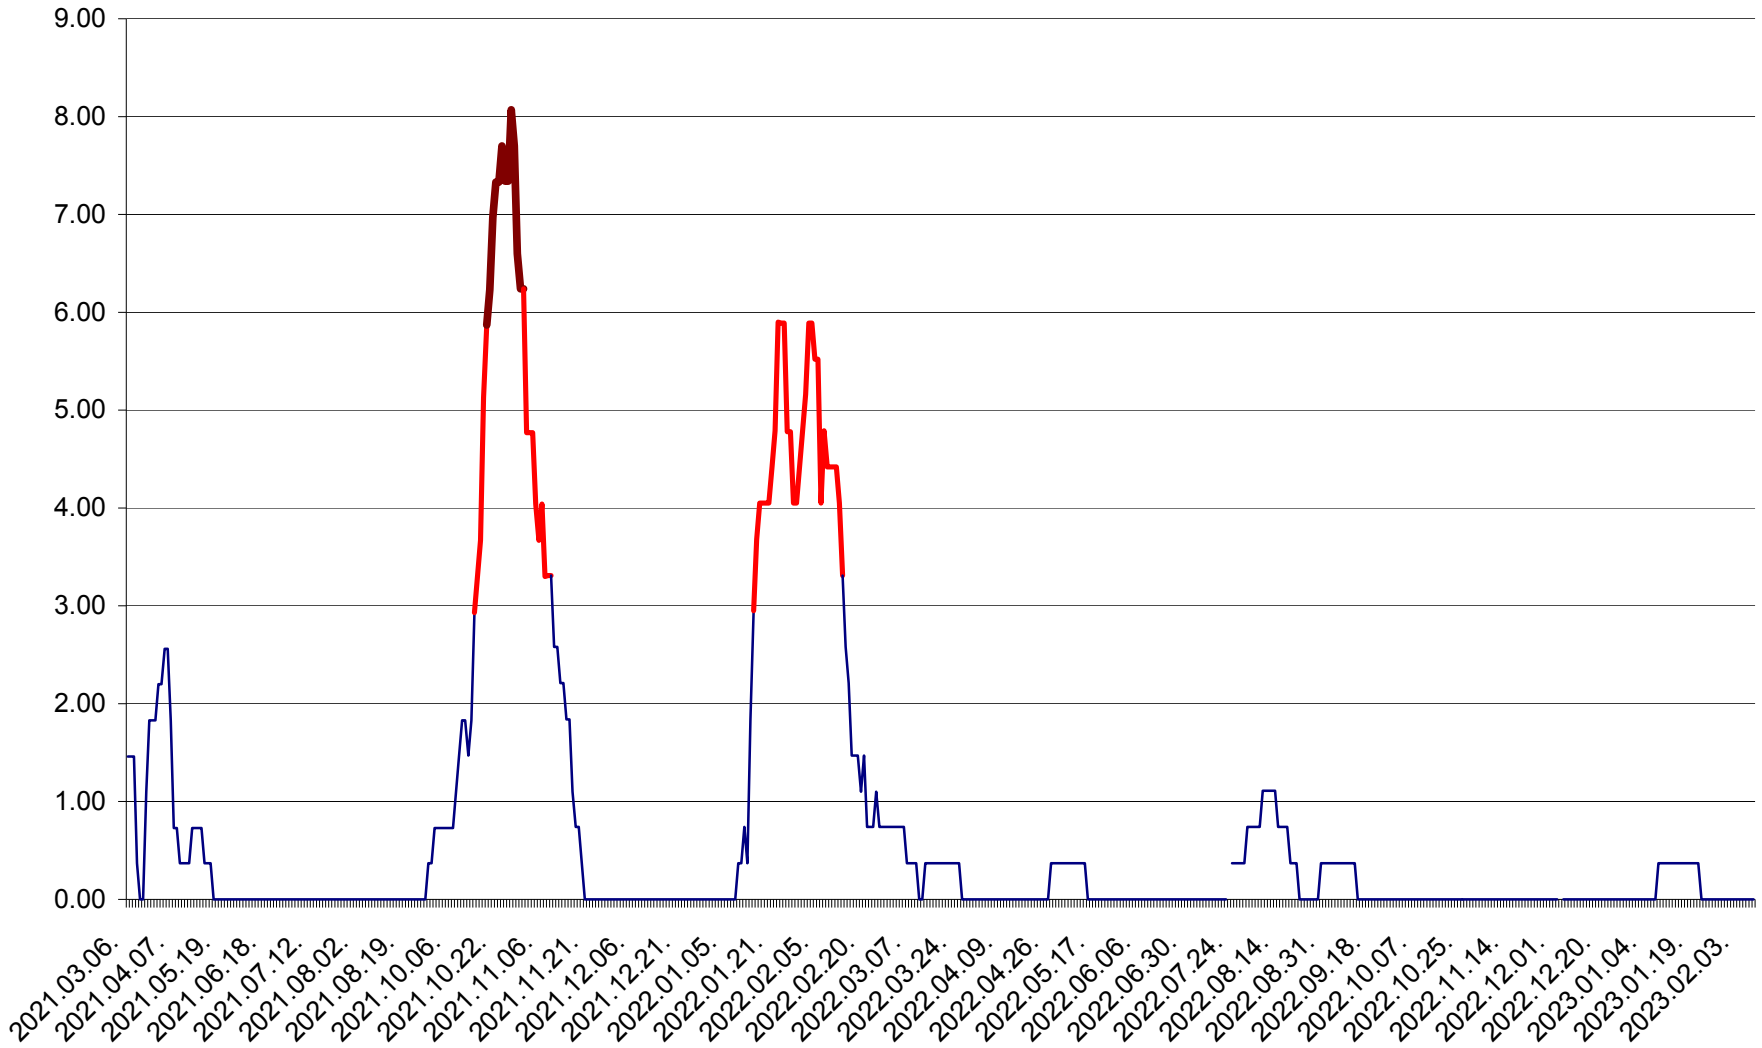

ATID - Evolutia incidentei cumulate pe 14 zile la ‰ de locuitori
2021.03.07. - 2023.02.10.

AVRĂMEȘTI - Evolutia incidentei cumulate pe 14 zile la ‰ de locuitori
2021.03.07. - 2023.02.10.

ORAȘ BĂILE TUȘNAD - Evoluția incidenței cumulate pe 14 zile la ‰ de locuitori
2021.03.07. - 2023.02.10.

ORAȘ BĂLAN - Evoluția incidenței cumulate pe 14 zile la ‰ de locuitori
2021.03.07. - 2023.02.10.

BILBOR - Evolutia incidentei cumulate pe 14 zile la ‰ de locuitori
2021.03.07. - 2023.02.10.

ORAȘ BORSEC - Evolutia incidentei cumulate pe 14 zile la ‰ de locuitori
2021.03.07. - 2023.02.10.

BRĂDEȘTI - Evoluția incidenței cumulate pe 14 zile la ‰ de locuitori
2021.03.07. - 2023.02.10.

CĂPÂLNIȚA - Evoluția incidenței cumulate pe 14 zile la ‰ de locuitori
2021.03.07. - 2023.02.10.

CÂRȚA - Evolutia incidentei cumulate pe 14 zile la ‰ de locuitori
2021.03.07. - 2023.02.10.

CICEU - Evolutia incidentei cumulate pe 14 zile la ‰ de locuitori
2021.03.07. - 2023.02.10.

CIUCSÂNGEORGIU - Evolutia incidentei cumulate pe 14 zile la ‰ de locuitori
2021.03.07. - 2023.02.10.

CIUMANI - Evolutia incidentei cumulate pe 14 zile la ‰ de locuitori
2021.03.07. - 2023.02.10.