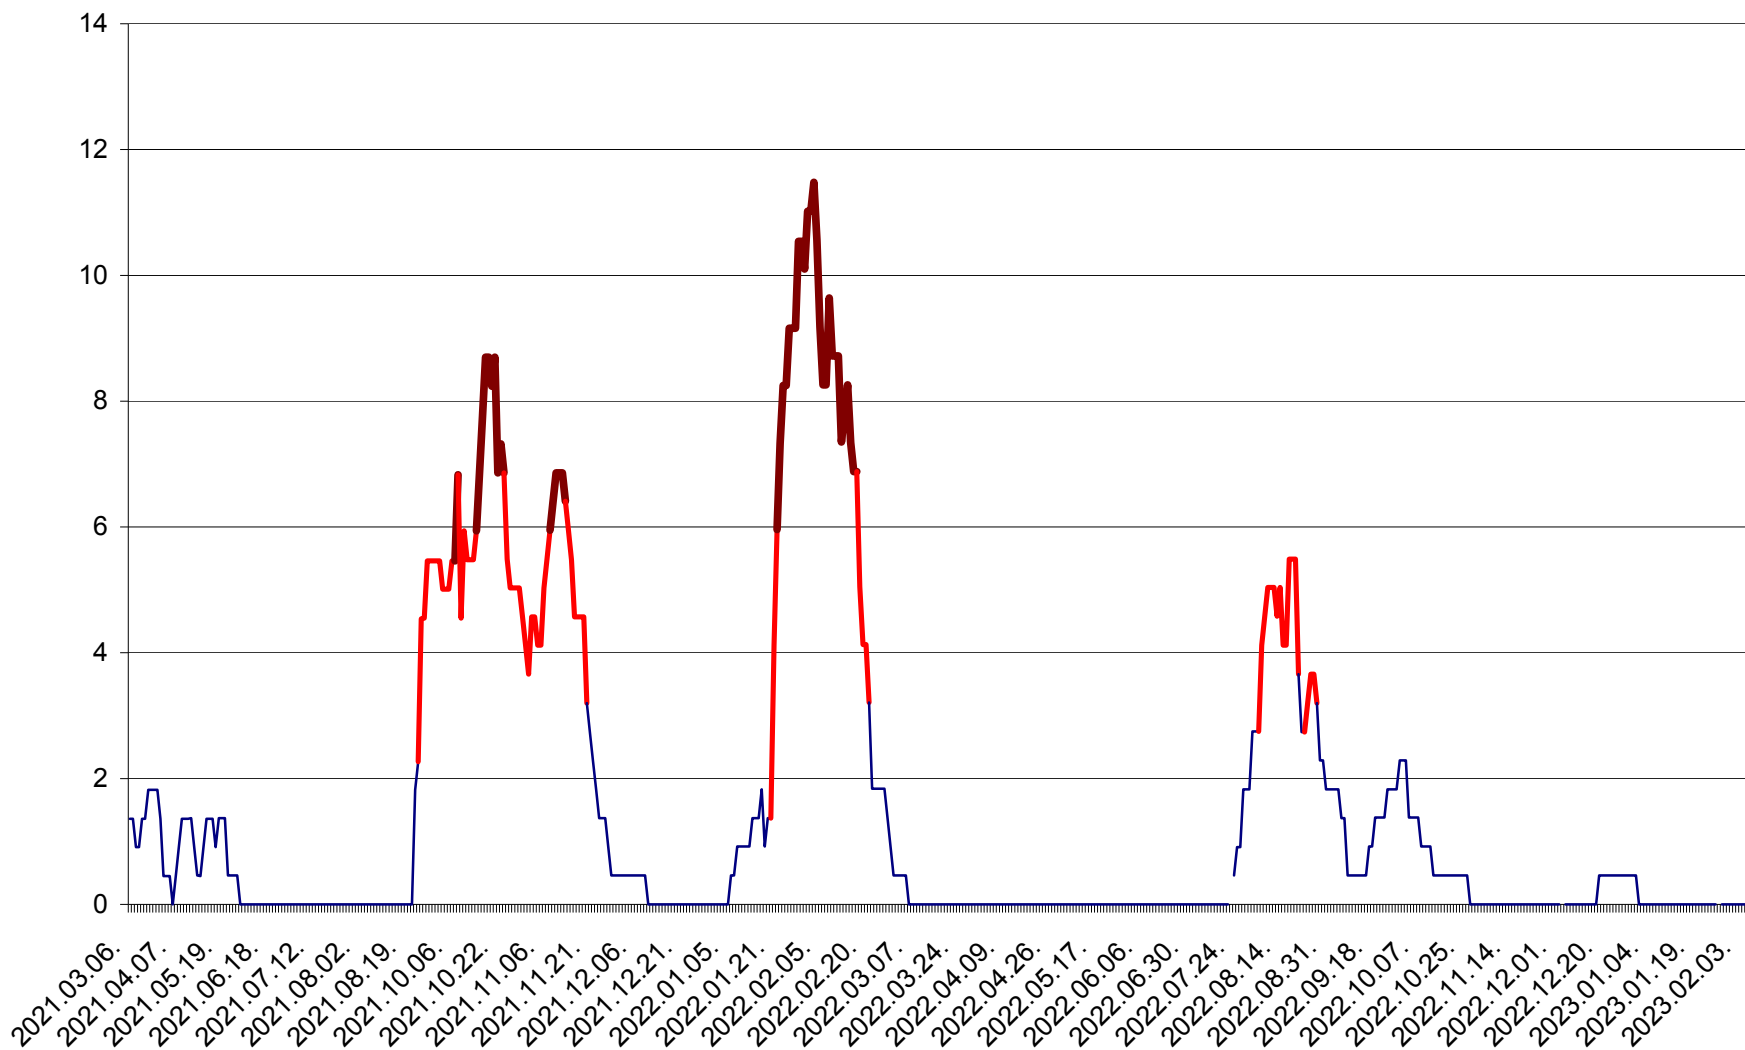

MUNICIPIUL GHEORGHENI - Evolutia incidentei cumulate pe 14 zile la % de locuitori
2021.03.07. - 2023.02.10.

JOSENI - Evolutia incidentei cumulate pe 14 zile la ‰ de locuitori
2021.03.07. - 2023.02.10.

LĂZAREA - Evolutia incidentei cumulate pe 14 zile la % de locuitori
2021.03.07. - 2023.02.10.

LELICENI - Evolutia incidentei cumulate pe 14 zile la ‰ de locuitori
2021.03.07. - 2023.02.10.

LUETA - Evolutia incidentei cumulate pe 14 zile la ‰ de locuitori
2021.03.07. - 2023.02.10.

LUNCA DE JOS - Evolutia incidentei cumulate pe 14 zile la ‰ de locuitori
2021.03.07. - 2023.02.10.

LUNCA DE SUS - Evolutia incidentei cumulate pe 14 zile la ‰ de locuitori
2021.03.07. - 2023.02.10.

LUPENI - Evolutia incidentei cumulate pe 14 zile la ‰ de locuitori
2021.03.07. - 2023.02.10.

MĂDĂRAȘ - Evolutia incidentei cumulate pe 14 zile la ‰ de locuitori
2021.03.07. - 2023.02.10.