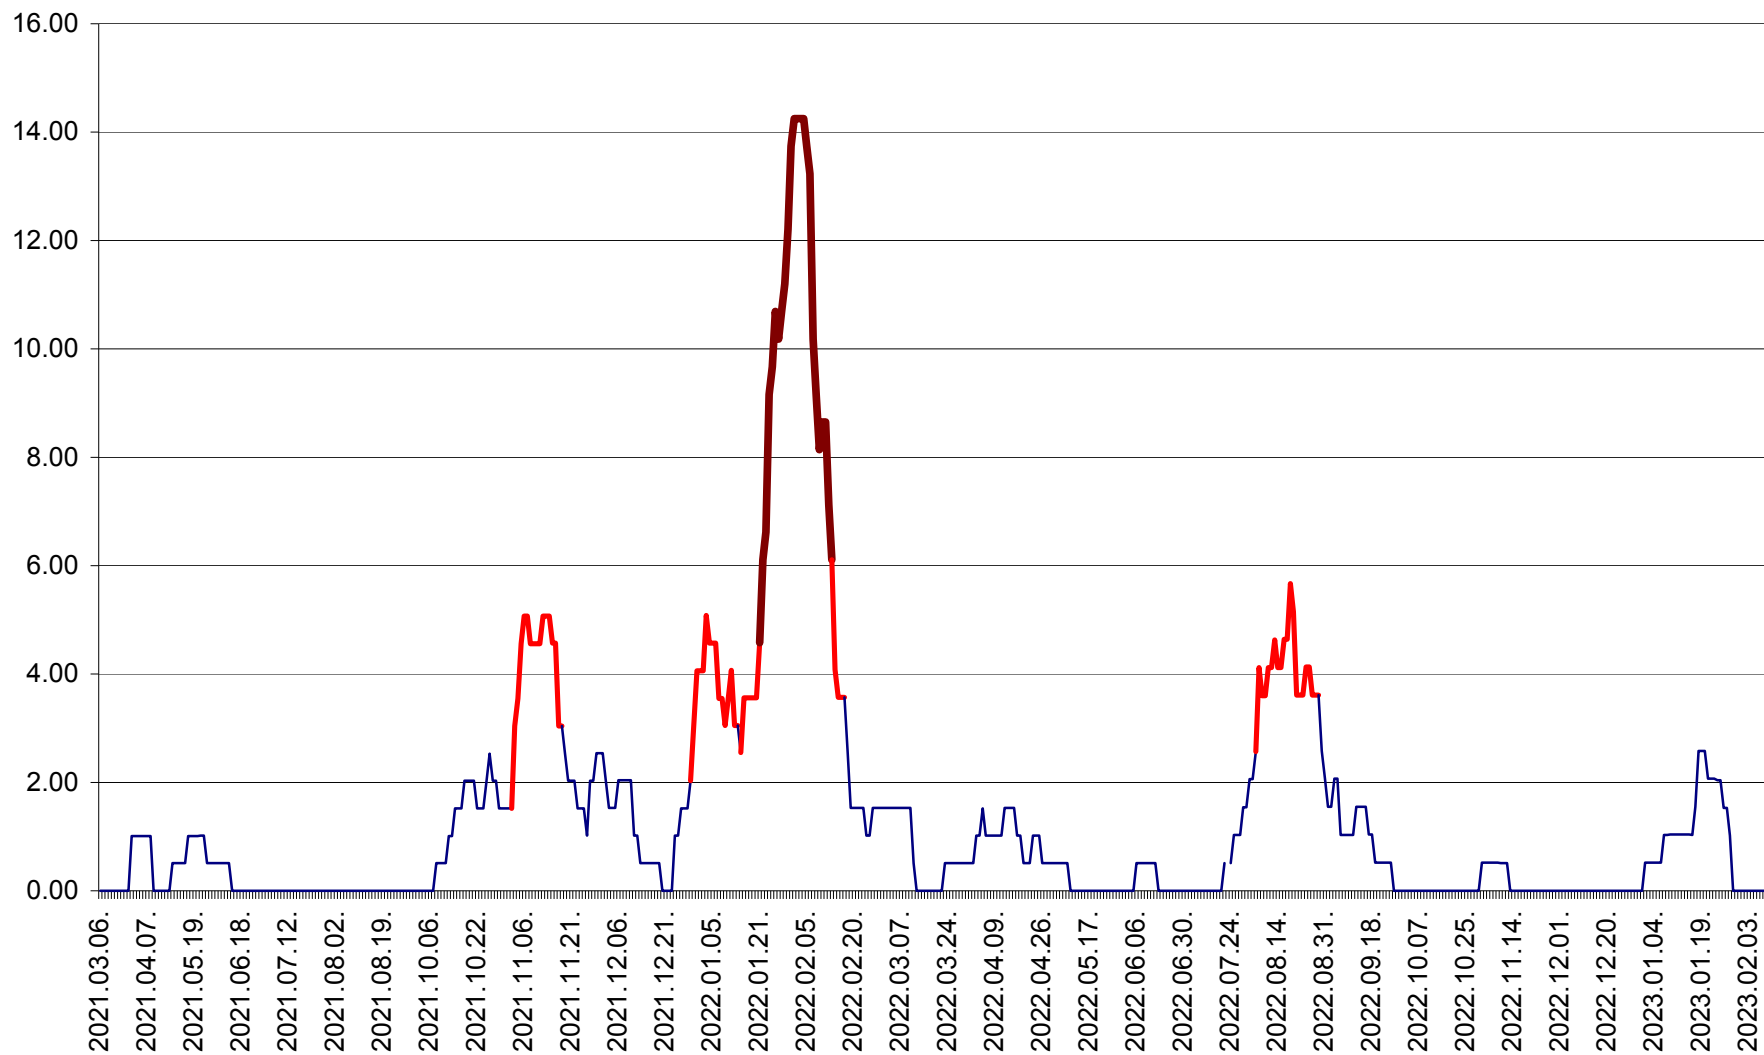

TUȘNAD - Evolutia incidentei cumulate pe 14 zile la ‰ de locuitori
2021.03.07. - 2023.02.10.

ULIEȘ - Evoluția incidenței cumulate pe 14 zile la ‰ de locuitori
2021.03.07. - 2023.02.10.

VĂRȘAG - Evolutia incidentei cumulate pe 14 zile la ‰ de locuitori
2021.03.07. - 2023.02.10.

ORAȘ VLĂHIȚA - Evolutia incidentei cumulate pe 14 zile la ‰ de locuitori
2021.03.07. - 2023.02.10.

VOȘLĂBENI - Evolutia incidentei cumulate pe 14 zile la ‰ de locuitori
2021.03.07. - 2023.02.10.

ZETEA - Evolutia incidentei cumulate pe 14 zile la ‰ de locuitori
2021.03.07. - 2023.02.10.