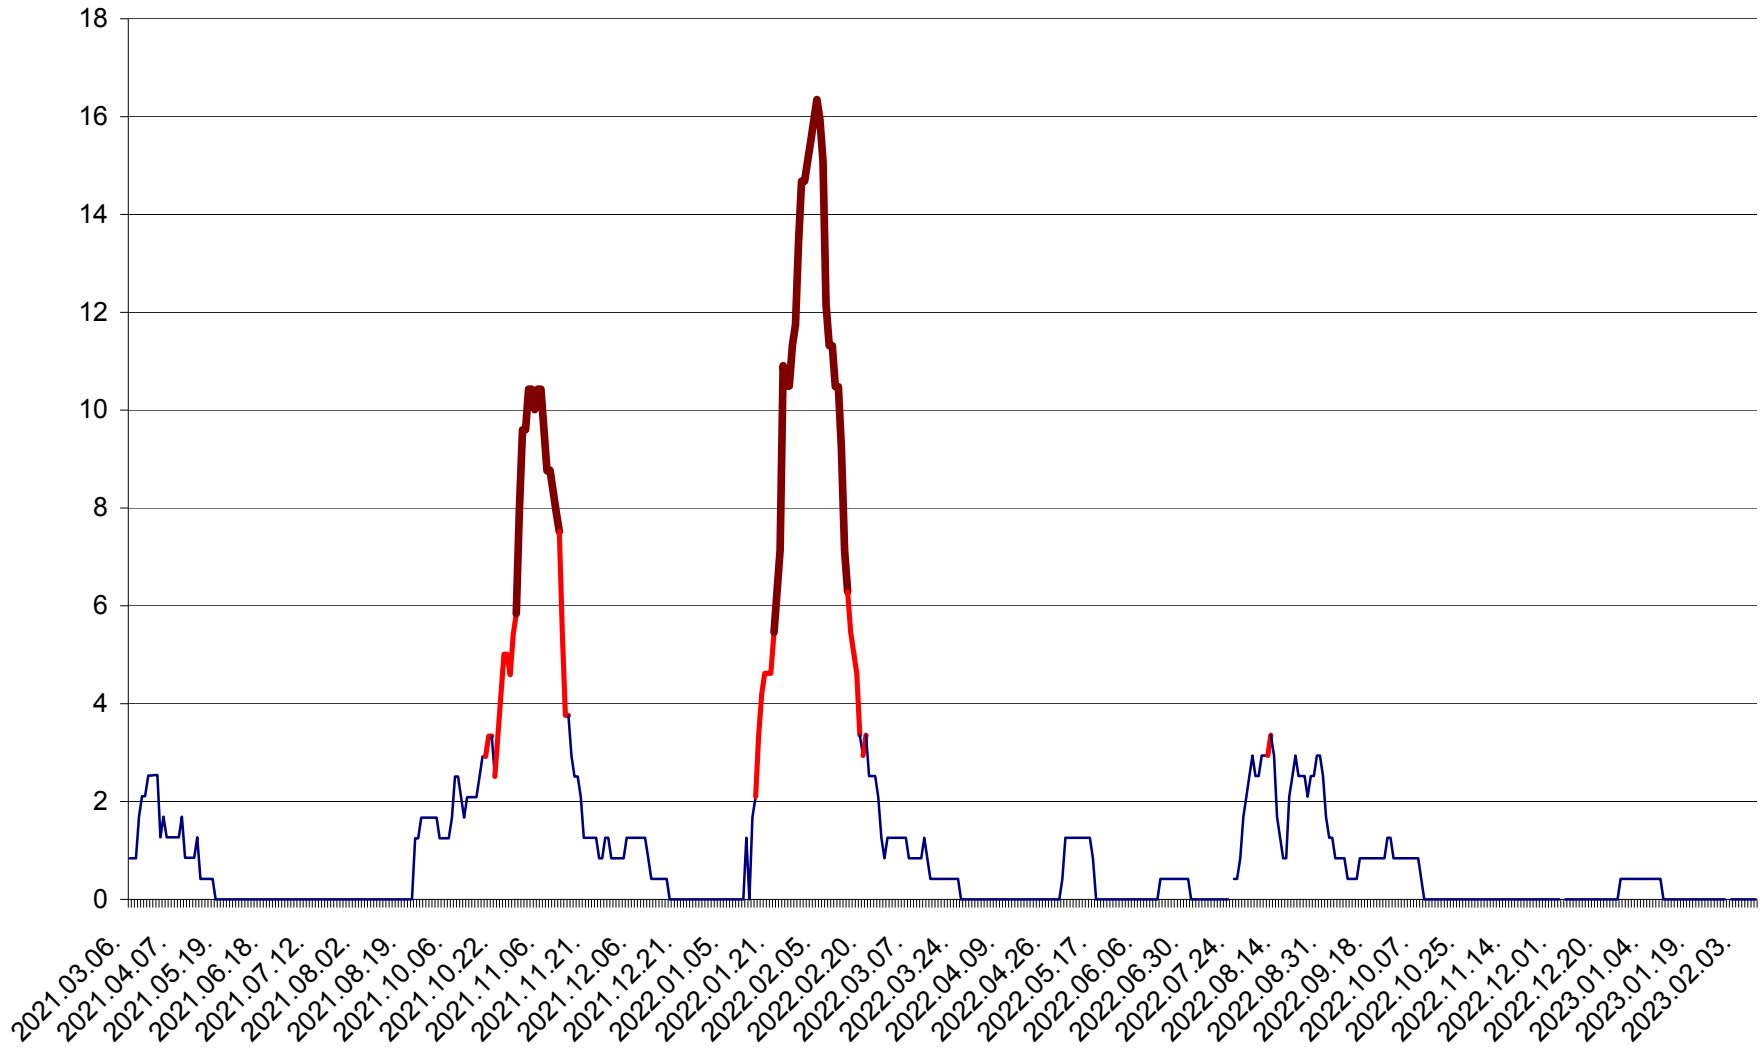

FELICENI - Evolutia incidentei cumulate pe 14 zile la ‰ de locuitori
2021.03.07. - 2023.02.10.

FRUMOASA - Evolutia incidentei cumulate pe 14 zile la ‰ de locuitori
2021.03.07. - 2023.02.10.

GĂLĂUȚAȘ - Evoluția incidentei cumulate pe 14 zile la ‰ de locuitori
2021.03.07. - 2023.02.10.

MUNICIPIUL GHEORGHENI - Evolutia incidentei cumulate pe 14 zile la % de locuitori
2021.03.07. - 2023.02.10.

JOSENI - Evolutia incidentei cumulate pe 14 zile la ‰ de locuitori
2021.03.07. - 2023.02.10.

LĂZAREA - Evolutia incidentei cumulate pe 14 zile la % de locuitori
2021.03.07. - 2023.02.10.

LELICENI - Evolutia incidentei cumulate pe 14 zile la ‰ de locuitori
2021.03.07. - 2023.02.10.

LUETA - Evolutia incidentei cumulate pe 14 zile la ‰ de locuitori
2021.03.07. - 2023.02.10.

LUNCA DE JOS - Evolutia incidentei cumulate pe 14 zile la ‰ de locuitori
2021.03.07. - 2023.02.10.