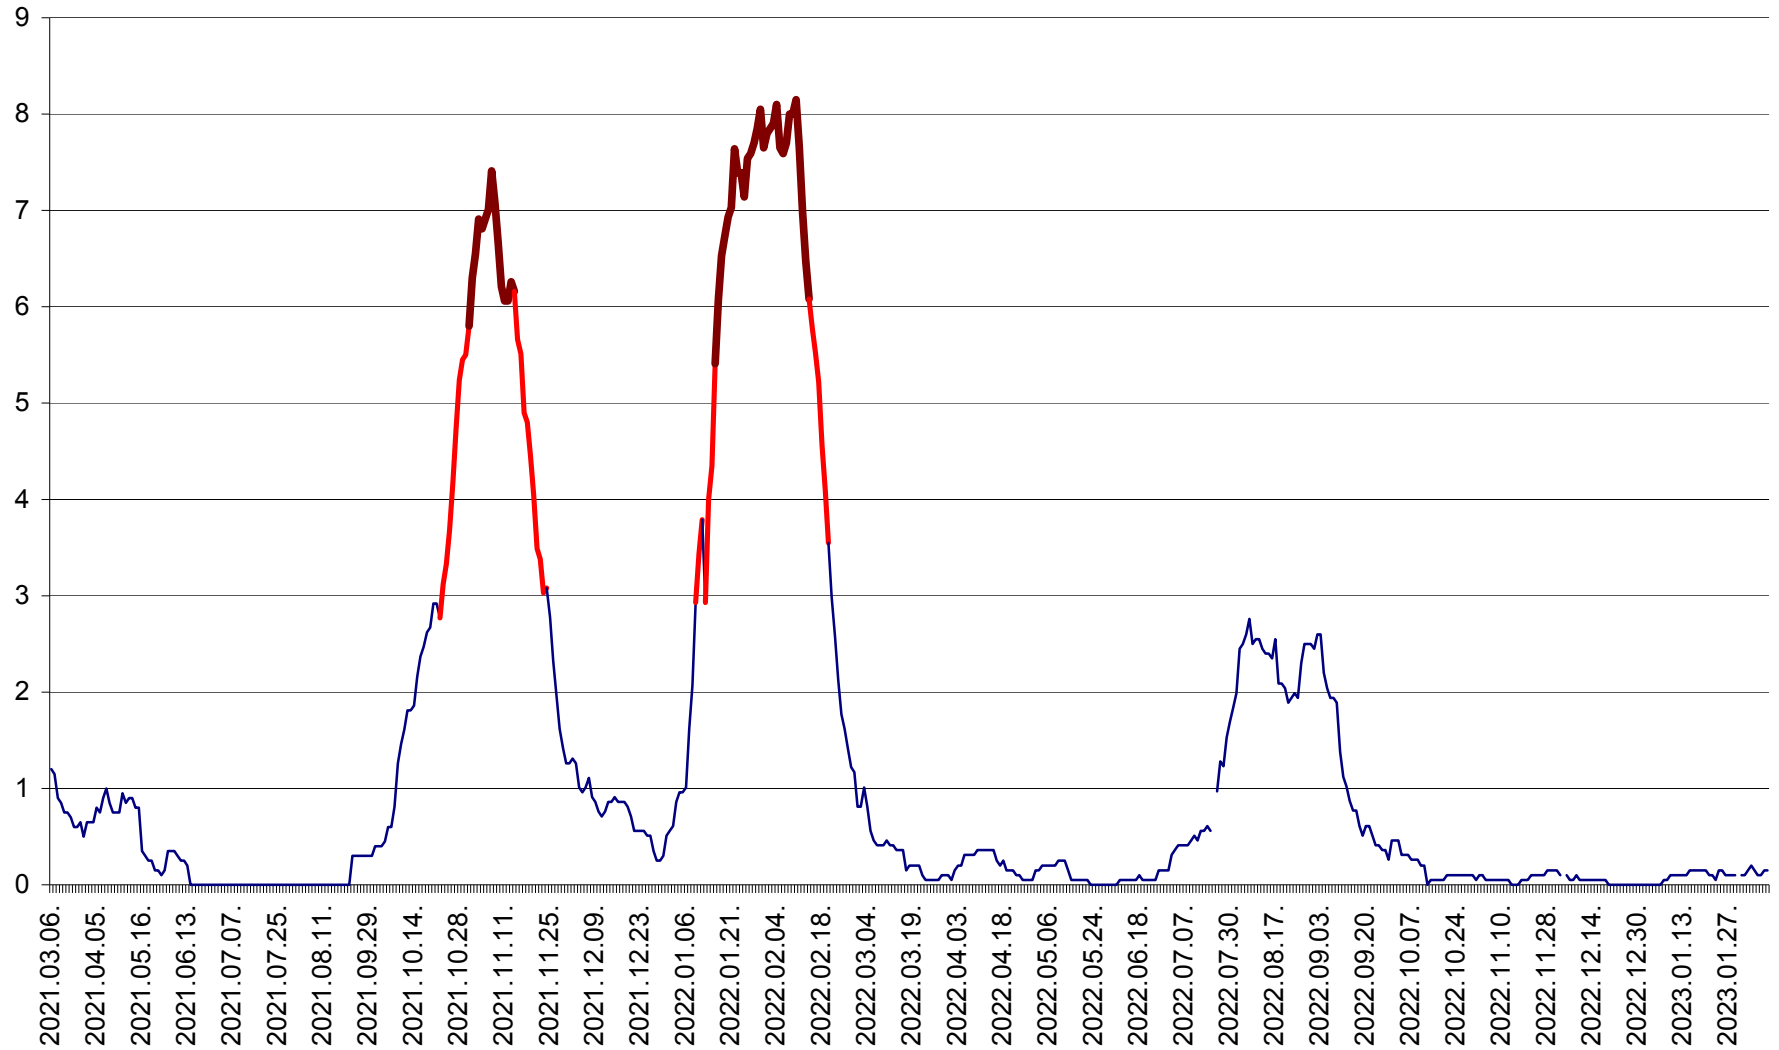

DÂRJIU - Evolutia incidentei cumulate pe 14 zile la ‰ de locuitori
2021.03.07. - 2023.02.10.

DEALU - Evolutia incidentei cumulate pe 14 zile la ‰ de locuitori
2021.03.07. - 2023.02.10.

DITRĂU - Evolutia incidentei cumulate pe 14 zile la ‰ de locuitori
2021.03.07. - 2023.02.10.

FELICENI - Evolutia incidentei cumulate pe 14 zile la ‰ de locuitori
2021.03.07. - 2023.02.10.

FRUMOASA - Evolutia incidentei cumulate pe 14 zile la ‰ de locuitori
2021.03.07. - 2023.02.10.

GĂLĂUȚAȘ - Evoluția incidentei cumulate pe 14 zile la ‰ de locuitori
2021.03.07. - 2023.02.10.

MUNICIPIUL GHEORGHENI - Evolutia incidentei cumulate pe 14 zile la % de locuitori
2021.03.07. - 2023.02.10.

JOSENI - Evolutia incidentei cumulate pe 14 zile la ‰ de locuitori
2021.03.07. - 2023.02.10.

LĂZAREA - Evolutia incidentei cumulate pe 14 zile la % de locuitori
2021.03.07. - 2023.02.10.

LELICENI - Evolutia incidentei cumulate pe 14 zile la ‰ de locuitori
2021.03.07. - 2023.02.10.

LUETA - Evolutia incidentei cumulate pe 14 zile la ‰ de locuitori
2021.03.07. - 2023.02.10.

LUNCA DE JOS - Evolutia incidentei cumulate pe 14 zile la ‰ de locuitori
2021.03.07. - 2023.02.10.