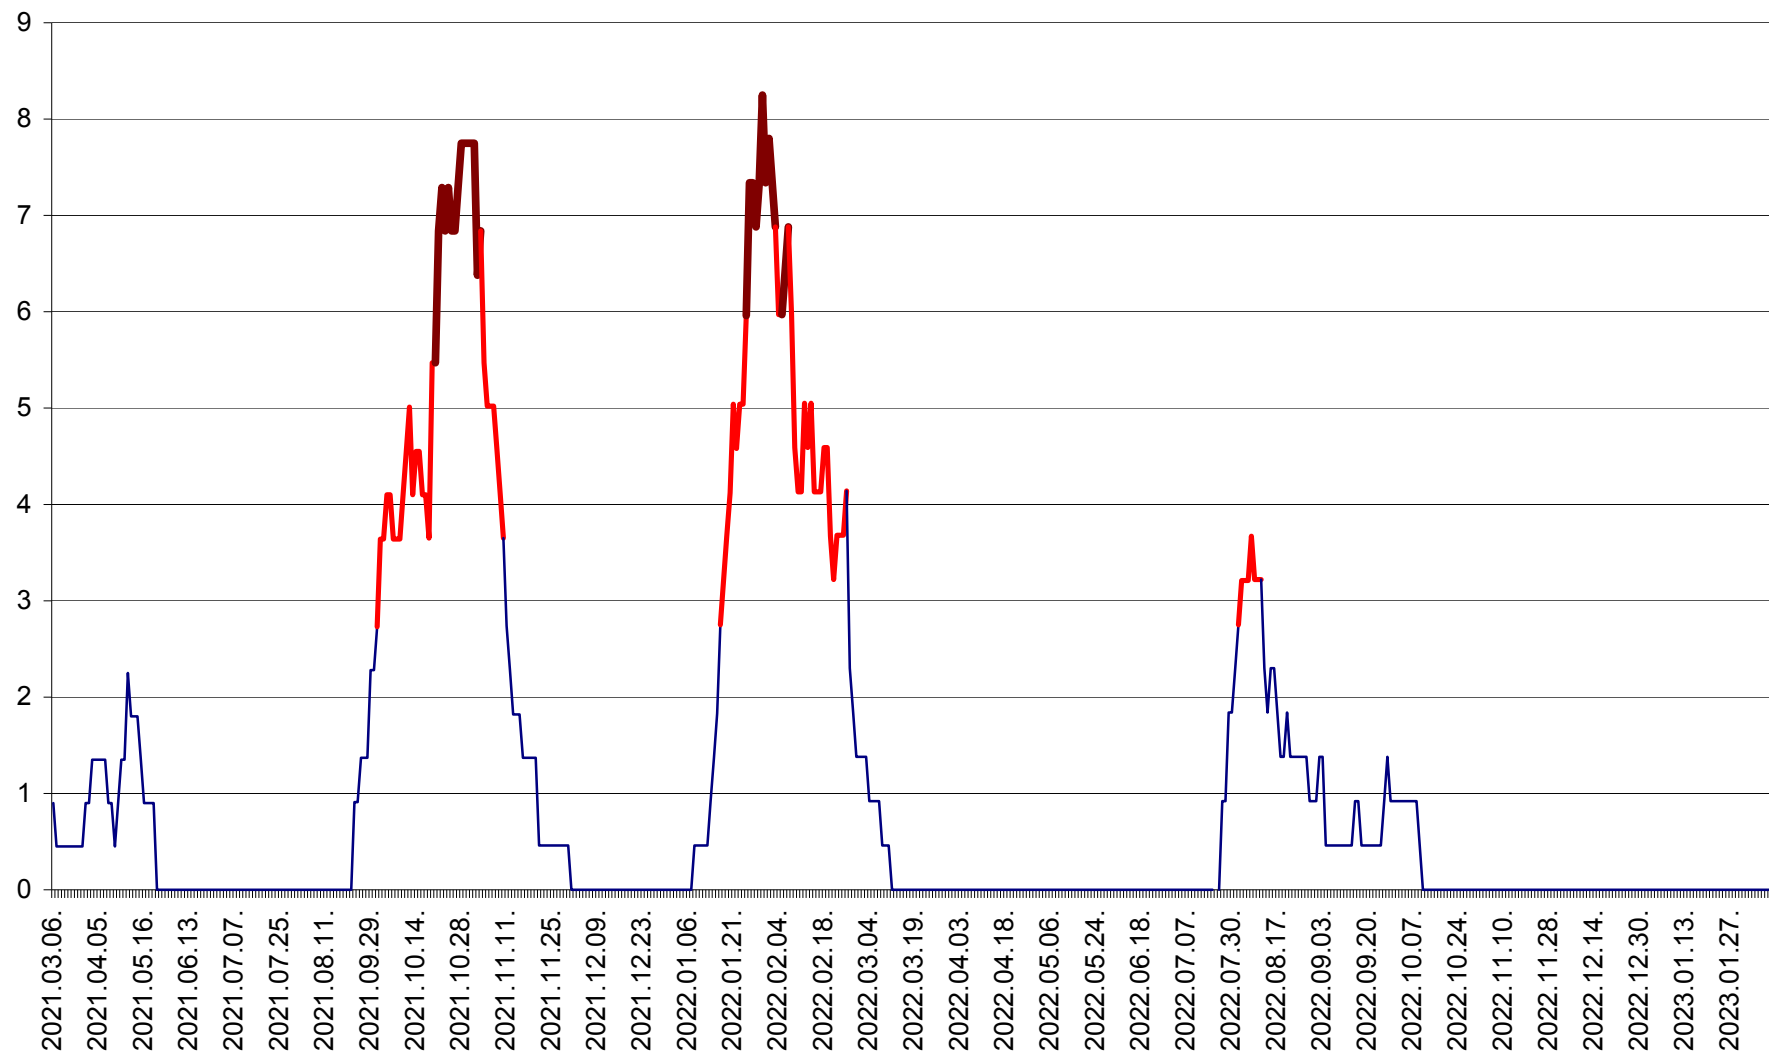

RACU - Evolutia incidentei cumulate pe 14 zile la ‰ de locuitori
2021.03.07. - 2023.02.10.

REMETEA - Evolutia incidentei cumulate pe 14 zile la ‰ de locuitori
2021.03.07. - 2023.02.10.

SĂCEL - Evolutia incidentei cumulate pe 14 zile la ‰ de locuitori
2021.03.07. - 2023.02.10.

SÂNCRĂIENI - Evolutia incidentei cumulate pe 14 zile la ‰ de locuitori
2021.03.07. - 2023.02.10.

SÂNDOMINIC - Evolutia incidentei cumulate pe 14 zile la ‰ de locuitori
2021.03.07. - 2023.02.10.

SÂNMARTIN - Evolutia incidentei cumulate pe 14 zile la ‰ de locuitori
2021.03.07. - 2023.02.10.

SÂNSIMION - Evolutia incidentei cumulate pe 14 zile la ‰ de locuitori
2021.03.07. - 2023.02.10.

SÂNTIMBRU - Evolutia incidentei cumulate pe 14 zile la ‰ de locuitori
2021.03.07. - 2023.02.10.

SĂRMAȘ - Evoluția incidenței cumulate pe 14 zile la ‰ de locuitori
2021.03.07. - 2023.02.10.