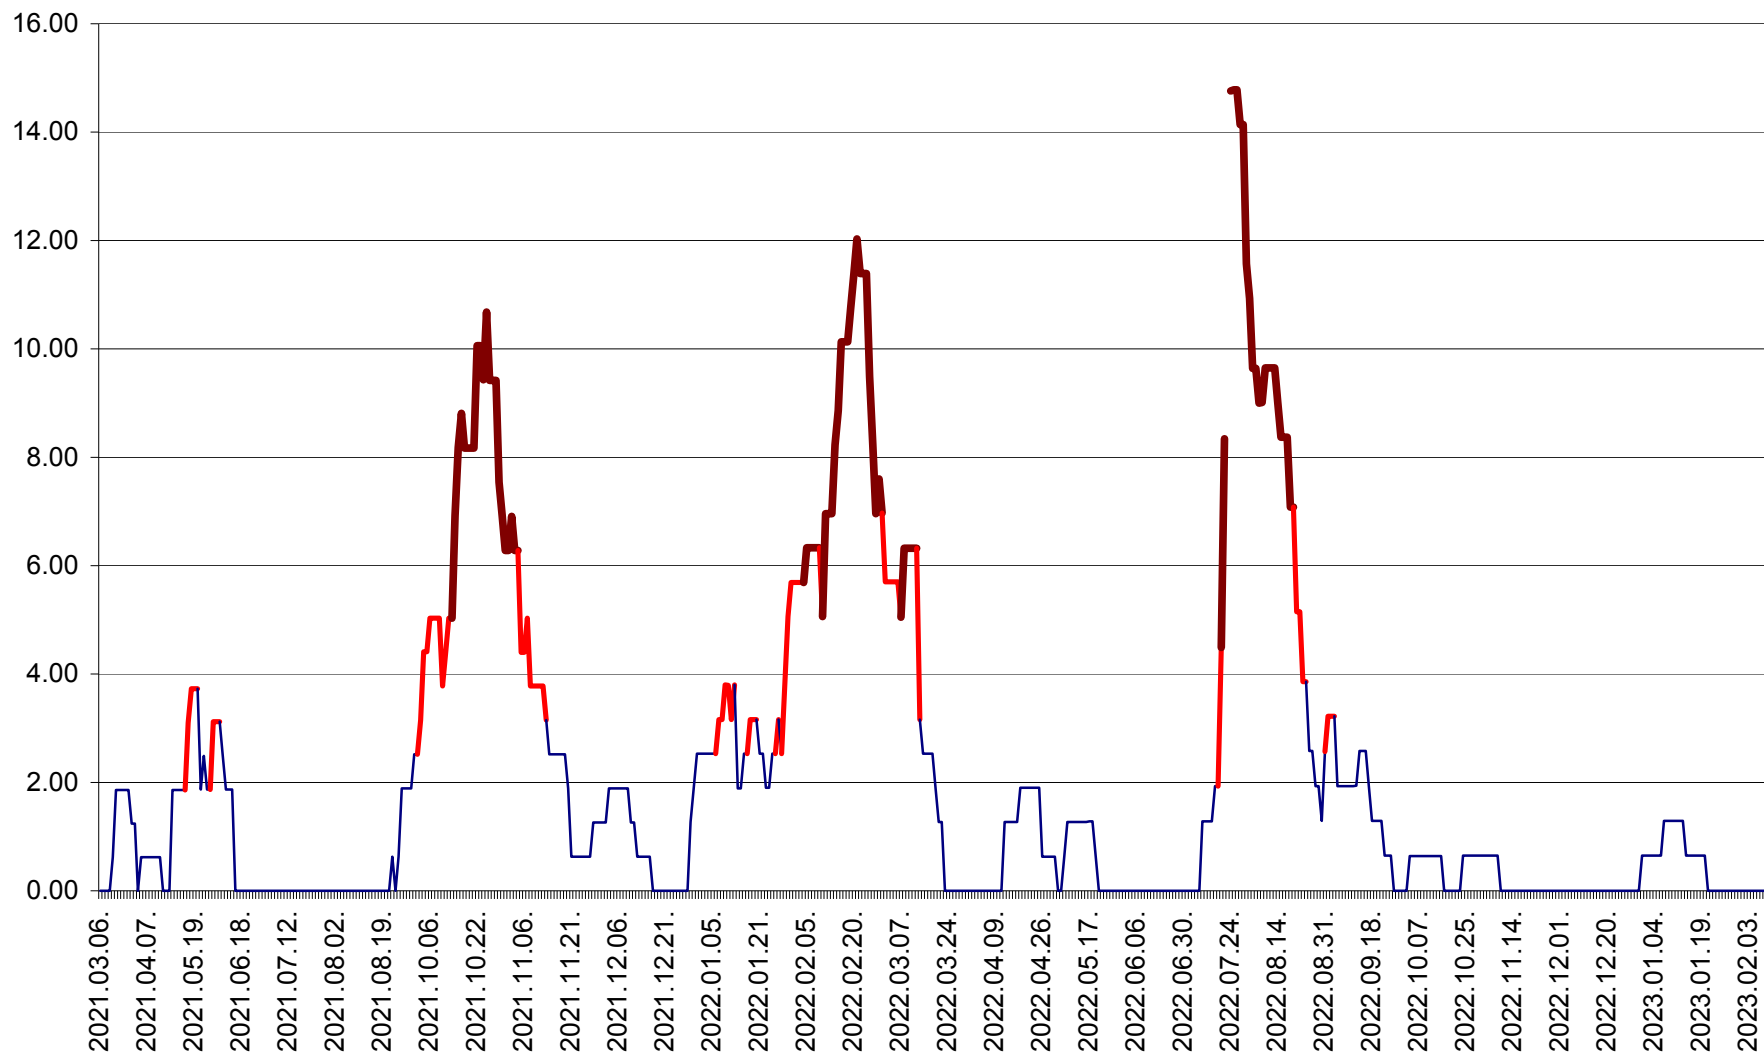

ATID - Evolutia incidentei cumulate pe 14 zile la ‰ de locuitori
2021.03.07. - 2023.02.10.

AVRĂMEȘTI - Evolutia incidentei cumulate pe 14 zile la ‰ de locuitori
2021.03.07. - 2023.02.10.

ORAȘ BĂILE TUȘNAD - Evoluția incidenței cumulate pe 14 zile la ‰ de locuitori
2021.03.07. - 2023.02.10.

ORAȘ BĂLAN - Evoluția incidenței cumulate pe 14 zile la ‰ de locuitori
2021.03.07. - 2023.02.10.

BILBOR - Evolutia incidentei cumulate pe 14 zile la ‰ de locuitori
2021.03.07. - 2023.02.10.

ORAȘ BORSEC - Evolutia incidentei cumulate pe 14 zile la ‰ de locuitori
2021.03.07. - 2023.02.10.

BRĂDEȘTI - Evoluția incidenței cumulate pe 14 zile la ‰ de locuitori
2021.03.07. - 2023.02.10.

CĂPÂLNIȚA - Evoluția incidenței cumulate pe 14 zile la ‰ de locuitori
2021.03.07. - 2023.02.10.

CÂRȚA - Evolutia incidentei cumulate pe 14 zile la ‰ de locuitori
2021.03.07. - 2023.02.10.