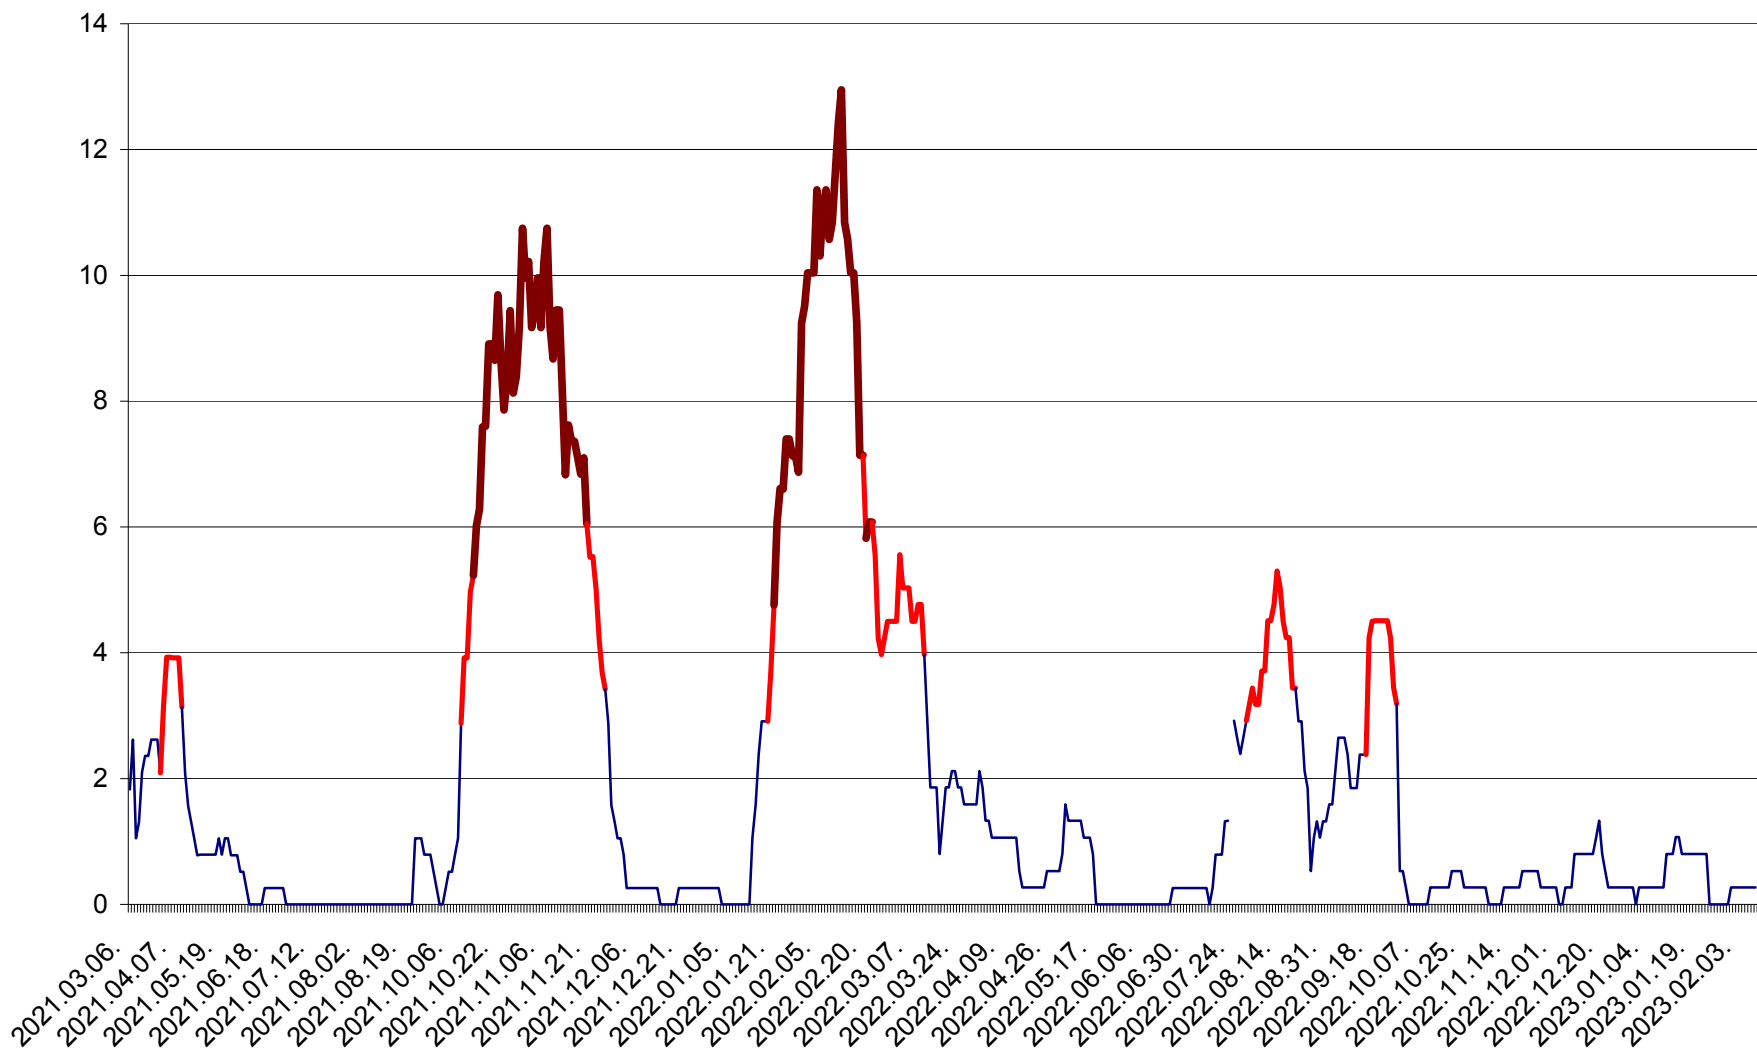

RACU - Evolutia incidentei cumulate pe 14 zile la ‰ de locuitori
2021.03.07. - 2023.02.10.

REMETEA - Evolutia incidentei cumulate pe 14 zile la ‰ de locuitori
2021.03.07. - 2023.02.10.

SĂCEL - Evolutia incidentei cumulate pe 14 zile la ‰ de locuitori
2021.03.07. - 2023.02.10.

SÂNCRĂIENI - Evolutia incidentei cumulate pe 14 zile la ‰ de locuitori
2021.03.07. - 2023.02.10.

SÂNDOMINIC - Evolutia incidentei cumulate pe 14 zile la ‰ de locuitori
2021.03.07. - 2023.02.10.

SÂNMARTIN - Evolutia incidentei cumulate pe 14 zile la ‰ de locuitori
2021.03.07. - 2023.02.10.

SÂNSIMION - Evolutia incidentei cumulate pe 14 zile la ‰ de locuitori
2021.03.07. - 2023.02.10.

SÂNTIMBRU - Evolutia incidentei cumulate pe 14 zile la ‰ de locuitori
2021.03.07. - 2023.02.10.

SĂRMAȘ - Evoluția incidenței cumulate pe 14 zile la ‰ de locuitori
2021.03.07. - 2023.02.10.