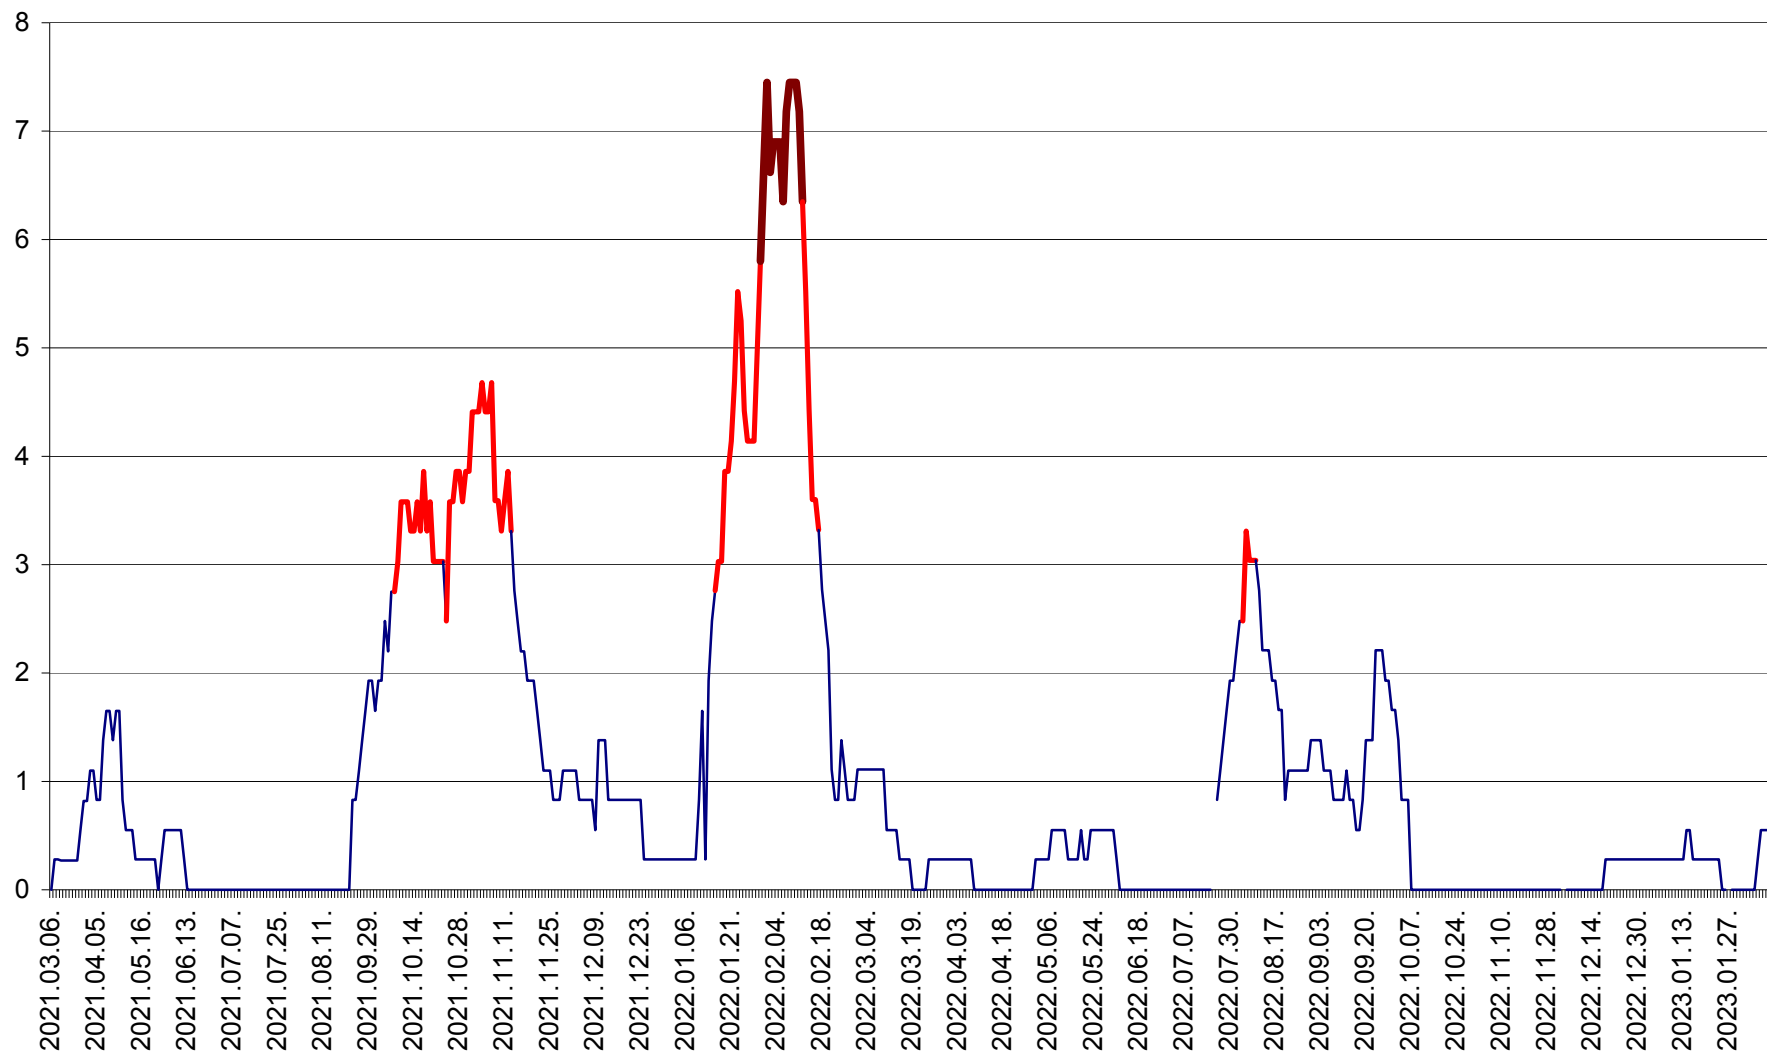

RACU - Evolutia incidentei cumulate pe 14 zile la ‰ de locuitori
2021.03.07. - 2023.02.10.

REMETEA - Evolutia incidentei cumulate pe 14 zile la ‰ de locuitori
2021.03.07. - 2023.02.10.

SĂCEL - Evolutia incidentei cumulate pe 14 zile la ‰ de locuitori
2021.03.07. - 2023.02.10.

SÂNCRĂIENI - Evolutia incidentei cumulate pe 14 zile la ‰ de locuitori
2021.03.07. - 2023.02.10.

SÂNDOMINIC - Evolutia incidentei cumulate pe 14 zile la ‰ de locuitori
2021.03.07. - 2023.02.10.

SÂNMARTIN - Evolutia incidentei cumulate pe 14 zile la ‰ de locuitori
2021.03.07. - 2023.02.10.

SÂNSIMION - Evolutia incidentei cumulate pe 14 zile la ‰ de locuitori
2021.03.07. - 2023.02.10.

SÂNTIMBRU - Evolutia incidentei cumulate pe 14 zile la ‰ de locuitori
2021.03.07. - 2023.02.10.

SĂRMAȘ - Evoluția incidenței cumulate pe 14 zile la ‰ de locuitori
2021.03.07. - 2023.02.10.