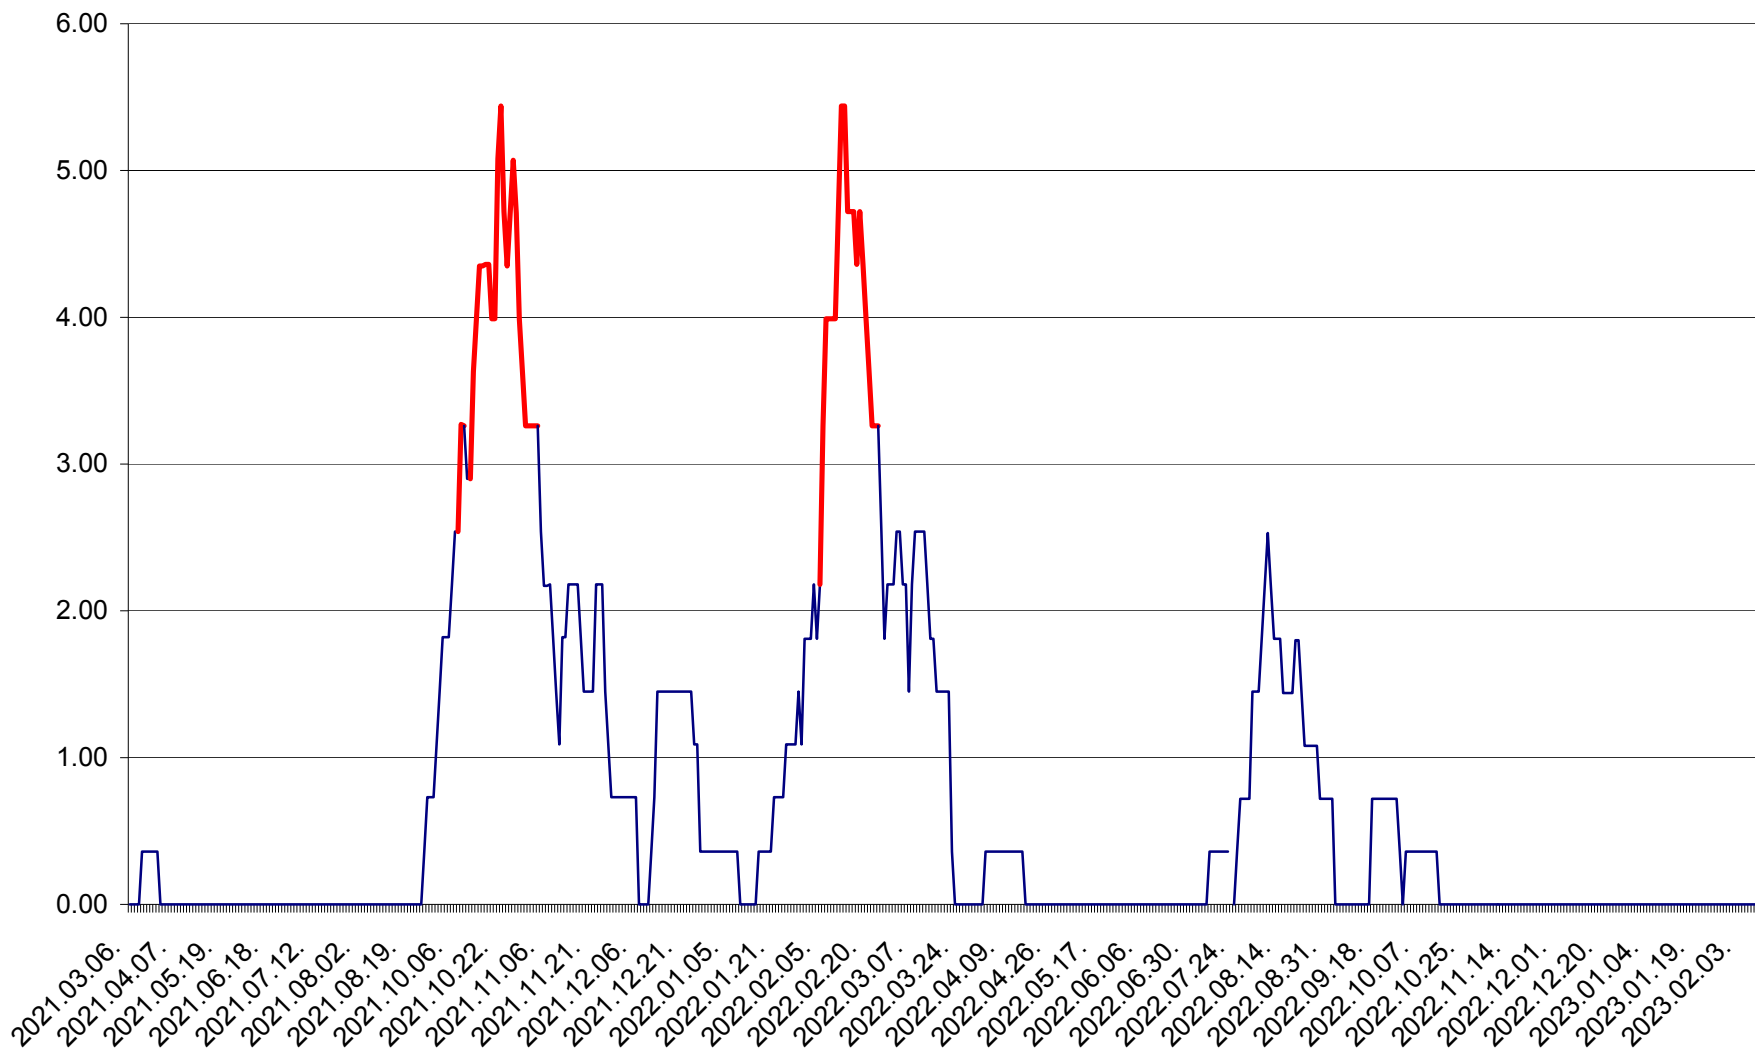

ATID - Evolutia incidentei cumulate pe 14 zile la ‰ de locuitori
2021.03.07. - 2023.02.10.

AVRĂMEȘTI - Evolutia incidentei cumulate pe 14 zile la ‰ de locuitori
2021.03.07. - 2023.02.10.

ORAȘ BĂILE TUȘNAD - Evoluția incidenței cumulate pe 14 zile la ‰ de locuitori
2021.03.07. - 2023.02.10.

ORAȘ BĂLAN - Evoluția incidenței cumulate pe 14 zile la ‰ de locuitori
2021.03.07. - 2023.02.10.

BILBOR - Evolutia incidentei cumulate pe 14 zile la ‰ de locuitori
2021.03.07. - 2023.02.10.

ORAȘ BORSEC - Evolutia incidentei cumulate pe 14 zile la ‰ de locuitori
2021.03.07. - 2023.02.10.

BRĂDEȘTI - Evoluția incidenței cumulate pe 14 zile la ‰ de locuitori
2021.03.07. - 2023.02.10.

CĂPÂLNIȚA - Evoluția incidenței cumulate pe 14 zile la ‰ de locuitori
2021.03.07. - 2023.02.10.

CÂRȚA - Evolutia incidentei cumulate pe 14 zile la ‰ de locuitori
2021.03.07. - 2023.02.10.