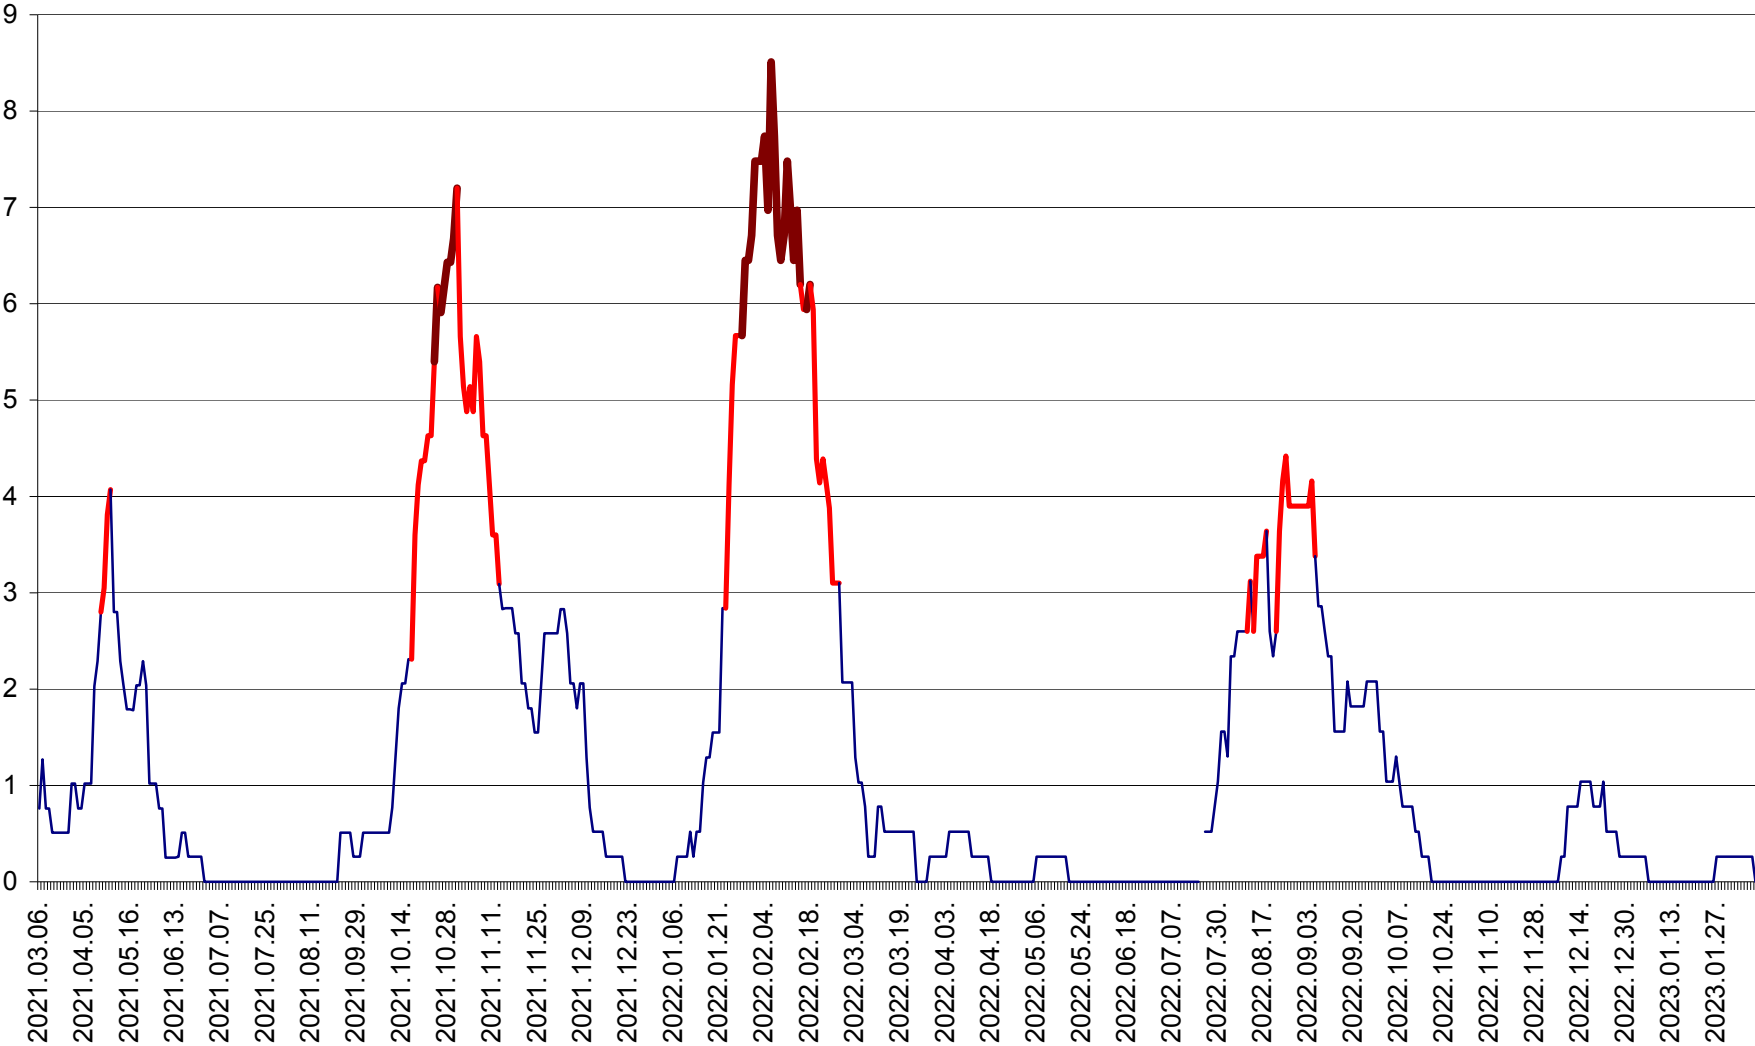

SÂNSIMION - Evolutia incidentei cumulate pe 14 zile la ‰ de locuitori
2021.03.07. - 2023.02.10.

SÂNTIMBRU - Evolutia incidentei cumulate pe 14 zile la ‰ de locuitori
2021.03.07. - 2023.02.10.

SĂRMAȘ - Evoluția incidenței cumulate pe 14 zile la ‰ de locuitori
2021.03.07. - 2023.02.10.

SATU MARE - Evolutia incidentei cumulate pe 14 zile la ‰ de locuitori
2021.03.07. - 2023.02.10.

SECUIENI - Evolutia incidentei cumulate pe 14 zile la ‰ de locuitori
2021.03.07. - 2023.02.10.

SICULENI - Evolutia incidentei cumulate pe 14 zile la ‰ de locuitori
2021.03.07. - 2023.02.10.

ȘIMONEȘTI - Evolutia incidentei cumulate pe 14 zile la ‰ de locuitori
2021.03.07. - 2023.02.10.

SUBCETATE - Evolutia incidentei cumulate pe 14 zile la ‰ de locuitori
2021.03.07. - 2023.02.10.

SUSENI - Evolutia incidentei cumulate pe 14 zile la ‰ de locuitori
2021.03.07. - 2023.02.10.