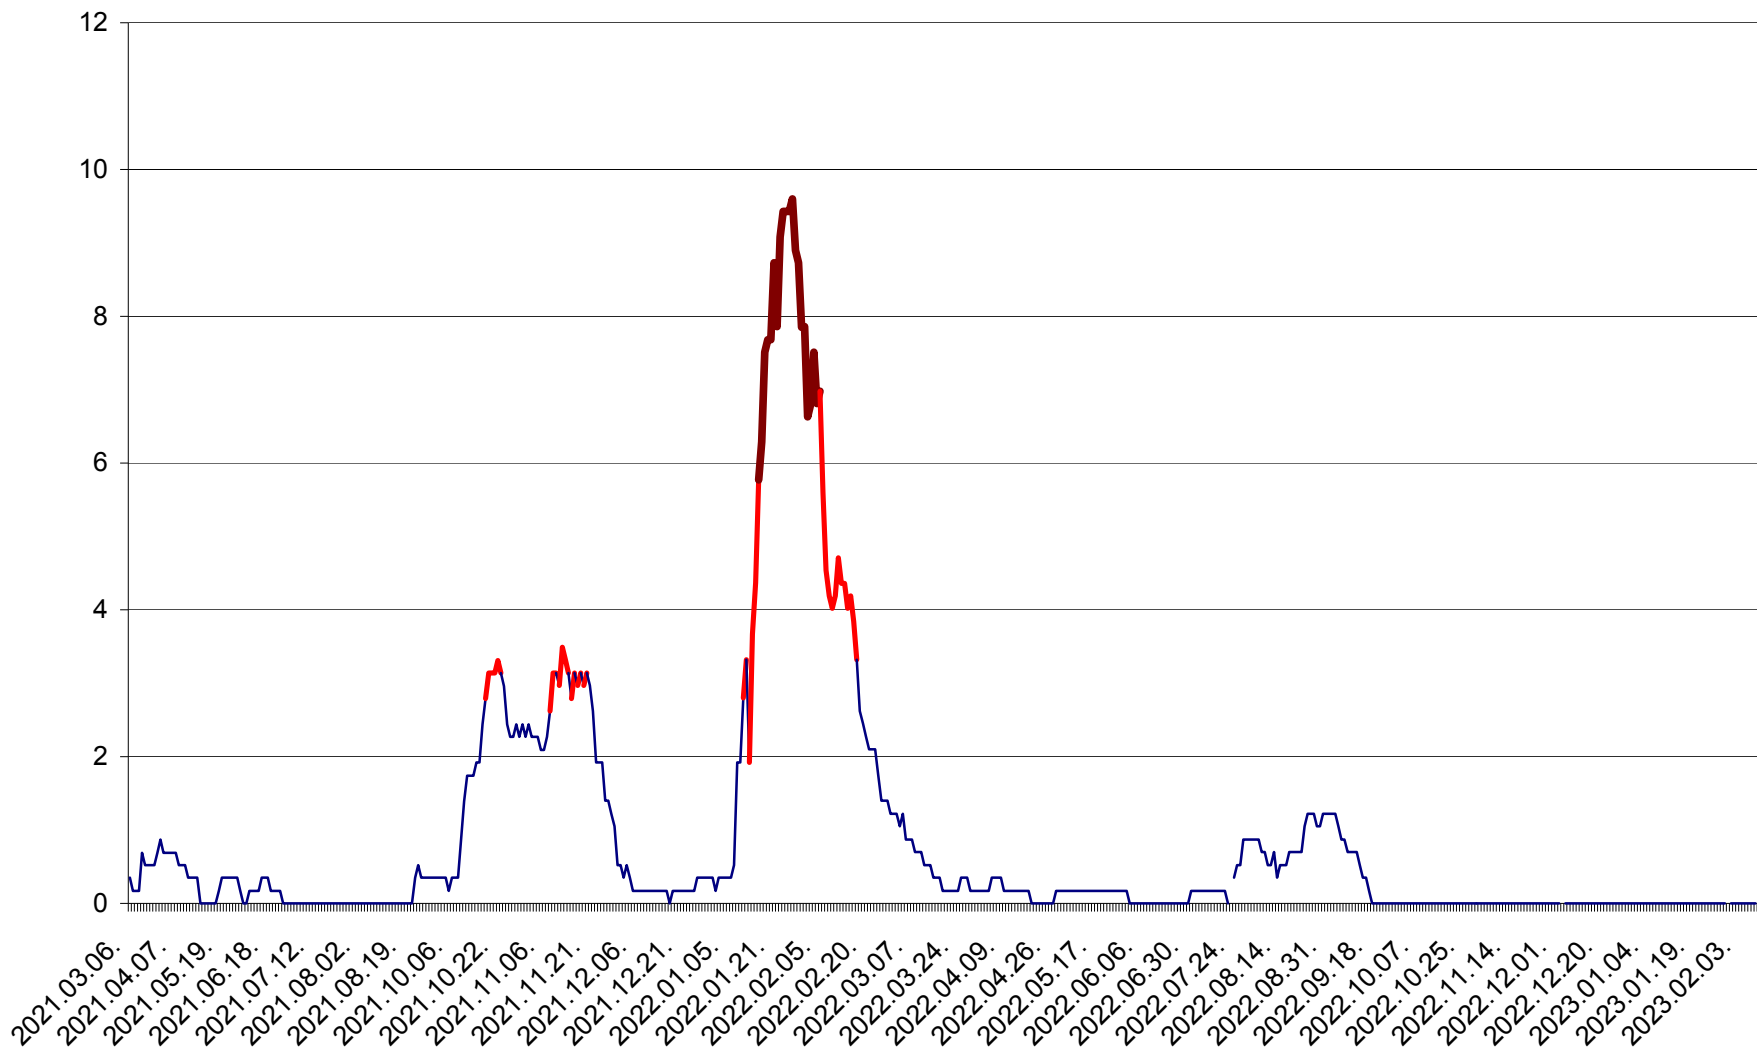

DÂRJIU - Evolutia incidentei cumulate pe 14 zile la ‰ de locuitori
2021.03.07. - 2023.02.10.

DEALU - Evolutia incidentei cumulate pe 14 zile la ‰ de locuitori
2021.03.07. - 2023.02.10.

DITRĂU - Evolutia incidentei cumulate pe 14 zile la ‰ de locuitori
2021.03.07. - 2023.02.10.

FELICENI - Evolutia incidentei cumulate pe 14 zile la ‰ de locuitori
2021.03.07. - 2023.02.10.

FRUMOASA - Evolutia incidentei cumulate pe 14 zile la ‰ de locuitori
2021.03.07. - 2023.02.10.

GĂLĂUȚAȘ - Evoluția incidentei cumulate pe 14 zile la ‰ de locuitori
2021.03.07. - 2023.02.10.

MUNICIPIUL GHEORGHENI - Evolutia incidentei cumulate pe 14 zile la % de locuitori
2021.03.07. - 2023.02.10.

JOSENI - Evolutia incidentei cumulate pe 14 zile la ‰ de locuitori
2021.03.07. - 2023.02.10.

LĂZAREA - Evolutia incidentei cumulate pe 14 zile la % de locuitori
2021.03.07. - 2023.02.10.

LELICENI - Evolutia incidentei cumulate pe 14 zile la ‰ de locuitori
2021.03.07. - 2023.02.10.

LUETA - Evolutia incidentei cumulate pe 14 zile la ‰ de locuitori
2021.03.07. - 2023.02.10.

LUNCA DE JOS - Evolutia incidentei cumulate pe 14 zile la ‰ de locuitori
2021.03.07. - 2023.02.10.