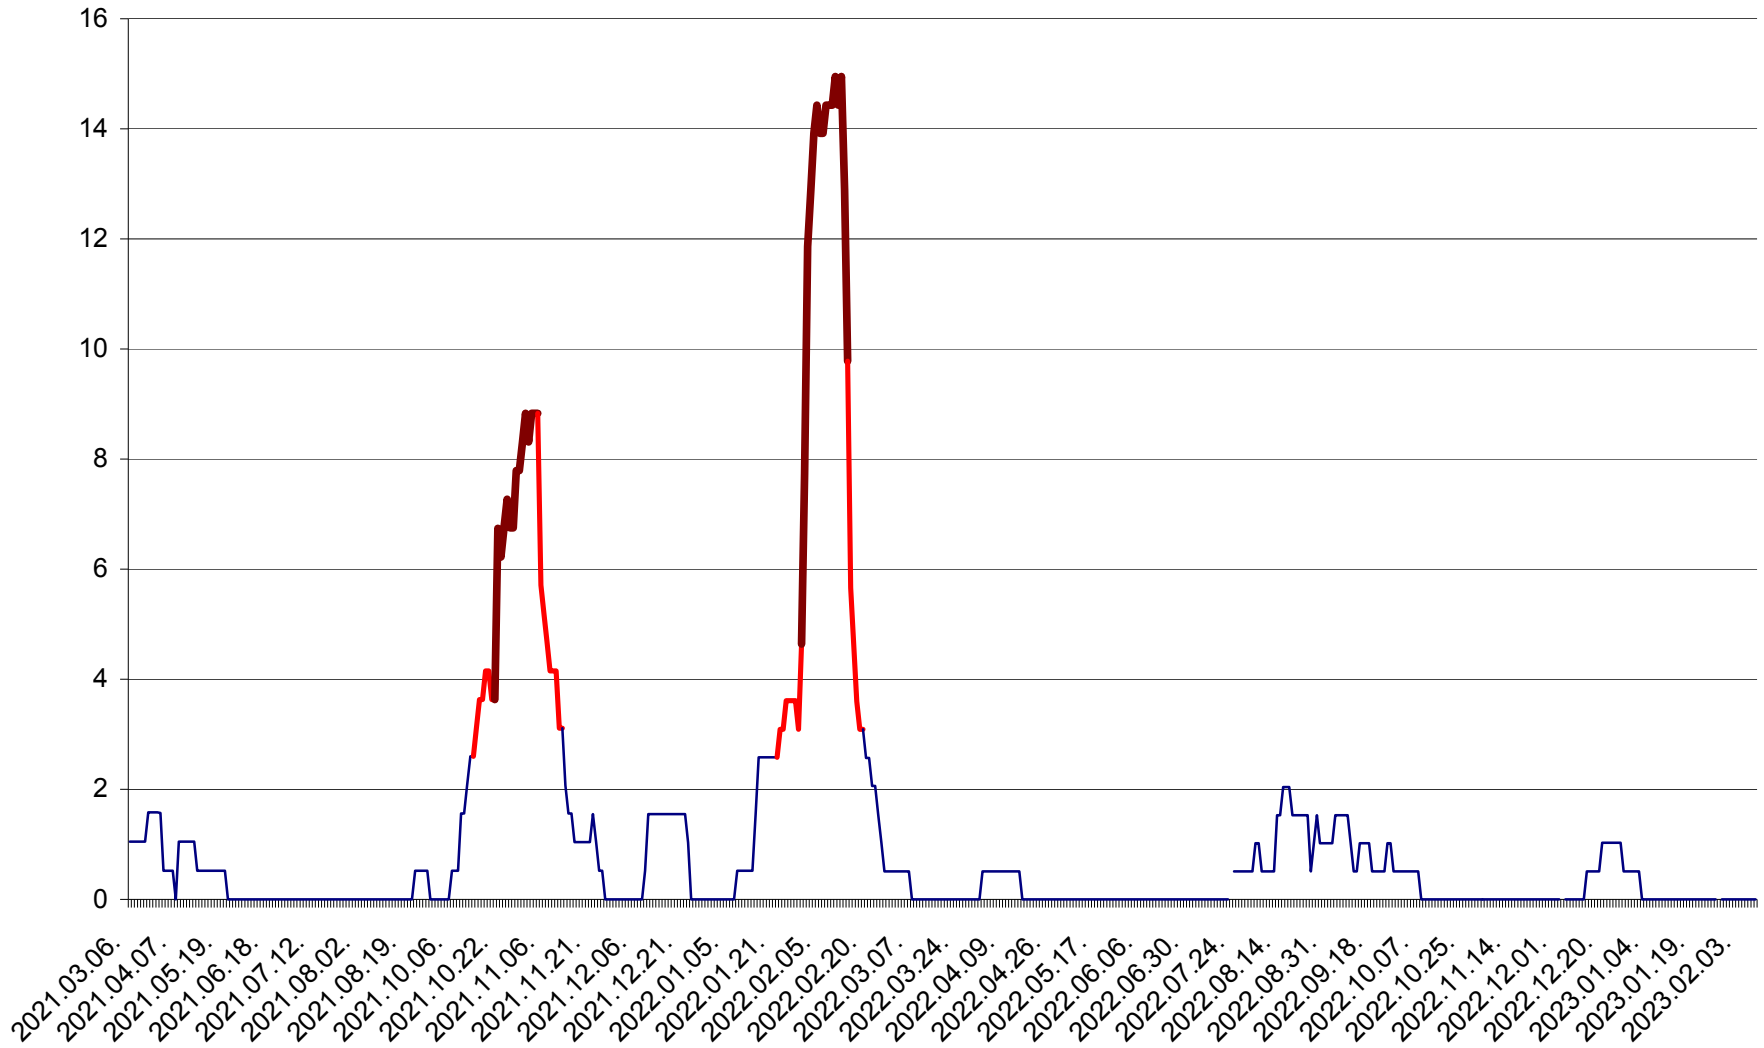

MIHĂILENI - Evolutia incidentei cumulate pe 14 zile la ‰ de locuitori
2021.03.07. - 2023.02.10.

MUGENI - Evolutia incidentei cumulate pe 14 zile la ‰ de locuitori
2021.03.07. - 2023.02.10.

OCLAND - Evolutia incidentei cumulate pe 14 zile la ‰ de locuitori
2021.03.07. - 2023.02.10.

MUNICIPIUL ODORHEIU SECUIESC - Evolutia incidentei cumulate pe 14 zile la ‰ de locuitori
2021.03.07. - 2023.02.10.

PĂULENI-CIUC - Evolutia incidentei cumulate pe 14 zile la ‰ de locuitori
2021.03.07. - 2023.02.10.

PLĂIEȘII DE JOS - Evolutia incidentei cumulate pe 14 zile la ‰ de locuitori
2021.03.07. - 2023.02.10.

PORUMBENI - Evolutia incidentei cumulate pe 14 zile la ‰ de locuitori
2021.03.07. - 2023.02.10.

PRAID - Evolutia incidentei cumulate pe 14 zile la ‰ de locuitori
2021.03.07. - 2023.02.10.