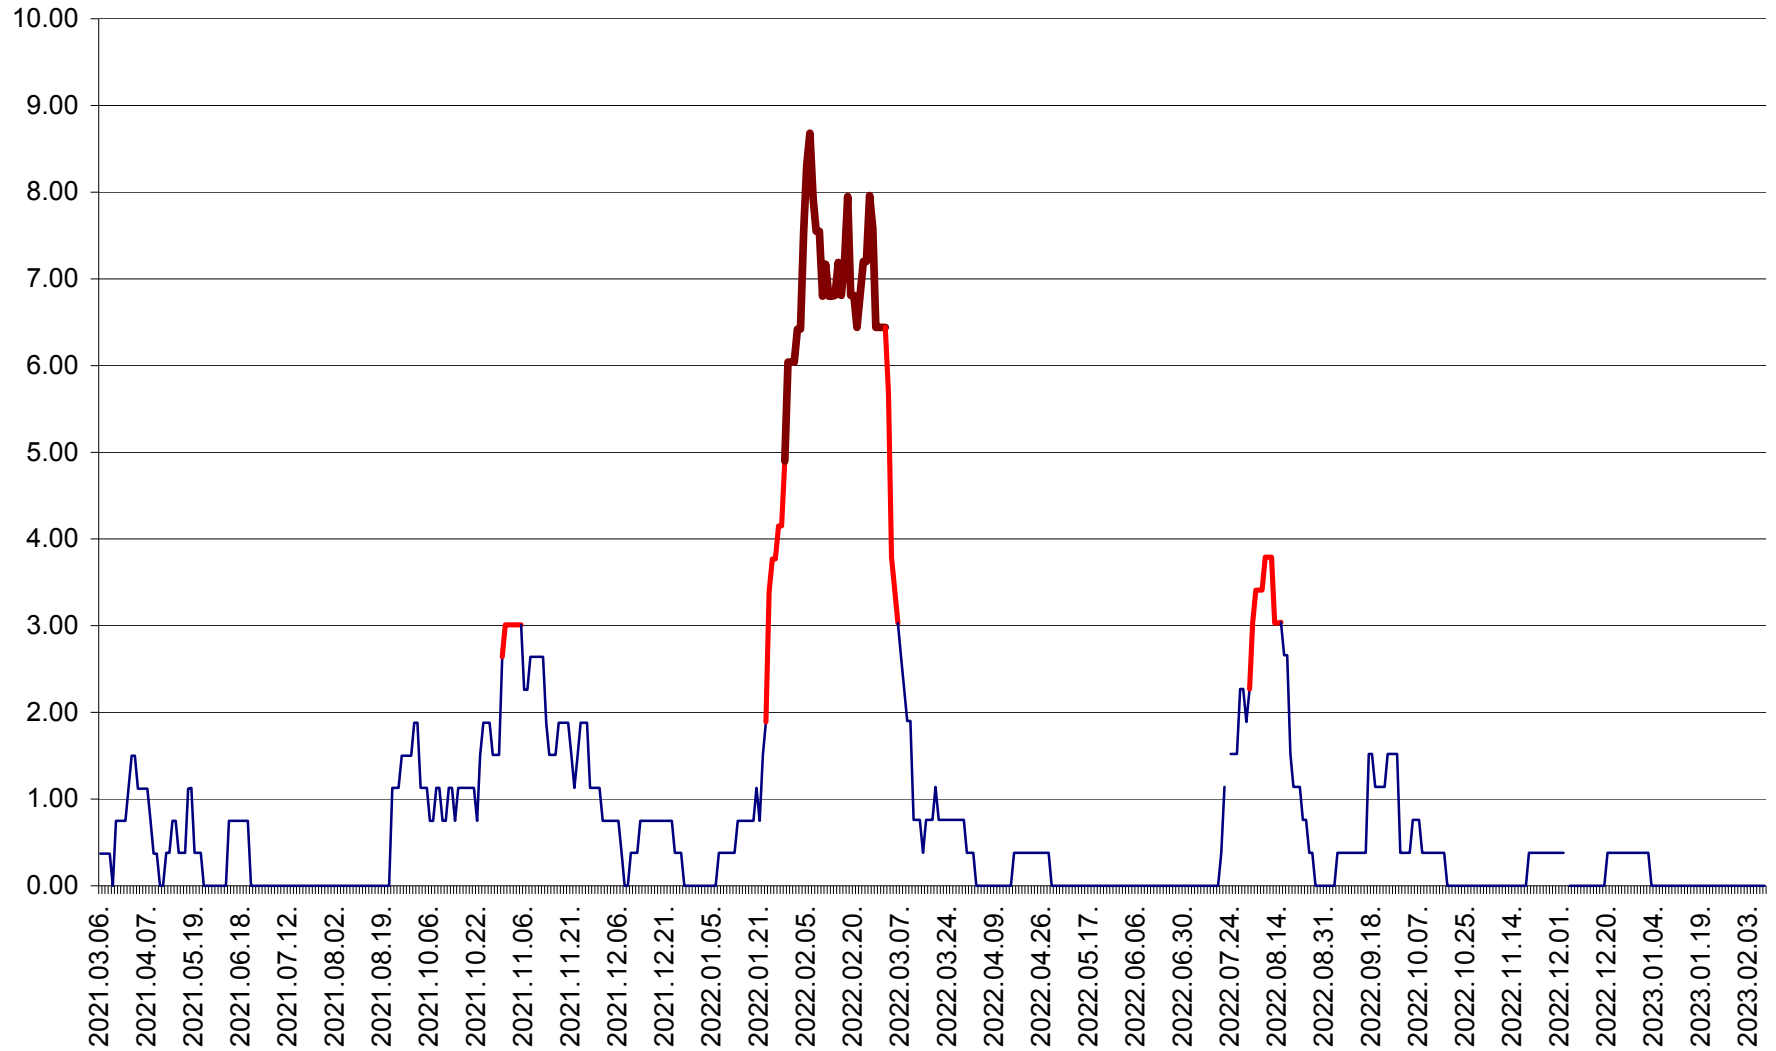

ATID - Evolutia incidentei cumulate pe 14 zile la ‰ de locuitori
2021.03.07. - 2023.02.10.

AVRĂMEȘTI - Evolutia incidentei cumulate pe 14 zile la ‰ de locuitori
2021.03.07. - 2023.02.10.

ORAȘ BĂILE TUȘNAD - Evoluția incidenței cumulate pe 14 zile la ‰ de locuitori
2021.03.07. - 2023.02.10.

ORAȘ BĂLAN - Evoluția incidenței cumulate pe 14 zile la ‰ de locuitori
2021.03.07. - 2023.02.10.

BILBOR - Evolutia incidentei cumulate pe 14 zile la ‰ de locuitori
2021.03.07. - 2023.02.10.

ORAȘ BORSEC - Evolutia incidentei cumulate pe 14 zile la ‰ de locuitori
2021.03.07. - 2023.02.10.

BRĂDEȘTI - Evoluția incidenței cumulate pe 14 zile la ‰ de locuitori
2021.03.07. - 2023.02.10.

CĂPÂLNIȚA - Evoluția incidenței cumulate pe 14 zile la ‰ de locuitori
2021.03.07. - 2023.02.10.

CÂRȚA - Evolutia incidentei cumulate pe 14 zile la ‰ de locuitori
2021.03.07. - 2023.02.10.