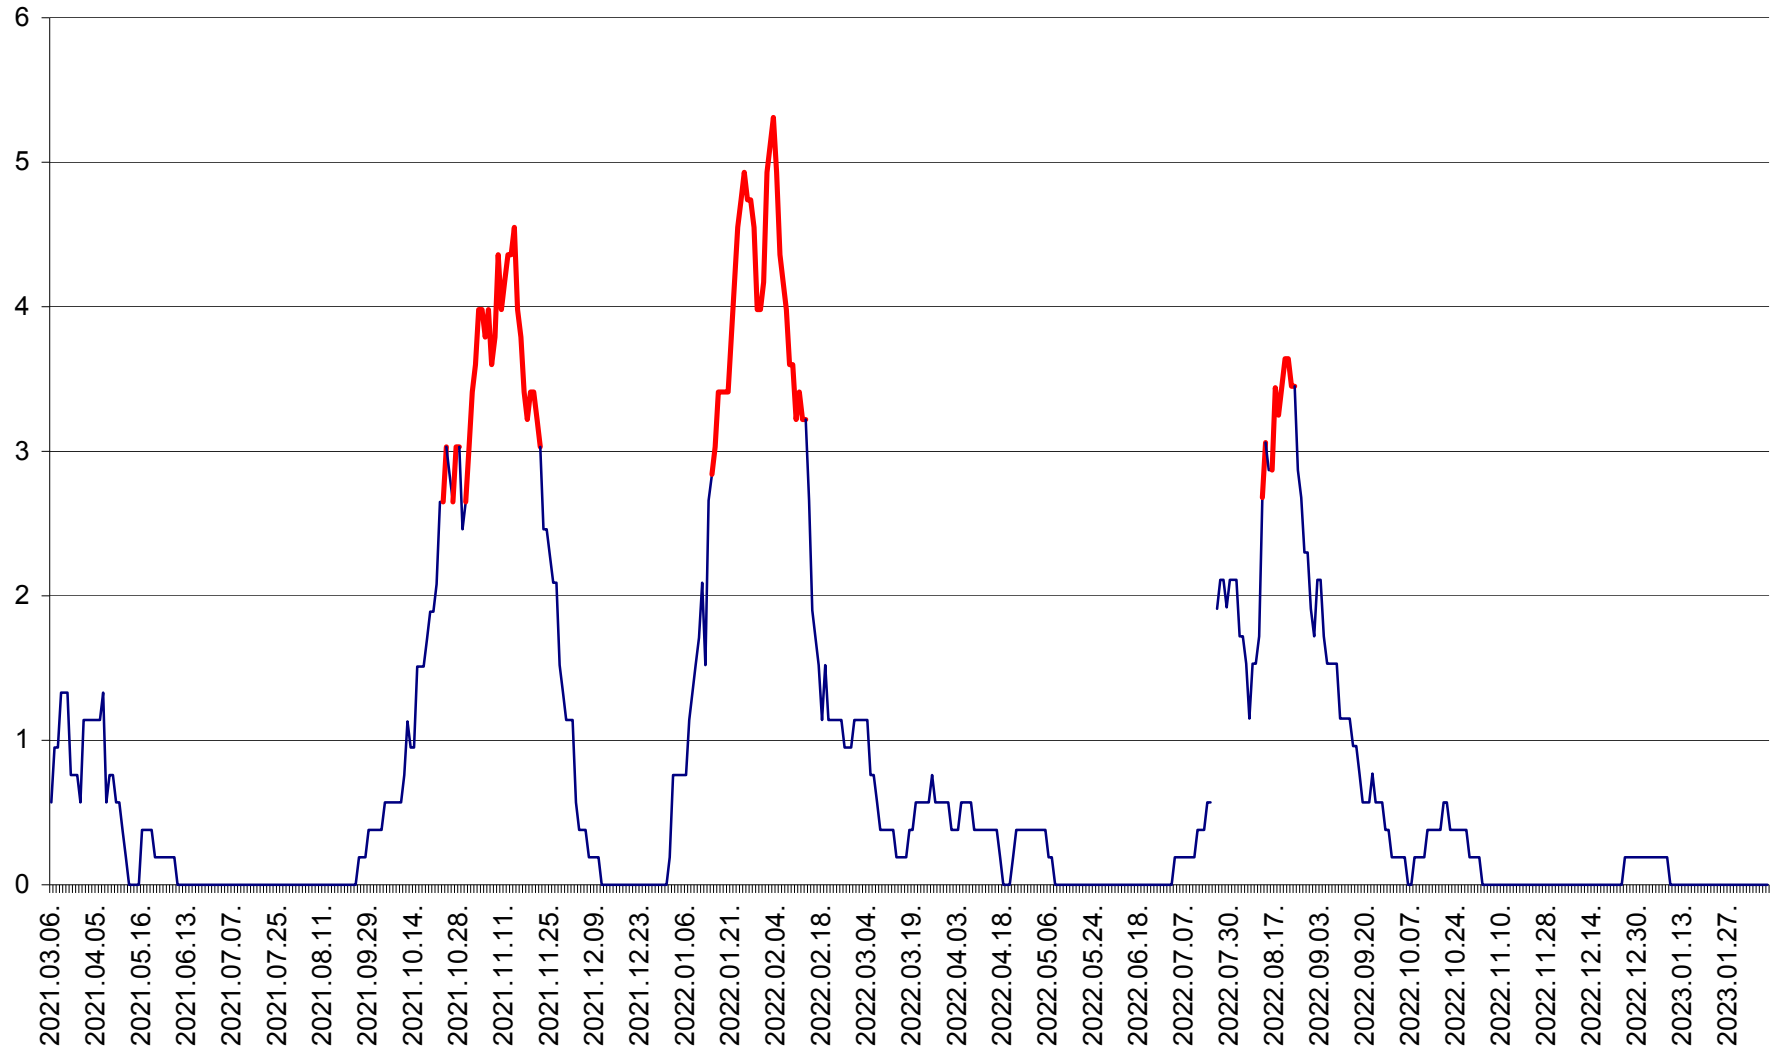

SÂNSIMION - Evolutia incidentei cumulate pe 14 zile la ‰ de locuitori
2021.03.07. - 2023.02.10.

SÂNTIMBRU - Evolutia incidentei cumulate pe 14 zile la ‰ de locuitori
2021.03.07. - 2023.02.10.

SĂRMAȘ - Evoluția incidenței cumulate pe 14 zile la ‰ de locuitori
2021.03.07. - 2023.02.10.

SATU MARE - Evolutia incidentei cumulate pe 14 zile la ‰ de locuitori
2021.03.07. - 2023.02.10.

SECUIENI - Evolutia incidentei cumulate pe 14 zile la ‰ de locuitori
2021.03.07. - 2023.02.10.

SICULENI - Evolutia incidentei cumulate pe 14 zile la ‰ de locuitori
2021.03.07. - 2023.02.10.

ȘIMONEȘTI - Evolutia incidentei cumulate pe 14 zile la ‰ de locuitori
2021.03.07. - 2023.02.10.

SUBCETATE - Evolutia incidentei cumulate pe 14 zile la ‰ de locuitori
2021.03.07. - 2023.02.10.

SUSENI - Evolutia incidentei cumulate pe 14 zile la ‰ de locuitori
2021.03.07. - 2023.02.10.