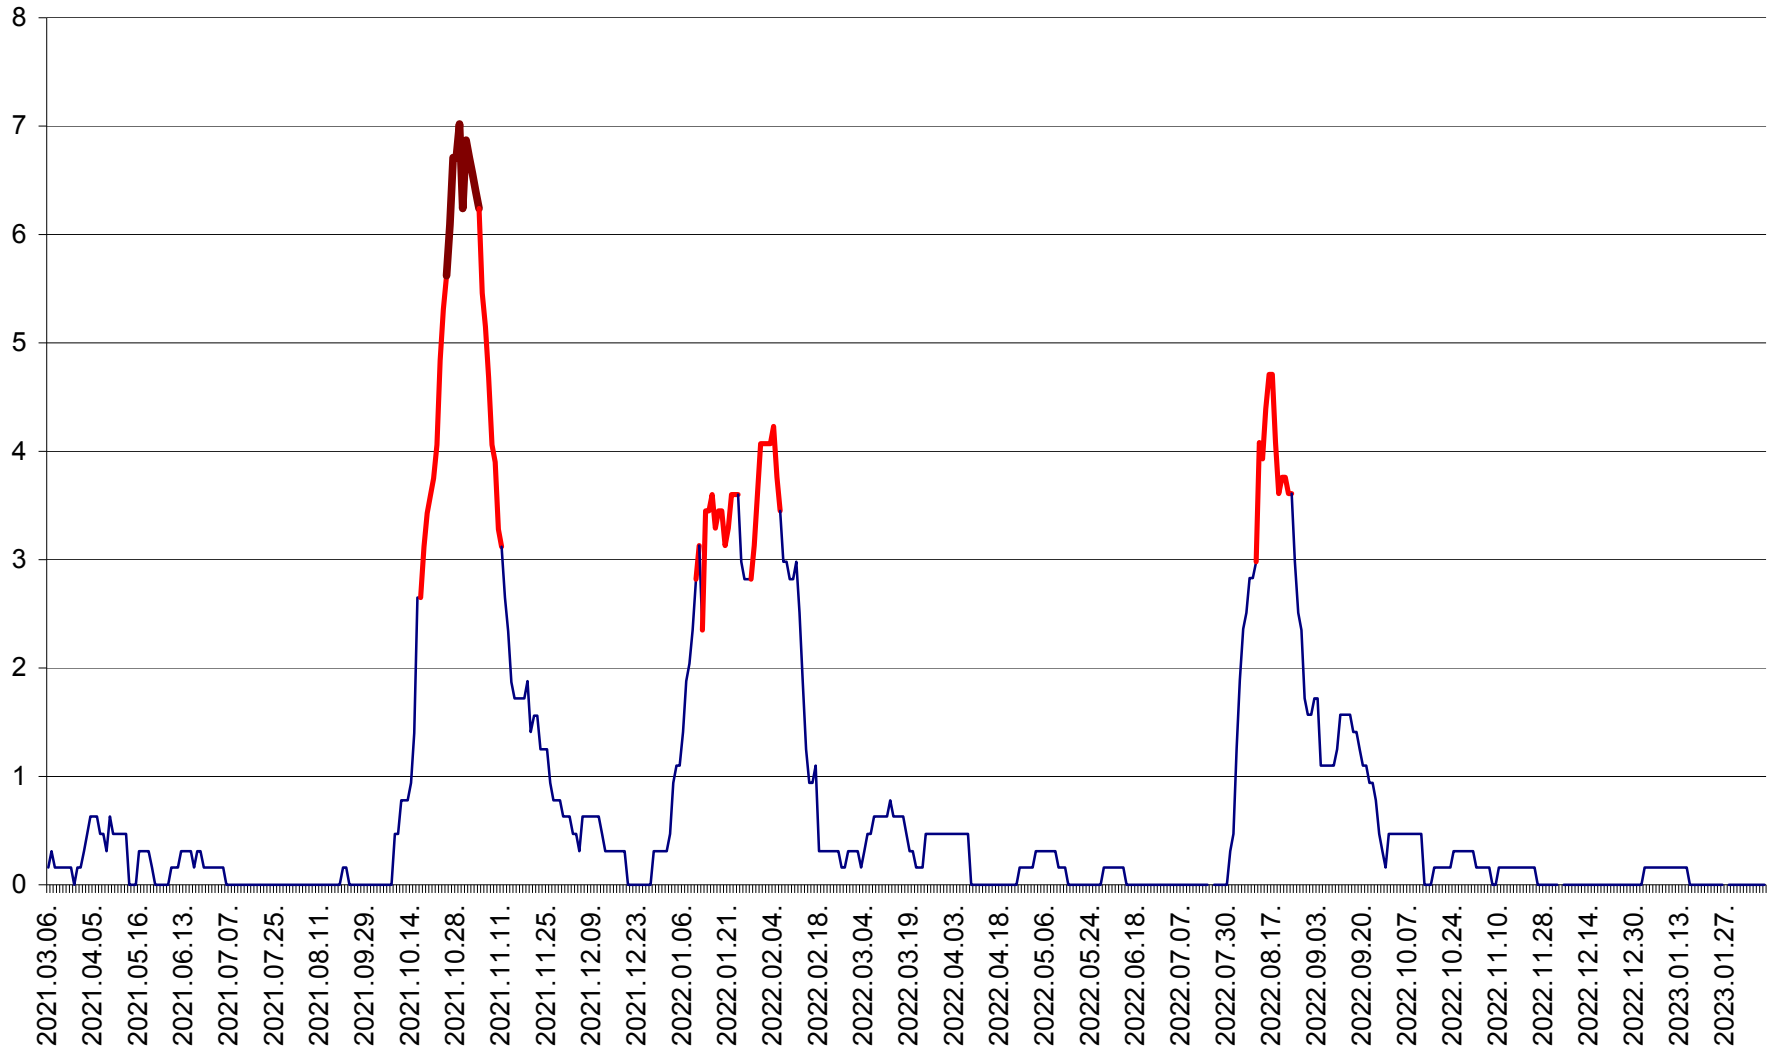

PLĂIEȘII DE JOS - Evolutia incidentei cumulate pe 14 zile la ‰ de locuitori
2021.03.07. - 2023.02.10.

PORUMBENI - Evolutia incidentei cumulate pe 14 zile la ‰ de locuitori
2021.03.07. - 2023.02.10.

PRAID - Evolutia incidentei cumulate pe 14 zile la ‰ de locuitori
2021.03.07. - 2023.02.10.

RACU - Evolutia incidentei cumulate pe 14 zile la ‰ de locuitori
2021.03.07. - 2023.02.10.

REMETEA - Evolutia incidentei cumulate pe 14 zile la ‰ de locuitori
2021.03.07. - 2023.02.10.

SĂCEL - Evolutia incidentei cumulate pe 14 zile la ‰ de locuitori
2021.03.07. - 2023.02.10.