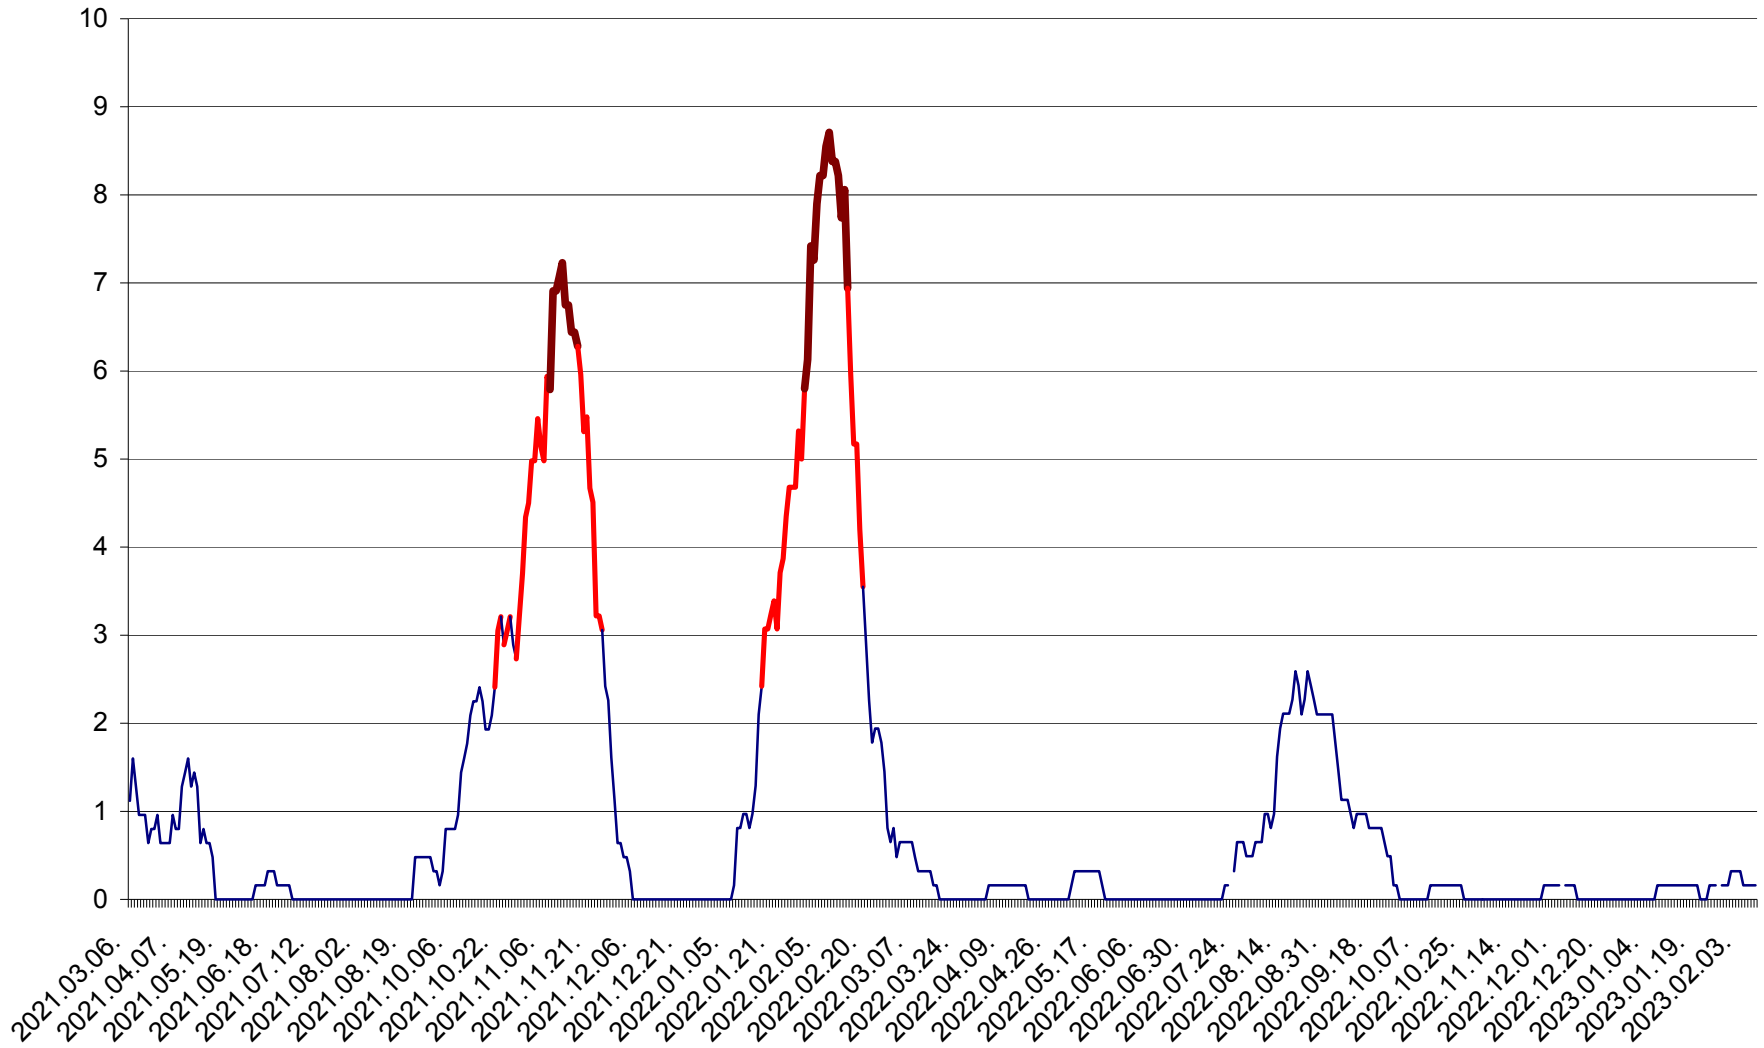

PLĂIEȘII DE JOS - Evolutia incidentei cumulate pe 14 zile la ‰ de locuitori
2021.03.07. - 2023.02.10.

PORUMBENI - Evolutia incidentei cumulate pe 14 zile la ‰ de locuitori
2021.03.07. - 2023.02.10.

PRAID - Evolutia incidentei cumulate pe 14 zile la ‰ de locuitori
2021.03.07. - 2023.02.10.

RACU - Evolutia incidentei cumulate pe 14 zile la ‰ de locuitori
2021.03.07. - 2023.02.10.

REMETEA - Evolutia incidentei cumulate pe 14 zile la ‰ de locuitori
2021.03.07. - 2023.02.10.

SĂCEL - Evolutia incidentei cumulate pe 14 zile la ‰ de locuitori
2021.03.07. - 2023.02.10.

SÂNCRĂIENI - Evolutia incidentei cumulate pe 14 zile la ‰ de locuitori
2021.03.07. - 2023.02.10.

SÂNDOMINIC - Evolutia incidentei cumulate pe 14 zile la ‰ de locuitori
2021.03.07. - 2023.02.10.

SÂNMARTIN - Evolutia incidentei cumulate pe 14 zile la ‰ de locuitori
2021.03.07. - 2023.02.10.