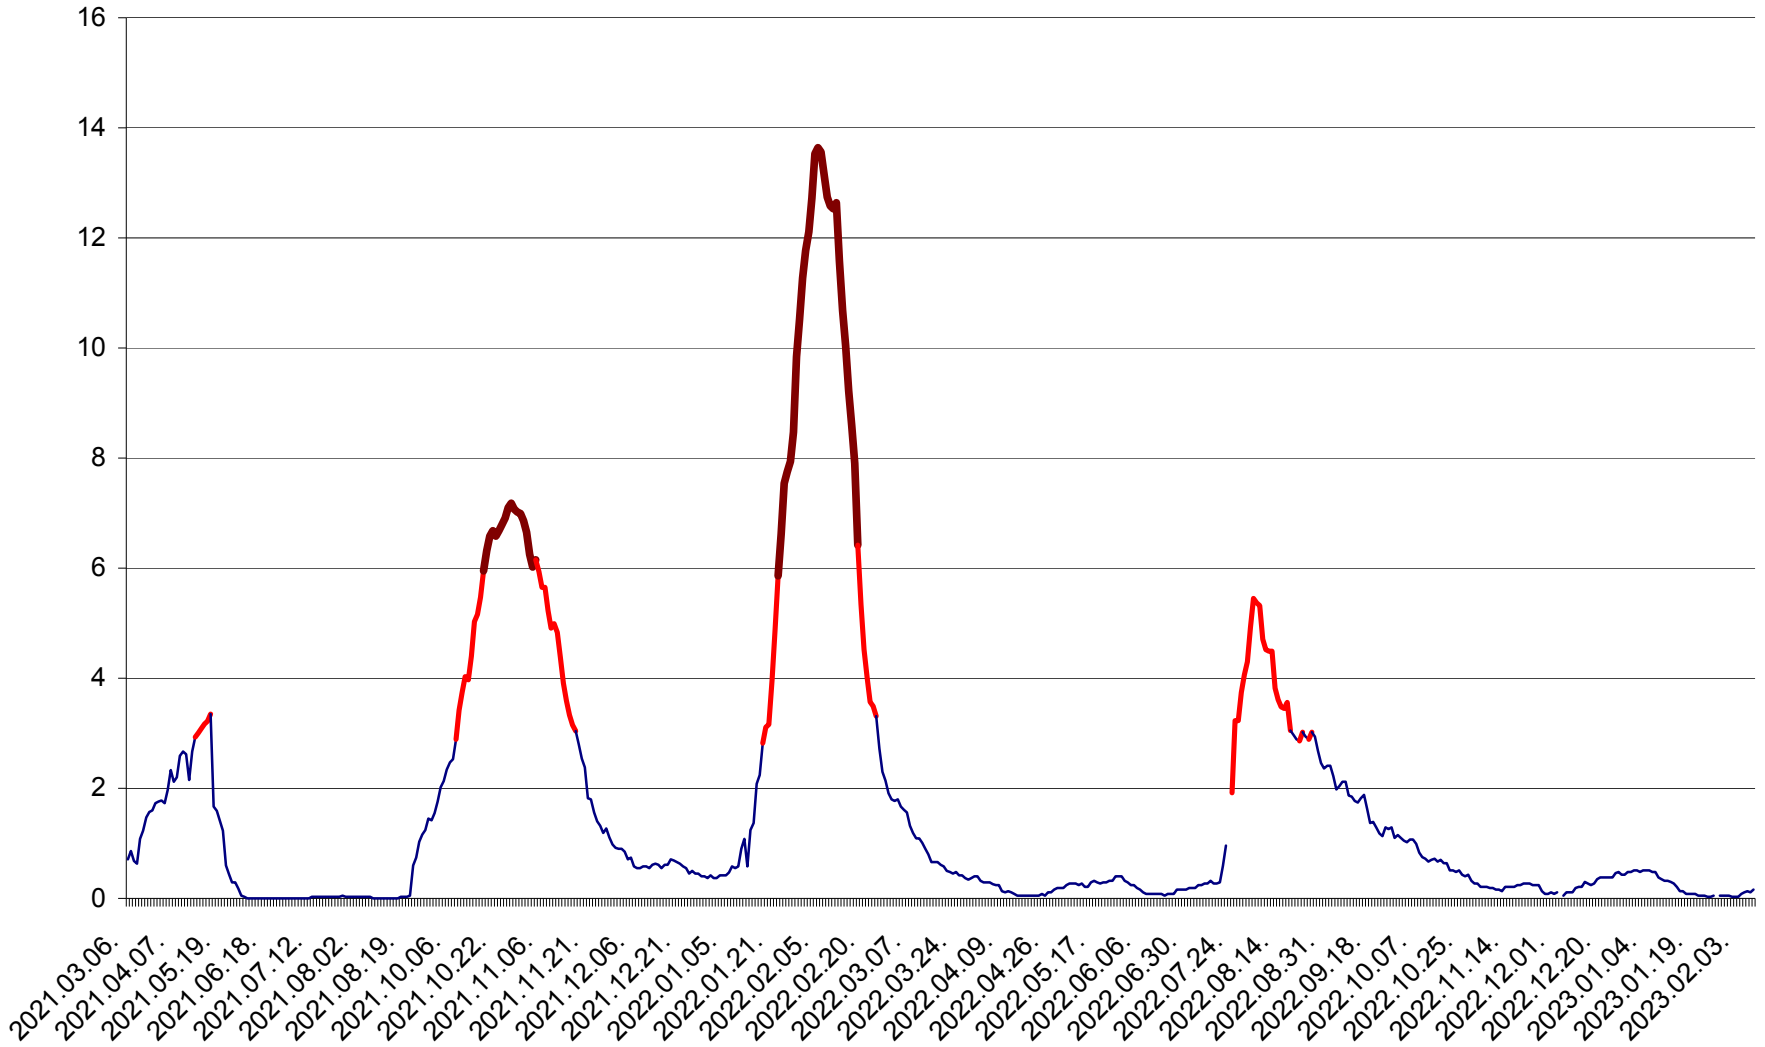

MĂRTINIȘ - Evolutia incidentei cumulate pe 14 zile la ‰ de locuitori
2021.03.07. - 2023.02.10.

MEREȘTI - Evolutia incidentei cumulate pe 14 zile la ‰ de locuitori
2021.03.07. - 2023.02.10.

MUNICIPIUL MIERCUREA-CIUC - Evolutia incidentei cumulate pe 14 zile la ‰ de locuitori
2021.03.07. - 2023.02.10.

MIHĂILENI - Evolutia incidentei cumulate pe 14 zile la ‰ de locuitori
2021.03.07. - 2023.02.10.

MUGENI - Evolutia incidentei cumulate pe 14 zile la ‰ de locuitori
2021.03.07. - 2023.02.10.

OCLAND - Evolutia incidentei cumulate pe 14 zile la ‰ de locuitori
2021.03.07. - 2023.02.10.

MUNICIPIUL ODORHEIU SECUIESC - Evolutia incidentei cumulate pe 14 zile la ‰ de locuitori
2021.03.07. - 2023.02.10.

PĂULENI-CIUC - Evolutia incidentei cumulate pe 14 zile la ‰ de locuitori
2021.03.07. - 2023.02.10.