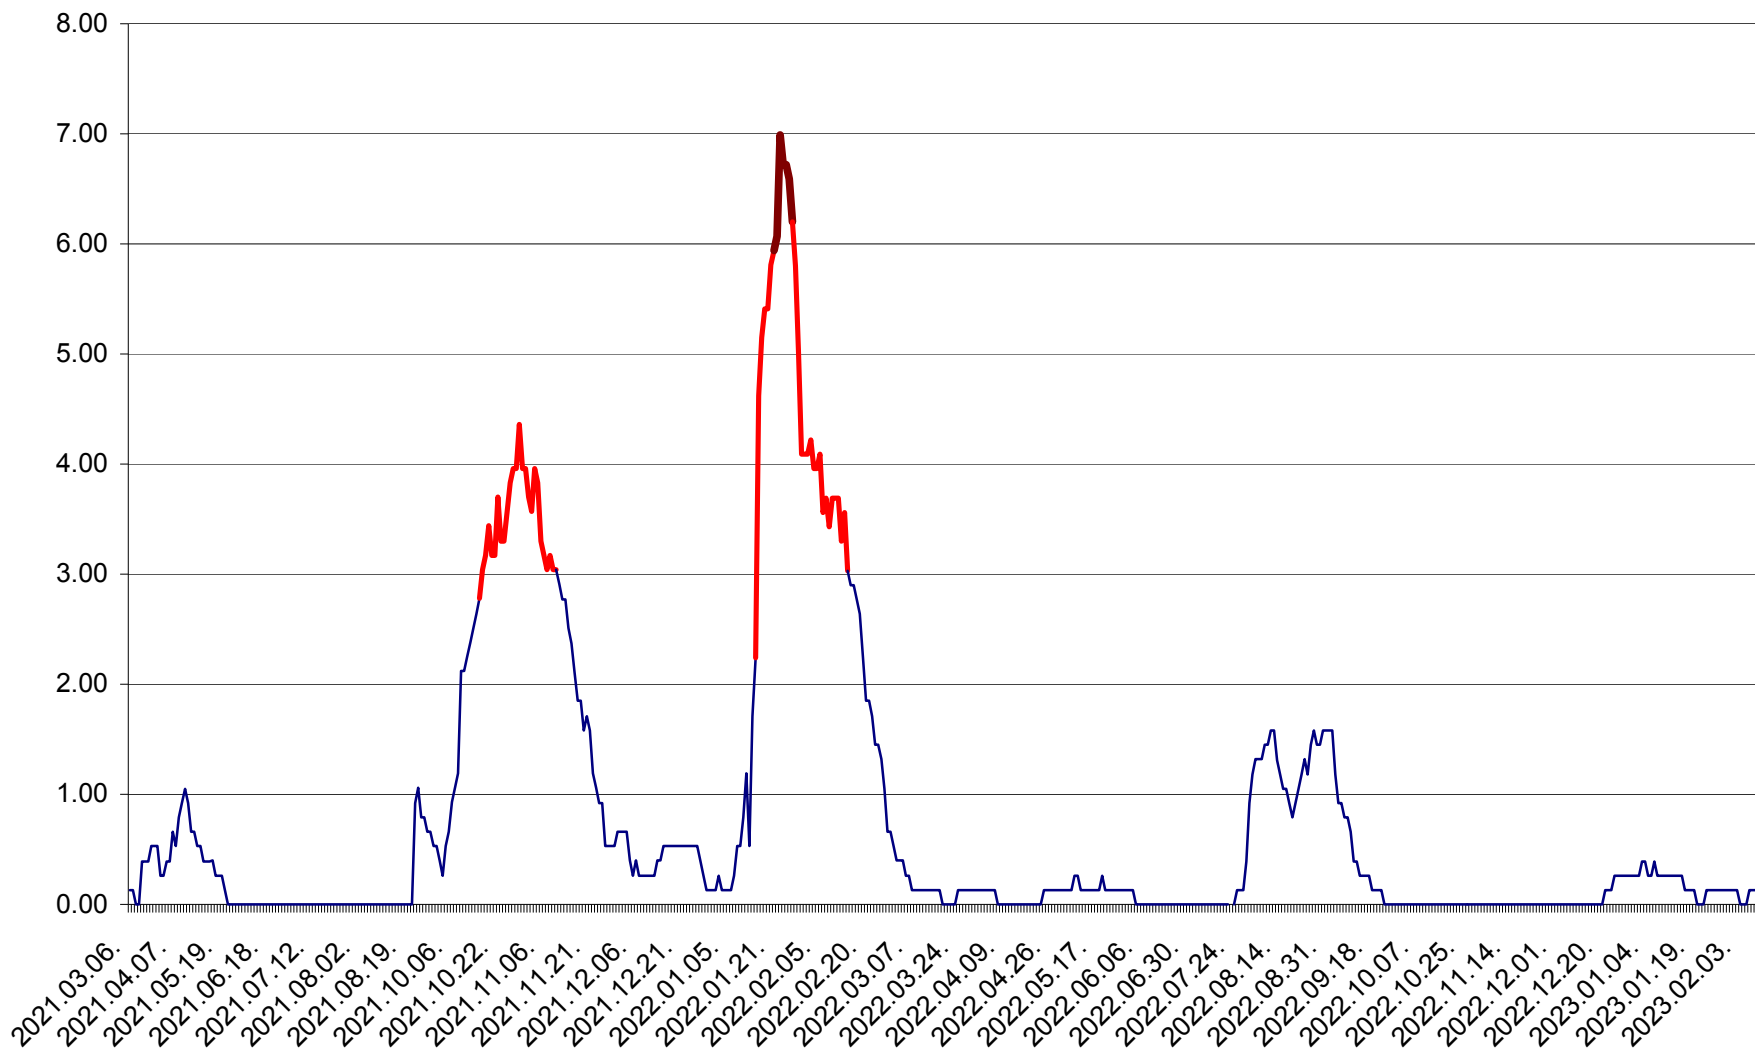

TUȘNAD - Evolutia incidentei cumulate pe 14 zile la ‰ de locuitori
2021.03.07. - 2023.02.10.

ULIEȘ - Evoluția incidenței cumulate pe 14 zile la ‰ de locuitori
2021.03.07. - 2023.02.10.

VĂRȘAG - Evolutia incidentei cumulate pe 14 zile la ‰ de locuitori
2021.03.07. - 2023.02.10.

ORAȘ VLĂHIȚA - Evolutia incidentei cumulate pe 14 zile la ‰ de locuitori
2021.03.07. - 2023.02.10.

VOȘLĂBENI - Evolutia incidentei cumulate pe 14 zile la ‰ de locuitori
2021.03.07. - 2023.02.10.

ZETEA - Evolutia incidentei cumulate pe 14 zile la ‰ de locuitori
2021.03.07. - 2023.02.10.