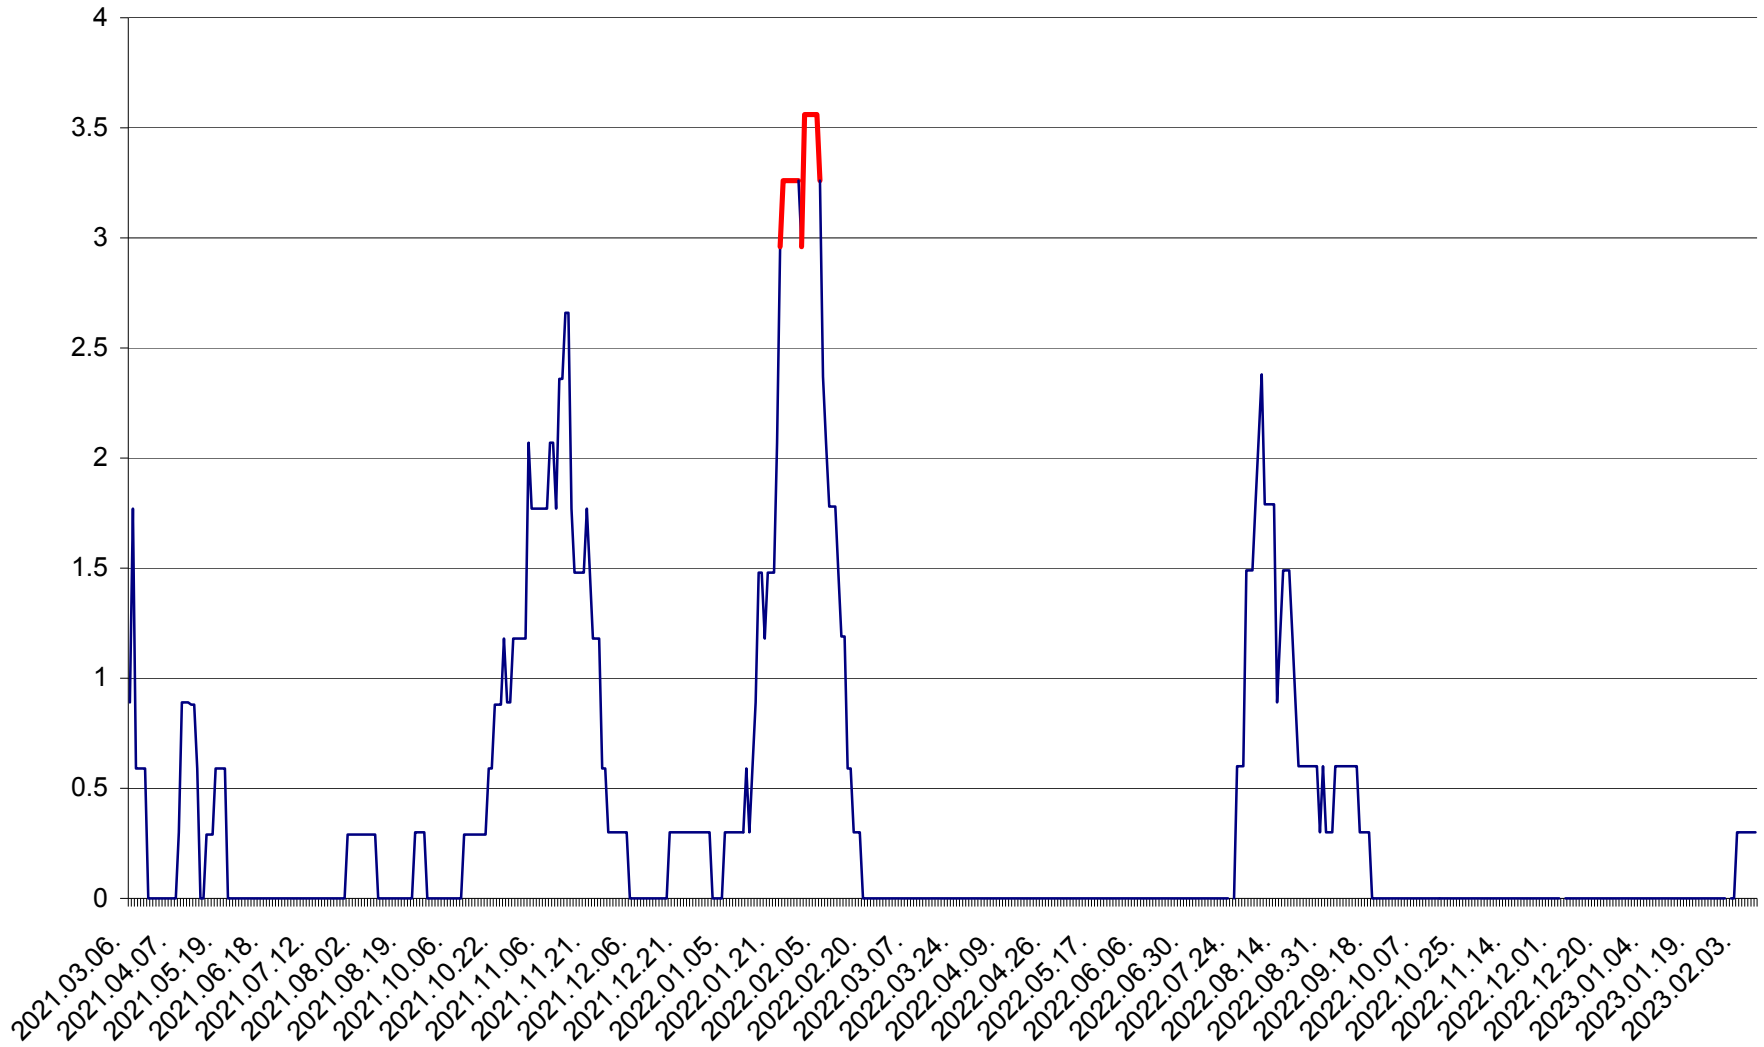

MUNICIPIUL GHEORGHENI - Evolutia incidentei cumulate pe 14 zile la % de locuitori
2021.03.07. - 2023.02.10.

JOSENI - Evolutia incidentei cumulate pe 14 zile la ‰ de locuitori
2021.03.07. - 2023.02.10.

LĂZAREA - Evolutia incidentei cumulate pe 14 zile la % de locuitori
2021.03.07. - 2023.02.10.

LELICENI - Evolutia incidentei cumulate pe 14 zile la ‰ de locuitori
2021.03.07. - 2023.02.10.

LUETA - Evolutia incidentei cumulate pe 14 zile la ‰ de locuitori
2021.03.07. - 2023.02.10.

LUNCA DE JOS - Evolutia incidentei cumulate pe 14 zile la ‰ de locuitori
2021.03.07. - 2023.02.10.

LUNCA DE SUS - Evolutia incidentei cumulate pe 14 zile la ‰ de locuitori
2021.03.07. - 2023.02.10.

LUPENI - Evolutia incidentei cumulate pe 14 zile la ‰ de locuitori
2021.03.07. - 2023.02.10.

MĂDĂRAȘ - Evolutia incidentei cumulate pe 14 zile la ‰ de locuitori
2021.03.07. - 2023.02.10.