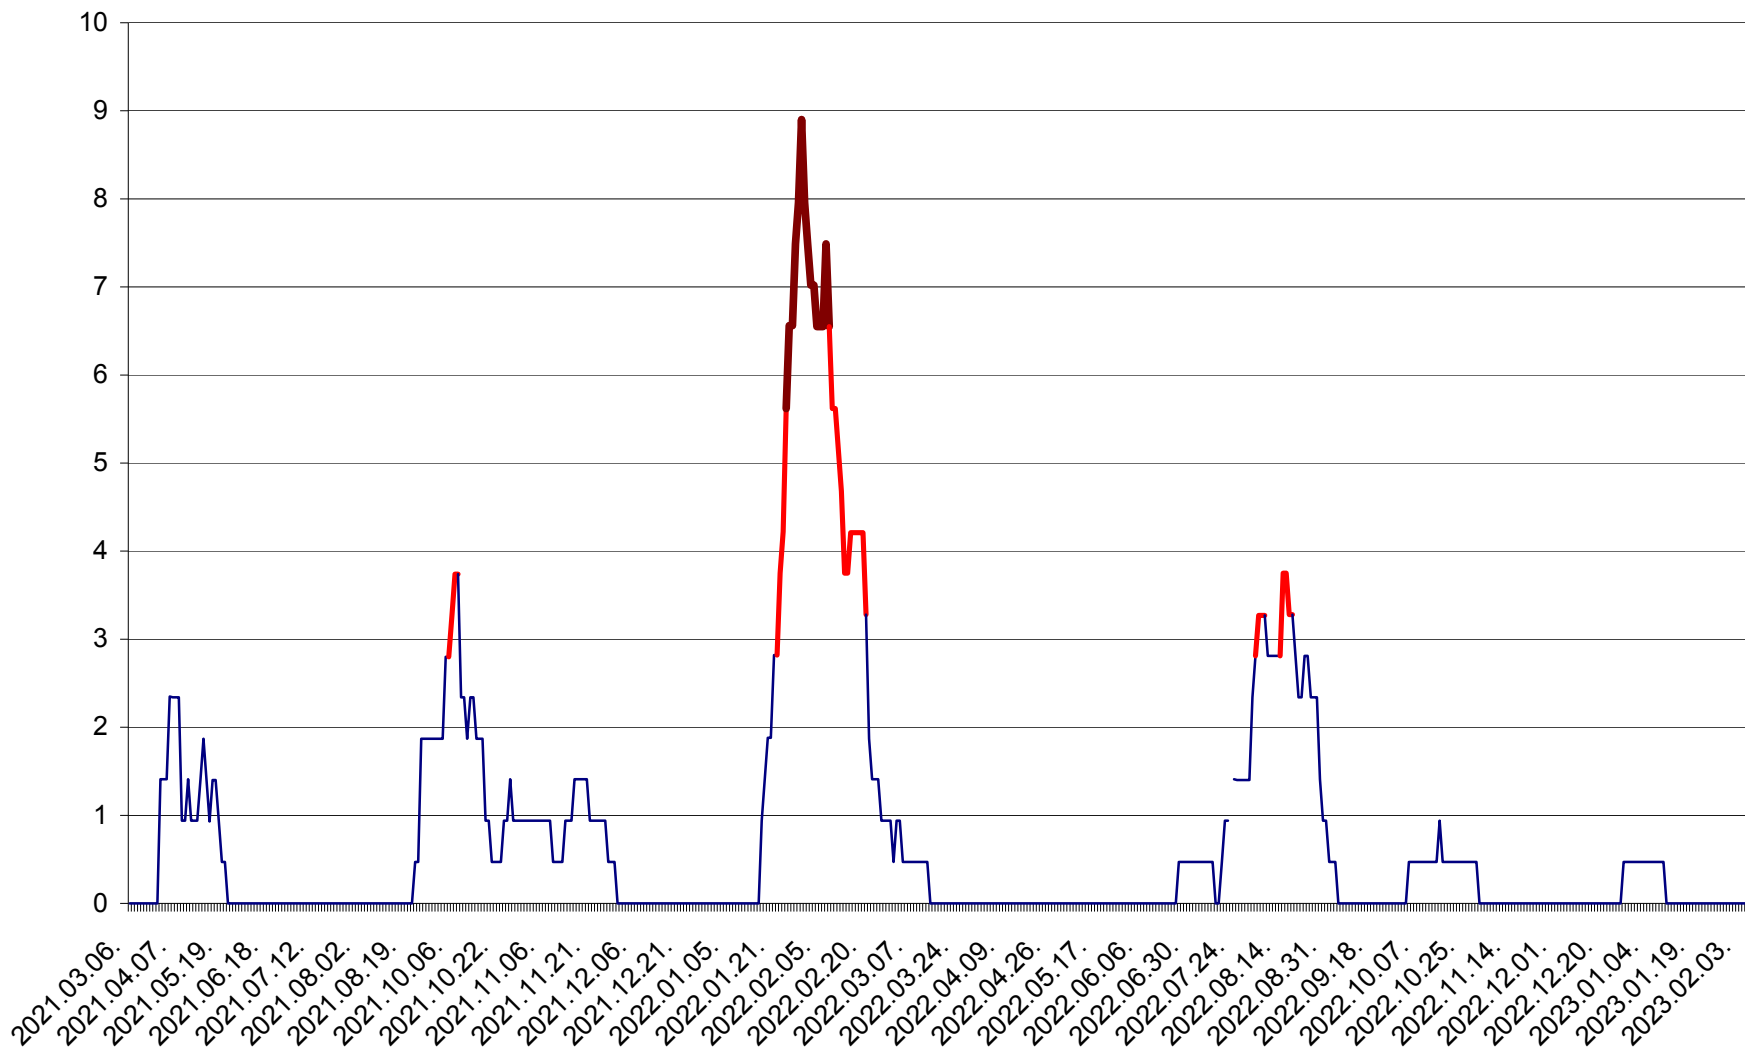

SECUIENI - Evolutia incidentei cumulate pe 14 zile la ‰ de locuitori
2021.03.07. - 2023.02.10.