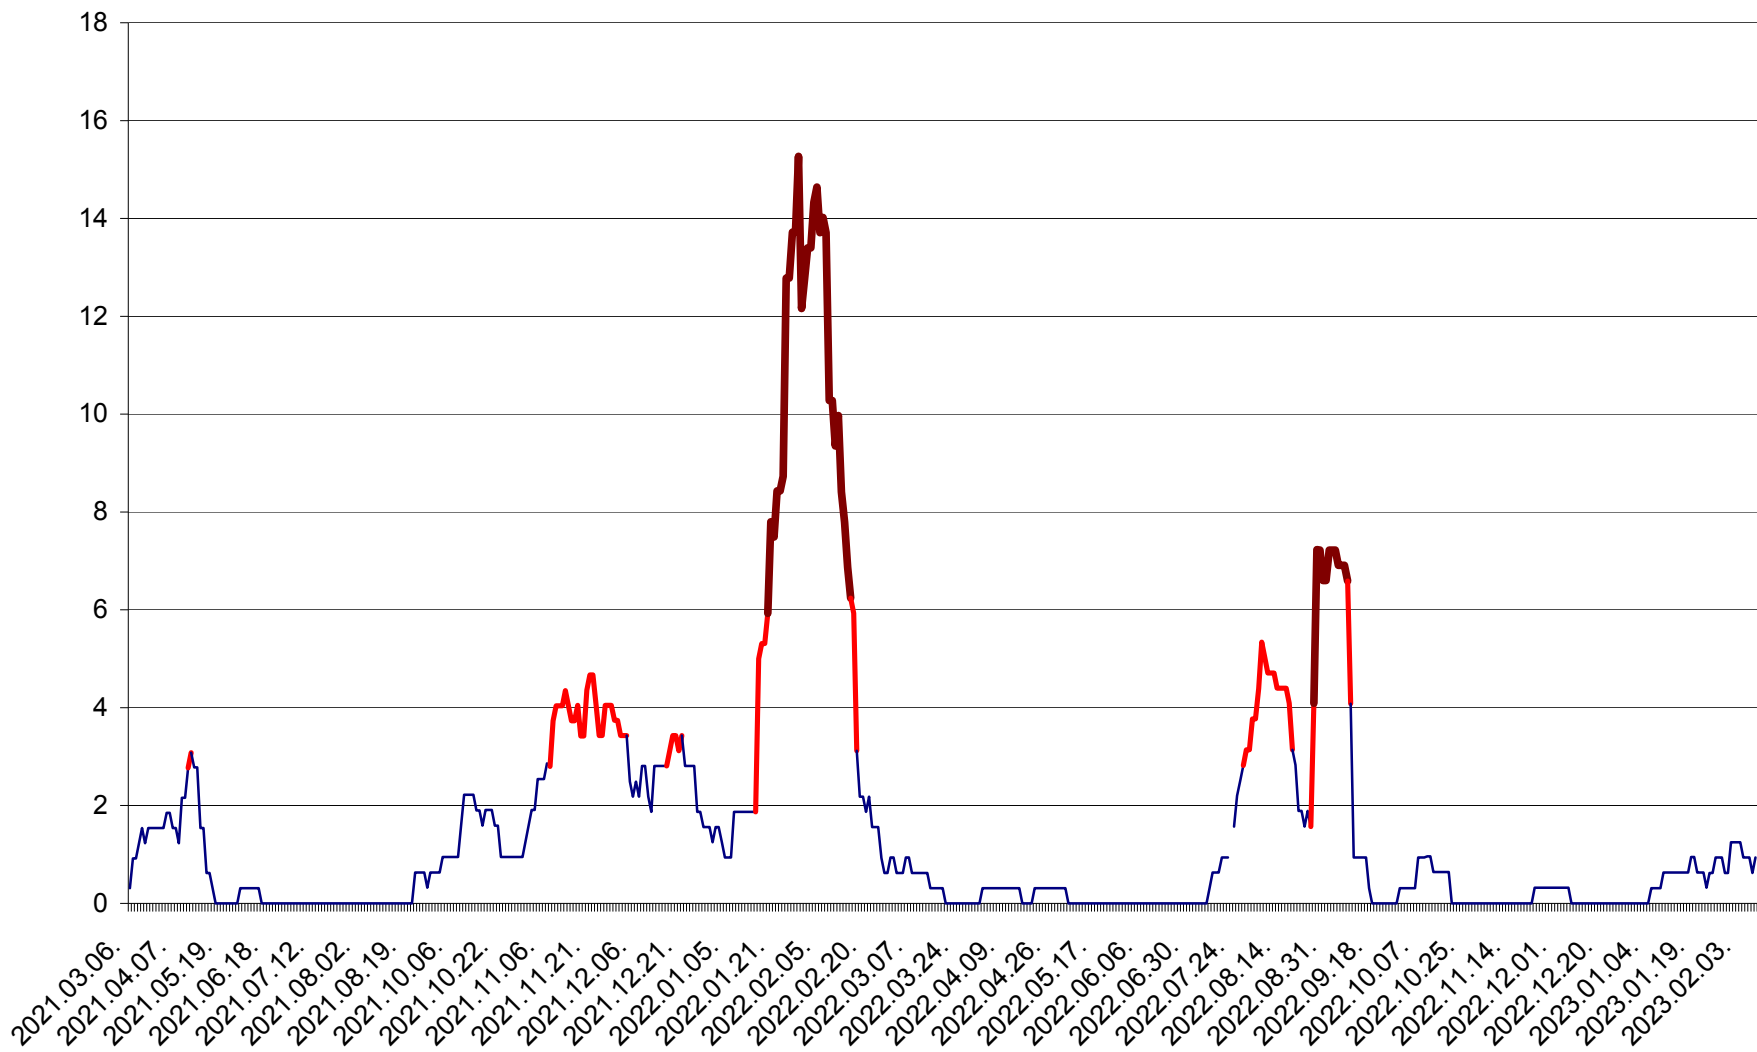

ȘIMONEȘTI - Evolutia incidentei cumulate pe 14 zile la ‰ de locuitori
2021.03.07. - 2023.02.10.

SUBCETATE - Evolutia incidentei cumulate pe 14 zile la ‰ de locuitori
2021.03.07. - 2023.02.10.

SUSENI - Evolutia incidentei cumulate pe 14 zile la ‰ de locuitori
2021.03.07. - 2023.02.10.

TOMEȘTI - Evolutia incidentei cumulate pe 14 zile la ‰ de locuitori
2021.03.07. - 2023.02.10.

MUNICIPIUL TOPLIȚA - Evolutia incidentei cumulate pe 14 zile la ‰ de locuitori
2021.03.07. - 2023.02.10.

TULGHEȘ - Evolutia incidentei cumulate pe 14 zile la ‰ de locuitori
2021.03.07. - 2023.02.10.