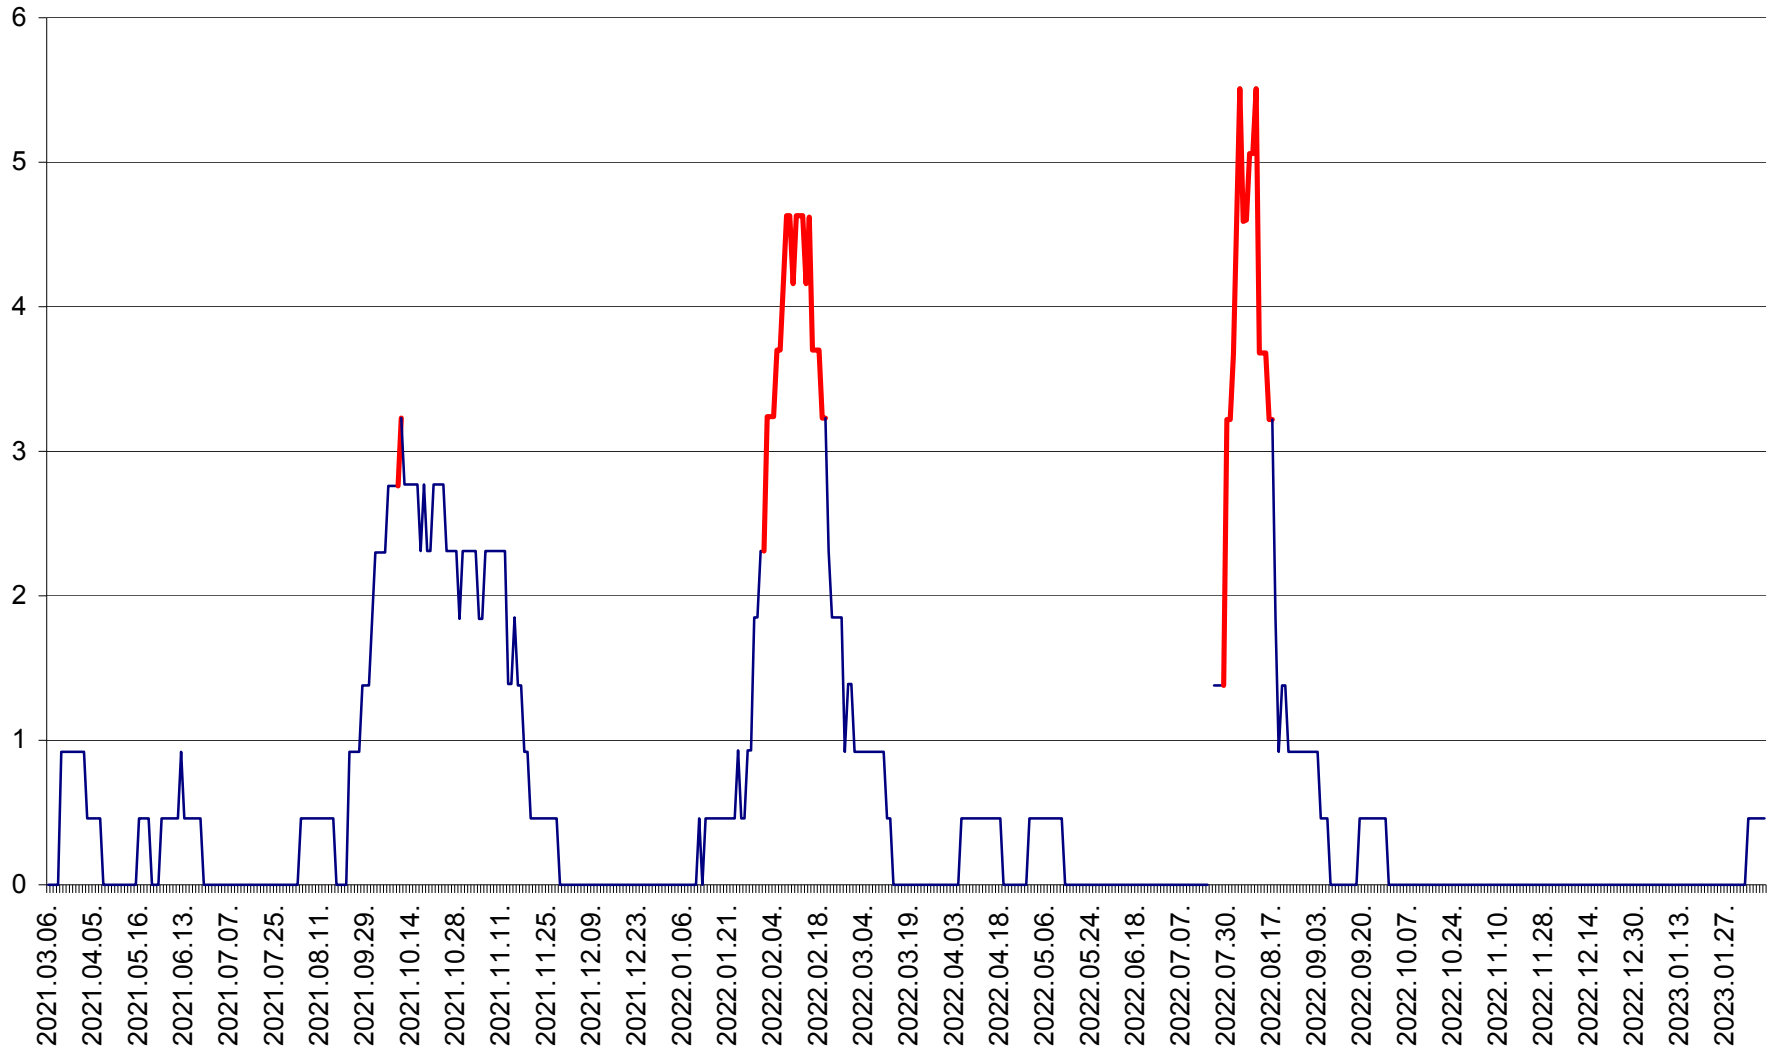

ULIEȘ - Evoluția incidenței cumulate pe 14 zile la ‰ de locuitori
2021.03.07. - 2023.02.10.