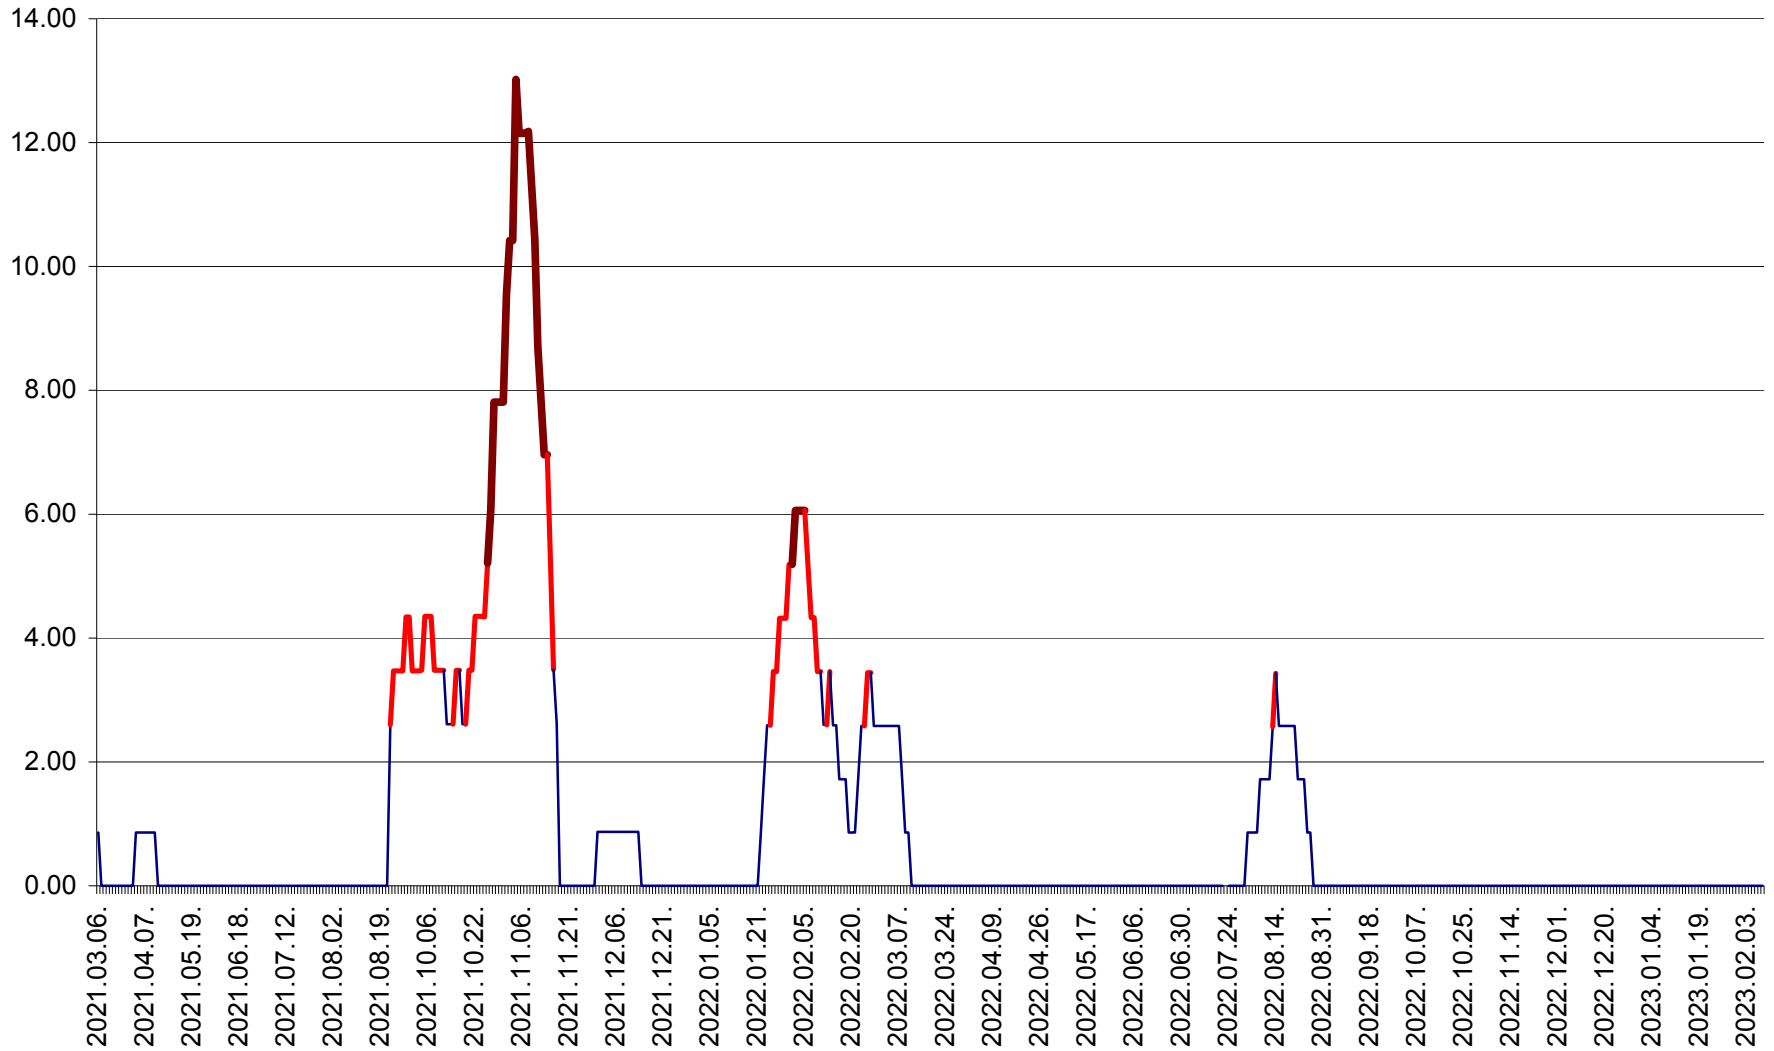

VĂRȘAG - Evolutia incidentei cumulate pe 14 zile la ‰ de locuitori
2021.03.07. - 2023.02.10.

ULIEȘ - Evoluția incidenței cumulate pe 14 zile la ‰ de locuitori
2021.03.07. - 2023.02.10.