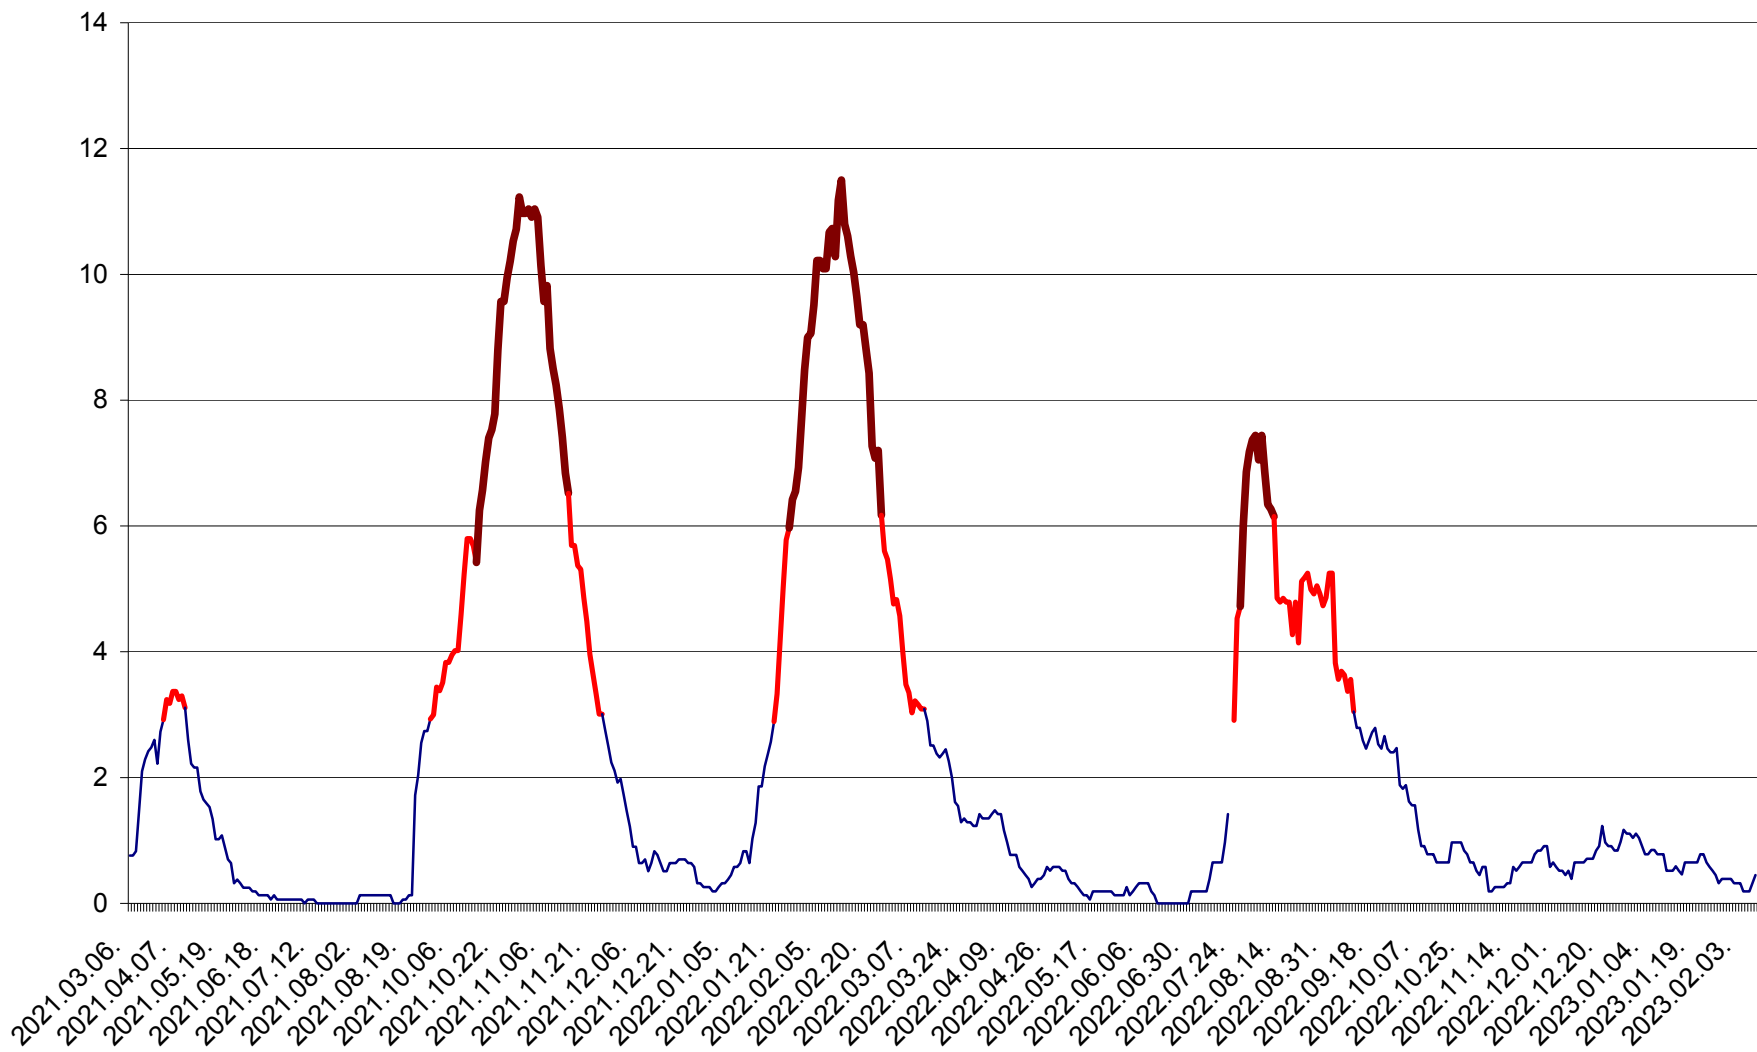

TULGHEȘ - Evolutia incidentei cumulate pe 14 zile la ‰ de locuitori
2021.03.07. - 2023.02.10.