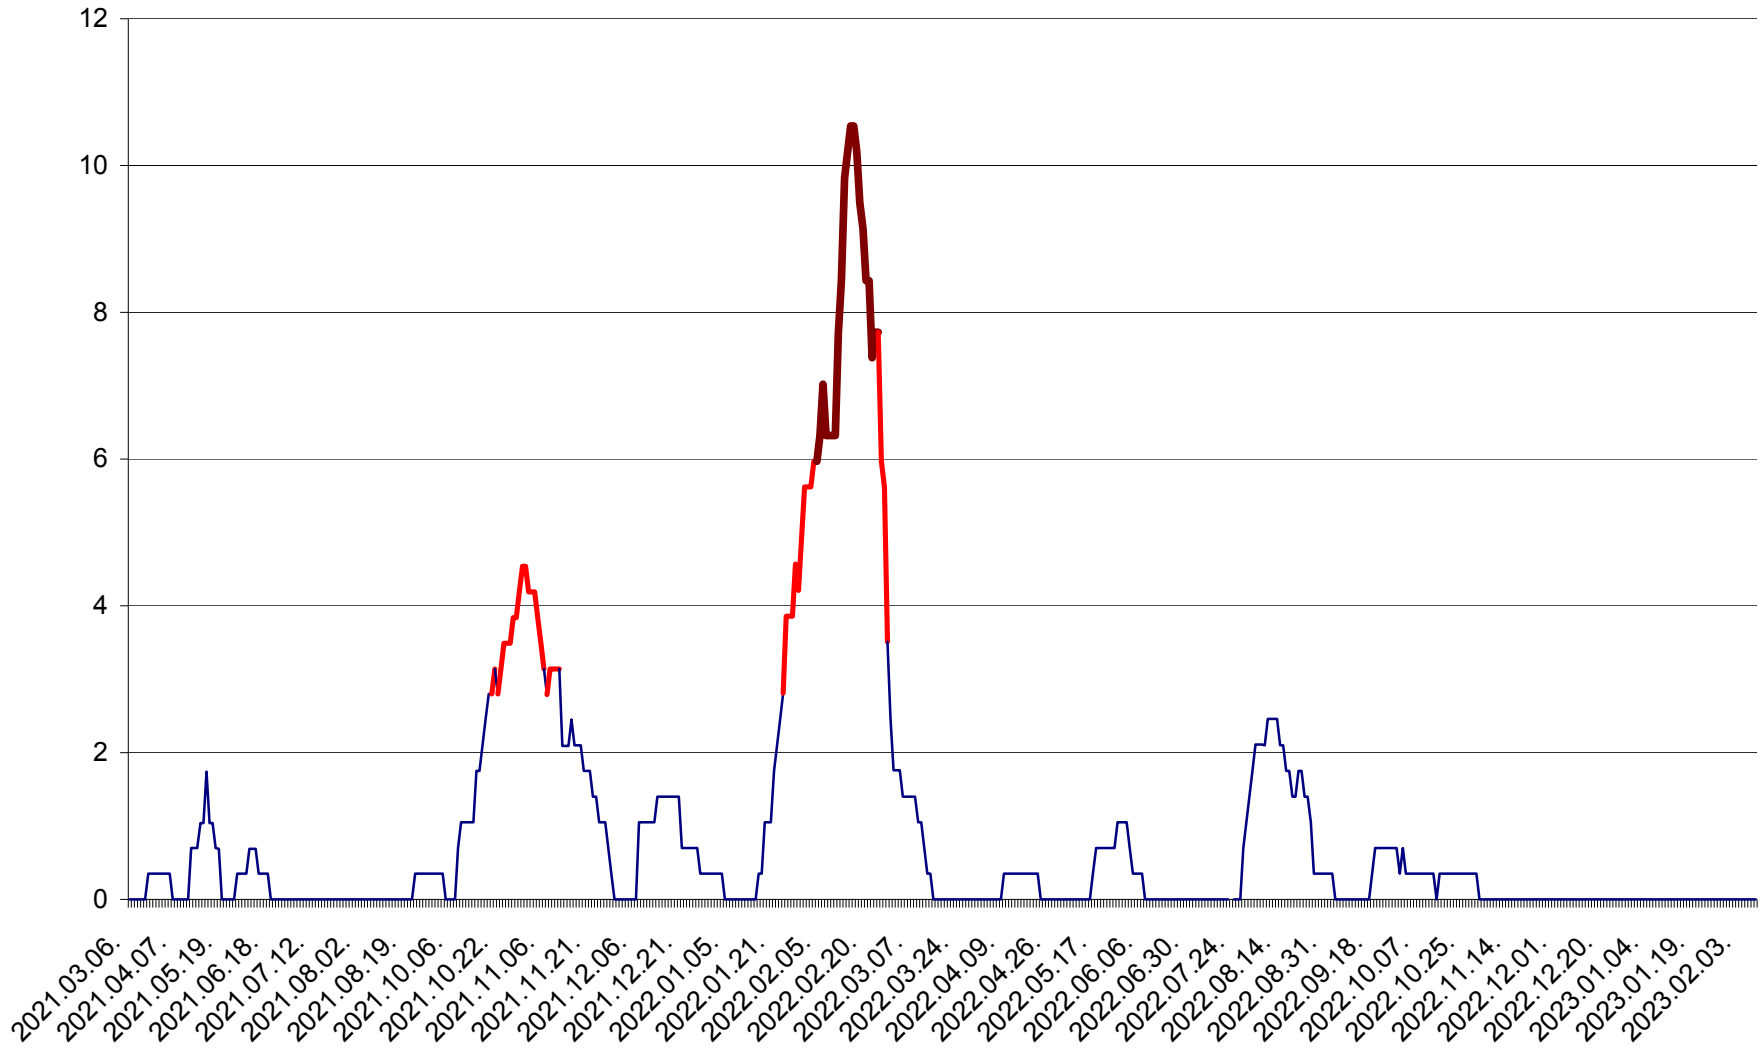

SICULENI - Evolutia incidentei cumulate pe 14 zile la ‰ de locuitori
2021.03.07. - 2023.02.10.