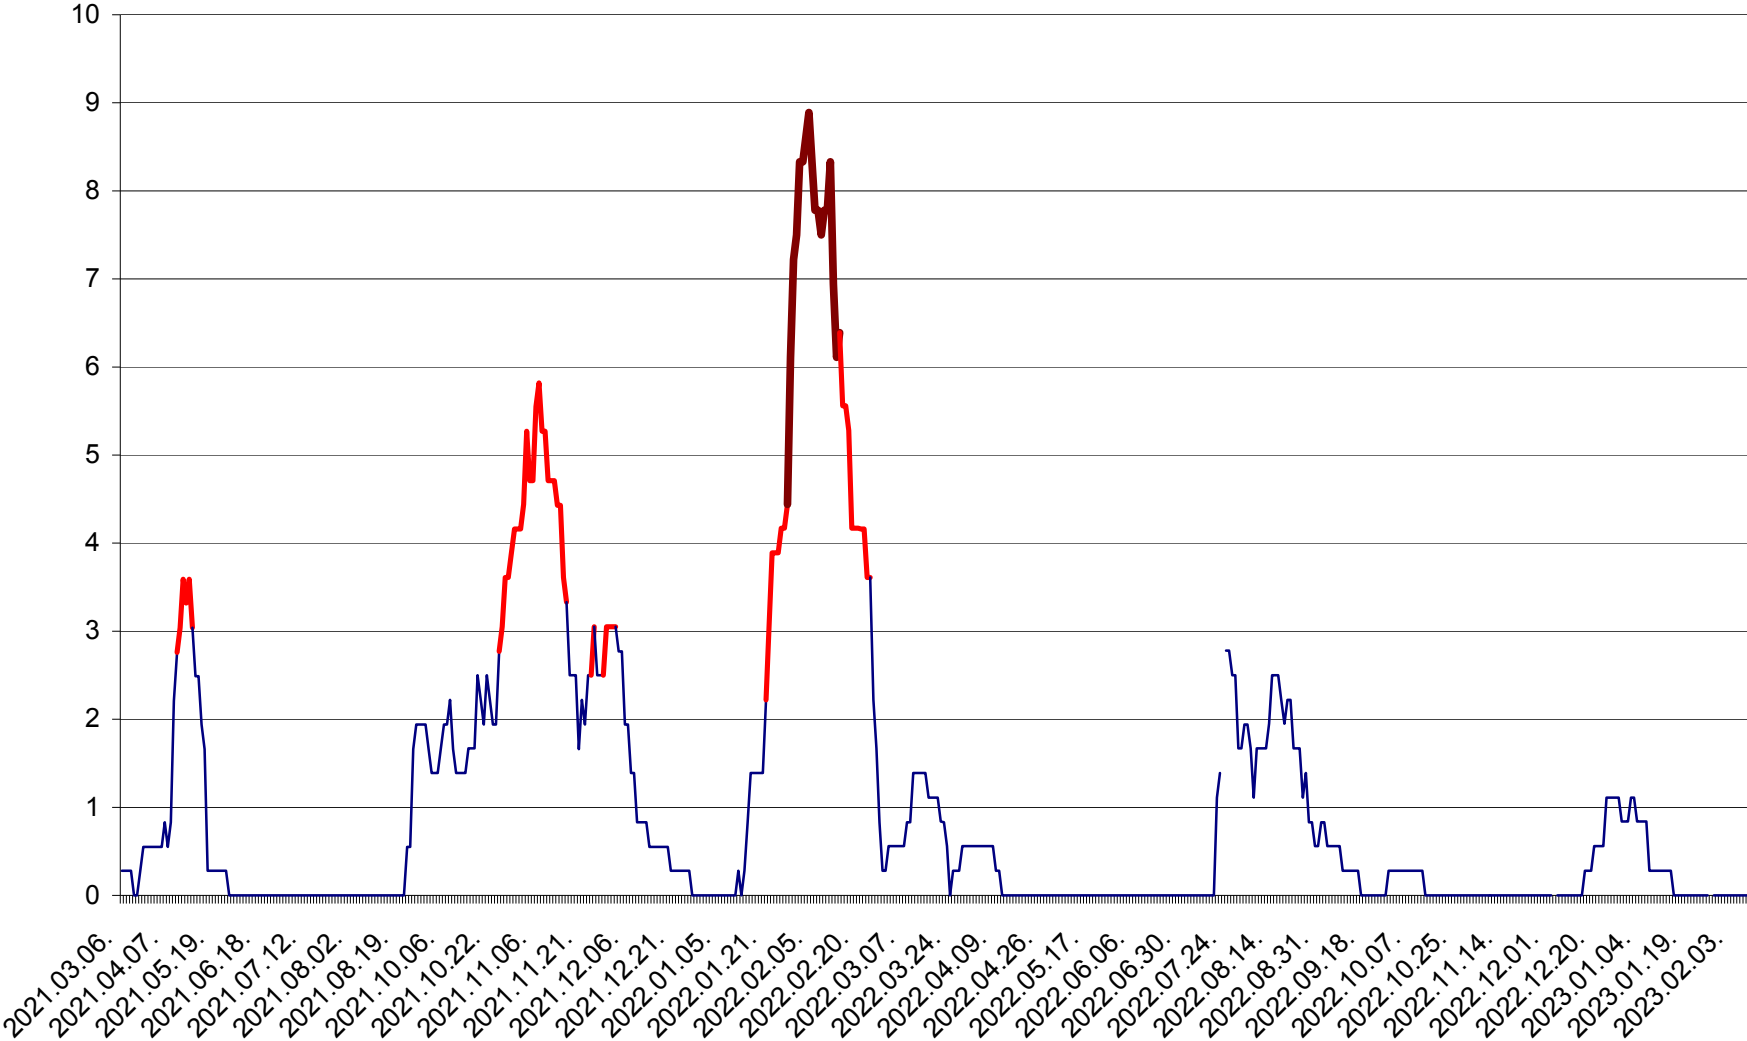

LELICENI - Evolutia incidentei cumulate pe 14 zile la ‰ de locuitori
2021.03.07. - 2023.02.10.

LUETA - Evolutia incidentei cumulate pe 14 zile la ‰ de locuitori
2021.03.07. - 2023.02.10.

LUNCA DE JOS - Evolutia incidentei cumulate pe 14 zile la ‰ de locuitori
2021.03.07. - 2023.02.10.

LUNCA DE SUS - Evolutia incidentei cumulate pe 14 zile la ‰ de locuitori
2021.03.07. - 2023.02.10.

LUPENI - Evolutia incidentei cumulate pe 14 zile la ‰ de locuitori
2021.03.07. - 2023.02.10.

MĂDĂRAȘ - Evolutia incidentei cumulate pe 14 zile la ‰ de locuitori
2021.03.07. - 2023.02.10.

MĂRTINIȘ - Evolutia incidentei cumulate pe 14 zile la ‰ de locuitori
2021.03.07. - 2023.02.10.

MEREȘTI - Evolutia incidentei cumulate pe 14 zile la ‰ de locuitori
2021.03.07. - 2023.02.10.

MUNICIPIUL MIERCUREA-CIUC - Evolutia incidentei cumulate pe 14 zile la ‰ de locuitori
2021.03.07. - 2023.02.10.

MIHĂILENI - Evolutia incidentei cumulate pe 14 zile la ‰ de locuitori
2021.03.07. - 2023.02.10.

MUGENI - Evolutia incidentei cumulate pe 14 zile la ‰ de locuitori
2021.03.07. - 2023.02.10.

OCLAND - Evolutia incidentei cumulate pe 14 zile la ‰ de locuitori
2021.03.07. - 2023.02.10.