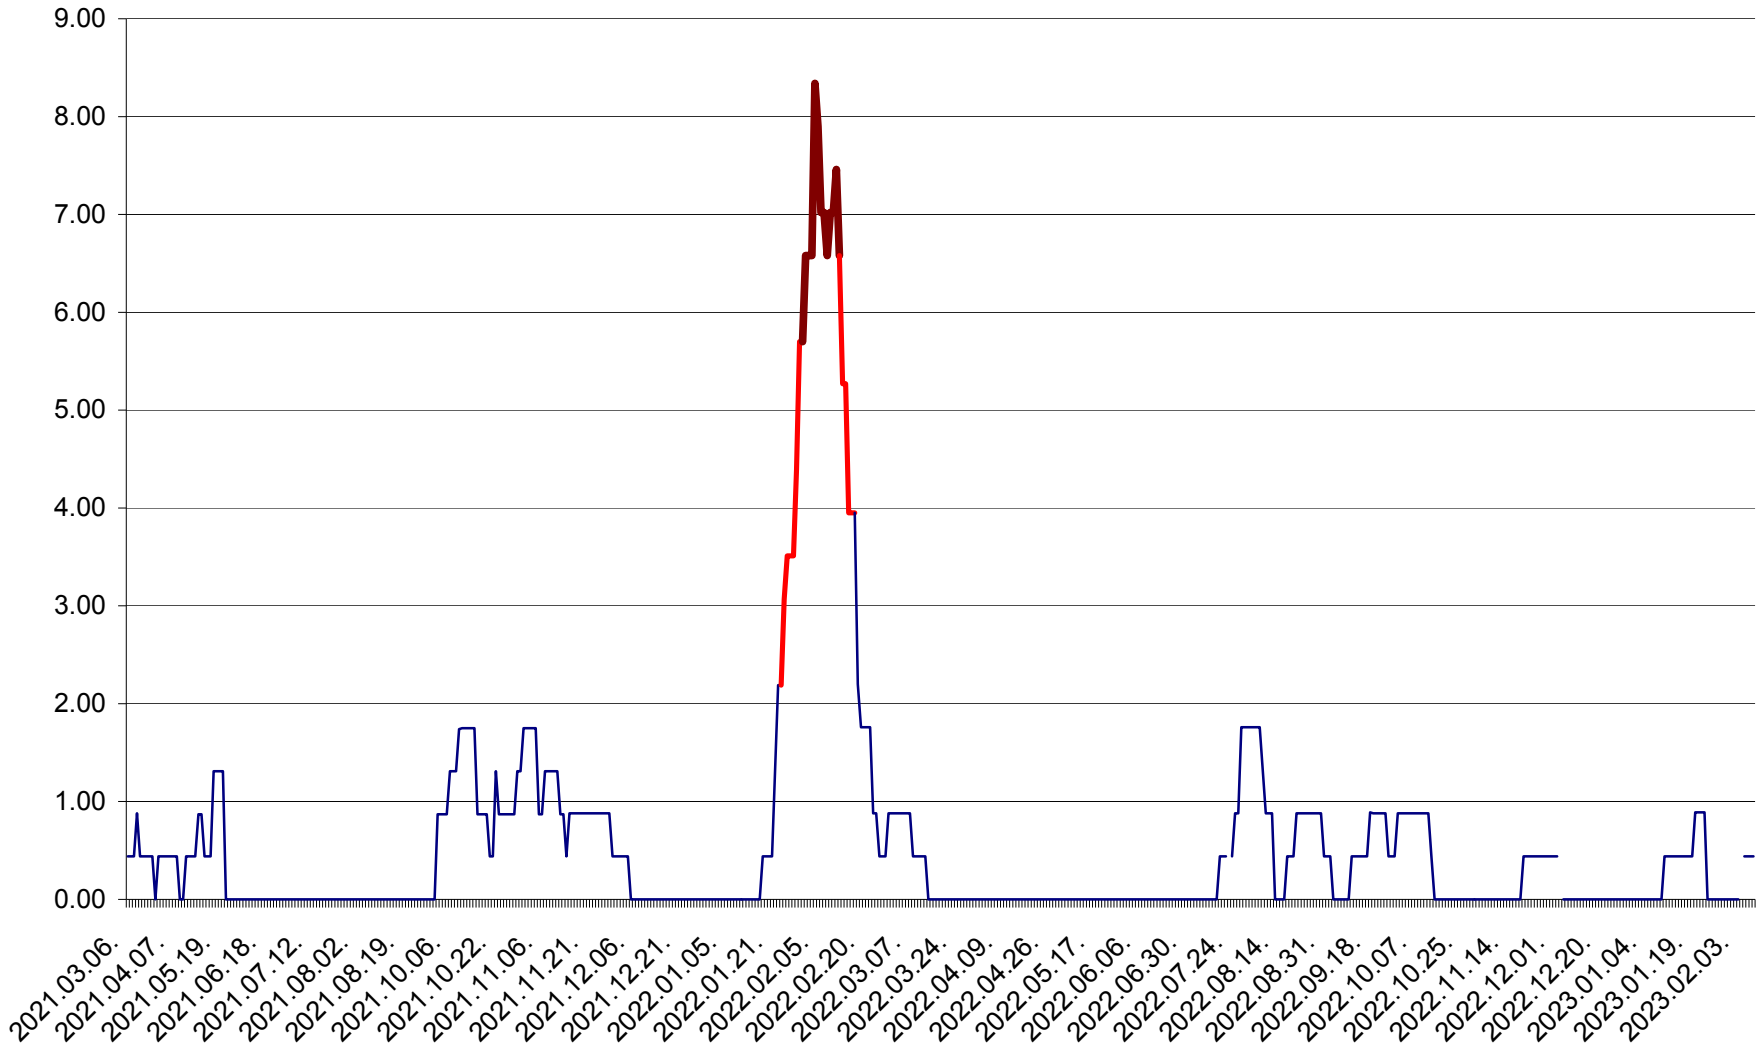

ORAȘ BĂLAN - Evoluția incidenței cumulate pe 14 zile la ‰ de locuitori
2021.03.07. - 2023.02.10.

BILBOR - Evolutia incidentei cumulate pe 14 zile la ‰ de locuitori
2021.03.07. - 2023.02.10.

ORAȘ BORSEC - Evolutia incidentei cumulate pe 14 zile la ‰ de locuitori
2021.03.07. - 2023.02.10.

BRĂDEȘTI - Evoluția incidenței cumulate pe 14 zile la ‰ de locuitori
2021.03.07. - 2023.02.10.

CĂPÂLNIȚA - Evoluția incidenței cumulate pe 14 zile la ‰ de locuitori
2021.03.07. - 2023.02.10.

CÂRȚA - Evolutia incidentei cumulate pe 14 zile la ‰ de locuitori
2021.03.07. - 2023.02.10.

CICEU - Evolutia incidentei cumulate pe 14 zile la ‰ de locuitori
2021.03.07. - 2023.02.10.

CIUCSÂNGEORGIU - Evolutia incidentei cumulate pe 14 zile la ‰ de locuitori
2021.03.07. - 2023.02.10.

CIUMANI - Evolutia incidentei cumulate pe 14 zile la ‰ de locuitori
2021.03.07. - 2023.02.10.

CORBU - Evolutia incidentei cumulate pe 14 zile la ‰ de locuitori
2021.03.07. - 2023.02.10.

CORUND - Evolutia incidentei cumulate pe 14 zile la ‰ de locuitori
2021.03.07. - 2023.02.10.

COZMENI - Evolutia incidentei cumulate pe 14 zile la ‰ de locuitori
2021.03.07. - 2023.02.10.