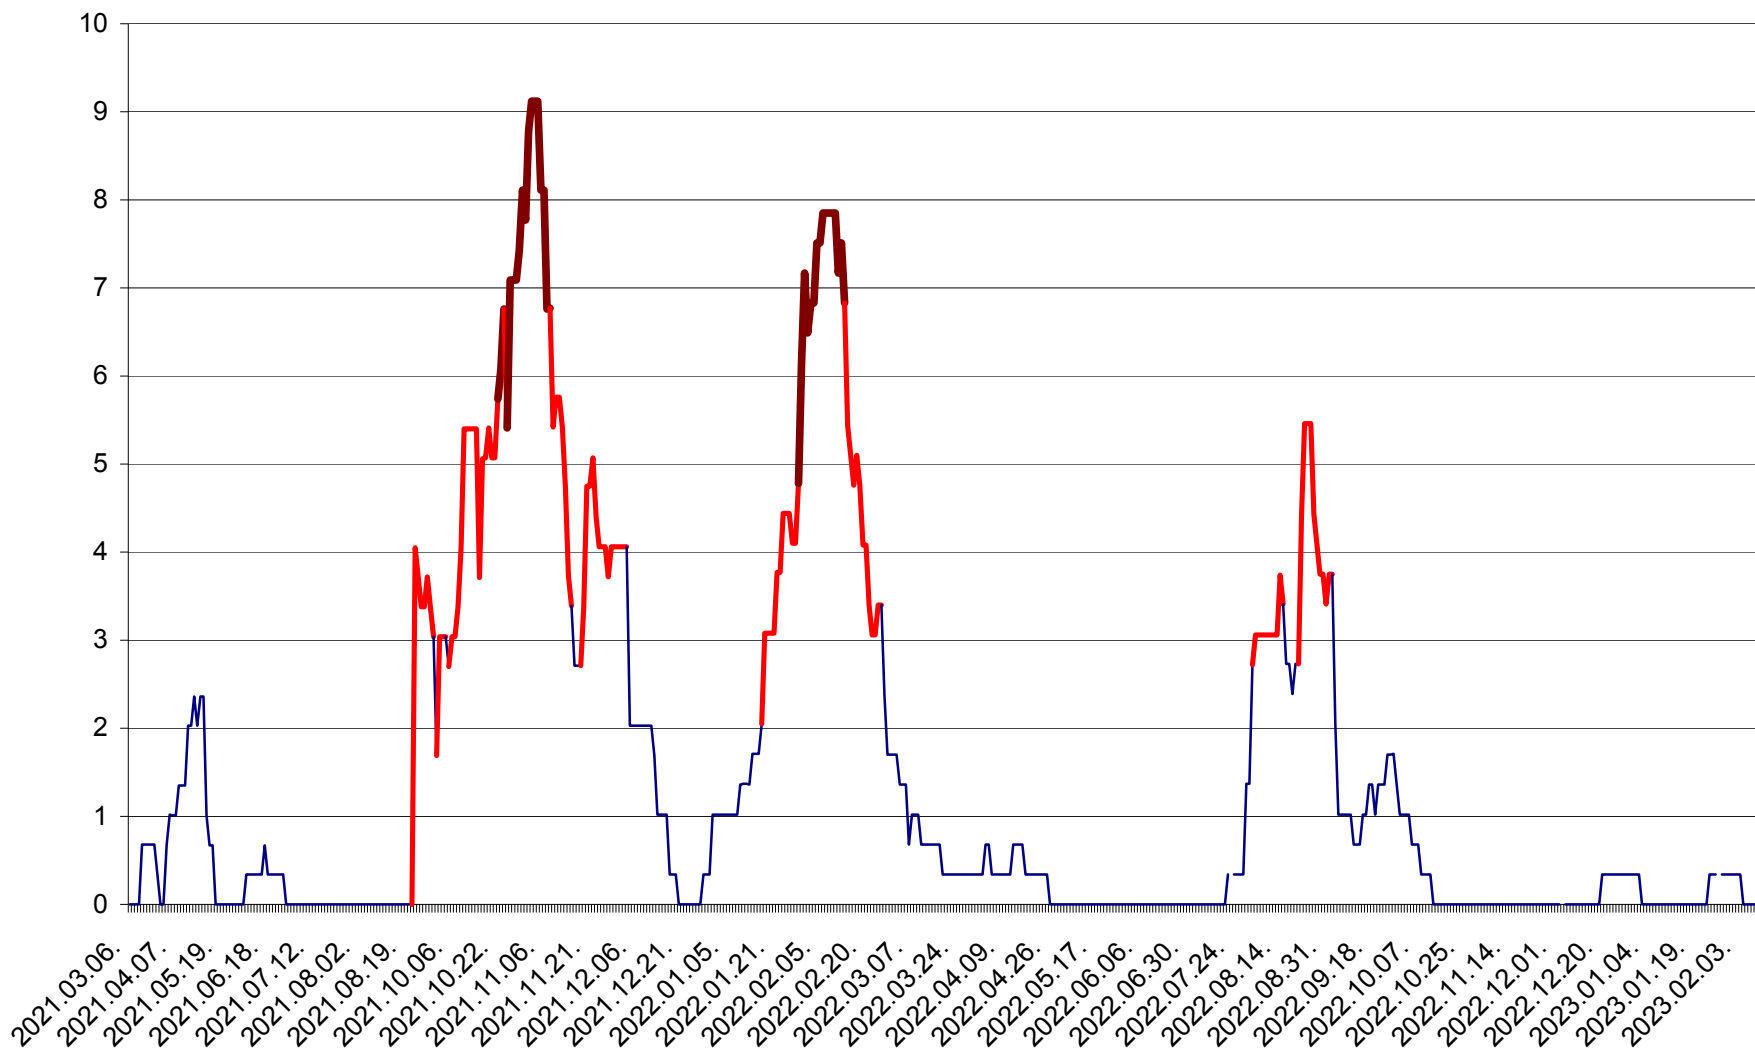

LELICENI - Evolutia incidentei cumulate pe 14 zile la ‰ de locuitori
2021.03.07. - 2023.02.10.

LUETA - Evolutia incidentei cumulate pe 14 zile la ‰ de locuitori
2021.03.07. - 2023.02.10.

LUNCA DE JOS - Evolutia incidentei cumulate pe 14 zile la ‰ de locuitori
2021.03.07. - 2023.02.10.

LUNCA DE SUS - Evolutia incidentei cumulate pe 14 zile la ‰ de locuitori
2021.03.07. - 2023.02.10.

LUPENI - Evolutia incidentei cumulate pe 14 zile la ‰ de locuitori
2021.03.07. - 2023.02.10.

MĂDĂRAȘ - Evolutia incidentei cumulate pe 14 zile la ‰ de locuitori
2021.03.07. - 2023.02.10.

MĂRTINIȘ - Evolutia incidentei cumulate pe 14 zile la ‰ de locuitori
2021.03.07. - 2023.02.10.

MEREȘTI - Evolutia incidentei cumulate pe 14 zile la ‰ de locuitori
2021.03.07. - 2023.02.10.

MUNICIPIUL MIERCUREA-CIUC - Evolutia incidentei cumulate pe 14 zile la ‰ de locuitori
2021.03.07. - 2023.02.10.