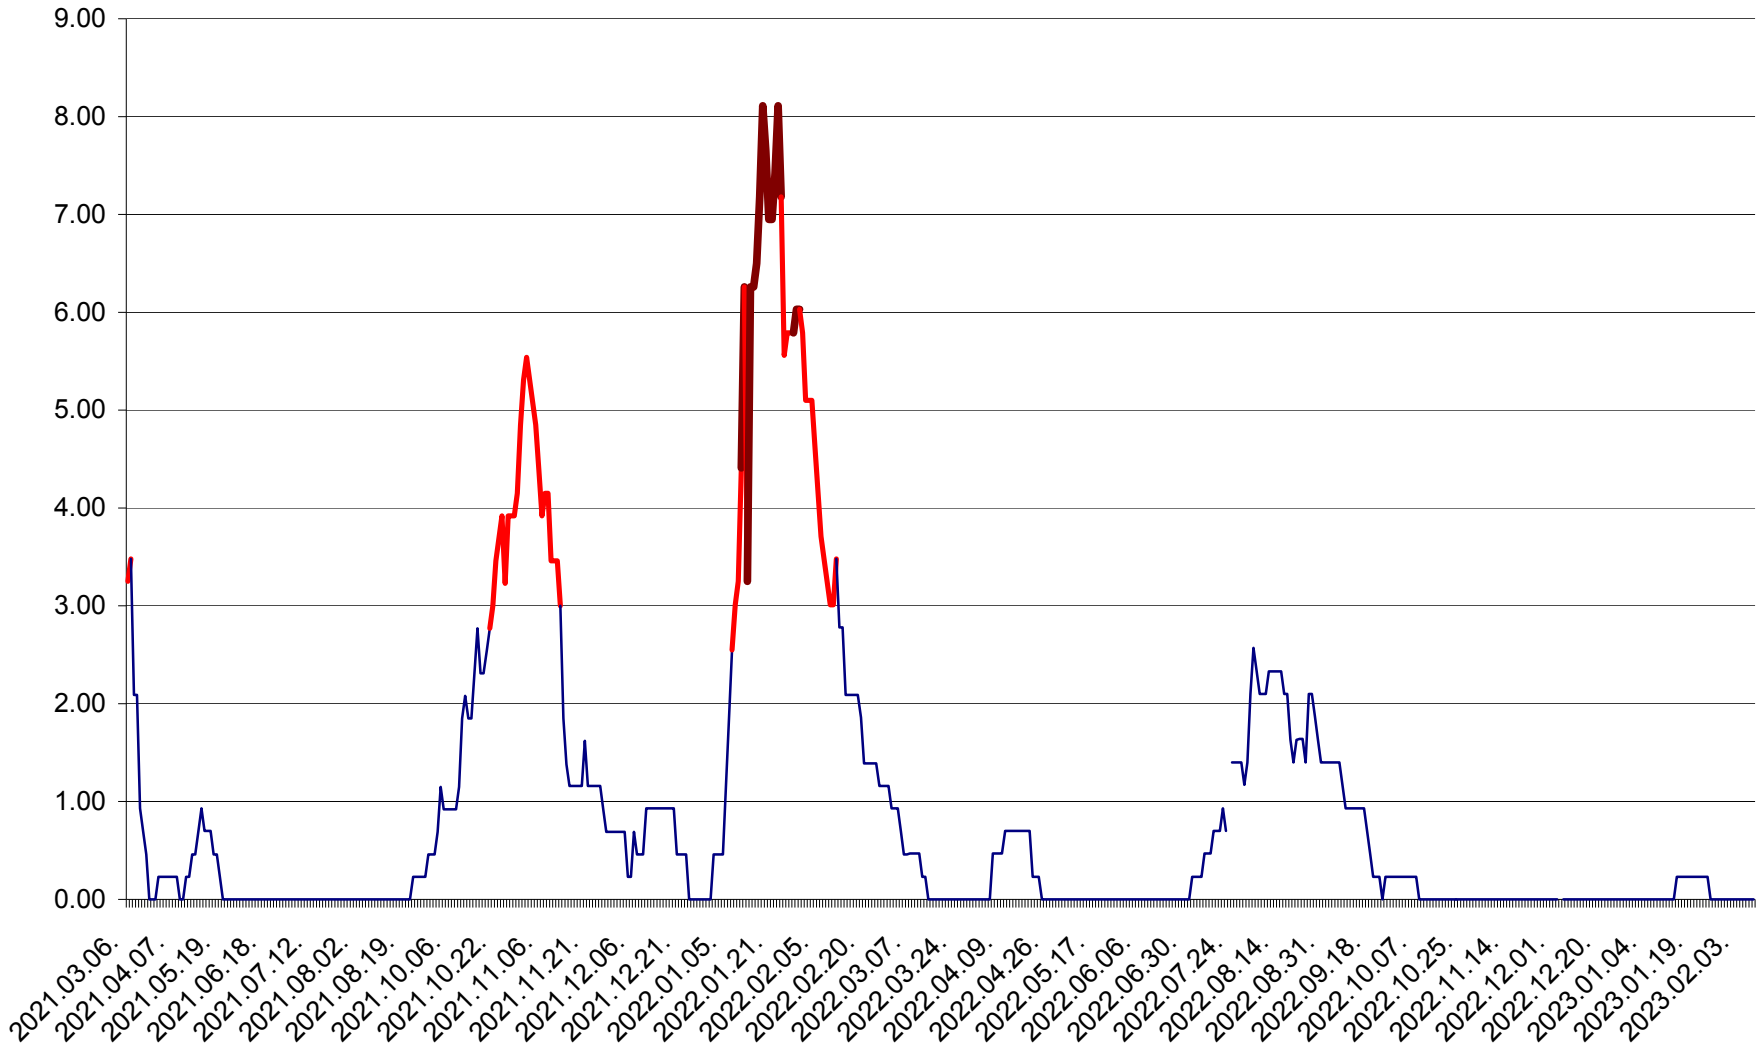

ORAȘ BĂLAN - Evoluția incidenței cumulate pe 14 zile la ‰ de locuitori
2021.03.07. - 2023.02.10.

BILBOR - Evolutia incidentei cumulate pe 14 zile la ‰ de locuitori
2021.03.07. - 2023.02.10.

ORAȘ BORSEC - Evolutia incidentei cumulate pe 14 zile la ‰ de locuitori
2021.03.07. - 2023.02.10.

BRĂDEȘTI - Evoluția incidenței cumulate pe 14 zile la ‰ de locuitori
2021.03.07. - 2023.02.10.

CĂPÂLNIȚA - Evoluția incidenței cumulate pe 14 zile la ‰ de locuitori
2021.03.07. - 2023.02.10.

CÂRȚA - Evolutia incidentei cumulate pe 14 zile la ‰ de locuitori
2021.03.07. - 2023.02.10.

CICEU - Evolutia incidentei cumulate pe 14 zile la ‰ de locuitori
2021.03.07. - 2023.02.10.

CIUCSÂNGEORGIU - Evolutia incidentei cumulate pe 14 zile la ‰ de locuitori
2021.03.07. - 2023.02.10.

CIUMANI - Evolutia incidentei cumulate pe 14 zile la ‰ de locuitori
2021.03.07. - 2023.02.10.

CORBU - Evolutia incidentei cumulate pe 14 zile la ‰ de locuitori
2021.03.07. - 2023.02.10.

CORUND - Evolutia incidentei cumulate pe 14 zile la ‰ de locuitori
2021.03.07. - 2023.02.10.

COZMENI - Evolutia incidentei cumulate pe 14 zile la ‰ de locuitori
2021.03.07. - 2023.02.10.