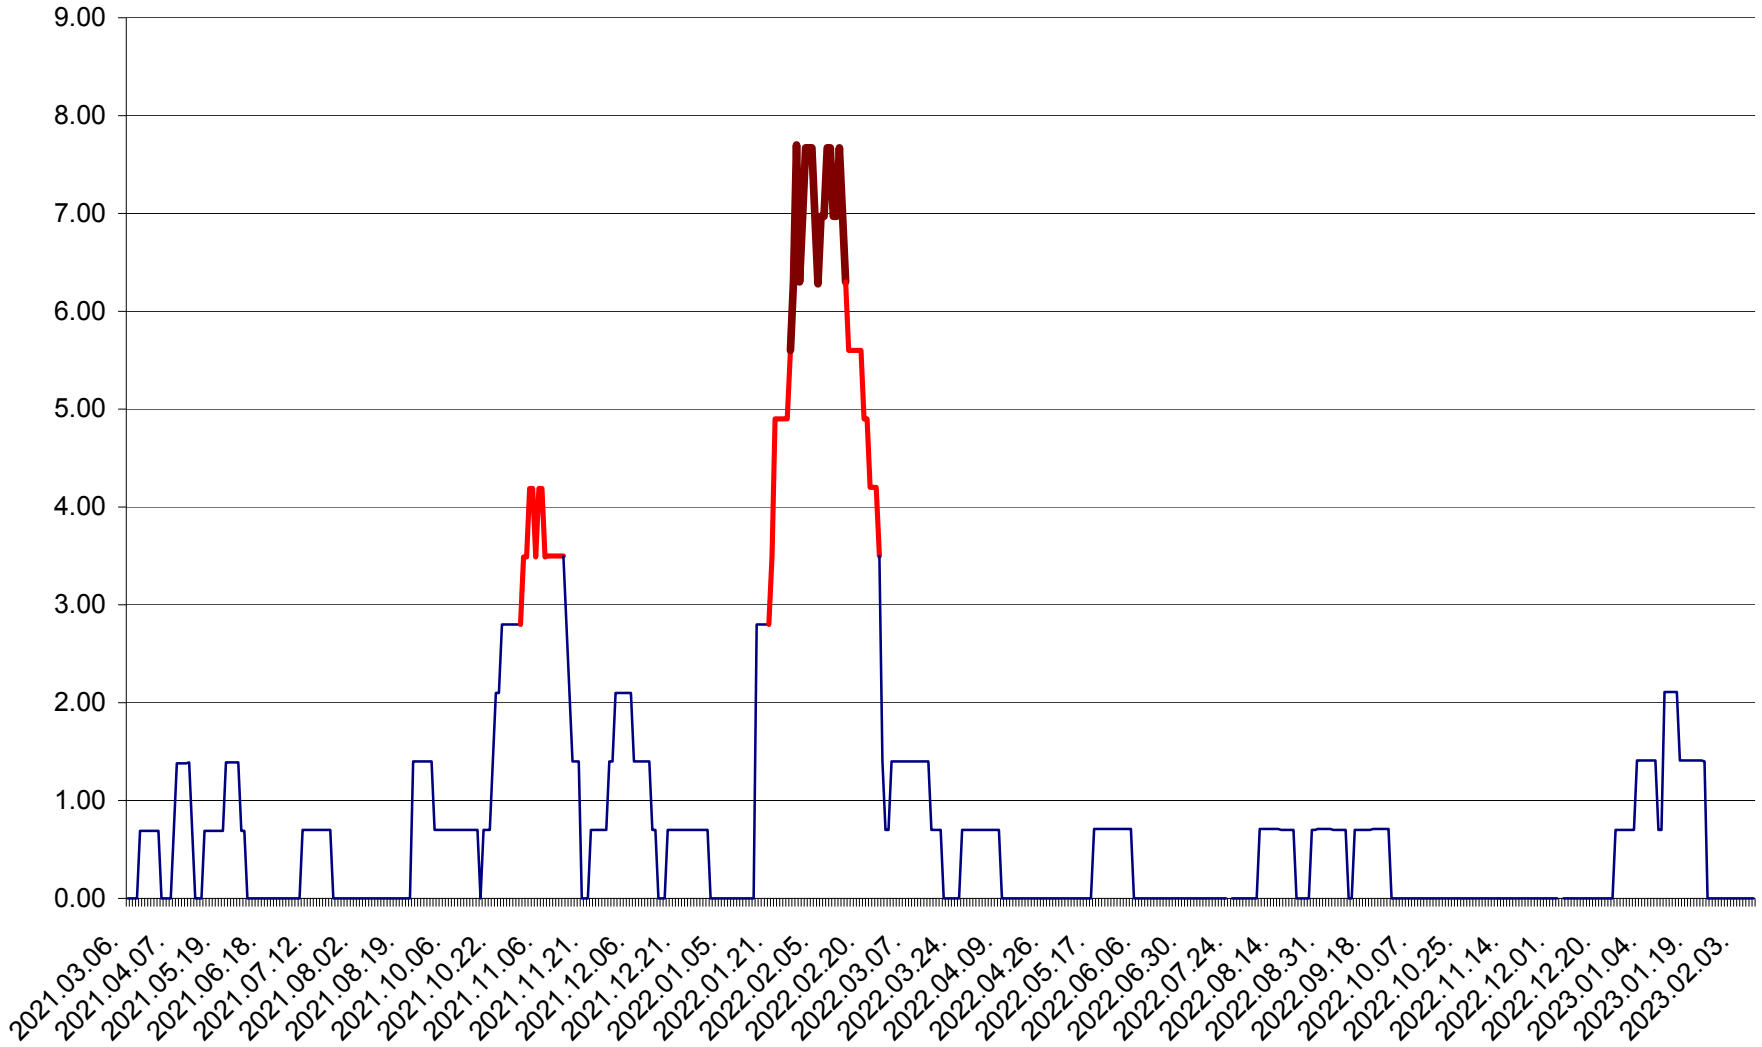

ORAȘ BĂLAN - Evoluția incidenței cumulate pe 14 zile la ‰ de locuitori
2021.03.07. - 2023.02.10.

BILBOR - Evolutia incidentei cumulate pe 14 zile la ‰ de locuitori
2021.03.07. - 2023.02.10.

ORAȘ BORSEC - Evolutia incidentei cumulate pe 14 zile la ‰ de locuitori
2021.03.07. - 2023.02.10.

BRĂDEȘTI - Evoluția incidenței cumulate pe 14 zile la ‰ de locuitori
2021.03.07. - 2023.02.10.

CĂPÂLNIȚA - Evoluția incidenței cumulate pe 14 zile la ‰ de locuitori
2021.03.07. - 2023.02.10.

CÂRȚA - Evolutia incidentei cumulate pe 14 zile la ‰ de locuitori
2021.03.07. - 2023.02.10.

CICEU - Evolutia incidentei cumulate pe 14 zile la ‰ de locuitori
2021.03.07. - 2023.02.10.

CIUCSÂNGEORGIU - Evolutia incidentei cumulate pe 14 zile la ‰ de locuitori
2021.03.07. - 2023.02.10.

CIUMANI - Evolutia incidentei cumulate pe 14 zile la ‰ de locuitori
2021.03.07. - 2023.02.10.

CORBU - Evolutia incidentei cumulate pe 14 zile la ‰ de locuitori
2021.03.07. - 2023.02.10.

CORUND - Evolutia incidentei cumulate pe 14 zile la ‰ de locuitori
2021.03.07. - 2023.02.10.

COZMENI - Evolutia incidentei cumulate pe 14 zile la ‰ de locuitori
2021.03.07. - 2023.02.10.