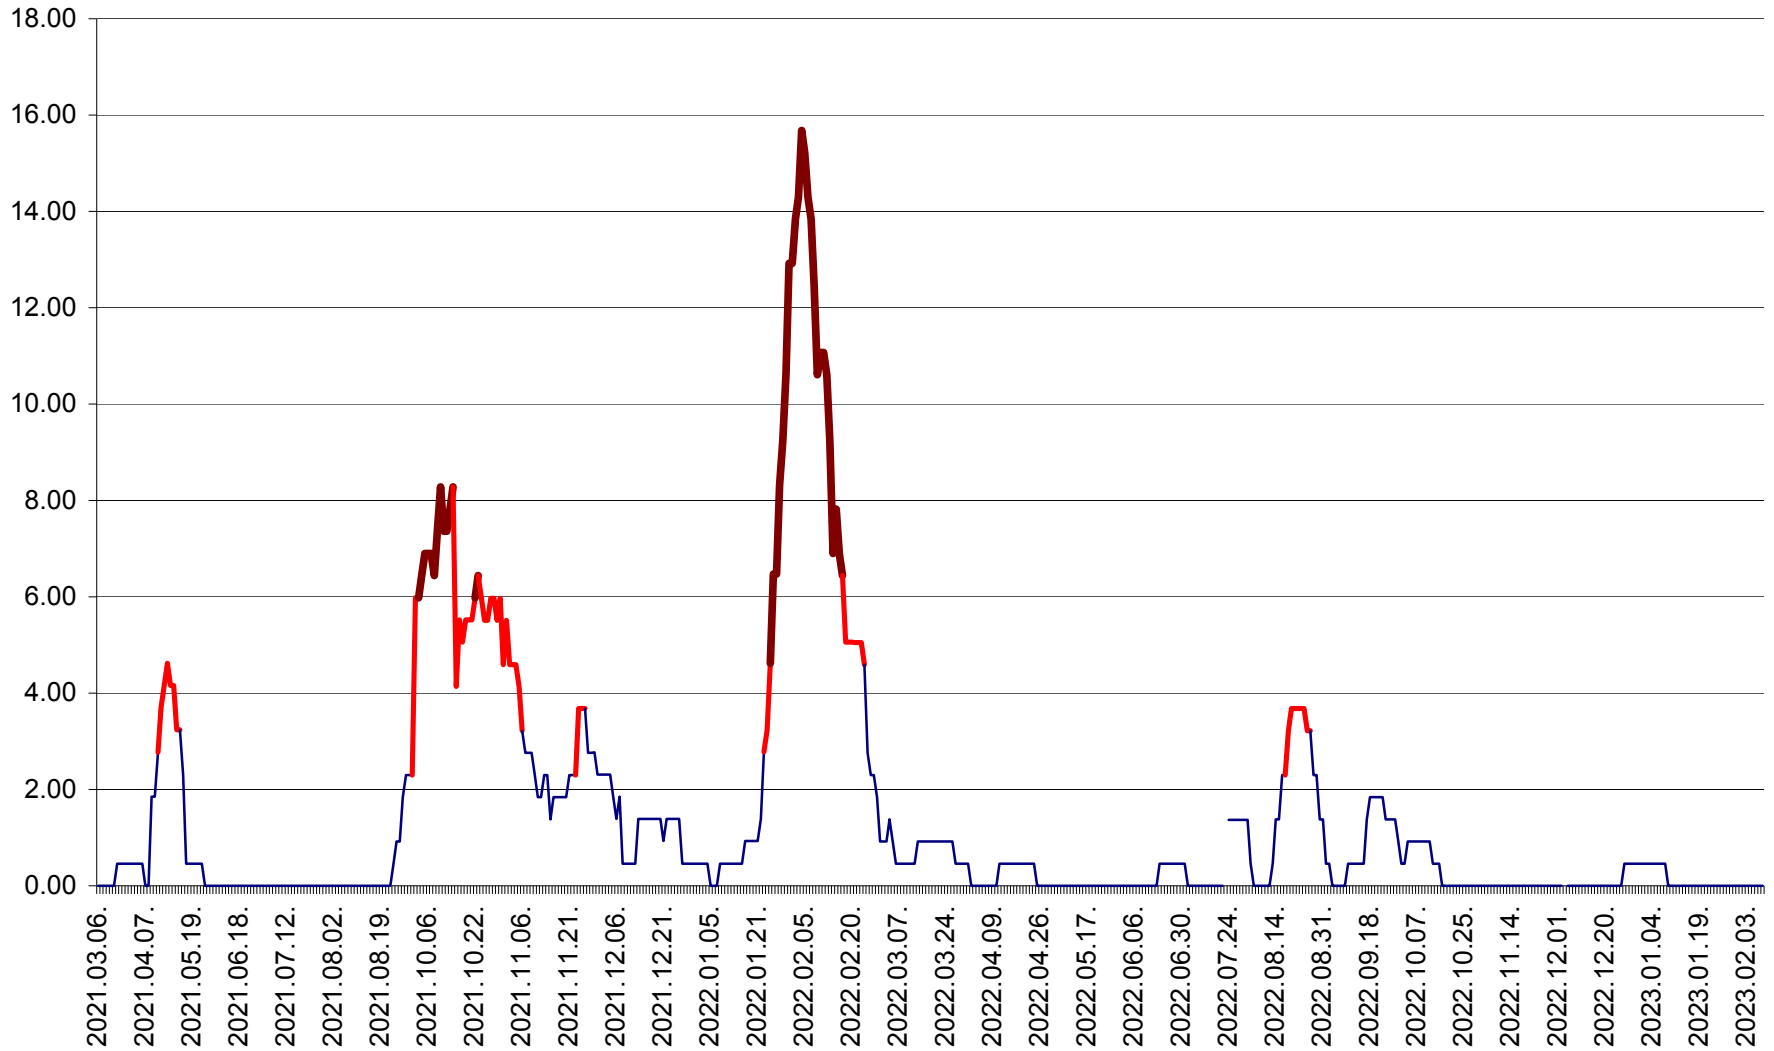

ATID - Evolutia incidentei cumulate pe 14 zile la ‰ de locuitori
2021.03.07. - 2023.02.10.

AVRĂMEȘTI - Evolutia incidentei cumulate pe 14 zile la ‰ de locuitori
2021.03.07. - 2023.02.10.

ORAȘ BĂILE TUȘNAD - Evoluția incidenței cumulate pe 14 zile la ‰ de locuitori
2021.03.07. - 2023.02.10.

ORAȘ BĂLAN - Evoluția incidenței cumulate pe 14 zile la ‰ de locuitori
2021.03.07. - 2023.02.10.

BILBOR - Evolutia incidentei cumulate pe 14 zile la ‰ de locuitori
2021.03.07. - 2023.02.10.

ORAȘ BORSEC - Evolutia incidentei cumulate pe 14 zile la ‰ de locuitori
2021.03.07. - 2023.02.10.

BRĂDEȘTI - Evoluția incidenței cumulate pe 14 zile la ‰ de locuitori
2021.03.07. - 2023.02.10.

CĂPÂLNIȚA - Evoluția incidenței cumulate pe 14 zile la ‰ de locuitori
2021.03.07. - 2023.02.10.

CÂRȚA - Evolutia incidentei cumulate pe 14 zile la ‰ de locuitori
2021.03.07. - 2023.02.10.

CICEU - Evolutia incidentei cumulate pe 14 zile la ‰ de locuitori
2021.03.07. - 2023.02.10.

CIUCSÂNGEORGIU - Evolutia incidentei cumulate pe 14 zile la ‰ de locuitori
2021.03.07. - 2023.02.10.

CIUMANI - Evolutia incidentei cumulate pe 14 zile la ‰ de locuitori
2021.03.07. - 2023.02.10.