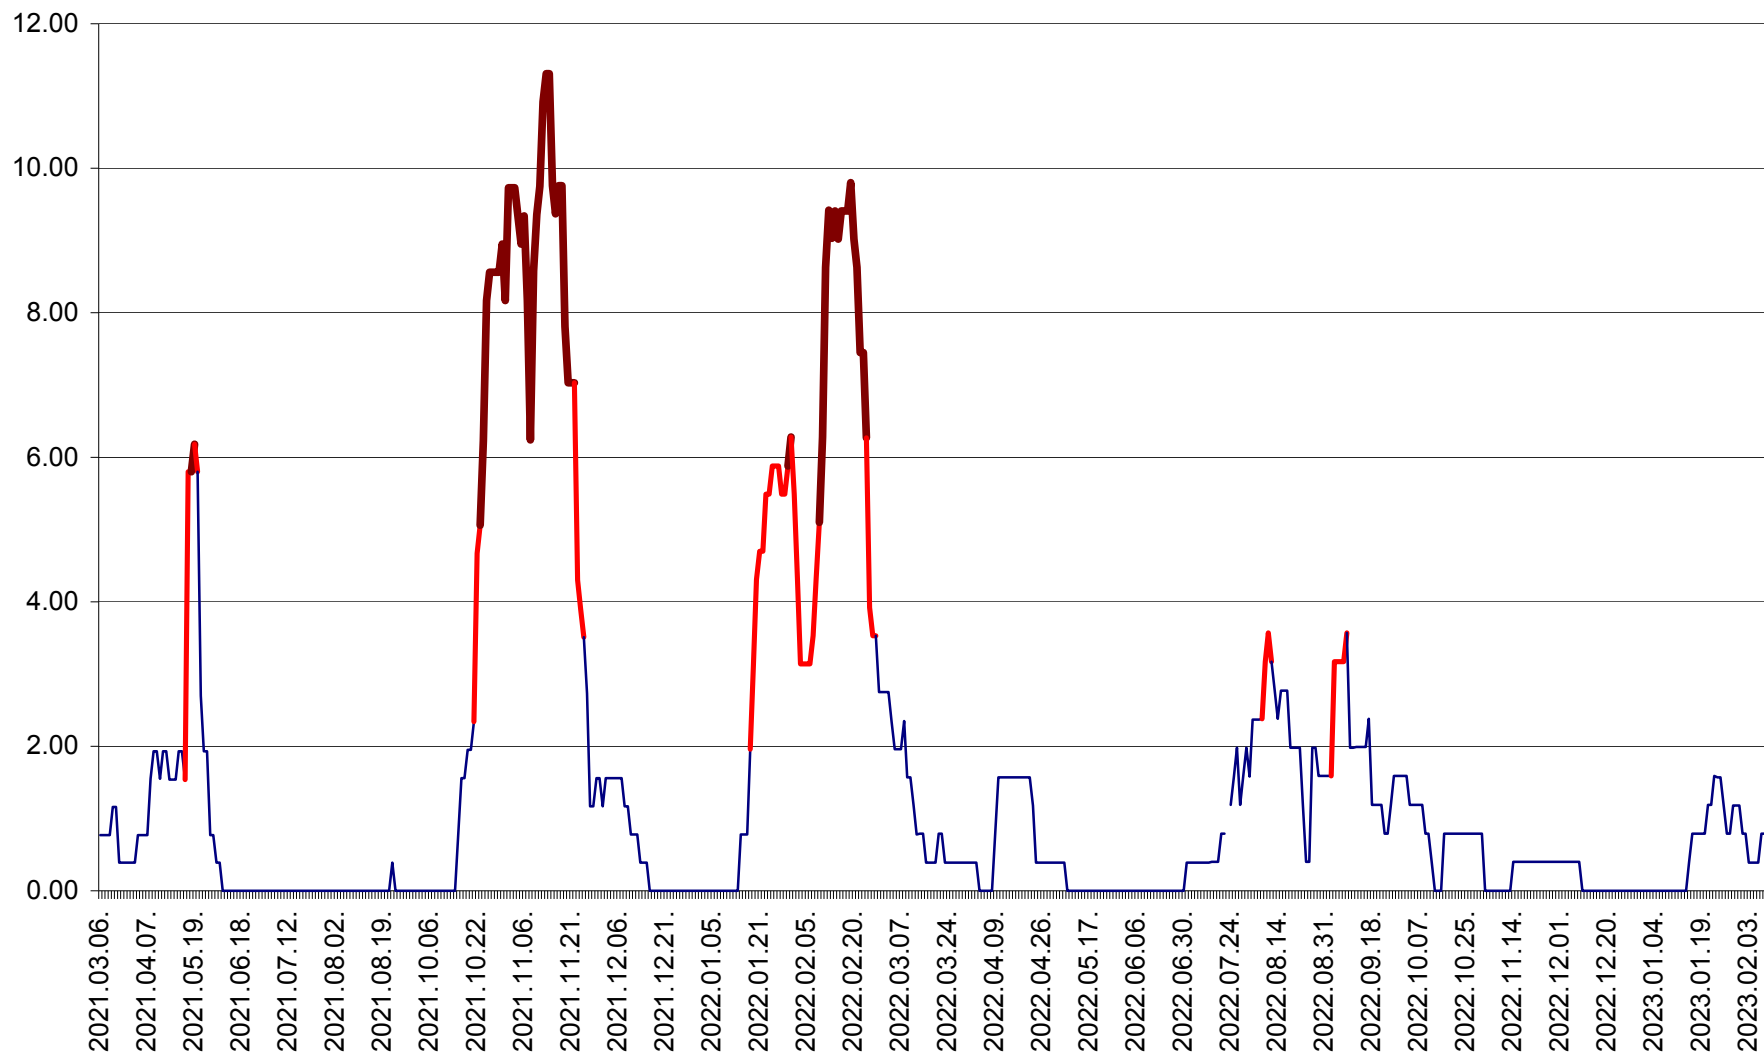

ATID - Evolutia incidentei cumulate pe 14 zile la ‰ de locuitori
2021.03.07. - 2023.02.10.

AVRĂMEȘTI - Evolutia incidentei cumulate pe 14 zile la ‰ de locuitori
2021.03.07. - 2023.02.10.

ORAȘ BĂILE TUȘNAD - Evoluția incidenței cumulate pe 14 zile la ‰ de locuitori
2021.03.07. - 2023.02.10.

ORAȘ BĂLAN - Evoluția incidenței cumulate pe 14 zile la ‰ de locuitori
2021.03.07. - 2023.02.10.

BILBOR - Evolutia incidentei cumulate pe 14 zile la ‰ de locuitori
2021.03.07. - 2023.02.10.

ORAȘ BORSEC - Evolutia incidentei cumulate pe 14 zile la ‰ de locuitori
2021.03.07. - 2023.02.10.

BRĂDEȘTI - Evoluția incidenței cumulate pe 14 zile la ‰ de locuitori
2021.03.07. - 2023.02.10.

CĂPÂLNIȚA - Evoluția incidenței cumulate pe 14 zile la ‰ de locuitori
2021.03.07. - 2023.02.10.

CÂRȚA - Evolutia incidentei cumulate pe 14 zile la ‰ de locuitori
2021.03.07. - 2023.02.10.