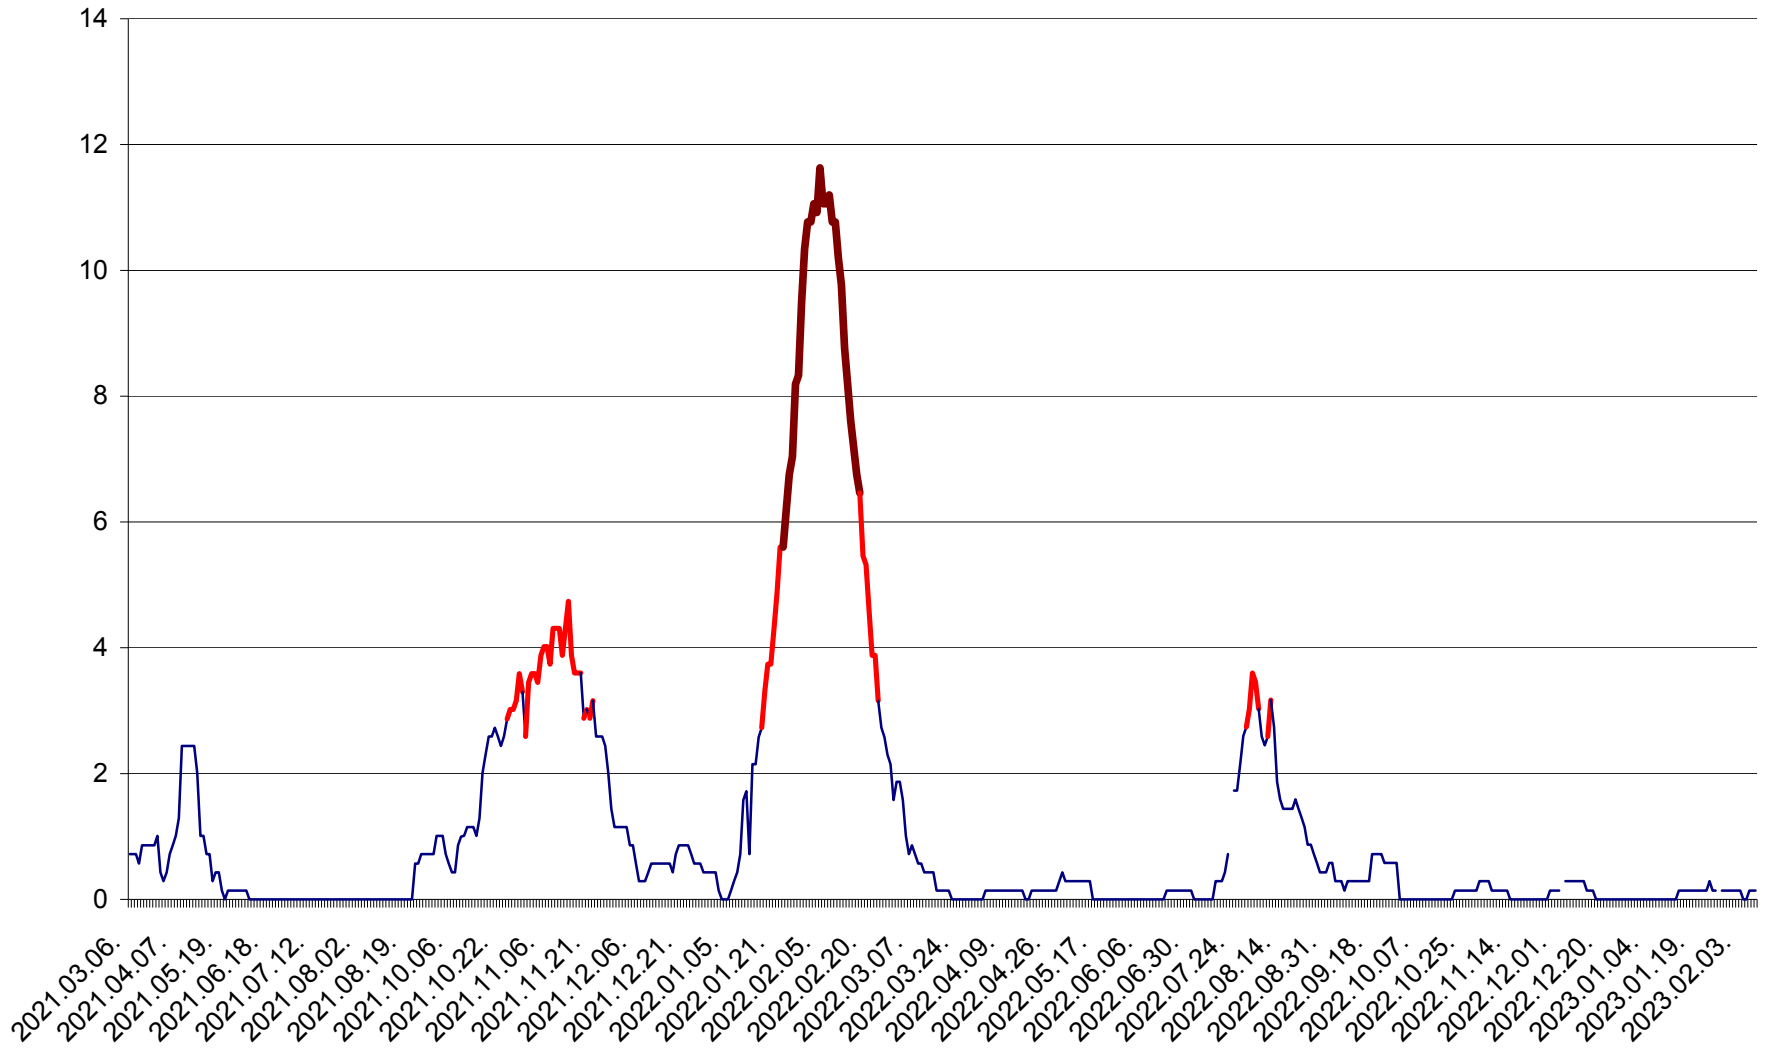

MIHĂILENI - Evolutia incidentei cumulate pe 14 zile la ‰ de locuitori
2021.03.07. - 2023.02.10.

MUGENI - Evolutia incidentei cumulate pe 14 zile la ‰ de locuitori
2021.03.07. - 2023.02.10.

OCLAND - Evolutia incidentei cumulate pe 14 zile la ‰ de locuitori
2021.03.07. - 2023.02.10.

MUNICIPIUL ODORHEIU SECUIESC - Evolutia incidentei cumulate pe 14 zile la ‰ de locuitori
2021.03.07. - 2023.02.10.

PĂULENI-CIUC - Evolutia incidentei cumulate pe 14 zile la ‰ de locuitori
2021.03.07. - 2023.02.10.

PLĂIEȘII DE JOS - Evolutia incidentei cumulate pe 14 zile la ‰ de locuitori
2021.03.07. - 2023.02.10.

PORUMBENI - Evolutia incidentei cumulate pe 14 zile la ‰ de locuitori
2021.03.07. - 2023.02.10.

PRAID - Evolutia incidentei cumulate pe 14 zile la ‰ de locuitori
2021.03.07. - 2023.02.10.