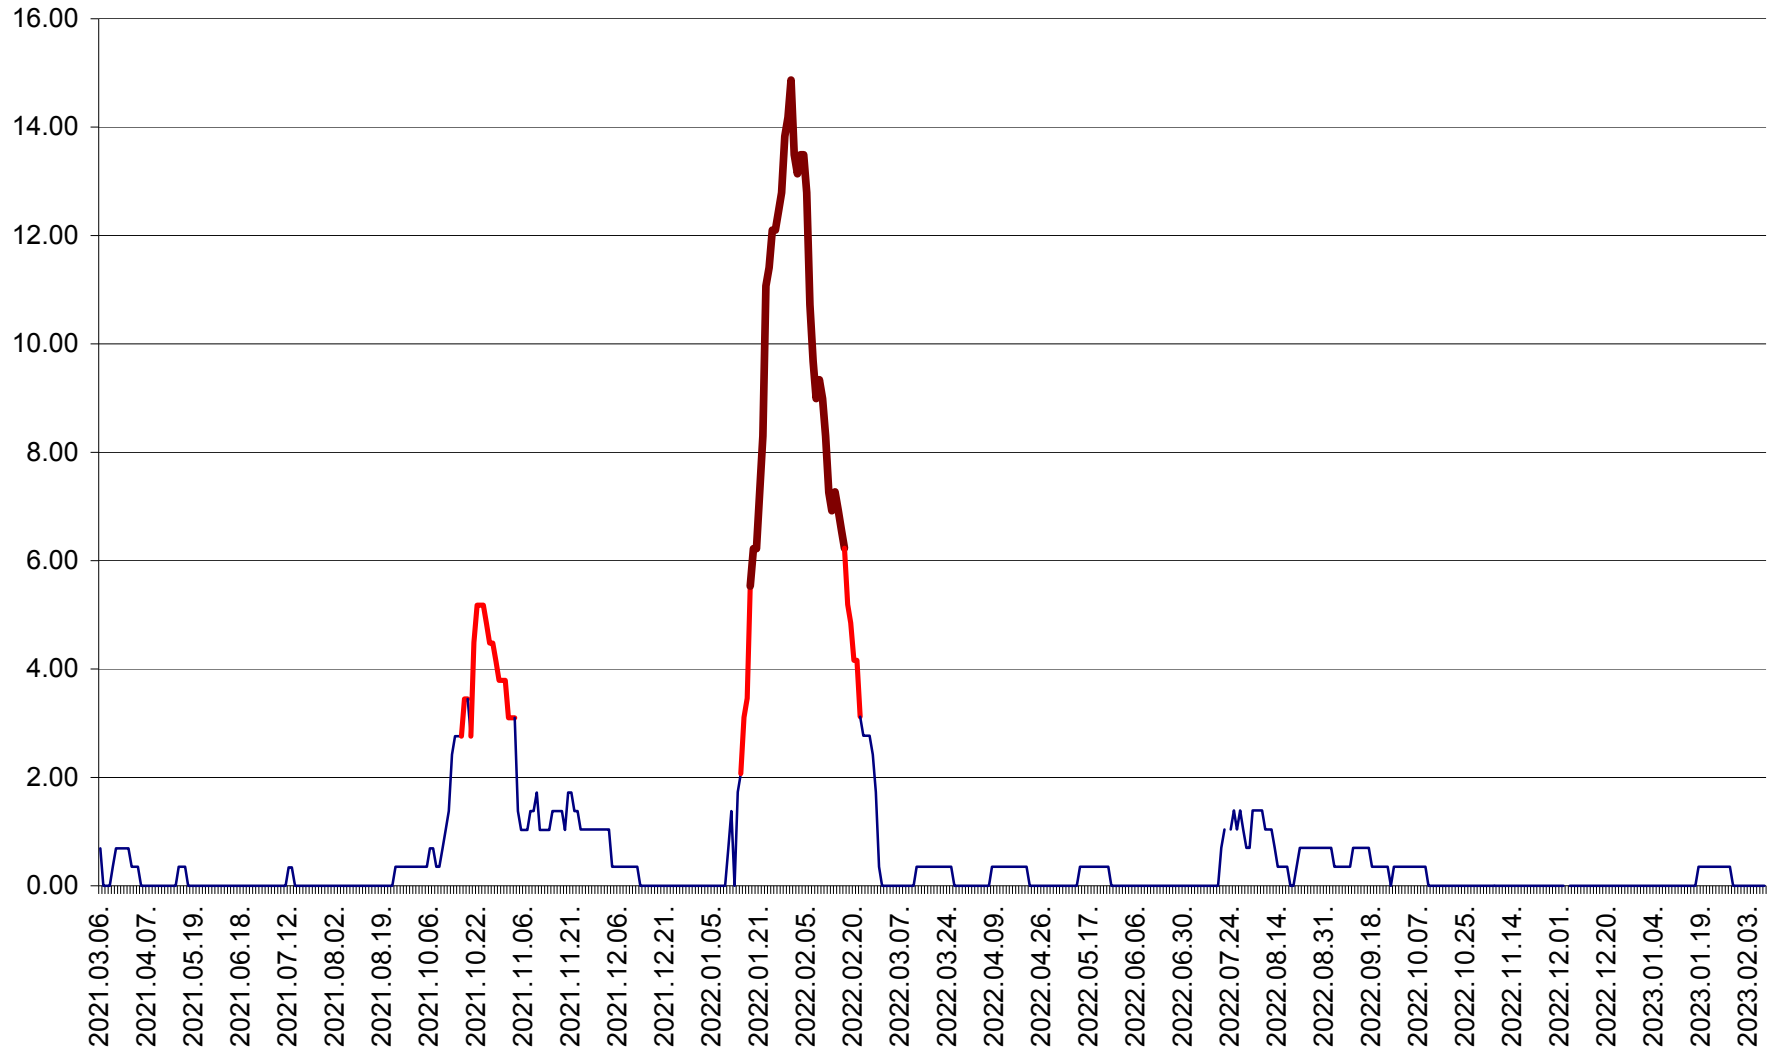

ORAȘ BĂLAN - Evoluția incidenței cumulate pe 14 zile la ‰ de locuitori
2021.03.07. - 2023.02.10.

BILBOR - Evolutia incidentei cumulate pe 14 zile la ‰ de locuitori
2021.03.07. - 2023.02.10.

ORAȘ BORSEC - Evolutia incidentei cumulate pe 14 zile la ‰ de locuitori
2021.03.07. - 2023.02.10.

BRĂDEȘTI - Evoluția incidenței cumulate pe 14 zile la ‰ de locuitori
2021.03.07. - 2023.02.10.

CĂPÂLNIȚA - Evoluția incidenței cumulate pe 14 zile la ‰ de locuitori
2021.03.07. - 2023.02.10.

CÂRȚA - Evolutia incidentei cumulate pe 14 zile la ‰ de locuitori
2021.03.07. - 2023.02.10.

CICEU - Evolutia incidentei cumulate pe 14 zile la ‰ de locuitori
2021.03.07. - 2023.02.10.

CIUCSÂNGEORGIU - Evolutia incidentei cumulate pe 14 zile la ‰ de locuitori
2021.03.07. - 2023.02.10.

CIUMANI - Evolutia incidentei cumulate pe 14 zile la ‰ de locuitori
2021.03.07. - 2023.02.10.

CORBU - Evolutia incidentei cumulate pe 14 zile la ‰ de locuitori
2021.03.07. - 2023.02.10.

CORUND - Evolutia incidentei cumulate pe 14 zile la ‰ de locuitori
2021.03.07. - 2023.02.10.

COZMENI - Evolutia incidentei cumulate pe 14 zile la ‰ de locuitori
2021.03.07. - 2023.02.10.