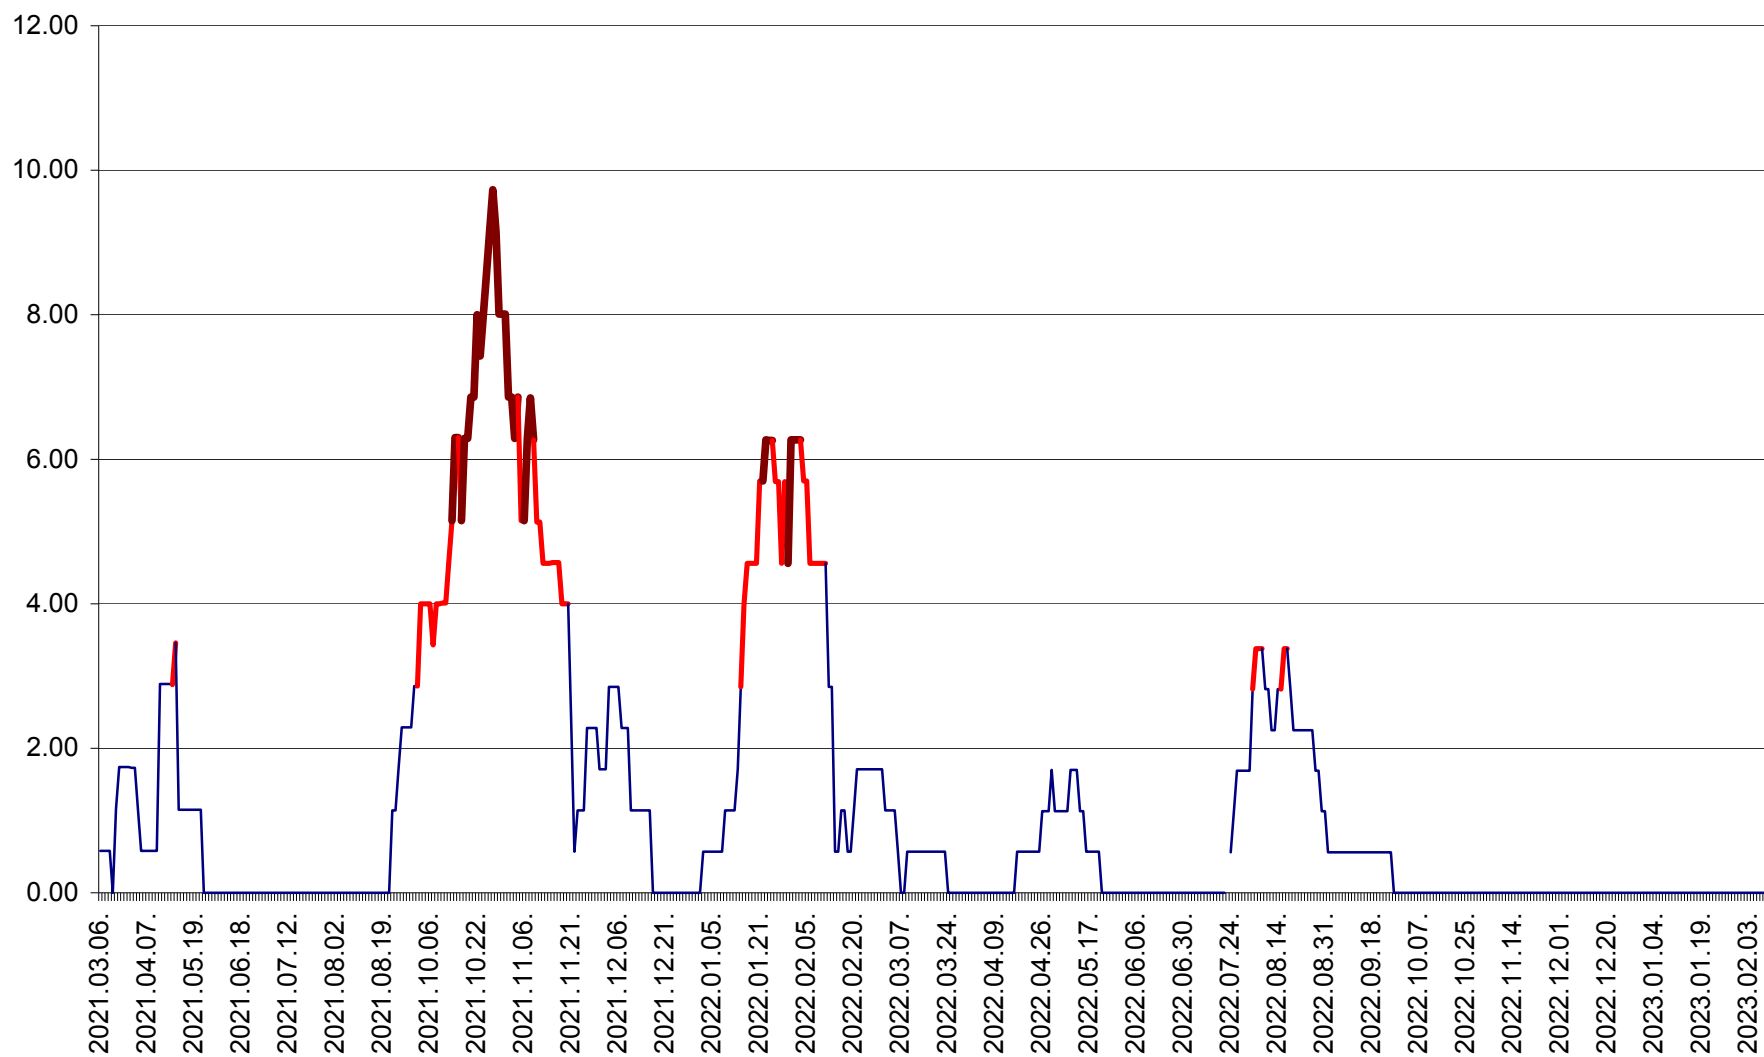

ORAȘ VLĂHIȚA - Evolutia incidentei cumulate pe 14 zile la ‰ de locuitori
2021.03.07. - 2023.02.10.

VĂRȘAG - Evolutia incidentei cumulate pe 14 zile la ‰ de locuitori
2021.03.07. - 2023.02.10.