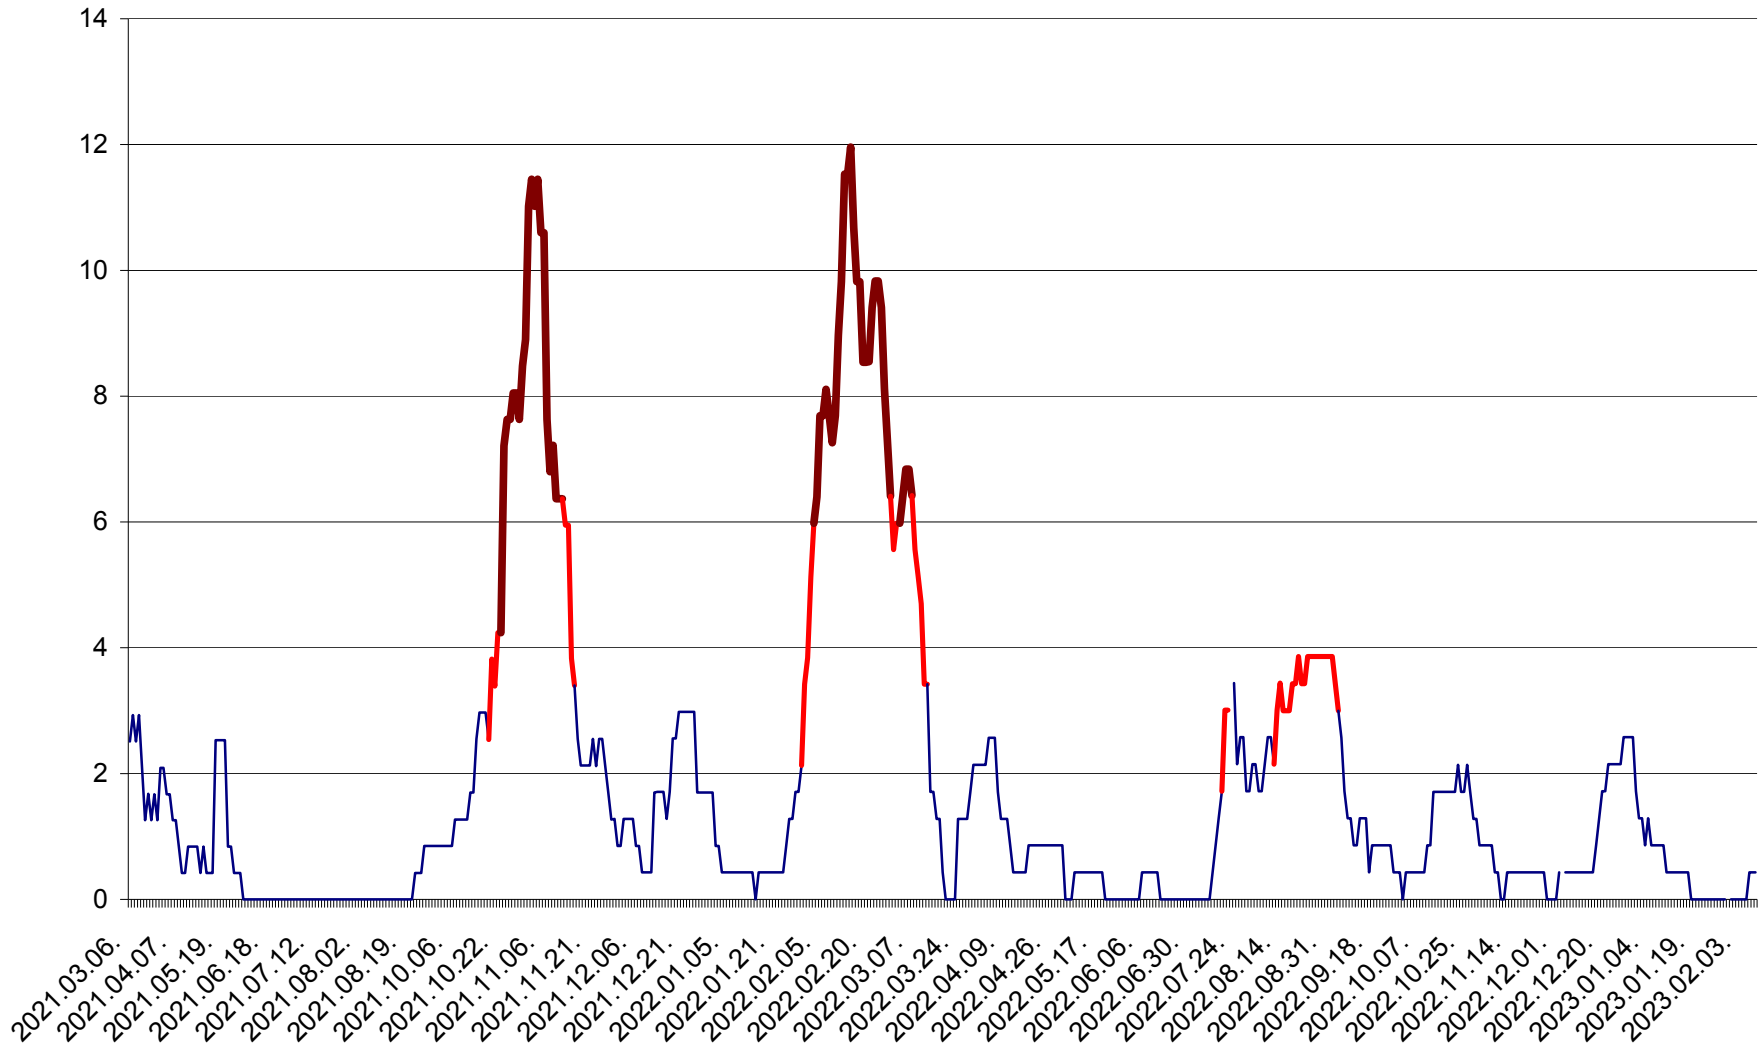

ORAȘ CRISTURU SECUIESC - Evolutia incidentei cumulate pe 14 zile la ‰ de locuitori
2021.03.07. - 2023.02.10.

DĂNEȘTI - Evolutia incidentei cumulate pe 14 zile la ‰ de locuitori
2021.03.07. - 2023.02.10.

DÂRJIU - Evolutia incidentei cumulate pe 14 zile la ‰ de locuitori
2021.03.07. - 2023.02.10.

DEALU - Evolutia incidentei cumulate pe 14 zile la ‰ de locuitori
2021.03.07. - 2023.02.10.

DITRĂU - Evolutia incidentei cumulate pe 14 zile la ‰ de locuitori
2021.03.07. - 2023.02.10.

FELICENI - Evolutia incidentei cumulate pe 14 zile la ‰ de locuitori
2021.03.07. - 2023.02.10.

FRUMOASA - Evolutia incidentei cumulate pe 14 zile la ‰ de locuitori
2021.03.07. - 2023.02.10.

GĂLĂUȚAȘ - Evoluția incidentei cumulate pe 14 zile la ‰ de locuitori
2021.03.07. - 2023.02.10.

LELICENI - Evolutia incidentei cumulate pe 14 zile la ‰ de locuitori
2021.03.07. - 2023.02.10.

LUETA - Evolutia incidentei cumulate pe 14 zile la ‰ de locuitori
2021.03.07. - 2023.02.10.

LUNCA DE JOS - Evolutia incidentei cumulate pe 14 zile la ‰ de locuitori
2021.03.07. - 2023.02.10.