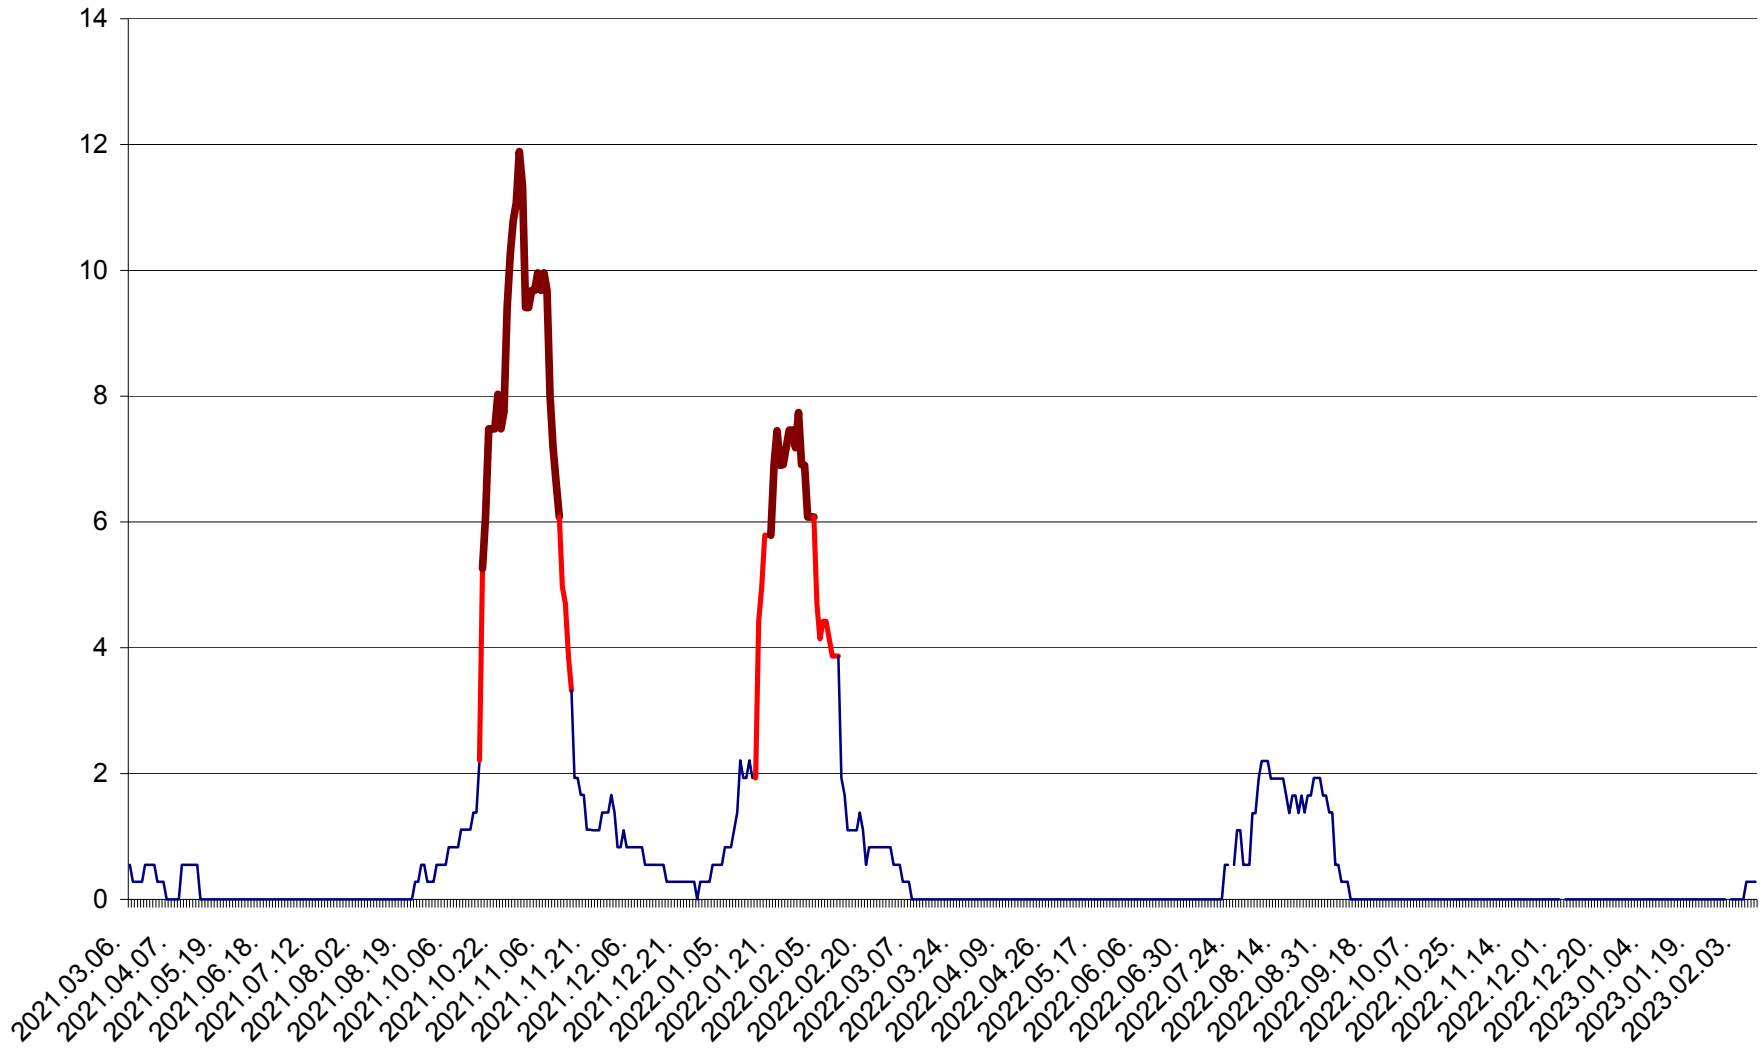

DÂRJIU - Evolutia incidentei cumulate pe 14 zile la ‰ de locuitori
2021.03.07. - 2023.02.10.

DEALU - Evolutia incidentei cumulate pe 14 zile la ‰ de locuitori
2021.03.07. - 2023.02.10.

DITRĂU - Evolutia incidentei cumulate pe 14 zile la ‰ de locuitori
2021.03.07. - 2023.02.10.

FELICENI - Evolutia incidentei cumulate pe 14 zile la ‰ de locuitori
2021.03.07. - 2023.02.10.

FRUMOASA - Evolutia incidentei cumulate pe 14 zile la ‰ de locuitori
2021.03.07. - 2023.02.10.

GĂLĂUȚAȘ - Evoluția incidentei cumulate pe 14 zile la ‰ de locuitori
2021.03.07. - 2023.02.10.

MUNICIPIUL GHEORGHENI - Evolutia incidentei cumulate pe 14 zile la % de locuitori
2021.03.07. - 2023.02.10.

JOSENI - Evolutia incidentei cumulate pe 14 zile la ‰ de locuitori
2021.03.07. - 2023.02.10.

LĂZAREA - Evolutia incidentei cumulate pe 14 zile la % de locuitori
2021.03.07. - 2023.02.10.

LELICENI - Evolutia incidentei cumulate pe 14 zile la ‰ de locuitori
2021.03.07. - 2023.02.10.

LUETA - Evolutia incidentei cumulate pe 14 zile la ‰ de locuitori
2021.03.07. - 2023.02.10.

LUNCA DE JOS - Evolutia incidentei cumulate pe 14 zile la ‰ de locuitori
2021.03.07. - 2023.02.10.