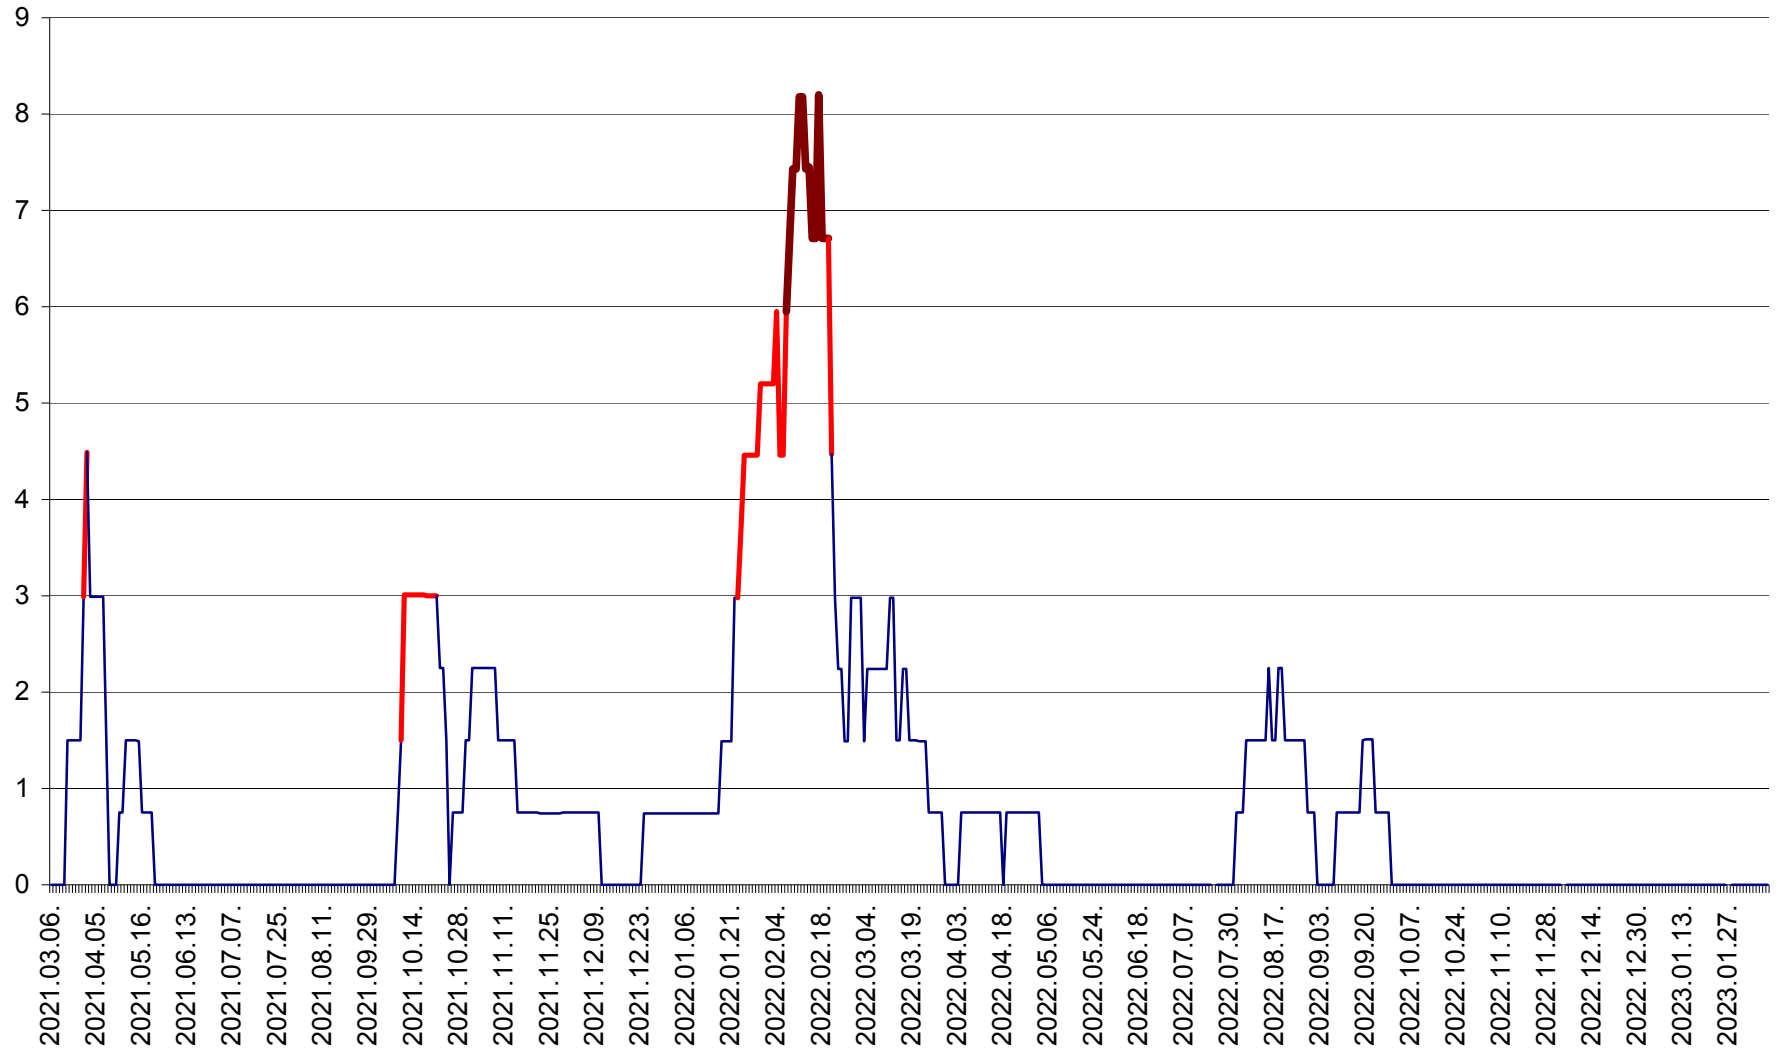

LELICENI - Evolutia incidentei cumulate pe 14 zile la ‰ de locuitori
2021.03.07. - 2023.02.10.

LUETA - Evolutia incidentei cumulate pe 14 zile la ‰ de locuitori
2021.03.07. - 2023.02.10.

LUNCA DE JOS - Evolutia incidentei cumulate pe 14 zile la ‰ de locuitori
2021.03.07. - 2023.02.10.

LUNCA DE SUS - Evolutia incidentei cumulate pe 14 zile la ‰ de locuitori
2021.03.07. - 2023.02.10.

LUPENI - Evolutia incidentei cumulate pe 14 zile la ‰ de locuitori
2021.03.07. - 2023.02.10.

MĂDĂRAȘ - Evolutia incidentei cumulate pe 14 zile la ‰ de locuitori
2021.03.07. - 2023.02.10.

MĂRTINIȘ - Evolutia incidentei cumulate pe 14 zile la ‰ de locuitori
2021.03.07. - 2023.02.10.

MEREȘTI - Evolutia incidentei cumulate pe 14 zile la ‰ de locuitori
2021.03.07. - 2023.02.10.

MUNICIPIUL MIERCUREA-CIUC - Evolutia incidentei cumulate pe 14 zile la ‰ de locuitori
2021.03.07. - 2023.02.10.