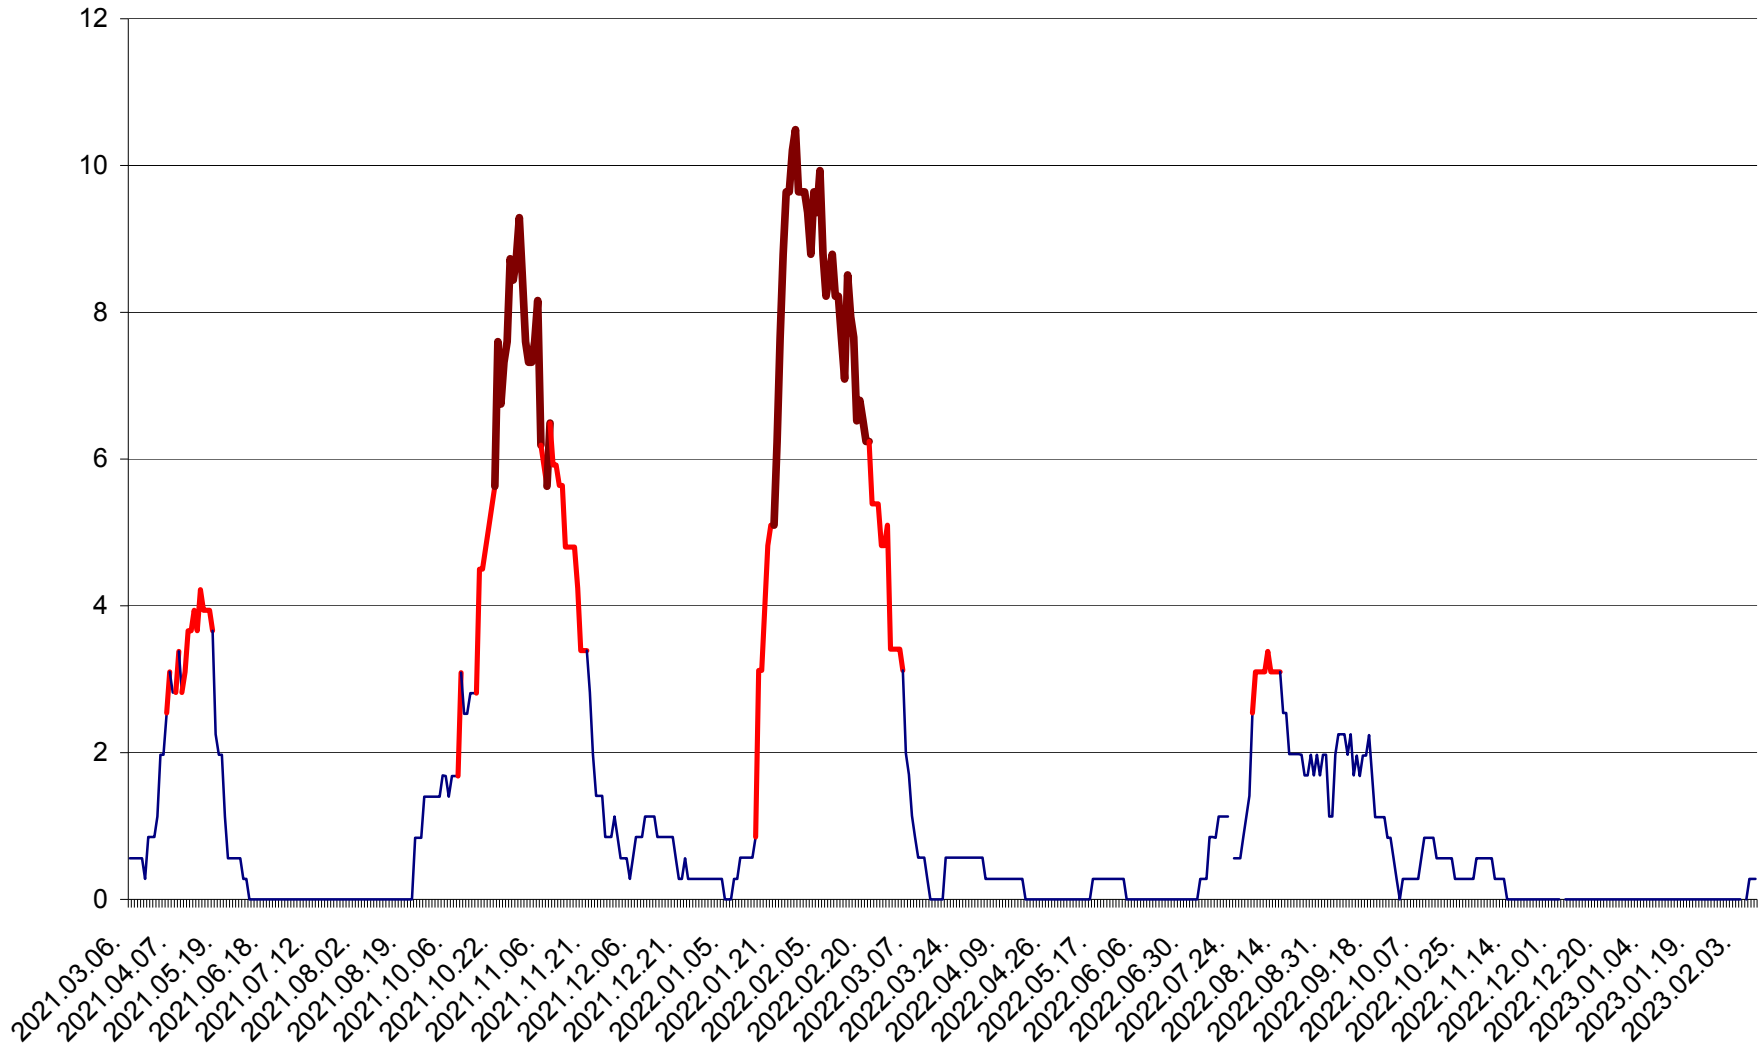

ORAȘ CRISTURU SECUIESC - Evolutia incidentei cumulate pe 14 zile la ‰ de locuitori
2021.03.07. - 2023.02.10.

DĂNEȘTI - Evolutia incidentei cumulate pe 14 zile la ‰ de locuitori
2021.03.07. - 2023.02.10.

DÂRJIU - Evolutia incidentei cumulate pe 14 zile la ‰ de locuitori
2021.03.07. - 2023.02.10.

DEALU - Evolutia incidentei cumulate pe 14 zile la ‰ de locuitori
2021.03.07. - 2023.02.10.

DITRĂU - Evolutia incidentei cumulate pe 14 zile la ‰ de locuitori
2021.03.07. - 2023.02.10.

FELICENI - Evolutia incidentei cumulate pe 14 zile la ‰ de locuitori
2021.03.07. - 2023.02.10.

FRUMOASA - Evolutia incidentei cumulate pe 14 zile la ‰ de locuitori
2021.03.07. - 2023.02.10.

GĂLĂUȚAȘ - Evoluția incidentei cumulate pe 14 zile la ‰ de locuitori
2021.03.07. - 2023.02.10.