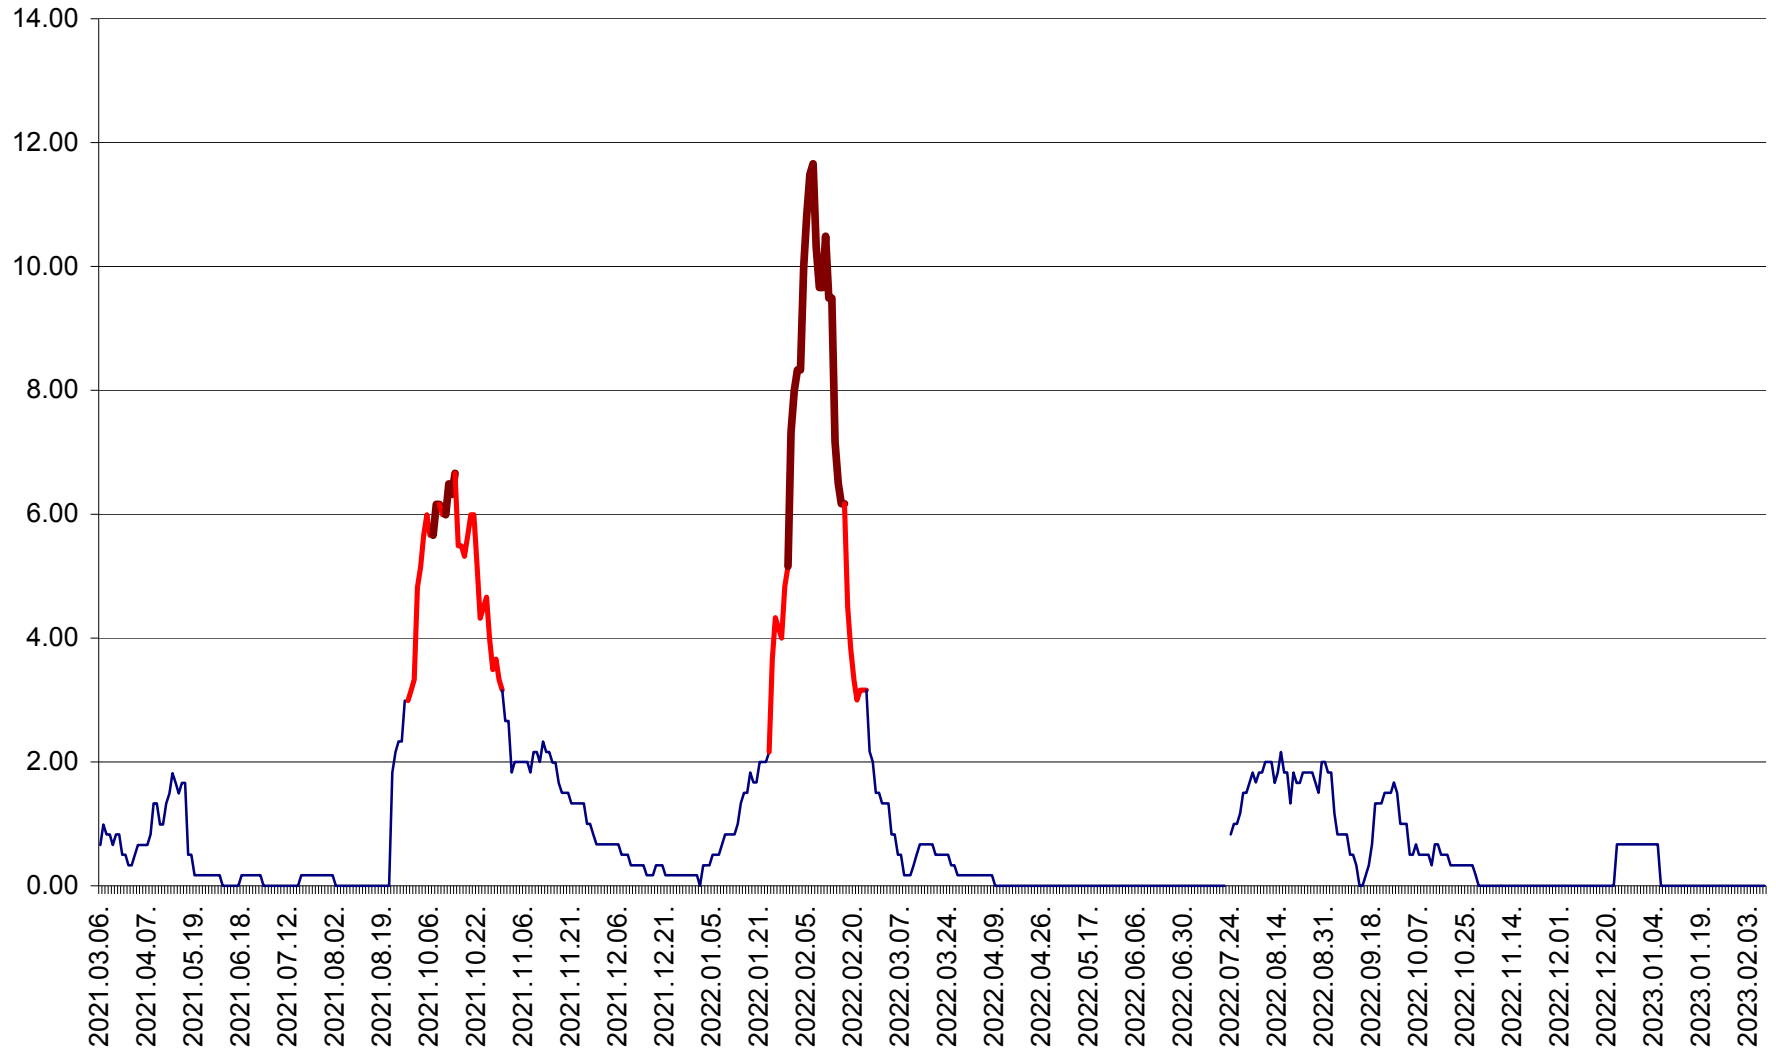

TUȘNAD - Evolutia incidentei cumulate pe 14 zile la ‰ de locuitori
2021.03.07. - 2023.02.10.

ULIEȘ - Evoluția incidenței cumulate pe 14 zile la ‰ de locuitori
2021.03.07. - 2023.02.10.

VĂRȘAG - Evolutia incidentei cumulate pe 14 zile la ‰ de locuitori
2021.03.07. - 2023.02.10.

ORAȘ VLĂHIȚA - Evolutia incidentei cumulate pe 14 zile la ‰ de locuitori
2021.03.07. - 2023.02.10.

VOȘLĂBENI - Evolutia incidentei cumulate pe 14 zile la ‰ de locuitori
2021.03.07. - 2023.02.10.

ZETEA - Evolutia incidentei cumulate pe 14 zile la ‰ de locuitori
2021.03.07. - 2023.02.10.