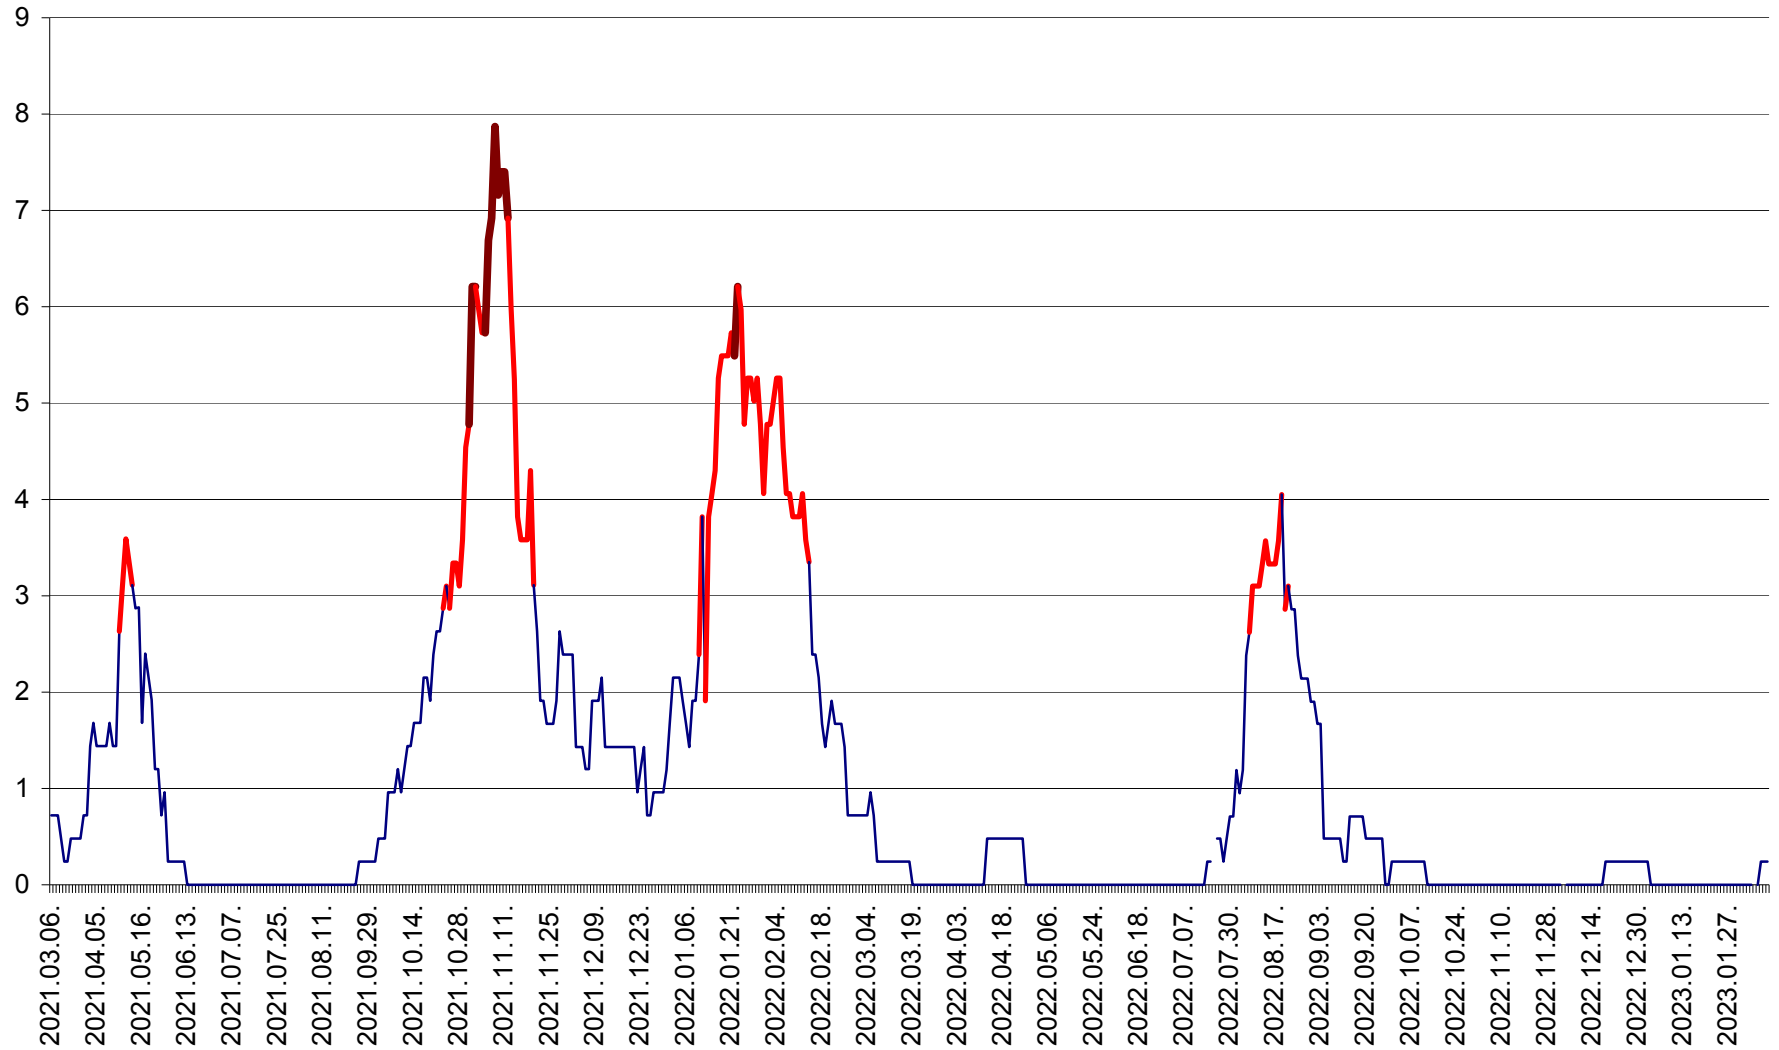

CORBU - Evolutia incidentei cumulate pe 14 zile la ‰ de locuitori
2021.03.07. - 2023.02.10.

CORUND - Evolutia incidentei cumulate pe 14 zile la ‰ de locuitori
2021.03.07. - 2023.02.10.

COZMENI - Evolutia incidentei cumulate pe 14 zile la ‰ de locuitori
2021.03.07. - 2023.02.10.

ORAȘ CRISTURU SECUIESC - Evolutia incidentei cumulate pe 14 zile la ‰ de locuitori
2021.03.07. - 2023.02.10.

DĂNEȘTI - Evolutia incidentei cumulate pe 14 zile la ‰ de locuitori
2021.03.07. - 2023.02.10.

DÂRJIU - Evolutia incidentei cumulate pe 14 zile la ‰ de locuitori
2021.03.07. - 2023.02.10.

DEALU - Evolutia incidentei cumulate pe 14 zile la ‰ de locuitori
2021.03.07. - 2023.02.10.

DITRĂU - Evolutia incidentei cumulate pe 14 zile la ‰ de locuitori
2021.03.07. - 2023.02.10.