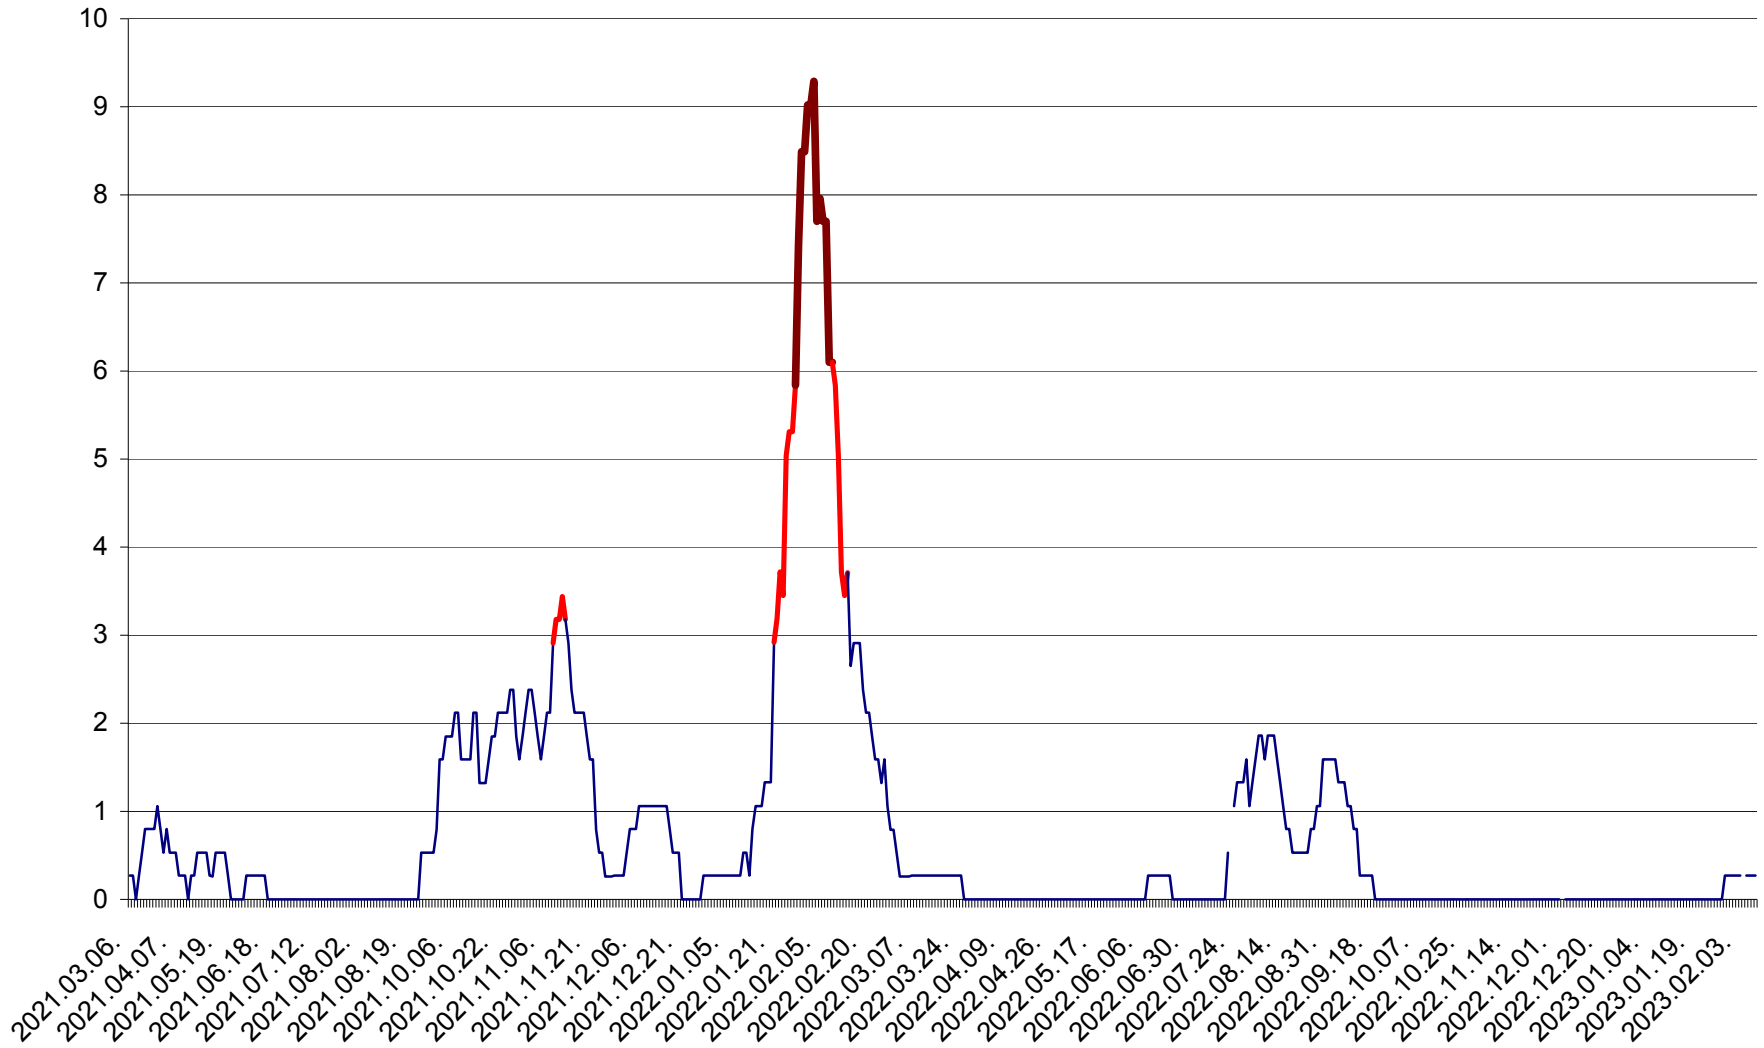

ORAȘ CRISTURU SECUIESC - Evolutia incidentei cumulate pe 14 zile la ‰ de locuitori
2021.03.07. - 2023.02.10.

DĂNEȘTI - Evolutia incidentei cumulate pe 14 zile la ‰ de locuitori
2021.03.07. - 2023.02.10.

DÂRJIU - Evolutia incidentei cumulate pe 14 zile la ‰ de locuitori
2021.03.07. - 2023.02.10.

DEALU - Evolutia incidentei cumulate pe 14 zile la ‰ de locuitori
2021.03.07. - 2023.02.10.

DITRĂU - Evolutia incidentei cumulate pe 14 zile la ‰ de locuitori
2021.03.07. - 2023.02.10.

FELICENI - Evolutia incidentei cumulate pe 14 zile la ‰ de locuitori
2021.03.07. - 2023.02.10.

FRUMOASA - Evolutia incidentei cumulate pe 14 zile la ‰ de locuitori
2021.03.07. - 2023.02.10.

GĂLĂUȚAȘ - Evoluția incidentei cumulate pe 14 zile la ‰ de locuitori
2021.03.07. - 2023.02.10.

LELICENI - Evolutia incidentei cumulate pe 14 zile la ‰ de locuitori
2021.03.07. - 2023.02.10.

LUETA - Evolutia incidentei cumulate pe 14 zile la ‰ de locuitori
2021.03.07. - 2023.02.10.

LUNCA DE JOS - Evolutia incidentei cumulate pe 14 zile la ‰ de locuitori
2021.03.07. - 2023.02.10.