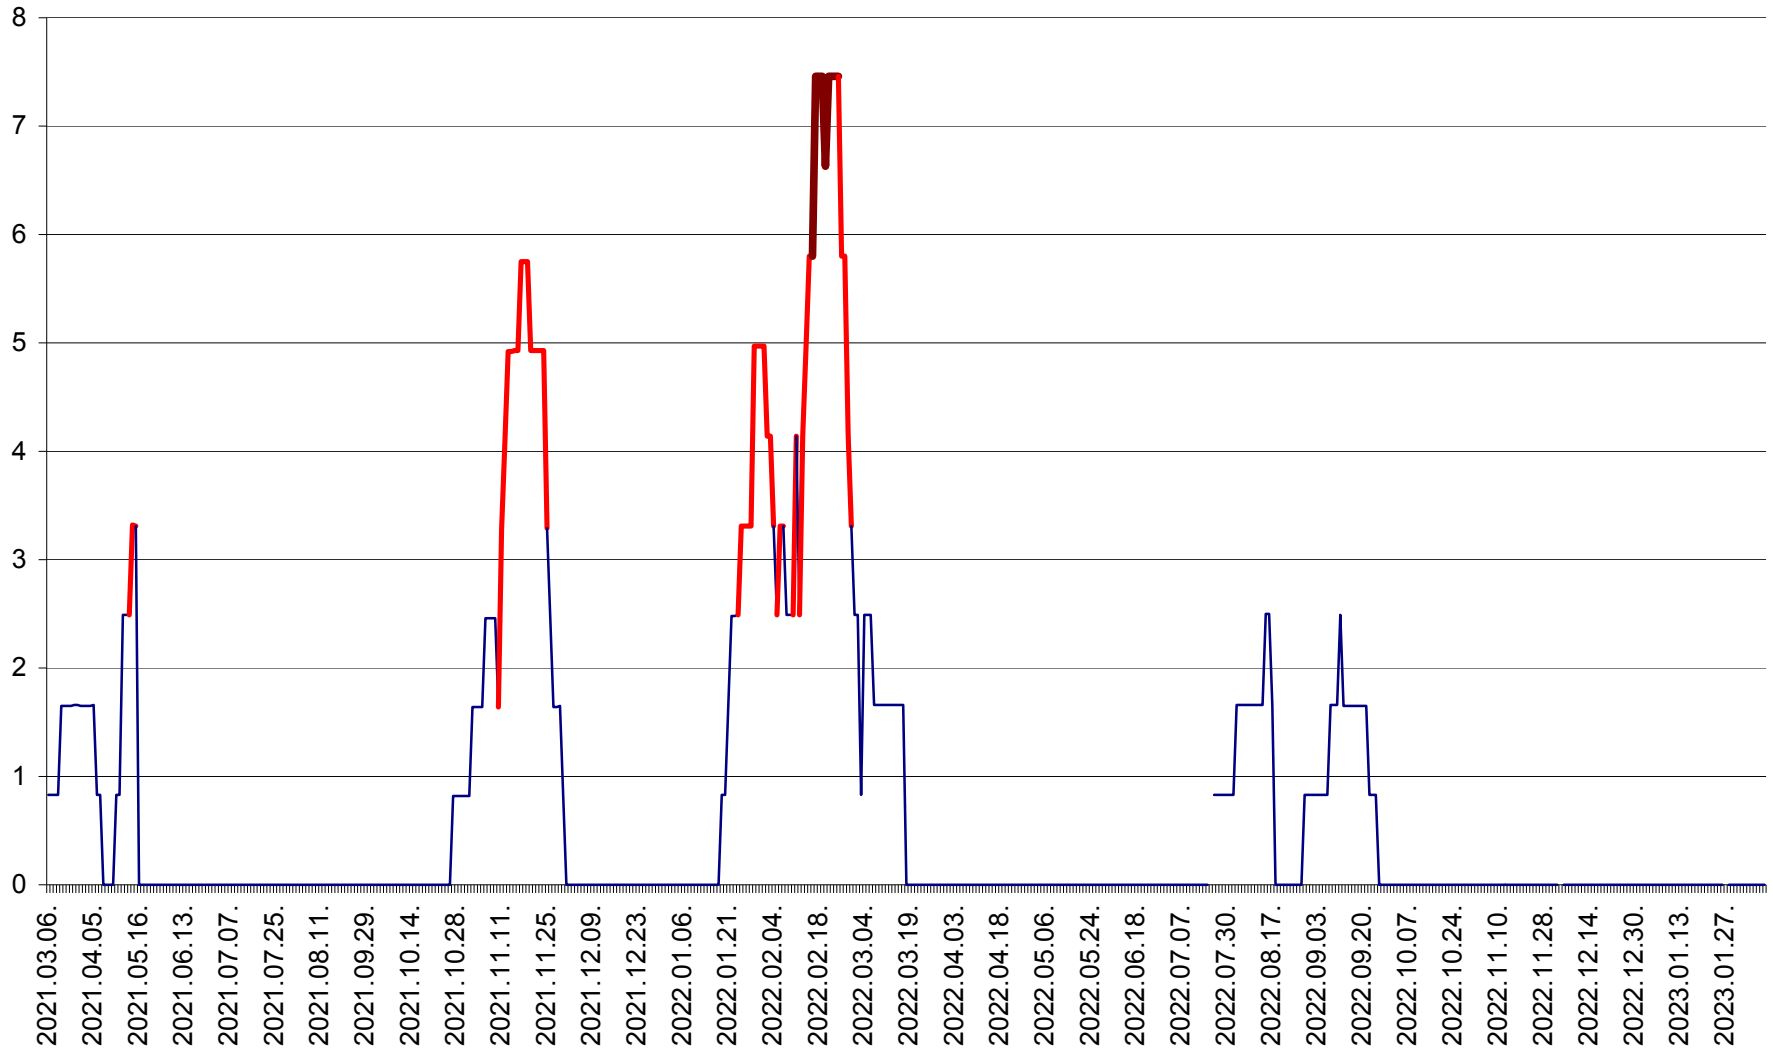

PLĂIEȘII DE JOS - Evolutia incidentei cumulate pe 14 zile la ‰ de locuitori
2021.03.07. - 2023.02.10.

PORUMBENI - Evolutia incidentei cumulate pe 14 zile la ‰ de locuitori
2021.03.07. - 2023.02.10.

PRAID - Evolutia incidentei cumulate pe 14 zile la ‰ de locuitori
2021.03.07. - 2023.02.10.

RACU - Evolutia incidentei cumulate pe 14 zile la ‰ de locuitori
2021.03.07. - 2023.02.10.

REMETEA - Evolutia incidentei cumulate pe 14 zile la ‰ de locuitori
2021.03.07. - 2023.02.10.

SĂCEL - Evolutia incidentei cumulate pe 14 zile la ‰ de locuitori
2021.03.07. - 2023.02.10.