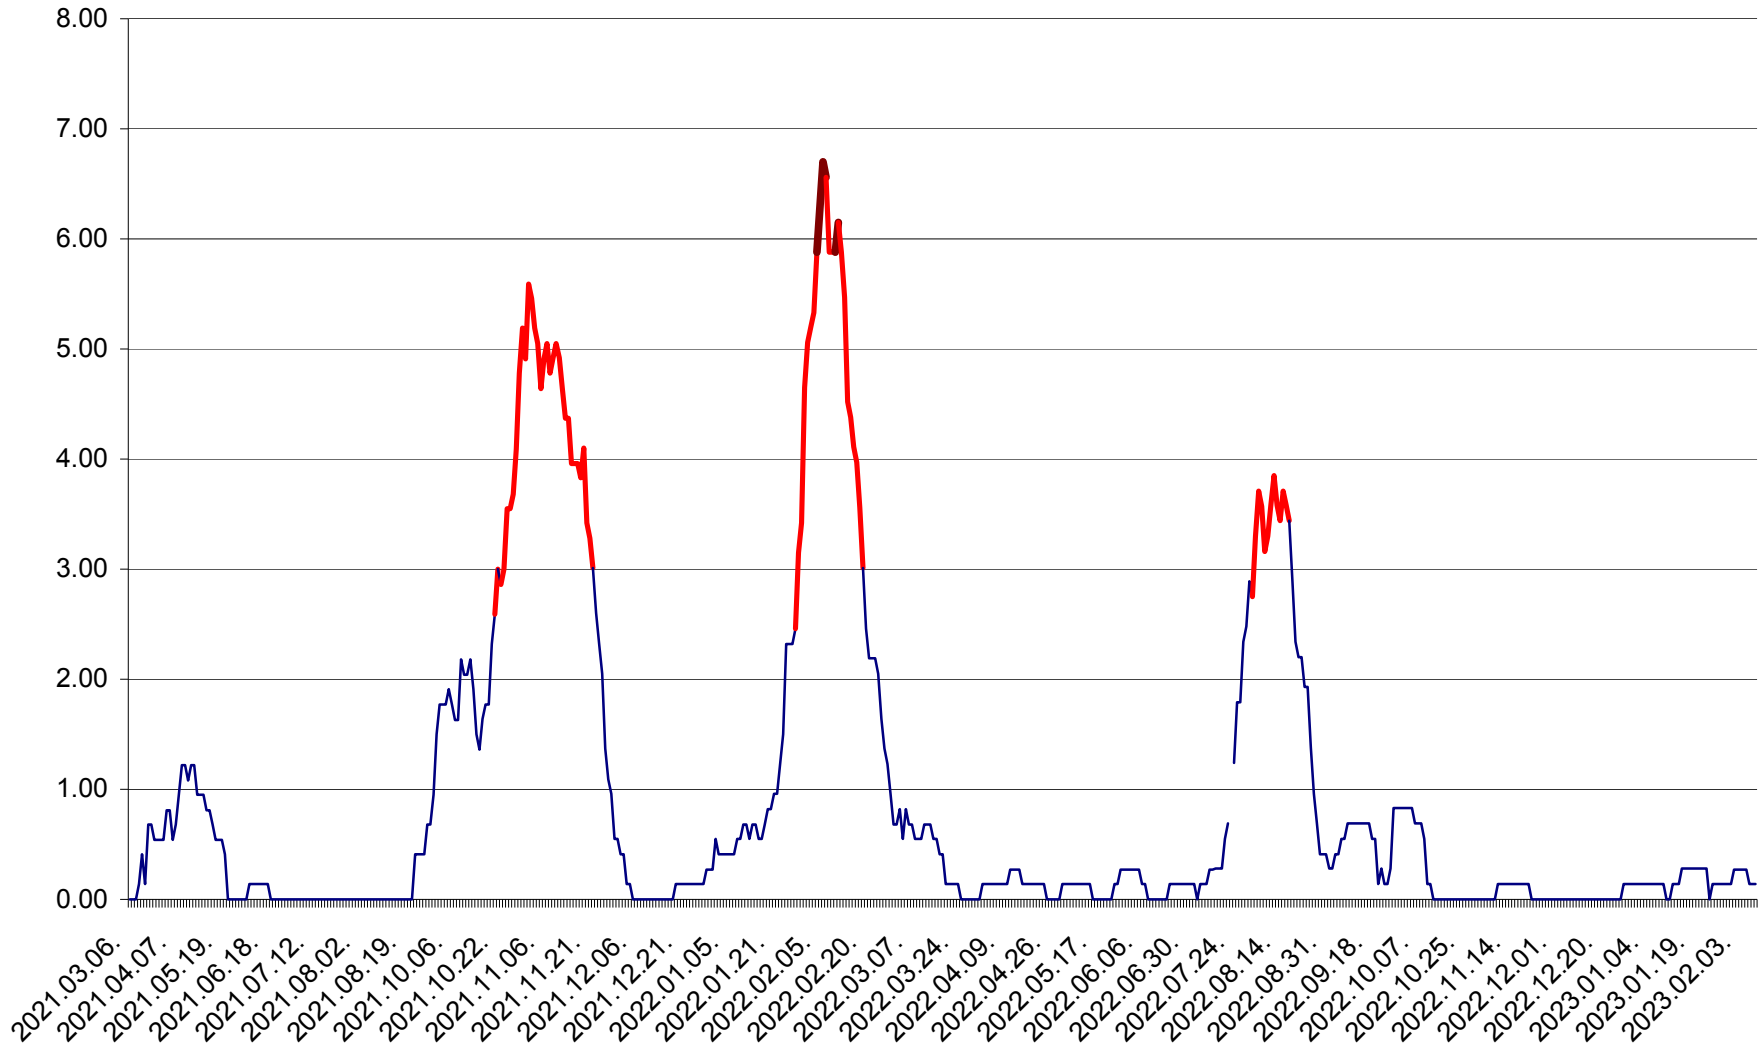

ATID - Evolutia incidentei cumulate pe 14 zile la ‰ de locuitori
2021.03.07. - 2023.02.10.

AVRĂMEȘTI - Evolutia incidentei cumulate pe 14 zile la ‰ de locuitori
2021.03.07. - 2023.02.10.

ORAȘ BĂILE TUȘNAD - Evoluția incidenței cumulate pe 14 zile la ‰ de locuitori
2021.03.07. - 2023.02.10.

ORAȘ BĂLAN - Evoluția incidenței cumulate pe 14 zile la ‰ de locuitori
2021.03.07. - 2023.02.10.

BILBOR - Evolutia incidentei cumulate pe 14 zile la ‰ de locuitori
2021.03.07. - 2023.02.10.

ORAȘ BORSEC - Evolutia incidentei cumulate pe 14 zile la ‰ de locuitori
2021.03.07. - 2023.02.10.

BRĂDEȘTI - Evoluția incidenței cumulate pe 14 zile la ‰ de locuitori
2021.03.07. - 2023.02.10.

CĂPÂLNIȚA - Evoluția incidenței cumulate pe 14 zile la ‰ de locuitori
2021.03.07. - 2023.02.10.

CÂRȚA - Evolutia incidentei cumulate pe 14 zile la ‰ de locuitori
2021.03.07. - 2023.02.10.