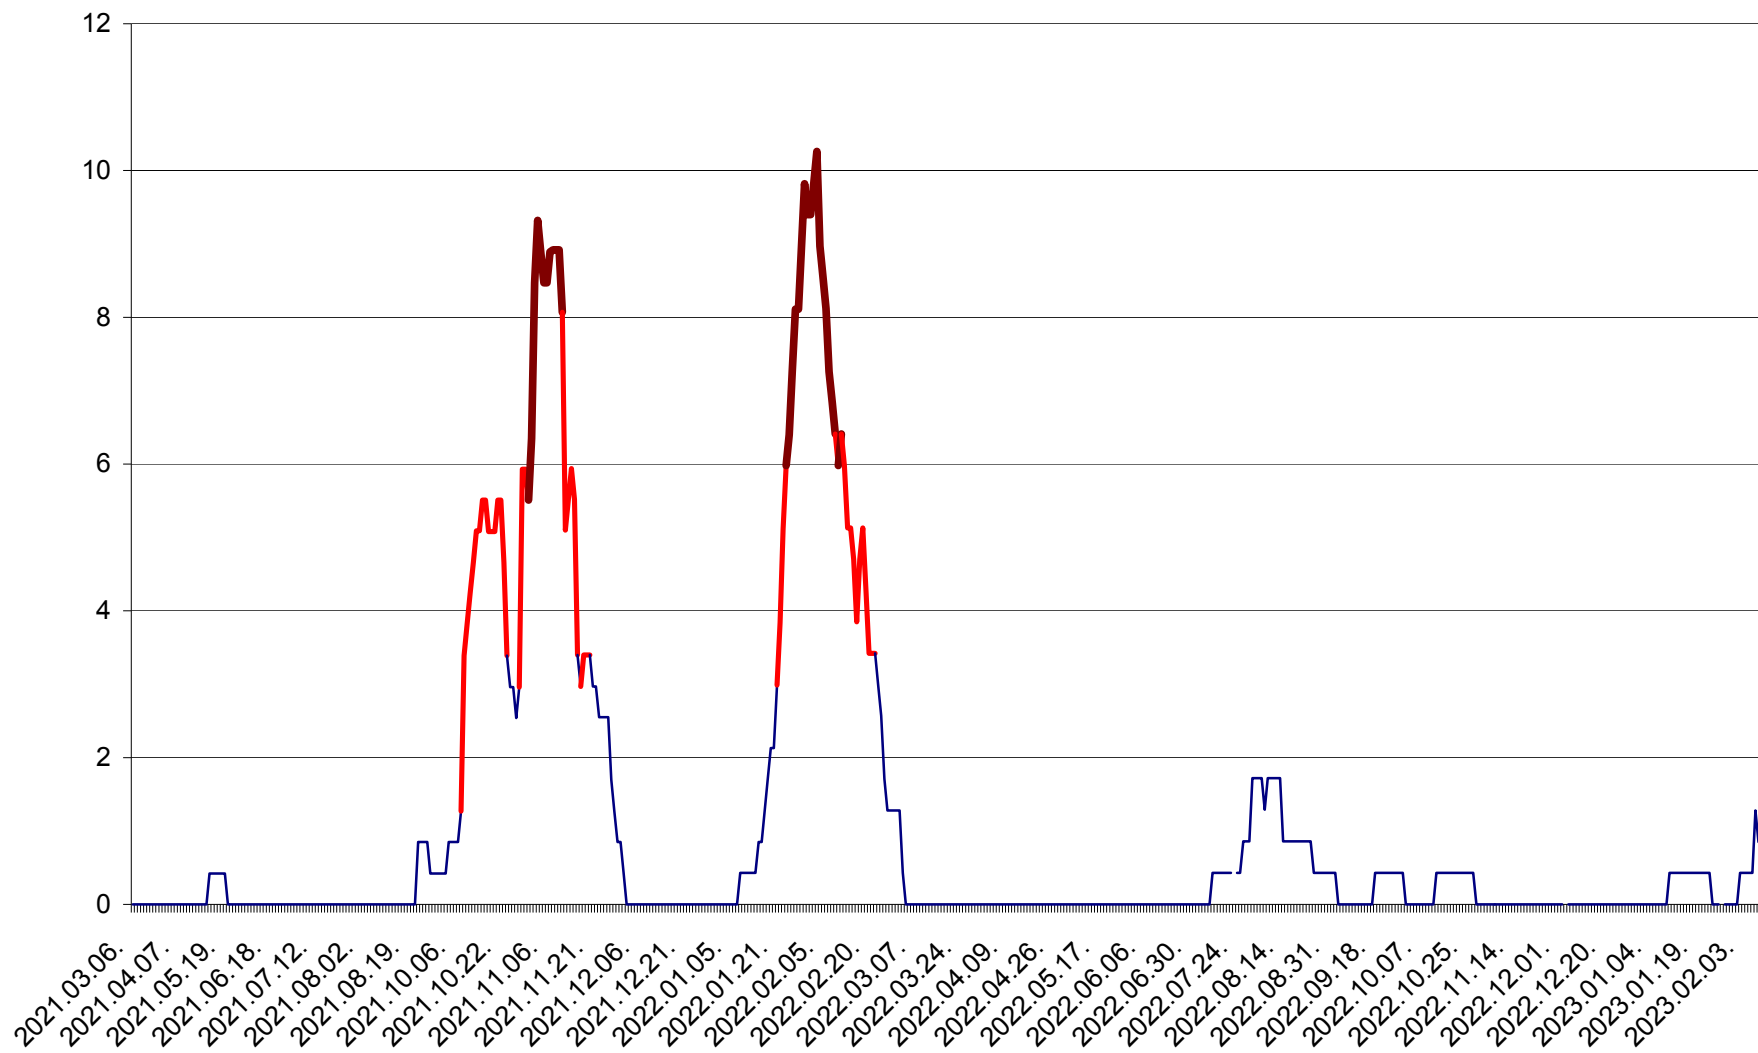

PLĂIEȘII DE JOS - Evolutia incidentei cumulate pe 14 zile la ‰ de locuitori
2021.03.07. - 2023.02.10.

PORUMBENI - Evolutia incidentei cumulate pe 14 zile la ‰ de locuitori
2021.03.07. - 2023.02.10.

PRAID - Evolutia incidentei cumulate pe 14 zile la ‰ de locuitori
2021.03.07. - 2023.02.10.

RACU - Evolutia incidentei cumulate pe 14 zile la ‰ de locuitori
2021.03.07. - 2023.02.10.

REMETEA - Evolutia incidentei cumulate pe 14 zile la ‰ de locuitori
2021.03.07. - 2023.02.10.

SĂCEL - Evolutia incidentei cumulate pe 14 zile la ‰ de locuitori
2021.03.07. - 2023.02.10.

SÂNCRĂIENI - Evolutia incidentei cumulate pe 14 zile la ‰ de locuitori
2021.03.07. - 2023.02.10.

SÂNDOMINIC - Evolutia incidentei cumulate pe 14 zile la ‰ de locuitori
2021.03.07. - 2023.02.10.

SÂNMARTIN - Evolutia incidentei cumulate pe 14 zile la ‰ de locuitori
2021.03.07. - 2023.02.10.