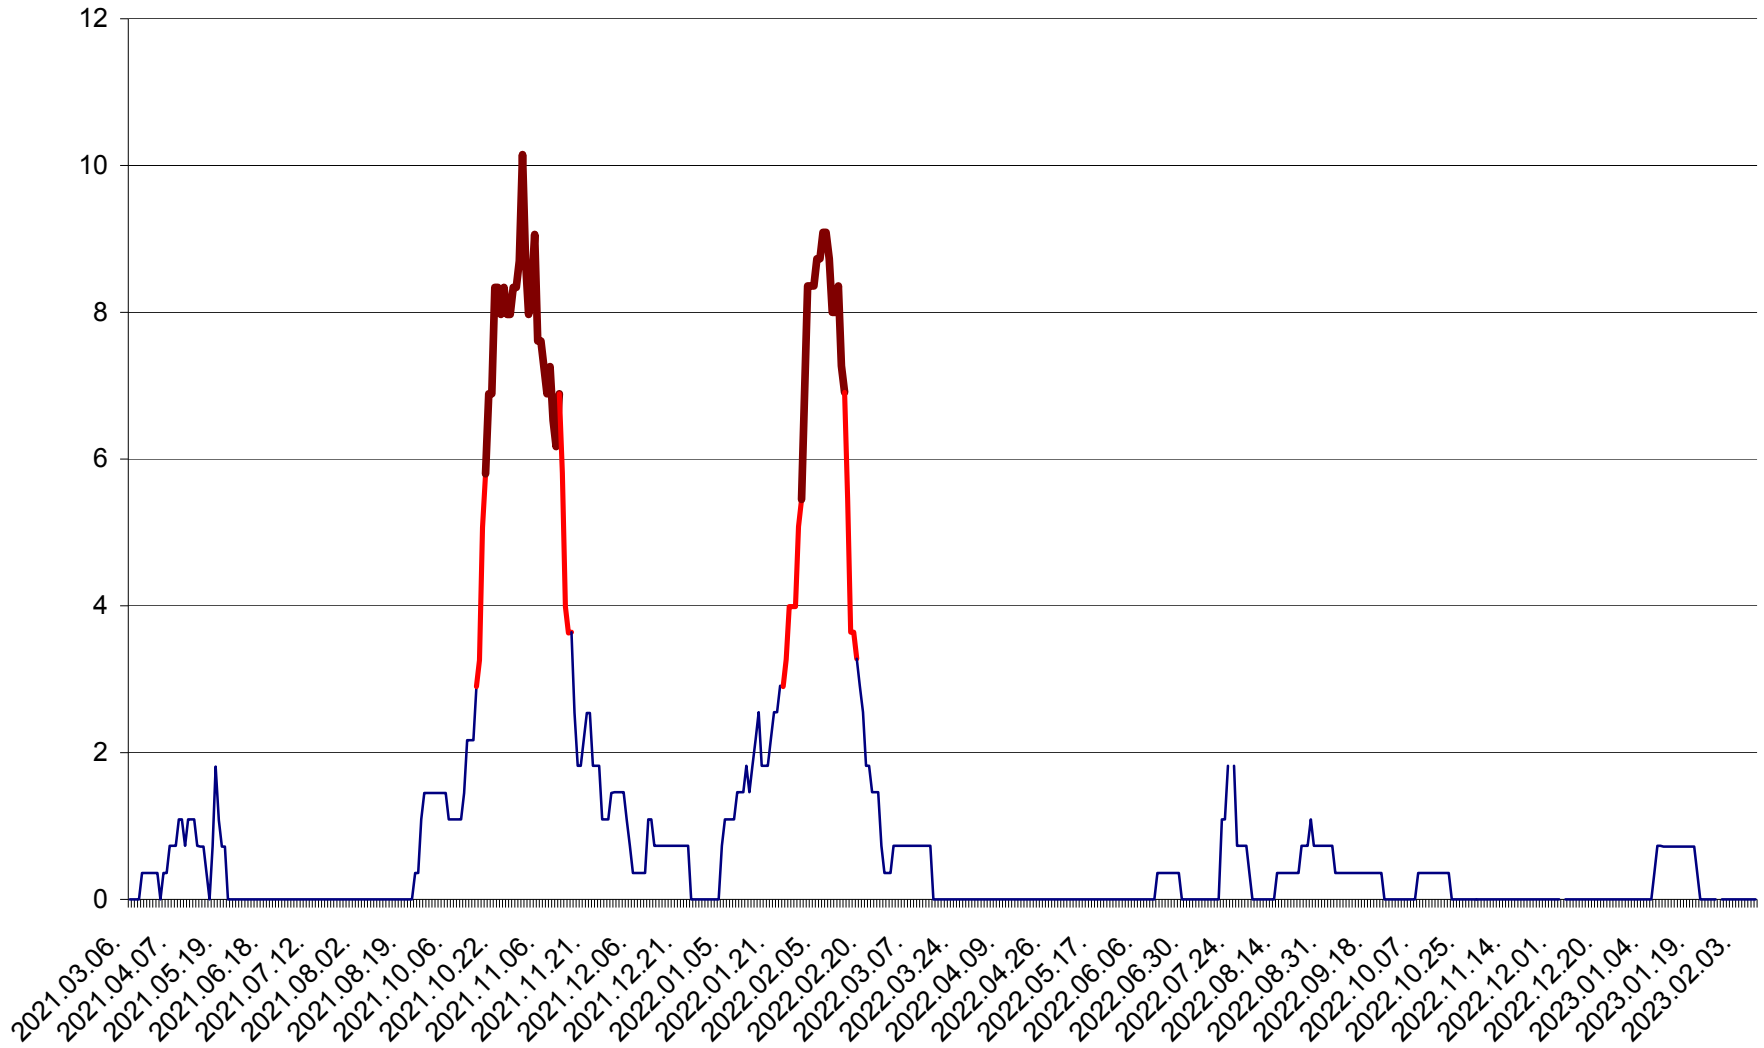

LELICENI - Evolutia incidentei cumulate pe 14 zile la ‰ de locuitori
2021.03.07. - 2023.02.10.

LUETA - Evolutia incidentei cumulate pe 14 zile la ‰ de locuitori
2021.03.07. - 2023.02.10.

LUNCA DE JOS - Evolutia incidentei cumulate pe 14 zile la ‰ de locuitori
2021.03.07. - 2023.02.10.

LUNCA DE SUS - Evolutia incidentei cumulate pe 14 zile la ‰ de locuitori
2021.03.07. - 2023.02.10.

LUPENI - Evolutia incidentei cumulate pe 14 zile la ‰ de locuitori
2021.03.07. - 2023.02.10.

MĂDĂRAȘ - Evolutia incidentei cumulate pe 14 zile la ‰ de locuitori
2021.03.07. - 2023.02.10.

MĂRTINIȘ - Evolutia incidentei cumulate pe 14 zile la ‰ de locuitori
2021.03.07. - 2023.02.10.

MEREȘTI - Evolutia incidentei cumulate pe 14 zile la ‰ de locuitori
2021.03.07. - 2023.02.10.

MUNICIPIUL MIERCUREA-CIUC - Evolutia incidentei cumulate pe 14 zile la ‰ de locuitori
2021.03.07. - 2023.02.10.

MIHĂILENI - Evolutia incidentei cumulate pe 14 zile la ‰ de locuitori
2021.03.07. - 2023.02.10.

MUGENI - Evolutia incidentei cumulate pe 14 zile la ‰ de locuitori
2021.03.07. - 2023.02.10.

OCLAND - Evolutia incidentei cumulate pe 14 zile la ‰ de locuitori
2021.03.07. - 2023.02.10.