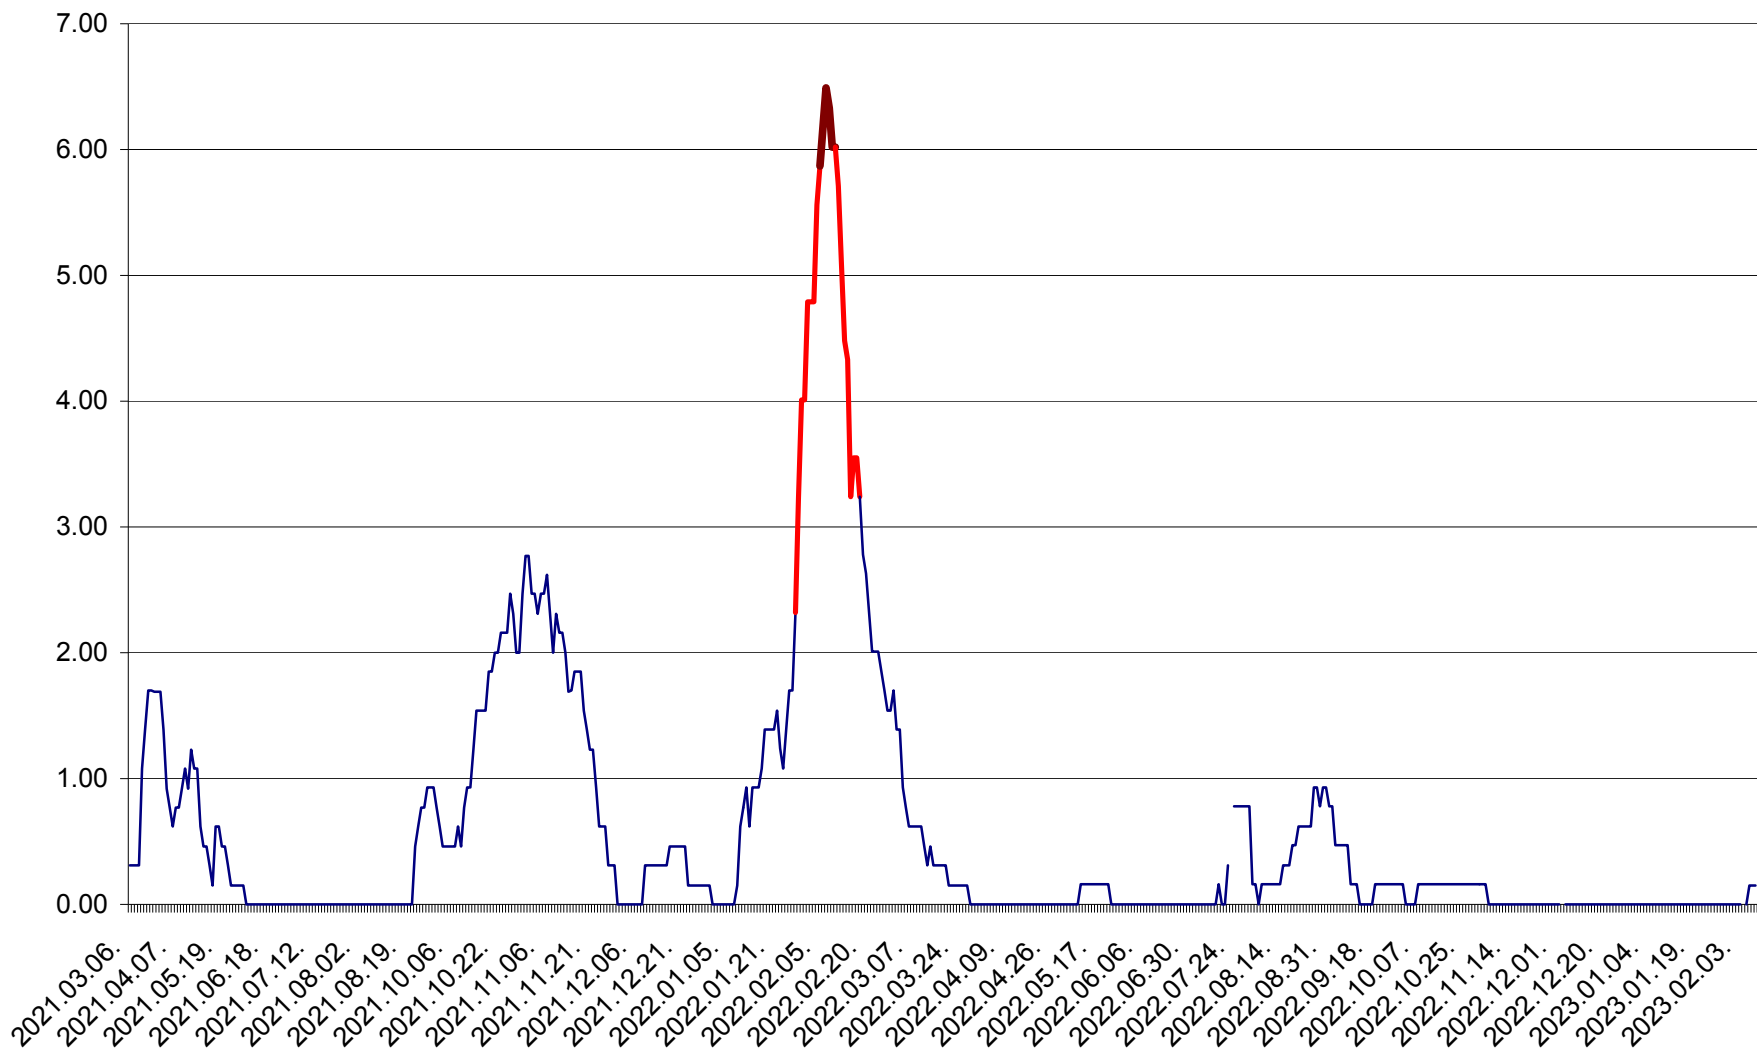

ORAȘ BĂLAN - Evoluția incidenței cumulate pe 14 zile la ‰ de locuitori
2021.03.07. - 2023.02.10.

BILBOR - Evolutia incidentei cumulate pe 14 zile la ‰ de locuitori
2021.03.07. - 2023.02.10.

ORAȘ BORSEC - Evolutia incidentei cumulate pe 14 zile la ‰ de locuitori
2021.03.07. - 2023.02.10.

BRĂDEȘTI - Evoluția incidenței cumulate pe 14 zile la ‰ de locuitori
2021.03.07. - 2023.02.10.

CĂPÂLNIȚA - Evoluția incidenței cumulate pe 14 zile la ‰ de locuitori
2021.03.07. - 2023.02.10.

CÂRȚA - Evolutia incidentei cumulate pe 14 zile la ‰ de locuitori
2021.03.07. - 2023.02.10.

CICEU - Evolutia incidentei cumulate pe 14 zile la ‰ de locuitori
2021.03.07. - 2023.02.10.

CIUCSÂNGEORGIU - Evolutia incidentei cumulate pe 14 zile la ‰ de locuitori
2021.03.07. - 2023.02.10.

CIUMANI - Evolutia incidentei cumulate pe 14 zile la ‰ de locuitori
2021.03.07. - 2023.02.10.

CORBU - Evolutia incidentei cumulate pe 14 zile la ‰ de locuitori
2021.03.07. - 2023.02.10.

CORUND - Evolutia incidentei cumulate pe 14 zile la ‰ de locuitori
2021.03.07. - 2023.02.10.

COZMENI - Evolutia incidentei cumulate pe 14 zile la ‰ de locuitori
2021.03.07. - 2023.02.10.