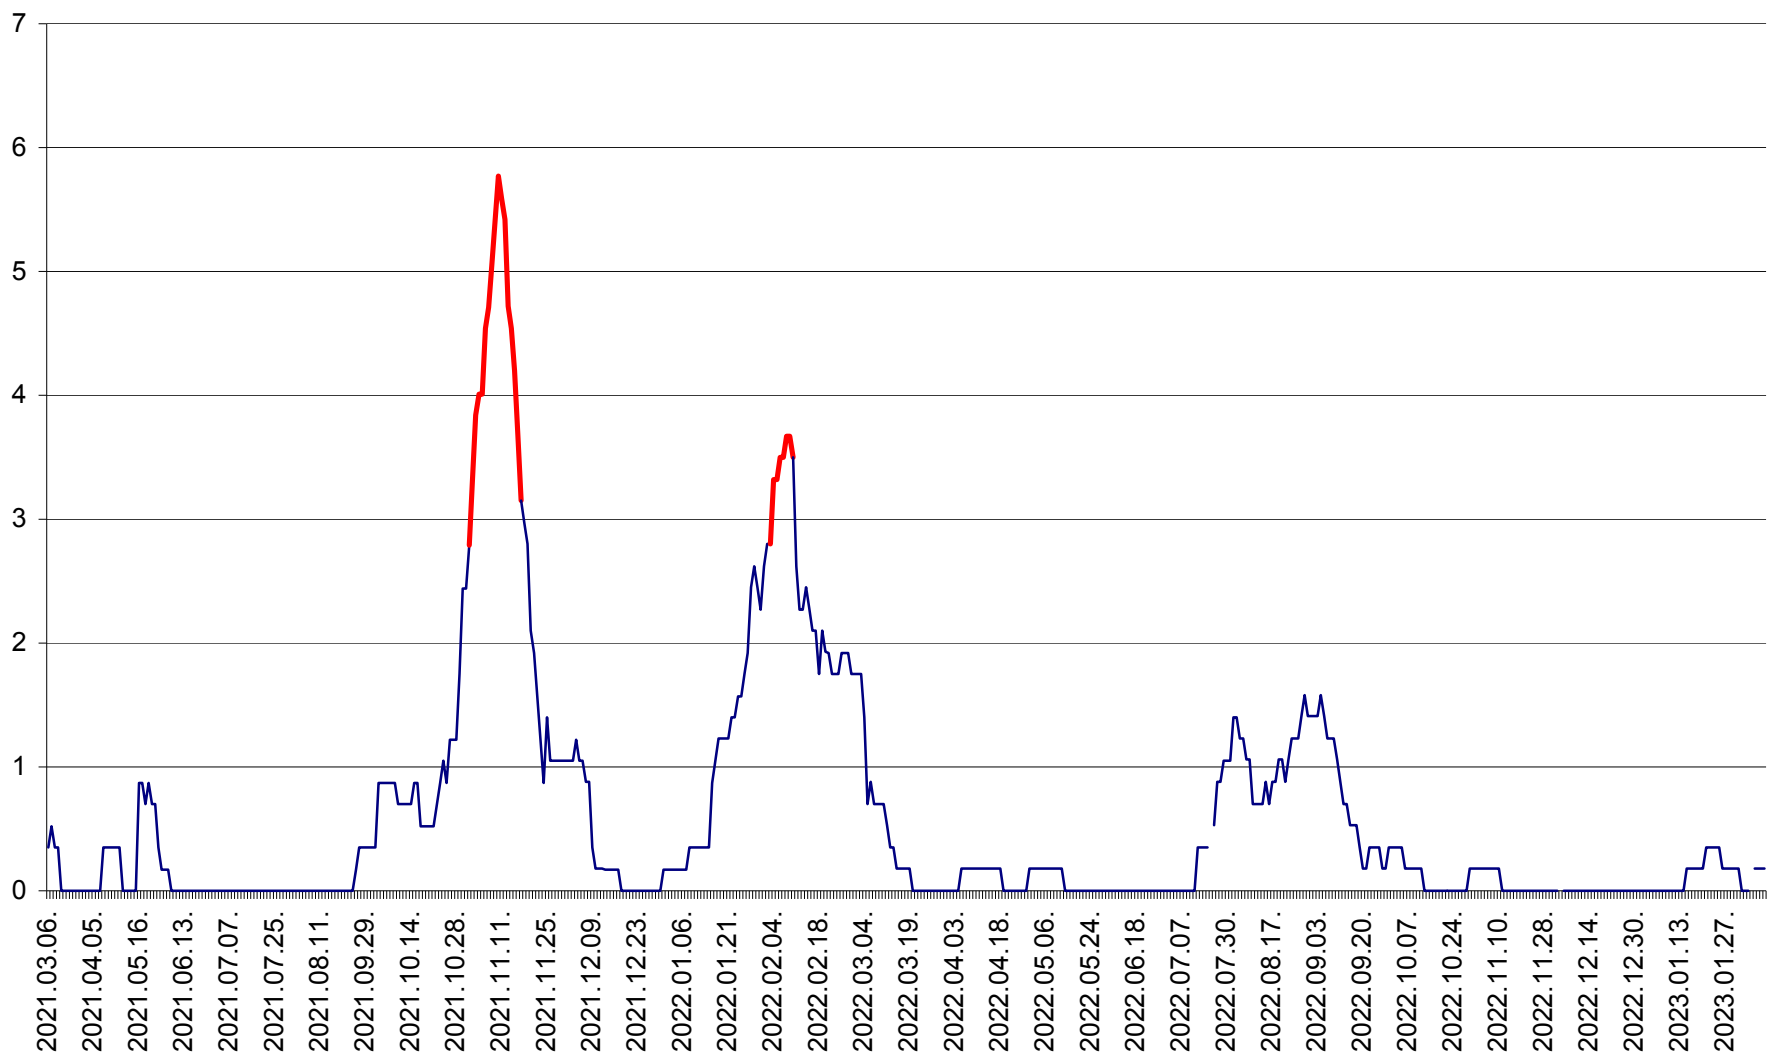

ORAȘ BĂLAN - Evoluția incidenței cumulate pe 14 zile la ‰ de locuitori
2021.03.07. - 2023.02.10.

BILBOR - Evolutia incidentei cumulate pe 14 zile la ‰ de locuitori
2021.03.07. - 2023.02.10.

ORAȘ BORSEC - Evolutia incidentei cumulate pe 14 zile la ‰ de locuitori
2021.03.07. - 2023.02.10.

CORBU - Evolutia incidentei cumulate pe 14 zile la ‰ de locuitori
2021.03.07. - 2023.02.10.

CORUND - Evolutia incidentei cumulate pe 14 zile la ‰ de locuitori
2021.03.07. - 2023.02.10.

COZMENI - Evolutia incidentei cumulate pe 14 zile la ‰ de locuitori
2021.03.07. - 2023.02.10.

ORAȘ CRISTURU SECUIESC - Evolutia incidentei cumulate pe 14 zile la ‰ de locuitori
2021.03.07. - 2023.02.10.

DĂNEȘTI - Evolutia incidentei cumulate pe 14 zile la ‰ de locuitori
2021.03.07. - 2023.02.10.

DÂRJIU - Evolutia incidentei cumulate pe 14 zile la ‰ de locuitori
2021.03.07. - 2023.02.10.

DEALU - Evolutia incidentei cumulate pe 14 zile la ‰ de locuitori
2021.03.07. - 2023.02.10.

DITRĂU - Evolutia incidentei cumulate pe 14 zile la ‰ de locuitori
2021.03.07. - 2023.02.10.