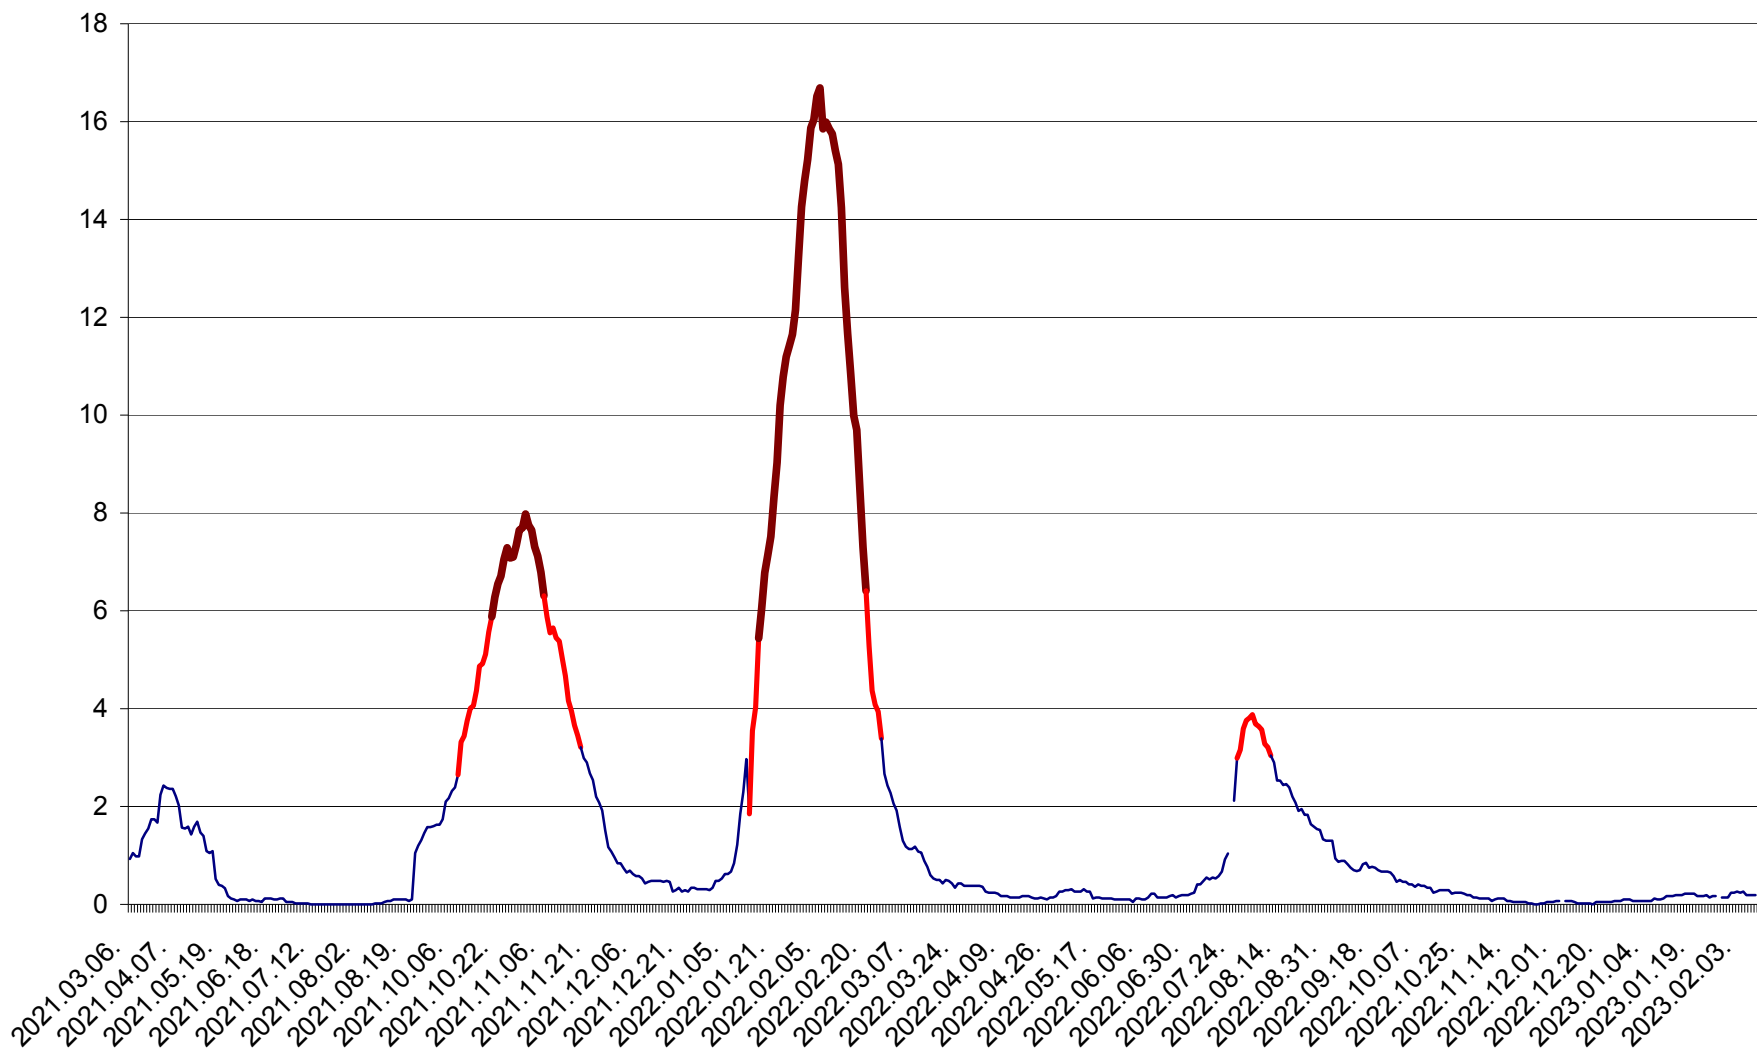

LELICENI - Evolutia incidentei cumulate pe 14 zile la ‰ de locuitori
2021.03.07. - 2023.02.10.

LUETA - Evolutia incidentei cumulate pe 14 zile la ‰ de locuitori
2021.03.07. - 2023.02.10.

LUNCA DE JOS - Evolutia incidentei cumulate pe 14 zile la ‰ de locuitori
2021.03.07. - 2023.02.10.

LUNCA DE SUS - Evolutia incidentei cumulate pe 14 zile la ‰ de locuitori
2021.03.07. - 2023.02.10.

LUPENI - Evolutia incidentei cumulate pe 14 zile la ‰ de locuitori
2021.03.07. - 2023.02.10.

MĂDĂRAȘ - Evolutia incidentei cumulate pe 14 zile la ‰ de locuitori
2021.03.07. - 2023.02.10.

MĂRTINIȘ - Evolutia incidentei cumulate pe 14 zile la ‰ de locuitori
2021.03.07. - 2023.02.10.

MEREȘTI - Evolutia incidentei cumulate pe 14 zile la ‰ de locuitori
2021.03.07. - 2023.02.10.

MUNICIPIUL MIERCUREA-CIUC - Evolutia incidentei cumulate pe 14 zile la ‰ de locuitori
2021.03.07. - 2023.02.10.