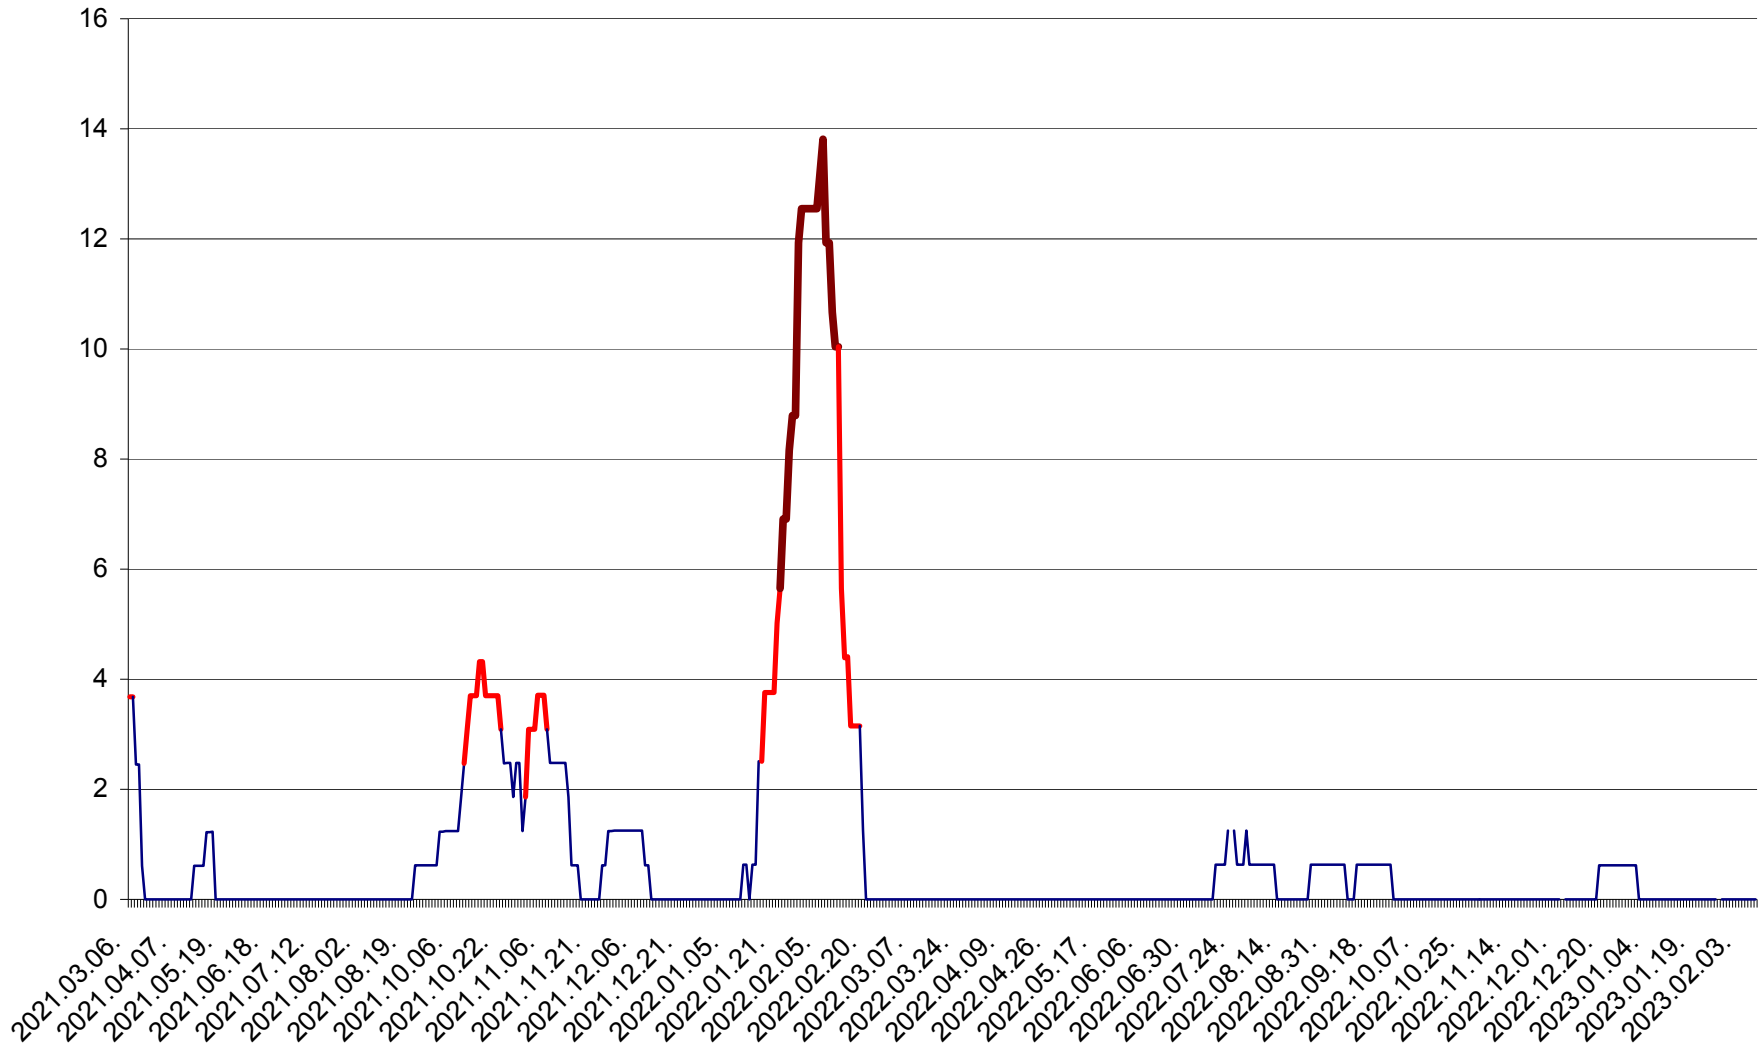

MUNICIPIUL ODORHEIU SECUIESC - Evolutia incidentei cumulate pe 14 zile la ‰ de locuitori
2021.03.07. - 2023.02.10.

PĂULENI-CIUC - Evolutia incidentei cumulate pe 14 zile la ‰ de locuitori
2021.03.07. - 2023.02.10.

PLĂIEȘII DE JOS - Evolutia incidentei cumulate pe 14 zile la ‰ de locuitori
2021.03.07. - 2023.02.10.

PORUMBENI - Evolutia incidentei cumulate pe 14 zile la ‰ de locuitori
2021.03.07. - 2023.02.10.

PRAID - Evolutia incidentei cumulate pe 14 zile la ‰ de locuitori
2021.03.07. - 2023.02.10.

RACU - Evolutia incidentei cumulate pe 14 zile la ‰ de locuitori
2021.03.07. - 2023.02.10.

REMETEA - Evolutia incidentei cumulate pe 14 zile la ‰ de locuitori
2021.03.07. - 2023.02.10.

SĂCEL - Evolutia incidentei cumulate pe 14 zile la ‰ de locuitori
2021.03.07. - 2023.02.10.