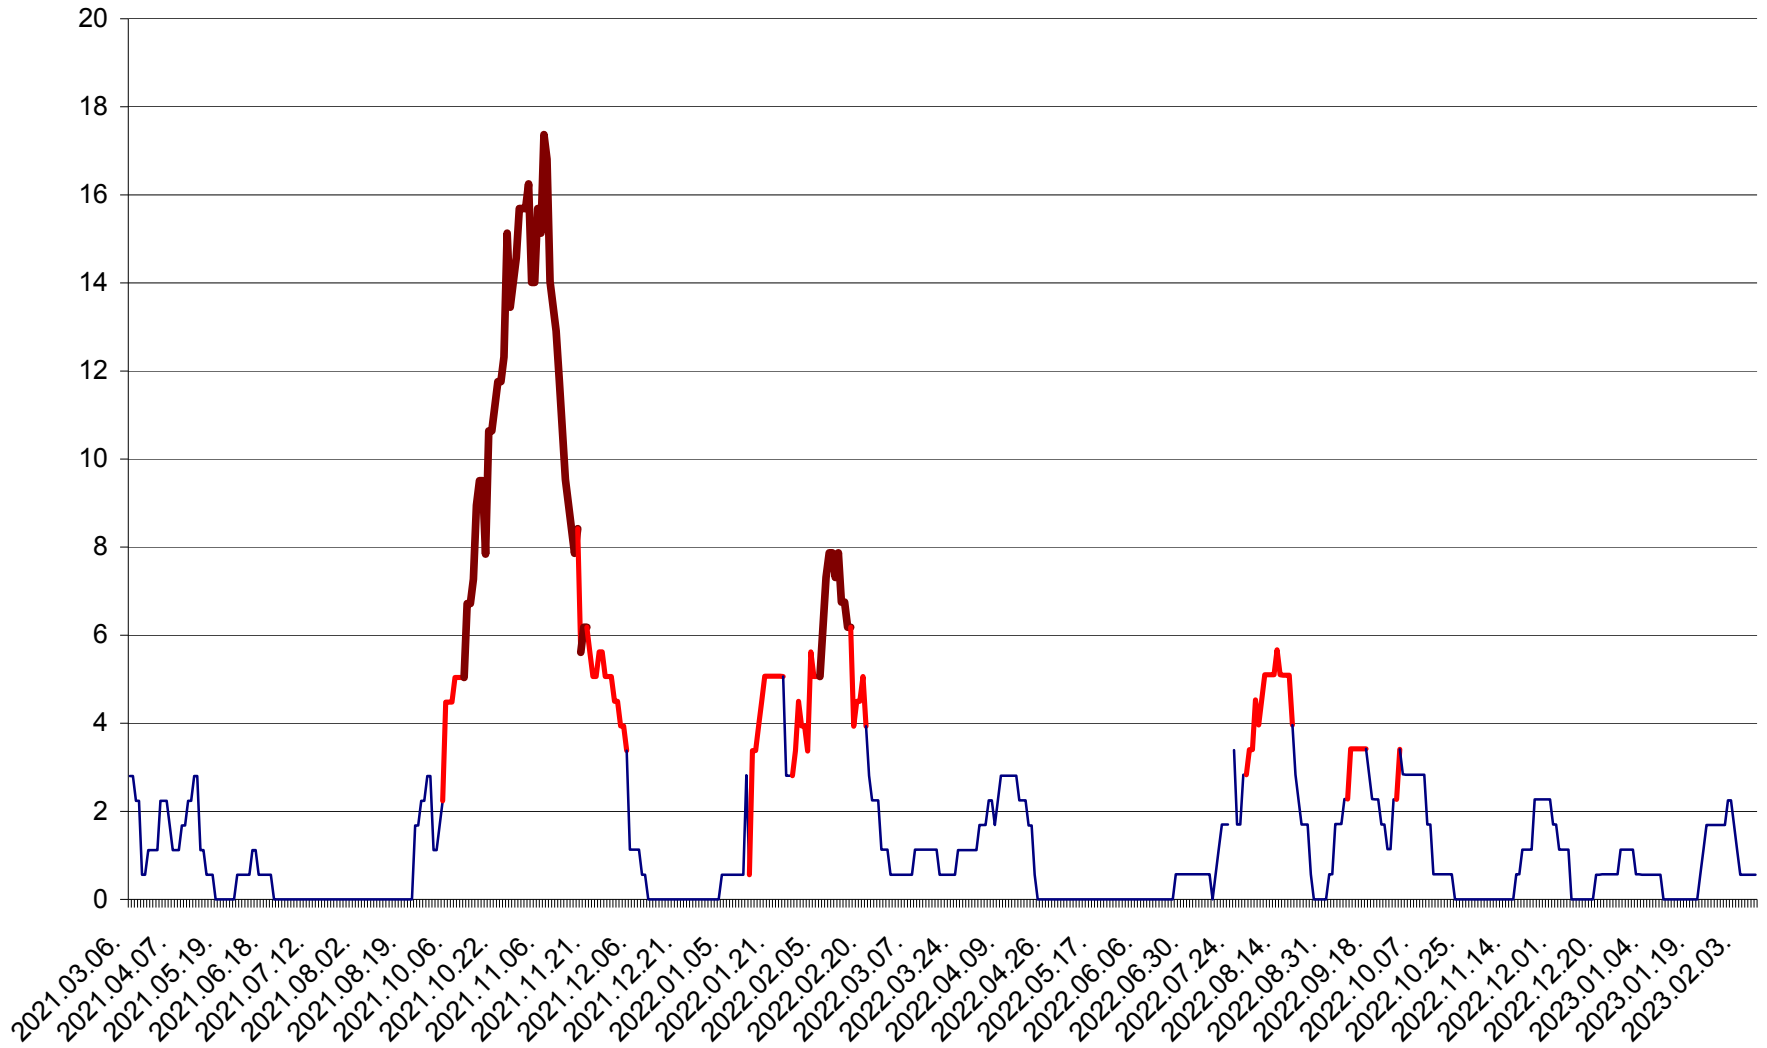

SÂNSIMION - Evolutia incidentei cumulate pe 14 zile la ‰ de locuitori
2021.03.07. - 2023.02.10.

SÂNTIMBRU - Evolutia incidentei cumulate pe 14 zile la ‰ de locuitori
2021.03.07. - 2023.02.10.

SĂRMAȘ - Evoluția incidenței cumulate pe 14 zile la ‰ de locuitori
2021.03.07. - 2023.02.10.

SATU MARE - Evolutia incidentei cumulate pe 14 zile la ‰ de locuitori
2021.03.07. - 2023.02.10.

SECUIENI - Evolutia incidentei cumulate pe 14 zile la ‰ de locuitori
2021.03.07. - 2023.02.10.

SICULENI - Evolutia incidentei cumulate pe 14 zile la ‰ de locuitori
2021.03.07. - 2023.02.10.

ȘIMONEȘTI - Evolutia incidentei cumulate pe 14 zile la ‰ de locuitori
2021.03.07. - 2023.02.10.

SUBCETATE - Evolutia incidentei cumulate pe 14 zile la ‰ de locuitori
2021.03.07. - 2023.02.10.

SUSENI - Evolutia incidentei cumulate pe 14 zile la ‰ de locuitori
2021.03.07. - 2023.02.10.