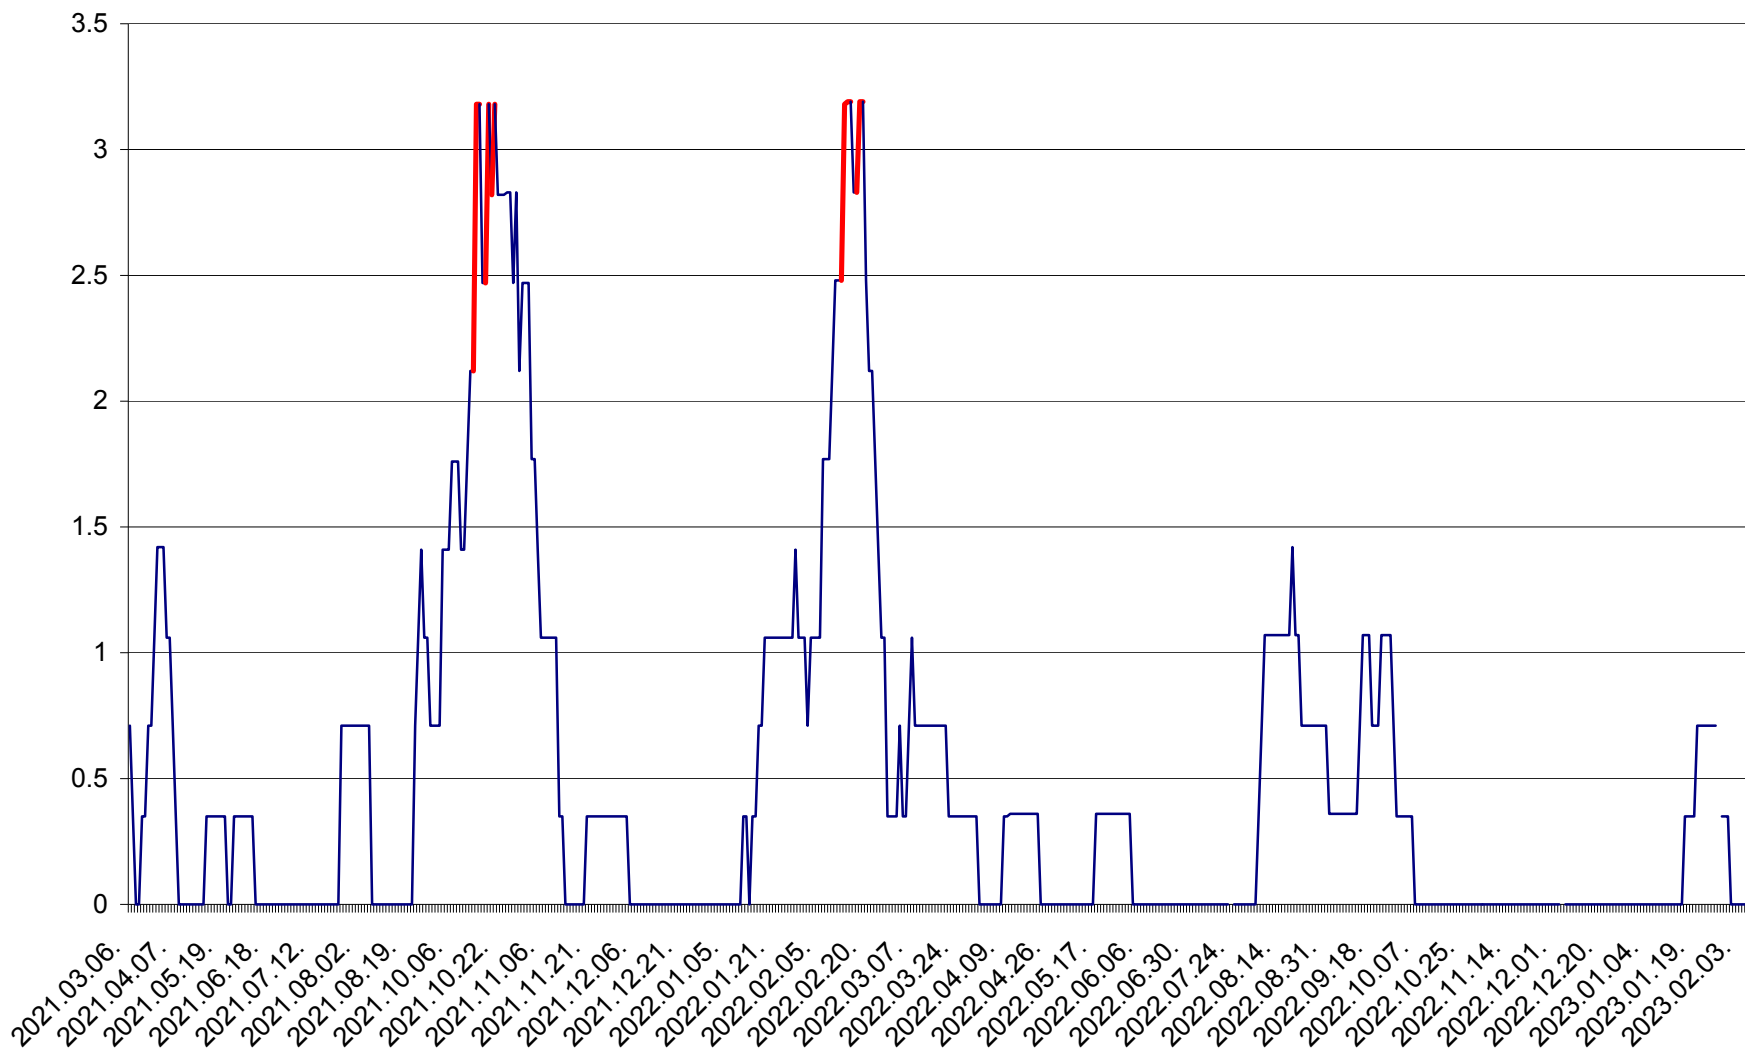

PORUMBENI - Evolutia incidentei cumulate pe 14 zile la ‰ de locuitori
2021.03.07. - 2023.02.10.