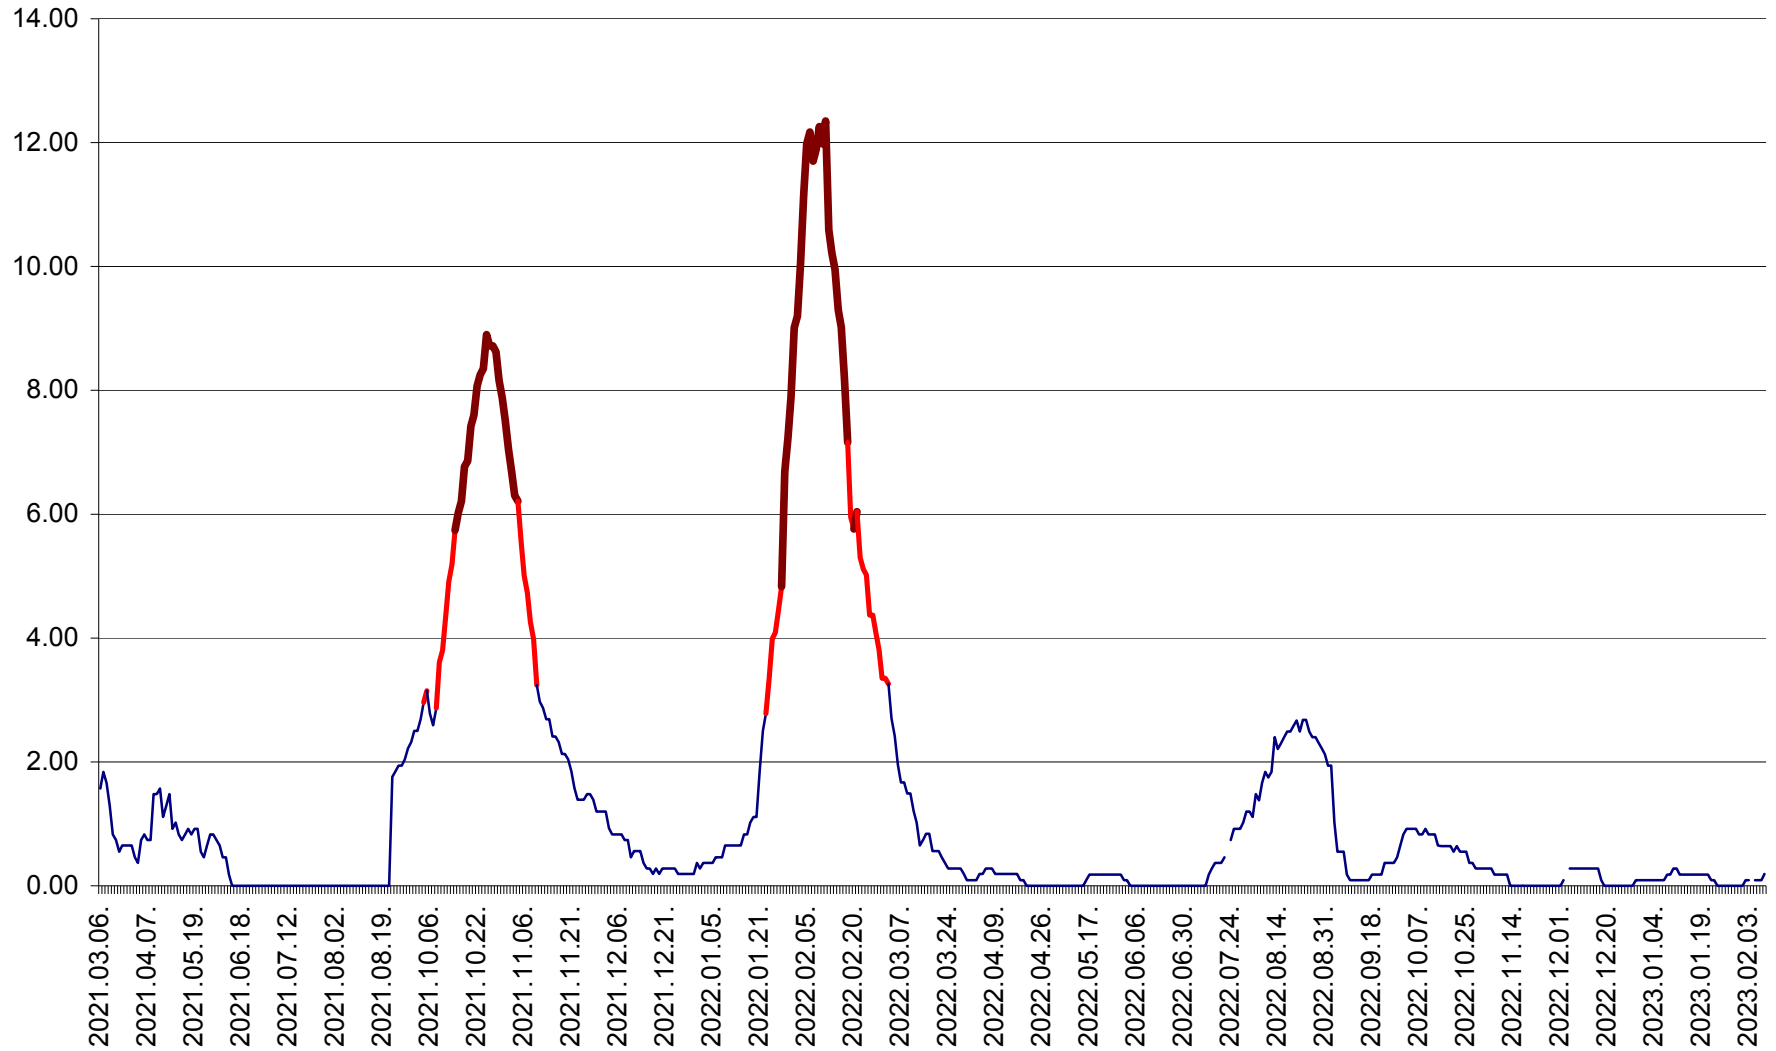

ORAȘ BĂLAN - Evoluția incidenței cumulate pe 14 zile la ‰ de locuitori
2021.03.07. - 2023.02.10.

BILBOR - Evolutia incidentei cumulate pe 14 zile la ‰ de locuitori
2021.03.07. - 2023.02.10.

ORAȘ BORSEC - Evolutia incidentei cumulate pe 14 zile la ‰ de locuitori
2021.03.07. - 2023.02.10.

CICEU - Evolutia incidentei cumulate pe 14 zile la ‰ de locuitori
2021.03.07. - 2023.02.10.

CIUCSÂNGEORGIU - Evolutia incidentei cumulate pe 14 zile la ‰ de locuitori
2021.03.07. - 2023.02.10.

CIUMANI - Evolutia incidentei cumulate pe 14 zile la ‰ de locuitori
2021.03.07. - 2023.02.10.

CORBU - Evolutia incidentei cumulate pe 14 zile la ‰ de locuitori
2021.03.07. - 2023.02.10.

CORUND - Evolutia incidentei cumulate pe 14 zile la ‰ de locuitori
2021.03.07. - 2023.02.10.

COZMENI - Evolutia incidentei cumulate pe 14 zile la ‰ de locuitori
2021.03.07. - 2023.02.10.

ORAȘ CRISTURU SECUIESC - Evolutia incidentei cumulate pe 14 zile la ‰ de locuitori
2021.03.07. - 2023.02.10.

DĂNEȘTI - Evolutia incidentei cumulate pe 14 zile la ‰ de locuitori
2021.03.07. - 2023.02.10.