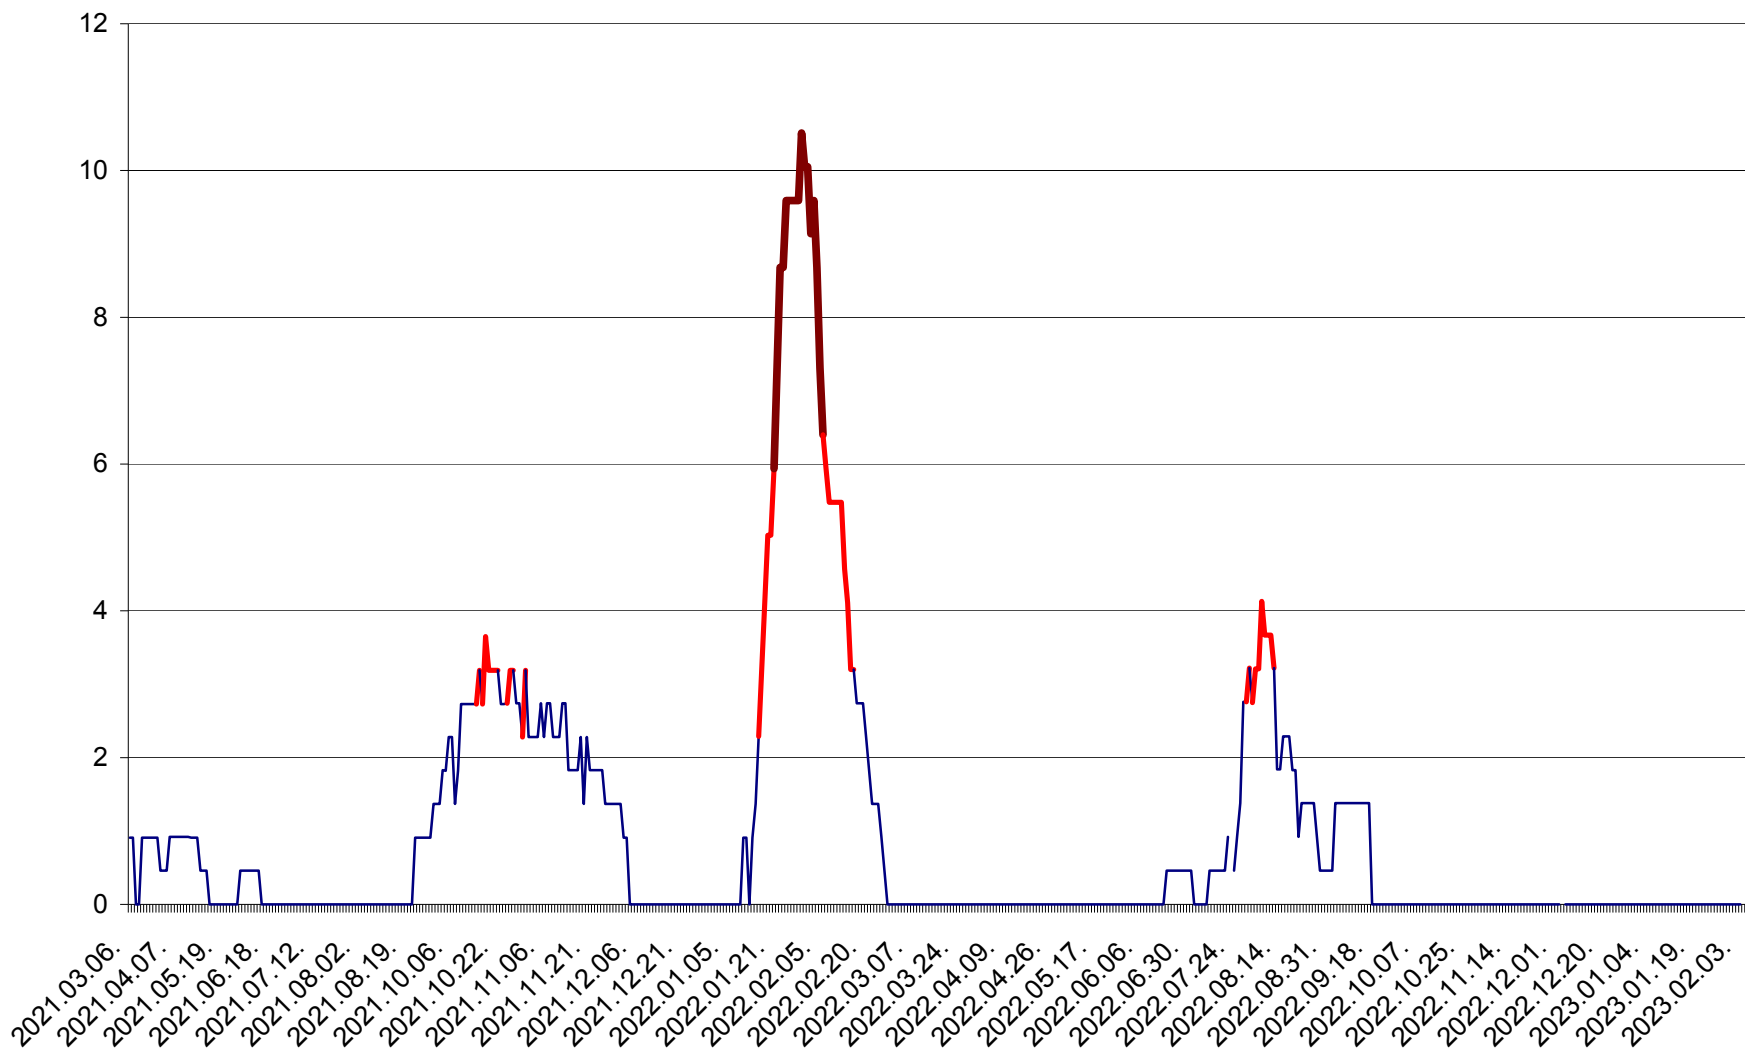

CICEU - Evolutia incidentei cumulate pe 14 zile la ‰ de locuitori
2021.03.07. - 2023.02.10.

CIUCSÂNGEORGIU - Evolutia incidentei cumulate pe 14 zile la ‰ de locuitori
2021.03.07. - 2023.02.10.

CIUMANI - Evolutia incidentei cumulate pe 14 zile la ‰ de locuitori
2021.03.07. - 2023.02.10.

CORBU - Evolutia incidentei cumulate pe 14 zile la ‰ de locuitori
2021.03.07. - 2023.02.10.

CORUND - Evolutia incidentei cumulate pe 14 zile la ‰ de locuitori
2021.03.07. - 2023.02.10.

COZMENI - Evolutia incidentei cumulate pe 14 zile la ‰ de locuitori
2021.03.07. - 2023.02.10.

ORAȘ CRISTURU SECUIESC - Evolutia incidentei cumulate pe 14 zile la ‰ de locuitori
2021.03.07. - 2023.02.10.

DĂNEȘTI - Evolutia incidentei cumulate pe 14 zile la ‰ de locuitori
2021.03.07. - 2023.02.10.

DÂRJIU - Evolutia incidentei cumulate pe 14 zile la ‰ de locuitori
2021.03.07. - 2023.02.10.

DEALU - Evolutia incidentei cumulate pe 14 zile la ‰ de locuitori
2021.03.07. - 2023.02.10.

DITRĂU - Evolutia incidentei cumulate pe 14 zile la ‰ de locuitori
2021.03.07. - 2023.02.10.