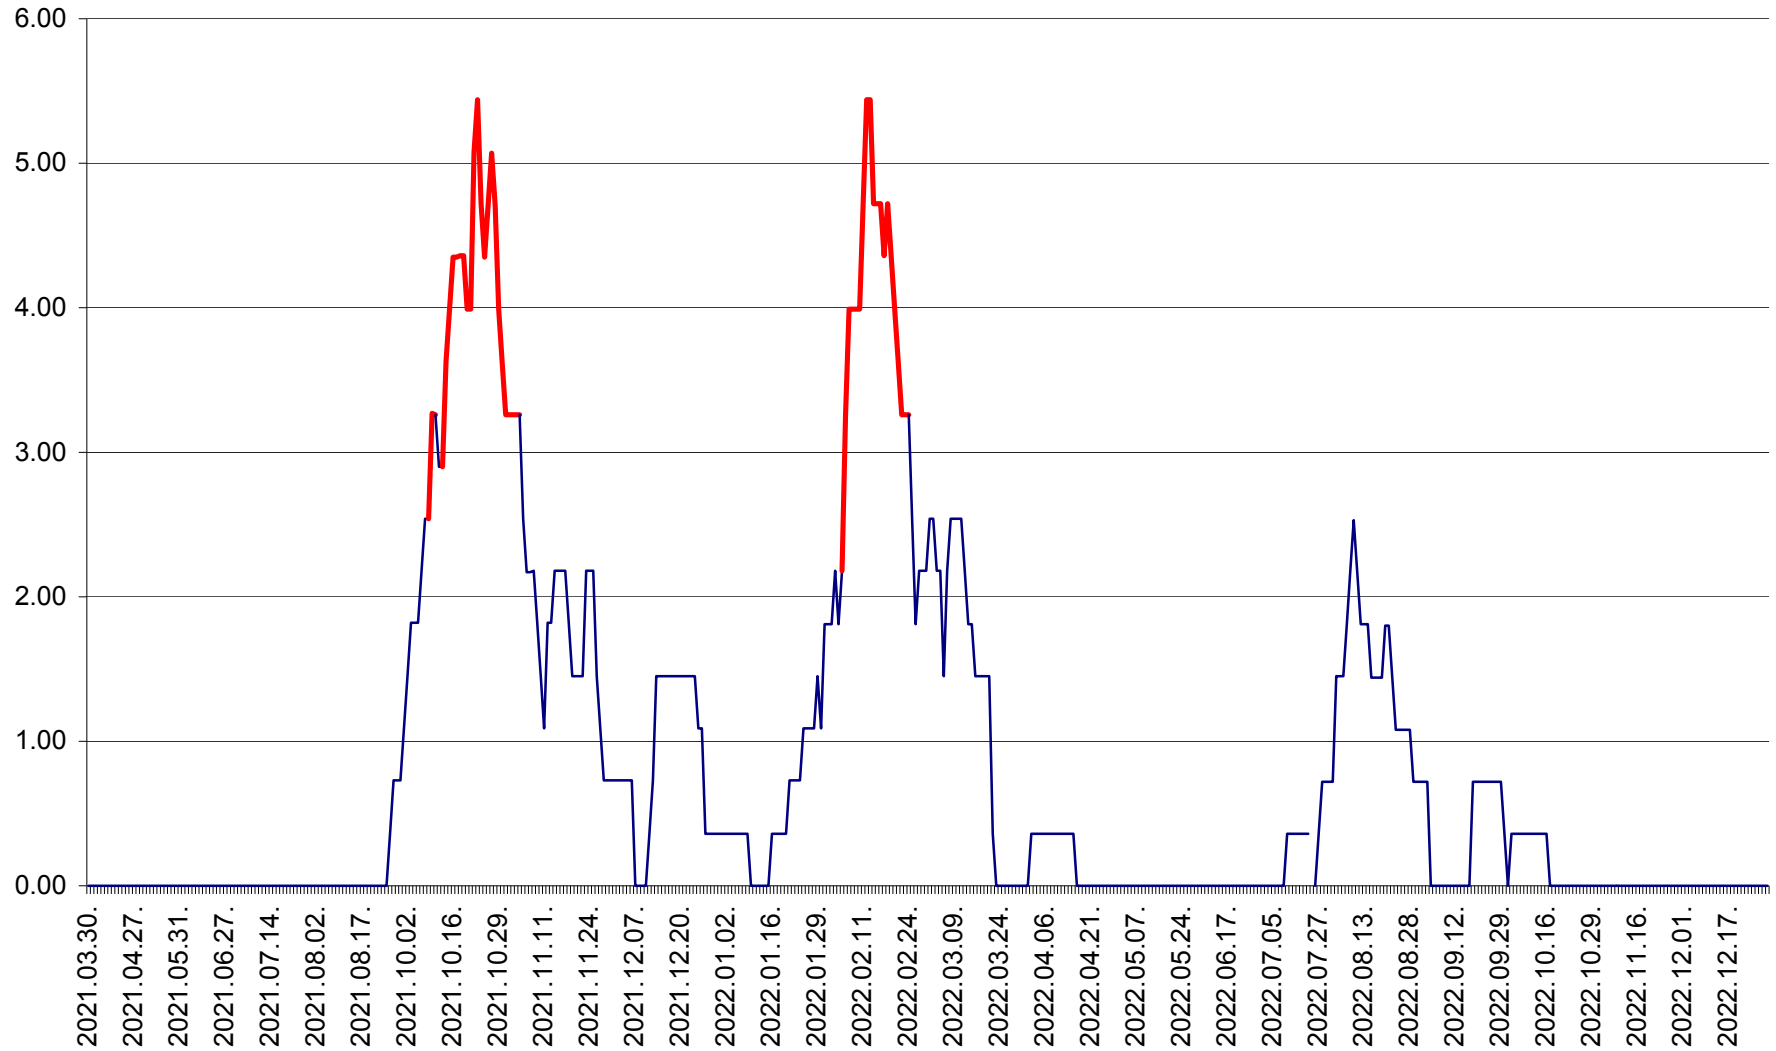

ATID - Evolutia incidentei cumulate pe 14 zile la % de locuitori
2021.04.01. - 2022.12.29.

AVRĂMEȘTI - Evolutia incidentei cumulate pe 14 zile la ‰ de locuitori
2021.04.01. - 2022.12.29.

ORAȘ BĂILE TUȘNAD - Evoluția incidenței cumulate pe 14 zile la ‰ de locuitori
2021.04.01. - 2022.12.29.

ORAȘ BĂLAN - Evoluția incidenței cumulate pe 14 zile la ‰ de locuitori
2021.04.01. - 2022.12.29.

BILBOR - Evolutia incidentei cumulate pe 14 zile la ‰ de locuitori
2021.04.01. - 2022.12.29.

ORAȘ BORSEC - Evolutia incidentei cumulate pe 14 zile la ‰ de locuitori
2021.04.01. - 2022.12.29.

BRĂDEȘTI - Evolutia incidentei cumulate pe 14 zile la ‰ de locuitori
2021.04.01. - 2022.12.29.

CĂPÂLNIȚA - Evolutia incidentei cumulate pe 14 zile la ‰ de locuitori
2021.04.01. - 2022.12.29.

CÂRȚA - Evolutia incidentei cumulate pe 14 zile la ‰ de locuitori
2021.04.01. - 2022.12.29.