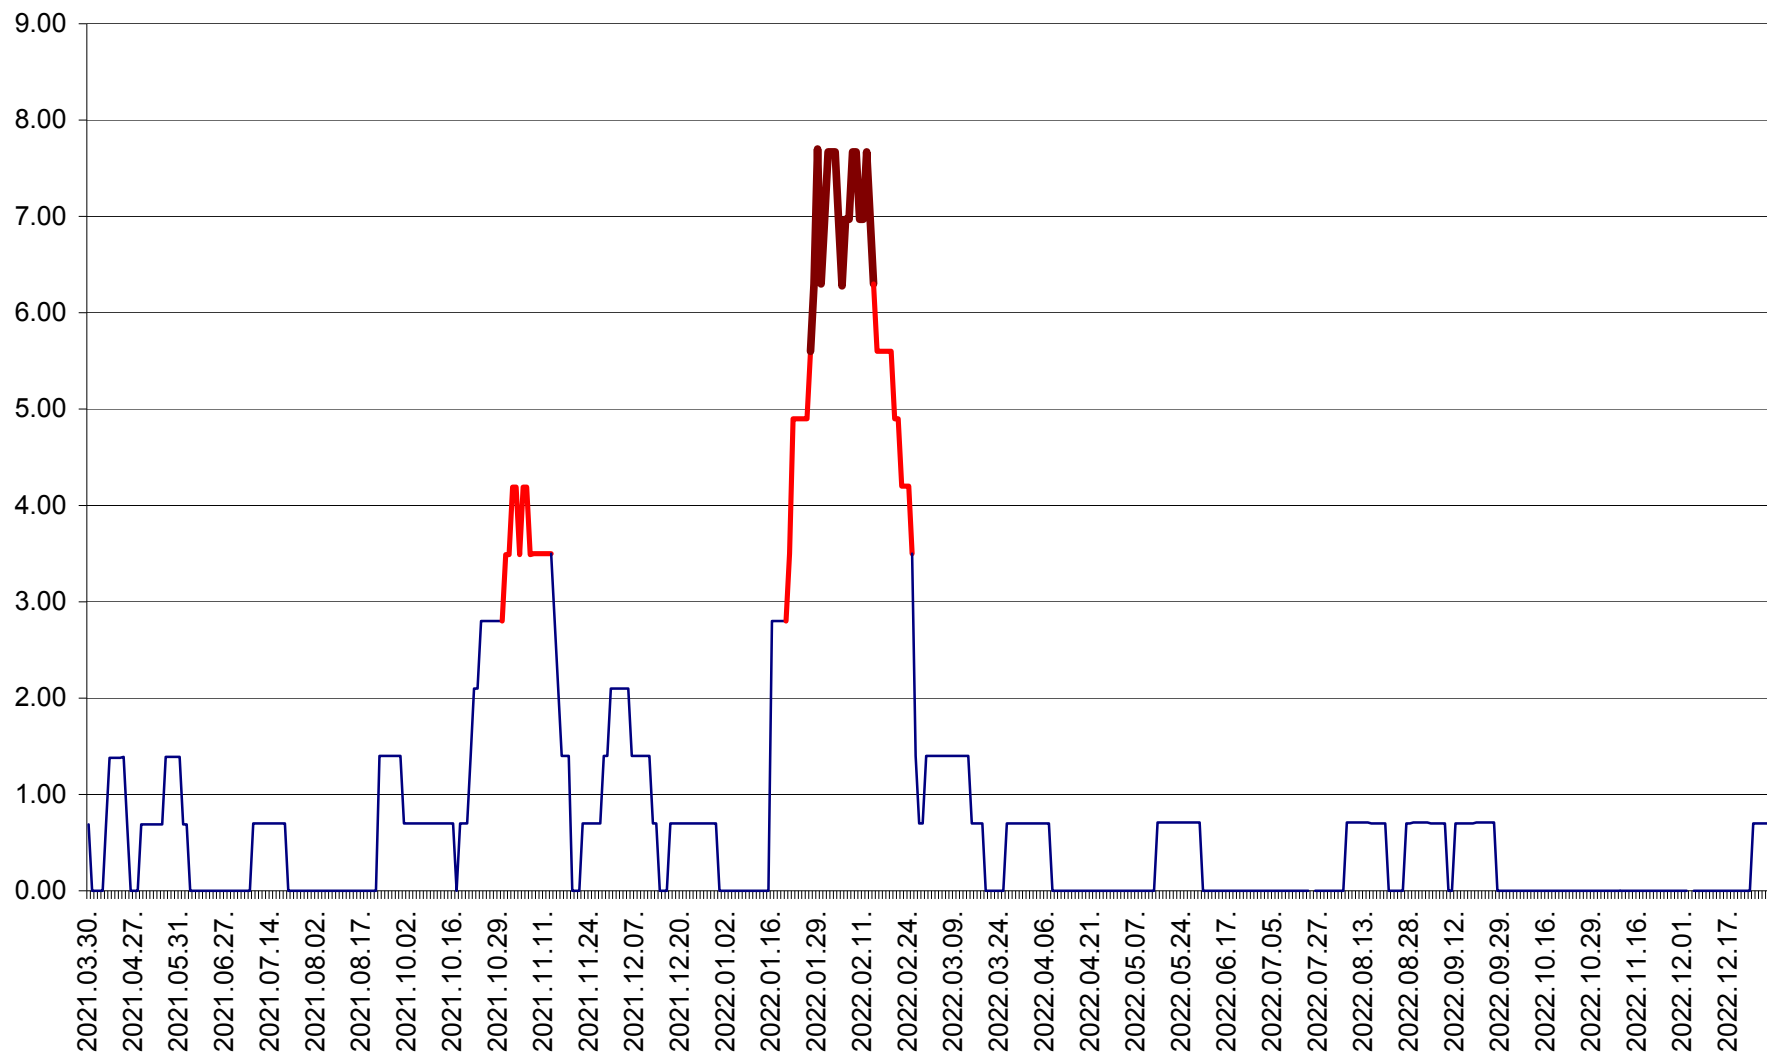

ORAȘ BĂLAN - Evoluția incidenței cumulate pe 14 zile la ‰ de locuitori
2021.04.01. - 2022.12.29.

BILBOR - Evolutia incidentei cumulate pe 14 zile la ‰ de locuitori
2021.04.01. - 2022.12.29.

ORAȘ BORSEC - Evolutia incidentei cumulate pe 14 zile la ‰ de locuitori
2021.04.01. - 2022.12.29.

BRĂDEȘTI - Evolutia incidentei cumulate pe 14 zile la ‰ de locuitori
2021.04.01. - 2022.12.29.

CĂPÂLNIȚA - Evolutia incidentei cumulate pe 14 zile la ‰ de locuitori
2021.04.01. - 2022.12.29.

CÂRȚA - Evolutia incidentei cumulate pe 14 zile la ‰ de locuitori
2021.04.01. - 2022.12.29.

CICEU - Evolutia incidentei cumulate pe 14 zile la ‰ de locuitori
2021.04.01. - 2022.12.29.

CIUCSÂNGEORGIU - Evolutia incidentei cumulate pe 14 zile la ‰ de locuitori
2021.04.01. - 2022.12.29.

CIUMANI - Evolutia incidentei cumulate pe 14 zile la ‰ de locuitori
2021.04.01. - 2022.12.29.

CORBU - Evolutia incidentei cumulate pe 14 zile la ‰ de locuitori
2021.04.01. - 2022.12.29.

CORUND - Evolutia incidentei cumulate pe 14 zile la ‰ de locuitori
2021.04.01. - 2022.12.29.

COZMENI - Evolutia incidentei cumulate pe 14 zile la ‰ de locuitori
2021.04.01. - 2022.12.29.