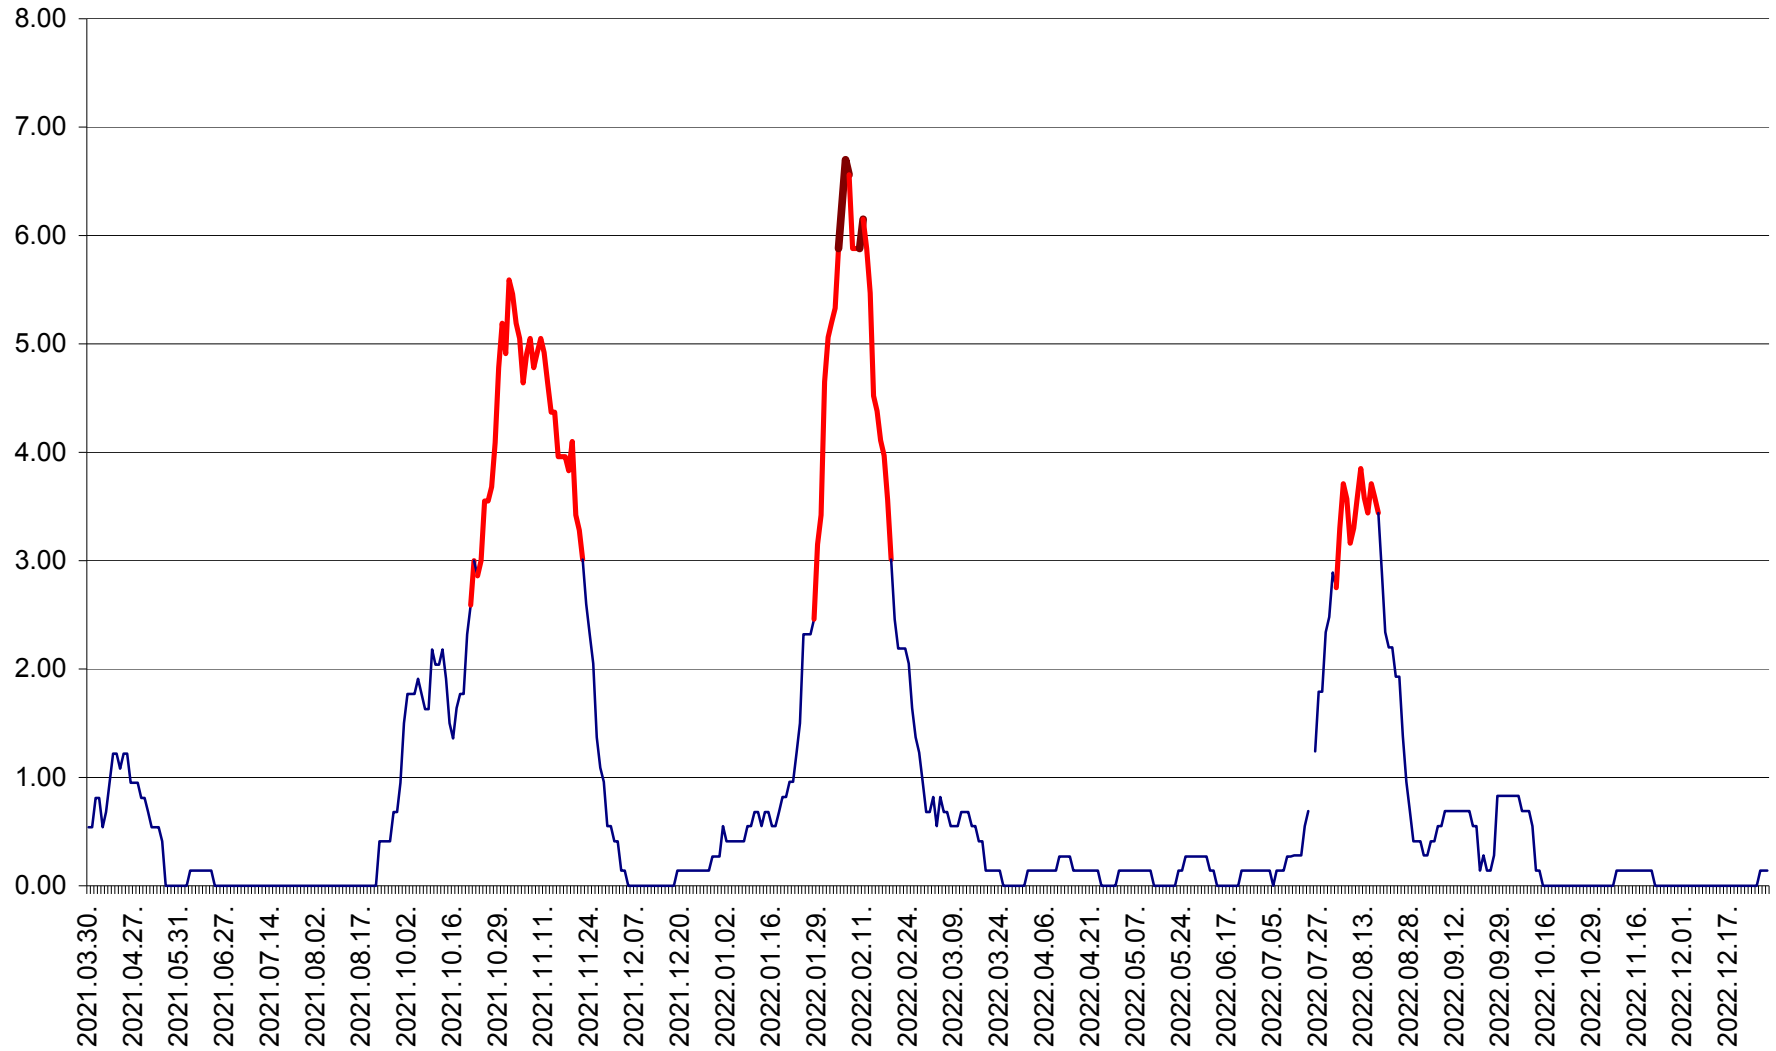

ATID - Evolutia incidentei cumulate pe 14 zile la % de locuitori
2021.04.01. - 2022.12.29.

AVRĂMEȘTI - Evolutia incidentei cumulate pe 14 zile la ‰ de locuitori
2021.04.01. - 2022.12.29.

ORAȘ BĂILE TUȘNAD - Evoluția incidenței cumulate pe 14 zile la ‰ de locuitori
2021.04.01. - 2022.12.29.

ORAȘ BĂLAN - Evoluția incidenței cumulate pe 14 zile la ‰ de locuitori
2021.04.01. - 2022.12.29.

BILBOR - Evolutia incidentei cumulate pe 14 zile la ‰ de locuitori
2021.04.01. - 2022.12.29.

ORAȘ BORSEC - Evolutia incidentei cumulate pe 14 zile la ‰ de locuitori
2021.04.01. - 2022.12.29.

BRĂDEȘTI - Evolutia incidentei cumulate pe 14 zile la ‰ de locuitori
2021.04.01. - 2022.12.29.

CĂPÂLNIȚA - Evolutia incidentei cumulate pe 14 zile la ‰ de locuitori
2021.04.01. - 2022.12.29.

CÂRȚA - Evolutia incidentei cumulate pe 14 zile la ‰ de locuitori
2021.04.01. - 2022.12.29.

CICEU - Evolutia incidentei cumulate pe 14 zile la ‰ de locuitori
2021.04.01. - 2022.12.29.

CIUCSÂNGEORGIU - Evolutia incidentei cumulate pe 14 zile la ‰ de locuitori
2021.04.01. - 2022.12.29.

CIUMANI - Evolutia incidentei cumulate pe 14 zile la ‰ de locuitori
2021.04.01. - 2022.12.29.