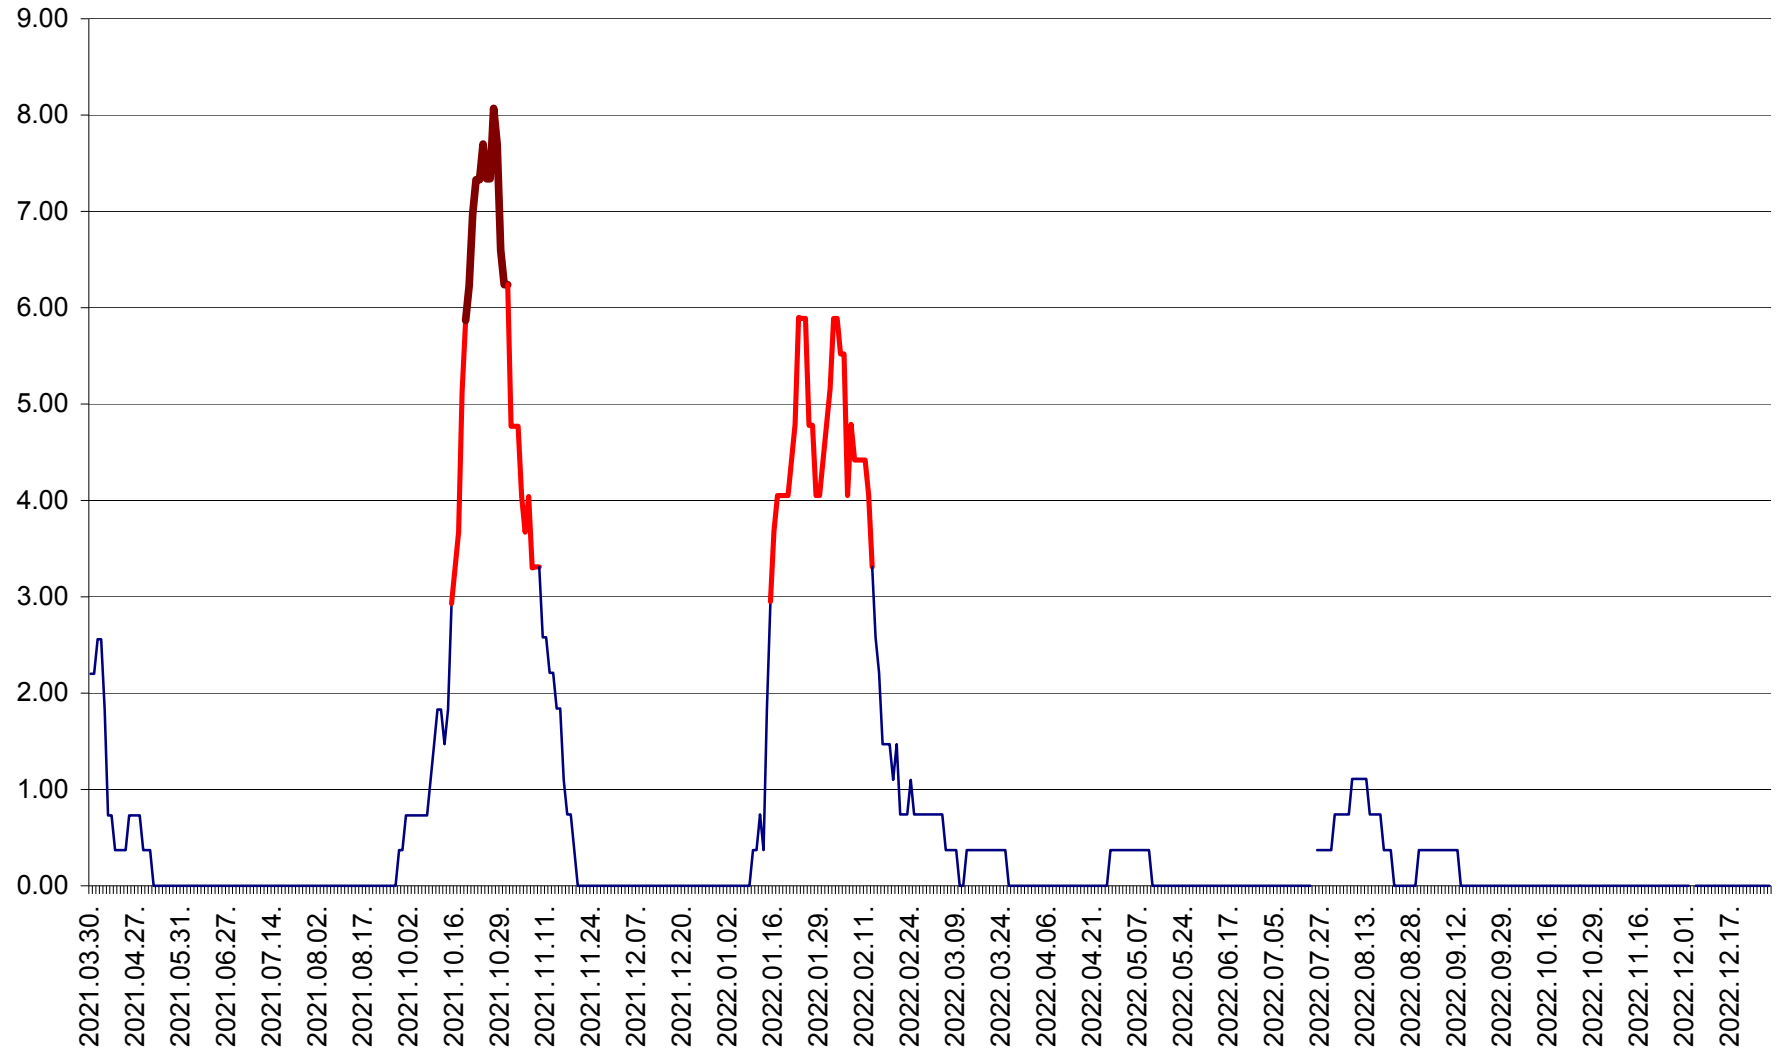

ATID - Evolutia incidentei cumulate pe 14 zile la % de locuitori
2021.04.01. - 2022.12.29.

AVRĂMEȘTI - Evolutia incidentei cumulate pe 14 zile la ‰ de locuitori
2021.04.01. - 2022.12.29.

ORAȘ BĂILE TUȘNAD - Evoluția incidenței cumulate pe 14 zile la ‰ de locuitori
2021.04.01. - 2022.12.29.

ORAȘ BĂLAN - Evoluția incidenței cumulate pe 14 zile la ‰ de locuitori
2021.04.01. - 2022.12.29.

BILBOR - Evolutia incidentei cumulate pe 14 zile la ‰ de locuitori
2021.04.01. - 2022.12.29.

ORAȘ BORSEC - Evolutia incidentei cumulate pe 14 zile la ‰ de locuitori
2021.04.01. - 2022.12.29.

BRĂDEȘTI - Evolutia incidentei cumulate pe 14 zile la ‰ de locuitori
2021.04.01. - 2022.12.29.

CĂPÂLNIȚA - Evolutia incidentei cumulate pe 14 zile la ‰ de locuitori
2021.04.01. - 2022.12.29.

CÂRȚA - Evolutia incidentei cumulate pe 14 zile la ‰ de locuitori
2021.04.01. - 2022.12.29.

CICEU - Evolutia incidentei cumulate pe 14 zile la ‰ de locuitori
2021.04.01. - 2022.12.29.

CIUCSÂNGEORGIU - Evolutia incidentei cumulate pe 14 zile la ‰ de locuitori
2021.04.01. - 2022.12.29.

CIUMANI - Evolutia incidentei cumulate pe 14 zile la ‰ de locuitori
2021.04.01. - 2022.12.29.