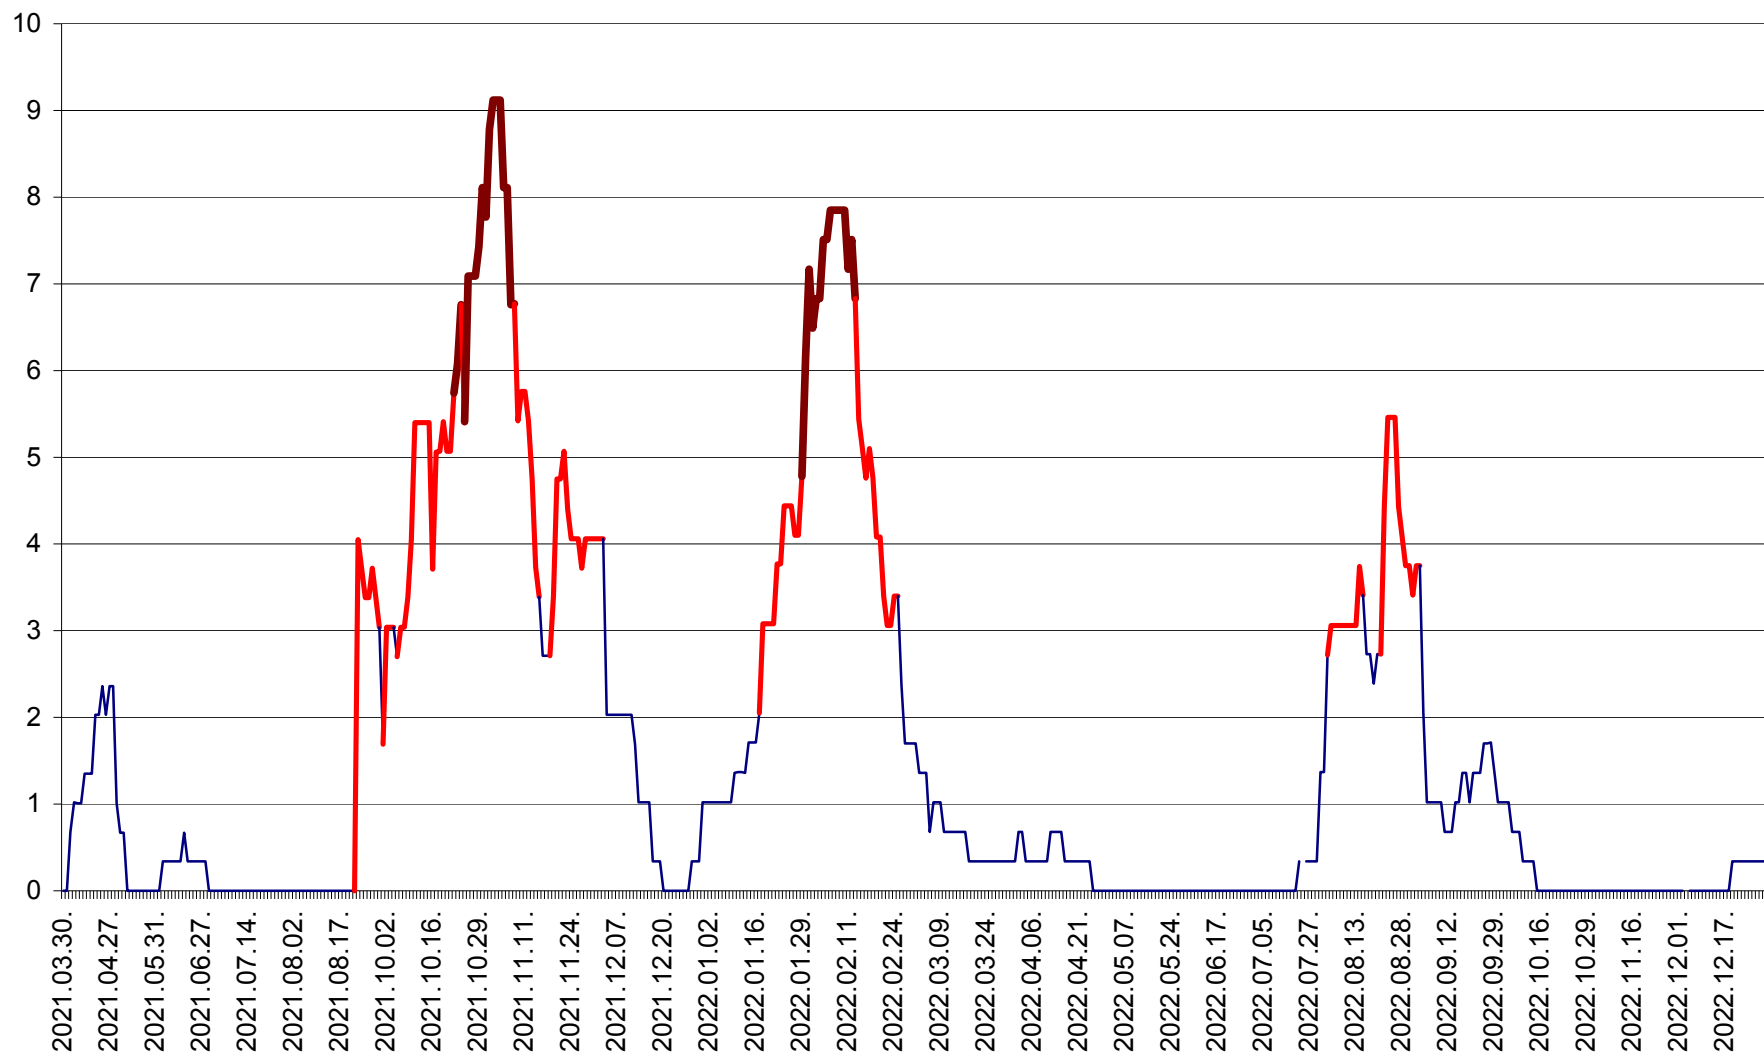

LELICENI - Evolutia incidentei cumulate pe 14 zile la ‰ de locuitori
2021.04.01. - 2022.12.29.

LUETA - Evolutia incidentei cumulate pe 14 zile la ‰ de locuitori
2021.04.01. - 2022.12.29.

LUNCA DE JOS - Evolutia incidentei cumulate pe 14 zile la ‰ de locuitori
2021.04.01. - 2022.12.29.

LUNCA DE SUS - Evolutia incidentei cumulate pe 14 zile la ‰ de locuitori
2021.04.01. - 2022.12.29.

LUPENI - Evolutia incidentei cumulate pe 14 zile la ‰ de locuitori
2021.04.01. - 2022.12.29.

MĂDĂRAȘ - Evolutia incidentei cumulate pe 14 zile la ‰ de locuitori
2021.04.01. - 2022.12.29.

MĂRTINIȘ - Evolutia incidentei cumulate pe 14 zile la ‰ de locuitori
2021.04.01. - 2022.12.29.

MEREȘTI - Evolutia incidentei cumulate pe 14 zile la ‰ de locuitori
2021.04.01. - 2022.12.29.

MUNICIPIUL MIERCUREA-CIUC - Evolutia incidentei cumulate pe 14 zile la ‰ de locuitori
2021.04.01. - 2022.12.29.