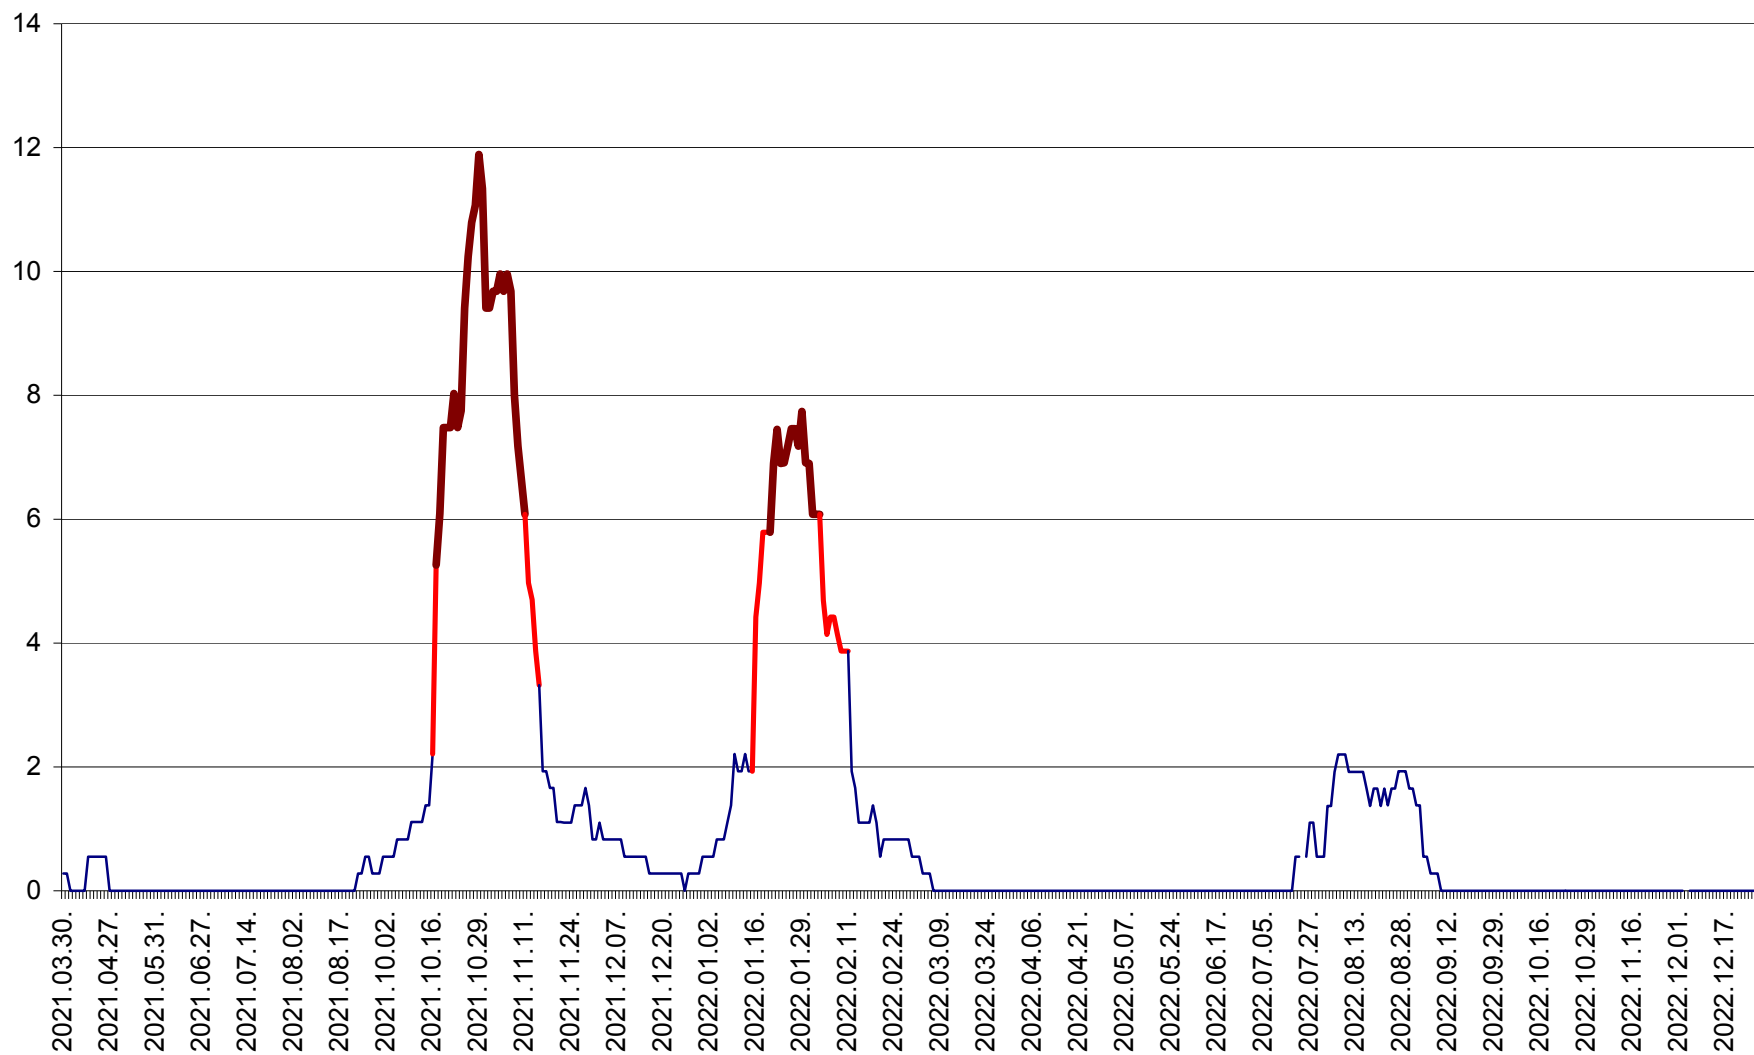

DÂRJIU - Evolutia incidentei cumulate pe 14 zile la ‰ de locuitori
2021.04.01. - 2022.12.29.

DEALU - Evolutia incidentei cumulate pe 14 zile la ‰ de locuitori
2021.04.01. - 2022.12.29.

DITRĂU - Evolutia incidentei cumulate pe 14 zile la ‰ de locuitori
2021.04.01. - 2022.12.29.

FELICENI - Evolutia incidentei cumulate pe 14 zile la % de locuitori
2021.04.01. - 2022.12.29.

FRUMOASA - Evolutia incidentei cumulate pe 14 zile la ‰ de locuitori
2021.04.01. - 2022.12.29.

GĂLĂUȚAȘ - Evolutia incidentei cumulate pe 14 zile la ‰ de locuitori
2021.04.01. - 2022.12.29.

MUNICIPIUL GHEORGHENI - Evolutia incidentei cumulate pe 14 zile la % de locuitori
2021.04.01. - 2022.12.29.

JOSENI - Evolutia incidentei cumulate pe 14 zile la ‰ de locuitori
2021.04.01. - 2022.12.29.

LĂZAREA - Evolutia incidentei cumulate pe 14 zile la % de locuitori
2021.04.01. - 2022.12.29.

LELICENI - Evolutia incidentei cumulate pe 14 zile la ‰ de locuitori
2021.04.01. - 2022.12.29.

LUETA - Evolutia incidentei cumulate pe 14 zile la ‰ de locuitori
2021.04.01. - 2022.12.29.

LUNCA DE JOS - Evolutia incidentei cumulate pe 14 zile la ‰ de locuitori
2021.04.01. - 2022.12.29.