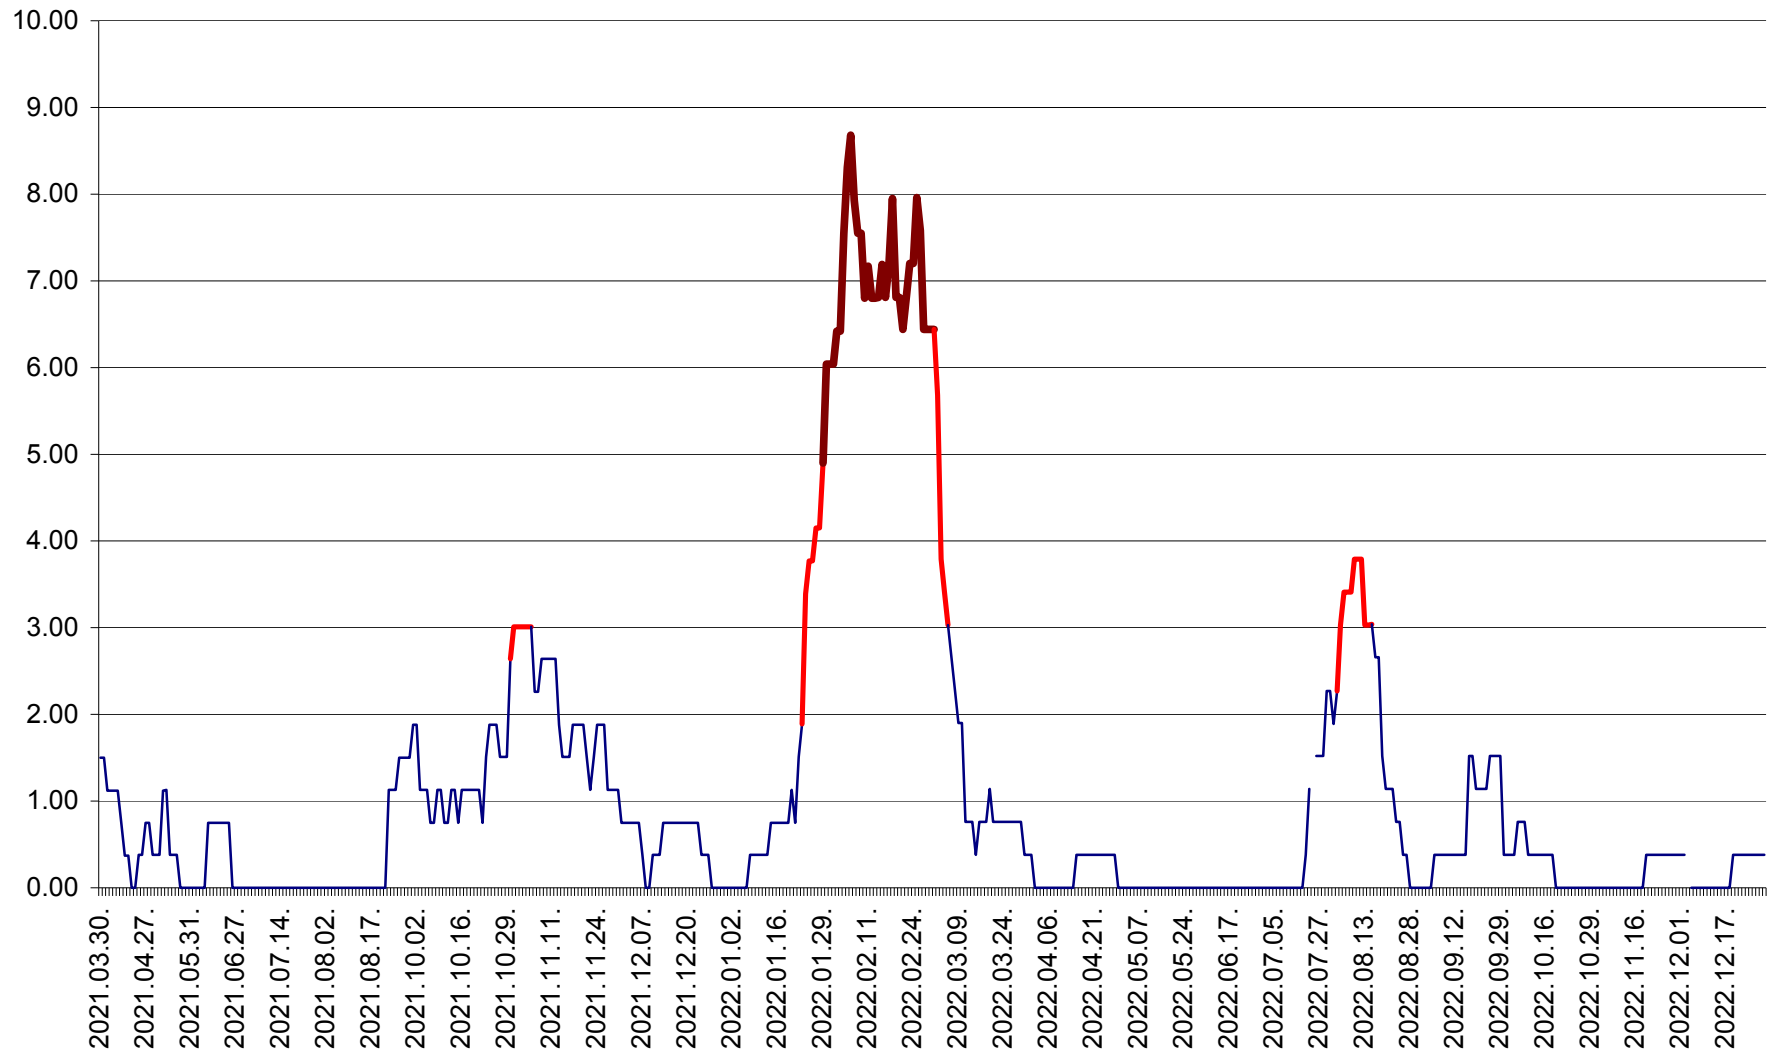

ATID - Evolutia incidentei cumulate pe 14 zile la % de locuitori
2021.04.01. - 2022.12.29.

AVRĂMEȘTI - Evolutia incidentei cumulate pe 14 zile la ‰ de locuitori
2021.04.01. - 2022.12.29.

ORAȘ BĂILE TUȘNAD - Evoluția incidenței cumulate pe 14 zile la ‰ de locuitori
2021.04.01. - 2022.12.29.

ORAȘ BĂLAN - Evoluția incidenței cumulate pe 14 zile la ‰ de locuitori
2021.04.01. - 2022.12.29.

BILBOR - Evolutia incidentei cumulate pe 14 zile la ‰ de locuitori
2021.04.01. - 2022.12.29.

ORAȘ BORSEC - Evolutia incidentei cumulate pe 14 zile la ‰ de locuitori
2021.04.01. - 2022.12.29.

BRĂDEȘTI - Evolutia incidentei cumulate pe 14 zile la ‰ de locuitori
2021.04.01. - 2022.12.29.

CĂPÂLNIȚA - Evolutia incidentei cumulate pe 14 zile la ‰ de locuitori
2021.04.01. - 2022.12.29.

CÂRȚA - Evolutia incidentei cumulate pe 14 zile la ‰ de locuitori
2021.04.01. - 2022.12.29.