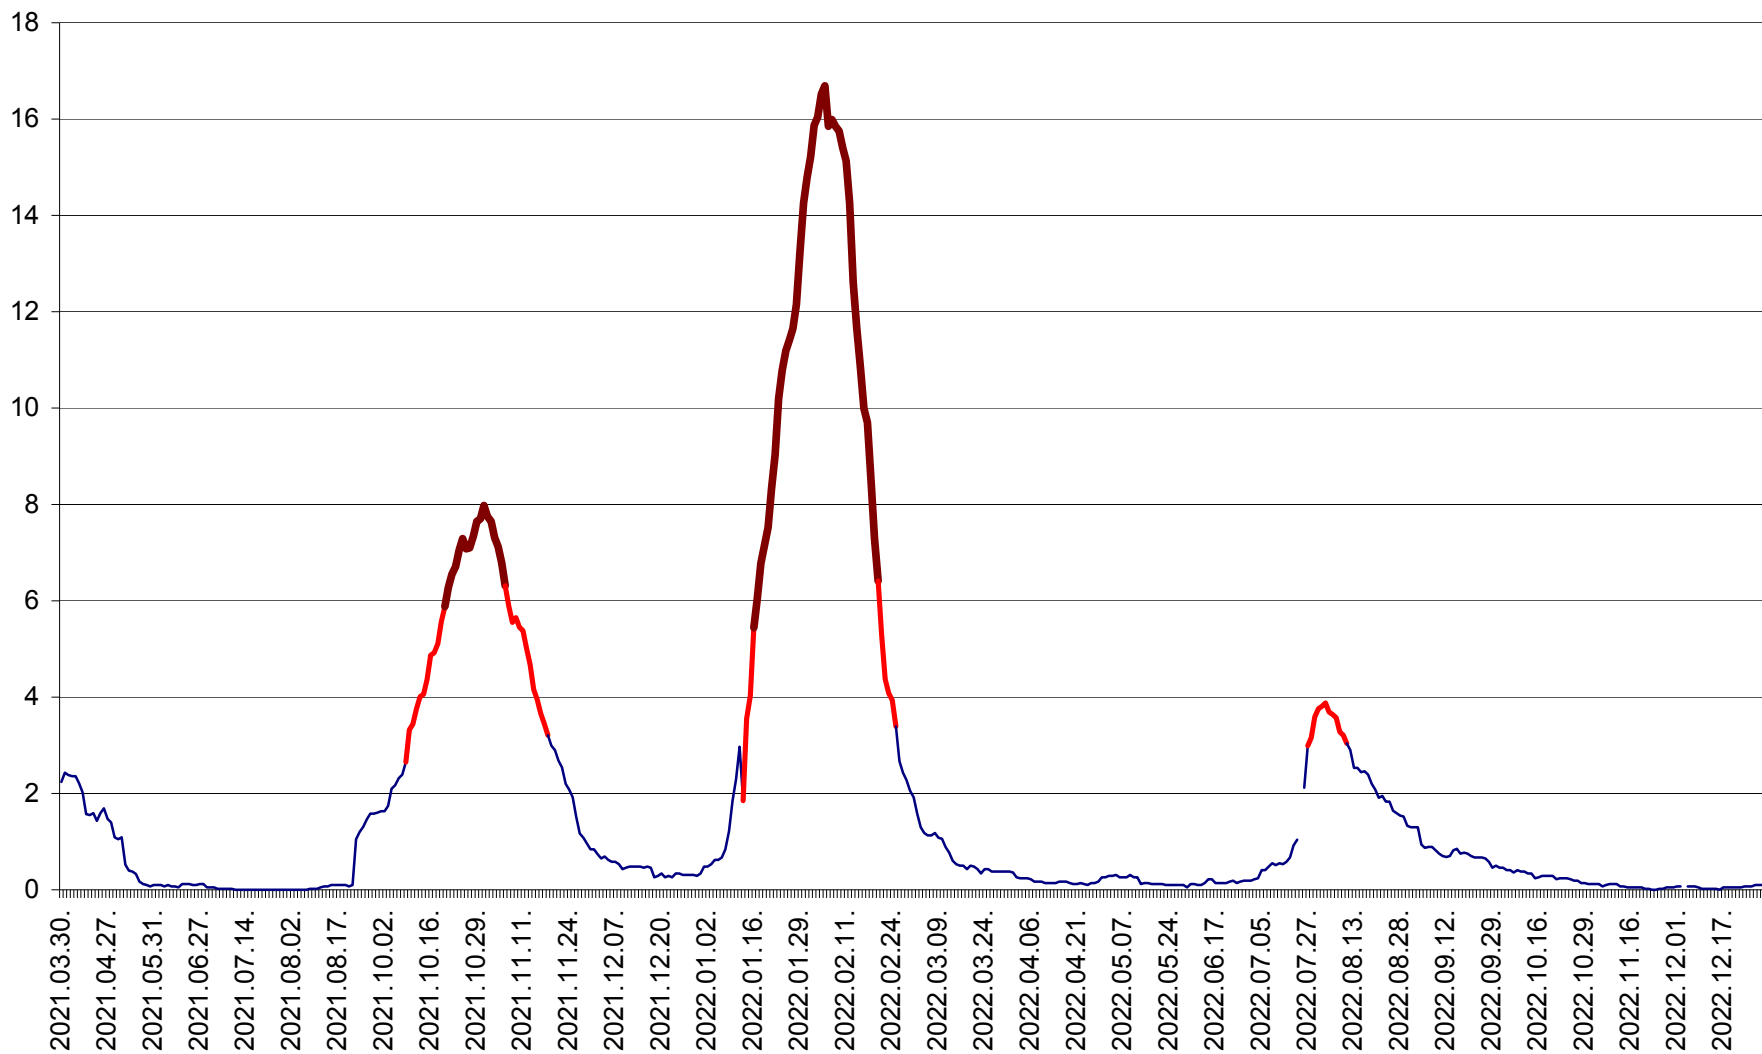

LELICENI - Evolutia incidentei cumulate pe 14 zile la ‰ de locuitori
2021.04.01. - 2022.12.29.

LUETA - Evolutia incidentei cumulate pe 14 zile la ‰ de locuitori
2021.04.01. - 2022.12.29.

LUNCA DE JOS - Evolutia incidentei cumulate pe 14 zile la ‰ de locuitori
2021.04.01. - 2022.12.29.

LUNCA DE SUS - Evolutia incidentei cumulate pe 14 zile la ‰ de locuitori
2021.04.01. - 2022.12.29.

LUPENI - Evolutia incidentei cumulate pe 14 zile la ‰ de locuitori
2021.04.01. - 2022.12.29.

MĂDĂRAȘ - Evolutia incidentei cumulate pe 14 zile la ‰ de locuitori
2021.04.01. - 2022.12.29.

MĂRTINIȘ - Evolutia incidentei cumulate pe 14 zile la ‰ de locuitori
2021.04.01. - 2022.12.29.

MEREȘTI - Evolutia incidentei cumulate pe 14 zile la ‰ de locuitori
2021.04.01. - 2022.12.29.

MUNICIPIUL MIERCUREA-CIUC - Evolutia incidentei cumulate pe 14 zile la ‰ de locuitori
2021.04.01. - 2022.12.29.