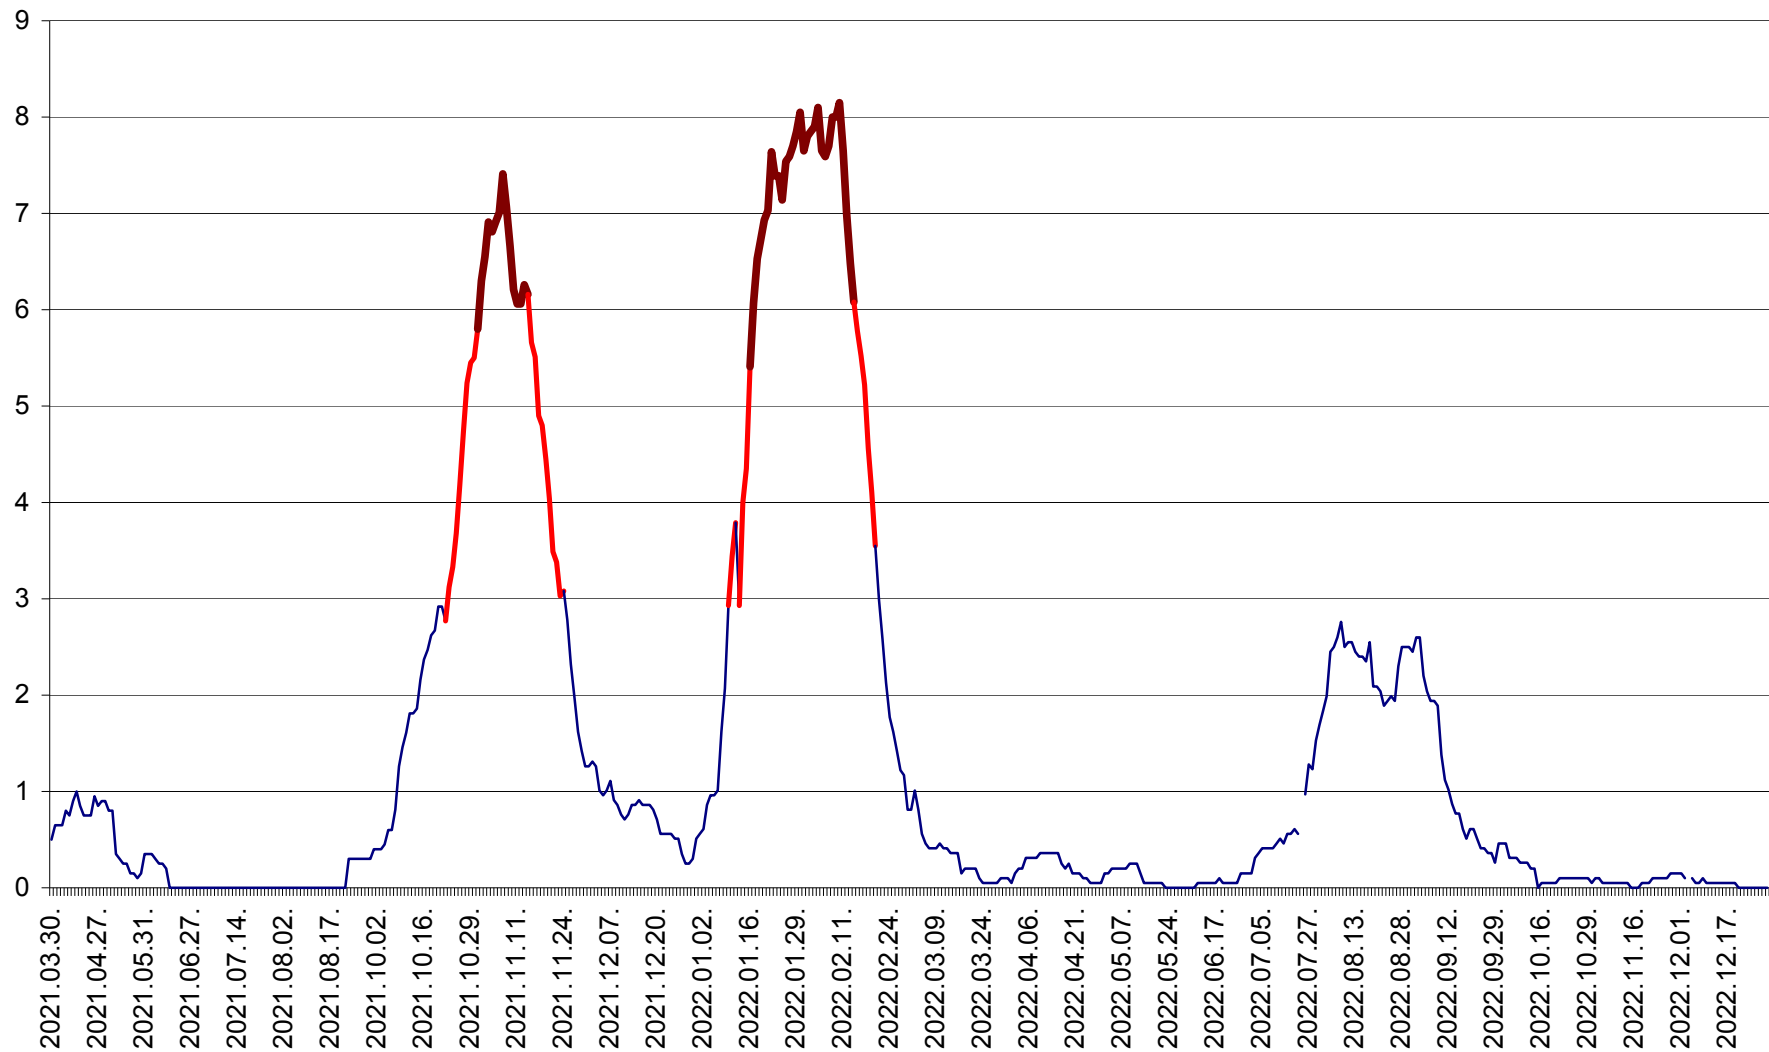

DÂRJIU - Evolutia incidentei cumulate pe 14 zile la ‰ de locuitori
2021.04.01. - 2022.12.29.

DEALU - Evolutia incidentei cumulate pe 14 zile la ‰ de locuitori
2021.04.01. - 2022.12.29.

DITRĂU - Evolutia incidentei cumulate pe 14 zile la ‰ de locuitori
2021.04.01. - 2022.12.29.

FELICENI - Evolutia incidentei cumulate pe 14 zile la % de locuitori
2021.04.01. - 2022.12.29.

FRUMOASA - Evolutia incidentei cumulate pe 14 zile la ‰ de locuitori
2021.04.01. - 2022.12.29.

GĂLĂUȚAȘ - Evolutia incidentei cumulate pe 14 zile la ‰ de locuitori
2021.04.01. - 2022.12.29.

MUNICIPIUL GHEORGHENI - Evolutia incidentei cumulate pe 14 zile la % de locuitori
2021.04.01. - 2022.12.29.

JOSENI - Evolutia incidentei cumulate pe 14 zile la ‰ de locuitori
2021.04.01. - 2022.12.29.

LĂZAREA - Evolutia incidentei cumulate pe 14 zile la % de locuitori
2021.04.01. - 2022.12.29.

LELICENI - Evolutia incidentei cumulate pe 14 zile la ‰ de locuitori
2021.04.01. - 2022.12.29.

LUETA - Evolutia incidentei cumulate pe 14 zile la ‰ de locuitori
2021.04.01. - 2022.12.29.

LUNCA DE JOS - Evolutia incidentei cumulate pe 14 zile la ‰ de locuitori
2021.04.01. - 2022.12.29.