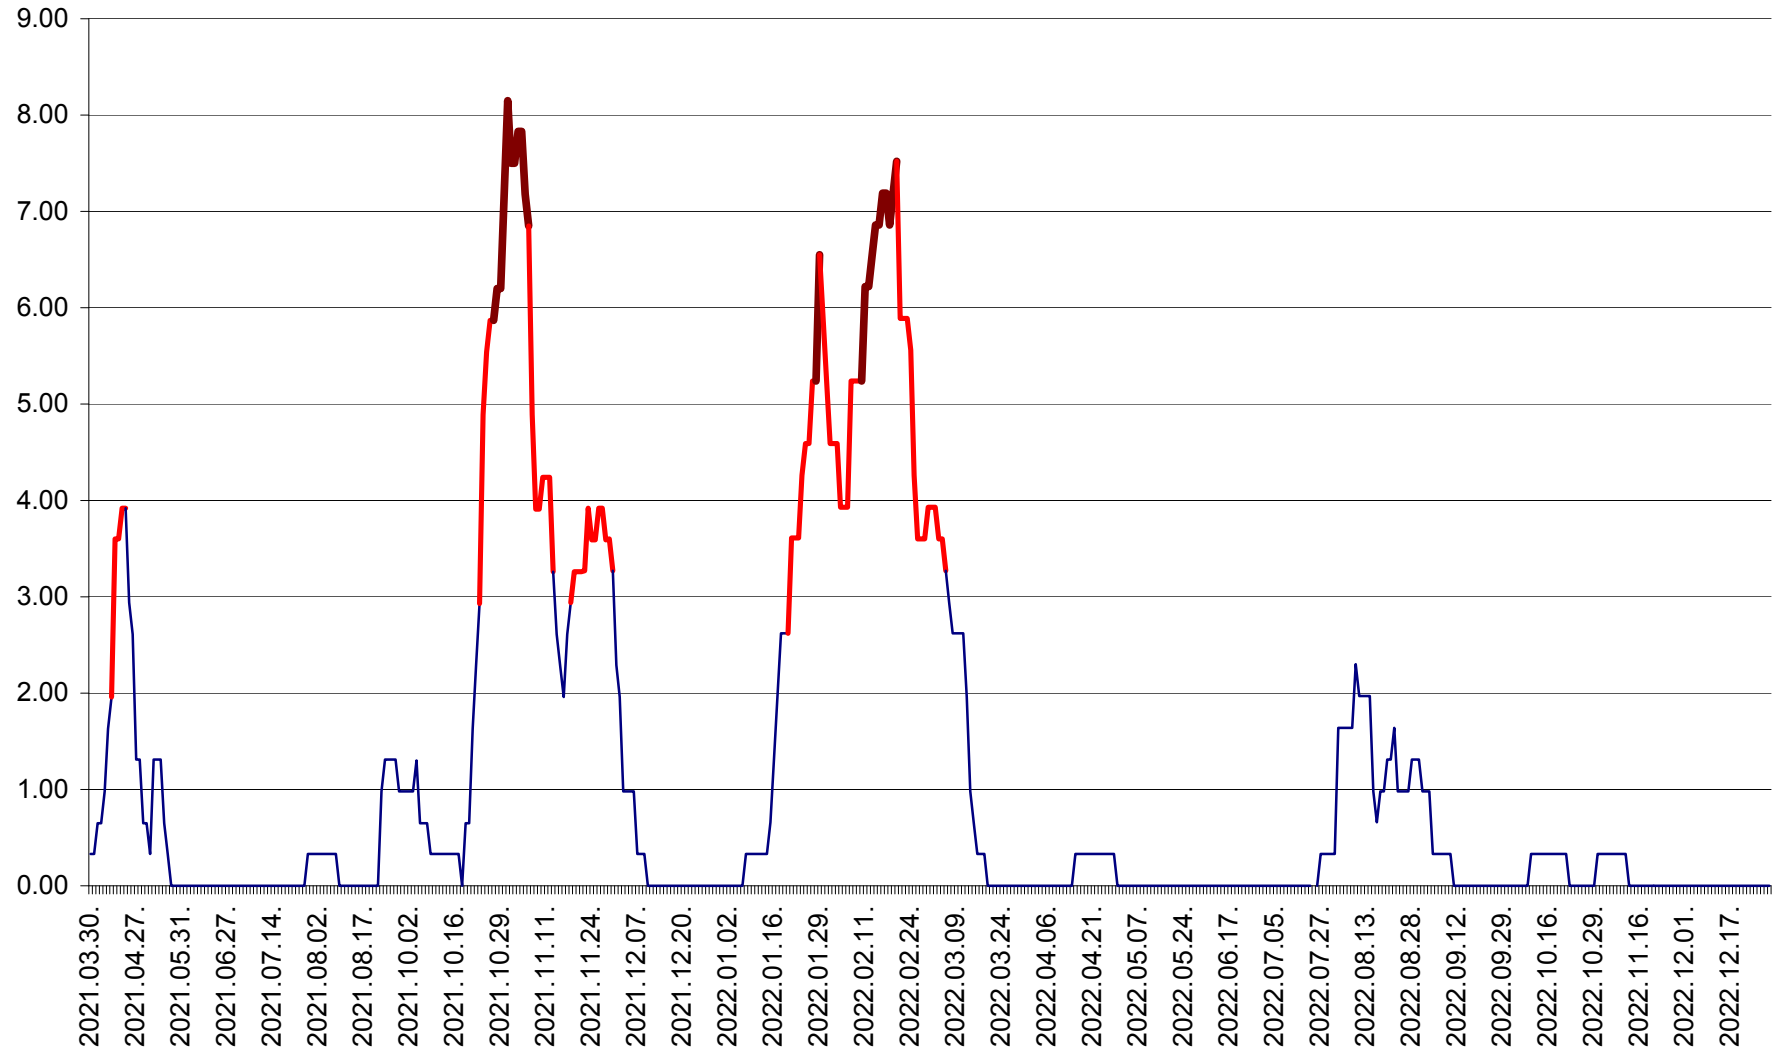

ATID - Evolutia incidentei cumulate pe 14 zile la % de locuitori
2021.04.01. - 2022.12.29.

AVRĂMEȘTI - Evolutia incidentei cumulate pe 14 zile la ‰ de locuitori
2021.04.01. - 2022.12.29.

ORAȘ BĂILE TUȘNAD - Evoluția incidenței cumulate pe 14 zile la ‰ de locuitori
2021.04.01. - 2022.12.29.

ORAȘ BĂLAN - Evoluția incidenței cumulate pe 14 zile la ‰ de locuitori
2021.04.01. - 2022.12.29.

BILBOR - Evolutia incidentei cumulate pe 14 zile la ‰ de locuitori
2021.04.01. - 2022.12.29.

ORAȘ BORSEC - Evolutia incidentei cumulate pe 14 zile la ‰ de locuitori
2021.04.01. - 2022.12.29.

BRĂDEȘTI - Evolutia incidentei cumulate pe 14 zile la ‰ de locuitori
2021.04.01. - 2022.12.29.

CĂPÂLNIȚA - Evolutia incidentei cumulate pe 14 zile la ‰ de locuitori
2021.04.01. - 2022.12.29.

CÂRȚA - Evolutia incidentei cumulate pe 14 zile la ‰ de locuitori
2021.04.01. - 2022.12.29.