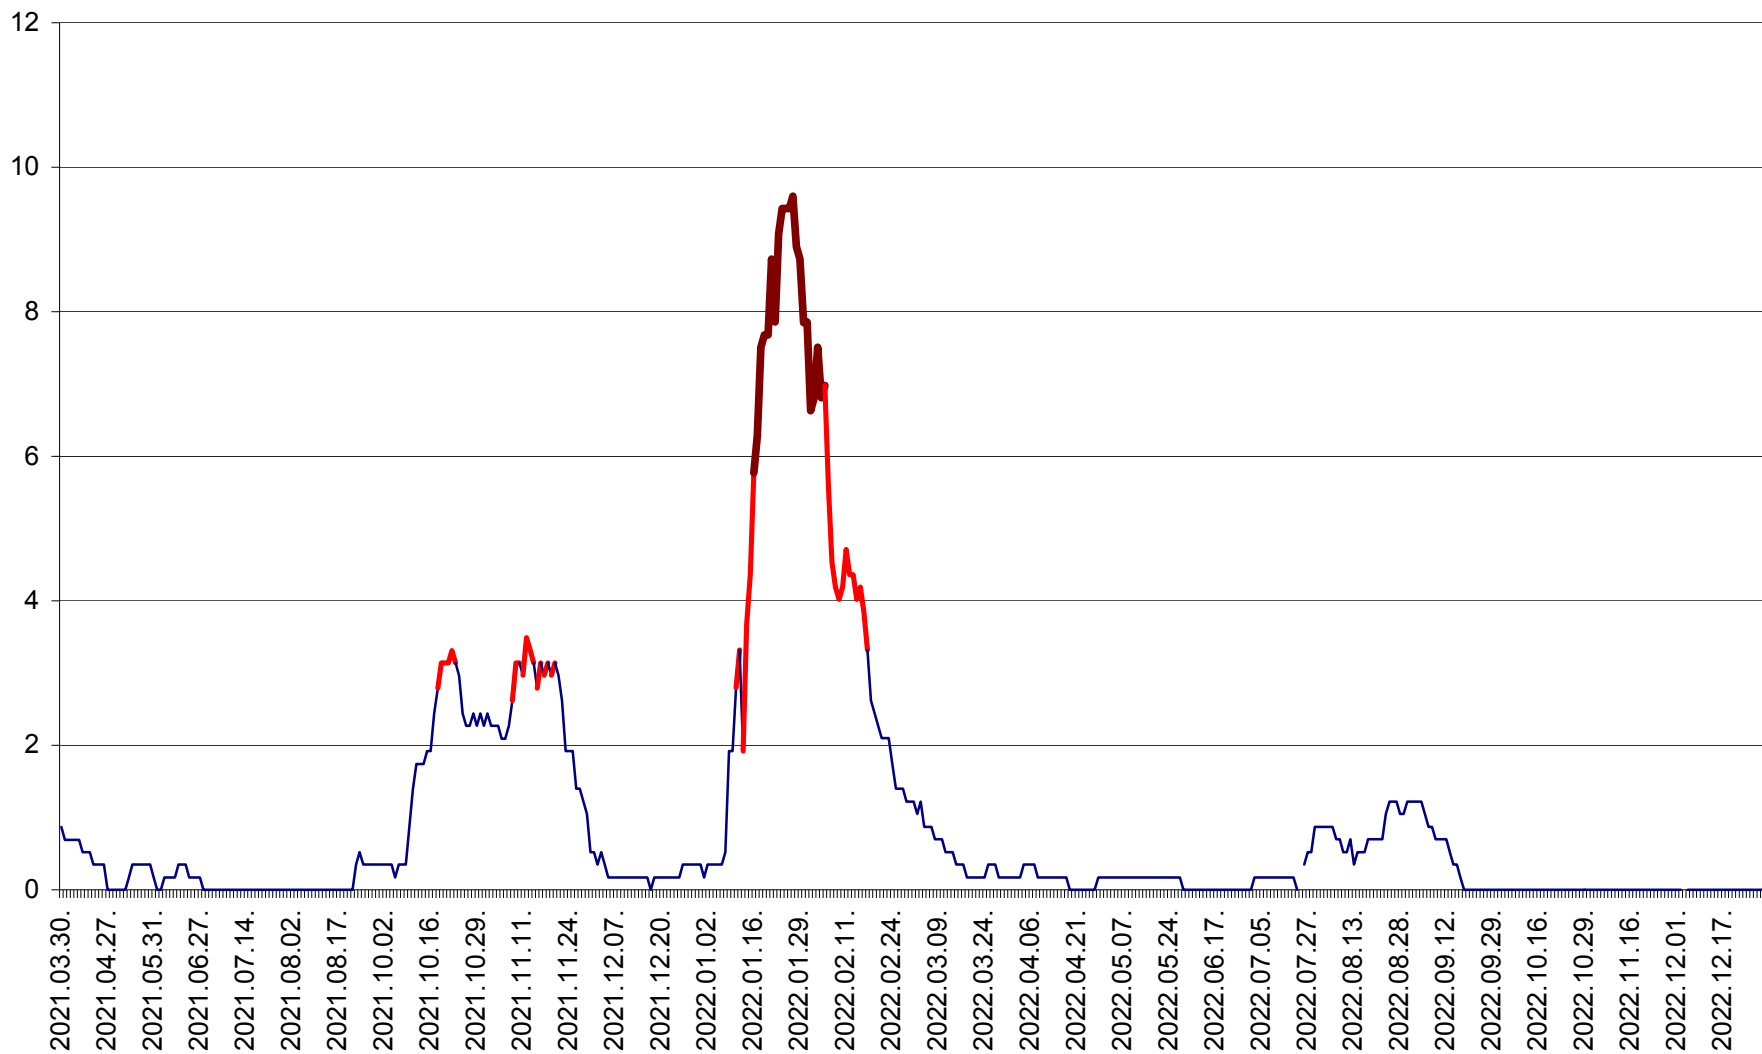

DÂRJIU - Evolutia incidentei cumulate pe 14 zile la ‰ de locuitori
2021.04.01. - 2022.12.29.

DEALU - Evolutia incidentei cumulate pe 14 zile la ‰ de locuitori
2021.04.01. - 2022.12.29.

DITRĂU - Evolutia incidentei cumulate pe 14 zile la ‰ de locuitori
2021.04.01. - 2022.12.29.

FELICENI - Evolutia incidentei cumulate pe 14 zile la % de locuitori
2021.04.01. - 2022.12.29.

FRUMOASA - Evolutia incidentei cumulate pe 14 zile la ‰ de locuitori
2021.04.01. - 2022.12.29.

GĂLĂUȚAȘ - Evolutia incidentei cumulate pe 14 zile la ‰ de locuitori
2021.04.01. - 2022.12.29.

MUNICIPIUL GHEORGHENI - Evolutia incidentei cumulate pe 14 zile la % de locuitori
2021.04.01. - 2022.12.29.

JOSENI - Evolutia incidentei cumulate pe 14 zile la ‰ de locuitori
2021.04.01. - 2022.12.29.

LĂZAREA - Evolutia incidentei cumulate pe 14 zile la % de locuitori
2021.04.01. - 2022.12.29.

LELICENI - Evolutia incidentei cumulate pe 14 zile la ‰ de locuitori
2021.04.01. - 2022.12.29.

LUETA - Evolutia incidentei cumulate pe 14 zile la ‰ de locuitori
2021.04.01. - 2022.12.29.

LUNCA DE JOS - Evolutia incidentei cumulate pe 14 zile la ‰ de locuitori
2021.04.01. - 2022.12.29.