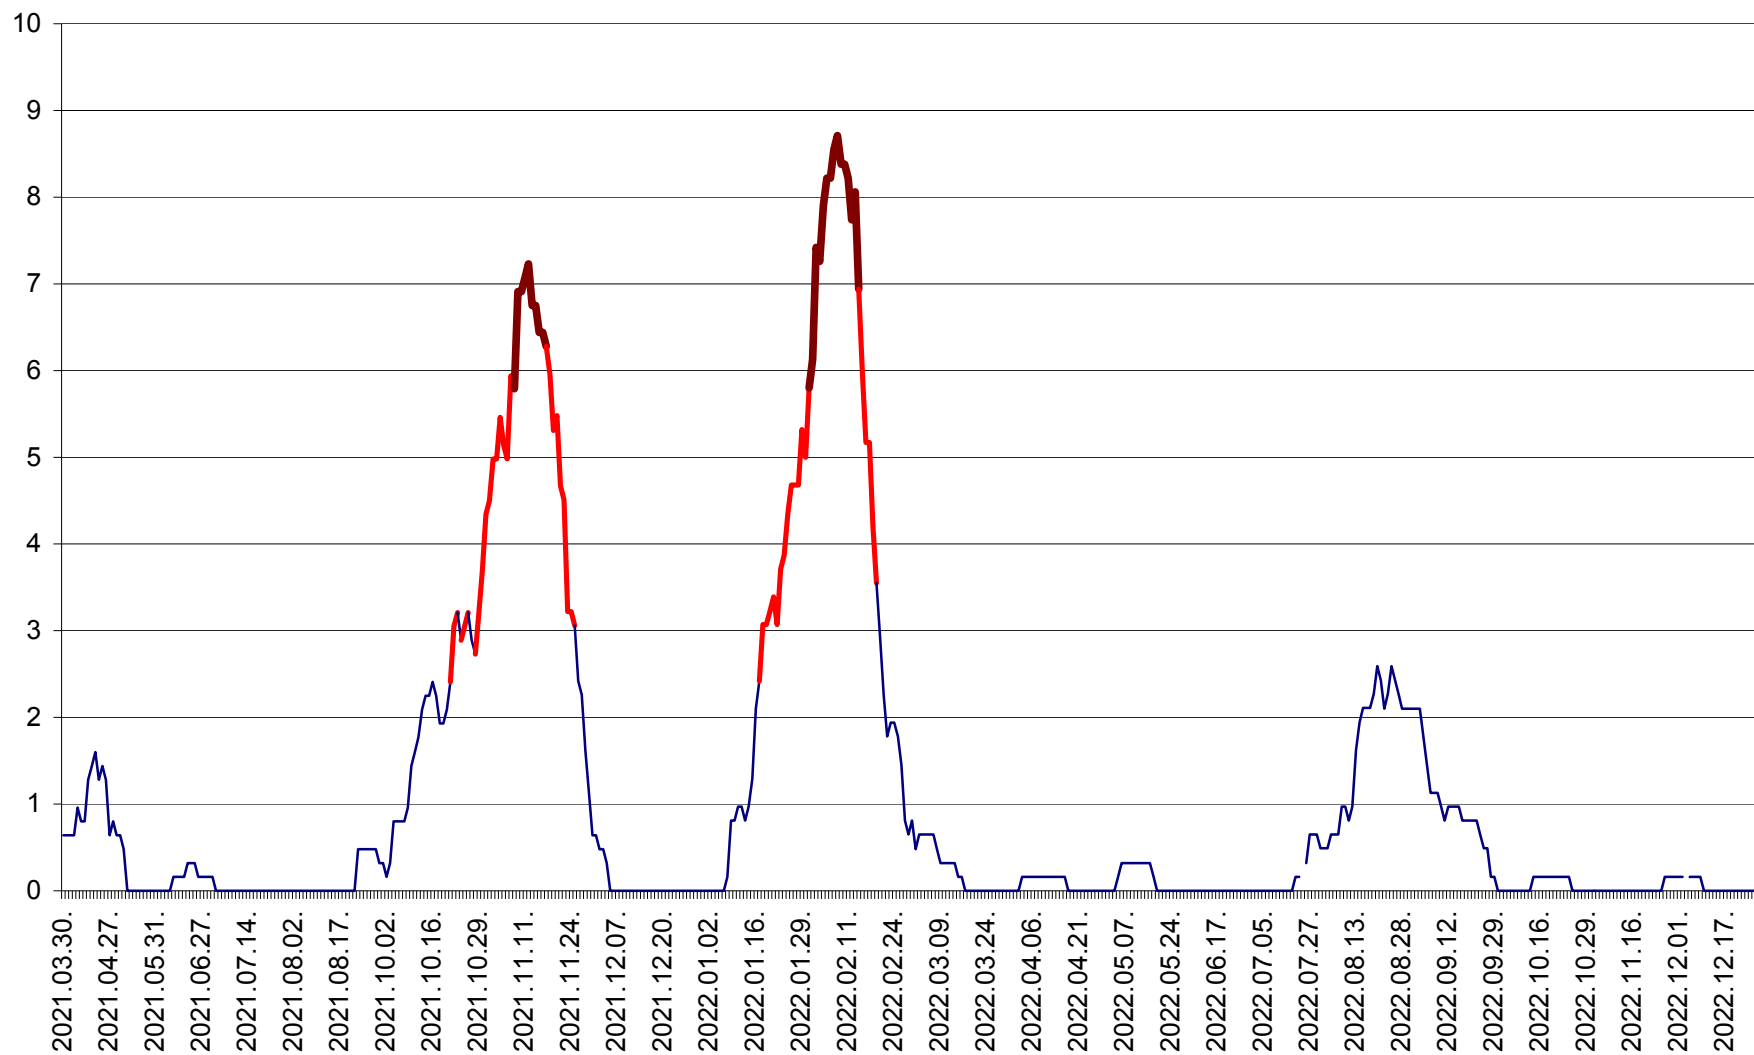

PLĂIEȘII DE JOS - Evolutia incidentei cumulate pe 14 zile la ‰ de locuitori
2021.04.01. - 2022.12.29.

PORUMBENI - Evolutia incidentei cumulate pe 14 zile la ‰ de locuitori
2021.04.01. - 2022.12.29.

PRAID - Evolutia incidentei cumulate pe 14 zile la ‰ de locuitori
2021.04.01. - 2022.12.29.

RACU - Evolutia incidentei cumulate pe 14 zile la ‰ de locuitori
2021.04.01. - 2022.12.29.

REMETEA - Evolutia incidentei cumulate pe 14 zile la ‰ de locuitori
2021.04.01. - 2022.12.29.

SĂCEL - Evolutia incidentei cumulate pe 14 zile la ‰ de locuitori
2021.04.01. - 2022.12.29.

SÂNCRĂIENI - Evolutia incidentei cumulate pe 14 zile la ‰ de locuitori
2021.04.01. - 2022.12.29.

SÂNDOMINIC - Evolutia incidentei cumulate pe 14 zile la ‰ de locuitori
2021.04.01. - 2022.12.29.

SÂNMARTIN - Evolutia incidentei cumulate pe 14 zile la ‰ de locuitori
2021.04.01. - 2022.12.29.