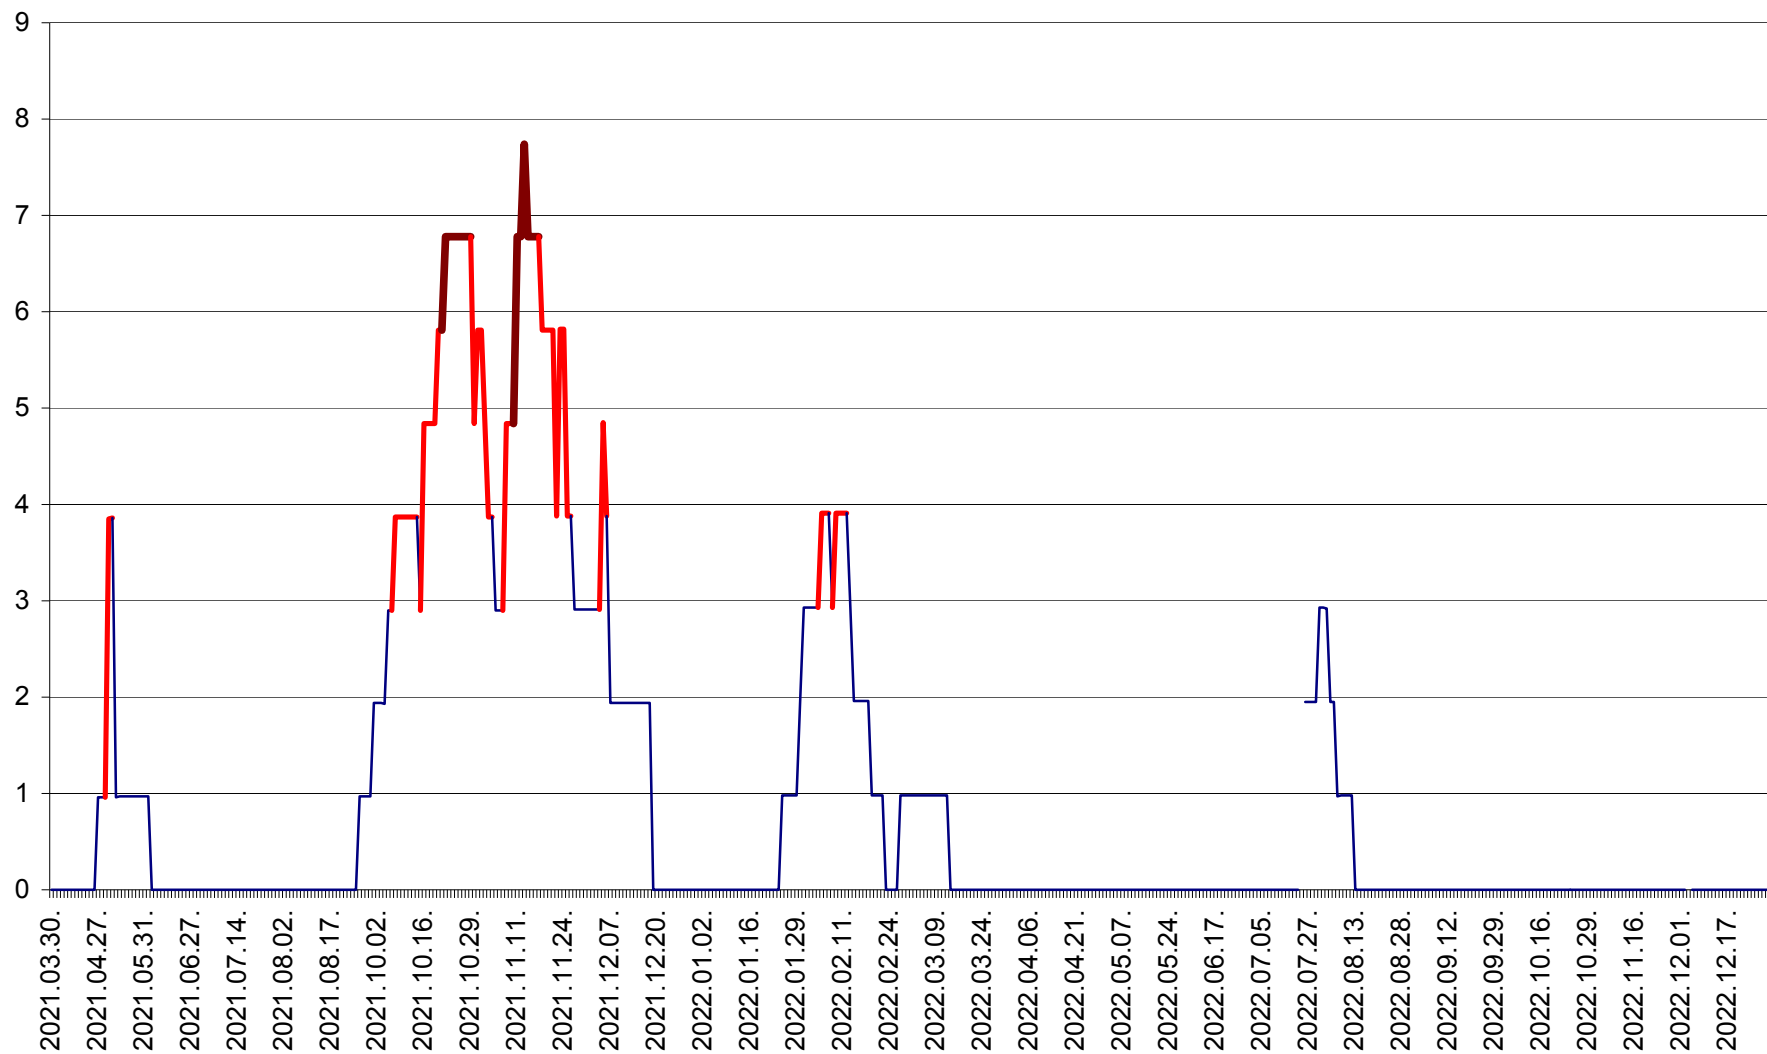

DEALU - Evolutia incidentei cumulate pe 14 zile la ‰ de locuitori
2021.04.01. - 2022.12.29.