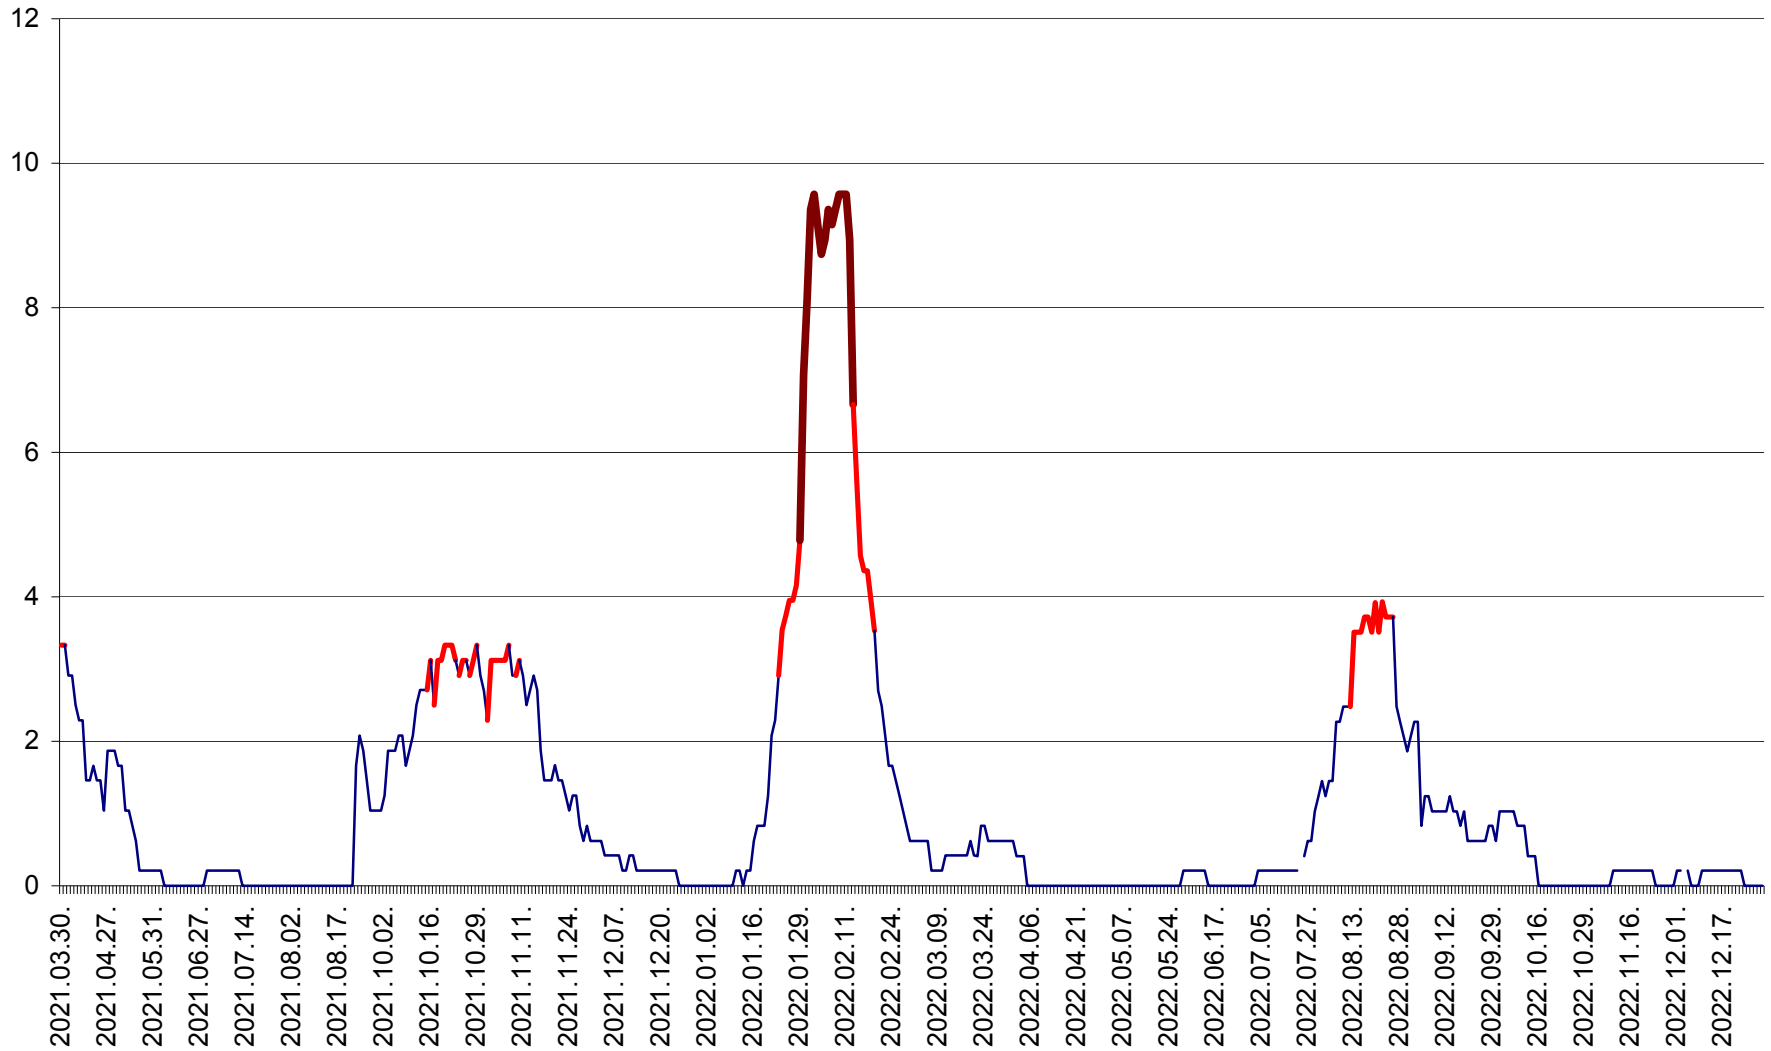

MUNICIPIUL GHEORGHENI - Evolutia incidentei cumulate pe 14 zile la % de locuitori
2021.04.01. - 2022.12.29.

JOSENI - Evolutia incidentei cumulate pe 14 zile la ‰ de locuitori
2021.04.01. - 2022.12.29.

LĂZAREA - Evolutia incidentei cumulate pe 14 zile la % de locuitori
2021.04.01. - 2022.12.29.

LELICENI - Evolutia incidentei cumulate pe 14 zile la ‰ de locuitori
2021.04.01. - 2022.12.29.

LUETA - Evolutia incidentei cumulate pe 14 zile la ‰ de locuitori
2021.04.01. - 2022.12.29.

LUNCA DE JOS - Evolutia incidentei cumulate pe 14 zile la ‰ de locuitori
2021.04.01. - 2022.12.29.

LUNCA DE SUS - Evolutia incidentei cumulate pe 14 zile la ‰ de locuitori
2021.04.01. - 2022.12.29.

LUPENI - Evolutia incidentei cumulate pe 14 zile la ‰ de locuitori
2021.04.01. - 2022.12.29.

MĂDĂRAȘ - Evolutia incidentei cumulate pe 14 zile la ‰ de locuitori
2021.04.01. - 2022.12.29.