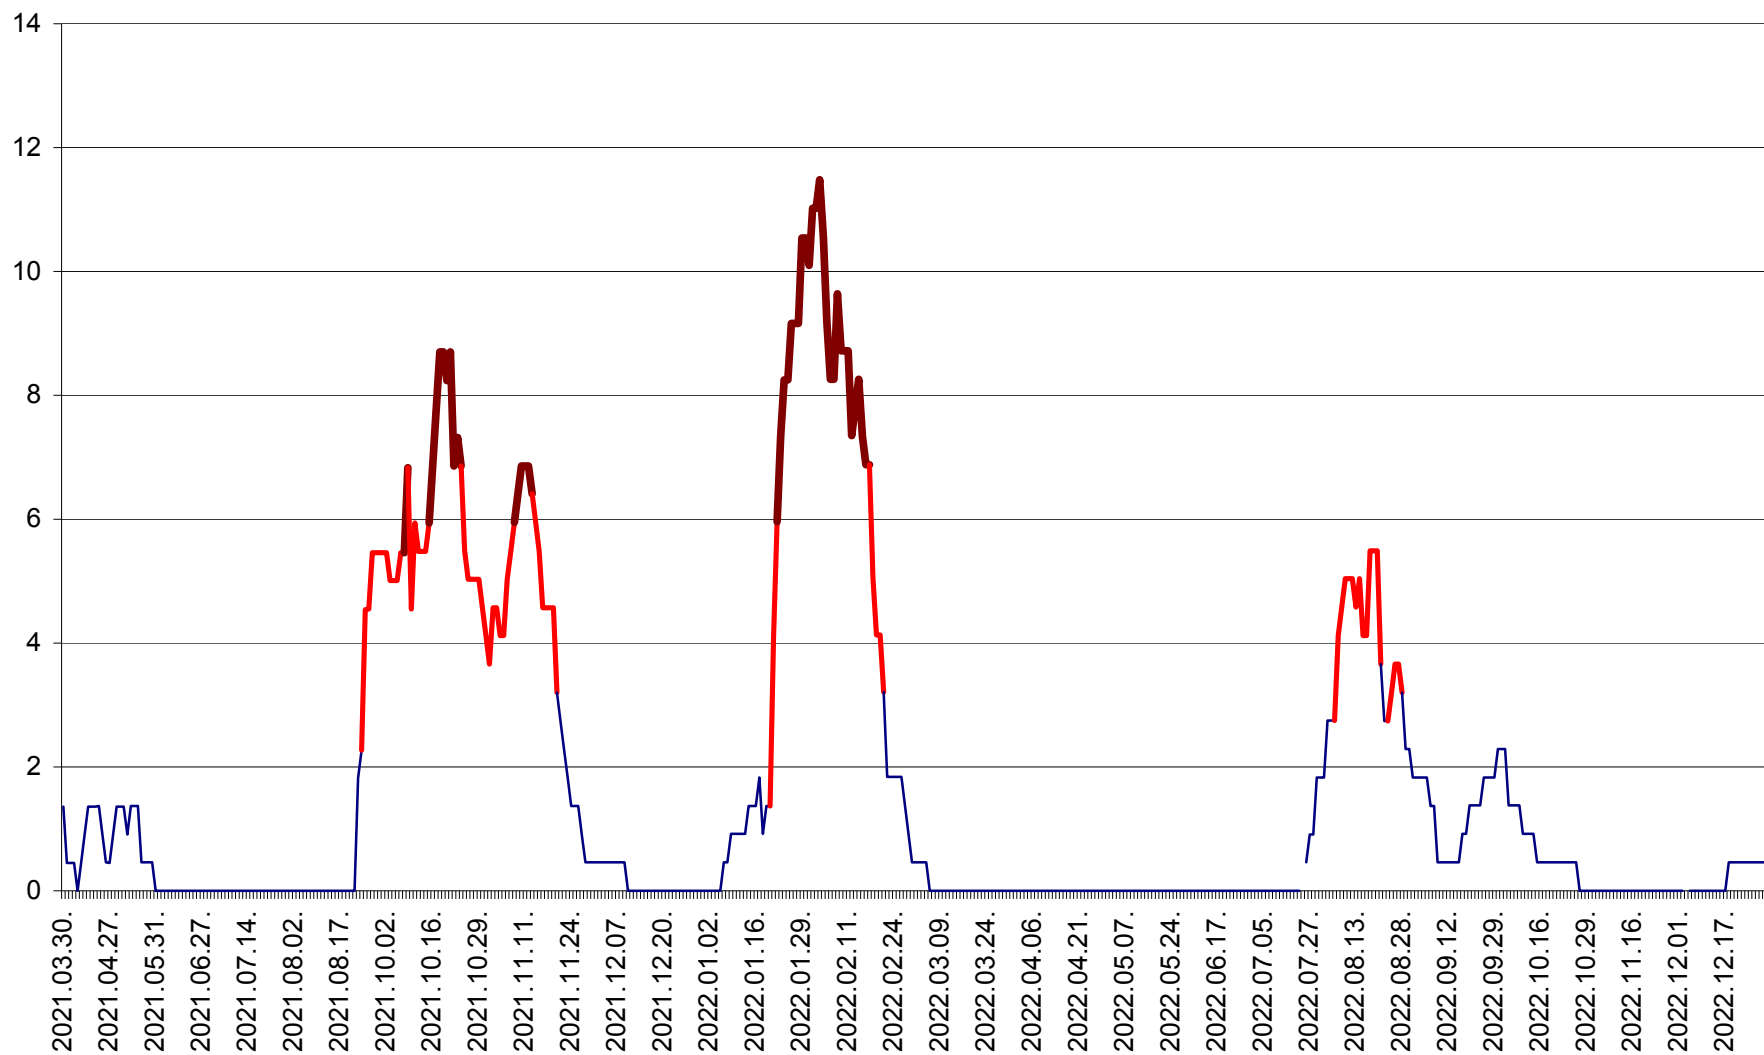

MUNICIPIUL GHEORGHENI - Evolutia incidentei cumulate pe 14 zile la % de locuitori
2021.04.01. - 2022.12.29.

JOSENI - Evolutia incidentei cumulate pe 14 zile la ‰ de locuitori
2021.04.01. - 2022.12.29.

LĂZAREA - Evolutia incidentei cumulate pe 14 zile la % de locuitori
2021.04.01. - 2022.12.29.

LELICENI - Evolutia incidentei cumulate pe 14 zile la ‰ de locuitori
2021.04.01. - 2022.12.29.

LUETA - Evolutia incidentei cumulate pe 14 zile la ‰ de locuitori
2021.04.01. - 2022.12.29.

LUNCA DE JOS - Evolutia incidentei cumulate pe 14 zile la ‰ de locuitori
2021.04.01. - 2022.12.29.

LUNCA DE SUS - Evolutia incidentei cumulate pe 14 zile la ‰ de locuitori
2021.04.01. - 2022.12.29.

LUPENI - Evolutia incidentei cumulate pe 14 zile la ‰ de locuitori
2021.04.01. - 2022.12.29.

MĂDĂRAȘ - Evolutia incidentei cumulate pe 14 zile la ‰ de locuitori
2021.04.01. - 2022.12.29.