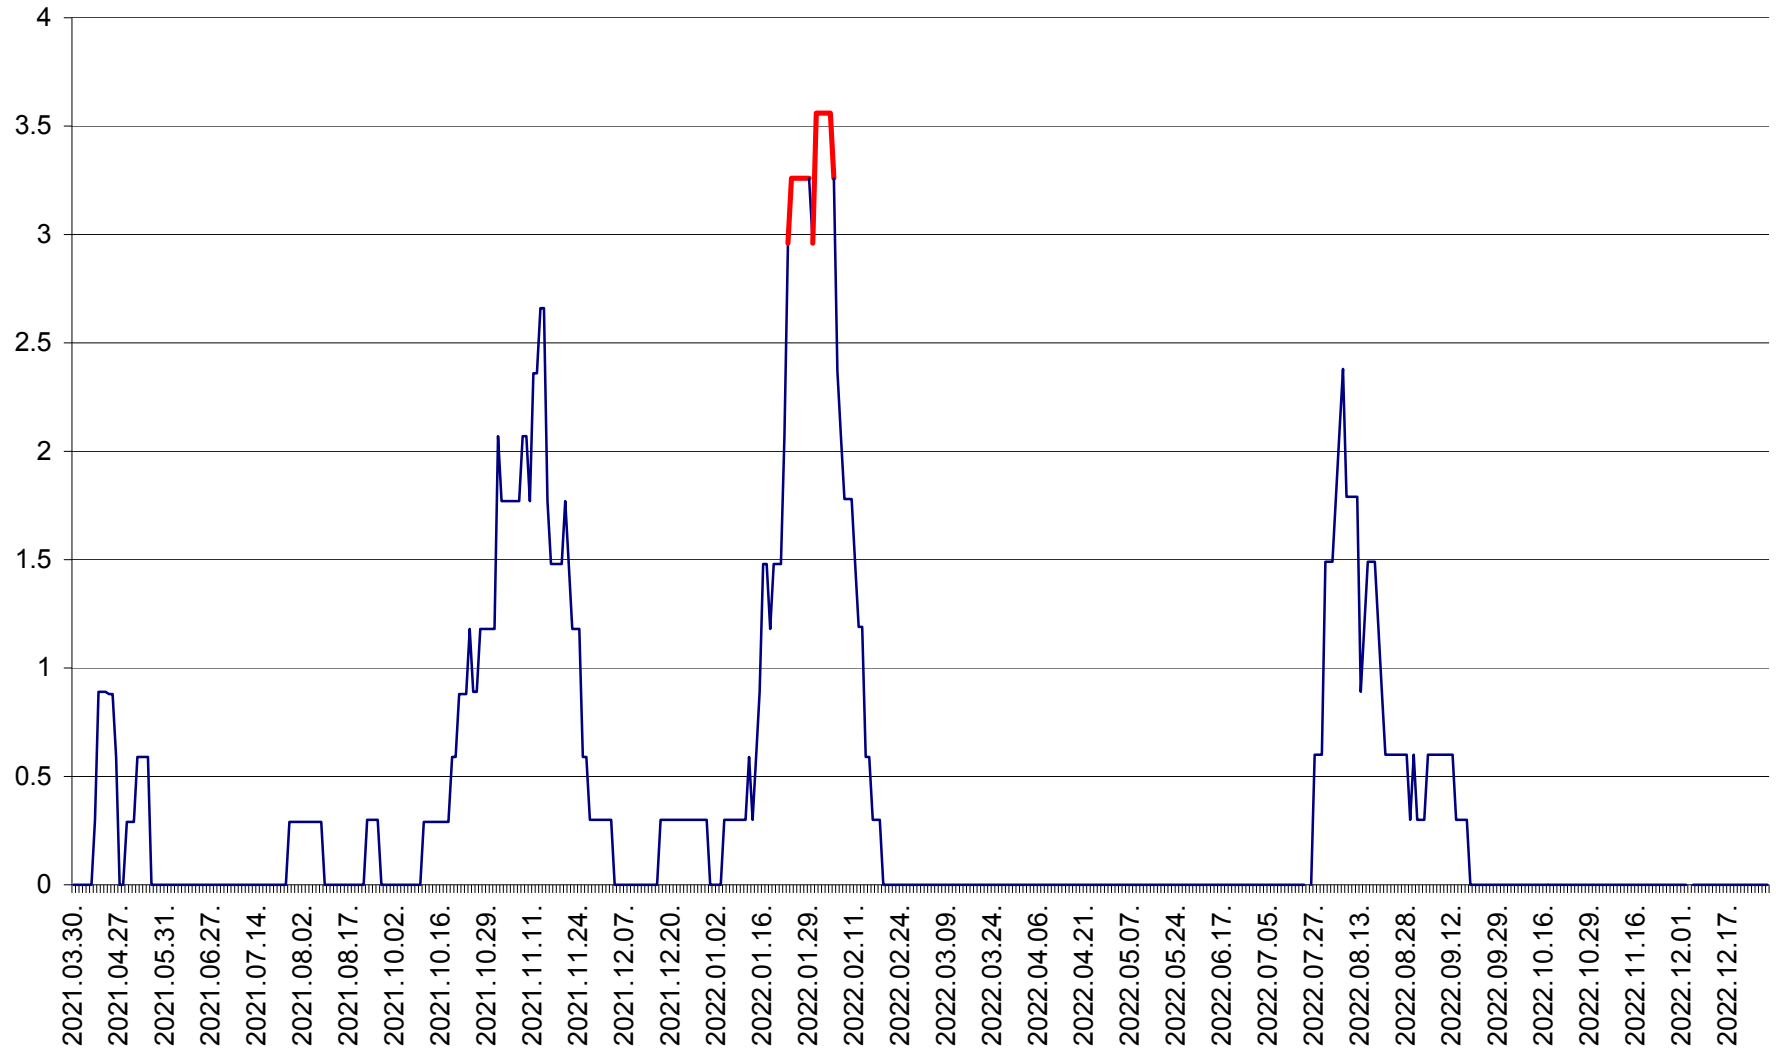

MUNICIPIUL GHEORGHENI - Evolutia incidentei cumulate pe 14 zile la % de locuitori
2021.04.01. - 2022.12.29.

JOSENI - Evolutia incidentei cumulate pe 14 zile la ‰ de locuitori
2021.04.01. - 2022.12.29.

LĂZAREA - Evolutia incidentei cumulate pe 14 zile la % de locuitori
2021.04.01. - 2022.12.29.

LELICENI - Evolutia incidentei cumulate pe 14 zile la ‰ de locuitori
2021.04.01. - 2022.12.29.

LUETA - Evolutia incidentei cumulate pe 14 zile la ‰ de locuitori
2021.04.01. - 2022.12.29.

LUNCA DE JOS - Evolutia incidentei cumulate pe 14 zile la ‰ de locuitori
2021.04.01. - 2022.12.29.

LUNCA DE SUS - Evolutia incidentei cumulate pe 14 zile la ‰ de locuitori
2021.04.01. - 2022.12.29.

LUPENI - Evolutia incidentei cumulate pe 14 zile la ‰ de locuitori
2021.04.01. - 2022.12.29.

MĂDĂRAȘ - Evolutia incidentei cumulate pe 14 zile la ‰ de locuitori
2021.04.01. - 2022.12.29.