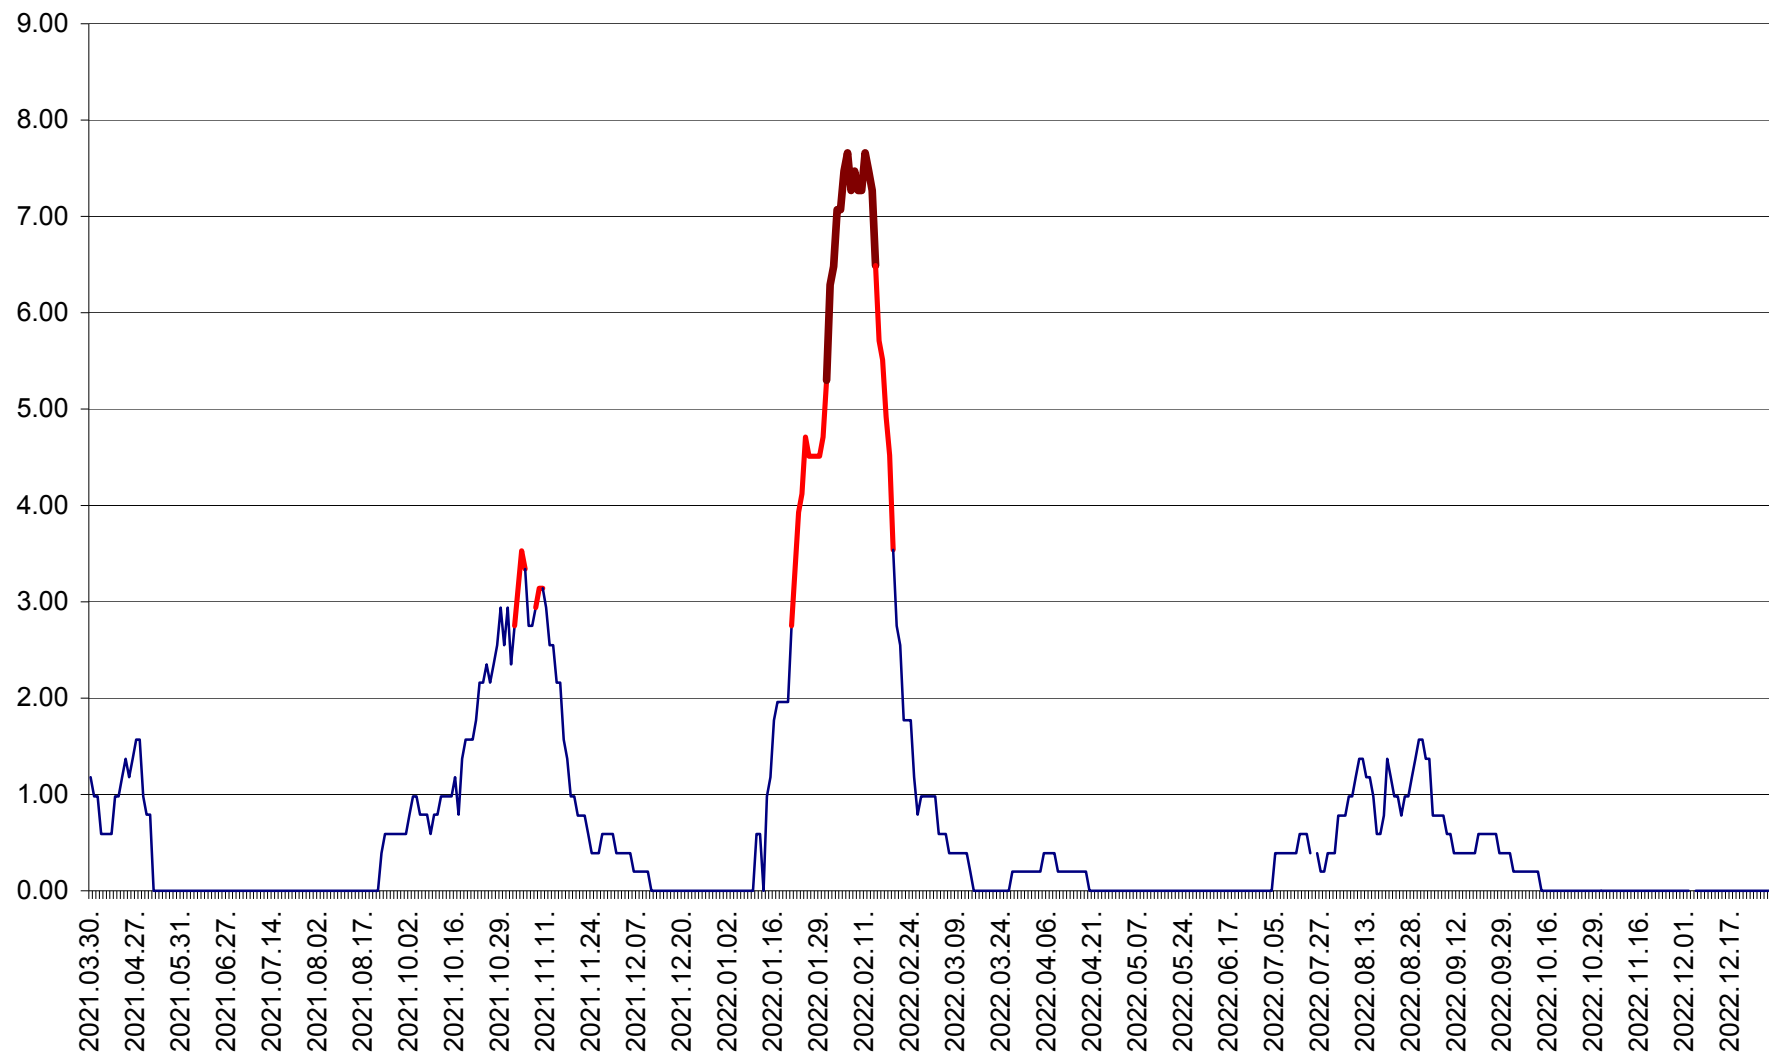

ORAȘ BĂLAN - Evoluția incidenței cumulate pe 14 zile la ‰ de locuitori
2021.04.01. - 2022.12.29.

BILBOR - Evolutia incidentei cumulate pe 14 zile la ‰ de locuitori
2021.04.01. - 2022.12.29.

ORAȘ BORSEC - Evolutia incidentei cumulate pe 14 zile la ‰ de locuitori
2021.04.01. - 2022.12.29.

BRĂDEȘTI - Evolutia incidentei cumulate pe 14 zile la ‰ de locuitori
2021.04.01. - 2022.12.29.

CĂPÂLNIȚA - Evolutia incidentei cumulate pe 14 zile la ‰ de locuitori
2021.04.01. - 2022.12.29.

CÂRȚA - Evolutia incidentei cumulate pe 14 zile la ‰ de locuitori
2021.04.01. - 2022.12.29.

CICEU - Evolutia incidentei cumulate pe 14 zile la ‰ de locuitori
2021.04.01. - 2022.12.29.

CIUCSÂNGEORGIU - Evolutia incidentei cumulate pe 14 zile la ‰ de locuitori
2021.04.01. - 2022.12.29.

CIUMANI - Evolutia incidentei cumulate pe 14 zile la ‰ de locuitori
2021.04.01. - 2022.12.29.

CORBU - Evolutia incidentei cumulate pe 14 zile la ‰ de locuitori
2021.04.01. - 2022.12.29.

CORUND - Evolutia incidentei cumulate pe 14 zile la ‰ de locuitori
2021.04.01. - 2022.12.29.

COZMENI - Evolutia incidentei cumulate pe 14 zile la ‰ de locuitori
2021.04.01. - 2022.12.29.