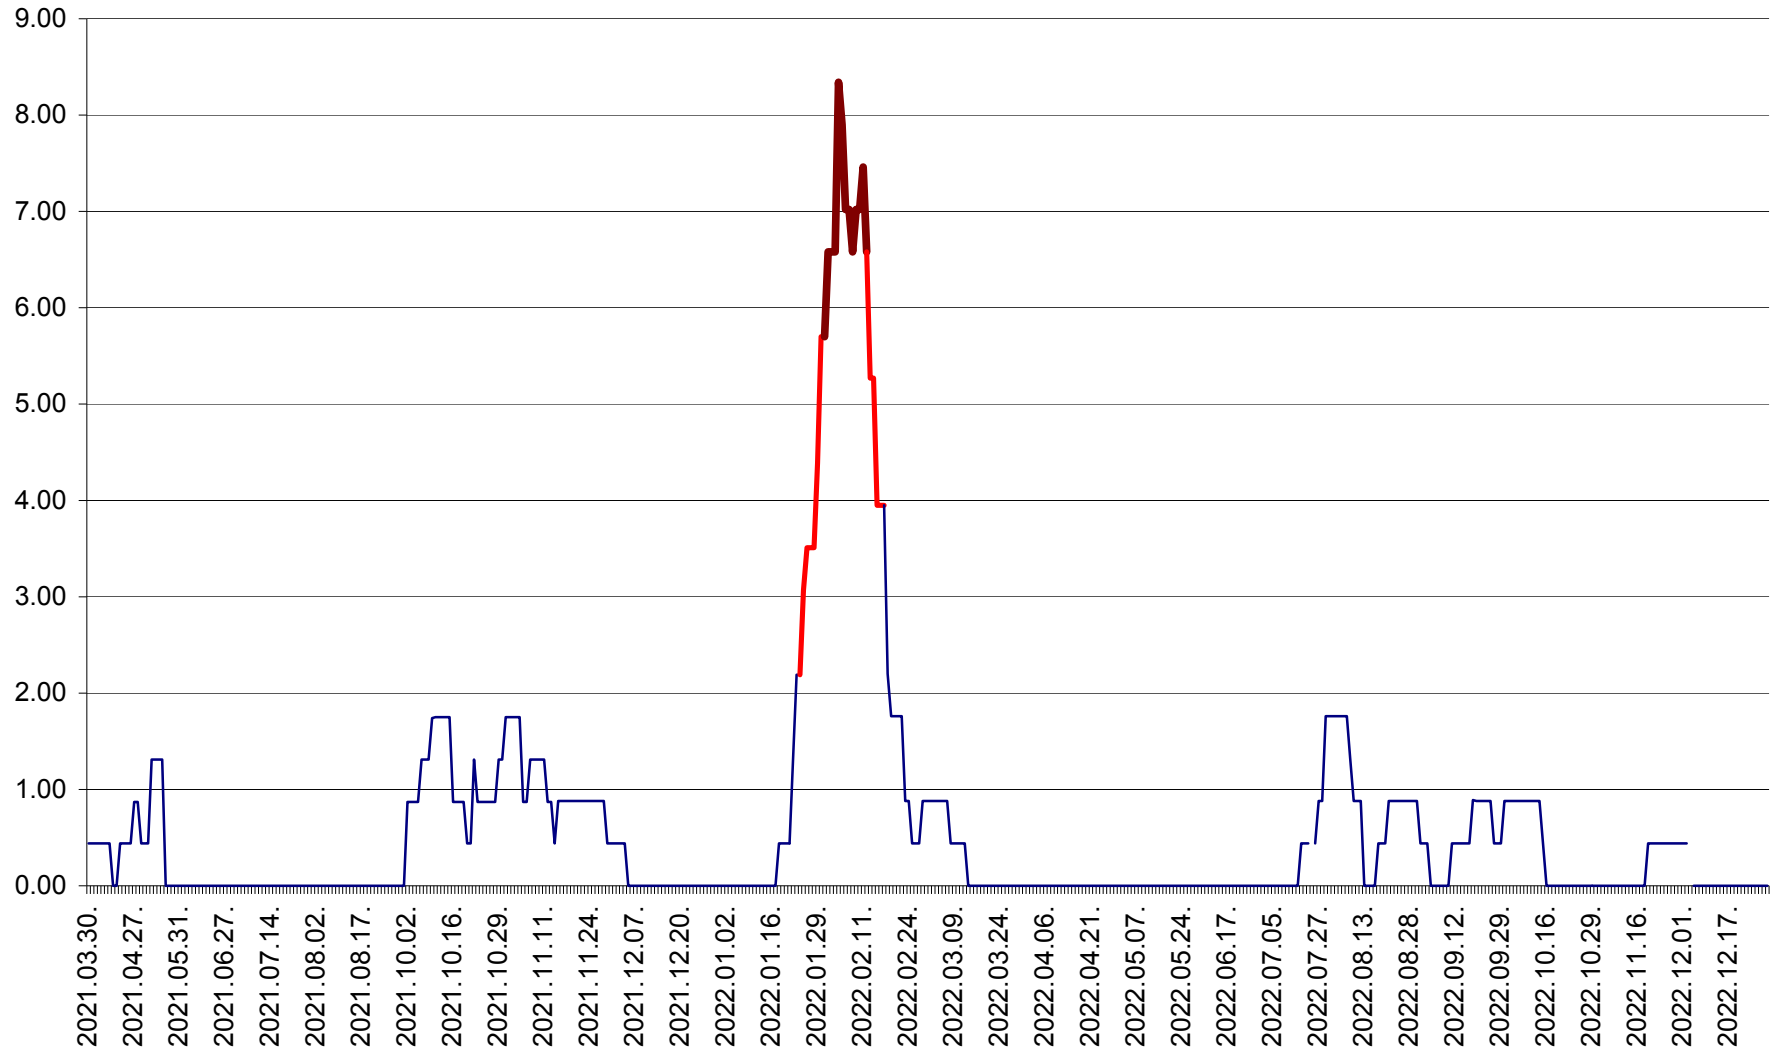

ORAȘ BĂLAN - Evoluția incidenței cumulate pe 14 zile la ‰ de locuitori
2021.04.01. - 2022.12.29.

BILBOR - Evolutia incidentei cumulate pe 14 zile la ‰ de locuitori
2021.04.01. - 2022.12.29.

ORAȘ BORSEC - Evolutia incidentei cumulate pe 14 zile la ‰ de locuitori
2021.04.01. - 2022.12.29.

BRĂDEȘTI - Evolutia incidentei cumulate pe 14 zile la ‰ de locuitori
2021.04.01. - 2022.12.29.

CĂPÂLNIȚA - Evolutia incidentei cumulate pe 14 zile la ‰ de locuitori
2021.04.01. - 2022.12.29.

CÂRȚA - Evolutia incidentei cumulate pe 14 zile la ‰ de locuitori
2021.04.01. - 2022.12.29.

CICEU - Evolutia incidentei cumulate pe 14 zile la ‰ de locuitori
2021.04.01. - 2022.12.29.

CIUCSÂNGEORGIU - Evolutia incidentei cumulate pe 14 zile la ‰ de locuitori
2021.04.01. - 2022.12.29.

CIUMANI - Evolutia incidentei cumulate pe 14 zile la ‰ de locuitori
2021.04.01. - 2022.12.29.

CORBU - Evolutia incidentei cumulate pe 14 zile la ‰ de locuitori
2021.04.01. - 2022.12.29.

CORUND - Evolutia incidentei cumulate pe 14 zile la ‰ de locuitori
2021.04.01. - 2022.12.29.

COZMENI - Evolutia incidentei cumulate pe 14 zile la ‰ de locuitori
2021.04.01. - 2022.12.29.