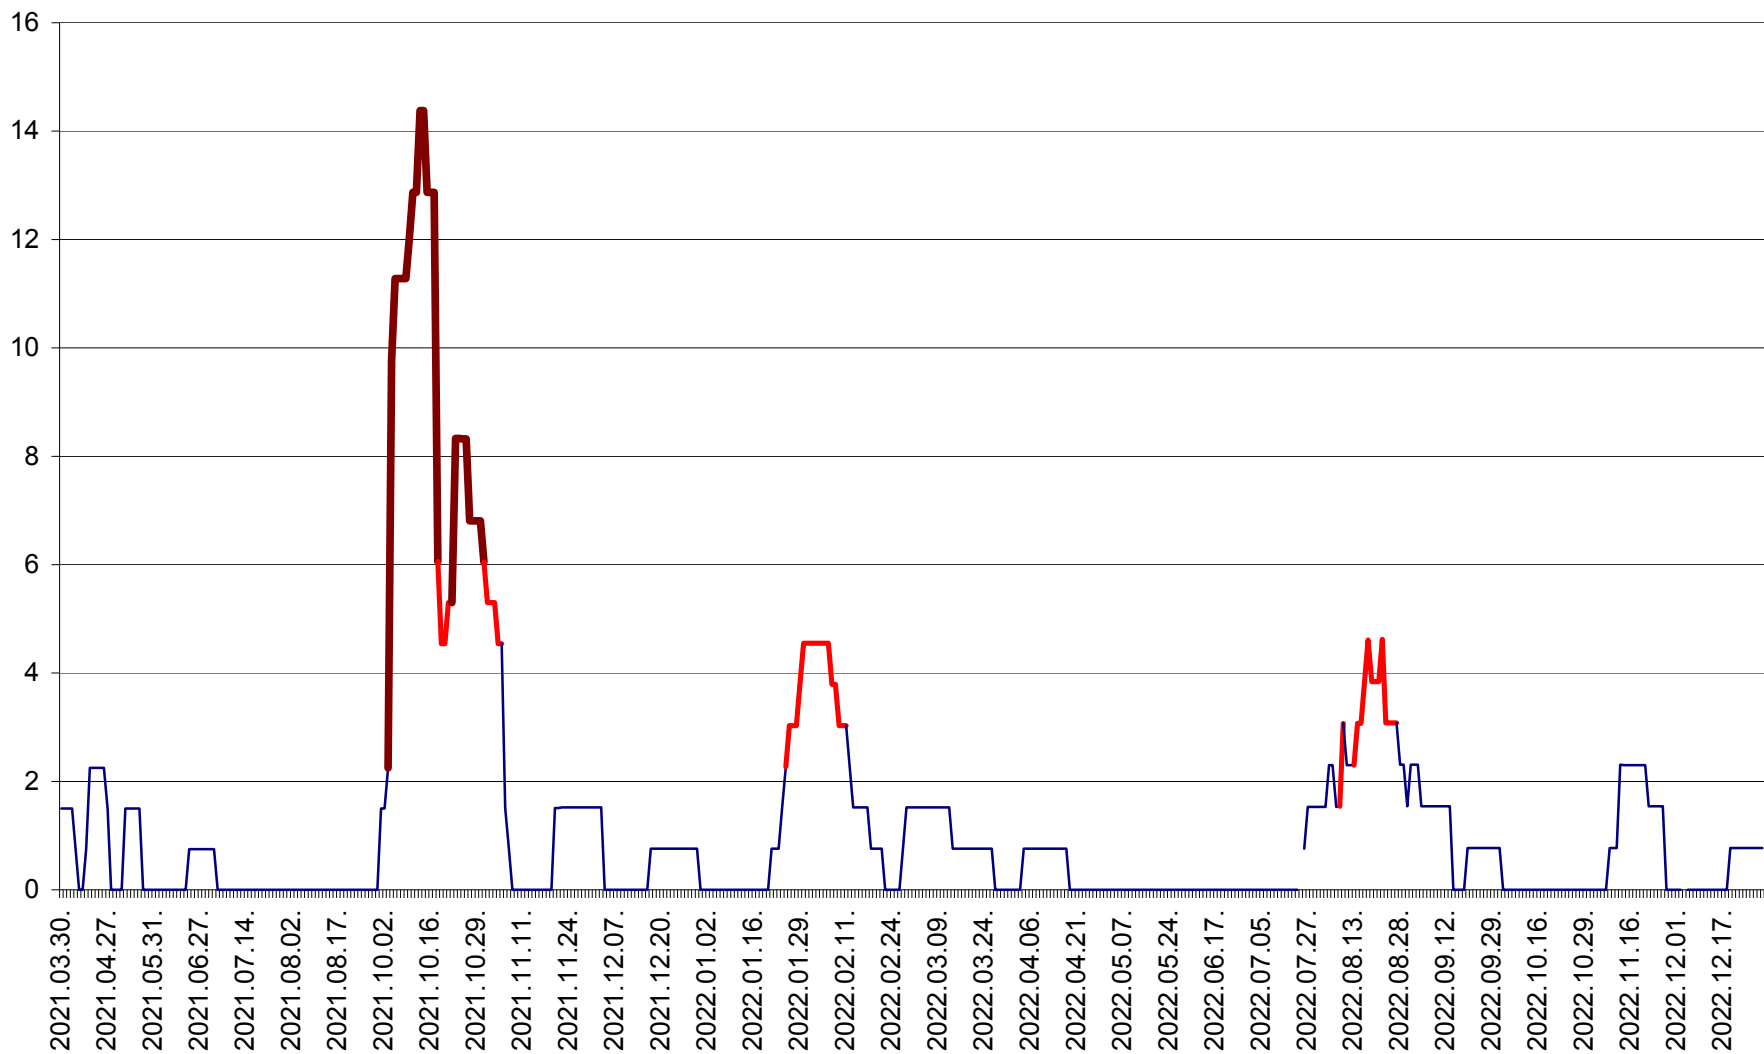

LELICENI - Evolutia incidentei cumulate pe 14 zile la ‰ de locuitori
2021.04.01. - 2022.12.29.

LUETA - Evolutia incidentei cumulate pe 14 zile la ‰ de locuitori
2021.04.01. - 2022.12.29.

LUNCA DE JOS - Evolutia incidentei cumulate pe 14 zile la ‰ de locuitori
2021.04.01. - 2022.12.29.

LUNCA DE SUS - Evolutia incidentei cumulate pe 14 zile la ‰ de locuitori
2021.04.01. - 2022.12.29.

LUPENI - Evolutia incidentei cumulate pe 14 zile la ‰ de locuitori
2021.04.01. - 2022.12.29.

MĂDĂRAȘ - Evolutia incidentei cumulate pe 14 zile la ‰ de locuitori
2021.04.01. - 2022.12.29.

MĂRTINIȘ - Evolutia incidentei cumulate pe 14 zile la ‰ de locuitori
2021.04.01. - 2022.12.29.

MEREȘTI - Evolutia incidentei cumulate pe 14 zile la ‰ de locuitori
2021.04.01. - 2022.12.29.

MUNICIPIUL MIERCUREA-CIUC - Evolutia incidentei cumulate pe 14 zile la ‰ de locuitori
2021.04.01. - 2022.12.29.

MIHĂILENI - Evolutia incidentei cumulate pe 14 zile la ‰ de locuitori
2021.04.01. - 2022.12.29.

MUGENI - Evolutia incidentei cumulate pe 14 zile la ‰ de locuitori
2021.04.01. - 2022.12.29.

OCLAND - Evolutia incidentei cumulate pe 14 zile la ‰ de locuitori
2021.04.01. - 2022.12.29.