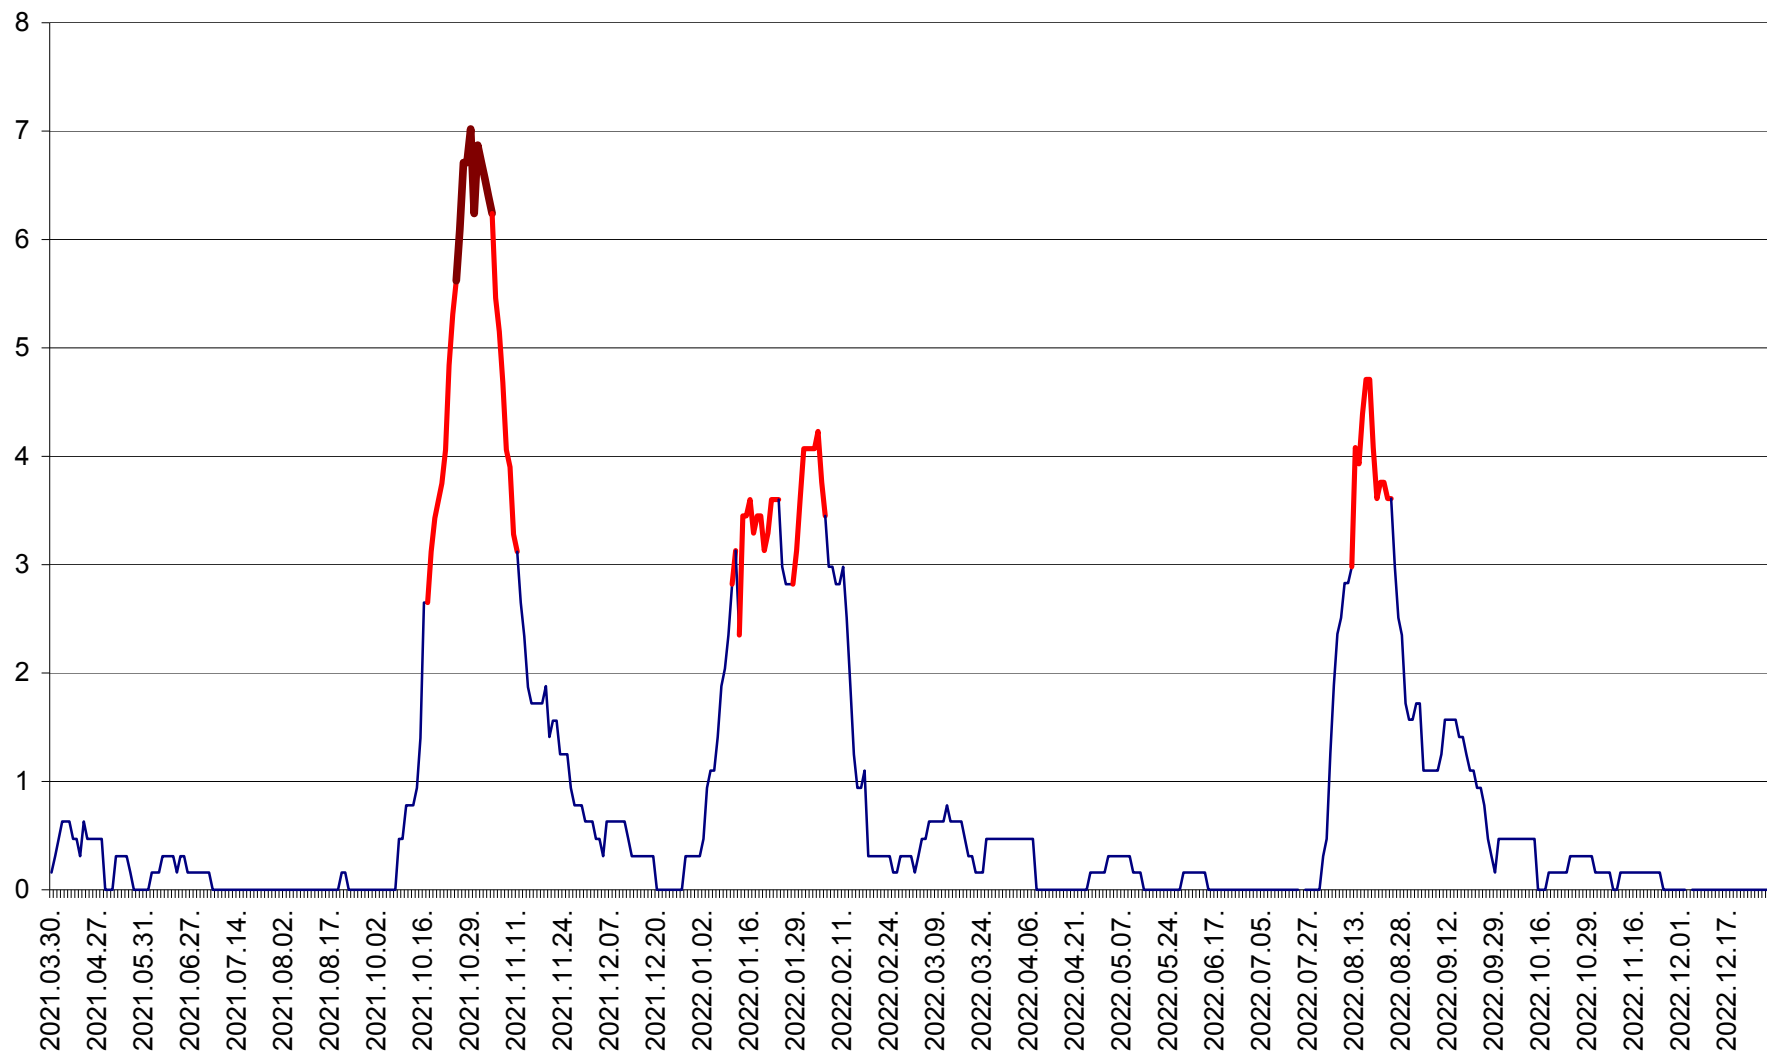

PLĂIEȘII DE JOS - Evolutia incidentei cumulate pe 14 zile la ‰ de locuitori
2021.04.01. - 2022.12.29.

PORUMBENI - Evolutia incidentei cumulate pe 14 zile la ‰ de locuitori
2021.04.01. - 2022.12.29.

PRAID - Evolutia incidentei cumulate pe 14 zile la ‰ de locuitori
2021.04.01. - 2022.12.29.

RACU - Evolutia incidentei cumulate pe 14 zile la ‰ de locuitori
2021.04.01. - 2022.12.29.

REMETEA - Evolutia incidentei cumulate pe 14 zile la ‰ de locuitori
2021.04.01. - 2022.12.29.

SĂCEL - Evolutia incidentei cumulate pe 14 zile la ‰ de locuitori
2021.04.01. - 2022.12.29.