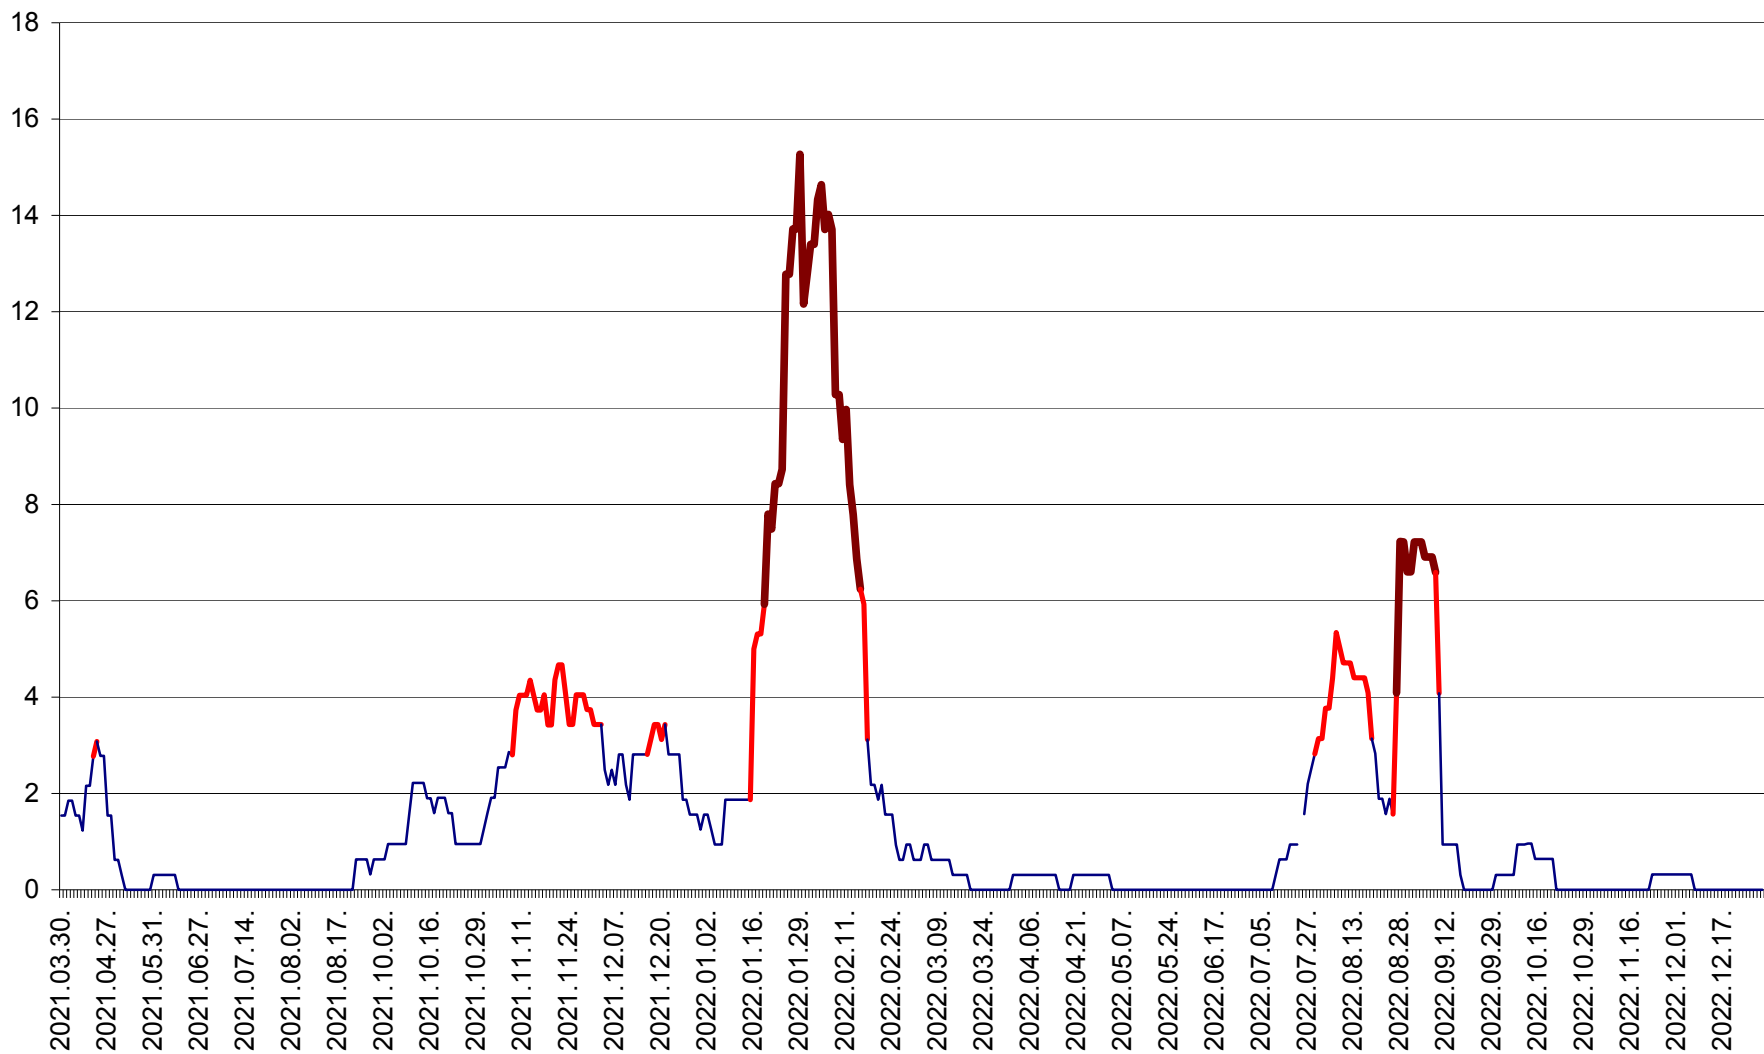

TUȘNAD - Evolutia incidentei cumulate pe 14 zile la ‰ de locuitori
2021.04.01. - 2022.12.29.