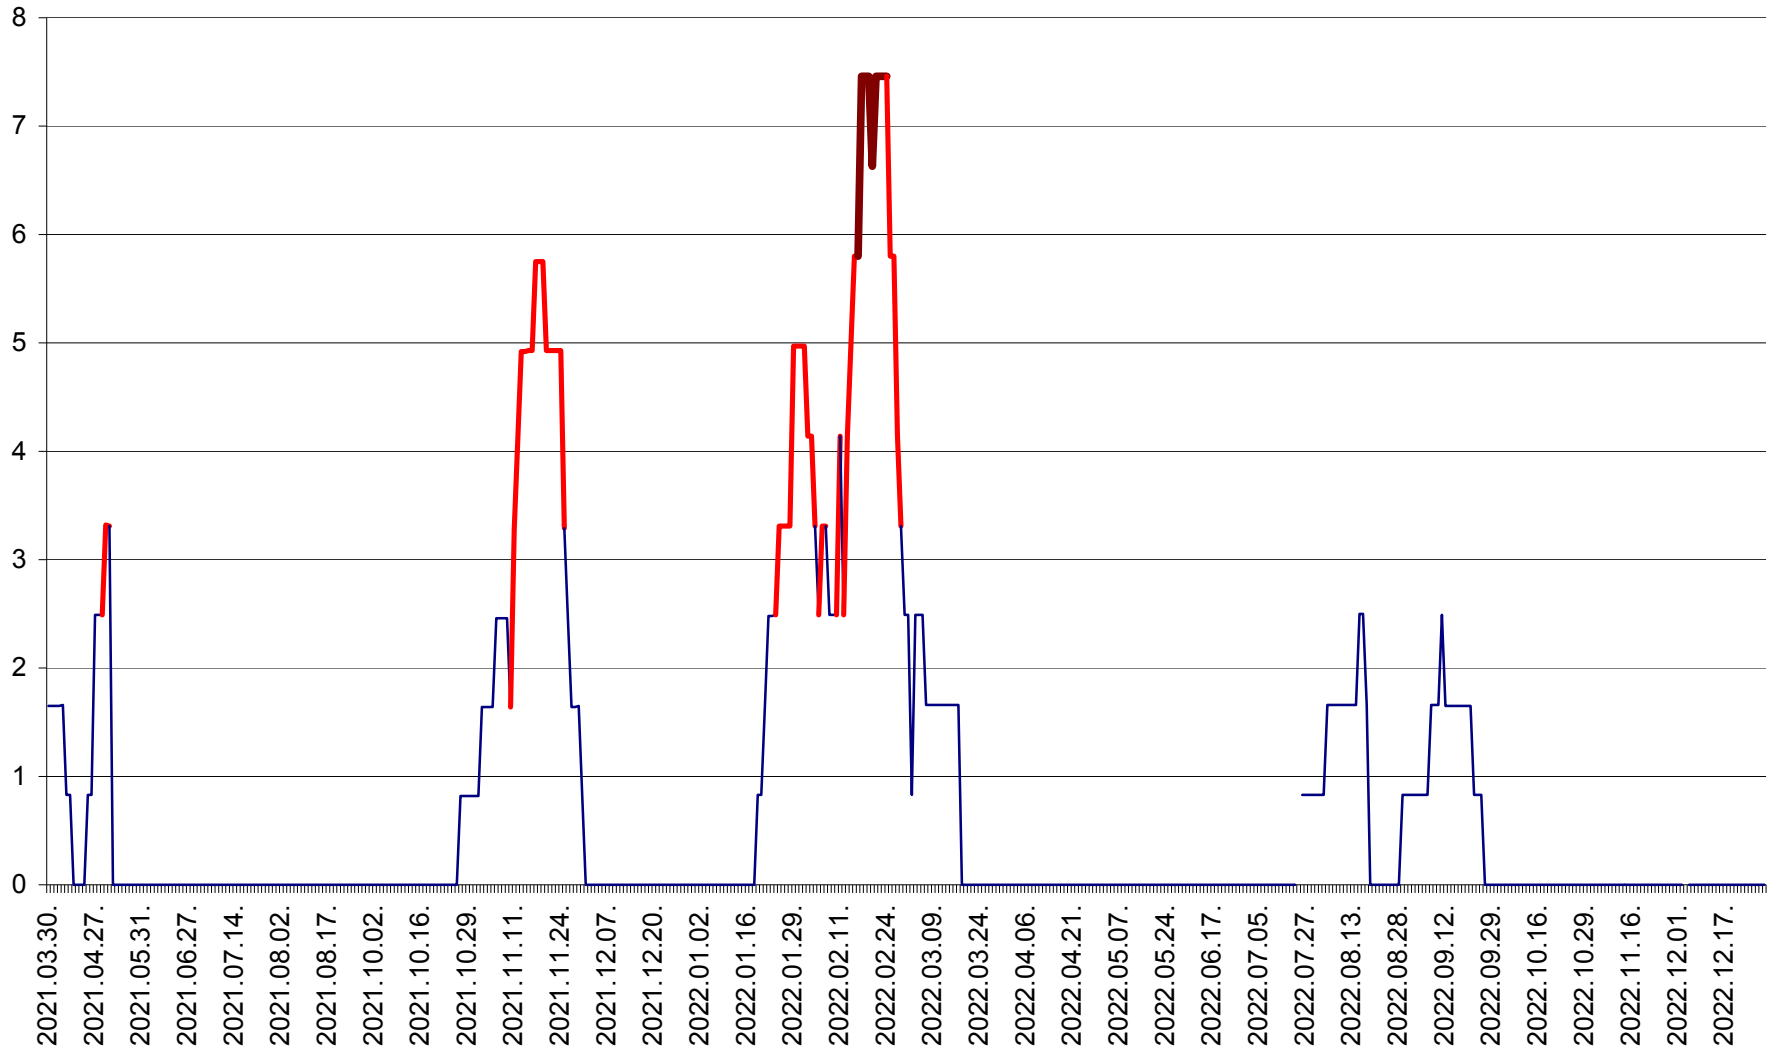

PLĂIEȘII DE JOS - Evolutia incidentei cumulate pe 14 zile la ‰ de locuitori
2021.04.01. - 2022.12.29.

PORUMBENI - Evolutia incidentei cumulate pe 14 zile la ‰ de locuitori
2021.04.01. - 2022.12.29.

PRAID - Evolutia incidentei cumulate pe 14 zile la ‰ de locuitori
2021.04.01. - 2022.12.29.

RACU - Evolutia incidentei cumulate pe 14 zile la ‰ de locuitori
2021.04.01. - 2022.12.29.

REMETEA - Evolutia incidentei cumulate pe 14 zile la ‰ de locuitori
2021.04.01. - 2022.12.29.

SĂCEL - Evolutia incidentei cumulate pe 14 zile la ‰ de locuitori
2021.04.01. - 2022.12.29.