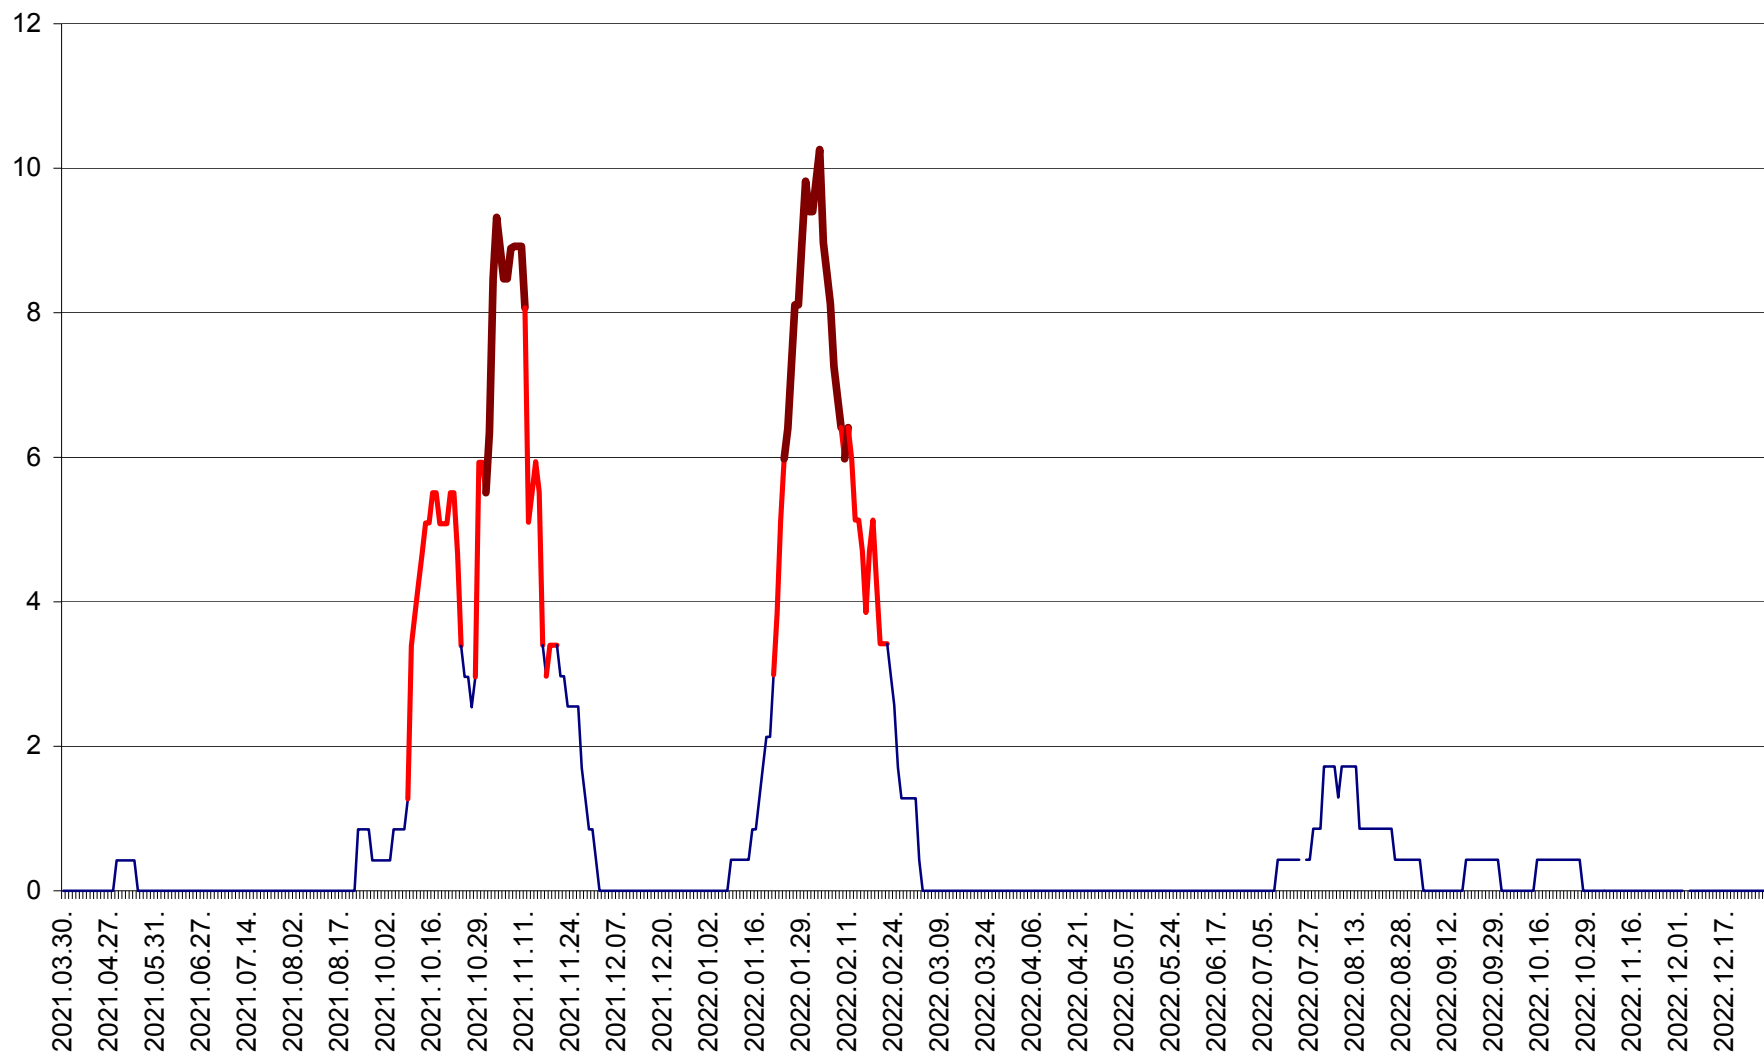

PLĂIEȘII DE JOS - Evolutia incidentei cumulate pe 14 zile la ‰ de locuitori
2021.04.01. - 2022.12.29.

PORUMBENI - Evolutia incidentei cumulate pe 14 zile la ‰ de locuitori
2021.04.01. - 2022.12.29.

PRAID - Evolutia incidentei cumulate pe 14 zile la ‰ de locuitori
2021.04.01. - 2022.12.29.

RACU - Evolutia incidentei cumulate pe 14 zile la ‰ de locuitori
2021.04.01. - 2022.12.29.

REMETEA - Evolutia incidentei cumulate pe 14 zile la ‰ de locuitori
2021.04.01. - 2022.12.29.

SĂCEL - Evolutia incidentei cumulate pe 14 zile la ‰ de locuitori
2021.04.01. - 2022.12.29.

SÂNCRĂIENI - Evolutia incidentei cumulate pe 14 zile la ‰ de locuitori
2021.04.01. - 2022.12.29.

SÂNDOMINIC - Evolutia incidentei cumulate pe 14 zile la ‰ de locuitori
2021.04.01. - 2022.12.29.

SÂNMARTIN - Evolutia incidentei cumulate pe 14 zile la ‰ de locuitori
2021.04.01. - 2022.12.29.