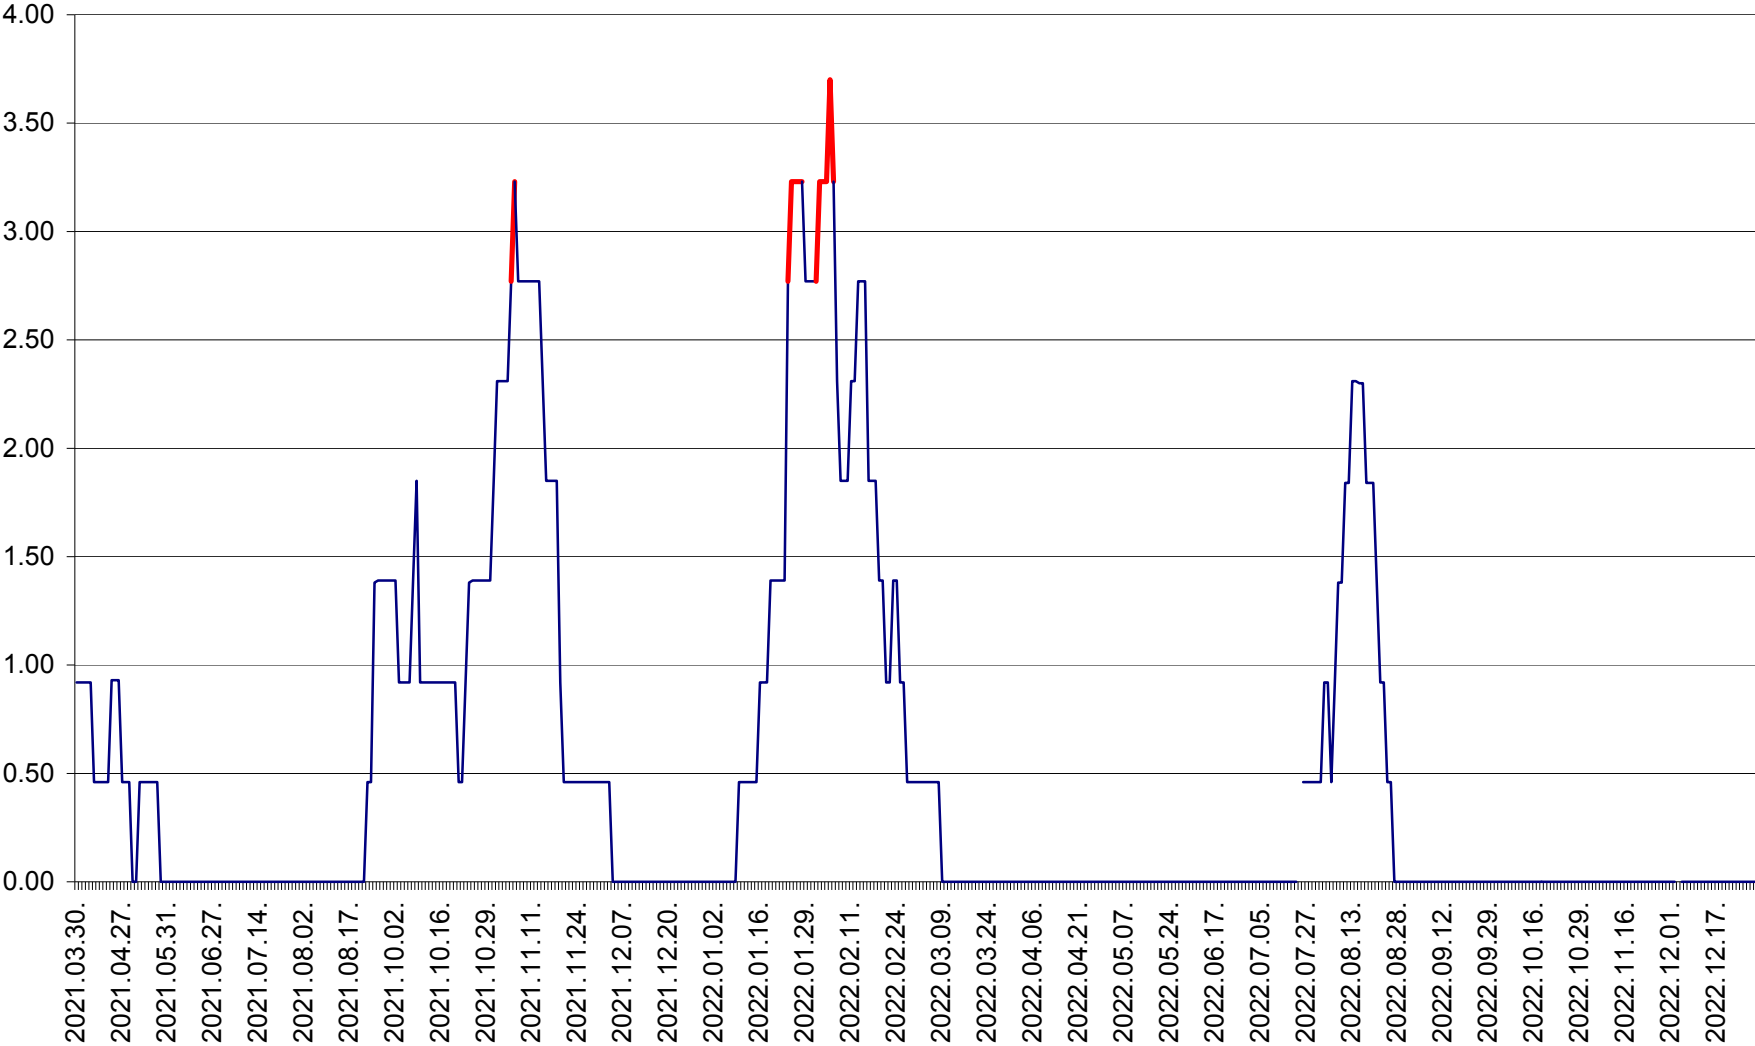

ATID - Evolutia incidentei cumulate pe 14 zile la % de locuitori
2021.04.01. - 2022.12.29.

AVRĂMEȘTI - Evolutia incidentei cumulate pe 14 zile la ‰ de locuitori
2021.04.01. - 2022.12.29.

ORAȘ BĂILE TUȘNAD - Evoluția incidenței cumulate pe 14 zile la ‰ de locuitori
2021.04.01. - 2022.12.29.

ORAȘ BĂLAN - Evoluția incidenței cumulate pe 14 zile la ‰ de locuitori
2021.04.01. - 2022.12.29.

BILBOR - Evolutia incidentei cumulate pe 14 zile la ‰ de locuitori
2021.04.01. - 2022.12.29.

ORAȘ BORSEC - Evolutia incidentei cumulate pe 14 zile la ‰ de locuitori
2021.04.01. - 2022.12.29.

BRĂDEȘTI - Evolutia incidentei cumulate pe 14 zile la ‰ de locuitori
2021.04.01. - 2022.12.29.

CĂPÂLNIȚA - Evolutia incidentei cumulate pe 14 zile la ‰ de locuitori
2021.04.01. - 2022.12.29.

CÂRȚA - Evolutia incidentei cumulate pe 14 zile la ‰ de locuitori
2021.04.01. - 2022.12.29.

CICEU - Evolutia incidentei cumulate pe 14 zile la ‰ de locuitori
2021.04.01. - 2022.12.29.

CIUCSÂNGEORGIU - Evolutia incidentei cumulate pe 14 zile la ‰ de locuitori
2021.04.01. - 2022.12.29.

CIUMANI - Evolutia incidentei cumulate pe 14 zile la ‰ de locuitori
2021.04.01. - 2022.12.29.