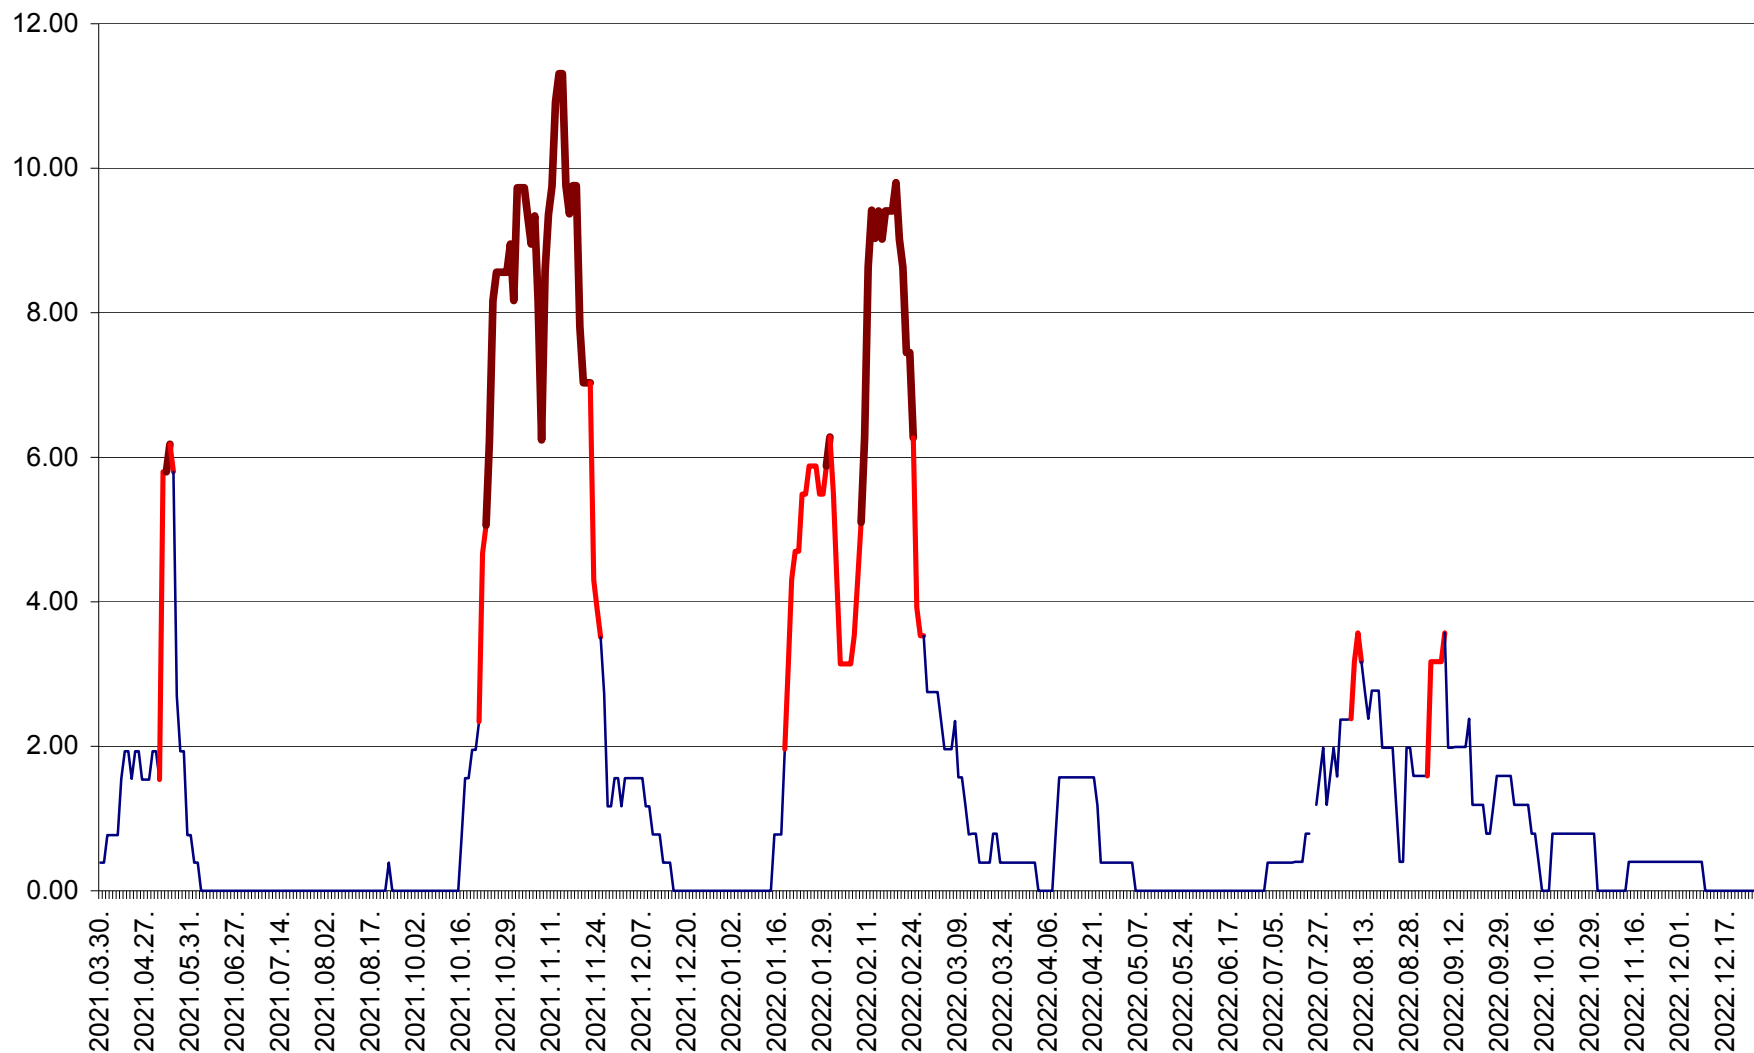

ATID - Evolutia incidentei cumulate pe 14 zile la % de locuitori
2021.04.01. - 2022.12.29.

AVRĂMEȘTI - Evolutia incidentei cumulate pe 14 zile la ‰ de locuitori
2021.04.01. - 2022.12.29.

ORAȘ BĂILE TUȘNAD - Evoluția incidenței cumulate pe 14 zile la ‰ de locuitori
2021.04.01. - 2022.12.29.

ORAȘ BĂLAN - Evoluția incidenței cumulate pe 14 zile la ‰ de locuitori
2021.04.01. - 2022.12.29.

BILBOR - Evolutia incidentei cumulate pe 14 zile la ‰ de locuitori
2021.04.01. - 2022.12.29.

ORAȘ BORSEC - Evolutia incidentei cumulate pe 14 zile la ‰ de locuitori
2021.04.01. - 2022.12.29.

BRĂDEȘTI - Evolutia incidentei cumulate pe 14 zile la ‰ de locuitori
2021.04.01. - 2022.12.29.

CĂPÂLNIȚA - Evolutia incidentei cumulate pe 14 zile la ‰ de locuitori
2021.04.01. - 2022.12.29.

CÂRȚA - Evolutia incidentei cumulate pe 14 zile la ‰ de locuitori
2021.04.01. - 2022.12.29.