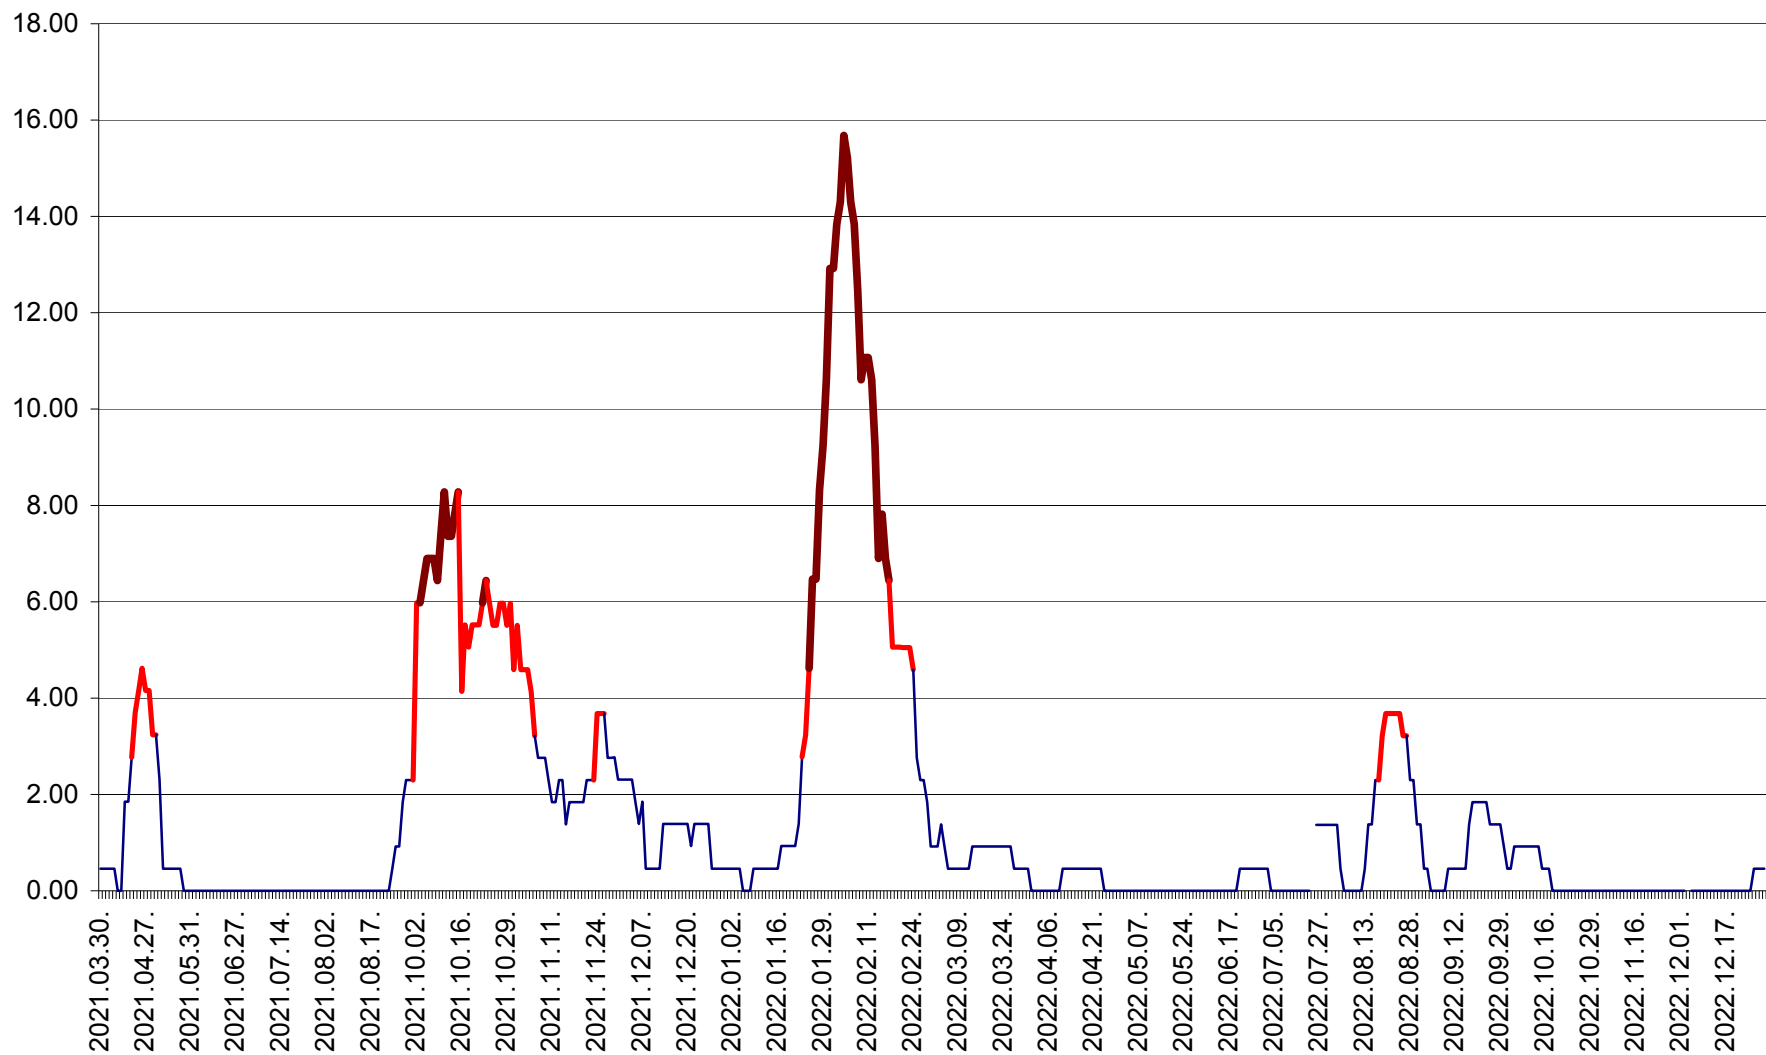

ATID - Evolutia incidentei cumulate pe 14 zile la % de locuitori
2021.04.01. - 2022.12.29.

AVRĂMEȘTI - Evolutia incidentei cumulate pe 14 zile la ‰ de locuitori
2021.04.01. - 2022.12.29.

ORAȘ BĂILE TUȘNAD - Evoluția incidenței cumulate pe 14 zile la ‰ de locuitori
2021.04.01. - 2022.12.29.

ORAȘ BĂLAN - Evoluția incidenței cumulate pe 14 zile la ‰ de locuitori
2021.04.01. - 2022.12.29.

BILBOR - Evolutia incidentei cumulate pe 14 zile la ‰ de locuitori
2021.04.01. - 2022.12.29.

ORAȘ BORSEC - Evolutia incidentei cumulate pe 14 zile la ‰ de locuitori
2021.04.01. - 2022.12.29.

BRĂDEȘTI - Evolutia incidentei cumulate pe 14 zile la ‰ de locuitori
2021.04.01. - 2022.12.29.

CĂPÂLNIȚA - Evolutia incidentei cumulate pe 14 zile la ‰ de locuitori
2021.04.01. - 2022.12.29.

CÂRȚA - Evolutia incidentei cumulate pe 14 zile la ‰ de locuitori
2021.04.01. - 2022.12.29.

CICEU - Evolutia incidentei cumulate pe 14 zile la ‰ de locuitori
2021.04.01. - 2022.12.29.

CIUCSÂNGEORGIU - Evolutia incidentei cumulate pe 14 zile la ‰ de locuitori
2021.04.01. - 2022.12.29.

CIUMANI - Evolutia incidentei cumulate pe 14 zile la ‰ de locuitori
2021.04.01. - 2022.12.29.