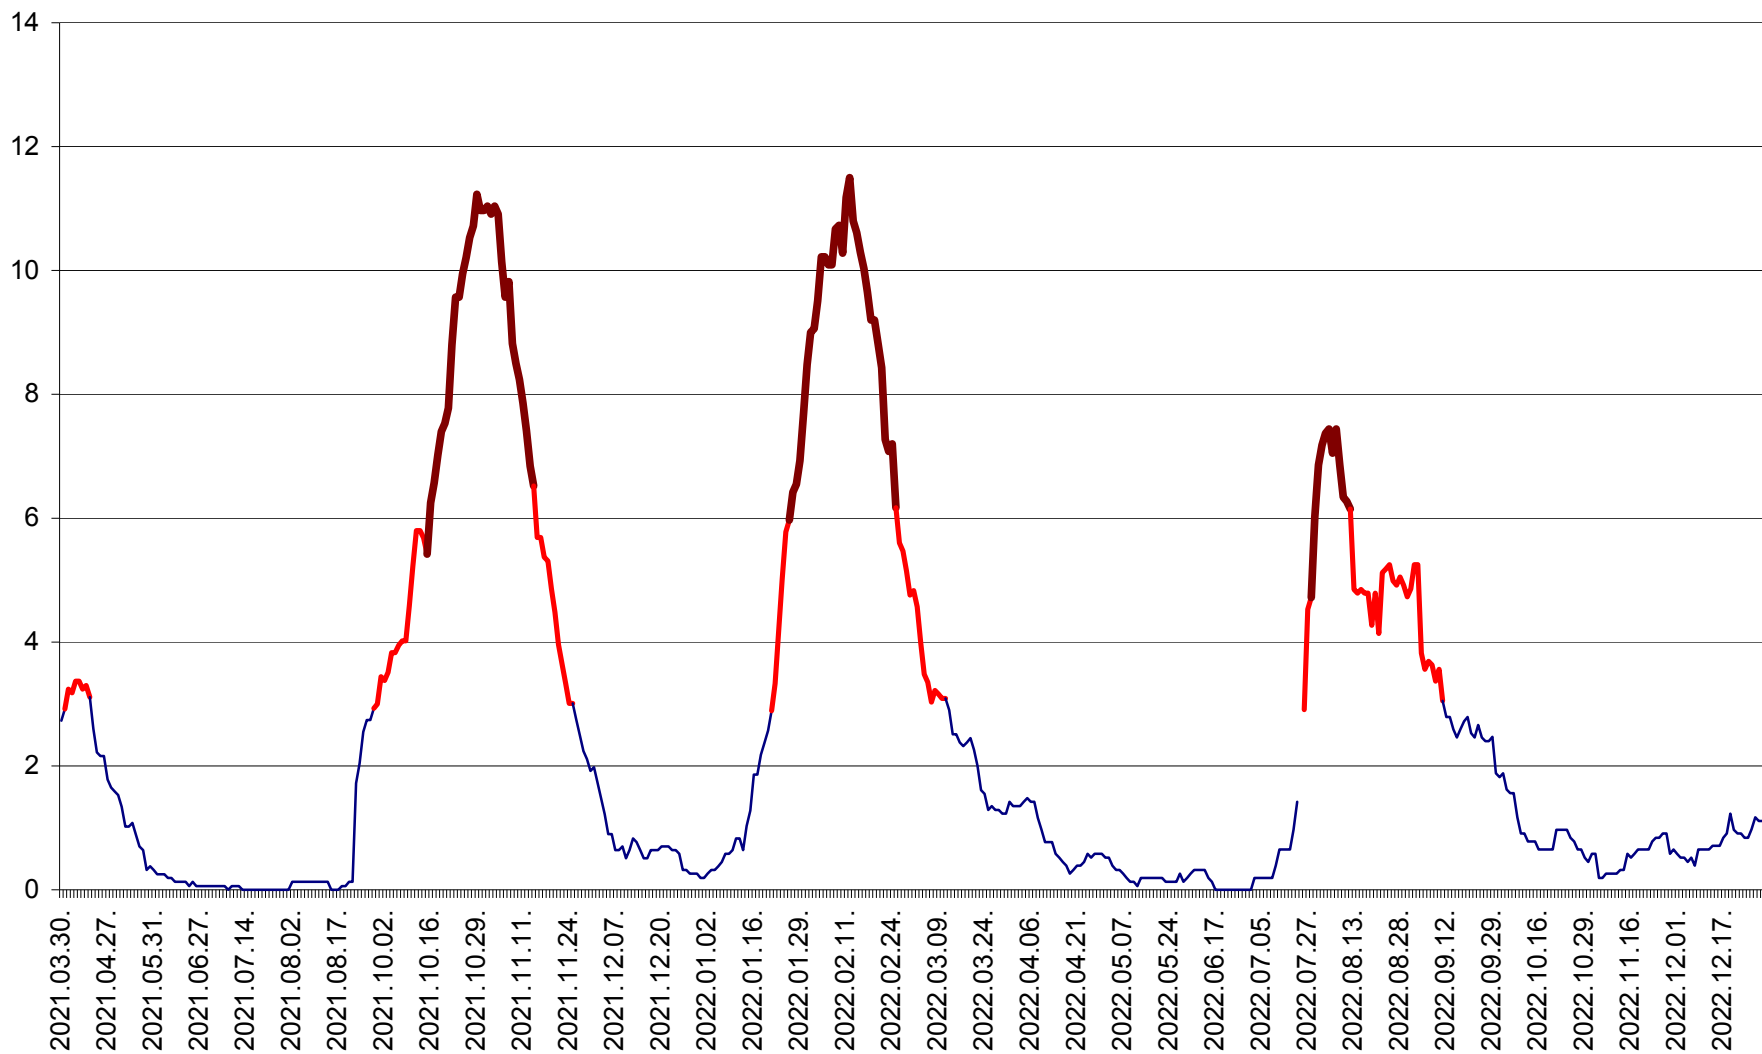

TULGHEȘ - Evolutia incidentei cumulate pe 14 zile la ‰ de locuitori
2021.04.01. - 2022.12.29.