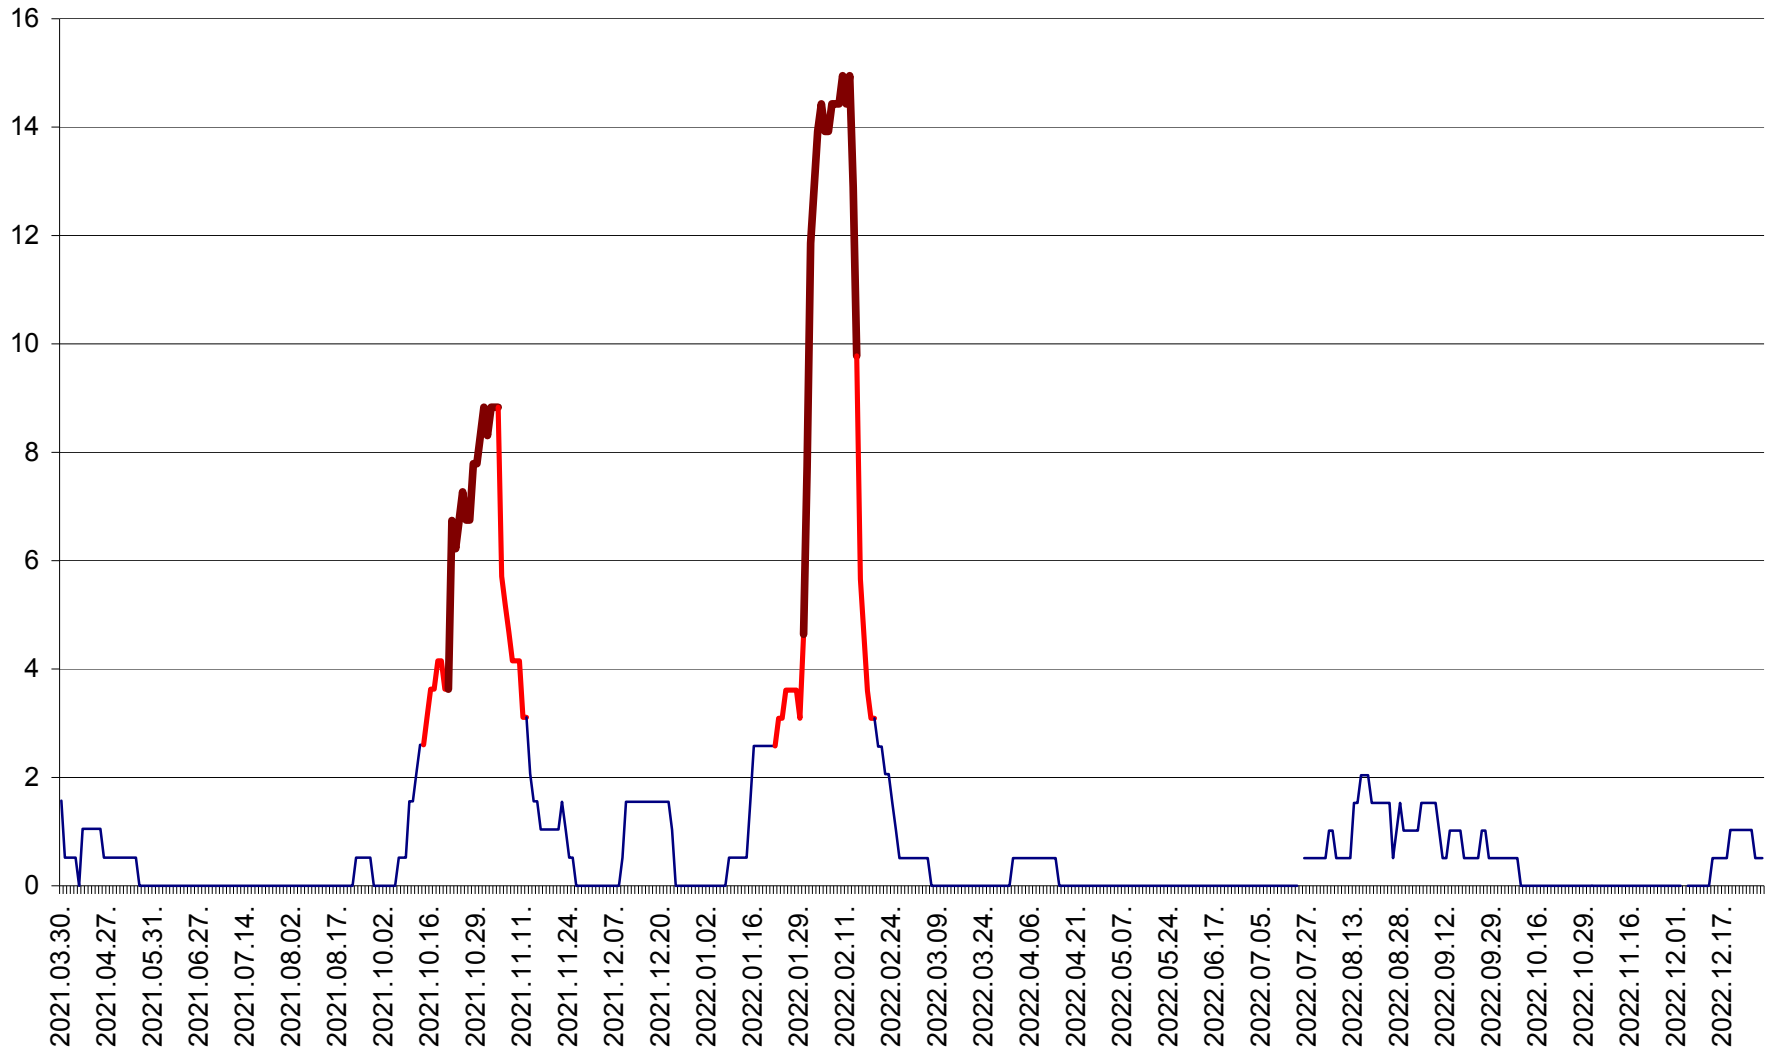

MIHĂILENI - Evolutia incidentei cumulate pe 14 zile la ‰ de locuitori
2021.04.01. - 2022.12.29.

MUGENI - Evolutia incidentei cumulate pe 14 zile la ‰ de locuitori
2021.04.01. - 2022.12.29.

OCLAND - Evolutia incidentei cumulate pe 14 zile la ‰ de locuitori
2021.04.01. - 2022.12.29.

MUNICIPIUL ODORHEIU SECUIESC - Evolutia incidentei cumulate pe 14 zile la % de locuitori
2021.04.01. - 2022.12.29.

PĂULENI-CIUC - Evolutia incidentei cumulate pe 14 zile la ‰ de locuitori
2021.04.01. - 2022.12.29.

PLĂIEȘII DE JOS - Evolutia incidentei cumulate pe 14 zile la ‰ de locuitori
2021.04.01. - 2022.12.29.

PORUMBENI - Evolutia incidentei cumulate pe 14 zile la ‰ de locuitori
2021.04.01. - 2022.12.29.

PRAID - Evolutia incidentei cumulate pe 14 zile la ‰ de locuitori
2021.04.01. - 2022.12.29.