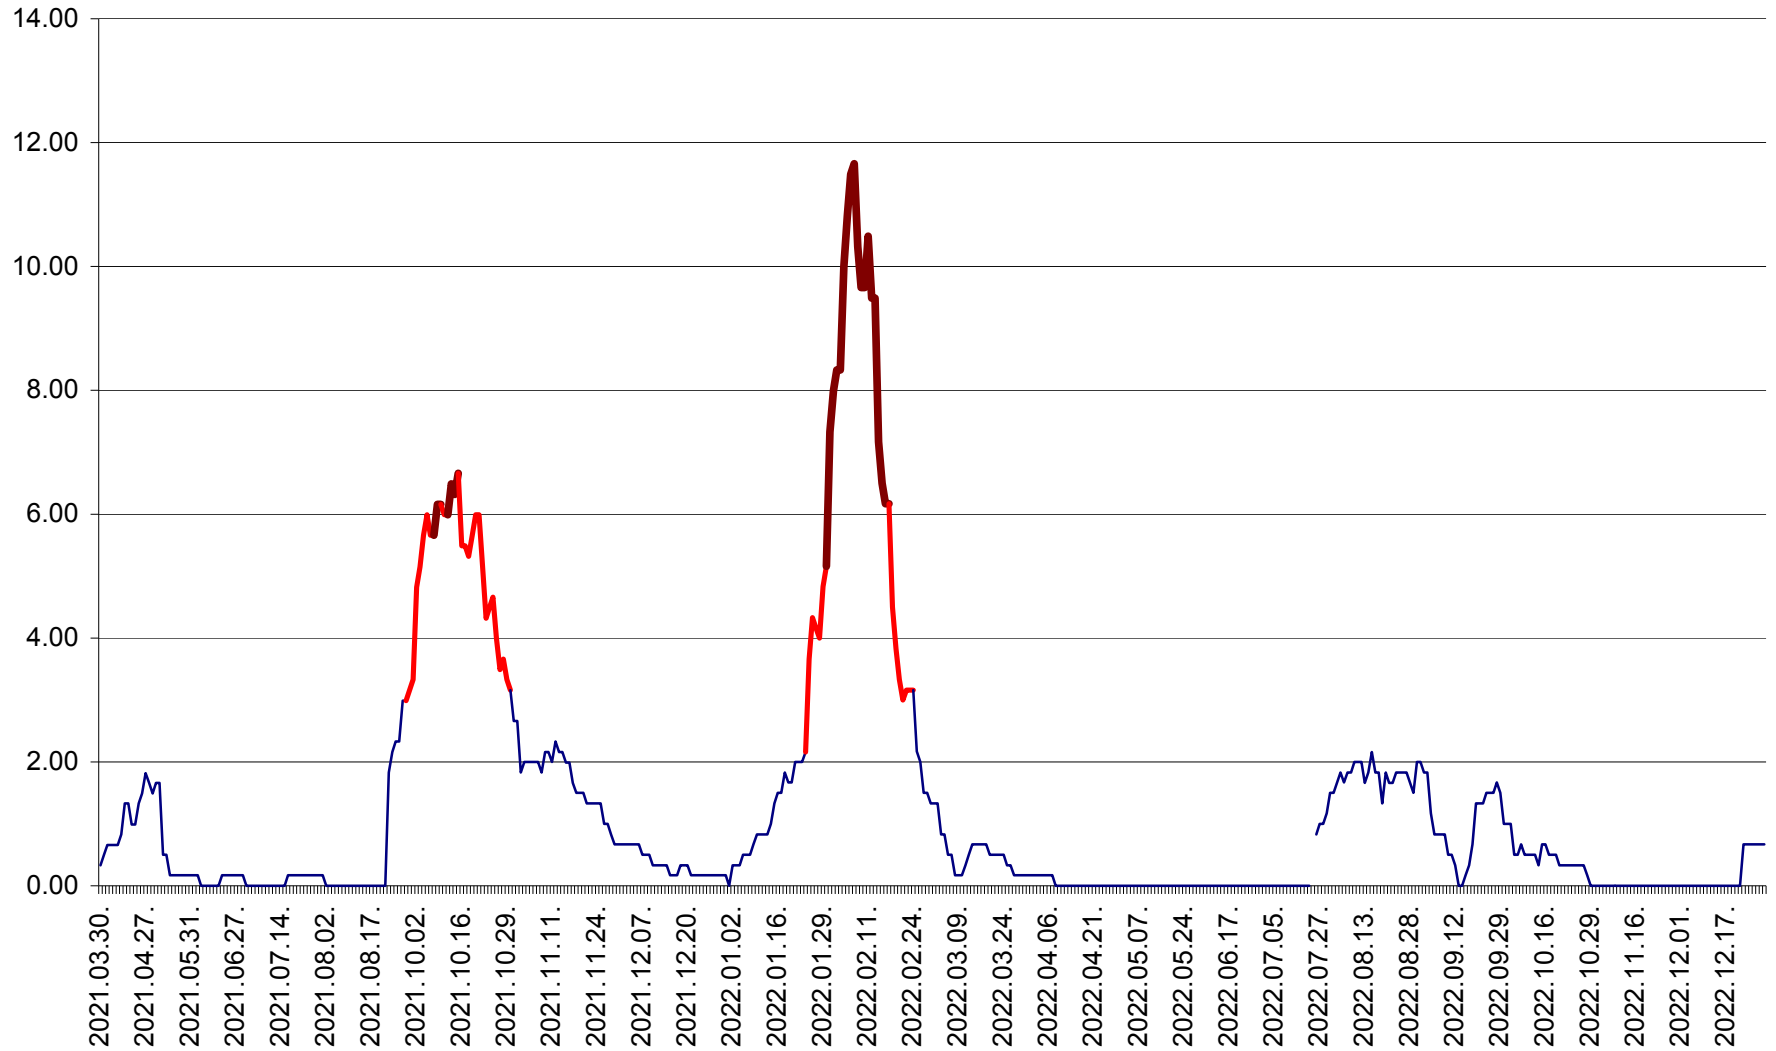

TUȘNAD - Evolutia incidentei cumulate pe 14 zile la ‰ de locuitori
2021.04.01. - 2022.12.29.

ULIEȘ - Evoluția incidentei cumulate pe 14 zile la ‰ de locuitori
2021.04.01. - 2022.12.29.

VĂRȘAG - Evolutia incidentei cumulate pe 14 zile la ‰ de locuitori
2021.04.01. - 2022.12.29.

ORAȘ VLĂHIȚA - Evolutia incidentei cumulate pe 14 zile la ‰ de locuitori
2021.04.01. - 2022.12.29.

VOȘLĂBENI - Evolutia incidentei cumulate pe 14 zile la ‰ de locuitori
2021.04.01. - 2022.12.29.

ZETEA - Evolutia incidentei cumulate pe 14 zile la ‰ de locuitori
2021.04.01. - 2022.12.29.