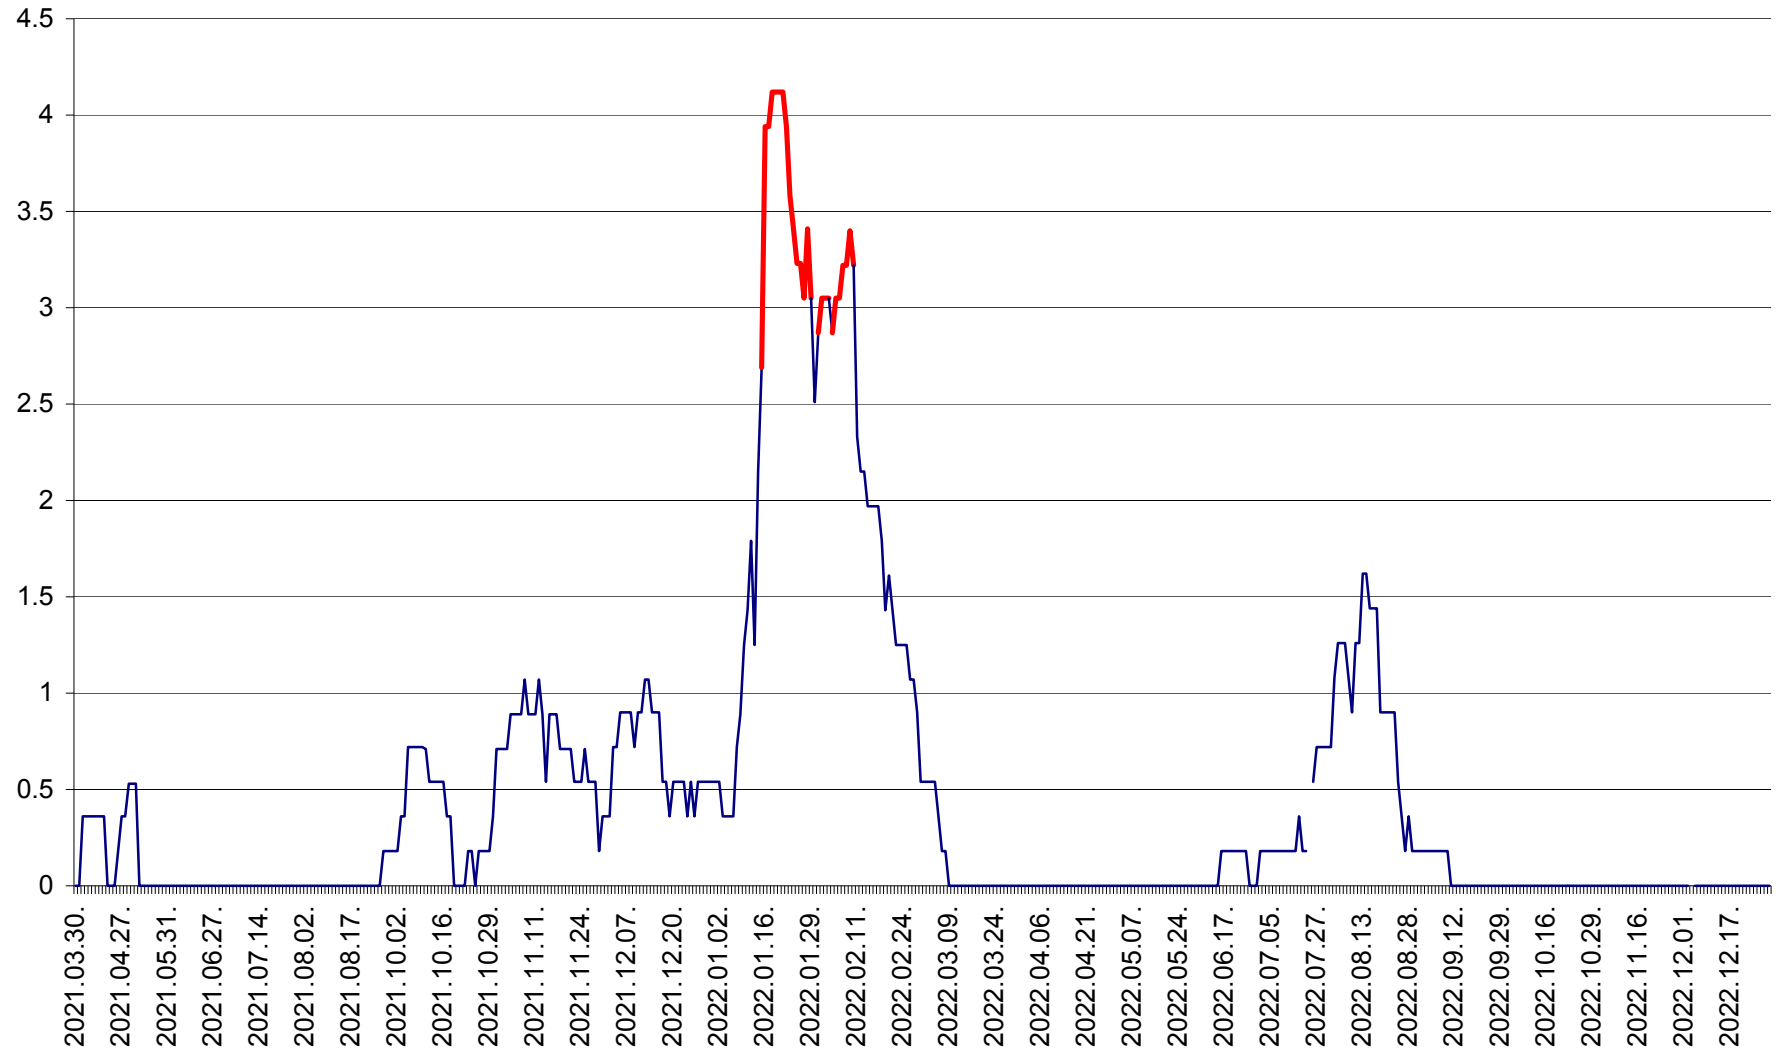

FELICENI - Evolutia incidentei cumulate pe 14 zile la % de locuitori
2021.04.01. - 2022.12.29.

FRUMOASA - Evolutia incidentei cumulate pe 14 zile la ‰ de locuitori
2021.04.01. - 2022.12.29.

GĂLĂUȚAȘ - Evolutia incidentei cumulate pe 14 zile la ‰ de locuitori
2021.04.01. - 2022.12.29.

MUNICIPIUL GHEORGHENI - Evolutia incidentei cumulate pe 14 zile la % de locuitori
2021.04.01. - 2022.12.29.

JOSENI - Evolutia incidentei cumulate pe 14 zile la ‰ de locuitori
2021.04.01. - 2022.12.29.

LĂZAREA - Evolutia incidentei cumulate pe 14 zile la % de locuitori
2021.04.01. - 2022.12.29.

LELICENI - Evolutia incidentei cumulate pe 14 zile la ‰ de locuitori
2021.04.01. - 2022.12.29.

LUETA - Evolutia incidentei cumulate pe 14 zile la ‰ de locuitori
2021.04.01. - 2022.12.29.

LUNCA DE JOS - Evolutia incidentei cumulate pe 14 zile la ‰ de locuitori
2021.04.01. - 2022.12.29.