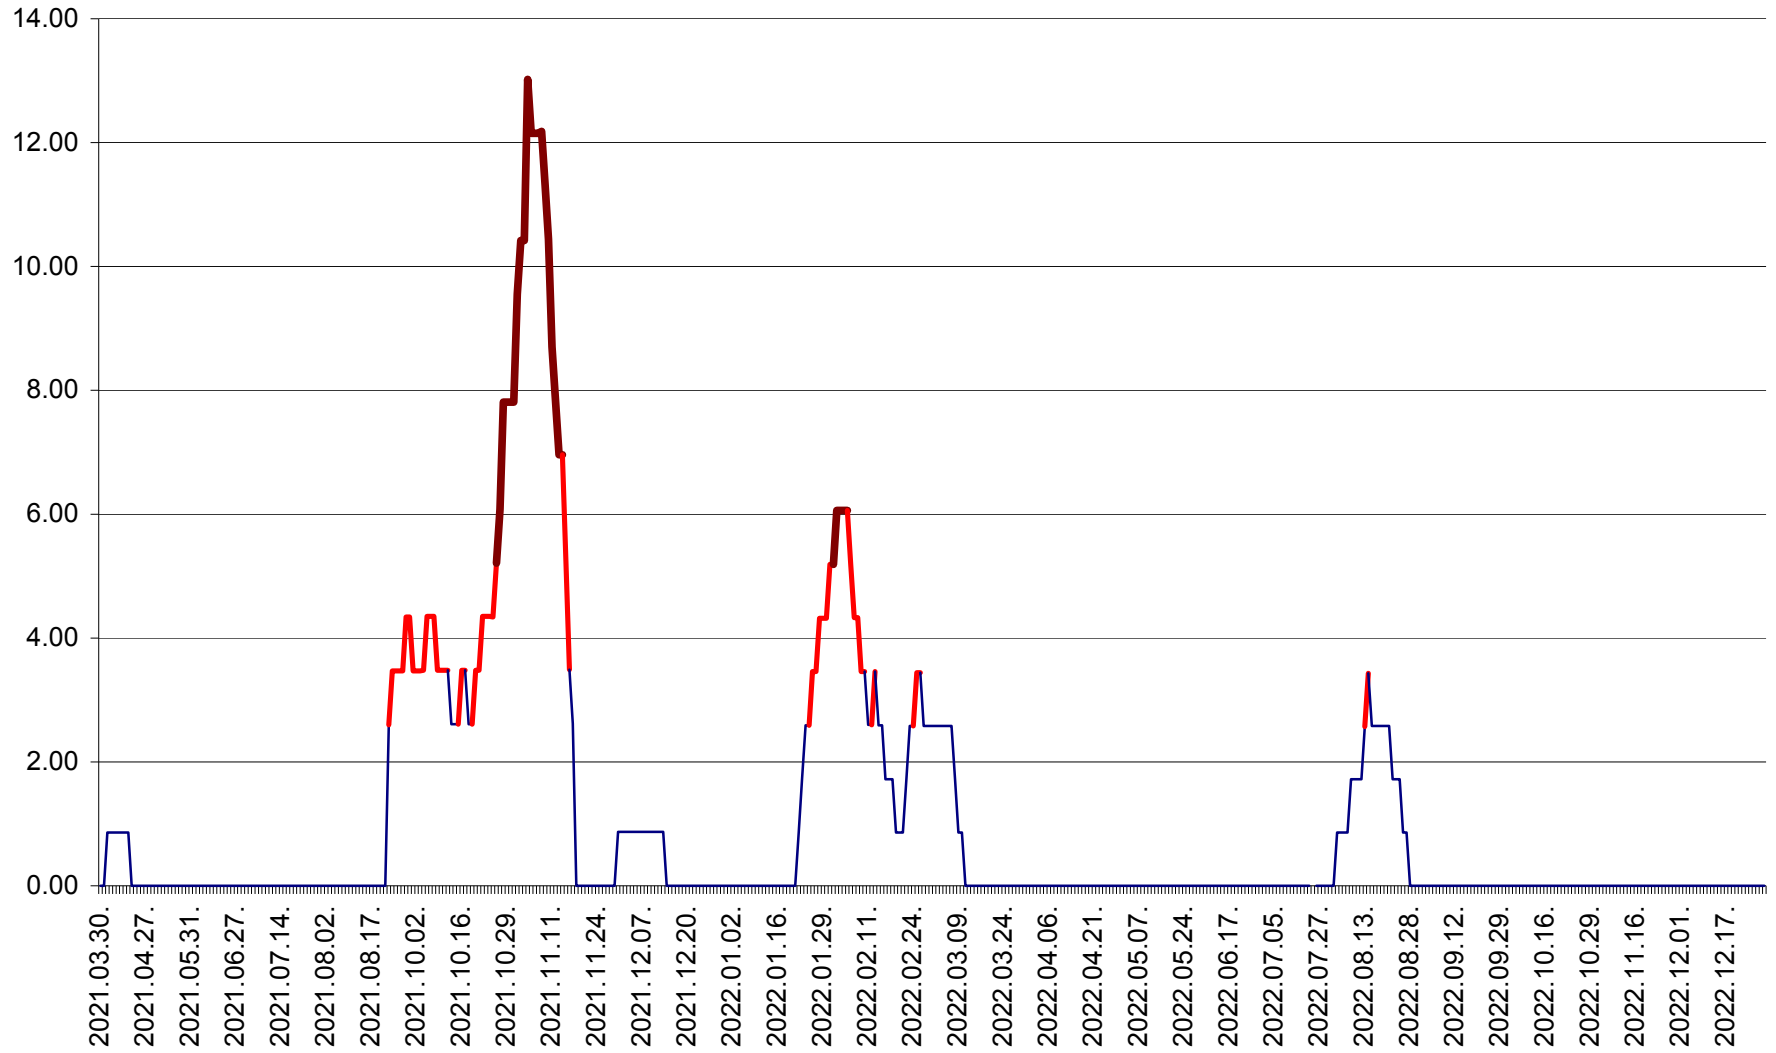

VĂRȘAG - Evolutia incidentei cumulate pe 14 zile la ‰ de locuitori
2021.04.01. - 2022.12.29.

ULIEȘ - Evoluția incidentei cumulate pe 14 zile la ‰ de locuitori
2021.04.01. - 2022.12.29.