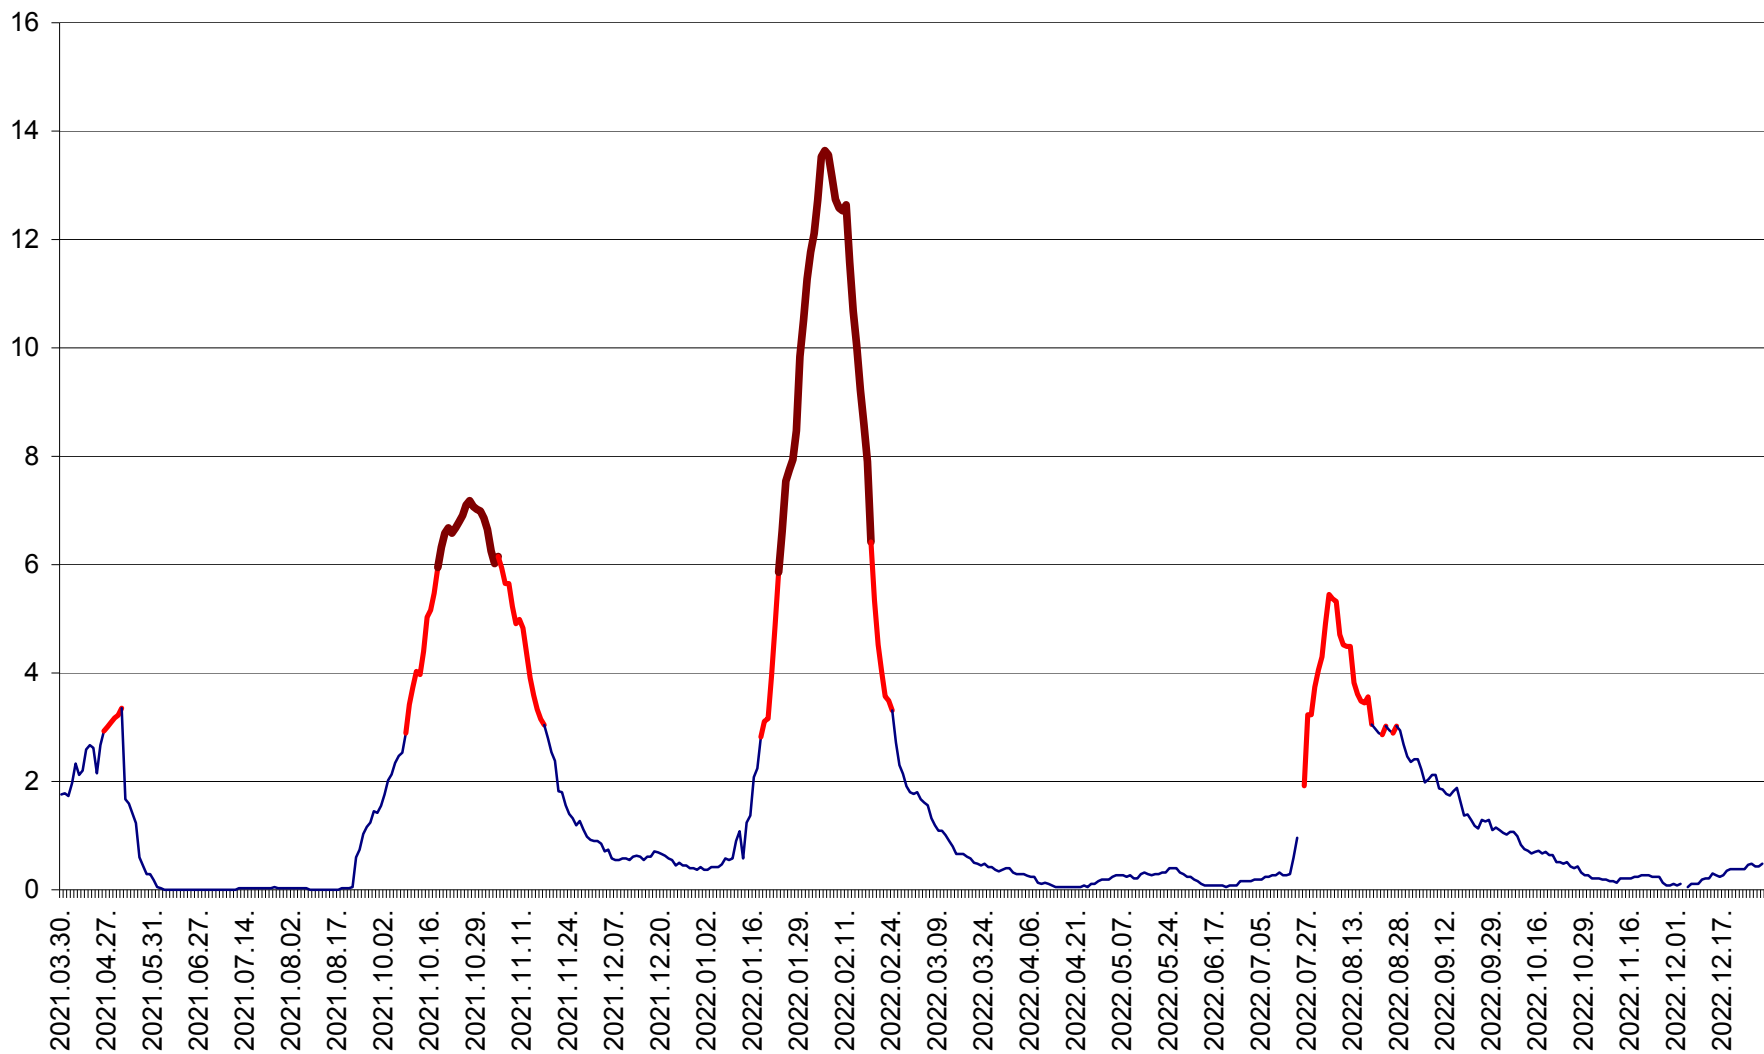

PĂULENI-CIUC - Evolutia incidentei cumulate pe 14 zile la ‰ de locuitori
2021.04.01. - 2022.12.29.