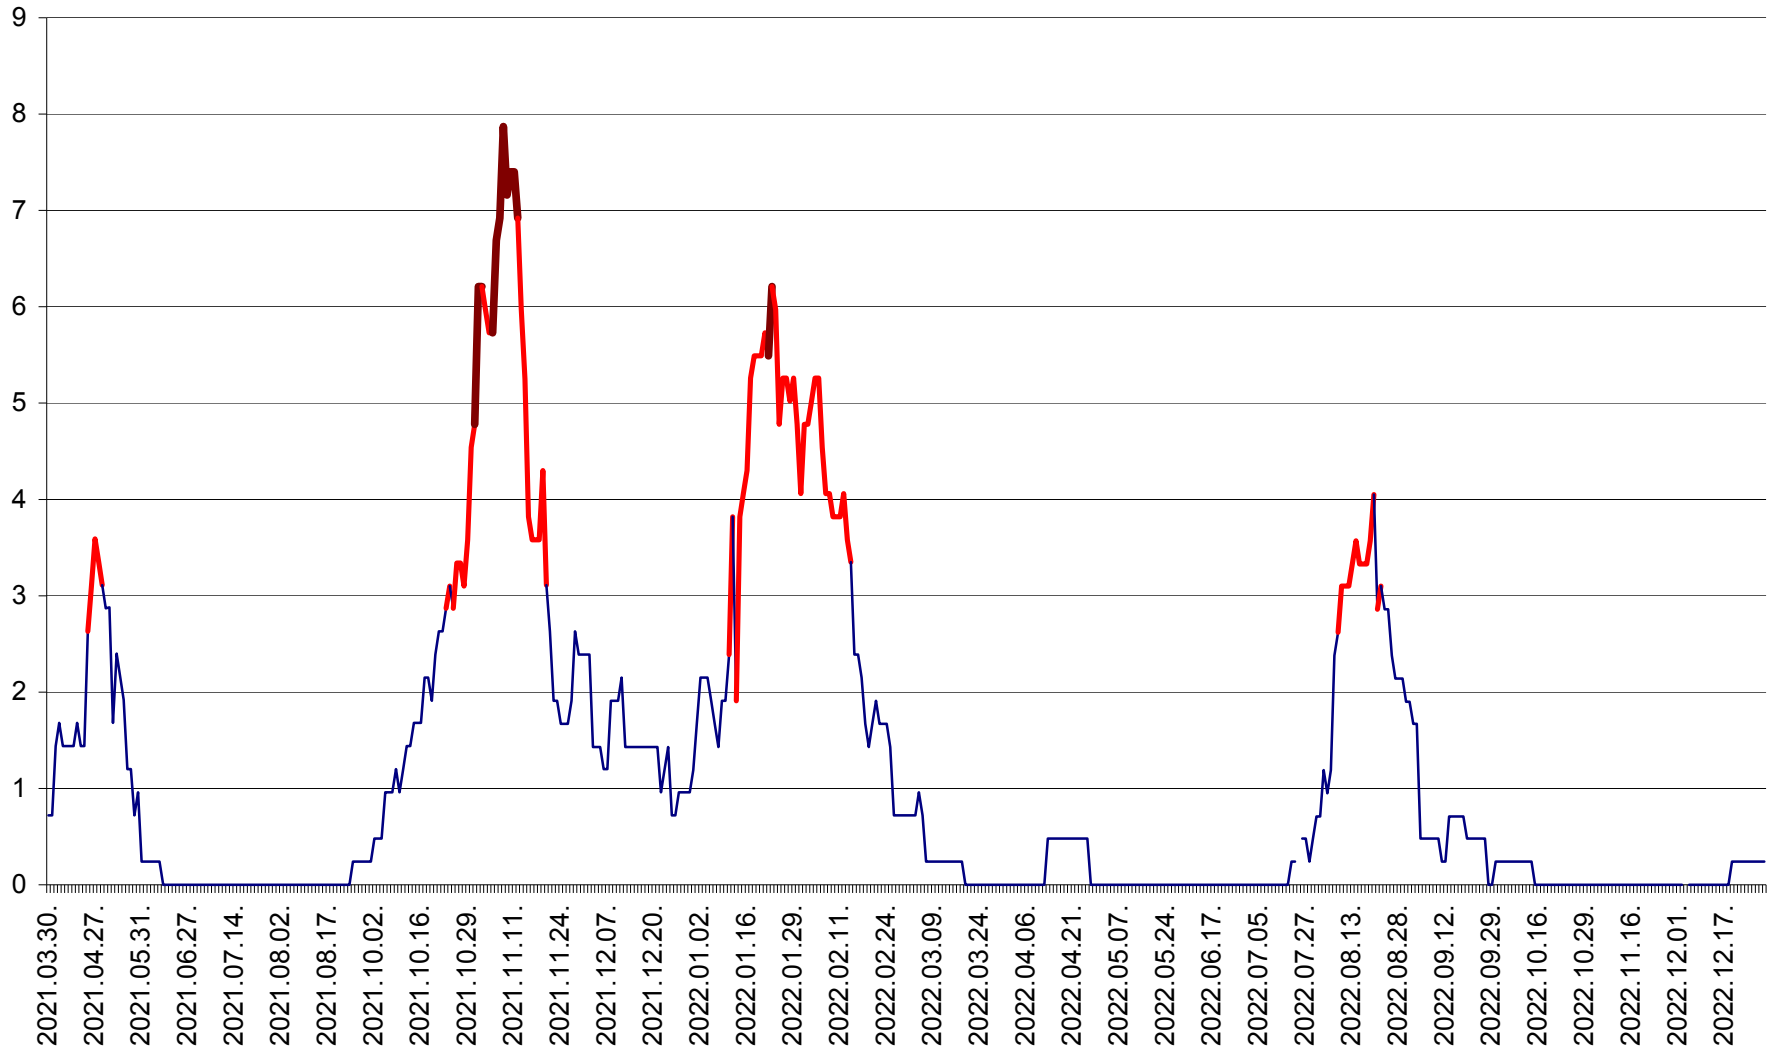

CORBU - Evolutia incidentei cumulate pe 14 zile la ‰ de locuitori
2021.04.01. - 2022.12.29.

CORUND - Evolutia incidentei cumulate pe 14 zile la ‰ de locuitori
2021.04.01. - 2022.12.29.

COZMENI - Evolutia incidentei cumulate pe 14 zile la ‰ de locuitori
2021.04.01. - 2022.12.29.

ORAȘ CRISTURU SECUIESC - Evolutia incidentei cumulate pe 14 zile la ‰ de locuitori
2021.04.01. - 2022.12.29.

DĂNEȘTI - Evolutia incidentei cumulate pe 14 zile la ‰ de locuitori
2021.04.01. - 2022.12.29.

DÂRJIU - Evolutia incidentei cumulate pe 14 zile la ‰ de locuitori
2021.04.01. - 2022.12.29.

DEALU - Evolutia incidentei cumulate pe 14 zile la ‰ de locuitori
2021.04.01. - 2022.12.29.

DITRĂU - Evolutia incidentei cumulate pe 14 zile la ‰ de locuitori
2021.04.01. - 2022.12.29.

FELICENI - Evolutia incidentei cumulate pe 14 zile la % de locuitori
2021.04.01. - 2022.12.29.

FRUMOASA - Evolutia incidentei cumulate pe 14 zile la ‰ de locuitori
2021.04.01. - 2022.12.29.

GĂLĂUȚAȘ - Evolutia incidentei cumulate pe 14 zile la ‰ de locuitori
2021.04.01. - 2022.12.29.