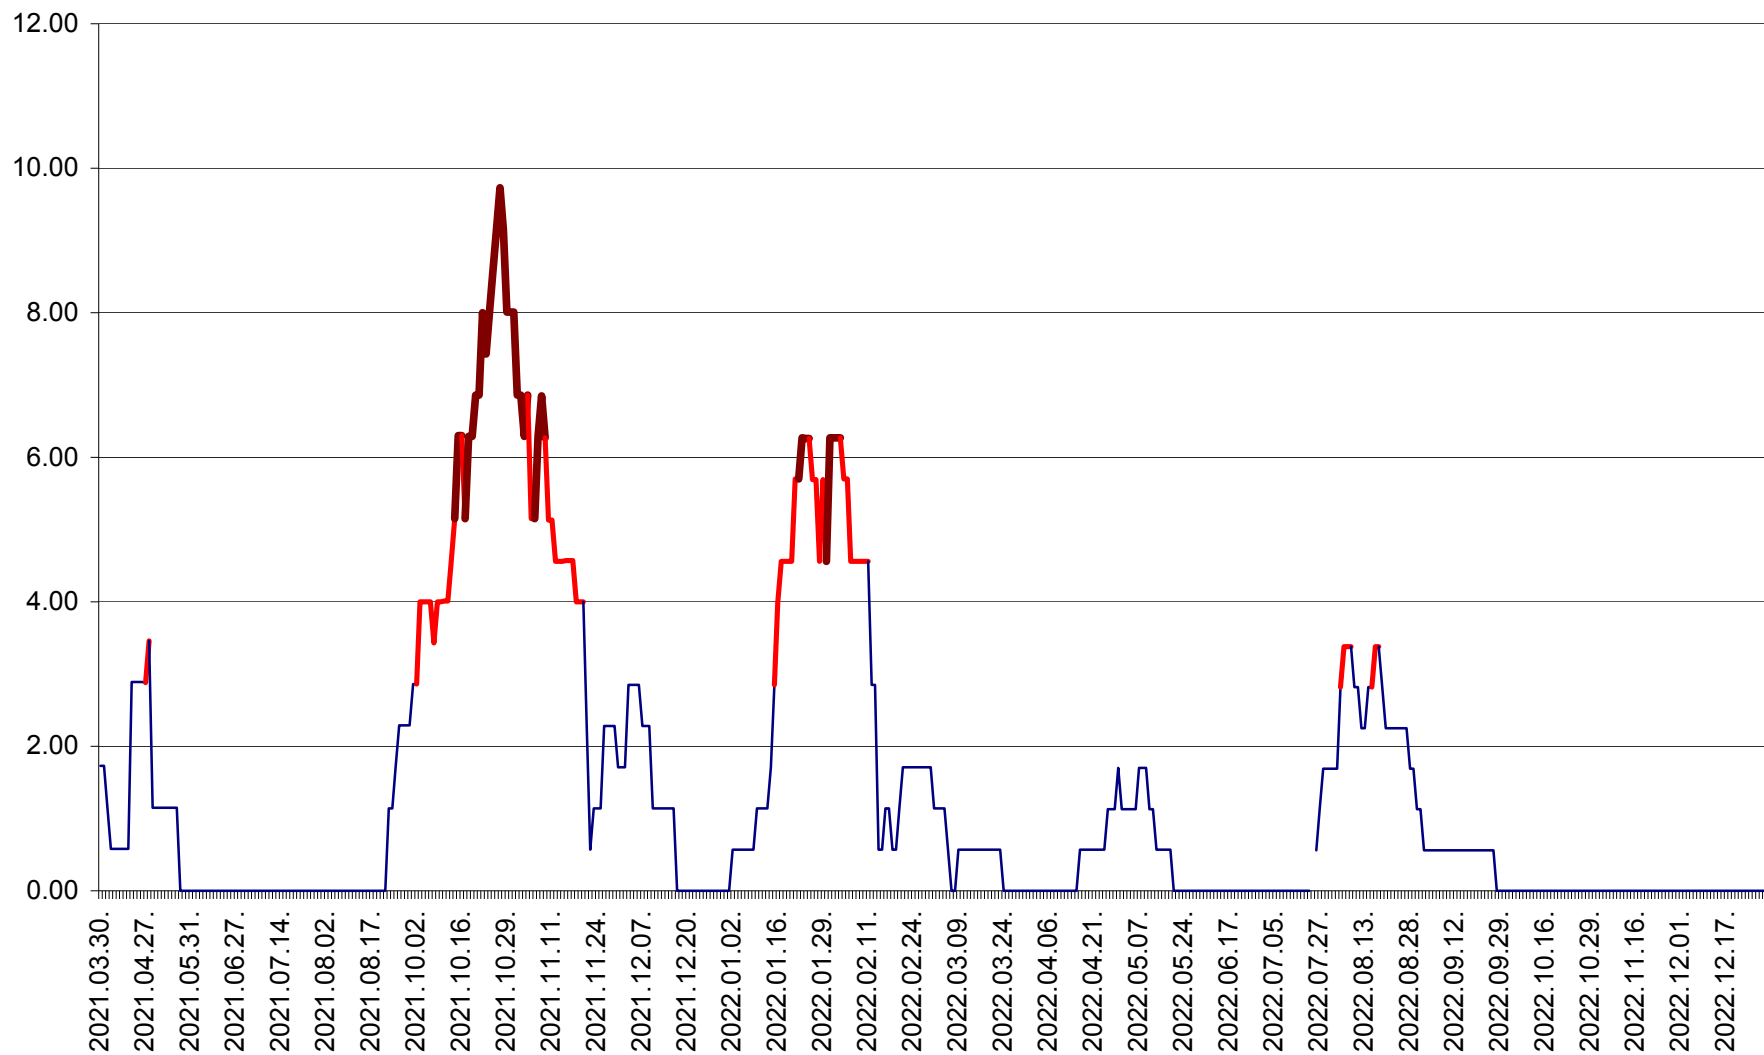

ORAȘ VLĂHIȚA - Evolutia incidentei cumulate pe 14 zile la ‰ de locuitori
2021.04.01. - 2022.12.29.