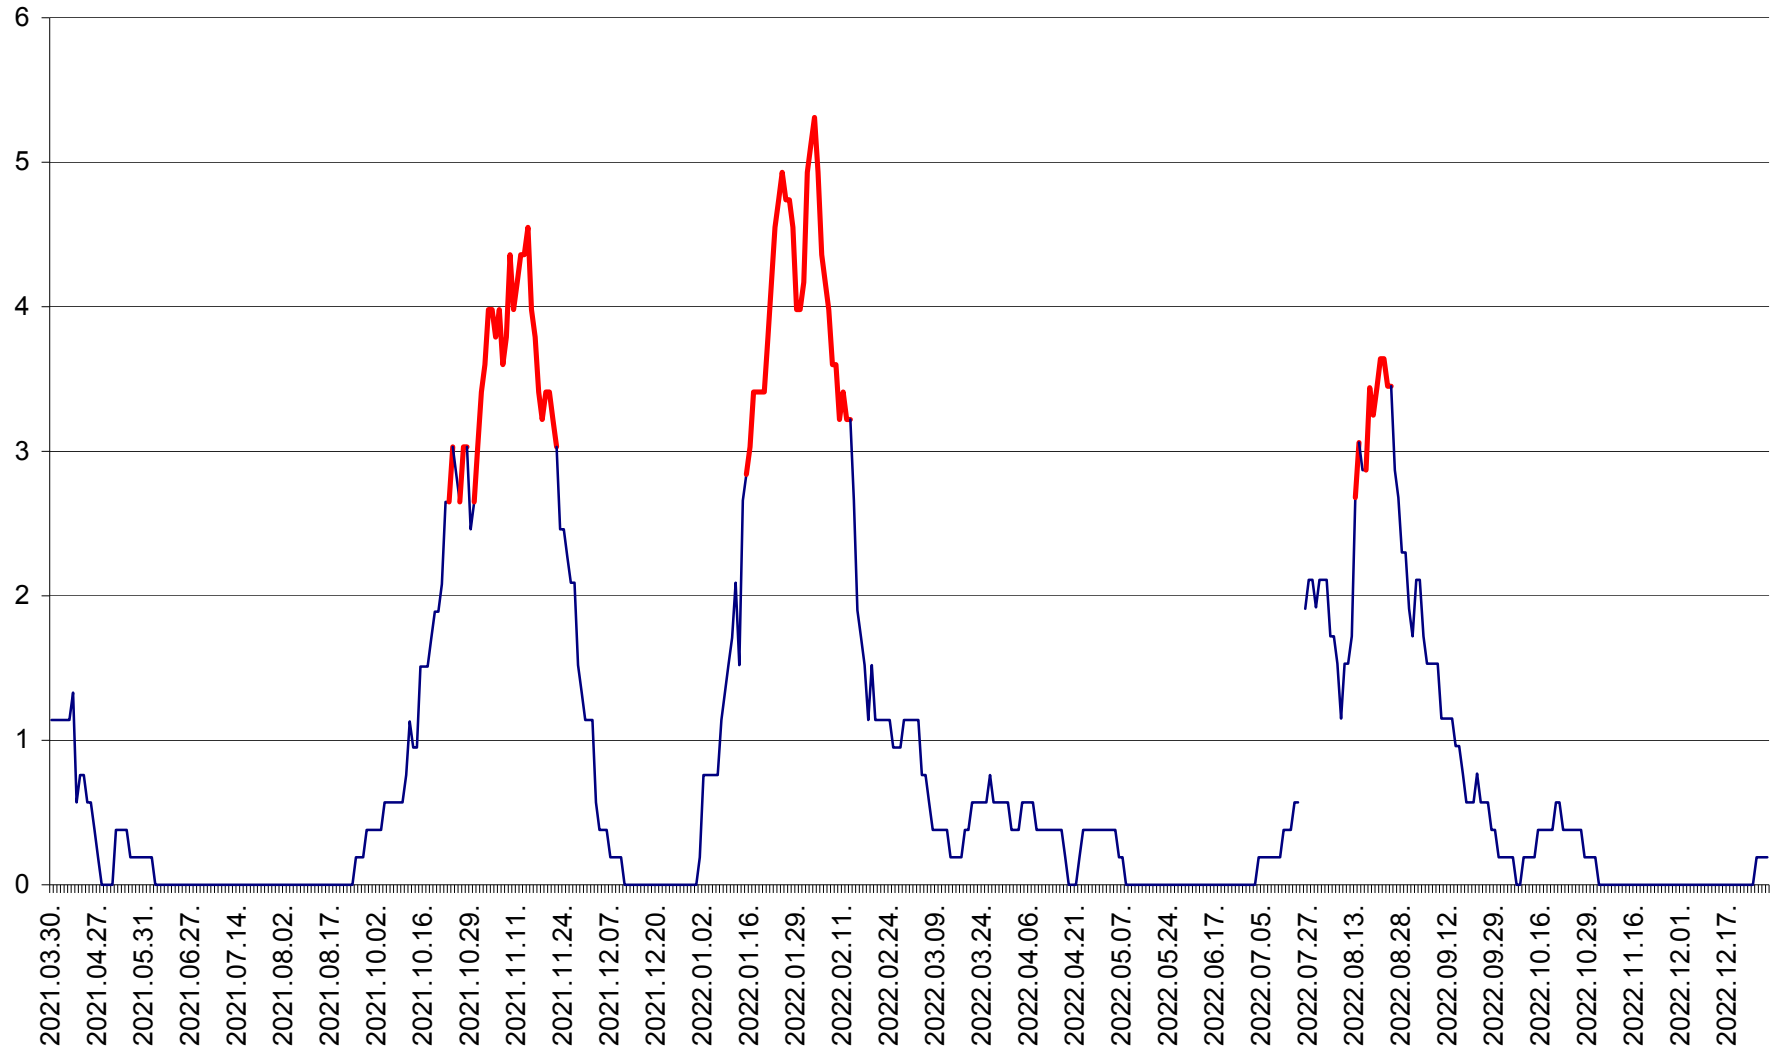

SÂNSIMION - Evolutia incidentei cumulate pe 14 zile la ‰ de locuitori
2021.04.01. - 2022.12.29.

SÂNTIMBRU - Evolutia incidentei cumulate pe 14 zile la ‰ de locuitori
2021.04.01. - 2022.12.29.

SĂRMAȘ - Evolutia incidentei cumulate pe 14 zile la ‰ de locuitori
2021.04.01. - 2022.12.29.

SATU MARE - Evolutia incidentei cumulate pe 14 zile la ‰ de locuitori
2021.04.01. - 2022.12.29.

SECUIENI - Evolutia incidentei cumulate pe 14 zile la ‰ de locuitori
2021.04.01. - 2022.12.29.

SICULENI - Evolutia incidentei cumulate pe 14 zile la ‰ de locuitori
2021.04.01. - 2022.12.29.

ȘIMONEȘTI - Evoluția incidenței cumulate pe 14 zile la ‰ de locuitori
2021.04.01. - 2022.12.29.

SUBCETATE - Evolutia incidentei cumulate pe 14 zile la ‰ de locuitori
2021.04.01. - 2022.12.29.

SUSENI - Evolutia incidentei cumulate pe 14 zile la ‰ de locuitori
2021.04.01. - 2022.12.29.