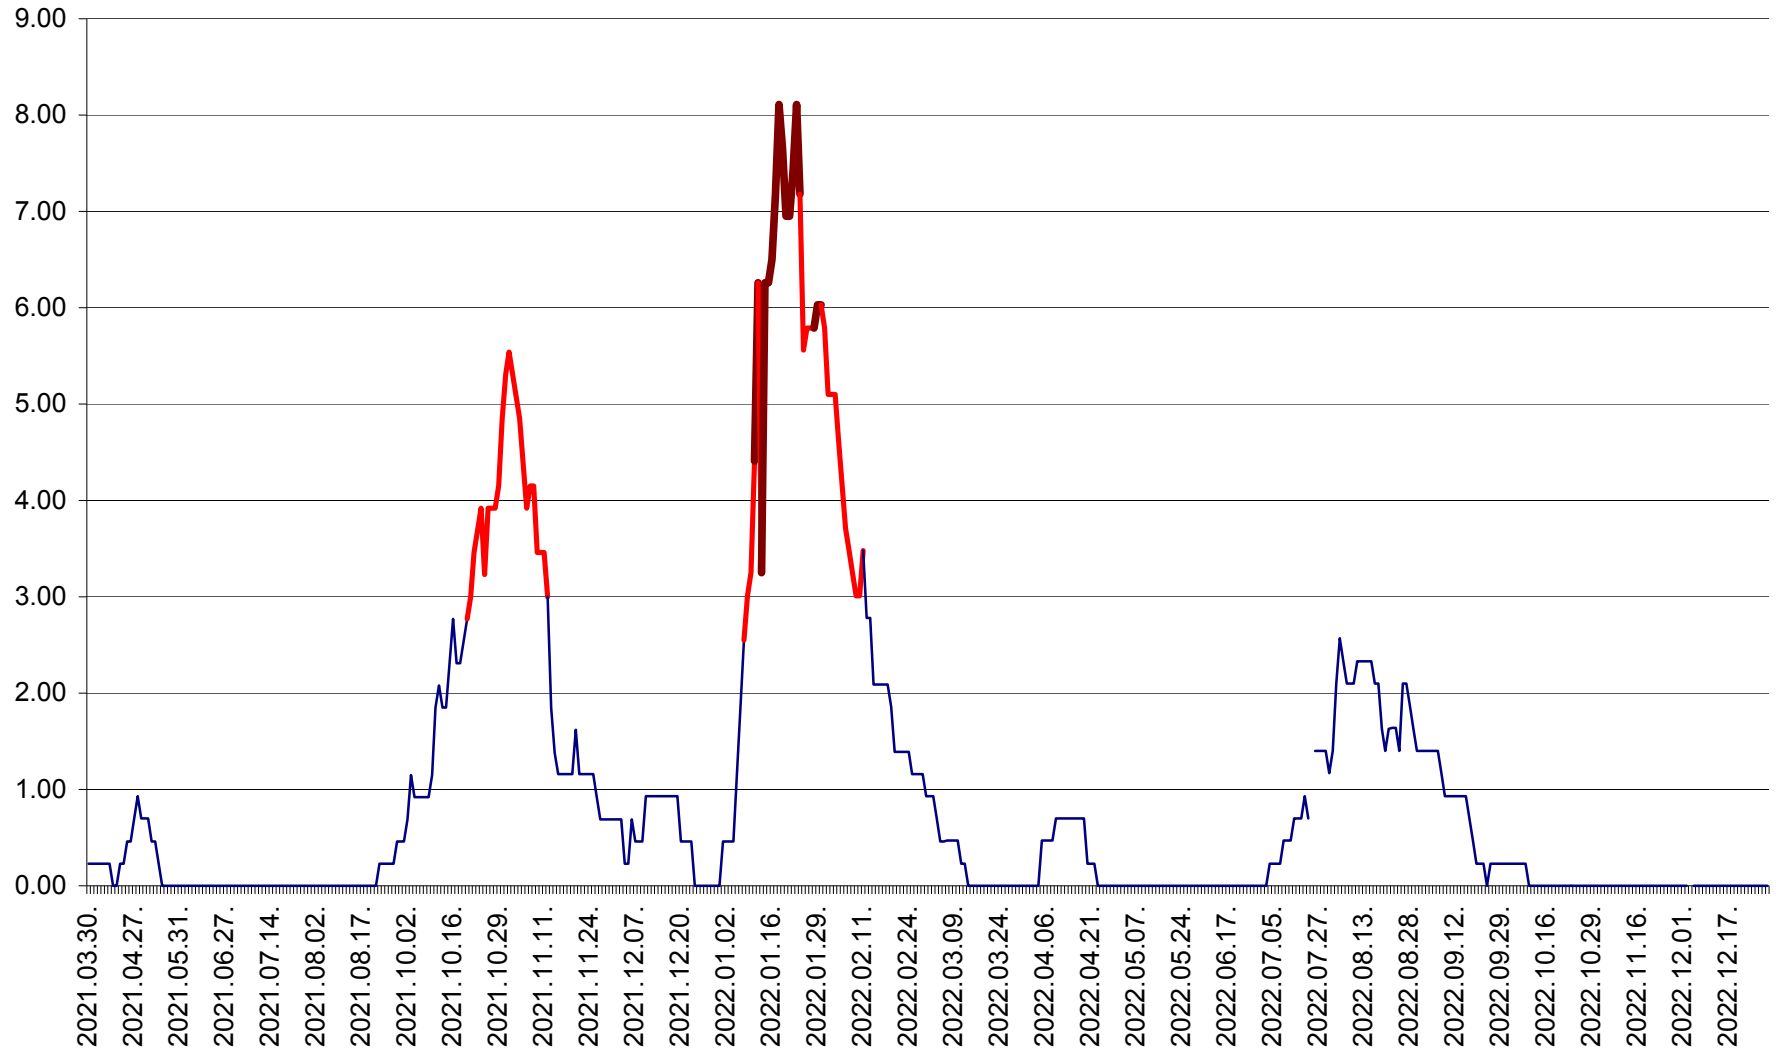

ORAȘ BĂLAN - Evoluția incidenței cumulate pe 14 zile la ‰ de locuitori
2021.04.01. - 2022.12.29.

BILBOR - Evolutia incidentei cumulate pe 14 zile la ‰ de locuitori
2021.04.01. - 2022.12.29.

ORAȘ BORSEC - Evolutia incidentei cumulate pe 14 zile la ‰ de locuitori
2021.04.01. - 2022.12.29.

BRĂDEȘTI - Evolutia incidentei cumulate pe 14 zile la ‰ de locuitori
2021.04.01. - 2022.12.29.

CĂPÂLNIȚA - Evolutia incidentei cumulate pe 14 zile la ‰ de locuitori
2021.04.01. - 2022.12.29.

CÂRȚA - Evolutia incidentei cumulate pe 14 zile la ‰ de locuitori
2021.04.01. - 2022.12.29.

CICEU - Evolutia incidentei cumulate pe 14 zile la ‰ de locuitori
2021.04.01. - 2022.12.29.

CIUCSÂNGEORGIU - Evolutia incidentei cumulate pe 14 zile la ‰ de locuitori
2021.04.01. - 2022.12.29.

CIUMANI - Evolutia incidentei cumulate pe 14 zile la ‰ de locuitori
2021.04.01. - 2022.12.29.

CORBU - Evolutia incidentei cumulate pe 14 zile la ‰ de locuitori
2021.04.01. - 2022.12.29.

CORUND - Evolutia incidentei cumulate pe 14 zile la ‰ de locuitori
2021.04.01. - 2022.12.29.

COZMENI - Evolutia incidentei cumulate pe 14 zile la ‰ de locuitori
2021.04.01. - 2022.12.29.