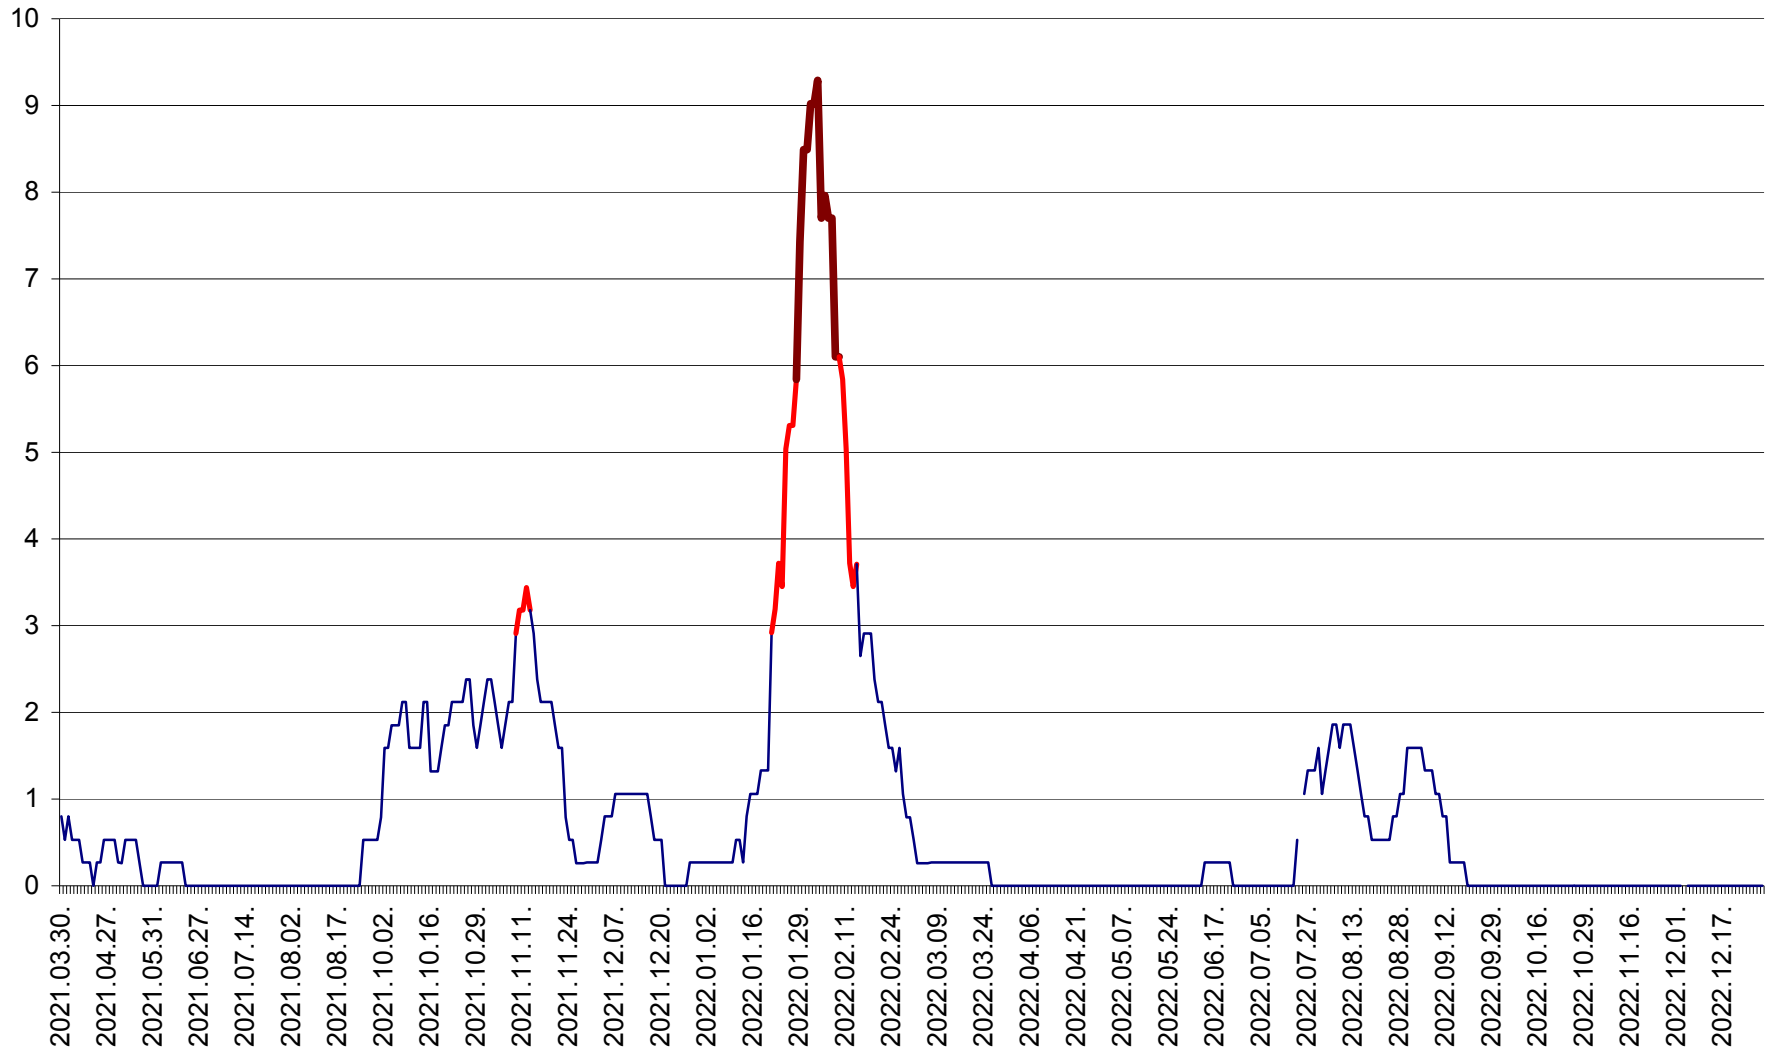

CORBU - Evolutia incidentei cumulate pe 14 zile la ‰ de locuitori
2021.04.01. - 2022.12.29.

CORUND - Evolutia incidentei cumulate pe 14 zile la ‰ de locuitori
2021.04.01. - 2022.12.29.

COZMENI - Evolutia incidentei cumulate pe 14 zile la ‰ de locuitori
2021.04.01. - 2022.12.29.

ORAȘ CRISTURU SECUIESC - Evolutia incidentei cumulate pe 14 zile la ‰ de locuitori
2021.04.01. - 2022.12.29.

DĂNEȘTI - Evolutia incidentei cumulate pe 14 zile la ‰ de locuitori
2021.04.01. - 2022.12.29.

DÂRJIU - Evolutia incidentei cumulate pe 14 zile la ‰ de locuitori
2021.04.01. - 2022.12.29.

DEALU - Evolutia incidentei cumulate pe 14 zile la ‰ de locuitori
2021.04.01. - 2022.12.29.

DITRĂU - Evolutia incidentei cumulate pe 14 zile la ‰ de locuitori
2021.04.01. - 2022.12.29.

FELICENI - Evolutia incidentei cumulate pe 14 zile la % de locuitori
2021.04.01. - 2022.12.29.

FRUMOASA - Evolutia incidentei cumulate pe 14 zile la ‰ de locuitori
2021.04.01. - 2022.12.29.

GĂLĂUȚAȘ - Evolutia incidentei cumulate pe 14 zile la ‰ de locuitori
2021.04.01. - 2022.12.29.