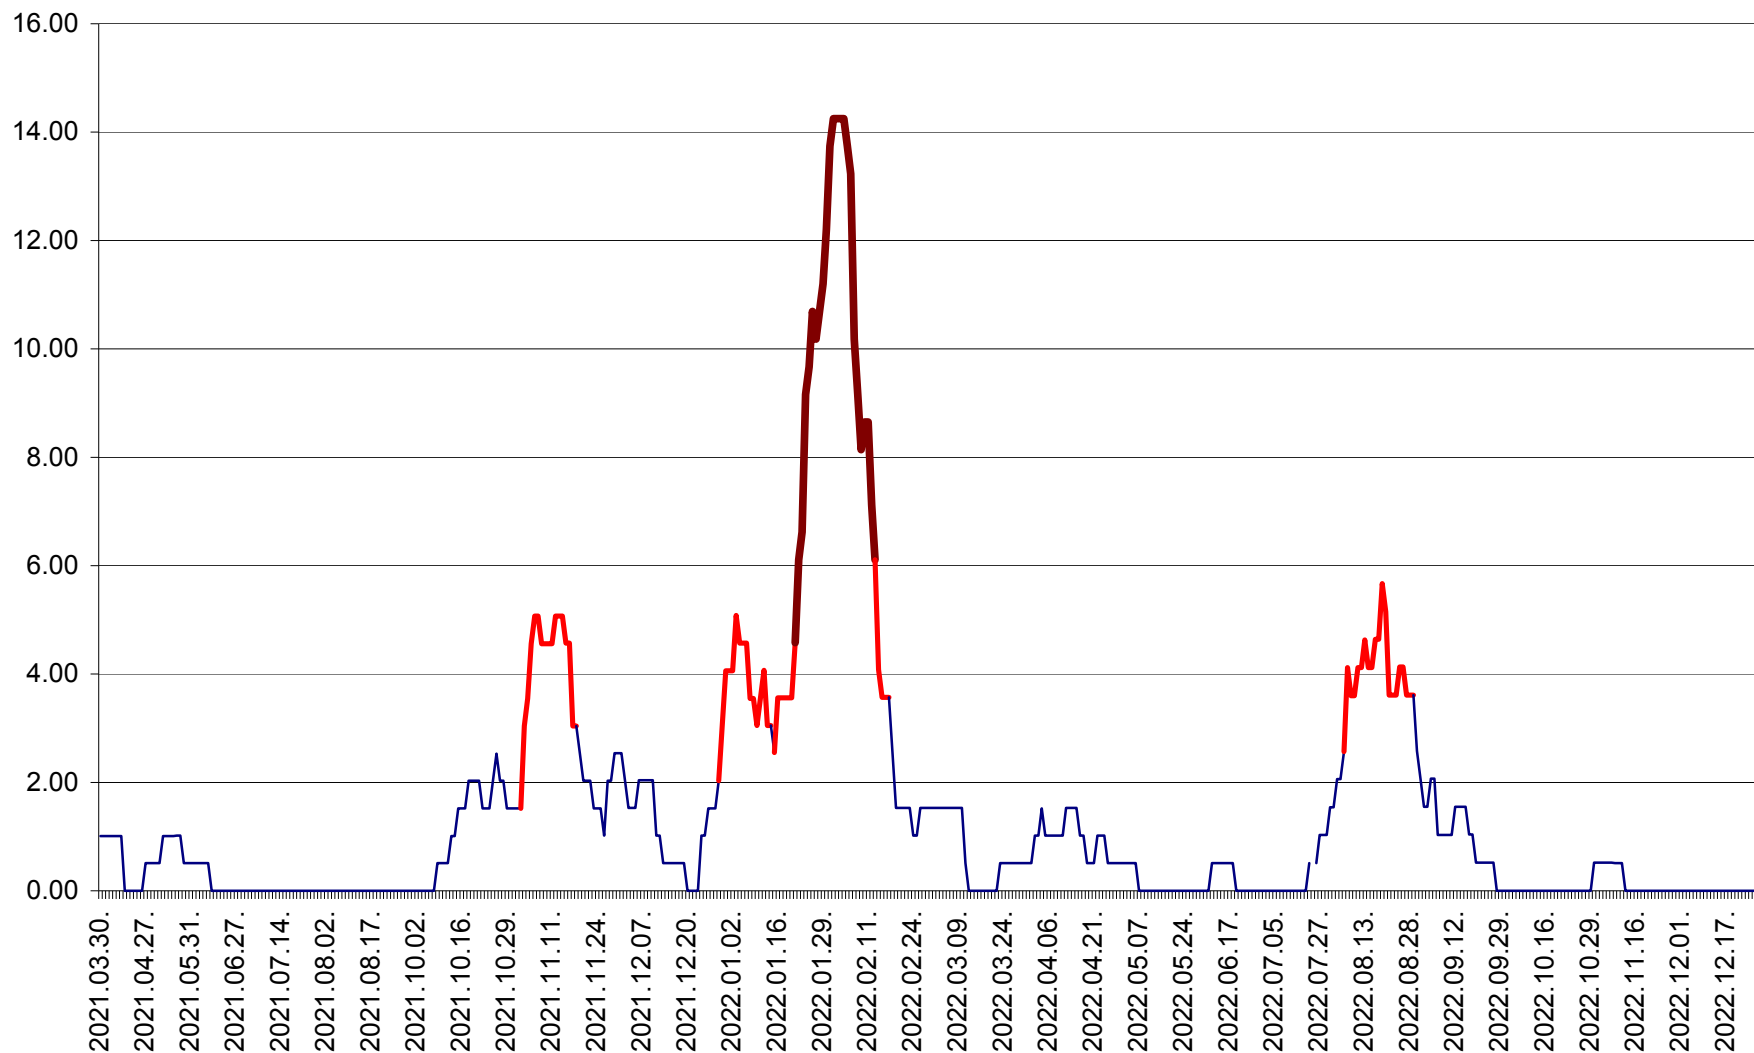

TUȘNAD - Evolutia incidentei cumulate pe 14 zile la ‰ de locuitori
2021.04.01. - 2022.12.29.

ULIEȘ - Evoluția incidentei cumulate pe 14 zile la ‰ de locuitori
2021.04.01. - 2022.12.29.

VĂRȘAG - Evolutia incidentei cumulate pe 14 zile la ‰ de locuitori
2021.04.01. - 2022.12.29.

ORAȘ VLĂHIȚA - Evolutia incidentei cumulate pe 14 zile la ‰ de locuitori
2021.04.01. - 2022.12.29.

VOȘLĂBENI - Evolutia incidentei cumulate pe 14 zile la ‰ de locuitori
2021.04.01. - 2022.12.29.

ZETEA - Evolutia incidentei cumulate pe 14 zile la ‰ de locuitori
2021.04.01. - 2022.12.29.