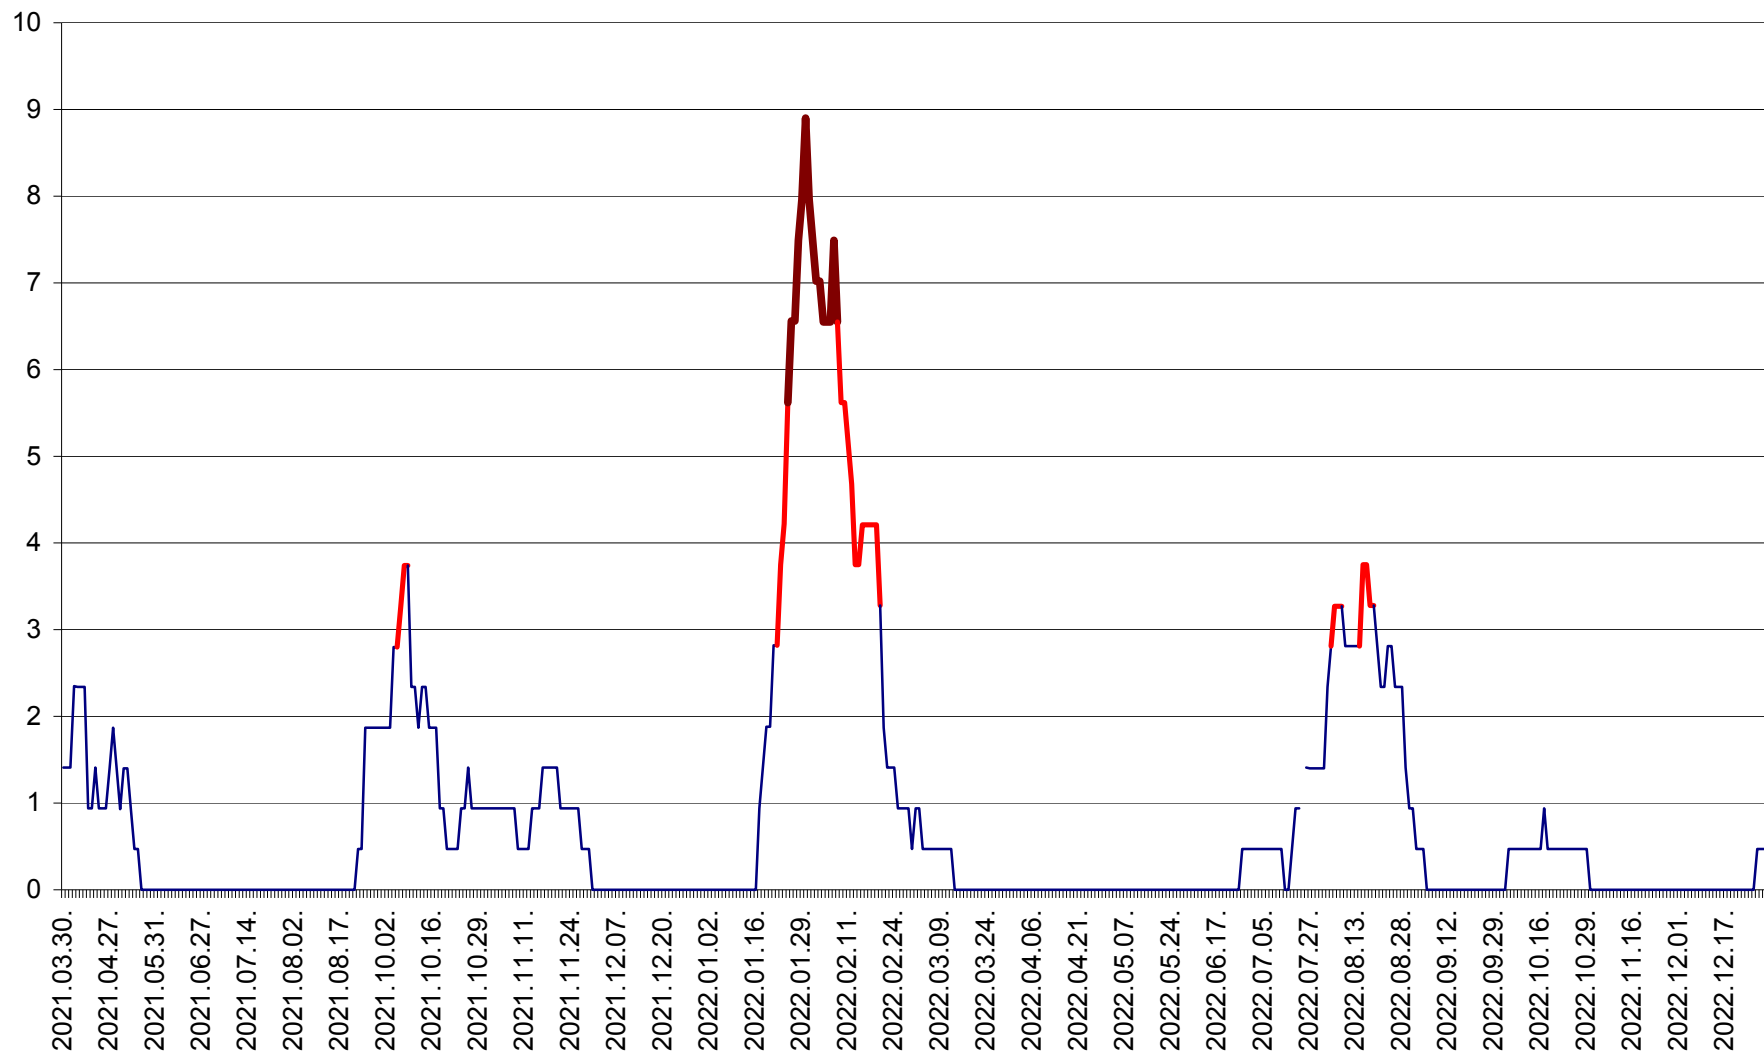

SECUIENI - Evolutia incidentei cumulate pe 14 zile la ‰ de locuitori
2021.04.01. - 2022.12.29.