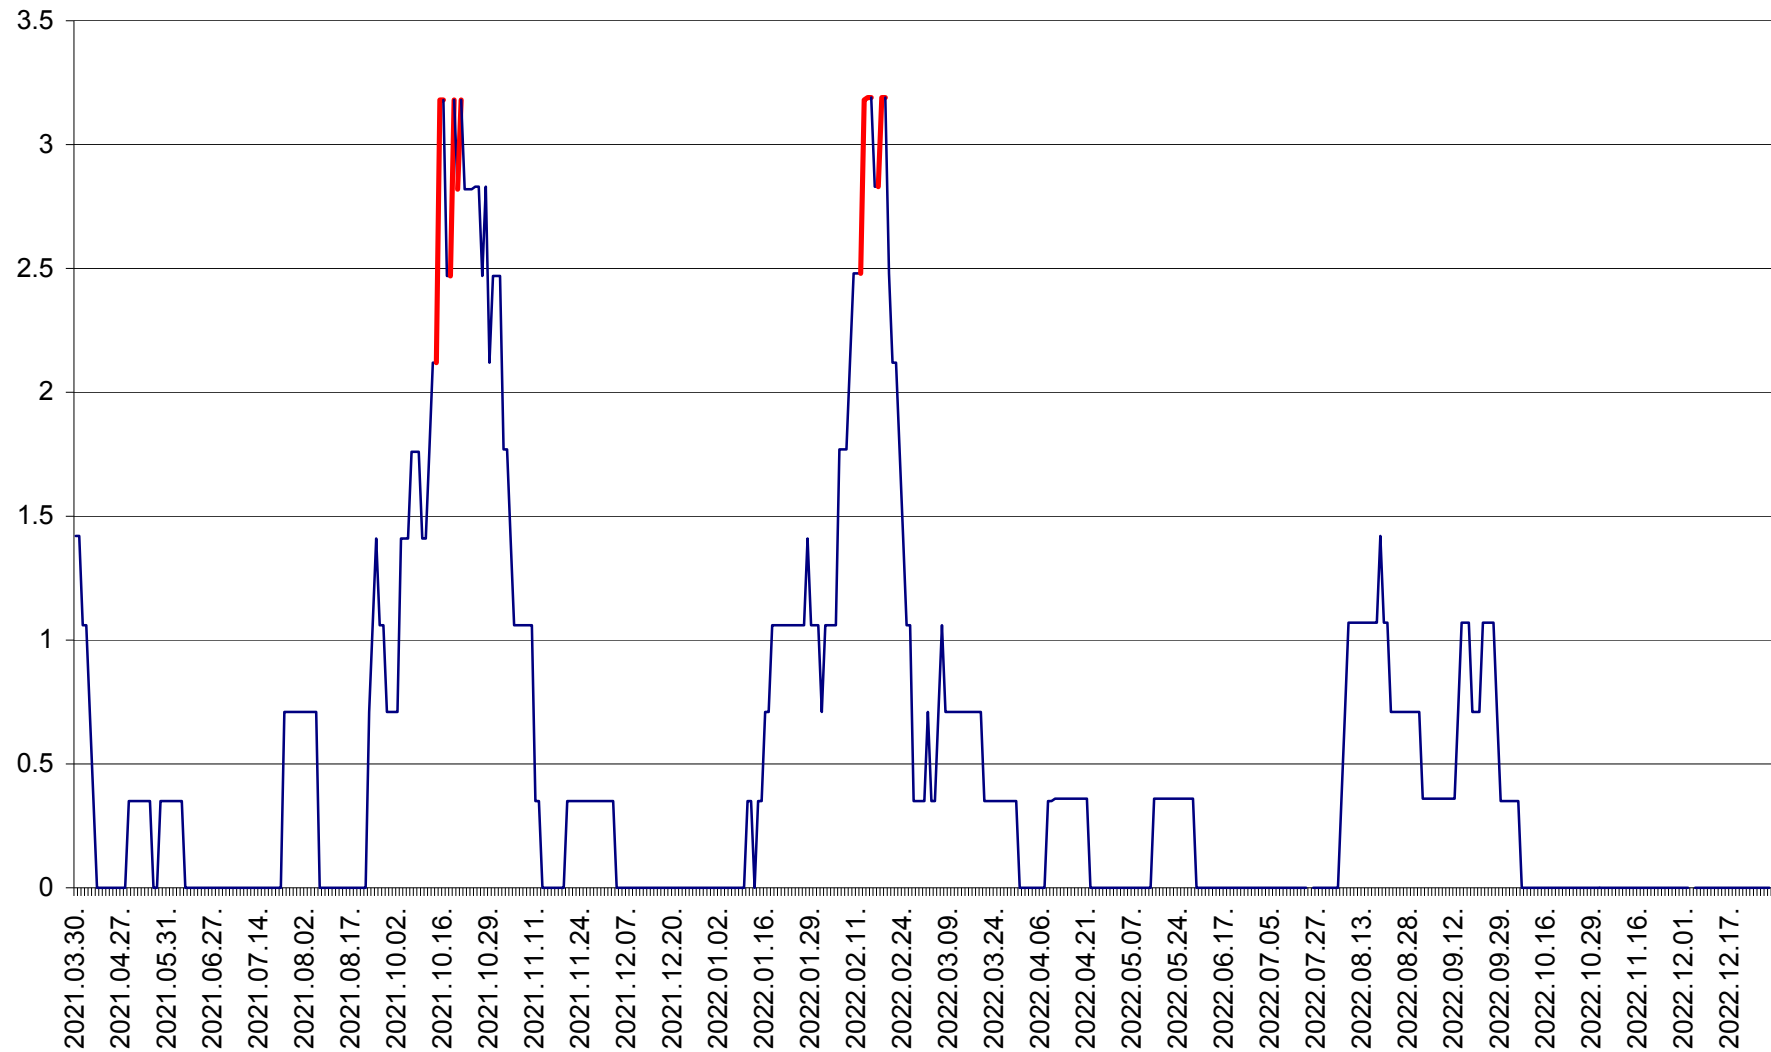

PORUMBENI - Evolutia incidentei cumulate pe 14 zile la ‰ de locuitori
2021.04.01. - 2022.12.29.

PLĂIEȘII DE JOS - Evolutia incidentei cumulate pe 14 zile la ‰ de locuitori
2021.04.01. - 2022.12.29.