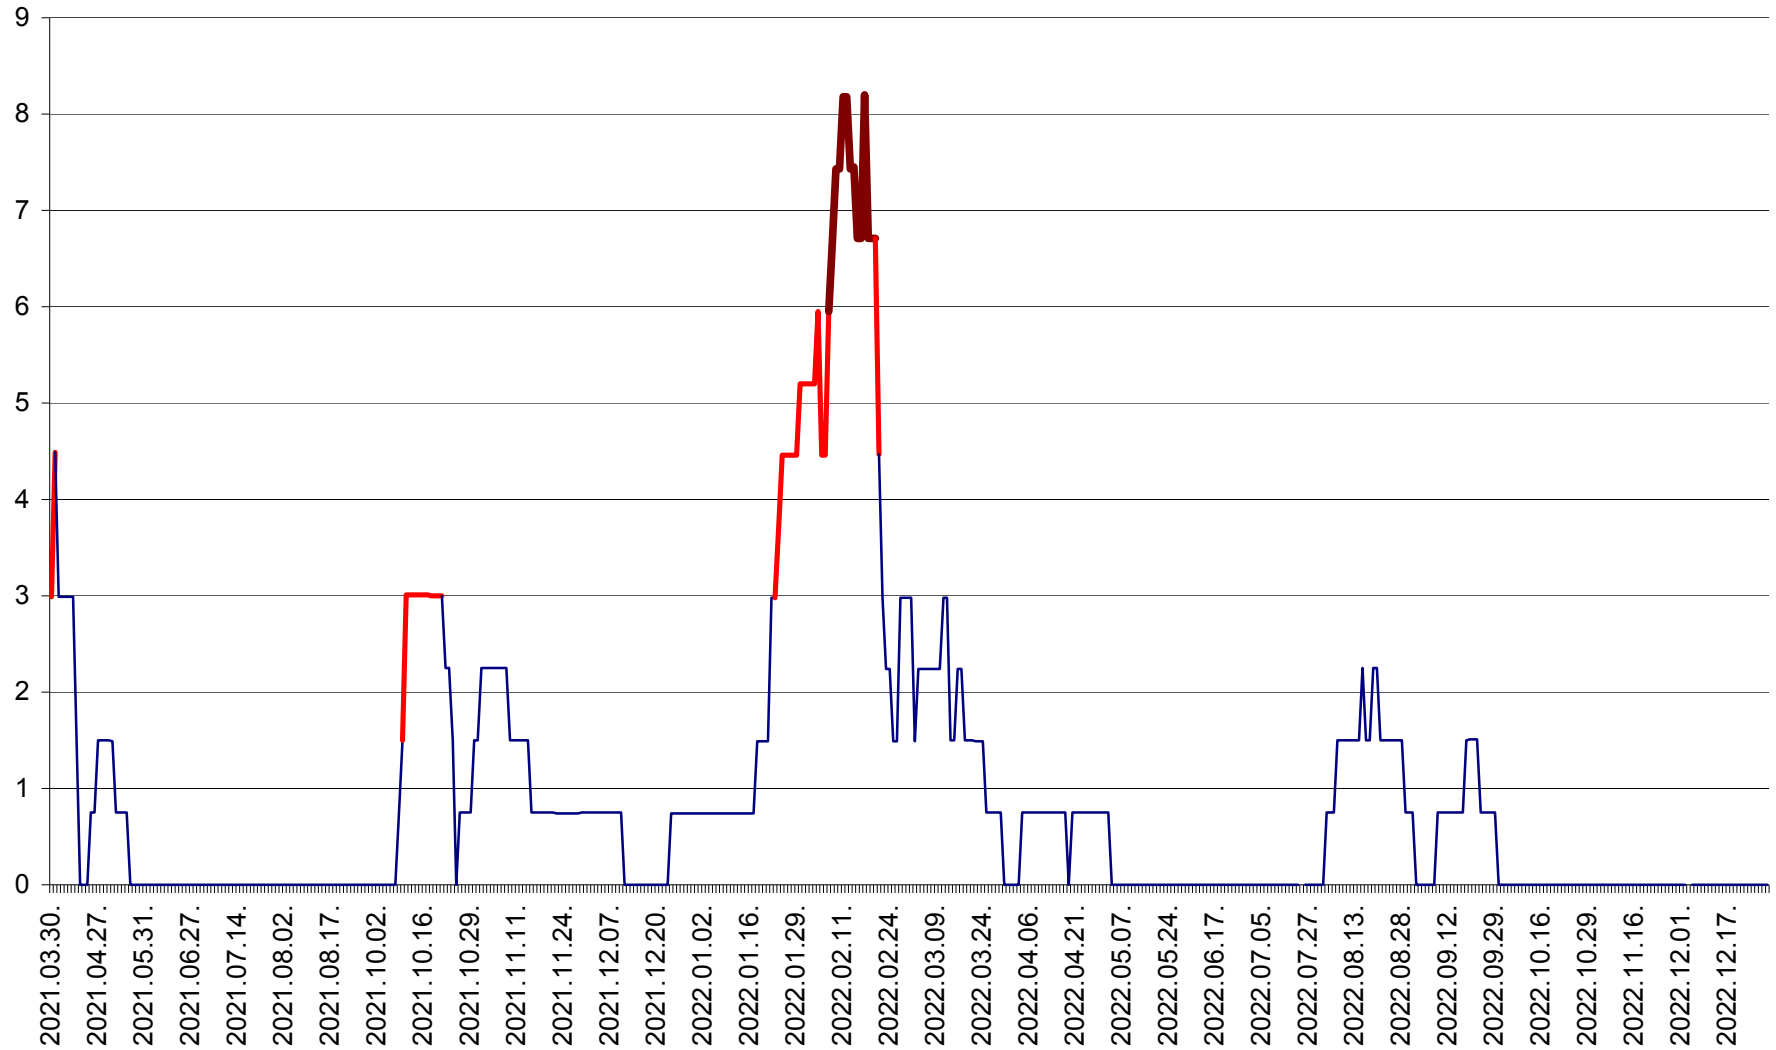

LELICENI - Evolutia incidentei cumulate pe 14 zile la ‰ de locuitori
2021.04.01. - 2022.12.29.

LUETA - Evolutia incidentei cumulate pe 14 zile la ‰ de locuitori
2021.04.01. - 2022.12.29.

LUNCA DE JOS - Evolutia incidentei cumulate pe 14 zile la ‰ de locuitori
2021.04.01. - 2022.12.29.

LUNCA DE SUS - Evolutia incidentei cumulate pe 14 zile la ‰ de locuitori
2021.04.01. - 2022.12.29.

LUPENI - Evolutia incidentei cumulate pe 14 zile la ‰ de locuitori
2021.04.01. - 2022.12.29.

MĂDĂRAȘ - Evolutia incidentei cumulate pe 14 zile la ‰ de locuitori
2021.04.01. - 2022.12.29.

MĂRTINIȘ - Evolutia incidentei cumulate pe 14 zile la ‰ de locuitori
2021.04.01. - 2022.12.29.

MEREȘTI - Evolutia incidentei cumulate pe 14 zile la ‰ de locuitori
2021.04.01. - 2022.12.29.

MUNICIPIUL MIERCUREA-CIUC - Evolutia incidentei cumulate pe 14 zile la ‰ de locuitori
2021.04.01. - 2022.12.29.