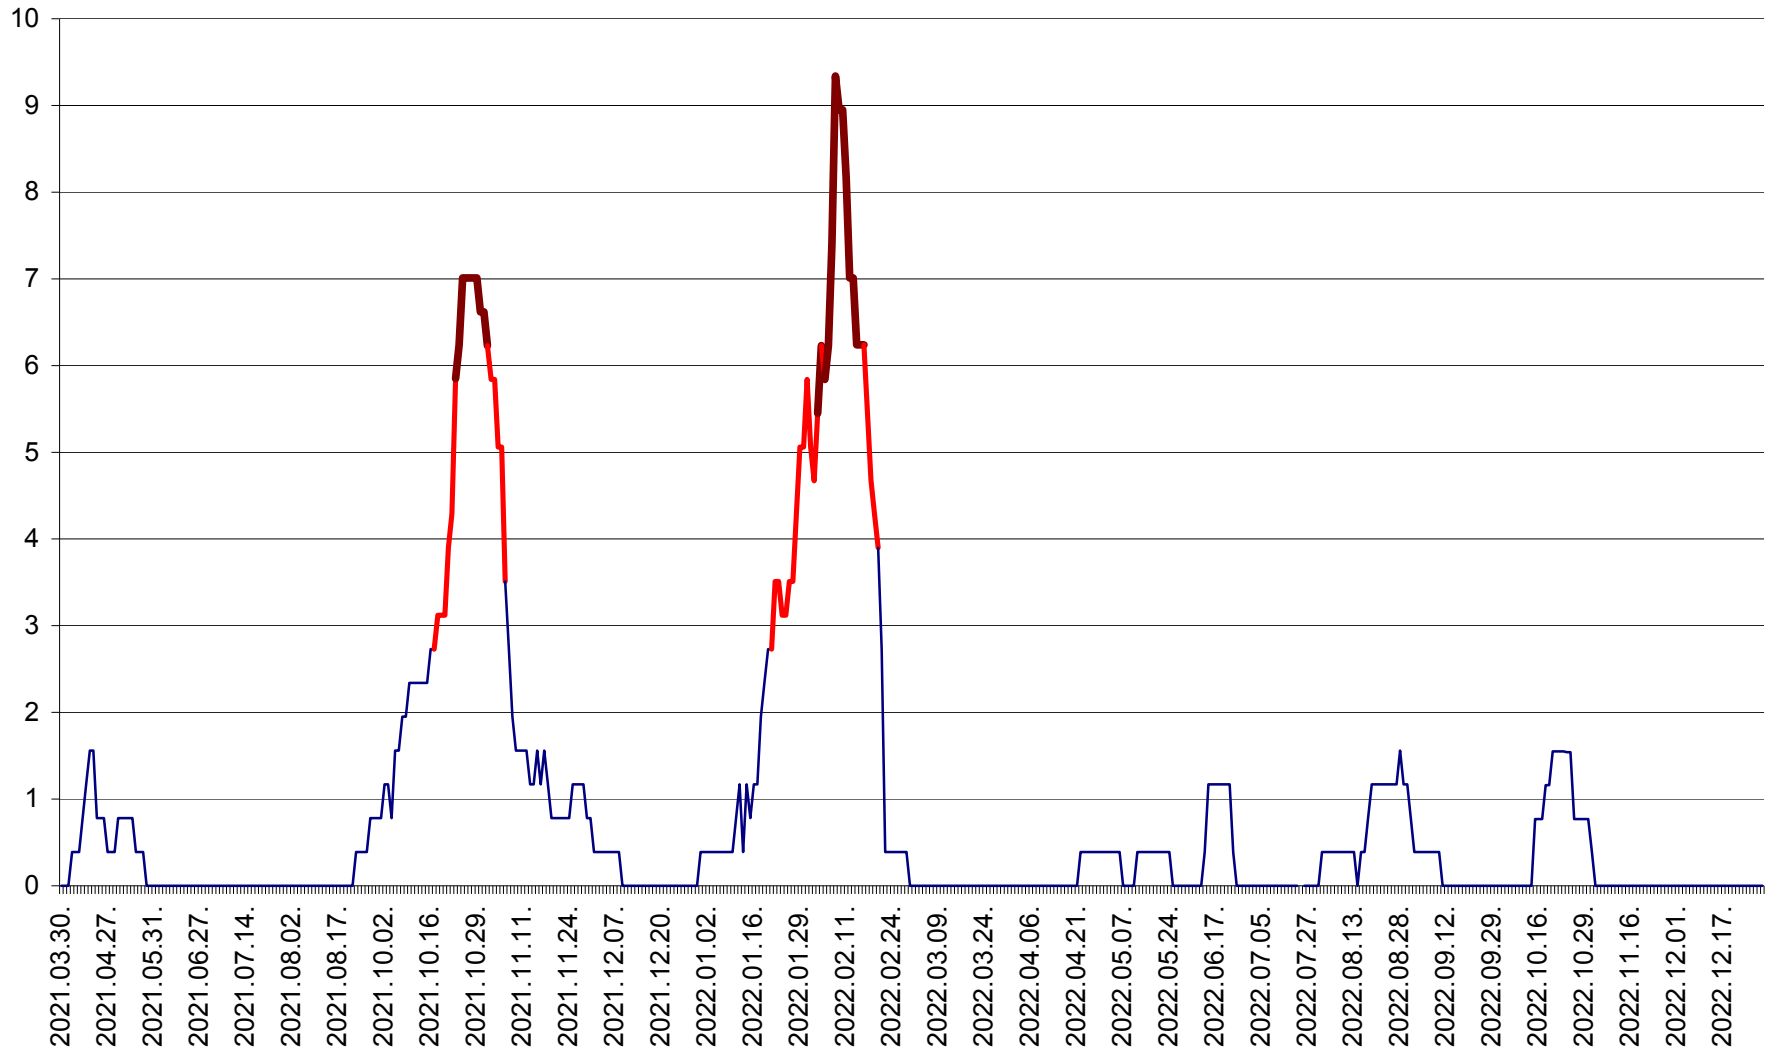

MUNICIPIUL TOPLIȚA - Evoluția incidenței cumulate pe 14 zile la ‰ de locuitori
2021.04.01. - 2022.12.29.