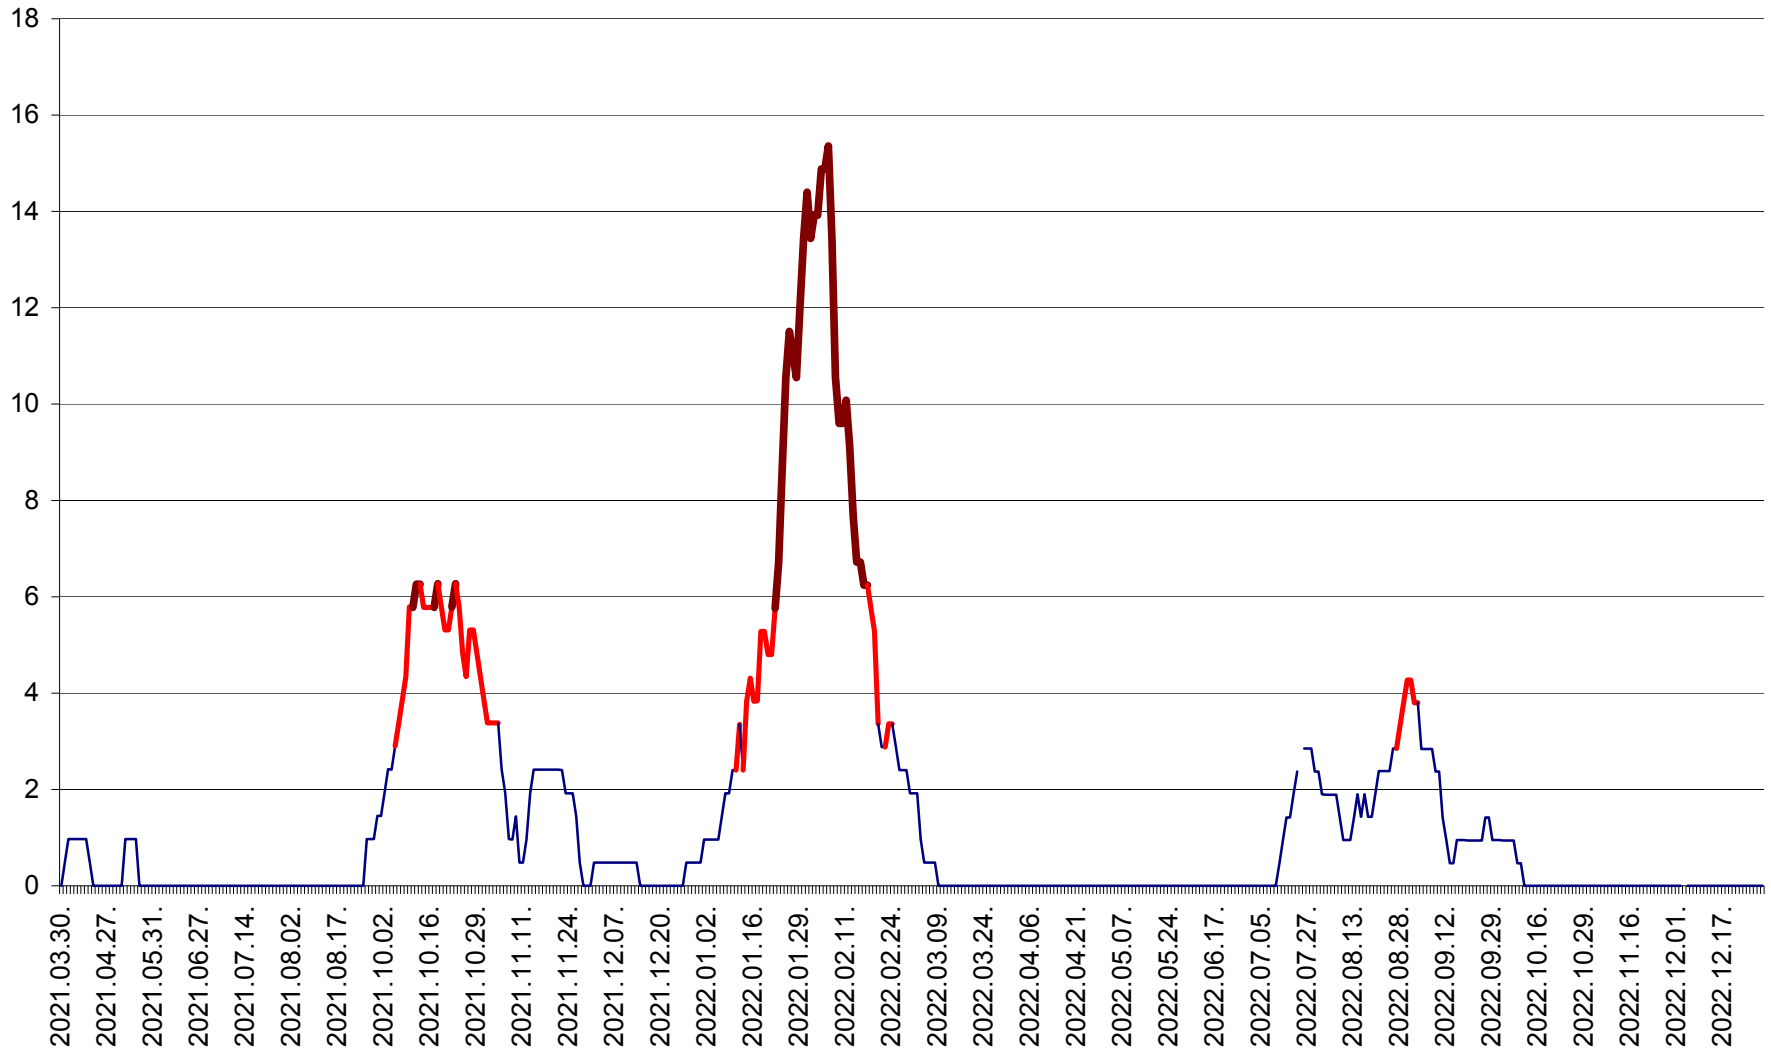

PLĂIEȘII DE JOS - Evolutia incidentei cumulate pe 14 zile la ‰ de locuitori
2021.04.01. - 2022.12.29.