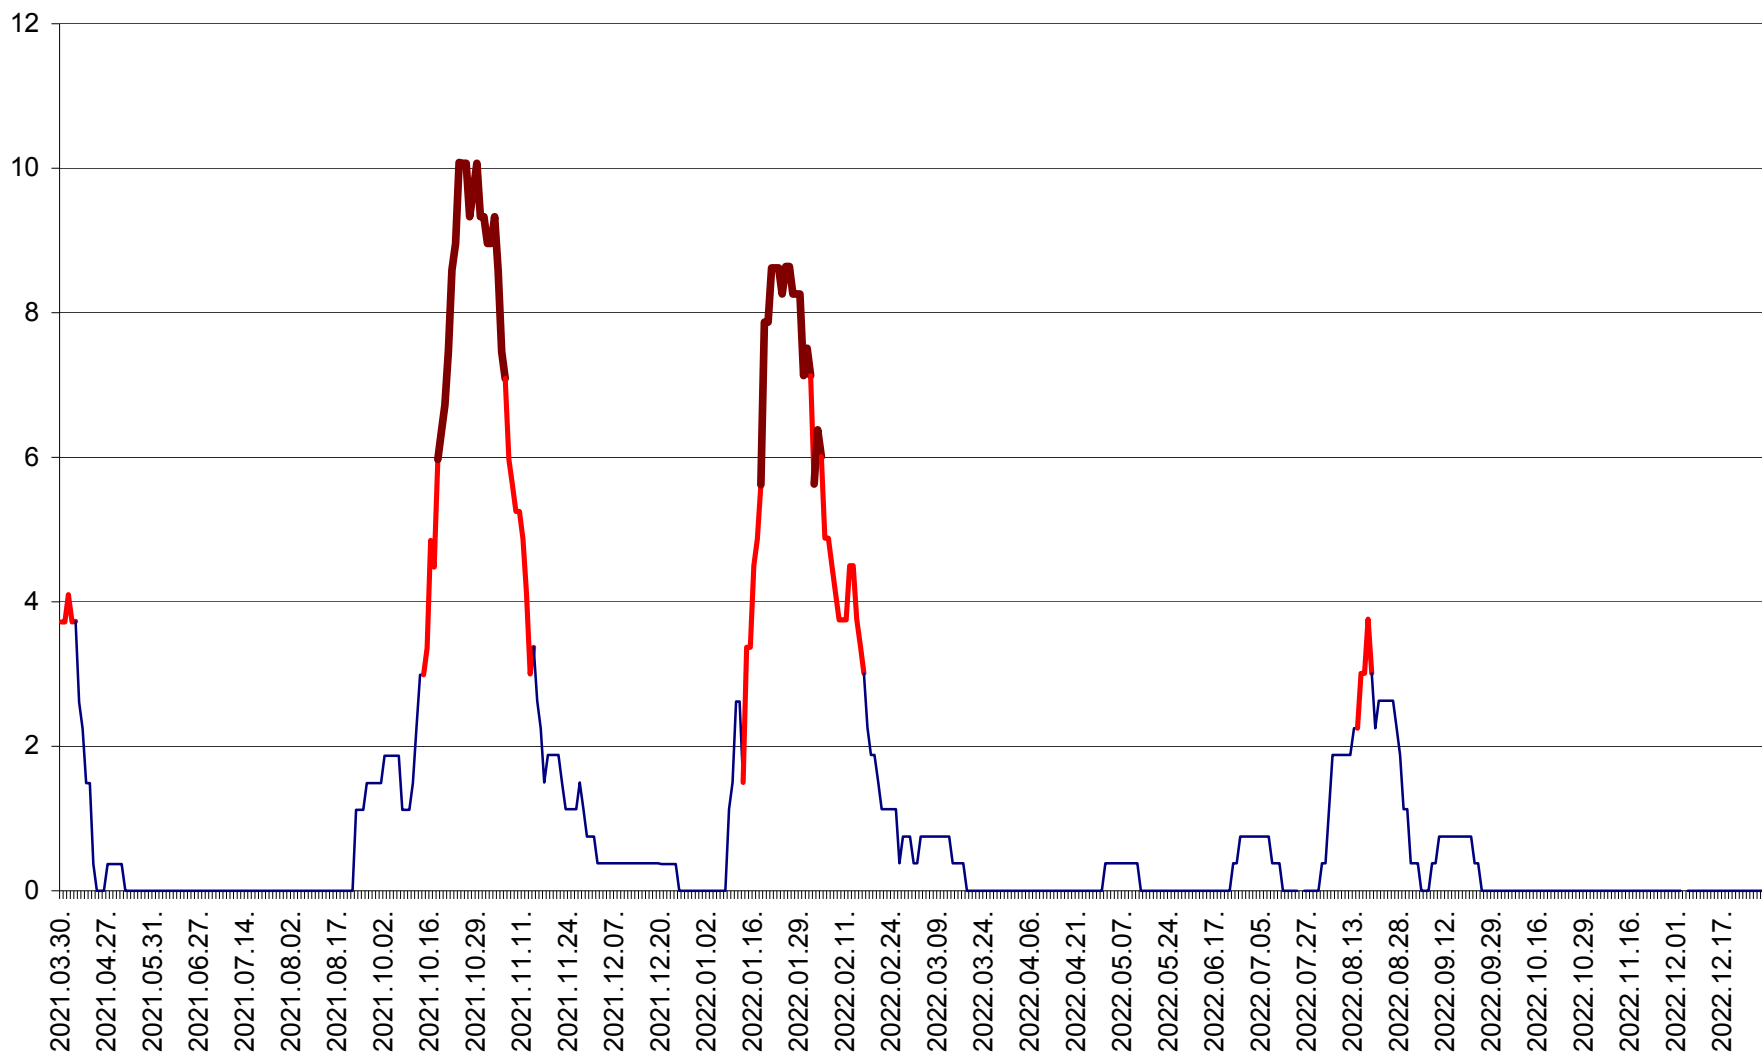

PLĂIEȘII DE JOS - Evolutia incidentei cumulate pe 14 zile la ‰ de locuitori
2021.04.01. - 2022.12.29.

PORUMBENI - Evolutia incidentei cumulate pe 14 zile la ‰ de locuitori
2021.04.01. - 2022.12.29.

PRAID - Evolutia incidentei cumulate pe 14 zile la ‰ de locuitori
2021.04.01. - 2022.12.29.

RACU - Evolutia incidentei cumulate pe 14 zile la ‰ de locuitori
2021.04.01. - 2022.12.29.

REMETEA - Evolutia incidentei cumulate pe 14 zile la ‰ de locuitori
2021.04.01. - 2022.12.29.

SĂCEL - Evolutia incidentei cumulate pe 14 zile la ‰ de locuitori
2021.04.01. - 2022.12.29.

SÂNCRĂIENI - Evolutia incidentei cumulate pe 14 zile la ‰ de locuitori
2021.04.01. - 2022.12.29.

SÂNDOMINIC - Evolutia incidentei cumulate pe 14 zile la ‰ de locuitori
2021.04.01. - 2022.12.29.

SÂNMARTIN - Evolutia incidentei cumulate pe 14 zile la ‰ de locuitori
2021.04.01. - 2022.12.29.