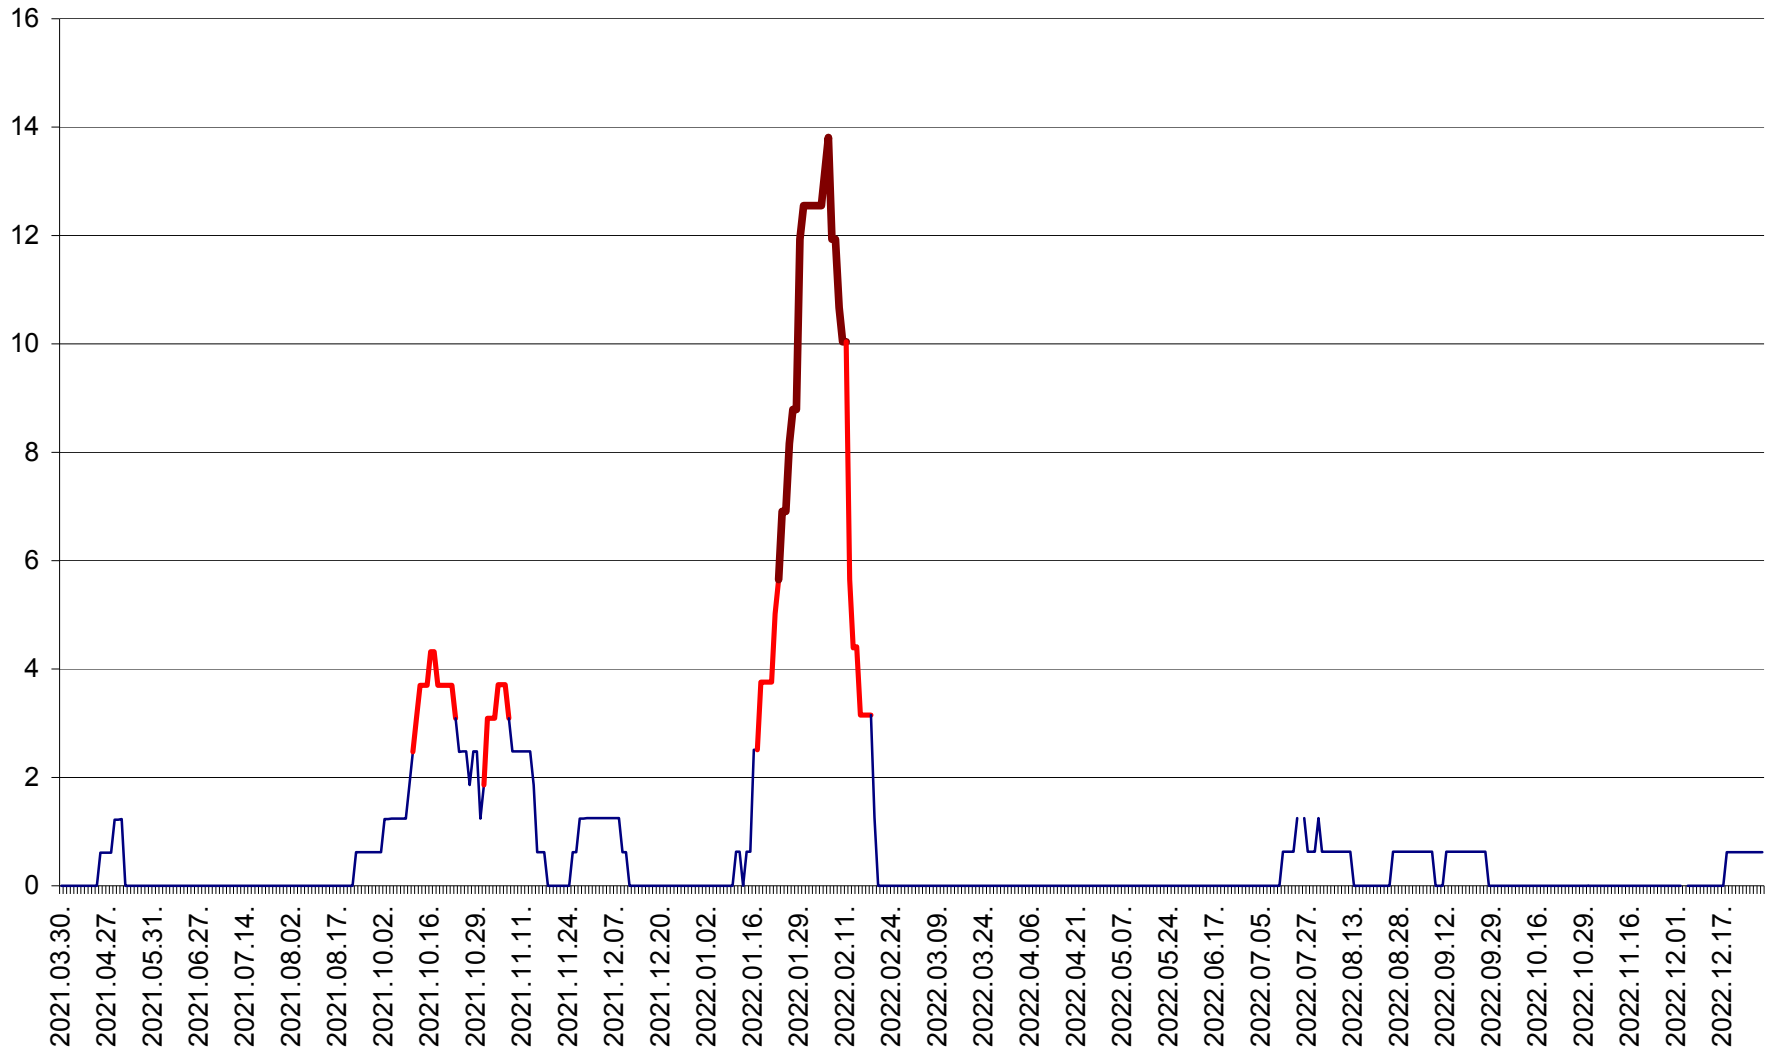

PLĂIEȘII DE JOS - Evolutia incidentei cumulate pe 14 zile la ‰ de locuitori
2021.04.01. - 2022.12.29.

PORUMBENI - Evolutia incidentei cumulate pe 14 zile la ‰ de locuitori
2021.04.01. - 2022.12.29.

PRAID - Evolutia incidentei cumulate pe 14 zile la ‰ de locuitori
2021.04.01. - 2022.12.29.

RACU - Evolutia incidentei cumulate pe 14 zile la ‰ de locuitori
2021.04.01. - 2022.12.29.

REMETEA - Evolutia incidentei cumulate pe 14 zile la ‰ de locuitori
2021.04.01. - 2022.12.29.

SĂCEL - Evolutia incidentei cumulate pe 14 zile la ‰ de locuitori
2021.04.01. - 2022.12.29.