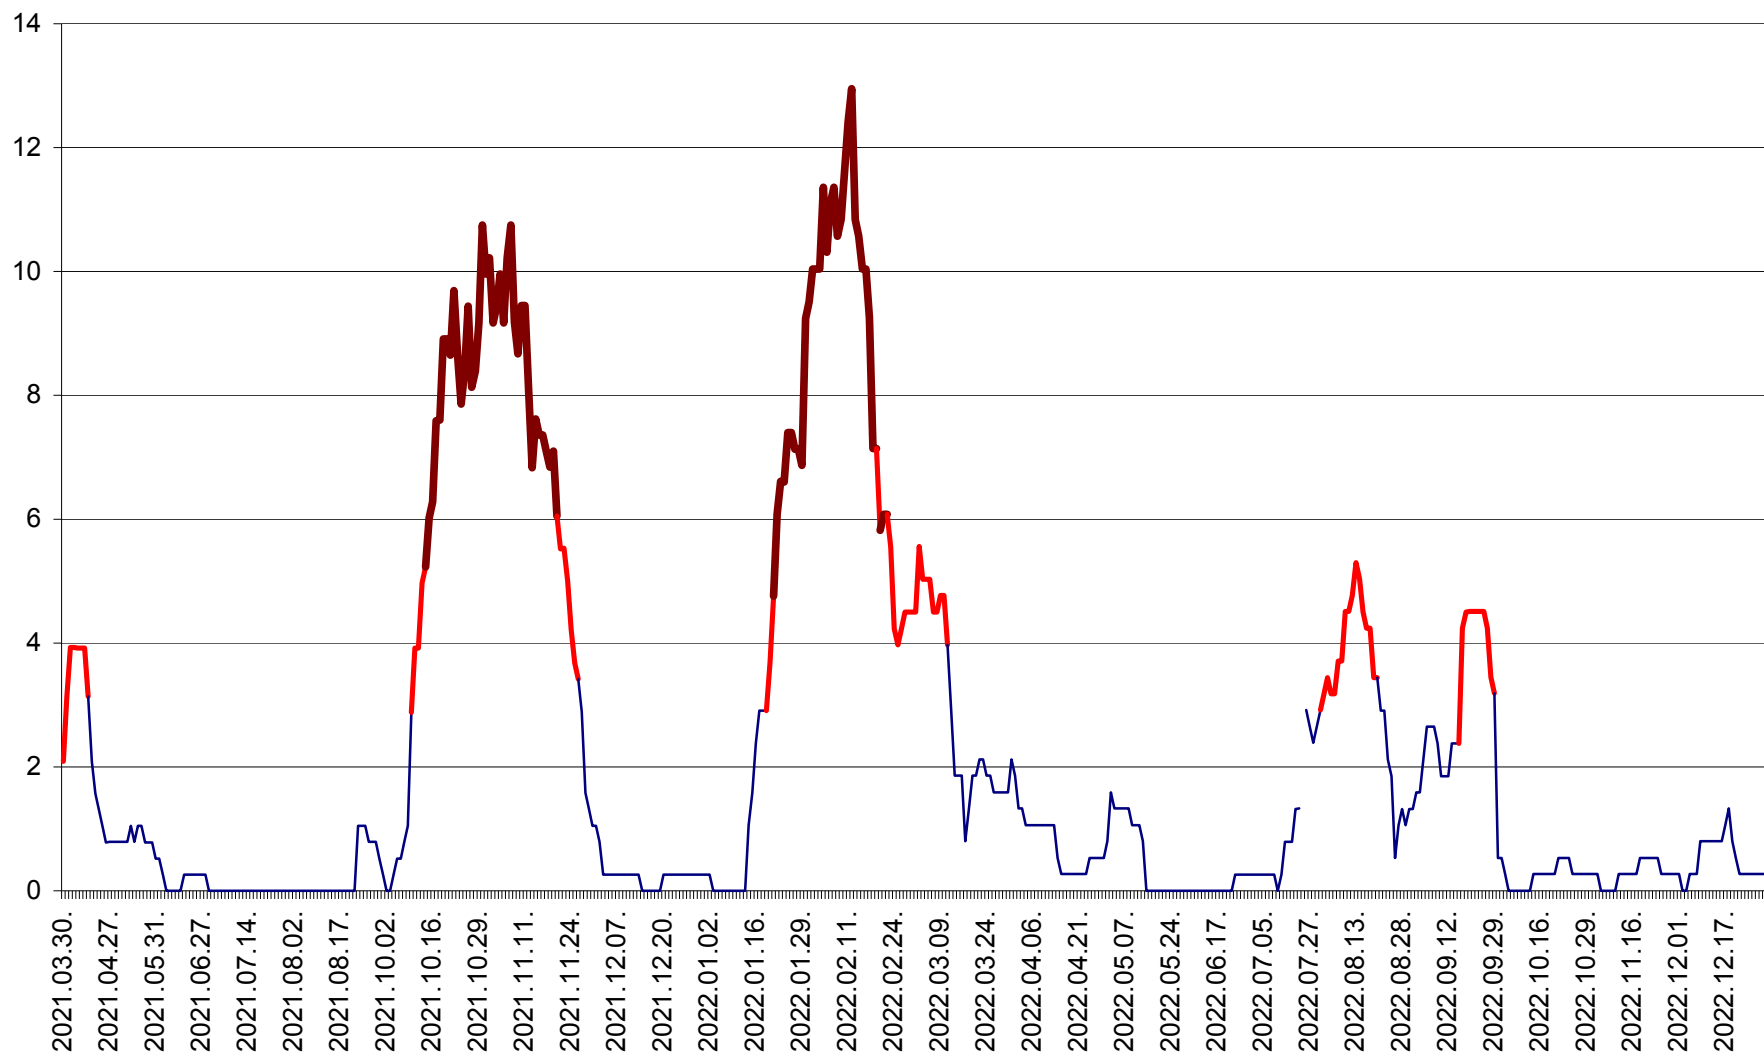

RACU - Evolutia incidentei cumulate pe 14 zile la ‰ de locuitori
2021.04.01. - 2022.12.29.

REMETEA - Evolutia incidentei cumulate pe 14 zile la ‰ de locuitori
2021.04.01. - 2022.12.29.

SĂCEL - Evolutia incidentei cumulate pe 14 zile la ‰ de locuitori
2021.04.01. - 2022.12.29.

SÂNCRĂIENI - Evolutia incidentei cumulate pe 14 zile la ‰ de locuitori
2021.04.01. - 2022.12.29.

SÂNDOMINIC - Evolutia incidentei cumulate pe 14 zile la ‰ de locuitori
2021.04.01. - 2022.12.29.

SÂNMARTIN - Evolutia incidentei cumulate pe 14 zile la ‰ de locuitori
2021.04.01. - 2022.12.29.

SÂNSIMION - Evolutia incidentei cumulate pe 14 zile la ‰ de locuitori
2021.04.01. - 2022.12.29.

SÂNTIMBRU - Evolutia incidentei cumulate pe 14 zile la ‰ de locuitori
2021.04.01. - 2022.12.29.

SĂRMAȘ - Evolutia incidentei cumulate pe 14 zile la ‰ de locuitori
2021.04.01. - 2022.12.29.