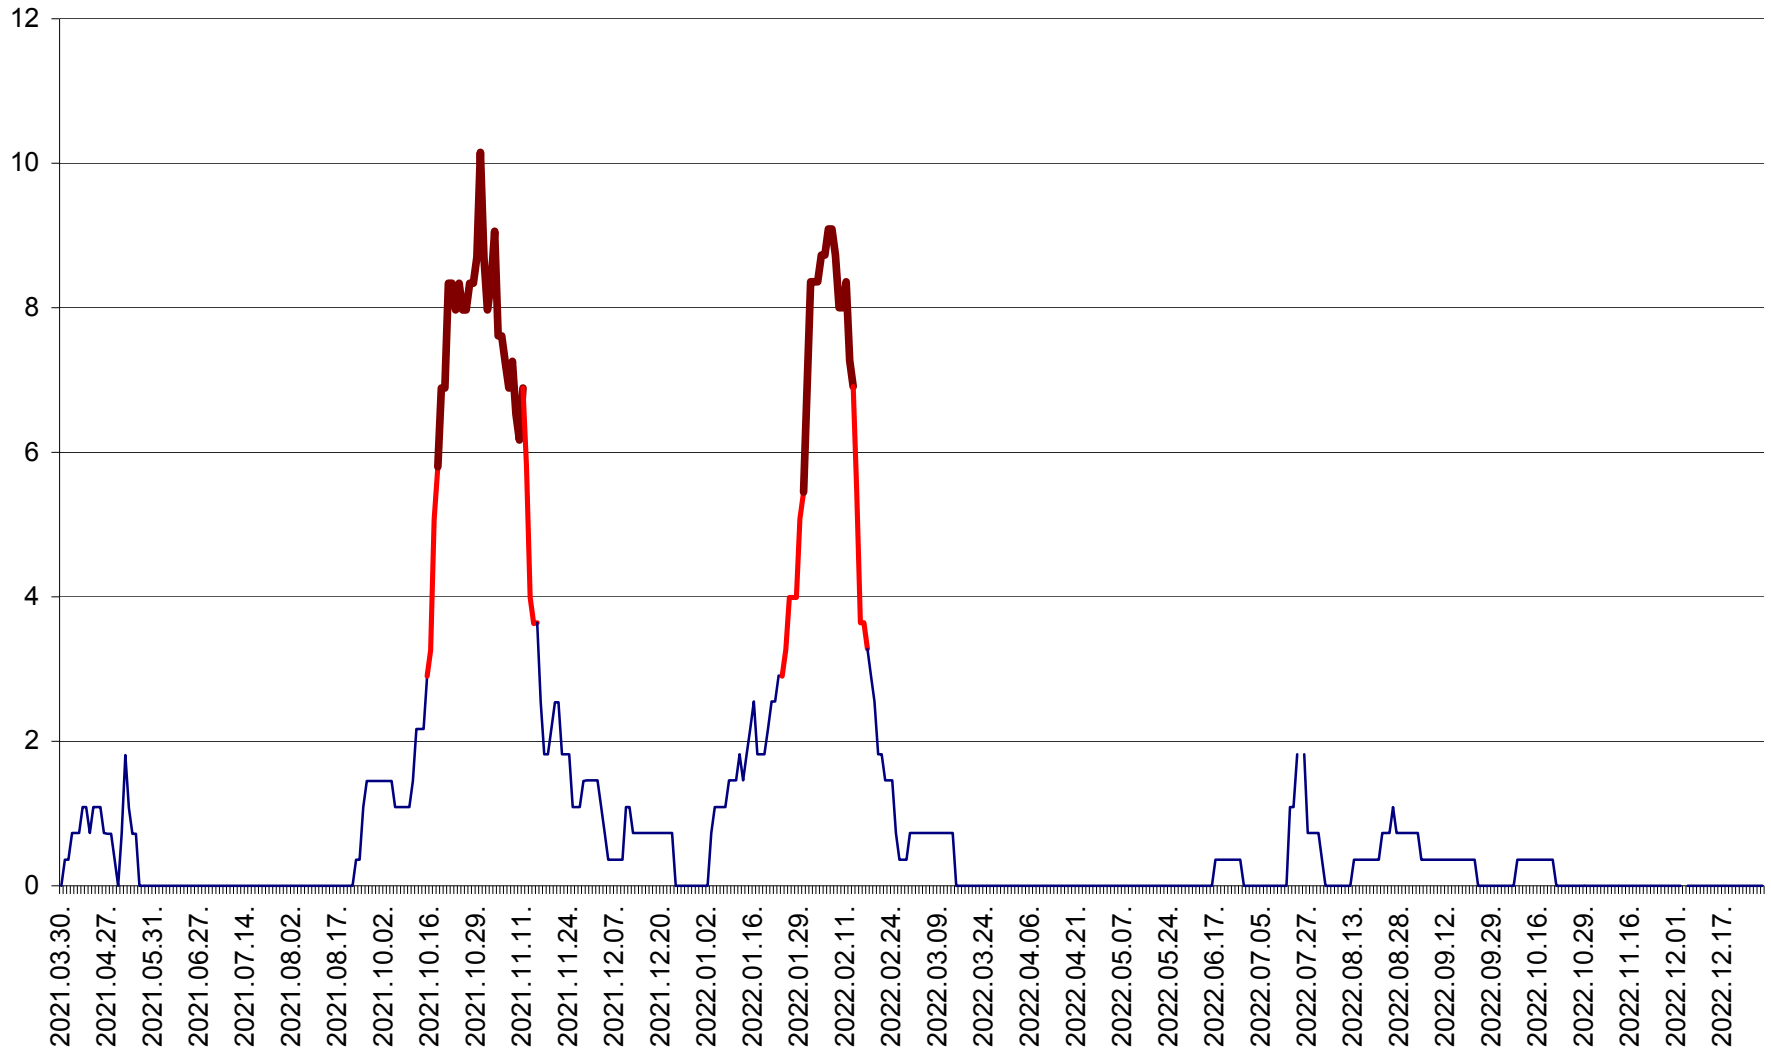

LELICENI - Evolutia incidentei cumulate pe 14 zile la ‰ de locuitori
2021.04.01. - 2022.12.29.

LUETA - Evolutia incidentei cumulate pe 14 zile la ‰ de locuitori
2021.04.01. - 2022.12.29.

LUNCA DE JOS - Evolutia incidentei cumulate pe 14 zile la ‰ de locuitori
2021.04.01. - 2022.12.29.

LUNCA DE SUS - Evolutia incidentei cumulate pe 14 zile la ‰ de locuitori
2021.04.01. - 2022.12.29.

LUPENI - Evolutia incidentei cumulate pe 14 zile la ‰ de locuitori
2021.04.01. - 2022.12.29.

MĂDĂRAȘ - Evolutia incidentei cumulate pe 14 zile la ‰ de locuitori
2021.04.01. - 2022.12.29.

MĂRTINIȘ - Evolutia incidentei cumulate pe 14 zile la ‰ de locuitori
2021.04.01. - 2022.12.29.

MEREȘTI - Evolutia incidentei cumulate pe 14 zile la ‰ de locuitori
2021.04.01. - 2022.12.29.

MUNICIPIUL MIERCUREA-CIUC - Evolutia incidentei cumulate pe 14 zile la ‰ de locuitori
2021.04.01. - 2022.12.29.

MIHĂILENI - Evolutia incidentei cumulate pe 14 zile la ‰ de locuitori
2021.04.01. - 2022.12.29.

MUGENI - Evolutia incidentei cumulate pe 14 zile la ‰ de locuitori
2021.04.01. - 2022.12.29.

OCLAND - Evolutia incidentei cumulate pe 14 zile la ‰ de locuitori
2021.04.01. - 2022.12.29.