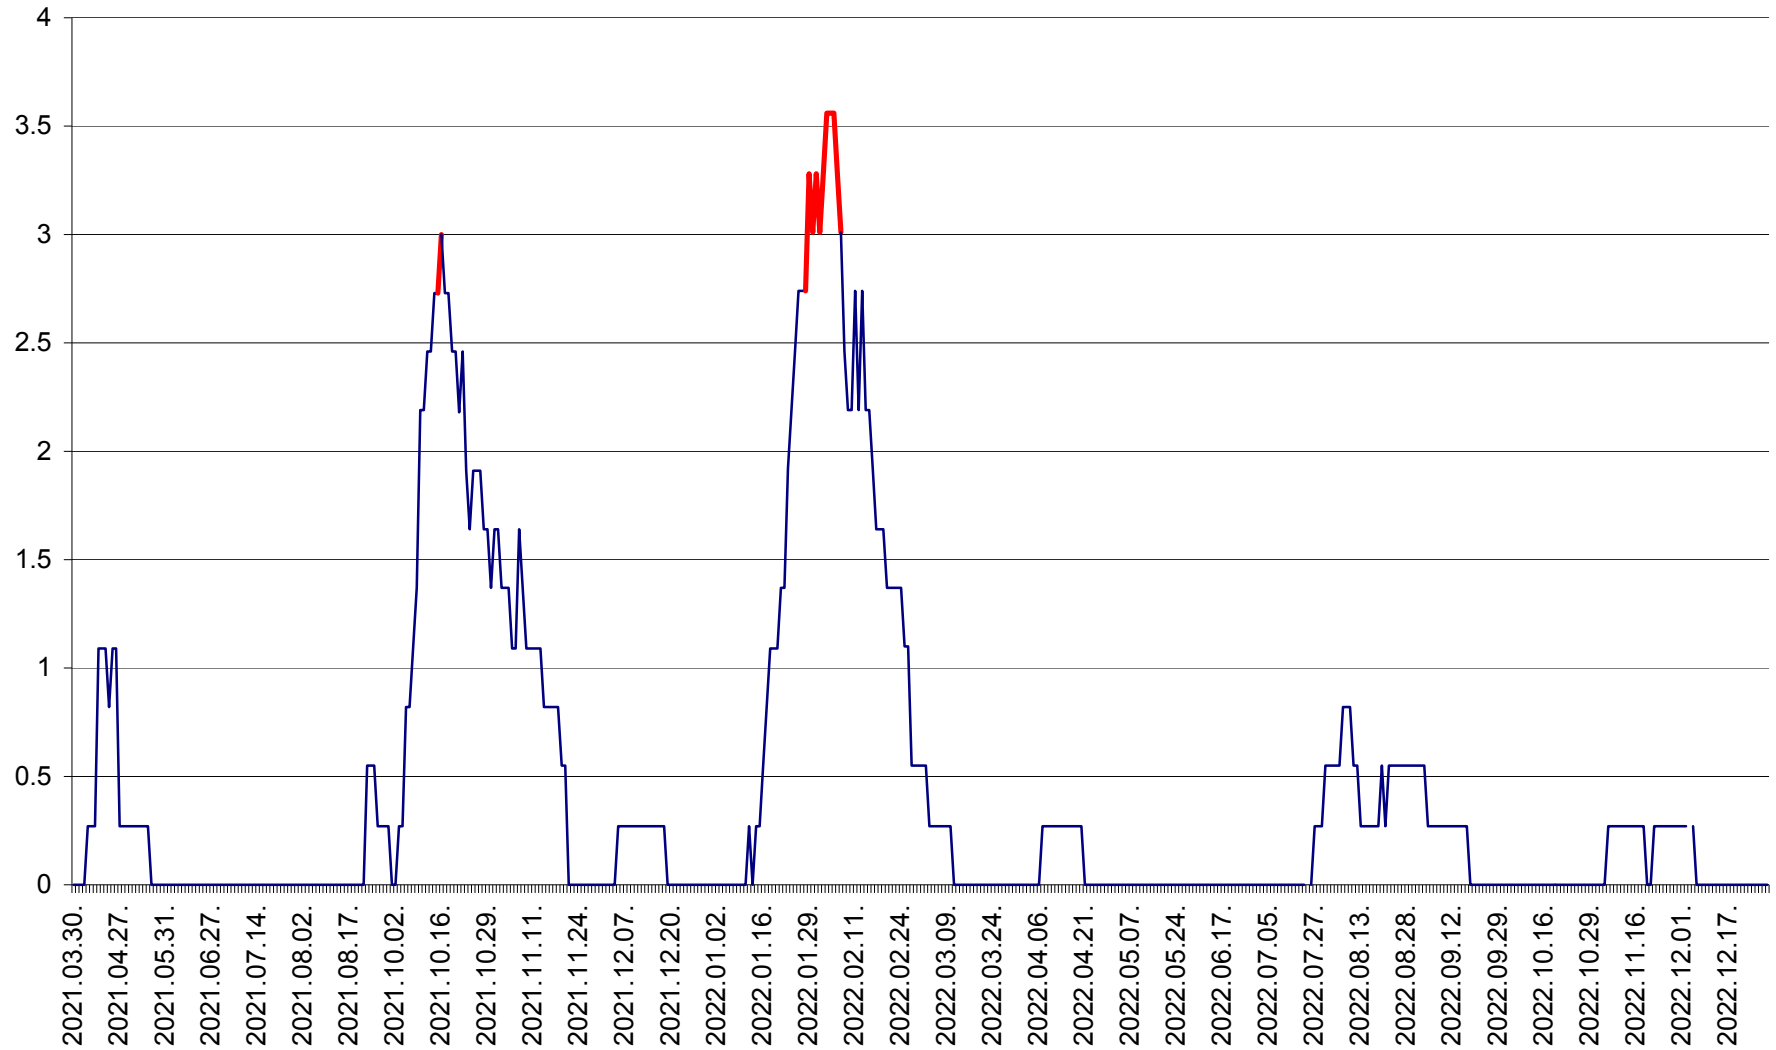

FELICENI - Evolutia incidentei cumulate pe 14 zile la % de locuitori
2021.04.01. - 2022.12.29.

FRUMOASA - Evolutia incidentei cumulate pe 14 zile la ‰ de locuitori
2021.04.01. - 2022.12.29.

GĂLĂUȚAȘ - Evolutia incidentei cumulate pe 14 zile la ‰ de locuitori
2021.04.01. - 2022.12.29.

MUNICIPIUL GHEORGHENI - Evolutia incidentei cumulate pe 14 zile la % de locuitori
2021.04.01. - 2022.12.29.

JOSENI - Evolutia incidentei cumulate pe 14 zile la ‰ de locuitori
2021.04.01. - 2022.12.29.

LĂZAREA - Evolutia incidentei cumulate pe 14 zile la % de locuitori
2021.04.01. - 2022.12.29.

LELICENI - Evolutia incidentei cumulate pe 14 zile la ‰ de locuitori
2021.04.01. - 2022.12.29.

LUETA - Evolutia incidentei cumulate pe 14 zile la ‰ de locuitori
2021.04.01. - 2022.12.29.

LUNCA DE JOS - Evolutia incidentei cumulate pe 14 zile la ‰ de locuitori
2021.04.01. - 2022.12.29.