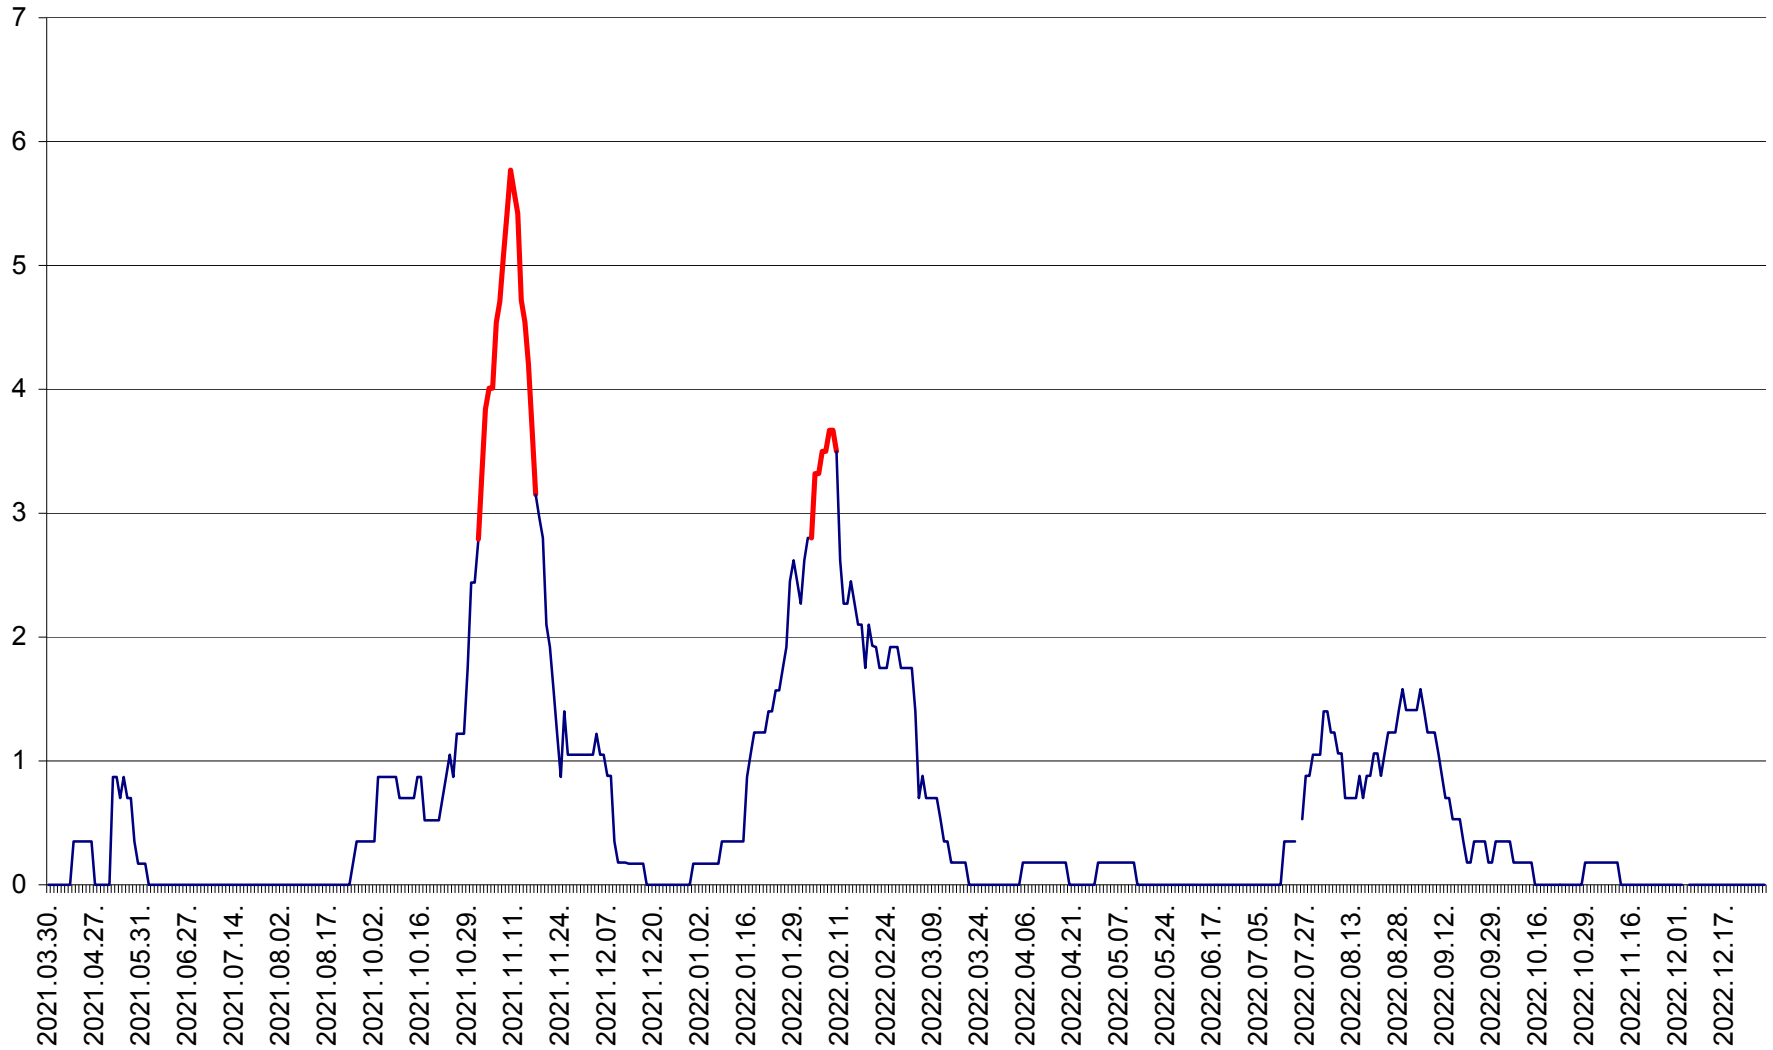

ORAȘ BĂLAN - Evoluția incidenței cumulate pe 14 zile la ‰ de locuitori
2021.04.01. - 2022.12.29.

BILBOR - Evolutia incidentei cumulate pe 14 zile la ‰ de locuitori
2021.04.01. - 2022.12.29.

ORAȘ BORSEC - Evolutia incidentei cumulate pe 14 zile la ‰ de locuitori
2021.04.01. - 2022.12.29.

CORBU - Evolutia incidentei cumulate pe 14 zile la ‰ de locuitori
2021.04.01. - 2022.12.29.

CORUND - Evolutia incidentei cumulate pe 14 zile la ‰ de locuitori
2021.04.01. - 2022.12.29.

COZMENI - Evolutia incidentei cumulate pe 14 zile la ‰ de locuitori
2021.04.01. - 2022.12.29.

ORAȘ CRISTURU SECUIESC - Evolutia incidentei cumulate pe 14 zile la ‰ de locuitori
2021.04.01. - 2022.12.29.

DĂNEȘTI - Evolutia incidentei cumulate pe 14 zile la ‰ de locuitori
2021.04.01. - 2022.12.29.

DÂRJIU - Evolutia incidentei cumulate pe 14 zile la ‰ de locuitori
2021.04.01. - 2022.12.29.

DEALU - Evolutia incidentei cumulate pe 14 zile la ‰ de locuitori
2021.04.01. - 2022.12.29.

DITRĂU - Evolutia incidentei cumulate pe 14 zile la ‰ de locuitori
2021.04.01. - 2022.12.29.