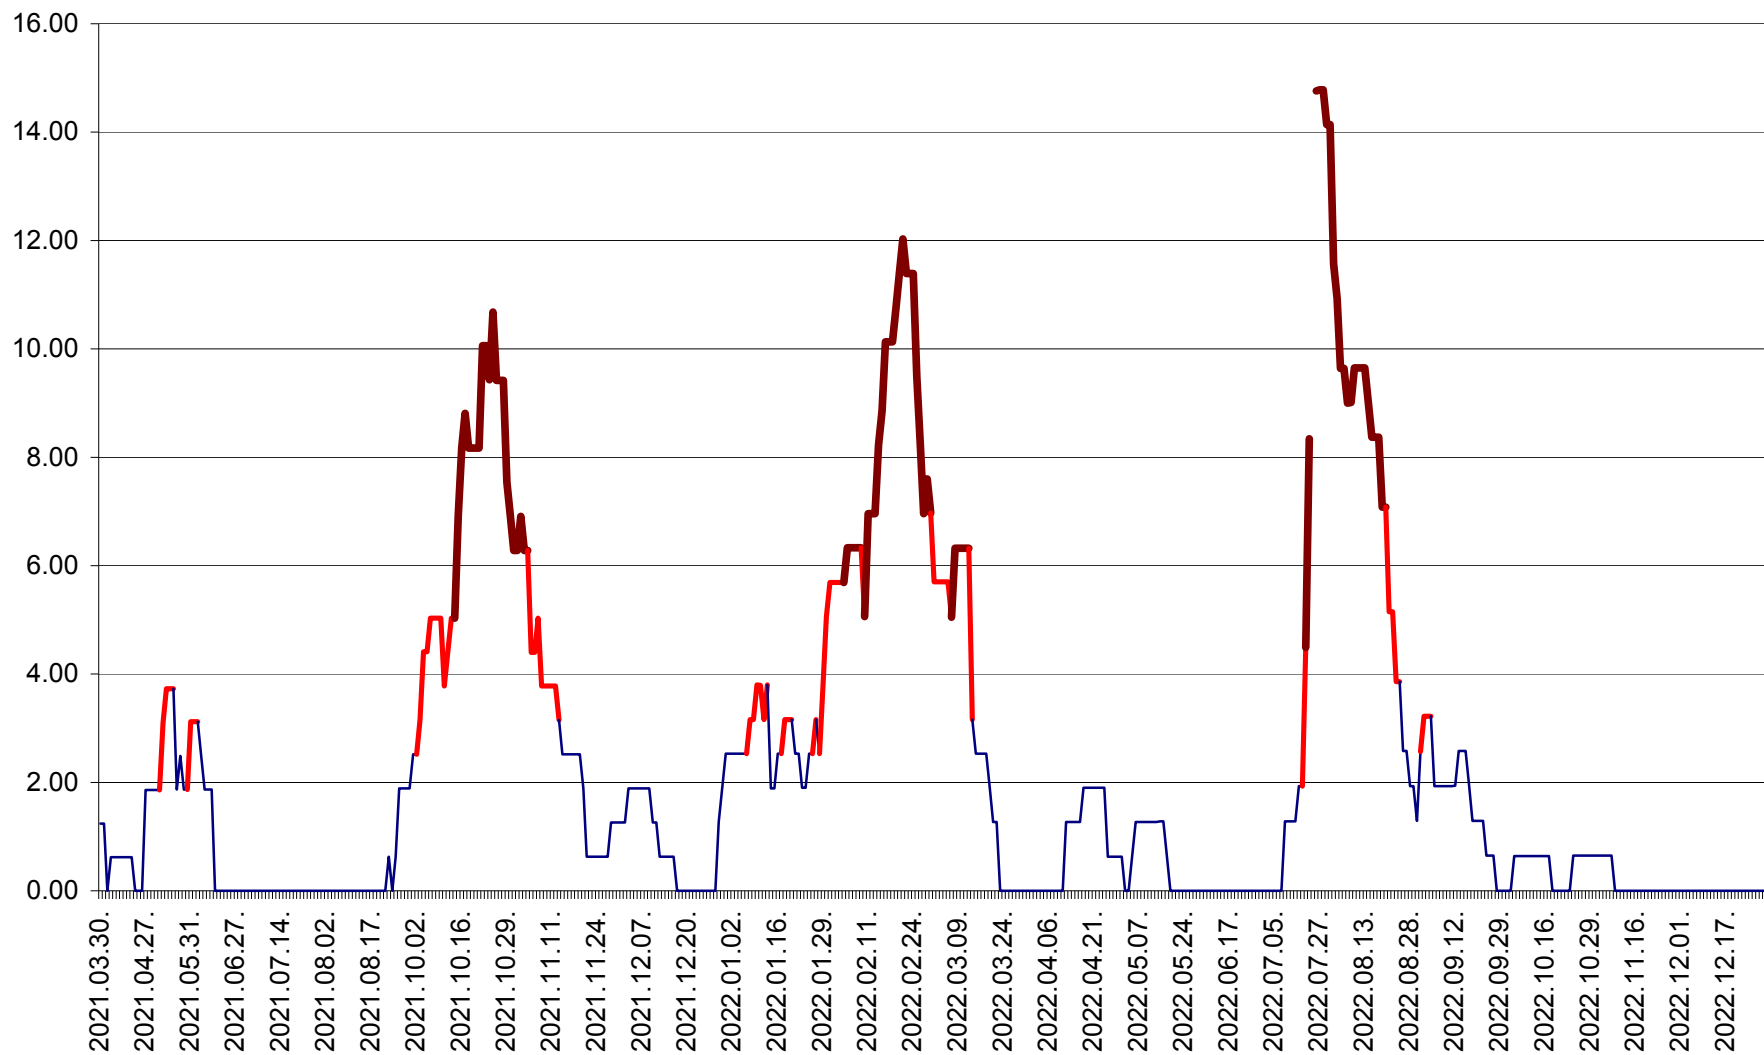

ATID - Evolutia incidentei cumulate pe 14 zile la % de locuitori
2021.04.01. - 2022.12.29.

AVRĂMEȘTI - Evolutia incidentei cumulate pe 14 zile la ‰ de locuitori
2021.04.01. - 2022.12.29.

ORAȘ BĂILE TUȘNAD - Evoluția incidenței cumulate pe 14 zile la ‰ de locuitori
2021.04.01. - 2022.12.29.

ORAȘ BĂLAN - Evoluția incidenței cumulate pe 14 zile la ‰ de locuitori
2021.04.01. - 2022.12.29.

BILBOR - Evolutia incidentei cumulate pe 14 zile la ‰ de locuitori
2021.04.01. - 2022.12.29.

ORAȘ BORSEC - Evolutia incidentei cumulate pe 14 zile la ‰ de locuitori
2021.04.01. - 2022.12.29.

BRĂDEȘTI - Evolutia incidentei cumulate pe 14 zile la ‰ de locuitori
2021.04.01. - 2022.12.29.

CĂPÂLNIȚA - Evolutia incidentei cumulate pe 14 zile la ‰ de locuitori
2021.04.01. - 2022.12.29.

CÂRȚA - Evolutia incidentei cumulate pe 14 zile la ‰ de locuitori
2021.04.01. - 2022.12.29.

CICEU - Evolutia incidentei cumulate pe 14 zile la ‰ de locuitori
2021.04.01. - 2022.12.29.

CIUCSÂNGEORGIU - Evolutia incidentei cumulate pe 14 zile la ‰ de locuitori
2021.04.01. - 2022.12.29.

CIUMANI - Evolutia incidentei cumulate pe 14 zile la ‰ de locuitori
2021.04.01. - 2022.12.29.