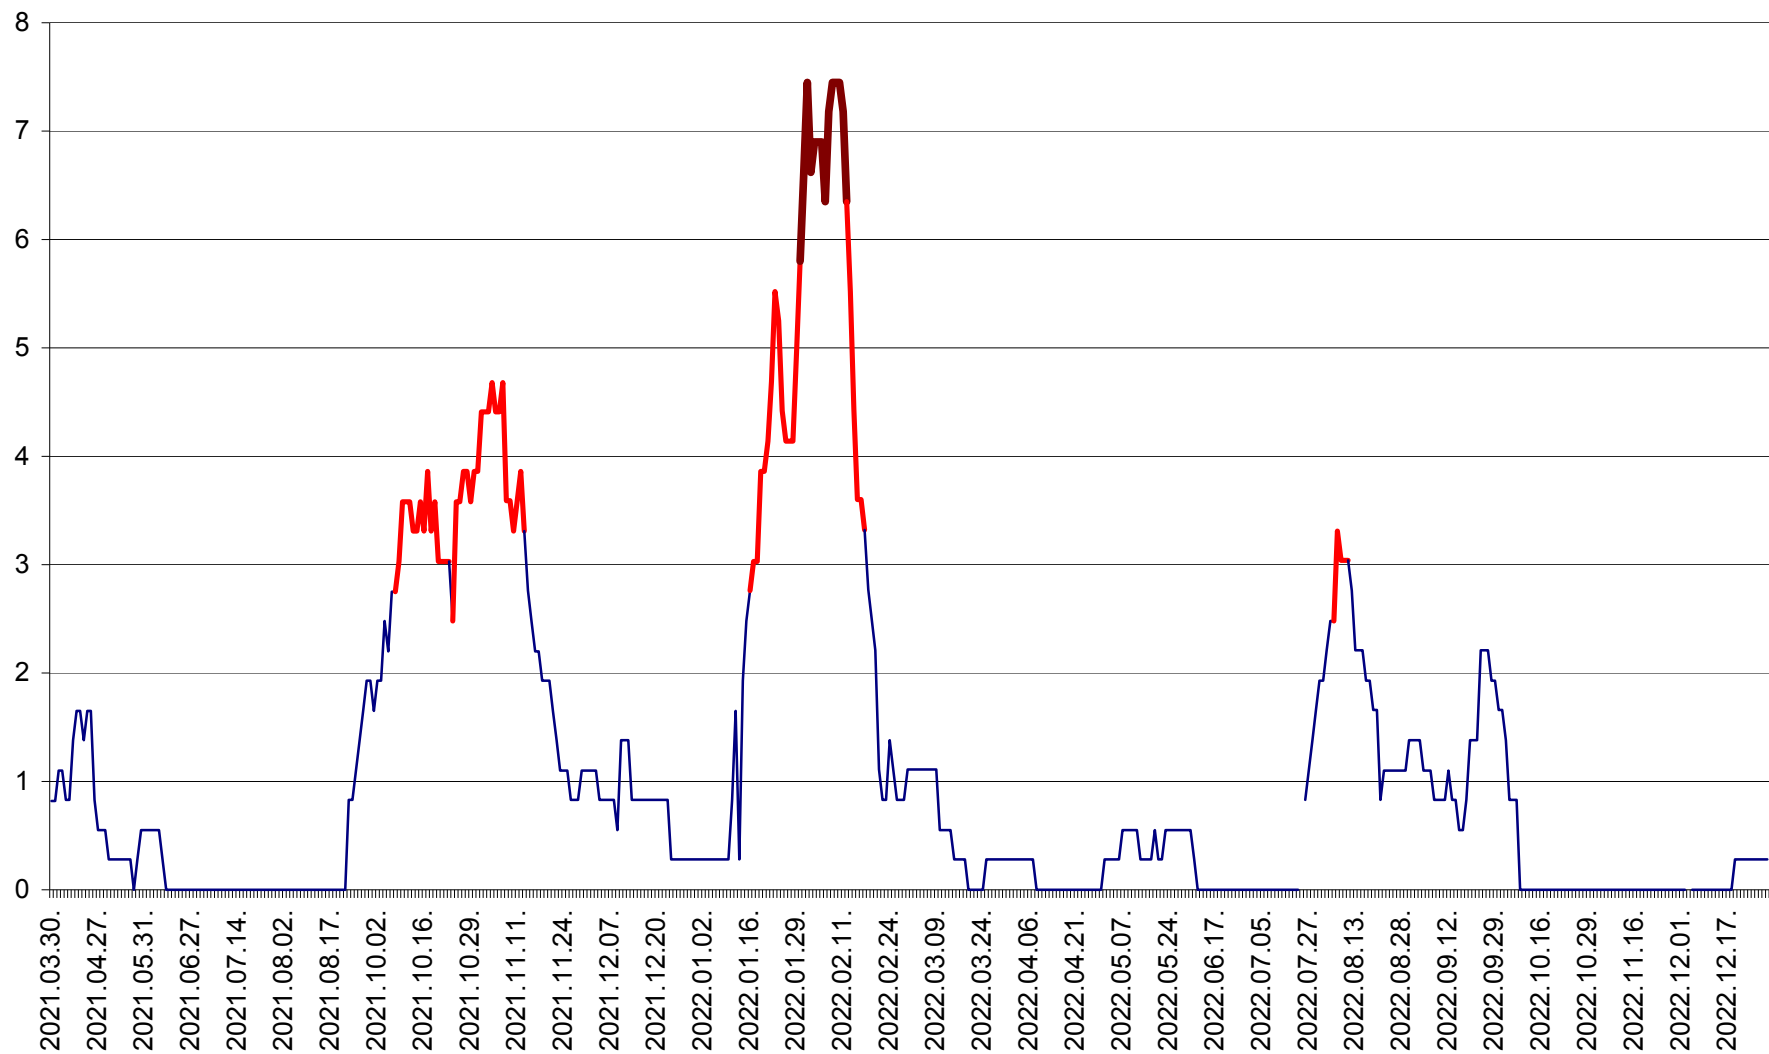

RACU - Evolutia incidentei cumulate pe 14 zile la ‰ de locuitori
2021.04.01. - 2022.12.29.

REMETEA - Evolutia incidentei cumulate pe 14 zile la ‰ de locuitori
2021.04.01. - 2022.12.29.

SĂCEL - Evolutia incidentei cumulate pe 14 zile la ‰ de locuitori
2021.04.01. - 2022.12.29.

SÂNCRĂIENI - Evolutia incidentei cumulate pe 14 zile la ‰ de locuitori
2021.04.01. - 2022.12.29.

SÂNDOMINIC - Evolutia incidentei cumulate pe 14 zile la ‰ de locuitori
2021.04.01. - 2022.12.29.

SÂNMARTIN - Evolutia incidentei cumulate pe 14 zile la ‰ de locuitori
2021.04.01. - 2022.12.29.

SÂNSIMION - Evolutia incidentei cumulate pe 14 zile la ‰ de locuitori
2021.04.01. - 2022.12.29.

SÂNTIMBRU - Evolutia incidentei cumulate pe 14 zile la ‰ de locuitori
2021.04.01. - 2022.12.29.

SĂRMAȘ - Evolutia incidentei cumulate pe 14 zile la ‰ de locuitori
2021.04.01. - 2022.12.29.