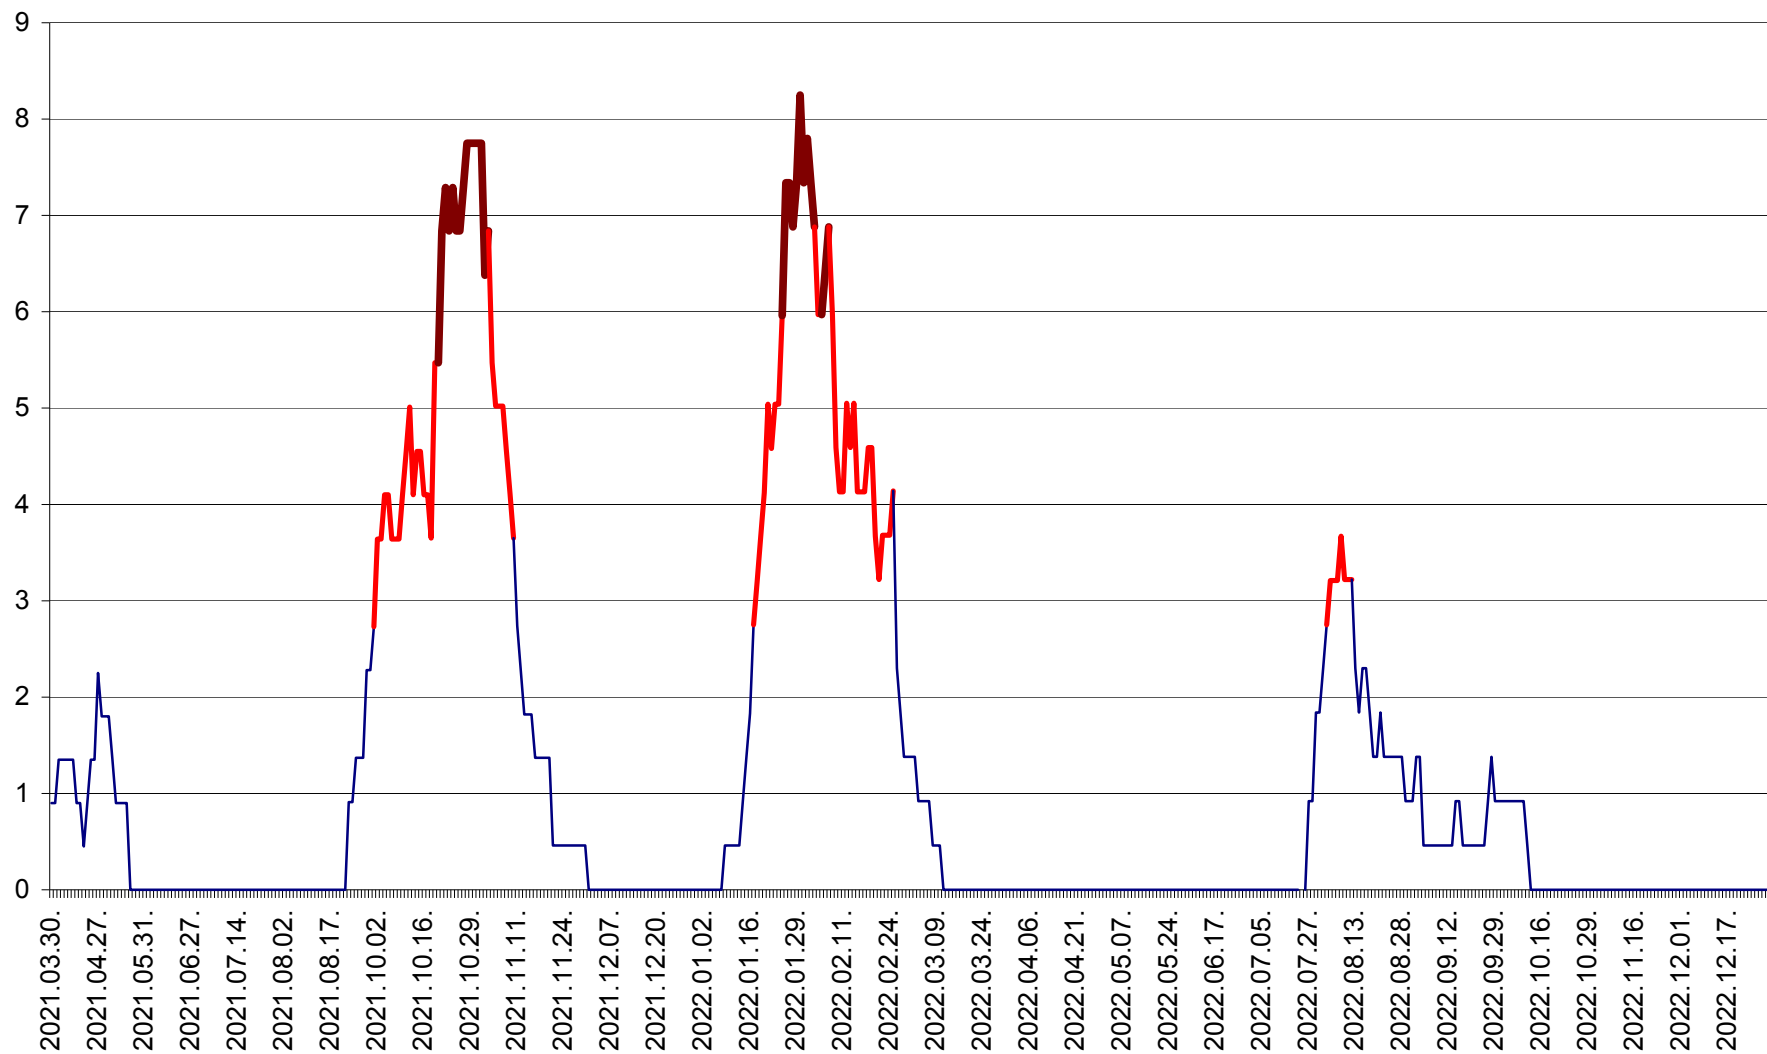

RACU - Evolutia incidentei cumulate pe 14 zile la ‰ de locuitori
2021.04.01. - 2022.12.29.

REMETEA - Evolutia incidentei cumulate pe 14 zile la ‰ de locuitori
2021.04.01. - 2022.12.29.

SĂCEL - Evolutia incidentei cumulate pe 14 zile la ‰ de locuitori
2021.04.01. - 2022.12.29.

SÂNCRĂIENI - Evolutia incidentei cumulate pe 14 zile la ‰ de locuitori
2021.04.01. - 2022.12.29.

SÂNDOMINIC - Evolutia incidentei cumulate pe 14 zile la ‰ de locuitori
2021.04.01. - 2022.12.29.

SÂNMARTIN - Evolutia incidentei cumulate pe 14 zile la ‰ de locuitori
2021.04.01. - 2022.12.29.

SÂNSIMION - Evolutia incidentei cumulate pe 14 zile la ‰ de locuitori
2021.04.01. - 2022.12.29.

SÂNTIMBRU - Evolutia incidentei cumulate pe 14 zile la ‰ de locuitori
2021.04.01. - 2022.12.29.

SĂRMAȘ - Evolutia incidentei cumulate pe 14 zile la ‰ de locuitori
2021.04.01. - 2022.12.29.