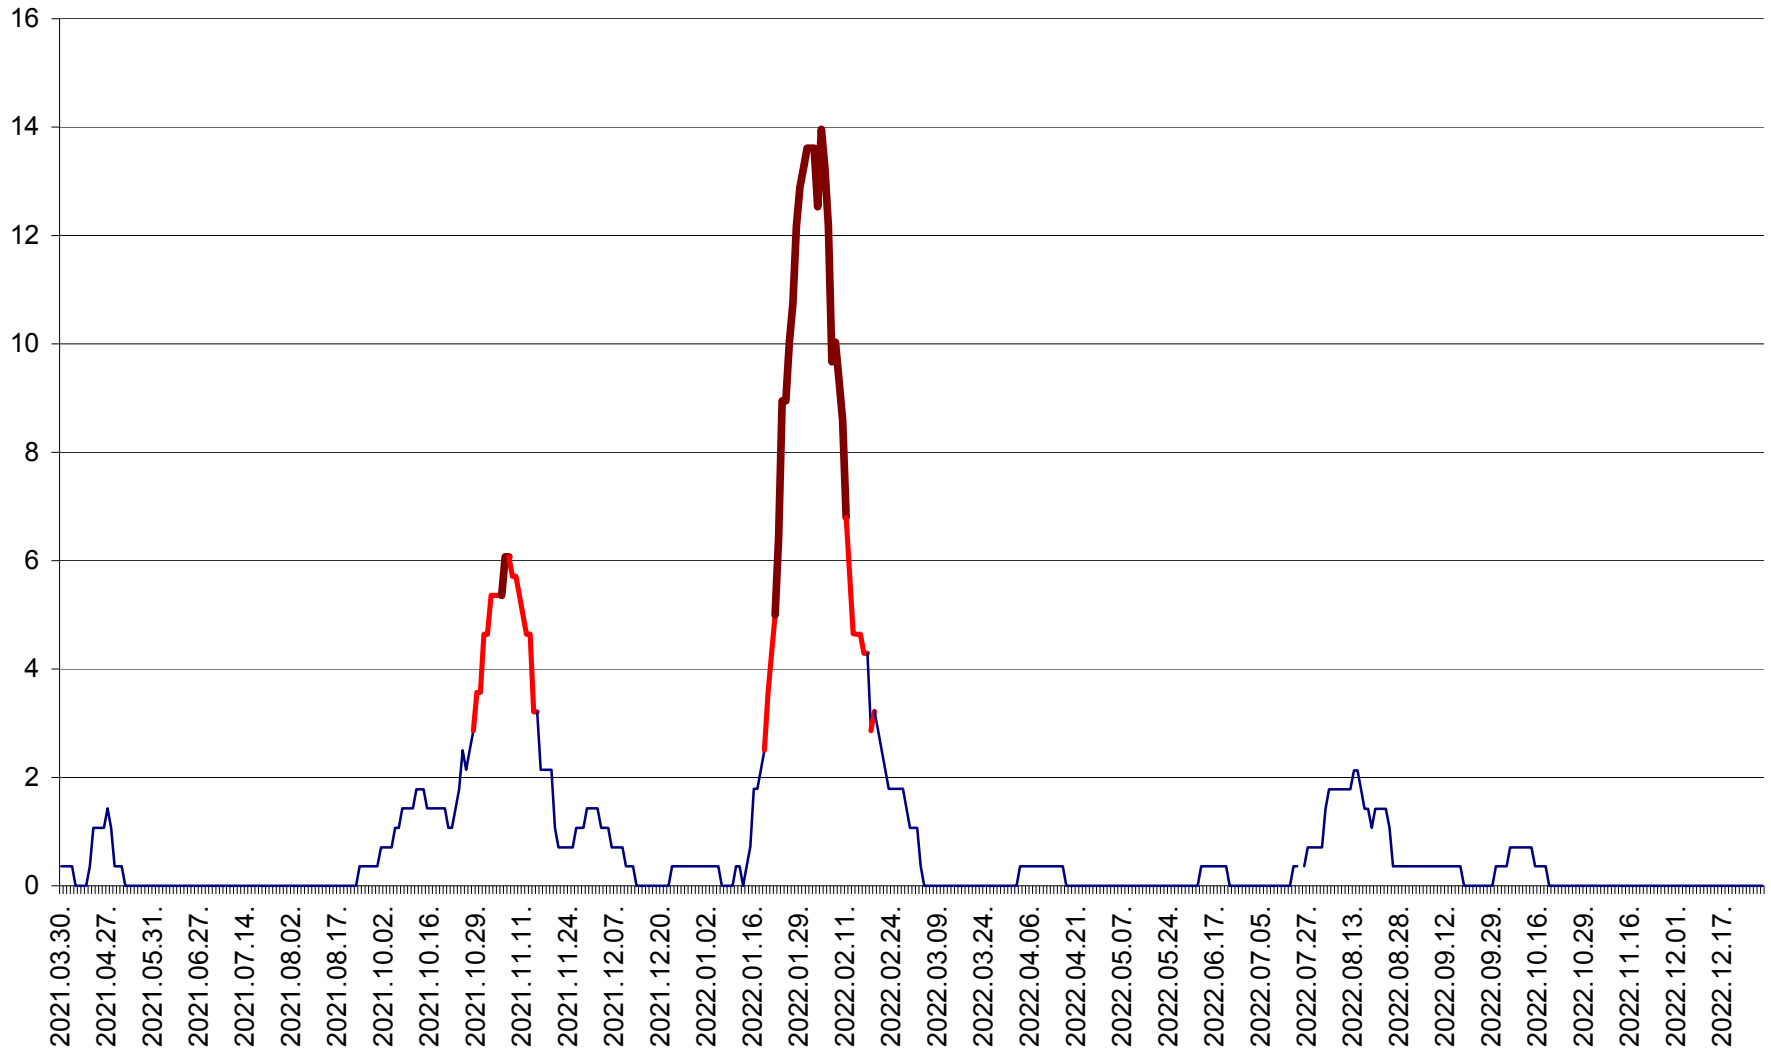

ȘIMONEȘTI - Evoluția incidenței cumulate pe 14 zile la ‰ de locuitori
2021.04.01. - 2022.12.29.