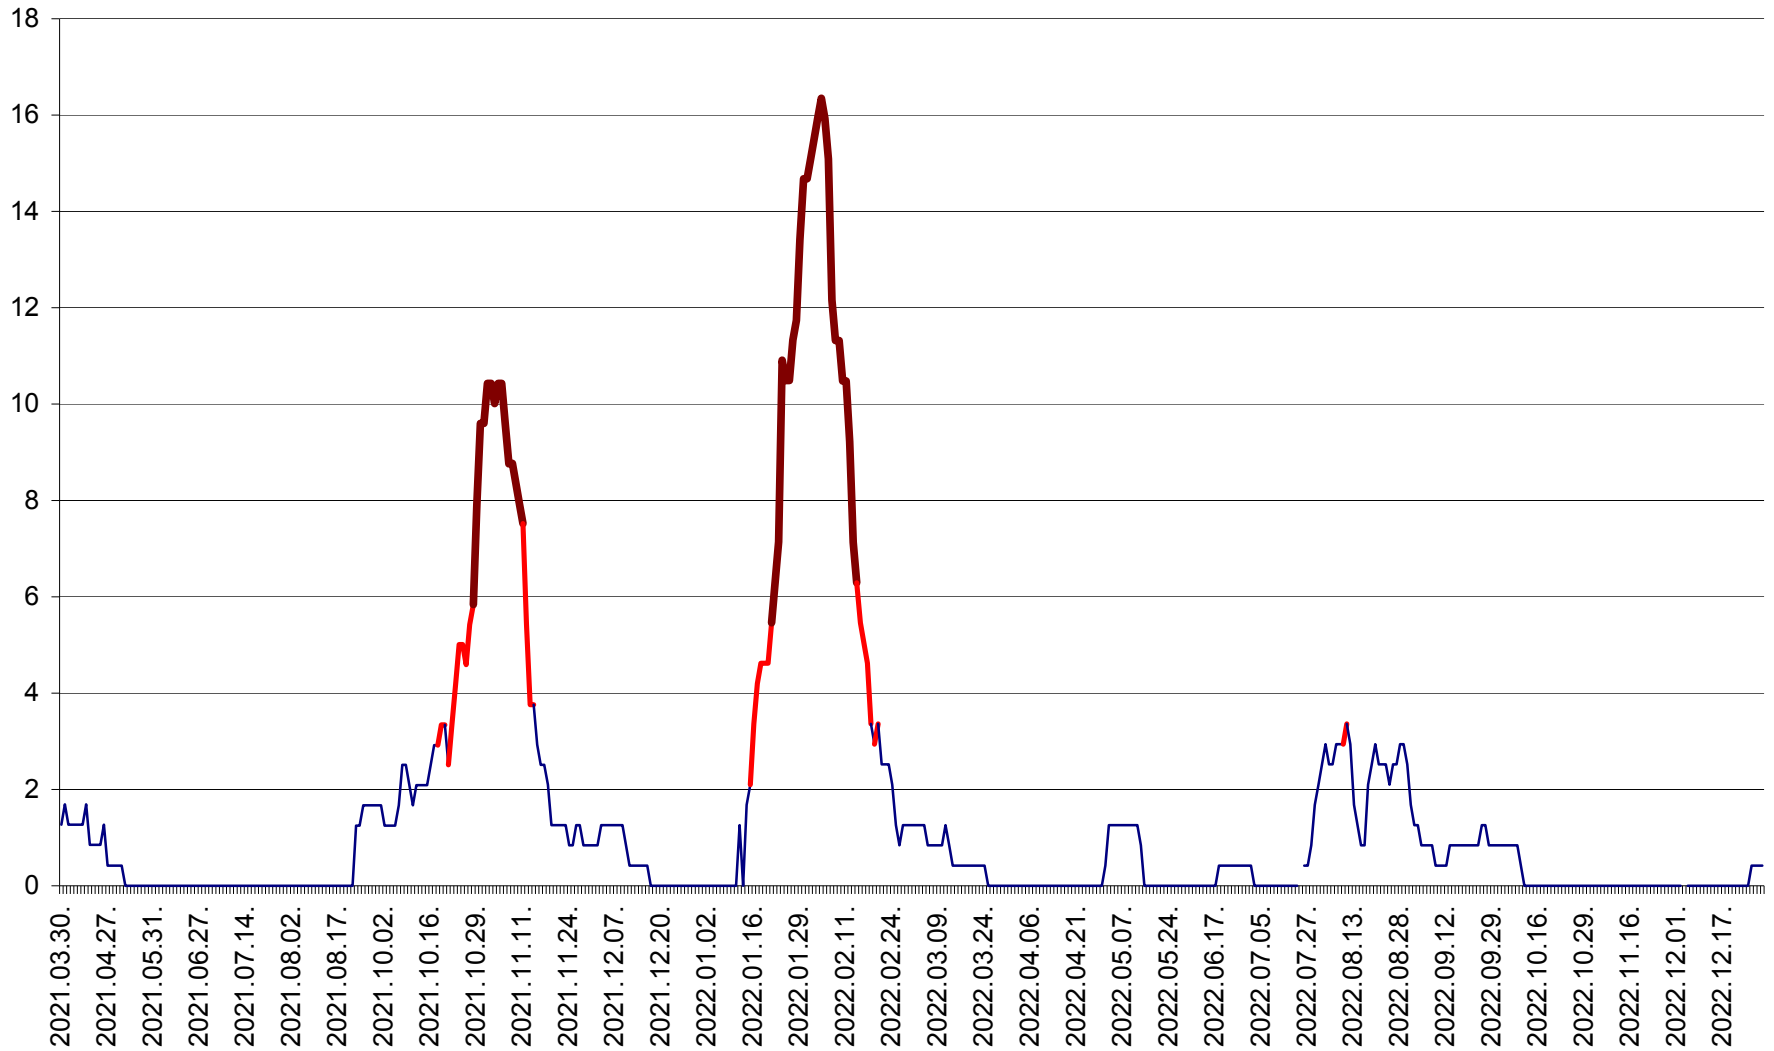

FELICENI - Evolutia incidentei cumulate pe 14 zile la % de locuitori
2021.04.01. - 2022.12.29.

FRUMOASA - Evolutia incidentei cumulate pe 14 zile la ‰ de locuitori
2021.04.01. - 2022.12.29.

GĂLĂUȚAȘ - Evolutia incidentei cumulate pe 14 zile la ‰ de locuitori
2021.04.01. - 2022.12.29.

MUNICIPIUL GHEORGHENI - Evolutia incidentei cumulate pe 14 zile la % de locuitori
2021.04.01. - 2022.12.29.

JOSENI - Evolutia incidentei cumulate pe 14 zile la ‰ de locuitori
2021.04.01. - 2022.12.29.

LĂZAREA - Evolutia incidentei cumulate pe 14 zile la % de locuitori
2021.04.01. - 2022.12.29.

LELICENI - Evolutia incidentei cumulate pe 14 zile la ‰ de locuitori
2021.04.01. - 2022.12.29.

LUETA - Evolutia incidentei cumulate pe 14 zile la ‰ de locuitori
2021.04.01. - 2022.12.29.

LUNCA DE JOS - Evolutia incidentei cumulate pe 14 zile la ‰ de locuitori
2021.04.01. - 2022.12.29.