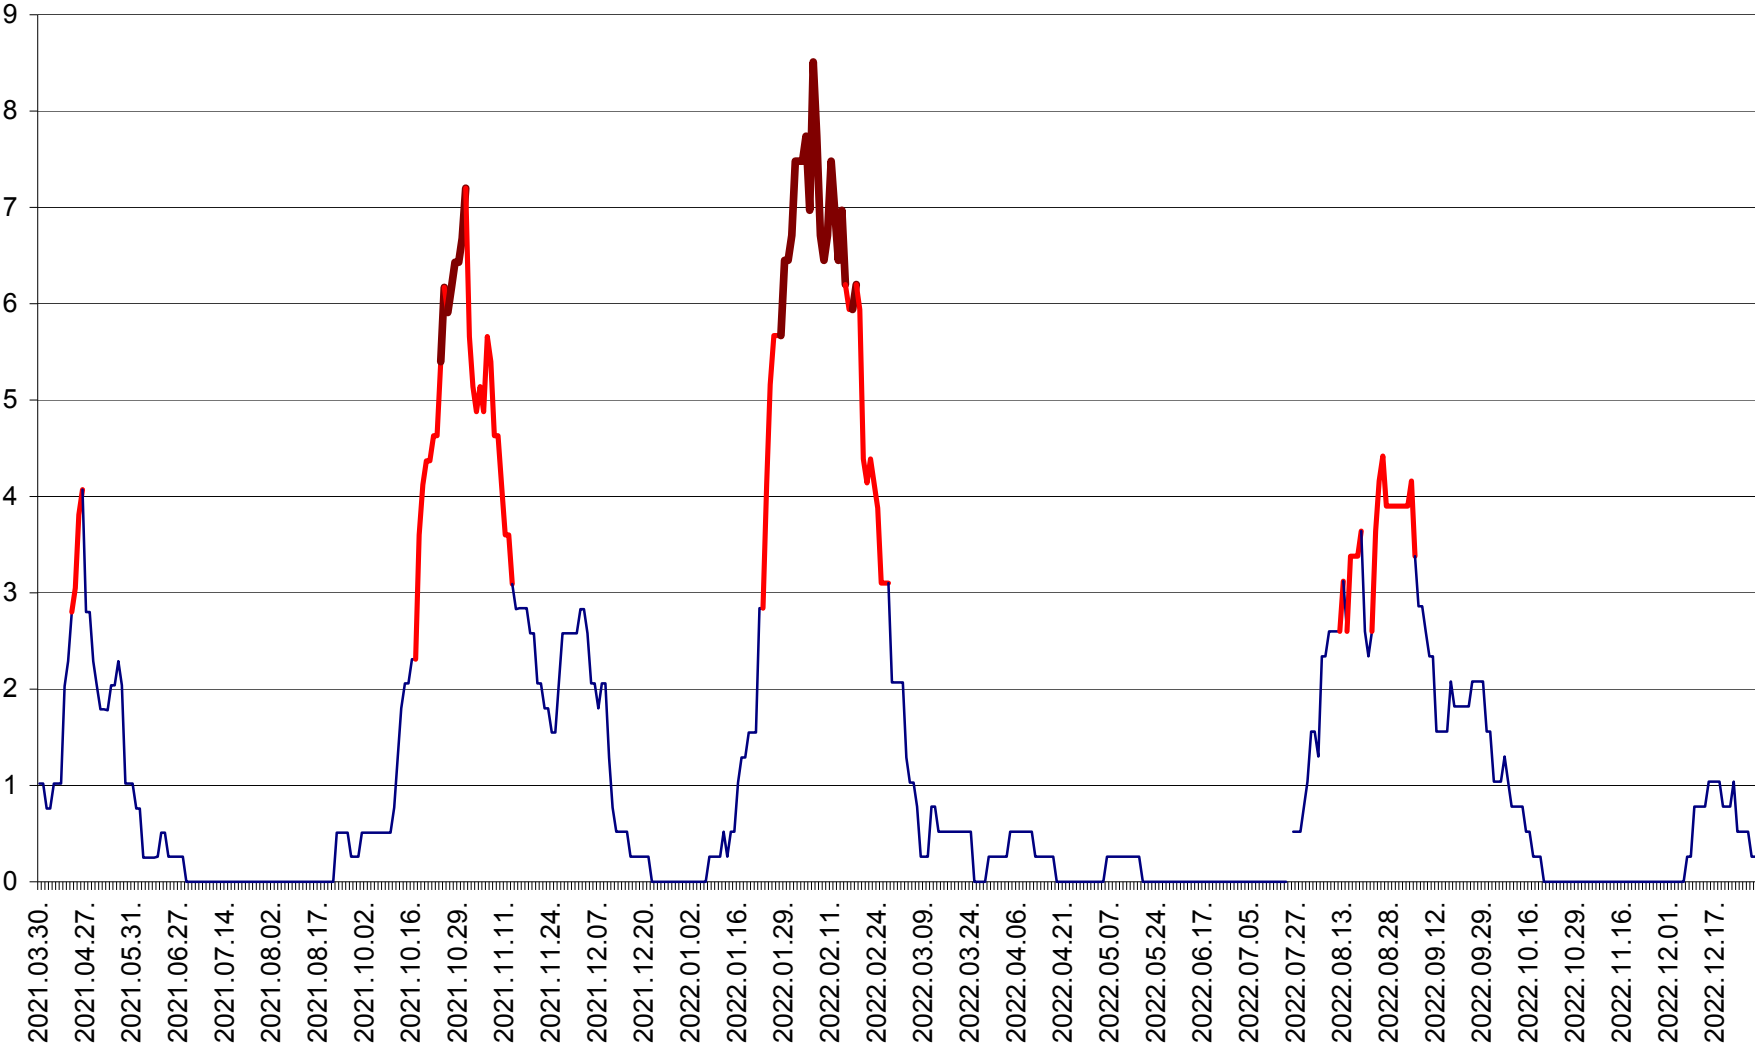

SÂNSIMION - Evolutia incidentei cumulate pe 14 zile la ‰ de locuitori
2021.04.01. - 2022.12.29.

SÂNTIMBRU - Evolutia incidentei cumulate pe 14 zile la ‰ de locuitori
2021.04.01. - 2022.12.29.

SĂRMAȘ - Evolutia incidentei cumulate pe 14 zile la ‰ de locuitori
2021.04.01. - 2022.12.29.

SATU MARE - Evolutia incidentei cumulate pe 14 zile la ‰ de locuitori
2021.04.01. - 2022.12.29.

SECUIENI - Evolutia incidentei cumulate pe 14 zile la ‰ de locuitori
2021.04.01. - 2022.12.29.

SICULENI - Evolutia incidentei cumulate pe 14 zile la ‰ de locuitori
2021.04.01. - 2022.12.29.

ȘIMONEȘTI - Evoluția incidenței cumulate pe 14 zile la ‰ de locuitori
2021.04.01. - 2022.12.29.

SUBCETATE - Evolutia incidentei cumulate pe 14 zile la ‰ de locuitori
2021.04.01. - 2022.12.29.

SUSENI - Evolutia incidentei cumulate pe 14 zile la ‰ de locuitori
2021.04.01. - 2022.12.29.