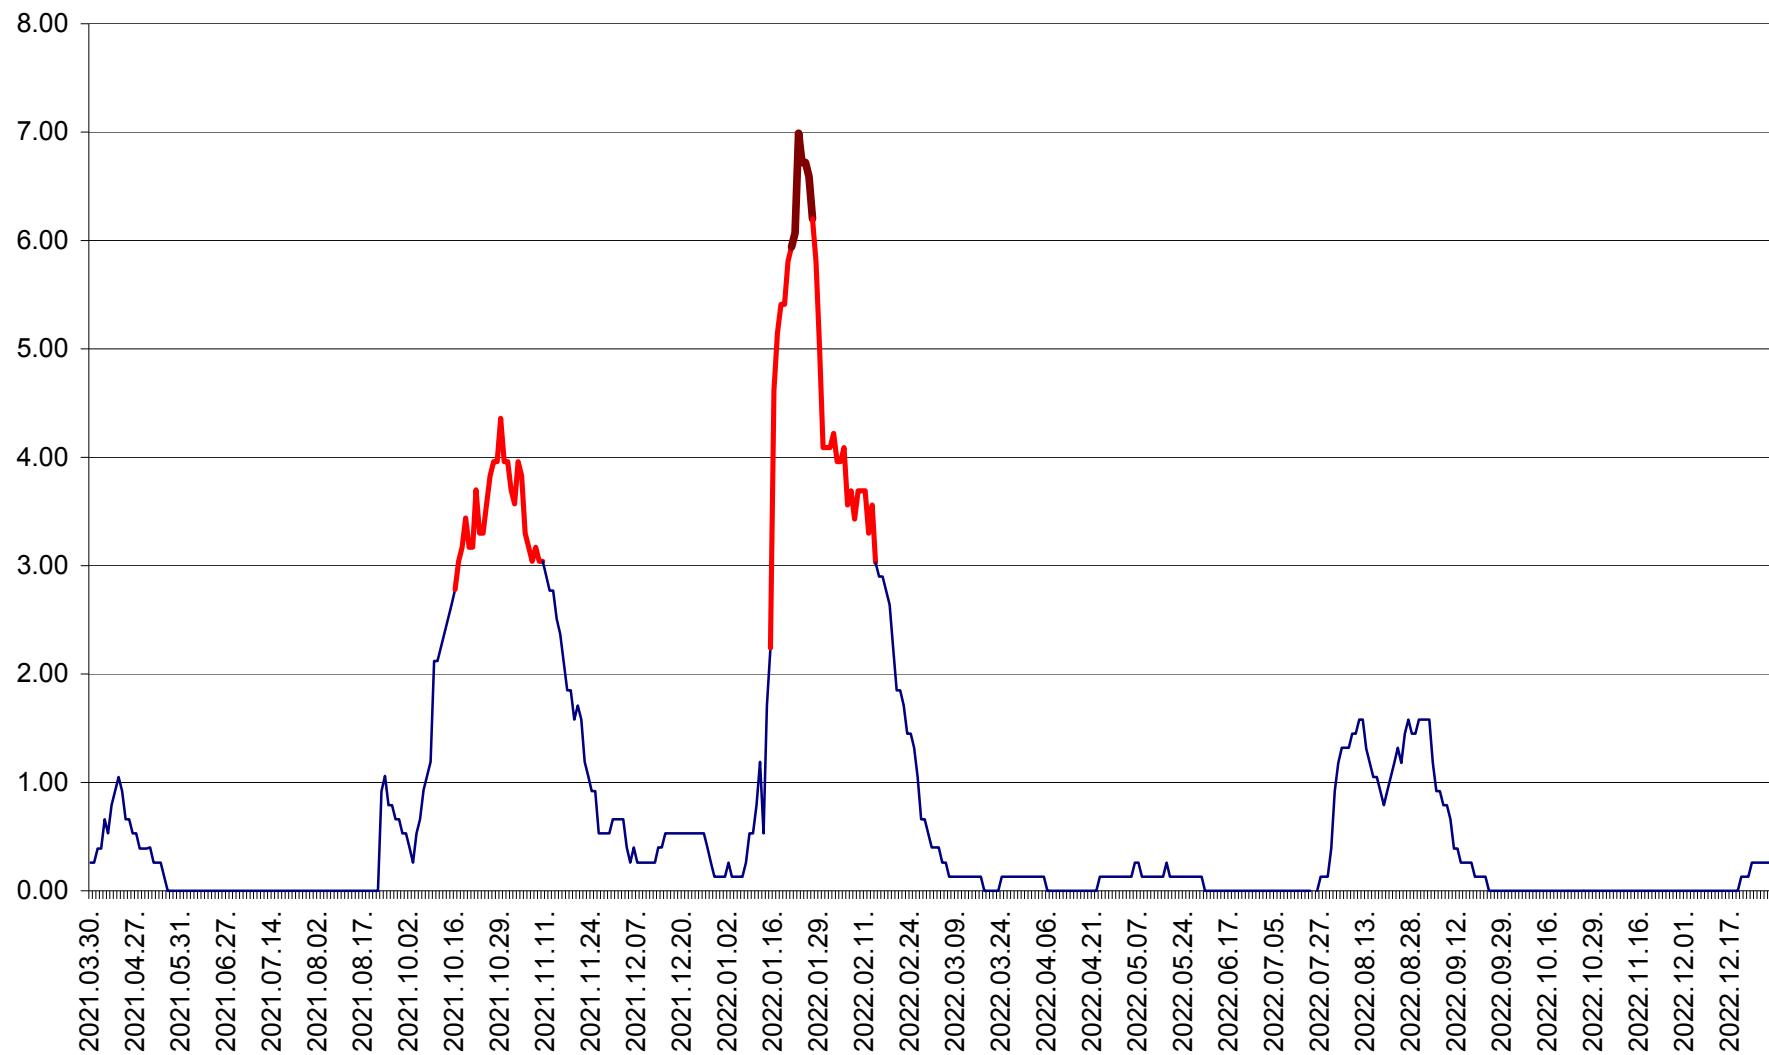

TUȘNAD - Evolutia incidentei cumulate pe 14 zile la ‰ de locuitori
2021.04.01. - 2022.12.29.

ULIEȘ - Evoluția incidentei cumulate pe 14 zile la ‰ de locuitori
2021.04.01. - 2022.12.29.

VĂRȘAG - Evolutia incidentei cumulate pe 14 zile la ‰ de locuitori
2021.04.01. - 2022.12.29.

ORAȘ VLĂHIȚA - Evolutia incidentei cumulate pe 14 zile la ‰ de locuitori
2021.04.01. - 2022.12.29.

VOȘLĂBENI - Evolutia incidentei cumulate pe 14 zile la ‰ de locuitori
2021.04.01. - 2022.12.29.

ZETEA - Evolutia incidentei cumulate pe 14 zile la ‰ de locuitori
2021.04.01. - 2022.12.29.