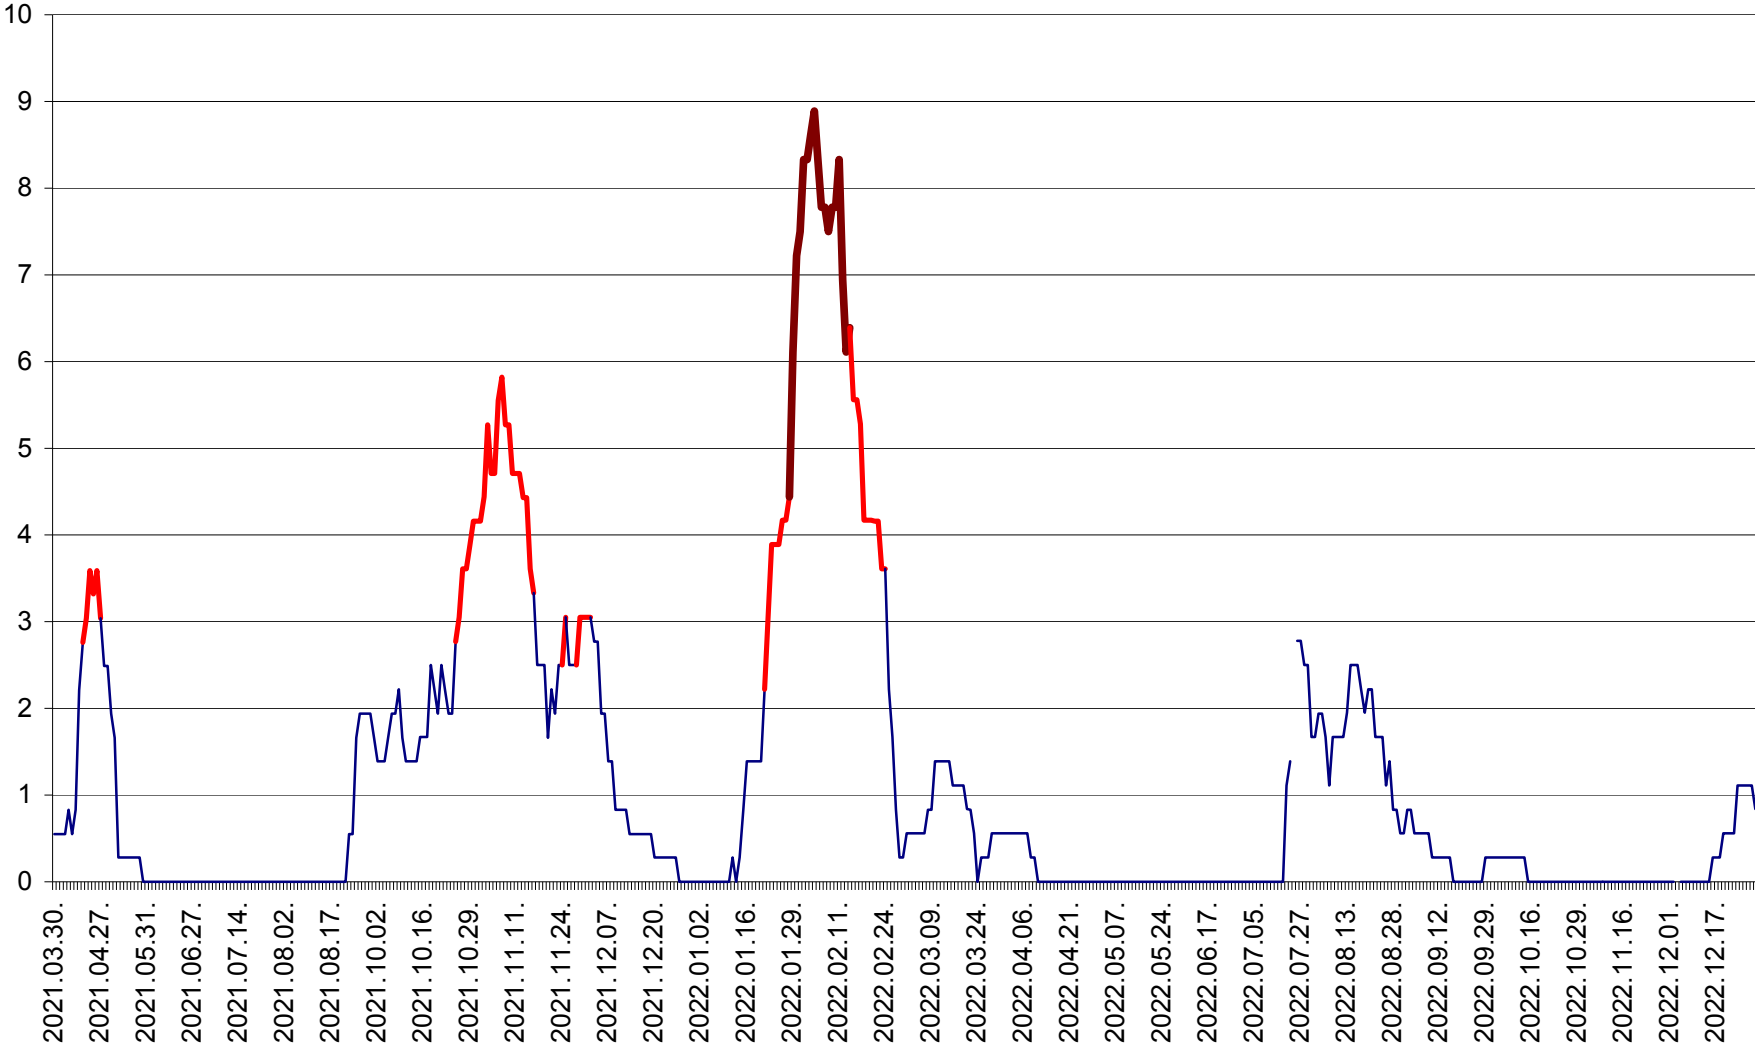

LELICENI - Evolutia incidentei cumulate pe 14 zile la ‰ de locuitori
2021.04.01. - 2022.12.29.

LUETA - Evolutia incidentei cumulate pe 14 zile la ‰ de locuitori
2021.04.01. - 2022.12.29.

LUNCA DE JOS - Evolutia incidentei cumulate pe 14 zile la ‰ de locuitori
2021.04.01. - 2022.12.29.

LUNCA DE SUS - Evolutia incidentei cumulate pe 14 zile la ‰ de locuitori
2021.04.01. - 2022.12.29.

LUPENI - Evolutia incidentei cumulate pe 14 zile la ‰ de locuitori
2021.04.01. - 2022.12.29.

MĂDĂRAȘ - Evolutia incidentei cumulate pe 14 zile la ‰ de locuitori
2021.04.01. - 2022.12.29.

MĂRTINIȘ - Evolutia incidentei cumulate pe 14 zile la ‰ de locuitori
2021.04.01. - 2022.12.29.

MEREȘTI - Evolutia incidentei cumulate pe 14 zile la ‰ de locuitori
2021.04.01. - 2022.12.29.

MUNICIPIUL MIERCUREA-CIUC - Evolutia incidentei cumulate pe 14 zile la ‰ de locuitori
2021.04.01. - 2022.12.29.

MIHĂILENI - Evolutia incidentei cumulate pe 14 zile la ‰ de locuitori
2021.04.01. - 2022.12.29.

MUGENI - Evolutia incidentei cumulate pe 14 zile la ‰ de locuitori
2021.04.01. - 2022.12.29.

OCLAND - Evolutia incidentei cumulate pe 14 zile la ‰ de locuitori
2021.04.01. - 2022.12.29.