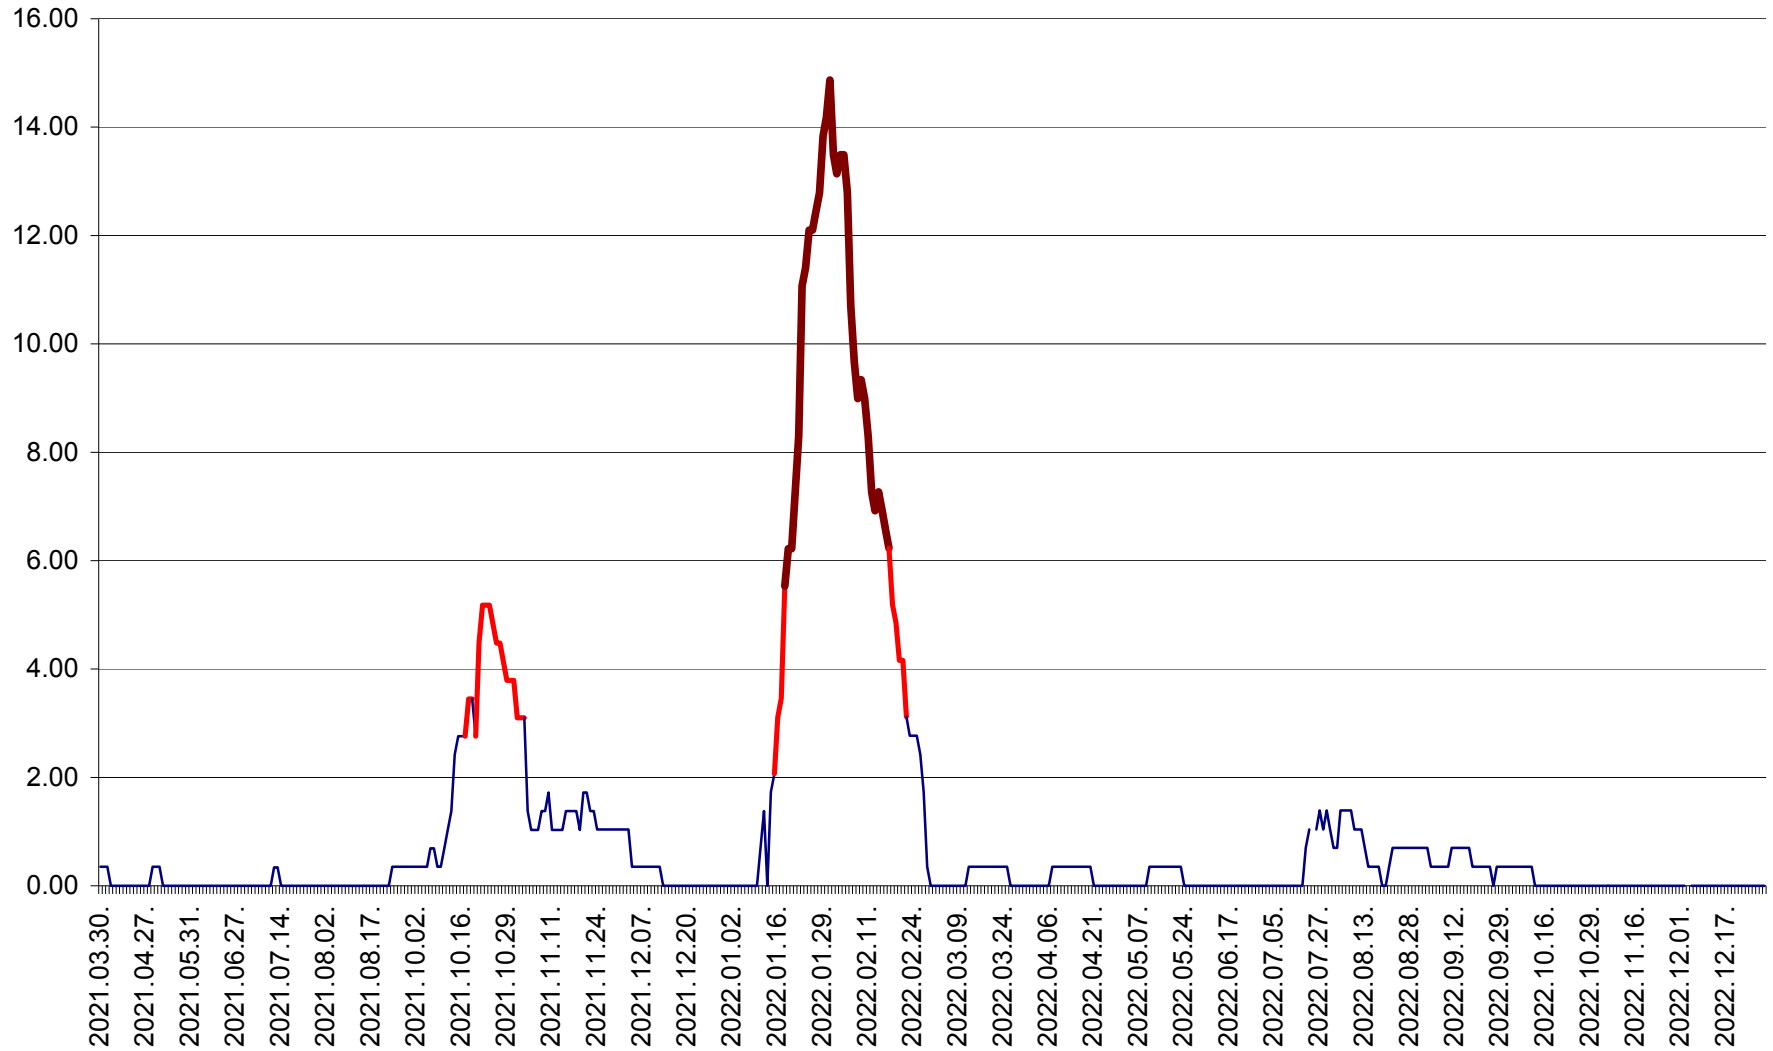

ORAȘ BĂLAN - Evoluția incidenței cumulate pe 14 zile la ‰ de locuitori
2021.04.01. - 2022.12.29.

BILBOR - Evolutia incidentei cumulate pe 14 zile la ‰ de locuitori
2021.04.01. - 2022.12.29.

ORAȘ BORSEC - Evolutia incidentei cumulate pe 14 zile la ‰ de locuitori
2021.04.01. - 2022.12.29.

BRĂDEȘTI - Evolutia incidentei cumulate pe 14 zile la ‰ de locuitori
2021.04.01. - 2022.12.29.

CĂPÂLNIȚA - Evolutia incidentei cumulate pe 14 zile la ‰ de locuitori
2021.04.01. - 2022.12.29.

CÂRȚA - Evolutia incidentei cumulate pe 14 zile la ‰ de locuitori
2021.04.01. - 2022.12.29.

CICEU - Evolutia incidentei cumulate pe 14 zile la ‰ de locuitori
2021.04.01. - 2022.12.29.

CIUCSÂNGEORGIU - Evolutia incidentei cumulate pe 14 zile la ‰ de locuitori
2021.04.01. - 2022.12.29.

CIUMANI - Evolutia incidentei cumulate pe 14 zile la ‰ de locuitori
2021.04.01. - 2022.12.29.

CORBU - Evolutia incidentei cumulate pe 14 zile la ‰ de locuitori
2021.04.01. - 2022.12.29.

CORUND - Evolutia incidentei cumulate pe 14 zile la ‰ de locuitori
2021.04.01. - 2022.12.29.

COZMENI - Evolutia incidentei cumulate pe 14 zile la ‰ de locuitori
2021.04.01. - 2022.12.29.