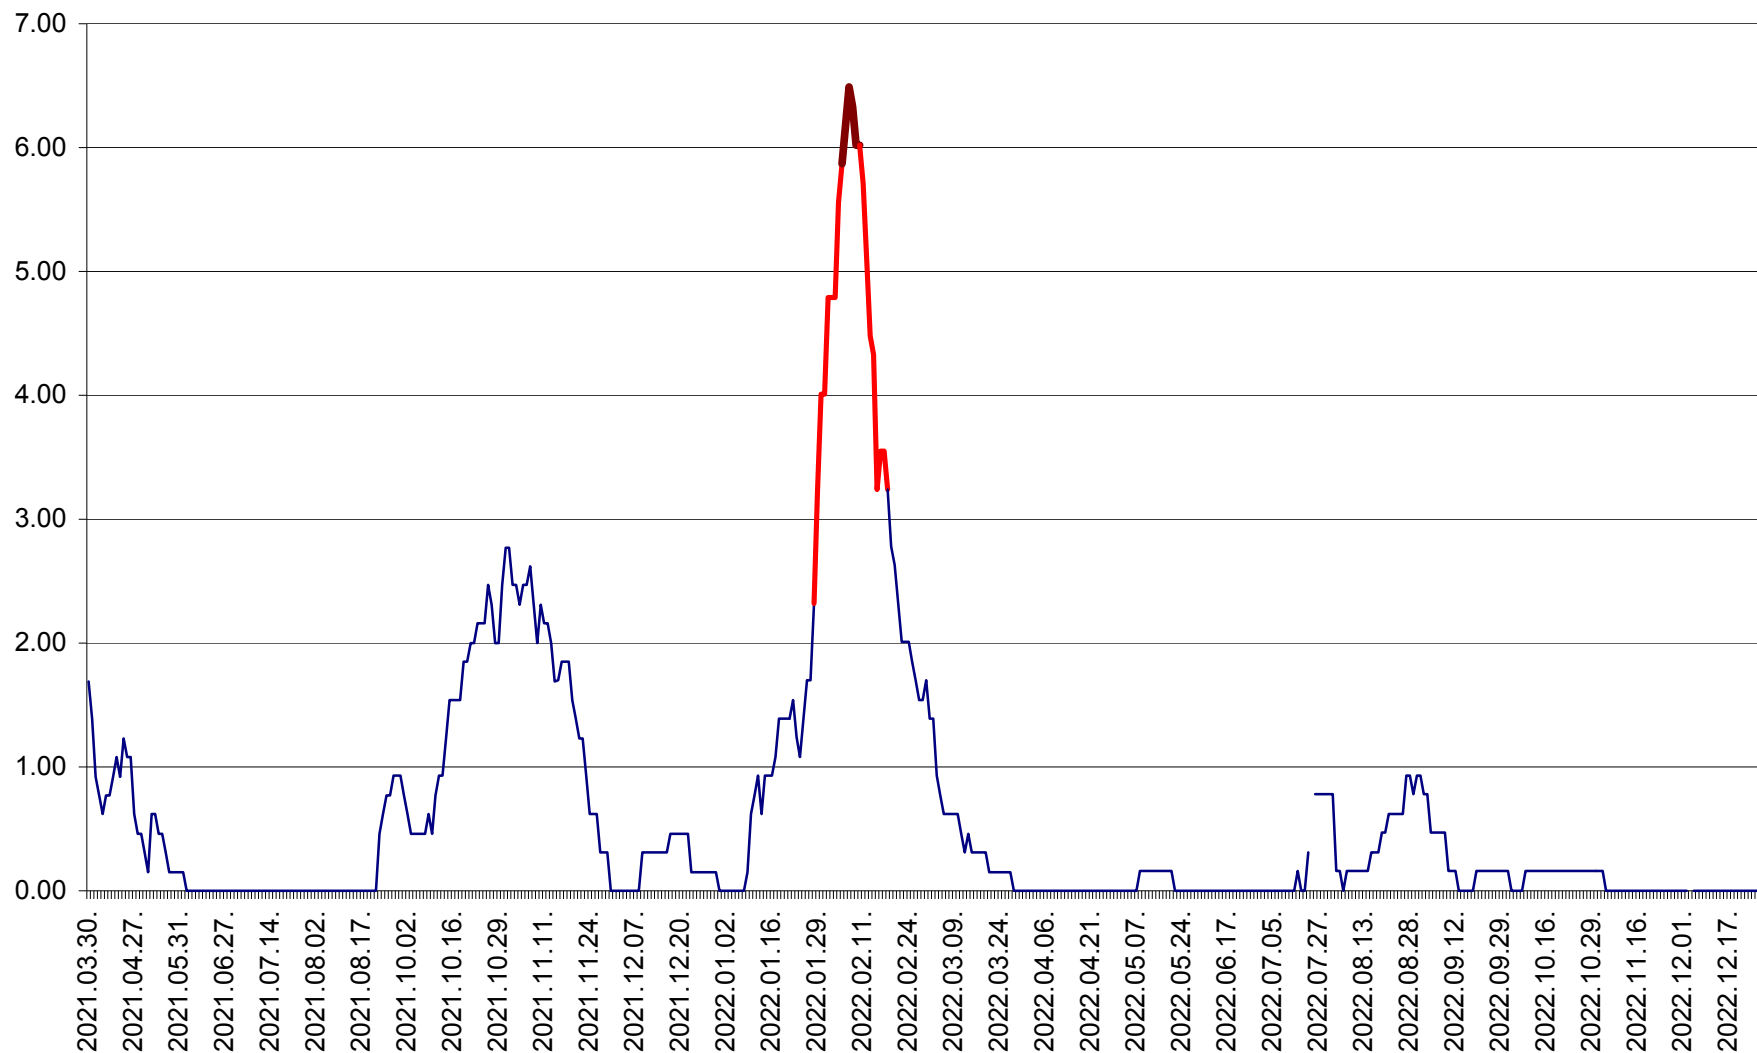

ORAȘ BĂLAN - Evoluția incidenței cumulate pe 14 zile la ‰ de locuitori
2021.04.01. - 2022.12.29.

BILBOR - Evolutia incidentei cumulate pe 14 zile la ‰ de locuitori
2021.04.01. - 2022.12.29.

ORAȘ BORSEC - Evolutia incidentei cumulate pe 14 zile la ‰ de locuitori
2021.04.01. - 2022.12.29.

BRĂDEȘTI - Evolutia incidentei cumulate pe 14 zile la ‰ de locuitori
2021.04.01. - 2022.12.29.

CĂPÂLNIȚA - Evolutia incidentei cumulate pe 14 zile la ‰ de locuitori
2021.04.01. - 2022.12.29.

CÂRȚA - Evolutia incidentei cumulate pe 14 zile la ‰ de locuitori
2021.04.01. - 2022.12.29.

CICEU - Evolutia incidentei cumulate pe 14 zile la ‰ de locuitori
2021.04.01. - 2022.12.29.

CIUCSÂNGEORGIU - Evolutia incidentei cumulate pe 14 zile la ‰ de locuitori
2021.04.01. - 2022.12.29.

CIUMANI - Evolutia incidentei cumulate pe 14 zile la ‰ de locuitori
2021.04.01. - 2022.12.29.

CORBU - Evolutia incidentei cumulate pe 14 zile la ‰ de locuitori
2021.04.01. - 2022.12.29.

CORUND - Evolutia incidentei cumulate pe 14 zile la ‰ de locuitori
2021.04.01. - 2022.12.29.

COZMENI - Evolutia incidentei cumulate pe 14 zile la ‰ de locuitori
2021.04.01. - 2022.12.29.