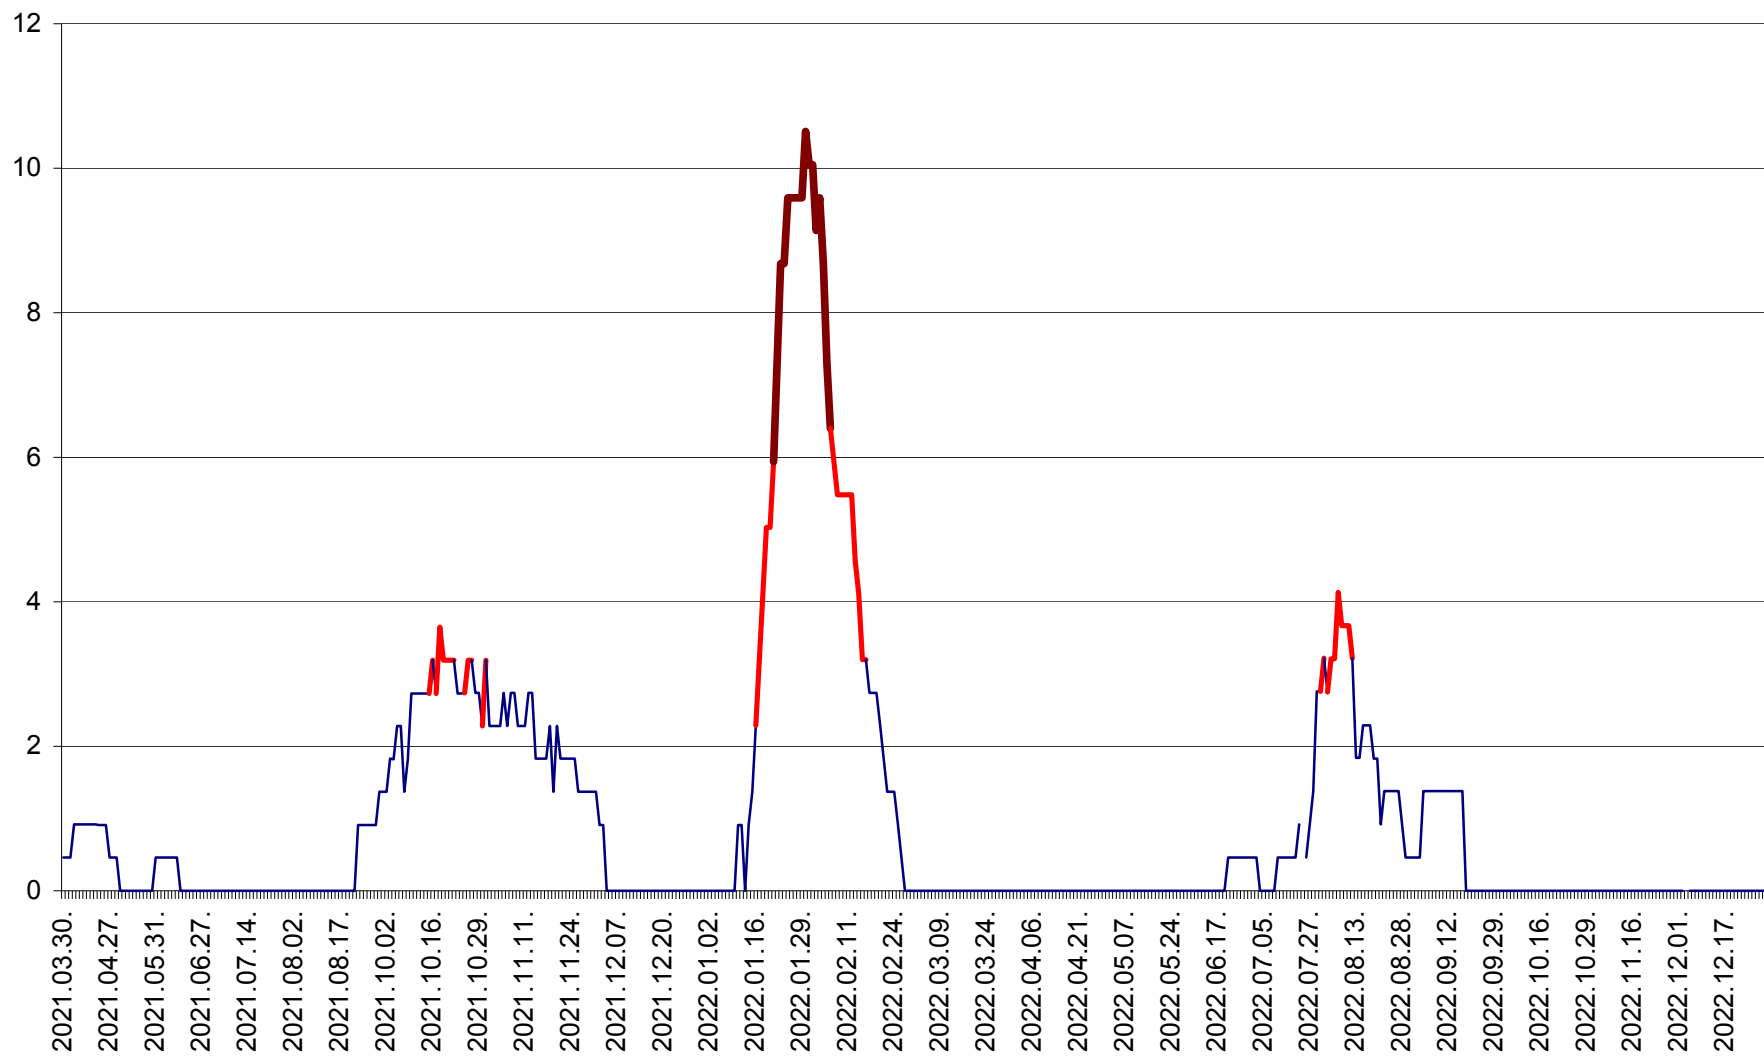

CICEU - Evolutia incidentei cumulate pe 14 zile la ‰ de locuitori
2021.04.01. - 2022.12.29.

CIUCSÂNGEORGIU - Evolutia incidentei cumulate pe 14 zile la ‰ de locuitori
2021.04.01. - 2022.12.29.

CIUMANI - Evolutia incidentei cumulate pe 14 zile la ‰ de locuitori
2021.04.01. - 2022.12.29.

CORBU - Evolutia incidentei cumulate pe 14 zile la ‰ de locuitori
2021.04.01. - 2022.12.29.

CORUND - Evolutia incidentei cumulate pe 14 zile la ‰ de locuitori
2021.04.01. - 2022.12.29.

COZMENI - Evolutia incidentei cumulate pe 14 zile la ‰ de locuitori
2021.04.01. - 2022.12.29.

ORAȘ CRISTURU SECUIESC - Evolutia incidentei cumulate pe 14 zile la ‰ de locuitori
2021.04.01. - 2022.12.29.

DĂNEȘTI - Evolutia incidentei cumulate pe 14 zile la ‰ de locuitori
2021.04.01. - 2022.12.29.

DÂRJIU - Evolutia incidentei cumulate pe 14 zile la ‰ de locuitori
2021.04.01. - 2022.12.29.

DEALU - Evolutia incidentei cumulate pe 14 zile la ‰ de locuitori
2021.04.01. - 2022.12.29.

DITRĂU - Evolutia incidentei cumulate pe 14 zile la ‰ de locuitori
2021.04.01. - 2022.12.29.