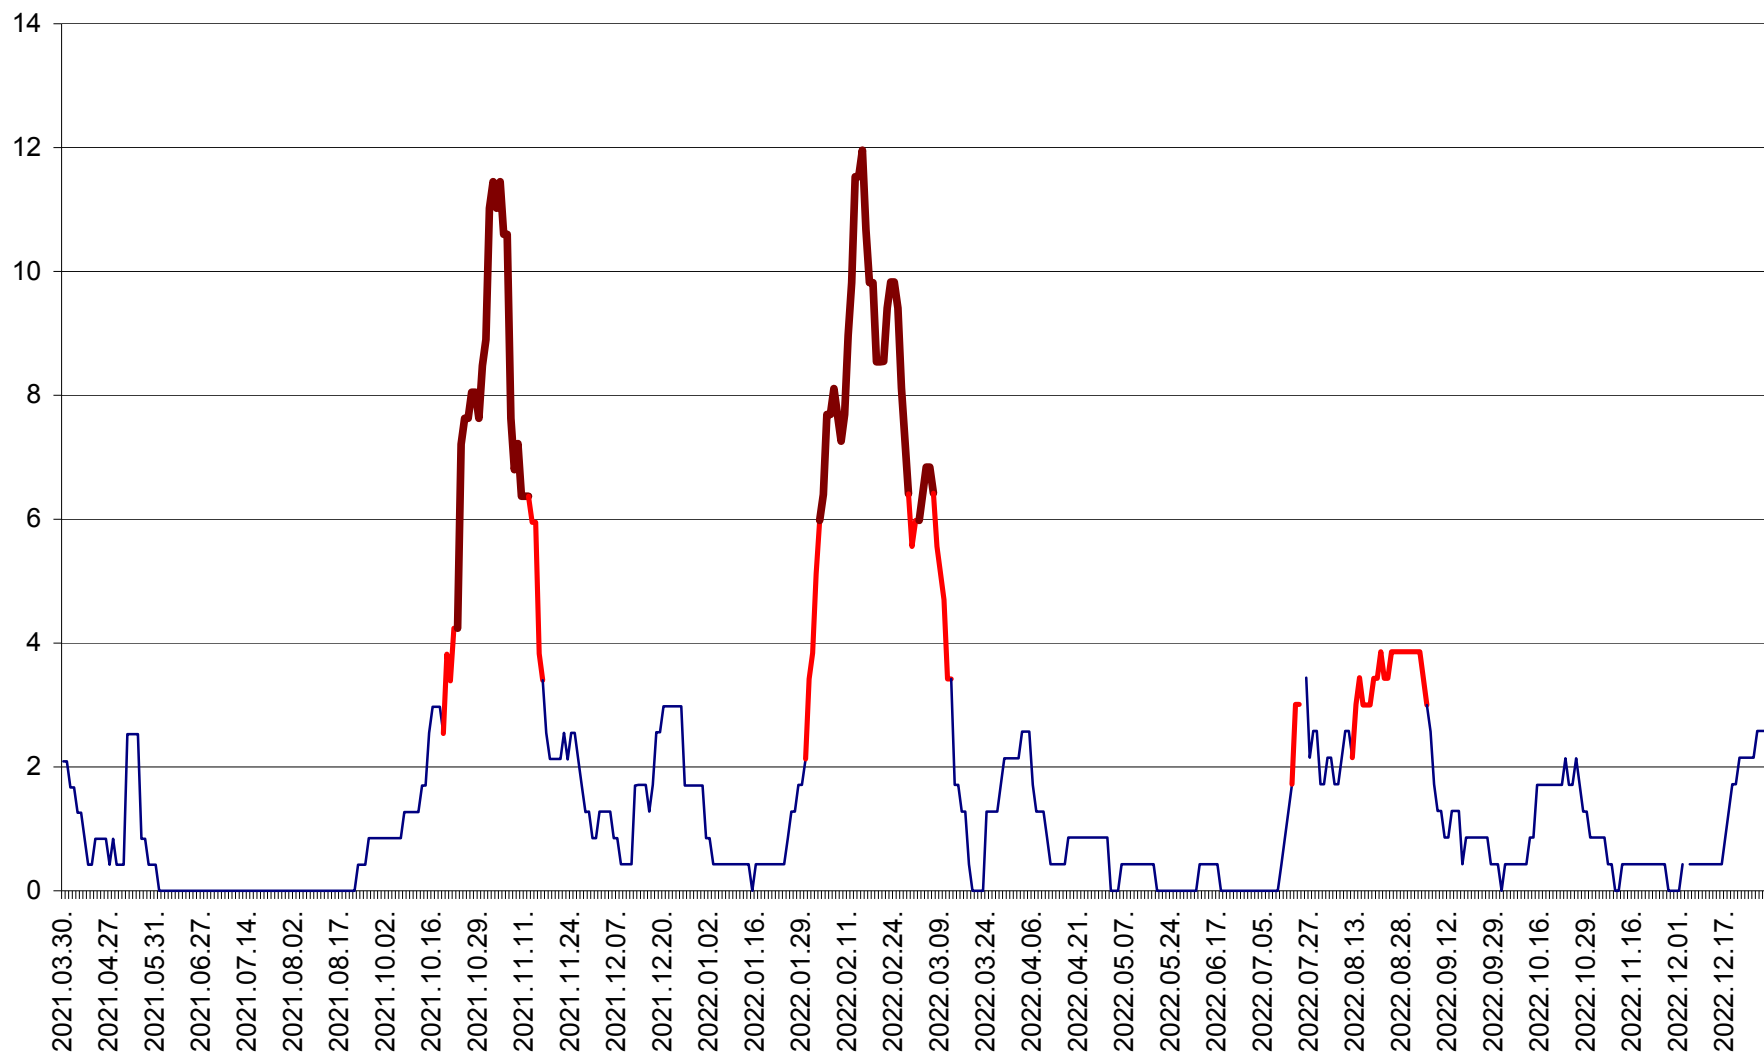

CORBU - Evolutia incidentei cumulate pe 14 zile la ‰ de locuitori
2021.04.01. - 2022.12.29.

CORUND - Evolutia incidentei cumulate pe 14 zile la ‰ de locuitori
2021.04.01. - 2022.12.29.

COZMENI - Evolutia incidentei cumulate pe 14 zile la ‰ de locuitori
2021.04.01. - 2022.12.29.

ORAȘ CRISTURU SECUIESC - Evolutia incidentei cumulate pe 14 zile la ‰ de locuitori
2021.04.01. - 2022.12.29.

DĂNEȘTI - Evolutia incidentei cumulate pe 14 zile la ‰ de locuitori
2021.04.01. - 2022.12.29.

DÂRJIU - Evolutia incidentei cumulate pe 14 zile la ‰ de locuitori
2021.04.01. - 2022.12.29.

DEALU - Evolutia incidentei cumulate pe 14 zile la ‰ de locuitori
2021.04.01. - 2022.12.29.

DITRĂU - Evolutia incidentei cumulate pe 14 zile la ‰ de locuitori
2021.04.01. - 2022.12.29.

FELICENI - Evolutia incidentei cumulate pe 14 zile la % de locuitori
2021.04.01. - 2022.12.29.

FRUMOASA - Evolutia incidentei cumulate pe 14 zile la ‰ de locuitori
2021.04.01. - 2022.12.29.

GĂLĂUȚAȘ - Evolutia incidentei cumulate pe 14 zile la ‰ de locuitori
2021.04.01. - 2022.12.29.