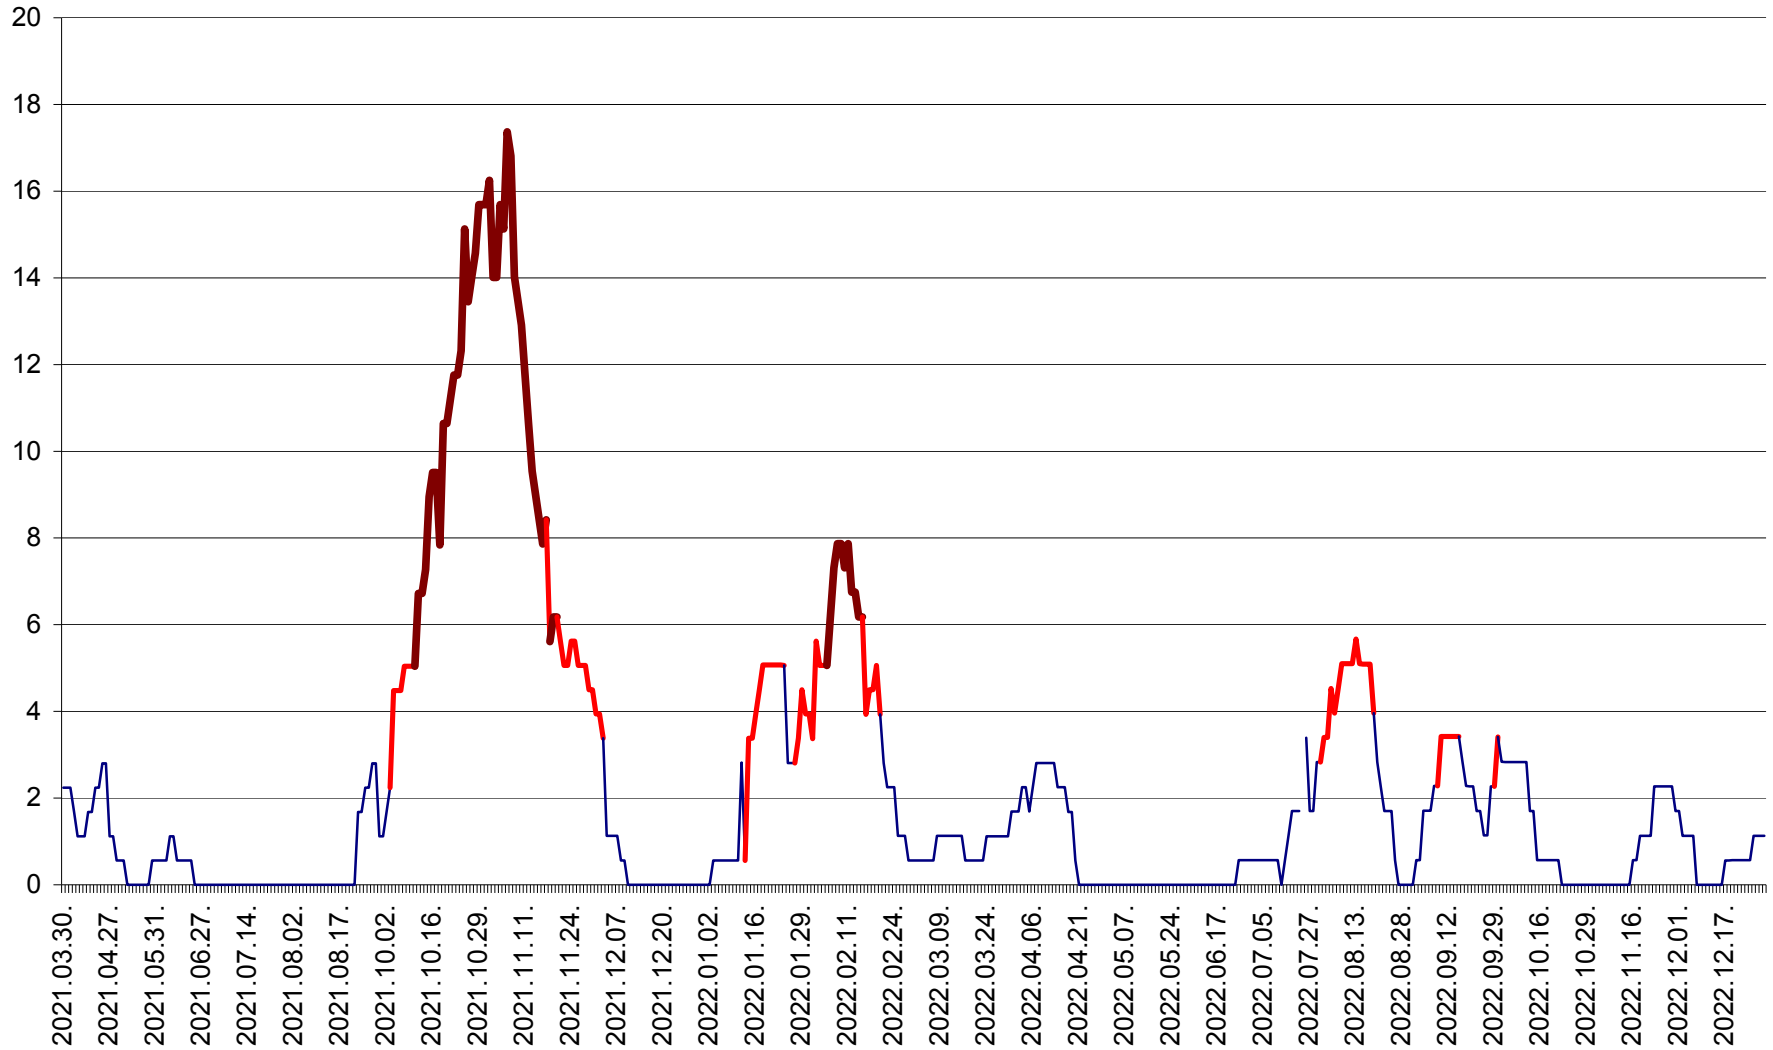

SÂNSIMION - Evolutia incidentei cumulate pe 14 zile la ‰ de locuitori
2021.04.01. - 2022.12.29.

SÂNTIMBRU - Evolutia incidentei cumulate pe 14 zile la ‰ de locuitori
2021.04.01. - 2022.12.29.

SĂRMAȘ - Evolutia incidentei cumulate pe 14 zile la ‰ de locuitori
2021.04.01. - 2022.12.29.

SATU MARE - Evolutia incidentei cumulate pe 14 zile la ‰ de locuitori
2021.04.01. - 2022.12.29.

SECUIENI - Evolutia incidentei cumulate pe 14 zile la ‰ de locuitori
2021.04.01. - 2022.12.29.

SICULENI - Evolutia incidentei cumulate pe 14 zile la ‰ de locuitori
2021.04.01. - 2022.12.29.

ȘIMONEȘTI - Evoluția incidenței cumulate pe 14 zile la ‰ de locuitori
2021.04.01. - 2022.12.29.

SUBCETATE - Evolutia incidentei cumulate pe 14 zile la ‰ de locuitori
2021.04.01. - 2022.12.29.

SUSENI - Evolutia incidentei cumulate pe 14 zile la ‰ de locuitori
2021.04.01. - 2022.12.29.