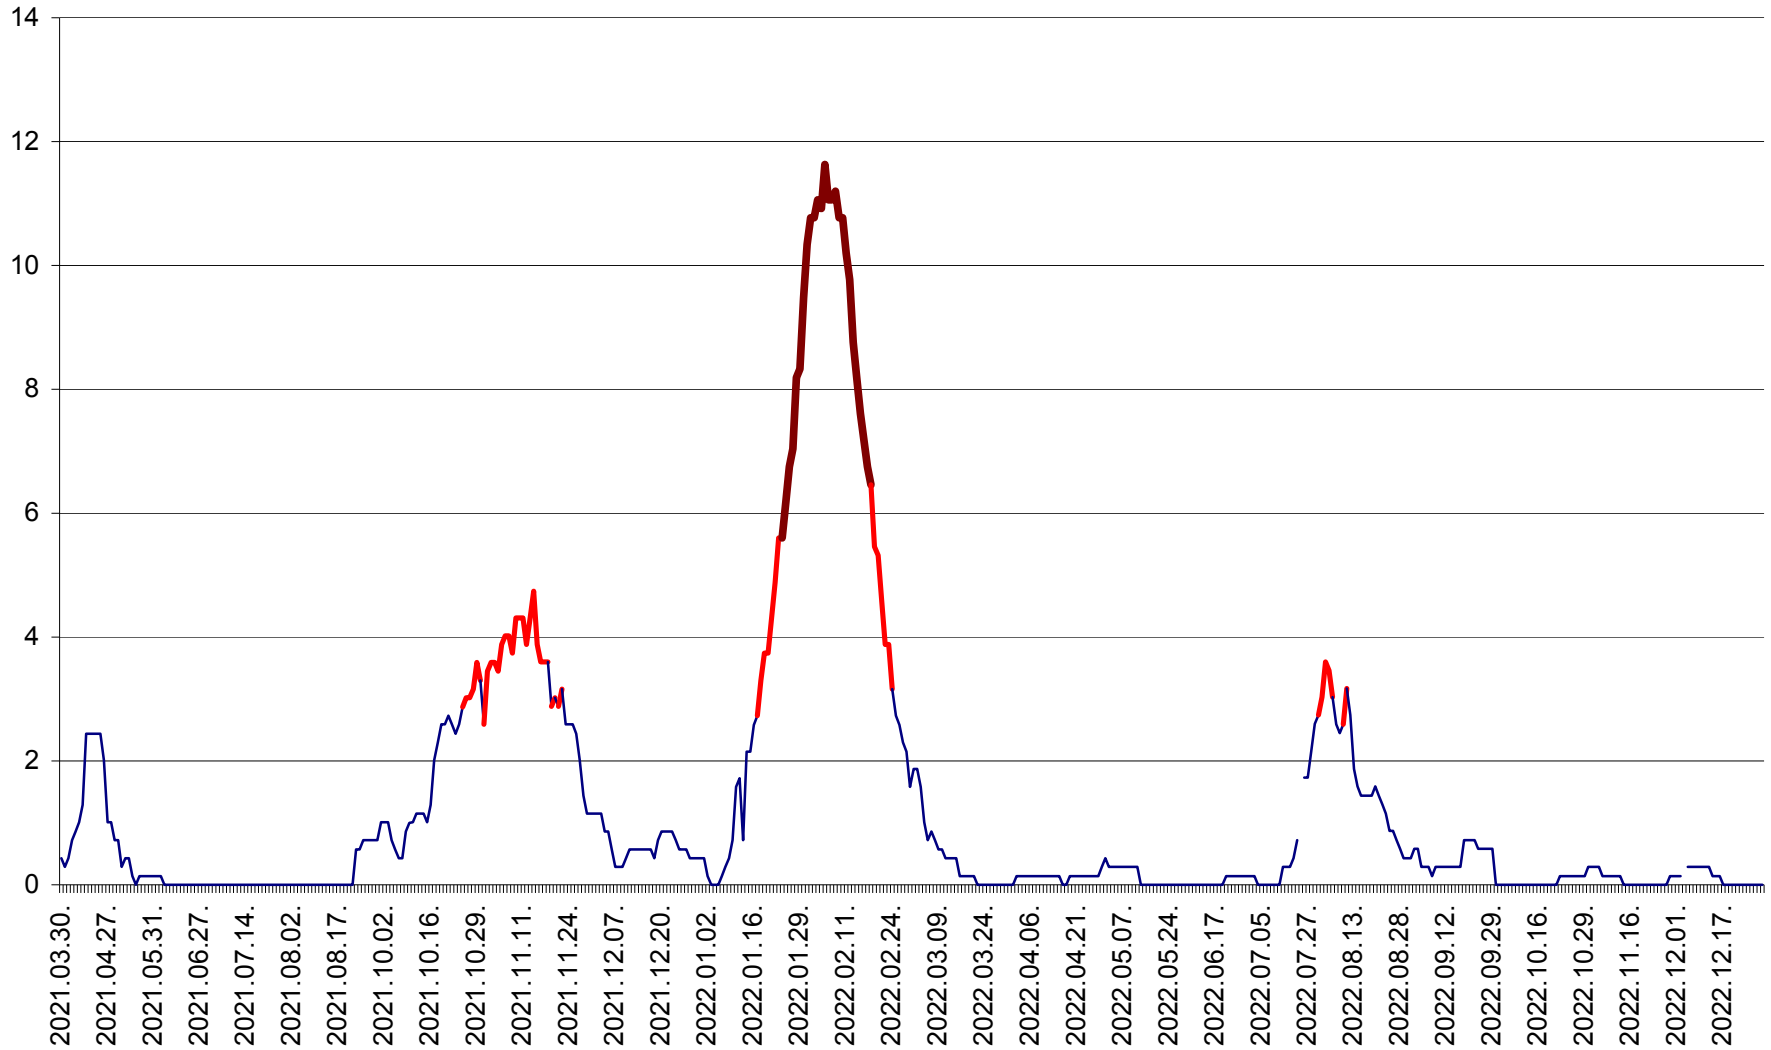

MIHĂILENI - Evolutia incidentei cumulate pe 14 zile la ‰ de locuitori
2021.04.01. - 2022.12.29.

MUGENI - Evolutia incidentei cumulate pe 14 zile la ‰ de locuitori
2021.04.01. - 2022.12.29.

OCLAND - Evolutia incidentei cumulate pe 14 zile la ‰ de locuitori
2021.04.01. - 2022.12.29.

MUNICIPIUL ODORHEIU SECUIESC - Evolutia incidentei cumulate pe 14 zile la % de locuitori
2021.04.01. - 2022.12.29.

PĂULENI-CIUC - Evolutia incidentei cumulate pe 14 zile la ‰ de locuitori
2021.04.01. - 2022.12.29.

PLĂIEȘII DE JOS - Evolutia incidentei cumulate pe 14 zile la ‰ de locuitori
2021.04.01. - 2022.12.29.

PORUMBENI - Evolutia incidentei cumulate pe 14 zile la ‰ de locuitori
2021.04.01. - 2022.12.29.

PRAID - Evolutia incidentei cumulate pe 14 zile la ‰ de locuitori
2021.04.01. - 2022.12.29.