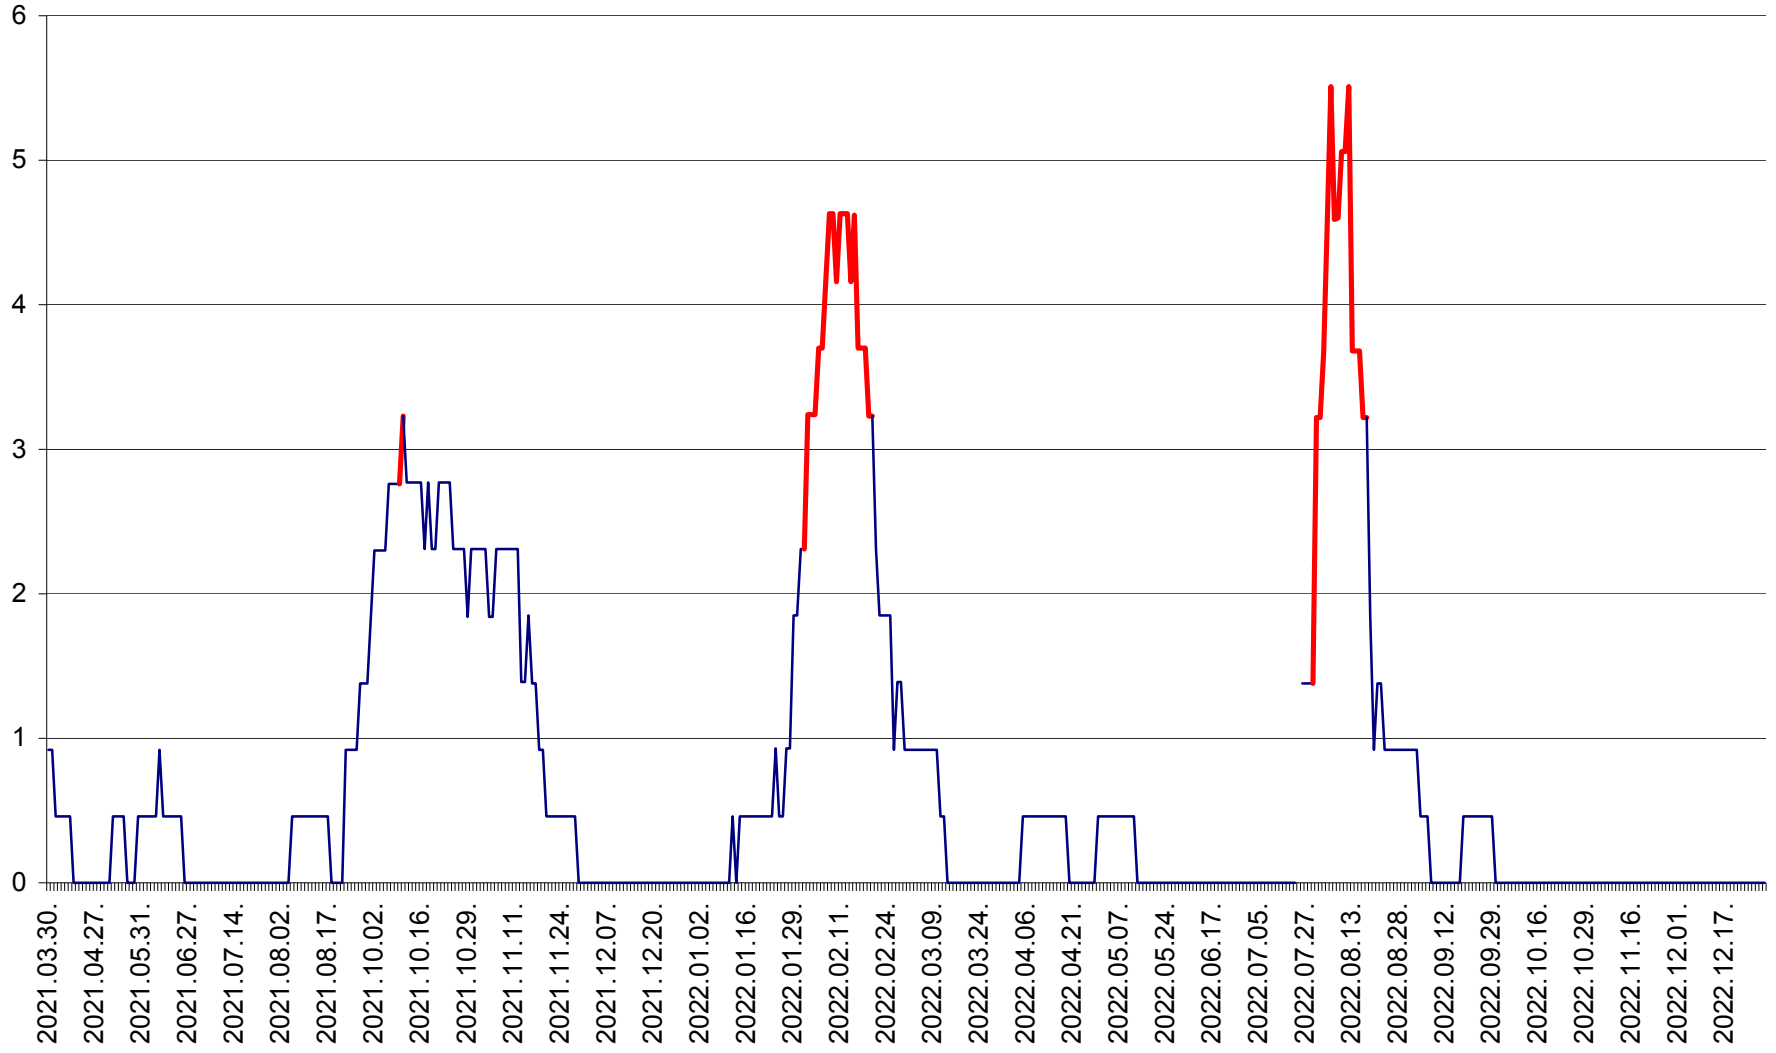

ULIEȘ - Evoluția incidentei cumulate pe 14 zile la ‰ de locuitori
2021.04.01. - 2022.12.29.