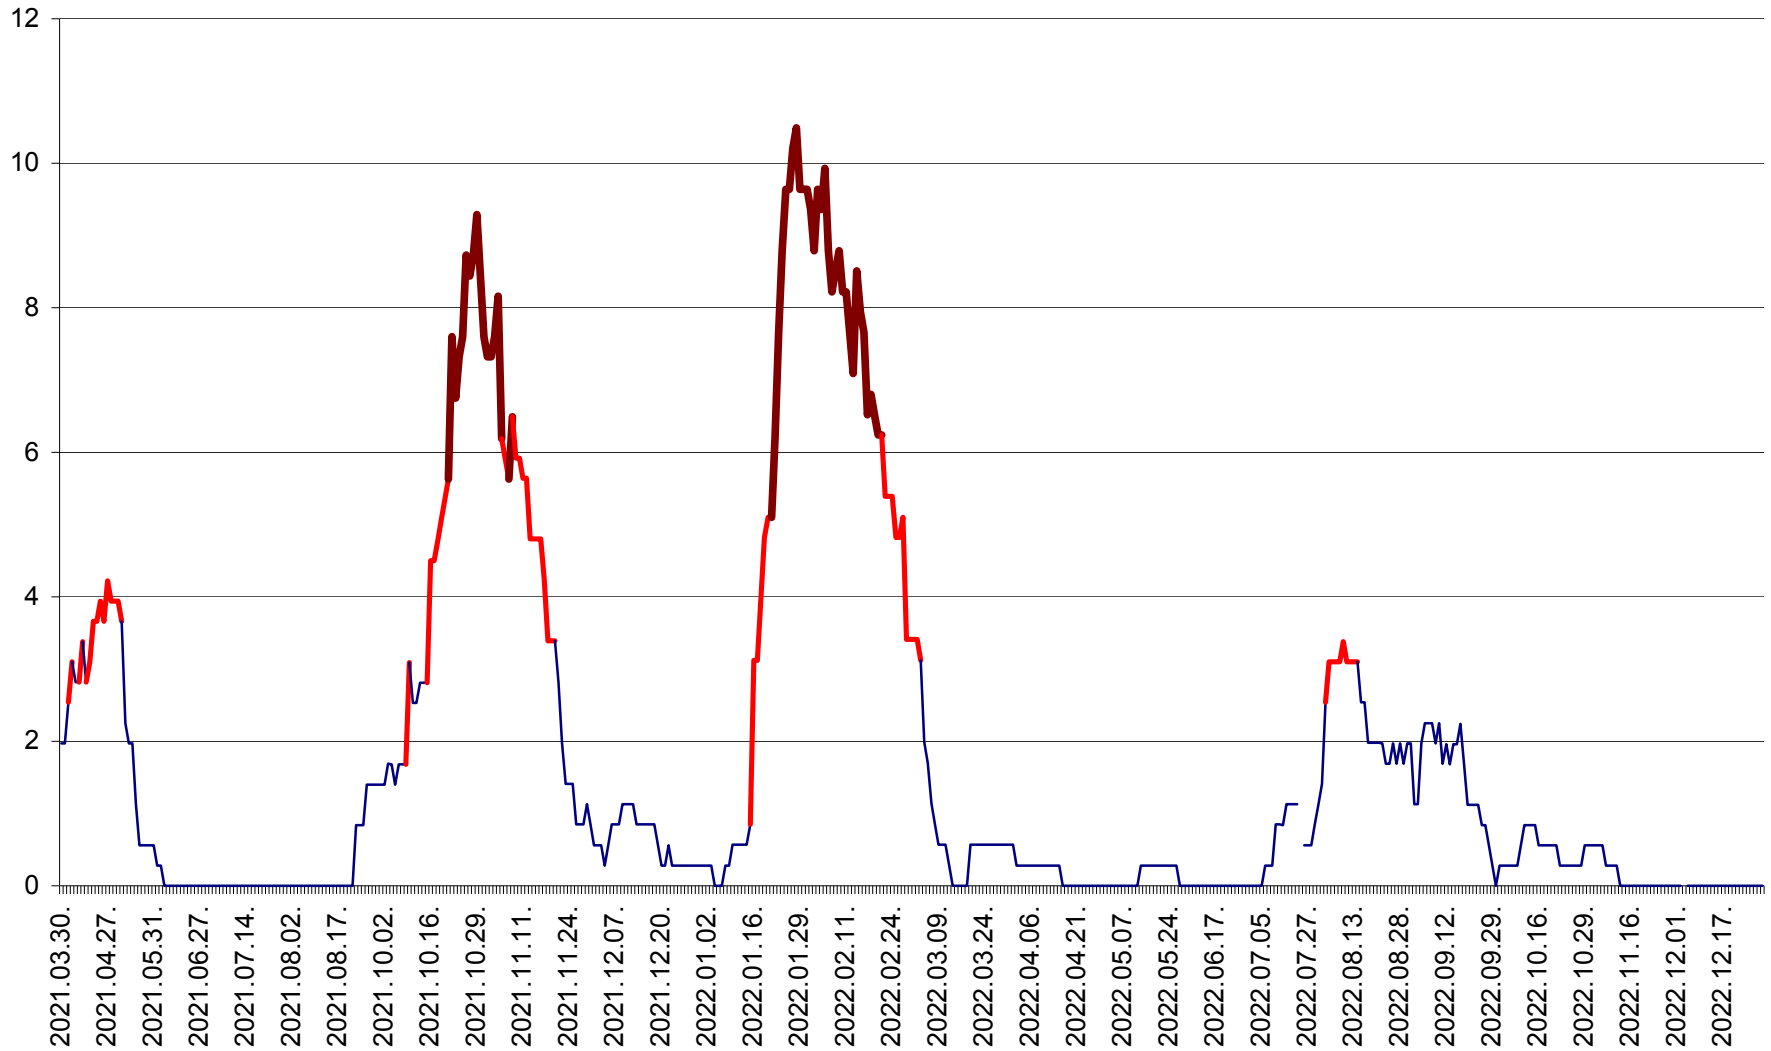

ORAȘ CRISTURU SECUIESC - Evolutia incidentei cumulate pe 14 zile la ‰ de locuitori
2021.04.01. - 2022.12.29.

DĂNEȘTI - Evolutia incidentei cumulate pe 14 zile la ‰ de locuitori
2021.04.01. - 2022.12.29.

DÂRJIU - Evolutia incidentei cumulate pe 14 zile la ‰ de locuitori
2021.04.01. - 2022.12.29.

DEALU - Evolutia incidentei cumulate pe 14 zile la ‰ de locuitori
2021.04.01. - 2022.12.29.

DITRĂU - Evolutia incidentei cumulate pe 14 zile la ‰ de locuitori
2021.04.01. - 2022.12.29.

FELICENI - Evolutia incidentei cumulate pe 14 zile la % de locuitori
2021.04.01. - 2022.12.29.

FRUMOASA - Evolutia incidentei cumulate pe 14 zile la ‰ de locuitori
2021.04.01. - 2022.12.29.

GĂLĂUȚAȘ - Evolutia incidentei cumulate pe 14 zile la ‰ de locuitori
2021.04.01. - 2022.12.29.