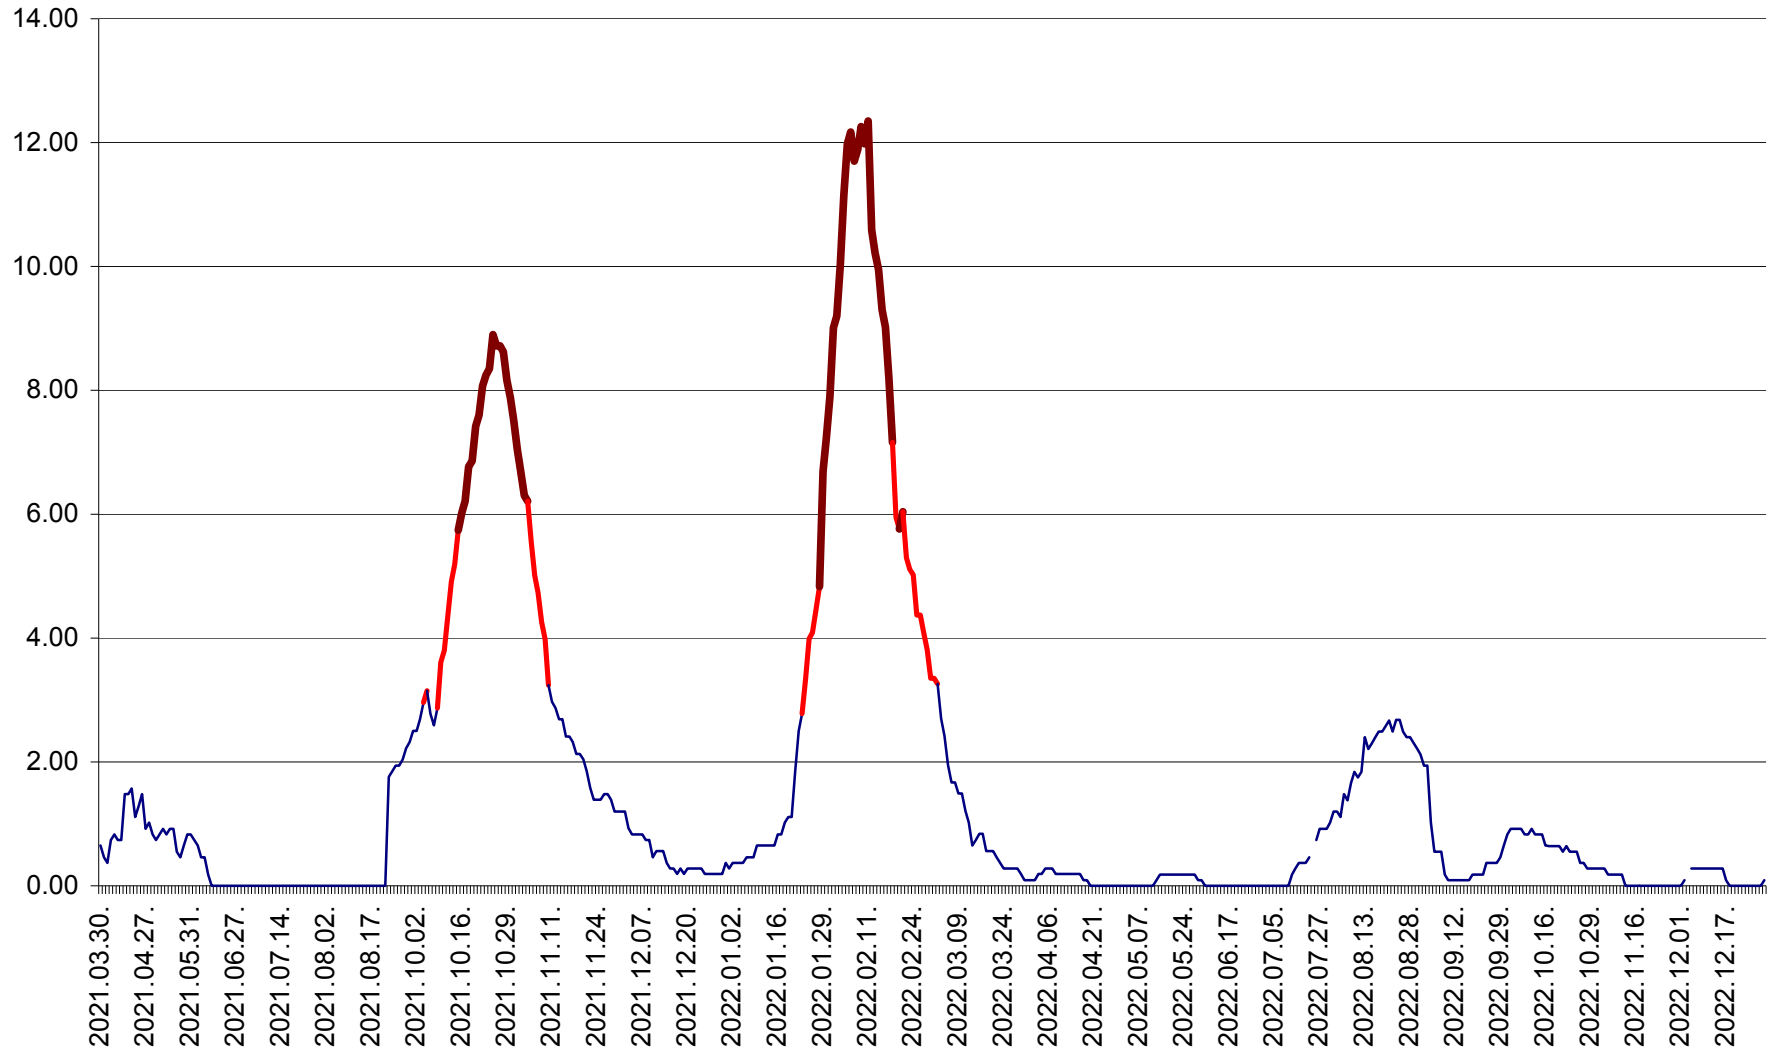

BRĂDEȘTI - Evolutia incidentei cumulate pe 14 zile la ‰ de locuitori
2021.04.01. - 2022.12.29.

CĂPÂLNIȚA - Evolutia incidentei cumulate pe 14 zile la ‰ de locuitori
2021.04.01. - 2022.12.29.

CÂRȚA - Evolutia incidentei cumulate pe 14 zile la ‰ de locuitori
2021.04.01. - 2022.12.29.

CICEU - Evolutia incidentei cumulate pe 14 zile la ‰ de locuitori
2021.04.01. - 2022.12.29.

CIUCSÂNGEORGIU - Evolutia incidentei cumulate pe 14 zile la ‰ de locuitori
2021.04.01. - 2022.12.29.

CIUMANI - Evolutia incidentei cumulate pe 14 zile la ‰ de locuitori
2021.04.01. - 2022.12.29.

CORBU - Evolutia incidentei cumulate pe 14 zile la ‰ de locuitori
2021.04.01. - 2022.12.29.

CORUND - Evolutia incidentei cumulate pe 14 zile la ‰ de locuitori
2021.04.01. - 2022.12.29.

COZMENI - Evolutia incidentei cumulate pe 14 zile la ‰ de locuitori
2021.04.01. - 2022.12.29.

ORAȘ CRISTURU SECUIESC - Evolutia incidentei cumulate pe 14 zile la ‰ de locuitori
2021.04.01. - 2022.12.29.

DĂNEȘTI - Evolutia incidentei cumulate pe 14 zile la ‰ de locuitori
2021.04.01. - 2022.12.29.