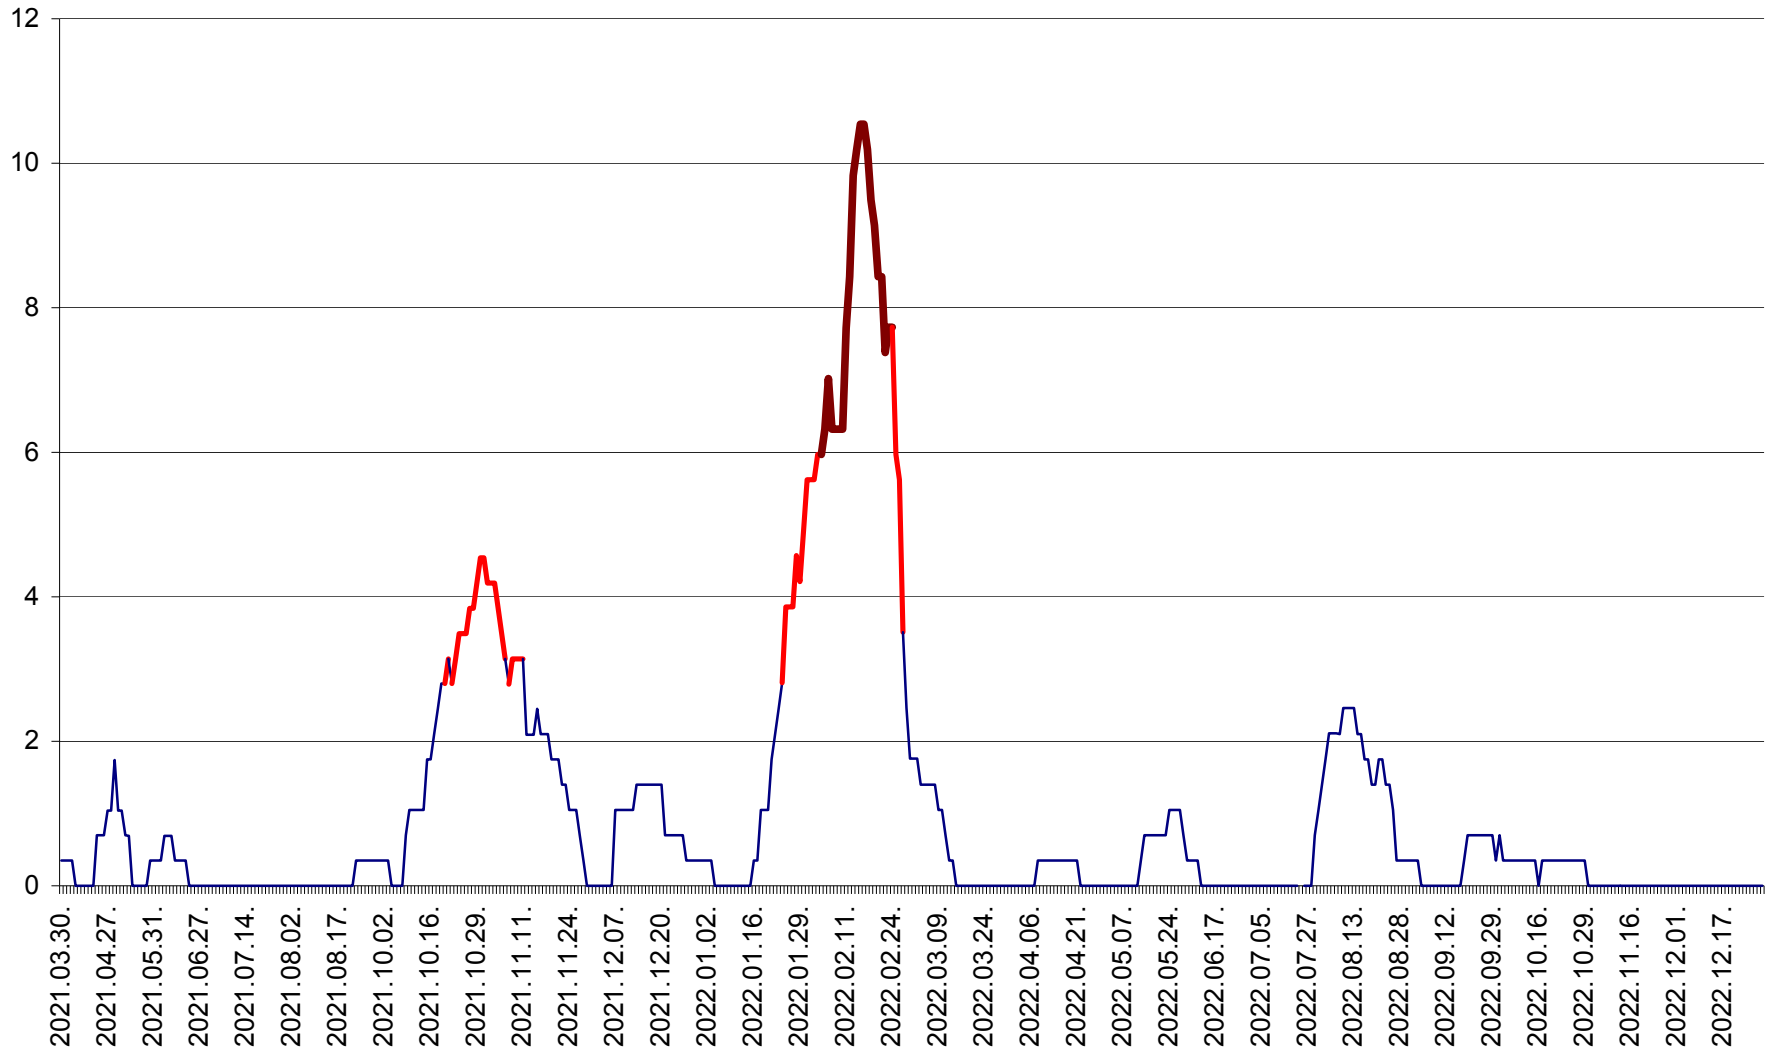

SICULENI - Evolutia incidentei cumulate pe 14 zile la ‰ de locuitori
2021.04.01. - 2022.12.29.