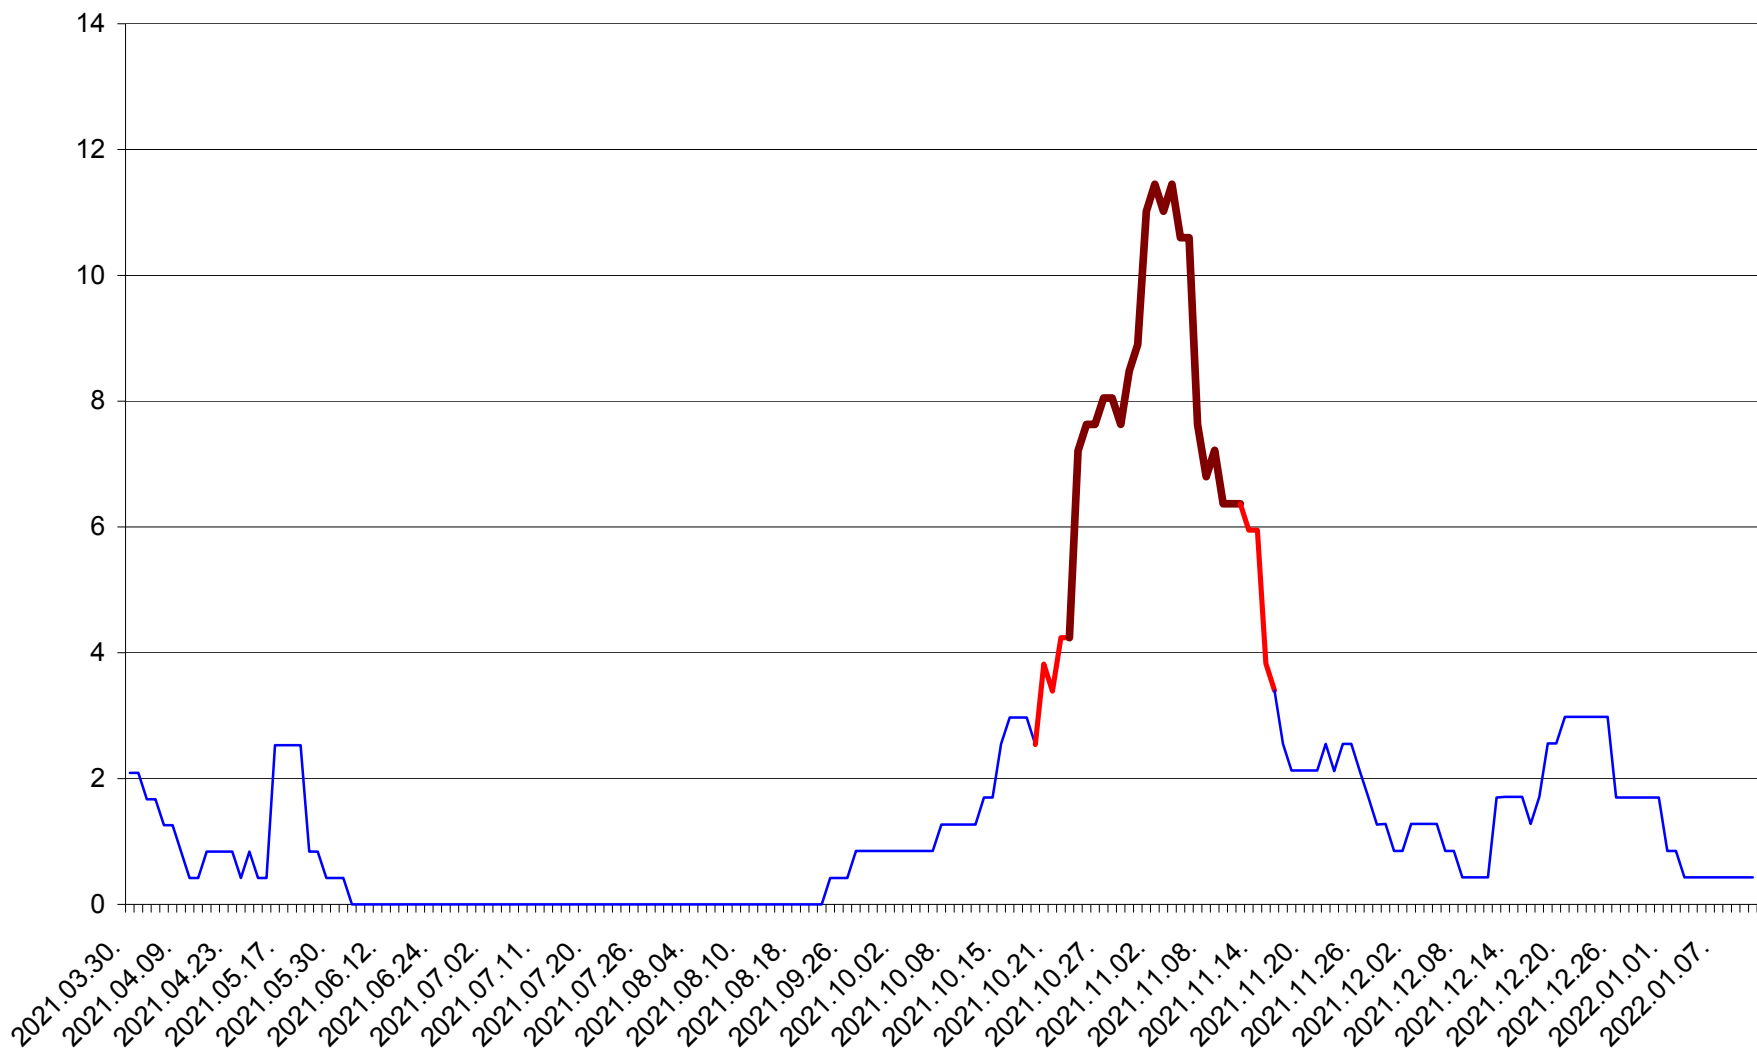

ORAȘ CRISTURU SECUIESC - Evolutia incidentei cumulate pe 14 zile la ‰ de locuitori
2021.04.01. - 2022.01.11.

DĂNEȘTI - Evolutia incidentei cumulate pe 14 zile la ‰ de locuitori
2021.04.01. - 2022.01.11.

DÂRJIU - Evolutia incidentei cumulate pe 14 zile la ‰ de locuitori
2021.04.01. - 2022.01.11.

DEALU - Evolutia incidentei cumulate pe 14 zile la ‰ de locuitori
2021.04.01. - 2022.01.11.

DITRĂU - Evolutia incidentei cumulate pe 14 zile la ‰ de locuitori
2021.04.01. - 2022.01.11.

FELICENI - Evolutia incidentei cumulate pe 14 zile la % de locuitori
2021.04.01. - 2022.01.11.

FRUMOASA - Evolutia incidentei cumulate pe 14 zile la ‰ de locuitori
2021.04.01. - 2022.01.11.

GĂLĂUȚAȘ - Evolutia incidentei cumulate pe 14 zile la ‰ de locuitori
2021.04.01. - 2022.01.11.