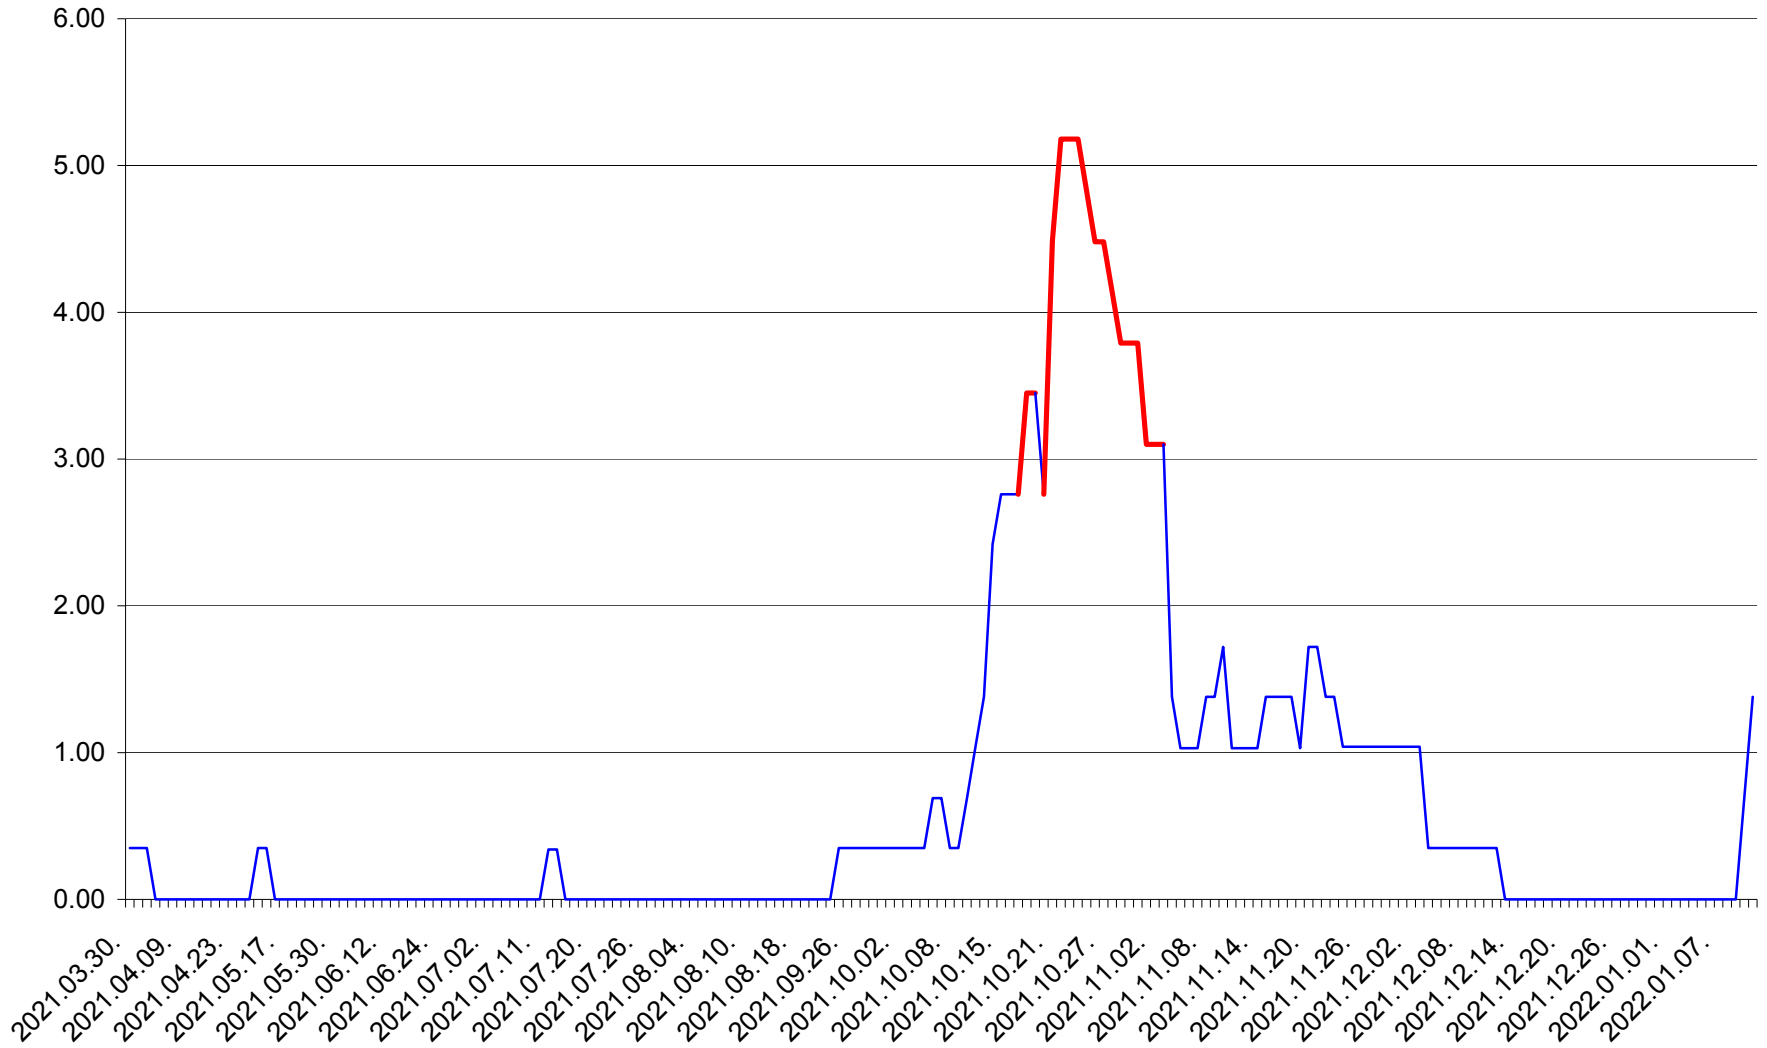

ORAȘ BĂLAN - Evolutia incidentei cumulate pe 14 zile la ‰ de locuitori
2021.04.01. - 2022.01.11.

BILBOR - Evolutia incidentei cumulate pe 14 zile la ‰ de locuitori
2021.04.01. - 2022.01.11.

ORAȘ BORSEC - Evolutia incidentei cumulate pe 14 zile la ‰ de locuitori
2021.04.01. - 2022.01.11.

BRĂDEȘTI - Evolutia incidentei cumulate pe 14 zile la ‰ de locuitori
2021.04.01. - 2022.01.11.

CĂPÂLNIȚA - Evolutia incidentei cumulate pe 14 zile la ‰ de locuitori
2021.04.01. - 2022.01.11.

CÂRȚA - Evolutia incidentei cumulate pe 14 zile la ‰ de locuitori
2021.04.01. - 2022.01.11.

CICEU - Evolutia incidentei cumulate pe 14 zile la ‰ de locuitori
2021.04.01. - 2022.01.11.

CIUCSÂNGEORGIU - Evolutia incidentei cumulate pe 14 zile la % de locuitori
2021.04.01. - 2022.01.11.

CIUMANI - Evolutia incidentei cumulate pe 14 zile la ‰ de locuitori
2021.04.01. - 2022.01.11.

CORBU - Evolutia incidentei cumulate pe 14 zile la ‰ de locuitori
2021.04.01. - 2022.01.11.

CORUND - Evolutia incidentei cumulate pe 14 zile la ‰ de locuitori
2021.04.01. - 2022.01.11.

COZMENI - Evolutia incidentei cumulate pe 14 zile la ‰ de locuitori
2021.04.01. - 2022.01.11.