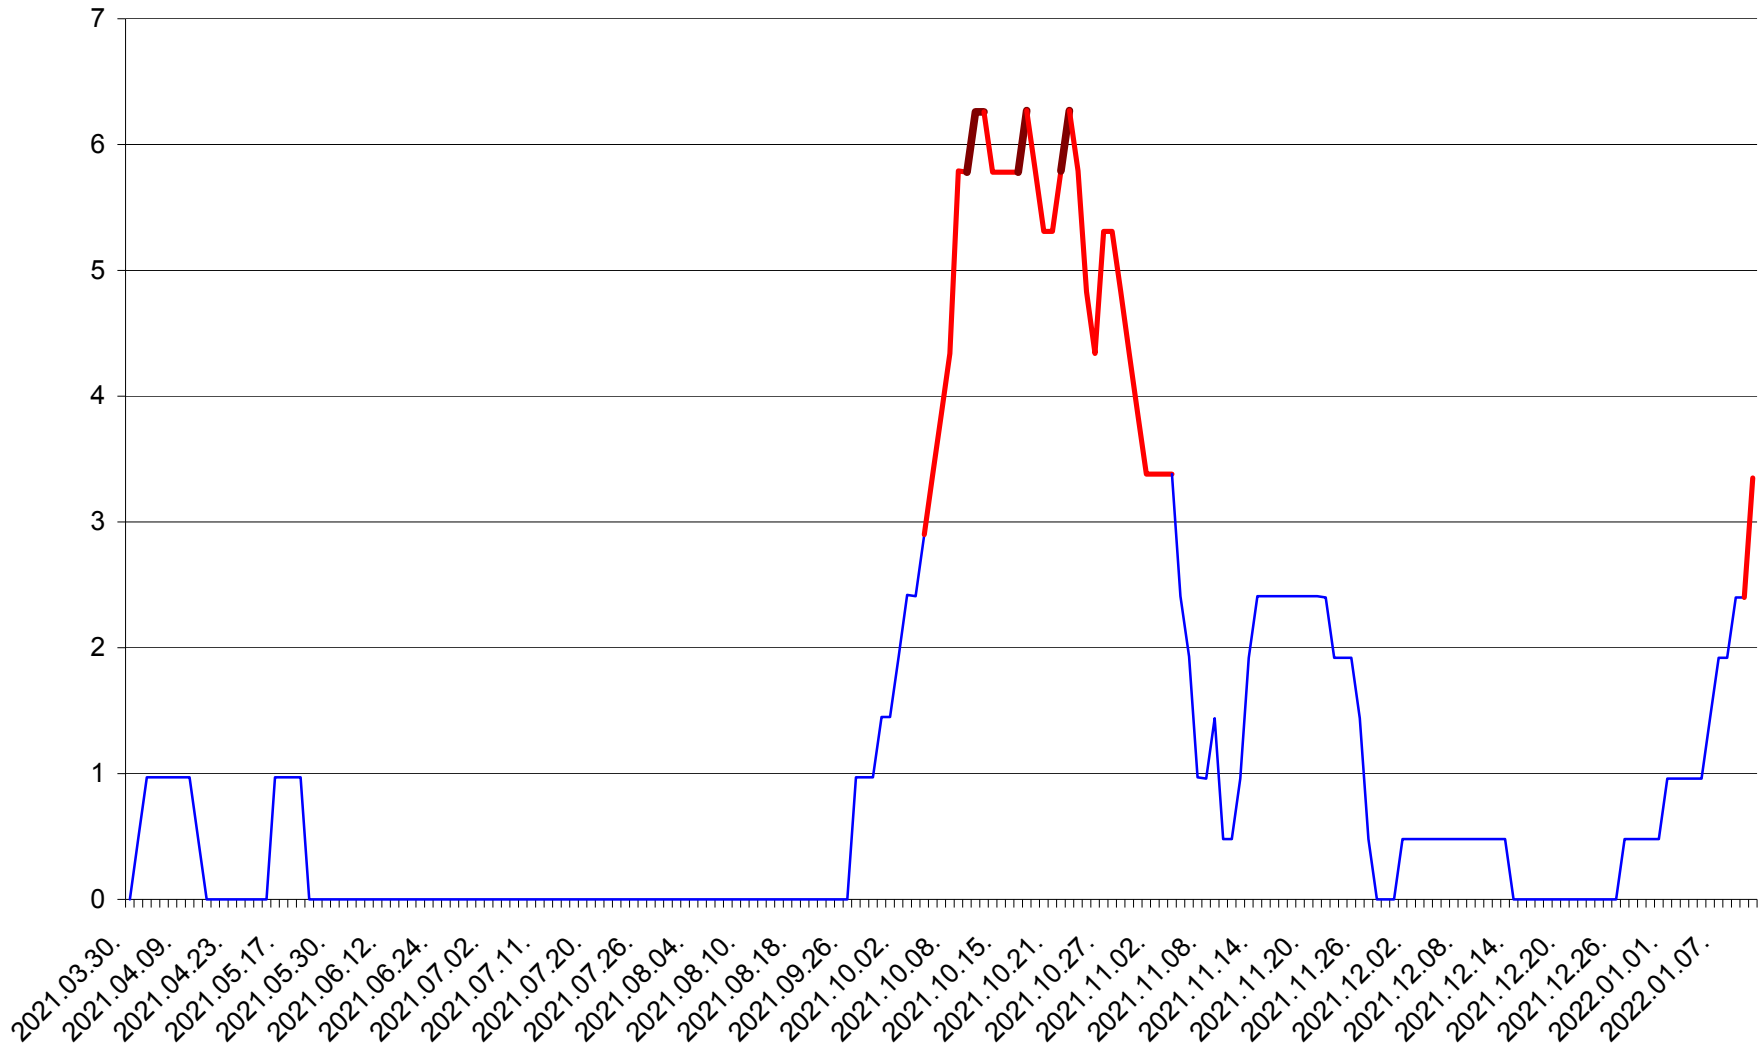

PLĂIEȘII DE JOS - Evolutia incidentei cumulate pe 14 zile la ‰ de locuitori
2021.04.01. - 2022.01.11.