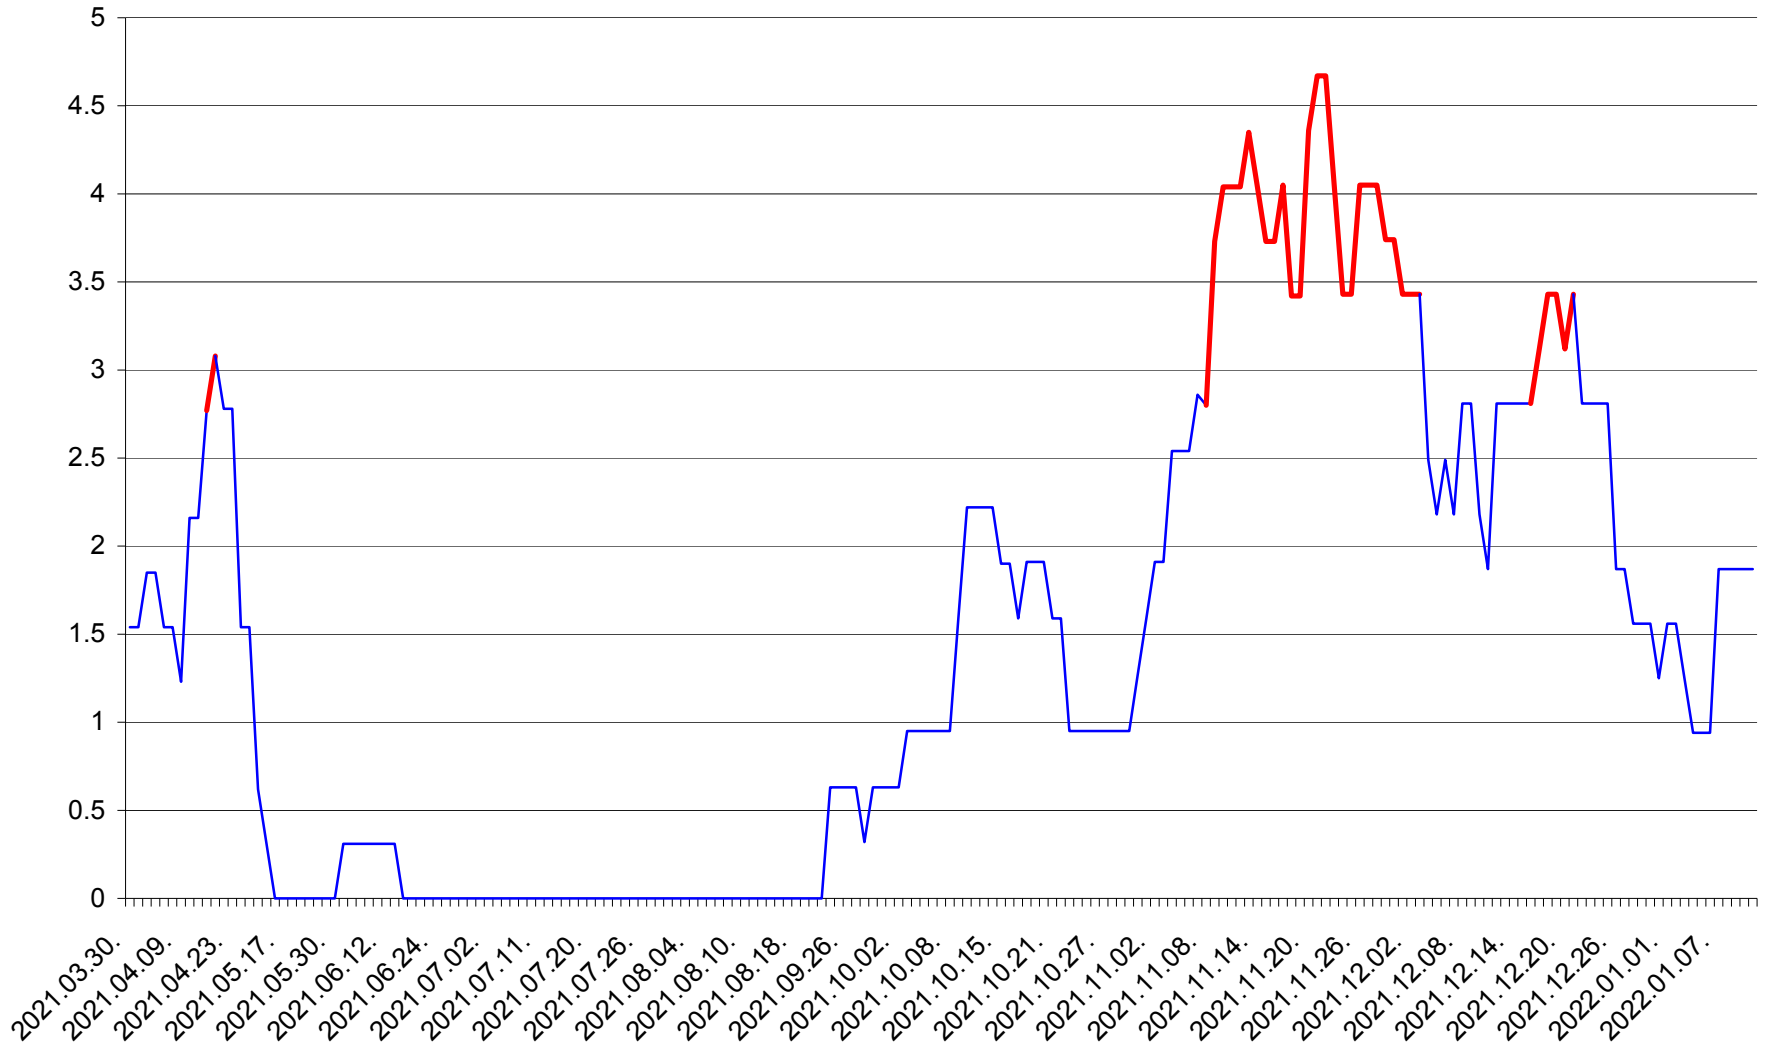

TUȘNAD - Evolutia incidentei cumulate pe 14 zile la ‰ de locuitori
2021.04.01. - 2022.01.11.