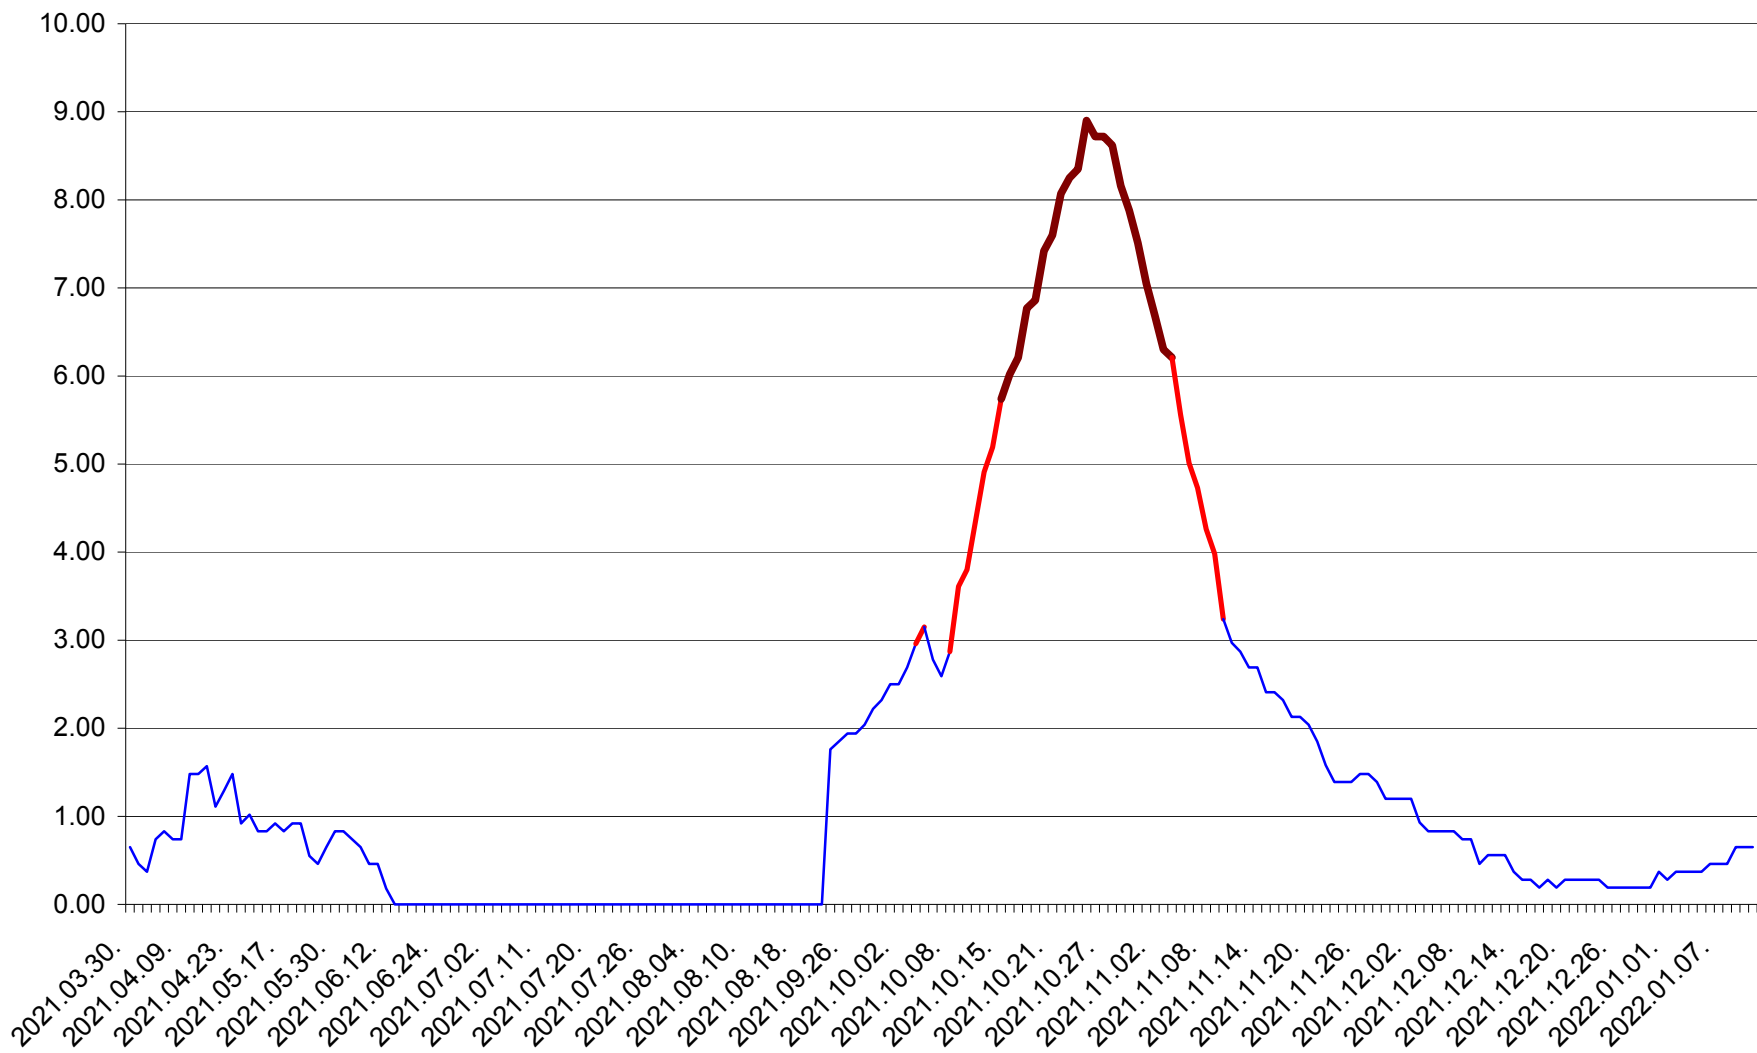

BRĂDEȘTI - Evolutia incidentei cumulate pe 14 zile la ‰ de locuitori
2021.04.01. - 2022.01.11.

CĂPÂLNIȚA - Evolutia incidentei cumulate pe 14 zile la ‰ de locuitori
2021.04.01. - 2022.01.11.

CÂRȚA - Evolutia incidentei cumulate pe 14 zile la ‰ de locuitori
2021.04.01. - 2022.01.11.

CICEU - Evolutia incidentei cumulate pe 14 zile la ‰ de locuitori
2021.04.01. - 2022.01.11.

CIUCSÂNGEORGIU - Evolutia incidentei cumulate pe 14 zile la % de locuitori
2021.04.01. - 2022.01.11.

CIUMANI - Evolutia incidentei cumulate pe 14 zile la ‰ de locuitori
2021.04.01. - 2022.01.11.

CORBU - Evolutia incidentei cumulate pe 14 zile la ‰ de locuitori
2021.04.01. - 2022.01.11.

CORUND - Evolutia incidentei cumulate pe 14 zile la ‰ de locuitori
2021.04.01. - 2022.01.11.

COZMENI - Evolutia incidentei cumulate pe 14 zile la ‰ de locuitori
2021.04.01. - 2022.01.11.

ORAȘ CRISTURU SECUIESC - Evolutia incidentei cumulate pe 14 zile la ‰ de locuitori
2021.04.01. - 2022.01.11.

DĂNEȘTI - Evolutia incidentei cumulate pe 14 zile la ‰ de locuitori
2021.04.01. - 2022.01.11.