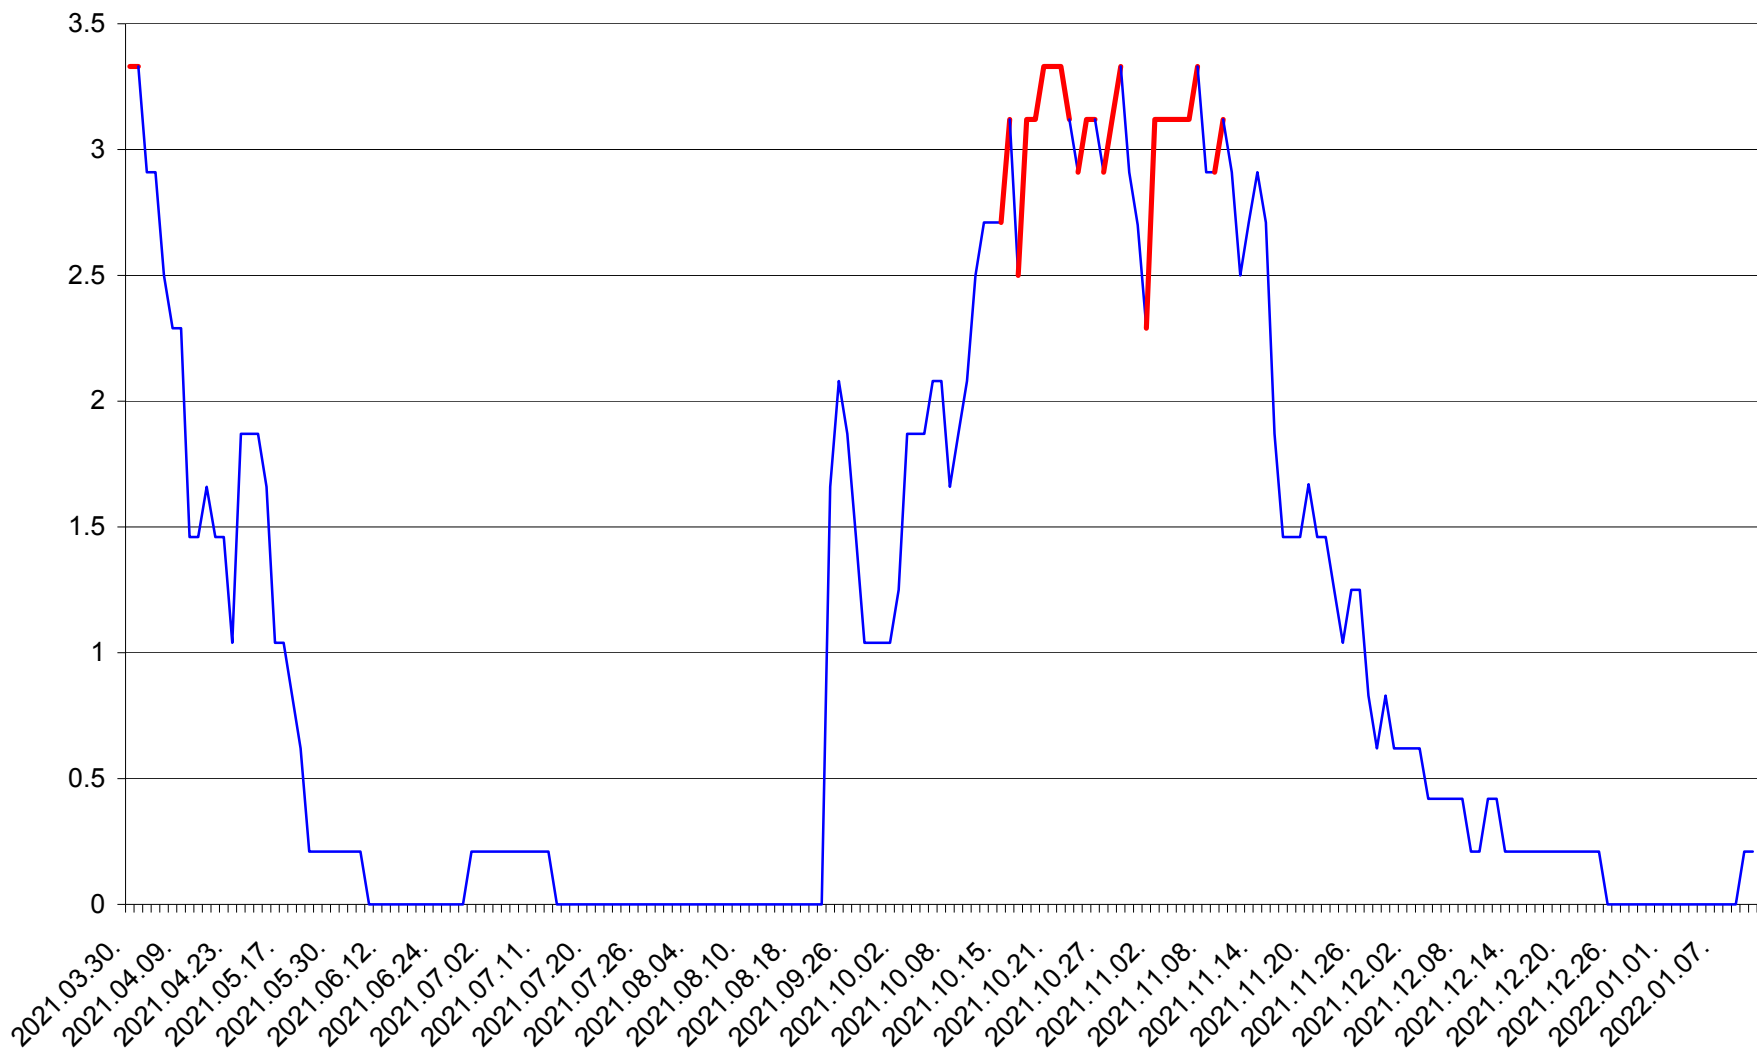

MUNICIPIUL GHEORGHENI - Evolutia incidentei cumulate pe 14 zile la ‰ de locuitori
2021.04.01. - 2022.01.11.

JOSENI - Evolutia incidentei cumulate pe 14 zile la ‰ de locuitori
2021.04.01. - 2022.01.11.

LĂZAREA - Evolutia incidentei cumulate pe 14 zile la % de locuitori
2021.04.01. - 2022.01.11.

LELICENI - Evolutia incidentei cumulate pe 14 zile la % de locuitori
2021.04.01. - 2022.01.11.

LUETA - Evolutia incidentei cumulate pe 14 zile la ‰ de locuitori
2021.04.01. - 2022.01.11.

LUNCA DE JOS - Evolutia incidentei cumulate pe 14 zile la ‰ de locuitori
2021.04.01. - 2022.01.11.

LUNCA DE SUS - Evolutia incidentei cumulate pe 14 zile la ‰ de locuitori
2021.04.01. - 2022.01.11.

LUPENI - Evolutia incidentei cumulate pe 14 zile la ‰ de locuitori
2021.04.01. - 2022.01.11.

MĂDĂRAȘ - Evolutia incidentei cumulate pe 14 zile la ‰ de locuitori
2021.04.01. - 2022.01.11.