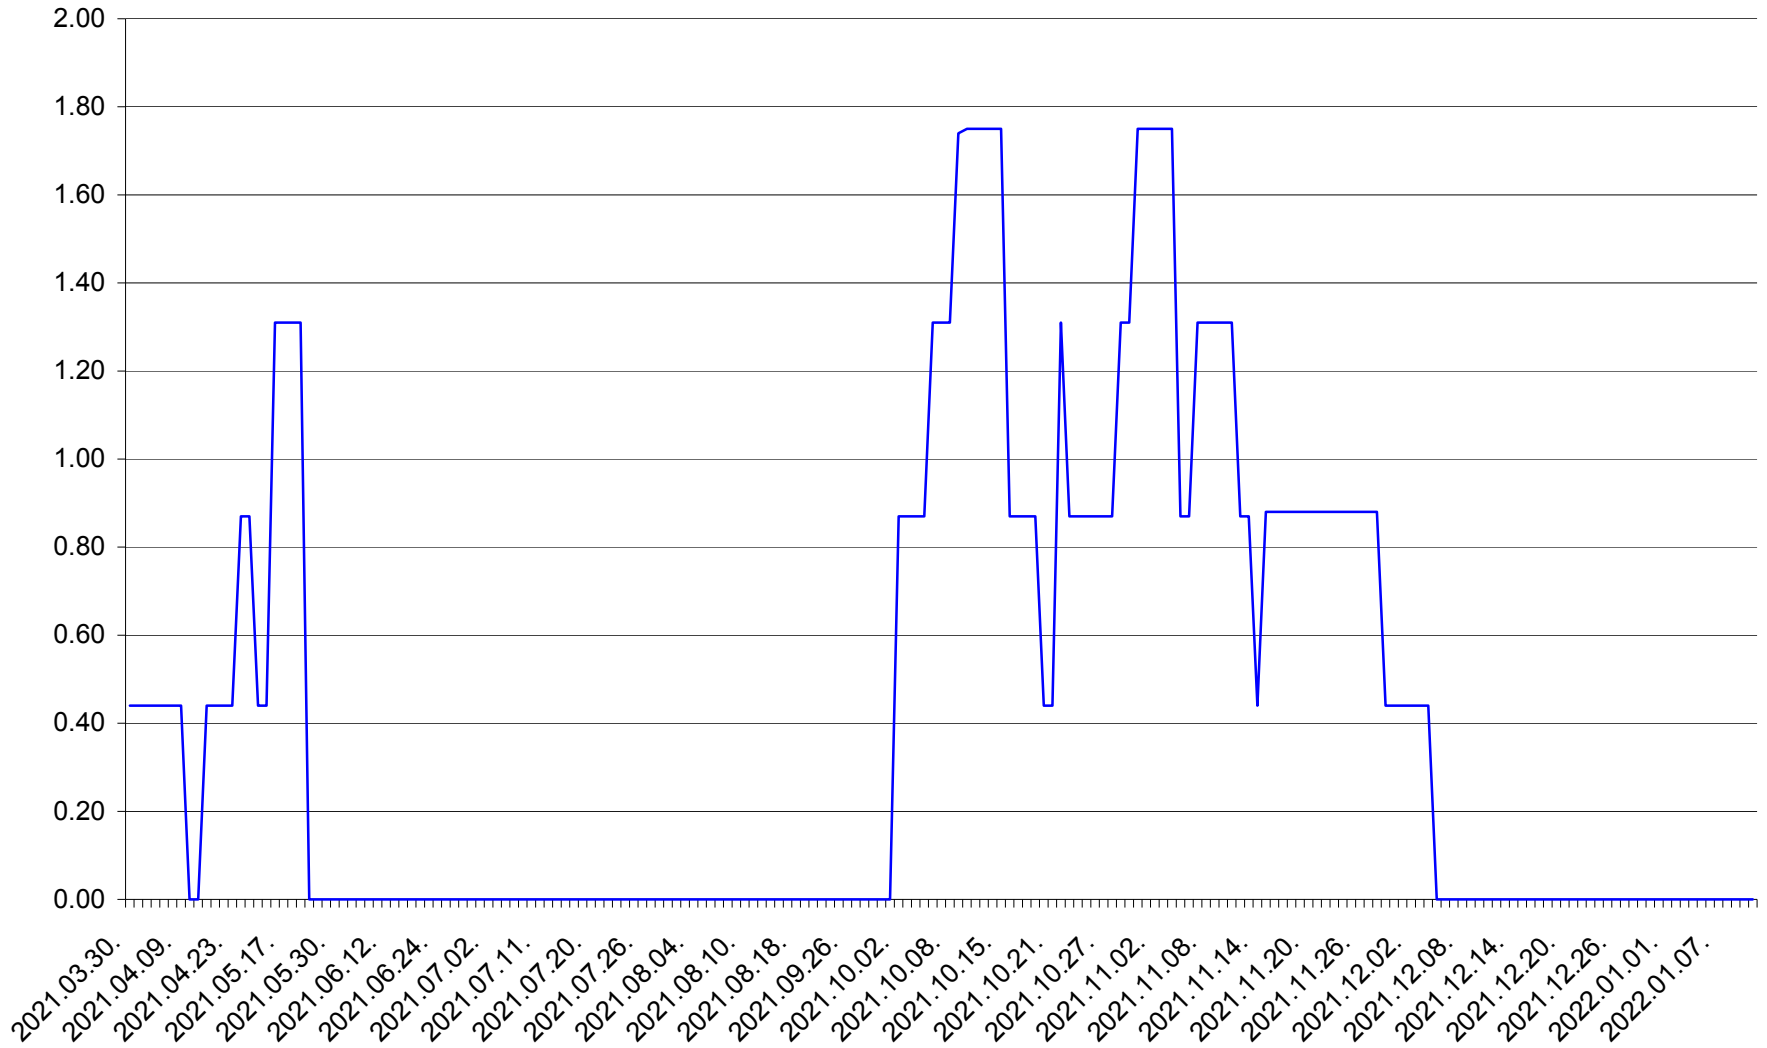

ORAȘ BĂLAN - Evolutia incidentei cumulate pe 14 zile la ‰ de locuitori
2021.04.01. - 2022.01.11.

BILBOR - Evolutia incidentei cumulate pe 14 zile la ‰ de locuitori
2021.04.01. - 2022.01.11.

ORAȘ BORSEC - Evolutia incidentei cumulate pe 14 zile la ‰ de locuitori
2021.04.01. - 2022.01.11.

BRĂDEȘTI - Evolutia incidentei cumulate pe 14 zile la ‰ de locuitori
2021.04.01. - 2022.01.11.

CĂPÂLNIȚA - Evolutia incidentei cumulate pe 14 zile la ‰ de locuitori
2021.04.01. - 2022.01.11.

CÂRȚA - Evolutia incidentei cumulate pe 14 zile la ‰ de locuitori
2021.04.01. - 2022.01.11.

CICEU - Evolutia incidentei cumulate pe 14 zile la ‰ de locuitori
2021.04.01. - 2022.01.11.

CIUCSÂNGEORGIU - Evolutia incidentei cumulate pe 14 zile la % de locuitori
2021.04.01. - 2022.01.11.

CIUMANI - Evolutia incidentei cumulate pe 14 zile la ‰ de locuitori
2021.04.01. - 2022.01.11.

CORBU - Evolutia incidentei cumulate pe 14 zile la ‰ de locuitori
2021.04.01. - 2022.01.11.

CORUND - Evolutia incidentei cumulate pe 14 zile la ‰ de locuitori
2021.04.01. - 2022.01.11.

COZMENI - Evolutia incidentei cumulate pe 14 zile la ‰ de locuitori
2021.04.01. - 2022.01.11.