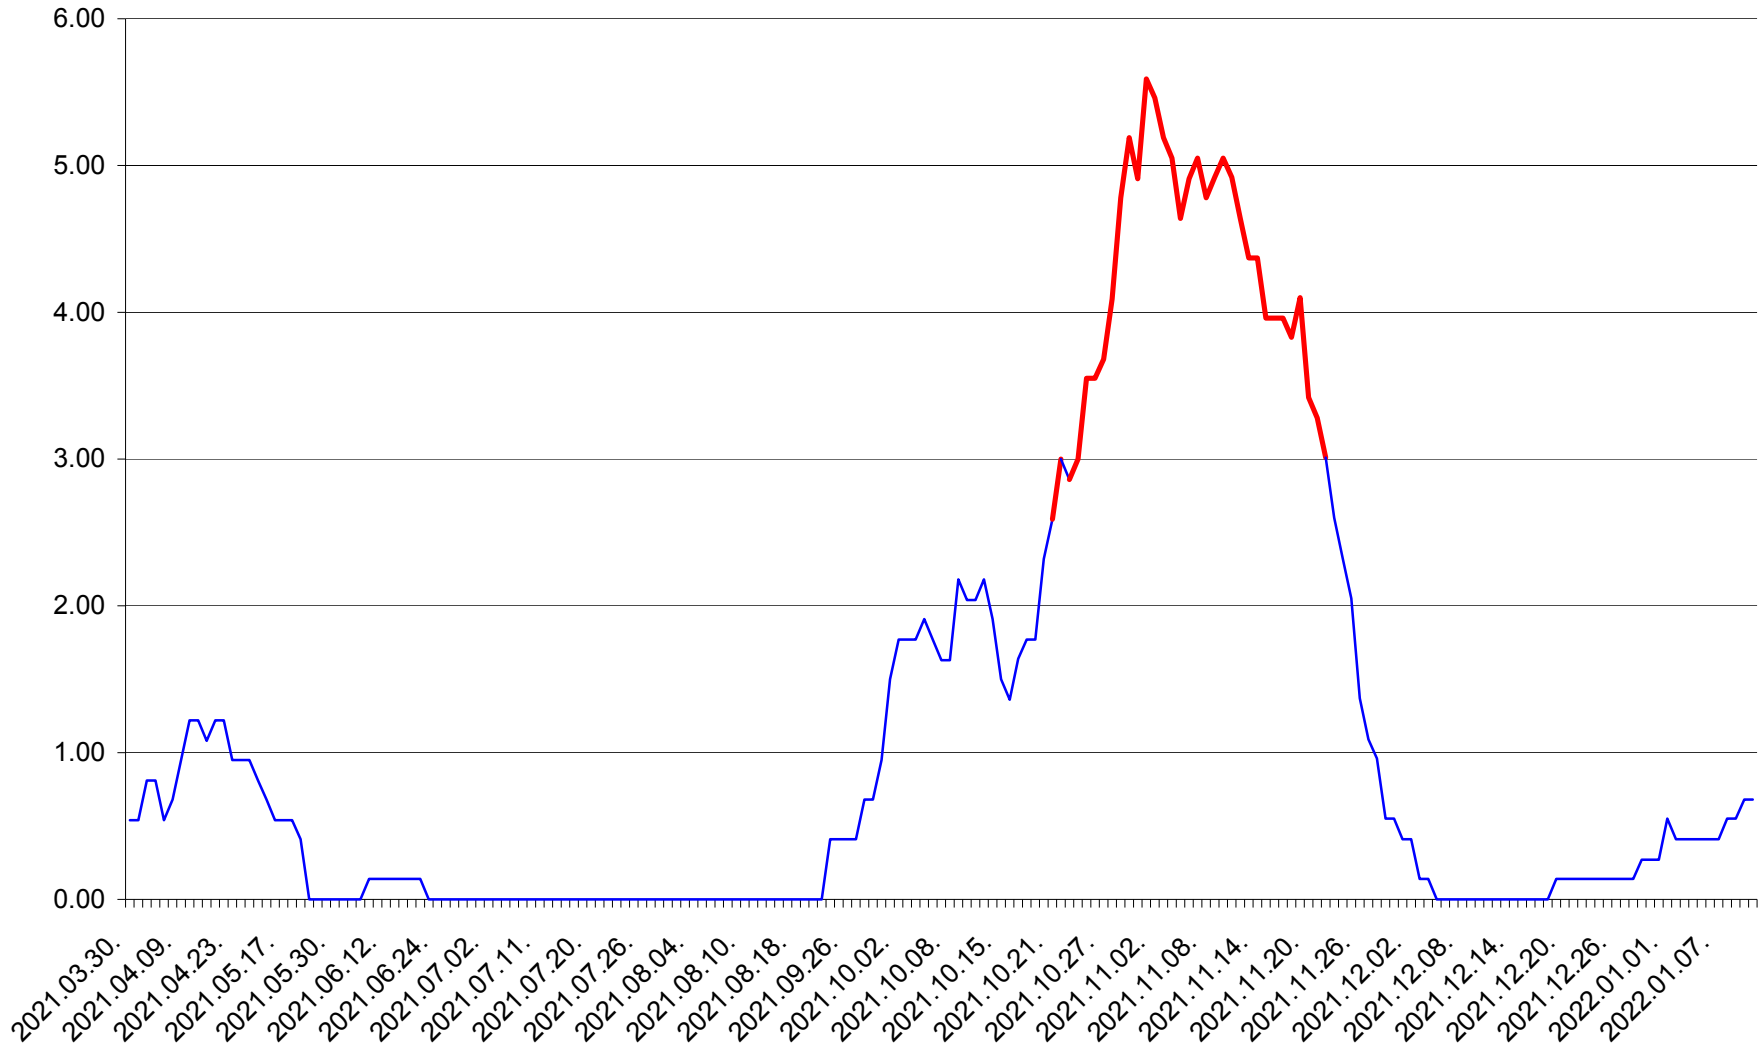

ATID - Evolutia incidentei cumulate pe 14 zile la % de locuitori
2021.04.01. - 2022.01.11.

AVRĂMEȘTI - Evolutia incidentei cumulate pe 14 zile la ‰ de locuitori
2021.04.01. - 2022.01.11.

ORAȘ BĂILE TUȘNAD - Evolutia incidentei cumulate pe 14 zile la ‰ de locuitori
2021.04.01. - 2022.01.11.

ORAȘ BĂLAN - Evolutia incidentei cumulate pe 14 zile la ‰ de locuitori
2021.04.01. - 2022.01.11.

BILBOR - Evolutia incidentei cumulate pe 14 zile la ‰ de locuitori
2021.04.01. - 2022.01.11.

ORAȘ BORSEC - Evolutia incidentei cumulate pe 14 zile la ‰ de locuitori
2021.04.01. - 2022.01.11.

BRĂDEȘTI - Evolutia incidentei cumulate pe 14 zile la ‰ de locuitori
2021.04.01. - 2022.01.11.

CĂPÂLNIȚA - Evolutia incidentei cumulate pe 14 zile la ‰ de locuitori
2021.04.01. - 2022.01.11.

CÂRȚA - Evolutia incidentei cumulate pe 14 zile la ‰ de locuitori
2021.04.01. - 2022.01.11.