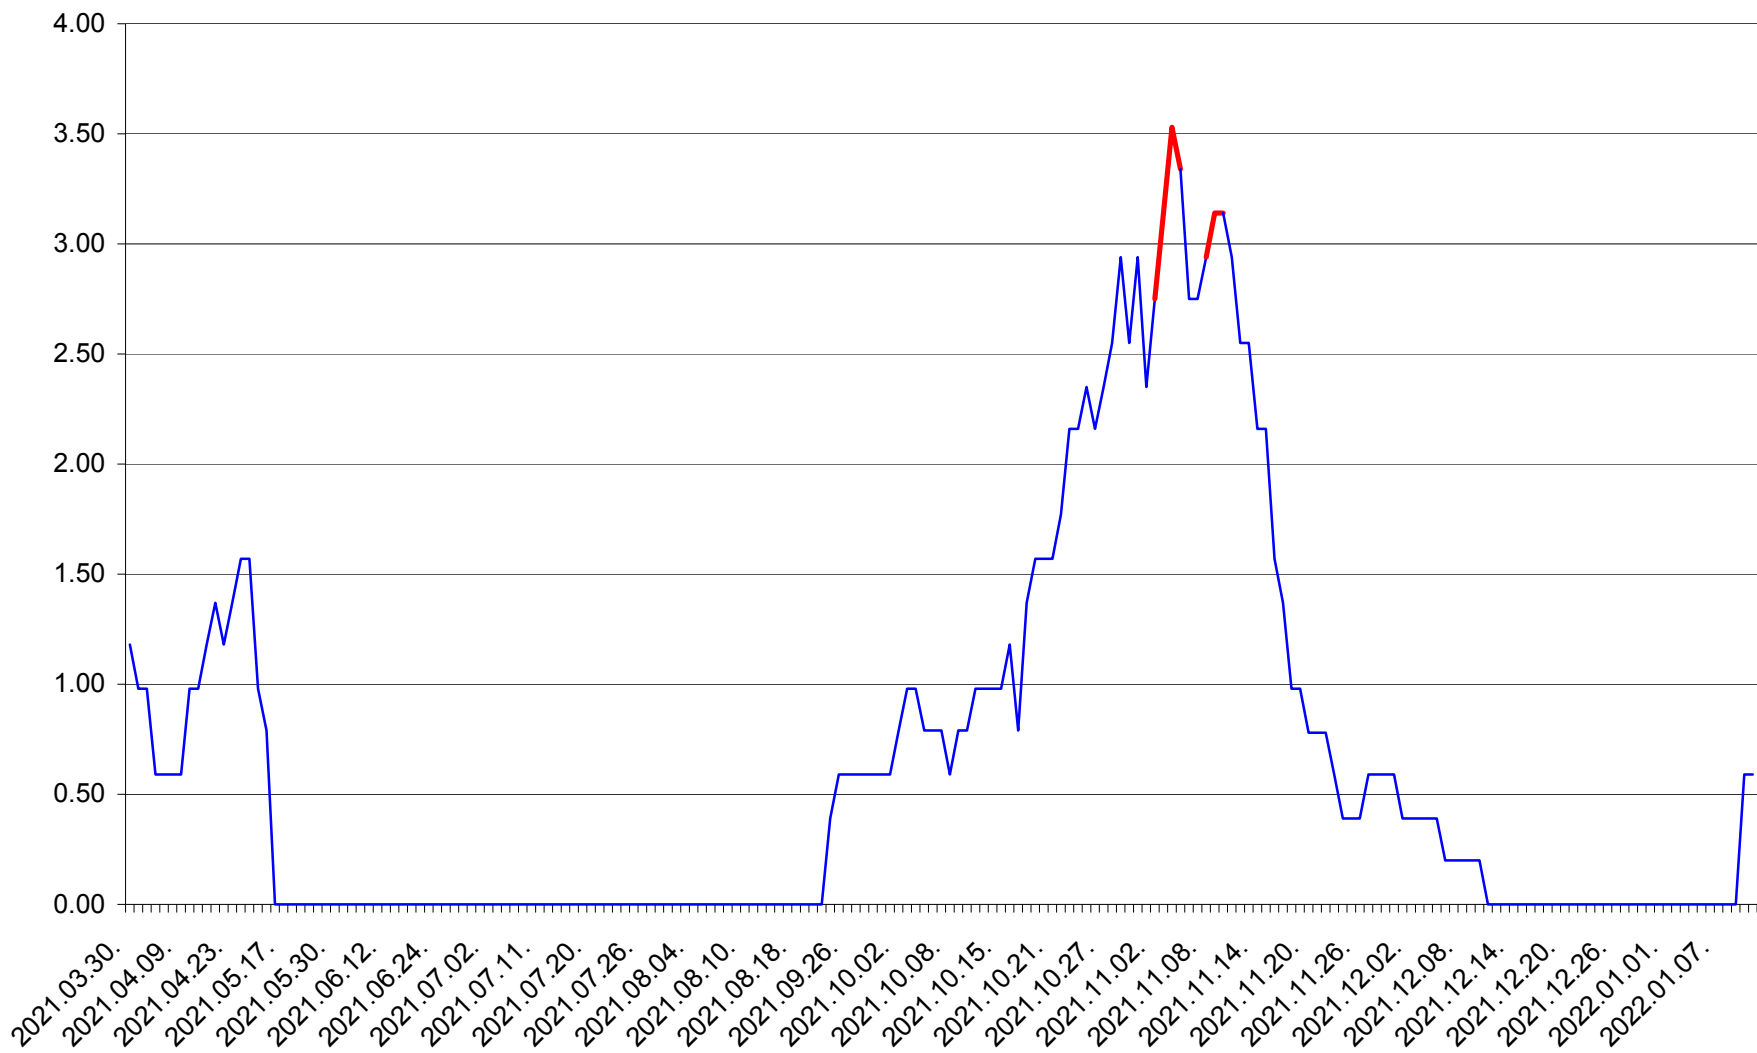

ORAȘ BĂLAN - Evolutia incidentei cumulate pe 14 zile la ‰ de locuitori
2021.04.01. - 2022.01.11.

BILBOR - Evolutia incidentei cumulate pe 14 zile la ‰ de locuitori
2021.04.01. - 2022.01.11.

ORAȘ BORSEC - Evolutia incidentei cumulate pe 14 zile la ‰ de locuitori
2021.04.01. - 2022.01.11.

BRĂDEȘTI - Evolutia incidentei cumulate pe 14 zile la ‰ de locuitori
2021.04.01. - 2022.01.11.

CĂPÂLNIȚA - Evolutia incidentei cumulate pe 14 zile la ‰ de locuitori
2021.04.01. - 2022.01.11.

CÂRȚA - Evolutia incidentei cumulate pe 14 zile la ‰ de locuitori
2021.04.01. - 2022.01.11.

CICEU - Evolutia incidentei cumulate pe 14 zile la ‰ de locuitori
2021.04.01. - 2022.01.11.

CIUCSÂNGEORGIU - Evolutia incidentei cumulate pe 14 zile la % de locuitori
2021.04.01. - 2022.01.11.

CIUMANI - Evolutia incidentei cumulate pe 14 zile la ‰ de locuitori
2021.04.01. - 2022.01.11.

CORBU - Evolutia incidentei cumulate pe 14 zile la ‰ de locuitori
2021.04.01. - 2022.01.11.

CORUND - Evolutia incidentei cumulate pe 14 zile la ‰ de locuitori
2021.04.01. - 2022.01.11.

COZMENI - Evolutia incidentei cumulate pe 14 zile la ‰ de locuitori
2021.04.01. - 2022.01.11.