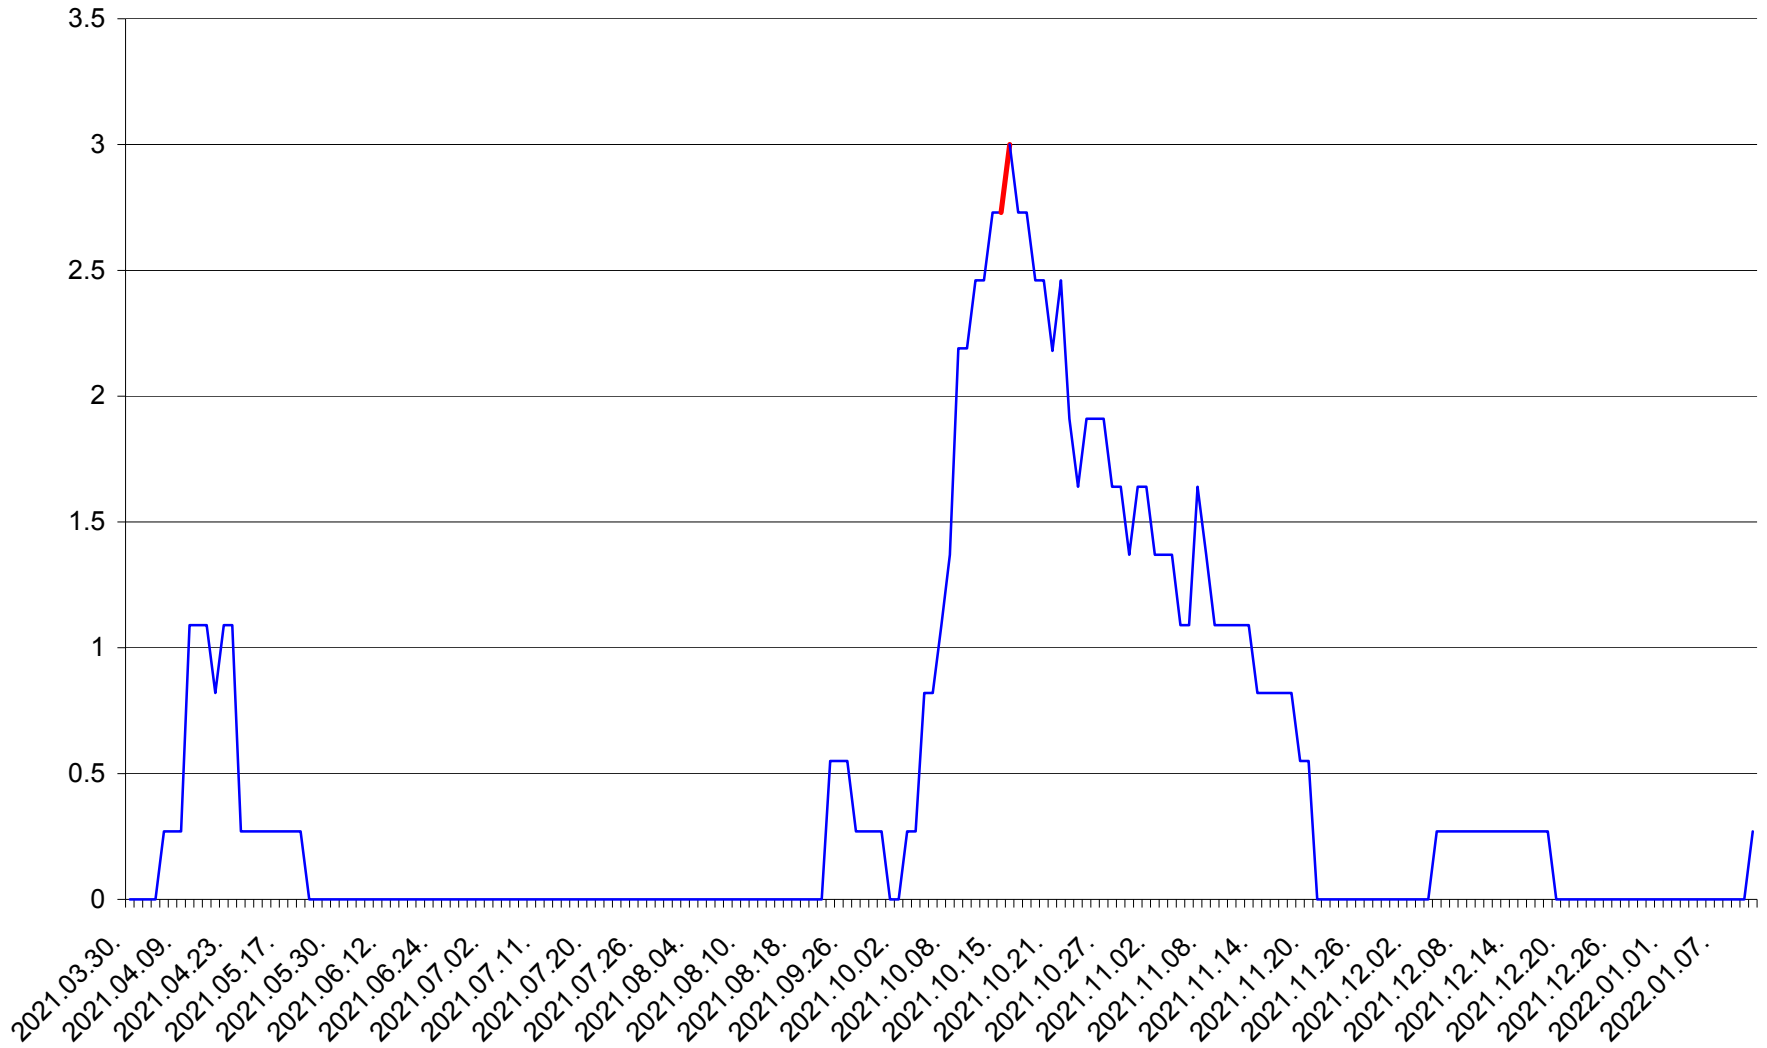

FELICENI - Evolutia incidentei cumulate pe 14 zile la % de locuitori
2021.04.01. - 2022.01.11.

FRUMOASA - Evolutia incidentei cumulate pe 14 zile la ‰ de locuitori
2021.04.01. - 2022.01.11.

GĂLĂUȚAȘ - Evolutia incidentei cumulate pe 14 zile la ‰ de locuitori
2021.04.01. - 2022.01.11.

MUNICIPIUL GHEORGHENI - Evolutia incidentei cumulate pe 14 zile la ‰ de locuitori
2021.04.01. - 2022.01.11.

JOSENI - Evolutia incidentei cumulate pe 14 zile la ‰ de locuitori
2021.04.01. - 2022.01.11.

LĂZAREA - Evolutia incidentei cumulate pe 14 zile la % de locuitori
2021.04.01. - 2022.01.11.

LELICENI - Evolutia incidentei cumulate pe 14 zile la % de locuitori
2021.04.01. - 2022.01.11.

LUETA - Evolutia incidentei cumulate pe 14 zile la ‰ de locuitori
2021.04.01. - 2022.01.11.

LUNCA DE JOS - Evolutia incidentei cumulate pe 14 zile la ‰ de locuitori
2021.04.01. - 2022.01.11.