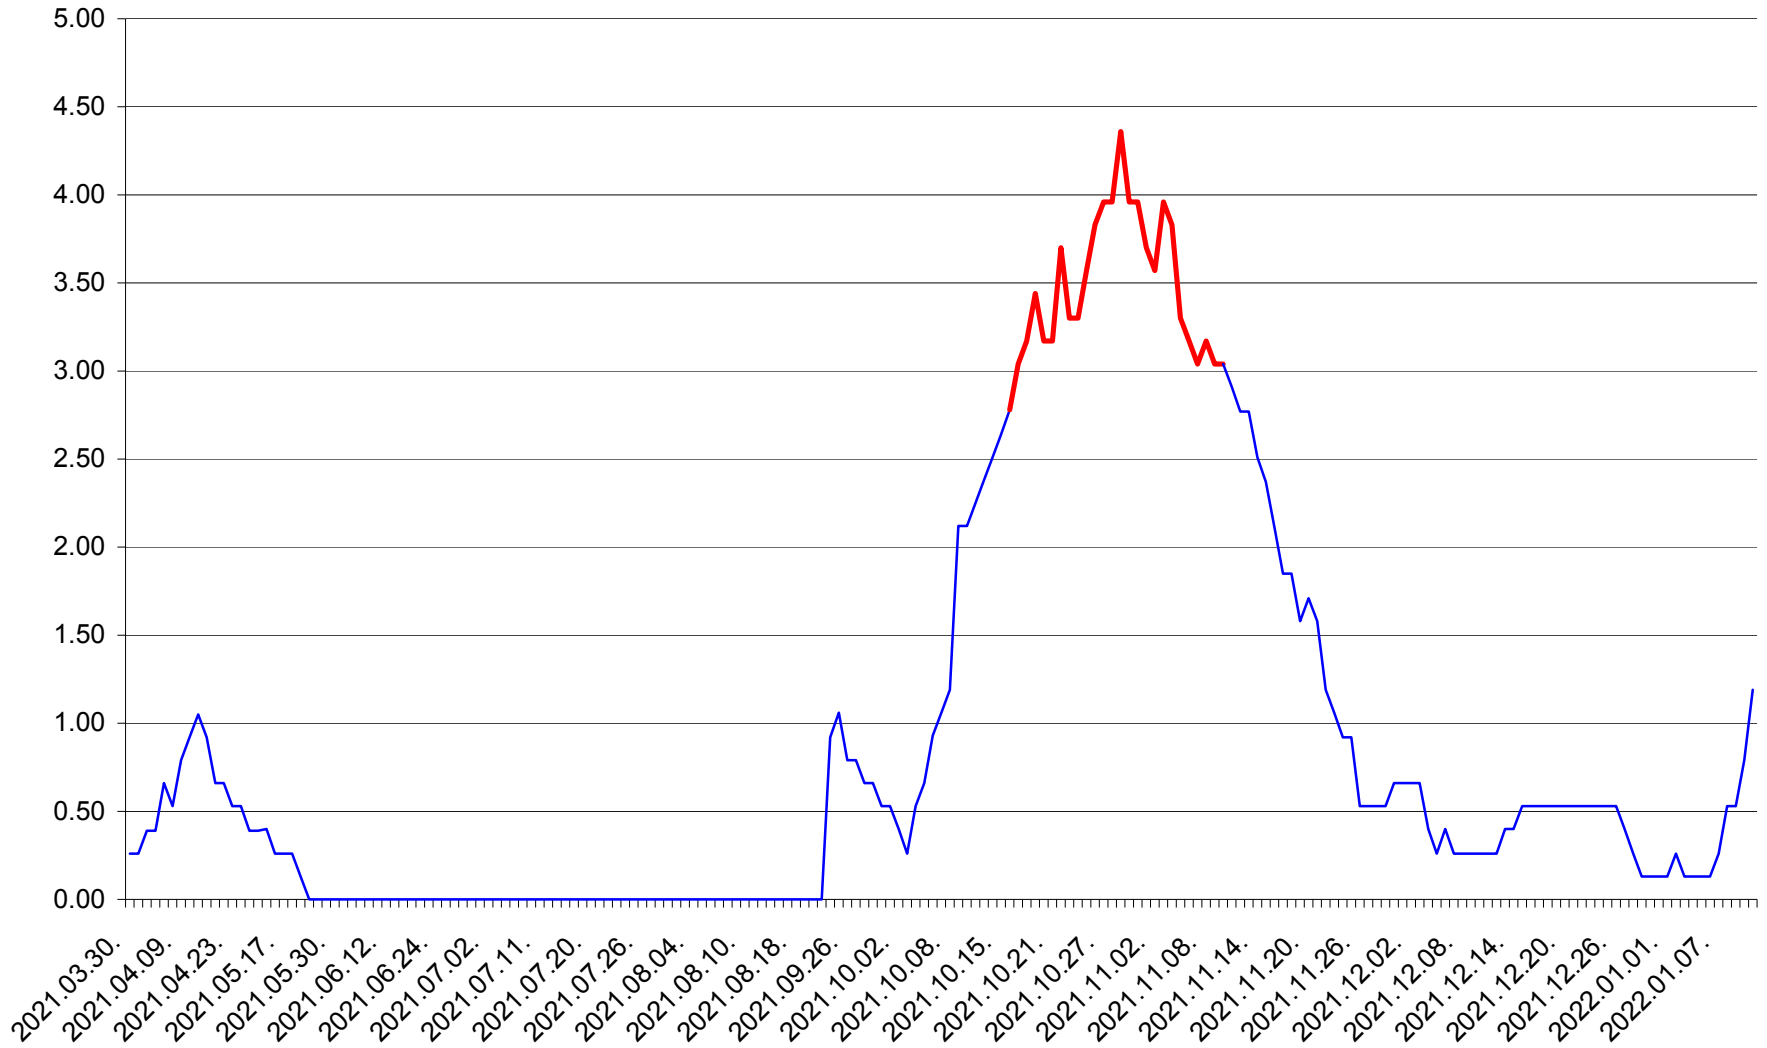

TUȘNAD - Evolutia incidentei cumulate pe 14 zile la ‰ de locuitori
2021.04.01. - 2022.01.11.

ULIEȘ - Evoluția incidenței cumulate pe 14 zile la ‰ de locuitori
2021.04.01. - 2022.01.11.

VĂRȘAG - Evolutia incidentei cumulate pe 14 zile la ‰ de locuitori
2021.04.01. - 2022.01.11.

ORAȘ VLĂHIȚA - Evolutia incidentei cumulate pe 14 zile la ‰ de locuitori
2021.04.01. - 2022.01.11.

VOȘLĂBENI - Evolutia incidentei cumulate pe 14 zile la ‰ de locuitori
2021.04.01. - 2022.01.11.

ZETEA - Evolutia incidentei cumulate pe 14 zile la ‰ de locuitori
2021.04.01. - 2022.01.11.