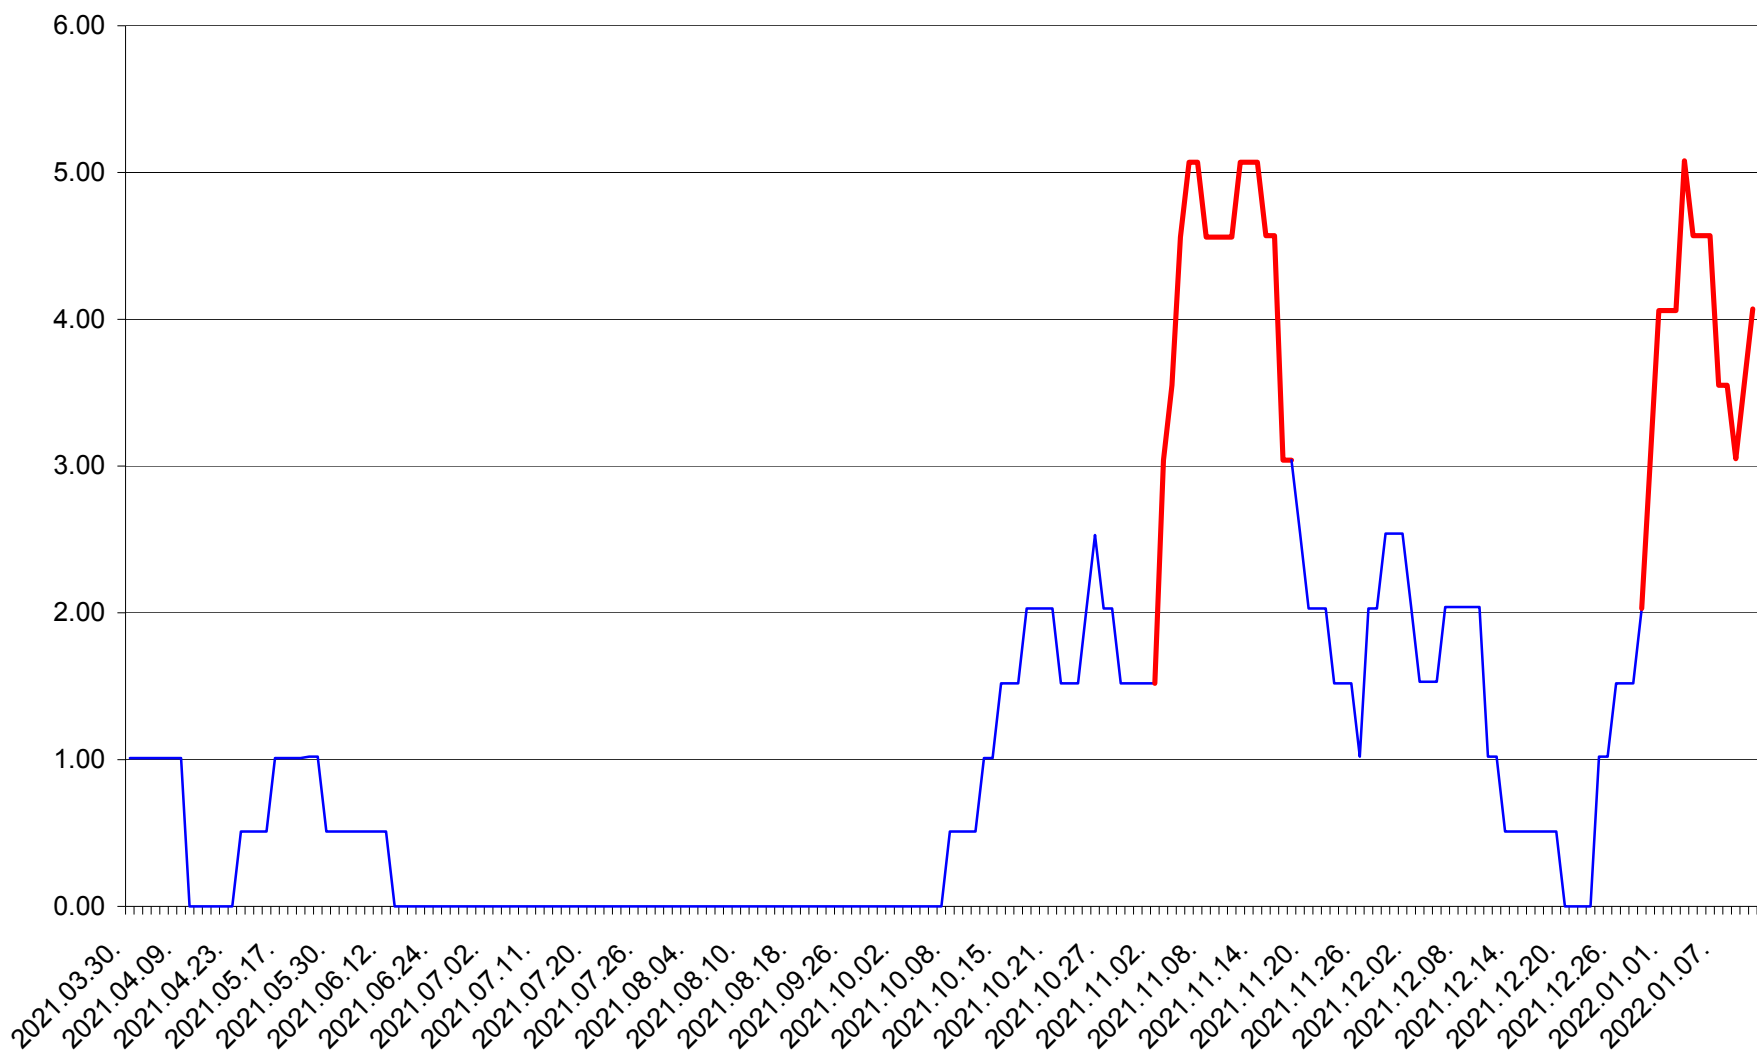

TUȘNAD - Evolutia incidentei cumulate pe 14 zile la ‰ de locuitori
2021.04.01. - 2022.01.11.

ULIEȘ - Evoluția incidenței cumulate pe 14 zile la ‰ de locuitori
2021.04.01. - 2022.01.11.

VĂRȘAG - Evolutia incidentei cumulate pe 14 zile la ‰ de locuitori
2021.04.01. - 2022.01.11.

ORAȘ VLĂHIȚA - Evolutia incidentei cumulate pe 14 zile la ‰ de locuitori
2021.04.01. - 2022.01.11.

VOȘLĂBENI - Evolutia incidentei cumulate pe 14 zile la ‰ de locuitori
2021.04.01. - 2022.01.11.

ZETEA - Evolutia incidentei cumulate pe 14 zile la ‰ de locuitori
2021.04.01. - 2022.01.11.