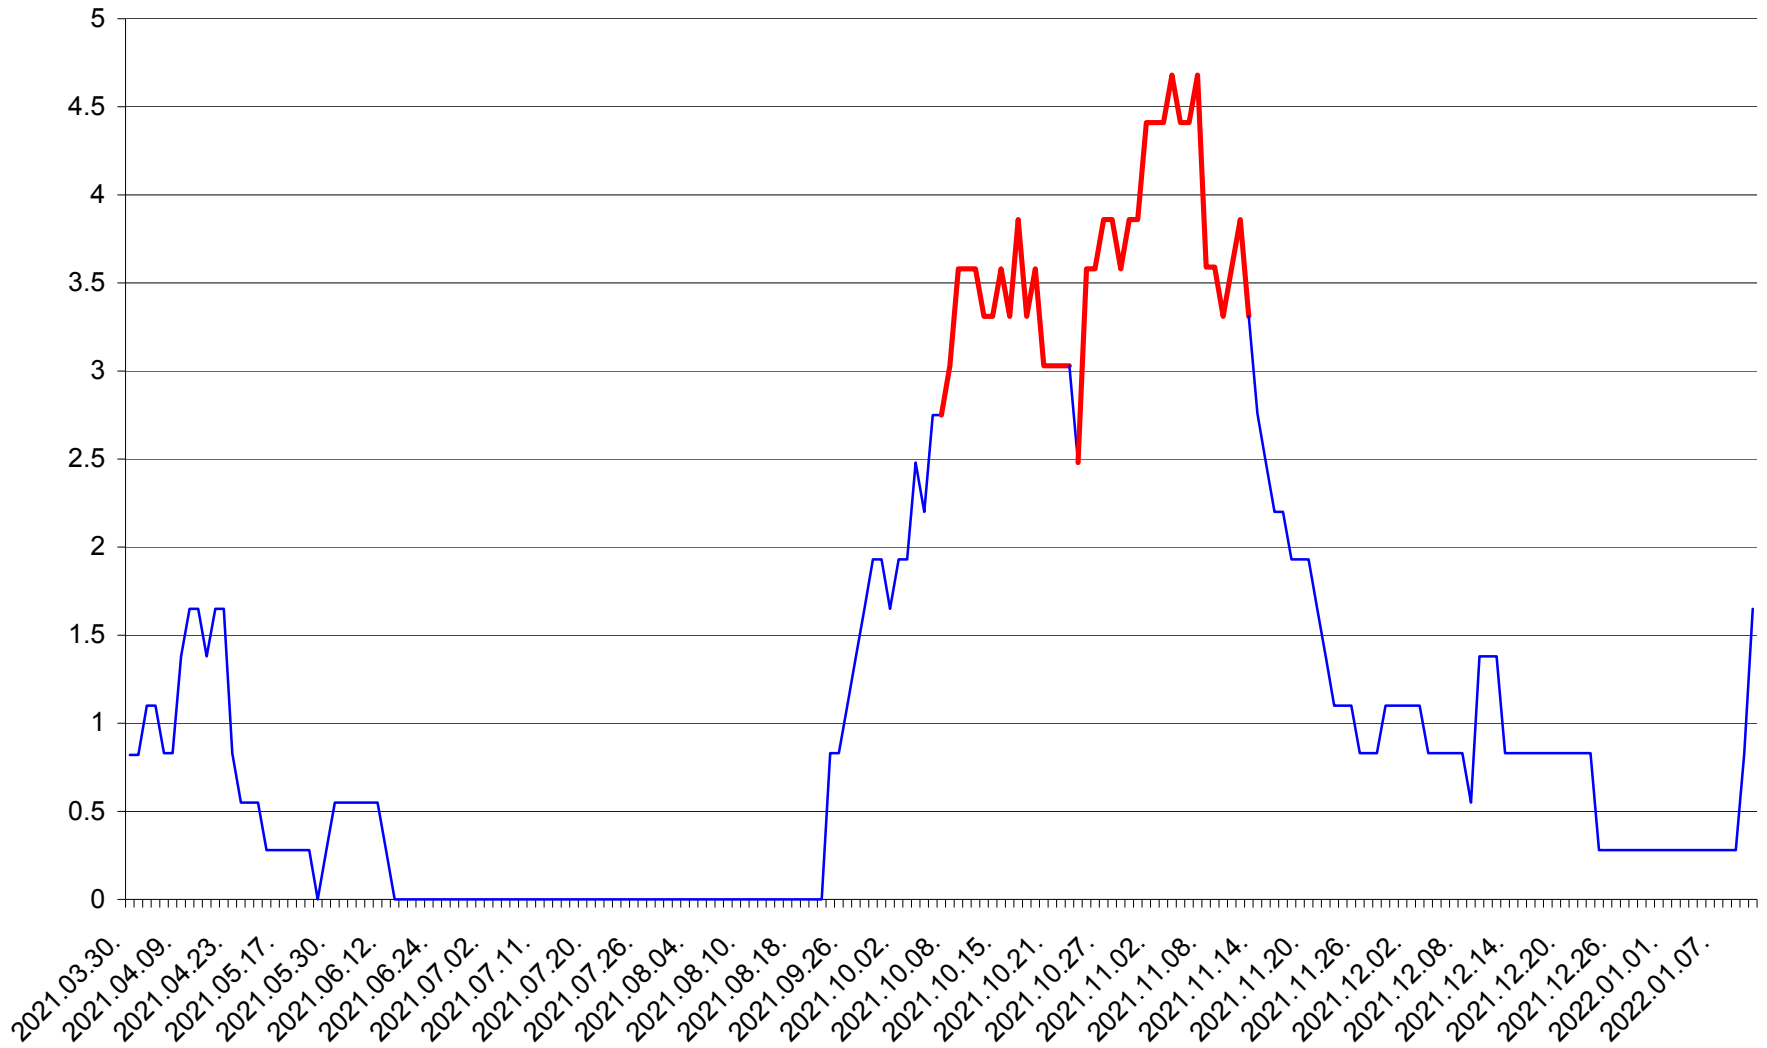

RACU - Evolutia incidentei cumulate pe 14 zile la ‰ de locuitori
2021.04.01. - 2022.01.11.

REMETEA - Evolutia incidentei cumulate pe 14 zile la ‰ de locuitori
2021.04.01. - 2022.01.11.

SĂCEL - Evolutia incidentei cumulate pe 14 zile la ‰ de locuitori
2021.04.01. - 2022.01.11.

SÂNCRĂIENI - Evolutia incidentei cumulate pe 14 zile la ‰ de locuitori
2021.04.01. - 2022.01.11.

SÂNDOMIC - Evolutia incidentei cumulate pe 14 zile la ‰ de locuitori
2021.04.01. - 2022.01.11.

SÂNMARTIN - Evolutia incidentei cumulate pe 14 zile la ‰ de locuitori
2021.04.01. - 2022.01.11.

SÂNSIMION - Evolutia incidentei cumulate pe 14 zile la ‰ de locuitori
2021.04.01. - 2022.01.11.

SÂNTIMBRU - Evolutia incidentei cumulate pe 14 zile la ‰ de locuitori
2021.04.01. - 2022.01.11.

SĂRMAȘ - Evolția incidenței cumulate pe 14 zile la ‰ de locuitori
2021.04.01. - 2022.01.11.