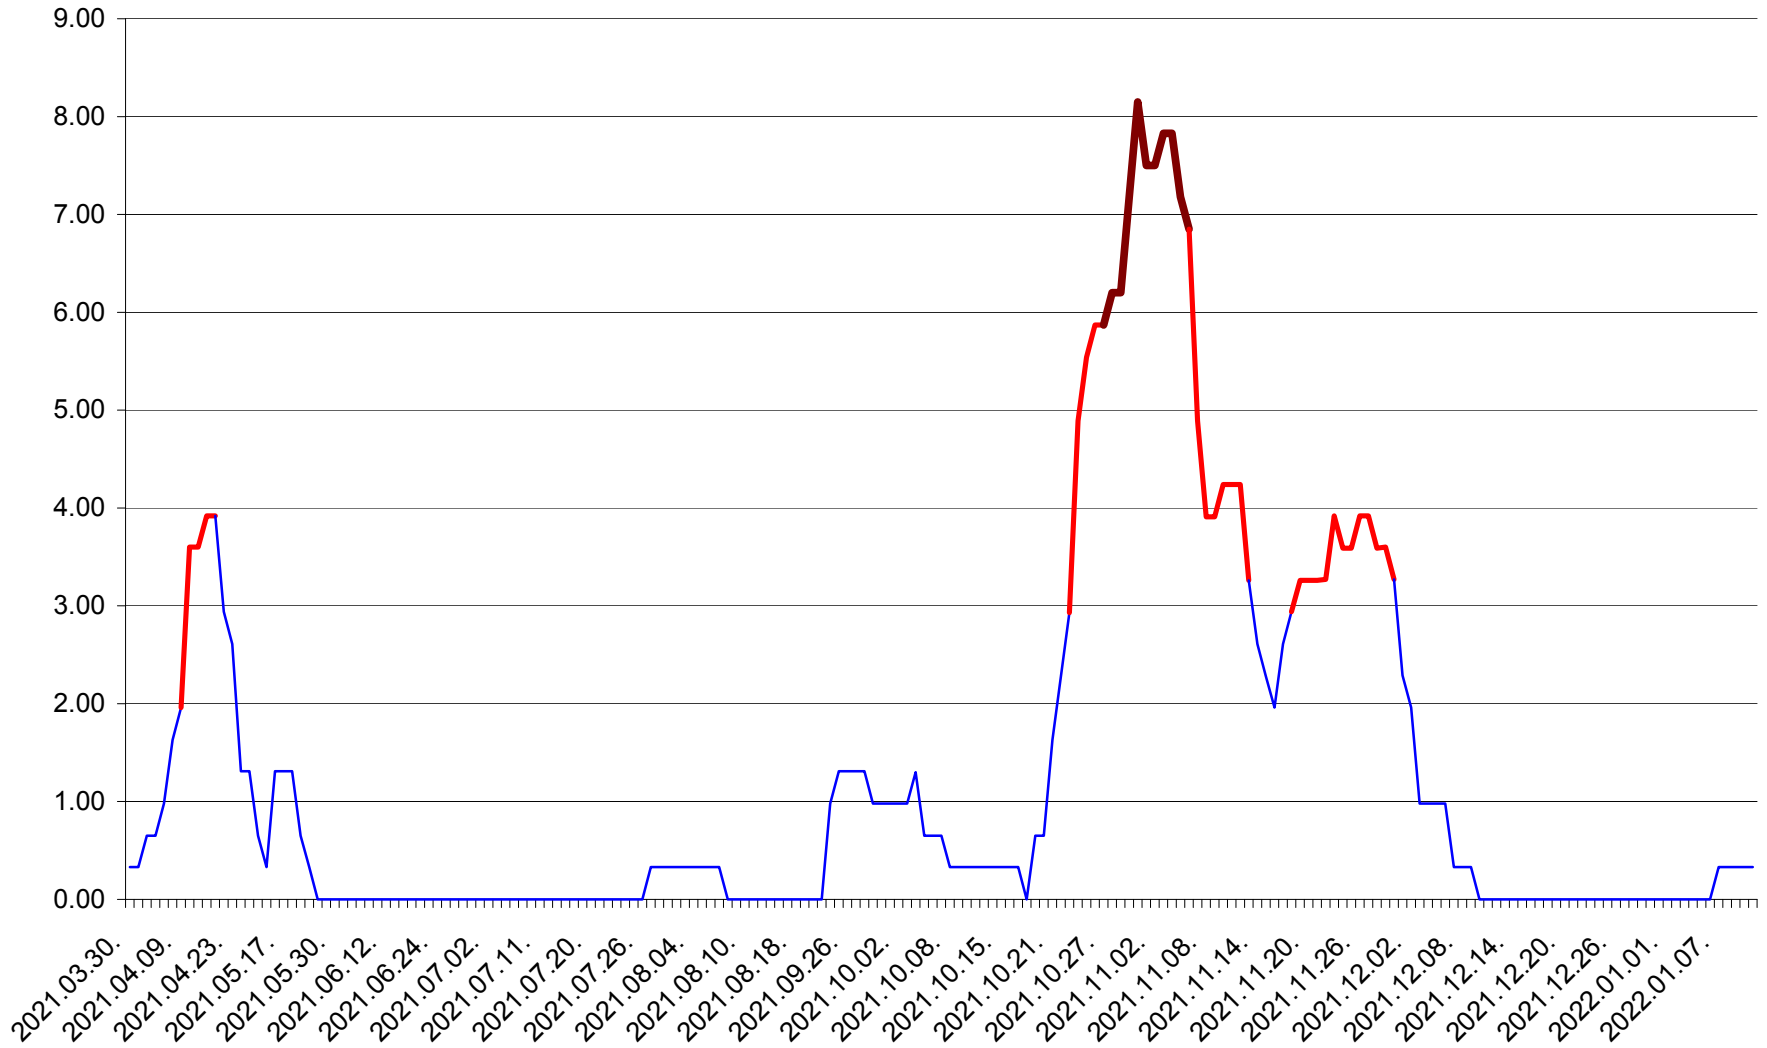

ATID - Evolutia incidentei cumulate pe 14 zile la % de locuitori
2021.04.01. - 2022.01.11.

AVRĂMEȘTI - Evolutia incidentei cumulate pe 14 zile la ‰ de locuitori
2021.04.01. - 2022.01.11.

ORAȘ BĂILE TUȘNAD - Evolutia incidentei cumulate pe 14 zile la ‰ de locuitori
2021.04.01. - 2022.01.11.

ORAȘ BĂLAN - Evolutia incidentei cumulate pe 14 zile la ‰ de locuitori
2021.04.01. - 2022.01.11.

BILBOR - Evolutia incidentei cumulate pe 14 zile la ‰ de locuitori
2021.04.01. - 2022.01.11.

ORAȘ BORSEC - Evolutia incidentei cumulate pe 14 zile la ‰ de locuitori
2021.04.01. - 2022.01.11.

BRĂDEȘTI - Evolutia incidentei cumulate pe 14 zile la ‰ de locuitori
2021.04.01. - 2022.01.11.

CĂPÂLNIȚA - Evolutia incidentei cumulate pe 14 zile la ‰ de locuitori
2021.04.01. - 2022.01.11.

CÂRȚA - Evolutia incidentei cumulate pe 14 zile la ‰ de locuitori
2021.04.01. - 2022.01.11.