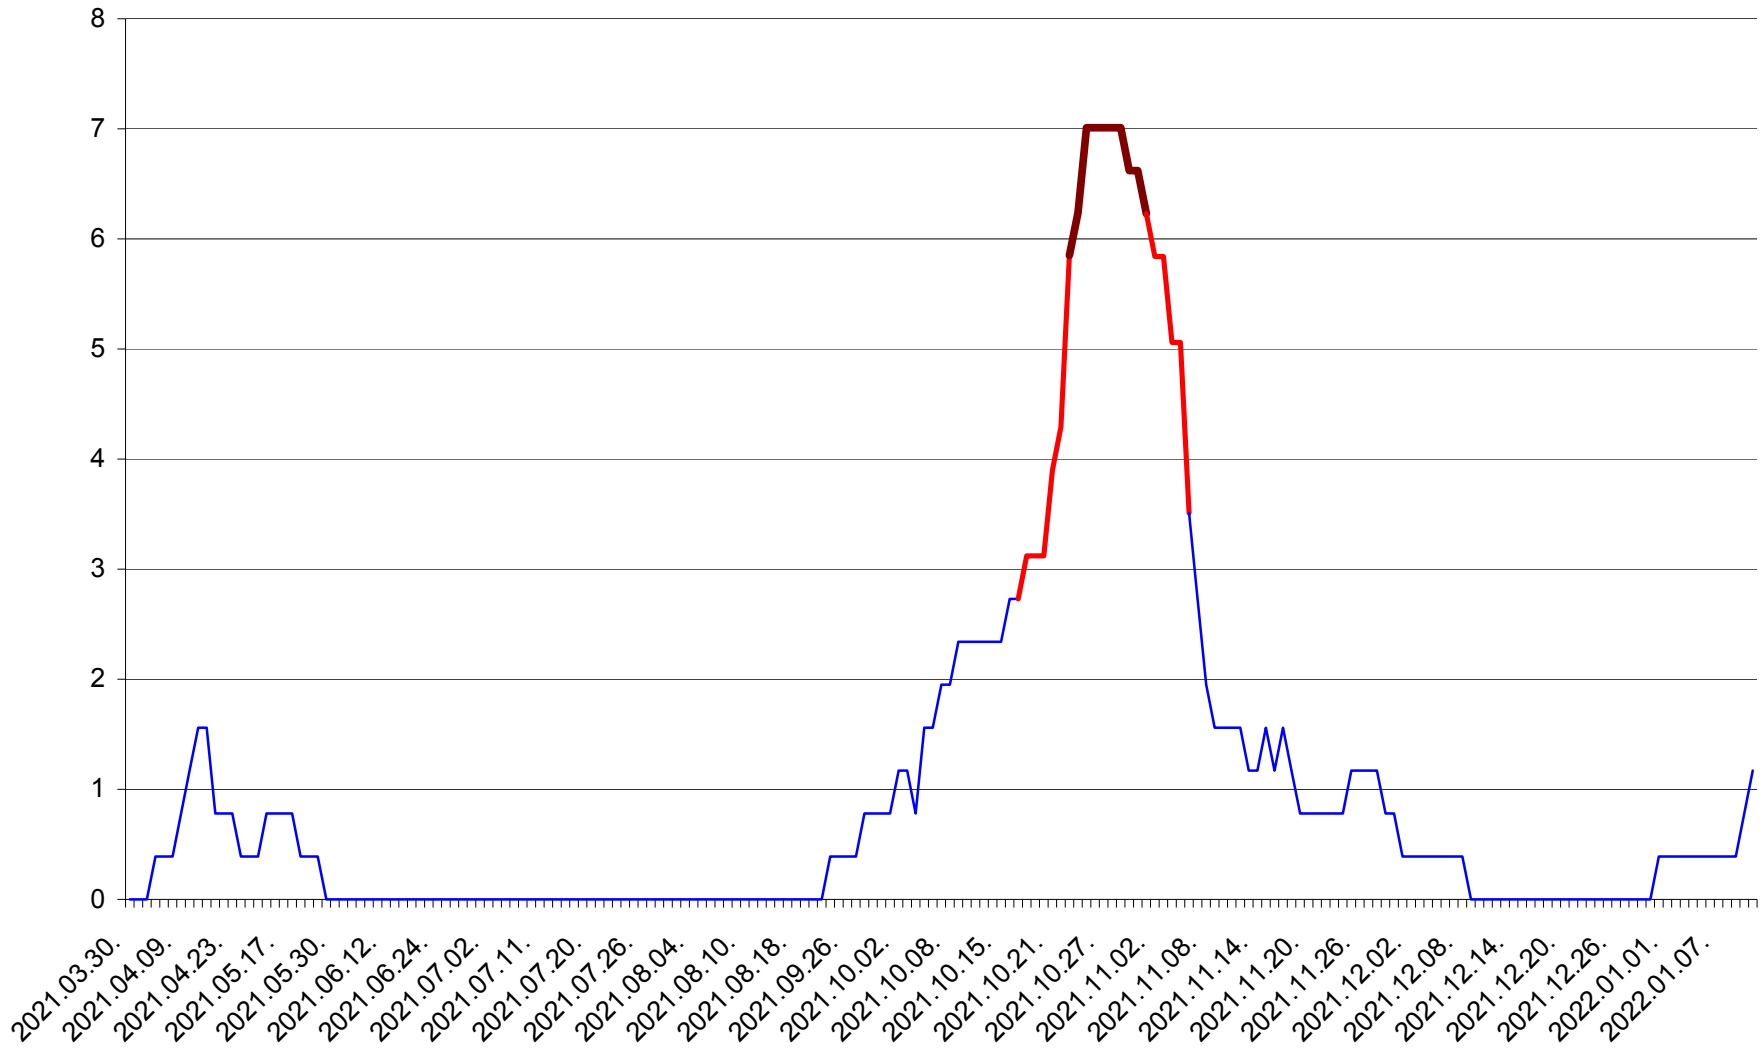

MUNICIPIUL TOPLIȚA - Evolutia incidentei cumulate pe 14 zile la ‰ de locuitori
2021.04.01. - 2022.01.11.