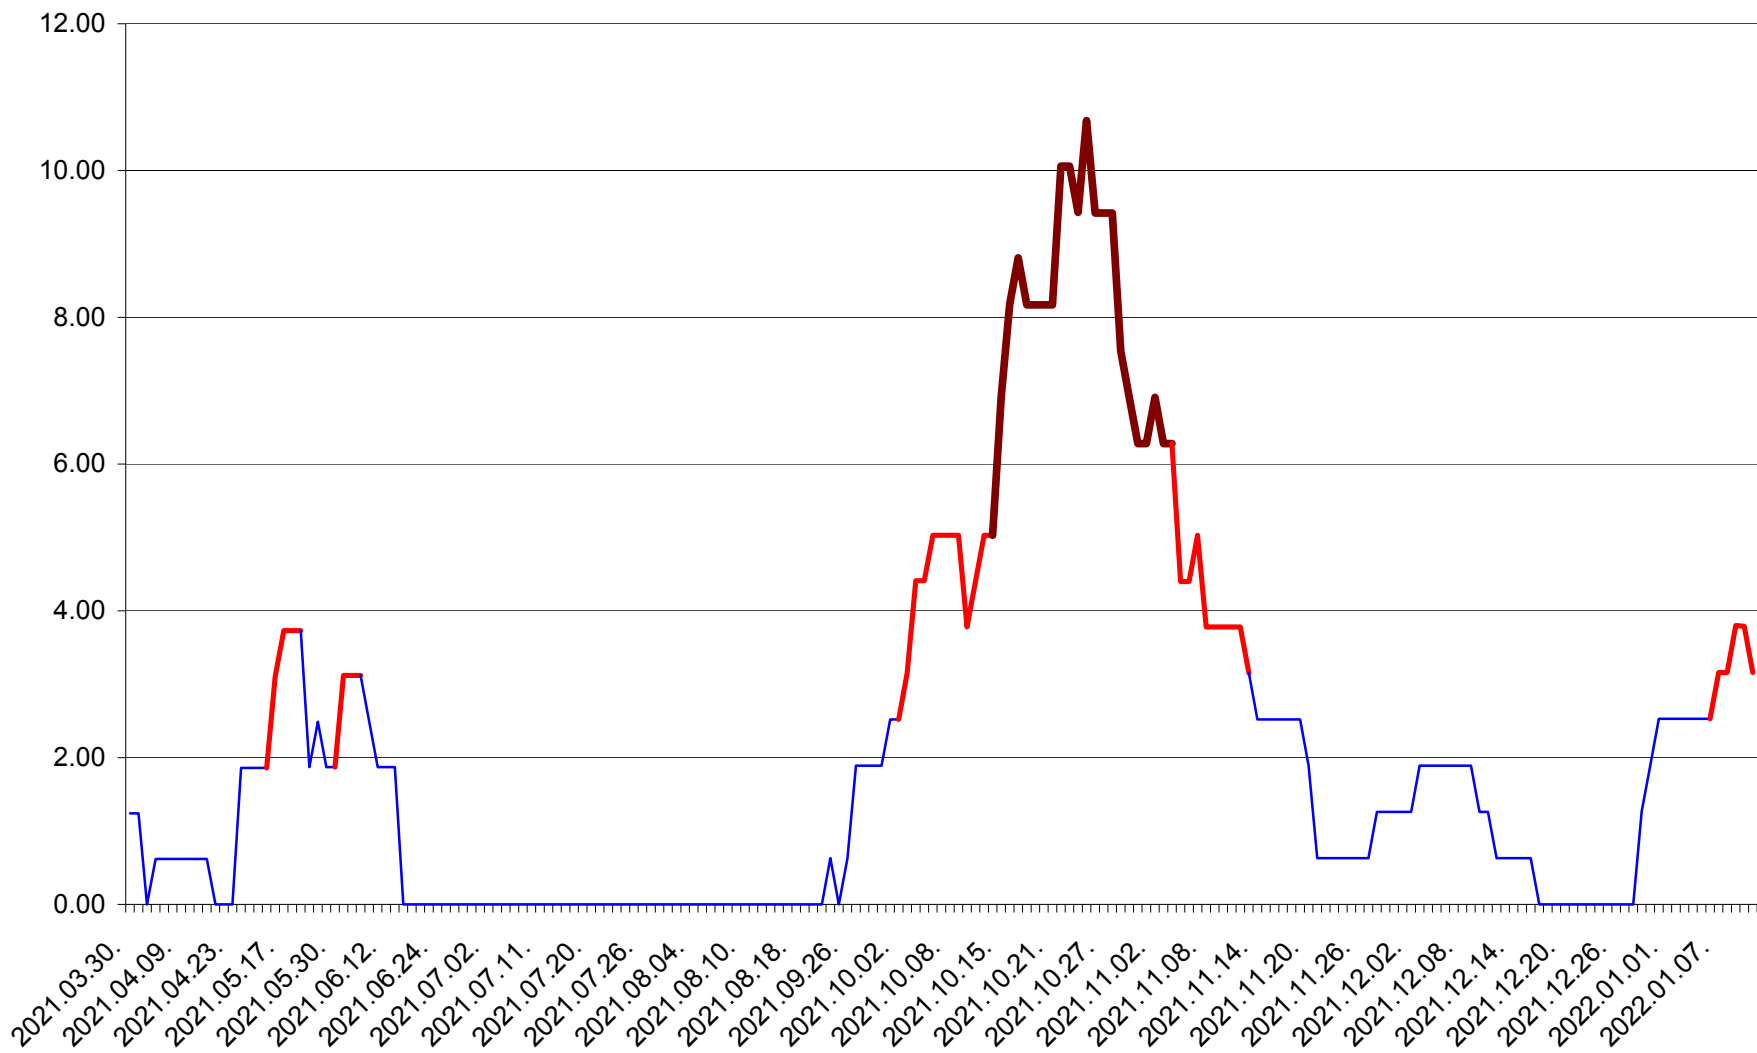

ATID - Evolutia incidentei cumulate pe 14 zile la % de locuitori
2021.04.01. - 2022.01.11.

AVRĂMEȘTI - Evolutia incidentei cumulate pe 14 zile la ‰ de locuitori
2021.04.01. - 2022.01.11.

ORAȘ BĂILE TUȘNAD - Evolutia incidentei cumulate pe 14 zile la ‰ de locuitori
2021.04.01. - 2022.01.11.

ORAȘ BĂLAN - Evolutia incidentei cumulate pe 14 zile la ‰ de locuitori
2021.04.01. - 2022.01.11.

BILBOR - Evolutia incidentei cumulate pe 14 zile la ‰ de locuitori
2021.04.01. - 2022.01.11.

ORAȘ BORSEC - Evolutia incidentei cumulate pe 14 zile la ‰ de locuitori
2021.04.01. - 2022.01.11.

BRĂDEȘTI - Evolutia incidentei cumulate pe 14 zile la ‰ de locuitori
2021.04.01. - 2022.01.11.

CĂPÂLNIȚA - Evolutia incidentei cumulate pe 14 zile la ‰ de locuitori
2021.04.01. - 2022.01.11.

CÂRȚA - Evolutia incidentei cumulate pe 14 zile la ‰ de locuitori
2021.04.01. - 2022.01.11.