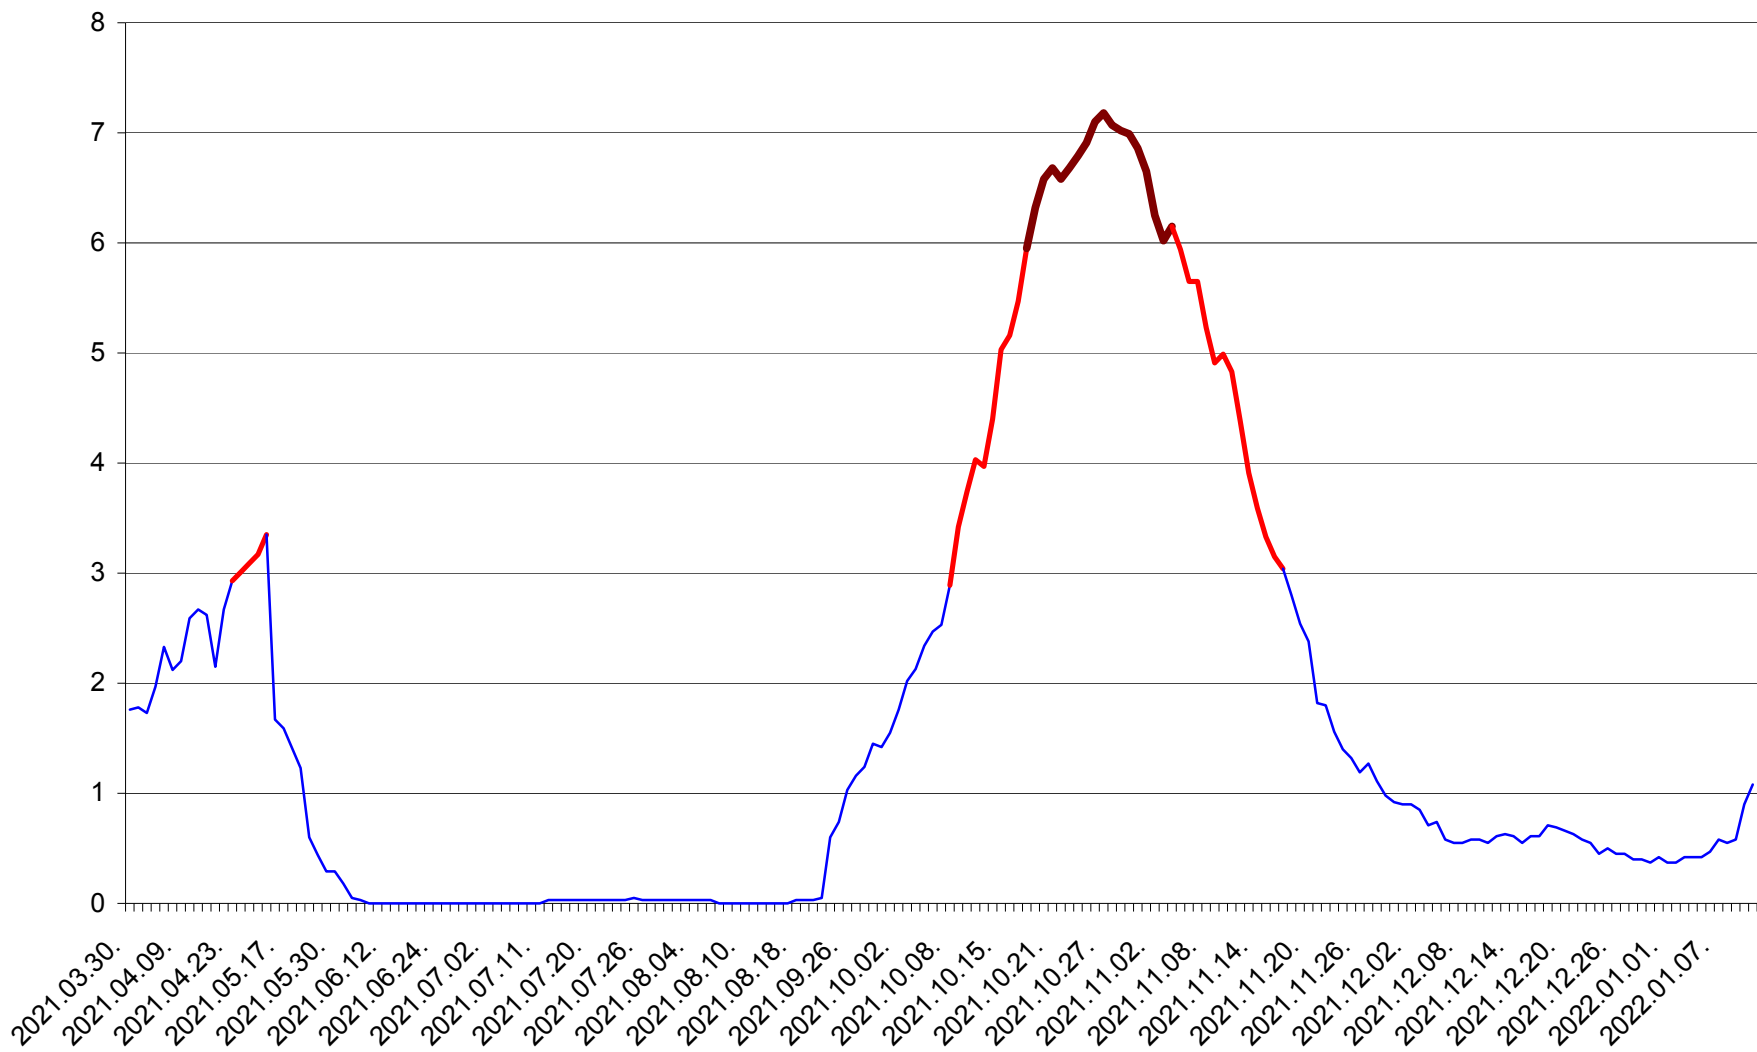

MĂRTINIȘ - Evolutia incidentei cumulate pe 14 zile la % de locuitori
2021.04.01. - 2022.01.11.

MEREȘTI - Evolutia incidentei cumulate pe 14 zile la ‰ de locuitori
2021.04.01. - 2022.01.11.

MUNICIPIUL MIERCUREA-CIUC - Evolutia incidentei cumulate pe 14 zile la ‰ de locuitori
2021.04.01. - 2022.01.11.

MIHĂILENI - Evolutia incidentei cumulate pe 14 zile la ‰ de locuitori
2021.04.01. - 2022.01.11.

MUGENI - Evolutia incidentei cumulate pe 14 zile la ‰ de locuitori
2021.04.01. - 2022.01.11.

OCLAND - Evolutia incidentei cumulate pe 14 zile la ‰ de locuitori
2021.04.01. - 2022.01.11.

MUNICIPIUL ODORHEIU SECUIESC - Evolutia incidentei cumulate pe 14 zile la ‰ de locuitori
2021.04.01. - 2022.01.11.

PĂULENI-CIUC - Evolutia incidentei cumulate pe 14 zile la ‰ de locuitori
2021.04.01. - 2022.01.11.