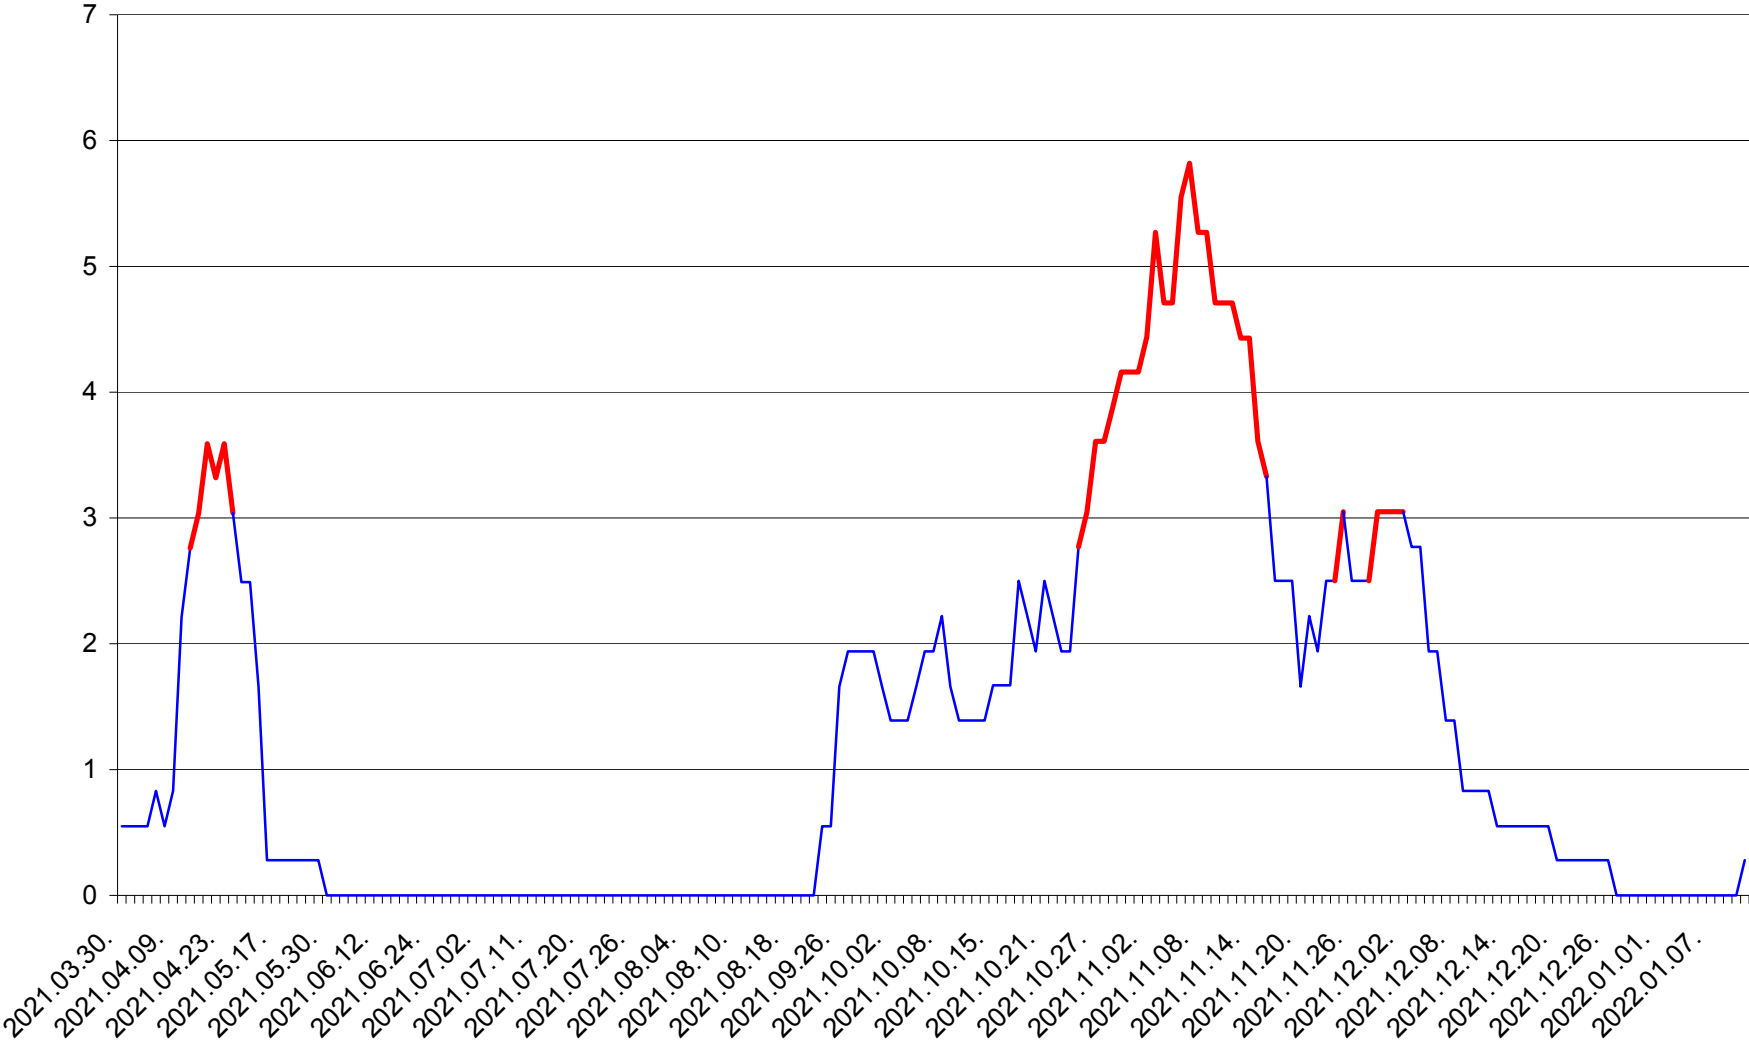

LELICENI - Evolutia incidentei cumulate pe 14 zile la % de locuitori
2021.04.01. - 2022.01.11.

LUETA - Evolutia incidentei cumulate pe 14 zile la ‰ de locuitori
2021.04.01. - 2022.01.11.

LUNCA DE JOS - Evolutia incidentei cumulate pe 14 zile la ‰ de locuitori
2021.04.01. - 2022.01.11.

LUNCA DE SUS - Evolutia incidentei cumulate pe 14 zile la ‰ de locuitori
2021.04.01. - 2022.01.11.

LUPENI - Evolutia incidentei cumulate pe 14 zile la ‰ de locuitori
2021.04.01. - 2022.01.11.

MĂDĂRAȘ - Evolutia incidentei cumulate pe 14 zile la ‰ de locuitori
2021.04.01. - 2022.01.11.

MĂRTINIȘ - Evolutia incidentei cumulate pe 14 zile la % de locuitori
2021.04.01. - 2022.01.11.

MEREȘTI - Evolutia incidentei cumulate pe 14 zile la ‰ de locuitori
2021.04.01. - 2022.01.11.

MUNICIPIUL MIERCUREA-CIUC - Evolutia incidentei cumulate pe 14 zile la ‰ de locuitori
2021.04.01. - 2022.01.11.

MIHĂILENI - Evolutia incidentei cumulate pe 14 zile la ‰ de locuitori
2021.04.01. - 2022.01.11.

MUGENI - Evolutia incidentei cumulate pe 14 zile la ‰ de locuitori
2021.04.01. - 2022.01.11.

OCLAND - Evolutia incidentei cumulate pe 14 zile la ‰ de locuitori
2021.04.01. - 2022.01.11.