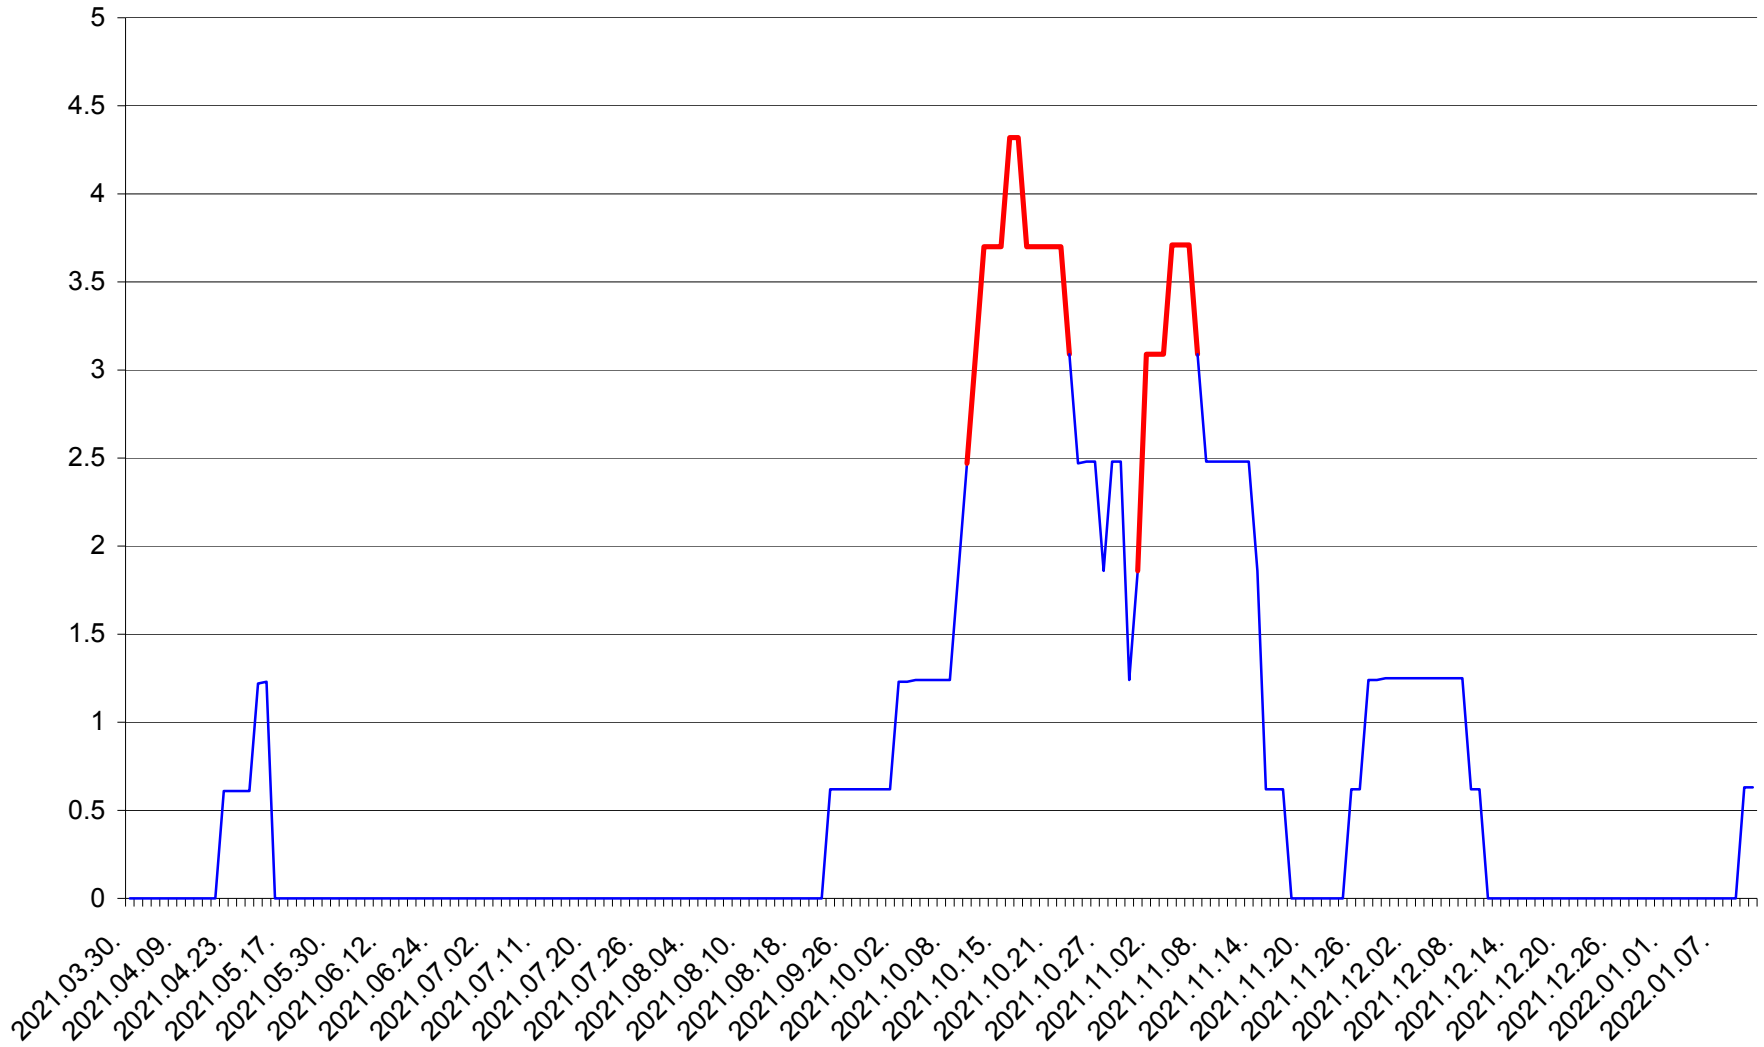

PLĂIEȘII DE JOS - Evolutia incidentei cumulate pe 14 zile la ‰ de locuitori
2021.04.01. - 2022.01.11.

PORUMBENI - Evolutia incidentei cumulate pe 14 zile la ‰ de locuitori
2021.04.01. - 2022.01.11.

PRAID - Evolutia incidentei cumulate pe 14 zile la ‰ de locuitori
2021.04.01. - 2022.01.11.

RACU - Evolutia incidentei cumulate pe 14 zile la ‰ de locuitori
2021.04.01. - 2022.01.11.

REMETEA - Evolutia incidentei cumulate pe 14 zile la ‰ de locuitori
2021.04.01. - 2022.01.11.

SĂCEL - Evolutia incidentei cumulate pe 14 zile la ‰ de locuitori
2021.04.01. - 2022.01.11.