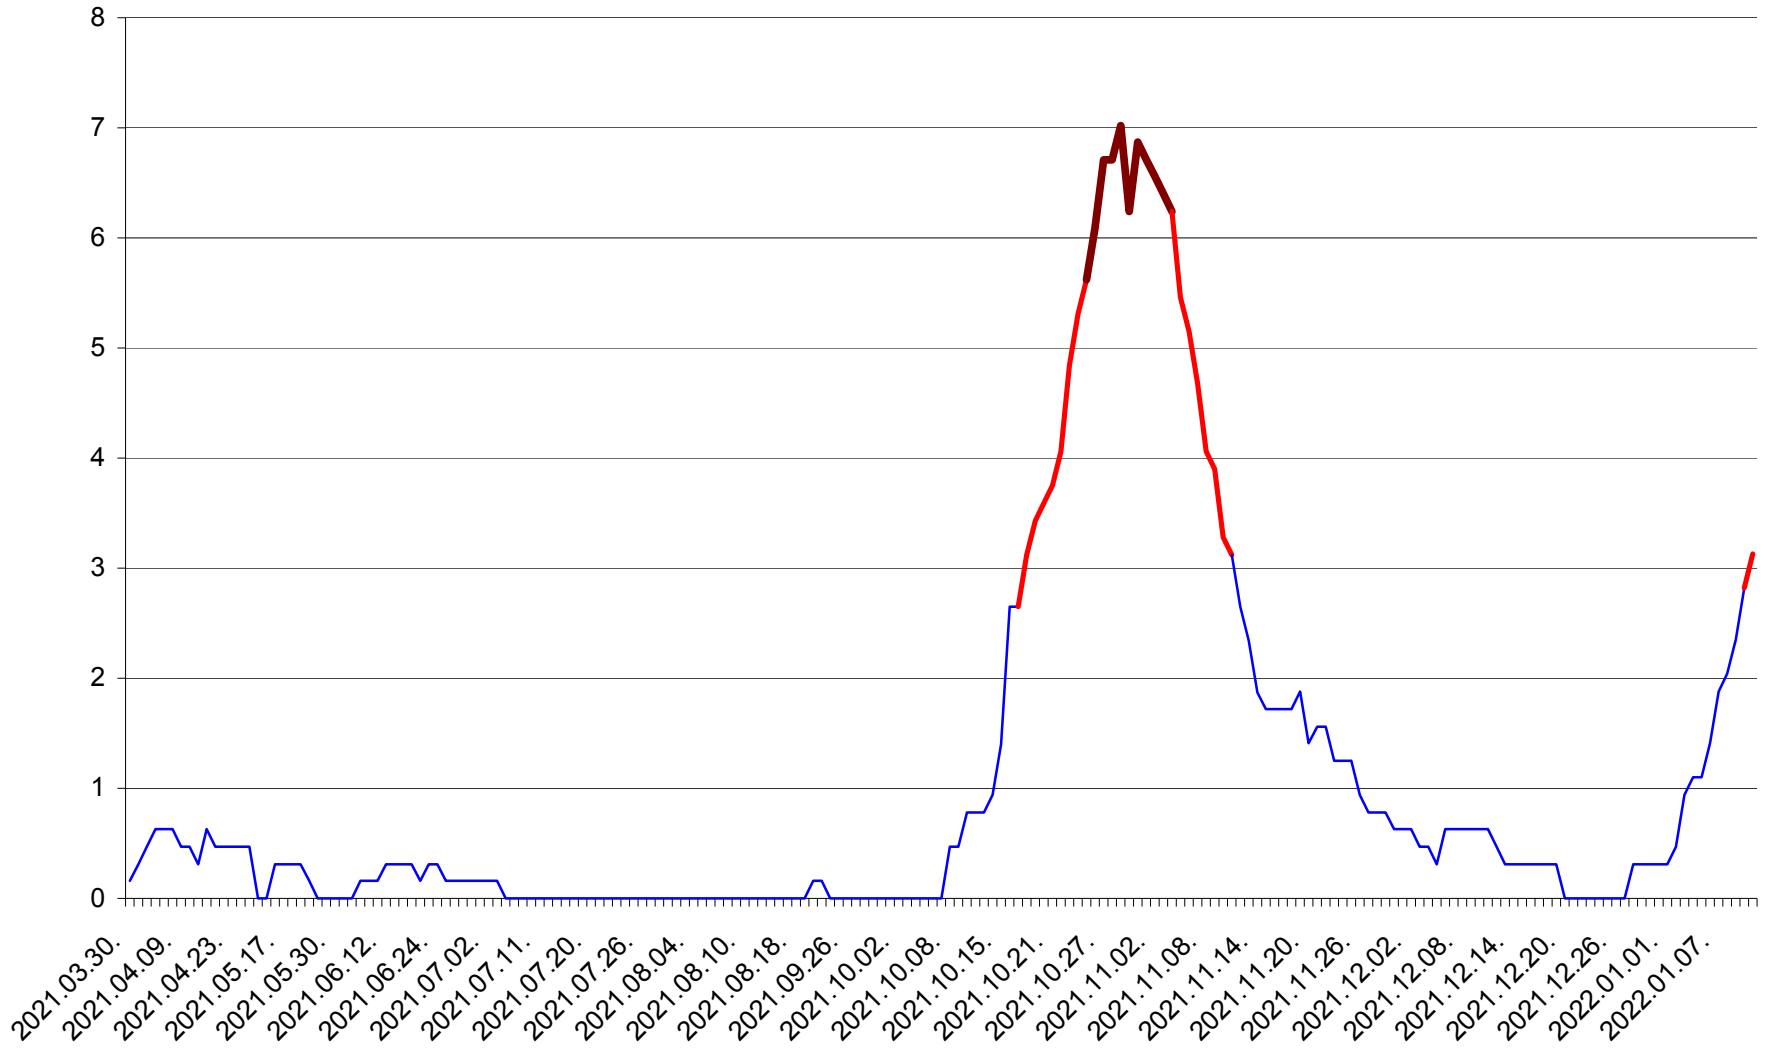

PLĂIEȘII DE JOS - Evolutia incidentei cumulate pe 14 zile la ‰ de locuitori
2021.04.01. - 2022.01.11.

PORUMBENI - Evolutia incidentei cumulate pe 14 zile la ‰ de locuitori
2021.04.01. - 2022.01.11.

PRAID - Evolutia incidentei cumulate pe 14 zile la ‰ de locuitori
2021.04.01. - 2022.01.11.

RACU - Evolutia incidentei cumulate pe 14 zile la ‰ de locuitori
2021.04.01. - 2022.01.11.

REMETEA - Evolutia incidentei cumulate pe 14 zile la ‰ de locuitori
2021.04.01. - 2022.01.11.

SĂCEL - Evolutia incidentei cumulate pe 14 zile la ‰ de locuitori
2021.04.01. - 2022.01.11.