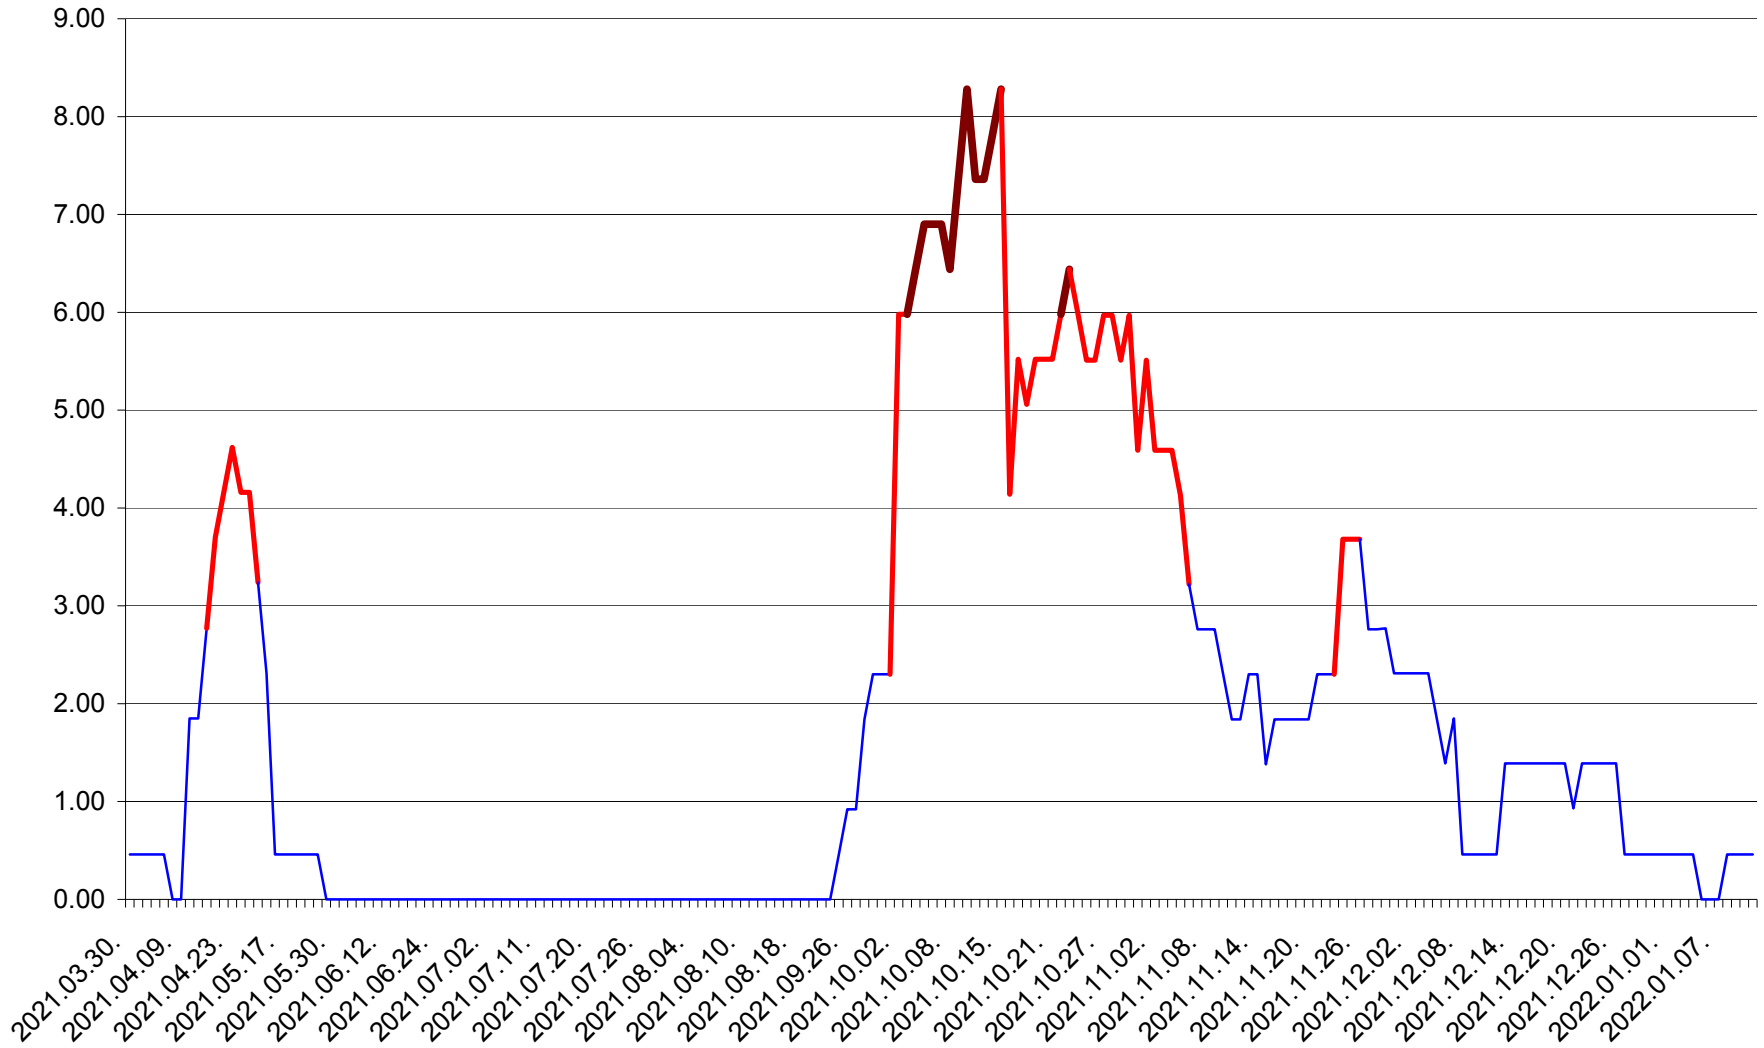

ATID - Evolutia incidentei cumulate pe 14 zile la % de locuitori
2021.04.01. - 2022.01.11.

AVRĂMEȘTI - Evolutia incidentei cumulate pe 14 zile la ‰ de locuitori
2021.04.01. - 2022.01.11.

ORAȘ BĂILE TUȘNAD - Evolutia incidentei cumulate pe 14 zile la ‰ de locuitori
2021.04.01. - 2022.01.11.

ORAȘ BĂLAN - Evolutia incidentei cumulate pe 14 zile la ‰ de locuitori
2021.04.01. - 2022.01.11.

BILBOR - Evolutia incidentei cumulate pe 14 zile la ‰ de locuitori
2021.04.01. - 2022.01.11.

ORAȘ BORSEC - Evolutia incidentei cumulate pe 14 zile la ‰ de locuitori
2021.04.01. - 2022.01.11.

BRĂDEȘTI - Evolutia incidentei cumulate pe 14 zile la ‰ de locuitori
2021.04.01. - 2022.01.11.

CĂPÂLNIȚA - Evolutia incidentei cumulate pe 14 zile la ‰ de locuitori
2021.04.01. - 2022.01.11.

CÂRȚA - Evolutia incidentei cumulate pe 14 zile la ‰ de locuitori
2021.04.01. - 2022.01.11.

CICEU - Evolutia incidentei cumulate pe 14 zile la ‰ de locuitori
2021.04.01. - 2022.01.11.

CIUCSÂNGEORGIU - Evolutia incidentei cumulate pe 14 zile la % de locuitori
2021.04.01. - 2022.01.11.

CIUMANI - Evolutia incidentei cumulate pe 14 zile la ‰ de locuitori
2021.04.01. - 2022.01.11.