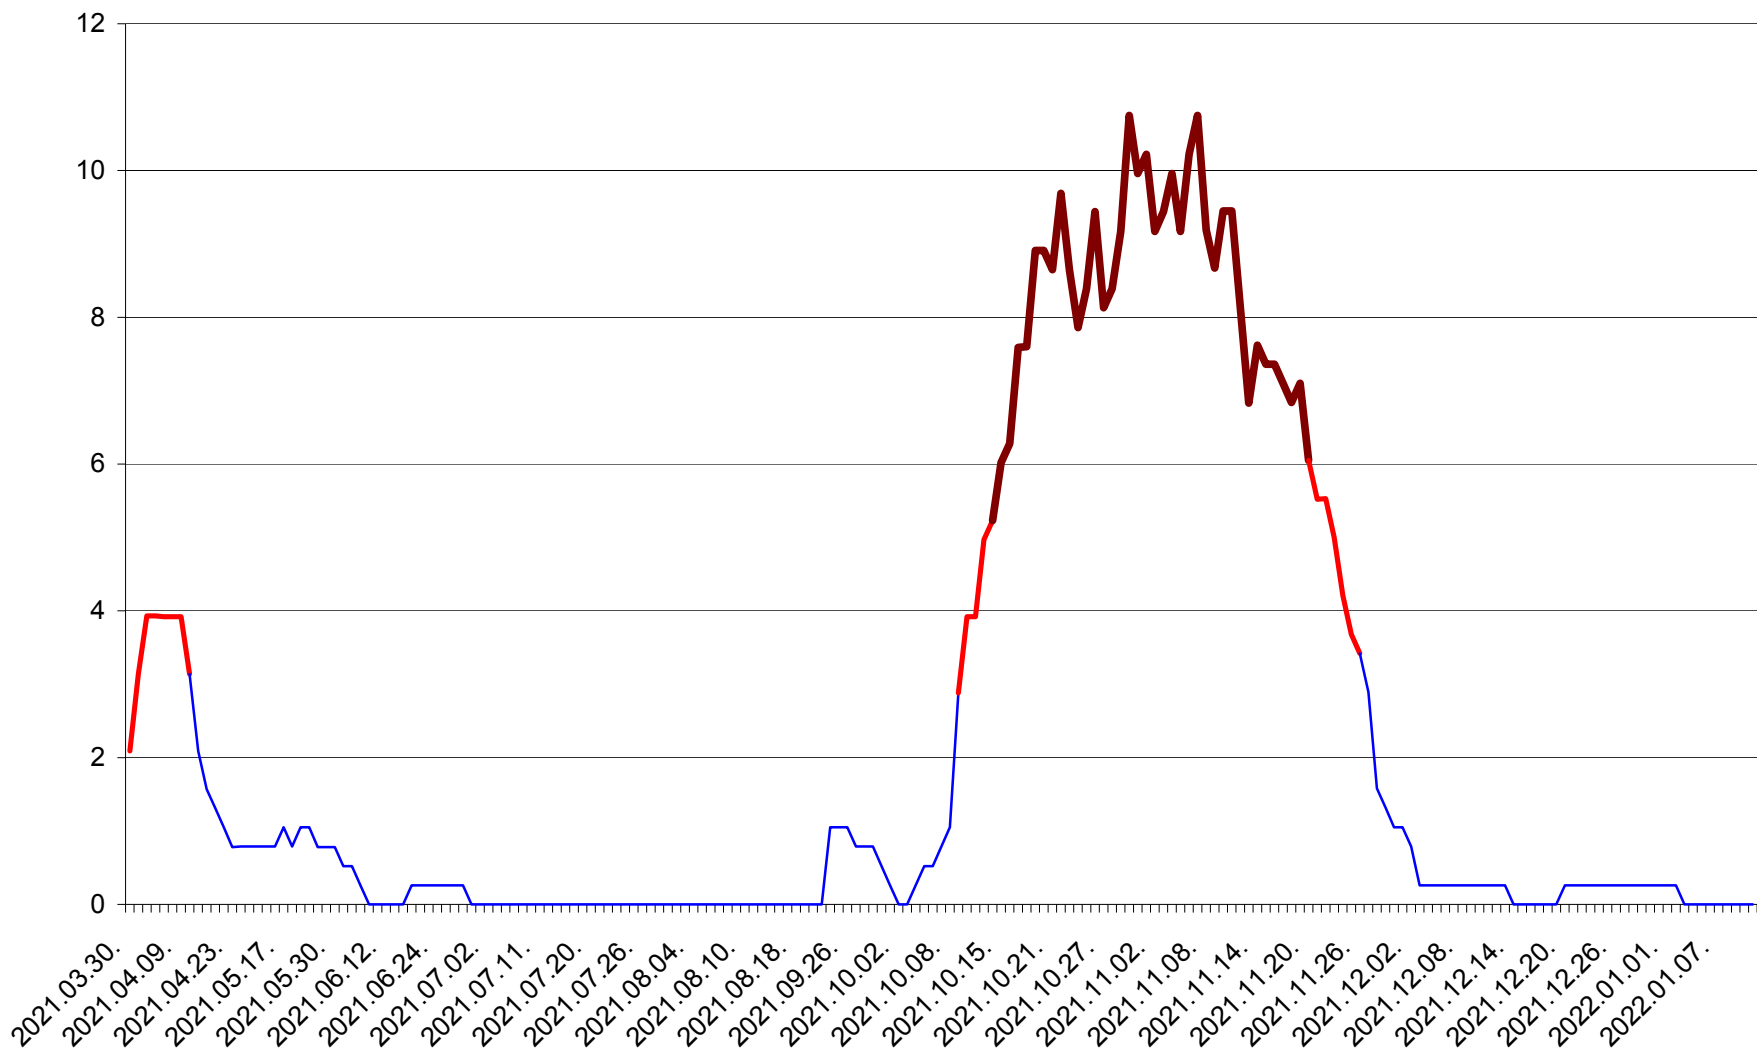

RACU - Evolutia incidentei cumulate pe 14 zile la ‰ de locuitori
2021.04.01. - 2022.01.11.

REMETEA - Evolutia incidentei cumulate pe 14 zile la ‰ de locuitori
2021.04.01. - 2022.01.11.

SĂCEL - Evolutia incidentei cumulate pe 14 zile la ‰ de locuitori
2021.04.01. - 2022.01.11.

SÂNCRĂIENI - Evolutia incidentei cumulate pe 14 zile la ‰ de locuitori
2021.04.01. - 2022.01.11.

SÂNDOMIC - Evolutia incidentei cumulate pe 14 zile la ‰ de locuitori
2021.04.01. - 2022.01.11.

SÂNMARTIN - Evolutia incidentei cumulate pe 14 zile la ‰ de locuitori
2021.04.01. - 2022.01.11.

SÂNSIMION - Evolutia incidentei cumulate pe 14 zile la ‰ de locuitori
2021.04.01. - 2022.01.11.

SÂNTIMBRU - Evolutia incidentei cumulate pe 14 zile la ‰ de locuitori
2021.04.01. - 2022.01.11.

SĂRMAȘ - Evolția incidenței cumulate pe 14 zile la ‰ de locuitori
2021.04.01. - 2022.01.11.