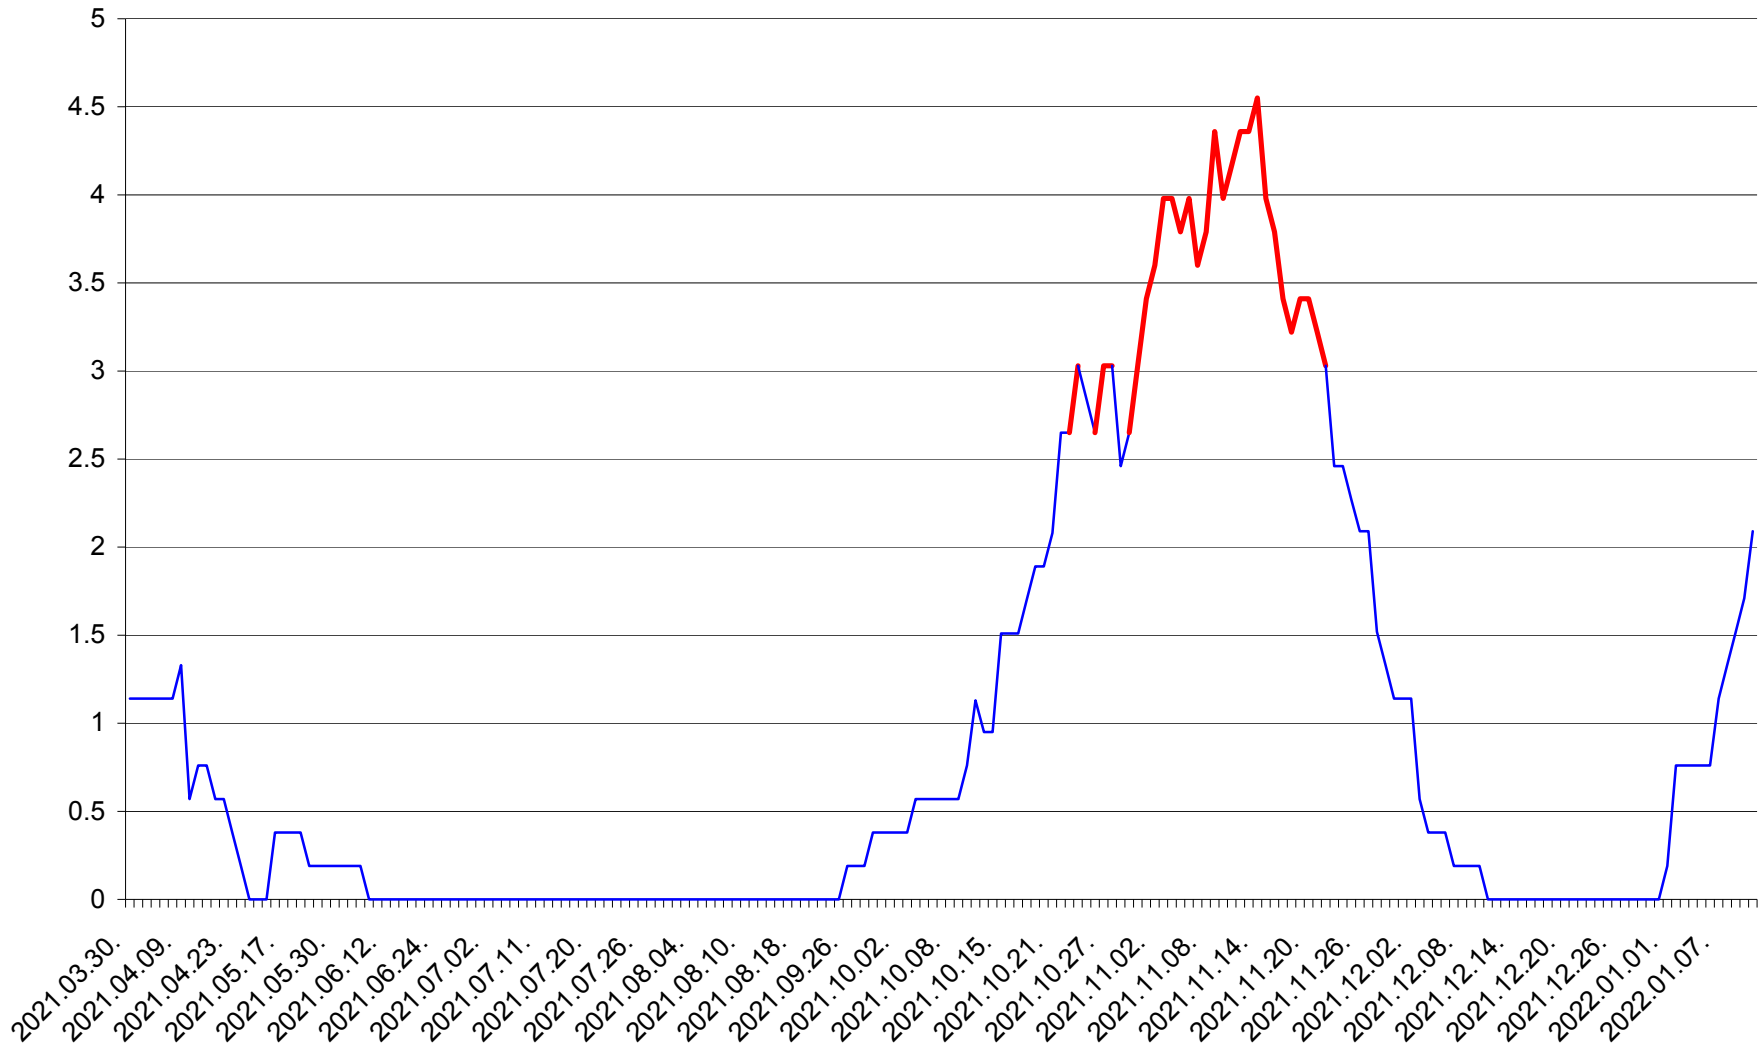

SÂNSIMION - Evolutia incidentei cumulate pe 14 zile la ‰ de locuitori
2021.04.01. - 2022.01.11.

SÂNTIMBRU - Evolutia incidentei cumulate pe 14 zile la ‰ de locuitori
2021.04.01. - 2022.01.11.

SĂRMAȘ - Evolția incidenței cumulate pe 14 zile la ‰ de locuitori
2021.04.01. - 2022.01.11.

SATU MARE - Evolutia incidentei cumulate pe 14 zile la ‰ de locuitori
2021.04.01. - 2022.01.11.

SECUIENI - Evolutia incidentei cumulate pe 14 zile la % de locuitori
2021.04.01. - 2022.01.11.

SICULENI - Evolutia incidentei cumulate pe 14 zile la % de locuitori
2021.04.01. - 2022.01.11.

ȘIMONEȘTI - Evolutia incidentei cumulate pe 14 zile la ‰ de locuitori
2021.04.01. - 2022.01.11.

SUBCETATE - Evolutia incidentei cumulate pe 14 zile la ‰ de locuitori
2021.04.01. - 2022.01.11.

SUSENI - Evolutia incidentei cumulate pe 14 zile la ‰ de locuitori
2021.04.01. - 2022.01.11.