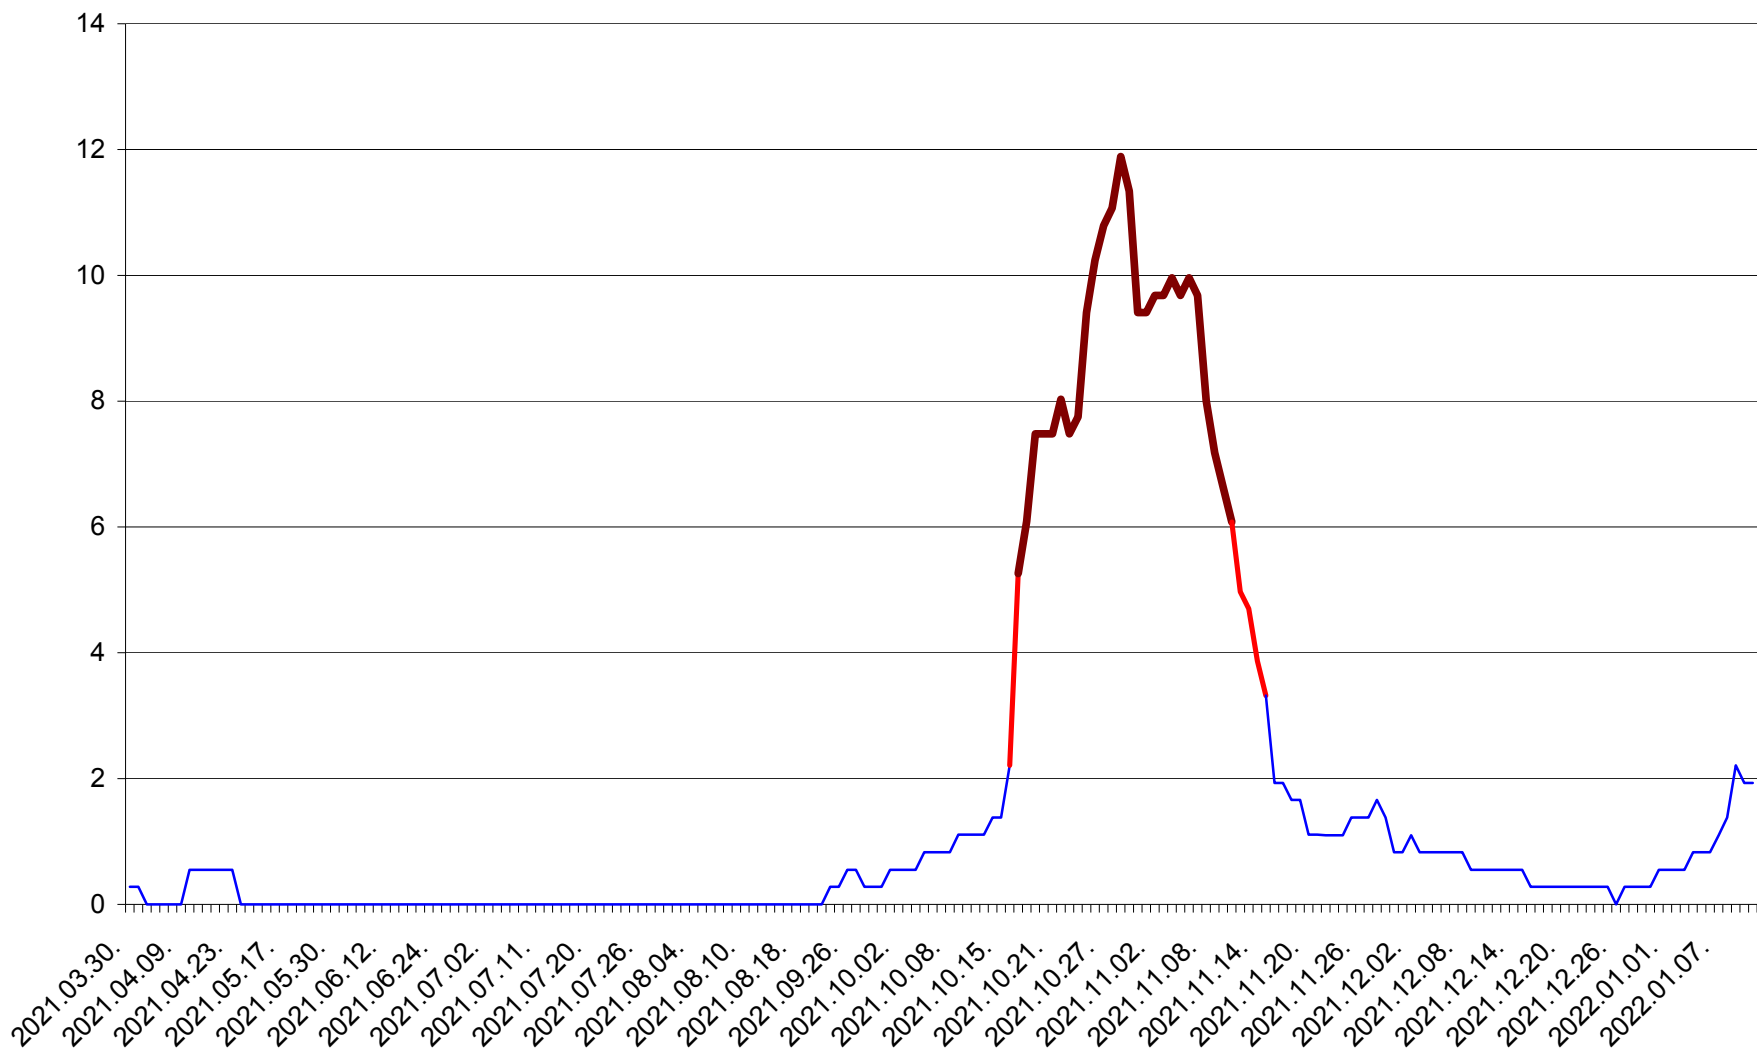

DÂRJIU - Evolutia incidentei cumulate pe 14 zile la ‰ de locuitori
2021.04.01. - 2022.01.11.

DEALU - Evolutia incidentei cumulate pe 14 zile la ‰ de locuitori
2021.04.01. - 2022.01.11.

DITRĂU - Evolutia incidentei cumulate pe 14 zile la ‰ de locuitori
2021.04.01. - 2022.01.11.

FELICENI - Evolutia incidentei cumulate pe 14 zile la % de locuitori
2021.04.01. - 2022.01.11.

FRUMOASA - Evolutia incidentei cumulate pe 14 zile la ‰ de locuitori
2021.04.01. - 2022.01.11.

GĂLĂUȚAȘ - Evolutia incidentei cumulate pe 14 zile la ‰ de locuitori
2021.04.01. - 2022.01.11.

MUNICIPIUL GHEORGHENI - Evolutia incidentei cumulate pe 14 zile la ‰ de locuitori
2021.04.01. - 2022.01.11.

JOSENI - Evolutia incidentei cumulate pe 14 zile la ‰ de locuitori
2021.04.01. - 2022.01.11.

LĂZAREA - Evolutia incidentei cumulate pe 14 zile la % de locuitori
2021.04.01. - 2022.01.11.

LELICENI - Evolutia incidentei cumulate pe 14 zile la % de locuitori
2021.04.01. - 2022.01.11.

LUETA - Evolutia incidentei cumulate pe 14 zile la ‰ de locuitori
2021.04.01. - 2022.01.11.

LUNCA DE JOS - Evolutia incidentei cumulate pe 14 zile la ‰ de locuitori
2021.04.01. - 2022.01.11.