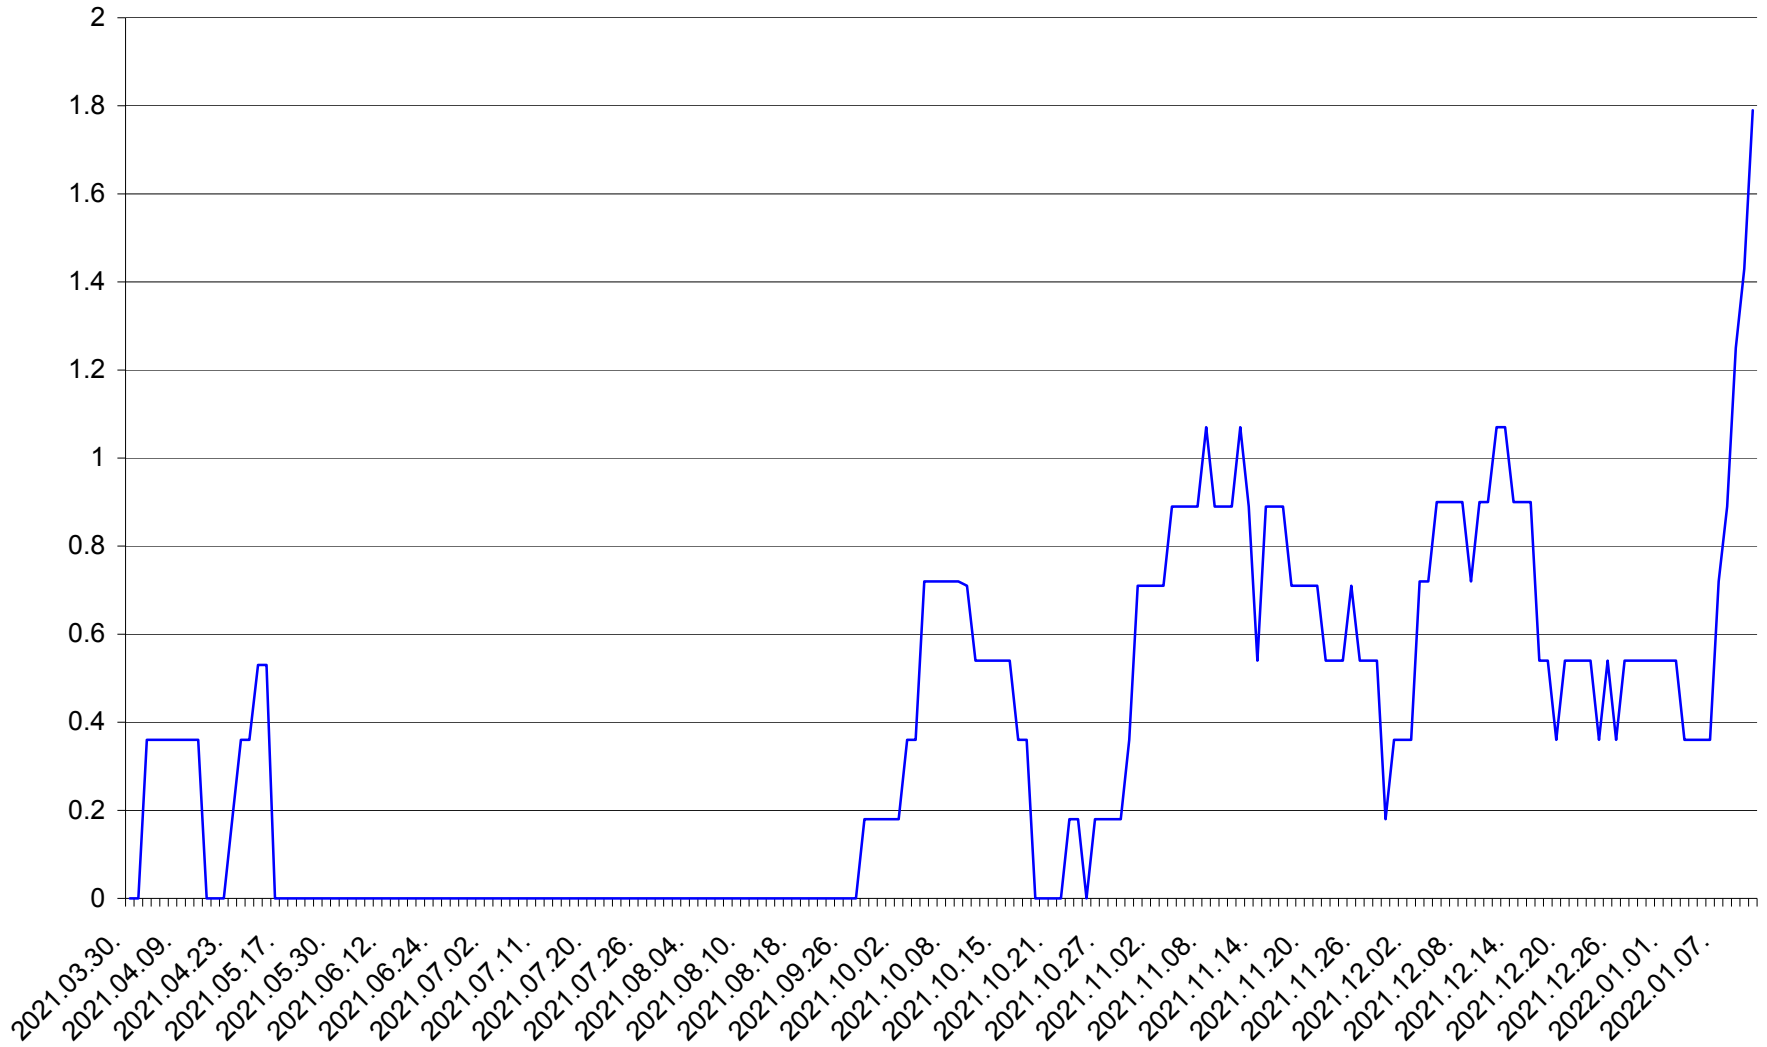

FELICENI - Evolutia incidentei cumulate pe 14 zile la % de locuitori
2021.04.01. - 2022.01.11.

FRUMOASA - Evolutia incidentei cumulate pe 14 zile la ‰ de locuitori
2021.04.01. - 2022.01.11.

GĂLĂUȚAȘ - Evolutia incidentei cumulate pe 14 zile la ‰ de locuitori
2021.04.01. - 2022.01.11.

MUNICIPIUL GHEORGHENI - Evolutia incidentei cumulate pe 14 zile la ‰ de locuitori
2021.04.01. - 2022.01.11.

JOSENI - Evolutia incidentei cumulate pe 14 zile la ‰ de locuitori
2021.04.01. - 2022.01.11.

LĂZAREA - Evolutia incidentei cumulate pe 14 zile la % de locuitori
2021.04.01. - 2022.01.11.

LELICENI - Evolutia incidentei cumulate pe 14 zile la % de locuitori
2021.04.01. - 2022.01.11.

LUETA - Evolutia incidentei cumulate pe 14 zile la ‰ de locuitori
2021.04.01. - 2022.01.11.

LUNCA DE JOS - Evolutia incidentei cumulate pe 14 zile la ‰ de locuitori
2021.04.01. - 2022.01.11.