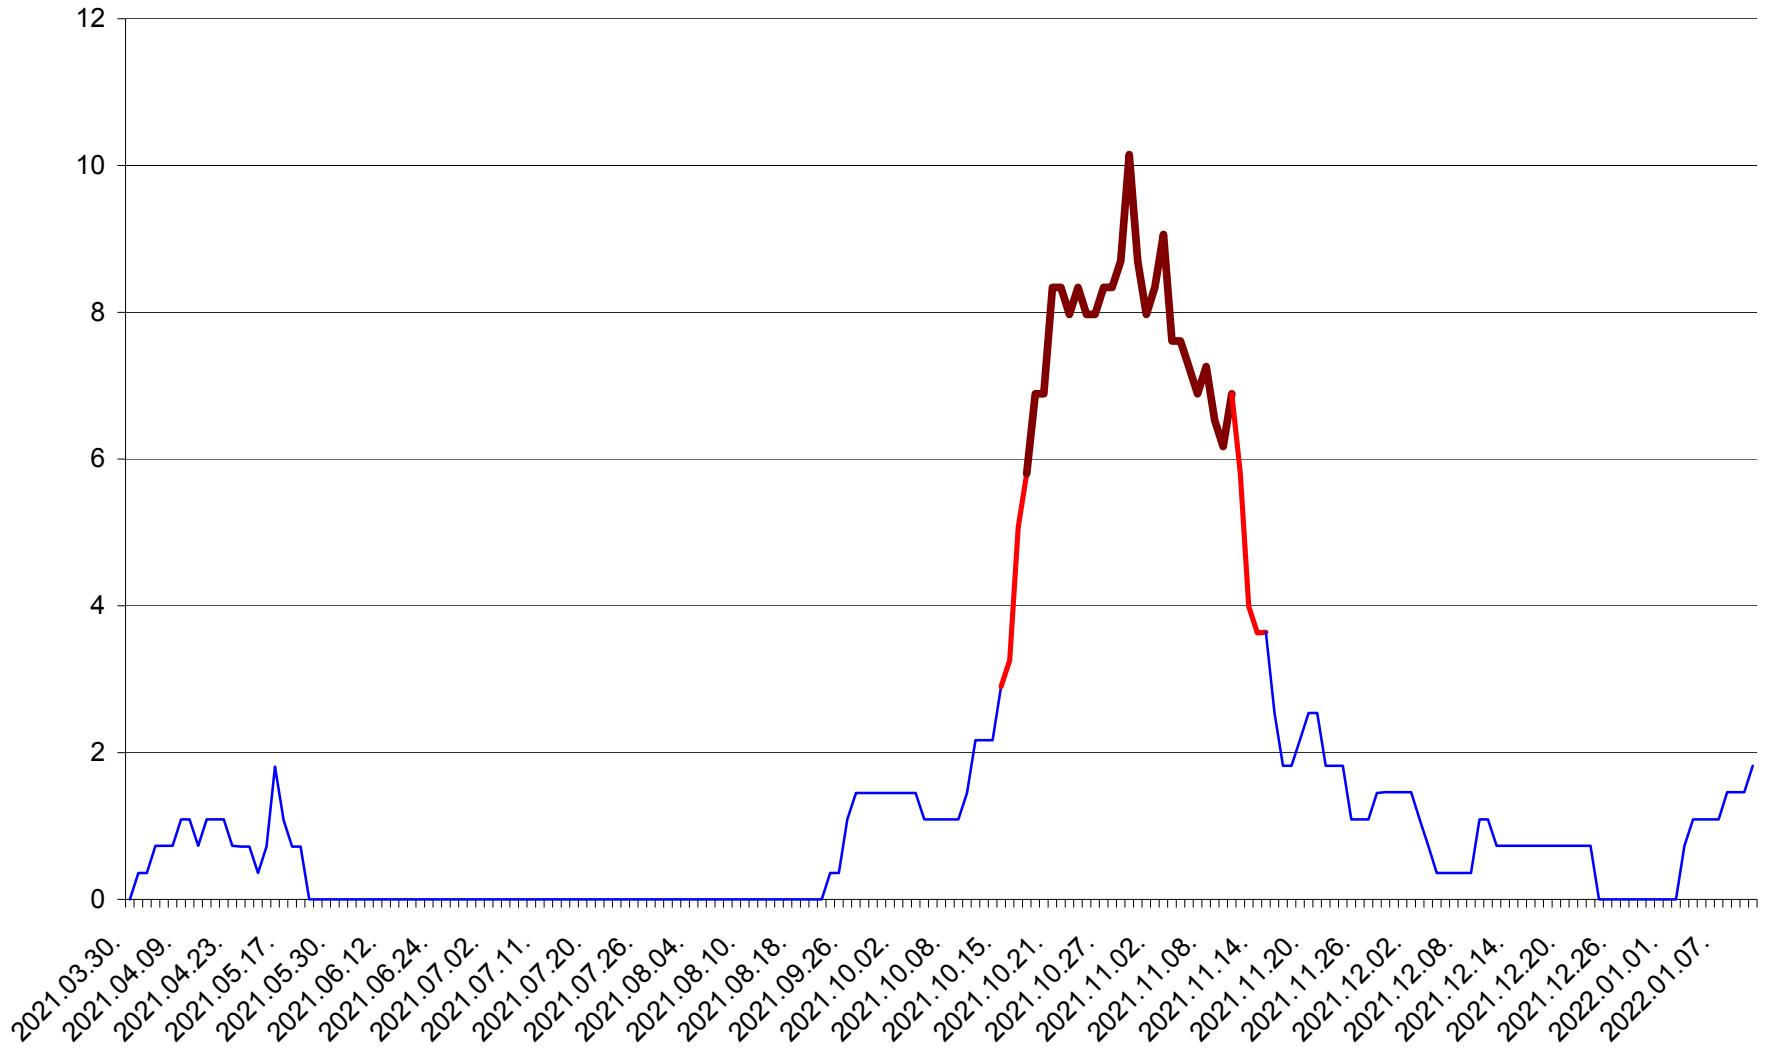

LELICENI - Evolutia incidentei cumulate pe 14 zile la % de locuitori
2021.04.01. - 2022.01.11.

LUETA - Evolutia incidentei cumulate pe 14 zile la ‰ de locuitori
2021.04.01. - 2022.01.11.

LUNCA DE JOS - Evolutia incidentei cumulate pe 14 zile la ‰ de locuitori
2021.04.01. - 2022.01.11.

LUNCA DE SUS - Evolutia incidentei cumulate pe 14 zile la ‰ de locuitori
2021.04.01. - 2022.01.11.

LUPENI - Evolutia incidentei cumulate pe 14 zile la ‰ de locuitori
2021.04.01. - 2022.01.11.

MĂDĂRAȘ - Evolutia incidentei cumulate pe 14 zile la ‰ de locuitori
2021.04.01. - 2022.01.11.

MĂRTINIȘ - Evolutia incidentei cumulate pe 14 zile la % de locuitori
2021.04.01. - 2022.01.11.

MEREȘTI - Evolutia incidentei cumulate pe 14 zile la ‰ de locuitori
2021.04.01. - 2022.01.11.

MUNICIPIUL MIERCUREA-CIUC - Evolutia incidentei cumulate pe 14 zile la ‰ de locuitori
2021.04.01. - 2022.01.11.

MIHĂILENI - Evolutia incidentei cumulate pe 14 zile la ‰ de locuitori
2021.04.01. - 2022.01.11.

MUGENI - Evolutia incidentei cumulate pe 14 zile la ‰ de locuitori
2021.04.01. - 2022.01.11.

OCLAND - Evolutia incidentei cumulate pe 14 zile la ‰ de locuitori
2021.04.01. - 2022.01.11.