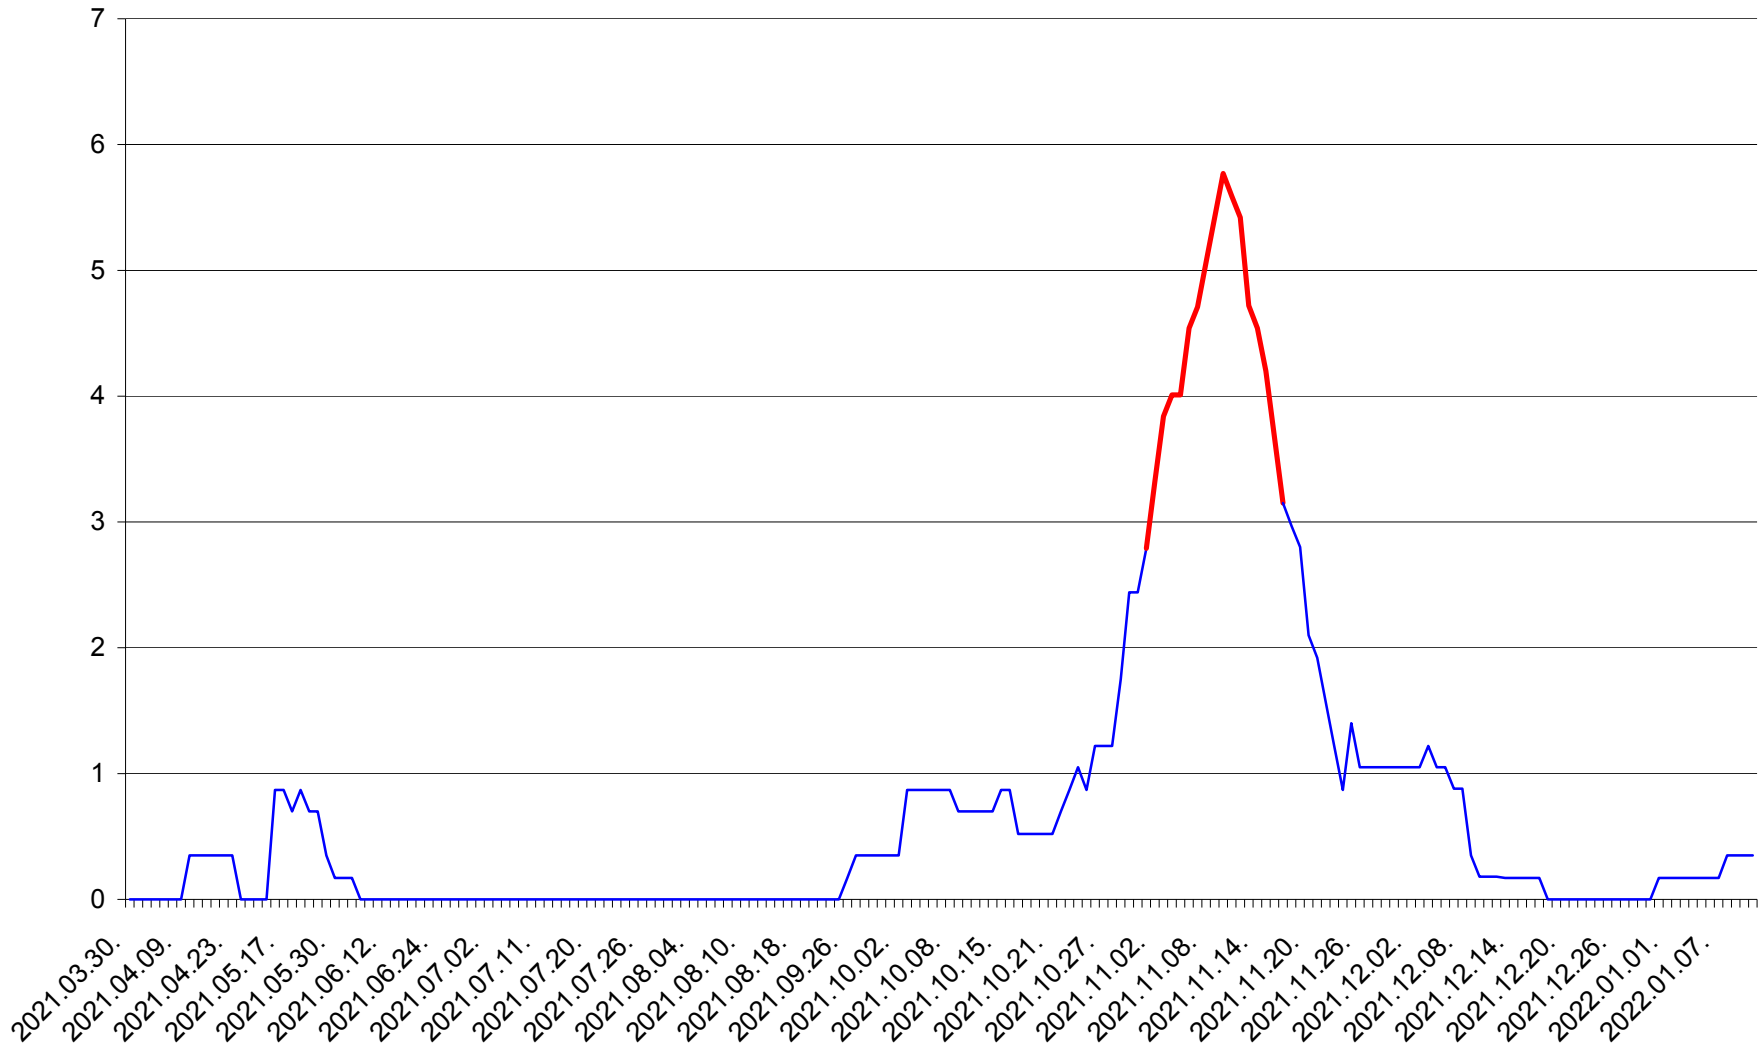

ORAȘ BĂLAN - Evolutia incidentei cumulate pe 14 zile la ‰ de locuitori
2021.04.01. - 2022.01.11.

BILBOR - Evolutia incidentei cumulate pe 14 zile la ‰ de locuitori
2021.04.01. - 2022.01.11.

ORAȘ BORSEC - Evolutia incidentei cumulate pe 14 zile la ‰ de locuitori
2021.04.01. - 2022.01.11.

CORBU - Evolutia incidentei cumulate pe 14 zile la ‰ de locuitori
2021.04.01. - 2022.01.11.

CORUND - Evolutia incidentei cumulate pe 14 zile la ‰ de locuitori
2021.04.01. - 2022.01.11.

COZMENI - Evolutia incidentei cumulate pe 14 zile la ‰ de locuitori
2021.04.01. - 2022.01.11.

ORAȘ CRISTURU SECUIESC - Evolutia incidentei cumulate pe 14 zile la ‰ de locuitori
2021.04.01. - 2022.01.11.

DĂNEȘTI - Evolutia incidentei cumulate pe 14 zile la ‰ de locuitori
2021.04.01. - 2022.01.11.

DÂRJIU - Evolutia incidentei cumulate pe 14 zile la ‰ de locuitori
2021.04.01. - 2022.01.11.

DEALU - Evolutia incidentei cumulate pe 14 zile la ‰ de locuitori
2021.04.01. - 2022.01.11.

DITRĂU - Evolutia incidentei cumulate pe 14 zile la ‰ de locuitori
2021.04.01. - 2022.01.11.