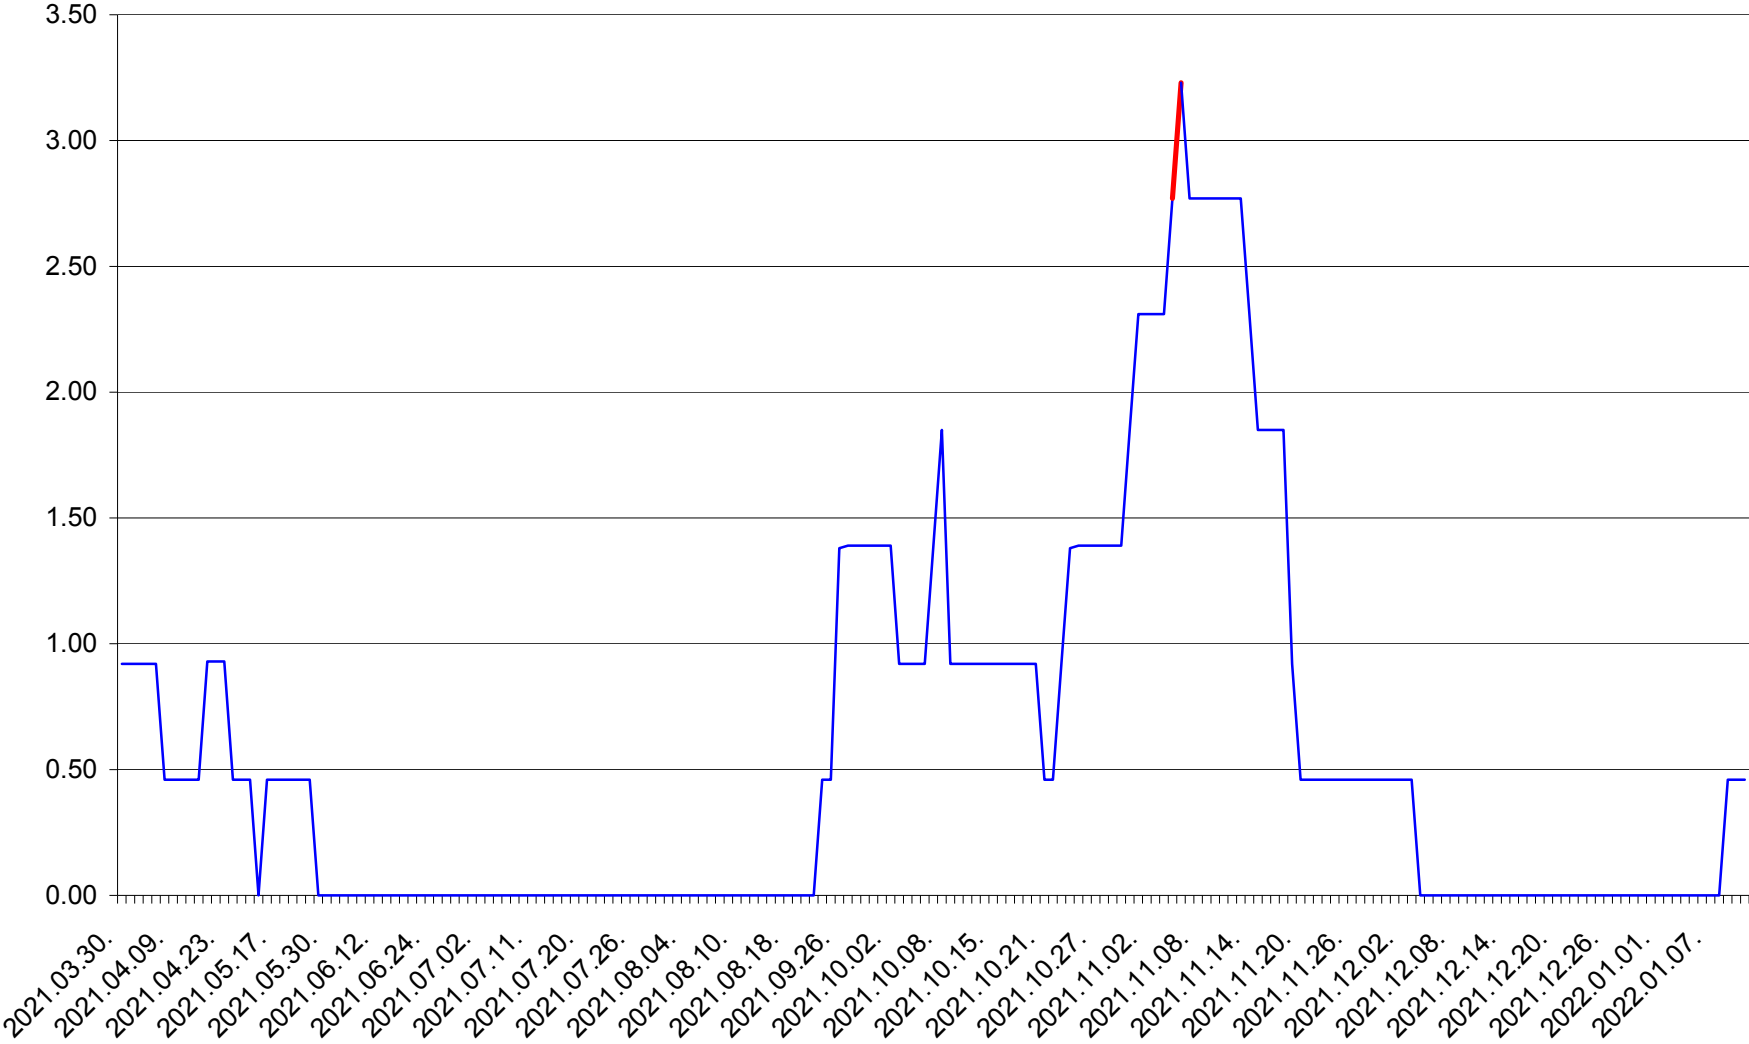

ATID - Evolutia incidentei cumulate pe 14 zile la % de locuitori
2021.04.01. - 2022.01.11.

AVRĂMEȘTI - Evolutia incidentei cumulate pe 14 zile la ‰ de locuitori
2021.04.01. - 2022.01.11.

ORAȘ BĂILE TUȘNAD - Evolutia incidentei cumulate pe 14 zile la ‰ de locuitori
2021.04.01. - 2022.01.11.

ORAȘ BĂLAN - Evolutia incidentei cumulate pe 14 zile la ‰ de locuitori
2021.04.01. - 2022.01.11.

BILBOR - Evolutia incidentei cumulate pe 14 zile la ‰ de locuitori
2021.04.01. - 2022.01.11.

ORAȘ BORSEC - Evolutia incidentei cumulate pe 14 zile la ‰ de locuitori
2021.04.01. - 2022.01.11.

BRĂDEȘTI - Evolutia incidentei cumulate pe 14 zile la ‰ de locuitori
2021.04.01. - 2022.01.11.

CĂPÂLNIȚA - Evolutia incidentei cumulate pe 14 zile la ‰ de locuitori
2021.04.01. - 2022.01.11.

CÂRȚA - Evolutia incidentei cumulate pe 14 zile la ‰ de locuitori
2021.04.01. - 2022.01.11.

CICEU - Evolutia incidentei cumulate pe 14 zile la ‰ de locuitori
2021.04.01. - 2022.01.11.

CIUCSÂNGEORGIU - Evolutia incidentei cumulate pe 14 zile la % de locuitori
2021.04.01. - 2022.01.11.

CIUMANI - Evolutia incidentei cumulate pe 14 zile la ‰ de locuitori
2021.04.01. - 2022.01.11.