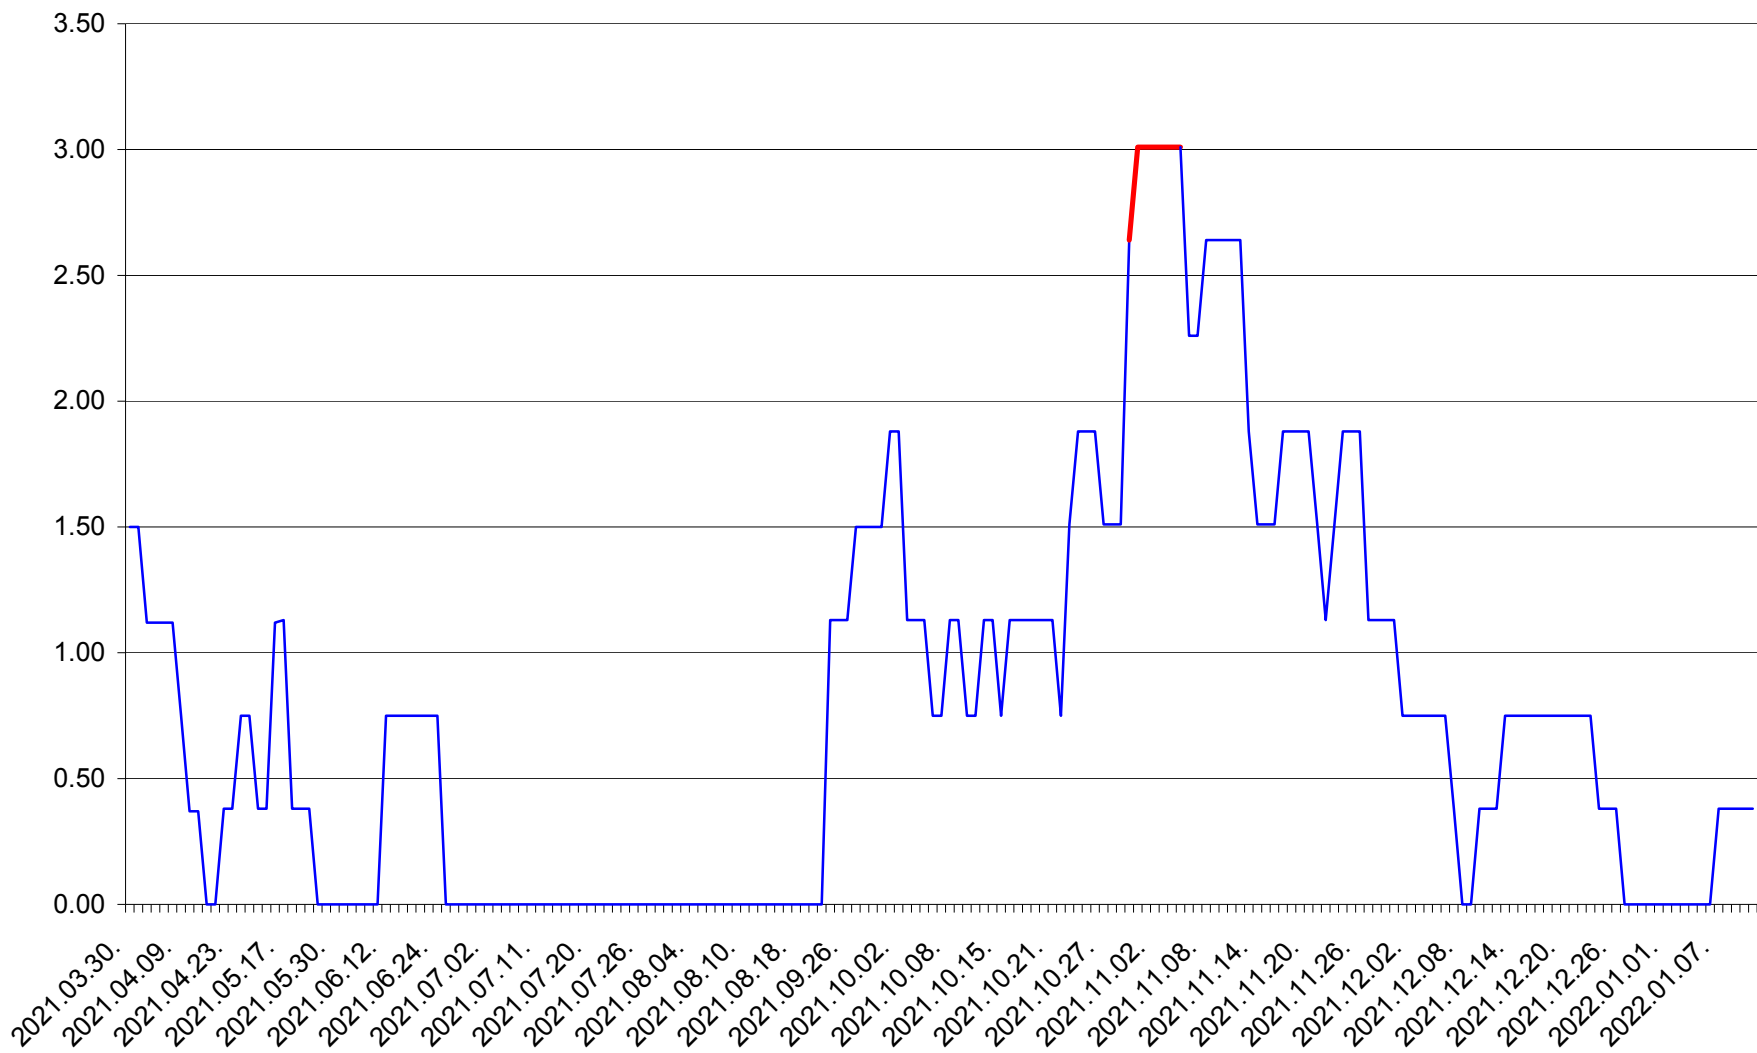

ATID - Evolutia incidentei cumulate pe 14 zile la % de locuitori
2021.04.01. - 2022.01.11.

AVRĂMEȘTI - Evolutia incidentei cumulate pe 14 zile la ‰ de locuitori
2021.04.01. - 2022.01.11.

ORAȘ BĂILE TUȘNAD - Evolutia incidentei cumulate pe 14 zile la ‰ de locuitori
2021.04.01. - 2022.01.11.

ORAȘ BĂLAN - Evolutia incidentei cumulate pe 14 zile la ‰ de locuitori
2021.04.01. - 2022.01.11.

BILBOR - Evolutia incidentei cumulate pe 14 zile la ‰ de locuitori
2021.04.01. - 2022.01.11.

ORAȘ BORSEC - Evolutia incidentei cumulate pe 14 zile la ‰ de locuitori
2021.04.01. - 2022.01.11.

BRĂDEȘTI - Evolutia incidentei cumulate pe 14 zile la ‰ de locuitori
2021.04.01. - 2022.01.11.

CĂPÂLNIȚA - Evolutia incidentei cumulate pe 14 zile la ‰ de locuitori
2021.04.01. - 2022.01.11.

CÂRȚA - Evolutia incidentei cumulate pe 14 zile la ‰ de locuitori
2021.04.01. - 2022.01.11.