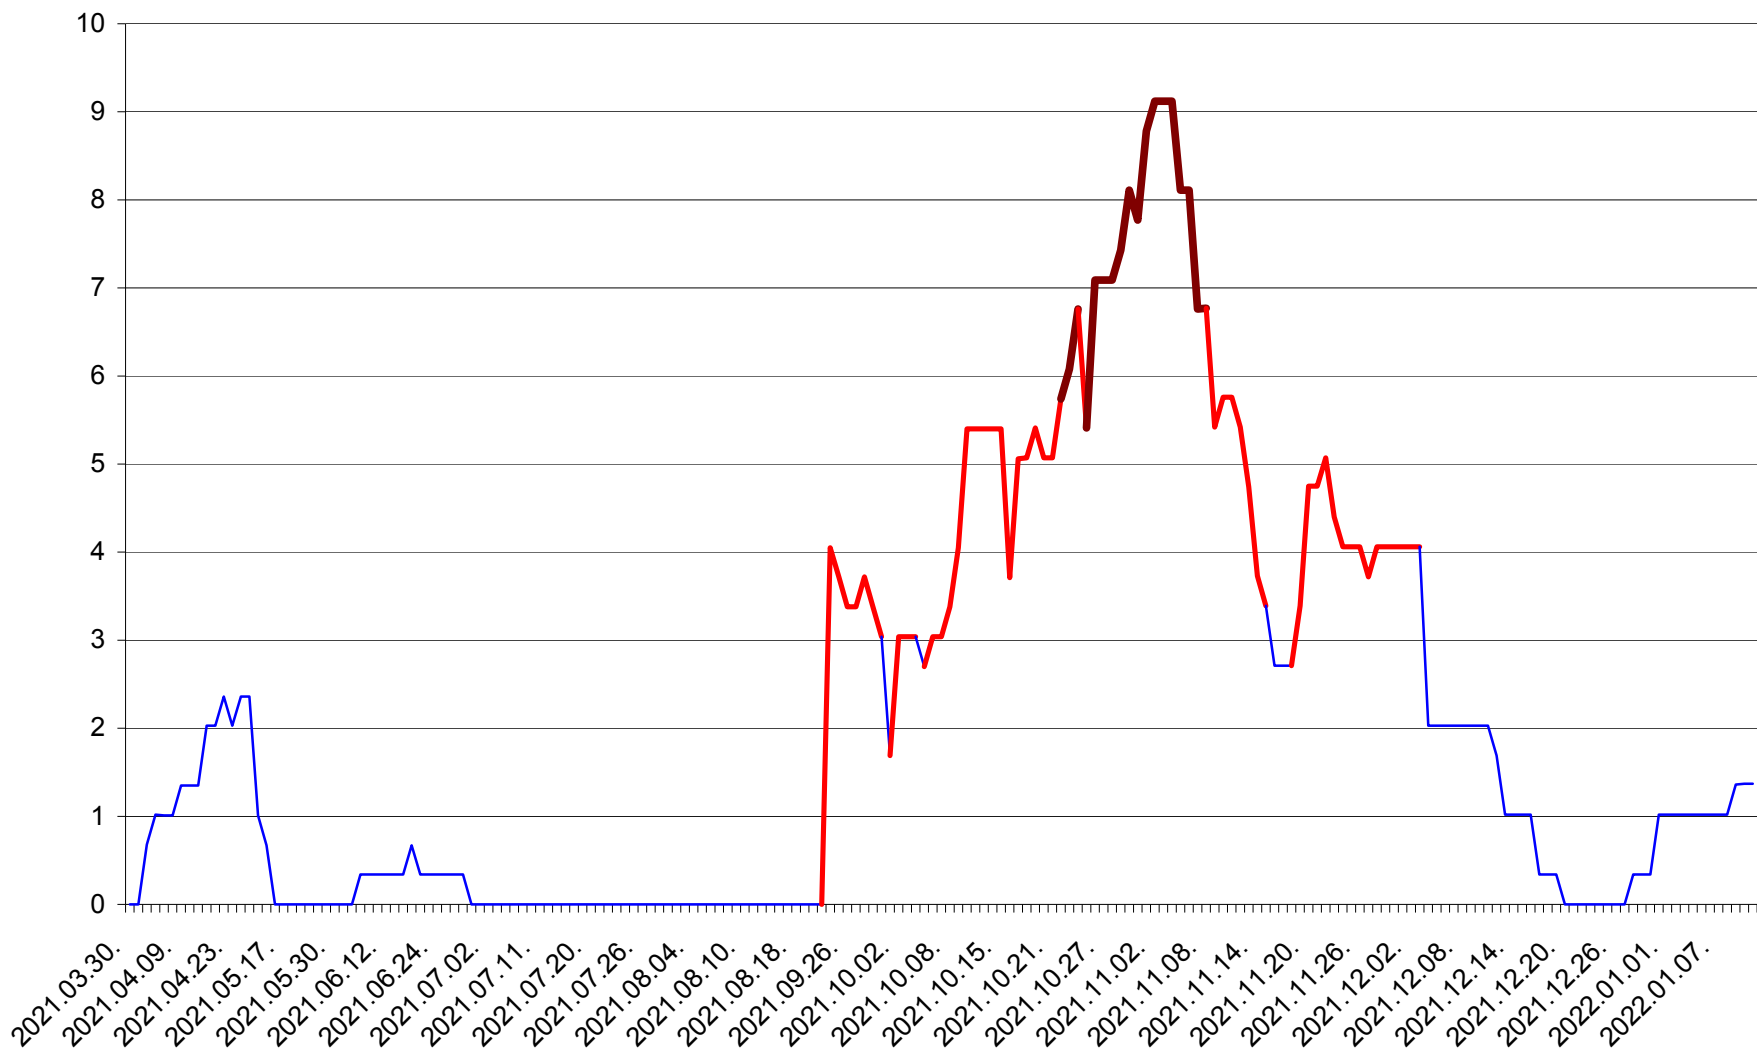

LELICENI - Evolutia incidentei cumulate pe 14 zile la % de locuitori
2021.04.01. - 2022.01.11.

LUETA - Evolutia incidentei cumulate pe 14 zile la ‰ de locuitori
2021.04.01. - 2022.01.11.

LUNCA DE JOS - Evolutia incidentei cumulate pe 14 zile la ‰ de locuitori
2021.04.01. - 2022.01.11.

LUNCA DE SUS - Evolutia incidentei cumulate pe 14 zile la ‰ de locuitori
2021.04.01. - 2022.01.11.

LUPENI - Evolutia incidentei cumulate pe 14 zile la ‰ de locuitori
2021.04.01. - 2022.01.11.

MĂDĂRAȘ - Evolutia incidentei cumulate pe 14 zile la ‰ de locuitori
2021.04.01. - 2022.01.11.

MĂRTINIȘ - Evolutia incidentei cumulate pe 14 zile la % de locuitori
2021.04.01. - 2022.01.11.

MEREȘTI - Evolutia incidentei cumulate pe 14 zile la ‰ de locuitori
2021.04.01. - 2022.01.11.

MUNICIPIUL MIERCUREA-CIUC - Evolutia incidentei cumulate pe 14 zile la ‰ de locuitori
2021.04.01. - 2022.01.11.