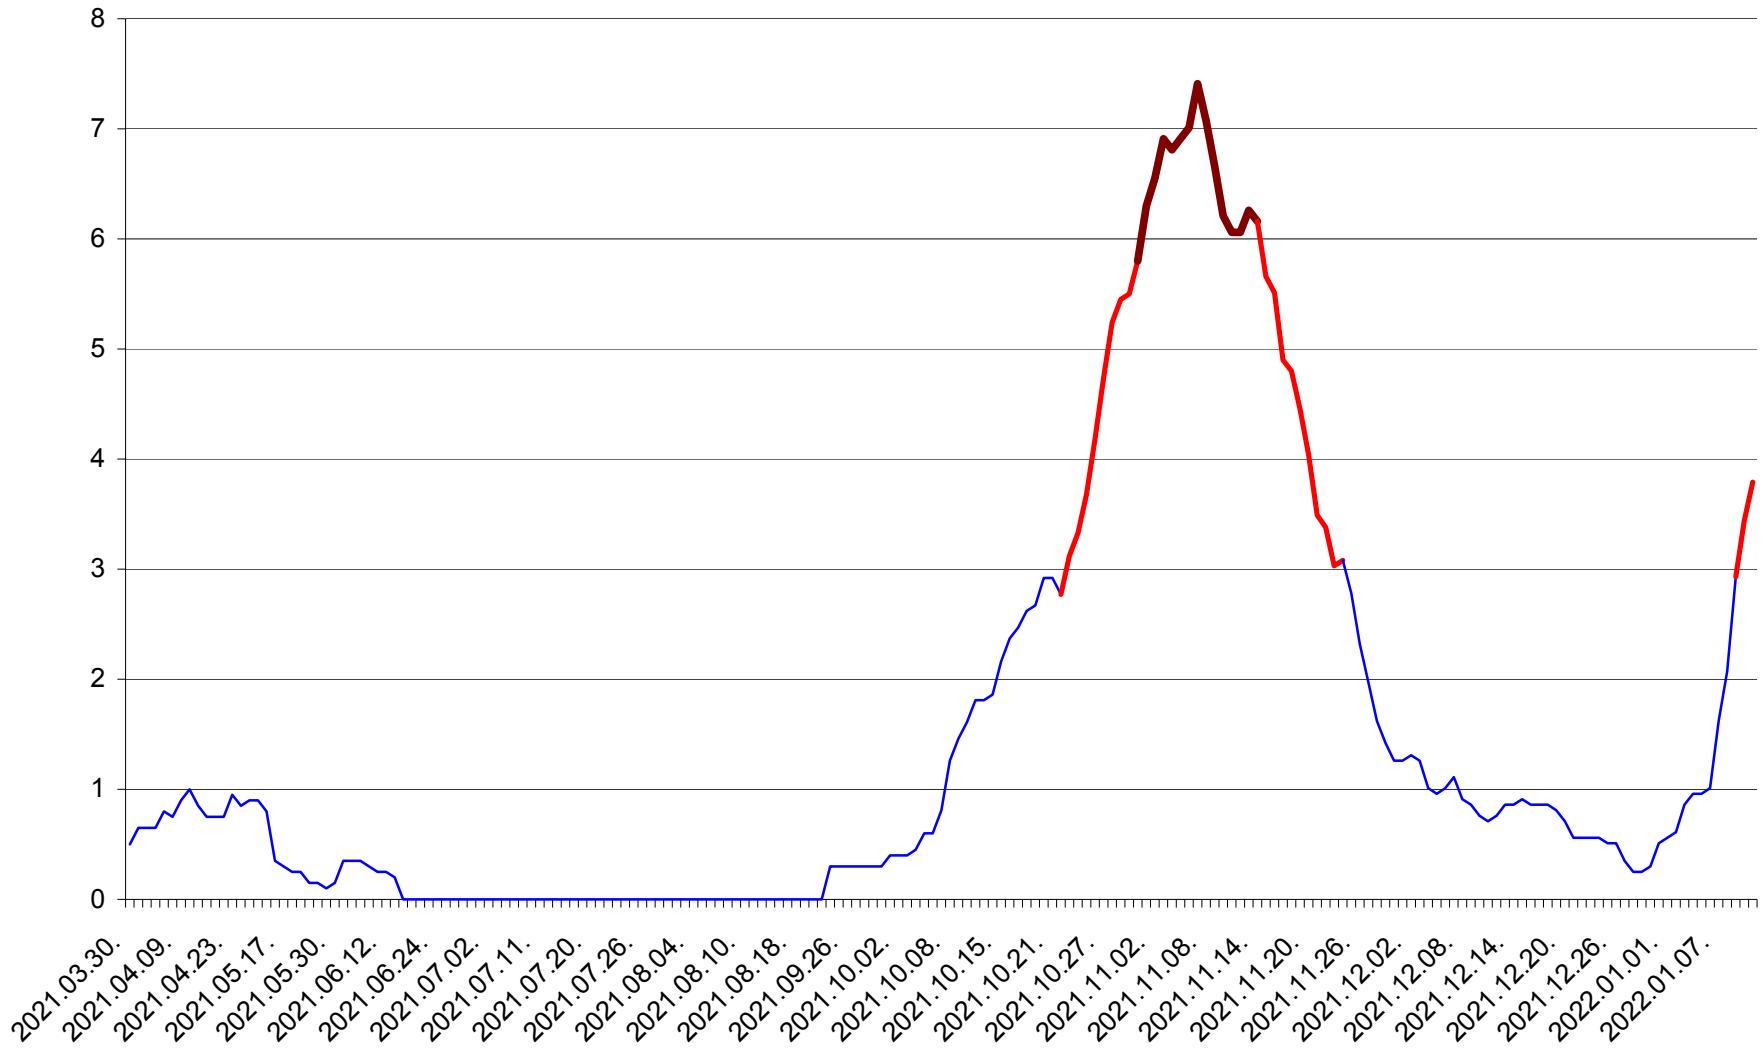

DÂRJIU - Evolutia incidentei cumulate pe 14 zile la ‰ de locuitori
2021.04.01. - 2022.01.11.

DEALU - Evolutia incidentei cumulate pe 14 zile la ‰ de locuitori
2021.04.01. - 2022.01.11.

DITRĂU - Evolutia incidentei cumulate pe 14 zile la ‰ de locuitori
2021.04.01. - 2022.01.11.

FELICENI - Evolutia incidentei cumulate pe 14 zile la % de locuitori
2021.04.01. - 2022.01.11.

FRUMOASA - Evolutia incidentei cumulate pe 14 zile la ‰ de locuitori
2021.04.01. - 2022.01.11.

GĂLĂUȚAȘ - Evolutia incidentei cumulate pe 14 zile la ‰ de locuitori
2021.04.01. - 2022.01.11.

MUNICIPIUL GHEORGHENI - Evolutia incidentei cumulate pe 14 zile la ‰ de locuitori
2021.04.01. - 2022.01.11.

JOSENI - Evolutia incidentei cumulate pe 14 zile la ‰ de locuitori
2021.04.01. - 2022.01.11.

LĂZAREA - Evolutia incidentei cumulate pe 14 zile la % de locuitori
2021.04.01. - 2022.01.11.

LELICENI - Evolutia incidentei cumulate pe 14 zile la % de locuitori
2021.04.01. - 2022.01.11.

LUETA - Evolutia incidentei cumulate pe 14 zile la ‰ de locuitori
2021.04.01. - 2022.01.11.

LUNCA DE JOS - Evolutia incidentei cumulate pe 14 zile la ‰ de locuitori
2021.04.01. - 2022.01.11.