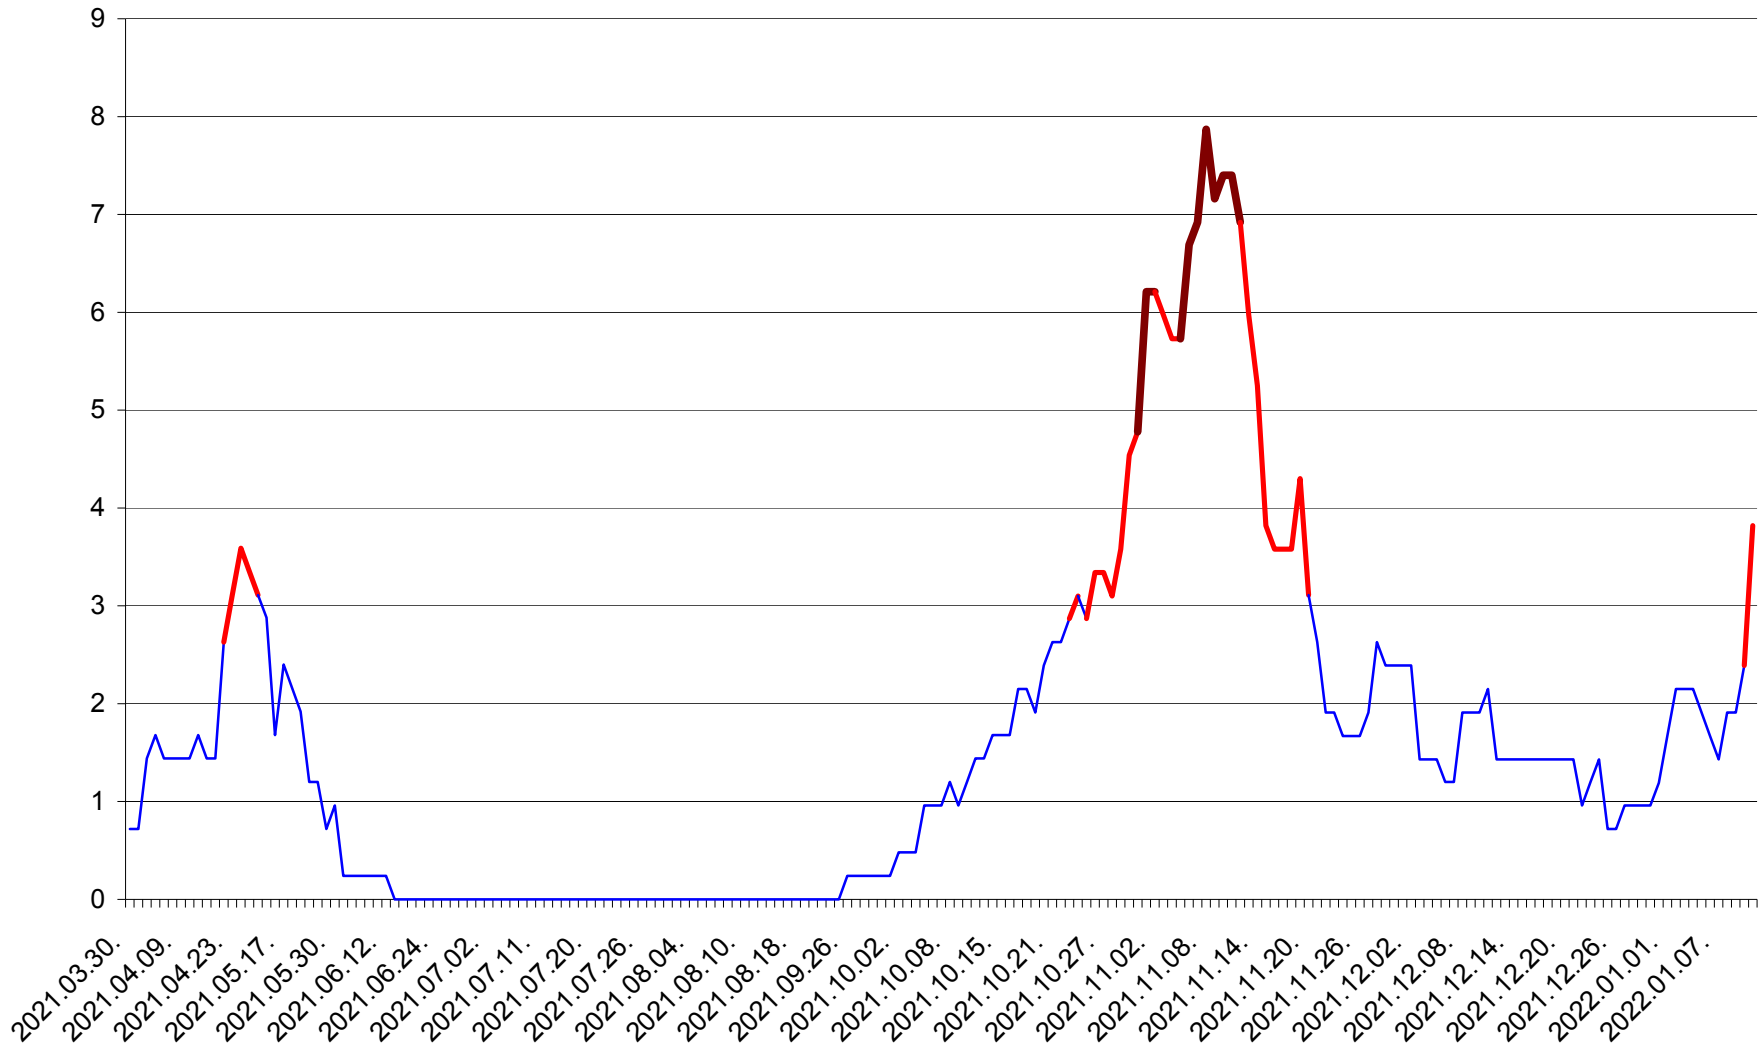

CORBU - Evolutia incidentei cumulate pe 14 zile la ‰ de locuitori
2021.04.01. - 2022.01.11.

CORUND - Evolutia incidentei cumulate pe 14 zile la ‰ de locuitori
2021.04.01. - 2022.01.11.

COZMENI - Evolutia incidentei cumulate pe 14 zile la ‰ de locuitori
2021.04.01. - 2022.01.11.

ORAȘ CRISTURU SECUIESC - Evolutia incidentei cumulate pe 14 zile la ‰ de locuitori
2021.04.01. - 2022.01.11.

DĂNEȘTI - Evolutia incidentei cumulate pe 14 zile la ‰ de locuitori
2021.04.01. - 2022.01.11.

DÂRJIU - Evolutia incidentei cumulate pe 14 zile la ‰ de locuitori
2021.04.01. - 2022.01.11.

DEALU - Evolutia incidentei cumulate pe 14 zile la ‰ de locuitori
2021.04.01. - 2022.01.11.

DITRĂU - Evolutia incidentei cumulate pe 14 zile la ‰ de locuitori
2021.04.01. - 2022.01.11.

FELICENI - Evolutia incidentei cumulate pe 14 zile la % de locuitori
2021.04.01. - 2022.01.11.

FRUMOASA - Evolutia incidentei cumulate pe 14 zile la ‰ de locuitori
2021.04.01. - 2022.01.11.

GĂLĂUȚAȘ - Evolutia incidentei cumulate pe 14 zile la ‰ de locuitori
2021.04.01. - 2022.01.11.