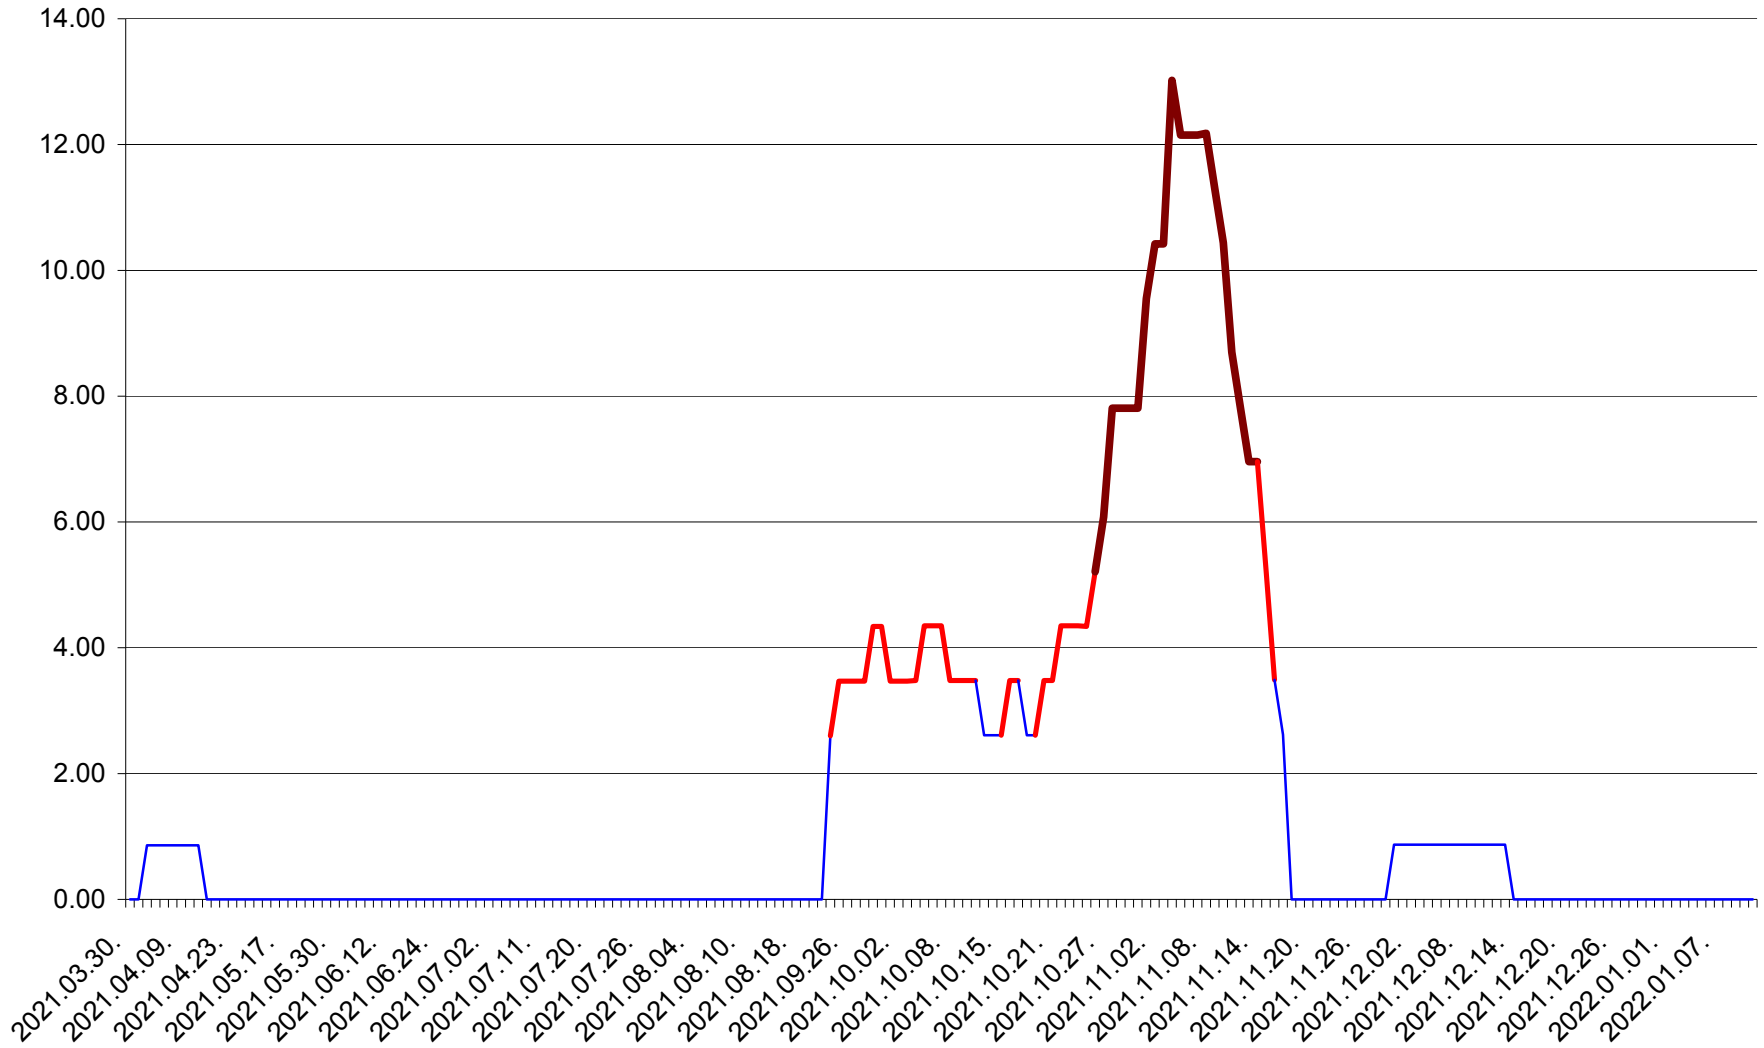

VĂRȘAG - Evolutia incidentei cumulate pe 14 zile la ‰ de locuitori
2021.04.01. - 2022.01.11.