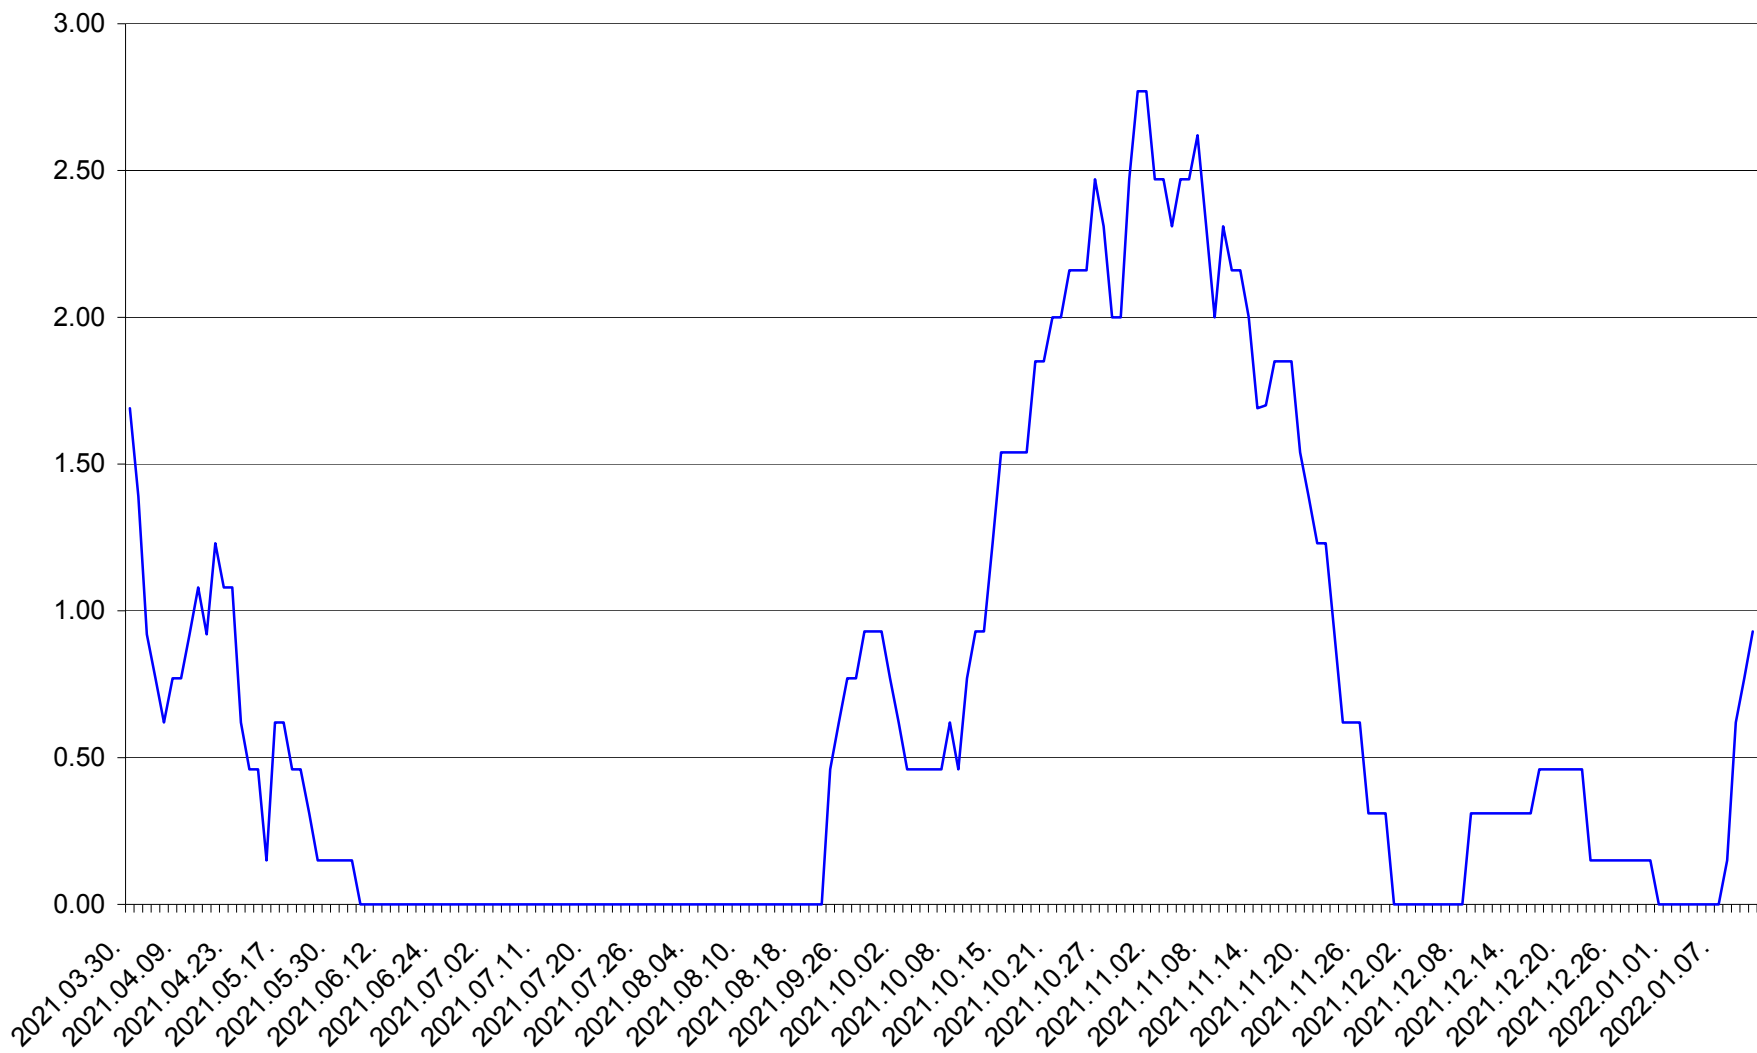

ORAȘ BĂLAN - Evolutia incidentei cumulate pe 14 zile la ‰ de locuitori
2021.04.01. - 2022.01.11.

BILBOR - Evolutia incidentei cumulate pe 14 zile la ‰ de locuitori
2021.04.01. - 2022.01.11.

ORAȘ BORSEC - Evolutia incidentei cumulate pe 14 zile la ‰ de locuitori
2021.04.01. - 2022.01.11.

BRĂDEȘTI - Evolutia incidentei cumulate pe 14 zile la ‰ de locuitori
2021.04.01. - 2022.01.11.

CĂPÂLNIȚA - Evolutia incidentei cumulate pe 14 zile la ‰ de locuitori
2021.04.01. - 2022.01.11.

CÂRȚA - Evolutia incidentei cumulate pe 14 zile la ‰ de locuitori
2021.04.01. - 2022.01.11.

CICEU - Evolutia incidentei cumulate pe 14 zile la ‰ de locuitori
2021.04.01. - 2022.01.11.

CIUCSÂNGEORGIU - Evolutia incidentei cumulate pe 14 zile la % de locuitori
2021.04.01. - 2022.01.11.

CIUMANI - Evolutia incidentei cumulate pe 14 zile la ‰ de locuitori
2021.04.01. - 2022.01.11.

CORBU - Evolutia incidentei cumulate pe 14 zile la ‰ de locuitori
2021.04.01. - 2022.01.11.

CORUND - Evolutia incidentei cumulate pe 14 zile la ‰ de locuitori
2021.04.01. - 2022.01.11.

COZMENI - Evolutia incidentei cumulate pe 14 zile la ‰ de locuitori
2021.04.01. - 2022.01.11.