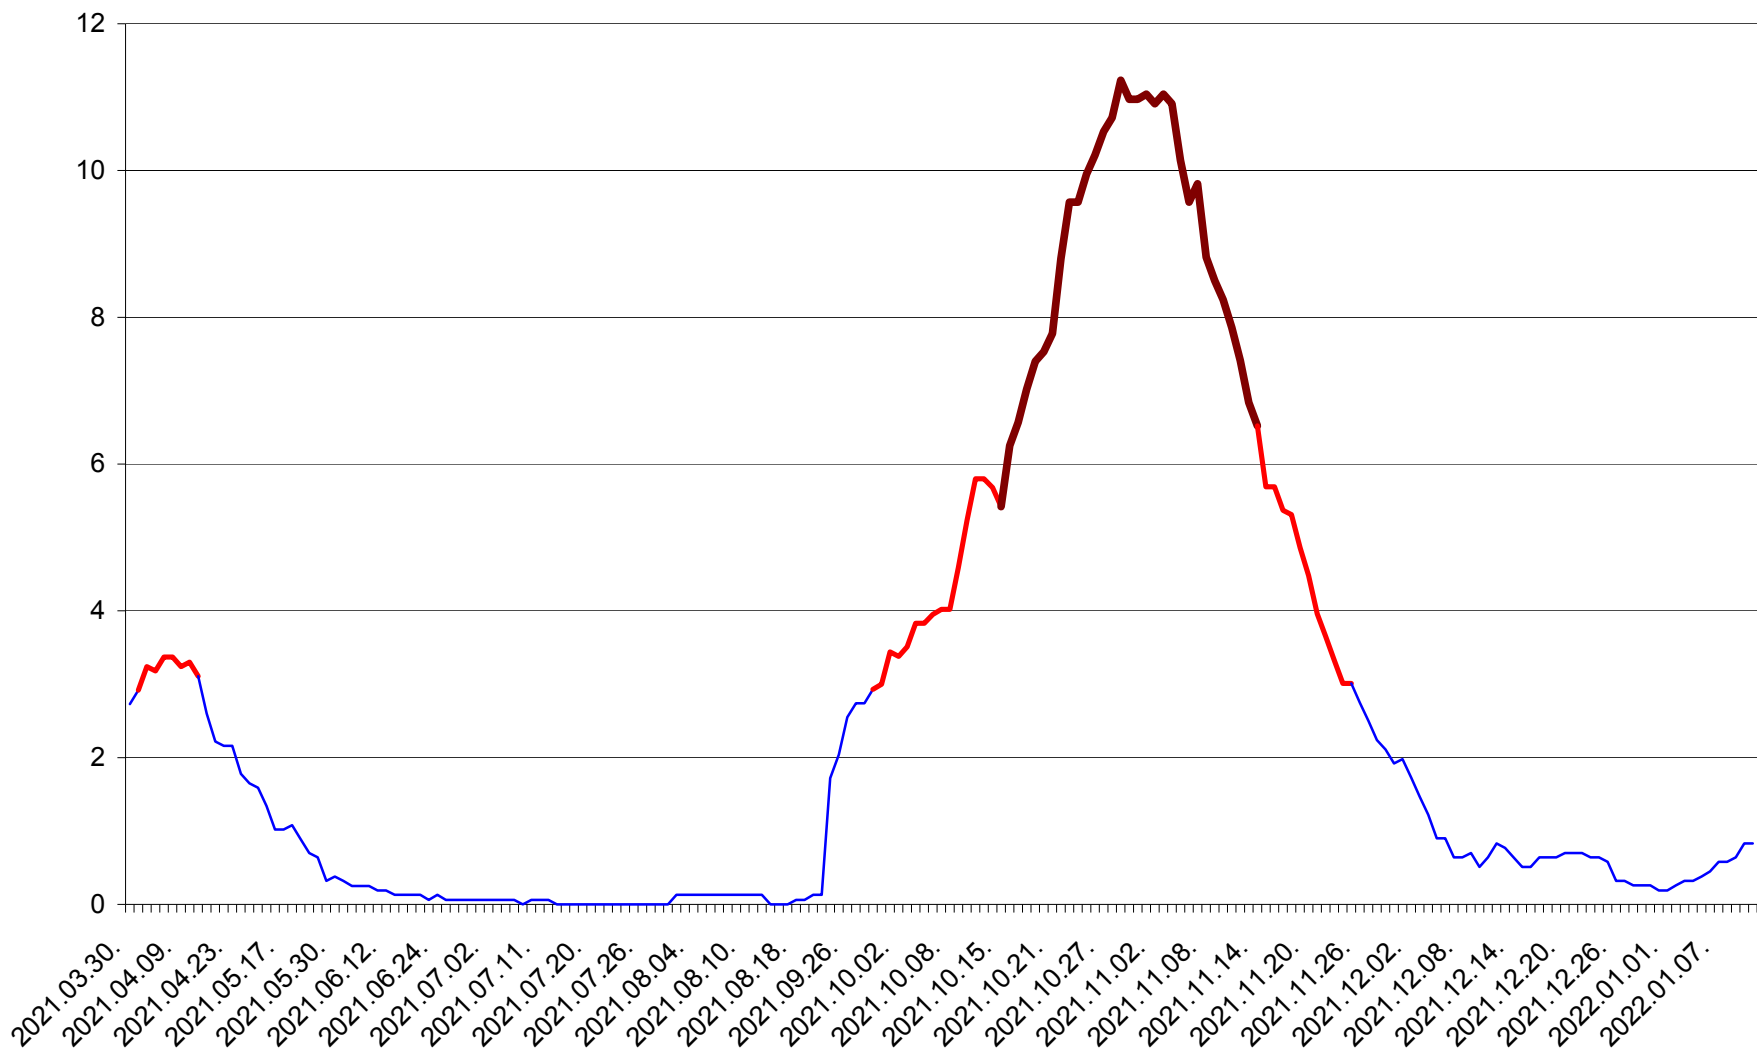

TULGHEȘ - Evolutia incidentei cumulate pe 14 zile la % de locuitori
2021.04.01. - 2022.01.11.