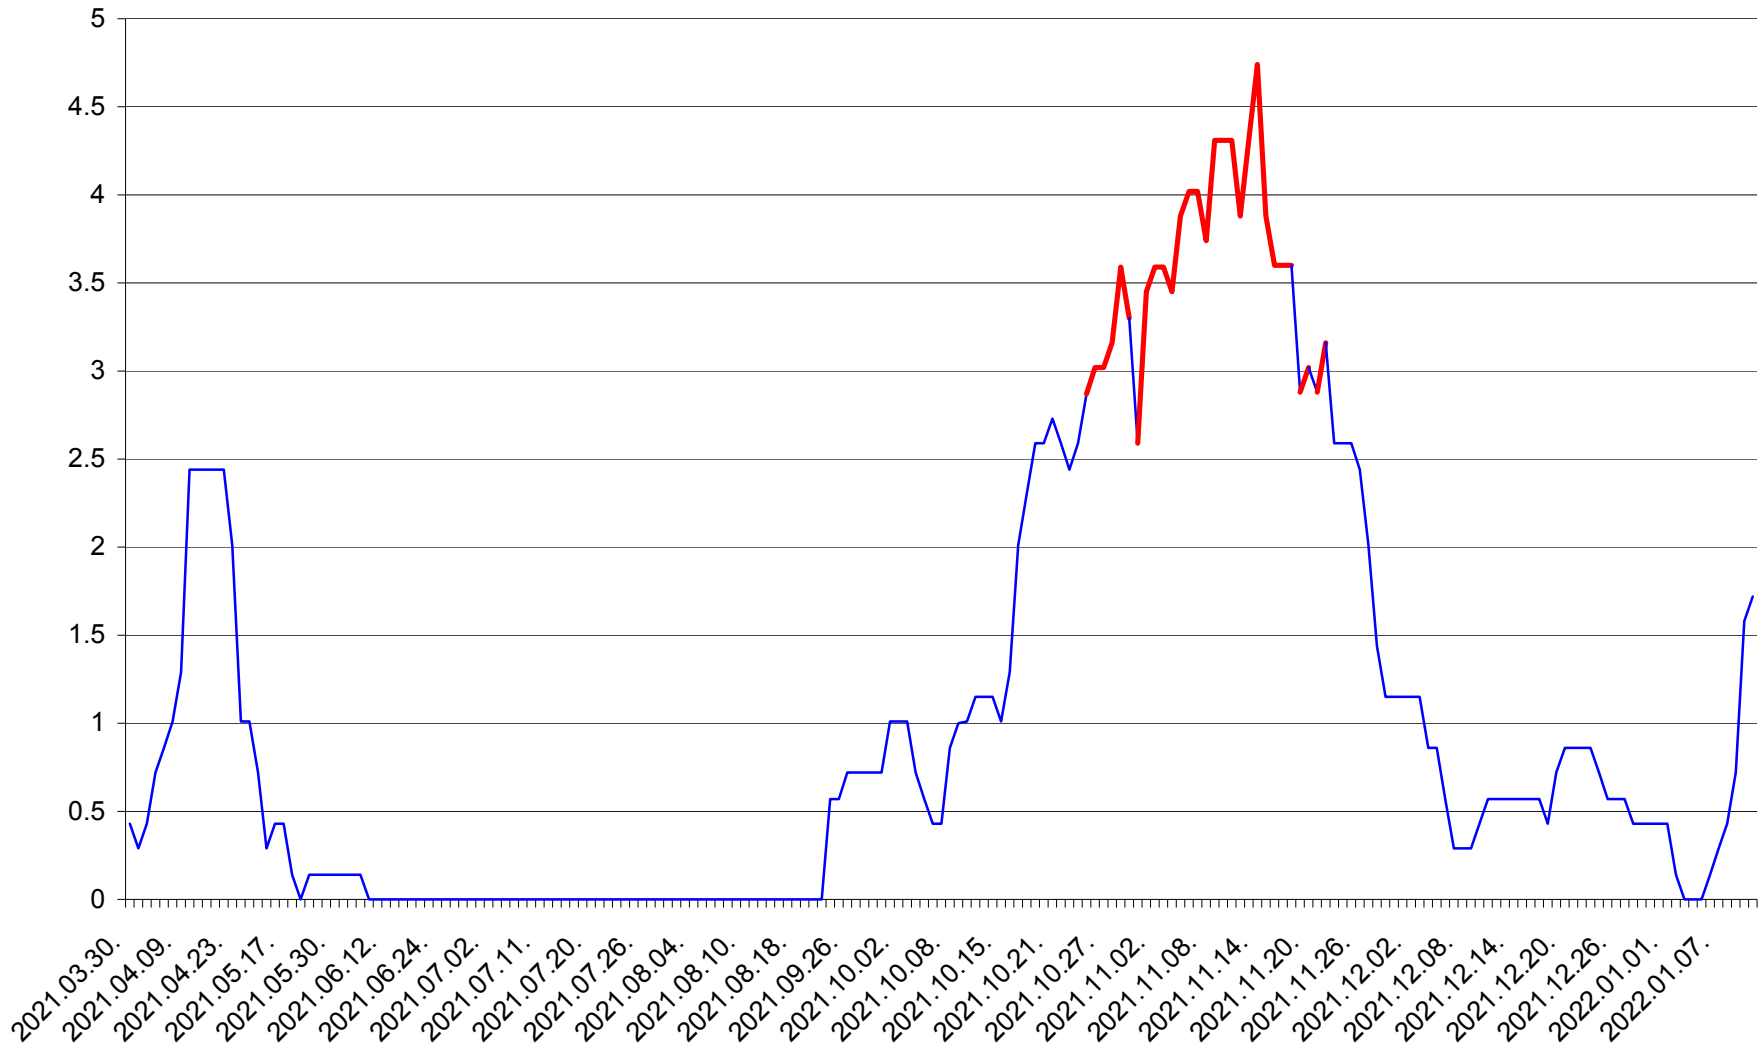

MIHĂILENI - Evolutia incidentei cumulate pe 14 zile la ‰ de locuitori
2021.04.01. - 2022.01.11.

MUGENI - Evolutia incidentei cumulate pe 14 zile la ‰ de locuitori
2021.04.01. - 2022.01.11.

OCLAND - Evolutia incidentei cumulate pe 14 zile la ‰ de locuitori
2021.04.01. - 2022.01.11.

MUNICIPIUL ODORHEIU SECUIESC - Evolutia incidentei cumulate pe 14 zile la ‰ de locuitori
2021.04.01. - 2022.01.11.

PĂULENI-CIUC - Evolutia incidentei cumulate pe 14 zile la ‰ de locuitori
2021.04.01. - 2022.01.11.

PLĂIEȘII DE JOS - Evolutia incidentei cumulate pe 14 zile la ‰ de locuitori
2021.04.01. - 2022.01.11.

PORUMBENI - Evolutia incidentei cumulate pe 14 zile la ‰ de locuitori
2021.04.01. - 2022.01.11.

PRAID - Evolutia incidentei cumulate pe 14 zile la ‰ de locuitori
2021.04.01. - 2022.01.11.

RACU - Evolutia incidentei cumulate pe 14 zile la ‰ de locuitori
2021.04.01. - 2022.01.11.

REMETEA - Evolutia incidentei cumulate pe 14 zile la ‰ de locuitori
2021.04.01. - 2022.01.11.

SĂCEL - Evolutia incidentei cumulate pe 14 zile la ‰ de locuitori
2021.04.01. - 2022.01.11.