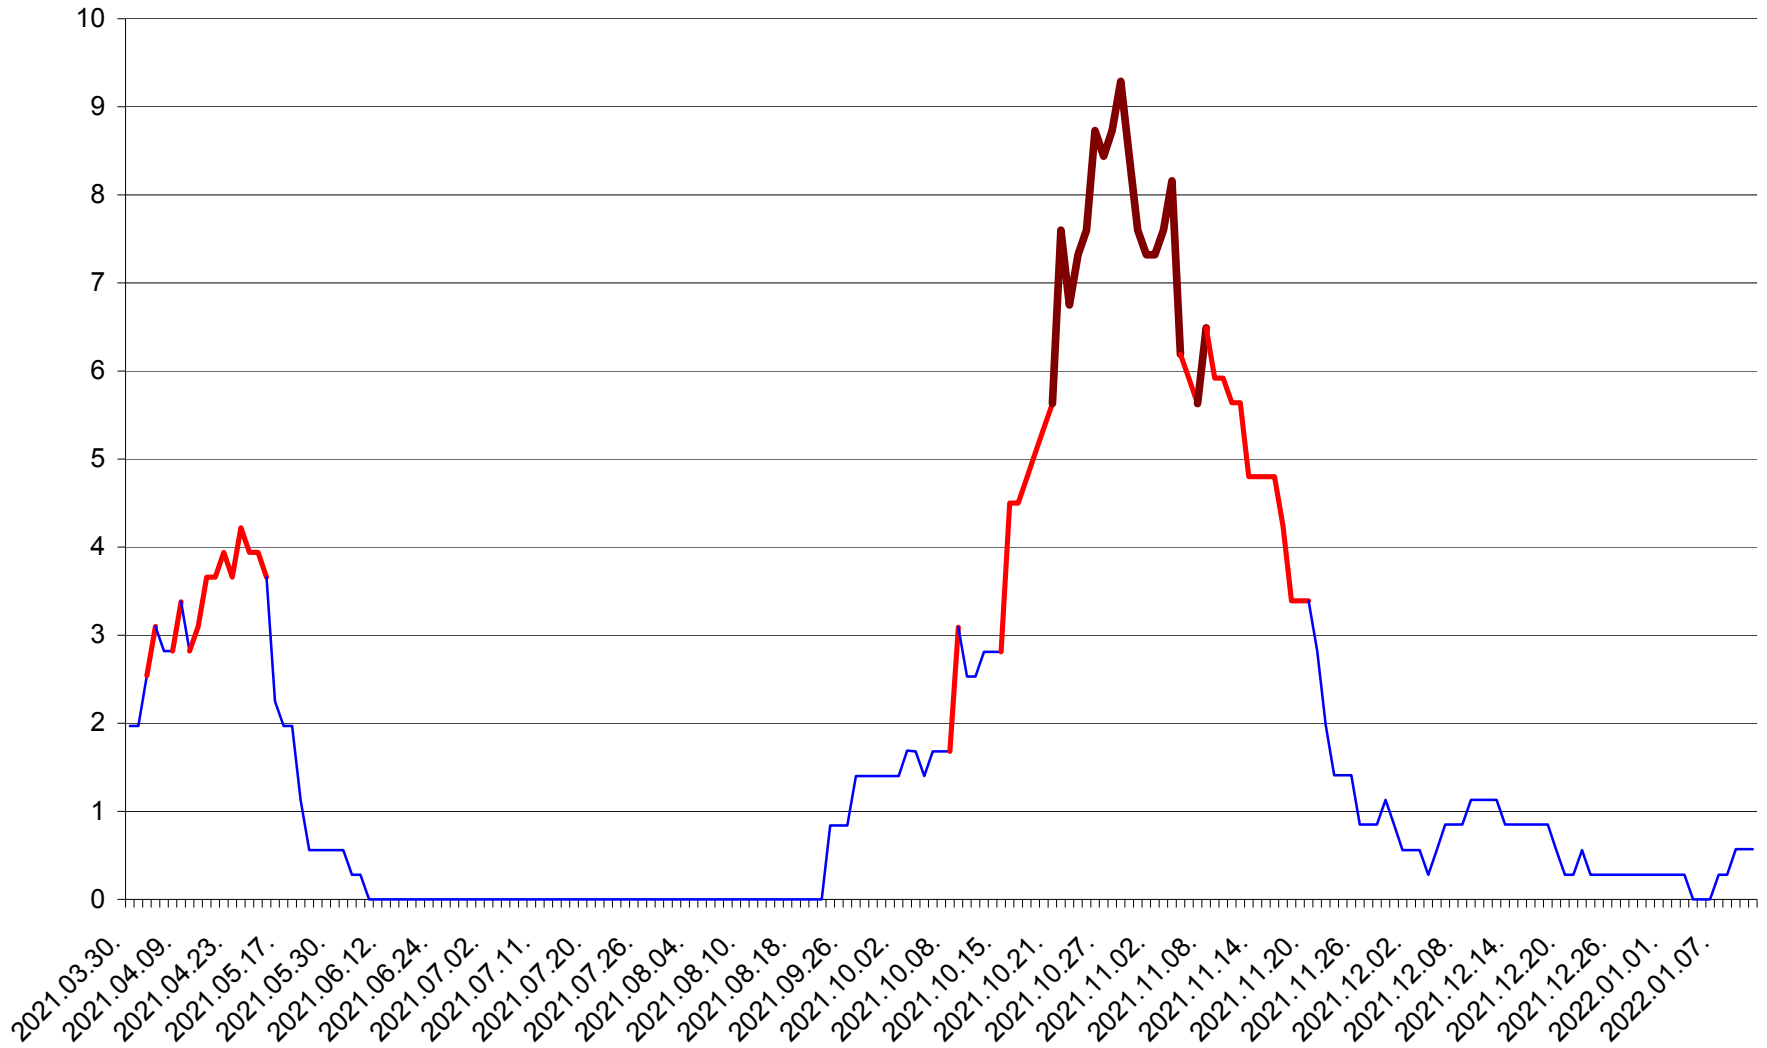

CORBU - Evolutia incidentei cumulate pe 14 zile la ‰ de locuitori
2021.04.01. - 2022.01.11.

CORUND - Evolutia incidentei cumulate pe 14 zile la ‰ de locuitori
2021.04.01. - 2022.01.11.

COZMENI - Evolutia incidentei cumulate pe 14 zile la ‰ de locuitori
2021.04.01. - 2022.01.11.

ORAȘ CRISTURU SECUIESC - Evolutia incidentei cumulate pe 14 zile la ‰ de locuitori
2021.04.01. - 2022.01.11.

DĂNEȘTI - Evolutia incidentei cumulate pe 14 zile la ‰ de locuitori
2021.04.01. - 2022.01.11.

DÂRJIU - Evolutia incidentei cumulate pe 14 zile la ‰ de locuitori
2021.04.01. - 2022.01.11.

DEALU - Evolutia incidentei cumulate pe 14 zile la ‰ de locuitori
2021.04.01. - 2022.01.11.

DITRĂU - Evolutia incidentei cumulate pe 14 zile la ‰ de locuitori
2021.04.01. - 2022.01.11.

FELICENI - Evolutia incidentei cumulate pe 14 zile la % de locuitori
2021.04.01. - 2022.01.11.

FRUMOASA - Evolutia incidentei cumulate pe 14 zile la ‰ de locuitori
2021.04.01. - 2022.01.11.

GĂLĂUȚAȘ - Evolutia incidentei cumulate pe 14 zile la ‰ de locuitori
2021.04.01. - 2022.01.11.