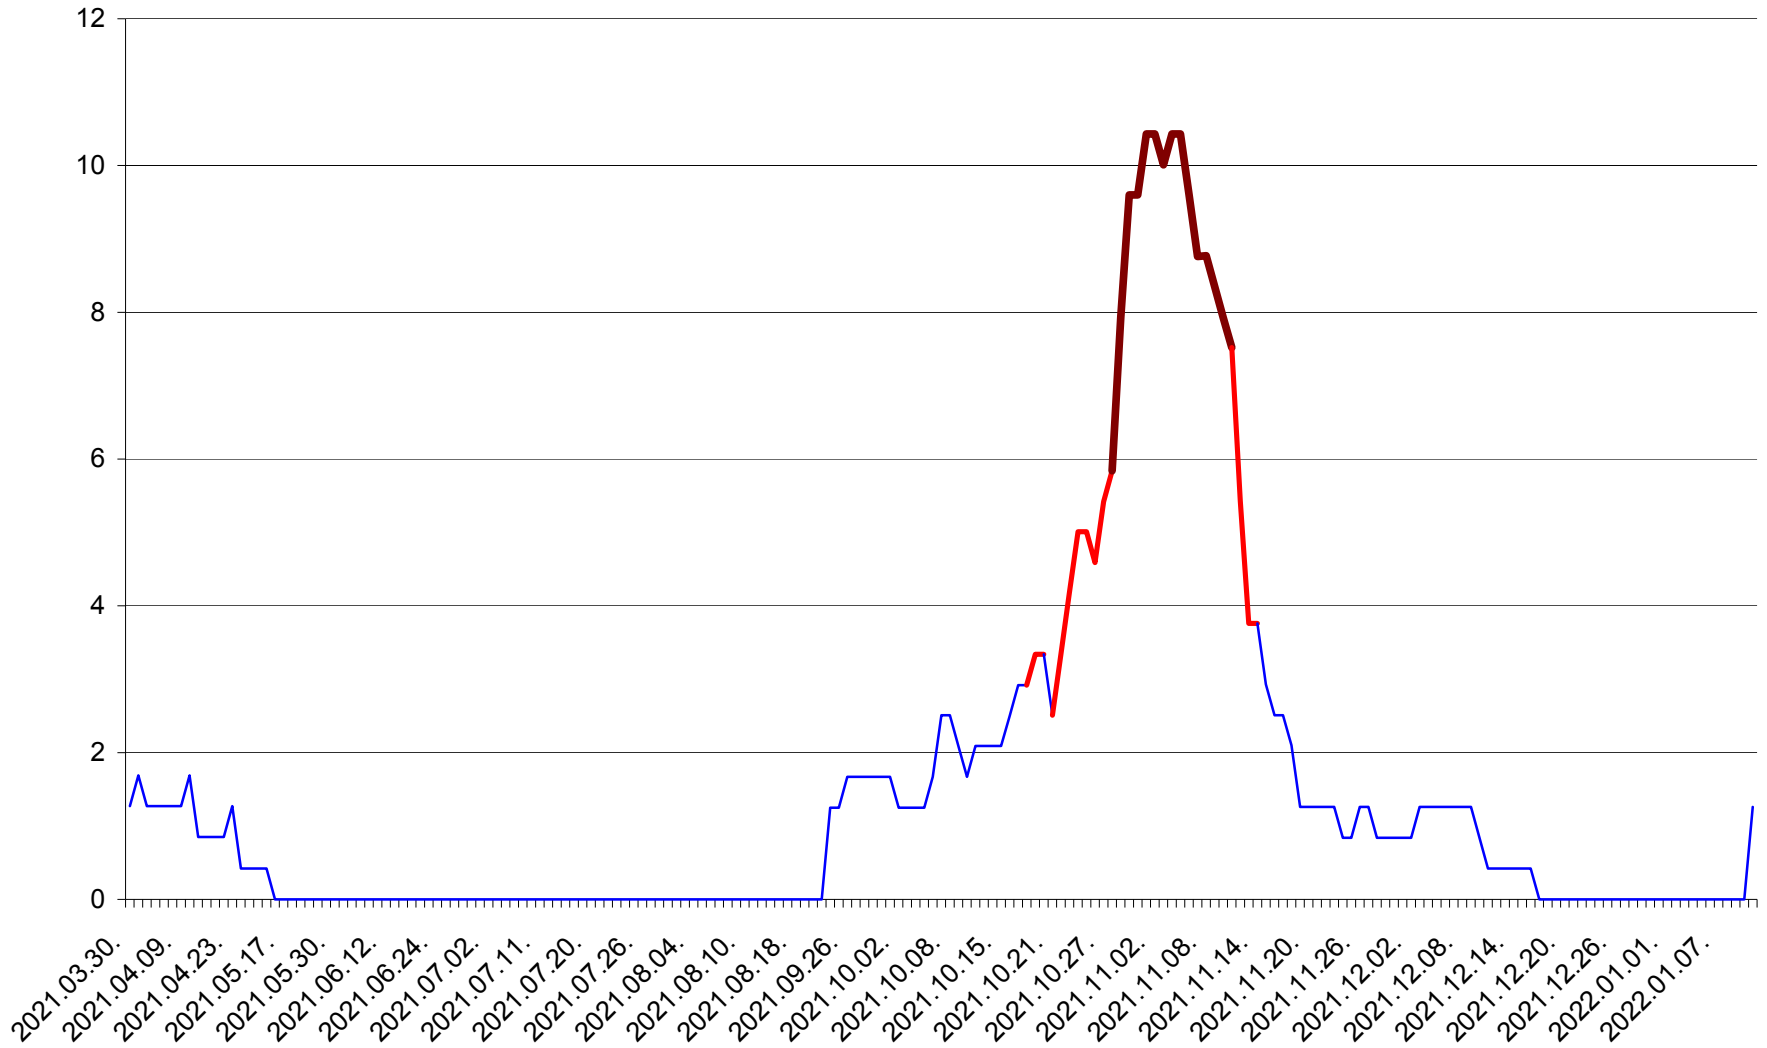

FELICENI - Evolutia incidentei cumulate pe 14 zile la % de locuitori
2021.04.01. - 2022.01.11.

FRUMOASA - Evolutia incidentei cumulate pe 14 zile la ‰ de locuitori
2021.04.01. - 2022.01.11.

GĂLĂUȚAȘ - Evolutia incidentei cumulate pe 14 zile la ‰ de locuitori
2021.04.01. - 2022.01.11.

MUNICIPIUL GHEORGHENI - Evolutia incidentei cumulate pe 14 zile la ‰ de locuitori
2021.04.01. - 2022.01.11.

JOSENI - Evolutia incidentei cumulate pe 14 zile la ‰ de locuitori
2021.04.01. - 2022.01.11.

LĂZAREA - Evolutia incidentei cumulate pe 14 zile la % de locuitori
2021.04.01. - 2022.01.11.

LELICENI - Evolutia incidentei cumulate pe 14 zile la % de locuitori
2021.04.01. - 2022.01.11.

LUETA - Evolutia incidentei cumulate pe 14 zile la ‰ de locuitori
2021.04.01. - 2022.01.11.

LUNCA DE JOS - Evolutia incidentei cumulate pe 14 zile la ‰ de locuitori
2021.04.01. - 2022.01.11.