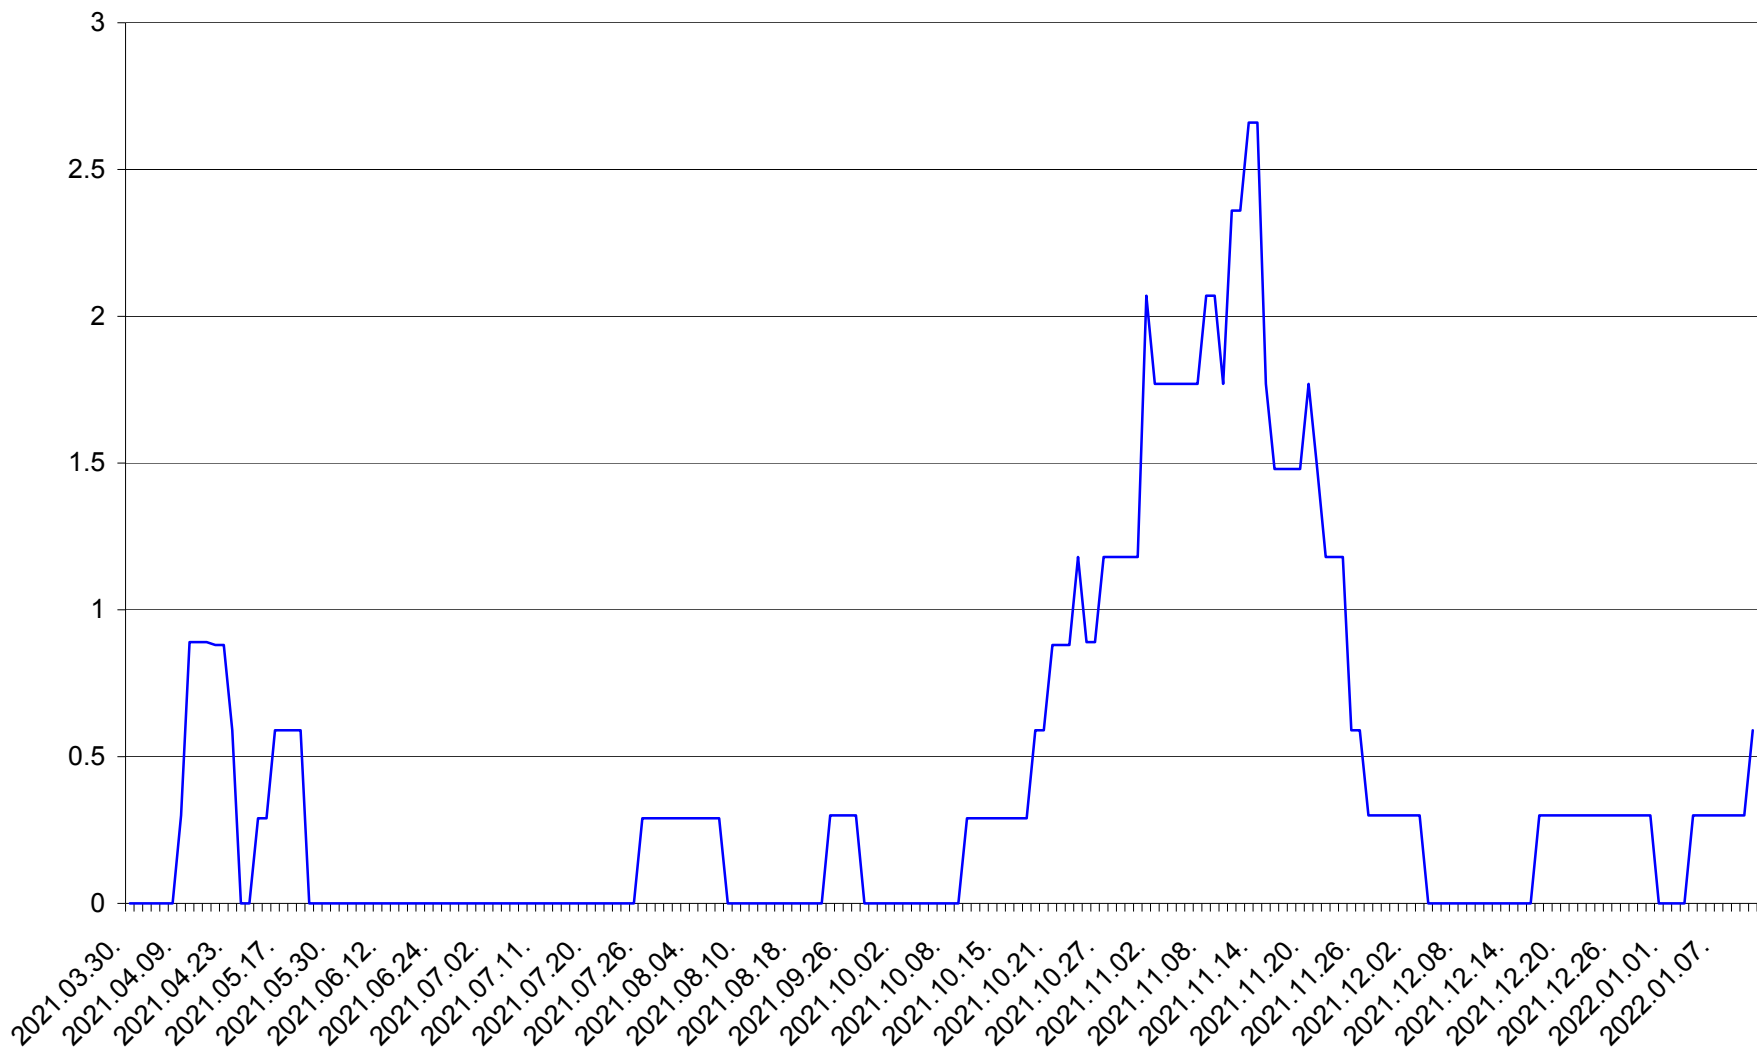

MUNICIPIUL GHEORGHENI - Evolutia incidentei cumulate pe 14 zile la ‰ de locuitori
2021.04.01. - 2022.01.11.

JOSENI - Evolutia incidentei cumulate pe 14 zile la ‰ de locuitori
2021.04.01. - 2022.01.11.

LĂZAREA - Evolutia incidentei cumulate pe 14 zile la % de locuitori
2021.04.01. - 2022.01.11.

LELICENI - Evolutia incidentei cumulate pe 14 zile la % de locuitori
2021.04.01. - 2022.01.11.

LUETA - Evolutia incidentei cumulate pe 14 zile la ‰ de locuitori
2021.04.01. - 2022.01.11.

LUNCA DE JOS - Evolutia incidentei cumulate pe 14 zile la ‰ de locuitori
2021.04.01. - 2022.01.11.

LUNCA DE SUS - Evolutia incidentei cumulate pe 14 zile la ‰ de locuitori
2021.04.01. - 2022.01.11.

LUPENI - Evolutia incidentei cumulate pe 14 zile la ‰ de locuitori
2021.04.01. - 2022.01.11.

MĂDĂRAȘ - Evolutia incidentei cumulate pe 14 zile la ‰ de locuitori
2021.04.01. - 2022.01.11.