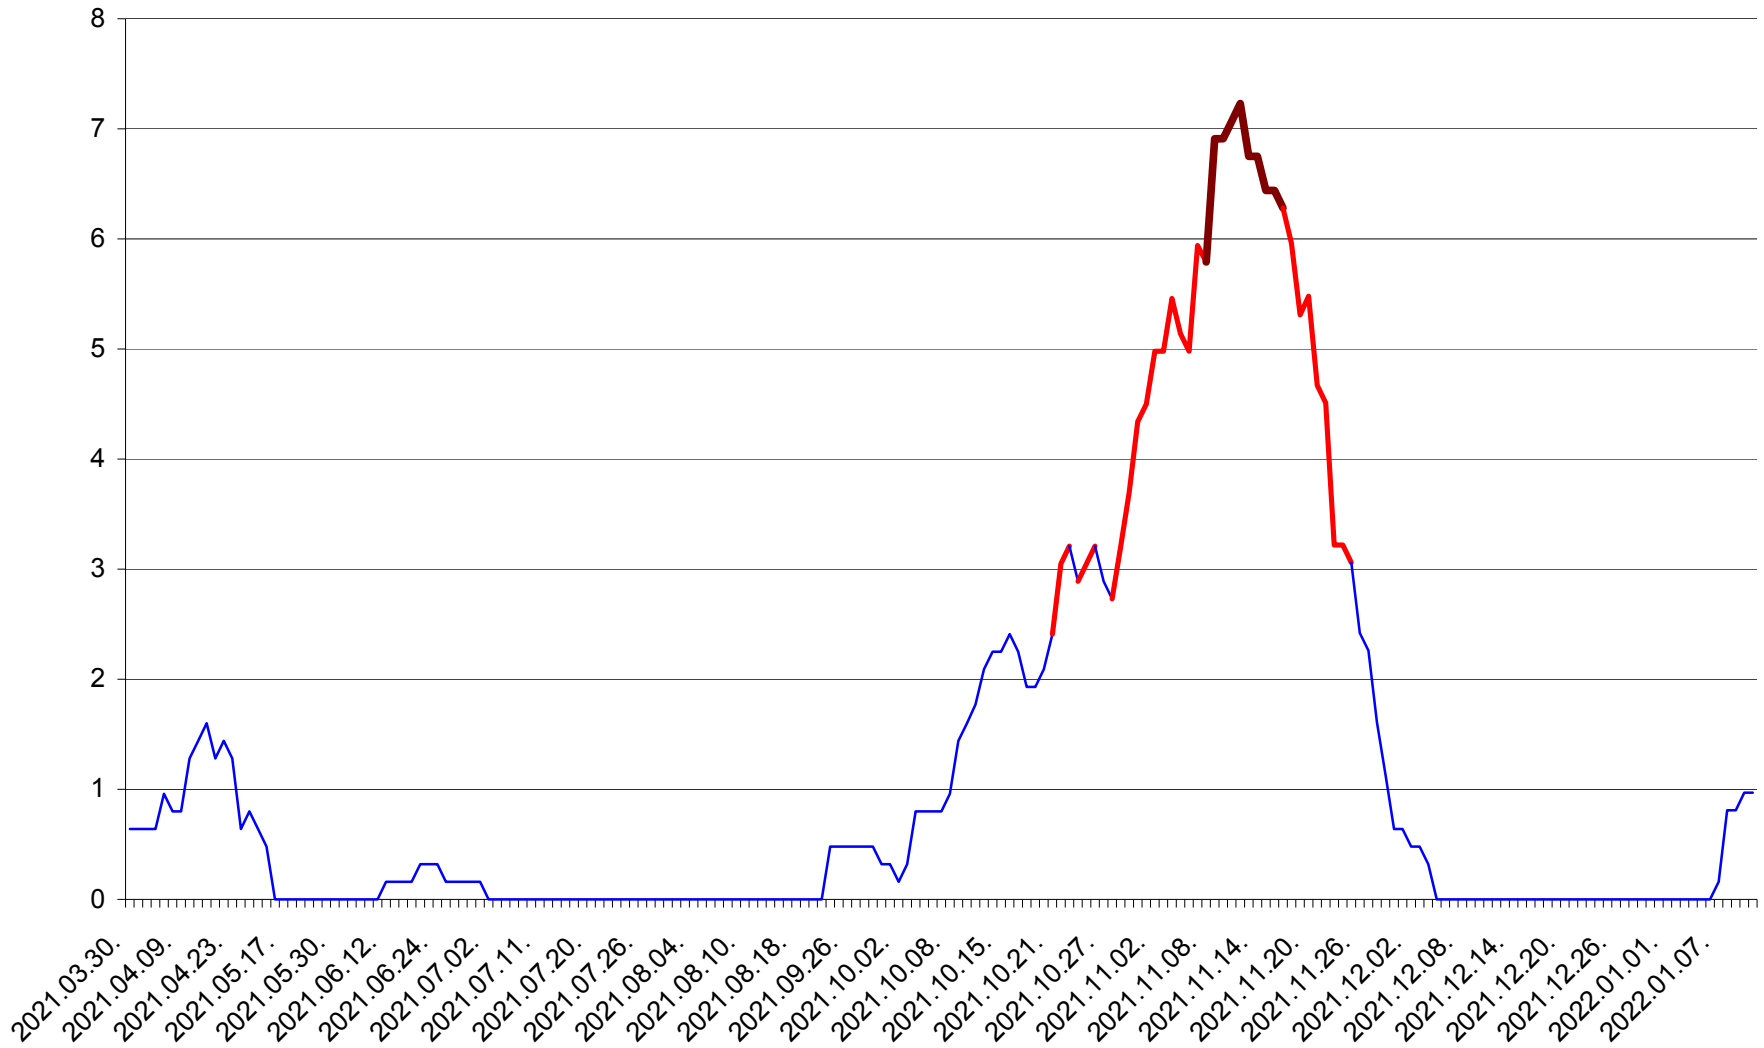

PLĂIEȘII DE JOS - Evolutia incidentei cumulate pe 14 zile la ‰ de locuitori
2021.04.01. - 2022.01.11.

PORUMBENI - Evolutia incidentei cumulate pe 14 zile la ‰ de locuitori
2021.04.01. - 2022.01.11.

PRAID - Evolutia incidentei cumulate pe 14 zile la ‰ de locuitori
2021.04.01. - 2022.01.11.

RACU - Evolutia incidentei cumulate pe 14 zile la ‰ de locuitori
2021.04.01. - 2022.01.11.

REMETEA - Evolutia incidentei cumulate pe 14 zile la ‰ de locuitori
2021.04.01. - 2022.01.11.

SĂCEL - Evolutia incidentei cumulate pe 14 zile la ‰ de locuitori
2021.04.01. - 2022.01.11.

SÂNCRĂIENI - Evolutia incidentei cumulate pe 14 zile la ‰ de locuitori
2021.04.01. - 2022.01.11.

SÂNDOMIC - Evolutia incidentei cumulate pe 14 zile la ‰ de locuitori
2021.04.01. - 2022.01.11.

SÂNMARTIN - Evolutia incidentei cumulate pe 14 zile la ‰ de locuitori
2021.04.01. - 2022.01.11.