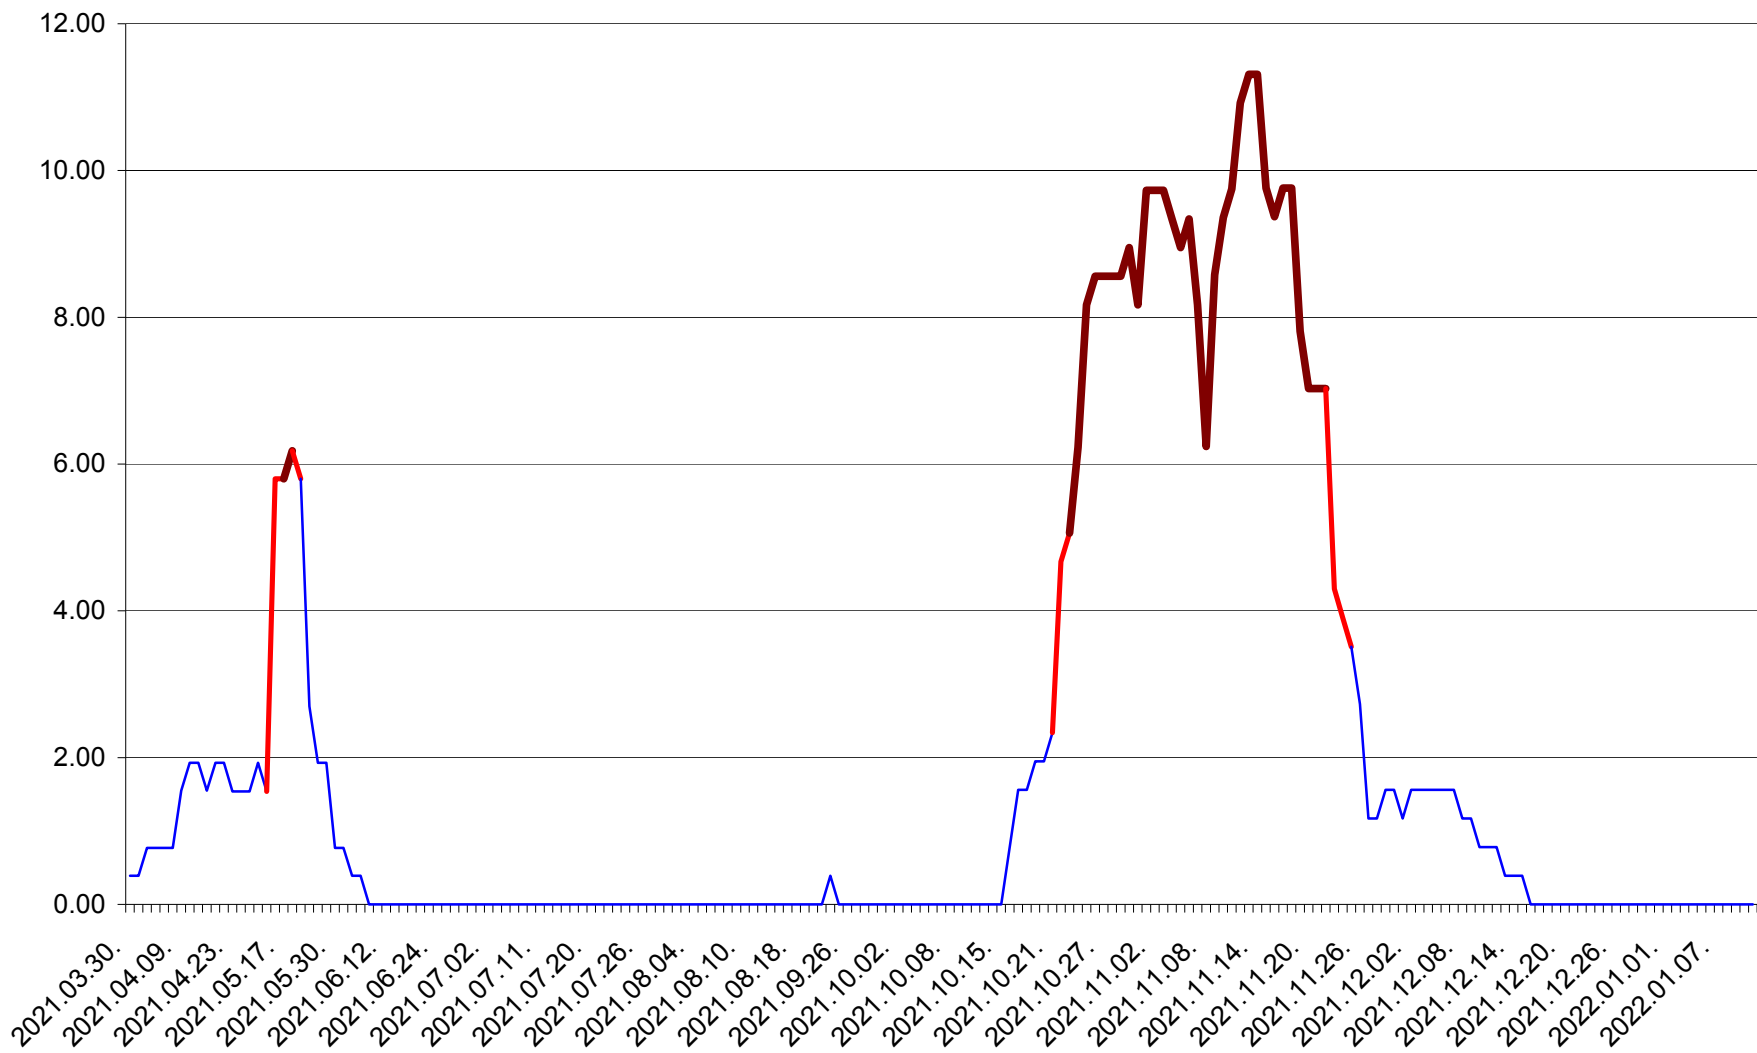

ATID - Evolutia incidentei cumulate pe 14 zile la % de locuitori
2021.04.01. - 2022.01.11.

AVRĂMEȘTI - Evolutia incidentei cumulate pe 14 zile la ‰ de locuitori
2021.04.01. - 2022.01.11.

ORAȘ BĂILE TUȘNAD - Evolutia incidentei cumulate pe 14 zile la ‰ de locuitori
2021.04.01. - 2022.01.11.

ORAȘ BĂLAN - Evolutia incidentei cumulate pe 14 zile la ‰ de locuitori
2021.04.01. - 2022.01.11.

BILBOR - Evolutia incidentei cumulate pe 14 zile la ‰ de locuitori
2021.04.01. - 2022.01.11.

ORAȘ BORSEC - Evolutia incidentei cumulate pe 14 zile la ‰ de locuitori
2021.04.01. - 2022.01.11.

BRĂDEȘTI - Evolutia incidentei cumulate pe 14 zile la ‰ de locuitori
2021.04.01. - 2022.01.11.

CĂPÂLNIȚA - Evolutia incidentei cumulate pe 14 zile la ‰ de locuitori
2021.04.01. - 2022.01.11.

CÂRȚA - Evolutia incidentei cumulate pe 14 zile la ‰ de locuitori
2021.04.01. - 2022.01.11.