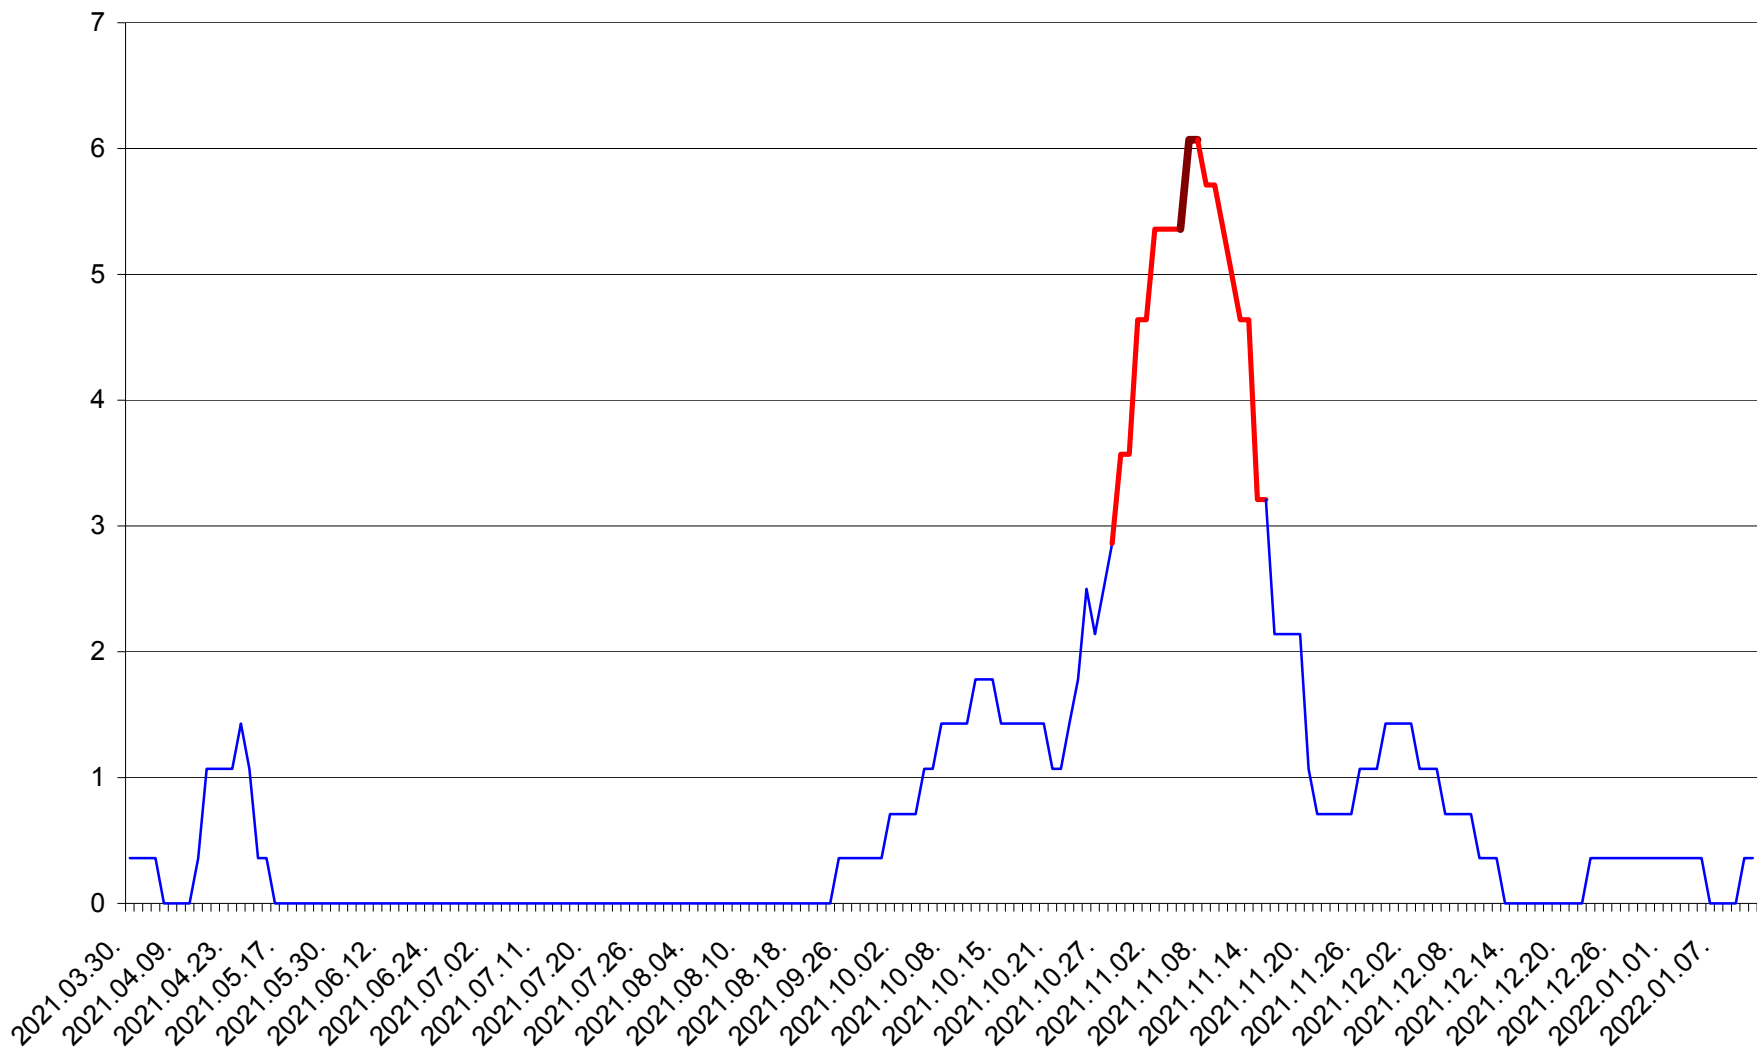

ȘIMONEȘTI - Evolutia incidentei cumulate pe 14 zile la ‰ de locuitori
2021.04.01. - 2022.01.11.