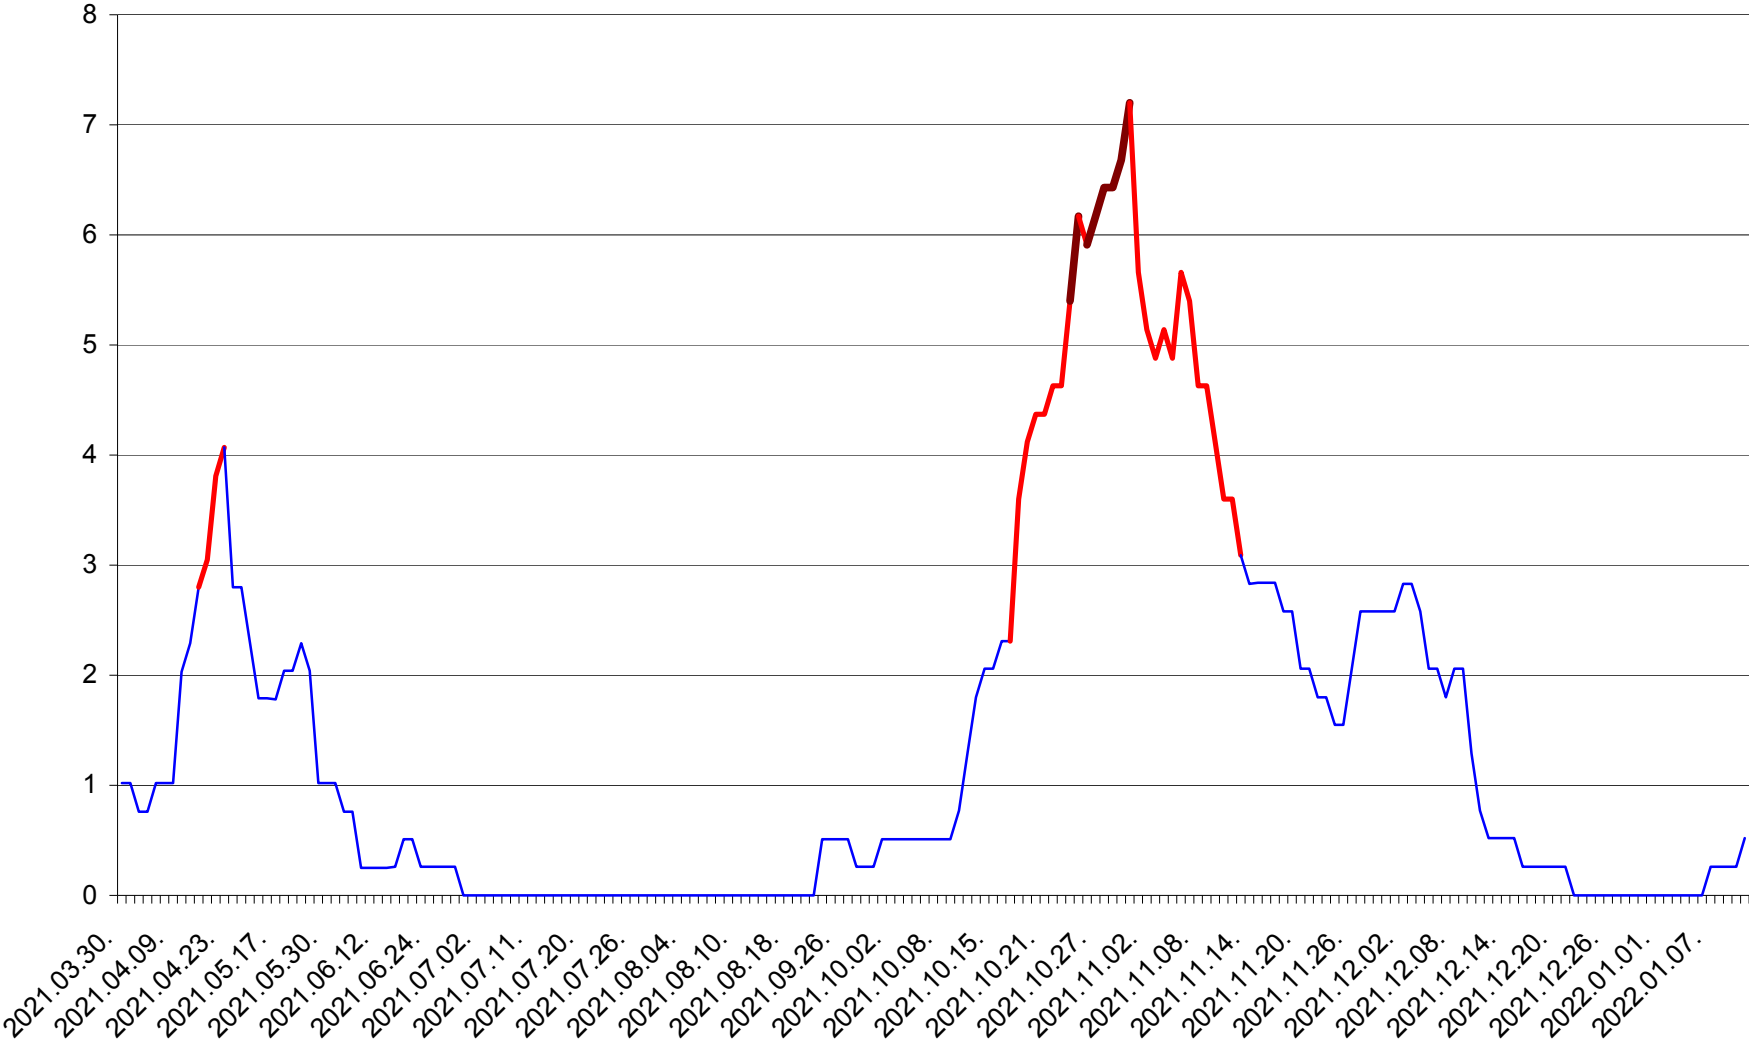

SÂNSIMION - Evolutia incidentei cumulate pe 14 zile la ‰ de locuitori
2021.04.01. - 2022.01.11.

SÂNTIMBRU - Evolutia incidentei cumulate pe 14 zile la ‰ de locuitori
2021.04.01. - 2022.01.11.

SĂRMAȘ - Evolția incidenței cumulate pe 14 zile la ‰ de locuitori
2021.04.01. - 2022.01.11.

SATU MARE - Evolutia incidentei cumulate pe 14 zile la ‰ de locuitori
2021.04.01. - 2022.01.11.

SECUIENI - Evolutia incidentei cumulate pe 14 zile la % de locuitori
2021.04.01. - 2022.01.11.

SICULENI - Evolutia incidentei cumulate pe 14 zile la % de locuitori
2021.04.01. - 2022.01.11.

ȘIMONEȘTI - Evolutia incidentei cumulate pe 14 zile la ‰ de locuitori
2021.04.01. - 2022.01.11.

SUBCETATE - Evolutia incidentei cumulate pe 14 zile la ‰ de locuitori
2021.04.01. - 2022.01.11.

SUSENI - Evolutia incidentei cumulate pe 14 zile la ‰ de locuitori
2021.04.01. - 2022.01.11.