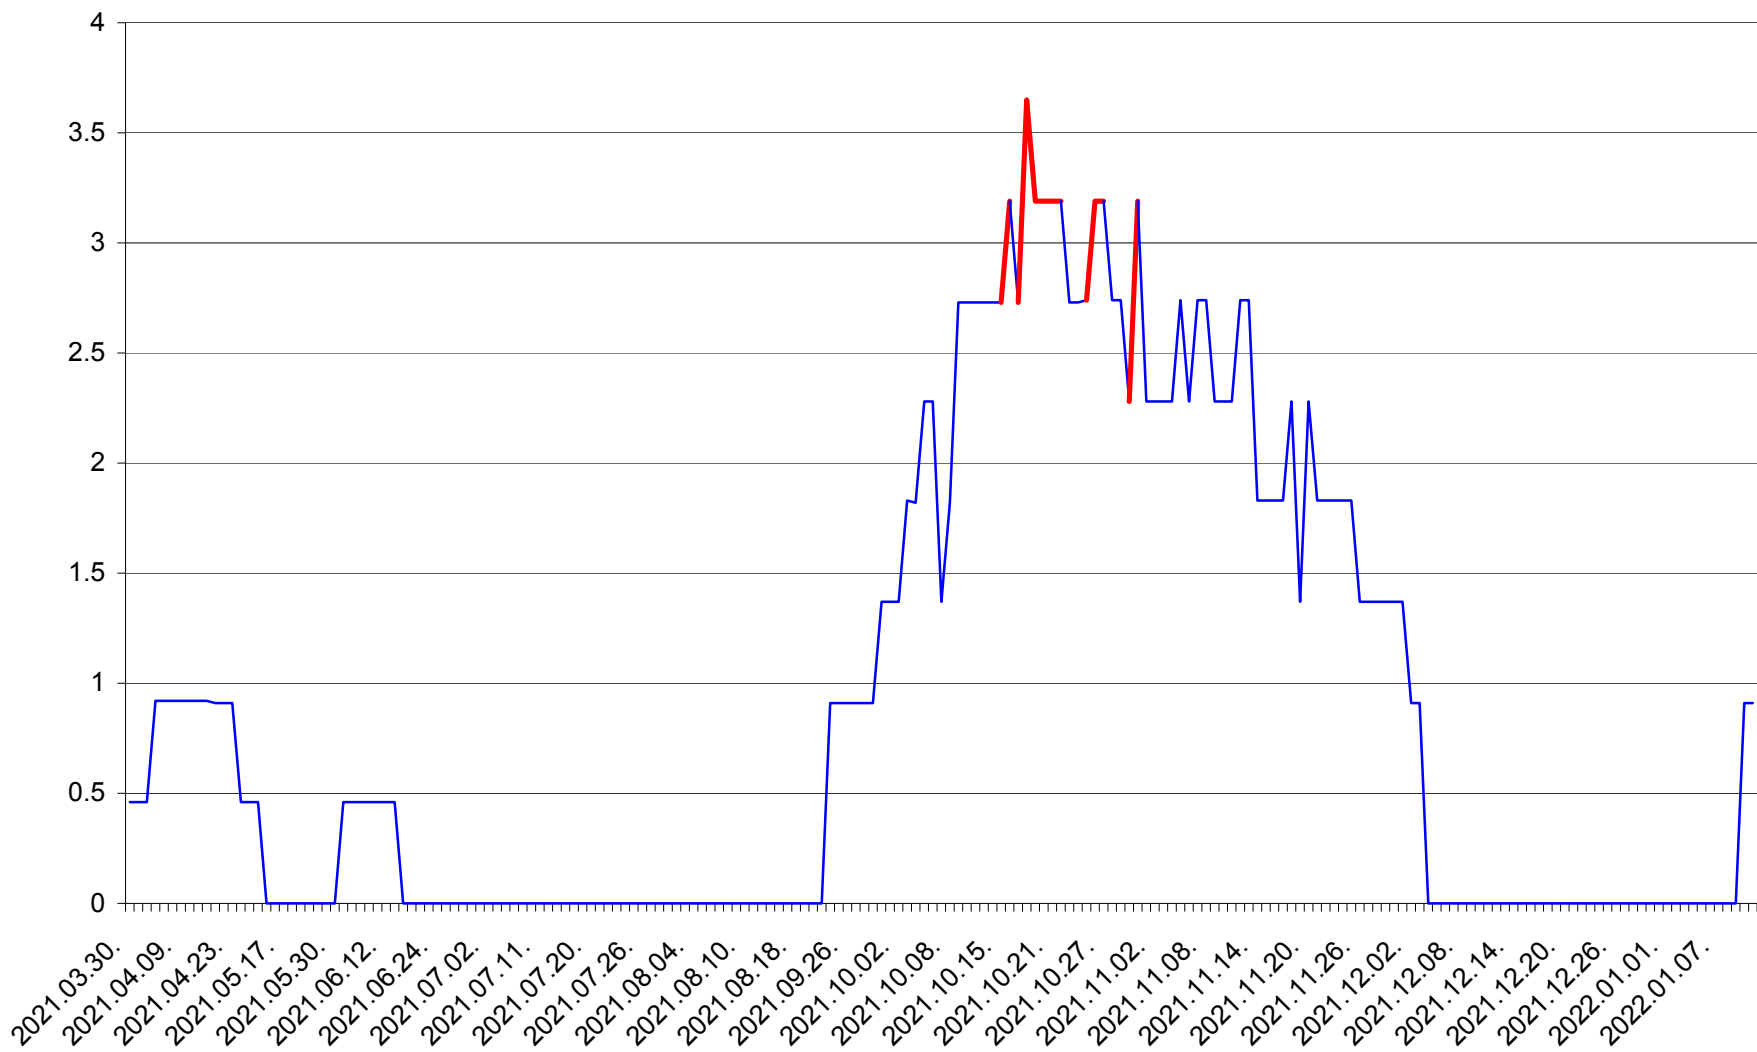

BRĂDEȘTI - Evolutia incidentei cumulate pe 14 zile la ‰ de locuitori
2021.04.01. - 2022.01.11.

CĂPÂLNIȚA - Evolutia incidentei cumulate pe 14 zile la ‰ de locuitori
2021.04.01. - 2022.01.11.

CÂRȚA - Evolutia incidentei cumulate pe 14 zile la ‰ de locuitori
2021.04.01. - 2022.01.11.

CICEU - Evolutia incidentei cumulate pe 14 zile la ‰ de locuitori
2021.04.01. - 2022.01.11.

CIUCSÂNGEORGIU - Evolutia incidentei cumulate pe 14 zile la % de locuitori
2021.04.01. - 2022.01.11.

CIUMANI - Evolutia incidentei cumulate pe 14 zile la ‰ de locuitori
2021.04.01. - 2022.01.11.

CORBU - Evolutia incidentei cumulate pe 14 zile la ‰ de locuitori
2021.04.01. - 2022.01.11.

CORUND - Evolutia incidentei cumulate pe 14 zile la ‰ de locuitori
2021.04.01. - 2022.01.11.

COZMENI - Evolutia incidentei cumulate pe 14 zile la ‰ de locuitori
2021.04.01. - 2022.01.11.

ORAȘ CRISTURU SECUIESC - Evolutia incidentei cumulate pe 14 zile la ‰ de locuitori
2021.04.01. - 2022.01.11.

DĂNEȘTI - Evolutia incidentei cumulate pe 14 zile la ‰ de locuitori
2021.04.01. - 2022.01.11.