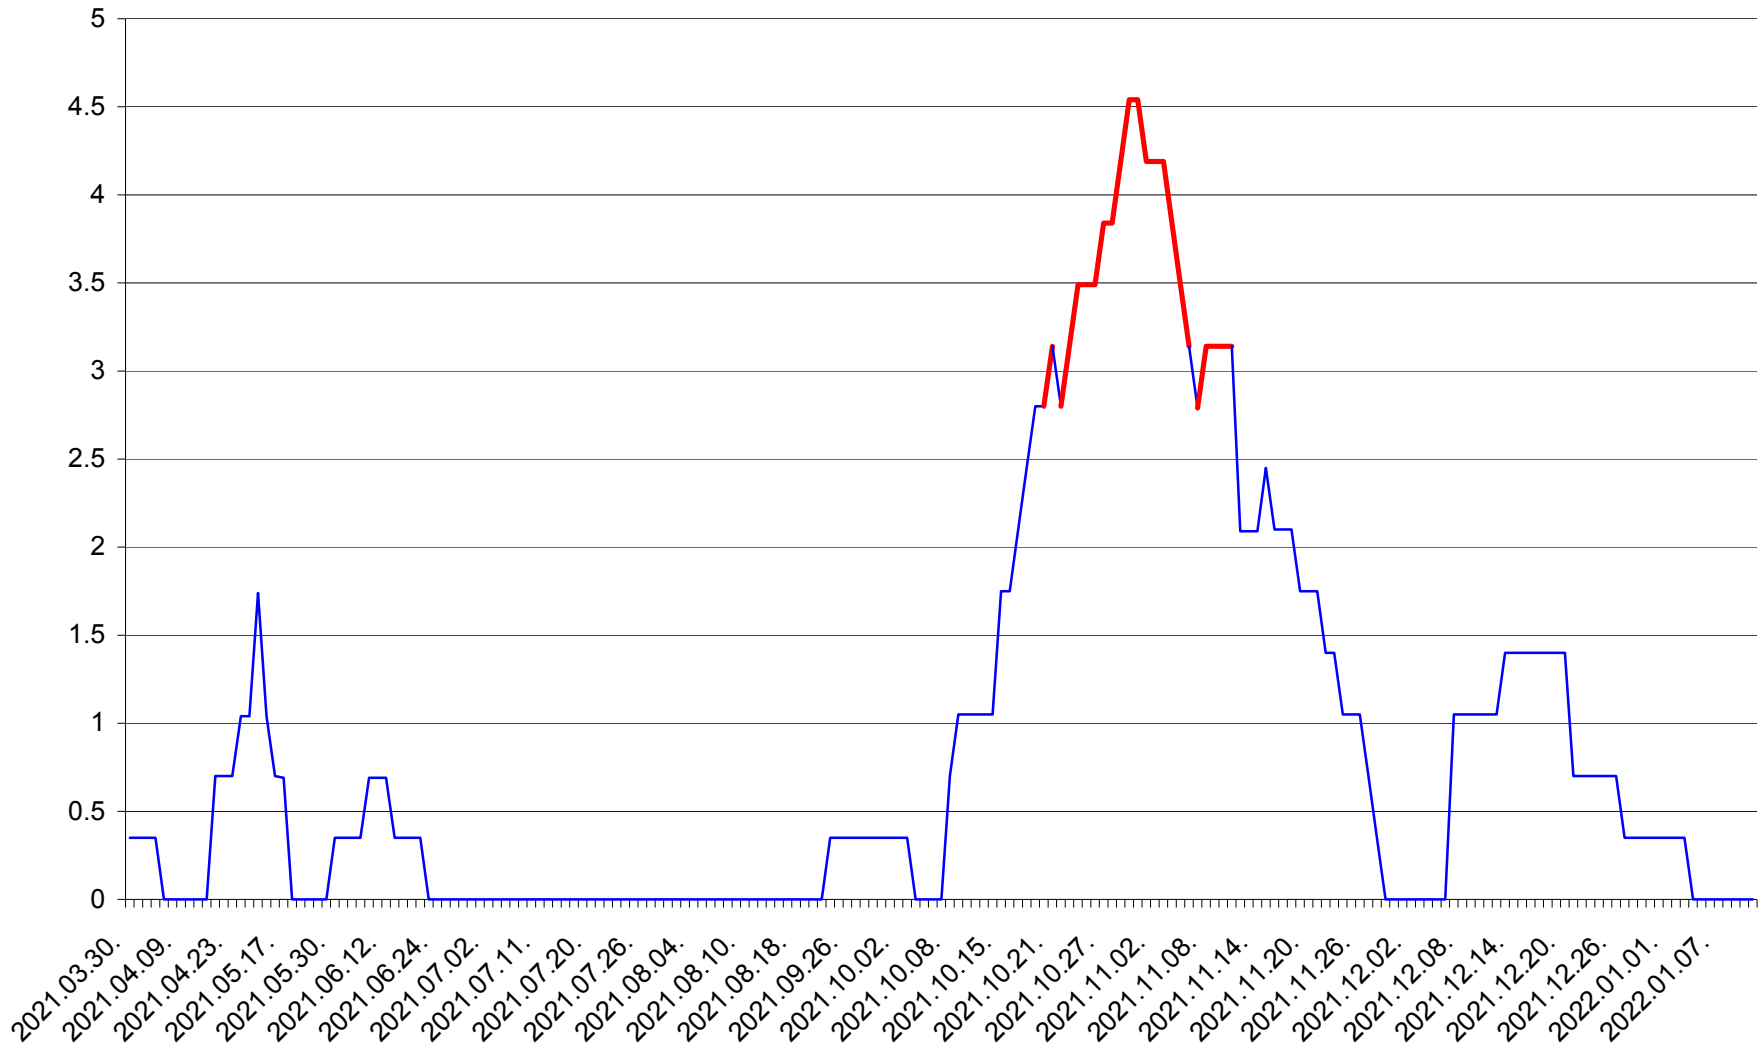

SICULENI - Evolutia incidentei cumulate pe 14 zile la % de locuitori
2021.04.01. - 2022.01.11.