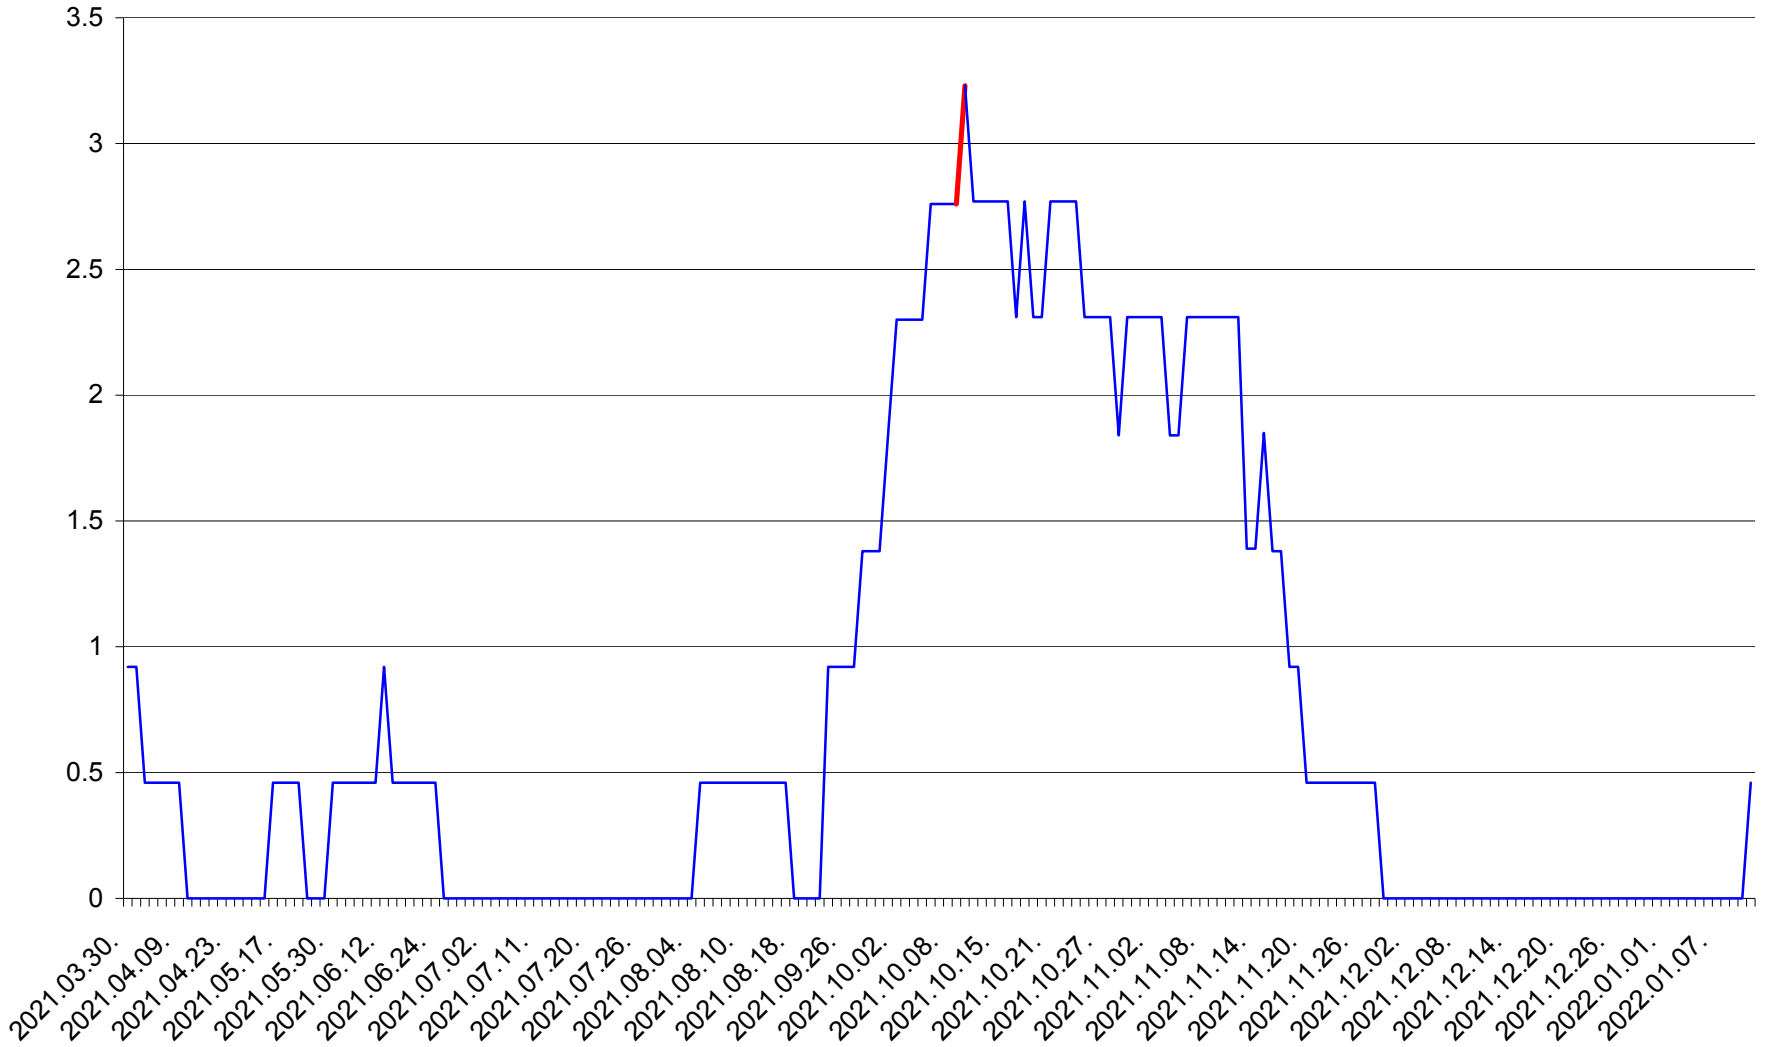

ULIEȘ - Evoluția incidenței cumulate pe 14 zile la ‰ de locuitori
2021.04.01. - 2022.01.11.

TUȘNAD - Evolutia incidentei cumulate pe 14 zile la ‰ de locuitori
2021.04.01. - 2022.01.11.