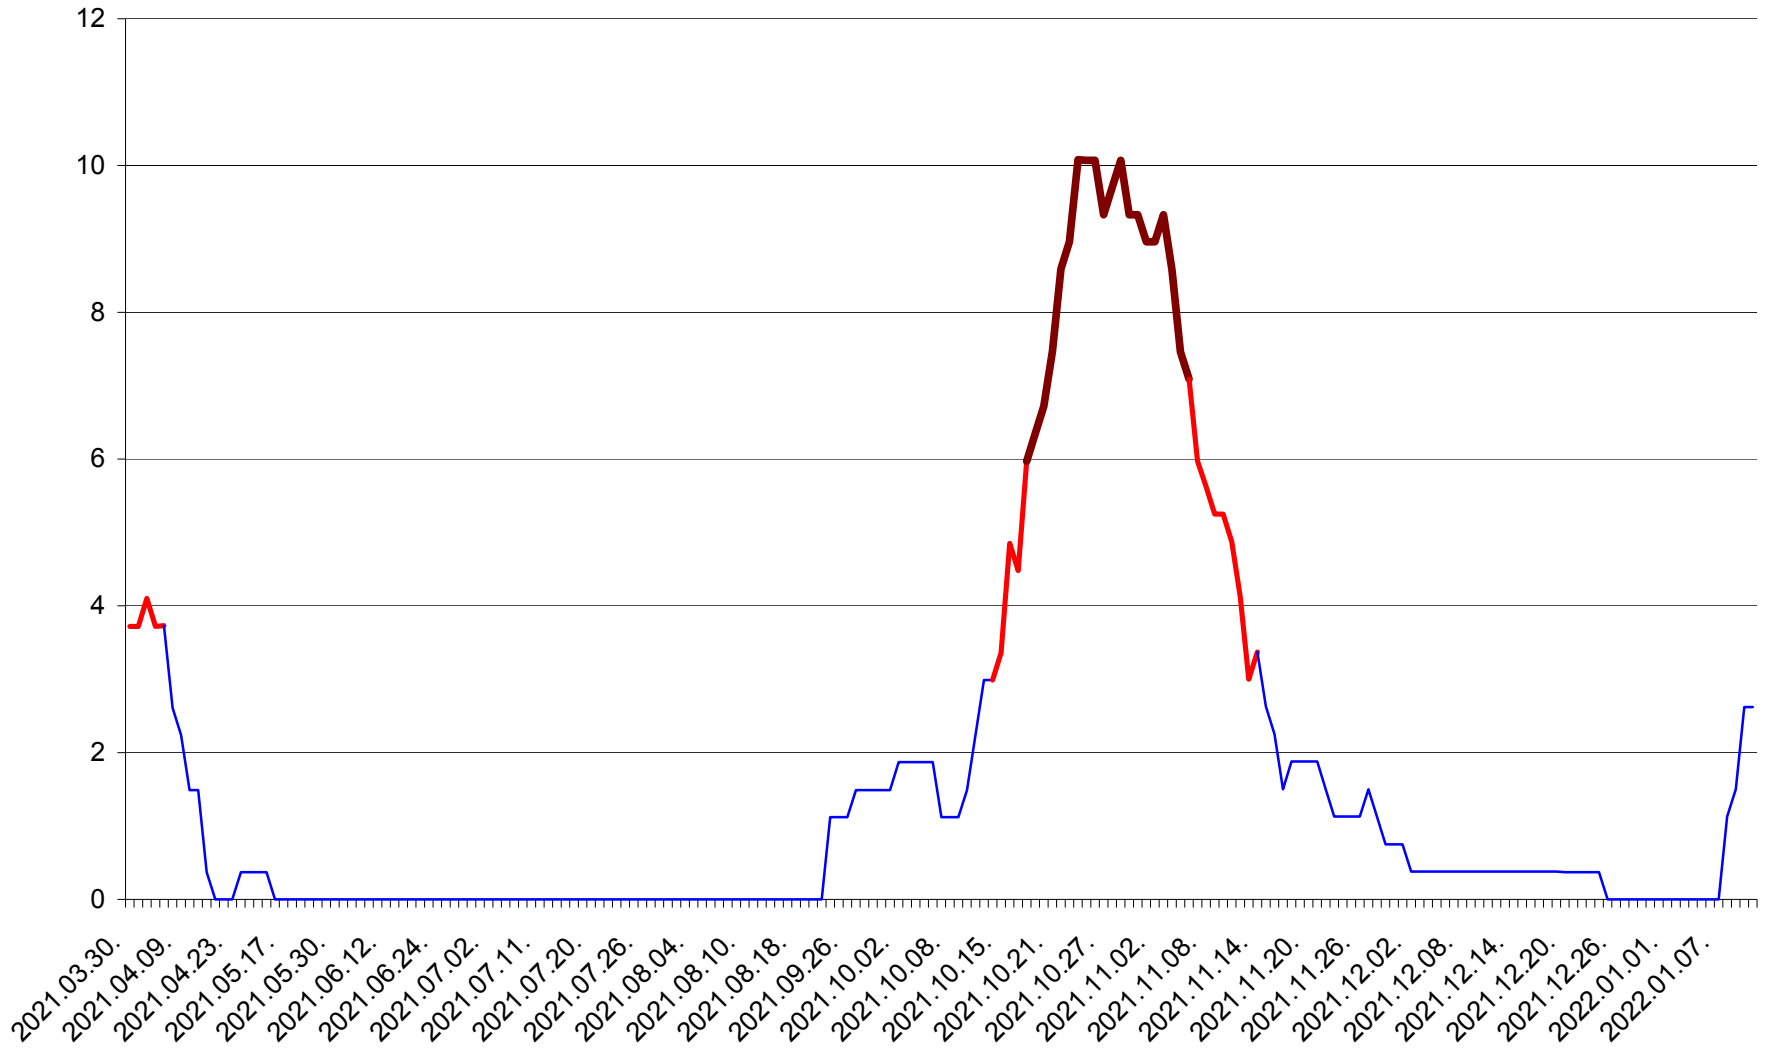

PLĂIEȘII DE JOS - Evolutia incidentei cumulate pe 14 zile la ‰ de locuitori
2021.04.01. - 2022.01.11.

PORUMBENI - Evolutia incidentei cumulate pe 14 zile la ‰ de locuitori
2021.04.01. - 2022.01.11.

PRAID - Evolutia incidentei cumulate pe 14 zile la ‰ de locuitori
2021.04.01. - 2022.01.11.

RACU - Evolutia incidentei cumulate pe 14 zile la ‰ de locuitori
2021.04.01. - 2022.01.11.

REMETEA - Evolutia incidentei cumulate pe 14 zile la ‰ de locuitori
2021.04.01. - 2022.01.11.

SĂCEL - Evolutia incidentei cumulate pe 14 zile la ‰ de locuitori
2021.04.01. - 2022.01.11.

SÂNCRĂIENI - Evolutia incidentei cumulate pe 14 zile la ‰ de locuitori
2021.04.01. - 2022.01.11.

SÂNDOMIC - Evolutia incidentei cumulate pe 14 zile la ‰ de locuitori
2021.04.01. - 2022.01.11.

SÂNMARTIN - Evolutia incidentei cumulate pe 14 zile la ‰ de locuitori
2021.04.01. - 2022.01.11.