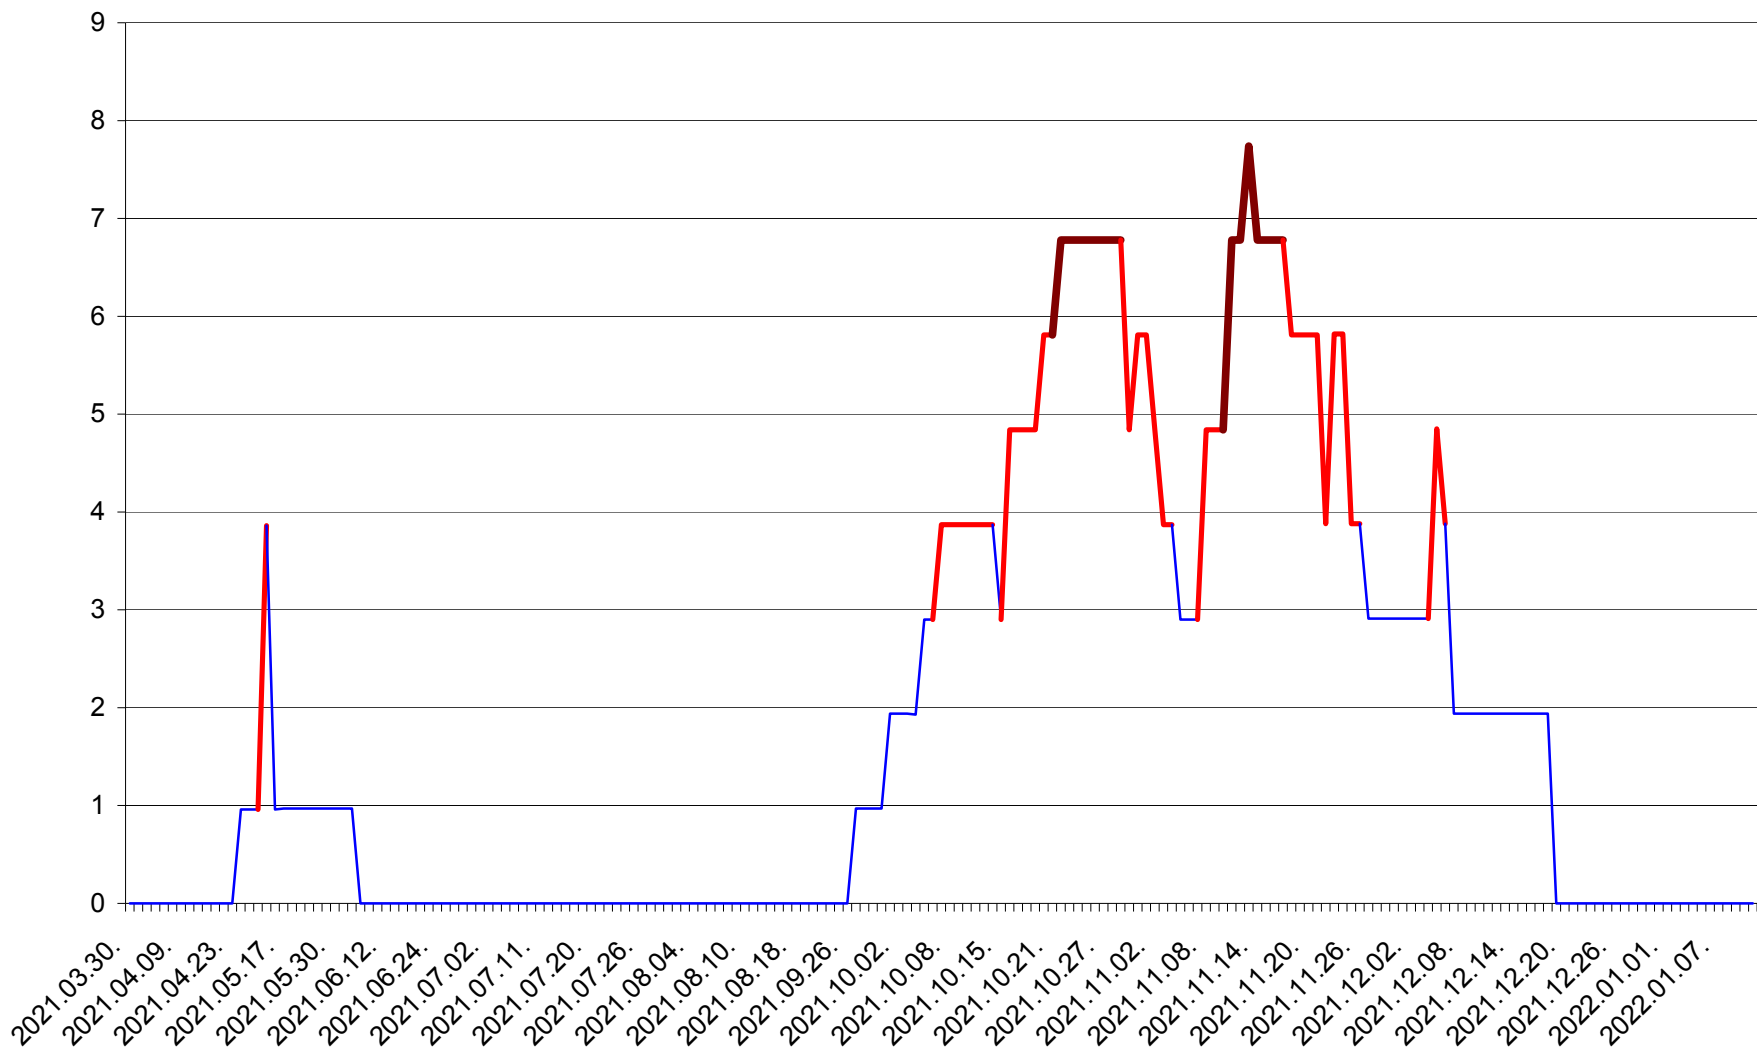

DEALU - Evolutia incidentei cumulate pe 14 zile la ‰ de locuitori
2021.04.01. - 2022.01.11.