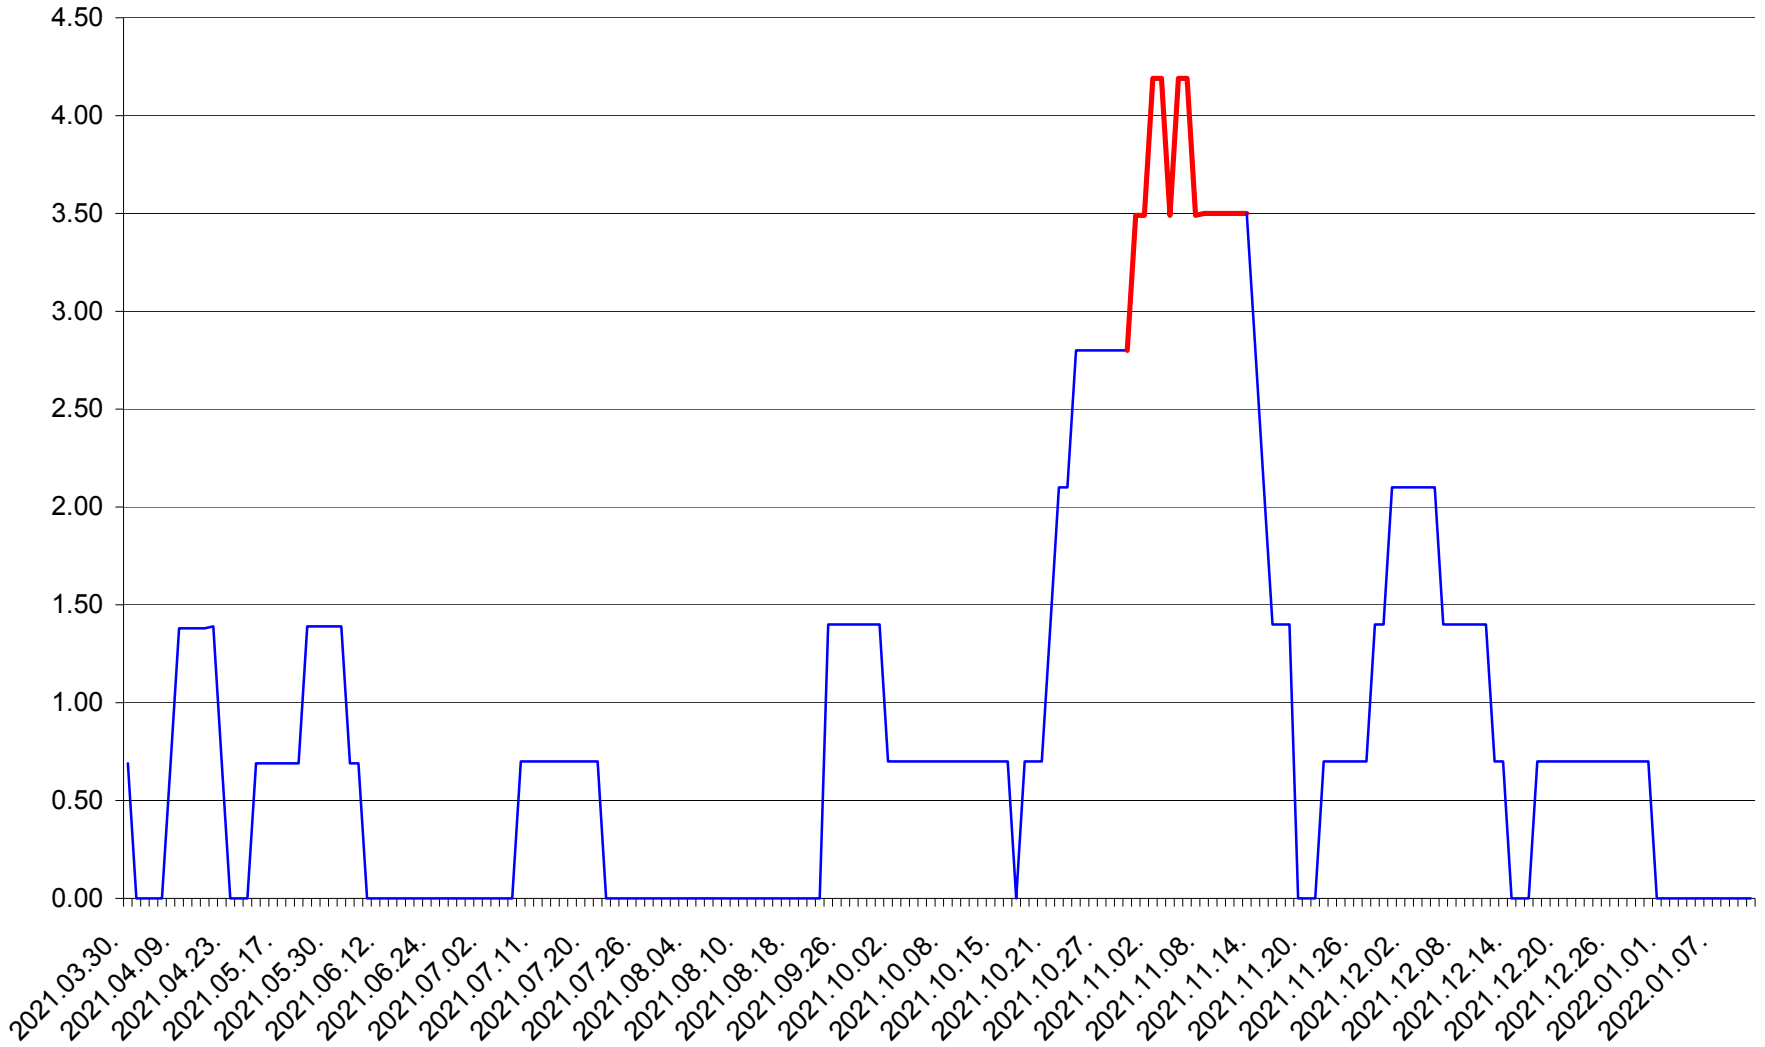

ORAȘ BĂLAN - Evolutia incidentei cumulate pe 14 zile la ‰ de locuitori
2021.04.01. - 2022.01.11.

BILBOR - Evolutia incidentei cumulate pe 14 zile la ‰ de locuitori
2021.04.01. - 2022.01.11.

ORAȘ BORSEC - Evolutia incidentei cumulate pe 14 zile la ‰ de locuitori
2021.04.01. - 2022.01.11.

BRĂDEȘTI - Evolutia incidentei cumulate pe 14 zile la ‰ de locuitori
2021.04.01. - 2022.01.11.

CĂPÂLNIȚA - Evolutia incidentei cumulate pe 14 zile la ‰ de locuitori
2021.04.01. - 2022.01.11.

CÂRȚA - Evolutia incidentei cumulate pe 14 zile la ‰ de locuitori
2021.04.01. - 2022.01.11.

CICEU - Evolutia incidentei cumulate pe 14 zile la ‰ de locuitori
2021.04.01. - 2022.01.11.

CIUCSÂNGEORGIU - Evolutia incidentei cumulate pe 14 zile la % de locuitori
2021.04.01. - 2022.01.11.

CIUMANI - Evolutia incidentei cumulate pe 14 zile la ‰ de locuitori
2021.04.01. - 2022.01.11.

CORBU - Evolutia incidentei cumulate pe 14 zile la ‰ de locuitori
2021.04.01. - 2022.01.11.

CORUND - Evolutia incidentei cumulate pe 14 zile la ‰ de locuitori
2021.04.01. - 2022.01.11.

COZMENI - Evolutia incidentei cumulate pe 14 zile la ‰ de locuitori
2021.04.01. - 2022.01.11.