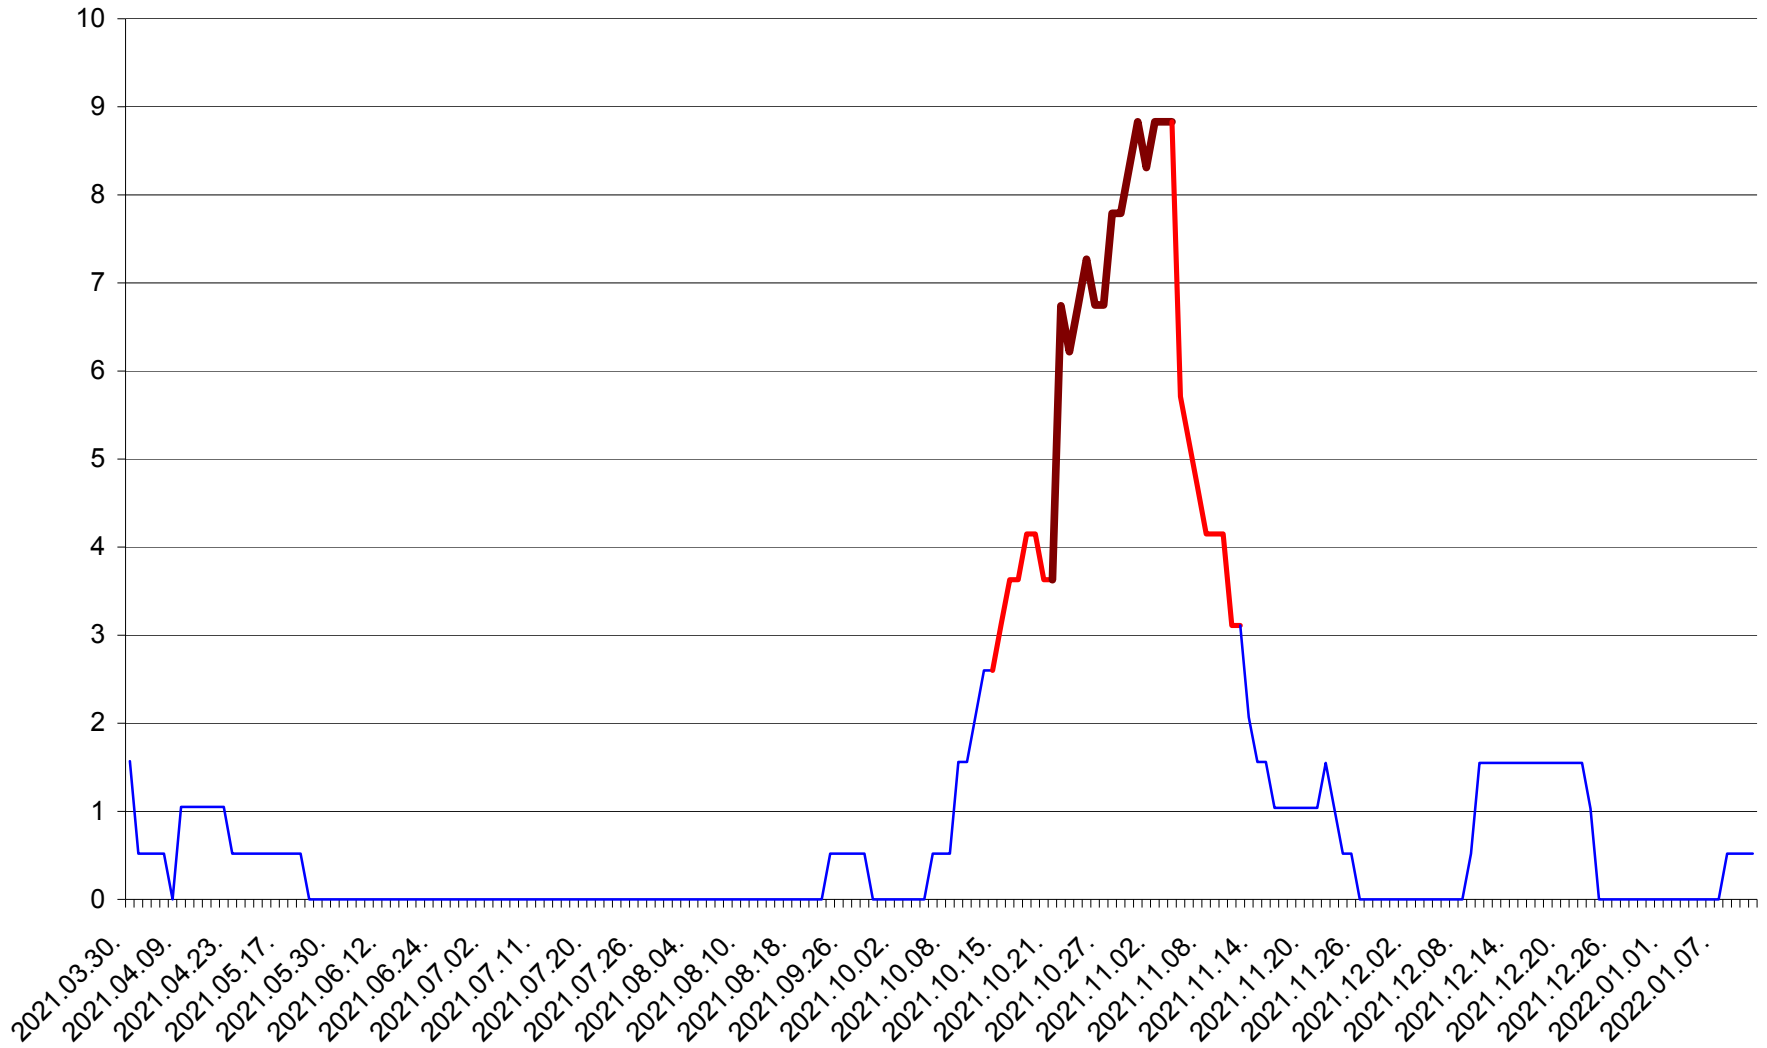

MIHĂILENI - Evolutia incidentei cumulate pe 14 zile la ‰ de locuitori
2021.04.01. - 2022.01.11.

MUGENI - Evolutia incidentei cumulate pe 14 zile la ‰ de locuitori
2021.04.01. - 2022.01.11.

OCLAND - Evolutia incidentei cumulate pe 14 zile la ‰ de locuitori
2021.04.01. - 2022.01.11.

MUNICIPIUL ODORHEIU SECUIESC - Evolutia incidentei cumulate pe 14 zile la ‰ de locuitori
2021.04.01. - 2022.01.11.

PĂULENI-CIUC - Evolutia incidentei cumulate pe 14 zile la ‰ de locuitori
2021.04.01. - 2022.01.11.

PLĂIEȘII DE JOS - Evolutia incidentei cumulate pe 14 zile la ‰ de locuitori
2021.04.01. - 2022.01.11.

PORUMBENI - Evolutia incidentei cumulate pe 14 zile la ‰ de locuitori
2021.04.01. - 2022.01.11.

PRAID - Evolutia incidentei cumulate pe 14 zile la ‰ de locuitori
2021.04.01. - 2022.01.11.