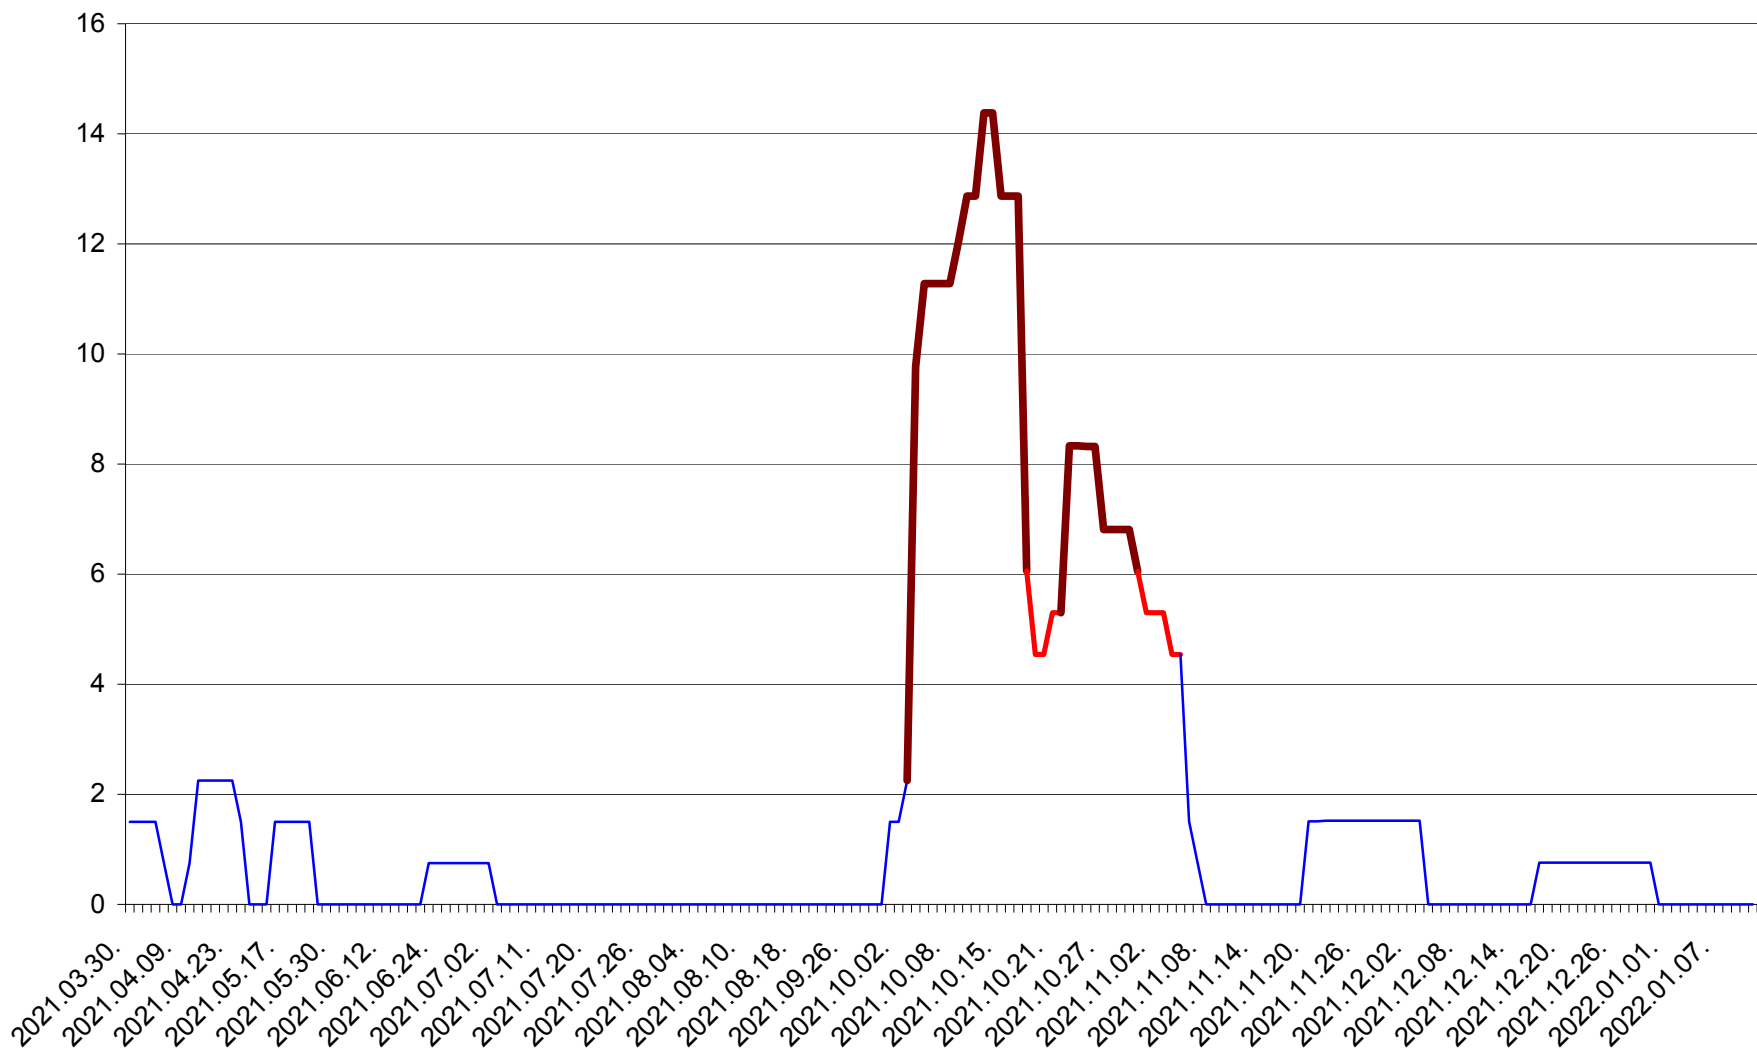

LELICENI - Evolutia incidentei cumulate pe 14 zile la % de locuitori
2021.04.01. - 2022.01.11.

LUETA - Evolutia incidentei cumulate pe 14 zile la ‰ de locuitori
2021.04.01. - 2022.01.11.

LUNCA DE JOS - Evolutia incidentei cumulate pe 14 zile la ‰ de locuitori
2021.04.01. - 2022.01.11.

LUNCA DE SUS - Evolutia incidentei cumulate pe 14 zile la ‰ de locuitori
2021.04.01. - 2022.01.11.

LUPENI - Evolutia incidentei cumulate pe 14 zile la ‰ de locuitori
2021.04.01. - 2022.01.11.

MĂDĂRAȘ - Evolutia incidentei cumulate pe 14 zile la ‰ de locuitori
2021.04.01. - 2022.01.11.

MĂRTINIȘ - Evolutia incidentei cumulate pe 14 zile la % de locuitori
2021.04.01. - 2022.01.11.

MEREȘTI - Evolutia incidentei cumulate pe 14 zile la ‰ de locuitori
2021.04.01. - 2022.01.11.

MUNICIPIUL MIERCUREA-CIUC - Evolutia incidentei cumulate pe 14 zile la ‰ de locuitori
2021.04.01. - 2022.01.11.

MIHĂILENI - Evolutia incidentei cumulate pe 14 zile la ‰ de locuitori
2021.04.01. - 2022.01.11.

MUGENI - Evolutia incidentei cumulate pe 14 zile la ‰ de locuitori
2021.04.01. - 2022.01.11.

OCLAND - Evolutia incidentei cumulate pe 14 zile la ‰ de locuitori
2021.04.01. - 2022.01.11.