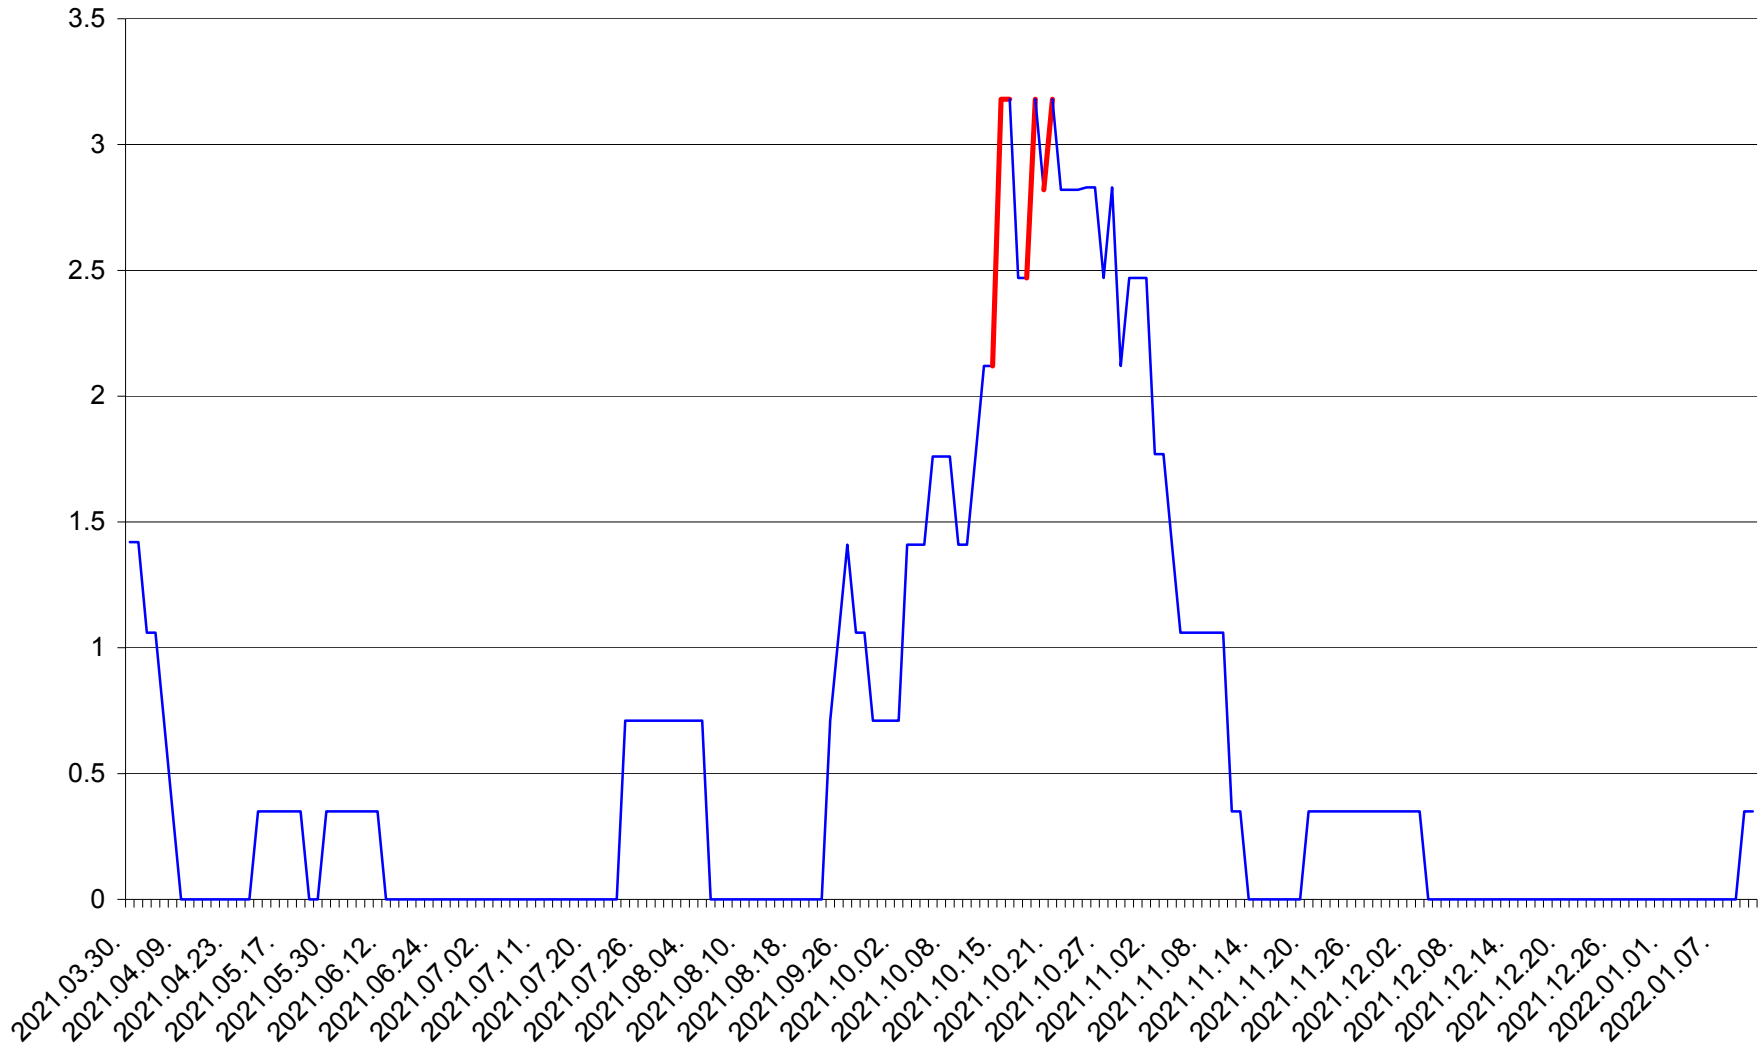

PORUMBENI - Evolutia incidentei cumulate pe 14 zile la ‰ de locuitori
2021.04.01. - 2022.01.11.