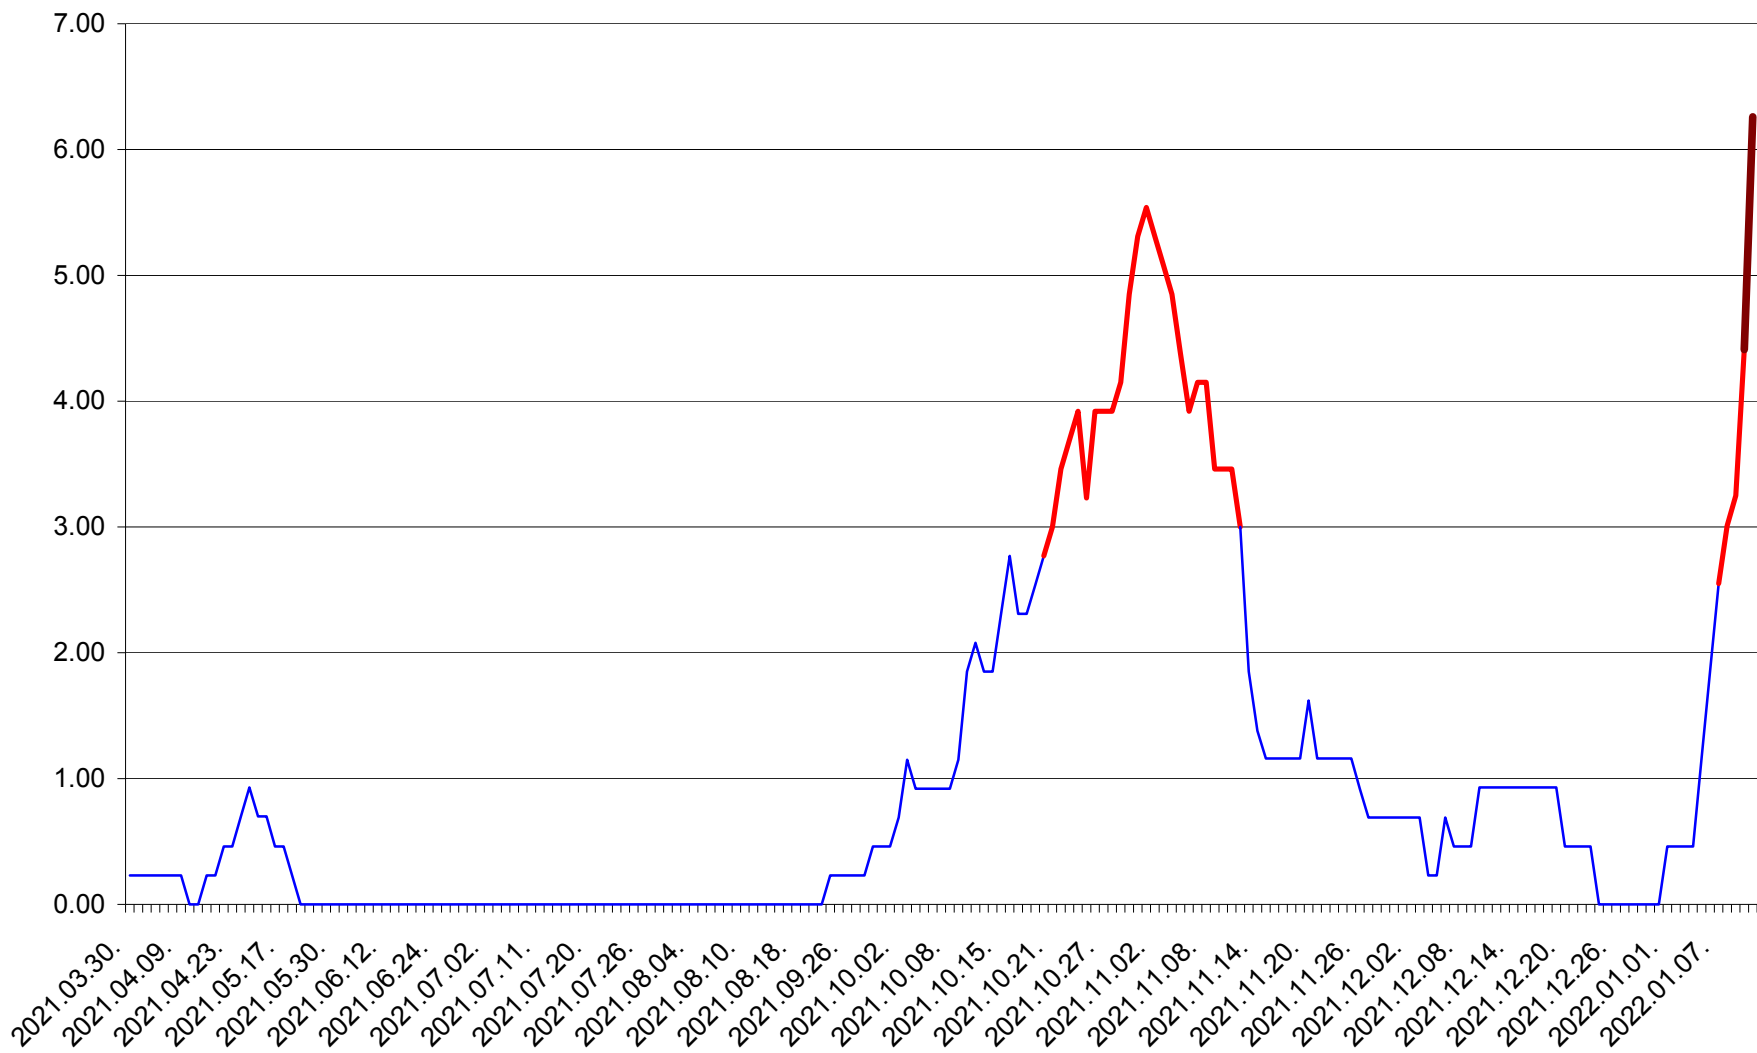

ORAȘ BĂLAN - Evolutia incidentei cumulate pe 14 zile la ‰ de locuitori
2021.04.01. - 2022.01.11.

BILBOR - Evolutia incidentei cumulate pe 14 zile la ‰ de locuitori
2021.04.01. - 2022.01.11.

ORAȘ BORSEC - Evolutia incidentei cumulate pe 14 zile la ‰ de locuitori
2021.04.01. - 2022.01.11.

BRĂDEȘTI - Evolutia incidentei cumulate pe 14 zile la ‰ de locuitori
2021.04.01. - 2022.01.11.

CĂPÂLNIȚA - Evolutia incidentei cumulate pe 14 zile la ‰ de locuitori
2021.04.01. - 2022.01.11.

CÂRȚA - Evolutia incidentei cumulate pe 14 zile la ‰ de locuitori
2021.04.01. - 2022.01.11.

CICEU - Evolutia incidentei cumulate pe 14 zile la ‰ de locuitori
2021.04.01. - 2022.01.11.

CIUCSÂNGEORGIU - Evolutia incidentei cumulate pe 14 zile la % de locuitori
2021.04.01. - 2022.01.11.

CIUMANI - Evolutia incidentei cumulate pe 14 zile la ‰ de locuitori
2021.04.01. - 2022.01.11.

CORBU - Evolutia incidentei cumulate pe 14 zile la ‰ de locuitori
2021.04.01. - 2022.01.11.

CORUND - Evolutia incidentei cumulate pe 14 zile la ‰ de locuitori
2021.04.01. - 2022.01.11.

COZMENI - Evolutia incidentei cumulate pe 14 zile la ‰ de locuitori
2021.04.01. - 2022.01.11.