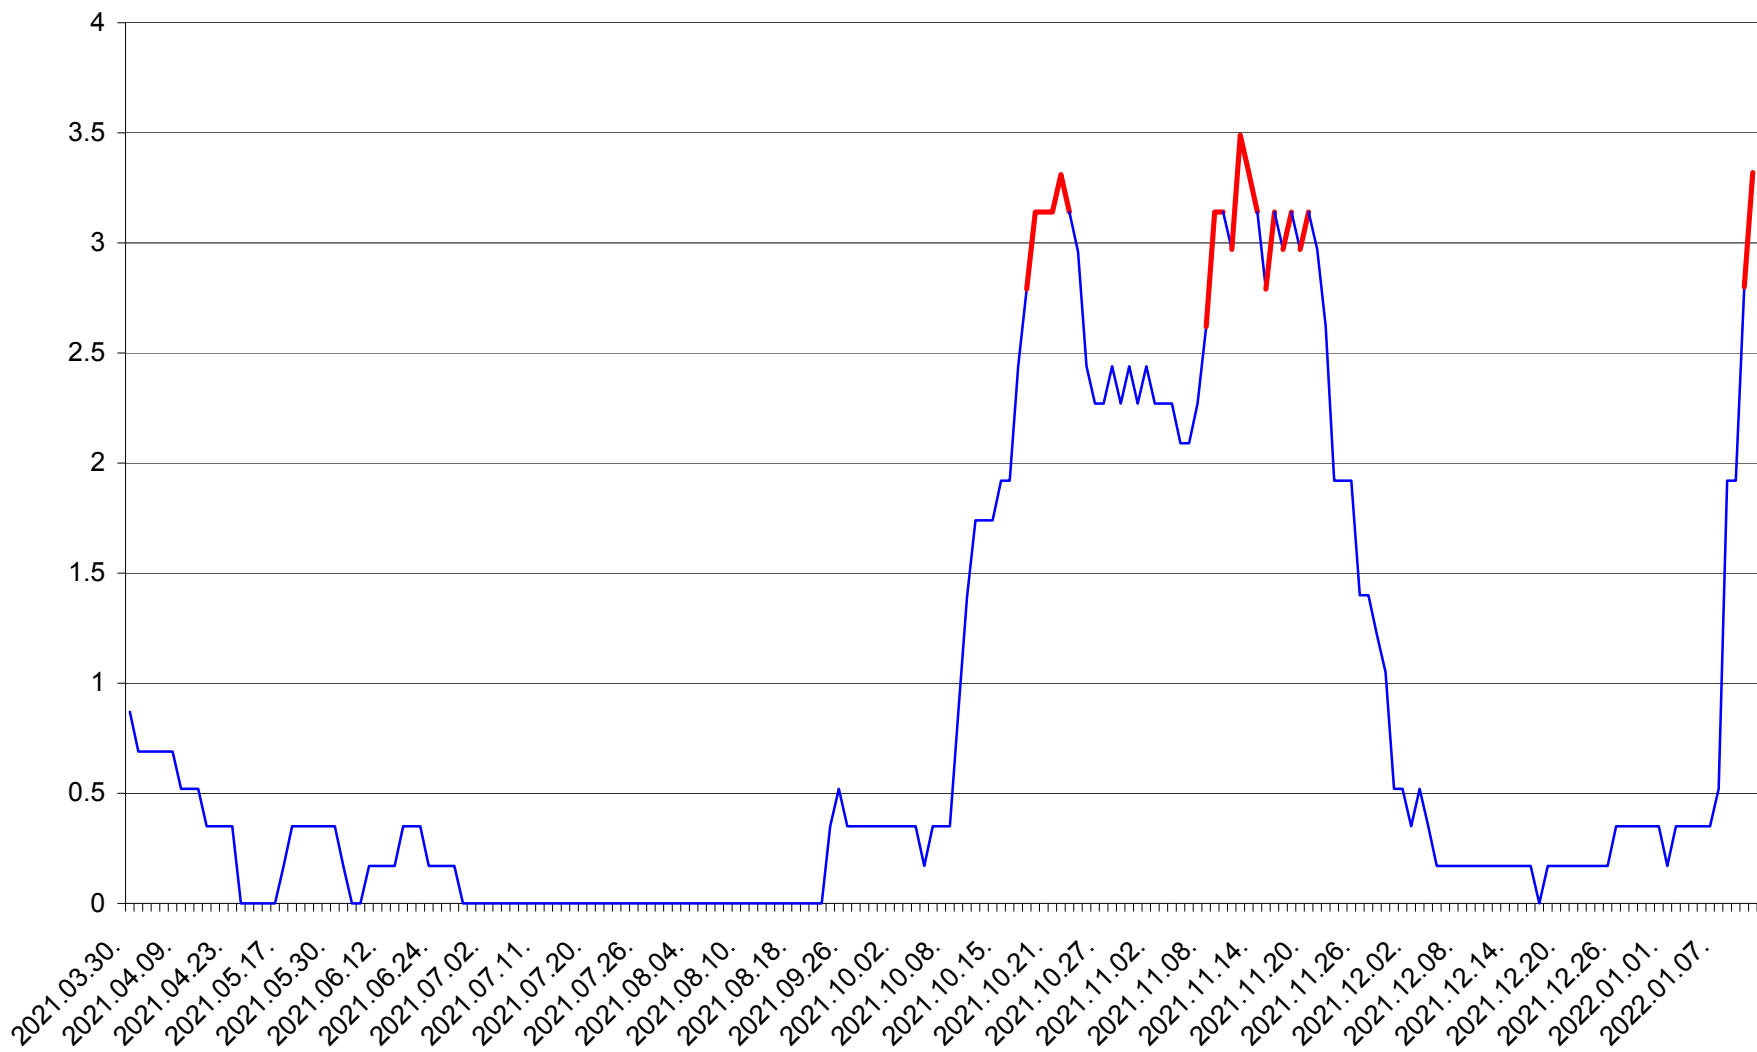

DÂRJIU - Evolutia incidentei cumulate pe 14 zile la ‰ de locuitori
2021.04.01. - 2022.01.11.

DEALU - Evolutia incidentei cumulate pe 14 zile la ‰ de locuitori
2021.04.01. - 2022.01.11.

DITRĂU - Evolutia incidentei cumulate pe 14 zile la ‰ de locuitori
2021.04.01. - 2022.01.11.

FELICENI - Evolutia incidentei cumulate pe 14 zile la % de locuitori
2021.04.01. - 2022.01.11.

FRUMOASA - Evolutia incidentei cumulate pe 14 zile la ‰ de locuitori
2021.04.01. - 2022.01.11.

GĂLĂUȚAȘ - Evolutia incidentei cumulate pe 14 zile la ‰ de locuitori
2021.04.01. - 2022.01.11.

MUNICIPIUL GHEORGHENI - Evolutia incidentei cumulate pe 14 zile la ‰ de locuitori
2021.04.01. - 2022.01.11.

JOSENI - Evolutia incidentei cumulate pe 14 zile la ‰ de locuitori
2021.04.01. - 2022.01.11.

LĂZAREA - Evolutia incidentei cumulate pe 14 zile la % de locuitori
2021.04.01. - 2022.01.11.

LELICENI - Evolutia incidentei cumulate pe 14 zile la % de locuitori
2021.04.01. - 2022.01.11.

LUETA - Evolutia incidentei cumulate pe 14 zile la ‰ de locuitori
2021.04.01. - 2022.01.11.

LUNCA DE JOS - Evolutia incidentei cumulate pe 14 zile la ‰ de locuitori
2021.04.01. - 2022.01.11.