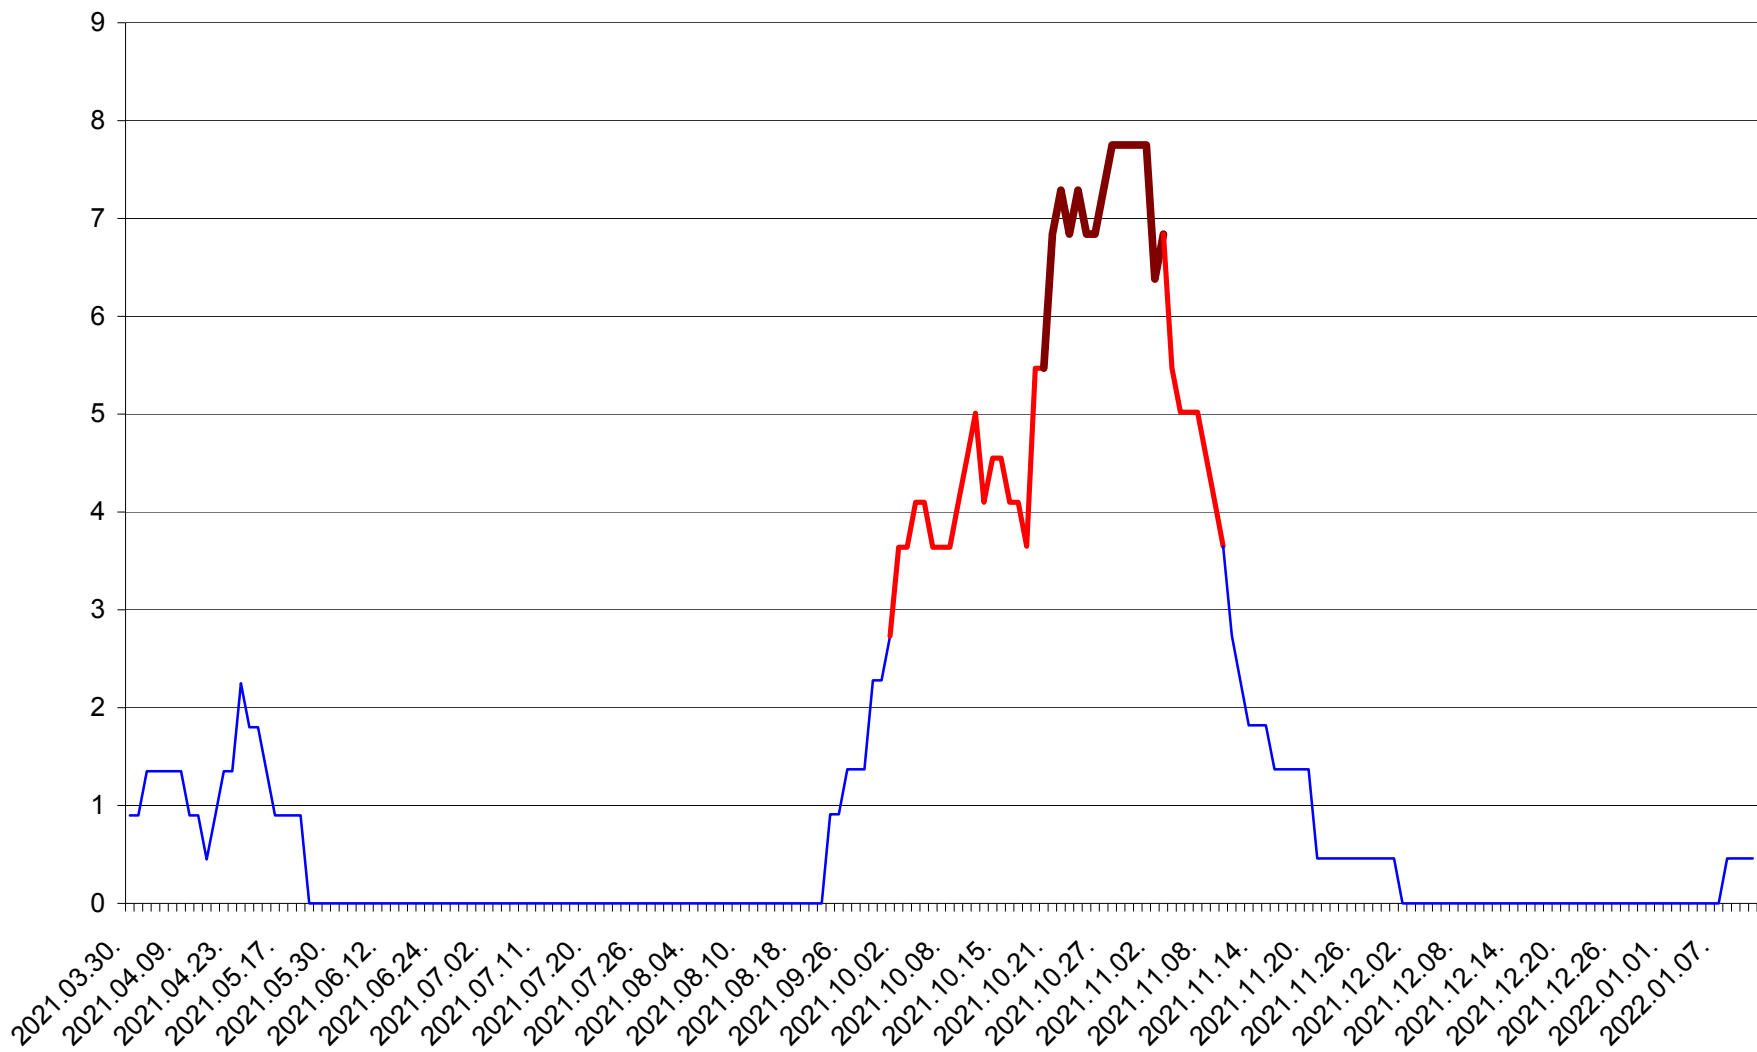

RACU - Evolutia incidentei cumulate pe 14 zile la ‰ de locuitori
2021.04.01. - 2022.01.11.

REMETEA - Evolutia incidentei cumulate pe 14 zile la ‰ de locuitori
2021.04.01. - 2022.01.11.

SĂCEL - Evolutia incidentei cumulate pe 14 zile la ‰ de locuitori
2021.04.01. - 2022.01.11.

SÂNCRĂIENI - Evolutia incidentei cumulate pe 14 zile la ‰ de locuitori
2021.04.01. - 2022.01.11.

SÂNDOMIC - Evolutia incidentei cumulate pe 14 zile la ‰ de locuitori
2021.04.01. - 2022.01.11.

SÂNMARTIN - Evolutia incidentei cumulate pe 14 zile la ‰ de locuitori
2021.04.01. - 2022.01.11.

SÂNSIMION - Evolutia incidentei cumulate pe 14 zile la ‰ de locuitori
2021.04.01. - 2022.01.11.

SÂNTIMBRU - Evolutia incidentei cumulate pe 14 zile la ‰ de locuitori
2021.04.01. - 2022.01.11.

SĂRMAȘ - Evolția incidenței cumulate pe 14 zile la ‰ de locuitori
2021.04.01. - 2022.01.11.