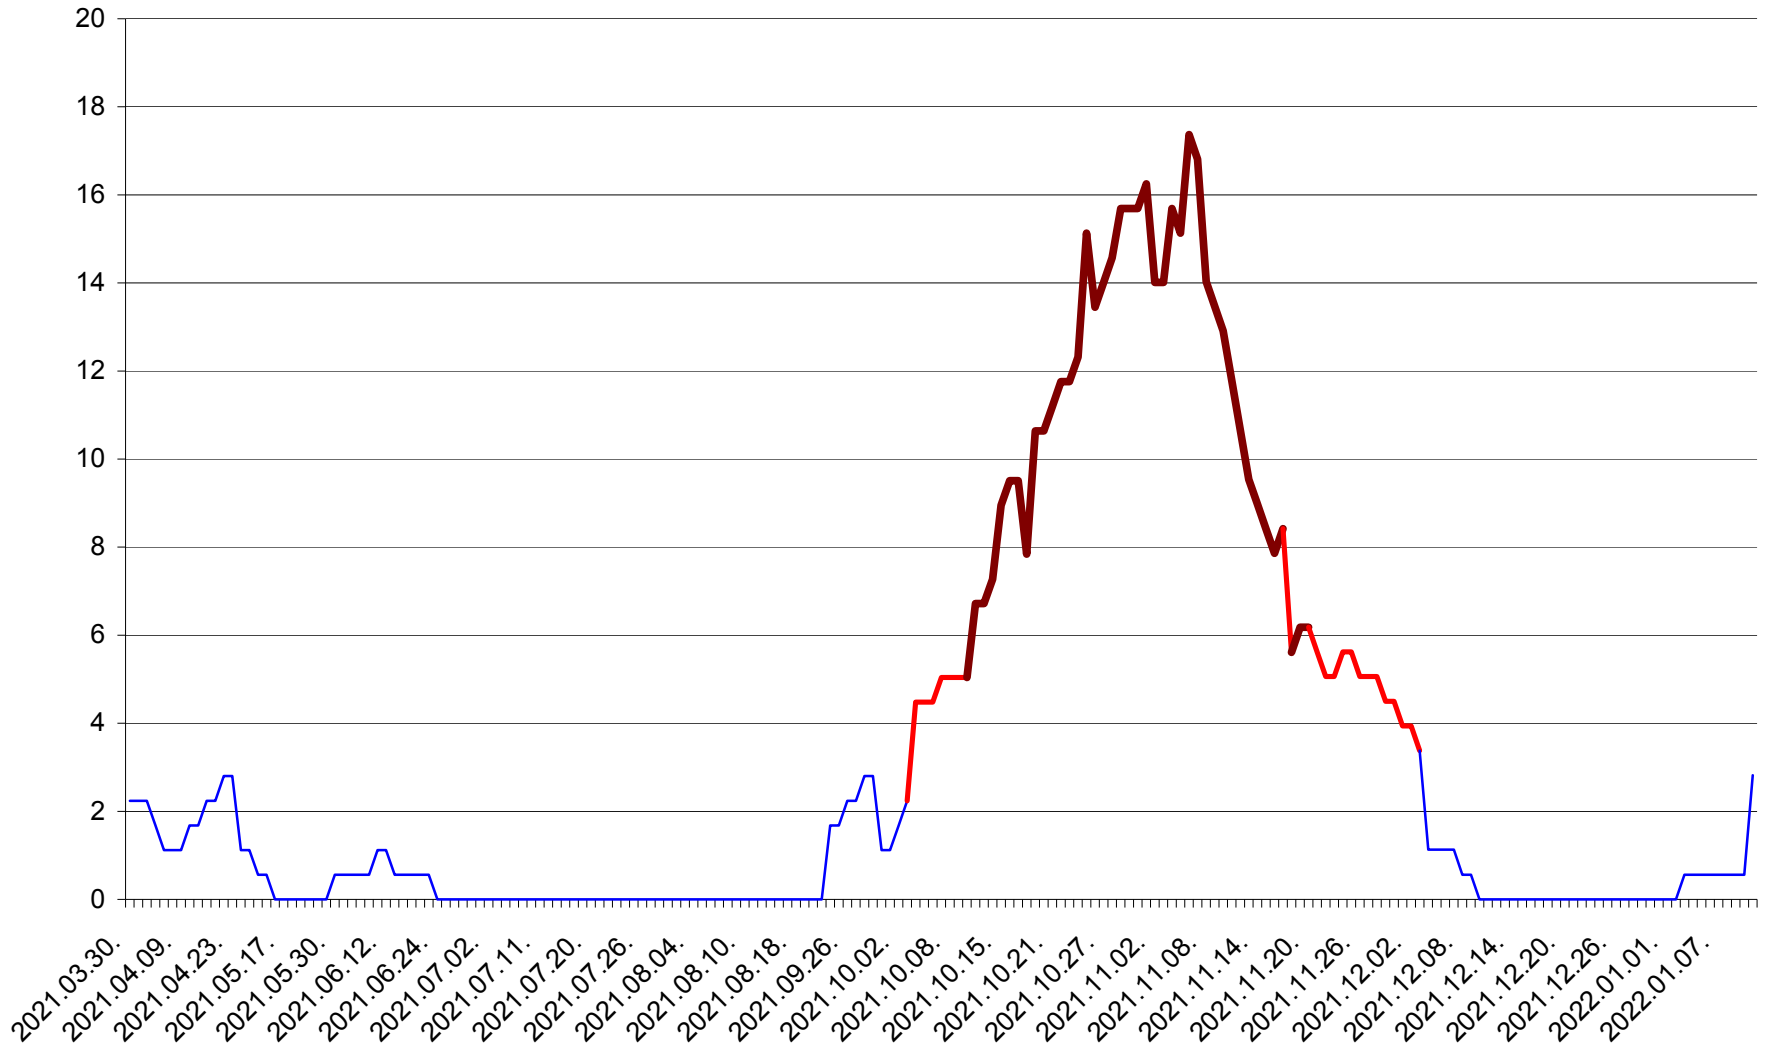

SÂNSIMION - Evolutia incidentei cumulate pe 14 zile la ‰ de locuitori
2021.04.01. - 2022.01.11.

SÂNTIMBRU - Evolutia incidentei cumulate pe 14 zile la ‰ de locuitori
2021.04.01. - 2022.01.11.

SĂRMAȘ - Evolția incidenței cumulate pe 14 zile la ‰ de locuitori
2021.04.01. - 2022.01.11.

SATU MARE - Evolutia incidentei cumulate pe 14 zile la ‰ de locuitori
2021.04.01. - 2022.01.11.

SECUIENI - Evolutia incidentei cumulate pe 14 zile la % de locuitori
2021.04.01. - 2022.01.11.

SICULENI - Evolutia incidentei cumulate pe 14 zile la % de locuitori
2021.04.01. - 2022.01.11.

ȘIMONEȘTI - Evolutia incidentei cumulate pe 14 zile la ‰ de locuitori
2021.04.01. - 2022.01.11.

SUBCETATE - Evolutia incidentei cumulate pe 14 zile la ‰ de locuitori
2021.04.01. - 2022.01.11.

SUSENI - Evolutia incidentei cumulate pe 14 zile la ‰ de locuitori
2021.04.01. - 2022.01.11.