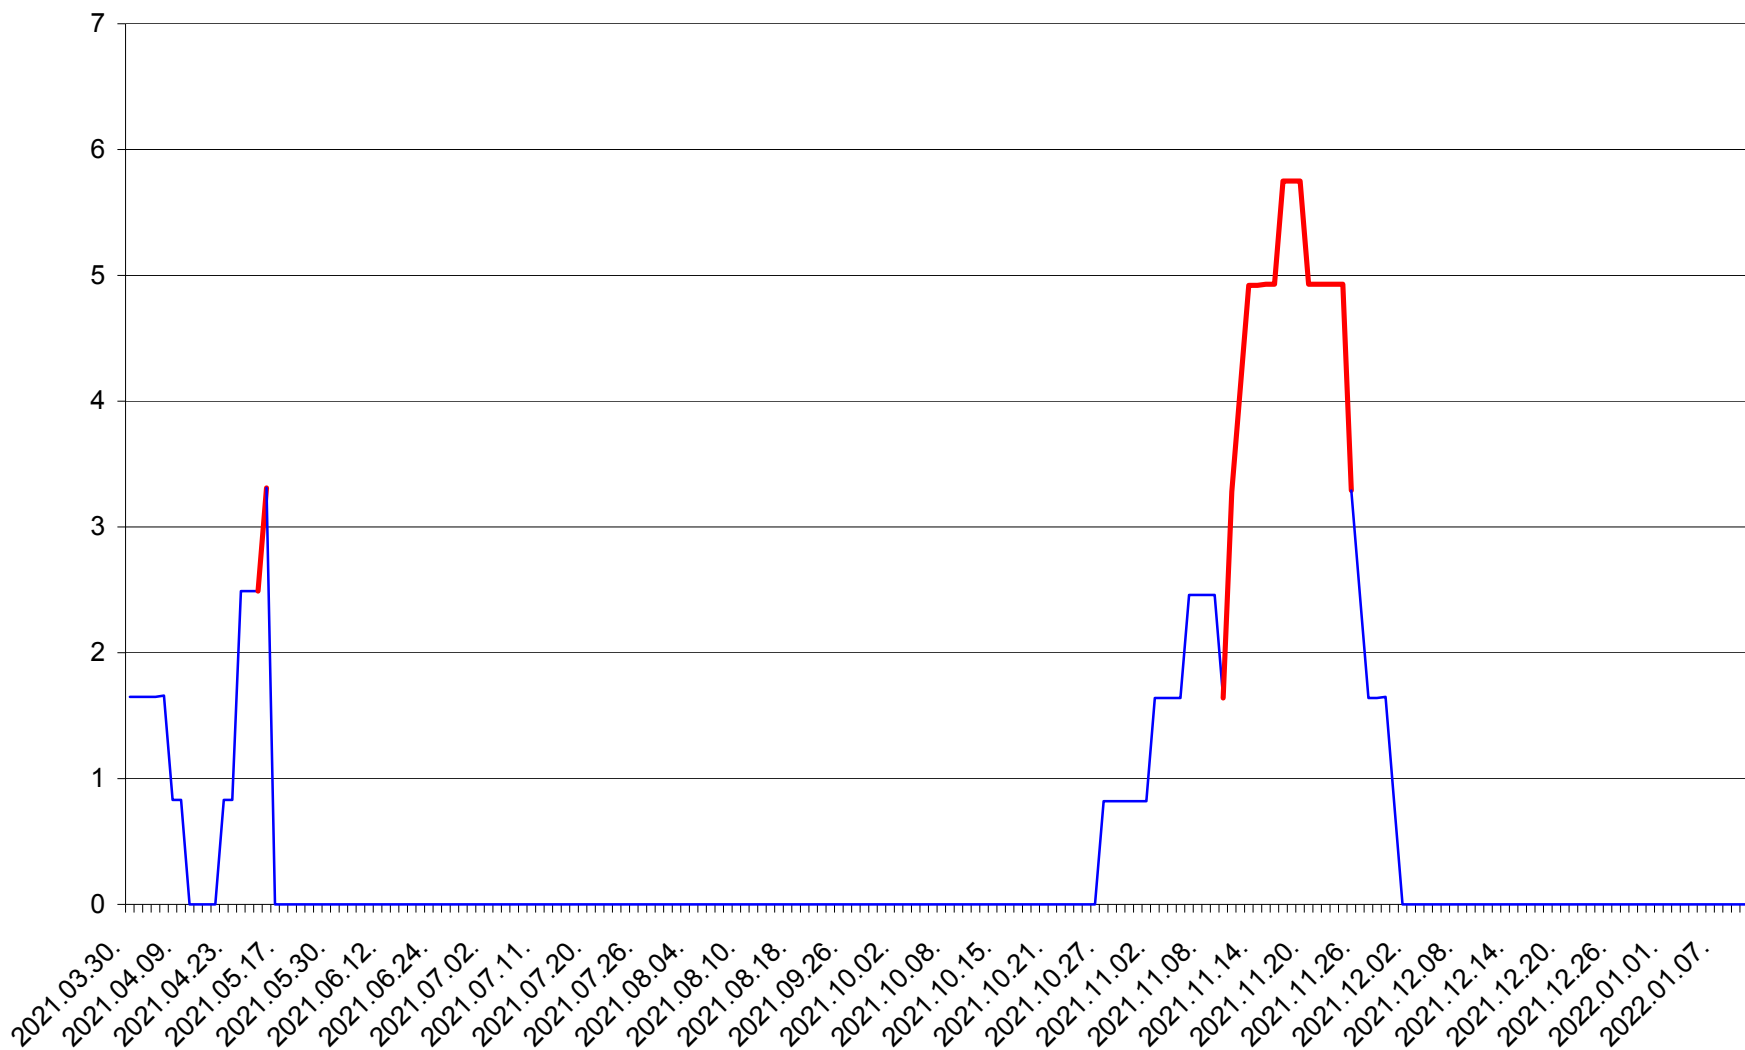

PLĂIEȘII DE JOS - Evolutia incidentei cumulate pe 14 zile la ‰ de locuitori
2021.04.01. - 2022.01.11.

PORUMBENI - Evolutia incidentei cumulate pe 14 zile la ‰ de locuitori
2021.04.01. - 2022.01.11.

PRAID - Evolutia incidentei cumulate pe 14 zile la ‰ de locuitori
2021.04.01. - 2022.01.11.

RACU - Evolutia incidentei cumulate pe 14 zile la ‰ de locuitori
2021.04.01. - 2022.01.11.

REMETEA - Evolutia incidentei cumulate pe 14 zile la ‰ de locuitori
2021.04.01. - 2022.01.11.

SĂCEL - Evolutia incidentei cumulate pe 14 zile la ‰ de locuitori
2021.04.01. - 2022.01.11.