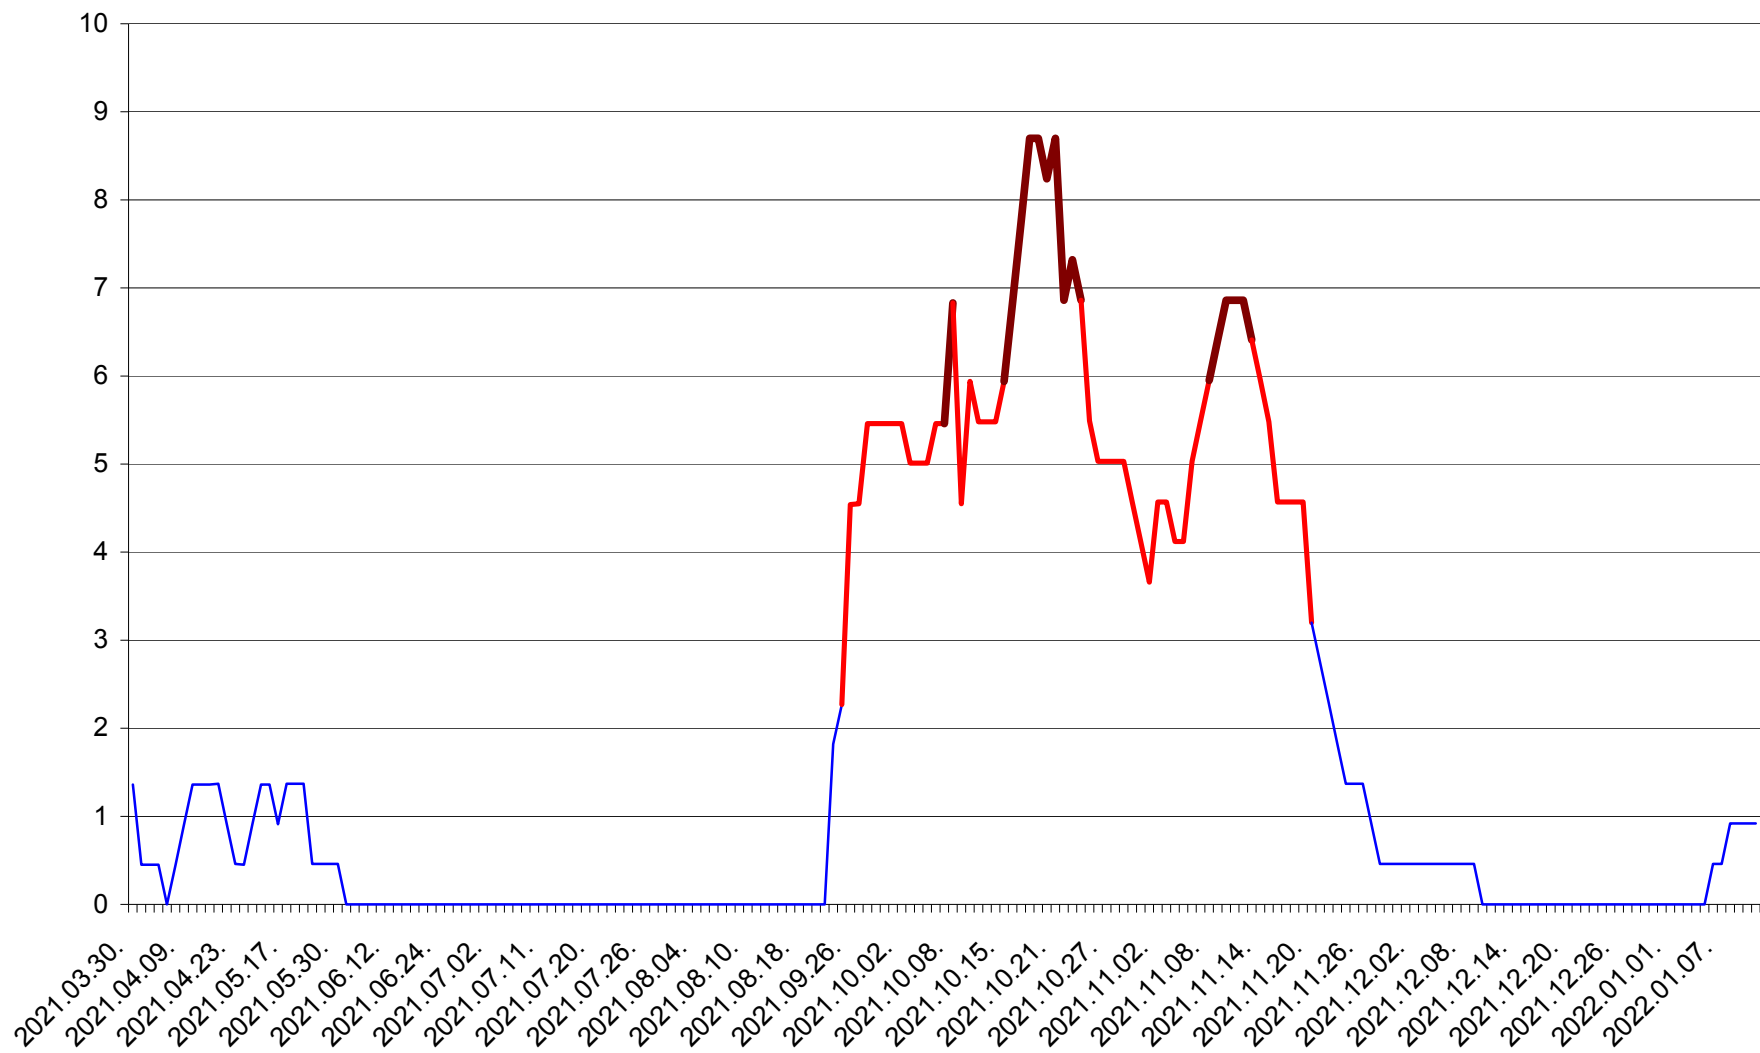

MUNICIPIUL GHEORGHENI - Evolutia incidentei cumulate pe 14 zile la ‰ de locuitori
2021.04.01. - 2022.01.11.

JOSENI - Evolutia incidentei cumulate pe 14 zile la ‰ de locuitori
2021.04.01. - 2022.01.11.

LĂZAREA - Evolutia incidentei cumulate pe 14 zile la % de locuitori
2021.04.01. - 2022.01.11.

LELICENI - Evolutia incidentei cumulate pe 14 zile la % de locuitori
2021.04.01. - 2022.01.11.

LUETA - Evolutia incidentei cumulate pe 14 zile la ‰ de locuitori
2021.04.01. - 2022.01.11.

LUNCA DE JOS - Evolutia incidentei cumulate pe 14 zile la ‰ de locuitori
2021.04.01. - 2022.01.11.

LUNCA DE SUS - Evolutia incidentei cumulate pe 14 zile la ‰ de locuitori
2021.04.01. - 2022.01.11.

LUPENI - Evolutia incidentei cumulate pe 14 zile la ‰ de locuitori
2021.04.01. - 2022.01.11.

MĂDĂRAȘ - Evolutia incidentei cumulate pe 14 zile la ‰ de locuitori
2021.04.01. - 2022.01.11.