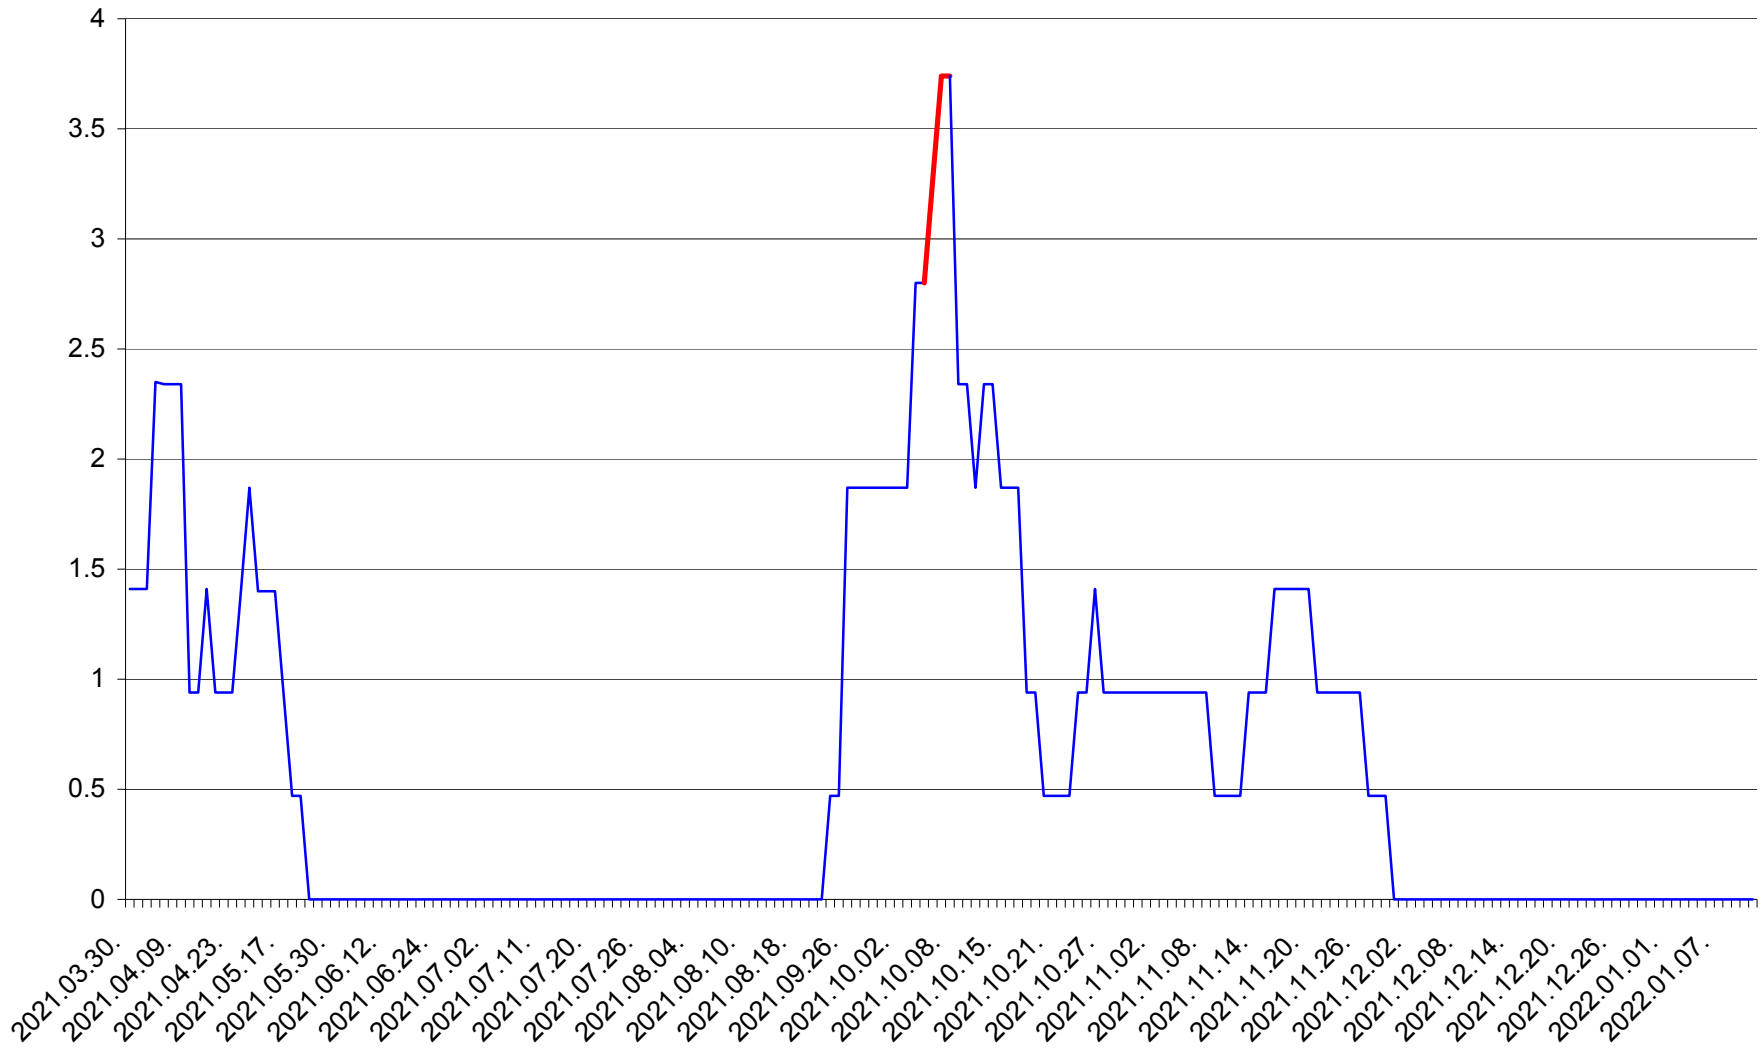

SECUIENI - Evolutia incidentei cumulate pe 14 zile la % de locuitori
2021.04.01. - 2022.01.11.