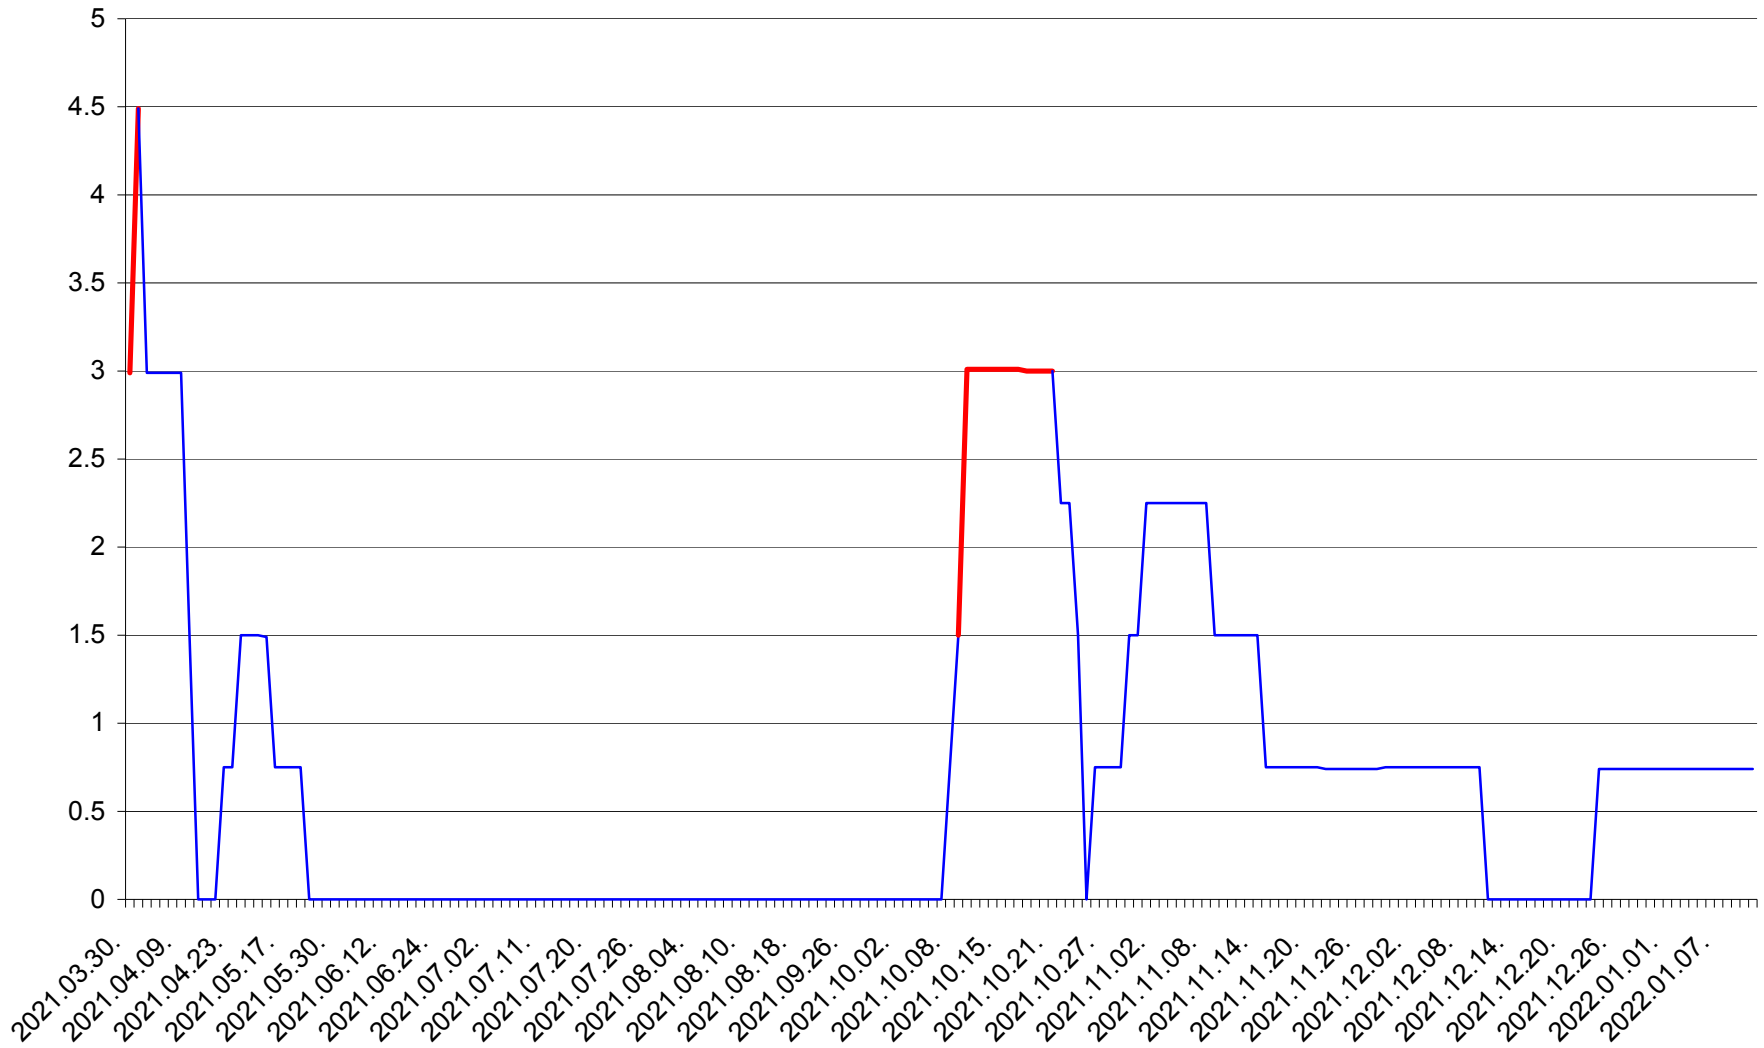

LELICENI - Evolutia incidentei cumulate pe 14 zile la % de locuitori
2021.04.01. - 2022.01.11.

LUETA - Evolutia incidentei cumulate pe 14 zile la ‰ de locuitori
2021.04.01. - 2022.01.11.

LUNCA DE JOS - Evolutia incidentei cumulate pe 14 zile la ‰ de locuitori
2021.04.01. - 2022.01.11.

LUNCA DE SUS - Evolutia incidentei cumulate pe 14 zile la ‰ de locuitori
2021.04.01. - 2022.01.11.

LUPENI - Evolutia incidentei cumulate pe 14 zile la ‰ de locuitori
2021.04.01. - 2022.01.11.

MĂDĂRAȘ - Evolutia incidentei cumulate pe 14 zile la ‰ de locuitori
2021.04.01. - 2022.01.11.

MĂRTINIȘ - Evolutia incidentei cumulate pe 14 zile la % de locuitori
2021.04.01. - 2022.01.11.

MEREȘTI - Evolutia incidentei cumulate pe 14 zile la ‰ de locuitori
2021.04.01. - 2022.01.11.

MUNICIPIUL MIERCUREA-CIUC - Evolutia incidentei cumulate pe 14 zile la ‰ de locuitori
2021.04.01. - 2022.01.11.