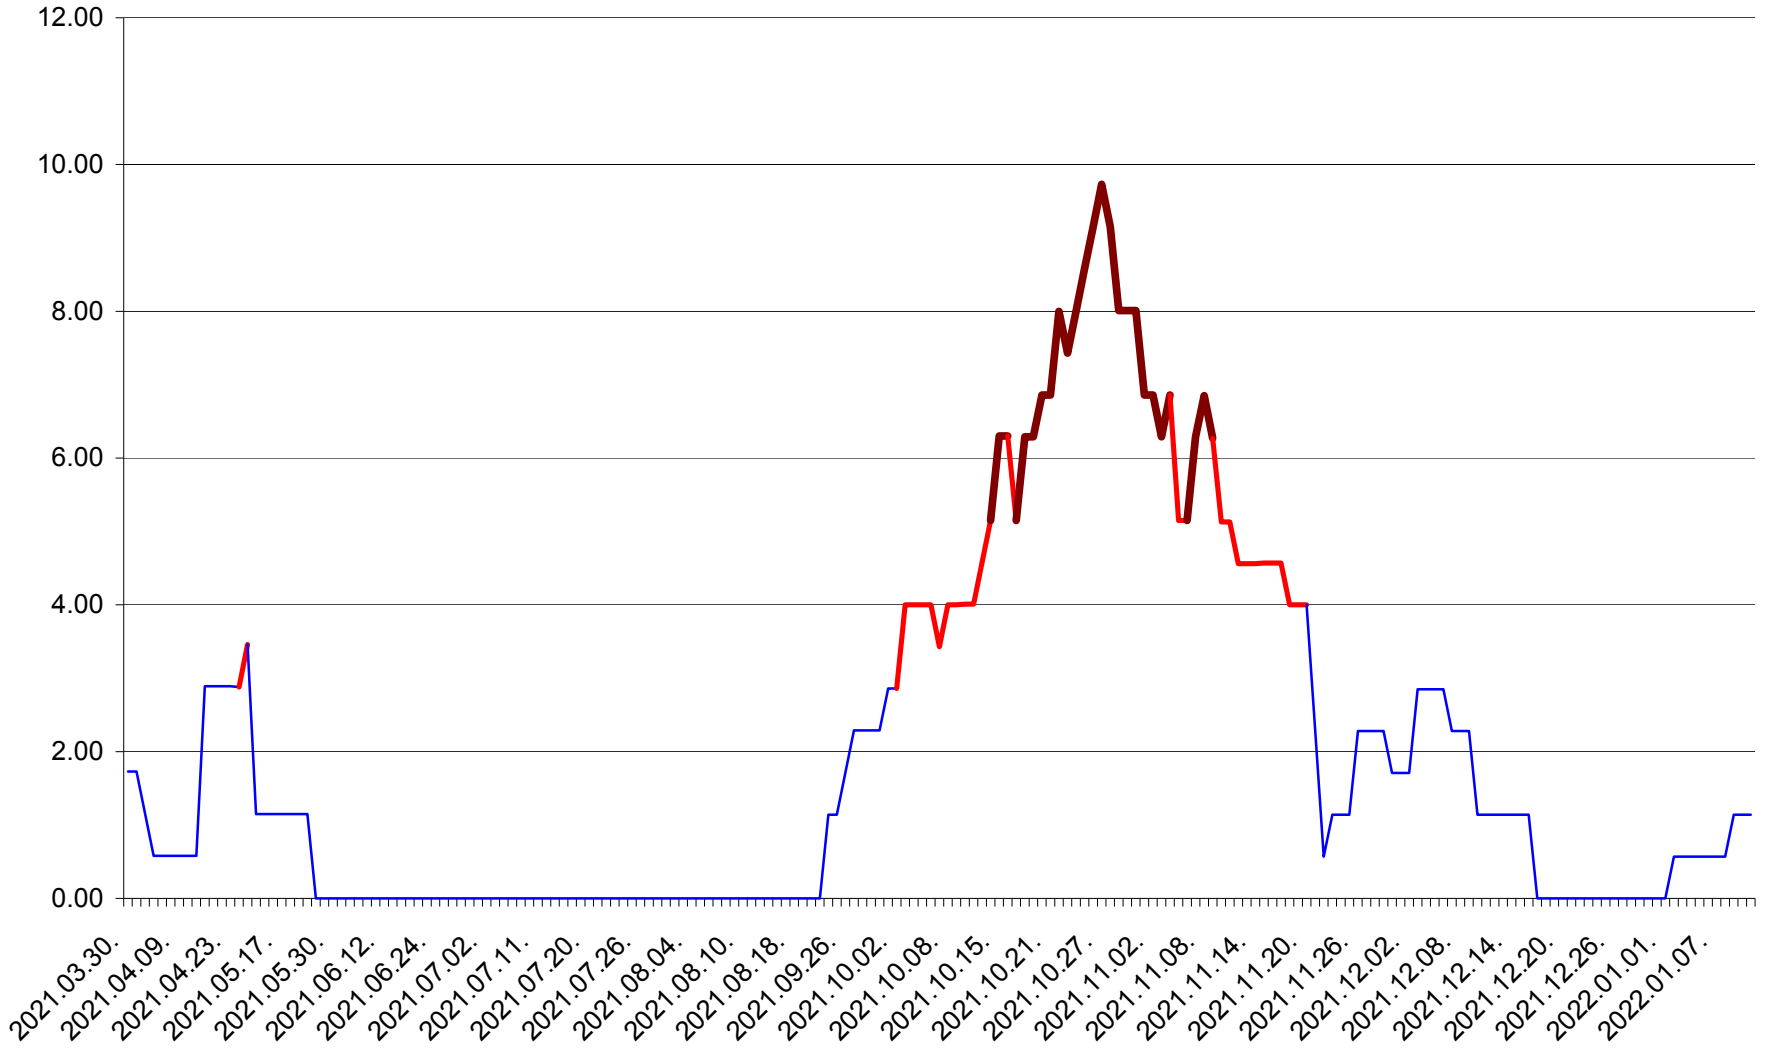

ORAȘ VLĂHIȚA - Evolutia incidentei cumulate pe 14 zile la ‰ de locuitori
2021.04.01. - 2022.01.11.

VĂRȘAG - Evolutia incidentei cumulate pe 14 zile la ‰ de locuitori
2021.04.01. - 2022.01.11.