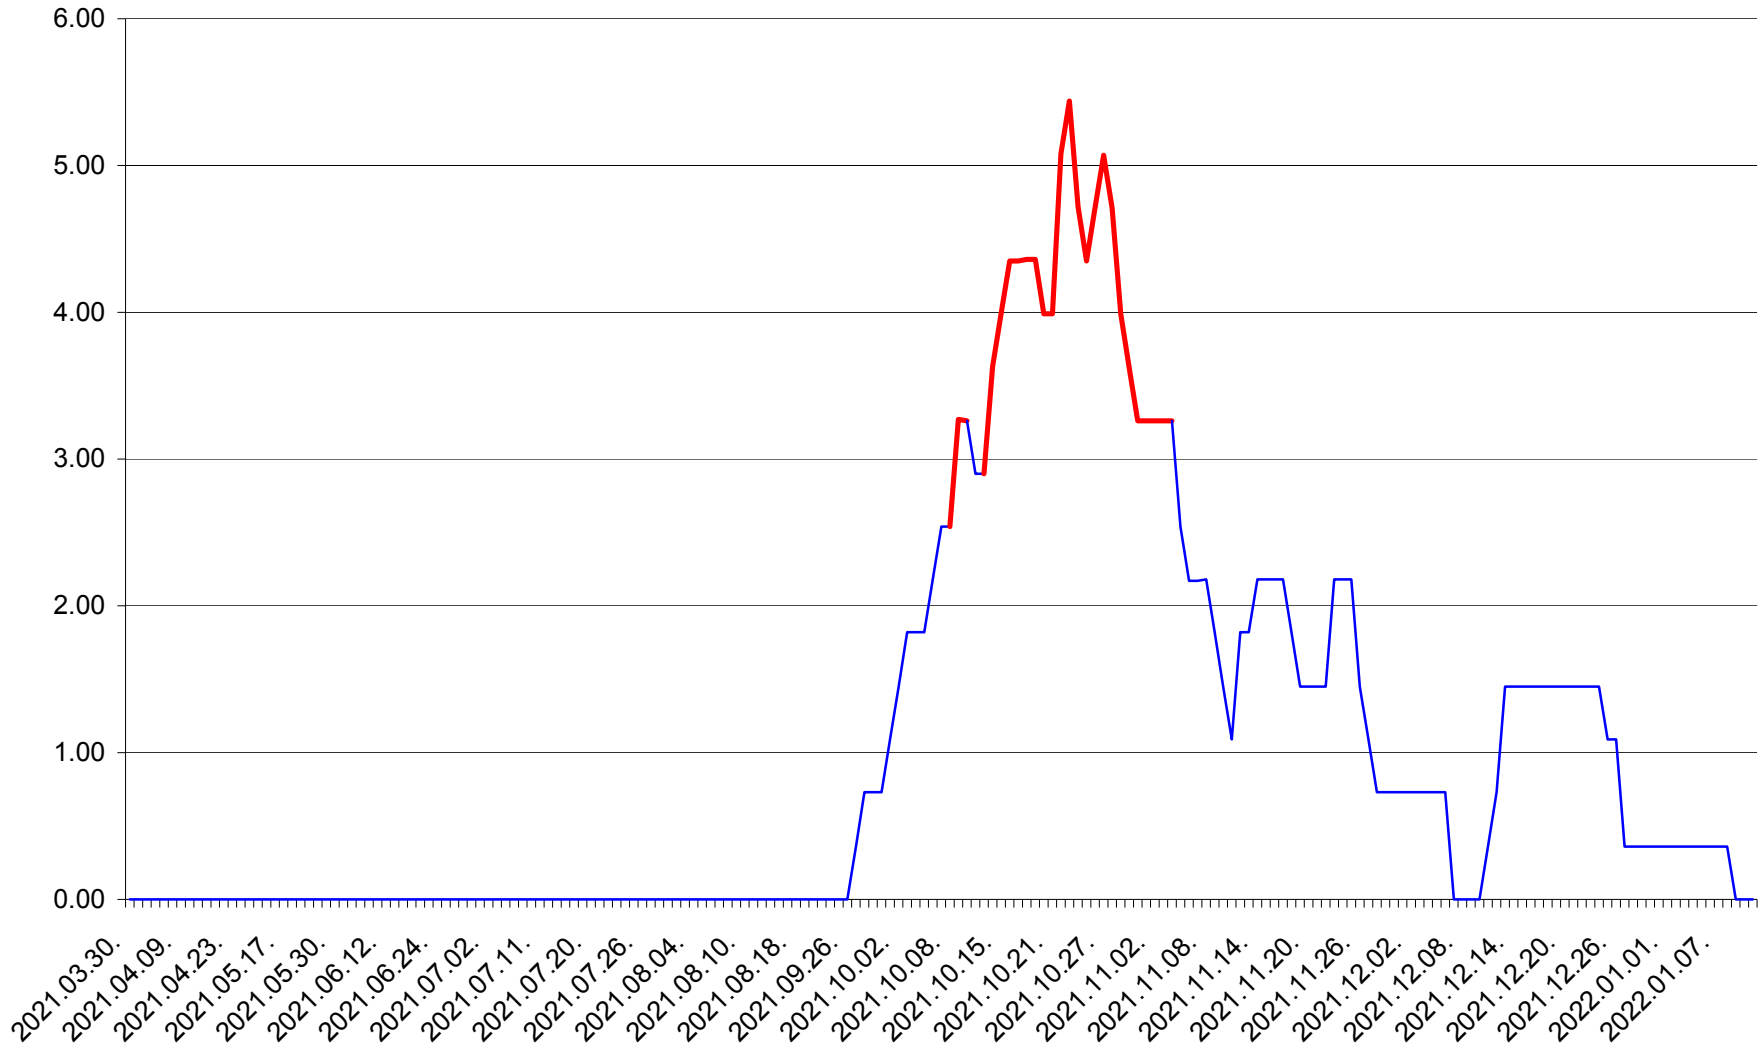

ATID - Evolutia incidentei cumulate pe 14 zile la % de locuitori
2021.04.01. - 2022.01.11.

AVRĂMEȘTI - Evolutia incidentei cumulate pe 14 zile la ‰ de locuitori
2021.04.01. - 2022.01.11.

ORAȘ BĂILE TUȘNAD - Evolutia incidentei cumulate pe 14 zile la ‰ de locuitori
2021.04.01. - 2022.01.11.

ORAȘ BĂLAN - Evolutia incidentei cumulate pe 14 zile la ‰ de locuitori
2021.04.01. - 2022.01.11.

BILBOR - Evolutia incidentei cumulate pe 14 zile la ‰ de locuitori
2021.04.01. - 2022.01.11.

ORAȘ BORSEC - Evolutia incidentei cumulate pe 14 zile la ‰ de locuitori
2021.04.01. - 2022.01.11.

BRĂDEȘTI - Evolutia incidentei cumulate pe 14 zile la ‰ de locuitori
2021.04.01. - 2022.01.11.

CĂPÂLNIȚA - Evolutia incidentei cumulate pe 14 zile la ‰ de locuitori
2021.04.01. - 2022.01.11.

CÂRȚA - Evolutia incidentei cumulate pe 14 zile la ‰ de locuitori
2021.04.01. - 2022.01.11.