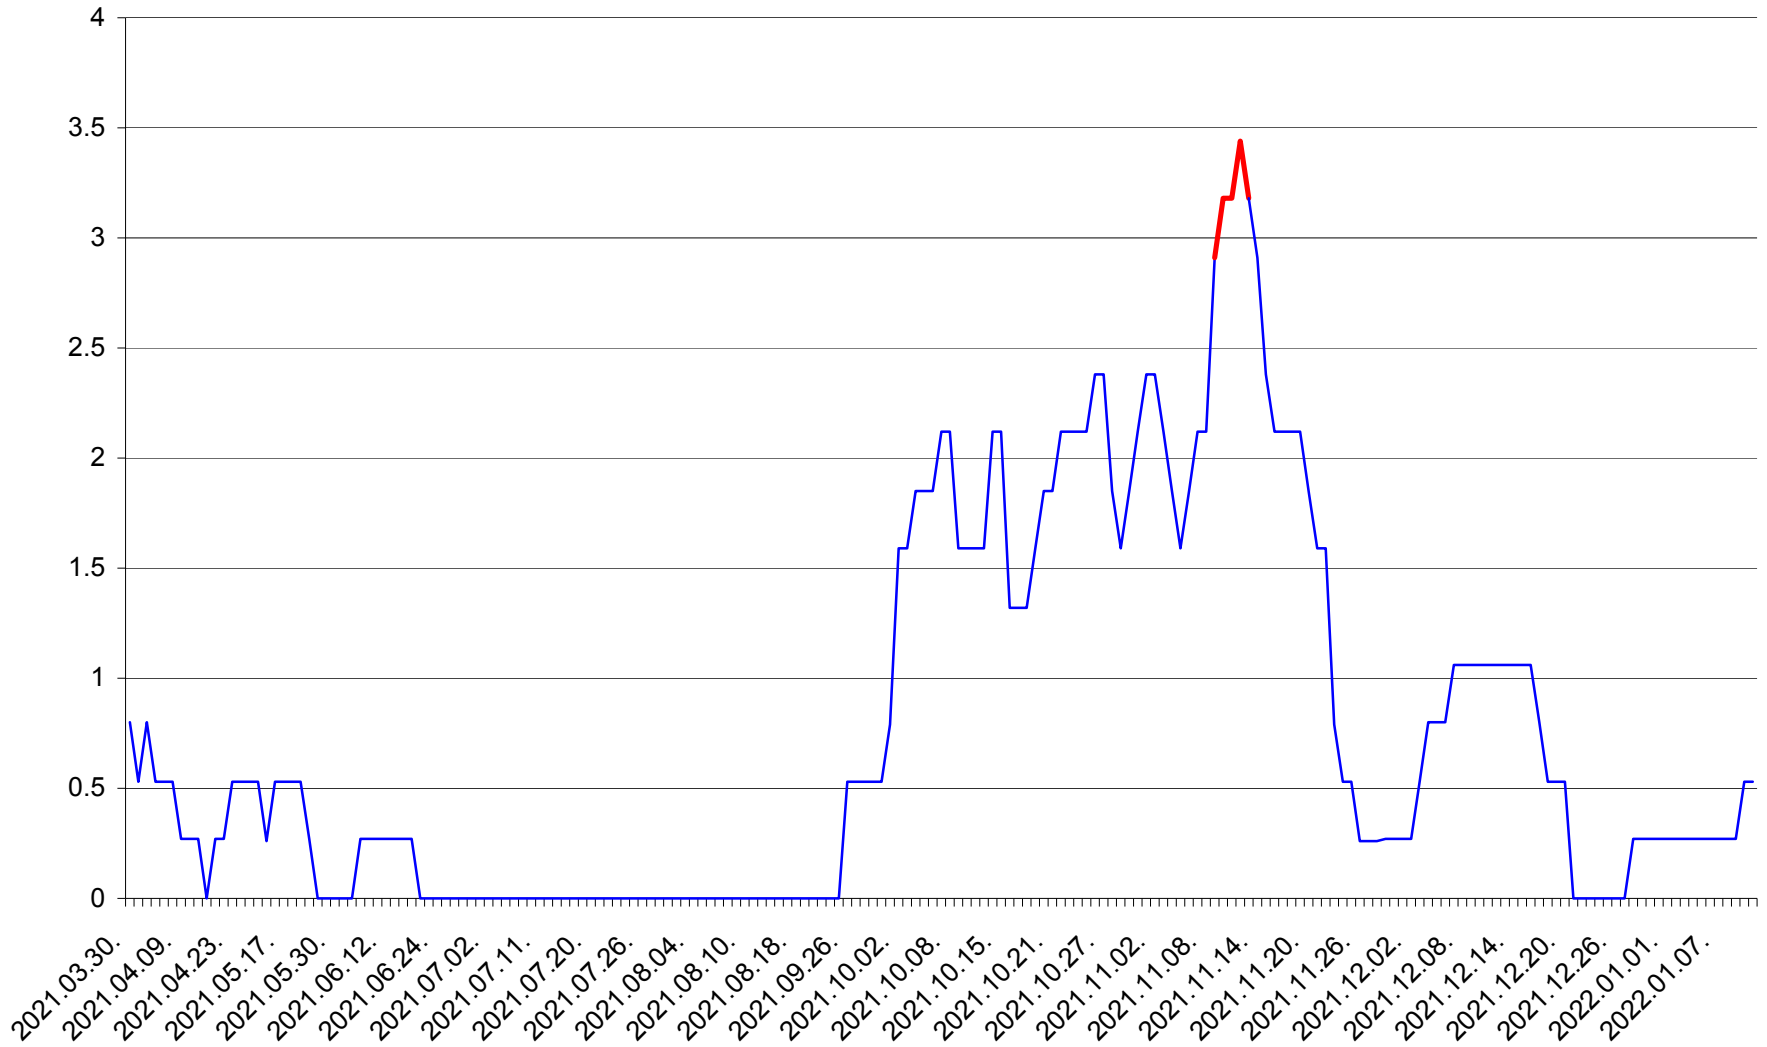

ORAȘ CRISTURU SECUIESC - Evolutia incidentei cumulate pe 14 zile la ‰ de locuitori
2021.04.01. - 2022.01.11.

DĂNEȘTI - Evolutia incidentei cumulate pe 14 zile la ‰ de locuitori
2021.04.01. - 2022.01.11.

DÂRJIU - Evolutia incidentei cumulate pe 14 zile la ‰ de locuitori
2021.04.01. - 2022.01.11.

DEALU - Evolutia incidentei cumulate pe 14 zile la ‰ de locuitori
2021.04.01. - 2022.01.11.

DITRĂU - Evolutia incidentei cumulate pe 14 zile la ‰ de locuitori
2021.04.01. - 2022.01.11.

FELICENI - Evolutia incidentei cumulate pe 14 zile la % de locuitori
2021.04.01. - 2022.01.11.

FRUMOASA - Evolutia incidentei cumulate pe 14 zile la ‰ de locuitori
2021.04.01. - 2022.01.11.

GĂLĂUȚAȘ - Evolutia incidentei cumulate pe 14 zile la ‰ de locuitori
2021.04.01. - 2022.01.11.