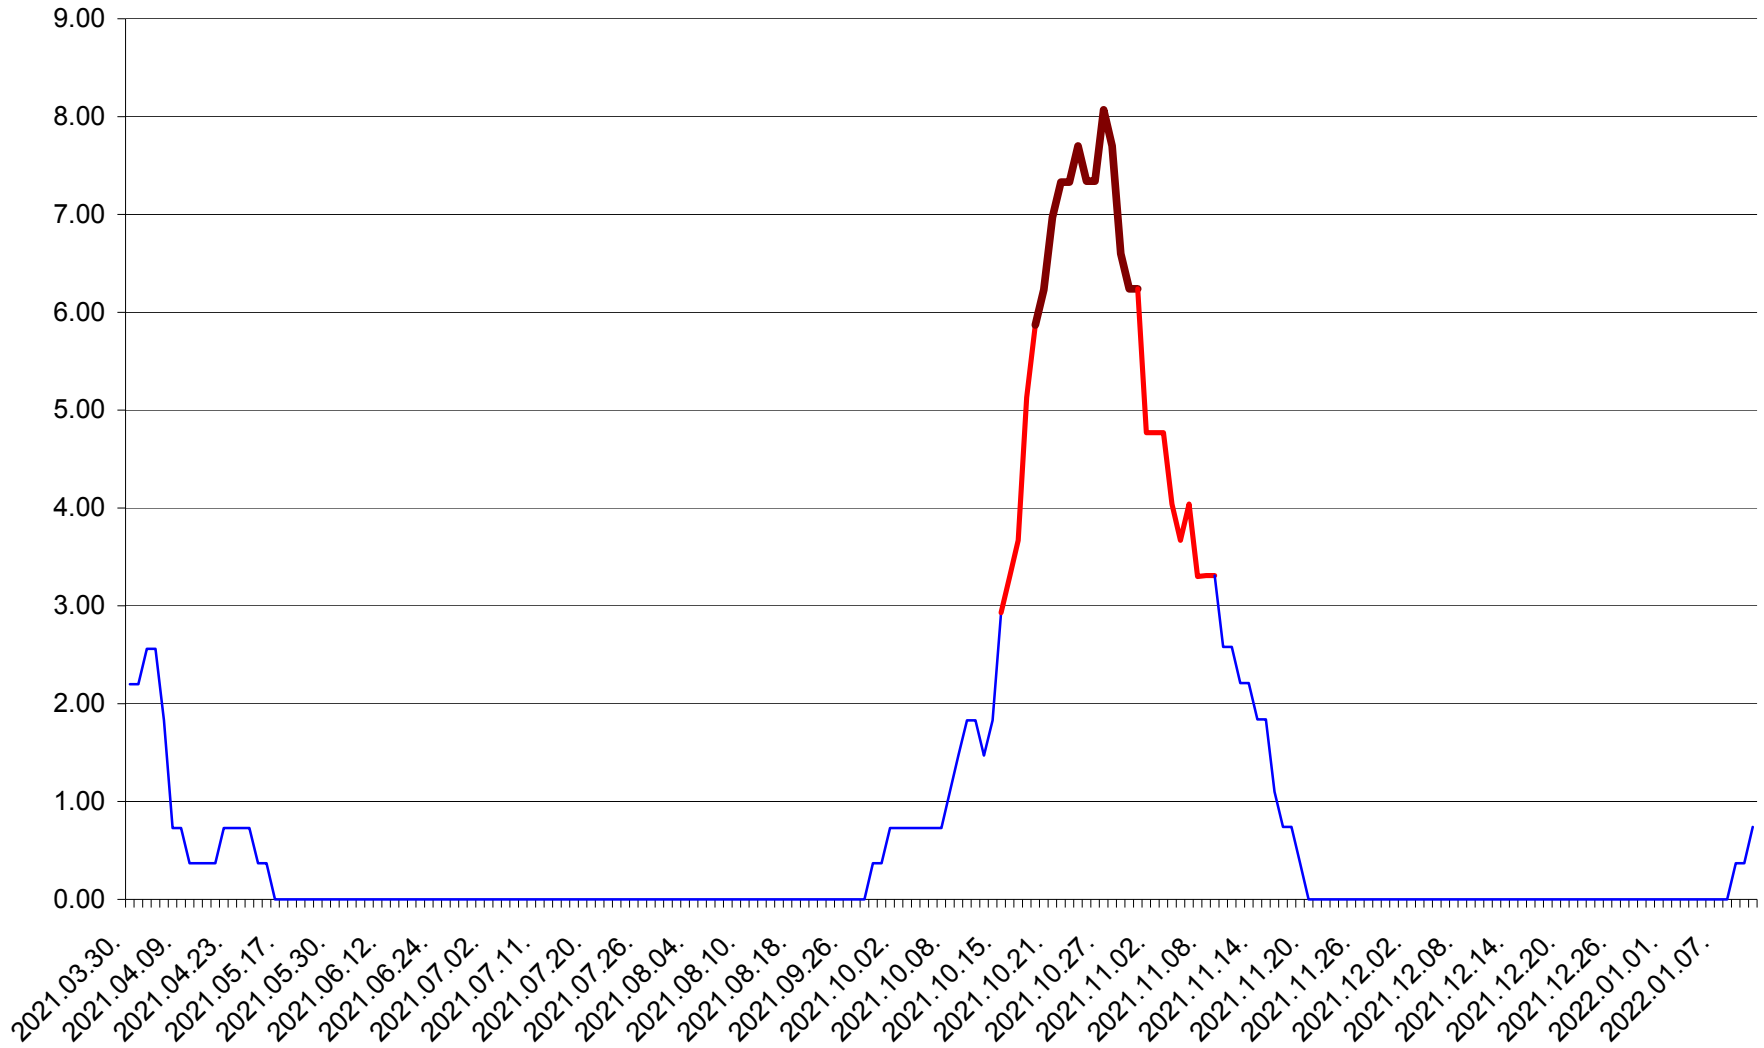

ATID - Evolutia incidentei cumulate pe 14 zile la % de locuitori
2021.04.01. - 2022.01.11.

AVRĂMEȘTI - Evolutia incidentei cumulate pe 14 zile la ‰ de locuitori
2021.04.01. - 2022.01.11.

ORAȘ BĂILE TUȘNAD - Evolutia incidentei cumulate pe 14 zile la ‰ de locuitori
2021.04.01. - 2022.01.11.

ORAȘ BĂLAN - Evolutia incidentei cumulate pe 14 zile la ‰ de locuitori
2021.04.01. - 2022.01.11.

BILBOR - Evolutia incidentei cumulate pe 14 zile la ‰ de locuitori
2021.04.01. - 2022.01.11.

ORAȘ BORSEC - Evolutia incidentei cumulate pe 14 zile la ‰ de locuitori
2021.04.01. - 2022.01.11.

BRĂDEȘTI - Evolutia incidentei cumulate pe 14 zile la ‰ de locuitori
2021.04.01. - 2022.01.11.

CĂPÂLNIȚA - Evolutia incidentei cumulate pe 14 zile la ‰ de locuitori
2021.04.01. - 2022.01.11.

CÂRȚA - Evolutia incidentei cumulate pe 14 zile la ‰ de locuitori
2021.04.01. - 2022.01.11.

CICEU - Evolutia incidentei cumulate pe 14 zile la ‰ de locuitori
2021.04.01. - 2022.01.11.

CIUCSÂNGEORGIU - Evolutia incidentei cumulate pe 14 zile la % de locuitori
2021.04.01. - 2022.01.11.

CIUMANI - Evolutia incidentei cumulate pe 14 zile la ‰ de locuitori
2021.04.01. - 2022.01.11.