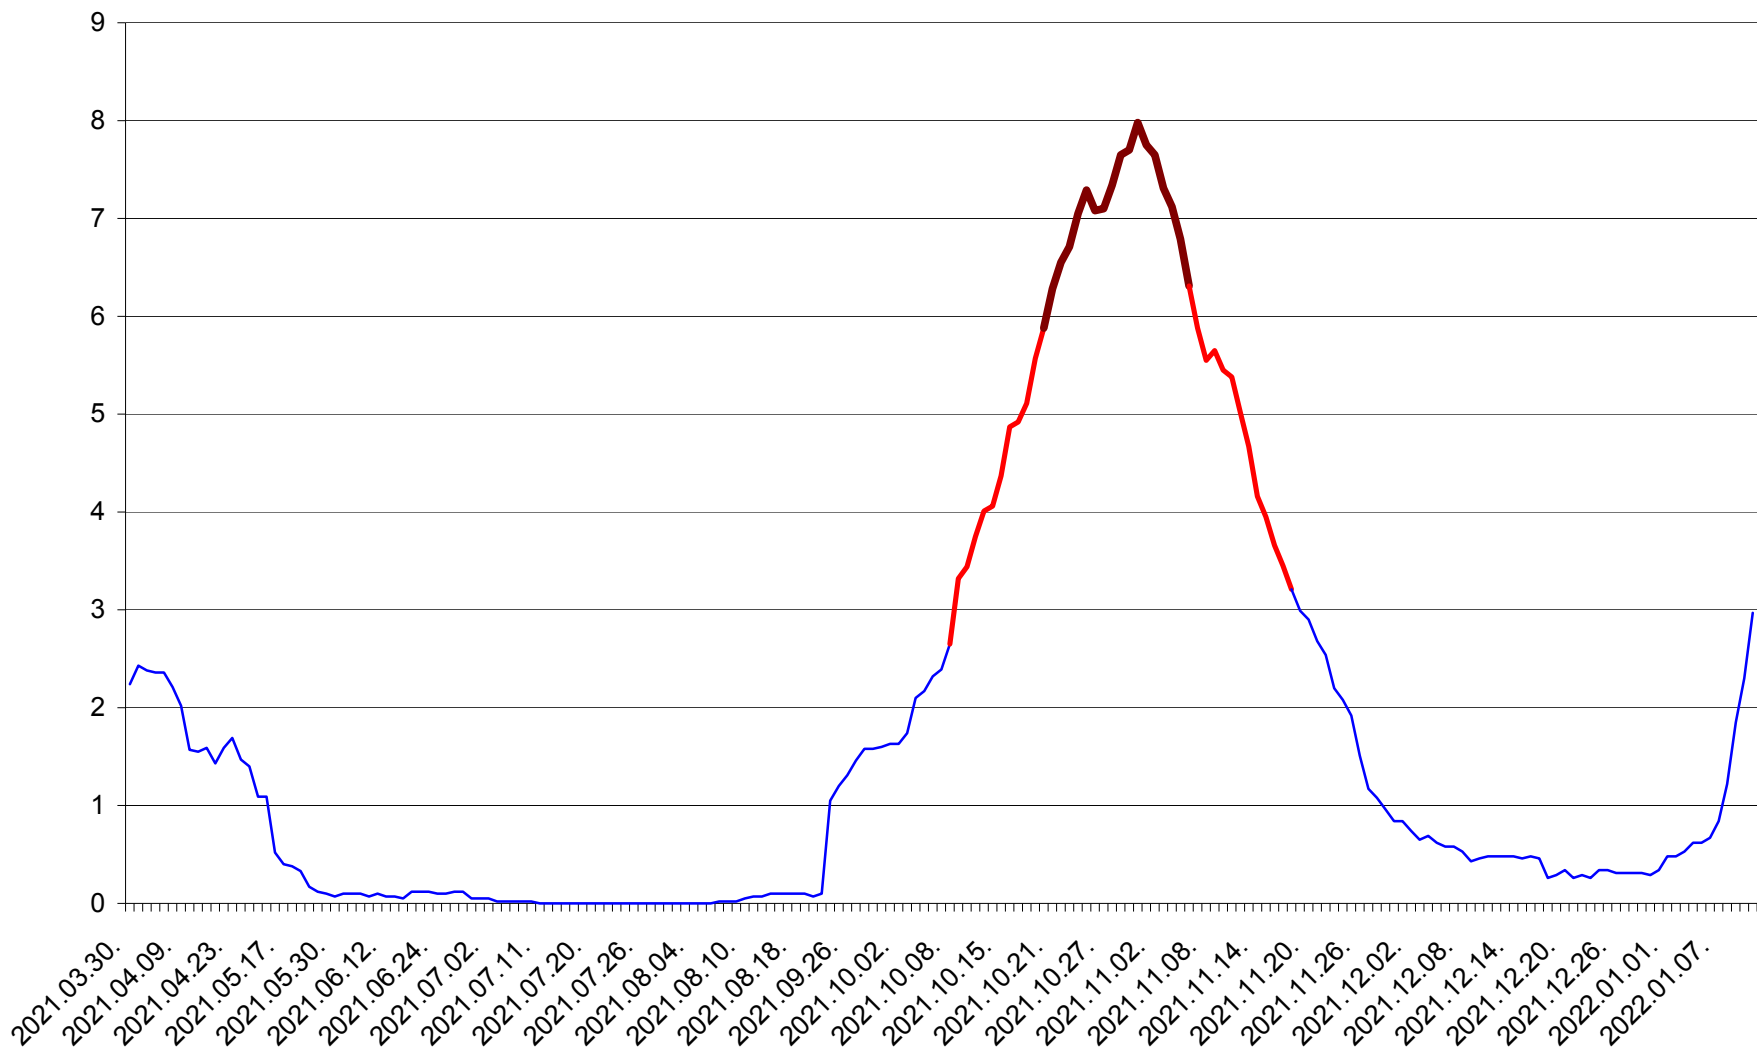

LELICENI - Evolutia incidentei cumulate pe 14 zile la % de locuitori
2021.04.01. - 2022.01.11.

LUETA - Evolutia incidentei cumulate pe 14 zile la ‰ de locuitori
2021.04.01. - 2022.01.11.

LUNCA DE JOS - Evolutia incidentei cumulate pe 14 zile la ‰ de locuitori
2021.04.01. - 2022.01.11.

LUNCA DE SUS - Evolutia incidentei cumulate pe 14 zile la ‰ de locuitori
2021.04.01. - 2022.01.11.

LUPENI - Evolutia incidentei cumulate pe 14 zile la ‰ de locuitori
2021.04.01. - 2022.01.11.

MĂDĂRAȘ - Evolutia incidentei cumulate pe 14 zile la ‰ de locuitori
2021.04.01. - 2022.01.11.

MĂRTINIȘ - Evolutia incidentei cumulate pe 14 zile la % de locuitori
2021.04.01. - 2022.01.11.

MEREȘTI - Evolutia incidentei cumulate pe 14 zile la ‰ de locuitori
2021.04.01. - 2022.01.11.

MUNICIPIUL MIERCUREA-CIUC - Evolutia incidentei cumulate pe 14 zile la ‰ de locuitori
2021.04.01. - 2022.01.11.