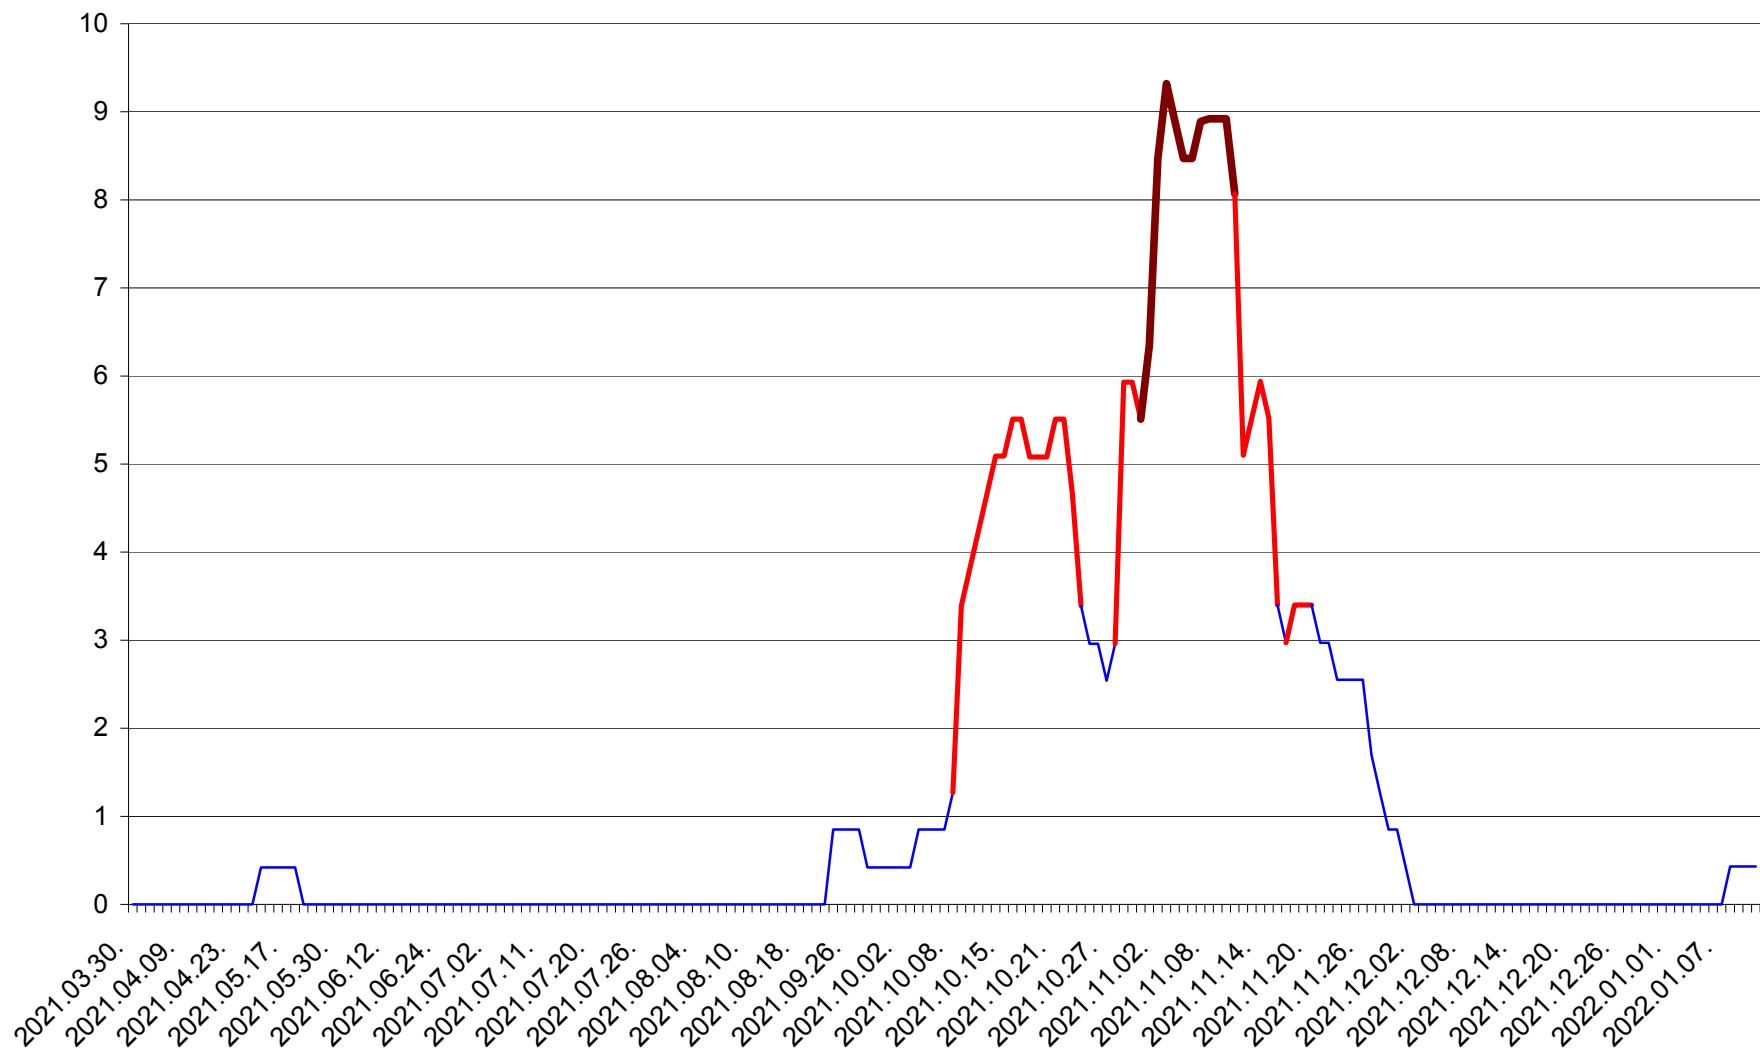

PLĂIEȘII DE JOS - Evolutia incidentei cumulate pe 14 zile la ‰ de locuitori
2021.04.01. - 2022.01.11.

PORUMBENI - Evolutia incidentei cumulate pe 14 zile la ‰ de locuitori
2021.04.01. - 2022.01.11.

PRAID - Evolutia incidentei cumulate pe 14 zile la ‰ de locuitori
2021.04.01. - 2022.01.11.

RACU - Evolutia incidentei cumulate pe 14 zile la ‰ de locuitori
2021.04.01. - 2022.01.11.

REMETEA - Evolutia incidentei cumulate pe 14 zile la ‰ de locuitori
2021.04.01. - 2022.01.11.

SĂCEL - Evolutia incidentei cumulate pe 14 zile la ‰ de locuitori
2021.04.01. - 2022.01.11.

SÂNCRĂIENI - Evolutia incidentei cumulate pe 14 zile la ‰ de locuitori
2021.04.01. - 2022.01.11.

SÂNDOMIC - Evolutia incidentei cumulate pe 14 zile la ‰ de locuitori
2021.04.01. - 2022.01.11.

SÂNMARTIN - Evolutia incidentei cumulate pe 14 zile la ‰ de locuitori
2021.04.01. - 2022.01.11.