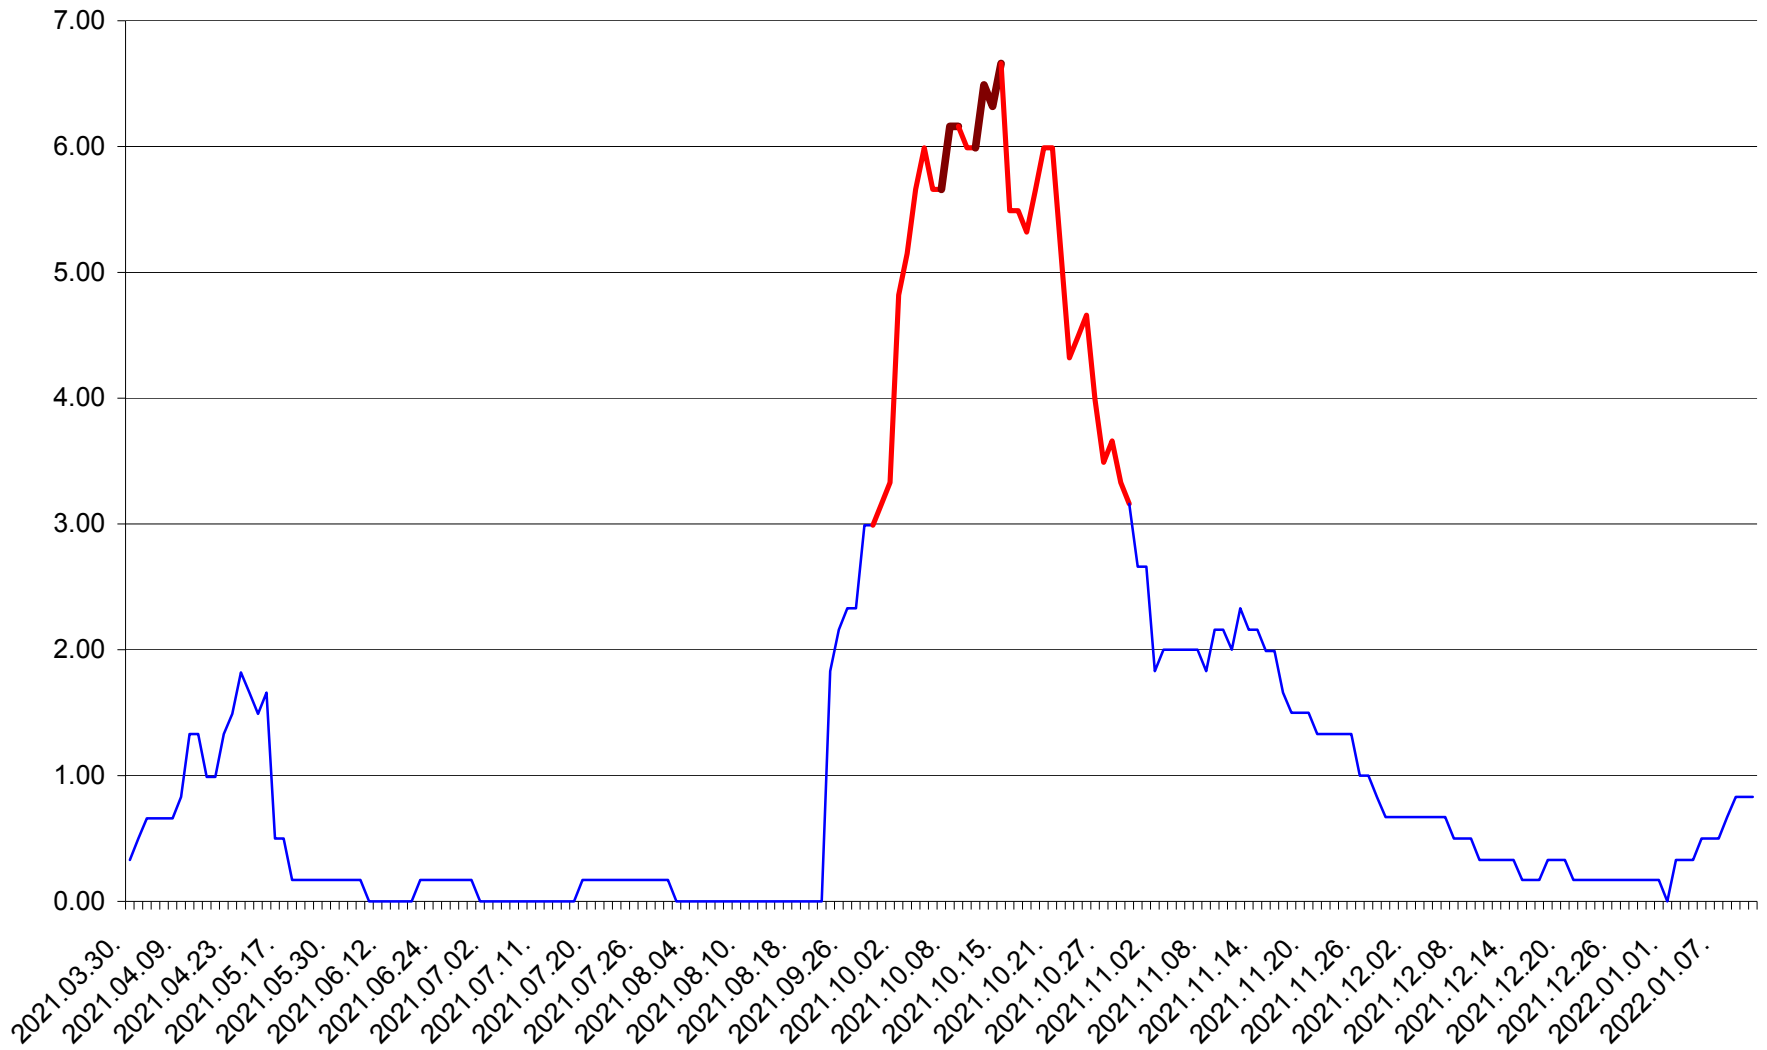

TUȘNAD - Evolutia incidentei cumulate pe 14 zile la ‰ de locuitori
2021.04.01. - 2022.01.11.

ULIEȘ - Evoluția incidenței cumulate pe 14 zile la ‰ de locuitori
2021.04.01. - 2022.01.11.

VĂRȘAG - Evolutia incidentei cumulate pe 14 zile la ‰ de locuitori
2021.04.01. - 2022.01.11.

ORAȘ VLĂHIȚA - Evolutia incidentei cumulate pe 14 zile la ‰ de locuitori
2021.04.01. - 2022.01.11.

VOȘLĂBENI - Evolutia incidentei cumulate pe 14 zile la ‰ de locuitori
2021.04.01. - 2022.01.11.

ZETEA - Evolutia incidentei cumulate pe 14 zile la ‰ de locuitori
2021.04.01. - 2022.01.11.