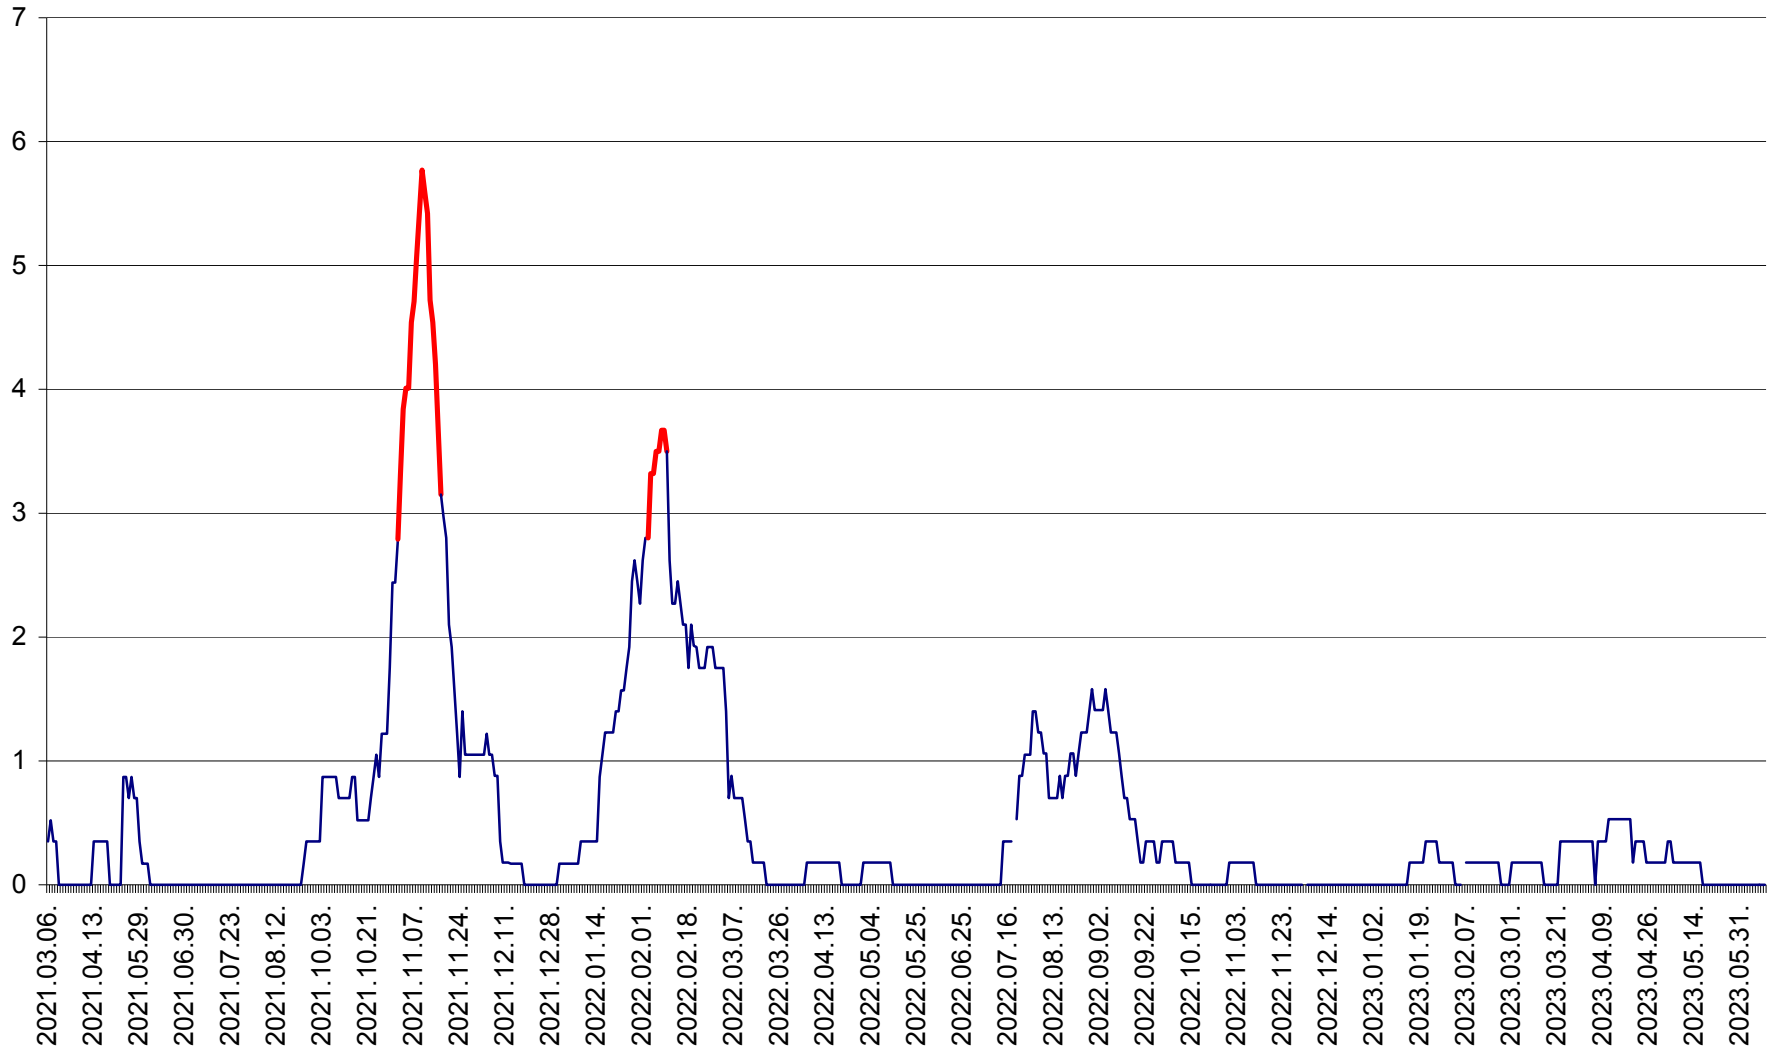

ORAȘ BĂLAN - Evoluția incidenței cumulate pe 14 zile la ‰ de locuitori
2021.03.07. - 2023.06.10.

BILBOR - Evolutia incidentei cumulate pe 14 zile la ‰ de locuitori
2021.03.07. - 2023.06.10.

ORAȘ BORSEC - Evolutia incidentei cumulate pe 14 zile la ‰ de locuitori
2021.03.07. - 2023.06.10.

CORBU - Evolutia incidentei cumulate pe 14 zile la ‰ de locuitori
2021.03.07. - 2023.06.10.

CORUND - Evolutia incidentei cumulate pe 14 zile la ‰ de locuitori
2021.03.07. - 2023.06.10.

COZMENI - Evolutia incidentei cumulate pe 14 zile la ‰ de locuitori
2021.03.07. - 2023.06.10.

ORAȘ CRISTURU SECUIESC - Evolutia incidentei cumulate pe 14 zile la ‰ de locuitori
2021.03.07. - 2023.06.10.

DĂNEȘTI - Evolutia incidentei cumulate pe 14 zile la ‰ de locuitori
2021.03.07. - 2023.06.10.

DÂRJIU - Evolutia incidentei cumulate pe 14 zile la ‰ de locuitori
2021.03.07. - 2023.06.10.

DEALU - Evolutia incidentei cumulate pe 14 zile la ‰ de locuitori
2021.03.07. - 2023.06.10.

DITRĂU - Evolutia incidentei cumulate pe 14 zile la ‰ de locuitori
2021.03.07. - 2023.06.10.