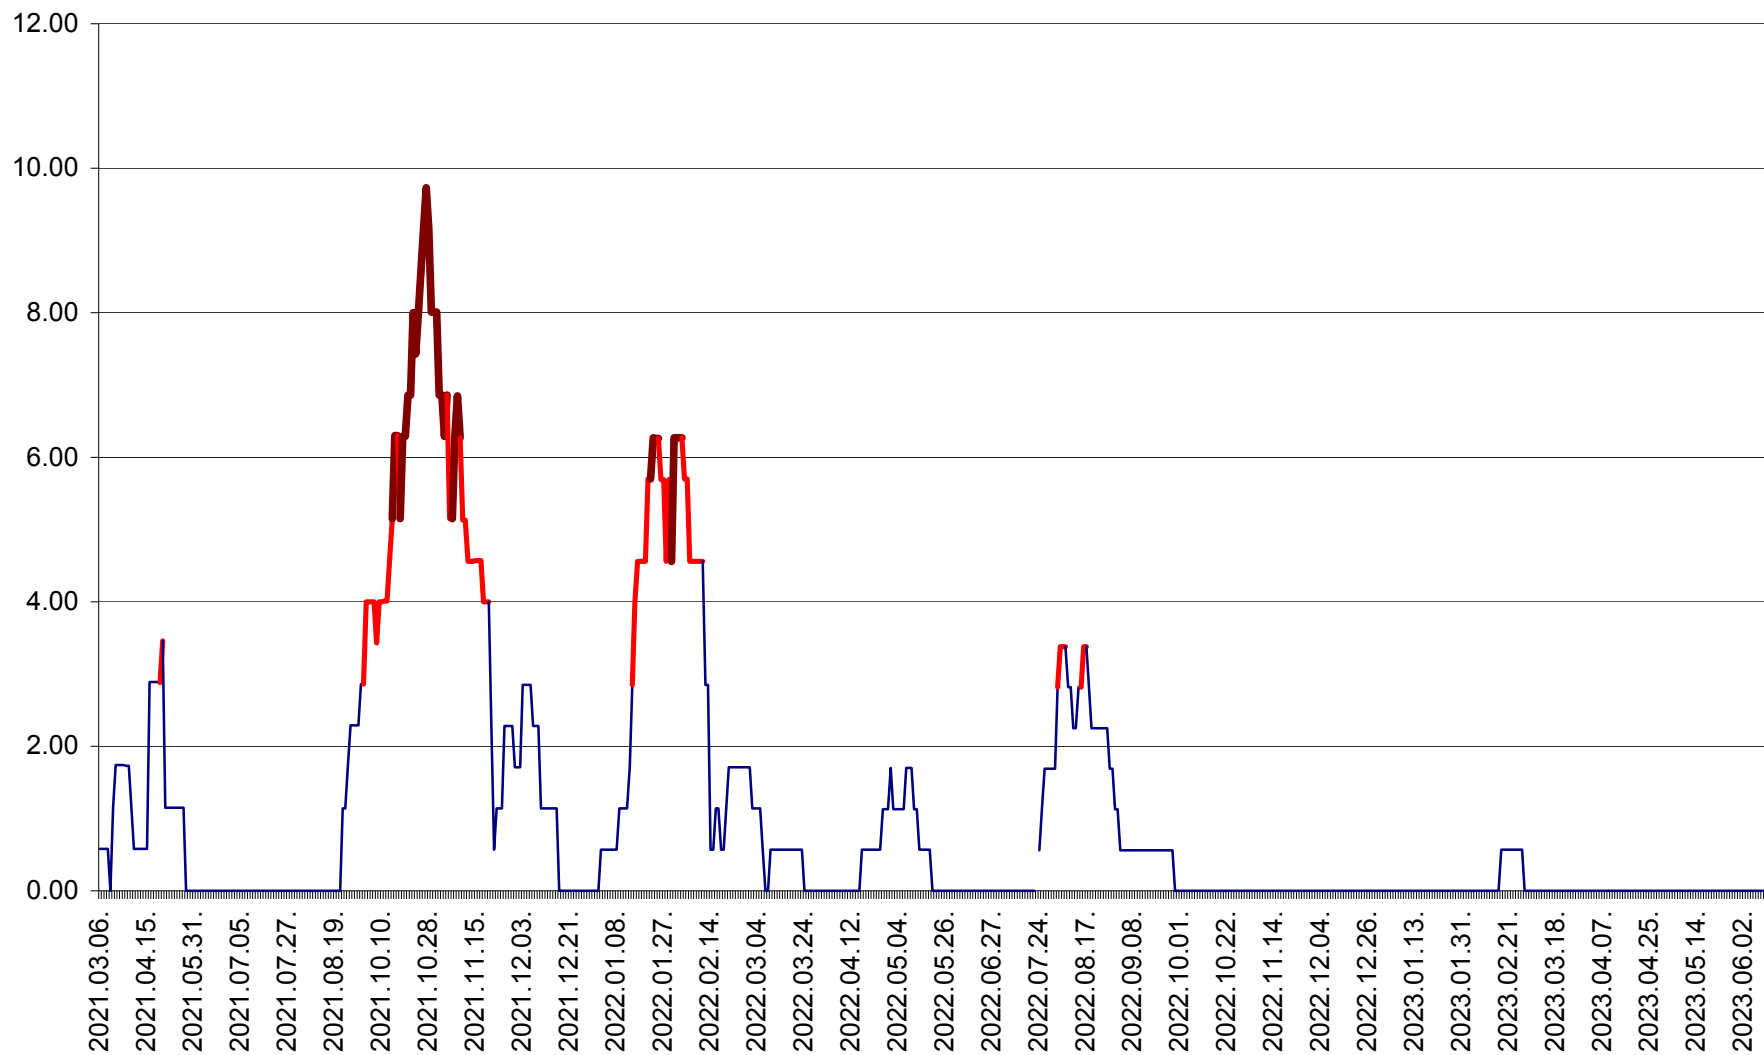

ORAȘ VLĂHIȚA - Evolutia incidentei cumulate pe 14 zile la ‰ de locuitori
2021.03.07. - 2023.06.10.