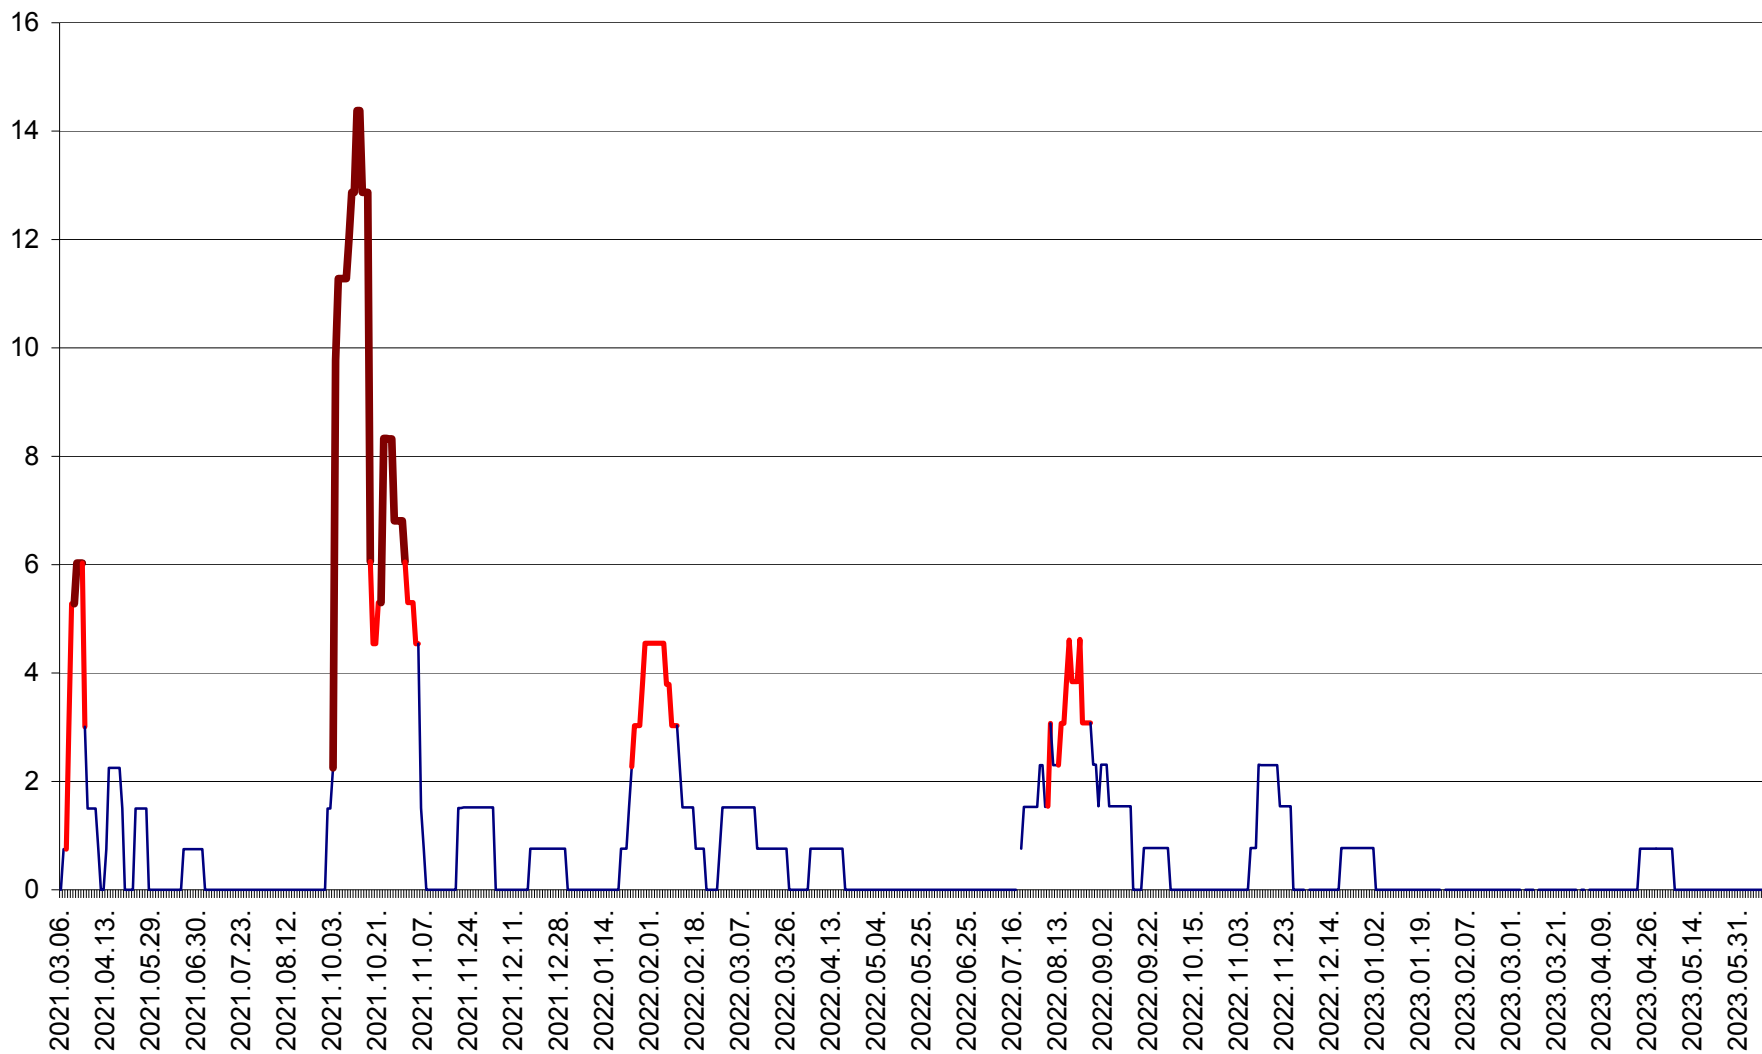

MĂRTINIȘ - Evolutia incidentei cumulate pe 14 zile la ‰ de locuitori
2021.03.07. - 2023.06.10.

MEREȘTI - Evolutia incidentei cumulate pe 14 zile la ‰ de locuitori
2021.03.07. - 2023.06.10.

MUNICIPIUL MIERCUREA-CIUC - Evolutia incidentei cumulate pe 14 zile la ‰ de locuitori
2021.03.07. - 2023.06.10.

MIHĂILENI - Evolutia incidentei cumulate pe 14 zile la ‰ de locuitori
2021.03.07. - 2023.06.10.

MUGENI - Evolutia incidentei cumulate pe 14 zile la ‰ de locuitori
2021.03.07. - 2023.06.10.

OCLAND - Evolutia incidentei cumulate pe 14 zile la ‰ de locuitori
2021.03.07. - 2023.06.10.