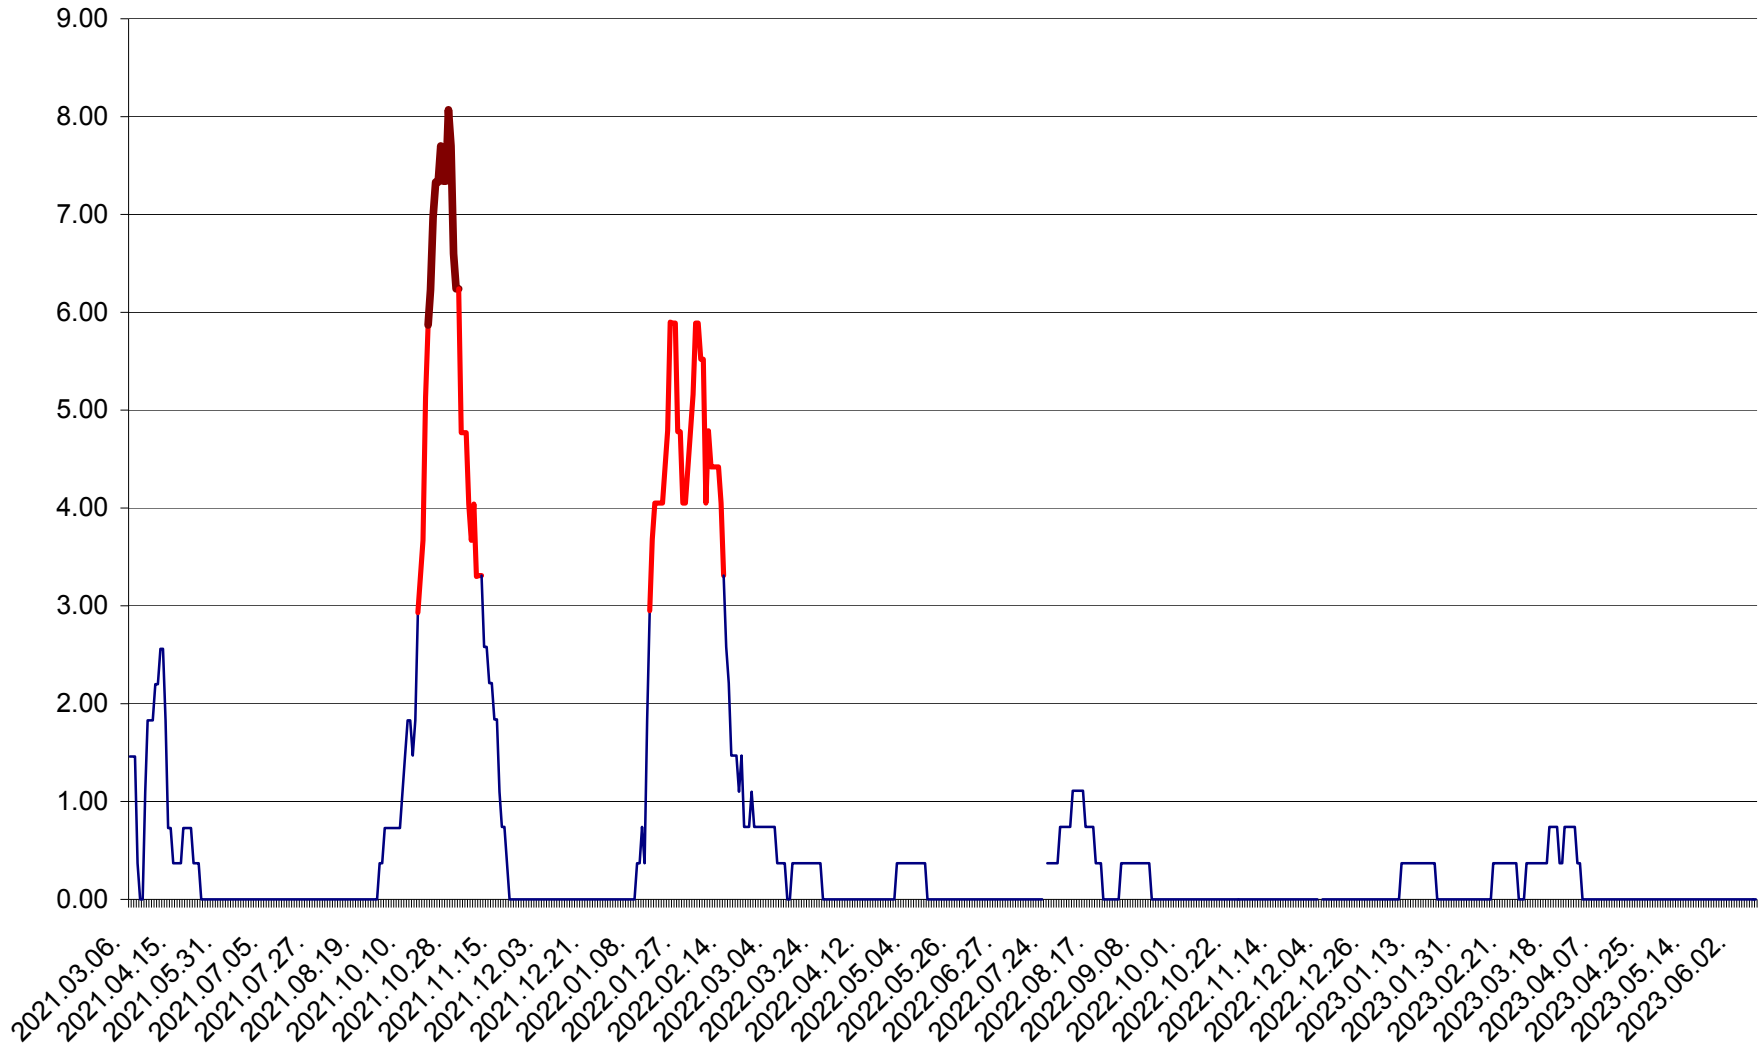

ATID - Evolutia incidentei cumulate pe 14 zile la ‰ de locuitori
2021.03.07. - 2023.06.10.

AVRĂMEȘTI - Evolutia incidentei cumulate pe 14 zile la ‰ de locuitori
2021.03.07. - 2023.06.10.

ORAȘ BĂILE TUȘNAD - Evolutia incidentei cumulate pe 14 zile la ‰ de locuitori
2021.03.07. - 2023.06.10.

ORAȘ BĂLAN - Evoluția incidenței cumulate pe 14 zile la ‰ de locuitori
2021.03.07. - 2023.06.10.

BILBOR - Evolutia incidentei cumulate pe 14 zile la ‰ de locuitori
2021.03.07. - 2023.06.10.

ORAȘ BORSEC - Evolutia incidentei cumulate pe 14 zile la ‰ de locuitori
2021.03.07. - 2023.06.10.

BRĂDEȘTI - Evoluția incidenței cumulate pe 14 zile la ‰ de locuitori
2021.03.07. - 2023.06.10.

CĂPÂLNIȚA - Evoluția incidenței cumulate pe 14 zile la ‰ de locuitori
2021.03.07. - 2023.06.10.

CÂRȚA - Evolutia incidentei cumulate pe 14 zile la ‰ de locuitori
2021.03.07. - 2023.06.10.

CICEU - Evolutia incidentei cumulate pe 14 zile la ‰ de locuitori
2021.03.07. - 2023.06.10.

CIUCSÂNGEORGIU - Evolutia incidentei cumulate pe 14 zile la ‰ de locuitori
2021.03.07. - 2023.06.10.

CIUMANI - Evolutia incidentei cumulate pe 14 zile la ‰ de locuitori
2021.03.07. - 2023.06.10.