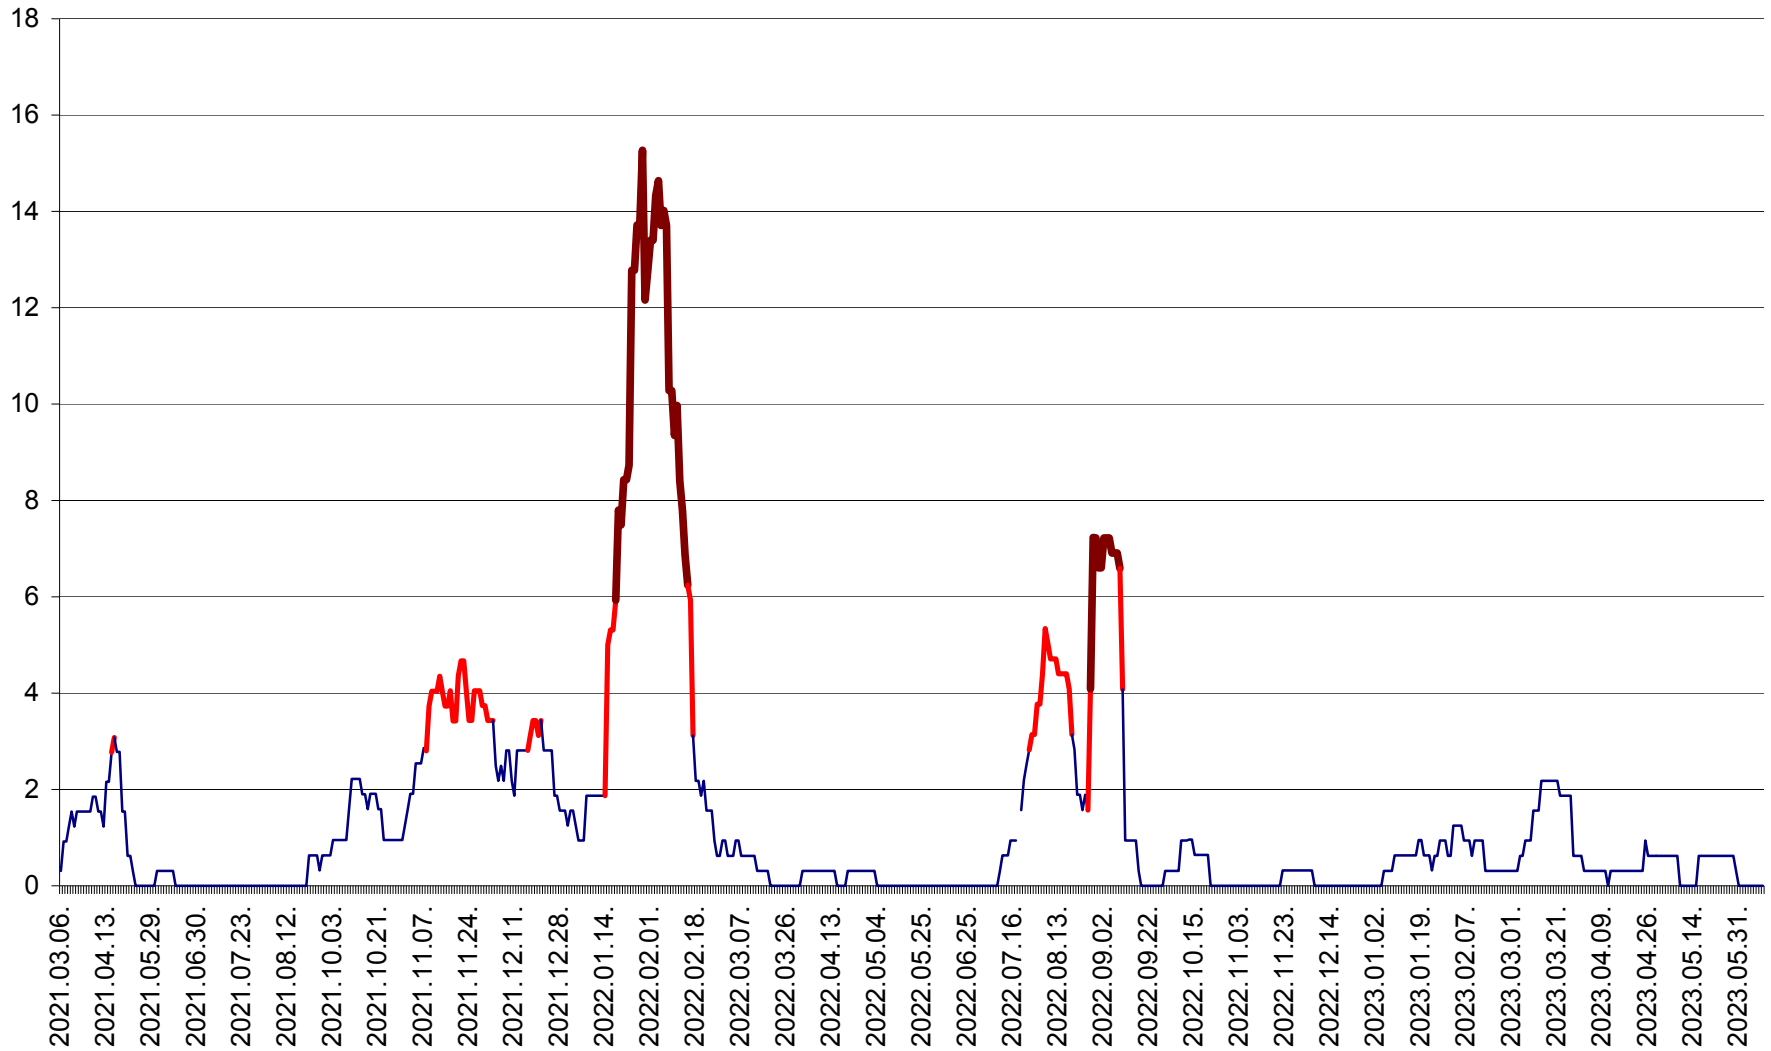

TUȘNAD - Evolutia incidentei cumulate pe 14 zile la ‰ de locuitori
2021.03.07. - 2023.06.10.