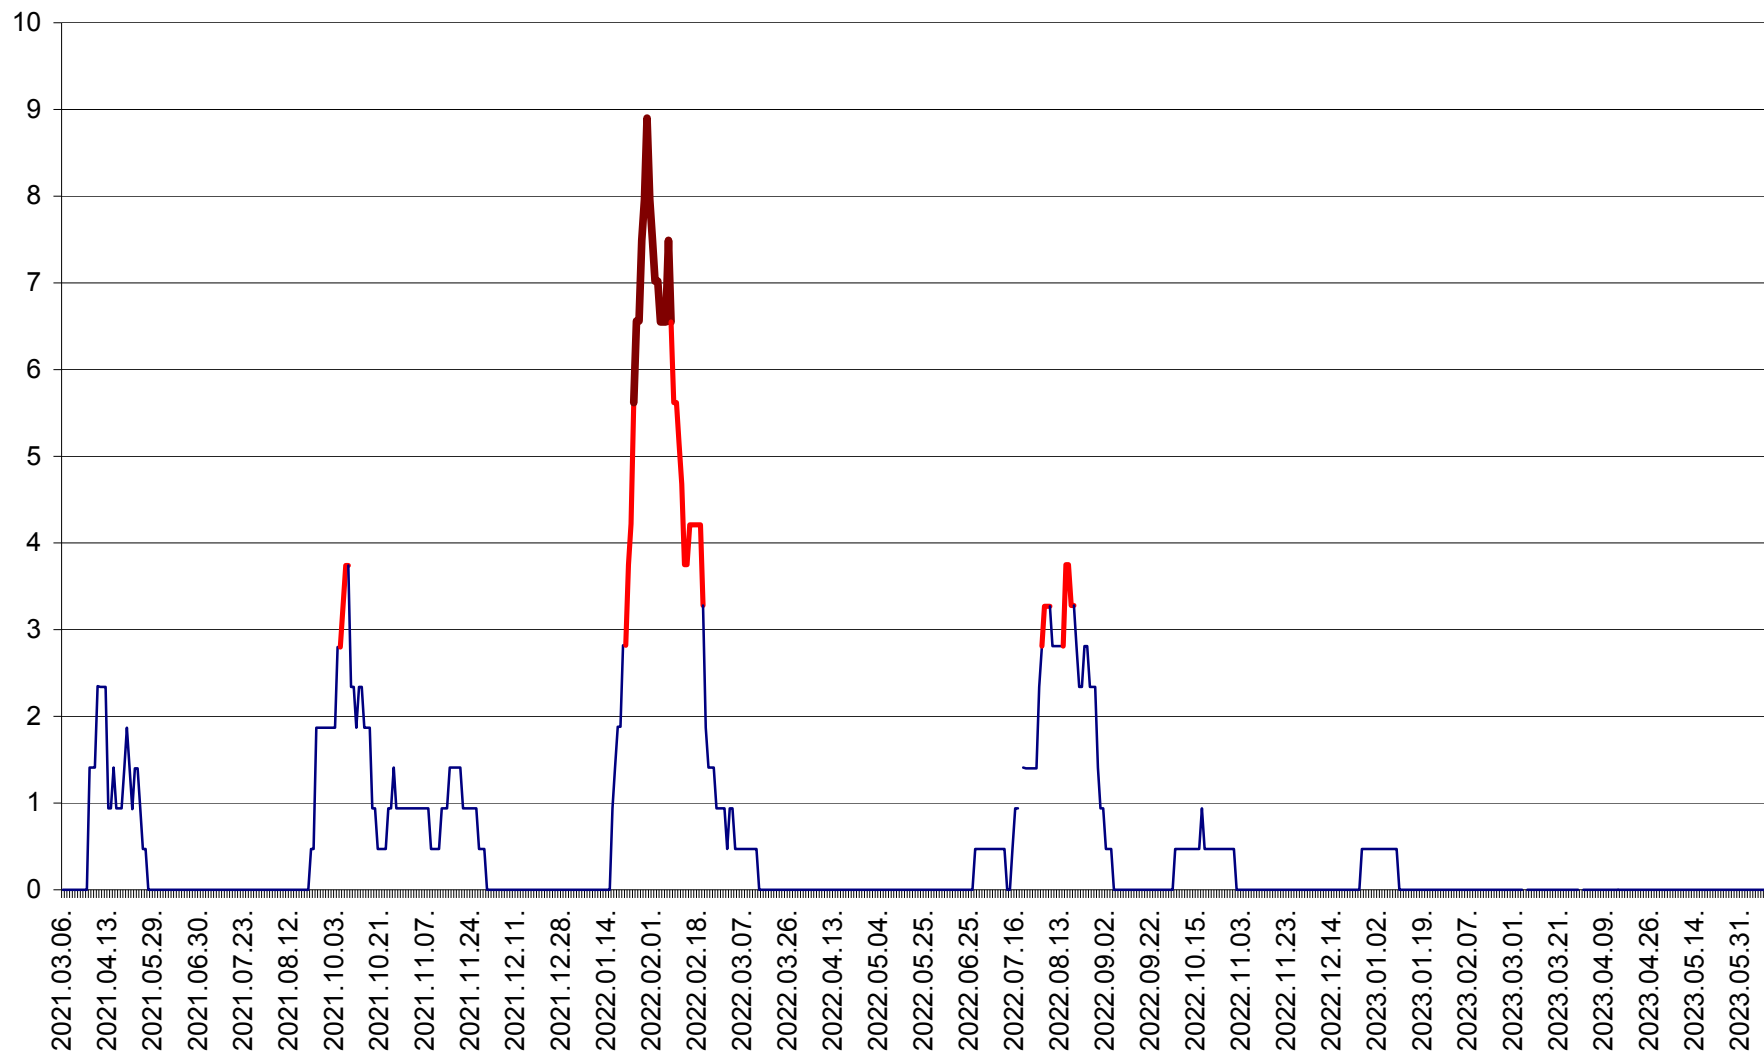

SECUIENI - Evolutia incidentei cumulate pe 14 zile la % de locuitori
2021.03.07. - 2023.06.10.