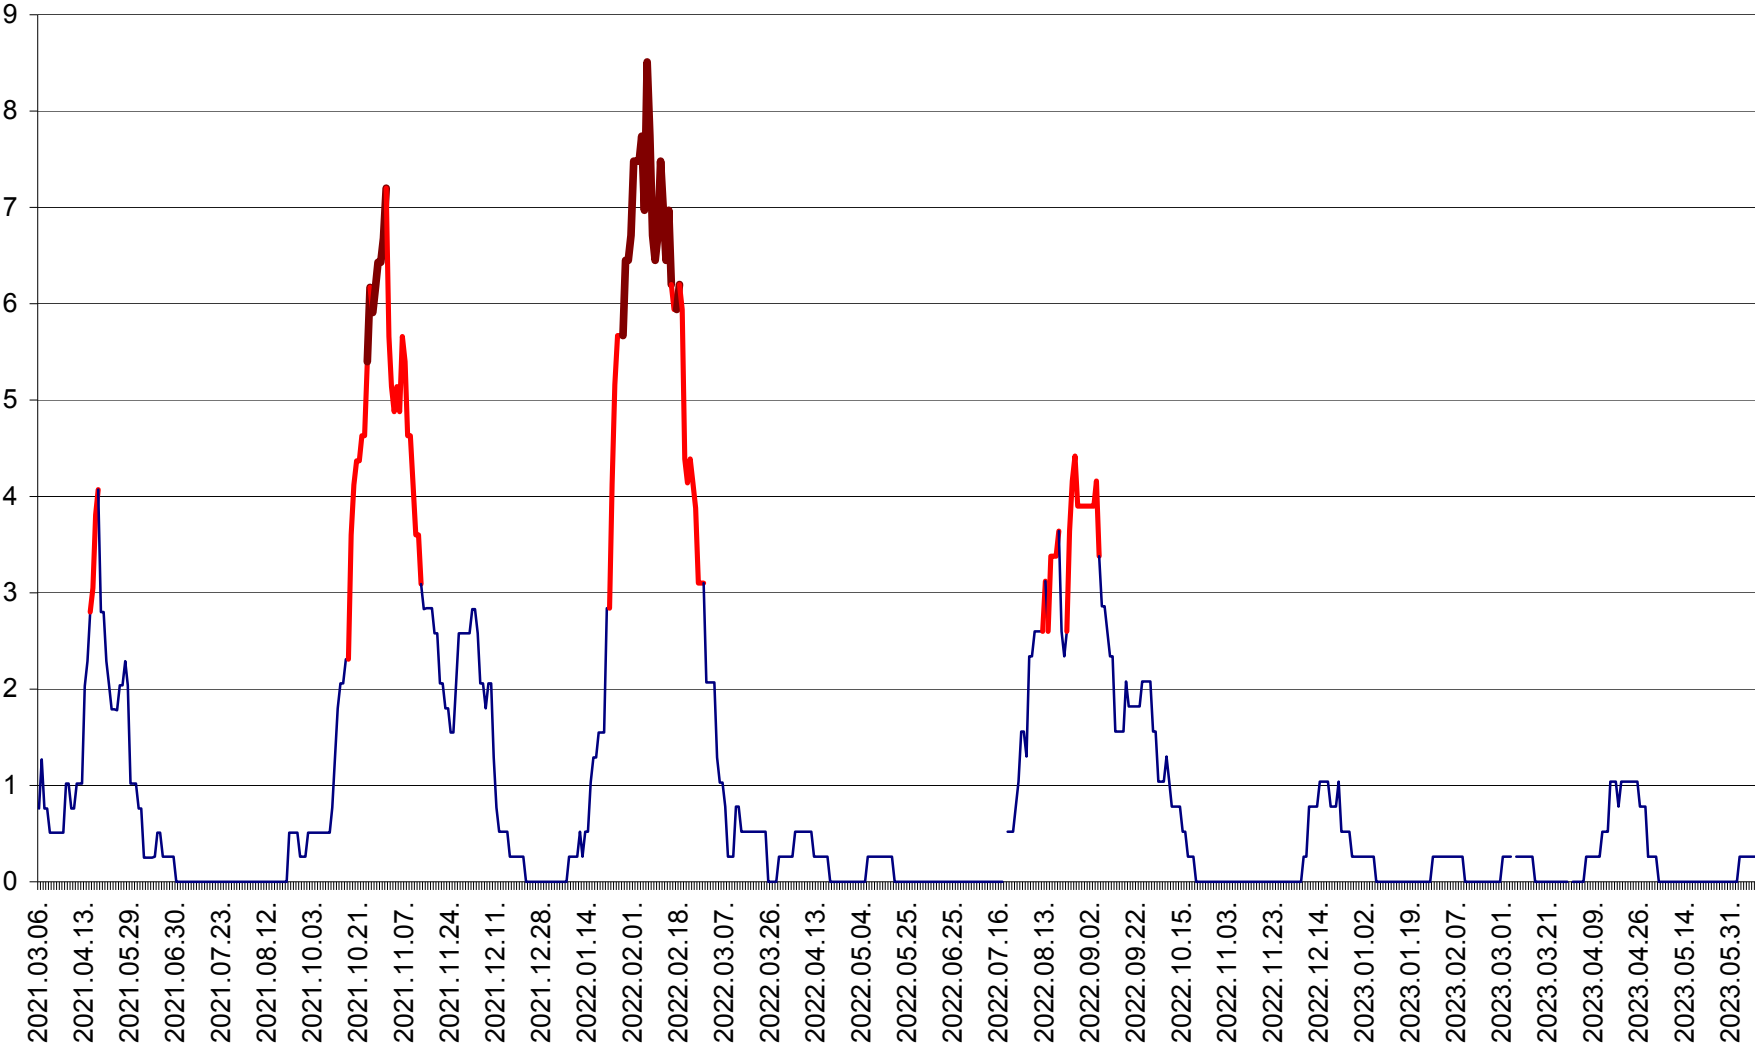

SÂNSIMION - Evolutia incidentei cumulate pe 14 zile la ‰ de locuitori
2021.03.07. - 2023.06.10.

SÂNTIMBRU - Evolutia incidentei cumulate pe 14 zile la ‰ de locuitori
2021.03.07. - 2023.06.10.

SĂRMAȘ - Evolutia incidentei cumulate pe 14 zile la ‰ de locuitori
2021.03.07. - 2023.06.10.

SATU MARE - Evolutia incidentei cumulate pe 14 zile la ‰ de locuitori
2021.03.07. - 2023.06.10.

SECUIENI - Evolutia incidentei cumulate pe 14 zile la % de locuitori
2021.03.07. - 2023.06.10.

SICULENI - Evolutia incidentei cumulate pe 14 zile la ‰ de locuitori
2021.03.07. - 2023.06.10.

ȘIMONEȘTI - Evolutia incidentei cumulate pe 14 zile la ‰ de locuitori
2021.03.07. - 2023.06.10.

SUBCETATE - Evolutia incidentei cumulate pe 14 zile la ‰ de locuitori
2021.03.07. - 2023.06.10.

SUSENI - Evolutia incidentei cumulate pe 14 zile la ‰ de locuitori
2021.03.07. - 2023.06.10.