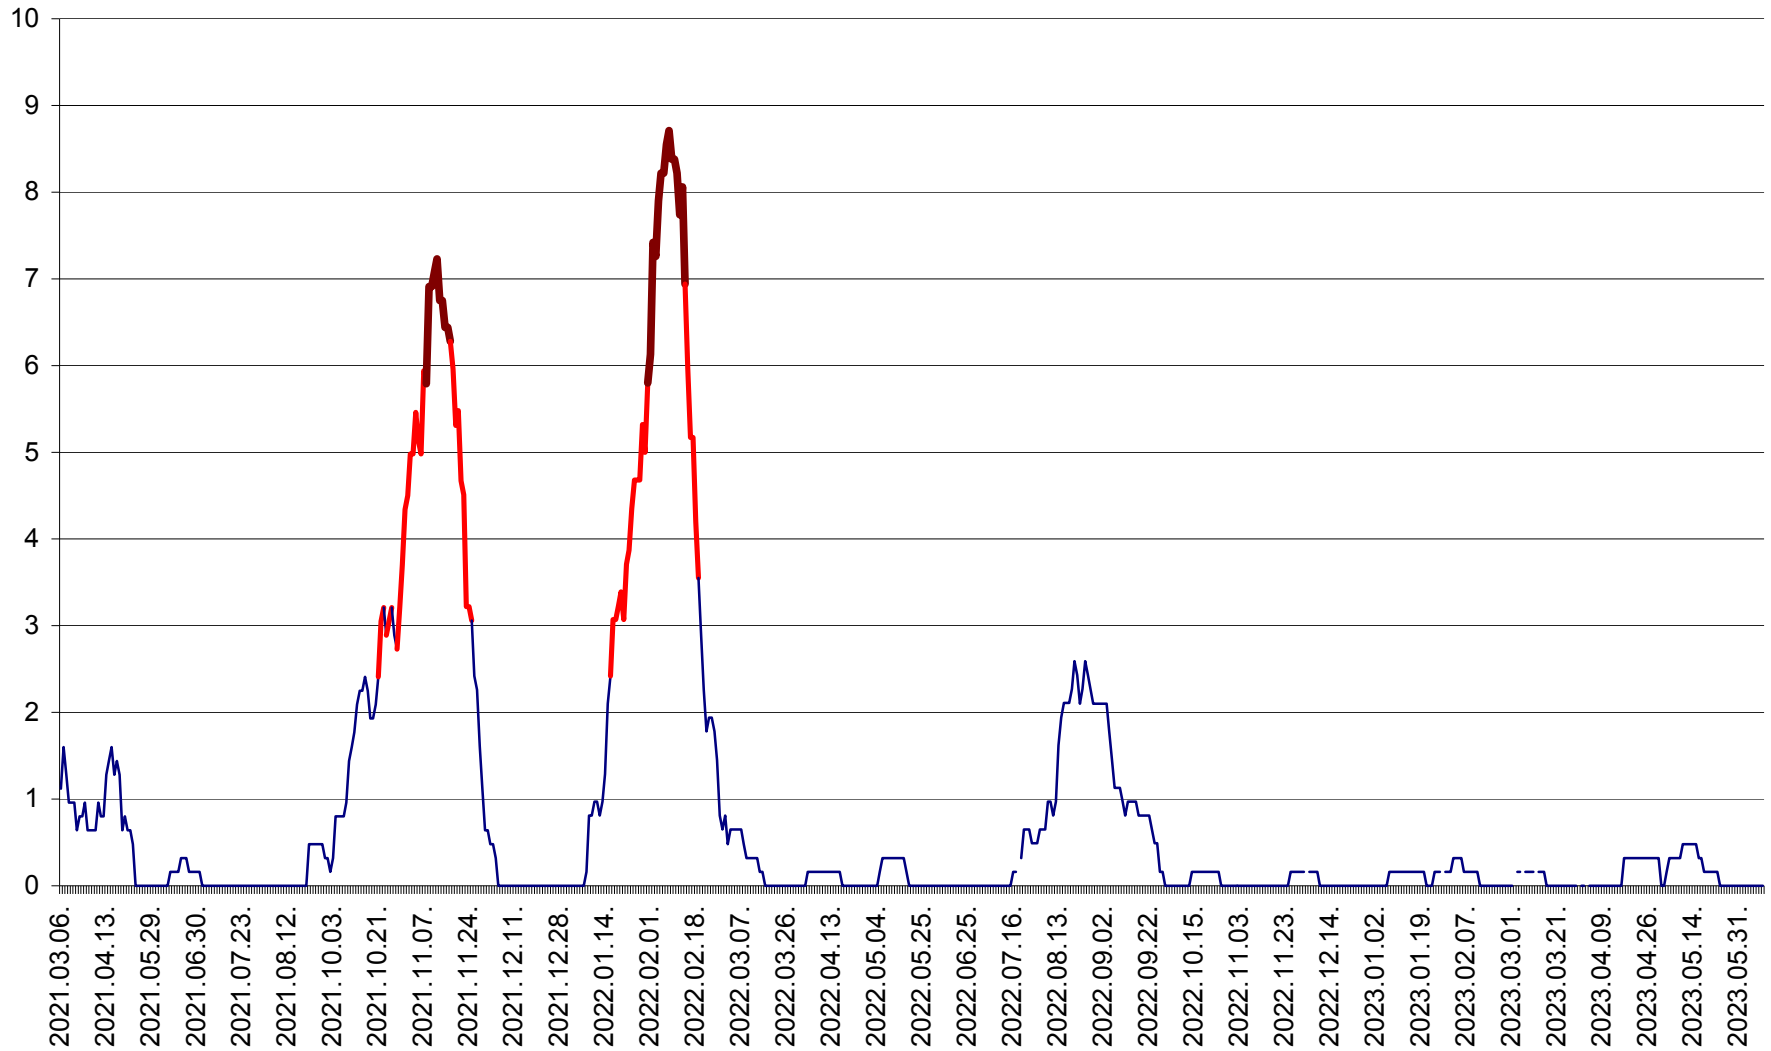

RACU - Evolutia incidentei cumulate pe 14 zile la ‰ de locuitori
2021.03.07. - 2023.06.10.

REMETEA - Evolutia incidentei cumulate pe 14 zile la % de locuitori
2021.03.07. - 2023.06.10.

SĂCEL - Evolutia incidentei cumulate pe 14 zile la ‰ de locuitori
2021.03.07. - 2023.06.10.

SÂNCRĂIENI - Evolutia incidentei cumulate pe 14 zile la ‰ de locuitori
2021.03.07. - 2023.06.10.

SÂNDOMIC - Evolutia incidentei cumulate pe 14 zile la ‰ de locuitori
2021.03.07. - 2023.06.10.

SÂNMARTIN - Evolutia incidentei cumulate pe 14 zile la ‰ de locuitori
2021.03.07. - 2023.06.10.