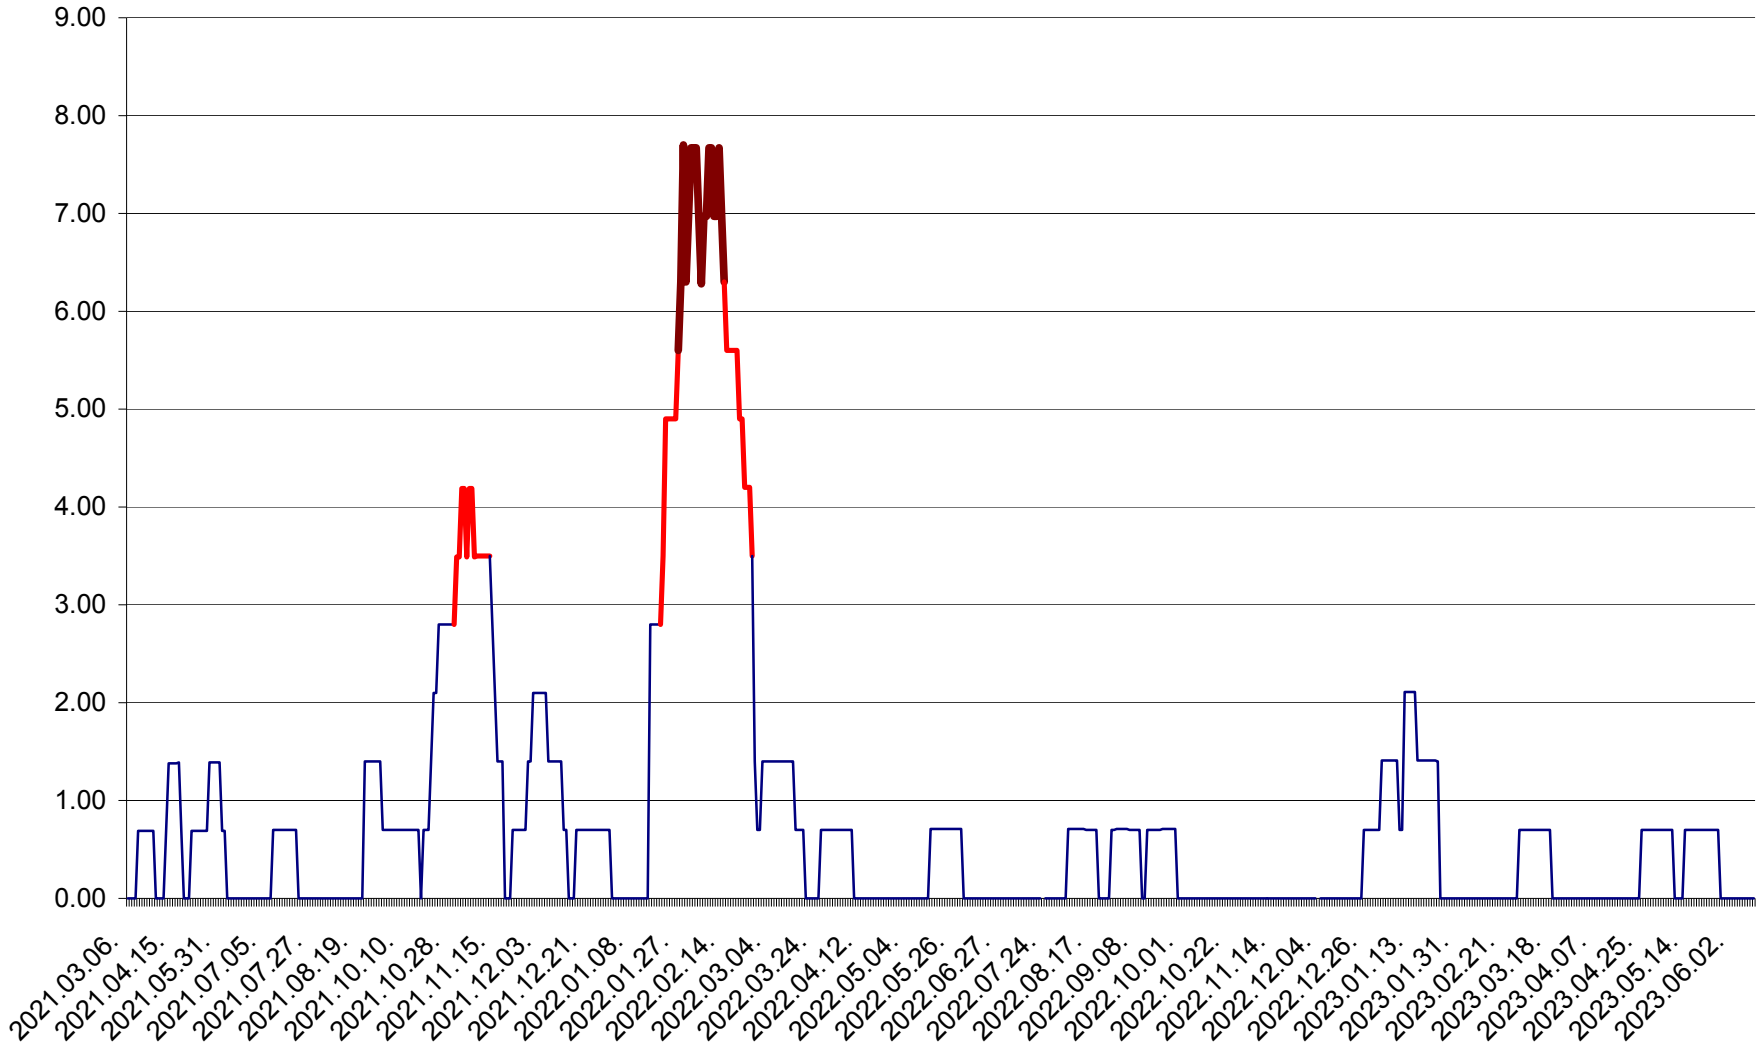

ORAȘ BĂLAN - Evoluția incidenței cumulate pe 14 zile la ‰ de locuitori
2021.03.07. - 2023.06.10.

BILBOR - Evolutia incidentei cumulate pe 14 zile la ‰ de locuitori
2021.03.07. - 2023.06.10.

ORAȘ BORSEC - Evolutia incidentei cumulate pe 14 zile la ‰ de locuitori
2021.03.07. - 2023.06.10.

BRĂDEȘTI - Evoluția incidenței cumulate pe 14 zile la ‰ de locuitori
2021.03.07. - 2023.06.10.

CĂPÂLNIȚA - Evoluția incidenței cumulate pe 14 zile la ‰ de locuitori
2021.03.07. - 2023.06.10.

CÂRȚA - Evolutia incidentei cumulate pe 14 zile la ‰ de locuitori
2021.03.07. - 2023.06.10.

CICEU - Evolutia incidentei cumulate pe 14 zile la ‰ de locuitori
2021.03.07. - 2023.06.10.

CIUCSÂNGEORGIU - Evolutia incidentei cumulate pe 14 zile la ‰ de locuitori
2021.03.07. - 2023.06.10.

CIUMANI - Evolutia incidentei cumulate pe 14 zile la ‰ de locuitori
2021.03.07. - 2023.06.10.

CORBU - Evolutia incidentei cumulate pe 14 zile la ‰ de locuitori
2021.03.07. - 2023.06.10.

CORUND - Evolutia incidentei cumulate pe 14 zile la ‰ de locuitori
2021.03.07. - 2023.06.10.

COZMENI - Evolutia incidentei cumulate pe 14 zile la ‰ de locuitori
2021.03.07. - 2023.06.10.