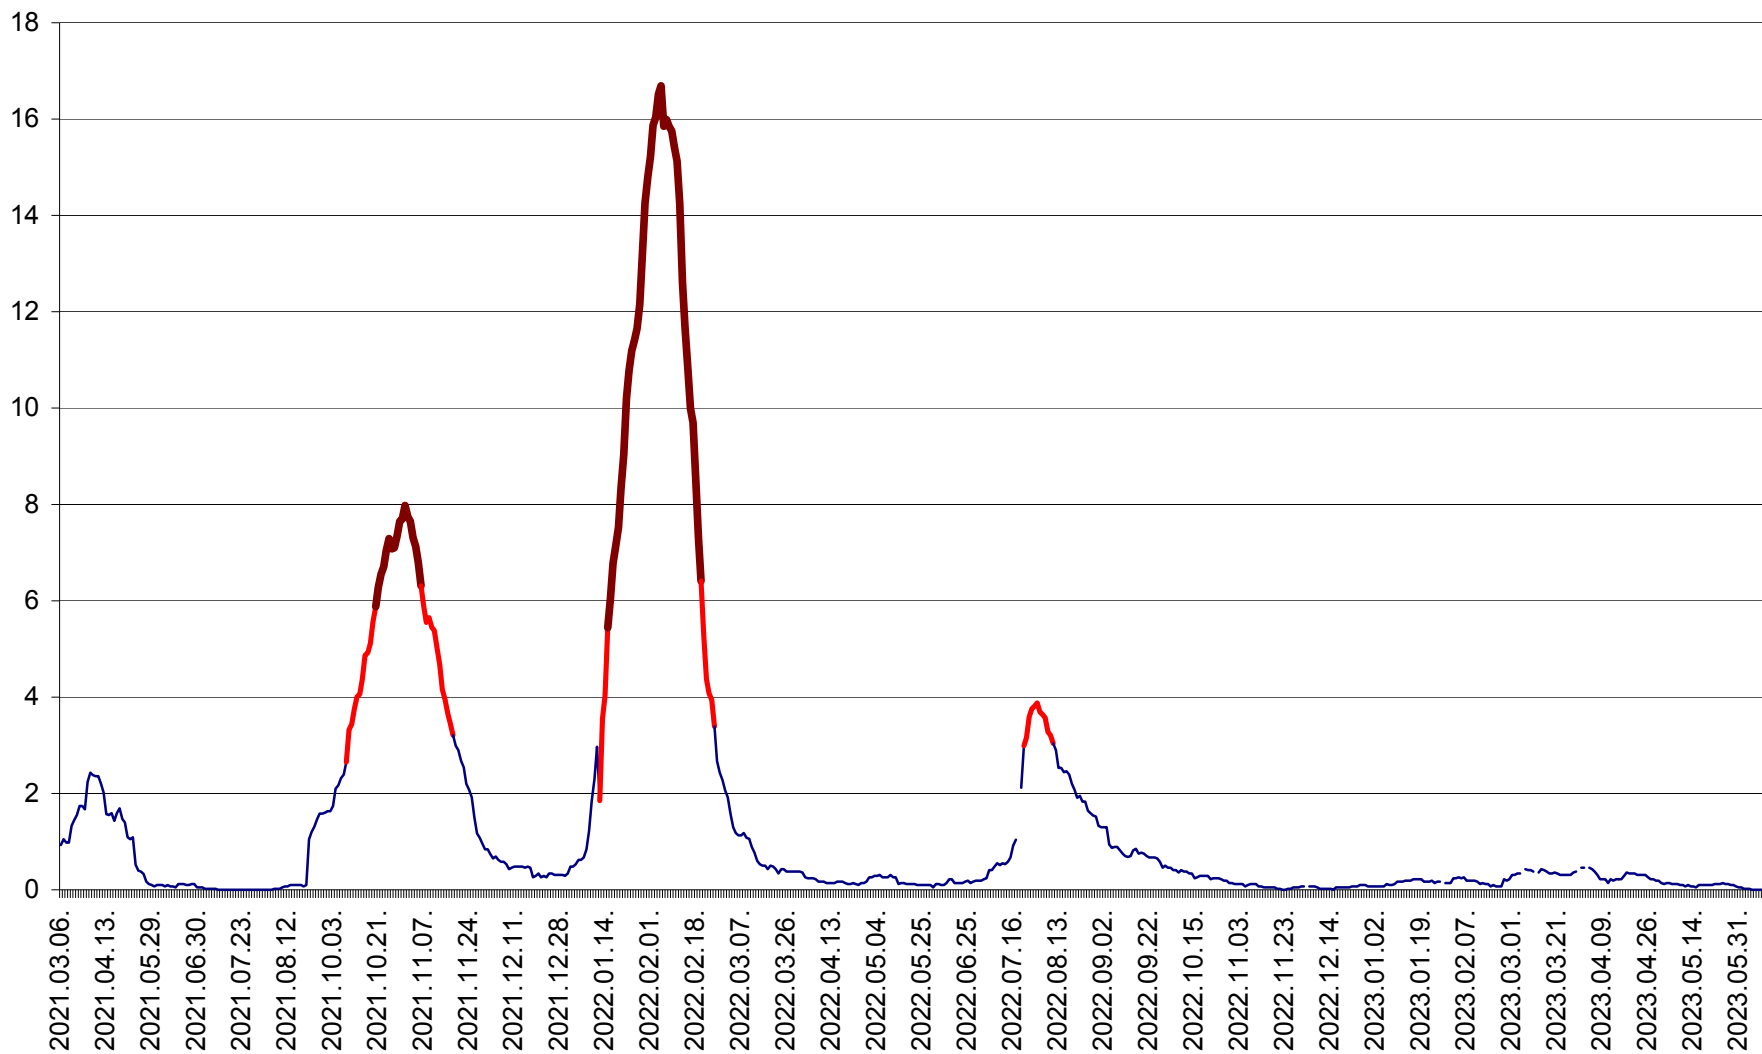

LELICENI - Evolutia incidentei cumulate pe 14 zile la ‰ de locuitori
2021.03.07. - 2023.06.10.

LUETA - Evolutia incidentei cumulate pe 14 zile la ‰ de locuitori
2021.03.07. - 2023.06.10.

LUNCA DE JOS - Evolutia incidentei cumulate pe 14 zile la ‰ de locuitori
2021.03.07. - 2023.06.10.

LUNCA DE SUS - Evolutia incidentei cumulate pe 14 zile la ‰ de locuitori
2021.03.07. - 2023.06.10.

LUPENI - Evolutia incidentei cumulate pe 14 zile la ‰ de locuitori
2021.03.07. - 2023.06.10.

MĂDĂRAȘ - Evolutia incidentei cumulate pe 14 zile la ‰ de locuitori
2021.03.07. - 2023.06.10.

MĂRTINIȘ - Evolutia incidentei cumulate pe 14 zile la ‰ de locuitori
2021.03.07. - 2023.06.10.

MEREȘTI - Evolutia incidentei cumulate pe 14 zile la ‰ de locuitori
2021.03.07. - 2023.06.10.

MUNICIPIUL MIERCUREA-CIUC - Evolutia incidentei cumulate pe 14 zile la ‰ de locuitori
2021.03.07. - 2023.06.10.