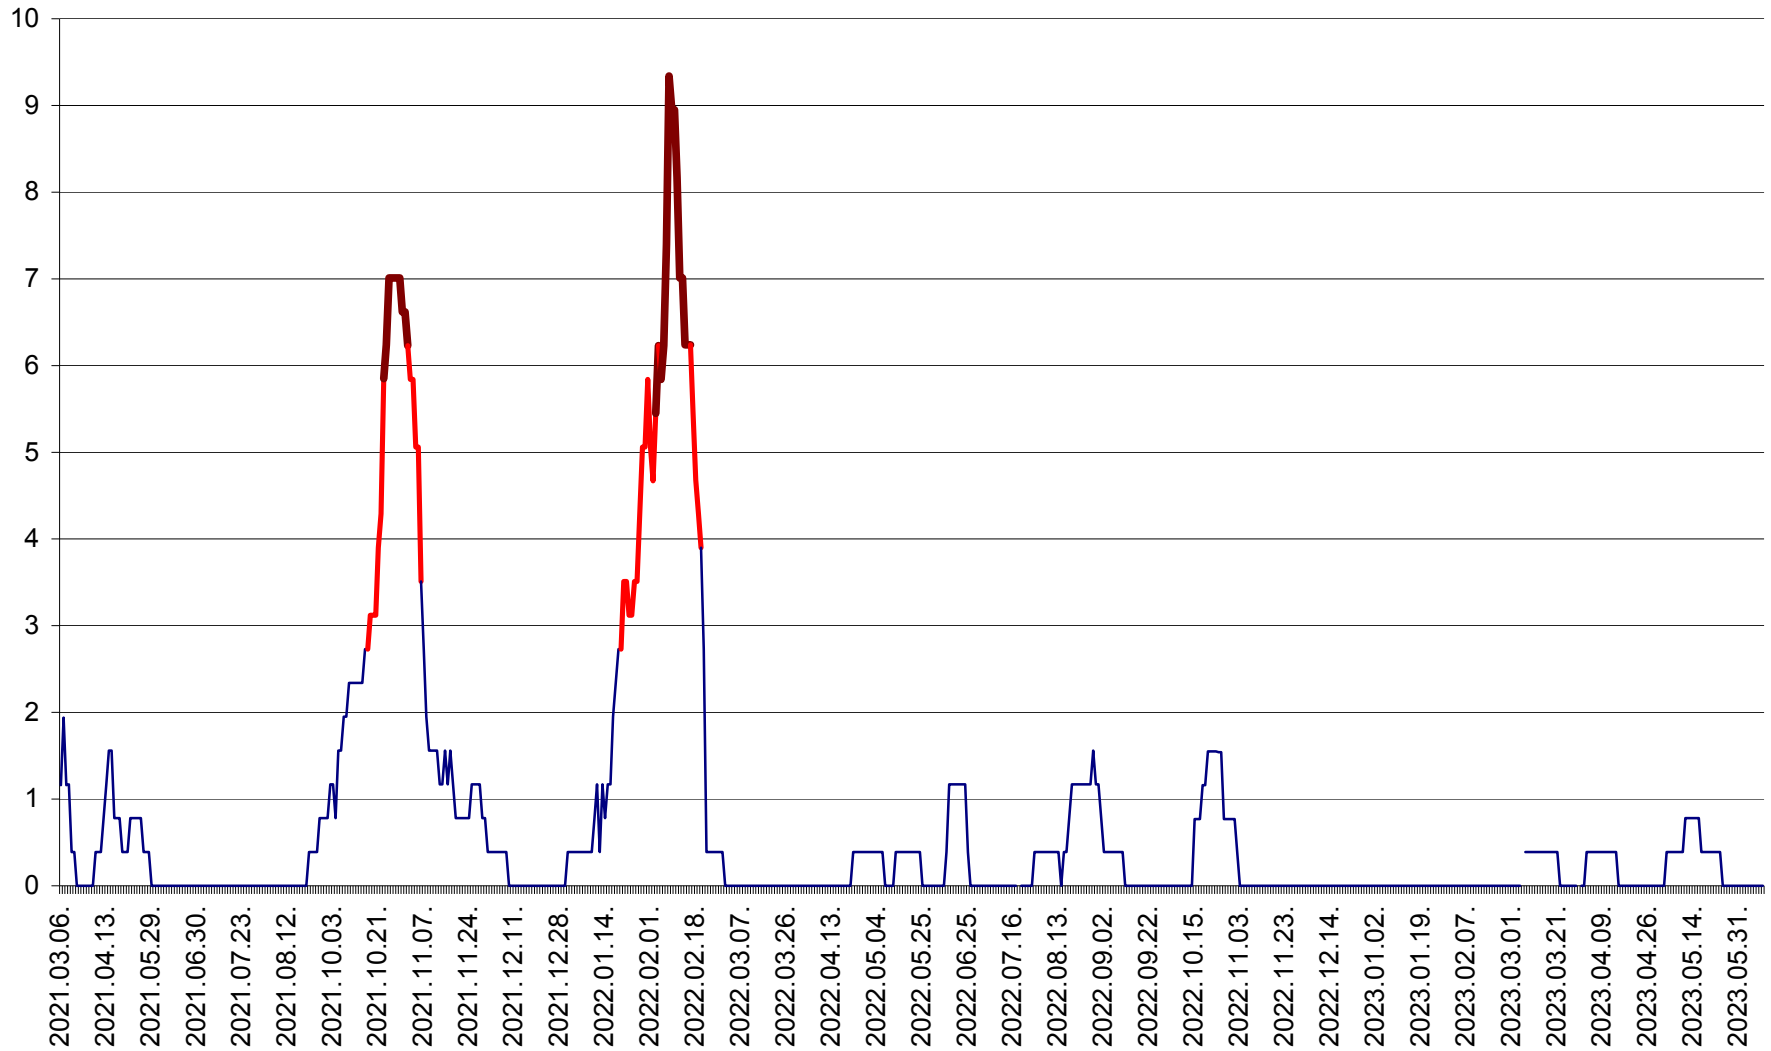

MUNICIPIUL TOPLIȚA - Evolutia incidentei cumulate pe 14 zile la ‰ de locuitori
2021.03.07. - 2023.06.10.

TOMEȘTI - Evolutia incidentei cumulate pe 14 zile la ‰ de locuitori
2021.03.07. - 2023.06.10.