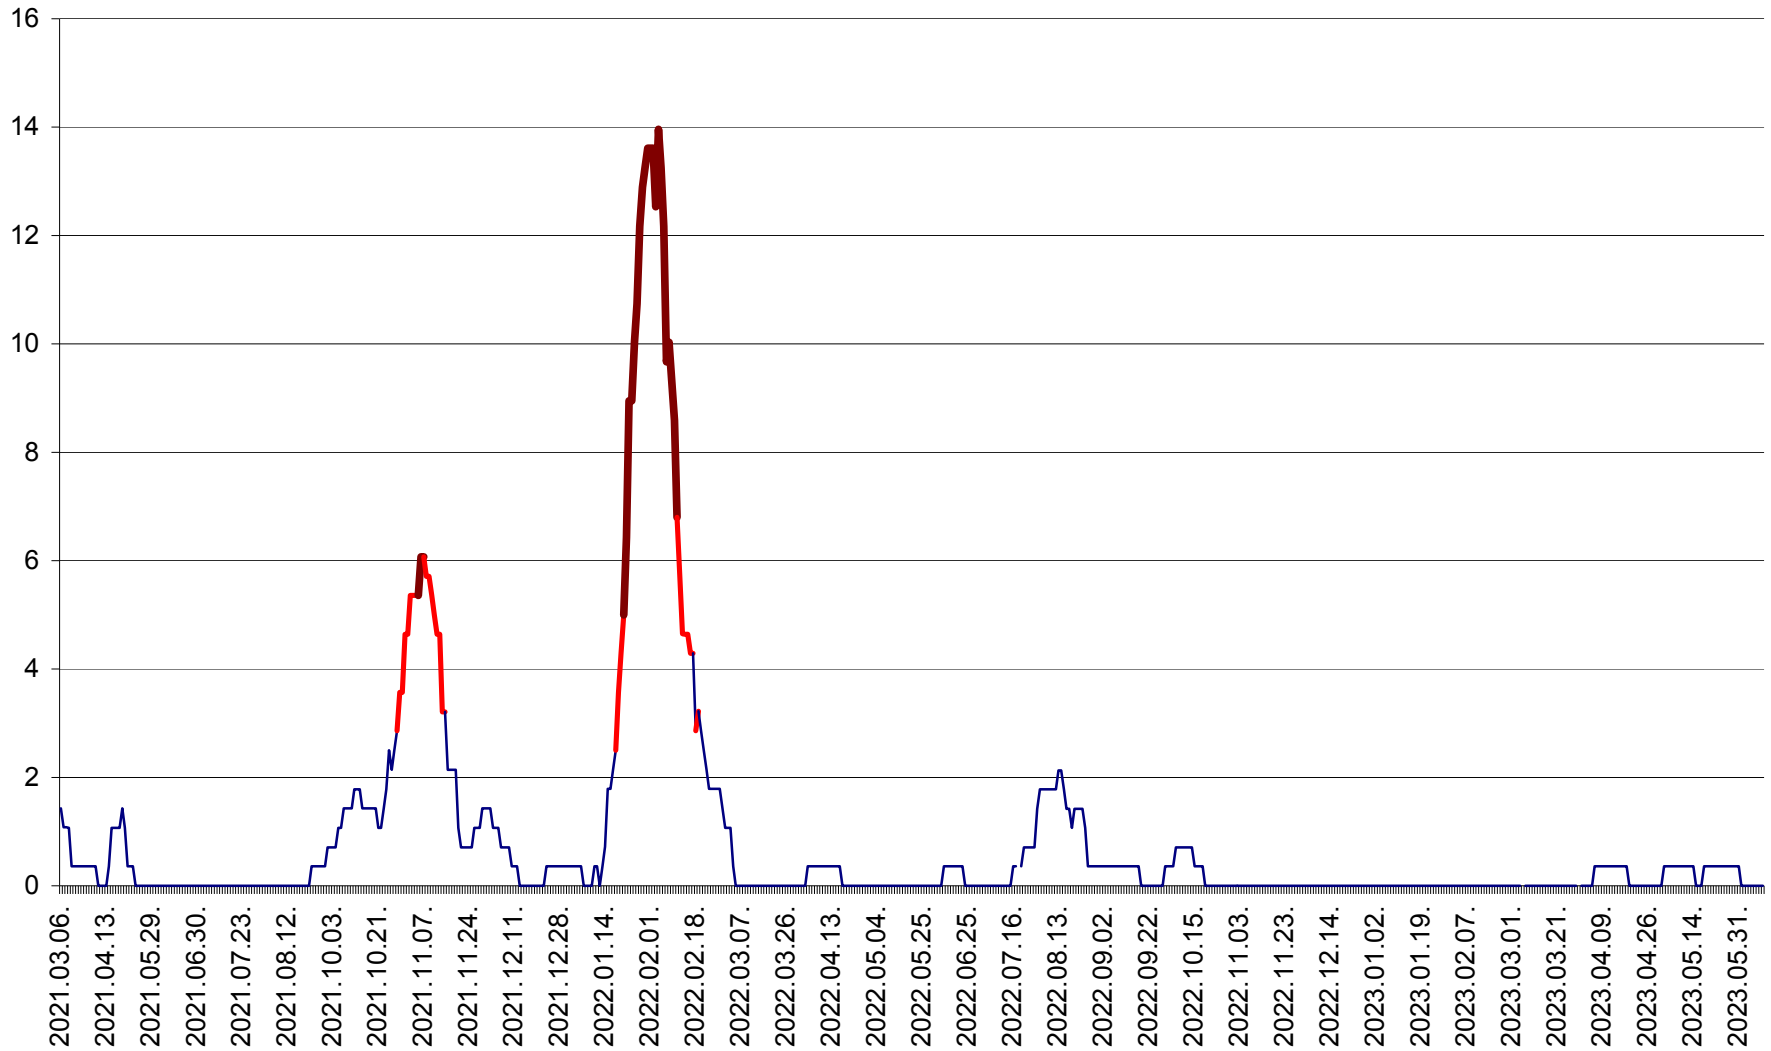

ȘIMONEȘTI - Evolutia incidentei cumulate pe 14 zile la ‰ de locuitori
2021.03.07. - 2023.06.10.

SICULENI - Evolutia incidentei cumulate pe 14 zile la ‰ de locuitori
2021.03.07. - 2023.06.10.