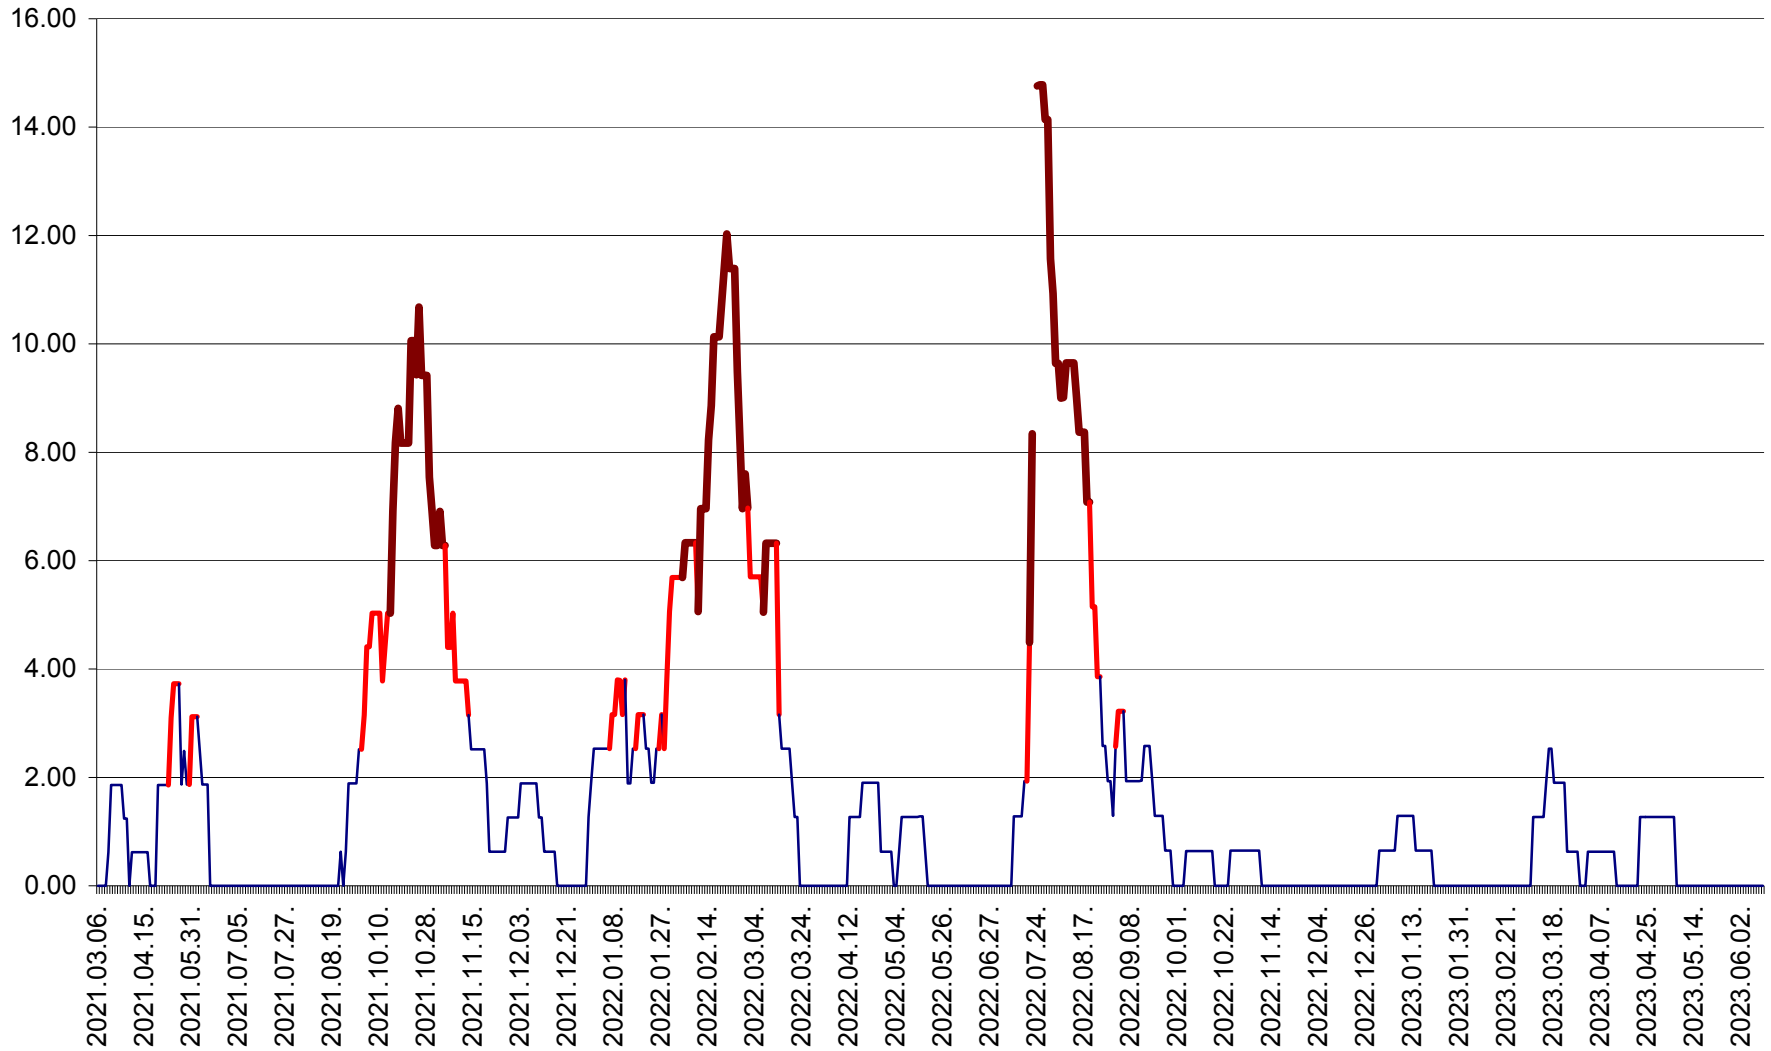

ATID - Evolutia incidentei cumulate pe 14 zile la ‰ de locuitori
2021.03.07. - 2023.06.10.

AVRĂMEȘTI - Evolutia incidentei cumulate pe 14 zile la ‰ de locuitori
2021.03.07. - 2023.06.10.

ORAȘ BĂILE TUȘNAD - Evolutia incidentei cumulate pe 14 zile la ‰ de locuitori
2021.03.07. - 2023.06.10.

ORAȘ BĂLAN - Evoluția incidenței cumulate pe 14 zile la ‰ de locuitori
2021.03.07. - 2023.06.10.

BILBOR - Evolutia incidentei cumulate pe 14 zile la ‰ de locuitori
2021.03.07. - 2023.06.10.

ORAȘ BORSEC - Evolutia incidentei cumulate pe 14 zile la ‰ de locuitori
2021.03.07. - 2023.06.10.

BRĂDEȘTI - Evoluția incidenței cumulate pe 14 zile la ‰ de locuitori
2021.03.07. - 2023.06.10.

CĂPÂLNIȚA - Evoluția incidenței cumulate pe 14 zile la ‰ de locuitori
2021.03.07. - 2023.06.10.

CÂRȚA - Evolutia incidentei cumulate pe 14 zile la ‰ de locuitori
2021.03.07. - 2023.06.10.