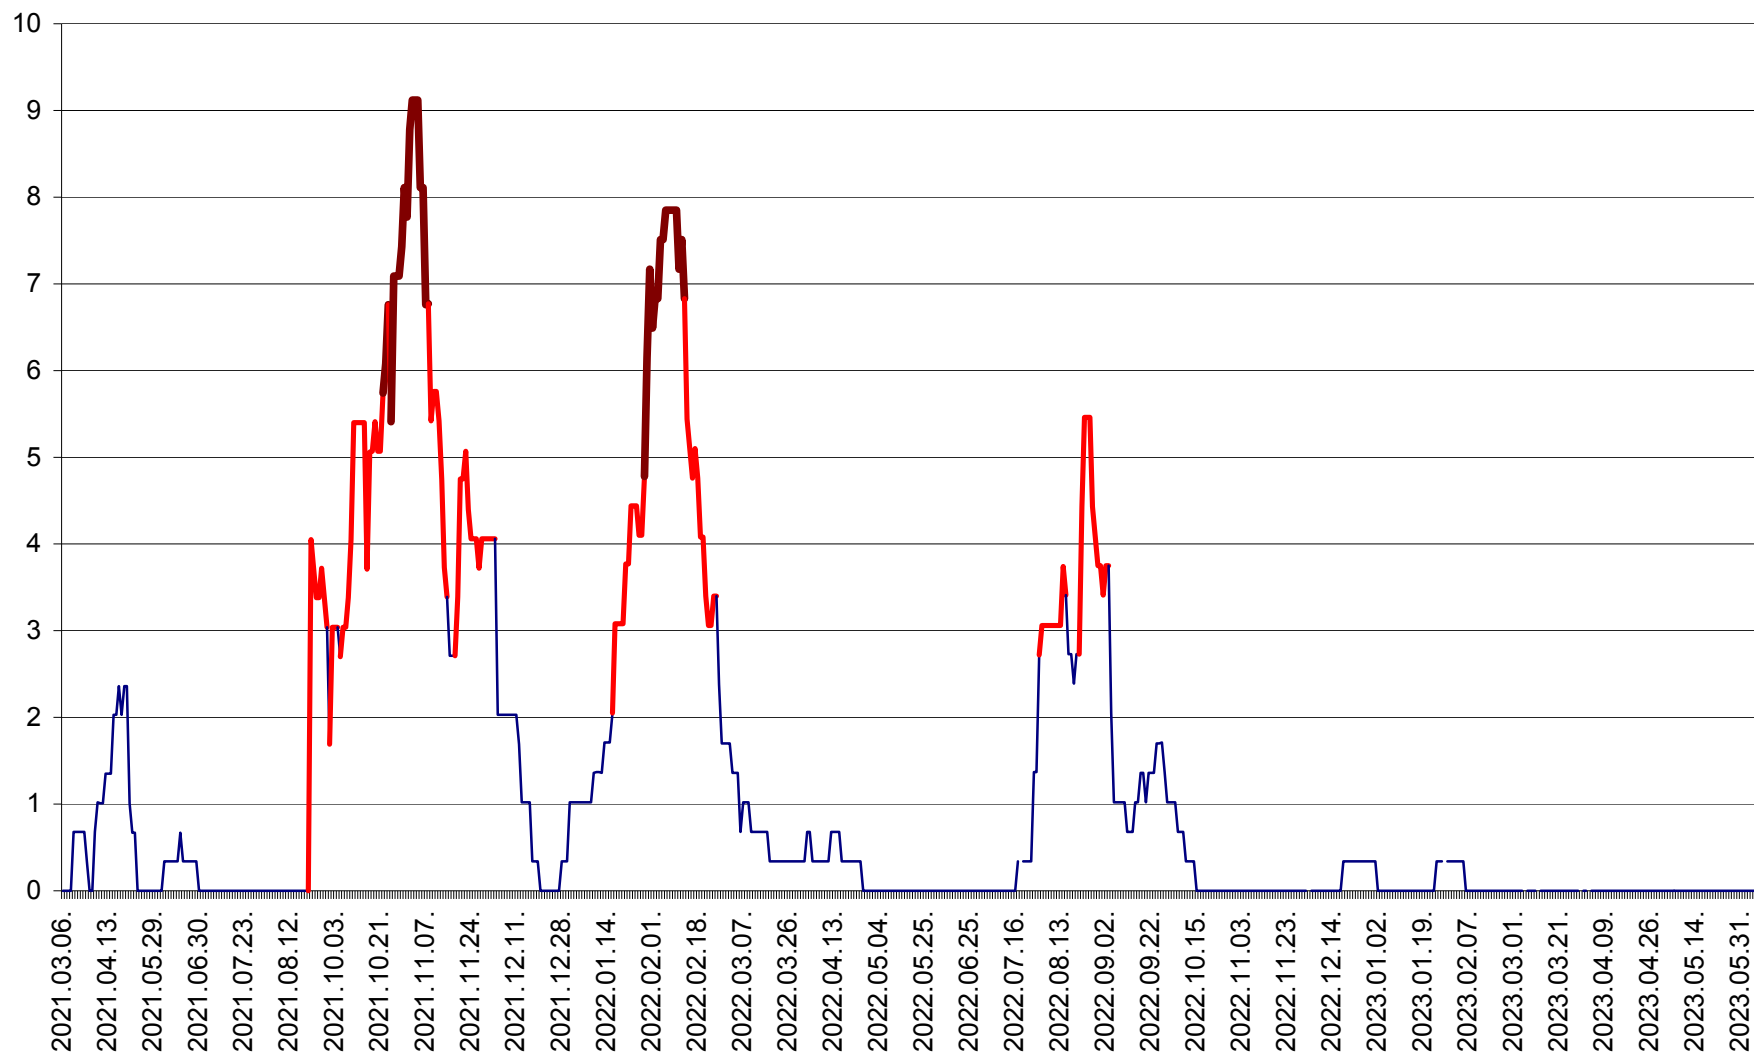

LELICENI - Evolutia incidentei cumulate pe 14 zile la ‰ de locuitori
2021.03.07. - 2023.06.10.

LUETA - Evolutia incidentei cumulate pe 14 zile la ‰ de locuitori
2021.03.07. - 2023.06.10.

LUNCA DE JOS - Evolutia incidentei cumulate pe 14 zile la ‰ de locuitori
2021.03.07. - 2023.06.10.

LUNCA DE SUS - Evolutia incidentei cumulate pe 14 zile la ‰ de locuitori
2021.03.07. - 2023.06.10.

LUPENI - Evolutia incidentei cumulate pe 14 zile la ‰ de locuitori
2021.03.07. - 2023.06.10.

MĂDĂRAȘ - Evolutia incidentei cumulate pe 14 zile la ‰ de locuitori
2021.03.07. - 2023.06.10.

MĂRTINIȘ - Evolutia incidentei cumulate pe 14 zile la ‰ de locuitori
2021.03.07. - 2023.06.10.

MEREȘTI - Evolutia incidentei cumulate pe 14 zile la ‰ de locuitori
2021.03.07. - 2023.06.10.

MUNICIPIUL MIERCUREA-CIUC - Evolutia incidentei cumulate pe 14 zile la ‰ de locuitori
2021.03.07. - 2023.06.10.