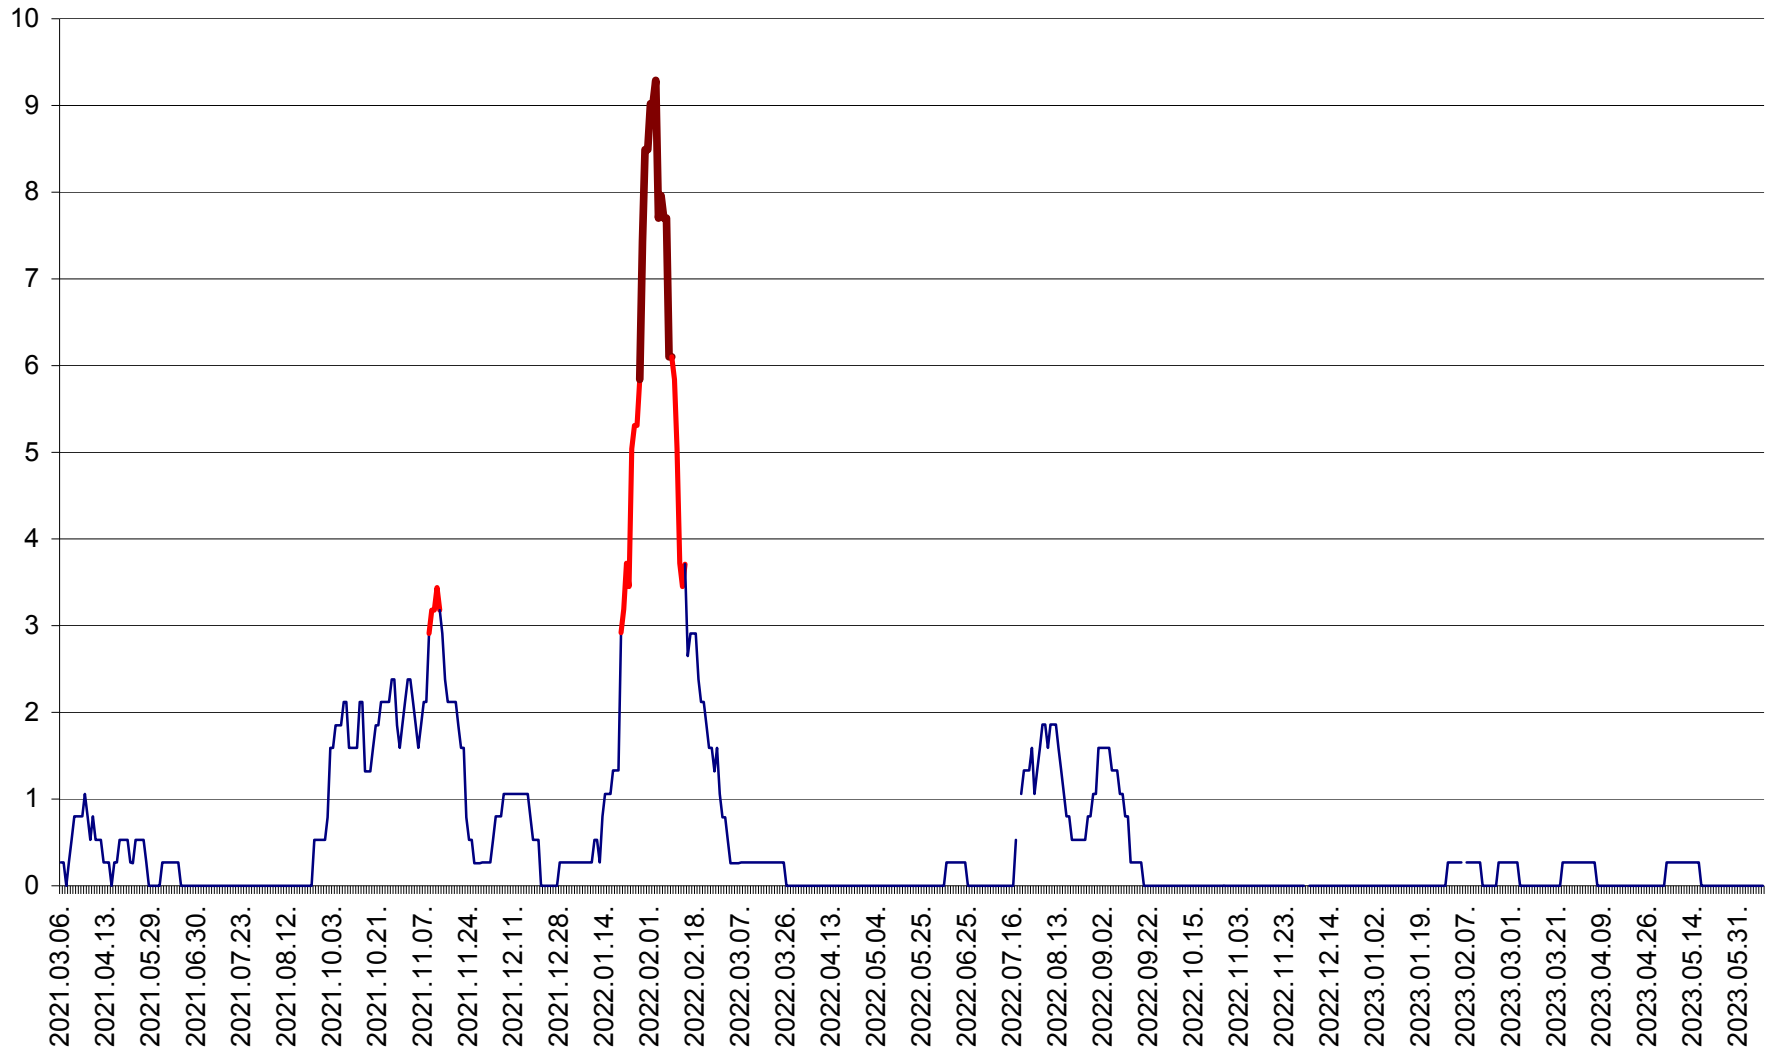

ORAȘ CRISTURU SECUIESC - Evolutia incidentei cumulate pe 14 zile la ‰ de locuitori
2021.03.07. - 2023.06.10.

DĂNEȘTI - Evolutia incidentei cumulate pe 14 zile la ‰ de locuitori
2021.03.07. - 2023.06.10.

DÂRJIU - Evolutia incidentei cumulate pe 14 zile la ‰ de locuitori
2021.03.07. - 2023.06.10.

DEALU - Evolutia incidentei cumulate pe 14 zile la ‰ de locuitori
2021.03.07. - 2023.06.10.

DITRĂU - Evolutia incidentei cumulate pe 14 zile la ‰ de locuitori
2021.03.07. - 2023.06.10.

FELICENI - Evolutia incidentei cumulate pe 14 zile la ‰ de locuitori
2021.03.07. - 2023.06.10.

FRUMOASA - Evolutia incidentei cumulate pe 14 zile la ‰ de locuitori
2021.03.07. - 2023.06.10.

GĂLĂUȚAȘ - Evoluția incidenței cumulate pe 14 zile la ‰ de locuitori
2021.03.07. - 2023.06.10.