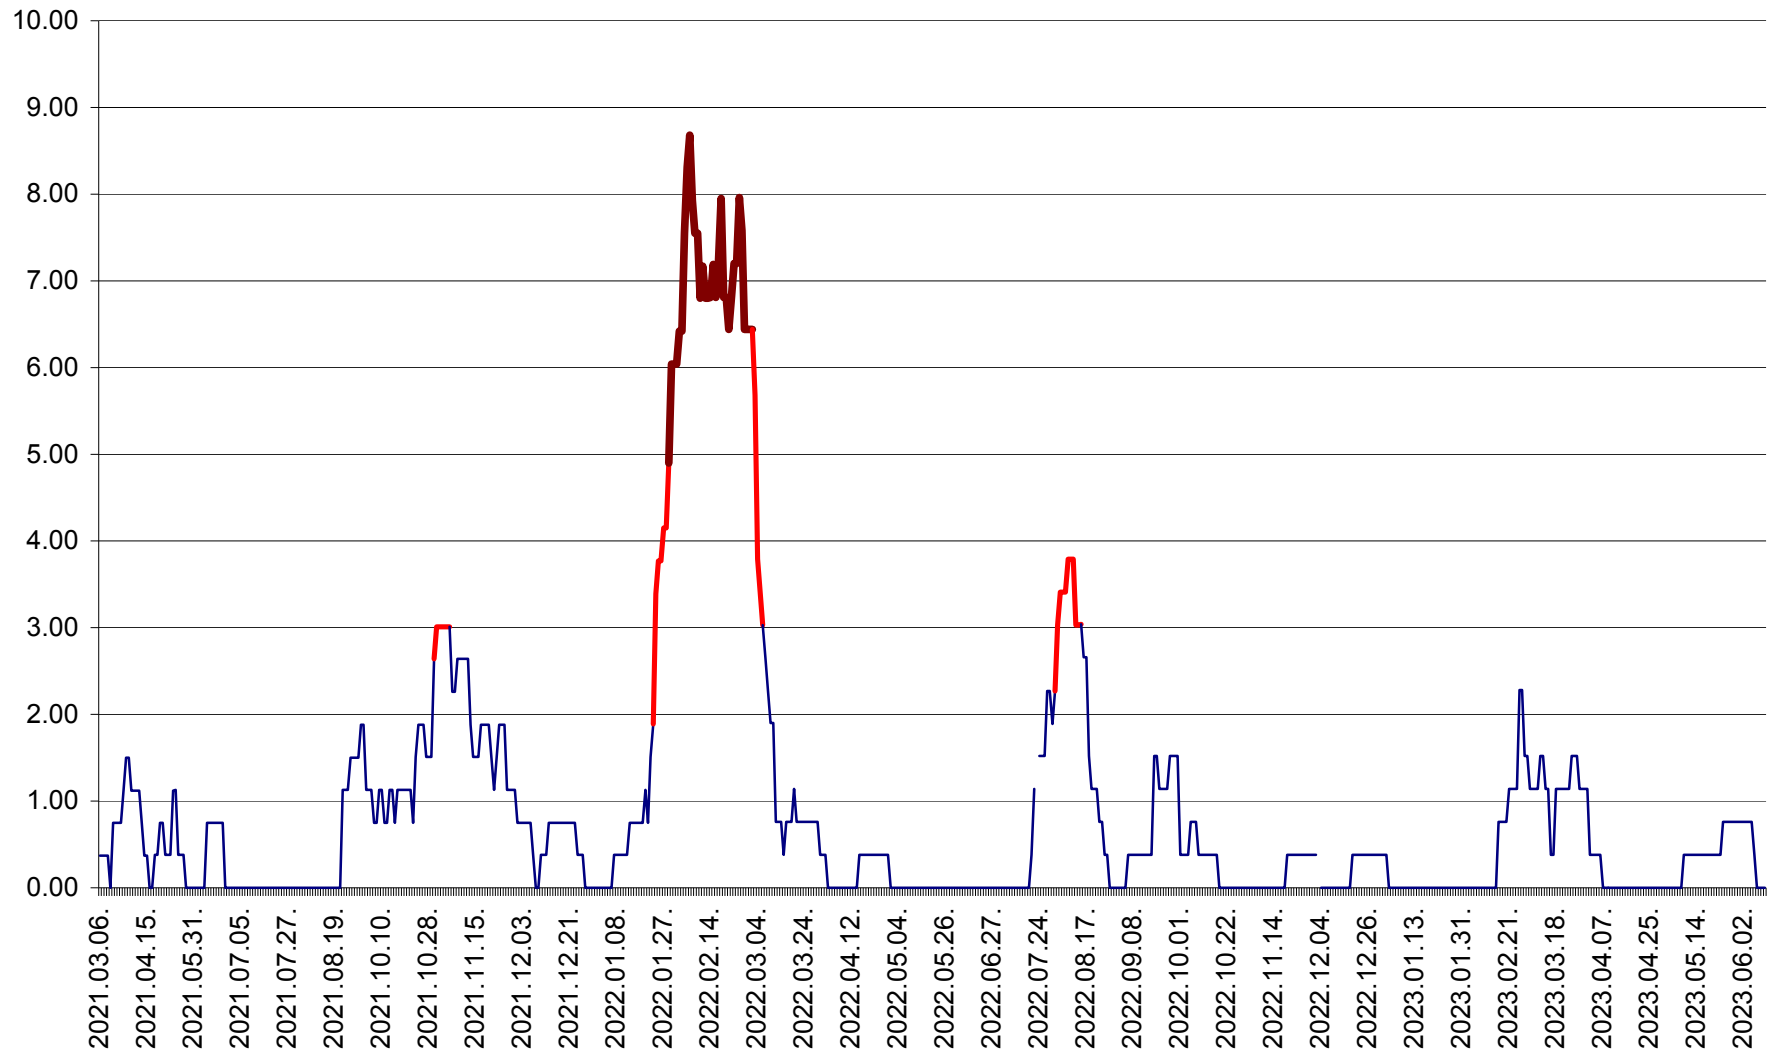

ATID - Evolutia incidentei cumulate pe 14 zile la ‰ de locuitori
2021.03.07. - 2023.06.10.

AVRĂMEȘTI - Evolutia incidentei cumulate pe 14 zile la ‰ de locuitori
2021.03.07. - 2023.06.10.

ORAȘ BĂILE TUȘNAD - Evolutia incidentei cumulate pe 14 zile la ‰ de locuitori
2021.03.07. - 2023.06.10.

ORAȘ BĂLAN - Evoluția incidenței cumulate pe 14 zile la ‰ de locuitori
2021.03.07. - 2023.06.10.

BILBOR - Evolutia incidentei cumulate pe 14 zile la ‰ de locuitori
2021.03.07. - 2023.06.10.

ORAȘ BORSEC - Evolutia incidentei cumulate pe 14 zile la ‰ de locuitori
2021.03.07. - 2023.06.10.

BRĂDEȘTI - Evoluția incidenței cumulate pe 14 zile la ‰ de locuitori
2021.03.07. - 2023.06.10.

CĂPÂLNIȚA - Evoluția incidenței cumulate pe 14 zile la ‰ de locuitori
2021.03.07. - 2023.06.10.

CÂRȚA - Evolutia incidentei cumulate pe 14 zile la ‰ de locuitori
2021.03.07. - 2023.06.10.