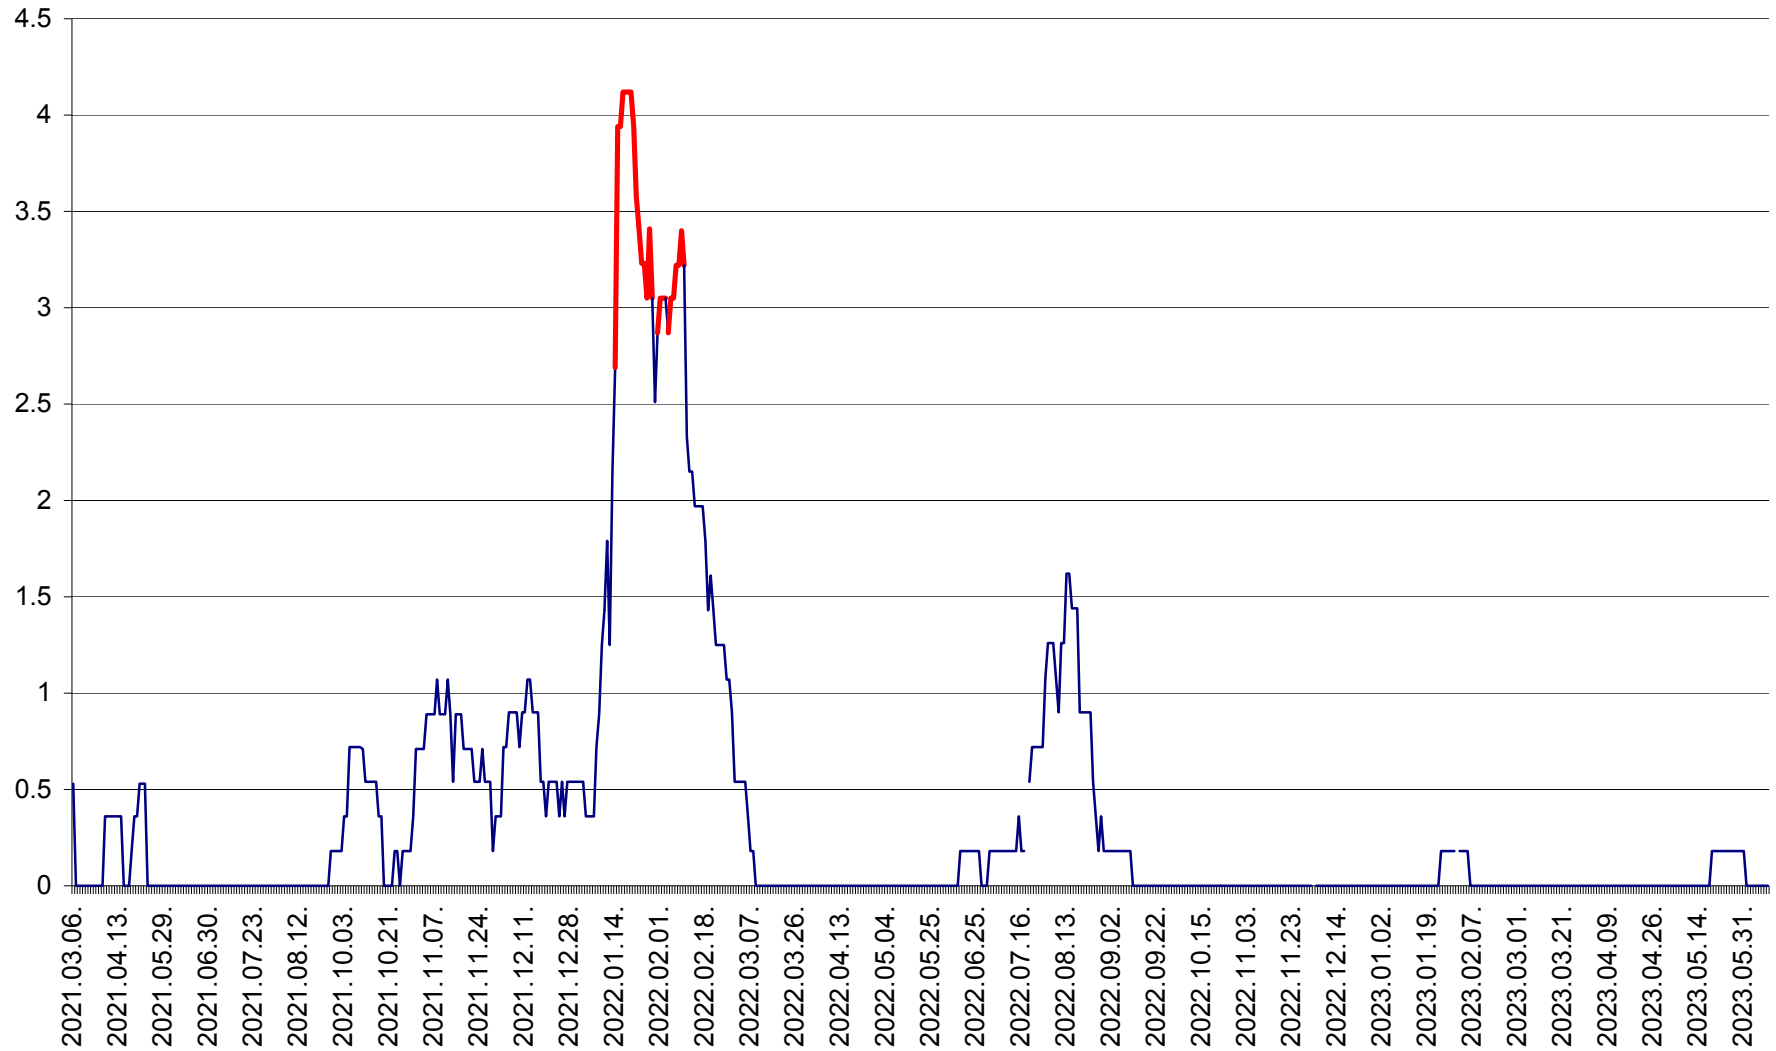

FELICENI - Evolutia incidentei cumulate pe 14 zile la ‰ de locuitori
2021.03.07. - 2023.06.10.

FRUMOASA - Evolutia incidentei cumulate pe 14 zile la ‰ de locuitori
2021.03.07. - 2023.06.10.

GĂLĂUȚAȘ - Evoluția incidenței cumulate pe 14 zile la ‰ de locuitori
2021.03.07. - 2023.06.10.

MUNICIPIUL GHEORGHENI - Evolutia incidentei cumulate pe 14 zile la % de locuitori
2021.03.07. - 2023.06.10.

JOSENI - Evolutia incidentei cumulate pe 14 zile la ‰ de locuitori
2021.03.07. - 2023.06.10.

LĂZAREA - Evolutia incidentei cumulate pe 14 zile la % de locuitori
2021.03.07. - 2023.06.10.

LELICENI - Evolutia incidentei cumulate pe 14 zile la ‰ de locuitori
2021.03.07. - 2023.06.10.

LUETA - Evolutia incidentei cumulate pe 14 zile la ‰ de locuitori
2021.03.07. - 2023.06.10.

LUNCA DE JOS - Evolutia incidentei cumulate pe 14 zile la ‰ de locuitori
2021.03.07. - 2023.06.10.