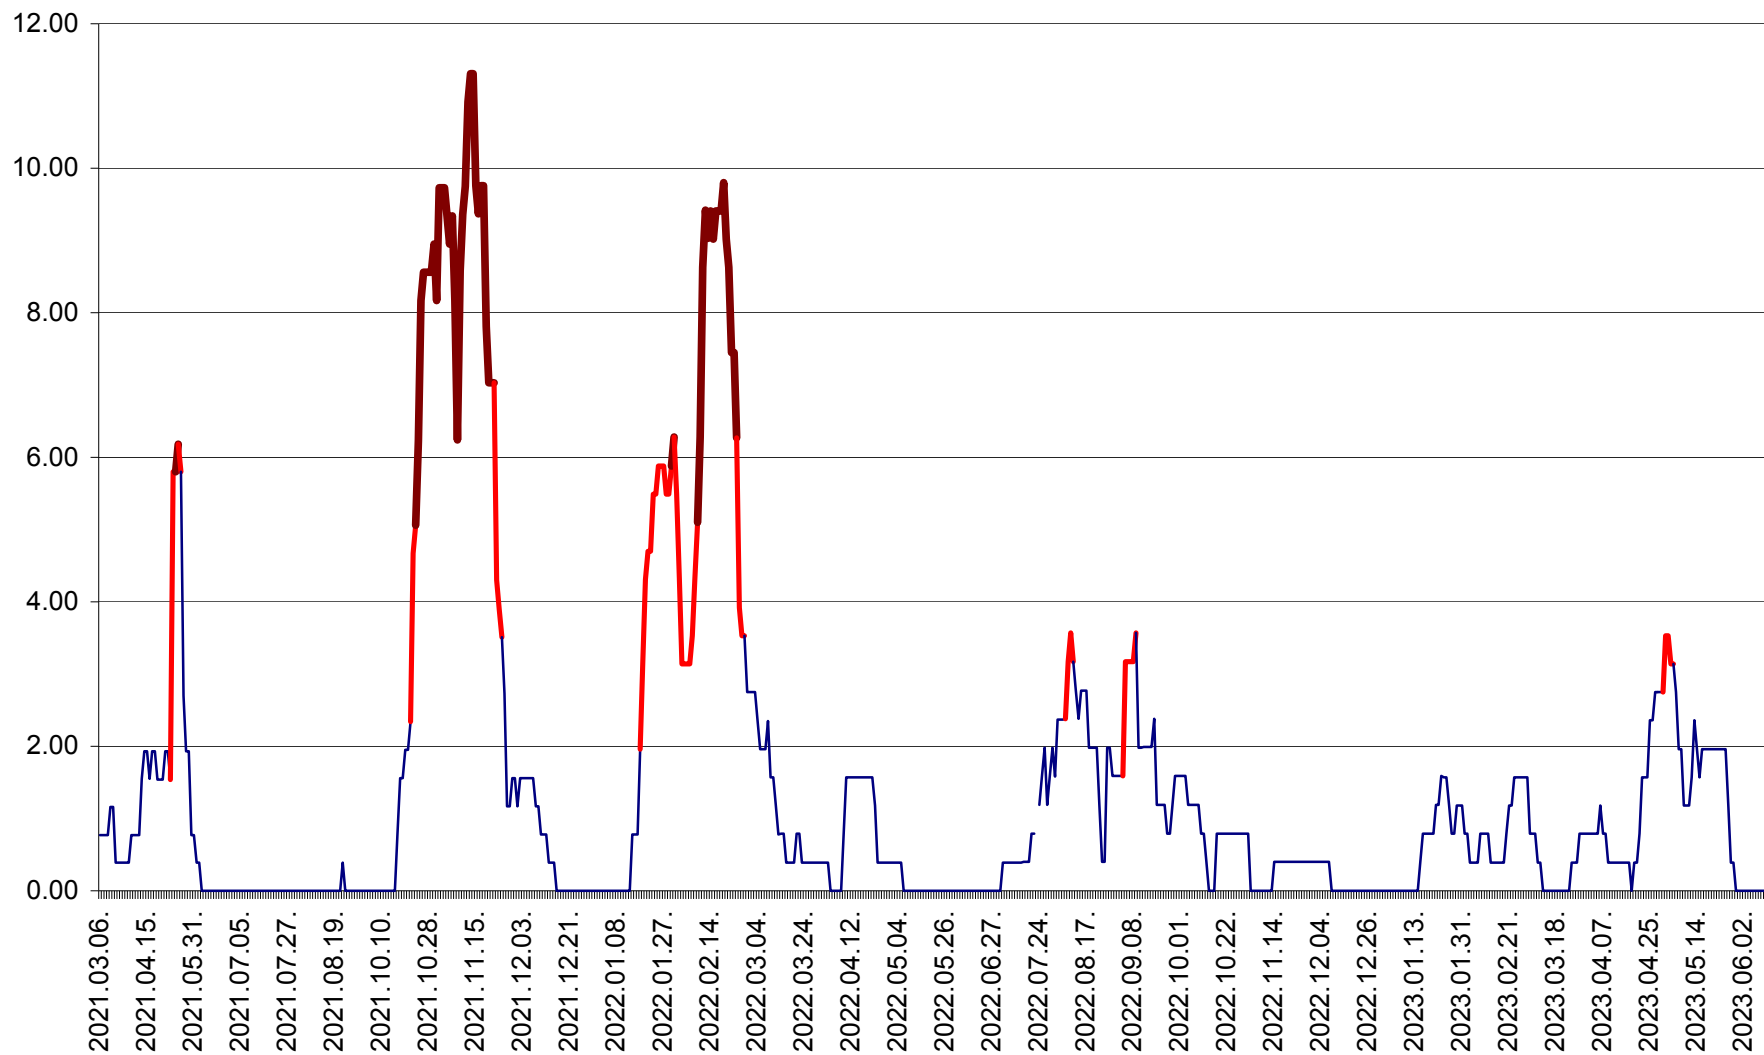

ATID - Evolutia incidentei cumulate pe 14 zile la ‰ de locuitori
2021.03.07. - 2023.06.10.

AVRĂMEȘTI - Evolutia incidentei cumulate pe 14 zile la ‰ de locuitori
2021.03.07. - 2023.06.10.

ORAȘ BĂILE TUȘNAD - Evolutia incidentei cumulate pe 14 zile la ‰ de locuitori
2021.03.07. - 2023.06.10.

ORAȘ BĂLAN - Evoluția incidenței cumulate pe 14 zile la ‰ de locuitori
2021.03.07. - 2023.06.10.

BILBOR - Evolutia incidentei cumulate pe 14 zile la ‰ de locuitori
2021.03.07. - 2023.06.10.

ORAȘ BORSEC - Evolutia incidentei cumulate pe 14 zile la ‰ de locuitori
2021.03.07. - 2023.06.10.

BRĂDEȘTI - Evoluția incidenței cumulate pe 14 zile la ‰ de locuitori
2021.03.07. - 2023.06.10.

CĂPÂLNIȚA - Evoluția incidenței cumulate pe 14 zile la ‰ de locuitori
2021.03.07. - 2023.06.10.

CÂRȚA - Evolutia incidentei cumulate pe 14 zile la ‰ de locuitori
2021.03.07. - 2023.06.10.