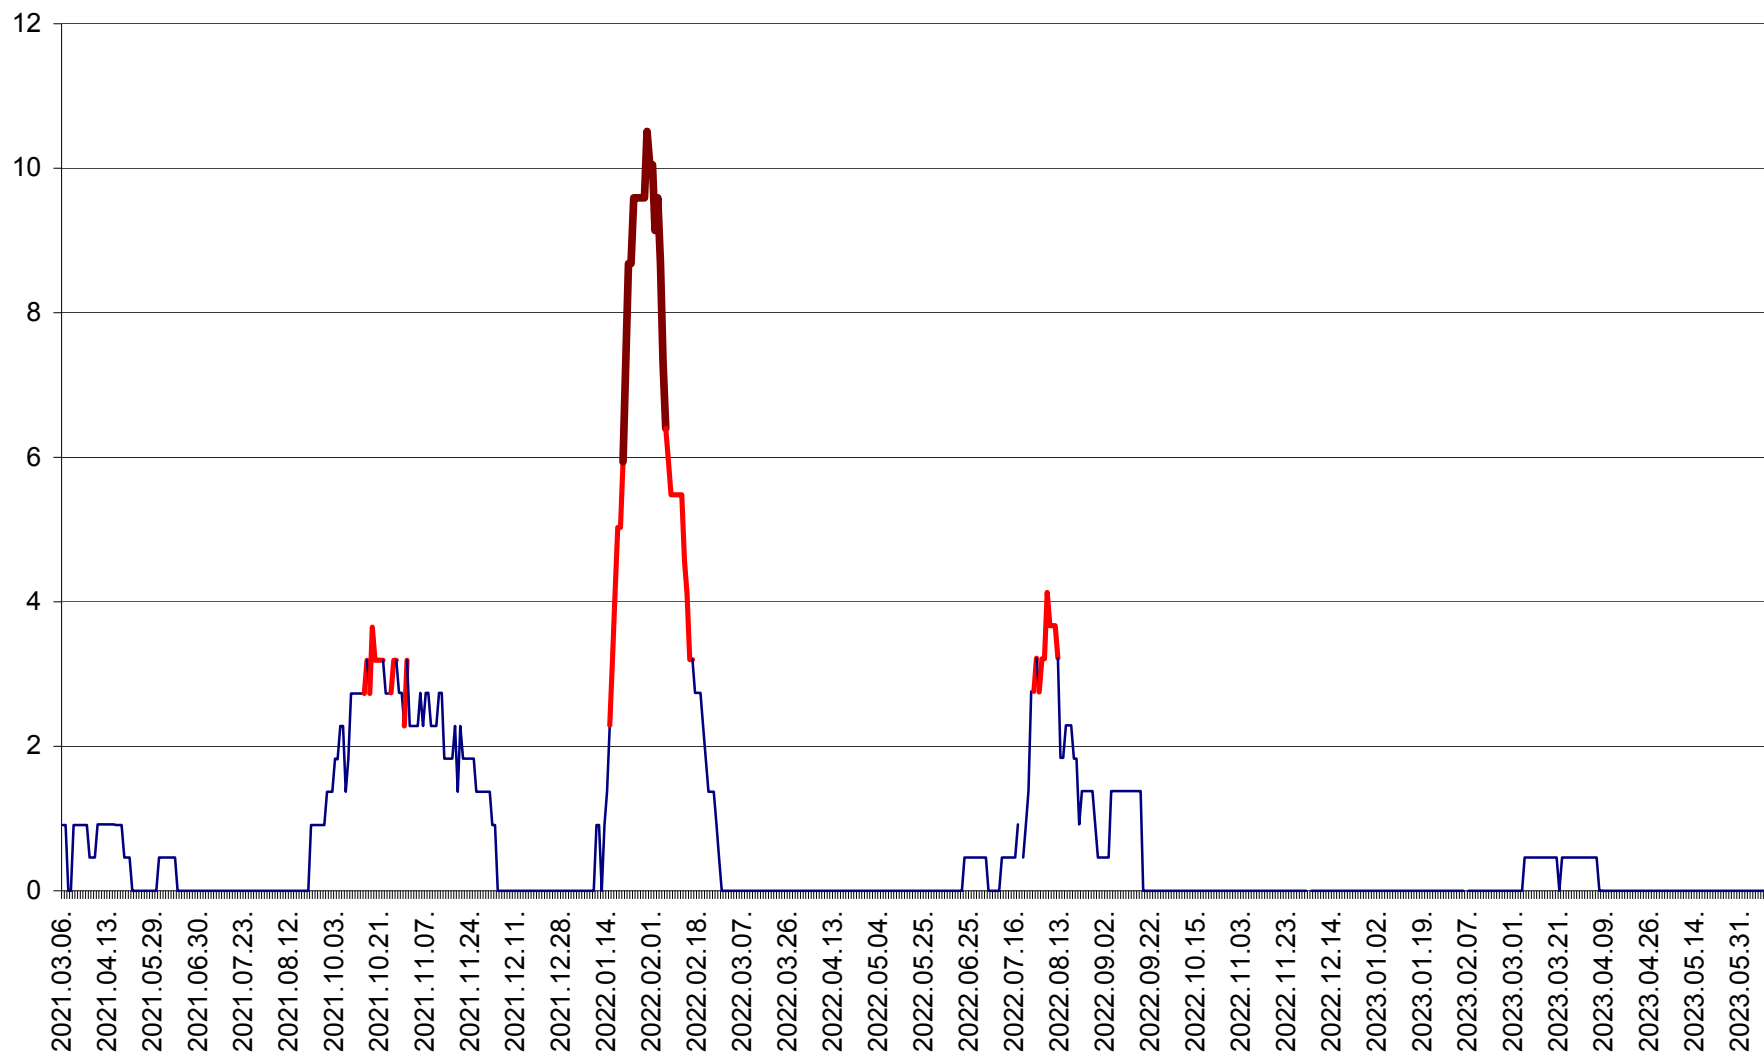

CICEU - Evolutia incidentei cumulate pe 14 zile la ‰ de locuitori
2021.03.07. - 2023.06.10.

CIUCSÂNGEORGIU - Evolutia incidentei cumulate pe 14 zile la ‰ de locuitori
2021.03.07. - 2023.06.10.

CIUMANI - Evolutia incidentei cumulate pe 14 zile la ‰ de locuitori
2021.03.07. - 2023.06.10.

CORBU - Evolutia incidentei cumulate pe 14 zile la ‰ de locuitori
2021.03.07. - 2023.06.10.

CORUND - Evolutia incidentei cumulate pe 14 zile la ‰ de locuitori
2021.03.07. - 2023.06.10.

COZMENI - Evolutia incidentei cumulate pe 14 zile la ‰ de locuitori
2021.03.07. - 2023.06.10.

ORAȘ CRISTURU SECUIESC - Evolutia incidentei cumulate pe 14 zile la ‰ de locuitori
2021.03.07. - 2023.06.10.

DĂNEȘTI - Evolutia incidentei cumulate pe 14 zile la ‰ de locuitori
2021.03.07. - 2023.06.10.

DÂRJIU - Evolutia incidentei cumulate pe 14 zile la ‰ de locuitori
2021.03.07. - 2023.06.10.

DEALU - Evolutia incidentei cumulate pe 14 zile la ‰ de locuitori
2021.03.07. - 2023.06.10.

DITRĂU - Evolutia incidentei cumulate pe 14 zile la ‰ de locuitori
2021.03.07. - 2023.06.10.