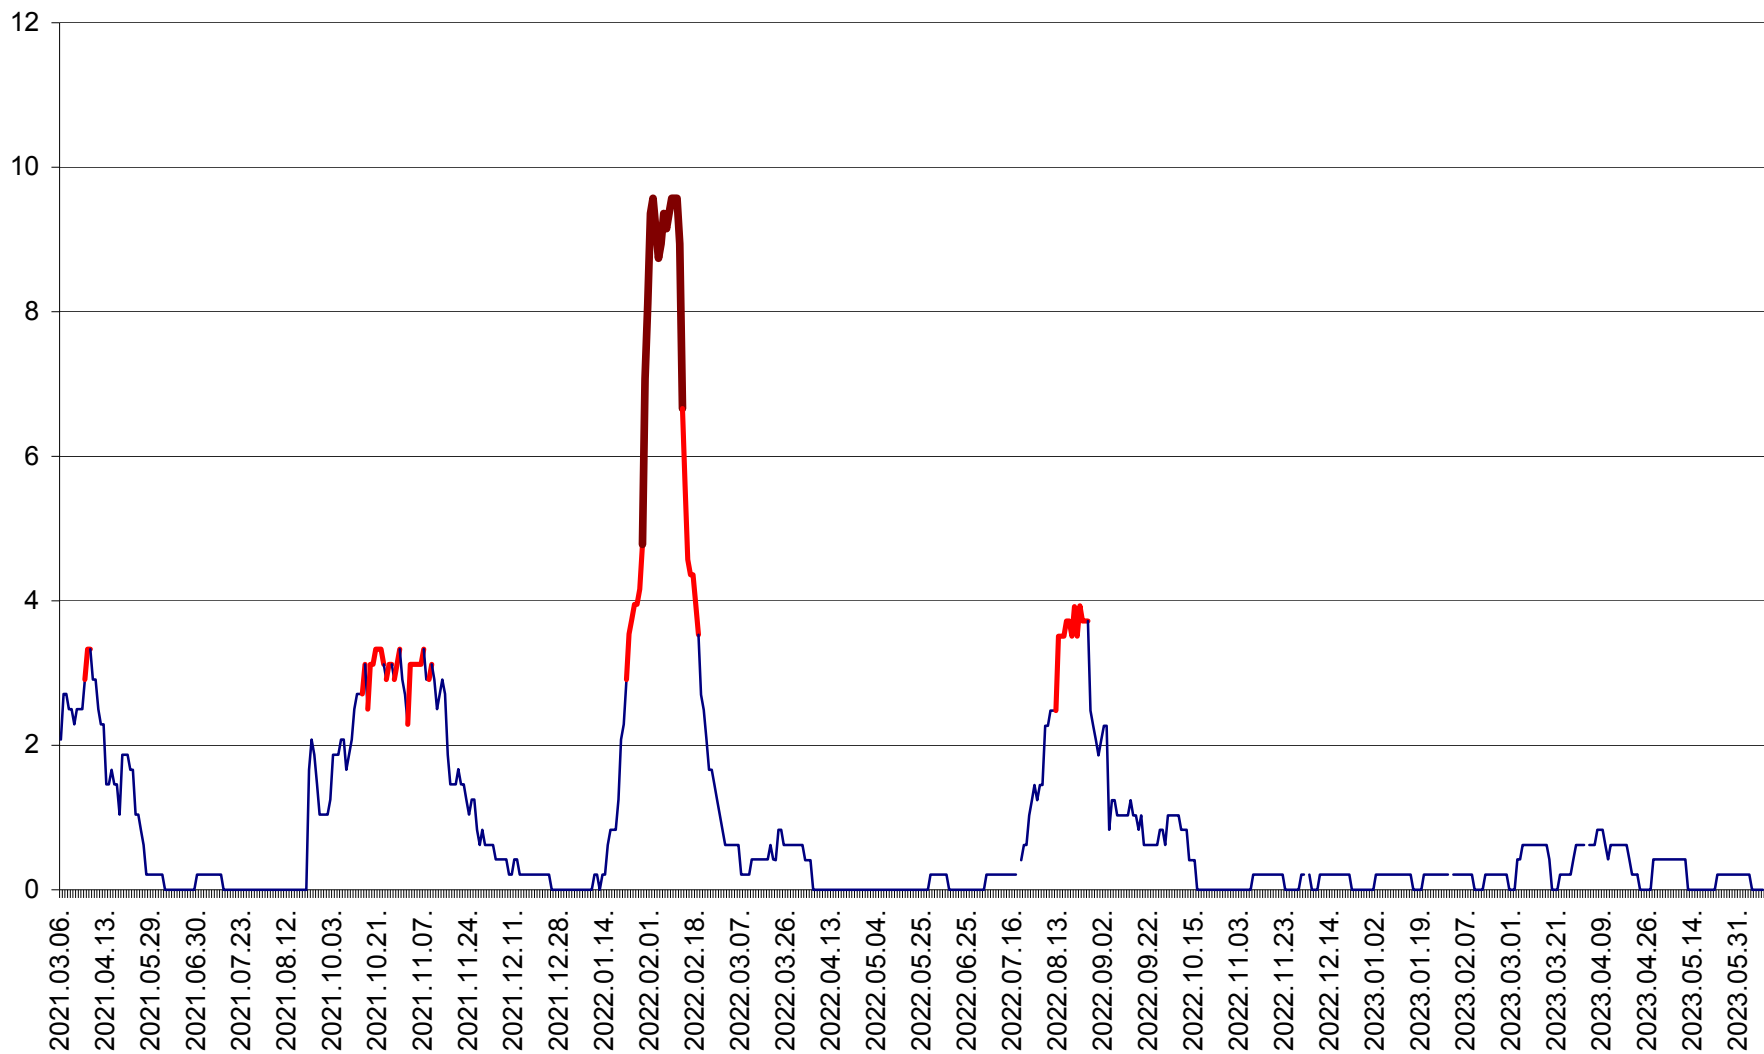

MUNICIPIUL GHEORGHENI - Evolutia incidentei cumulate pe 14 zile la % de locuitori
2021.03.07. - 2023.06.10.

JOSENI - Evolutia incidentei cumulate pe 14 zile la ‰ de locuitori
2021.03.07. - 2023.06.10.

LĂZAREA - Evolutia incidentei cumulate pe 14 zile la % de locuitori
2021.03.07. - 2023.06.10.

LELICENI - Evolutia incidentei cumulate pe 14 zile la ‰ de locuitori
2021.03.07. - 2023.06.10.

LUETA - Evolutia incidentei cumulate pe 14 zile la ‰ de locuitori
2021.03.07. - 2023.06.10.

LUNCA DE JOS - Evolutia incidentei cumulate pe 14 zile la ‰ de locuitori
2021.03.07. - 2023.06.10.

LUNCA DE SUS - Evolutia incidentei cumulate pe 14 zile la ‰ de locuitori
2021.03.07. - 2023.06.10.

LUPENI - Evolutia incidentei cumulate pe 14 zile la ‰ de locuitori
2021.03.07. - 2023.06.10.

MĂDĂRAȘ - Evolutia incidentei cumulate pe 14 zile la ‰ de locuitori
2021.03.07. - 2023.06.10.