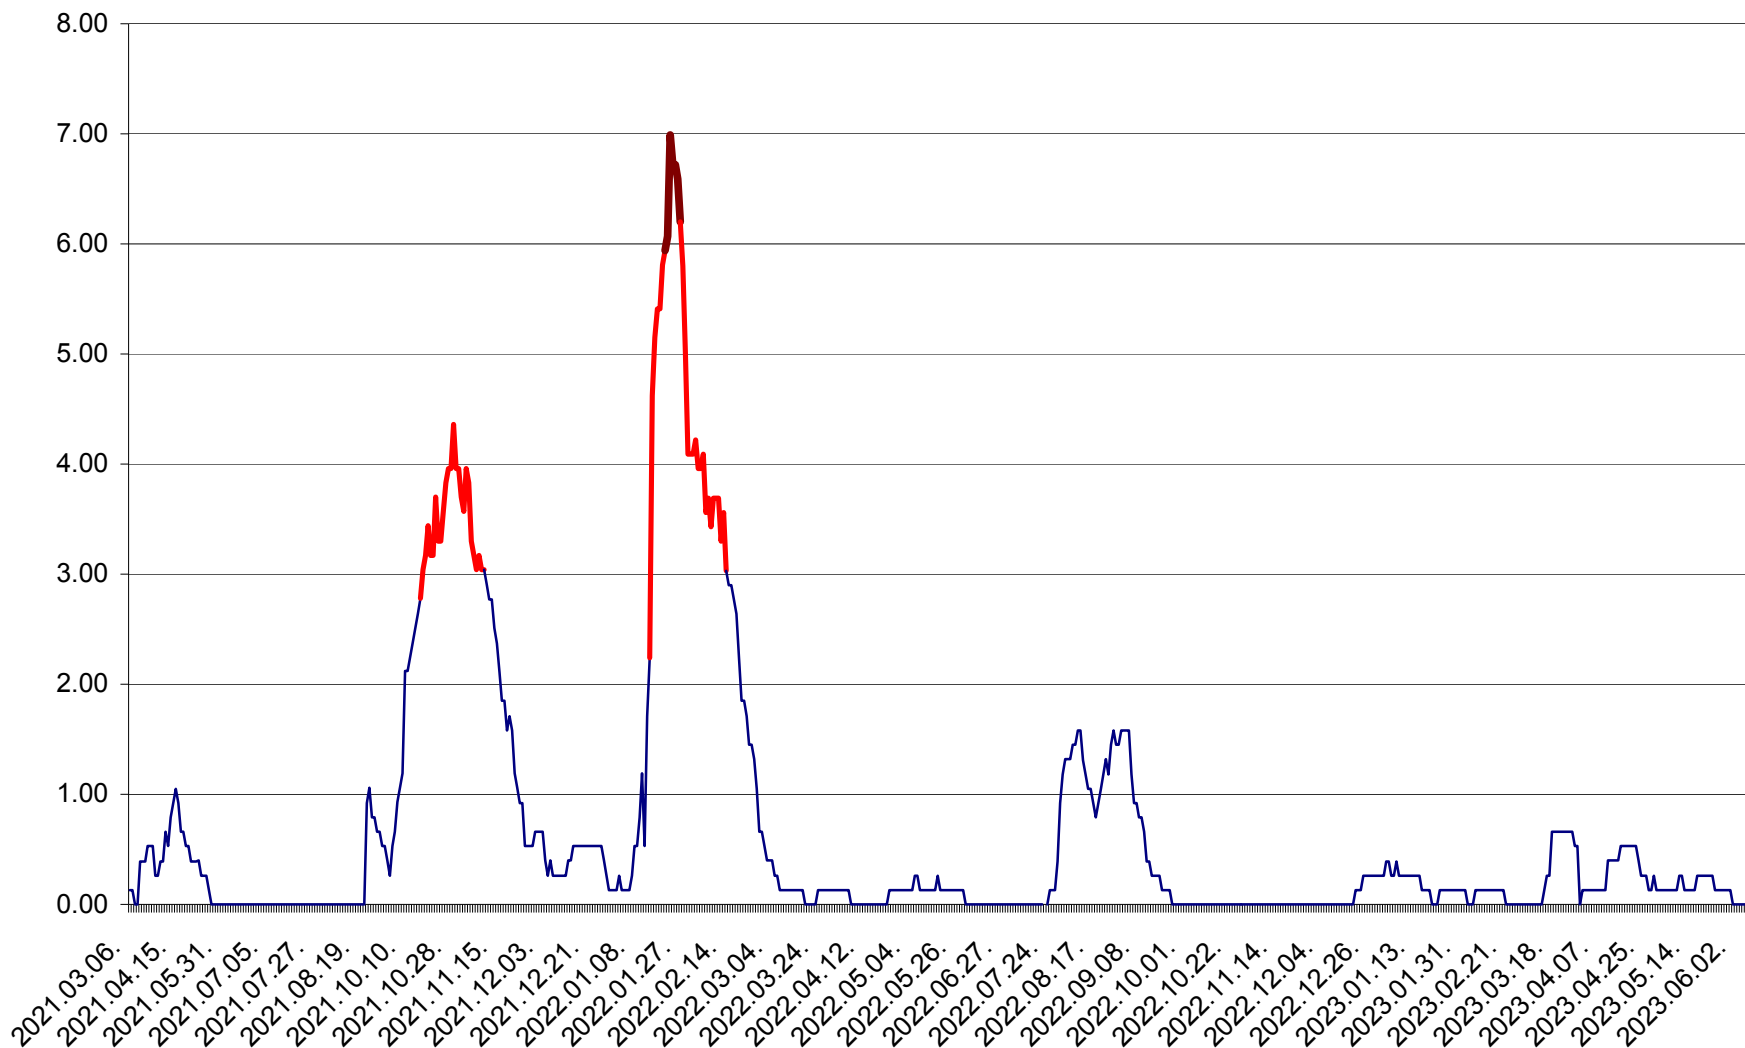

TUȘNAD - Evolutia incidentei cumulate pe 14 zile la ‰ de locuitori
2021.03.07. - 2023.06.10.

ULIEȘ - Evoluția incidenței cumulate pe 14 zile la ‰ de locuitori
2021.03.07. - 2023.06.10.

VĂRȘAG - Evolutia incidentei cumulate pe 14 zile la ‰ de locuitori
2021.03.07. - 2023.06.10.

ORAȘ VLĂHIȚA - Evolutia incidentei cumulate pe 14 zile la ‰ de locuitori
2021.03.07. - 2023.06.10.

VOȘLĂBENI - Evolutia incidentei cumulate pe 14 zile la ‰ de locuitori
2021.03.07. - 2023.06.10.

ZETEA - Evolutia incidentei cumulate pe 14 zile la ‰ de locuitori
2021.03.07. - 2023.06.10.