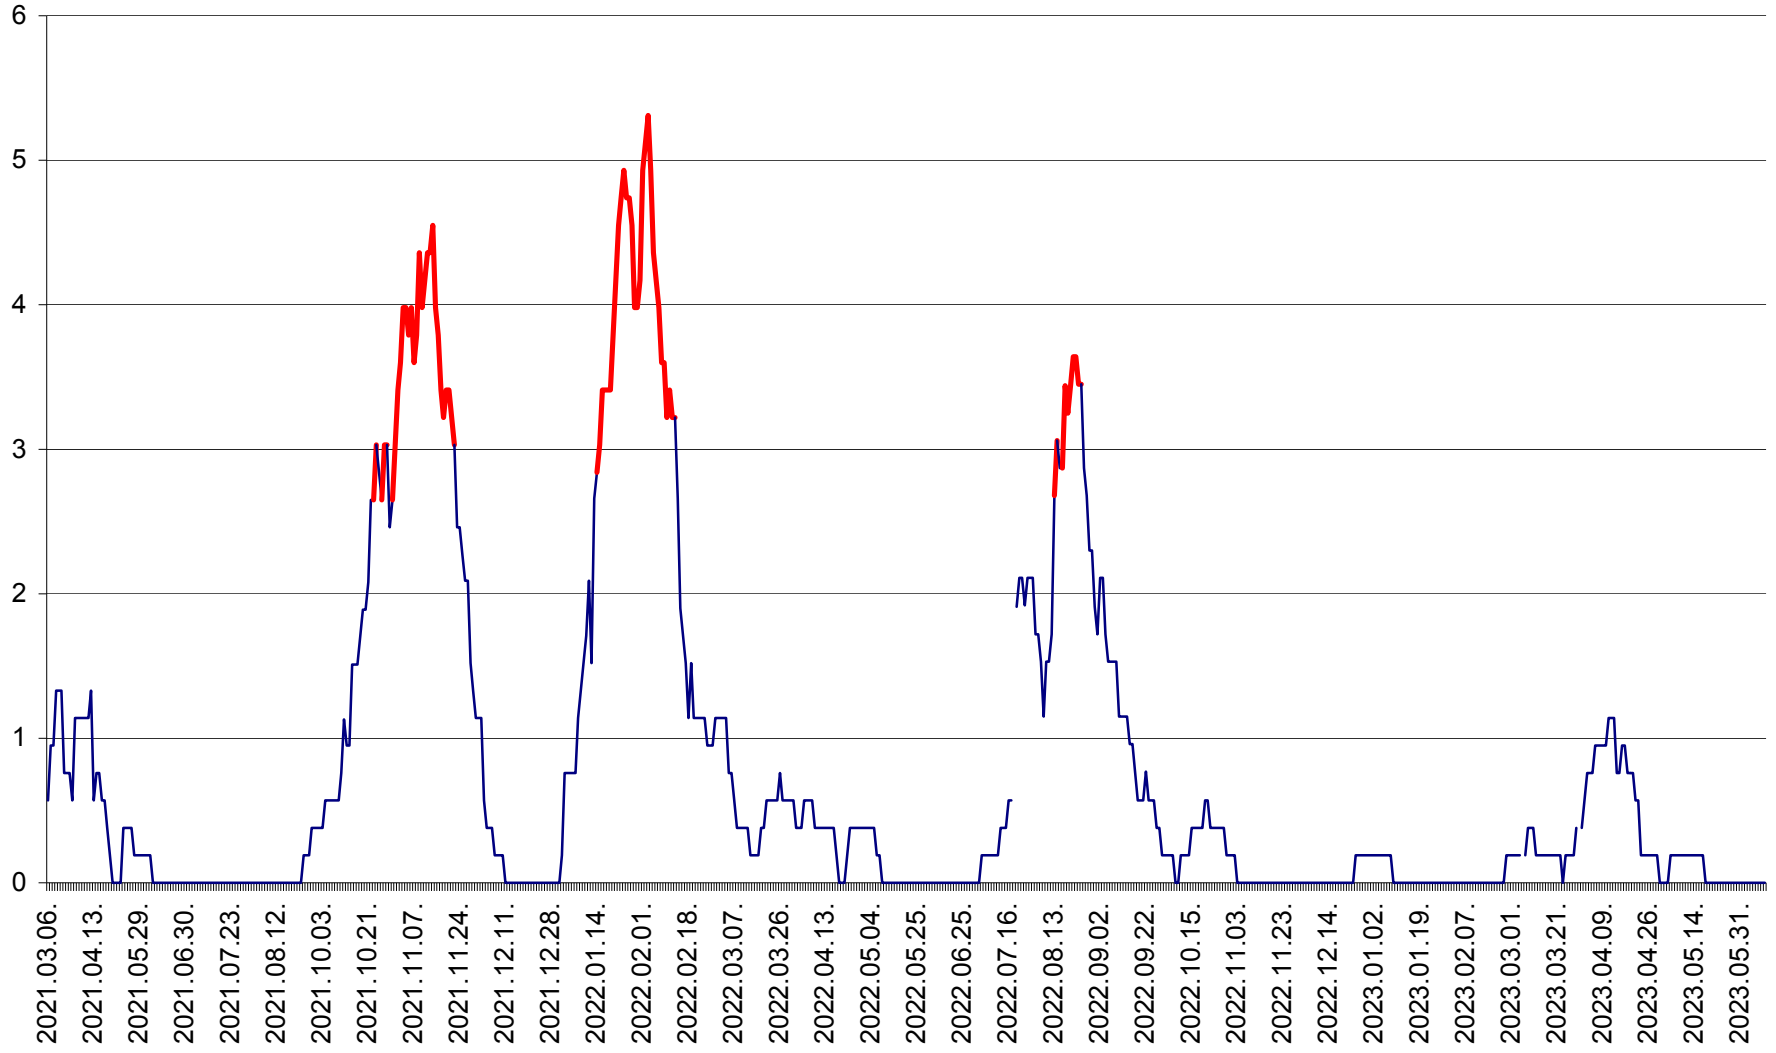

SÂNSIMION - Evolutia incidentei cumulate pe 14 zile la ‰ de locuitori
2021.03.07. - 2023.06.10.

SÂNTIMBRU - Evolutia incidentei cumulate pe 14 zile la ‰ de locuitori
2021.03.07. - 2023.06.10.

SĂRMAȘ - Evolutia incidentei cumulate pe 14 zile la ‰ de locuitori
2021.03.07. - 2023.06.10.

SATU MARE - Evolutia incidentei cumulate pe 14 zile la ‰ de locuitori
2021.03.07. - 2023.06.10.

SECUIENI - Evolutia incidentei cumulate pe 14 zile la % de locuitori
2021.03.07. - 2023.06.10.

SICULENI - Evolutia incidentei cumulate pe 14 zile la ‰ de locuitori
2021.03.07. - 2023.06.10.

ȘIMONEȘTI - Evolutia incidentei cumulate pe 14 zile la ‰ de locuitori
2021.03.07. - 2023.06.10.

SUBCETATE - Evolutia incidentei cumulate pe 14 zile la ‰ de locuitori
2021.03.07. - 2023.06.10.

SUSENI - Evolutia incidentei cumulate pe 14 zile la ‰ de locuitori
2021.03.07. - 2023.06.10.