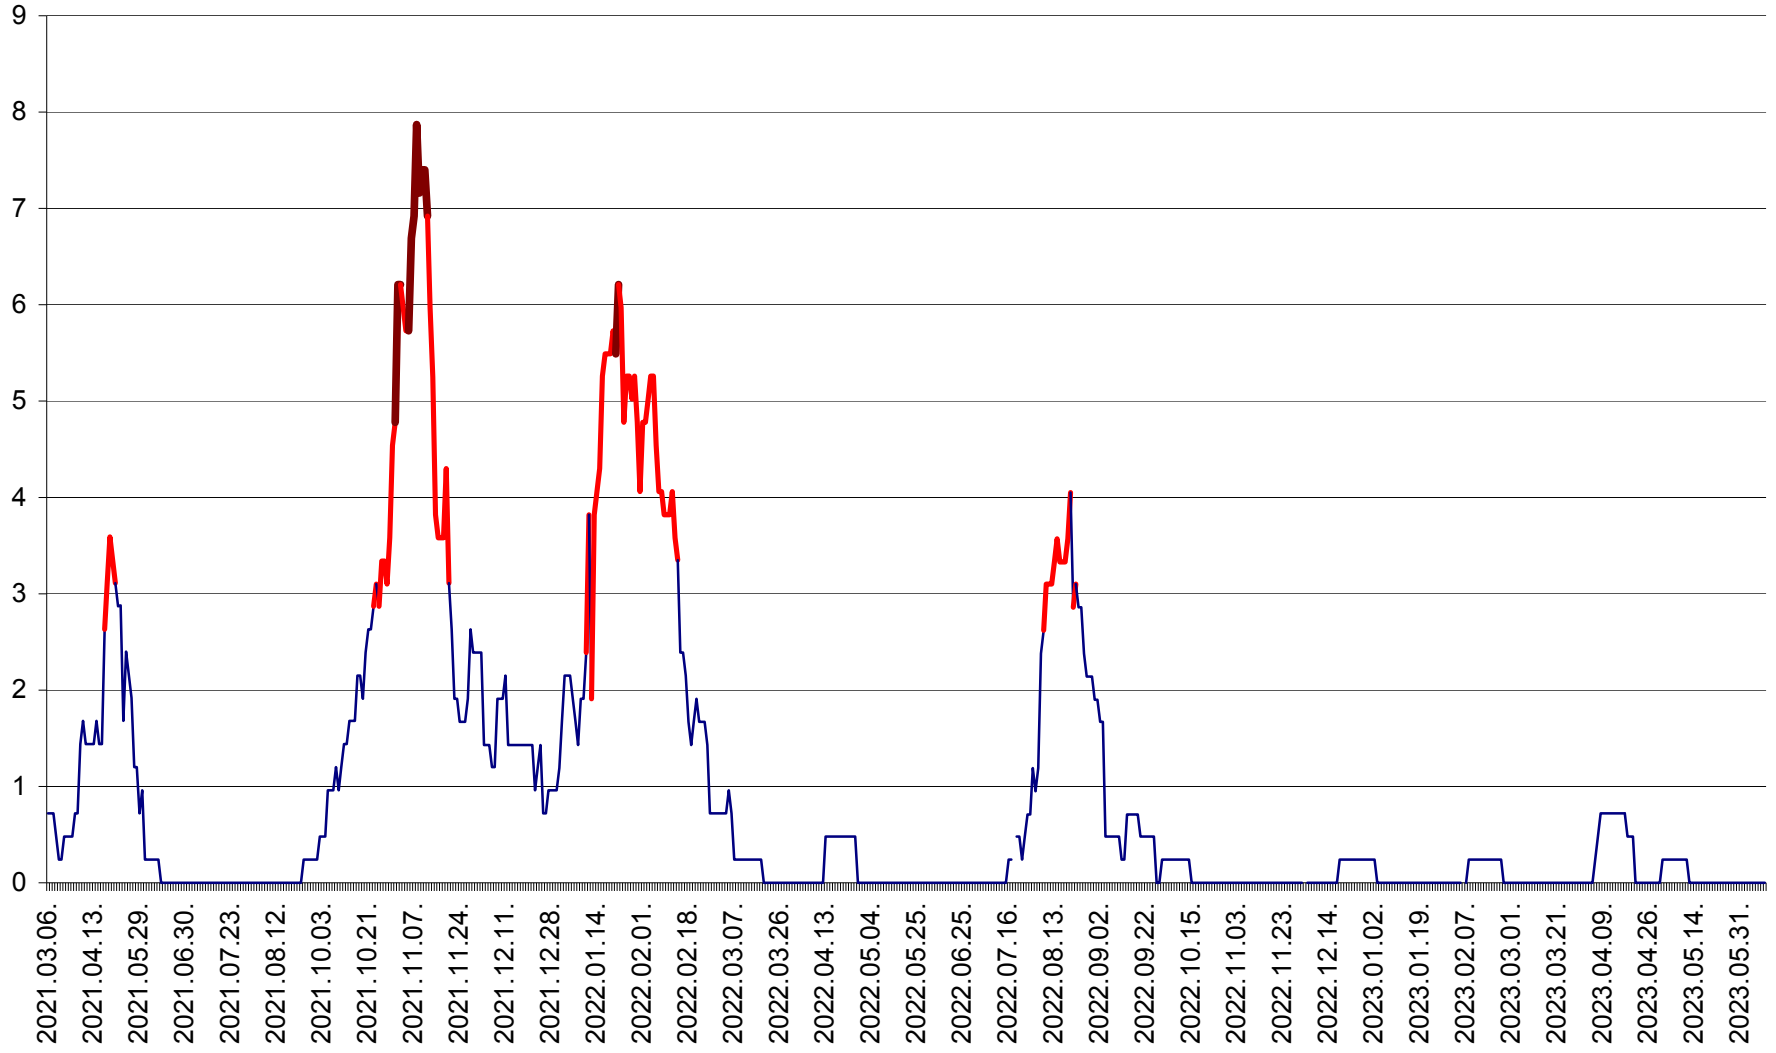

ORAȘ BĂLAN - Evoluția incidenței cumulate pe 14 zile la ‰ de locuitori
2021.03.07. - 2023.06.10.

BILBOR - Evolutia incidentei cumulate pe 14 zile la ‰ de locuitori
2021.03.07. - 2023.06.10.

ORAȘ BORSEC - Evolutia incidentei cumulate pe 14 zile la ‰ de locuitori
2021.03.07. - 2023.06.10.

CORBU - Evolutia incidentei cumulate pe 14 zile la ‰ de locuitori
2021.03.07. - 2023.06.10.

CORUND - Evolutia incidentei cumulate pe 14 zile la ‰ de locuitori
2021.03.07. - 2023.06.10.

COZMENI - Evolutia incidentei cumulate pe 14 zile la ‰ de locuitori
2021.03.07. - 2023.06.10.

ORAȘ CRISTURU SECUIESC - Evolutia incidentei cumulate pe 14 zile la ‰ de locuitori
2021.03.07. - 2023.06.10.

DĂNEȘTI - Evolutia incidentei cumulate pe 14 zile la ‰ de locuitori
2021.03.07. - 2023.06.10.

DÂRJIU - Evolutia incidentei cumulate pe 14 zile la ‰ de locuitori
2021.03.07. - 2023.06.10.

DEALU - Evolutia incidentei cumulate pe 14 zile la ‰ de locuitori
2021.03.07. - 2023.06.10.

DITRĂU - Evolutia incidentei cumulate pe 14 zile la ‰ de locuitori
2021.03.07. - 2023.06.10.