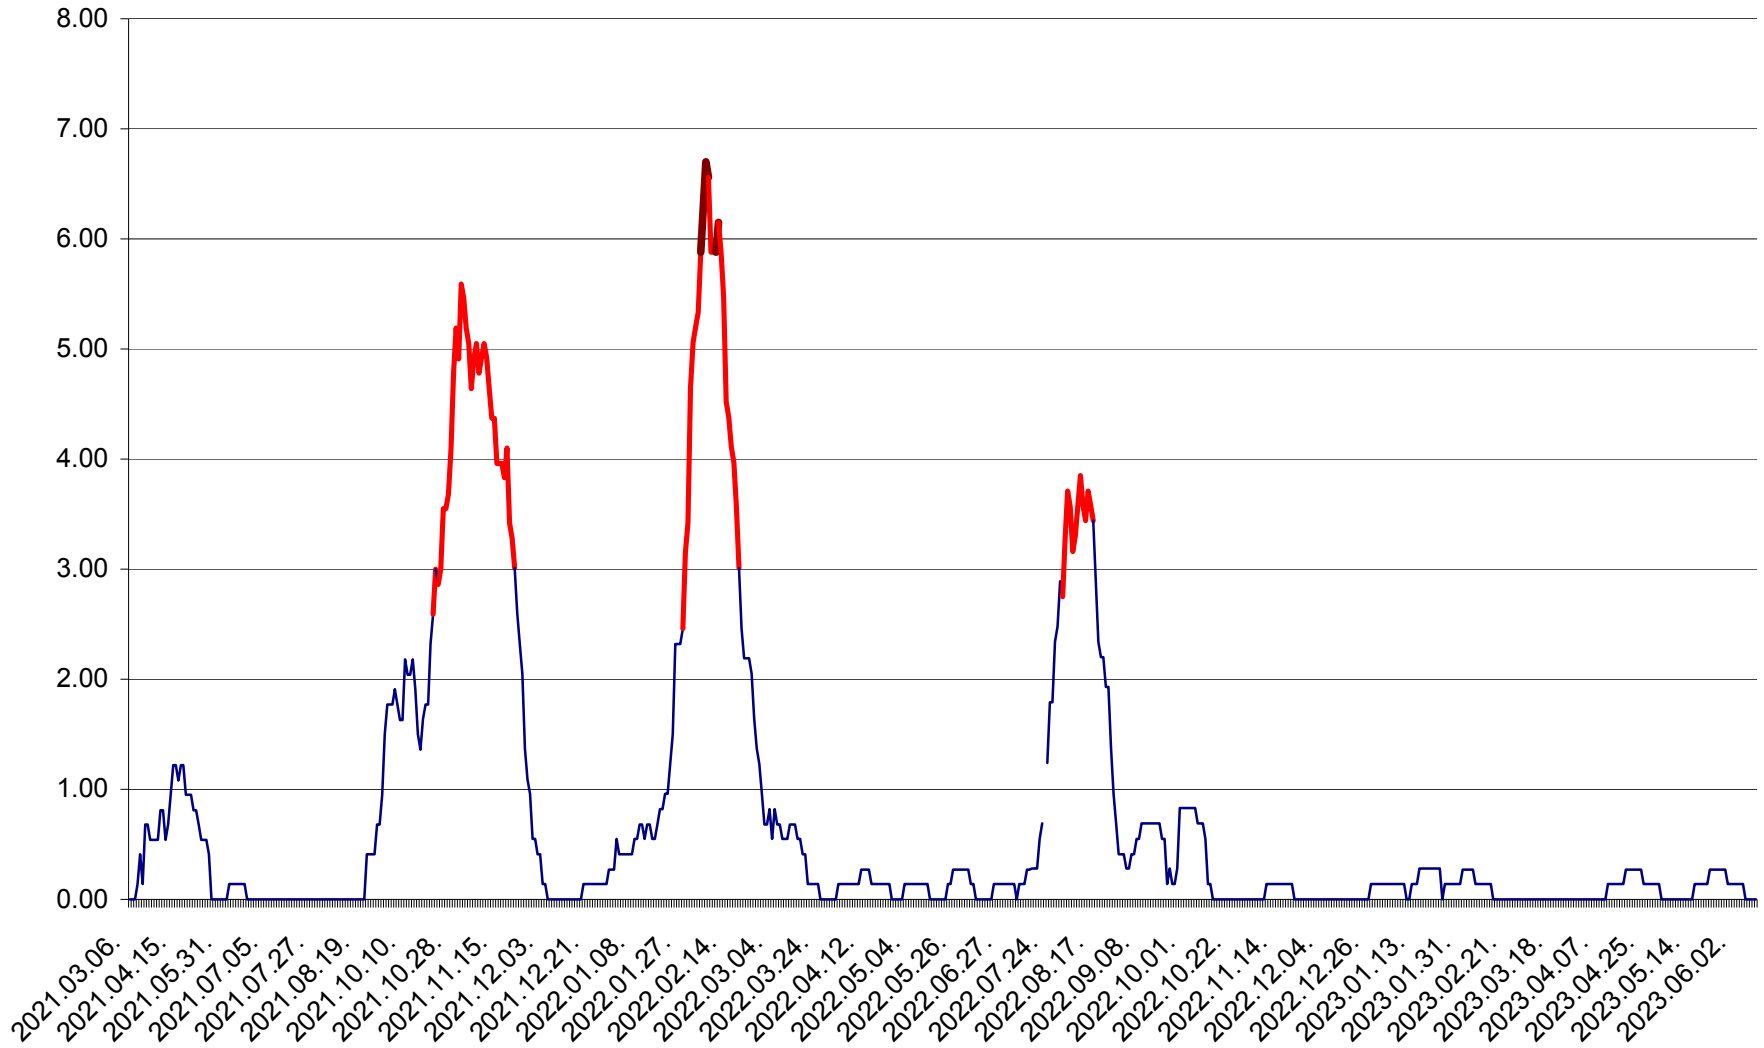

ATID - Evolutia incidentei cumulate pe 14 zile la ‰ de locuitori
2021.03.07. - 2023.06.10.

AVRĂMEȘTI - Evolutia incidentei cumulate pe 14 zile la ‰ de locuitori
2021.03.07. - 2023.06.10.

ORAȘ BĂILE TUȘNAD - Evolutia incidentei cumulate pe 14 zile la ‰ de locuitori
2021.03.07. - 2023.06.10.

ORAȘ BĂLAN - Evoluția incidenței cumulate pe 14 zile la ‰ de locuitori
2021.03.07. - 2023.06.10.

BILBOR - Evolutia incidentei cumulate pe 14 zile la ‰ de locuitori
2021.03.07. - 2023.06.10.

ORAȘ BORSEC - Evolutia incidentei cumulate pe 14 zile la ‰ de locuitori
2021.03.07. - 2023.06.10.

BRĂDEȘTI - Evoluția incidenței cumulate pe 14 zile la ‰ de locuitori
2021.03.07. - 2023.06.10.

CĂPÂLNIȚA - Evoluția incidenței cumulate pe 14 zile la ‰ de locuitori
2021.03.07. - 2023.06.10.

CÂRȚA - Evolutia incidentei cumulate pe 14 zile la ‰ de locuitori
2021.03.07. - 2023.06.10.