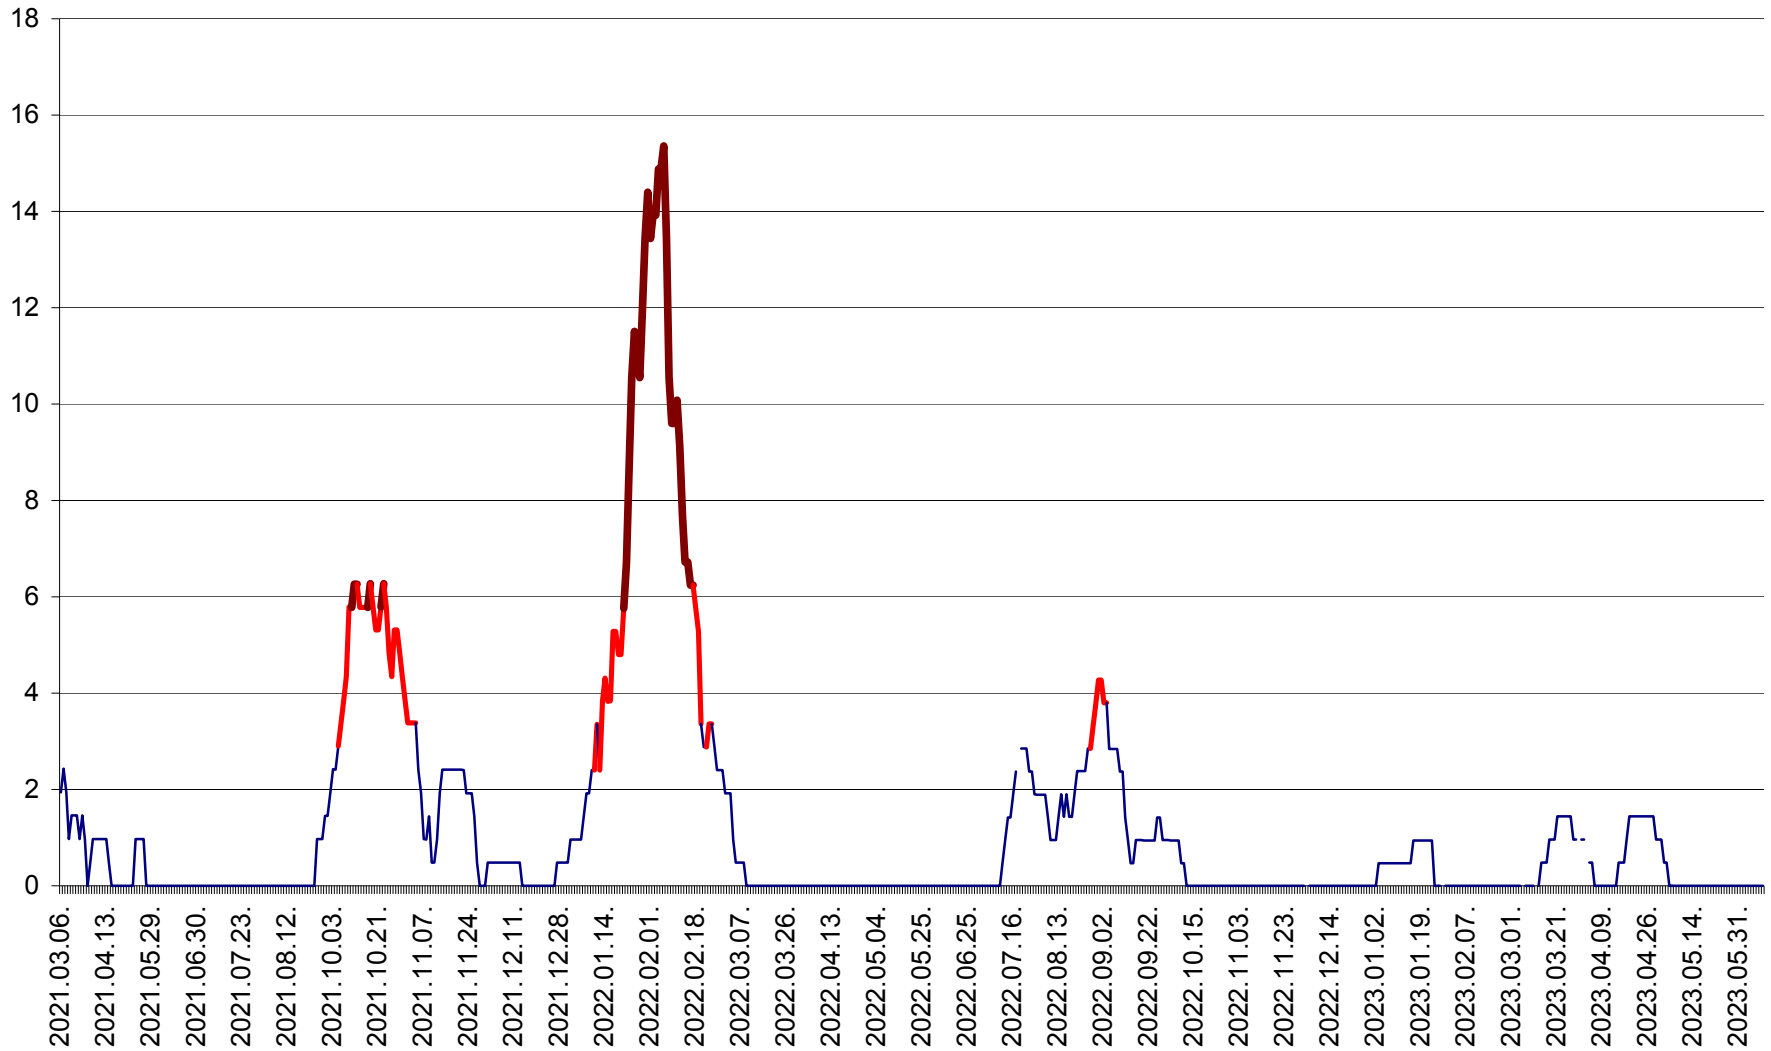

PLĂIEȘII DE JOS - Evoluția incidenței cumulate pe 14 zile la ‰ de locuitori
2021.03.07. - 2023.06.10.