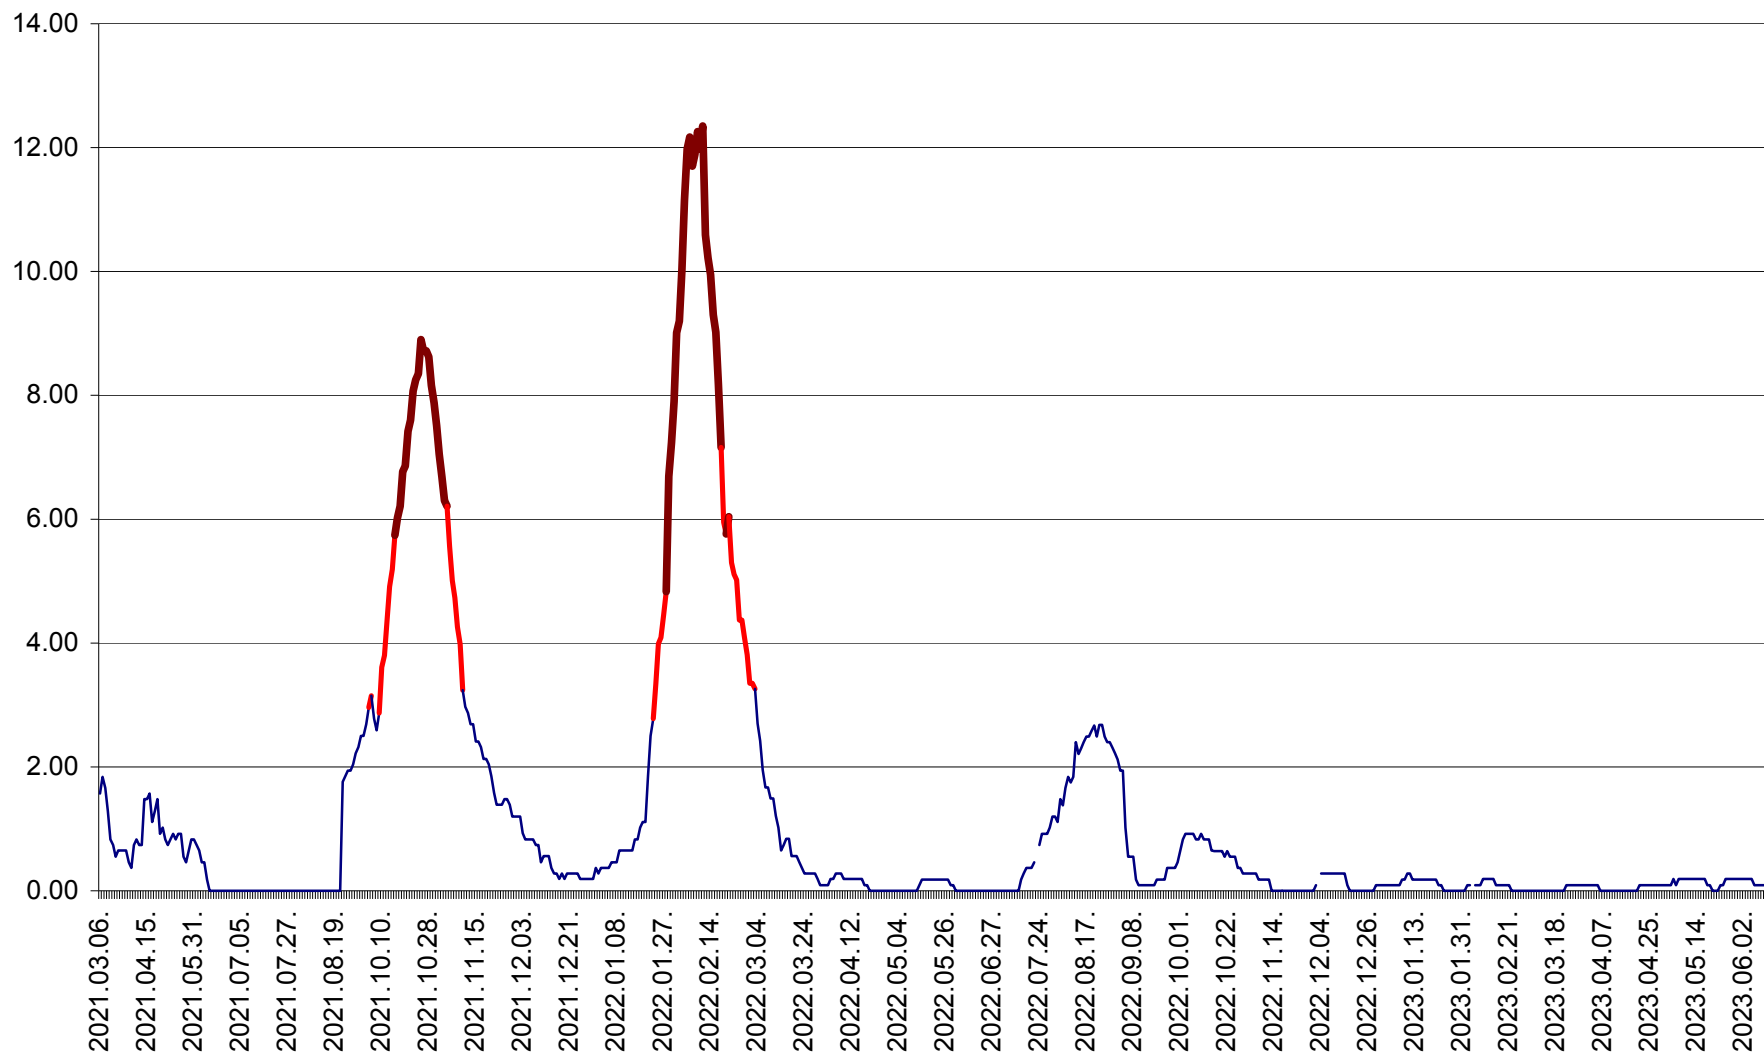

ORAȘ BĂLAN - Evoluția incidenței cumulate pe 14 zile la ‰ de locuitori
2021.03.07. - 2023.06.10.

BILBOR - Evolutia incidentei cumulate pe 14 zile la ‰ de locuitori
2021.03.07. - 2023.06.10.

ORAȘ BORSEC - Evolutia incidentei cumulate pe 14 zile la ‰ de locuitori
2021.03.07. - 2023.06.10.

CICEU - Evolutia incidentei cumulate pe 14 zile la ‰ de locuitori
2021.03.07. - 2023.06.10.

CIUCSÂNGEORGIU - Evolutia incidentei cumulate pe 14 zile la ‰ de locuitori
2021.03.07. - 2023.06.10.

CIUMANI - Evolutia incidentei cumulate pe 14 zile la ‰ de locuitori
2021.03.07. - 2023.06.10.

CORBU - Evolutia incidentei cumulate pe 14 zile la ‰ de locuitori
2021.03.07. - 2023.06.10.

CORUND - Evolutia incidentei cumulate pe 14 zile la ‰ de locuitori
2021.03.07. - 2023.06.10.

COZMENI - Evolutia incidentei cumulate pe 14 zile la ‰ de locuitori
2021.03.07. - 2023.06.10.

ORAȘ CRISTURU SECUIESC - Evolutia incidentei cumulate pe 14 zile la ‰ de locuitori
2021.03.07. - 2023.06.10.

DĂNEȘTI - Evolutia incidentei cumulate pe 14 zile la ‰ de locuitori
2021.03.07. - 2023.06.10.