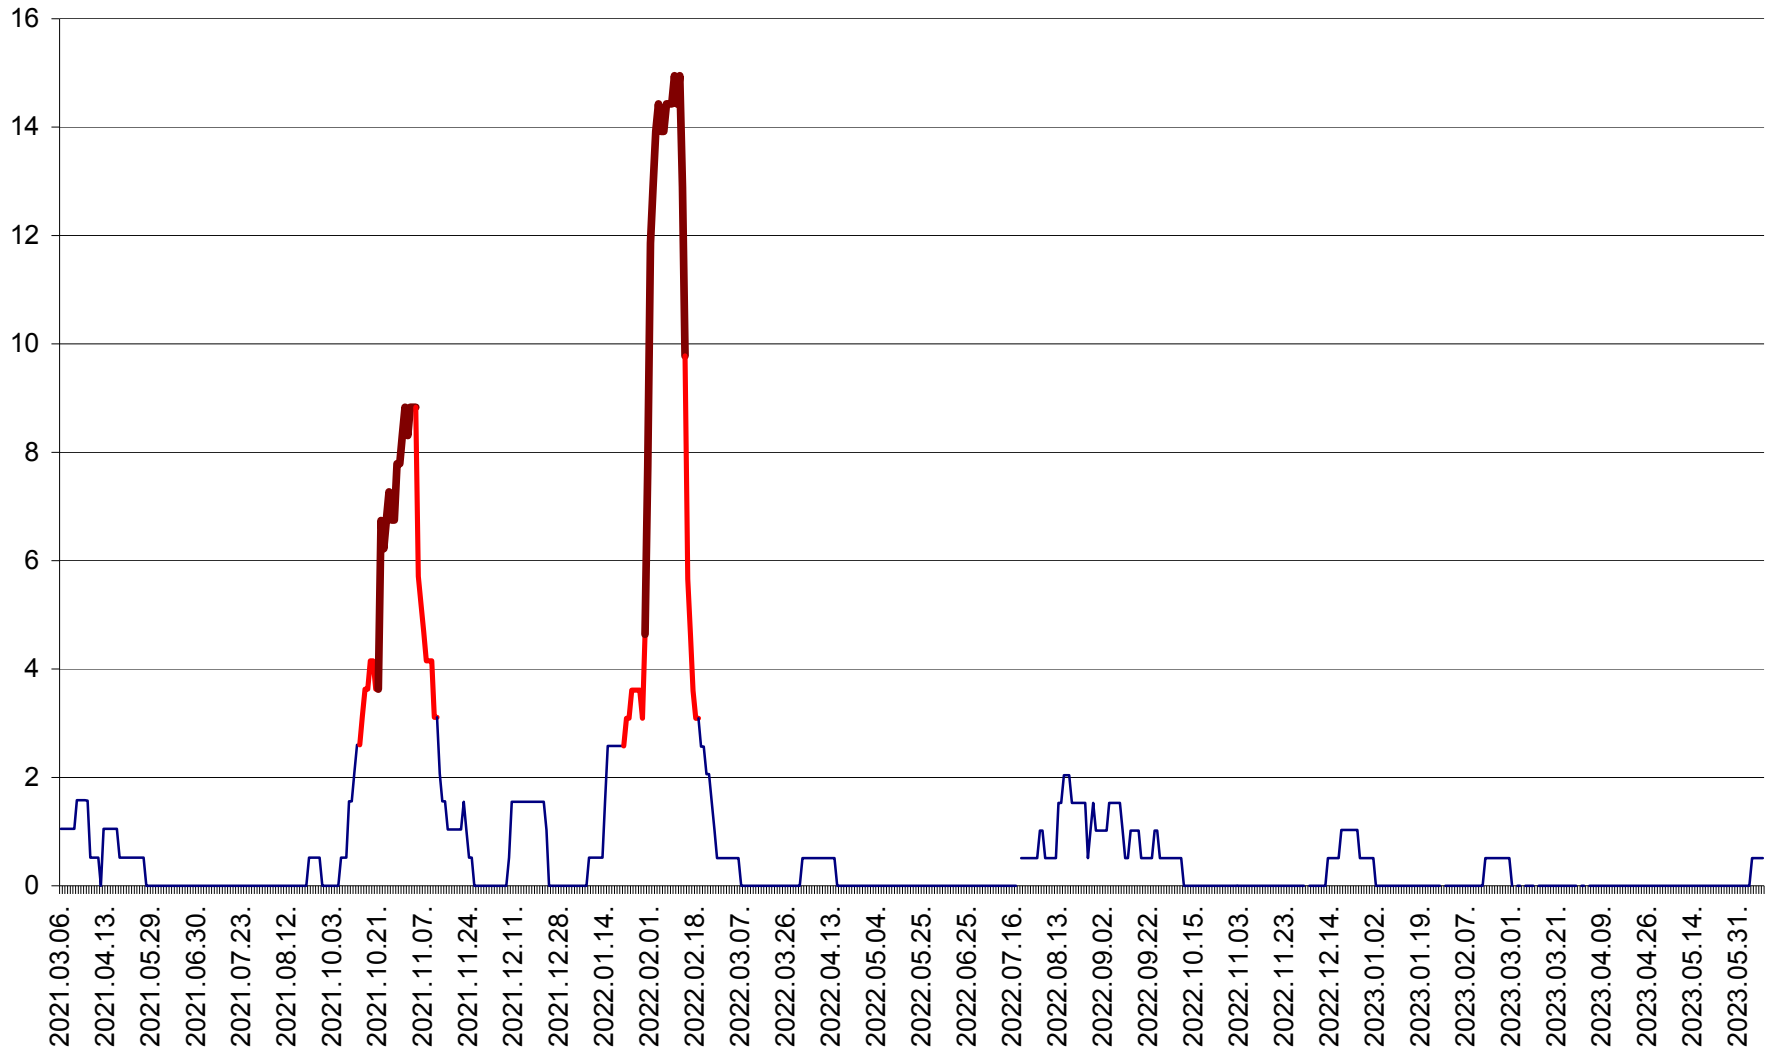

MIHĂILENI - Evolutia incidentei cumulate pe 14 zile la ‰ de locuitori
2021.03.07. - 2023.06.10.

MUGENI - Evolutia incidentei cumulate pe 14 zile la ‰ de locuitori
2021.03.07. - 2023.06.10.

OCLAND - Evolutia incidentei cumulate pe 14 zile la ‰ de locuitori
2021.03.07. - 2023.06.10.

MUNICIPIUL ODORHEIU SECUIESC - Evolutia incidentei cumulate pe 14 zile la ‰ de locuitori
2021.03.07. - 2023.06.10.

PĂULENI-CIUC - Evolutia incidentei cumulate pe 14 zile la ‰ de locuitori
2021.03.07. - 2023.06.10.

PLĂIEȘII DE JOS - Evoluția incidenței cumulate pe 14 zile la ‰ de locuitori
2021.03.07. - 2023.06.10.

PORUMBENI - Evolutia incidentei cumulate pe 14 zile la ‰ de locuitori
2021.03.07. - 2023.06.10.

PRAID - Evolutia incidentei cumulate pe 14 zile la ‰ de locuitori
2021.03.07. - 2023.06.10.