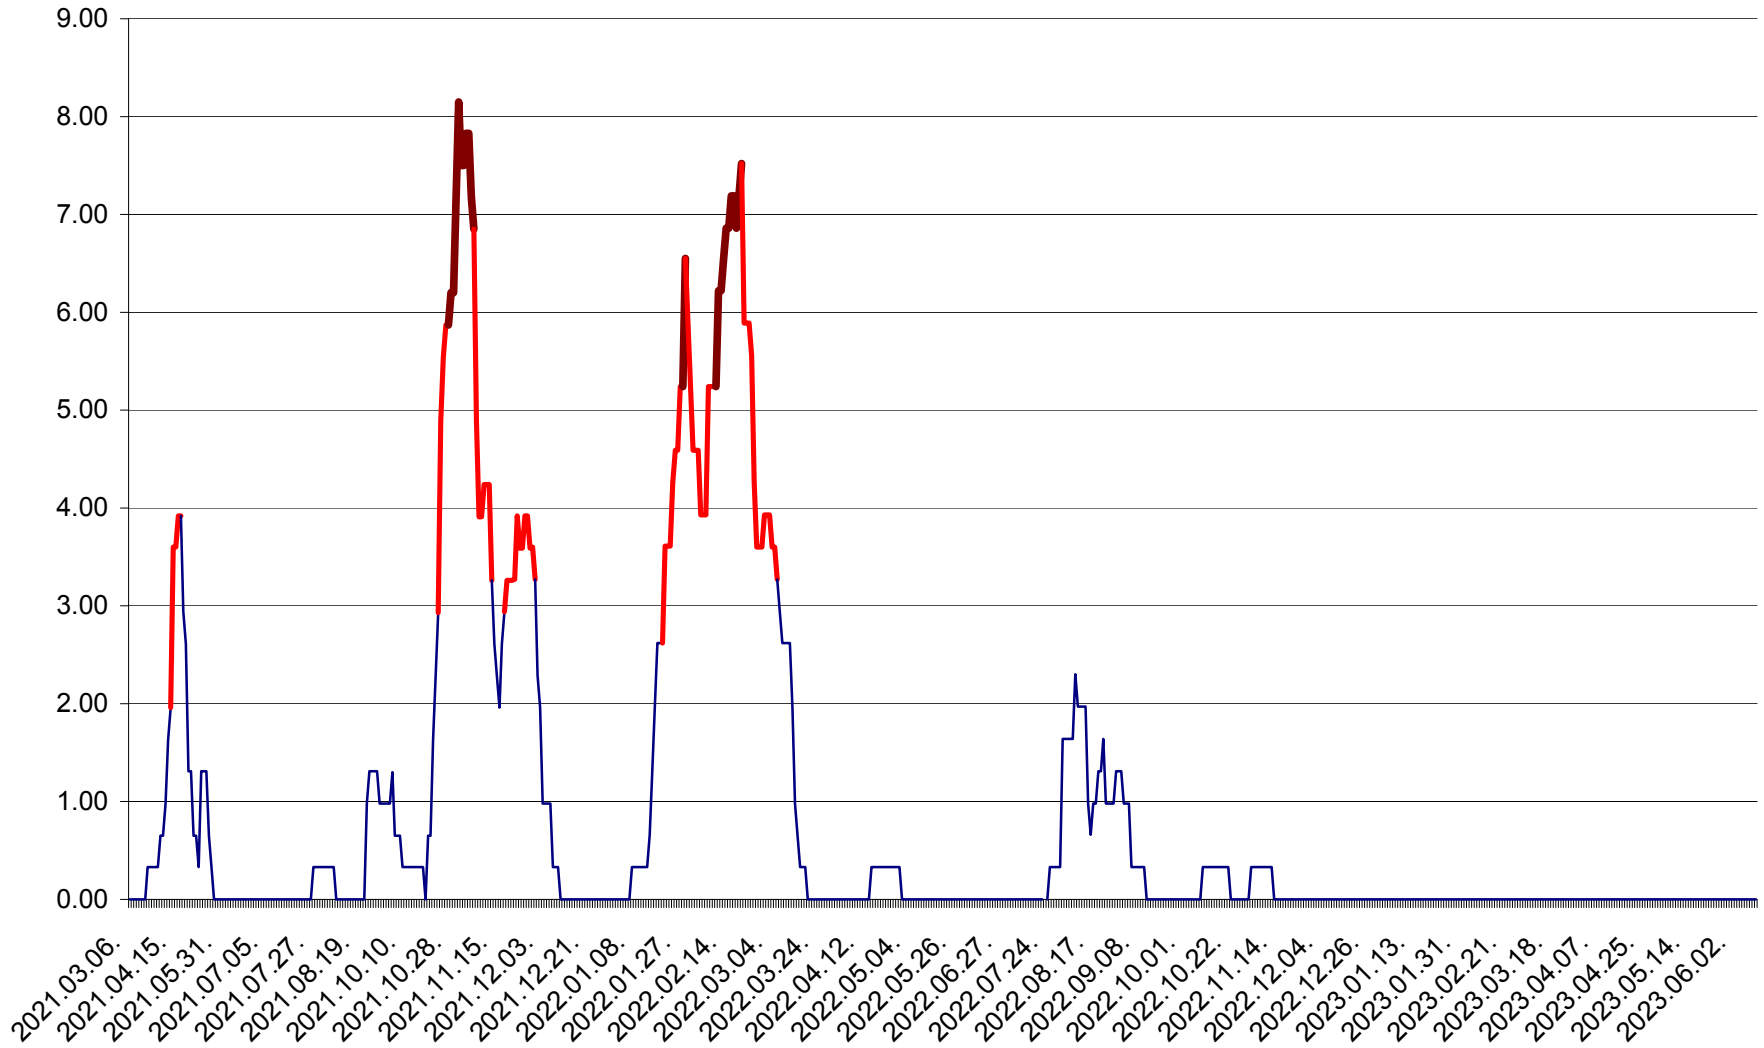

ATID - Evolutia incidentei cumulate pe 14 zile la ‰ de locuitori
2021.03.07. - 2023.06.10.

AVRĂMEȘTI - Evolutia incidentei cumulate pe 14 zile la ‰ de locuitori
2021.03.07. - 2023.06.10.

ORAȘ BĂILE TUȘNAD - Evolutia incidentei cumulate pe 14 zile la ‰ de locuitori
2021.03.07. - 2023.06.10.

ORAȘ BĂLAN - Evoluția incidenței cumulate pe 14 zile la ‰ de locuitori
2021.03.07. - 2023.06.10.

BILBOR - Evolutia incidentei cumulate pe 14 zile la ‰ de locuitori
2021.03.07. - 2023.06.10.

ORAȘ BORSEC - Evolutia incidentei cumulate pe 14 zile la ‰ de locuitori
2021.03.07. - 2023.06.10.

BRĂDEȘTI - Evoluția incidenței cumulate pe 14 zile la ‰ de locuitori
2021.03.07. - 2023.06.10.

CĂPÂLNIȚA - Evoluția incidenței cumulate pe 14 zile la ‰ de locuitori
2021.03.07. - 2023.06.10.

CÂRȚA - Evolutia incidentei cumulate pe 14 zile la ‰ de locuitori
2021.03.07. - 2023.06.10.