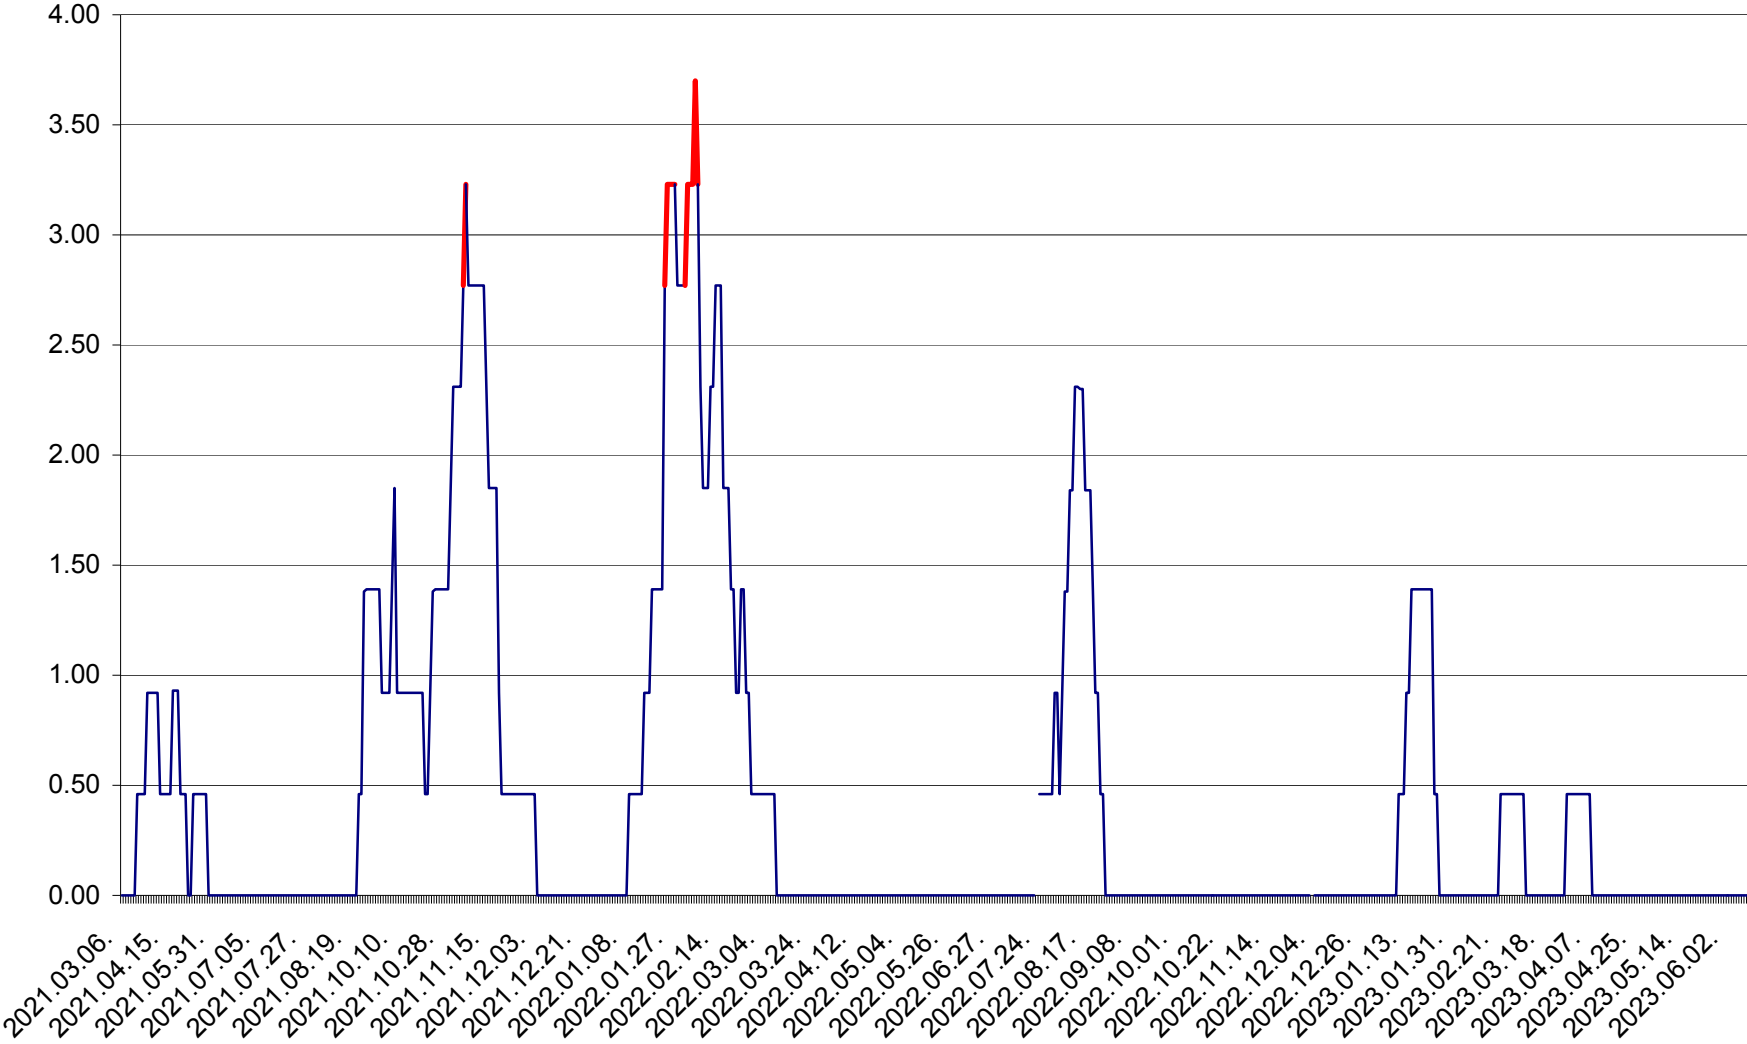

ATID - Evolutia incidentei cumulate pe 14 zile la ‰ de locuitori
2021.03.07. - 2023.06.10.

AVRĂMEȘTI - Evolutia incidentei cumulate pe 14 zile la ‰ de locuitori
2021.03.07. - 2023.06.10.

ORAȘ BĂILE TUȘNAD - Evolutia incidentei cumulate pe 14 zile la ‰ de locuitori
2021.03.07. - 2023.06.10.

ORAȘ BĂLAN - Evoluția incidenței cumulate pe 14 zile la ‰ de locuitori
2021.03.07. - 2023.06.10.

BILBOR - Evolutia incidentei cumulate pe 14 zile la ‰ de locuitori
2021.03.07. - 2023.06.10.

ORAȘ BORSEC - Evolutia incidentei cumulate pe 14 zile la ‰ de locuitori
2021.03.07. - 2023.06.10.

BRĂDEȘTI - Evoluția incidenței cumulate pe 14 zile la ‰ de locuitori
2021.03.07. - 2023.06.10.

CĂPÂLNIȚA - Evoluția incidenței cumulate pe 14 zile la ‰ de locuitori
2021.03.07. - 2023.06.10.

CÂRȚA - Evolutia incidentei cumulate pe 14 zile la ‰ de locuitori
2021.03.07. - 2023.06.10.

CICEU - Evolutia incidentei cumulate pe 14 zile la ‰ de locuitori
2021.03.07. - 2023.06.10.

CIUCSÂNGEORGIU - Evolutia incidentei cumulate pe 14 zile la ‰ de locuitori
2021.03.07. - 2023.06.10.

CIUMANI - Evolutia incidentei cumulate pe 14 zile la ‰ de locuitori
2021.03.07. - 2023.06.10.