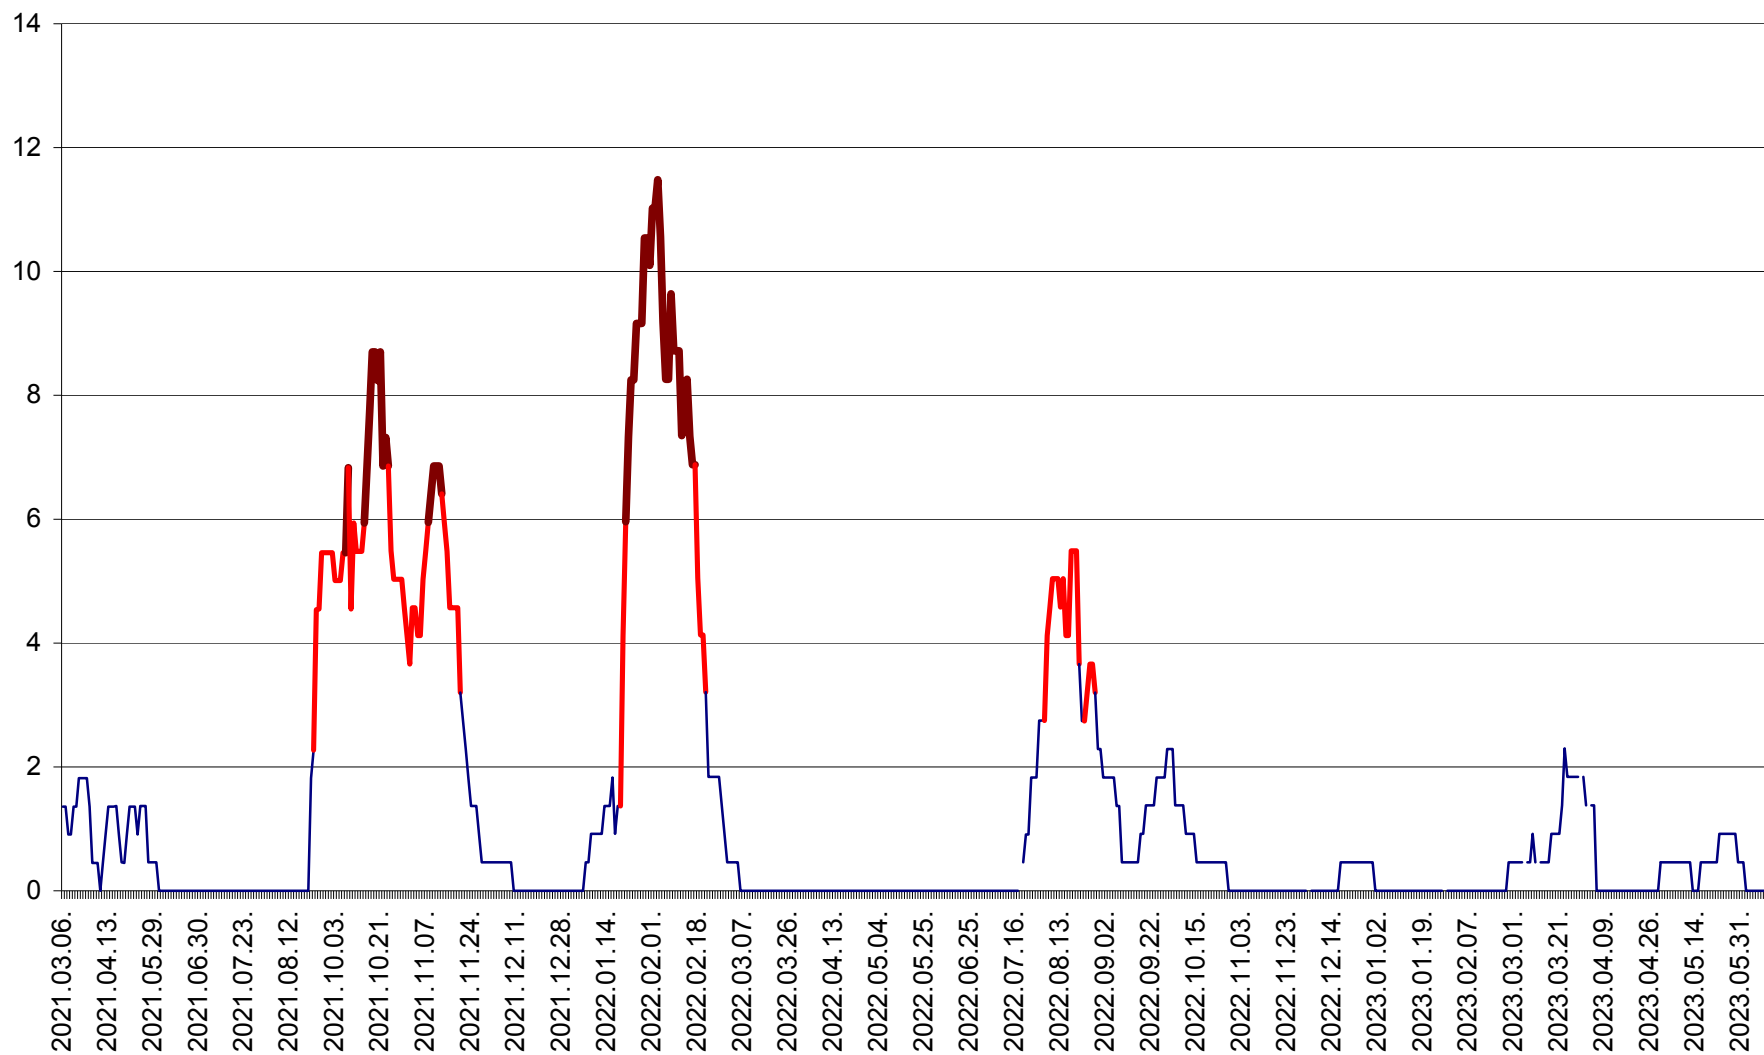

MUNICIPIUL GHEORGHENI - Evolutia incidentei cumulate pe 14 zile la % de locuitori
2021.03.07. - 2023.06.10.

JOSENI - Evolutia incidentei cumulate pe 14 zile la ‰ de locuitori
2021.03.07. - 2023.06.10.

LĂZAREA - Evolutia incidentei cumulate pe 14 zile la % de locuitori
2021.03.07. - 2023.06.10.

LELICENI - Evolutia incidentei cumulate pe 14 zile la ‰ de locuitori
2021.03.07. - 2023.06.10.

LUETA - Evolutia incidentei cumulate pe 14 zile la ‰ de locuitori
2021.03.07. - 2023.06.10.

LUNCA DE JOS - Evolutia incidentei cumulate pe 14 zile la ‰ de locuitori
2021.03.07. - 2023.06.10.

LUNCA DE SUS - Evolutia incidentei cumulate pe 14 zile la ‰ de locuitori
2021.03.07. - 2023.06.10.

LUPENI - Evolutia incidentei cumulate pe 14 zile la ‰ de locuitori
2021.03.07. - 2023.06.10.

MĂDĂRAȘ - Evolutia incidentei cumulate pe 14 zile la ‰ de locuitori
2021.03.07. - 2023.06.10.