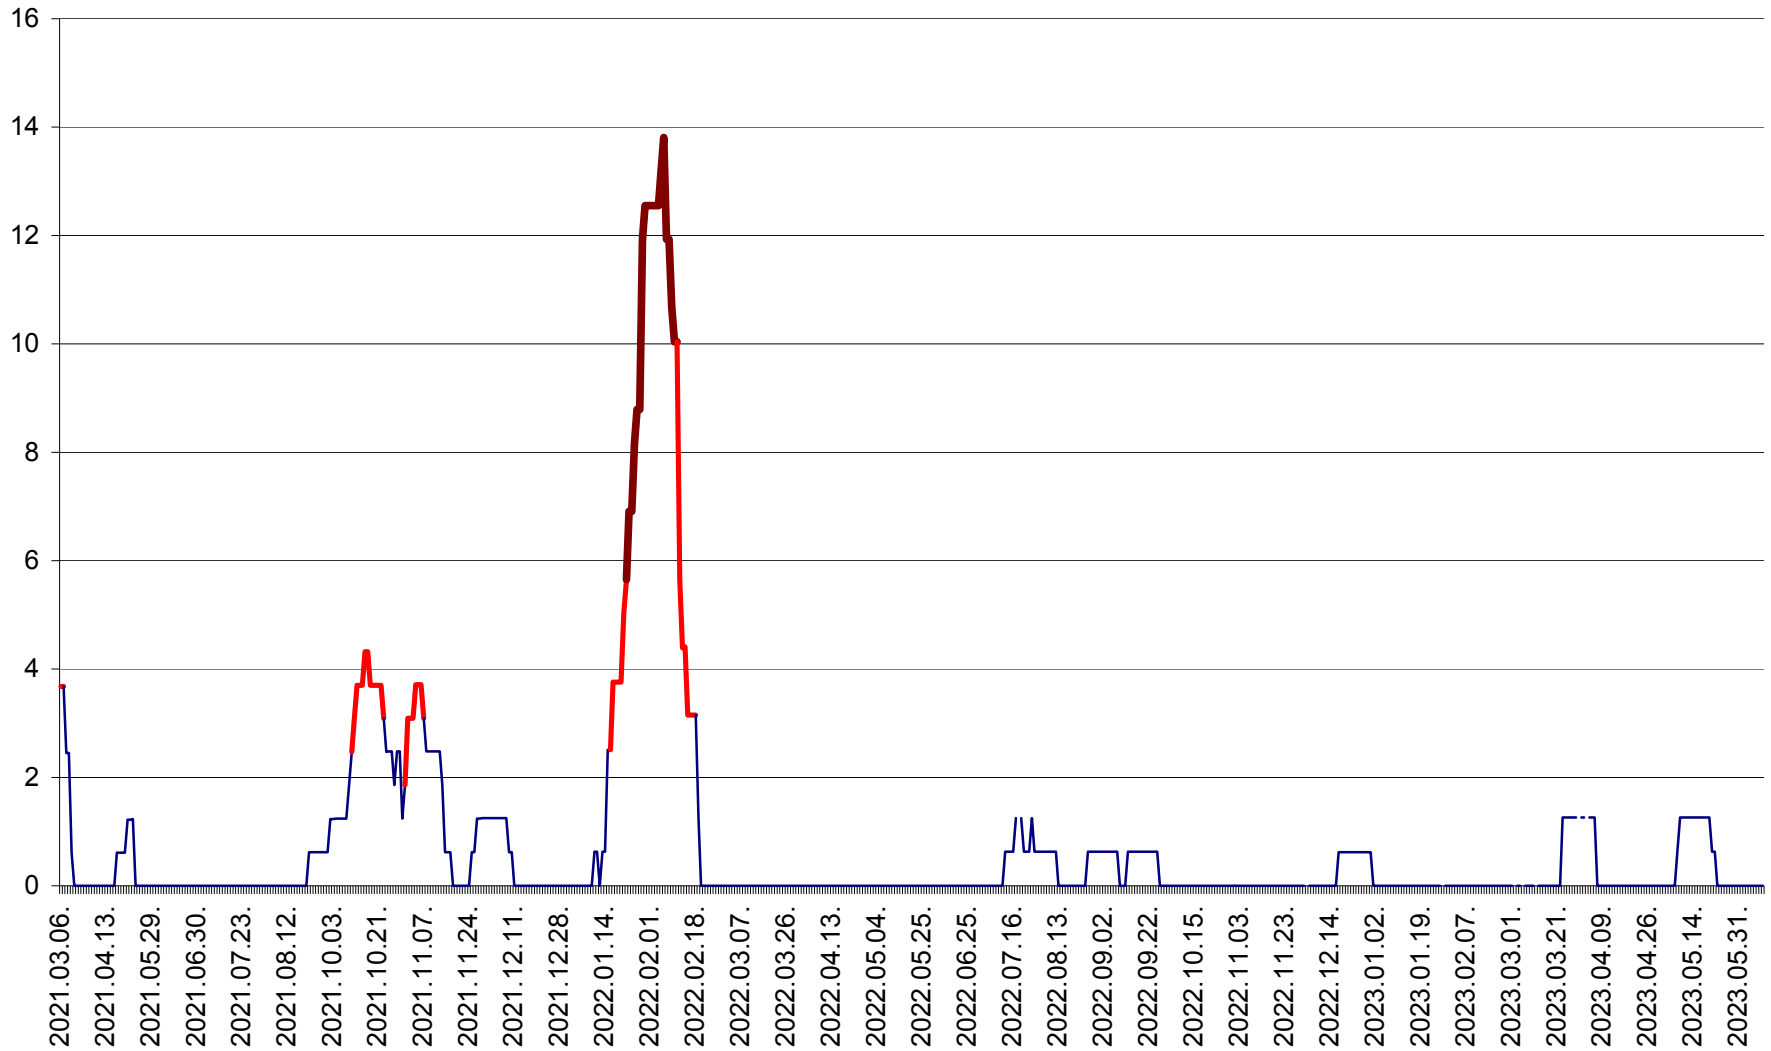

PLĂIEȘII DE JOS - Evoluția incidenței cumulate pe 14 zile la ‰ de locuitori
2021.03.07. - 2023.06.10.

PORUMBENI - Evolutia incidentei cumulate pe 14 zile la ‰ de locuitori
2021.03.07. - 2023.06.10.

PRAID - Evolutia incidentei cumulate pe 14 zile la ‰ de locuitori
2021.03.07. - 2023.06.10.

RACU - Evolutia incidentei cumulate pe 14 zile la ‰ de locuitori
2021.03.07. - 2023.06.10.

REMETEA - Evolutia incidentei cumulate pe 14 zile la % de locuitori
2021.03.07. - 2023.06.10.

SĂCEL - Evolutia incidentei cumulate pe 14 zile la ‰ de locuitori
2021.03.07. - 2023.06.10.