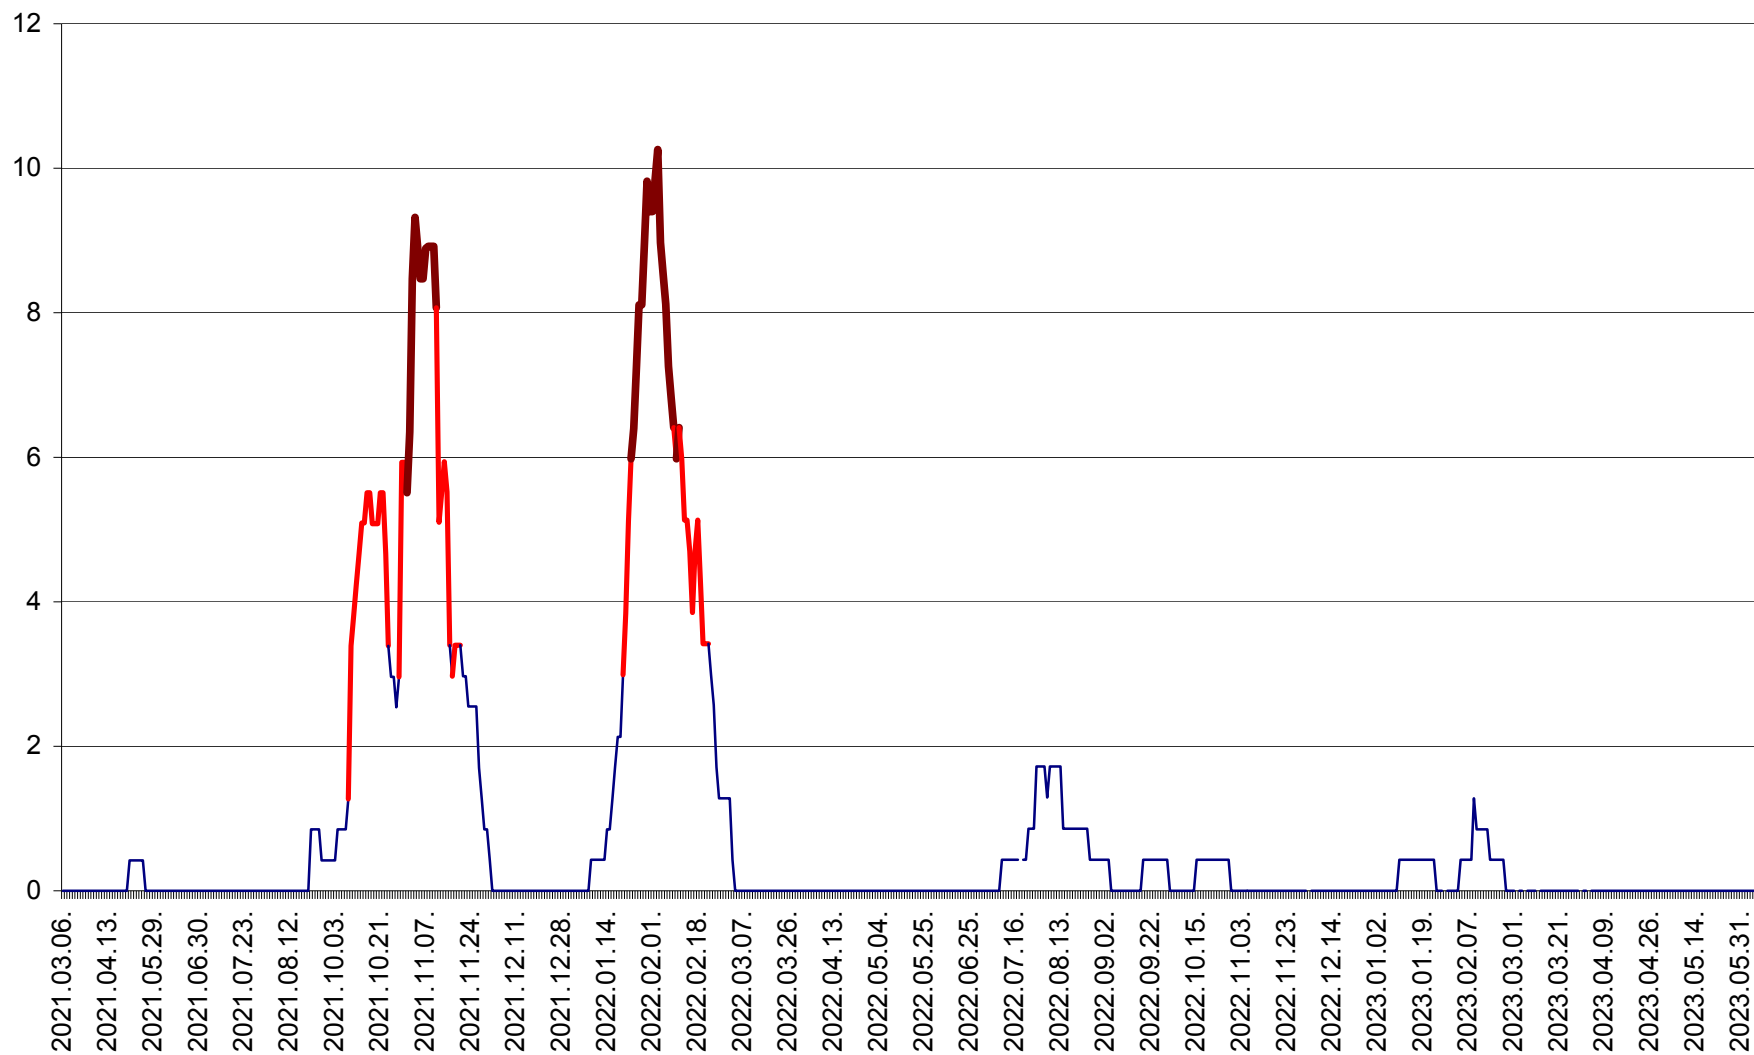

RACU - Evolutia incidentei cumulate pe 14 zile la ‰ de locuitori
2021.03.07. - 2023.06.10.

REMETEA - Evolutia incidentei cumulate pe 14 zile la % de locuitori
2021.03.07. - 2023.06.10.

SĂCEL - Evolutia incidentei cumulate pe 14 zile la ‰ de locuitori
2021.03.07. - 2023.06.10.

SÂNCRĂIENI - Evolutia incidentei cumulate pe 14 zile la ‰ de locuitori
2021.03.07. - 2023.06.10.

SÂNDOMIC - Evolutia incidentei cumulate pe 14 zile la ‰ de locuitori
2021.03.07. - 2023.06.10.

SÂNMARTIN - Evolutia incidentei cumulate pe 14 zile la ‰ de locuitori
2021.03.07. - 2023.06.10.