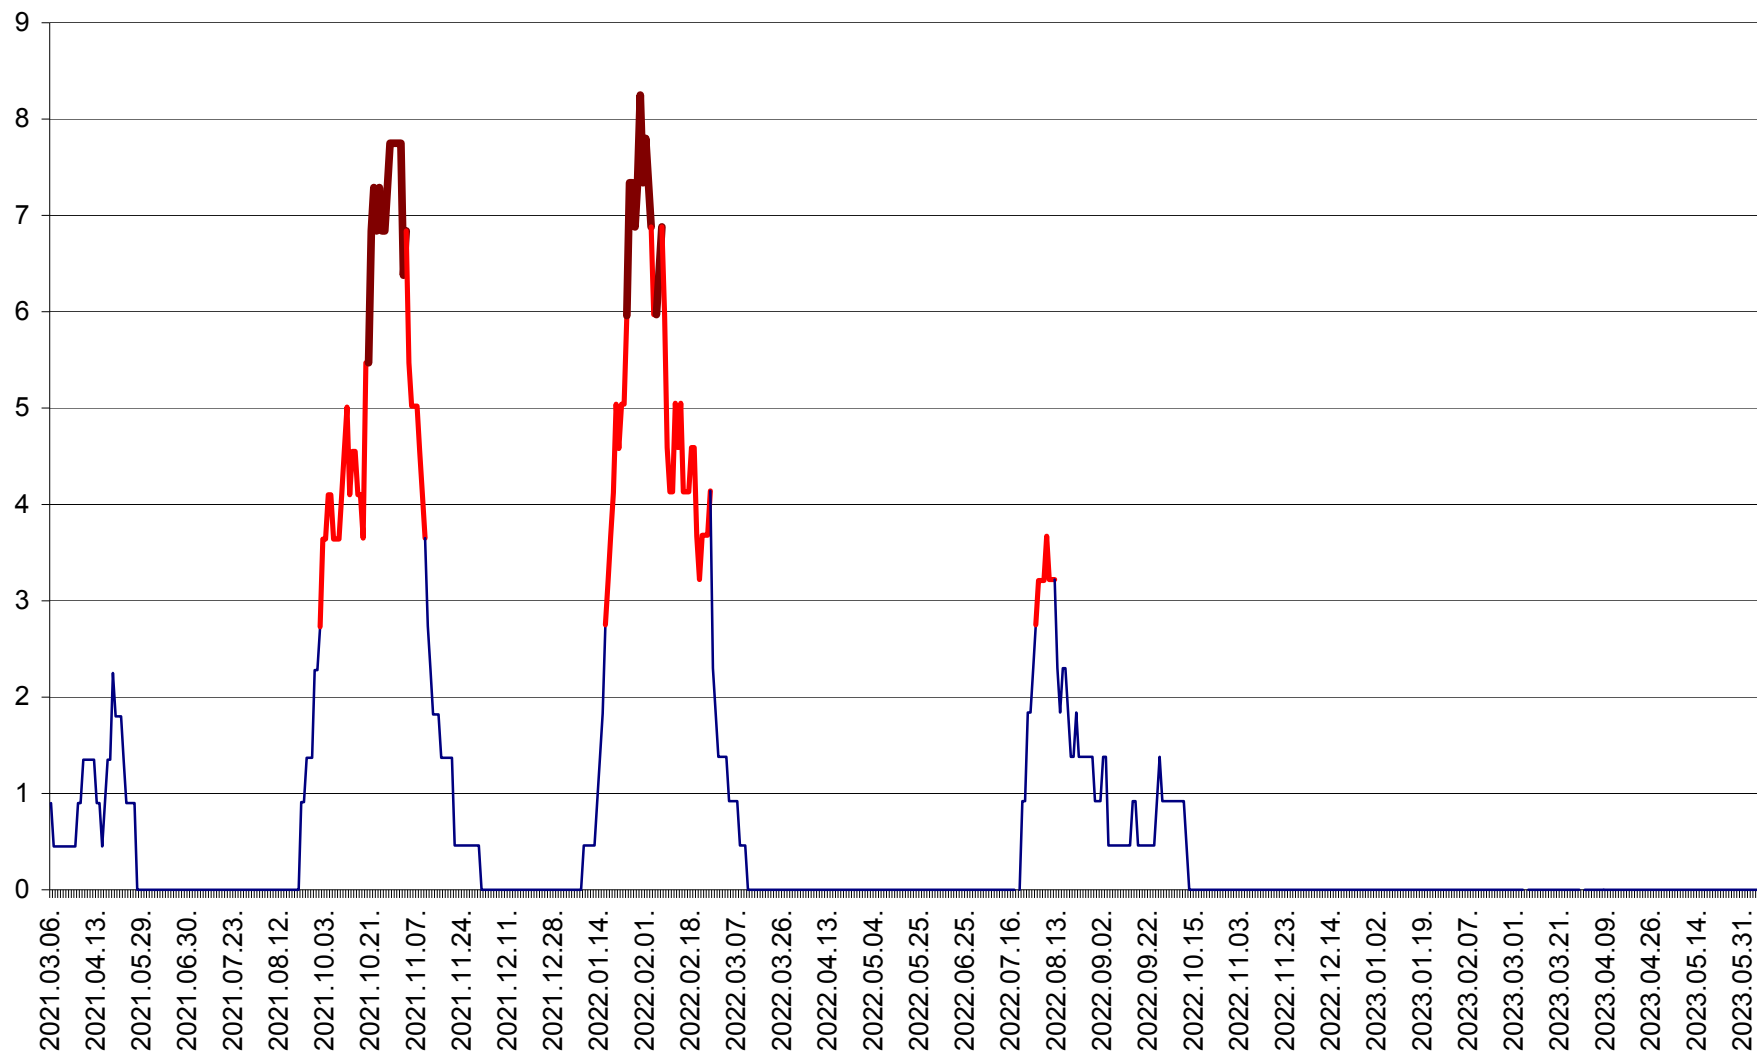

SÂNCRĂIENI - Evolutia incidentei cumulate pe 14 zile la ‰ de locuitori
2021.03.07. - 2023.06.10.

SÂNDOMIC - Evolutia incidentei cumulate pe 14 zile la ‰ de locuitori
2021.03.07. - 2023.06.10.

SÂNMARTIN - Evolutia incidentei cumulate pe 14 zile la ‰ de locuitori
2021.03.07. - 2023.06.10.

SÂNSIMION - Evolutia incidentei cumulate pe 14 zile la ‰ de locuitori
2021.03.07. - 2023.06.10.

SÂNTIMBRU - Evolutia incidentei cumulate pe 14 zile la ‰ de locuitori
2021.03.07. - 2023.06.10.

SĂRMAȘ - Evolutia incidentei cumulate pe 14 zile la ‰ de locuitori
2021.03.07. - 2023.06.10.