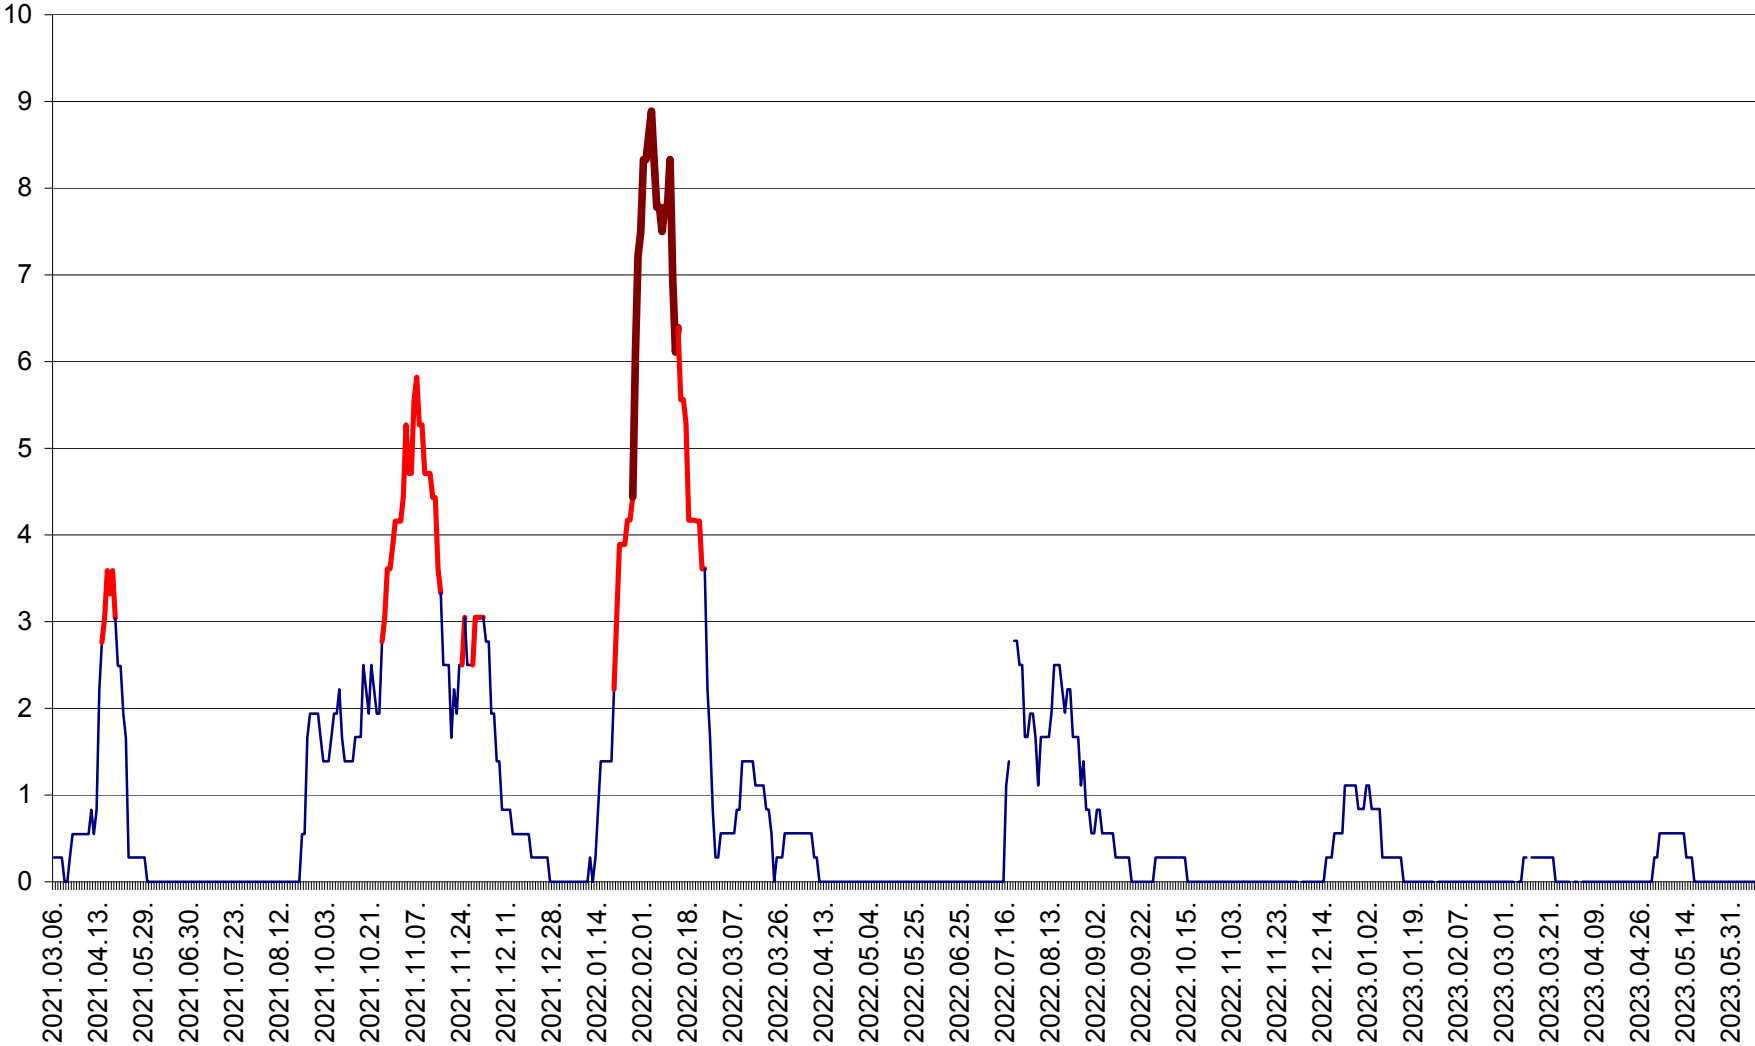

MĂRTINIȘ - Evolutia incidentei cumulate pe 14 zile la ‰ de locuitori
2021.03.07. - 2023.06.10.

MEREȘTI - Evolutia incidentei cumulate pe 14 zile la ‰ de locuitori
2021.03.07. - 2023.06.10.

MUNICIPIUL MIERCUREA-CIUC - Evolutia incidentei cumulate pe 14 zile la ‰ de locuitori
2021.03.07. - 2023.06.10.

MIHĂILENI - Evolutia incidentei cumulate pe 14 zile la ‰ de locuitori
2021.03.07. - 2023.06.10.

MUGENI - Evolutia incidentei cumulate pe 14 zile la ‰ de locuitori
2021.03.07. - 2023.06.10.

OCLAND - Evolutia incidentei cumulate pe 14 zile la ‰ de locuitori
2021.03.07. - 2023.06.10.