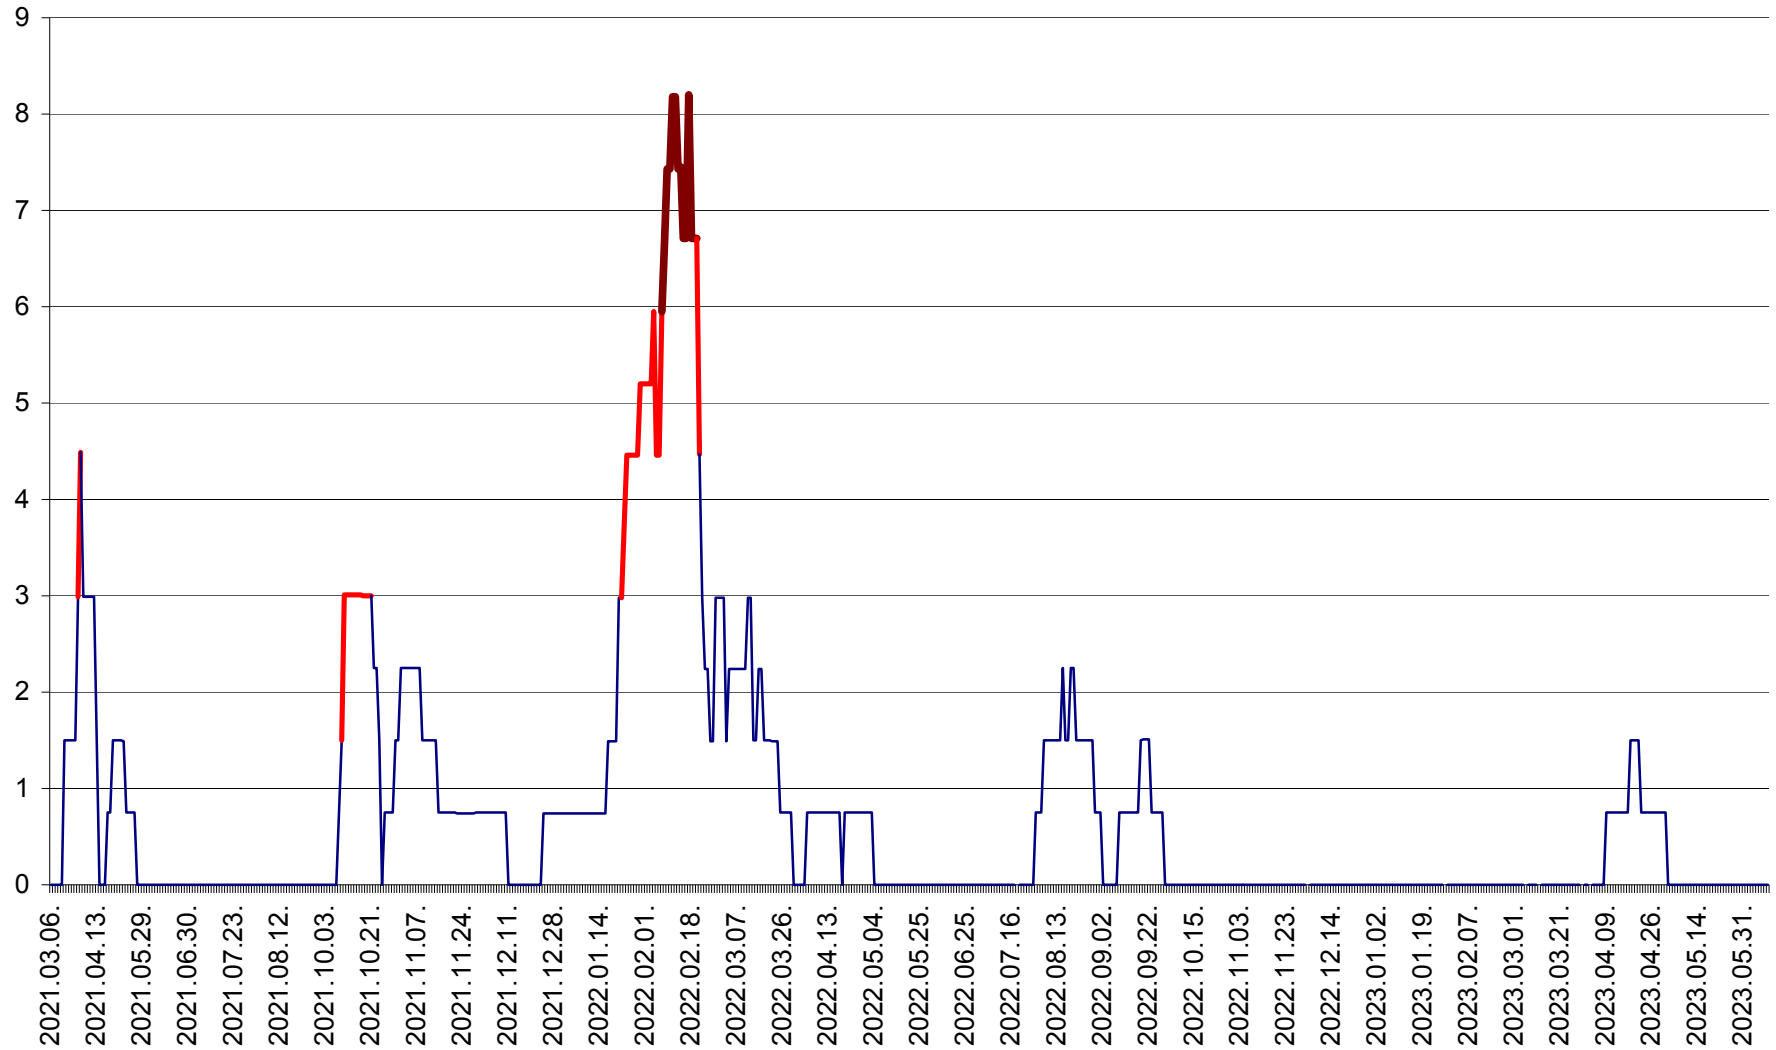

LELICENI - Evolutia incidentei cumulate pe 14 zile la ‰ de locuitori
2021.03.07. - 2023.06.10.

LUETA - Evolutia incidentei cumulate pe 14 zile la ‰ de locuitori
2021.03.07. - 2023.06.10.

LUNCA DE JOS - Evolutia incidentei cumulate pe 14 zile la ‰ de locuitori
2021.03.07. - 2023.06.10.

LUNCA DE SUS - Evolutia incidentei cumulate pe 14 zile la ‰ de locuitori
2021.03.07. - 2023.06.10.

LUPENI - Evolutia incidentei cumulate pe 14 zile la ‰ de locuitori
2021.03.07. - 2023.06.10.

MĂDĂRAȘ - Evolutia incidentei cumulate pe 14 zile la ‰ de locuitori
2021.03.07. - 2023.06.10.

MĂRTINIȘ - Evolutia incidentei cumulate pe 14 zile la ‰ de locuitori
2021.03.07. - 2023.06.10.

MEREȘTI - Evolutia incidentei cumulate pe 14 zile la ‰ de locuitori
2021.03.07. - 2023.06.10.

MUNICIPIUL MIERCUREA-CIUC - Evolutia incidentei cumulate pe 14 zile la ‰ de locuitori
2021.03.07. - 2023.06.10.