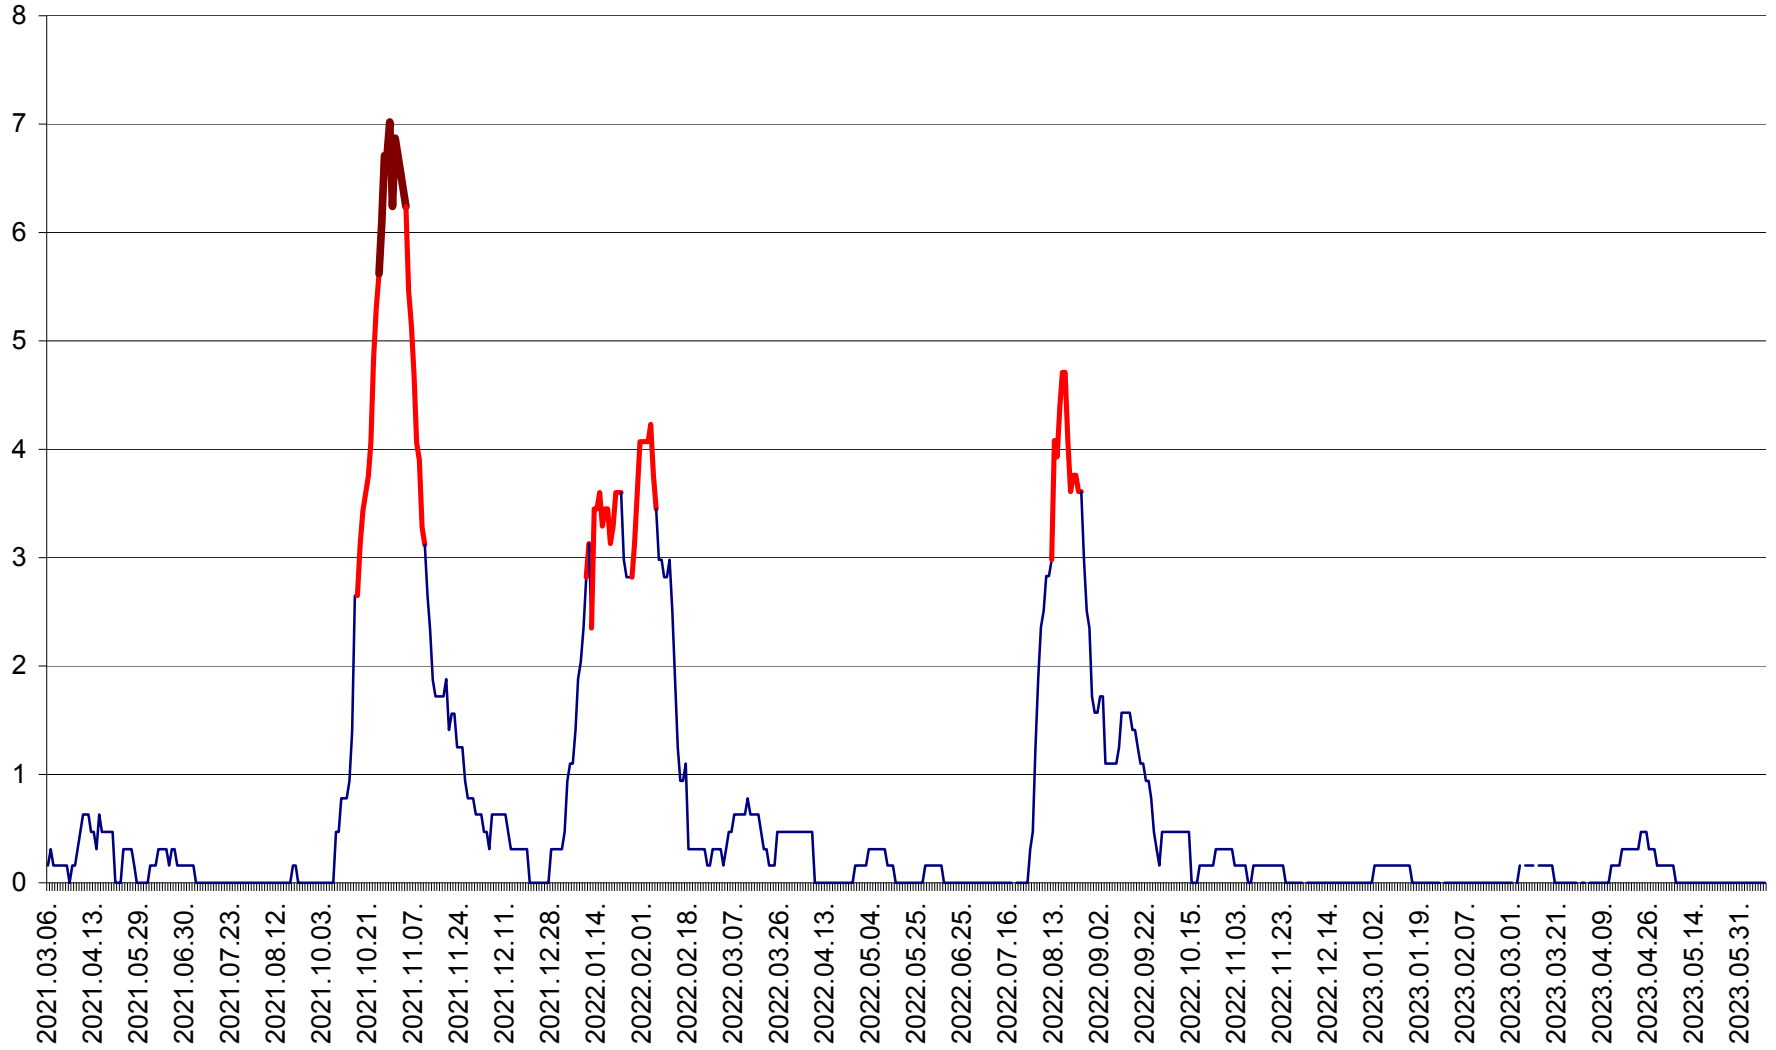

PLĂIEȘII DE JOS - Evoluția incidenței cumulate pe 14 zile la ‰ de locuitori
2021.03.07. - 2023.06.10.

PORUMBENI - Evolutia incidentei cumulate pe 14 zile la ‰ de locuitori
2021.03.07. - 2023.06.10.

PRAID - Evolutia incidentei cumulate pe 14 zile la ‰ de locuitori
2021.03.07. - 2023.06.10.

RACU - Evolutia incidentei cumulate pe 14 zile la ‰ de locuitori
2021.03.07. - 2023.06.10.

REMETEA - Evolutia incidentei cumulate pe 14 zile la % de locuitori
2021.03.07. - 2023.06.10.

SĂCEL - Evolutia incidentei cumulate pe 14 zile la ‰ de locuitori
2021.03.07. - 2023.06.10.