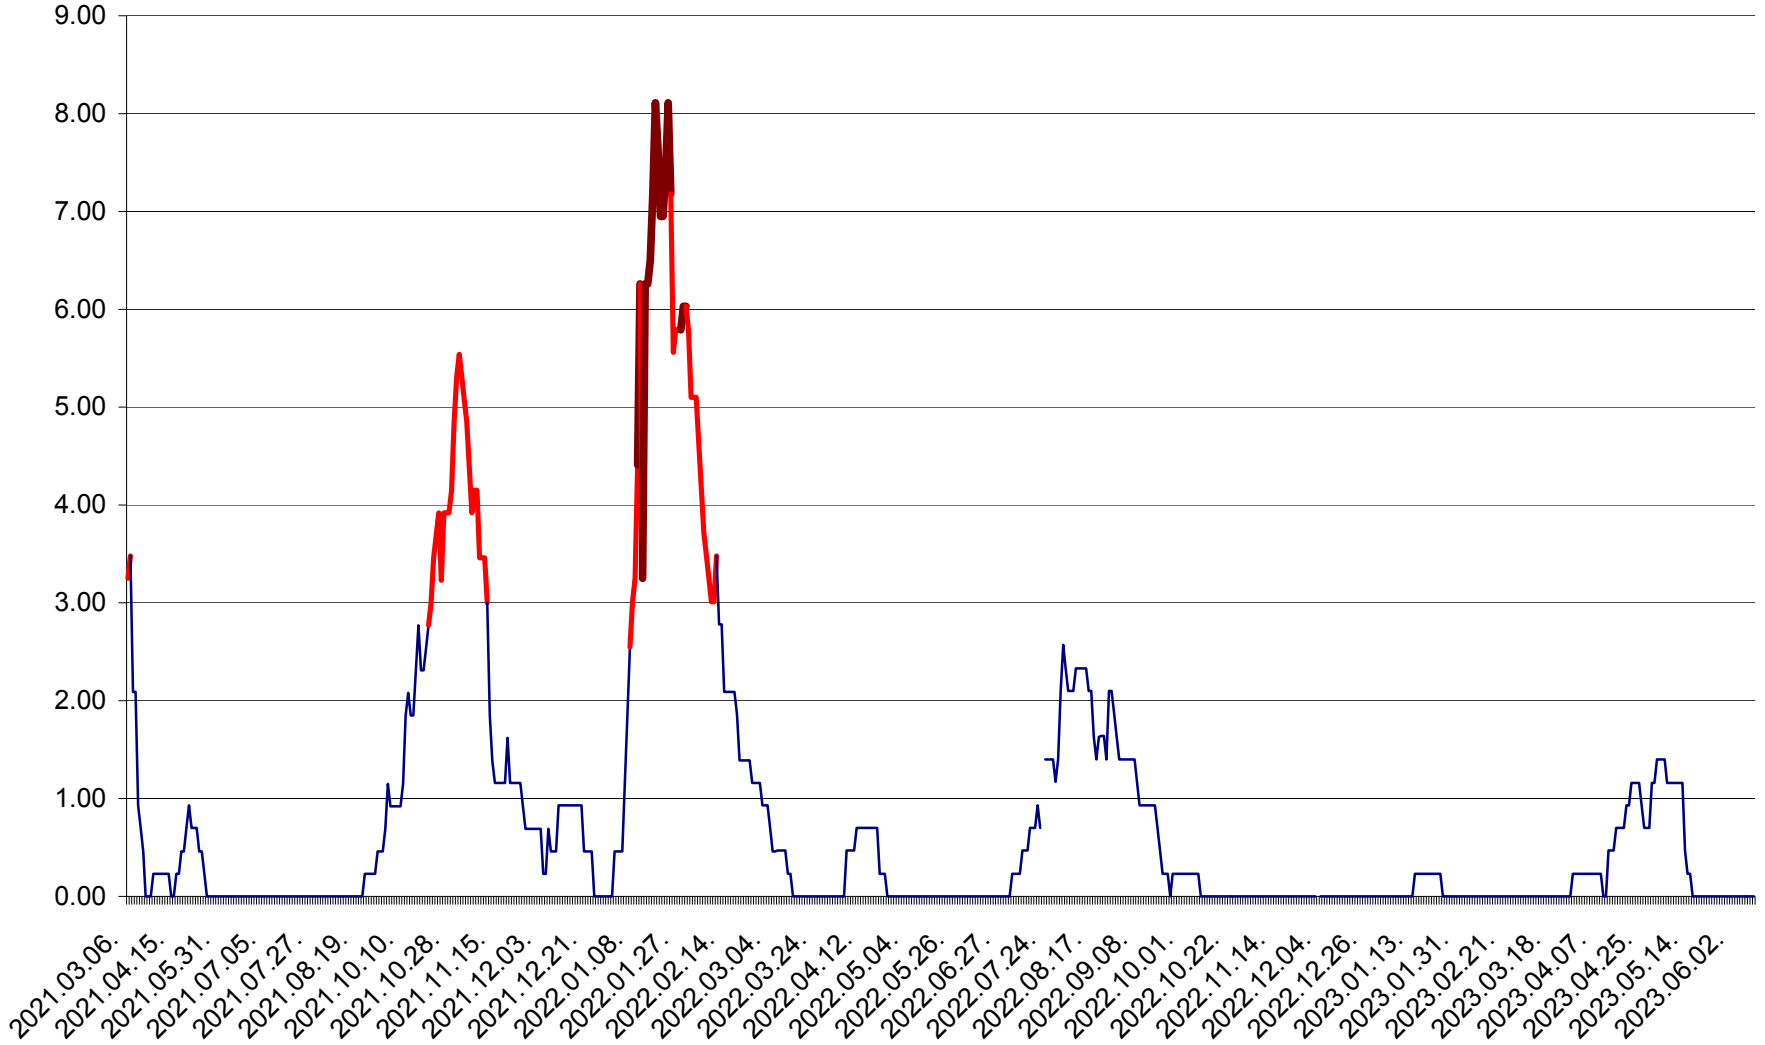

ORAȘ BĂLAN - Evoluția incidenței cumulate pe 14 zile la ‰ de locuitori
2021.03.07. - 2023.06.10.

BILBOR - Evolutia incidentei cumulate pe 14 zile la ‰ de locuitori
2021.03.07. - 2023.06.10.

ORAȘ BORSEC - Evolutia incidentei cumulate pe 14 zile la ‰ de locuitori
2021.03.07. - 2023.06.10.

BRĂDEȘTI - Evoluția incidenței cumulate pe 14 zile la ‰ de locuitori
2021.03.07. - 2023.06.10.

CĂPÂLNIȚA - Evoluția incidenței cumulate pe 14 zile la ‰ de locuitori
2021.03.07. - 2023.06.10.

CÂRȚA - Evolutia incidentei cumulate pe 14 zile la ‰ de locuitori
2021.03.07. - 2023.06.10.

CICEU - Evolutia incidentei cumulate pe 14 zile la ‰ de locuitori
2021.03.07. - 2023.06.10.

CIUCSÂNGEORGIU - Evolutia incidentei cumulate pe 14 zile la ‰ de locuitori
2021.03.07. - 2023.06.10.

CIUMANI - Evolutia incidentei cumulate pe 14 zile la ‰ de locuitori
2021.03.07. - 2023.06.10.

CORBU - Evolutia incidentei cumulate pe 14 zile la ‰ de locuitori
2021.03.07. - 2023.06.10.

CORUND - Evolutia incidentei cumulate pe 14 zile la ‰ de locuitori
2021.03.07. - 2023.06.10.

COZMENI - Evolutia incidentei cumulate pe 14 zile la ‰ de locuitori
2021.03.07. - 2023.06.10.