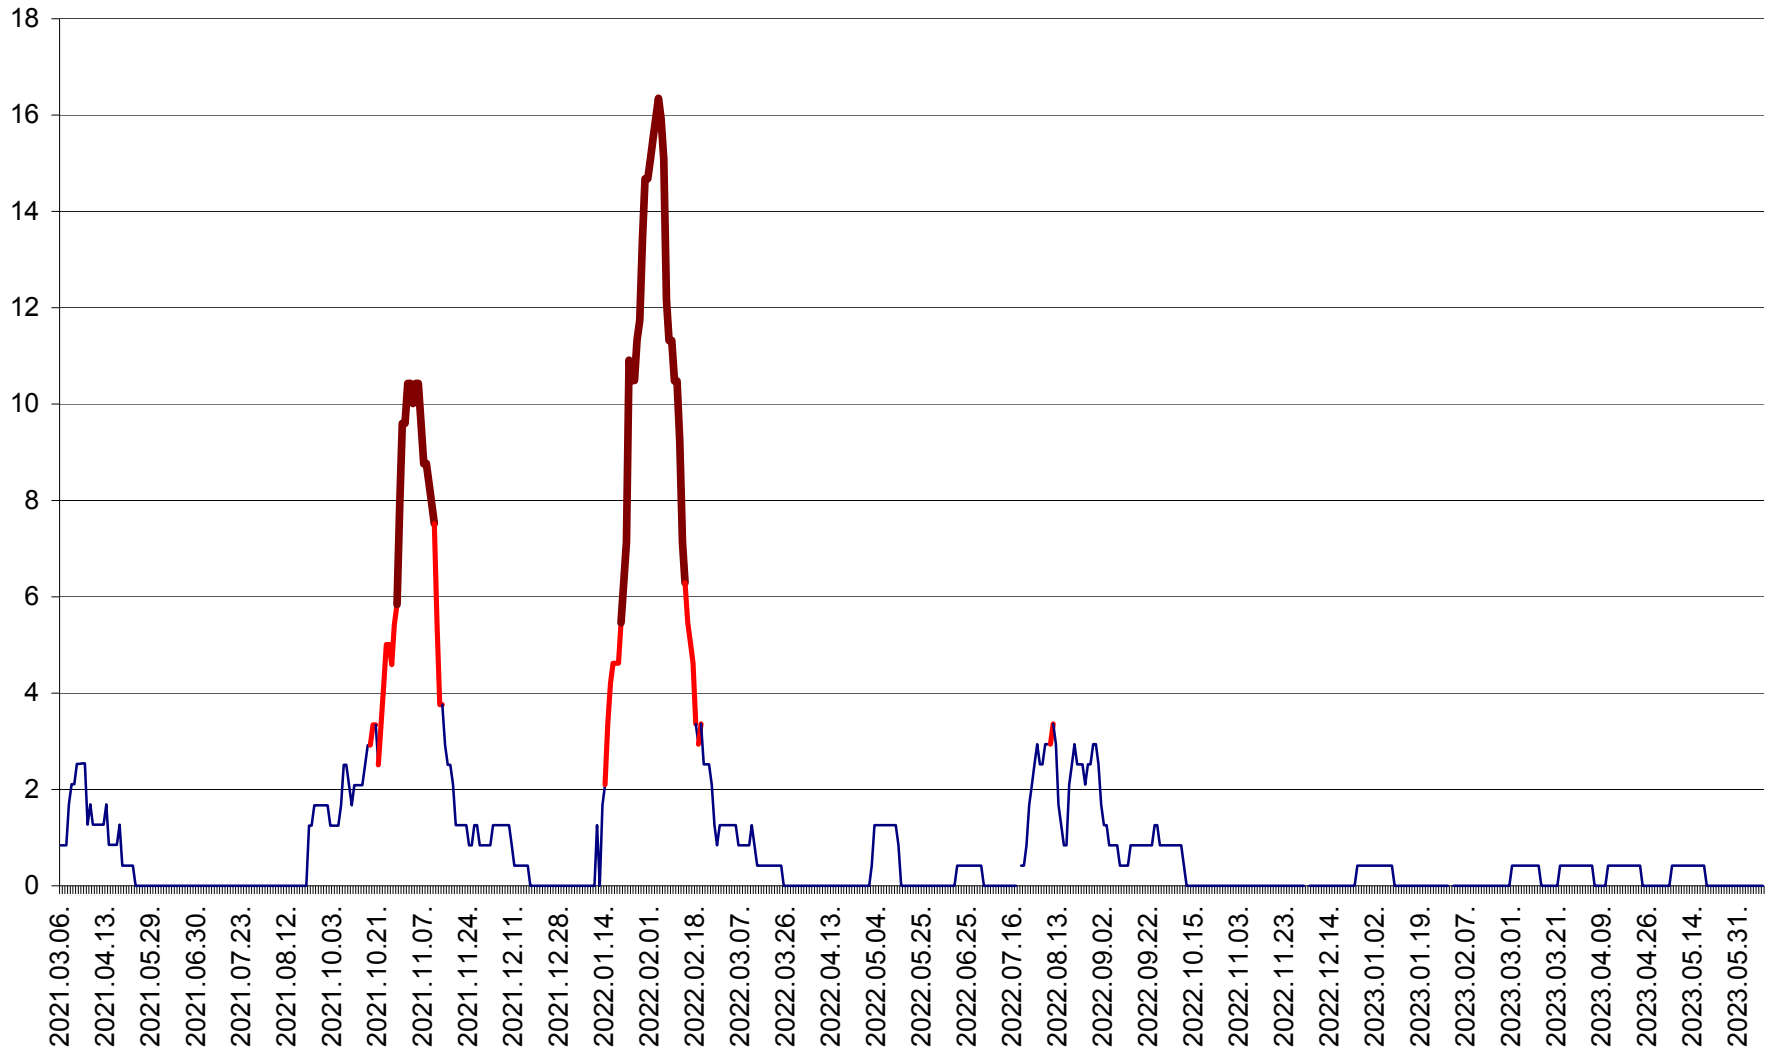

FELICENI - Evolutia incidentei cumulate pe 14 zile la ‰ de locuitori
2021.03.07. - 2023.06.10.

FRUMOASA - Evolutia incidentei cumulate pe 14 zile la ‰ de locuitori
2021.03.07. - 2023.06.10.

GĂLĂUȚAȘ - Evoluția incidenței cumulate pe 14 zile la ‰ de locuitori
2021.03.07. - 2023.06.10.

MUNICIPIUL GHEORGHENI - Evolutia incidentei cumulate pe 14 zile la % de locuitori
2021.03.07. - 2023.06.10.

JOSENI - Evolutia incidentei cumulate pe 14 zile la ‰ de locuitori
2021.03.07. - 2023.06.10.

LĂZAREA - Evolutia incidentei cumulate pe 14 zile la % de locuitori
2021.03.07. - 2023.06.10.

LELICENI - Evolutia incidentei cumulate pe 14 zile la ‰ de locuitori
2021.03.07. - 2023.06.10.

LUETA - Evolutia incidentei cumulate pe 14 zile la ‰ de locuitori
2021.03.07. - 2023.06.10.

LUNCA DE JOS - Evolutia incidentei cumulate pe 14 zile la ‰ de locuitori
2021.03.07. - 2023.06.10.