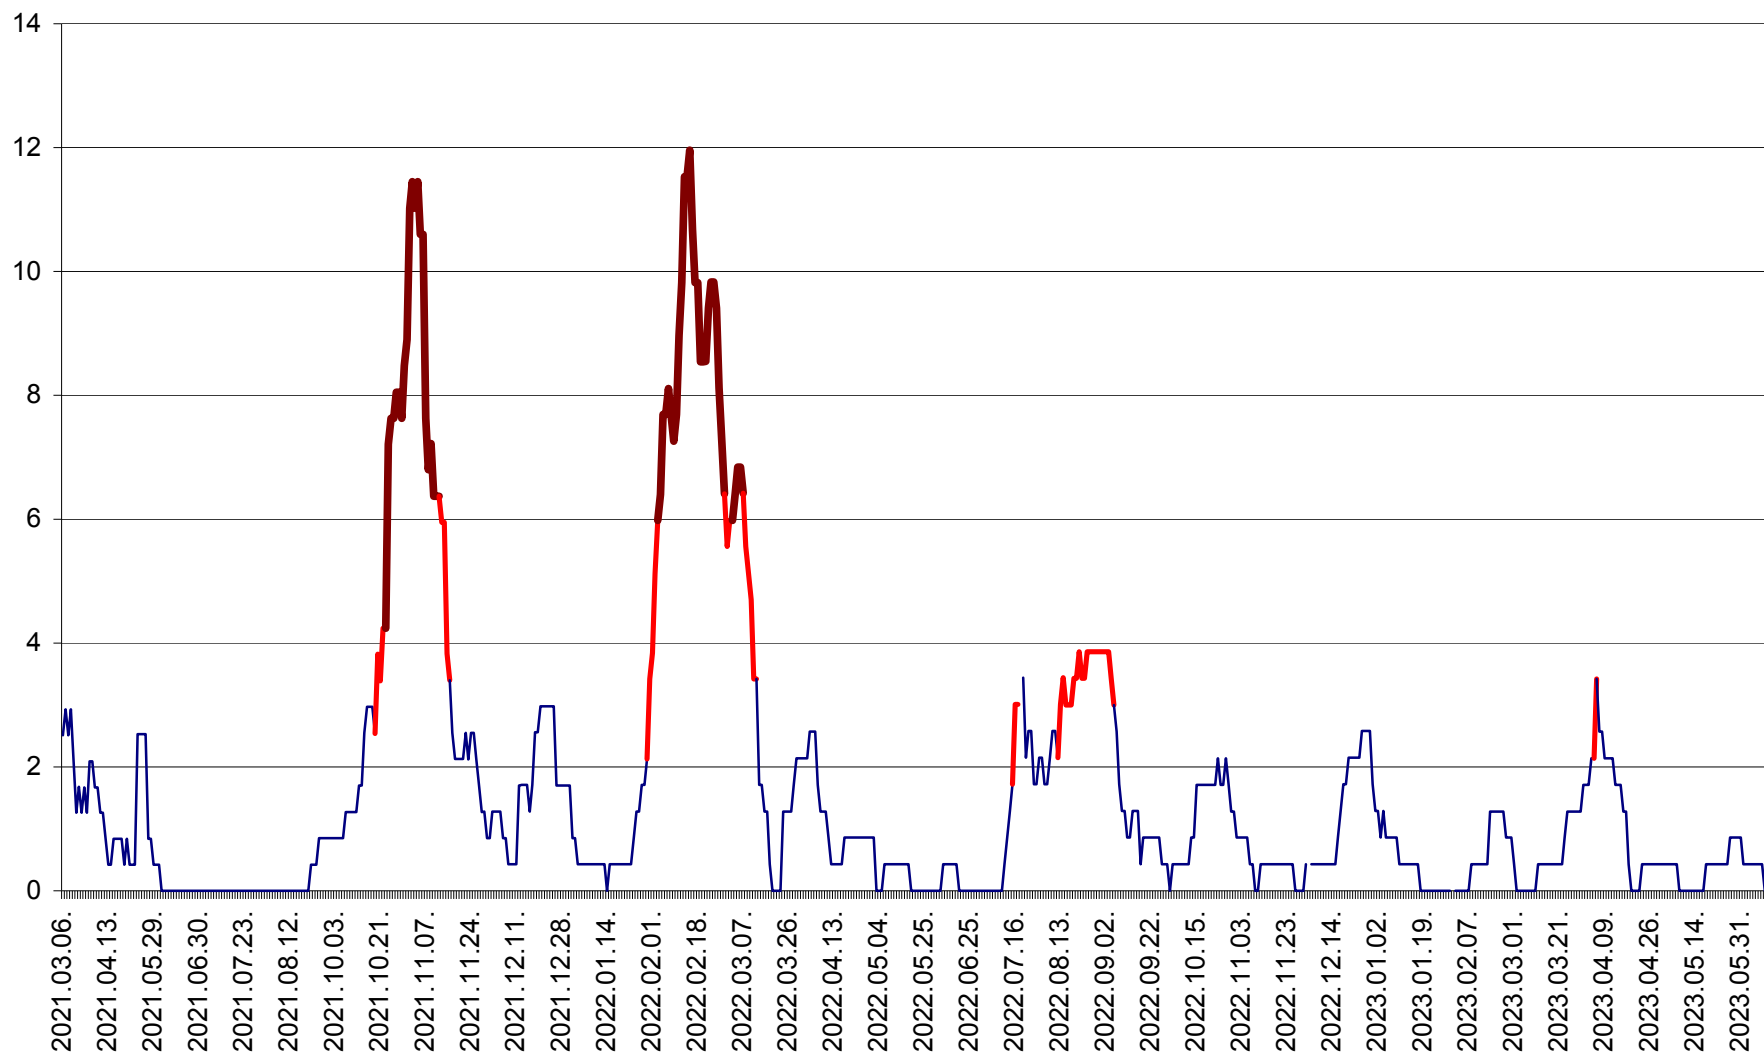

ORAȘ CRISTURU SECUIESC - Evolutia incidentei cumulate pe 14 zile la ‰ de locuitori
2021.03.07. - 2023.06.10.

DĂNEȘTI - Evolutia incidentei cumulate pe 14 zile la ‰ de locuitori
2021.03.07. - 2023.06.10.

DÂRJIU - Evolutia incidentei cumulate pe 14 zile la ‰ de locuitori
2021.03.07. - 2023.06.10.

DEALU - Evolutia incidentei cumulate pe 14 zile la ‰ de locuitori
2021.03.07. - 2023.06.10.

DITRĂU - Evolutia incidentei cumulate pe 14 zile la ‰ de locuitori
2021.03.07. - 2023.06.10.

FELICENI - Evolutia incidentei cumulate pe 14 zile la ‰ de locuitori
2021.03.07. - 2023.06.10.

FRUMOASA - Evolutia incidentei cumulate pe 14 zile la ‰ de locuitori
2021.03.07. - 2023.06.10.

GĂLĂUȚAȘ - Evoluția incidenței cumulate pe 14 zile la ‰ de locuitori
2021.03.07. - 2023.06.10.