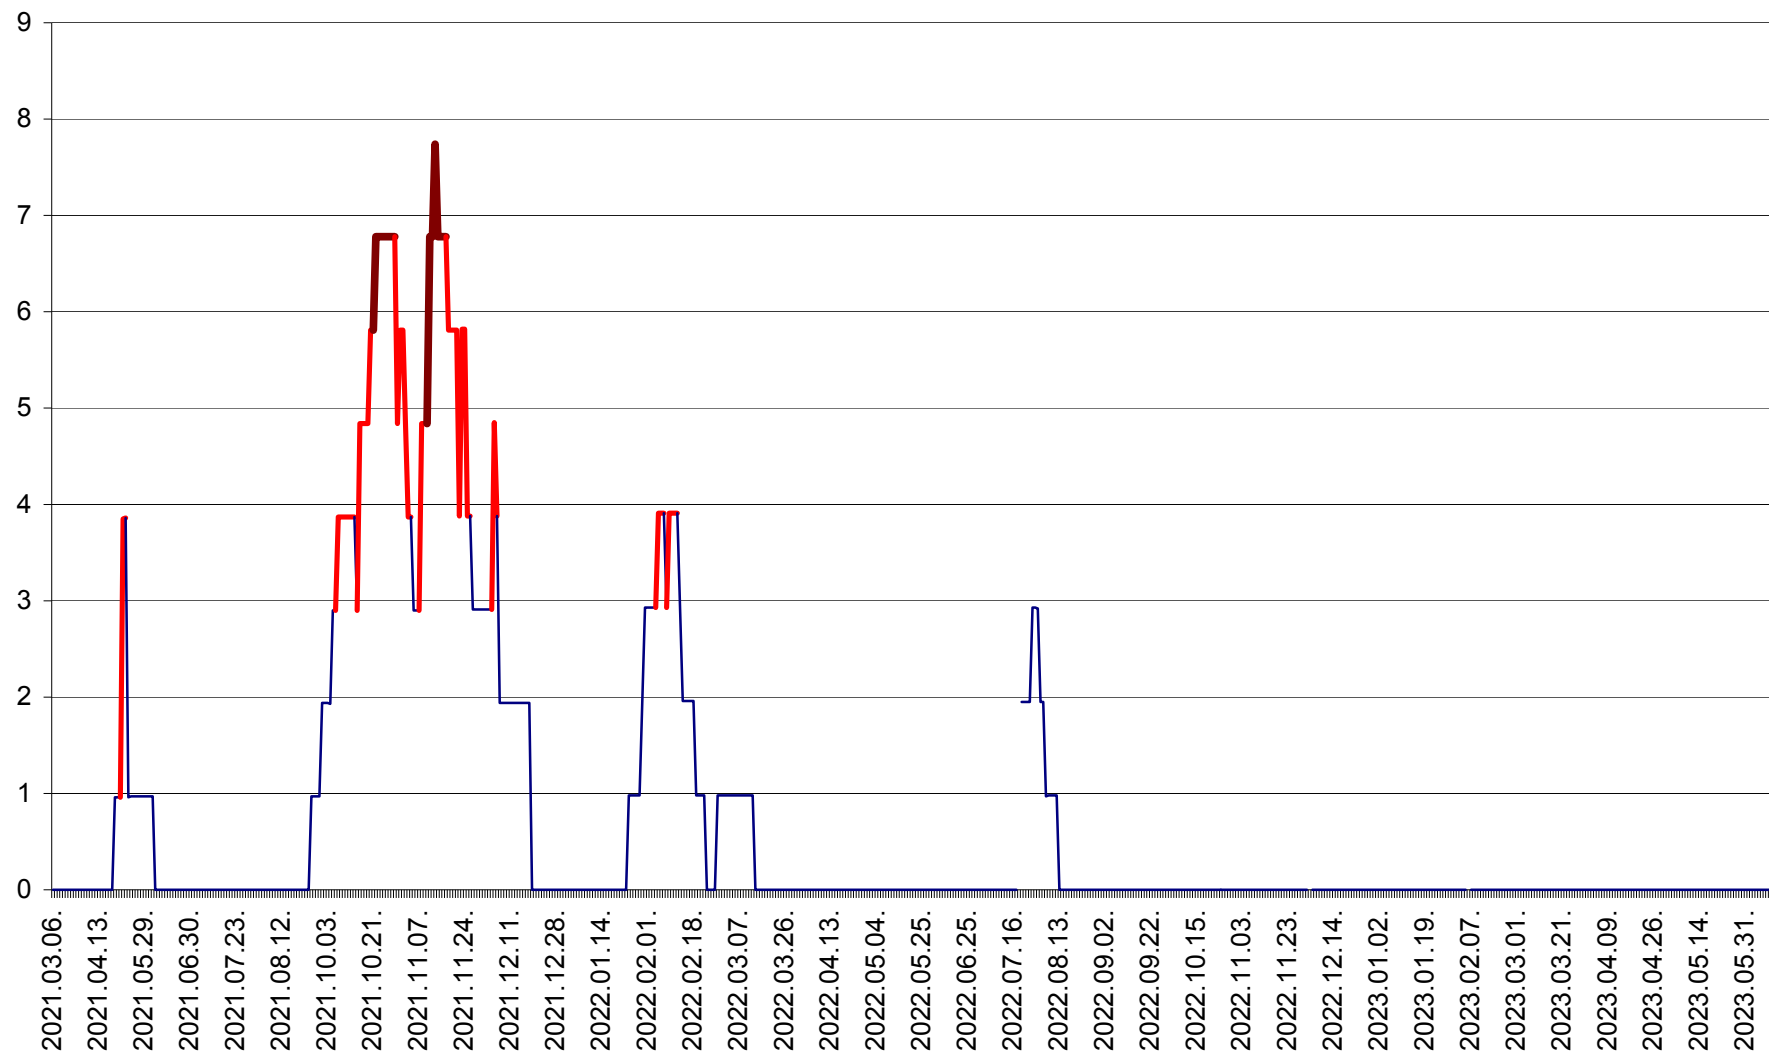

DEALU - Evolutia incidentei cumulate pe 14 zile la ‰ de locuitori
2021.03.07. - 2023.06.10.