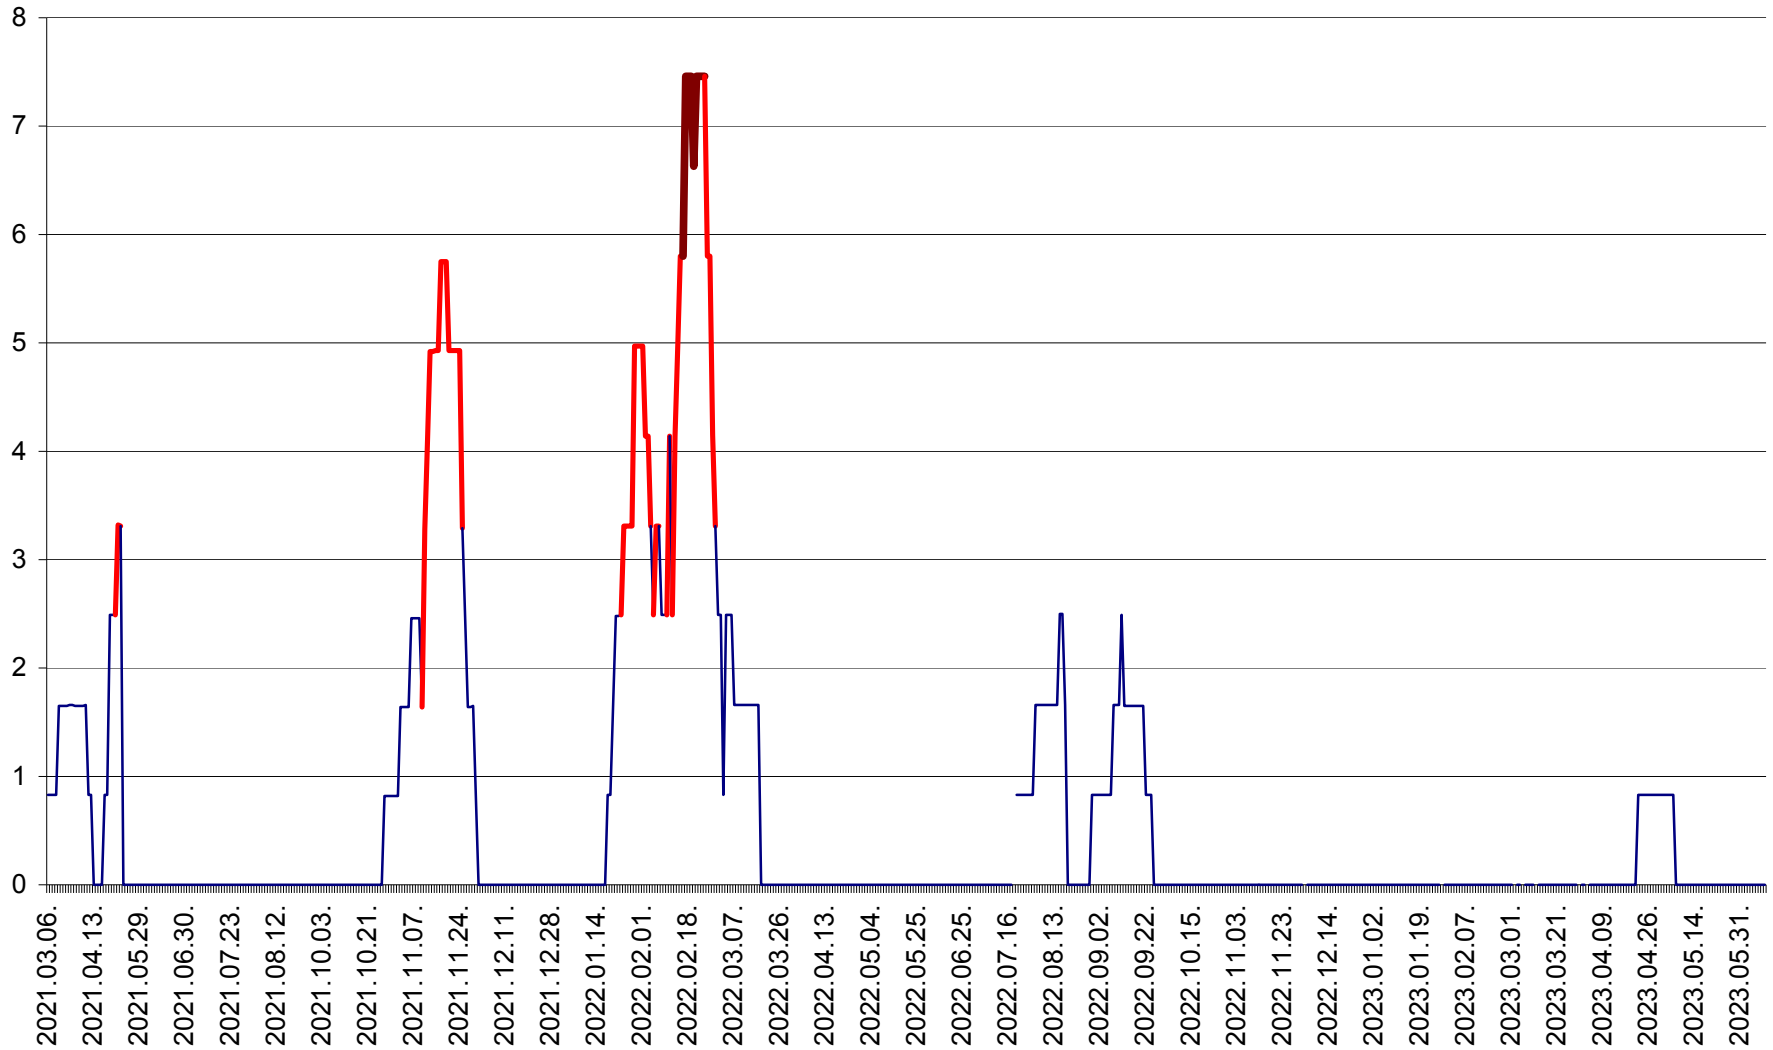

PLĂIEȘII DE JOS - Evoluția incidenței cumulate pe 14 zile la ‰ de locuitori
2021.03.07. - 2023.06.10.

PORUMBENI - Evolutia incidentei cumulate pe 14 zile la ‰ de locuitori
2021.03.07. - 2023.06.10.

PRAID - Evolutia incidentei cumulate pe 14 zile la ‰ de locuitori
2021.03.07. - 2023.06.10.

RACU - Evolutia incidentei cumulate pe 14 zile la ‰ de locuitori
2021.03.07. - 2023.06.10.

REMETEA - Evolutia incidentei cumulate pe 14 zile la % de locuitori
2021.03.07. - 2023.06.10.

SĂCEL - Evolutia incidentei cumulate pe 14 zile la ‰ de locuitori
2021.03.07. - 2023.06.10.