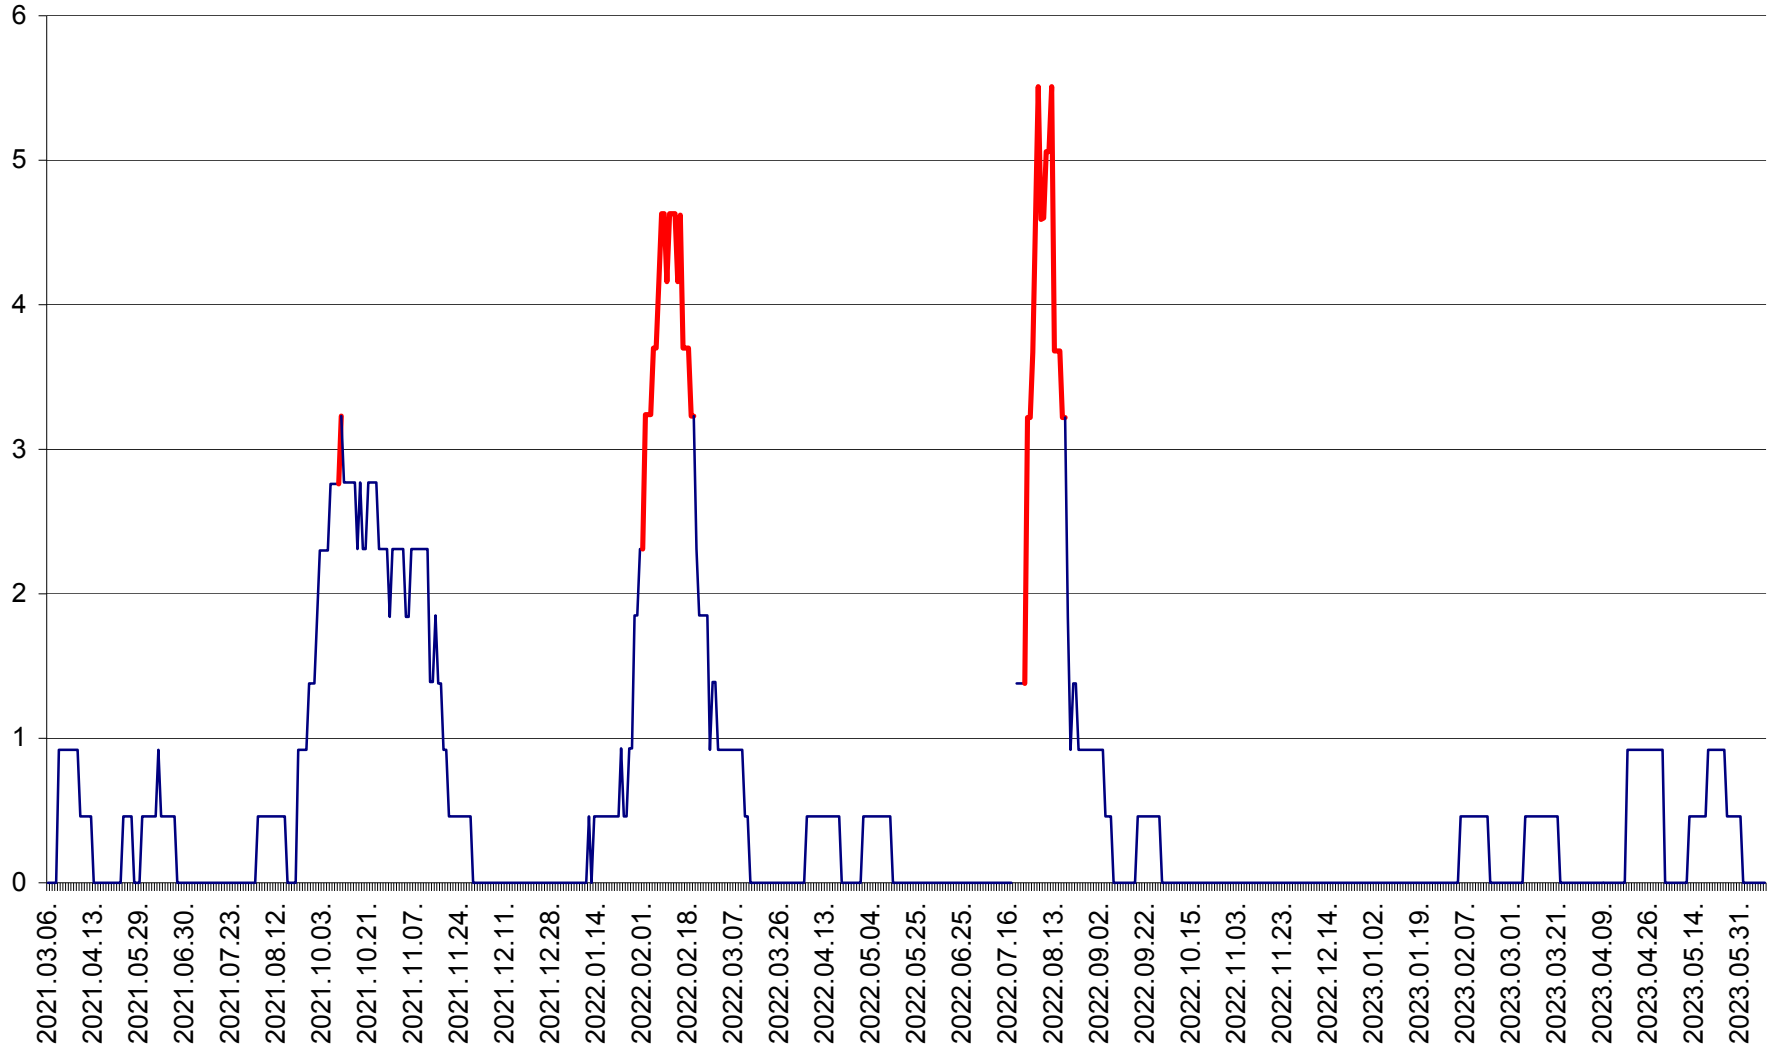

ULIEȘ - Evoluția incidenței cumulate pe 14 zile la ‰ de locuitori
2021.03.07. - 2023.06.10.