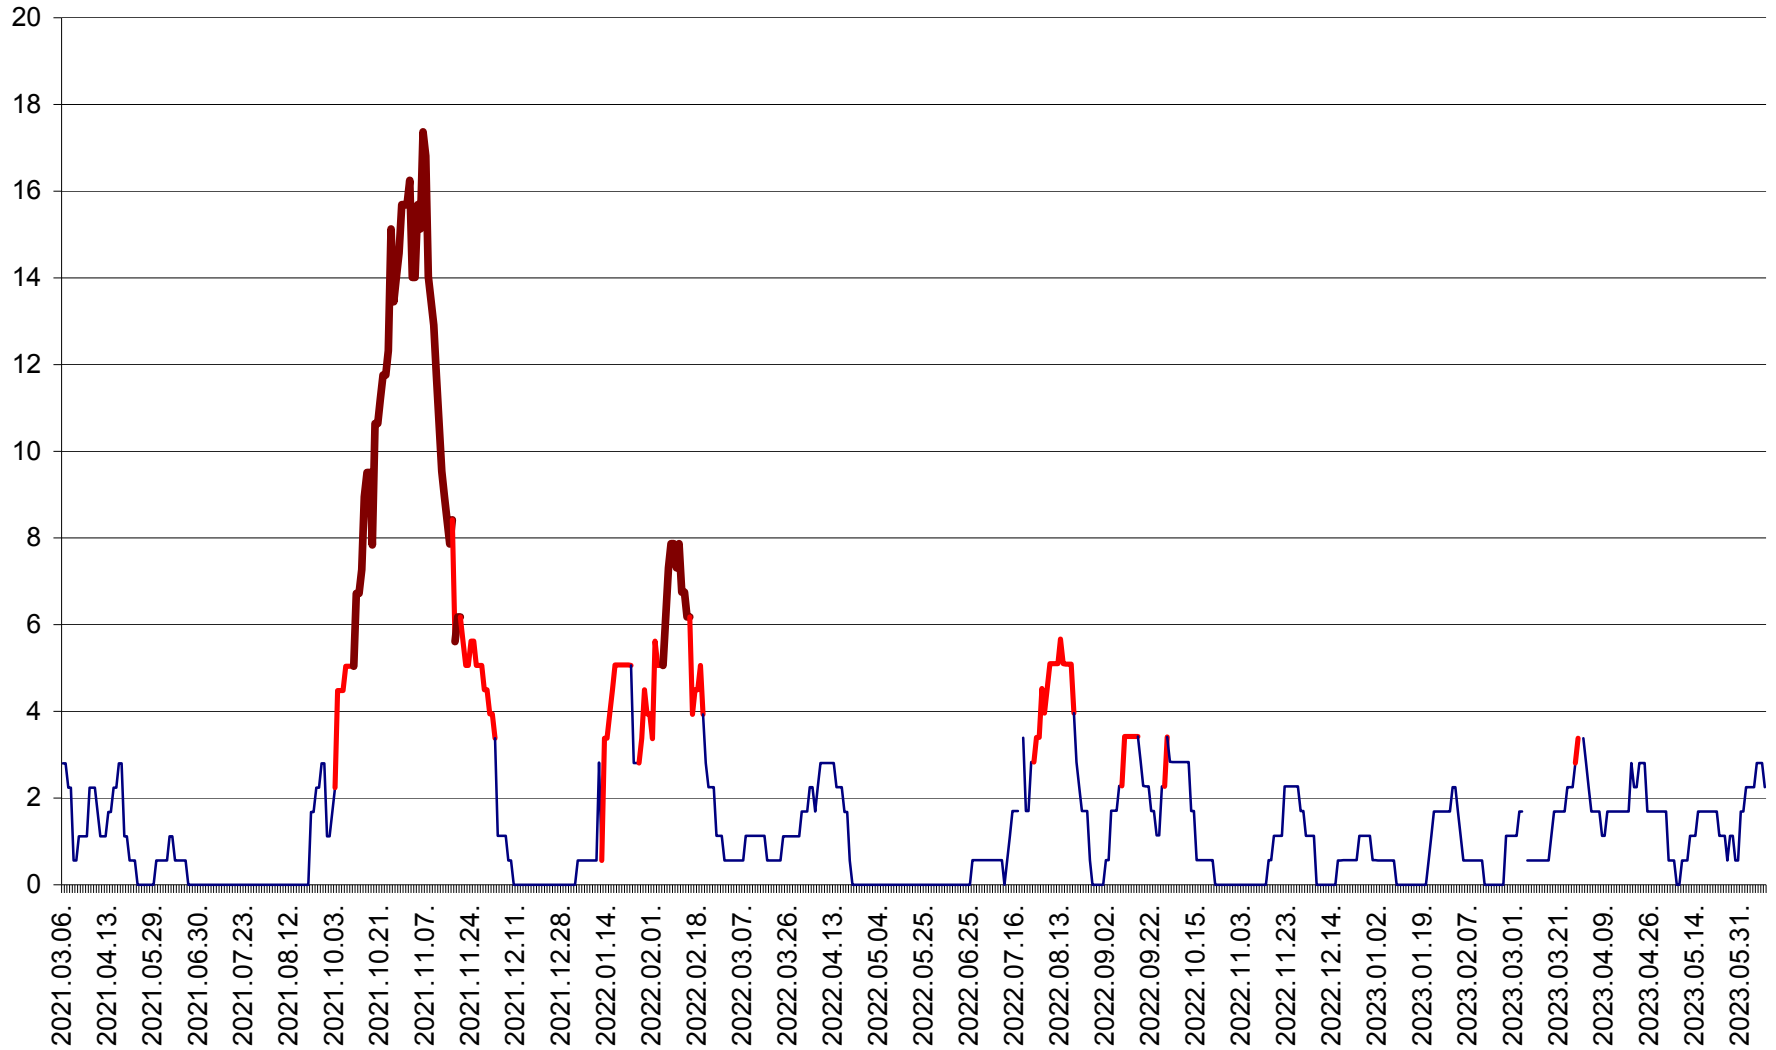

SÂNSIMION - Evolutia incidentei cumulate pe 14 zile la ‰ de locuitori
2021.03.07. - 2023.06.10.

SÂNTIMBRU - Evolutia incidentei cumulate pe 14 zile la ‰ de locuitori
2021.03.07. - 2023.06.10.

SĂRMAȘ - Evolutia incidentei cumulate pe 14 zile la ‰ de locuitori
2021.03.07. - 2023.06.10.

SATU MARE - Evolutia incidentei cumulate pe 14 zile la ‰ de locuitori
2021.03.07. - 2023.06.10.

SECUIENI - Evolutia incidentei cumulate pe 14 zile la % de locuitori
2021.03.07. - 2023.06.10.

SICULENI - Evolutia incidentei cumulate pe 14 zile la ‰ de locuitori
2021.03.07. - 2023.06.10.

ȘIMONEȘTI - Evolutia incidentei cumulate pe 14 zile la ‰ de locuitori
2021.03.07. - 2023.06.10.

SUBCETATE - Evolutia incidentei cumulate pe 14 zile la ‰ de locuitori
2021.03.07. - 2023.06.10.

SUSENI - Evolutia incidentei cumulate pe 14 zile la ‰ de locuitori
2021.03.07. - 2023.06.10.