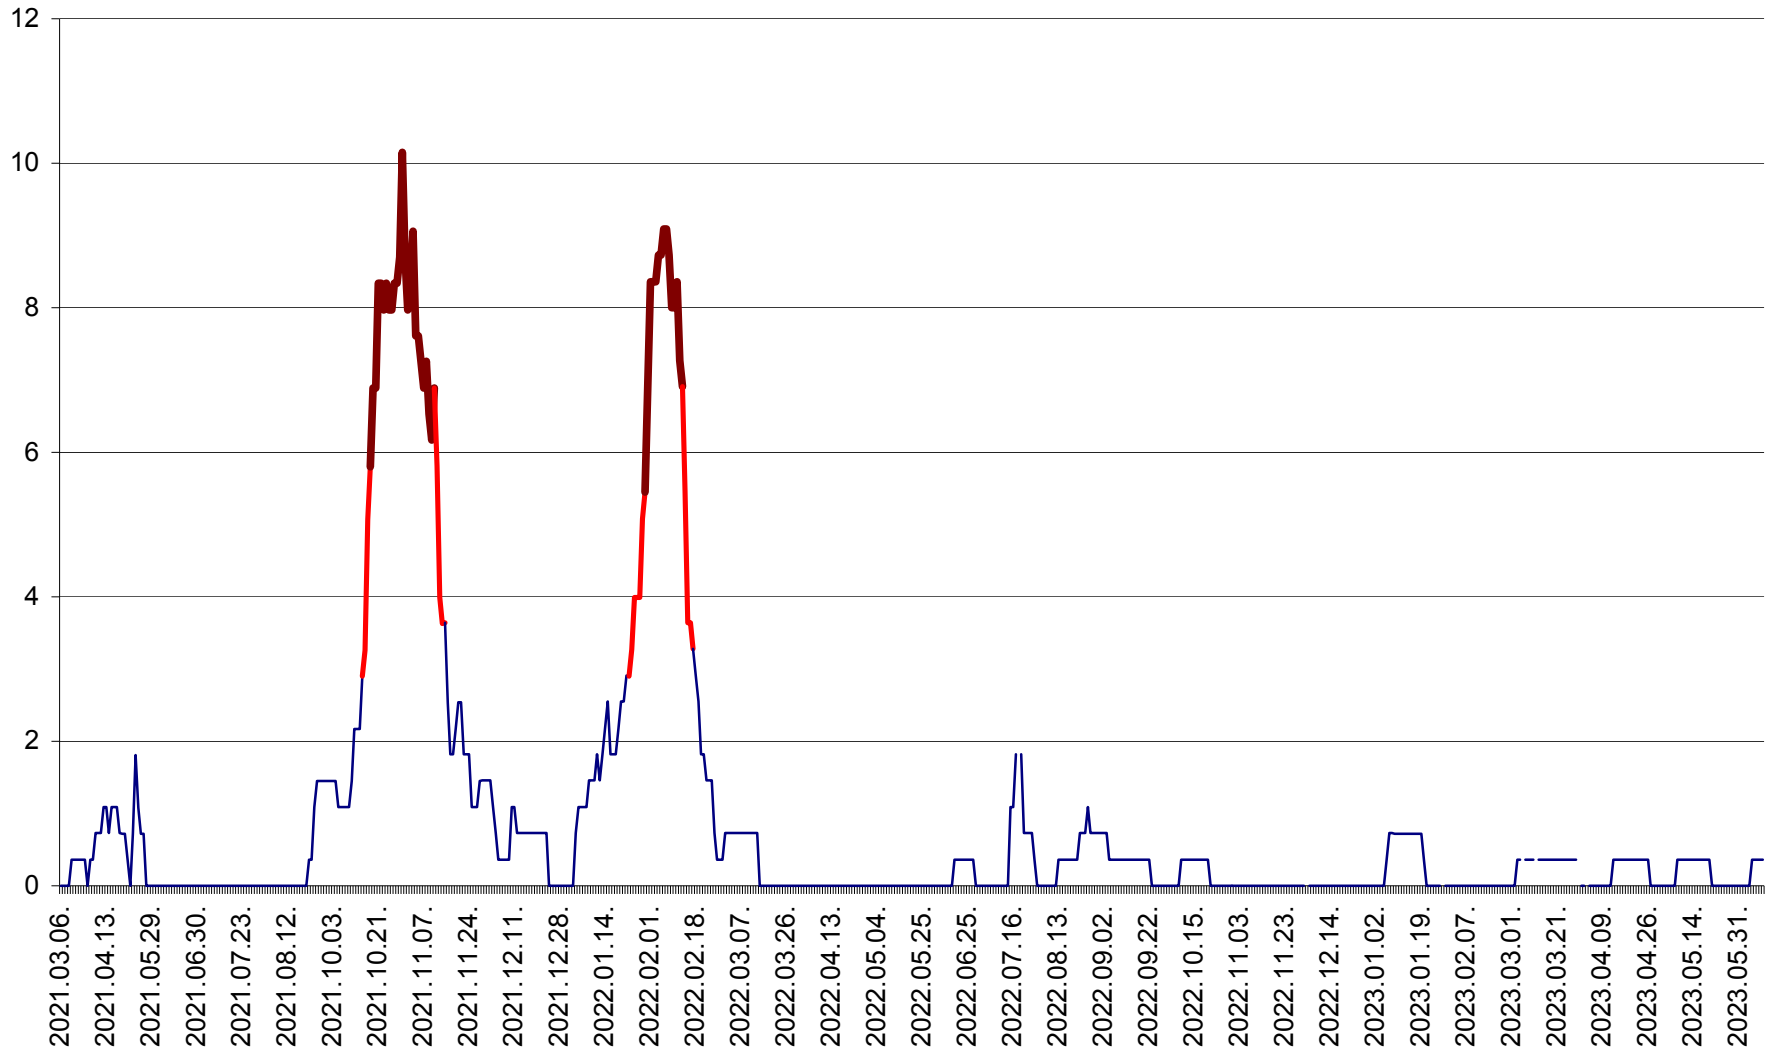

MĂRTINIȘ - Evolutia incidentei cumulate pe 14 zile la ‰ de locuitori
2021.03.07. - 2023.06.10.

MEREȘTI - Evolutia incidentei cumulate pe 14 zile la ‰ de locuitori
2021.03.07. - 2023.06.10.

MUNICIPIUL MIERCUREA-CIUC - Evolutia incidentei cumulate pe 14 zile la ‰ de locuitori
2021.03.07. - 2023.06.10.

MIHĂILENI - Evolutia incidentei cumulate pe 14 zile la ‰ de locuitori
2021.03.07. - 2023.06.10.

MUGENI - Evolutia incidentei cumulate pe 14 zile la ‰ de locuitori
2021.03.07. - 2023.06.10.

OCLAND - Evolutia incidentei cumulate pe 14 zile la ‰ de locuitori
2021.03.07. - 2023.06.10.