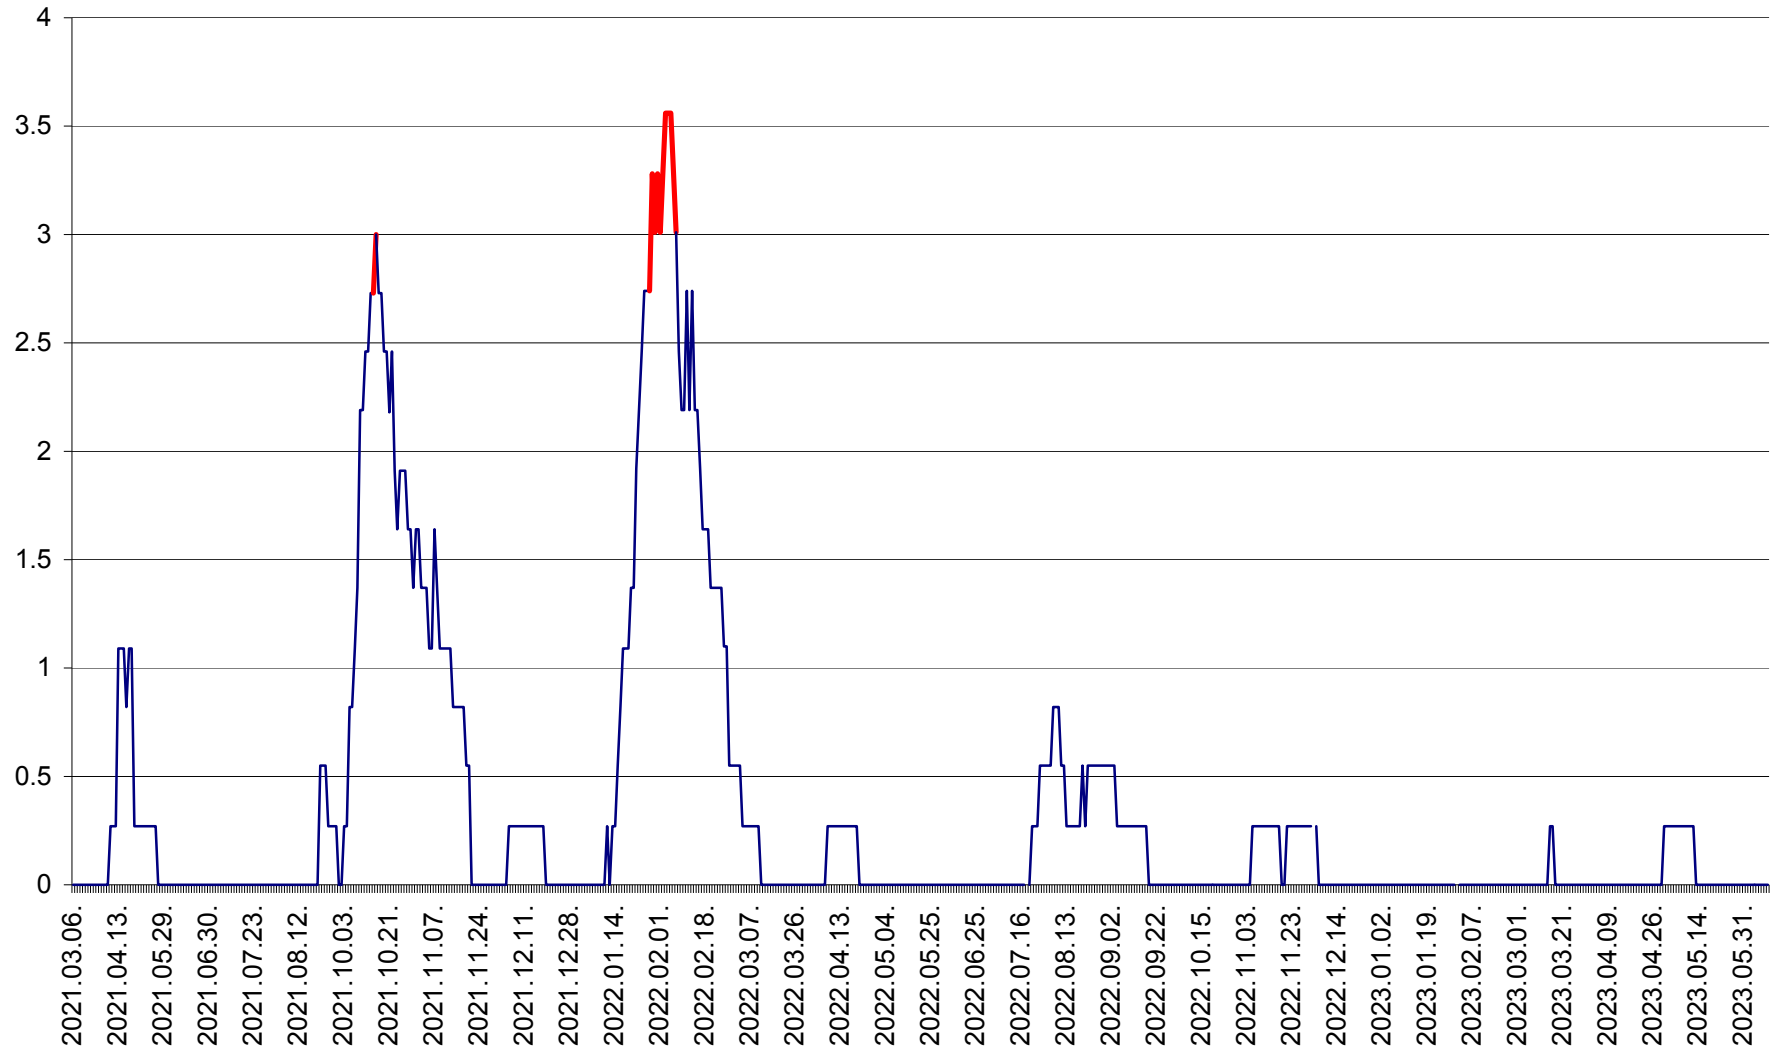

FELICENI - Evolutia incidentei cumulate pe 14 zile la ‰ de locuitori
2021.03.07. - 2023.06.10.

FRUMOASA - Evolutia incidentei cumulate pe 14 zile la ‰ de locuitori
2021.03.07. - 2023.06.10.

GĂLĂUȚAȘ - Evoluția incidenței cumulate pe 14 zile la ‰ de locuitori
2021.03.07. - 2023.06.10.

MUNICIPIUL GHEORGHENI - Evolutia incidentei cumulate pe 14 zile la % de locuitori
2021.03.07. - 2023.06.10.

JOSENI - Evolutia incidentei cumulate pe 14 zile la ‰ de locuitori
2021.03.07. - 2023.06.10.

LĂZAREA - Evolutia incidentei cumulate pe 14 zile la % de locuitori
2021.03.07. - 2023.06.10.

LELICENI - Evolutia incidentei cumulate pe 14 zile la ‰ de locuitori
2021.03.07. - 2023.06.10.

LUETA - Evolutia incidentei cumulate pe 14 zile la ‰ de locuitori
2021.03.07. - 2023.06.10.

LUNCA DE JOS - Evolutia incidentei cumulate pe 14 zile la ‰ de locuitori
2021.03.07. - 2023.06.10.