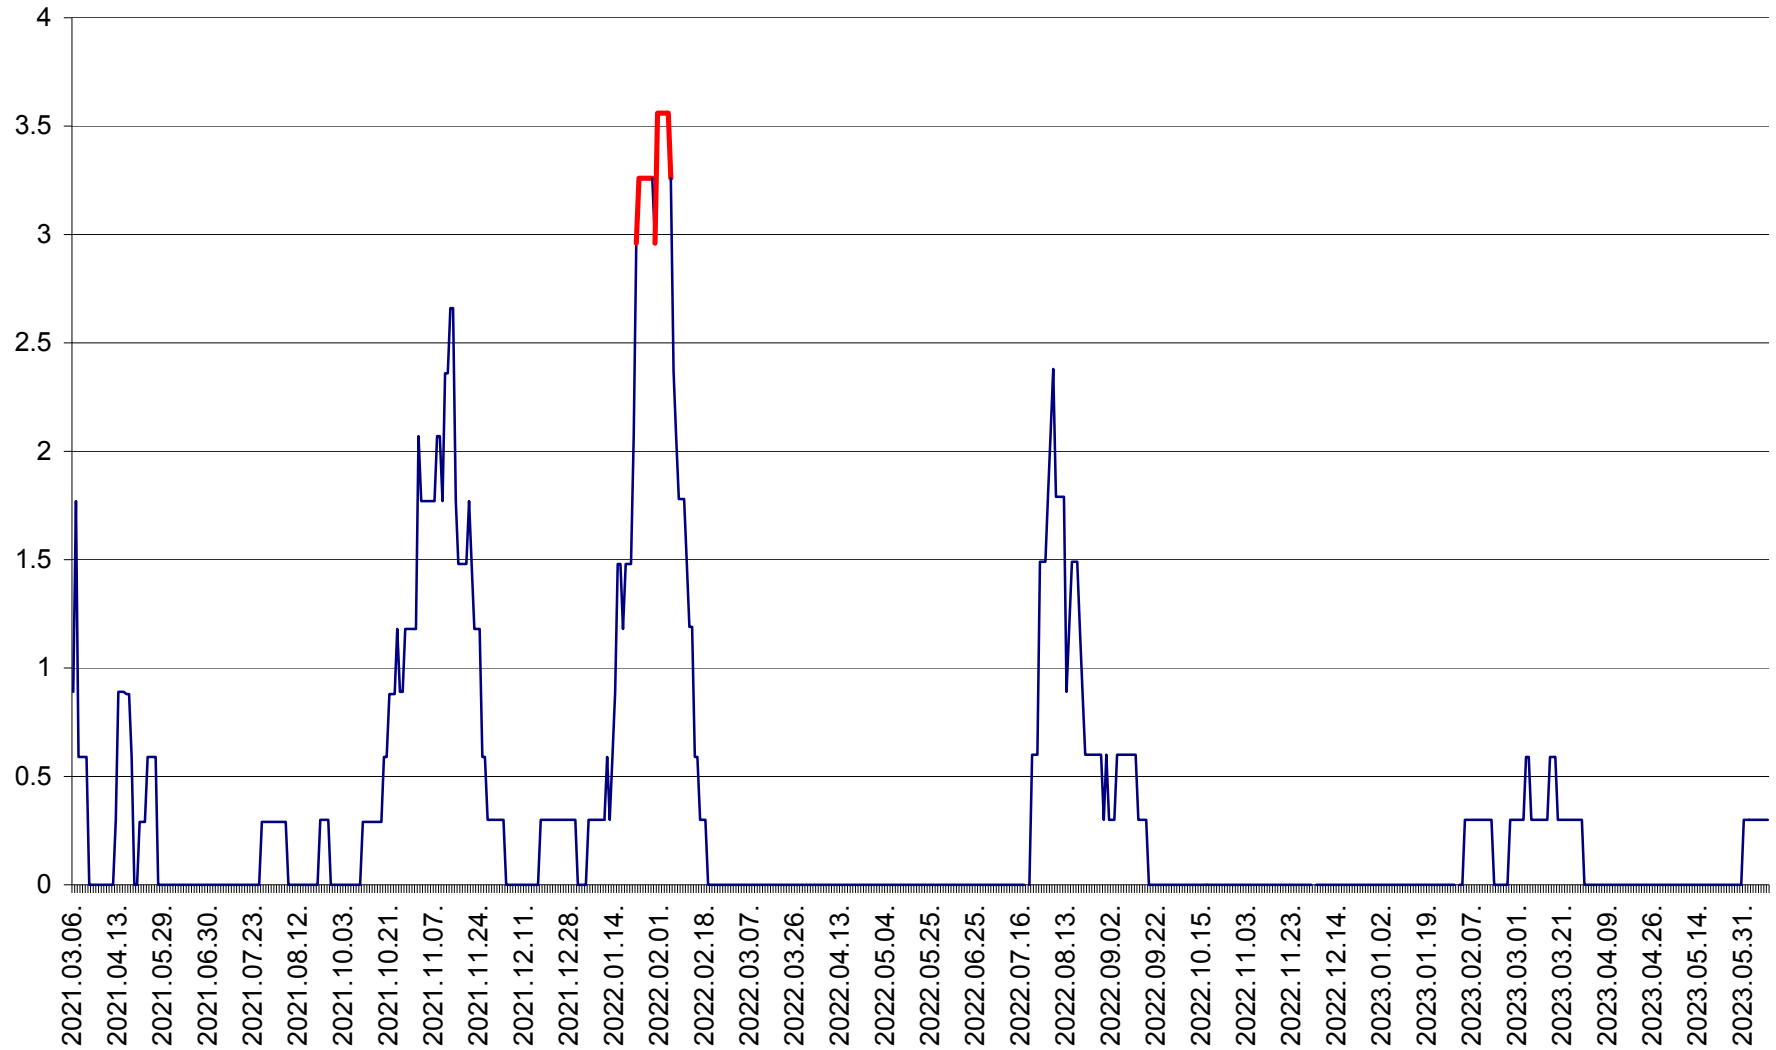

LELICENI - Evolutia incidentei cumulate pe 14 zile la ‰ de locuitori
2021.03.07. - 2023.06.10.

LUETA - Evolutia incidentei cumulate pe 14 zile la ‰ de locuitori
2021.03.07. - 2023.06.10.

LUNCA DE JOS - Evolutia incidentei cumulate pe 14 zile la ‰ de locuitori
2021.03.07. - 2023.06.10.

LUNCA DE SUS - Evolutia incidentei cumulate pe 14 zile la ‰ de locuitori
2021.03.07. - 2023.06.10.

LUPENI - Evolutia incidentei cumulate pe 14 zile la ‰ de locuitori
2021.03.07. - 2023.06.10.

MĂDĂRAȘ - Evolutia incidentei cumulate pe 14 zile la ‰ de locuitori
2021.03.07. - 2023.06.10.