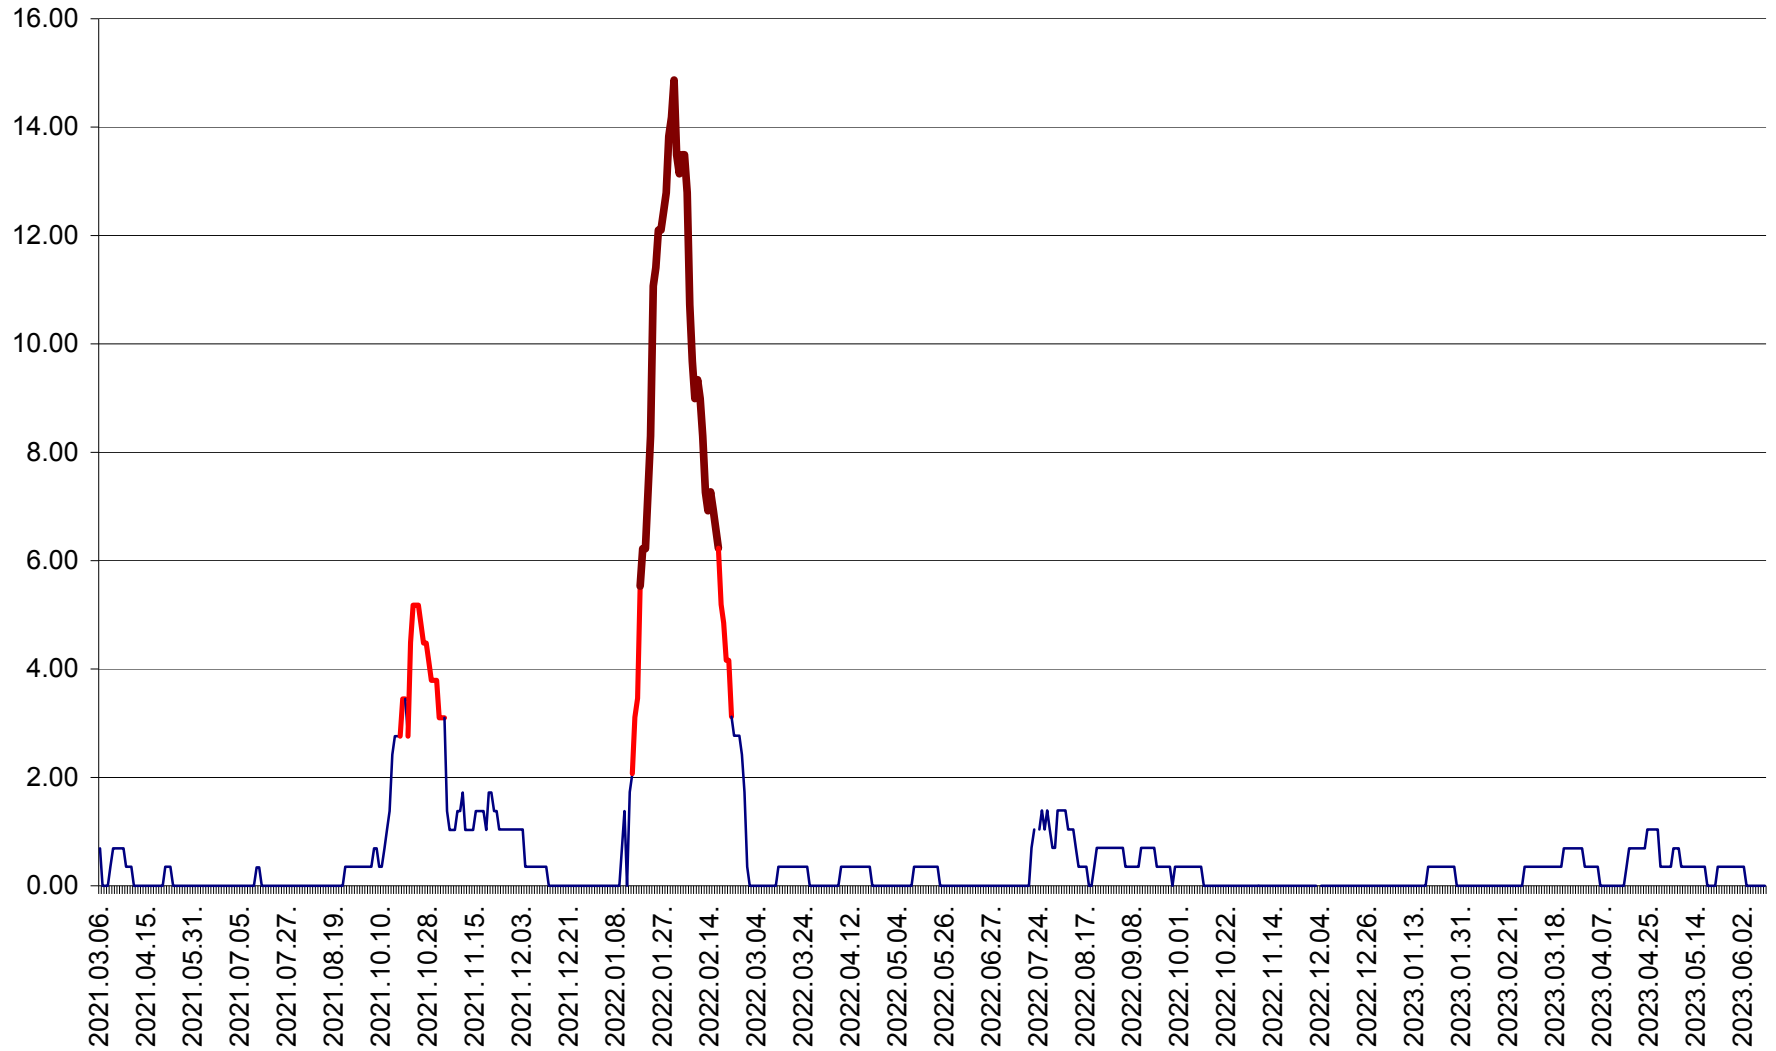

ORAȘ BĂLAN - Evoluția incidenței cumulate pe 14 zile la ‰ de locuitori
2021.03.07. - 2023.06.10.

BILBOR - Evolutia incidentei cumulate pe 14 zile la ‰ de locuitori
2021.03.07. - 2023.06.10.

ORAȘ BORSEC - Evolutia incidentei cumulate pe 14 zile la ‰ de locuitori
2021.03.07. - 2023.06.10.

BRĂDEȘTI - Evoluția incidenței cumulate pe 14 zile la ‰ de locuitori
2021.03.07. - 2023.06.10.

CĂPÂLNIȚA - Evoluția incidenței cumulate pe 14 zile la ‰ de locuitori
2021.03.07. - 2023.06.10.

CÂRȚA - Evolutia incidentei cumulate pe 14 zile la ‰ de locuitori
2021.03.07. - 2023.06.10.

CICEU - Evolutia incidentei cumulate pe 14 zile la ‰ de locuitori
2021.03.07. - 2023.06.10.

CIUCSÂNGEORGIU - Evolutia incidentei cumulate pe 14 zile la ‰ de locuitori
2021.03.07. - 2023.06.10.

CIUMANI - Evolutia incidentei cumulate pe 14 zile la ‰ de locuitori
2021.03.07. - 2023.06.10.

CORBU - Evolutia incidentei cumulate pe 14 zile la ‰ de locuitori
2021.03.07. - 2023.06.10.

CORUND - Evolutia incidentei cumulate pe 14 zile la ‰ de locuitori
2021.03.07. - 2023.06.10.

COZMENI - Evolutia incidentei cumulate pe 14 zile la ‰ de locuitori
2021.03.07. - 2023.06.10.