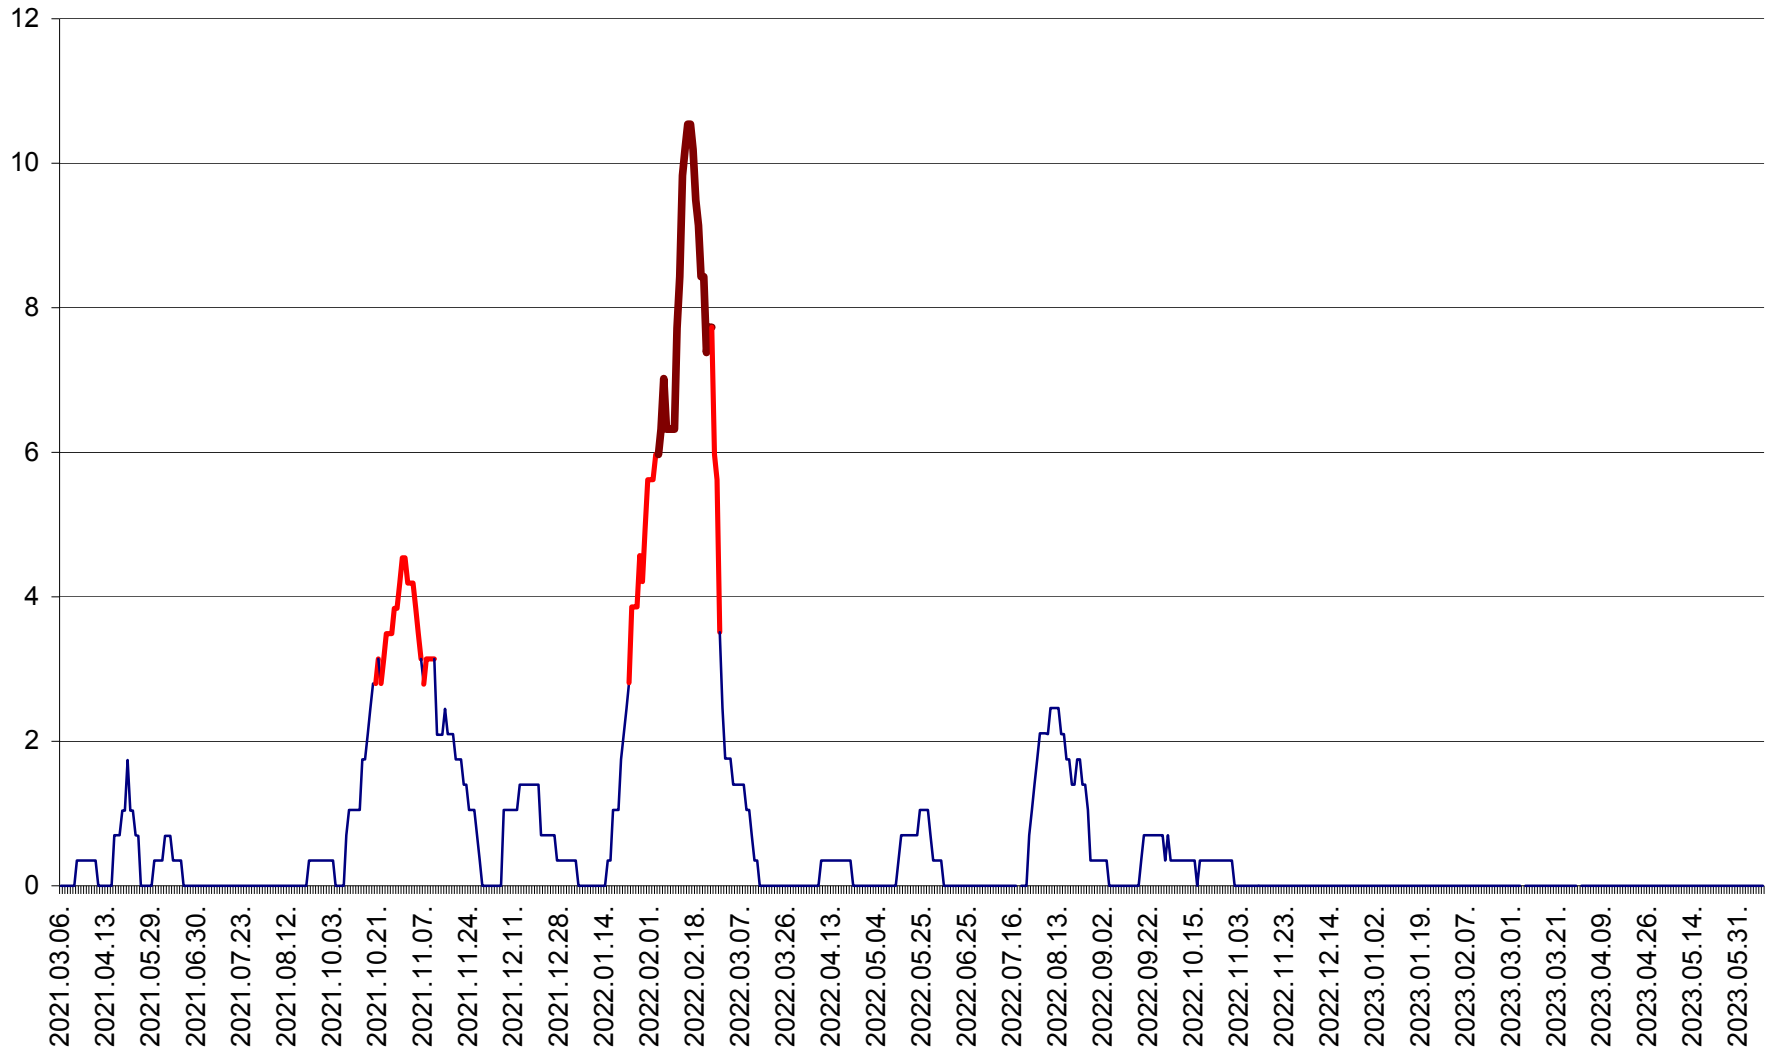

SICULENI - Evolutia incidentei cumulate pe 14 zile la ‰ de locuitori
2021.03.07. - 2023.06.10.