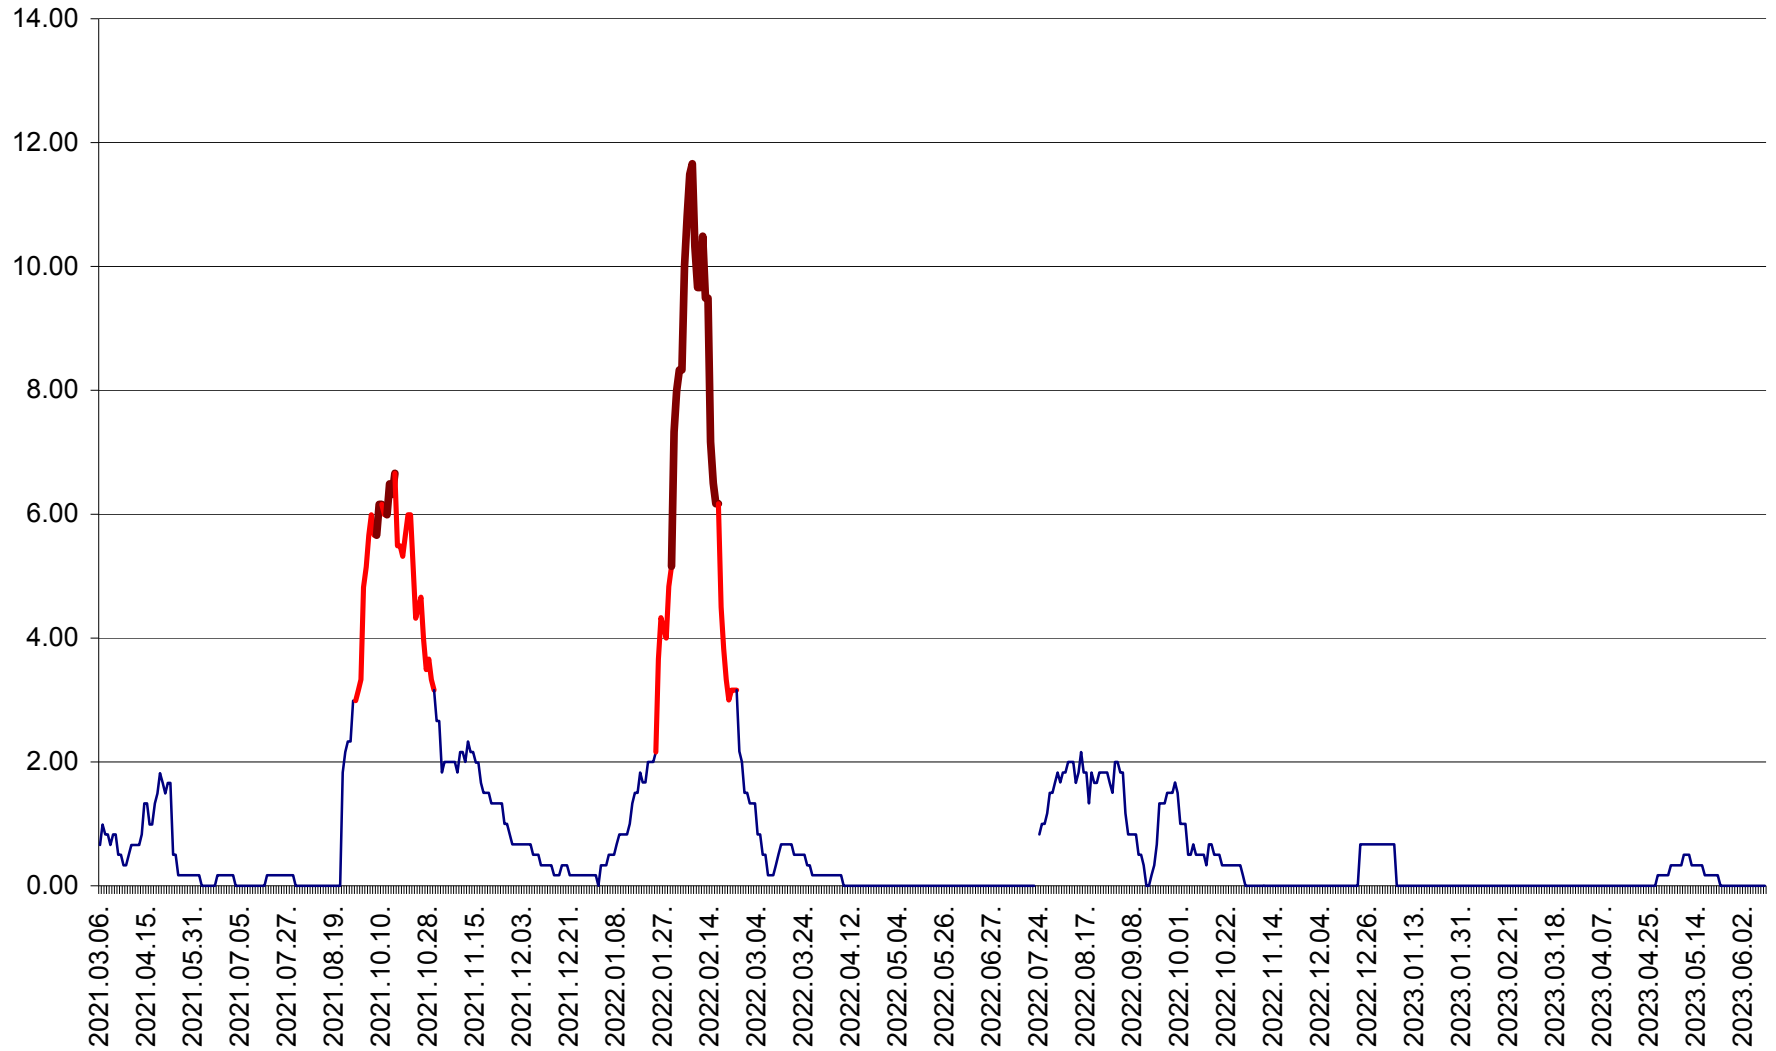

TUȘNAD - Evolutia incidentei cumulate pe 14 zile la ‰ de locuitori
2021.03.07. - 2023.06.10.

ULIEȘ - Evoluția incidenței cumulate pe 14 zile la ‰ de locuitori
2021.03.07. - 2023.06.10.

VĂRȘAG - Evolutia incidentei cumulate pe 14 zile la ‰ de locuitori
2021.03.07. - 2023.06.10.

ORAȘ VLĂHIȚA - Evolutia incidentei cumulate pe 14 zile la ‰ de locuitori
2021.03.07. - 2023.06.10.

VOȘLĂBENI - Evolutia incidentei cumulate pe 14 zile la ‰ de locuitori
2021.03.07. - 2023.06.10.

ZETEA - Evolutia incidentei cumulate pe 14 zile la ‰ de locuitori
2021.03.07. - 2023.06.10.