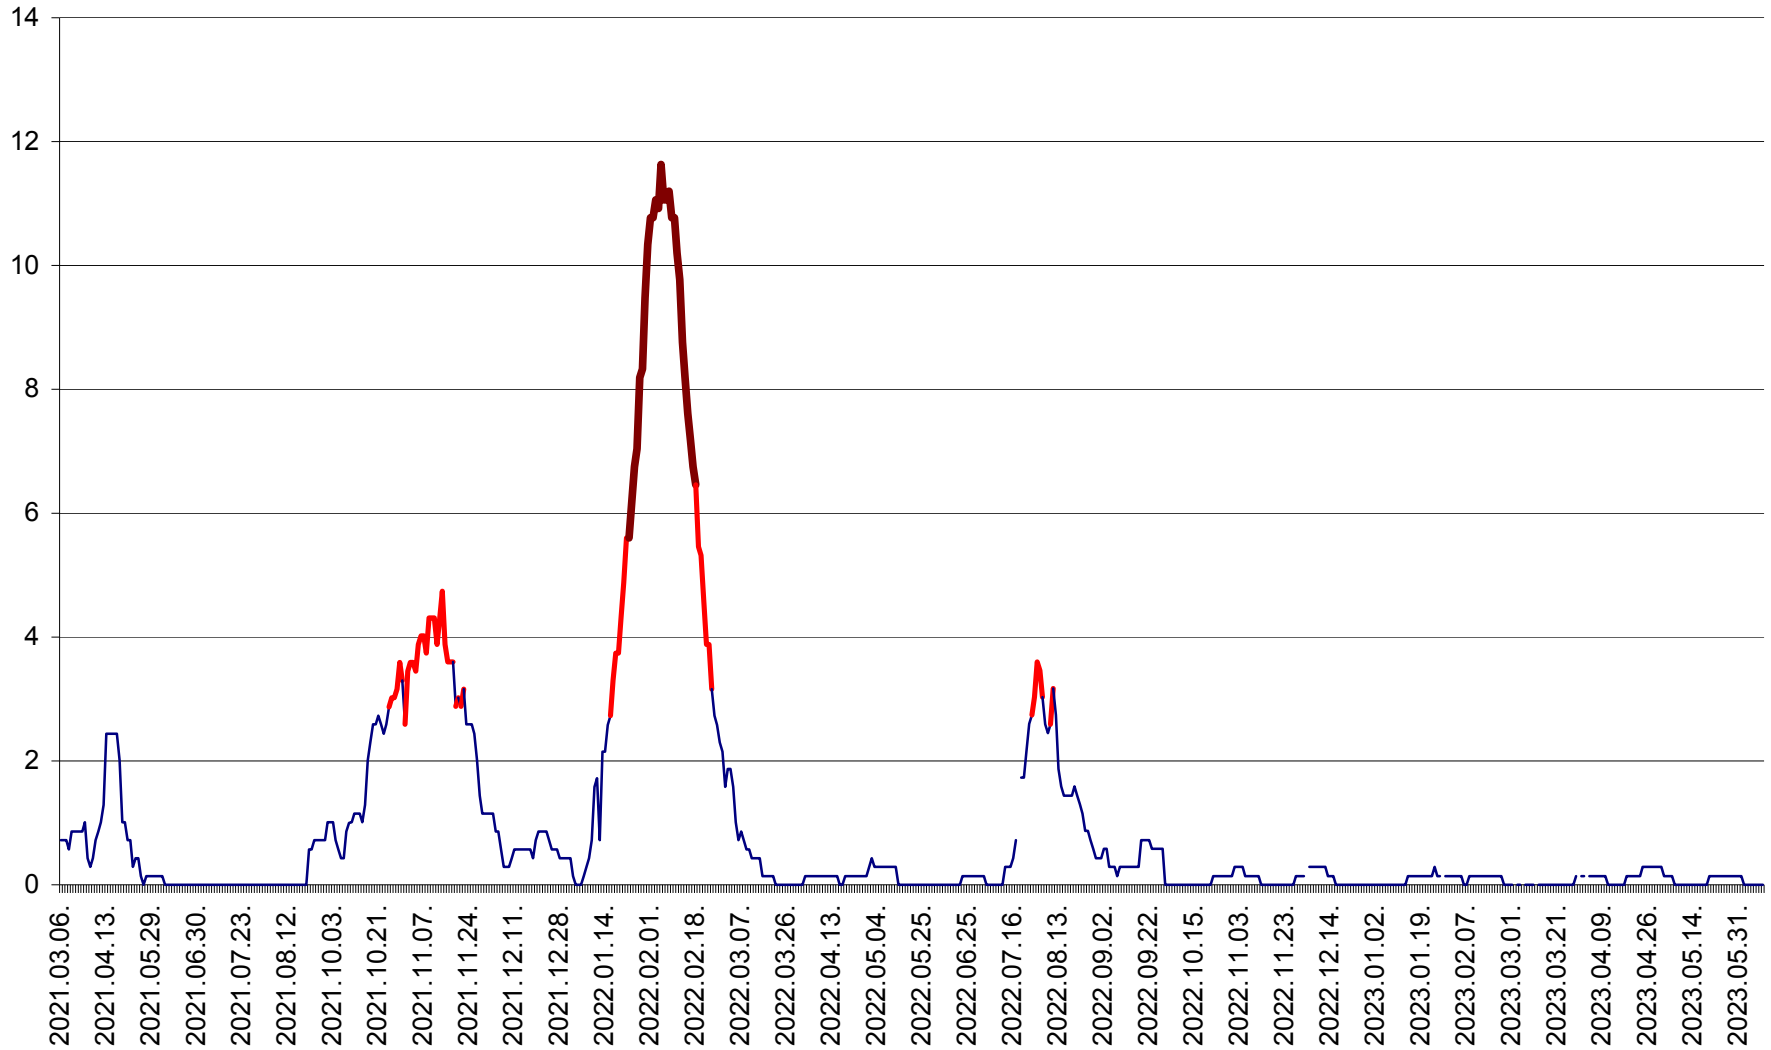

MIHĂILENI - Evolutia incidentei cumulate pe 14 zile la ‰ de locuitori
2021.03.07. - 2023.06.10.

MUGENI - Evolutia incidentei cumulate pe 14 zile la ‰ de locuitori
2021.03.07. - 2023.06.10.

OCLAND - Evolutia incidentei cumulate pe 14 zile la ‰ de locuitori
2021.03.07. - 2023.06.10.

MUNICIPIUL ODORHEIU SECUIESC - Evolutia incidentei cumulate pe 14 zile la ‰ de locuitori
2021.03.07. - 2023.06.10.

PĂULENI-CIUC - Evolutia incidentei cumulate pe 14 zile la ‰ de locuitori
2021.03.07. - 2023.06.10.

PLĂIEȘII DE JOS - Evoluția incidenței cumulate pe 14 zile la ‰ de locuitori
2021.03.07. - 2023.06.10.

PORUMBENI - Evolutia incidentei cumulate pe 14 zile la ‰ de locuitori
2021.03.07. - 2023.06.10.

PRAID - Evolutia incidentei cumulate pe 14 zile la ‰ de locuitori
2021.03.07. - 2023.06.10.