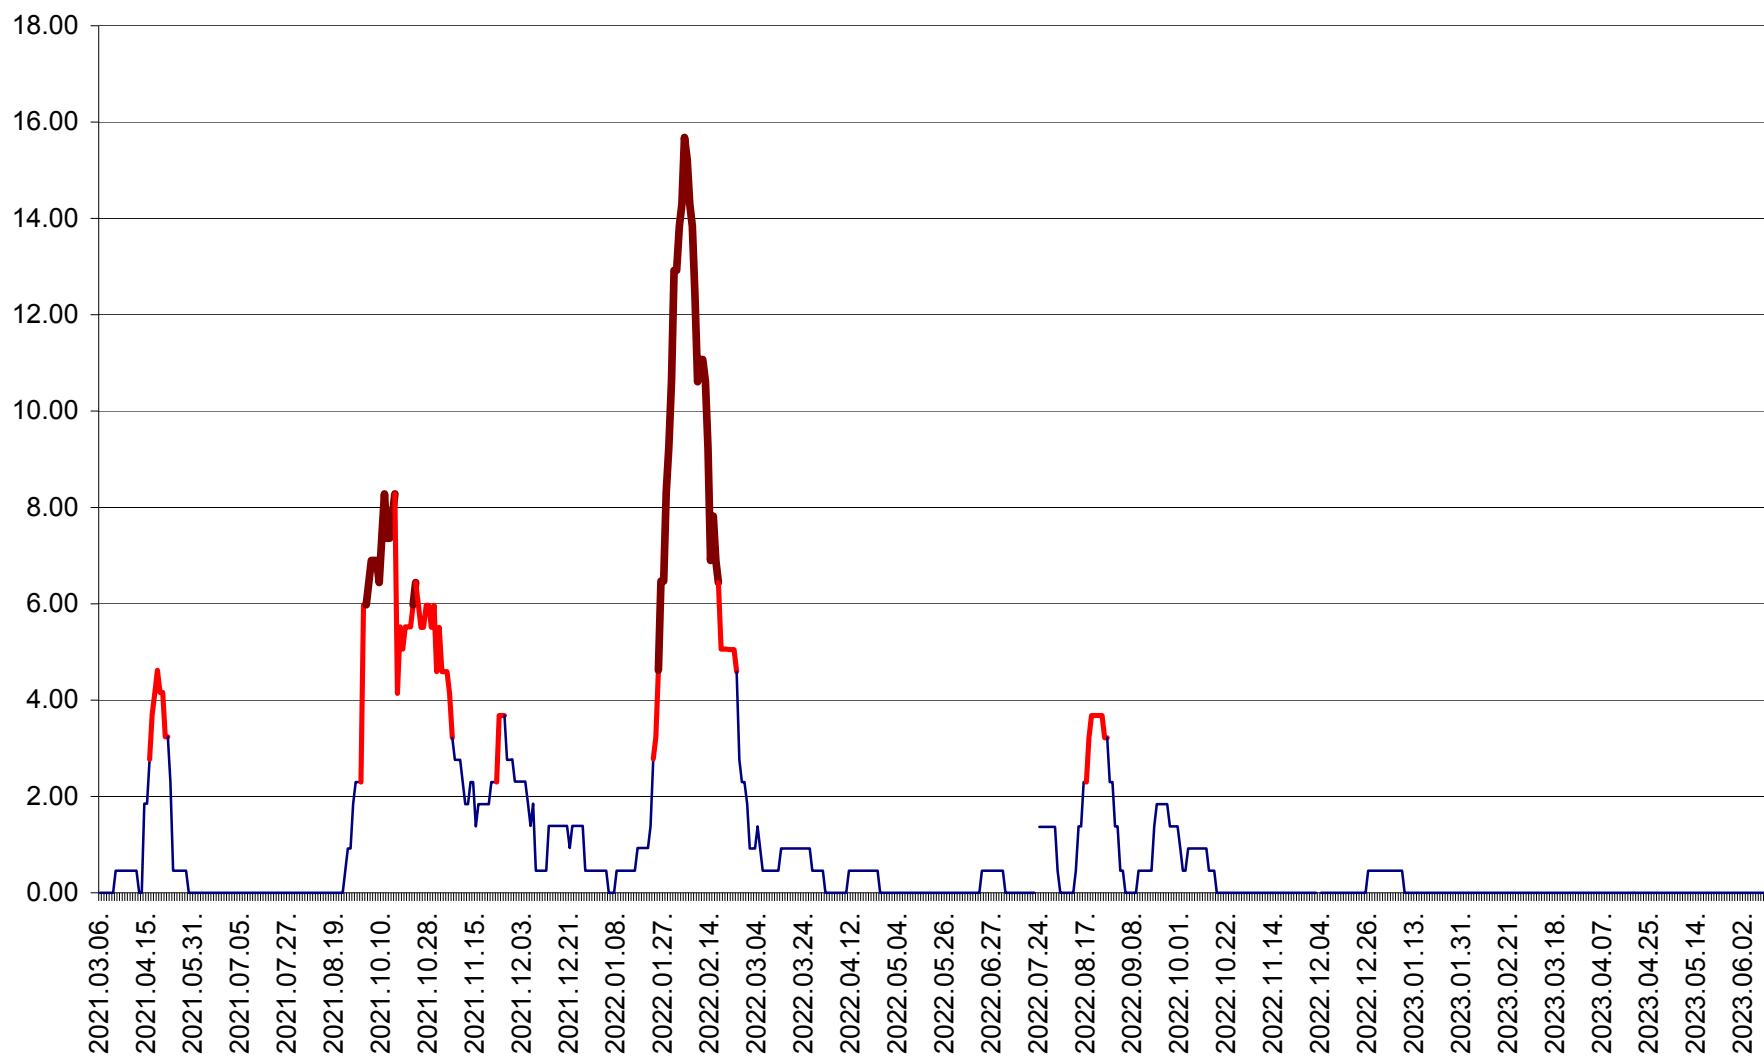

ATID - Evolutia incidentei cumulate pe 14 zile la ‰ de locuitori
2021.03.07. - 2023.06.10.

AVRĂMEȘTI - Evolutia incidentei cumulate pe 14 zile la ‰ de locuitori
2021.03.07. - 2023.06.10.

ORAȘ BĂILE TUȘNAD - Evolutia incidentei cumulate pe 14 zile la ‰ de locuitori
2021.03.07. - 2023.06.10.

ORAȘ BĂLAN - Evoluția incidenței cumulate pe 14 zile la ‰ de locuitori
2021.03.07. - 2023.06.10.

BILBOR - Evolutia incidentei cumulate pe 14 zile la ‰ de locuitori
2021.03.07. - 2023.06.10.

ORAȘ BORSEC - Evolutia incidentei cumulate pe 14 zile la ‰ de locuitori
2021.03.07. - 2023.06.10.

BRĂDEȘTI - Evoluția incidenței cumulate pe 14 zile la ‰ de locuitori
2021.03.07. - 2023.06.10.

CĂPÂLNIȚA - Evoluția incidenței cumulate pe 14 zile la ‰ de locuitori
2021.03.07. - 2023.06.10.

CÂRȚA - Evolutia incidentei cumulate pe 14 zile la ‰ de locuitori
2021.03.07. - 2023.06.10.

CICEU - Evolutia incidentei cumulate pe 14 zile la ‰ de locuitori
2021.03.07. - 2023.06.10.

CIUCSÂNGEORGIU - Evolutia incidentei cumulate pe 14 zile la ‰ de locuitori
2021.03.07. - 2023.06.10.

CIUMANI - Evolutia incidentei cumulate pe 14 zile la ‰ de locuitori
2021.03.07. - 2023.06.10.