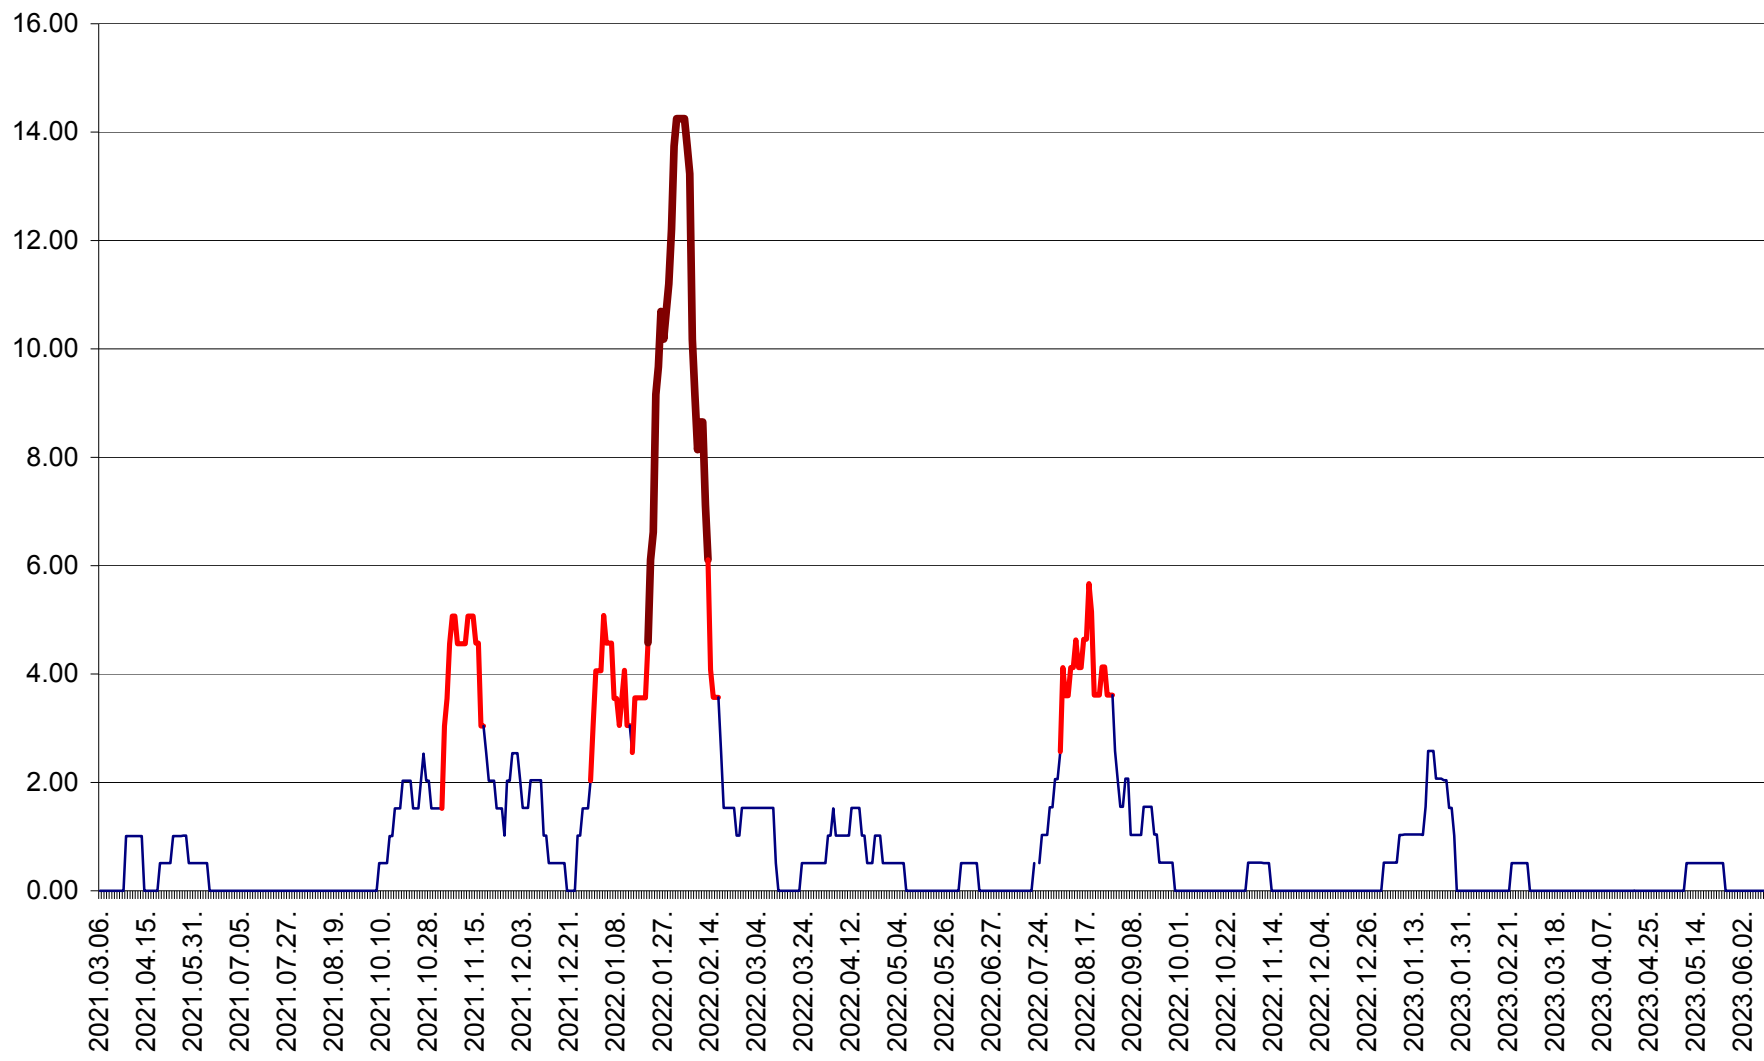

TUȘNAD - Evolutia incidentei cumulate pe 14 zile la ‰ de locuitori
2021.03.07. - 2023.06.10.

ULIEȘ - Evoluția incidenței cumulate pe 14 zile la ‰ de locuitori
2021.03.07. - 2023.06.10.

VĂRȘAG - Evolutia incidentei cumulate pe 14 zile la ‰ de locuitori
2021.03.07. - 2023.06.10.

ORAȘ VLĂHIȚA - Evolutia incidentei cumulate pe 14 zile la ‰ de locuitori
2021.03.07. - 2023.06.10.

VOȘLĂBENI - Evolutia incidentei cumulate pe 14 zile la ‰ de locuitori
2021.03.07. - 2023.06.10.

ZETEA - Evolutia incidentei cumulate pe 14 zile la ‰ de locuitori
2021.03.07. - 2023.06.10.