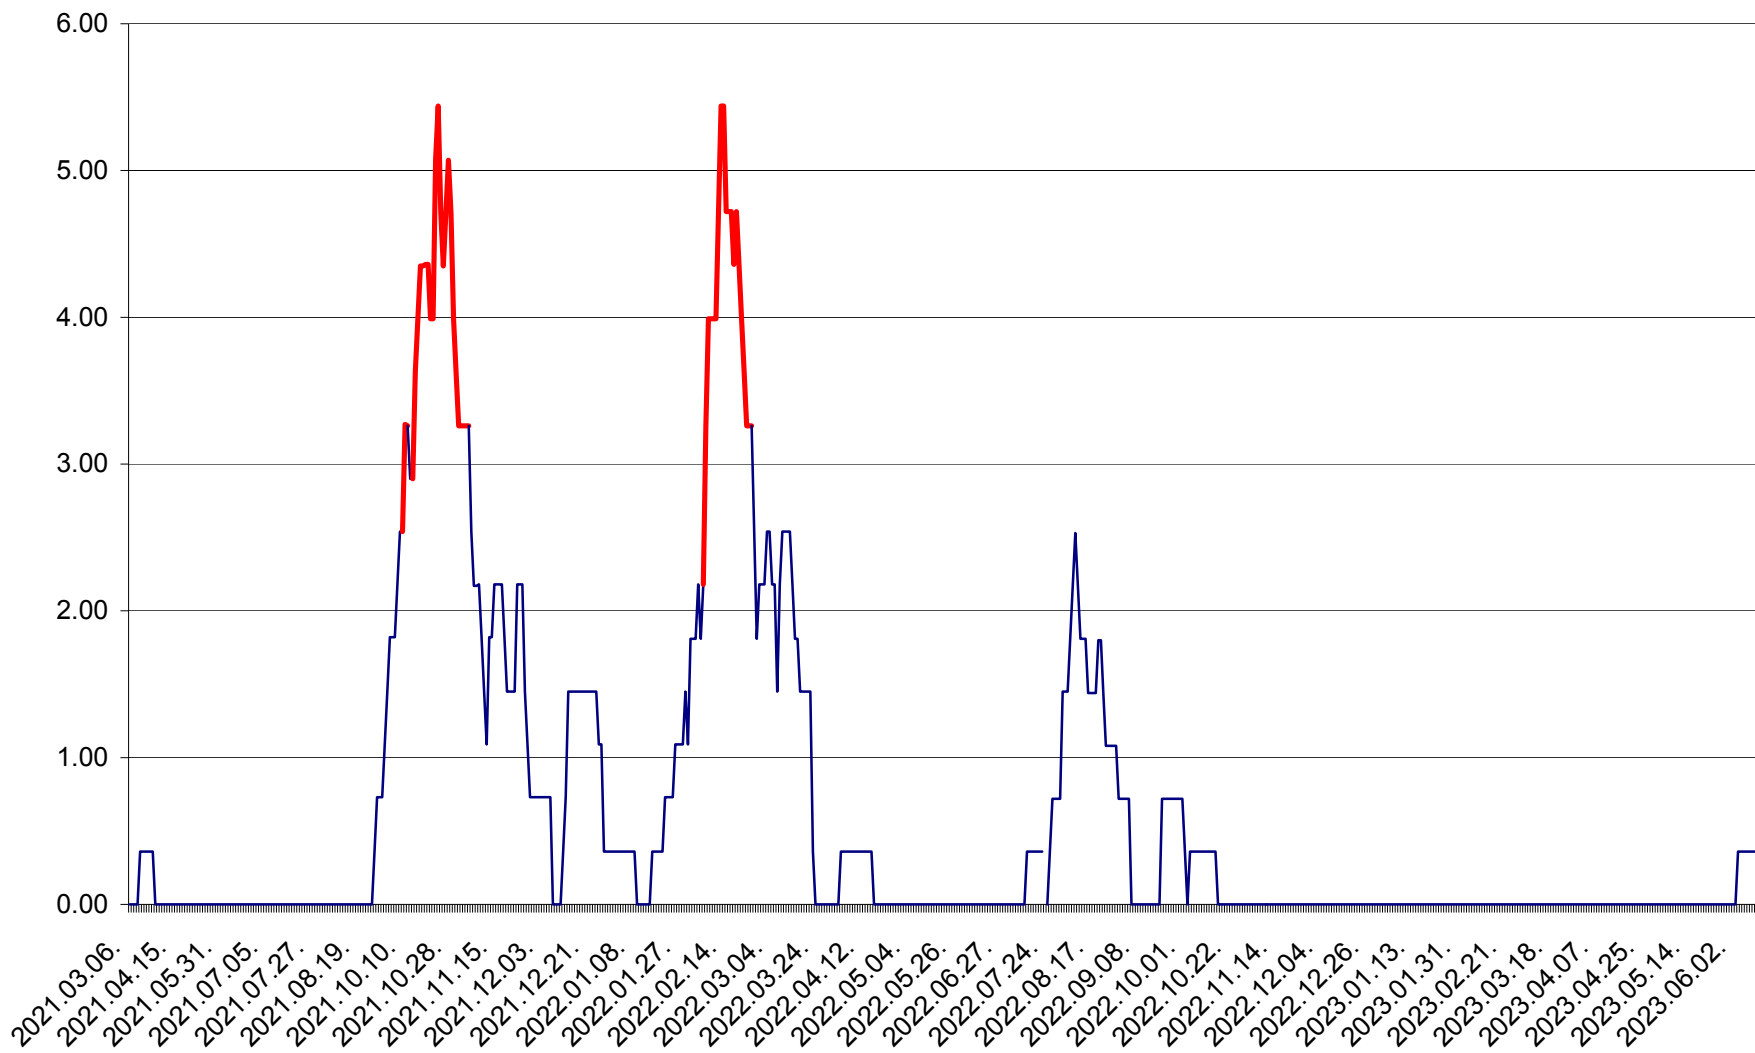

ATID - Evolutia incidentei cumulate pe 14 zile la ‰ de locuitori
2021.03.07. - 2023.06.10.

AVRĂMEȘTI - Evolutia incidentei cumulate pe 14 zile la ‰ de locuitori
2021.03.07. - 2023.06.10.

ORAȘ BĂILE TUȘNAD - Evolutia incidentei cumulate pe 14 zile la ‰ de locuitori
2021.03.07. - 2023.06.10.

ORAȘ BĂLAN - Evoluția incidenței cumulate pe 14 zile la ‰ de locuitori
2021.03.07. - 2023.06.10.

BILBOR - Evolutia incidentei cumulate pe 14 zile la ‰ de locuitori
2021.03.07. - 2023.06.10.

ORAȘ BORSEC - Evolutia incidentei cumulate pe 14 zile la ‰ de locuitori
2021.03.07. - 2023.06.10.

BRĂDEȘTI - Evoluția incidenței cumulate pe 14 zile la ‰ de locuitori
2021.03.07. - 2023.06.10.

CĂPÂLNIȚA - Evoluția incidenței cumulate pe 14 zile la ‰ de locuitori
2021.03.07. - 2023.06.10.

CÂRȚA - Evolutia incidentei cumulate pe 14 zile la ‰ de locuitori
2021.03.07. - 2023.06.10.