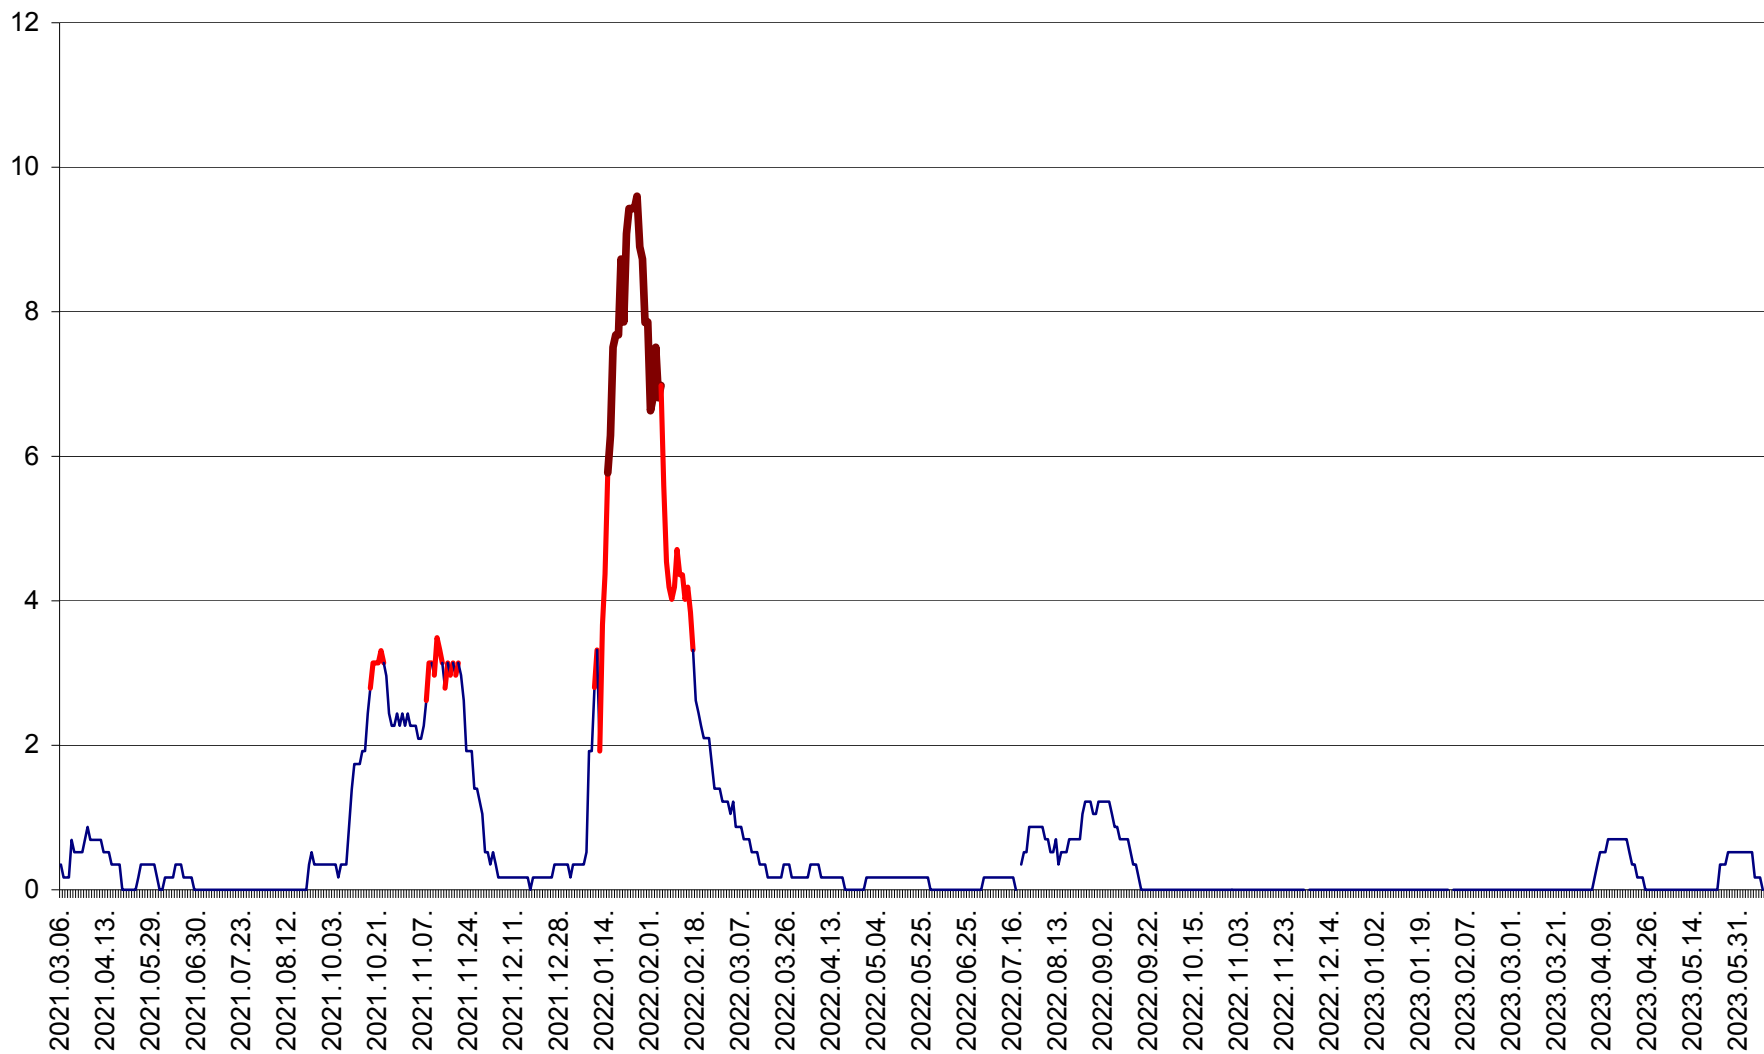

DÂRJIU - Evolutia incidentei cumulate pe 14 zile la ‰ de locuitori
2021.03.07. - 2023.06.10.

DEALU - Evolutia incidentei cumulate pe 14 zile la ‰ de locuitori
2021.03.07. - 2023.06.10.

DITRĂU - Evolutia incidentei cumulate pe 14 zile la ‰ de locuitori
2021.03.07. - 2023.06.10.

FELICENI - Evolutia incidentei cumulate pe 14 zile la ‰ de locuitori
2021.03.07. - 2023.06.10.

FRUMOASA - Evolutia incidentei cumulate pe 14 zile la ‰ de locuitori
2021.03.07. - 2023.06.10.

GĂLĂUȚAȘ - Evoluția incidenței cumulate pe 14 zile la ‰ de locuitori
2021.03.07. - 2023.06.10.

MUNICIPIUL GHEORGHENI - Evolutia incidentei cumulate pe 14 zile la % de locuitori
2021.03.07. - 2023.06.10.

JOSENI - Evolutia incidentei cumulate pe 14 zile la ‰ de locuitori
2021.03.07. - 2023.06.10.

LĂZAREA - Evolutia incidentei cumulate pe 14 zile la % de locuitori
2021.03.07. - 2023.06.10.

LELICENI - Evolutia incidentei cumulate pe 14 zile la ‰ de locuitori
2021.03.07. - 2023.06.10.

LUETA - Evolutia incidentei cumulate pe 14 zile la ‰ de locuitori
2021.03.07. - 2023.06.10.

LUNCA DE JOS - Evolutia incidentei cumulate pe 14 zile la ‰ de locuitori
2021.03.07. - 2023.06.10.