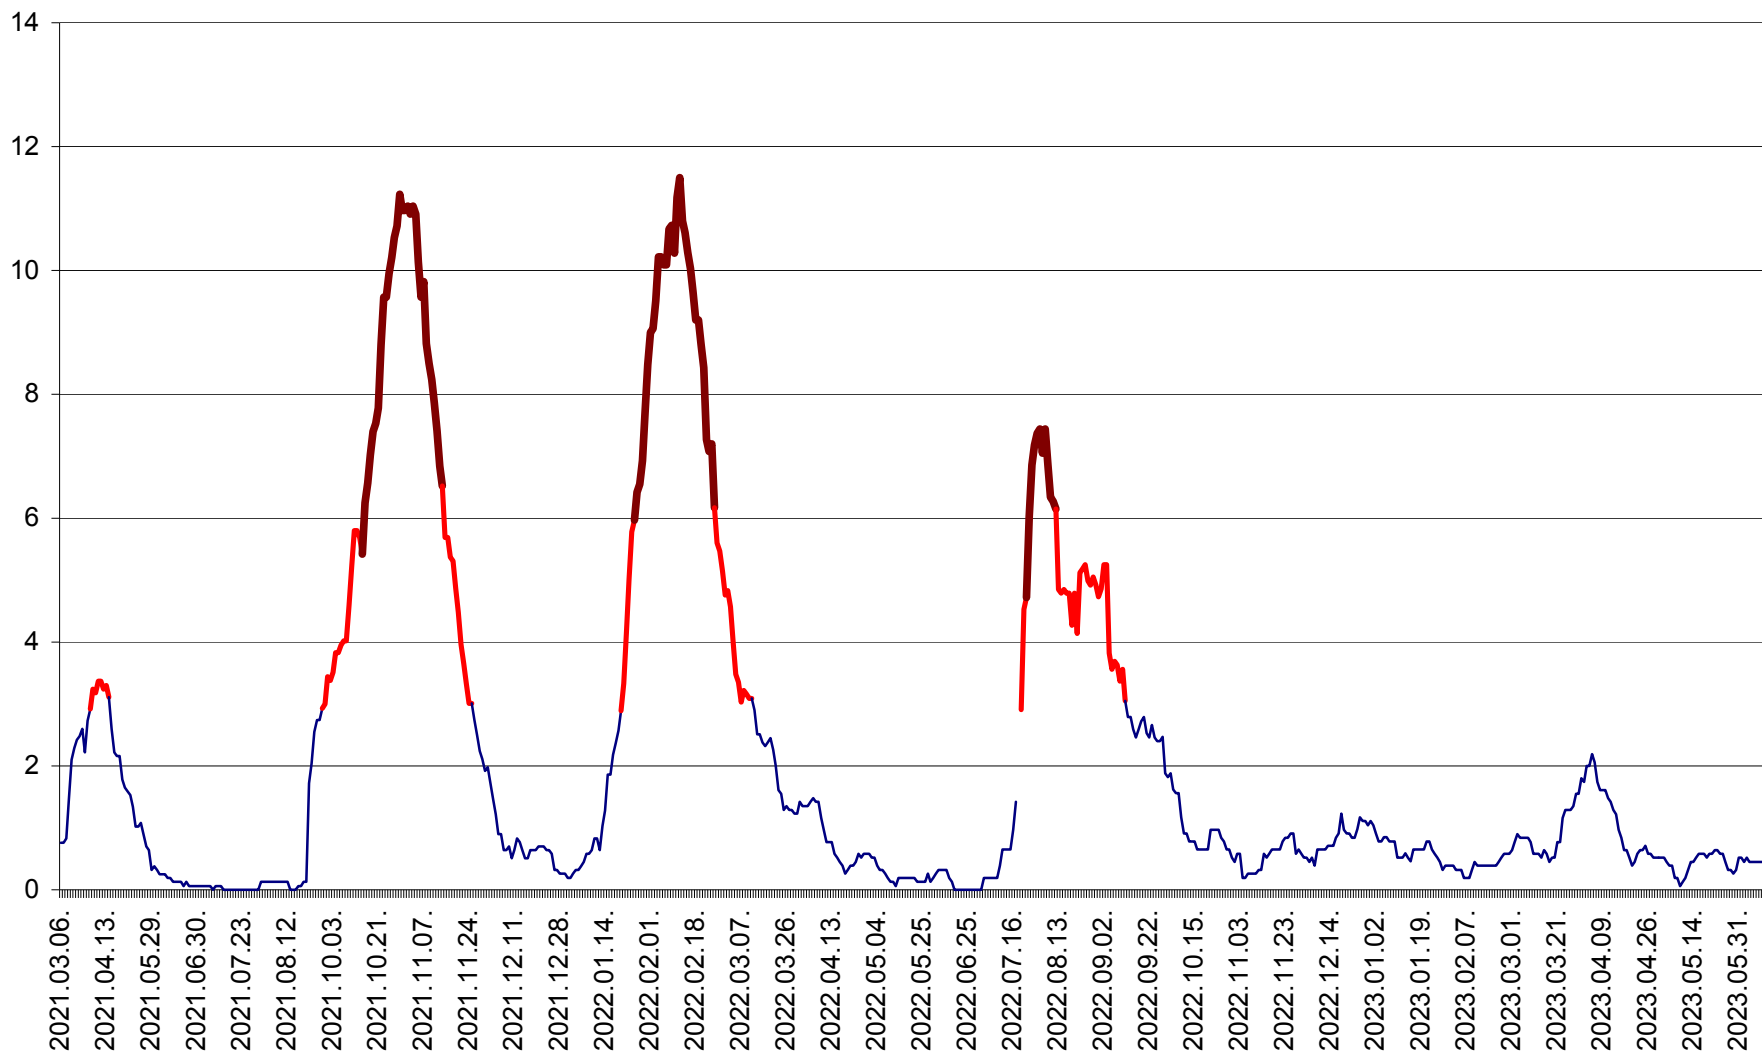

TULGHEȘ - Evolutia incidentei cumulate pe 14 zile la % de locuitori
2021.03.07. - 2023.06.10.