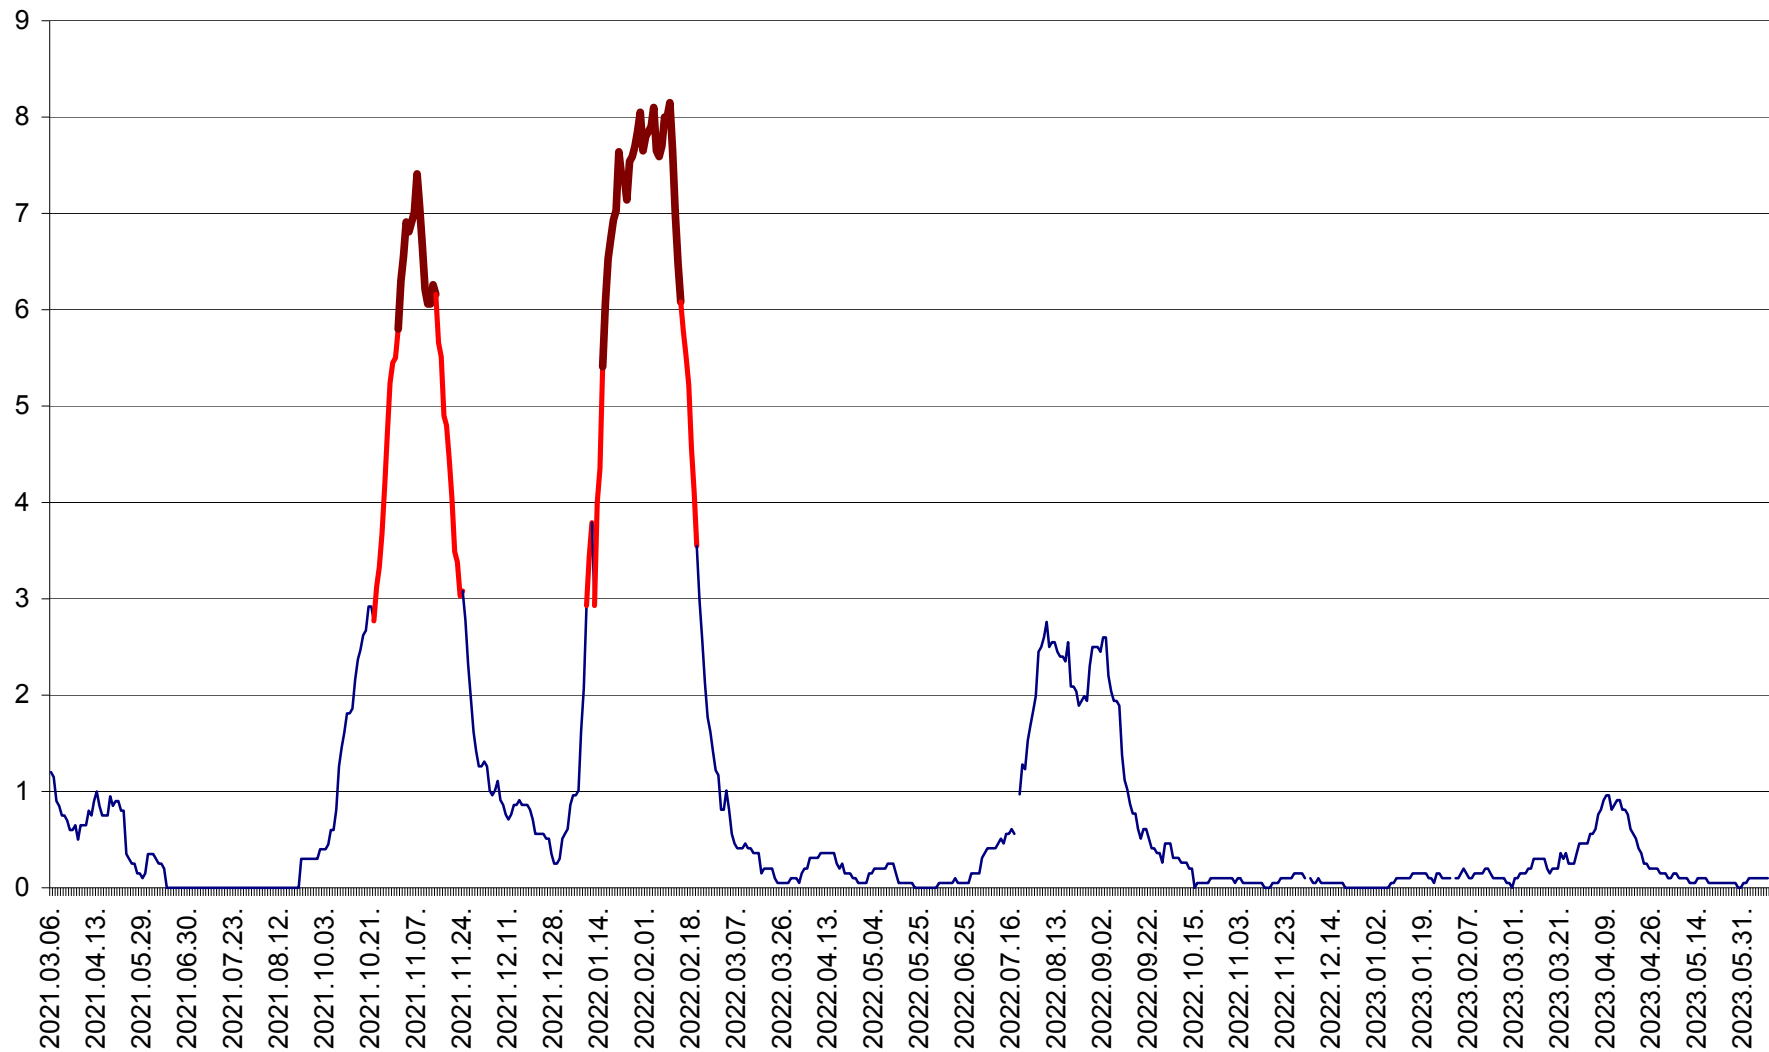

DÂRJIU - Evolutia incidentei cumulate pe 14 zile la ‰ de locuitori
2021.03.07. - 2023.06.10.

DEALU - Evolutia incidentei cumulate pe 14 zile la ‰ de locuitori
2021.03.07. - 2023.06.10.

DITRĂU - Evolutia incidentei cumulate pe 14 zile la ‰ de locuitori
2021.03.07. - 2023.06.10.

FELICENI - Evolutia incidentei cumulate pe 14 zile la ‰ de locuitori
2021.03.07. - 2023.06.10.

FRUMOASA - Evolutia incidentei cumulate pe 14 zile la ‰ de locuitori
2021.03.07. - 2023.06.10.

GĂLĂUȚAȘ - Evoluția incidenței cumulate pe 14 zile la ‰ de locuitori
2021.03.07. - 2023.06.10.

MUNICIPIUL GHEORGHENI - Evolutia incidentei cumulate pe 14 zile la % de locuitori
2021.03.07. - 2023.06.10.

JOSENI - Evolutia incidentei cumulate pe 14 zile la ‰ de locuitori
2021.03.07. - 2023.06.10.

LĂZAREA - Evolutia incidentei cumulate pe 14 zile la % de locuitori
2021.03.07. - 2023.06.10.

LELICENI - Evolutia incidentei cumulate pe 14 zile la ‰ de locuitori
2021.03.07. - 2023.06.10.

LUETA - Evolutia incidentei cumulate pe 14 zile la ‰ de locuitori
2021.03.07. - 2023.06.10.

LUNCA DE JOS - Evolutia incidentei cumulate pe 14 zile la ‰ de locuitori
2021.03.07. - 2023.06.10.