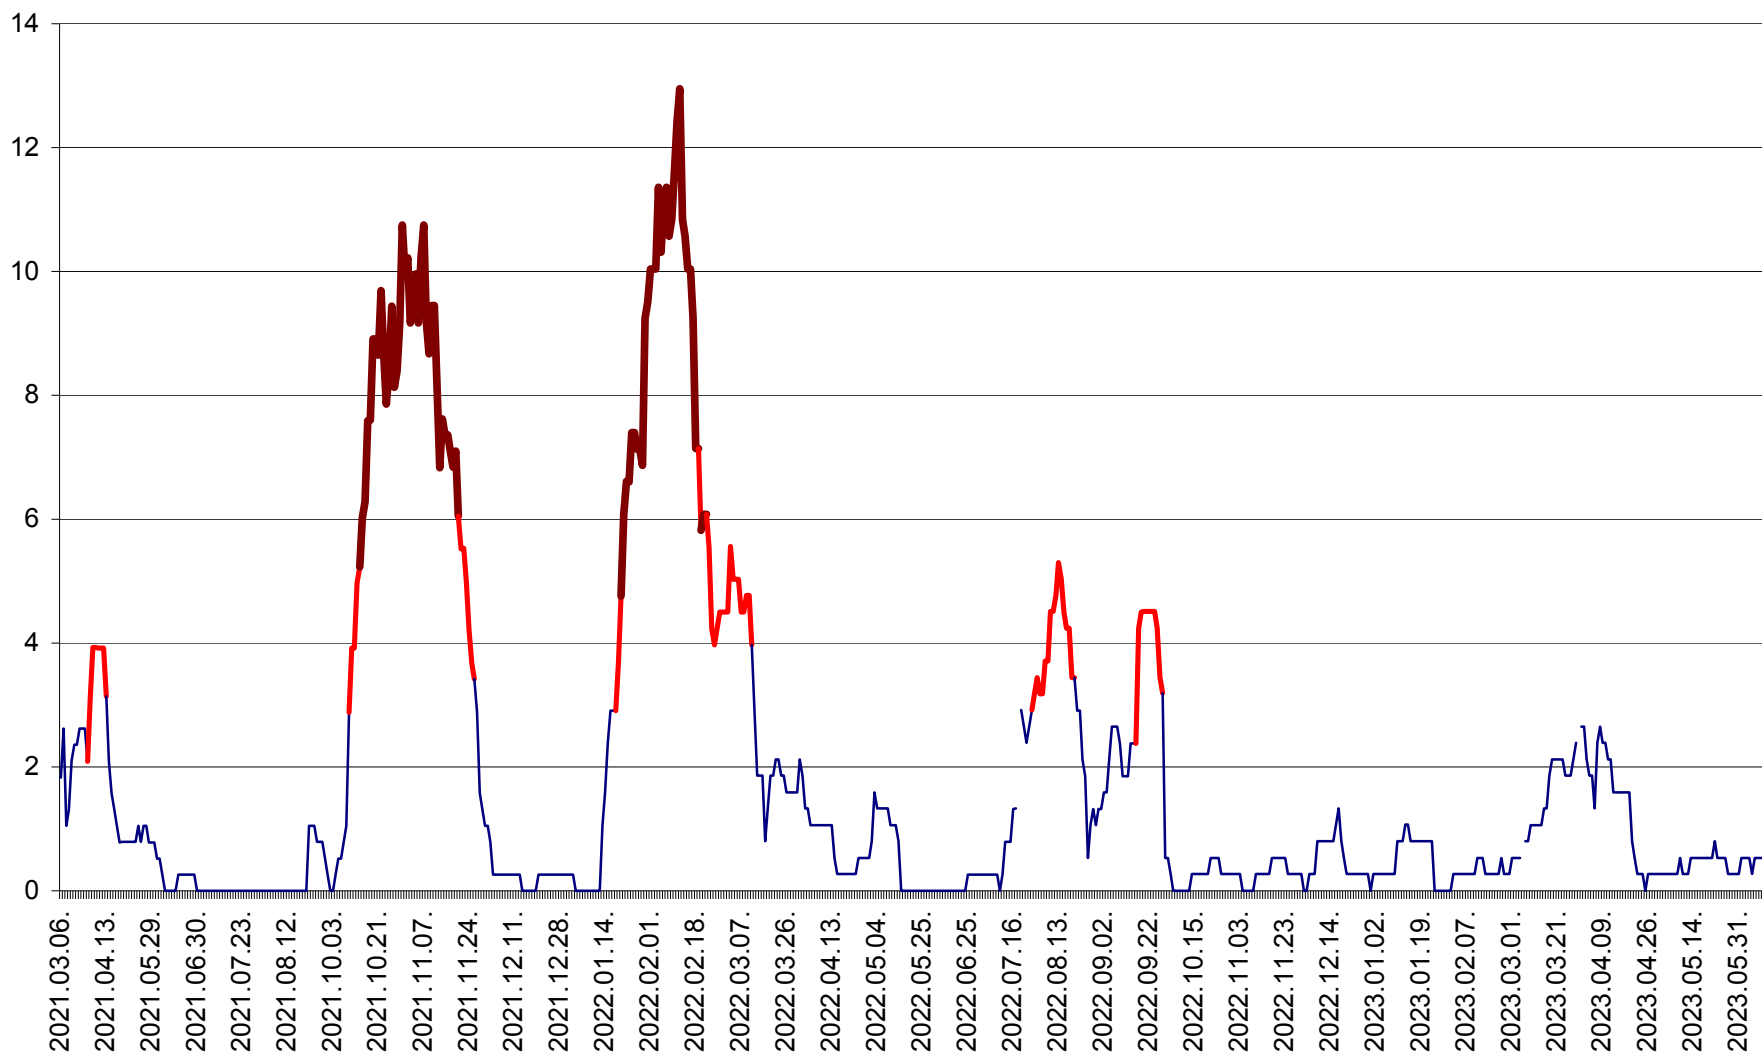

RACU - Evolutia incidentei cumulate pe 14 zile la ‰ de locuitori
2021.03.07. - 2023.06.10.

REMETEA - Evolutia incidentei cumulate pe 14 zile la % de locuitori
2021.03.07. - 2023.06.10.

SĂCEL - Evolutia incidentei cumulate pe 14 zile la ‰ de locuitori
2021.03.07. - 2023.06.10.

SÂNCRĂIENI - Evolutia incidentei cumulate pe 14 zile la ‰ de locuitori
2021.03.07. - 2023.06.10.

SÂNDOMIC - Evolutia incidentei cumulate pe 14 zile la ‰ de locuitori
2021.03.07. - 2023.06.10.

SÂNMARTIN - Evolutia incidentei cumulate pe 14 zile la ‰ de locuitori
2021.03.07. - 2023.06.10.

SÂNSIMION - Evolutia incidentei cumulate pe 14 zile la ‰ de locuitori
2021.03.07. - 2023.06.10.

SÂNTIMBRU - Evolutia incidentei cumulate pe 14 zile la ‰ de locuitori
2021.03.07. - 2023.06.10.

SĂRMAȘ - Evolutia incidentei cumulate pe 14 zile la ‰ de locuitori
2021.03.07. - 2023.06.10.