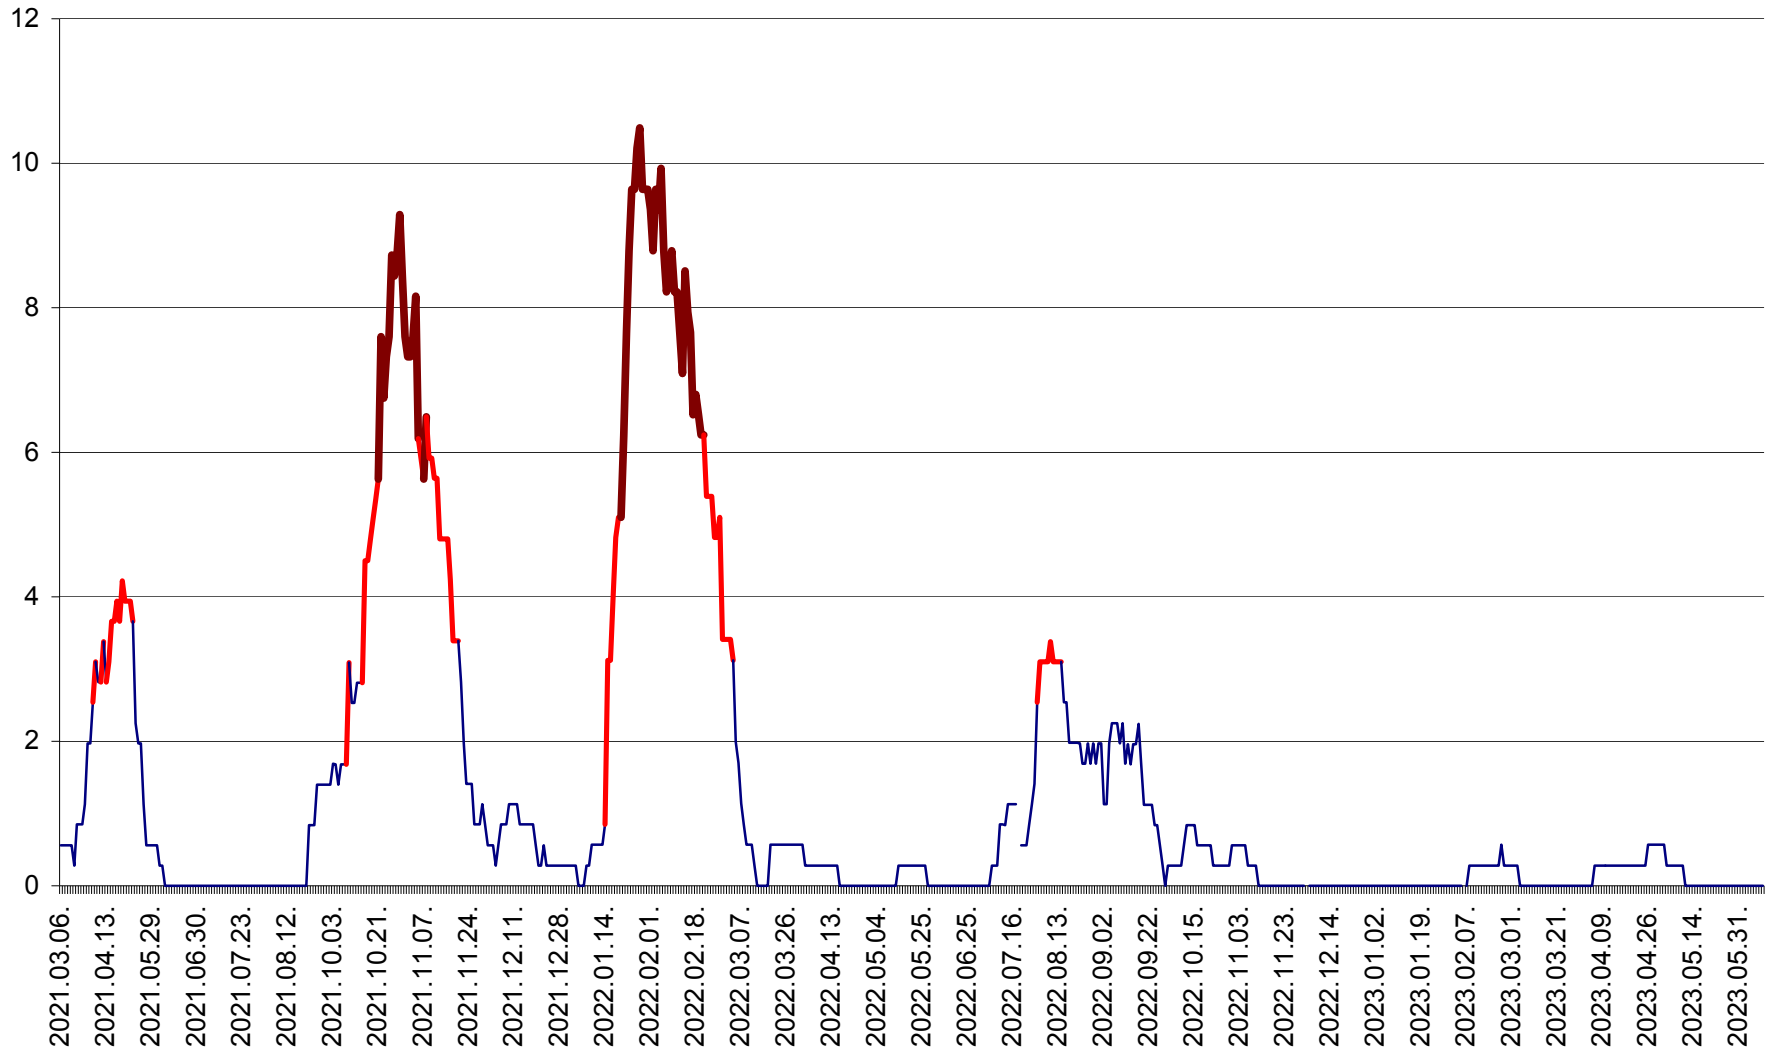

ORAȘ CRISTURU SECUIESC - Evolutia incidentei cumulate pe 14 zile la ‰ de locuitori
2021.03.07. - 2023.06.10.

DĂNEȘTI - Evolutia incidentei cumulate pe 14 zile la ‰ de locuitori
2021.03.07. - 2023.06.10.

DÂRJIU - Evolutia incidentei cumulate pe 14 zile la ‰ de locuitori
2021.03.07. - 2023.06.10.

DEALU - Evolutia incidentei cumulate pe 14 zile la ‰ de locuitori
2021.03.07. - 2023.06.10.

DITRĂU - Evolutia incidentei cumulate pe 14 zile la ‰ de locuitori
2021.03.07. - 2023.06.10.

FELICENI - Evolutia incidentei cumulate pe 14 zile la ‰ de locuitori
2021.03.07. - 2023.06.10.

FRUMOASA - Evolutia incidentei cumulate pe 14 zile la ‰ de locuitori
2021.03.07. - 2023.06.10.

GĂLĂUȚAȘ - Evoluția incidenței cumulate pe 14 zile la ‰ de locuitori
2021.03.07. - 2023.06.10.