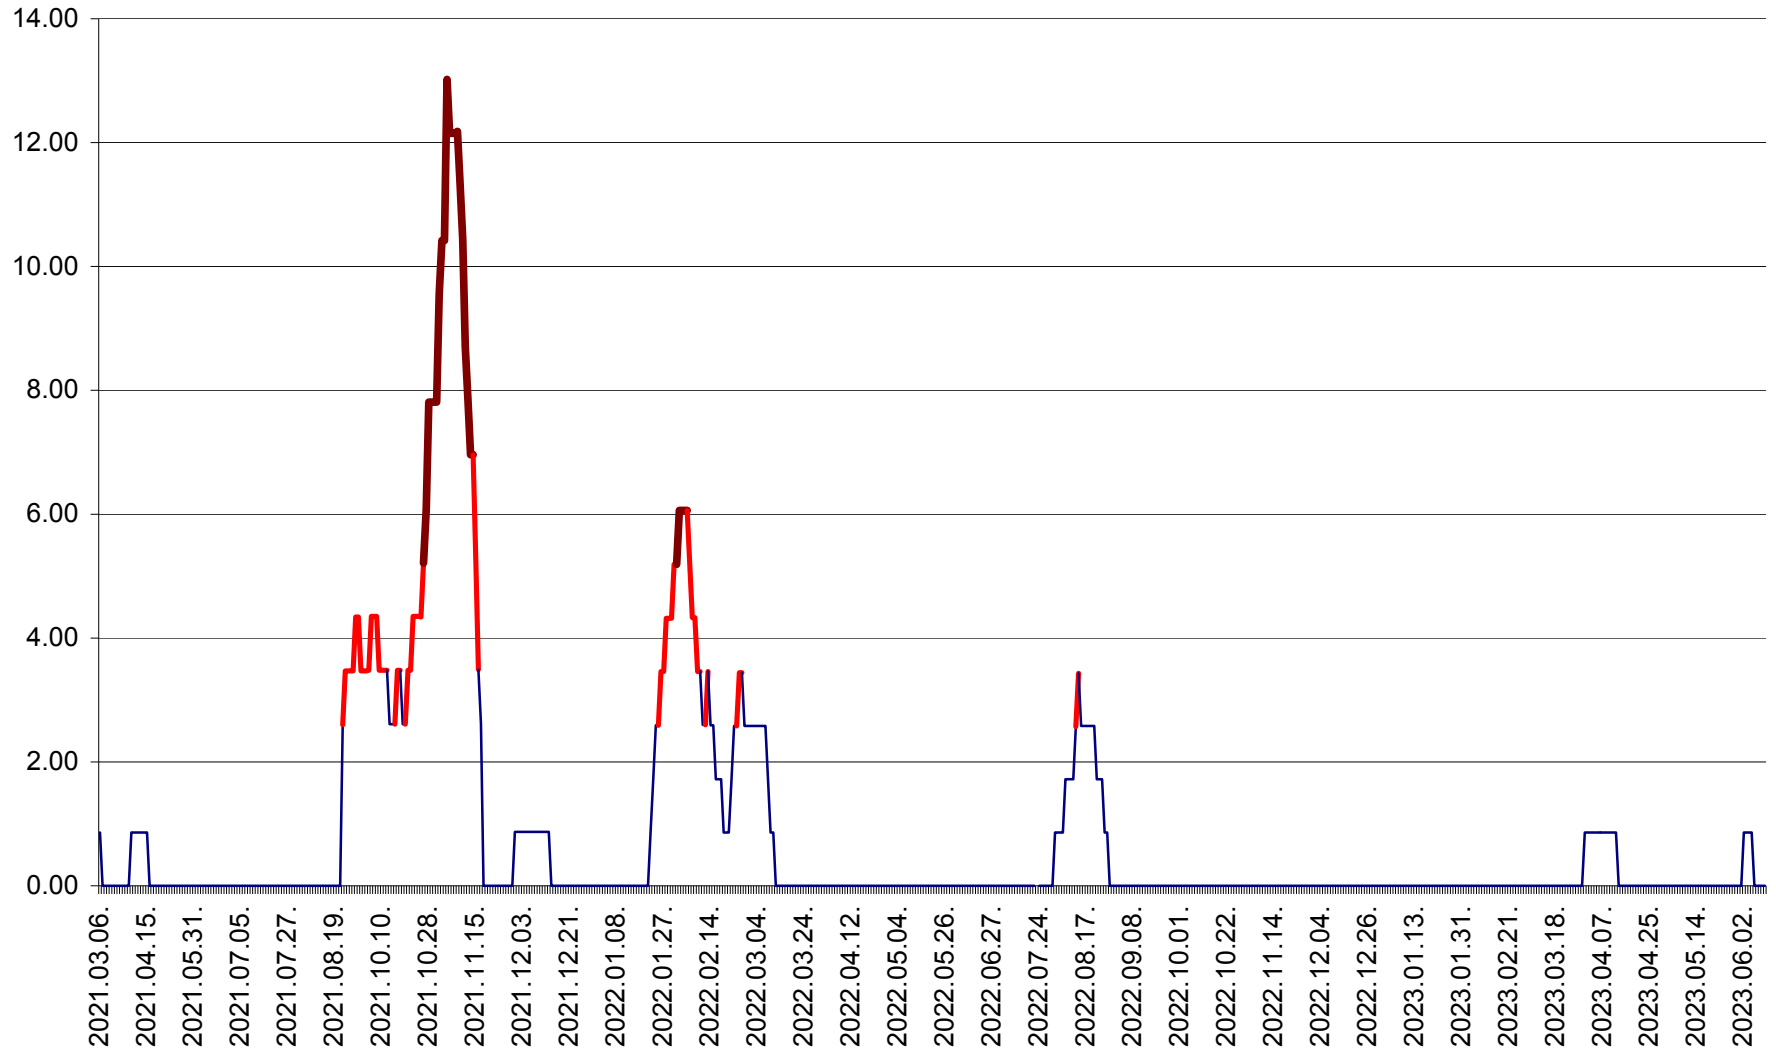

VĂRȘAG - Evolutia incidentei cumulate pe 14 zile la ‰ de locuitori
2021.03.07. - 2023.06.10.

ULIEȘ - Evoluția incidenței cumulate pe 14 zile la ‰ de locuitori
2021.03.07. - 2023.06.10.