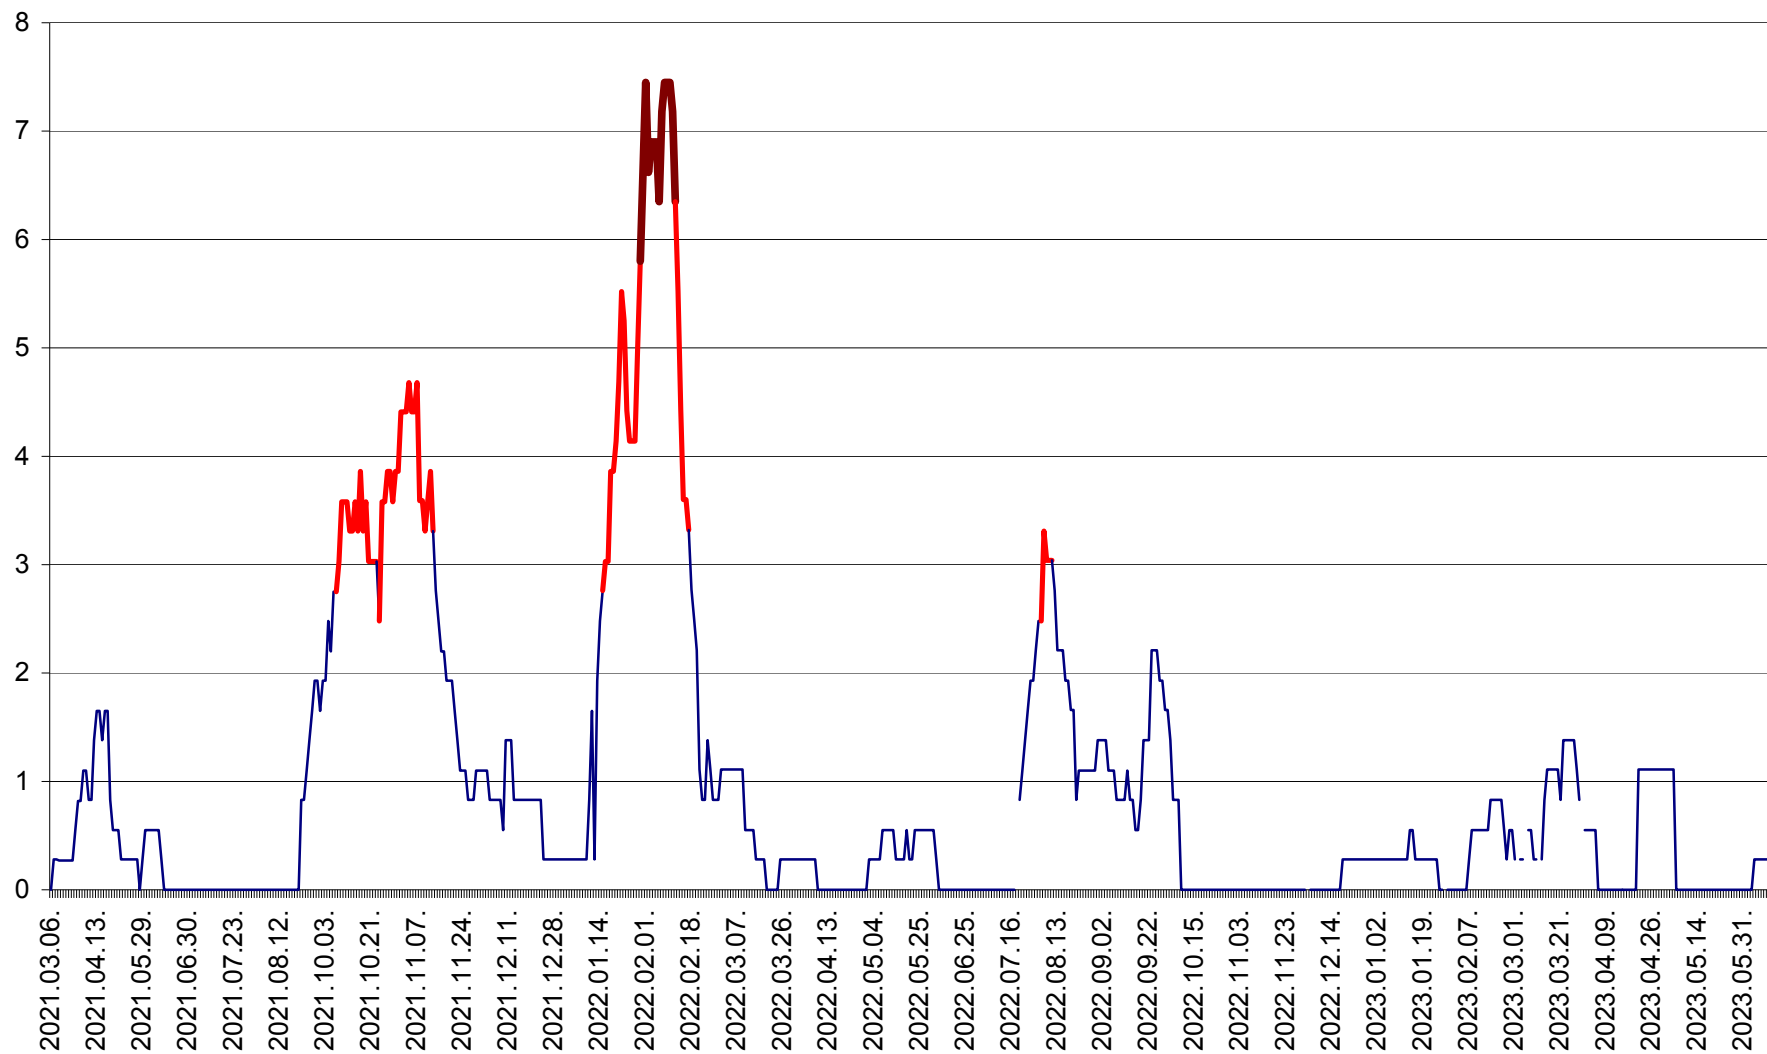

SÂNCRĂIENI - Evolutia incidentei cumulate pe 14 zile la ‰ de locuitori
2021.03.07. - 2023.06.10.

SÂNDOMIC - Evolutia incidentei cumulate pe 14 zile la ‰ de locuitori
2021.03.07. - 2023.06.10.

SÂNMARTIN - Evolutia incidentei cumulate pe 14 zile la ‰ de locuitori
2021.03.07. - 2023.06.10.

SÂNSIMION - Evolutia incidentei cumulate pe 14 zile la ‰ de locuitori
2021.03.07. - 2023.06.10.

SÂNTIMBRU - Evolutia incidentei cumulate pe 14 zile la ‰ de locuitori
2021.03.07. - 2023.06.10.

SĂRMAȘ - Evolutia incidentei cumulate pe 14 zile la ‰ de locuitori
2021.03.07. - 2023.06.10.