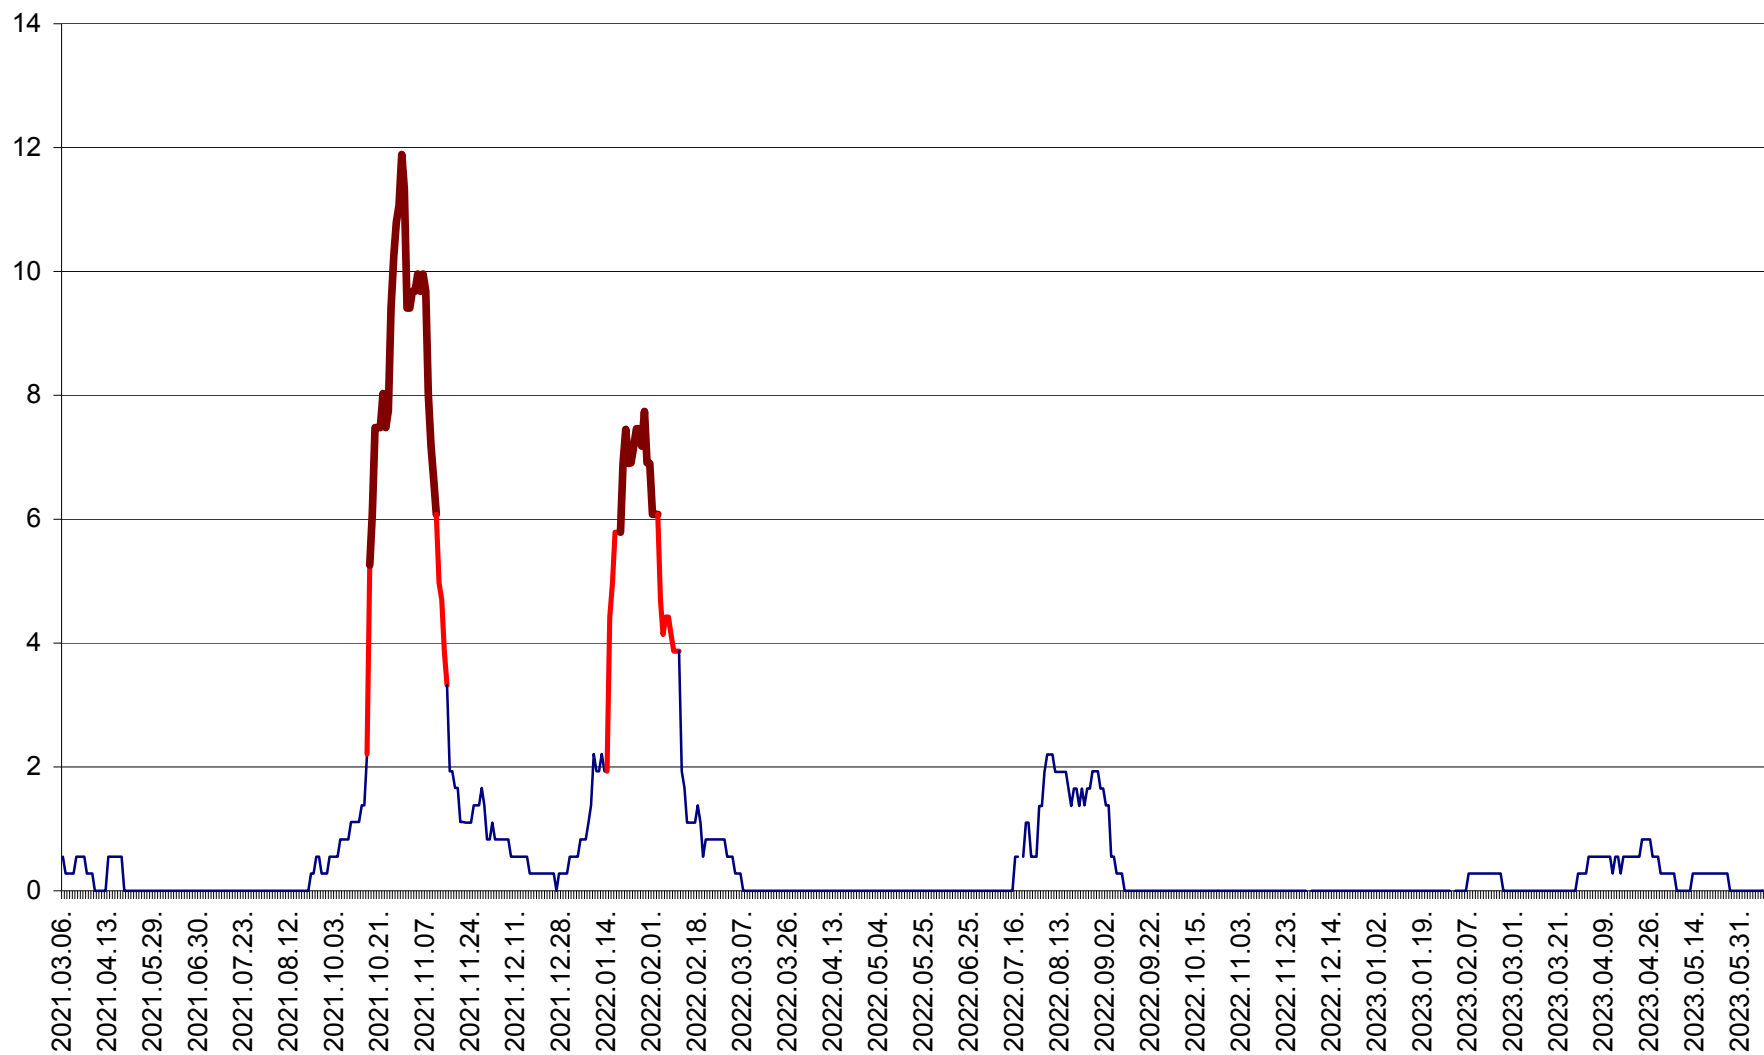

DÂRJIU - Evolutia incidentei cumulate pe 14 zile la ‰ de locuitori
2021.03.07. - 2023.06.10.

DEALU - Evolutia incidentei cumulate pe 14 zile la ‰ de locuitori
2021.03.07. - 2023.06.10.

DITRĂU - Evolutia incidentei cumulate pe 14 zile la ‰ de locuitori
2021.03.07. - 2023.06.10.

FELICENI - Evolutia incidentei cumulate pe 14 zile la ‰ de locuitori
2021.03.07. - 2023.06.10.

FRUMOASA - Evolutia incidentei cumulate pe 14 zile la ‰ de locuitori
2021.03.07. - 2023.06.10.

GĂLĂUȚAȘ - Evoluția incidenței cumulate pe 14 zile la ‰ de locuitori
2021.03.07. - 2023.06.10.

MUNICIPIUL GHEORGHENI - Evolutia incidentei cumulate pe 14 zile la % de locuitori
2021.03.07. - 2023.06.10.

JOSENI - Evolutia incidentei cumulate pe 14 zile la ‰ de locuitori
2021.03.07. - 2023.06.10.

LĂZAREA - Evolutia incidentei cumulate pe 14 zile la % de locuitori
2021.03.07. - 2023.06.10.

LELICENI - Evolutia incidentei cumulate pe 14 zile la ‰ de locuitori
2021.03.07. - 2023.06.10.

LUETA - Evolutia incidentei cumulate pe 14 zile la ‰ de locuitori
2021.03.07. - 2023.06.10.

LUNCA DE JOS - Evolutia incidentei cumulate pe 14 zile la ‰ de locuitori
2021.03.07. - 2023.06.10.