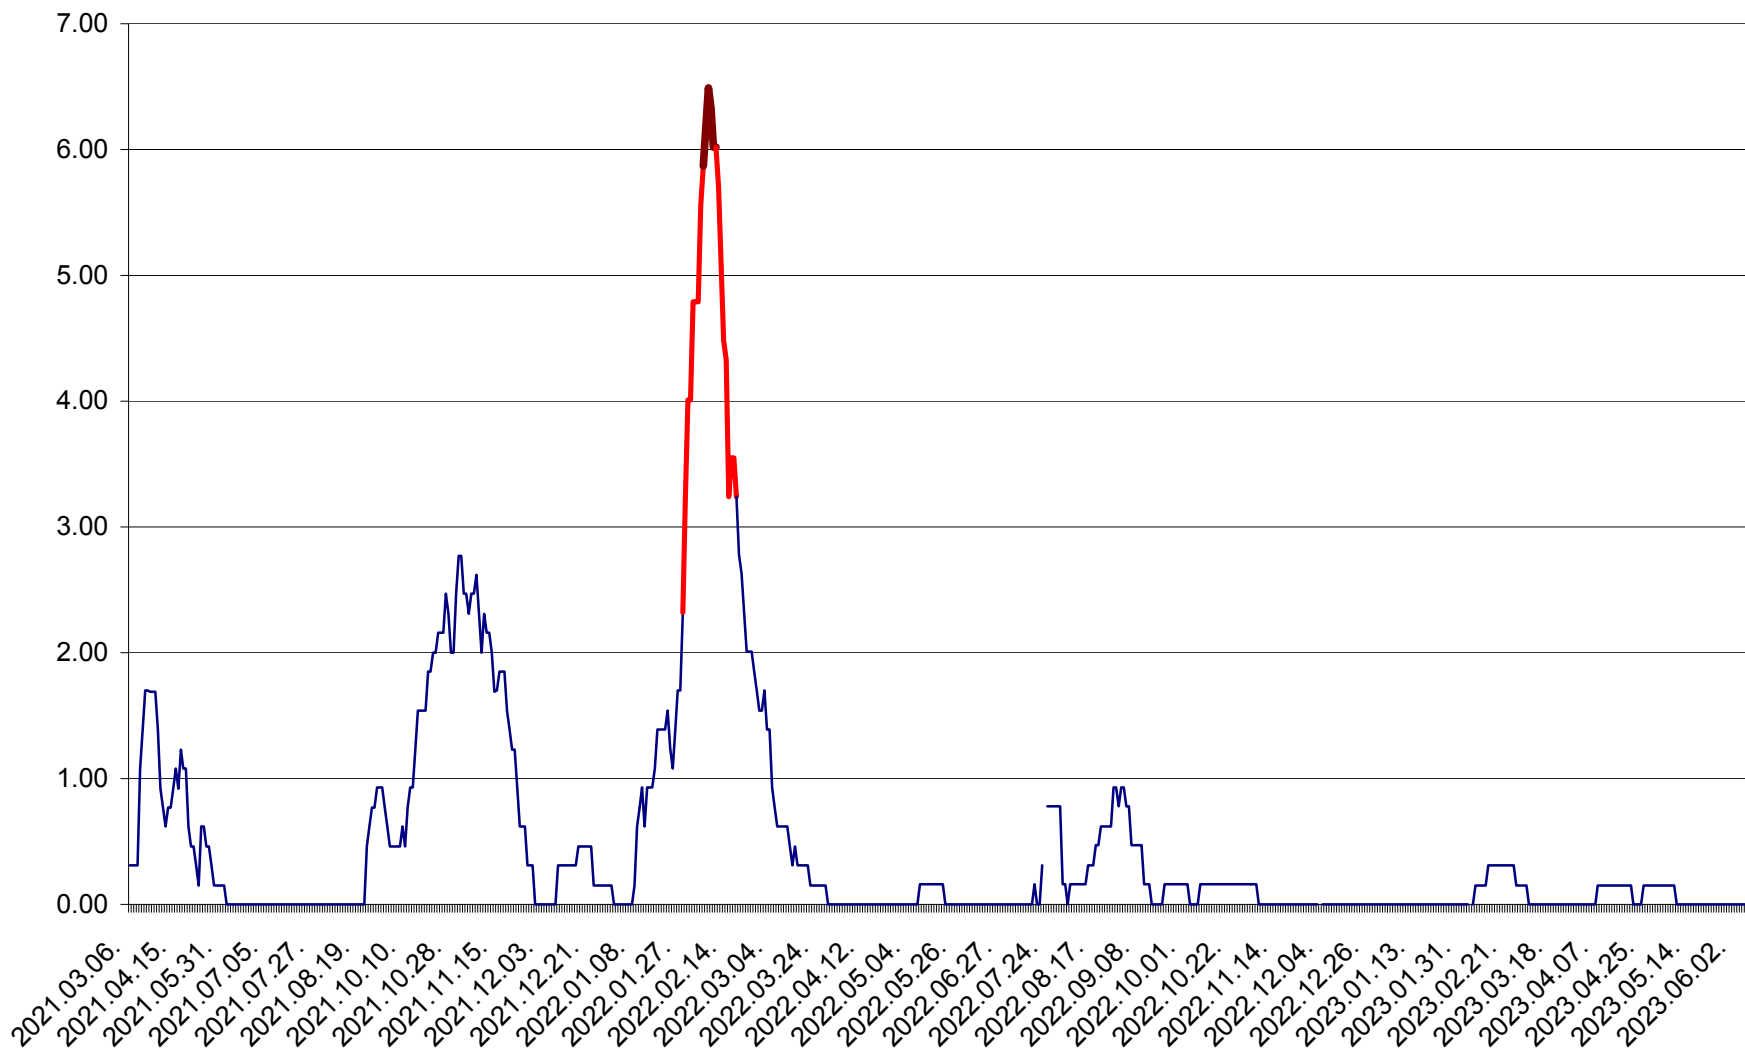

ORAȘ BĂLAN - Evoluția incidenței cumulate pe 14 zile la ‰ de locuitori
2021.03.07. - 2023.06.10.

BILBOR - Evolutia incidentei cumulate pe 14 zile la ‰ de locuitori
2021.03.07. - 2023.06.10.

ORAȘ BORSEC - Evolutia incidentei cumulate pe 14 zile la ‰ de locuitori
2021.03.07. - 2023.06.10.

BRĂDEȘTI - Evoluția incidenței cumulate pe 14 zile la ‰ de locuitori
2021.03.07. - 2023.06.10.

CĂPÂLNIȚA - Evoluția incidenței cumulate pe 14 zile la ‰ de locuitori
2021.03.07. - 2023.06.10.

CÂRȚA - Evolutia incidentei cumulate pe 14 zile la ‰ de locuitori
2021.03.07. - 2023.06.10.

CICEU - Evolutia incidentei cumulate pe 14 zile la ‰ de locuitori
2021.03.07. - 2023.06.10.

CIUCSÂNGEORGIU - Evolutia incidentei cumulate pe 14 zile la ‰ de locuitori
2021.03.07. - 2023.06.10.

CIUMANI - Evolutia incidentei cumulate pe 14 zile la ‰ de locuitori
2021.03.07. - 2023.06.10.

CORBU - Evolutia incidentei cumulate pe 14 zile la ‰ de locuitori
2021.03.07. - 2023.06.10.

CORUND - Evolutia incidentei cumulate pe 14 zile la ‰ de locuitori
2021.03.07. - 2023.06.10.

COZMENI - Evolutia incidentei cumulate pe 14 zile la ‰ de locuitori
2021.03.07. - 2023.06.10.