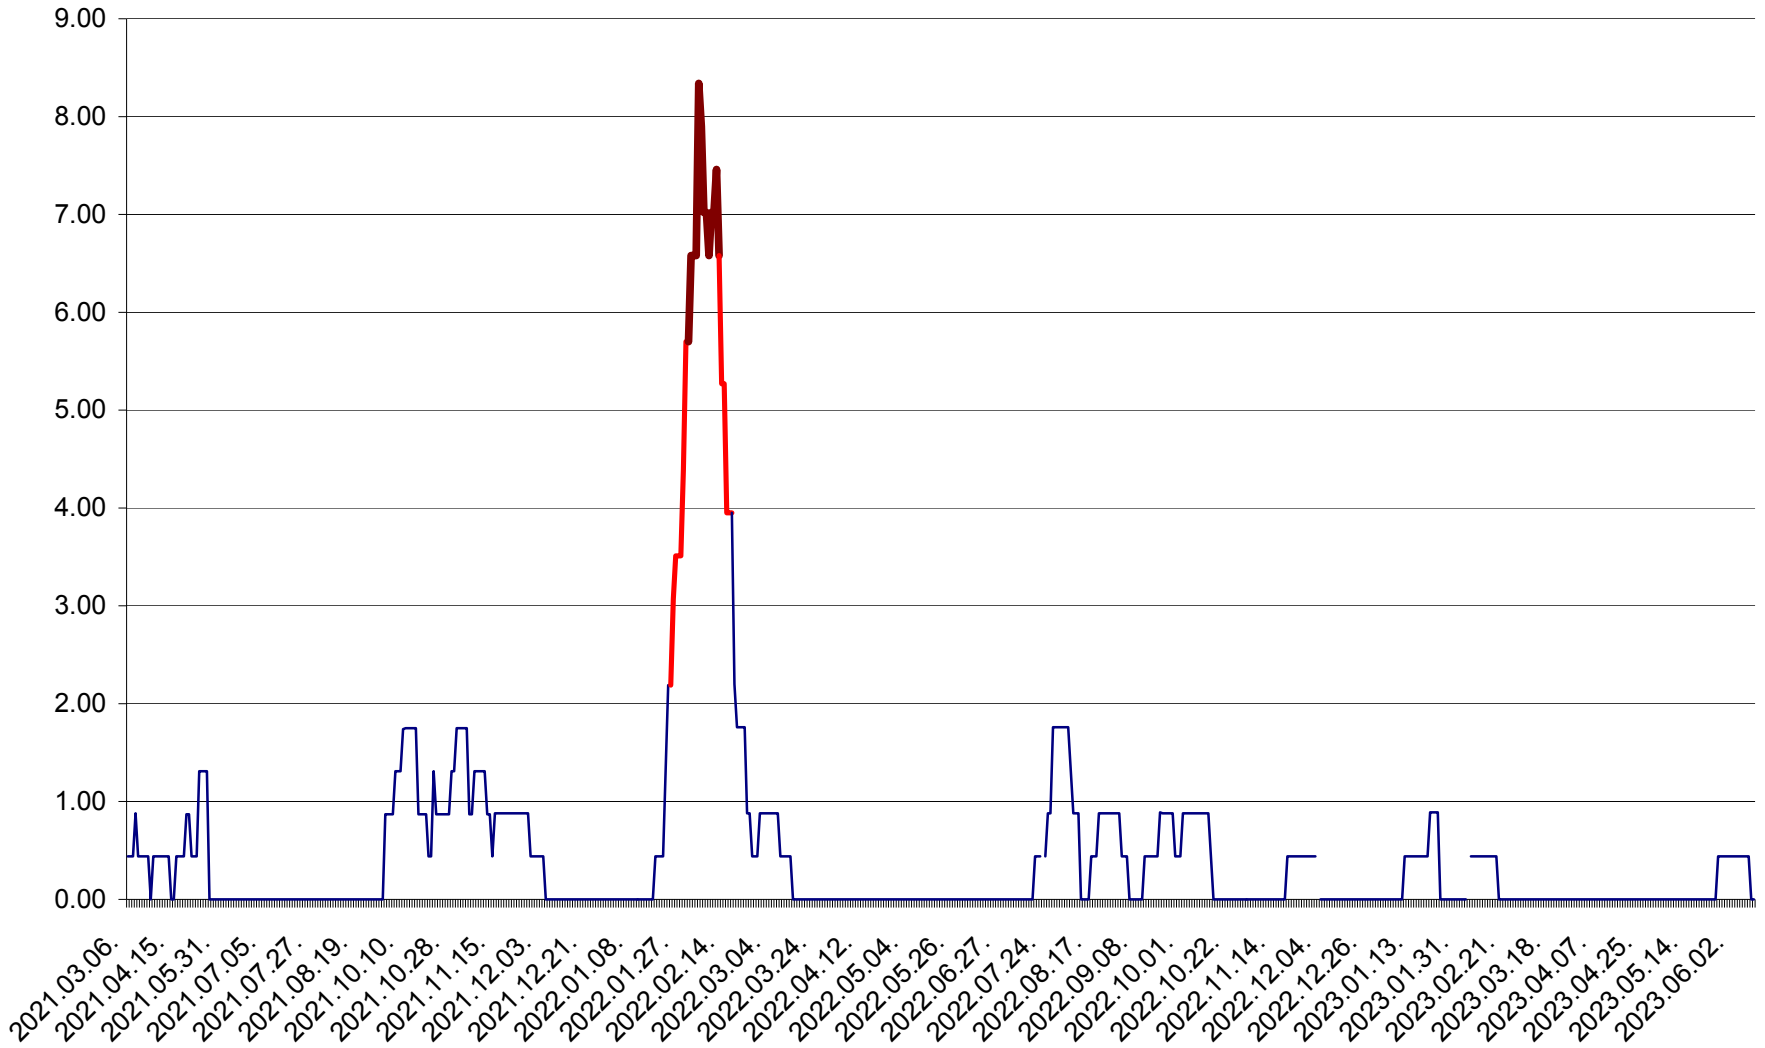

ORAȘ BĂLAN - Evoluția incidenței cumulate pe 14 zile la ‰ de locuitori
2021.03.07. - 2023.06.10.

BILBOR - Evolutia incidentei cumulate pe 14 zile la ‰ de locuitori
2021.03.07. - 2023.06.10.

ORAȘ BORSEC - Evolutia incidentei cumulate pe 14 zile la ‰ de locuitori
2021.03.07. - 2023.06.10.

BRĂDEȘTI - Evoluția incidenței cumulate pe 14 zile la ‰ de locuitori
2021.03.07. - 2023.06.10.

CĂPÂLNIȚA - Evoluția incidenței cumulate pe 14 zile la ‰ de locuitori
2021.03.07. - 2023.06.10.

CÂRȚA - Evolutia incidentei cumulate pe 14 zile la ‰ de locuitori
2021.03.07. - 2023.06.10.

CICEU - Evolutia incidentei cumulate pe 14 zile la ‰ de locuitori
2021.03.07. - 2023.06.10.

CIUCSÂNGEORGIU - Evolutia incidentei cumulate pe 14 zile la ‰ de locuitori
2021.03.07. - 2023.06.10.

CIUMANI - Evolutia incidentei cumulate pe 14 zile la ‰ de locuitori
2021.03.07. - 2023.06.10.

CORBU - Evolutia incidentei cumulate pe 14 zile la ‰ de locuitori
2021.03.07. - 2023.06.10.

CORUND - Evolutia incidentei cumulate pe 14 zile la ‰ de locuitori
2021.03.07. - 2023.06.10.

COZMENI - Evolutia incidentei cumulate pe 14 zile la ‰ de locuitori
2021.03.07. - 2023.06.10.