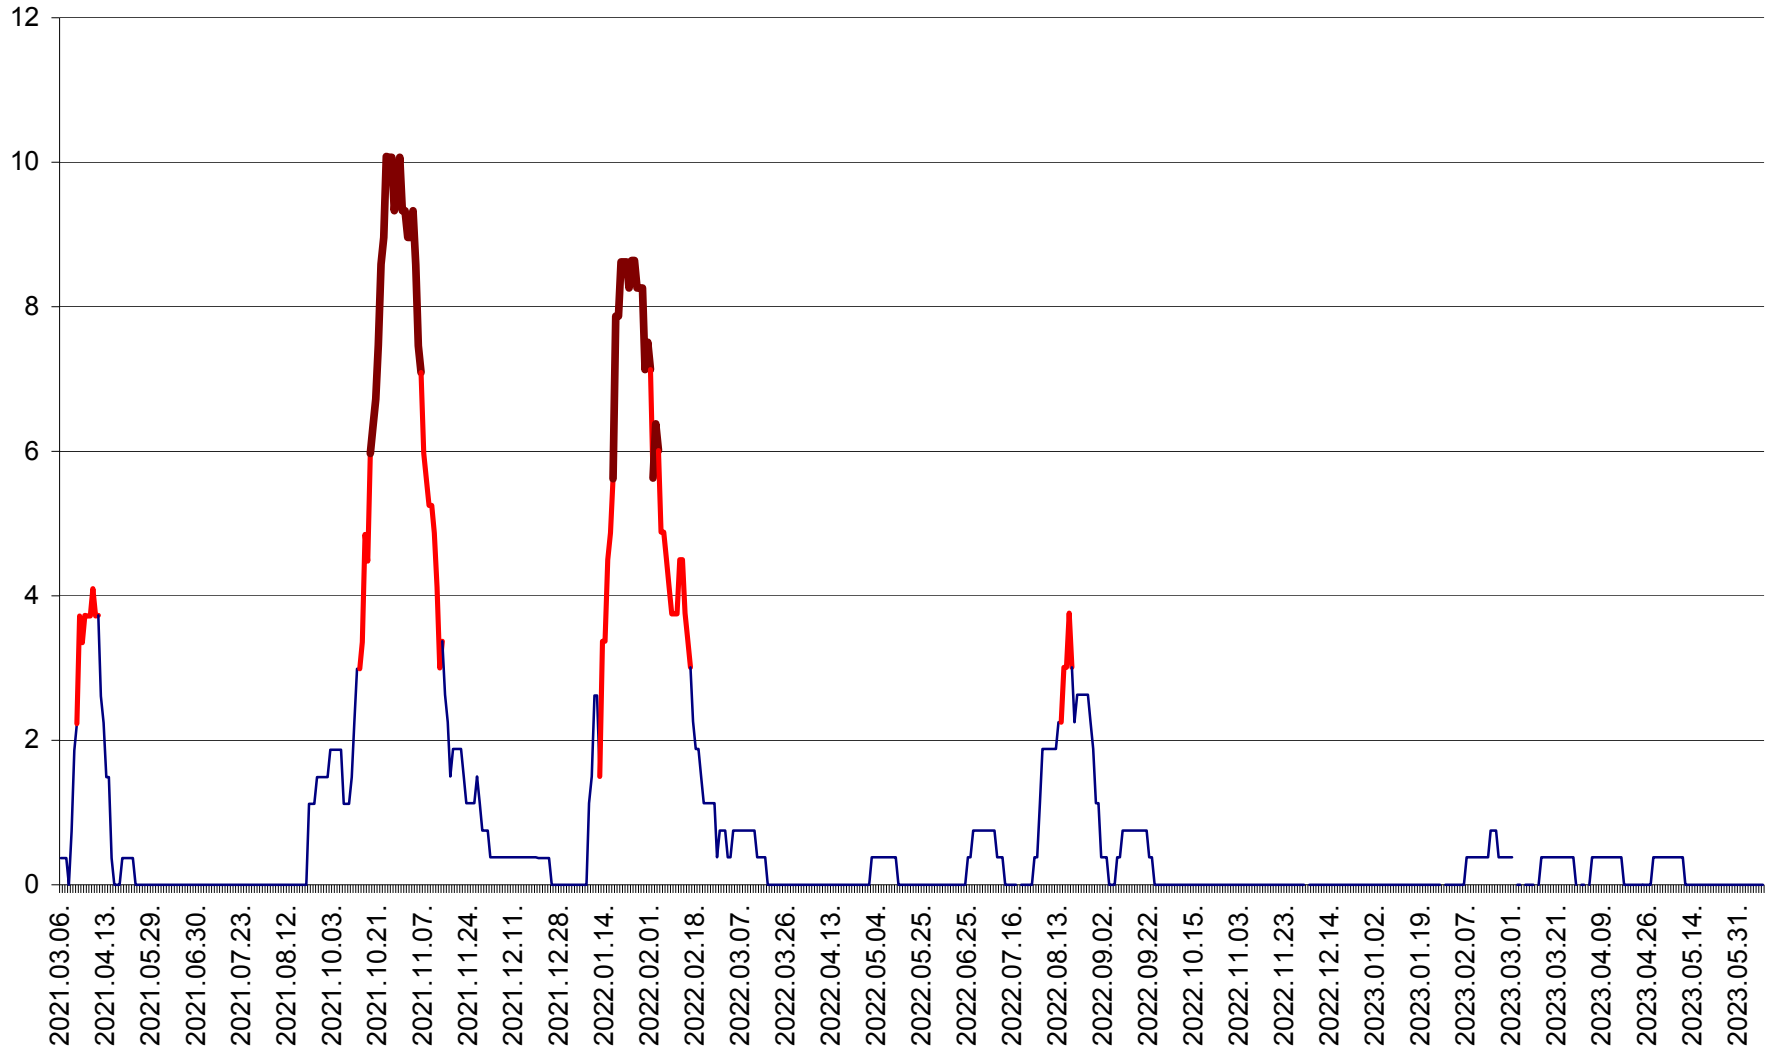

RACU - Evolutia incidentei cumulate pe 14 zile la ‰ de locuitori
2021.03.07. - 2023.06.10.

REMETEA - Evolutia incidentei cumulate pe 14 zile la % de locuitori
2021.03.07. - 2023.06.10.

SĂCEL - Evolutia incidentei cumulate pe 14 zile la ‰ de locuitori
2021.03.07. - 2023.06.10.

SÂNCRĂIENI - Evolutia incidentei cumulate pe 14 zile la ‰ de locuitori
2021.03.07. - 2023.06.10.

SÂNDOMIC - Evolutia incidentei cumulate pe 14 zile la ‰ de locuitori
2021.03.07. - 2023.06.10.

SÂNMARTIN - Evolutia incidentei cumulate pe 14 zile la ‰ de locuitori
2021.03.07. - 2023.06.10.