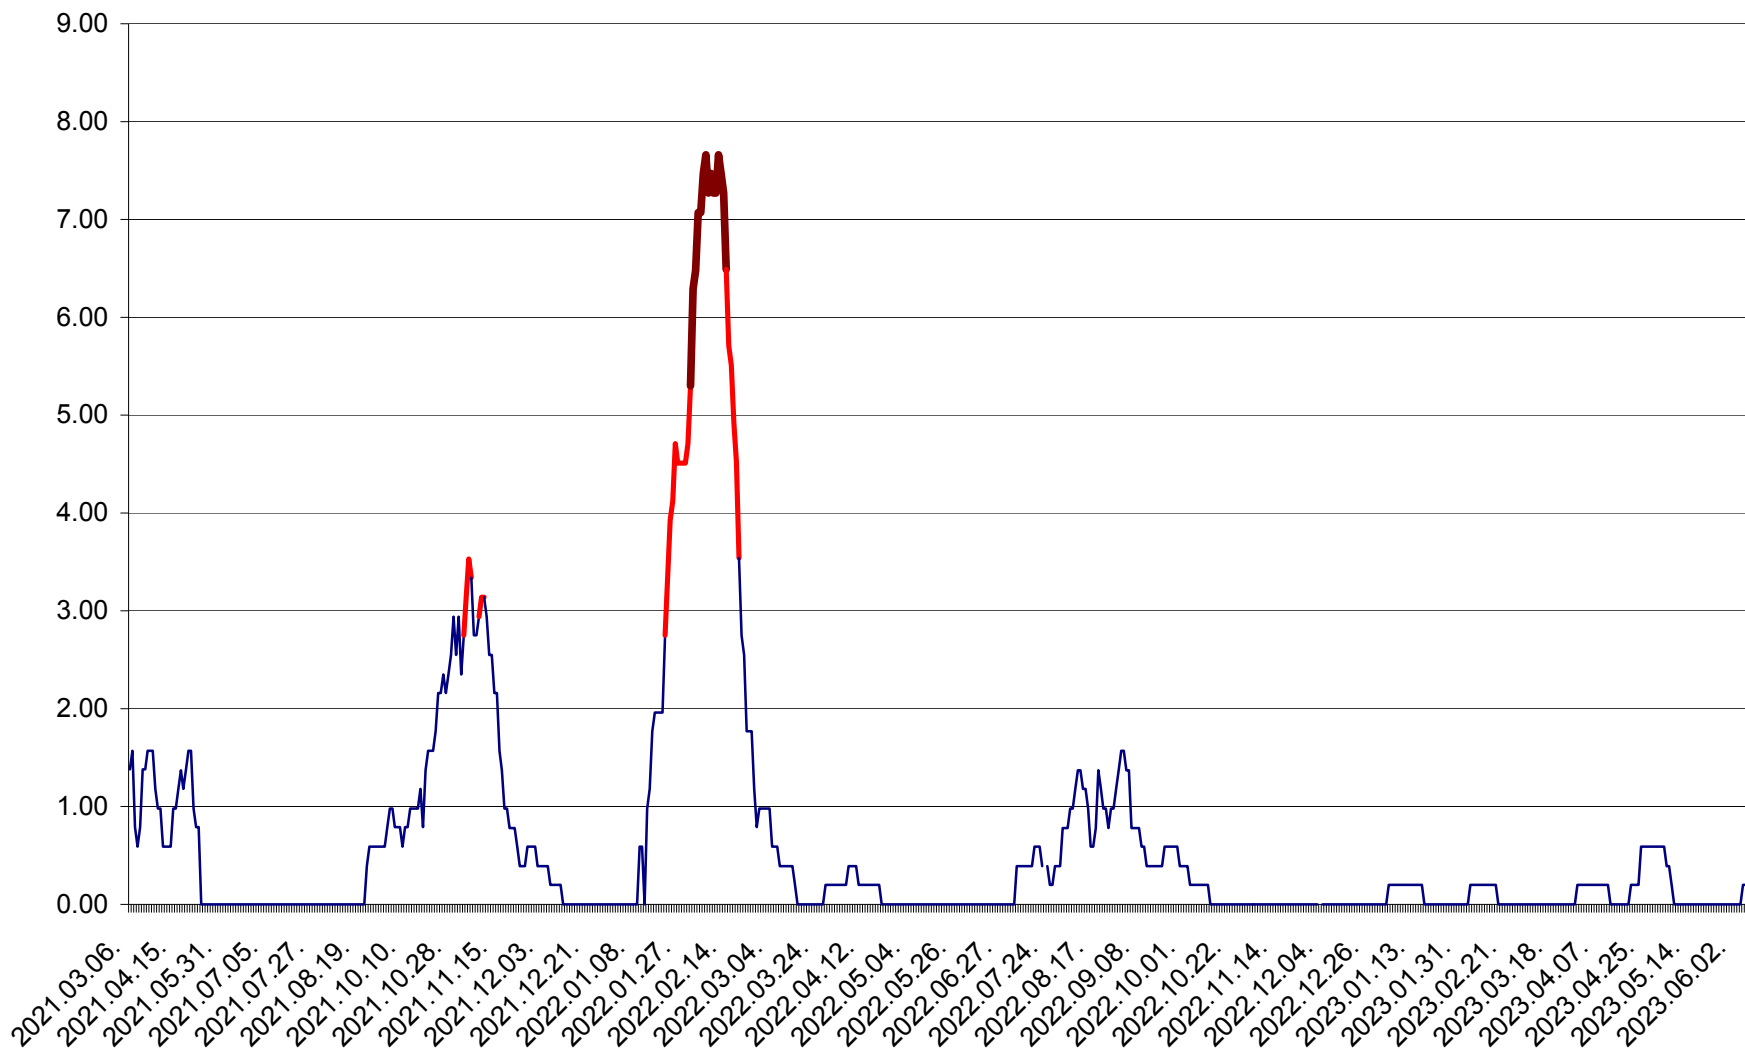

ORAȘ BĂLAN - Evoluția incidenței cumulate pe 14 zile la ‰ de locuitori
2021.03.07. - 2023.06.10.

BILBOR - Evolutia incidentei cumulate pe 14 zile la ‰ de locuitori
2021.03.07. - 2023.06.10.

ORAȘ BORSEC - Evolutia incidentei cumulate pe 14 zile la ‰ de locuitori
2021.03.07. - 2023.06.10.

BRĂDEȘTI - Evoluția incidenței cumulate pe 14 zile la ‰ de locuitori
2021.03.07. - 2023.06.10.

CĂPÂLNIȚA - Evoluția incidenței cumulate pe 14 zile la ‰ de locuitori
2021.03.07. - 2023.06.10.

CÂRȚA - Evolutia incidentei cumulate pe 14 zile la ‰ de locuitori
2021.03.07. - 2023.06.10.

CICEU - Evolutia incidentei cumulate pe 14 zile la ‰ de locuitori
2021.03.07. - 2023.06.10.

CIUCSÂNGEORGIU - Evolutia incidentei cumulate pe 14 zile la ‰ de locuitori
2021.03.07. - 2023.06.10.

CIUMANI - Evolutia incidentei cumulate pe 14 zile la ‰ de locuitori
2021.03.07. - 2023.06.10.

CORBU - Evolutia incidentei cumulate pe 14 zile la ‰ de locuitori
2021.03.07. - 2023.06.10.

CORUND - Evolutia incidentei cumulate pe 14 zile la ‰ de locuitori
2021.03.07. - 2023.06.10.

COZMENI - Evolutia incidentei cumulate pe 14 zile la ‰ de locuitori
2021.03.07. - 2023.06.10.