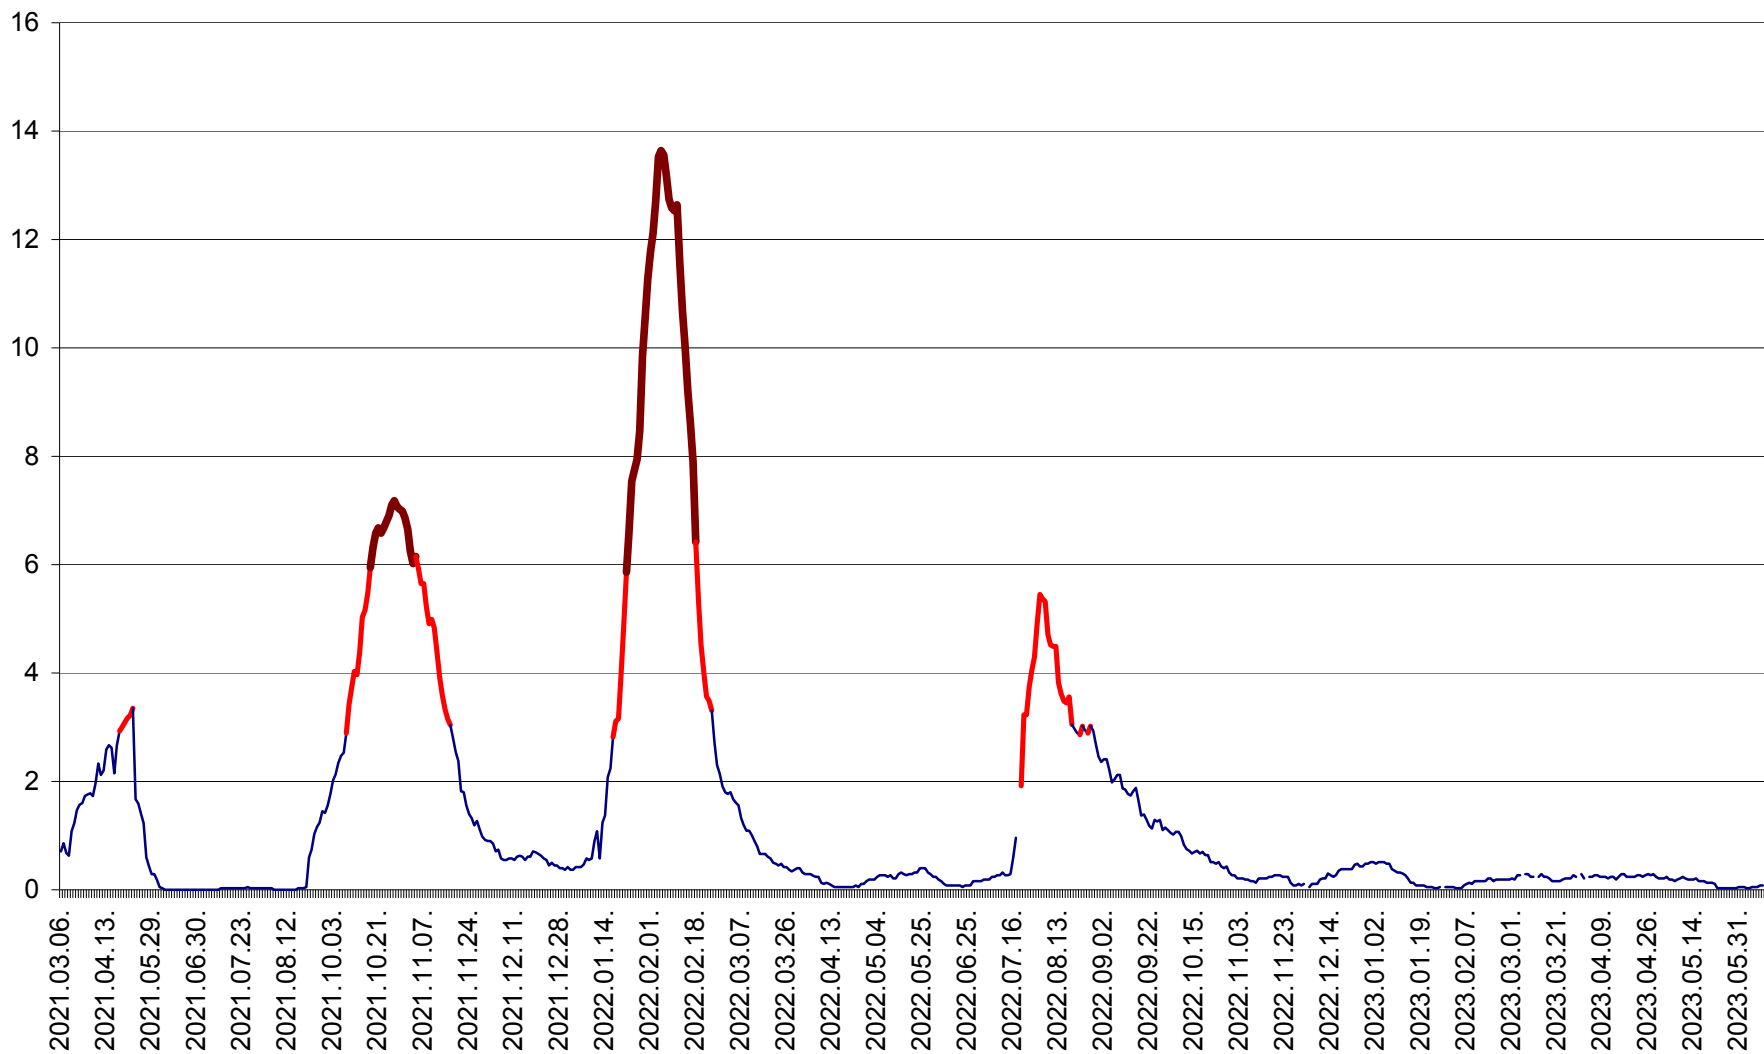

PĂULENI-CIUC - Evolutia incidentei cumulate pe 14 zile la ‰ de locuitori
2021.03.07. - 2023.06.10.