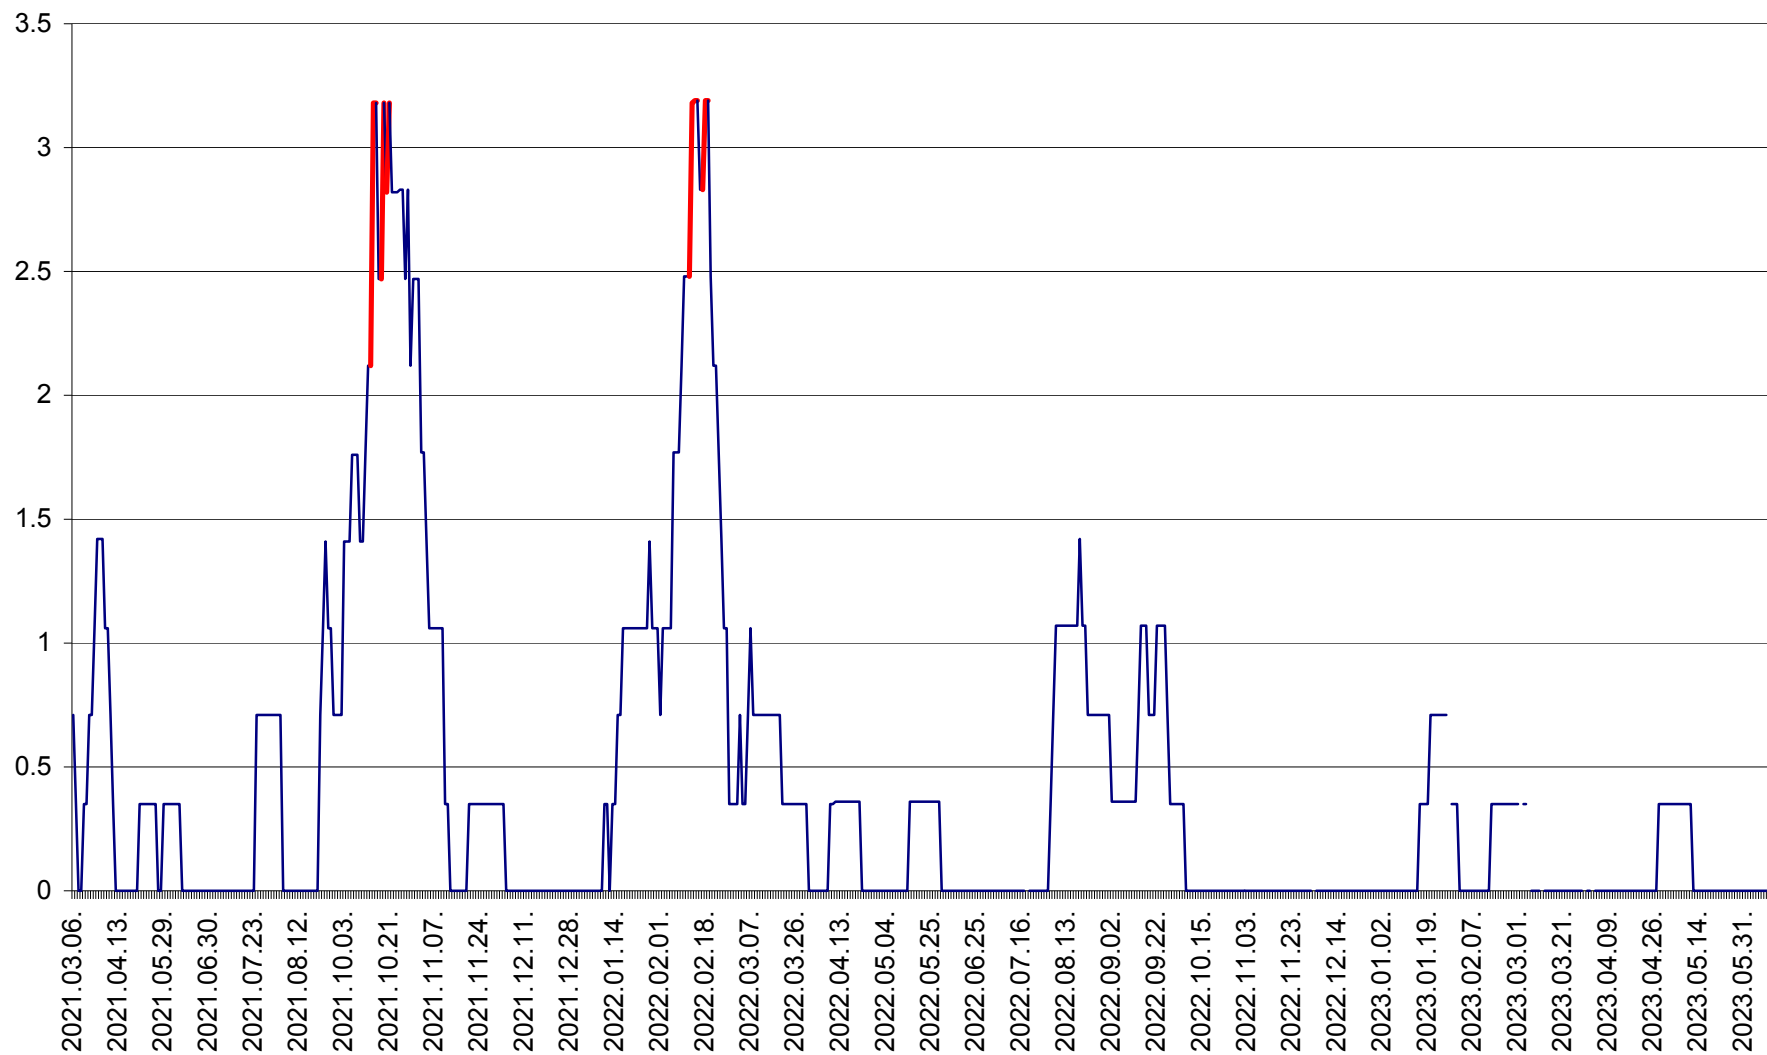

PORUMBENI - Evolutia incidentei cumulate pe 14 zile la ‰ de locuitori
2021.03.07. - 2023.06.10.