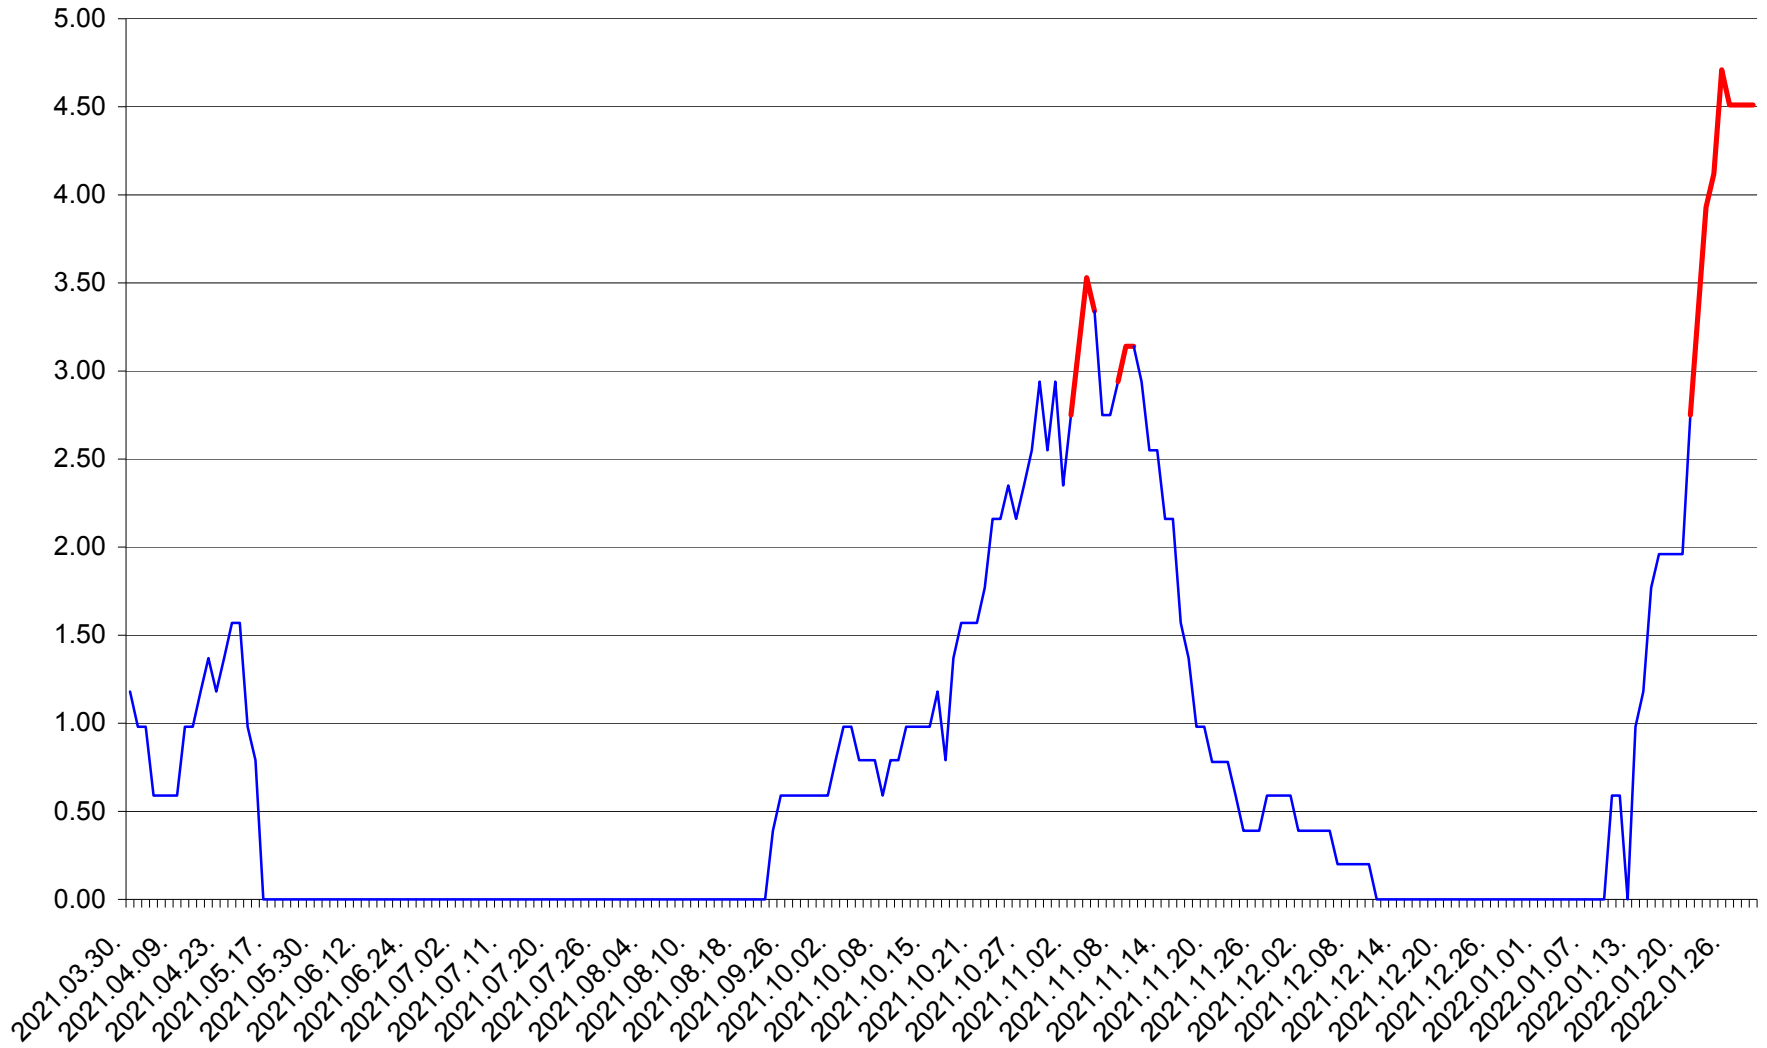

ORAȘ BĂLAN - Evolutia incidentei cumulate pe 14 zile la ‰ de locuitori
2021.04.01. - 2022.01.29.

BILBOR - Evolutia incidentei cumulate pe 14 zile la ‰ de locuitori
2021.04.01. - 2022.01.29.

ORAȘ BORSEC - Evolutia incidentei cumulate pe 14 zile la ‰ de locuitori
2021.04.01. - 2022.01.29.

BRĂDEȘTI - Evolutia incidentei cumulate pe 14 zile la ‰ de locuitori
2021.04.01. - 2022.01.29.

CĂPÂLNIȚA - Evolutia incidentei cumulate pe 14 zile la ‰ de locuitori
2021.04.01. - 2022.01.29.

CÂRȚA - Evolutia incidentei cumulate pe 14 zile la ‰ de locuitori
2021.04.01. - 2022.01.29.

CICEU - Evolutia incidentei cumulate pe 14 zile la ‰ de locuitori
2021.04.01. - 2022.01.29.

CIUCSÂNGEORGIU - Evolutia incidentei cumulate pe 14 zile la ‰ de locuitori
2021.04.01. - 2022.01.29.

CIUMANI - Evolutia incidentei cumulate pe 14 zile la ‰ de locuitori
2021.04.01. - 2022.01.29.

CORBU - Evolutia incidentei cumulate pe 14 zile la ‰ de locuitori
2021.04.01. - 2022.01.29.

CORUND - Evolutia incidentei cumulate pe 14 zile la ‰ de locuitori
2021.04.01. - 2022.01.29.

COZMENI - Evolutia incidentei cumulate pe 14 zile la ‰ de locuitori
2021.04.01. - 2022.01.29.