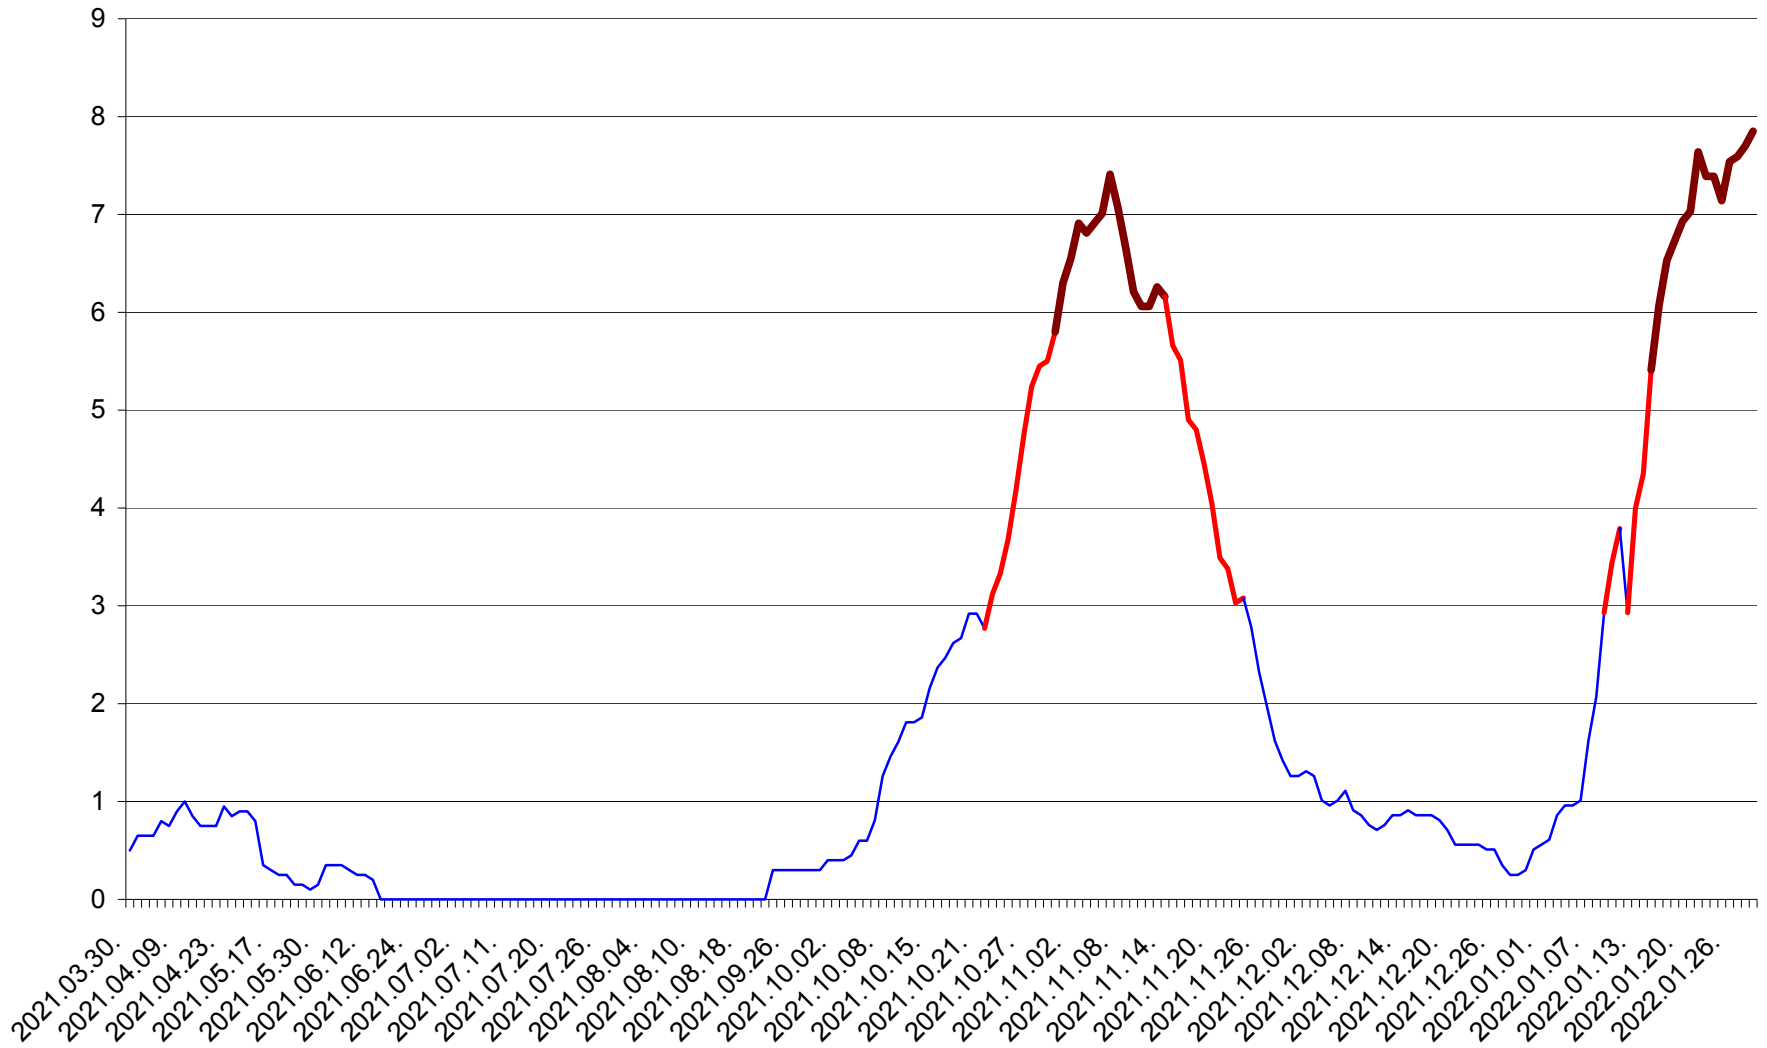

DÂRJIU - Evolutia incidentei cumulate pe 14 zile la ‰ de locuitori
2021.04.01. - 2022.01.29.

DEALU - Evolutia incidentei cumulate pe 14 zile la ‰ de locuitori
2021.04.01. - 2022.01.29.

DITRĂU - Evolutia incidentei cumulate pe 14 zile la ‰ de locuitori
2021.04.01. - 2022.01.29.

FELICENI - Evolutia incidentei cumulate pe 14 zile la % de locuitori
2021.04.01. - 2022.01.29.

FRUMOASA - Evolutia incidentei cumulate pe 14 zile la ‰ de locuitori
2021.04.01. - 2022.01.29.

GĂLĂUȚAȘ - Evolutia incidentei cumulate pe 14 zile la ‰ de locuitori
2021.04.01. - 2022.01.29.

MUNICIPIUL GHEORGHENI - Evolutia incidentei cumulate pe 14 zile la ‰ de locuitori
2021.04.01. - 2022.01.29.

JOSENI - Evolutia incidentei cumulate pe 14 zile la ‰ de locuitori
2021.04.01. - 2022.01.29.

LĂZAREA - Evolutia incidentei cumulate pe 14 zile la % de locuitori
2021.04.01. - 2022.01.29.

LELICENI - Evolutia incidentei cumulate pe 14 zile la % de locuitori
2021.04.01. - 2022.01.29.

LUETA - Evolutia incidentei cumulate pe 14 zile la ‰ de locuitori
2021.04.01. - 2022.01.29.

LUNCA DE JOS - Evolutia incidentei cumulate pe 14 zile la ‰ de locuitori
2021.04.01. - 2022.01.29.