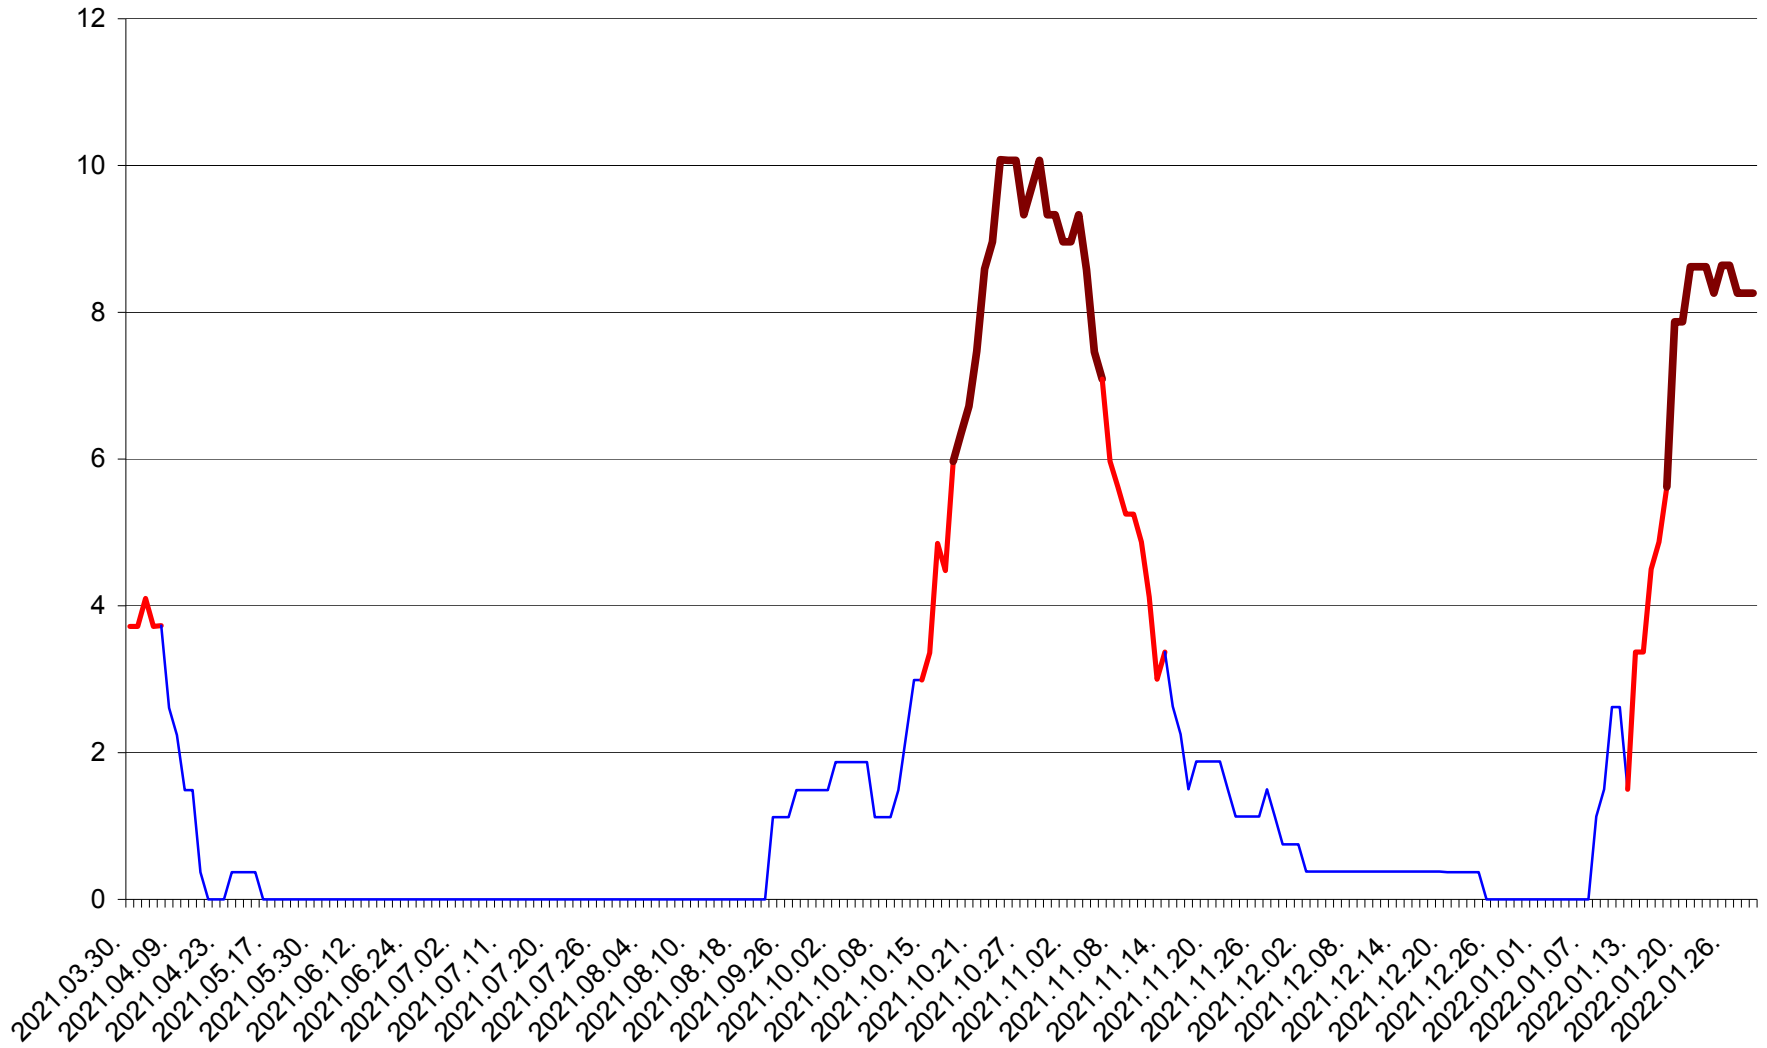

PLĂIEȘII DE JOS - Evolutia incidentei cumulate pe 14 zile la ‰ de locuitori
2021.04.01. - 2022.01.29.

PORUMBENI - Evolutia incidentei cumulate pe 14 zile la ‰ de locuitori
2021.04.01. - 2022.01.29.

PRAID - Evolutia incidentei cumulate pe 14 zile la ‰ de locuitori
2021.04.01. - 2022.01.29.

RACU - Evolutia incidentei cumulate pe 14 zile la ‰ de locuitori
2021.04.01. - 2022.01.29.

REMETEA - Evolutia incidentei cumulate pe 14 zile la % de locuitori
2021.04.01. - 2022.01.29.

SĂCEL - Evolutia incidentei cumulate pe 14 zile la ‰ de locuitori
2021.04.01. - 2022.01.29.

SÂNCRĂIENI - Evolutia incidentei cumulate pe 14 zile la ‰ de locuitori
2021.04.01. - 2022.01.29.

SÂNDOMIC - Evolutia incidentei cumulate pe 14 zile la ‰ de locuitori
2021.04.01. - 2022.01.29.

SÂNMARTIN - Evolutia incidentei cumulate pe 14 zile la ‰ de locuitori
2021.04.01. - 2022.01.29.