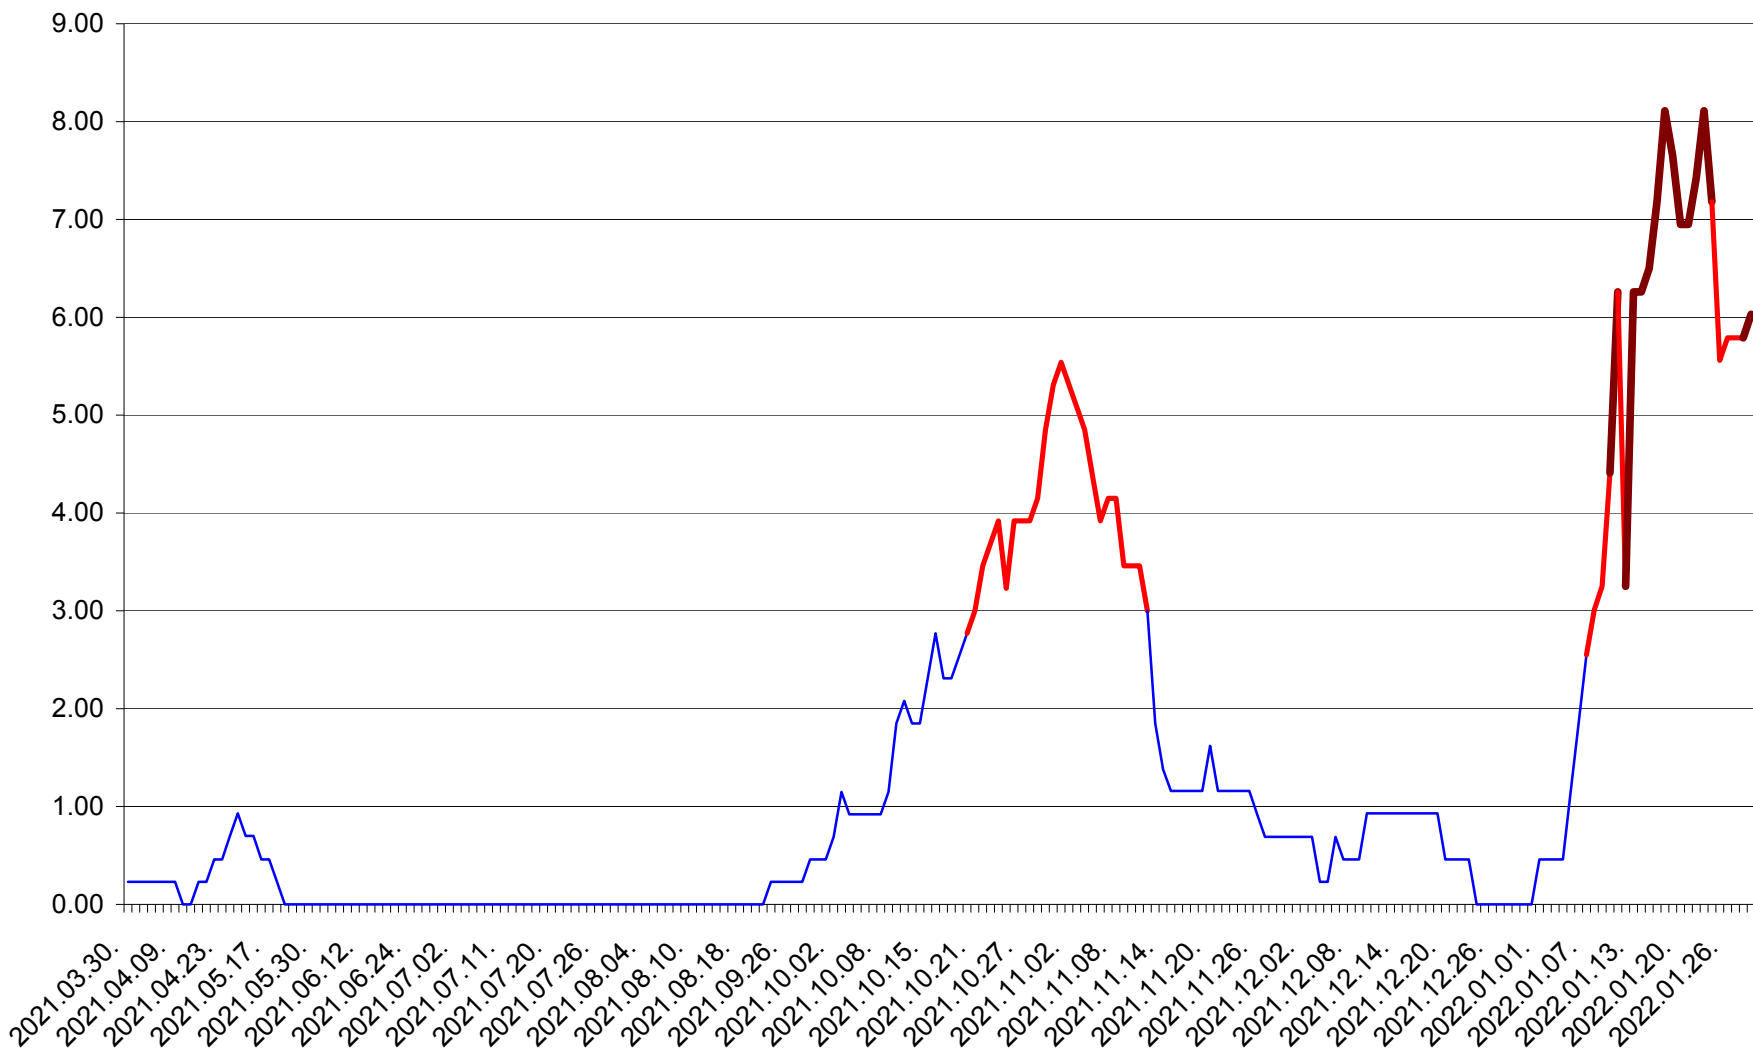

ORAȘ BĂLAN - Evolutia incidentei cumulate pe 14 zile la ‰ de locuitori
2021.04.01. - 2022.01.29.

BILBOR - Evolutia incidentei cumulate pe 14 zile la ‰ de locuitori
2021.04.01. - 2022.01.29.

ORAȘ BORSEC - Evolutia incidentei cumulate pe 14 zile la ‰ de locuitori
2021.04.01. - 2022.01.29.

BRĂDEȘTI - Evolutia incidentei cumulate pe 14 zile la ‰ de locuitori
2021.04.01. - 2022.01.29.

CĂPÂLNIȚA - Evolutia incidentei cumulate pe 14 zile la ‰ de locuitori
2021.04.01. - 2022.01.29.

CÂRȚA - Evolutia incidentei cumulate pe 14 zile la ‰ de locuitori
2021.04.01. - 2022.01.29.

CICEU - Evolutia incidentei cumulate pe 14 zile la ‰ de locuitori
2021.04.01. - 2022.01.29.

CIUCSÂNGEORGIU - Evolutia incidentei cumulate pe 14 zile la ‰ de locuitori
2021.04.01. - 2022.01.29.

CIUMANI - Evolutia incidentei cumulate pe 14 zile la ‰ de locuitori
2021.04.01. - 2022.01.29.

CORBU - Evolutia incidentei cumulate pe 14 zile la ‰ de locuitori
2021.04.01. - 2022.01.29.

CORUND - Evolutia incidentei cumulate pe 14 zile la ‰ de locuitori
2021.04.01. - 2022.01.29.

COZMENI - Evolutia incidentei cumulate pe 14 zile la ‰ de locuitori
2021.04.01. - 2022.01.29.