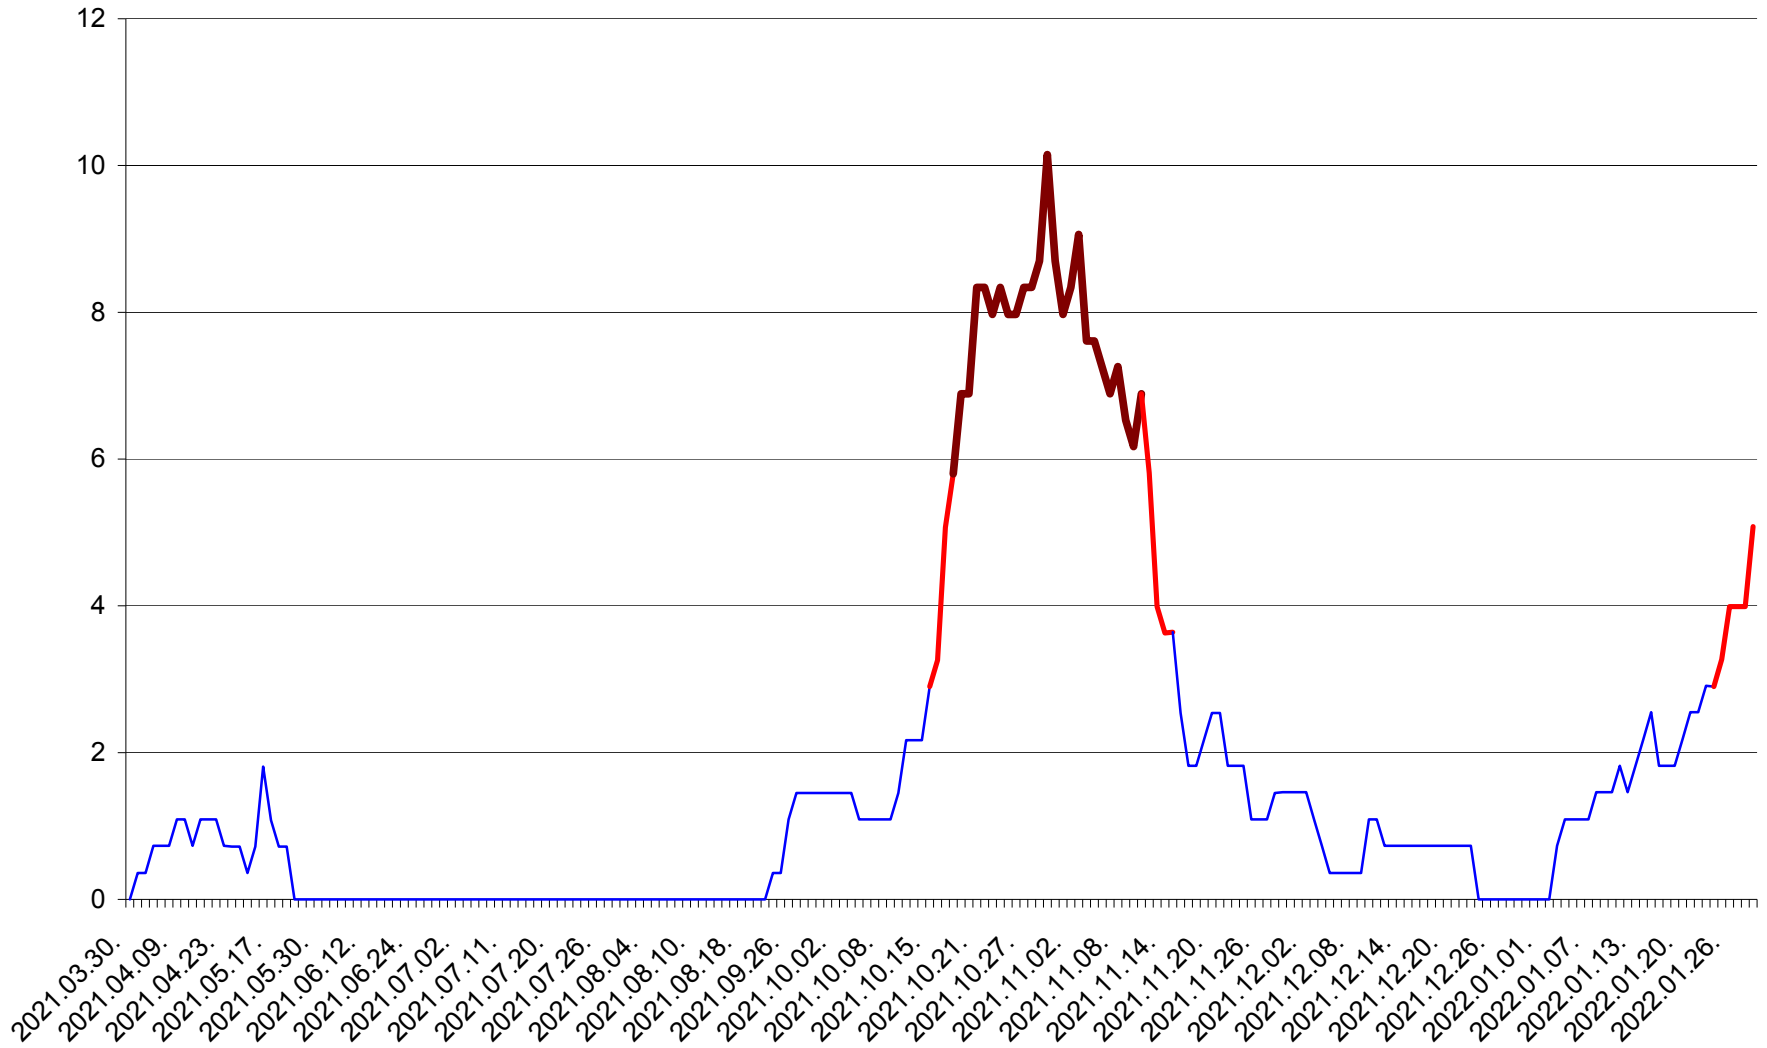

LELICENI - Evolutia incidentei cumulate pe 14 zile la % de locuitori
2021.04.01. - 2022.01.29.

LUETA - Evolutia incidentei cumulate pe 14 zile la ‰ de locuitori
2021.04.01. - 2022.01.29.

LUNCA DE JOS - Evolutia incidentei cumulate pe 14 zile la ‰ de locuitori
2021.04.01. - 2022.01.29.

LUNCA DE SUS - Evolutia incidentei cumulate pe 14 zile la ‰ de locuitori
2021.04.01. - 2022.01.29.

LUPENI - Evolutia incidentei cumulate pe 14 zile la ‰ de locuitori
2021.04.01. - 2022.01.29.

MĂDĂRAȘ - Evolutia incidentei cumulate pe 14 zile la ‰ de locuitori
2021.04.01. - 2022.01.29.

MĂRTINIȘ - Evolutia incidentei cumulate pe 14 zile la % de locuitori
2021.04.01. - 2022.01.29.

MEREȘTI - Evolutia incidentei cumulate pe 14 zile la ‰ de locuitori
2021.04.01. - 2022.01.29.

MUNICIPIUL MIERCUREA-CIUC - Evolutia incidentei cumulate pe 14 zile la ‰ de locuitori
2021.04.01. - 2022.01.29.

MIHĂILENI - Evolutia incidentei cumulate pe 14 zile la ‰ de locuitori
2021.04.01. - 2022.01.29.

MUGENI - Evolutia incidentei cumulate pe 14 zile la ‰ de locuitori
2021.04.01. - 2022.01.29.

OCLAND - Evolutia incidentei cumulate pe 14 zile la ‰ de locuitori
2021.04.01. - 2022.01.29.