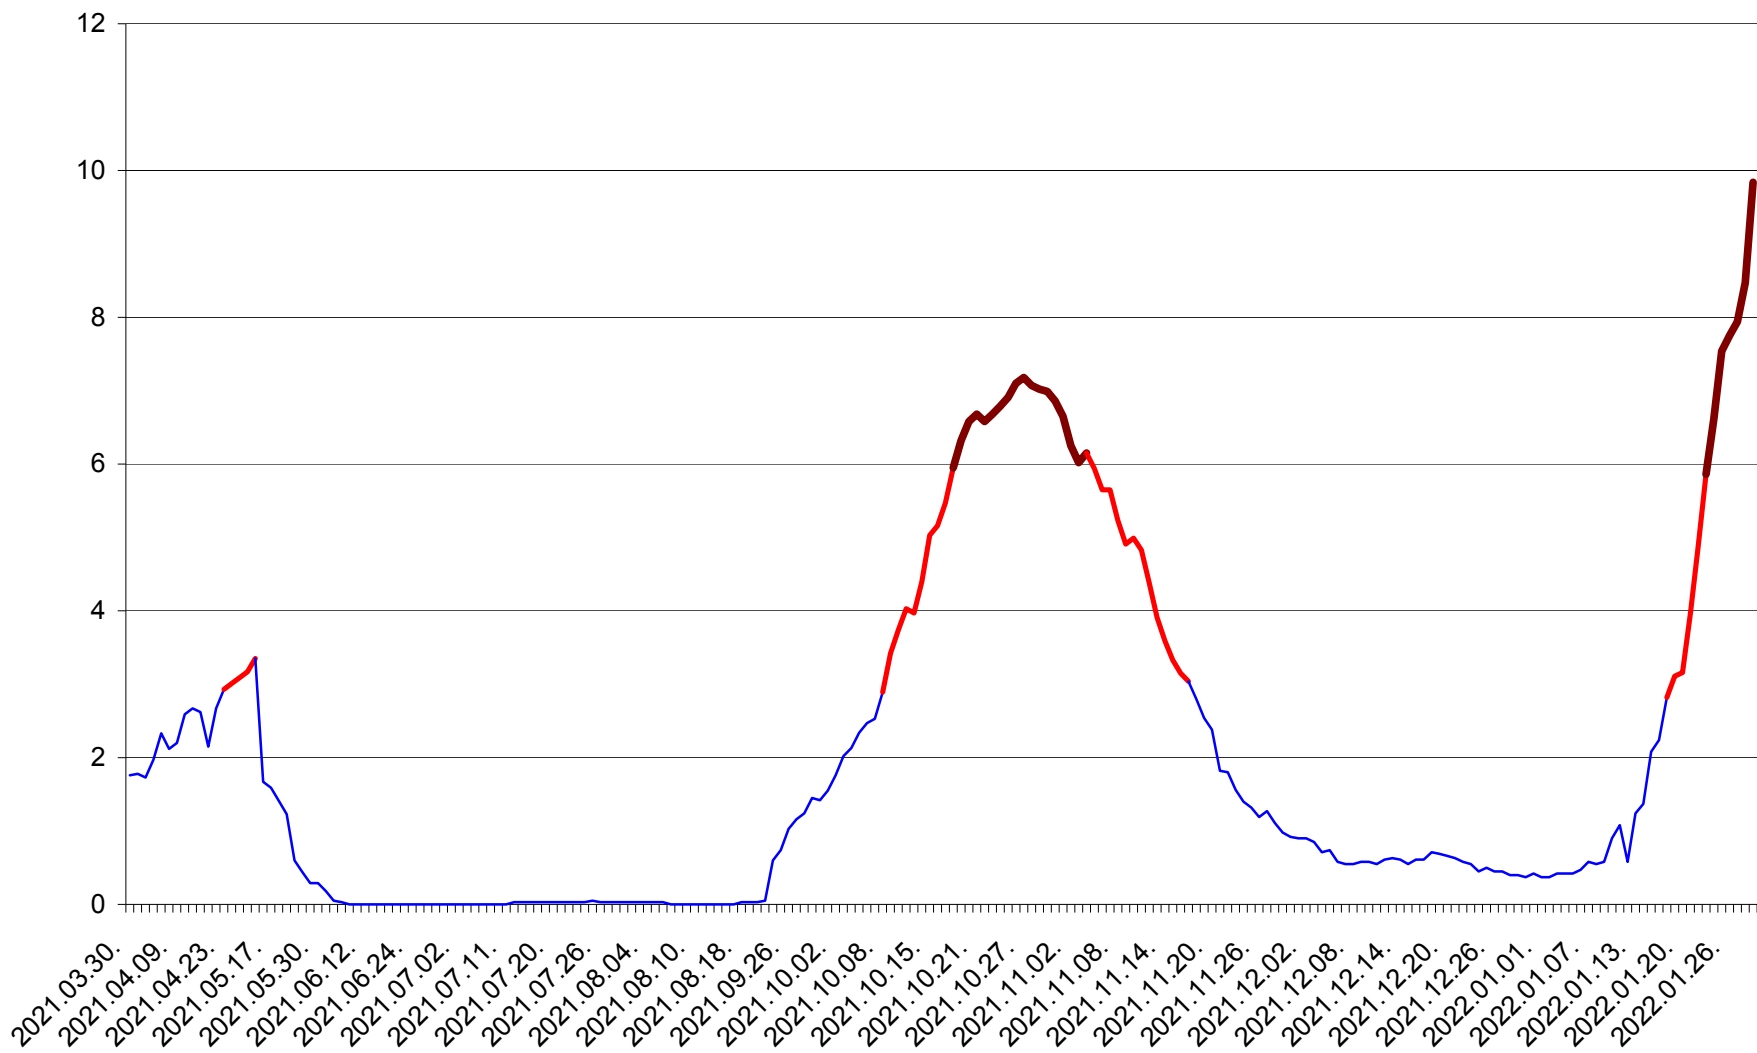

PĂULENI-CIUC - Evolutia incidentei cumulate pe 14 zile la % de locuitori
2021.04.01. - 2022.01.29.