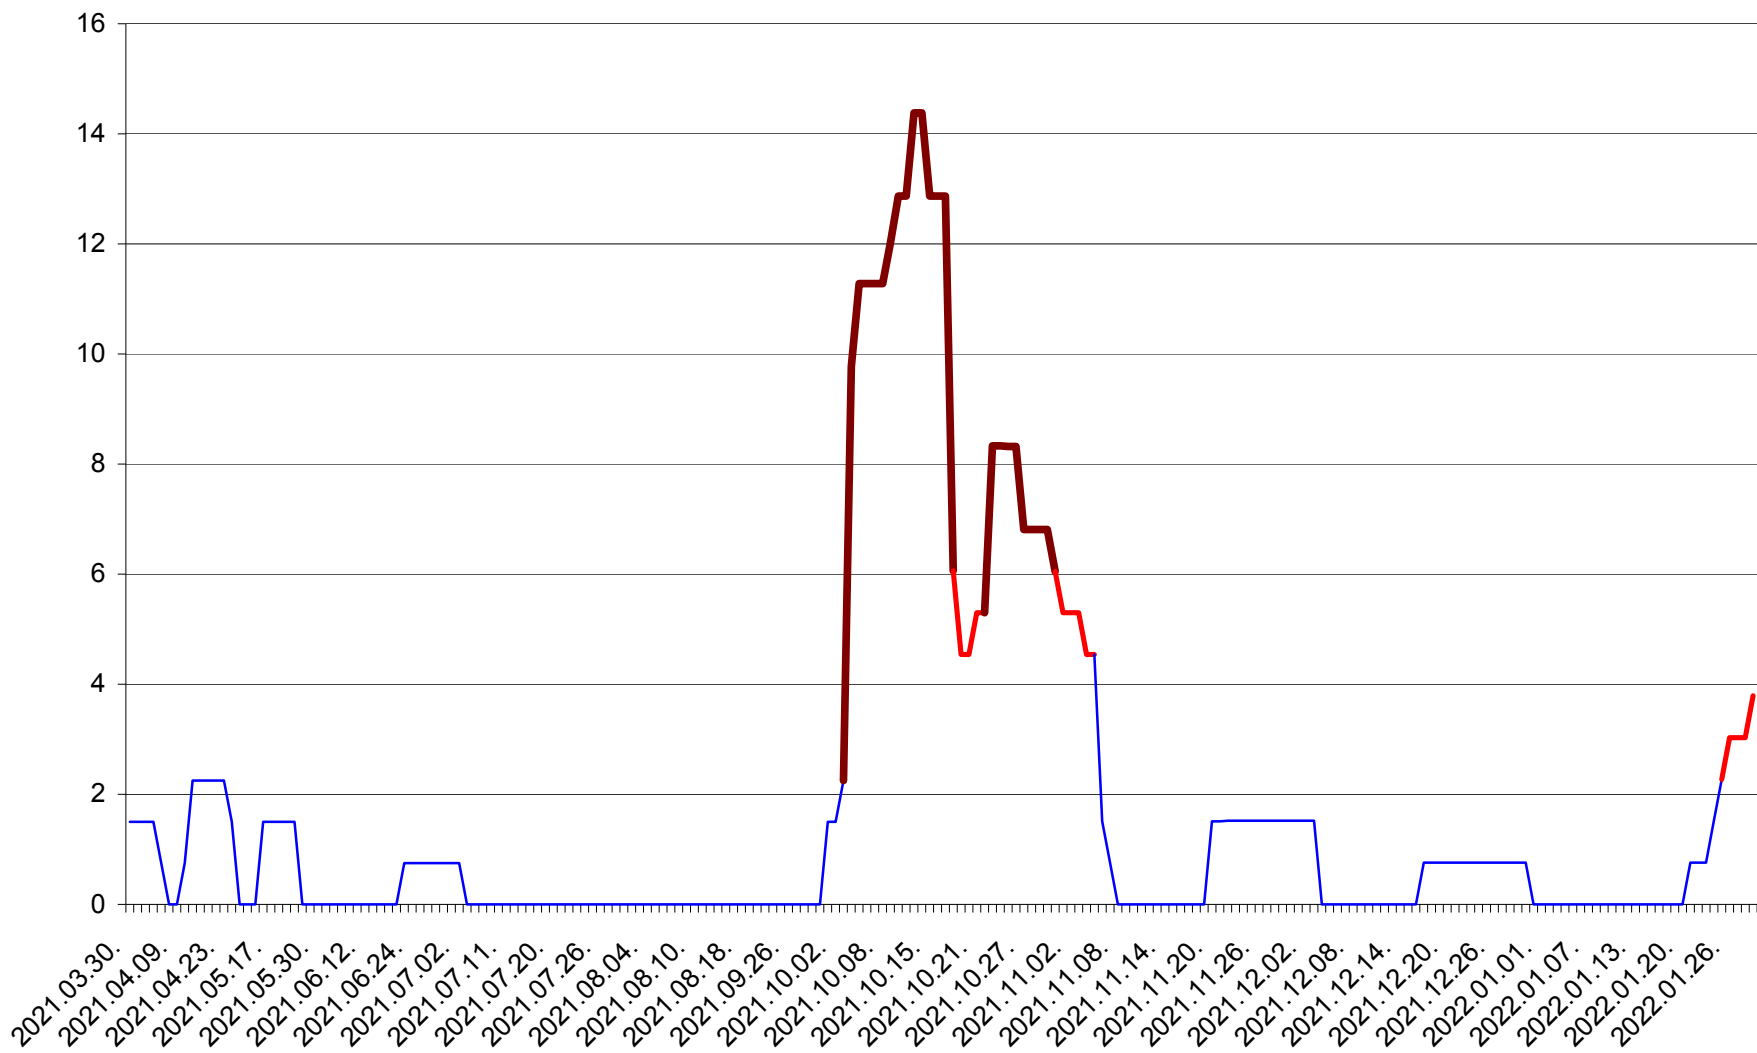

LELICENI - Evolutia incidentei cumulate pe 14 zile la % de locuitori
2021.04.01. - 2022.01.29.

LUETA - Evolutia incidentei cumulate pe 14 zile la ‰ de locuitori
2021.04.01. - 2022.01.29.

LUNCA DE JOS - Evolutia incidentei cumulate pe 14 zile la ‰ de locuitori
2021.04.01. - 2022.01.29.

LUNCA DE SUS - Evolutia incidentei cumulate pe 14 zile la ‰ de locuitori
2021.04.01. - 2022.01.29.

LUPENI - Evolutia incidentei cumulate pe 14 zile la ‰ de locuitori
2021.04.01. - 2022.01.29.

MĂDĂRAȘ - Evolutia incidentei cumulate pe 14 zile la ‰ de locuitori
2021.04.01. - 2022.01.29.

MĂRTINIȘ - Evolutia incidentei cumulate pe 14 zile la % de locuitori
2021.04.01. - 2022.01.29.

MEREȘTI - Evolutia incidentei cumulate pe 14 zile la ‰ de locuitori
2021.04.01. - 2022.01.29.

MUNICIPIUL MIERCUREA-CIUC - Evolutia incidentei cumulate pe 14 zile la ‰ de locuitori
2021.04.01. - 2022.01.29.

MIHĂILENI - Evolutia incidentei cumulate pe 14 zile la ‰ de locuitori
2021.04.01. - 2022.01.29.

MUGENI - Evolutia incidentei cumulate pe 14 zile la ‰ de locuitori
2021.04.01. - 2022.01.29.

OCLAND - Evolutia incidentei cumulate pe 14 zile la ‰ de locuitori
2021.04.01. - 2022.01.29.