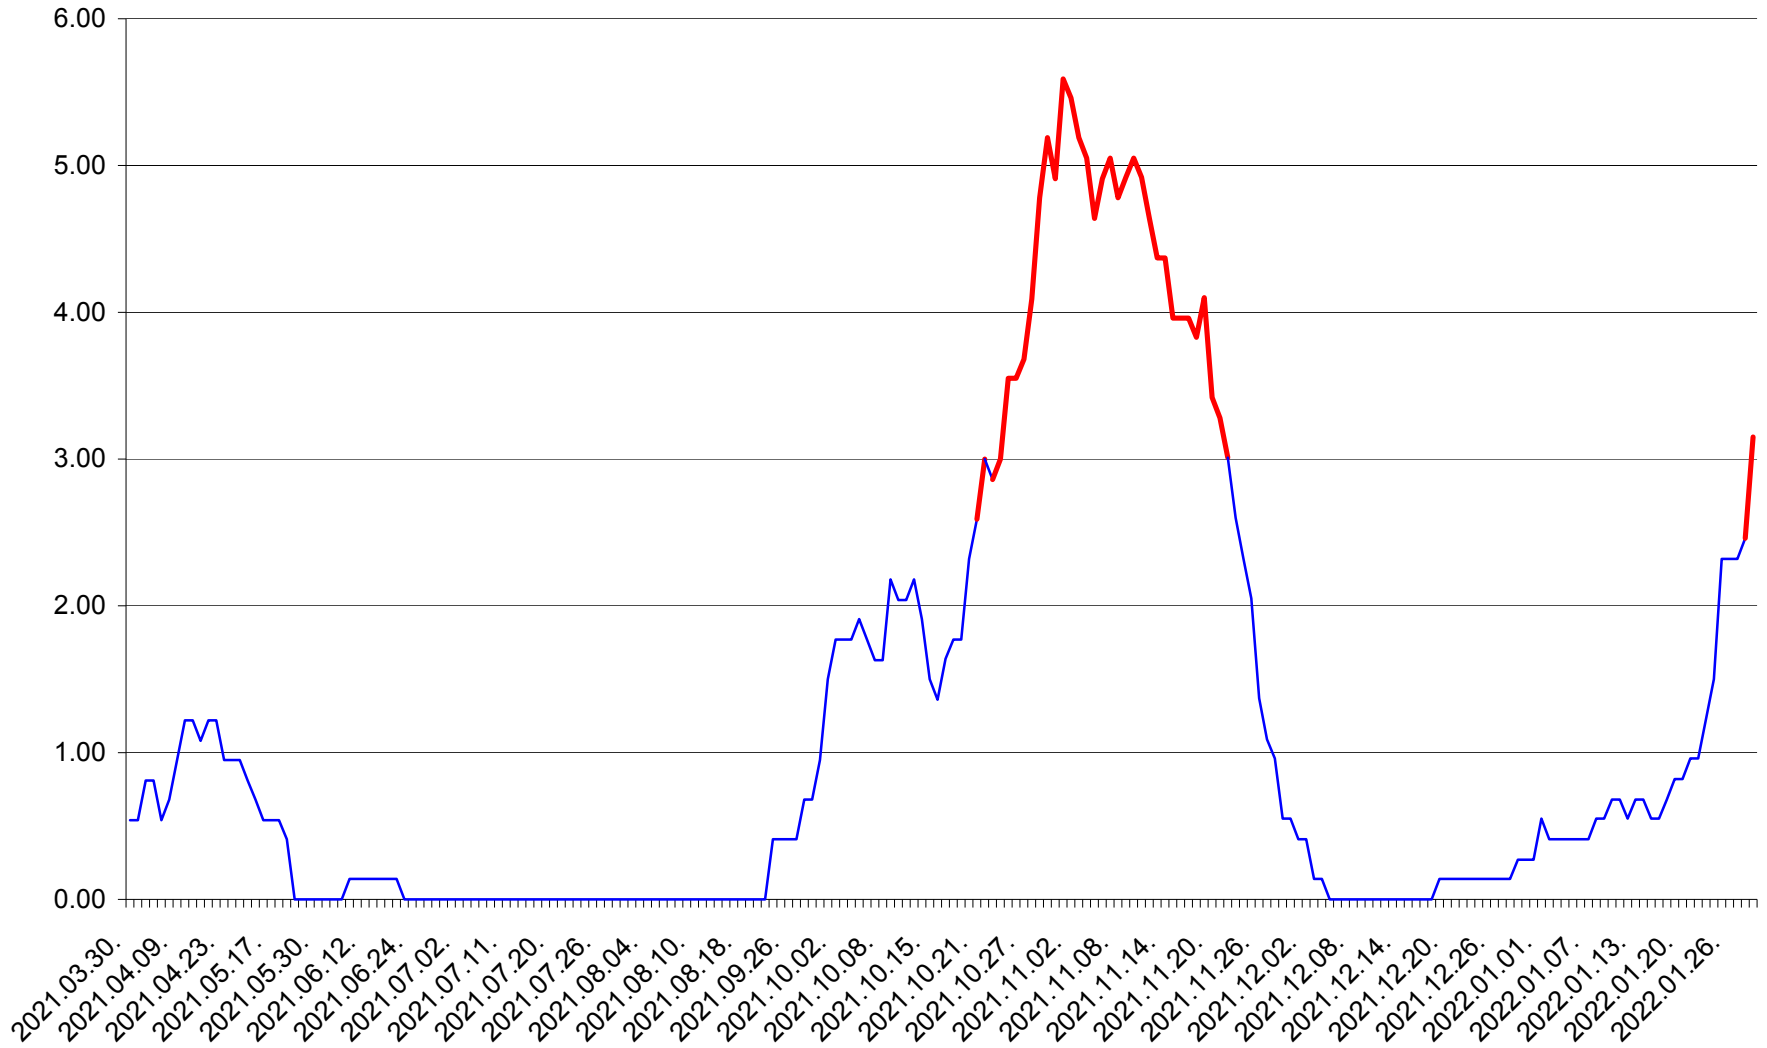

ATID - Evolutia incidentei cumulate pe 14 zile la % de locuitori
2021.04.01. - 2022.01.29.

AVRĂMEȘTI - Evolutia incidentei cumulate pe 14 zile la ‰ de locuitori
2021.04.01. - 2022.01.29.

ORAȘ BĂILE TUȘNAD - Evolutia incidentei cumulate pe 14 zile la ‰ de locuitori
2021.04.01. - 2022.01.29.

ORAȘ BĂLAN - Evolutia incidentei cumulate pe 14 zile la ‰ de locuitori
2021.04.01. - 2022.01.29.

BILBOR - Evolutia incidentei cumulate pe 14 zile la ‰ de locuitori
2021.04.01. - 2022.01.29.

ORAȘ BORSEC - Evolutia incidentei cumulate pe 14 zile la ‰ de locuitori
2021.04.01. - 2022.01.29.

BRĂDEȘTI - Evolutia incidentei cumulate pe 14 zile la ‰ de locuitori
2021.04.01. - 2022.01.29.

CĂPÂLNIȚA - Evolutia incidentei cumulate pe 14 zile la ‰ de locuitori
2021.04.01. - 2022.01.29.

CÂRȚA - Evolutia incidentei cumulate pe 14 zile la ‰ de locuitori
2021.04.01. - 2022.01.29.