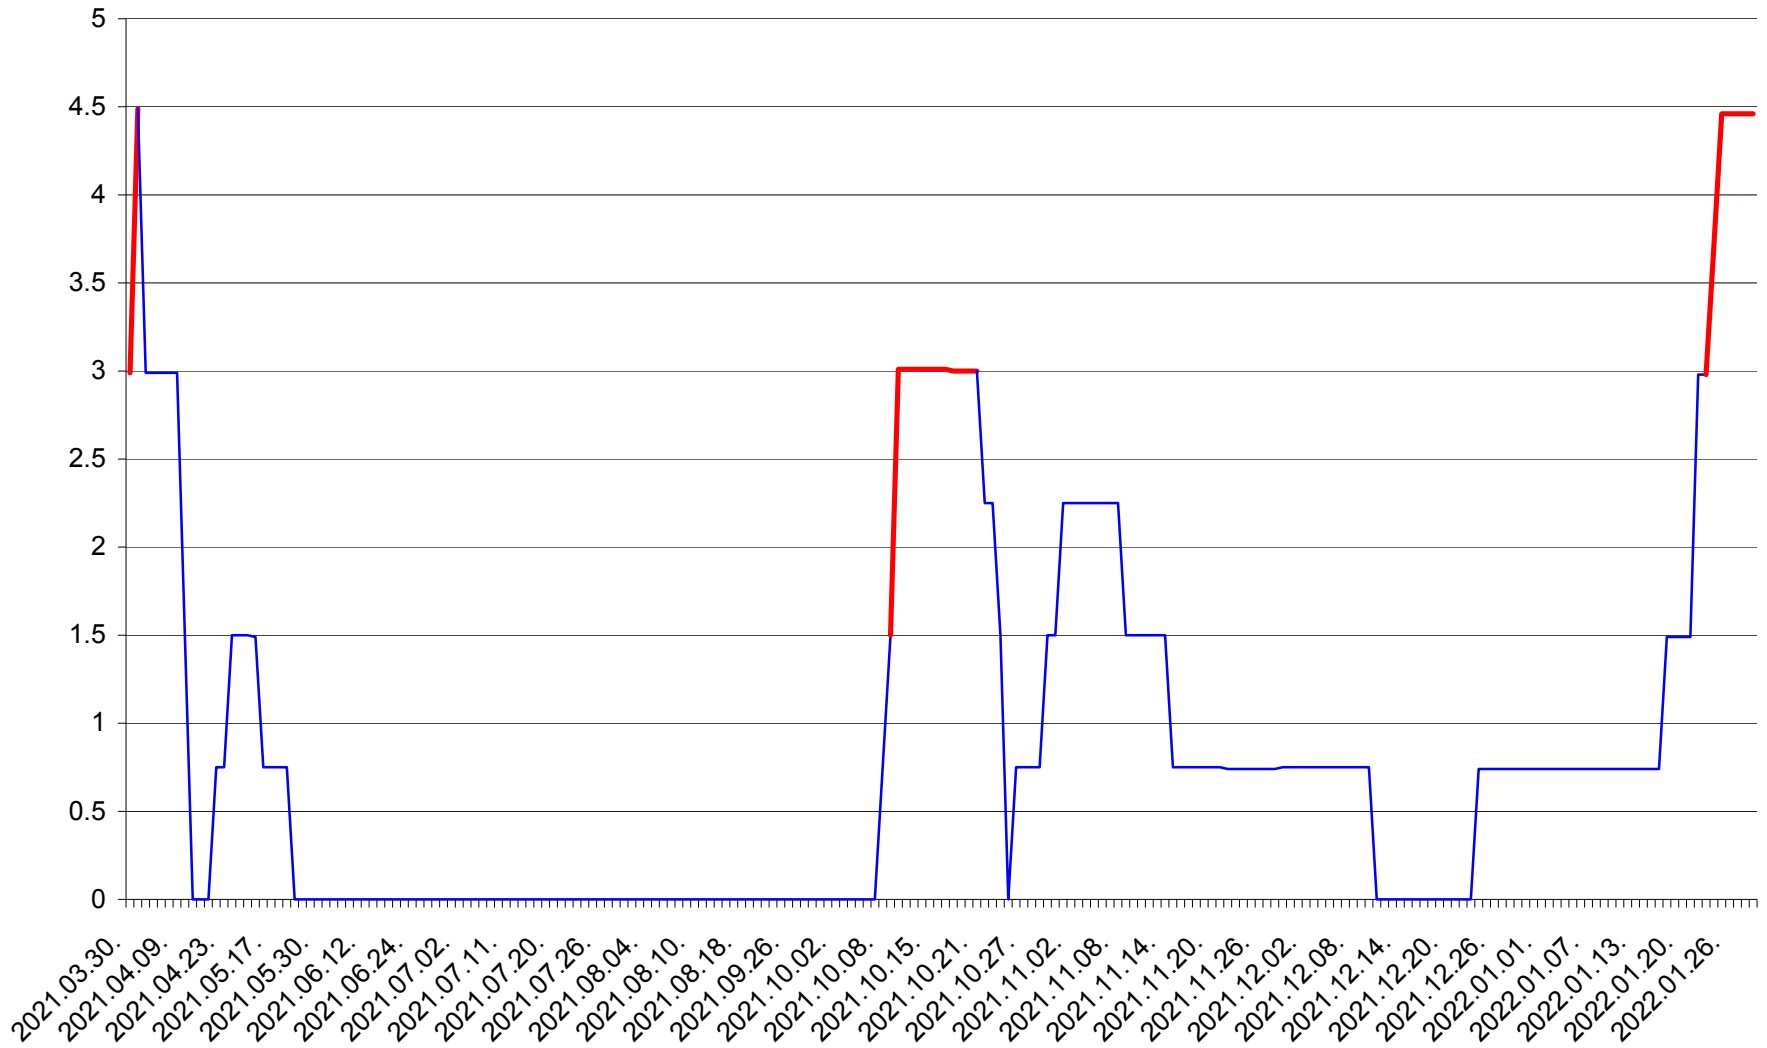

LELICENI - Evolutia incidentei cumulate pe 14 zile la % de locuitori
2021.04.01. - 2022.01.29.

LUETA - Evolutia incidentei cumulate pe 14 zile la ‰ de locuitori
2021.04.01. - 2022.01.29.

LUNCA DE JOS - Evolutia incidentei cumulate pe 14 zile la ‰ de locuitori
2021.04.01. - 2022.01.29.

LUNCA DE SUS - Evolutia incidentei cumulate pe 14 zile la ‰ de locuitori
2021.04.01. - 2022.01.29.

LUPENI - Evolutia incidentei cumulate pe 14 zile la ‰ de locuitori
2021.04.01. - 2022.01.29.

MĂDĂRAȘ - Evolutia incidentei cumulate pe 14 zile la ‰ de locuitori
2021.04.01. - 2022.01.29.

MĂRTINIȘ - Evolutia incidentei cumulate pe 14 zile la % de locuitori
2021.04.01. - 2022.01.29.

MEREȘTI - Evolutia incidentei cumulate pe 14 zile la ‰ de locuitori
2021.04.01. - 2022.01.29.

MUNICIPIUL MIERCUREA-CIUC - Evolutia incidentei cumulate pe 14 zile la ‰ de locuitori
2021.04.01. - 2022.01.29.