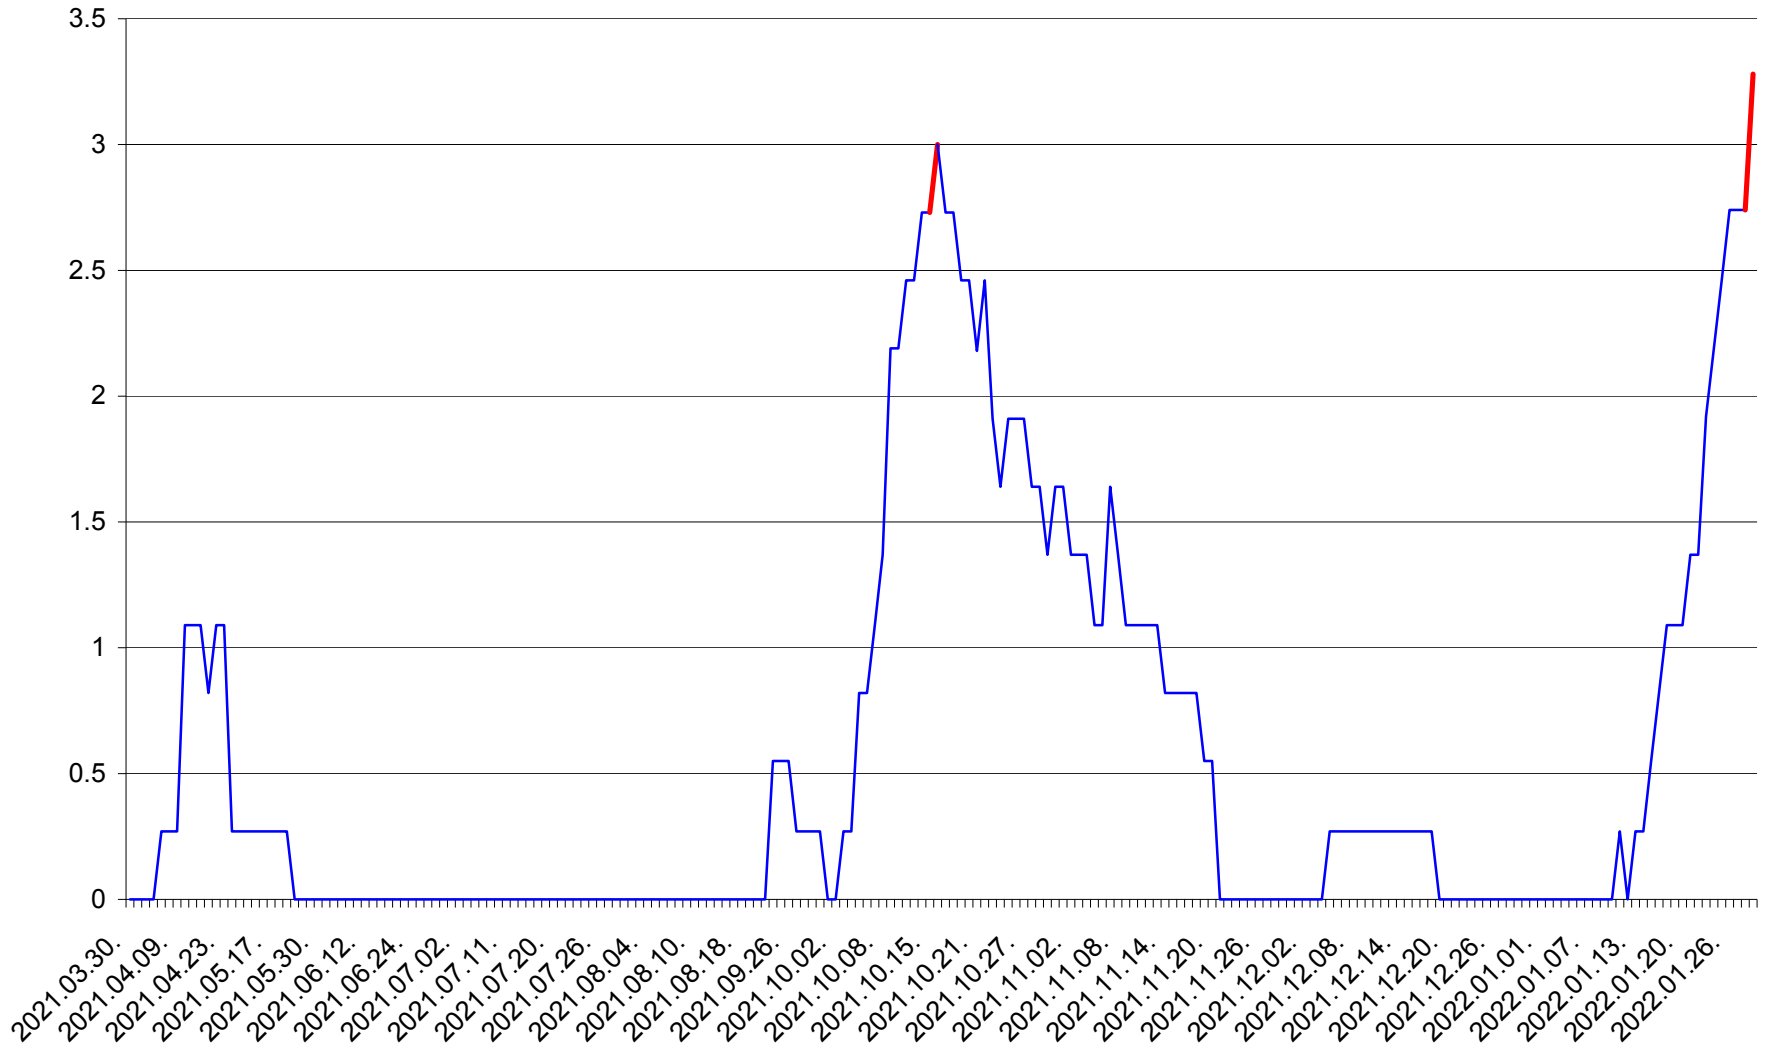

FELICENI - Evolutia incidentei cumulate pe 14 zile la % de locuitori
2021.04.01. - 2022.01.29.

FRUMOASA - Evolutia incidentei cumulate pe 14 zile la ‰ de locuitori
2021.04.01. - 2022.01.29.

GĂLĂUȚAȘ - Evolutia incidentei cumulate pe 14 zile la ‰ de locuitori
2021.04.01. - 2022.01.29.

MUNICIPIUL GHEORGHENI - Evolutia incidentei cumulate pe 14 zile la ‰ de locuitori
2021.04.01. - 2022.01.29.

JOSENI - Evolutia incidentei cumulate pe 14 zile la ‰ de locuitori
2021.04.01. - 2022.01.29.

LĂZAREA - Evolutia incidentei cumulate pe 14 zile la % de locuitori
2021.04.01. - 2022.01.29.

LELICENI - Evolutia incidentei cumulate pe 14 zile la % de locuitori
2021.04.01. - 2022.01.29.

LUETA - Evolutia incidentei cumulate pe 14 zile la ‰ de locuitori
2021.04.01. - 2022.01.29.

LUNCA DE JOS - Evolutia incidentei cumulate pe 14 zile la ‰ de locuitori
2021.04.01. - 2022.01.29.