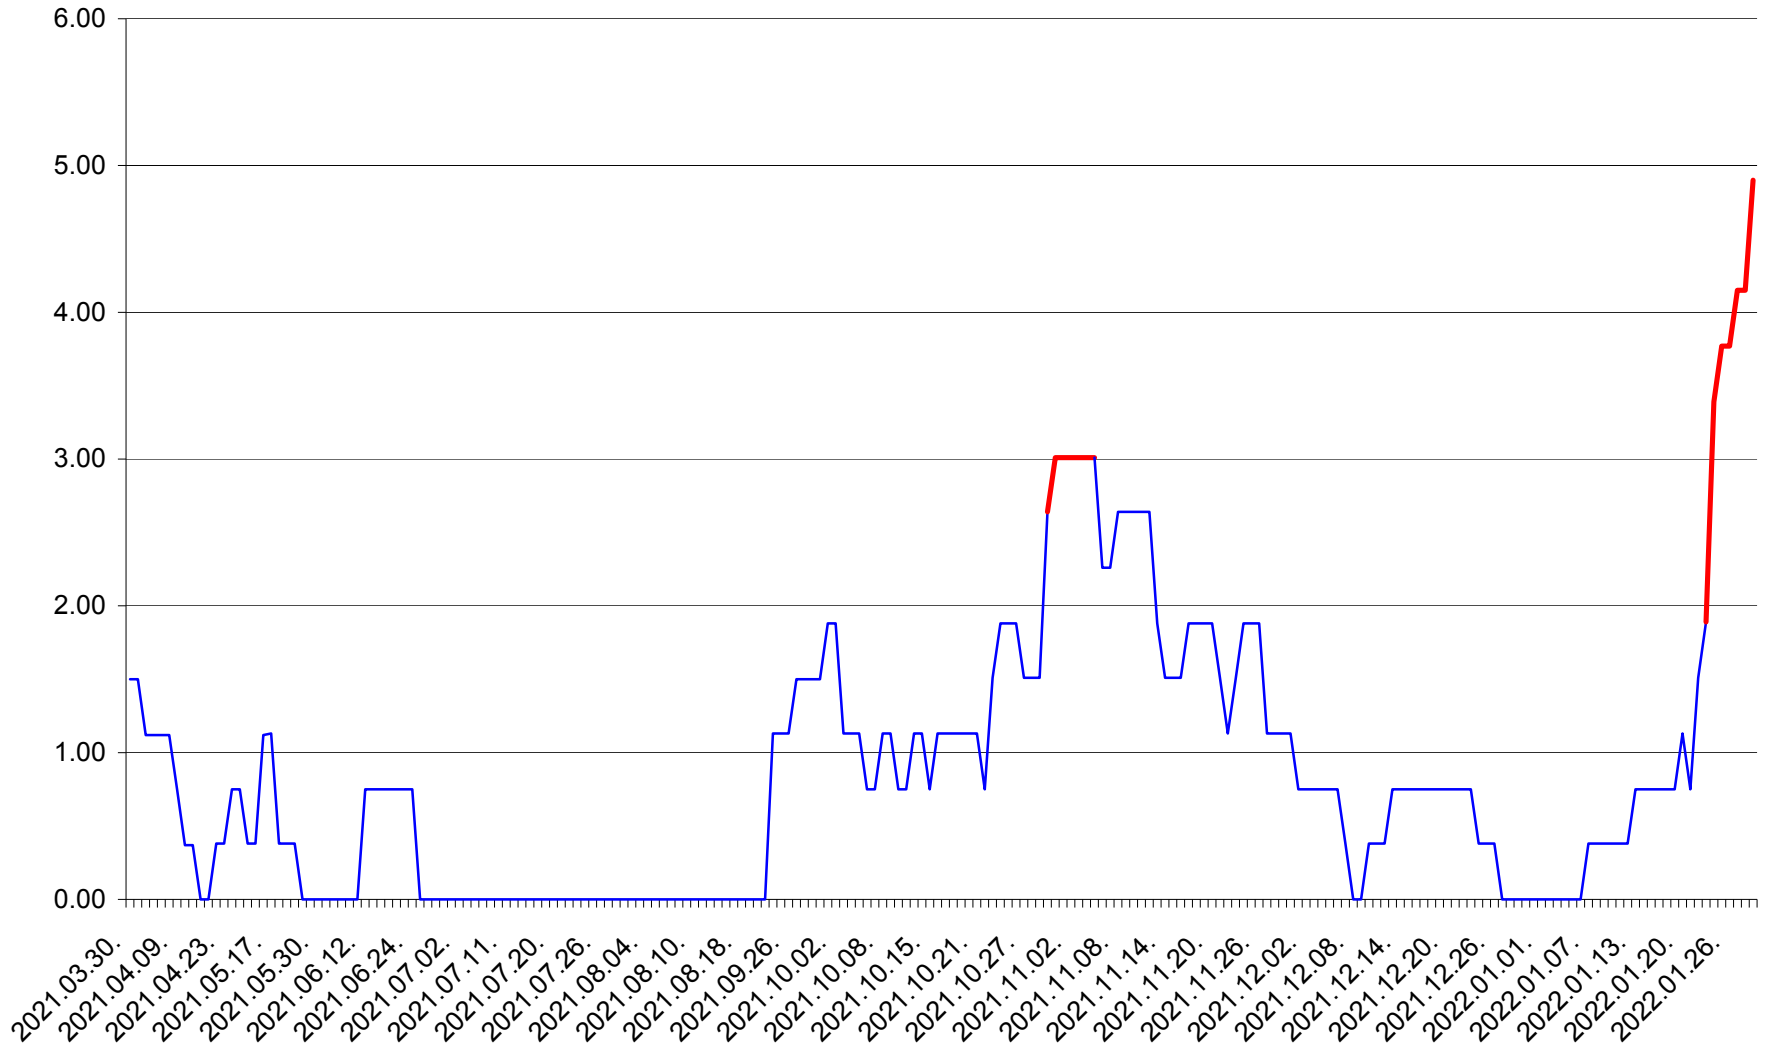

ATID - Evolutia incidentei cumulate pe 14 zile la % de locuitori
2021.04.01. - 2022.01.29.

AVRĂMEȘTI - Evolutia incidentei cumulate pe 14 zile la ‰ de locuitori
2021.04.01. - 2022.01.29.

ORAȘ BĂILE TUȘNAD - Evolutia incidentei cumulate pe 14 zile la ‰ de locuitori
2021.04.01. - 2022.01.29.

ORAȘ BĂLAN - Evolutia incidentei cumulate pe 14 zile la ‰ de locuitori
2021.04.01. - 2022.01.29.

BILBOR - Evolutia incidentei cumulate pe 14 zile la ‰ de locuitori
2021.04.01. - 2022.01.29.

ORAȘ BORSEC - Evolutia incidentei cumulate pe 14 zile la ‰ de locuitori
2021.04.01. - 2022.01.29.

BRĂDEȘTI - Evolutia incidentei cumulate pe 14 zile la ‰ de locuitori
2021.04.01. - 2022.01.29.

CĂPÂLNIȚA - Evolutia incidentei cumulate pe 14 zile la ‰ de locuitori
2021.04.01. - 2022.01.29.

CÂRȚA - Evolutia incidentei cumulate pe 14 zile la ‰ de locuitori
2021.04.01. - 2022.01.29.