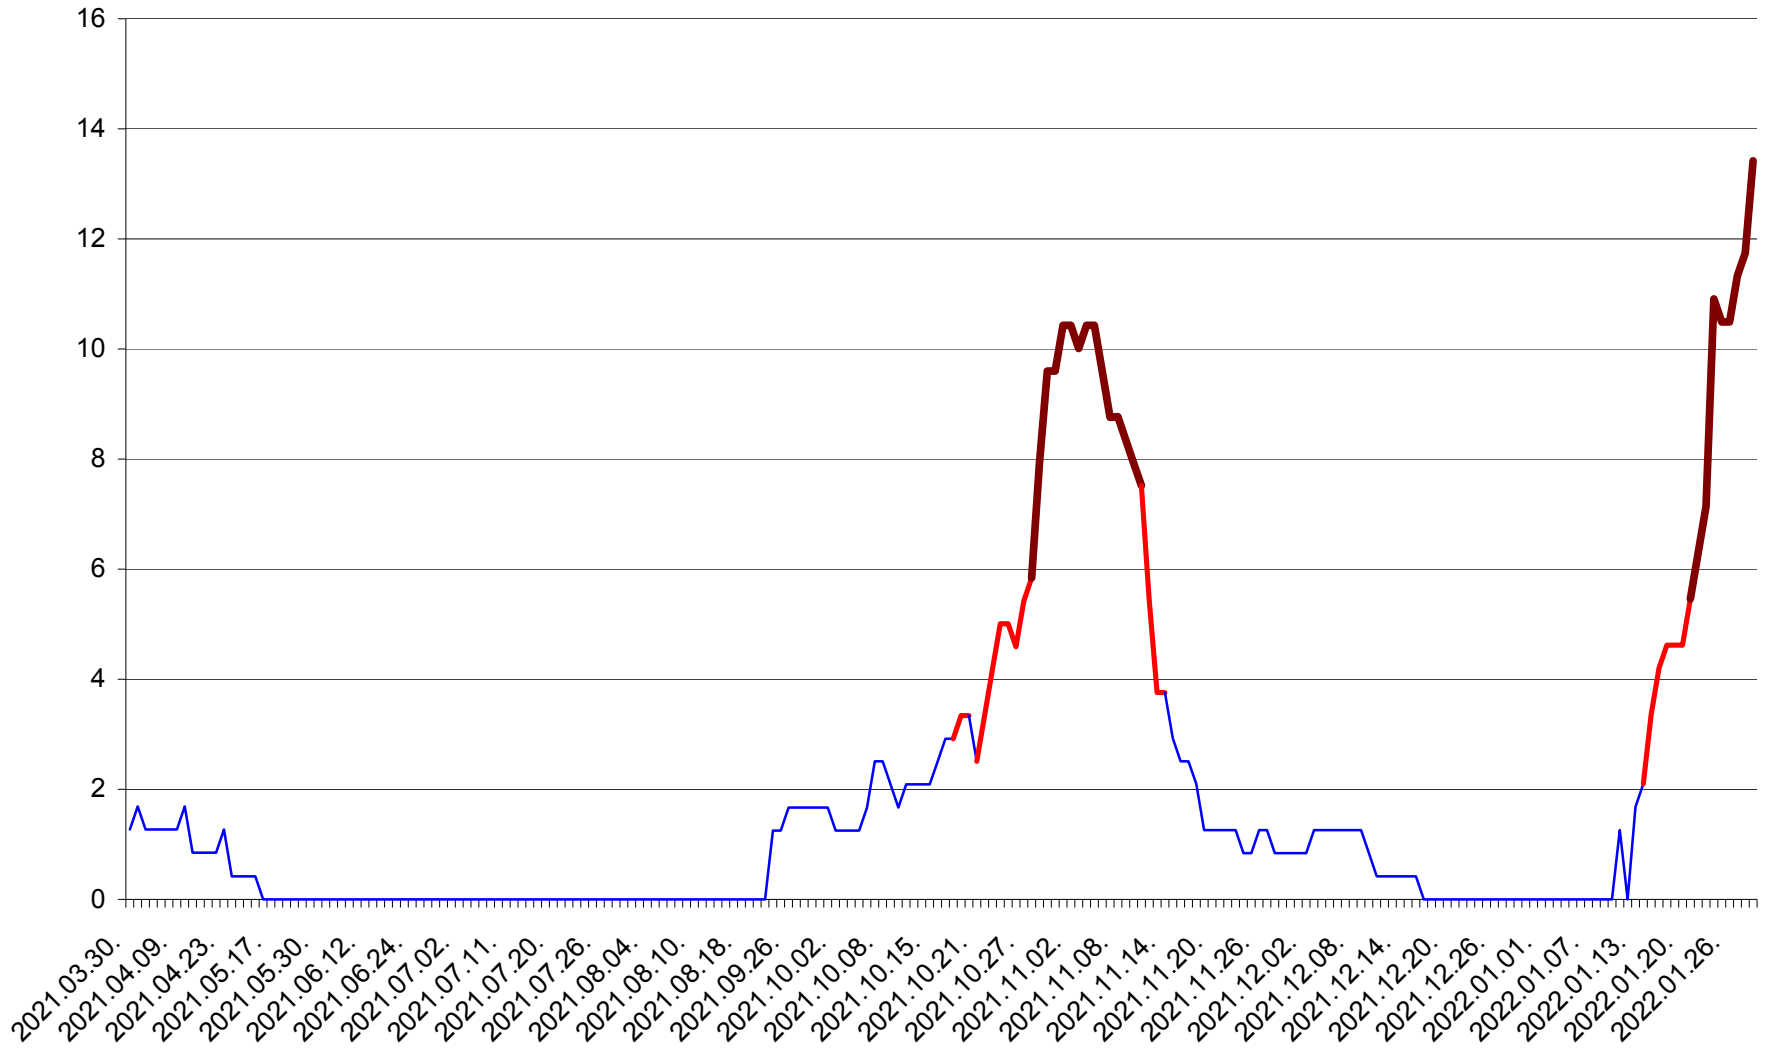

FELICENI - Evolutia incidentei cumulate pe 14 zile la % de locuitori
2021.04.01. - 2022.01.29.

FRUMOASA - Evolutia incidentei cumulate pe 14 zile la ‰ de locuitori
2021.04.01. - 2022.01.29.

GĂLĂUȚAȘ - Evolutia incidentei cumulate pe 14 zile la ‰ de locuitori
2021.04.01. - 2022.01.29.

MUNICIPIUL GHEORGHENI - Evolutia incidentei cumulate pe 14 zile la ‰ de locuitori
2021.04.01. - 2022.01.29.

JOSENI - Evolutia incidentei cumulate pe 14 zile la ‰ de locuitori
2021.04.01. - 2022.01.29.

LĂZAREA - Evolutia incidentei cumulate pe 14 zile la % de locuitori
2021.04.01. - 2022.01.29.

LELICENI - Evolutia incidentei cumulate pe 14 zile la % de locuitori
2021.04.01. - 2022.01.29.

LUETA - Evolutia incidentei cumulate pe 14 zile la ‰ de locuitori
2021.04.01. - 2022.01.29.

LUNCA DE JOS - Evolutia incidentei cumulate pe 14 zile la ‰ de locuitori
2021.04.01. - 2022.01.29.