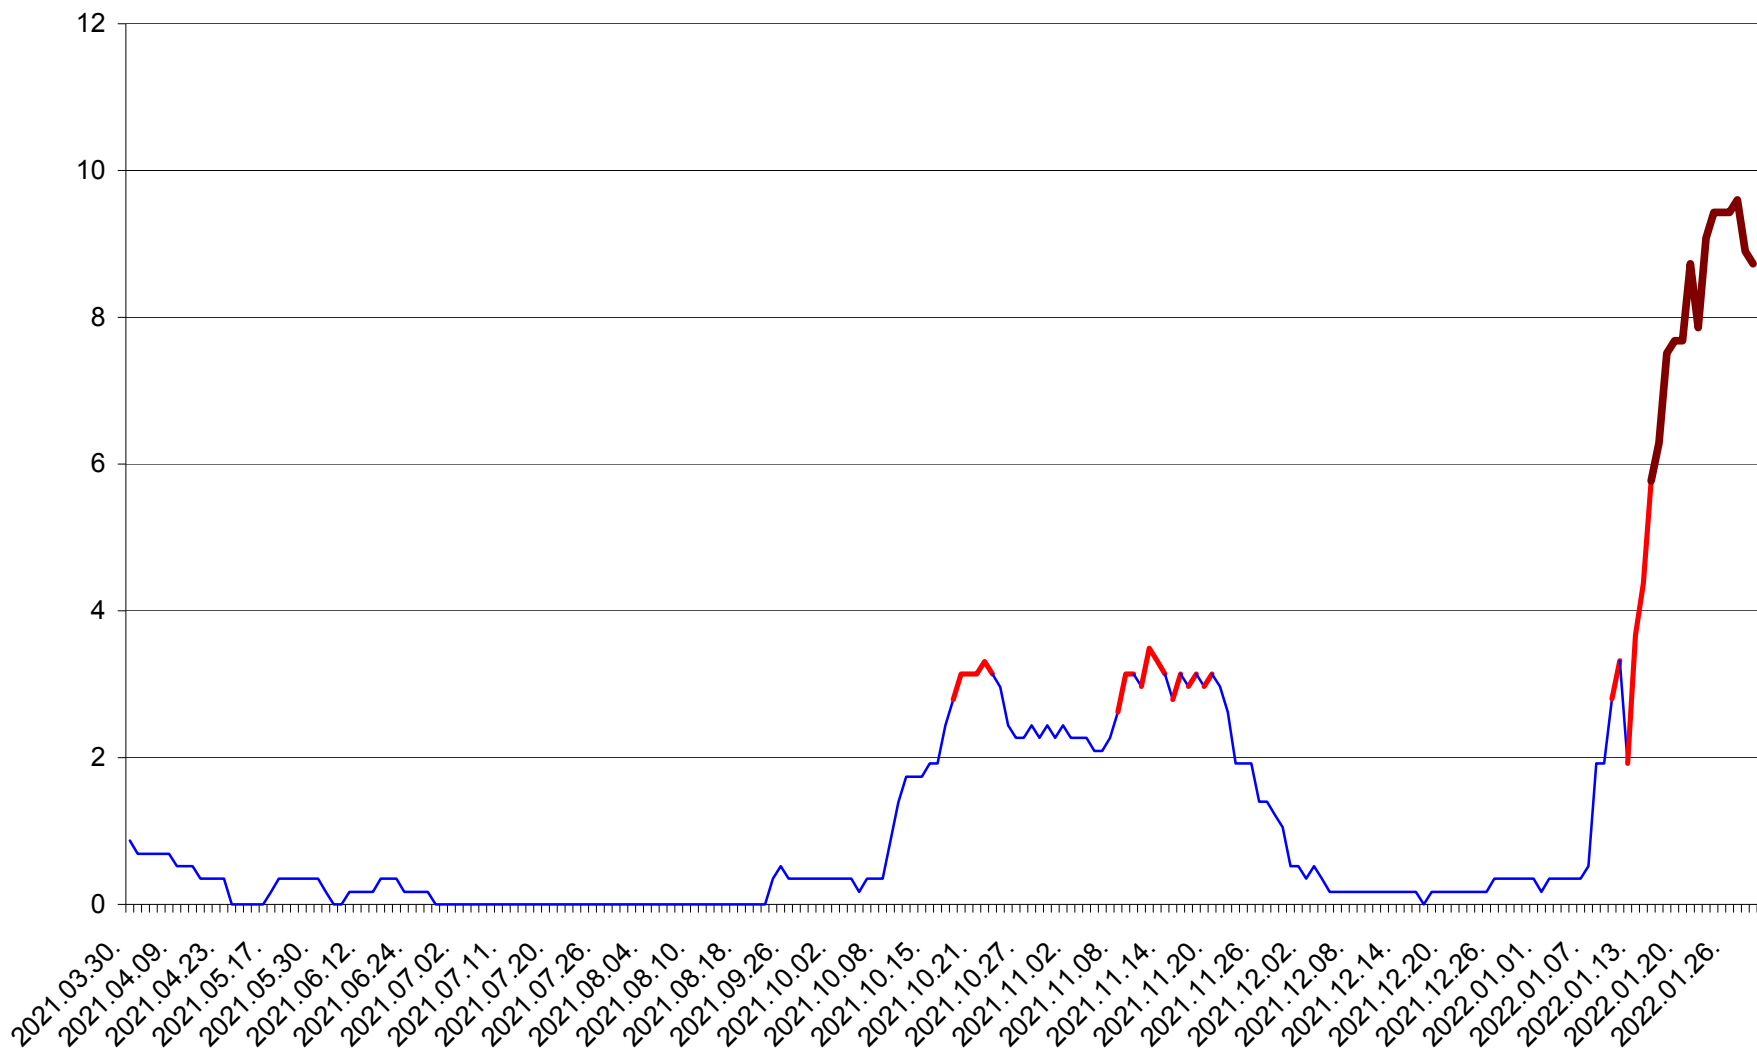

DÂRJIU - Evolutia incidentei cumulate pe 14 zile la ‰ de locuitori
2021.04.01. - 2022.01.29.

DEALU - Evolutia incidentei cumulate pe 14 zile la ‰ de locuitori
2021.04.01. - 2022.01.29.

DITRĂU - Evolutia incidentei cumulate pe 14 zile la ‰ de locuitori
2021.04.01. - 2022.01.29.

FELICENI - Evolutia incidentei cumulate pe 14 zile la % de locuitori
2021.04.01. - 2022.01.29.

FRUMOASA - Evolutia incidentei cumulate pe 14 zile la ‰ de locuitori
2021.04.01. - 2022.01.29.

GĂLĂUȚAȘ - Evolutia incidentei cumulate pe 14 zile la ‰ de locuitori
2021.04.01. - 2022.01.29.

MUNICIPIUL GHEORGHENI - Evolutia incidentei cumulate pe 14 zile la ‰ de locuitori
2021.04.01. - 2022.01.29.

JOSENI - Evolutia incidentei cumulate pe 14 zile la ‰ de locuitori
2021.04.01. - 2022.01.29.

LĂZAREA - Evolutia incidentei cumulate pe 14 zile la % de locuitori
2021.04.01. - 2022.01.29.

LELICENI - Evolutia incidentei cumulate pe 14 zile la % de locuitori
2021.04.01. - 2022.01.29.

LUETA - Evolutia incidentei cumulate pe 14 zile la ‰ de locuitori
2021.04.01. - 2022.01.29.

LUNCA DE JOS - Evolutia incidentei cumulate pe 14 zile la ‰ de locuitori
2021.04.01. - 2022.01.29.