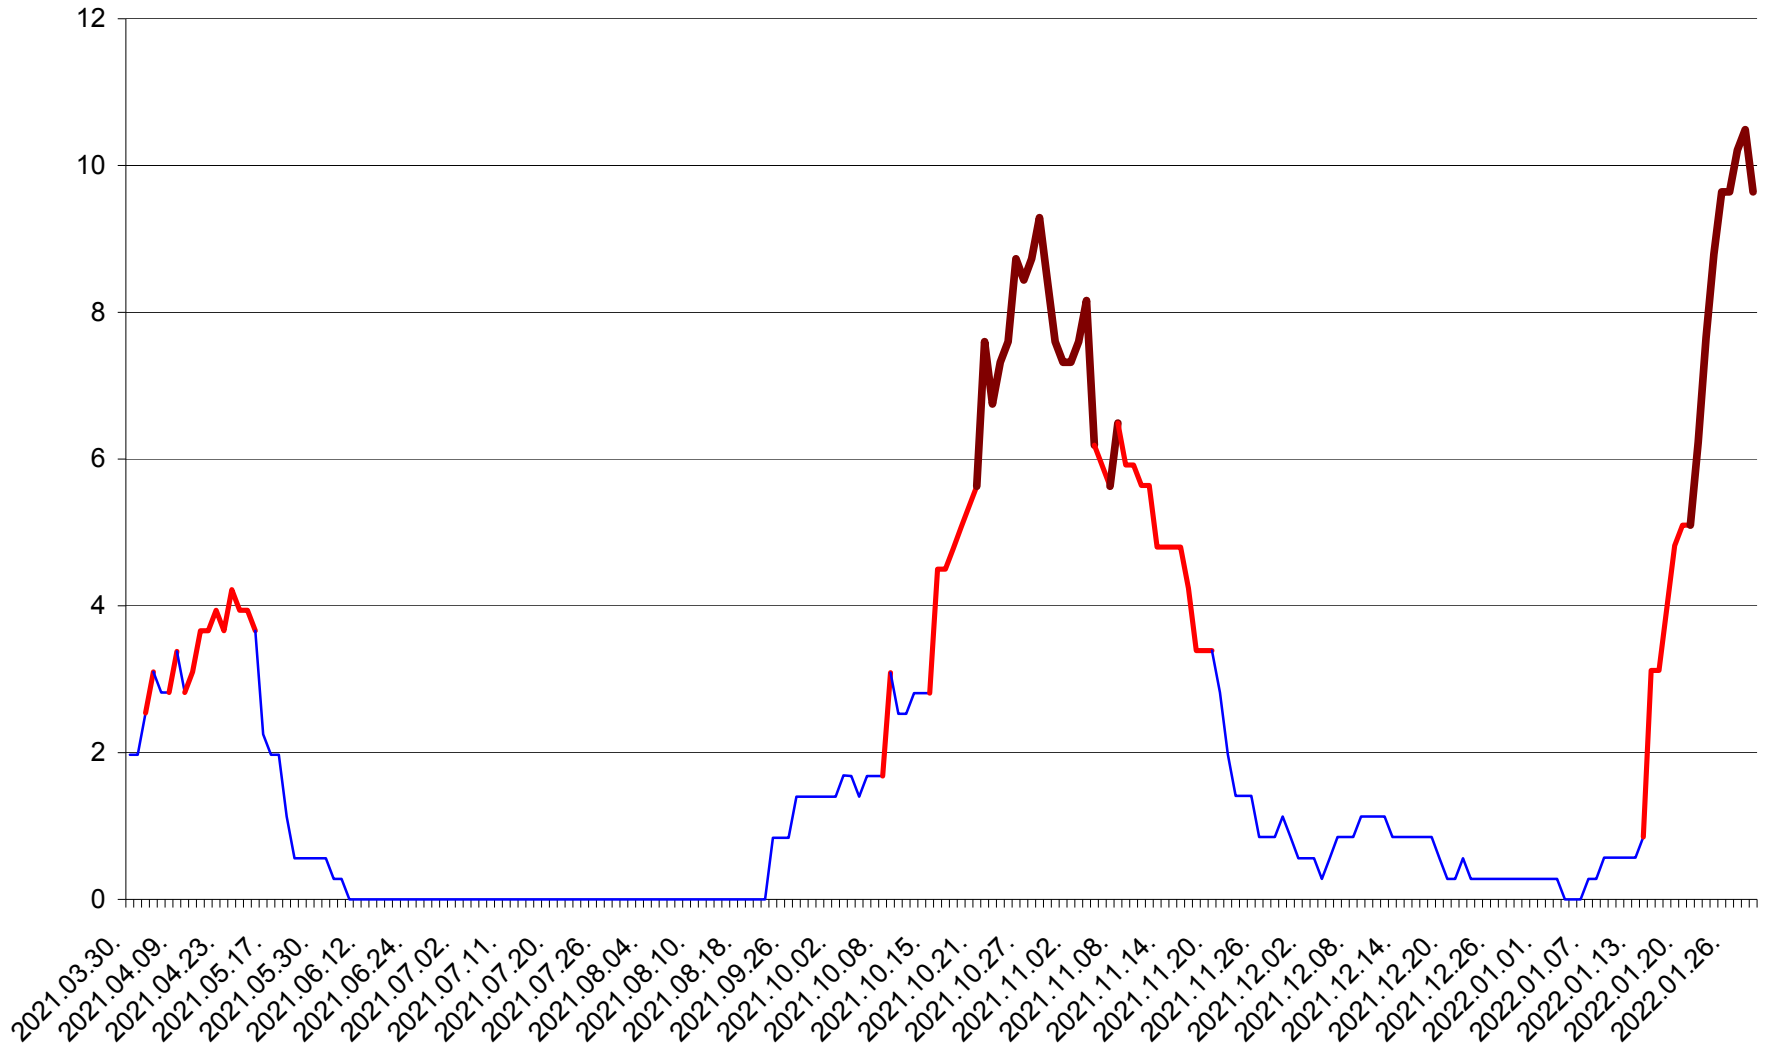

CORBU - Evolutia incidentei cumulate pe 14 zile la ‰ de locuitori
2021.04.01. - 2022.01.29.

CORUND - Evolutia incidentei cumulate pe 14 zile la ‰ de locuitori
2021.04.01. - 2022.01.29.

COZMENI - Evolutia incidentei cumulate pe 14 zile la ‰ de locuitori
2021.04.01. - 2022.01.29.

ORAȘ CRISTURU SECUIESC - Evolutia incidentei cumulate pe 14 zile la ‰ de locuitori
2021.04.01. - 2022.01.29.

DĂNEȘTI - Evolutia incidentei cumulate pe 14 zile la ‰ de locuitori
2021.04.01. - 2022.01.29.

DÂRJIU - Evolutia incidentei cumulate pe 14 zile la ‰ de locuitori
2021.04.01. - 2022.01.29.

DEALU - Evolutia incidentei cumulate pe 14 zile la ‰ de locuitori
2021.04.01. - 2022.01.29.

DITRĂU - Evolutia incidentei cumulate pe 14 zile la ‰ de locuitori
2021.04.01. - 2022.01.29.

FELICENI - Evolutia incidentei cumulate pe 14 zile la % de locuitori
2021.04.01. - 2022.01.29.

FRUMOASA - Evolutia incidentei cumulate pe 14 zile la ‰ de locuitori
2021.04.01. - 2022.01.29.

GĂLĂUȚAȘ - Evolutia incidentei cumulate pe 14 zile la ‰ de locuitori
2021.04.01. - 2022.01.29.