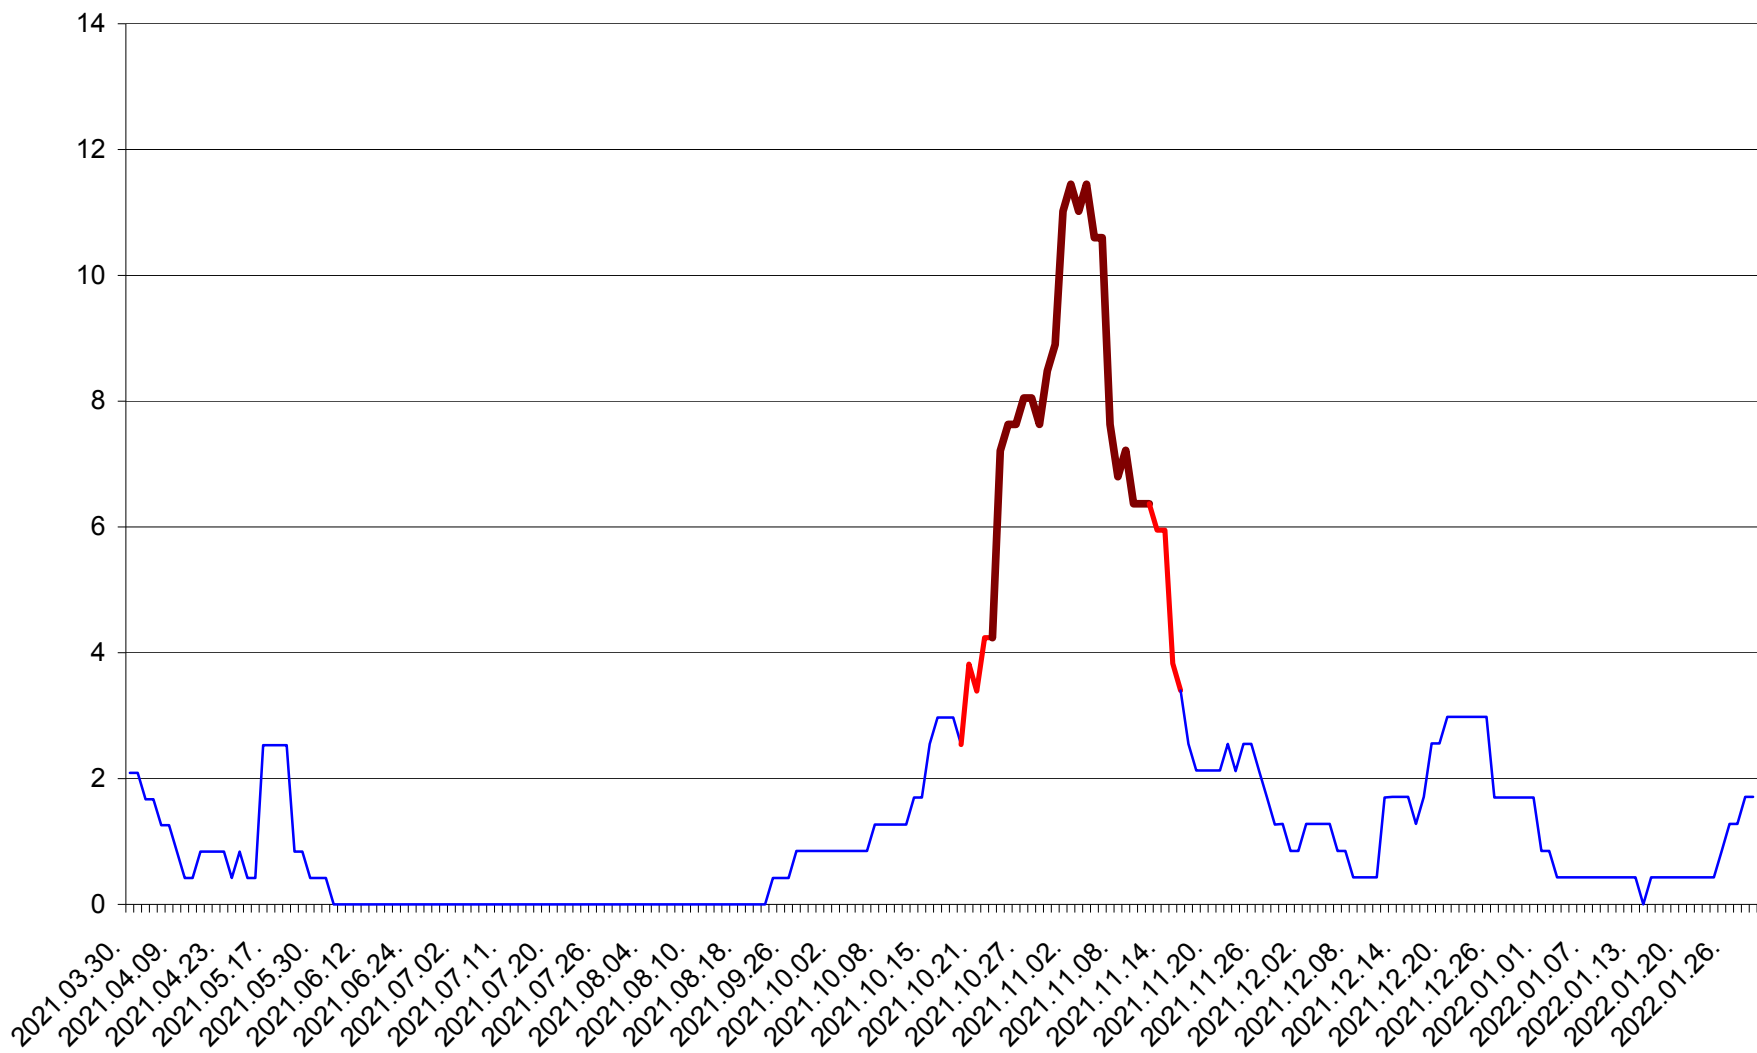

CORBU - Evolutia incidentei cumulate pe 14 zile la ‰ de locuitori
2021.04.01. - 2022.01.29.

CORUND - Evolutia incidentei cumulate pe 14 zile la ‰ de locuitori
2021.04.01. - 2022.01.29.

COZMENI - Evolutia incidentei cumulate pe 14 zile la ‰ de locuitori
2021.04.01. - 2022.01.29.

ORAȘ CRISTURU SECUIESC - Evolutia incidentei cumulate pe 14 zile la ‰ de locuitori
2021.04.01. - 2022.01.29.

DĂNEȘTI - Evolutia incidentei cumulate pe 14 zile la ‰ de locuitori
2021.04.01. - 2022.01.29.

DÂRJIU - Evolutia incidentei cumulate pe 14 zile la ‰ de locuitori
2021.04.01. - 2022.01.29.

DEALU - Evolutia incidentei cumulate pe 14 zile la ‰ de locuitori
2021.04.01. - 2022.01.29.

DITRĂU - Evolutia incidentei cumulate pe 14 zile la ‰ de locuitori
2021.04.01. - 2022.01.29.

FELICENI - Evolutia incidentei cumulate pe 14 zile la % de locuitori
2021.04.01. - 2022.01.29.

FRUMOASA - Evolutia incidentei cumulate pe 14 zile la ‰ de locuitori
2021.04.01. - 2022.01.29.

GĂLĂUȚAȘ - Evolutia incidentei cumulate pe 14 zile la ‰ de locuitori
2021.04.01. - 2022.01.29.