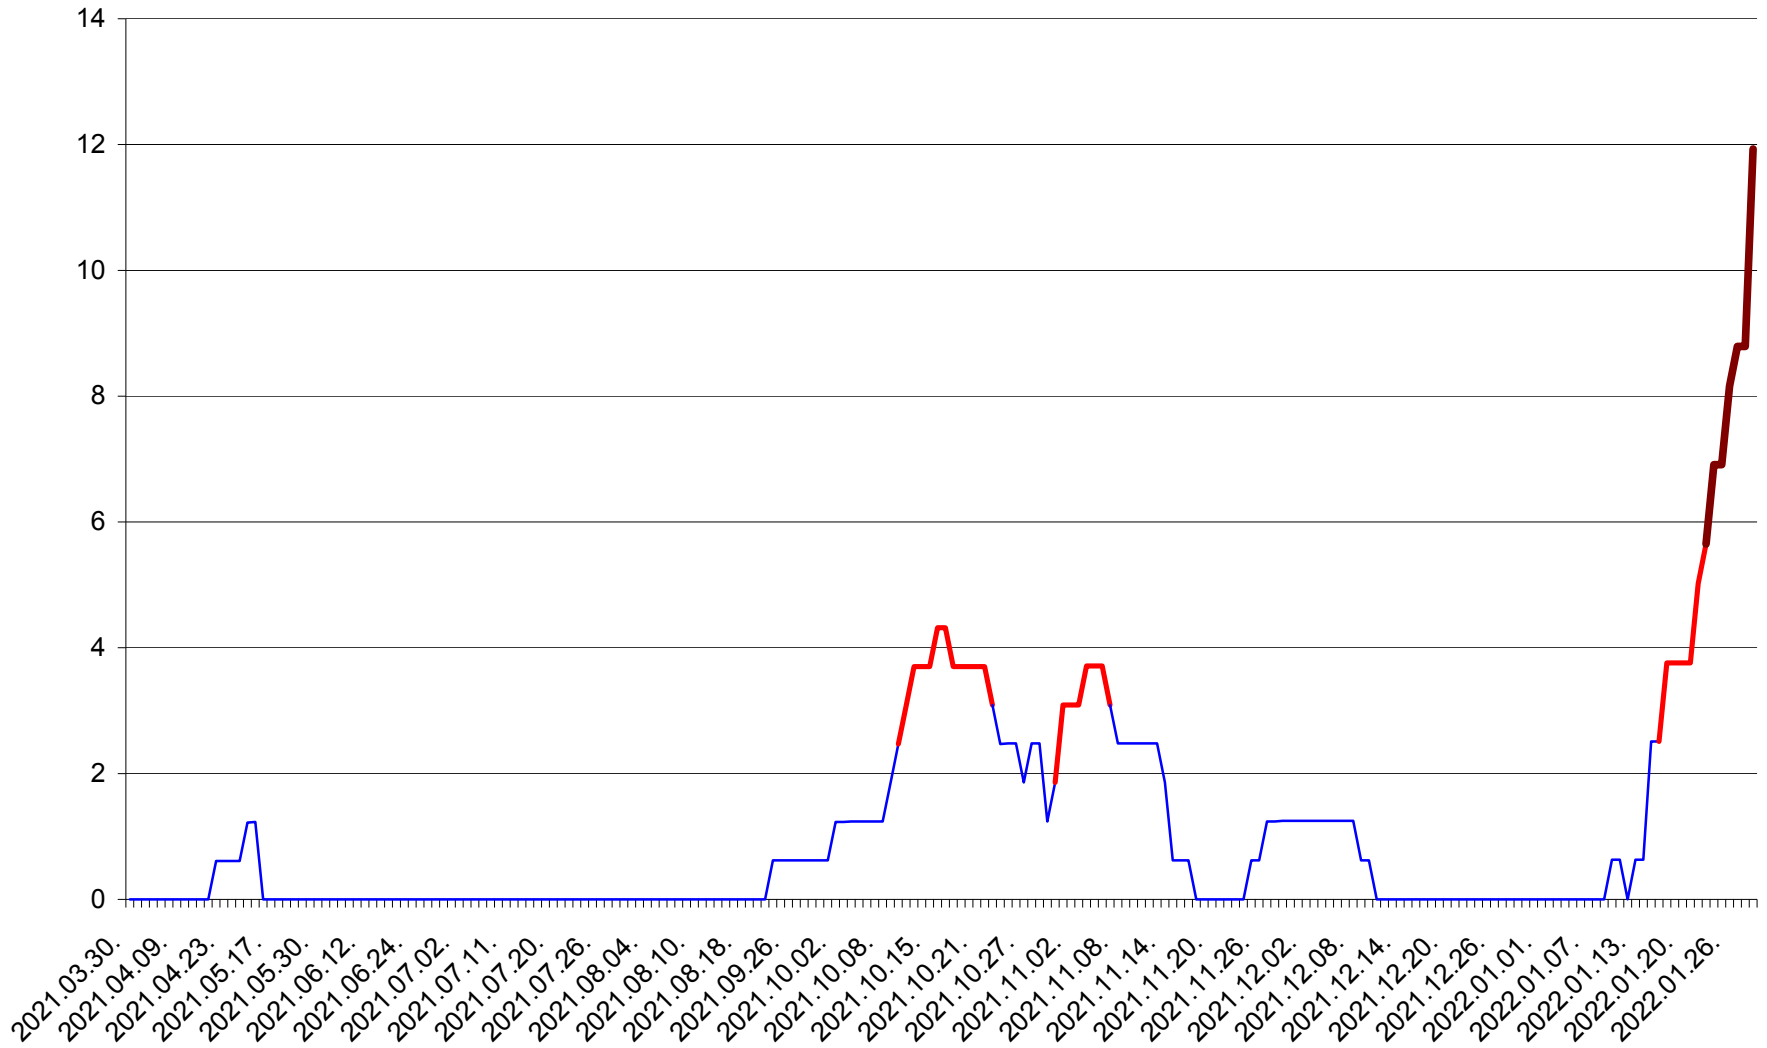

PLĂIEȘII DE JOS - Evolutia incidentei cumulate pe 14 zile la ‰ de locuitori
2021.04.01. - 2022.01.29.

PORUMBENI - Evolutia incidentei cumulate pe 14 zile la ‰ de locuitori
2021.04.01. - 2022.01.29.

PRAID - Evolutia incidentei cumulate pe 14 zile la ‰ de locuitori
2021.04.01. - 2022.01.29.

RACU - Evolutia incidentei cumulate pe 14 zile la ‰ de locuitori
2021.04.01. - 2022.01.29.

REMETEA - Evolutia incidentei cumulate pe 14 zile la % de locuitori
2021.04.01. - 2022.01.29.

SĂCEL - Evolutia incidentei cumulate pe 14 zile la ‰ de locuitori
2021.04.01. - 2022.01.29.