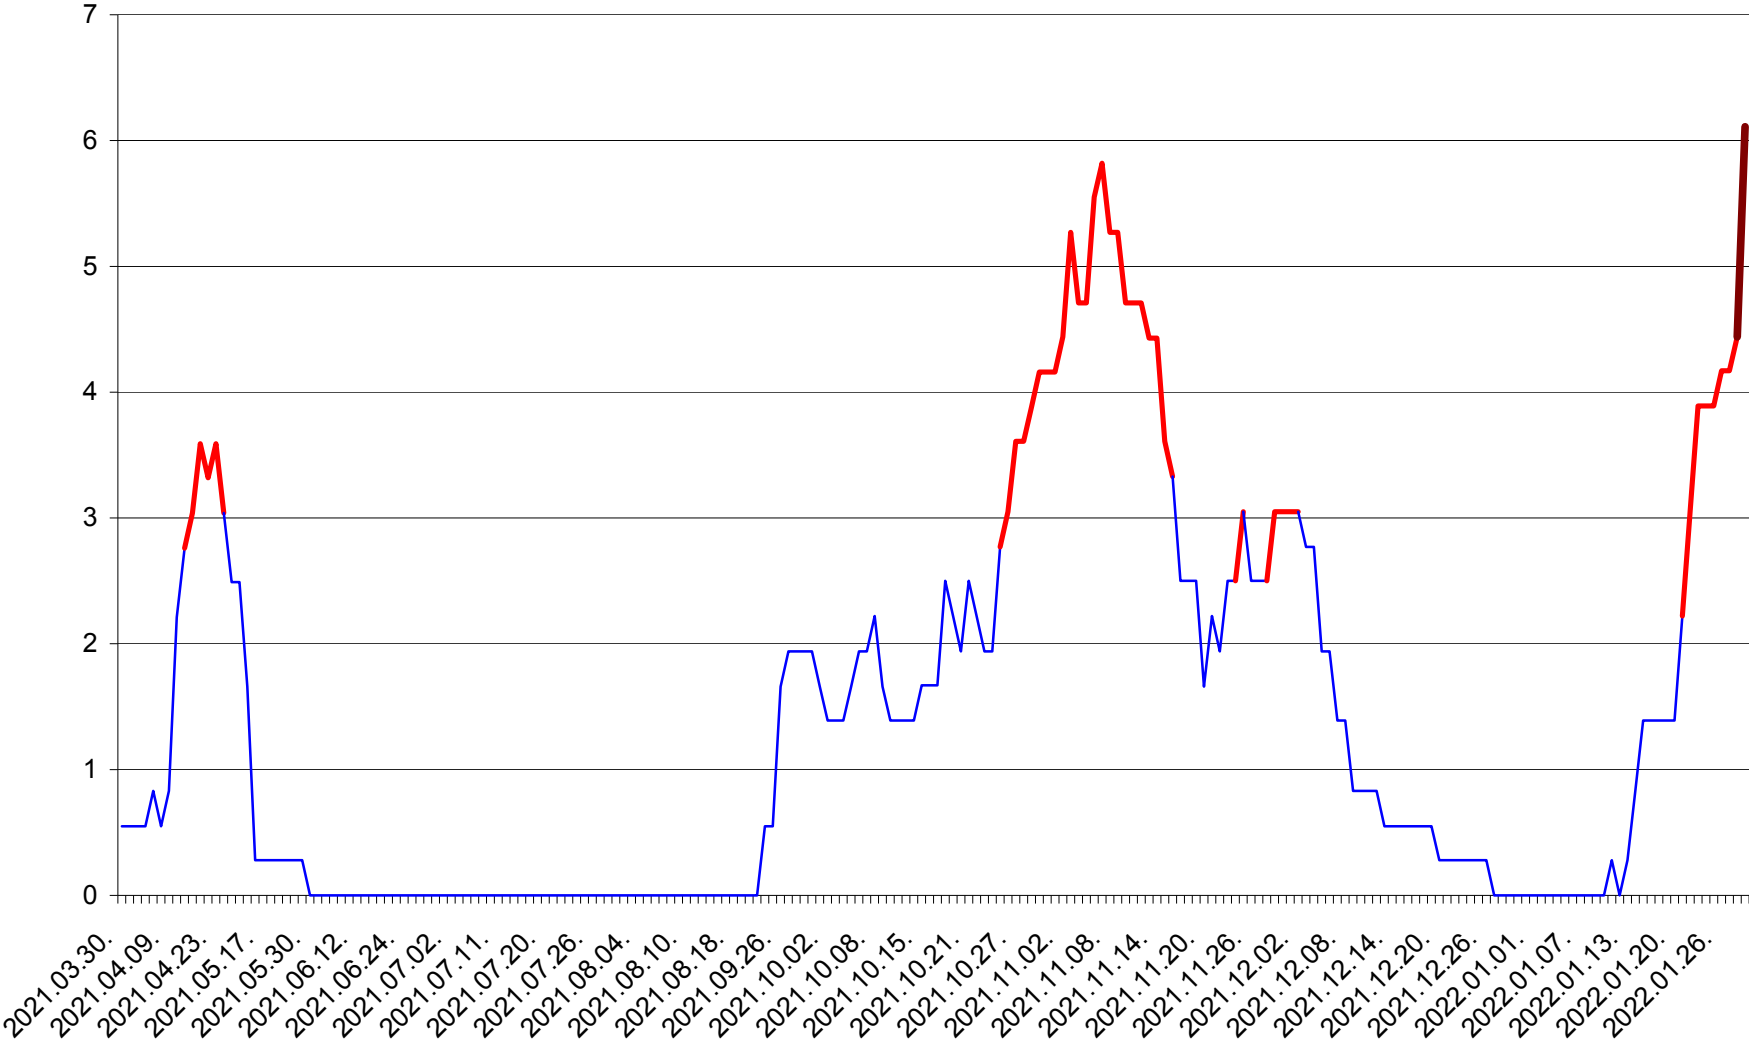

LELICENI - Evolutia incidentei cumulate pe 14 zile la % de locuitori
2021.04.01. - 2022.01.29.

LUETA - Evolutia incidentei cumulate pe 14 zile la ‰ de locuitori
2021.04.01. - 2022.01.29.

LUNCA DE JOS - Evolutia incidentei cumulate pe 14 zile la ‰ de locuitori
2021.04.01. - 2022.01.29.

LUNCA DE SUS - Evolutia incidentei cumulate pe 14 zile la ‰ de locuitori
2021.04.01. - 2022.01.29.

LUPENI - Evolutia incidentei cumulate pe 14 zile la ‰ de locuitori
2021.04.01. - 2022.01.29.

MĂDĂRAȘ - Evolutia incidentei cumulate pe 14 zile la ‰ de locuitori
2021.04.01. - 2022.01.29.

MĂRTINIȘ - Evolutia incidentei cumulate pe 14 zile la % de locuitori
2021.04.01. - 2022.01.29.

MEREȘTI - Evolutia incidentei cumulate pe 14 zile la ‰ de locuitori
2021.04.01. - 2022.01.29.

MUNICIPIUL MIERCUREA-CIUC - Evolutia incidentei cumulate pe 14 zile la ‰ de locuitori
2021.04.01. - 2022.01.29.

MIHĂILENI - Evolutia incidentei cumulate pe 14 zile la ‰ de locuitori
2021.04.01. - 2022.01.29.

MUGENI - Evolutia incidentei cumulate pe 14 zile la ‰ de locuitori
2021.04.01. - 2022.01.29.

OCLAND - Evolutia incidentei cumulate pe 14 zile la ‰ de locuitori
2021.04.01. - 2022.01.29.