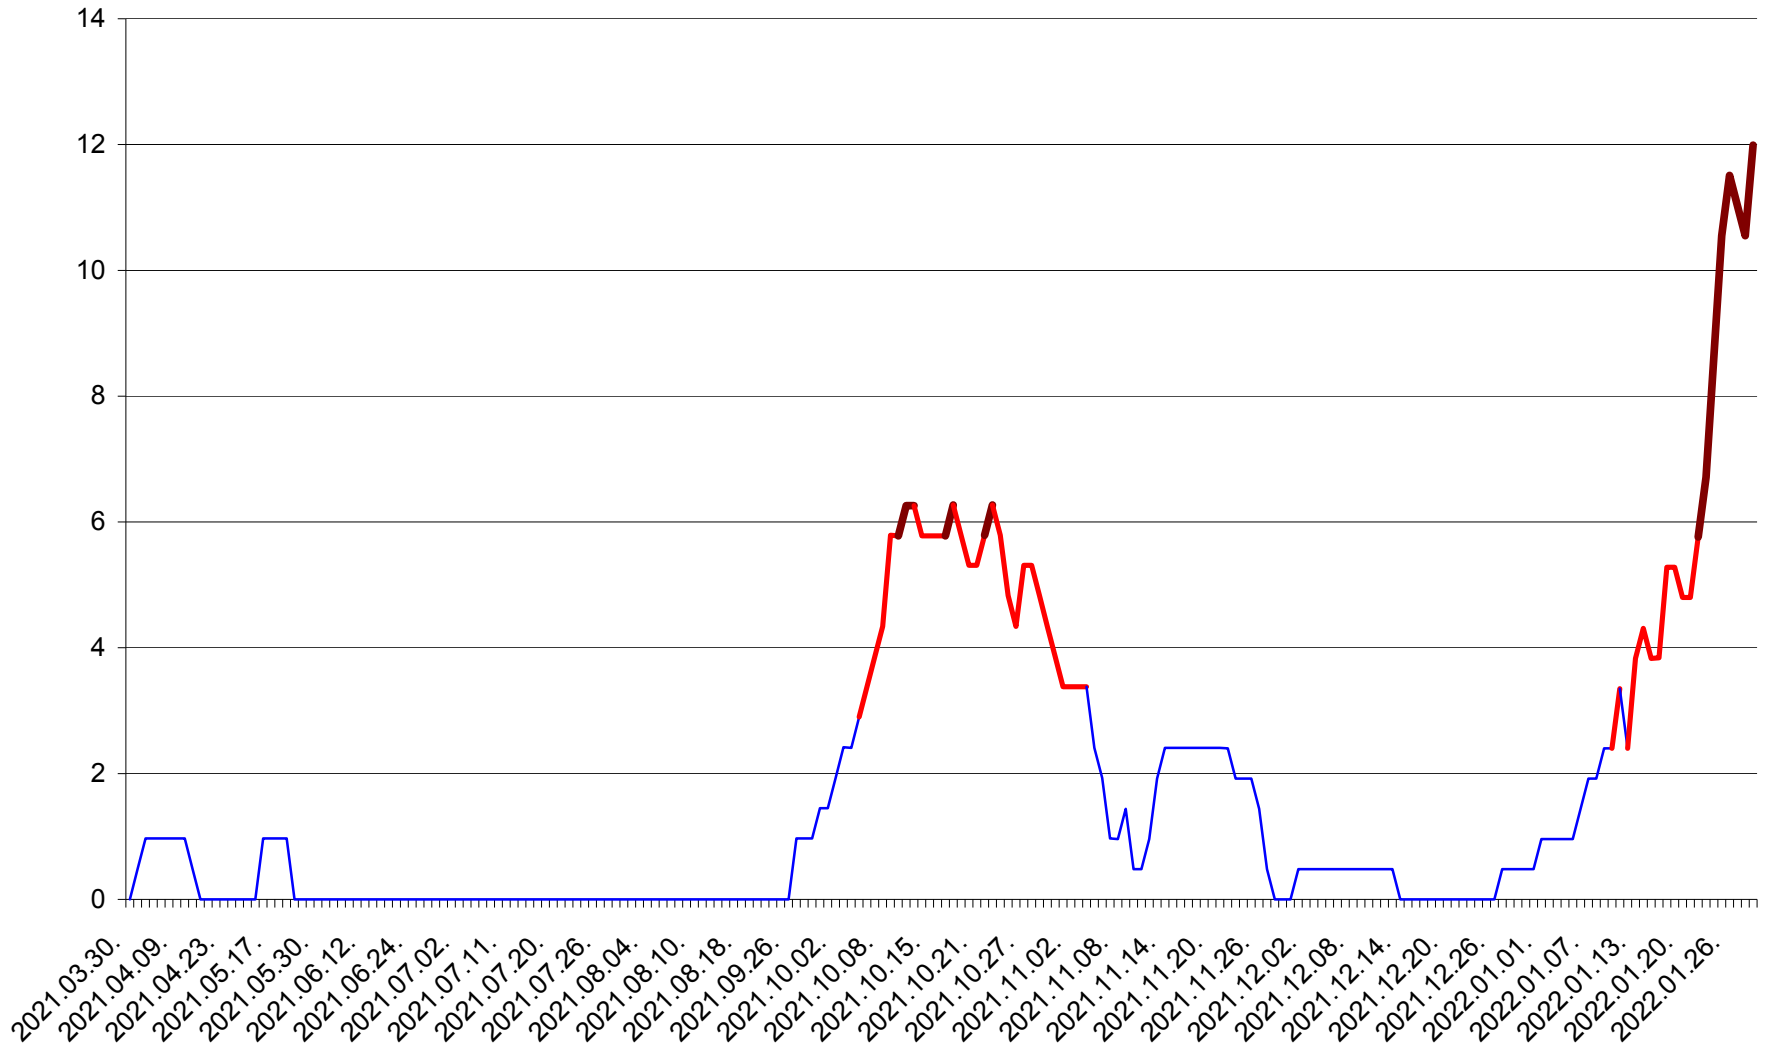

PLĂIEȘII DE JOS - Evolutia incidentei cumulate pe 14 zile la ‰ de locuitori
2021.04.01. - 2022.01.29.