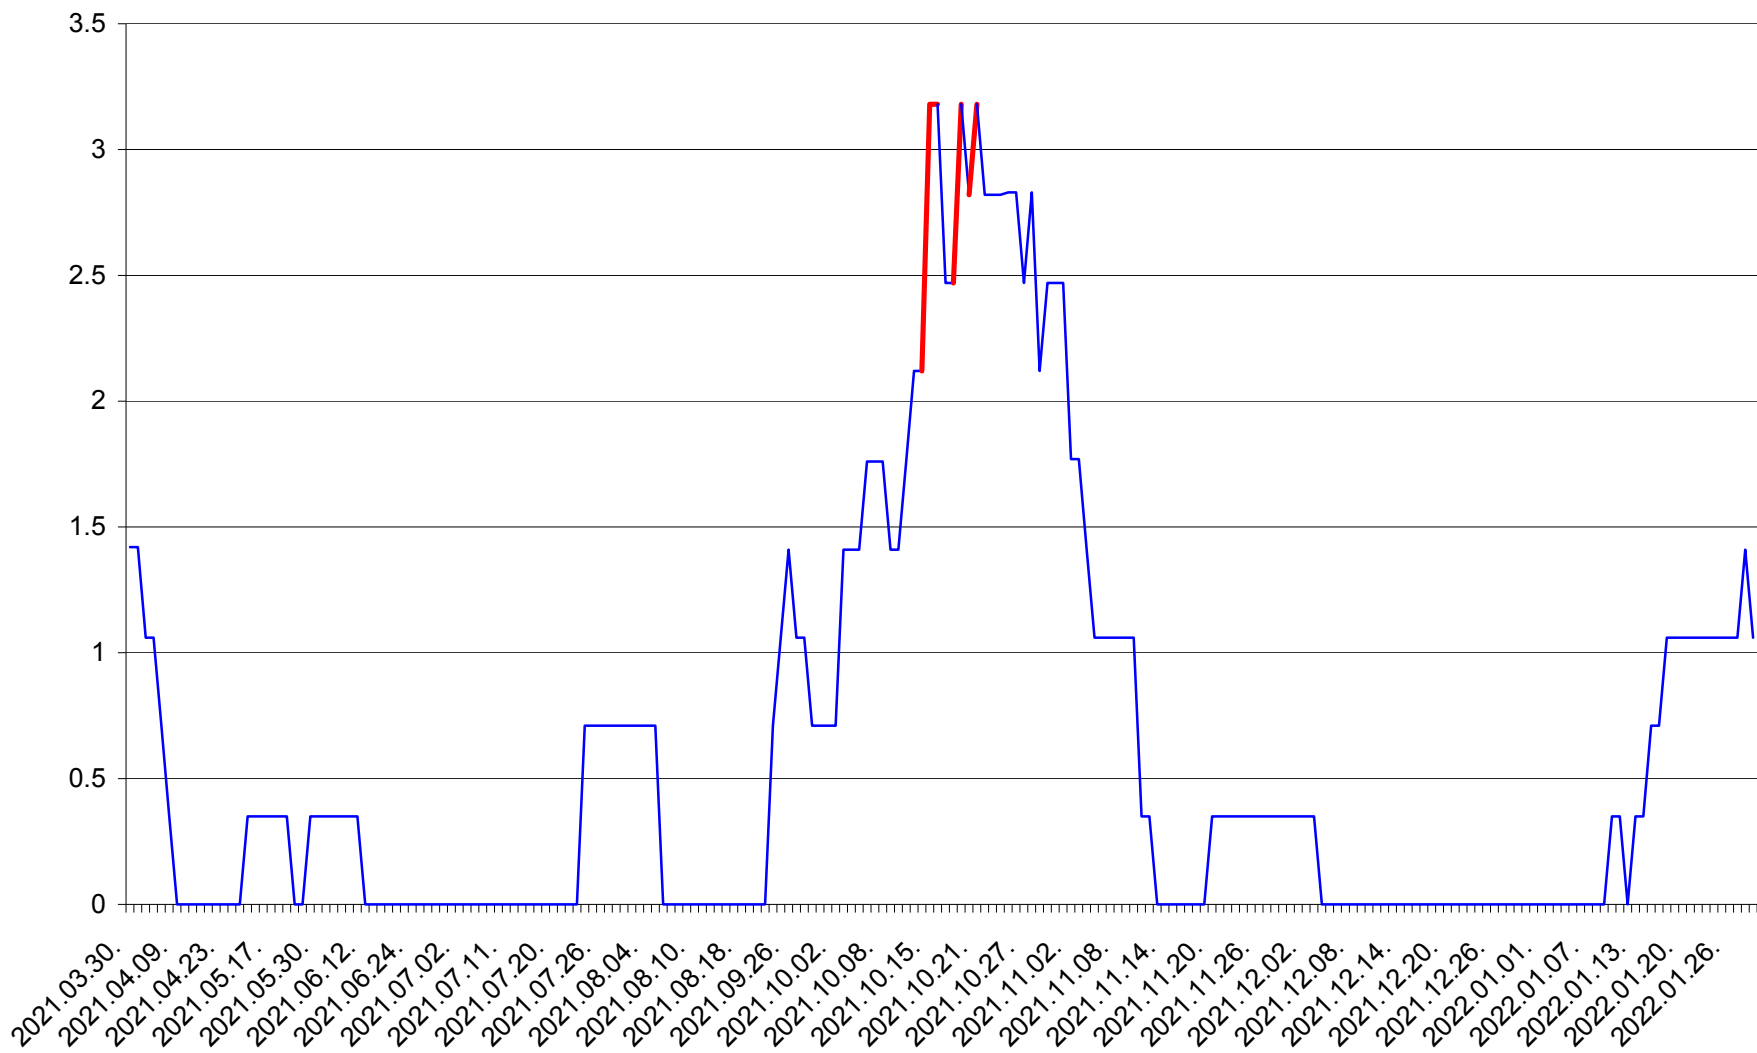

PORUMBENI - Evolutia incidentei cumulate pe 14 zile la ‰ de locuitori
2021.04.01. - 2022.01.29.