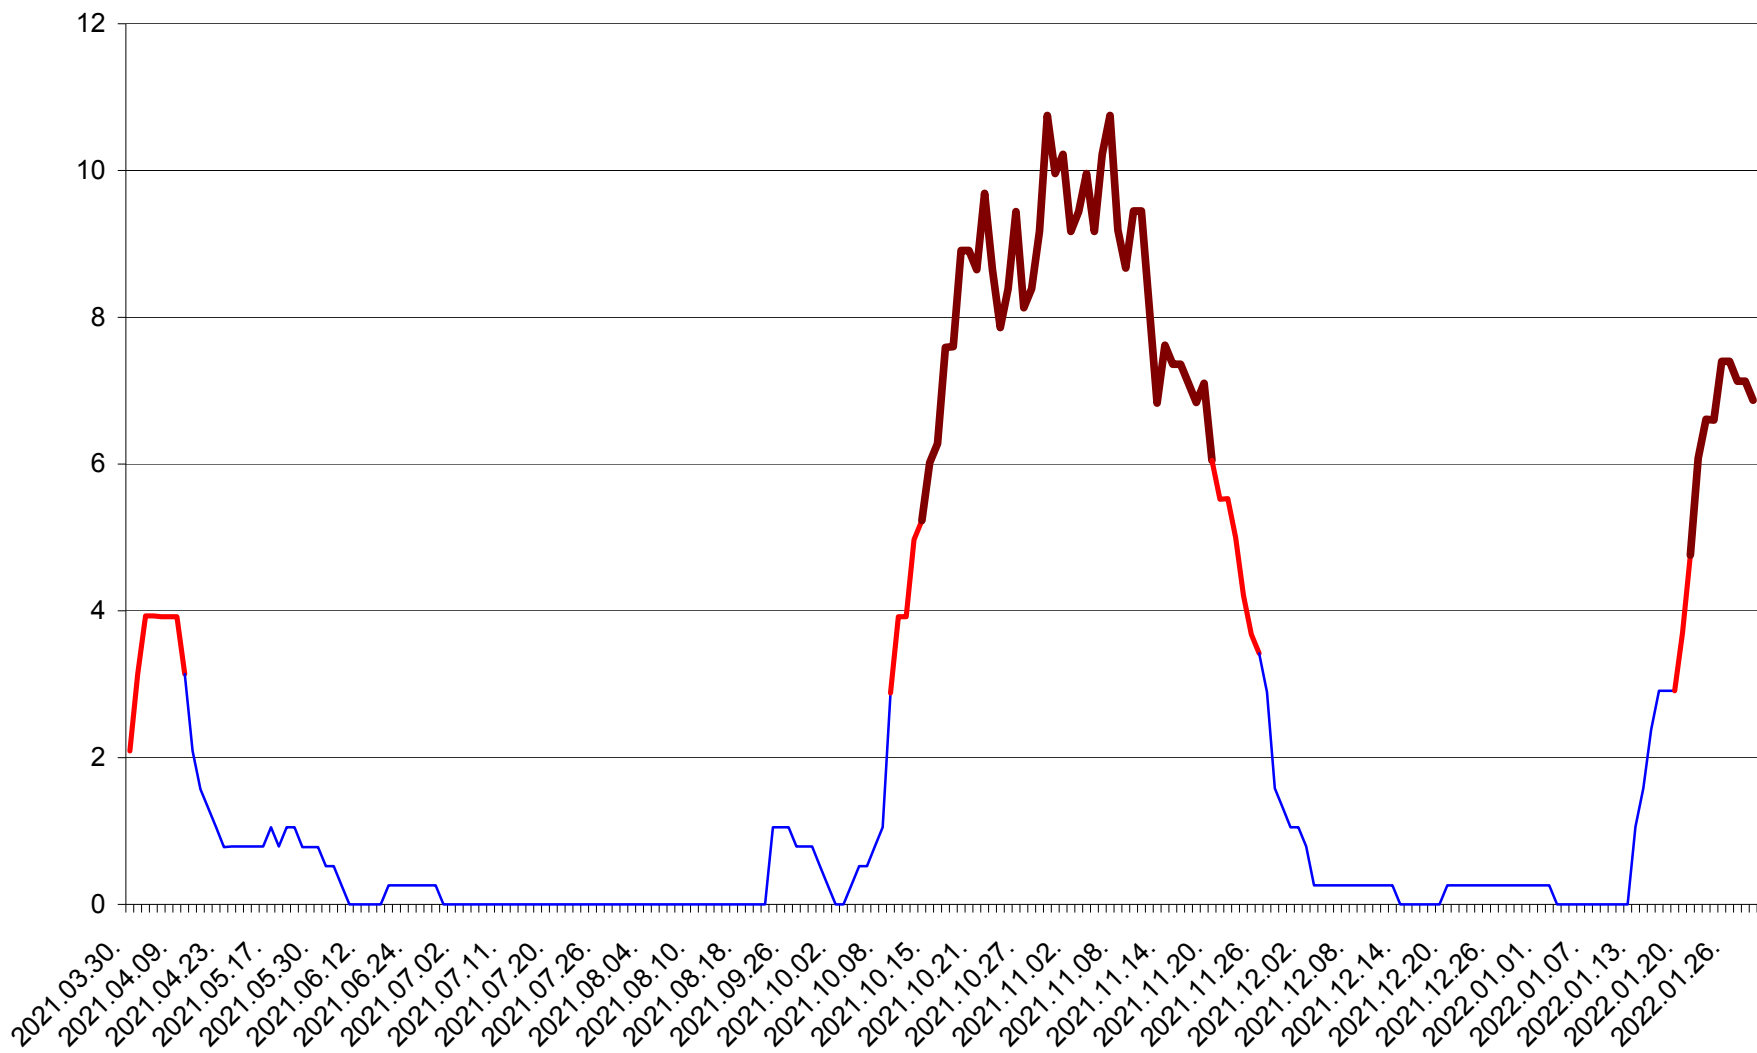

RACU - Evolutia incidentei cumulate pe 14 zile la ‰ de locuitori
2021.04.01. - 2022.01.29.

REMETEA - Evolutia incidentei cumulate pe 14 zile la % de locuitori
2021.04.01. - 2022.01.29.

SĂCEL - Evolutia incidentei cumulate pe 14 zile la ‰ de locuitori
2021.04.01. - 2022.01.29.

SÂNCRĂIENI - Evolutia incidentei cumulate pe 14 zile la ‰ de locuitori
2021.04.01. - 2022.01.29.

SÂNDOMIC - Evolutia incidentei cumulate pe 14 zile la ‰ de locuitori
2021.04.01. - 2022.01.29.

SÂNMARTIN - Evolutia incidentei cumulate pe 14 zile la ‰ de locuitori
2021.04.01. - 2022.01.29.

SÂNSIMION - Evolutia incidentei cumulate pe 14 zile la ‰ de locuitori
2021.04.01. - 2022.01.29.

SÂNTIMBRU - Evolutia incidentei cumulate pe 14 zile la ‰ de locuitori
2021.04.01. - 2022.01.29.

SĂRMAȘ - Evolutia incidentei cumulate pe 14 zile la ‰ de locuitori
2021.04.01. - 2022.01.29.