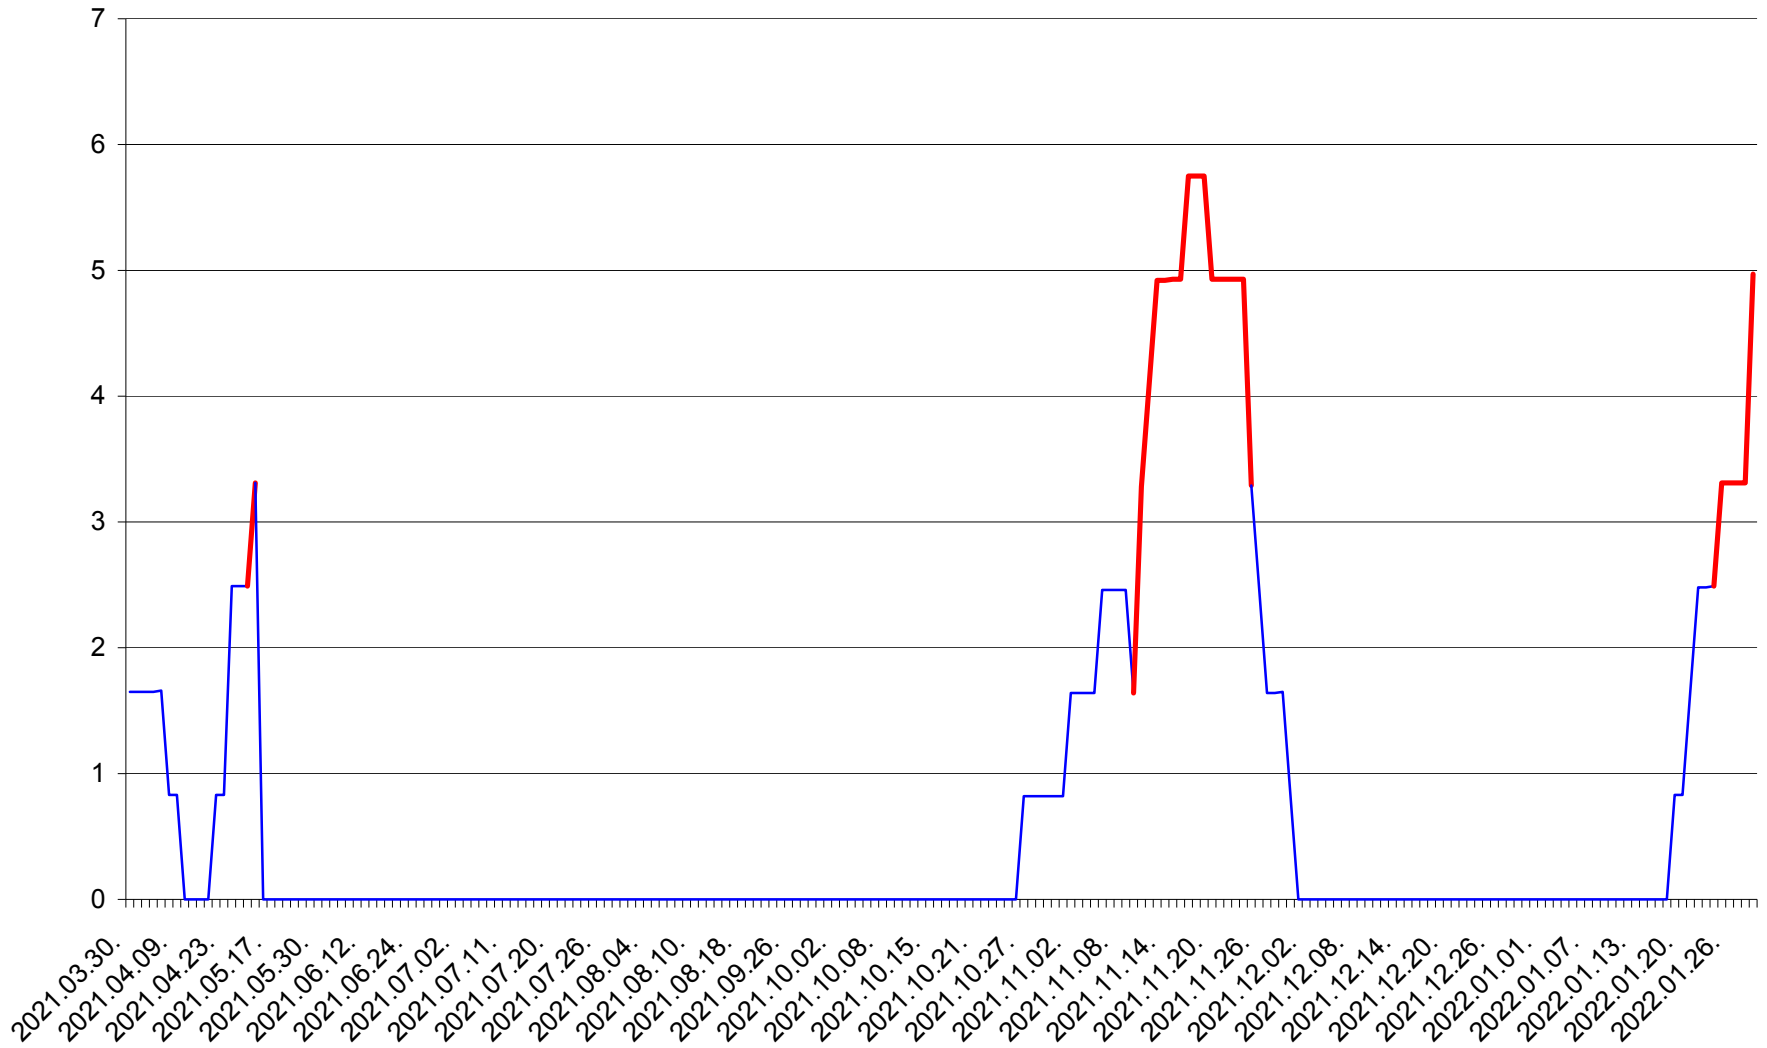

PLĂIEȘII DE JOS - Evolutia incidentei cumulate pe 14 zile la ‰ de locuitori
2021.04.01. - 2022.01.29.

PORUMBENI - Evolutia incidentei cumulate pe 14 zile la ‰ de locuitori
2021.04.01. - 2022.01.29.

PRAID - Evolutia incidentei cumulate pe 14 zile la ‰ de locuitori
2021.04.01. - 2022.01.29.

RACU - Evolutia incidentei cumulate pe 14 zile la ‰ de locuitori
2021.04.01. - 2022.01.29.

REMETEA - Evolutia incidentei cumulate pe 14 zile la % de locuitori
2021.04.01. - 2022.01.29.

SĂCEL - Evolutia incidentei cumulate pe 14 zile la ‰ de locuitori
2021.04.01. - 2022.01.29.