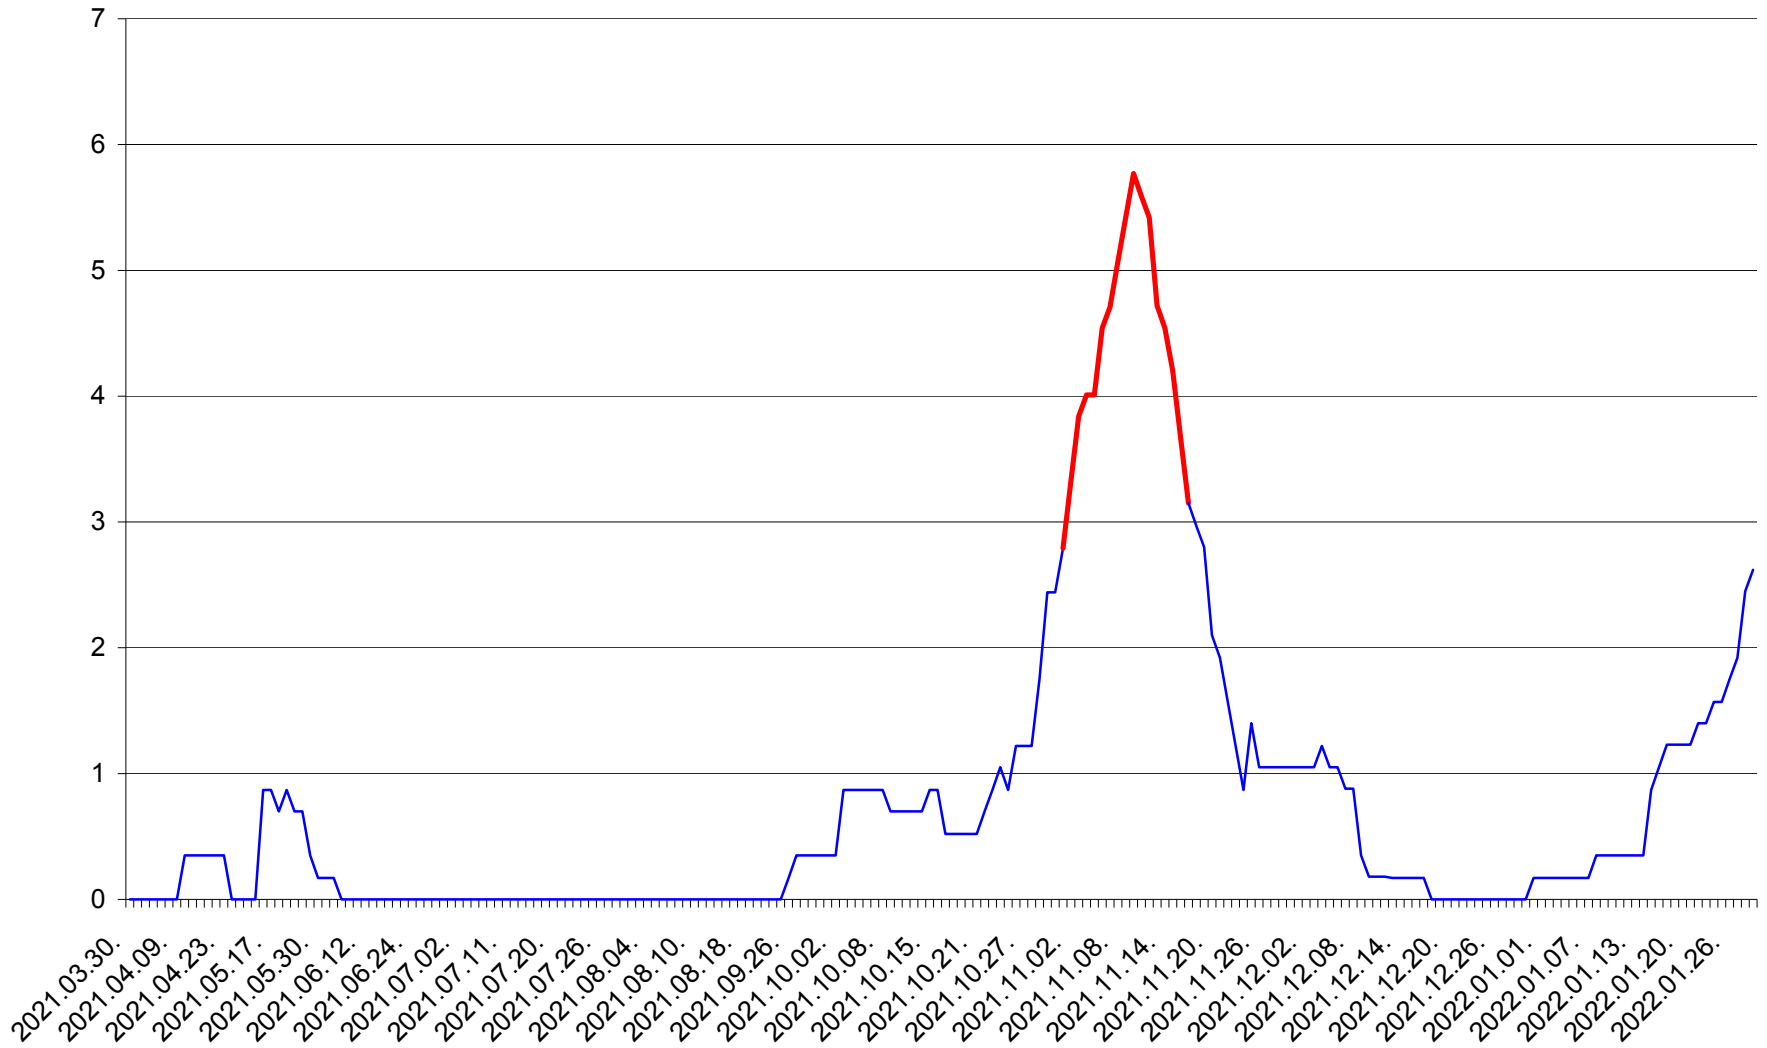

ORAȘ BĂLAN - Evolutia incidentei cumulate pe 14 zile la ‰ de locuitori
2021.04.01. - 2022.01.29.

BILBOR - Evolutia incidentei cumulate pe 14 zile la ‰ de locuitori
2021.04.01. - 2022.01.29.

ORAȘ BORSEC - Evolutia incidentei cumulate pe 14 zile la ‰ de locuitori
2021.04.01. - 2022.01.29.

CORBU - Evolutia incidentei cumulate pe 14 zile la ‰ de locuitori
2021.04.01. - 2022.01.29.

CORUND - Evolutia incidentei cumulate pe 14 zile la ‰ de locuitori
2021.04.01. - 2022.01.29.

COZMENI - Evolutia incidentei cumulate pe 14 zile la ‰ de locuitori
2021.04.01. - 2022.01.29.

ORAȘ CRISTURU SECUIESC - Evolutia incidentei cumulate pe 14 zile la ‰ de locuitori
2021.04.01. - 2022.01.29.

DĂNEȘTI - Evolutia incidentei cumulate pe 14 zile la ‰ de locuitori
2021.04.01. - 2022.01.29.

DÂRJIU - Evolutia incidentei cumulate pe 14 zile la ‰ de locuitori
2021.04.01. - 2022.01.29.

DEALU - Evolutia incidentei cumulate pe 14 zile la ‰ de locuitori
2021.04.01. - 2022.01.29.

DITRĂU - Evolutia incidentei cumulate pe 14 zile la ‰ de locuitori
2021.04.01. - 2022.01.29.