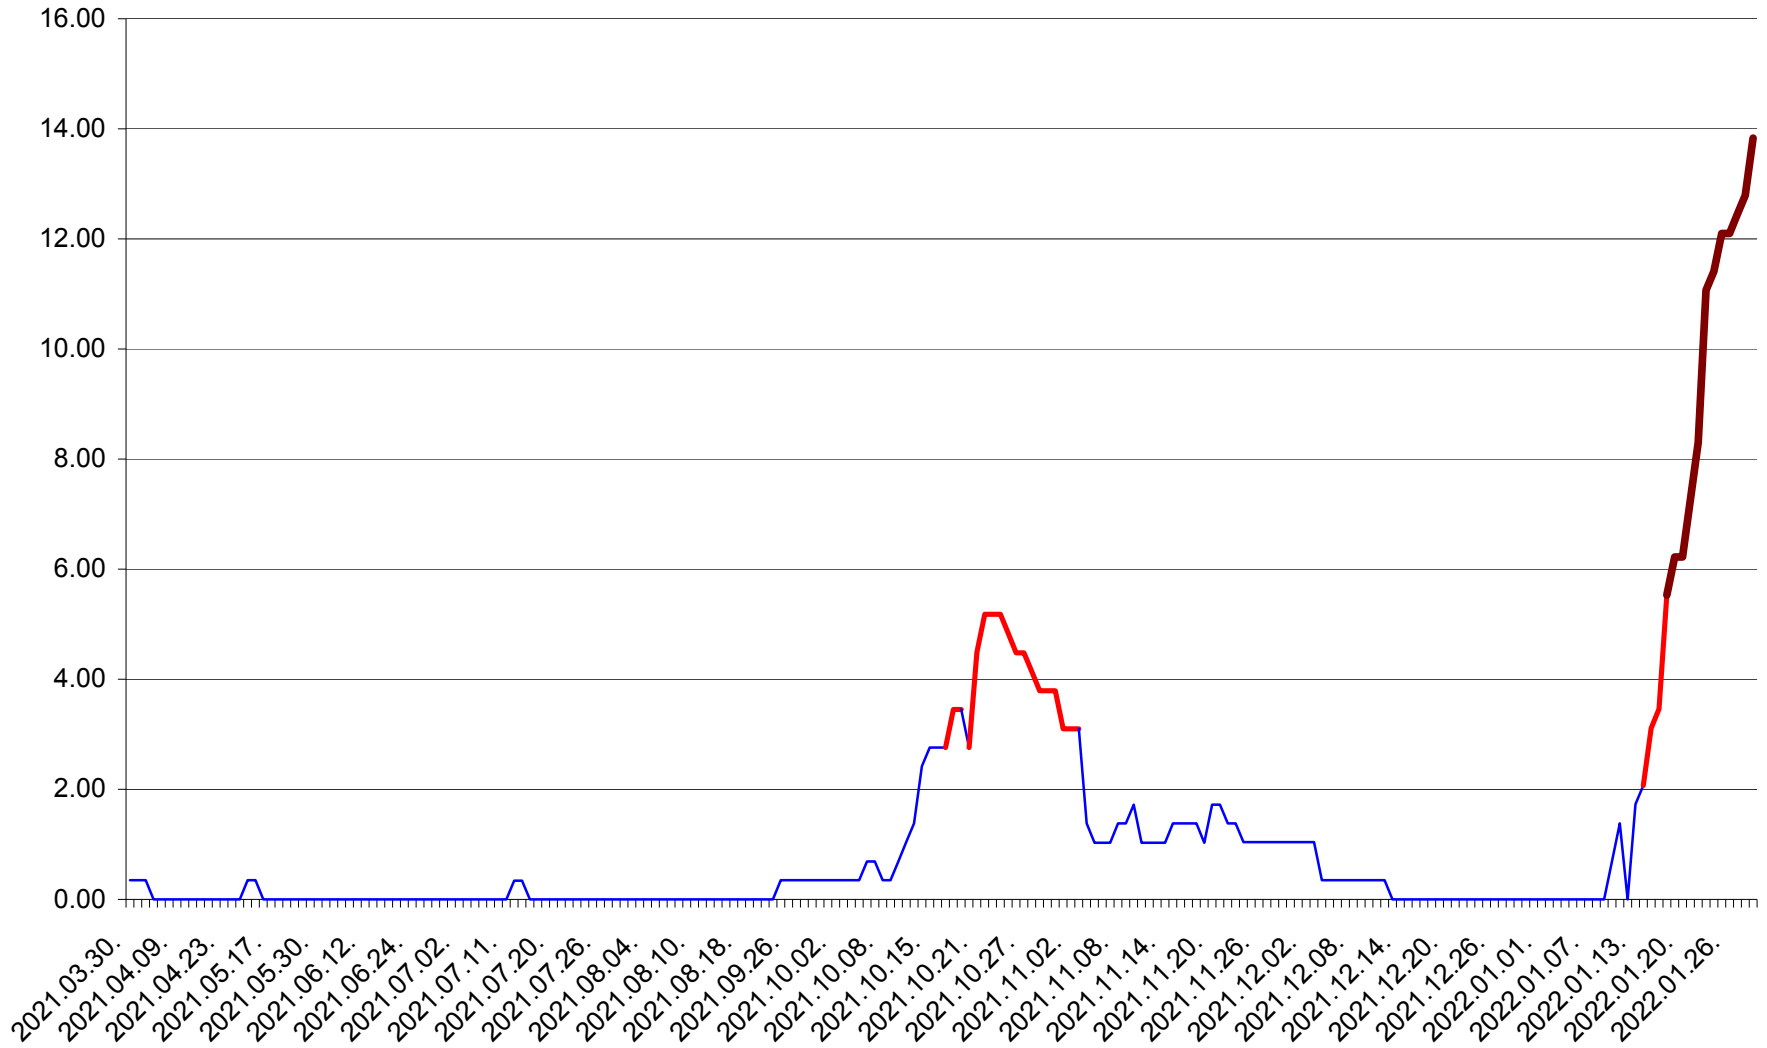

ORAȘ BĂLAN - Evolutia incidentei cumulate pe 14 zile la ‰ de locuitori
2021.04.01. - 2022.01.29.

BILBOR - Evolutia incidentei cumulate pe 14 zile la ‰ de locuitori
2021.04.01. - 2022.01.29.

ORAȘ BORSEC - Evolutia incidentei cumulate pe 14 zile la ‰ de locuitori
2021.04.01. - 2022.01.29.

BRĂDEȘTI - Evolutia incidentei cumulate pe 14 zile la ‰ de locuitori
2021.04.01. - 2022.01.29.

CĂPÂLNIȚA - Evolutia incidentei cumulate pe 14 zile la ‰ de locuitori
2021.04.01. - 2022.01.29.

CÂRȚA - Evolutia incidentei cumulate pe 14 zile la ‰ de locuitori
2021.04.01. - 2022.01.29.

CICEU - Evolutia incidentei cumulate pe 14 zile la ‰ de locuitori
2021.04.01. - 2022.01.29.

CIUCSÂNGEORGIU - Evolutia incidentei cumulate pe 14 zile la ‰ de locuitori
2021.04.01. - 2022.01.29.

CIUMANI - Evolutia incidentei cumulate pe 14 zile la ‰ de locuitori
2021.04.01. - 2022.01.29.

CORBU - Evolutia incidentei cumulate pe 14 zile la ‰ de locuitori
2021.04.01. - 2022.01.29.

CORUND - Evolutia incidentei cumulate pe 14 zile la ‰ de locuitori
2021.04.01. - 2022.01.29.

COZMENI - Evolutia incidentei cumulate pe 14 zile la ‰ de locuitori
2021.04.01. - 2022.01.29.