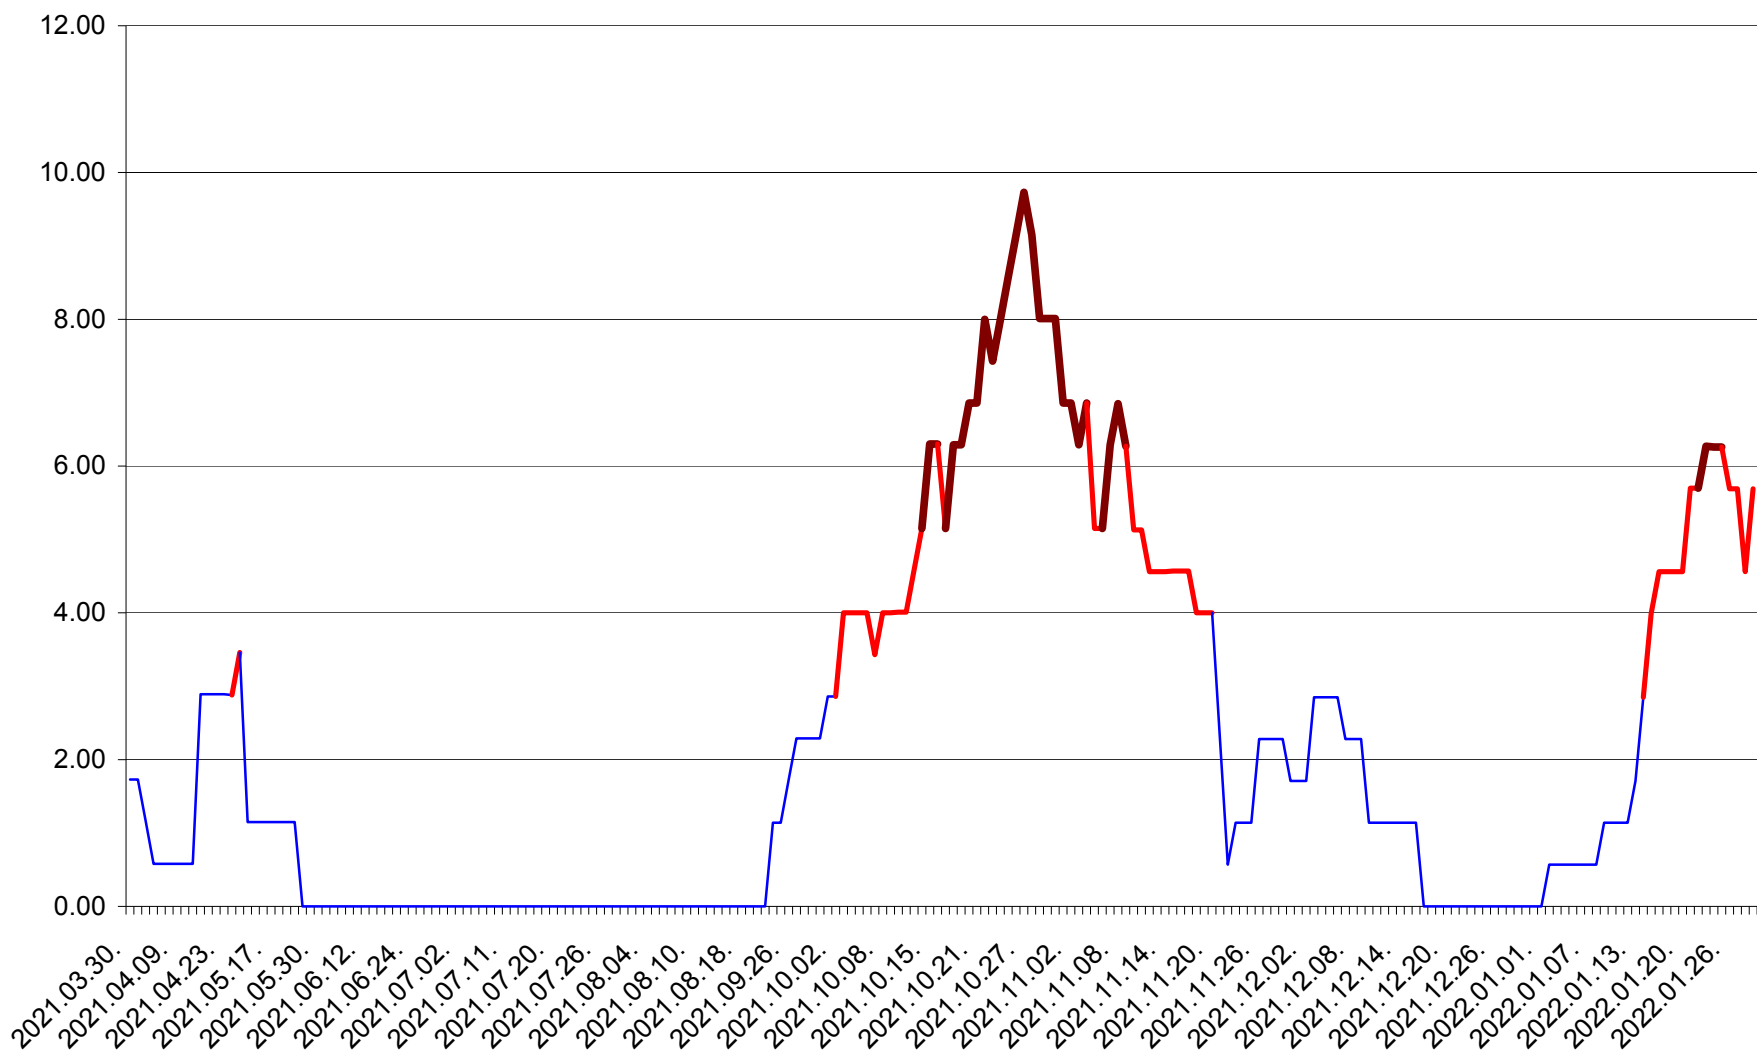

ORAȘ VLĂHIȚA - Evolutia incidentei cumulate pe 14 zile la ‰ de locuitori
2021.04.01. - 2022.01.29.

VĂRȘAG - Evolutia incidentei cumulate pe 14 zile la ‰ de locuitori
2021.04.01. - 2022.01.29.