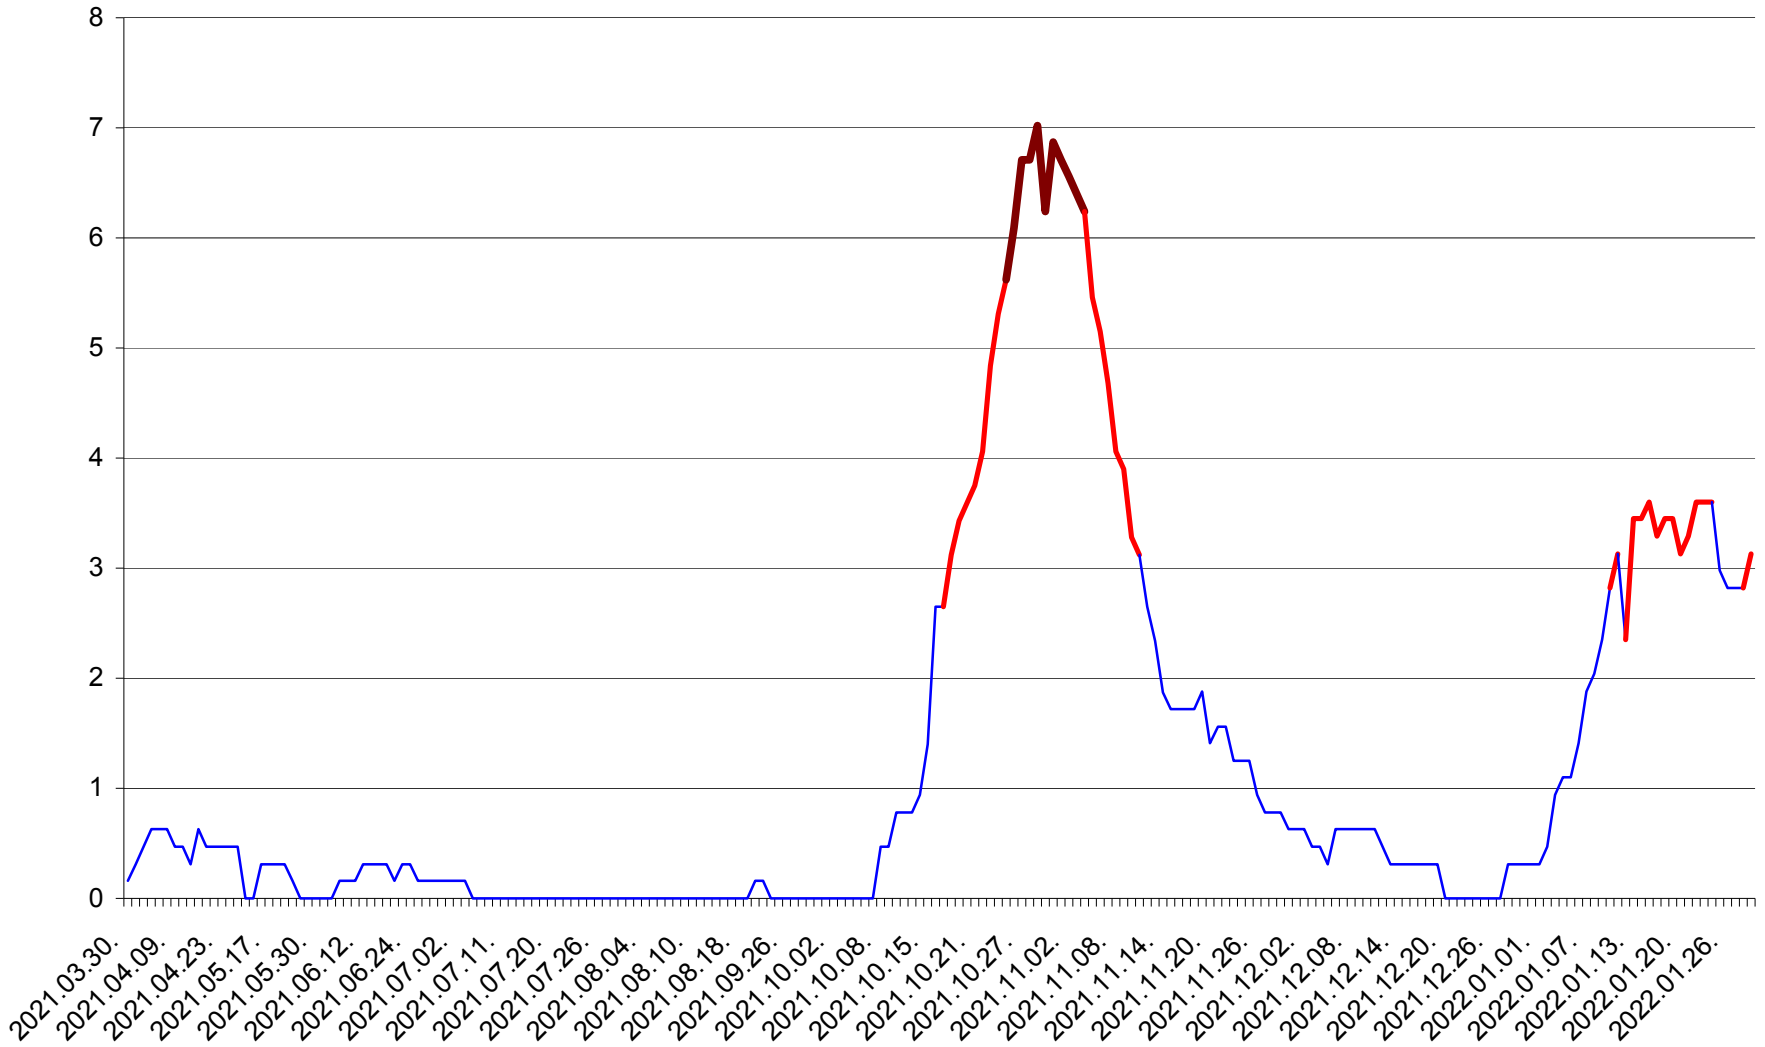

PLĂIEȘII DE JOS - Evolutia incidentei cumulate pe 14 zile la ‰ de locuitori
2021.04.01. - 2022.01.29.

PORUMBENI - Evolutia incidentei cumulate pe 14 zile la ‰ de locuitori
2021.04.01. - 2022.01.29.

PRAID - Evolutia incidentei cumulate pe 14 zile la ‰ de locuitori
2021.04.01. - 2022.01.29.

RACU - Evolutia incidentei cumulate pe 14 zile la ‰ de locuitori
2021.04.01. - 2022.01.29.

REMETEA - Evolutia incidentei cumulate pe 14 zile la % de locuitori
2021.04.01. - 2022.01.29.

SĂCEL - Evolutia incidentei cumulate pe 14 zile la ‰ de locuitori
2021.04.01. - 2022.01.29.