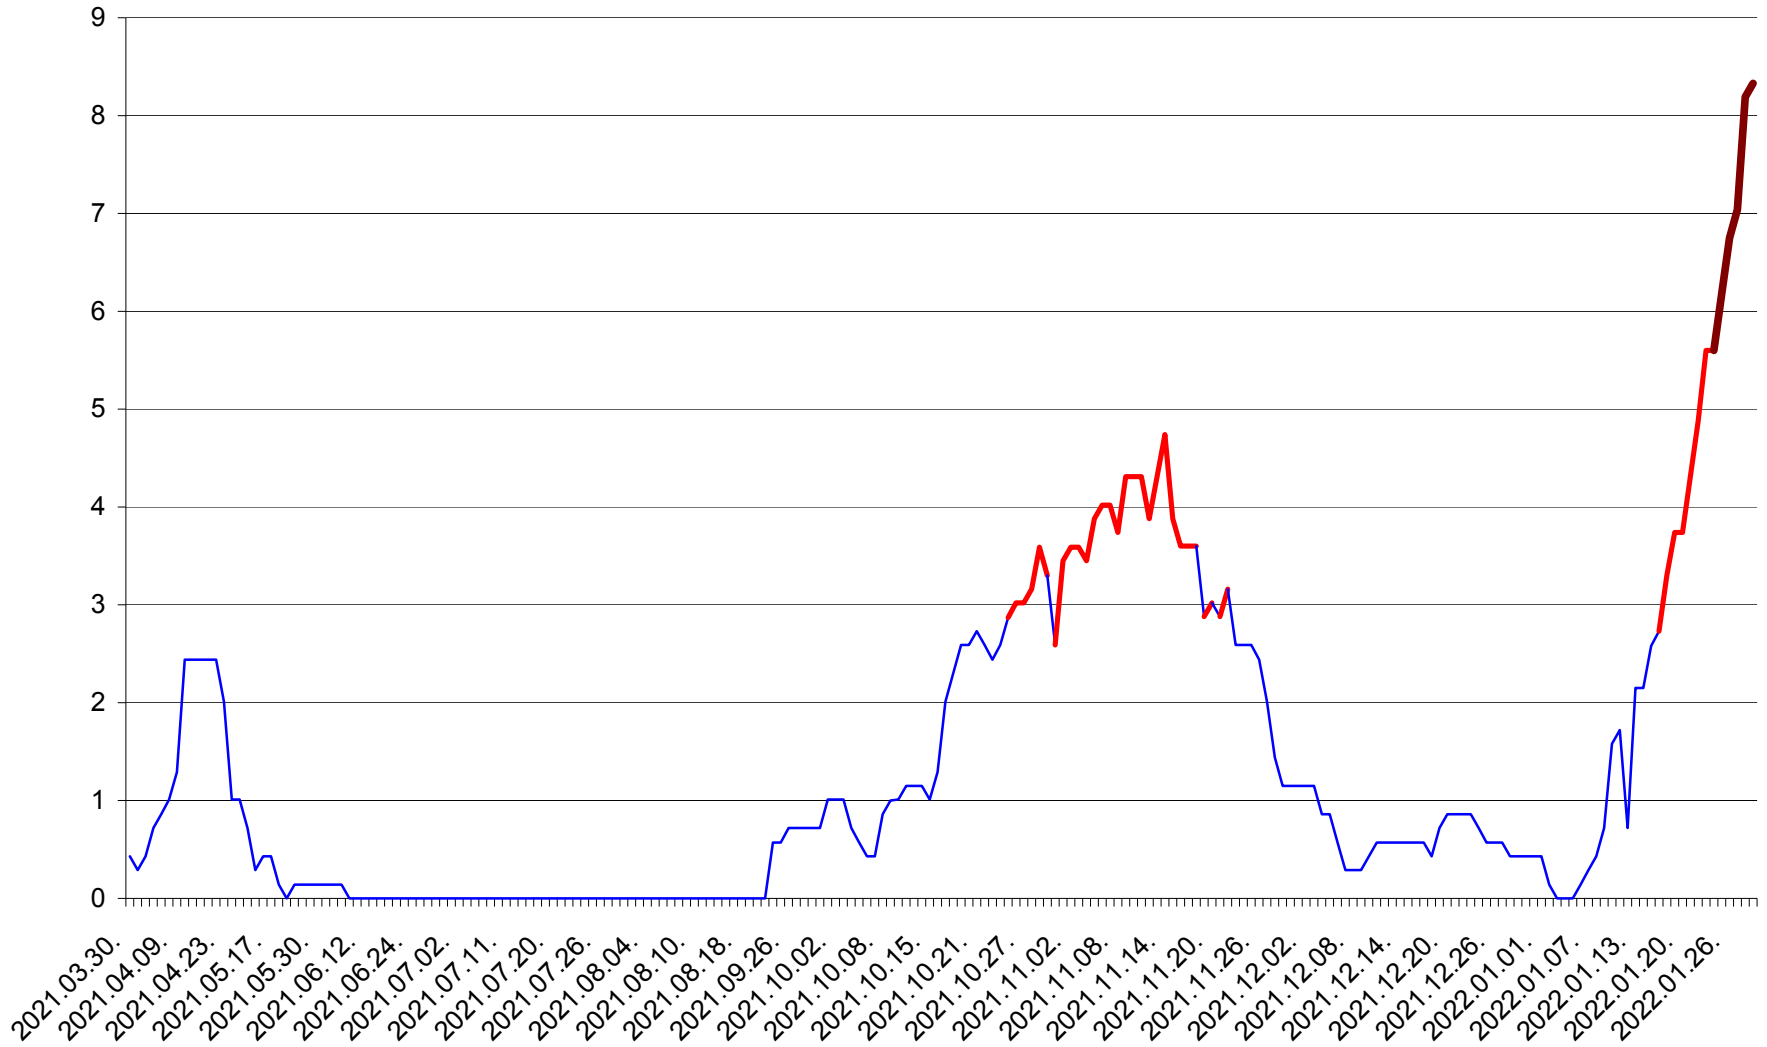

MIHĂILENI - Evolutia incidentei cumulate pe 14 zile la ‰ de locuitori
2021.04.01. - 2022.01.29.

MUGENI - Evolutia incidentei cumulate pe 14 zile la ‰ de locuitori
2021.04.01. - 2022.01.29.

OCLAND - Evolutia incidentei cumulate pe 14 zile la ‰ de locuitori
2021.04.01. - 2022.01.29.

MUNICIPIUL ODORHEIU SECUIESC - Evolutia incidentei cumulate pe 14 zile la ‰ de locuitori
2021.04.01. - 2022.01.29.

PĂULENI-CIUC - Evolutia incidentei cumulate pe 14 zile la % de locuitori
2021.04.01. - 2022.01.29.

PLĂIEȘII DE JOS - Evolutia incidentei cumulate pe 14 zile la ‰ de locuitori
2021.04.01. - 2022.01.29.

PORUMBENI - Evolutia incidentei cumulate pe 14 zile la ‰ de locuitori
2021.04.01. - 2022.01.29.

PRAID - Evolutia incidentei cumulate pe 14 zile la ‰ de locuitori
2021.04.01. - 2022.01.29.