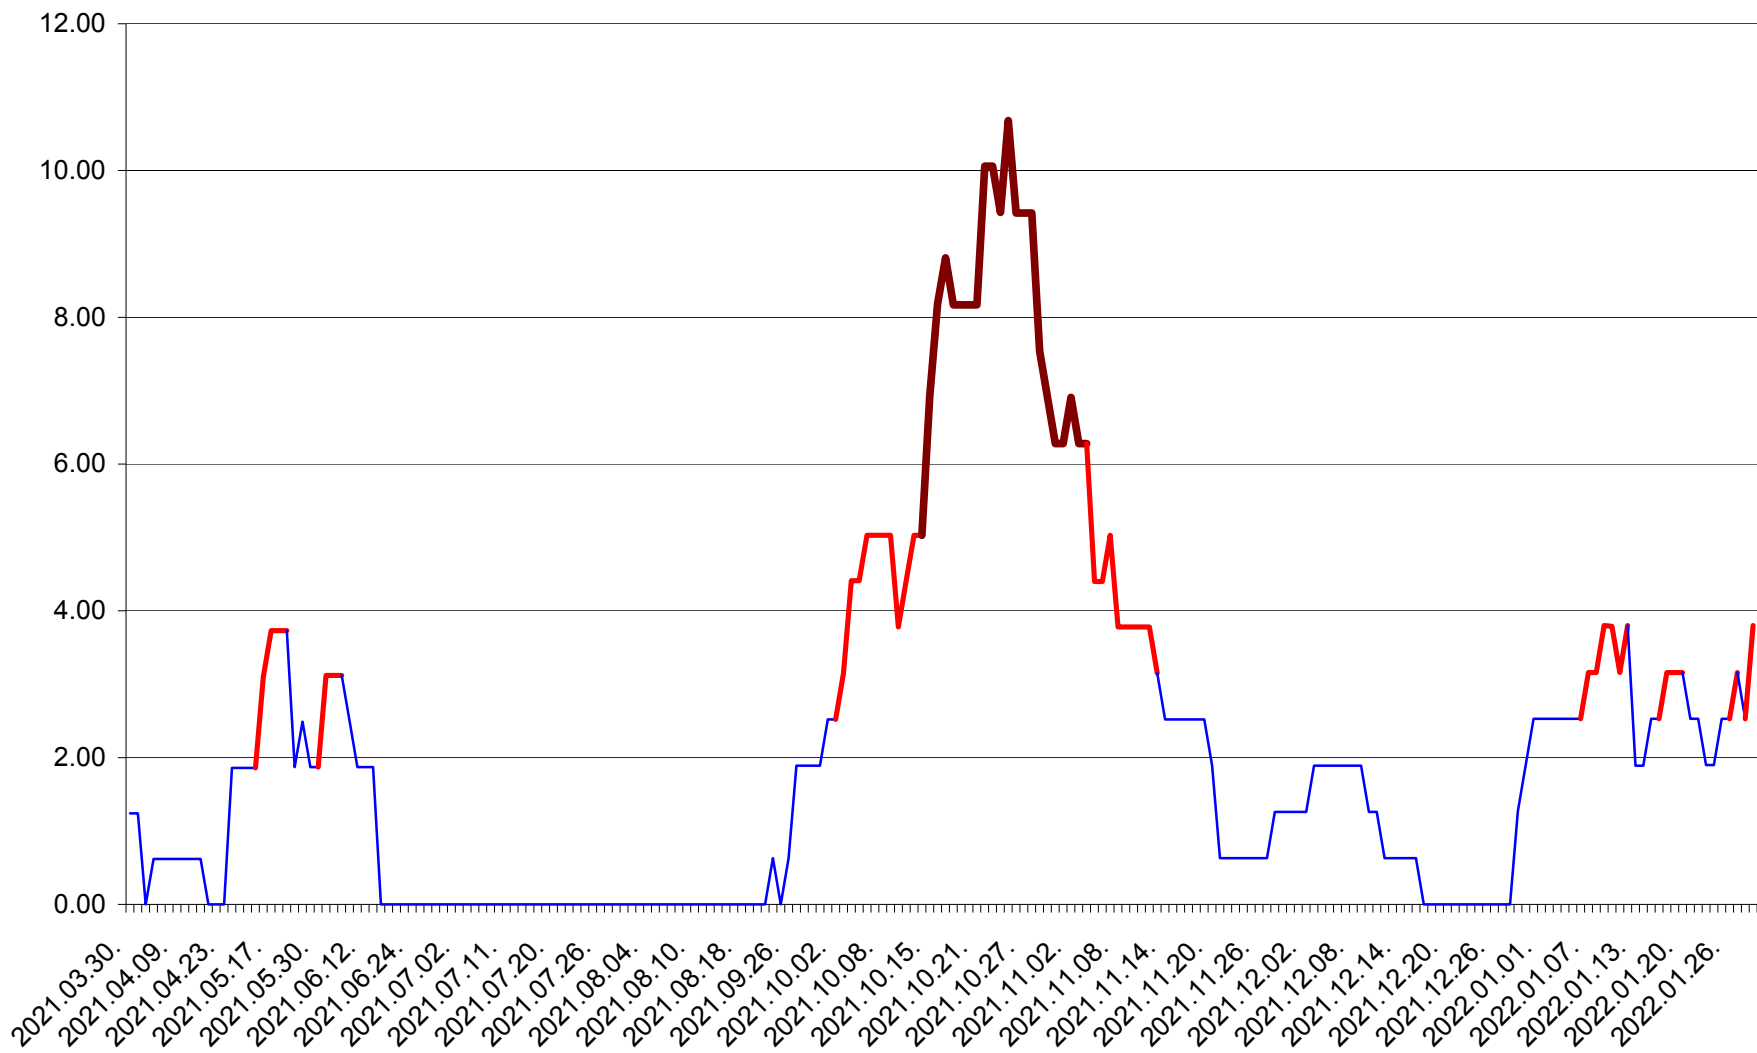

ATID - Evolutia incidentei cumulate pe 14 zile la % de locuitori
2021.04.01. - 2022.01.29.

AVRĂMEȘTI - Evolutia incidentei cumulate pe 14 zile la ‰ de locuitori
2021.04.01. - 2022.01.29.

ORAȘ BĂILE TUȘNAD - Evolutia incidentei cumulate pe 14 zile la ‰ de locuitori
2021.04.01. - 2022.01.29.

ORAȘ BĂLAN - Evolutia incidentei cumulate pe 14 zile la ‰ de locuitori
2021.04.01. - 2022.01.29.

BILBOR - Evolutia incidentei cumulate pe 14 zile la ‰ de locuitori
2021.04.01. - 2022.01.29.

ORAȘ BORSEC - Evolutia incidentei cumulate pe 14 zile la ‰ de locuitori
2021.04.01. - 2022.01.29.

BRĂDEȘTI - Evolutia incidentei cumulate pe 14 zile la ‰ de locuitori
2021.04.01. - 2022.01.29.

CĂPÂLNIȚA - Evolutia incidentei cumulate pe 14 zile la ‰ de locuitori
2021.04.01. - 2022.01.29.

CÂRȚA - Evolutia incidentei cumulate pe 14 zile la ‰ de locuitori
2021.04.01. - 2022.01.29.