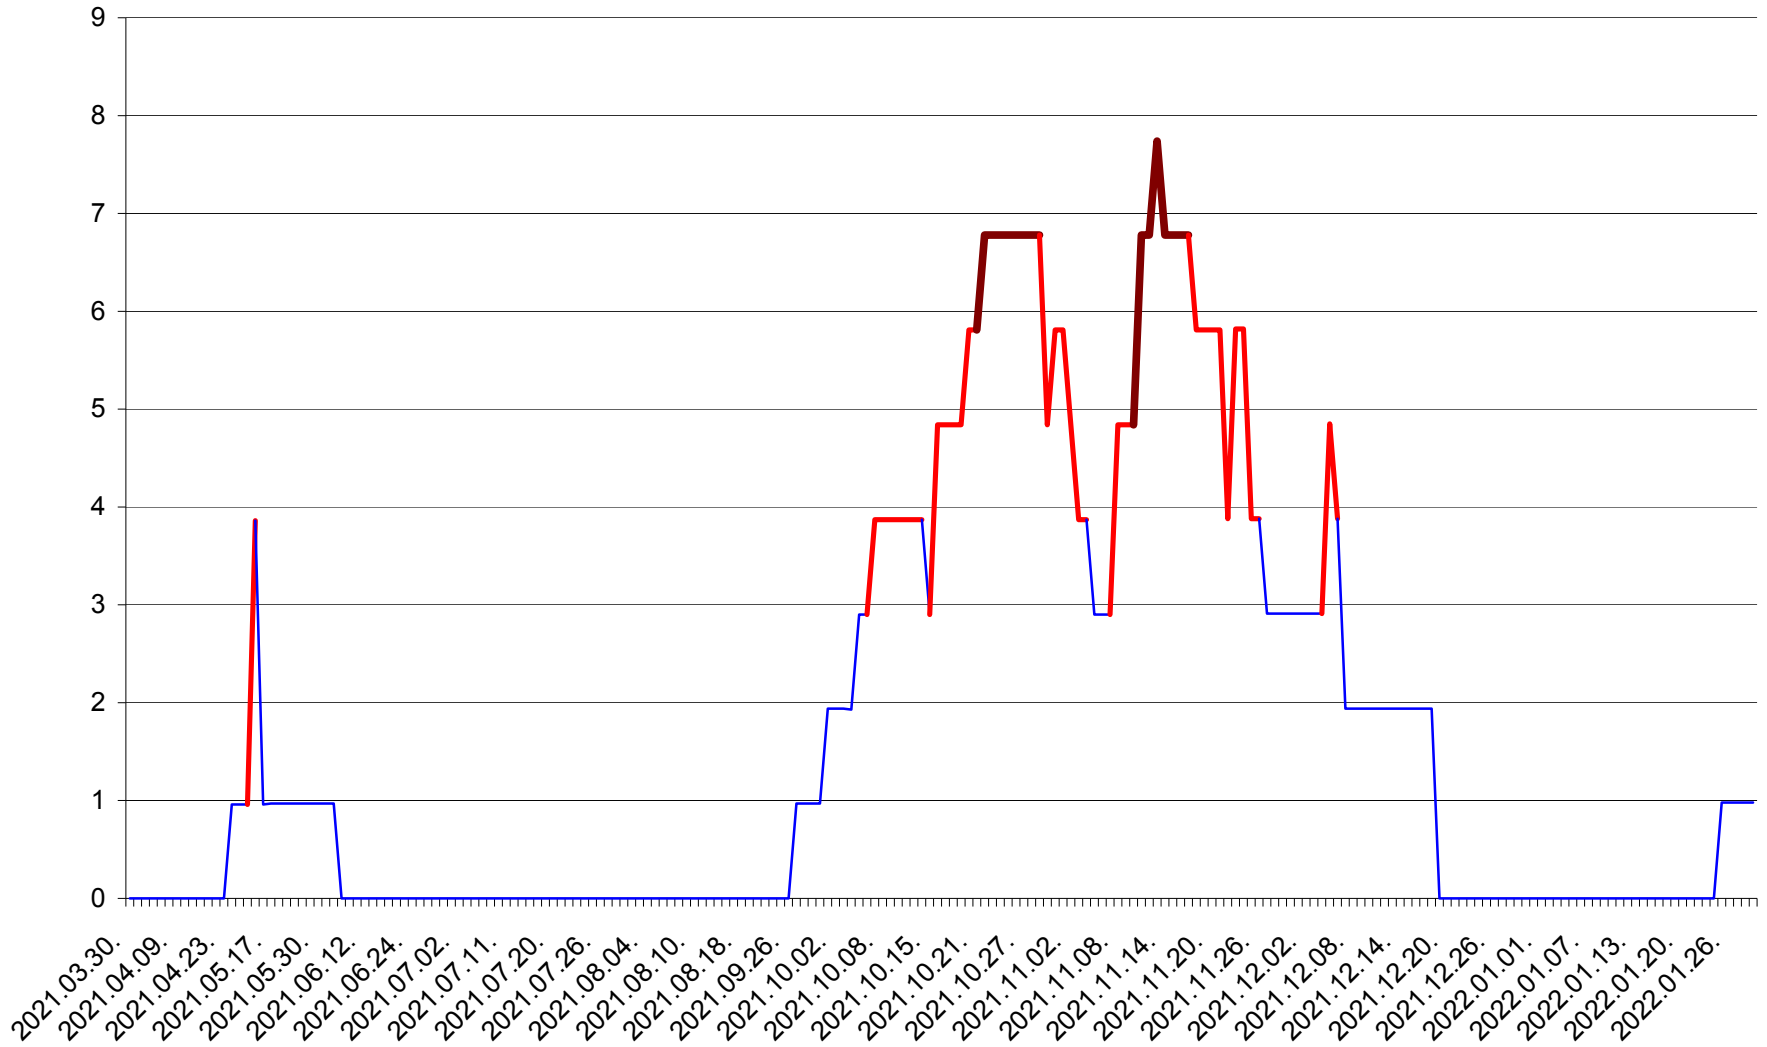

DEALU - Evolutia incidentei cumulate pe 14 zile la ‰ de locuitori
2021.04.01. - 2022.01.29.