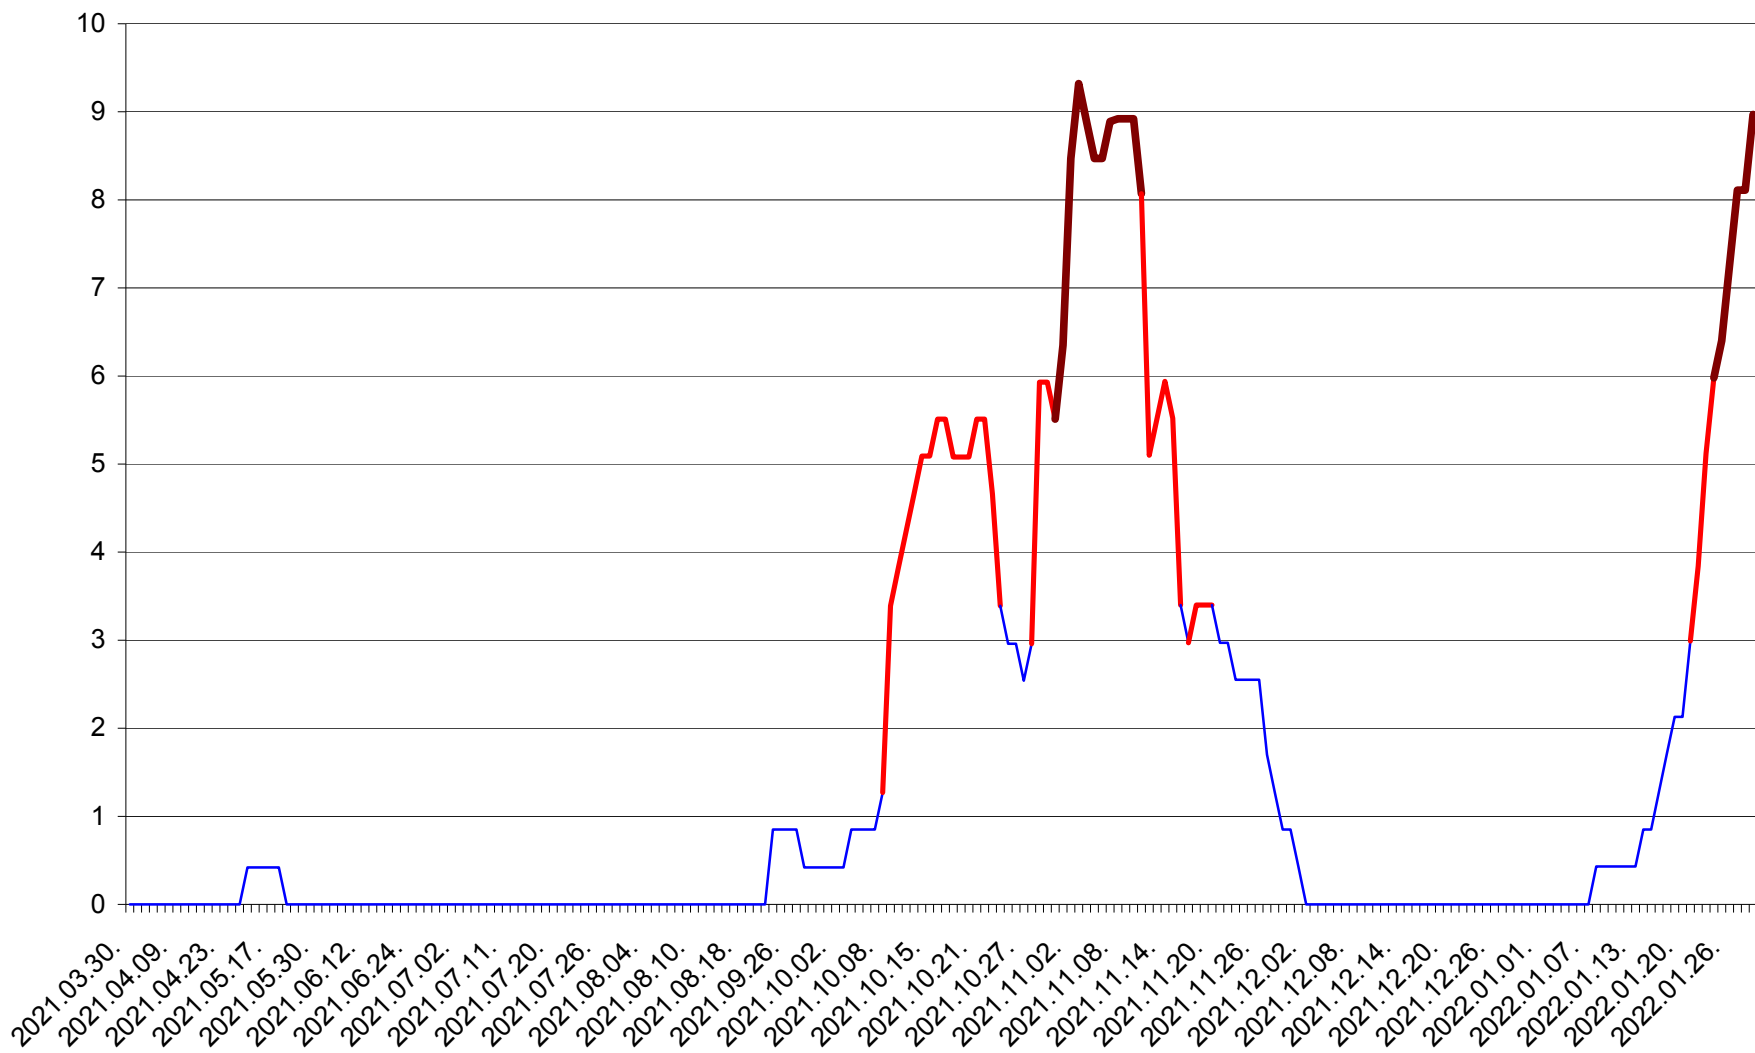

PLĂIEȘII DE JOS - Evolutia incidentei cumulate pe 14 zile la ‰ de locuitori
2021.04.01. - 2022.01.29.

PORUMBENI - Evolutia incidentei cumulate pe 14 zile la ‰ de locuitori
2021.04.01. - 2022.01.29.

PRAID - Evolutia incidentei cumulate pe 14 zile la ‰ de locuitori
2021.04.01. - 2022.01.29.

RACU - Evolutia incidentei cumulate pe 14 zile la ‰ de locuitori
2021.04.01. - 2022.01.29.

REMETEA - Evolutia incidentei cumulate pe 14 zile la % de locuitori
2021.04.01. - 2022.01.29.

SĂCEL - Evolutia incidentei cumulate pe 14 zile la ‰ de locuitori
2021.04.01. - 2022.01.29.

SÂNCRĂIENI - Evolutia incidentei cumulate pe 14 zile la ‰ de locuitori
2021.04.01. - 2022.01.29.

SÂNDOMIC - Evolutia incidentei cumulate pe 14 zile la ‰ de locuitori
2021.04.01. - 2022.01.29.

SÂNMARTIN - Evolutia incidentei cumulate pe 14 zile la ‰ de locuitori
2021.04.01. - 2022.01.29.