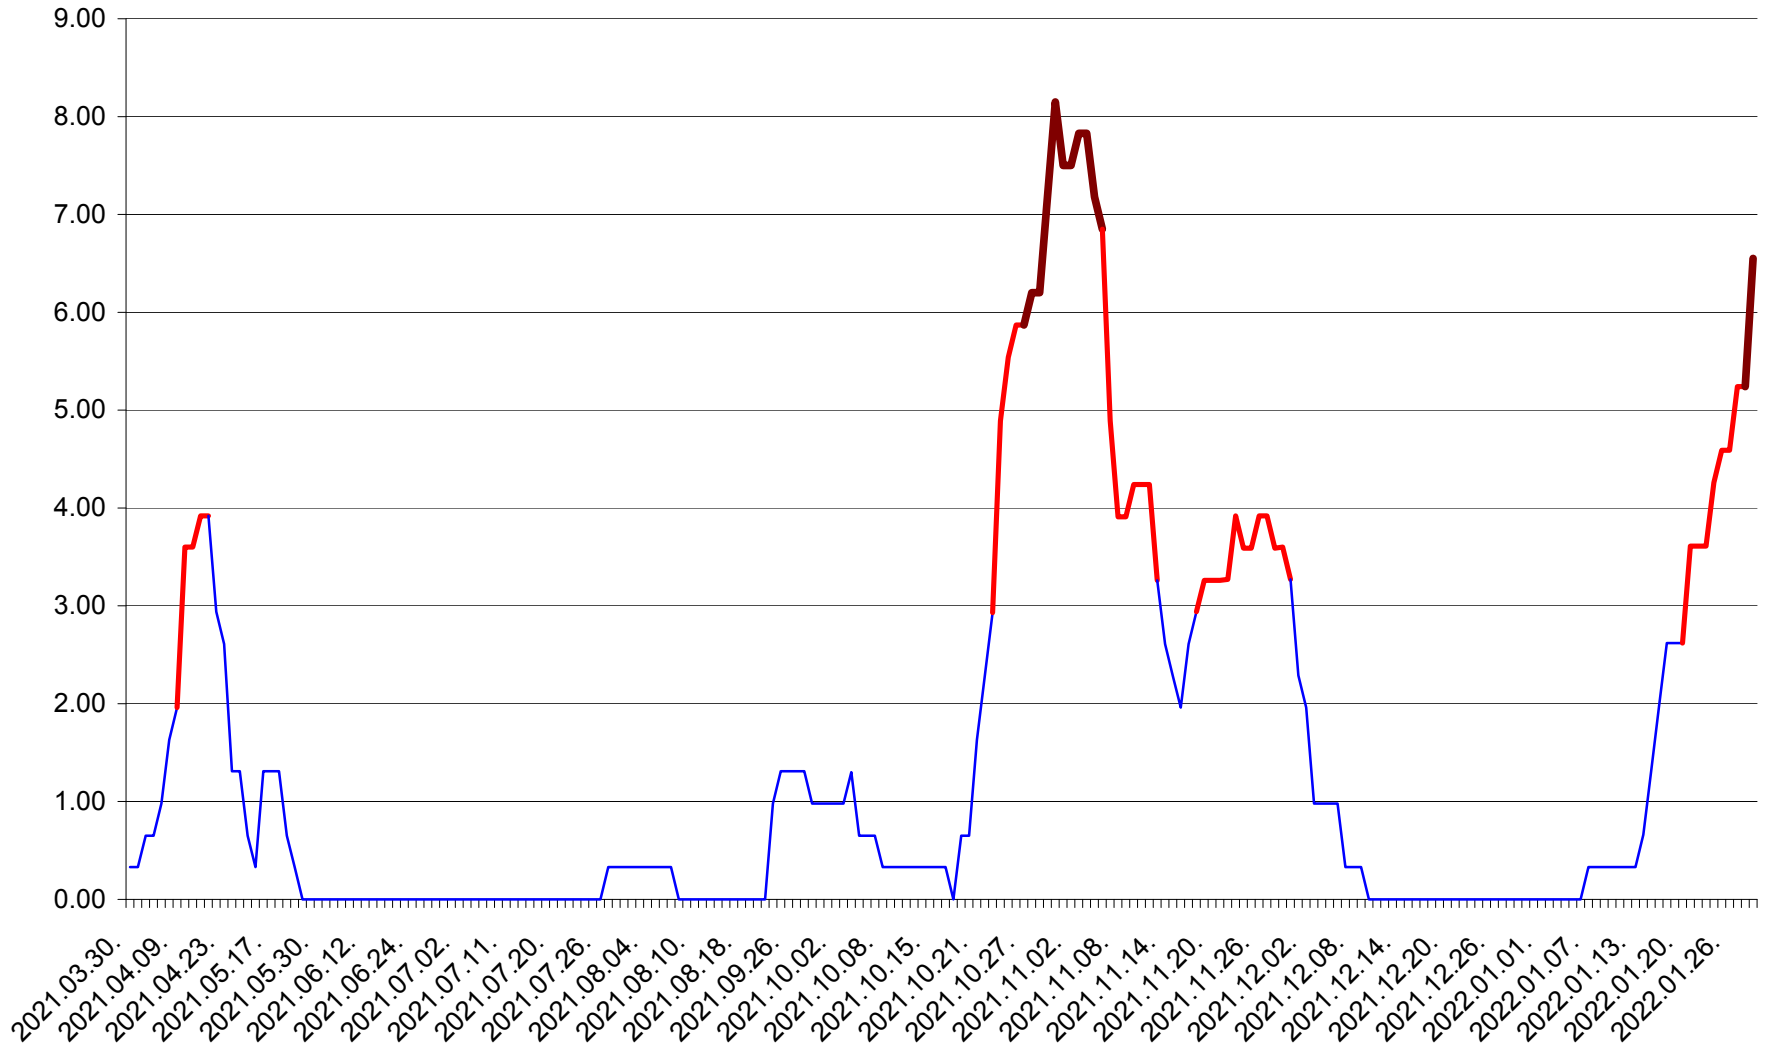

ATID - Evolutia incidentei cumulate pe 14 zile la % de locuitori
2021.04.01. - 2022.01.29.

AVRĂMEȘTI - Evolutia incidentei cumulate pe 14 zile la ‰ de locuitori
2021.04.01. - 2022.01.29.

ORAȘ BĂILE TUȘNAD - Evolutia incidentei cumulate pe 14 zile la ‰ de locuitori
2021.04.01. - 2022.01.29.

ORAȘ BĂLAN - Evolutia incidentei cumulate pe 14 zile la ‰ de locuitori
2021.04.01. - 2022.01.29.

BILBOR - Evolutia incidentei cumulate pe 14 zile la ‰ de locuitori
2021.04.01. - 2022.01.29.

ORAȘ BORSEC - Evolutia incidentei cumulate pe 14 zile la ‰ de locuitori
2021.04.01. - 2022.01.29.

BRĂDEȘTI - Evolutia incidentei cumulate pe 14 zile la ‰ de locuitori
2021.04.01. - 2022.01.29.

CĂPÂLNIȚA - Evolutia incidentei cumulate pe 14 zile la ‰ de locuitori
2021.04.01. - 2022.01.29.

CÂRȚA - Evolutia incidentei cumulate pe 14 zile la ‰ de locuitori
2021.04.01. - 2022.01.29.