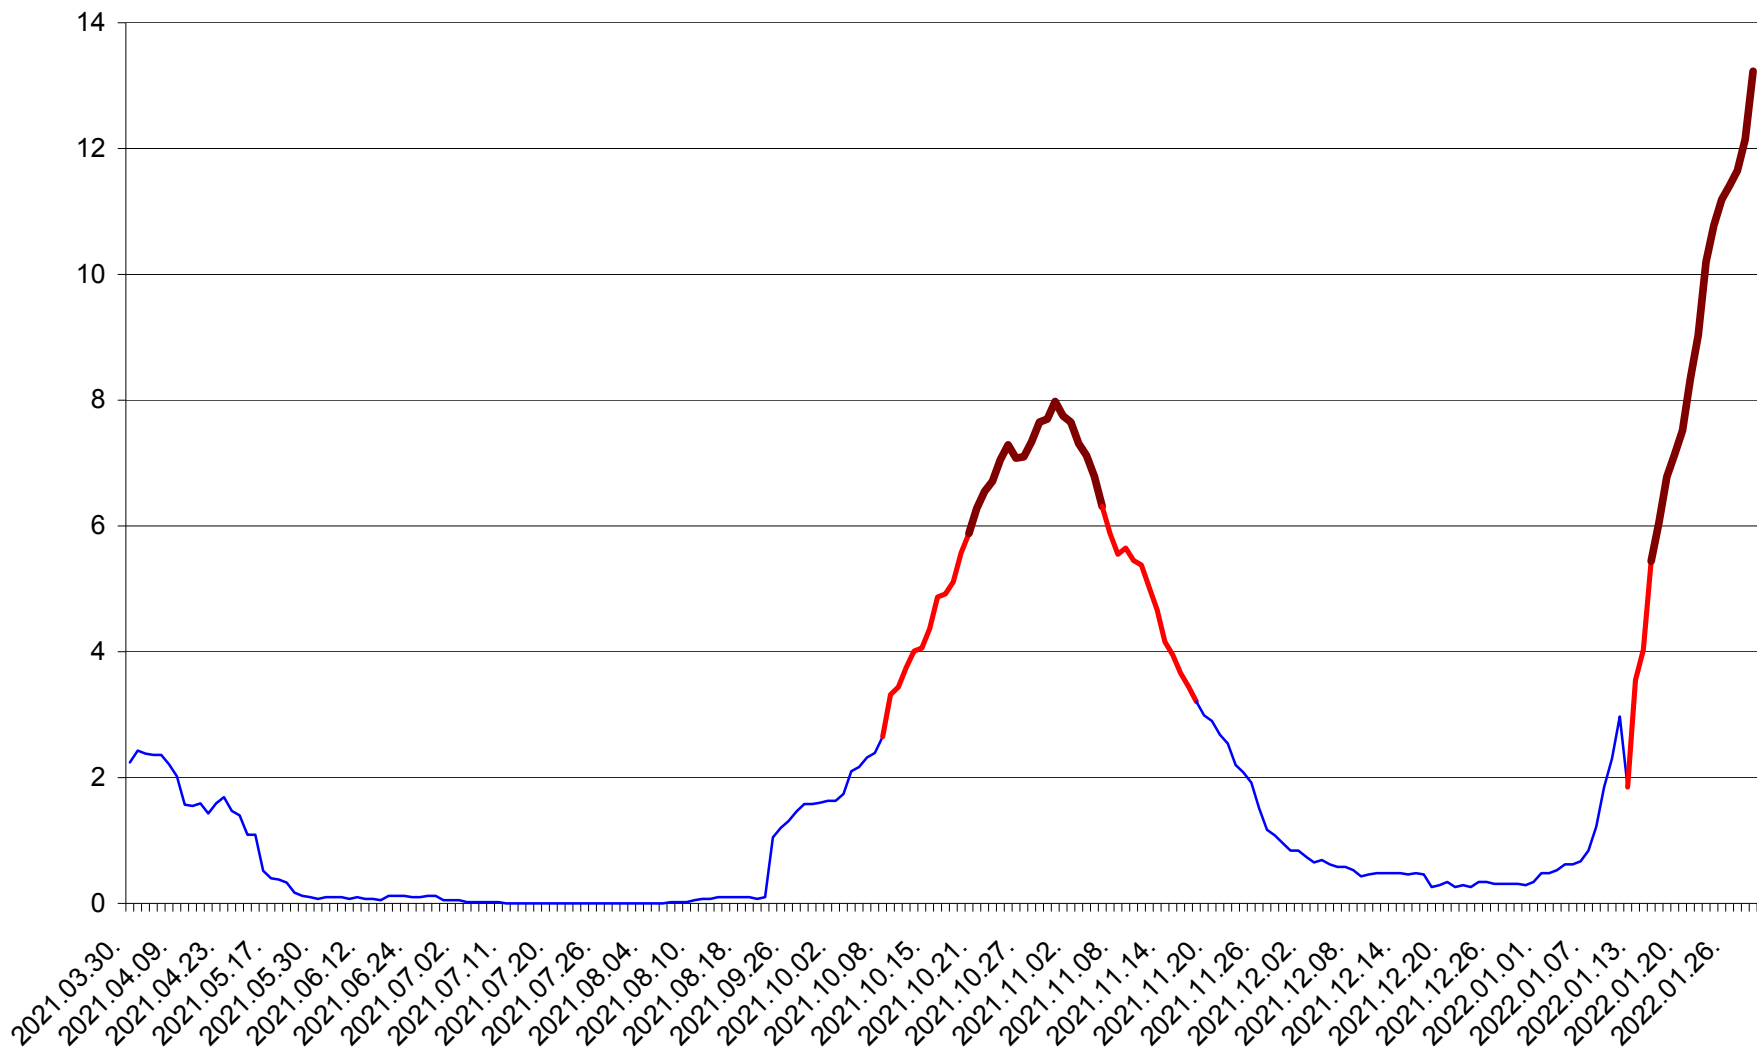

LELICENI - Evolutia incidentei cumulate pe 14 zile la % de locuitori
2021.04.01. - 2022.01.29.

LUETA - Evolutia incidentei cumulate pe 14 zile la ‰ de locuitori
2021.04.01. - 2022.01.29.

LUNCA DE JOS - Evolutia incidentei cumulate pe 14 zile la ‰ de locuitori
2021.04.01. - 2022.01.29.

LUNCA DE SUS - Evolutia incidentei cumulate pe 14 zile la ‰ de locuitori
2021.04.01. - 2022.01.29.

LUPENI - Evolutia incidentei cumulate pe 14 zile la ‰ de locuitori
2021.04.01. - 2022.01.29.

MĂDĂRAȘ - Evolutia incidentei cumulate pe 14 zile la ‰ de locuitori
2021.04.01. - 2022.01.29.

MĂRTINIȘ - Evolutia incidentei cumulate pe 14 zile la % de locuitori
2021.04.01. - 2022.01.29.

MEREȘTI - Evolutia incidentei cumulate pe 14 zile la ‰ de locuitori
2021.04.01. - 2022.01.29.

MUNICIPIUL MIERCUREA-CIUC - Evolutia incidentei cumulate pe 14 zile la ‰ de locuitori
2021.04.01. - 2022.01.29.