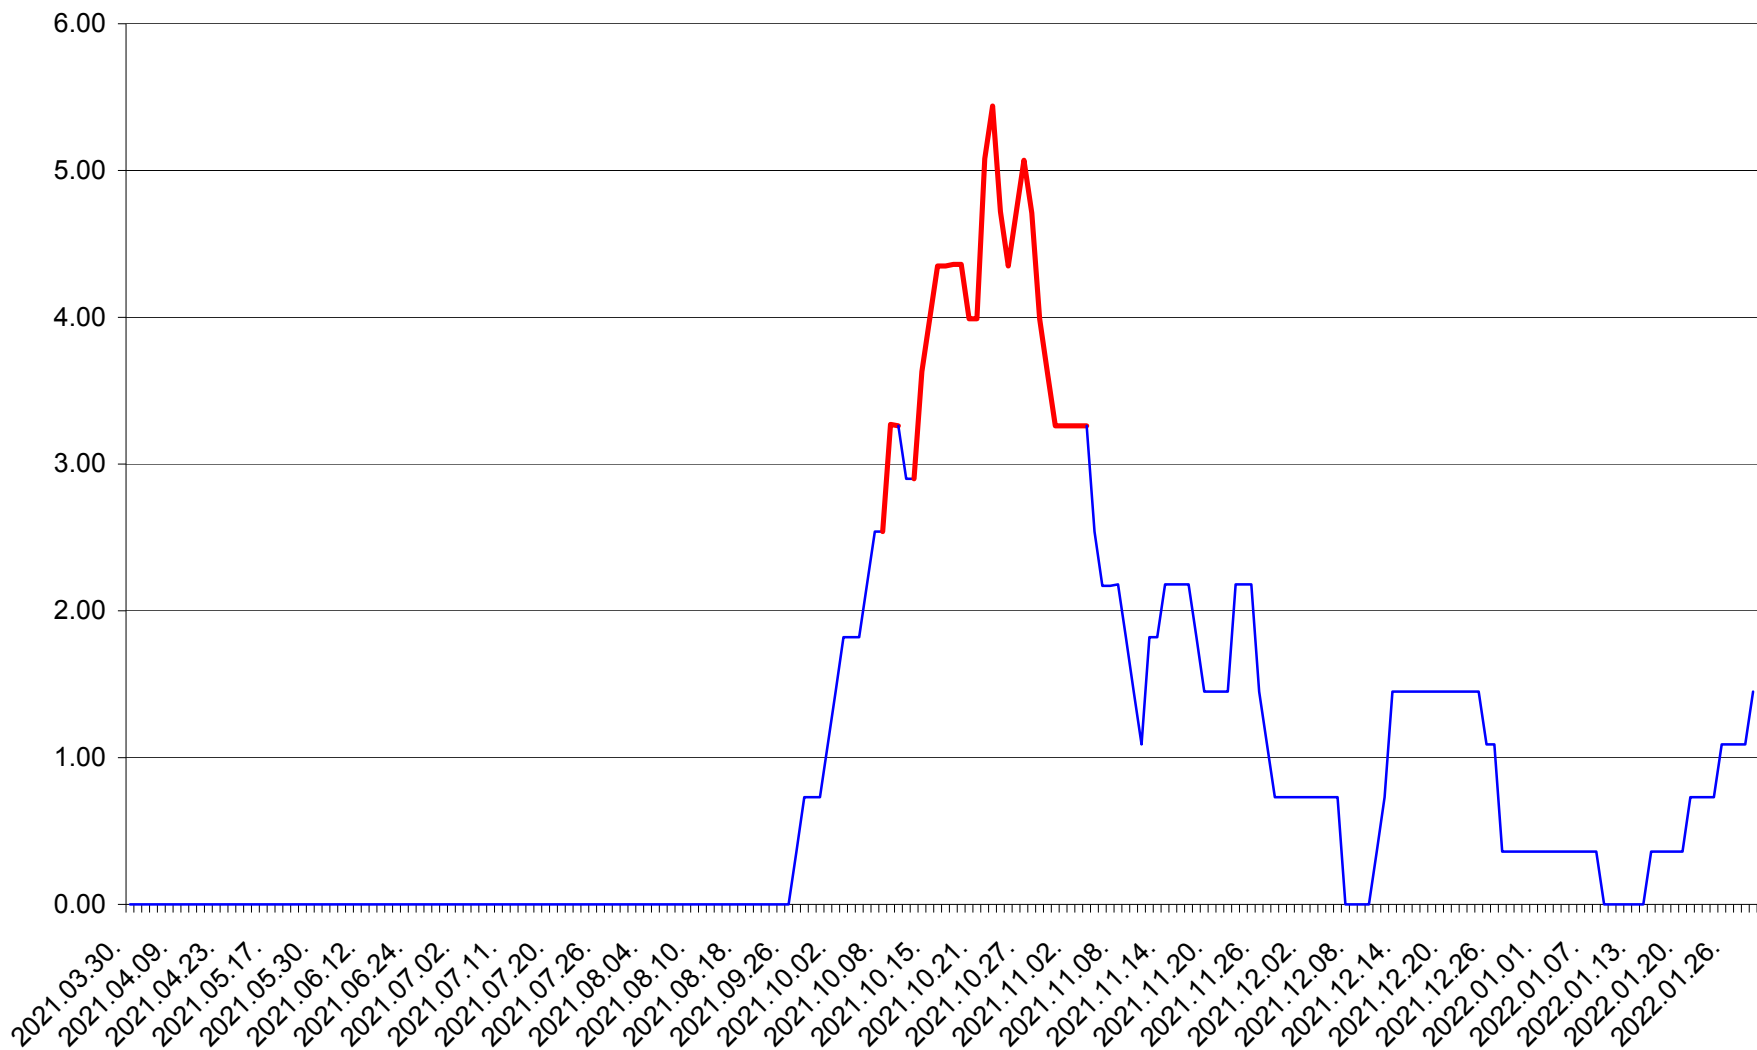

ATID - Evolutia incidentei cumulate pe 14 zile la % de locuitori
2021.04.01. - 2022.01.29.

AVRĂMEȘTI - Evolutia incidentei cumulate pe 14 zile la ‰ de locuitori
2021.04.01. - 2022.01.29.

ORAȘ BĂILE TUȘNAD - Evolutia incidentei cumulate pe 14 zile la ‰ de locuitori
2021.04.01. - 2022.01.29.

ORAȘ BĂLAN - Evolutia incidentei cumulate pe 14 zile la ‰ de locuitori
2021.04.01. - 2022.01.29.

BILBOR - Evolutia incidentei cumulate pe 14 zile la ‰ de locuitori
2021.04.01. - 2022.01.29.

ORAȘ BORSEC - Evolutia incidentei cumulate pe 14 zile la ‰ de locuitori
2021.04.01. - 2022.01.29.

BRĂDEȘTI - Evolutia incidentei cumulate pe 14 zile la ‰ de locuitori
2021.04.01. - 2022.01.29.

CĂPÂLNIȚA - Evolutia incidentei cumulate pe 14 zile la ‰ de locuitori
2021.04.01. - 2022.01.29.

CÂRȚA - Evolutia incidentei cumulate pe 14 zile la ‰ de locuitori
2021.04.01. - 2022.01.29.