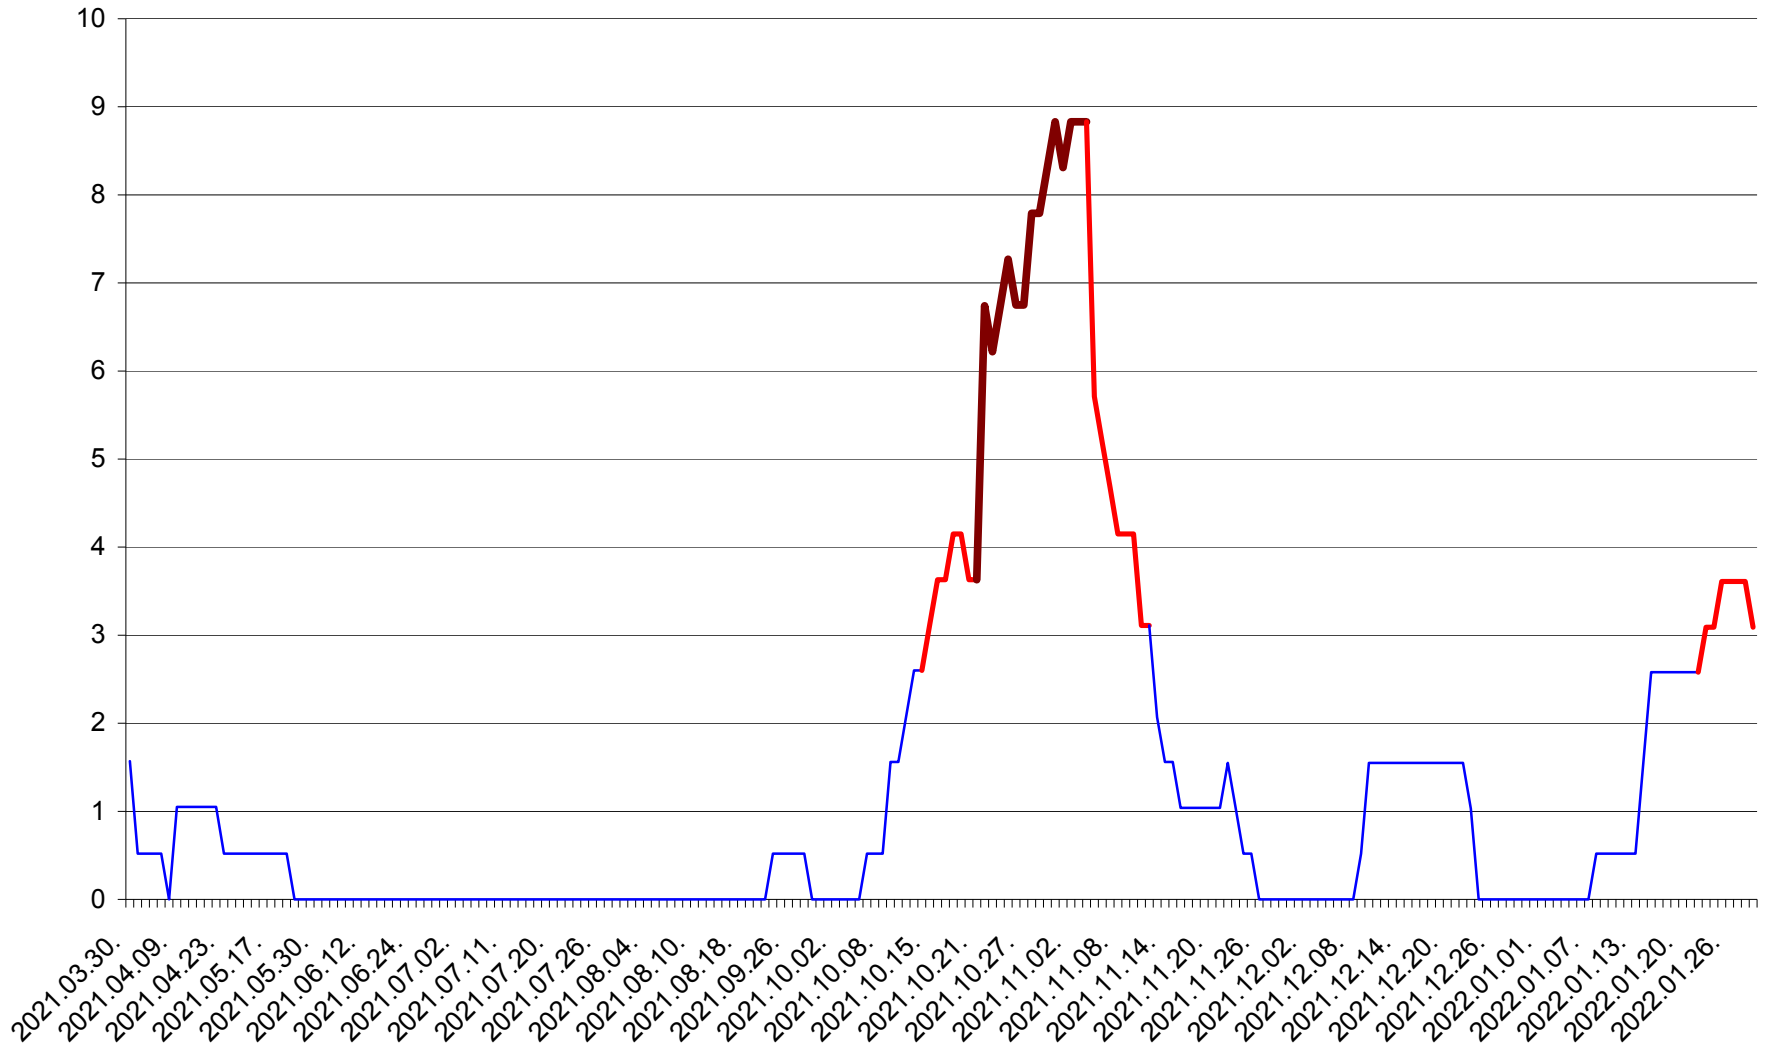

MIHĂILENI - Evolutia incidentei cumulate pe 14 zile la ‰ de locuitori
2021.04.01. - 2022.01.29.

MUGENI - Evolutia incidentei cumulate pe 14 zile la ‰ de locuitori
2021.04.01. - 2022.01.29.

OCLAND - Evolutia incidentei cumulate pe 14 zile la ‰ de locuitori
2021.04.01. - 2022.01.29.

MUNICIPIUL ODORHEIU SECUIESC - Evolutia incidentei cumulate pe 14 zile la ‰ de locuitori
2021.04.01. - 2022.01.29.

PĂULENI-CIUC - Evolutia incidentei cumulate pe 14 zile la % de locuitori
2021.04.01. - 2022.01.29.

PLĂIEȘII DE JOS - Evolutia incidentei cumulate pe 14 zile la ‰ de locuitori
2021.04.01. - 2022.01.29.

PORUMBENI - Evolutia incidentei cumulate pe 14 zile la ‰ de locuitori
2021.04.01. - 2022.01.29.

PRAID - Evolutia incidentei cumulate pe 14 zile la ‰ de locuitori
2021.04.01. - 2022.01.29.