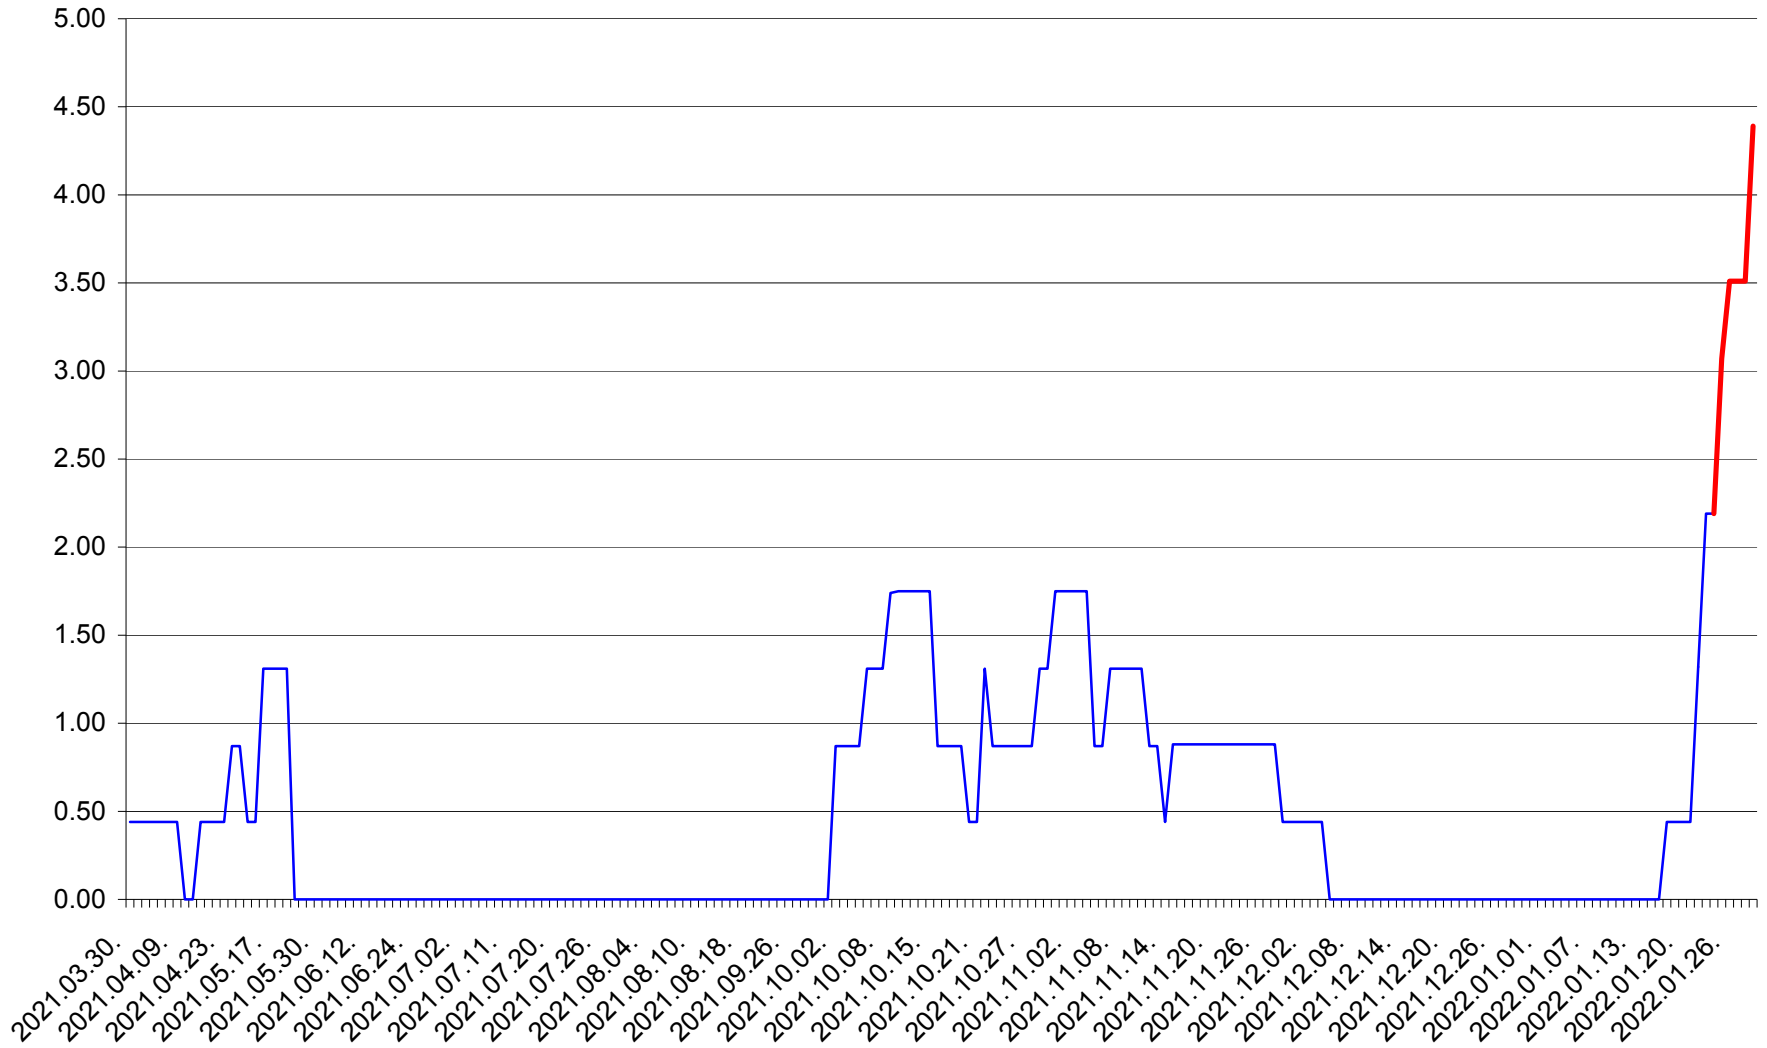

ORAȘ BĂLAN - Evolutia incidentei cumulate pe 14 zile la ‰ de locuitori
2021.04.01. - 2022.01.29.

BILBOR - Evolutia incidentei cumulate pe 14 zile la ‰ de locuitori
2021.04.01. - 2022.01.29.

ORAȘ BORSEC - Evolutia incidentei cumulate pe 14 zile la ‰ de locuitori
2021.04.01. - 2022.01.29.

BRĂDEȘTI - Evolutia incidentei cumulate pe 14 zile la ‰ de locuitori
2021.04.01. - 2022.01.29.

CĂPÂLNIȚA - Evolutia incidentei cumulate pe 14 zile la ‰ de locuitori
2021.04.01. - 2022.01.29.

CÂRȚA - Evolutia incidentei cumulate pe 14 zile la ‰ de locuitori
2021.04.01. - 2022.01.29.

CICEU - Evolutia incidentei cumulate pe 14 zile la ‰ de locuitori
2021.04.01. - 2022.01.29.

CIUCSÂNGEORGIU - Evolutia incidentei cumulate pe 14 zile la ‰ de locuitori
2021.04.01. - 2022.01.29.

CIUMANI - Evolutia incidentei cumulate pe 14 zile la ‰ de locuitori
2021.04.01. - 2022.01.29.

CORBU - Evolutia incidentei cumulate pe 14 zile la ‰ de locuitori
2021.04.01. - 2022.01.29.

CORUND - Evolutia incidentei cumulate pe 14 zile la ‰ de locuitori
2021.04.01. - 2022.01.29.

COZMENI - Evolutia incidentei cumulate pe 14 zile la ‰ de locuitori
2021.04.01. - 2022.01.29.