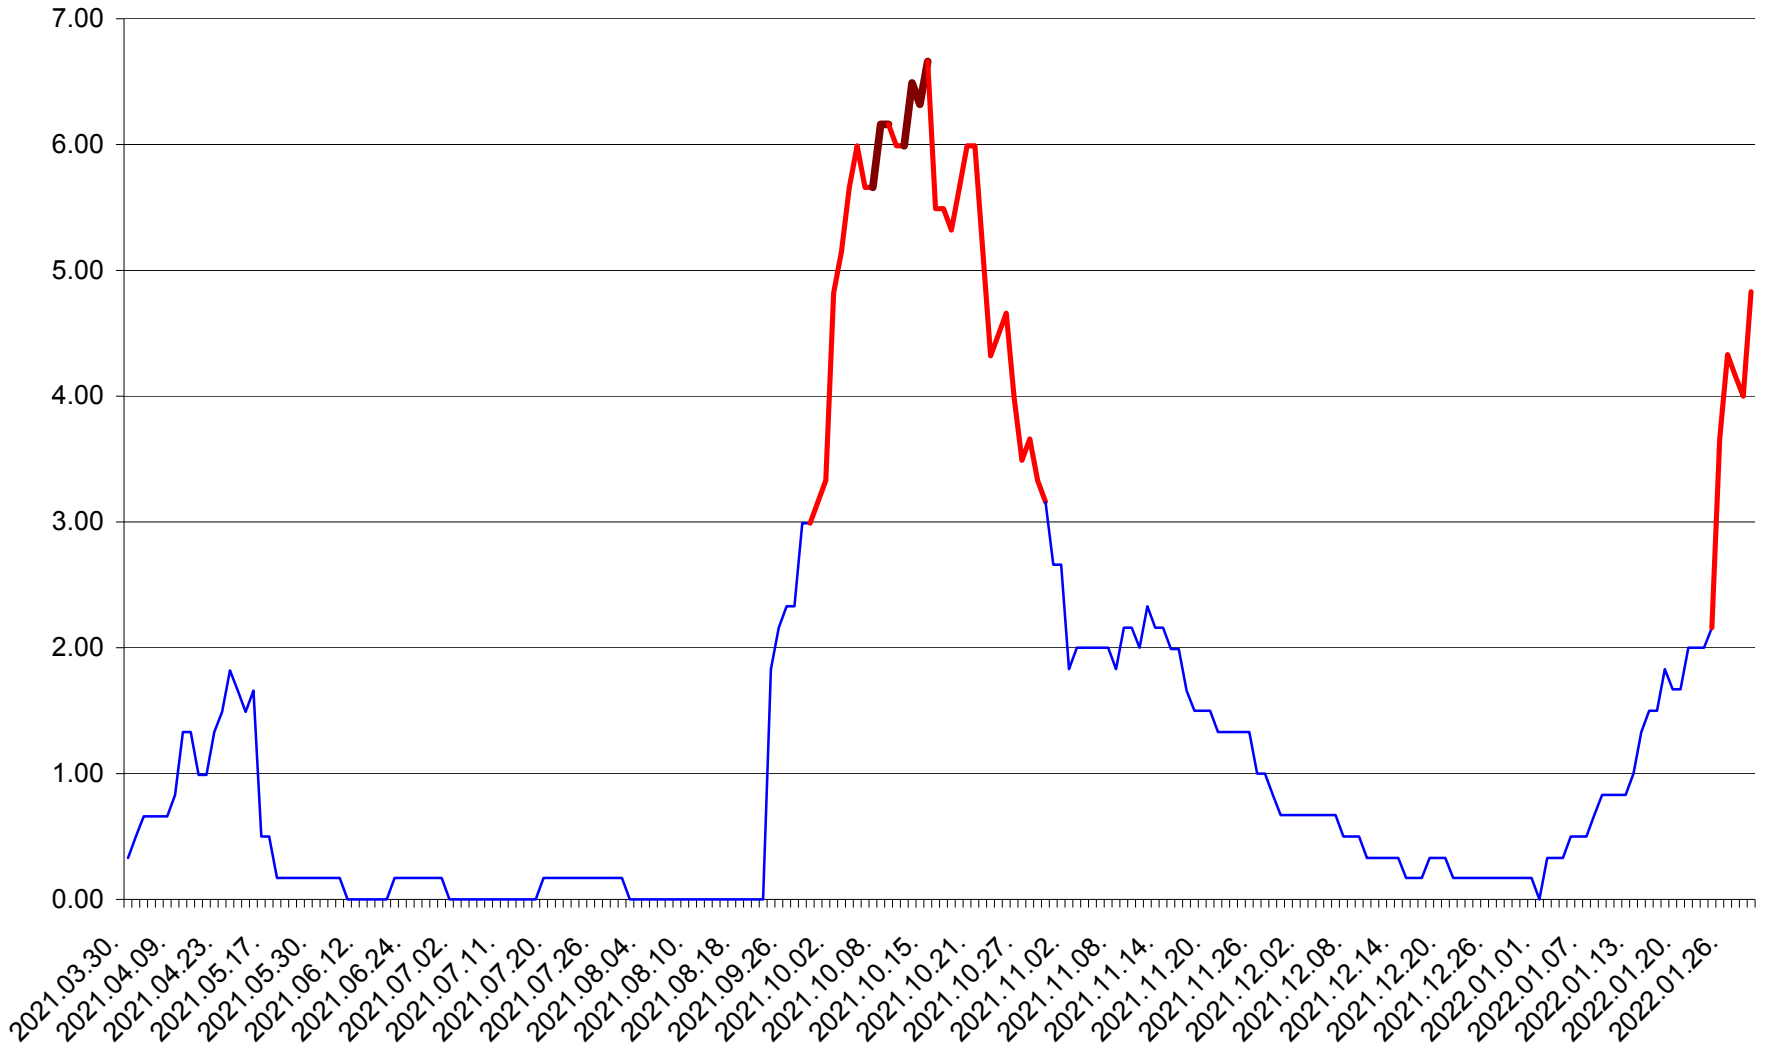

TUȘNAD - Evolutia incidentei cumulate pe 14 zile la ‰ de locuitori
2021.04.01. - 2022.01.29.

ULIEȘ - Evoluția incidenței cumulate pe 14 zile la ‰ de locuitori
2021.04.01. - 2022.01.29.

VĂRȘAG - Evolutia incidentei cumulate pe 14 zile la ‰ de locuitori
2021.04.01. - 2022.01.29.

ORAȘ VLĂHIȚA - Evolutia incidentei cumulate pe 14 zile la ‰ de locuitori
2021.04.01. - 2022.01.29.

VOȘLĂBENI - Evolutia incidentei cumulate pe 14 zile la ‰ de locuitori
2021.04.01. - 2022.01.29.

ZETEA - Evolutia incidentei cumulate pe 14 zile la ‰ de locuitori
2021.04.01. - 2022.01.29.