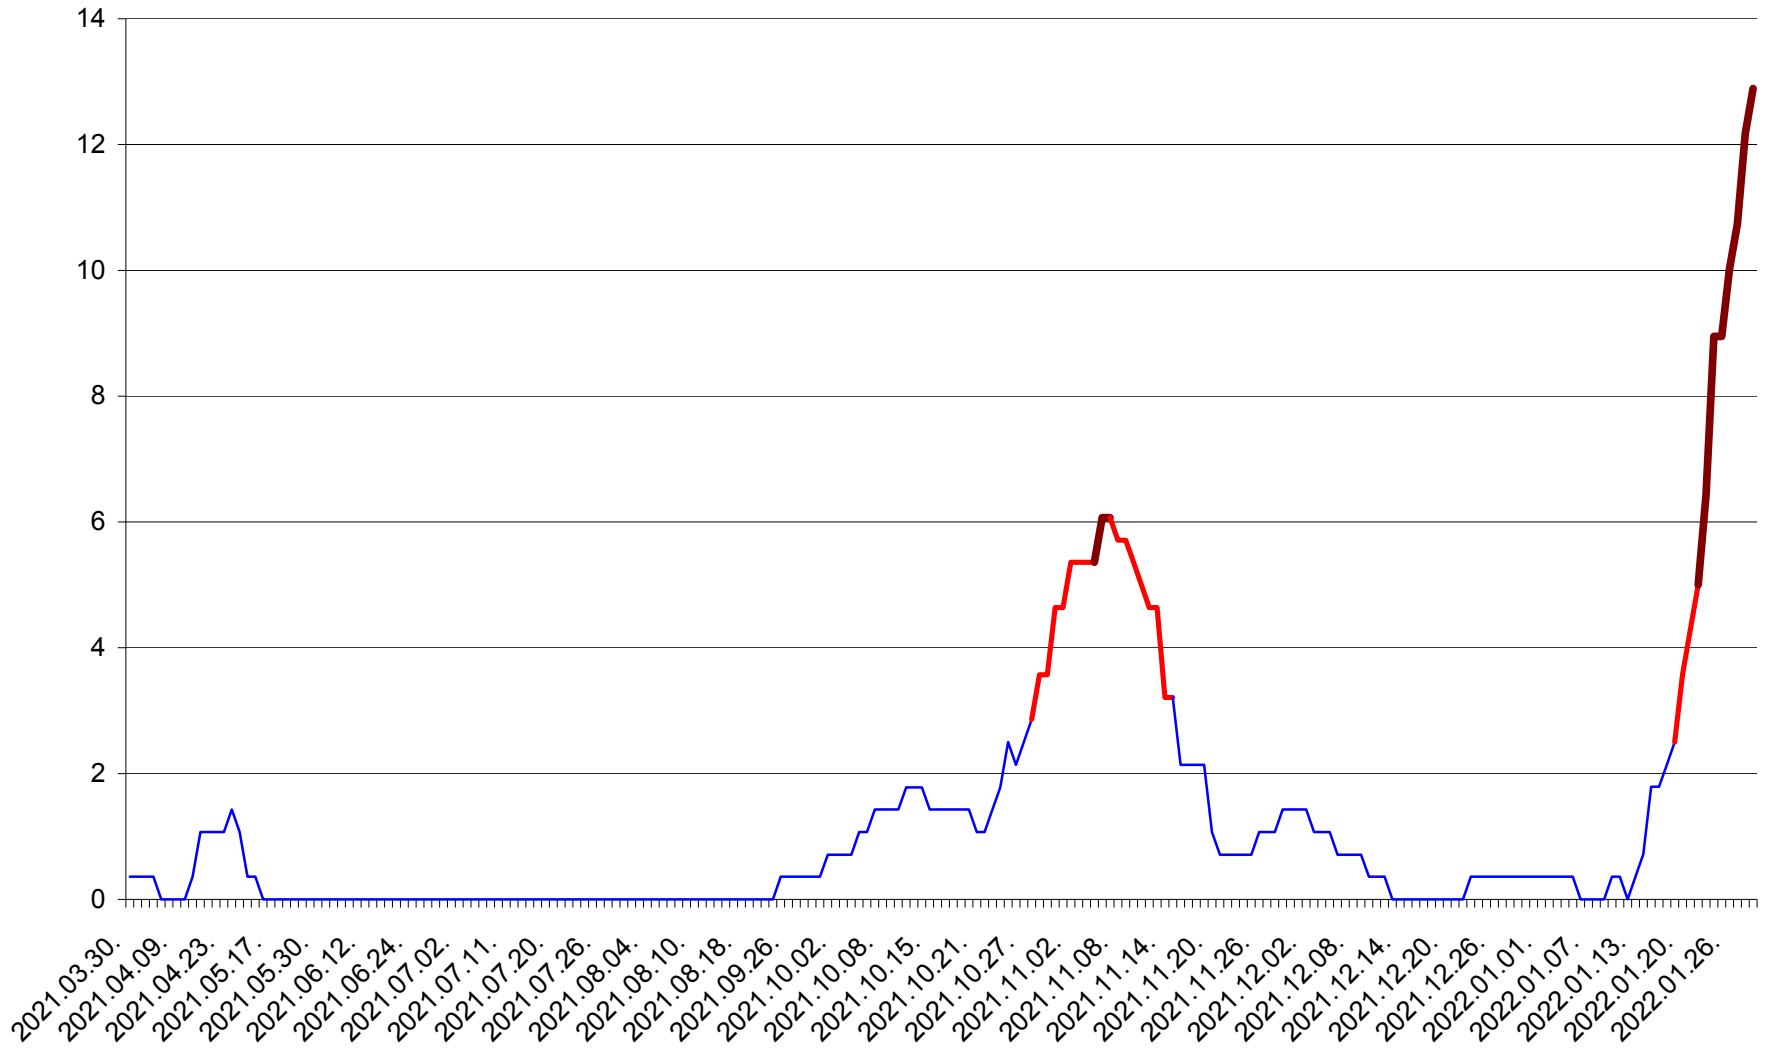

ȘIMONEȘTI - Evolutia incidentei cumulate pe 14 zile la ‰ de locuitori
2021.04.01. - 2022.01.29.