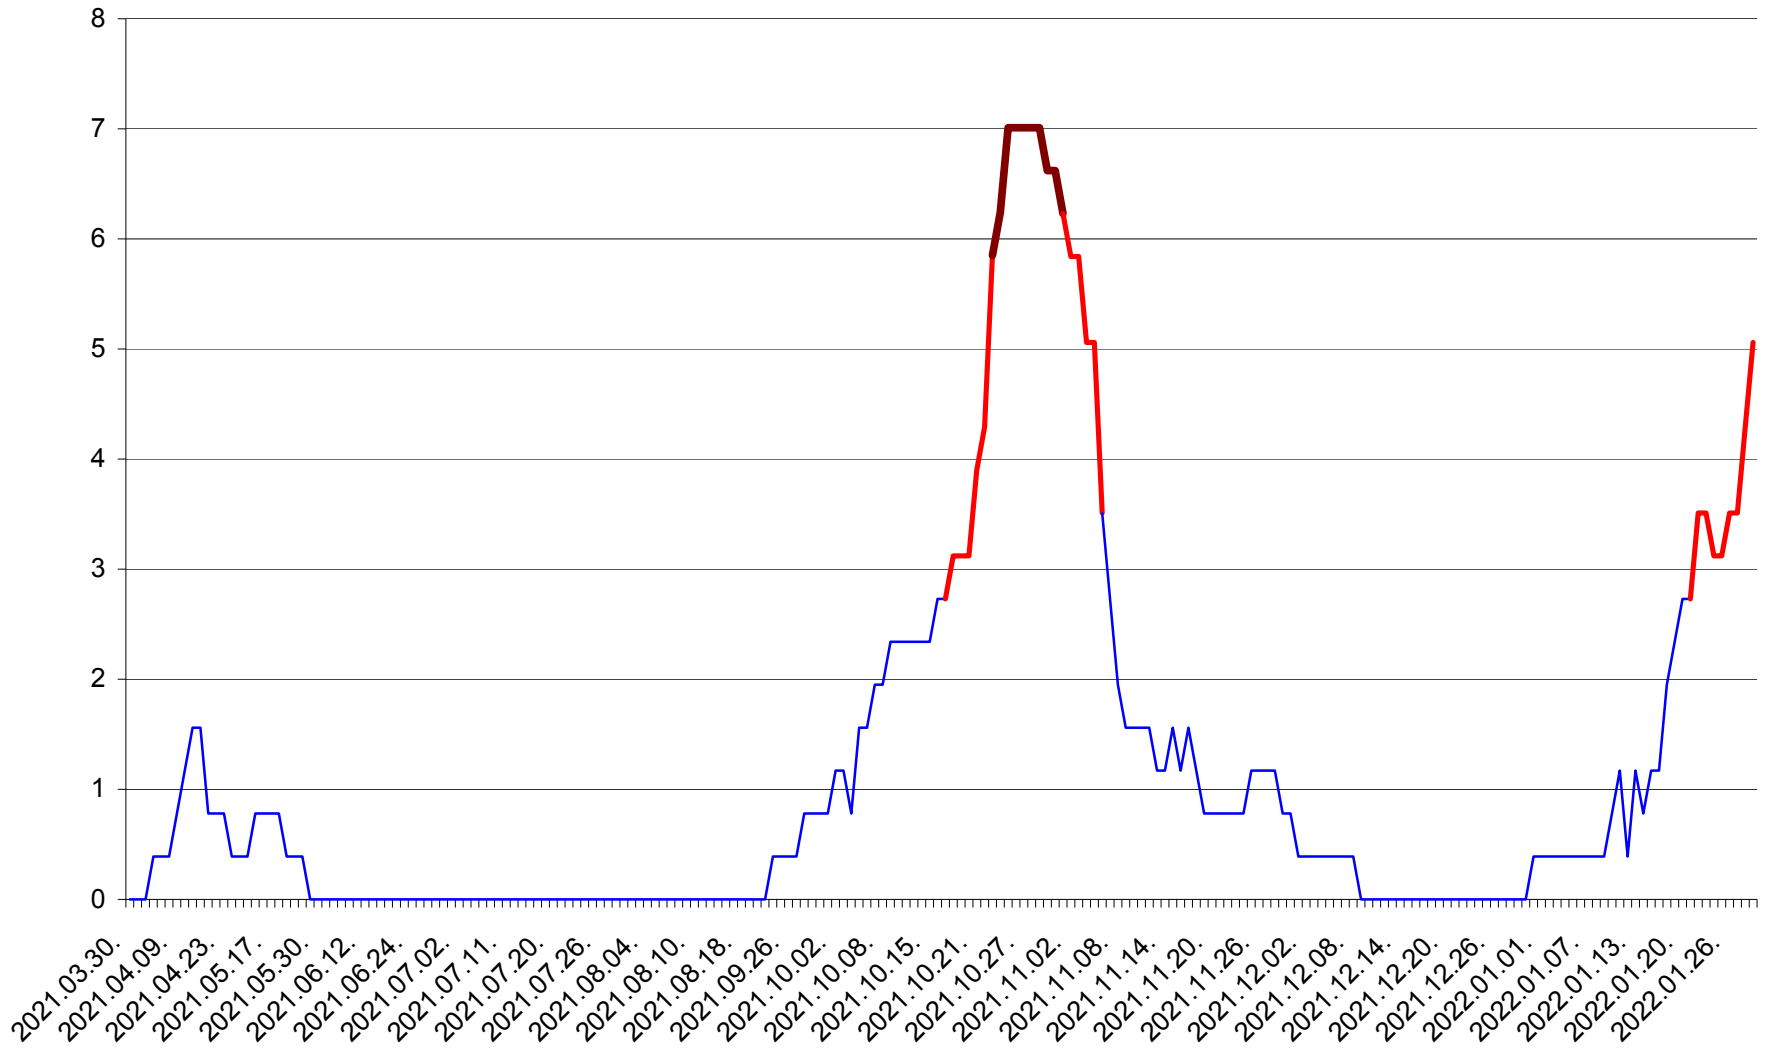

MUNICIPIUL TOPLIȚA - Evoluția incidentei cumulate pe 14 zile la ‰ de locuitori
2021.04.01. - 2022.01.29.