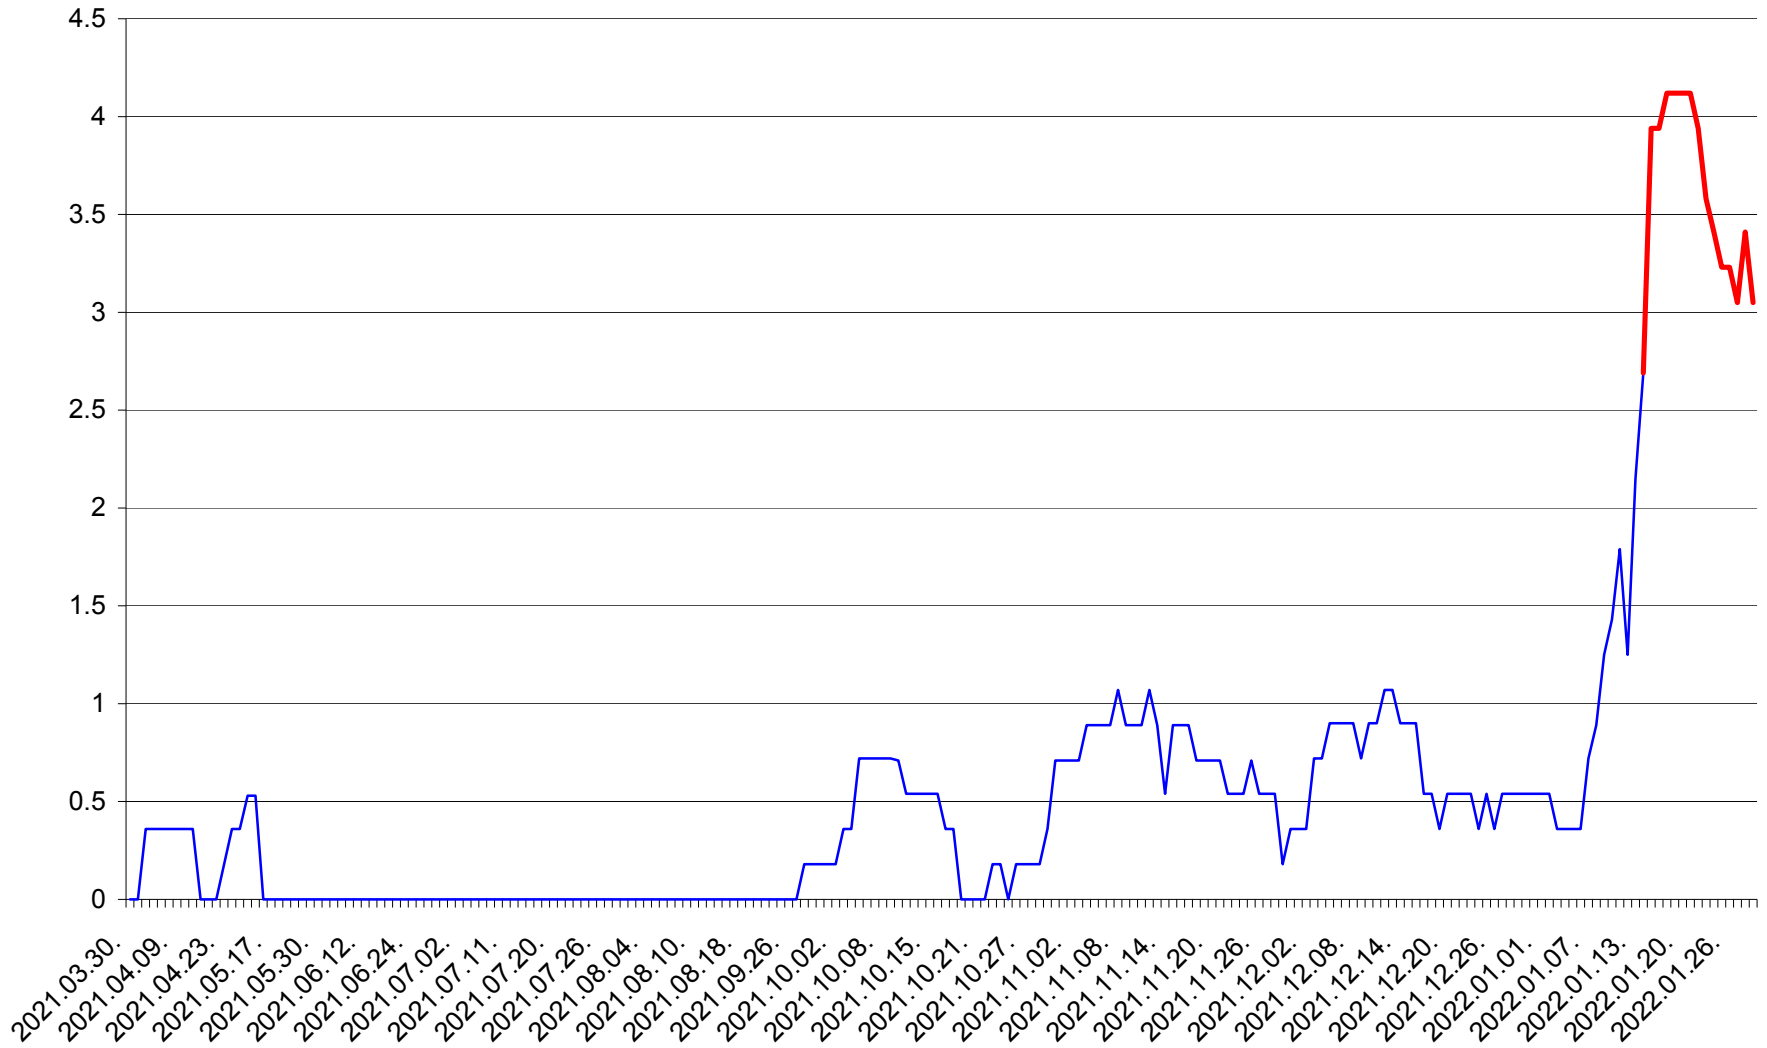

FELICENI - Evolutia incidentei cumulate pe 14 zile la % de locuitori
2021.04.01. - 2022.01.29.

FRUMOASA - Evolutia incidentei cumulate pe 14 zile la ‰ de locuitori
2021.04.01. - 2022.01.29.

GĂLĂUȚAȘ - Evolutia incidentei cumulate pe 14 zile la ‰ de locuitori
2021.04.01. - 2022.01.29.

MUNICIPIUL GHEORGHENI - Evolutia incidentei cumulate pe 14 zile la ‰ de locuitori
2021.04.01. - 2022.01.29.

JOSENI - Evolutia incidentei cumulate pe 14 zile la ‰ de locuitori
2021.04.01. - 2022.01.29.

LĂZAREA - Evolutia incidentei cumulate pe 14 zile la % de locuitori
2021.04.01. - 2022.01.29.

LELICENI - Evolutia incidentei cumulate pe 14 zile la % de locuitori
2021.04.01. - 2022.01.29.

LUETA - Evolutia incidentei cumulate pe 14 zile la ‰ de locuitori
2021.04.01. - 2022.01.29.

LUNCA DE JOS - Evolutia incidentei cumulate pe 14 zile la ‰ de locuitori
2021.04.01. - 2022.01.29.