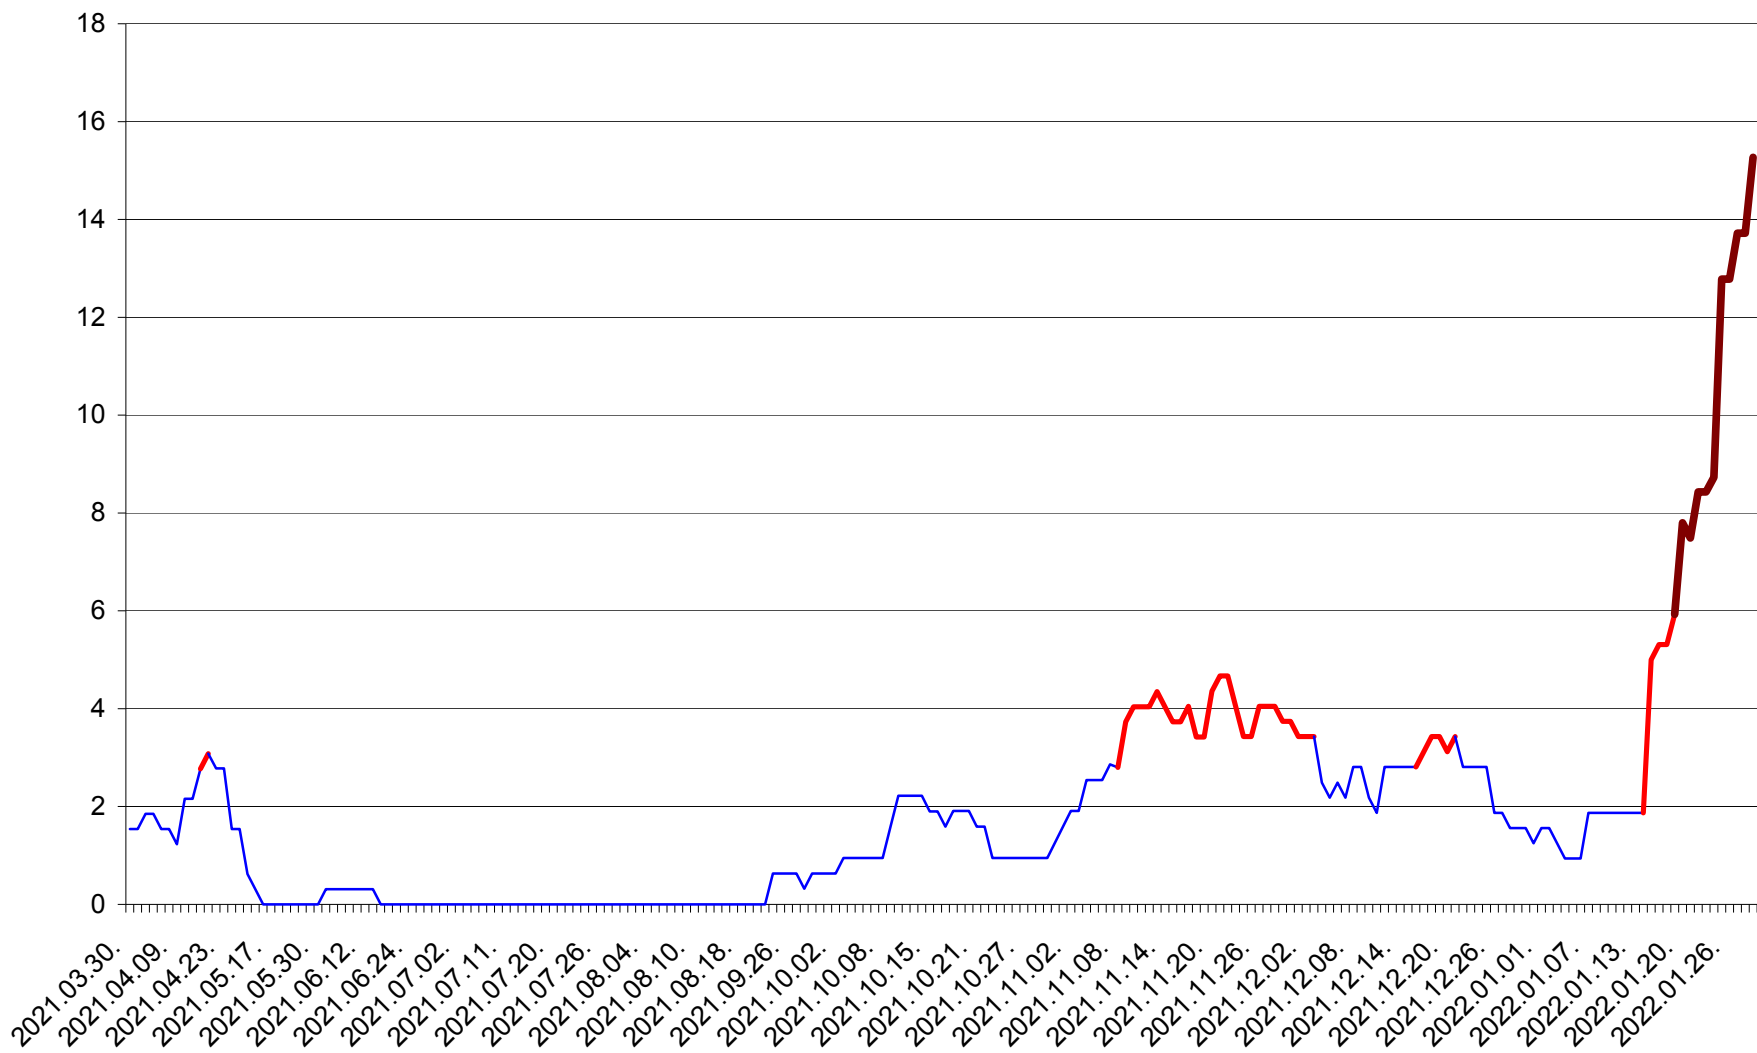

TUȘNAD - Evolutia incidentei cumulate pe 14 zile la ‰ de locuitori
2021.04.01. - 2022.01.29.