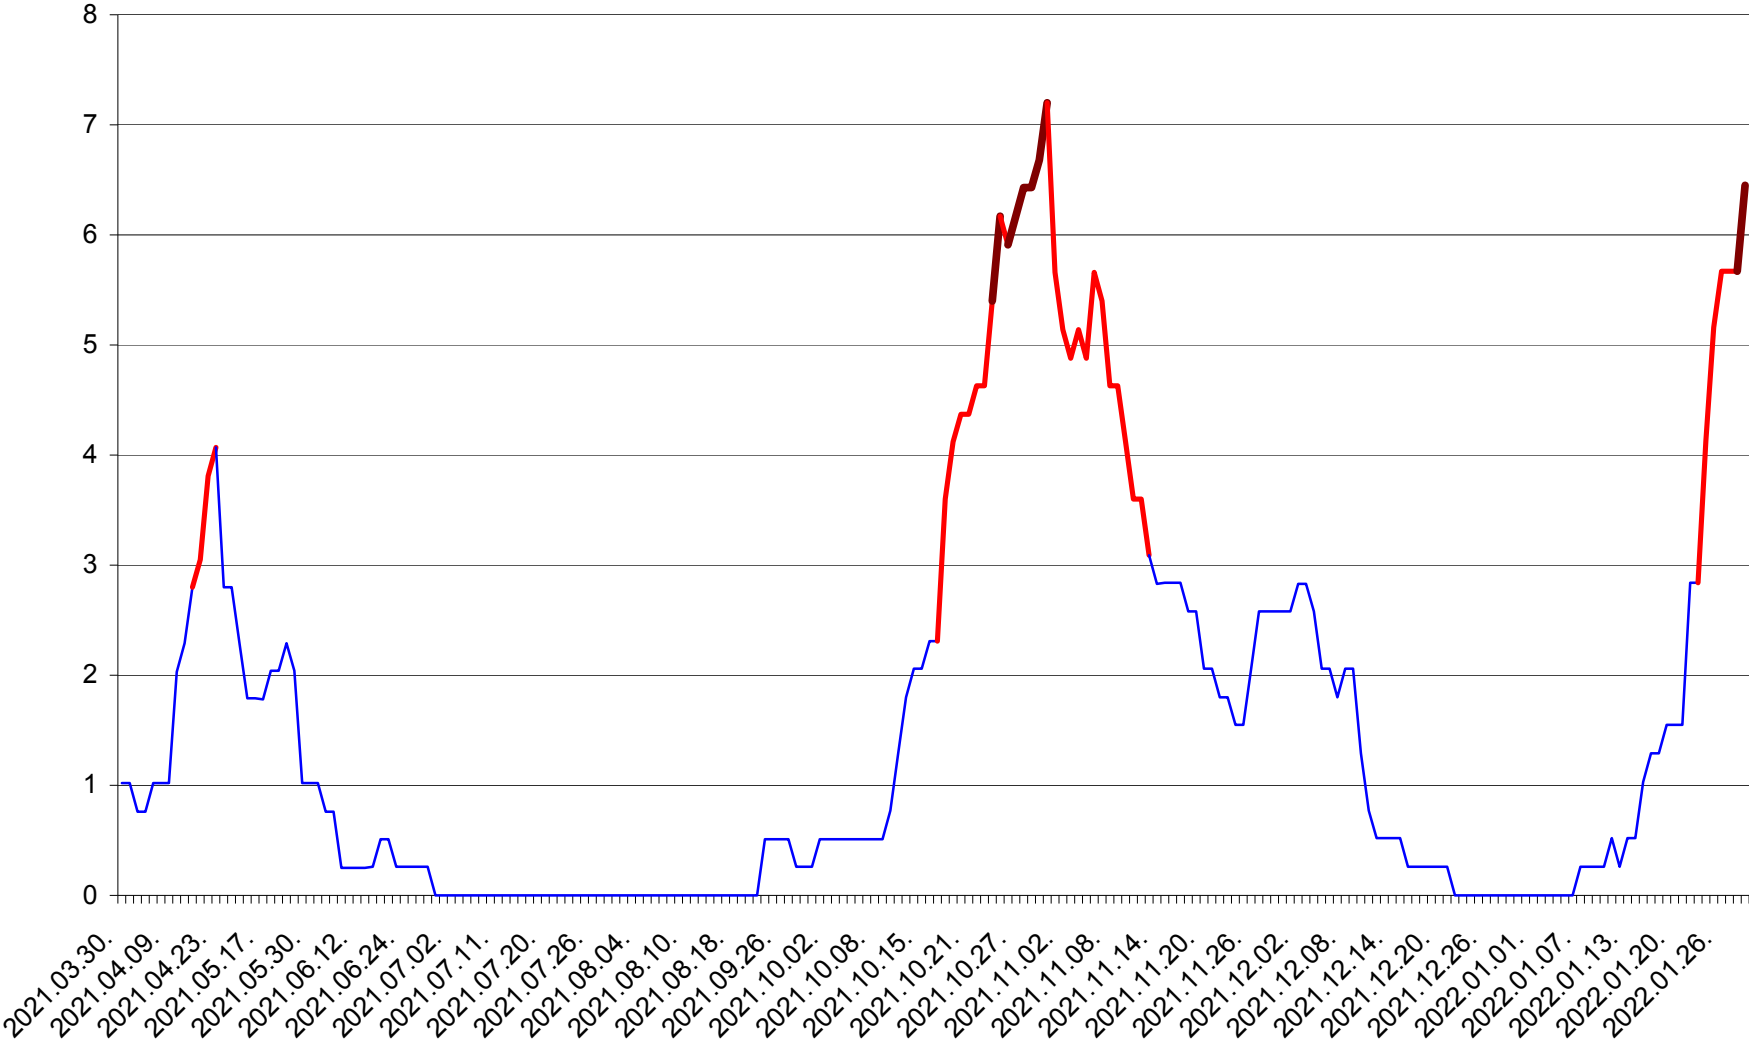

SÂNSIMION - Evolutia incidentei cumulate pe 14 zile la ‰ de locuitori
2021.04.01. - 2022.01.29.

SÂNTIMBRU - Evolutia incidentei cumulate pe 14 zile la ‰ de locuitori
2021.04.01. - 2022.01.29.

SĂRMAȘ - Evolutia incidentei cumulate pe 14 zile la ‰ de locuitori
2021.04.01. - 2022.01.29.

SATU MARE - Evolutia incidentei cumulate pe 14 zile la ‰ de locuitori
2021.04.01. - 2022.01.29.

SECUIENI - Evolutia incidentei cumulate pe 14 zile la % de locuitori
2021.04.01. - 2022.01.29.

SICULENI - Evolutia incidentei cumulate pe 14 zile la ‰ de locuitori
2021.04.01. - 2022.01.29.

ȘIMONEȘTI - Evolutia incidentei cumulate pe 14 zile la ‰ de locuitori
2021.04.01. - 2022.01.29.

SUBCETATE - Evolutia incidentei cumulate pe 14 zile la ‰ de locuitori
2021.04.01. - 2022.01.29.

SUSENI - Evolutia incidentei cumulate pe 14 zile la ‰ de locuitori
2021.04.01. - 2022.01.29.