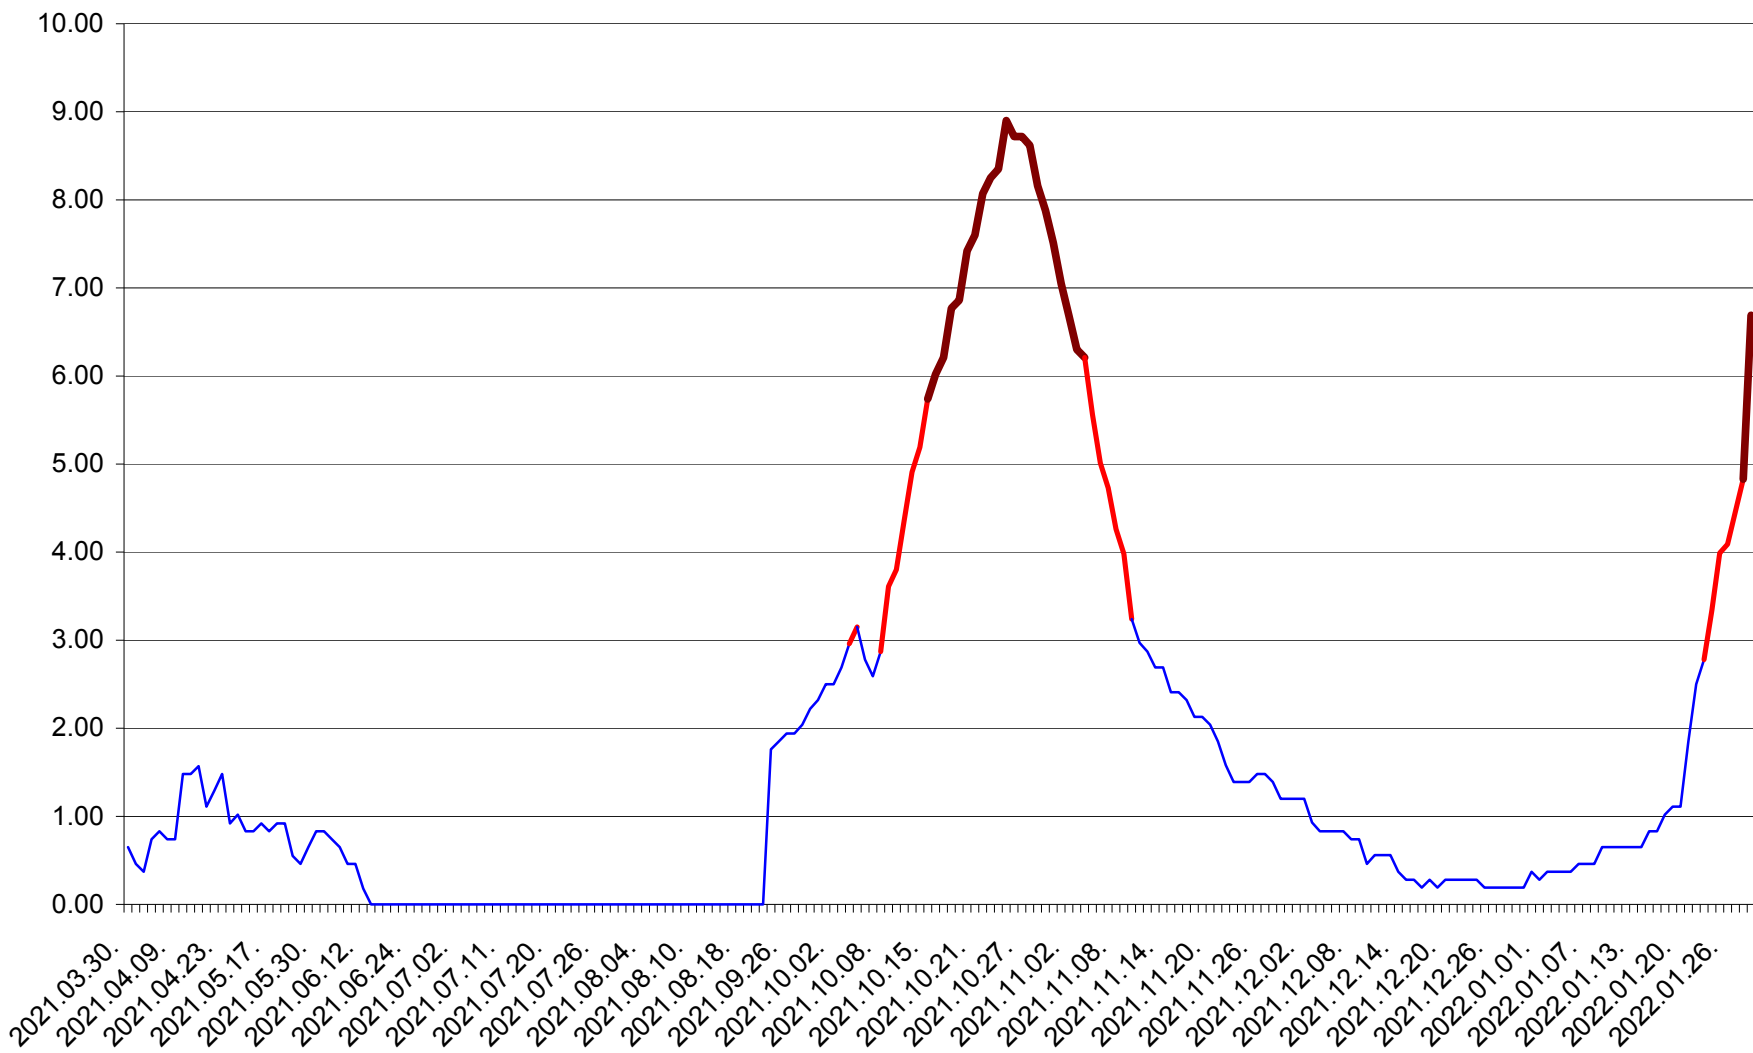

BRĂDEȘTI - Evolutia incidentei cumulate pe 14 zile la ‰ de locuitori
2021.04.01. - 2022.01.29.

CĂPÂLNIȚA - Evolutia incidentei cumulate pe 14 zile la ‰ de locuitori
2021.04.01. - 2022.01.29.

CÂRȚA - Evolutia incidentei cumulate pe 14 zile la ‰ de locuitori
2021.04.01. - 2022.01.29.

CICEU - Evolutia incidentei cumulate pe 14 zile la ‰ de locuitori
2021.04.01. - 2022.01.29.

CIUCSÂNGEORGIU - Evolutia incidentei cumulate pe 14 zile la ‰ de locuitori
2021.04.01. - 2022.01.29.

CIUMANI - Evolutia incidentei cumulate pe 14 zile la ‰ de locuitori
2021.04.01. - 2022.01.29.

CORBU - Evolutia incidentei cumulate pe 14 zile la ‰ de locuitori
2021.04.01. - 2022.01.29.

CORUND - Evolutia incidentei cumulate pe 14 zile la ‰ de locuitori
2021.04.01. - 2022.01.29.

COZMENI - Evolutia incidentei cumulate pe 14 zile la ‰ de locuitori
2021.04.01. - 2022.01.29.

ORAȘ CRISTURU SECUIESC - Evolutia incidentei cumulate pe 14 zile la ‰ de locuitori
2021.04.01. - 2022.01.29.

DĂNEȘTI - Evolutia incidentei cumulate pe 14 zile la ‰ de locuitori
2021.04.01. - 2022.01.29.