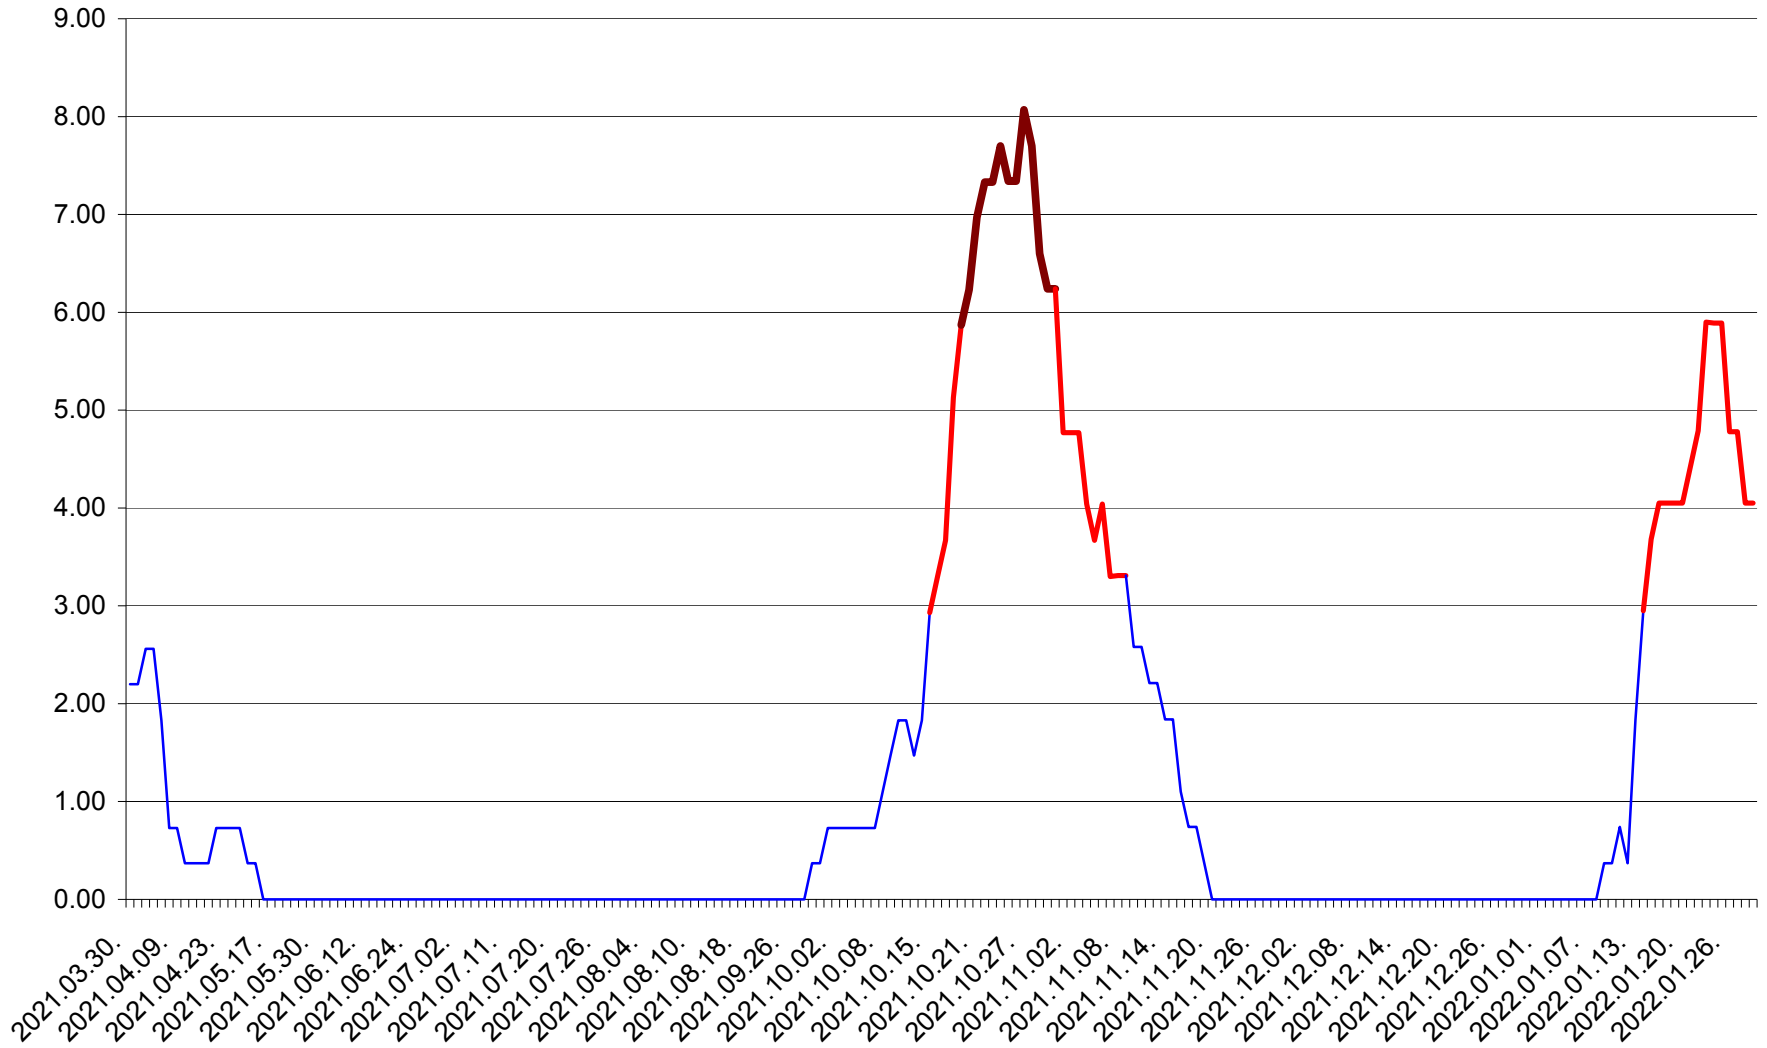

ATID - Evolutia incidentei cumulate pe 14 zile la % de locuitori
2021.04.01. - 2022.01.29.

AVRĂMEȘTI - Evolutia incidentei cumulate pe 14 zile la ‰ de locuitori
2021.04.01. - 2022.01.29.

ORAȘ BĂILE TUȘNAD - Evolutia incidentei cumulate pe 14 zile la ‰ de locuitori
2021.04.01. - 2022.01.29.

ORAȘ BĂLAN - Evolutia incidentei cumulate pe 14 zile la ‰ de locuitori
2021.04.01. - 2022.01.29.

BILBOR - Evolutia incidentei cumulate pe 14 zile la ‰ de locuitori
2021.04.01. - 2022.01.29.

ORAȘ BORSEC - Evolutia incidentei cumulate pe 14 zile la ‰ de locuitori
2021.04.01. - 2022.01.29.

BRĂDEȘTI - Evolutia incidentei cumulate pe 14 zile la ‰ de locuitori
2021.04.01. - 2022.01.29.

CĂPÂLNIȚA - Evolutia incidentei cumulate pe 14 zile la ‰ de locuitori
2021.04.01. - 2022.01.29.

CÂRȚA - Evolutia incidentei cumulate pe 14 zile la ‰ de locuitori
2021.04.01. - 2022.01.29.

CICEU - Evolutia incidentei cumulate pe 14 zile la ‰ de locuitori
2021.04.01. - 2022.01.29.

CIUCSÂNGEORGIU - Evolutia incidentei cumulate pe 14 zile la ‰ de locuitori
2021.04.01. - 2022.01.29.

CIUMANI - Evolutia incidentei cumulate pe 14 zile la ‰ de locuitori
2021.04.01. - 2022.01.29.