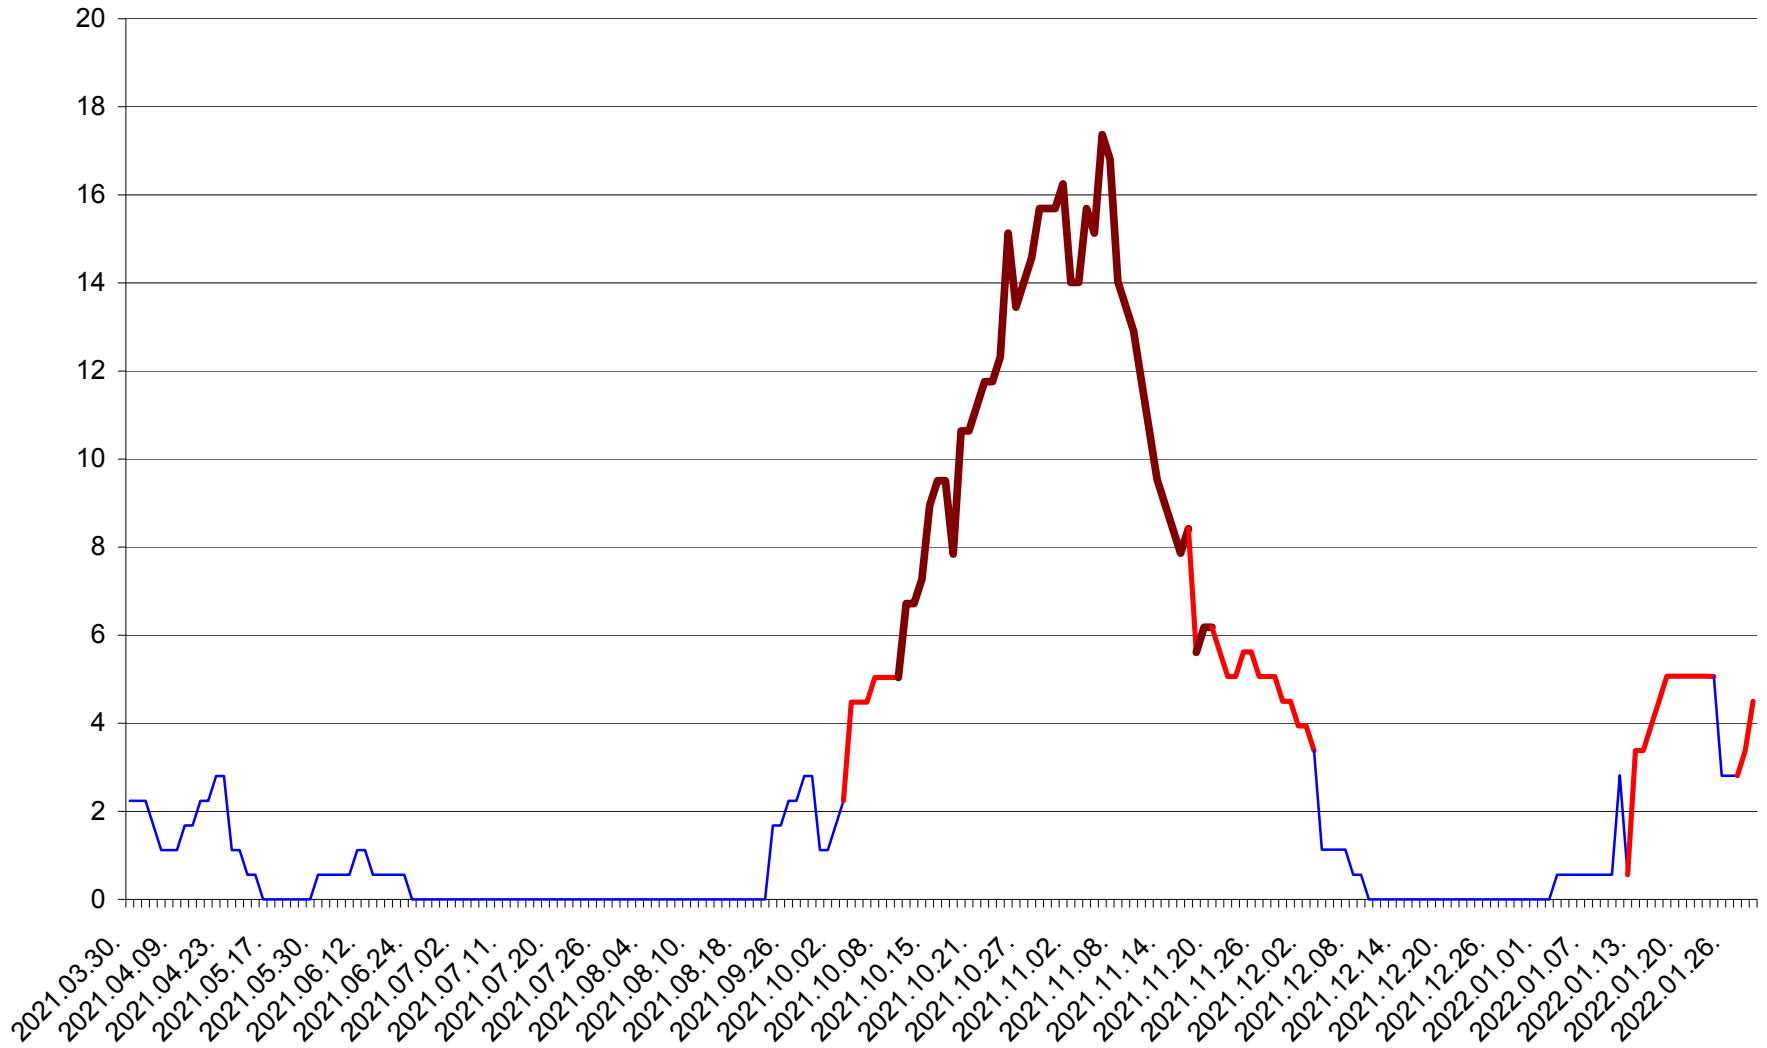

SÂNSIMION - Evolutia incidentei cumulate pe 14 zile la ‰ de locuitori
2021.04.01. - 2022.01.29.

SÂNTIMBRU - Evolutia incidentei cumulate pe 14 zile la ‰ de locuitori
2021.04.01. - 2022.01.29.

SĂRMAȘ - Evolutia incidentei cumulate pe 14 zile la ‰ de locuitori
2021.04.01. - 2022.01.29.

SATU MARE - Evolutia incidentei cumulate pe 14 zile la ‰ de locuitori
2021.04.01. - 2022.01.29.

SECUIENI - Evolutia incidentei cumulate pe 14 zile la % de locuitori
2021.04.01. - 2022.01.29.

SICULENI - Evolutia incidentei cumulate pe 14 zile la ‰ de locuitori
2021.04.01. - 2022.01.29.

ȘIMONEȘTI - Evolutia incidentei cumulate pe 14 zile la ‰ de locuitori
2021.04.01. - 2022.01.29.

SUBCETATE - Evolutia incidentei cumulate pe 14 zile la ‰ de locuitori
2021.04.01. - 2022.01.29.

SUSENI - Evolutia incidentei cumulate pe 14 zile la ‰ de locuitori
2021.04.01. - 2022.01.29.