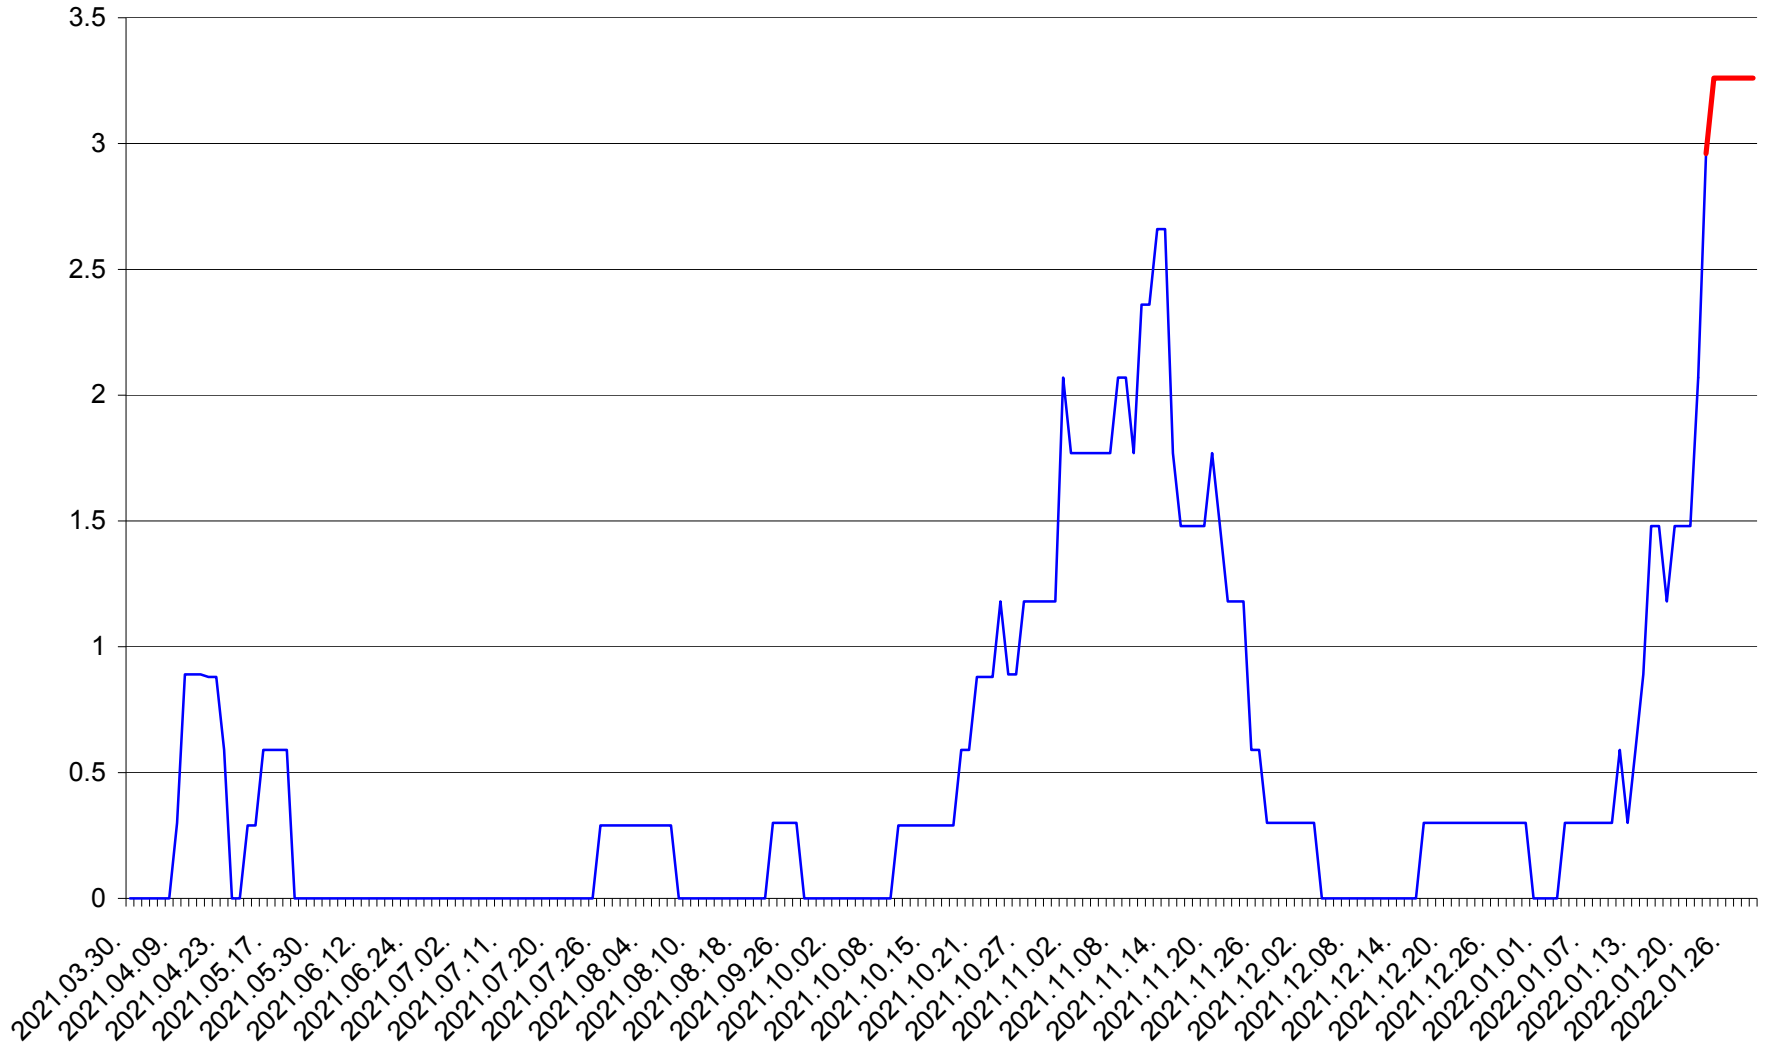

MUNICIPIUL GHEORGHENI - Evolutia incidentei cumulate pe 14 zile la ‰ de locuitori
2021.04.01. - 2022.01.29.

JOSENI - Evolutia incidentei cumulate pe 14 zile la ‰ de locuitori
2021.04.01. - 2022.01.29.

LĂZAREA - Evolutia incidentei cumulate pe 14 zile la % de locuitori
2021.04.01. - 2022.01.29.

LELICENI - Evolutia incidentei cumulate pe 14 zile la % de locuitori
2021.04.01. - 2022.01.29.

LUETA - Evolutia incidentei cumulate pe 14 zile la ‰ de locuitori
2021.04.01. - 2022.01.29.

LUNCA DE JOS - Evolutia incidentei cumulate pe 14 zile la ‰ de locuitori
2021.04.01. - 2022.01.29.

LUNCA DE SUS - Evolutia incidentei cumulate pe 14 zile la ‰ de locuitori
2021.04.01. - 2022.01.29.

LUPENI - Evolutia incidentei cumulate pe 14 zile la ‰ de locuitori
2021.04.01. - 2022.01.29.

MĂDĂRAȘ - Evolutia incidentei cumulate pe 14 zile la ‰ de locuitori
2021.04.01. - 2022.01.29.