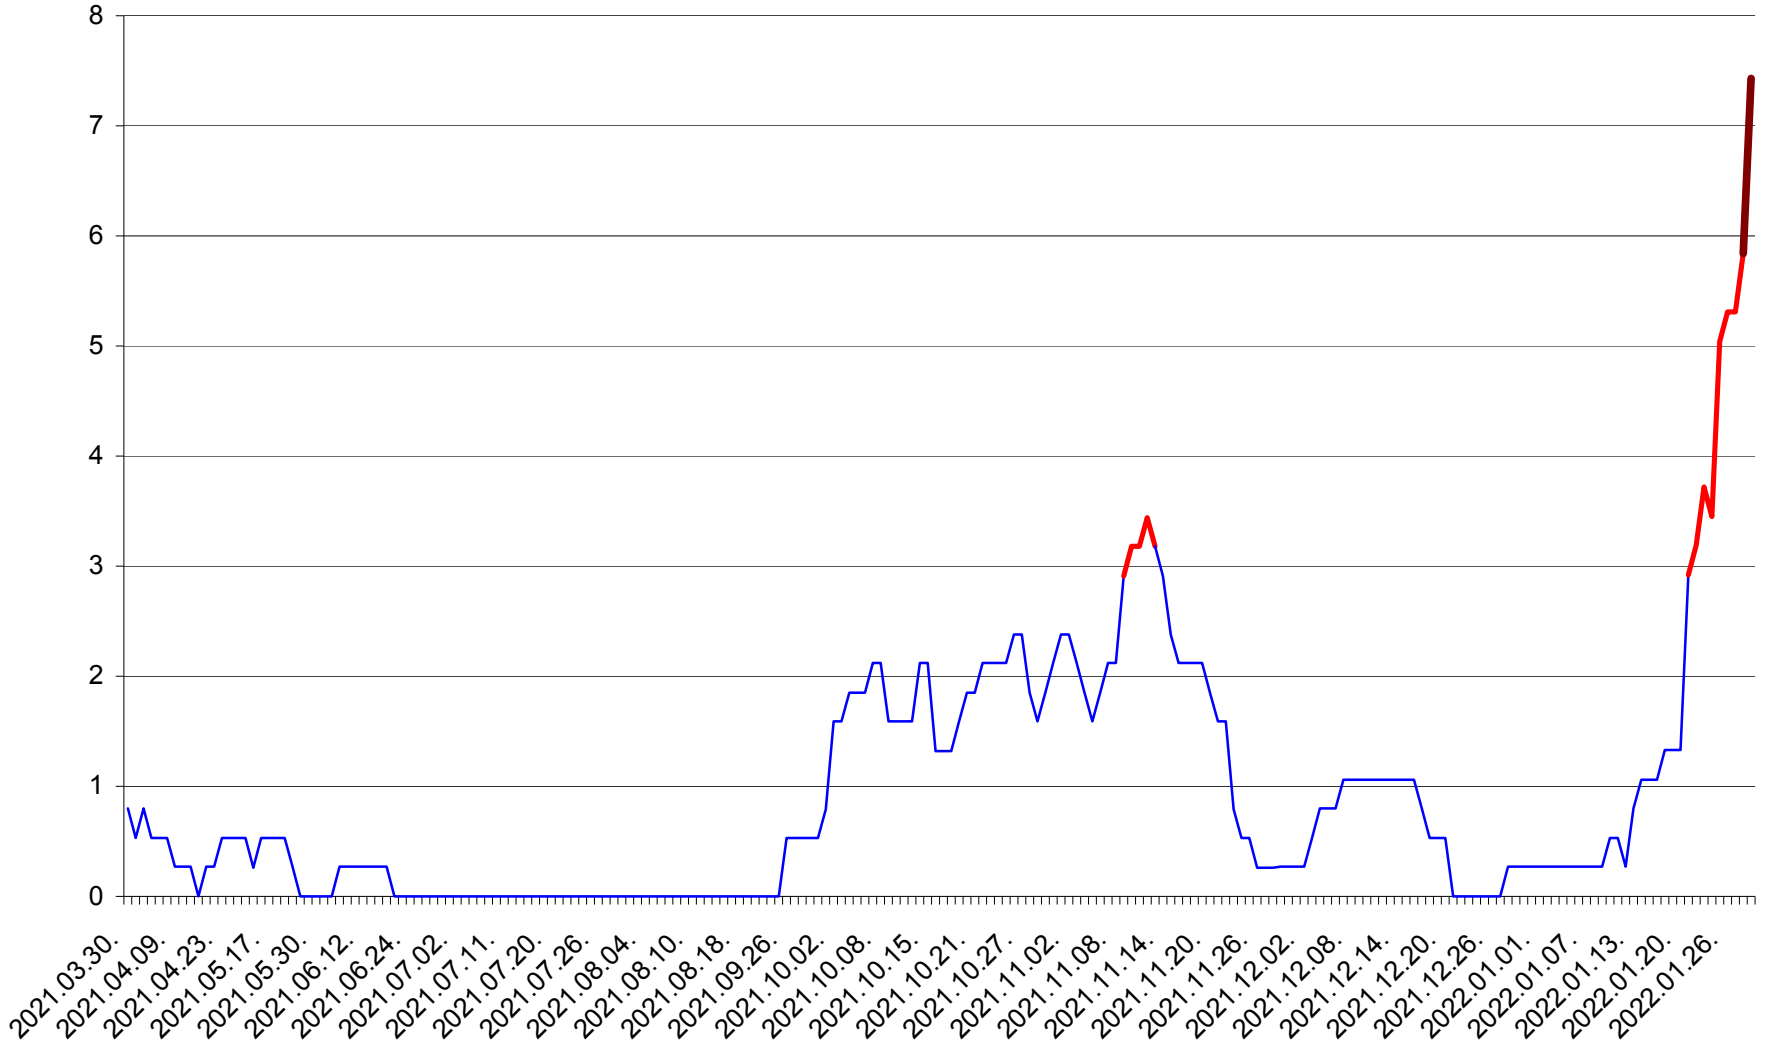

ORAȘ CRISTURU SECUIESC - Evolutia incidentei cumulate pe 14 zile la ‰ de locuitori
2021.04.01. - 2022.01.29.

DĂNEȘTI - Evolutia incidentei cumulate pe 14 zile la ‰ de locuitori
2021.04.01. - 2022.01.29.

DÂRJIU - Evolutia incidentei cumulate pe 14 zile la ‰ de locuitori
2021.04.01. - 2022.01.29.

DEALU - Evolutia incidentei cumulate pe 14 zile la ‰ de locuitori
2021.04.01. - 2022.01.29.

DITRĂU - Evolutia incidentei cumulate pe 14 zile la ‰ de locuitori
2021.04.01. - 2022.01.29.

FELICENI - Evolutia incidentei cumulate pe 14 zile la % de locuitori
2021.04.01. - 2022.01.29.

FRUMOASA - Evolutia incidentei cumulate pe 14 zile la ‰ de locuitori
2021.04.01. - 2022.01.29.

GĂLĂUȚAȘ - Evolutia incidentei cumulate pe 14 zile la ‰ de locuitori
2021.04.01. - 2022.01.29.