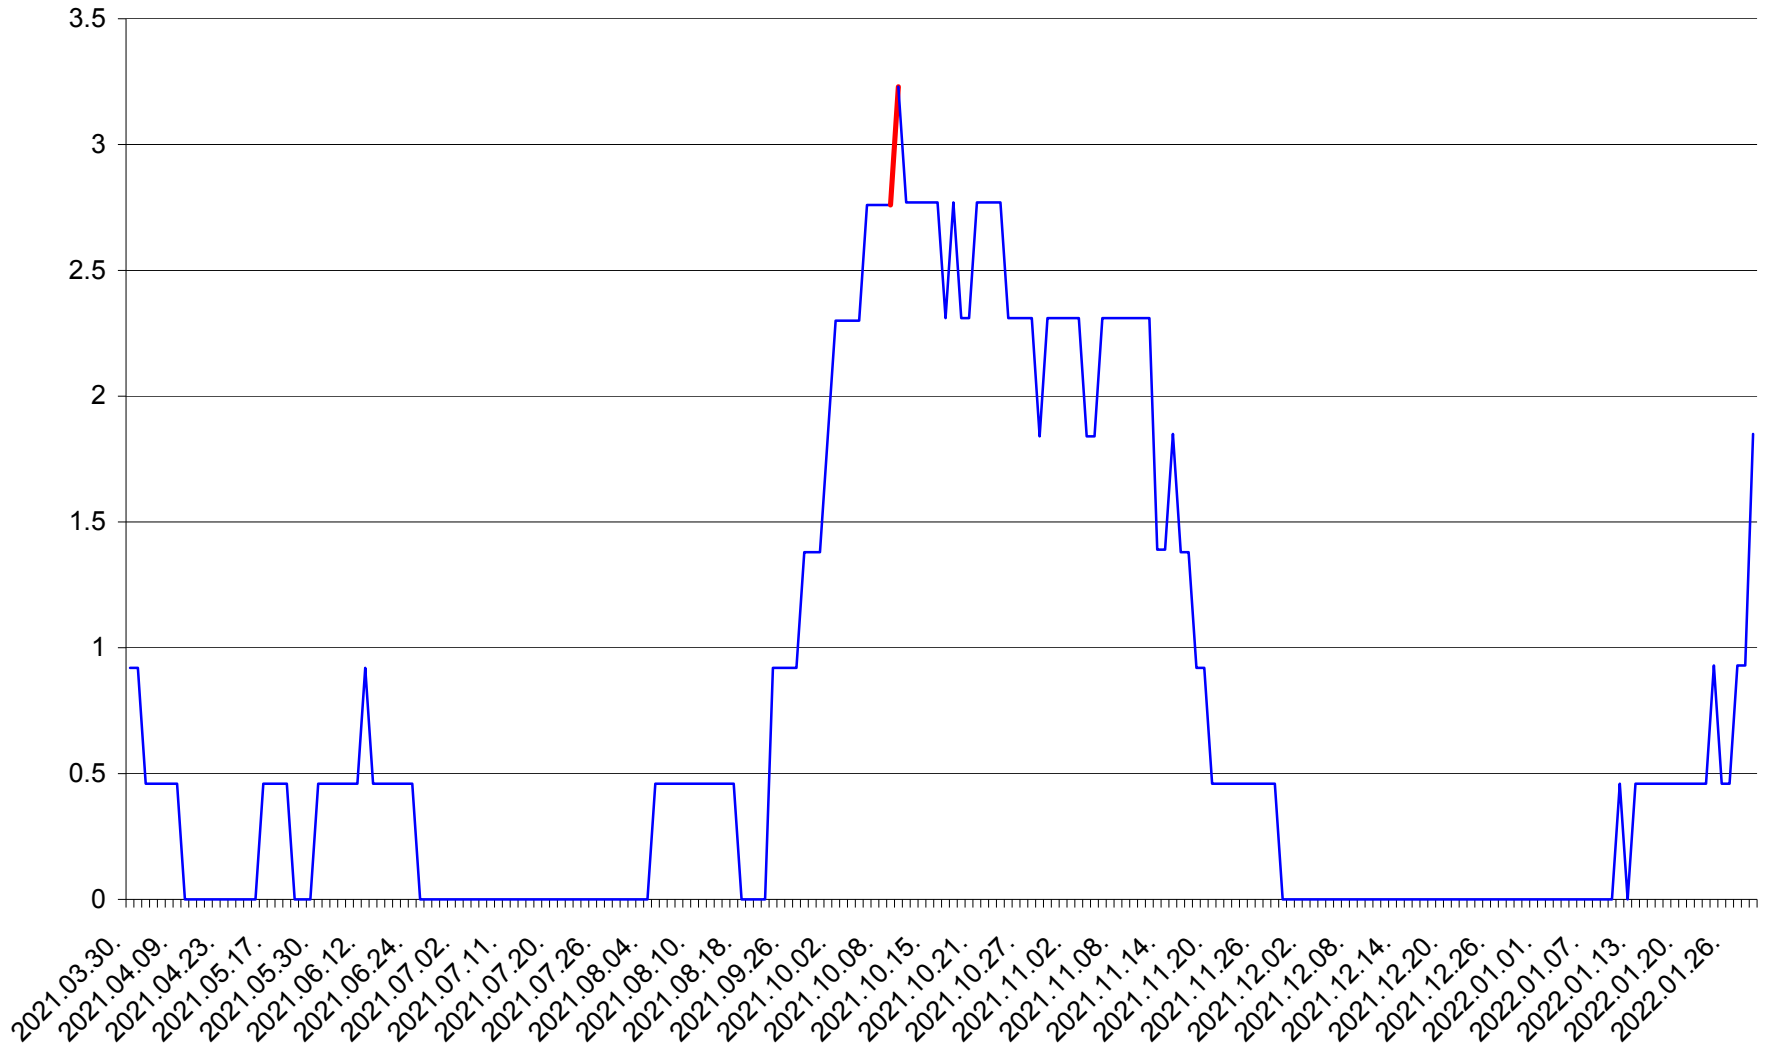

ULIEȘ - Evoluția incidenței cumulate pe 14 zile la ‰ de locuitori
2021.04.01. - 2022.01.29.