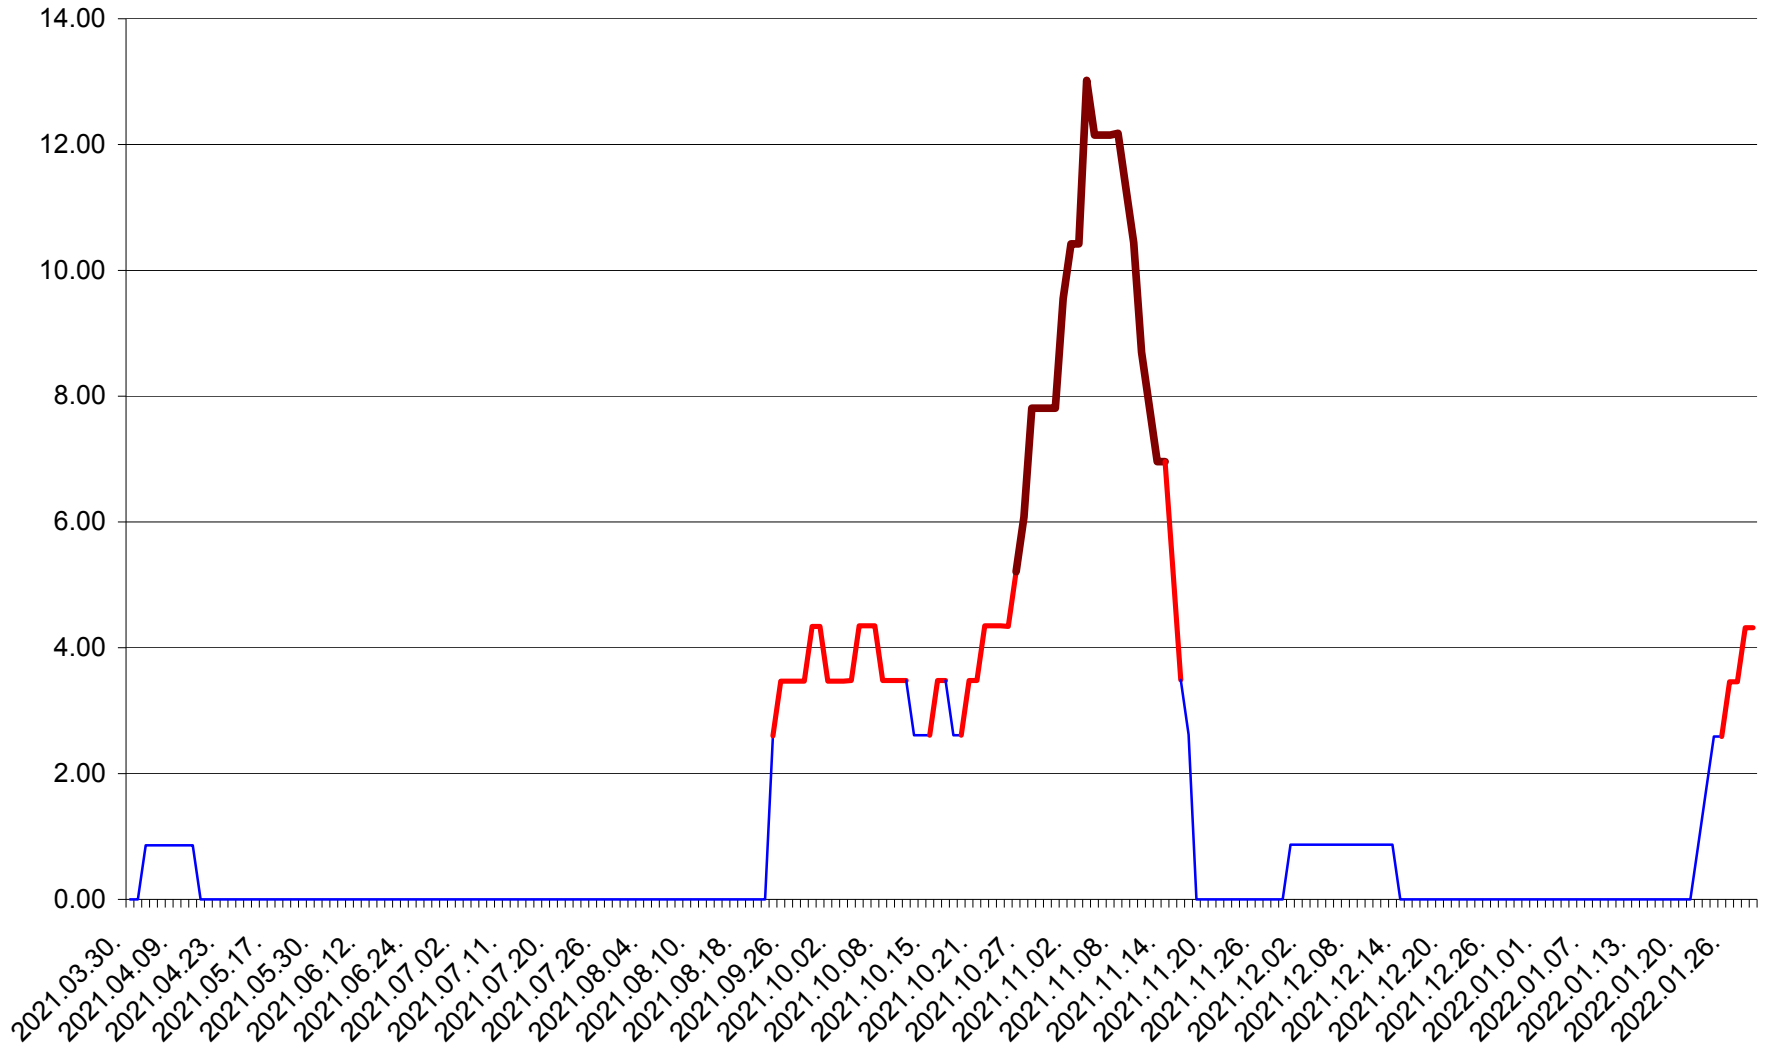

VĂRȘAG - Evolutia incidentei cumulate pe 14 zile la ‰ de locuitori
2021.04.01. - 2022.01.29.