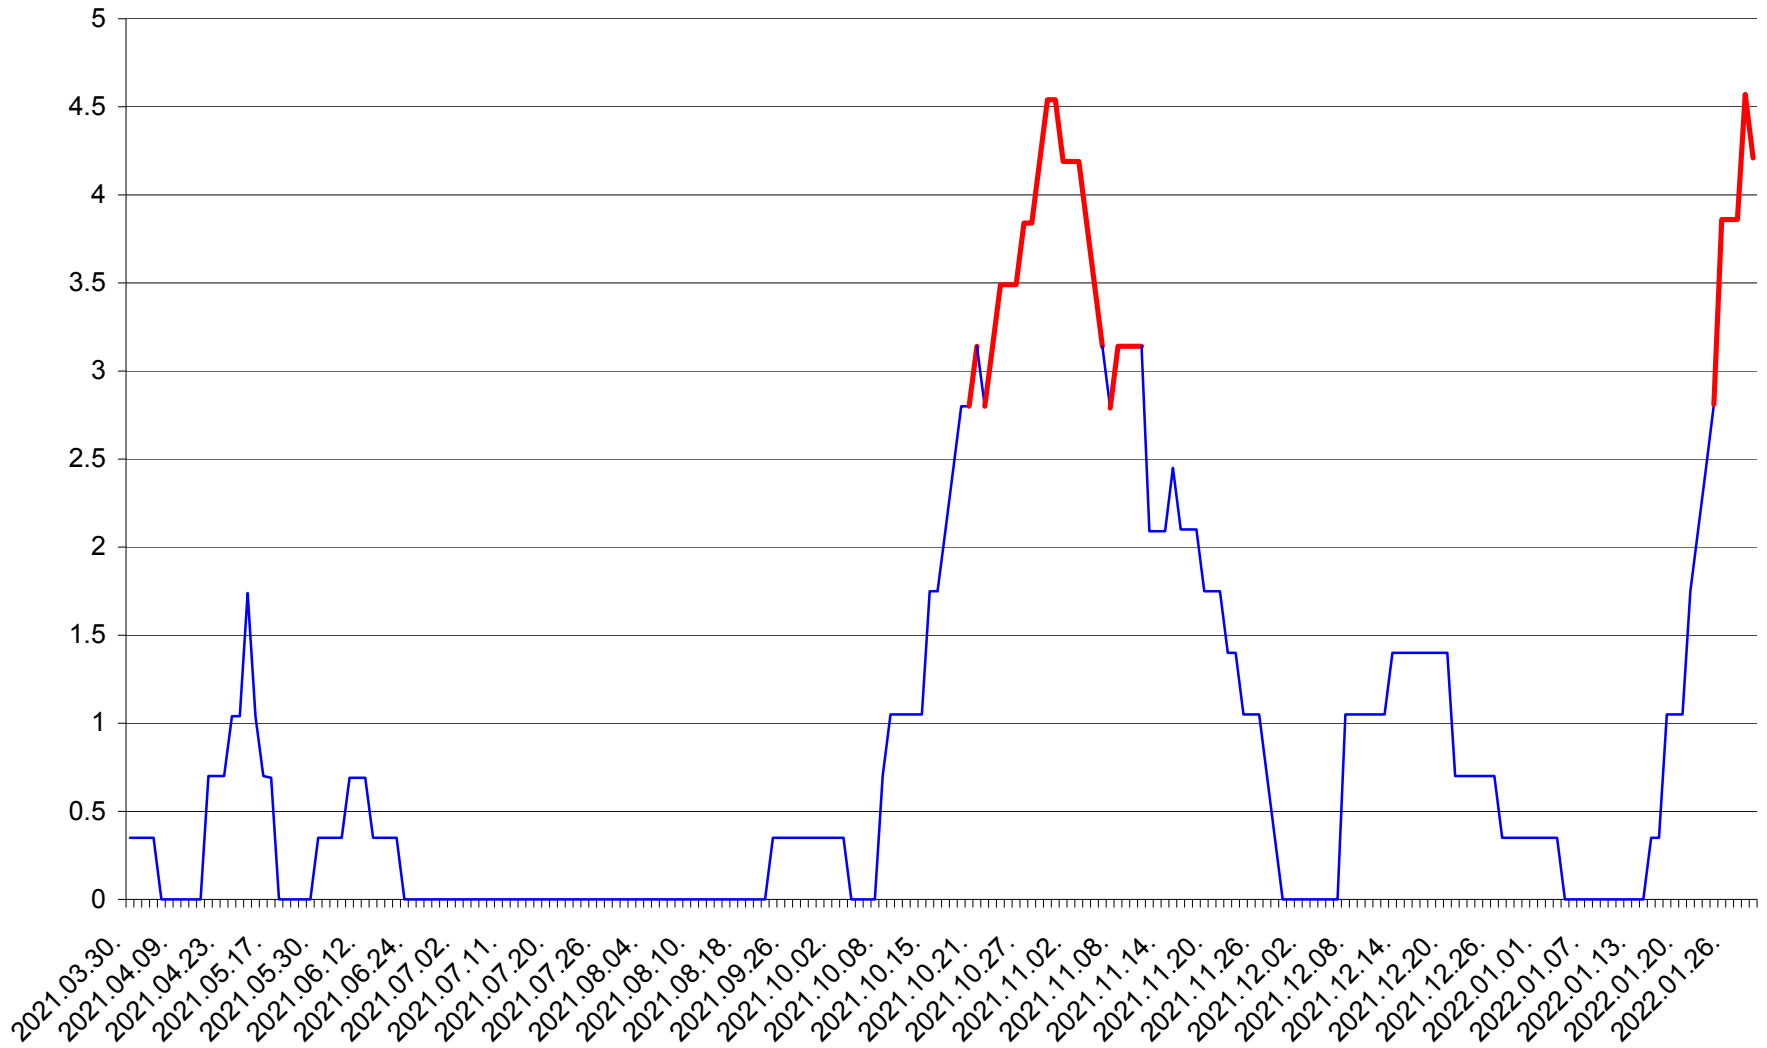

SICULENI - Evolutia incidentei cumulate pe 14 zile la ‰ de locuitori
2021.04.01. - 2022.01.29.