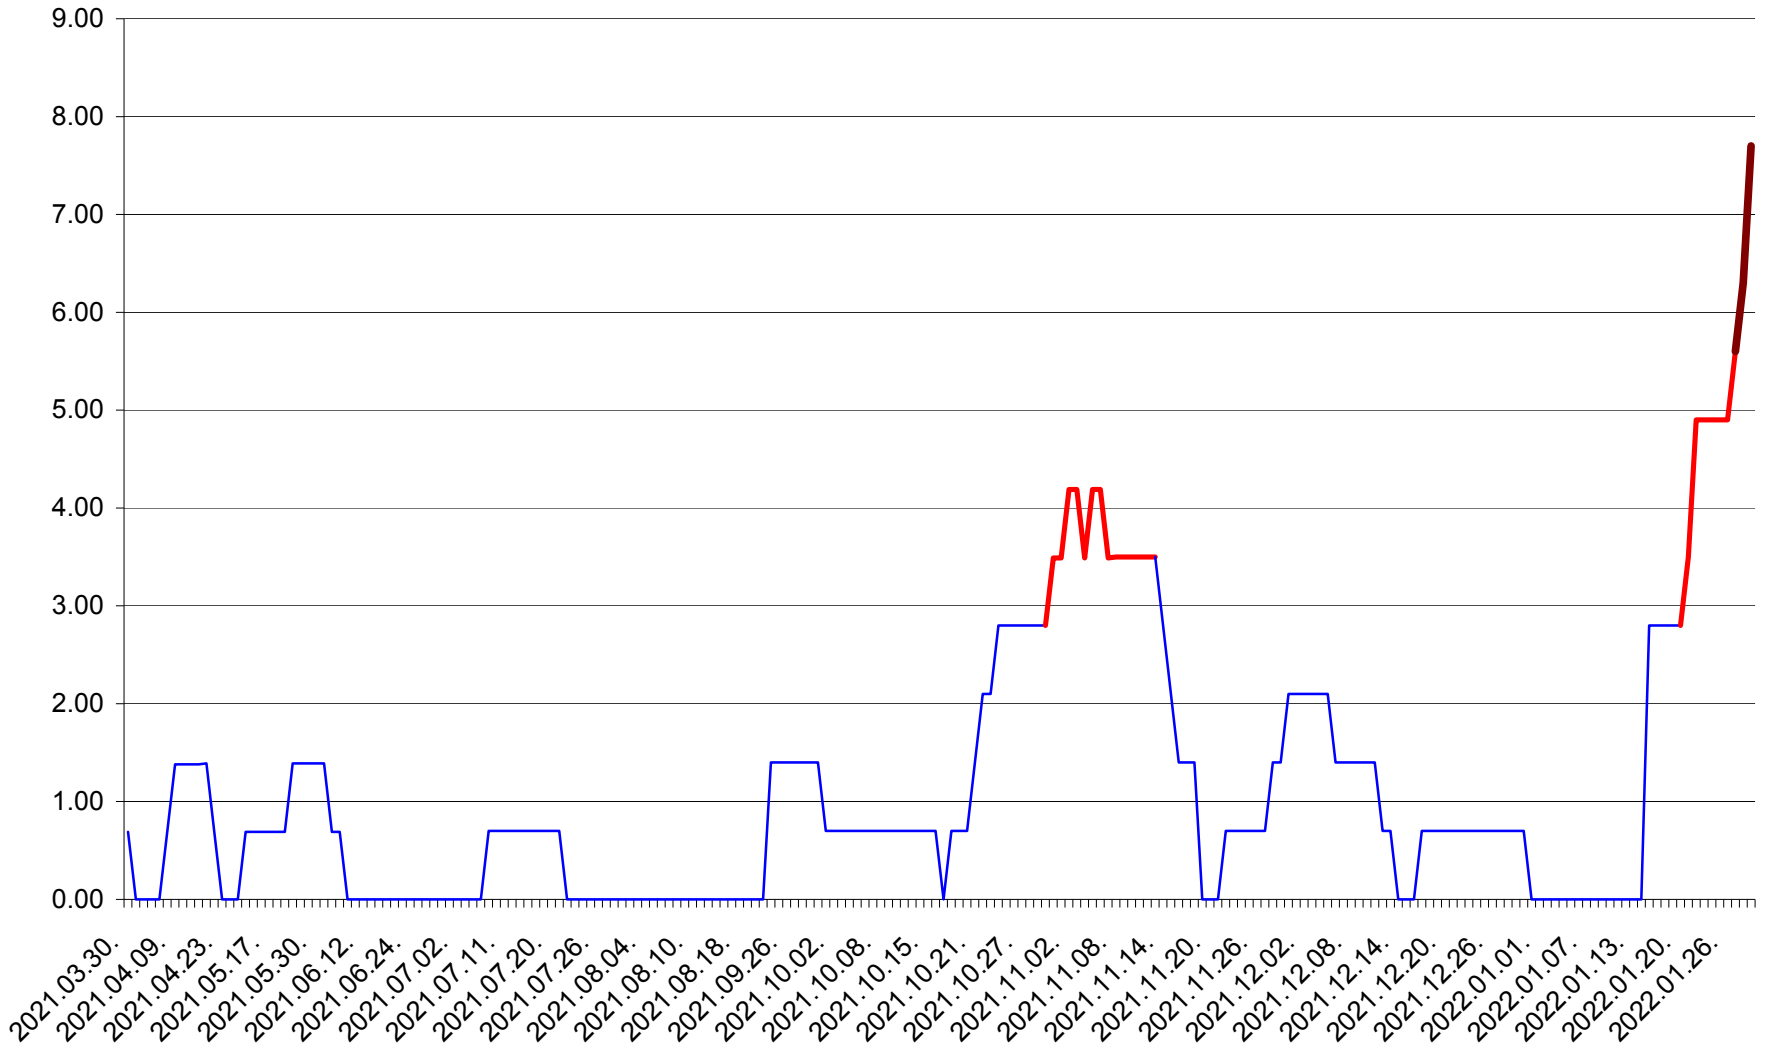

ORAȘ BĂLAN - Evolutia incidentei cumulate pe 14 zile la ‰ de locuitori
2021.04.01. - 2022.01.29.

BILBOR - Evolutia incidentei cumulate pe 14 zile la ‰ de locuitori
2021.04.01. - 2022.01.29.

ORAȘ BORSEC - Evolutia incidentei cumulate pe 14 zile la ‰ de locuitori
2021.04.01. - 2022.01.29.

BRĂDEȘTI - Evolutia incidentei cumulate pe 14 zile la ‰ de locuitori
2021.04.01. - 2022.01.29.

CĂPÂLNIȚA - Evolutia incidentei cumulate pe 14 zile la ‰ de locuitori
2021.04.01. - 2022.01.29.

CÂRȚA - Evolutia incidentei cumulate pe 14 zile la ‰ de locuitori
2021.04.01. - 2022.01.29.

CICEU - Evolutia incidentei cumulate pe 14 zile la ‰ de locuitori
2021.04.01. - 2022.01.29.

CIUCSÂNGEORGIU - Evolutia incidentei cumulate pe 14 zile la ‰ de locuitori
2021.04.01. - 2022.01.29.

CIUMANI - Evolutia incidentei cumulate pe 14 zile la ‰ de locuitori
2021.04.01. - 2022.01.29.

CORBU - Evolutia incidentei cumulate pe 14 zile la ‰ de locuitori
2021.04.01. - 2022.01.29.

CORUND - Evolutia incidentei cumulate pe 14 zile la ‰ de locuitori
2021.04.01. - 2022.01.29.

COZMENI - Evolutia incidentei cumulate pe 14 zile la ‰ de locuitori
2021.04.01. - 2022.01.29.