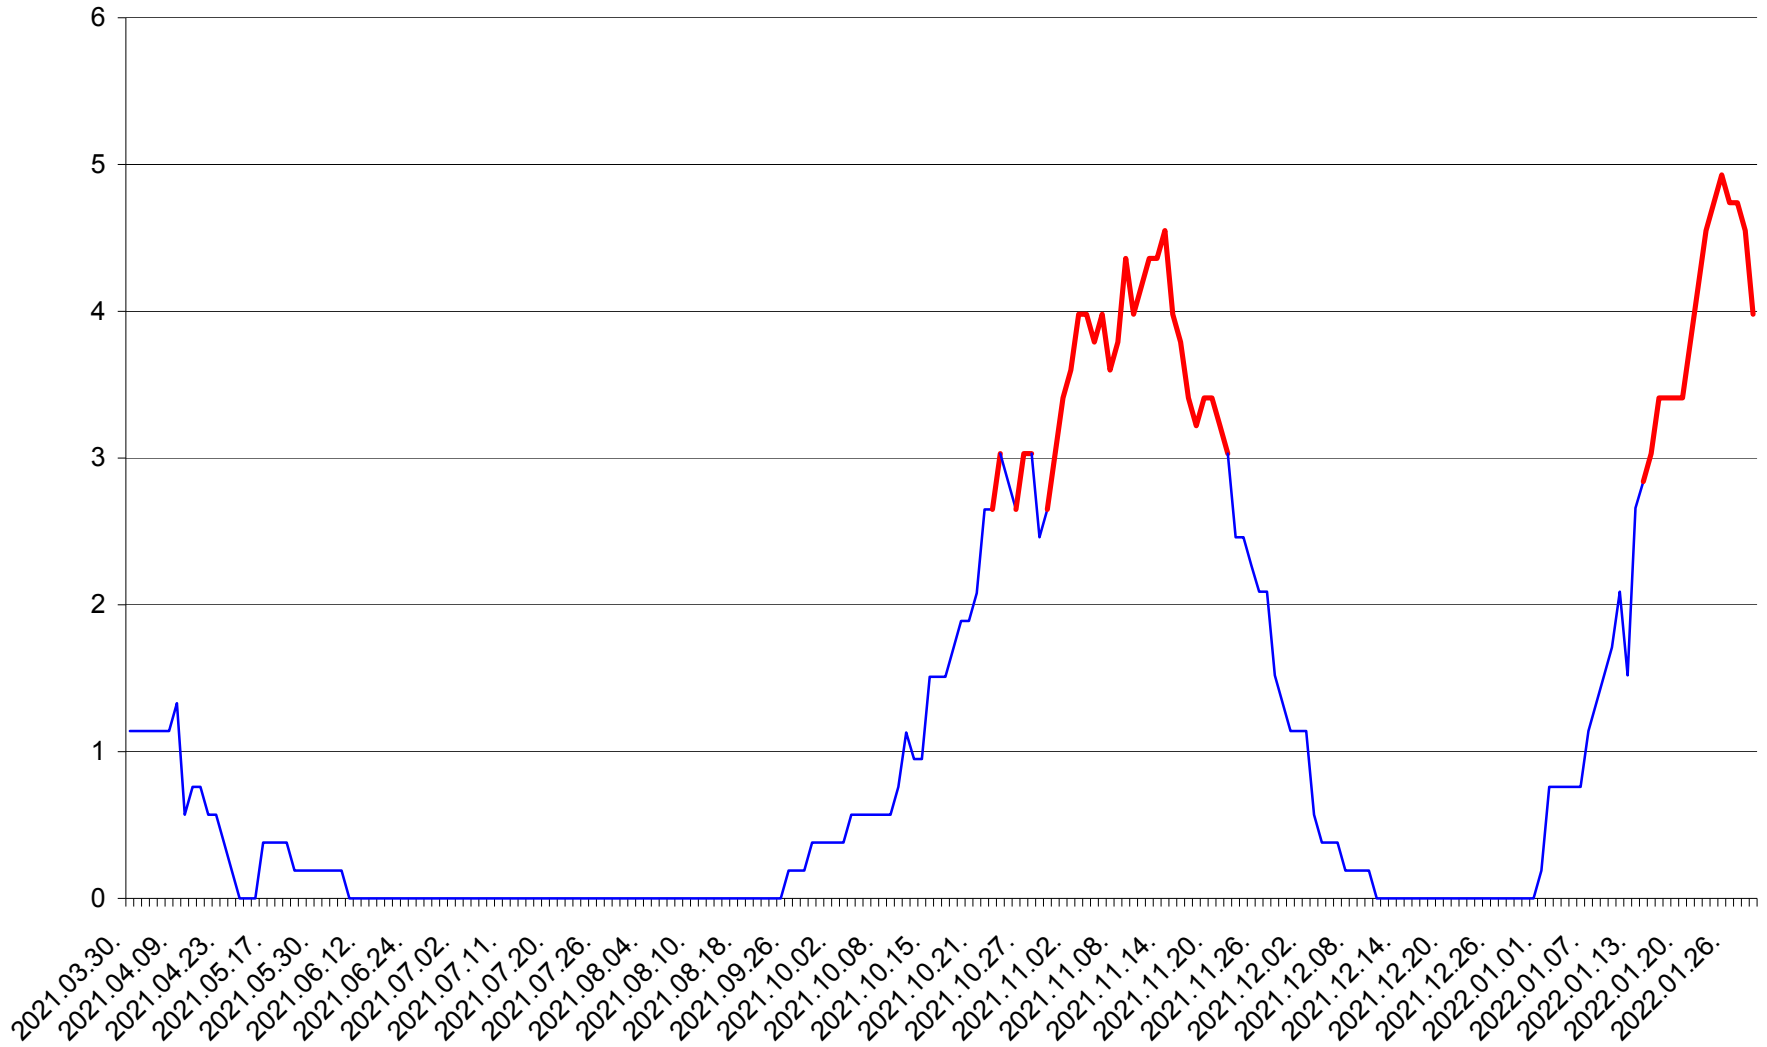

SÂNSIMION - Evolutia incidentei cumulate pe 14 zile la ‰ de locuitori
2021.04.01. - 2022.01.29.

SÂNTIMBRU - Evolutia incidentei cumulate pe 14 zile la ‰ de locuitori
2021.04.01. - 2022.01.29.

SĂRMAȘ - Evolutia incidentei cumulate pe 14 zile la ‰ de locuitori
2021.04.01. - 2022.01.29.

SATU MARE - Evolutia incidentei cumulate pe 14 zile la ‰ de locuitori
2021.04.01. - 2022.01.29.

SECUIENI - Evolutia incidentei cumulate pe 14 zile la % de locuitori
2021.04.01. - 2022.01.29.

SICULENI - Evolutia incidentei cumulate pe 14 zile la ‰ de locuitori
2021.04.01. - 2022.01.29.

ȘIMONEȘTI - Evolutia incidentei cumulate pe 14 zile la ‰ de locuitori
2021.04.01. - 2022.01.29.

SUBCETATE - Evolutia incidentei cumulate pe 14 zile la ‰ de locuitori
2021.04.01. - 2022.01.29.

SUSENI - Evolutia incidentei cumulate pe 14 zile la ‰ de locuitori
2021.04.01. - 2022.01.29.