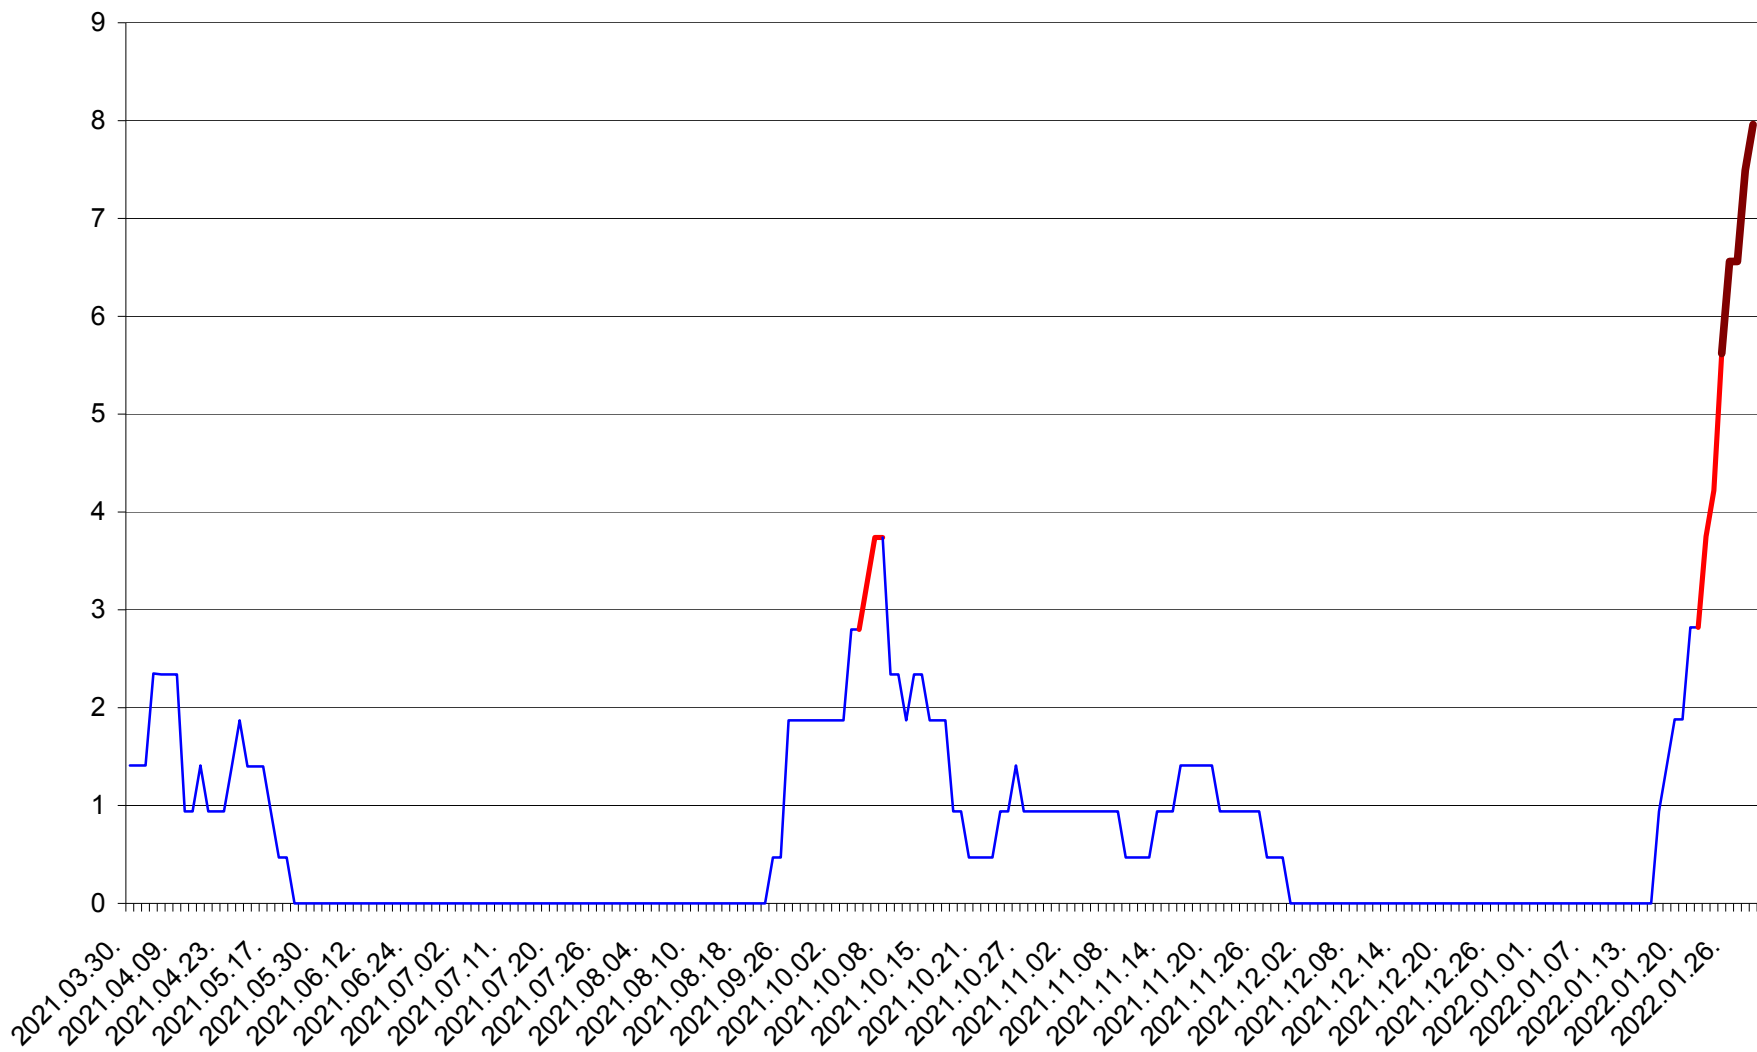

SECUIENI - Evolutia incidentei cumulate pe 14 zile la % de locuitori
2021.04.01. - 2022.01.29.