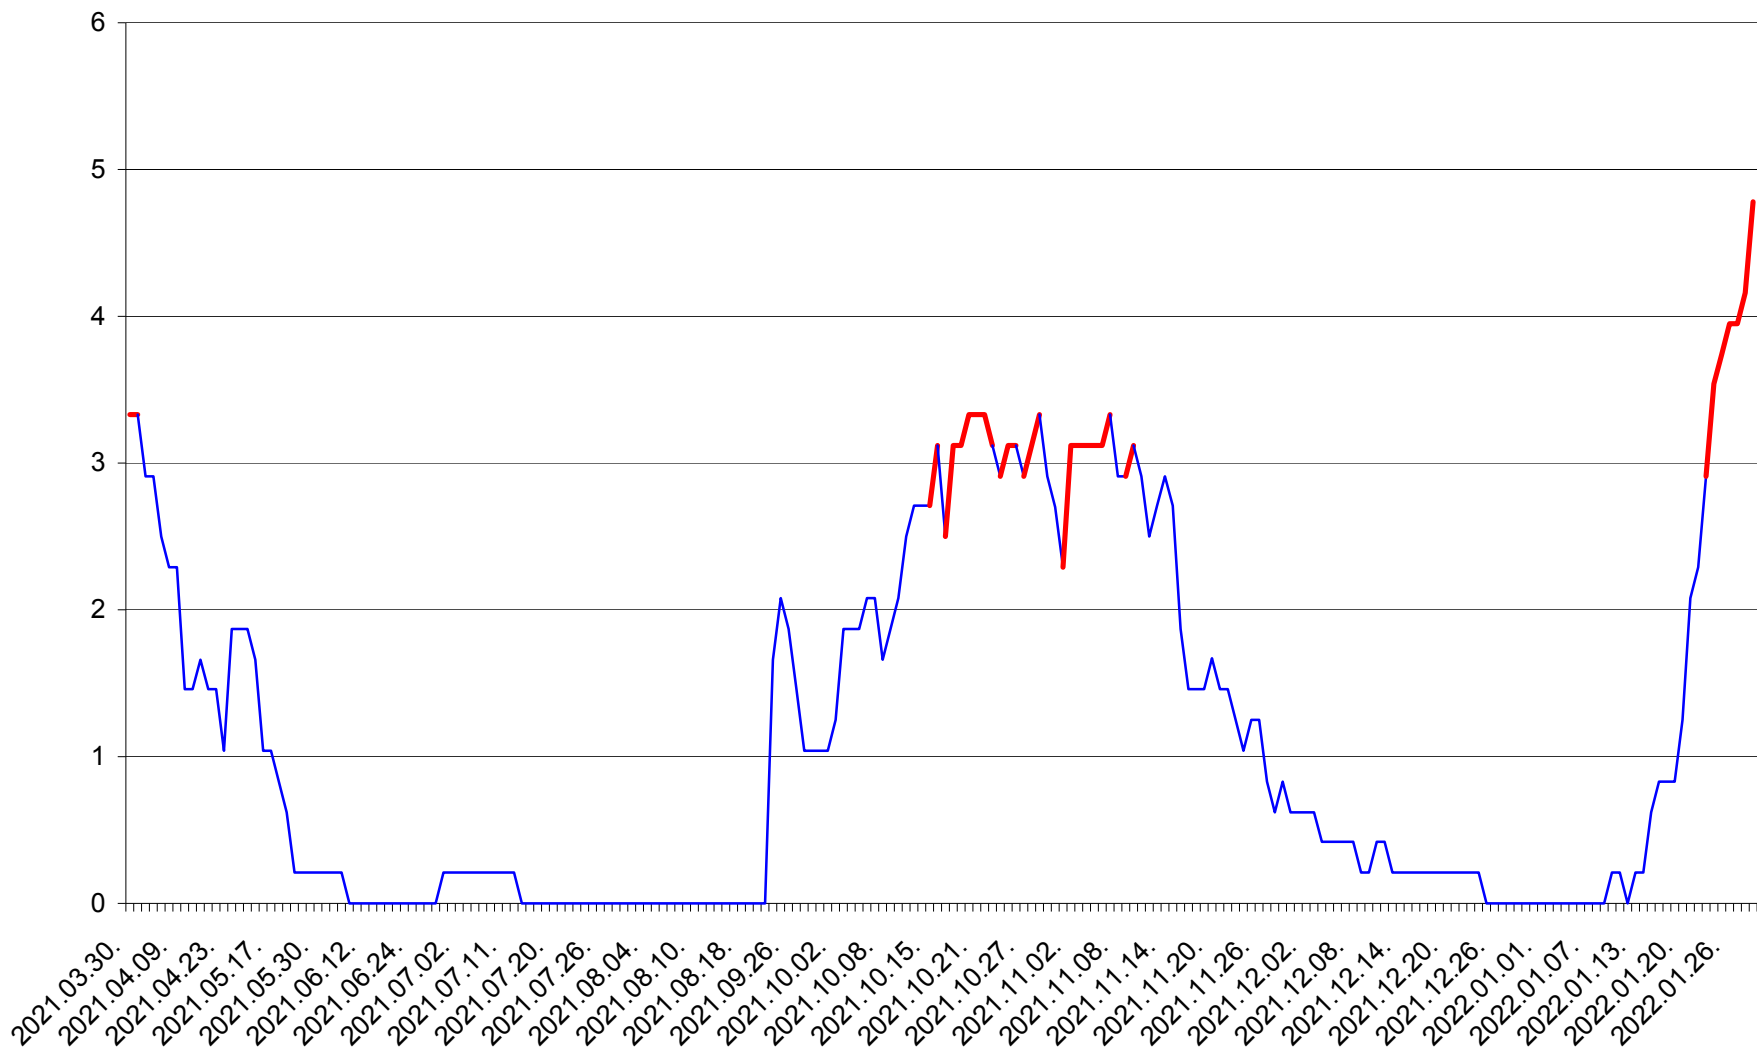

MUNICIPIUL GHEORGHENI - Evolutia incidentei cumulate pe 14 zile la ‰ de locuitori
2021.04.01. - 2022.01.29.

JOSENI - Evolutia incidentei cumulate pe 14 zile la ‰ de locuitori
2021.04.01. - 2022.01.29.

LĂZAREA - Evolutia incidentei cumulate pe 14 zile la % de locuitori
2021.04.01. - 2022.01.29.

LELICENI - Evolutia incidentei cumulate pe 14 zile la % de locuitori
2021.04.01. - 2022.01.29.

LUETA - Evolutia incidentei cumulate pe 14 zile la ‰ de locuitori
2021.04.01. - 2022.01.29.

LUNCA DE JOS - Evolutia incidentei cumulate pe 14 zile la ‰ de locuitori
2021.04.01. - 2022.01.29.

LUNCA DE SUS - Evolutia incidentei cumulate pe 14 zile la ‰ de locuitori
2021.04.01. - 2022.01.29.

LUPENI - Evolutia incidentei cumulate pe 14 zile la ‰ de locuitori
2021.04.01. - 2022.01.29.

MĂDĂRAȘ - Evolutia incidentei cumulate pe 14 zile la ‰ de locuitori
2021.04.01. - 2022.01.29.