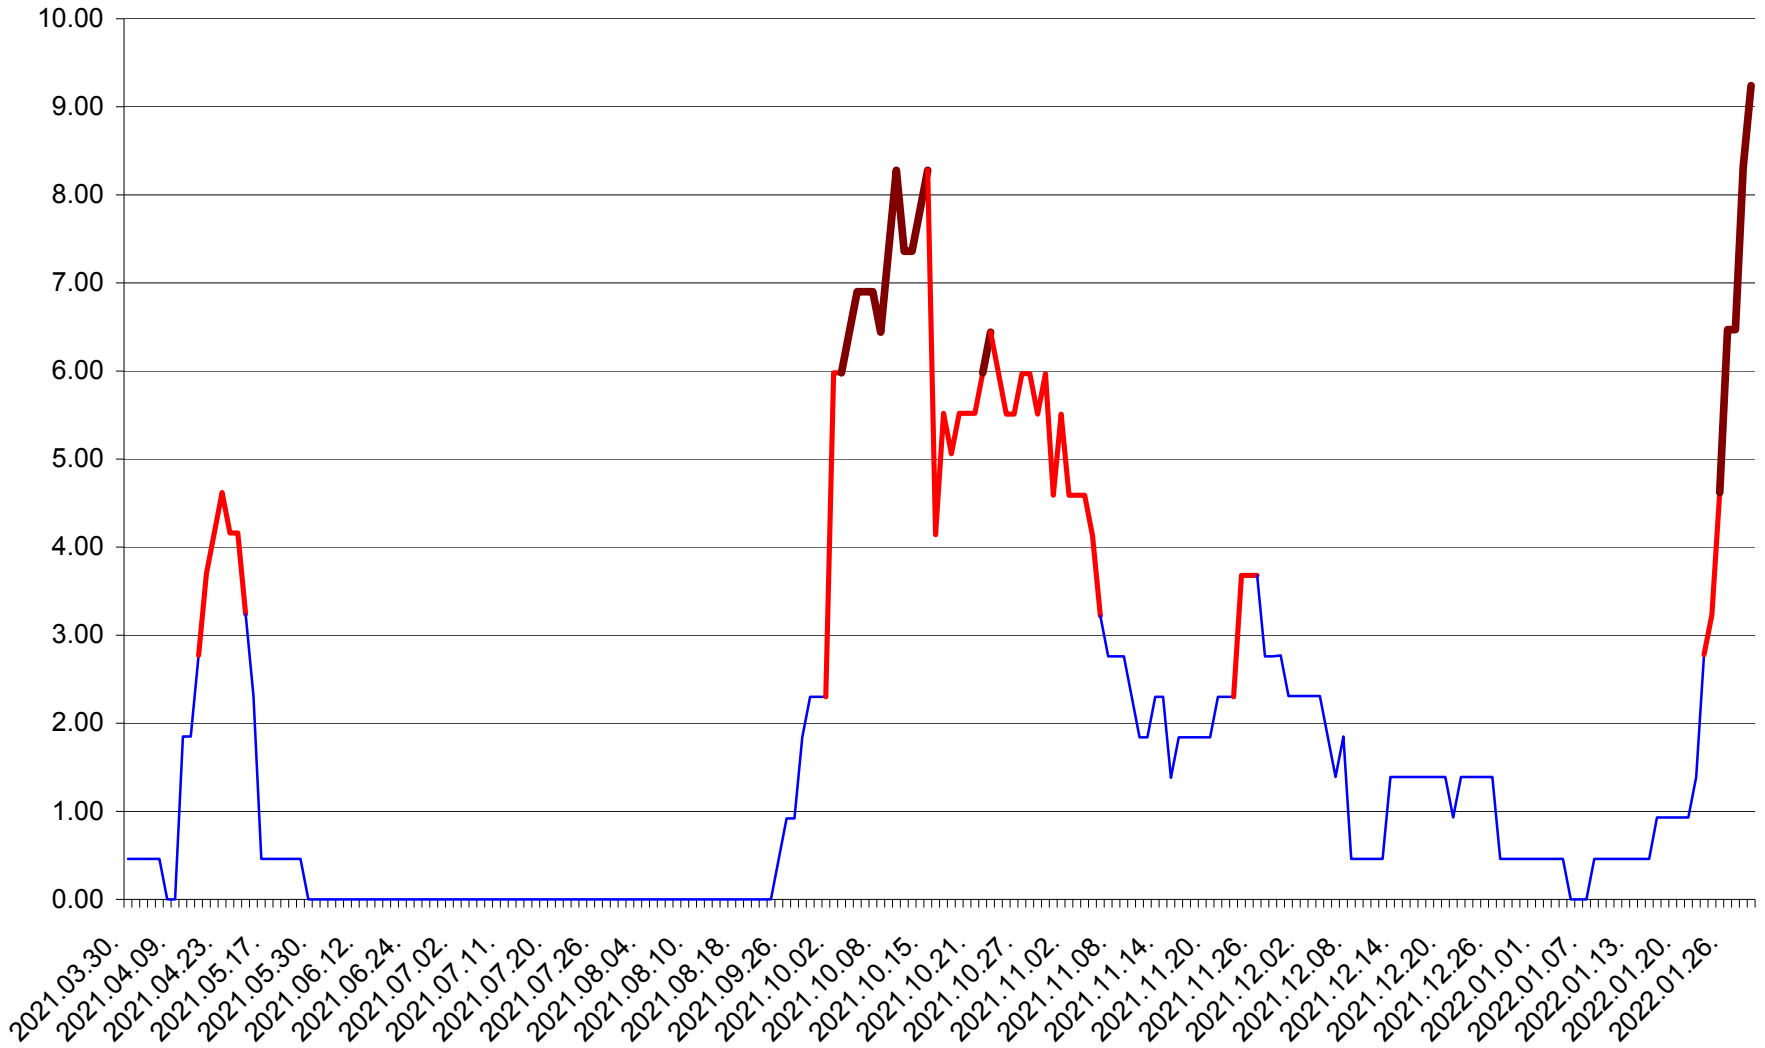

ATID - Evolutia incidentei cumulate pe 14 zile la % de locuitori
2021.04.01. - 2022.01.29.

AVRĂMEȘTI - Evolutia incidentei cumulate pe 14 zile la ‰ de locuitori
2021.04.01. - 2022.01.29.

ORAȘ BĂILE TUȘNAD - Evolutia incidentei cumulate pe 14 zile la ‰ de locuitori
2021.04.01. - 2022.01.29.

ORAȘ BĂLAN - Evolutia incidentei cumulate pe 14 zile la ‰ de locuitori
2021.04.01. - 2022.01.29.

BILBOR - Evolutia incidentei cumulate pe 14 zile la ‰ de locuitori
2021.04.01. - 2022.01.29.

ORAȘ BORSEC - Evolutia incidentei cumulate pe 14 zile la ‰ de locuitori
2021.04.01. - 2022.01.29.

BRĂDEȘTI - Evolutia incidentei cumulate pe 14 zile la ‰ de locuitori
2021.04.01. - 2022.01.29.

CĂPÂLNIȚA - Evolutia incidentei cumulate pe 14 zile la ‰ de locuitori
2021.04.01. - 2022.01.29.

CÂRȚA - Evolutia incidentei cumulate pe 14 zile la ‰ de locuitori
2021.04.01. - 2022.01.29.

CICEU - Evolutia incidentei cumulate pe 14 zile la ‰ de locuitori
2021.04.01. - 2022.01.29.

CIUCSÂNGEORGIU - Evolutia incidentei cumulate pe 14 zile la ‰ de locuitori
2021.04.01. - 2022.01.29.

CIUMANI - Evolutia incidentei cumulate pe 14 zile la ‰ de locuitori
2021.04.01. - 2022.01.29.