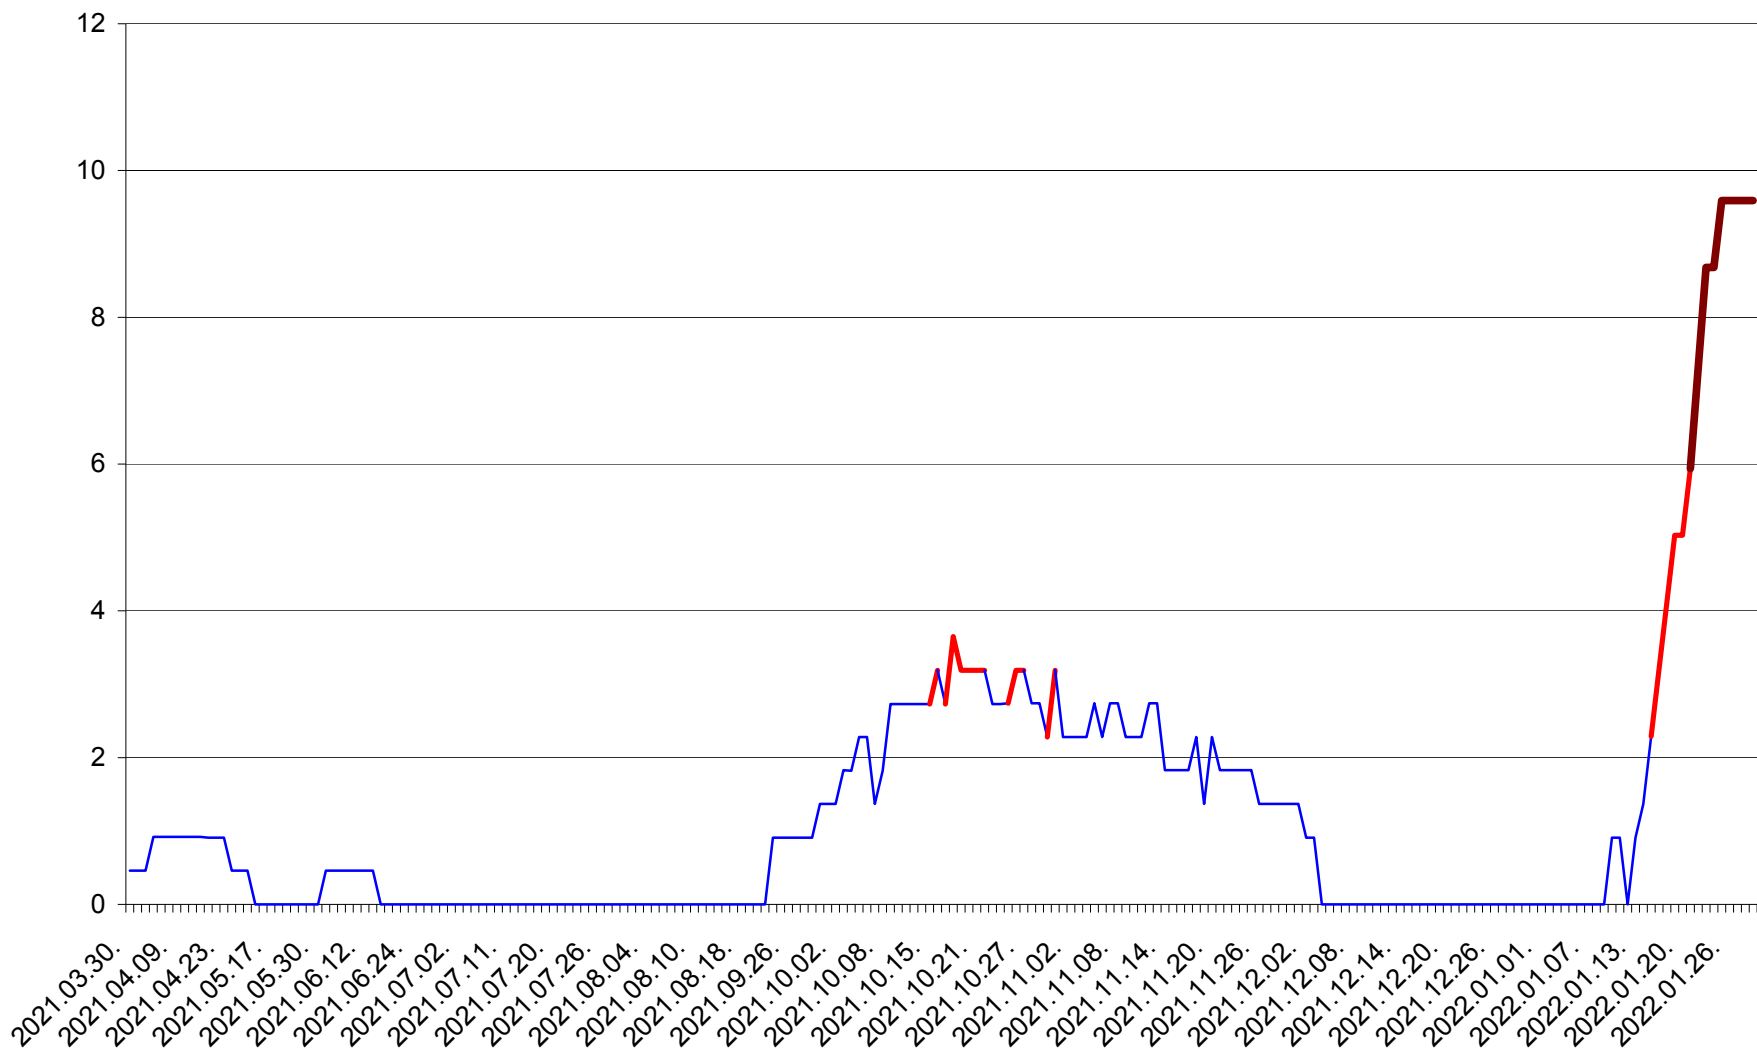

BRĂDEȘTI - Evolutia incidentei cumulate pe 14 zile la ‰ de locuitori
2021.04.01. - 2022.01.29.

CĂPÂLNIȚA - Evolutia incidentei cumulate pe 14 zile la ‰ de locuitori
2021.04.01. - 2022.01.29.

CÂRȚA - Evolutia incidentei cumulate pe 14 zile la ‰ de locuitori
2021.04.01. - 2022.01.29.

CICEU - Evolutia incidentei cumulate pe 14 zile la ‰ de locuitori
2021.04.01. - 2022.01.29.

CIUCSÂNGEORGIU - Evolutia incidentei cumulate pe 14 zile la ‰ de locuitori
2021.04.01. - 2022.01.29.

CIUMANI - Evolutia incidentei cumulate pe 14 zile la ‰ de locuitori
2021.04.01. - 2022.01.29.

CORBU - Evolutia incidentei cumulate pe 14 zile la ‰ de locuitori
2021.04.01. - 2022.01.29.

CORUND - Evolutia incidentei cumulate pe 14 zile la ‰ de locuitori
2021.04.01. - 2022.01.29.

COZMENI - Evolutia incidentei cumulate pe 14 zile la ‰ de locuitori
2021.04.01. - 2022.01.29.

ORAȘ CRISTURU SECUIESC - Evolutia incidentei cumulate pe 14 zile la ‰ de locuitori
2021.04.01. - 2022.01.29.

DĂNEȘTI - Evolutia incidentei cumulate pe 14 zile la ‰ de locuitori
2021.04.01. - 2022.01.29.