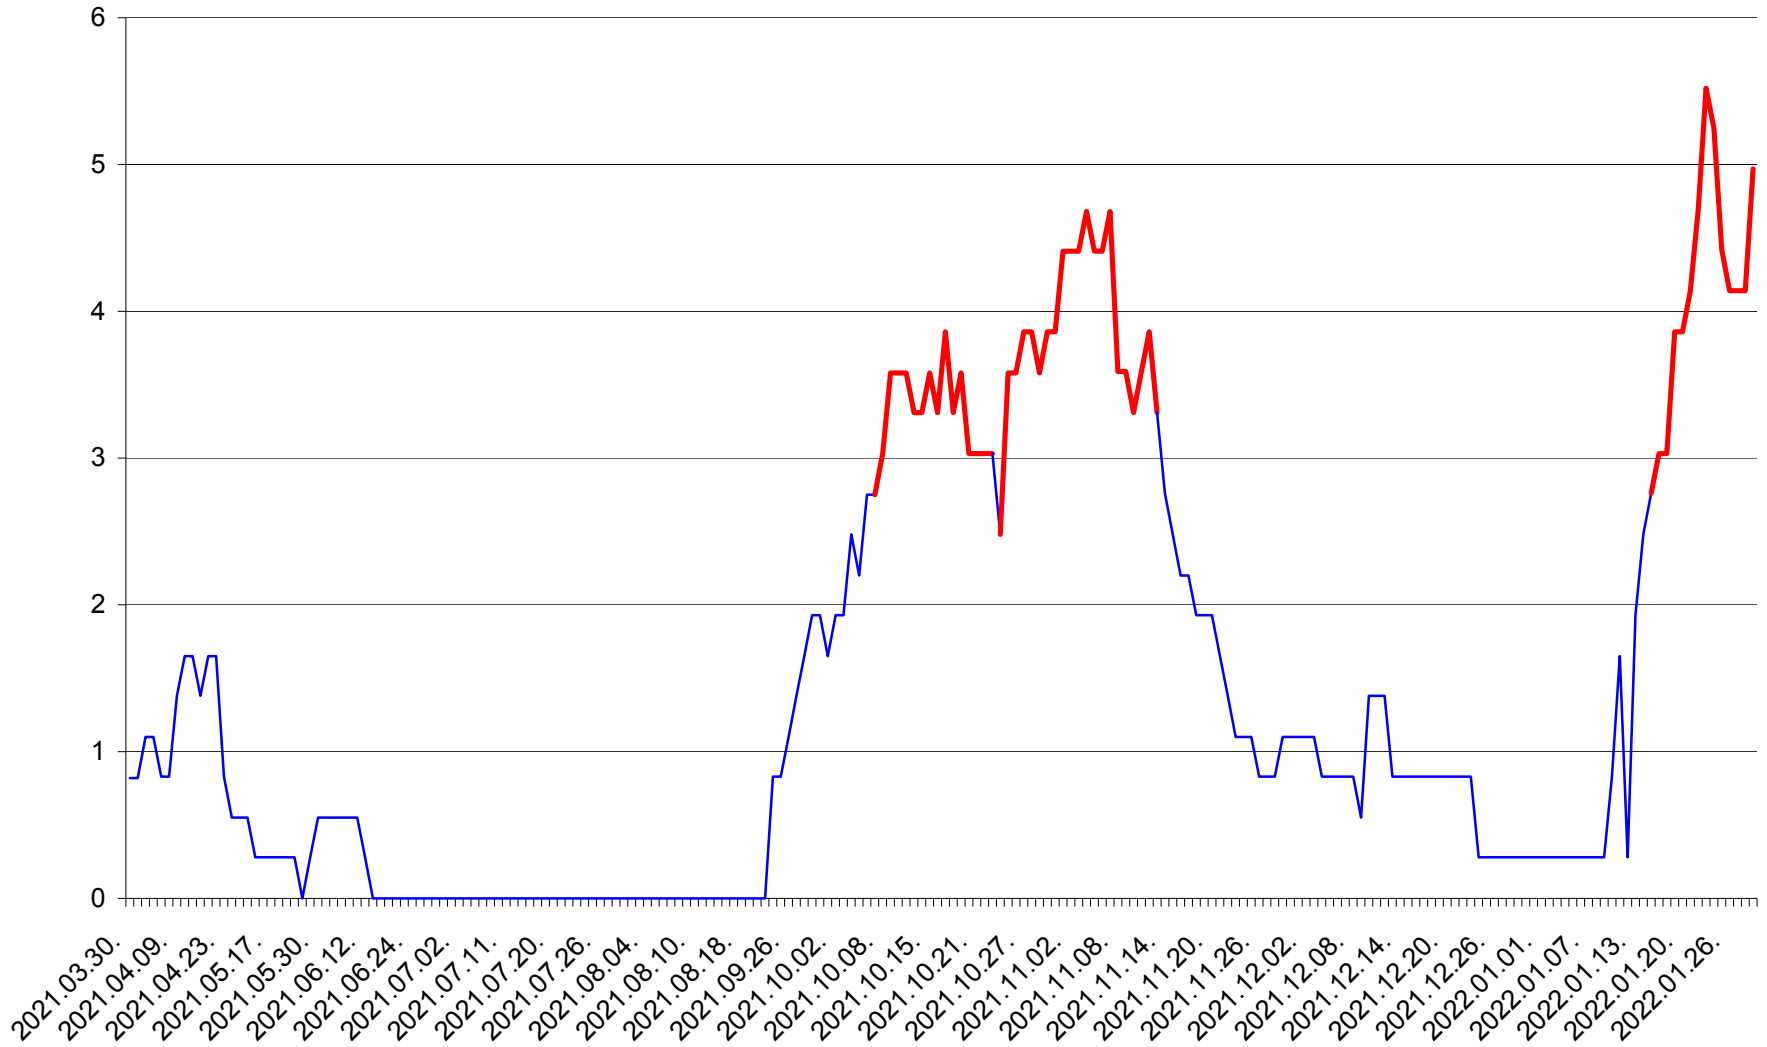

RACU - Evolutia incidentei cumulate pe 14 zile la ‰ de locuitori
2021.04.01. - 2022.01.29.

REMETEA - Evolutia incidentei cumulate pe 14 zile la % de locuitori
2021.04.01. - 2022.01.29.

SĂCEL - Evolutia incidentei cumulate pe 14 zile la ‰ de locuitori
2021.04.01. - 2022.01.29.

SÂNCRĂIENI - Evolutia incidentei cumulate pe 14 zile la ‰ de locuitori
2021.04.01. - 2022.01.29.

SÂNDOMIC - Evolutia incidentei cumulate pe 14 zile la ‰ de locuitori
2021.04.01. - 2022.01.29.

SÂNMARTIN - Evolutia incidentei cumulate pe 14 zile la ‰ de locuitori
2021.04.01. - 2022.01.29.

SÂNSIMION - Evolutia incidentei cumulate pe 14 zile la ‰ de locuitori
2021.04.01. - 2022.01.29.

SÂNTIMBRU - Evolutia incidentei cumulate pe 14 zile la ‰ de locuitori
2021.04.01. - 2022.01.29.

SĂRMAȘ - Evolutia incidentei cumulate pe 14 zile la ‰ de locuitori
2021.04.01. - 2022.01.29.