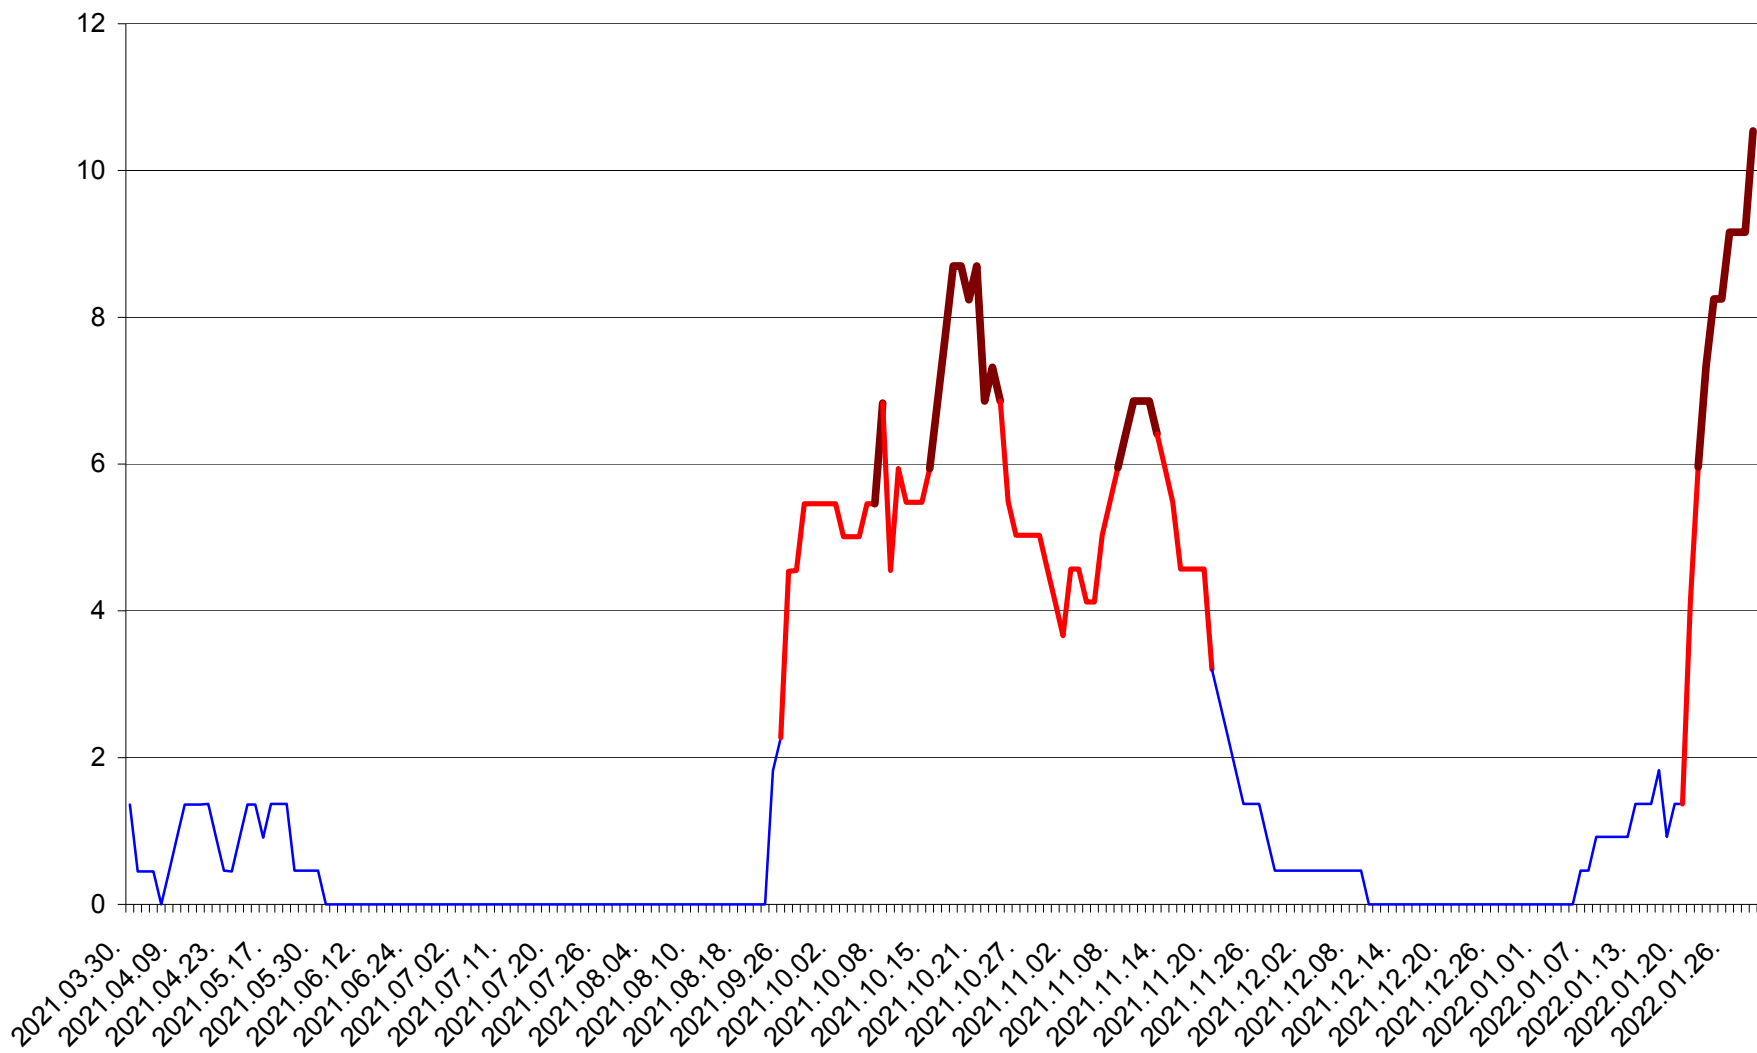

MUNICIPIUL GHEORGHENI - Evolutia incidentei cumulate pe 14 zile la ‰ de locuitori
2021.04.01. - 2022.01.29.

JOSENI - Evolutia incidentei cumulate pe 14 zile la ‰ de locuitori
2021.04.01. - 2022.01.29.

LĂZAREA - Evolutia incidentei cumulate pe 14 zile la % de locuitori
2021.04.01. - 2022.01.29.

LELICENI - Evolutia incidentei cumulate pe 14 zile la % de locuitori
2021.04.01. - 2022.01.29.

LUETA - Evolutia incidentei cumulate pe 14 zile la ‰ de locuitori
2021.04.01. - 2022.01.29.

LUNCA DE JOS - Evolutia incidentei cumulate pe 14 zile la ‰ de locuitori
2021.04.01. - 2022.01.29.

LUNCA DE SUS - Evolutia incidentei cumulate pe 14 zile la ‰ de locuitori
2021.04.01. - 2022.01.29.

LUPENI - Evolutia incidentei cumulate pe 14 zile la ‰ de locuitori
2021.04.01. - 2022.01.29.

MĂDĂRAȘ - Evolutia incidentei cumulate pe 14 zile la ‰ de locuitori
2021.04.01. - 2022.01.29.