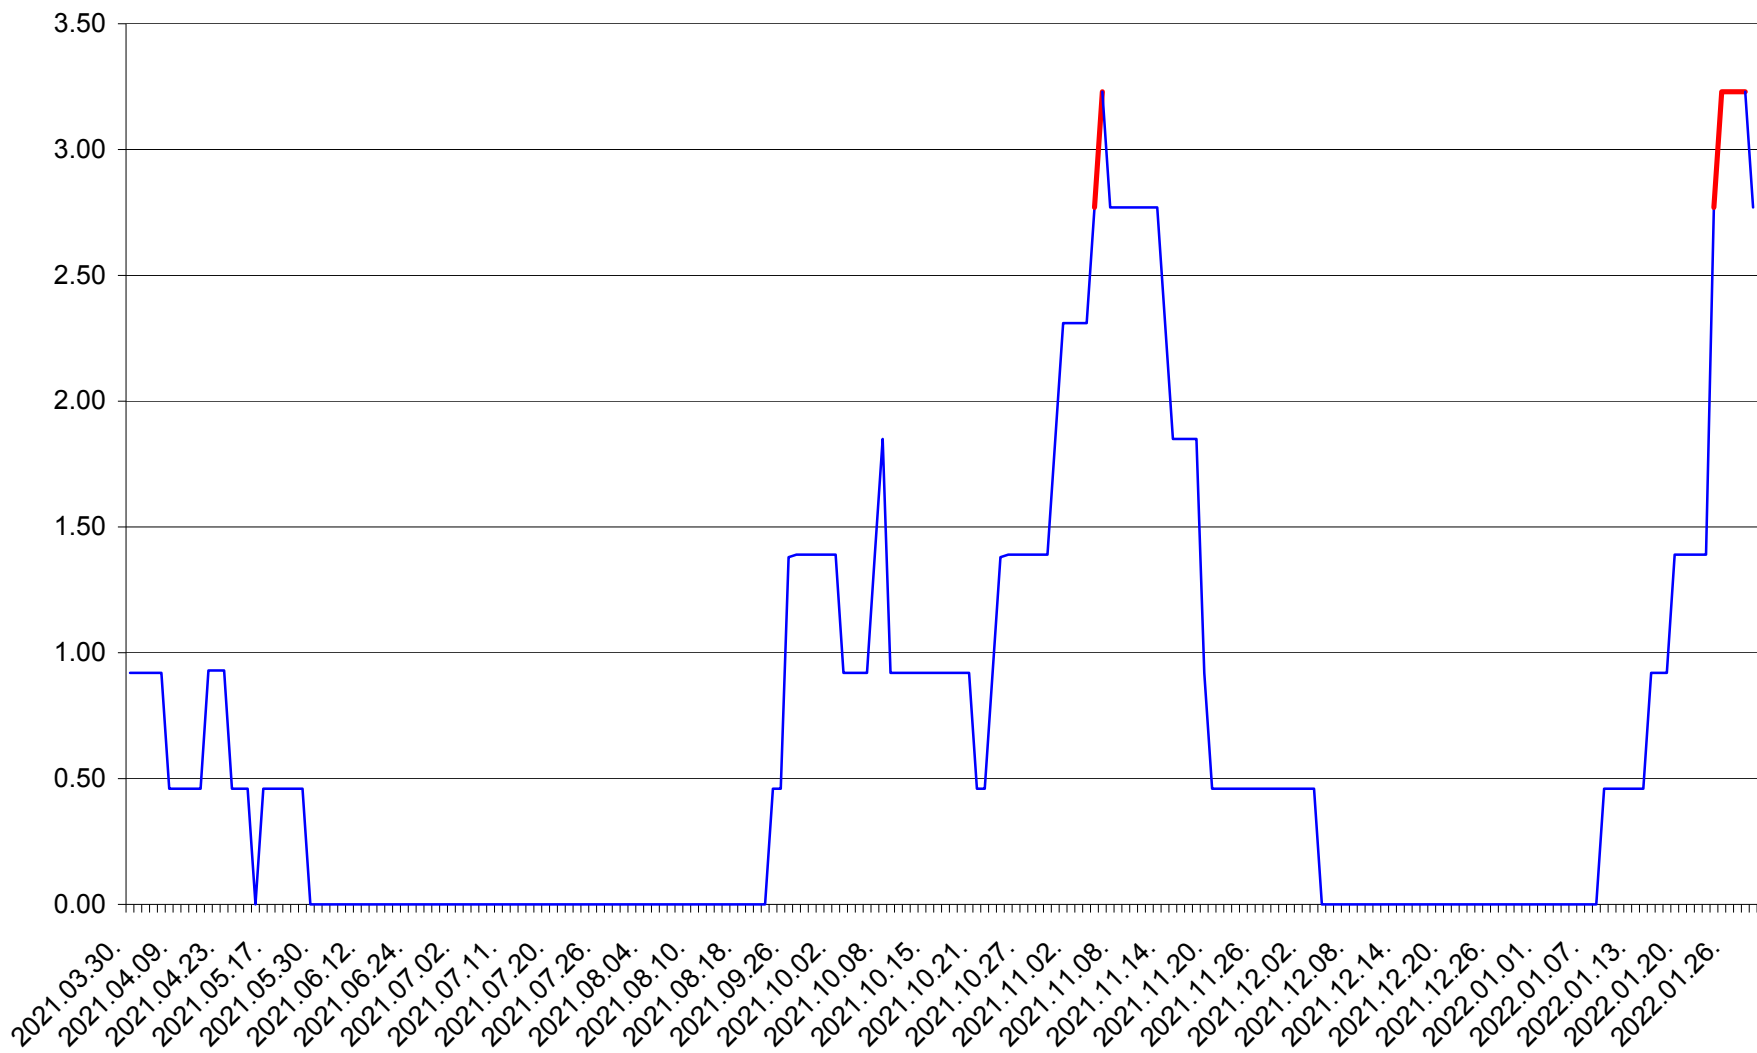

ATID - Evolutia incidentei cumulate pe 14 zile la % de locuitori
2021.04.01. - 2022.01.29.

AVRĂMEȘTI - Evolutia incidentei cumulate pe 14 zile la ‰ de locuitori
2021.04.01. - 2022.01.29.

ORAȘ BĂILE TUȘNAD - Evolutia incidentei cumulate pe 14 zile la ‰ de locuitori
2021.04.01. - 2022.01.29.

ORAȘ BĂLAN - Evolutia incidentei cumulate pe 14 zile la ‰ de locuitori
2021.04.01. - 2022.01.29.

BILBOR - Evolutia incidentei cumulate pe 14 zile la ‰ de locuitori
2021.04.01. - 2022.01.29.

ORAȘ BORSEC - Evolutia incidentei cumulate pe 14 zile la ‰ de locuitori
2021.04.01. - 2022.01.29.

BRĂDEȘTI - Evolutia incidentei cumulate pe 14 zile la ‰ de locuitori
2021.04.01. - 2022.01.29.

CĂPÂLNIȚA - Evolutia incidentei cumulate pe 14 zile la ‰ de locuitori
2021.04.01. - 2022.01.29.

CÂRȚA - Evolutia incidentei cumulate pe 14 zile la ‰ de locuitori
2021.04.01. - 2022.01.29.

CICEU - Evolutia incidentei cumulate pe 14 zile la ‰ de locuitori
2021.04.01. - 2022.01.29.

CIUCSÂNGEORGIU - Evolutia incidentei cumulate pe 14 zile la ‰ de locuitori
2021.04.01. - 2022.01.29.

CIUMANI - Evolutia incidentei cumulate pe 14 zile la ‰ de locuitori
2021.04.01. - 2022.01.29.