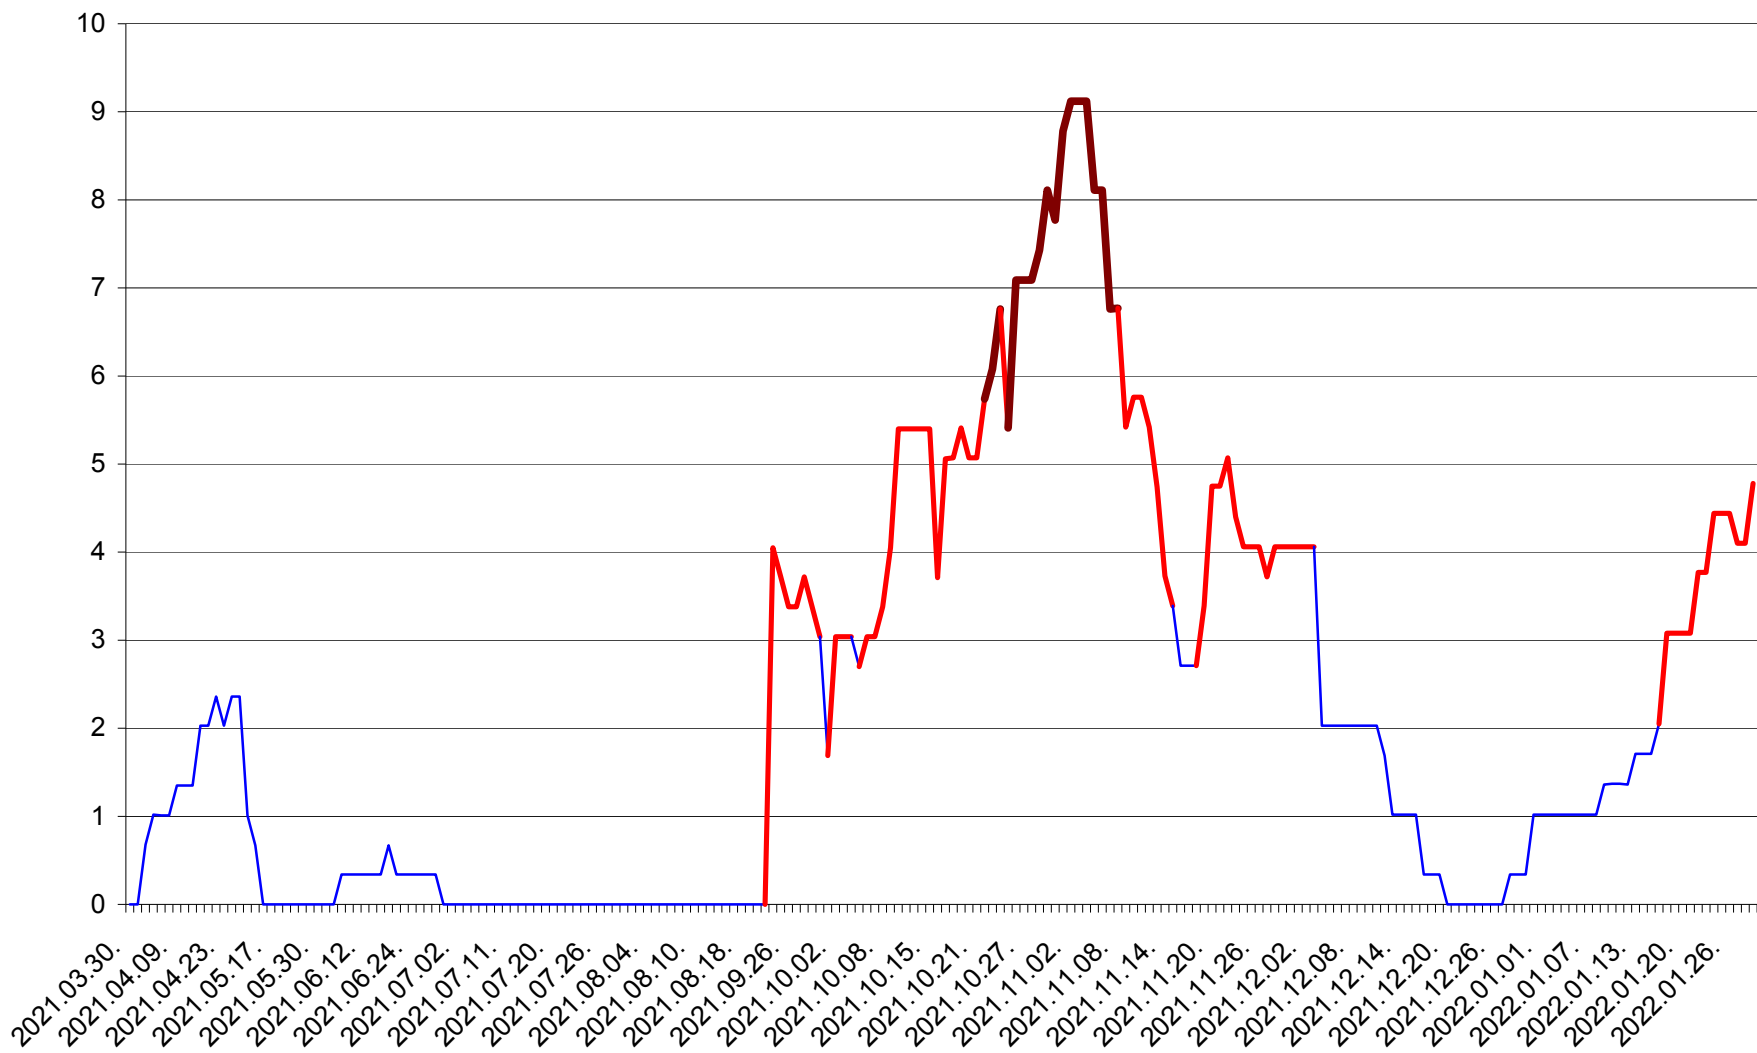

LELICENI - Evolutia incidentei cumulate pe 14 zile la % de locuitori
2021.04.01. - 2022.01.29.

LUETA - Evolutia incidentei cumulate pe 14 zile la ‰ de locuitori
2021.04.01. - 2022.01.29.

LUNCA DE JOS - Evolutia incidentei cumulate pe 14 zile la ‰ de locuitori
2021.04.01. - 2022.01.29.

LUNCA DE SUS - Evolutia incidentei cumulate pe 14 zile la ‰ de locuitori
2021.04.01. - 2022.01.29.

LUPENI - Evolutia incidentei cumulate pe 14 zile la ‰ de locuitori
2021.04.01. - 2022.01.29.

MĂDĂRAȘ - Evolutia incidentei cumulate pe 14 zile la ‰ de locuitori
2021.04.01. - 2022.01.29.

MĂRTINIȘ - Evolutia incidentei cumulate pe 14 zile la % de locuitori
2021.04.01. - 2022.01.29.

MEREȘTI - Evolutia incidentei cumulate pe 14 zile la ‰ de locuitori
2021.04.01. - 2022.01.29.

MUNICIPIUL MIERCUREA-CIUC - Evolutia incidentei cumulate pe 14 zile la ‰ de locuitori
2021.04.01. - 2022.01.29.