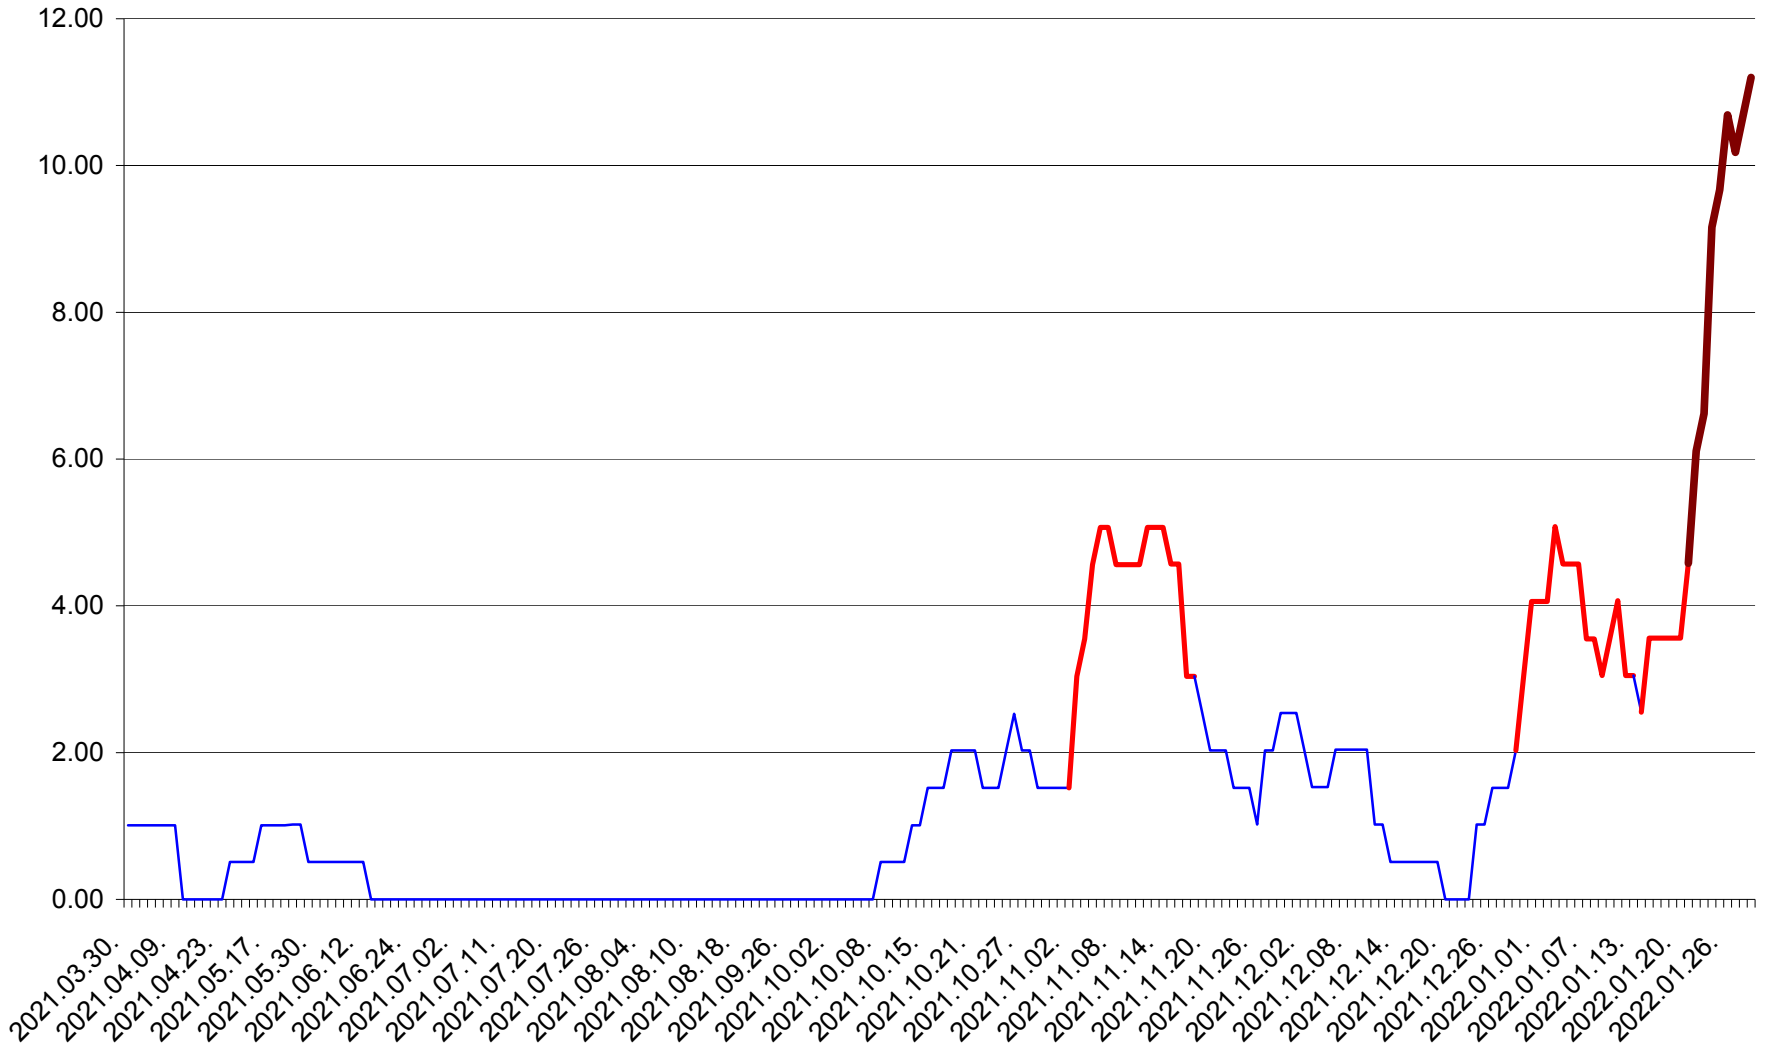

TUȘNAD - Evolutia incidentei cumulate pe 14 zile la ‰ de locuitori
2021.04.01. - 2022.01.29.

ULIEȘ - Evoluția incidenței cumulate pe 14 zile la ‰ de locuitori
2021.04.01. - 2022.01.29.

VĂRȘAG - Evolutia incidentei cumulate pe 14 zile la ‰ de locuitori
2021.04.01. - 2022.01.29.

ORAȘ VLĂHIȚA - Evolutia incidentei cumulate pe 14 zile la ‰ de locuitori
2021.04.01. - 2022.01.29.

VOȘLĂBENI - Evolutia incidentei cumulate pe 14 zile la ‰ de locuitori
2021.04.01. - 2022.01.29.

ZETEA - Evolutia incidentei cumulate pe 14 zile la ‰ de locuitori
2021.04.01. - 2022.01.29.