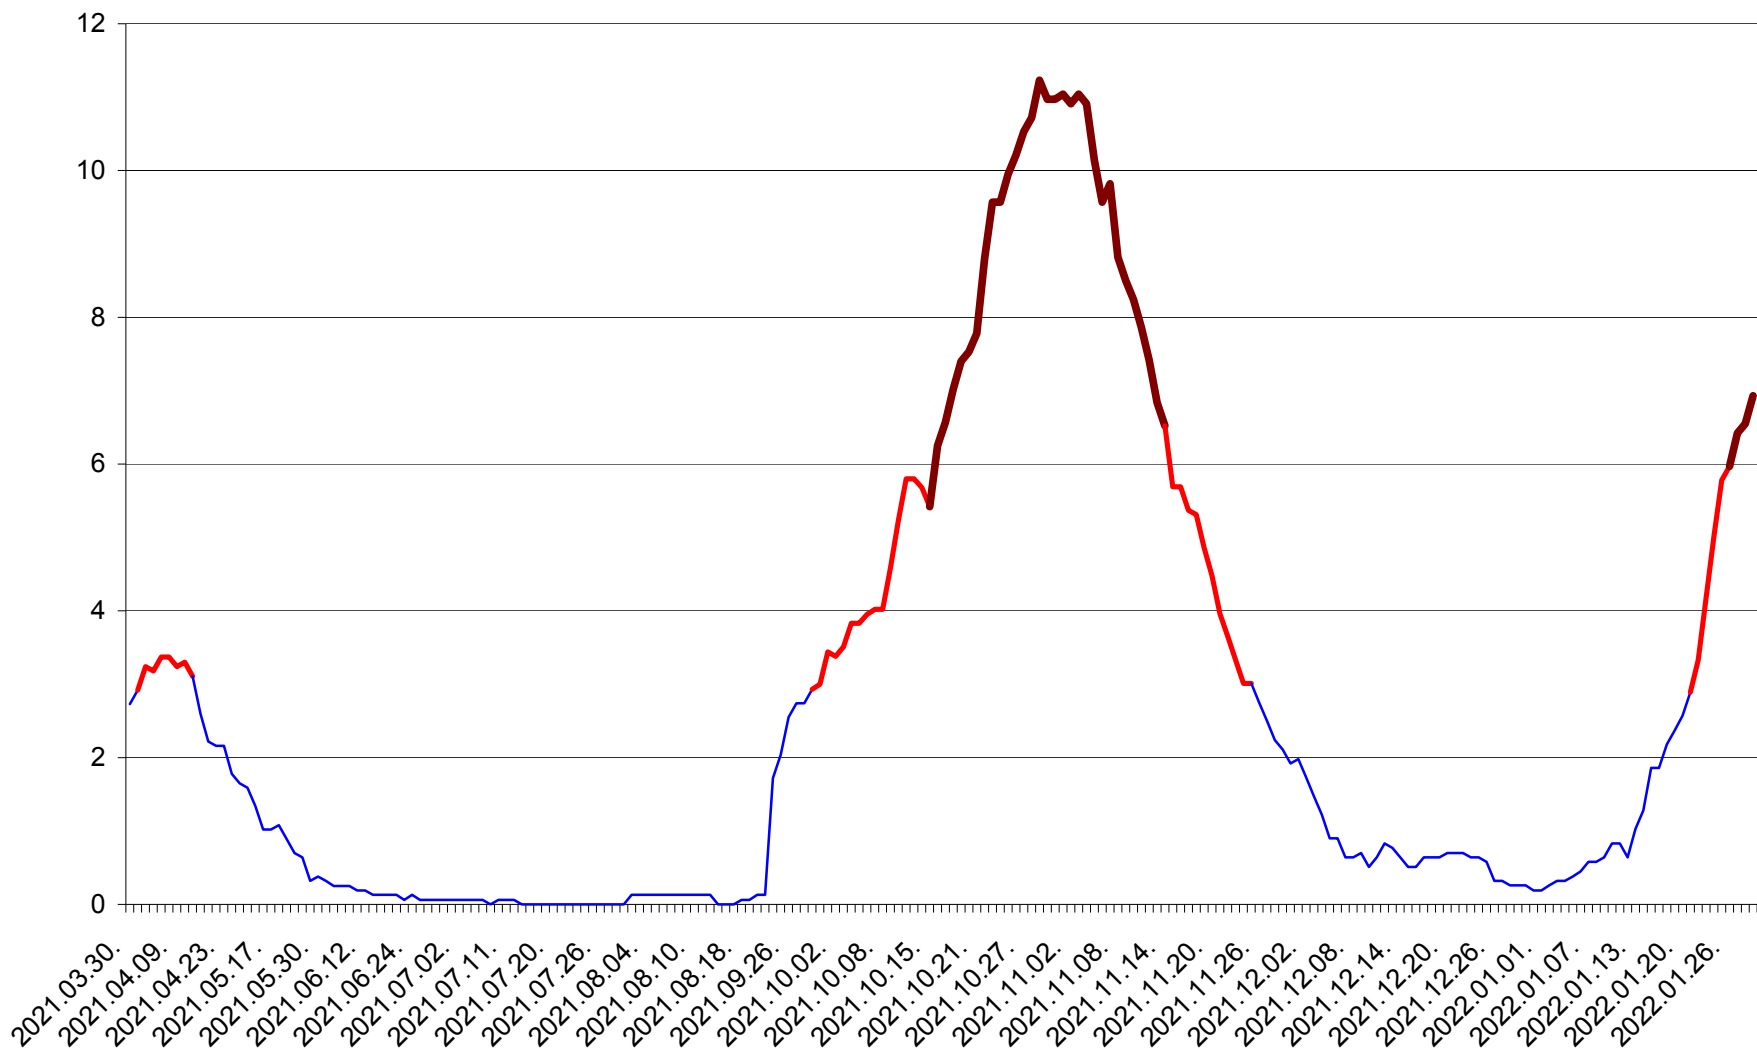

TULGHEȘ - Evolutia incidentei cumulate pe 14 zile la ‰ de locuitori
2021.04.01. - 2022.01.29.