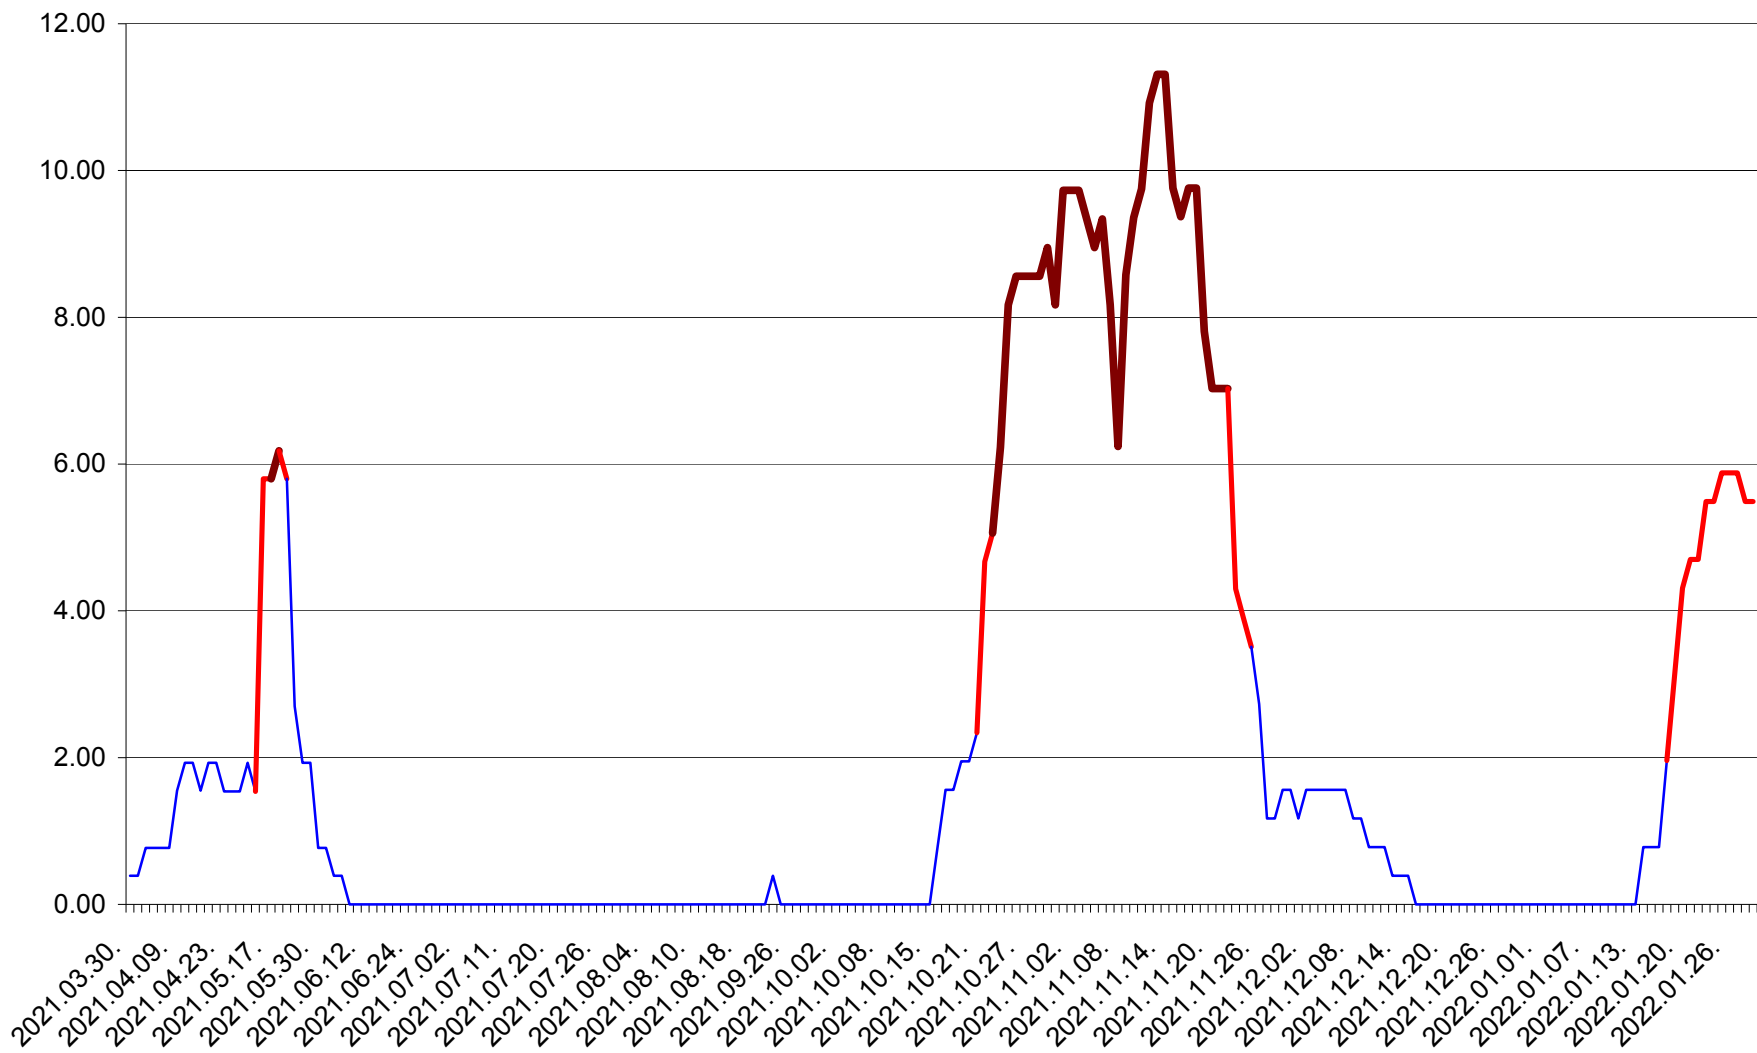

ATID - Evolutia incidentei cumulate pe 14 zile la % de locuitori
2021.04.01. - 2022.01.29.

AVRĂMEȘTI - Evolutia incidentei cumulate pe 14 zile la ‰ de locuitori
2021.04.01. - 2022.01.29.

ORAȘ BĂILE TUȘNAD - Evolutia incidentei cumulate pe 14 zile la ‰ de locuitori
2021.04.01. - 2022.01.29.

ORAȘ BĂLAN - Evolutia incidentei cumulate pe 14 zile la ‰ de locuitori
2021.04.01. - 2022.01.29.

BILBOR - Evolutia incidentei cumulate pe 14 zile la ‰ de locuitori
2021.04.01. - 2022.01.29.

ORAȘ BORSEC - Evolutia incidentei cumulate pe 14 zile la ‰ de locuitori
2021.04.01. - 2022.01.29.

BRĂDEȘTI - Evolutia incidentei cumulate pe 14 zile la ‰ de locuitori
2021.04.01. - 2022.01.29.

CĂPÂLNIȚA - Evolutia incidentei cumulate pe 14 zile la ‰ de locuitori
2021.04.01. - 2022.01.29.

CÂRȚA - Evolutia incidentei cumulate pe 14 zile la ‰ de locuitori
2021.04.01. - 2022.01.29.