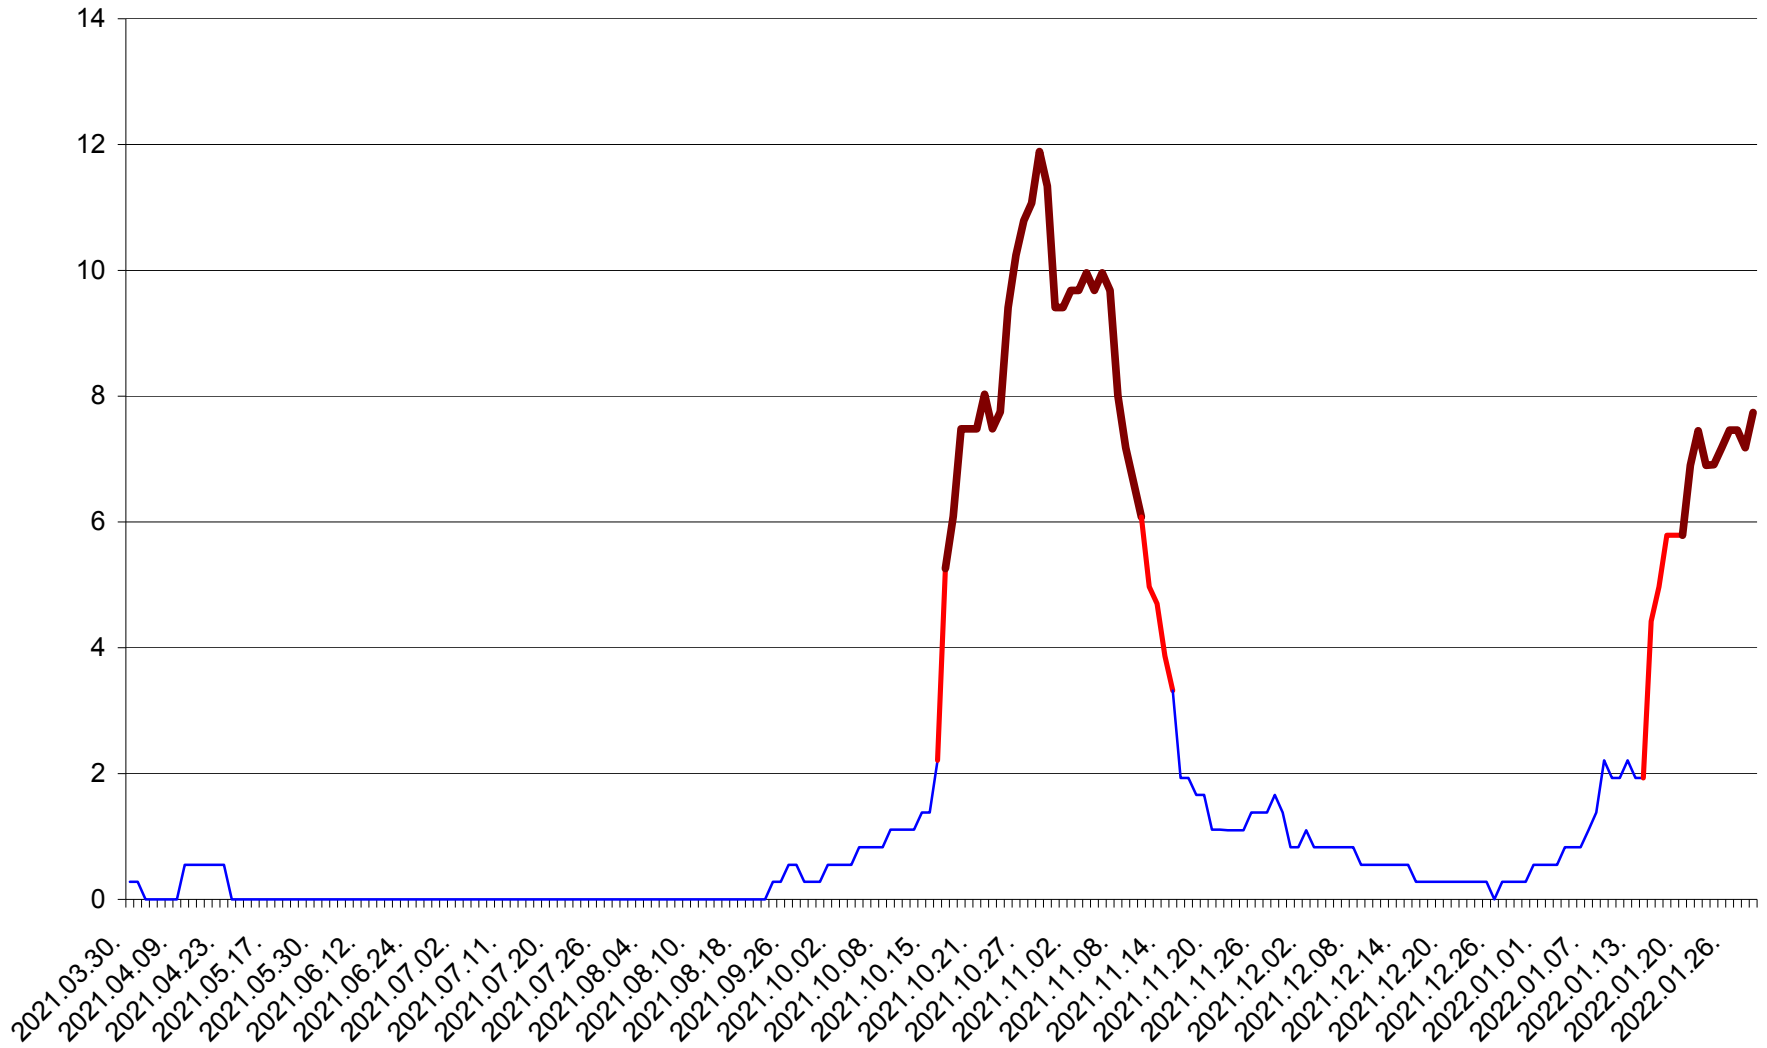

DÂRJIU - Evolutia incidentei cumulate pe 14 zile la ‰ de locuitori
2021.04.01. - 2022.01.29.

DEALU - Evolutia incidentei cumulate pe 14 zile la ‰ de locuitori
2021.04.01. - 2022.01.29.

DITRĂU - Evolutia incidentei cumulate pe 14 zile la ‰ de locuitori
2021.04.01. - 2022.01.29.

FELICENI - Evolutia incidentei cumulate pe 14 zile la % de locuitori
2021.04.01. - 2022.01.29.

FRUMOASA - Evolutia incidentei cumulate pe 14 zile la ‰ de locuitori
2021.04.01. - 2022.01.29.

GĂLĂUȚAȘ - Evolutia incidentei cumulate pe 14 zile la ‰ de locuitori
2021.04.01. - 2022.01.29.

MUNICIPIUL GHEORGHENI - Evolutia incidentei cumulate pe 14 zile la ‰ de locuitori
2021.04.01. - 2022.01.29.

JOSENI - Evolutia incidentei cumulate pe 14 zile la ‰ de locuitori
2021.04.01. - 2022.01.29.

LĂZAREA - Evolutia incidentei cumulate pe 14 zile la % de locuitori
2021.04.01. - 2022.01.29.

LELICENI - Evolutia incidentei cumulate pe 14 zile la % de locuitori
2021.04.01. - 2022.01.29.

LUETA - Evolutia incidentei cumulate pe 14 zile la ‰ de locuitori
2021.04.01. - 2022.01.29.

LUNCA DE JOS - Evolutia incidentei cumulate pe 14 zile la ‰ de locuitori
2021.04.01. - 2022.01.29.