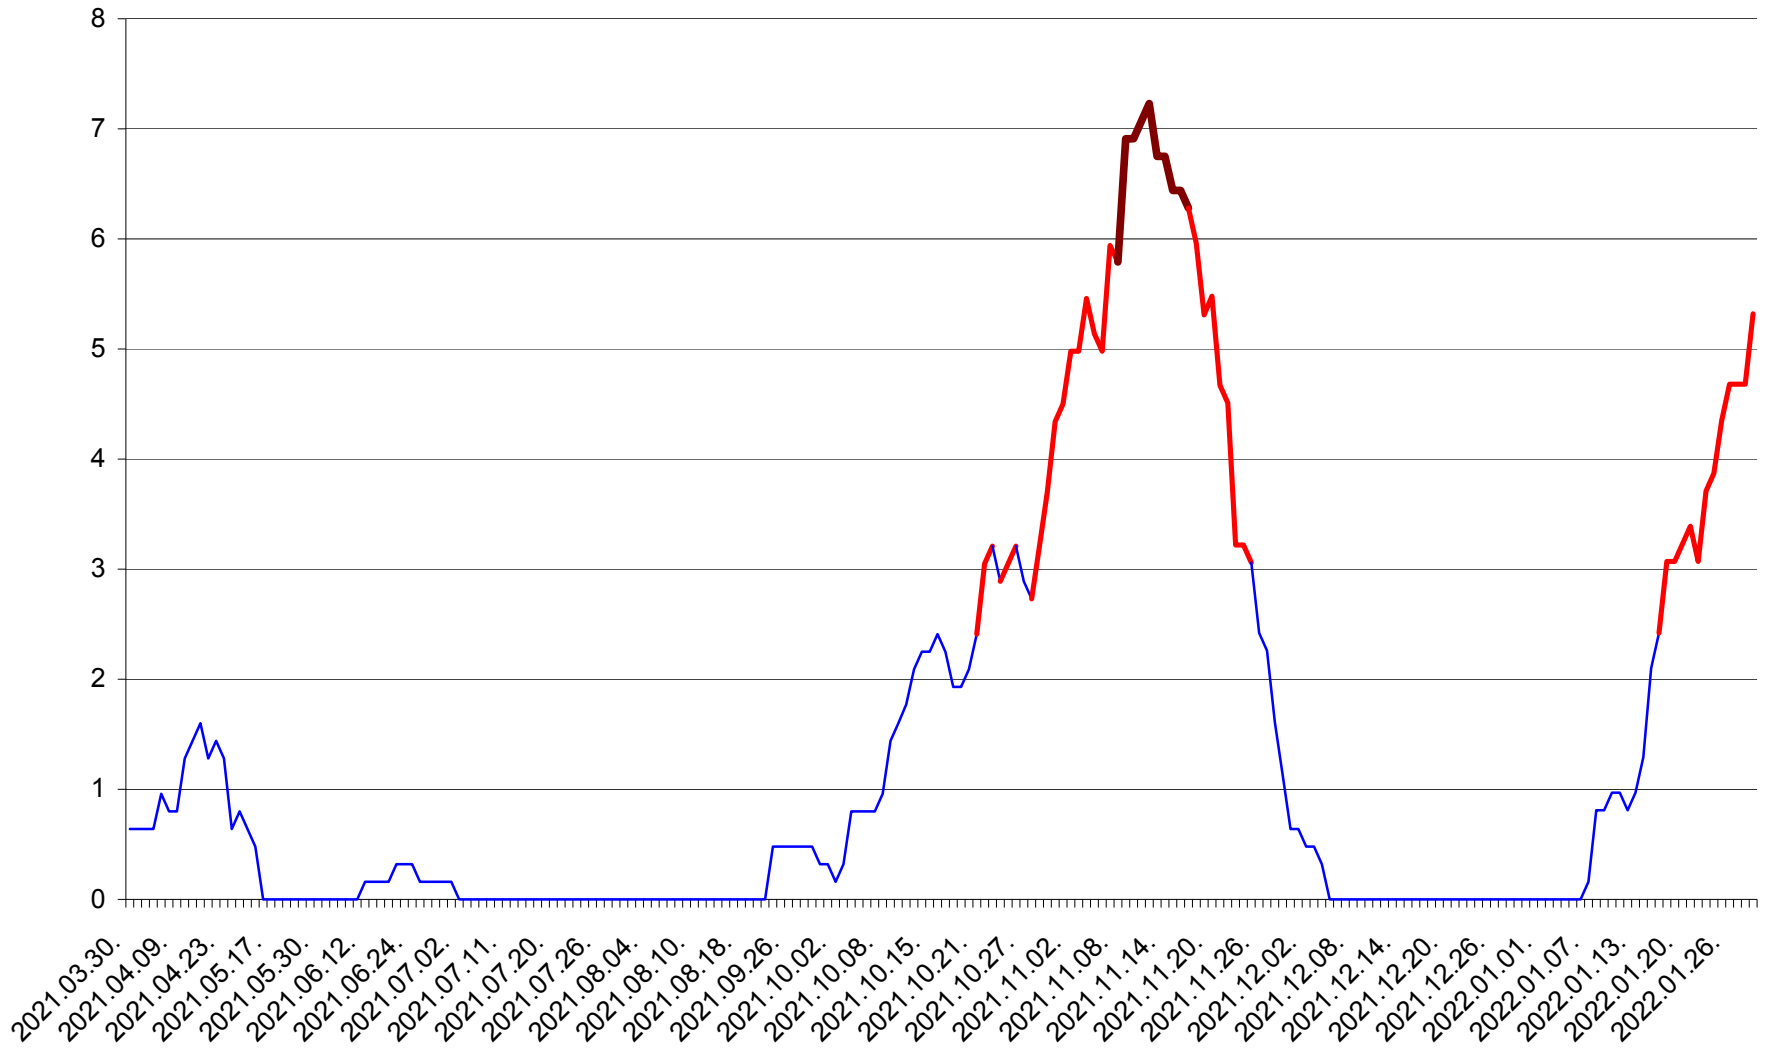

PLĂIEȘII DE JOS - Evolutia incidentei cumulate pe 14 zile la ‰ de locuitori
2021.04.01. - 2022.01.29.

PORUMBENI - Evolutia incidentei cumulate pe 14 zile la ‰ de locuitori
2021.04.01. - 2022.01.29.

PRAID - Evolutia incidentei cumulate pe 14 zile la ‰ de locuitori
2021.04.01. - 2022.01.29.

RACU - Evolutia incidentei cumulate pe 14 zile la ‰ de locuitori
2021.04.01. - 2022.01.29.

REMETEA - Evolutia incidentei cumulate pe 14 zile la % de locuitori
2021.04.01. - 2022.01.29.

SĂCEL - Evolutia incidentei cumulate pe 14 zile la ‰ de locuitori
2021.04.01. - 2022.01.29.

SÂNCRĂIENI - Evolutia incidentei cumulate pe 14 zile la ‰ de locuitori
2021.04.01. - 2022.01.29.

SÂNDOMIC - Evolutia incidentei cumulate pe 14 zile la ‰ de locuitori
2021.04.01. - 2022.01.29.

SÂNMARTIN - Evolutia incidentei cumulate pe 14 zile la ‰ de locuitori
2021.04.01. - 2022.01.29.