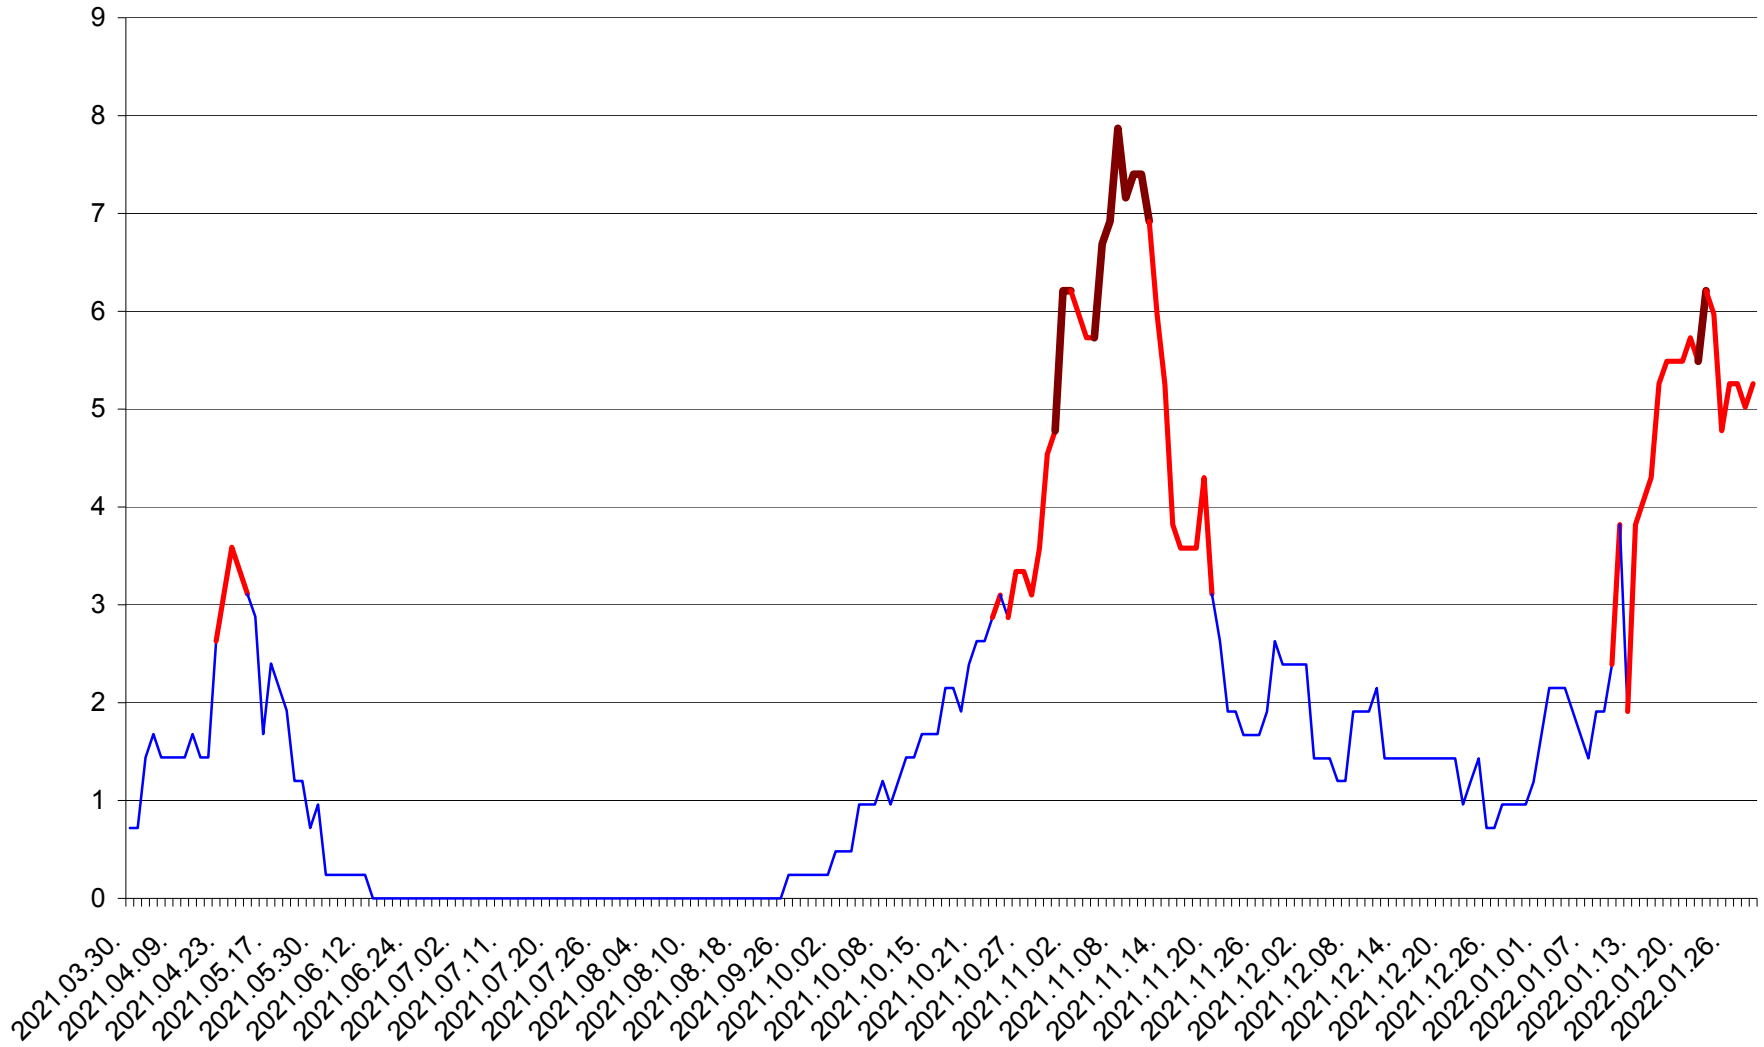

CORBU - Evolutia incidentei cumulate pe 14 zile la ‰ de locuitori
2021.04.01. - 2022.01.29.

CORUND - Evolutia incidentei cumulate pe 14 zile la ‰ de locuitori
2021.04.01. - 2022.01.29.

COZMENI - Evolutia incidentei cumulate pe 14 zile la ‰ de locuitori
2021.04.01. - 2022.01.29.

ORAȘ CRISTURU SECUIESC - Evolutia incidentei cumulate pe 14 zile la ‰ de locuitori
2021.04.01. - 2022.01.29.

DĂNEȘTI - Evolutia incidentei cumulate pe 14 zile la ‰ de locuitori
2021.04.01. - 2022.01.29.

DÂRJIU - Evolutia incidentei cumulate pe 14 zile la ‰ de locuitori
2021.04.01. - 2022.01.29.

DEALU - Evolutia incidentei cumulate pe 14 zile la ‰ de locuitori
2021.04.01. - 2022.01.29.

DITRĂU - Evolutia incidentei cumulate pe 14 zile la ‰ de locuitori
2021.04.01. - 2022.01.29.

FELICENI - Evolutia incidentei cumulate pe 14 zile la % de locuitori
2021.04.01. - 2022.01.29.

FRUMOASA - Evolutia incidentei cumulate pe 14 zile la ‰ de locuitori
2021.04.01. - 2022.01.29.

GĂLĂUȚAȘ - Evolutia incidentei cumulate pe 14 zile la ‰ de locuitori
2021.04.01. - 2022.01.29.