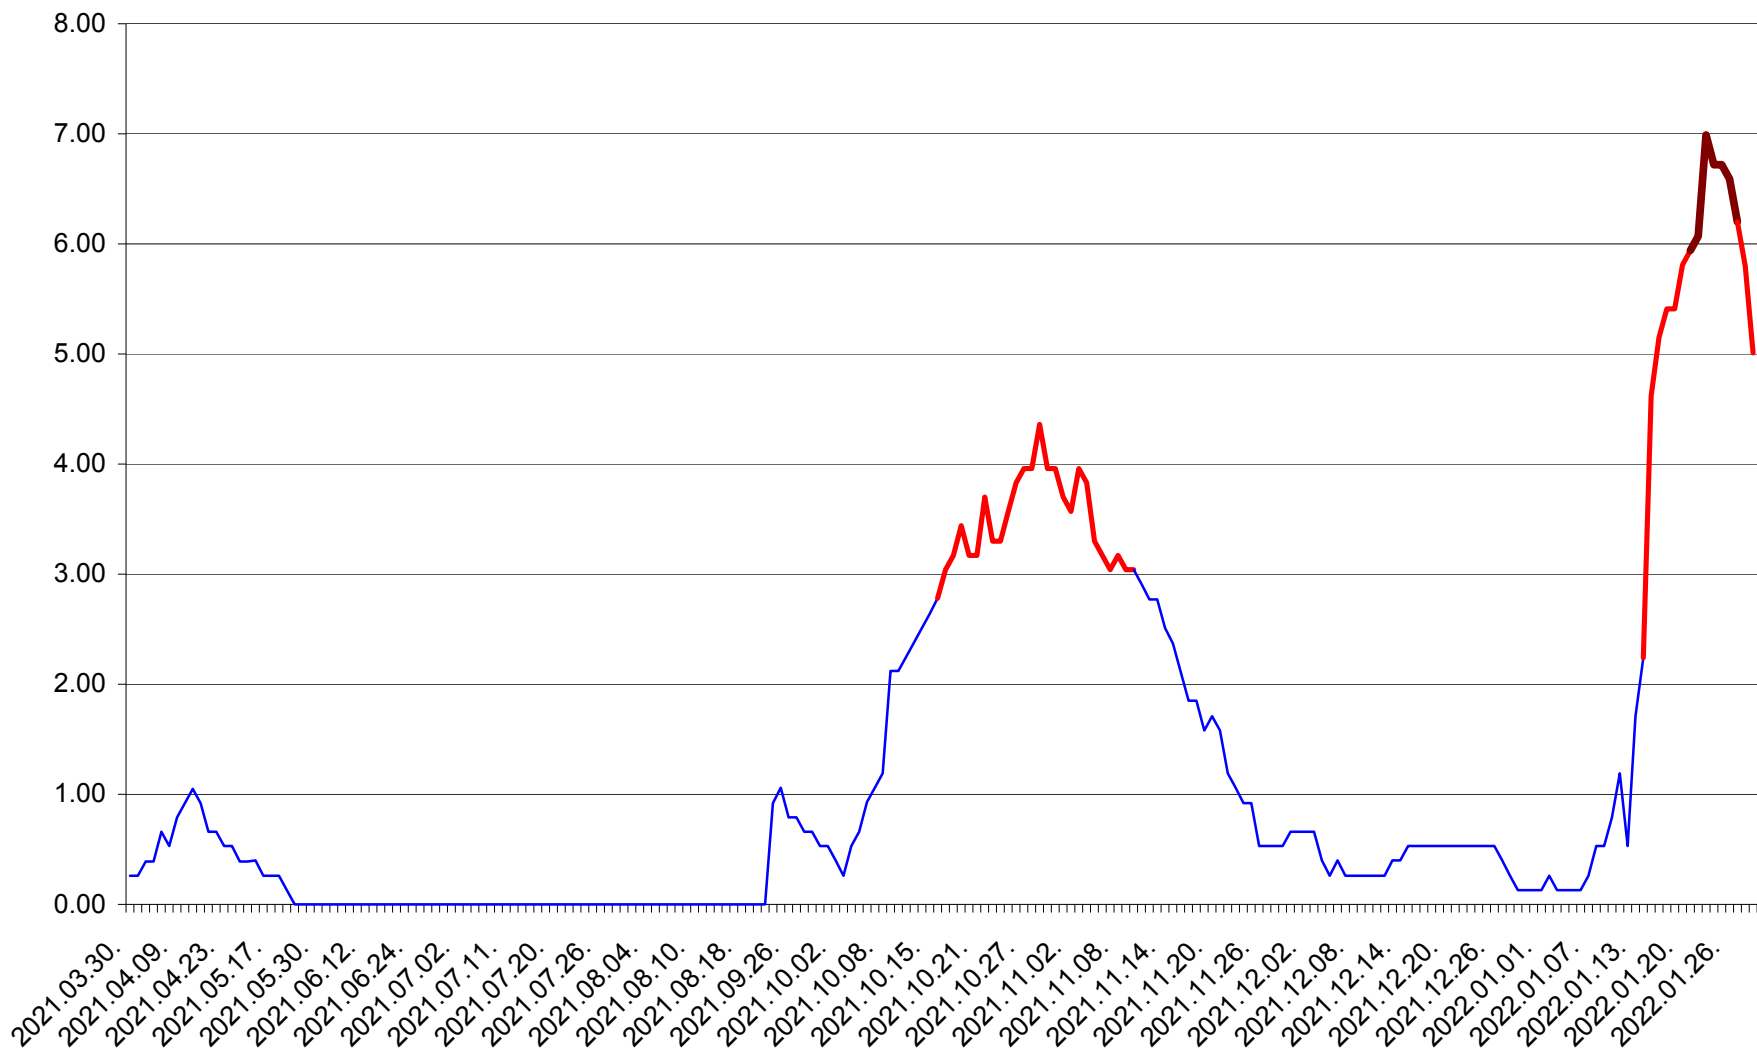

TUȘNAD - Evolutia incidentei cumulate pe 14 zile la ‰ de locuitori
2021.04.01. - 2022.01.29.

ULIEȘ - Evoluția incidenței cumulate pe 14 zile la ‰ de locuitori
2021.04.01. - 2022.01.29.

VĂRȘAG - Evolutia incidentei cumulate pe 14 zile la ‰ de locuitori
2021.04.01. - 2022.01.29.

ORAȘ VLĂHIȚA - Evolutia incidentei cumulate pe 14 zile la ‰ de locuitori
2021.04.01. - 2022.01.29.

VOȘLĂBENI - Evolutia incidentei cumulate pe 14 zile la ‰ de locuitori
2021.04.01. - 2022.01.29.

ZETEA - Evolutia incidentei cumulate pe 14 zile la ‰ de locuitori
2021.04.01. - 2022.01.29.