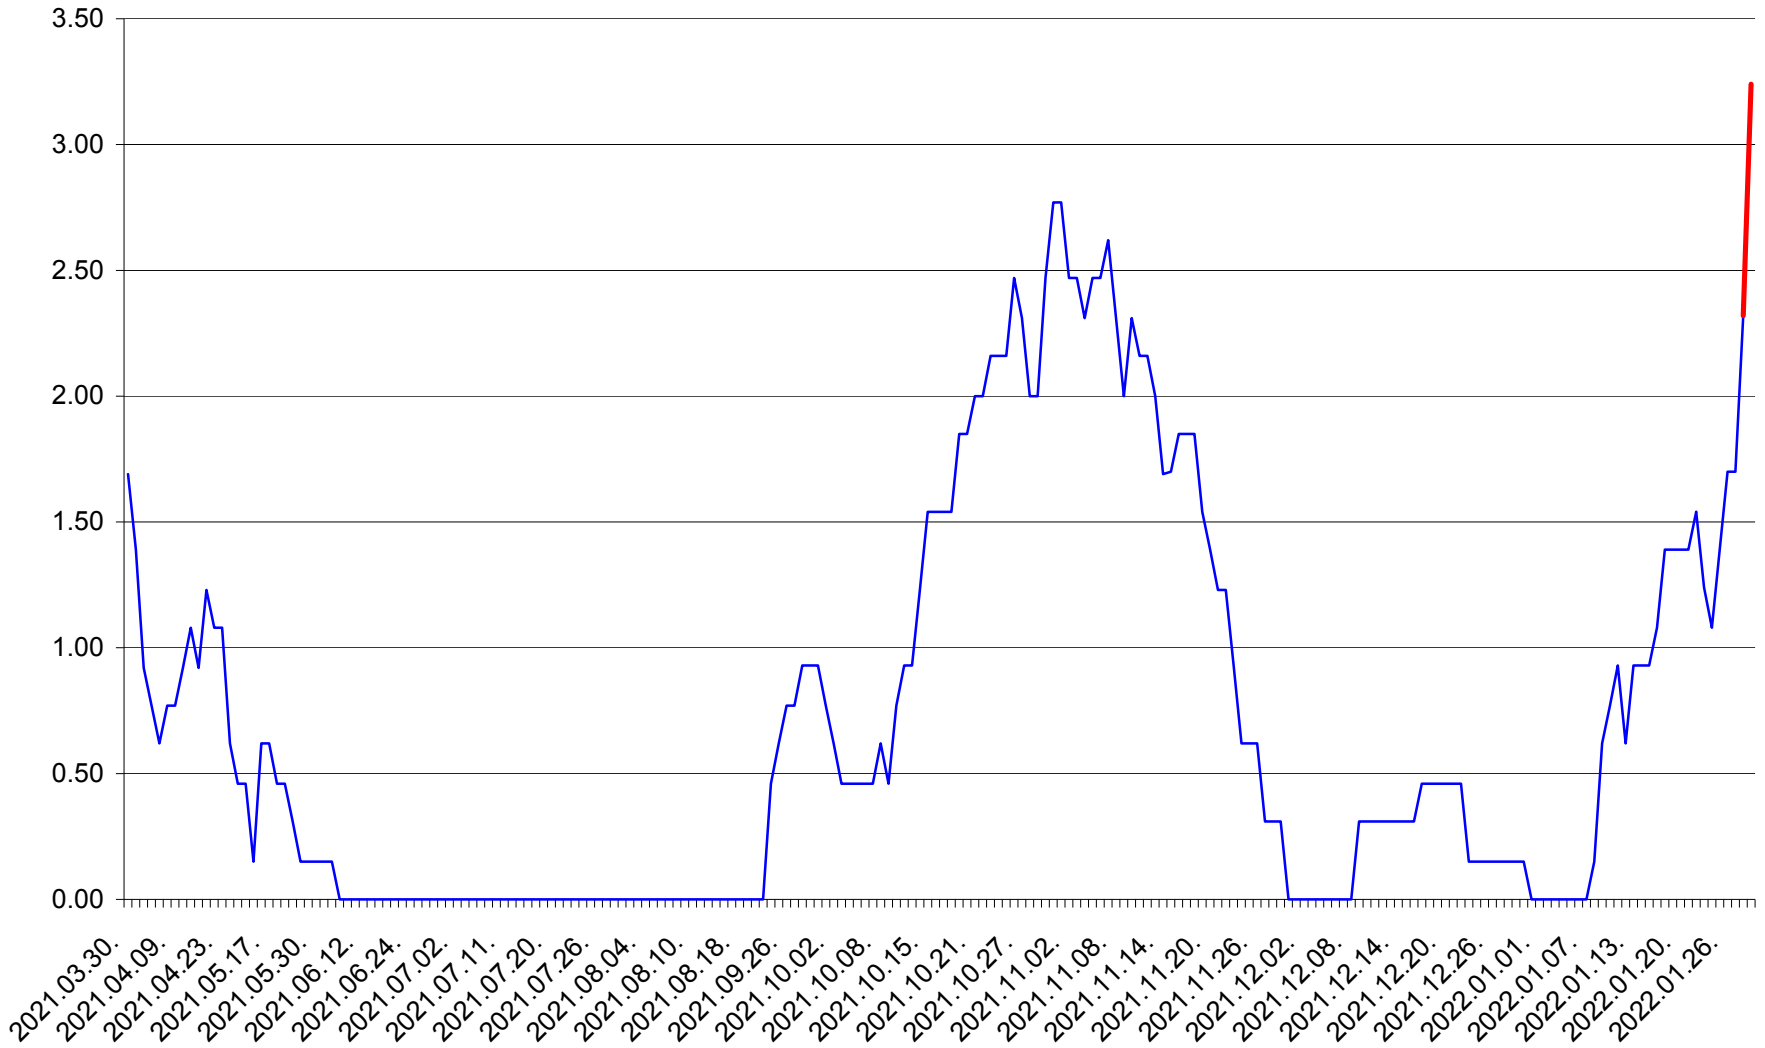

ORAȘ BĂLAN - Evolutia incidentei cumulate pe 14 zile la ‰ de locuitori
2021.04.01. - 2022.01.29.

BILBOR - Evolutia incidentei cumulate pe 14 zile la ‰ de locuitori
2021.04.01. - 2022.01.29.

ORAȘ BORSEC - Evolutia incidentei cumulate pe 14 zile la ‰ de locuitori
2021.04.01. - 2022.01.29.

BRĂDEȘTI - Evolutia incidentei cumulate pe 14 zile la ‰ de locuitori
2021.04.01. - 2022.01.29.

CĂPÂLNIȚA - Evolutia incidentei cumulate pe 14 zile la ‰ de locuitori
2021.04.01. - 2022.01.29.

CÂRȚA - Evolutia incidentei cumulate pe 14 zile la ‰ de locuitori
2021.04.01. - 2022.01.29.

CICEU - Evolutia incidentei cumulate pe 14 zile la ‰ de locuitori
2021.04.01. - 2022.01.29.

CIUCSÂNGEORGIU - Evolutia incidentei cumulate pe 14 zile la ‰ de locuitori
2021.04.01. - 2022.01.29.

CIUMANI - Evolutia incidentei cumulate pe 14 zile la ‰ de locuitori
2021.04.01. - 2022.01.29.

CORBU - Evolutia incidentei cumulate pe 14 zile la ‰ de locuitori
2021.04.01. - 2022.01.29.

CORUND - Evolutia incidentei cumulate pe 14 zile la ‰ de locuitori
2021.04.01. - 2022.01.29.

COZMENI - Evolutia incidentei cumulate pe 14 zile la ‰ de locuitori
2021.04.01. - 2022.01.29.