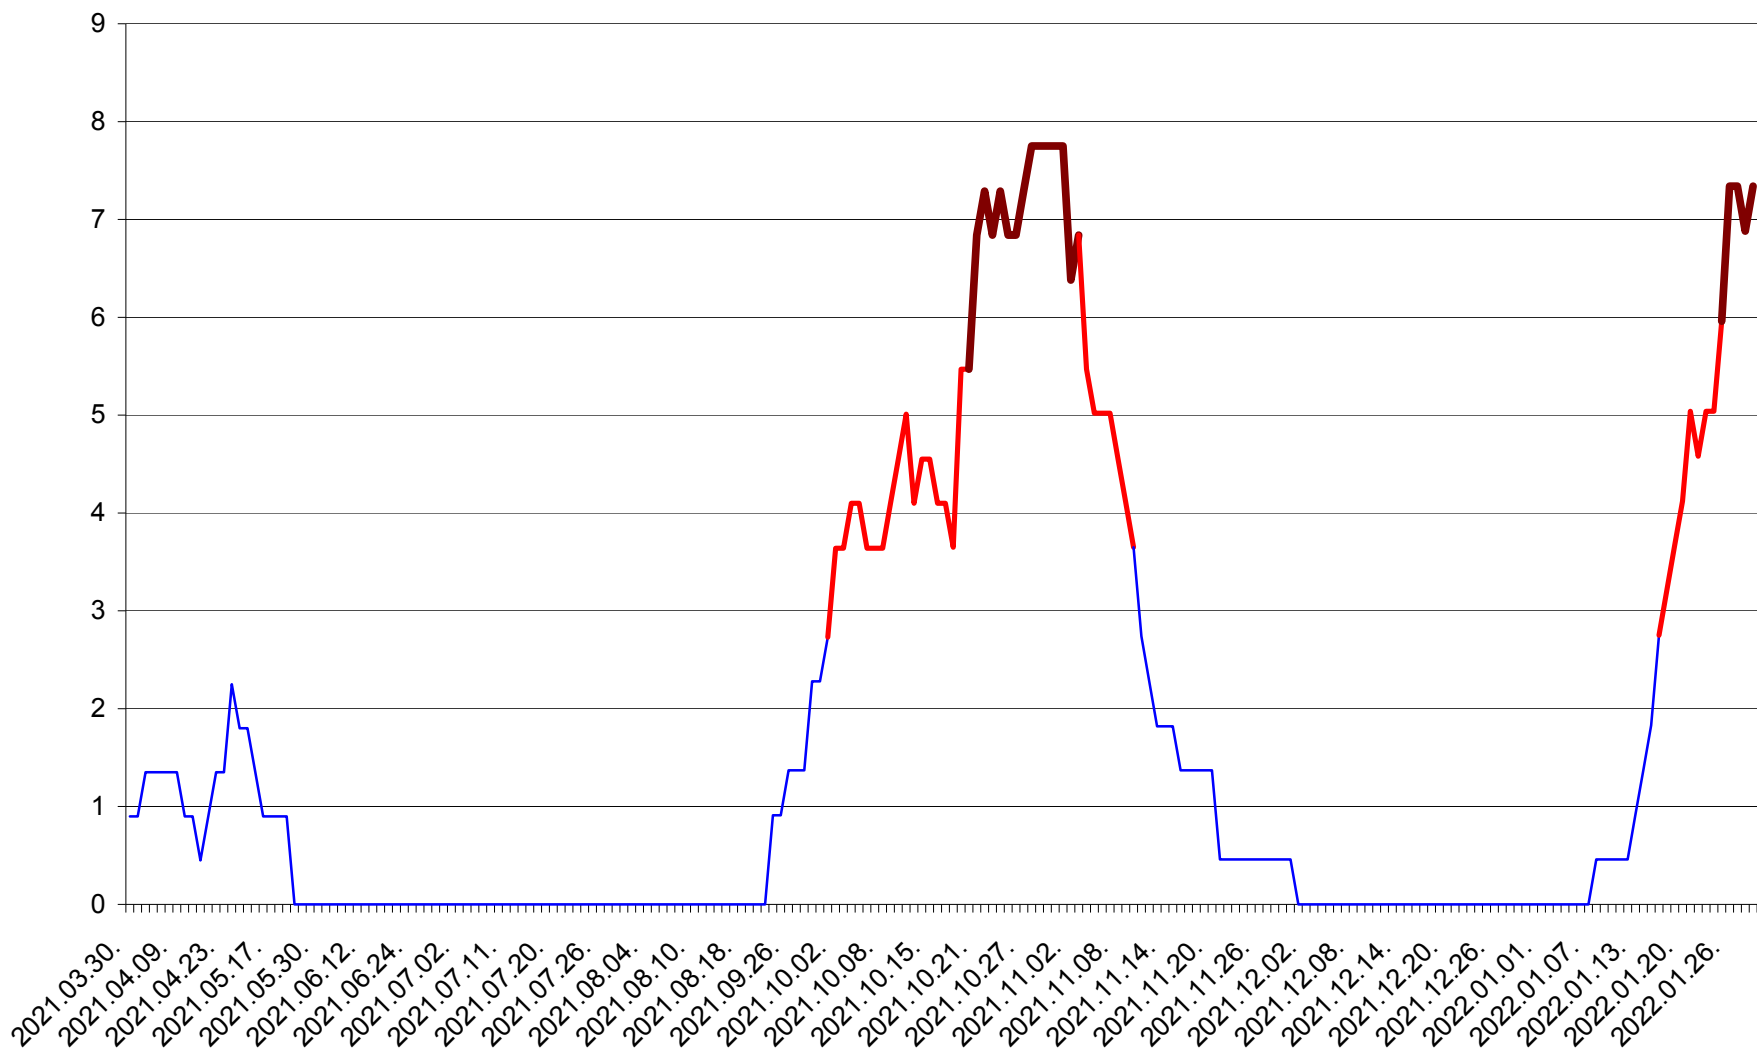

RACU - Evolutia incidentei cumulate pe 14 zile la ‰ de locuitori
2021.04.01. - 2022.01.29.

REMETEA - Evolutia incidentei cumulate pe 14 zile la % de locuitori
2021.04.01. - 2022.01.29.

SĂCEL - Evolutia incidentei cumulate pe 14 zile la ‰ de locuitori
2021.04.01. - 2022.01.29.

SÂNCRĂIENI - Evolutia incidentei cumulate pe 14 zile la ‰ de locuitori
2021.04.01. - 2022.01.29.

SÂNDOMIC - Evolutia incidentei cumulate pe 14 zile la ‰ de locuitori
2021.04.01. - 2022.01.29.

SÂNMARTIN - Evolutia incidentei cumulate pe 14 zile la ‰ de locuitori
2021.04.01. - 2022.01.29.

SÂNSIMION - Evolutia incidentei cumulate pe 14 zile la ‰ de locuitori
2021.04.01. - 2022.01.29.

SÂNTIMBRU - Evolutia incidentei cumulate pe 14 zile la ‰ de locuitori
2021.04.01. - 2022.01.29.

SĂRMAȘ - Evolutia incidentei cumulate pe 14 zile la ‰ de locuitori
2021.04.01. - 2022.01.29.