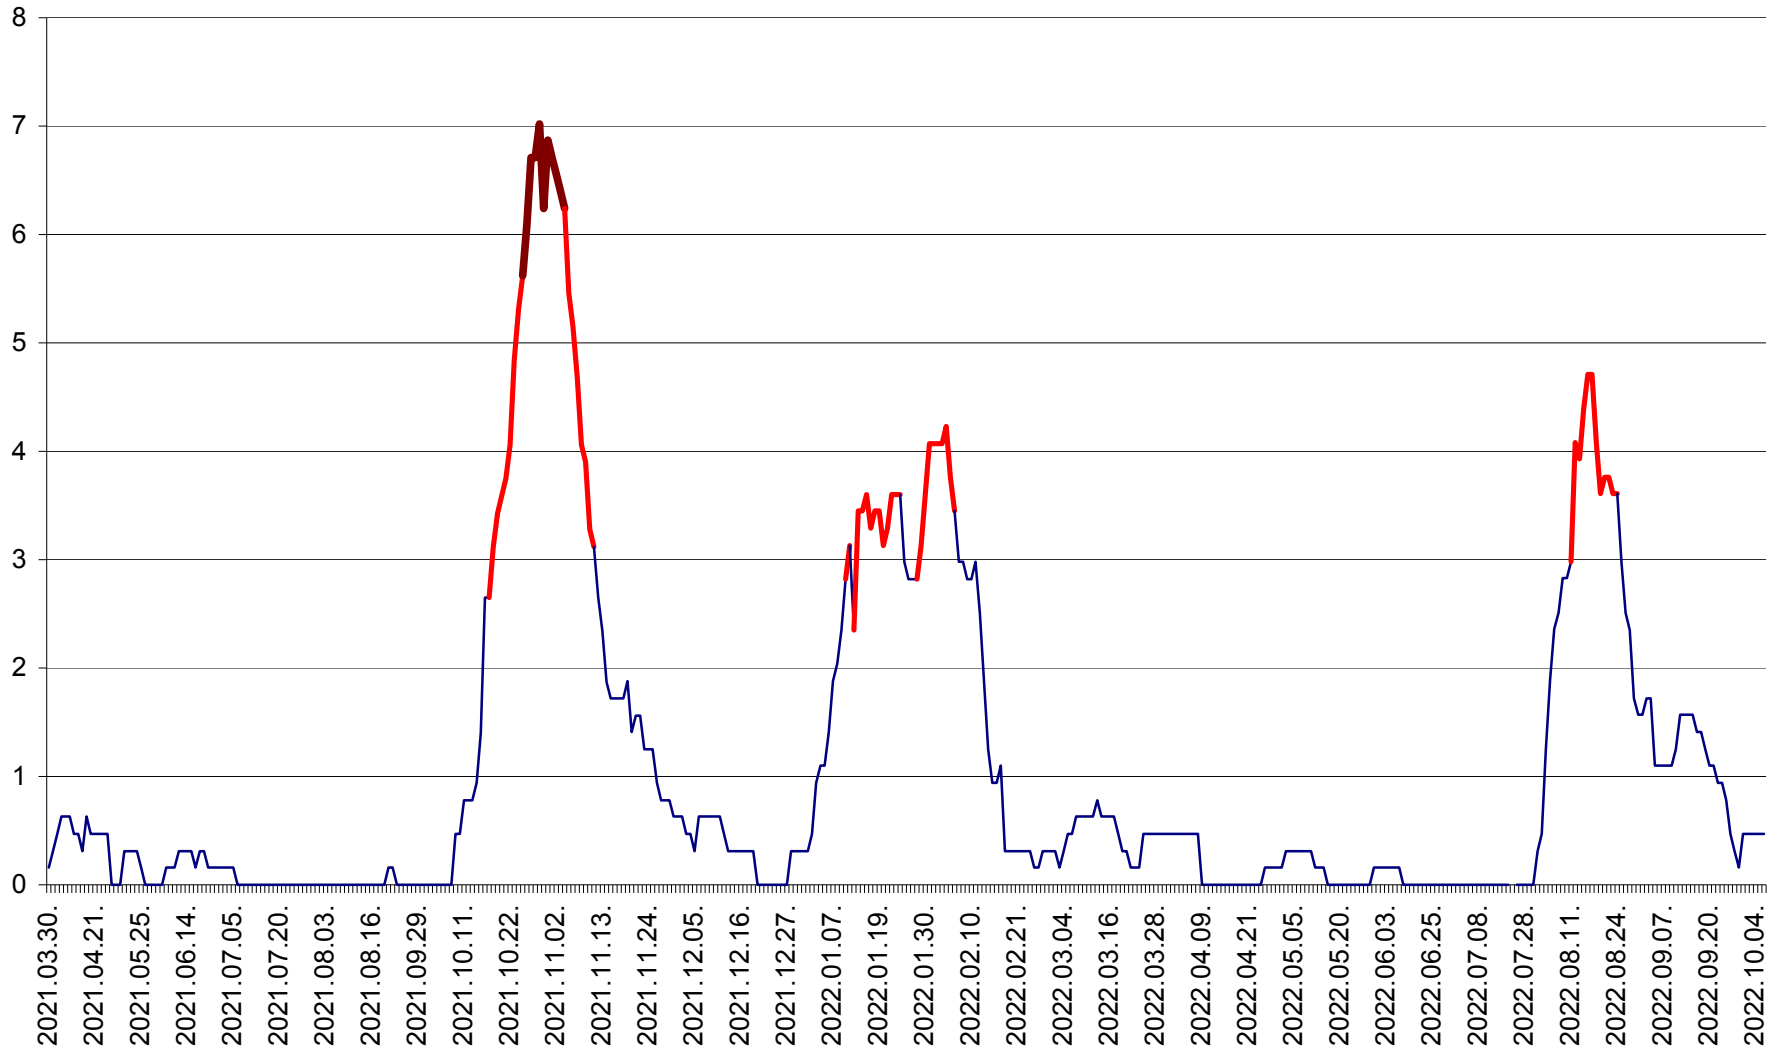

PLĂIEȘII DE JOS - Evolutia incidentei cumulate pe 14 zile la ‰ de locuitori  
2021.04.01. - 2022.10.06.

PORUMBENI - Evolutia incidentei cumulate pe 14 zile la ‰ de locuitori  
2021.04.01. - 2022.10.06.

PRAID - Evolutia incidentei cumulate pe 14 zile la ‰ de locuitori  
2021.04.01. - 2022.10.06.

RACU - Evolutia incidentei cumulate pe 14 zile la ‰ de locuitori  
2021.04.01. - 2022.10.06.

REMETEA - Evolutia incidentei cumulate pe 14 zile la ‰ de locuitori  
2021.04.01. - 2022.10.06.