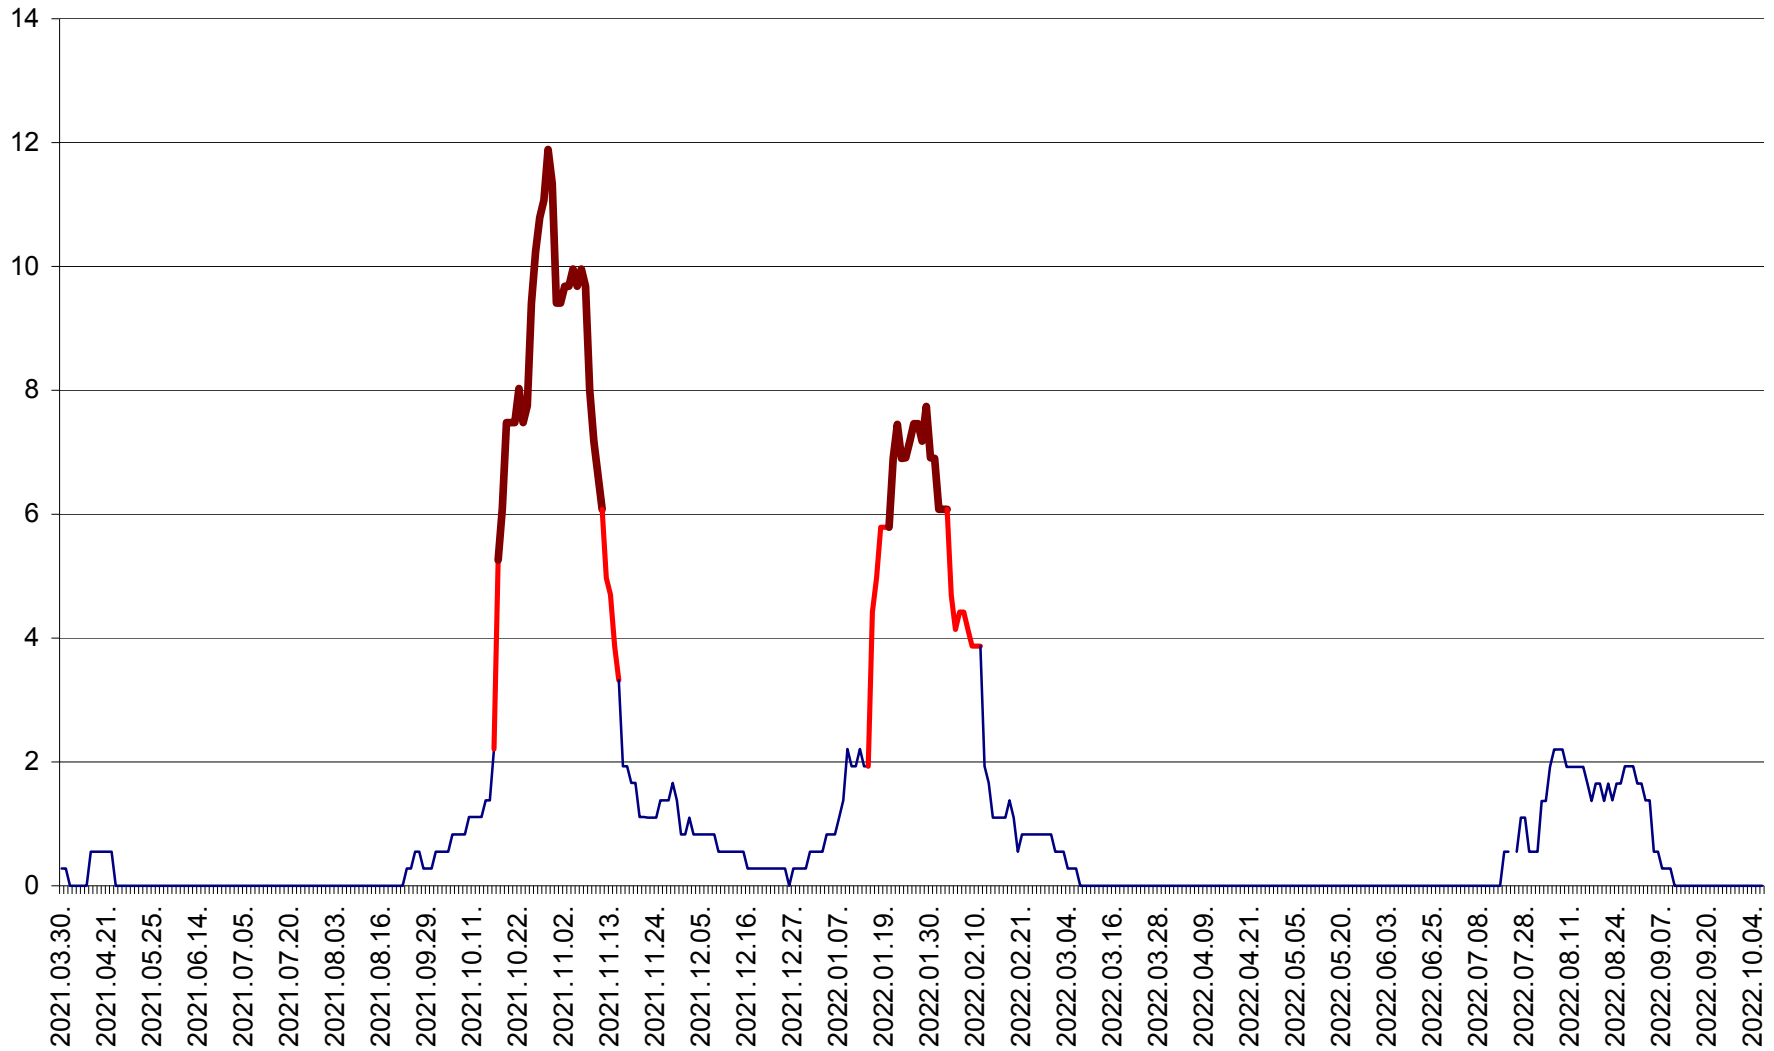

FELICENI - Evolutia incidentei cumulate pe 14 zile la % de locuitori  
2021.04.01. - 2022.10.06.

FRUMOASA - Evolutia incidentei cumulate pe 14 zile la ‰ de locuitori  
2021.04.01. - 2022.10.06.

GĂLĂUȚAȘ - Evoluția incidenței cumulate pe 14 zile la ‰ de locuitori  
2021.04.01. - 2022.10.06.

MUNICIPIUL GHEORGHENI - Evolutia incidentei cumulate pe 14 zile la % de locuitori  
2021.04.01. - 2022.10.06.

JOSENI - Evolutia incidentei cumulate pe 14 zile la ‰ de locuitori  
2021.04.01. - 2022.10.06.

LĂZAREA - Evolutia incidentei cumulate pe 14 zile la % de locuitori  
2021.04.01. - 2022.10.06.

LELICENI - Evolutia incidentei cumulate pe 14 zile la ‰ de locuitori  
2021.04.01. - 2022.10.06.

LUETA - Evolutia incidentei cumulate pe 14 zile la ‰ de locuitori  
2021.04.01. - 2022.10.06.

LUNCA DE JOS - Evolutia incidentei cumulate pe 14 zile la ‰ de locuitori  
2021.04.01. - 2022.10.06.

LUNCA DE SUS - Evolutia incidentei cumulate pe 14 zile la ‰ de locuitori  
2021.04.01. - 2022.10.06.