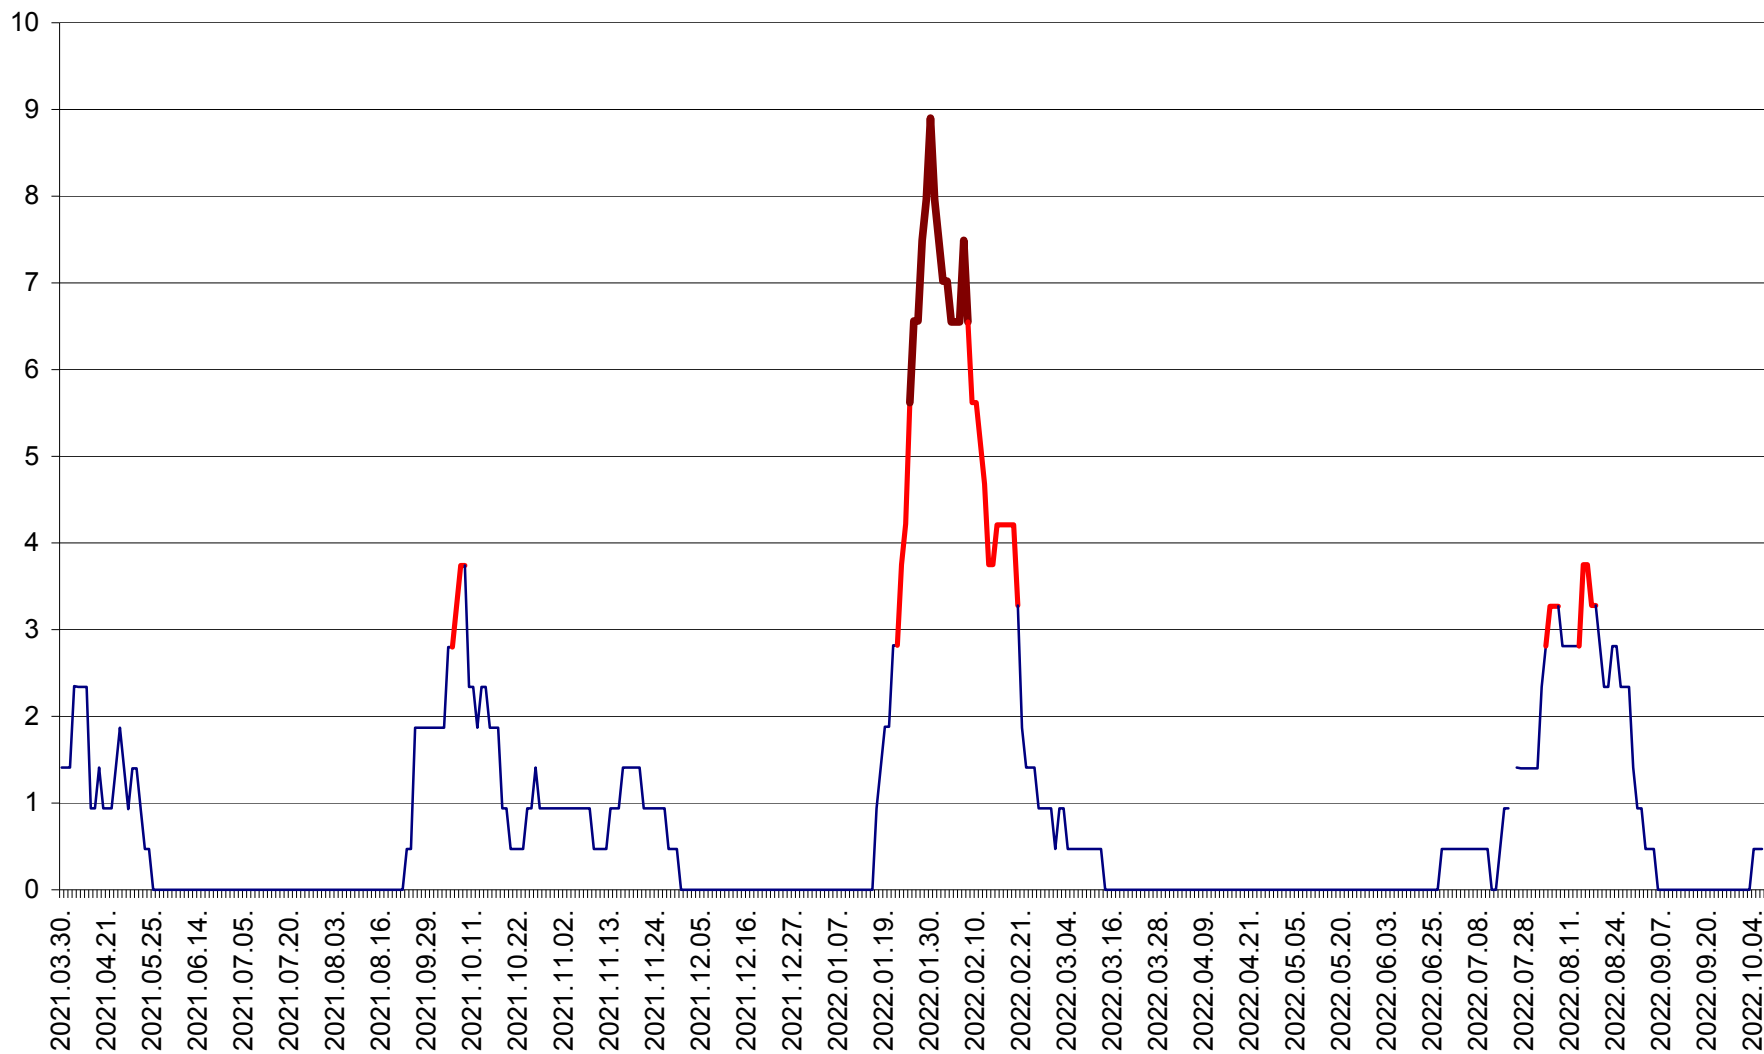

SECUIENI - Evolutia incidentei cumulate pe 14 zile la ‰ de locuitori
2021.04.01. - 2022.10.06.