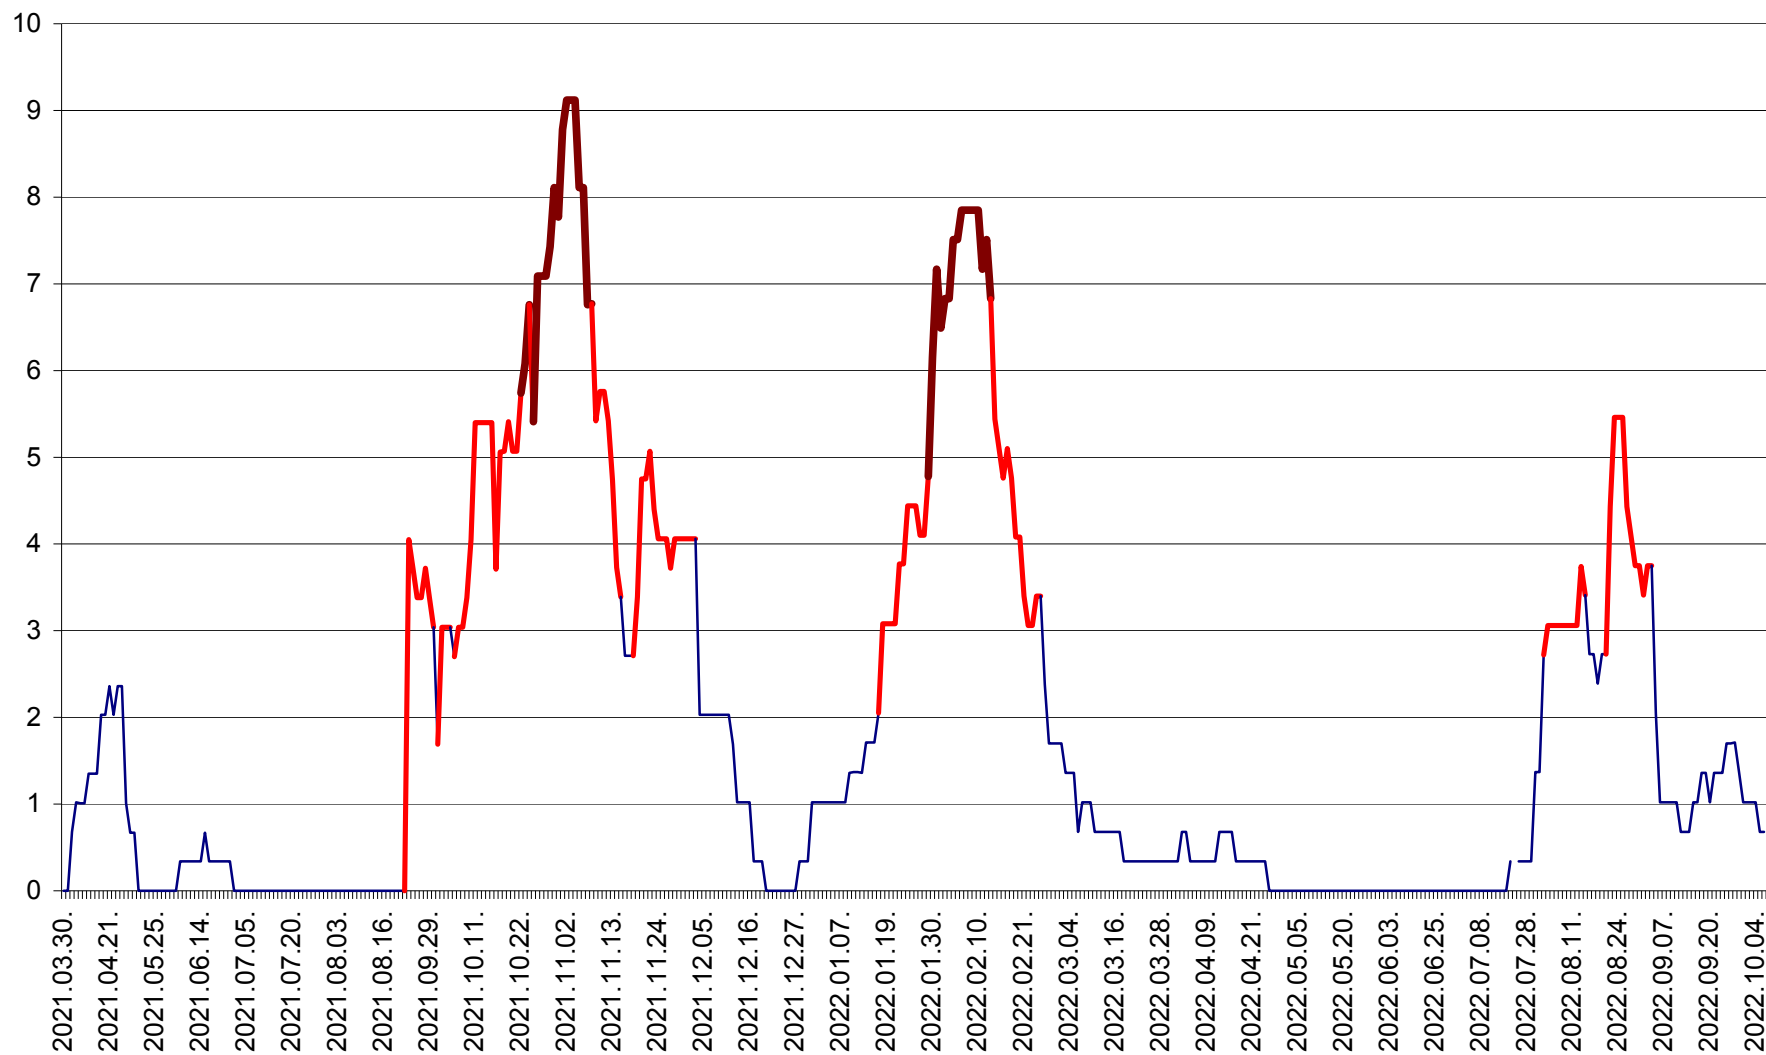

LĂZAREA - Evolutia incidentei cumulate pe 14 zile la % de locuitori  
2021.04.01. - 2022.10.06.

LELICENI - Evolutia incidentei cumulate pe 14 zile la ‰ de locuitori  
2021.04.01. - 2022.10.06.

LUETA - Evolutia incidentei cumulate pe 14 zile la ‰ de locuitori  
2021.04.01. - 2022.10.06.

LUNCA DE JOS - Evolutia incidentei cumulate pe 14 zile la ‰ de locuitori  
2021.04.01. - 2022.10.06.

LUNCA DE SUS - Evolutia incidentei cumulate pe 14 zile la ‰ de locuitori  
2021.04.01. - 2022.10.06.

LUPENI - Evolutia incidentei cumulate pe 14 zile la ‰ de locuitori  
2021.04.01. - 2022.10.06.

MĂDĂRAȘ - Evolutia incidentei cumulate pe 14 zile la ‰ de locuitori  
2021.04.01. - 2022.10.06.

MĂRTINIȘ - Evolutia incidentei cumulate pe 14 zile la ‰ de locuitori  
2021.04.01. - 2022.10.06.

MEREȘTI - Evolutia incidentei cumulate pe 14 zile la ‰ de locuitori  
2021.04.01. - 2022.10.06.

MUNICIPIUL MIERCUREA-CIUC - Evolutia incidentei cumulate pe 14 zile la ‰ de locuitori  
2021.04.01. - 2022.10.06.