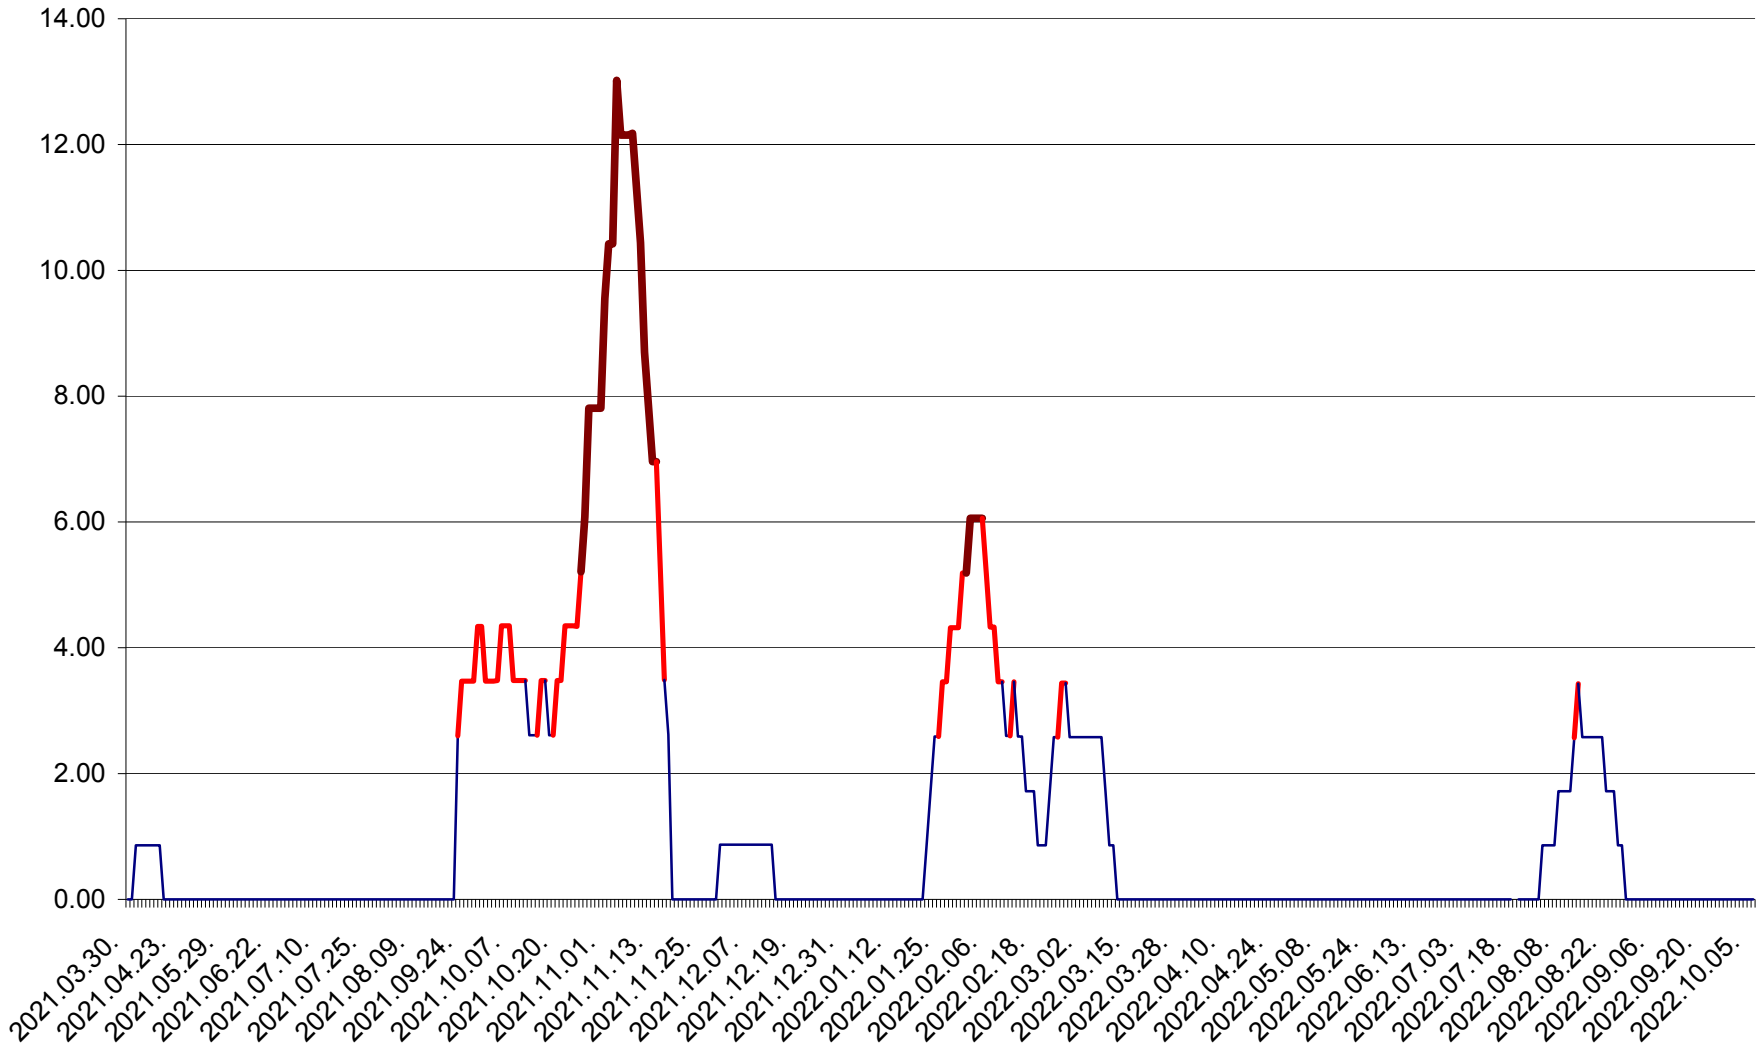

SICULENI - Evolutia incidentei cumulate pe 14 zile la ‰ de locuitori  
2021.04.01. - 2022.10.06.

ȘIMONEȘTI - Evolutia incidentei cumulate pe 14 zile la ‰ de locuitori  
2021.04.01. - 2022.10.06.

SUBCETATE - Evolutia incidentei cumulate pe 14 zile la ‰ de locuitori  
2021.04.01. - 2022.10.06.

SUSENI - Evolutia incidentei cumulate pe 14 zile la ‰ de locuitori  
2021.04.01. - 2022.10.06.

TOMEȘTI - Evolutia incidentei cumulate pe 14 zile la ‰ de locuitori  
2021.04.01. - 2022.10.06.

MUNICIPIUL TOPLIȚA - Evolutia incidentei cumulate pe 14 zile la ‰ de locuitori  
2021.04.01. - 2022.10.06.

TULGHEȘ - Evolutia incidentei cumulate pe 14 zile la ‰ de locuitori  
2021.04.01. - 2022.10.06.

TUȘNAD - Evolutia incidentei cumulate pe 14 zile la ‰ de locuitori  
2021.04.01. - 2022.10.06.

ULIEȘ - Evoluția incidenței cumulate pe 14 zile la ‰ de locuitori  
2021.04.01. - 2022.10.06.