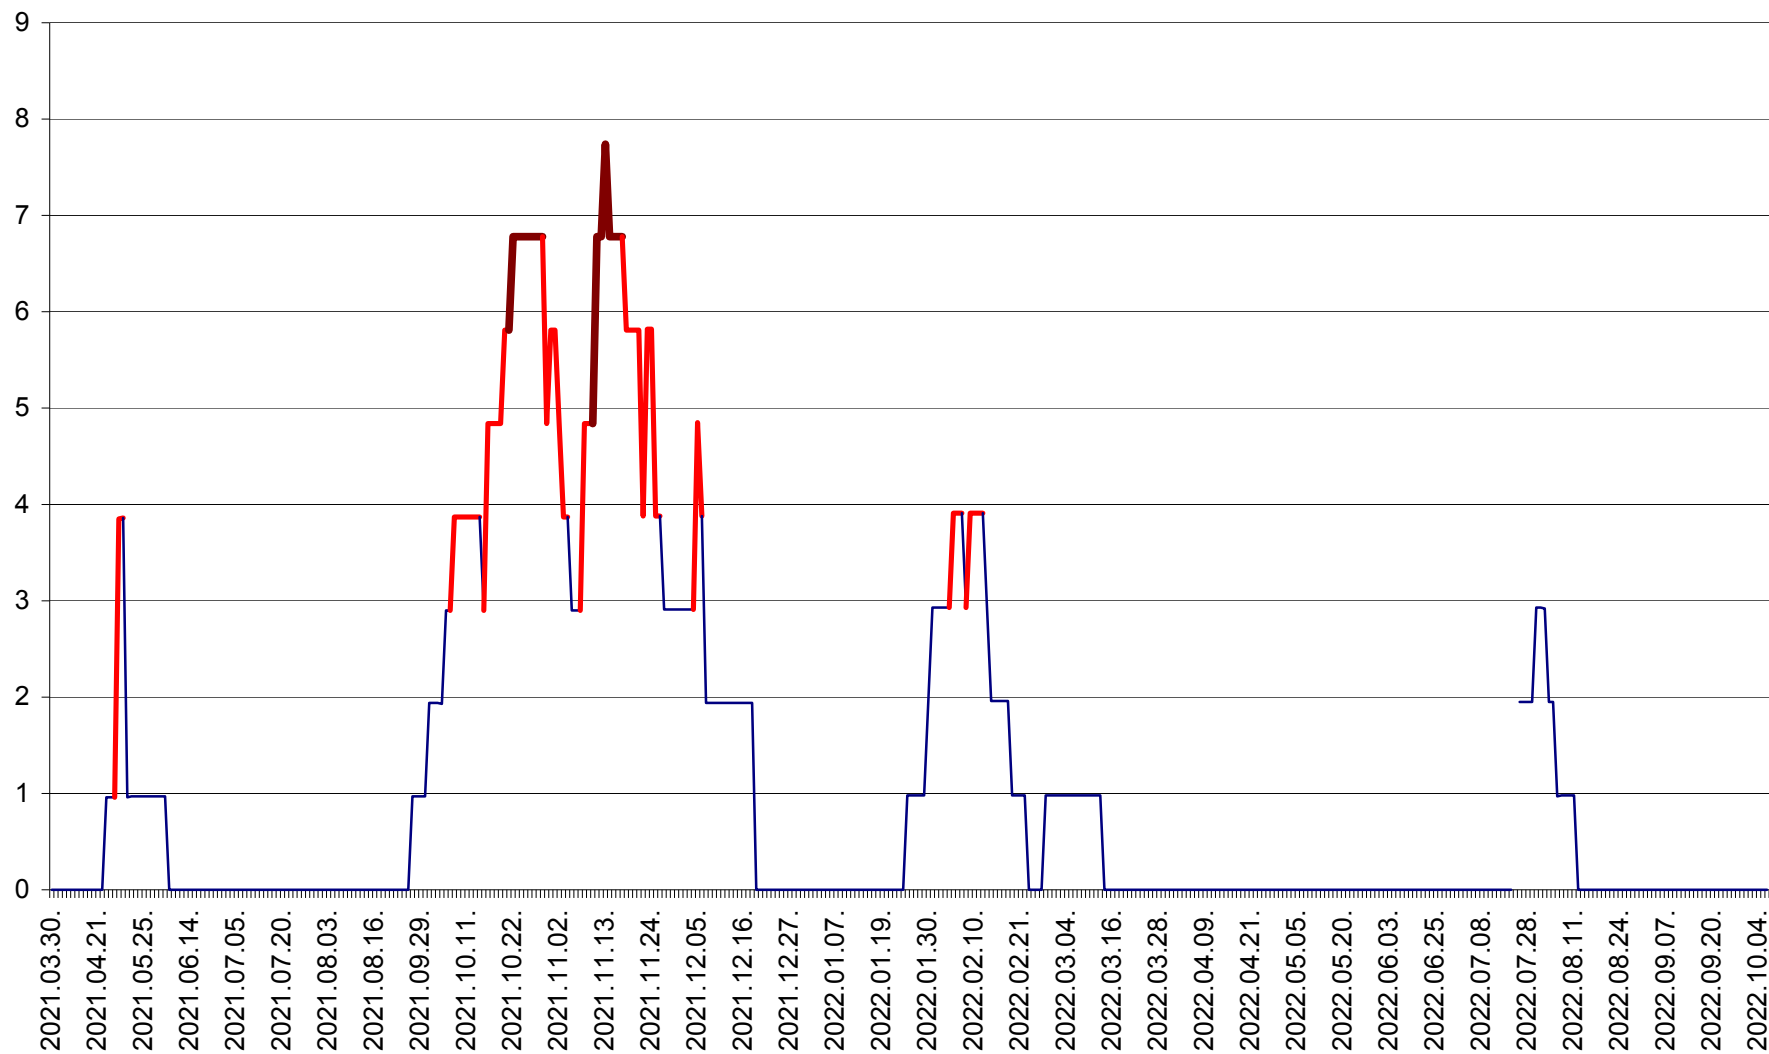

CORBU - Evolutia incidentei cumulate pe 14 zile la ‰ de locuitori  
2021.04.01. - 2022.10.06.

CORUND - Evolutia incidentei cumulate pe 14 zile la ‰ de locuitori  
2021.04.01. - 2022.10.06.

COZMENI - Evolutia incidentei cumulate pe 14 zile la ‰ de locuitori  
2021.04.01. - 2022.10.06.

ORAȘ CRISTURU SECUIESC - Evolutia incidentei cumulate pe 14 zile la ‰ de locuitori  
2021.04.01. - 2022.10.06.

DĂNEȘTI - Evolutia incidentei cumulate pe 14 zile la ‰ de locuitori  
2021.04.01. - 2022.10.06.

DÂRJIU - Evolutia incidentei cumulate pe 14 zile la ‰ de locuitori  
2021.04.01. - 2022.10.06.

DEALU - Evolutia incidentei cumulate pe 14 zile la ‰ de locuitori  
2021.04.01. - 2022.10.06.

DITRĂU - Evolutia incidentei cumulate pe 14 zile la ‰ de locuitori  
2021.04.01. - 2022.10.06.