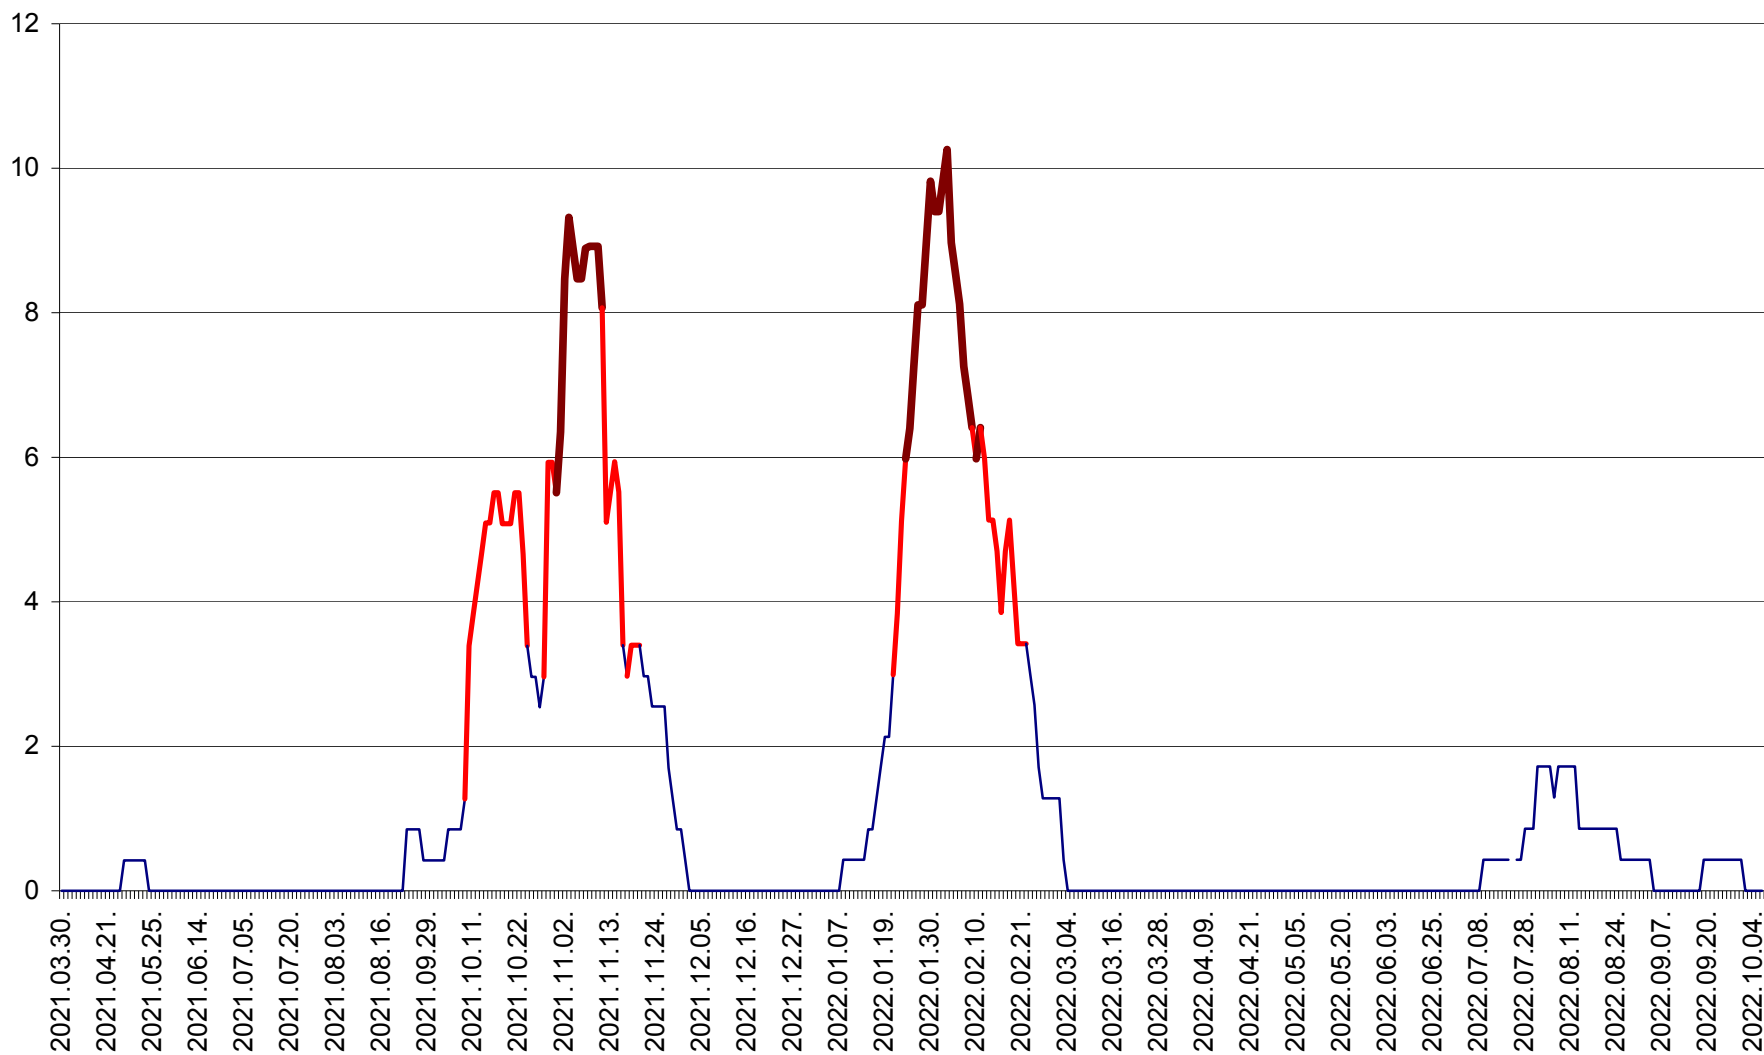

PRAID - Evolutia incidentei cumulate pe 14 zile la ‰ de locuitori  
2021.04.01. - 2022.10.06.

RACU - Evolutia incidentei cumulate pe 14 zile la ‰ de locuitori  
2021.04.01. - 2022.10.06.

REMETEA - Evolutia incidentei cumulate pe 14 zile la ‰ de locuitori  
2021.04.01. - 2022.10.06.

SĂCEL - Evolutia incidentei cumulate pe 14 zile la ‰ de locuitori  
2021.04.01. - 2022.10.06.

SÂNCRĂIENI - Evolutia incidentei cumulate pe 14 zile la ‰ de locuitori  
2021.04.01. - 2022.10.06.

SÂNDOMIC - Evolutia incidentei cumulate pe 14 zile la ‰ de locuitori  
2021.04.01. - 2022.10.06.

SÂNMARTIN - Evolutia incidentei cumulate pe 14 zile la ‰ de locuitori  
2021.04.01. - 2022.10.06.

SÂNSIMION - Evolutia incidentei cumulate pe 14 zile la ‰ de locuitori  
2021.04.01. - 2022.10.06.

SÂNTIMBRU - Evolutia incidentei cumulate pe 14 zile la ‰ de locuitori  
2021.04.01. - 2022.10.06.