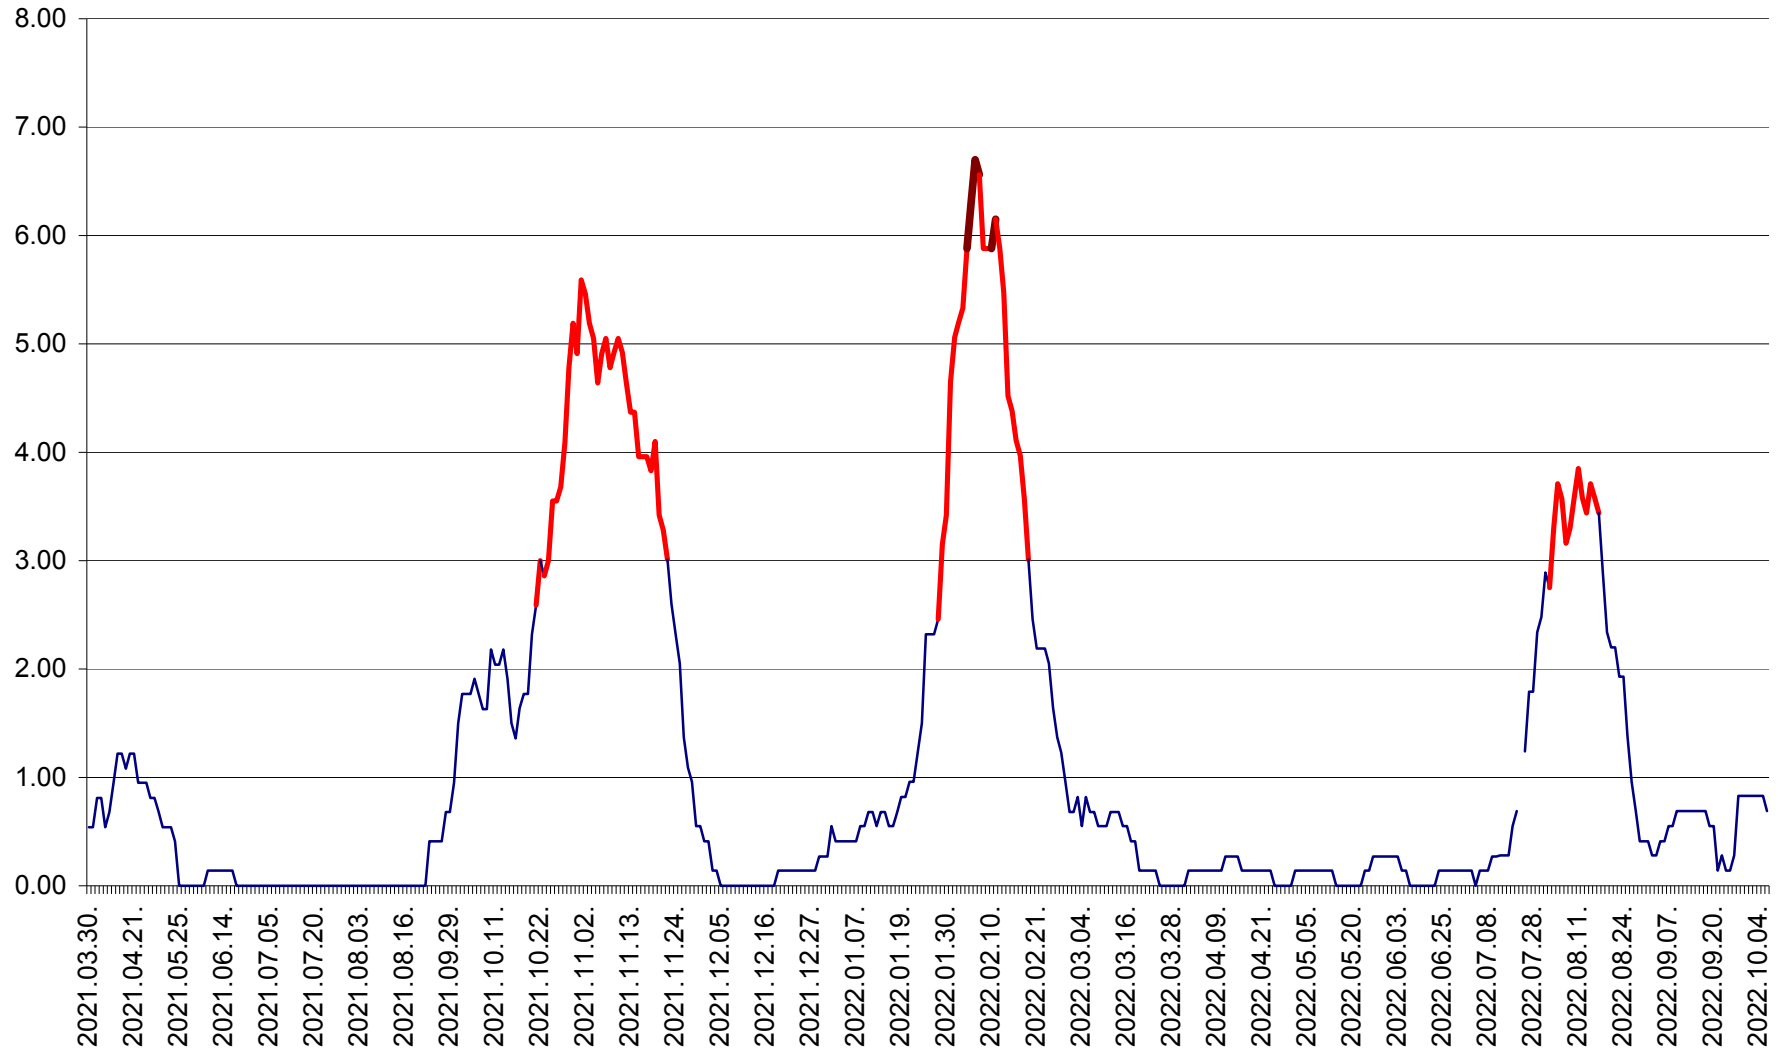

ATID - Evolutia incidentei cumulate pe 14 zile la % de locuitori  
2021.04.01. - 2022.10.06.

AVRĂMEȘTI - Evolutia incidentei cumulate pe 14 zile la ‰ de locuitori  
2021.04.01. - 2022.10.06.

ORAȘ BĂILE TUȘNAD - Evolutia incidentei cumulate pe 14 zile la ‰ de locuitori  
2021.04.01. - 2022.10.06.

ORAȘ BĂLAN - Evoluția incidenței cumulate pe 14 zile la ‰ de locuitori  
2021.04.01. - 2022.10.06.

BILBOR - Evolutia incidentei cumulate pe 14 zile la ‰ de locuitori  
2021.04.01. - 2022.10.06.

ORAȘ BORSEC - Evolutia incidentei cumulate pe 14 zile la ‰ de locuitori  
2021.04.01. - 2022.10.06.

BRĂDEȘTI - Evolutia incidentei cumulate pe 14 zile la ‰ de locuitori  
2021.04.01. - 2022.10.06.

CĂPÂLNIȚA - Evolutia incidentei cumulate pe 14 zile la ‰ de locuitori  
2021.04.01. - 2022.10.06.

CÂRȚA - Evolutia incidentei cumulate pe 14 zile la ‰ de locuitori  
2021.04.01. - 2022.10.06.