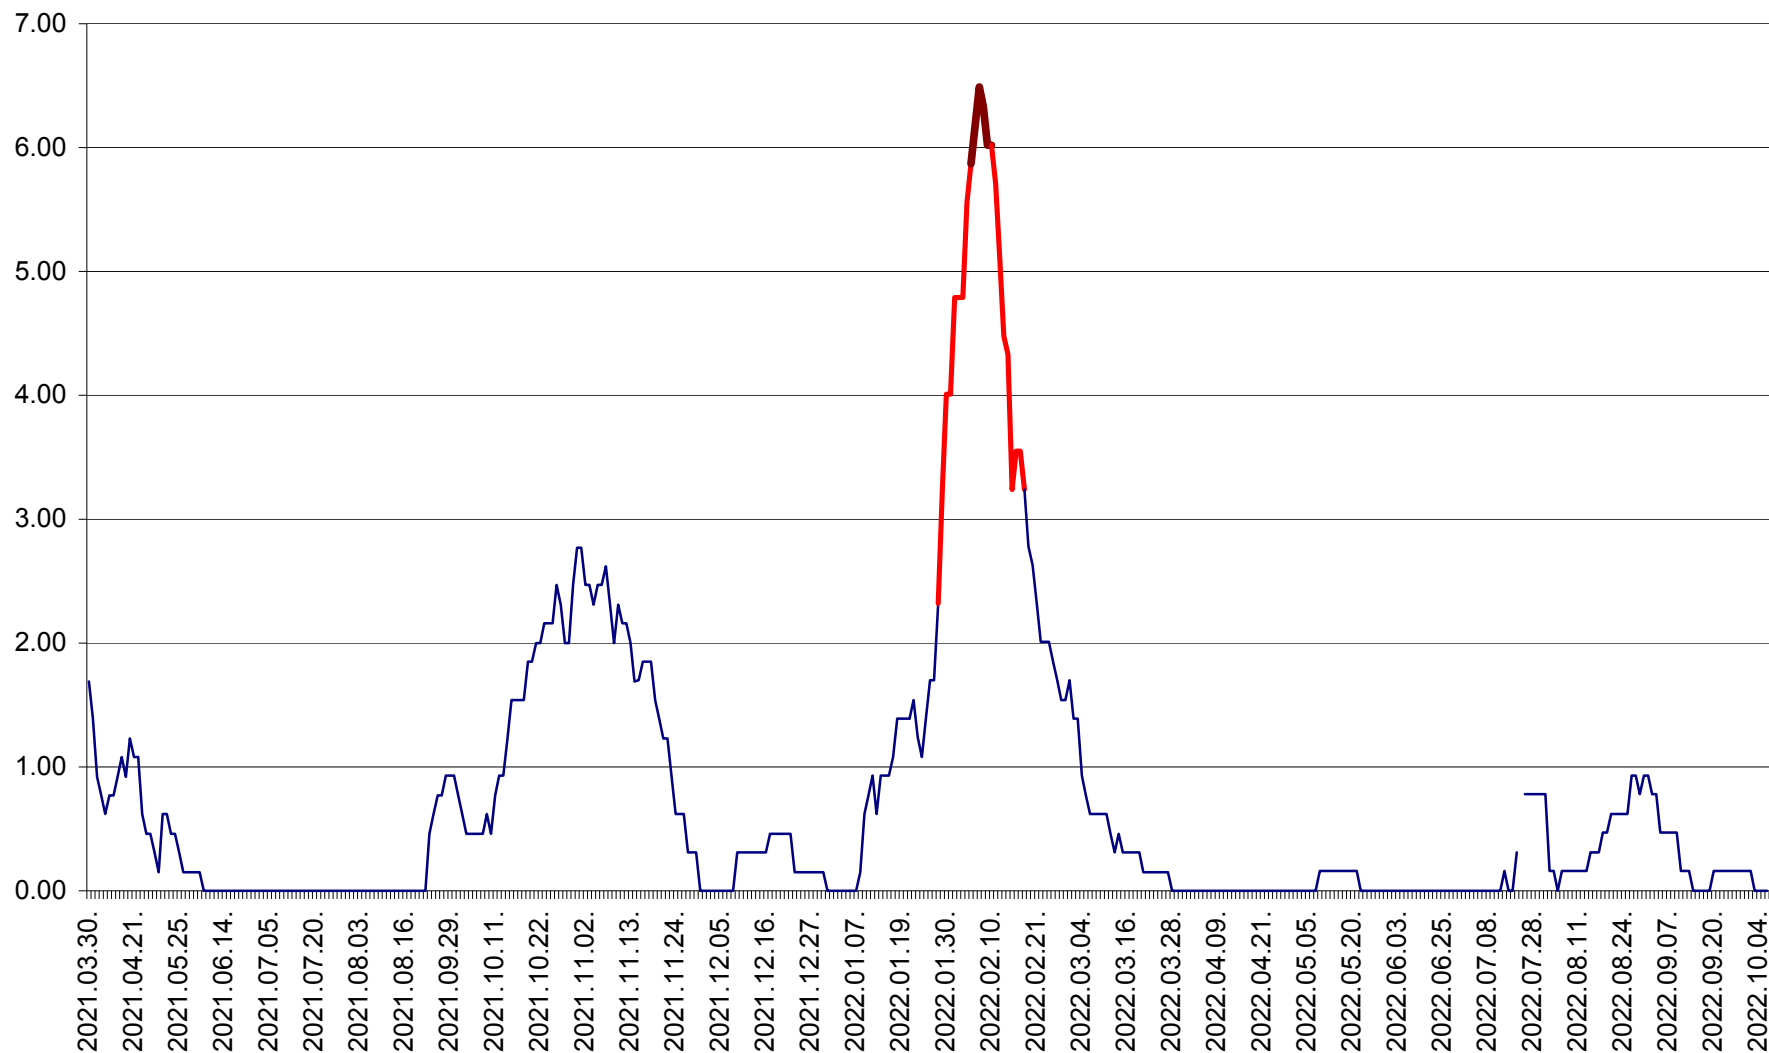

ORAȘ BĂLAN - Evoluția incidenței cumulate pe 14 zile la ‰ de locuitori  
2021.04.01. - 2022.10.06.

BILBOR - Evolutia incidentei cumulate pe 14 zile la ‰ de locuitori  
2021.04.01. - 2022.10.06.

ORAȘ BORSEC - Evolutia incidentei cumulate pe 14 zile la ‰ de locuitori  
2021.04.01. - 2022.10.06.

BRĂDEȘTI - Evolutia incidentei cumulate pe 14 zile la ‰ de locuitori  
2021.04.01. - 2022.10.06.

CĂPÂLNIȚA - Evolutia incidentei cumulate pe 14 zile la ‰ de locuitori  
2021.04.01. - 2022.10.06.

CÂRȚA - Evolutia incidentei cumulate pe 14 zile la ‰ de locuitori  
2021.04.01. - 2022.10.06.

CICEU - Evolutia incidentei cumulate pe 14 zile la ‰ de locuitori  
2021.04.01. - 2022.10.06.

CIUCSÂNGEORGIU - Evolutia incidentei cumulate pe 14 zile la ‰ de locuitori  
2021.04.01. - 2022.10.06.

CIUMANI - Evolutia incidentei cumulate pe 14 zile la ‰ de locuitori  
2021.04.01. - 2022.10.06.

CORBU - Evolutia incidentei cumulate pe 14 zile la ‰ de locuitori  
2021.04.01. - 2022.10.06.

CORUND - Evolutia incidentei cumulate pe 14 zile la ‰ de locuitori  
2021.04.01. - 2022.10.06.

COZMENI - Evolutia incidentei cumulate pe 14 zile la ‰ de locuitori  
2021.04.01. - 2022.10.06.