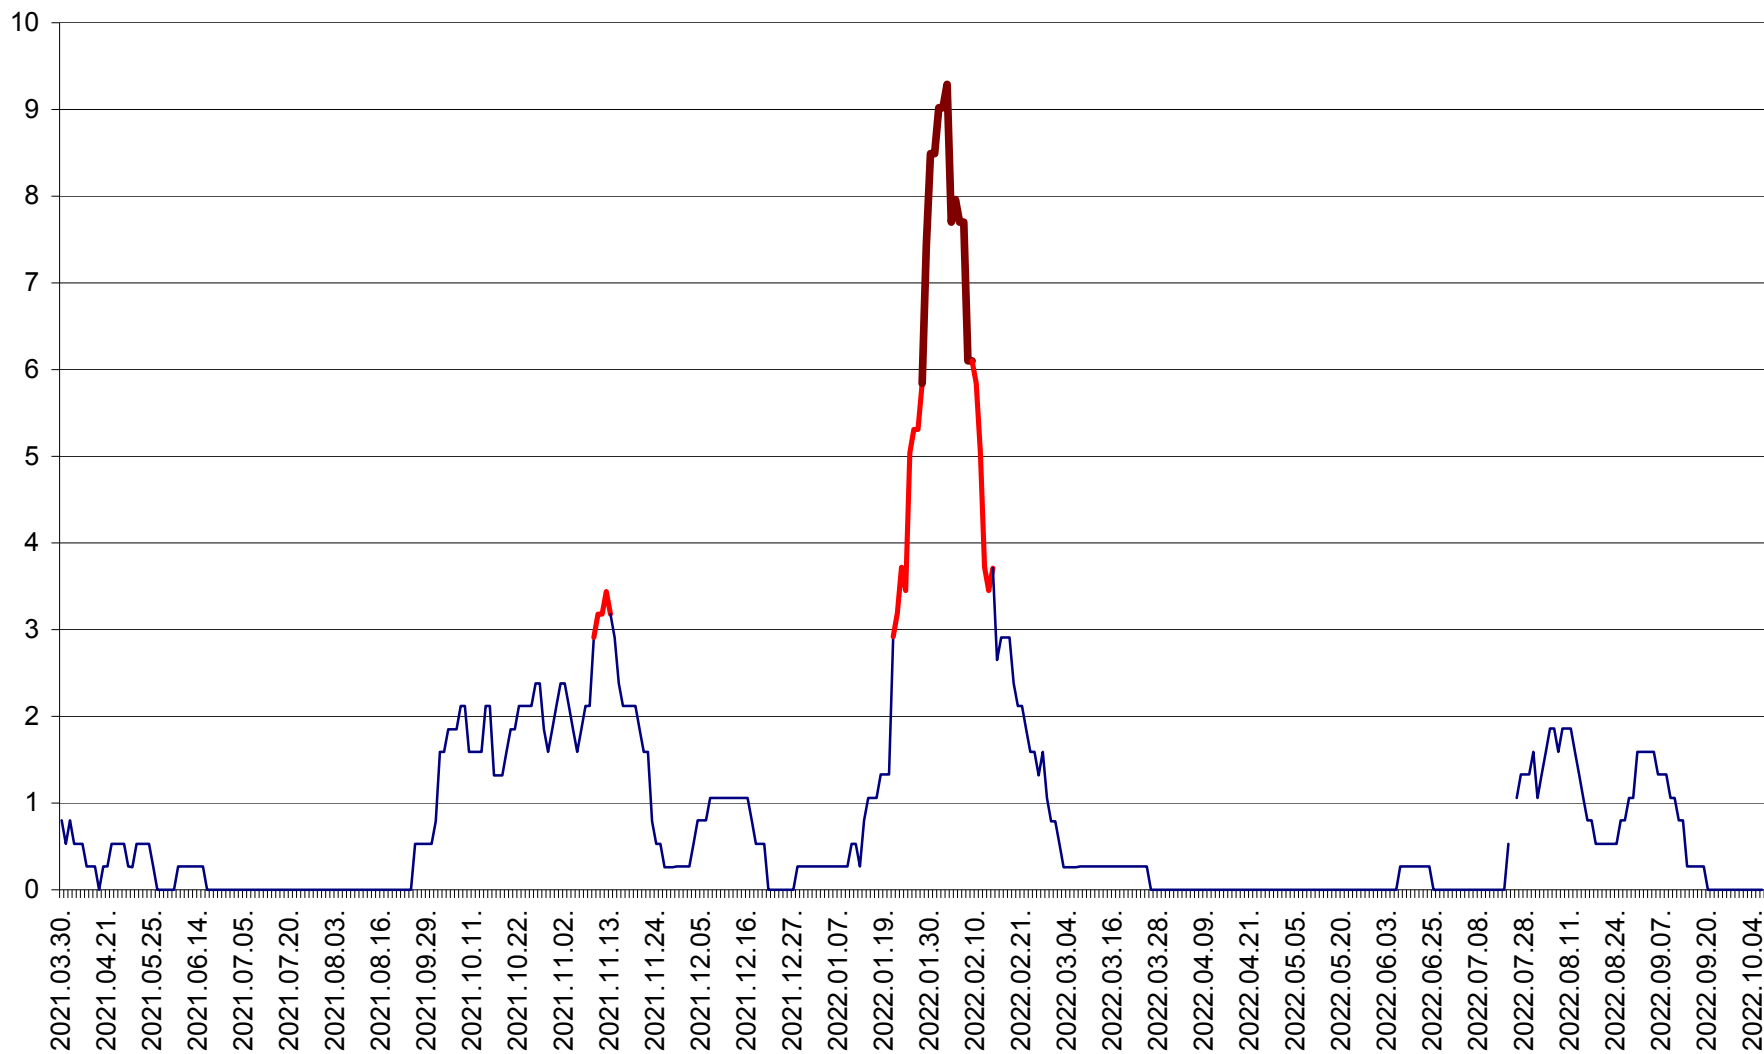

CORBU - Evolutia incidentei cumulate pe 14 zile la ‰ de locuitori  
2021.04.01. - 2022.10.06.

CORUND - Evolutia incidentei cumulate pe 14 zile la ‰ de locuitori  
2021.04.01. - 2022.10.06.

COZMENI - Evolutia incidentei cumulate pe 14 zile la ‰ de locuitori  
2021.04.01. - 2022.10.06.

ORAȘ CRISTURU SECUIESC - Evolutia incidentei cumulate pe 14 zile la ‰ de locuitori  
2021.04.01. - 2022.10.06.

DĂNEȘTI - Evolutia incidentei cumulate pe 14 zile la ‰ de locuitori  
2021.04.01. - 2022.10.06.

DÂRJIU - Evolutia incidentei cumulate pe 14 zile la ‰ de locuitori  
2021.04.01. - 2022.10.06.

DEALU - Evolutia incidentei cumulate pe 14 zile la ‰ de locuitori  
2021.04.01. - 2022.10.06.

DITRĂU - Evolutia incidentei cumulate pe 14 zile la ‰ de locuitori  
2021.04.01. - 2022.10.06.

FELICENI - Evolutia incidentei cumulate pe 14 zile la % de locuitori  
2021.04.01. - 2022.10.06.

FRUMOASA - Evolutia incidentei cumulate pe 14 zile la ‰ de locuitori  
2021.04.01. - 2022.10.06.

GĂLĂUȚAȘ - Evoluția incidenței cumulate pe 14 zile la ‰ de locuitori  
2021.04.01. - 2022.10.06.