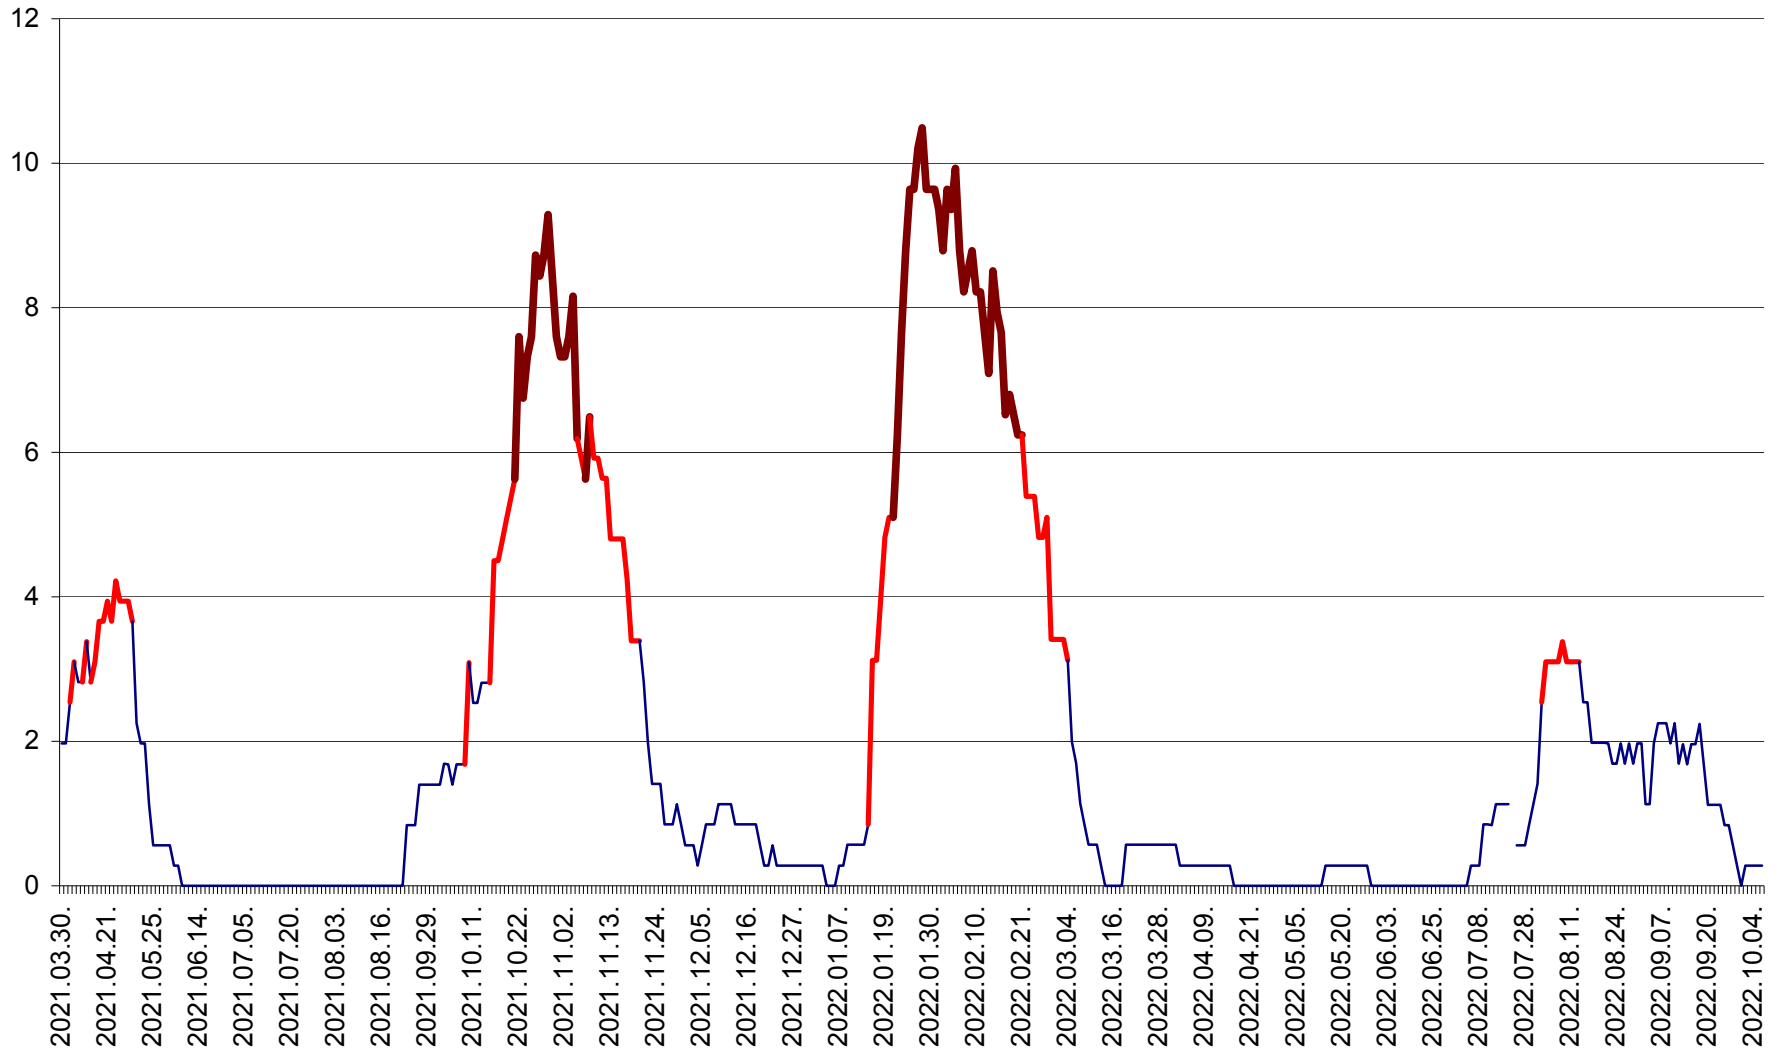

ORAȘ CRISTURU SECUIESC - Evolutia incidentei cumulate pe 14 zile la ‰ de locuitori  
2021.04.01. - 2022.10.06.

DĂNEȘTI - Evolutia incidentei cumulate pe 14 zile la ‰ de locuitori  
2021.04.01. - 2022.10.06.

DÂRJIU - Evolutia incidentei cumulate pe 14 zile la ‰ de locuitori  
2021.04.01. - 2022.10.06.

DEALU - Evolutia incidentei cumulate pe 14 zile la ‰ de locuitori  
2021.04.01. - 2022.10.06.

DITRĂU - Evolutia incidentei cumulate pe 14 zile la ‰ de locuitori  
2021.04.01. - 2022.10.06.

FELICENI - Evolutia incidentei cumulate pe 14 zile la % de locuitori  
2021.04.01. - 2022.10.06.

FRUMOASA - Evolutia incidentei cumulate pe 14 zile la ‰ de locuitori  
2021.04.01. - 2022.10.06.

GĂLĂUȚAȘ - Evoluția incidenței cumulate pe 14 zile la ‰ de locuitori  
2021.04.01. - 2022.10.06.