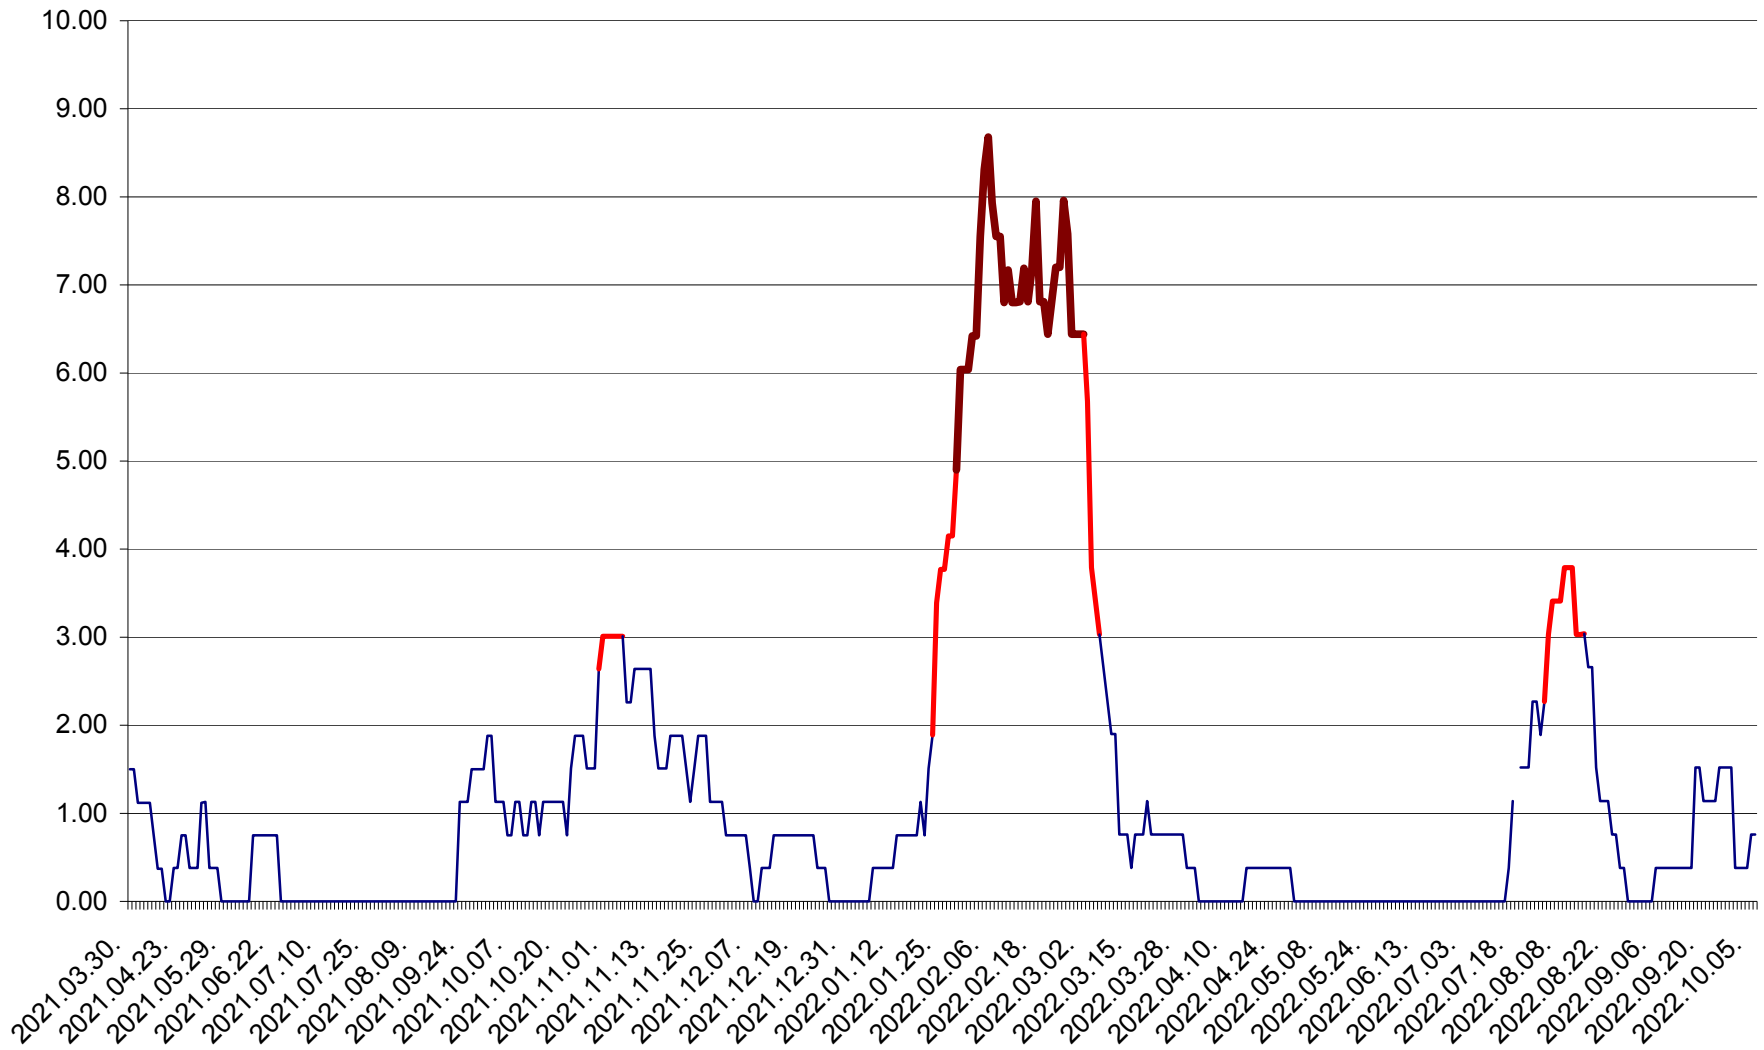

ATID - Evolutia incidentei cumulate pe 14 zile la % de locuitori  
2021.04.01. - 2022.10.06.

AVRĂMEȘTI - Evolutia incidentei cumulate pe 14 zile la ‰ de locuitori  
2021.04.01. - 2022.10.06.

ORAȘ BĂILE TUȘNAD - Evolutia incidentei cumulate pe 14 zile la ‰ de locuitori  
2021.04.01. - 2022.10.06.

ORAȘ BĂLAN - Evoluția incidenței cumulate pe 14 zile la ‰ de locuitori  
2021.04.01. - 2022.10.06.

BILBOR - Evolutia incidentei cumulate pe 14 zile la ‰ de locuitori  
2021.04.01. - 2022.10.06.

ORAȘ BORSEC - Evolutia incidentei cumulate pe 14 zile la ‰ de locuitori  
2021.04.01. - 2022.10.06.

BRĂDEȘTI - Evolutia incidentei cumulate pe 14 zile la ‰ de locuitori  
2021.04.01. - 2022.10.06.

CĂPÂLNIȚA - Evolutia incidentei cumulate pe 14 zile la ‰ de locuitori  
2021.04.01. - 2022.10.06.

CÂRȚA - Evolutia incidentei cumulate pe 14 zile la ‰ de locuitori  
2021.04.01. - 2022.10.06.