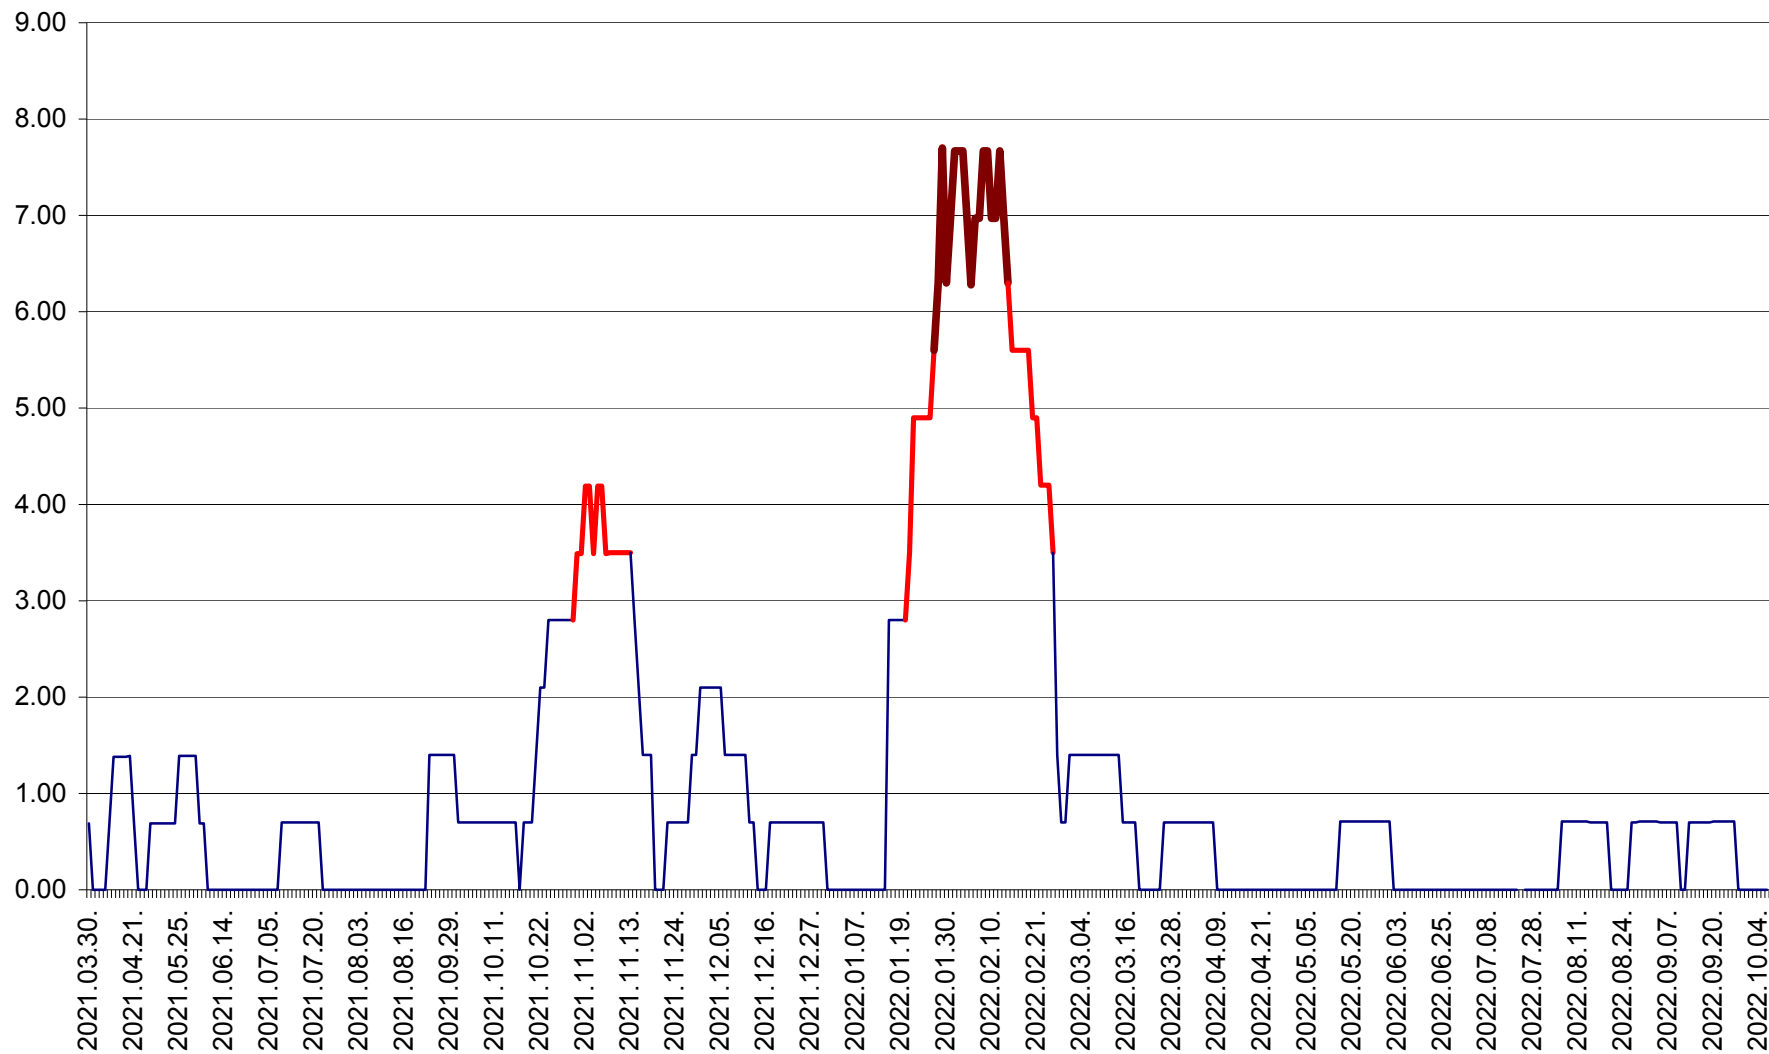

ORAȘ BĂLAN - Evoluția incidenței cumulate pe 14 zile la ‰ de locuitori  
2021.04.01. - 2022.10.06.

BILBOR - Evolutia incidentei cumulate pe 14 zile la ‰ de locuitori  
2021.04.01. - 2022.10.06.

ORAȘ BORSEC - Evolutia incidentei cumulate pe 14 zile la ‰ de locuitori  
2021.04.01. - 2022.10.06.

BRĂDEȘTI - Evolutia incidentei cumulate pe 14 zile la ‰ de locuitori  
2021.04.01. - 2022.10.06.

CĂPÂLNIȚA - Evolutia incidentei cumulate pe 14 zile la ‰ de locuitori  
2021.04.01. - 2022.10.06.

CÂRȚA - Evolutia incidentei cumulate pe 14 zile la ‰ de locuitori  
2021.04.01. - 2022.10.06.

CICEU - Evolutia incidentei cumulate pe 14 zile la ‰ de locuitori  
2021.04.01. - 2022.10.06.

CIUCSÂNGEORGIU - Evolutia incidentei cumulate pe 14 zile la ‰ de locuitori  
2021.04.01. - 2022.10.06.

CIUMANI - Evolutia incidentei cumulate pe 14 zile la ‰ de locuitori  
2021.04.01. - 2022.10.06.

CORBU - Evolutia incidentei cumulate pe 14 zile la ‰ de locuitori  
2021.04.01. - 2022.10.06.

CORUND - Evolutia incidentei cumulate pe 14 zile la ‰ de locuitori  
2021.04.01. - 2022.10.06.

COZMENI - Evolutia incidentei cumulate pe 14 zile la ‰ de locuitori  
2021.04.01. - 2022.10.06.