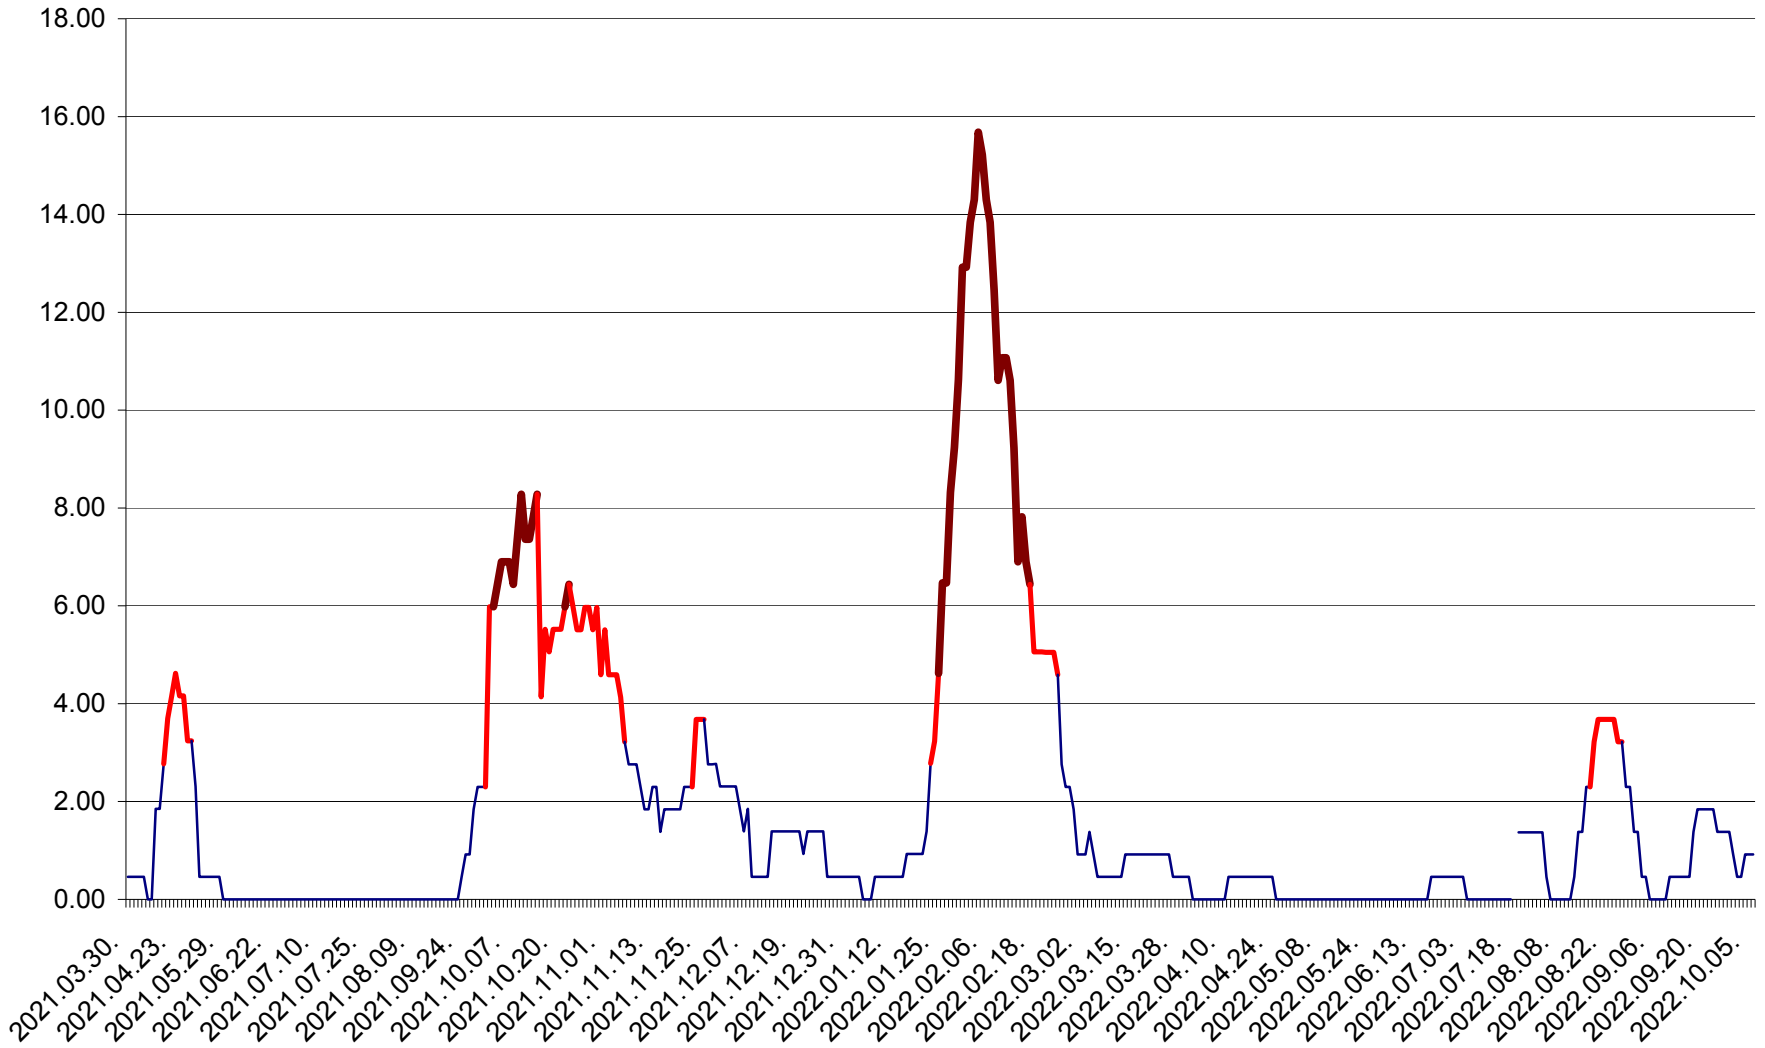

ATID - Evolutia incidentei cumulate pe 14 zile la % de locuitori  
2021.04.01. - 2022.10.06.

AVRĂMEȘTI - Evolutia incidentei cumulate pe 14 zile la ‰ de locuitori  
2021.04.01. - 2022.10.06.

ORAȘ BĂILE TUȘNAD - Evolutia incidentei cumulate pe 14 zile la ‰ de locuitori  
2021.04.01. - 2022.10.06.

ORAȘ BĂLAN - Evoluția incidenței cumulate pe 14 zile la ‰ de locuitori  
2021.04.01. - 2022.10.06.

BILBOR - Evolutia incidentei cumulate pe 14 zile la ‰ de locuitori  
2021.04.01. - 2022.10.06.

ORAȘ BORSEC - Evolutia incidentei cumulate pe 14 zile la ‰ de locuitori  
2021.04.01. - 2022.10.06.

BRĂDEȘTI - Evolutia incidentei cumulate pe 14 zile la ‰ de locuitori  
2021.04.01. - 2022.10.06.

CĂPÂLNIȚA - Evolutia incidentei cumulate pe 14 zile la ‰ de locuitori  
2021.04.01. - 2022.10.06.

CÂRȚA - Evolutia incidentei cumulate pe 14 zile la ‰ de locuitori  
2021.04.01. - 2022.10.06.

CICEU - Evolutia incidentei cumulate pe 14 zile la ‰ de locuitori  
2021.04.01. - 2022.10.06.

CIUCSÂNGEORGIU - Evolutia incidentei cumulate pe 14 zile la ‰ de locuitori  
2021.04.01. - 2022.10.06.

CIUMANI - Evolutia incidentei cumulate pe 14 zile la ‰ de locuitori  
2021.04.01. - 2022.10.06.