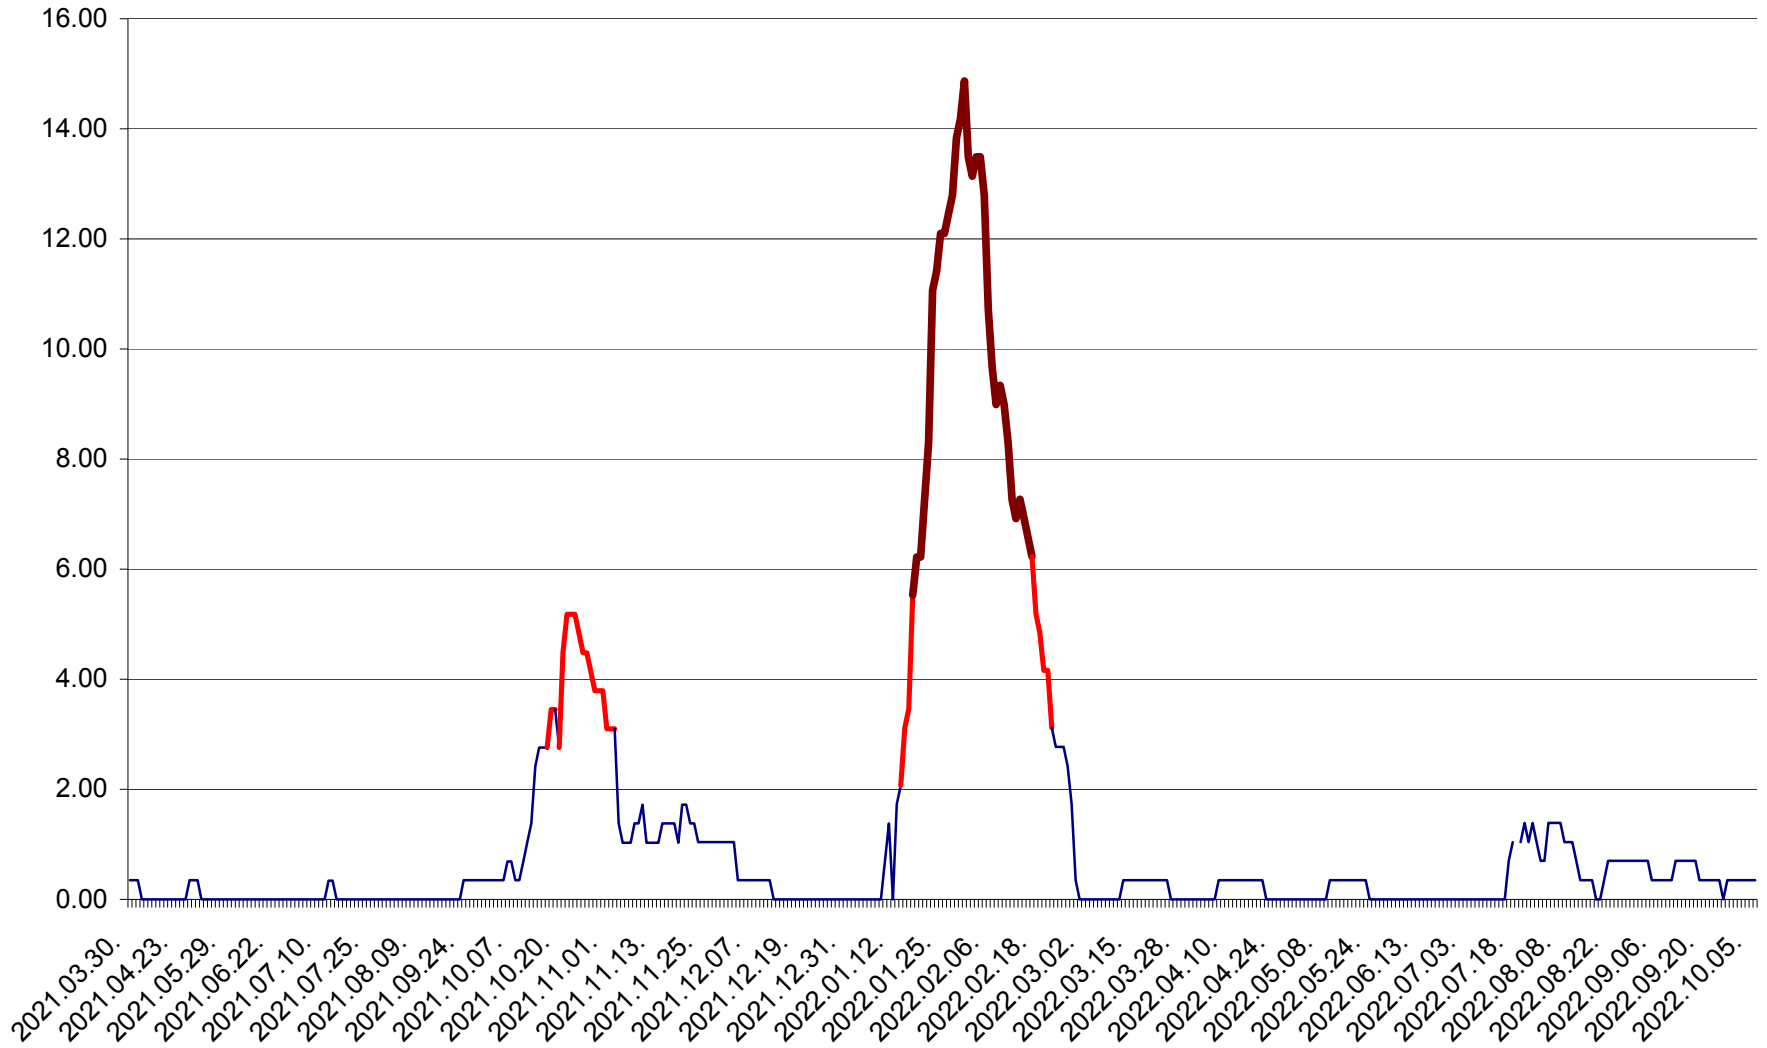

ORAȘ BĂLAN - Evoluția incidenței cumulate pe 14 zile la ‰ de locuitori  
2021.04.01. - 2022.10.06.

BILBOR - Evolutia incidentei cumulate pe 14 zile la ‰ de locuitori  
2021.04.01. - 2022.10.06.

ORAȘ BORSEC - Evolutia incidentei cumulate pe 14 zile la ‰ de locuitori  
2021.04.01. - 2022.10.06.

BRĂDEȘTI - Evolutia incidentei cumulate pe 14 zile la ‰ de locuitori  
2021.04.01. - 2022.10.06.

CĂPÂLNIȚA - Evolutia incidentei cumulate pe 14 zile la ‰ de locuitori  
2021.04.01. - 2022.10.06.

CÂRȚA - Evolutia incidentei cumulate pe 14 zile la ‰ de locuitori  
2021.04.01. - 2022.10.06.

CICEU - Evolutia incidentei cumulate pe 14 zile la ‰ de locuitori  
2021.04.01. - 2022.10.06.

CIUCSÂNGEORGIU - Evolutia incidentei cumulate pe 14 zile la ‰ de locuitori  
2021.04.01. - 2022.10.06.

CIUMANI - Evolutia incidentei cumulate pe 14 zile la ‰ de locuitori  
2021.04.01. - 2022.10.06.

CORBU - Evolutia incidentei cumulate pe 14 zile la ‰ de locuitori  
2021.04.01. - 2022.10.06.

CORUND - Evolutia incidentei cumulate pe 14 zile la ‰ de locuitori  
2021.04.01. - 2022.10.06.

COZMENI - Evolutia incidentei cumulate pe 14 zile la ‰ de locuitori  
2021.04.01. - 2022.10.06.