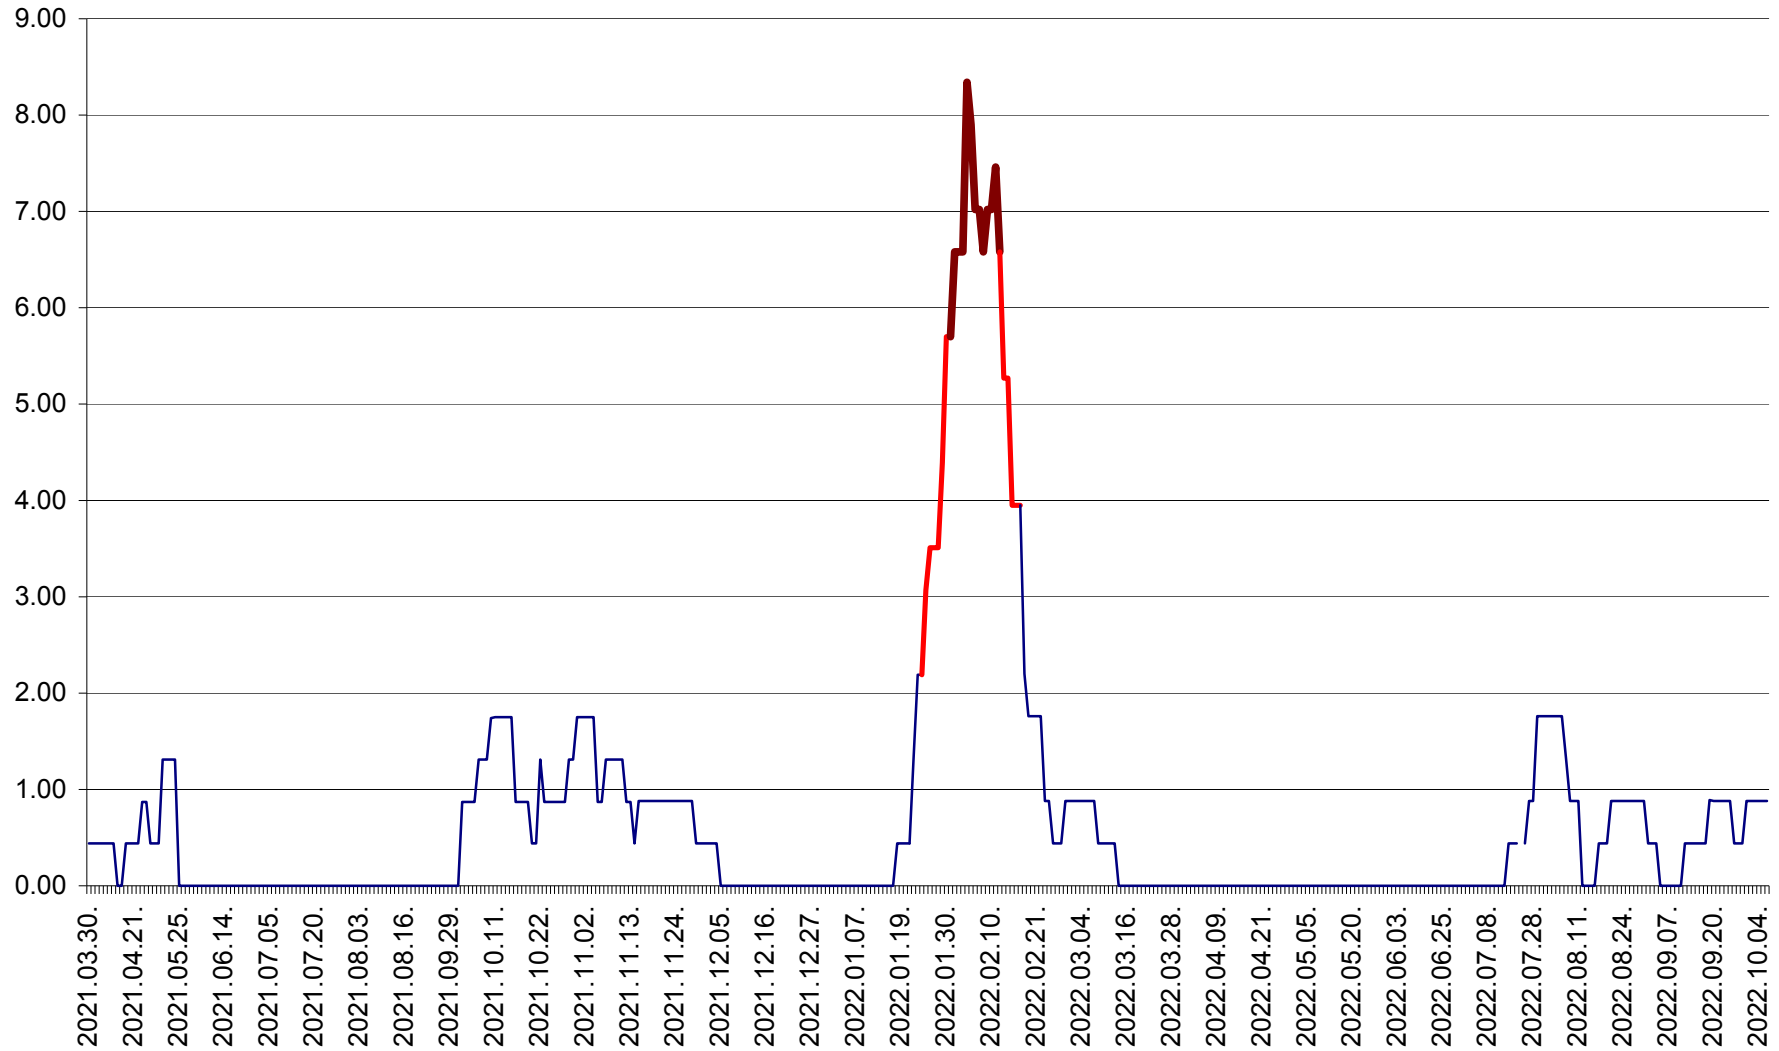

ORAȘ BĂLAN - Evoluția incidenței cumulate pe 14 zile la ‰ de locuitori  
2021.04.01. - 2022.10.06.

BILBOR - Evolutia incidentei cumulate pe 14 zile la ‰ de locuitori  
2021.04.01. - 2022.10.06.

ORAȘ BORSEC - Evolutia incidentei cumulate pe 14 zile la ‰ de locuitori  
2021.04.01. - 2022.10.06.

BRĂDEȘTI - Evolutia incidentei cumulate pe 14 zile la ‰ de locuitori  
2021.04.01. - 2022.10.06.

CĂPÂLNIȚA - Evolutia incidentei cumulate pe 14 zile la ‰ de locuitori  
2021.04.01. - 2022.10.06.

CÂRȚA - Evolutia incidentei cumulate pe 14 zile la ‰ de locuitori  
2021.04.01. - 2022.10.06.

CICEU - Evolutia incidentei cumulate pe 14 zile la ‰ de locuitori  
2021.04.01. - 2022.10.06.

CIUCSÂNGEORGIU - Evolutia incidentei cumulate pe 14 zile la ‰ de locuitori  
2021.04.01. - 2022.10.06.

CIUMANI - Evolutia incidentei cumulate pe 14 zile la ‰ de locuitori  
2021.04.01. - 2022.10.06.

CORBU - Evolutia incidentei cumulate pe 14 zile la ‰ de locuitori  
2021.04.01. - 2022.10.06.

CORUND - Evolutia incidentei cumulate pe 14 zile la ‰ de locuitori  
2021.04.01. - 2022.10.06.

COZMENI - Evolutia incidentei cumulate pe 14 zile la ‰ de locuitori  
2021.04.01. - 2022.10.06.