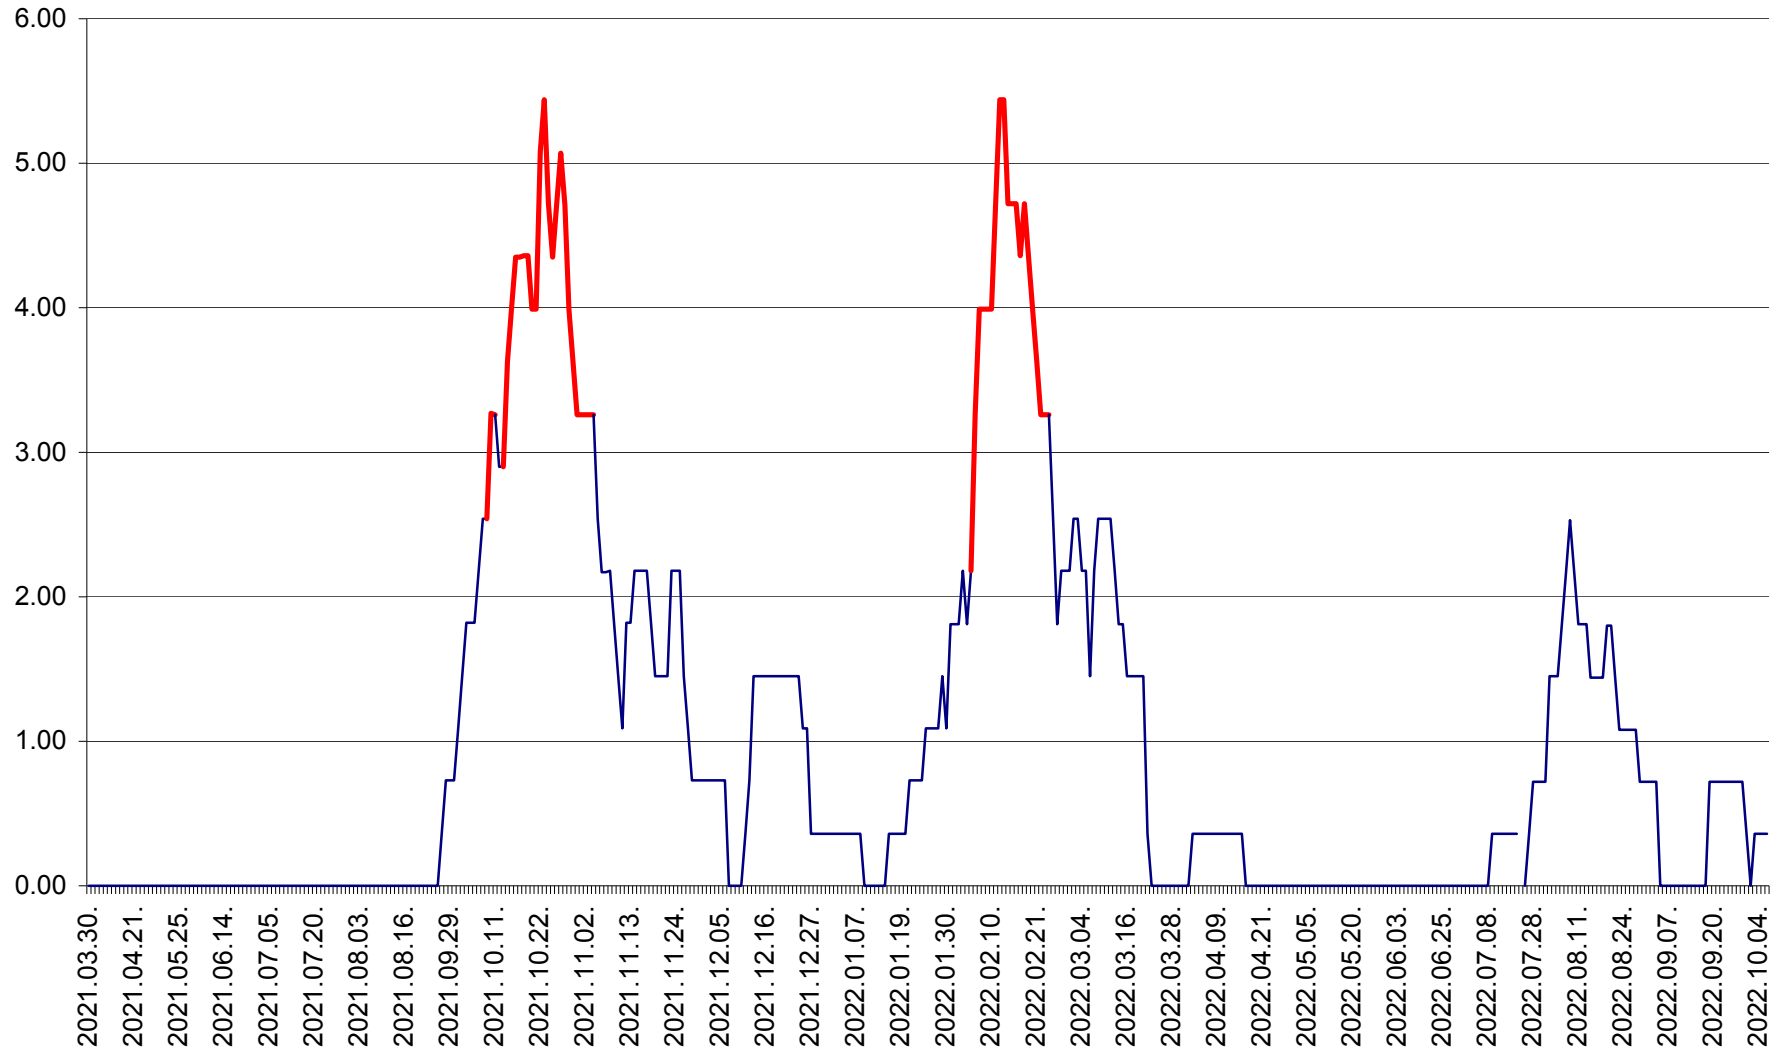

ATID - Evolutia incidentei cumulate pe 14 zile la % de locuitori  
2021.04.01. - 2022.10.06.

AVRĂMEȘTI - Evolutia incidentei cumulate pe 14 zile la ‰ de locuitori  
2021.04.01. - 2022.10.06.

ORAȘ BĂILE TUȘNAD - Evolutia incidentei cumulate pe 14 zile la ‰ de locuitori  
2021.04.01. - 2022.10.06.

ORAȘ BĂLAN - Evoluția incidenței cumulate pe 14 zile la ‰ de locuitori  
2021.04.01. - 2022.10.06.

BILBOR - Evolutia incidentei cumulate pe 14 zile la ‰ de locuitori  
2021.04.01. - 2022.10.06.

ORAȘ BORSEC - Evolutia incidentei cumulate pe 14 zile la ‰ de locuitori  
2021.04.01. - 2022.10.06.

BRĂDEȘTI - Evolutia incidentei cumulate pe 14 zile la ‰ de locuitori  
2021.04.01. - 2022.10.06.

CĂPÂLNIȚA - Evolutia incidentei cumulate pe 14 zile la ‰ de locuitori  
2021.04.01. - 2022.10.06.

CÂRȚA - Evolutia incidentei cumulate pe 14 zile la ‰ de locuitori  
2021.04.01. - 2022.10.06.