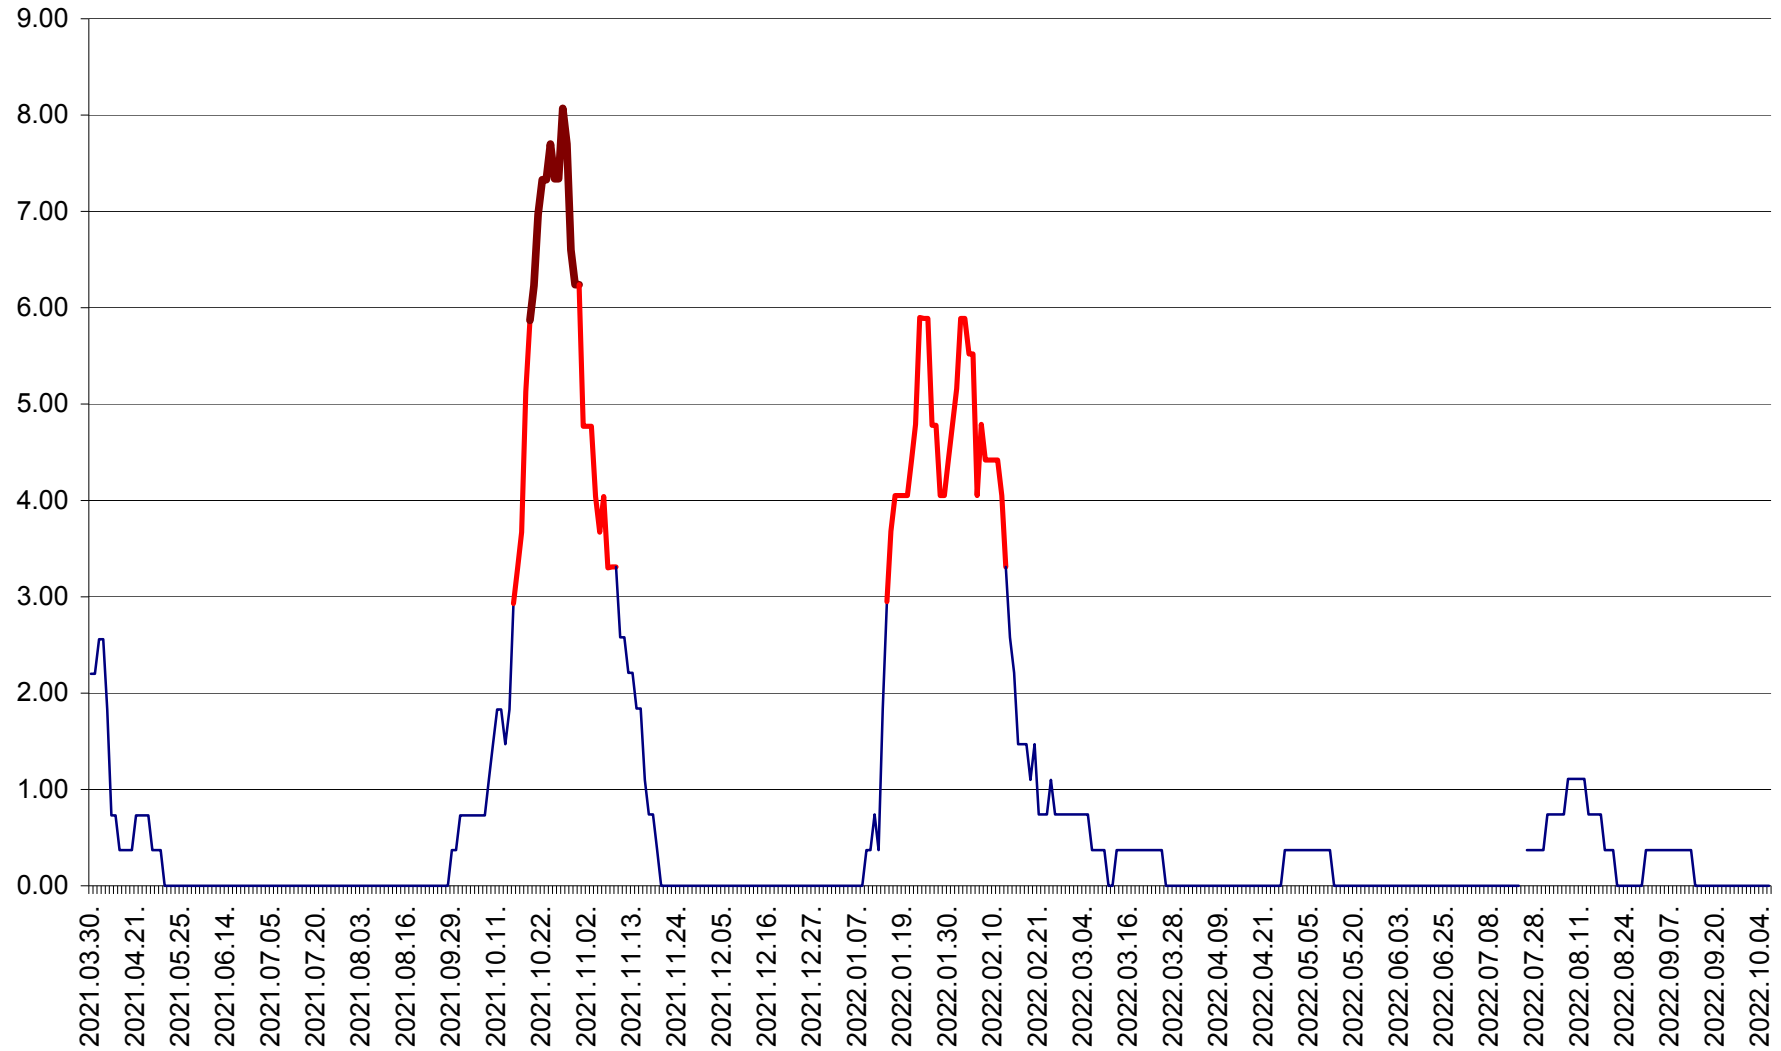

ORAȘ BĂLAN - Evoluția incidenței cumulate pe 14 zile la ‰ de locuitori  
2021.04.01. - 2022.10.06.

BILBOR - Evolutia incidentei cumulate pe 14 zile la ‰ de locuitori  
2021.04.01. - 2022.10.06.

ORAȘ BORSEC - Evolutia incidentei cumulate pe 14 zile la ‰ de locuitori  
2021.04.01. - 2022.10.06.

BRĂDEȘTI - Evolutia incidentei cumulate pe 14 zile la ‰ de locuitori  
2021.04.01. - 2022.10.06.

CĂPÂLNIȚA - Evolutia incidentei cumulate pe 14 zile la ‰ de locuitori  
2021.04.01. - 2022.10.06.

CÂRȚA - Evolutia incidentei cumulate pe 14 zile la ‰ de locuitori  
2021.04.01. - 2022.10.06.

CICEU - Evolutia incidentei cumulate pe 14 zile la ‰ de locuitori  
2021.04.01. - 2022.10.06.

CIUCSÂNGEORGIU - Evolutia incidentei cumulate pe 14 zile la ‰ de locuitori  
2021.04.01. - 2022.10.06.

CIUMANI - Evolutia incidentei cumulate pe 14 zile la ‰ de locuitori  
2021.04.01. - 2022.10.06.

CORBU - Evolutia incidentei cumulate pe 14 zile la ‰ de locuitori  
2021.04.01. - 2022.10.06.

CORUND - Evolutia incidentei cumulate pe 14 zile la ‰ de locuitori  
2021.04.01. - 2022.10.06.

COZMENI - Evolutia incidentei cumulate pe 14 zile la ‰ de locuitori  
2021.04.01. - 2022.10.06.