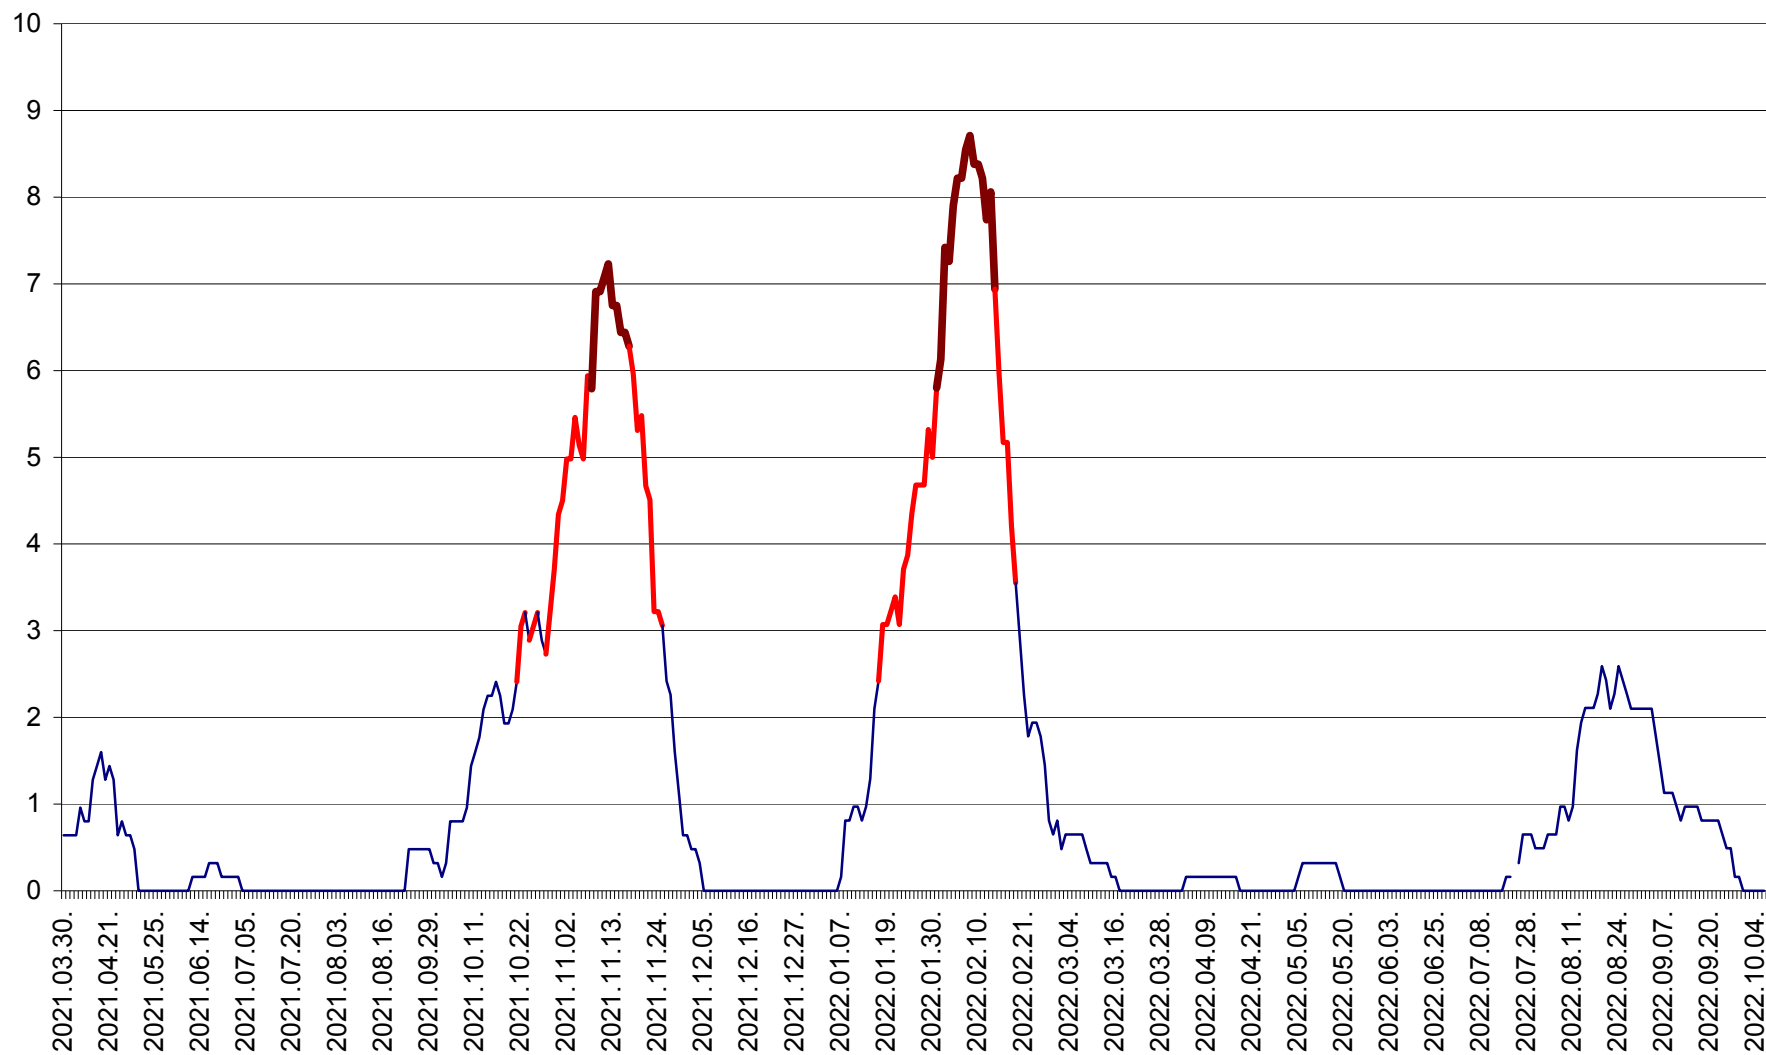

PLĂIEȘII DE JOS - Evolutia incidentei cumulate pe 14 zile la ‰ de locuitori  
2021.04.01. - 2022.10.06.

PORUMBENI - Evolutia incidentei cumulate pe 14 zile la ‰ de locuitori  
2021.04.01. - 2022.10.06.

PRAID - Evolutia incidentei cumulate pe 14 zile la ‰ de locuitori  
2021.04.01. - 2022.10.06.

RACU - Evolutia incidentei cumulate pe 14 zile la ‰ de locuitori  
2021.04.01. - 2022.10.06.

REMETEA - Evolutia incidentei cumulate pe 14 zile la ‰ de locuitori  
2021.04.01. - 2022.10.06.

SĂCEL - Evolutia incidentei cumulate pe 14 zile la ‰ de locuitori  
2021.04.01. - 2022.10.06.

SÂNCRĂIENI - Evolutia incidentei cumulate pe 14 zile la ‰ de locuitori  
2021.04.01. - 2022.10.06.

SÂNDOMIC - Evolutia incidentei cumulate pe 14 zile la ‰ de locuitori  
2021.04.01. - 2022.10.06.