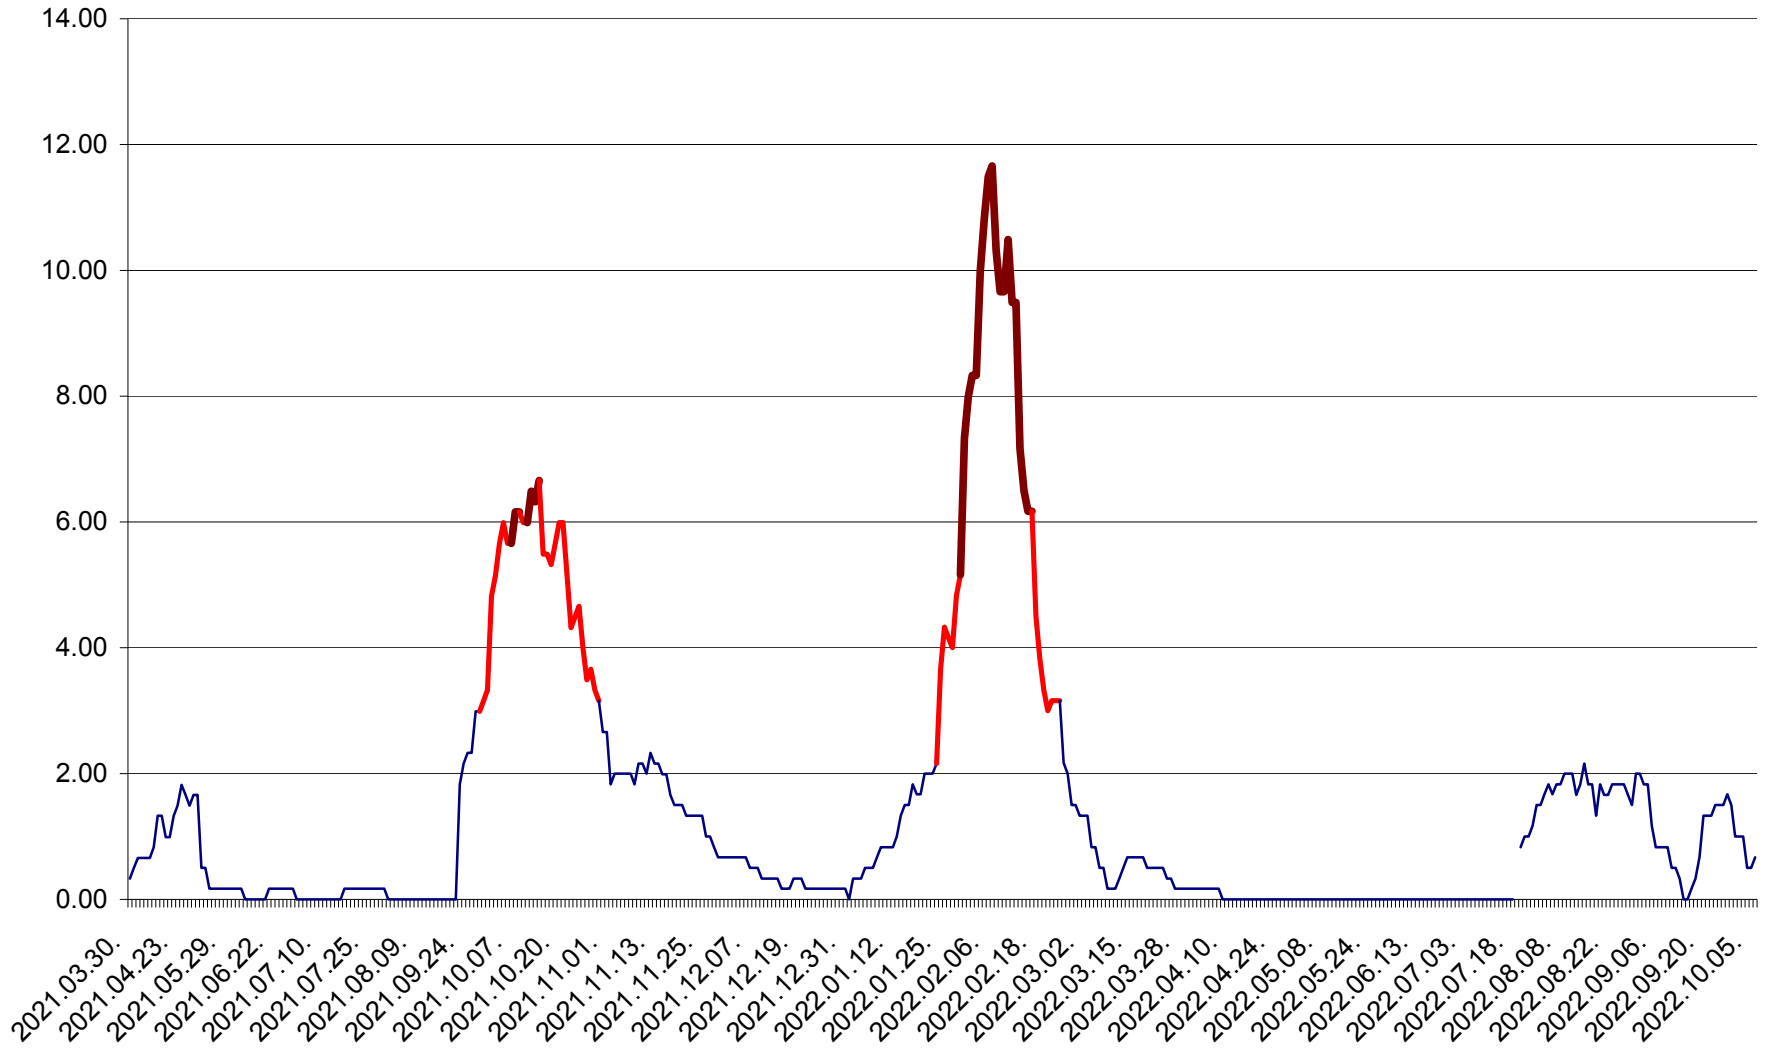

VĂRȘAG - Evolutia incidentei cumulate pe 14 zile la ‰ de locuitori  
2021.04.01. - 2022.10.06.

ORAȘ VLĂHIȚA - Evolutia incidentei cumulate pe 14 zile la ‰ de locuitori  
2021.04.01. - 2022.10.06.

VOȘLĂBENI - Evolutia incidentei cumulate pe 14 zile la ‰ de locuitori  
2021.04.01. - 2022.10.06.

ZETEA - Evolutia incidentei cumulate pe 14 zile la ‰ de locuitori  
2021.04.01. - 2022.10.06.

Total - Evolutia incidentei cumulate pe 14 zile la % de locuitori  
2021.04.01. - 2022.10.06.