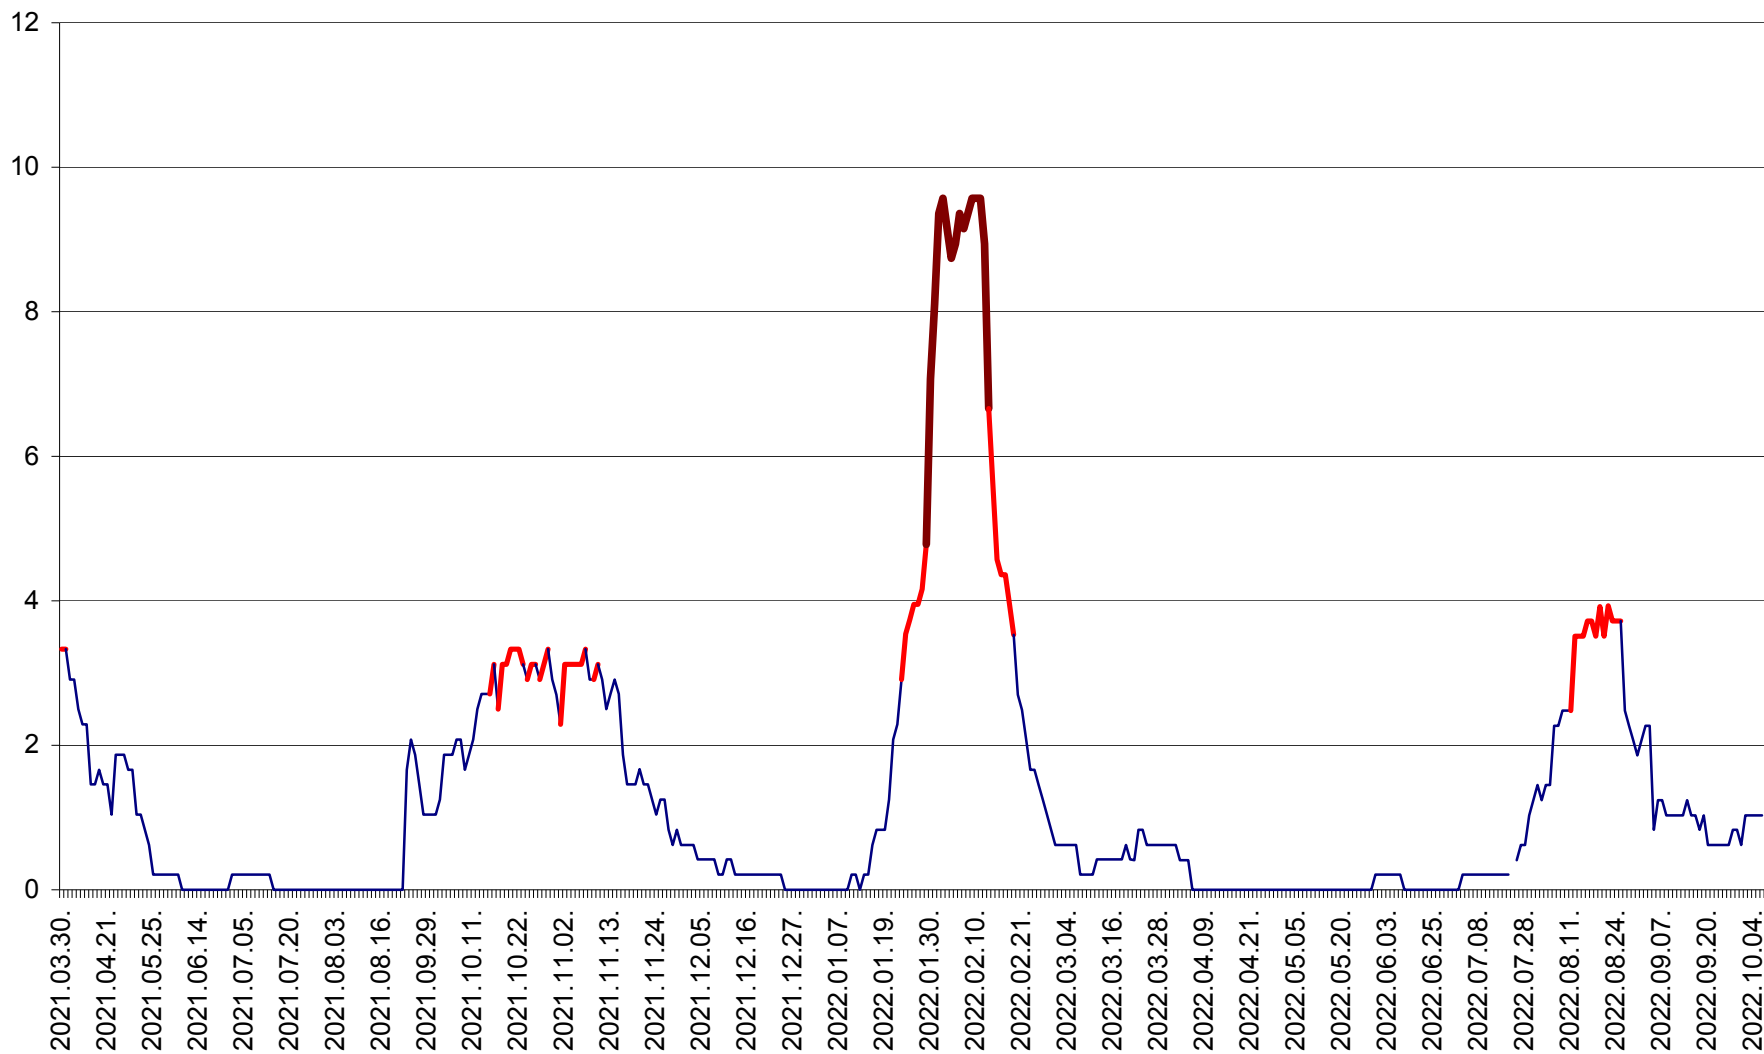

MĂDĂRAȘ - Evolutia incidentei cumulate pe 14 zile la ‰ de locuitori
2021.04.01. - 2022.10.06.