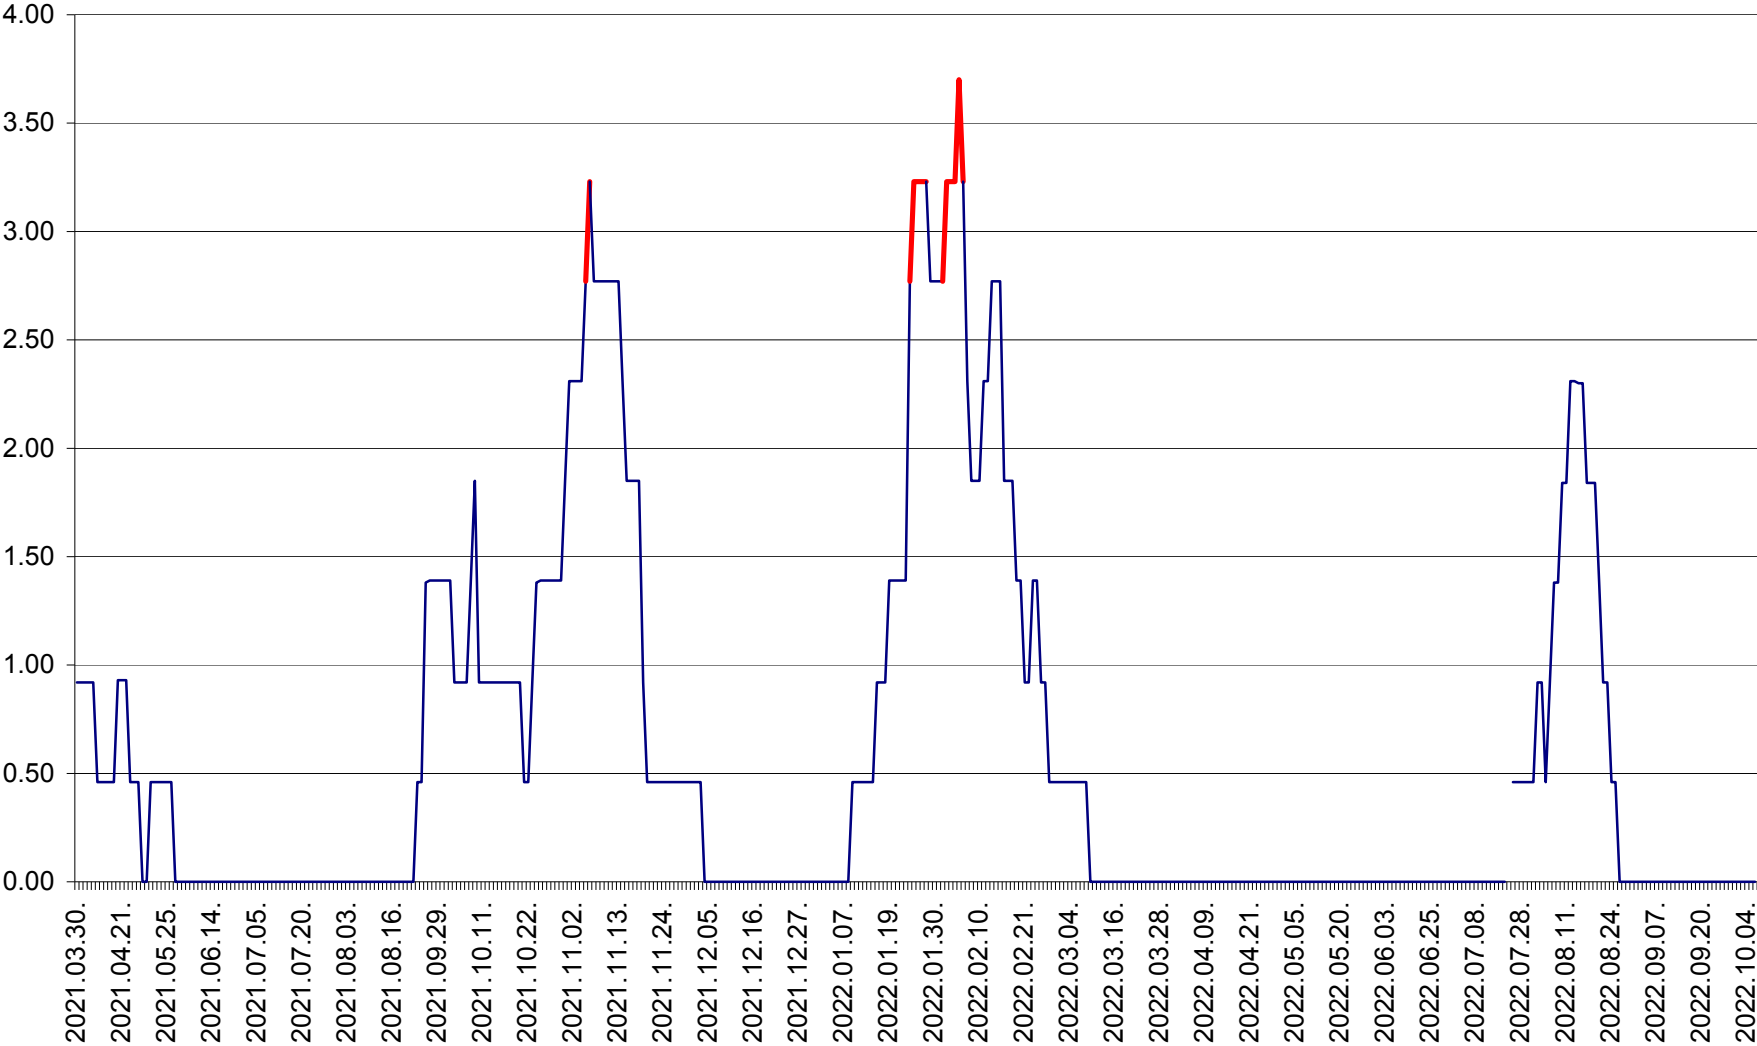

ATID - Evolutia incidentei cumulate pe 14 zile la % de locuitori  
2021.04.01. - 2022.10.06.

AVRĂMEȘTI - Evolutia incidentei cumulate pe 14 zile la ‰ de locuitori  
2021.04.01. - 2022.10.06.

ORAȘ BĂILE TUȘNAD - Evolutia incidentei cumulate pe 14 zile la ‰ de locuitori  
2021.04.01. - 2022.10.06.

ORAȘ BĂLAN - Evoluția incidenței cumulate pe 14 zile la ‰ de locuitori  
2021.04.01. - 2022.10.06.

BILBOR - Evolutia incidentei cumulate pe 14 zile la ‰ de locuitori  
2021.04.01. - 2022.10.06.

ORAȘ BORSEC - Evolutia incidentei cumulate pe 14 zile la ‰ de locuitori  
2021.04.01. - 2022.10.06.

BRĂDEȘTI - Evolutia incidentei cumulate pe 14 zile la ‰ de locuitori  
2021.04.01. - 2022.10.06.

CĂPÂLNIȚA - Evolutia incidentei cumulate pe 14 zile la ‰ de locuitori  
2021.04.01. - 2022.10.06.

CÂRȚA - Evolutia incidentei cumulate pe 14 zile la ‰ de locuitori  
2021.04.01. - 2022.10.06.

CICEU - Evolutia incidentei cumulate pe 14 zile la ‰ de locuitori  
2021.04.01. - 2022.10.06.

CIUCSÂNGEORGIU - Evolutia incidentei cumulate pe 14 zile la ‰ de locuitori  
2021.04.01. - 2022.10.06.

CIUMANI - Evolutia incidentei cumulate pe 14 zile la ‰ de locuitori  
2021.04.01. - 2022.10.06.