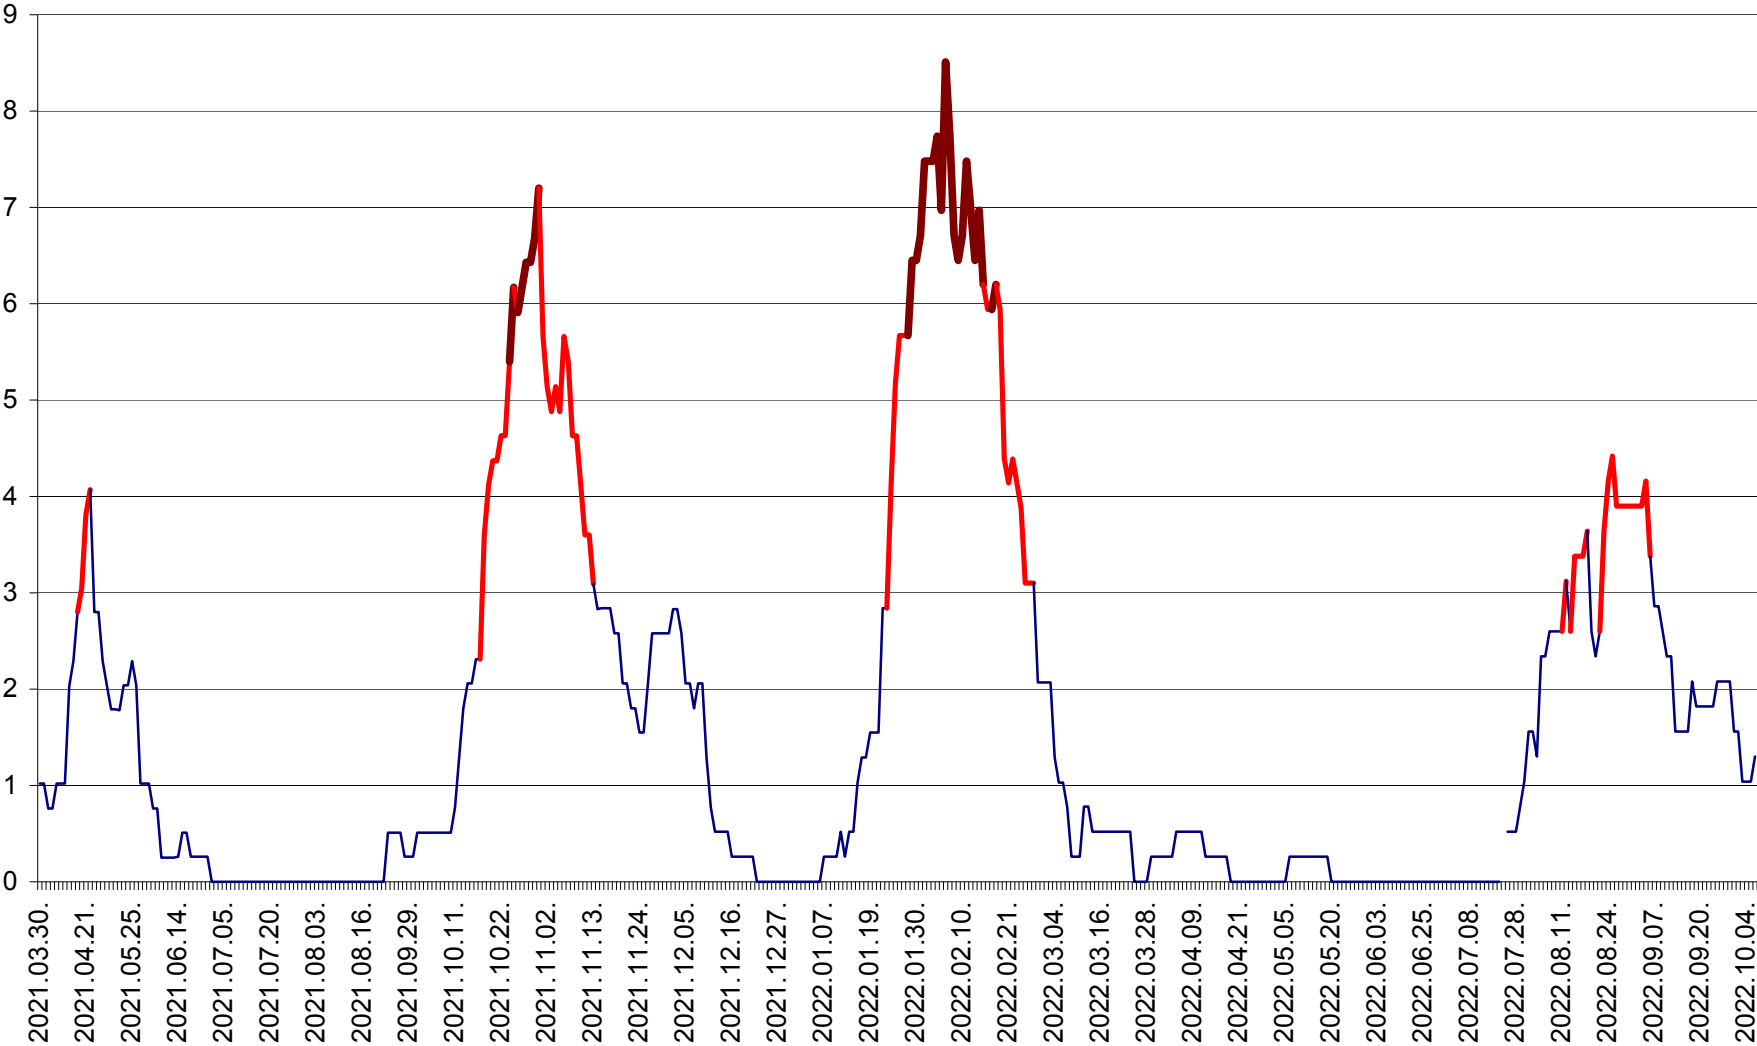

SÂNMARTIN - Evolutia incidentei cumulate pe 14 zile la ‰ de locuitori  
2021.04.01. - 2022.10.06.

SÂNSIMION - Evolutia incidentei cumulate pe 14 zile la ‰ de locuitori  
2021.04.01. - 2022.10.06.

SÂNTIMBRU - Evolutia incidentei cumulate pe 14 zile la ‰ de locuitori  
2021.04.01. - 2022.10.06.

SĂRMAȘ - Evolutia incidentei cumulate pe 14 zile la ‰ de locuitori  
2021.04.01. - 2022.10.06.

SATU MARE - Evolutia incidentei cumulate pe 14 zile la ‰ de locuitori  
2021.04.01. - 2022.10.06.

SECUIENI - Evolutia incidentei cumulate pe 14 zile la ‰ de locuitori  
2021.04.01. - 2022.10.06.

SICULENI - Evolutia incidentei cumulate pe 14 zile la ‰ de locuitori  
2021.04.01. - 2022.10.06.

ȘIMONEȘTI - Evolutia incidentei cumulate pe 14 zile la ‰ de locuitori  
2021.04.01. - 2022.10.06.

SUBCETATE - Evolutia incidentei cumulate pe 14 zile la ‰ de locuitori  
2021.04.01. - 2022.10.06.