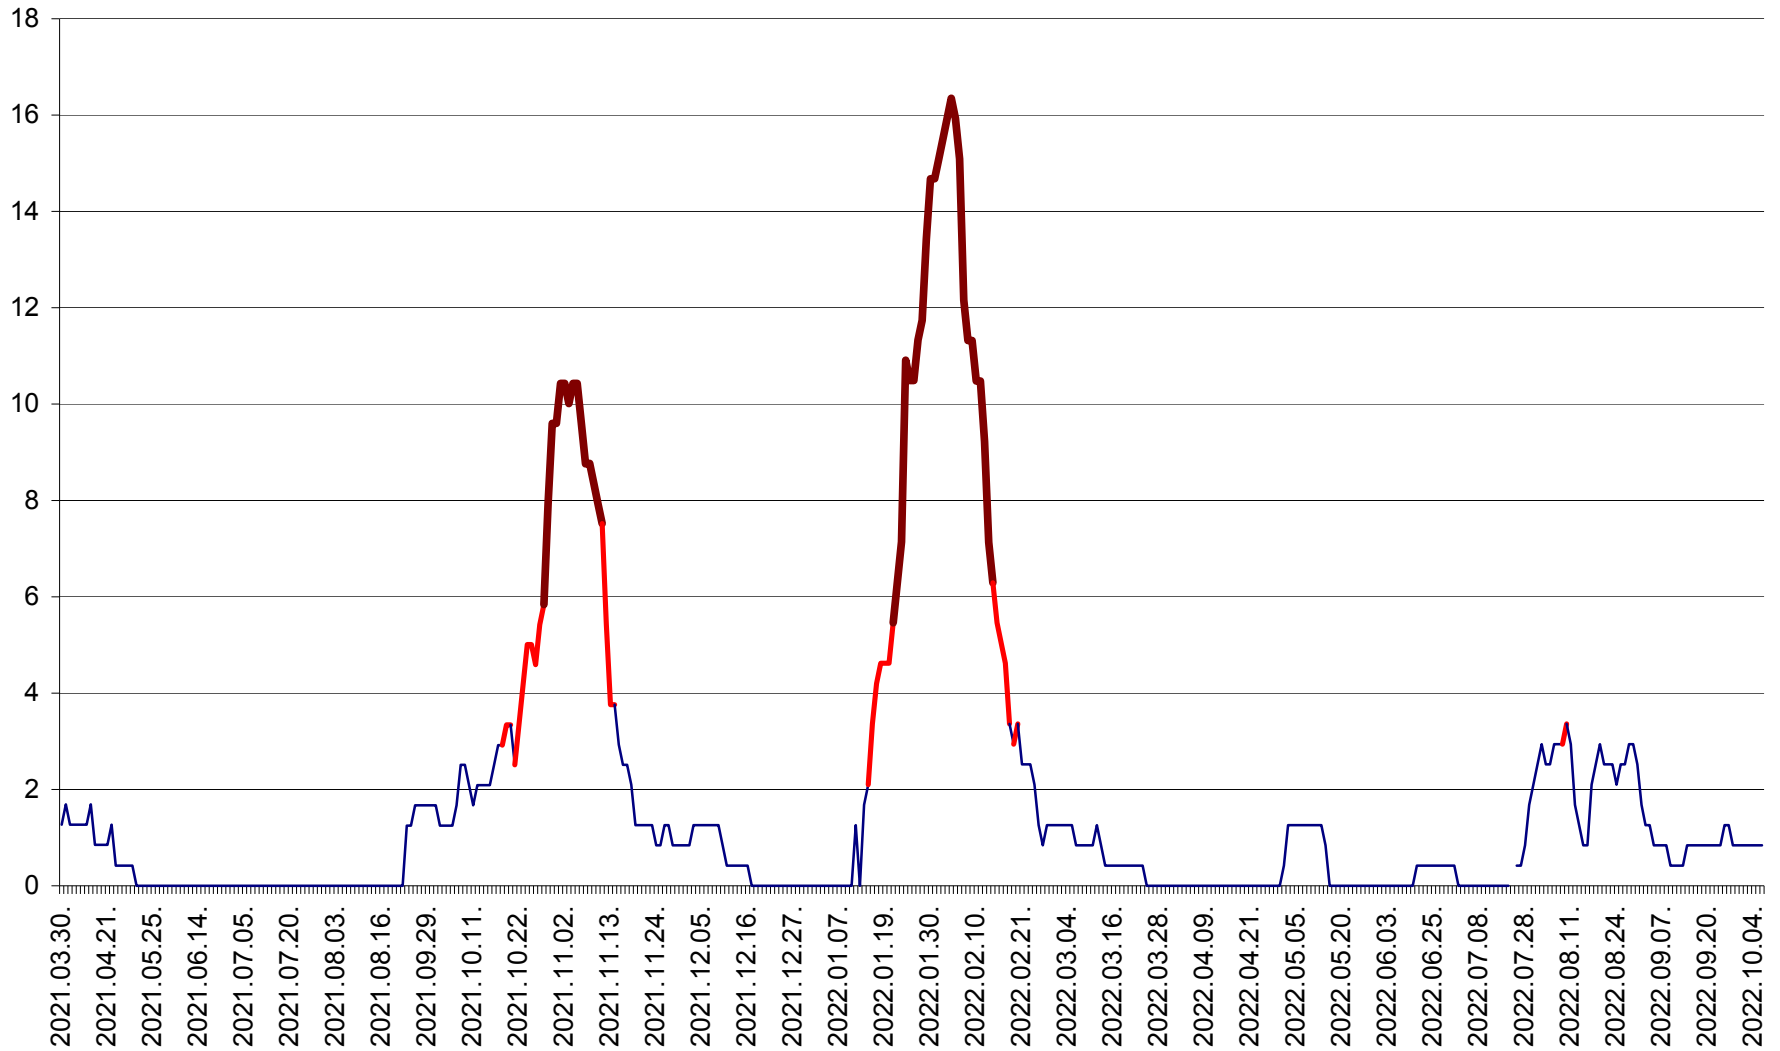

FELICENI - Evolutia incidentei cumulate pe 14 zile la % de locuitori  
2021.04.01. - 2022.10.06.

FRUMOASA - Evolutia incidentei cumulate pe 14 zile la ‰ de locuitori  
2021.04.01. - 2022.10.06.

GĂLĂUȚAȘ - Evoluția incidenței cumulate pe 14 zile la ‰ de locuitori  
2021.04.01. - 2022.10.06.

MUNICIPIUL GHEORGHENI - Evolutia incidentei cumulate pe 14 zile la % de locuitori  
2021.04.01. - 2022.10.06.

JOSENI - Evolutia incidentei cumulate pe 14 zile la ‰ de locuitori  
2021.04.01. - 2022.10.06.

LĂZAREA - Evolutia incidentei cumulate pe 14 zile la % de locuitori  
2021.04.01. - 2022.10.06.

LELICENI - Evolutia incidentei cumulate pe 14 zile la ‰ de locuitori  
2021.04.01. - 2022.10.06.

LUETA - Evolutia incidentei cumulate pe 14 zile la ‰ de locuitori  
2021.04.01. - 2022.10.06.

LUNCA DE JOS - Evolutia incidentei cumulate pe 14 zile la ‰ de locuitori  
2021.04.01. - 2022.10.06.

LUNCA DE SUS - Evolutia incidentei cumulate pe 14 zile la ‰ de locuitori  
2021.04.01. - 2022.10.06.