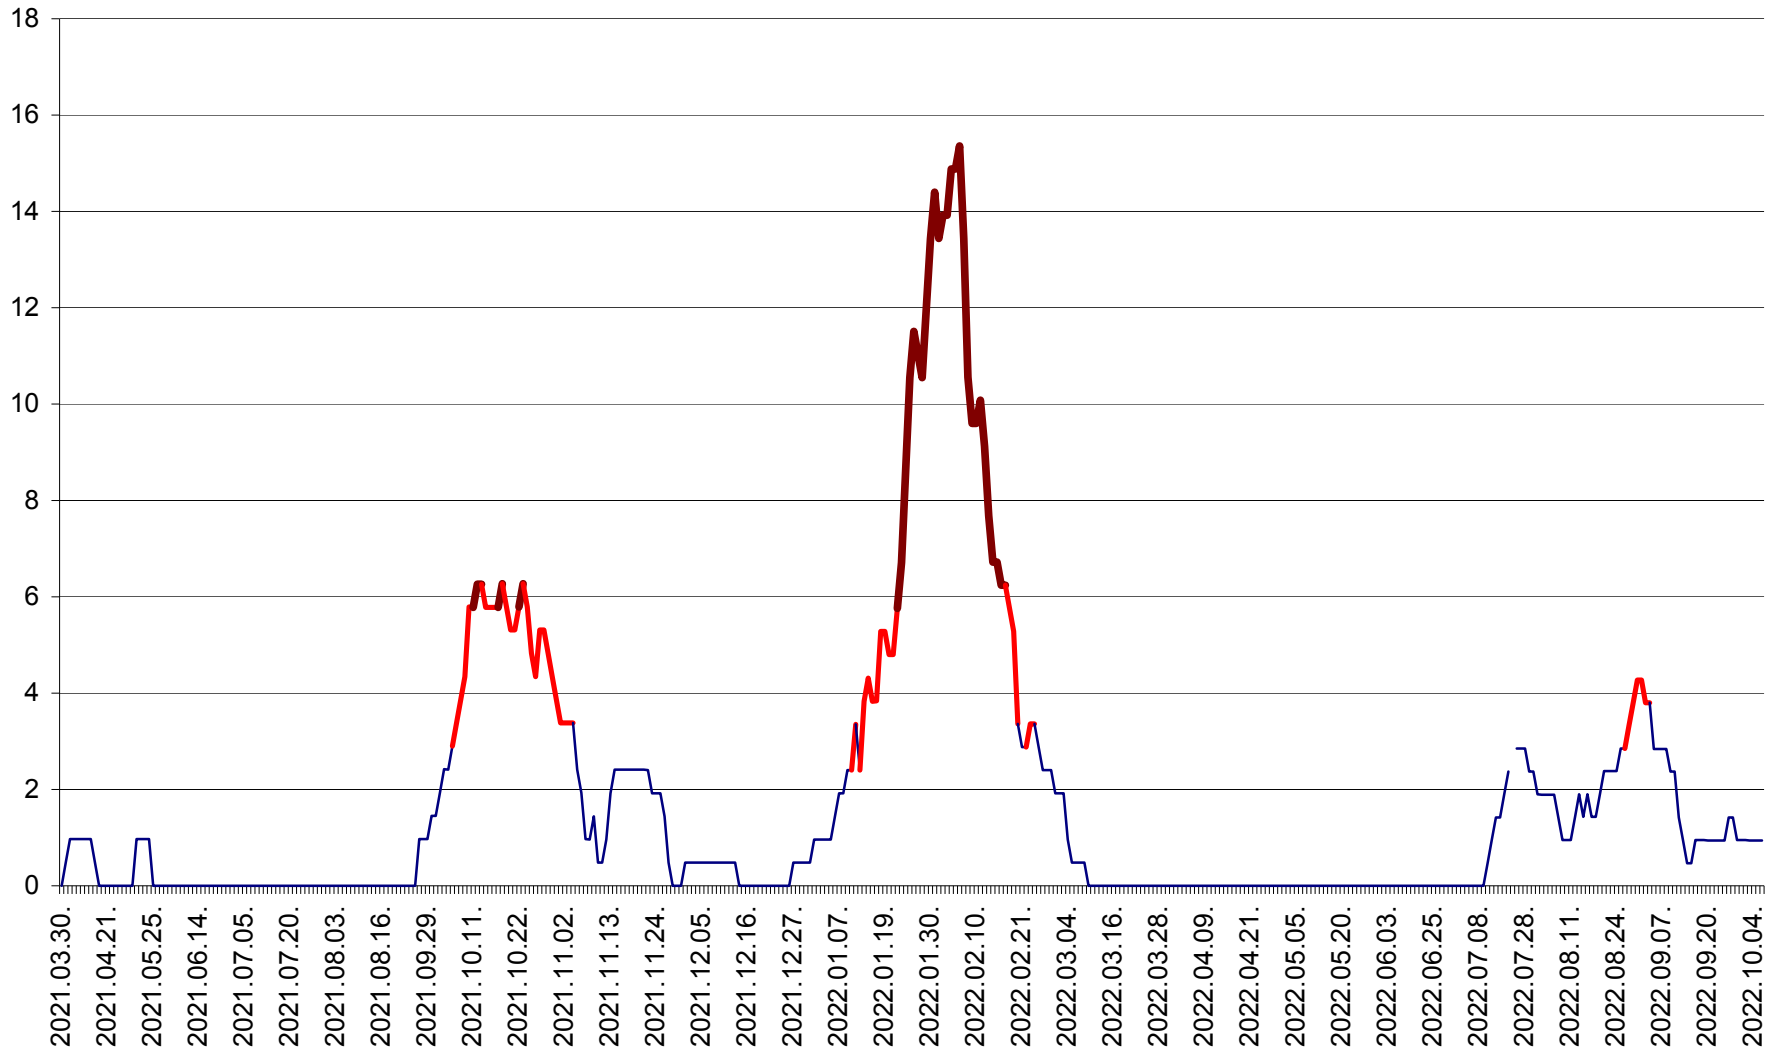

PLĂIEȘII DE JOS - Evolutia incidentei cumulate pe 14 zile la ‰ de locuitori
2021.04.01. - 2022.10.06.