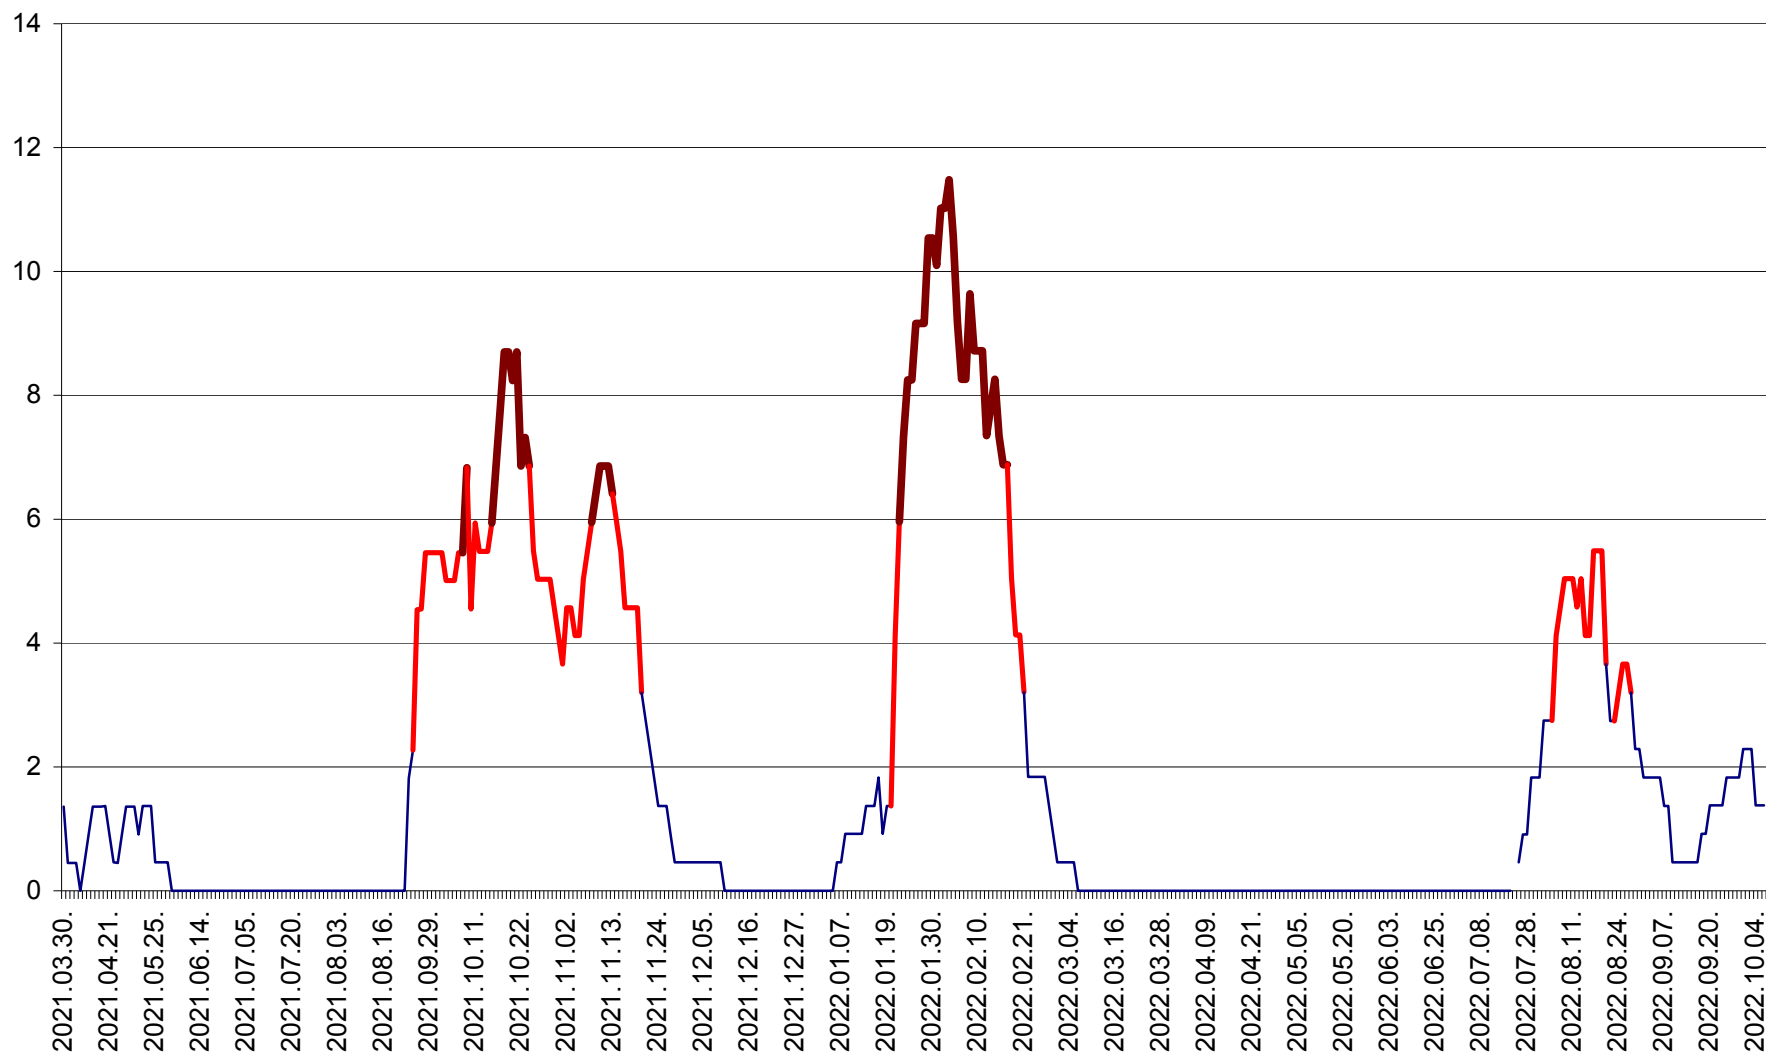

LĂZAREA - Evolutia incidentei cumulate pe 14 zile la % de locuitori  
2021.04.01. - 2022.10.06.

LELICENI - Evolutia incidentei cumulate pe 14 zile la ‰ de locuitori  
2021.04.01. - 2022.10.06.

LUETA - Evolutia incidentei cumulate pe 14 zile la ‰ de locuitori  
2021.04.01. - 2022.10.06.

LUNCA DE JOS - Evolutia incidentei cumulate pe 14 zile la ‰ de locuitori  
2021.04.01. - 2022.10.06.

LUNCA DE SUS - Evolutia incidentei cumulate pe 14 zile la ‰ de locuitori  
2021.04.01. - 2022.10.06.

LUPENI - Evolutia incidentei cumulate pe 14 zile la ‰ de locuitori  
2021.04.01. - 2022.10.06.

MĂDĂRAȘ - Evolutia incidentei cumulate pe 14 zile la ‰ de locuitori  
2021.04.01. - 2022.10.06.

MĂRTINIȘ - Evolutia incidentei cumulate pe 14 zile la ‰ de locuitori  
2021.04.01. - 2022.10.06.

MEREȘTI - Evolutia incidentei cumulate pe 14 zile la ‰ de locuitori  
2021.04.01. - 2022.10.06.

MUNICIPIUL MIERCUREA-CIUC - Evolutia incidentei cumulate pe 14 zile la ‰ de locuitori  
2021.04.01. - 2022.10.06.