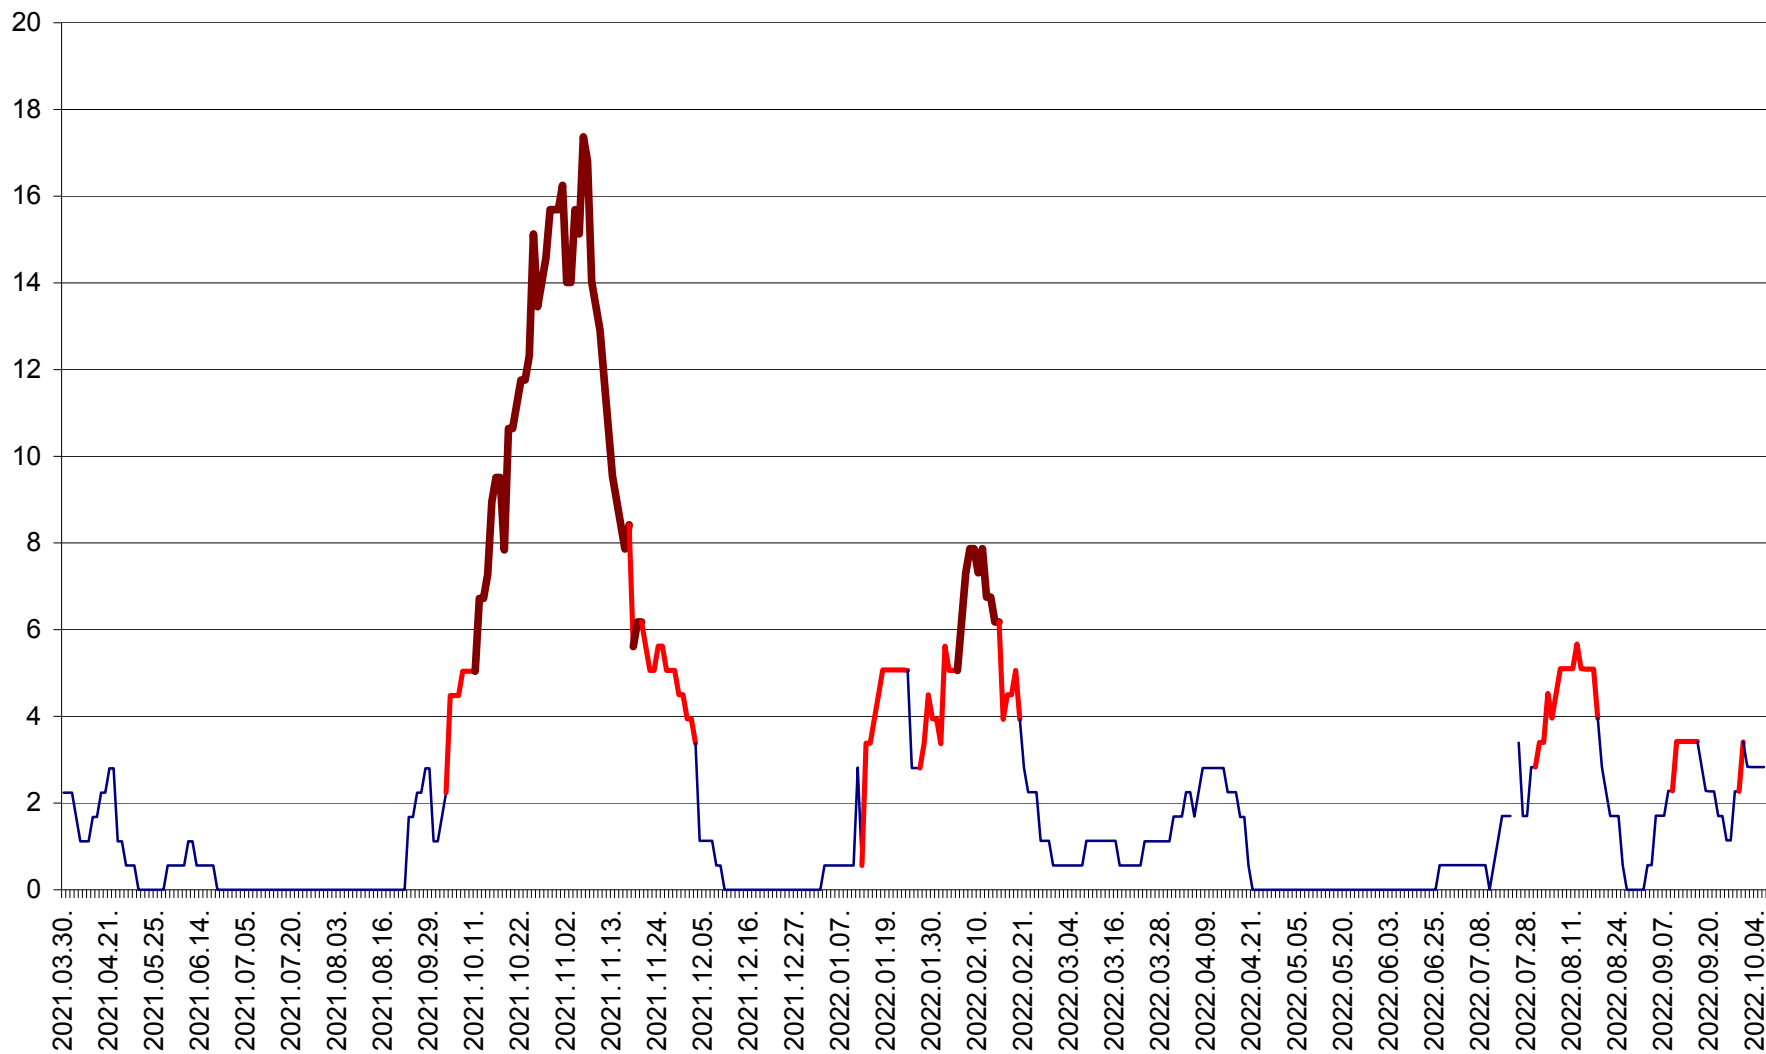

SICULENI - Evolutia incidentei cumulate pe 14 zile la ‰ de locuitori  
2021.04.01. - 2022.10.06.

ȘIMONEȘTI - Evolutia incidentei cumulate pe 14 zile la ‰ de locuitori  
2021.04.01. - 2022.10.06.

SUBCETATE - Evolutia incidentei cumulate pe 14 zile la ‰ de locuitori  
2021.04.01. - 2022.10.06.

SUSENI - Evolutia incidentei cumulate pe 14 zile la ‰ de locuitori  
2021.04.01. - 2022.10.06.

TOMEȘTI - Evolutia incidentei cumulate pe 14 zile la ‰ de locuitori  
2021.04.01. - 2022.10.06.

MUNICIPIUL TOPLIȚA - Evolutia incidentei cumulate pe 14 zile la ‰ de locuitori  
2021.04.01. - 2022.10.06.