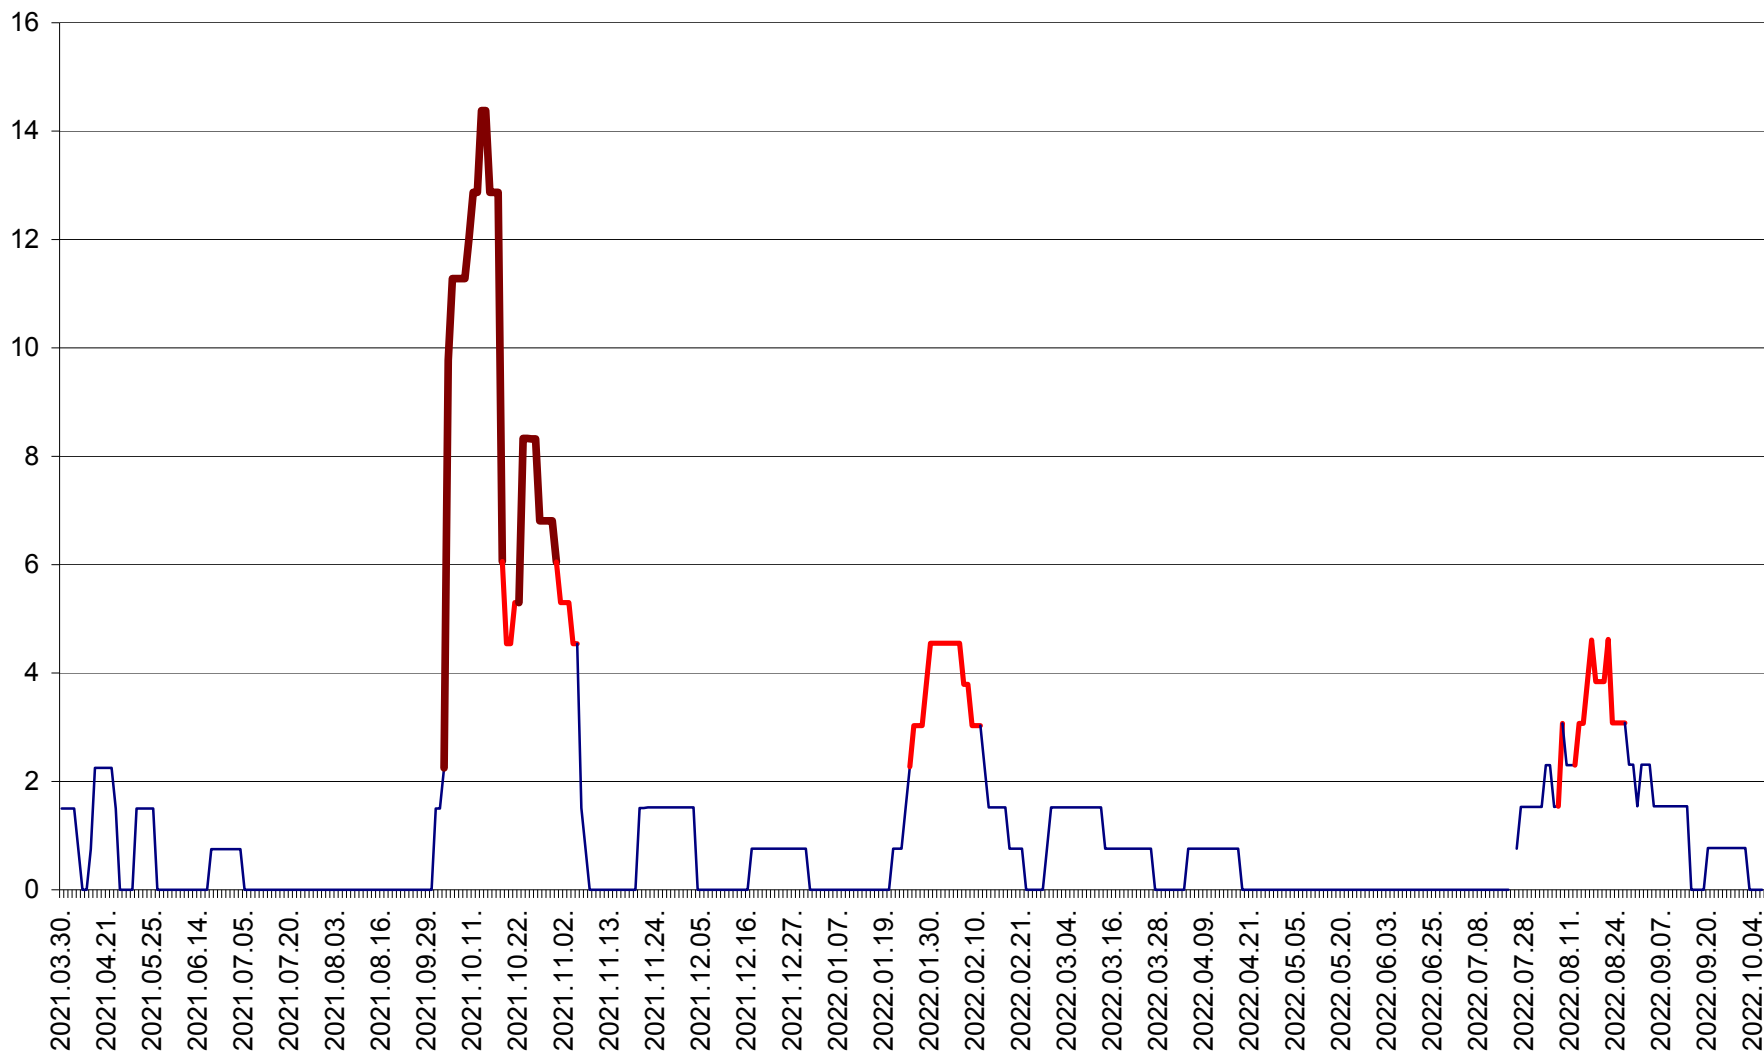

LUPENI - Evolutia incidentei cumulate pe 14 zile la ‰ de locuitori  
2021.04.01. - 2022.10.06.

MĂDĂRAȘ - Evolutia incidentei cumulate pe 14 zile la ‰ de locuitori  
2021.04.01. - 2022.10.06.

MĂRTINIȘ - Evolutia incidentei cumulate pe 14 zile la ‰ de locuitori  
2021.04.01. - 2022.10.06.

MEREȘTI - Evolutia incidentei cumulate pe 14 zile la ‰ de locuitori  
2021.04.01. - 2022.10.06.

MUNICIPIUL MIERCUREA-CIUC - Evolutia incidentei cumulate pe 14 zile la ‰ de locuitori  
2021.04.01. - 2022.10.06.

MIHĂILENI - Evolutia incidentei cumulate pe 14 zile la ‰ de locuitori  
2021.04.01. - 2022.10.06.

MUGENI - Evolutia incidentei cumulate pe 14 zile la ‰ de locuitori  
2021.04.01. - 2022.10.06.

OCLAND - Evolutia incidentei cumulate pe 14 zile la ‰ de locuitori  
2021.04.01. - 2022.10.06.