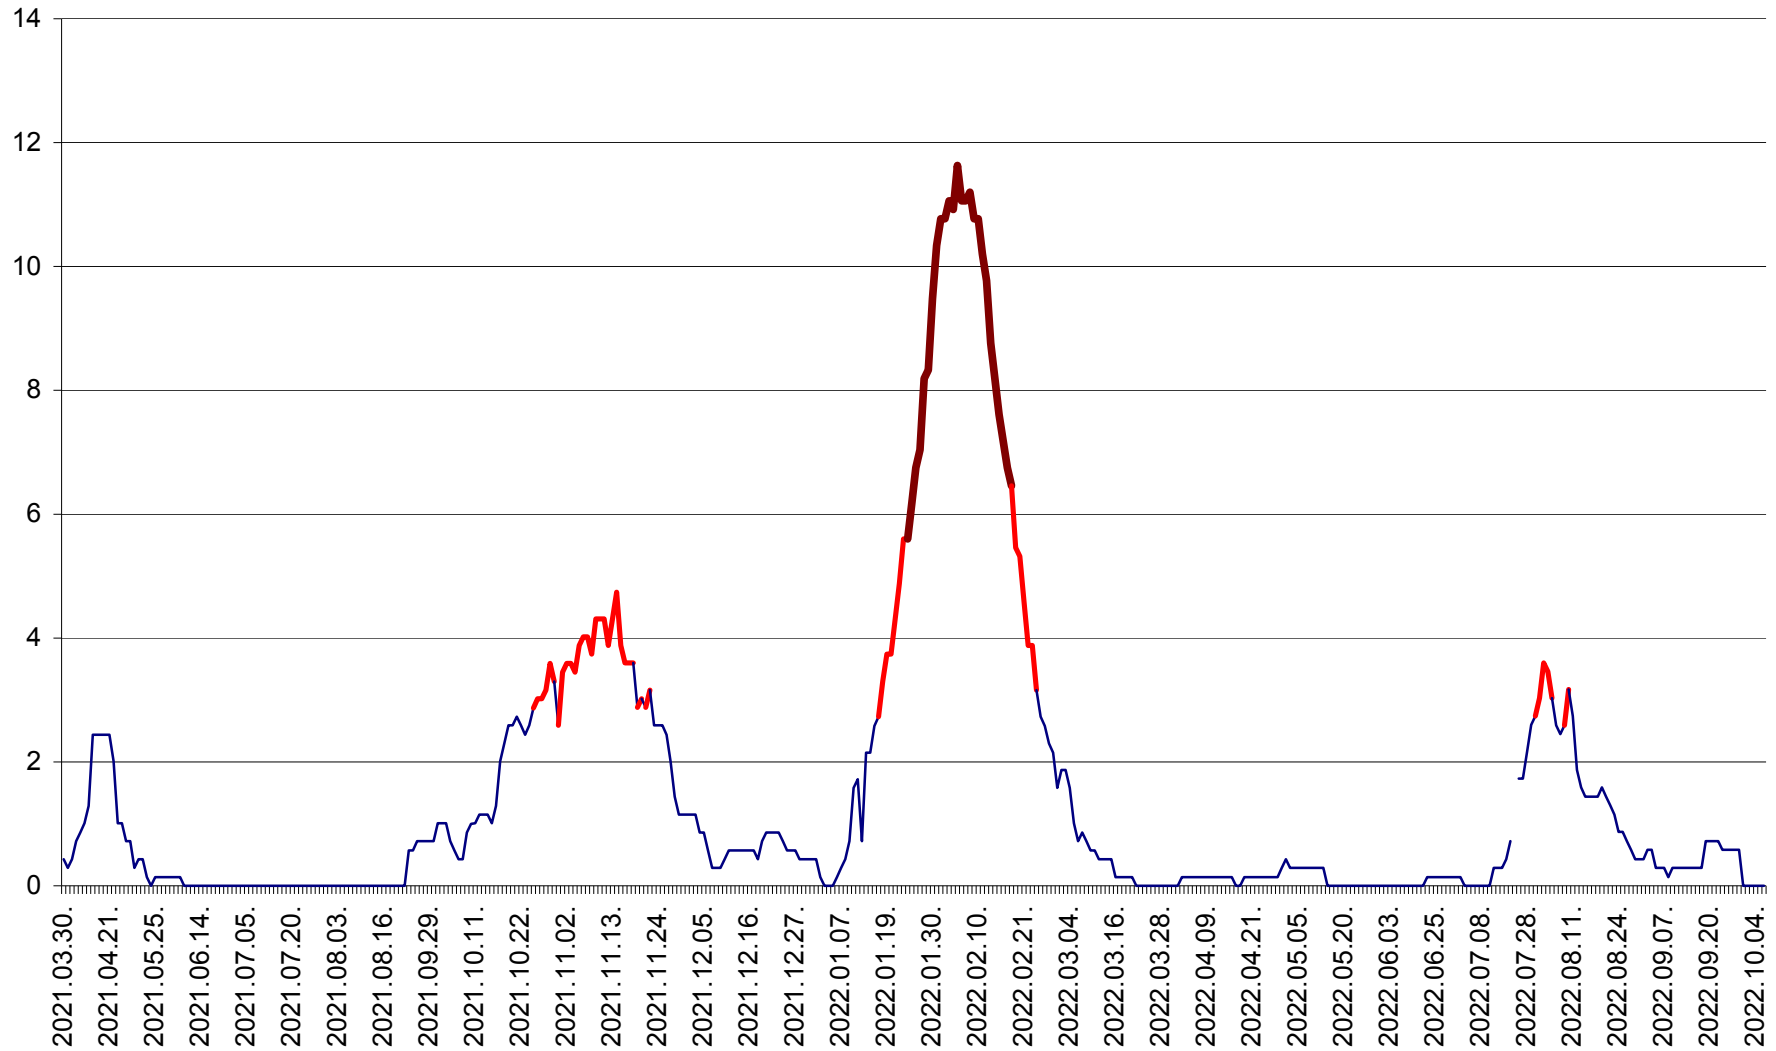

RACU - Evolutia incidentei cumulate pe 14 zile la ‰ de locuitori
2021.04.01. - 2022.10.06.