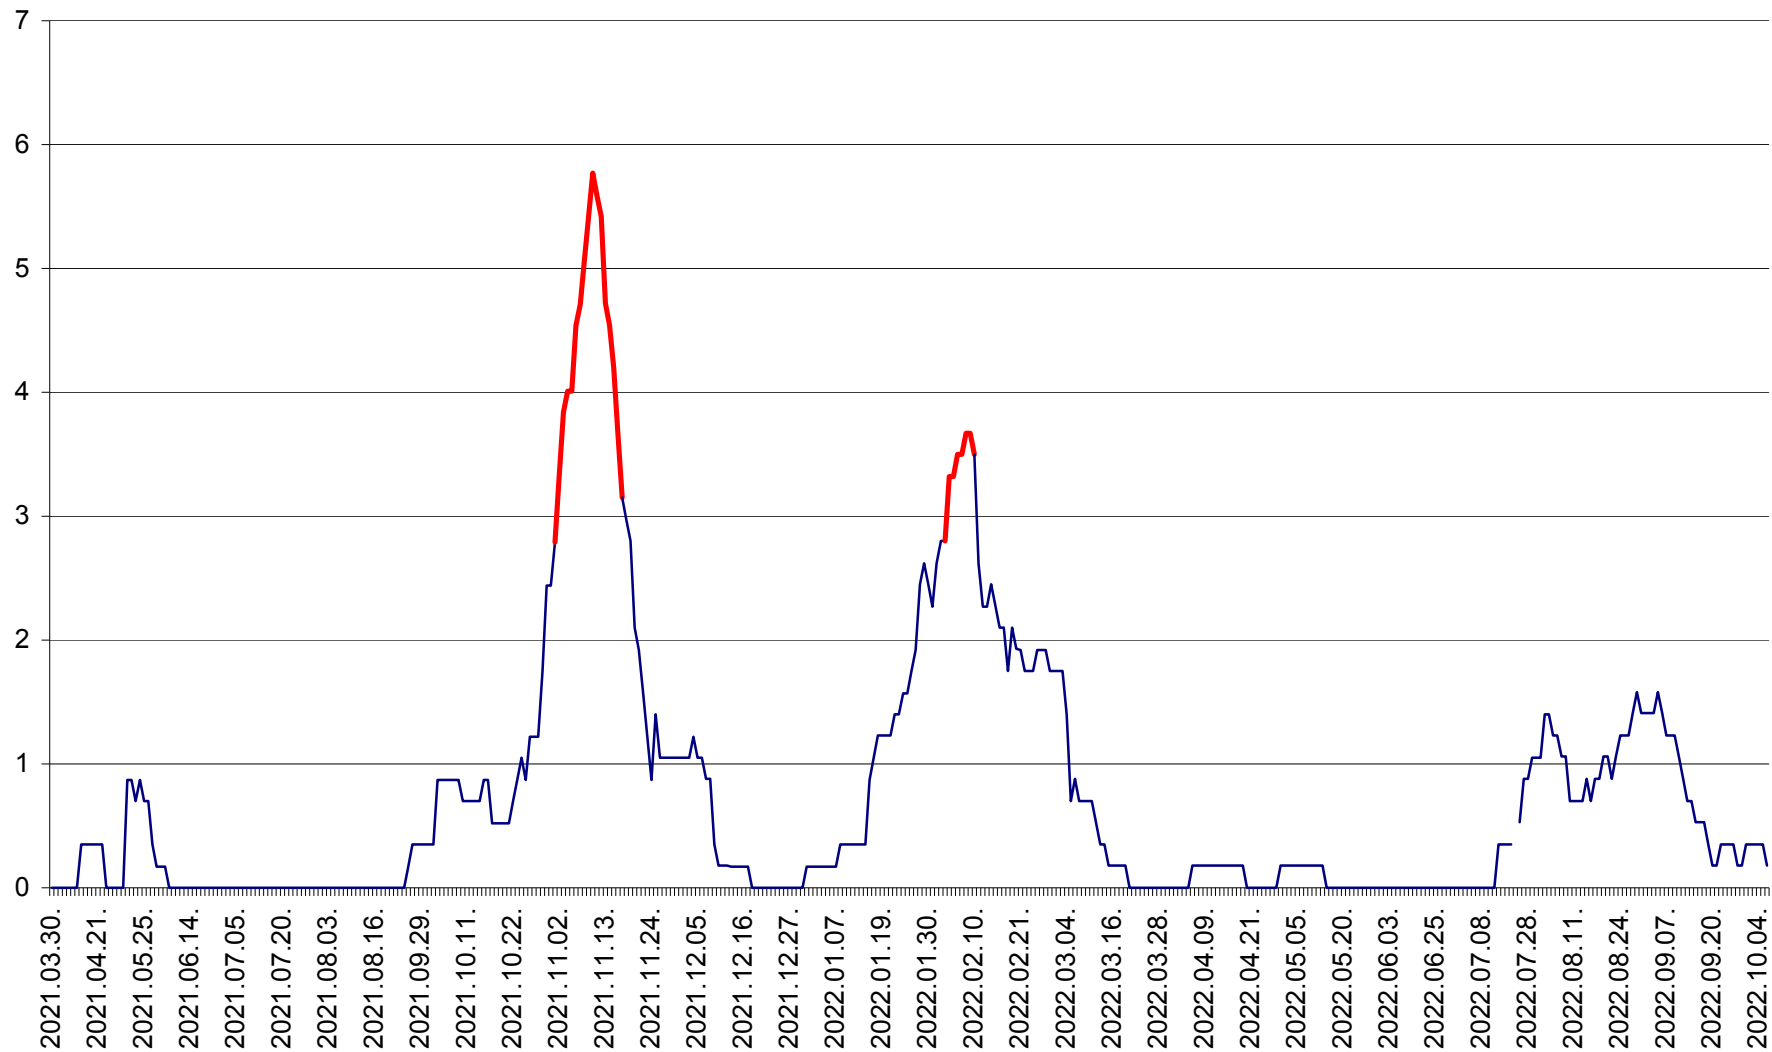

CORBU - Evolutia incidentei cumulate pe 14 zile la ‰ de locuitori  
2021.04.01. - 2022.10.06.

CORUND - Evolutia incidentei cumulate pe 14 zile la ‰ de locuitori  
2021.04.01. - 2022.10.06.

COZMENI - Evolutia incidentei cumulate pe 14 zile la ‰ de locuitori  
2021.04.01. - 2022.10.06.

ORAȘ CRISTURU SECUIESC - Evolutia incidentei cumulate pe 14 zile la ‰ de locuitori  
2021.04.01. - 2022.10.06.

DĂNEȘTI - Evolutia incidentei cumulate pe 14 zile la ‰ de locuitori  
2021.04.01. - 2022.10.06.

DÂRJIU - Evolutia incidentei cumulate pe 14 zile la ‰ de locuitori  
2021.04.01. - 2022.10.06.

DEALU - Evolutia incidentei cumulate pe 14 zile la ‰ de locuitori  
2021.04.01. - 2022.10.06.

DITRĂU - Evolutia incidentei cumulate pe 14 zile la ‰ de locuitori  
2021.04.01. - 2022.10.06.

FELICENI - Evolutia incidentei cumulate pe 14 zile la % de locuitori  
2021.04.01. - 2022.10.06.

FRUMOASA - Evolutia incidentei cumulate pe 14 zile la ‰ de locuitori  
2021.04.01. - 2022.10.06.

GĂLĂUȚAȘ - Evoluția incidenței cumulate pe 14 zile la ‰ de locuitori  
2021.04.01. - 2022.10.06.