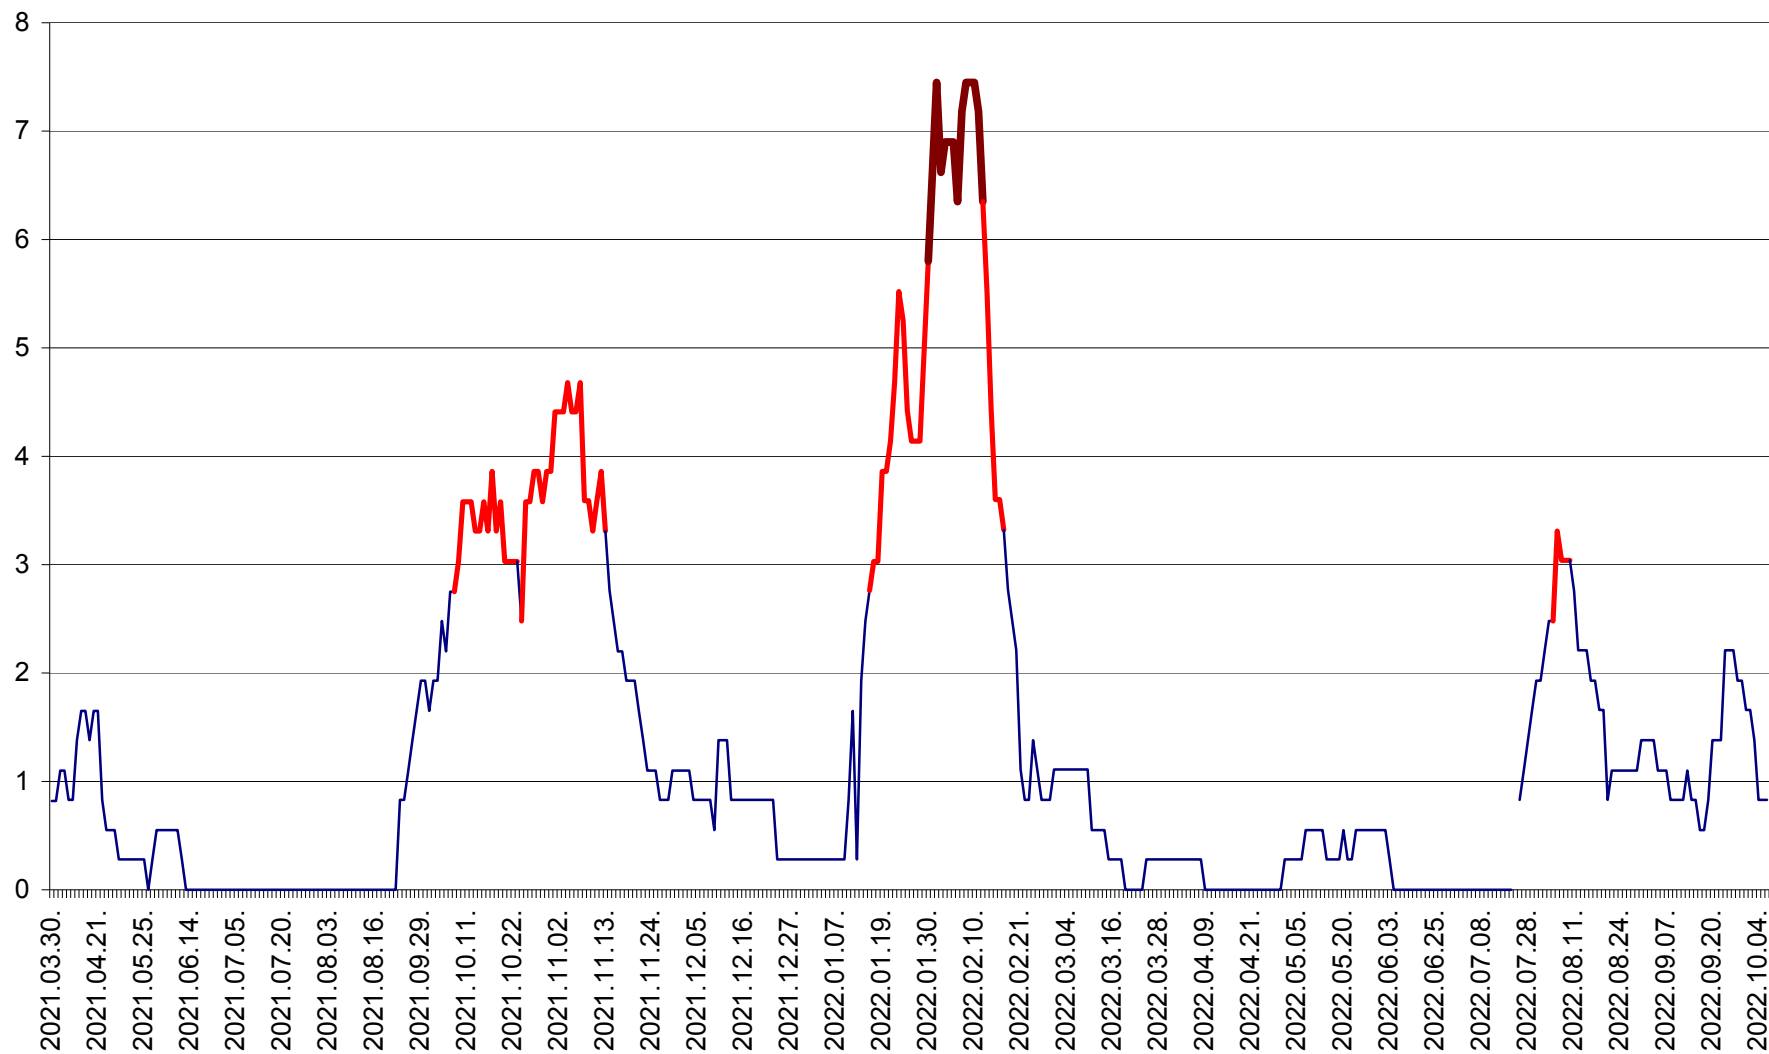

PRAID - Evolutia incidentei cumulate pe 14 zile la ‰ de locuitori  
2021.04.01. - 2022.10.06.

RACU - Evolutia incidentei cumulate pe 14 zile la ‰ de locuitori  
2021.04.01. - 2022.10.06.

REMETEA - Evolutia incidentei cumulate pe 14 zile la ‰ de locuitori  
2021.04.01. - 2022.10.06.

SĂCEL - Evolutia incidentei cumulate pe 14 zile la ‰ de locuitori  
2021.04.01. - 2022.10.06.

SÂNCRĂIENI - Evolutia incidentei cumulate pe 14 zile la ‰ de locuitori  
2021.04.01. - 2022.10.06.

SÂNDOMIC - Evolutia incidentei cumulate pe 14 zile la ‰ de locuitori  
2021.04.01. - 2022.10.06.

SÂNMARTIN - Evolutia incidentei cumulate pe 14 zile la ‰ de locuitori  
2021.04.01. - 2022.10.06.

SÂNSIMION - Evolutia incidentei cumulate pe 14 zile la ‰ de locuitori  
2021.04.01. - 2022.10.06.

SÂNTIMBRU - Evolutia incidentei cumulate pe 14 zile la ‰ de locuitori  
2021.04.01. - 2022.10.06.