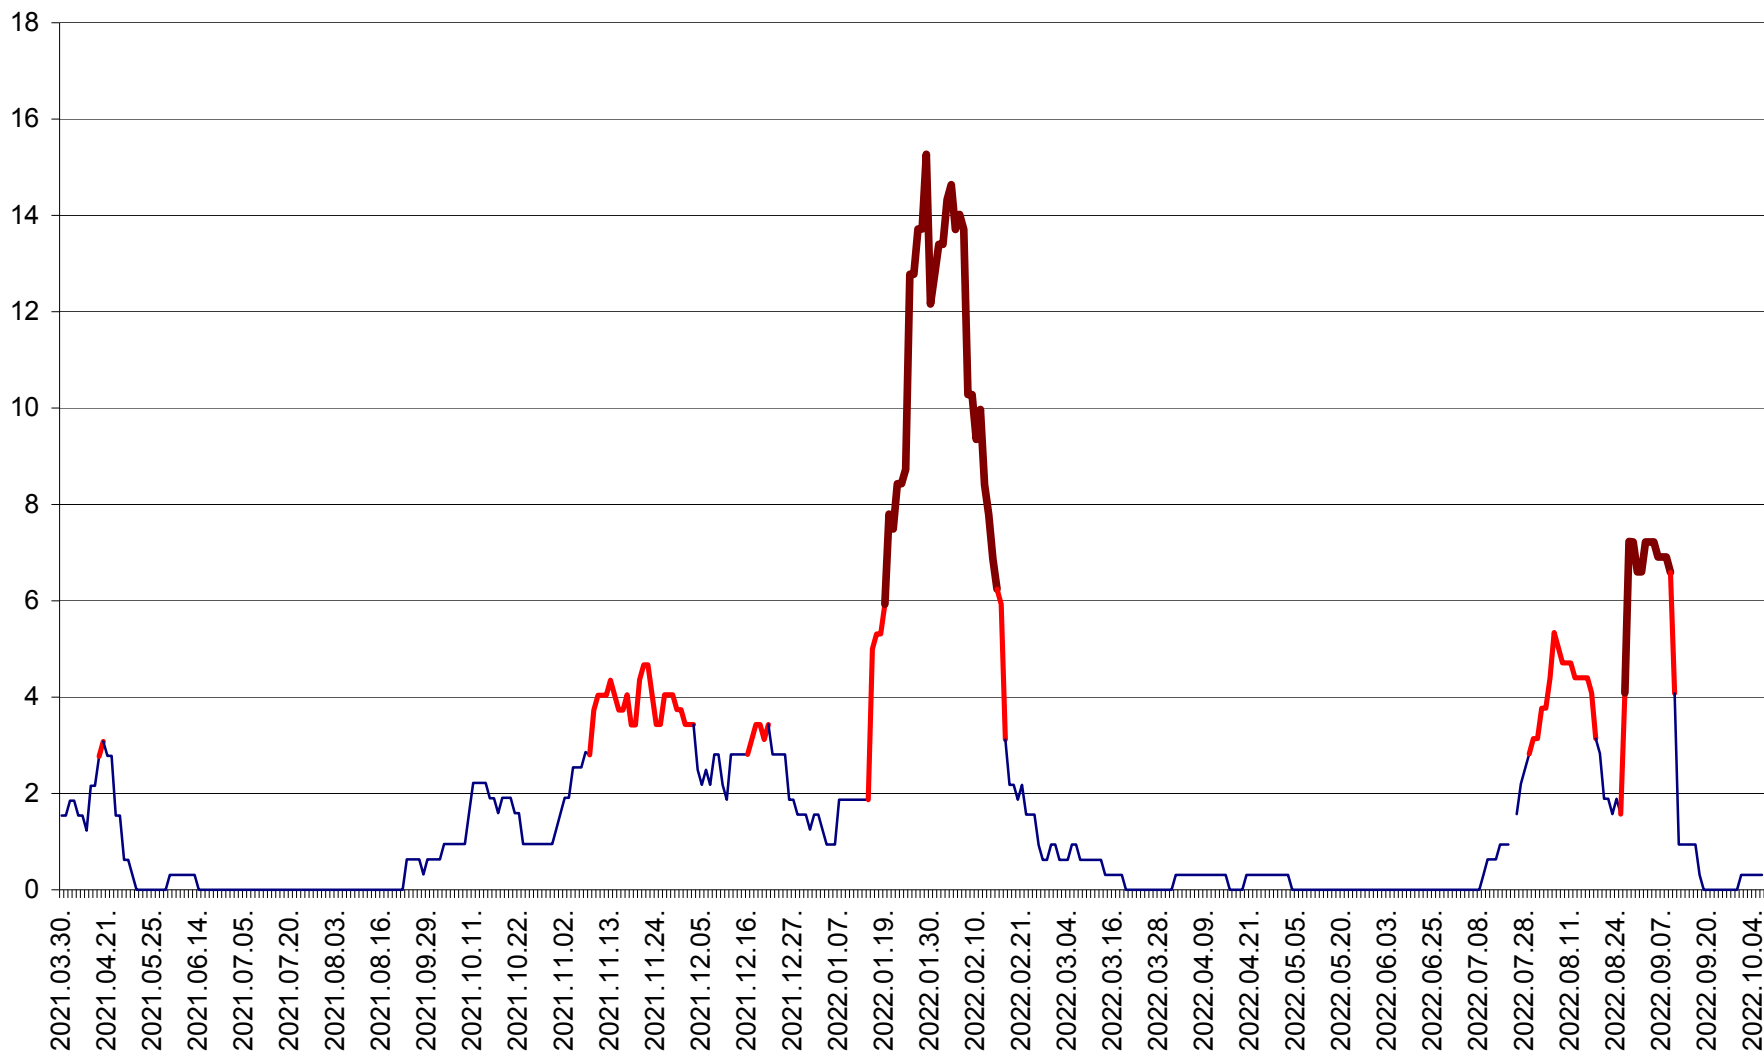

TUȘNAD - Evolutia incidentei cumulate pe 14 zile la ‰ de locuitori
2021.04.01. - 2022.10.06.