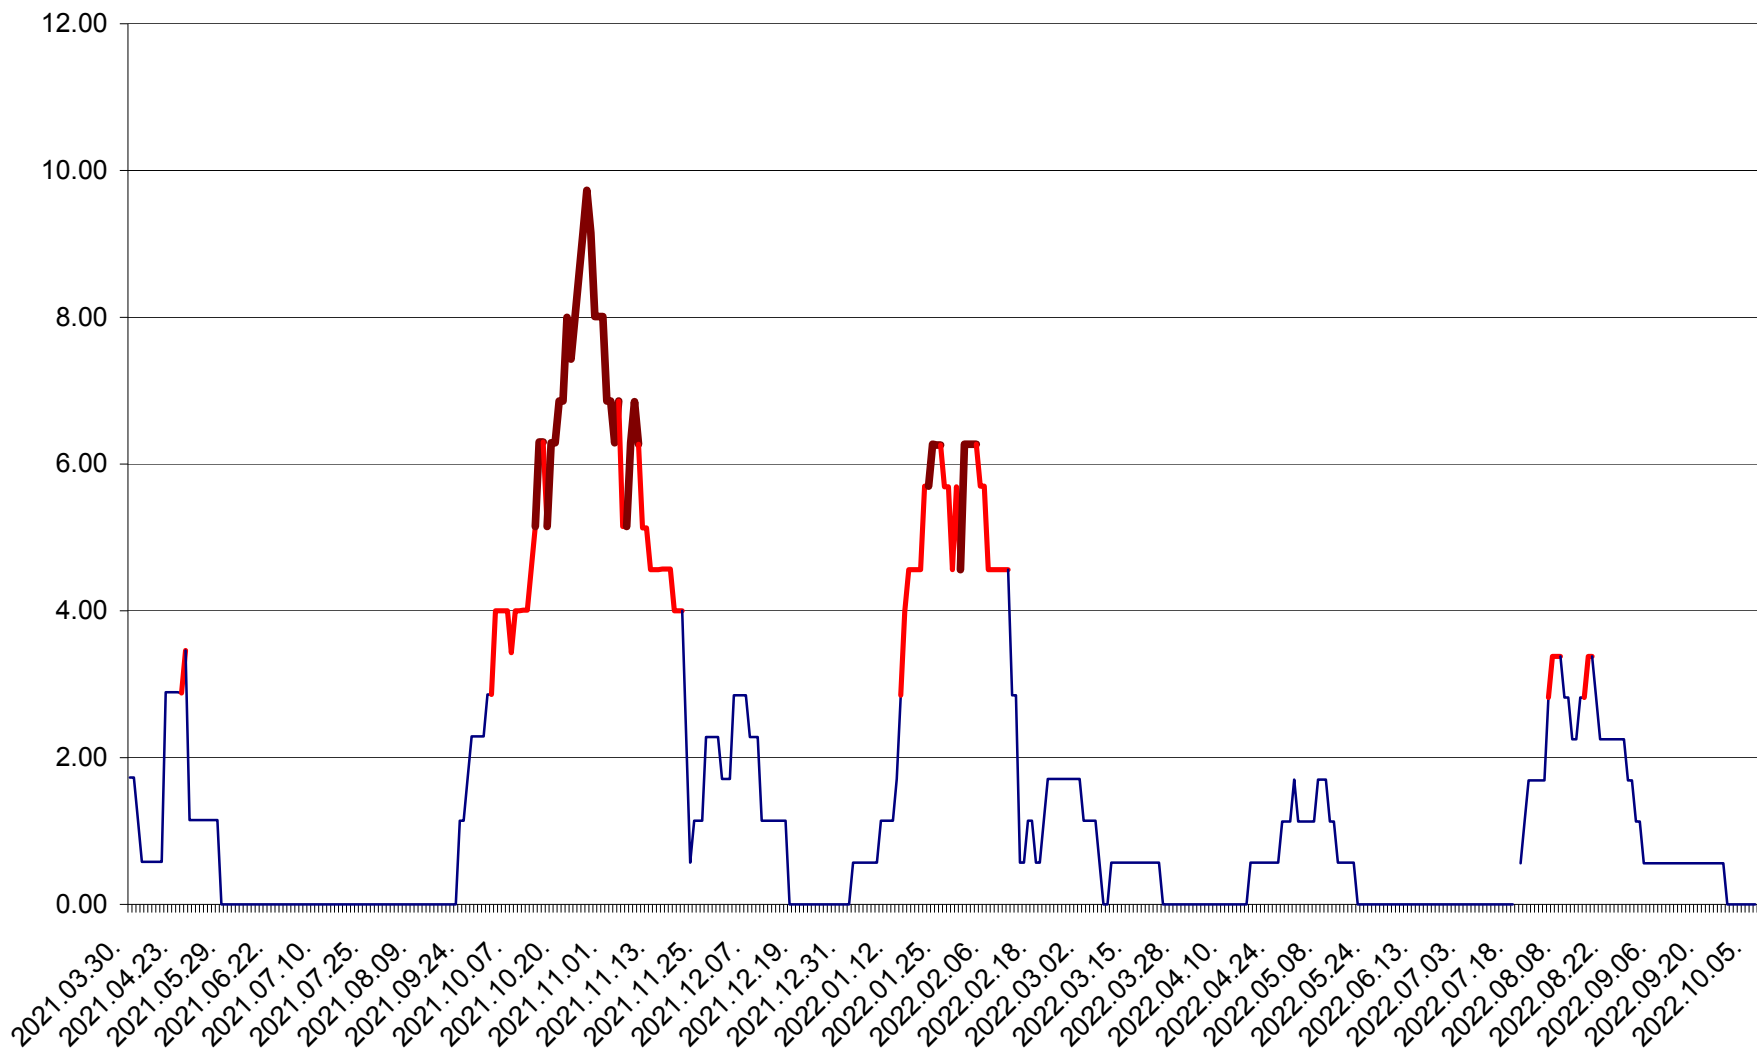

SUSENI - Evolutia incidentei cumulate pe 14 zile la ‰ de locuitori  
2021.04.01. - 2022.10.06.

TOMEȘTI - Evolutia incidentei cumulate pe 14 zile la ‰ de locuitori  
2021.04.01. - 2022.10.06.

MUNICIPIUL TOPLIȚA - Evolutia incidentei cumulate pe 14 zile la ‰ de locuitori  
2021.04.01. - 2022.10.06.

TULGHEȘ - Evolutia incidentei cumulate pe 14 zile la ‰ de locuitori  
2021.04.01. - 2022.10.06.

TUȘNAD - Evolutia incidentei cumulate pe 14 zile la ‰ de locuitori  
2021.04.01. - 2022.10.06.

ULIEȘ - Evoluția incidenței cumulate pe 14 zile la ‰ de locuitori  
2021.04.01. - 2022.10.06.

VĂRȘAG - Evolutia incidentei cumulate pe 14 zile la ‰ de locuitori  
2021.04.01. - 2022.10.06.

ORAȘ VLĂHIȚA - Evolutia incidentei cumulate pe 14 zile la ‰ de locuitori  
2021.04.01. - 2022.10.06.

VOȘLĂBENI - Evolutia incidentei cumulate pe 14 zile la ‰ de locuitori  
2021.04.01. - 2022.10.06.