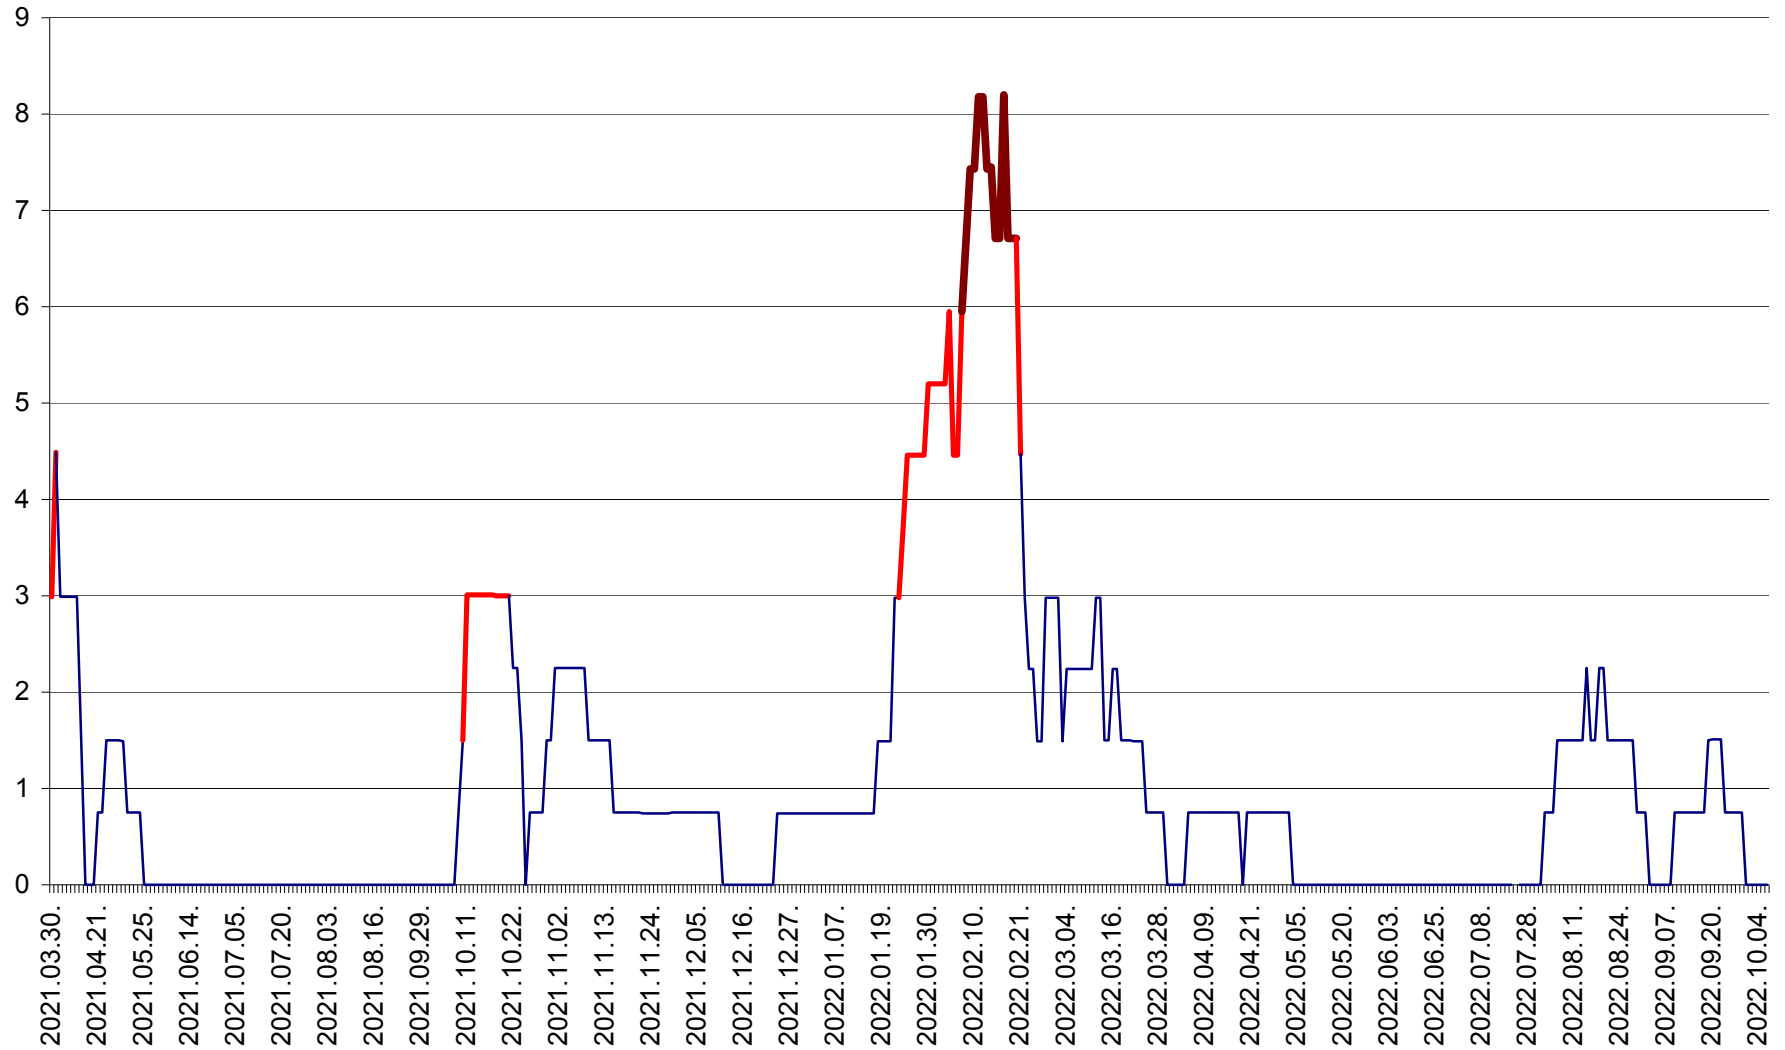

LĂZAREA - Evolutia incidentei cumulate pe 14 zile la % de locuitori  
2021.04.01. - 2022.10.06.

LELICENI - Evolutia incidentei cumulate pe 14 zile la ‰ de locuitori  
2021.04.01. - 2022.10.06.

LUETA - Evolutia incidentei cumulate pe 14 zile la ‰ de locuitori  
2021.04.01. - 2022.10.06.

LUNCA DE JOS - Evolutia incidentei cumulate pe 14 zile la ‰ de locuitori  
2021.04.01. - 2022.10.06.

LUNCA DE SUS - Evolutia incidentei cumulate pe 14 zile la ‰ de locuitori  
2021.04.01. - 2022.10.06.

LUPENI - Evolutia incidentei cumulate pe 14 zile la ‰ de locuitori  
2021.04.01. - 2022.10.06.

MĂDĂRAȘ - Evolutia incidentei cumulate pe 14 zile la ‰ de locuitori  
2021.04.01. - 2022.10.06.

MĂRTINIȘ - Evolutia incidentei cumulate pe 14 zile la ‰ de locuitori  
2021.04.01. - 2022.10.06.

MEREȘTI - Evolutia incidentei cumulate pe 14 zile la ‰ de locuitori  
2021.04.01. - 2022.10.06.

MUNICIPIUL MIERCUREA-CIUC - Evolutia incidentei cumulate pe 14 zile la ‰ de locuitori  
2021.04.01. - 2022.10.06.