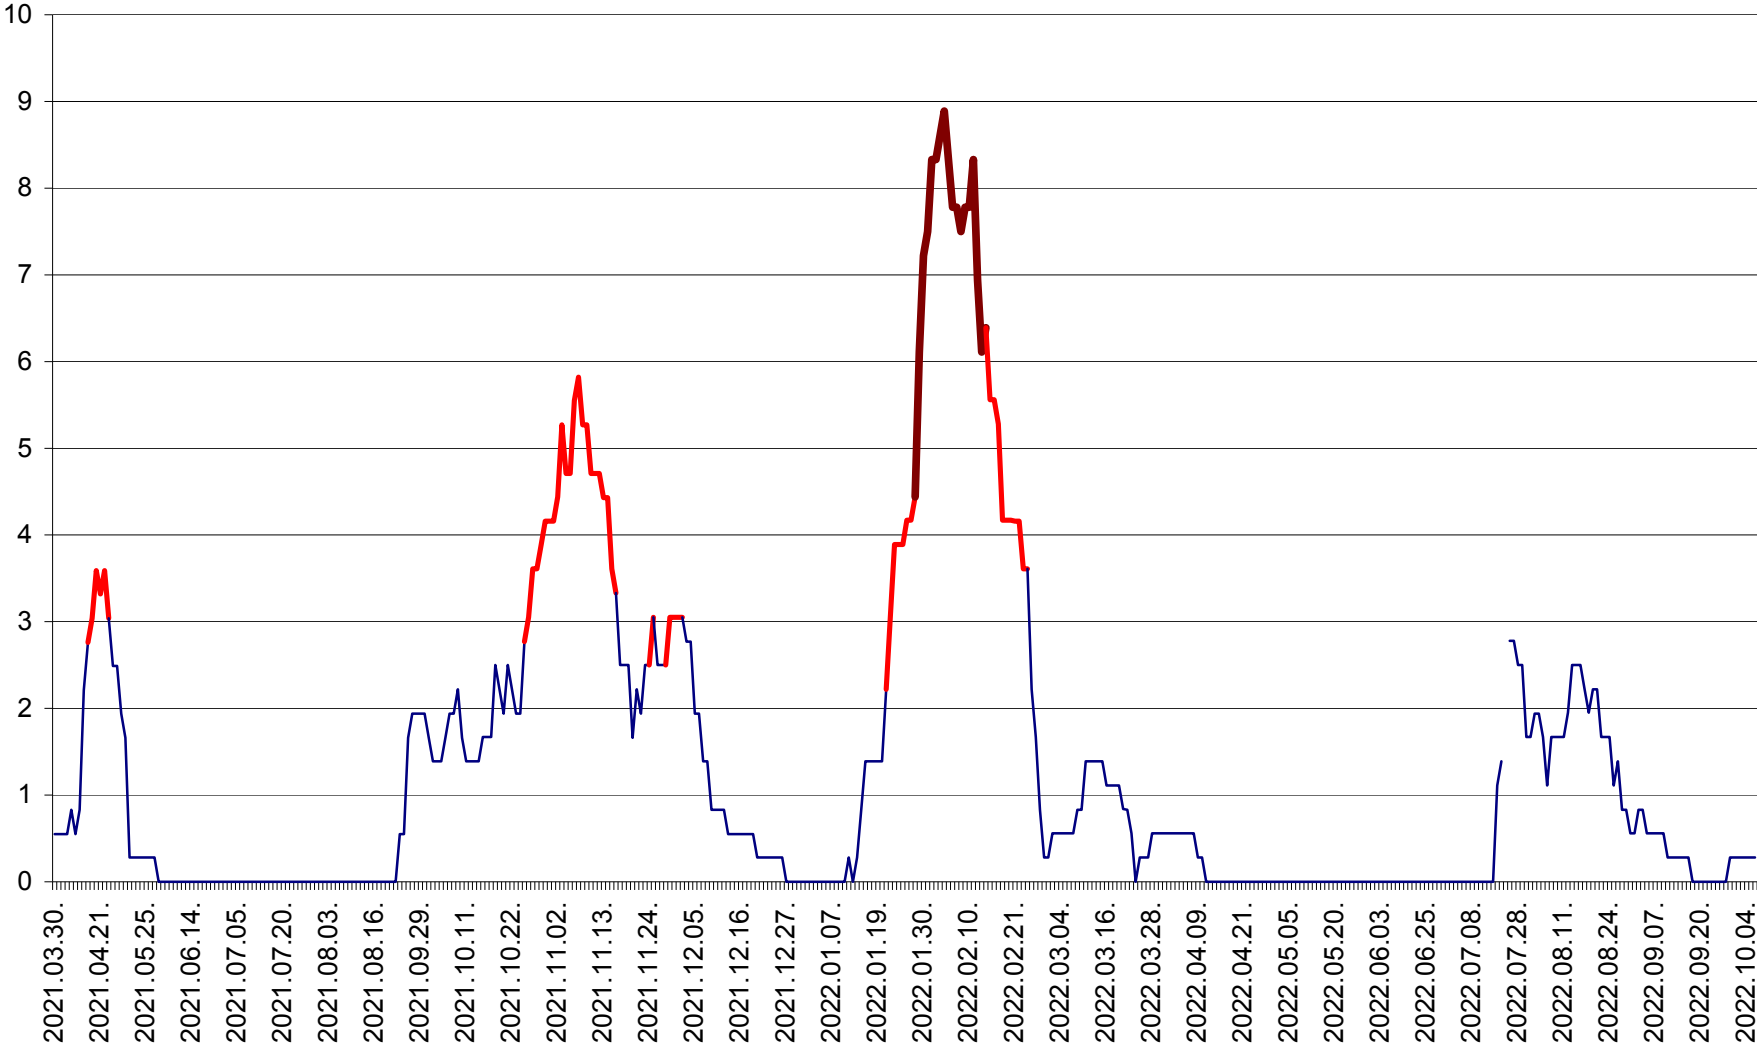

LUPENI - Evolutia incidentei cumulate pe 14 zile la ‰ de locuitori  
2021.04.01. - 2022.10.06.

MĂDĂRAȘ - Evolutia incidentei cumulate pe 14 zile la ‰ de locuitori  
2021.04.01. - 2022.10.06.

MĂRTINIȘ - Evolutia incidentei cumulate pe 14 zile la ‰ de locuitori  
2021.04.01. - 2022.10.06.

MEREȘTI - Evolutia incidentei cumulate pe 14 zile la ‰ de locuitori  
2021.04.01. - 2022.10.06.

MUNICIPIUL MIERCUREA-CIUC - Evolutia incidentei cumulate pe 14 zile la ‰ de locuitori  
2021.04.01. - 2022.10.06.

MIHĂILENI - Evolutia incidentei cumulate pe 14 zile la ‰ de locuitori  
2021.04.01. - 2022.10.06.

MUGENI - Evolutia incidentei cumulate pe 14 zile la ‰ de locuitori  
2021.04.01. - 2022.10.06.

OCLAND - Evolutia incidentei cumulate pe 14 zile la ‰ de locuitori  
2021.04.01. - 2022.10.06.