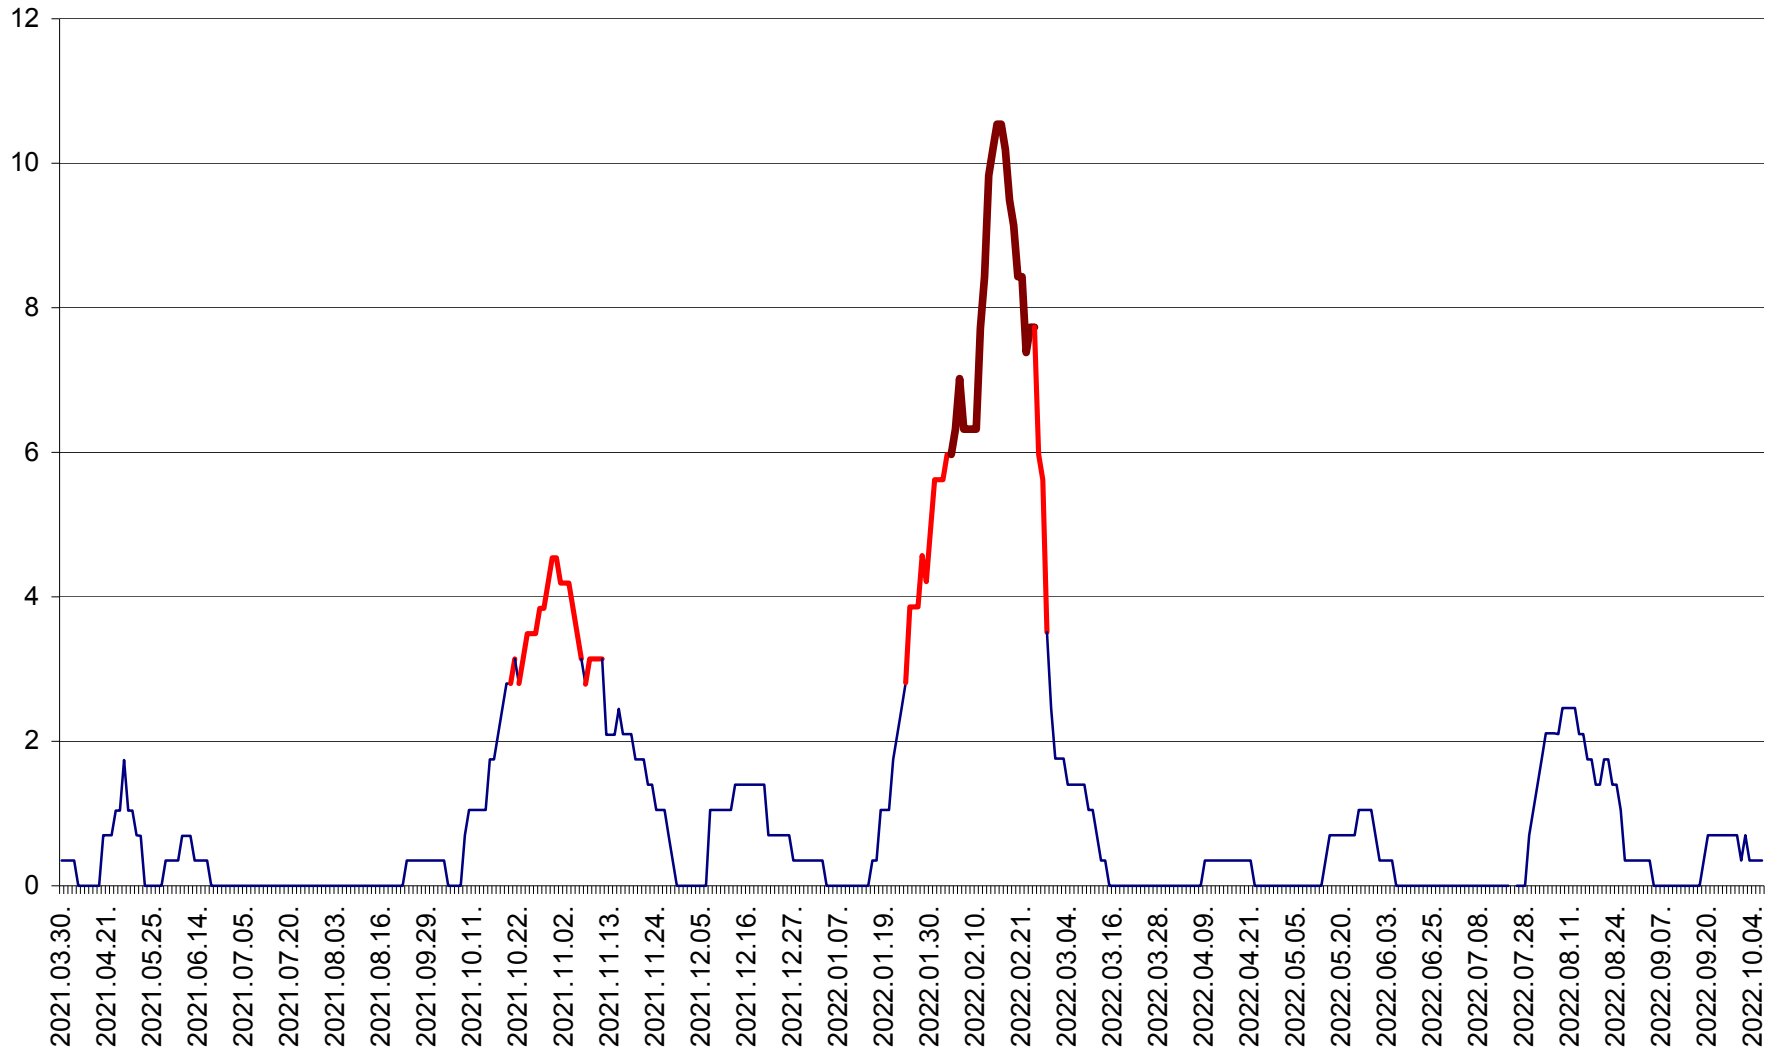

SICULENI - Evolutia incidentei cumulate pe 14 zile la ‰ de locuitori
2021.04.01. - 2022.10.06.