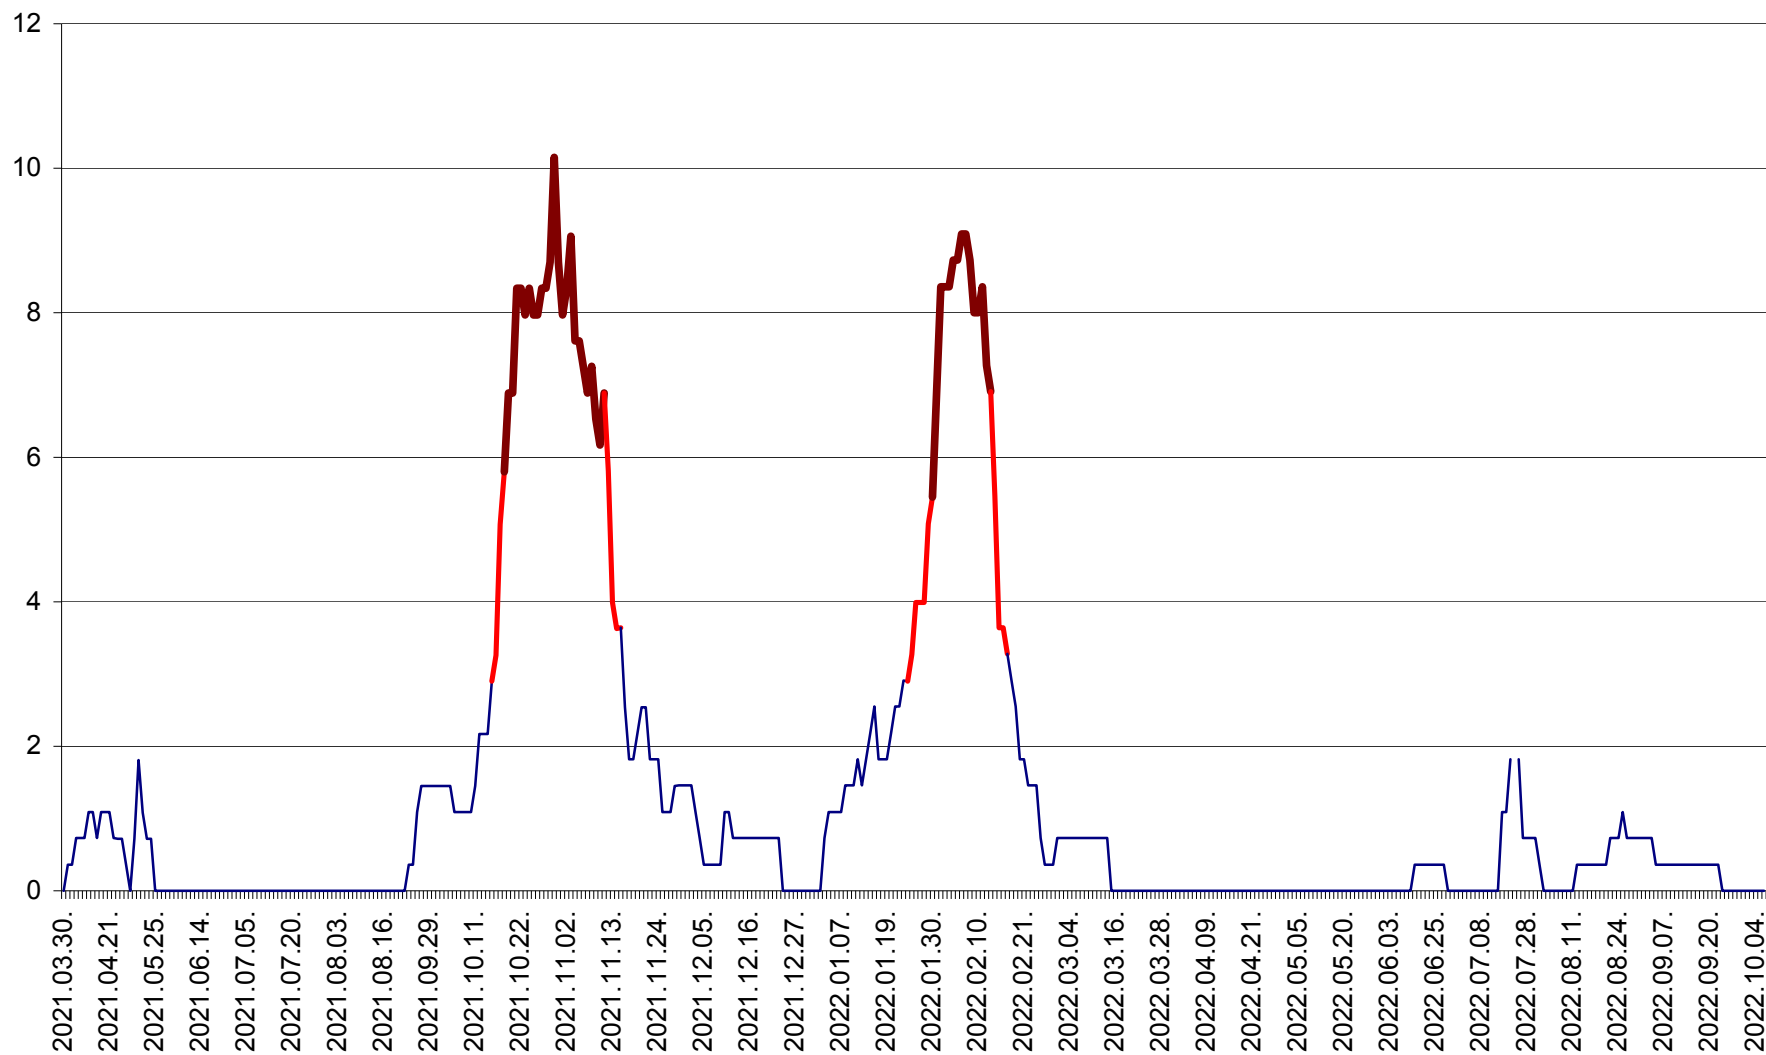

MUGENI - Evolutia incidentei cumulate pe 14 zile la ‰ de locuitori
2021.04.01. - 2022.10.06.