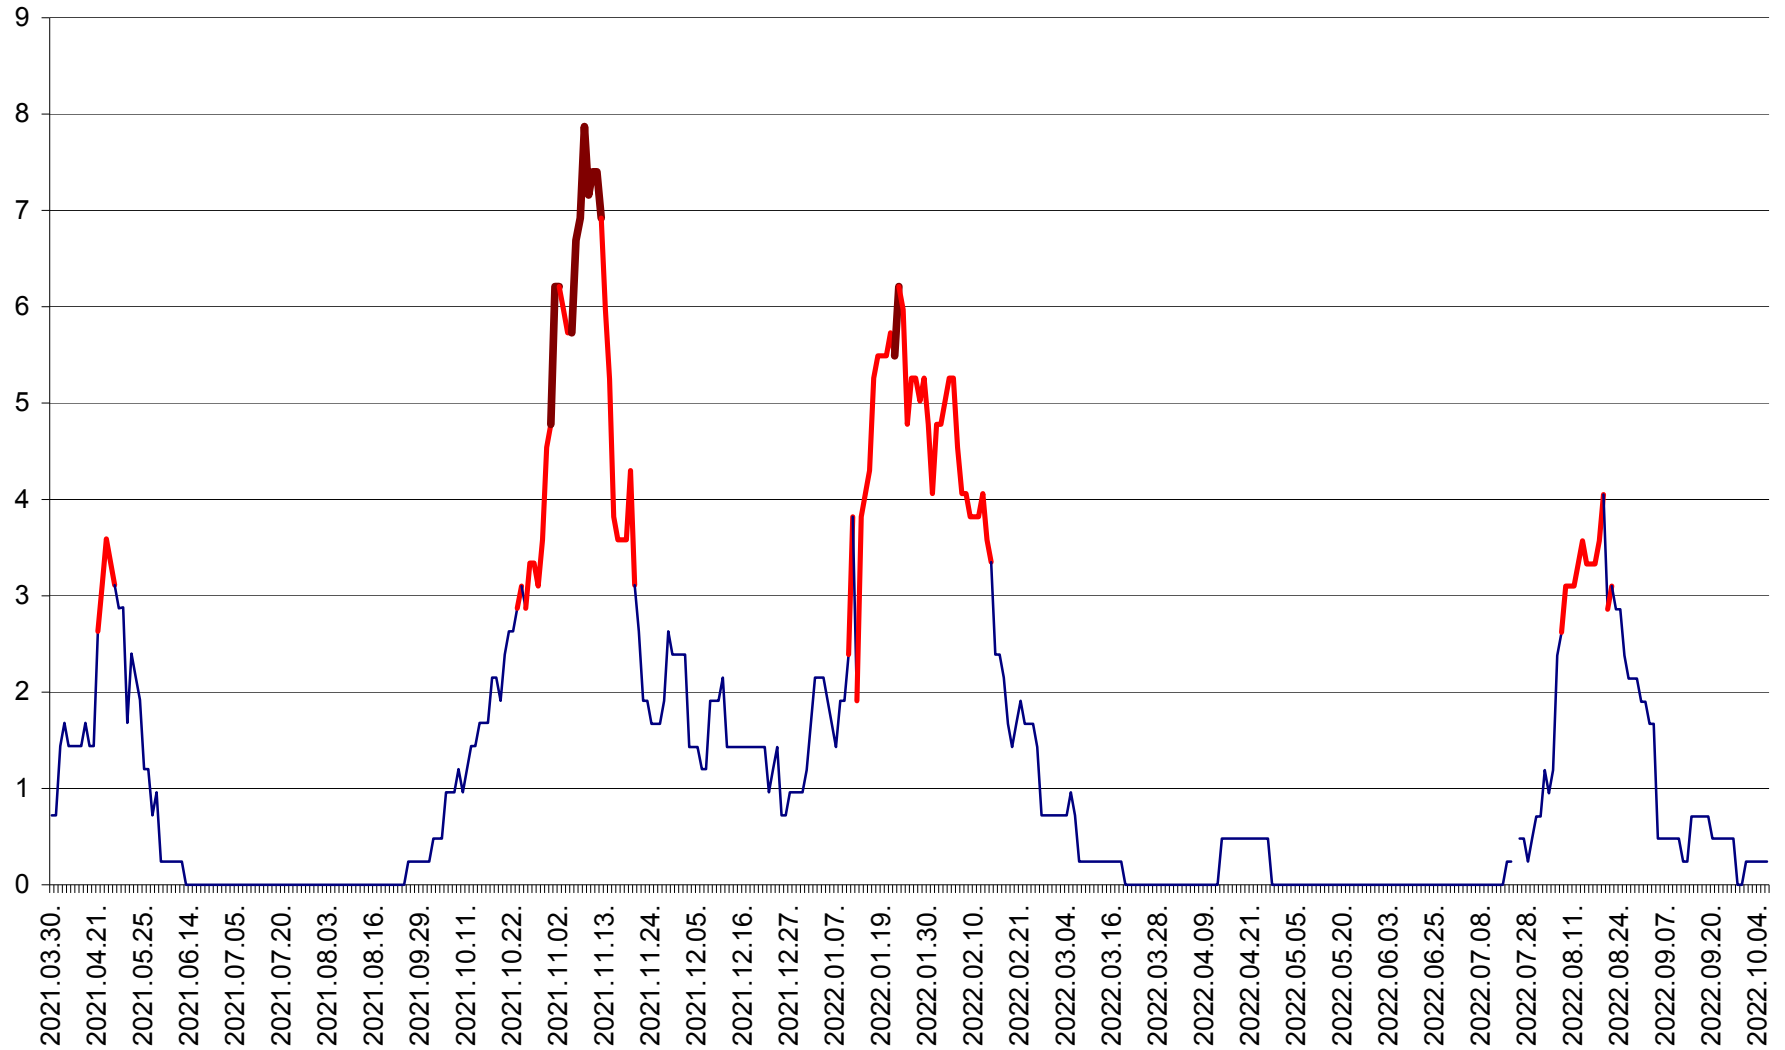

CORBU - Evolutia incidentei cumulate pe 14 zile la ‰ de locuitori  
2021.04.01. - 2022.10.06.

CORUND - Evolutia incidentei cumulate pe 14 zile la ‰ de locuitori  
2021.04.01. - 2022.10.06.

COZMENI - Evolutia incidentei cumulate pe 14 zile la ‰ de locuitori  
2021.04.01. - 2022.10.06.

ORAȘ CRISTURU SECUIESC - Evolutia incidentei cumulate pe 14 zile la ‰ de locuitori  
2021.04.01. - 2022.10.06.

DĂNEȘTI - Evolutia incidentei cumulate pe 14 zile la ‰ de locuitori  
2021.04.01. - 2022.10.06.

DÂRJIU - Evolutia incidentei cumulate pe 14 zile la ‰ de locuitori  
2021.04.01. - 2022.10.06.

DEALU - Evolutia incidentei cumulate pe 14 zile la ‰ de locuitori  
2021.04.01. - 2022.10.06.

DITRĂU - Evolutia incidentei cumulate pe 14 zile la ‰ de locuitori  
2021.04.01. - 2022.10.06.

FELICENI - Evolutia incidentei cumulate pe 14 zile la % de locuitori  
2021.04.01. - 2022.10.06.

FRUMOASA - Evolutia incidentei cumulate pe 14 zile la ‰ de locuitori  
2021.04.01. - 2022.10.06.

GĂLĂUȚAȘ - Evoluția incidenței cumulate pe 14 zile la ‰ de locuitori  
2021.04.01. - 2022.10.06.