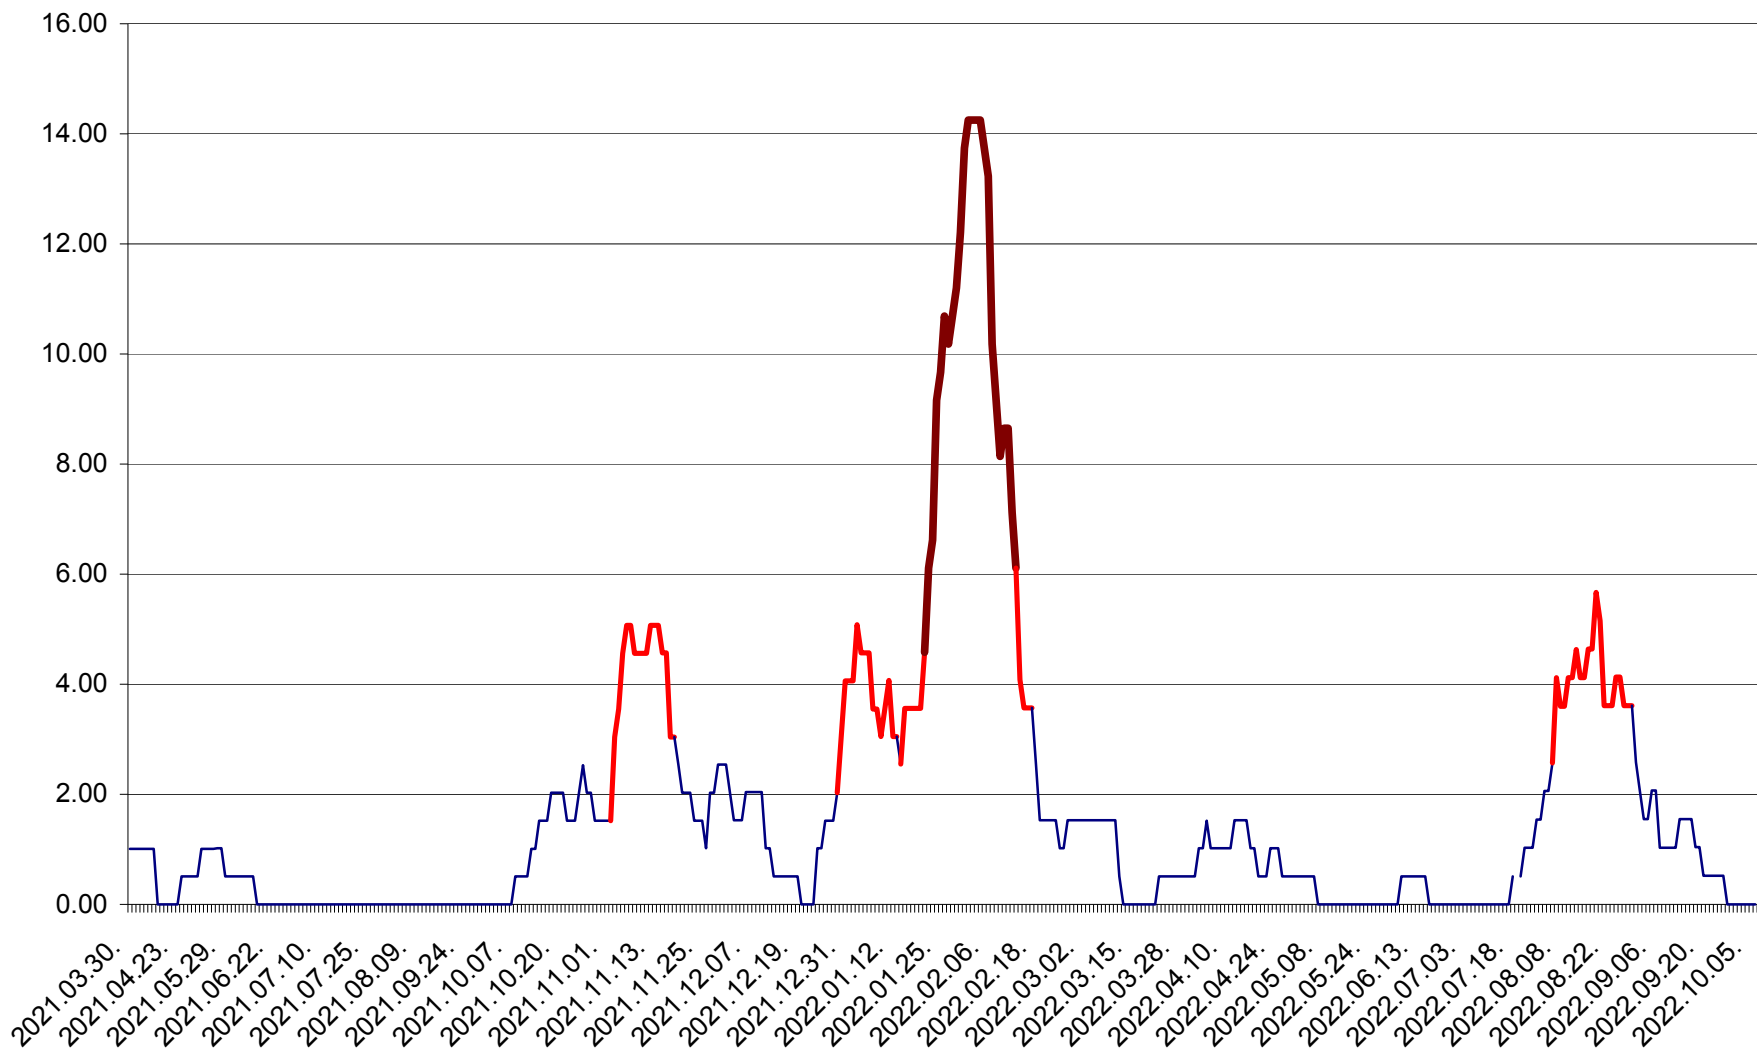

VĂRȘAG - Evolutia incidentei cumulate pe 14 zile la ‰ de locuitori  
2021.04.01. - 2022.10.06.

ORAȘ VLĂHIȚA - Evolutia incidentei cumulate pe 14 zile la ‰ de locuitori  
2021.04.01. - 2022.10.06.

VOȘLĂBENI - Evolutia incidentei cumulate pe 14 zile la ‰ de locuitori  
2021.04.01. - 2022.10.06.

ZETEA - Evolutia incidentei cumulate pe 14 zile la ‰ de locuitori  
2021.04.01. - 2022.10.06.

Total - Evolutia incidentei cumulate pe 14 zile la % de locuitori  
2021.04.01. - 2022.10.06.