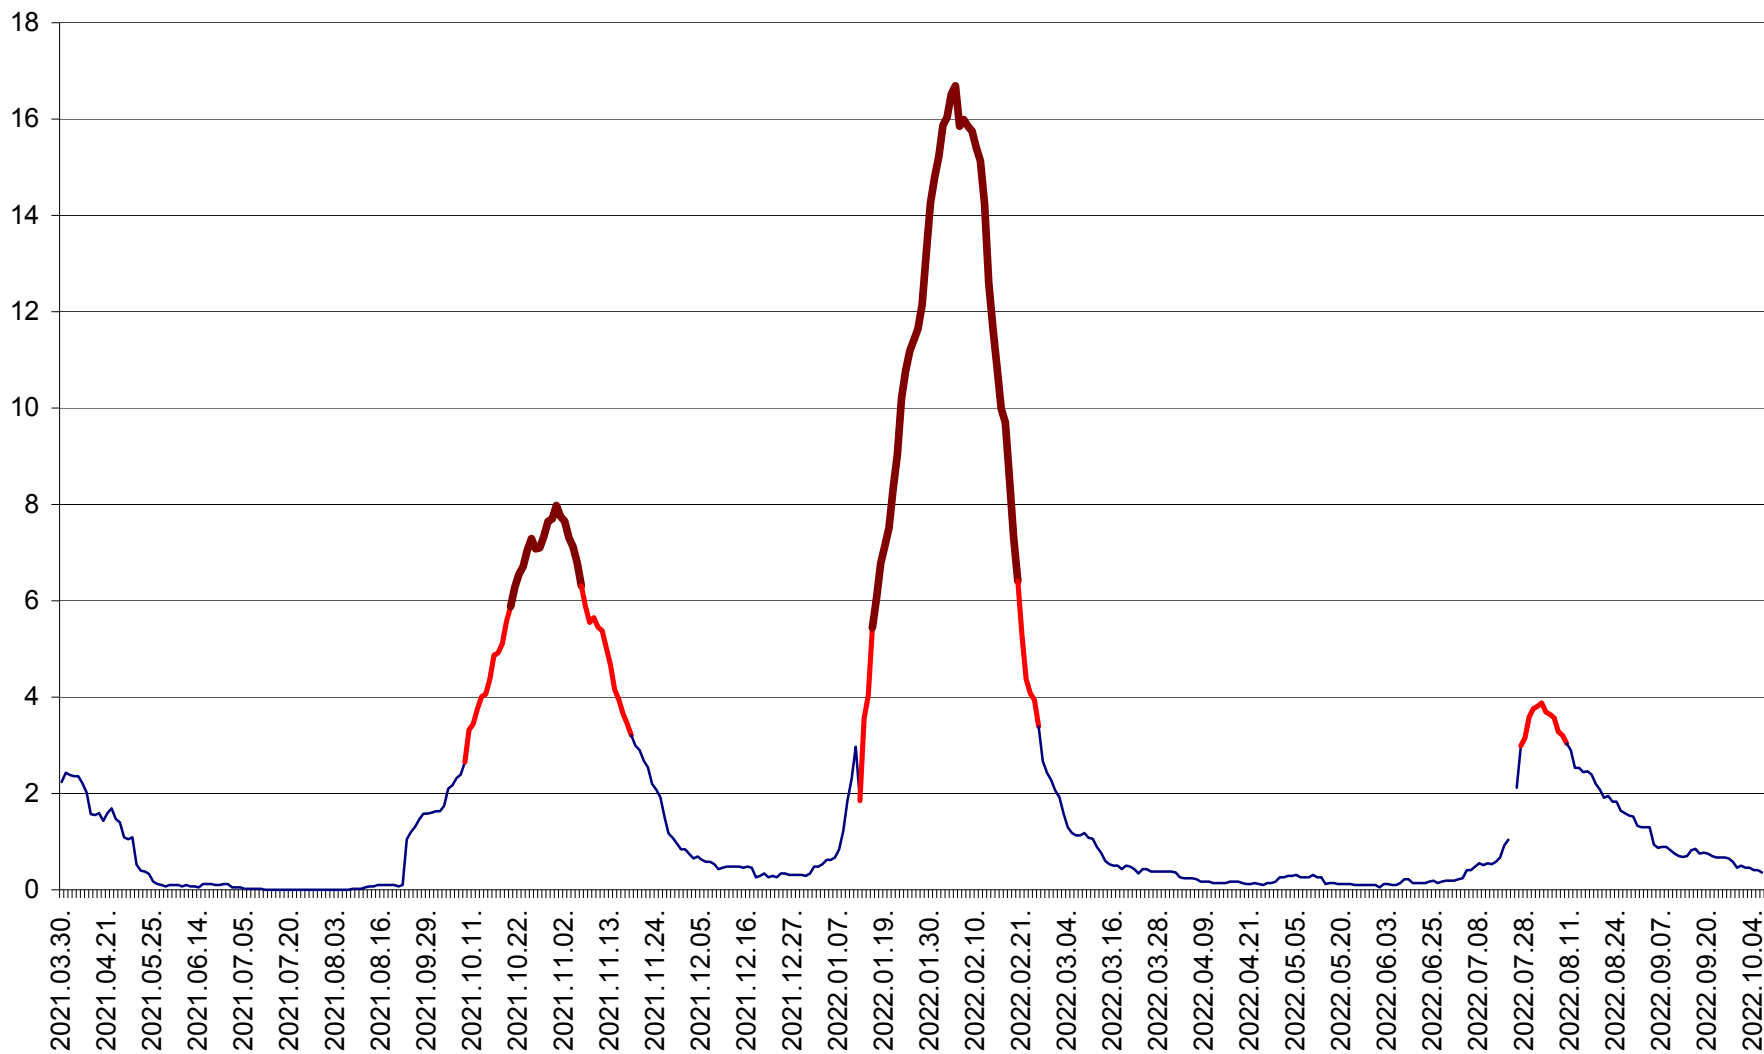

LĂZAREA - Evolutia incidentei cumulate pe 14 zile la % de locuitori  
2021.04.01. - 2022.10.06.

LELICENI - Evolutia incidentei cumulate pe 14 zile la ‰ de locuitori  
2021.04.01. - 2022.10.06.

LUETA - Evolutia incidentei cumulate pe 14 zile la ‰ de locuitori  
2021.04.01. - 2022.10.06.

LUNCA DE JOS - Evolutia incidentei cumulate pe 14 zile la ‰ de locuitori  
2021.04.01. - 2022.10.06.

LUNCA DE SUS - Evolutia incidentei cumulate pe 14 zile la ‰ de locuitori  
2021.04.01. - 2022.10.06.

LUPENI - Evolutia incidentei cumulate pe 14 zile la ‰ de locuitori  
2021.04.01. - 2022.10.06.

MĂDĂRAȘ - Evolutia incidentei cumulate pe 14 zile la ‰ de locuitori  
2021.04.01. - 2022.10.06.

MĂRTINIȘ - Evolutia incidentei cumulate pe 14 zile la ‰ de locuitori  
2021.04.01. - 2022.10.06.

MEREȘTI - Evolutia incidentei cumulate pe 14 zile la ‰ de locuitori  
2021.04.01. - 2022.10.06.

MUNICIPIUL MIERCUREA-CIUC - Evolutia incidentei cumulate pe 14 zile la ‰ de locuitori  
2021.04.01. - 2022.10.06.