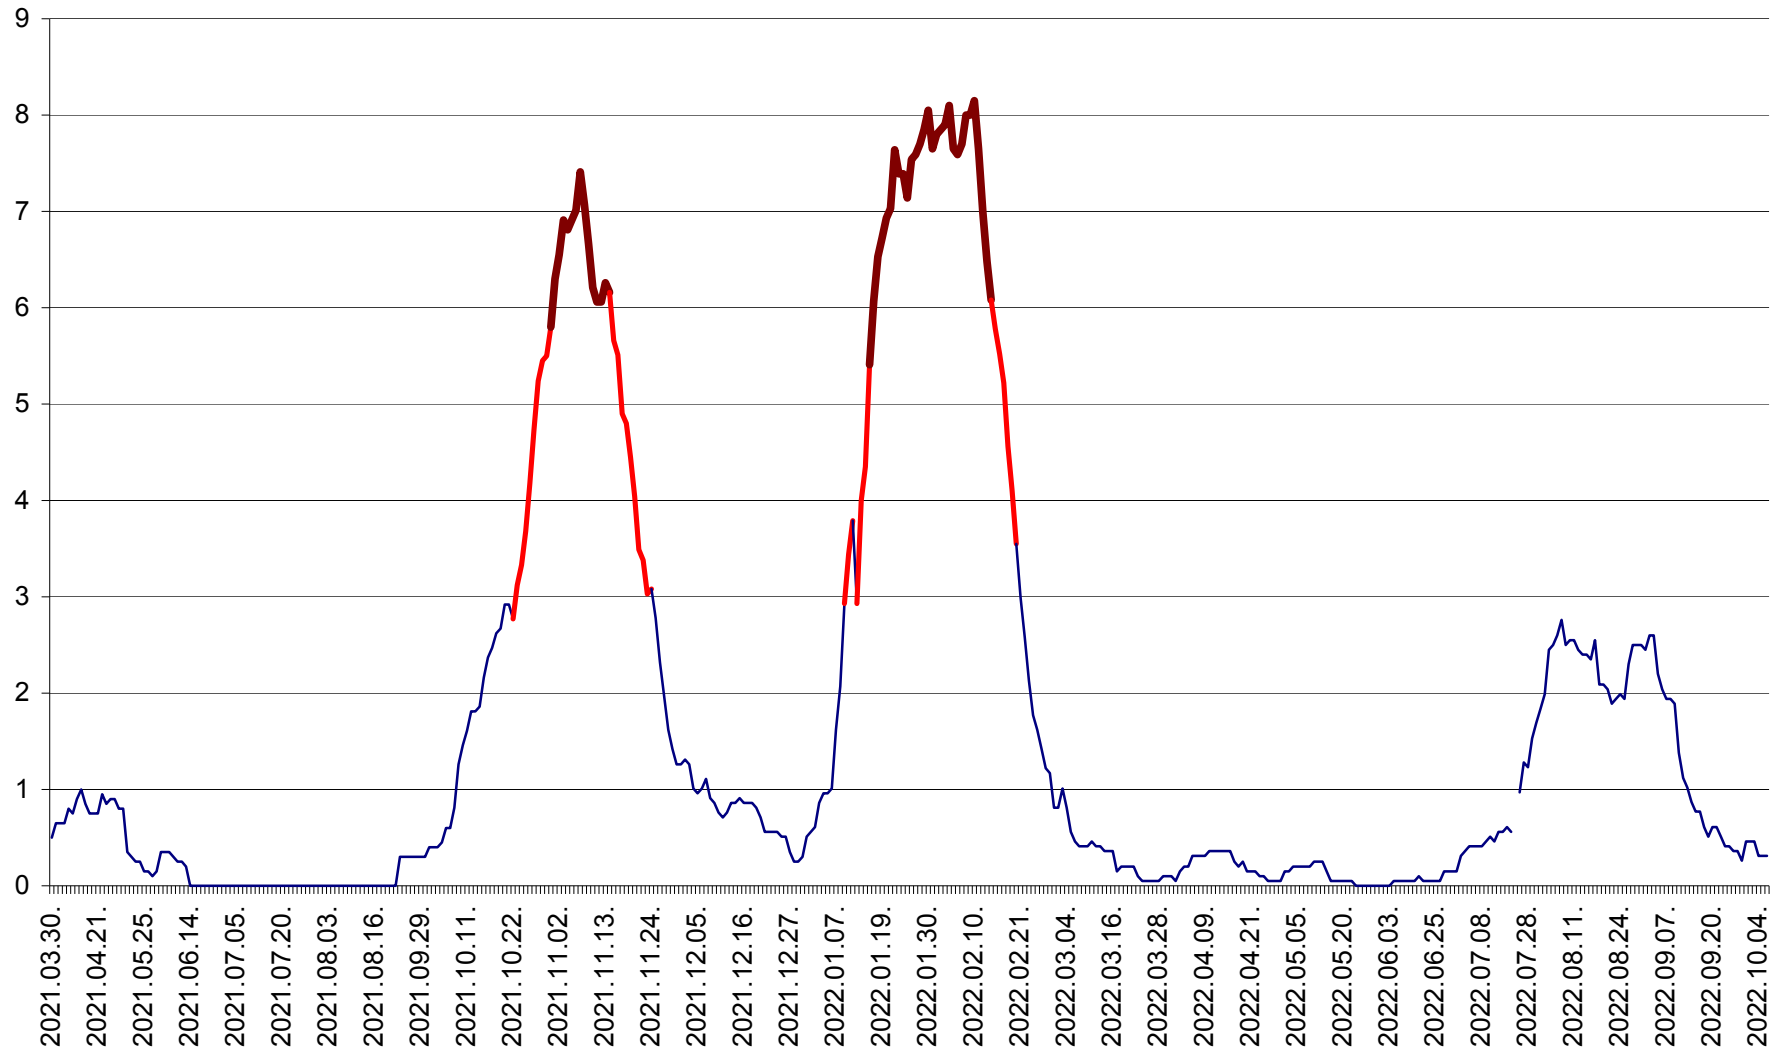

DÂRJIU - Evolutia incidentei cumulate pe 14 zile la ‰ de locuitori  
2021.04.01. - 2022.10.06.

DEALU - Evolutia incidentei cumulate pe 14 zile la ‰ de locuitori  
2021.04.01. - 2022.10.06.

DITRĂU - Evolutia incidentei cumulate pe 14 zile la ‰ de locuitori  
2021.04.01. - 2022.10.06.

FELICENI - Evolutia incidentei cumulate pe 14 zile la % de locuitori  
2021.04.01. - 2022.10.06.

FRUMOASA - Evolutia incidentei cumulate pe 14 zile la ‰ de locuitori  
2021.04.01. - 2022.10.06.

GĂLĂUȚAȘ - Evoluția incidenței cumulate pe 14 zile la ‰ de locuitori  
2021.04.01. - 2022.10.06.

MUNICIPIUL GHEORGHENI - Evolutia incidentei cumulate pe 14 zile la % de locuitori  
2021.04.01. - 2022.10.06.

JOSENI - Evolutia incidentei cumulate pe 14 zile la ‰ de locuitori  
2021.04.01. - 2022.10.06.

LĂZAREA - Evolutia incidentei cumulate pe 14 zile la % de locuitori  
2021.04.01. - 2022.10.06.

LELICENI - Evolutia incidentei cumulate pe 14 zile la ‰ de locuitori  
2021.04.01. - 2022.10.06.

LUETA - Evolutia incidentei cumulate pe 14 zile la ‰ de locuitori  
2021.04.01. - 2022.10.06.