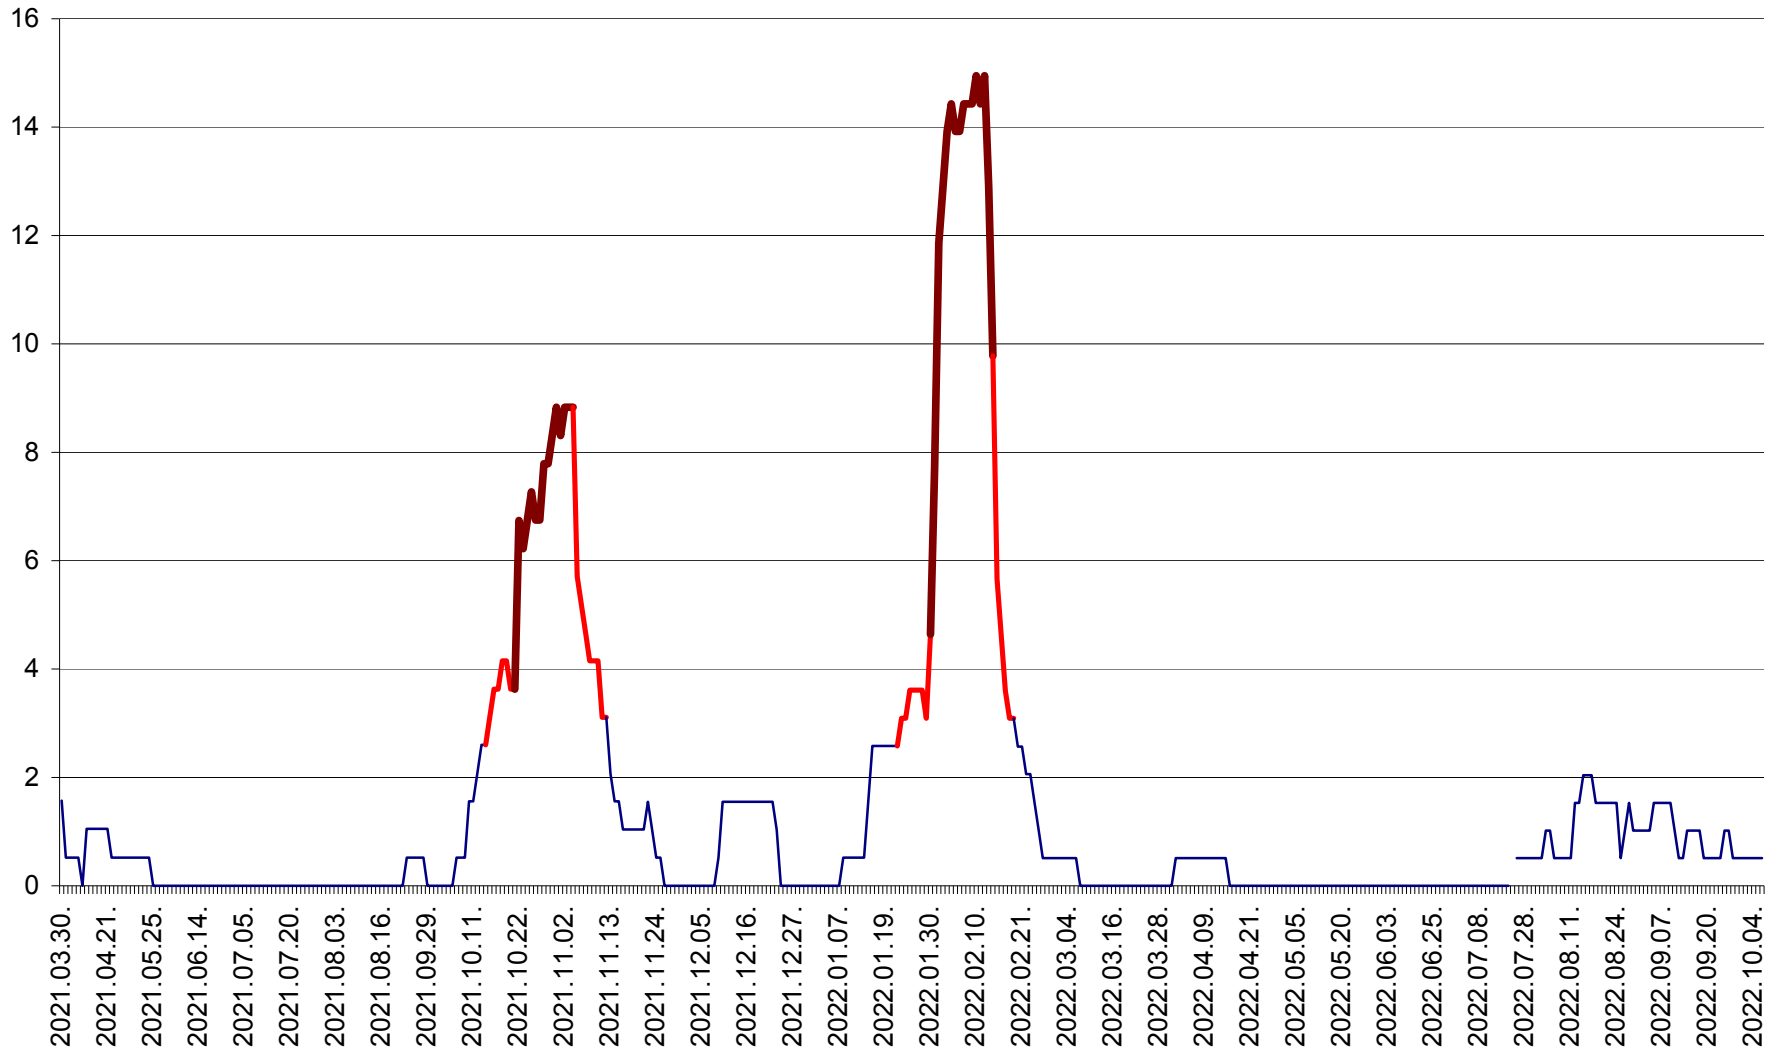

MIHĂILENI - Evolutia incidentei cumulate pe 14 zile la ‰ de locuitori  
2021.04.01. - 2022.10.06.

MUGENI - Evolutia incidentei cumulate pe 14 zile la ‰ de locuitori  
2021.04.01. - 2022.10.06.

OCLAND - Evolutia incidentei cumulate pe 14 zile la ‰ de locuitori  
2021.04.01. - 2022.10.06.

MUNICIPIUL ODORHEIU SECUIESC - Evolutia incidentei cumulate pe 14 zile la ‰ de locuitori  
2021.04.01. - 2022.10.06.

PĂULENI-CIUC - Evolutia incidentei cumulate pe 14 zile la % de locuitori  
2021.04.01. - 2022.10.06.

PLĂIEȘII DE JOS - Evolutia incidentei cumulate pe 14 zile la ‰ de locuitori  
2021.04.01. - 2022.10.06.

PORUMBENI - Evolutia incidentei cumulate pe 14 zile la ‰ de locuitori  
2021.04.01. - 2022.10.06.