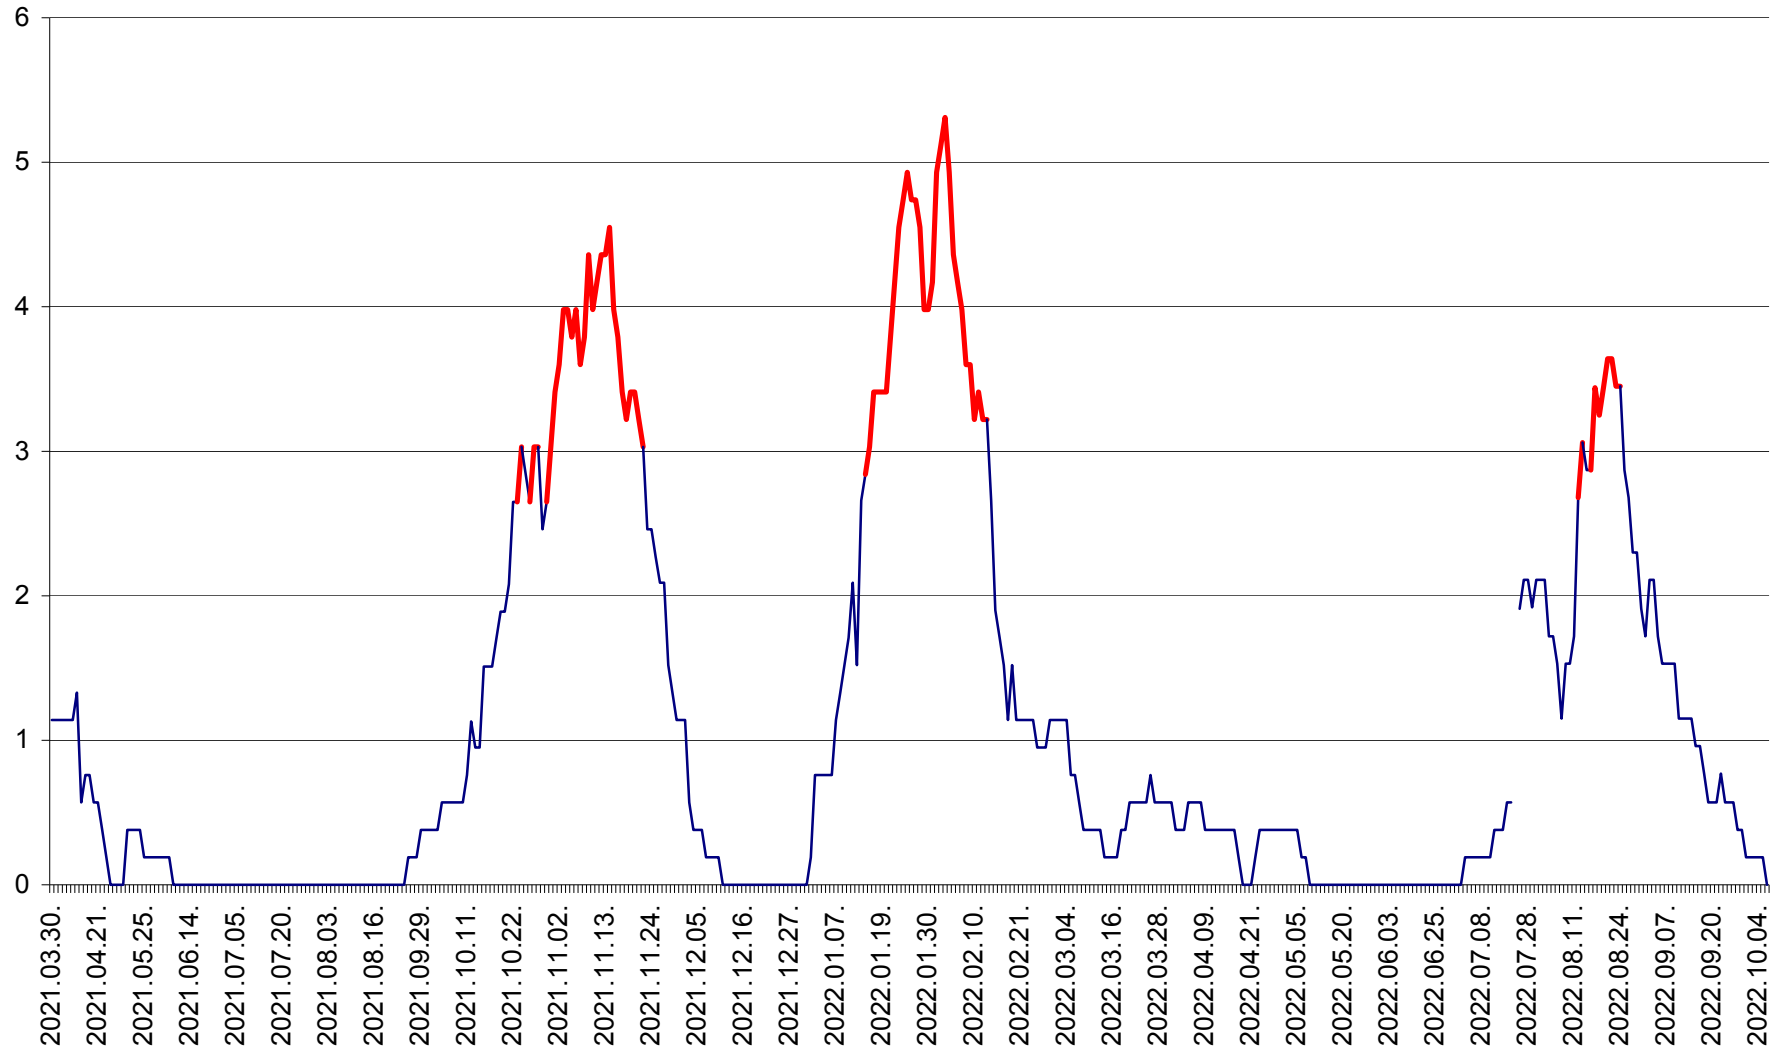

SICULENI - Evolutia incidentei cumulate pe 14 zile la ‰ de locuitori  
2021.04.01. - 2022.10.06.

ȘIMONEȘTI - Evolutia incidentei cumulate pe 14 zile la ‰ de locuitori  
2021.04.01. - 2022.10.06.

SUBCETATE - Evolutia incidentei cumulate pe 14 zile la ‰ de locuitori  
2021.04.01. - 2022.10.06.

SUSENI - Evolutia incidentei cumulate pe 14 zile la ‰ de locuitori  
2021.04.01. - 2022.10.06.

TOMEȘTI - Evolutia incidentei cumulate pe 14 zile la ‰ de locuitori  
2021.04.01. - 2022.10.06.

MUNICIPIUL TOPLIȚA - Evolutia incidentei cumulate pe 14 zile la ‰ de locuitori  
2021.04.01. - 2022.10.06.