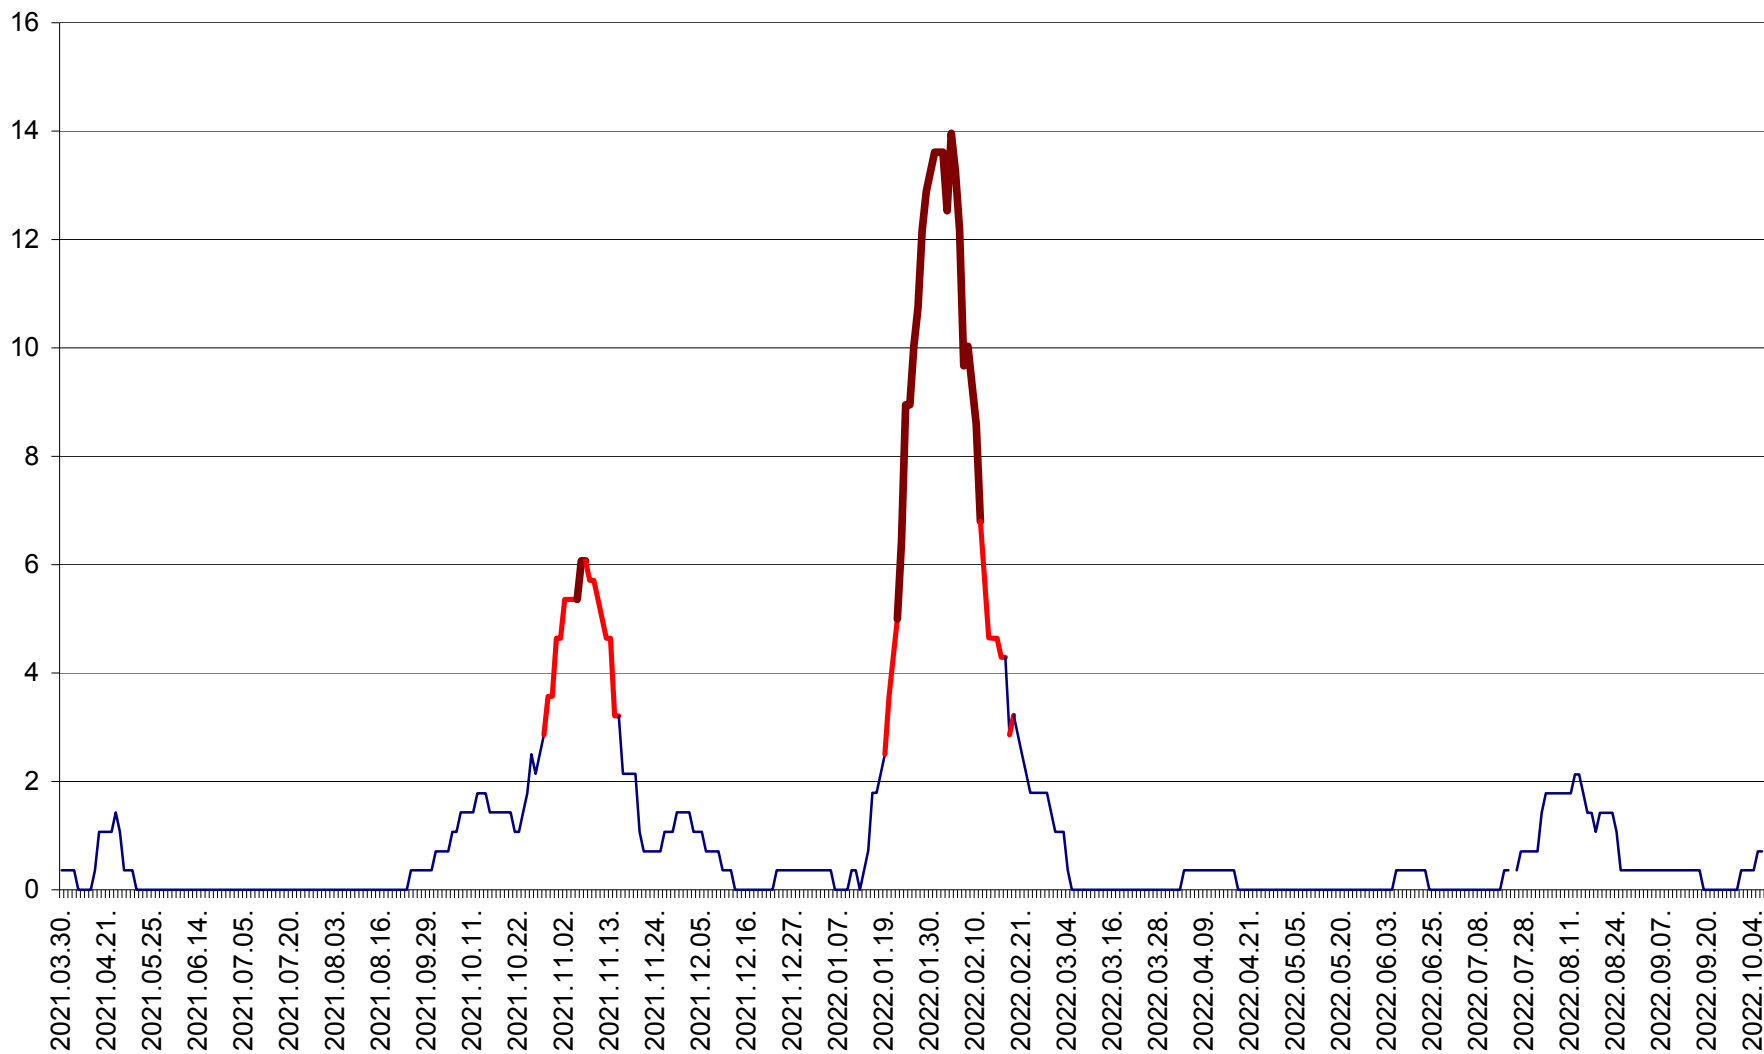

SÂNMARTIN - Evolutia incidentei cumulate pe 14 zile la ‰ de locuitori  
2021.04.01. - 2022.10.06.

SÂNSIMION - Evolutia incidentei cumulate pe 14 zile la ‰ de locuitori  
2021.04.01. - 2022.10.06.

SÂNTIMBRU - Evolutia incidentei cumulate pe 14 zile la ‰ de locuitori  
2021.04.01. - 2022.10.06.

SĂRMAȘ - Evolutia incidentei cumulate pe 14 zile la ‰ de locuitori  
2021.04.01. - 2022.10.06.

SATU MARE - Evolutia incidentei cumulate pe 14 zile la ‰ de locuitori  
2021.04.01. - 2022.10.06.

SECUIENI - Evolutia incidentei cumulate pe 14 zile la ‰ de locuitori  
2021.04.01. - 2022.10.06.

SICULENI - Evolutia incidentei cumulate pe 14 zile la ‰ de locuitori  
2021.04.01. - 2022.10.06.

ȘIMONEȘTI - Evolutia incidentei cumulate pe 14 zile la ‰ de locuitori  
2021.04.01. - 2022.10.06.

SUBCETATE - Evolutia incidentei cumulate pe 14 zile la ‰ de locuitori  
2021.04.01. - 2022.10.06.