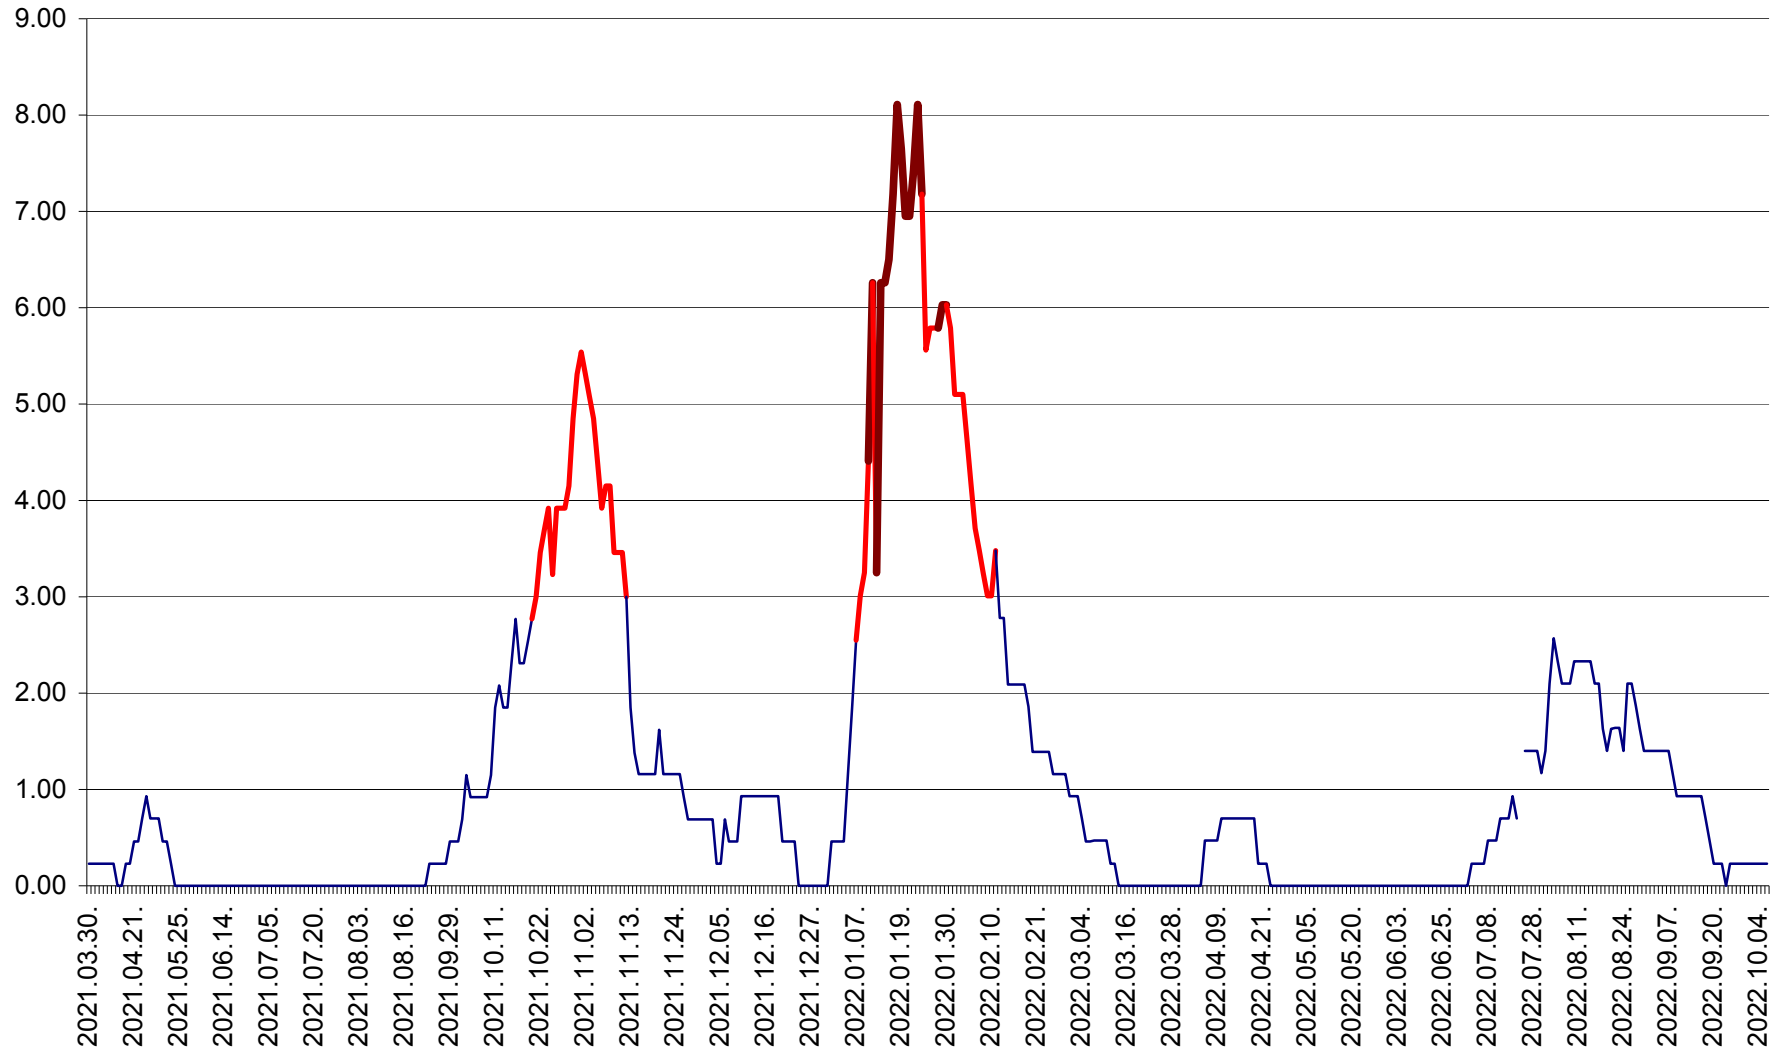

ORAȘ BĂLAN - Evoluția incidenței cumulate pe 14 zile la ‰ de locuitori  
2021.04.01. - 2022.10.06.

BILBOR - Evolutia incidentei cumulate pe 14 zile la ‰ de locuitori  
2021.04.01. - 2022.10.06.

ORAȘ BORSEC - Evolutia incidentei cumulate pe 14 zile la ‰ de locuitori  
2021.04.01. - 2022.10.06.

BRĂDEȘTI - Evolutia incidentei cumulate pe 14 zile la ‰ de locuitori  
2021.04.01. - 2022.10.06.

CĂPÂLNIȚA - Evolutia incidentei cumulate pe 14 zile la ‰ de locuitori  
2021.04.01. - 2022.10.06.

CÂRȚA - Evolutia incidentei cumulate pe 14 zile la ‰ de locuitori  
2021.04.01. - 2022.10.06.

CICEU - Evolutia incidentei cumulate pe 14 zile la ‰ de locuitori  
2021.04.01. - 2022.10.06.

CIUCSÂNGEORGIU - Evolutia incidentei cumulate pe 14 zile la ‰ de locuitori  
2021.04.01. - 2022.10.06.

CIUMANI - Evolutia incidentei cumulate pe 14 zile la ‰ de locuitori  
2021.04.01. - 2022.10.06.

CORBU - Evolutia incidentei cumulate pe 14 zile la ‰ de locuitori  
2021.04.01. - 2022.10.06.

CORUND - Evolutia incidentei cumulate pe 14 zile la ‰ de locuitori  
2021.04.01. - 2022.10.06.

COZMENI - Evolutia incidentei cumulate pe 14 zile la ‰ de locuitori  
2021.04.01. - 2022.10.06.