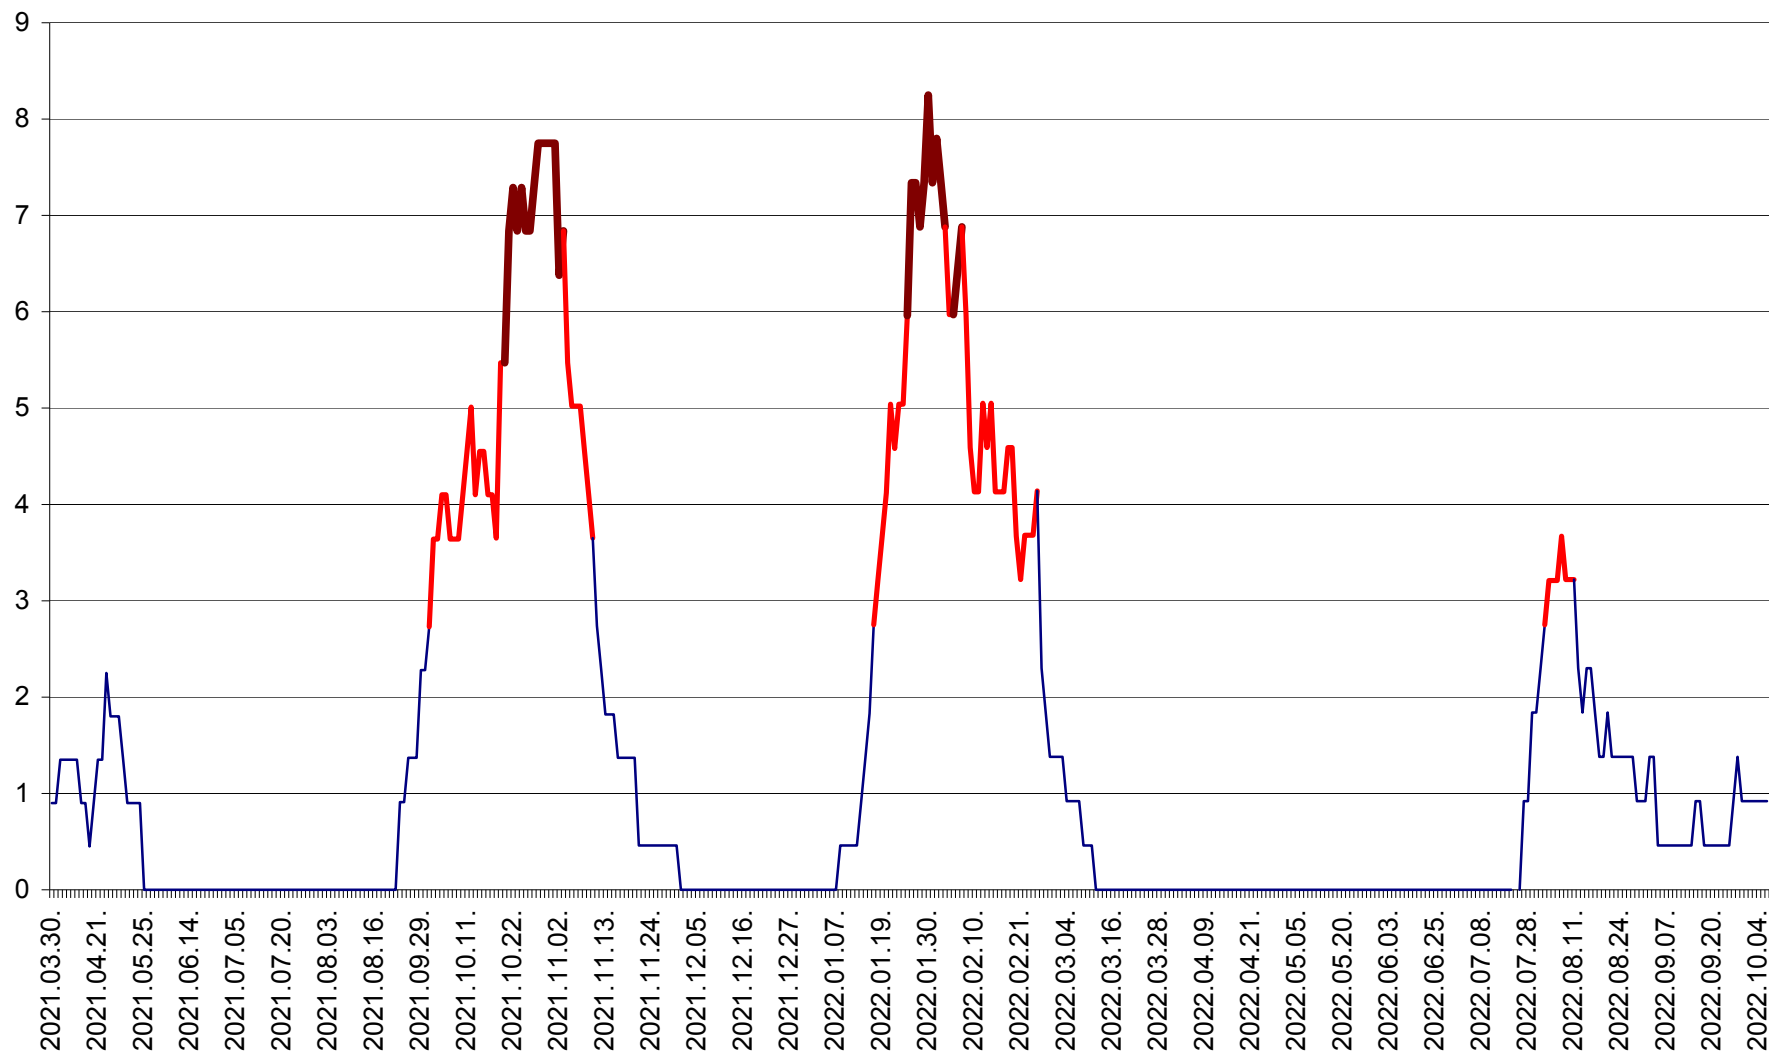

PRAID - Evolutia incidentei cumulate pe 14 zile la ‰ de locuitori  
2021.04.01. - 2022.10.06.

RACU - Evolutia incidentei cumulate pe 14 zile la ‰ de locuitori  
2021.04.01. - 2022.10.06.

REMETEA - Evolutia incidentei cumulate pe 14 zile la ‰ de locuitori  
2021.04.01. - 2022.10.06.

SĂCEL - Evolutia incidentei cumulate pe 14 zile la ‰ de locuitori  
2021.04.01. - 2022.10.06.

SÂNCRĂIENI - Evolutia incidentei cumulate pe 14 zile la ‰ de locuitori  
2021.04.01. - 2022.10.06.

SÂNDOMIC - Evolutia incidentei cumulate pe 14 zile la ‰ de locuitori  
2021.04.01. - 2022.10.06.

SÂNMARTIN - Evolutia incidentei cumulate pe 14 zile la ‰ de locuitori  
2021.04.01. - 2022.10.06.

SÂNSIMION - Evolutia incidentei cumulate pe 14 zile la ‰ de locuitori  
2021.04.01. - 2022.10.06.

SÂNTIMBRU - Evolutia incidentei cumulate pe 14 zile la ‰ de locuitori  
2021.04.01. - 2022.10.06.