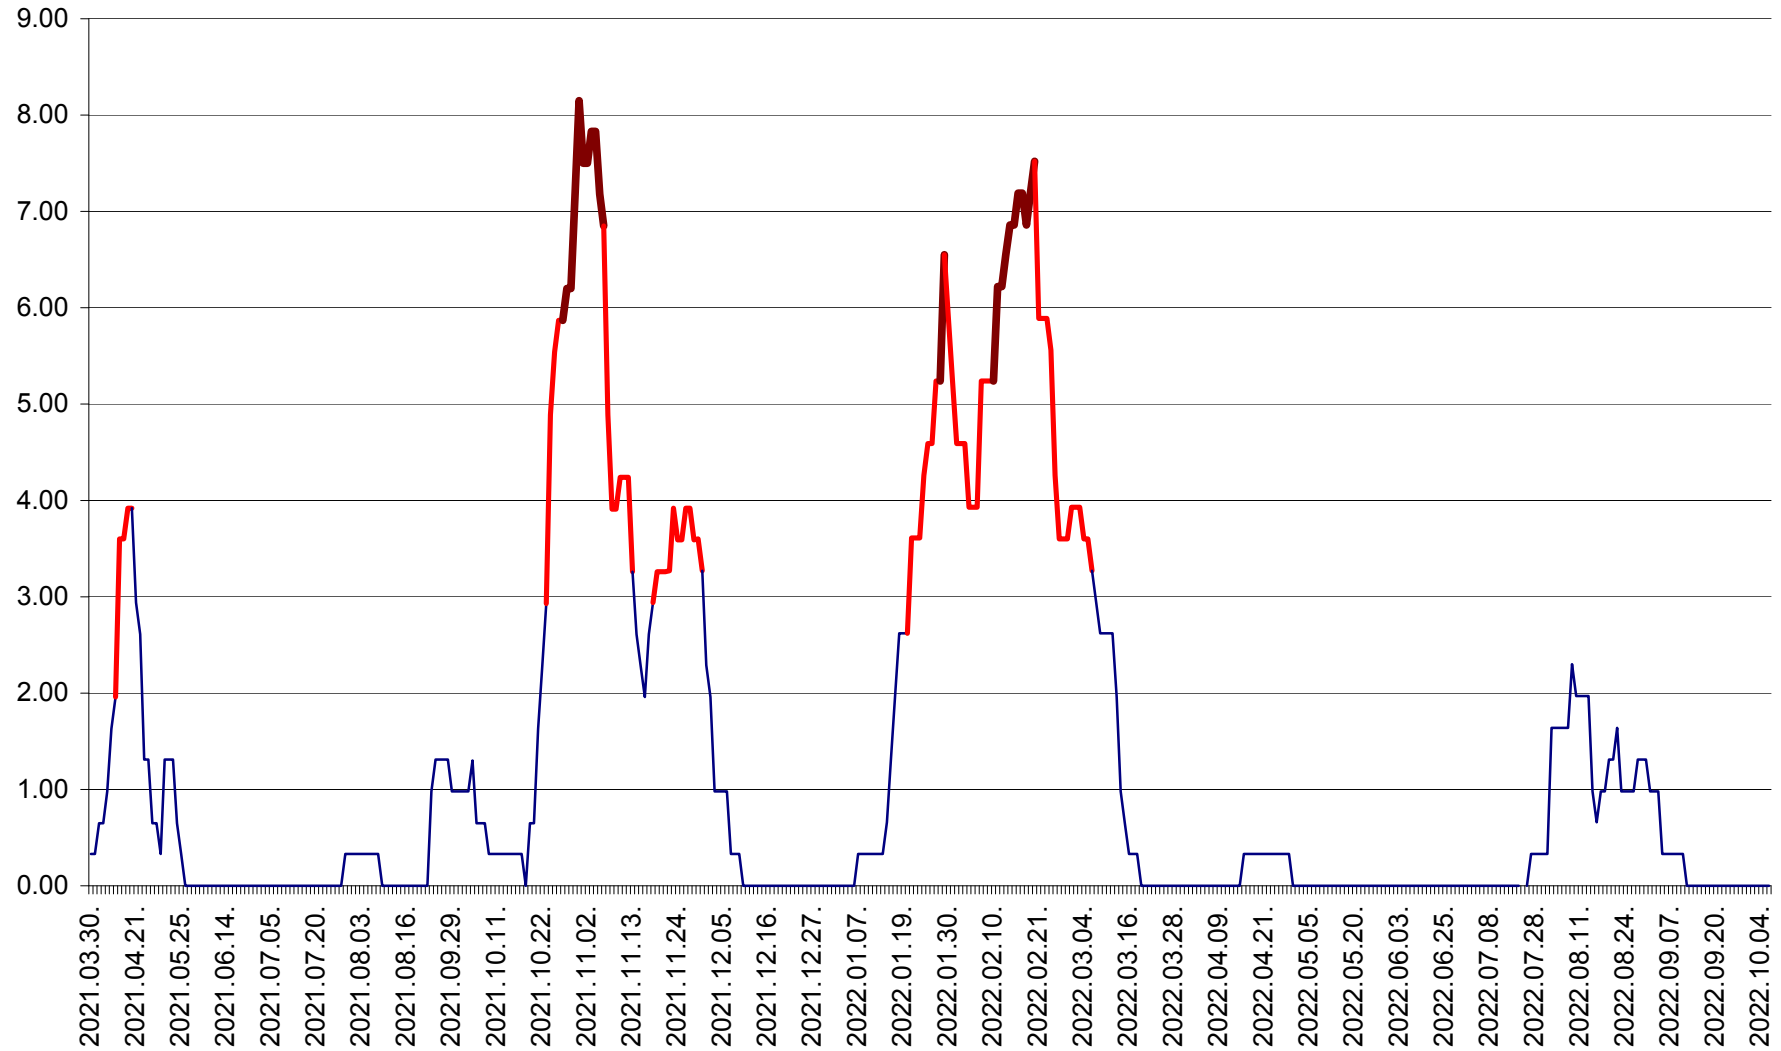

ATID - Evolutia incidentei cumulate pe 14 zile la % de locuitori  
2021.04.01. - 2022.10.06.

AVRĂMEȘTI - Evolutia incidentei cumulate pe 14 zile la ‰ de locuitori  
2021.04.01. - 2022.10.06.

ORAȘ BĂILE TUȘNAD - Evolutia incidentei cumulate pe 14 zile la ‰ de locuitori  
2021.04.01. - 2022.10.06.

ORAȘ BĂLAN - Evoluția incidenței cumulate pe 14 zile la ‰ de locuitori  
2021.04.01. - 2022.10.06.

BILBOR - Evolutia incidentei cumulate pe 14 zile la ‰ de locuitori  
2021.04.01. - 2022.10.06.

ORAȘ BORSEC - Evolutia incidentei cumulate pe 14 zile la ‰ de locuitori  
2021.04.01. - 2022.10.06.

BRĂDEȘTI - Evolutia incidentei cumulate pe 14 zile la ‰ de locuitori  
2021.04.01. - 2022.10.06.

CĂPÂLNIȚA - Evolutia incidentei cumulate pe 14 zile la ‰ de locuitori  
2021.04.01. - 2022.10.06.

CÂRȚA - Evolutia incidentei cumulate pe 14 zile la ‰ de locuitori  
2021.04.01. - 2022.10.06.