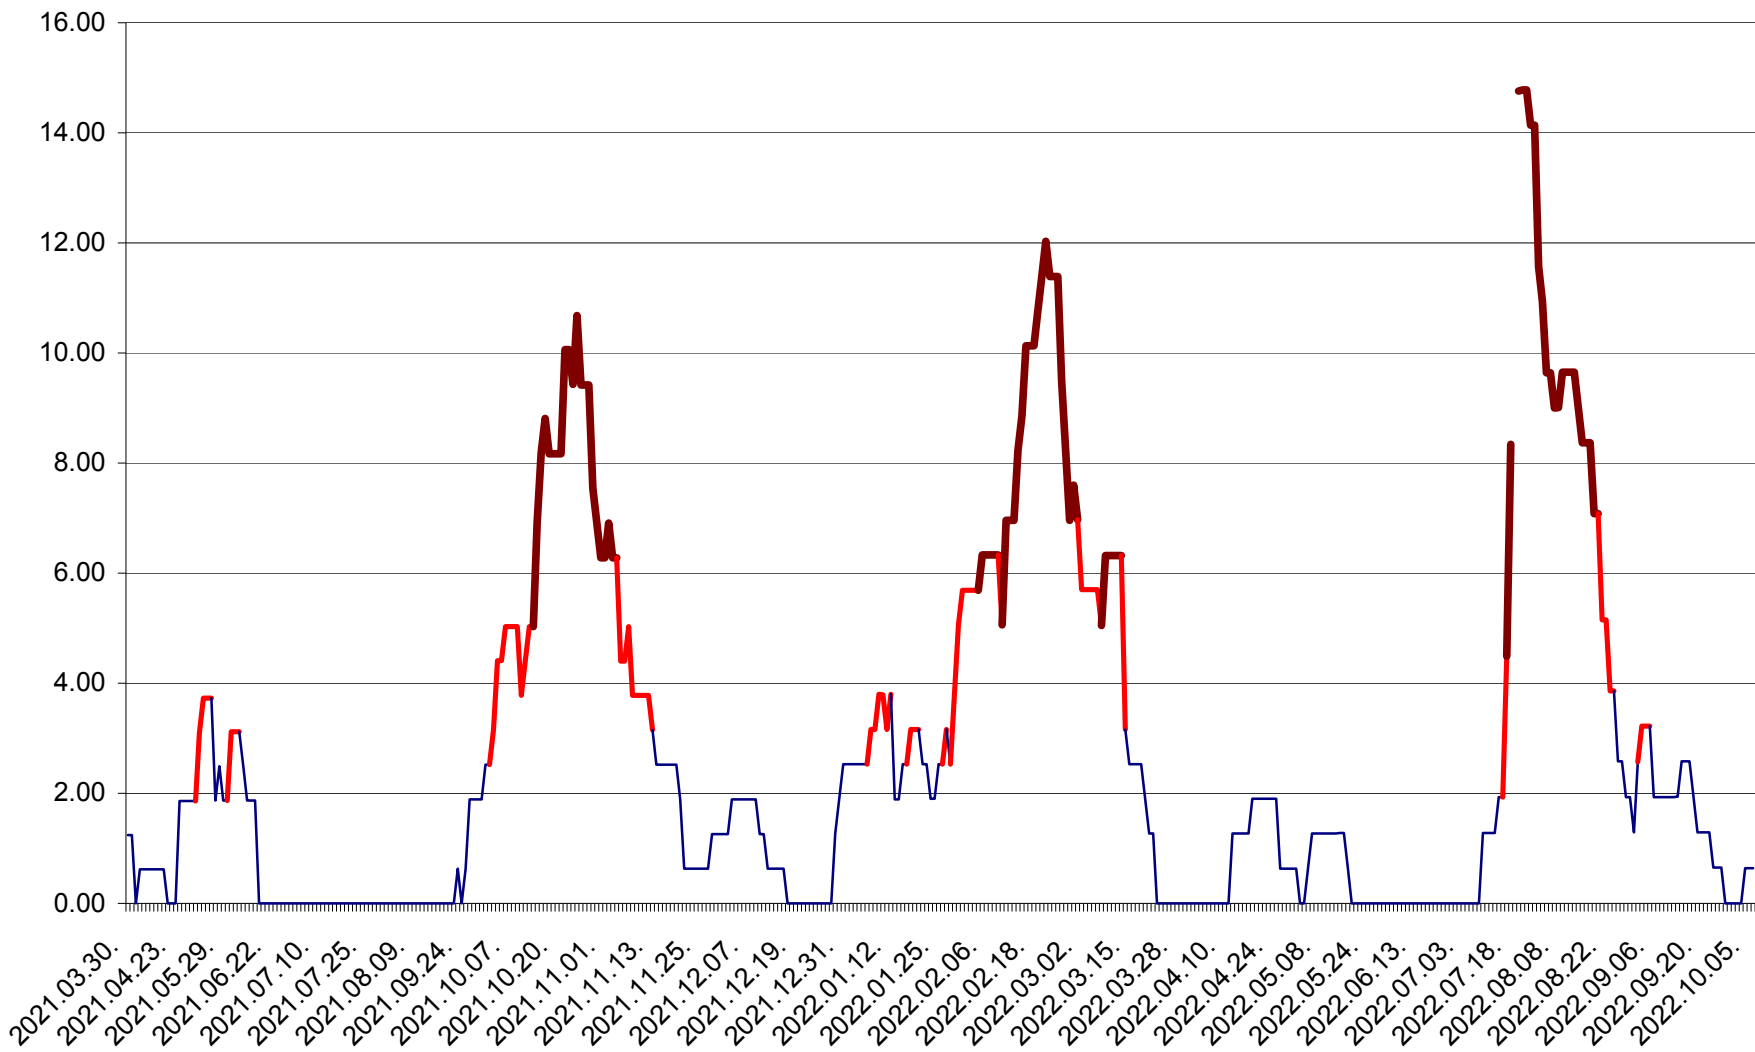

ATID - Evolutia incidentei cumulate pe 14 zile la % de locuitori  
2021.04.01. - 2022.10.06.

AVRĂMEȘTI - Evolutia incidentei cumulate pe 14 zile la ‰ de locuitori  
2021.04.01. - 2022.10.06.

ORAȘ BĂILE TUȘNAD - Evolutia incidentei cumulate pe 14 zile la ‰ de locuitori  
2021.04.01. - 2022.10.06.

ORAȘ BĂLAN - Evoluția incidenței cumulate pe 14 zile la ‰ de locuitori  
2021.04.01. - 2022.10.06.

BILBOR - Evolutia incidentei cumulate pe 14 zile la ‰ de locuitori  
2021.04.01. - 2022.10.06.

ORAȘ BORSEC - Evolutia incidentei cumulate pe 14 zile la ‰ de locuitori  
2021.04.01. - 2022.10.06.

BRĂDEȘTI - Evolutia incidentei cumulate pe 14 zile la ‰ de locuitori  
2021.04.01. - 2022.10.06.

CĂPÂLNIȚA - Evolutia incidentei cumulate pe 14 zile la ‰ de locuitori  
2021.04.01. - 2022.10.06.

CÂRȚA - Evolutia incidentei cumulate pe 14 zile la ‰ de locuitori  
2021.04.01. - 2022.10.06.

CICEU - Evolutia incidentei cumulate pe 14 zile la ‰ de locuitori  
2021.04.01. - 2022.10.06.

CIUCSÂNGEORGIU - Evolutia incidentei cumulate pe 14 zile la ‰ de locuitori  
2021.04.01. - 2022.10.06.

CIUMANI - Evolutia incidentei cumulate pe 14 zile la ‰ de locuitori  
2021.04.01. - 2022.10.06.