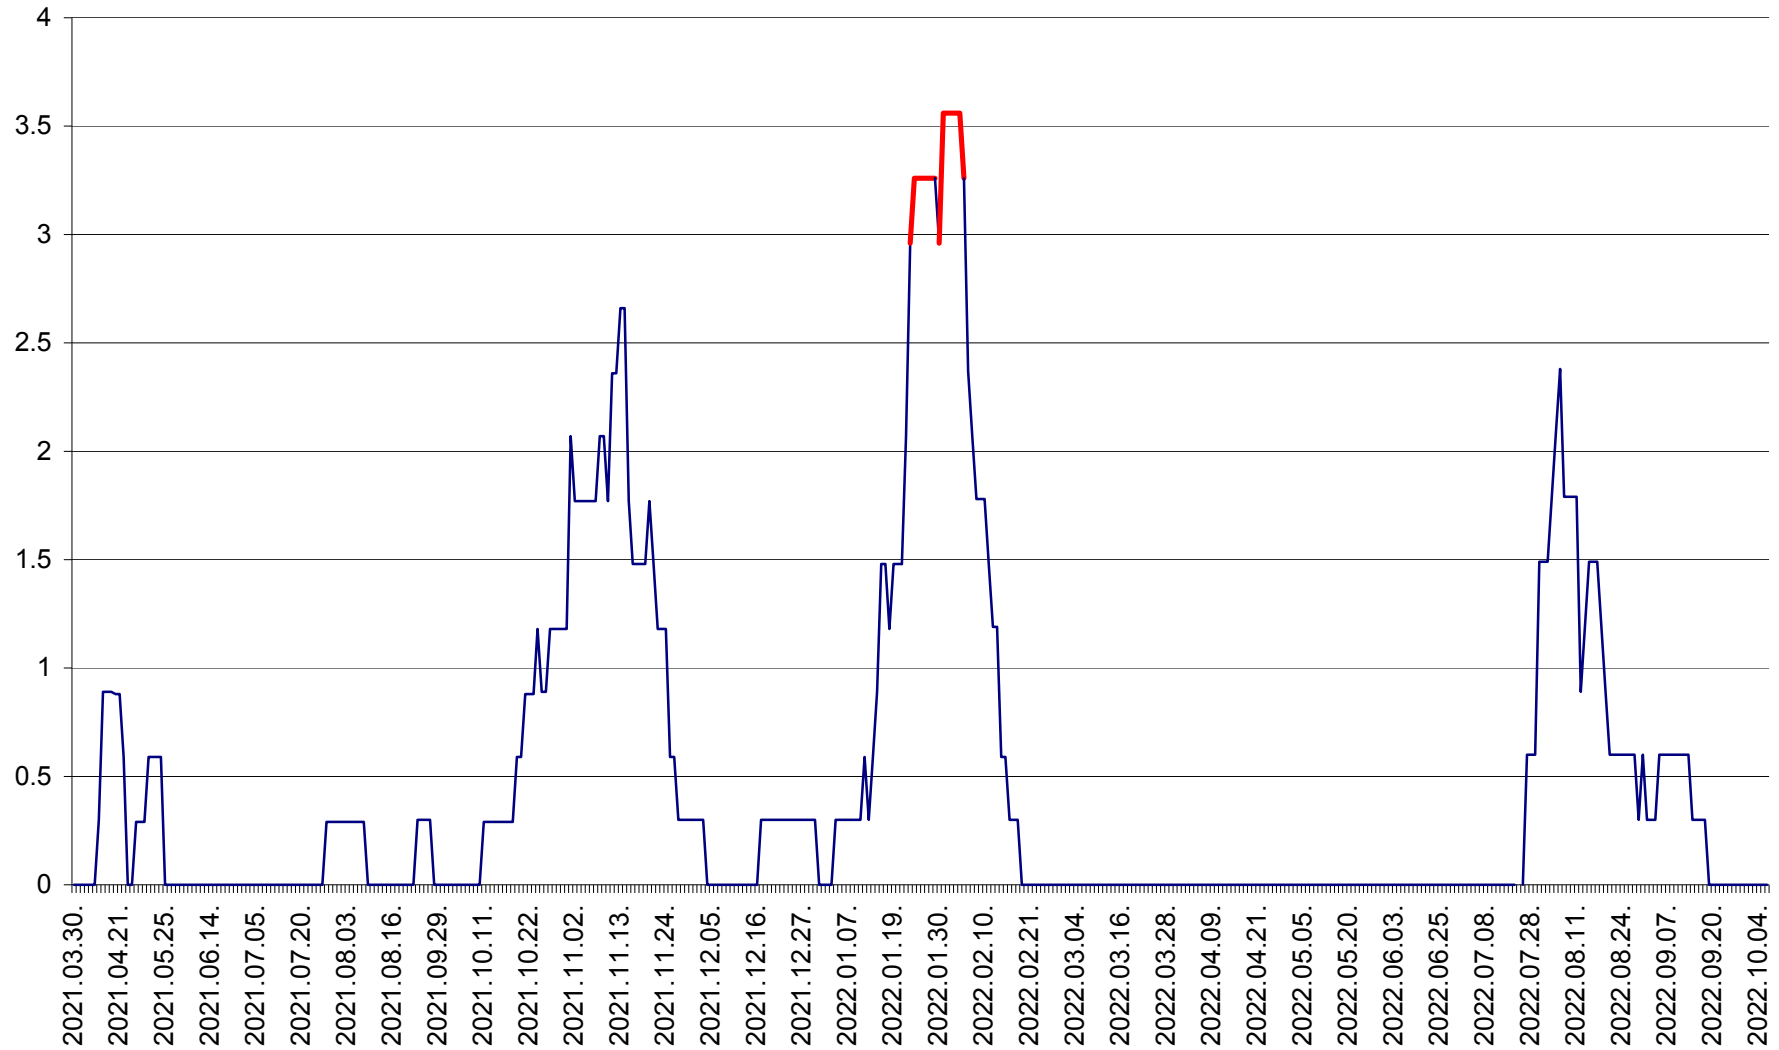

MUNICIPIUL GHEORGHENI - Evolutia incidentei cumulate pe 14 zile la % de locuitori  
2021.04.01. - 2022.10.06.

JOSENI - Evolutia incidentei cumulate pe 14 zile la ‰ de locuitori  
2021.04.01. - 2022.10.06.

LĂZAREA - Evolutia incidentei cumulate pe 14 zile la % de locuitori  
2021.04.01. - 2022.10.06.

LELICENI - Evolutia incidentei cumulate pe 14 zile la ‰ de locuitori  
2021.04.01. - 2022.10.06.

LUETA - Evolutia incidentei cumulate pe 14 zile la ‰ de locuitori  
2021.04.01. - 2022.10.06.

LUNCA DE JOS - Evolutia incidentei cumulate pe 14 zile la ‰ de locuitori  
2021.04.01. - 2022.10.06.

LUNCA DE SUS - Evolutia incidentei cumulate pe 14 zile la ‰ de locuitori  
2021.04.01. - 2022.10.06.