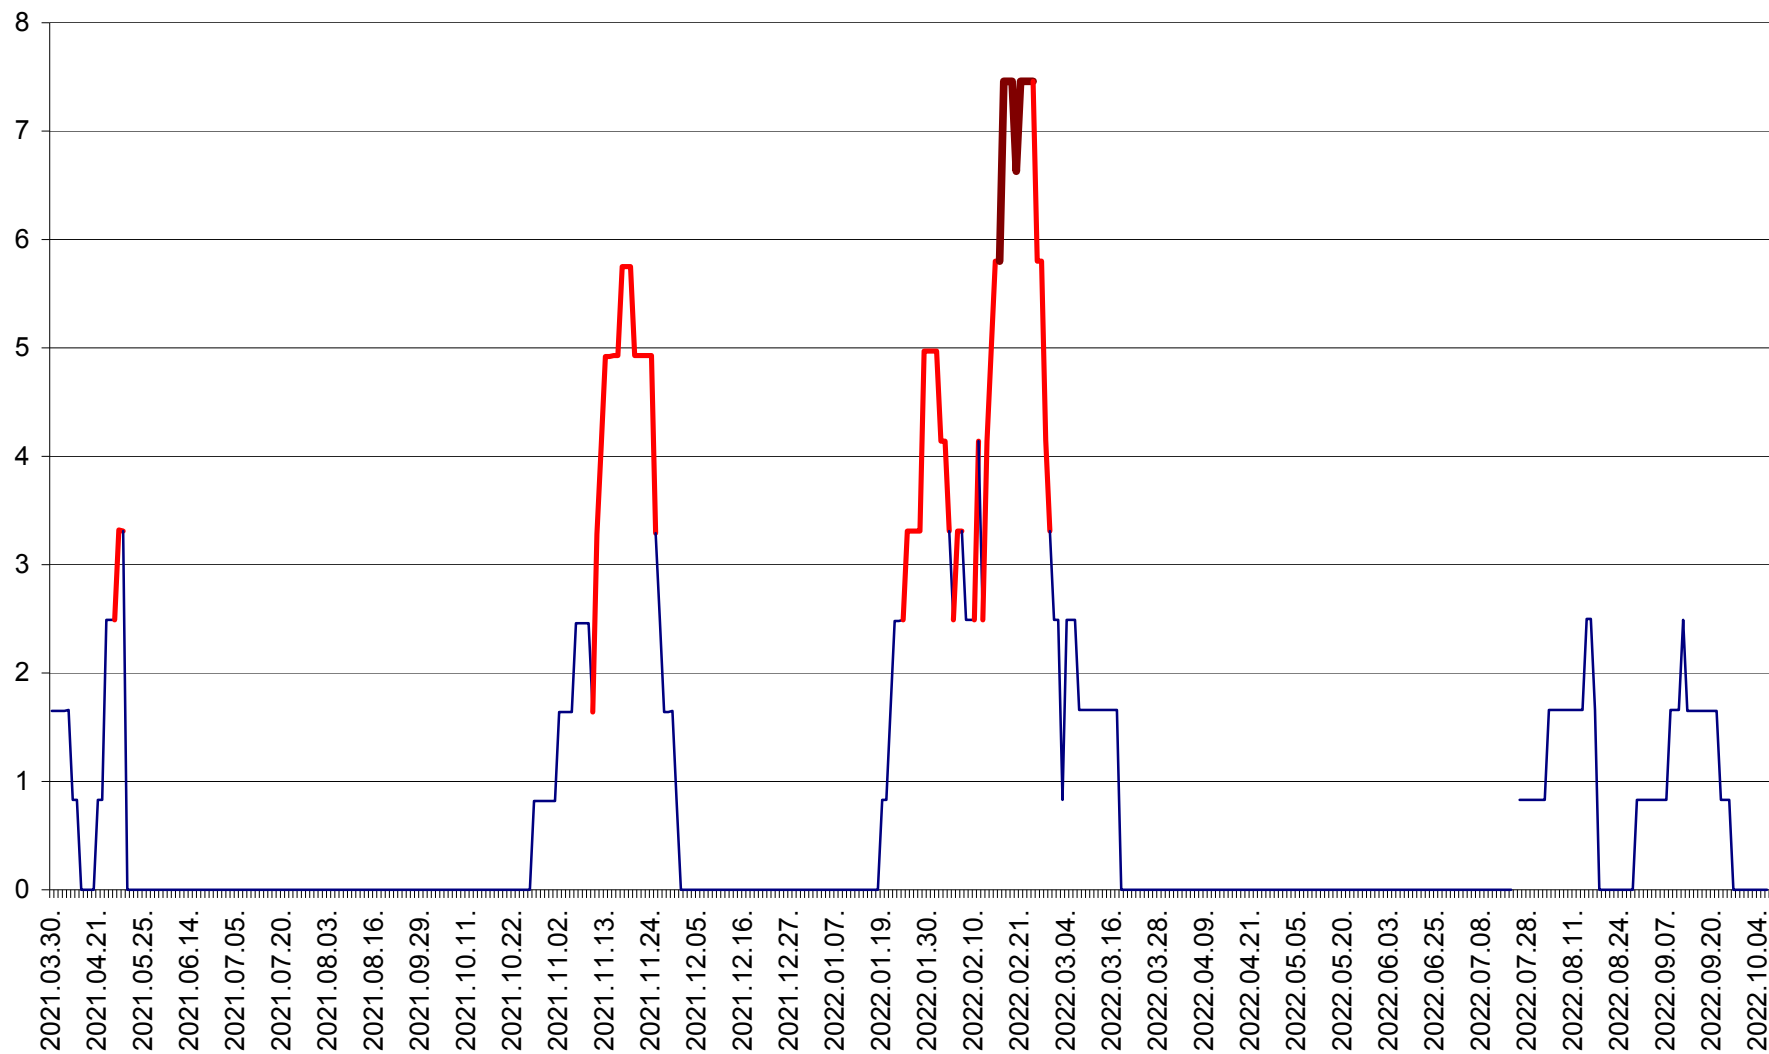

PRAID - Evolutia incidentei cumulate pe 14 zile la ‰ de locuitori  
2021.04.01. - 2022.10.06.

RACU - Evolutia incidentei cumulate pe 14 zile la ‰ de locuitori  
2021.04.01. - 2022.10.06.

REMETEA - Evolutia incidentei cumulate pe 14 zile la ‰ de locuitori  
2021.04.01. - 2022.10.06.

SĂCEL - Evolutia incidentei cumulate pe 14 zile la ‰ de locuitori  
2021.04.01. - 2022.10.06.

SÂNCRĂIENI - Evolutia incidentei cumulate pe 14 zile la ‰ de locuitori  
2021.04.01. - 2022.10.06.

SÂNDOMIC - Evolutia incidentei cumulate pe 14 zile la ‰ de locuitori  
2021.04.01. - 2022.10.06.