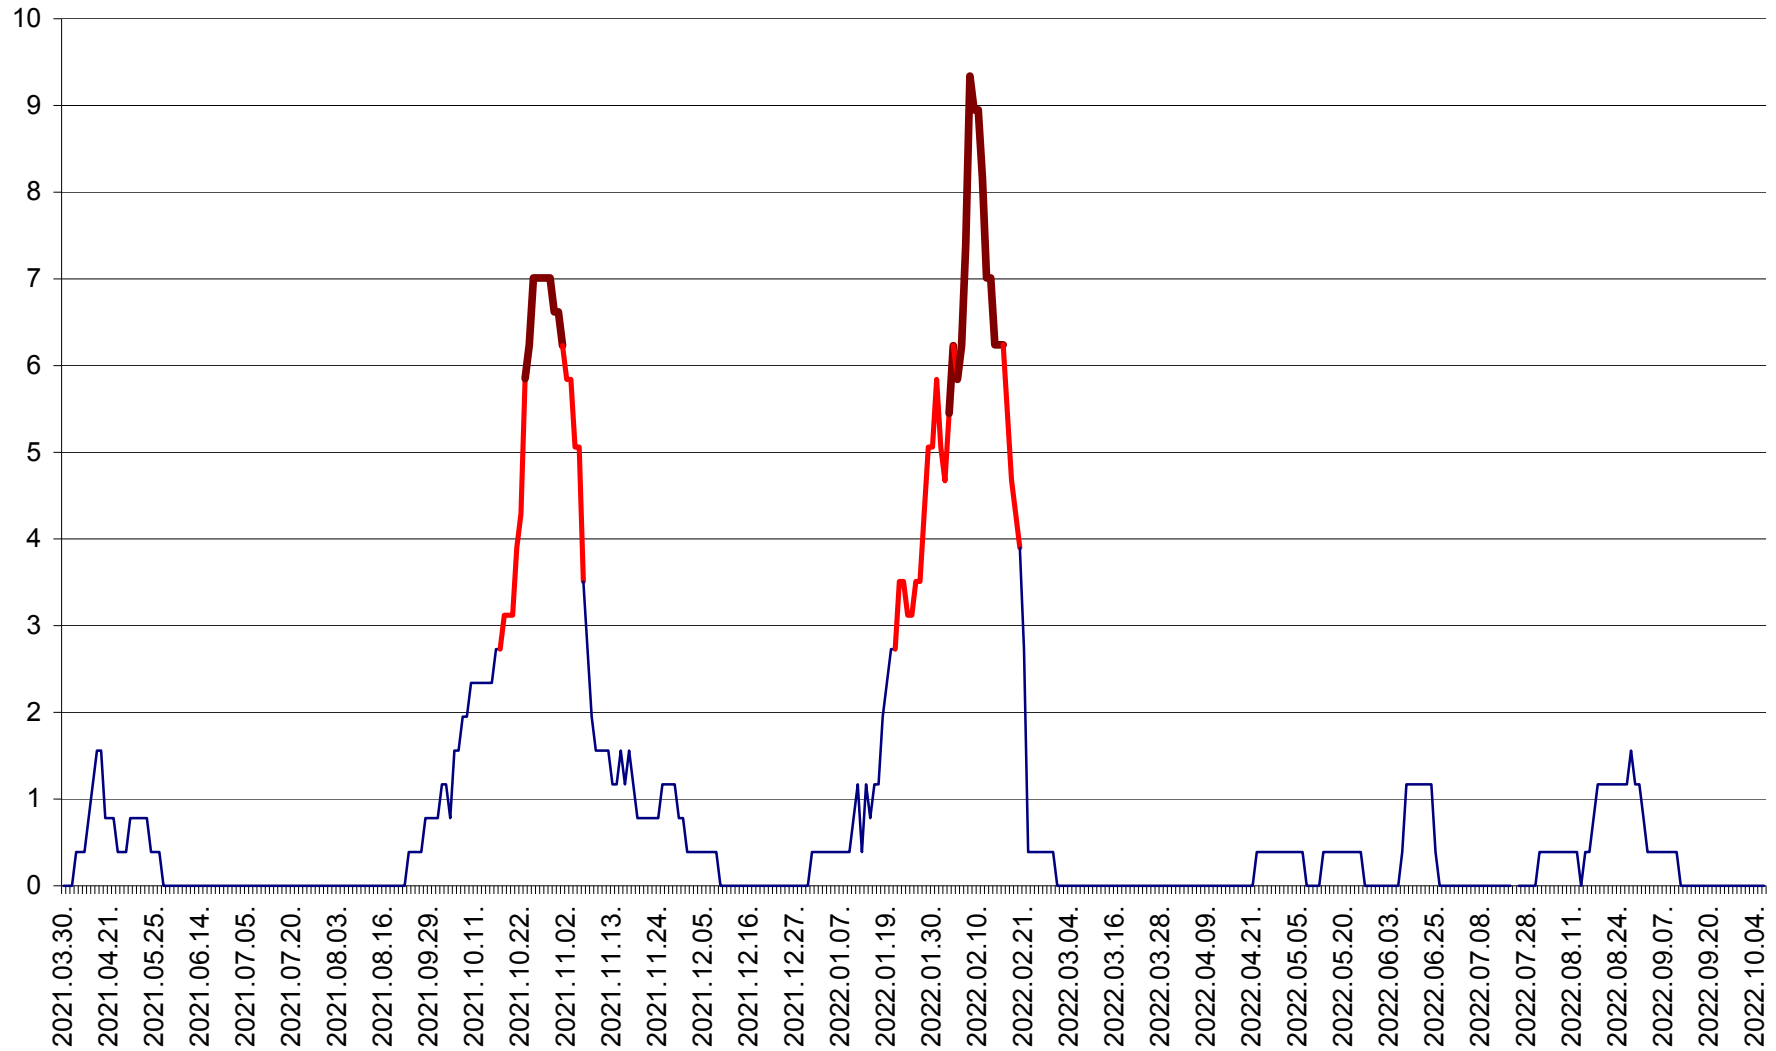

SICULENI - Evolutia incidentei cumulate pe 14 zile la ‰ de locuitori  
2021.04.01. - 2022.10.06.

ȘIMONEȘTI - Evolutia incidentei cumulate pe 14 zile la ‰ de locuitori  
2021.04.01. - 2022.10.06.

SUBCETATE - Evolutia incidentei cumulate pe 14 zile la ‰ de locuitori  
2021.04.01. - 2022.10.06.

SUSENI - Evolutia incidentei cumulate pe 14 zile la ‰ de locuitori  
2021.04.01. - 2022.10.06.

TOMEȘTI - Evolutia incidentei cumulate pe 14 zile la ‰ de locuitori  
2021.04.01. - 2022.10.06.

MUNICIPIUL TOPLIȚA - Evolutia incidentei cumulate pe 14 zile la ‰ de locuitori  
2021.04.01. - 2022.10.06.