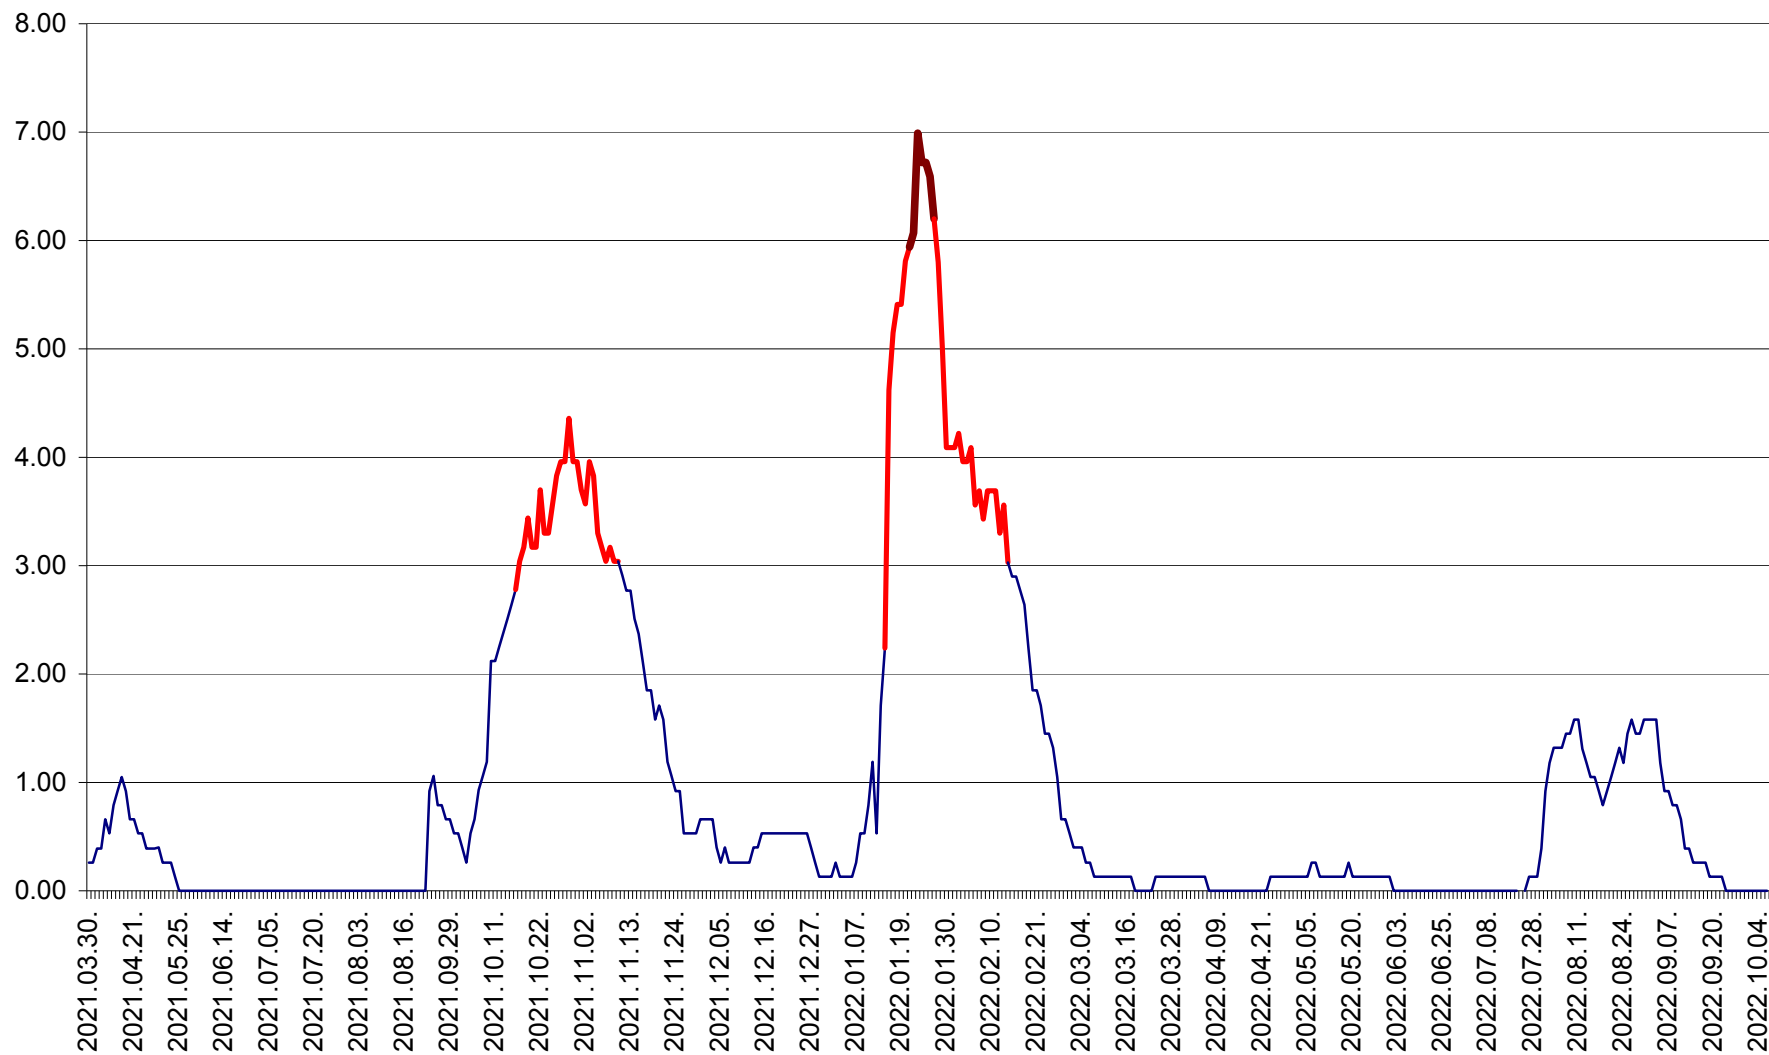

SUSENI - Evolutia incidentei cumulate pe 14 zile la ‰ de locuitori  
2021.04.01. - 2022.10.06.

TOMEȘTI - Evolutia incidentei cumulate pe 14 zile la ‰ de locuitori  
2021.04.01. - 2022.10.06.

MUNICIPIUL TOPLIȚA - Evolutia incidentei cumulate pe 14 zile la ‰ de locuitori  
2021.04.01. - 2022.10.06.

TULGHEȘ - Evolutia incidentei cumulate pe 14 zile la ‰ de locuitori  
2021.04.01. - 2022.10.06.

TUȘNAD - Evolutia incidentei cumulate pe 14 zile la ‰ de locuitori  
2021.04.01. - 2022.10.06.

ULIEȘ - Evoluția incidenței cumulate pe 14 zile la ‰ de locuitori  
2021.04.01. - 2022.10.06.

VĂRȘAG - Evolutia incidentei cumulate pe 14 zile la ‰ de locuitori  
2021.04.01. - 2022.10.06.

ORAȘ VLĂHIȚA - Evolutia incidentei cumulate pe 14 zile la ‰ de locuitori  
2021.04.01. - 2022.10.06.

VOȘLĂBENI - Evolutia incidentei cumulate pe 14 zile la ‰ de locuitori  
2021.04.01. - 2022.10.06.