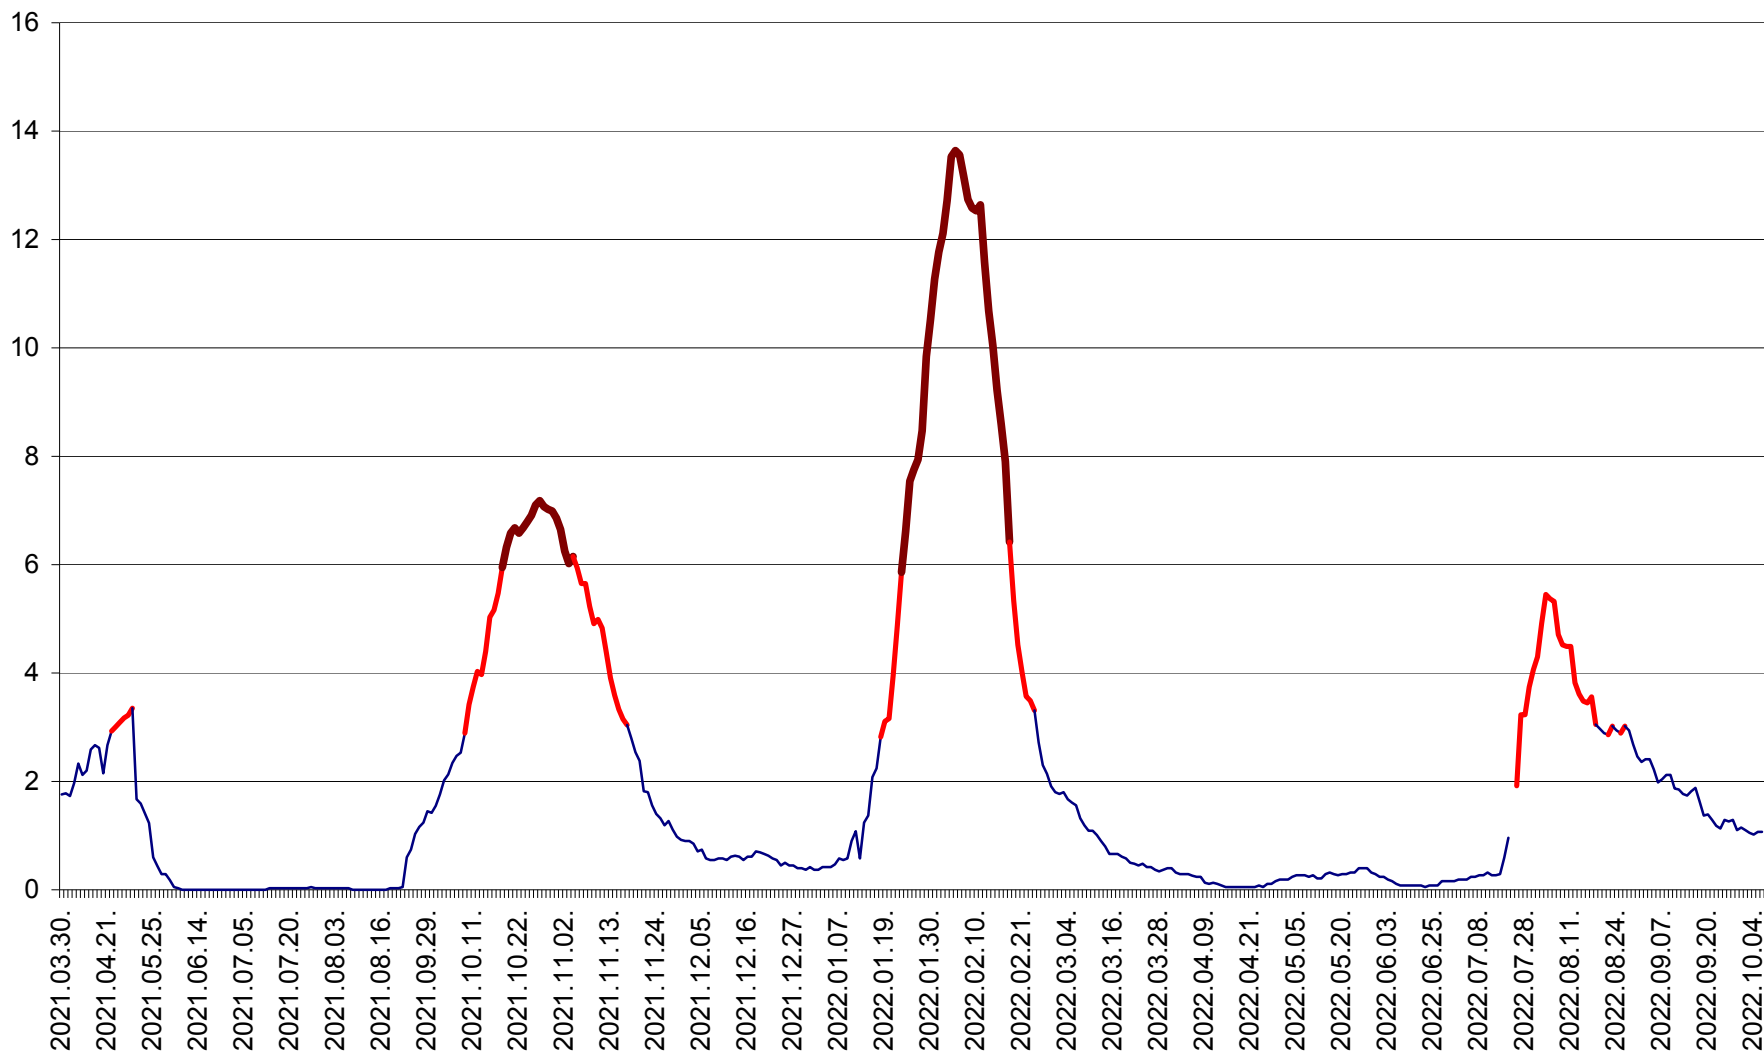

PĂULENI-CIUC - Evolutia incidentei cumulate pe 14 zile la % de locuitori
2021.04.01. - 2022.10.06.