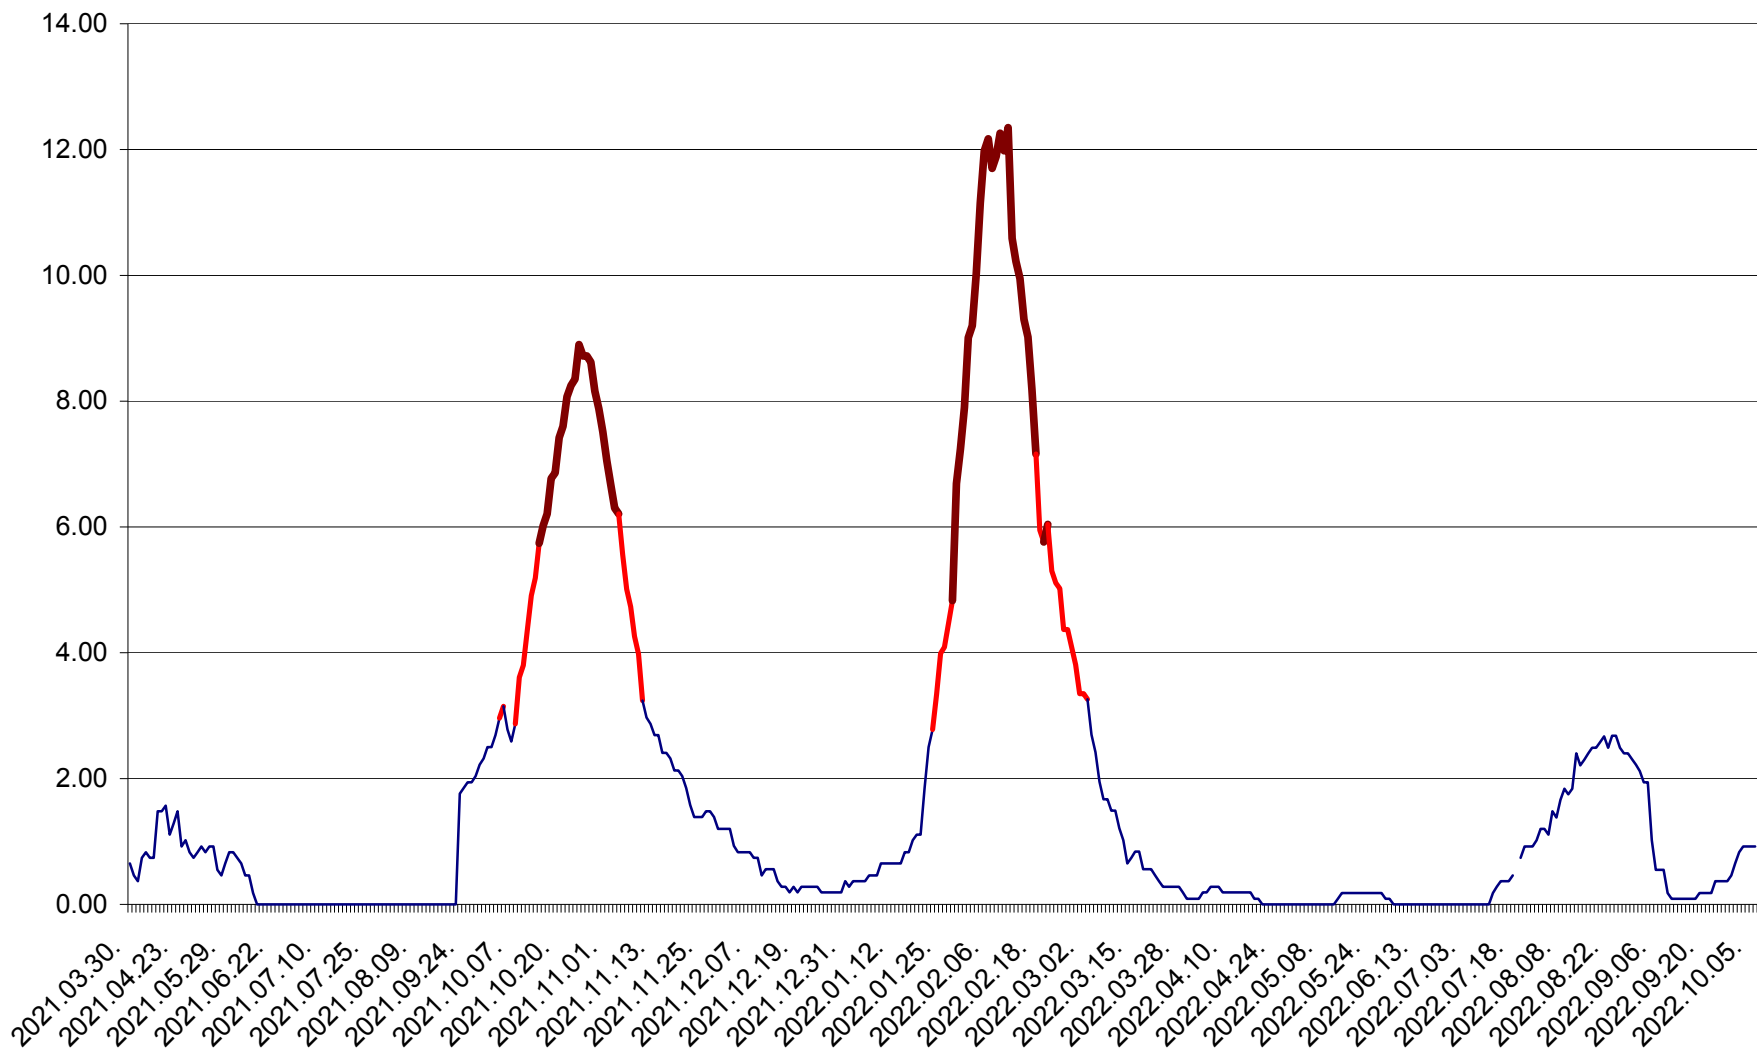

ORAȘ BĂLAN - Evoluția incidenței cumulate pe 14 zile la ‰ de locuitori  
2021.04.01. - 2022.10.06.

BILBOR - Evolutia incidentei cumulate pe 14 zile la ‰ de locuitori  
2021.04.01. - 2022.10.06.

ORAȘ BORSEC - Evolutia incidentei cumulate pe 14 zile la ‰ de locuitori  
2021.04.01. - 2022.10.06.

CICEU - Evolutia incidentei cumulate pe 14 zile la ‰ de locuitori  
2021.04.01. - 2022.10.06.

CIUCSÂNGEORGIU - Evolutia incidentei cumulate pe 14 zile la ‰ de locuitori  
2021.04.01. - 2022.10.06.

CIUMANI - Evolutia incidentei cumulate pe 14 zile la ‰ de locuitori  
2021.04.01. - 2022.10.06.

CORBU - Evolutia incidentei cumulate pe 14 zile la ‰ de locuitori  
2021.04.01. - 2022.10.06.

CORUND - Evolutia incidentei cumulate pe 14 zile la ‰ de locuitori  
2021.04.01. - 2022.10.06.

COZMENI - Evolutia incidentei cumulate pe 14 zile la ‰ de locuitori  
2021.04.01. - 2022.10.06.

ORAȘ CRISTURU SECUIESC - Evolutia incidentei cumulate pe 14 zile la ‰ de locuitori  
2021.04.01. - 2022.10.06.

DĂNEȘTI - Evolutia incidentei cumulate pe 14 zile la ‰ de locuitori  
2021.04.01. - 2022.10.06.