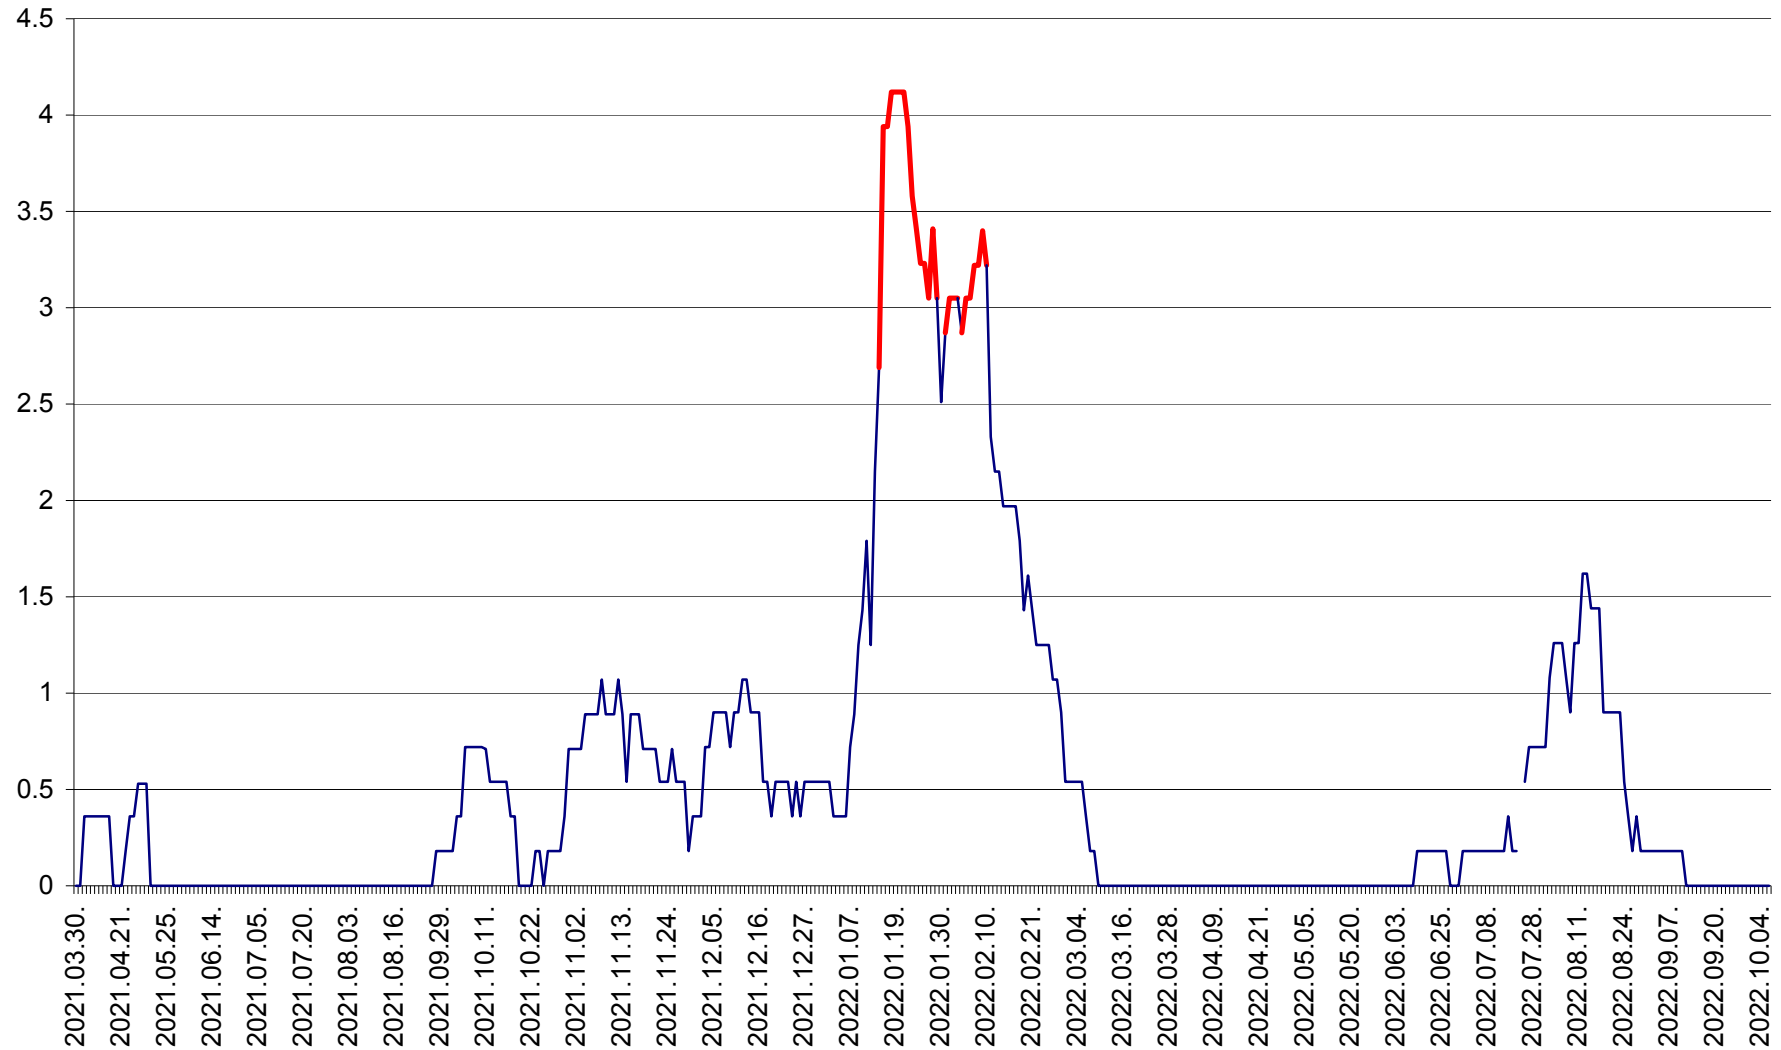

MUNICIPIUL GHEORGHENI - Evolutia incidentei cumulate pe 14 zile la % de locuitori  
2021.04.01. - 2022.10.06.

JOSENI - Evolutia incidentei cumulate pe 14 zile la ‰ de locuitori  
2021.04.01. - 2022.10.06.

LĂZAREA - Evolutia incidentei cumulate pe 14 zile la % de locuitori  
2021.04.01. - 2022.10.06.

LELICENI - Evolutia incidentei cumulate pe 14 zile la ‰ de locuitori  
2021.04.01. - 2022.10.06.

LUETA - Evolutia incidentei cumulate pe 14 zile la ‰ de locuitori  
2021.04.01. - 2022.10.06.

LUNCA DE JOS - Evolutia incidentei cumulate pe 14 zile la ‰ de locuitori  
2021.04.01. - 2022.10.06.

LUNCA DE SUS - Evolutia incidentei cumulate pe 14 zile la ‰ de locuitori  
2021.04.01. - 2022.10.06.