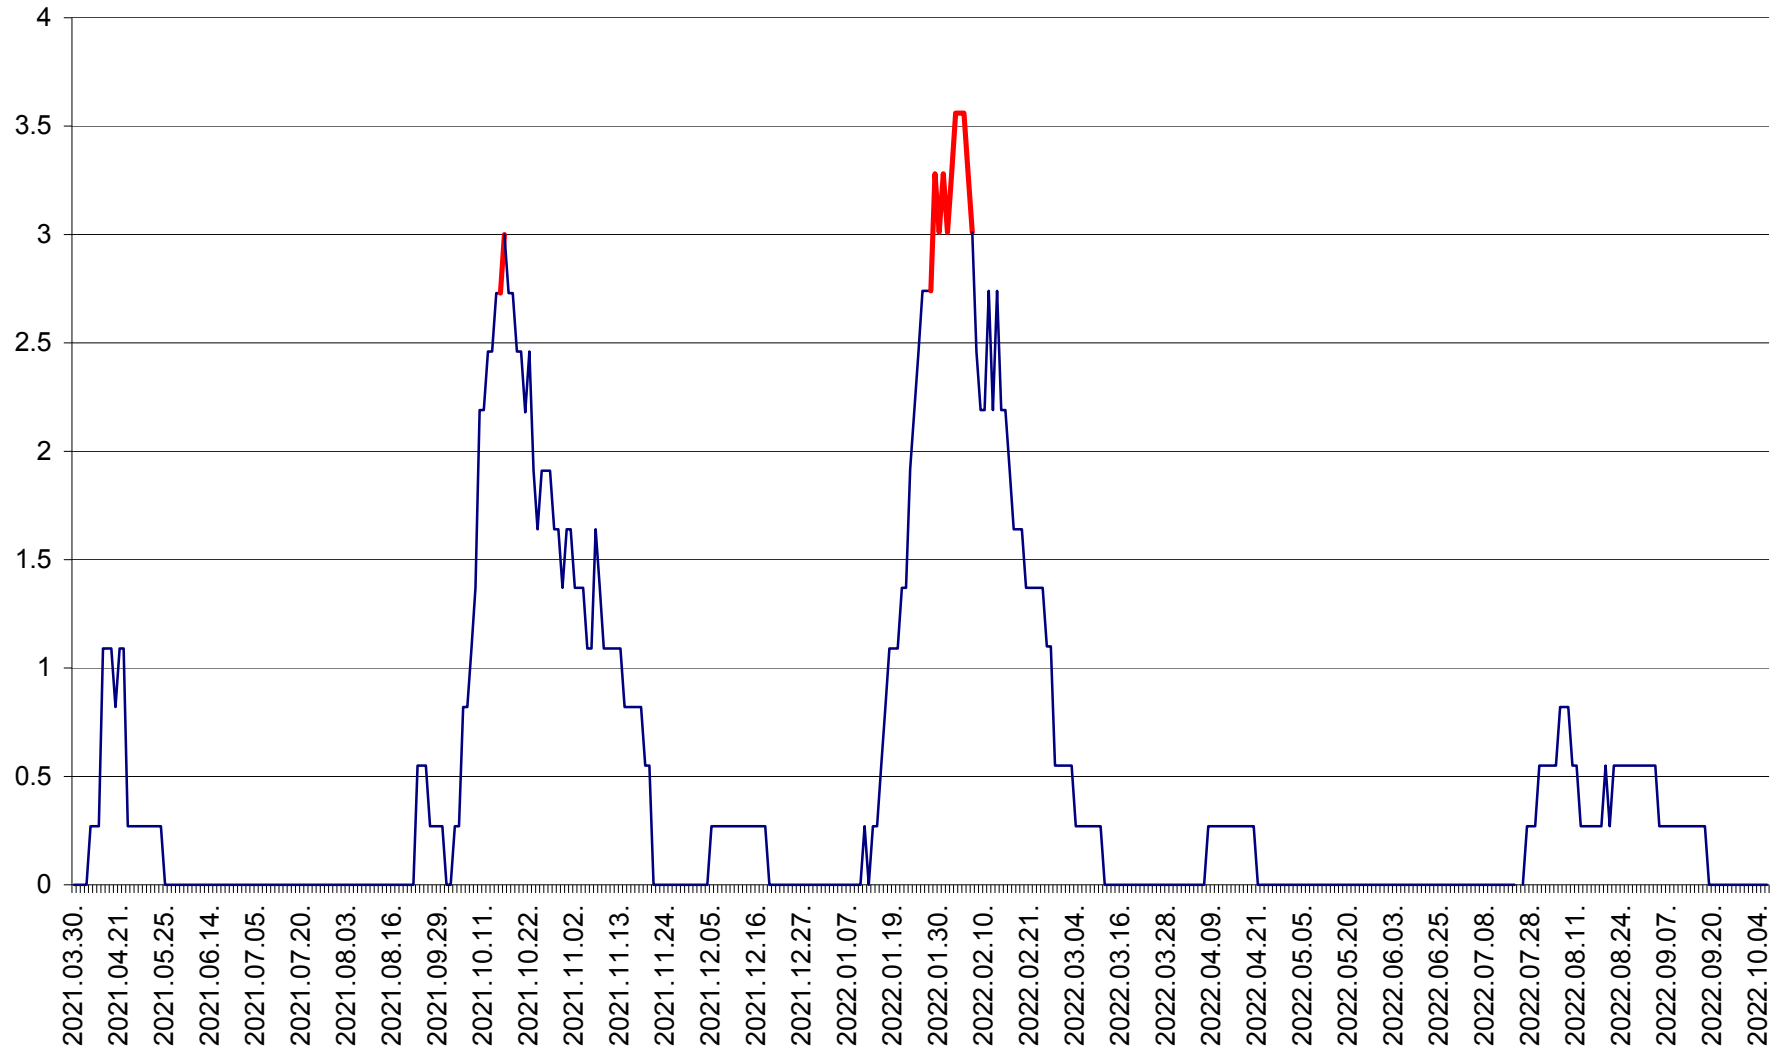

FELICENI - Evolutia incidentei cumulate pe 14 zile la % de locuitori  
2021.04.01. - 2022.10.06.

FRUMOASA - Evolutia incidentei cumulate pe 14 zile la ‰ de locuitori  
2021.04.01. - 2022.10.06.

GĂLĂUȚAȘ - Evoluția incidenței cumulate pe 14 zile la ‰ de locuitori  
2021.04.01. - 2022.10.06.

MUNICIPIUL GHEORGHENI - Evolutia incidentei cumulate pe 14 zile la % de locuitori  
2021.04.01. - 2022.10.06.

JOSENI - Evolutia incidentei cumulate pe 14 zile la ‰ de locuitori  
2021.04.01. - 2022.10.06.

LĂZAREA - Evolutia incidentei cumulate pe 14 zile la % de locuitori  
2021.04.01. - 2022.10.06.

LELICENI - Evolutia incidentei cumulate pe 14 zile la ‰ de locuitori  
2021.04.01. - 2022.10.06.

LUETA - Evolutia incidentei cumulate pe 14 zile la ‰ de locuitori  
2021.04.01. - 2022.10.06.

LUNCA DE JOS - Evolutia incidentei cumulate pe 14 zile la ‰ de locuitori  
2021.04.01. - 2022.10.06.

LUNCA DE SUS - Evolutia incidentei cumulate pe 14 zile la ‰ de locuitori  
2021.04.01. - 2022.10.06.