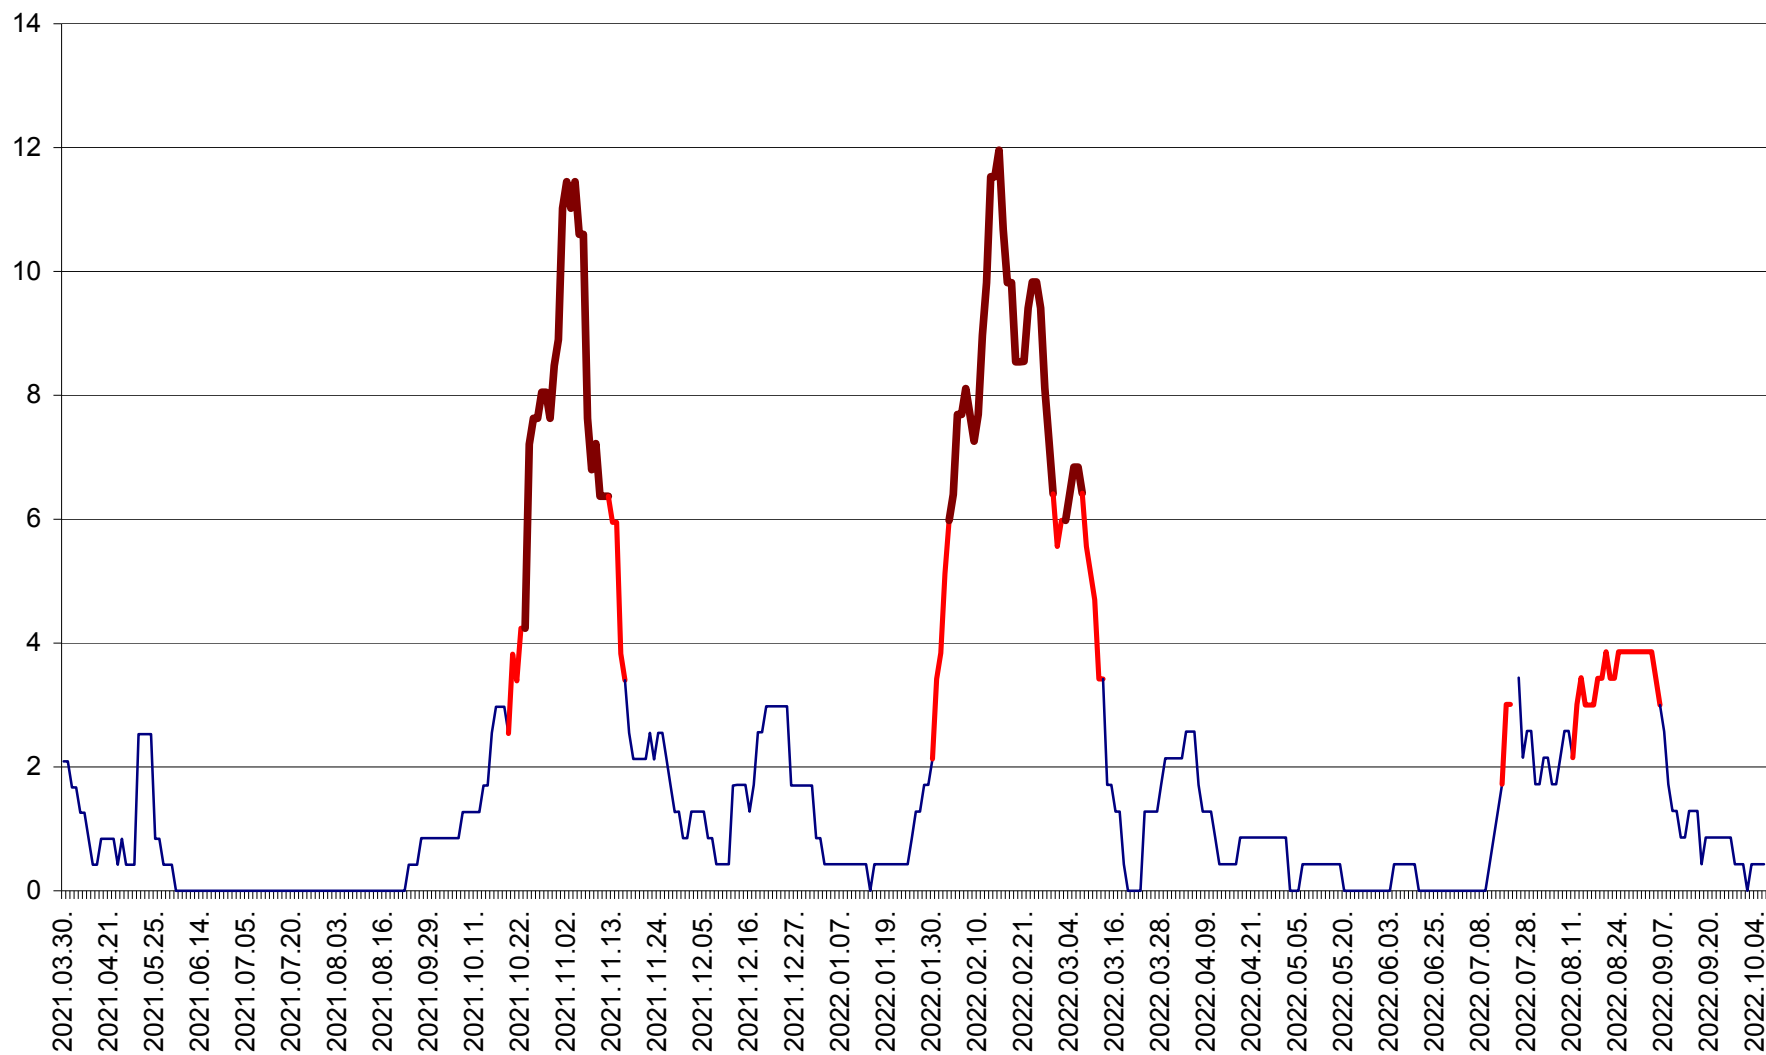

CORBU - Evolutia incidentei cumulate pe 14 zile la ‰ de locuitori  
2021.04.01. - 2022.10.06.

CORUND - Evolutia incidentei cumulate pe 14 zile la ‰ de locuitori  
2021.04.01. - 2022.10.06.

COZMENI - Evolutia incidentei cumulate pe 14 zile la ‰ de locuitori  
2021.04.01. - 2022.10.06.

ORAȘ CRISTURU SECUIESC - Evolutia incidentei cumulate pe 14 zile la ‰ de locuitori  
2021.04.01. - 2022.10.06.

DĂNEȘTI - Evolutia incidentei cumulate pe 14 zile la ‰ de locuitori  
2021.04.01. - 2022.10.06.

DÂRJIU - Evolutia incidentei cumulate pe 14 zile la ‰ de locuitori  
2021.04.01. - 2022.10.06.

DEALU - Evolutia incidentei cumulate pe 14 zile la ‰ de locuitori  
2021.04.01. - 2022.10.06.

DITRĂU - Evolutia incidentei cumulate pe 14 zile la ‰ de locuitori  
2021.04.01. - 2022.10.06.

FELICENI - Evolutia incidentei cumulate pe 14 zile la % de locuitori  
2021.04.01. - 2022.10.06.

FRUMOASA - Evolutia incidentei cumulate pe 14 zile la ‰ de locuitori  
2021.04.01. - 2022.10.06.

GĂLĂUȚAȘ - Evoluția incidenței cumulate pe 14 zile la ‰ de locuitori  
2021.04.01. - 2022.10.06.