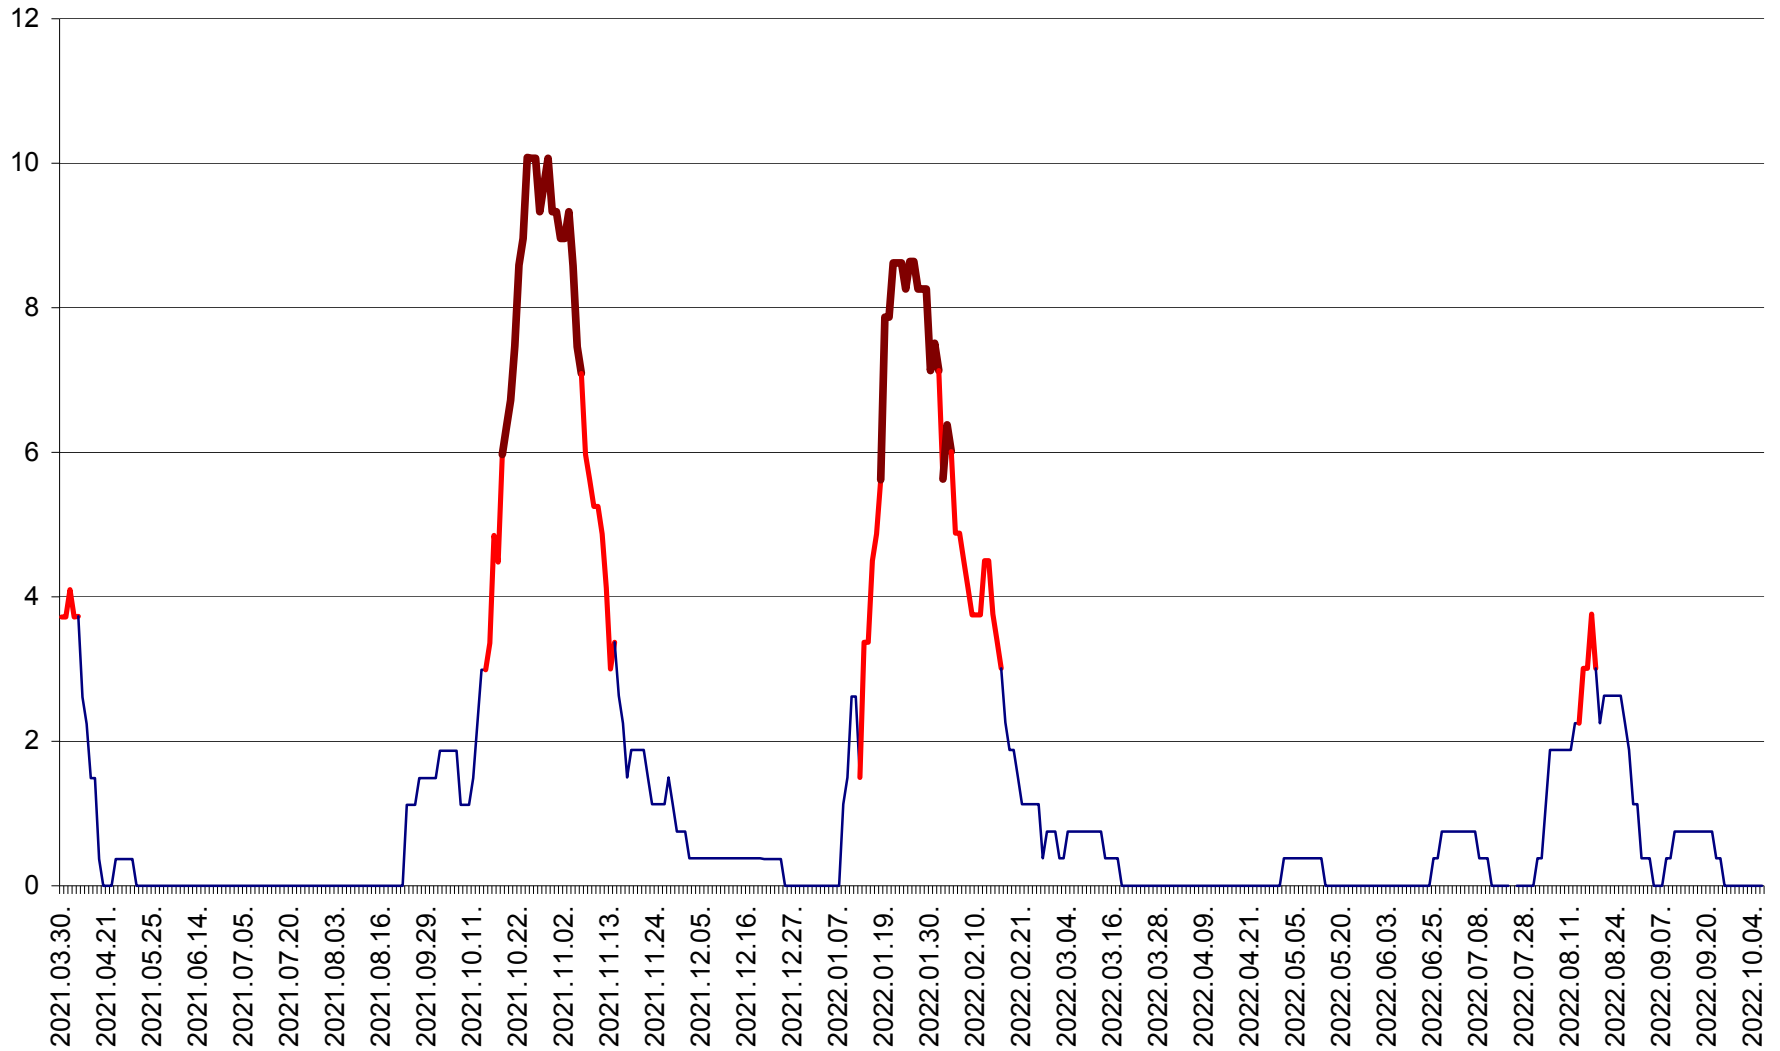

PRAID - Evolutia incidentei cumulate pe 14 zile la ‰ de locuitori  
2021.04.01. - 2022.10.06.

RACU - Evolutia incidentei cumulate pe 14 zile la ‰ de locuitori  
2021.04.01. - 2022.10.06.

REMETEA - Evolutia incidentei cumulate pe 14 zile la ‰ de locuitori  
2021.04.01. - 2022.10.06.

SĂCEL - Evolutia incidentei cumulate pe 14 zile la ‰ de locuitori  
2021.04.01. - 2022.10.06.

SÂNCRĂIENI - Evolutia incidentei cumulate pe 14 zile la ‰ de locuitori  
2021.04.01. - 2022.10.06.

SÂNDOMIC - Evolutia incidentei cumulate pe 14 zile la ‰ de locuitori  
2021.04.01. - 2022.10.06.