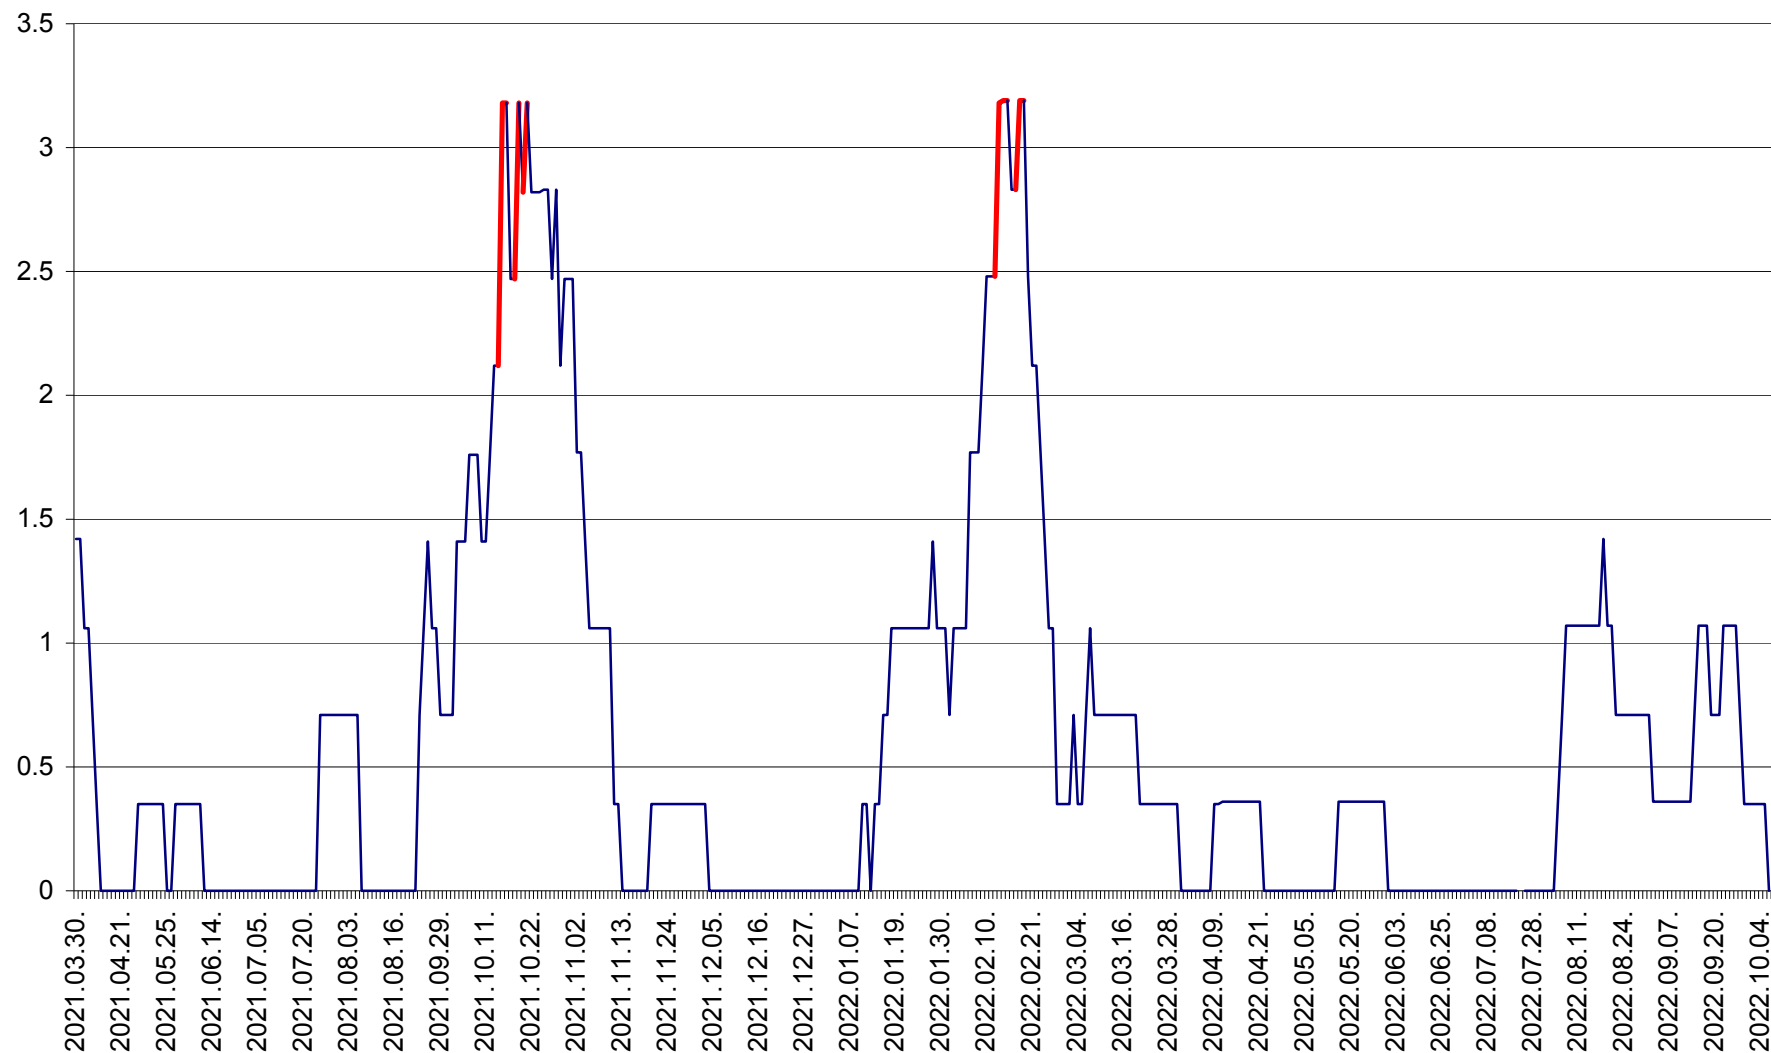

MIHĂILENI - Evolutia incidentei cumulate pe 14 zile la ‰ de locuitori  
2021.04.01. - 2022.10.06.

MUGENI - Evolutia incidentei cumulate pe 14 zile la ‰ de locuitori  
2021.04.01. - 2022.10.06.

OCLAND - Evolutia incidentei cumulate pe 14 zile la ‰ de locuitori  
2021.04.01. - 2022.10.06.

MUNICIPIUL ODORHEIU SECUIESC - Evolutia incidentei cumulate pe 14 zile la ‰ de locuitori  
2021.04.01. - 2022.10.06.

PĂULENI-CIUC - Evolutia incidentei cumulate pe 14 zile la % de locuitori  
2021.04.01. - 2022.10.06.

PLĂIEȘII DE JOS - Evolutia incidentei cumulate pe 14 zile la ‰ de locuitori  
2021.04.01. - 2022.10.06.

PORUMBENI - Evolutia incidentei cumulate pe 14 zile la ‰ de locuitori  
2021.04.01. - 2022.10.06.