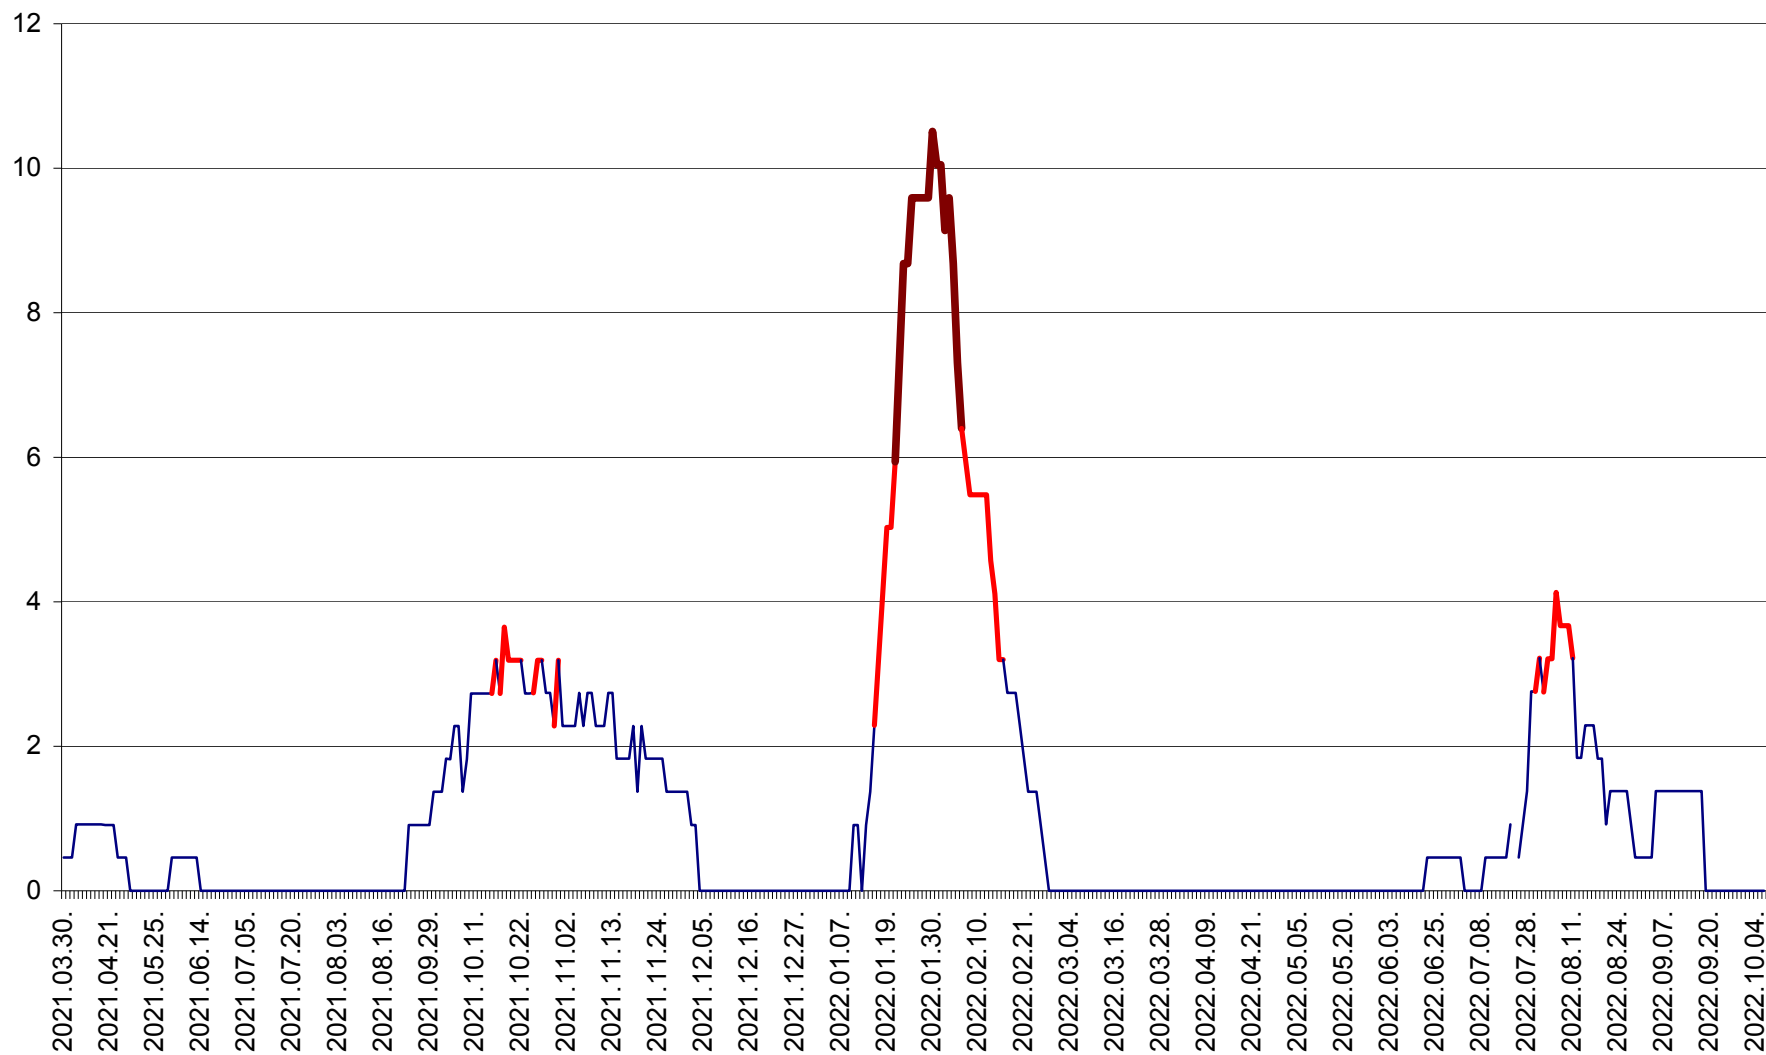

CICEU - Evolutia incidentei cumulate pe 14 zile la ‰ de locuitori  
2021.04.01. - 2022.10.06.

CIUCSÂNGEORGIU - Evolutia incidentei cumulate pe 14 zile la ‰ de locuitori  
2021.04.01. - 2022.10.06.

CIUMANI - Evolutia incidentei cumulate pe 14 zile la ‰ de locuitori  
2021.04.01. - 2022.10.06.

CORBU - Evolutia incidentei cumulate pe 14 zile la ‰ de locuitori  
2021.04.01. - 2022.10.06.

CORUND - Evolutia incidentei cumulate pe 14 zile la ‰ de locuitori  
2021.04.01. - 2022.10.06.

COZMENI - Evolutia incidentei cumulate pe 14 zile la ‰ de locuitori  
2021.04.01. - 2022.10.06.

ORAȘ CRISTURU SECUIESC - Evolutia incidentei cumulate pe 14 zile la ‰ de locuitori  
2021.04.01. - 2022.10.06.

DĂNEȘTI - Evolutia incidentei cumulate pe 14 zile la ‰ de locuitori  
2021.04.01. - 2022.10.06.

DÂRJIU - Evolutia incidentei cumulate pe 14 zile la ‰ de locuitori  
2021.04.01. - 2022.10.06.

DEALU - Evolutia incidentei cumulate pe 14 zile la ‰ de locuitori  
2021.04.01. - 2022.10.06.

DITRĂU - Evolutia incidentei cumulate pe 14 zile la ‰ de locuitori  
2021.04.01. - 2022.10.06.