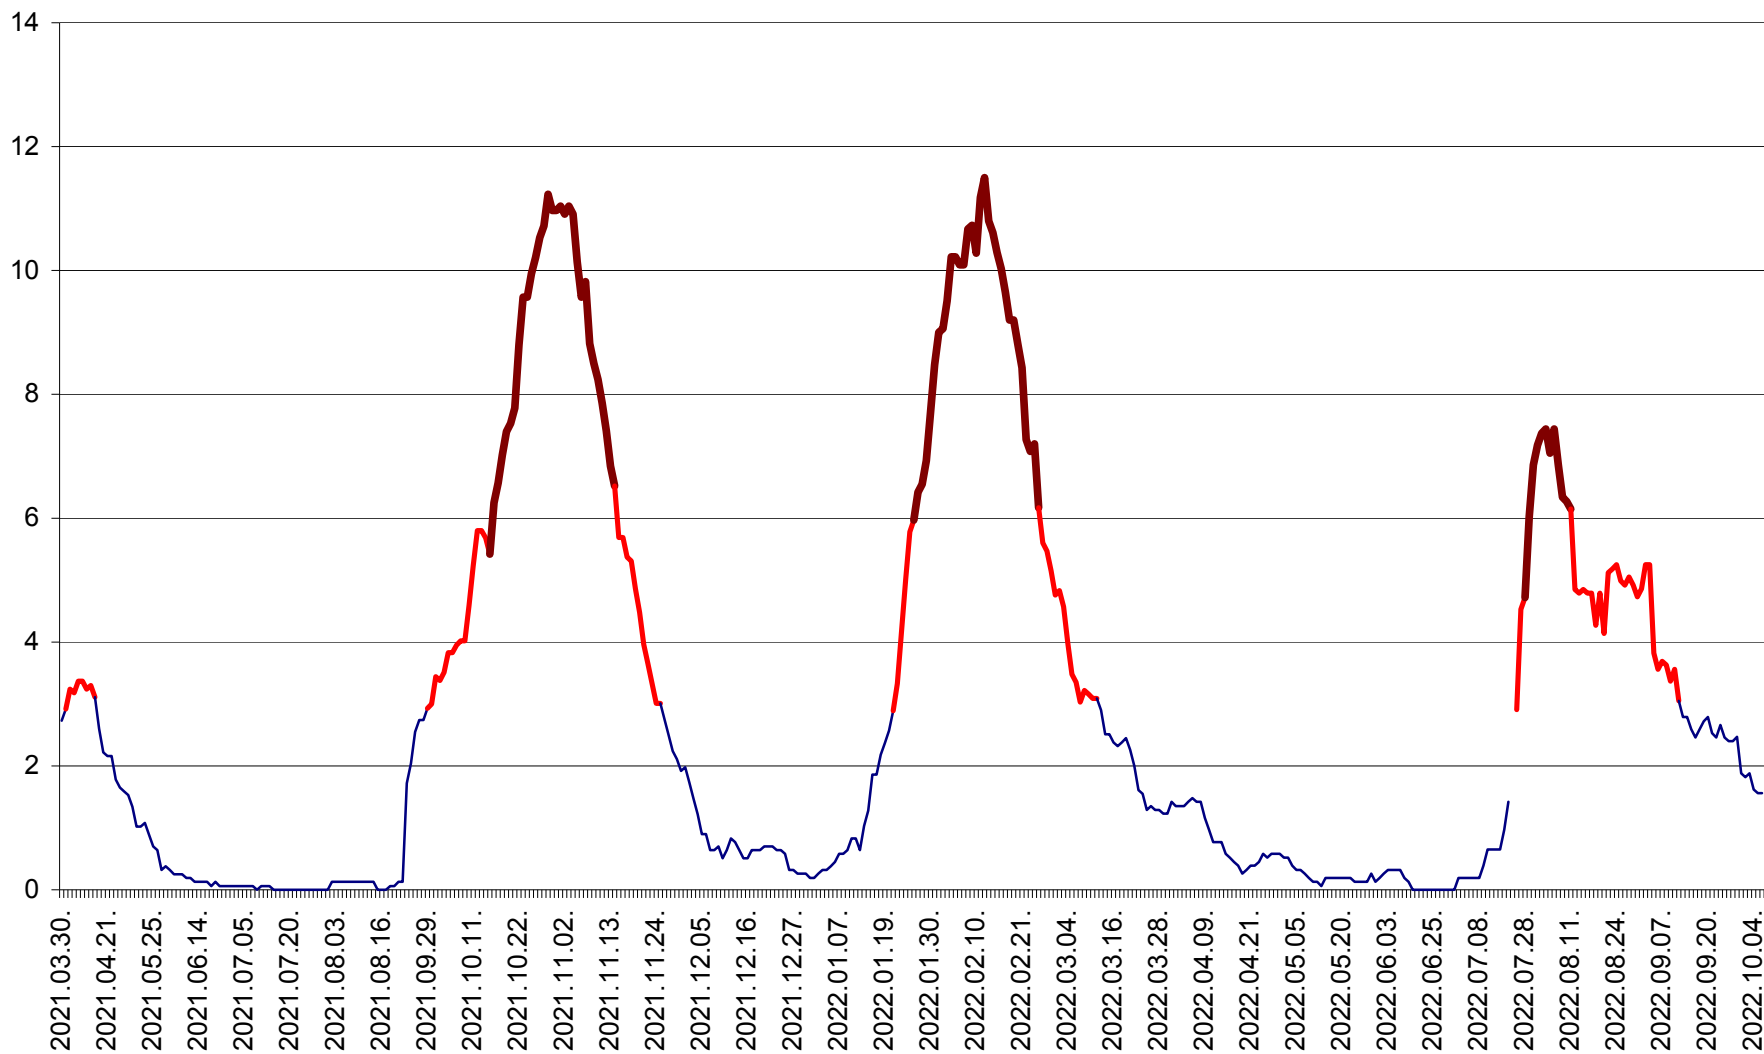

SICULENI - Evolutia incidentei cumulate pe 14 zile la ‰ de locuitori  
2021.04.01. - 2022.10.06.

ȘIMONEȘTI - Evolutia incidentei cumulate pe 14 zile la ‰ de locuitori  
2021.04.01. - 2022.10.06.

SUBCETATE - Evolutia incidentei cumulate pe 14 zile la ‰ de locuitori  
2021.04.01. - 2022.10.06.

SUSENI - Evolutia incidentei cumulate pe 14 zile la ‰ de locuitori  
2021.04.01. - 2022.10.06.

TOMEȘTI - Evolutia incidentei cumulate pe 14 zile la ‰ de locuitori  
2021.04.01. - 2022.10.06.

MUNICIPIUL TOPLIȚA - Evolutia incidentei cumulate pe 14 zile la ‰ de locuitori  
2021.04.01. - 2022.10.06.