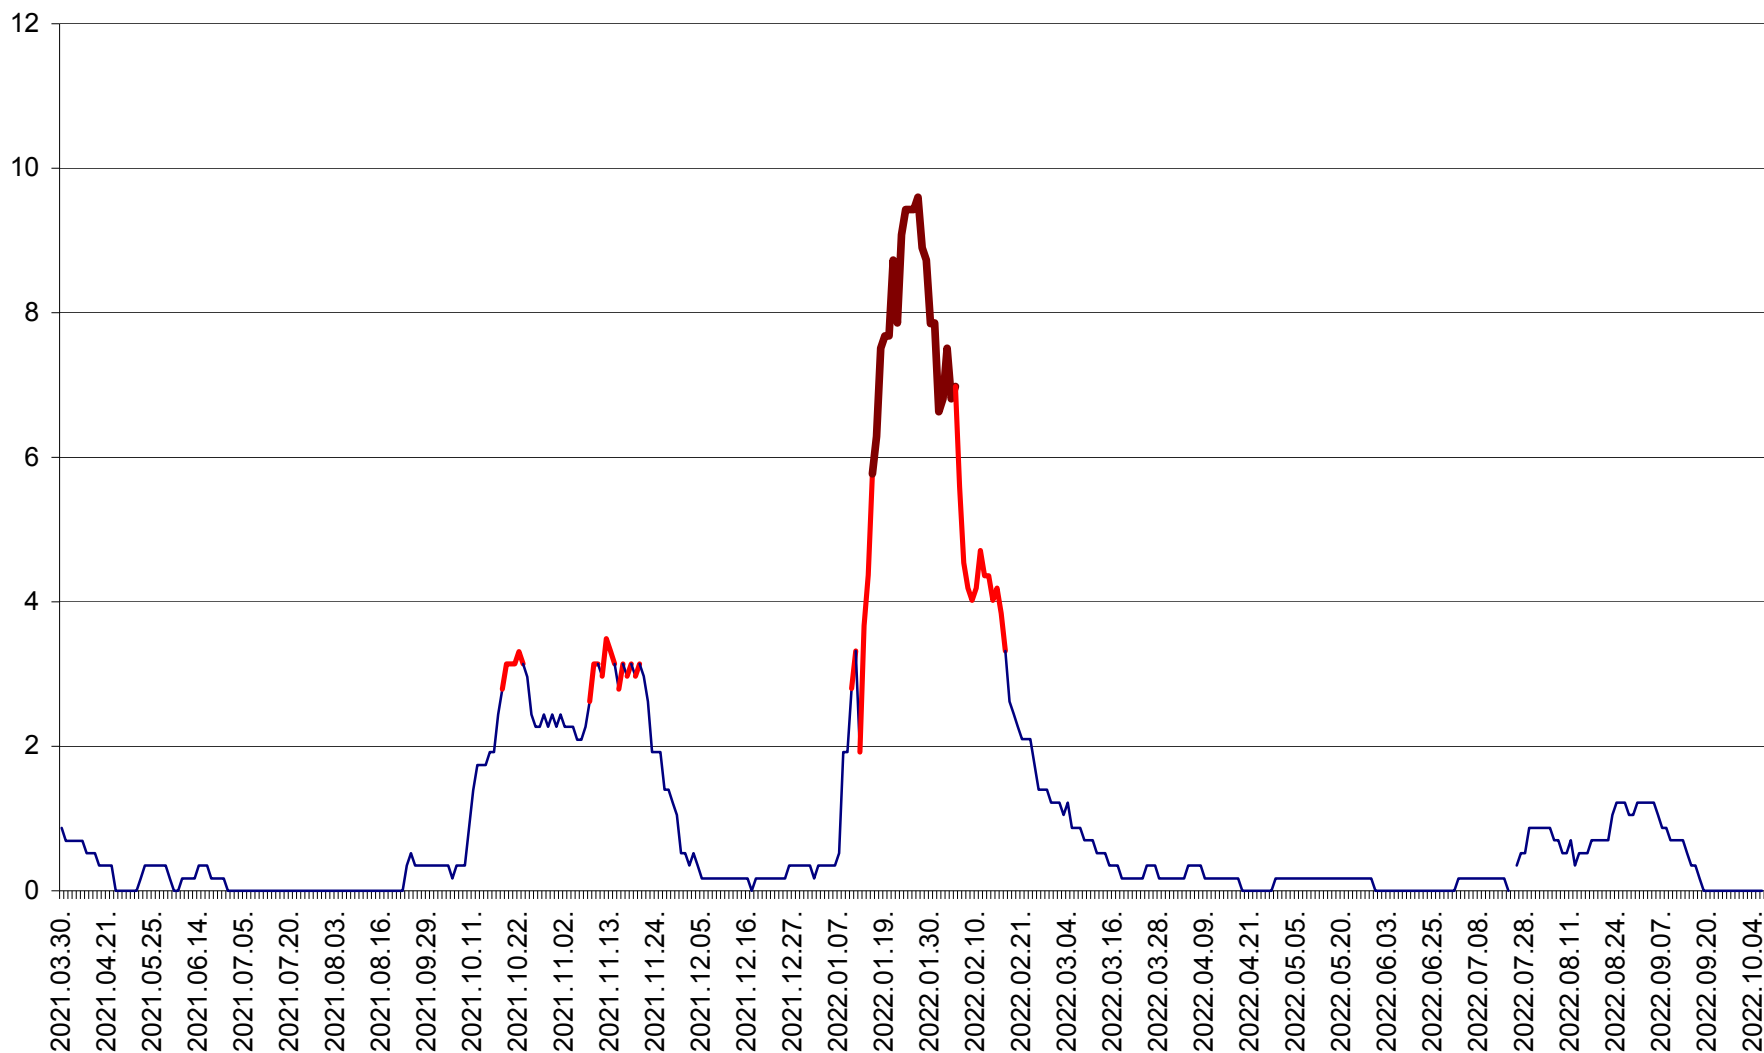

DÂRJIU - Evolutia incidentei cumulate pe 14 zile la ‰ de locuitori  
2021.04.01. - 2022.10.06.

DEALU - Evolutia incidentei cumulate pe 14 zile la ‰ de locuitori  
2021.04.01. - 2022.10.06.

DITRĂU - Evolutia incidentei cumulate pe 14 zile la ‰ de locuitori  
2021.04.01. - 2022.10.06.

FELICENI - Evolutia incidentei cumulate pe 14 zile la % de locuitori  
2021.04.01. - 2022.10.06.

FRUMOASA - Evolutia incidentei cumulate pe 14 zile la ‰ de locuitori  
2021.04.01. - 2022.10.06.

GĂLĂUȚAȘ - Evoluția incidenței cumulate pe 14 zile la ‰ de locuitori  
2021.04.01. - 2022.10.06.

MUNICIPIUL GHEORGHENI - Evolutia incidentei cumulate pe 14 zile la % de locuitori  
2021.04.01. - 2022.10.06.

JOSENI - Evolutia incidentei cumulate pe 14 zile la ‰ de locuitori  
2021.04.01. - 2022.10.06.

LĂZAREA - Evolutia incidentei cumulate pe 14 zile la % de locuitori  
2021.04.01. - 2022.10.06.

LELICENI - Evolutia incidentei cumulate pe 14 zile la ‰ de locuitori  
2021.04.01. - 2022.10.06.

LUETA - Evolutia incidentei cumulate pe 14 zile la ‰ de locuitori  
2021.04.01. - 2022.10.06.