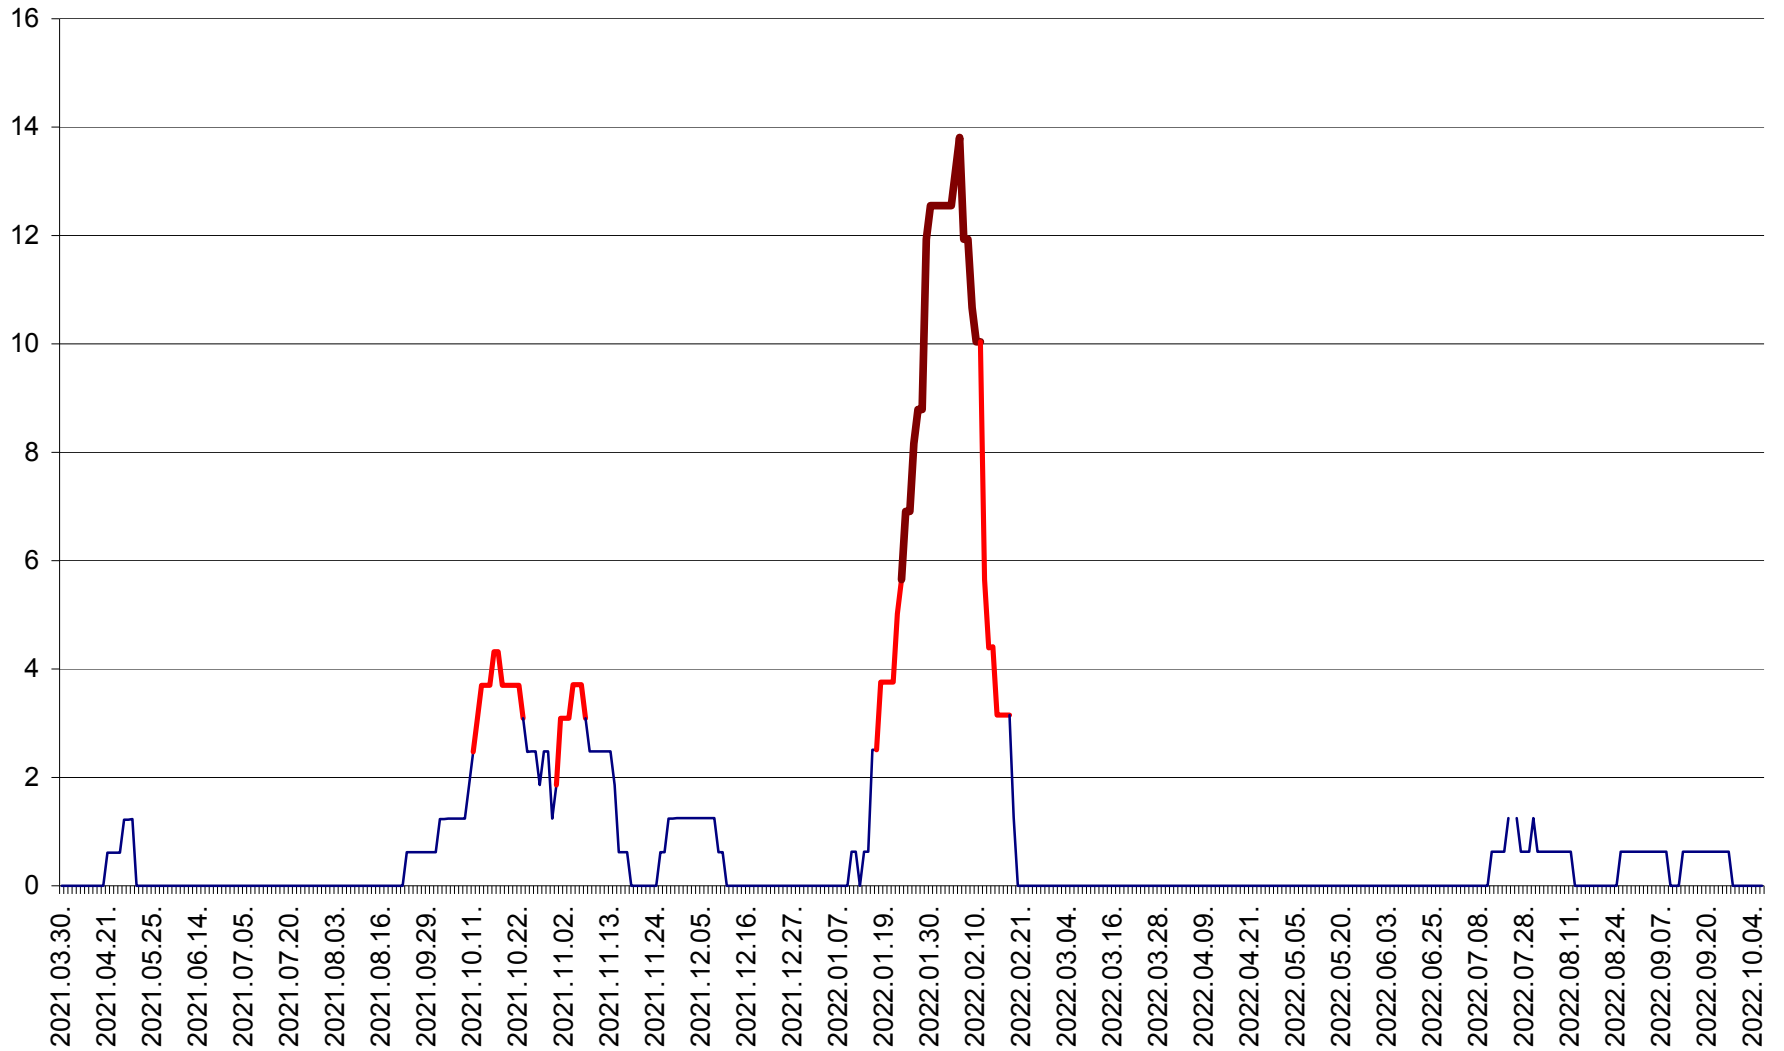

PLĂIEȘII DE JOS - Evolutia incidentei cumulate pe 14 zile la ‰ de locuitori  
2021.04.01. - 2022.10.06.

PORUMBENI - Evolutia incidentei cumulate pe 14 zile la ‰ de locuitori  
2021.04.01. - 2022.10.06.

PRAID - Evolutia incidentei cumulate pe 14 zile la ‰ de locuitori  
2021.04.01. - 2022.10.06.

RACU - Evolutia incidentei cumulate pe 14 zile la ‰ de locuitori  
2021.04.01. - 2022.10.06.

REMETEA - Evolutia incidentei cumulate pe 14 zile la ‰ de locuitori  
2021.04.01. - 2022.10.06.

SĂCEL - Evolutia incidentei cumulate pe 14 zile la ‰ de locuitori  
2021.04.01. - 2022.10.06.

SÂNCRĂIENI - Evolutia incidentei cumulate pe 14 zile la ‰ de locuitori  
2021.04.01. - 2022.10.06.

SÂNDOMIC - Evolutia incidentei cumulate pe 14 zile la ‰ de locuitori  
2021.04.01. - 2022.10.06.