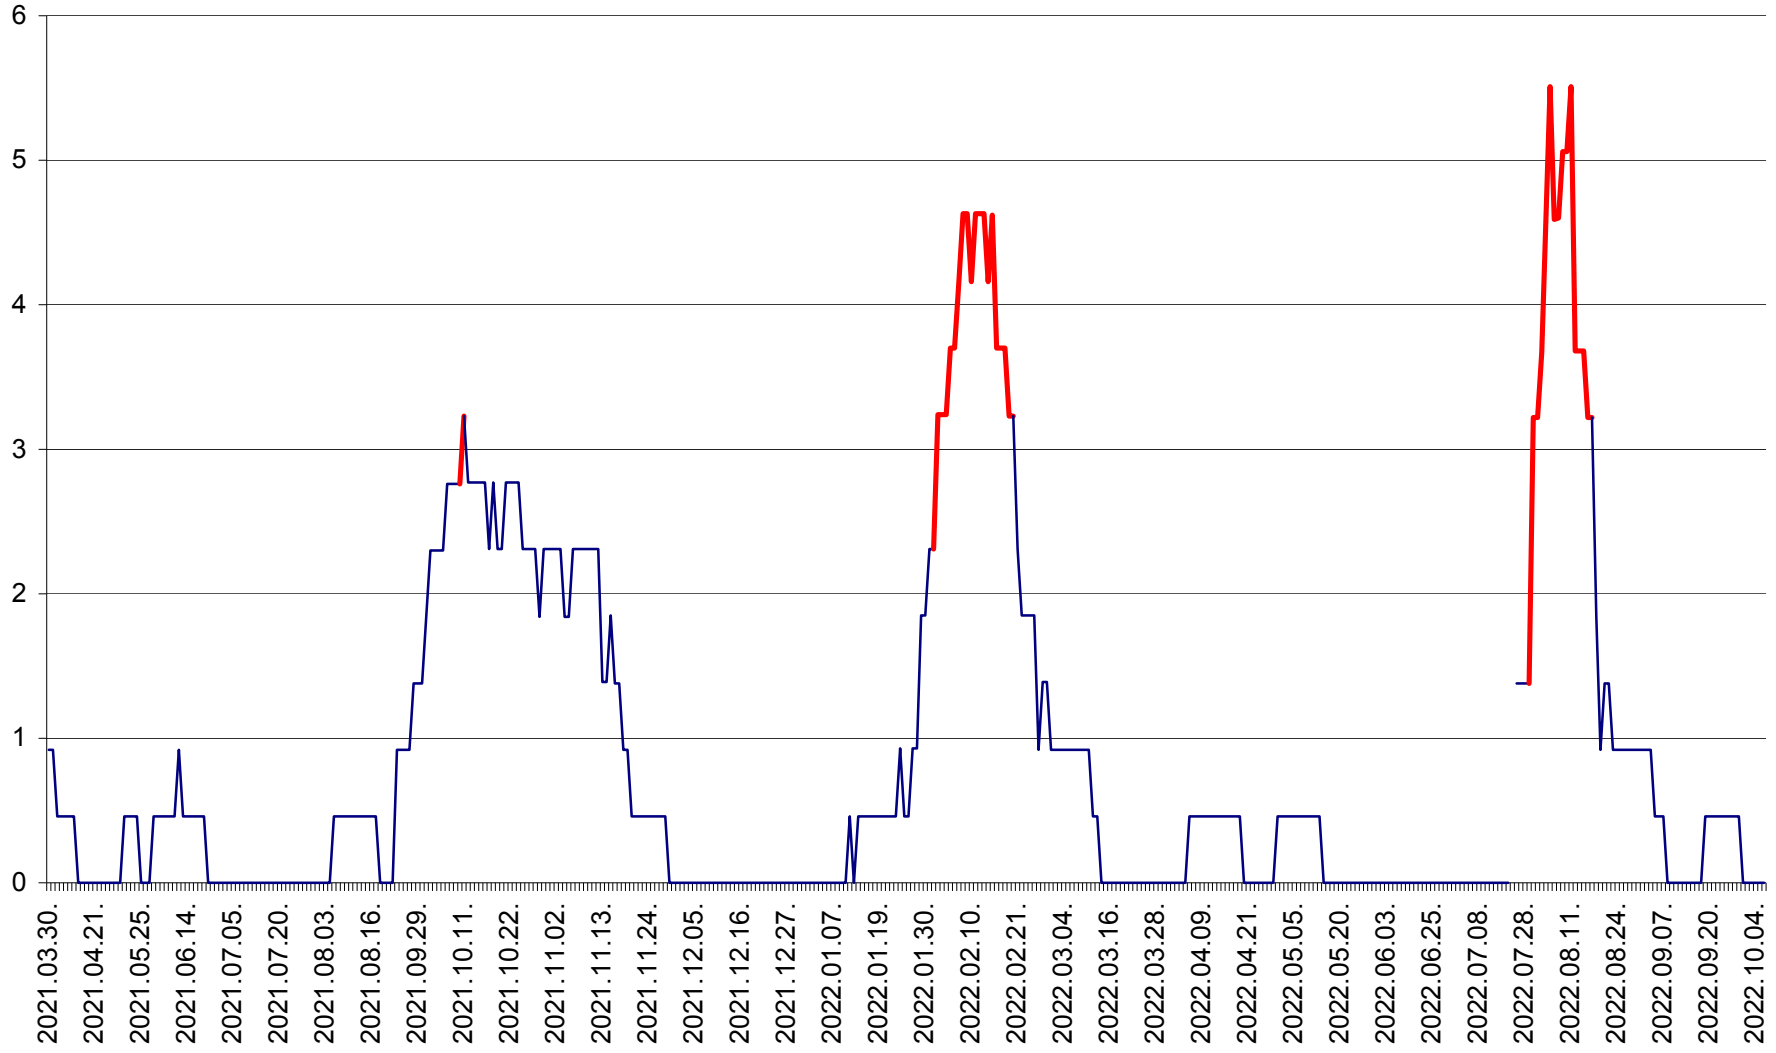

ULIEȘ - Evoluția incidenței cumulate pe 14 zile la ‰ de locuitori
2021.04.01. - 2022.10.06.