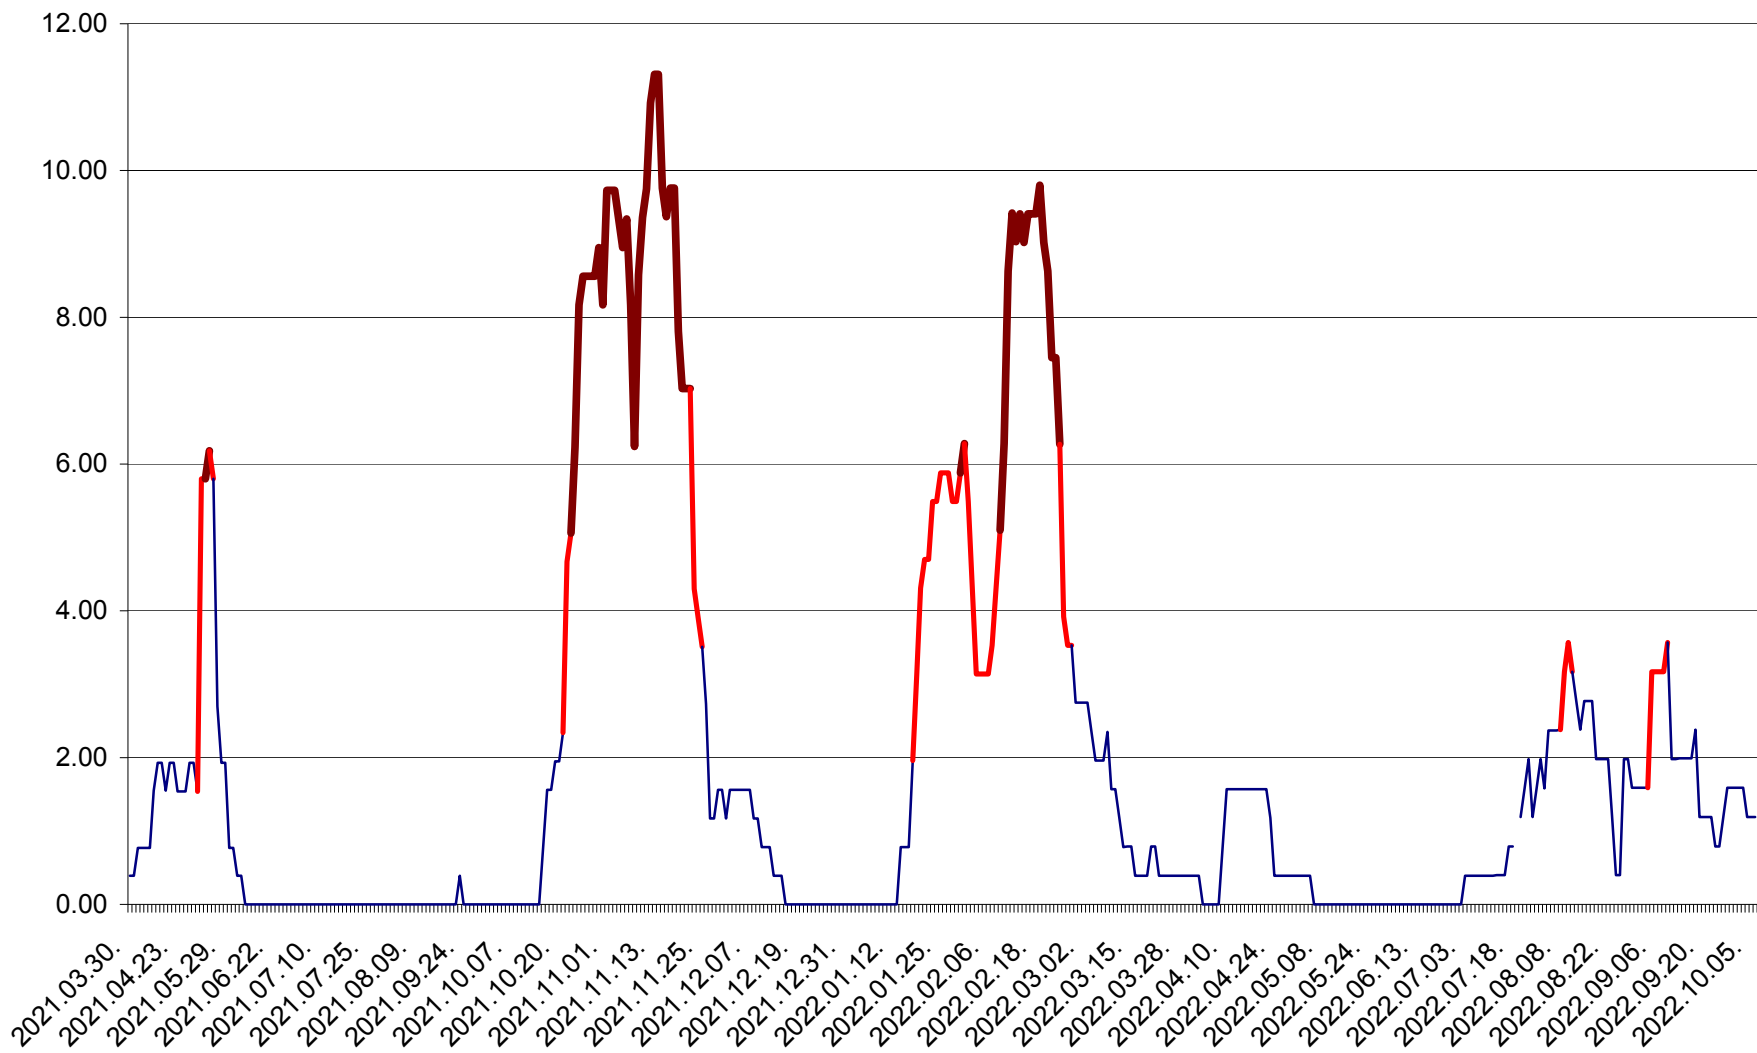

ATID - Evolutia incidentei cumulate pe 14 zile la % de locuitori  
2021.04.01. - 2022.10.06.

AVRĂMEȘTI - Evolutia incidentei cumulate pe 14 zile la ‰ de locuitori  
2021.04.01. - 2022.10.06.

ORAȘ BĂILE TUȘNAD - Evolutia incidentei cumulate pe 14 zile la ‰ de locuitori  
2021.04.01. - 2022.10.06.

ORAȘ BĂLAN - Evoluția incidenței cumulate pe 14 zile la ‰ de locuitori  
2021.04.01. - 2022.10.06.

BILBOR - Evolutia incidentei cumulate pe 14 zile la ‰ de locuitori  
2021.04.01. - 2022.10.06.

ORAȘ BORSEC - Evolutia incidentei cumulate pe 14 zile la ‰ de locuitori  
2021.04.01. - 2022.10.06.

BRĂDEȘTI - Evolutia incidentei cumulate pe 14 zile la ‰ de locuitori  
2021.04.01. - 2022.10.06.

CĂPÂLNIȚA - Evolutia incidentei cumulate pe 14 zile la ‰ de locuitori  
2021.04.01. - 2022.10.06.

CÂRȚA - Evolutia incidentei cumulate pe 14 zile la ‰ de locuitori  
2021.04.01. - 2022.10.06.

CICEU - Evolutia incidentei cumulate pe 14 zile la ‰ de locuitori  
2021.04.01. - 2022.10.06.

CIUCSÂNGEORGIU - Evolutia incidentei cumulate pe 14 zile la ‰ de locuitori  
2021.04.01. - 2022.10.06.

CIUMANI - Evolutia incidentei cumulate pe 14 zile la ‰ de locuitori  
2021.04.01. - 2022.10.06.