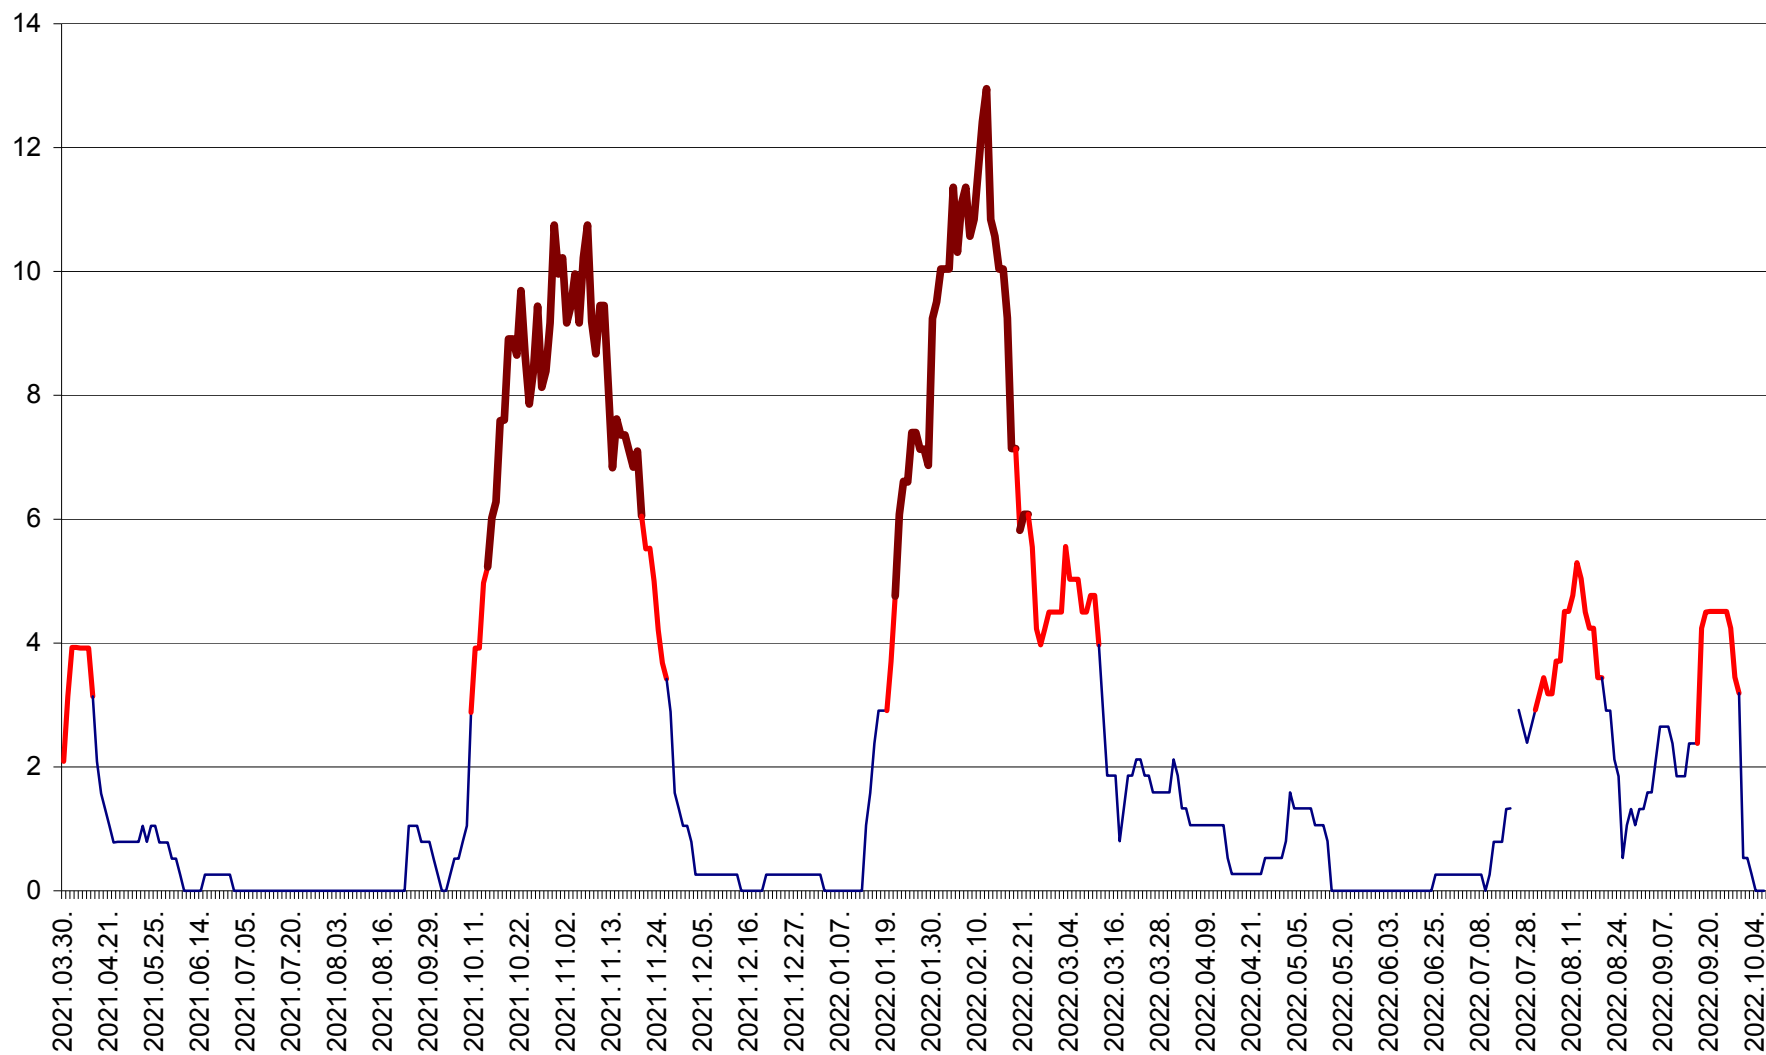

SATU MARE - Evolutia incidentei cumulate pe 14 zile la ‰ de locuitori
2021.04.01. - 2022.10.06.