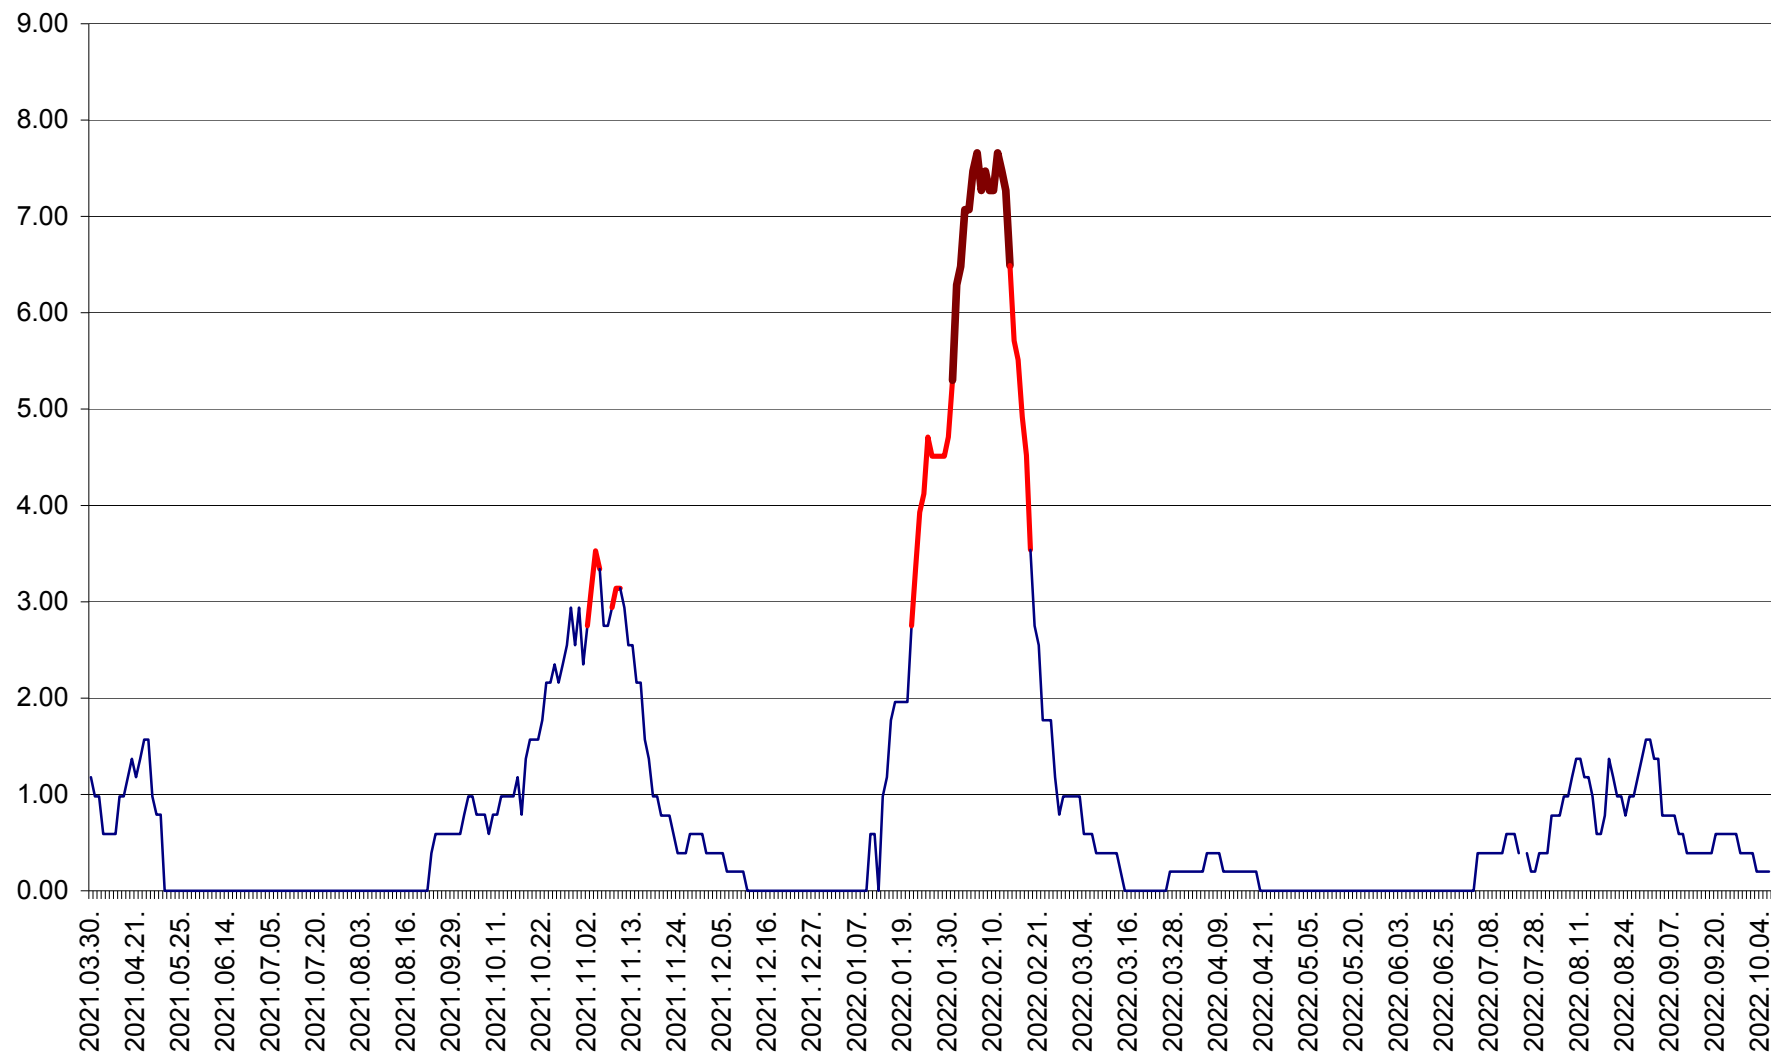

ORAȘ BĂLAN - Evoluția incidenței cumulate pe 14 zile la ‰ de locuitori  
2021.04.01. - 2022.10.06.

BILBOR - Evolutia incidentei cumulate pe 14 zile la ‰ de locuitori  
2021.04.01. - 2022.10.06.

ORAȘ BORSEC - Evolutia incidentei cumulate pe 14 zile la ‰ de locuitori  
2021.04.01. - 2022.10.06.

BRĂDEȘTI - Evolutia incidentei cumulate pe 14 zile la ‰ de locuitori  
2021.04.01. - 2022.10.06.

CĂPÂLNIȚA - Evolutia incidentei cumulate pe 14 zile la ‰ de locuitori  
2021.04.01. - 2022.10.06.

CÂRȚA - Evolutia incidentei cumulate pe 14 zile la ‰ de locuitori  
2021.04.01. - 2022.10.06.

CICEU - Evolutia incidentei cumulate pe 14 zile la ‰ de locuitori  
2021.04.01. - 2022.10.06.

CIUCSÂNGEORGIU - Evolutia incidentei cumulate pe 14 zile la ‰ de locuitori  
2021.04.01. - 2022.10.06.

CIUMANI - Evolutia incidentei cumulate pe 14 zile la ‰ de locuitori  
2021.04.01. - 2022.10.06.

CORBU - Evolutia incidentei cumulate pe 14 zile la ‰ de locuitori  
2021.04.01. - 2022.10.06.

CORUND - Evolutia incidentei cumulate pe 14 zile la ‰ de locuitori  
2021.04.01. - 2022.10.06.

COZMENI - Evolutia incidentei cumulate pe 14 zile la ‰ de locuitori  
2021.04.01. - 2022.10.06.