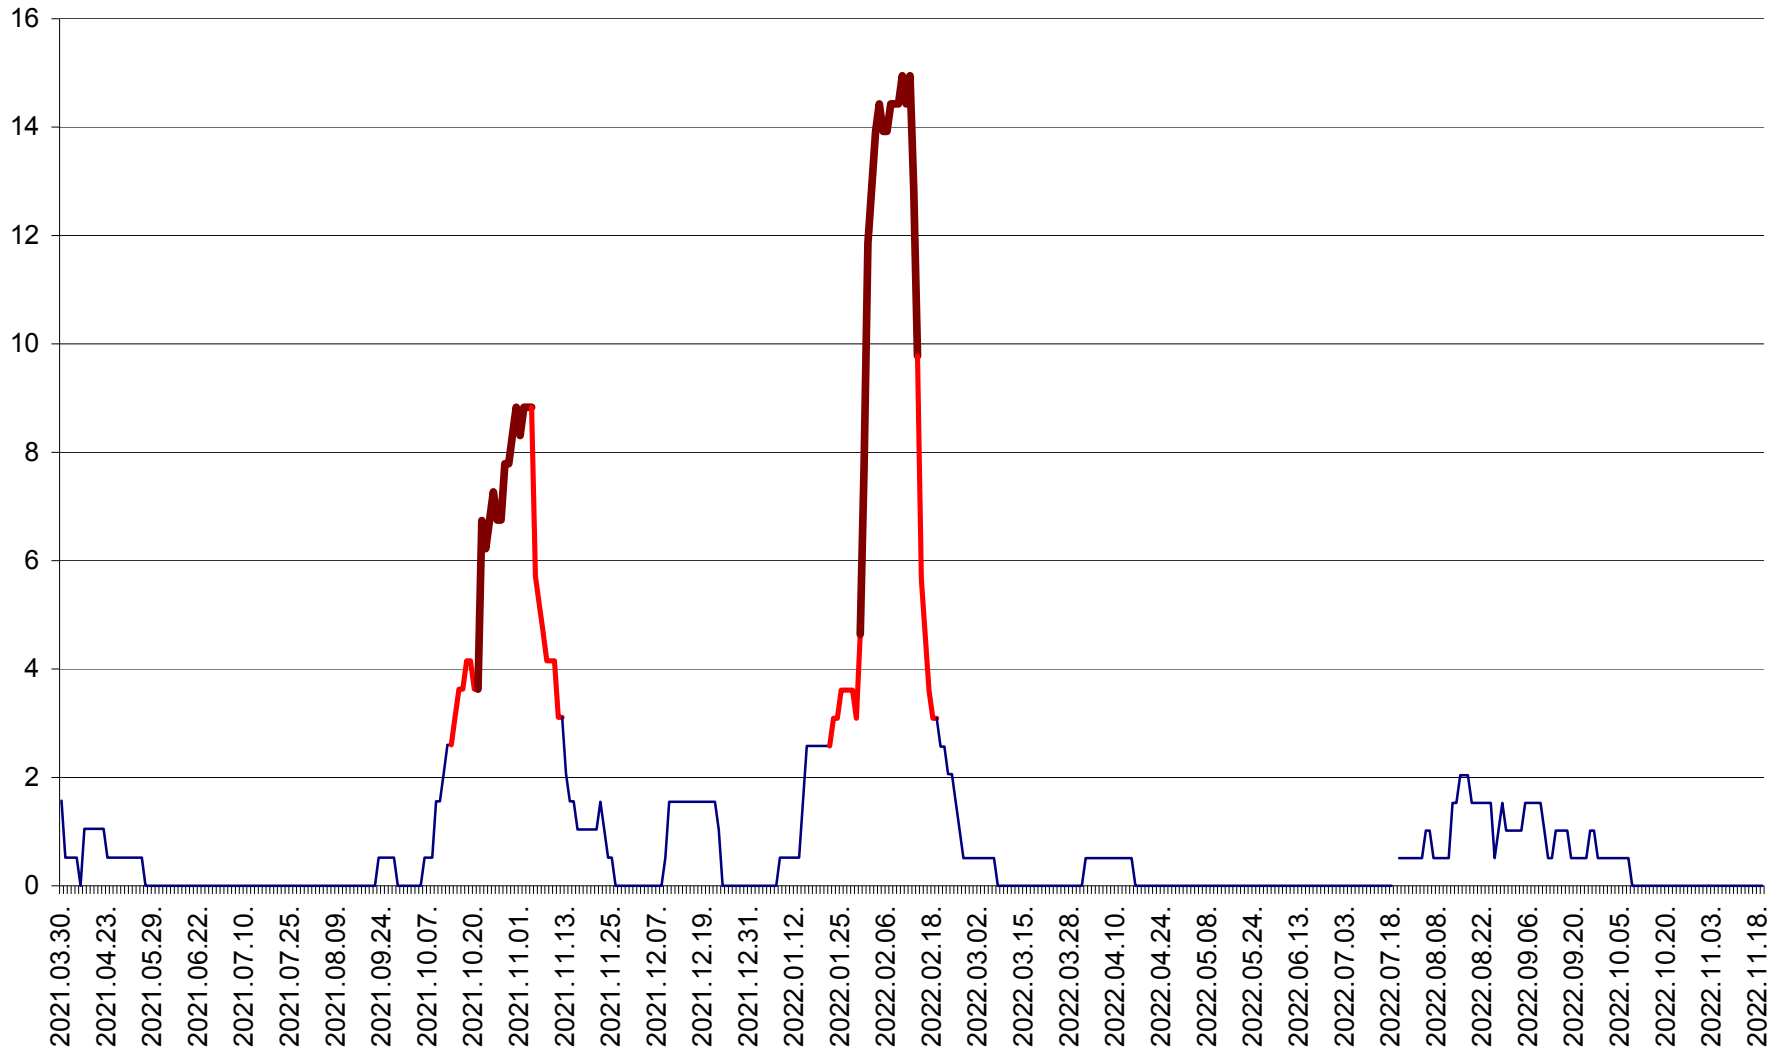

MIHĂILENI - Evolutia incidentei cumulate pe 14 zile la ‰ de locuitori
2021.04.01. - 2022.11.19.

MUGENI - Evolutia incidentei cumulate pe 14 zile la ‰ de locuitori
2021.04.01. - 2022.11.19.

OCLAND - Evolutia incidentei cumulate pe 14 zile la ‰ de locuitori
2021.04.01. - 2022.11.19.

MUNICIPIUL ODORHEIU SECUIESC - Evolutia incidentei cumulate pe 14 zile la % de locuitori
2021.04.01. - 2022.11.19.

PĂULENI-CIUC - Evolutia incidentei cumulate pe 14 zile la % de locuitori
2021.04.01. - 2022.11.19.

PLĂIEȘII DE JOS - Evoluția incidenței cumulate pe 14 zile la ‰ de locuitori
2021.04.01. - 2022.11.19.

PORUMBENI - Evolutia incidentei cumulate pe 14 zile la ‰ de locuitori
2021.04.01. - 2022.11.19.

PRAID - Evolutia incidentei cumulate pe 14 zile la ‰ de locuitori
2021.04.01. - 2022.11.19.