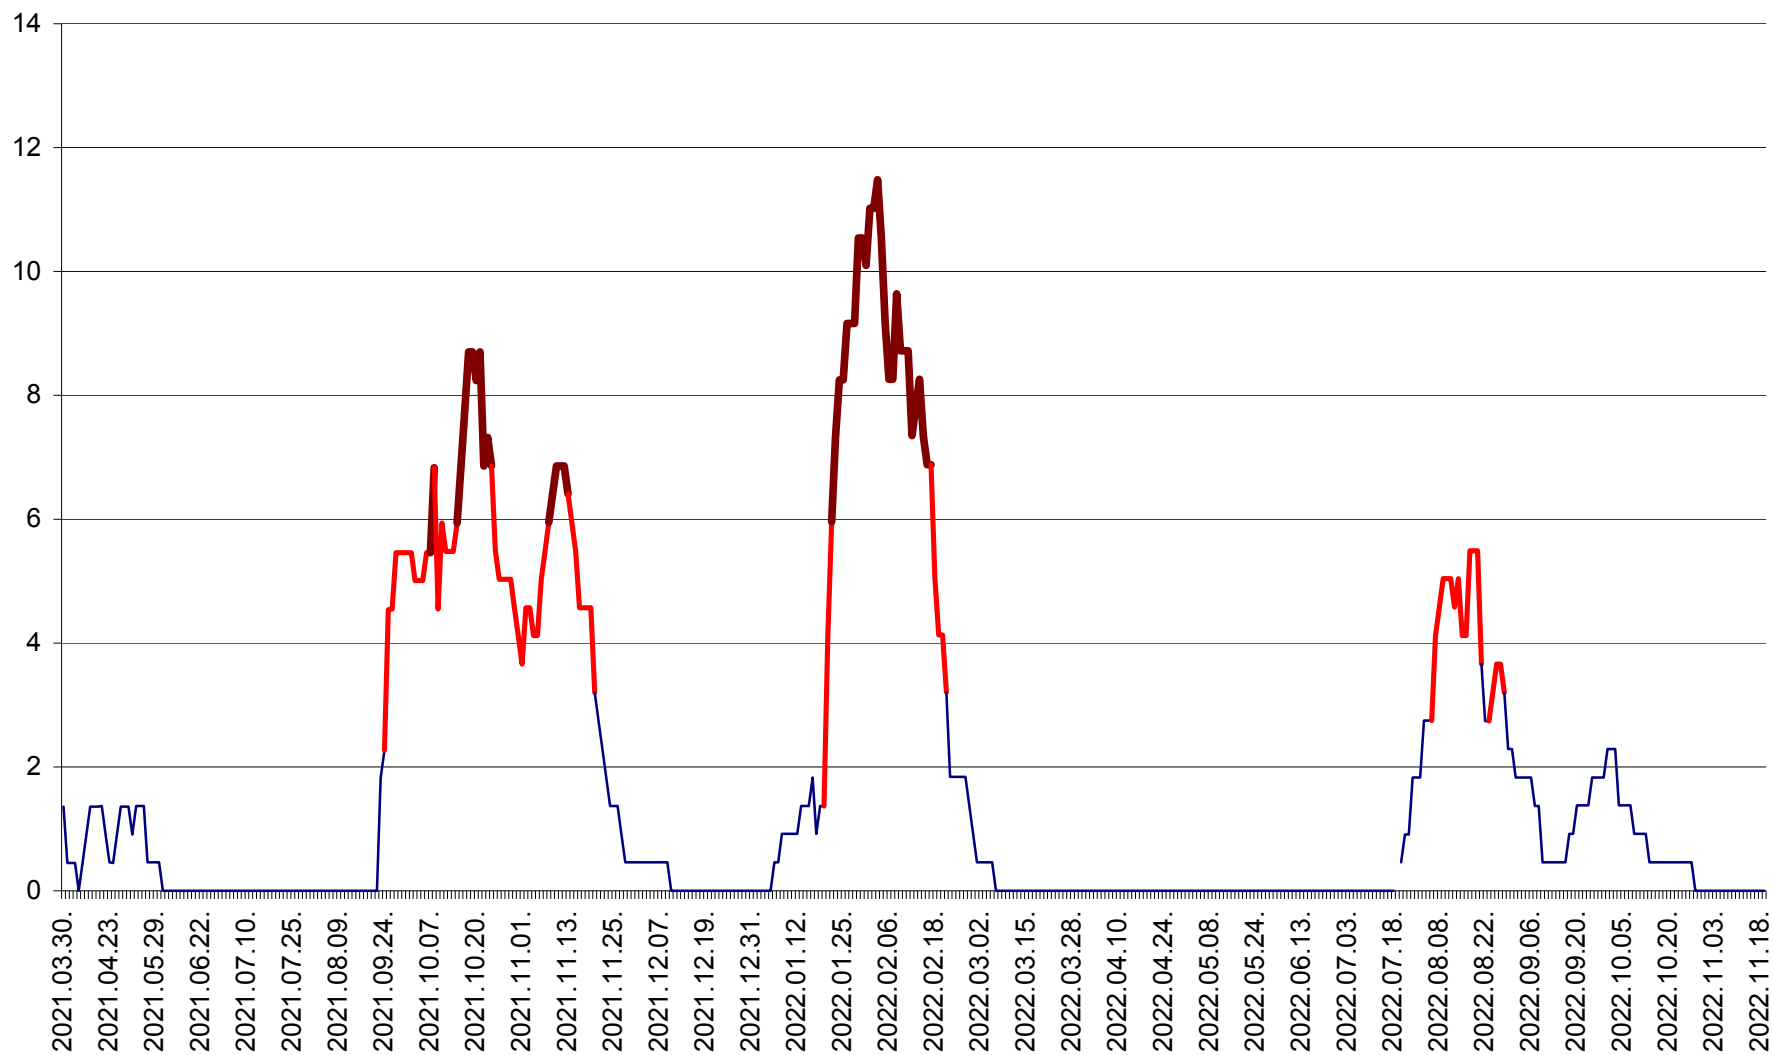

MUNICIPIUL GHEORGHENI - Evolutia incidentei cumulate pe 14 zile la ‰ de locuitori
2021.04.01. - 2022.11.19.

JOSENI - Evolutia incidentei cumulate pe 14 zile la ‰ de locuitori
2021.04.01. - 2022.11.19.

LĂZAREA - Evolutia incidentei cumulate pe 14 zile la ‰ de locuitori
2021.04.01. - 2022.11.19.

LELICENI - Evolutia incidentei cumulate pe 14 zile la ‰ de locuitori
2021.04.01. - 2022.11.19.

LUETA - Evolutia incidentei cumulate pe 14 zile la ‰ de locuitori
2021.04.01. - 2022.11.19.

LUNCA DE JOS - Evolutia incidentei cumulate pe 14 zile la ‰ de locuitori
2021.04.01. - 2022.11.19.

LUNCA DE SUS - Evolutia incidentei cumulate pe 14 zile la ‰ de locuitori
2021.04.01. - 2022.11.19.

LUPENI - Evolutia incidentei cumulate pe 14 zile la ‰ de locuitori
2021.04.01. - 2022.11.19.

MĂDĂRAȘ - Evolutia incidentei cumulate pe 14 zile la % de locuitori
2021.04.01. - 2022.11.19.