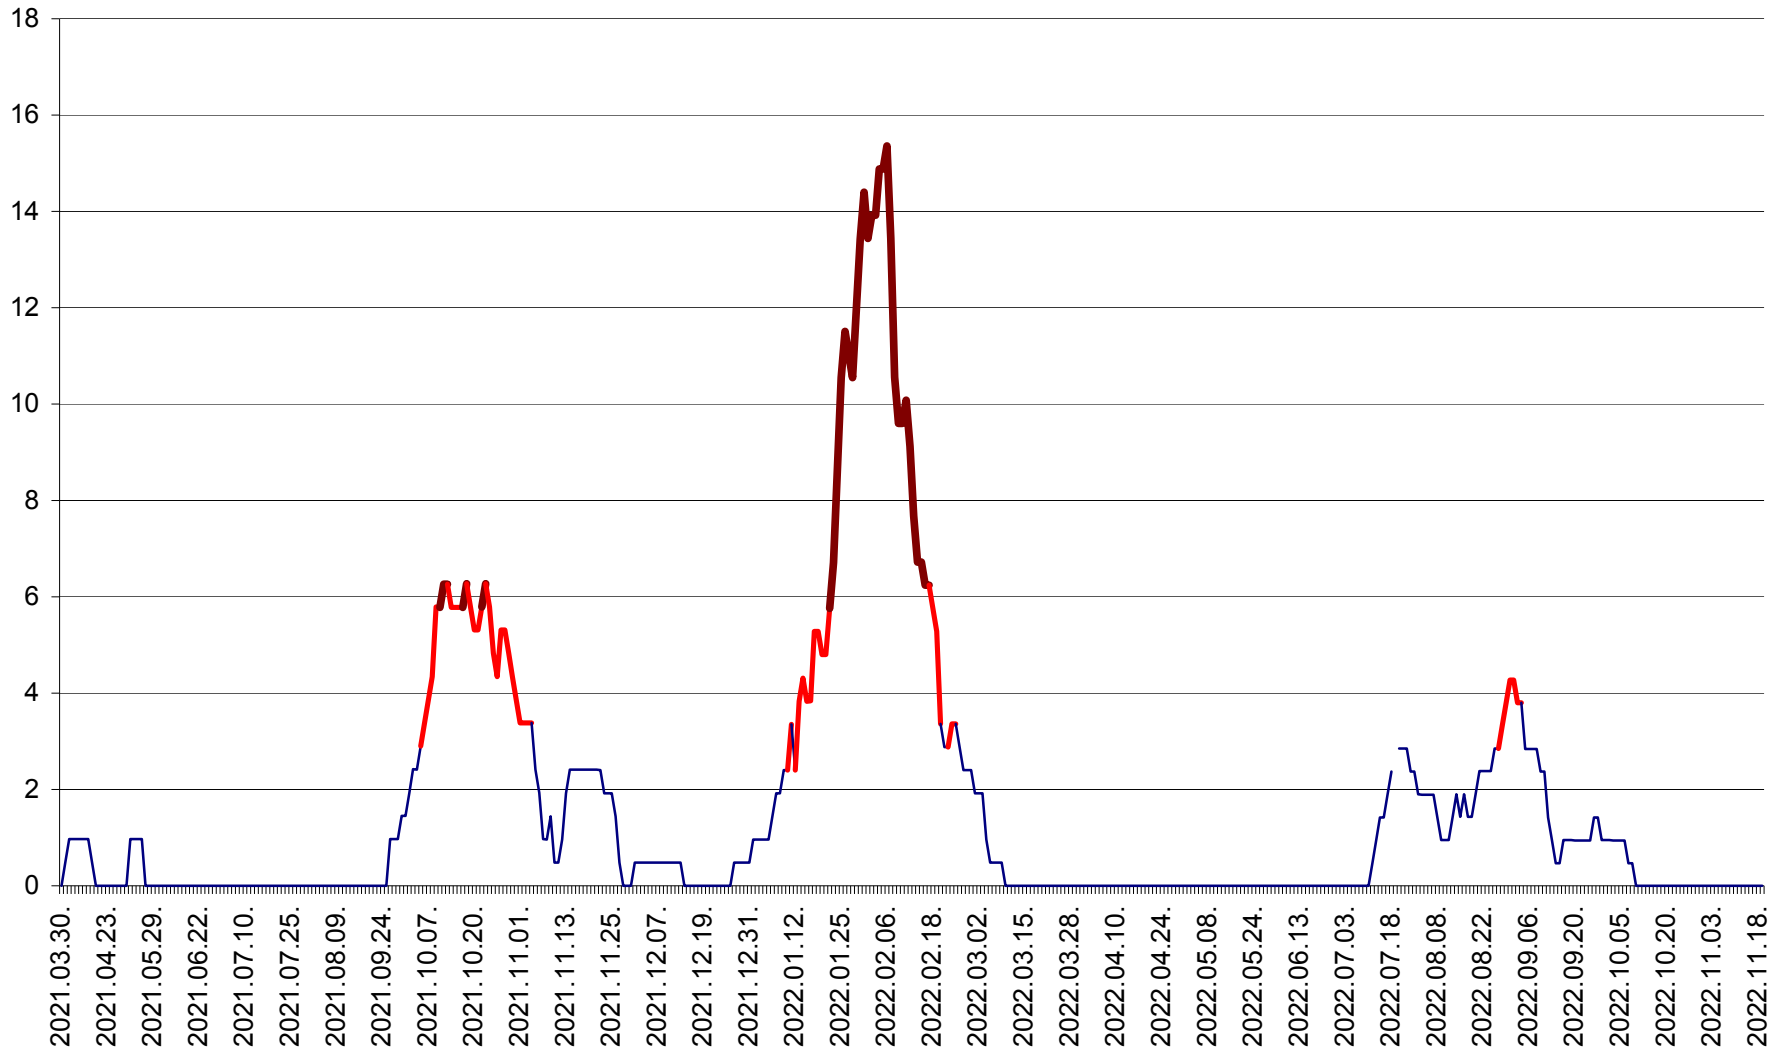

MĂRTINIȘ - Evolutia incidentei cumulate pe 14 zile la ‰ de locuitori
2021.04.01. - 2022.11.19.

MEREȘTI - Evolutia incidentei cumulate pe 14 zile la ‰ de locuitori
2021.04.01. - 2022.11.19.

MUNICIPIUL MIERCUREA-CIUC - Evolutia incidentei cumulate pe 14 zile la ‰ de locuitori
2021.04.01. - 2022.11.19.

MIHĂILENI - Evolutia incidentei cumulate pe 14 zile la ‰ de locuitori
2021.04.01. - 2022.11.19.

MUGENI - Evolutia incidentei cumulate pe 14 zile la ‰ de locuitori
2021.04.01. - 2022.11.19.

OCLAND - Evolutia incidentei cumulate pe 14 zile la ‰ de locuitori
2021.04.01. - 2022.11.19.

MUNICIPIUL ODORHEIU SECUIESC - Evolutia incidentei cumulate pe 14 zile la % de locuitori
2021.04.01. - 2022.11.19.

PĂULENI-CIUC - Evolutia incidentei cumulate pe 14 zile la % de locuitori
2021.04.01. - 2022.11.19.