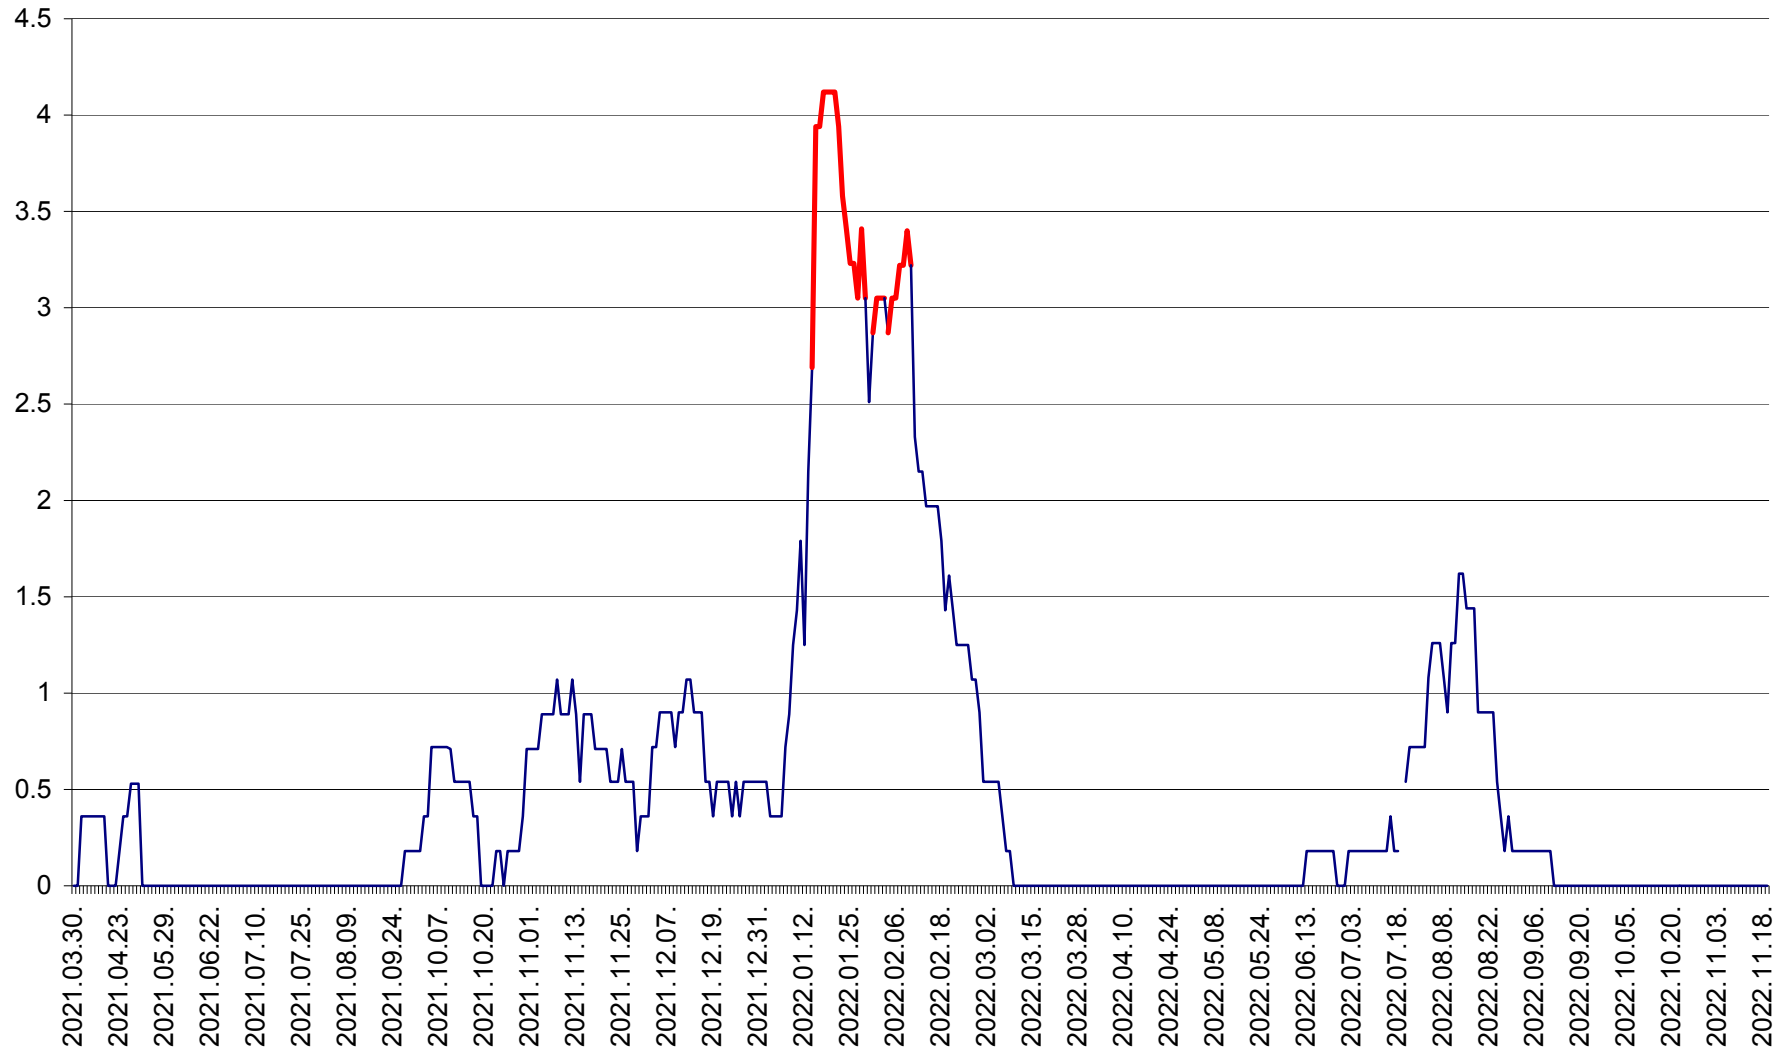

FELICENI - Evolutia incidentei cumulate pe 14 zile la % de locuitori
2021.04.01. - 2022.11.19.

FRUMOASA - Evolutia incidentei cumulate pe 14 zile la ‰ de locuitori
2021.04.01. - 2022.11.19.

GĂLĂUȚAȘ - Evoluția incidenței cumulate pe 14 zile la ‰ de locuitori
2021.04.01. - 2022.11.19.

MUNICIPIUL GHEORGHENI - Evolutia incidentei cumulate pe 14 zile la ‰ de locuitori
2021.04.01. - 2022.11.19.

JOSENI - Evolutia incidentei cumulate pe 14 zile la ‰ de locuitori
2021.04.01. - 2022.11.19.

LĂZAREA - Evolutia incidentei cumulate pe 14 zile la ‰ de locuitori
2021.04.01. - 2022.11.19.

LELICENI - Evolutia incidentei cumulate pe 14 zile la ‰ de locuitori
2021.04.01. - 2022.11.19.

LUETA - Evolutia incidentei cumulate pe 14 zile la ‰ de locuitori
2021.04.01. - 2022.11.19.

LUNCA DE JOS - Evolutia incidentei cumulate pe 14 zile la ‰ de locuitori
2021.04.01. - 2022.11.19.