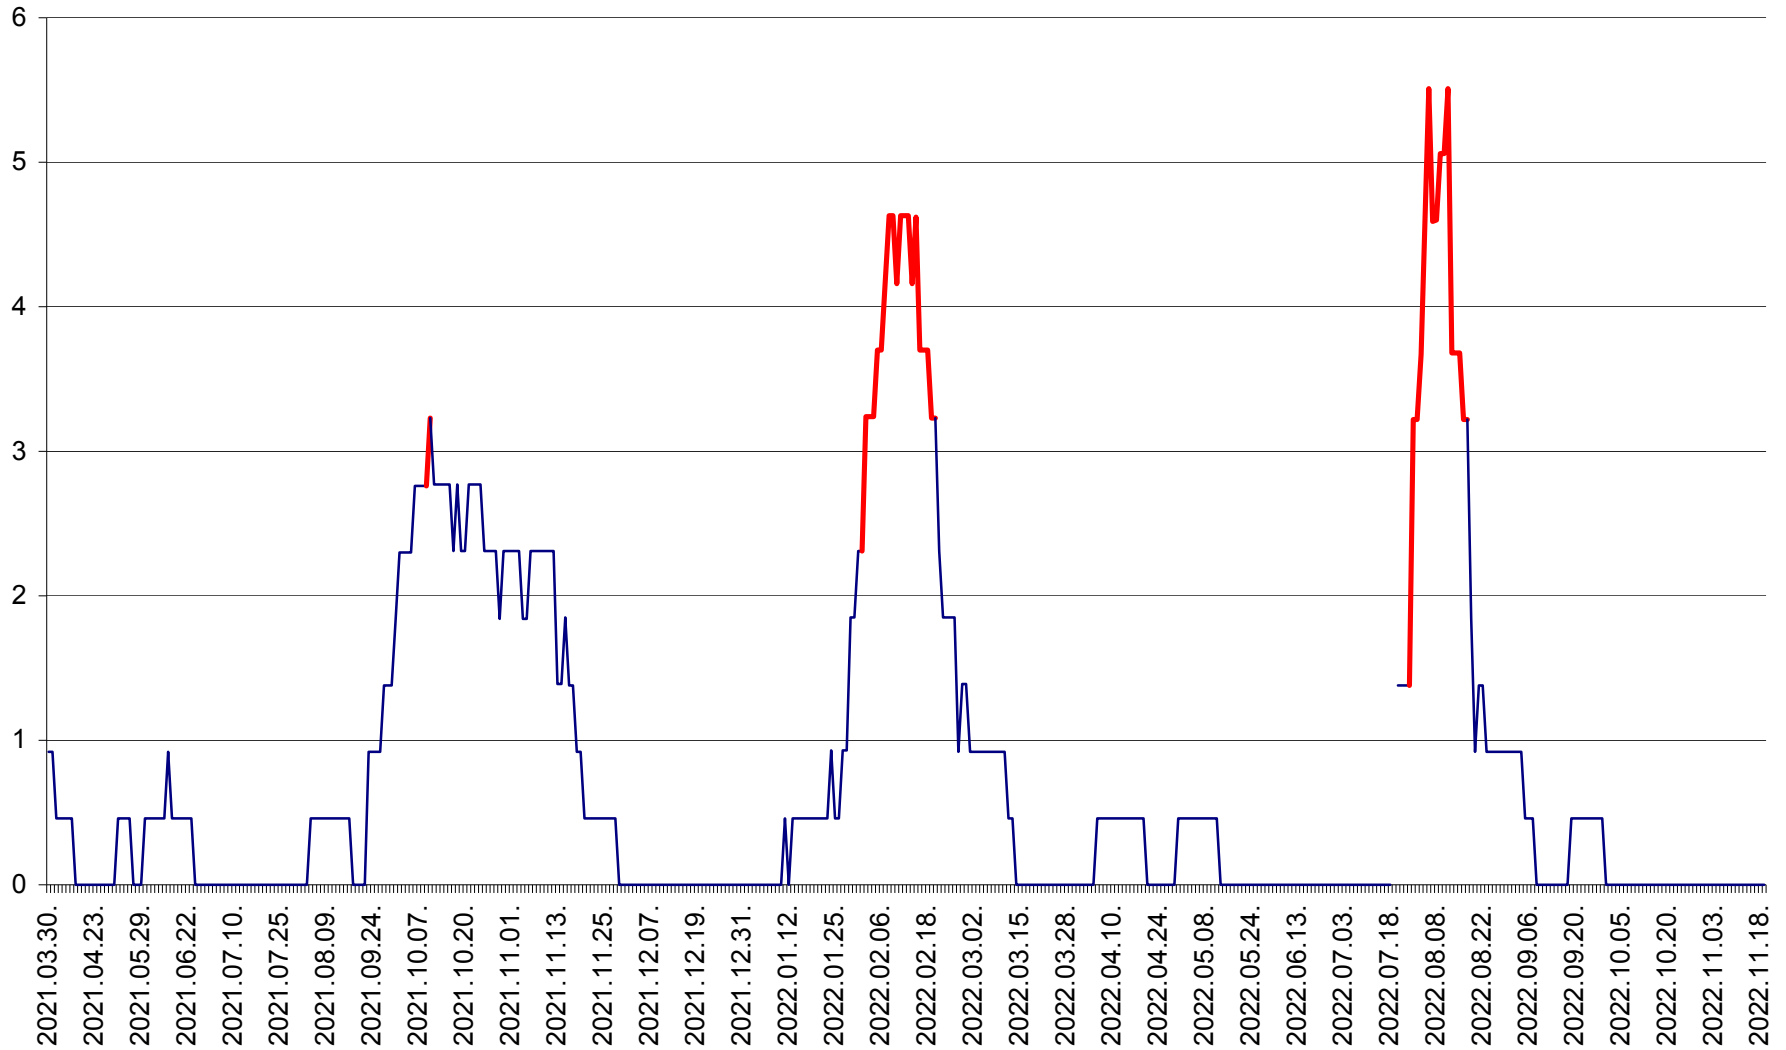

ULIEȘ - Evoluția incidenței cumulate pe 14 zile la ‰ de locuitori
2021.04.01. - 2022.11.19.