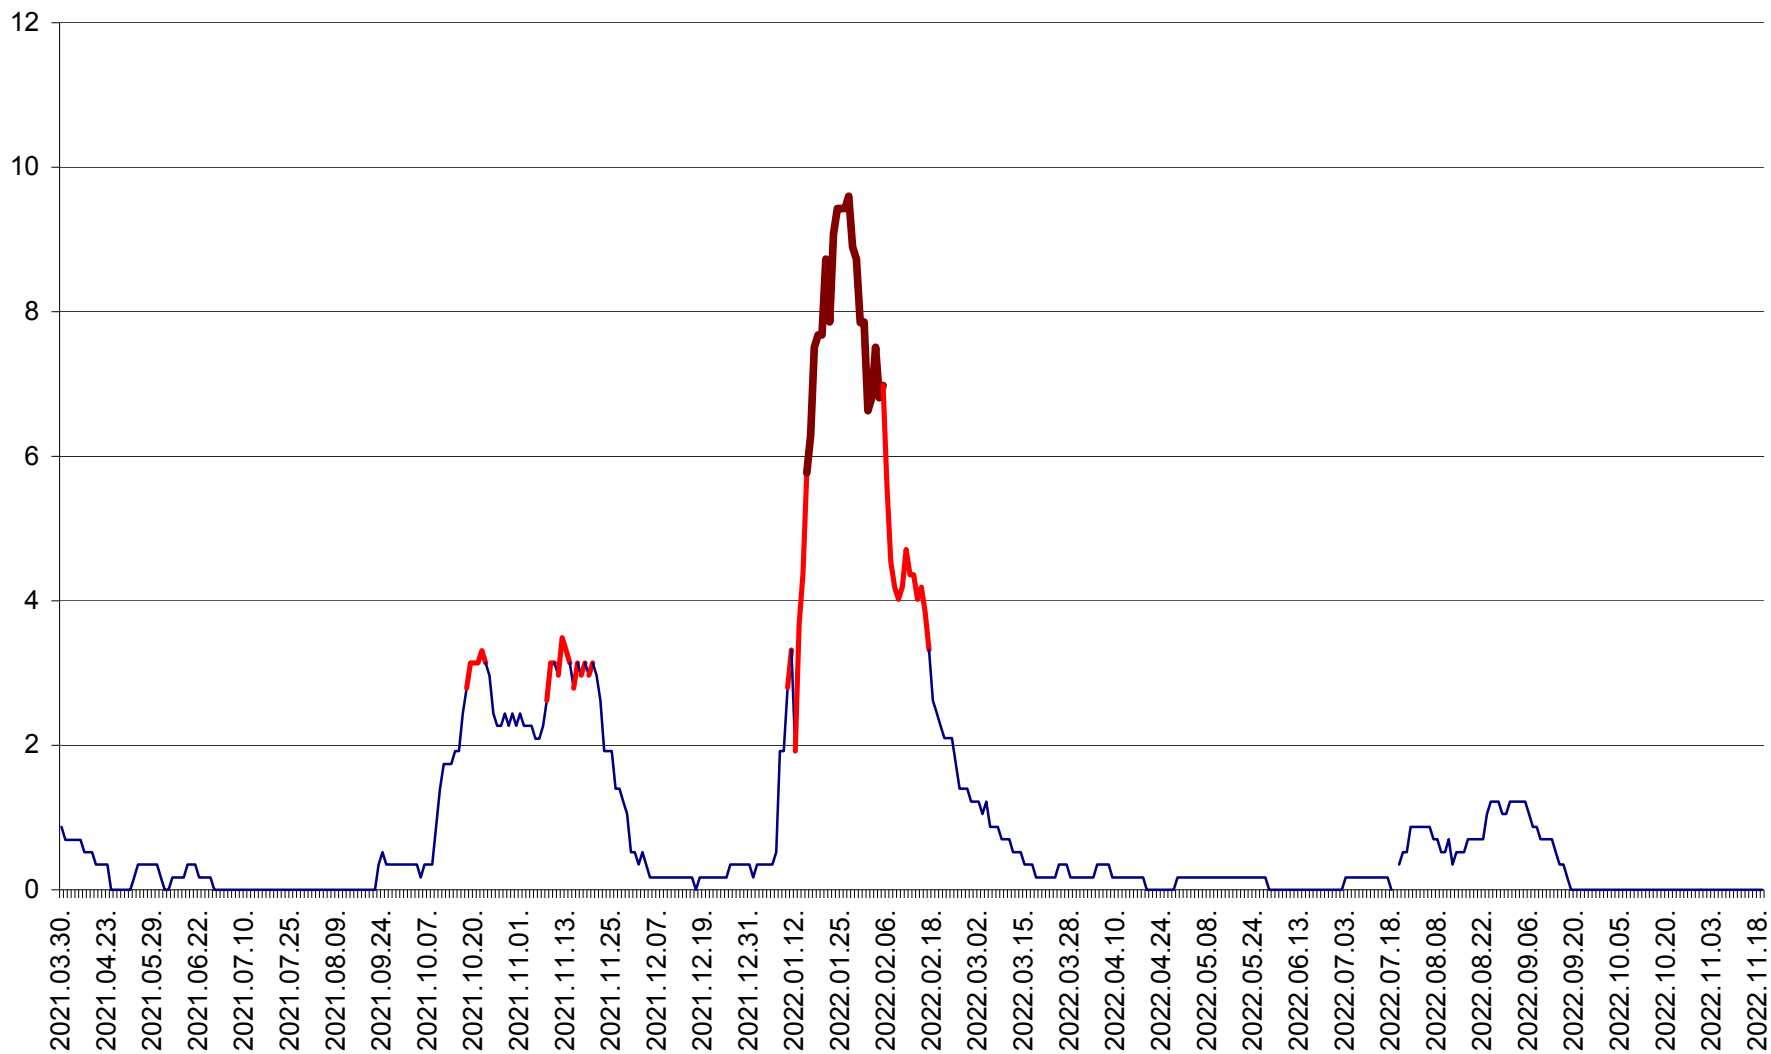

DÂRJIU - Evolutia incidentei cumulate pe 14 zile la ‰ de locuitori
2021.04.01. - 2022.11.19.

DEALU - Evolutia incidentei cumulate pe 14 zile la ‰ de locuitori
2021.04.01. - 2022.11.19.

DITRĂU - Evolutia incidentei cumulate pe 14 zile la ‰ de locuitori
2021.04.01. - 2022.11.19.

FELICENI - Evolutia incidentei cumulate pe 14 zile la % de locuitori
2021.04.01. - 2022.11.19.

FRUMOASA - Evolutia incidentei cumulate pe 14 zile la ‰ de locuitori
2021.04.01. - 2022.11.19.

GĂLĂUȚAȘ - Evoluția incidenței cumulate pe 14 zile la ‰ de locuitori
2021.04.01. - 2022.11.19.

MUNICIPIUL GHEORGHENI - Evolutia incidentei cumulate pe 14 zile la ‰ de locuitori
2021.04.01. - 2022.11.19.

JOSENI - Evolutia incidentei cumulate pe 14 zile la ‰ de locuitori
2021.04.01. - 2022.11.19.

LĂZAREA - Evolutia incidentei cumulate pe 14 zile la ‰ de locuitori
2021.04.01. - 2022.11.19.

LELICENI - Evolutia incidentei cumulate pe 14 zile la ‰ de locuitori
2021.04.01. - 2022.11.19.

LUETA - Evolutia incidentei cumulate pe 14 zile la ‰ de locuitori
2021.04.01. - 2022.11.19.

LUNCA DE JOS - Evolutia incidentei cumulate pe 14 zile la ‰ de locuitori
2021.04.01. - 2022.11.19.