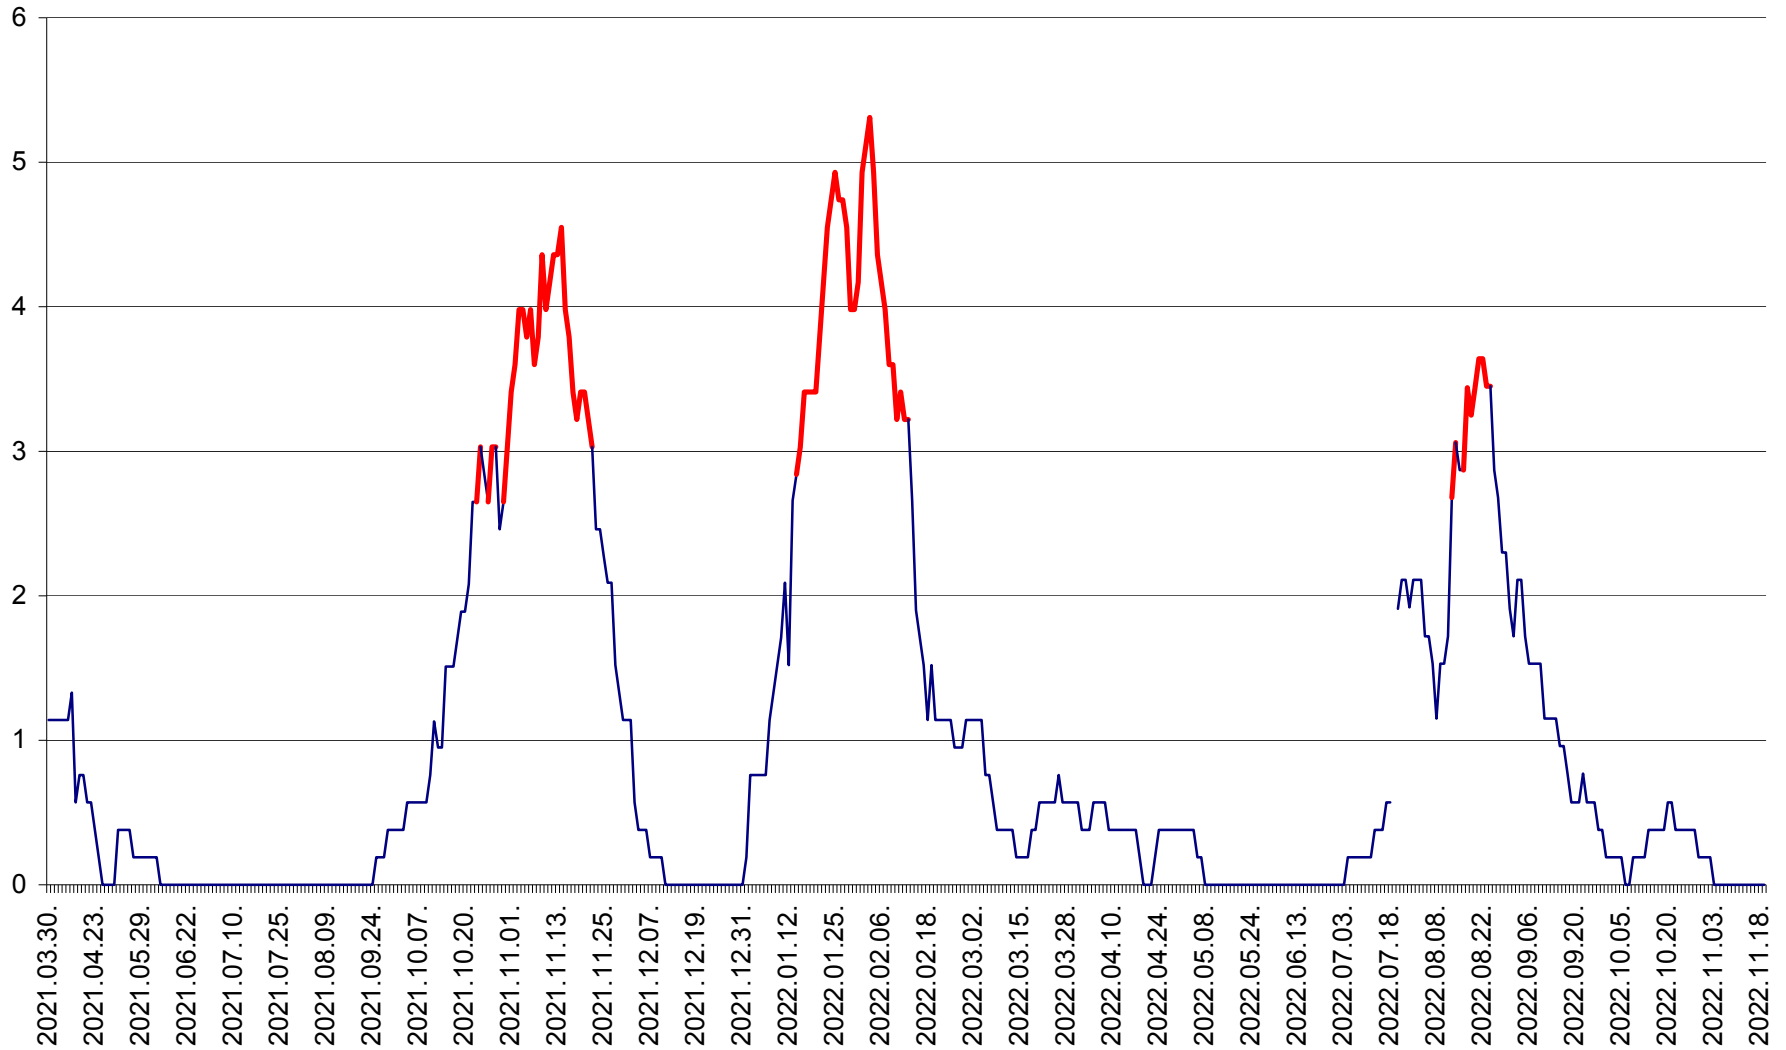

SÂNSIMION - Evolutia incidentei cumulate pe 14 zile la ‰ de locuitori
2021.04.01. - 2022.11.19.

SÂNTIMBRU - Evolutia incidentei cumulate pe 14 zile la ‰ de locuitori
2021.04.01. - 2022.11.19.

SĂRMAȘ - Evolutia incidentei cumulate pe 14 zile la ‰ de locuitori
2021.04.01. - 2022.11.19.

SATU MARE - Evolutia incidentei cumulate pe 14 zile la ‰ de locuitori
2021.04.01. - 2022.11.19.

SECUIENI - Evolutia incidentei cumulate pe 14 zile la ‰ de locuitori
2021.04.01. - 2022.11.19.

SICULENI - Evolutia incidentei cumulate pe 14 zile la ‰ de locuitori
2021.04.01. - 2022.11.19.

ȘIMONEȘTI - Evolutia incidentei cumulate pe 14 zile la ‰ de locuitori
2021.04.01. - 2022.11.19.

SUBCETATE - Evolutia incidentei cumulate pe 14 zile la ‰ de locuitori
2021.04.01. - 2022.11.19.

SUSENI - Evolutia incidentei cumulate pe 14 zile la ‰ de locuitori
2021.04.01. - 2022.11.19.