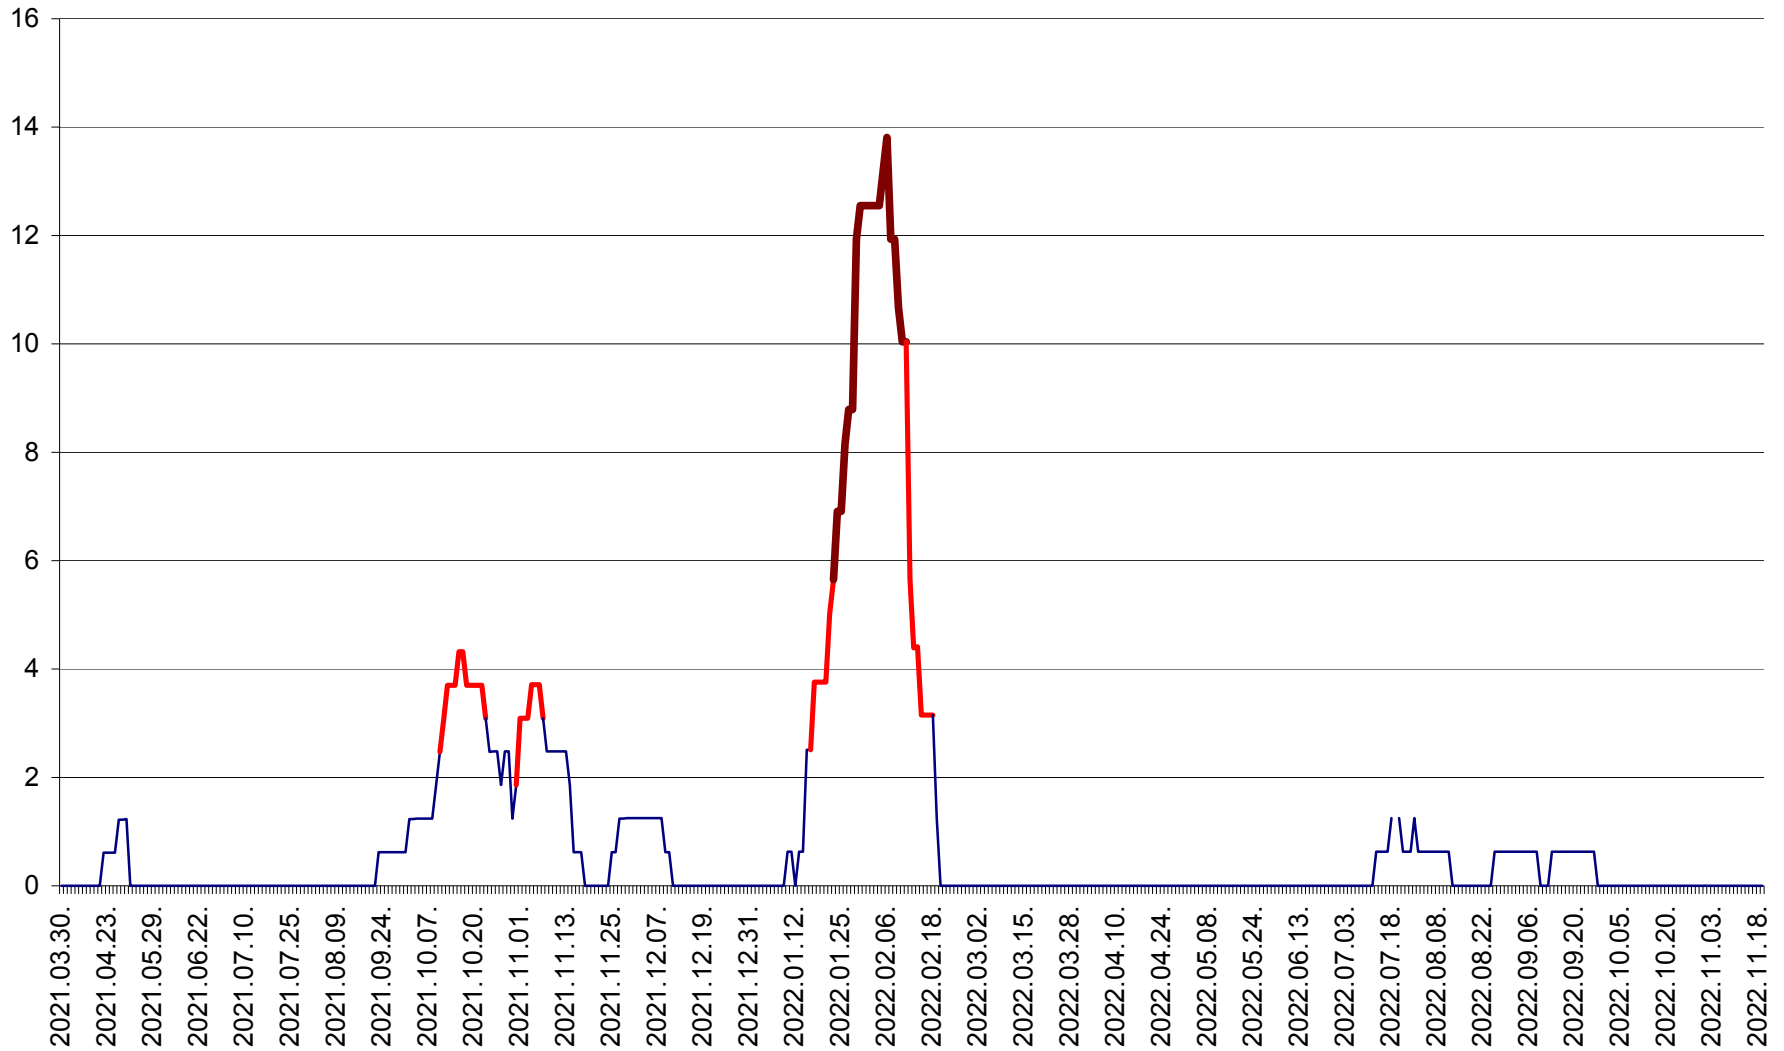

PLĂIEȘII DE JOS - Evoluția incidenței cumulate pe 14 zile la ‰ de locuitori
2021.04.01. - 2022.11.19.

PORUMBENI - Evolutia incidentei cumulate pe 14 zile la ‰ de locuitori
2021.04.01. - 2022.11.19.

PRAID - Evolutia incidentei cumulate pe 14 zile la ‰ de locuitori
2021.04.01. - 2022.11.19.

RACU - Evolutia incidentei cumulate pe 14 zile la ‰ de locuitori
2021.04.01. - 2022.11.19.

REMETEA - Evolutia incidentei cumulate pe 14 zile la % de locuitori
2021.04.01. - 2022.11.19.

SĂCEL - Evolutia incidentei cumulate pe 14 zile la ‰ de locuitori
2021.04.01. - 2022.11.19.