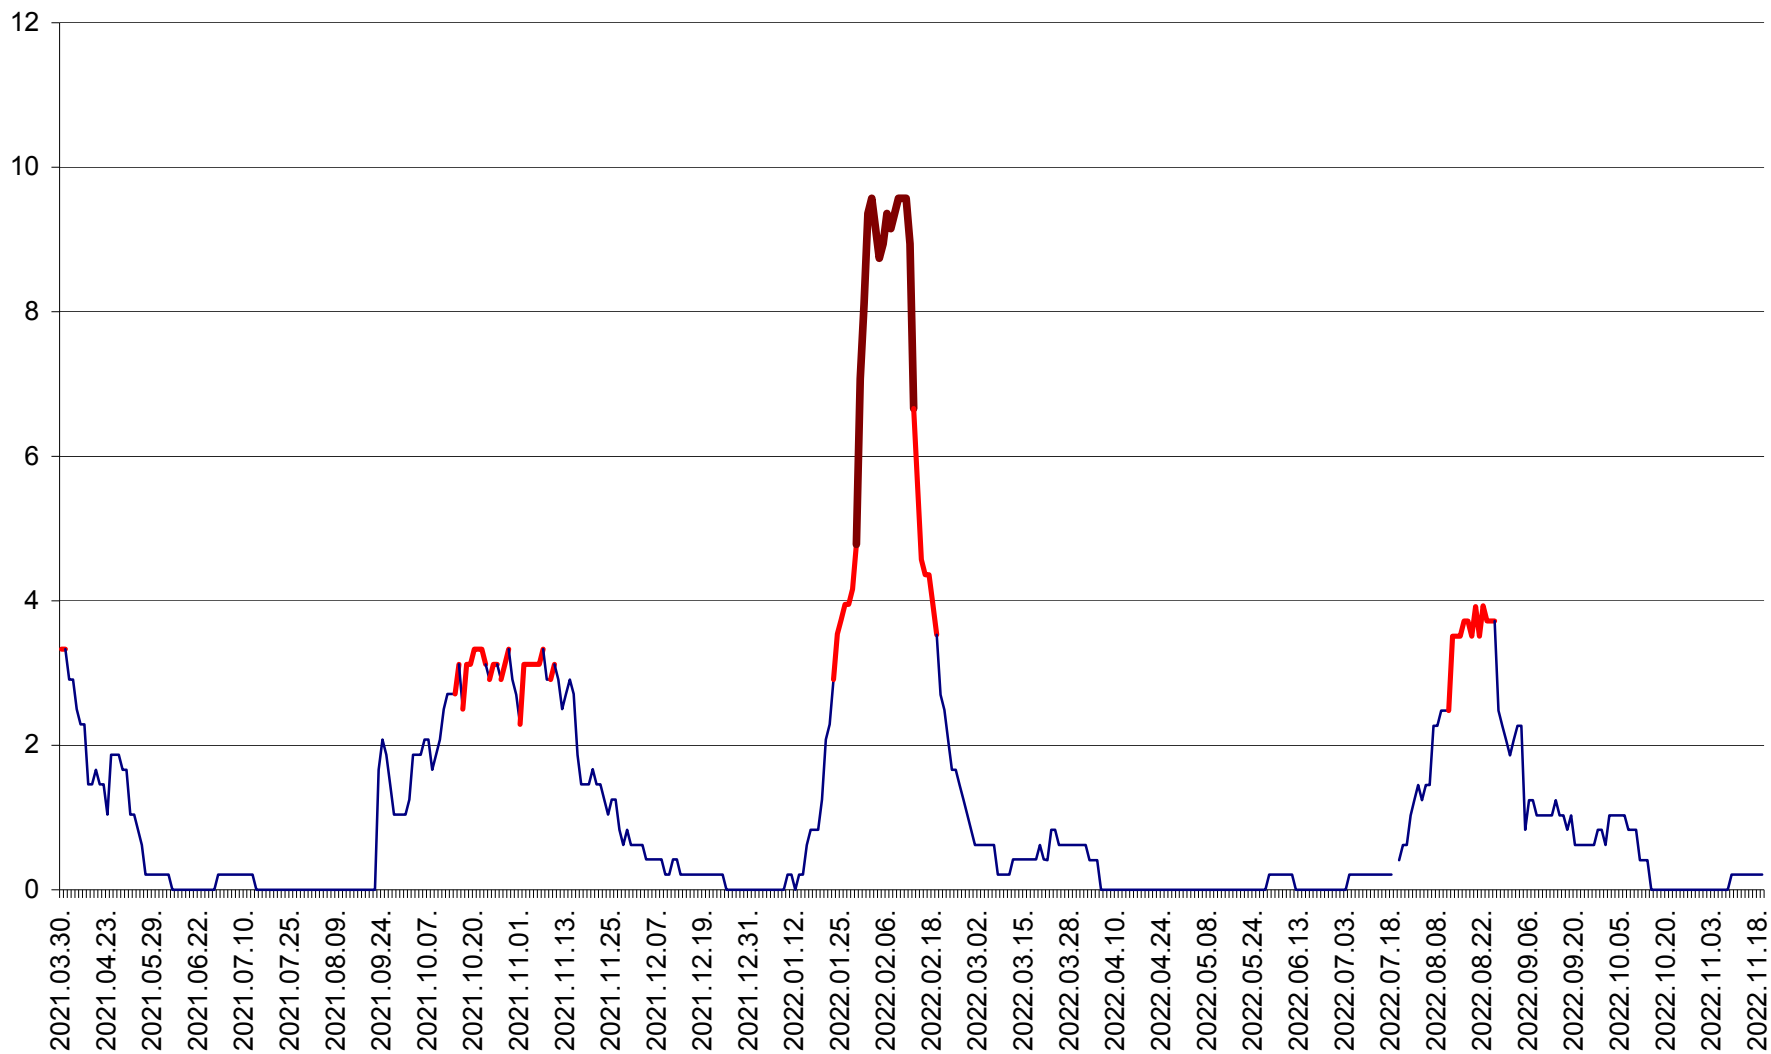

MUNICIPIUL GHEORGHENI - Evolutia incidentei cumulate pe 14 zile la ‰ de locuitori
2021.04.01. - 2022.11.19.

JOSENI - Evolutia incidentei cumulate pe 14 zile la ‰ de locuitori
2021.04.01. - 2022.11.19.

LĂZAREA - Evolutia incidentei cumulate pe 14 zile la ‰ de locuitori
2021.04.01. - 2022.11.19.

LELICENI - Evolutia incidentei cumulate pe 14 zile la ‰ de locuitori
2021.04.01. - 2022.11.19.

LUETA - Evolutia incidentei cumulate pe 14 zile la ‰ de locuitori
2021.04.01. - 2022.11.19.

LUNCA DE JOS - Evolutia incidentei cumulate pe 14 zile la ‰ de locuitori
2021.04.01. - 2022.11.19.

LUNCA DE SUS - Evolutia incidentei cumulate pe 14 zile la ‰ de locuitori
2021.04.01. - 2022.11.19.

LUPENI - Evolutia incidentei cumulate pe 14 zile la ‰ de locuitori
2021.04.01. - 2022.11.19.

MĂDĂRAȘ - Evolutia incidentei cumulate pe 14 zile la % de locuitori
2021.04.01. - 2022.11.19.