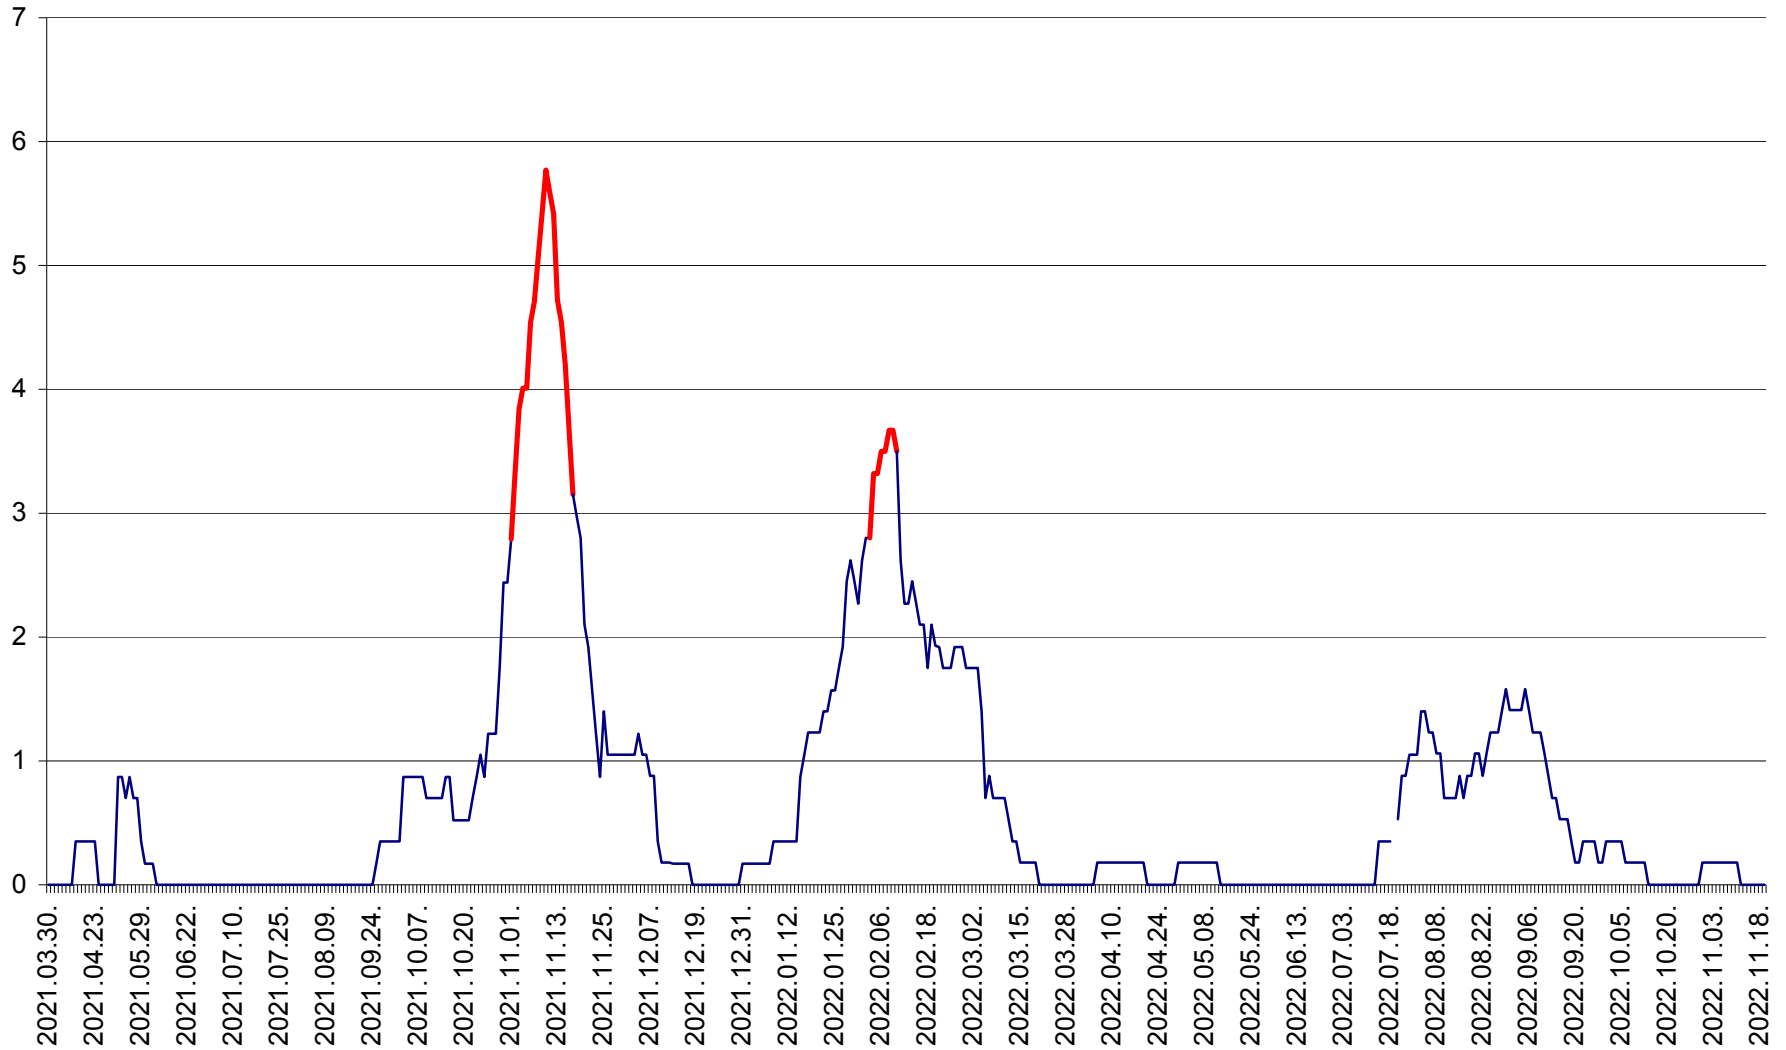

ORAȘ BĂLAN - Evoluția incidentei cumulate pe 14 zile la ‰ de locuitori
2021.04.01. - 2022.11.19.

BILBOR - Evolutia incidentei cumulate pe 14 zile la ‰ de locuitori
2021.04.01. - 2022.11.19.

ORAȘ BORSEC - Evolutia incidentei cumulate pe 14 zile la ‰ de locuitori
2021.04.01. - 2022.11.19.

CORBU - Evolutia incidentei cumulate pe 14 zile la ‰ de locuitori
2021.04.01. - 2022.11.19.

CORUND - Evolutia incidentei cumulate pe 14 zile la ‰ de locuitori
2021.04.01. - 2022.11.19.

COZMENI - Evolutia incidentei cumulate pe 14 zile la ‰ de locuitori
2021.04.01. - 2022.11.19.

ORAȘ CRISTURU SECUIESC - Evolutia incidentei cumulate pe 14 zile la ‰ de locuitori
2021.04.01. - 2022.11.19.

DĂNEȘTI - Evolutia incidentei cumulate pe 14 zile la ‰ de locuitori
2021.04.01. - 2022.11.19.

DÂRJIU - Evolutia incidentei cumulate pe 14 zile la ‰ de locuitori
2021.04.01. - 2022.11.19.

DEALU - Evolutia incidentei cumulate pe 14 zile la ‰ de locuitori
2021.04.01. - 2022.11.19.

DITRĂU - Evolutia incidentei cumulate pe 14 zile la ‰ de locuitori
2021.04.01. - 2022.11.19.