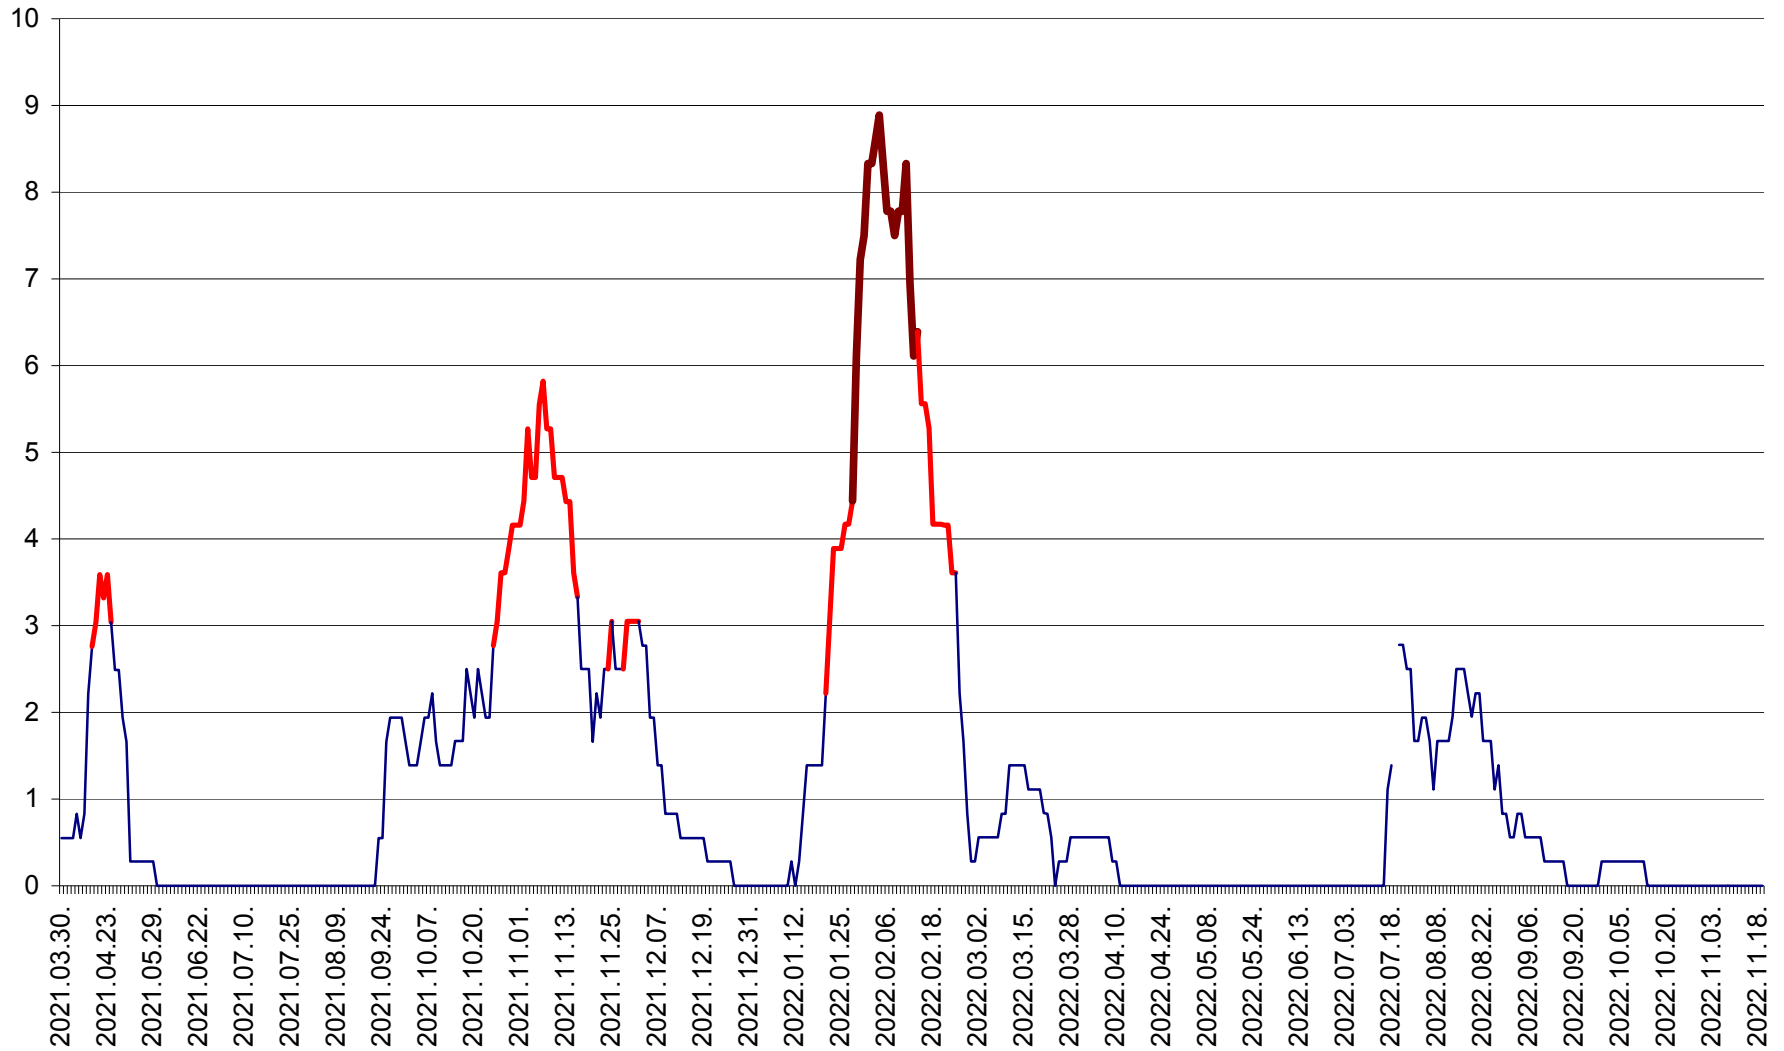

LELICENI - Evolutia incidentei cumulate pe 14 zile la ‰ de locuitori
2021.04.01. - 2022.11.19.

LUETA - Evolutia incidentei cumulate pe 14 zile la ‰ de locuitori
2021.04.01. - 2022.11.19.

LUNCA DE JOS - Evolutia incidentei cumulate pe 14 zile la ‰ de locuitori
2021.04.01. - 2022.11.19.

LUNCA DE SUS - Evolutia incidentei cumulate pe 14 zile la ‰ de locuitori
2021.04.01. - 2022.11.19.

LUPENI - Evolutia incidentei cumulate pe 14 zile la ‰ de locuitori
2021.04.01. - 2022.11.19.

MĂDĂRAȘ - Evolutia incidentei cumulate pe 14 zile la % de locuitori
2021.04.01. - 2022.11.19.

MĂRTINIȘ - Evolutia incidentei cumulate pe 14 zile la ‰ de locuitori
2021.04.01. - 2022.11.19.

MEREȘTI - Evolutia incidentei cumulate pe 14 zile la ‰ de locuitori
2021.04.01. - 2022.11.19.

MUNICIPIUL MIERCUREA-CIUC - Evolutia incidentei cumulate pe 14 zile la ‰ de locuitori
2021.04.01. - 2022.11.19.

MIHĂILENI - Evolutia incidentei cumulate pe 14 zile la ‰ de locuitori
2021.04.01. - 2022.11.19.

MUGENI - Evolutia incidentei cumulate pe 14 zile la ‰ de locuitori
2021.04.01. - 2022.11.19.

OCLAND - Evolutia incidentei cumulate pe 14 zile la ‰ de locuitori
2021.04.01. - 2022.11.19.