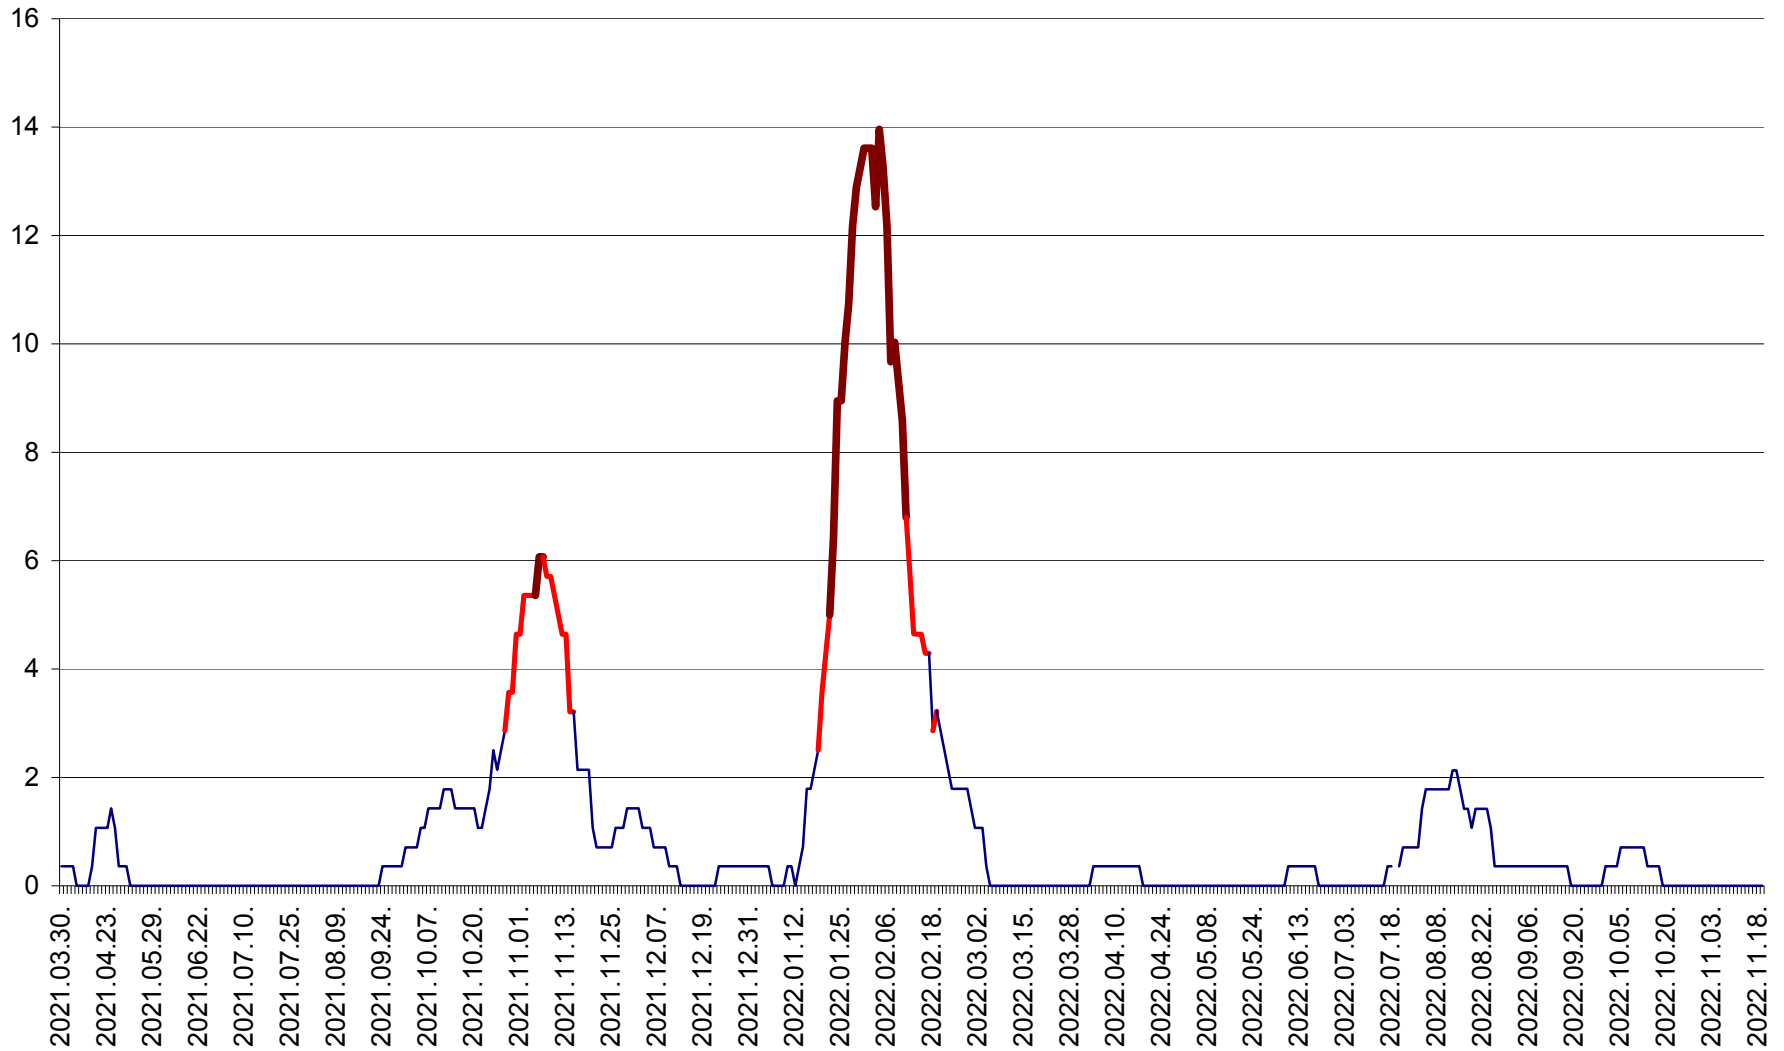

ȘIMONEȘTI - Evolutia incidentei cumulate pe 14 zile la ‰ de locuitori
2021.04.01. - 2022.11.19.

SICULENI - Evolutia incidentei cumulate pe 14 zile la ‰ de locuitori
2021.04.01. - 2022.11.19.