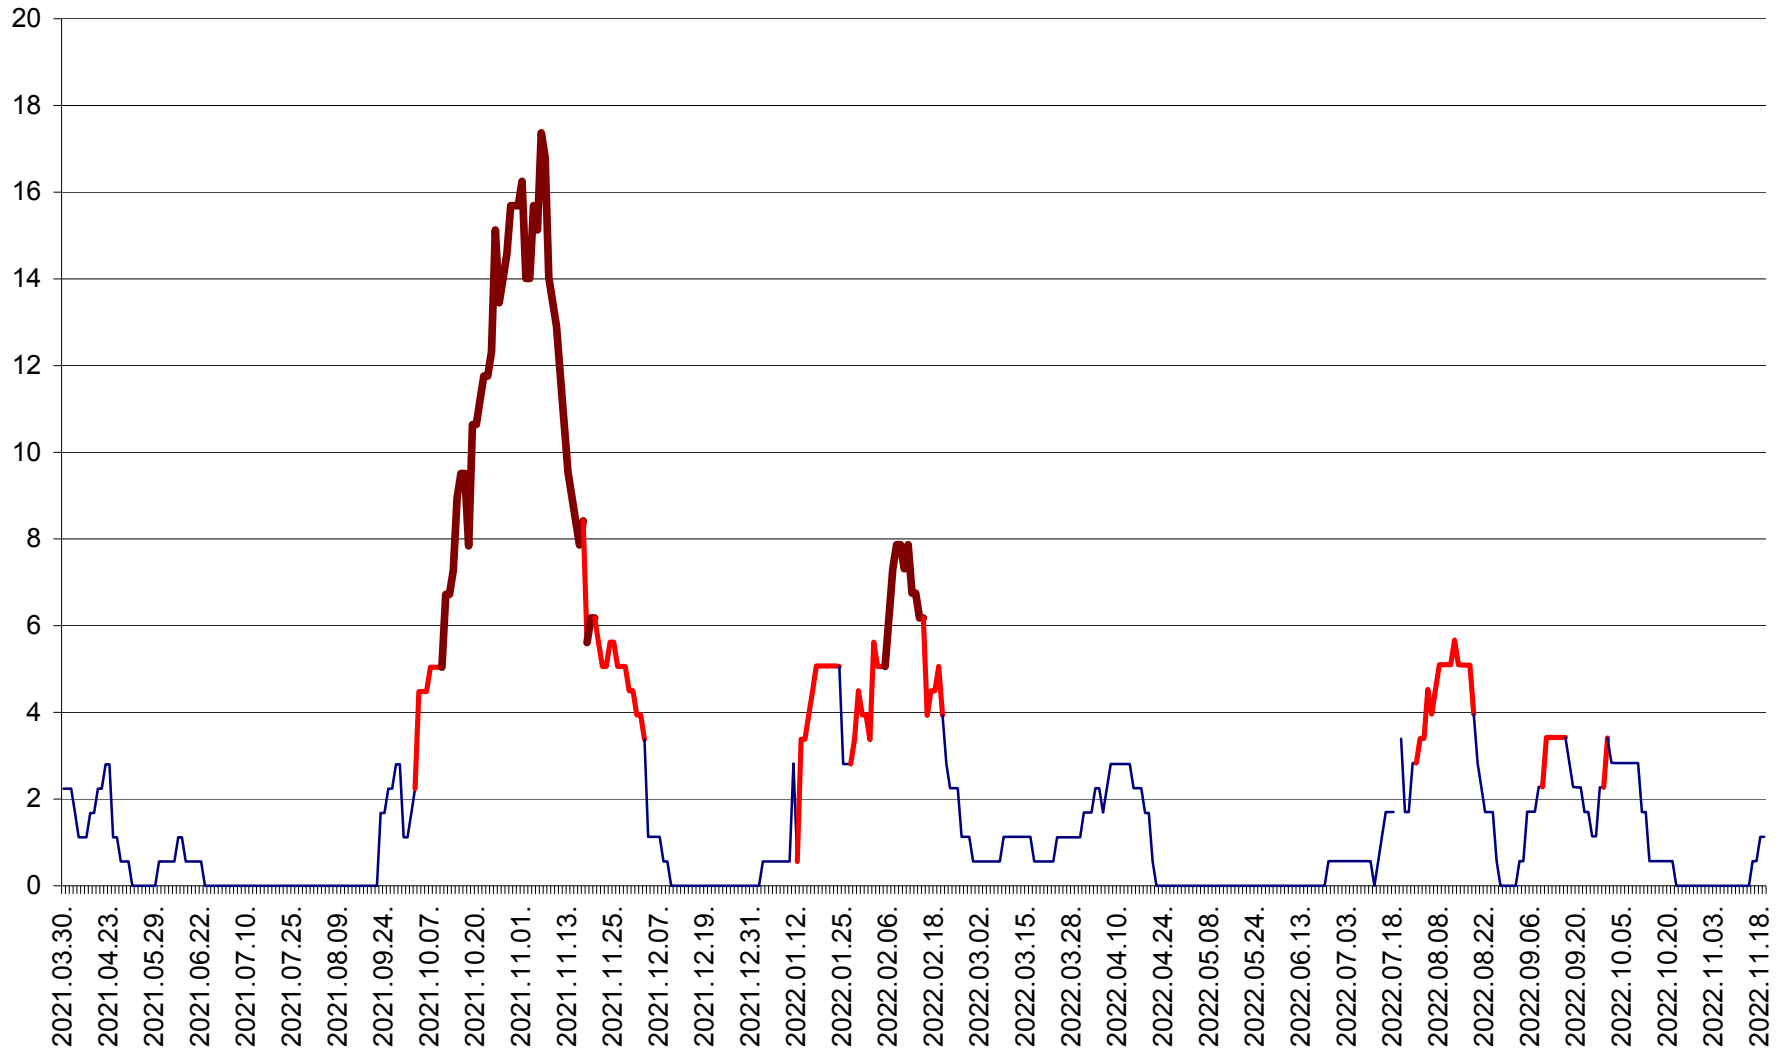

SÂNSIMION - Evolutia incidentei cumulate pe 14 zile la ‰ de locuitori
2021.04.01. - 2022.11.19.

SÂNTIMBRU - Evolutia incidentei cumulate pe 14 zile la ‰ de locuitori
2021.04.01. - 2022.11.19.

SĂRMAȘ - Evolutia incidentei cumulate pe 14 zile la ‰ de locuitori
2021.04.01. - 2022.11.19.

SATU MARE - Evolutia incidentei cumulate pe 14 zile la ‰ de locuitori
2021.04.01. - 2022.11.19.

SECUIENI - Evolutia incidentei cumulate pe 14 zile la ‰ de locuitori
2021.04.01. - 2022.11.19.

SICULENI - Evolutia incidentei cumulate pe 14 zile la ‰ de locuitori
2021.04.01. - 2022.11.19.

ȘIMONEȘTI - Evolutia incidentei cumulate pe 14 zile la ‰ de locuitori
2021.04.01. - 2022.11.19.

SUBCETATE - Evolutia incidentei cumulate pe 14 zile la ‰ de locuitori
2021.04.01. - 2022.11.19.

SUSENI - Evolutia incidentei cumulate pe 14 zile la ‰ de locuitori
2021.04.01. - 2022.11.19.