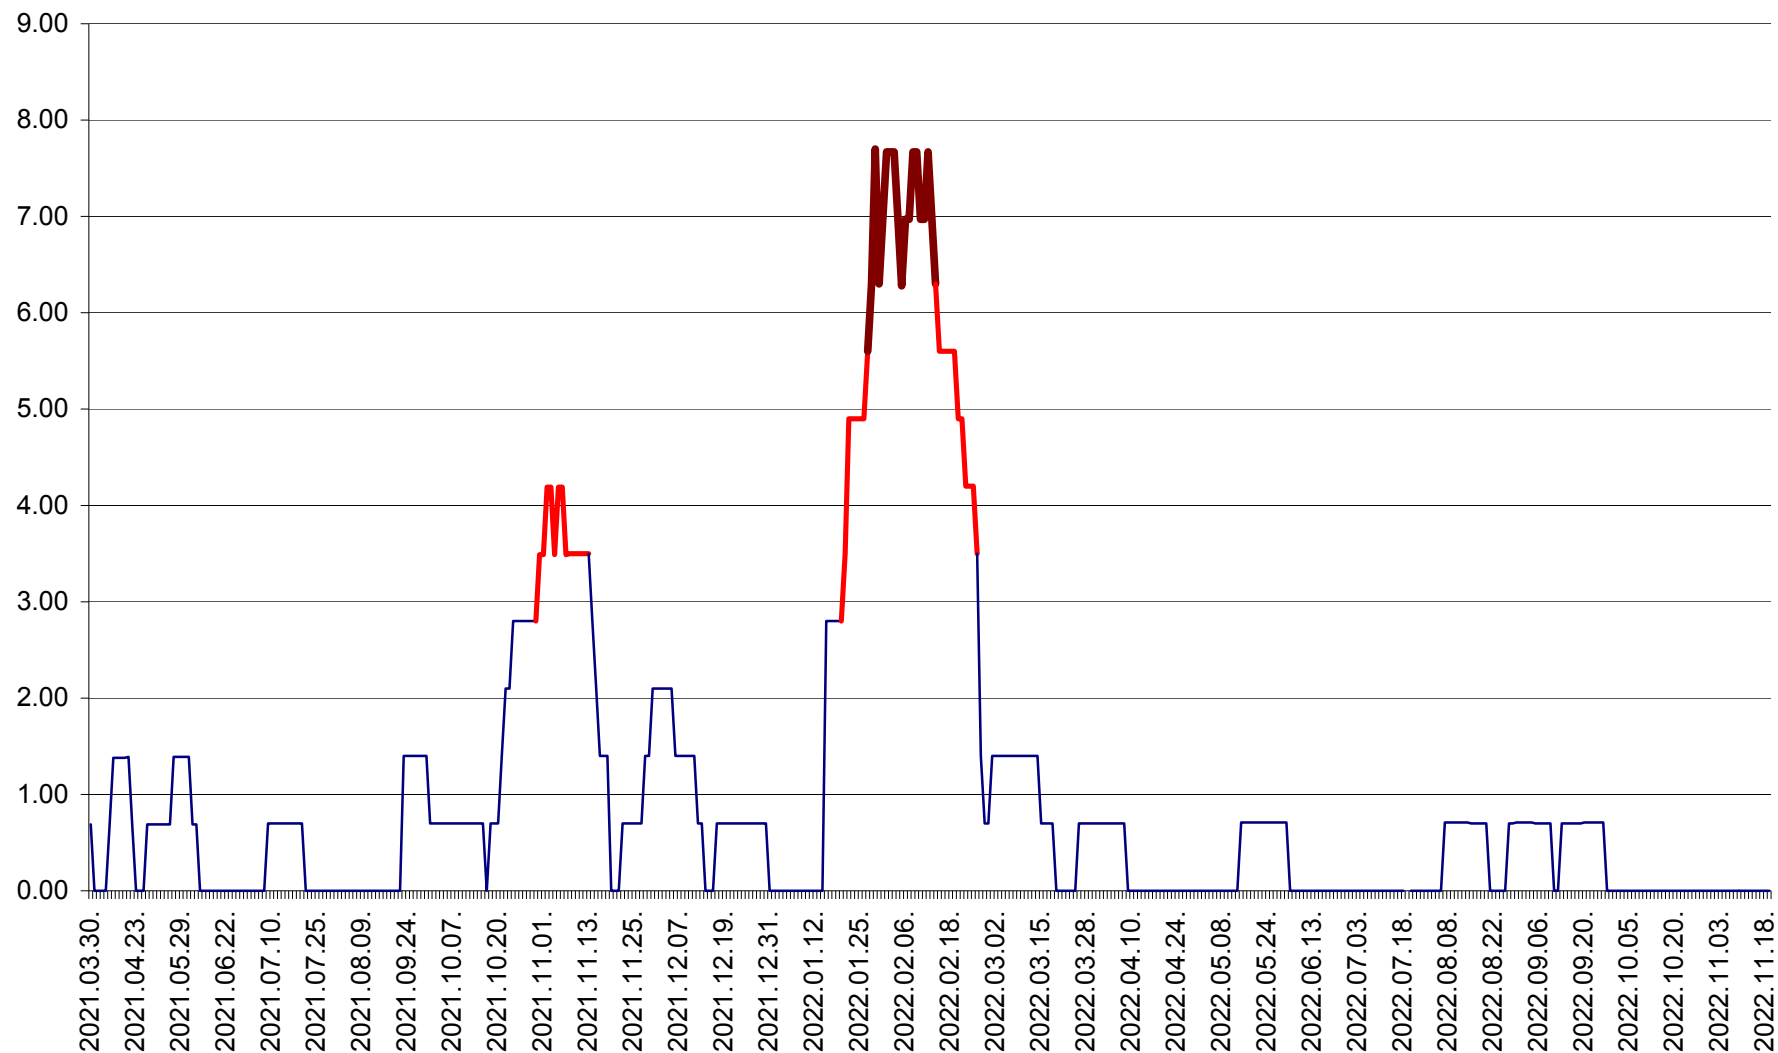

ORAȘ BĂLAN - Evoluția incidentei cumulate pe 14 zile la ‰ de locuitori
2021.04.01. - 2022.11.19.

BILBOR - Evolutia incidentei cumulate pe 14 zile la ‰ de locuitori
2021.04.01. - 2022.11.19.

ORAȘ BORSEC - Evolutia incidentei cumulate pe 14 zile la ‰ de locuitori
2021.04.01. - 2022.11.19.

BRĂDEȘTI - Evolutia incidentei cumulate pe 14 zile la ‰ de locuitori
2021.04.01. - 2022.11.19.

CĂPÂLNIȚA - Evolutia incidentei cumulate pe 14 zile la ‰ de locuitori
2021.04.01. - 2022.11.19.

CÂRȚA - Evolutia incidentei cumulate pe 14 zile la ‰ de locuitori
2021.04.01. - 2022.11.19.

CICEU - Evolutia incidentei cumulate pe 14 zile la ‰ de locuitori
2021.04.01. - 2022.11.19.

CIUCSÂNGEORGIU - Evolutia incidentei cumulate pe 14 zile la ‰ de locuitori
2021.04.01. - 2022.11.19.

CIUMANI - Evolutia incidentei cumulate pe 14 zile la ‰ de locuitori
2021.04.01. - 2022.11.19.

CORBU - Evolutia incidentei cumulate pe 14 zile la ‰ de locuitori
2021.04.01. - 2022.11.19.

CORUND - Evolutia incidentei cumulate pe 14 zile la ‰ de locuitori
2021.04.01. - 2022.11.19.

COZMENI - Evolutia incidentei cumulate pe 14 zile la ‰ de locuitori
2021.04.01. - 2022.11.19.