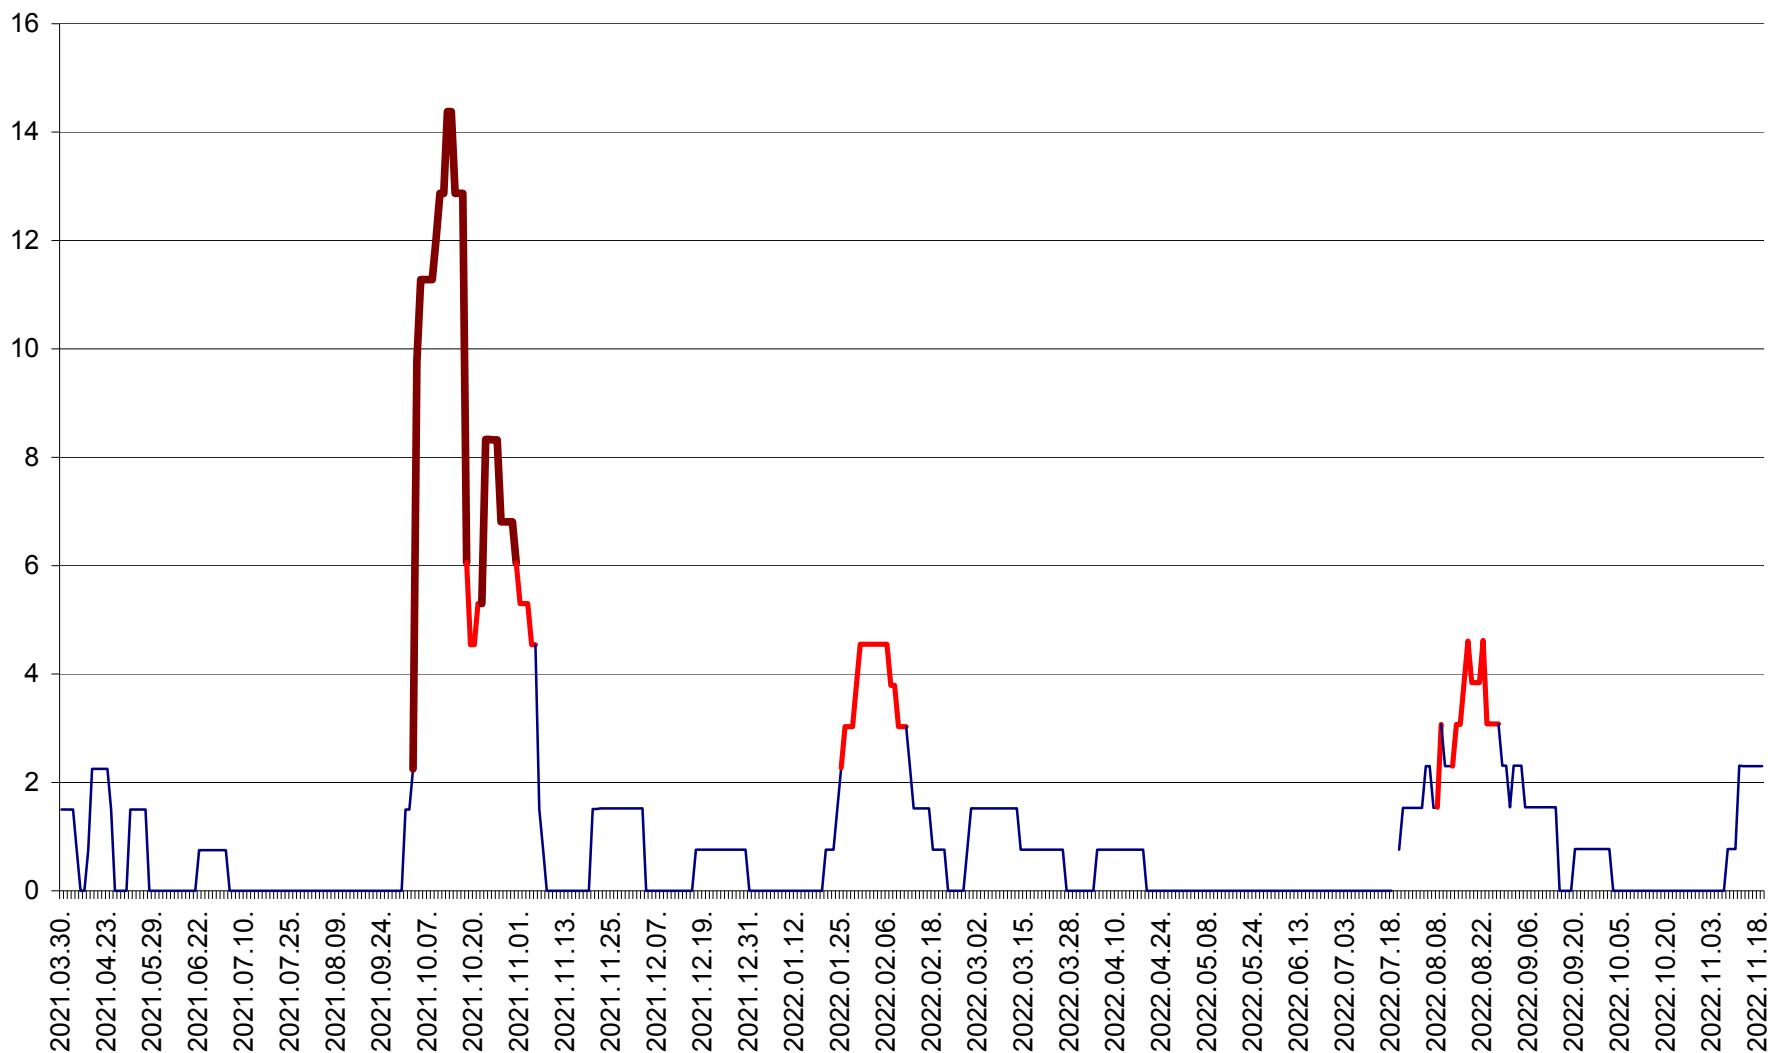

LELICENI - Evolutia incidentei cumulate pe 14 zile la ‰ de locuitori
2021.04.01. - 2022.11.19.

LUETA - Evolutia incidentei cumulate pe 14 zile la ‰ de locuitori
2021.04.01. - 2022.11.19.

LUNCA DE JOS - Evolutia incidentei cumulate pe 14 zile la ‰ de locuitori
2021.04.01. - 2022.11.19.

LUNCA DE SUS - Evolutia incidentei cumulate pe 14 zile la ‰ de locuitori
2021.04.01. - 2022.11.19.

LUPENI - Evolutia incidentei cumulate pe 14 zile la ‰ de locuitori
2021.04.01. - 2022.11.19.

MĂDĂRAȘ - Evolutia incidentei cumulate pe 14 zile la % de locuitori
2021.04.01. - 2022.11.19.

MĂRTINIȘ - Evolutia incidentei cumulate pe 14 zile la ‰ de locuitori
2021.04.01. - 2022.11.19.

MEREȘTI - Evolutia incidentei cumulate pe 14 zile la ‰ de locuitori
2021.04.01. - 2022.11.19.

MUNICIPIUL MIERCUREA-CIUC - Evolutia incidentei cumulate pe 14 zile la ‰ de locuitori
2021.04.01. - 2022.11.19.

MIHĂILENI - Evolutia incidentei cumulate pe 14 zile la ‰ de locuitori
2021.04.01. - 2022.11.19.

MUGENI - Evolutia incidentei cumulate pe 14 zile la ‰ de locuitori
2021.04.01. - 2022.11.19.

OCLAND - Evolutia incidentei cumulate pe 14 zile la ‰ de locuitori
2021.04.01. - 2022.11.19.