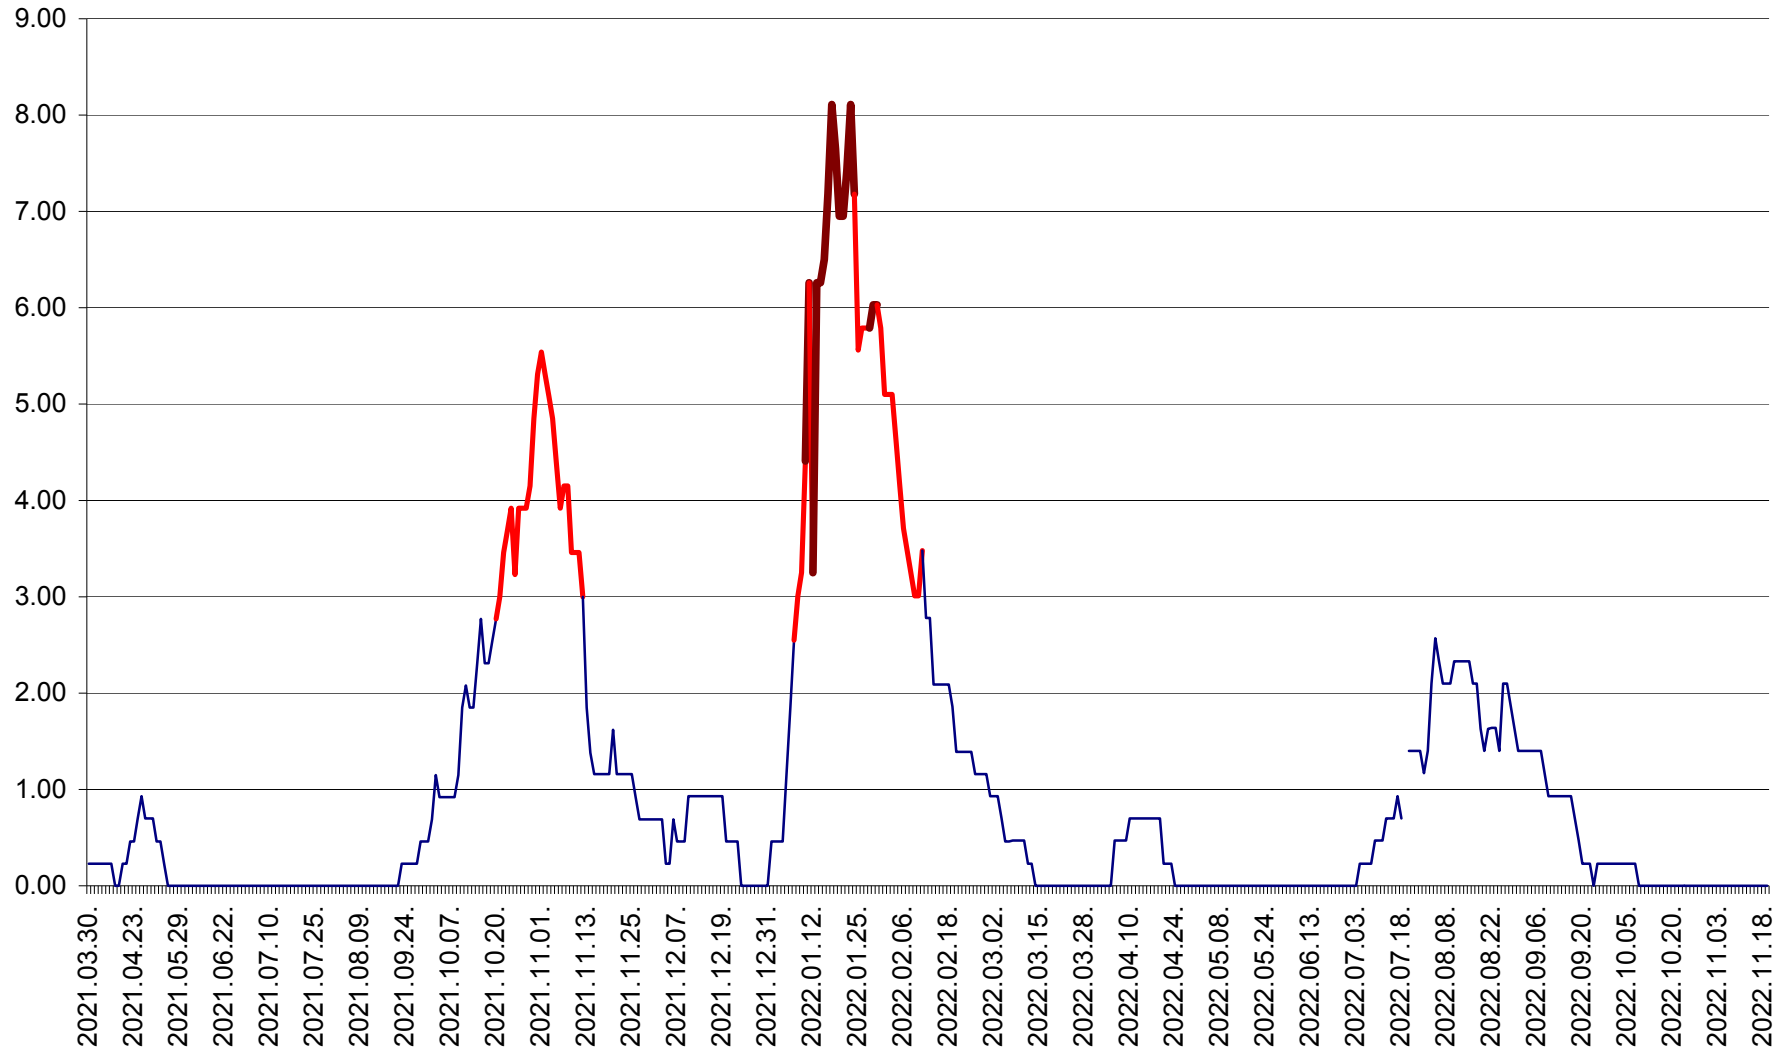

ORAȘ BĂLAN - Evoluția incidentei cumulate pe 14 zile la ‰ de locuitori
2021.04.01. - 2022.11.19.

BILBOR - Evolutia incidentei cumulate pe 14 zile la ‰ de locuitori
2021.04.01. - 2022.11.19.

ORAȘ BORSEC - Evolutia incidentei cumulate pe 14 zile la ‰ de locuitori
2021.04.01. - 2022.11.19.

BRĂDEȘTI - Evolutia incidentei cumulate pe 14 zile la ‰ de locuitori
2021.04.01. - 2022.11.19.

CĂPÂLNIȚA - Evolutia incidentei cumulate pe 14 zile la ‰ de locuitori
2021.04.01. - 2022.11.19.

CÂRȚA - Evolutia incidentei cumulate pe 14 zile la ‰ de locuitori
2021.04.01. - 2022.11.19.

CICEU - Evolutia incidentei cumulate pe 14 zile la ‰ de locuitori
2021.04.01. - 2022.11.19.

CIUCSÂNGEORGIU - Evolutia incidentei cumulate pe 14 zile la ‰ de locuitori
2021.04.01. - 2022.11.19.

CIUMANI - Evolutia incidentei cumulate pe 14 zile la ‰ de locuitori
2021.04.01. - 2022.11.19.

CORBU - Evolutia incidentei cumulate pe 14 zile la ‰ de locuitori
2021.04.01. - 2022.11.19.

CORUND - Evolutia incidentei cumulate pe 14 zile la ‰ de locuitori
2021.04.01. - 2022.11.19.

COZMENI - Evolutia incidentei cumulate pe 14 zile la ‰ de locuitori
2021.04.01. - 2022.11.19.