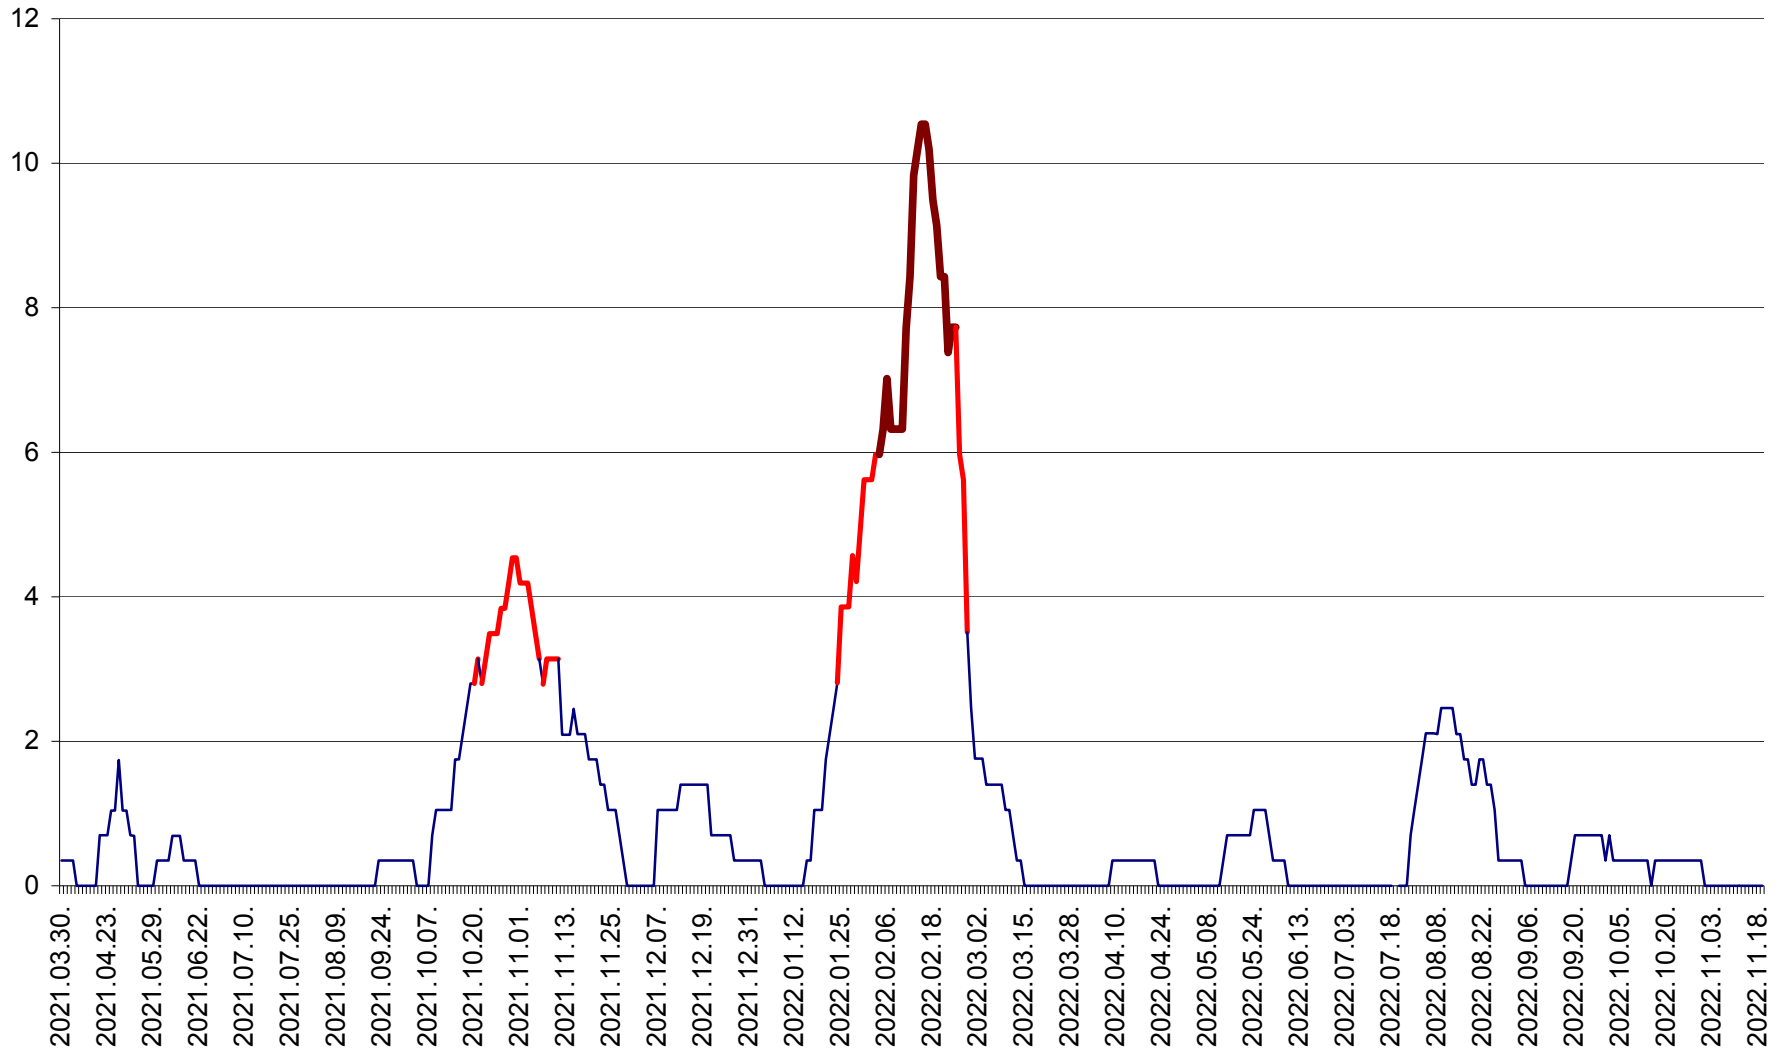

SICULENI - Evolutia incidentei cumulate pe 14 zile la ‰ de locuitori
2021.04.01. - 2022.11.19.