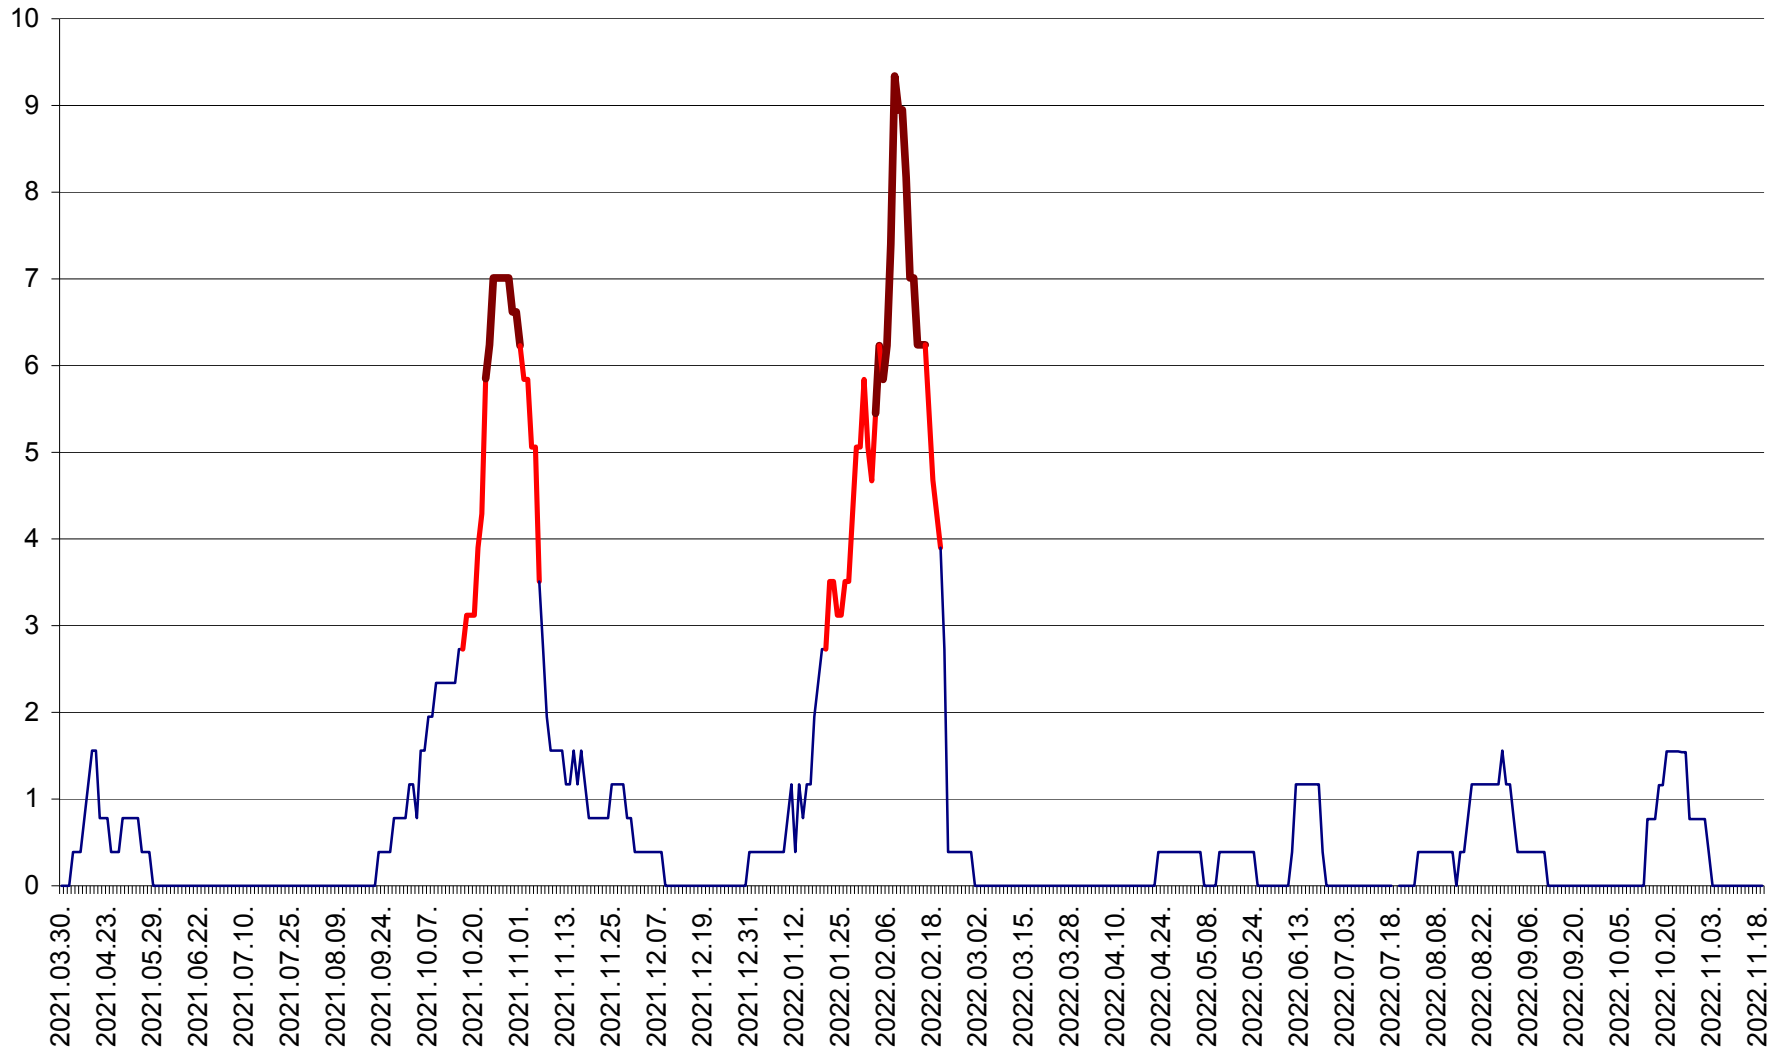

MUNICIPIUL TOPLIȚA - Evolutia incidentei cumulate pe 14 zile la ‰ de locuitori
2021.04.01. - 2022.11.19.