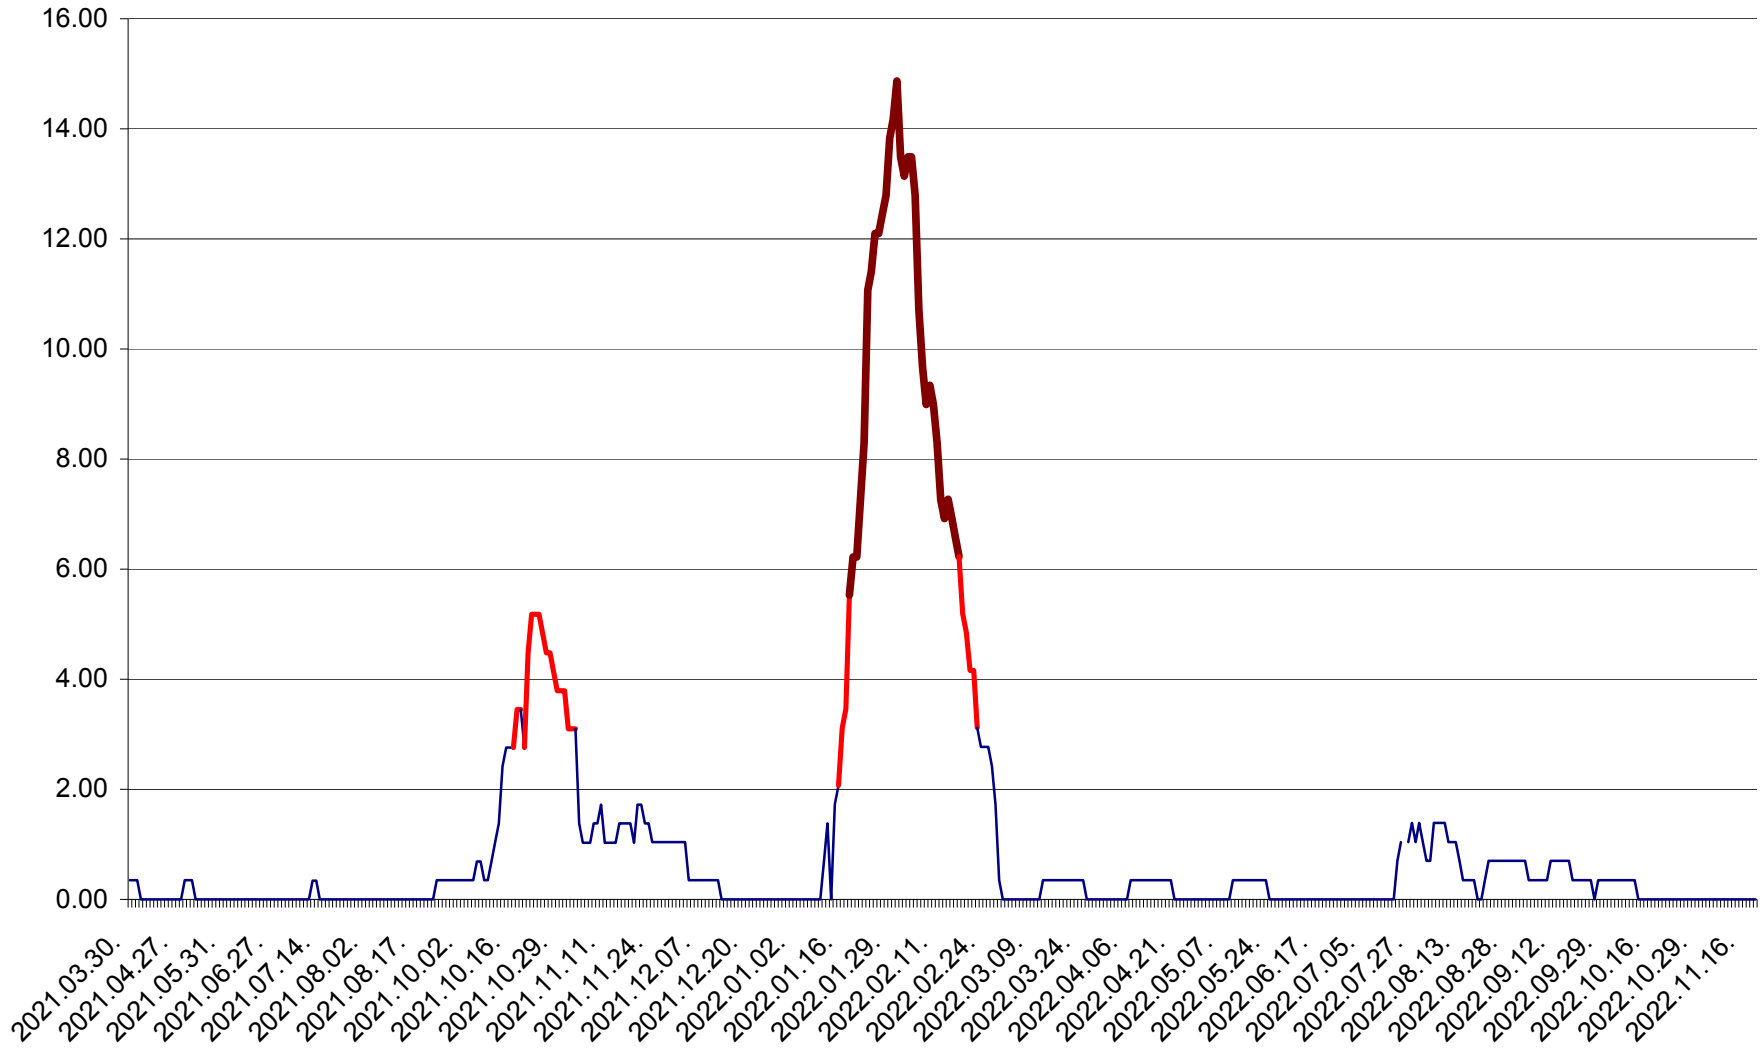

ORAȘ BĂLAN - Evoluția incidentei cumulate pe 14 zile la ‰ de locuitori
2021.04.01. - 2022.11.19.

BILBOR - Evolutia incidentei cumulate pe 14 zile la ‰ de locuitori
2021.04.01. - 2022.11.19.

ORAȘ BORSEC - Evolutia incidentei cumulate pe 14 zile la ‰ de locuitori
2021.04.01. - 2022.11.19.

BRĂDEȘTI - Evolutia incidentei cumulate pe 14 zile la ‰ de locuitori
2021.04.01. - 2022.11.19.

CĂPÂLNIȚA - Evolutia incidentei cumulate pe 14 zile la ‰ de locuitori
2021.04.01. - 2022.11.19.

CÂRȚA - Evolutia incidentei cumulate pe 14 zile la ‰ de locuitori
2021.04.01. - 2022.11.19.

CICEU - Evolutia incidentei cumulate pe 14 zile la ‰ de locuitori
2021.04.01. - 2022.11.19.

CIUCSÂNGEORGIU - Evolutia incidentei cumulate pe 14 zile la ‰ de locuitori
2021.04.01. - 2022.11.19.

CIUMANI - Evolutia incidentei cumulate pe 14 zile la ‰ de locuitori
2021.04.01. - 2022.11.19.

CORBU - Evolutia incidentei cumulate pe 14 zile la ‰ de locuitori
2021.04.01. - 2022.11.19.

CORUND - Evolutia incidentei cumulate pe 14 zile la ‰ de locuitori
2021.04.01. - 2022.11.19.

COZMENI - Evolutia incidentei cumulate pe 14 zile la ‰ de locuitori
2021.04.01. - 2022.11.19.