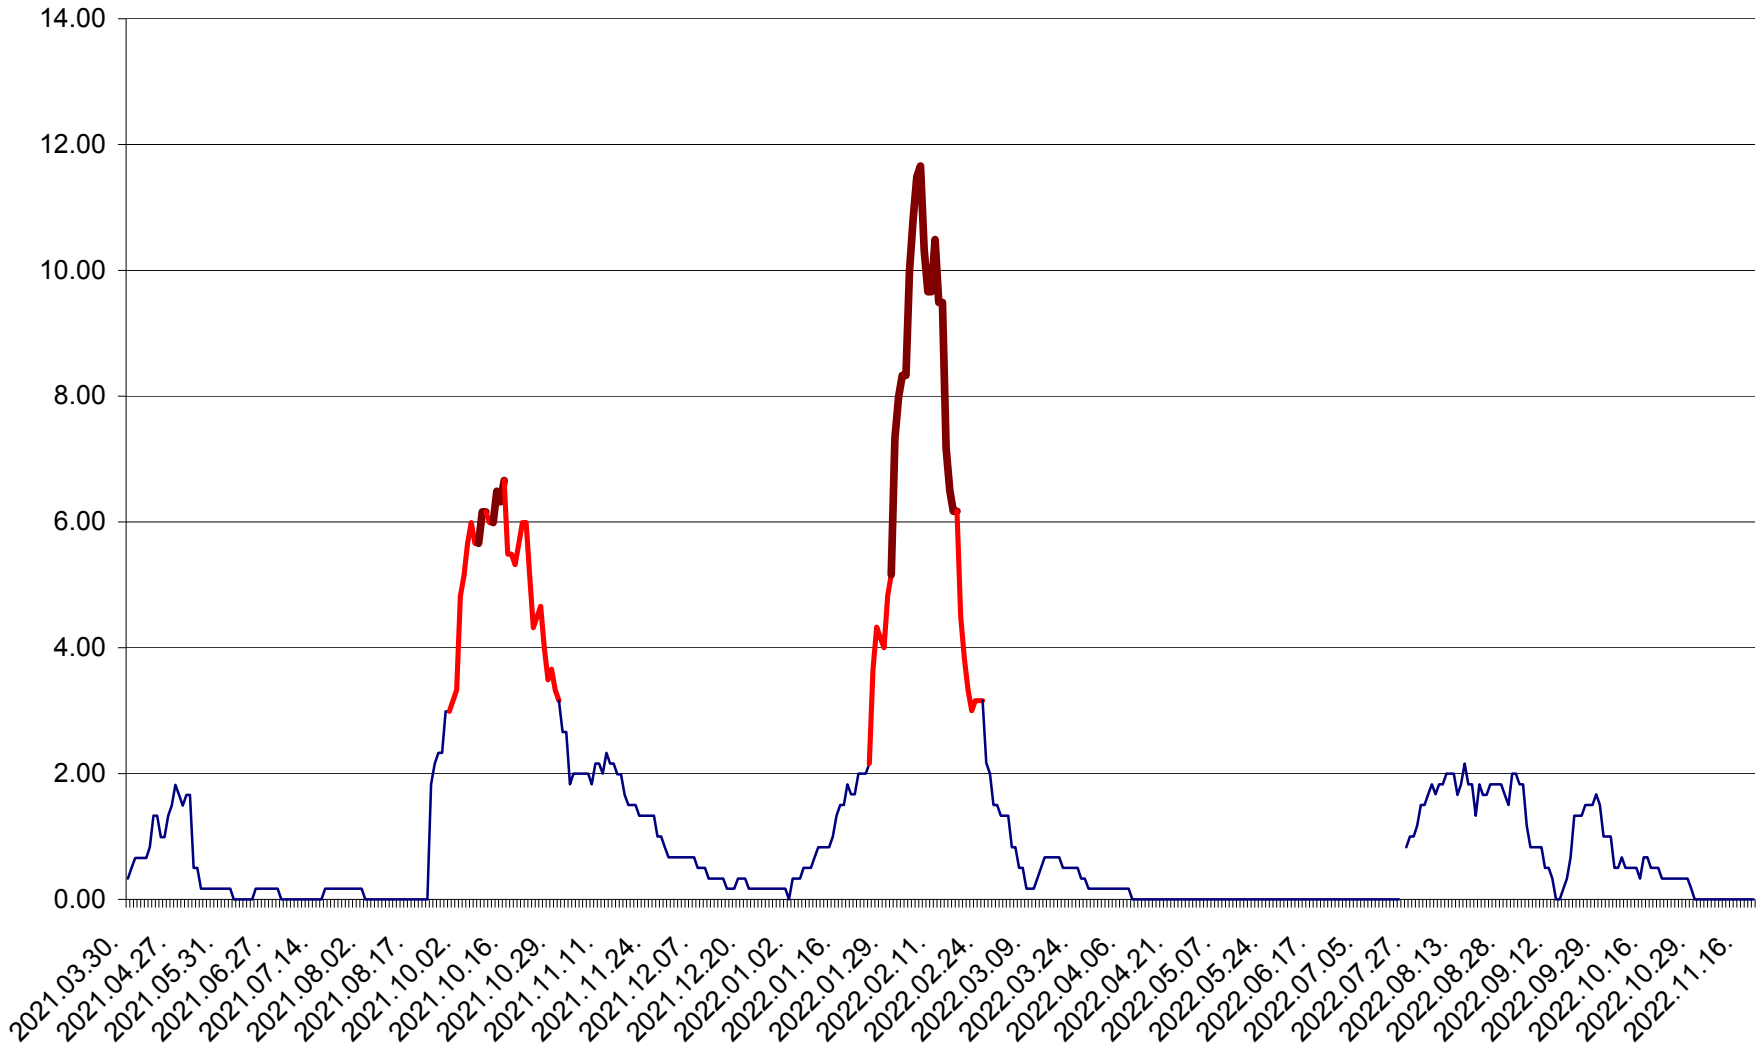

TUȘNAD - Evolutia incidentei cumulate pe 14 zile la ‰ de locuitori
2021.04.01. - 2022.11.19.

ULIEȘ - Evoluția incidenței cumulate pe 14 zile la ‰ de locuitori
2021.04.01. - 2022.11.19.

VĂRȘAG - Evolutia incidentei cumulate pe 14 zile la ‰ de locuitori
2021.04.01. - 2022.11.19.

ORAȘ VLĂHIȚA - Evolutia incidentei cumulate pe 14 zile la ‰ de locuitori
2021.04.01. - 2022.11.19.

VOȘLĂBENI - Evolutia incidentei cumulate pe 14 zile la ‰ de locuitori
2021.04.01. - 2022.11.19.

ZETEA - Evolutia incidentei cumulate pe 14 zile la ‰ de locuitori
2021.04.01. - 2022.11.19.