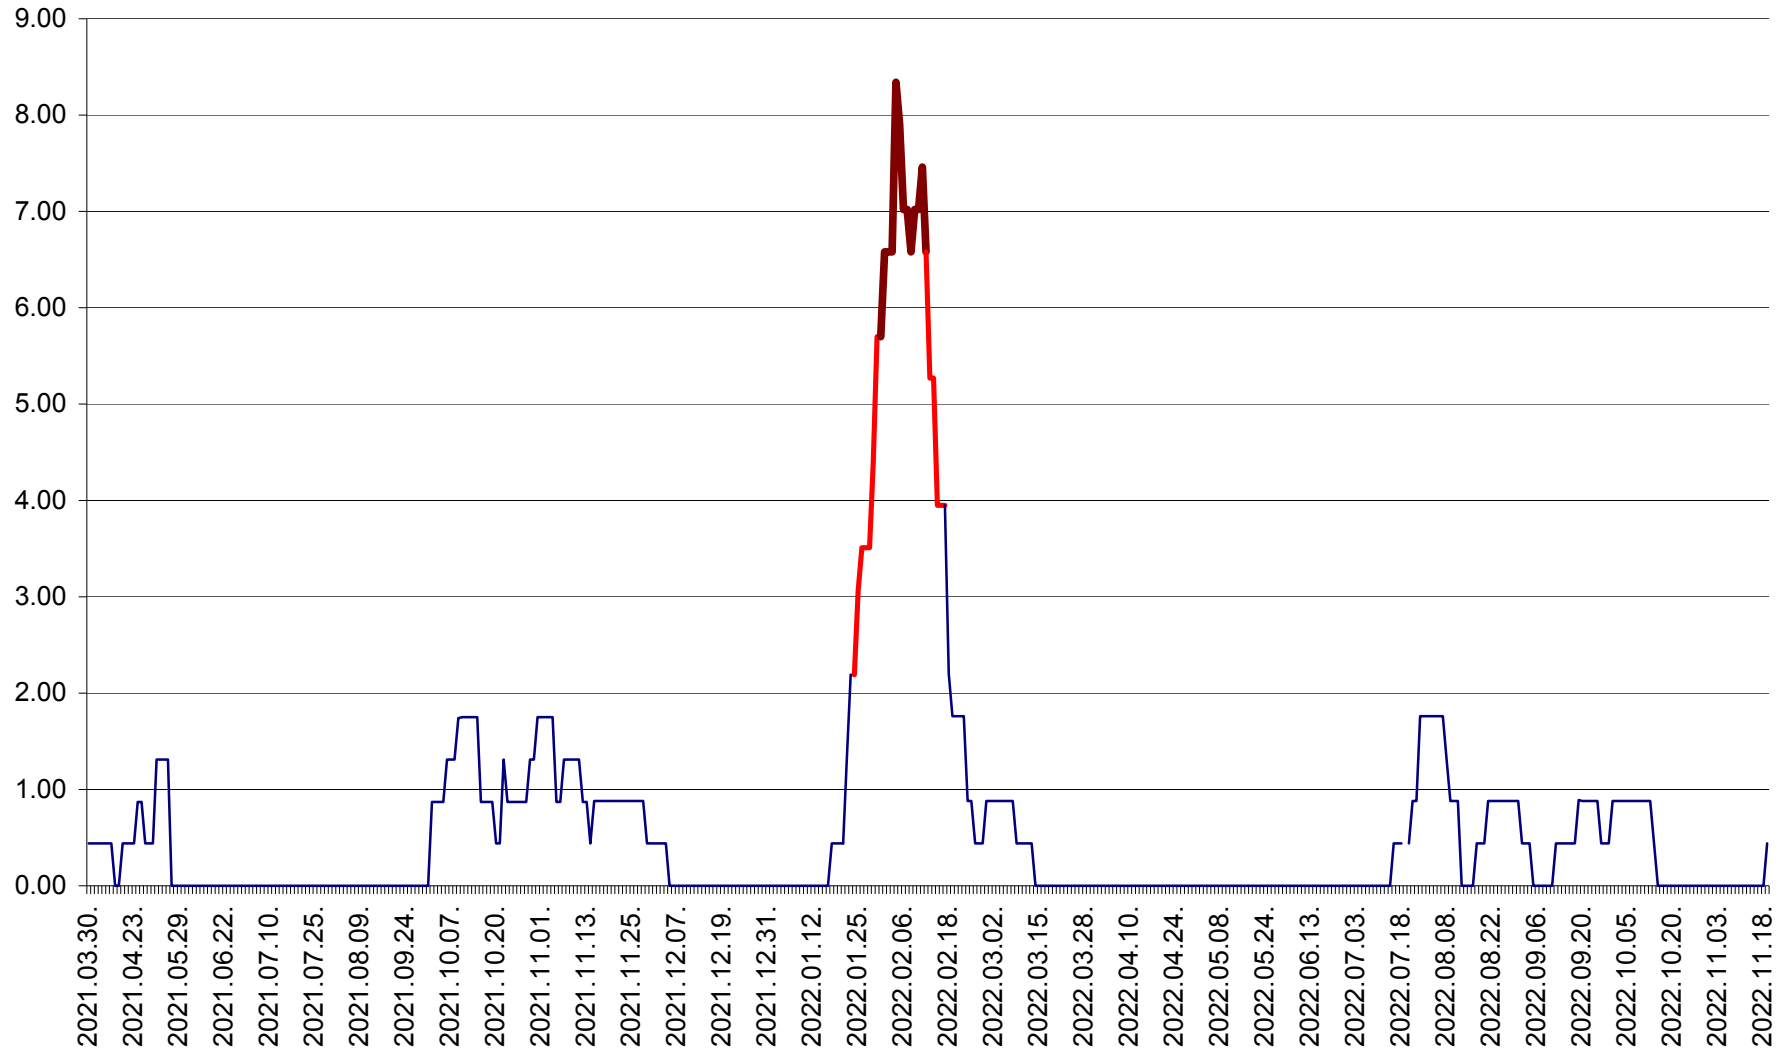

ORAȘ BĂLAN - Evoluția incidentei cumulate pe 14 zile la ‰ de locuitori
2021.04.01. - 2022.11.19.

BILBOR - Evolutia incidentei cumulate pe 14 zile la ‰ de locuitori
2021.04.01. - 2022.11.19.

ORAȘ BORSEC - Evolutia incidentei cumulate pe 14 zile la ‰ de locuitori
2021.04.01. - 2022.11.19.

BRĂDEȘTI - Evolutia incidentei cumulate pe 14 zile la ‰ de locuitori
2021.04.01. - 2022.11.19.

CĂPÂLNIȚA - Evolutia incidentei cumulate pe 14 zile la ‰ de locuitori
2021.04.01. - 2022.11.19.

CÂRȚA - Evolutia incidentei cumulate pe 14 zile la ‰ de locuitori
2021.04.01. - 2022.11.19.

CICEU - Evolutia incidentei cumulate pe 14 zile la ‰ de locuitori
2021.04.01. - 2022.11.19.

CIUCSÂNGEORGIU - Evolutia incidentei cumulate pe 14 zile la ‰ de locuitori
2021.04.01. - 2022.11.19.

CIUMANI - Evolutia incidentei cumulate pe 14 zile la ‰ de locuitori
2021.04.01. - 2022.11.19.

CORBU - Evolutia incidentei cumulate pe 14 zile la ‰ de locuitori
2021.04.01. - 2022.11.19.

CORUND - Evolutia incidentei cumulate pe 14 zile la ‰ de locuitori
2021.04.01. - 2022.11.19.

COZMENI - Evolutia incidentei cumulate pe 14 zile la ‰ de locuitori
2021.04.01. - 2022.11.19.