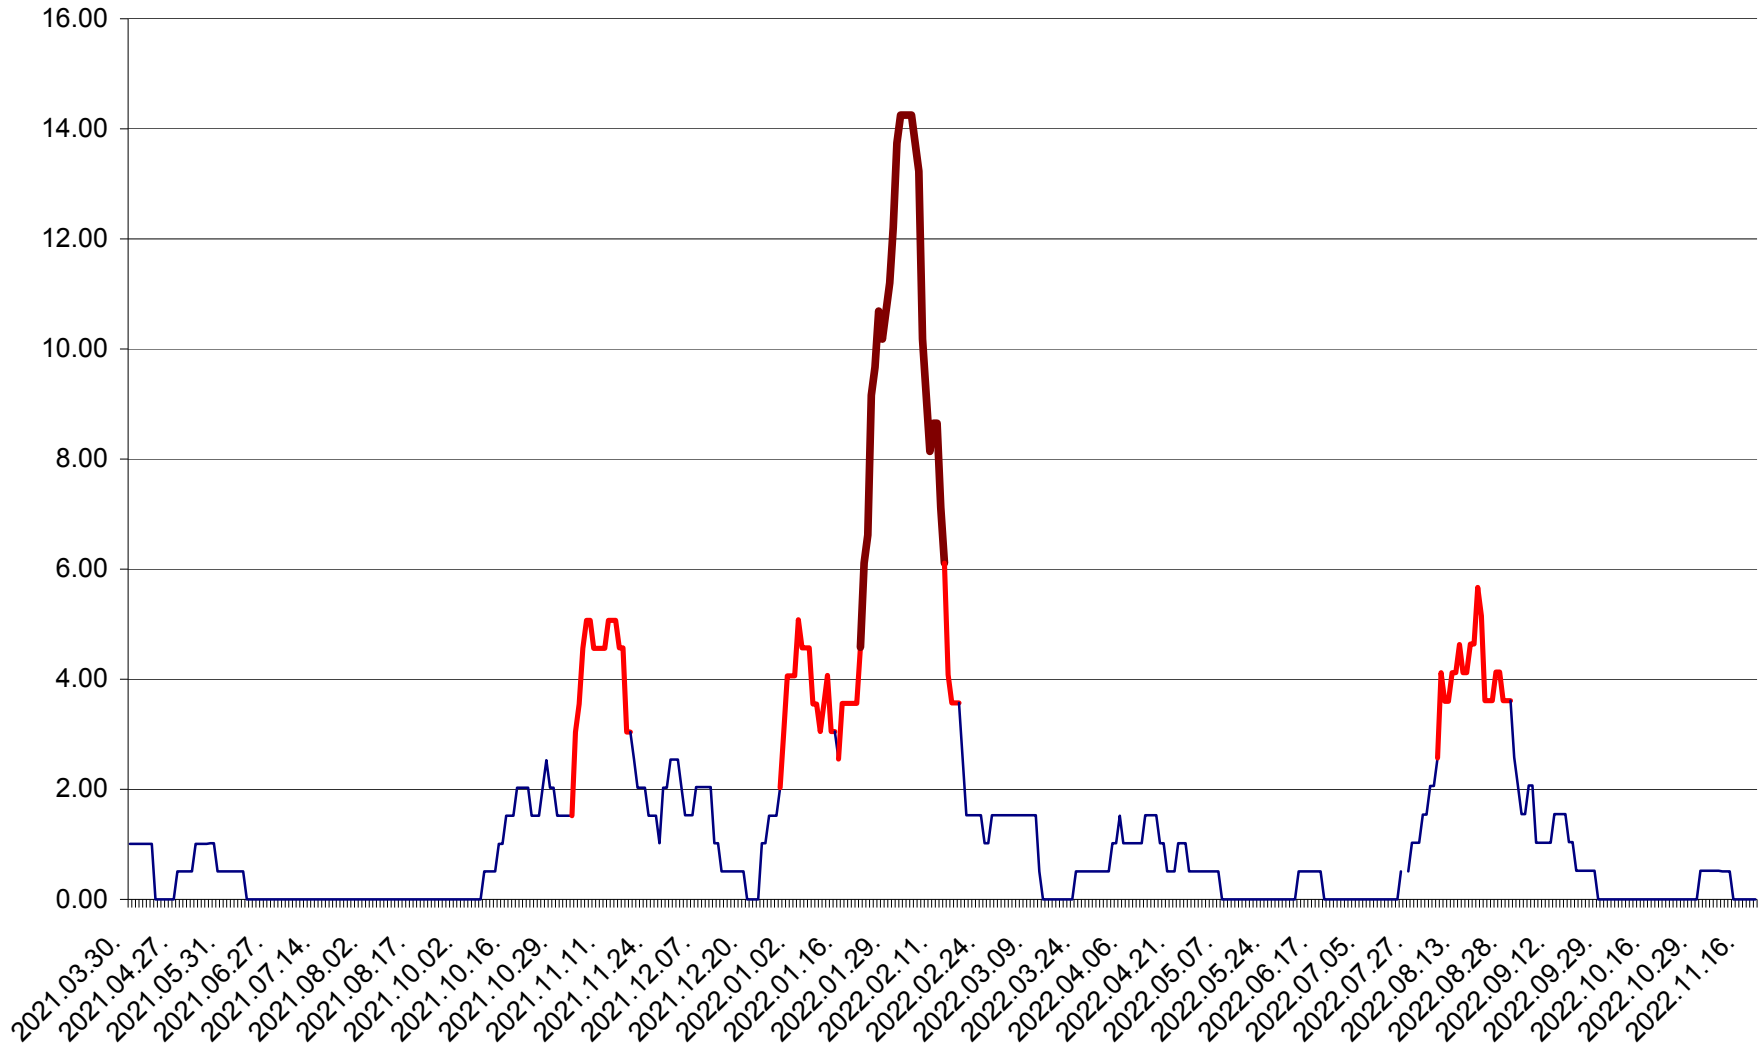

TUȘNAD - Evolutia incidentei cumulate pe 14 zile la ‰ de locuitori
2021.04.01. - 2022.11.19.

ULIEȘ - Evoluția incidenței cumulate pe 14 zile la ‰ de locuitori
2021.04.01. - 2022.11.19.

VĂRȘAG - Evolutia incidentei cumulate pe 14 zile la ‰ de locuitori
2021.04.01. - 2022.11.19.

ORAȘ VLĂHIȚA - Evolutia incidentei cumulate pe 14 zile la ‰ de locuitori
2021.04.01. - 2022.11.19.

VOȘLĂBENI - Evolutia incidentei cumulate pe 14 zile la ‰ de locuitori
2021.04.01. - 2022.11.19.

ZETEA - Evolutia incidentei cumulate pe 14 zile la ‰ de locuitori
2021.04.01. - 2022.11.19.