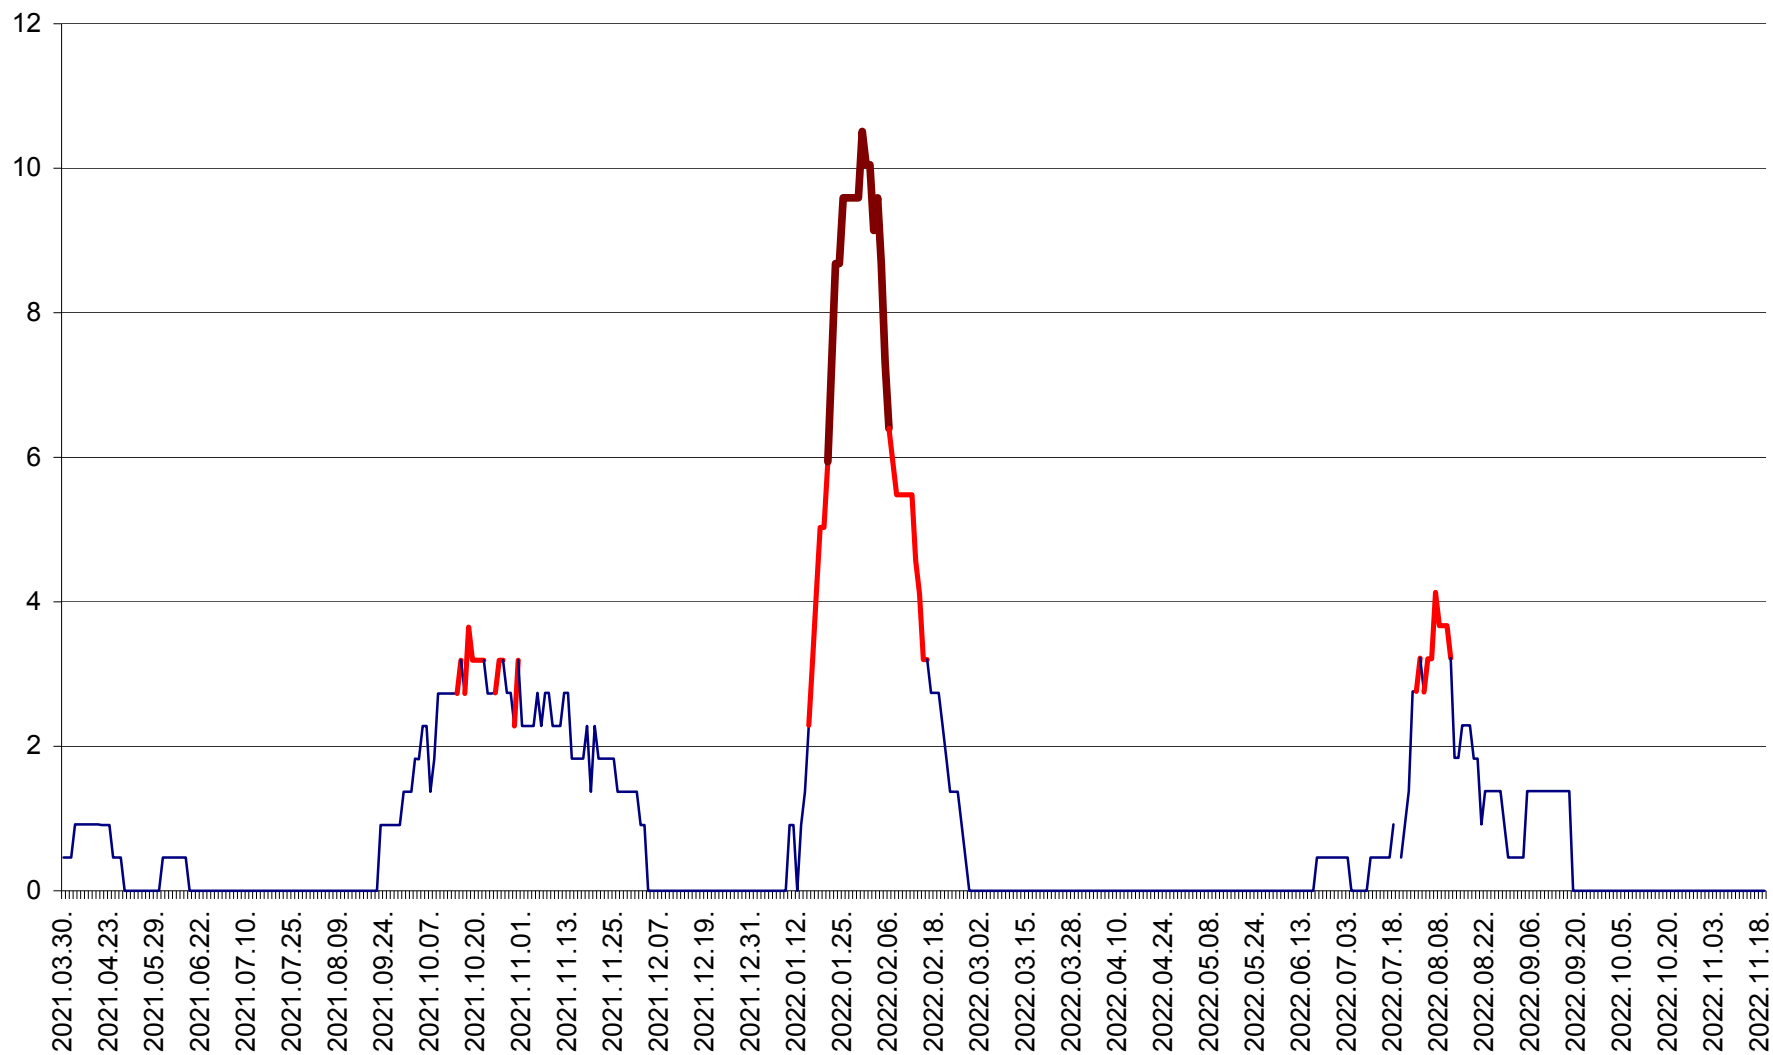

CICEU - Evolutia incidentei cumulate pe 14 zile la ‰ de locuitori
2021.04.01. - 2022.11.19.

CIUCSÂNGEORGIU - Evolutia incidentei cumulate pe 14 zile la ‰ de locuitori
2021.04.01. - 2022.11.19.

CIUMANI - Evolutia incidentei cumulate pe 14 zile la ‰ de locuitori
2021.04.01. - 2022.11.19.

CORBU - Evolutia incidentei cumulate pe 14 zile la ‰ de locuitori
2021.04.01. - 2022.11.19.

CORUND - Evolutia incidentei cumulate pe 14 zile la ‰ de locuitori
2021.04.01. - 2022.11.19.

COZMENI - Evolutia incidentei cumulate pe 14 zile la ‰ de locuitori
2021.04.01. - 2022.11.19.

ORAȘ CRISTURU SECUIESC - Evolutia incidentei cumulate pe 14 zile la ‰ de locuitori
2021.04.01. - 2022.11.19.

DĂNEȘTI - Evolutia incidentei cumulate pe 14 zile la ‰ de locuitori
2021.04.01. - 2022.11.19.

DÂRJIU - Evolutia incidentei cumulate pe 14 zile la ‰ de locuitori
2021.04.01. - 2022.11.19.

DEALU - Evolutia incidentei cumulate pe 14 zile la ‰ de locuitori
2021.04.01. - 2022.11.19.

DITRĂU - Evolutia incidentei cumulate pe 14 zile la ‰ de locuitori
2021.04.01. - 2022.11.19.