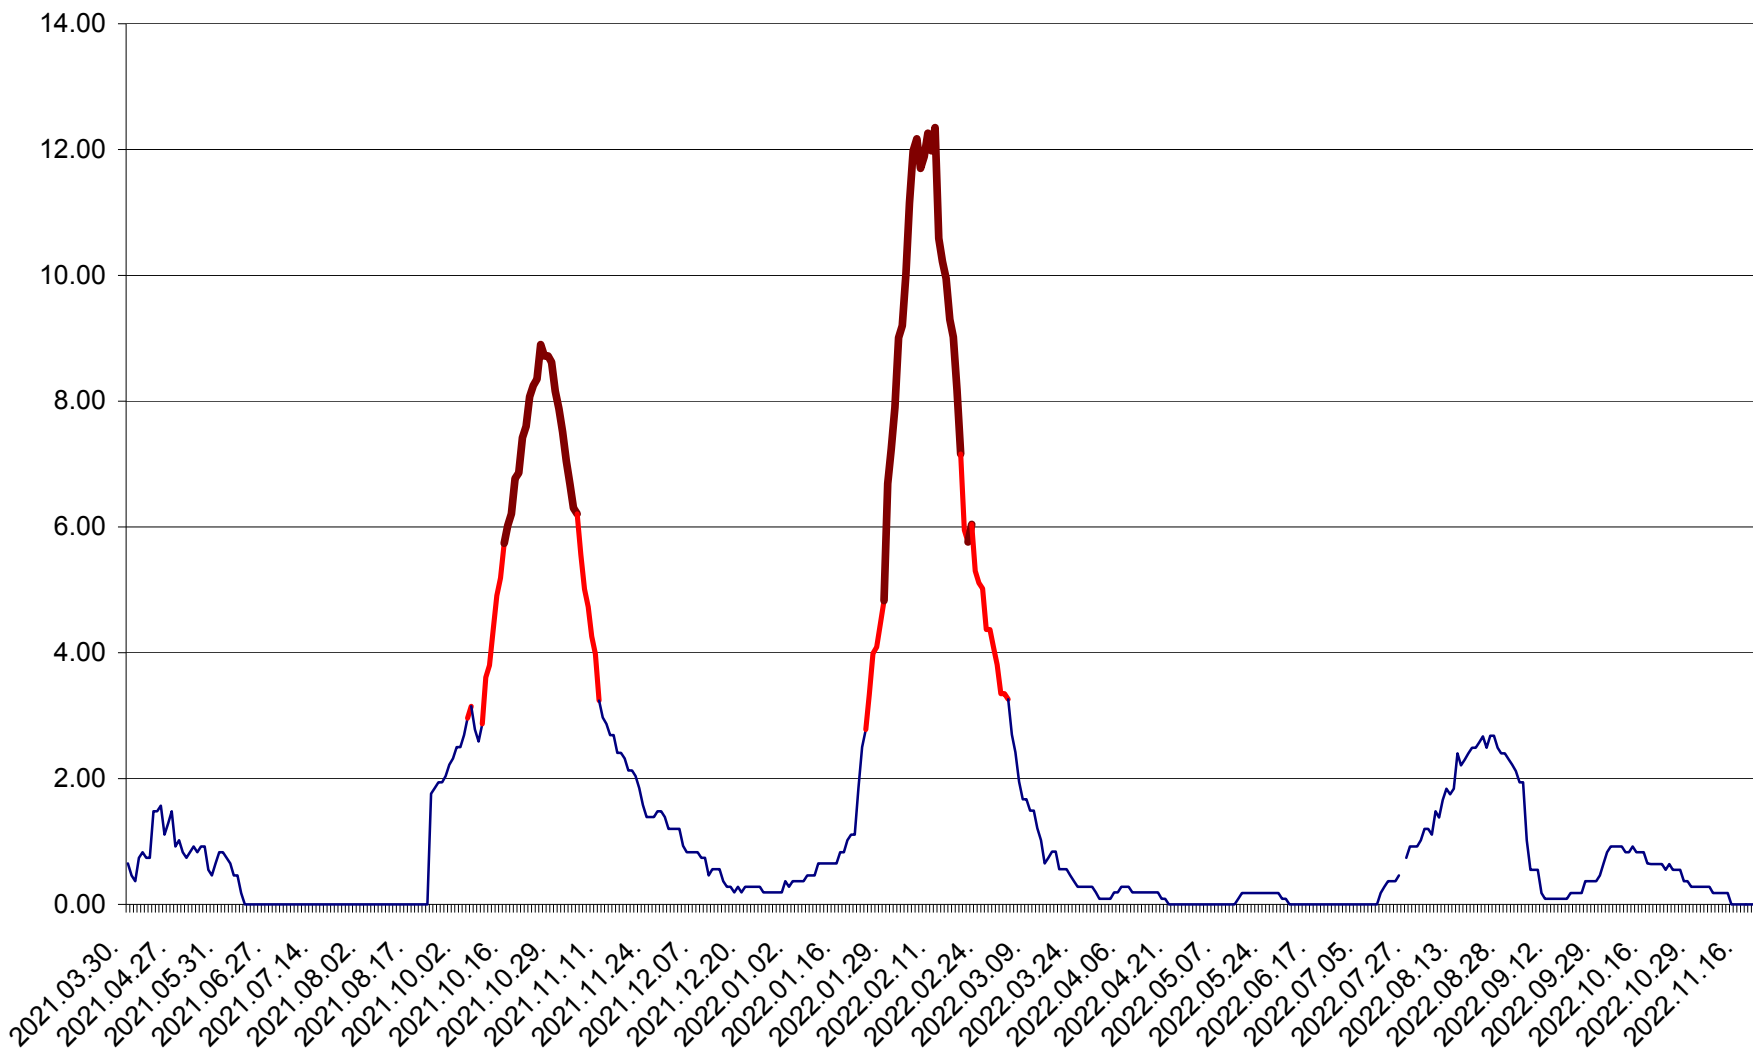

ORAȘ BĂLAN - Evoluția incidentei cumulate pe 14 zile la ‰ de locuitori
2021.04.01. - 2022.11.19.

BILBOR - Evolutia incidentei cumulate pe 14 zile la ‰ de locuitori
2021.04.01. - 2022.11.19.

ORAȘ BORSEC - Evolutia incidentei cumulate pe 14 zile la ‰ de locuitori
2021.04.01. - 2022.11.19.

CICEU - Evolutia incidentei cumulate pe 14 zile la ‰ de locuitori
2021.04.01. - 2022.11.19.

CIUCSÂNGEORGIU - Evolutia incidentei cumulate pe 14 zile la ‰ de locuitori
2021.04.01. - 2022.11.19.

CIUMANI - Evolutia incidentei cumulate pe 14 zile la ‰ de locuitori
2021.04.01. - 2022.11.19.

CORBU - Evolutia incidentei cumulate pe 14 zile la ‰ de locuitori
2021.04.01. - 2022.11.19.

CORUND - Evolutia incidentei cumulate pe 14 zile la ‰ de locuitori
2021.04.01. - 2022.11.19.

COZMENI - Evolutia incidentei cumulate pe 14 zile la ‰ de locuitori
2021.04.01. - 2022.11.19.

ORAȘ CRISTURU SECUIESC - Evolutia incidentei cumulate pe 14 zile la ‰ de locuitori
2021.04.01. - 2022.11.19.

DĂNEȘTI - Evolutia incidentei cumulate pe 14 zile la ‰ de locuitori
2021.04.01. - 2022.11.19.