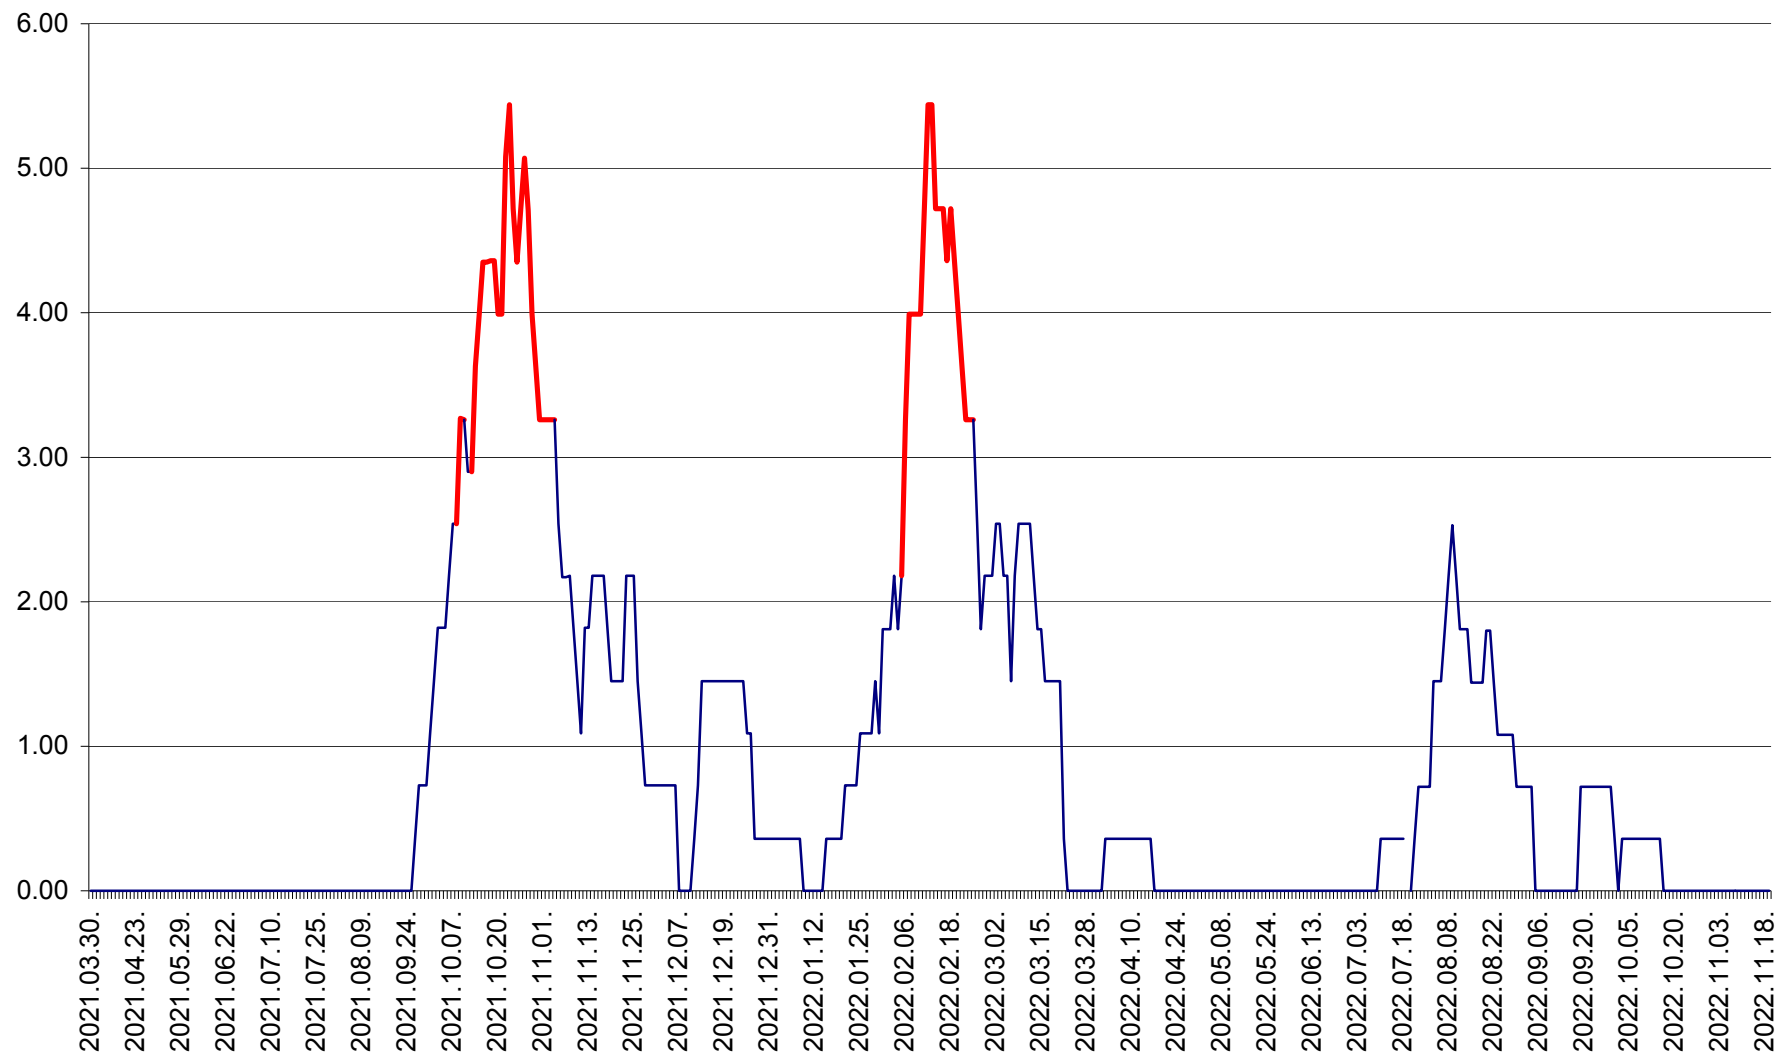

ATID - Evolutia incidentei cumulate pe 14 zile la ‰ de locuitori
2021.04.01. - 2022.11.19.

AVRĂMEȘTI - Evolutia incidentei cumulate pe 14 zile la ‰ de locuitori
2021.04.01. - 2022.11.19.

ORAȘ BĂILE TUȘNAD - Evoluția incidenței cumulate pe 14 zile la ‰ de locuitori
2021.04.01. - 2022.11.19.

ORAȘ BĂLAN - Evoluția incidentei cumulate pe 14 zile la ‰ de locuitori
2021.04.01. - 2022.11.19.

BILBOR - Evolutia incidentei cumulate pe 14 zile la ‰ de locuitori
2021.04.01. - 2022.11.19.

ORAȘ BORSEC - Evolutia incidentei cumulate pe 14 zile la ‰ de locuitori
2021.04.01. - 2022.11.19.

BRĂDEȘTI - Evolutia incidentei cumulate pe 14 zile la ‰ de locuitori
2021.04.01. - 2022.11.19.

CĂPÂLNIȚA - Evolutia incidentei cumulate pe 14 zile la ‰ de locuitori
2021.04.01. - 2022.11.19.

CÂRȚA - Evolutia incidentei cumulate pe 14 zile la ‰ de locuitori
2021.04.01. - 2022.11.19.