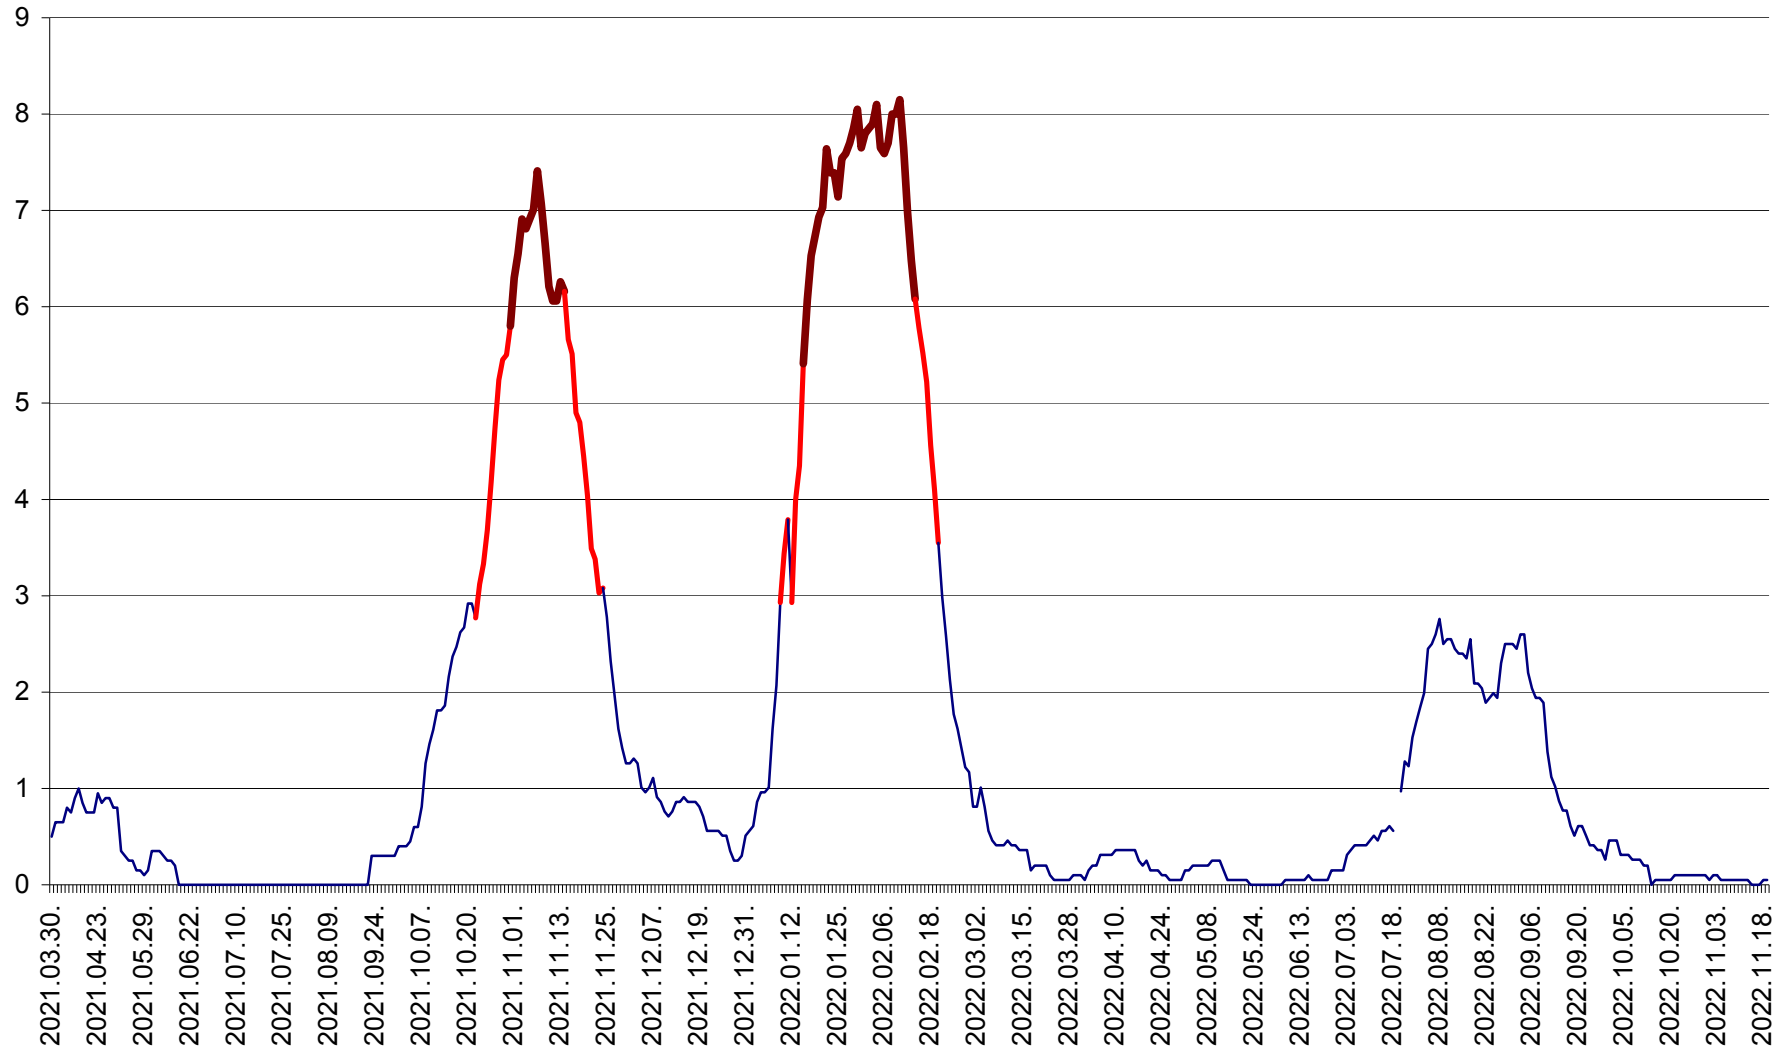

DÂRJIU - Evolutia incidentei cumulate pe 14 zile la ‰ de locuitori
2021.04.01. - 2022.11.19.

DEALU - Evolutia incidentei cumulate pe 14 zile la ‰ de locuitori
2021.04.01. - 2022.11.19.

DITRĂU - Evolutia incidentei cumulate pe 14 zile la ‰ de locuitori
2021.04.01. - 2022.11.19.

FELICENI - Evolutia incidentei cumulate pe 14 zile la % de locuitori
2021.04.01. - 2022.11.19.

FRUMOASA - Evolutia incidentei cumulate pe 14 zile la ‰ de locuitori
2021.04.01. - 2022.11.19.

GĂLĂUȚAȘ - Evoluția incidenței cumulate pe 14 zile la ‰ de locuitori
2021.04.01. - 2022.11.19.

MUNICIPIUL GHEORGHENI - Evolutia incidentei cumulate pe 14 zile la ‰ de locuitori
2021.04.01. - 2022.11.19.

JOSENI - Evolutia incidentei cumulate pe 14 zile la ‰ de locuitori
2021.04.01. - 2022.11.19.

LĂZAREA - Evolutia incidentei cumulate pe 14 zile la ‰ de locuitori
2021.04.01. - 2022.11.19.

LELICENI - Evolutia incidentei cumulate pe 14 zile la ‰ de locuitori
2021.04.01. - 2022.11.19.

LUETA - Evolutia incidentei cumulate pe 14 zile la ‰ de locuitori
2021.04.01. - 2022.11.19.

LUNCA DE JOS - Evolutia incidentei cumulate pe 14 zile la ‰ de locuitori
2021.04.01. - 2022.11.19.