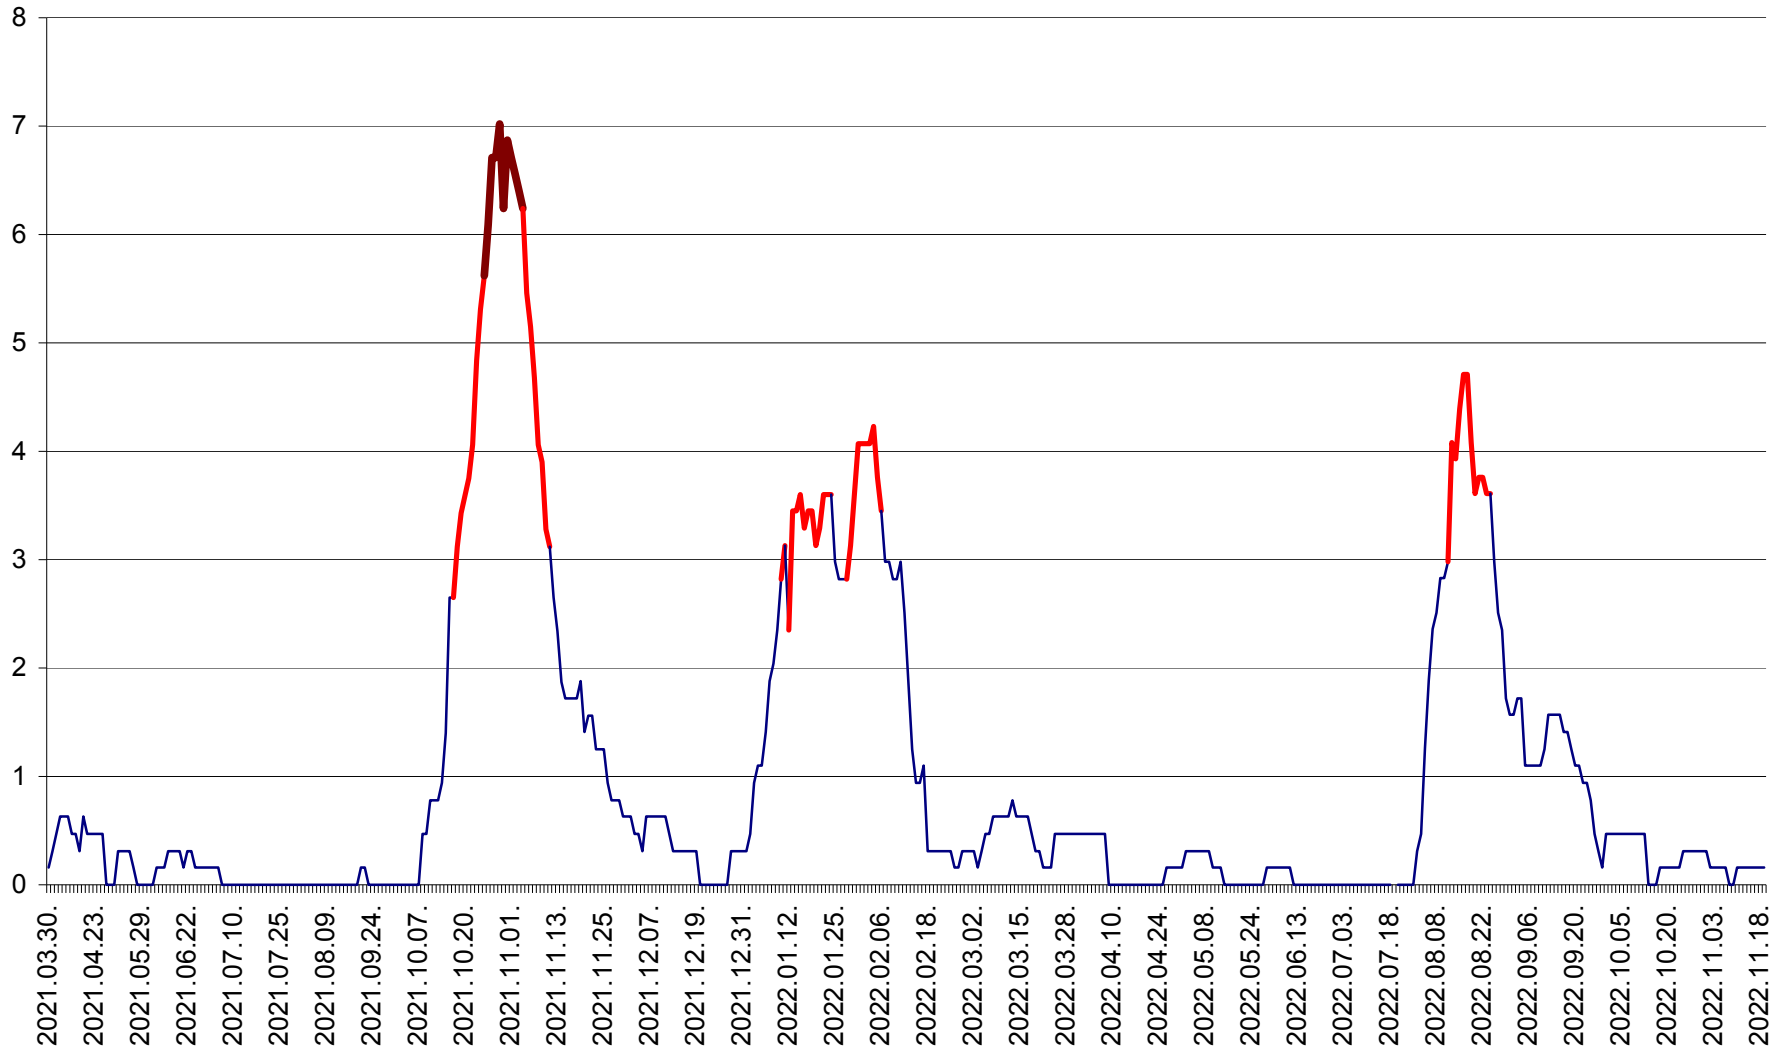

PLĂIEȘII DE JOS - Evoluția incidenței cumulate pe 14 zile la ‰ de locuitori
2021.04.01. - 2022.11.19.

PORUMBENI - Evolutia incidentei cumulate pe 14 zile la ‰ de locuitori
2021.04.01. - 2022.11.19.

PRAID - Evolutia incidentei cumulate pe 14 zile la ‰ de locuitori
2021.04.01. - 2022.11.19.

RACU - Evolutia incidentei cumulate pe 14 zile la ‰ de locuitori
2021.04.01. - 2022.11.19.

REMETEA - Evolutia incidentei cumulate pe 14 zile la % de locuitori
2021.04.01. - 2022.11.19.

SĂCEL - Evolutia incidentei cumulate pe 14 zile la ‰ de locuitori
2021.04.01. - 2022.11.19.