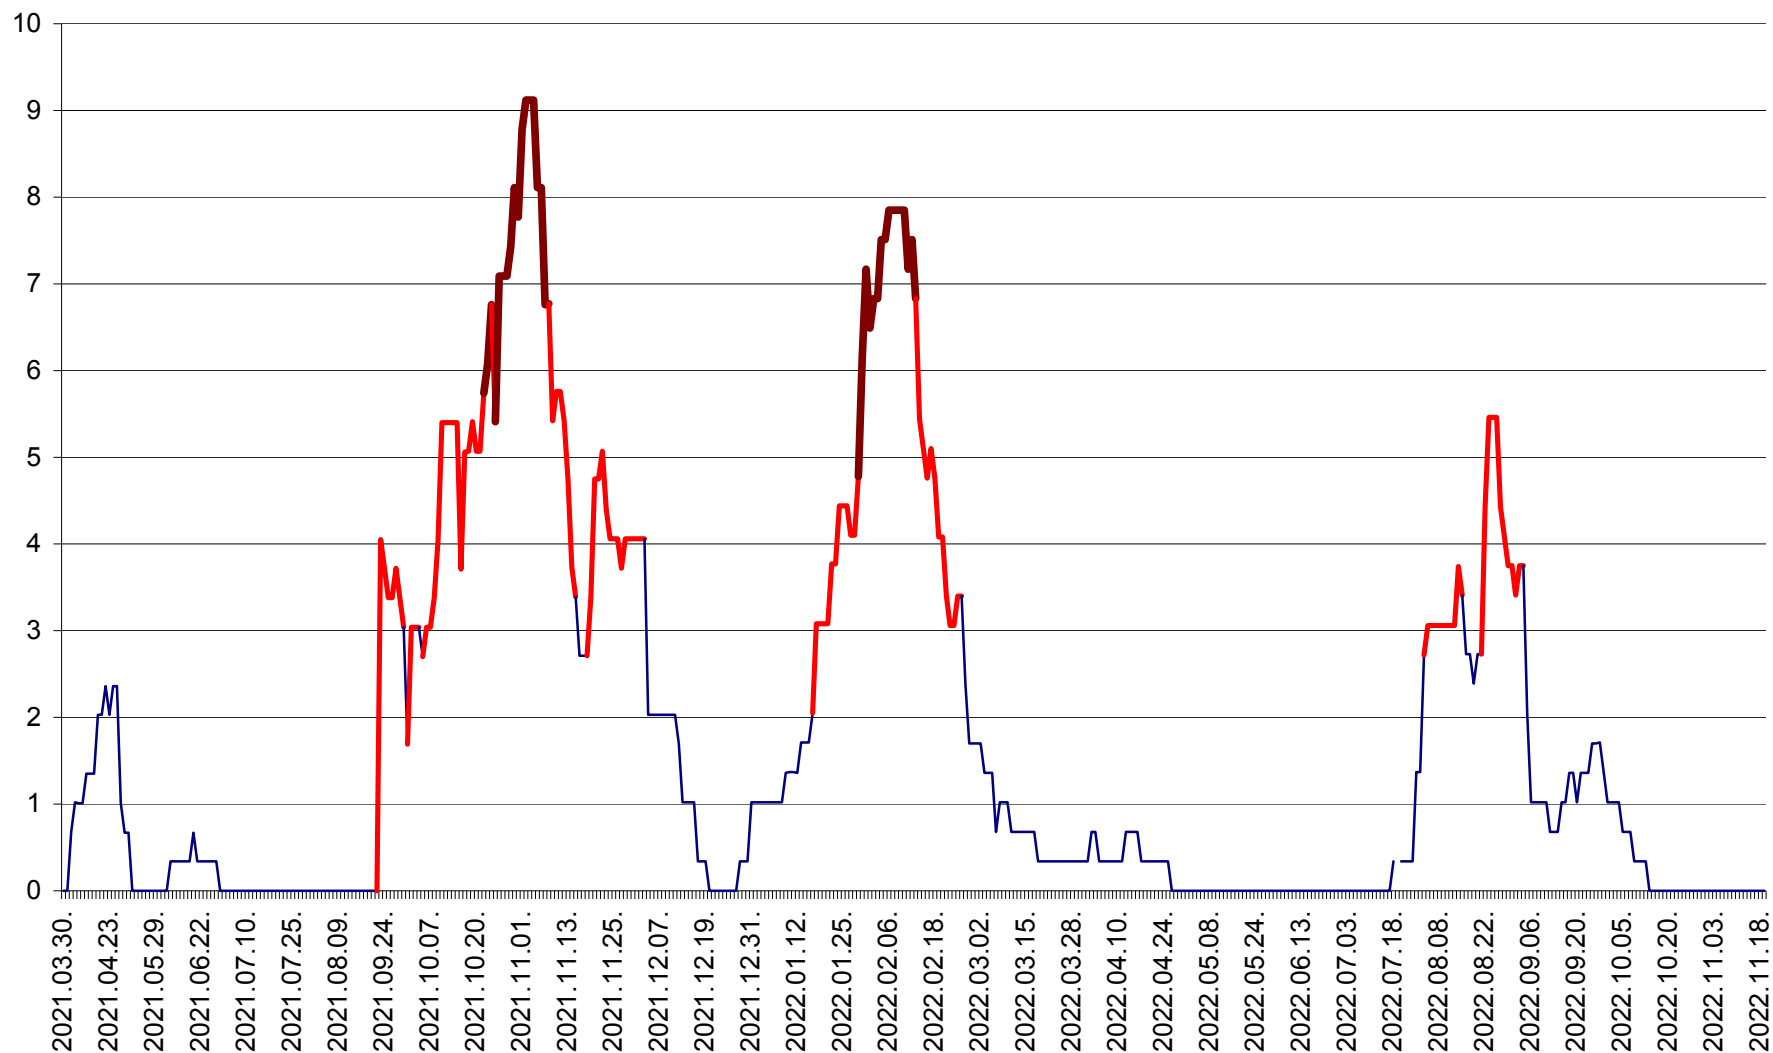

LELICENI - Evolutia incidentei cumulate pe 14 zile la ‰ de locuitori
2021.04.01. - 2022.11.19.

LUETA - Evolutia incidentei cumulate pe 14 zile la ‰ de locuitori
2021.04.01. - 2022.11.19.

LUNCA DE JOS - Evolutia incidentei cumulate pe 14 zile la ‰ de locuitori
2021.04.01. - 2022.11.19.

LUNCA DE SUS - Evolutia incidentei cumulate pe 14 zile la ‰ de locuitori
2021.04.01. - 2022.11.19.

LUPENI - Evolutia incidentei cumulate pe 14 zile la ‰ de locuitori
2021.04.01. - 2022.11.19.

MĂDĂRAȘ - Evolutia incidentei cumulate pe 14 zile la % de locuitori
2021.04.01. - 2022.11.19.

MĂRTINIȘ - Evolutia incidentei cumulate pe 14 zile la ‰ de locuitori
2021.04.01. - 2022.11.19.

MEREȘTI - Evolutia incidentei cumulate pe 14 zile la ‰ de locuitori
2021.04.01. - 2022.11.19.

MUNICIPIUL MIERCUREA-CIUC - Evolutia incidentei cumulate pe 14 zile la ‰ de locuitori
2021.04.01. - 2022.11.19.