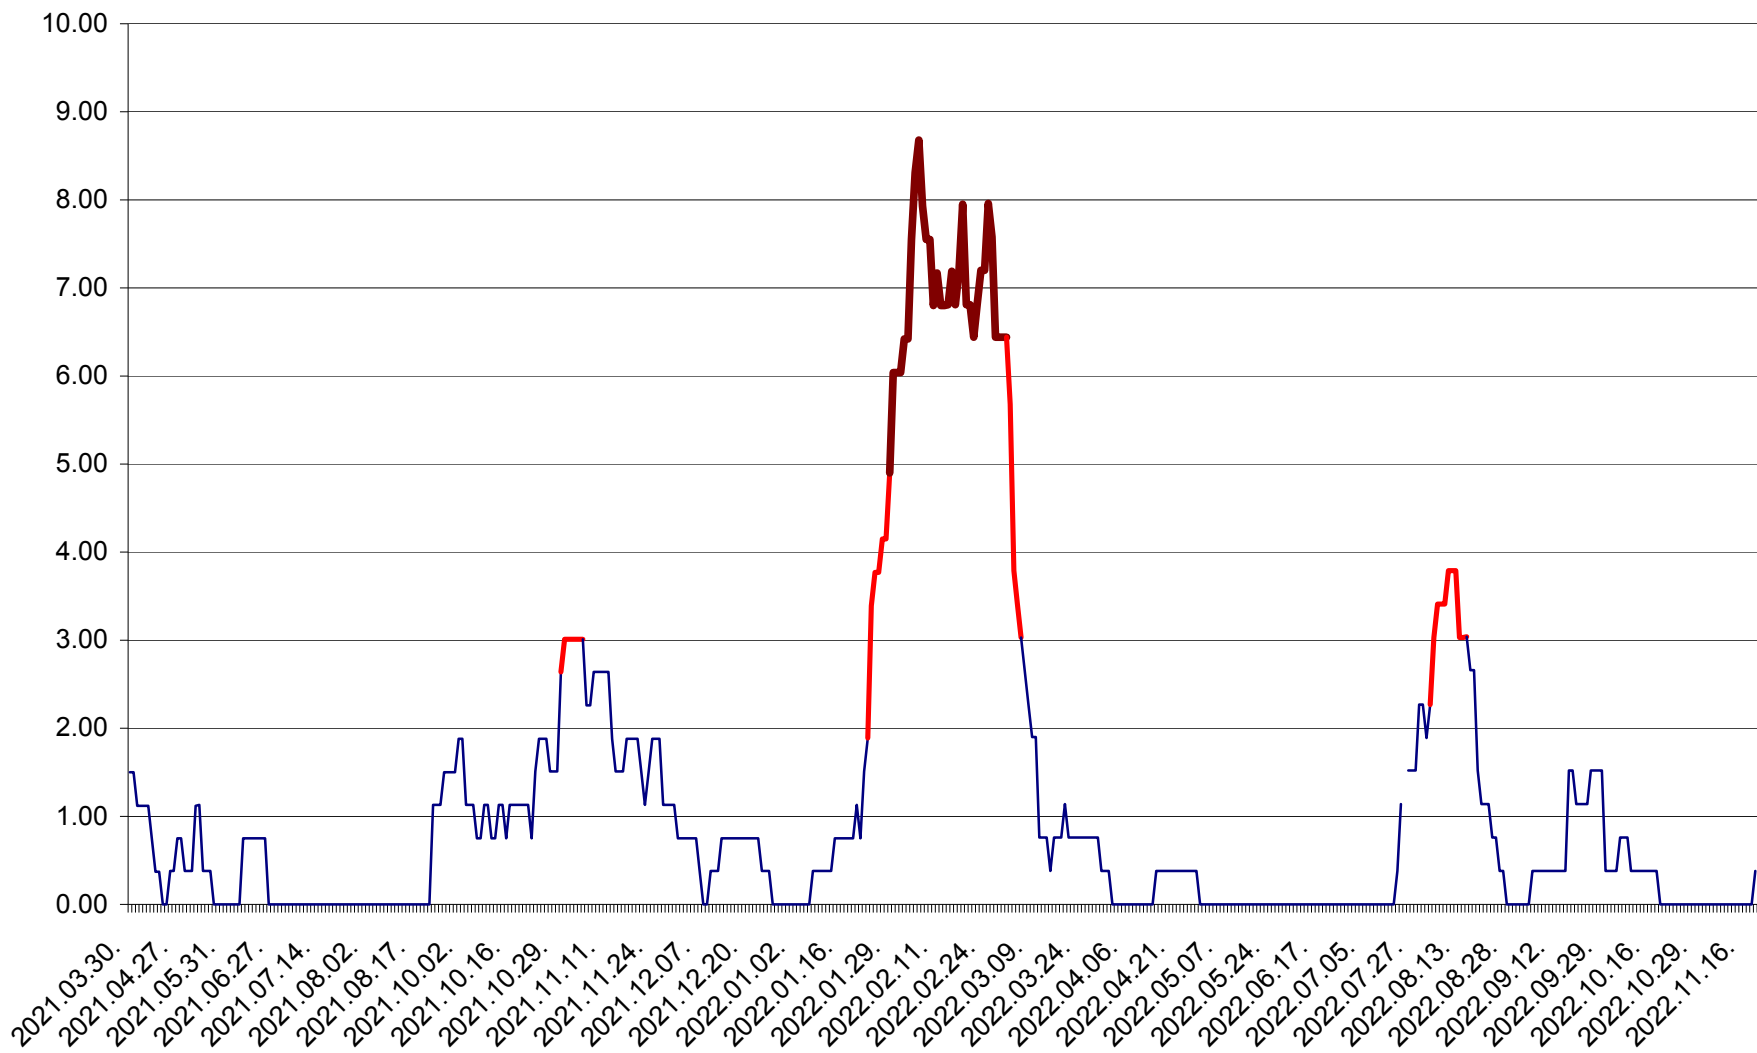

ATID - Evolutia incidentei cumulate pe 14 zile la ‰ de locuitori
2021.04.01. - 2022.11.19.

AVRĂMEȘTI - Evolutia incidentei cumulate pe 14 zile la ‰ de locuitori
2021.04.01. - 2022.11.19.

ORAȘ BĂILE TUȘNAD - Evoluția incidenței cumulate pe 14 zile la ‰ de locuitori
2021.04.01. - 2022.11.19.

ORAȘ BĂLAN - Evoluția incidentei cumulate pe 14 zile la ‰ de locuitori
2021.04.01. - 2022.11.19.

BILBOR - Evolutia incidentei cumulate pe 14 zile la ‰ de locuitori
2021.04.01. - 2022.11.19.

ORAȘ BORSEC - Evolutia incidentei cumulate pe 14 zile la ‰ de locuitori
2021.04.01. - 2022.11.19.

BRĂDEȘTI - Evolutia incidentei cumulate pe 14 zile la ‰ de locuitori
2021.04.01. - 2022.11.19.

CĂPÂLNIȚA - Evolutia incidentei cumulate pe 14 zile la ‰ de locuitori
2021.04.01. - 2022.11.19.

CÂRȚA - Evolutia incidentei cumulate pe 14 zile la ‰ de locuitori
2021.04.01. - 2022.11.19.

CICEU - Evolutia incidentei cumulate pe 14 zile la ‰ de locuitori
2021.04.01. - 2022.11.19.

CIUCSÂNGEORGIU - Evolutia incidentei cumulate pe 14 zile la ‰ de locuitori
2021.04.01. - 2022.11.19.

CIUMANI - Evolutia incidentei cumulate pe 14 zile la ‰ de locuitori
2021.04.01. - 2022.11.19.