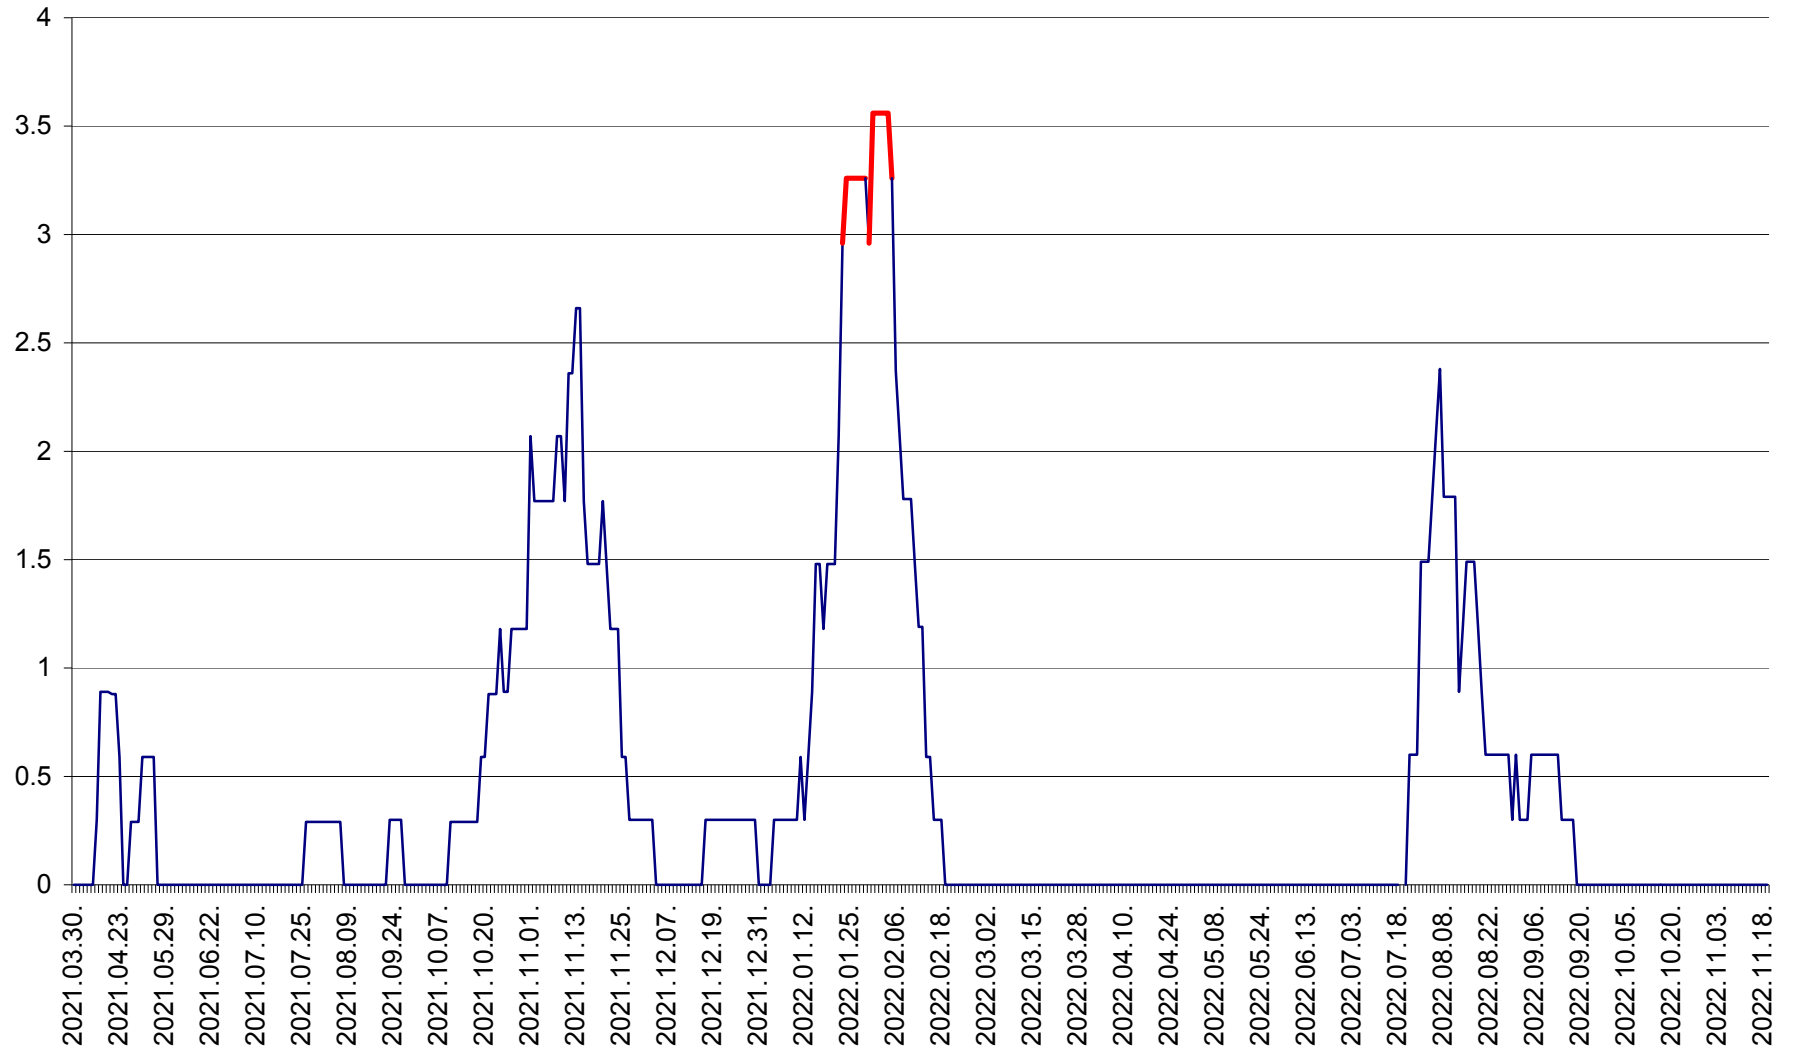

MUNICIPIUL GHEORGHENI - Evolutia incidentei cumulate pe 14 zile la ‰ de locuitori
2021.04.01. - 2022.11.19.

JOSENI - Evolutia incidentei cumulate pe 14 zile la ‰ de locuitori
2021.04.01. - 2022.11.19.

LĂZAREA - Evolutia incidentei cumulate pe 14 zile la ‰ de locuitori
2021.04.01. - 2022.11.19.

LELICENI - Evolutia incidentei cumulate pe 14 zile la ‰ de locuitori
2021.04.01. - 2022.11.19.

LUETA - Evolutia incidentei cumulate pe 14 zile la ‰ de locuitori
2021.04.01. - 2022.11.19.

LUNCA DE JOS - Evolutia incidentei cumulate pe 14 zile la ‰ de locuitori
2021.04.01. - 2022.11.19.

LUNCA DE SUS - Evolutia incidentei cumulate pe 14 zile la ‰ de locuitori
2021.04.01. - 2022.11.19.

LUPENI - Evolutia incidentei cumulate pe 14 zile la ‰ de locuitori
2021.04.01. - 2022.11.19.

MĂDĂRAȘ - Evolutia incidentei cumulate pe 14 zile la % de locuitori
2021.04.01. - 2022.11.19.