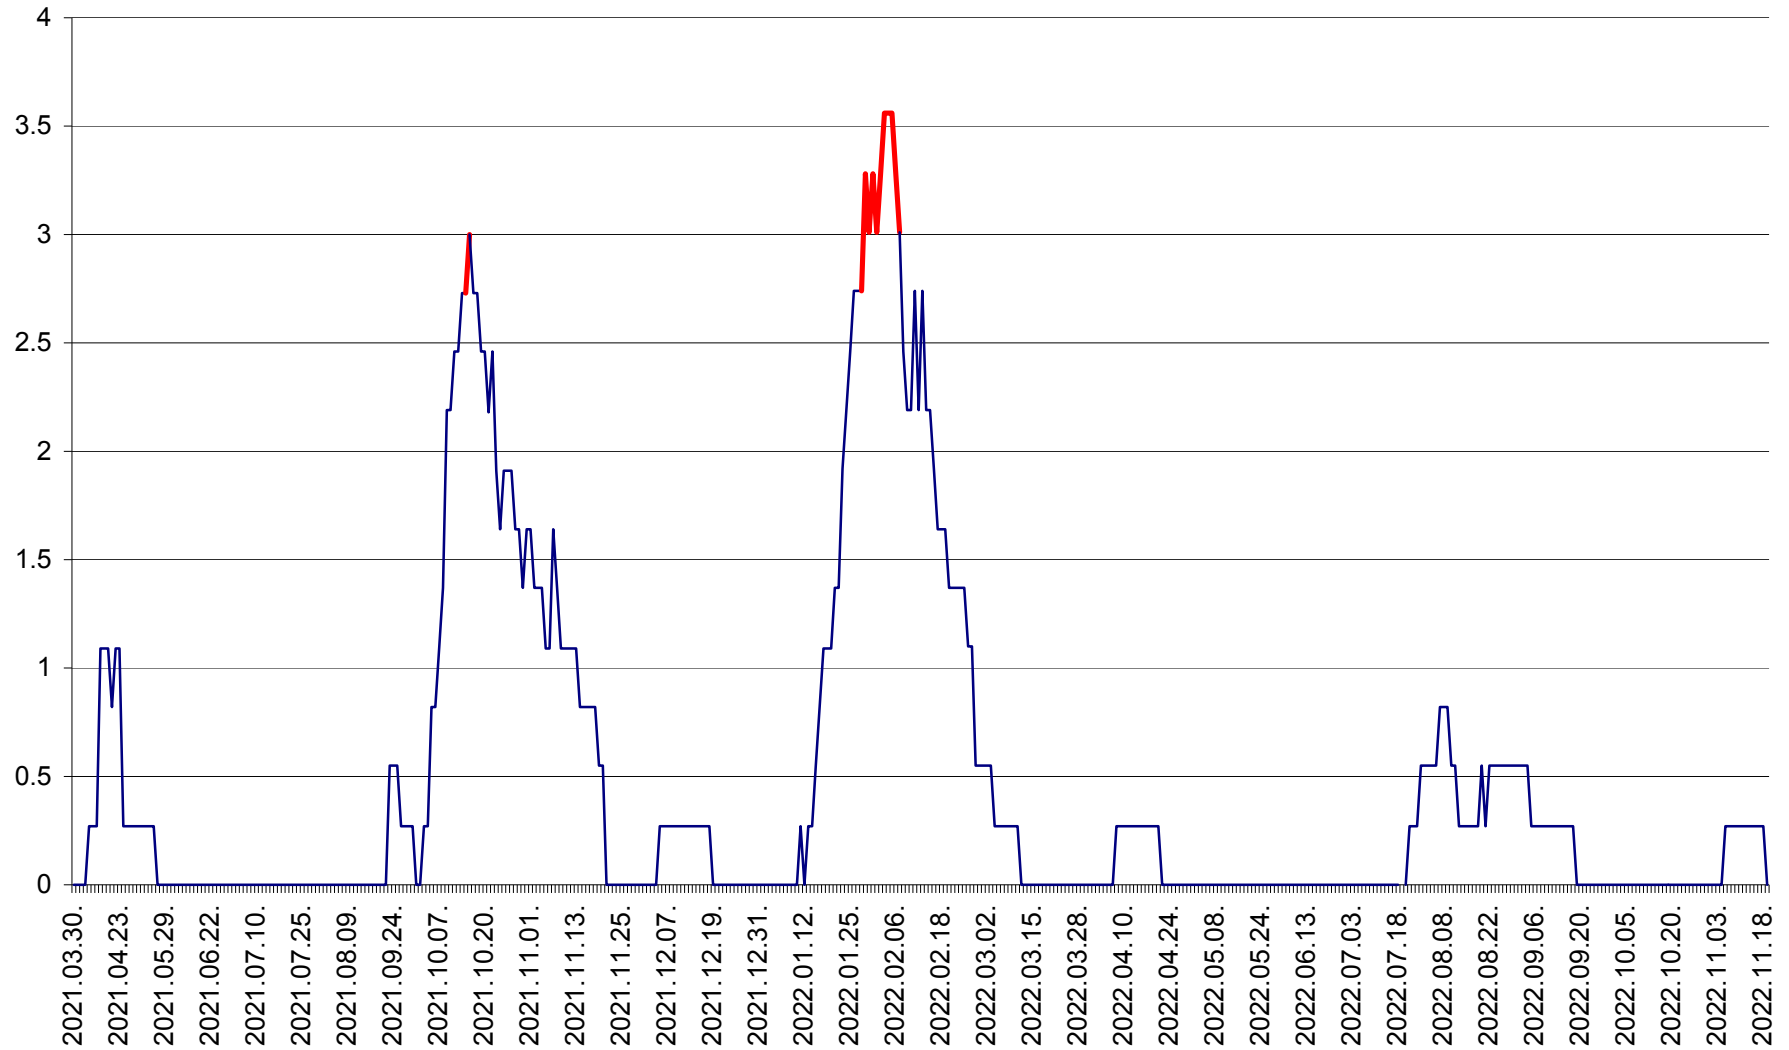

FELICENI - Evolutia incidentei cumulate pe 14 zile la % de locuitori
2021.04.01. - 2022.11.19.

FRUMOASA - Evolutia incidentei cumulate pe 14 zile la ‰ de locuitori
2021.04.01. - 2022.11.19.

GĂLĂUȚAȘ - Evoluția incidenței cumulate pe 14 zile la ‰ de locuitori
2021.04.01. - 2022.11.19.

MUNICIPIUL GHEORGHENI - Evolutia incidentei cumulate pe 14 zile la ‰ de locuitori
2021.04.01. - 2022.11.19.

JOSENI - Evolutia incidentei cumulate pe 14 zile la ‰ de locuitori
2021.04.01. - 2022.11.19.

LĂZAREA - Evolutia incidentei cumulate pe 14 zile la ‰ de locuitori
2021.04.01. - 2022.11.19.

LELICENI - Evolutia incidentei cumulate pe 14 zile la ‰ de locuitori
2021.04.01. - 2022.11.19.

LUETA - Evolutia incidentei cumulate pe 14 zile la ‰ de locuitori
2021.04.01. - 2022.11.19.

LUNCA DE JOS - Evolutia incidentei cumulate pe 14 zile la ‰ de locuitori
2021.04.01. - 2022.11.19.