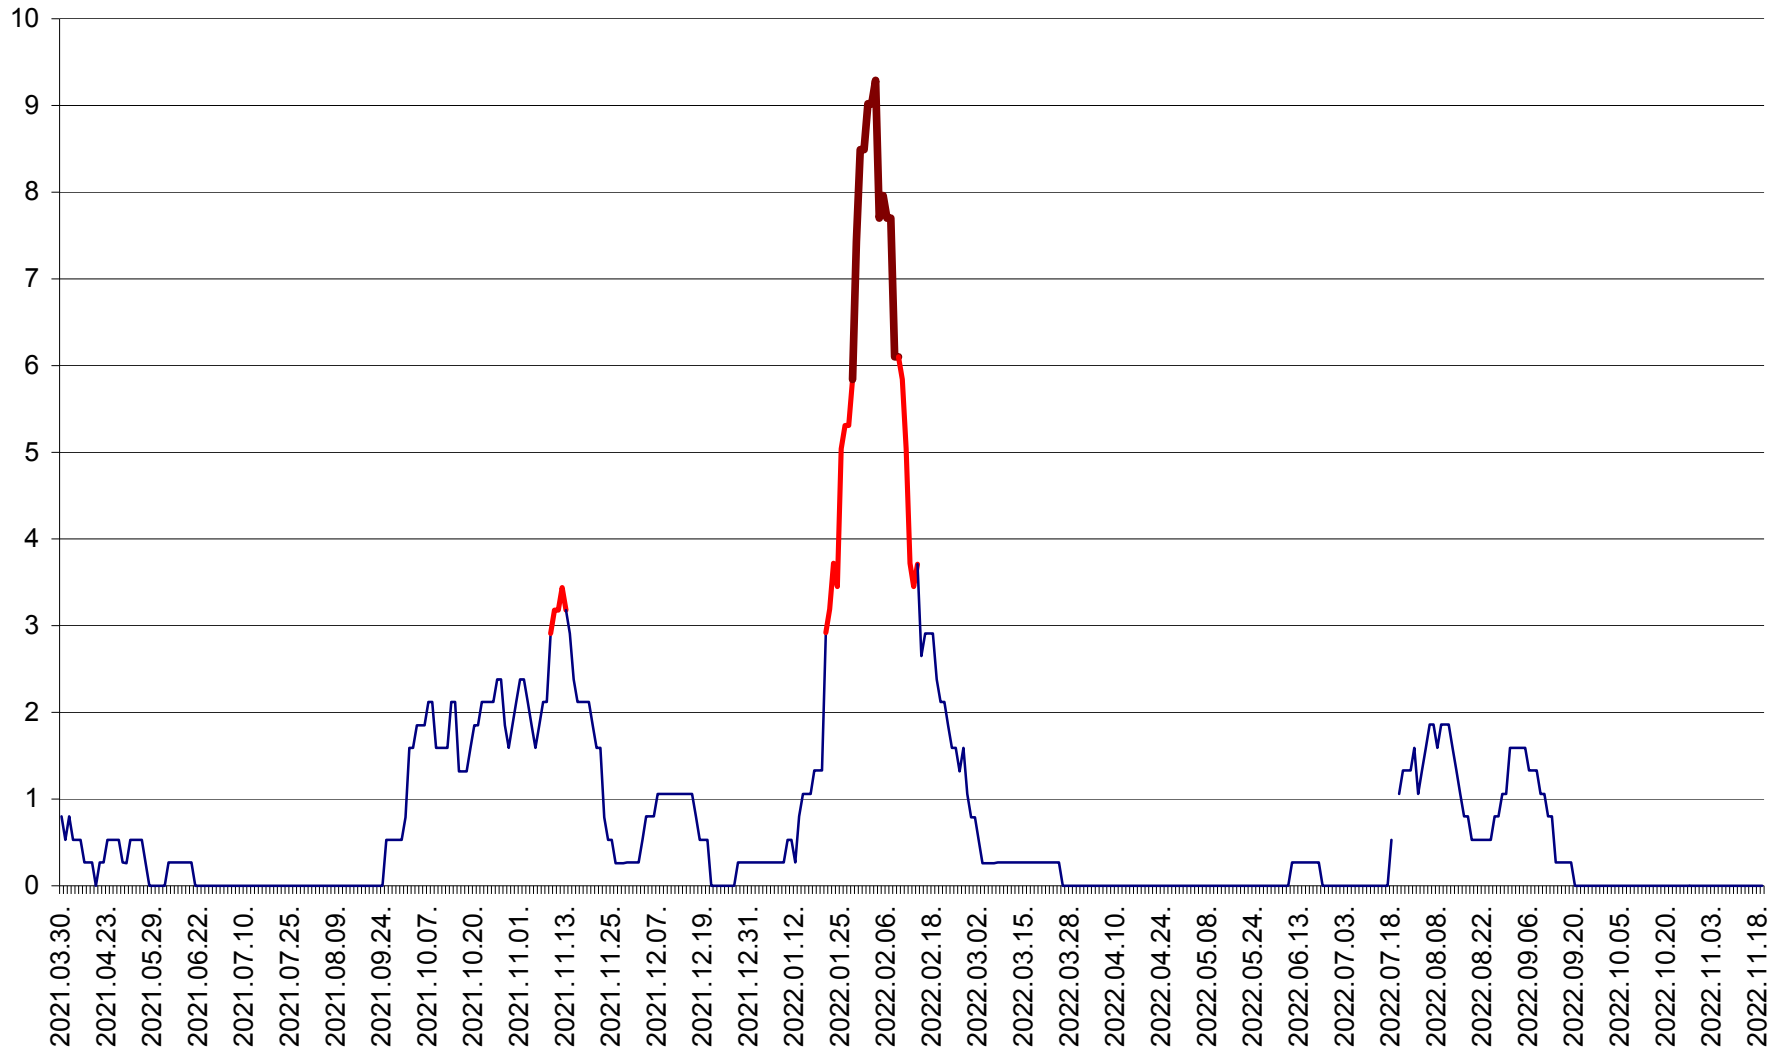

CORBU - Evolutia incidentei cumulate pe 14 zile la ‰ de locuitori
2021.04.01. - 2022.11.19.

CORUND - Evolutia incidentei cumulate pe 14 zile la ‰ de locuitori
2021.04.01. - 2022.11.19.

COZMENI - Evolutia incidentei cumulate pe 14 zile la ‰ de locuitori
2021.04.01. - 2022.11.19.

ORAȘ CRISTURU SECUIESC - Evolutia incidentei cumulate pe 14 zile la ‰ de locuitori
2021.04.01. - 2022.11.19.

DĂNEȘTI - Evolutia incidentei cumulate pe 14 zile la ‰ de locuitori
2021.04.01. - 2022.11.19.

DÂRJIU - Evolutia incidentei cumulate pe 14 zile la ‰ de locuitori
2021.04.01. - 2022.11.19.

DEALU - Evolutia incidentei cumulate pe 14 zile la ‰ de locuitori
2021.04.01. - 2022.11.19.

DITRĂU - Evolutia incidentei cumulate pe 14 zile la ‰ de locuitori
2021.04.01. - 2022.11.19.

FELICENI - Evolutia incidentei cumulate pe 14 zile la % de locuitori
2021.04.01. - 2022.11.19.

FRUMOASA - Evolutia incidentei cumulate pe 14 zile la ‰ de locuitori
2021.04.01. - 2022.11.19.

GĂLĂUȚAȘ - Evoluția incidenței cumulate pe 14 zile la ‰ de locuitori
2021.04.01. - 2022.11.19.