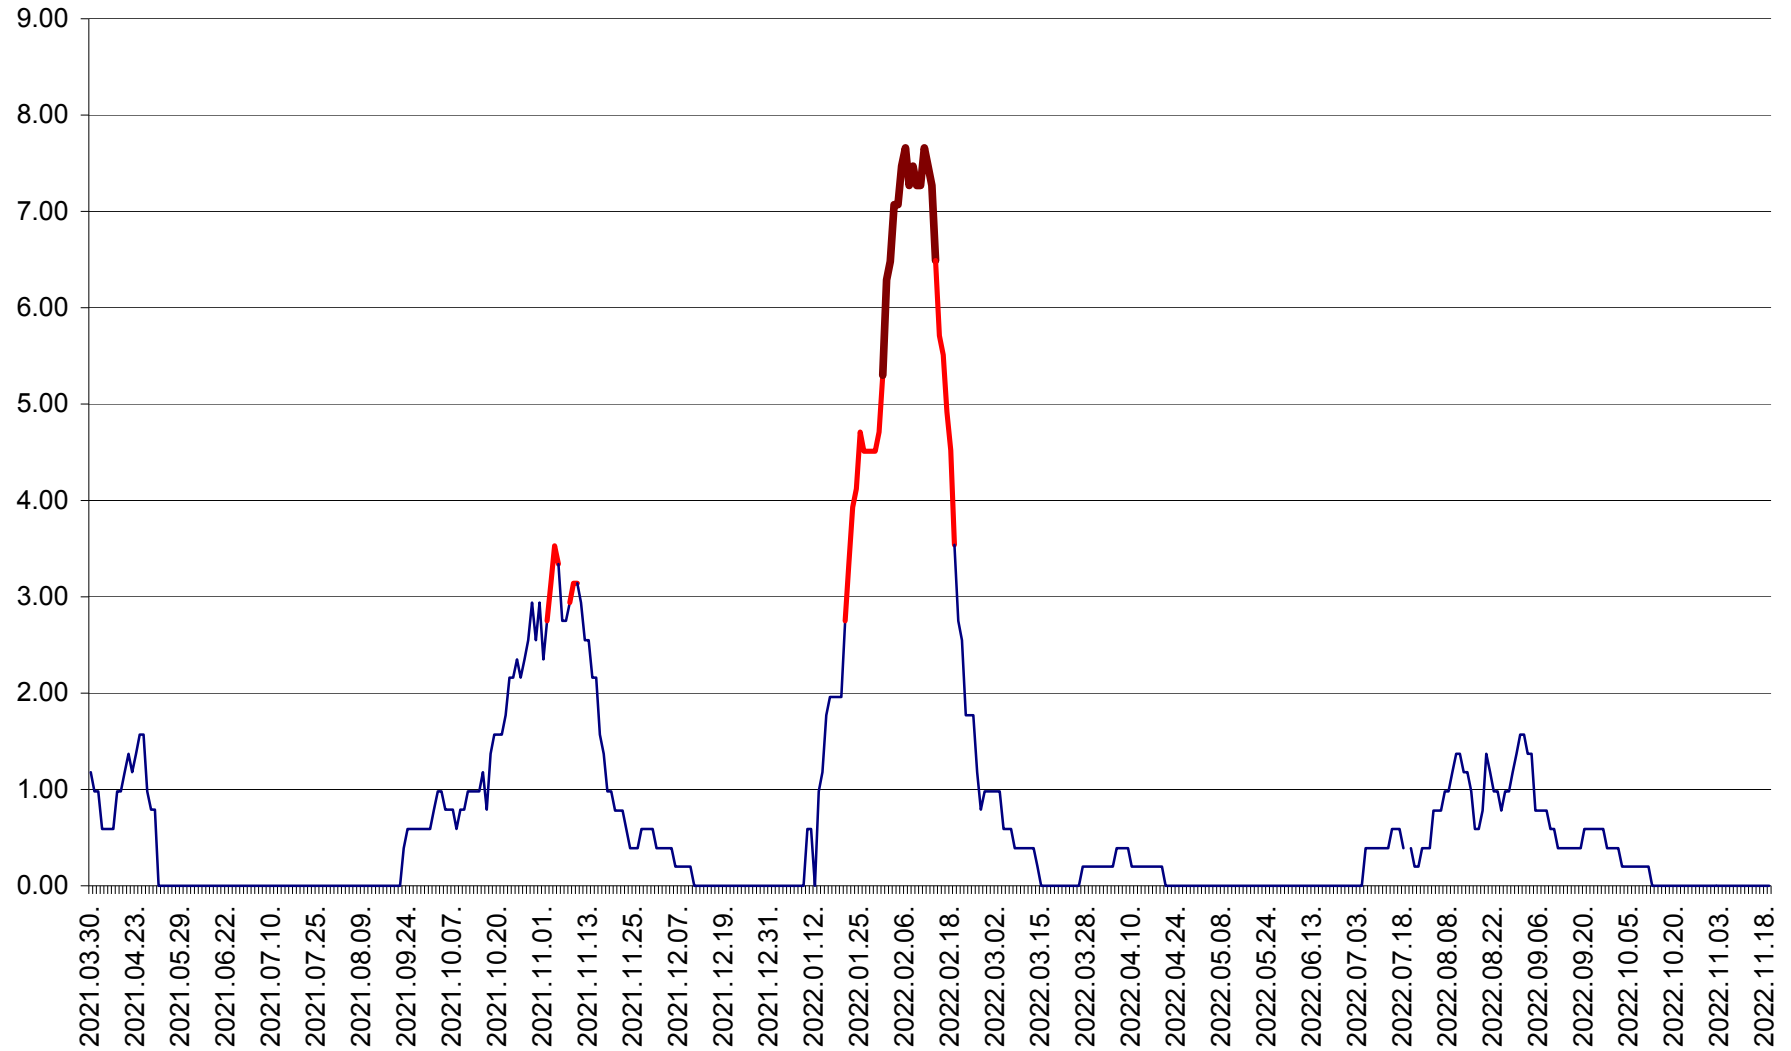

ORAȘ BĂLAN - Evoluția incidentei cumulate pe 14 zile la ‰ de locuitori
2021.04.01. - 2022.11.19.

BILBOR - Evolutia incidentei cumulate pe 14 zile la ‰ de locuitori
2021.04.01. - 2022.11.19.

ORAȘ BORSEC - Evolutia incidentei cumulate pe 14 zile la ‰ de locuitori
2021.04.01. - 2022.11.19.

BRĂDEȘTI - Evolutia incidentei cumulate pe 14 zile la ‰ de locuitori
2021.04.01. - 2022.11.19.

CĂPÂLNIȚA - Evolutia incidentei cumulate pe 14 zile la ‰ de locuitori
2021.04.01. - 2022.11.19.

CÂRȚA - Evolutia incidentei cumulate pe 14 zile la ‰ de locuitori
2021.04.01. - 2022.11.19.

CICEU - Evolutia incidentei cumulate pe 14 zile la ‰ de locuitori
2021.04.01. - 2022.11.19.

CIUCSÂNGEORGIU - Evolutia incidentei cumulate pe 14 zile la ‰ de locuitori
2021.04.01. - 2022.11.19.

CIUMANI - Evolutia incidentei cumulate pe 14 zile la ‰ de locuitori
2021.04.01. - 2022.11.19.

CORBU - Evolutia incidentei cumulate pe 14 zile la ‰ de locuitori
2021.04.01. - 2022.11.19.

CORUND - Evolutia incidentei cumulate pe 14 zile la ‰ de locuitori
2021.04.01. - 2022.11.19.

COZMENI - Evolutia incidentei cumulate pe 14 zile la ‰ de locuitori
2021.04.01. - 2022.11.19.