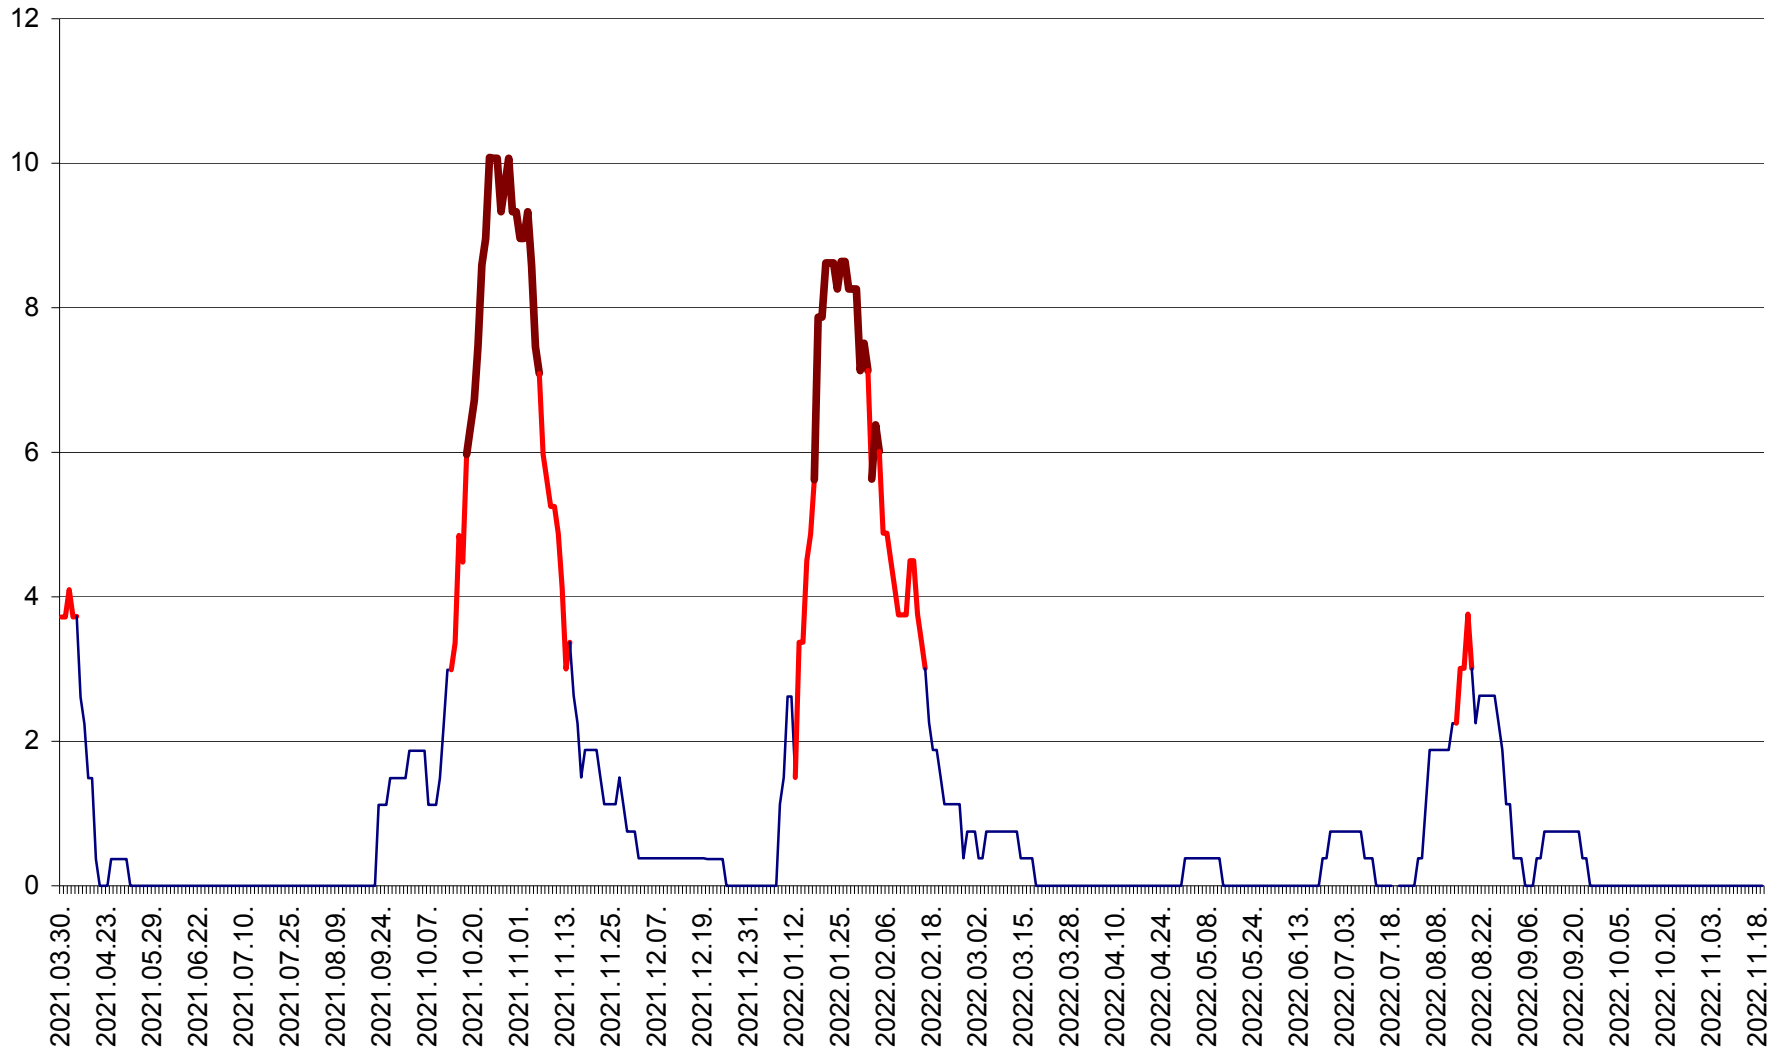

PLĂIEȘII DE JOS - Evoluția incidenței cumulate pe 14 zile la ‰ de locuitori
2021.04.01. - 2022.11.19.

PORUMBENI - Evolutia incidentei cumulate pe 14 zile la ‰ de locuitori
2021.04.01. - 2022.11.19.

PRAID - Evolutia incidentei cumulate pe 14 zile la ‰ de locuitori
2021.04.01. - 2022.11.19.

RACU - Evolutia incidentei cumulate pe 14 zile la ‰ de locuitori
2021.04.01. - 2022.11.19.

REMETEA - Evolutia incidentei cumulate pe 14 zile la % de locuitori
2021.04.01. - 2022.11.19.

SĂCEL - Evolutia incidentei cumulate pe 14 zile la ‰ de locuitori
2021.04.01. - 2022.11.19.

SÂNCRĂIENI - Evolutia incidentei cumulate pe 14 zile la ‰ de locuitori
2021.04.01. - 2022.11.19.

SÂNDOMINIC - Evolutia incidentei cumulate pe 14 zile la ‰ de locuitori
2021.04.01. - 2022.11.19.

SÂNMARTIN - Evolutia incidentei cumulate pe 14 zile la ‰ de locuitori
2021.04.01. - 2022.11.19.