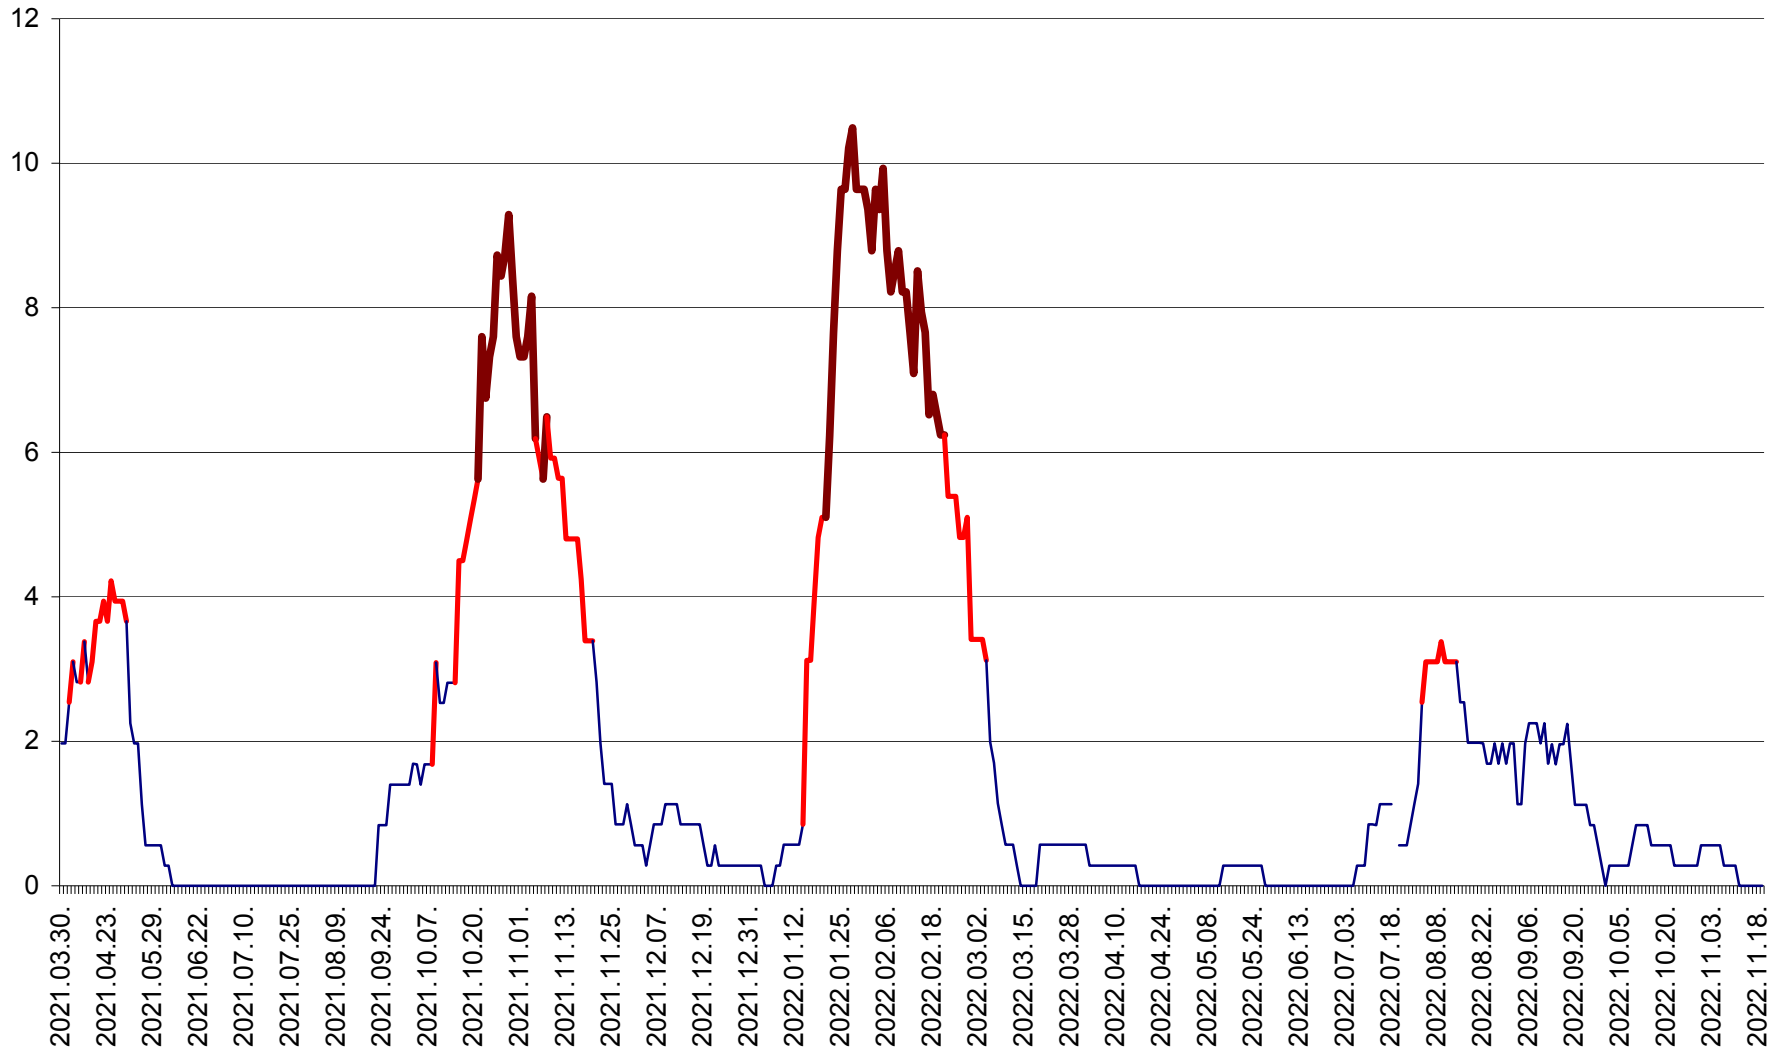

ORAȘ CRISTURU SECUIESC - Evolutia incidentei cumulate pe 14 zile la ‰ de locuitori
2021.04.01. - 2022.11.19.

DĂNEȘTI - Evolutia incidentei cumulate pe 14 zile la ‰ de locuitori
2021.04.01. - 2022.11.19.

DÂRJIU - Evolutia incidentei cumulate pe 14 zile la ‰ de locuitori
2021.04.01. - 2022.11.19.

DEALU - Evolutia incidentei cumulate pe 14 zile la ‰ de locuitori
2021.04.01. - 2022.11.19.

DITRĂU - Evolutia incidentei cumulate pe 14 zile la ‰ de locuitori
2021.04.01. - 2022.11.19.

FELICENI - Evolutia incidentei cumulate pe 14 zile la % de locuitori
2021.04.01. - 2022.11.19.

FRUMOASA - Evolutia incidentei cumulate pe 14 zile la ‰ de locuitori
2021.04.01. - 2022.11.19.

GĂLĂUȚAȘ - Evoluția incidenței cumulate pe 14 zile la ‰ de locuitori
2021.04.01. - 2022.11.19.