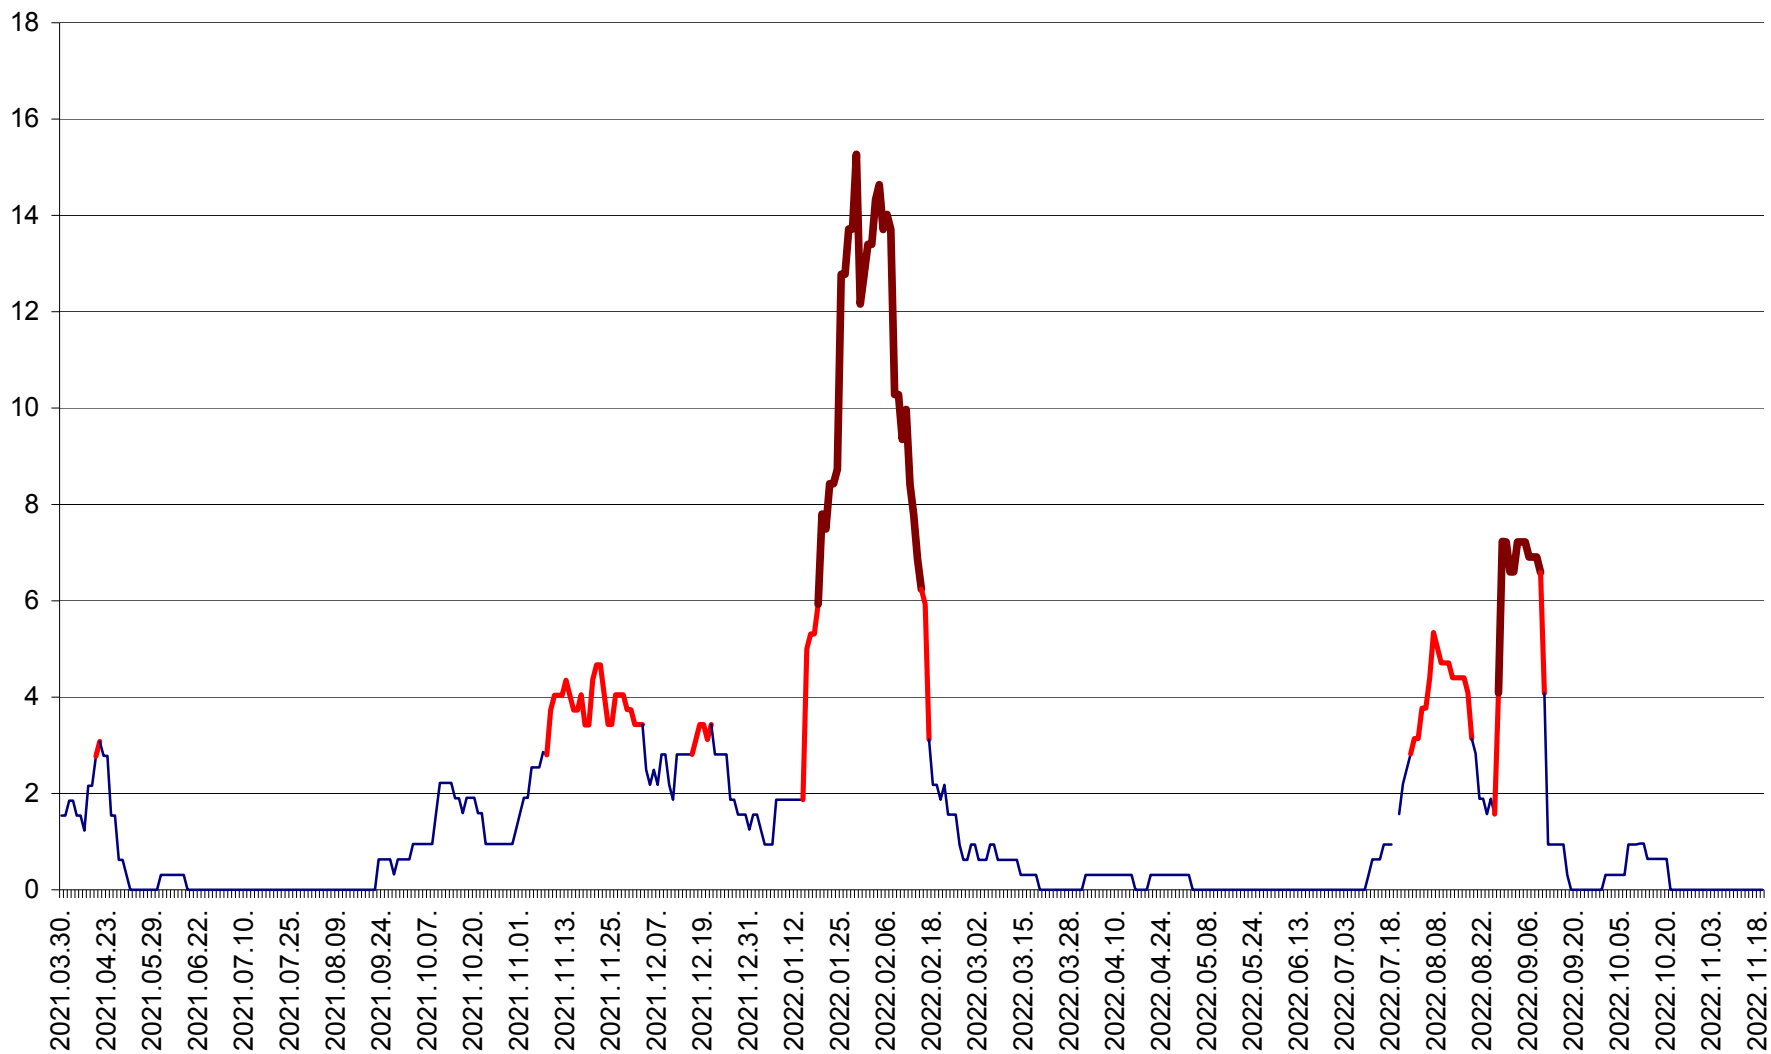

TUȘNAD - Evolutia incidentei cumulate pe 14 zile la ‰ de locuitori
2021.04.01. - 2022.11.19.