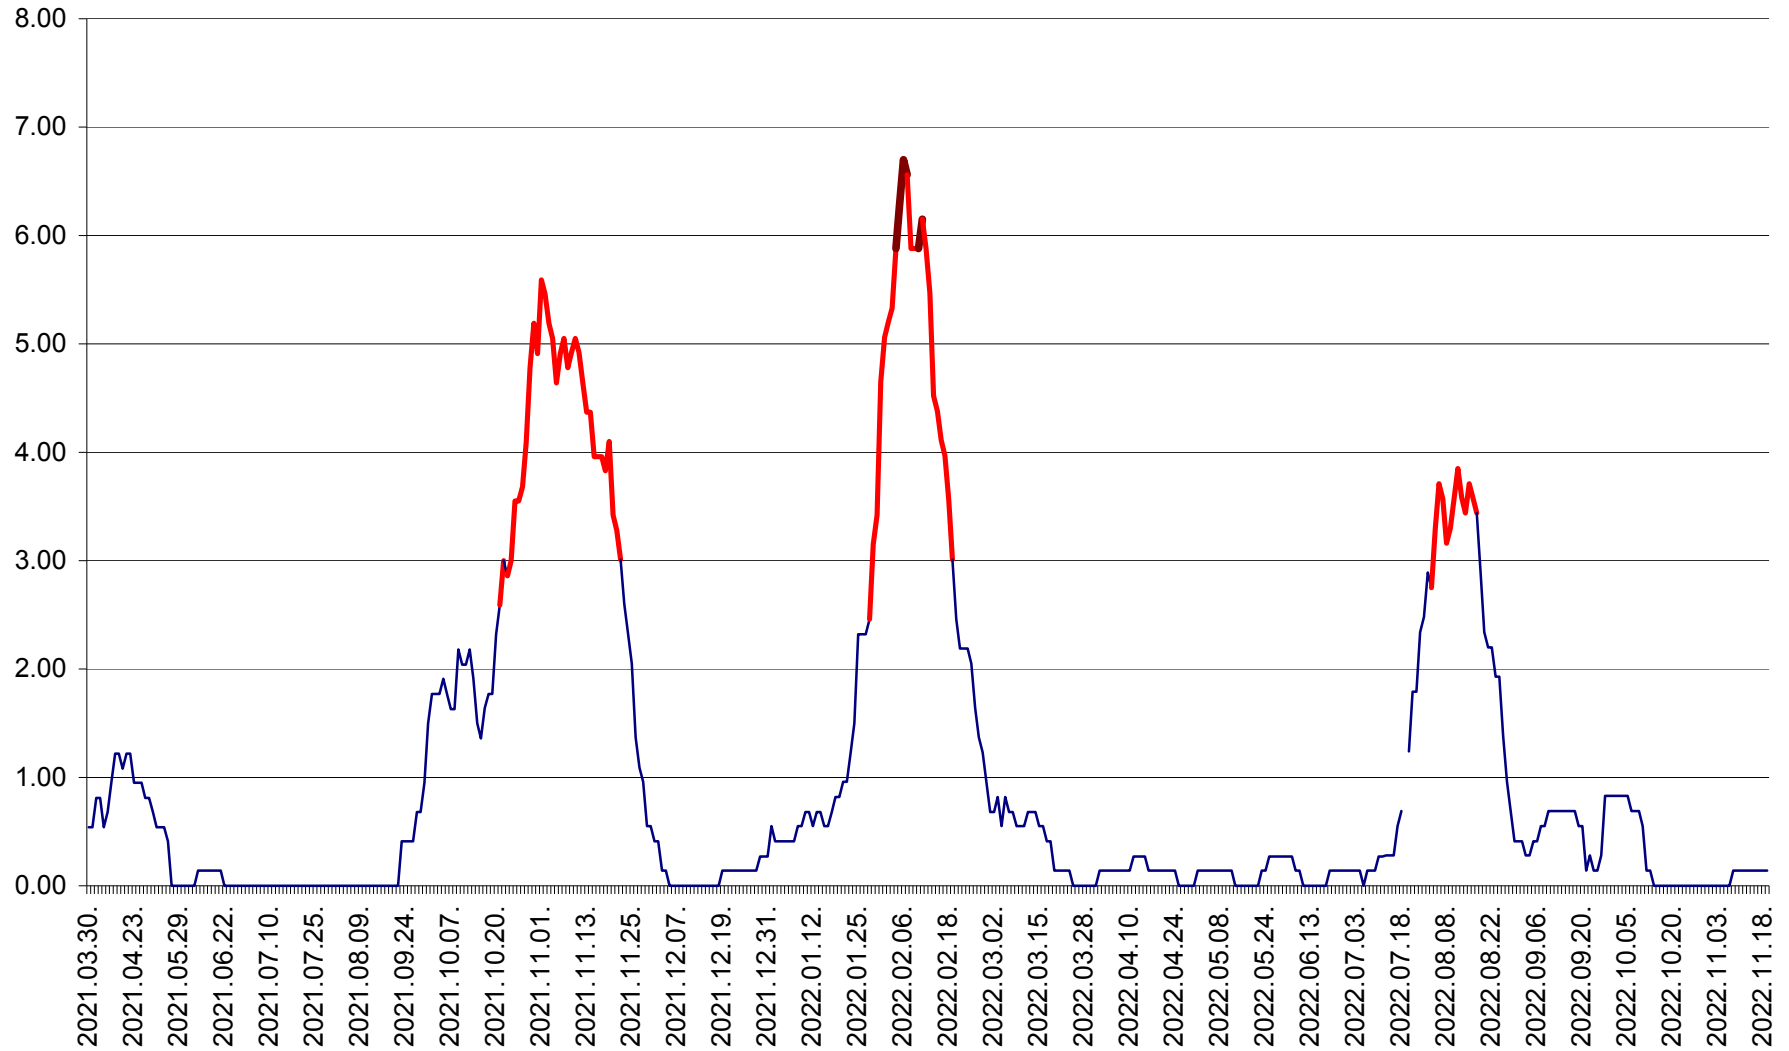

ATID - Evolutia incidentei cumulate pe 14 zile la ‰ de locuitori
2021.04.01. - 2022.11.19.

AVRĂMEȘTI - Evolutia incidentei cumulate pe 14 zile la ‰ de locuitori
2021.04.01. - 2022.11.19.

ORAȘ BĂILE TUȘNAD - Evoluția incidenței cumulate pe 14 zile la ‰ de locuitori
2021.04.01. - 2022.11.19.

ORAȘ BĂLAN - Evoluția incidentei cumulate pe 14 zile la ‰ de locuitori
2021.04.01. - 2022.11.19.

BILBOR - Evolutia incidentei cumulate pe 14 zile la ‰ de locuitori
2021.04.01. - 2022.11.19.

ORAȘ BORSEC - Evolutia incidentei cumulate pe 14 zile la ‰ de locuitori
2021.04.01. - 2022.11.19.

BRĂDEȘTI - Evolutia incidentei cumulate pe 14 zile la ‰ de locuitori
2021.04.01. - 2022.11.19.

CĂPÂLNIȚA - Evolutia incidentei cumulate pe 14 zile la ‰ de locuitori
2021.04.01. - 2022.11.19.

CÂRȚA - Evolutia incidentei cumulate pe 14 zile la ‰ de locuitori
2021.04.01. - 2022.11.19.