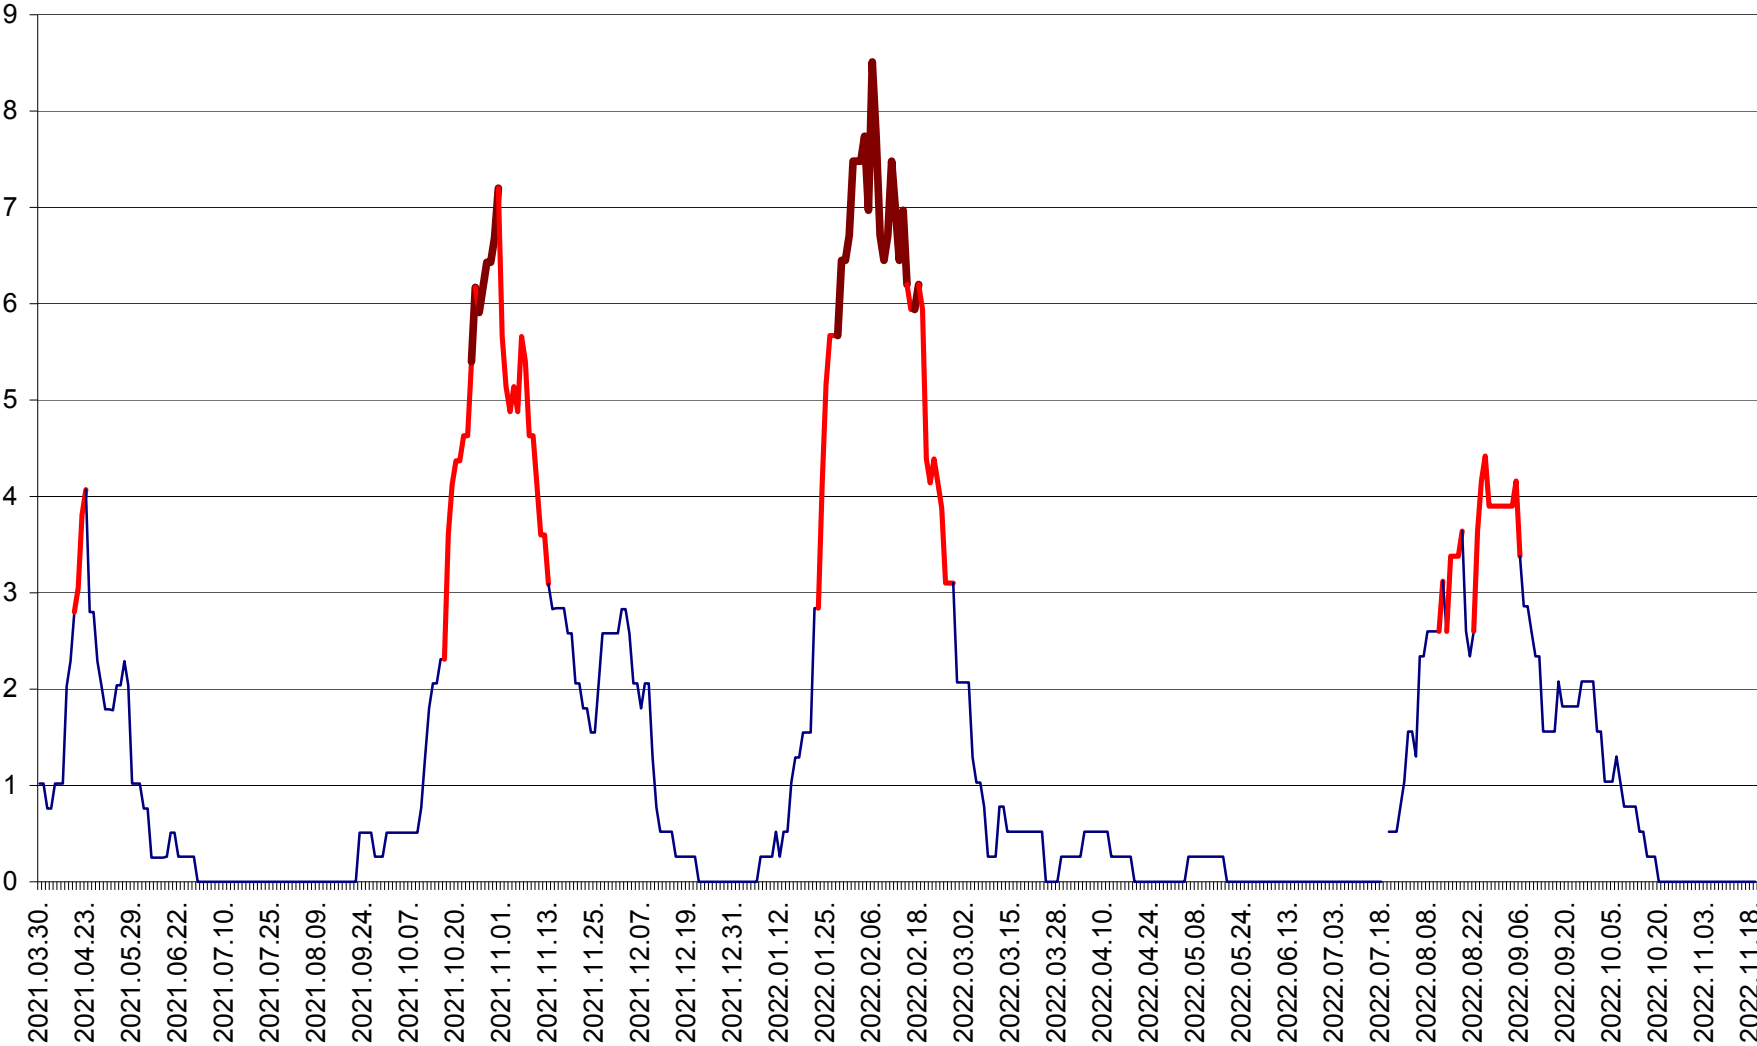

SÂNSIMION - Evolutia incidentei cumulate pe 14 zile la ‰ de locuitori
2021.04.01. - 2022.11.19.

SÂNTIMBRU - Evolutia incidentei cumulate pe 14 zile la ‰ de locuitori
2021.04.01. - 2022.11.19.

SĂRMAȘ - Evolutia incidentei cumulate pe 14 zile la ‰ de locuitori
2021.04.01. - 2022.11.19.

SATU MARE - Evolutia incidentei cumulate pe 14 zile la ‰ de locuitori
2021.04.01. - 2022.11.19.

SECUIENI - Evolutia incidentei cumulate pe 14 zile la ‰ de locuitori
2021.04.01. - 2022.11.19.

SICULENI - Evolutia incidentei cumulate pe 14 zile la ‰ de locuitori
2021.04.01. - 2022.11.19.

ȘIMONEȘTI - Evolutia incidentei cumulate pe 14 zile la ‰ de locuitori
2021.04.01. - 2022.11.19.

SUBCETATE - Evolutia incidentei cumulate pe 14 zile la ‰ de locuitori
2021.04.01. - 2022.11.19.

SUSENI - Evolutia incidentei cumulate pe 14 zile la ‰ de locuitori
2021.04.01. - 2022.11.19.