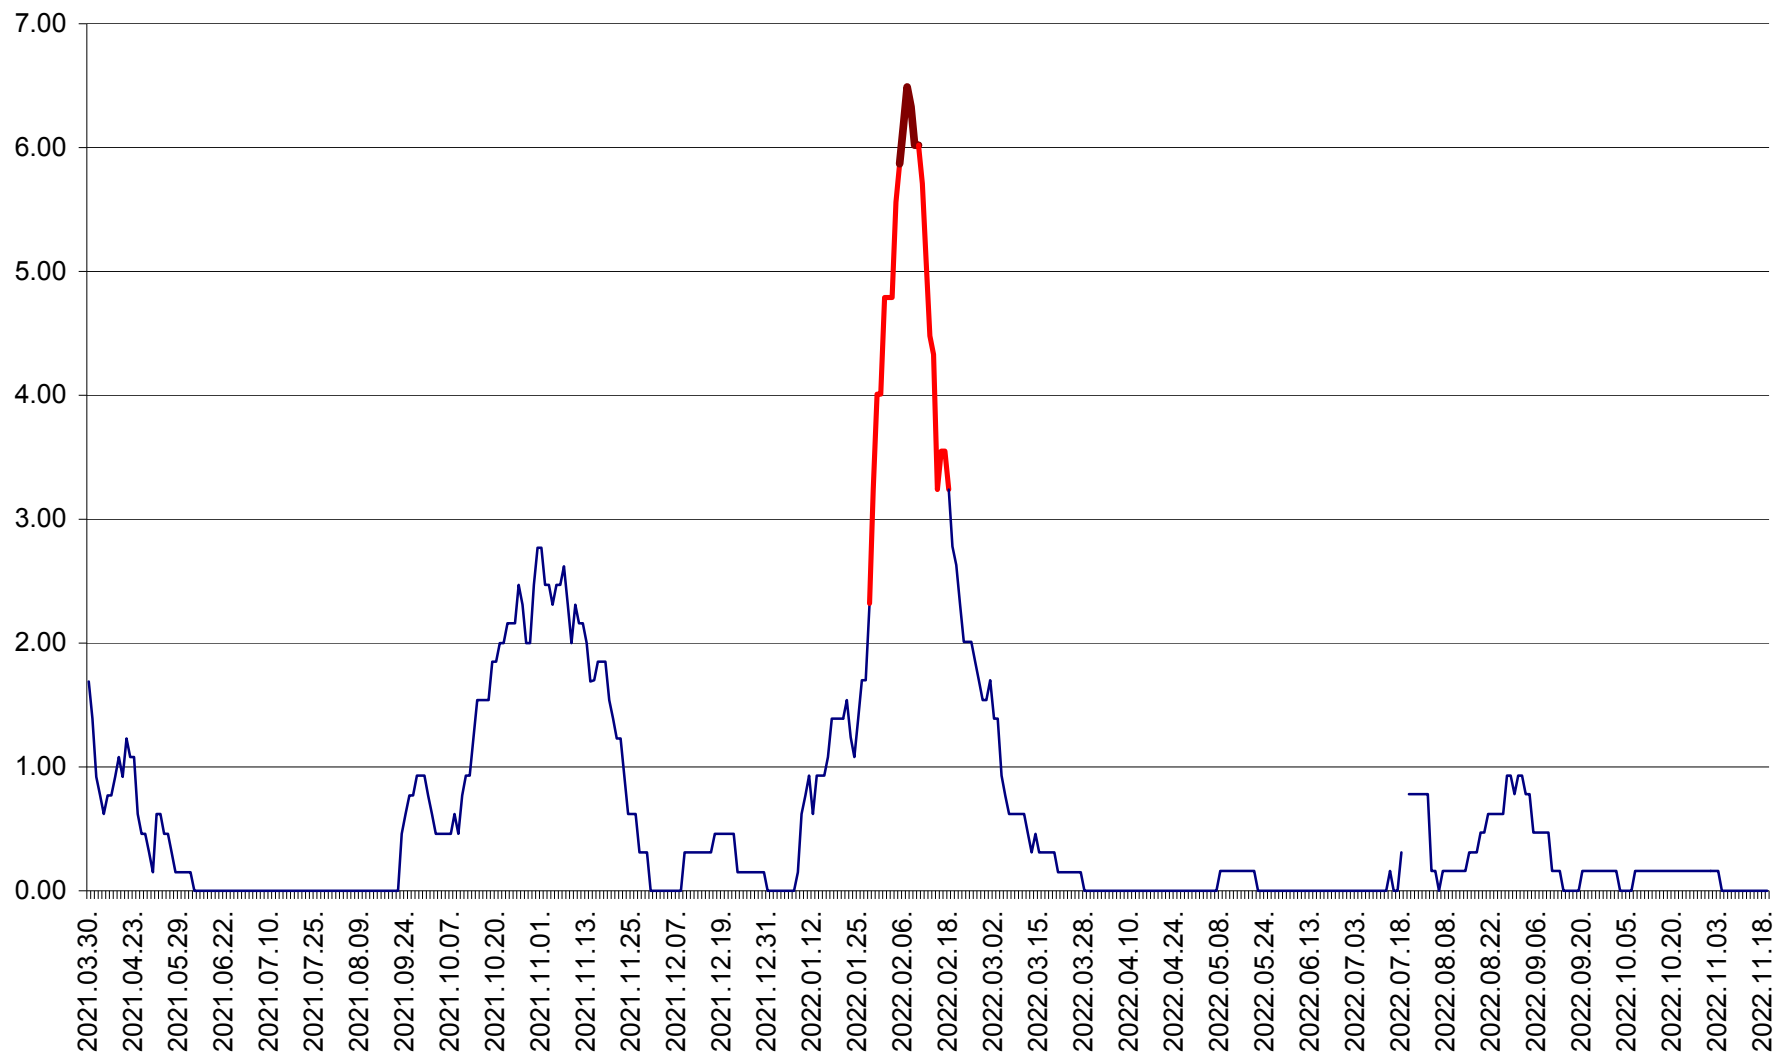

ORAȘ BĂLAN - Evoluția incidentei cumulate pe 14 zile la ‰ de locuitori
2021.04.01. - 2022.11.19.

BILBOR - Evolutia incidentei cumulate pe 14 zile la ‰ de locuitori
2021.04.01. - 2022.11.19.

ORAȘ BORSEC - Evolutia incidentei cumulate pe 14 zile la ‰ de locuitori
2021.04.01. - 2022.11.19.

BRĂDEȘTI - Evolutia incidentei cumulate pe 14 zile la ‰ de locuitori
2021.04.01. - 2022.11.19.

CĂPÂLNIȚA - Evolutia incidentei cumulate pe 14 zile la ‰ de locuitori
2021.04.01. - 2022.11.19.

CÂRȚA - Evolutia incidentei cumulate pe 14 zile la ‰ de locuitori
2021.04.01. - 2022.11.19.

CICEU - Evolutia incidentei cumulate pe 14 zile la ‰ de locuitori
2021.04.01. - 2022.11.19.

CIUCSÂNGEORGIU - Evolutia incidentei cumulate pe 14 zile la ‰ de locuitori
2021.04.01. - 2022.11.19.

CIUMANI - Evolutia incidentei cumulate pe 14 zile la ‰ de locuitori
2021.04.01. - 2022.11.19.

CORBU - Evolutia incidentei cumulate pe 14 zile la ‰ de locuitori
2021.04.01. - 2022.11.19.

CORUND - Evolutia incidentei cumulate pe 14 zile la ‰ de locuitori
2021.04.01. - 2022.11.19.

COZMENI - Evolutia incidentei cumulate pe 14 zile la ‰ de locuitori
2021.04.01. - 2022.11.19.