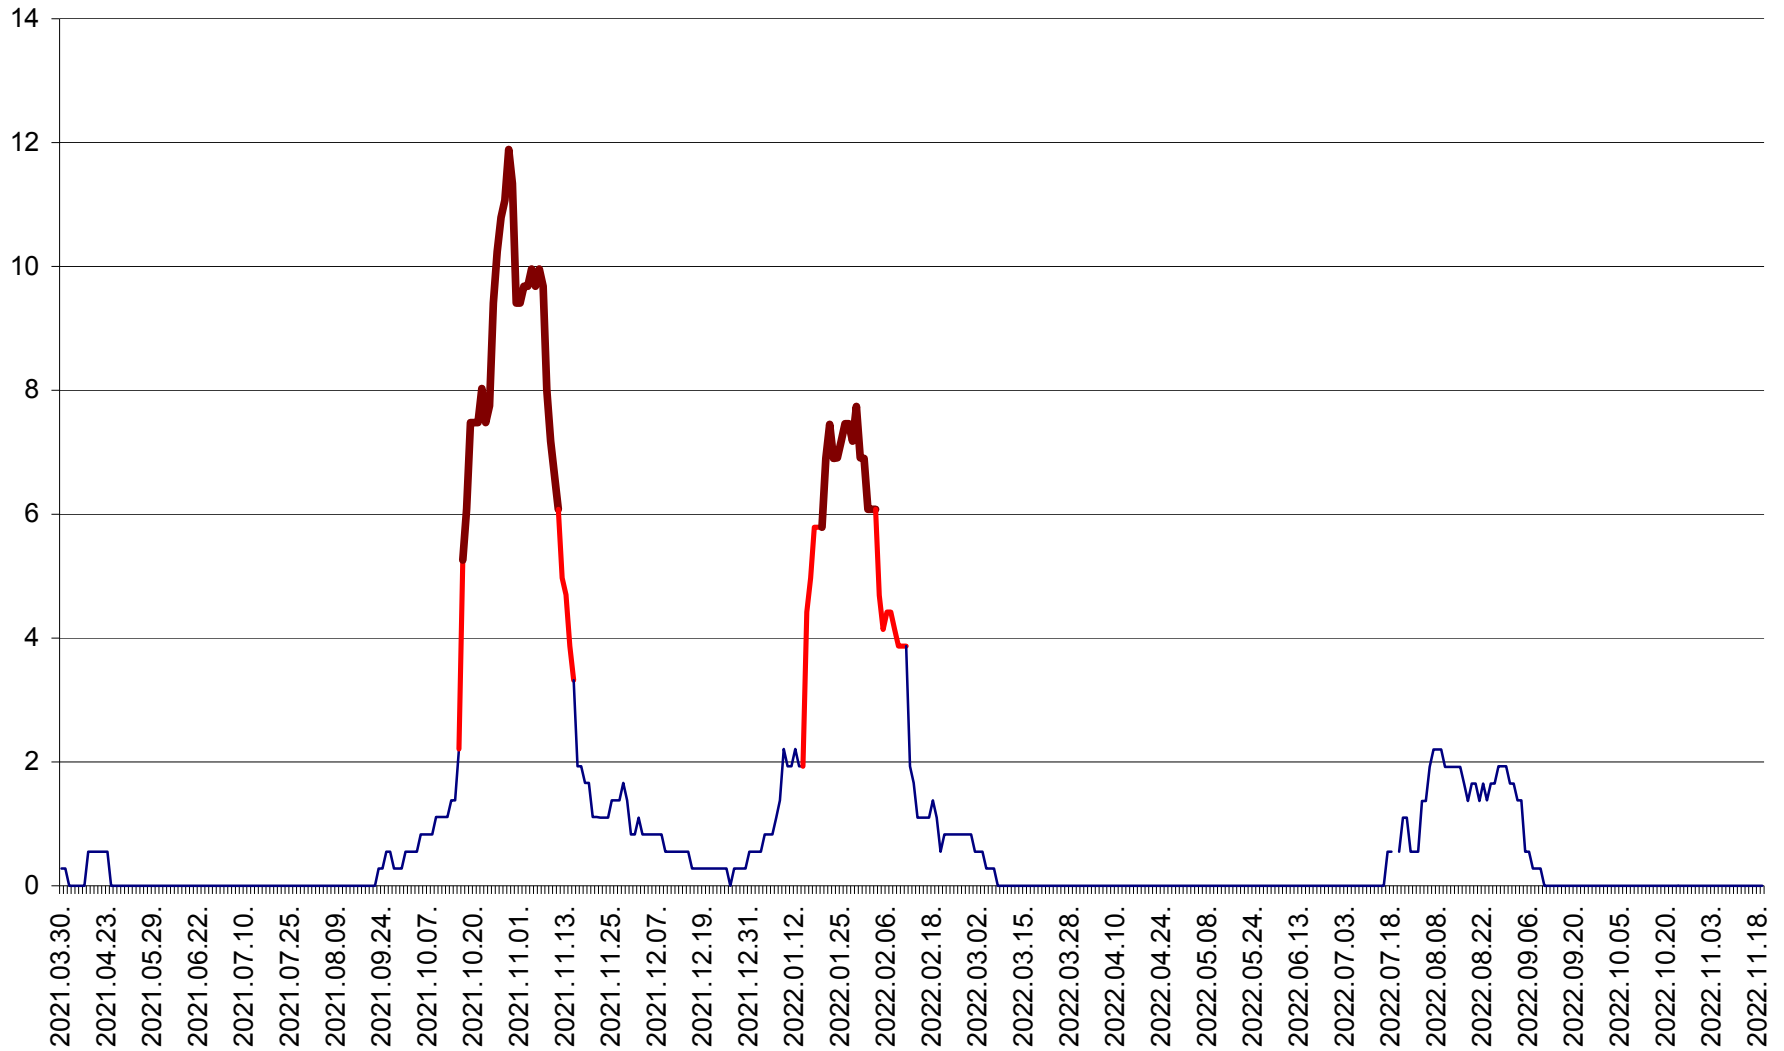

DÂRJIU - Evolutia incidentei cumulate pe 14 zile la ‰ de locuitori
2021.04.01. - 2022.11.19.

DEALU - Evolutia incidentei cumulate pe 14 zile la ‰ de locuitori
2021.04.01. - 2022.11.19.

DITRĂU - Evolutia incidentei cumulate pe 14 zile la ‰ de locuitori
2021.04.01. - 2022.11.19.

FELICENI - Evolutia incidentei cumulate pe 14 zile la % de locuitori
2021.04.01. - 2022.11.19.

FRUMOASA - Evolutia incidentei cumulate pe 14 zile la ‰ de locuitori
2021.04.01. - 2022.11.19.

GĂLĂUȚAȘ - Evoluția incidenței cumulate pe 14 zile la ‰ de locuitori
2021.04.01. - 2022.11.19.

MUNICIPIUL GHEORGHENI - Evolutia incidentei cumulate pe 14 zile la ‰ de locuitori
2021.04.01. - 2022.11.19.

JOSENI - Evolutia incidentei cumulate pe 14 zile la ‰ de locuitori
2021.04.01. - 2022.11.19.

LĂZAREA - Evolutia incidentei cumulate pe 14 zile la ‰ de locuitori
2021.04.01. - 2022.11.19.

LELICENI - Evolutia incidentei cumulate pe 14 zile la ‰ de locuitori
2021.04.01. - 2022.11.19.

LUETA - Evolutia incidentei cumulate pe 14 zile la ‰ de locuitori
2021.04.01. - 2022.11.19.

LUNCA DE JOS - Evolutia incidentei cumulate pe 14 zile la ‰ de locuitori
2021.04.01. - 2022.11.19.