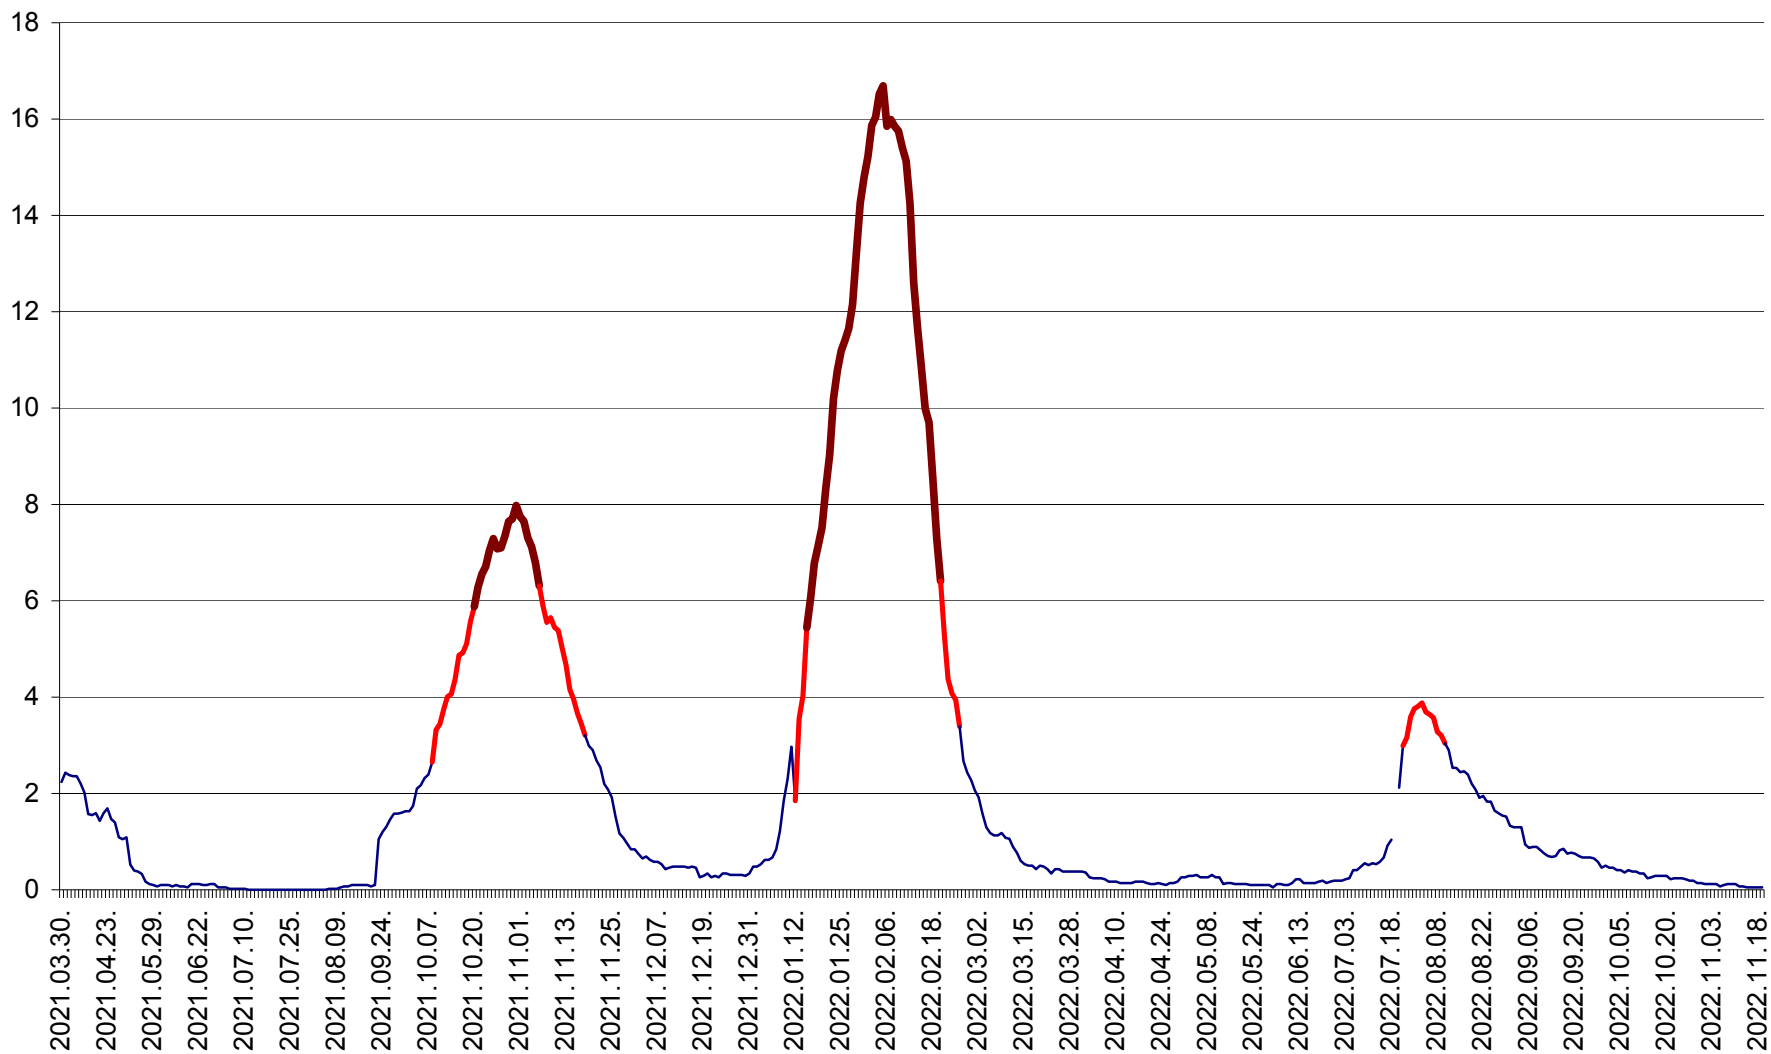

LELICENI - Evolutia incidentei cumulate pe 14 zile la ‰ de locuitori
2021.04.01. - 2022.11.19.

LUETA - Evolutia incidentei cumulate pe 14 zile la ‰ de locuitori
2021.04.01. - 2022.11.19.

LUNCA DE JOS - Evolutia incidentei cumulate pe 14 zile la ‰ de locuitori
2021.04.01. - 2022.11.19.

LUNCA DE SUS - Evolutia incidentei cumulate pe 14 zile la ‰ de locuitori
2021.04.01. - 2022.11.19.

LUPENI - Evolutia incidentei cumulate pe 14 zile la ‰ de locuitori
2021.04.01. - 2022.11.19.

MĂDĂRAȘ - Evolutia incidentei cumulate pe 14 zile la % de locuitori
2021.04.01. - 2022.11.19.

MĂRTINIȘ - Evolutia incidentei cumulate pe 14 zile la ‰ de locuitori
2021.04.01. - 2022.11.19.

MEREȘTI - Evolutia incidentei cumulate pe 14 zile la ‰ de locuitori
2021.04.01. - 2022.11.19.

MUNICIPIUL MIERCUREA-CIUC - Evolutia incidentei cumulate pe 14 zile la ‰ de locuitori
2021.04.01. - 2022.11.19.