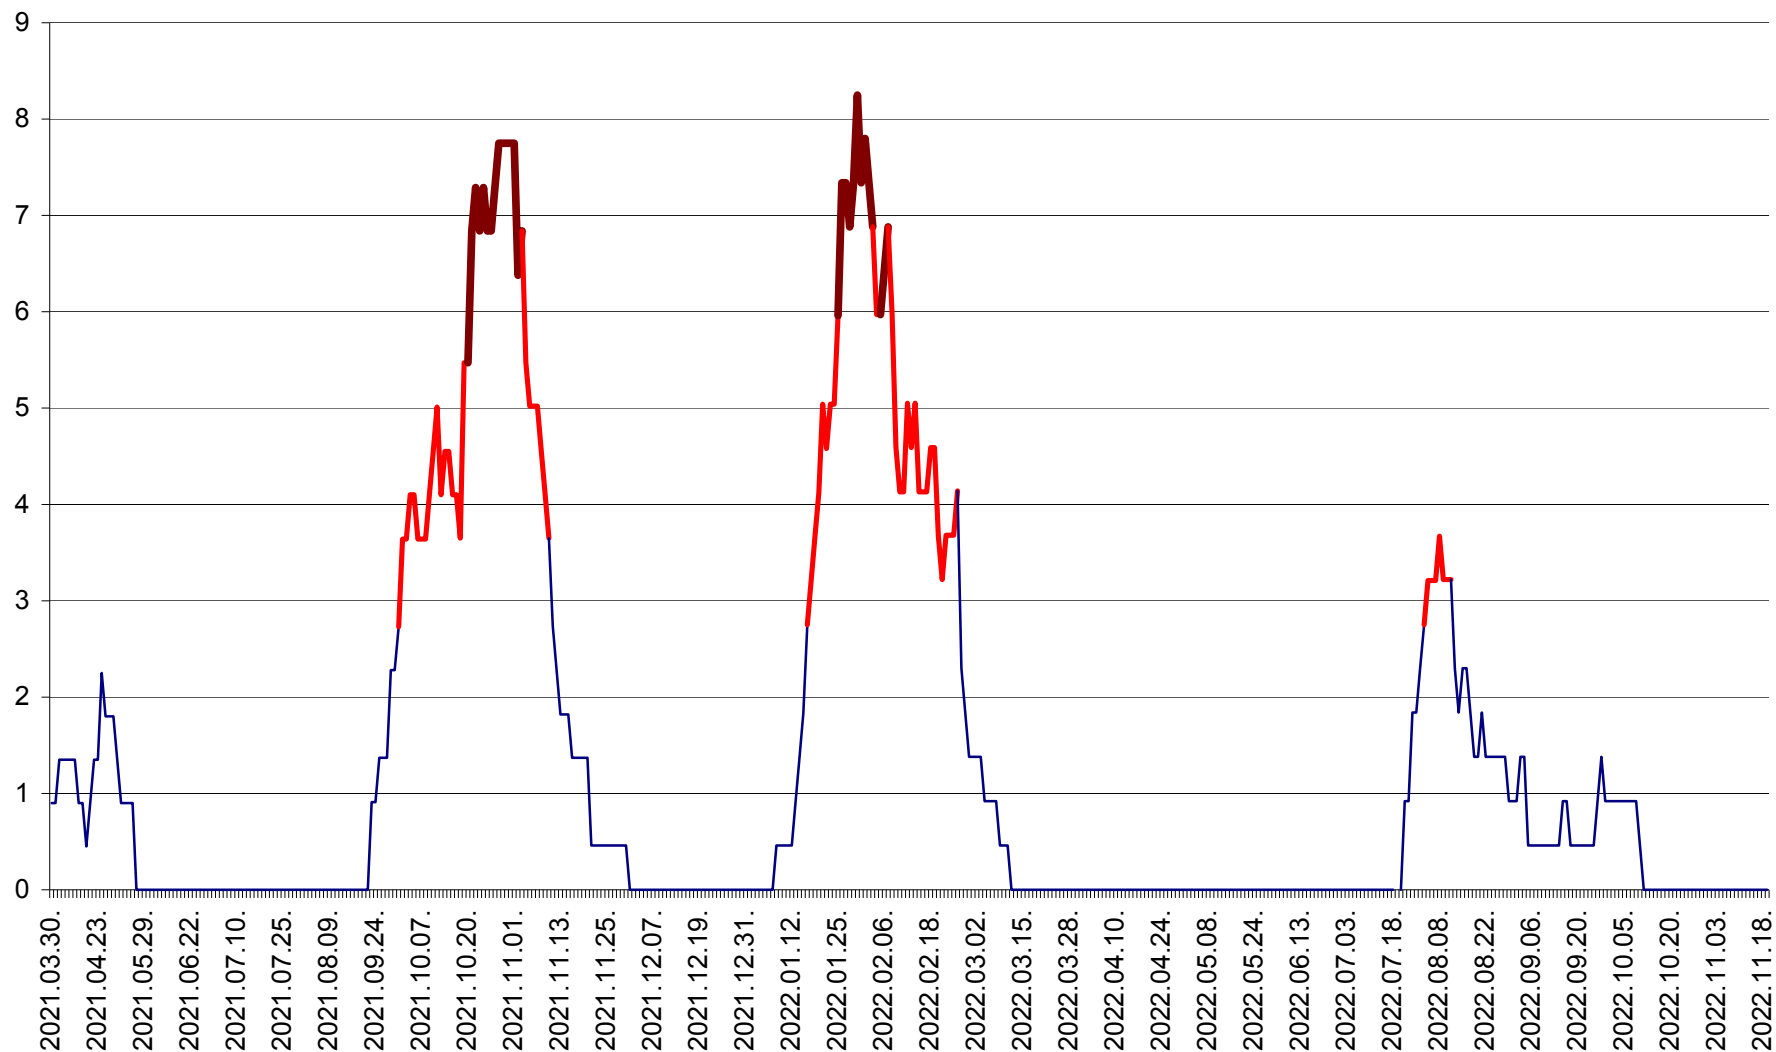

RACU - Evolutia incidentei cumulate pe 14 zile la ‰ de locuitori
2021.04.01. - 2022.11.19.

REMETEA - Evolutia incidentei cumulate pe 14 zile la % de locuitori
2021.04.01. - 2022.11.19.

SĂCEL - Evolutia incidentei cumulate pe 14 zile la ‰ de locuitori
2021.04.01. - 2022.11.19.

SÂNCRĂIENI - Evolutia incidentei cumulate pe 14 zile la ‰ de locuitori
2021.04.01. - 2022.11.19.

SÂNDOMINIC - Evolutia incidentei cumulate pe 14 zile la ‰ de locuitori
2021.04.01. - 2022.11.19.

SÂNMARTIN - Evolutia incidentei cumulate pe 14 zile la ‰ de locuitori
2021.04.01. - 2022.11.19.

SÂNSIMION - Evolutia incidentei cumulate pe 14 zile la ‰ de locuitori
2021.04.01. - 2022.11.19.

SÂNTIMBRU - Evolutia incidentei cumulate pe 14 zile la ‰ de locuitori
2021.04.01. - 2022.11.19.

SĂRMAȘ - Evolutia incidentei cumulate pe 14 zile la ‰ de locuitori
2021.04.01. - 2022.11.19.