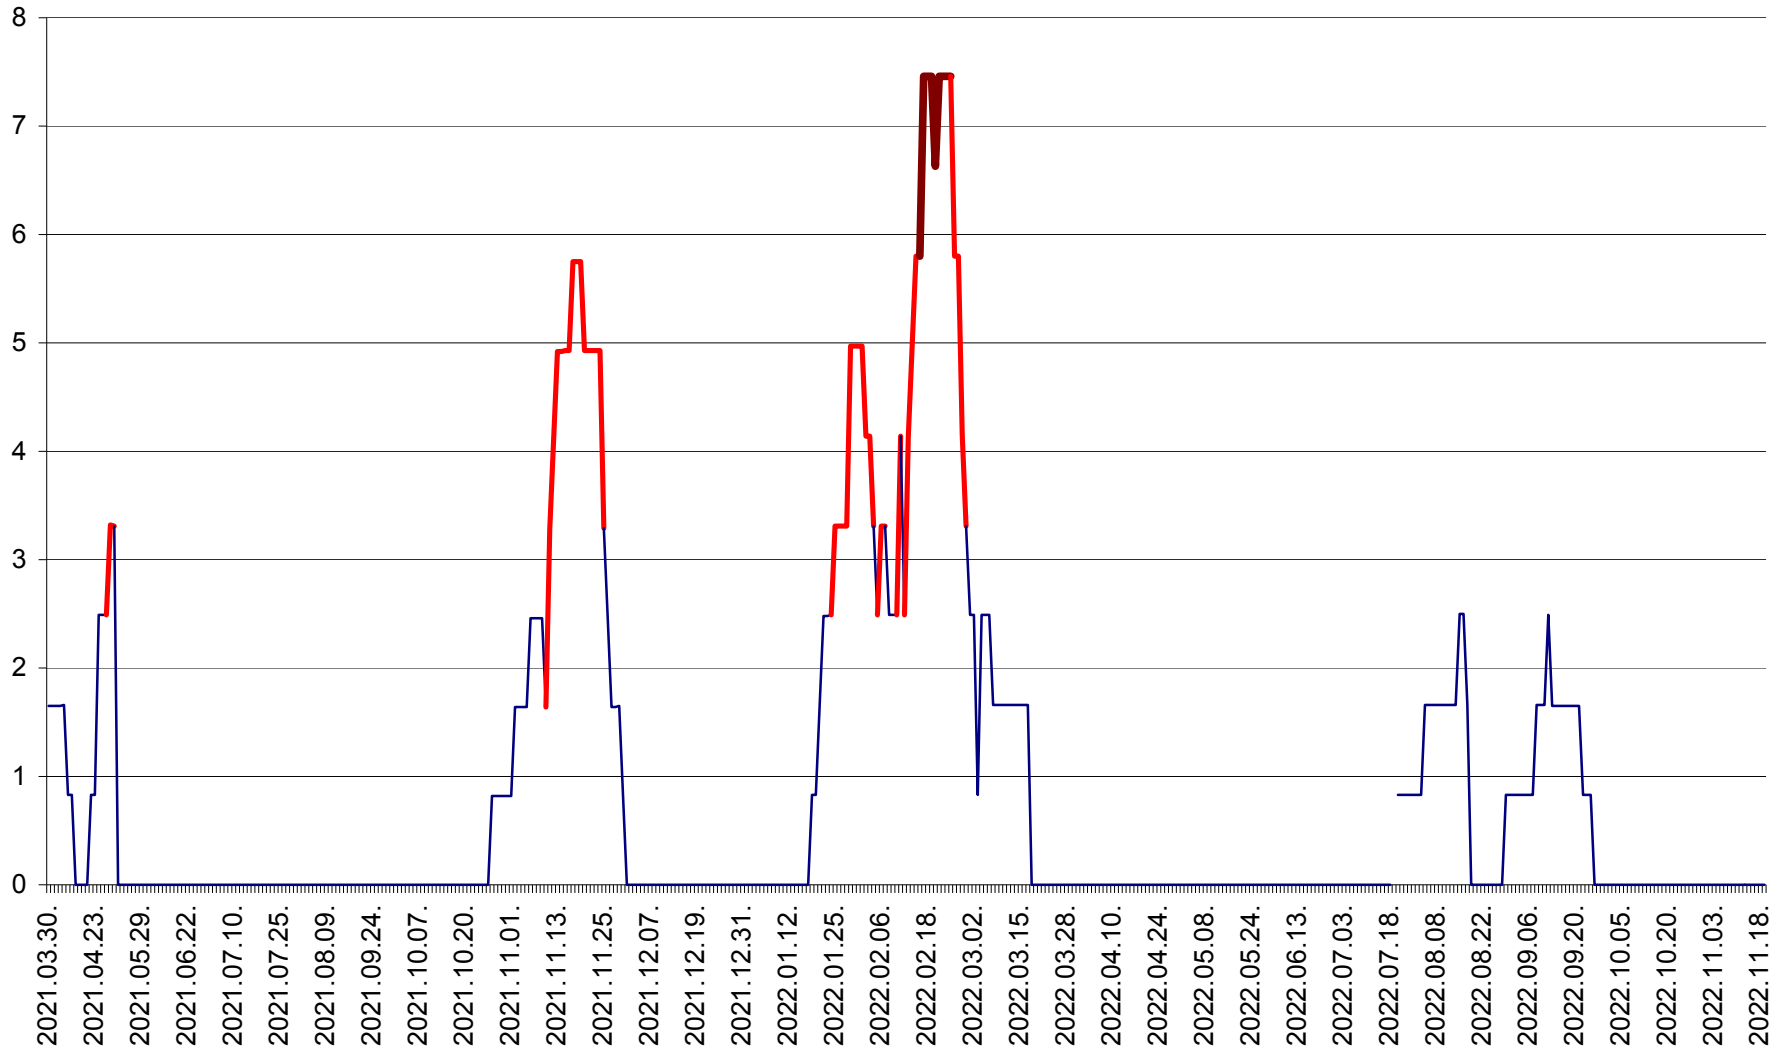

PLĂIEȘII DE JOS - Evoluția incidenței cumulate pe 14 zile la ‰ de locuitori
2021.04.01. - 2022.11.19.

PORUMBENI - Evolutia incidentei cumulate pe 14 zile la ‰ de locuitori
2021.04.01. - 2022.11.19.

PRAID - Evolutia incidentei cumulate pe 14 zile la ‰ de locuitori
2021.04.01. - 2022.11.19.

RACU - Evolutia incidentei cumulate pe 14 zile la ‰ de locuitori
2021.04.01. - 2022.11.19.

REMETEA - Evolutia incidentei cumulate pe 14 zile la % de locuitori
2021.04.01. - 2022.11.19.

SĂCEL - Evolutia incidentei cumulate pe 14 zile la ‰ de locuitori
2021.04.01. - 2022.11.19.