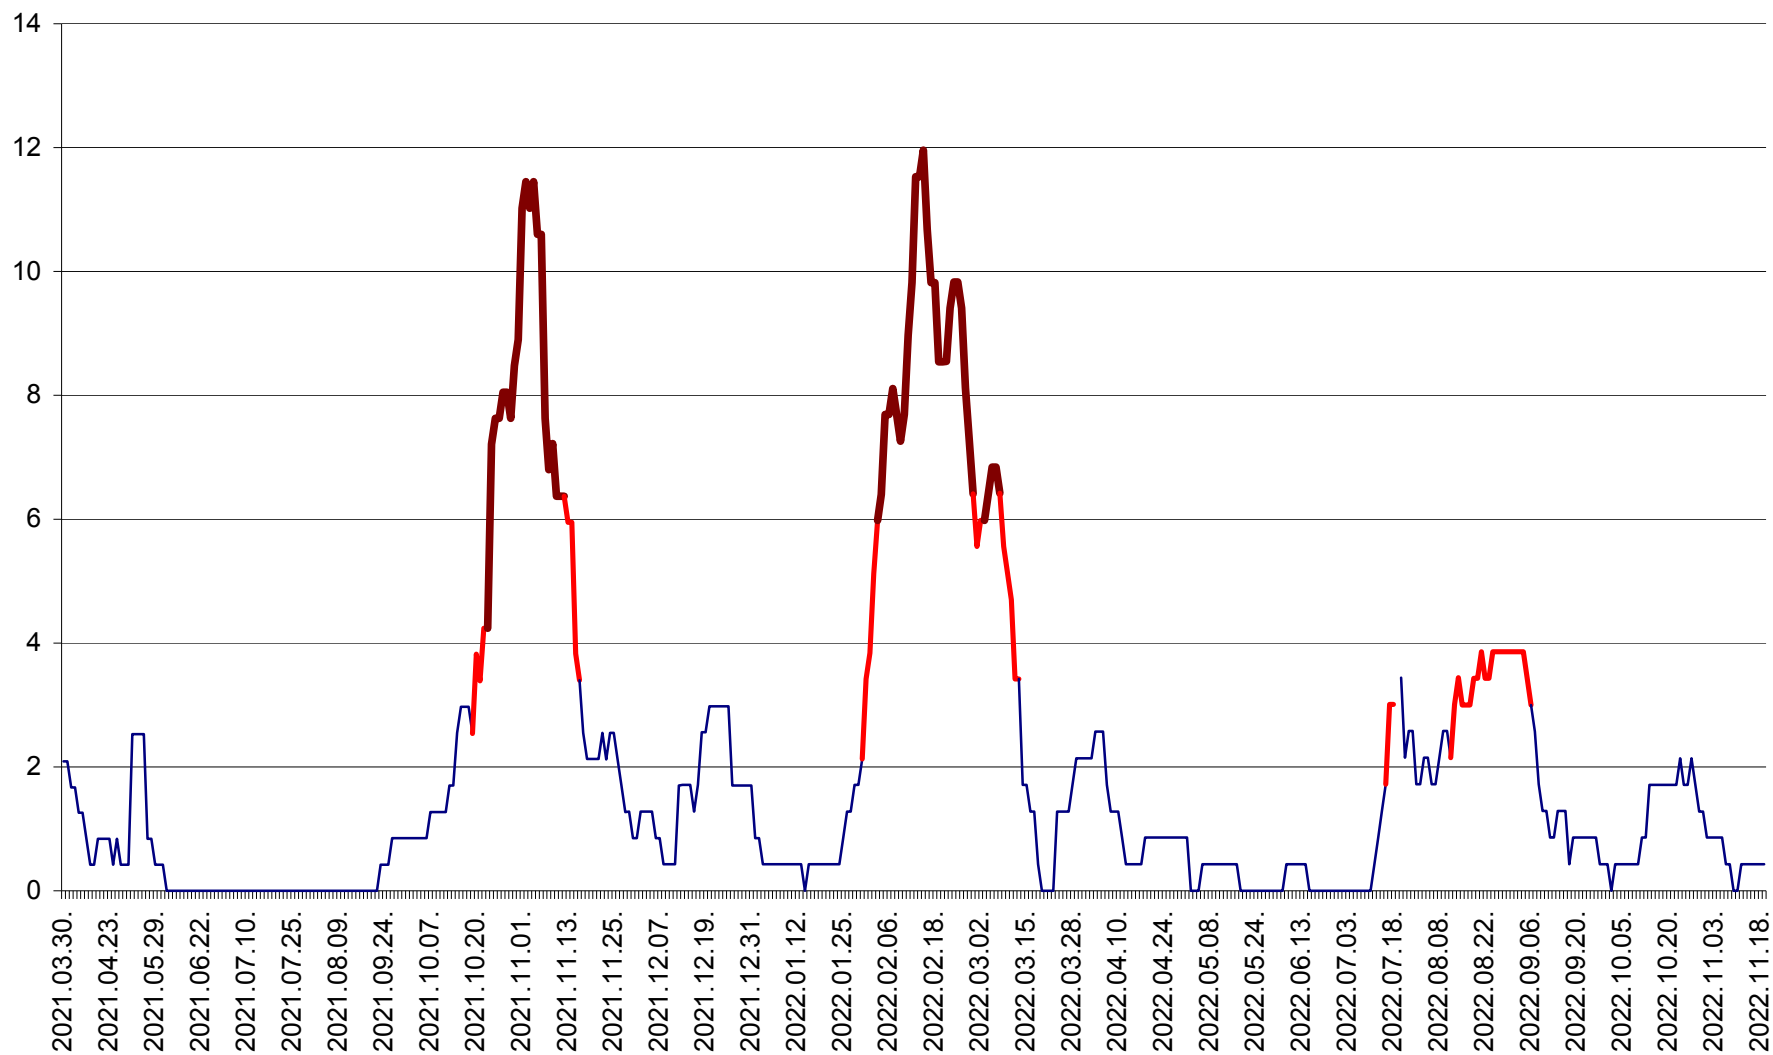

CORBU - Evolutia incidentei cumulate pe 14 zile la ‰ de locuitori
2021.04.01. - 2022.11.19.

CORUND - Evolutia incidentei cumulate pe 14 zile la ‰ de locuitori
2021.04.01. - 2022.11.19.

COZMENI - Evolutia incidentei cumulate pe 14 zile la ‰ de locuitori
2021.04.01. - 2022.11.19.

ORAȘ CRISTURU SECUIESC - Evolutia incidentei cumulate pe 14 zile la ‰ de locuitori
2021.04.01. - 2022.11.19.

DĂNEȘTI - Evolutia incidentei cumulate pe 14 zile la ‰ de locuitori
2021.04.01. - 2022.11.19.

DÂRJIU - Evolutia incidentei cumulate pe 14 zile la ‰ de locuitori
2021.04.01. - 2022.11.19.

DEALU - Evolutia incidentei cumulate pe 14 zile la ‰ de locuitori
2021.04.01. - 2022.11.19.

DITRĂU - Evolutia incidentei cumulate pe 14 zile la ‰ de locuitori
2021.04.01. - 2022.11.19.

FELICENI - Evolutia incidentei cumulate pe 14 zile la % de locuitori
2021.04.01. - 2022.11.19.

FRUMOASA - Evolutia incidentei cumulate pe 14 zile la ‰ de locuitori
2021.04.01. - 2022.11.19.

GĂLĂUȚAȘ - Evoluția incidenței cumulate pe 14 zile la ‰ de locuitori
2021.04.01. - 2022.11.19.