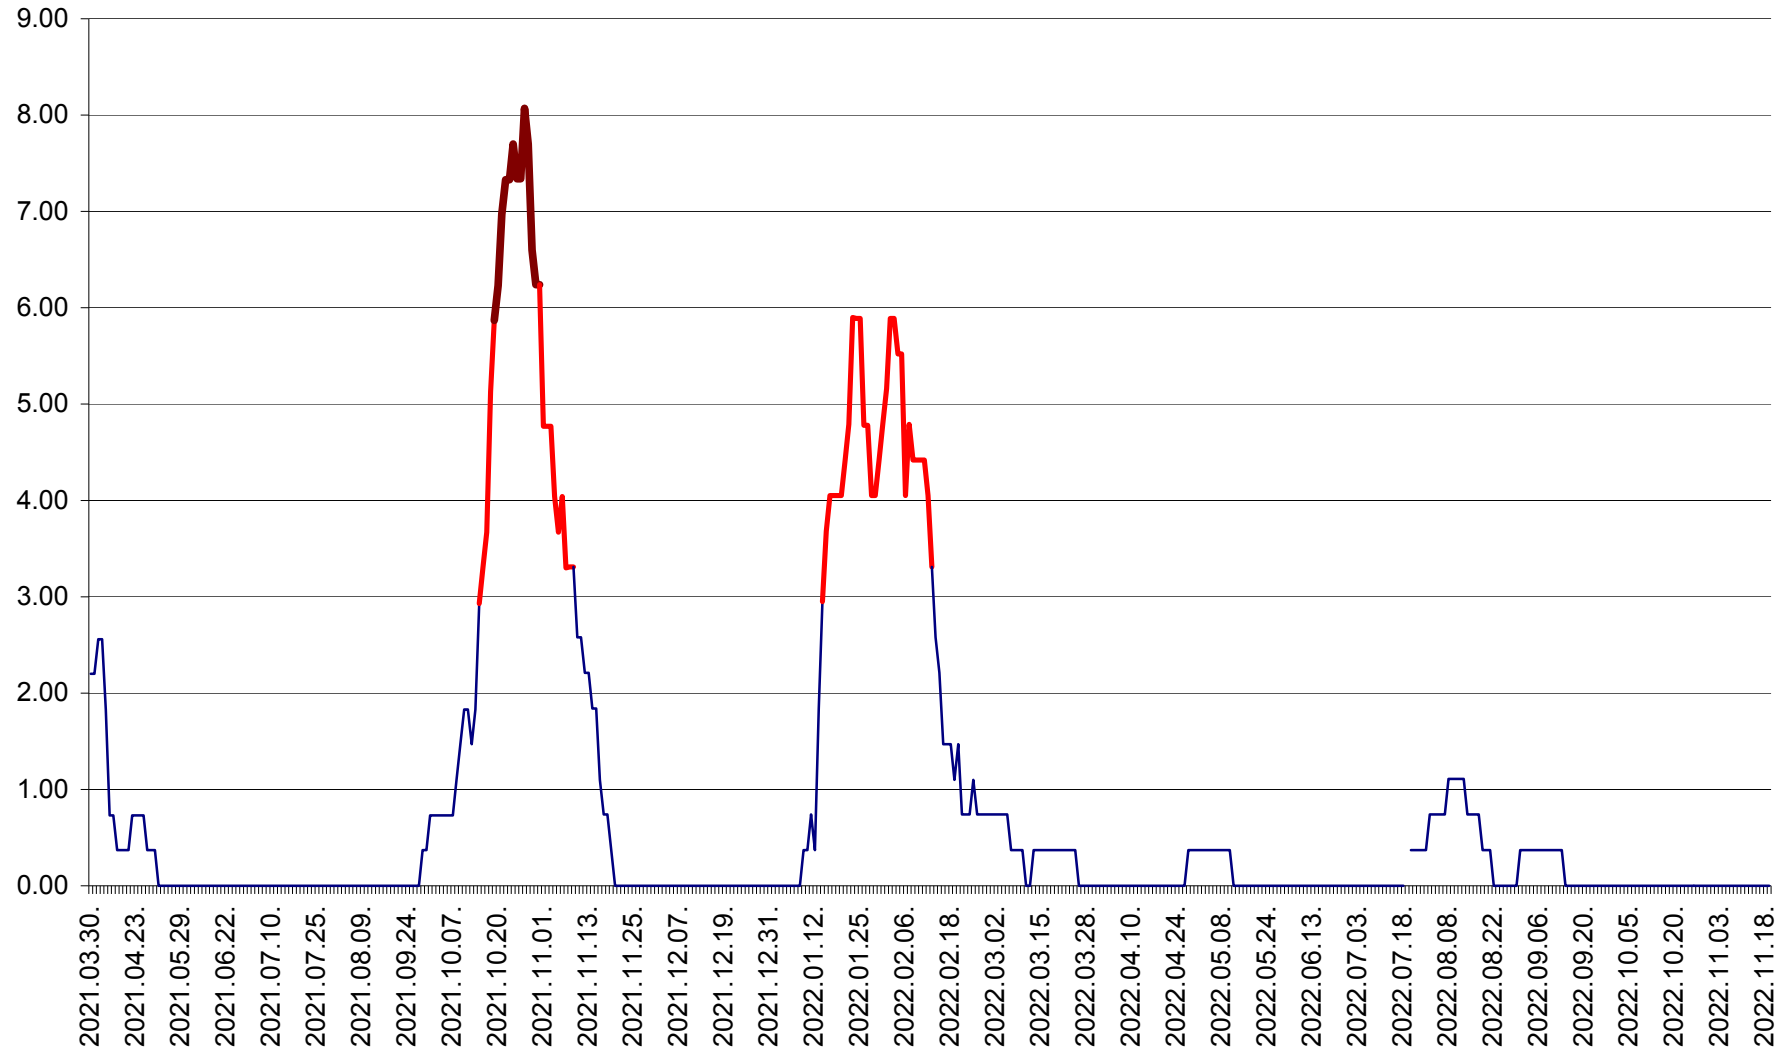

ATID - Evolutia incidentei cumulate pe 14 zile la ‰ de locuitori
2021.04.01. - 2022.11.19.

AVRĂMEȘTI - Evolutia incidentei cumulate pe 14 zile la ‰ de locuitori
2021.04.01. - 2022.11.19.

ORAȘ BĂILE TUȘNAD - Evoluția incidenței cumulate pe 14 zile la ‰ de locuitori
2021.04.01. - 2022.11.19.

ORAȘ BĂLAN - Evoluția incidentei cumulate pe 14 zile la ‰ de locuitori
2021.04.01. - 2022.11.19.

BILBOR - Evolutia incidentei cumulate pe 14 zile la ‰ de locuitori
2021.04.01. - 2022.11.19.

ORAȘ BORSEC - Evolutia incidentei cumulate pe 14 zile la ‰ de locuitori
2021.04.01. - 2022.11.19.

BRĂDEȘTI - Evolutia incidentei cumulate pe 14 zile la ‰ de locuitori
2021.04.01. - 2022.11.19.

CĂPÂLNIȚA - Evolutia incidentei cumulate pe 14 zile la ‰ de locuitori
2021.04.01. - 2022.11.19.

CÂRȚA - Evolutia incidentei cumulate pe 14 zile la ‰ de locuitori
2021.04.01. - 2022.11.19.

CICEU - Evolutia incidentei cumulate pe 14 zile la ‰ de locuitori
2021.04.01. - 2022.11.19.

CIUCSÂNGEORGIU - Evolutia incidentei cumulate pe 14 zile la ‰ de locuitori
2021.04.01. - 2022.11.19.

CIUMANI - Evolutia incidentei cumulate pe 14 zile la ‰ de locuitori
2021.04.01. - 2022.11.19.