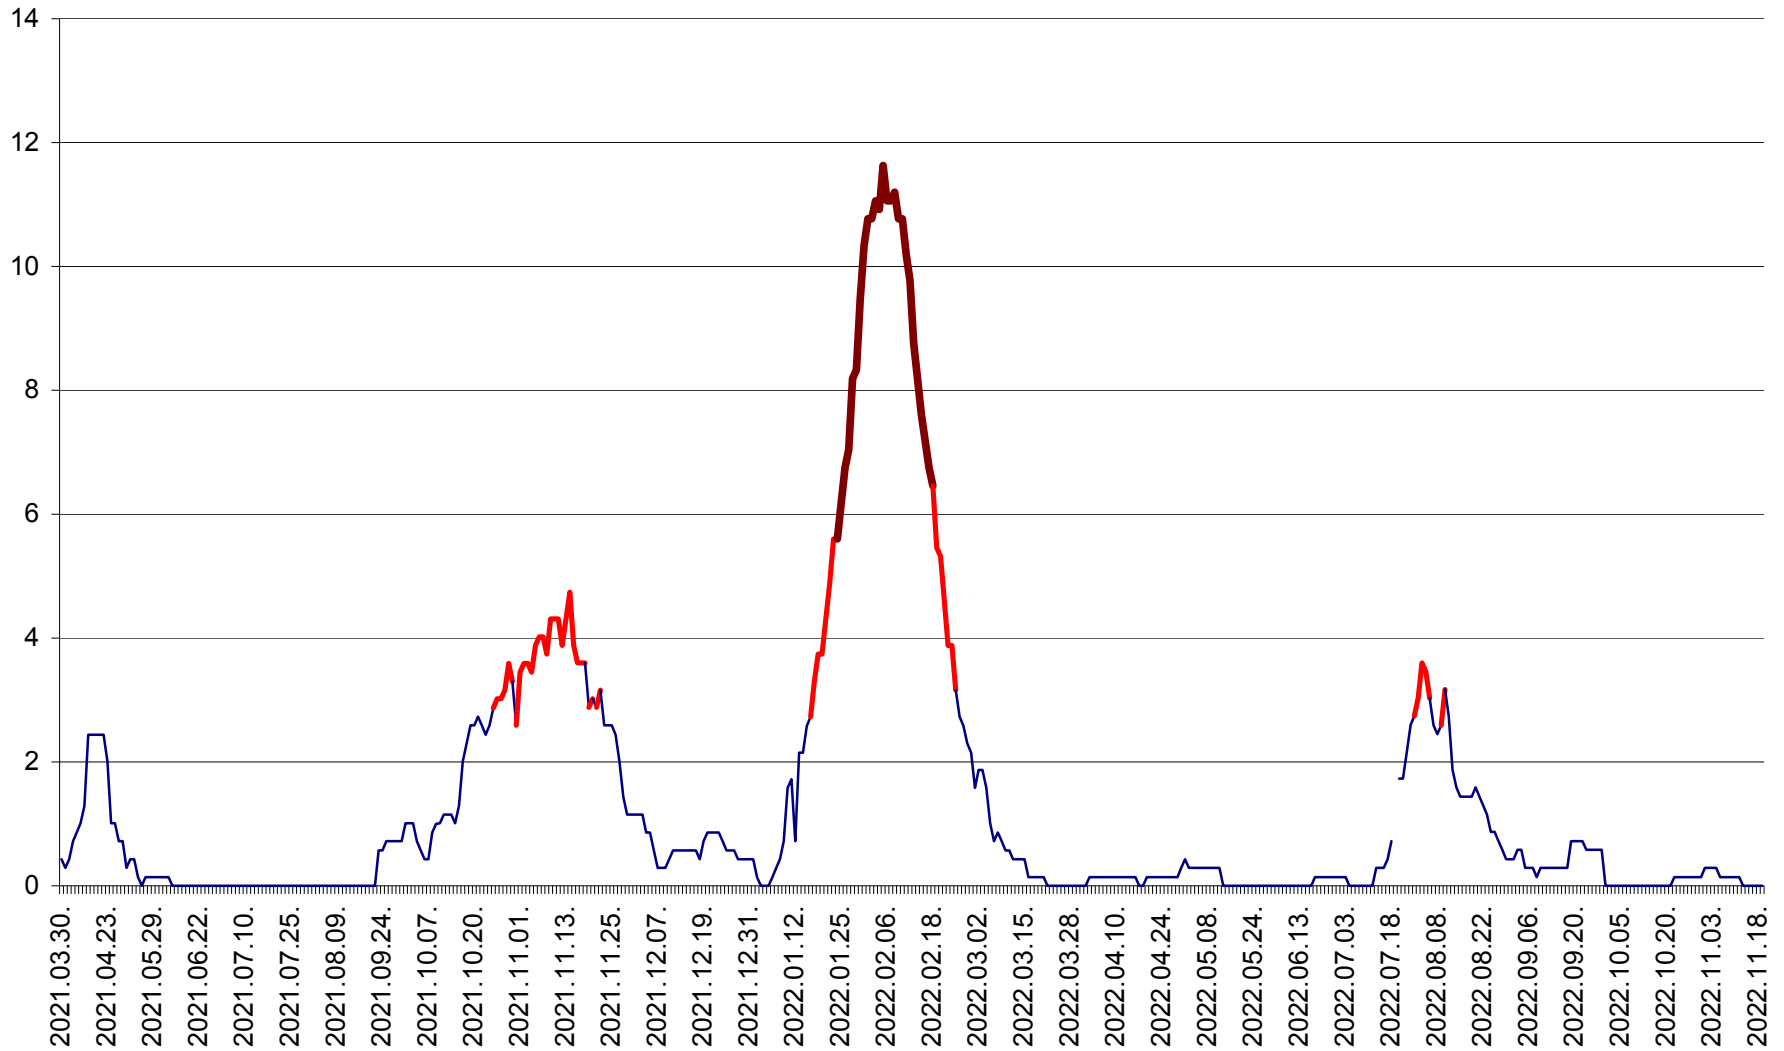

MIHĂILENI - Evolutia incidentei cumulate pe 14 zile la ‰ de locuitori
2021.04.01. - 2022.11.19.

MUGENI - Evolutia incidentei cumulate pe 14 zile la ‰ de locuitori
2021.04.01. - 2022.11.19.

OCLAND - Evolutia incidentei cumulate pe 14 zile la ‰ de locuitori
2021.04.01. - 2022.11.19.

MUNICIPIUL ODORHEIU SECUIESC - Evolutia incidentei cumulate pe 14 zile la % de locuitori
2021.04.01. - 2022.11.19.

PĂULENI-CIUC - Evolutia incidentei cumulate pe 14 zile la % de locuitori
2021.04.01. - 2022.11.19.

PLĂIEȘII DE JOS - Evoluția incidenței cumulate pe 14 zile la ‰ de locuitori
2021.04.01. - 2022.11.19.

PORUMBENI - Evolutia incidentei cumulate pe 14 zile la ‰ de locuitori
2021.04.01. - 2022.11.19.

PRAID - Evolutia incidentei cumulate pe 14 zile la ‰ de locuitori
2021.04.01. - 2022.11.19.