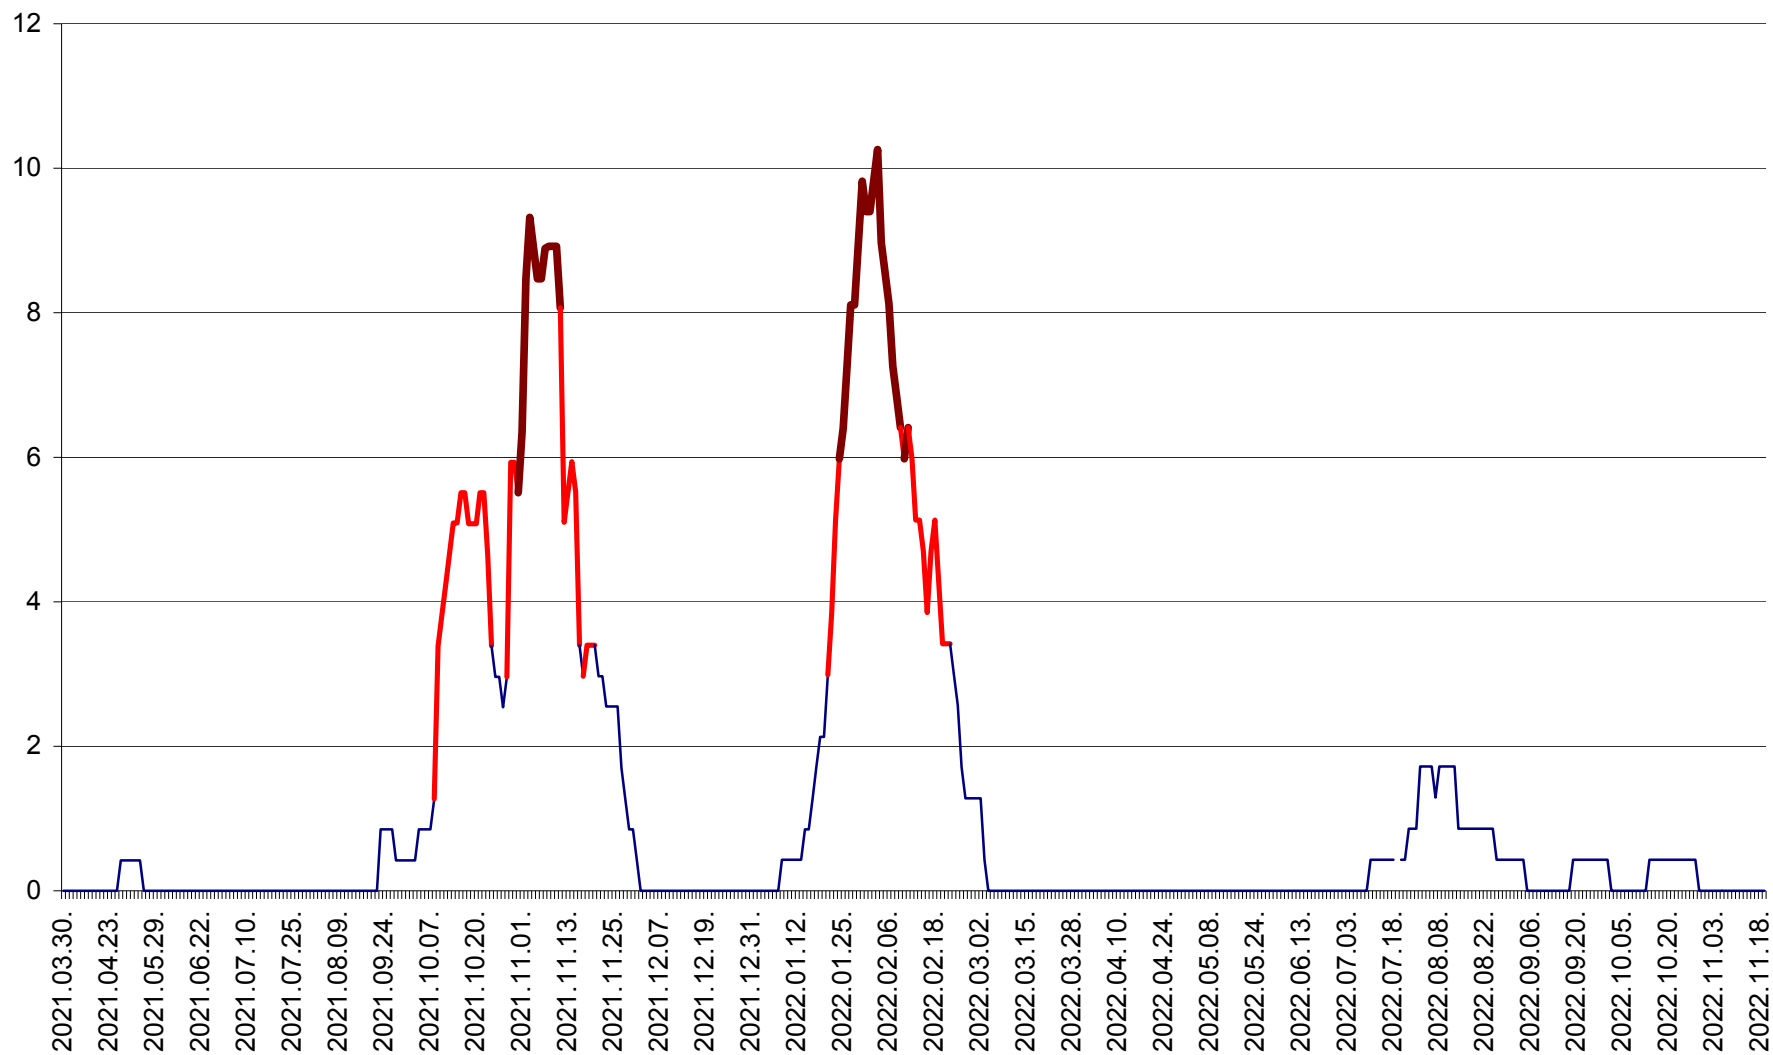

PLĂIEȘII DE JOS - Evoluția incidenței cumulate pe 14 zile la ‰ de locuitori
2021.04.01. - 2022.11.19.

PORUMBENI - Evolutia incidentei cumulate pe 14 zile la ‰ de locuitori
2021.04.01. - 2022.11.19.

PRAID - Evolutia incidentei cumulate pe 14 zile la ‰ de locuitori
2021.04.01. - 2022.11.19.

RACU - Evolutia incidentei cumulate pe 14 zile la ‰ de locuitori
2021.04.01. - 2022.11.19.

REMETEA - Evolutia incidentei cumulate pe 14 zile la % de locuitori
2021.04.01. - 2022.11.19.

SĂCEL - Evolutia incidentei cumulate pe 14 zile la ‰ de locuitori
2021.04.01. - 2022.11.19.

SÂNCRĂIENI - Evolutia incidentei cumulate pe 14 zile la ‰ de locuitori
2021.04.01. - 2022.11.19.

SÂNDOMINIC - Evolutia incidentei cumulate pe 14 zile la ‰ de locuitori
2021.04.01. - 2022.11.19.

SÂNMARTIN - Evolutia incidentei cumulate pe 14 zile la ‰ de locuitori
2021.04.01. - 2022.11.19.