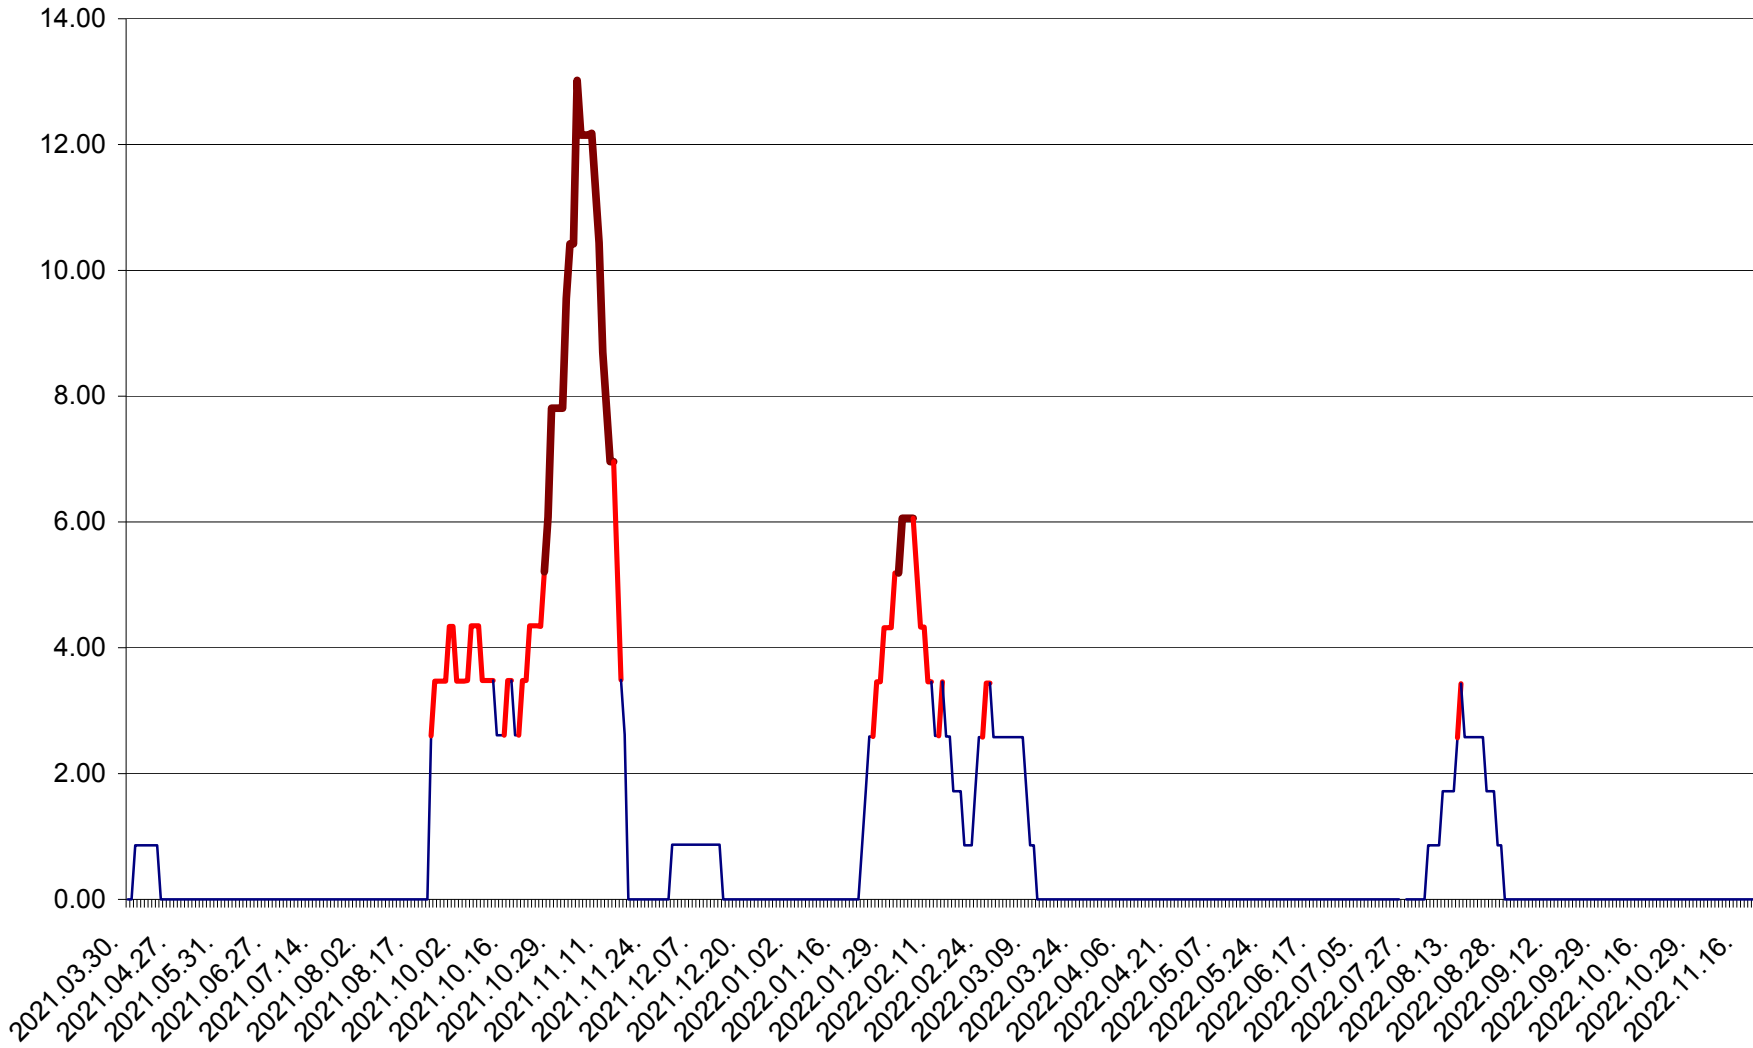

VĂRȘAG - Evolutia incidentei cumulate pe 14 zile la ‰ de locuitori
2021.04.01. - 2022.11.19.