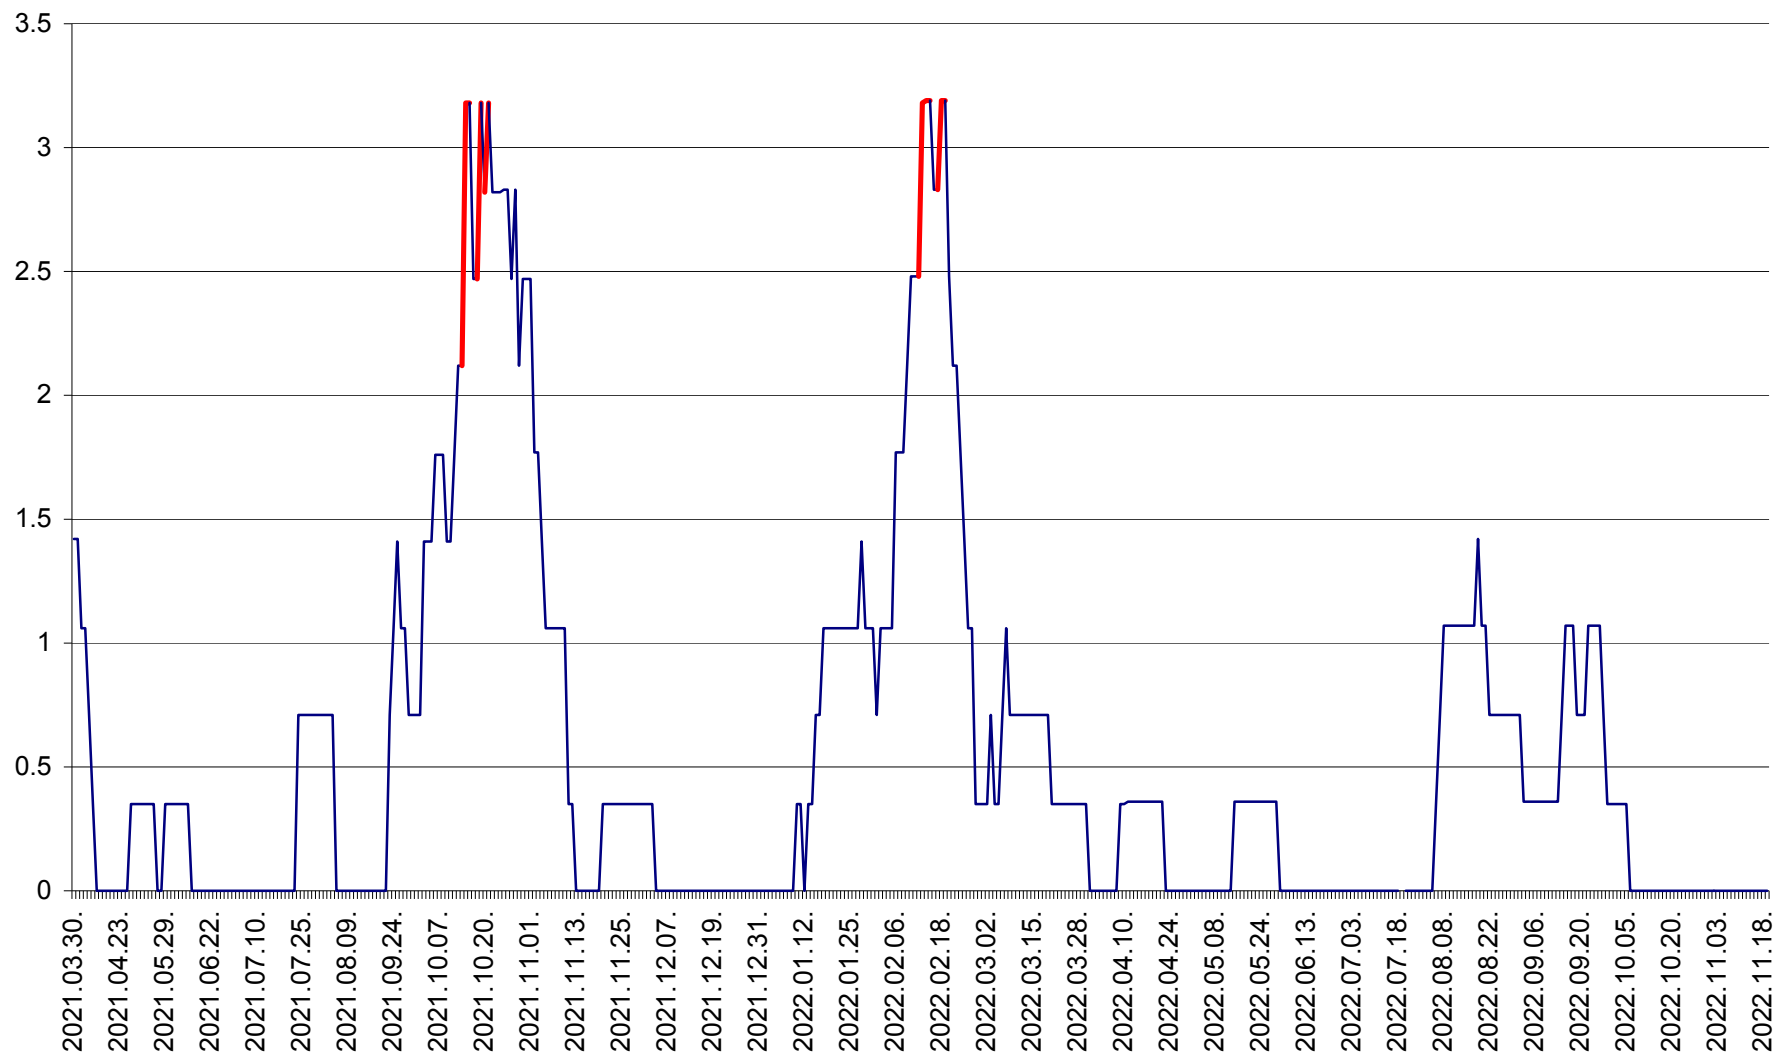

PORUMBENI - Evolutia incidentei cumulate pe 14 zile la ‰ de locuitori
2021.04.01. - 2022.11.19.