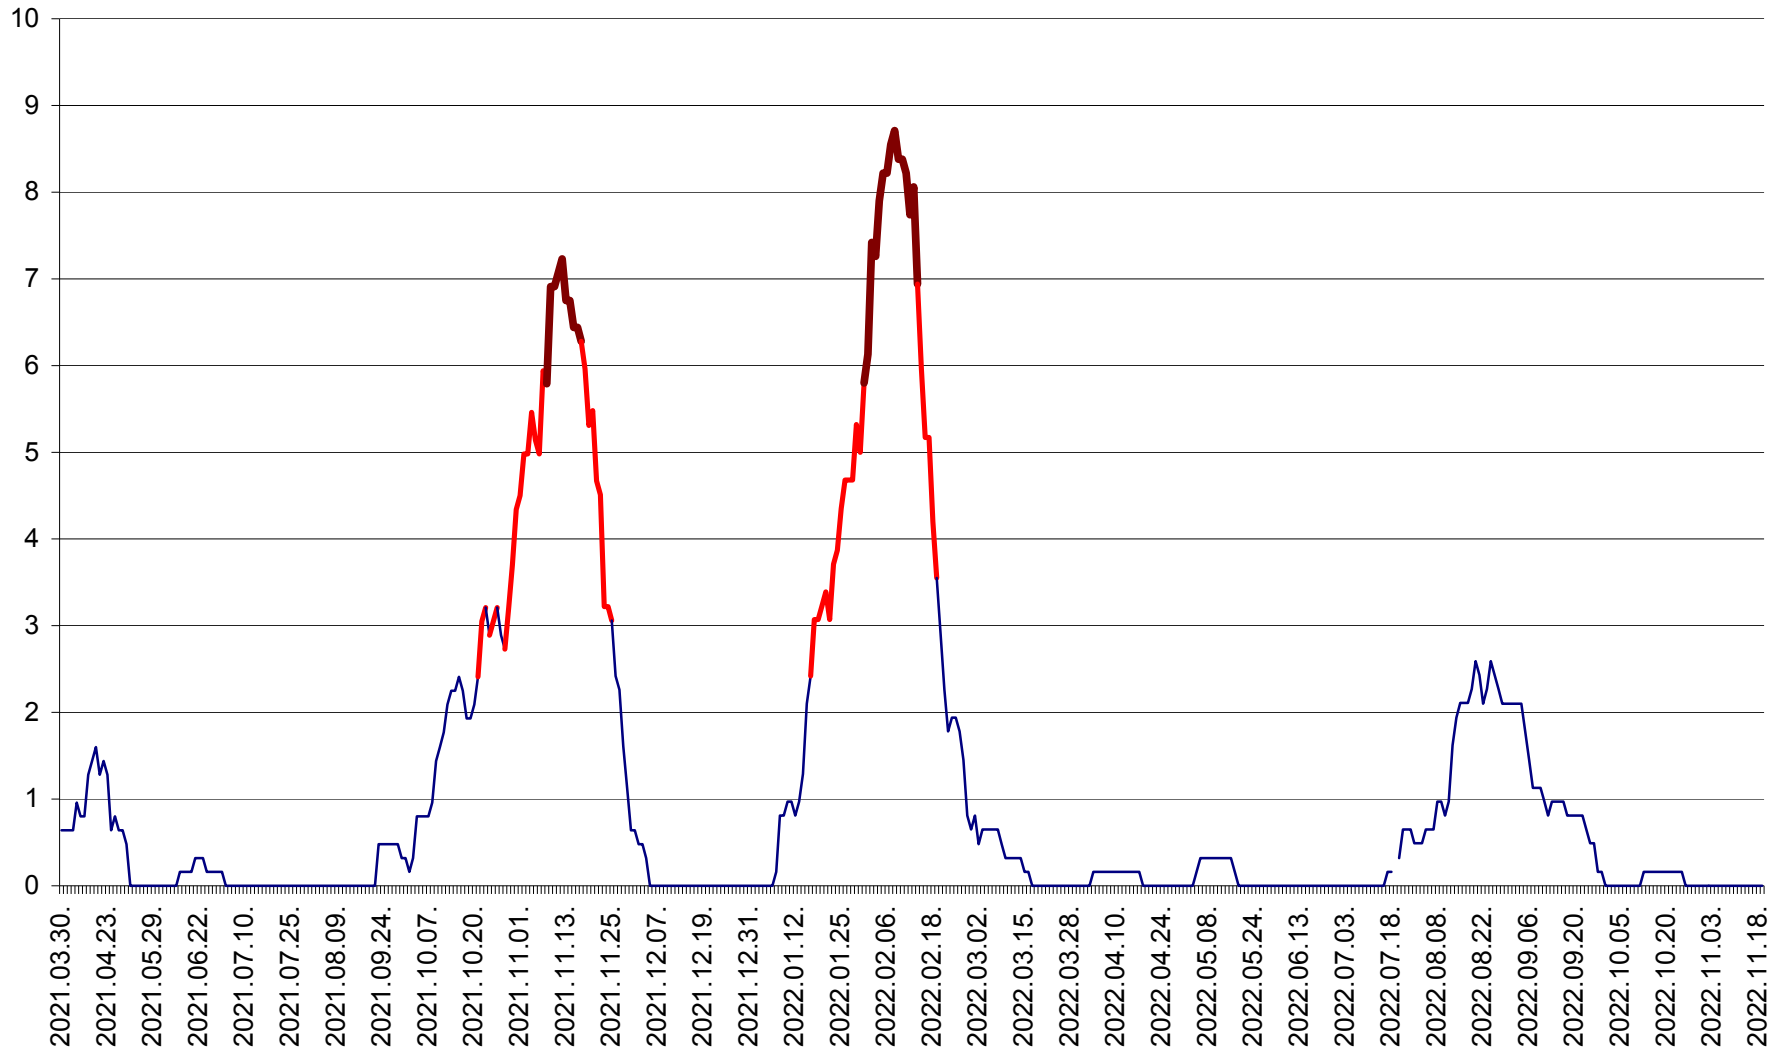

PLĂIEȘII DE JOS - Evoluția incidenței cumulate pe 14 zile la ‰ de locuitori
2021.04.01. - 2022.11.19.

PORUMBENI - Evolutia incidentei cumulate pe 14 zile la ‰ de locuitori
2021.04.01. - 2022.11.19.

PRAID - Evolutia incidentei cumulate pe 14 zile la ‰ de locuitori
2021.04.01. - 2022.11.19.

RACU - Evolutia incidentei cumulate pe 14 zile la ‰ de locuitori
2021.04.01. - 2022.11.19.

REMETEA - Evolutia incidentei cumulate pe 14 zile la % de locuitori
2021.04.01. - 2022.11.19.

SĂCEL - Evolutia incidentei cumulate pe 14 zile la ‰ de locuitori
2021.04.01. - 2022.11.19.

SÂNCRĂIENI - Evolutia incidentei cumulate pe 14 zile la ‰ de locuitori
2021.04.01. - 2022.11.19.

SÂNDOMINIC - Evolutia incidentei cumulate pe 14 zile la ‰ de locuitori
2021.04.01. - 2022.11.19.

SÂNMARTIN - Evolutia incidentei cumulate pe 14 zile la ‰ de locuitori
2021.04.01. - 2022.11.19.