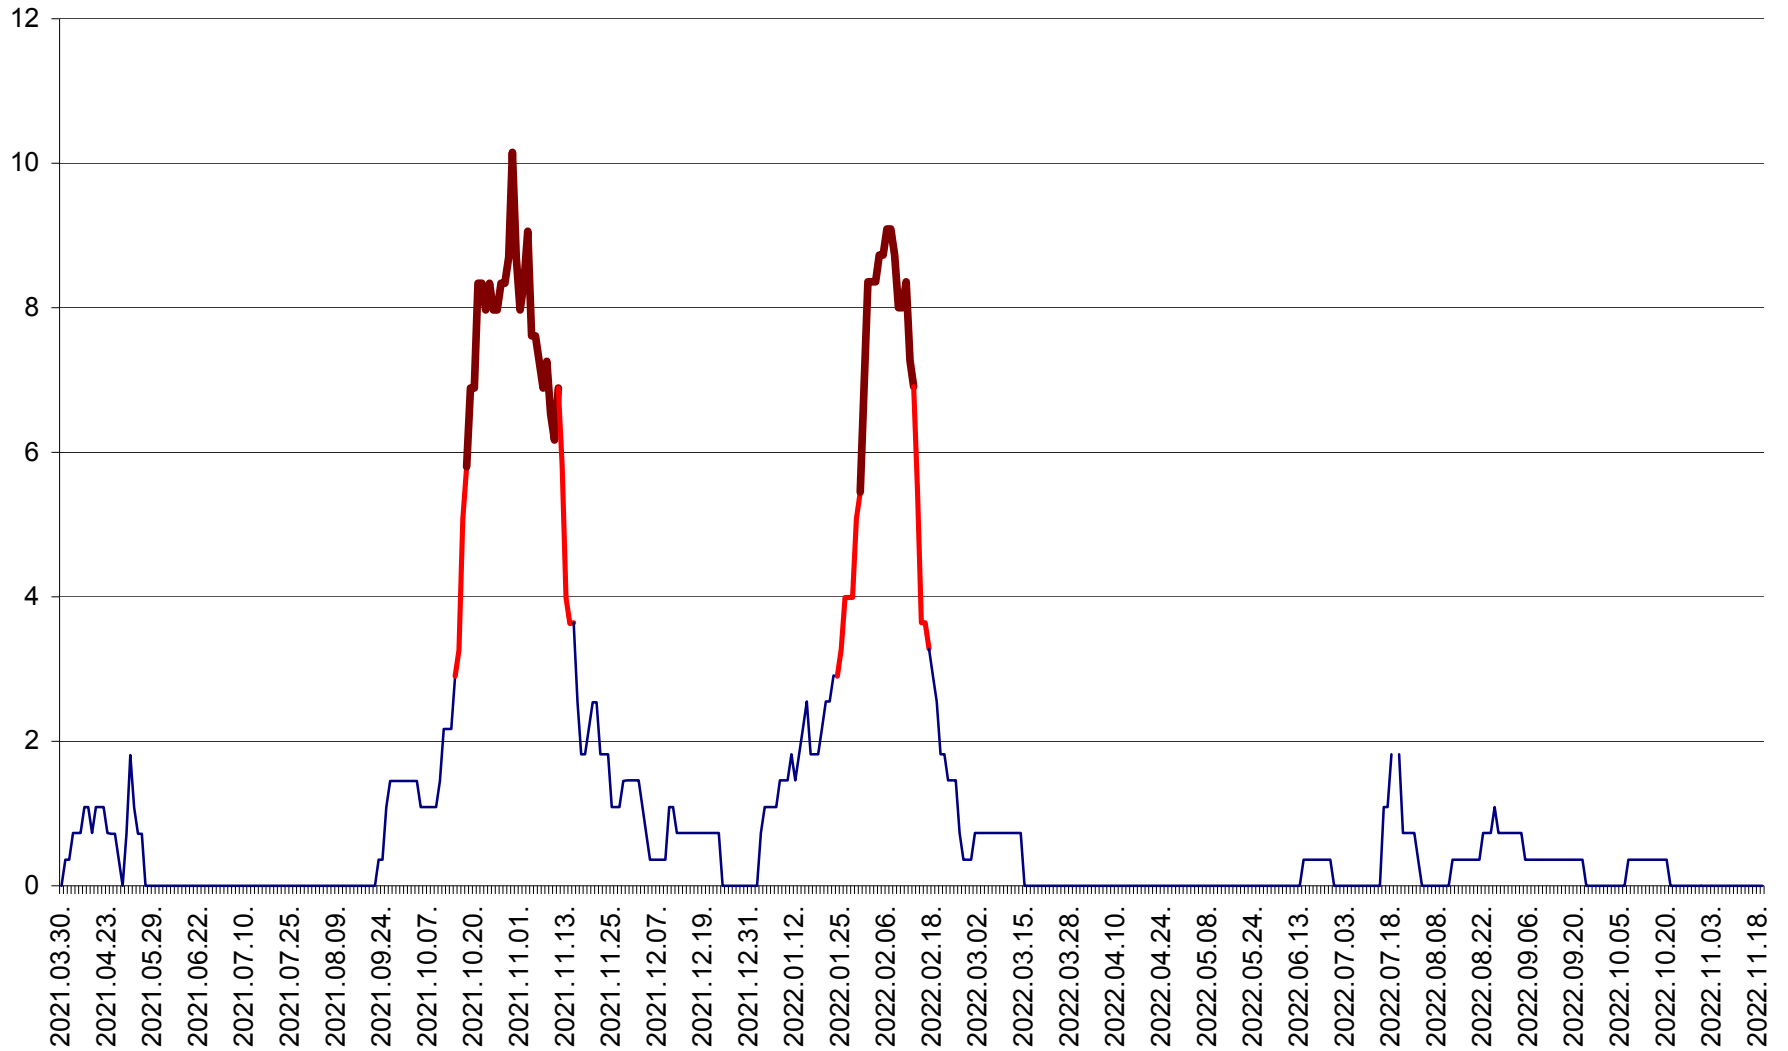

LELICENI - Evolutia incidentei cumulate pe 14 zile la ‰ de locuitori
2021.04.01. - 2022.11.19.

LUETA - Evolutia incidentei cumulate pe 14 zile la ‰ de locuitori
2021.04.01. - 2022.11.19.

LUNCA DE JOS - Evolutia incidentei cumulate pe 14 zile la ‰ de locuitori
2021.04.01. - 2022.11.19.

LUNCA DE SUS - Evolutia incidentei cumulate pe 14 zile la ‰ de locuitori
2021.04.01. - 2022.11.19.

LUPENI - Evolutia incidentei cumulate pe 14 zile la ‰ de locuitori
2021.04.01. - 2022.11.19.

MĂDĂRAȘ - Evolutia incidentei cumulate pe 14 zile la % de locuitori
2021.04.01. - 2022.11.19.

MĂRTINIȘ - Evolutia incidentei cumulate pe 14 zile la ‰ de locuitori
2021.04.01. - 2022.11.19.

MEREȘTI - Evolutia incidentei cumulate pe 14 zile la ‰ de locuitori
2021.04.01. - 2022.11.19.

MUNICIPIUL MIERCUREA-CIUC - Evolutia incidentei cumulate pe 14 zile la ‰ de locuitori
2021.04.01. - 2022.11.19.

MIHĂILENI - Evolutia incidentei cumulate pe 14 zile la ‰ de locuitori
2021.04.01. - 2022.11.19.

MUGENI - Evolutia incidentei cumulate pe 14 zile la ‰ de locuitori
2021.04.01. - 2022.11.19.

OCLAND - Evolutia incidentei cumulate pe 14 zile la ‰ de locuitori
2021.04.01. - 2022.11.19.