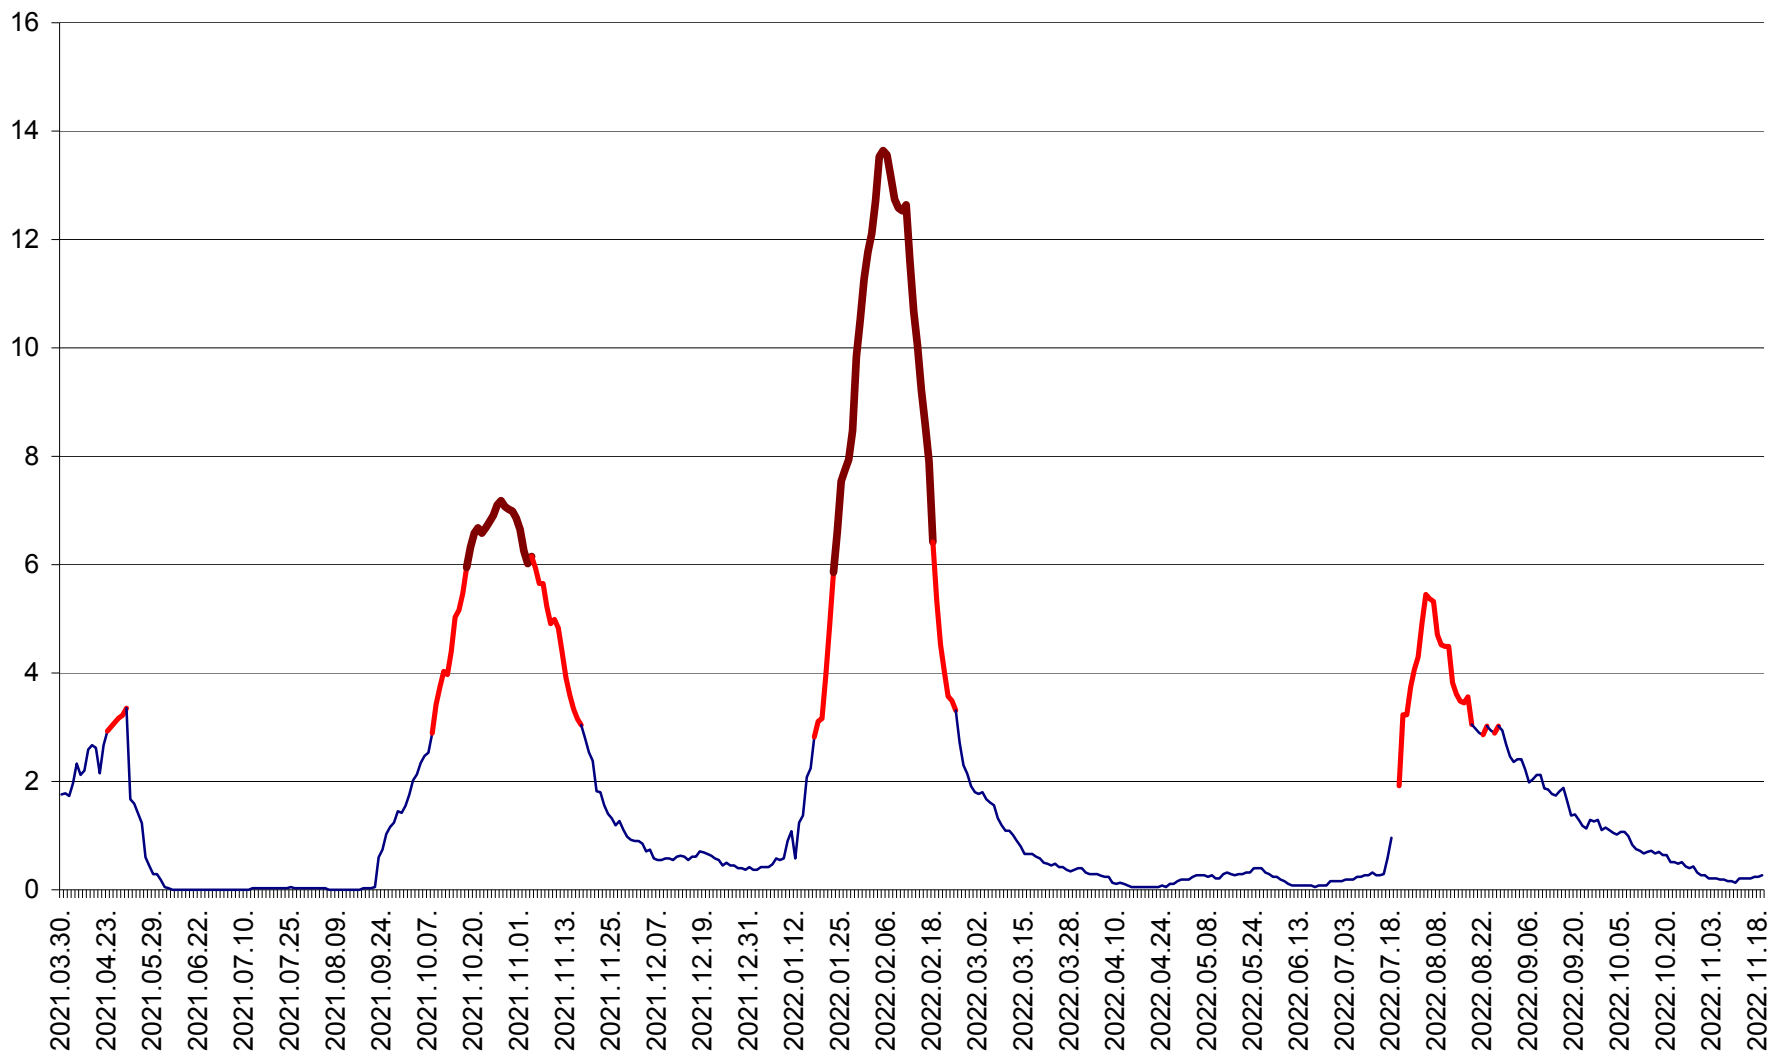

PĂULENI-CIUC - Evolutia incidentei cumulate pe 14 zile la % de locuitori
2021.04.01. - 2022.11.19.