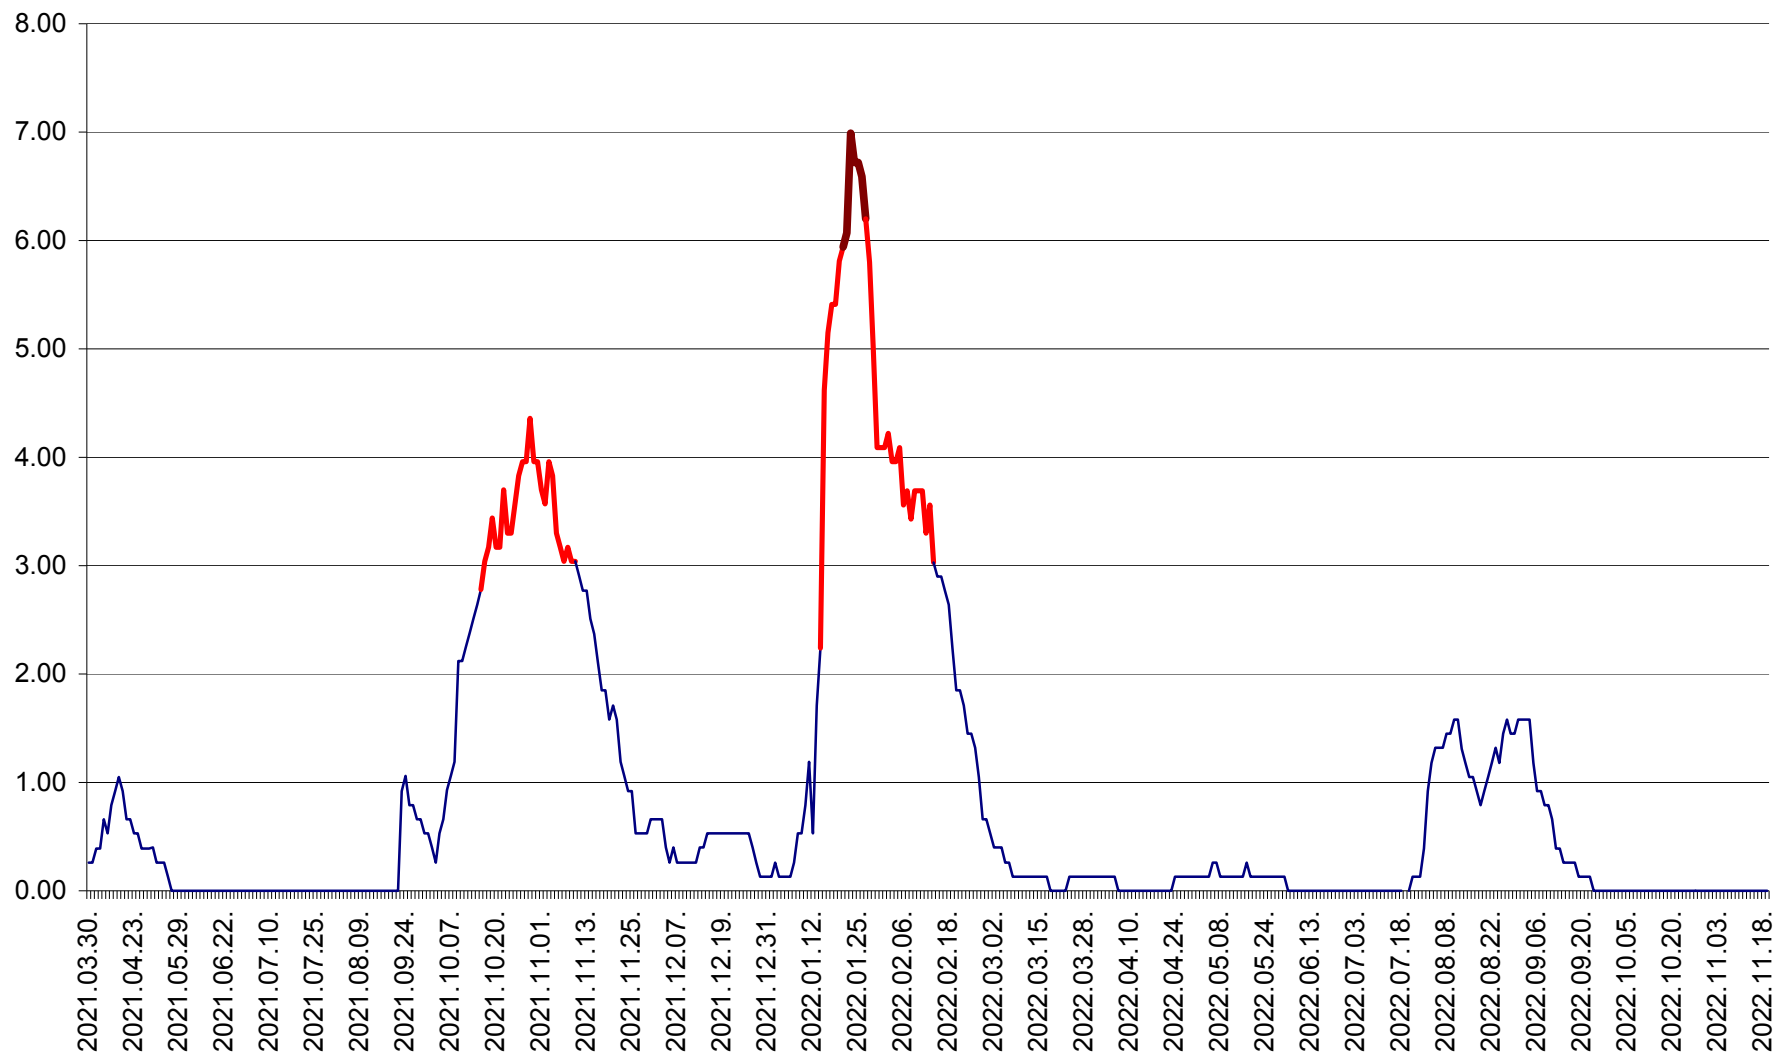

TUȘNAD - Evolutia incidentei cumulate pe 14 zile la ‰ de locuitori
2021.04.01. - 2022.11.19.

ULIEȘ - Evoluția incidenței cumulate pe 14 zile la ‰ de locuitori
2021.04.01. - 2022.11.19.

VĂRȘAG - Evolutia incidentei cumulate pe 14 zile la ‰ de locuitori
2021.04.01. - 2022.11.19.

ORAȘ VLĂHIȚA - Evolutia incidentei cumulate pe 14 zile la ‰ de locuitori
2021.04.01. - 2022.11.19.

VOȘLĂBENI - Evolutia incidentei cumulate pe 14 zile la ‰ de locuitori
2021.04.01. - 2022.11.19.

ZETEA - Evolutia incidentei cumulate pe 14 zile la ‰ de locuitori
2021.04.01. - 2022.11.19.