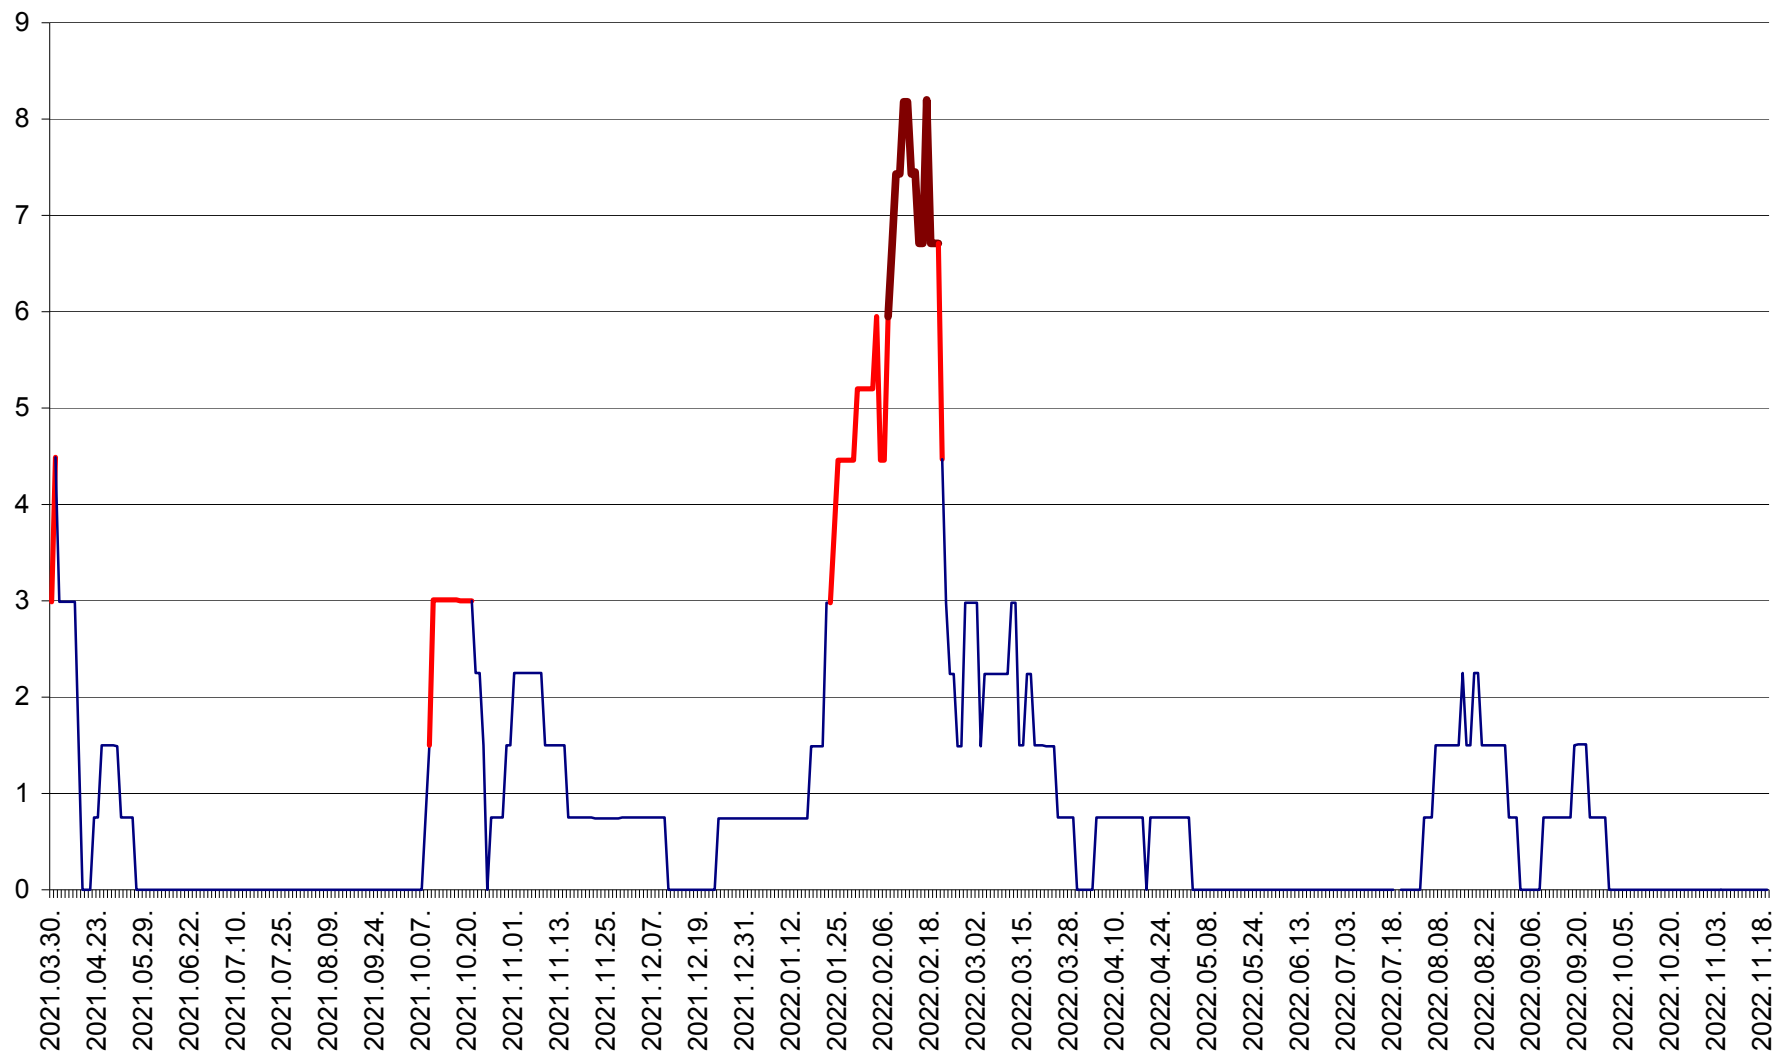

LELICENI - Evolutia incidentei cumulate pe 14 zile la ‰ de locuitori
2021.04.01. - 2022.11.19.

LUETA - Evolutia incidentei cumulate pe 14 zile la ‰ de locuitori
2021.04.01. - 2022.11.19.

LUNCA DE JOS - Evolutia incidentei cumulate pe 14 zile la ‰ de locuitori
2021.04.01. - 2022.11.19.

LUNCA DE SUS - Evolutia incidentei cumulate pe 14 zile la ‰ de locuitori
2021.04.01. - 2022.11.19.

LUPENI - Evolutia incidentei cumulate pe 14 zile la ‰ de locuitori
2021.04.01. - 2022.11.19.

MĂDĂRAȘ - Evolutia incidentei cumulate pe 14 zile la % de locuitori
2021.04.01. - 2022.11.19.

MĂRTINIȘ - Evolutia incidentei cumulate pe 14 zile la ‰ de locuitori
2021.04.01. - 2022.11.19.

MEREȘTI - Evolutia incidentei cumulate pe 14 zile la ‰ de locuitori
2021.04.01. - 2022.11.19.

MUNICIPIUL MIERCUREA-CIUC - Evolutia incidentei cumulate pe 14 zile la ‰ de locuitori
2021.04.01. - 2022.11.19.