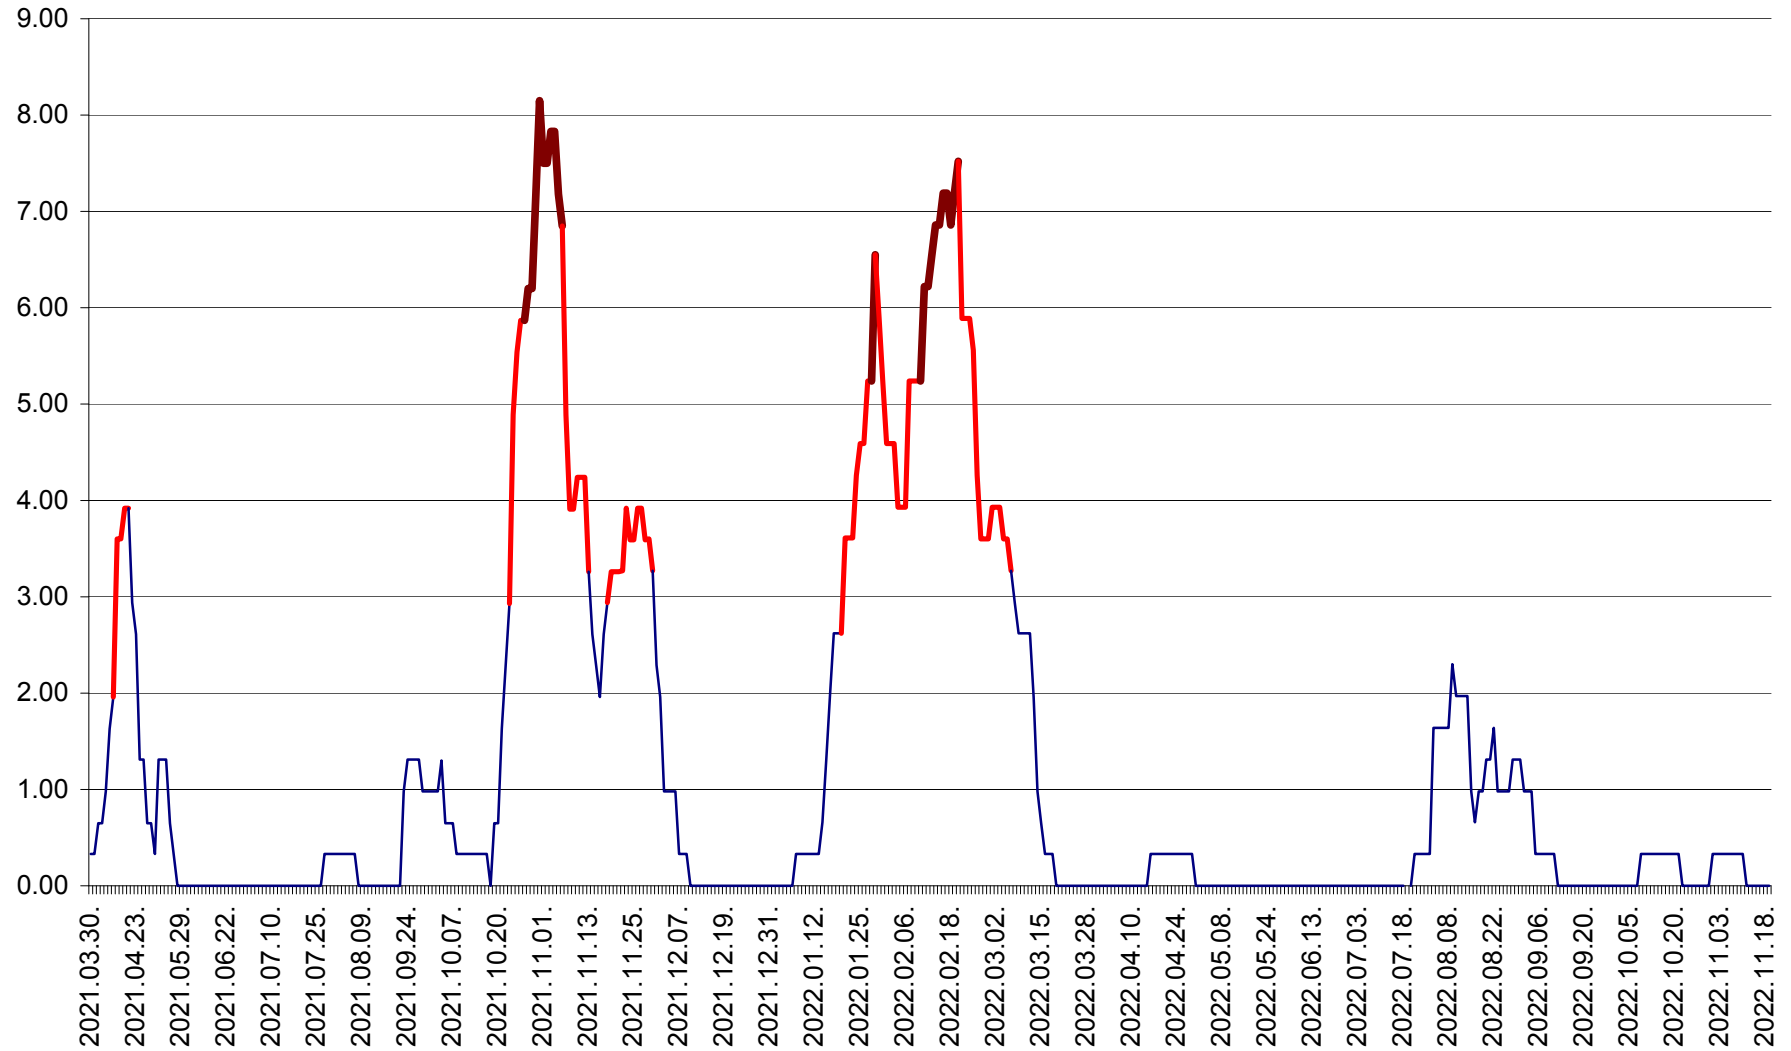

ATID - Evolutia incidentei cumulate pe 14 zile la ‰ de locuitori
2021.04.01. - 2022.11.19.

AVRĂMEȘTI - Evolutia incidentei cumulate pe 14 zile la ‰ de locuitori
2021.04.01. - 2022.11.19.

ORAȘ BĂILE TUȘNAD - Evoluția incidenței cumulate pe 14 zile la ‰ de locuitori
2021.04.01. - 2022.11.19.

ORAȘ BĂLAN - Evoluția incidentei cumulate pe 14 zile la ‰ de locuitori
2021.04.01. - 2022.11.19.

BILBOR - Evolutia incidentei cumulate pe 14 zile la ‰ de locuitori
2021.04.01. - 2022.11.19.

ORAȘ BORSEC - Evolutia incidentei cumulate pe 14 zile la ‰ de locuitori
2021.04.01. - 2022.11.19.

BRĂDEȘTI - Evolutia incidentei cumulate pe 14 zile la ‰ de locuitori
2021.04.01. - 2022.11.19.

CĂPÂLNIȚA - Evolutia incidentei cumulate pe 14 zile la ‰ de locuitori
2021.04.01. - 2022.11.19.

CÂRȚA - Evolutia incidentei cumulate pe 14 zile la ‰ de locuitori
2021.04.01. - 2022.11.19.