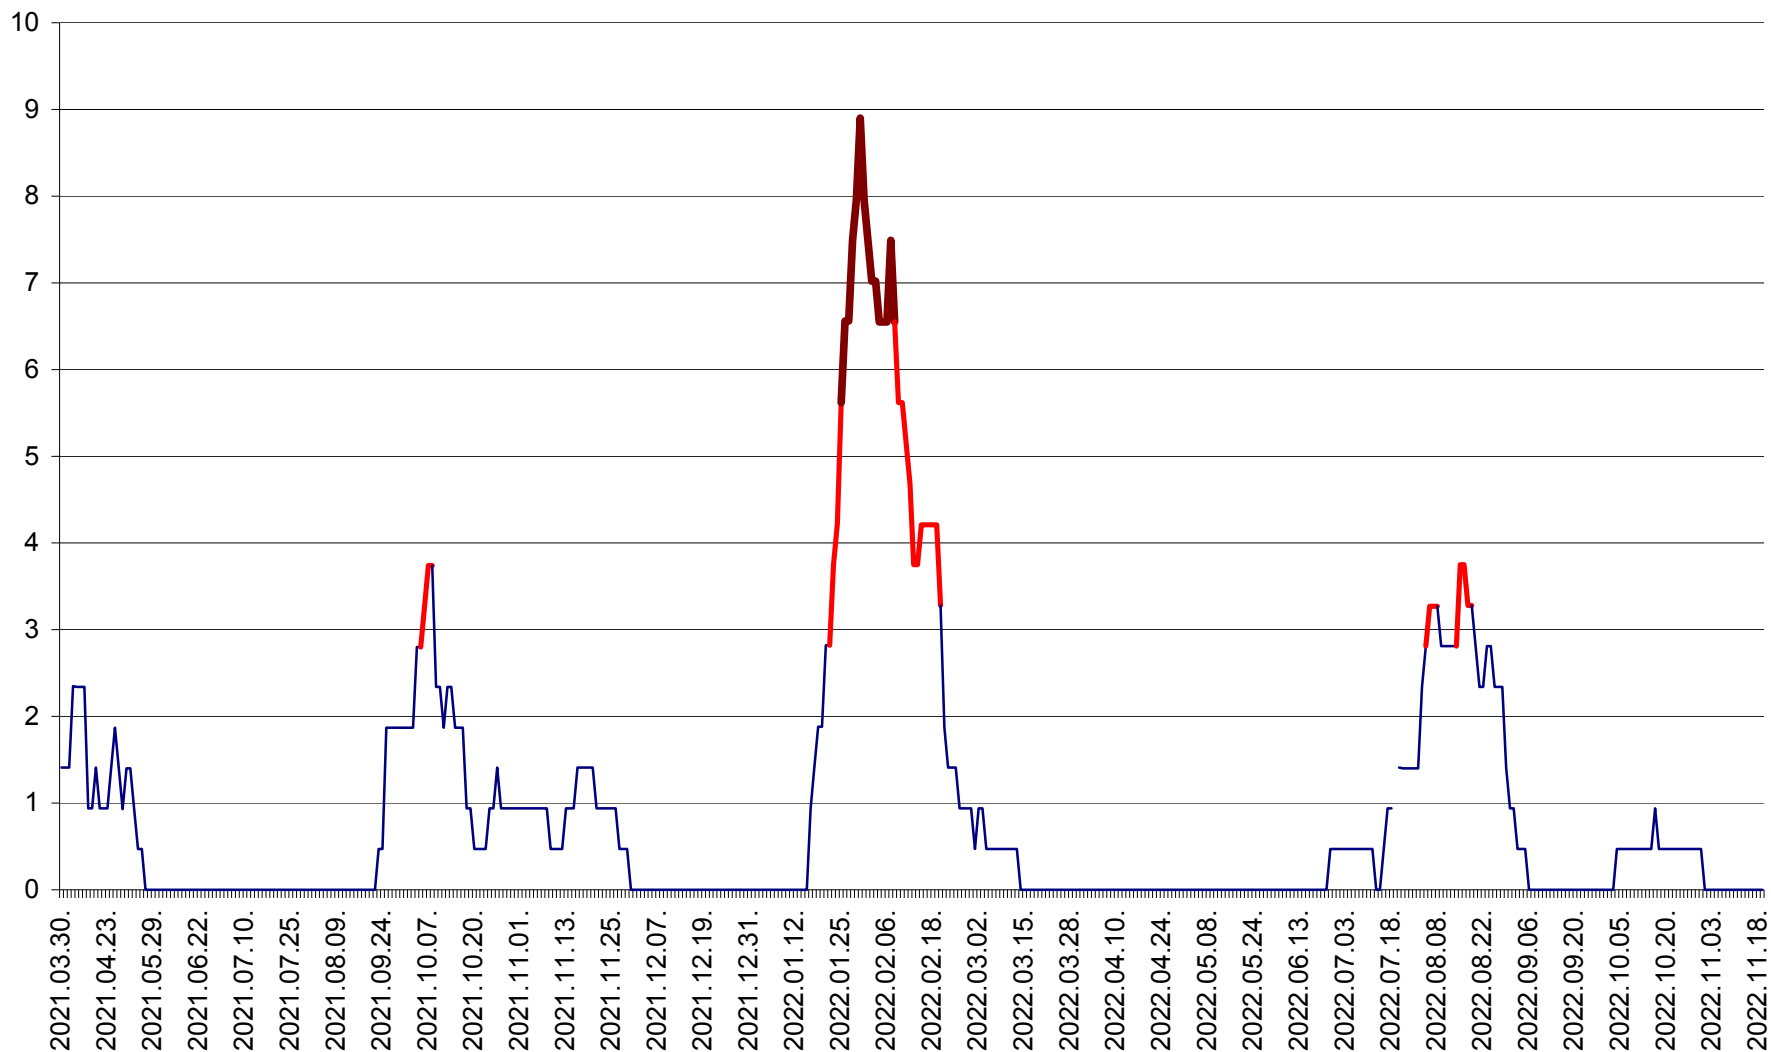

SECUIENI - Evolutia incidentei cumulate pe 14 zile la ‰ de locuitori
2021.04.01. - 2022.11.19.