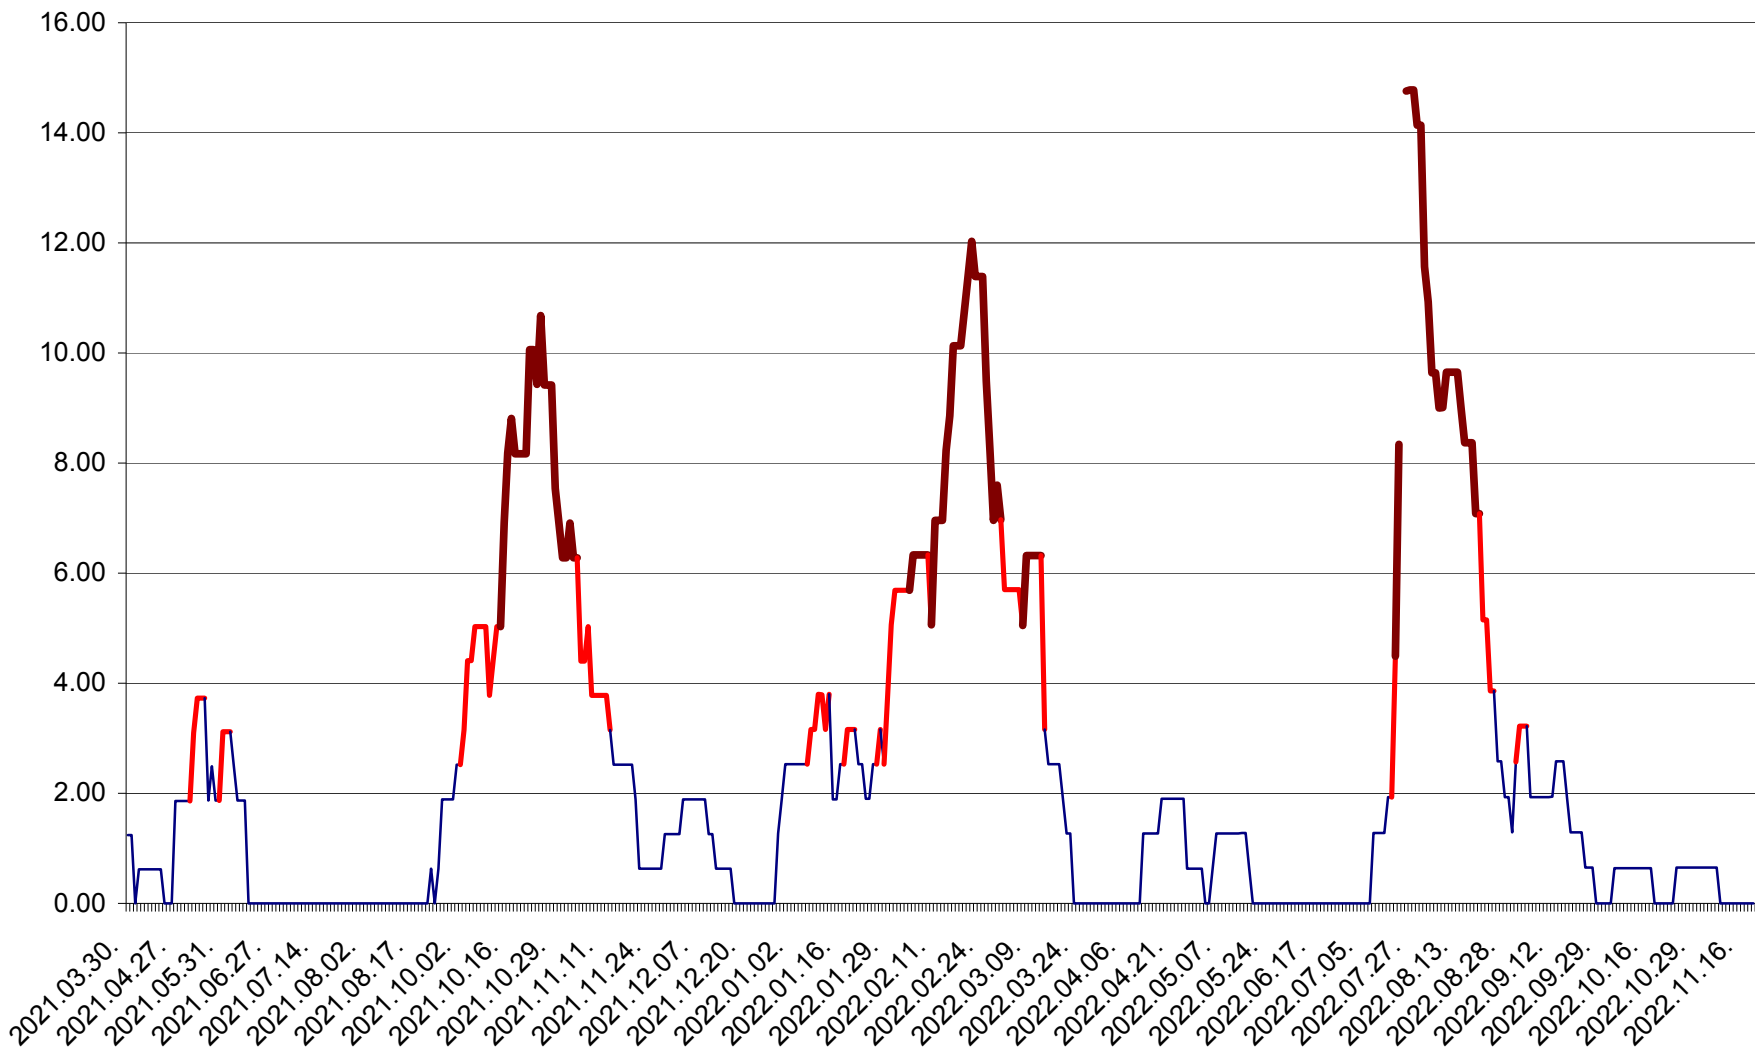

ATID - Evolutia incidentei cumulate pe 14 zile la ‰ de locuitori
2021.04.01. - 2022.11.19.

AVRĂMEȘTI - Evolutia incidentei cumulate pe 14 zile la ‰ de locuitori
2021.04.01. - 2022.11.19.

ORAȘ BĂILE TUȘNAD - Evoluția incidenței cumulate pe 14 zile la ‰ de locuitori
2021.04.01. - 2022.11.19.

ORAȘ BĂLAN - Evoluția incidentei cumulate pe 14 zile la ‰ de locuitori
2021.04.01. - 2022.11.19.

BILBOR - Evolutia incidentei cumulate pe 14 zile la ‰ de locuitori
2021.04.01. - 2022.11.19.

ORAȘ BORSEC - Evolutia incidentei cumulate pe 14 zile la ‰ de locuitori
2021.04.01. - 2022.11.19.

BRĂDEȘTI - Evolutia incidentei cumulate pe 14 zile la ‰ de locuitori
2021.04.01. - 2022.11.19.

CĂPÂLNIȚA - Evolutia incidentei cumulate pe 14 zile la ‰ de locuitori
2021.04.01. - 2022.11.19.

CÂRȚA - Evolutia incidentei cumulate pe 14 zile la ‰ de locuitori
2021.04.01. - 2022.11.19.

CICEU - Evolutia incidentei cumulate pe 14 zile la ‰ de locuitori
2021.04.01. - 2022.11.19.

CIUCSÂNGEORGIU - Evolutia incidentei cumulate pe 14 zile la ‰ de locuitori
2021.04.01. - 2022.11.19.

CIUMANI - Evolutia incidentei cumulate pe 14 zile la ‰ de locuitori
2021.04.01. - 2022.11.19.