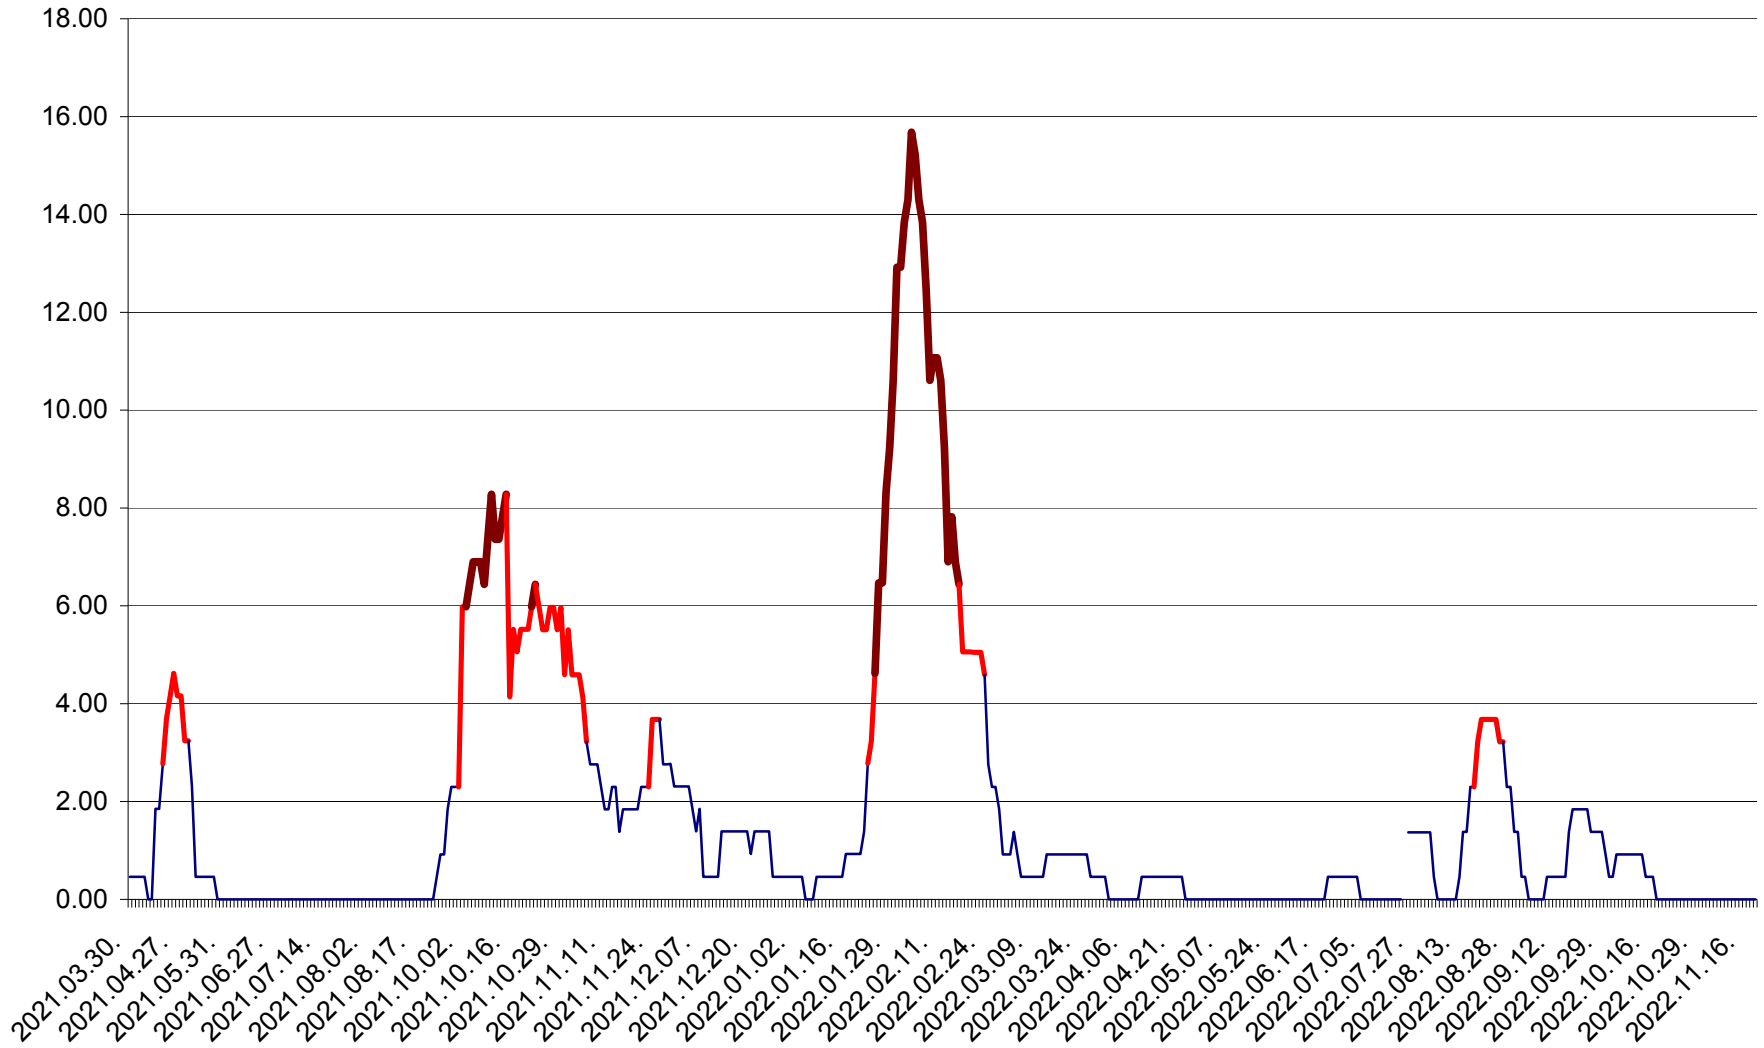

ATID - Evolutia incidentei cumulate pe 14 zile la ‰ de locuitori
2021.04.01. - 2022.11.19.

AVRĂMEȘTI - Evolutia incidentei cumulate pe 14 zile la ‰ de locuitori
2021.04.01. - 2022.11.19.

ORAȘ BĂILE TUȘNAD - Evoluția incidenței cumulate pe 14 zile la ‰ de locuitori
2021.04.01. - 2022.11.19.

ORAȘ BĂLAN - Evoluția incidentei cumulate pe 14 zile la ‰ de locuitori
2021.04.01. - 2022.11.19.

BILBOR - Evolutia incidentei cumulate pe 14 zile la ‰ de locuitori
2021.04.01. - 2022.11.19.

ORAȘ BORSEC - Evolutia incidentei cumulate pe 14 zile la ‰ de locuitori
2021.04.01. - 2022.11.19.

BRĂDEȘTI - Evolutia incidentei cumulate pe 14 zile la ‰ de locuitori
2021.04.01. - 2022.11.19.

CĂPÂLNIȚA - Evolutia incidentei cumulate pe 14 zile la ‰ de locuitori
2021.04.01. - 2022.11.19.

CÂRȚA - Evolutia incidentei cumulate pe 14 zile la ‰ de locuitori
2021.04.01. - 2022.11.19.

CICEU - Evolutia incidentei cumulate pe 14 zile la ‰ de locuitori
2021.04.01. - 2022.11.19.

CIUCSÂNGEORGIU - Evolutia incidentei cumulate pe 14 zile la ‰ de locuitori
2021.04.01. - 2022.11.19.

CIUMANI - Evolutia incidentei cumulate pe 14 zile la ‰ de locuitori
2021.04.01. - 2022.11.19.