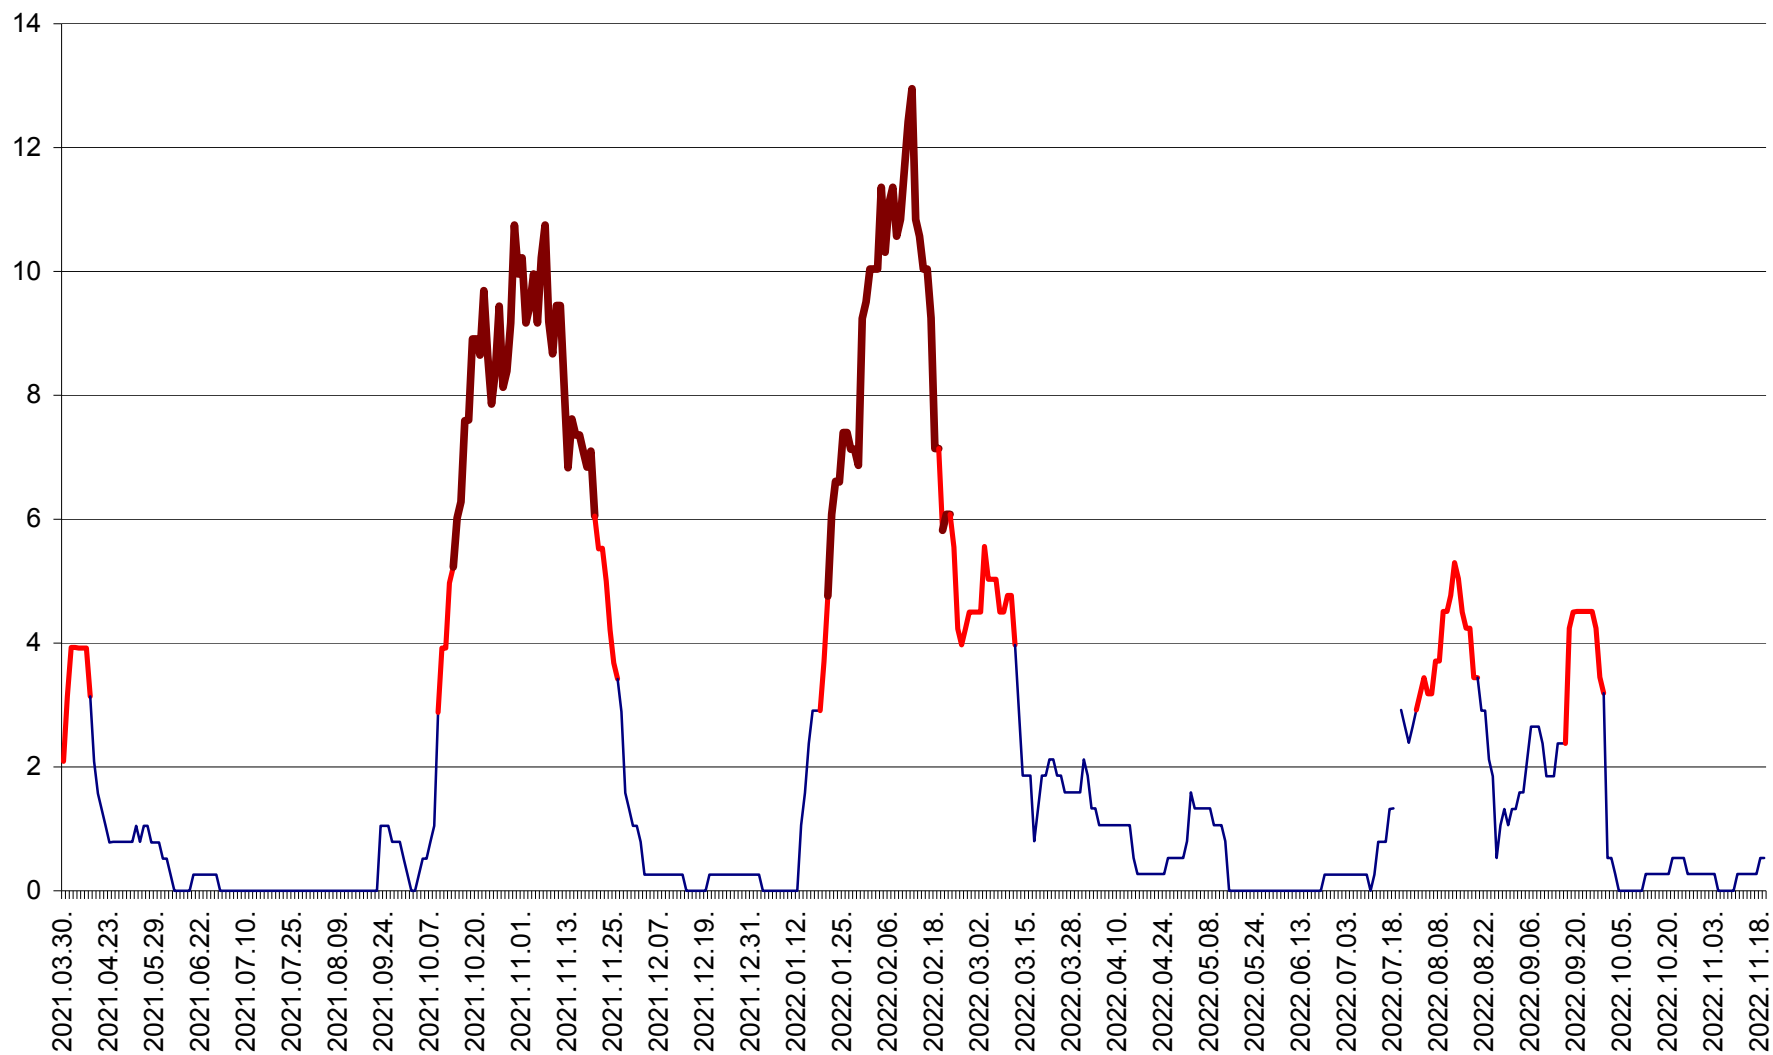

RACU - Evolutia incidentei cumulate pe 14 zile la ‰ de locuitori
2021.04.01. - 2022.11.19.

REMETEA - Evolutia incidentei cumulate pe 14 zile la % de locuitori
2021.04.01. - 2022.11.19.

SĂCEL - Evolutia incidentei cumulate pe 14 zile la ‰ de locuitori
2021.04.01. - 2022.11.19.

SÂNCRĂIENI - Evolutia incidentei cumulate pe 14 zile la ‰ de locuitori
2021.04.01. - 2022.11.19.

SÂNDOMINIC - Evolutia incidentei cumulate pe 14 zile la ‰ de locuitori
2021.04.01. - 2022.11.19.

SÂNMARTIN - Evolutia incidentei cumulate pe 14 zile la ‰ de locuitori
2021.04.01. - 2022.11.19.

SÂNSIMION - Evolutia incidentei cumulate pe 14 zile la ‰ de locuitori
2021.04.01. - 2022.11.19.

SÂNTIMBRU - Evolutia incidentei cumulate pe 14 zile la ‰ de locuitori
2021.04.01. - 2022.11.19.

SĂRMAȘ - Evolutia incidentei cumulate pe 14 zile la ‰ de locuitori
2021.04.01. - 2022.11.19.