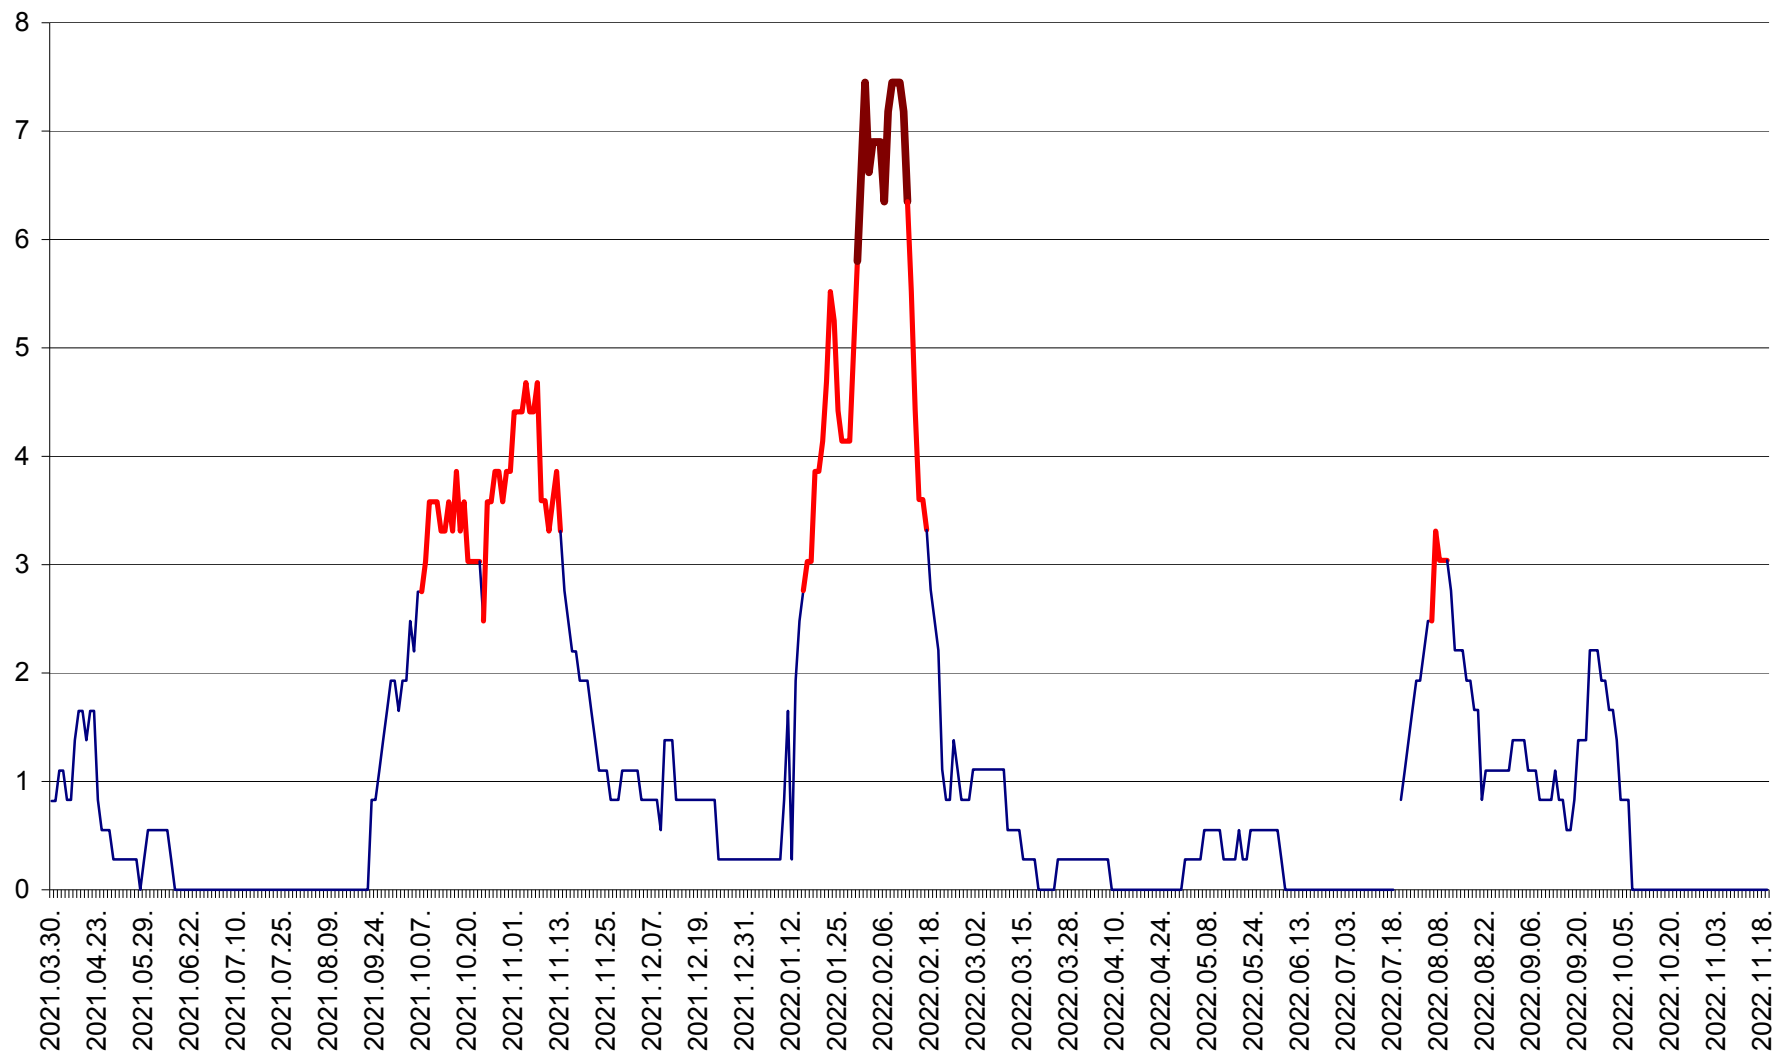

RACU - Evolutia incidentei cumulate pe 14 zile la ‰ de locuitori
2021.04.01. - 2022.11.19.

REMETEA - Evolutia incidentei cumulate pe 14 zile la % de locuitori
2021.04.01. - 2022.11.19.

SĂCEL - Evolutia incidentei cumulate pe 14 zile la ‰ de locuitori
2021.04.01. - 2022.11.19.

SÂNCRĂIENI - Evolutia incidentei cumulate pe 14 zile la ‰ de locuitori
2021.04.01. - 2022.11.19.

SÂNDOMINIC - Evolutia incidentei cumulate pe 14 zile la ‰ de locuitori
2021.04.01. - 2022.11.19.

SÂNMARTIN - Evolutia incidentei cumulate pe 14 zile la ‰ de locuitori
2021.04.01. - 2022.11.19.

SÂNSIMION - Evolutia incidentei cumulate pe 14 zile la ‰ de locuitori
2021.04.01. - 2022.11.19.

SÂNTIMBRU - Evolutia incidentei cumulate pe 14 zile la ‰ de locuitori
2021.04.01. - 2022.11.19.

SĂRMAȘ - Evolutia incidentei cumulate pe 14 zile la ‰ de locuitori
2021.04.01. - 2022.11.19.