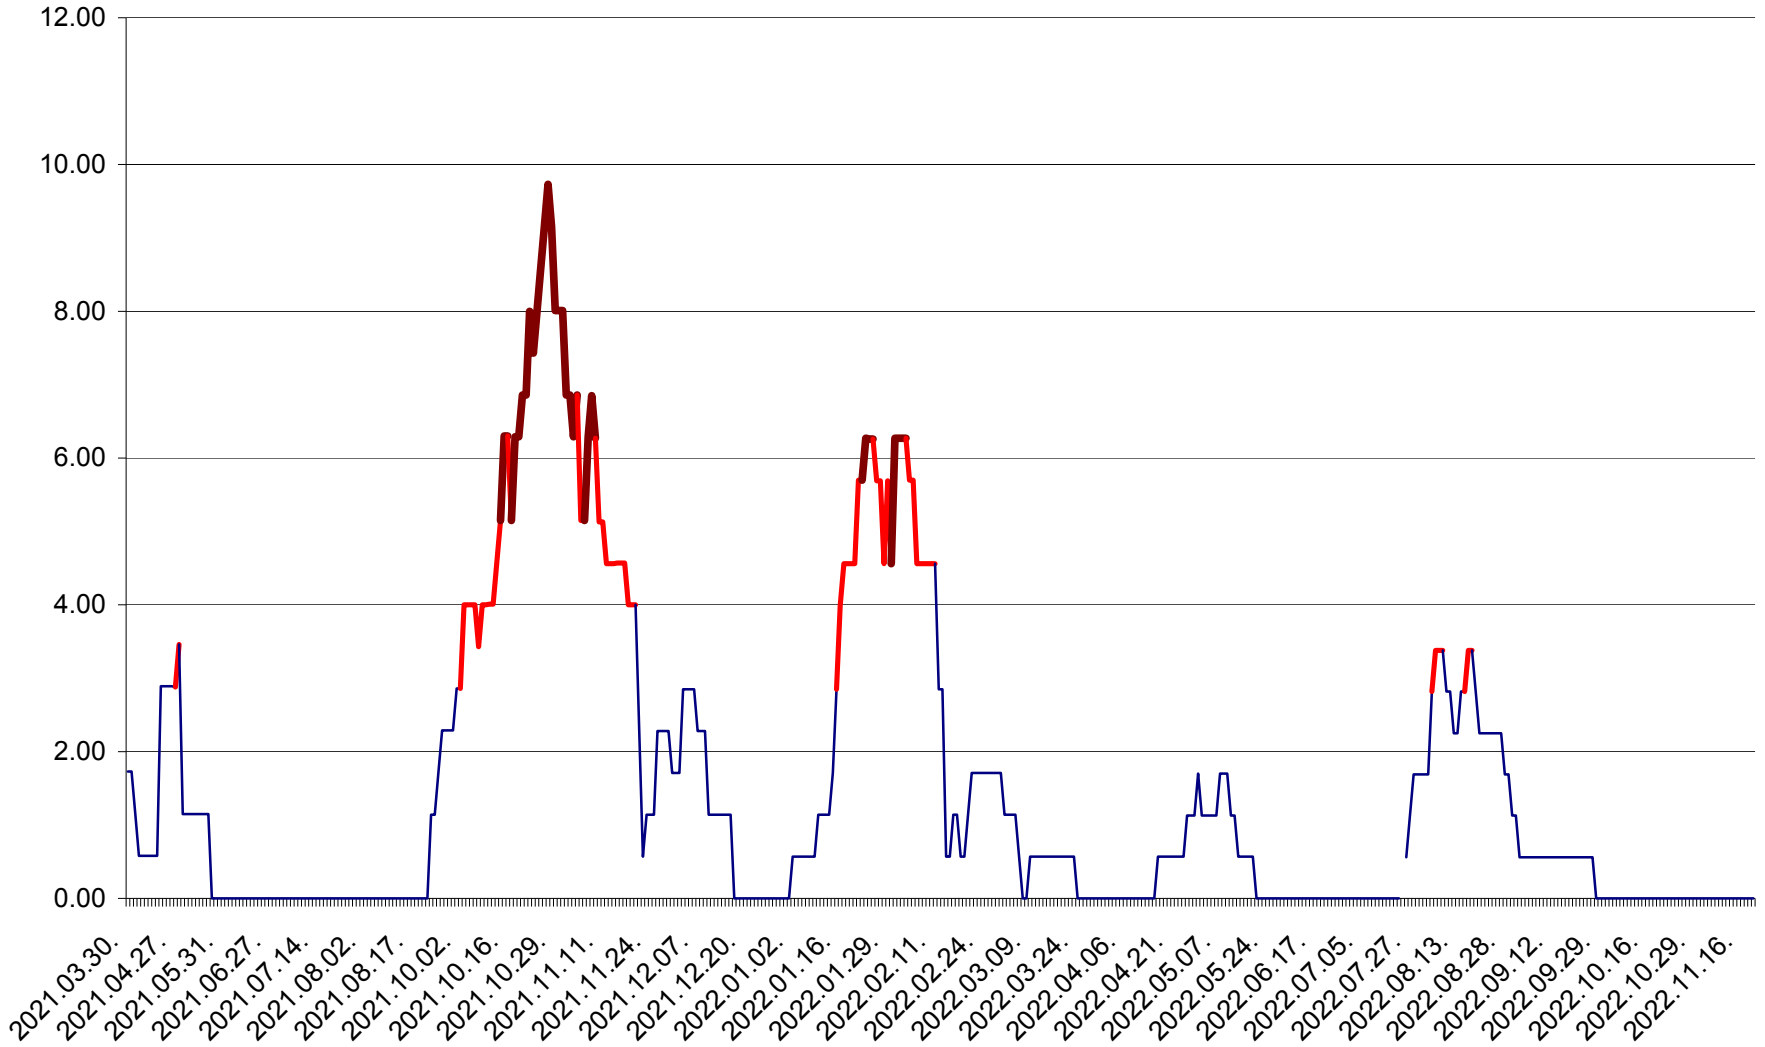

ORAȘ VLĂHIȚA - Evolutia incidentei cumulate pe 14 zile la ‰ de locuitori
2021.04.01. - 2022.11.19.

VĂRȘAG - Evolutia incidentei cumulate pe 14 zile la ‰ de locuitori
2021.04.01. - 2022.11.19.