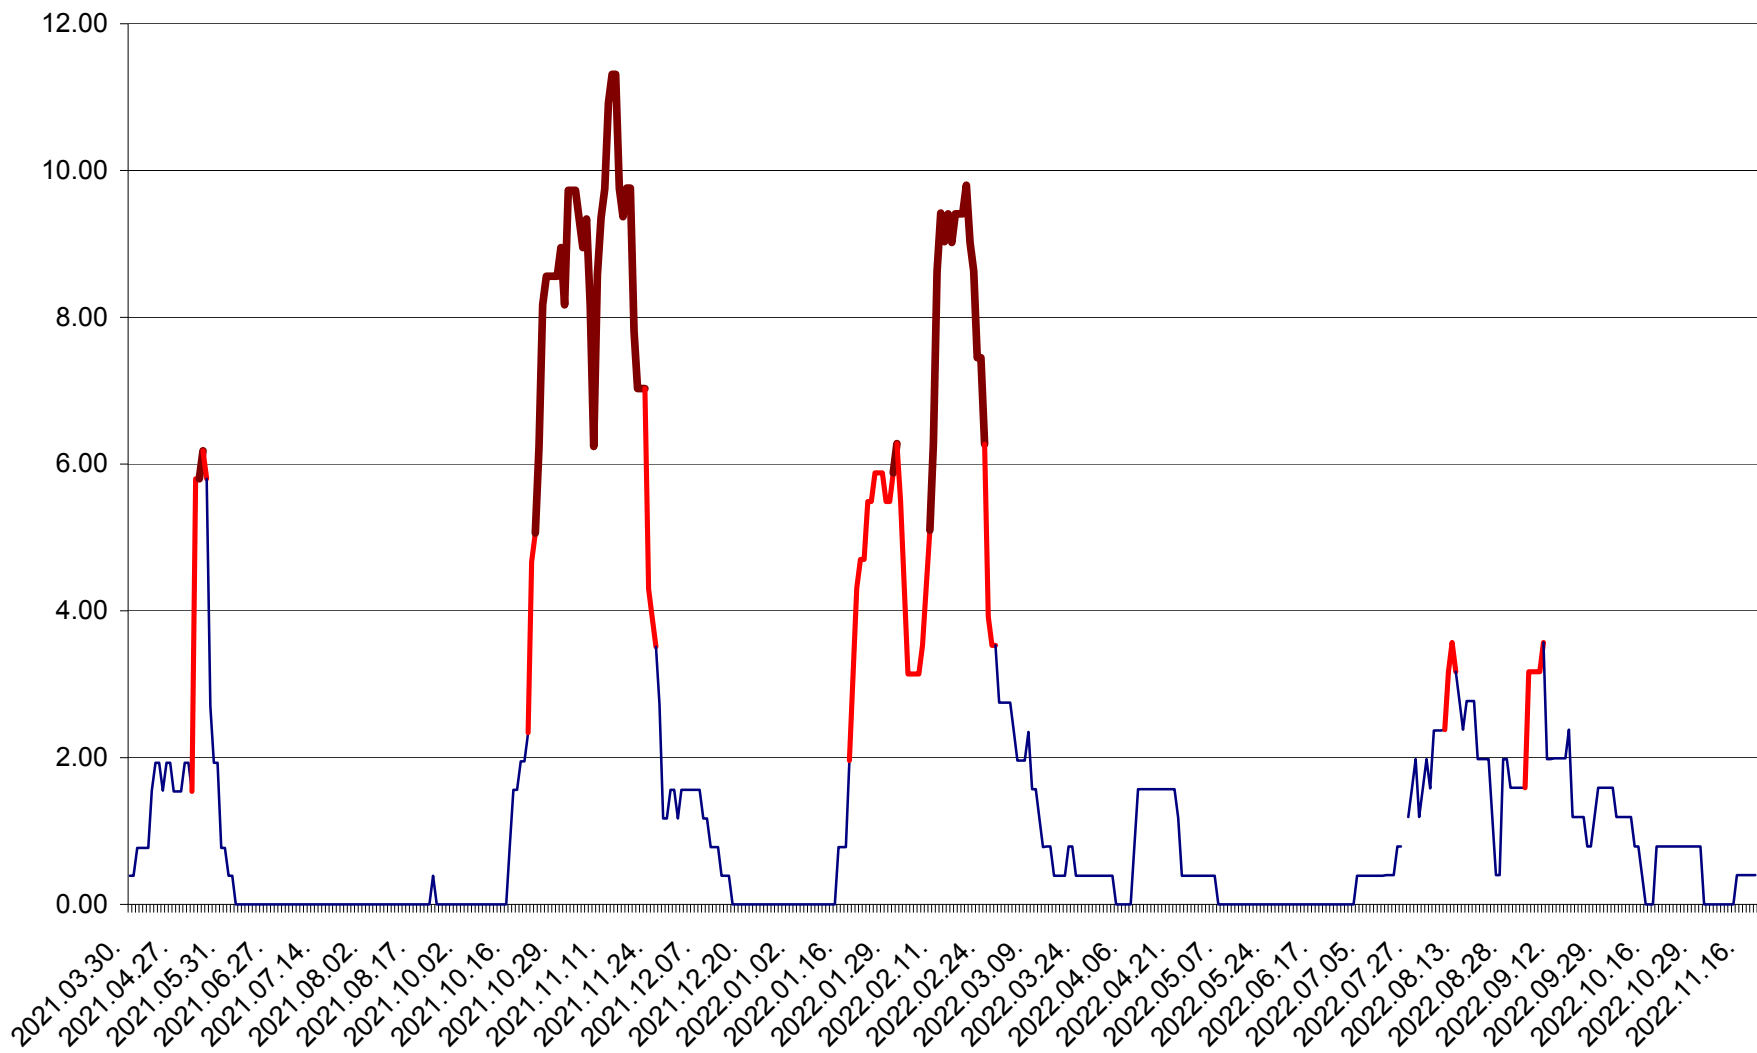

ATID - Evolutia incidentei cumulate pe 14 zile la ‰ de locuitori
2021.04.01. - 2022.11.19.

AVRĂMEȘTI - Evolutia incidentei cumulate pe 14 zile la ‰ de locuitori
2021.04.01. - 2022.11.19.

ORAȘ BĂILE TUȘNAD - Evoluția incidenței cumulate pe 14 zile la ‰ de locuitori
2021.04.01. - 2022.11.19.

ORAȘ BĂLAN - Evoluția incidentei cumulate pe 14 zile la ‰ de locuitori
2021.04.01. - 2022.11.19.

BILBOR - Evolutia incidentei cumulate pe 14 zile la ‰ de locuitori
2021.04.01. - 2022.11.19.

ORAȘ BORSEC - Evolutia incidentei cumulate pe 14 zile la ‰ de locuitori
2021.04.01. - 2022.11.19.

BRĂDEȘTI - Evolutia incidentei cumulate pe 14 zile la ‰ de locuitori
2021.04.01. - 2022.11.19.

CĂPÂLNIȚA - Evolutia incidentei cumulate pe 14 zile la ‰ de locuitori
2021.04.01. - 2022.11.19.

CÂRȚA - Evolutia incidentei cumulate pe 14 zile la ‰ de locuitori
2021.04.01. - 2022.11.19.

CICEU - Evolutia incidentei cumulate pe 14 zile la ‰ de locuitori
2021.04.01. - 2022.11.19.

CIUCSÂNGEORGIU - Evolutia incidentei cumulate pe 14 zile la ‰ de locuitori
2021.04.01. - 2022.11.19.

CIUMANI - Evolutia incidentei cumulate pe 14 zile la ‰ de locuitori
2021.04.01. - 2022.11.19.