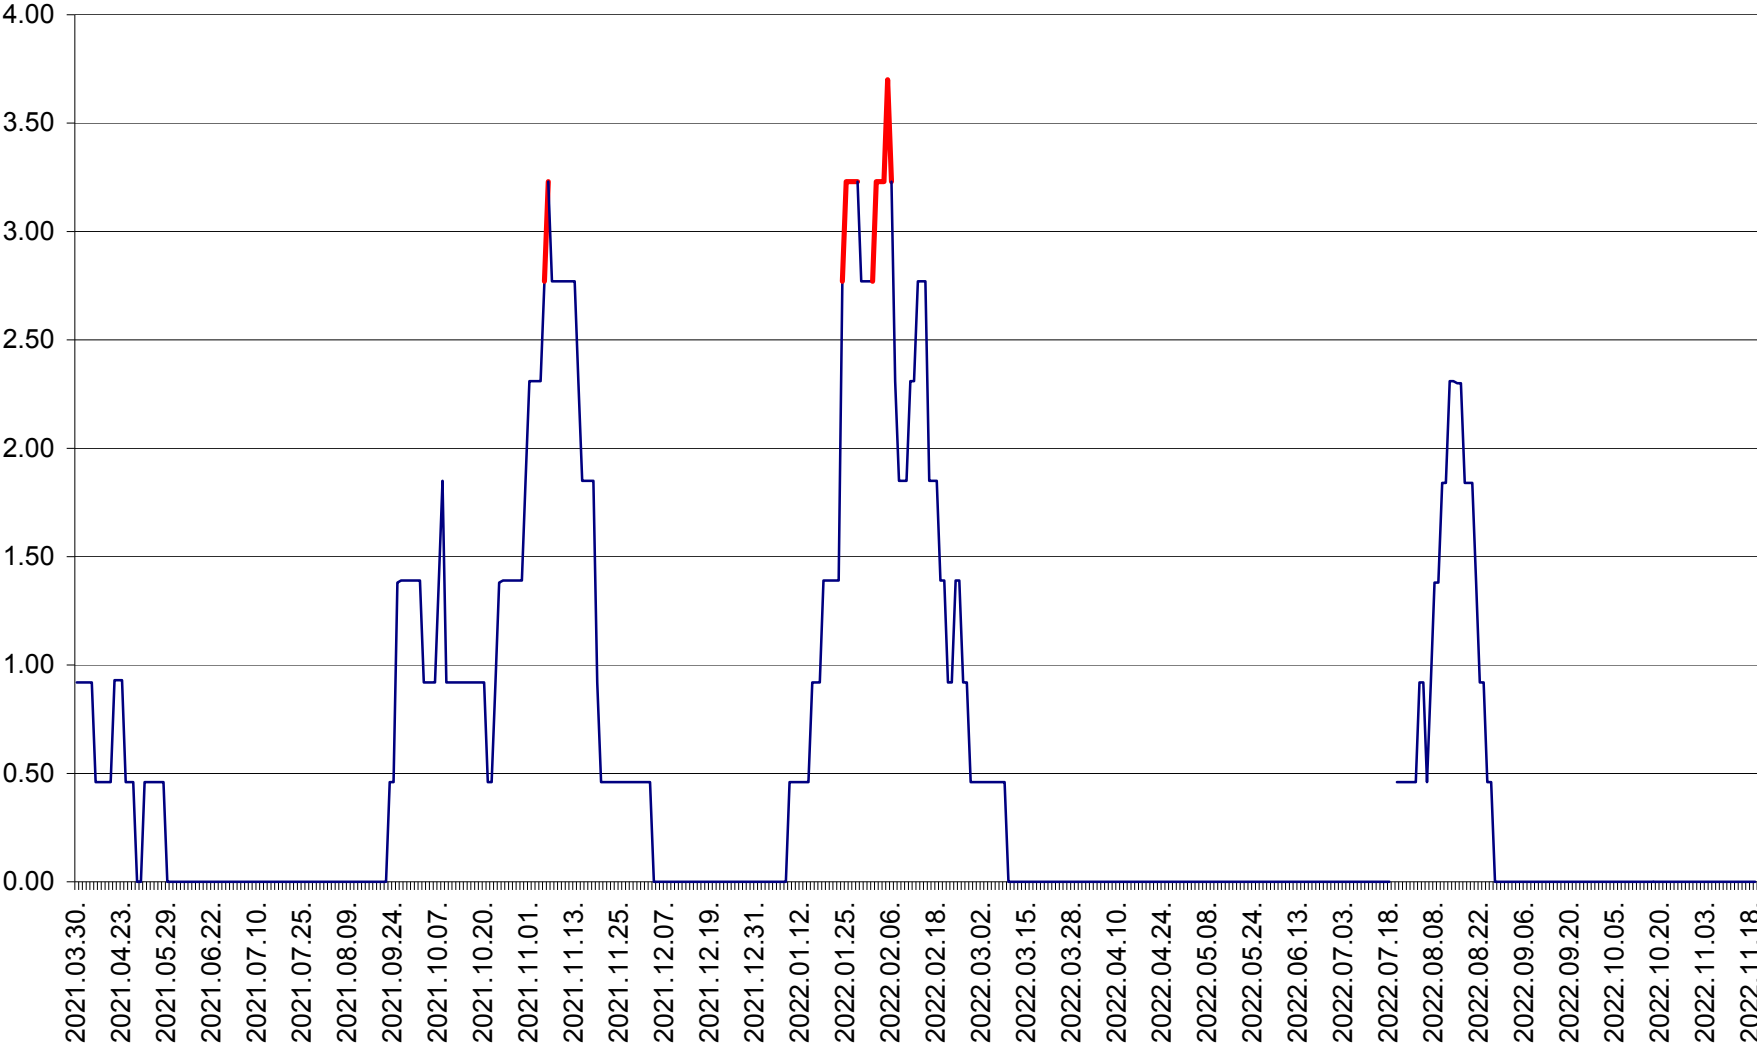

ATID - Evolutia incidentei cumulate pe 14 zile la ‰ de locuitori
2021.04.01. - 2022.11.19.

AVRĂMEȘTI - Evolutia incidentei cumulate pe 14 zile la ‰ de locuitori
2021.04.01. - 2022.11.19.

ORAȘ BĂILE TUȘNAD - Evoluția incidenței cumulate pe 14 zile la ‰ de locuitori
2021.04.01. - 2022.11.19.

ORAȘ BĂLAN - Evoluția incidentei cumulate pe 14 zile la ‰ de locuitori
2021.04.01. - 2022.11.19.

BILBOR - Evolutia incidentei cumulate pe 14 zile la ‰ de locuitori
2021.04.01. - 2022.11.19.

ORAȘ BORSEC - Evolutia incidentei cumulate pe 14 zile la ‰ de locuitori
2021.04.01. - 2022.11.19.

BRĂDEȘTI - Evolutia incidentei cumulate pe 14 zile la ‰ de locuitori
2021.04.01. - 2022.11.19.

CĂPÂLNIȚA - Evolutia incidentei cumulate pe 14 zile la ‰ de locuitori
2021.04.01. - 2022.11.19.

CÂRȚA - Evolutia incidentei cumulate pe 14 zile la ‰ de locuitori
2021.04.01. - 2022.11.19.

CICEU - Evolutia incidentei cumulate pe 14 zile la ‰ de locuitori
2021.04.01. - 2022.11.19.

CIUCSÂNGEORGIU - Evolutia incidentei cumulate pe 14 zile la ‰ de locuitori
2021.04.01. - 2022.11.19.

CIUMANI - Evolutia incidentei cumulate pe 14 zile la ‰ de locuitori
2021.04.01. - 2022.11.19.