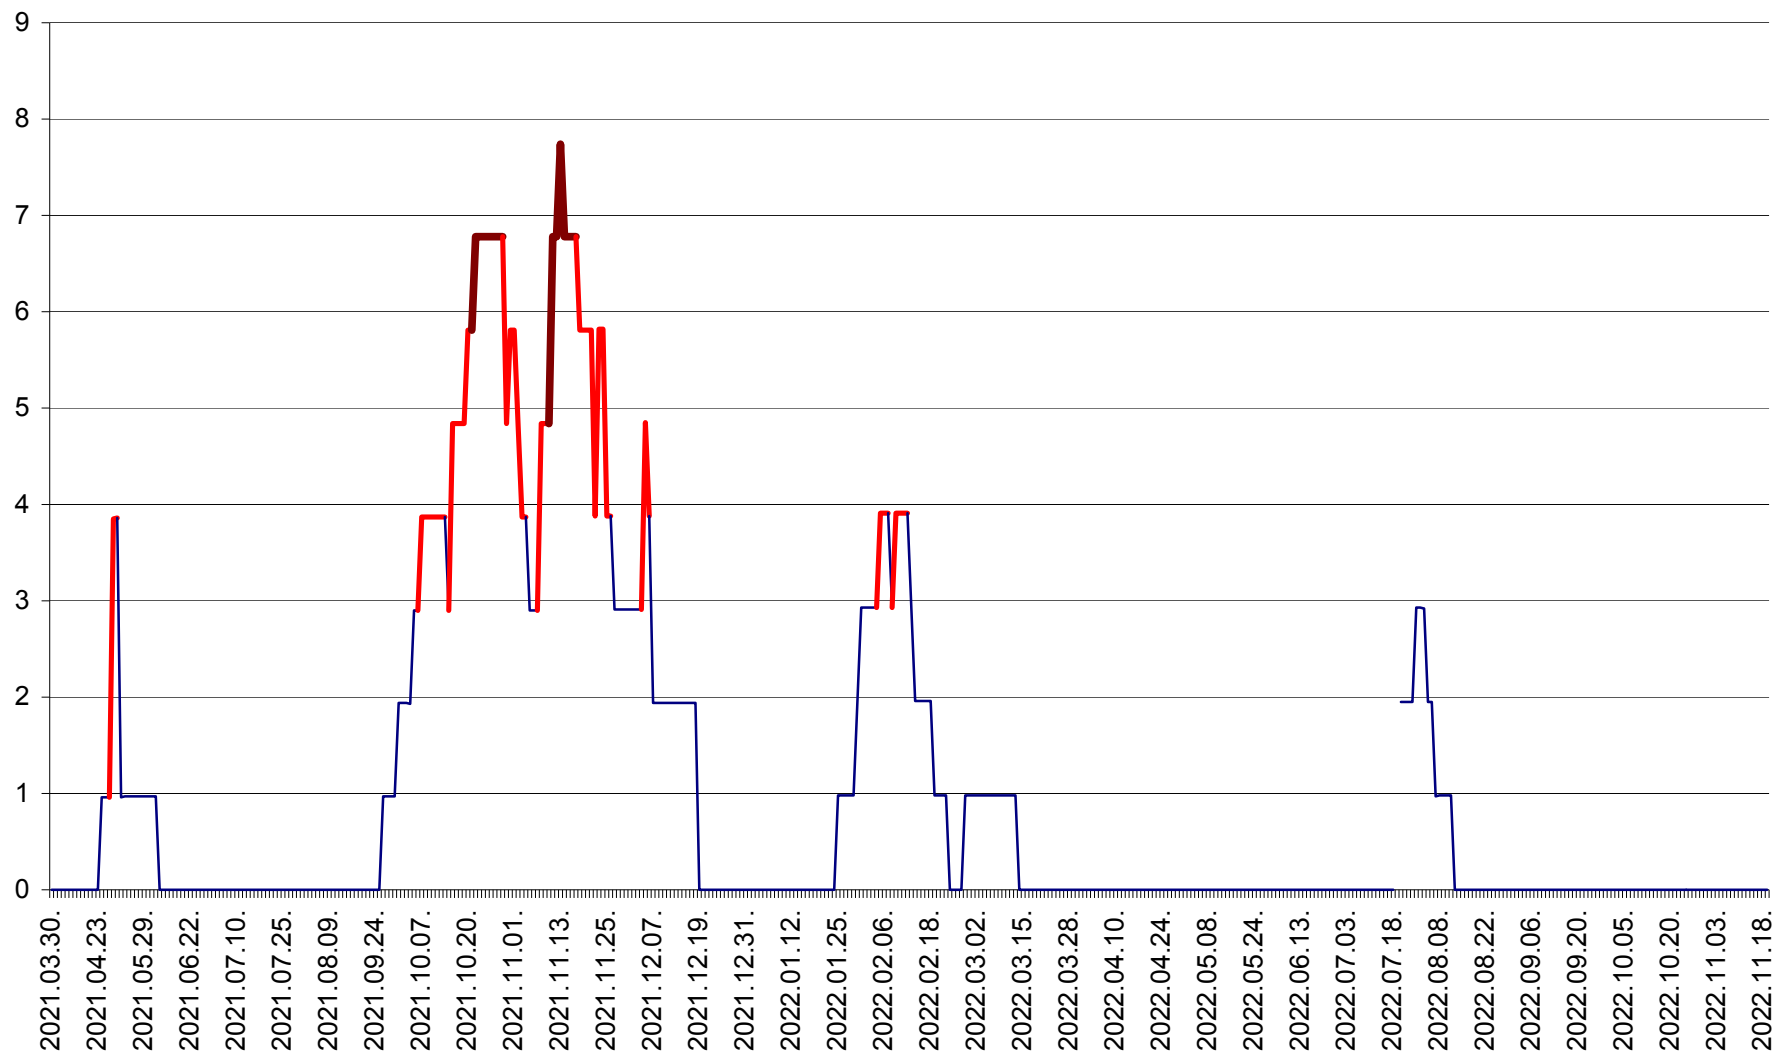

CICEU - Evolutia incidentei cumulate pe 14 zile la ‰ de locuitori
2021.04.01. - 2022.11.19.

CIUCSÂNGEORGIU - Evolutia incidentei cumulate pe 14 zile la ‰ de locuitori
2021.04.01. - 2022.11.19.

CIUMANI - Evolutia incidentei cumulate pe 14 zile la ‰ de locuitori
2021.04.01. - 2022.11.19.

CORBU - Evolutia incidentei cumulate pe 14 zile la ‰ de locuitori
2021.04.01. - 2022.11.19.

CORUND - Evolutia incidentei cumulate pe 14 zile la ‰ de locuitori
2021.04.01. - 2022.11.19.

COZMENI - Evolutia incidentei cumulate pe 14 zile la ‰ de locuitori
2021.04.01. - 2022.11.19.

ORAȘ CRISTURU SECUIESC - Evolutia incidentei cumulate pe 14 zile la ‰ de locuitori
2021.04.01. - 2022.11.19.

DĂNEȘTI - Evolutia incidentei cumulate pe 14 zile la ‰ de locuitori
2021.04.01. - 2022.11.19.

DÂRJIU - Evolutia incidentei cumulate pe 14 zile la ‰ de locuitori
2021.04.01. - 2022.11.19.

DEALU - Evolutia incidentei cumulate pe 14 zile la ‰ de locuitori
2021.04.01. - 2022.11.19.

DITRĂU - Evolutia incidentei cumulate pe 14 zile la ‰ de locuitori
2021.04.01. - 2022.11.19.