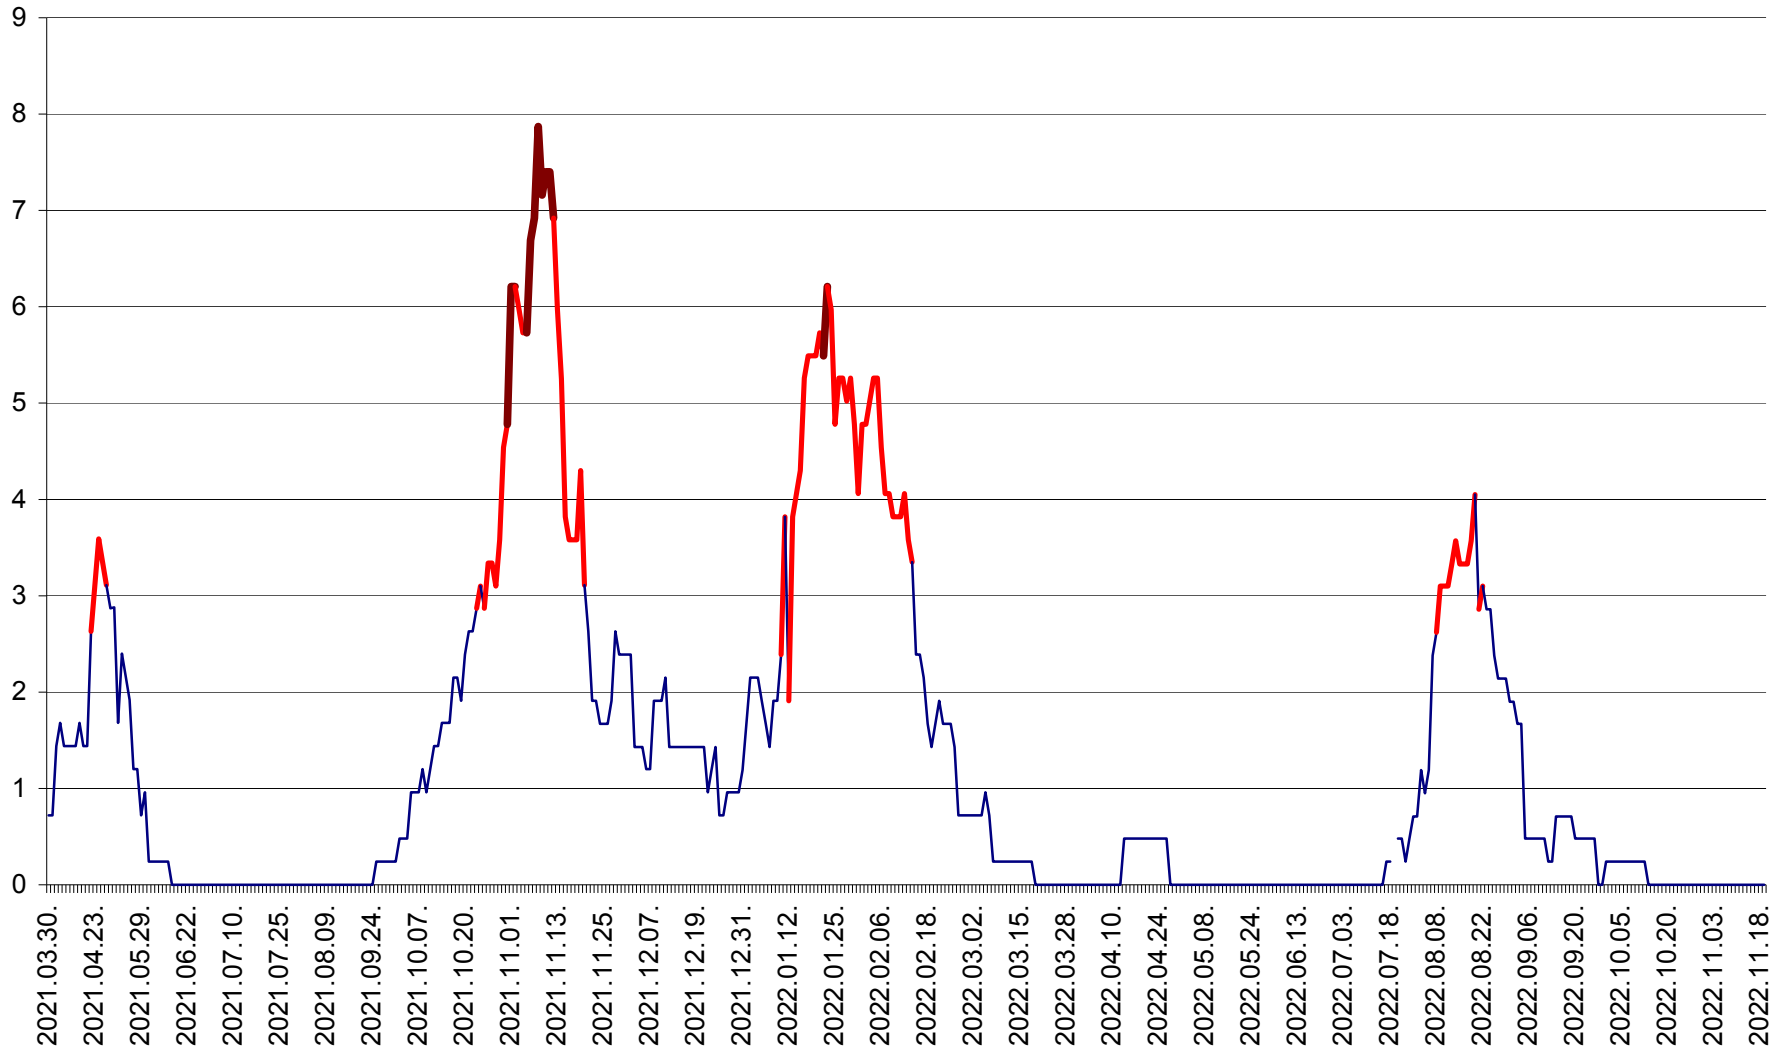

CORBU - Evolutia incidentei cumulate pe 14 zile la ‰ de locuitori
2021.04.01. - 2022.11.19.

CORUND - Evolutia incidentei cumulate pe 14 zile la ‰ de locuitori
2021.04.01. - 2022.11.19.

COZMENI - Evolutia incidentei cumulate pe 14 zile la ‰ de locuitori
2021.04.01. - 2022.11.19.

ORAȘ CRISTURU SECUIESC - Evolutia incidentei cumulate pe 14 zile la ‰ de locuitori
2021.04.01. - 2022.11.19.

DĂNEȘTI - Evolutia incidentei cumulate pe 14 zile la ‰ de locuitori
2021.04.01. - 2022.11.19.

DÂRJIU - Evolutia incidentei cumulate pe 14 zile la ‰ de locuitori
2021.04.01. - 2022.11.19.

DEALU - Evolutia incidentei cumulate pe 14 zile la ‰ de locuitori
2021.04.01. - 2022.11.19.

DITRĂU - Evolutia incidentei cumulate pe 14 zile la ‰ de locuitori
2021.04.01. - 2022.11.19.

FELICENI - Evolutia incidentei cumulate pe 14 zile la % de locuitori
2021.04.01. - 2022.11.19.

FRUMOASA - Evolutia incidentei cumulate pe 14 zile la ‰ de locuitori
2021.04.01. - 2022.11.19.

GĂLĂUȚAȘ - Evoluția incidenței cumulate pe 14 zile la ‰ de locuitori
2021.04.01. - 2022.11.19.