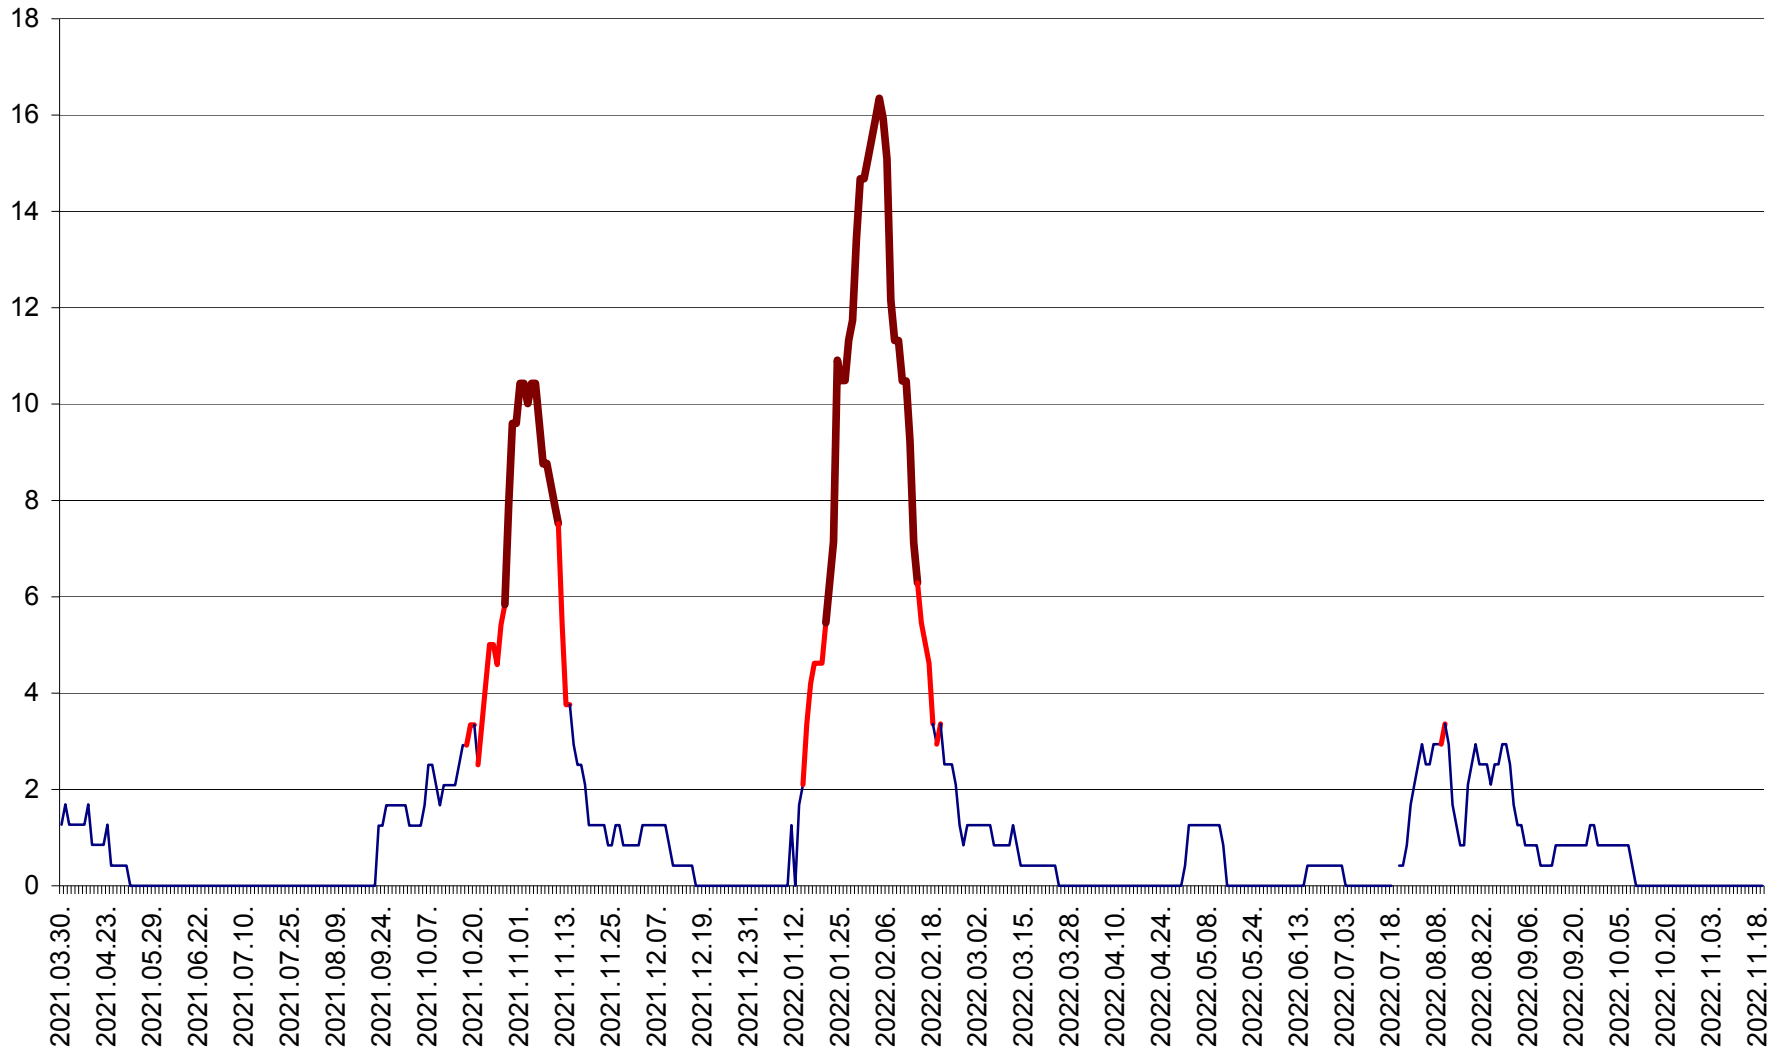

FELICENI - Evolutia incidentei cumulate pe 14 zile la % de locuitori
2021.04.01. - 2022.11.19.

FRUMOASA - Evolutia incidentei cumulate pe 14 zile la ‰ de locuitori
2021.04.01. - 2022.11.19.

GĂLĂUȚAȘ - Evoluția incidenței cumulate pe 14 zile la ‰ de locuitori
2021.04.01. - 2022.11.19.

MUNICIPIUL GHEORGHENI - Evolutia incidentei cumulate pe 14 zile la ‰ de locuitori
2021.04.01. - 2022.11.19.

JOSENI - Evolutia incidentei cumulate pe 14 zile la ‰ de locuitori
2021.04.01. - 2022.11.19.

LĂZAREA - Evolutia incidentei cumulate pe 14 zile la ‰ de locuitori
2021.04.01. - 2022.11.19.

LELICENI - Evolutia incidentei cumulate pe 14 zile la ‰ de locuitori
2021.04.01. - 2022.11.19.

LUETA - Evolutia incidentei cumulate pe 14 zile la ‰ de locuitori
2021.04.01. - 2022.11.19.

LUNCA DE JOS - Evolutia incidentei cumulate pe 14 zile la ‰ de locuitori
2021.04.01. - 2022.11.19.