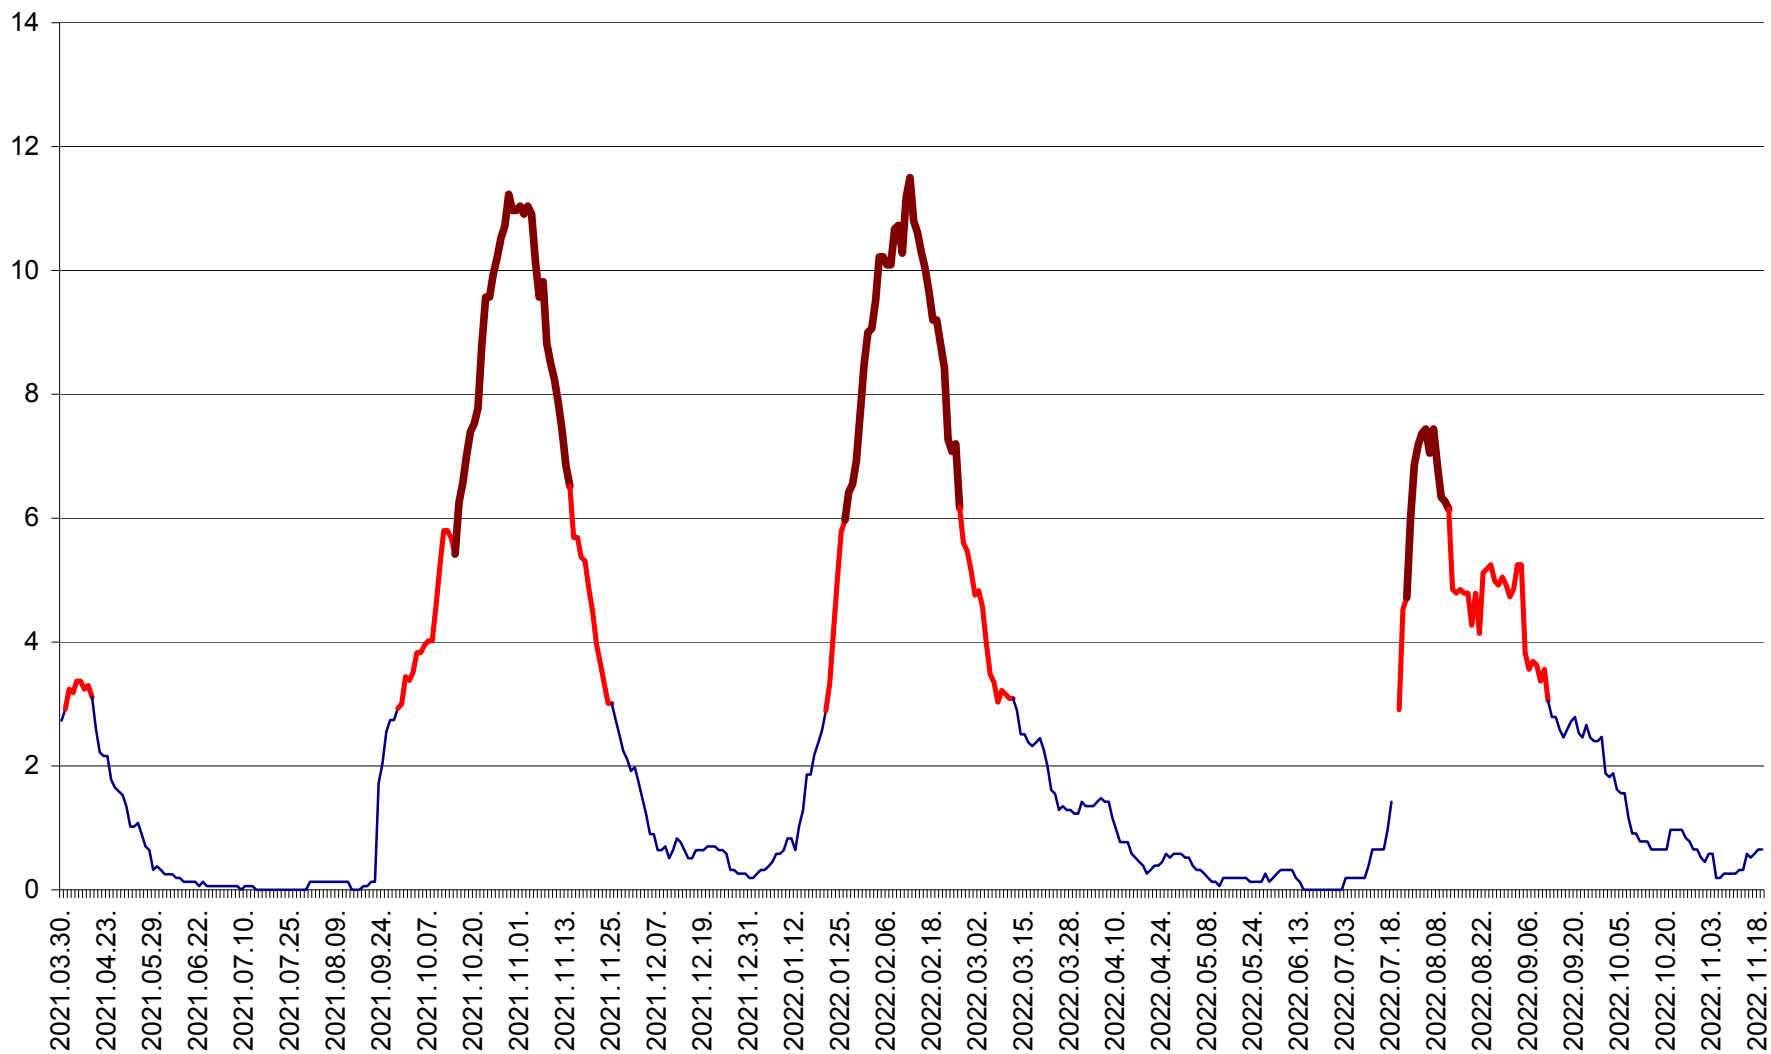

TULGHEȘ - Evolutia incidentei cumulate pe 14 zile la ‰ de locuitori
2021.04.01. - 2022.11.19.