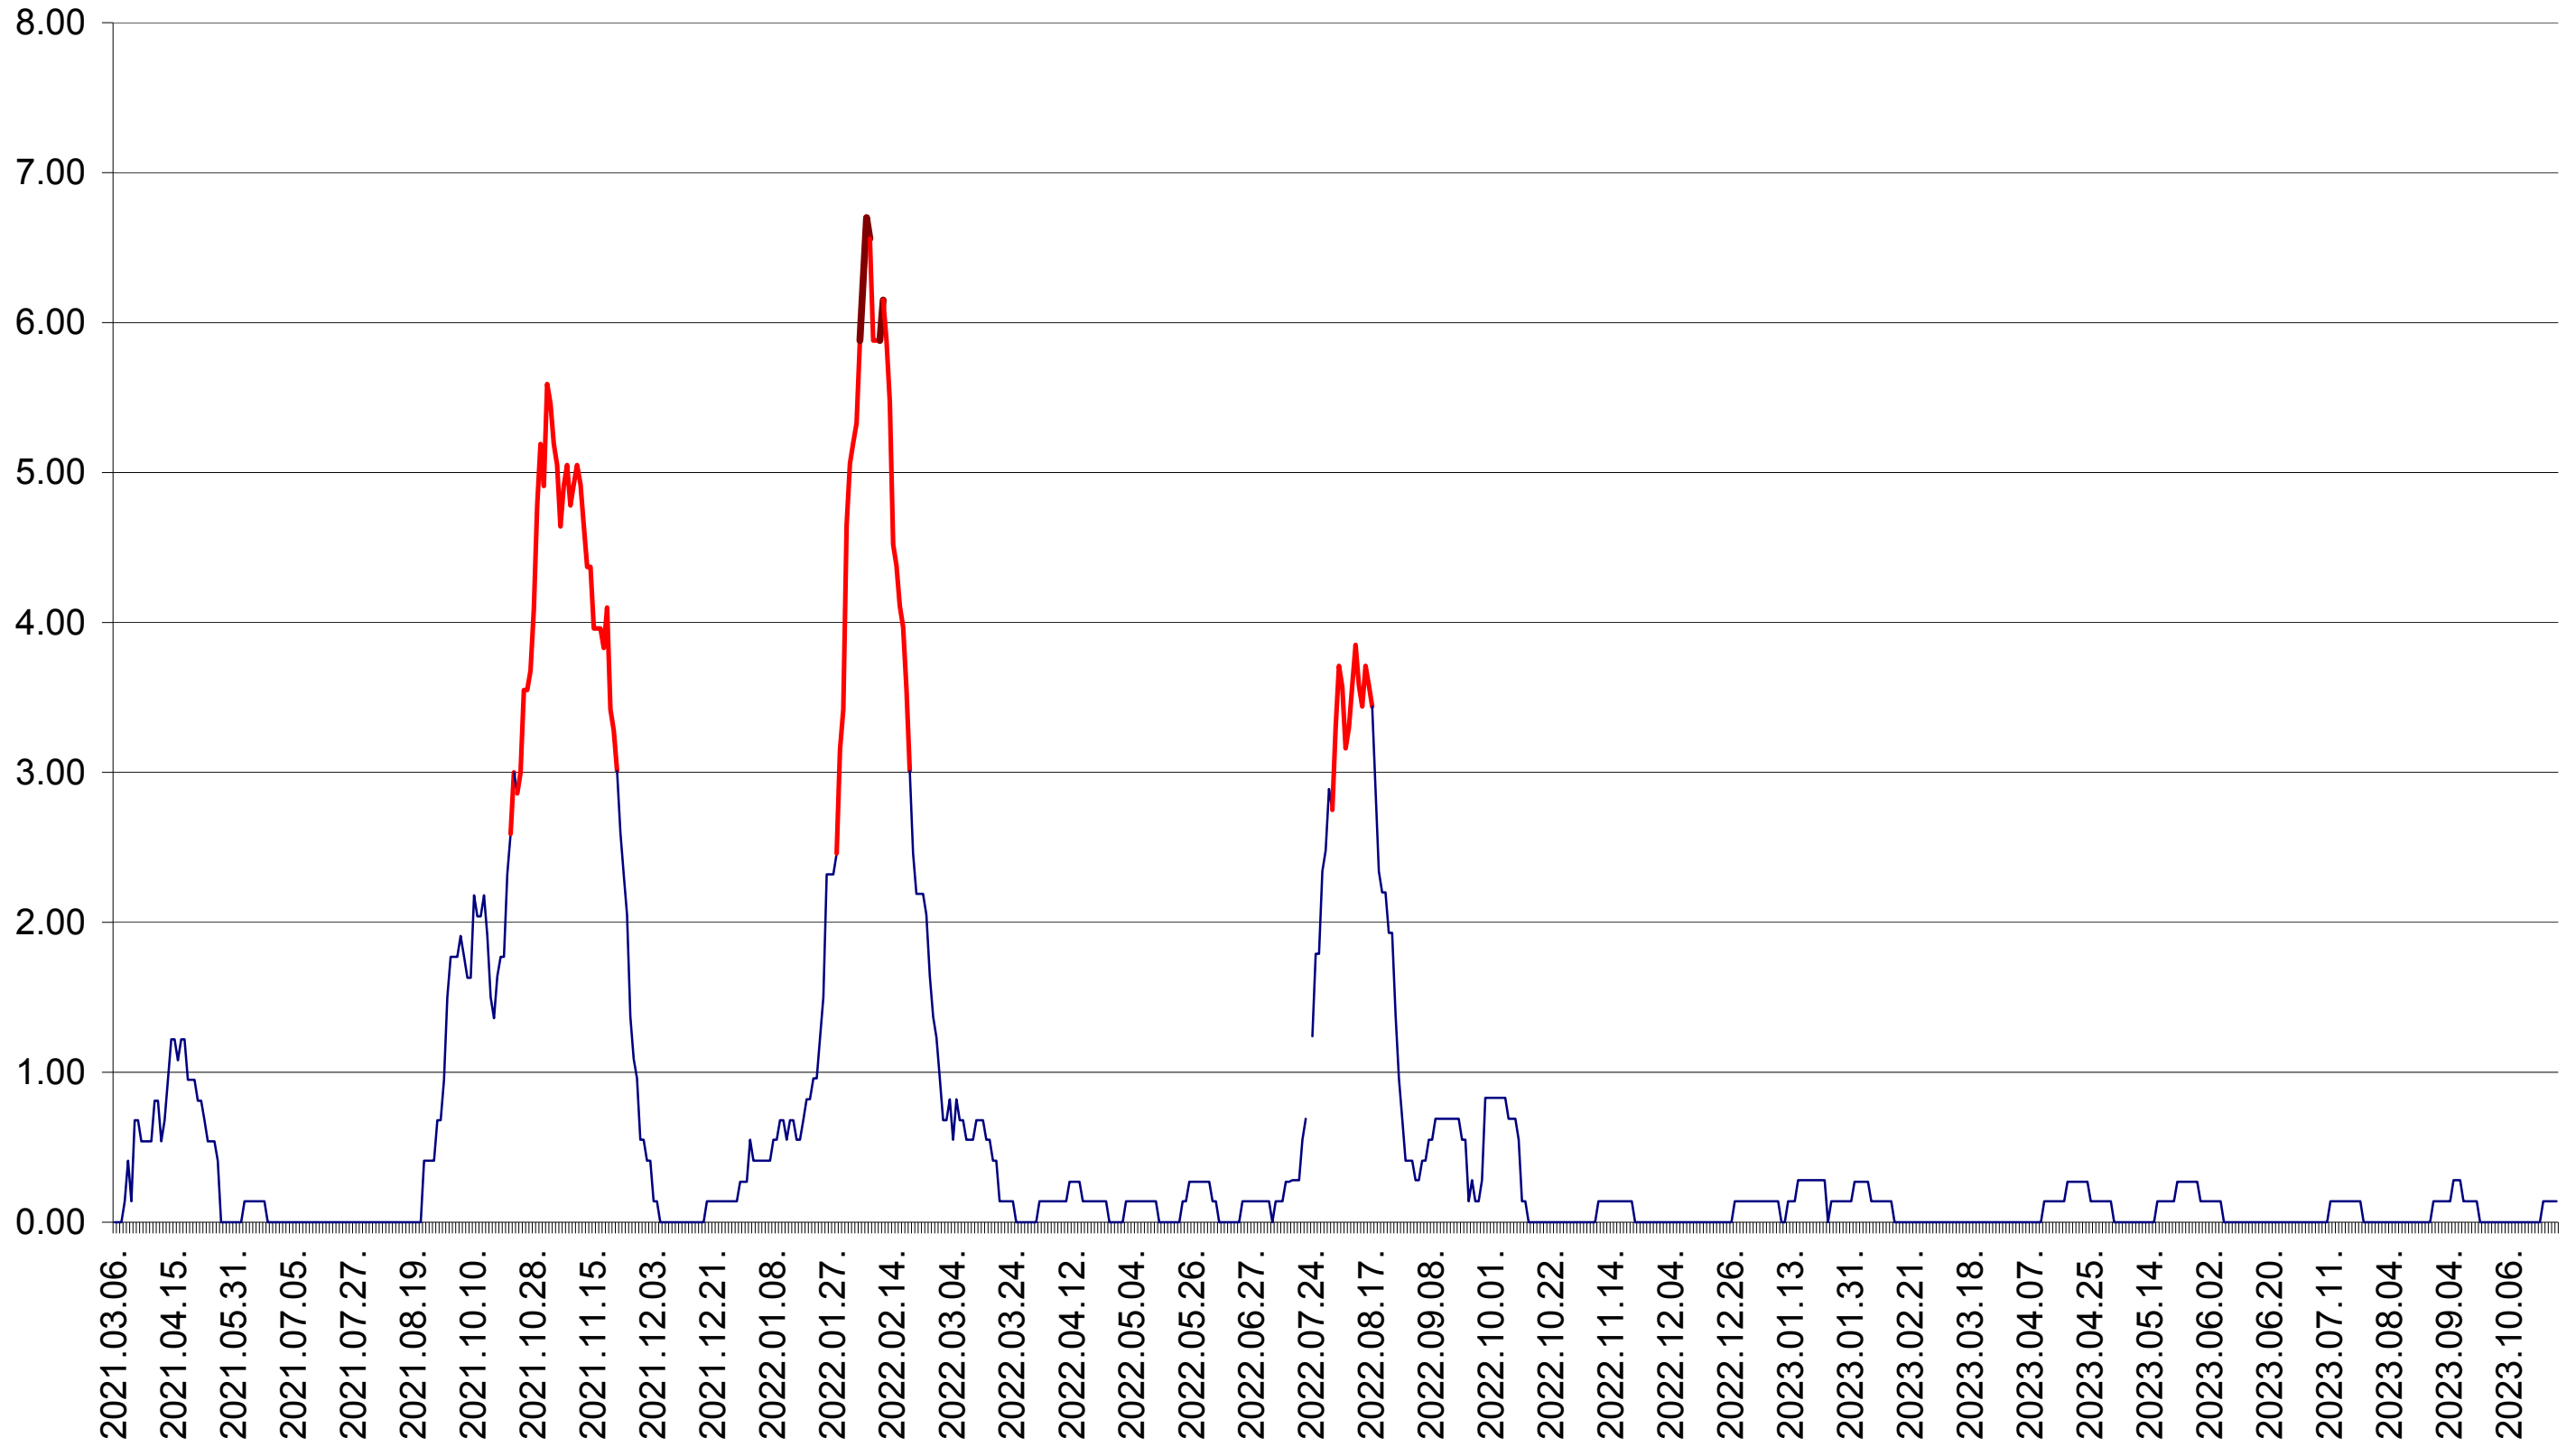

ATID - Evolutia incidentei cumulate pe 14 zile la ‰ de locuitori
2021.03.07. - 2023.10.26.

AVRĂMEȘTI - Evolutia incidentei cumulate pe 14 zile la ‰ de locuitori
2021.03.07. - 2023.10.26.

ORAȘ BĂILE TUȘNAD - Evolutia incidentei cumulate pe 14 zile la ‰ de locuitori
2021.03.07. - 2023.10.26.

ORAȘ BĂLAN - Evolutia incidentei cumulate pe 14 zile la ‰ de locuitori
2021.03.07. - 2023.10.26.

BILBOR - Evolutia incidentei cumulate pe 14 zile la ‰ de locuitori
2021.03.07. - 2023.10.26.

ORAȘ BORSEC - Evolutia incidentei cumulate pe 14 zile la ‰ de locuitori
2021.03.07. - 2023.10.26.

BRĂDEȘTI - Evolutia incidentei cumulate pe 14 zile la ‰ de locuitori
2021.03.07. - 2023.10.26.

CĂPÂLNIȚA - Evolutia incidentei cumulate pe 14 zile la ‰ de locuitori
2021.03.07. - 2023.10.26.

CÂRȚA - Evolutia incidentei cumulate pe 14 zile la ‰ de locuitori
2021.03.07. - 2023.10.26.