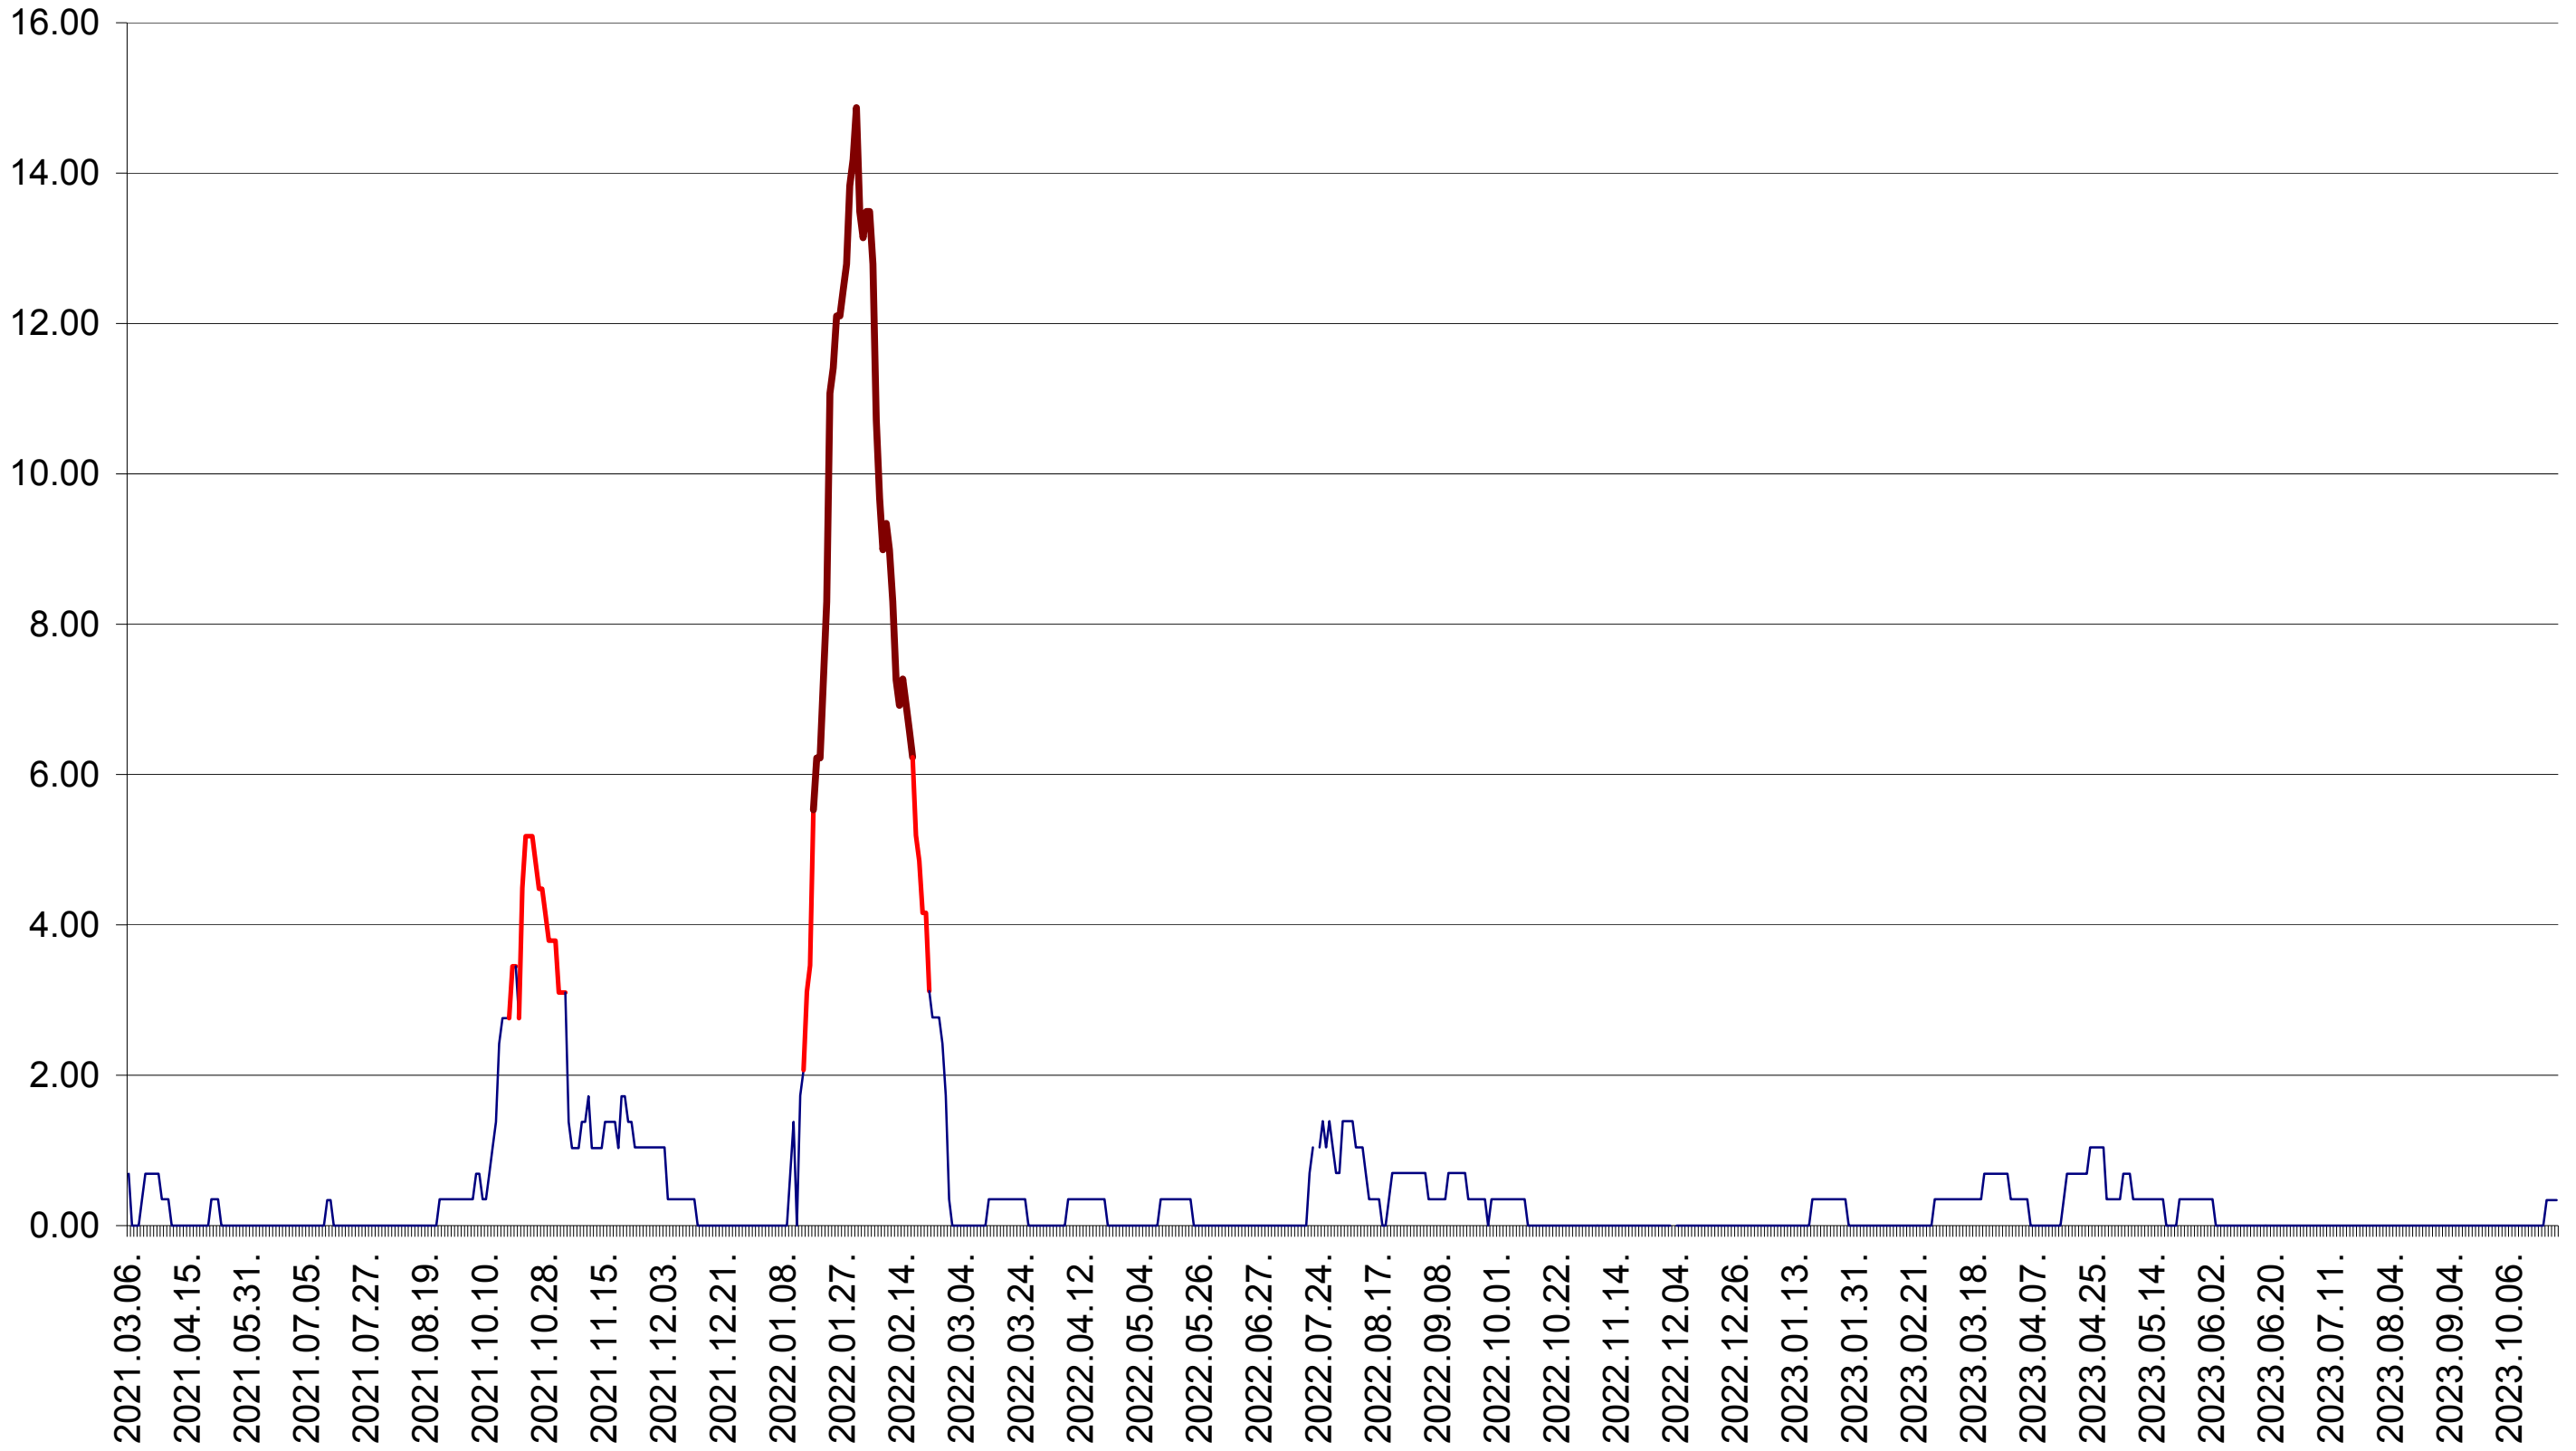

ORAȘ BĂLAN - Evolutia incidentei cumulate pe 14 zile la ‰ de locuitori
2021.03.07. - 2023.10.26.

BILBOR - Evolutia incidentei cumulate pe 14 zile la ‰ de locuitori
2021.03.07. - 2023.10.26.

ORAȘ BORSEC - Evolutia incidentei cumulate pe 14 zile la ‰ de locuitori
2021.03.07. - 2023.10.26.

BRĂDEȘTI - Evolutia incidentei cumulate pe 14 zile la ‰ de locuitori
2021.03.07. - 2023.10.26.

CĂPÂLNIȚA - Evolutia incidentei cumulate pe 14 zile la ‰ de locuitori
2021.03.07. - 2023.10.26.

CÂRȚA - Evolutia incidentei cumulate pe 14 zile la ‰ de locuitori
2021.03.07. - 2023.10.26.

CICEU - Evolutia incidentei cumulate pe 14 zile la ‰ de locuitori
2021.03.07. - 2023.10.26.

CIUCSÂNGEORGIU - Evolutia incidentei cumulate pe 14 zile la ‰ de locuitori
2021.03.07. - 2023.10.26.

CIUMANI - Evolutia incidentei cumulate pe 14 zile la ‰ de locuitori
2021.03.07. - 2023.10.26.

CORBU - Evolutia incidentei cumulate pe 14 zile la ‰ de locuitori
2021.03.07. - 2023.10.26.

CORUND - Evolutia incidentei cumulate pe 14 zile la ‰ de locuitori
2021.03.07. - 2023.10.26.

COZMENI - Evolutia incidentei cumulate pe 14 zile la ‰ de locuitori
2021.03.07. - 2023.10.26.