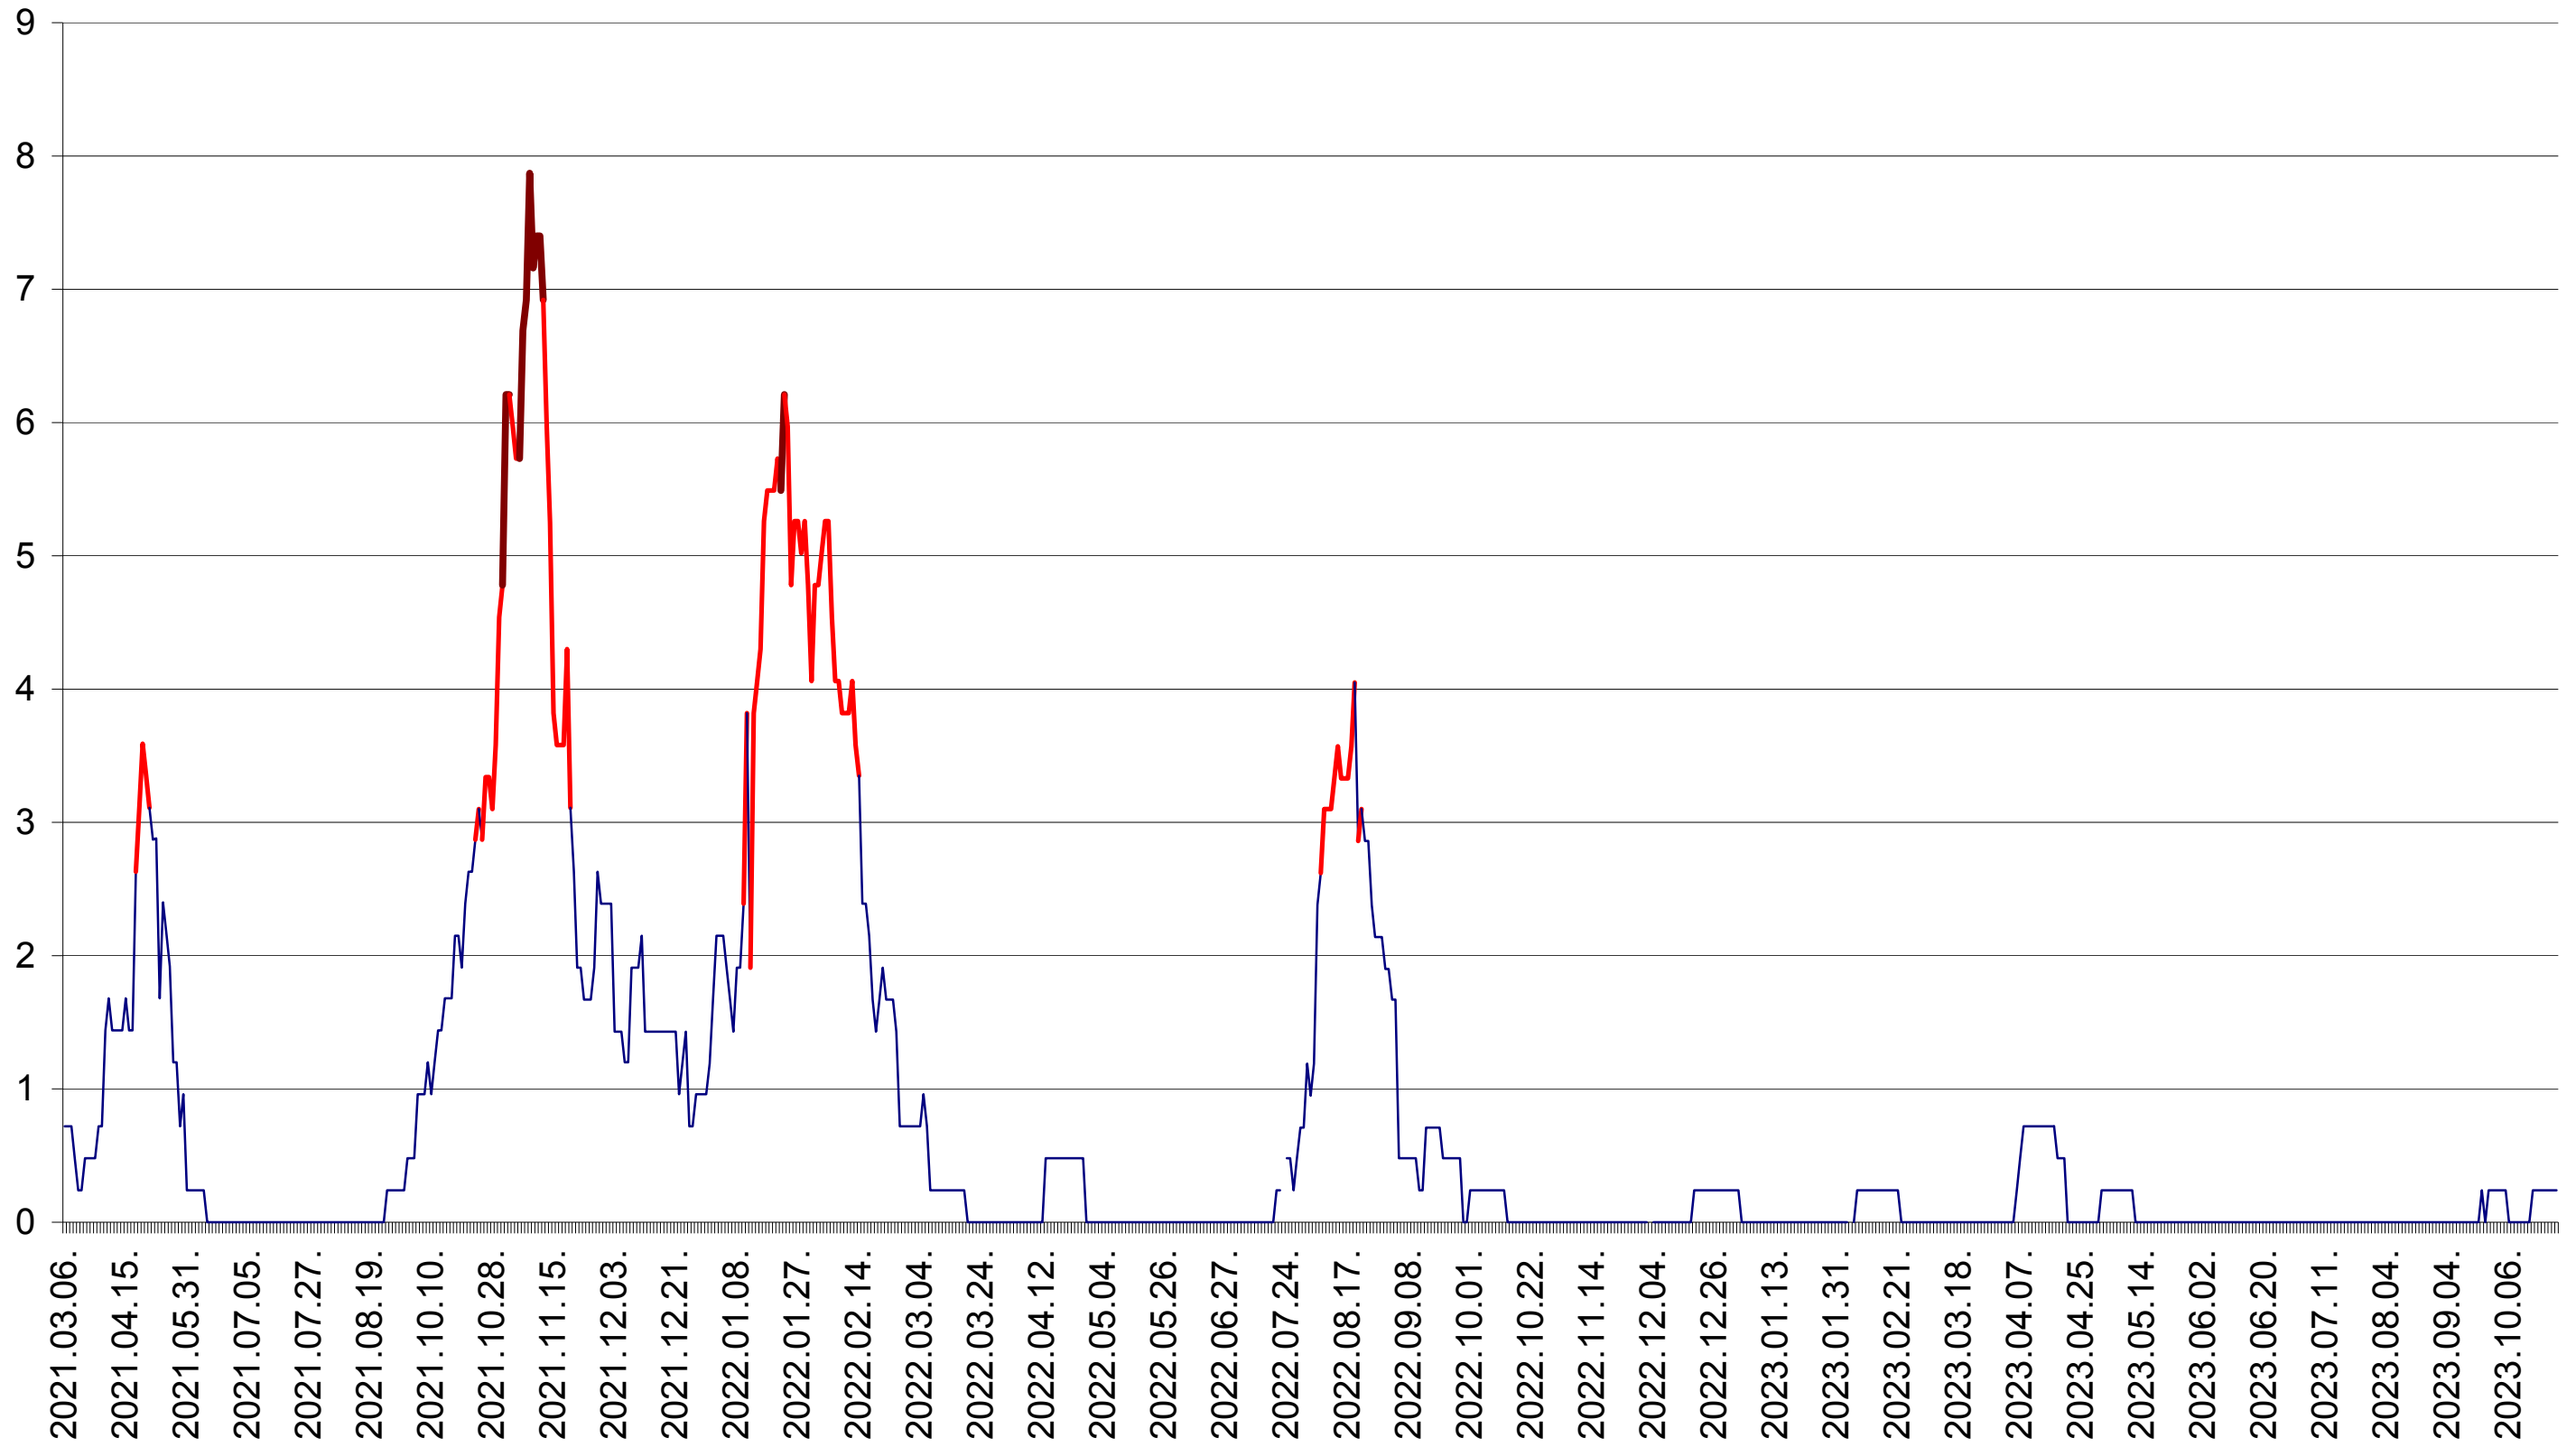

ORAȘ BĂLAN - Evolutia incidentei cumulate pe 14 zile la ‰ de locuitori
2021.03.07. - 2023.10.26.

BILBOR - Evolutia incidentei cumulate pe 14 zile la ‰ de locuitori
2021.03.07. - 2023.10.26.

ORAȘ BORSEC - Evolutia incidentei cumulate pe 14 zile la ‰ de locuitori
2021.03.07. - 2023.10.26.

CORBU - Evolutia incidentei cumulate pe 14 zile la ‰ de locuitori
2021.03.07. - 2023.10.26.

CORUND - Evolutia incidentei cumulate pe 14 zile la ‰ de locuitori
2021.03.07. - 2023.10.26.

COZMENI - Evolutia incidentei cumulate pe 14 zile la ‰ de locuitori
2021.03.07. - 2023.10.26.

ORAȘ CRISTURU SECUIESC - Evolutia incidentei cumulate pe 14 zile la ‰ de locuitori
2021.03.07. - 2023.10.26.

DĂNEȘTI - Evolutia incidentei cumulate pe 14 zile la ‰ de locuitori
2021.03.07. - 2023.10.26.

DÂRJIU - Evolutia incidentei cumulate pe 14 zile la ‰ de locuitori
2021.03.07. - 2023.10.26.

DEALU - Evolutia incidentei cumulate pe 14 zile la ‰ de locuitori
2021.03.07. - 2023.10.26.

DITRĂU - Evolutia incidentei cumulate pe 14 zile la ‰ de locuitori
2021.03.07. - 2023.10.26.