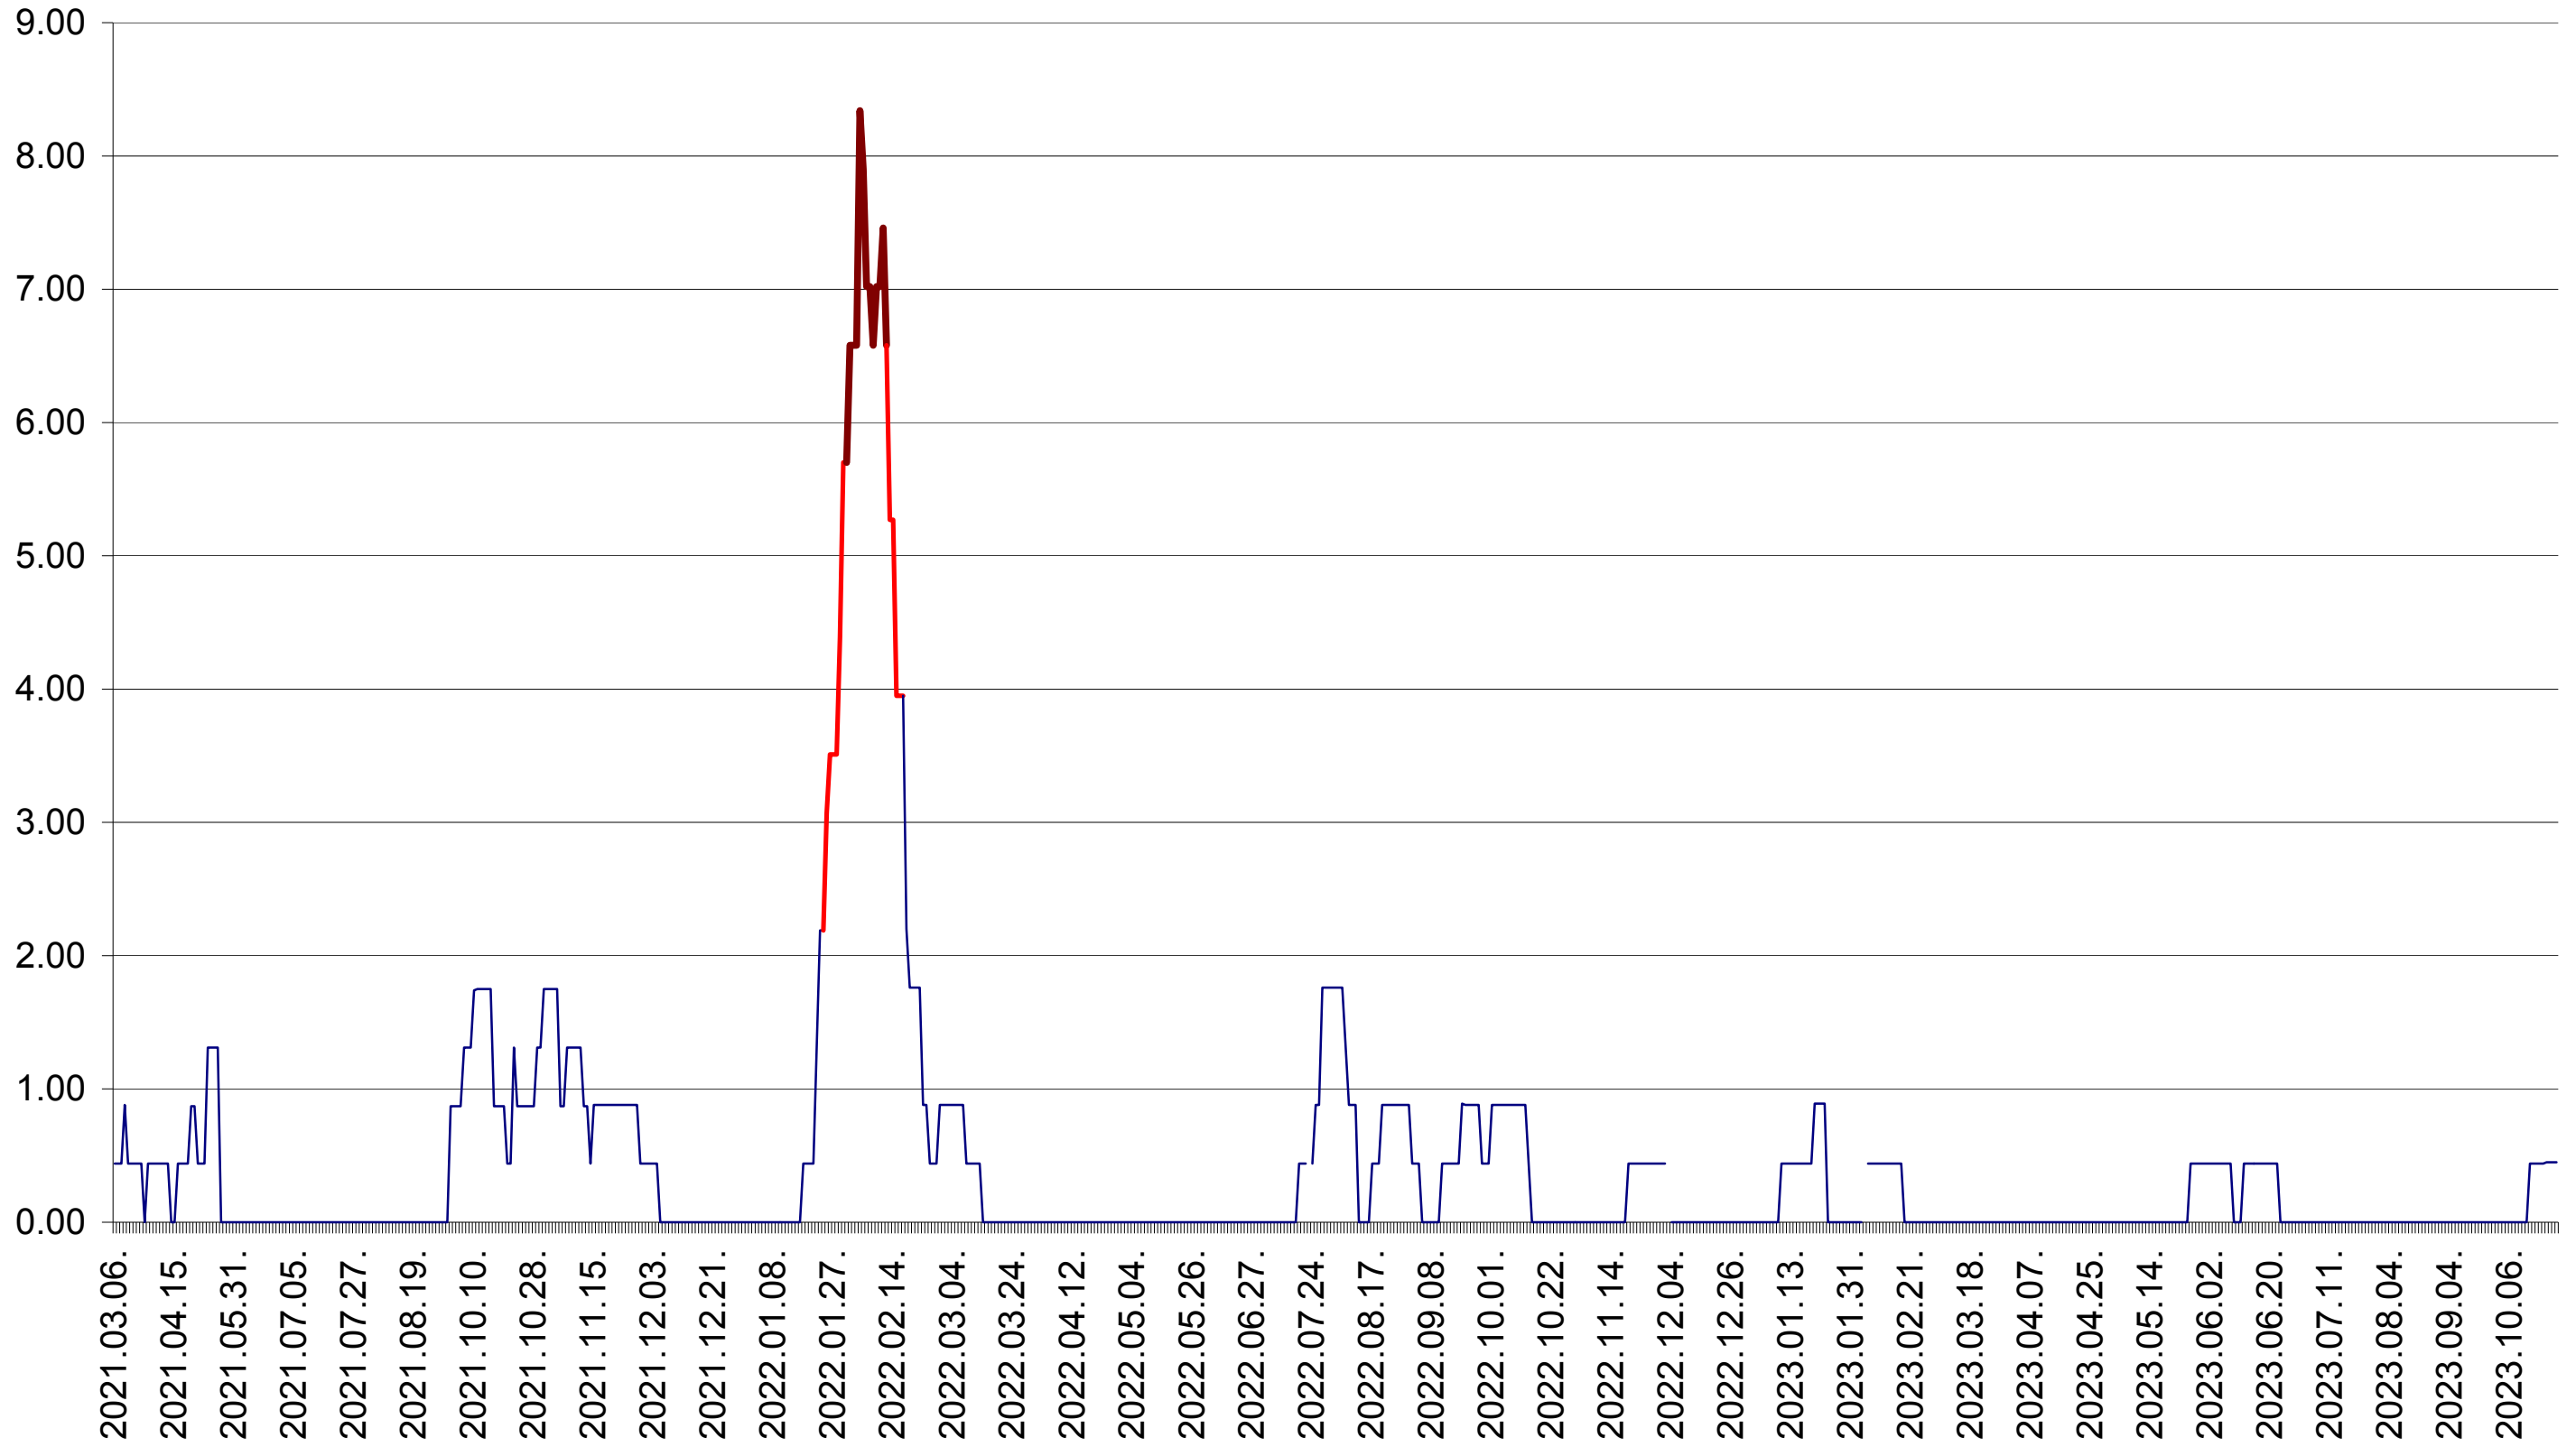

ORAȘ BĂLAN - Evolutia incidentei cumulate pe 14 zile la ‰ de locuitori
2021.03.07. - 2023.10.26.

BILBOR - Evolutia incidentei cumulate pe 14 zile la ‰ de locuitori
2021.03.07. - 2023.10.26.

ORAȘ BORSEC - Evolutia incidentei cumulate pe 14 zile la ‰ de locuitori
2021.03.07. - 2023.10.26.

BRĂDEȘTI - Evolutia incidentei cumulate pe 14 zile la ‰ de locuitori
2021.03.07. - 2023.10.26.

CĂPÂLNIȚA - Evolutia incidentei cumulate pe 14 zile la ‰ de locuitori
2021.03.07. - 2023.10.26.

CÂRȚA - Evolutia incidentei cumulate pe 14 zile la ‰ de locuitori
2021.03.07. - 2023.10.26.

CICEU - Evolutia incidentei cumulate pe 14 zile la ‰ de locuitori
2021.03.07. - 2023.10.26.

CIUCSÂNGEORGIU - Evolutia incidentei cumulate pe 14 zile la ‰ de locuitori
2021.03.07. - 2023.10.26.

CIUMANI - Evolutia incidentei cumulate pe 14 zile la ‰ de locuitori
2021.03.07. - 2023.10.26.

CORBU - Evolutia incidentei cumulate pe 14 zile la ‰ de locuitori
2021.03.07. - 2023.10.26.

CORUND - Evolutia incidentei cumulate pe 14 zile la ‰ de locuitori
2021.03.07. - 2023.10.26.

COZMENI - Evolutia incidentei cumulate pe 14 zile la ‰ de locuitori
2021.03.07. - 2023.10.26.