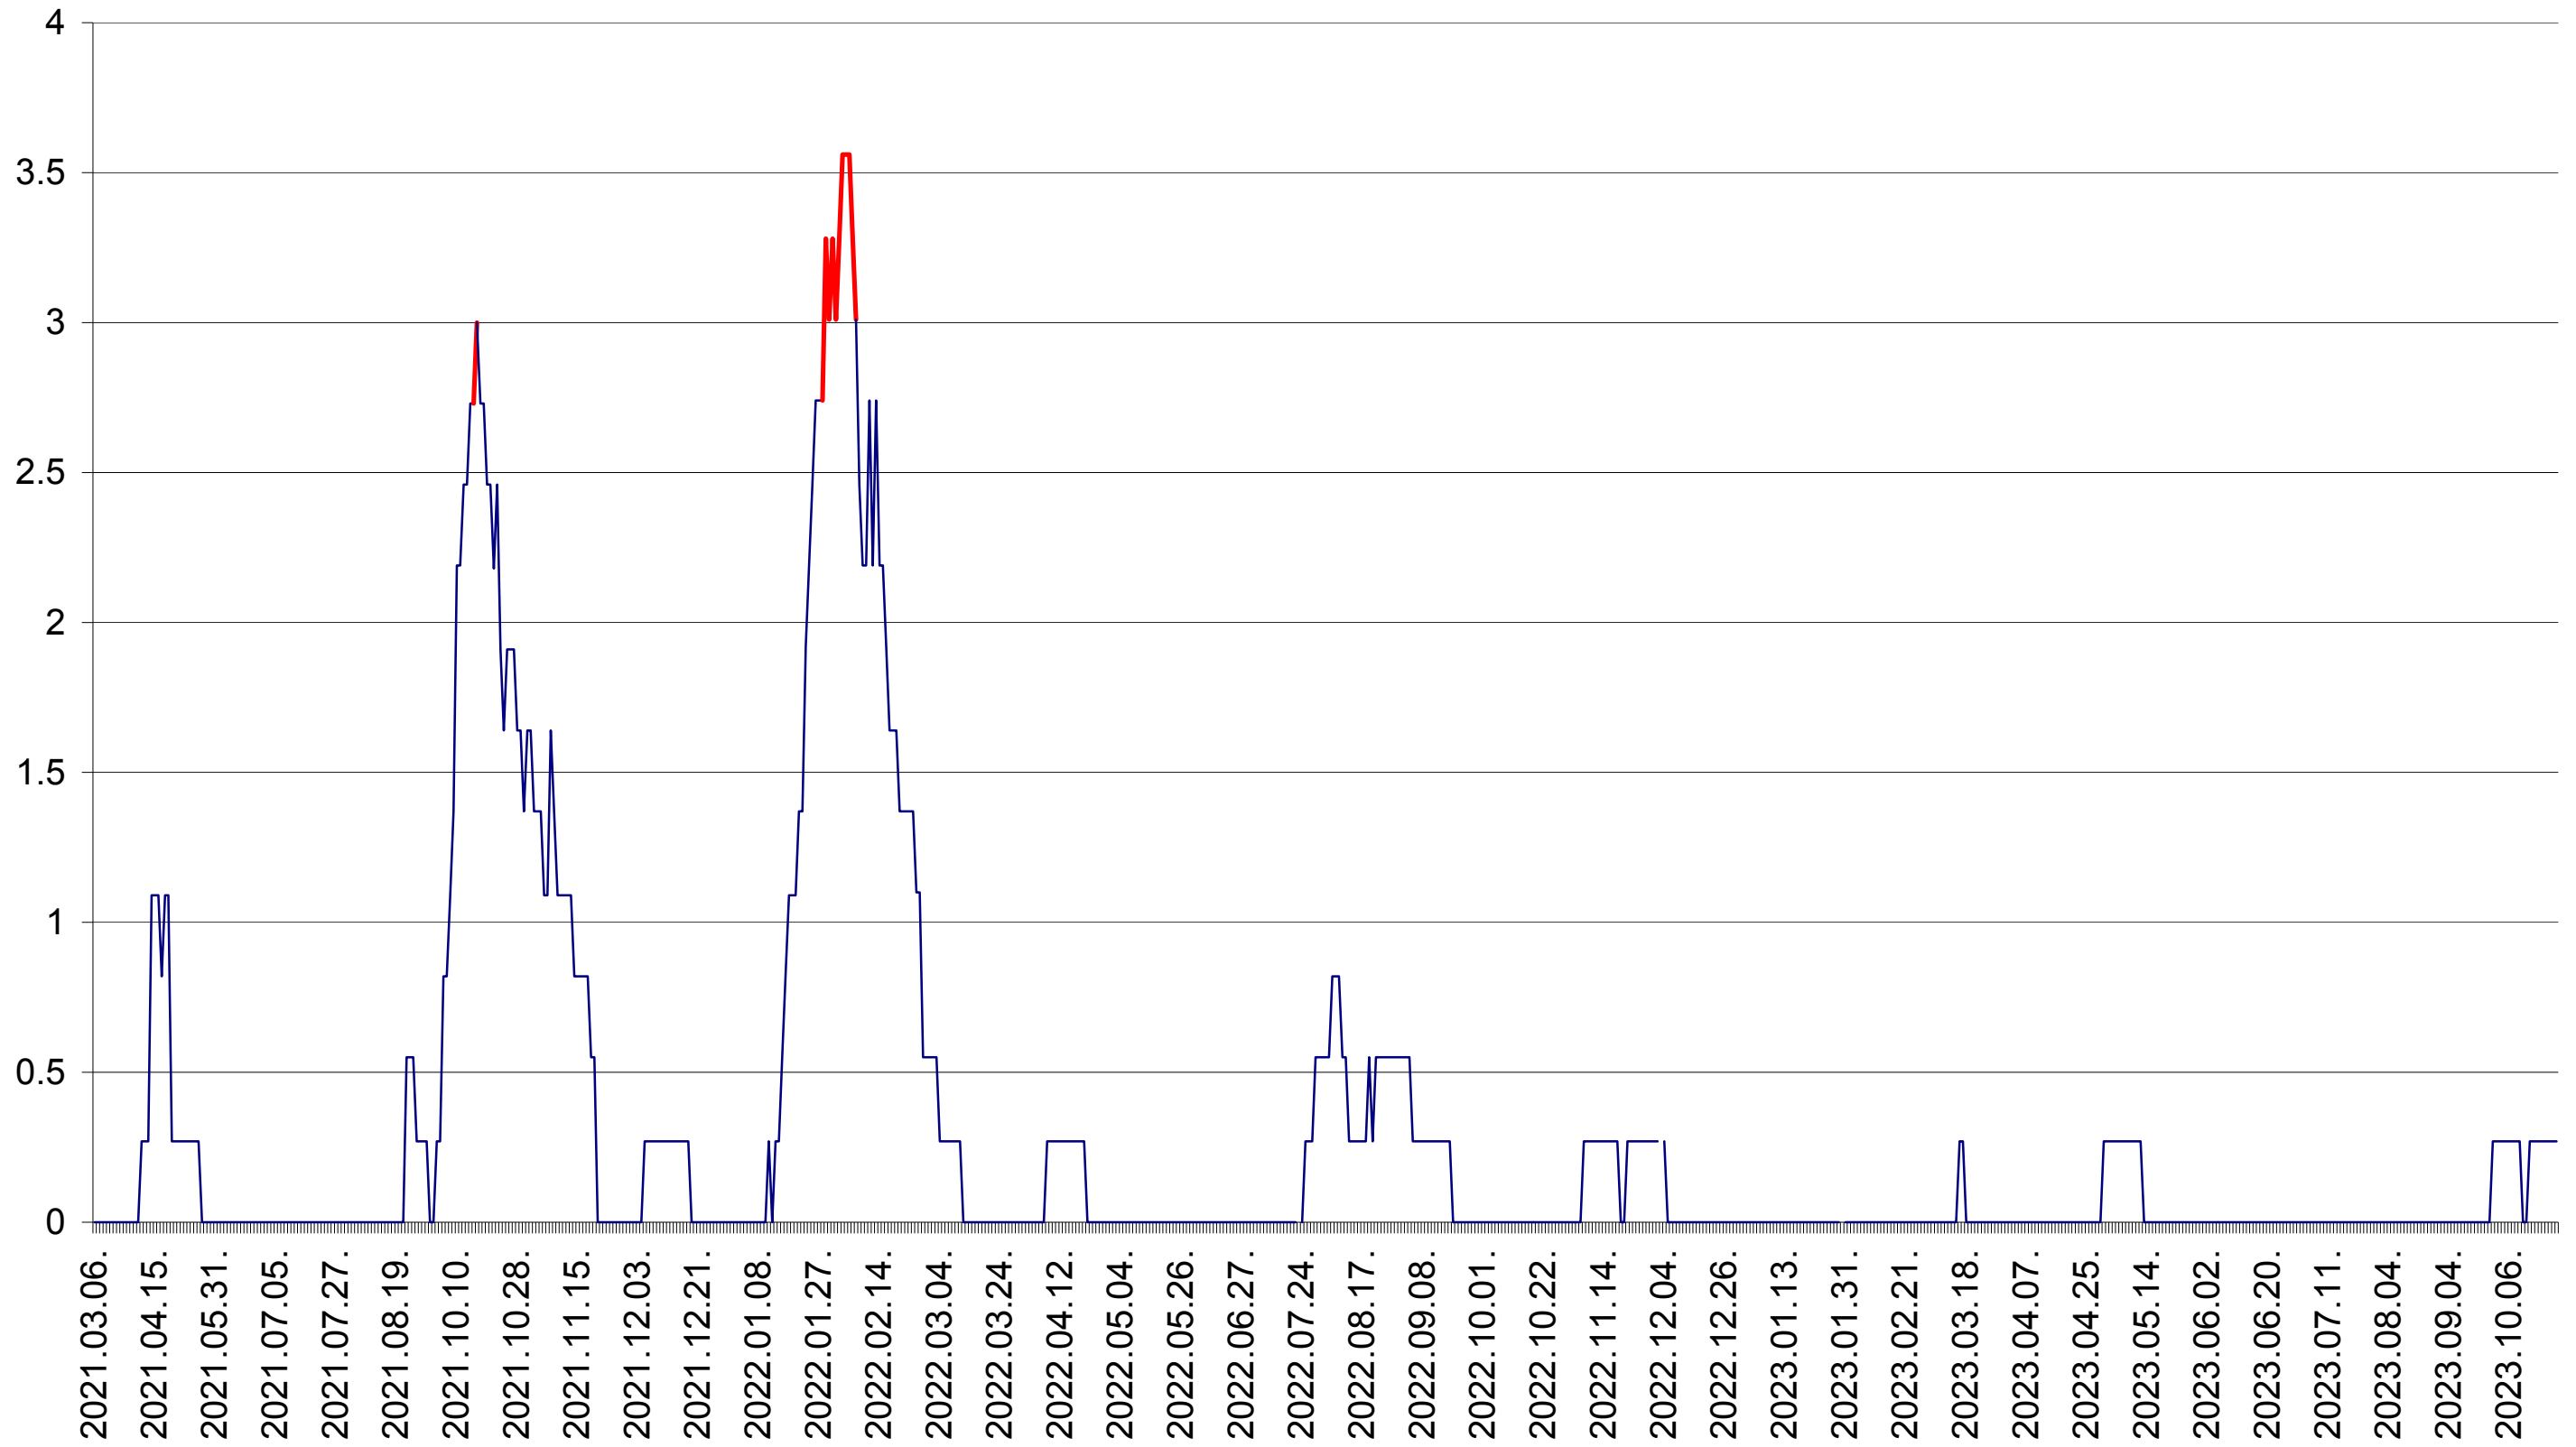

FELICENI - Evolutia incidentei cumulate pe 14 zile la ‰ de locuitori
2021.03.07. - 2023.10.26.

FRUMOASA - Evolutia incidentei cumulate pe 14 zile la ‰ de locuitori
2021.03.07. - 2023.10.26.

GĂLĂUȚAȘ - Evolutia incidentei cumulate pe 14 zile la ‰ de locuitori
2021.03.07. - 2023.10.26.

MUNICIPIUL GHEORGHENI - Evolutia incidentei cumulate pe 14 zile la ‰ de locuitori
2021.03.07. - 2023.10.26.

JOSENI - Evolutia incidentei cumulate pe 14 zile la ‰ de locuitori
2021.03.07. - 2023.10.26.

LĂZAREA - Evolutia incidentei cumulate pe 14 zile la ‰ de locuitori
2021.03.07. - 2023.10.26.

LELICENI - Evolutia incidentei cumulate pe 14 zile la ‰ de locuitori
2021.03.07. - 2023.10.26.

LUETA - Evolutia incidentei cumulate pe 14 zile la ‰ de locuitori
2021.03.07. - 2023.10.26.

LUNCA DE JOS - Evolutia incidentei cumulate pe 14 zile la ‰ de locuitori
2021.03.07. - 2023.10.26.