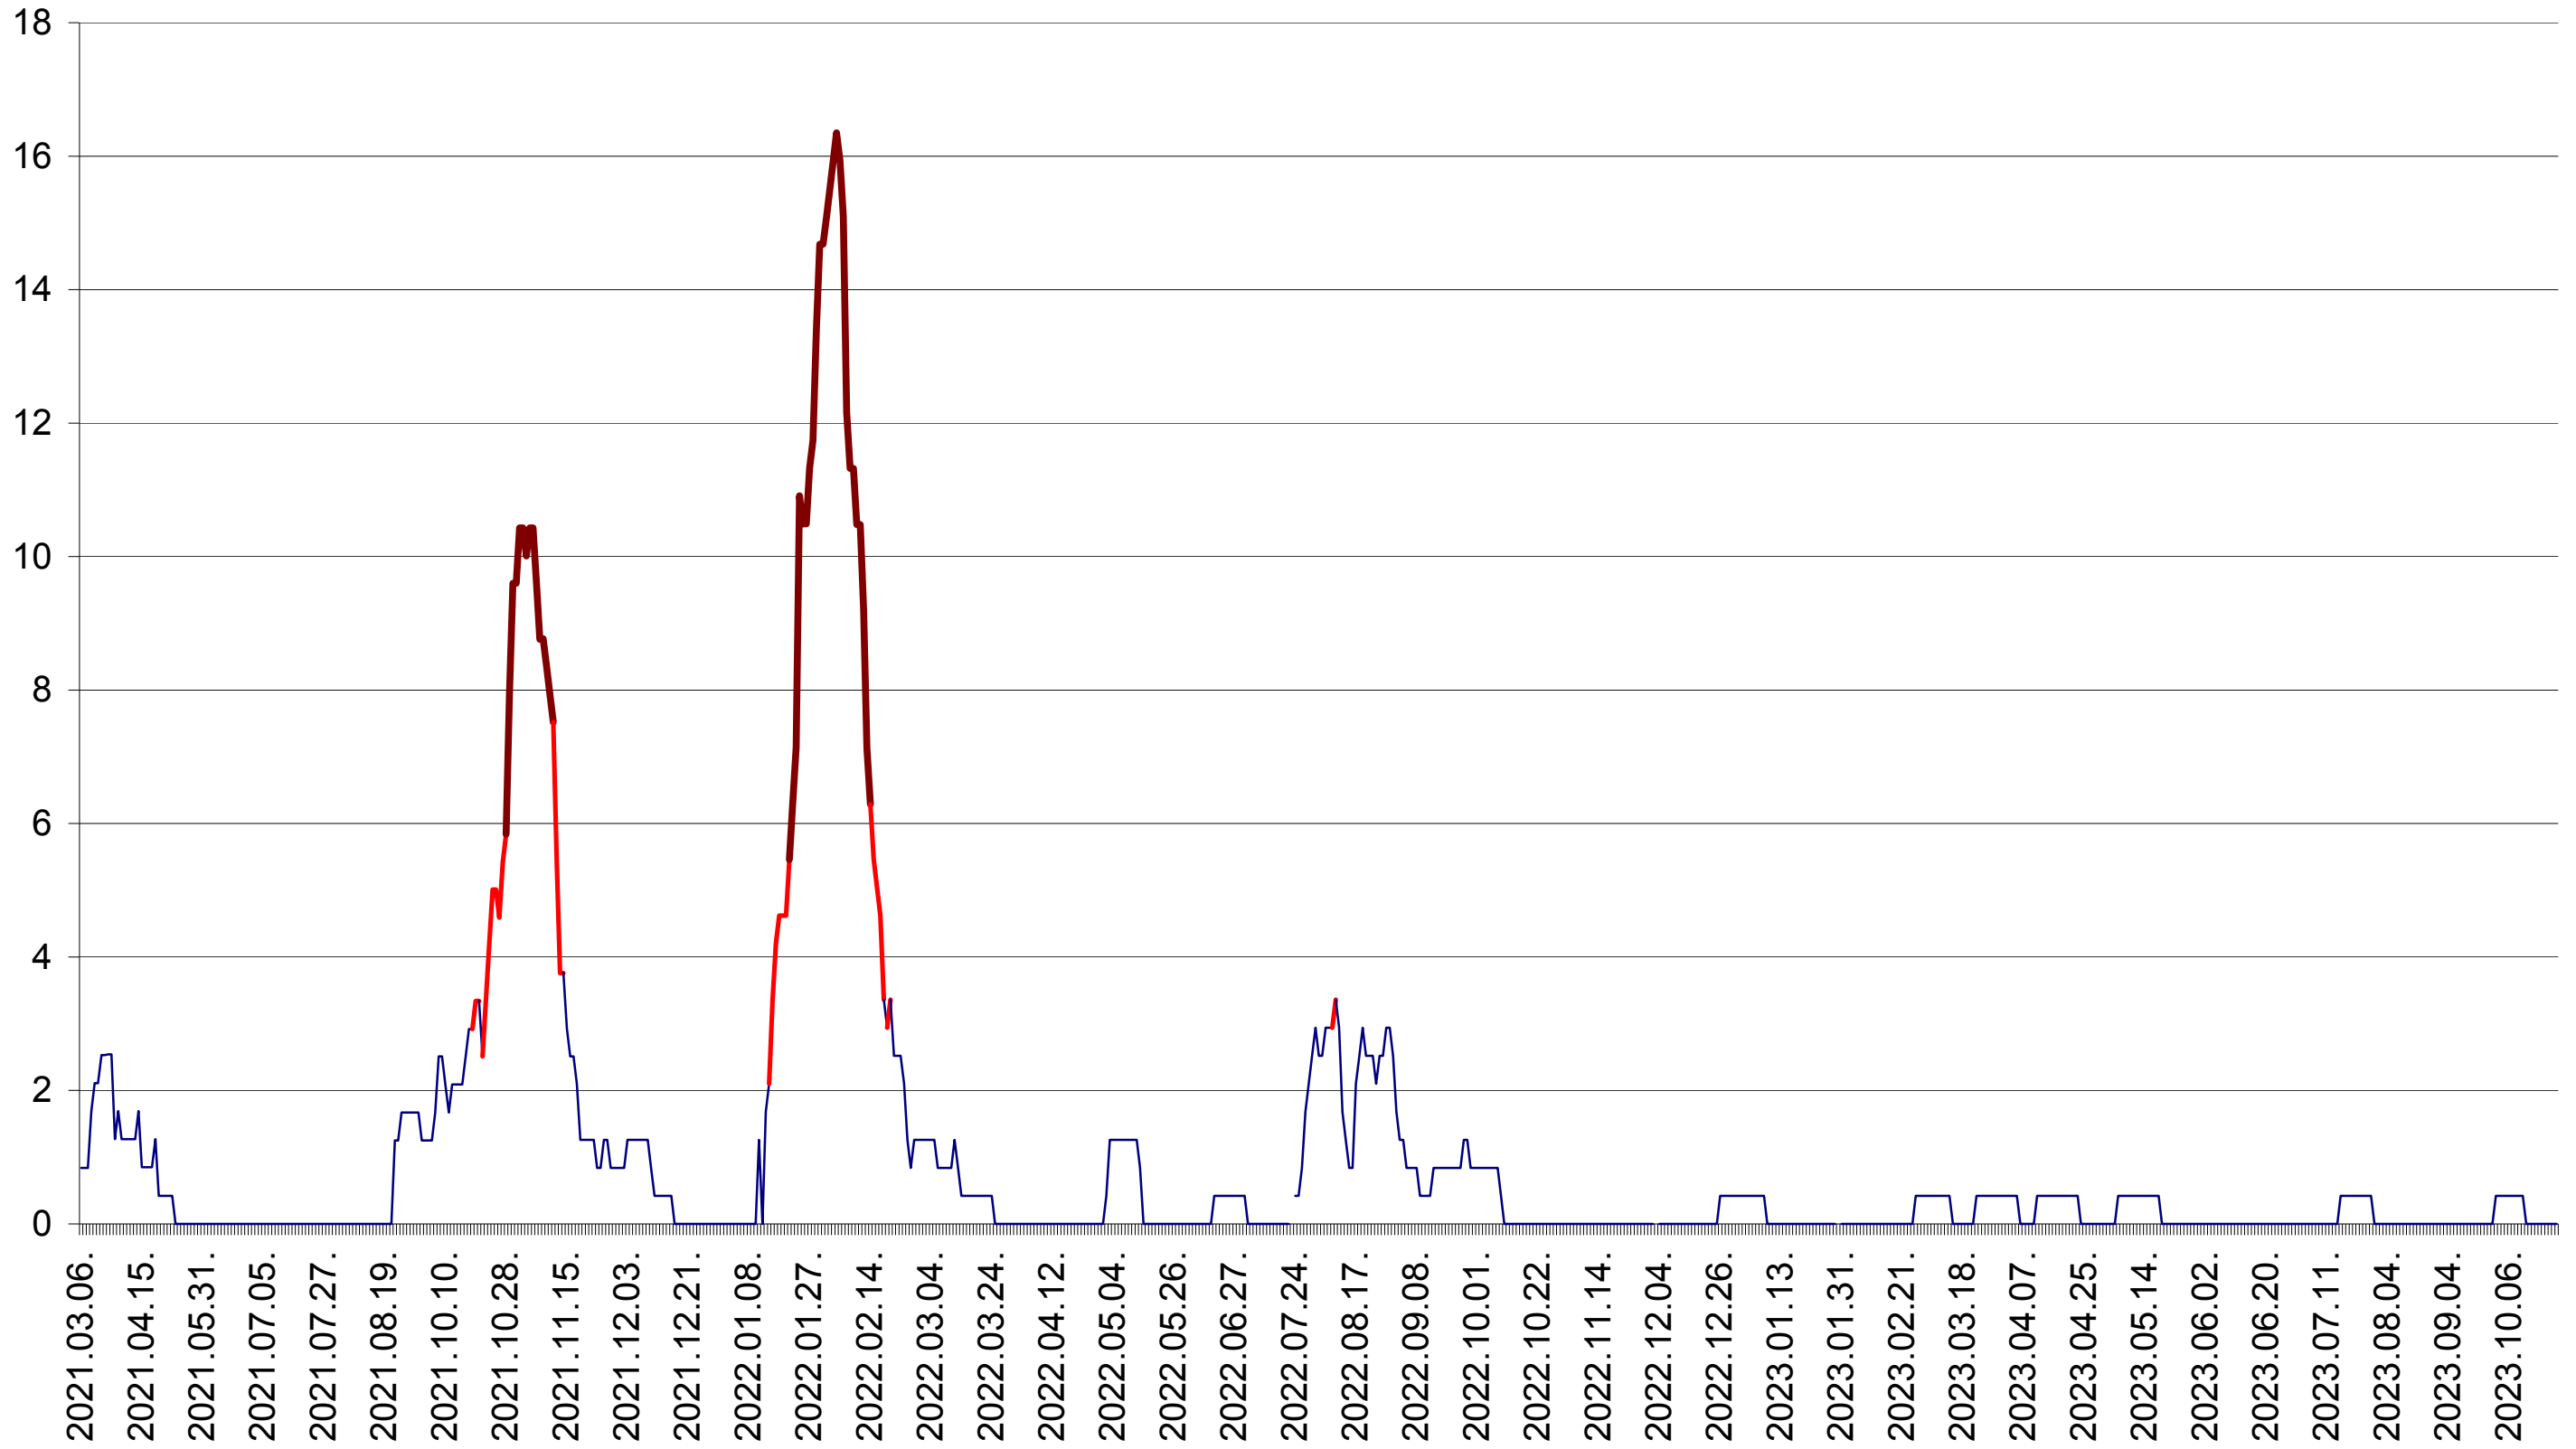

FELICENI - Evolutia incidentei cumulate pe 14 zile la ‰ de locuitori
2021.03.07. - 2023.10.26.

FRUMOASA - Evolutia incidentei cumulate pe 14 zile la ‰ de locuitori
2021.03.07. - 2023.10.26.

GĂLĂUȚAȘ - Evolutia incidentei cumulate pe 14 zile la ‰ de locuitori
2021.03.07. - 2023.10.26.

MUNICIPIUL GHEORGHENI - Evolutia incidentei cumulate pe 14 zile la ‰ de locuitori
2021.03.07. - 2023.10.26.

JOSENI - Evolutia incidentei cumulate pe 14 zile la ‰ de locuitori
2021.03.07. - 2023.10.26.

LĂZAREA - Evolutia incidentei cumulate pe 14 zile la ‰ de locuitori
2021.03.07. - 2023.10.26.

LELICENI - Evolutia incidentei cumulate pe 14 zile la ‰ de locuitori
2021.03.07. - 2023.10.26.

LUETA - Evolutia incidentei cumulate pe 14 zile la ‰ de locuitori
2021.03.07. - 2023.10.26.

LUNCA DE JOS - Evolutia incidentei cumulate pe 14 zile la ‰ de locuitori
2021.03.07. - 2023.10.26.