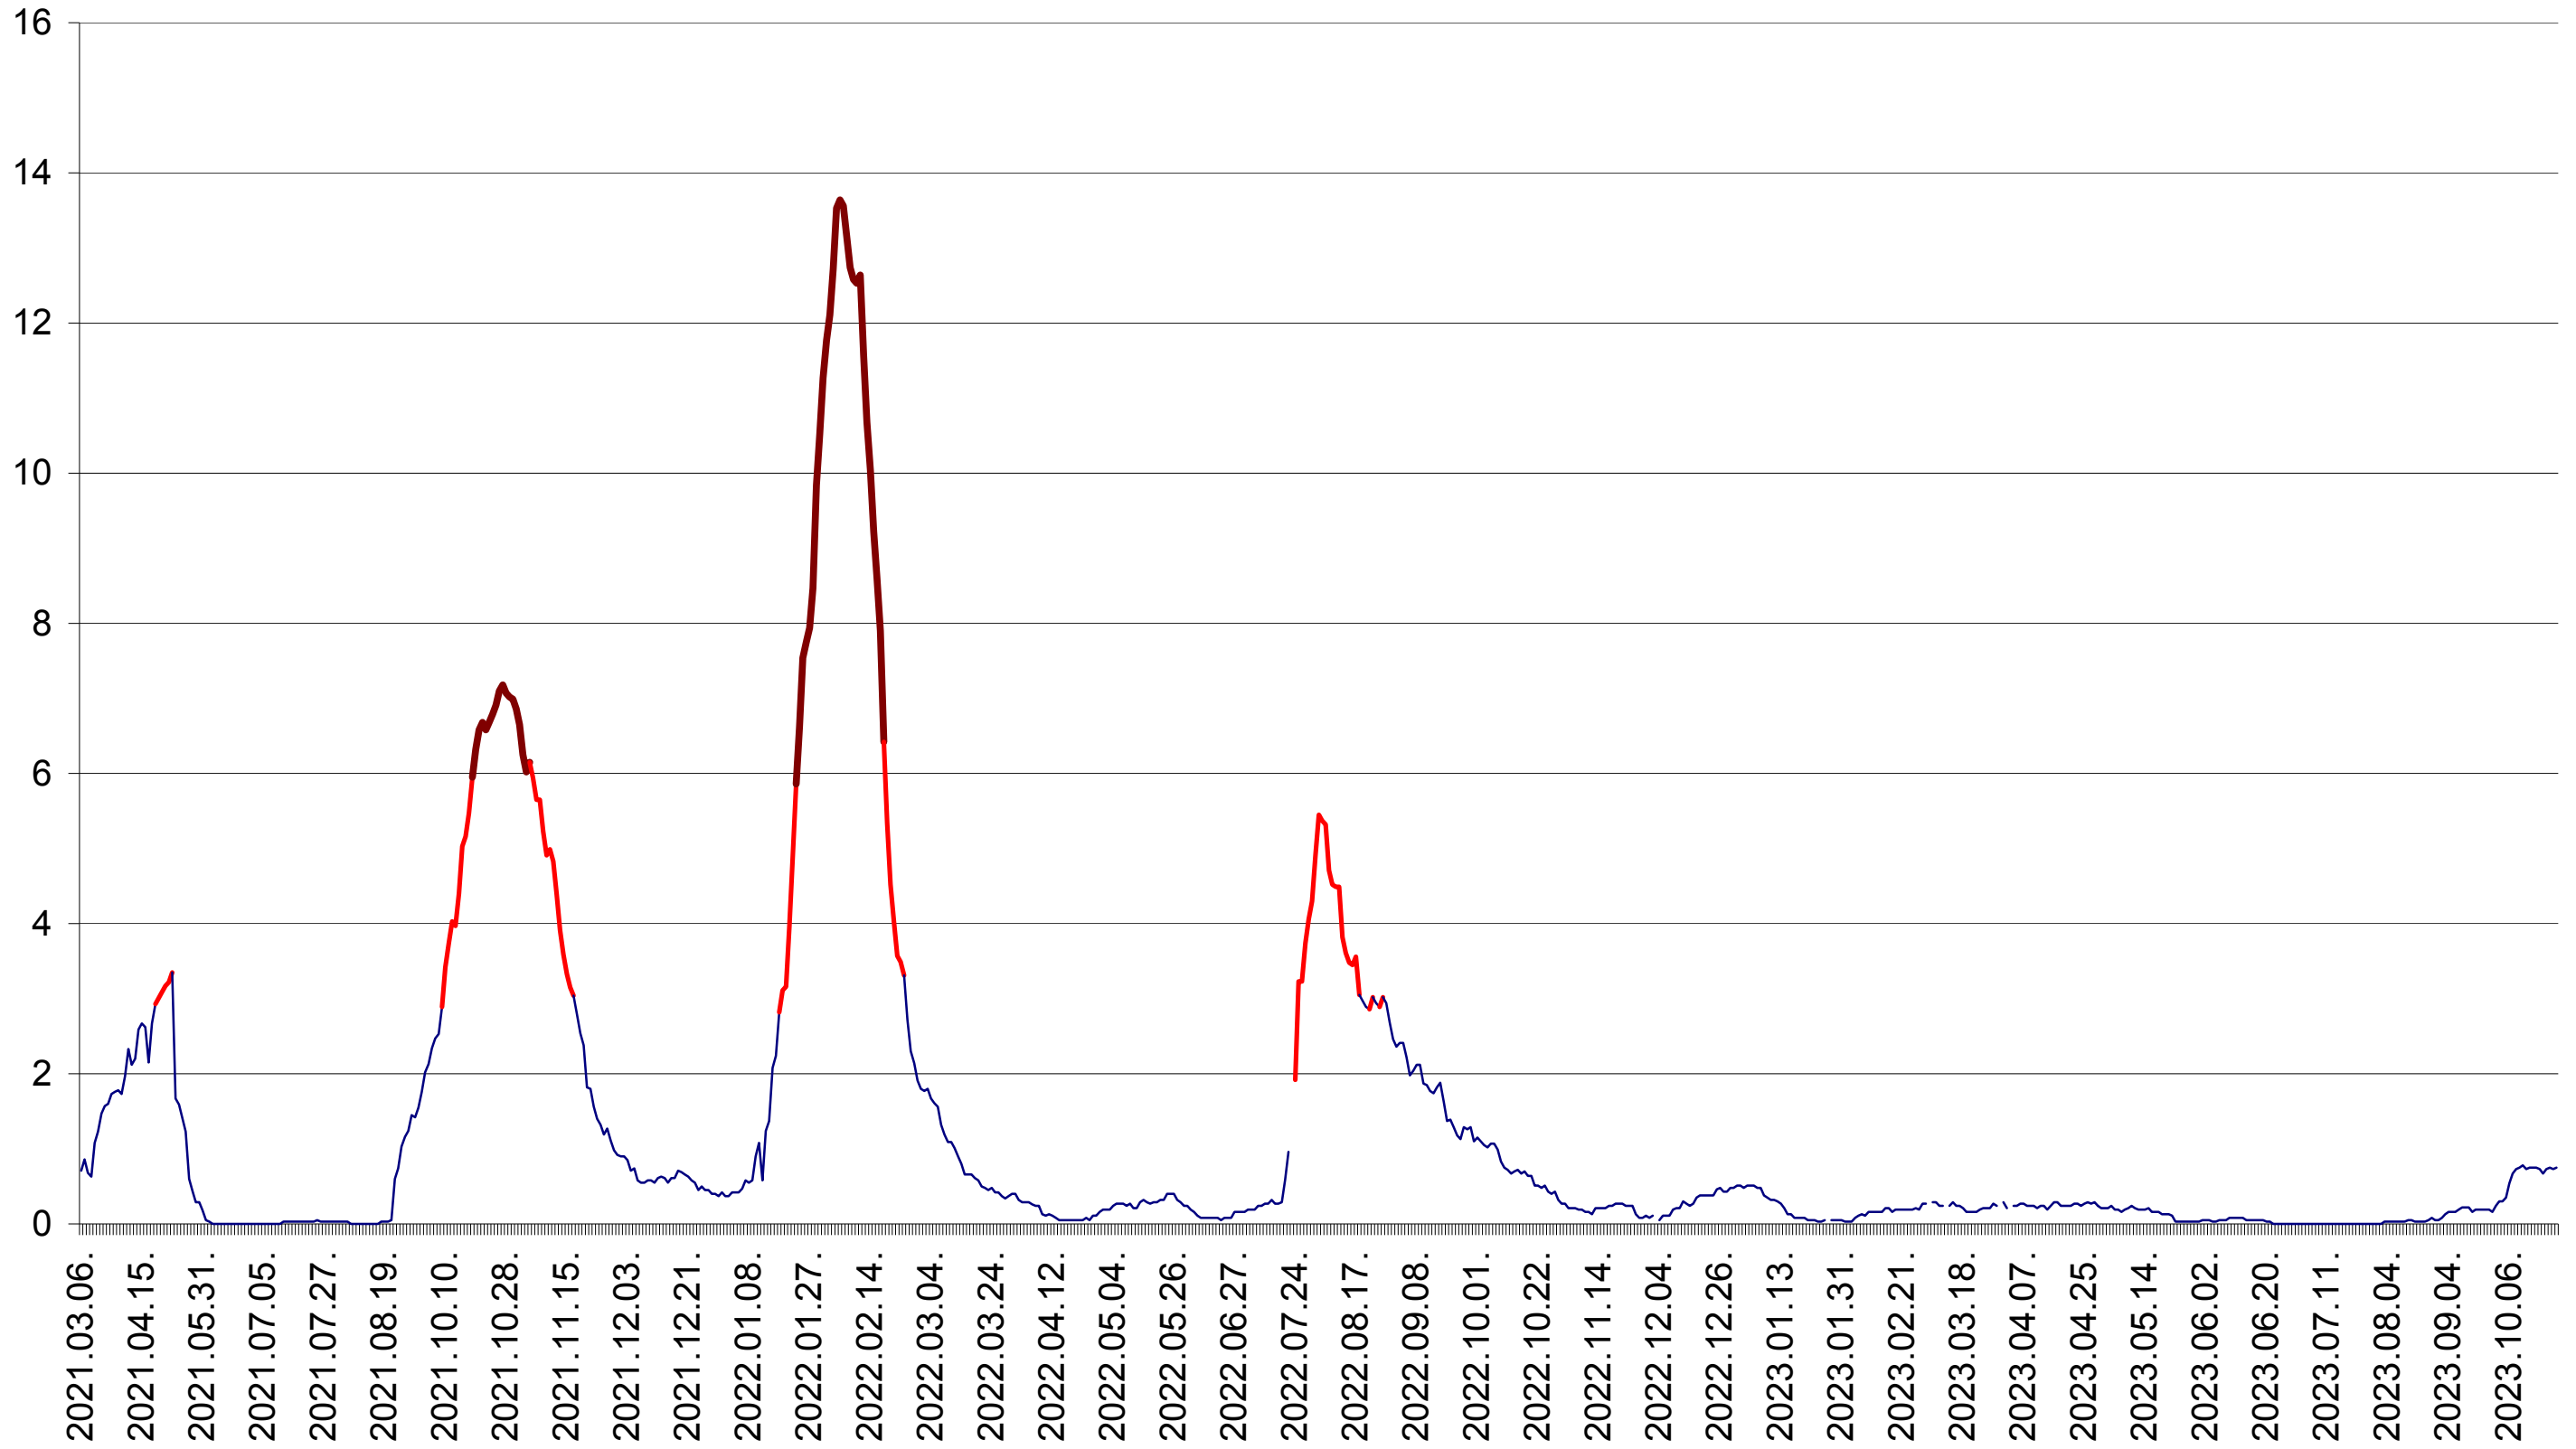

PĂULENI-CIUC - Evolutia incidentei cumulate pe 14 zile la ‰ de locuitori
2021.03.07. - 2023.10.26.

MUNICIPIUL ODORHEIU SECUIESC - Evolutia incidentei cumulate pe 14 zile la ‰ de locuitori
2021.03.07. - 2023.10.26.