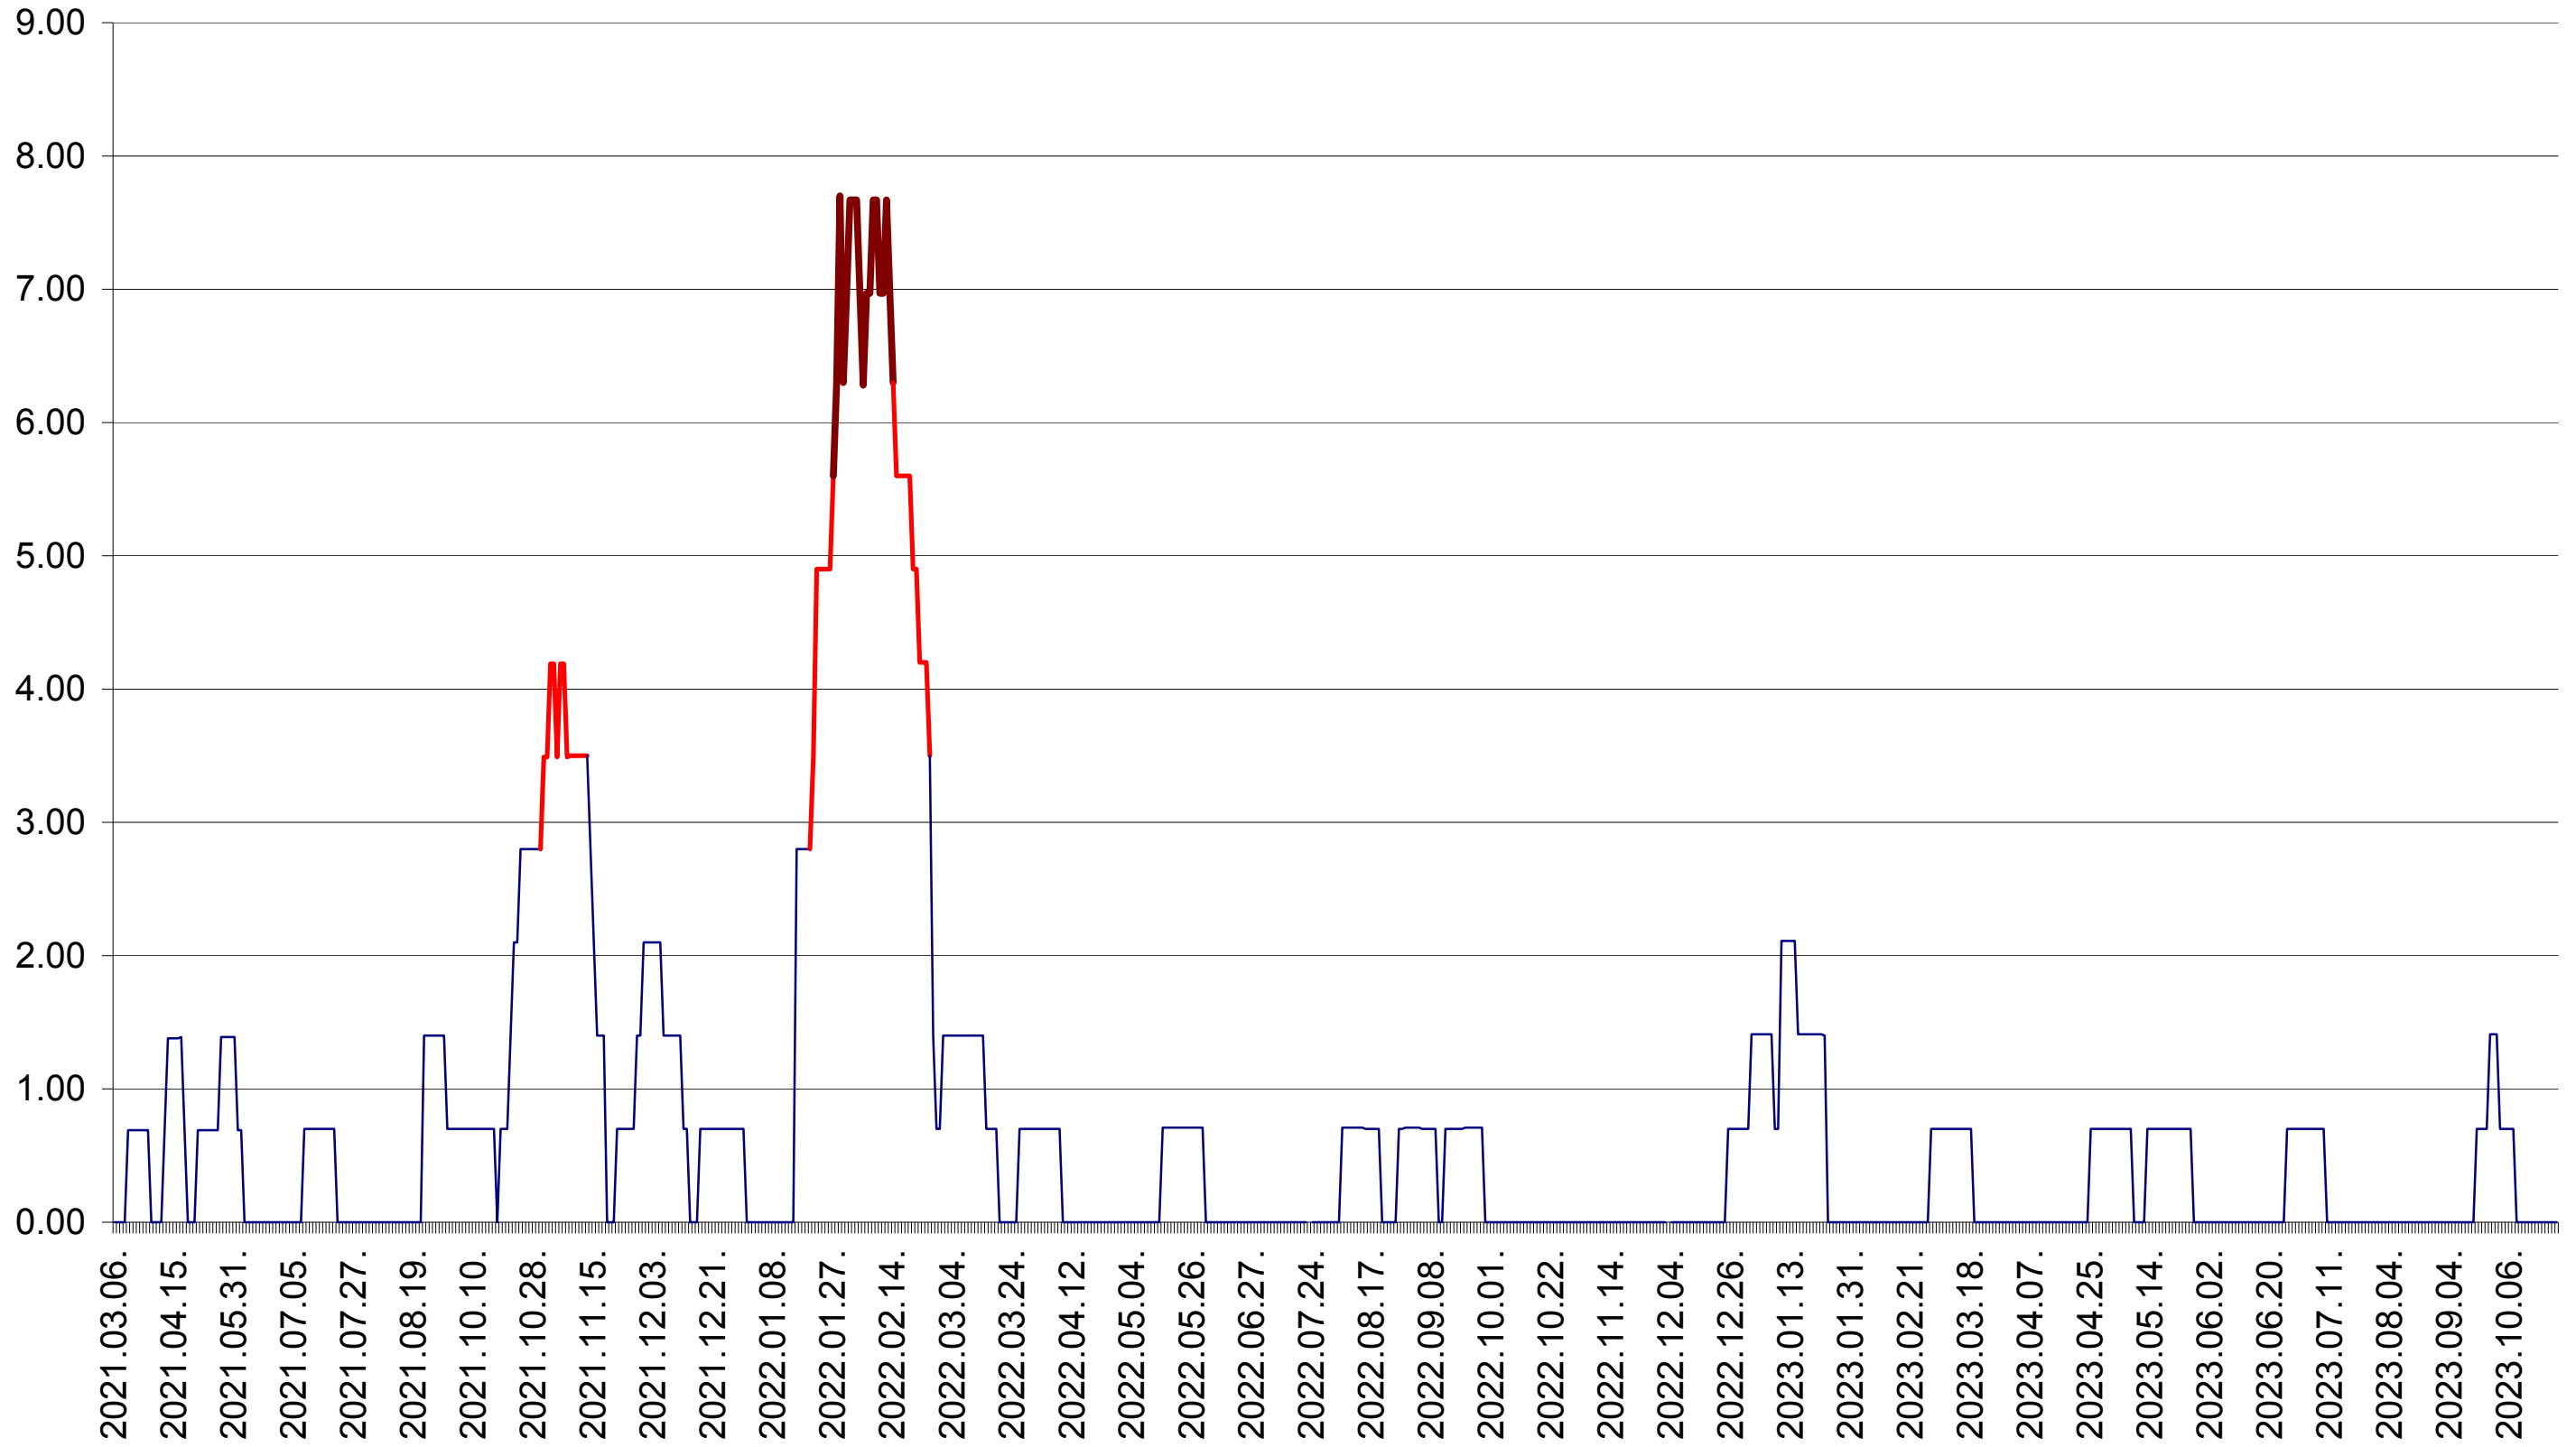

ORAȘ BĂLAN - Evolutia incidentei cumulate pe 14 zile la ‰ de locuitori
2021.03.07. - 2023.10.26.

BILBOR - Evolutia incidentei cumulate pe 14 zile la ‰ de locuitori
2021.03.07. - 2023.10.26.

ORAȘ BORSEC - Evolutia incidentei cumulate pe 14 zile la ‰ de locuitori
2021.03.07. - 2023.10.26.

BRĂDEȘTI - Evolutia incidentei cumulate pe 14 zile la ‰ de locuitori
2021.03.07. - 2023.10.26.

CĂPÂLNIȚA - Evolutia incidentei cumulate pe 14 zile la ‰ de locuitori
2021.03.07. - 2023.10.26.

CÂRȚA - Evolutia incidentei cumulate pe 14 zile la ‰ de locuitori
2021.03.07. - 2023.10.26.

CICEU - Evolutia incidentei cumulate pe 14 zile la ‰ de locuitori
2021.03.07. - 2023.10.26.

CIUCSÂNGEORGIU - Evolutia incidentei cumulate pe 14 zile la ‰ de locuitori
2021.03.07. - 2023.10.26.

CIUMANI - Evolutia incidentei cumulate pe 14 zile la ‰ de locuitori
2021.03.07. - 2023.10.26.

CORBU - Evolutia incidentei cumulate pe 14 zile la ‰ de locuitori
2021.03.07. - 2023.10.26.

CORUND - Evolutia incidentei cumulate pe 14 zile la ‰ de locuitori
2021.03.07. - 2023.10.26.

COZMENI - Evolutia incidentei cumulate pe 14 zile la ‰ de locuitori
2021.03.07. - 2023.10.26.