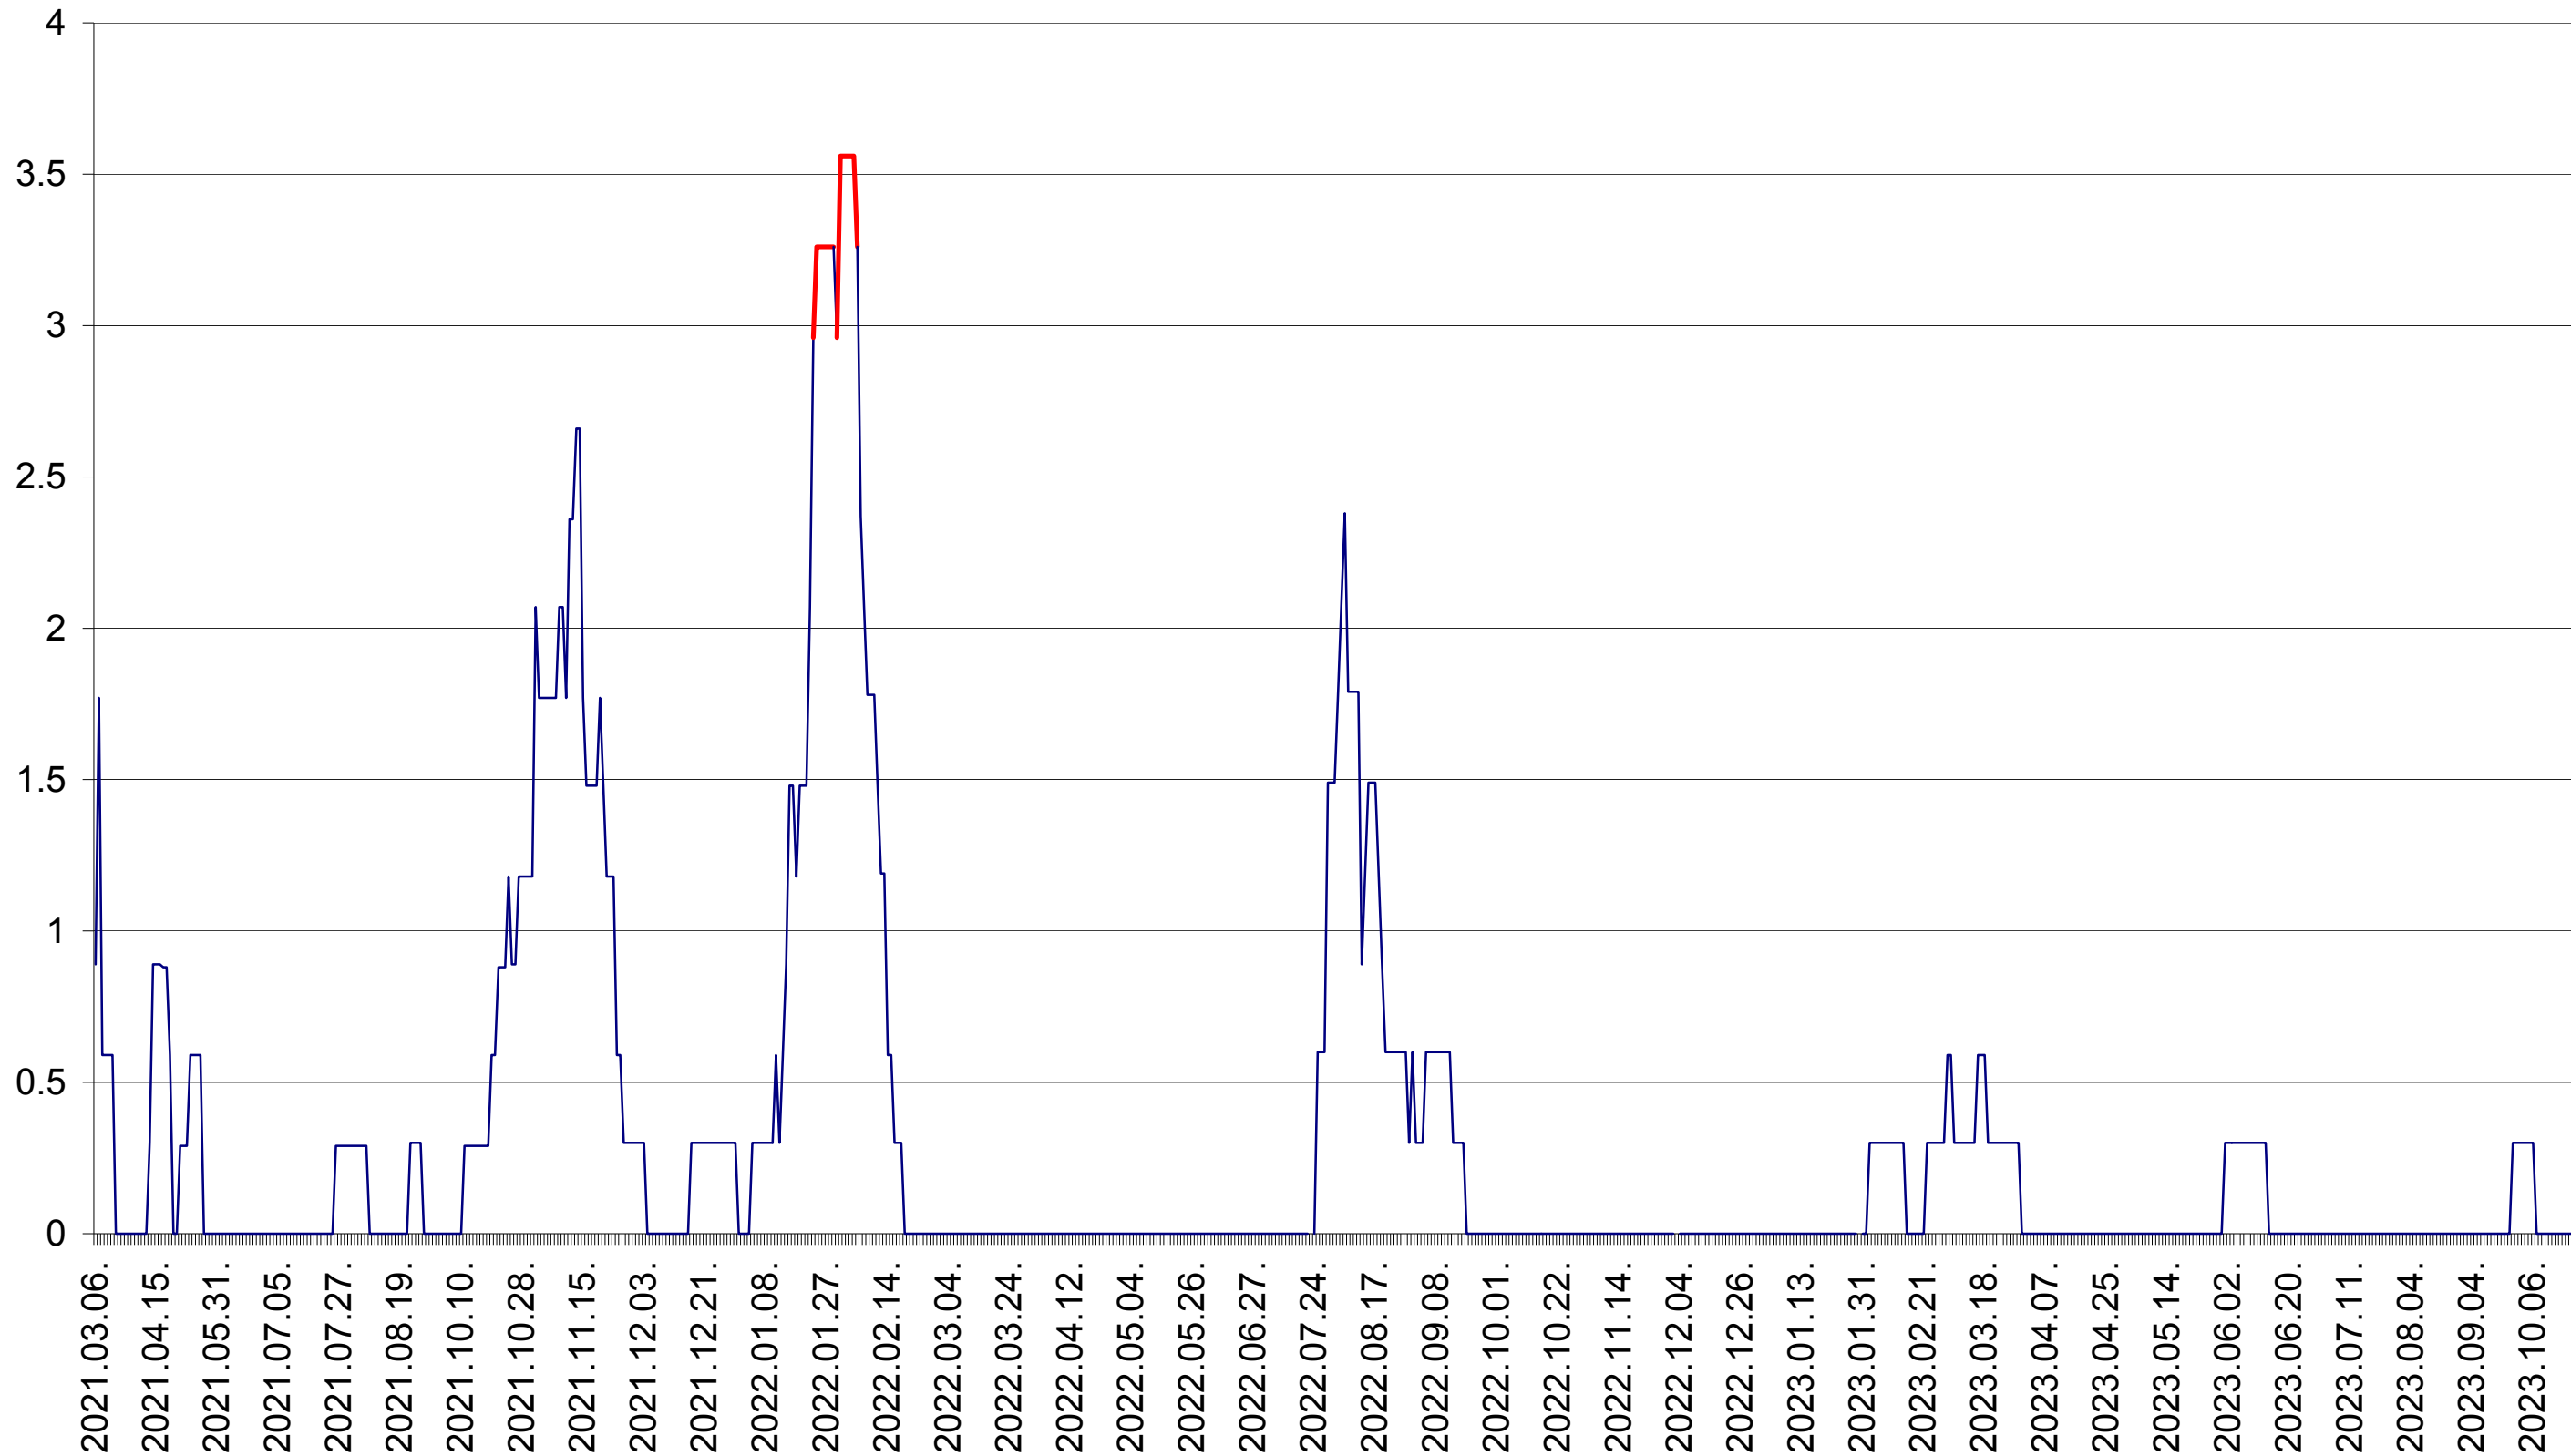

MUNICIPIUL GHEORGHENI - Evolutia incidentei cumulate pe 14 zile la ‰ de locuitori
2021.03.07. - 2023.10.26.

JOSENI - Evolutia incidentei cumulate pe 14 zile la ‰ de locuitori
2021.03.07. - 2023.10.26.

LĂZAREA - Evolutia incidentei cumulate pe 14 zile la ‰ de locuitori
2021.03.07. - 2023.10.26.

LELICENI - Evolutia incidentei cumulate pe 14 zile la ‰ de locuitori
2021.03.07. - 2023.10.26.

LUETA - Evolutia incidentei cumulate pe 14 zile la ‰ de locuitori
2021.03.07. - 2023.10.26.

LUNCA DE JOS - Evolutia incidentei cumulate pe 14 zile la ‰ de locuitori
2021.03.07. - 2023.10.26.

LUNCA DE SUS - Evolutia incidentei cumulate pe 14 zile la ‰ de locuitori
2021.03.07. - 2023.10.26.

LUPENI - Evolutia incidentei cumulate pe 14 zile la ‰ de locuitori
2021.03.07. - 2023.10.26.

MĂDĂRAȘ - Evolutia incidentei cumulate pe 14 zile la ‰ de locuitori
2021.03.07. - 2023.10.26.