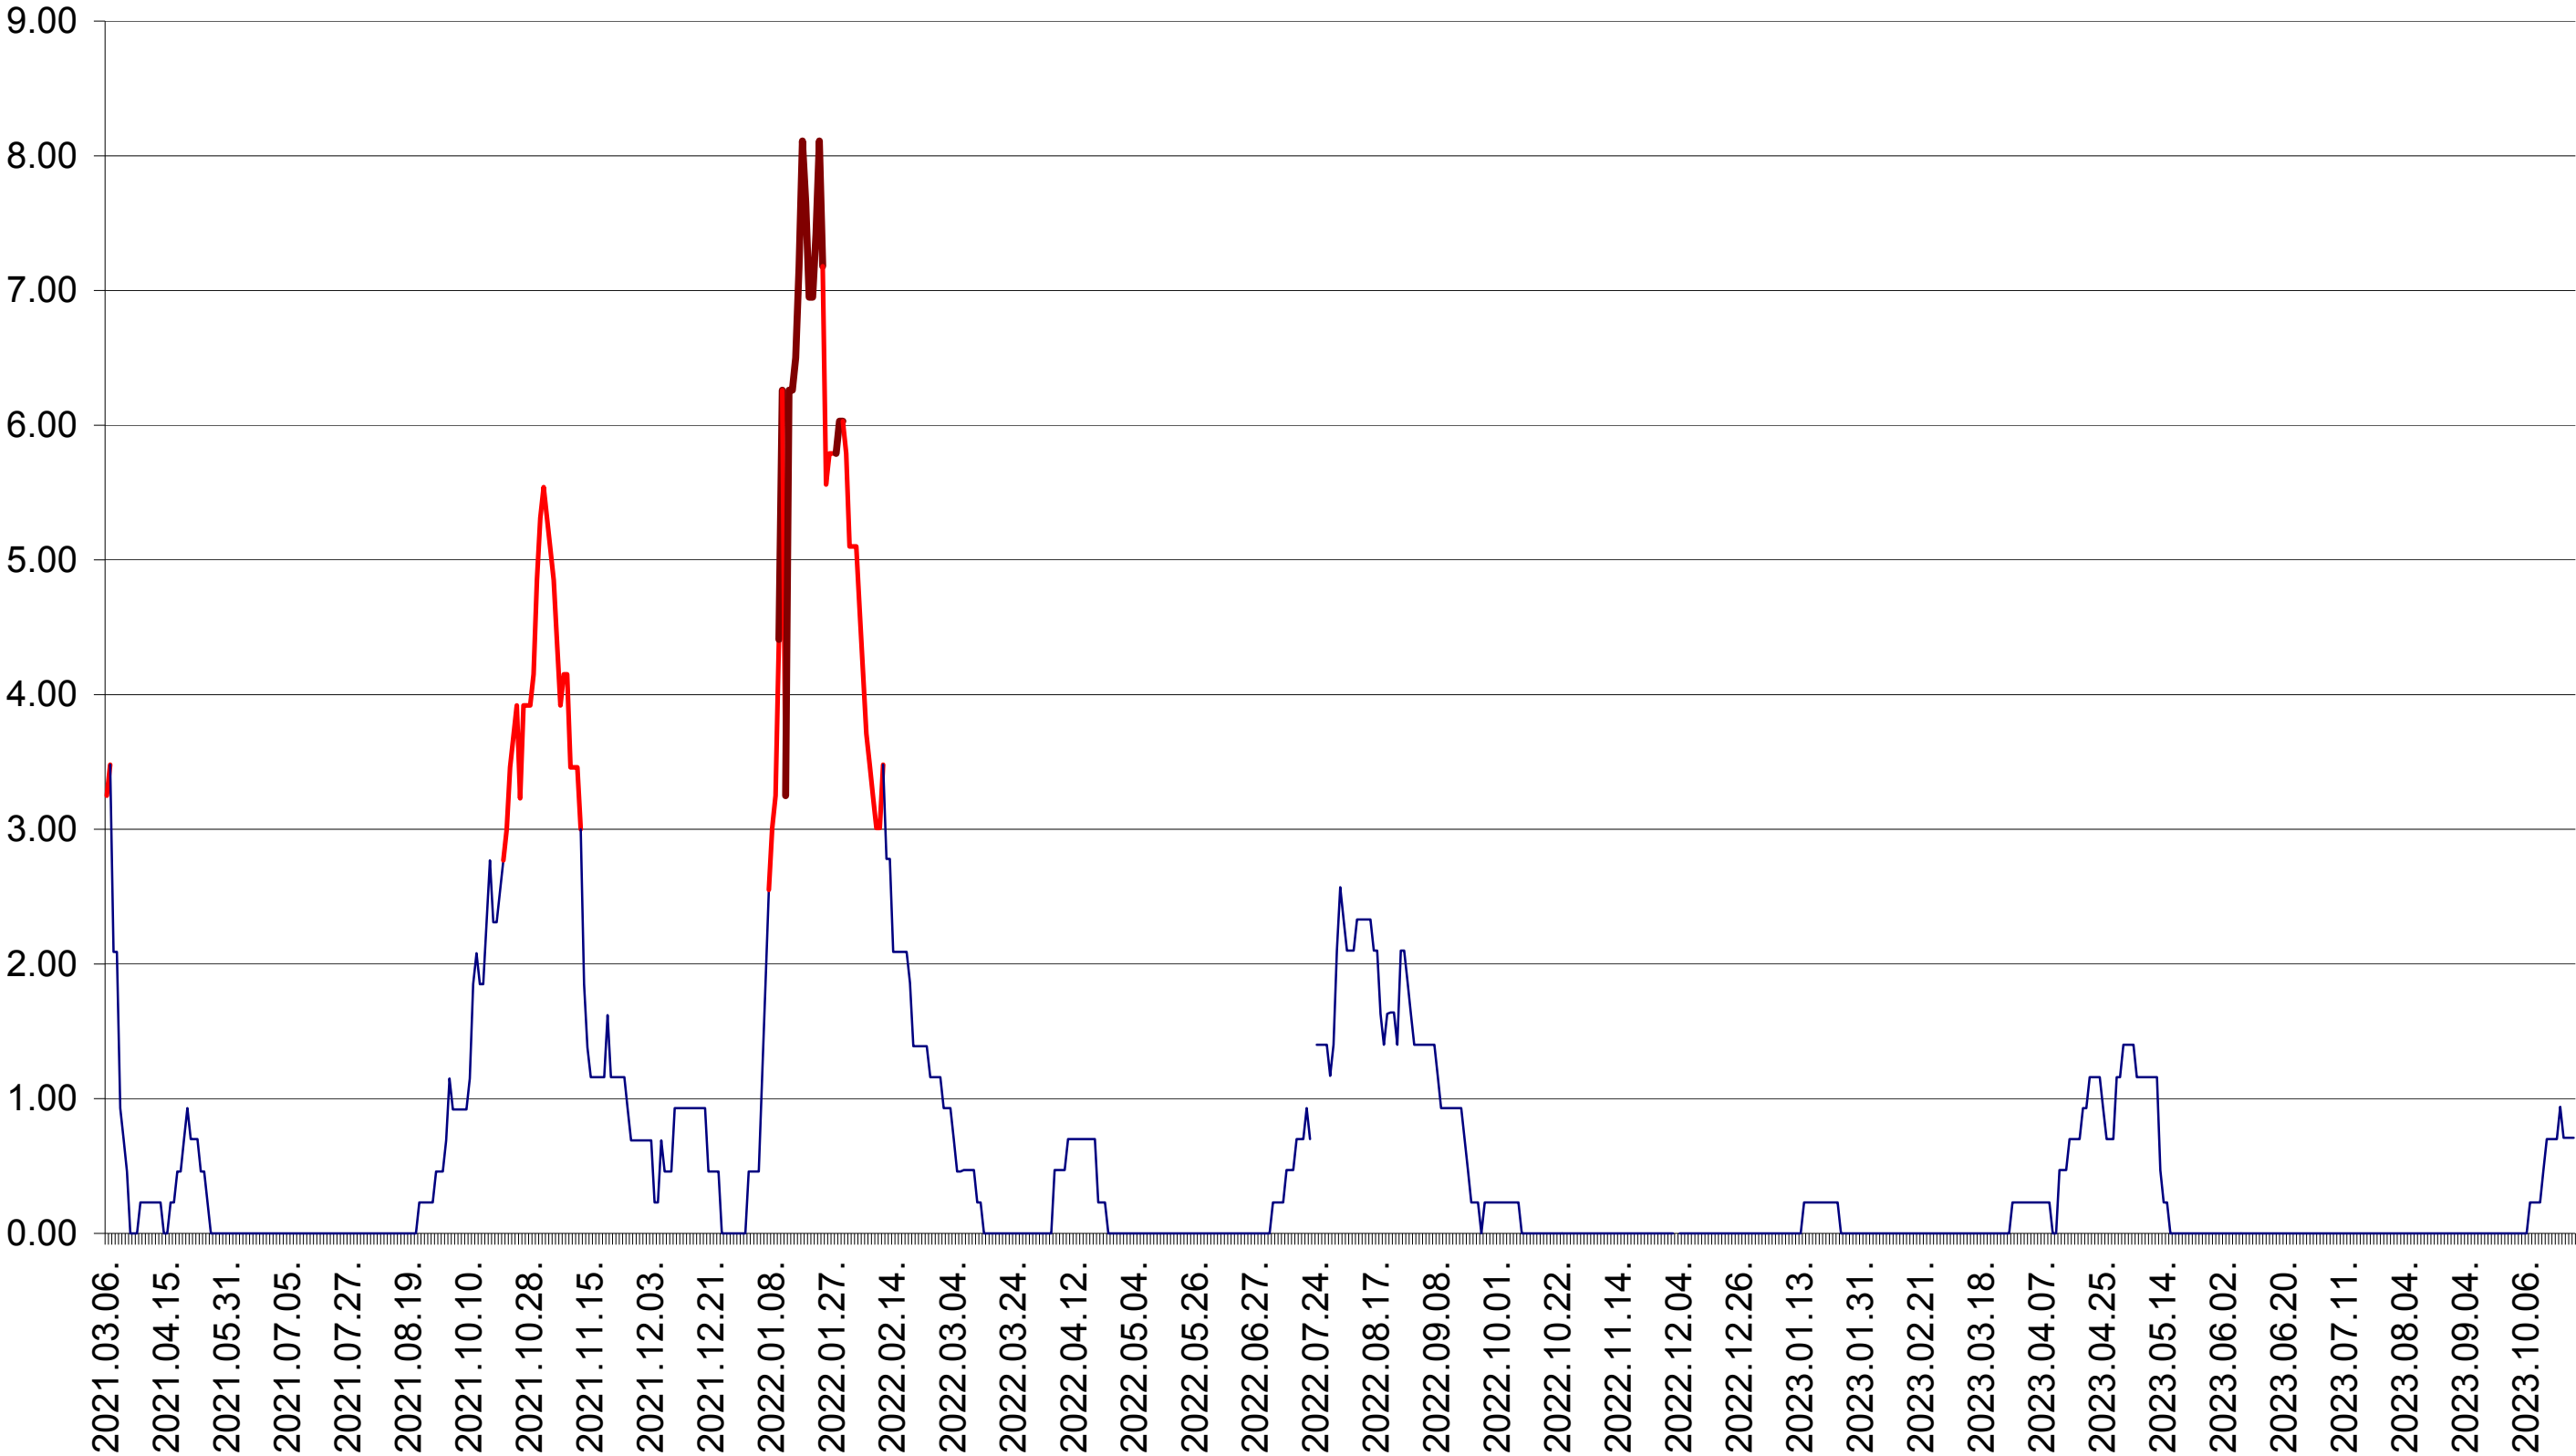

ORAȘ BĂLAN - Evolutia incidentei cumulate pe 14 zile la ‰ de locuitori
2021.03.07. - 2023.10.26.

BILBOR - Evolutia incidentei cumulate pe 14 zile la ‰ de locuitori
2021.03.07. - 2023.10.26.

ORAȘ BORSEC - Evolutia incidentei cumulate pe 14 zile la ‰ de locuitori
2021.03.07. - 2023.10.26.

BRĂDEȘTI - Evolutia incidentei cumulate pe 14 zile la ‰ de locuitori
2021.03.07. - 2023.10.26.

CĂPÂLNIȚA - Evolutia incidentei cumulate pe 14 zile la ‰ de locuitori
2021.03.07. - 2023.10.26.

CÂRȚA - Evolutia incidentei cumulate pe 14 zile la ‰ de locuitori
2021.03.07. - 2023.10.26.

CICEU - Evolutia incidentei cumulate pe 14 zile la ‰ de locuitori
2021.03.07. - 2023.10.26.

CIUCSÂNGEORGIU - Evolutia incidentei cumulate pe 14 zile la ‰ de locuitori
2021.03.07. - 2023.10.26.

CIUMANI - Evolutia incidentei cumulate pe 14 zile la ‰ de locuitori
2021.03.07. - 2023.10.26.

CORBU - Evolutia incidentei cumulate pe 14 zile la ‰ de locuitori
2021.03.07. - 2023.10.26.

CORUND - Evolutia incidentei cumulate pe 14 zile la ‰ de locuitori
2021.03.07. - 2023.10.26.

COZMENI - Evolutia incidentei cumulate pe 14 zile la ‰ de locuitori
2021.03.07. - 2023.10.26.