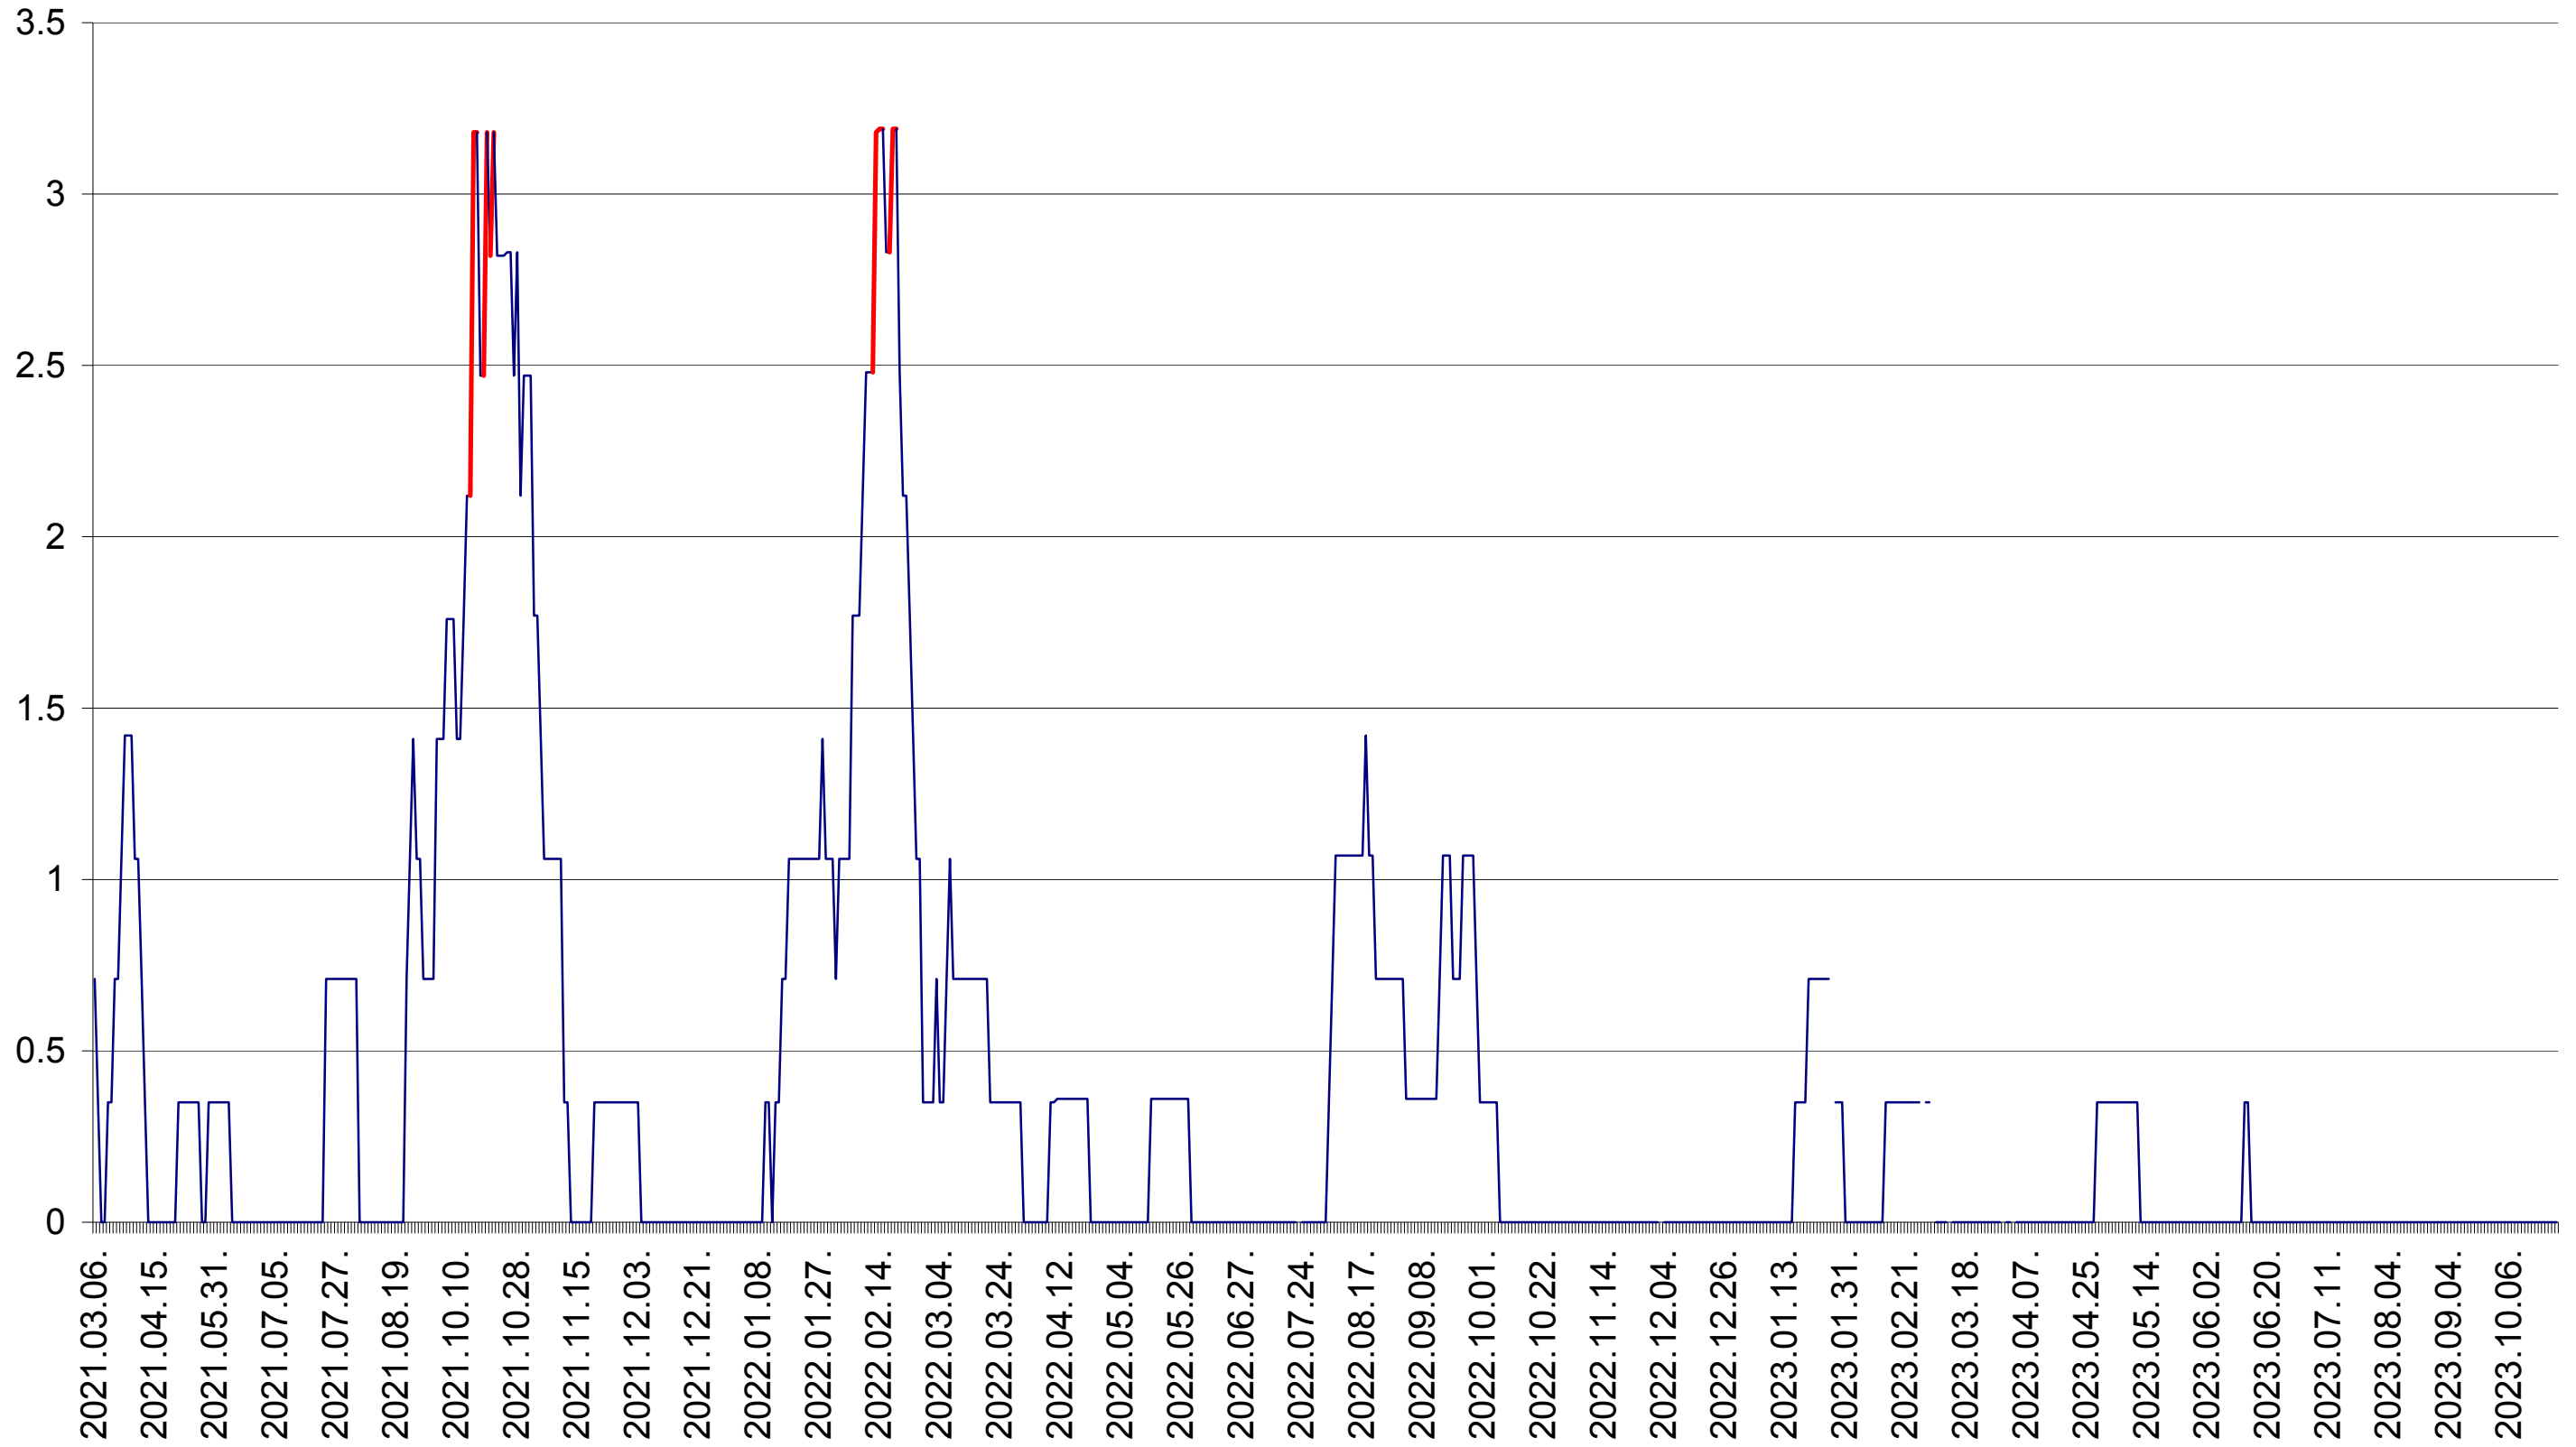

PORUMBENI - Evolutia incidentei cumulate pe 14 zile la ‰ de locuitori
2021.03.07. - 2023.10.26.

PLĂIEȘII DE JOS - Evolutia incidentei cumulate pe 14 zile la ‰ de locuitori
2021.03.07. - 2023.10.26.