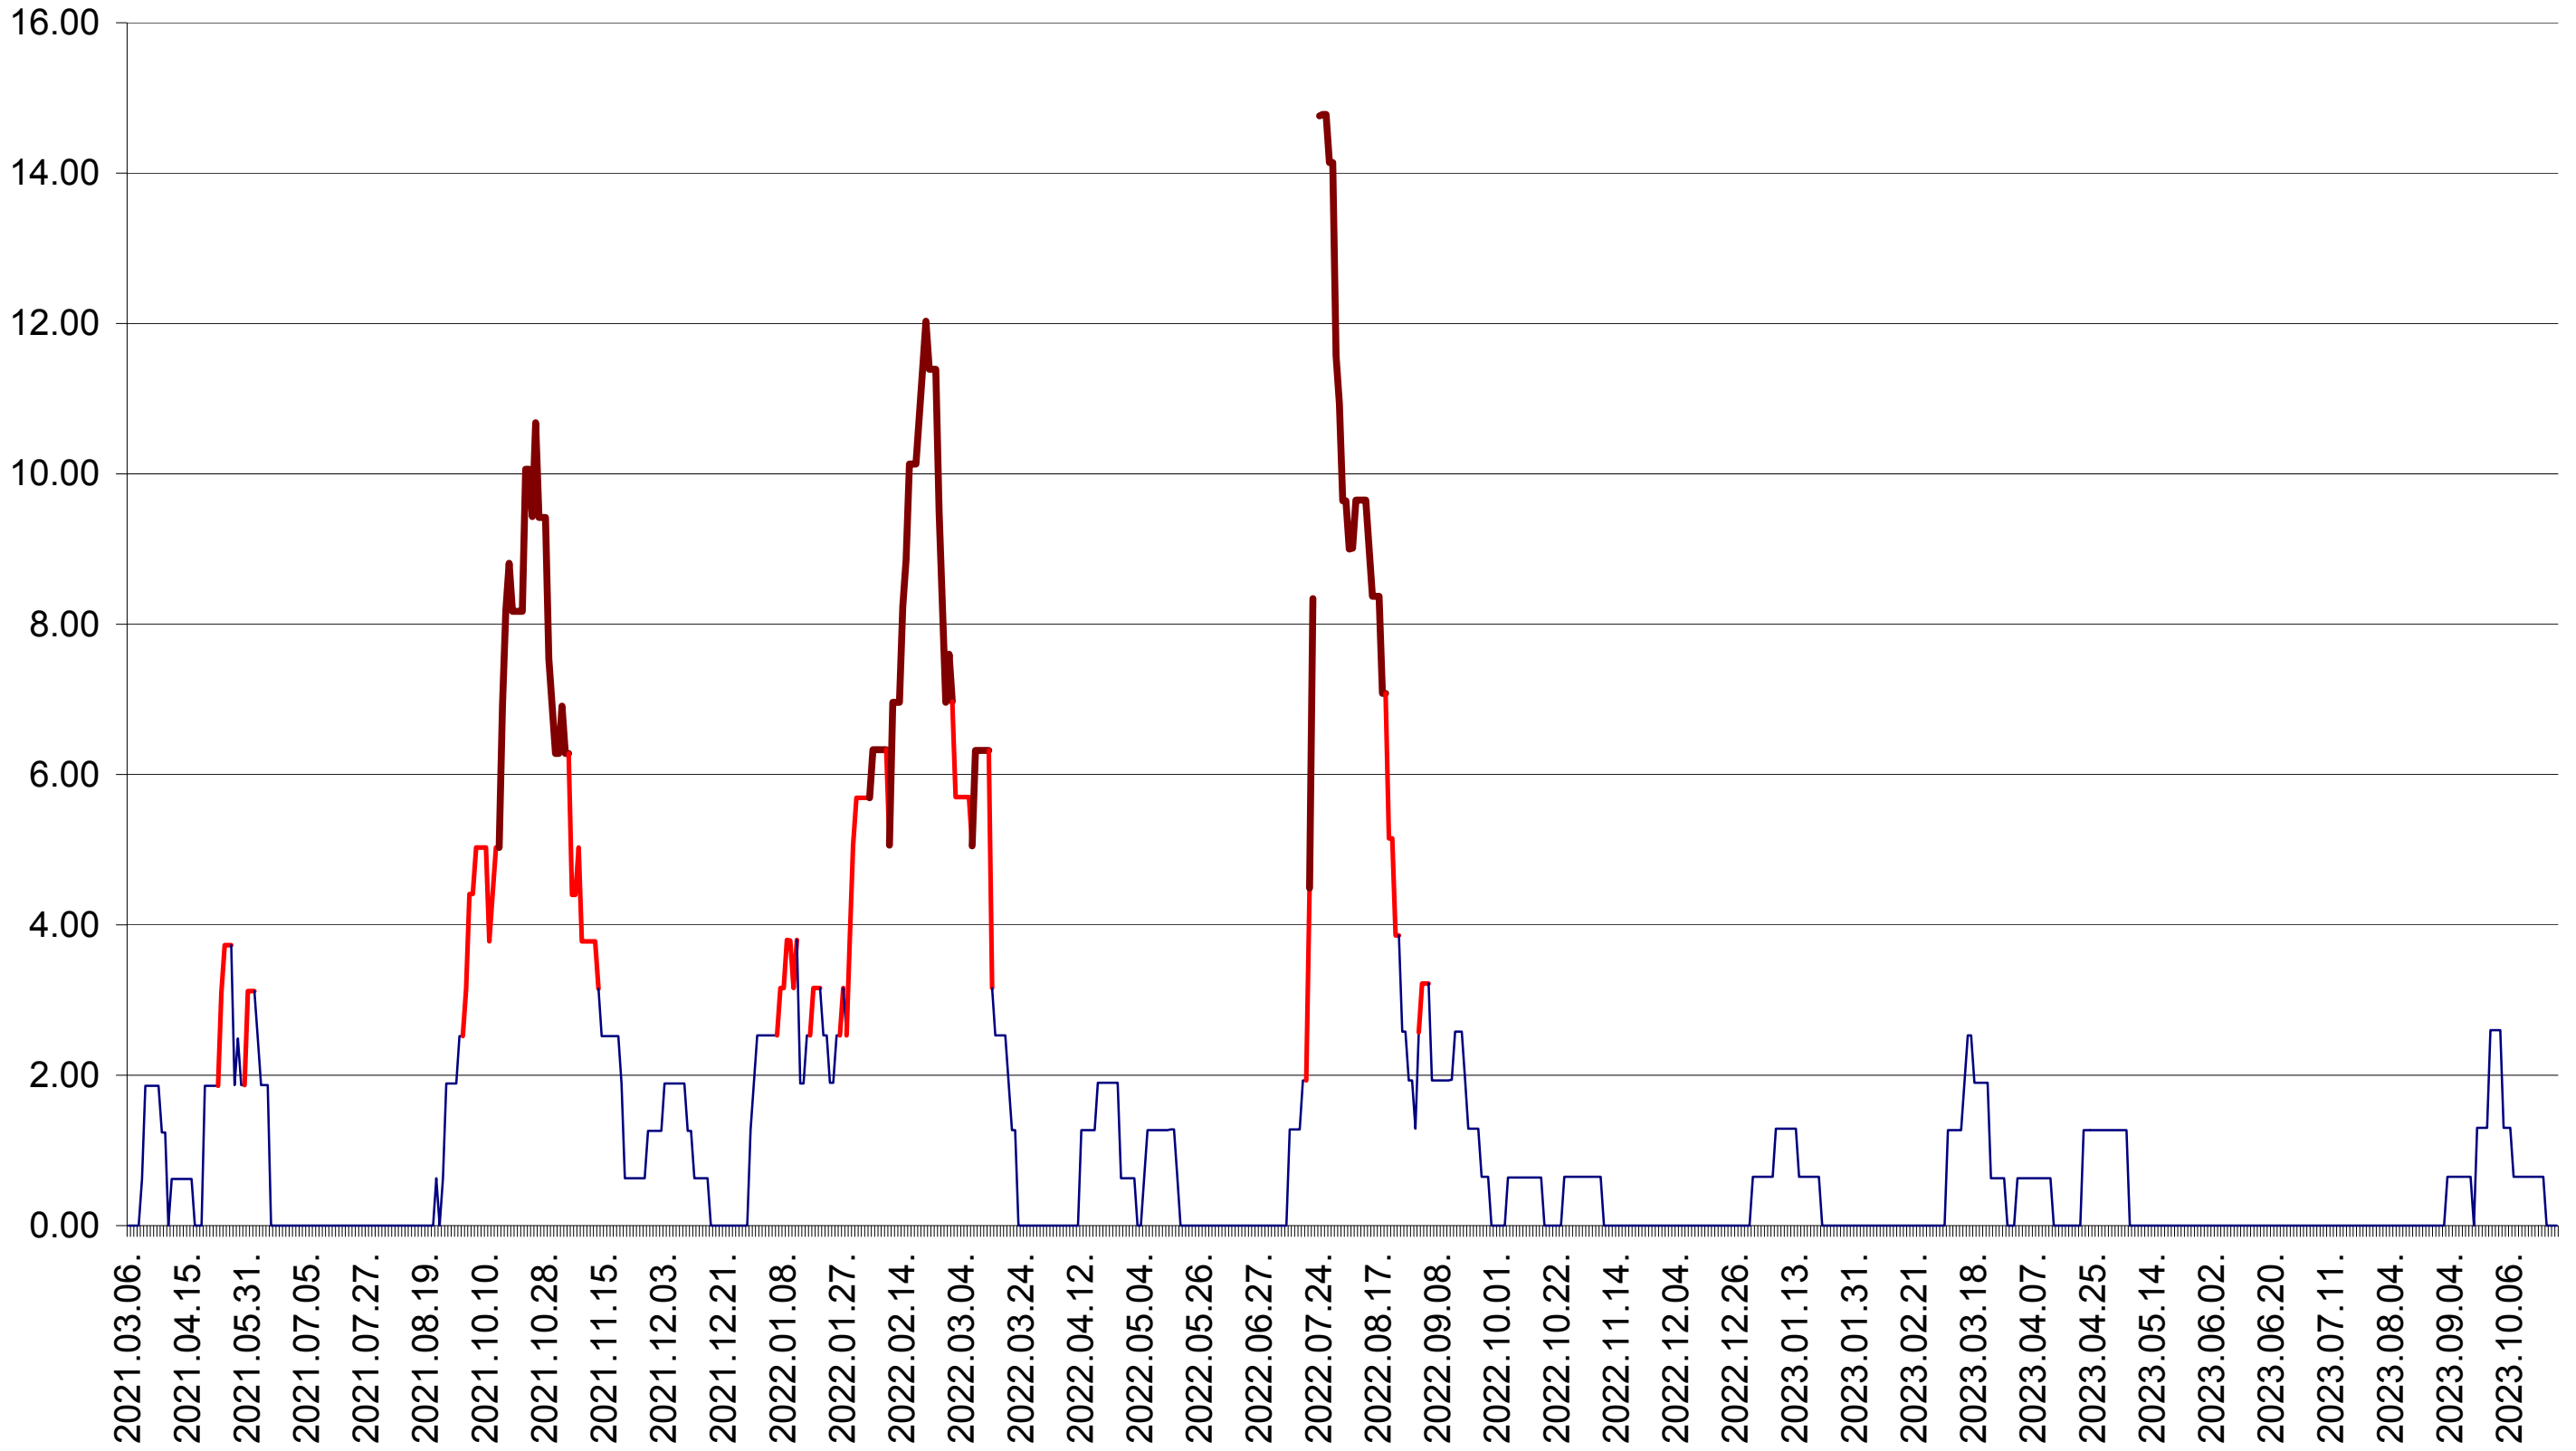

ATID - Evolutia incidentei cumulate pe 14 zile la ‰ de locuitori
2021.03.07. - 2023.10.26.

AVRĂMEȘTI - Evolutia incidentei cumulate pe 14 zile la ‰ de locuitori
2021.03.07. - 2023.10.26.

ORAȘ BĂILE TUȘNAD - Evolutia incidentei cumulate pe 14 zile la ‰ de locuitori
2021.03.07. - 2023.10.26.

ORAȘ BĂLAN - Evolutia incidentei cumulate pe 14 zile la ‰ de locuitori
2021.03.07. - 2023.10.26.

BILBOR - Evolutia incidentei cumulate pe 14 zile la ‰ de locuitori
2021.03.07. - 2023.10.26.

ORAȘ BORSEC - Evolutia incidentei cumulate pe 14 zile la ‰ de locuitori
2021.03.07. - 2023.10.26.

BRĂDEȘTI - Evolutia incidentei cumulate pe 14 zile la ‰ de locuitori
2021.03.07. - 2023.10.26.

CĂPÂLNIȚA - Evolutia incidentei cumulate pe 14 zile la ‰ de locuitori
2021.03.07. - 2023.10.26.

CÂRȚA - Evolutia incidentei cumulate pe 14 zile la ‰ de locuitori
2021.03.07. - 2023.10.26.