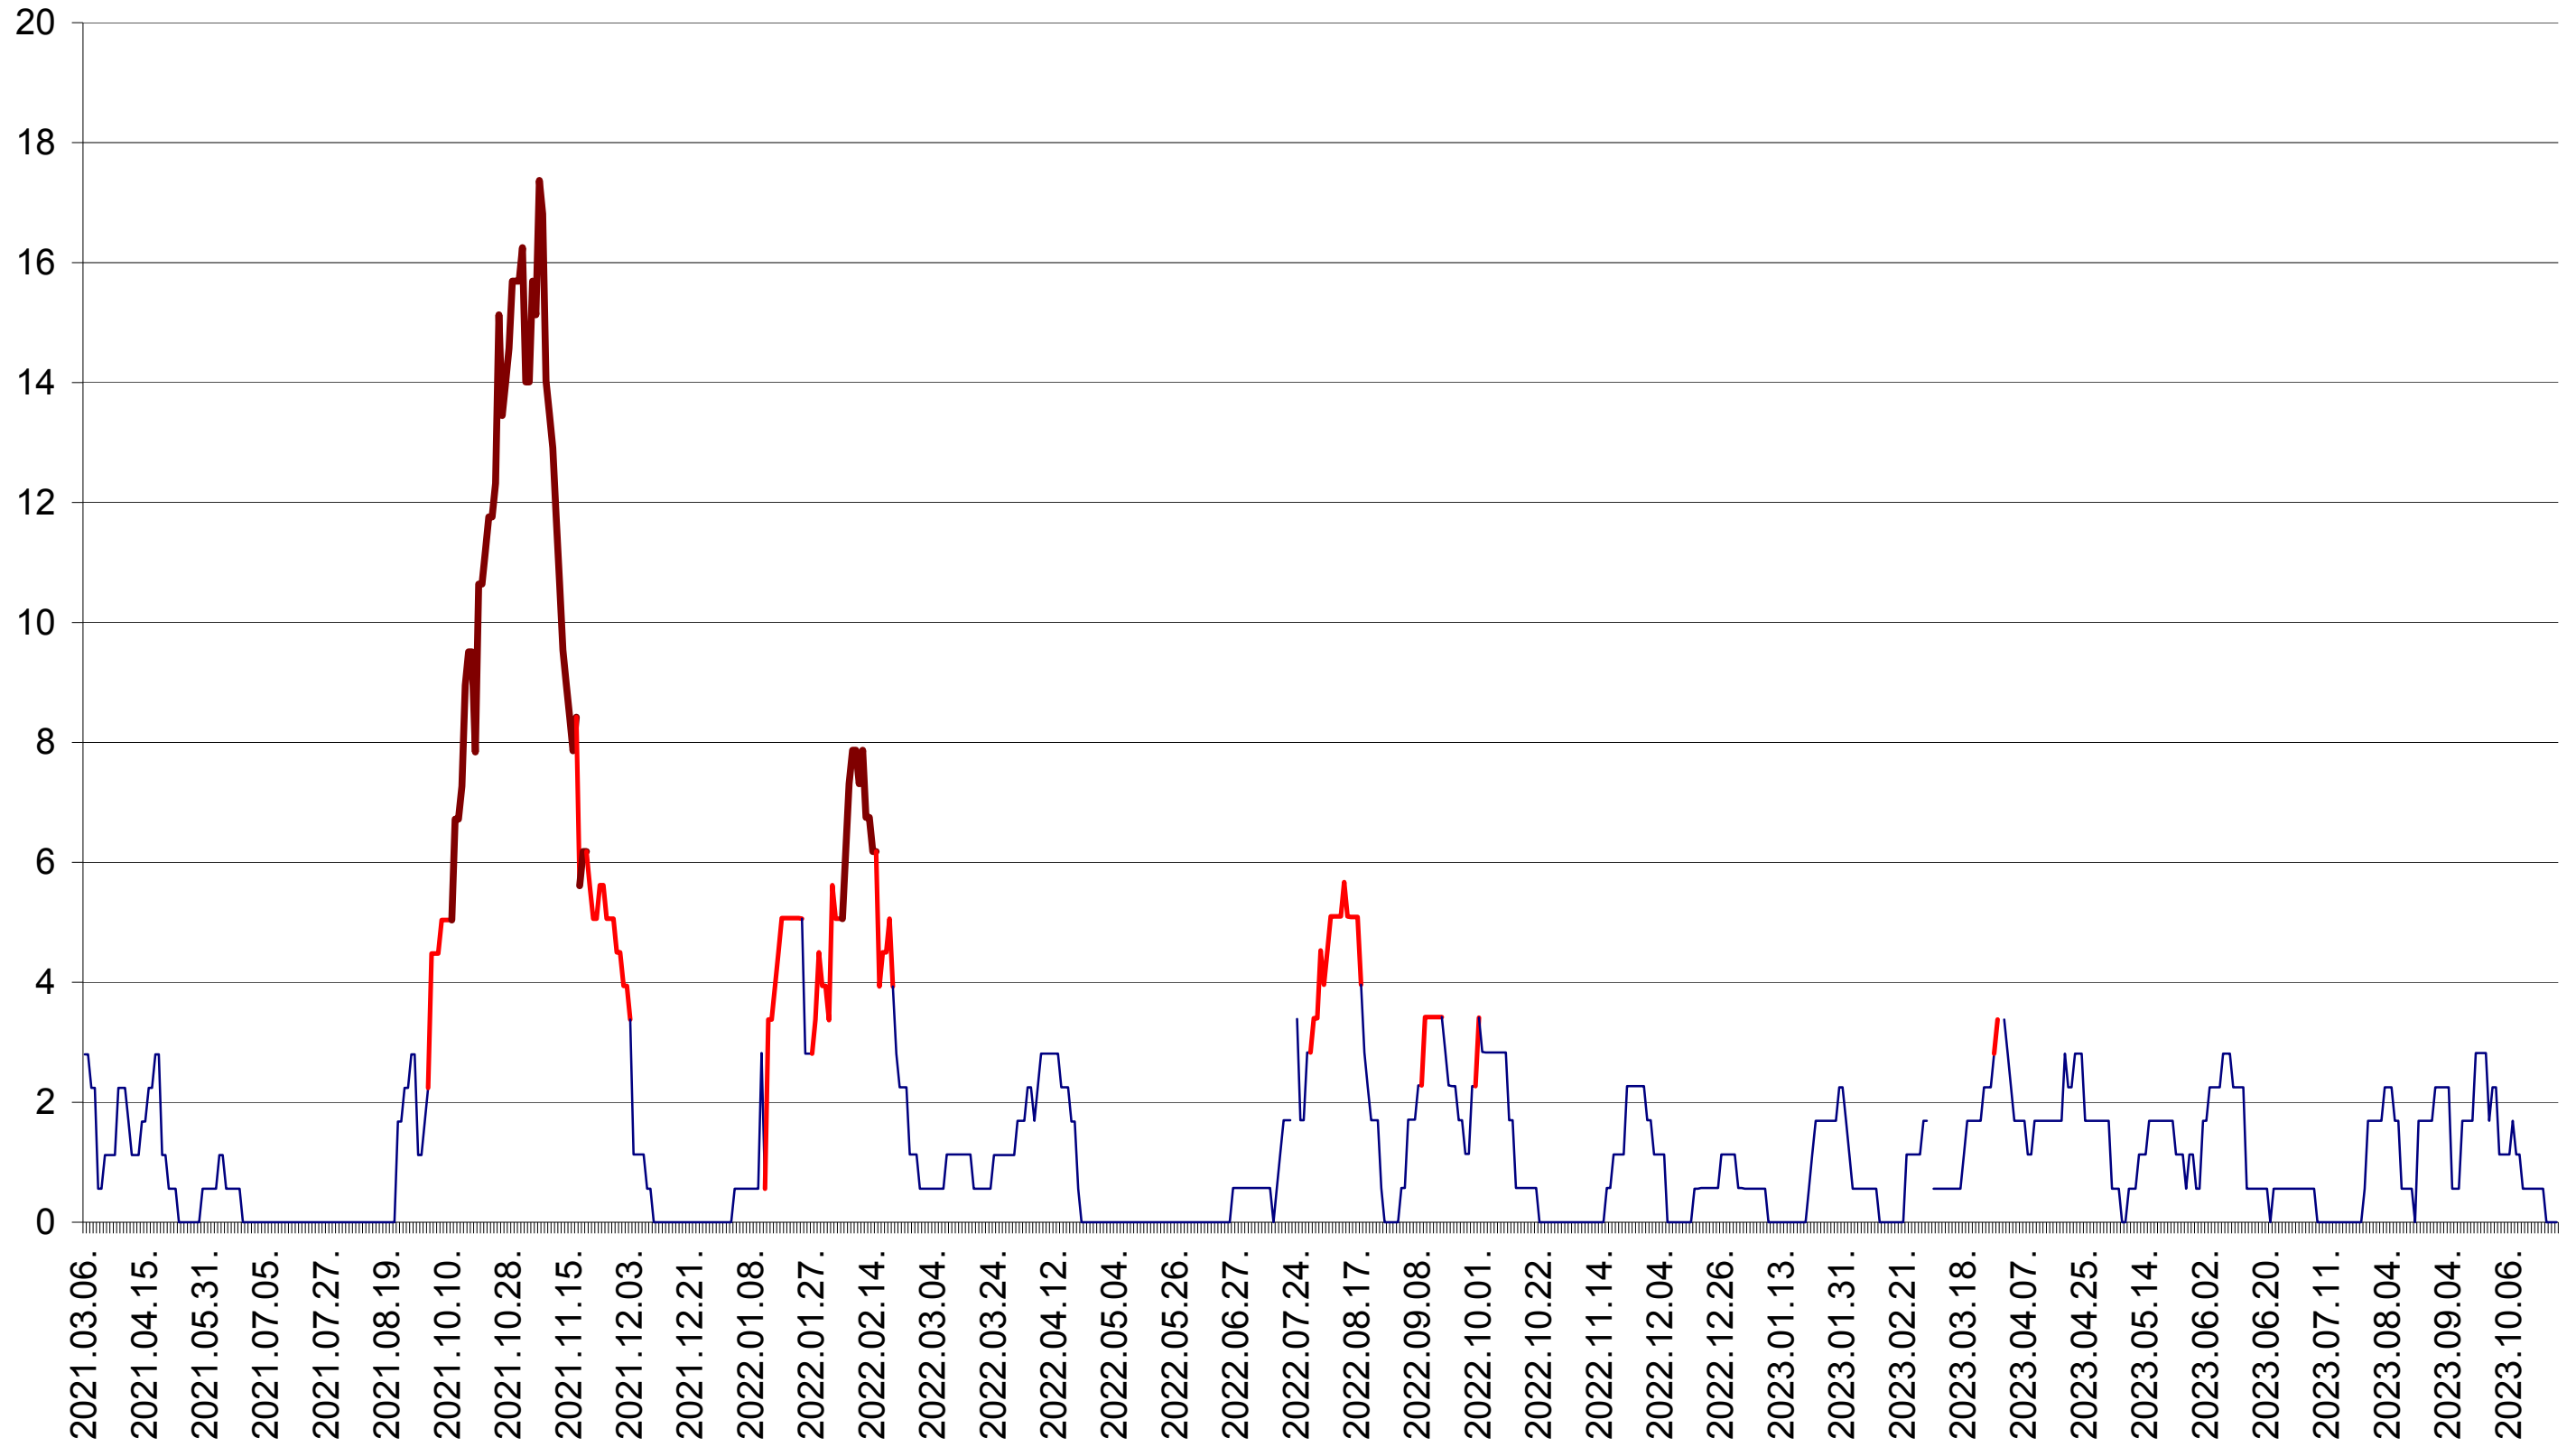

SATU MARE - Evolutia incidentei cumulate pe 14 zile la ‰ de locuitori
2021.03.07. - 2023.10.26.

SECUIENI - Evolutia incidentei cumulate pe 14 zile la ‰ de locuitori
2021.03.07. - 2023.10.26.

SICULENI - Evolutia incidentei cumulate pe 14 zile la ‰ de locuitori
2021.03.07. - 2023.10.26.

ȘIMONEȘTI - Evolutia incidentei cumulate pe 14 zile la ‰ de locuitori
2021.03.07. - 2023.10.26.

SUBCETATE - Evolutia incidentei cumulate pe 14 zile la ‰ de locuitori
2021.03.07. - 2023.10.26.

SUSENI - Evolutia incidentei cumulate pe 14 zile la ‰ de locuitori
2021.03.07. - 2023.10.26.