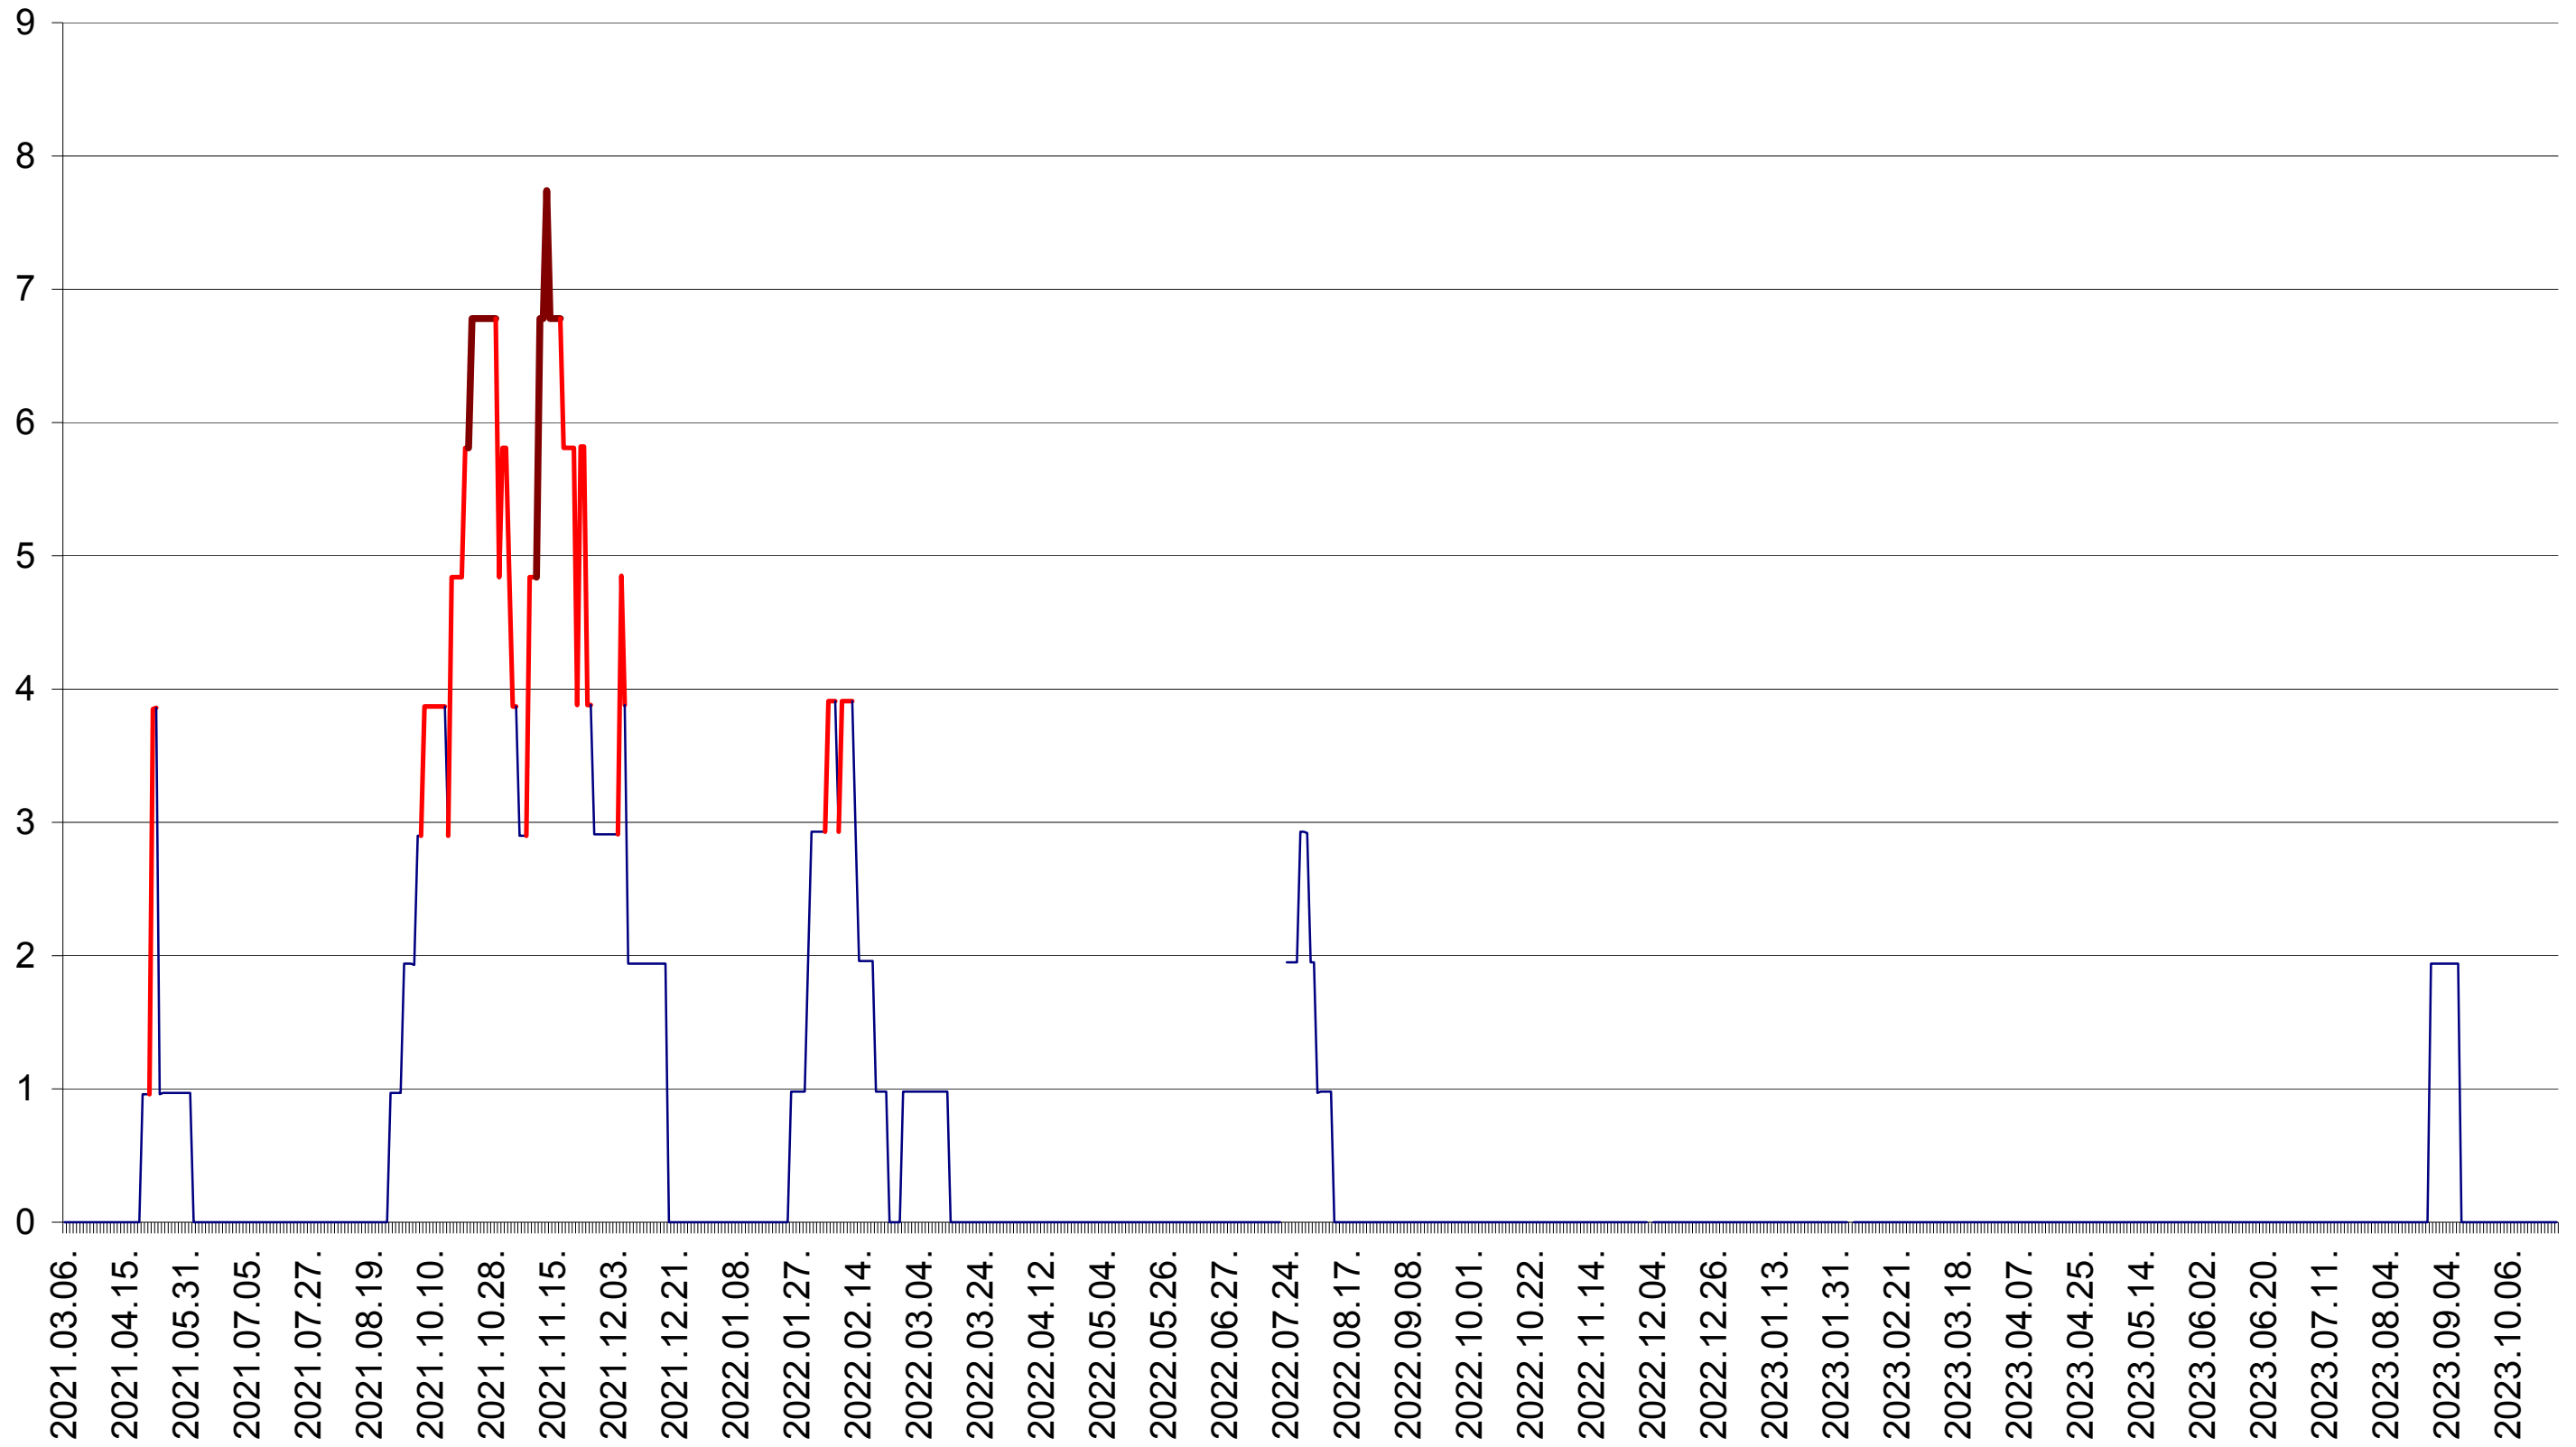

DEALU - Evolutia incidentei cumulate pe 14 zile la ‰ de locuitori
2021.03.07. - 2023.10.26.

DÂRJIU - Evolutia incidentei cumulate pe 14 zile la ‰ de locuitori
2021.03.07. - 2023.10.26.