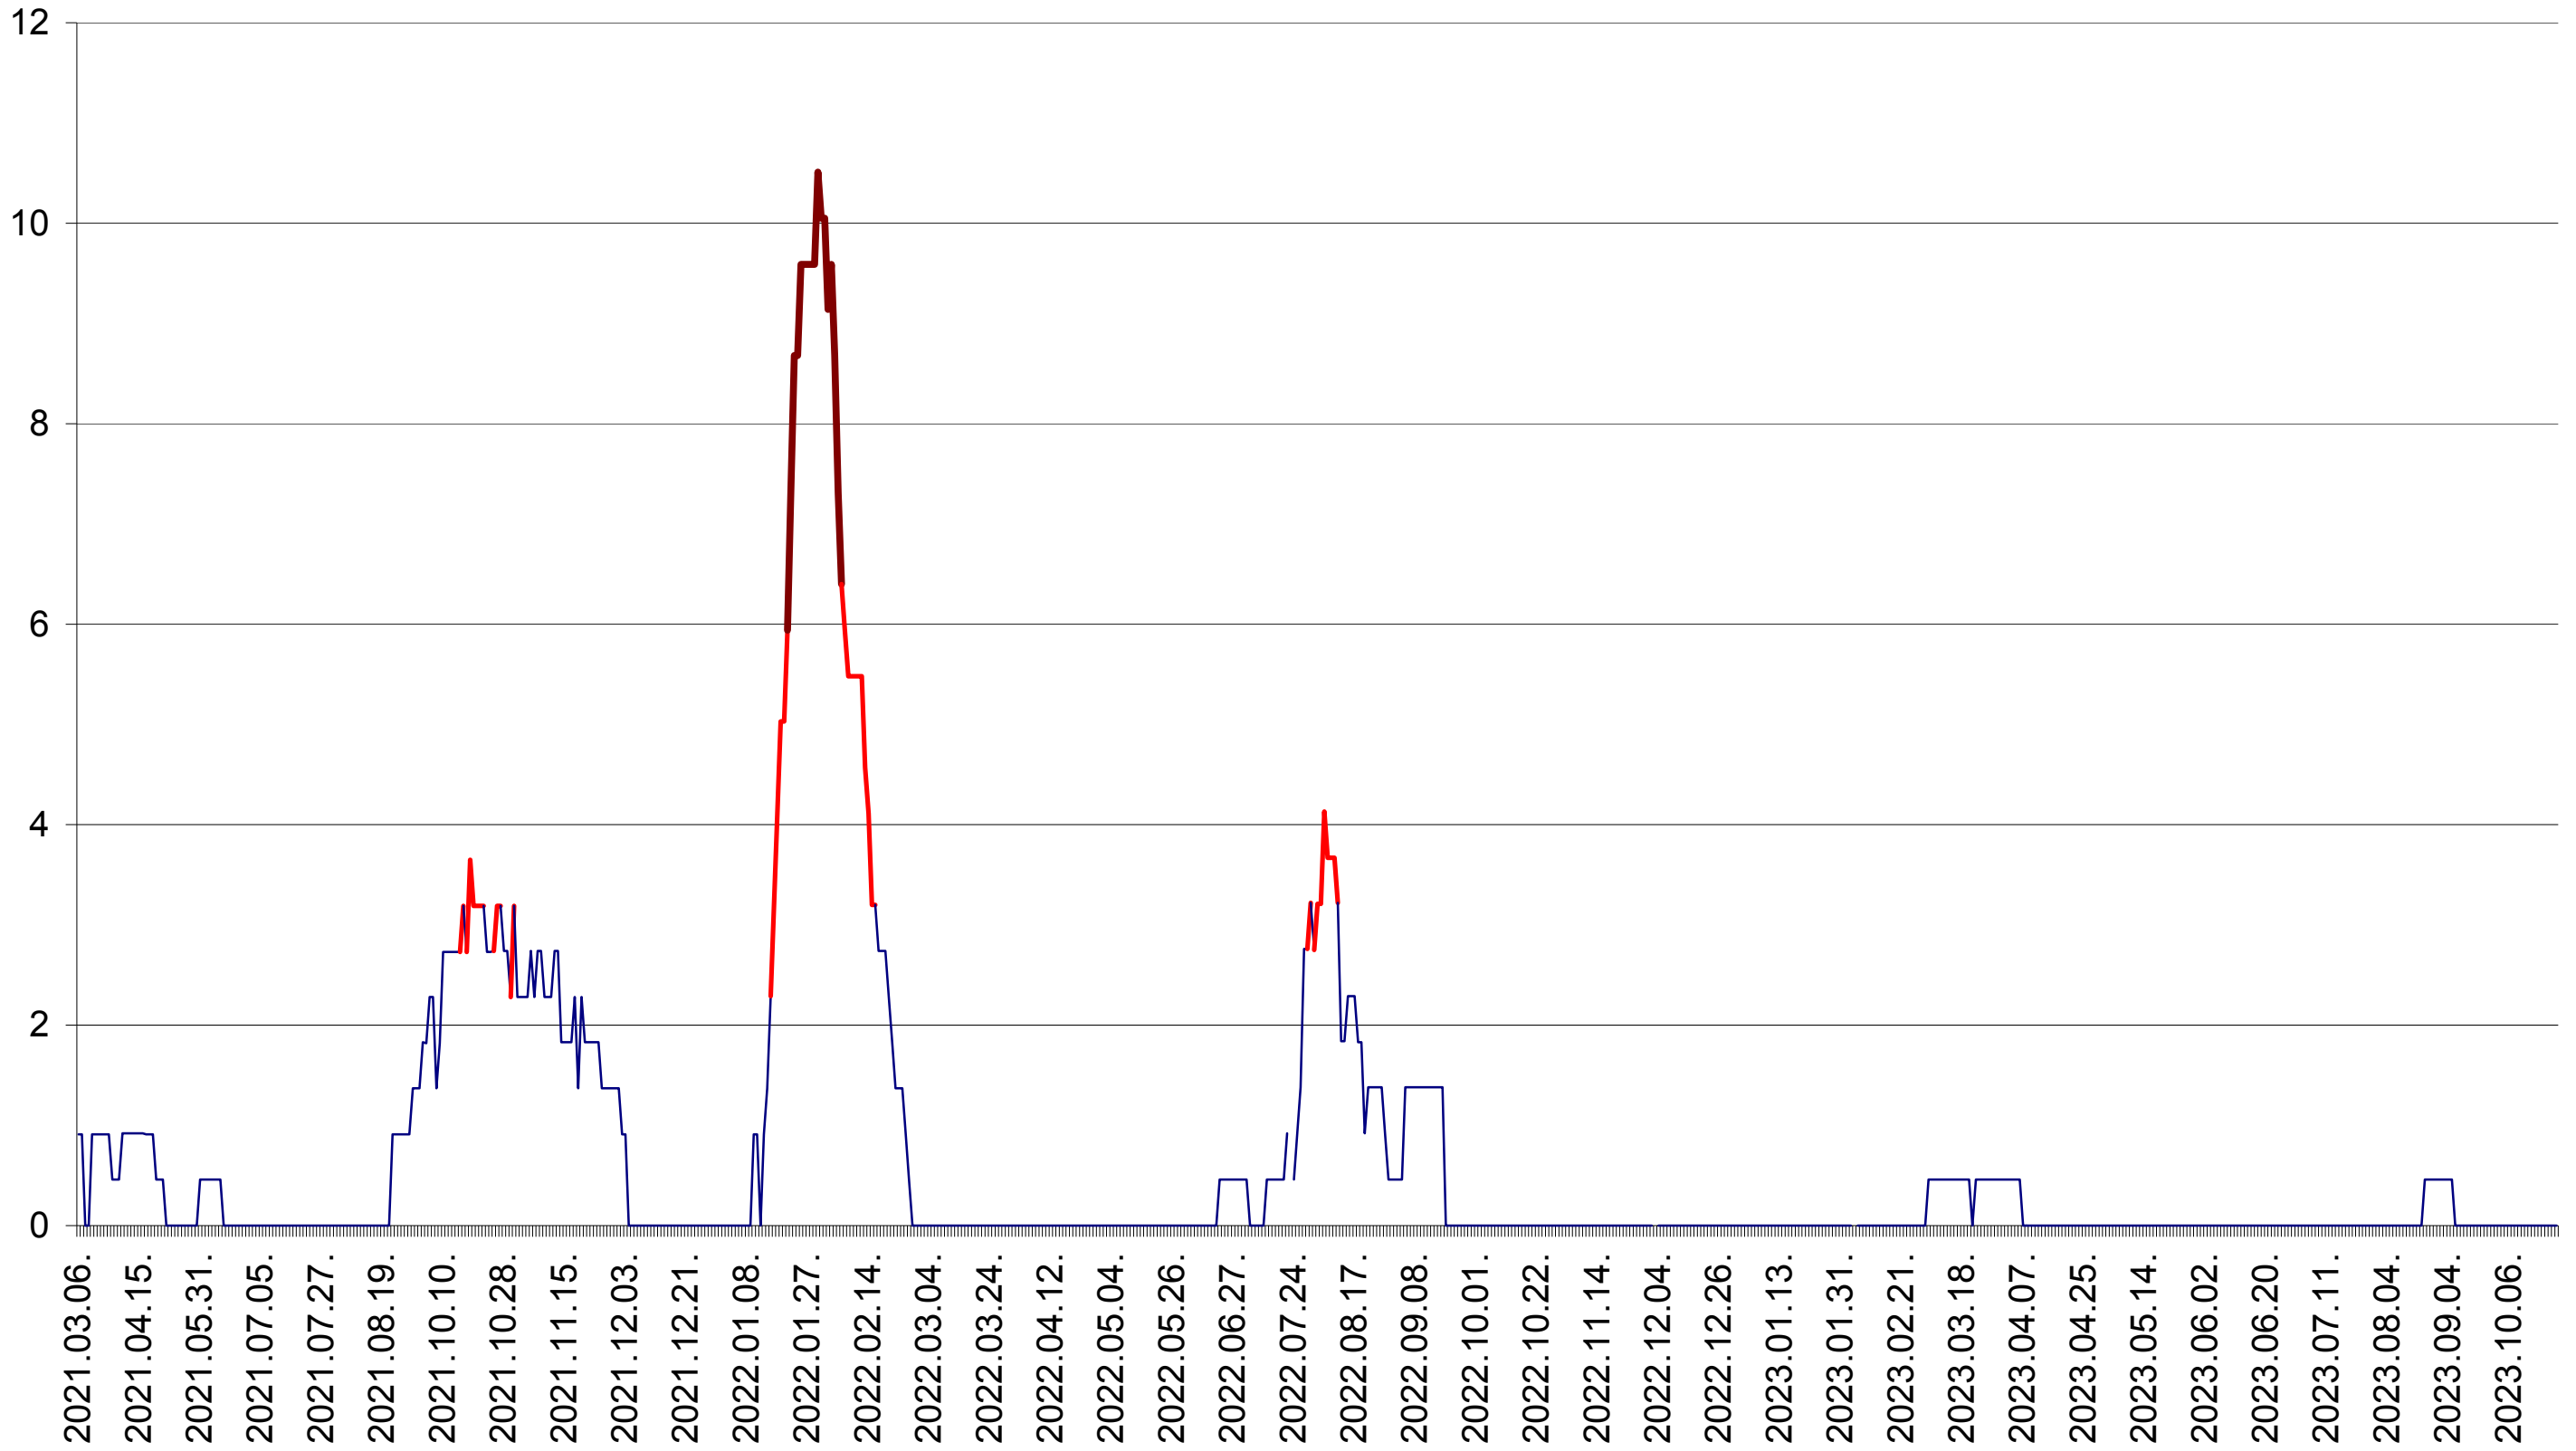

ORAȘ BĂLAN - Evolutia incidentei cumulate pe 14 zile la ‰ de locuitori
2021.03.07. - 2023.10.26.

BILBOR - Evolutia incidentei cumulate pe 14 zile la ‰ de locuitori
2021.03.07. - 2023.10.26.

ORAȘ BORSEC - Evolutia incidentei cumulate pe 14 zile la ‰ de locuitori
2021.03.07. - 2023.10.26.

CICEU - Evolutia incidentei cumulate pe 14 zile la ‰ de locuitori
2021.03.07. - 2023.10.26.

CIUCSÂNGEORGIU - Evolutia incidentei cumulate pe 14 zile la ‰ de locuitori
2021.03.07. - 2023.10.26.

CIUMANI - Evolutia incidentei cumulate pe 14 zile la ‰ de locuitori
2021.03.07. - 2023.10.26.

CORBU - Evolutia incidentei cumulate pe 14 zile la ‰ de locuitori
2021.03.07. - 2023.10.26.

CORUND - Evolutia incidentei cumulate pe 14 zile la ‰ de locuitori
2021.03.07. - 2023.10.26.

COZMENI - Evolutia incidentei cumulate pe 14 zile la ‰ de locuitori
2021.03.07. - 2023.10.26.

ORAȘ CRISTURU SECUIESC - Evolutia incidentei cumulate pe 14 zile la ‰ de locuitori
2021.03.07. - 2023.10.26.

DĂNEȘTI - Evolutia incidentei cumulate pe 14 zile la ‰ de locuitori
2021.03.07. - 2023.10.26.