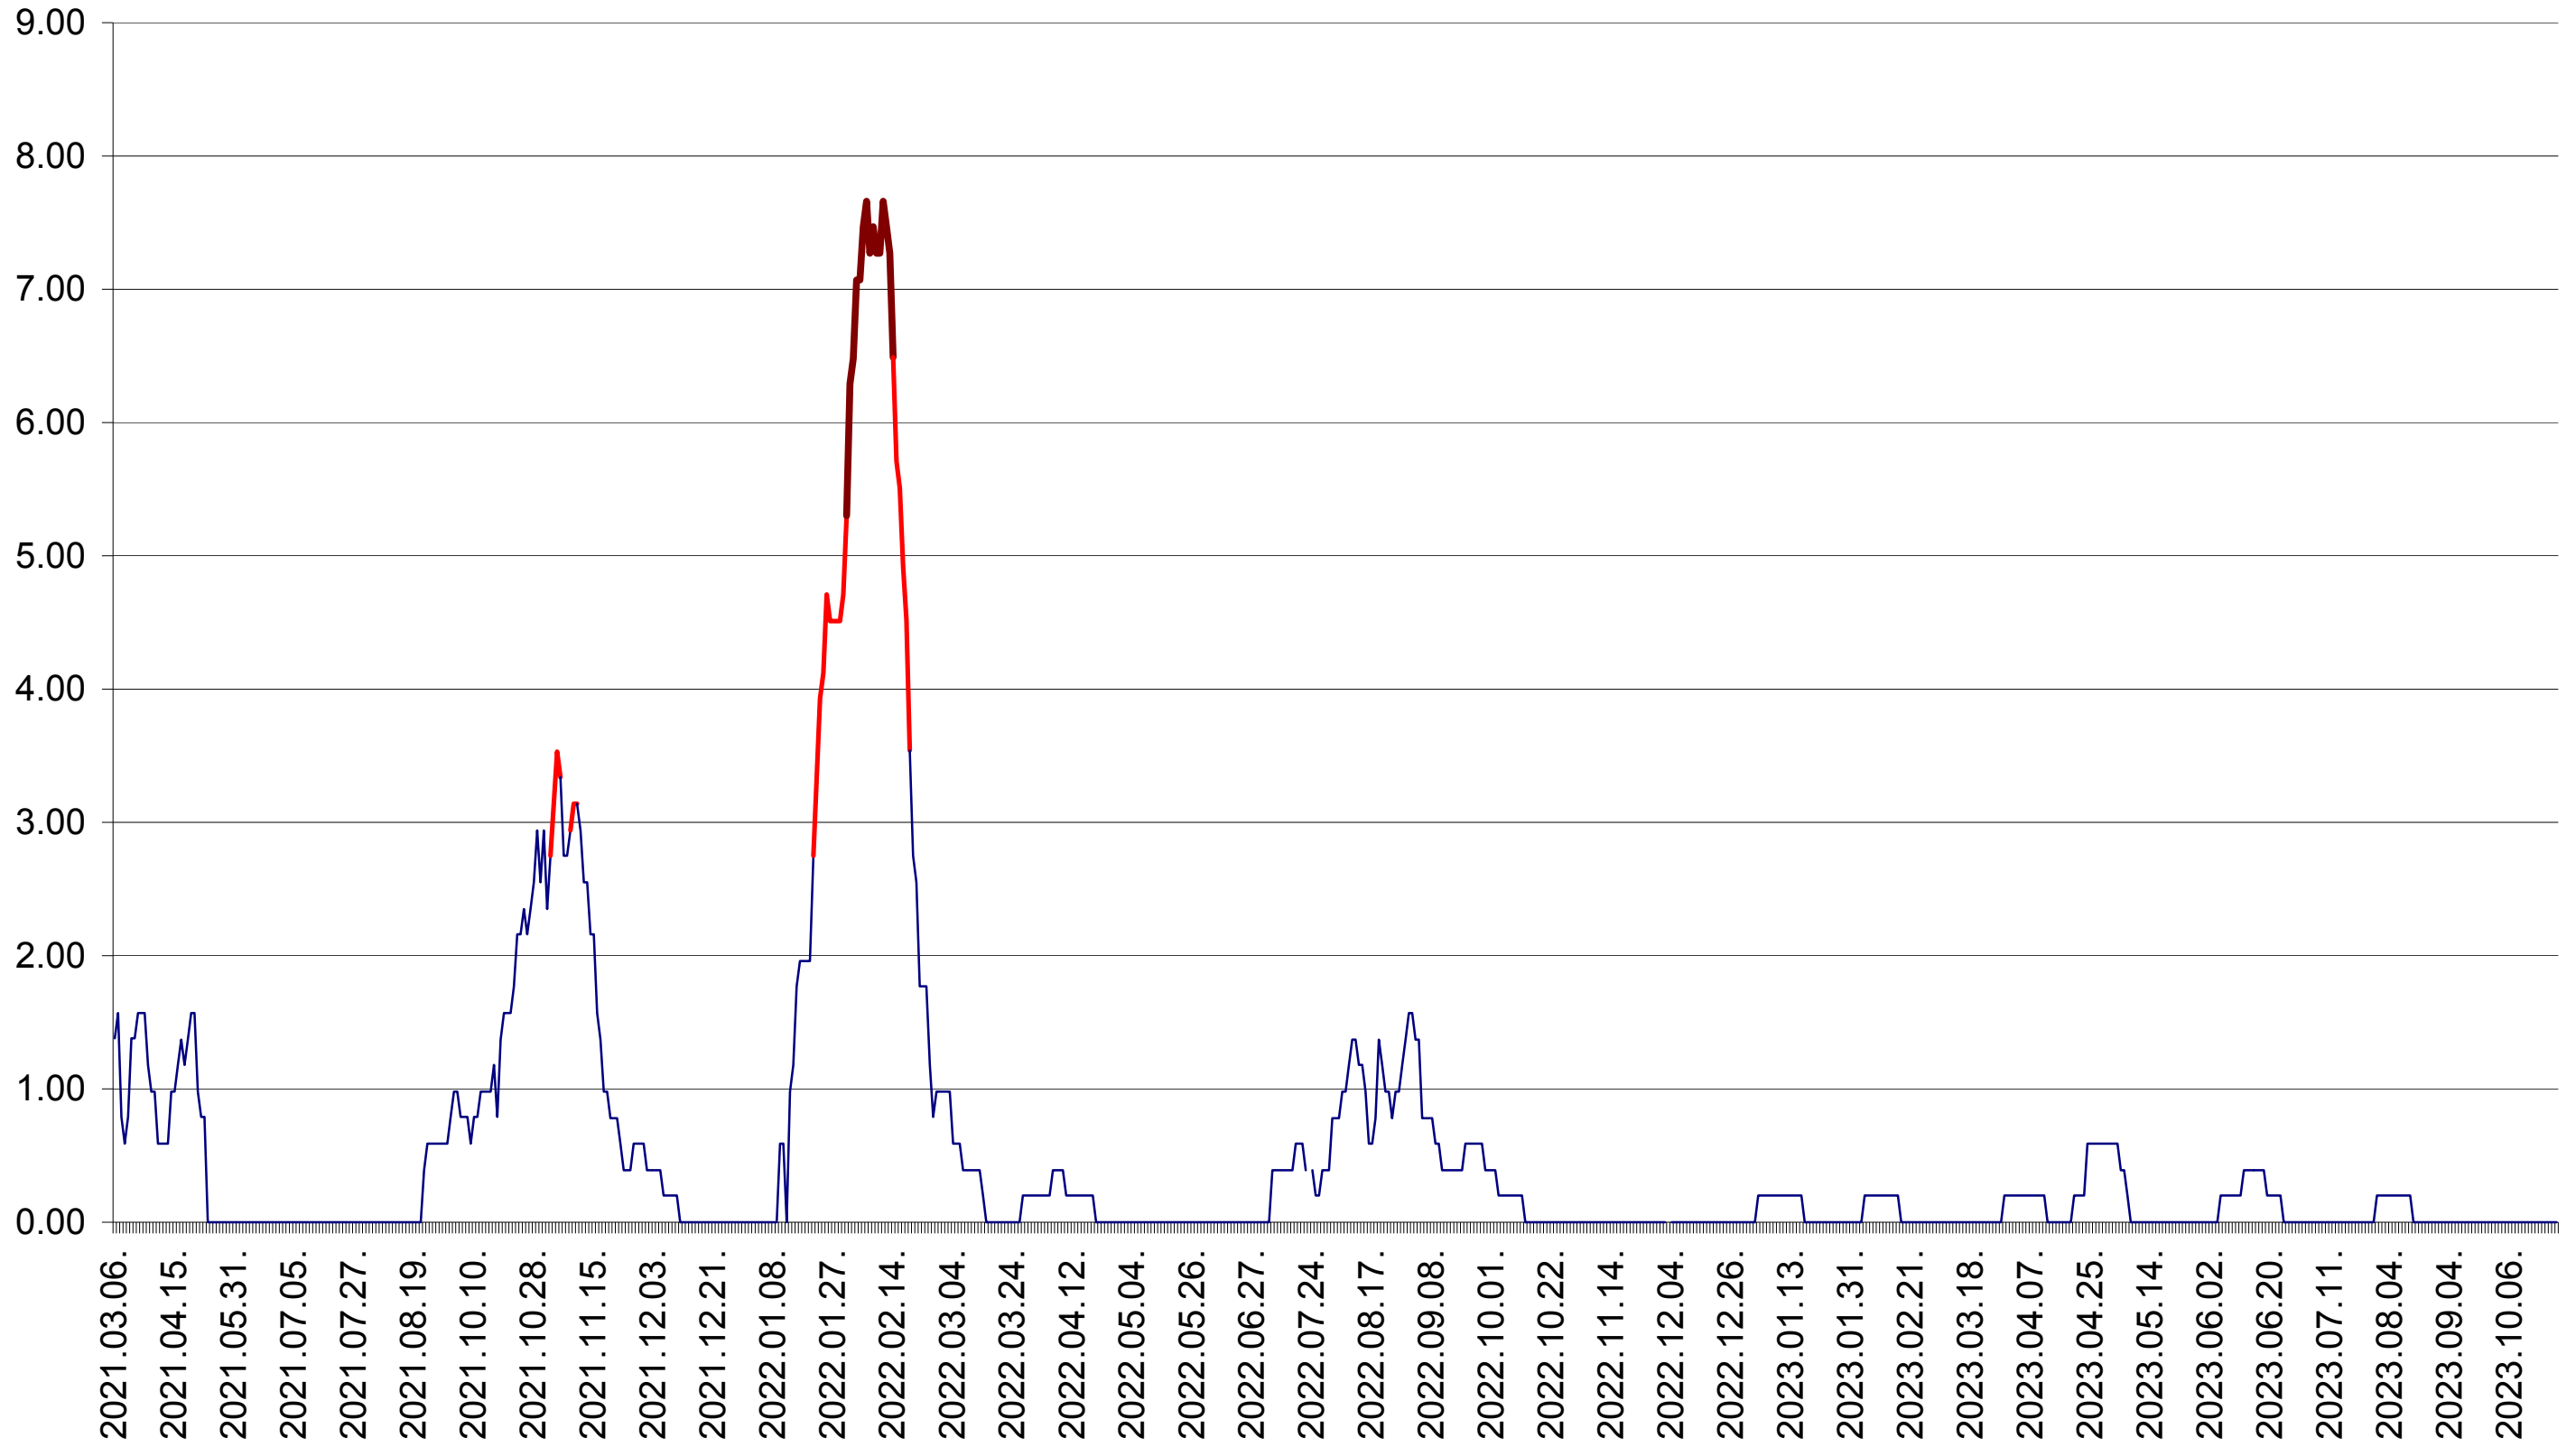

ORAȘ BĂLAN - Evolutia incidentei cumulate pe 14 zile la ‰ de locuitori
2021.03.07. - 2023.10.26.

BILBOR - Evolutia incidentei cumulate pe 14 zile la ‰ de locuitori
2021.03.07. - 2023.10.26.

ORAȘ BORSEC - Evolutia incidentei cumulate pe 14 zile la ‰ de locuitori
2021.03.07. - 2023.10.26.

BRĂDEȘTI - Evolutia incidentei cumulate pe 14 zile la ‰ de locuitori
2021.03.07. - 2023.10.26.

CĂPÂLNIȚA - Evolutia incidentei cumulate pe 14 zile la ‰ de locuitori
2021.03.07. - 2023.10.26.

CÂRȚA - Evolutia incidentei cumulate pe 14 zile la ‰ de locuitori
2021.03.07. - 2023.10.26.

CICEU - Evolutia incidentei cumulate pe 14 zile la ‰ de locuitori
2021.03.07. - 2023.10.26.

CIUCSÂNGEORGIU - Evolutia incidentei cumulate pe 14 zile la ‰ de locuitori
2021.03.07. - 2023.10.26.

CIUMANI - Evolutia incidentei cumulate pe 14 zile la ‰ de locuitori
2021.03.07. - 2023.10.26.

CORBU - Evolutia incidentei cumulate pe 14 zile la ‰ de locuitori
2021.03.07. - 2023.10.26.

CORUND - Evolutia incidentei cumulate pe 14 zile la ‰ de locuitori
2021.03.07. - 2023.10.26.

COZMENI - Evolutia incidentei cumulate pe 14 zile la ‰ de locuitori
2021.03.07. - 2023.10.26.