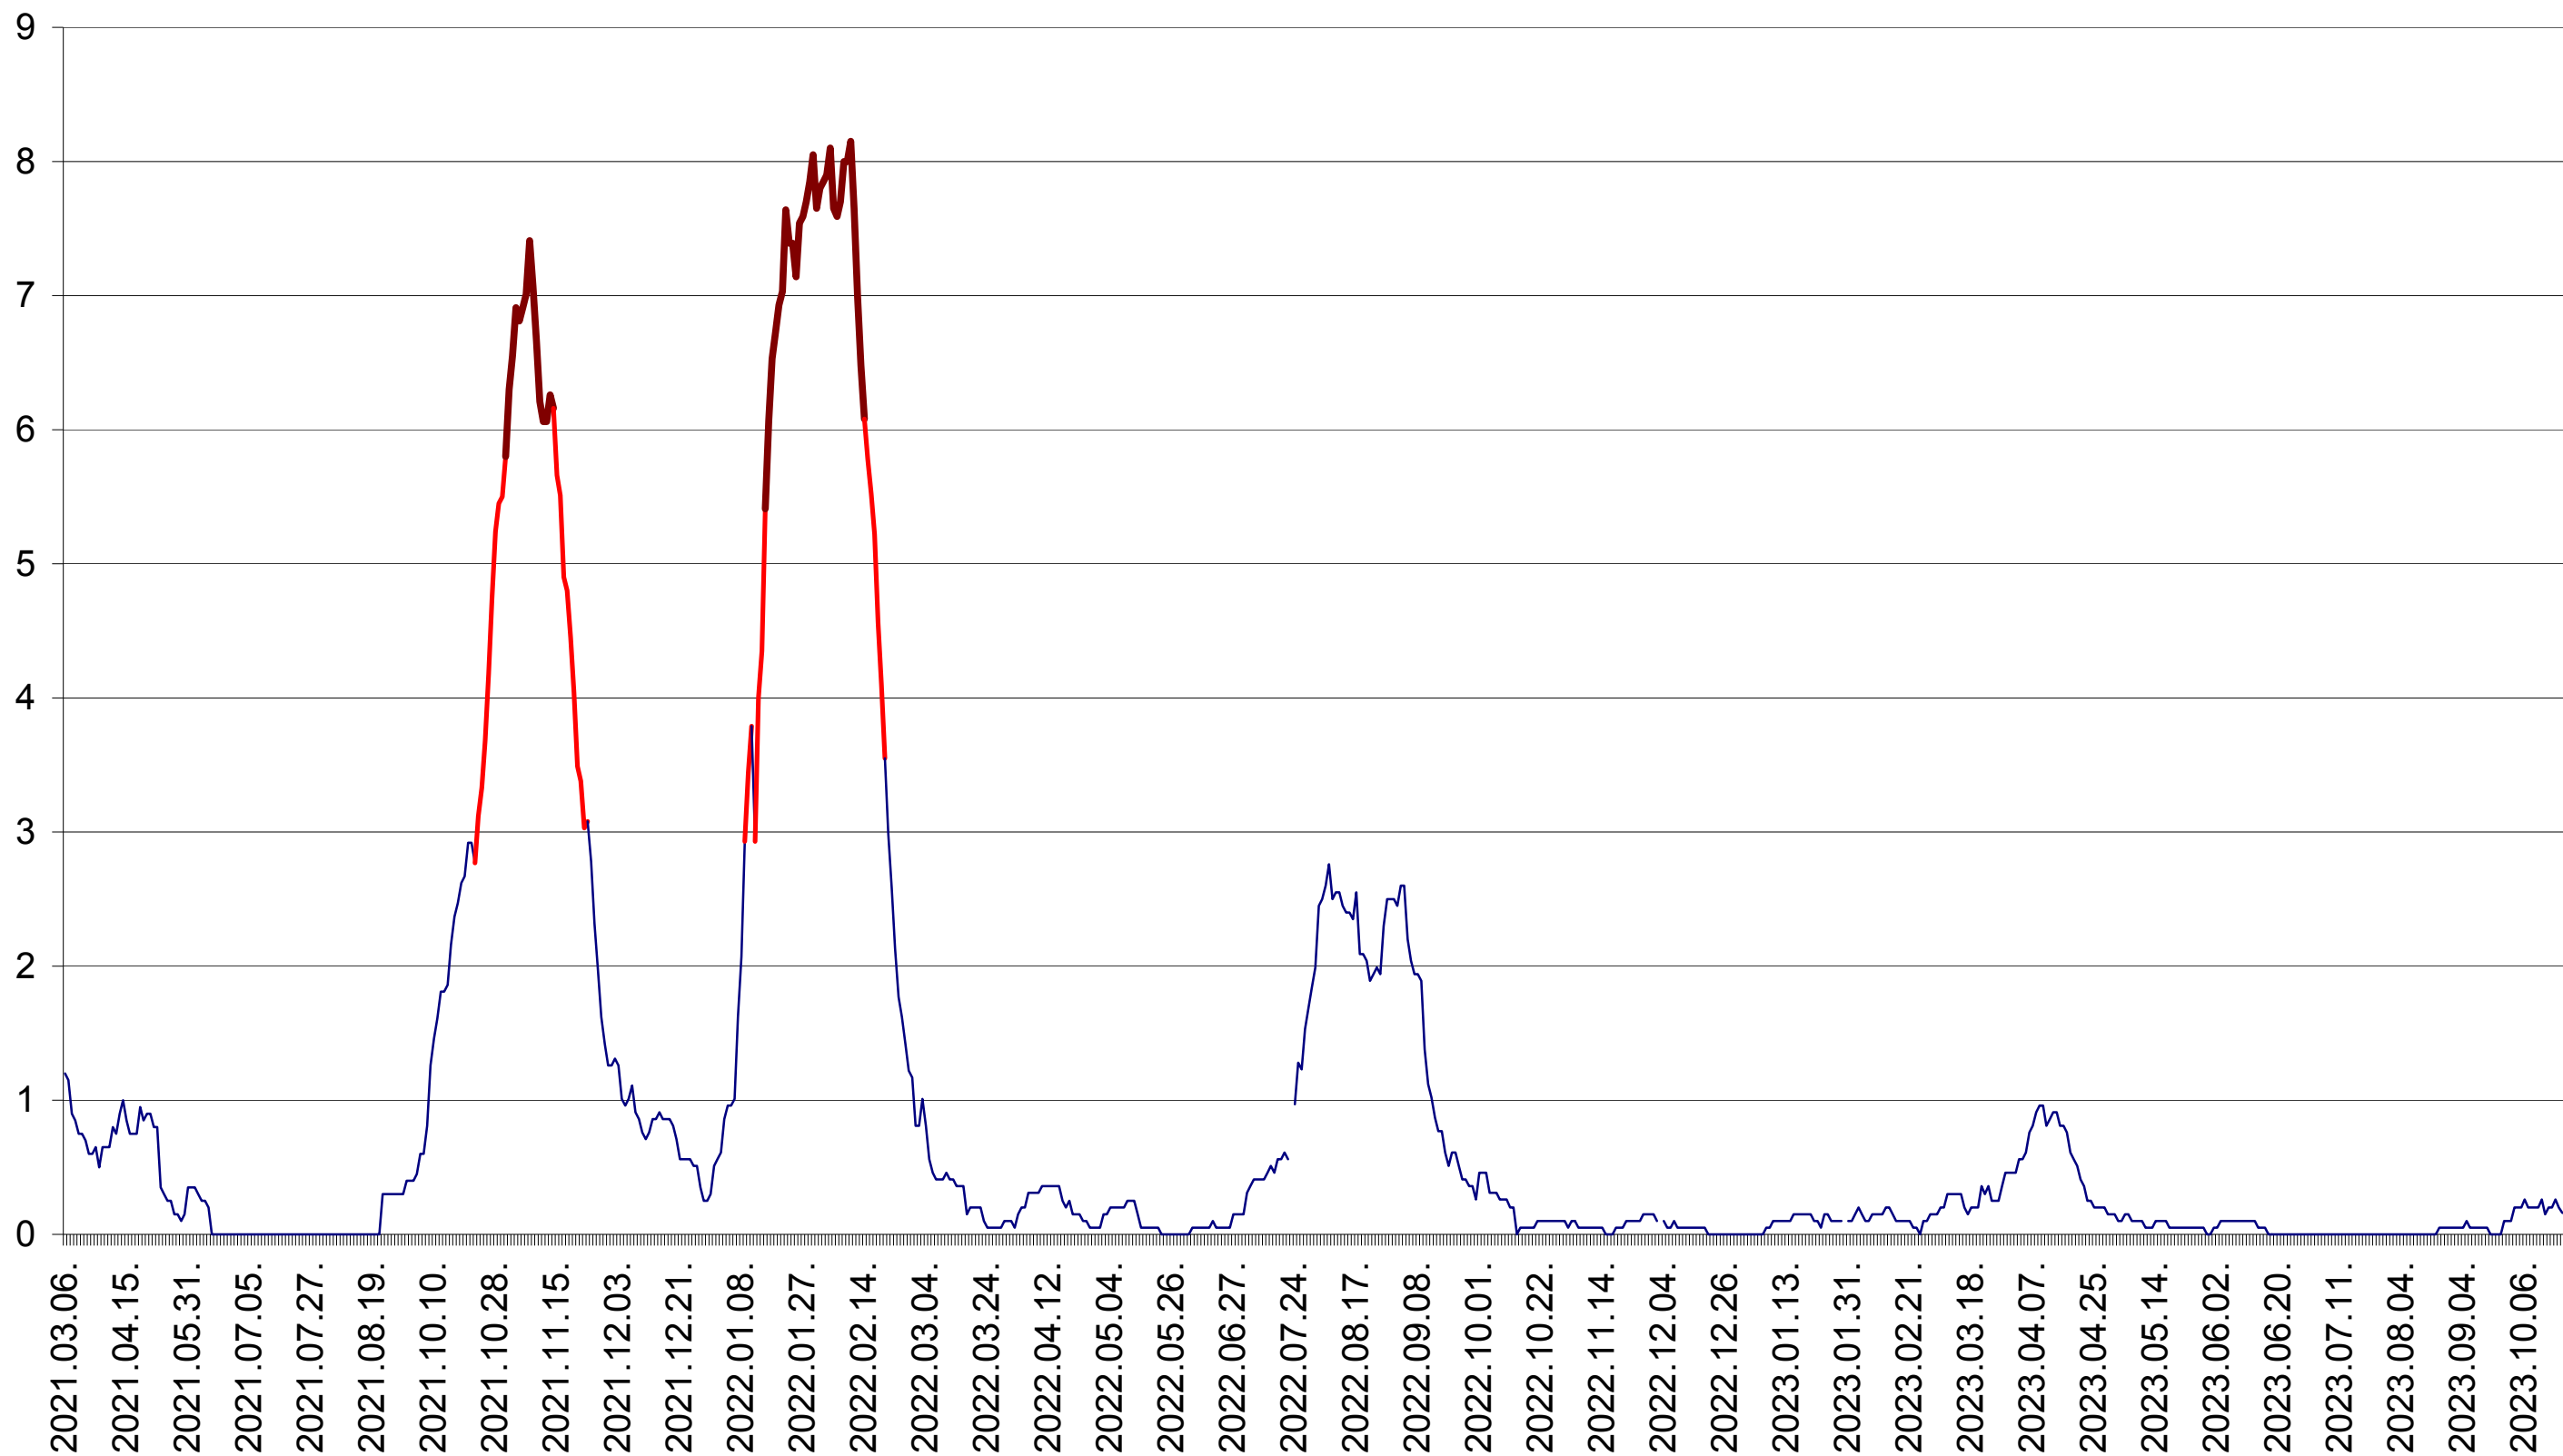

DÂRJIU - Evolutia incidentei cumulate pe 14 zile la ‰ de locuitori
2021.03.07. - 2023.10.26.

DEALU - Evolutia incidentei cumulate pe 14 zile la ‰ de locuitori
2021.03.07. - 2023.10.26.

DITRĂU - Evolutia incidentei cumulate pe 14 zile la ‰ de locuitori
2021.03.07. - 2023.10.26.

FELICENI - Evolutia incidentei cumulate pe 14 zile la ‰ de locuitori
2021.03.07. - 2023.10.26.

FRUMOASA - Evolutia incidentei cumulate pe 14 zile la ‰ de locuitori
2021.03.07. - 2023.10.26.

GĂLĂUȚAȘ - Evolutia incidentei cumulate pe 14 zile la ‰ de locuitori
2021.03.07. - 2023.10.26.

MUNICIPIUL GHEORGHENI - Evolutia incidentei cumulate pe 14 zile la ‰ de locuitori
2021.03.07. - 2023.10.26.

JOSENI - Evolutia incidentei cumulate pe 14 zile la ‰ de locuitori
2021.03.07. - 2023.10.26.

LĂZAREA - Evolutia incidentei cumulate pe 14 zile la ‰ de locuitori
2021.03.07. - 2023.10.26.

LELICENI - Evolutia incidentei cumulate pe 14 zile la ‰ de locuitori
2021.03.07. - 2023.10.26.

LUETA - Evolutia incidentei cumulate pe 14 zile la ‰ de locuitori
2021.03.07. - 2023.10.26.

LUNCA DE JOS - Evolutia incidentei cumulate pe 14 zile la ‰ de locuitori
2021.03.07. - 2023.10.26.