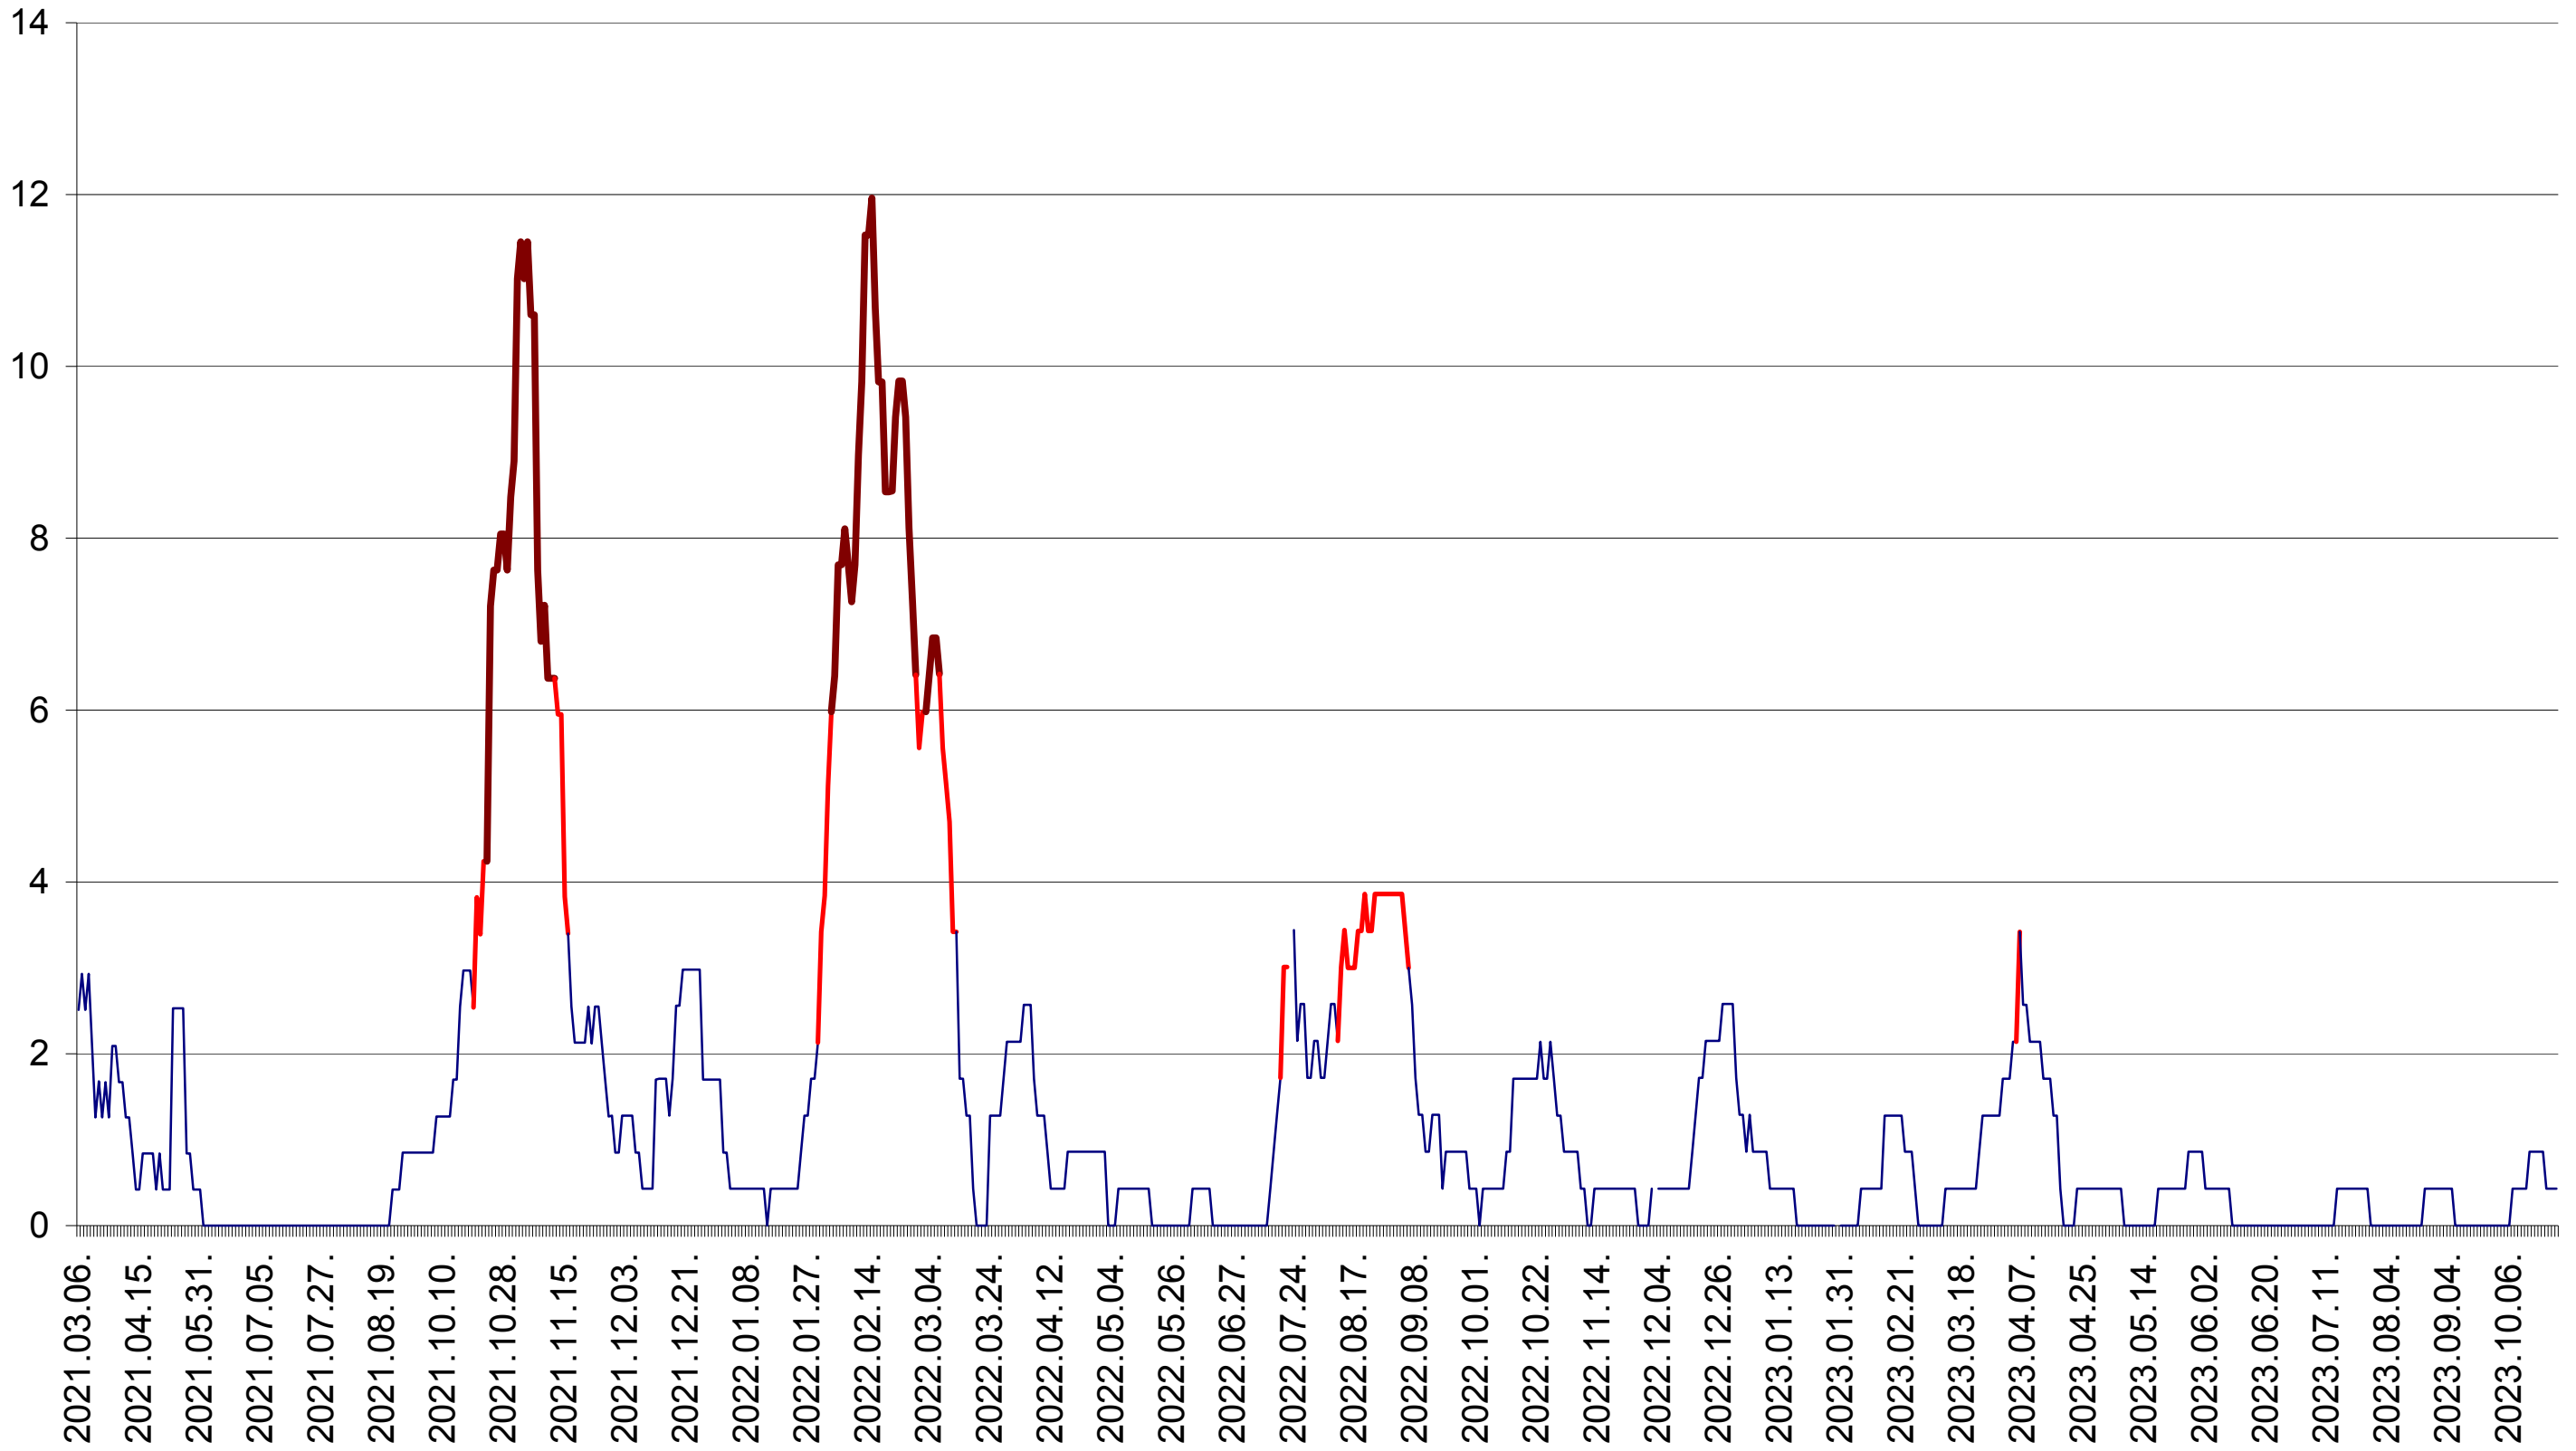

ORAȘ BĂLAN - Evolutia incidentei cumulate pe 14 zile la ‰ de locuitori
2021.03.07. - 2023.10.26.

BILBOR - Evolutia incidentei cumulate pe 14 zile la ‰ de locuitori
2021.03.07. - 2023.10.26.

ORAȘ BORSEC - Evolutia incidentei cumulate pe 14 zile la ‰ de locuitori
2021.03.07. - 2023.10.26.

ORAȘ CRISTURU SECUIESC - Evolutia incidentei cumulate pe 14 zile la ‰ de locuitori
2021.03.07. - 2023.10.26.

DĂNEȘTI - Evolutia incidentei cumulate pe 14 zile la ‰ de locuitori
2021.03.07. - 2023.10.26.

DÂRJIU - Evolutia incidentei cumulate pe 14 zile la ‰ de locuitori
2021.03.07. - 2023.10.26.

DEALU - Evolutia incidentei cumulate pe 14 zile la ‰ de locuitori
2021.03.07. - 2023.10.26.

DITRĂU - Evolutia incidentei cumulate pe 14 zile la ‰ de locuitori
2021.03.07. - 2023.10.26.

FELICENI - Evolutia incidentei cumulate pe 14 zile la ‰ de locuitori
2021.03.07. - 2023.10.26.

FRUMOASA - Evolutia incidentei cumulate pe 14 zile la ‰ de locuitori
2021.03.07. - 2023.10.26.

GĂLĂUȚAȘ - Evolutia incidentei cumulate pe 14 zile la ‰ de locuitori
2021.03.07. - 2023.10.26.