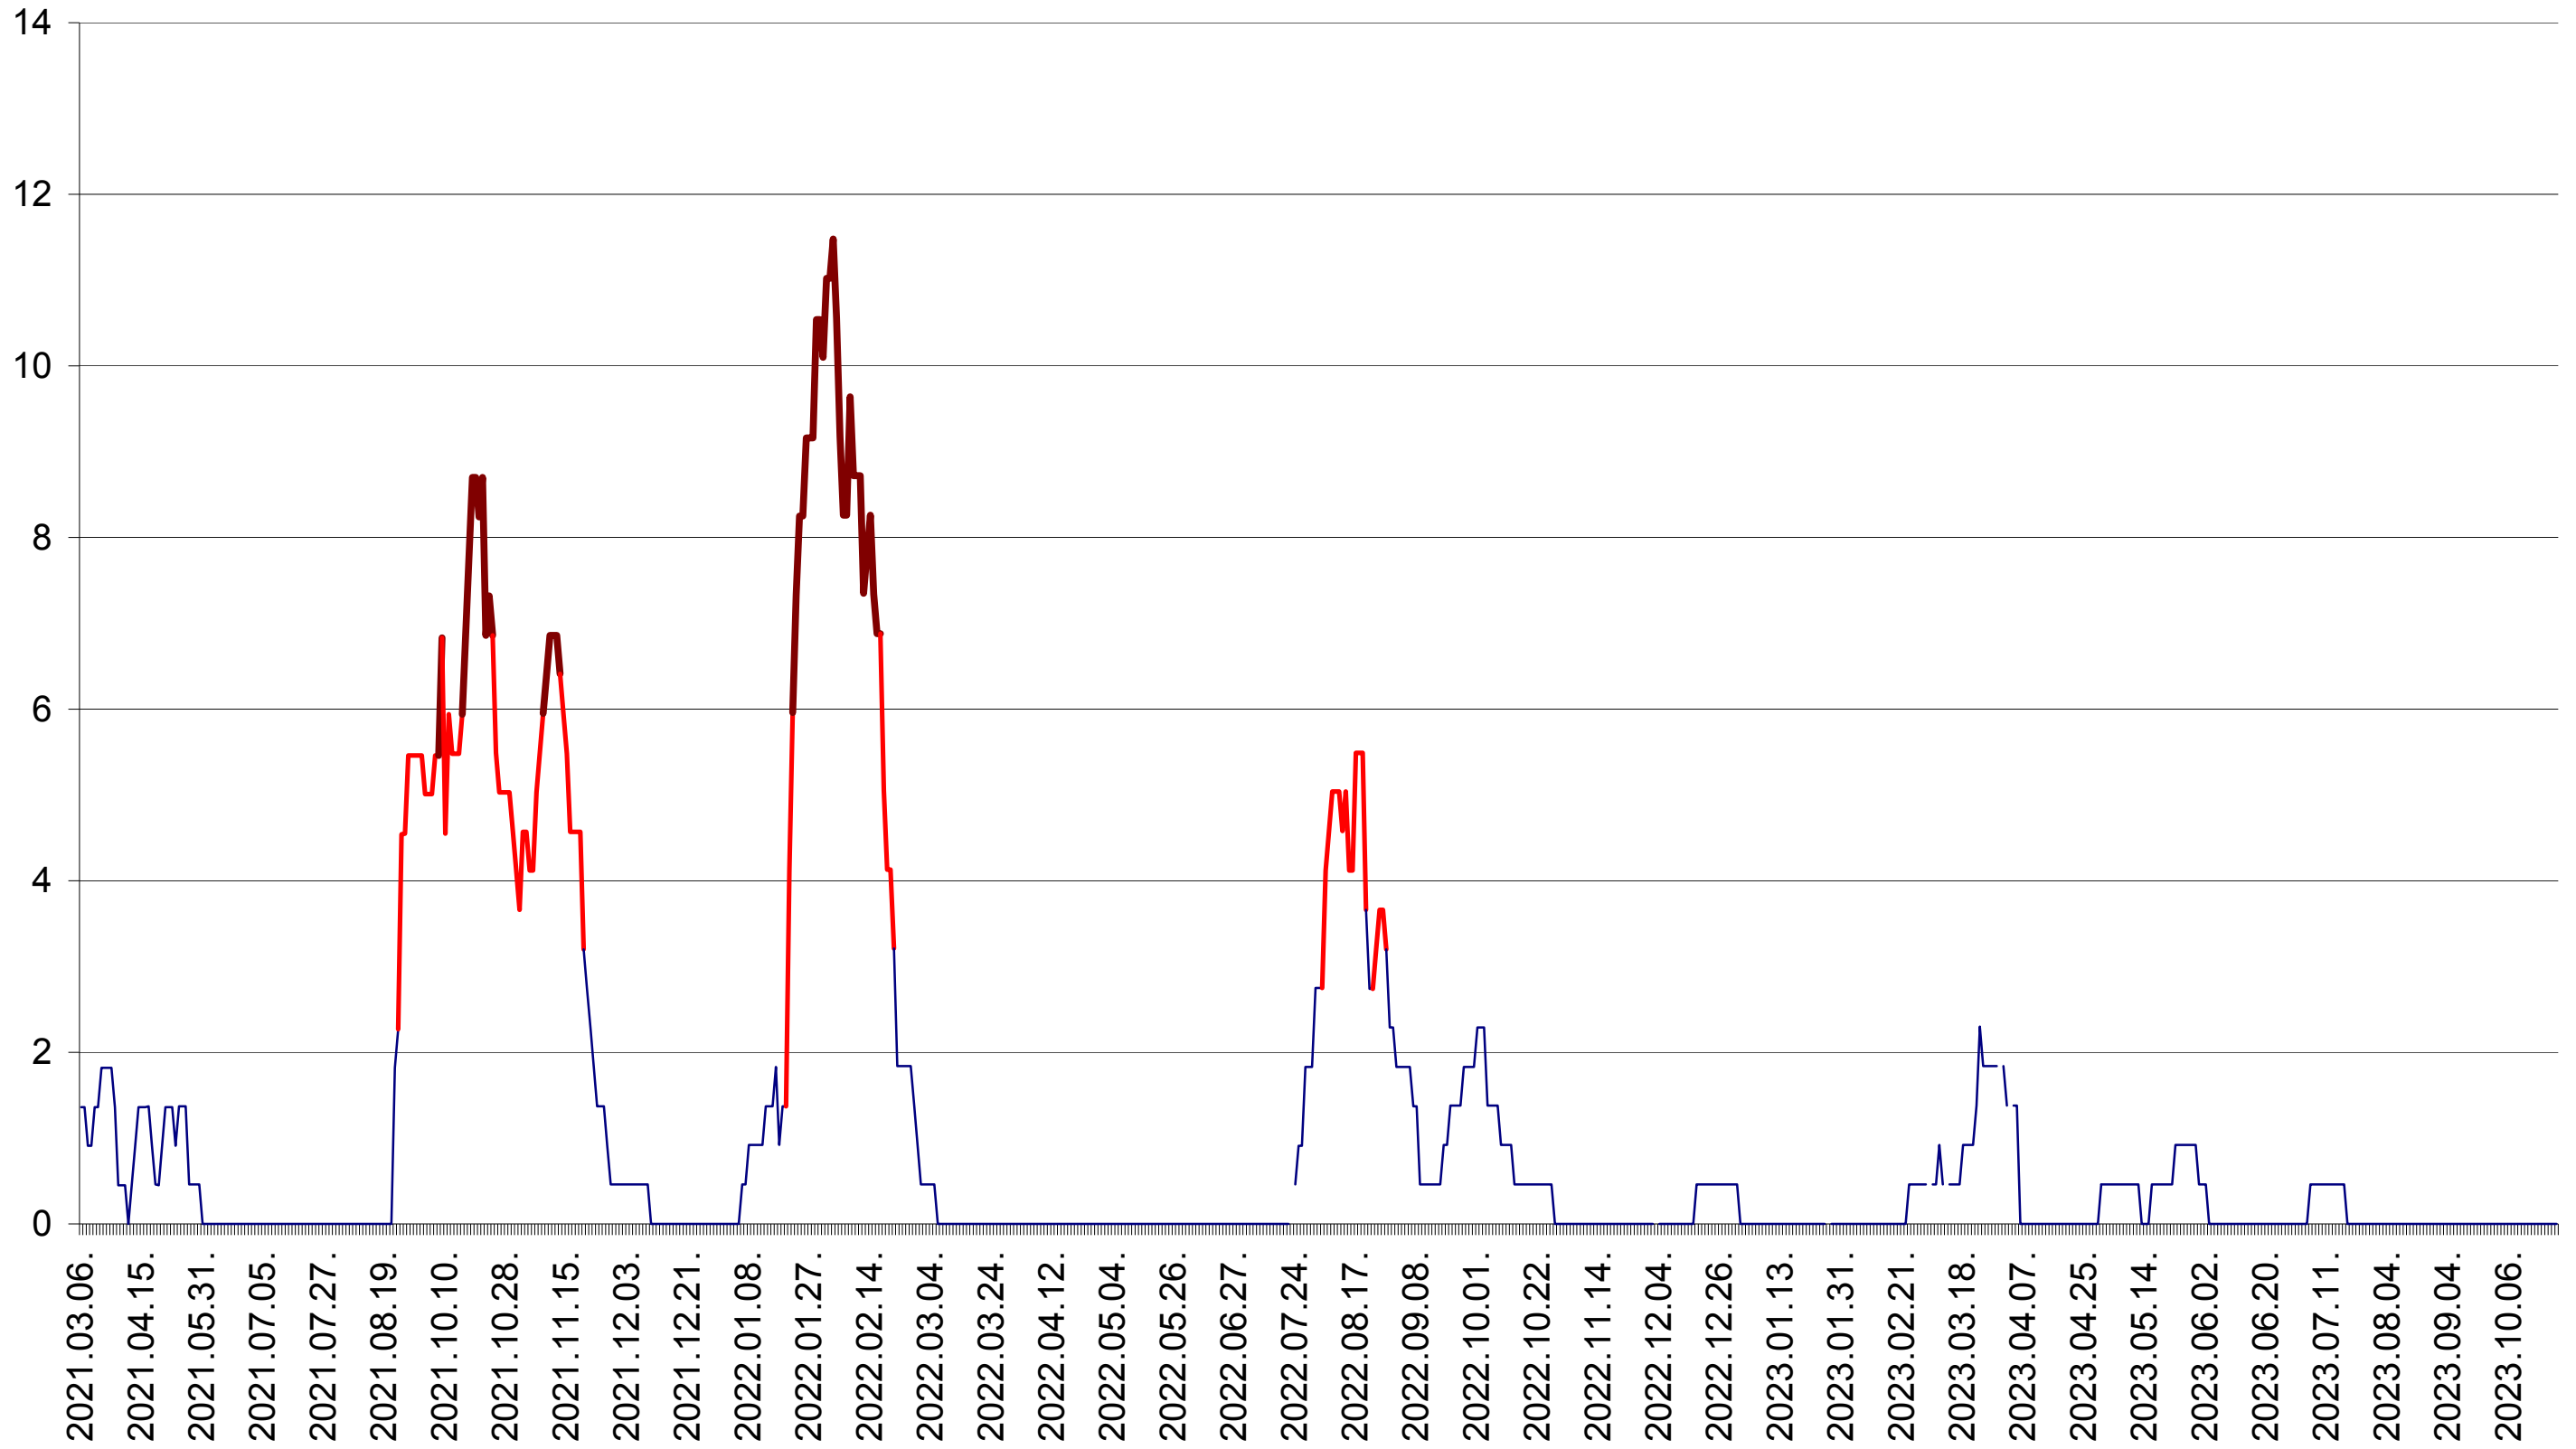

MUNICIPIUL GHEORGHENI - Evolutia incidentei cumulate pe 14 zile la ‰ de locuitori
2021.03.07. - 2023.10.26.

JOSENI - Evolutia incidentei cumulate pe 14 zile la ‰ de locuitori
2021.03.07. - 2023.10.26.

LĂZAREA - Evolutia incidentei cumulate pe 14 zile la ‰ de locuitori
2021.03.07. - 2023.10.26.

LELICENI - Evolutia incidentei cumulate pe 14 zile la ‰ de locuitori
2021.03.07. - 2023.10.26.

LUETA - Evolutia incidentei cumulate pe 14 zile la ‰ de locuitori
2021.03.07. - 2023.10.26.

LUNCA DE JOS - Evolutia incidentei cumulate pe 14 zile la ‰ de locuitori
2021.03.07. - 2023.10.26.

LUNCA DE SUS - Evolutia incidentei cumulate pe 14 zile la ‰ de locuitori
2021.03.07. - 2023.10.26.

LUPENI - Evolutia incidentei cumulate pe 14 zile la ‰ de locuitori
2021.03.07. - 2023.10.26.

MĂDĂRAȘ - Evolutia incidentei cumulate pe 14 zile la ‰ de locuitori
2021.03.07. - 2023.10.26.