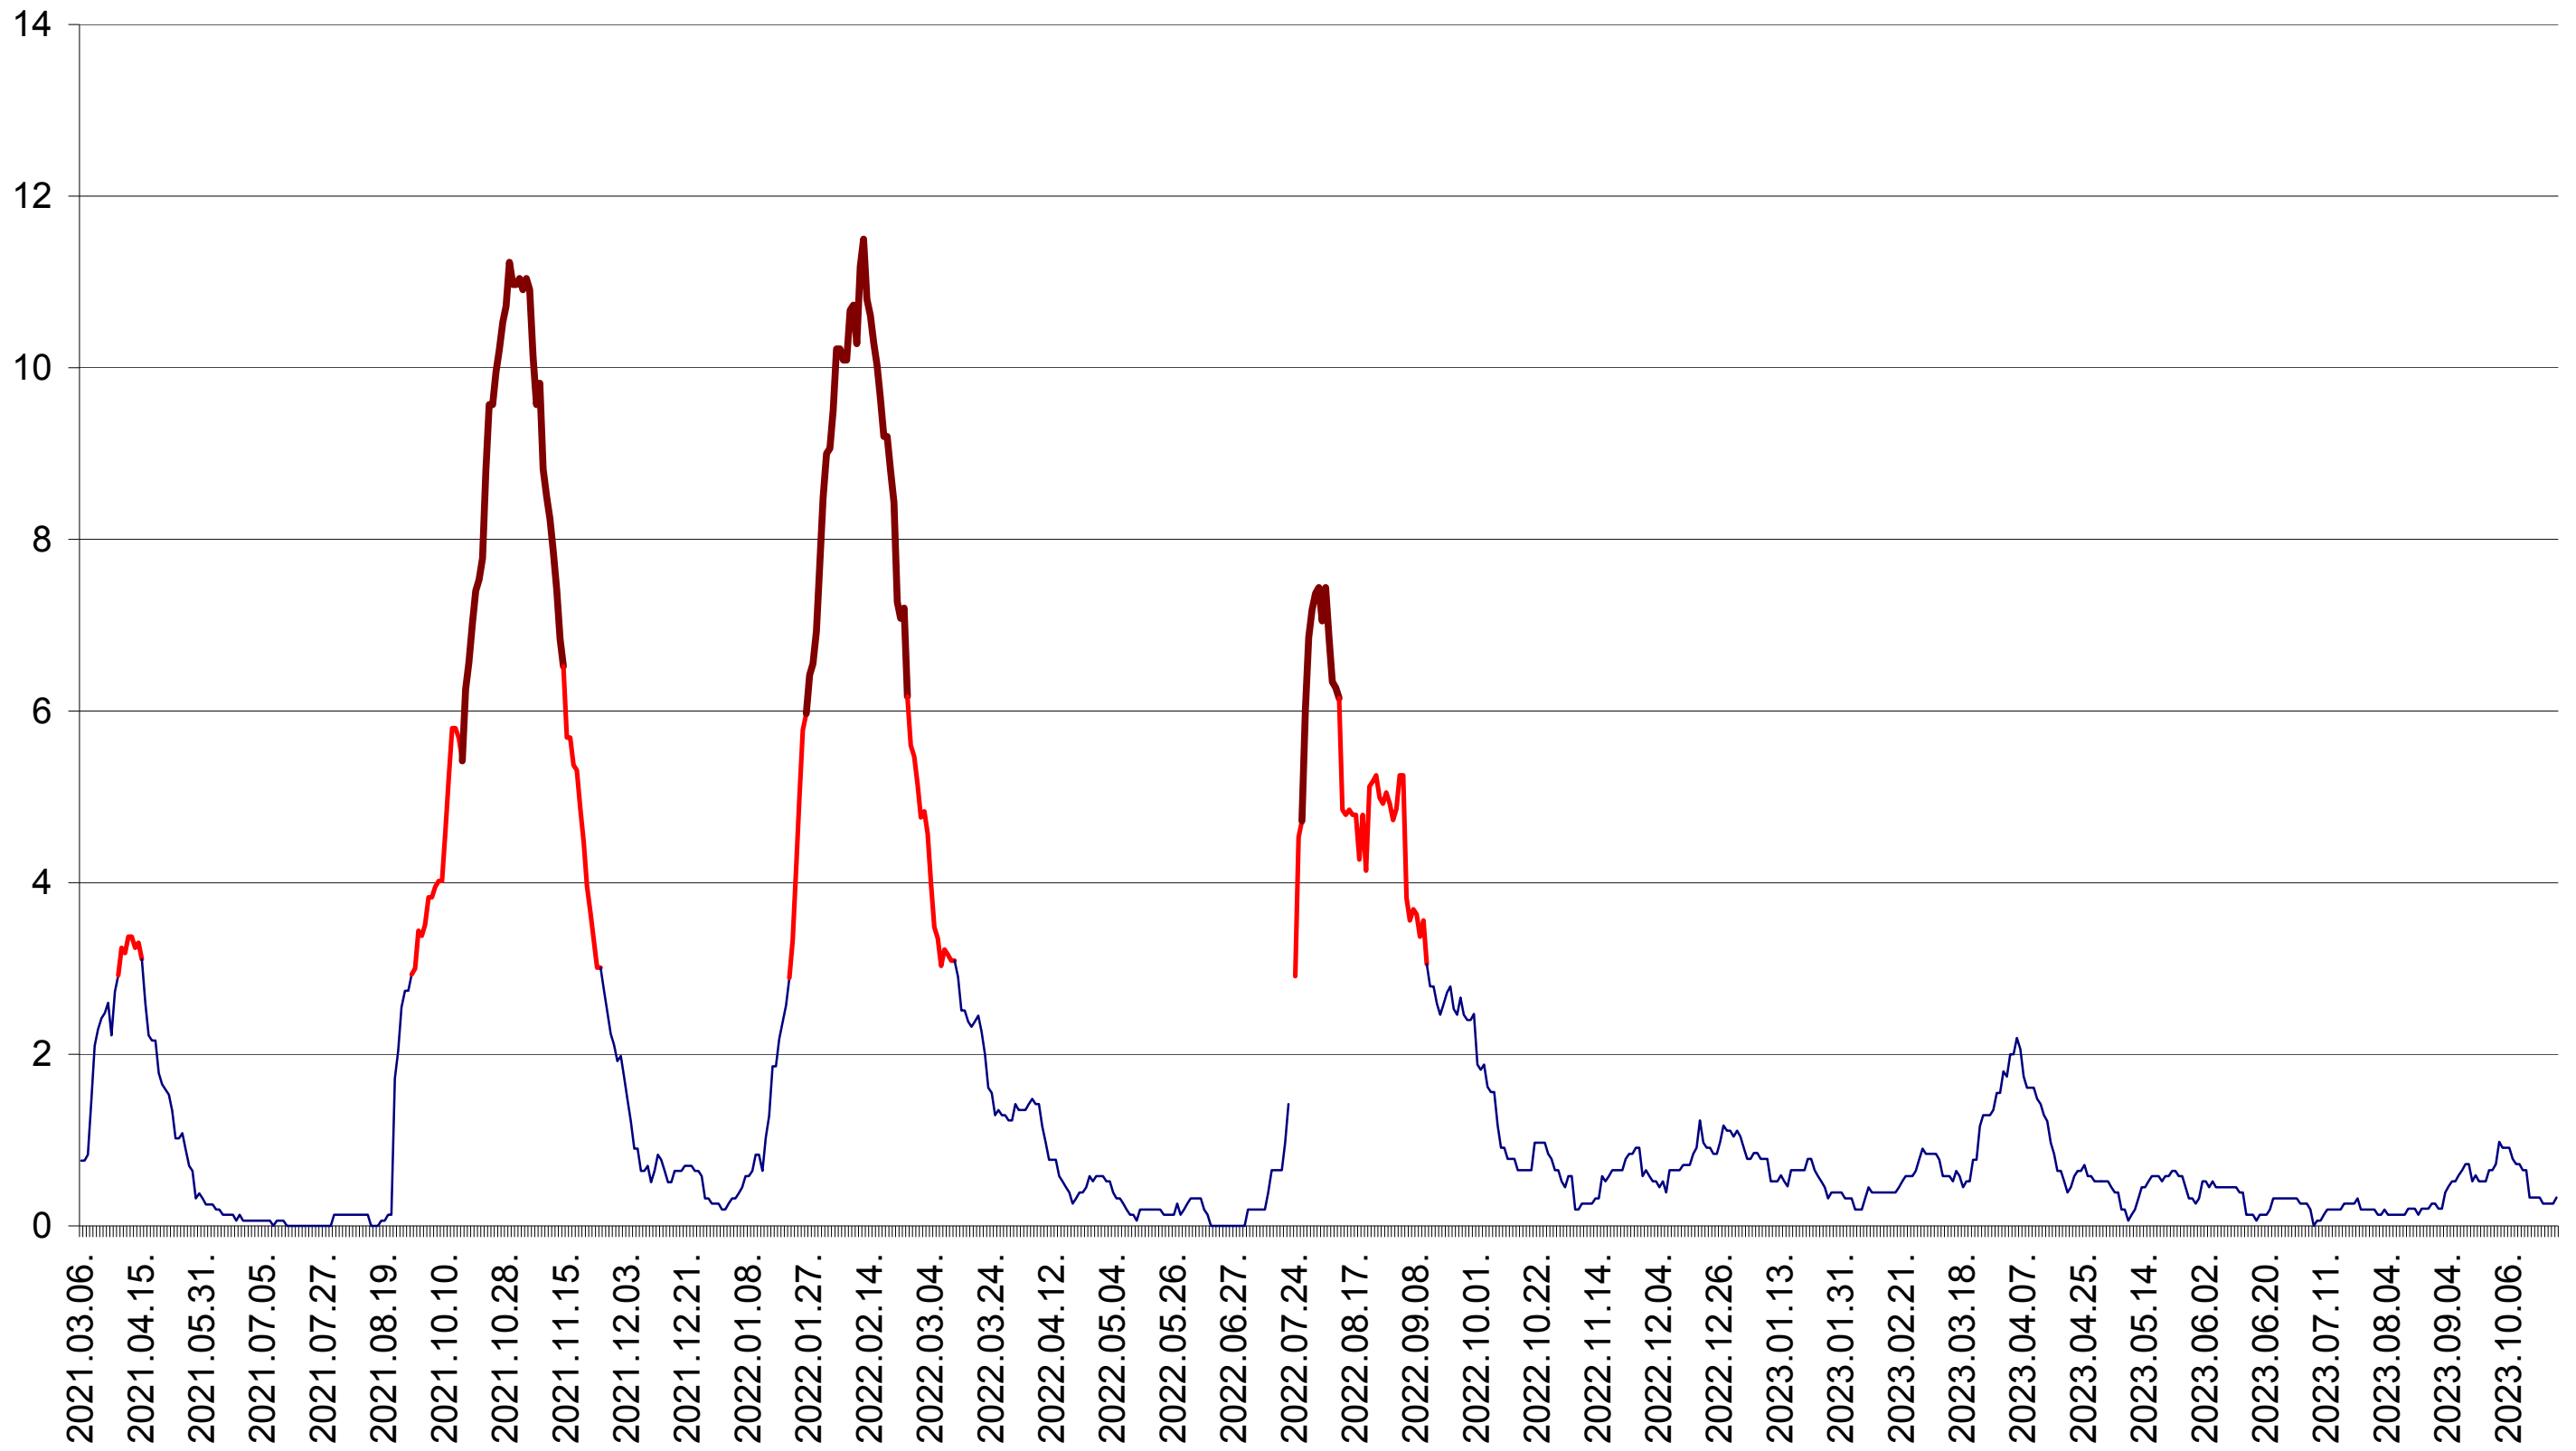

TULGHEȘ - Evolutia incidentei cumulate pe 14 zile la ‰ de locuitori
2021.03.07. - 2023.10.26.

MUNICIPIUL TOPLIȚA - Evolutia incidentei cumulate pe 14 zile la ‰ de locuitori
2021.03.07. - 2023.10.26.