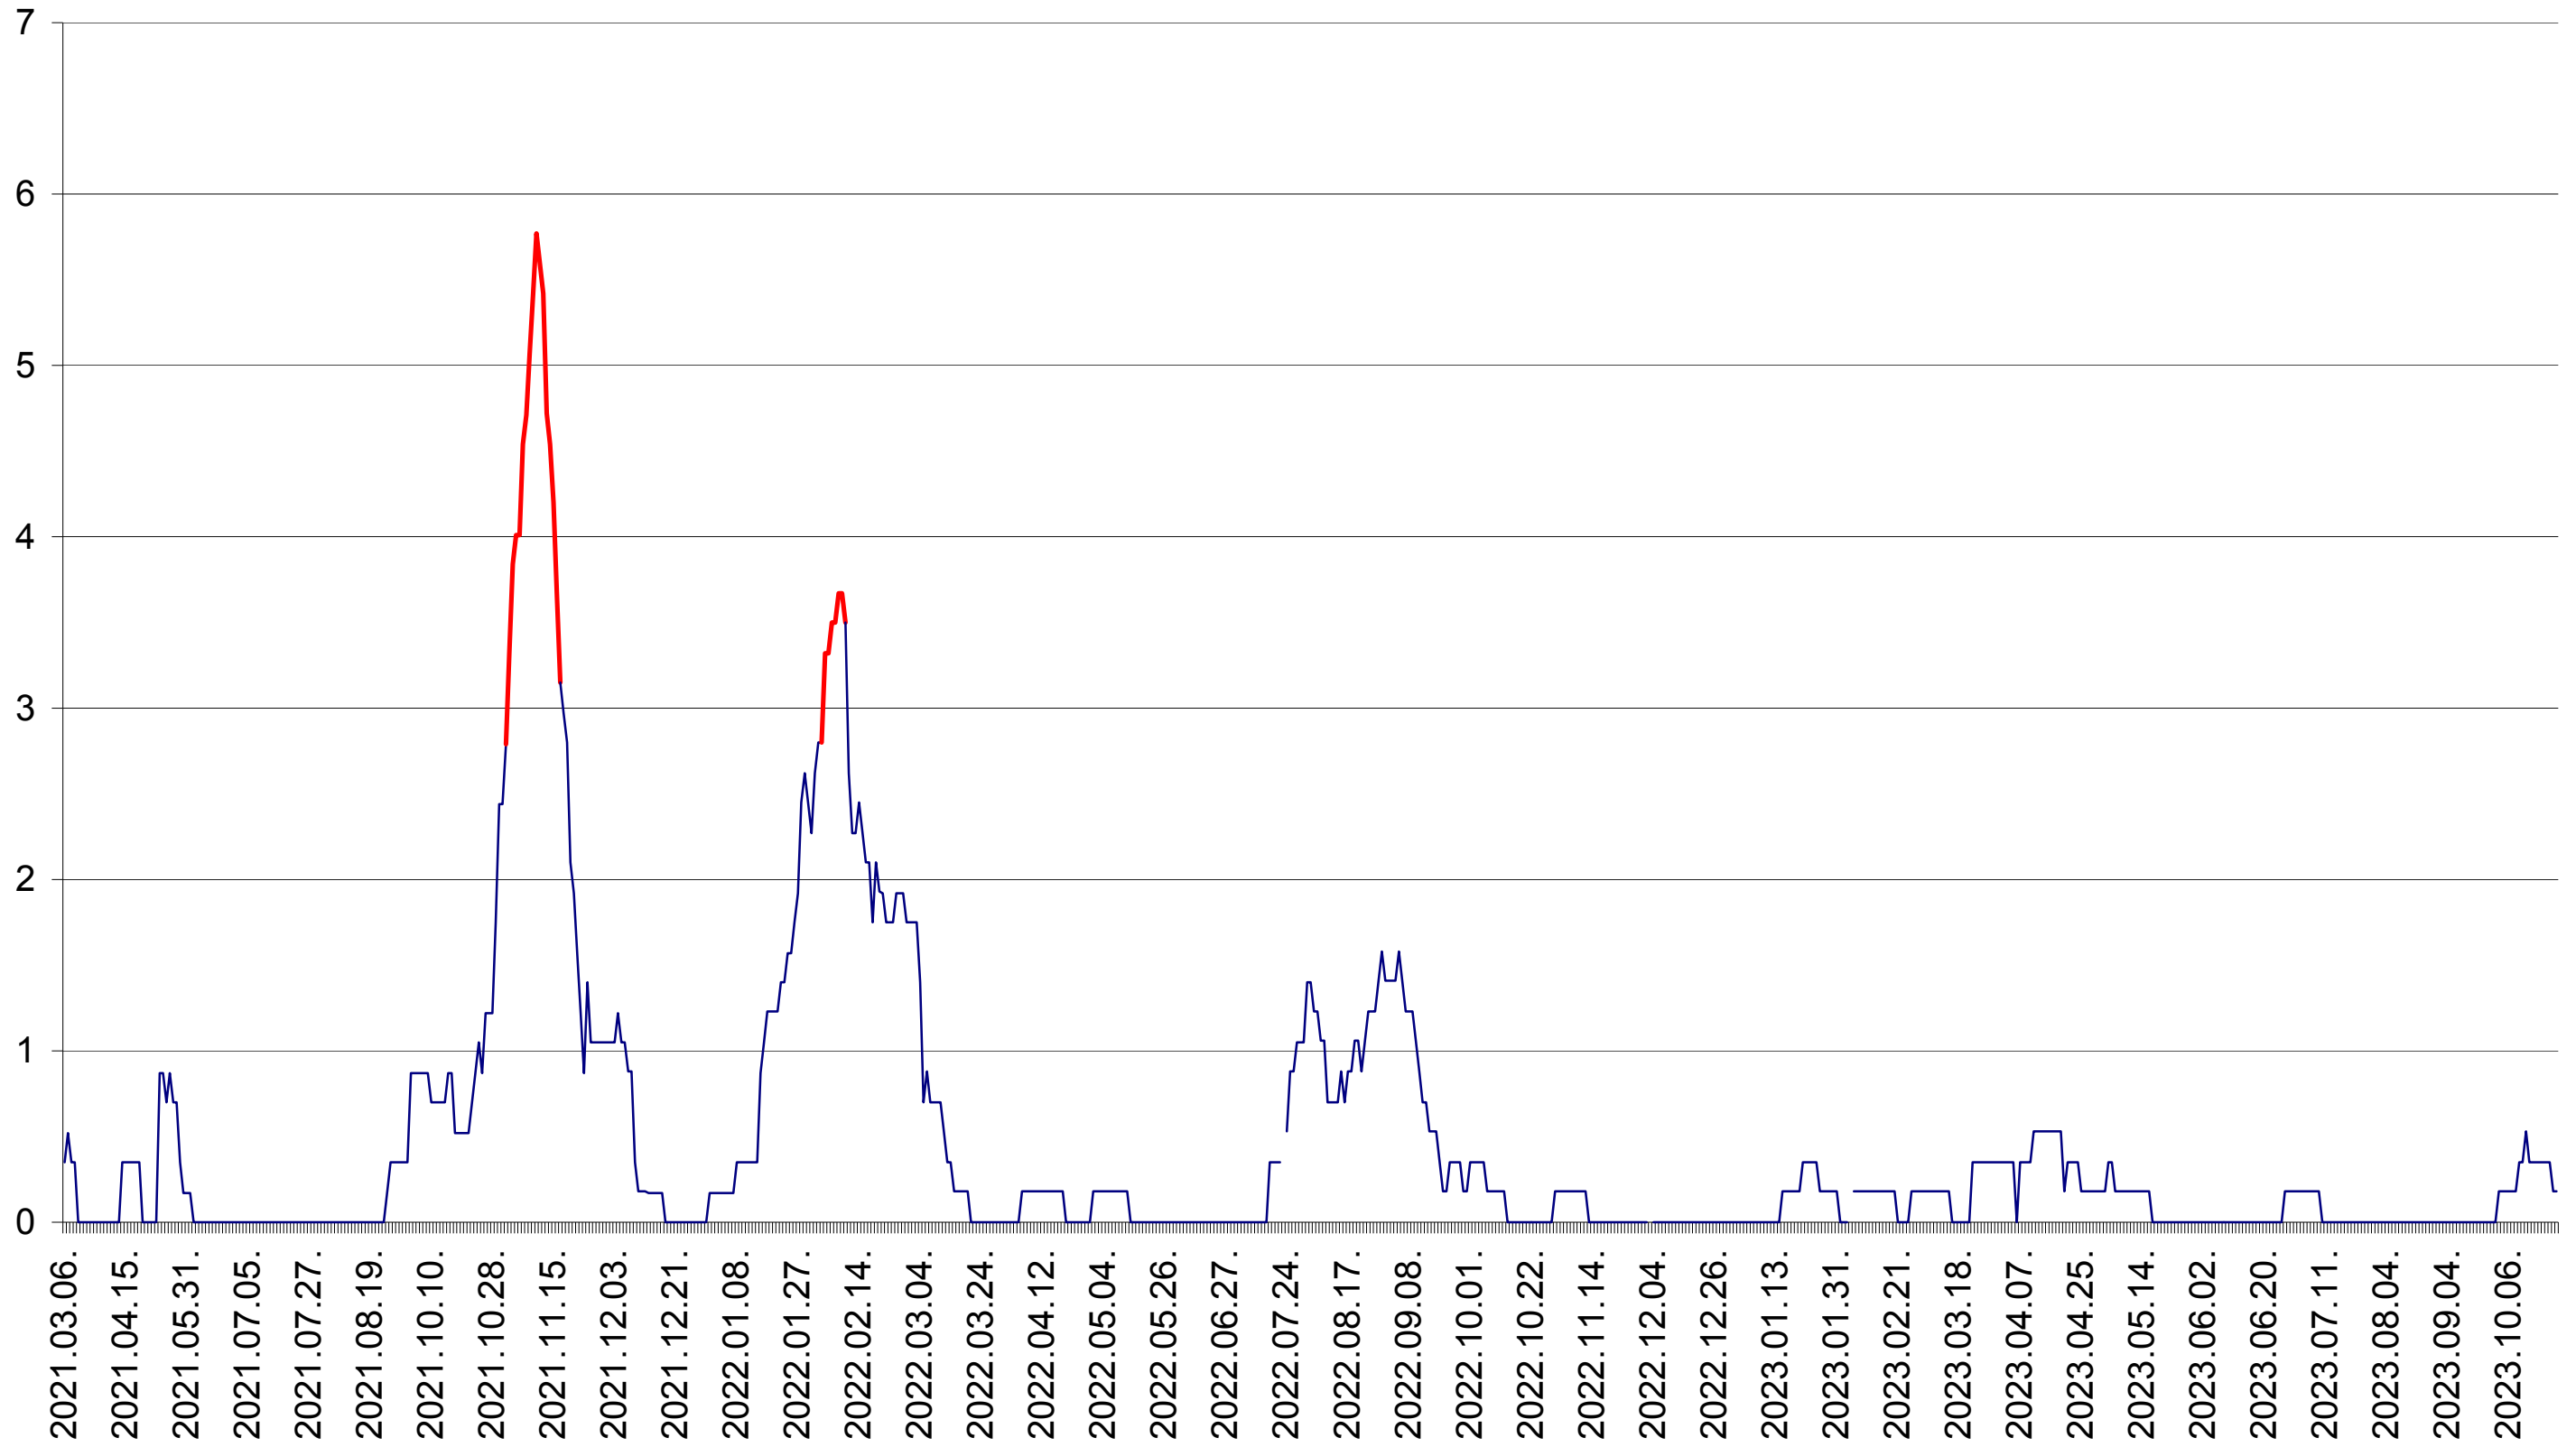

ORAȘ BĂLAN - Evolutia incidentei cumulate pe 14 zile la ‰ de locuitori
2021.03.07. - 2023.10.26.

BILBOR - Evolutia incidentei cumulate pe 14 zile la ‰ de locuitori
2021.03.07. - 2023.10.26.

ORAȘ BORSEC - Evolutia incidentei cumulate pe 14 zile la ‰ de locuitori
2021.03.07. - 2023.10.26.

CORBU - Evolutia incidentei cumulate pe 14 zile la ‰ de locuitori
2021.03.07. - 2023.10.26.

CORUND - Evolutia incidentei cumulate pe 14 zile la ‰ de locuitori
2021.03.07. - 2023.10.26.

COZMENI - Evolutia incidentei cumulate pe 14 zile la ‰ de locuitori
2021.03.07. - 2023.10.26.

ORAȘ CRISTURU SECUIESC - Evolutia incidentei cumulate pe 14 zile la ‰ de locuitori
2021.03.07. - 2023.10.26.

DĂNEȘTI - Evolutia incidentei cumulate pe 14 zile la ‰ de locuitori
2021.03.07. - 2023.10.26.

DÂRJIU - Evolutia incidentei cumulate pe 14 zile la ‰ de locuitori
2021.03.07. - 2023.10.26.

DEALU - Evolutia incidentei cumulate pe 14 zile la ‰ de locuitori
2021.03.07. - 2023.10.26.

DITRĂU - Evolutia incidentei cumulate pe 14 zile la ‰ de locuitori
2021.03.07. - 2023.10.26.