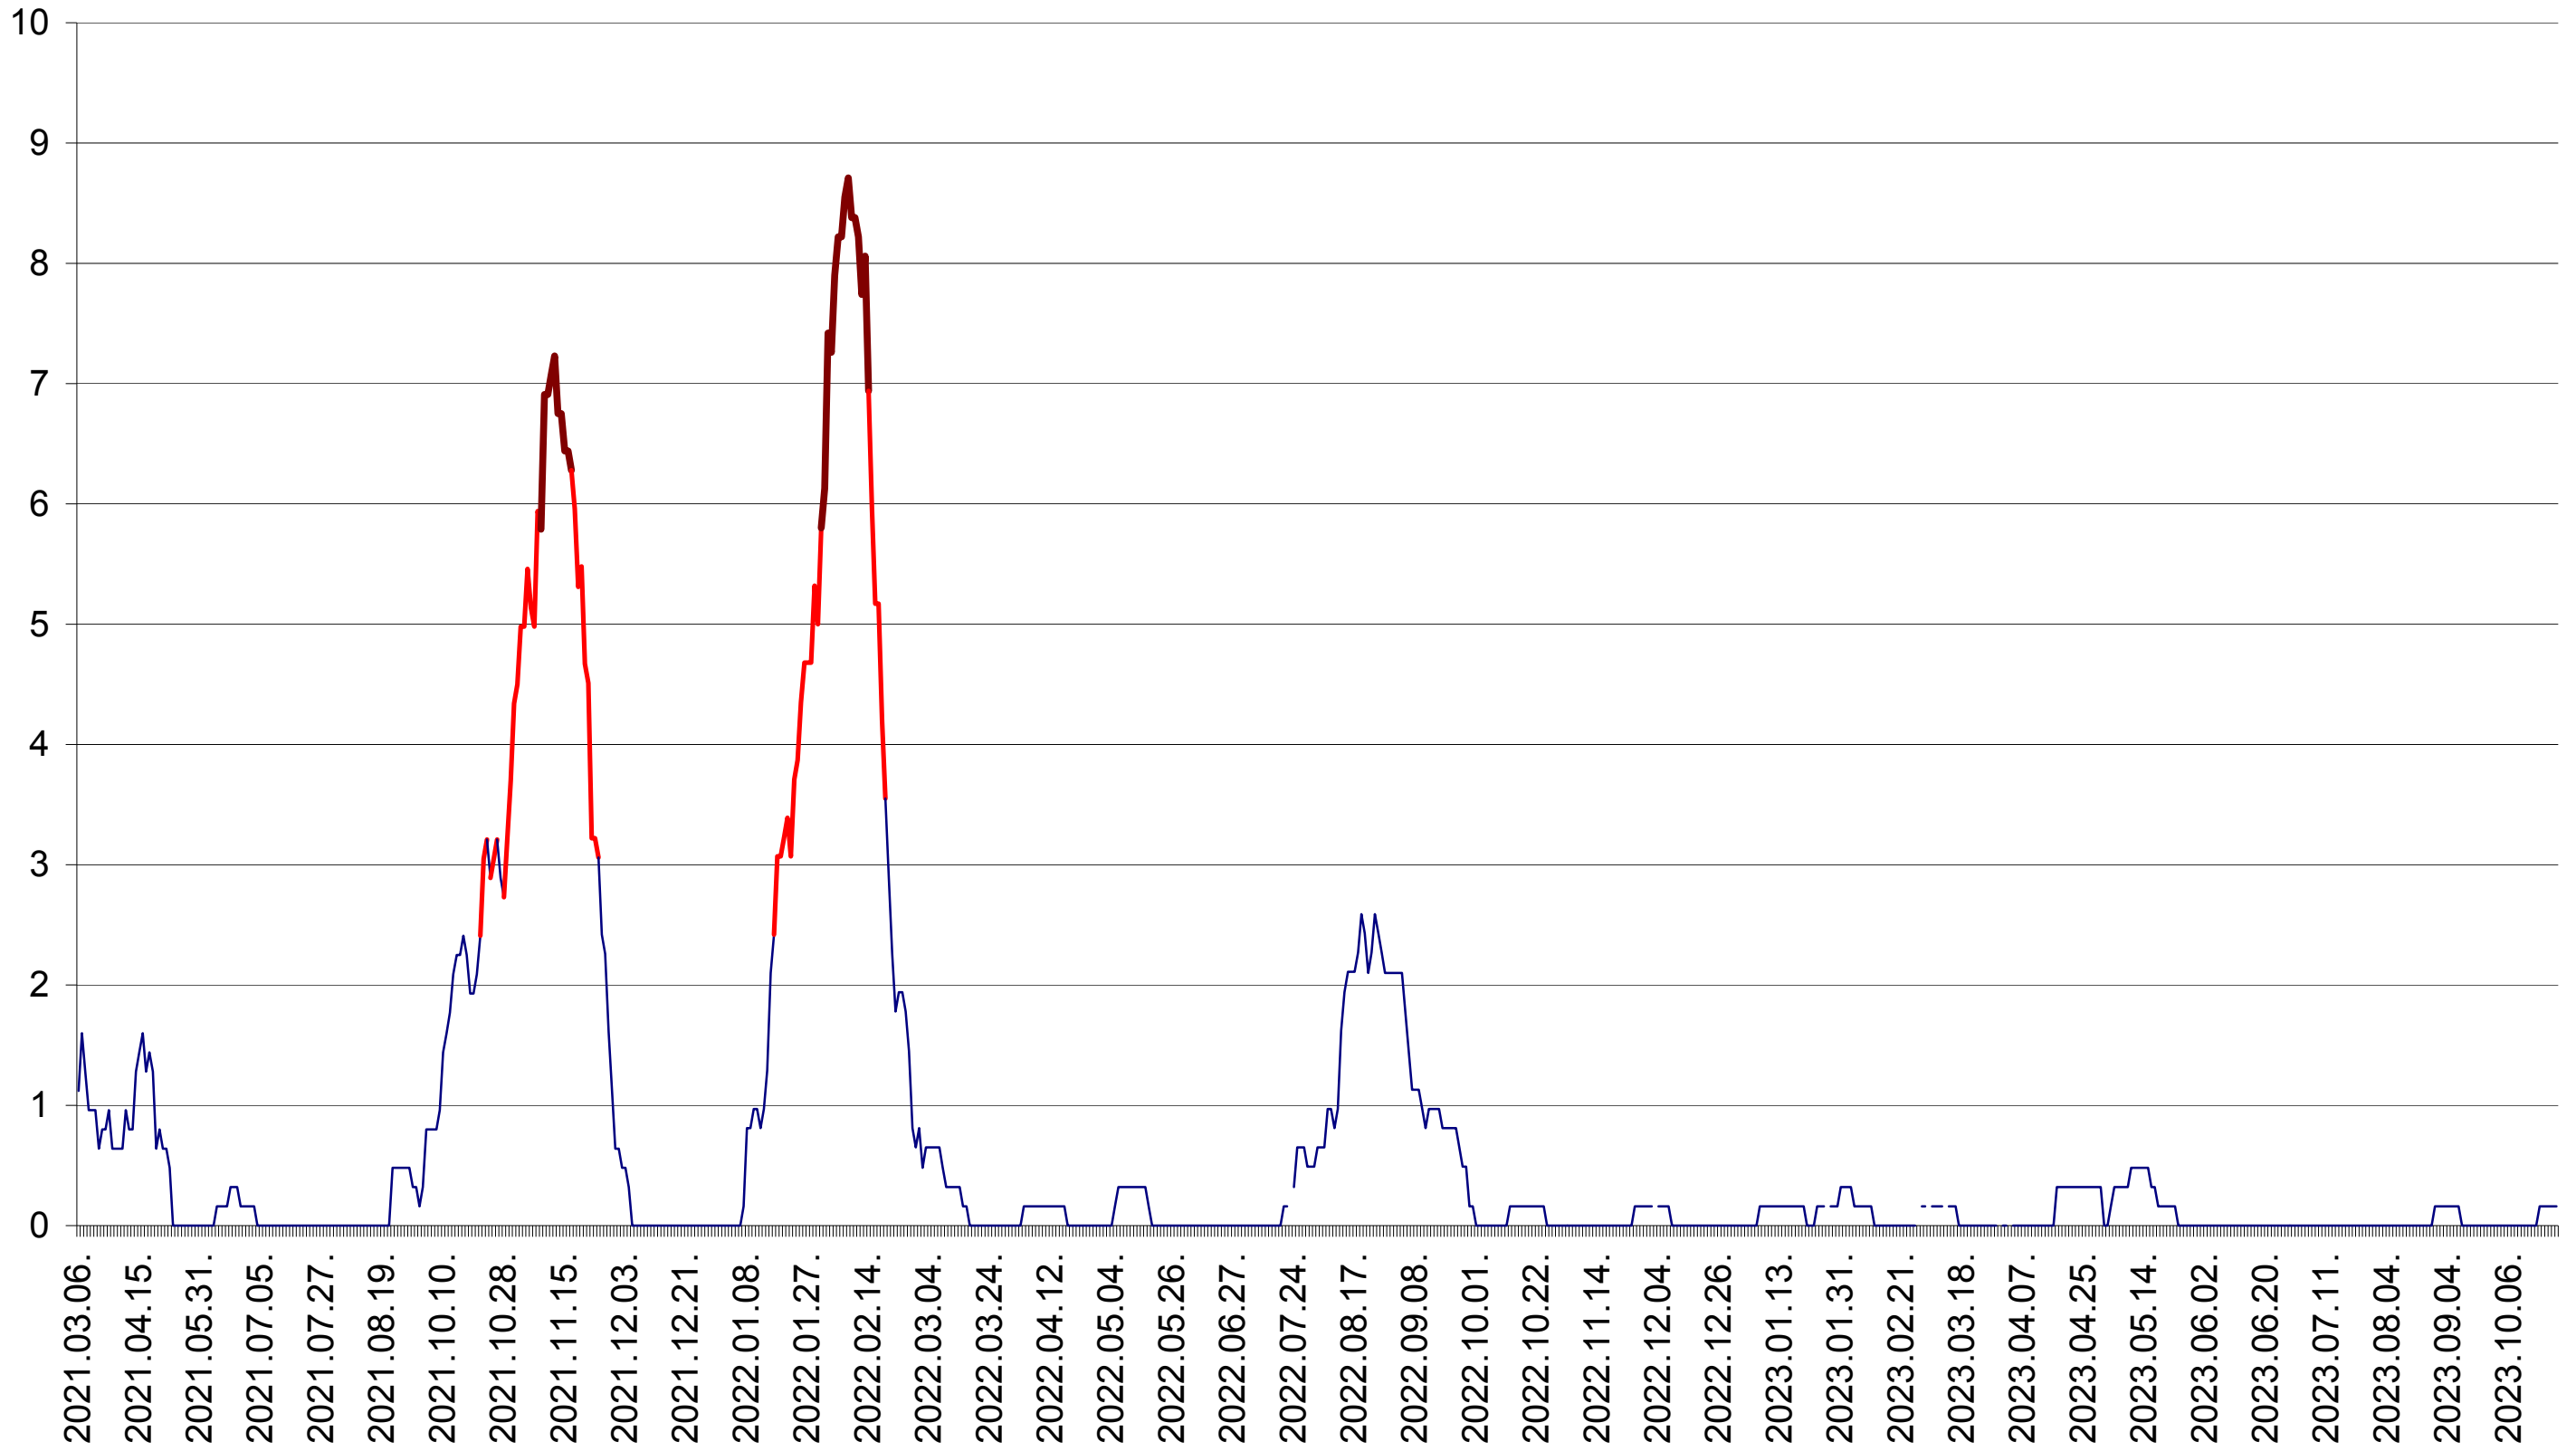

SÂNMARTIN - Evolutia incidentei cumulate pe 14 zile la ‰ de locuitori
2021.03.07. - 2023.10.26.

SÂNDOMINIC - Evolutia incidentei cumulate pe 14 zile la ‰ de locuitori
2021.03.07. - 2023.10.26.