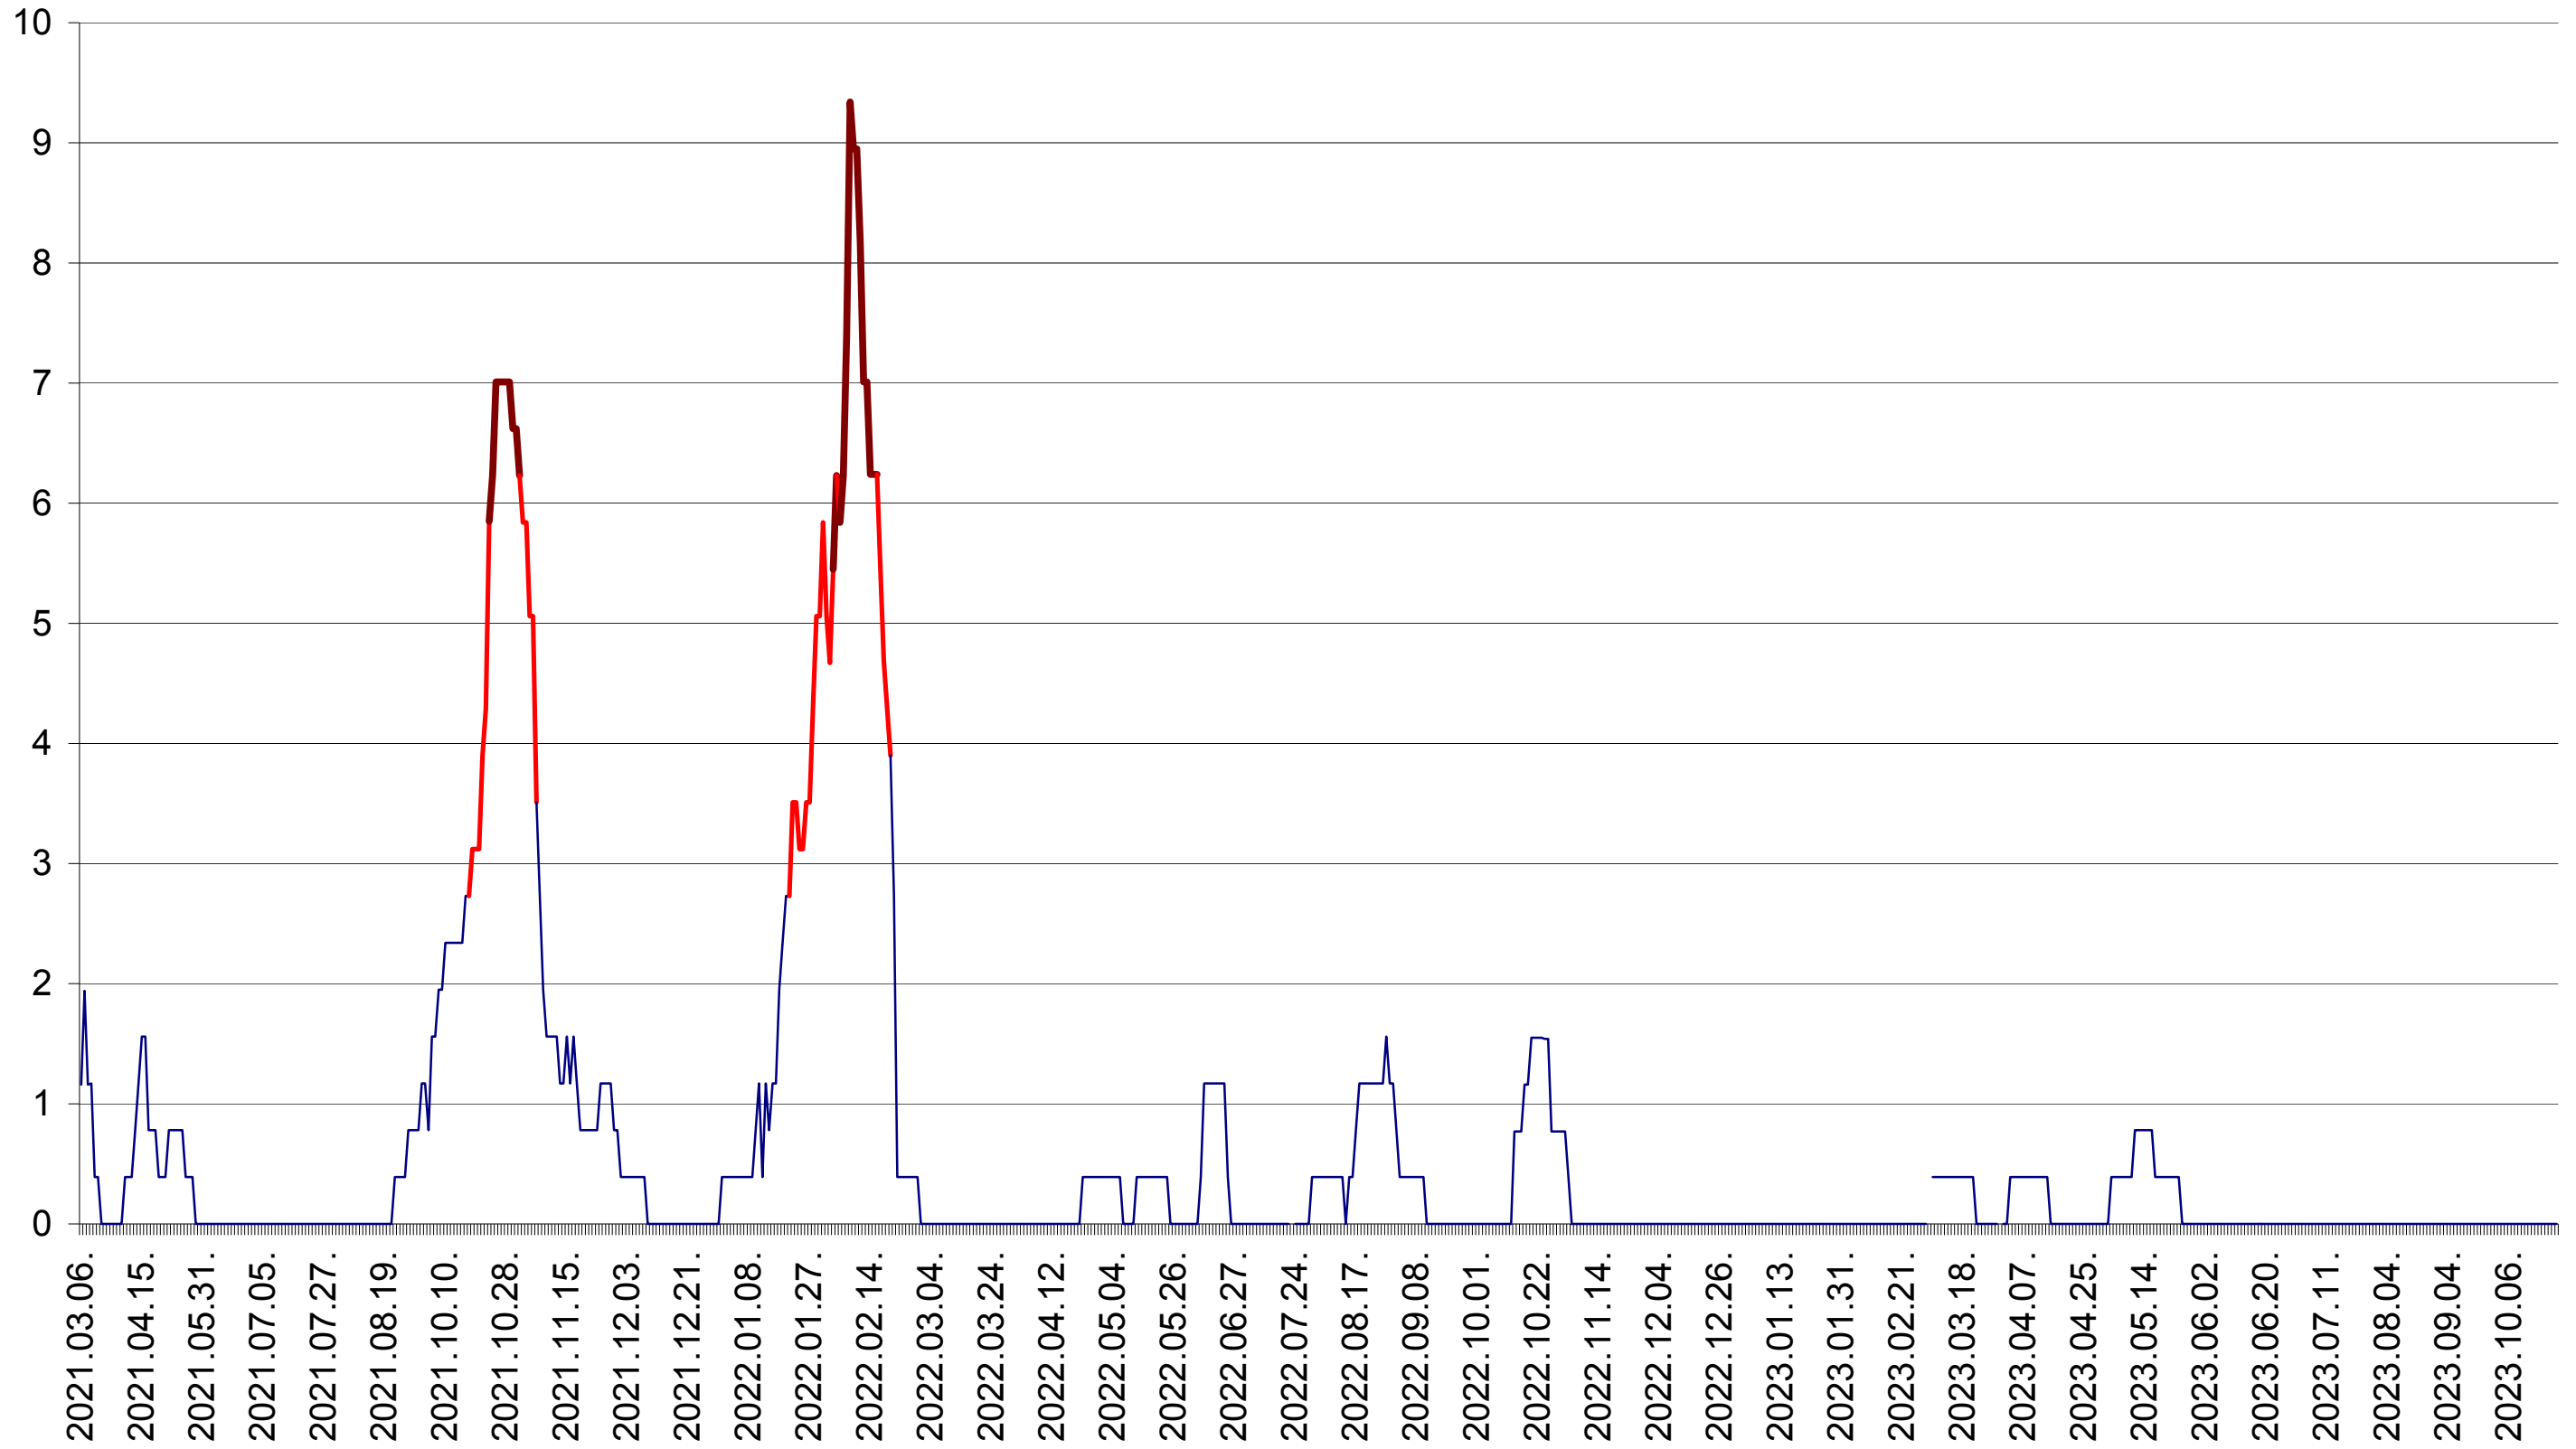

MUNICIPIUL TOPLIȚA - Evolutia incidentei cumulate pe 14 zile la ‰ de locuitori
2021.03.07. - 2023.10.26.

TOMEȘTI - Evolutia incidentei cumulate pe 14 zile la ‰ de locuitori
2021.03.07. - 2023.10.26.