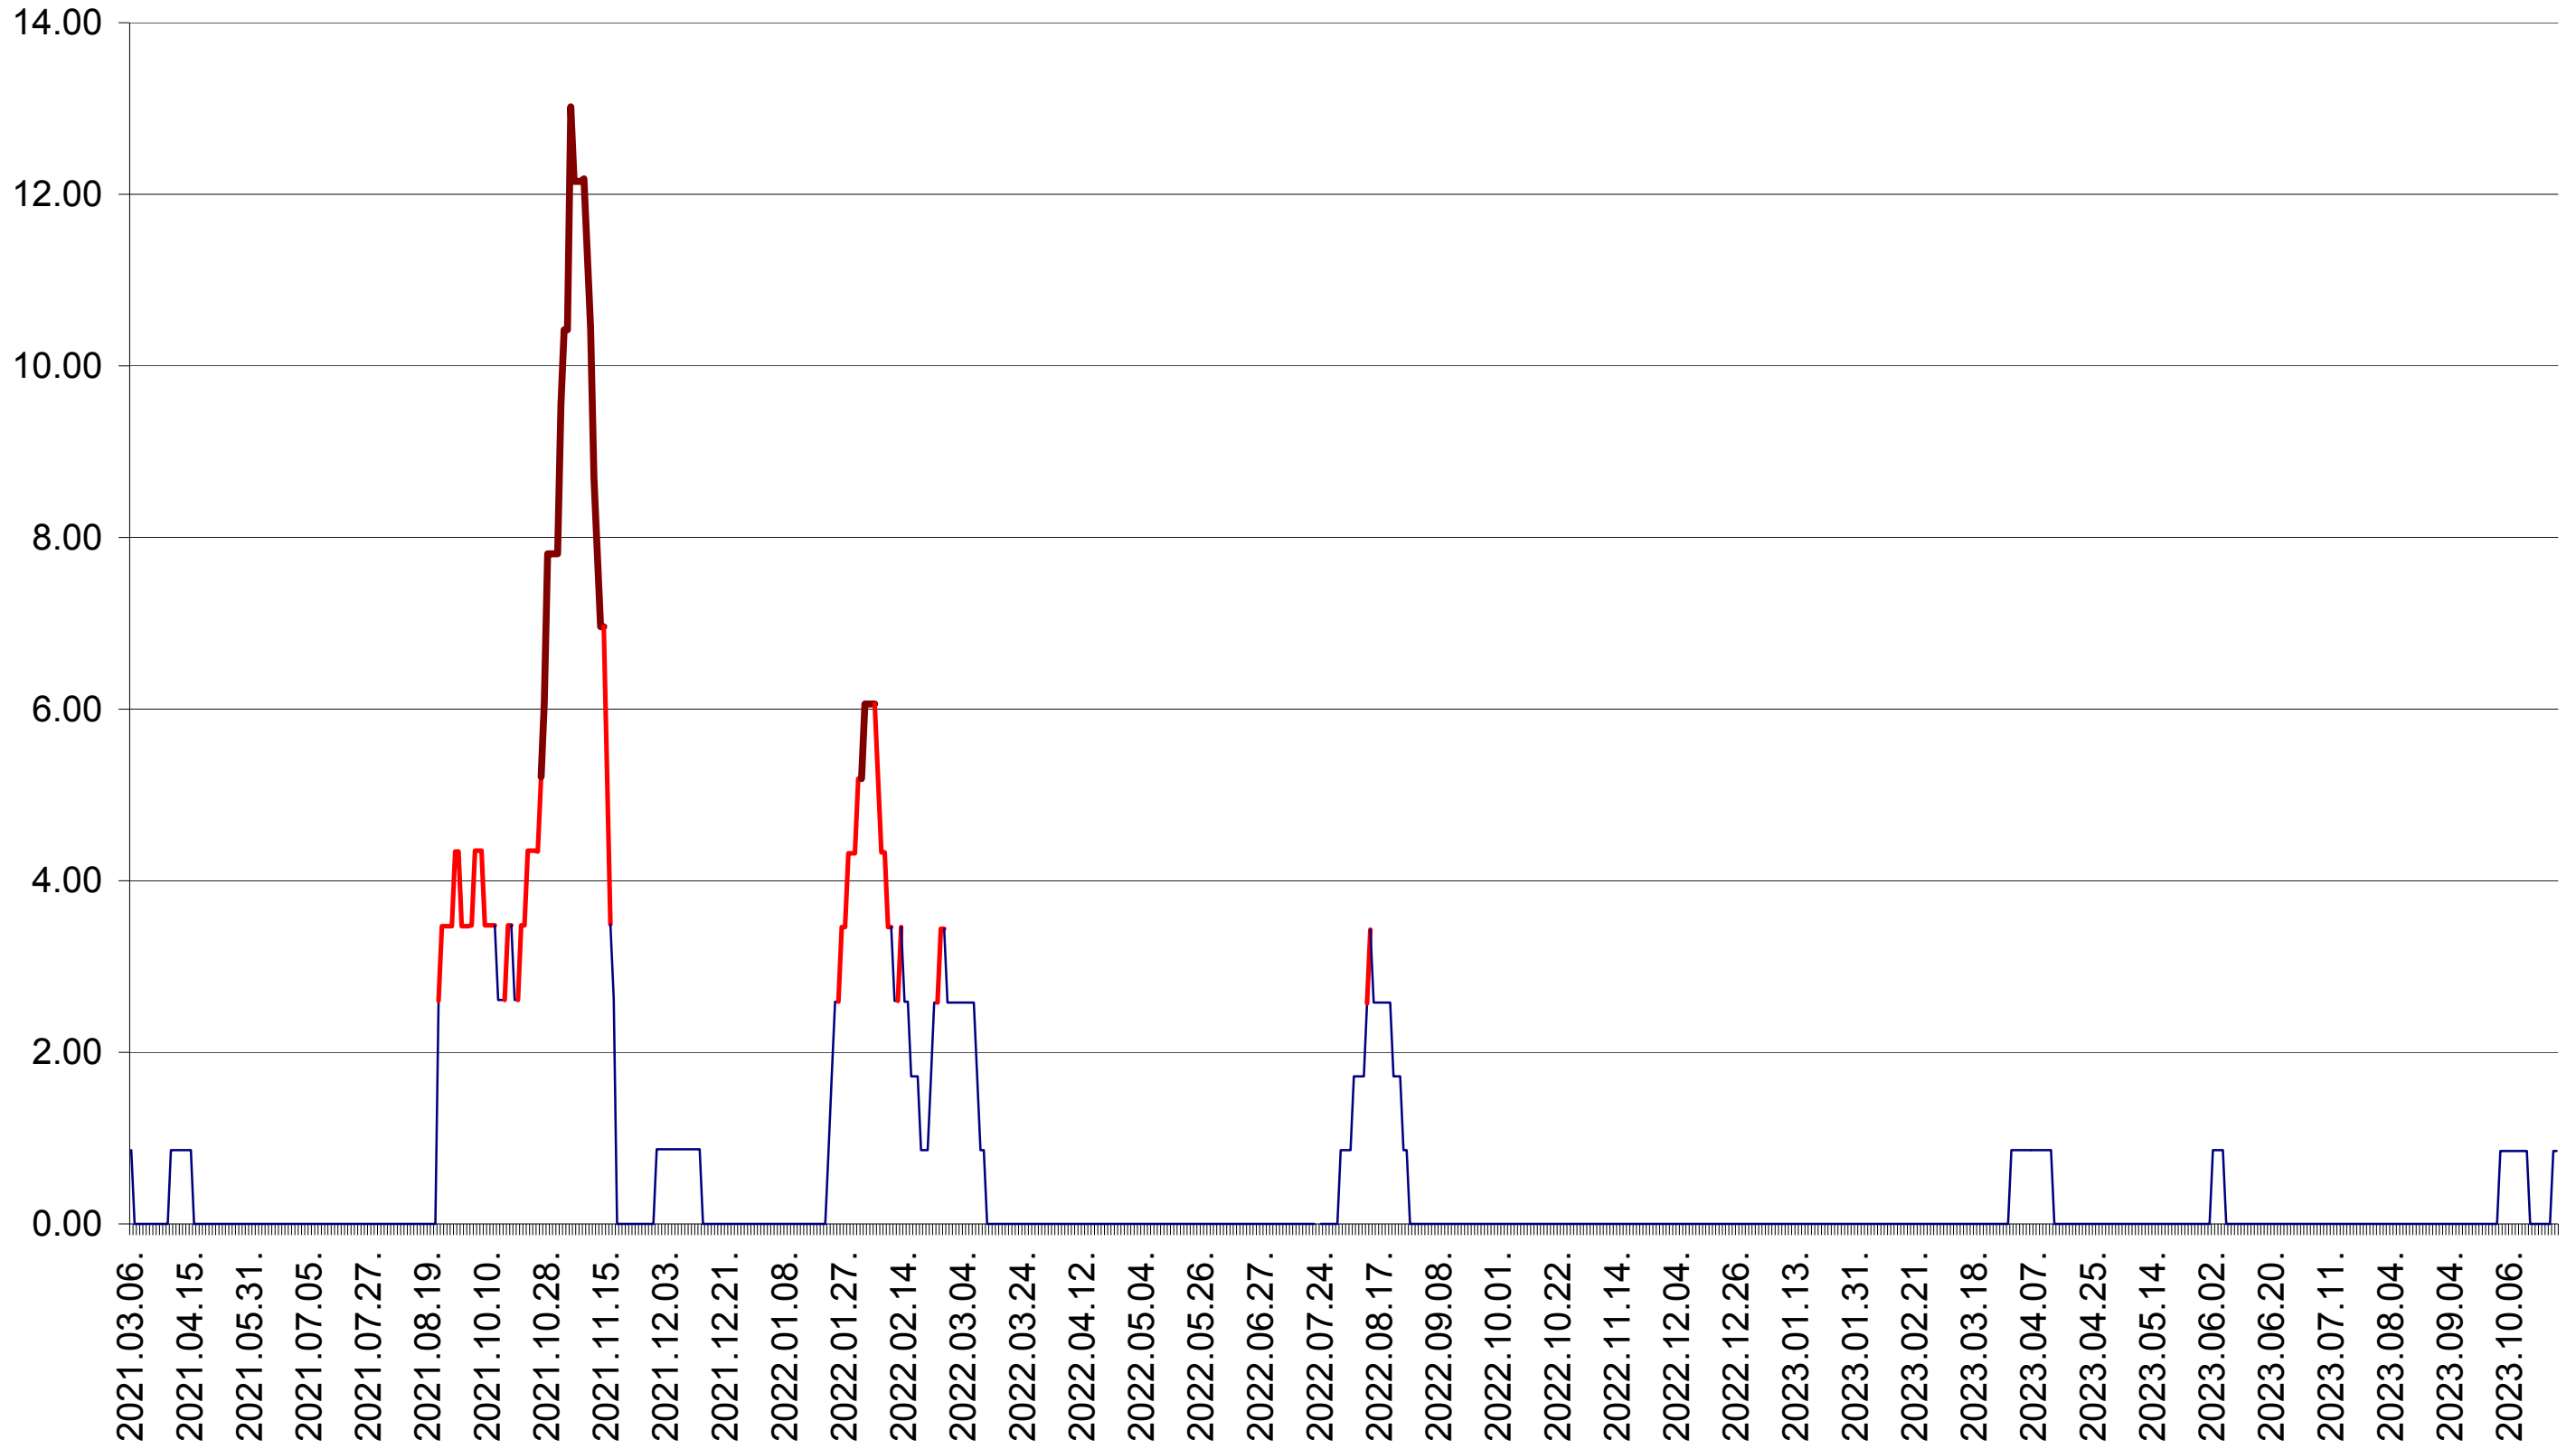

VĂRȘAG - Evolutia incidentei cumulate pe 14 zile la ‰ de locuitori
2021.03.07. - 2023.10.26.

ULIEȘ - Evolutia incidentei cumulate pe 14 zile la ‰ de locuitori
2021.03.07. - 2023.10.26.