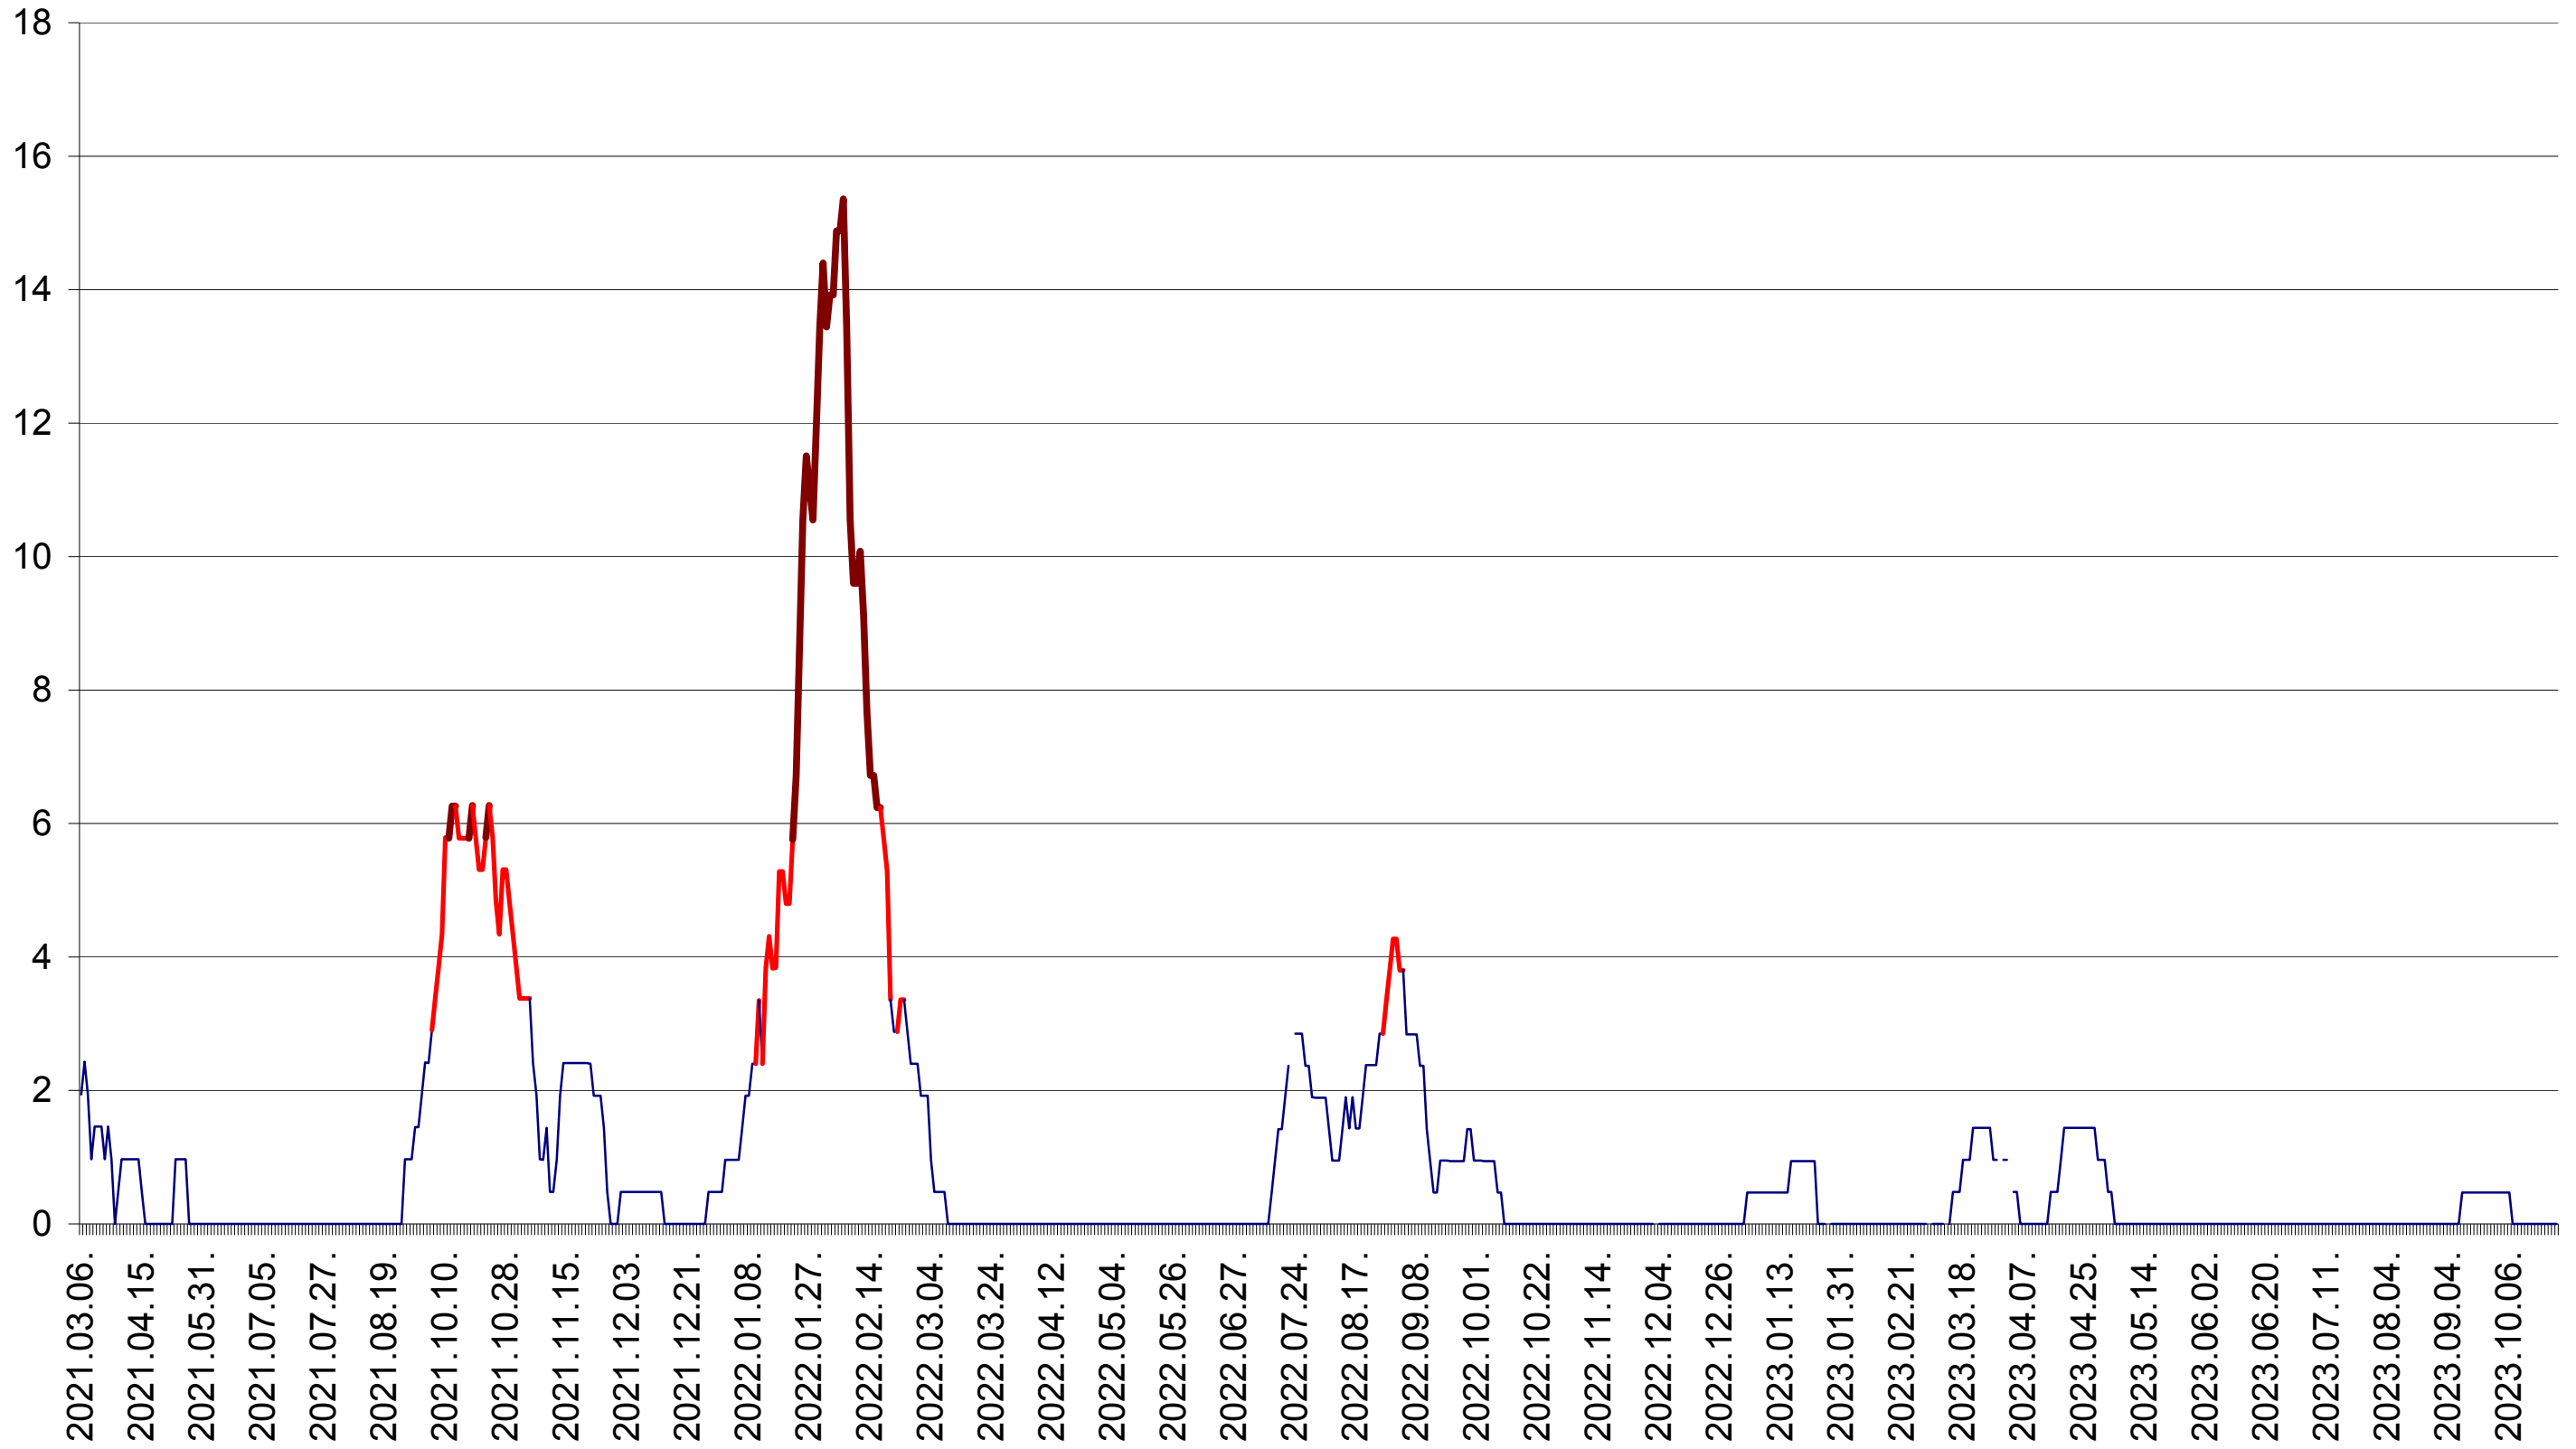

PLĂIEȘII DE JOS - Evolutia incidentei cumulate pe 14 zile la ‰ de locuitori
2021.03.07. - 2023.10.26.

PĂULENI-CIUC - Evolutia incidentei cumulate pe 14 zile la ‰ de locuitori
2021.03.07. - 2023.10.26.