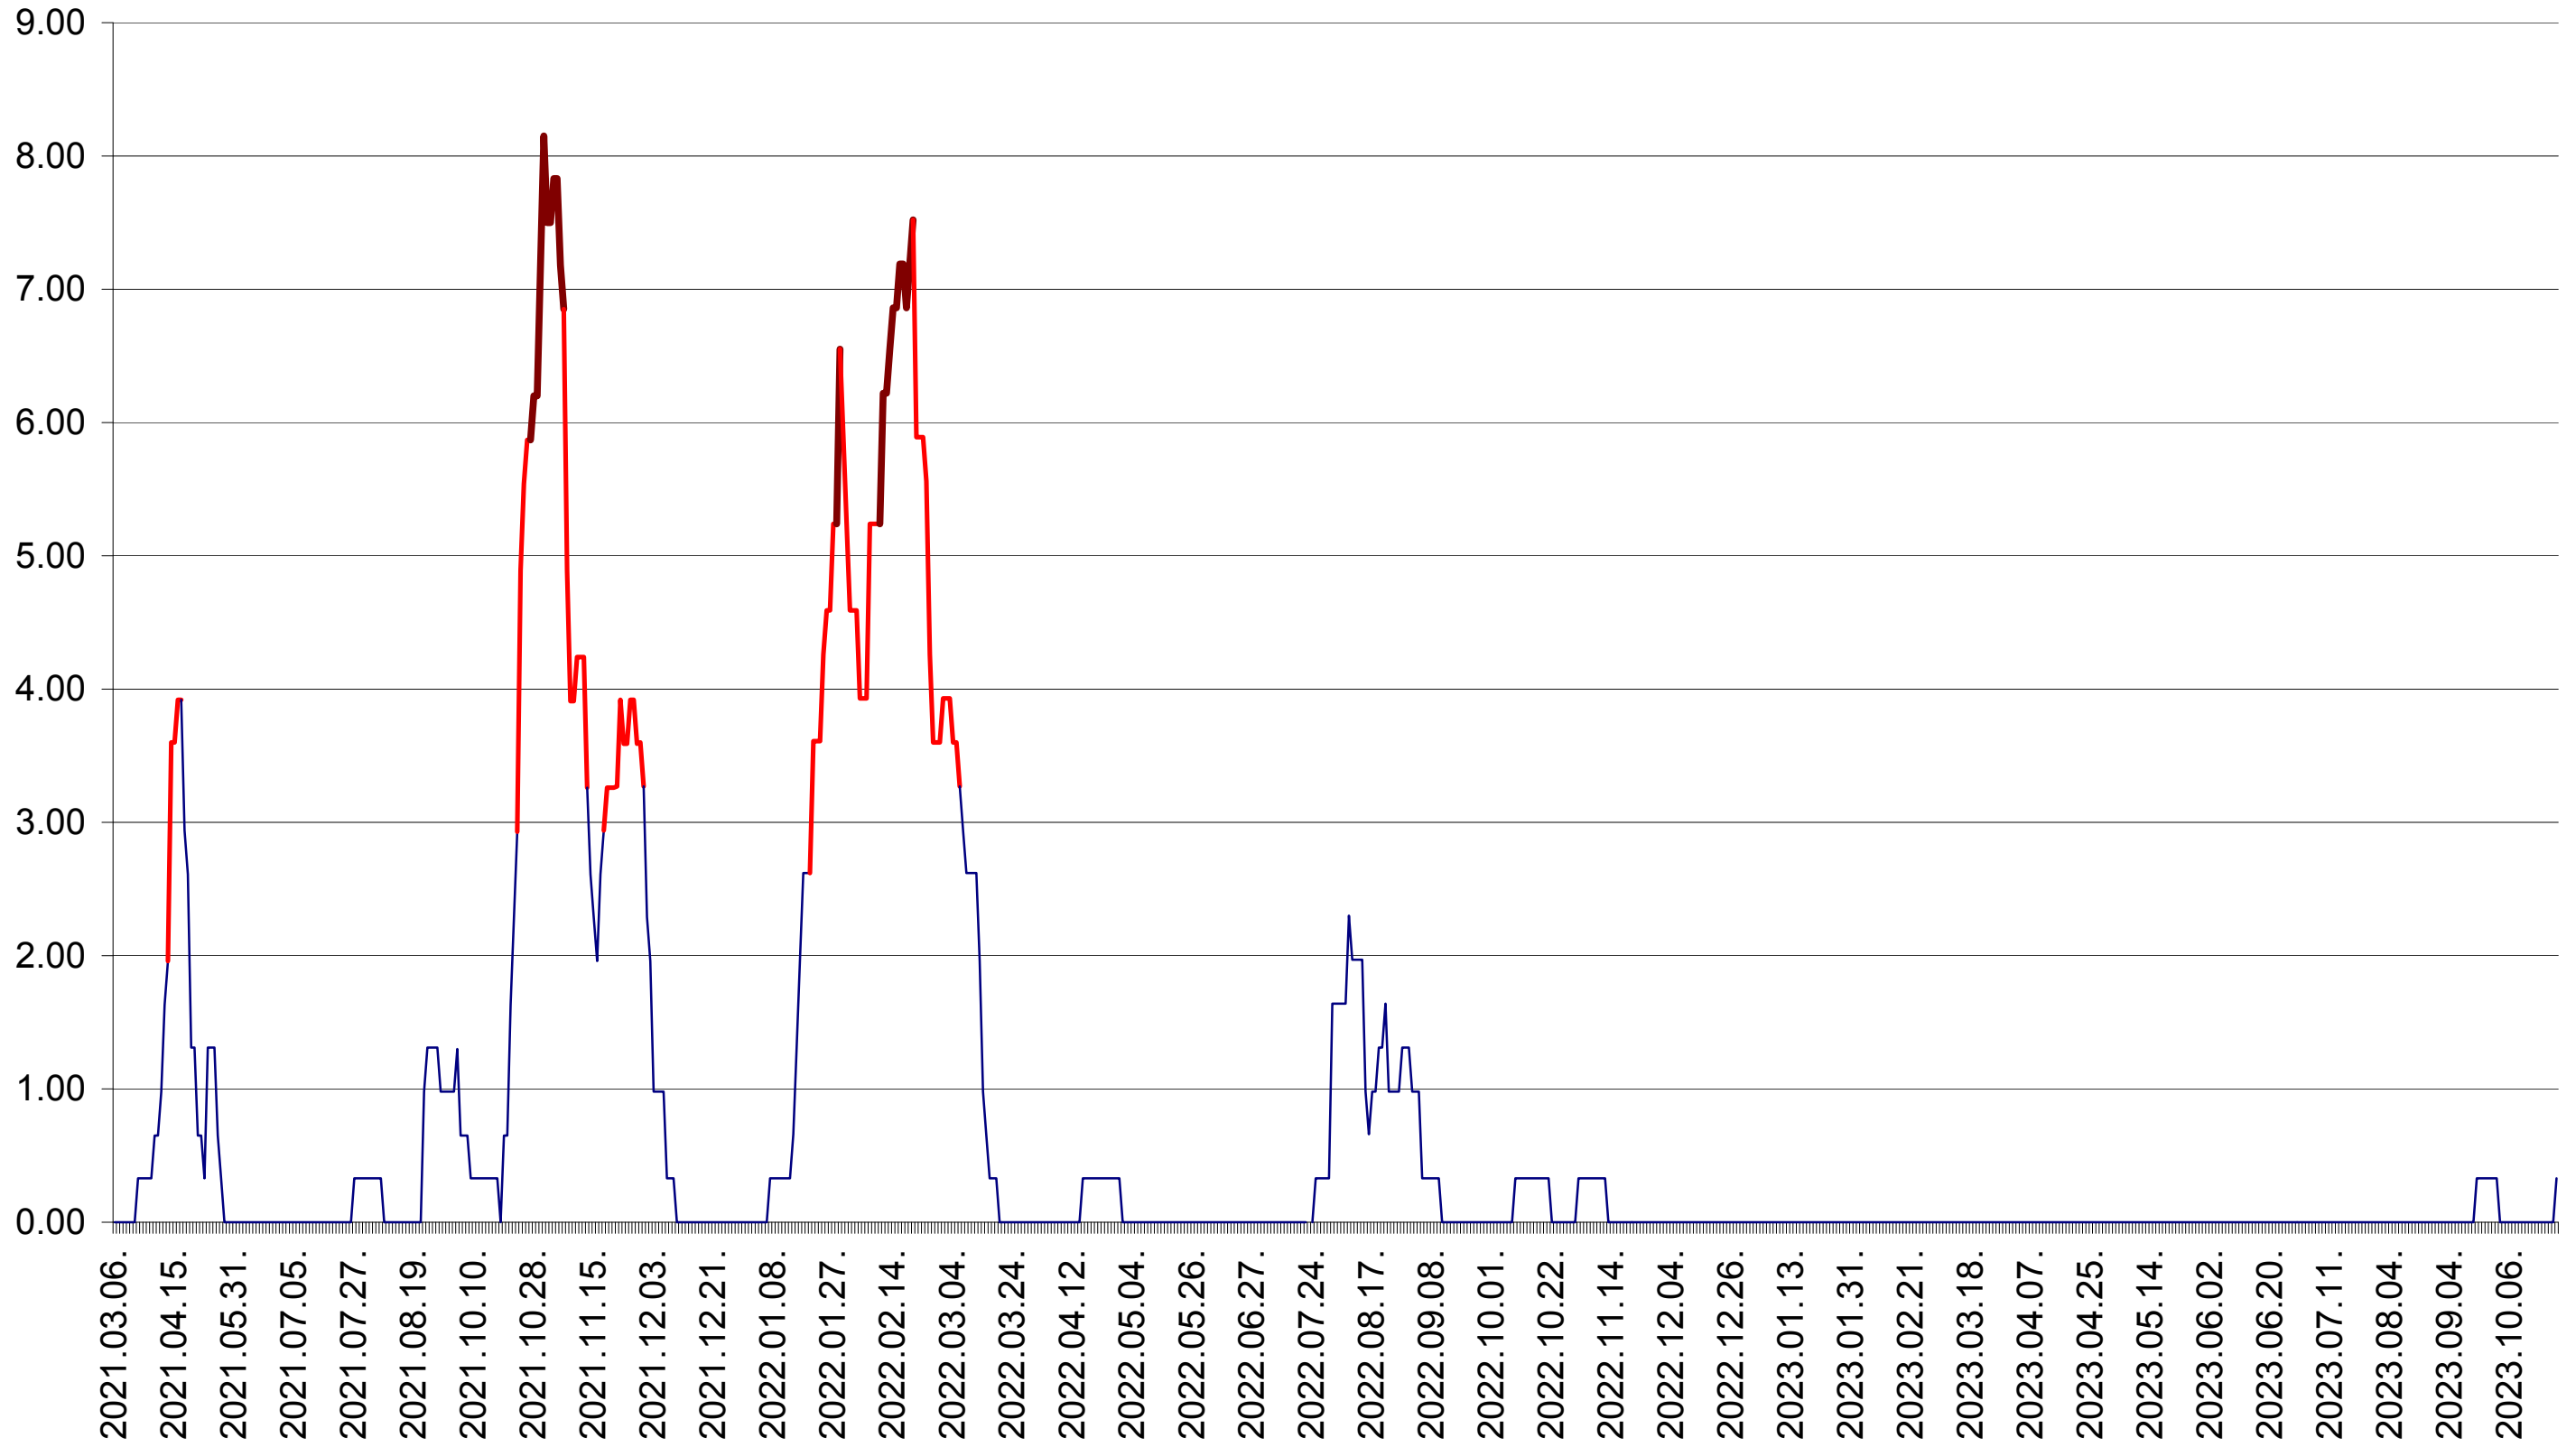

ATID - Evolutia incidentei cumulate pe 14 zile la ‰ de locuitori
2021.03.07. - 2023.10.26.

AVRĂMEȘTI - Evolutia incidentei cumulate pe 14 zile la ‰ de locuitori
2021.03.07. - 2023.10.26.

ORAȘ BĂILE TUȘNAD - Evolutia incidentei cumulate pe 14 zile la ‰ de locuitori
2021.03.07. - 2023.10.26.

ORAȘ BĂLAN - Evolutia incidentei cumulate pe 14 zile la ‰ de locuitori
2021.03.07. - 2023.10.26.

BILBOR - Evolutia incidentei cumulate pe 14 zile la ‰ de locuitori
2021.03.07. - 2023.10.26.

ORAȘ BORSEC - Evolutia incidentei cumulate pe 14 zile la ‰ de locuitori
2021.03.07. - 2023.10.26.

BRĂDEȘTI - Evolutia incidentei cumulate pe 14 zile la ‰ de locuitori
2021.03.07. - 2023.10.26.

CĂPÂLNIȚA - Evolutia incidentei cumulate pe 14 zile la ‰ de locuitori
2021.03.07. - 2023.10.26.

CÂRȚA - Evolutia incidentei cumulate pe 14 zile la ‰ de locuitori
2021.03.07. - 2023.10.26.