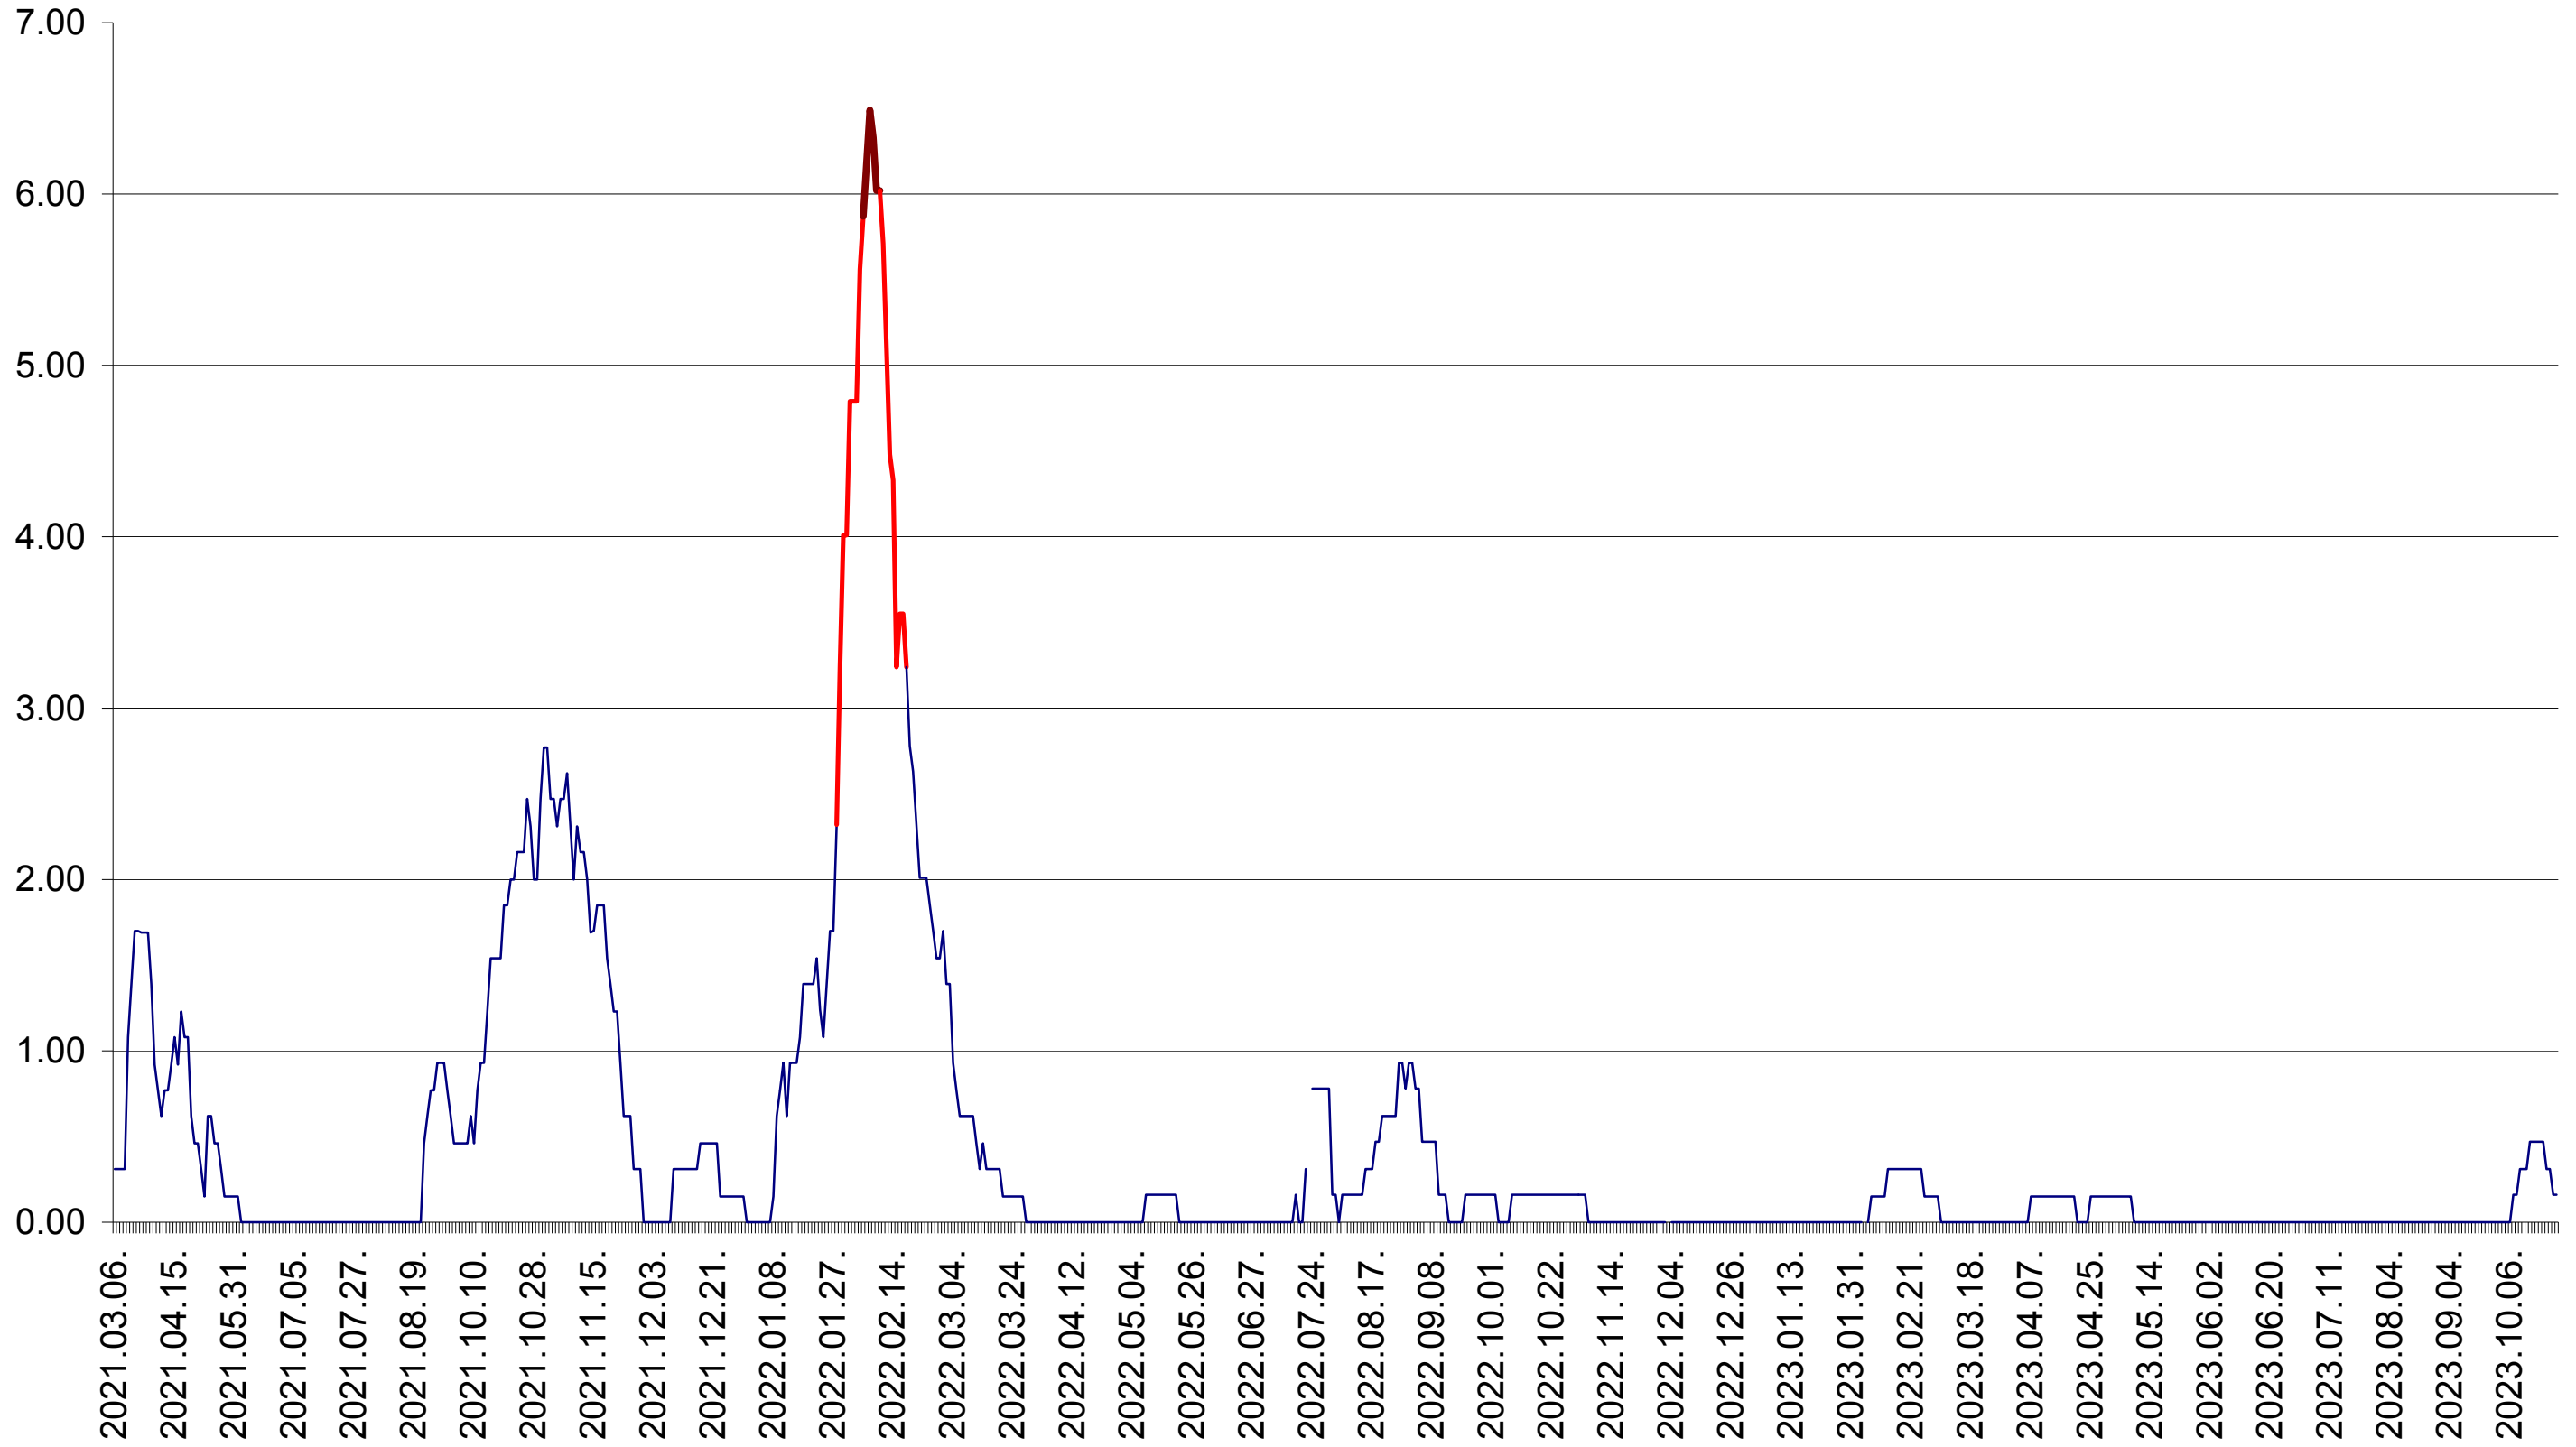

ORAȘ BĂLAN - Evolutia incidentei cumulate pe 14 zile la ‰ de locuitori
2021.03.07. - 2023.10.26.

BILBOR - Evolutia incidentei cumulate pe 14 zile la ‰ de locuitori
2021.03.07. - 2023.10.26.

ORAȘ BORSEC - Evolutia incidentei cumulate pe 14 zile la ‰ de locuitori
2021.03.07. - 2023.10.26.

BRĂDEȘTI - Evolutia incidentei cumulate pe 14 zile la ‰ de locuitori
2021.03.07. - 2023.10.26.

CĂPÂLNIȚA - Evolutia incidentei cumulate pe 14 zile la ‰ de locuitori
2021.03.07. - 2023.10.26.

CÂRȚA - Evolutia incidentei cumulate pe 14 zile la ‰ de locuitori
2021.03.07. - 2023.10.26.

CICEU - Evolutia incidentei cumulate pe 14 zile la ‰ de locuitori
2021.03.07. - 2023.10.26.

CIUCSÂNGEORGIU - Evolutia incidentei cumulate pe 14 zile la ‰ de locuitori
2021.03.07. - 2023.10.26.

CIUMANI - Evolutia incidentei cumulate pe 14 zile la ‰ de locuitori
2021.03.07. - 2023.10.26.

CORBU - Evolutia incidentei cumulate pe 14 zile la ‰ de locuitori
2021.03.07. - 2023.10.26.

CORUND - Evolutia incidentei cumulate pe 14 zile la ‰ de locuitori
2021.03.07. - 2023.10.26.

COZMENI - Evolutia incidentei cumulate pe 14 zile la ‰ de locuitori
2021.03.07. - 2023.10.26.