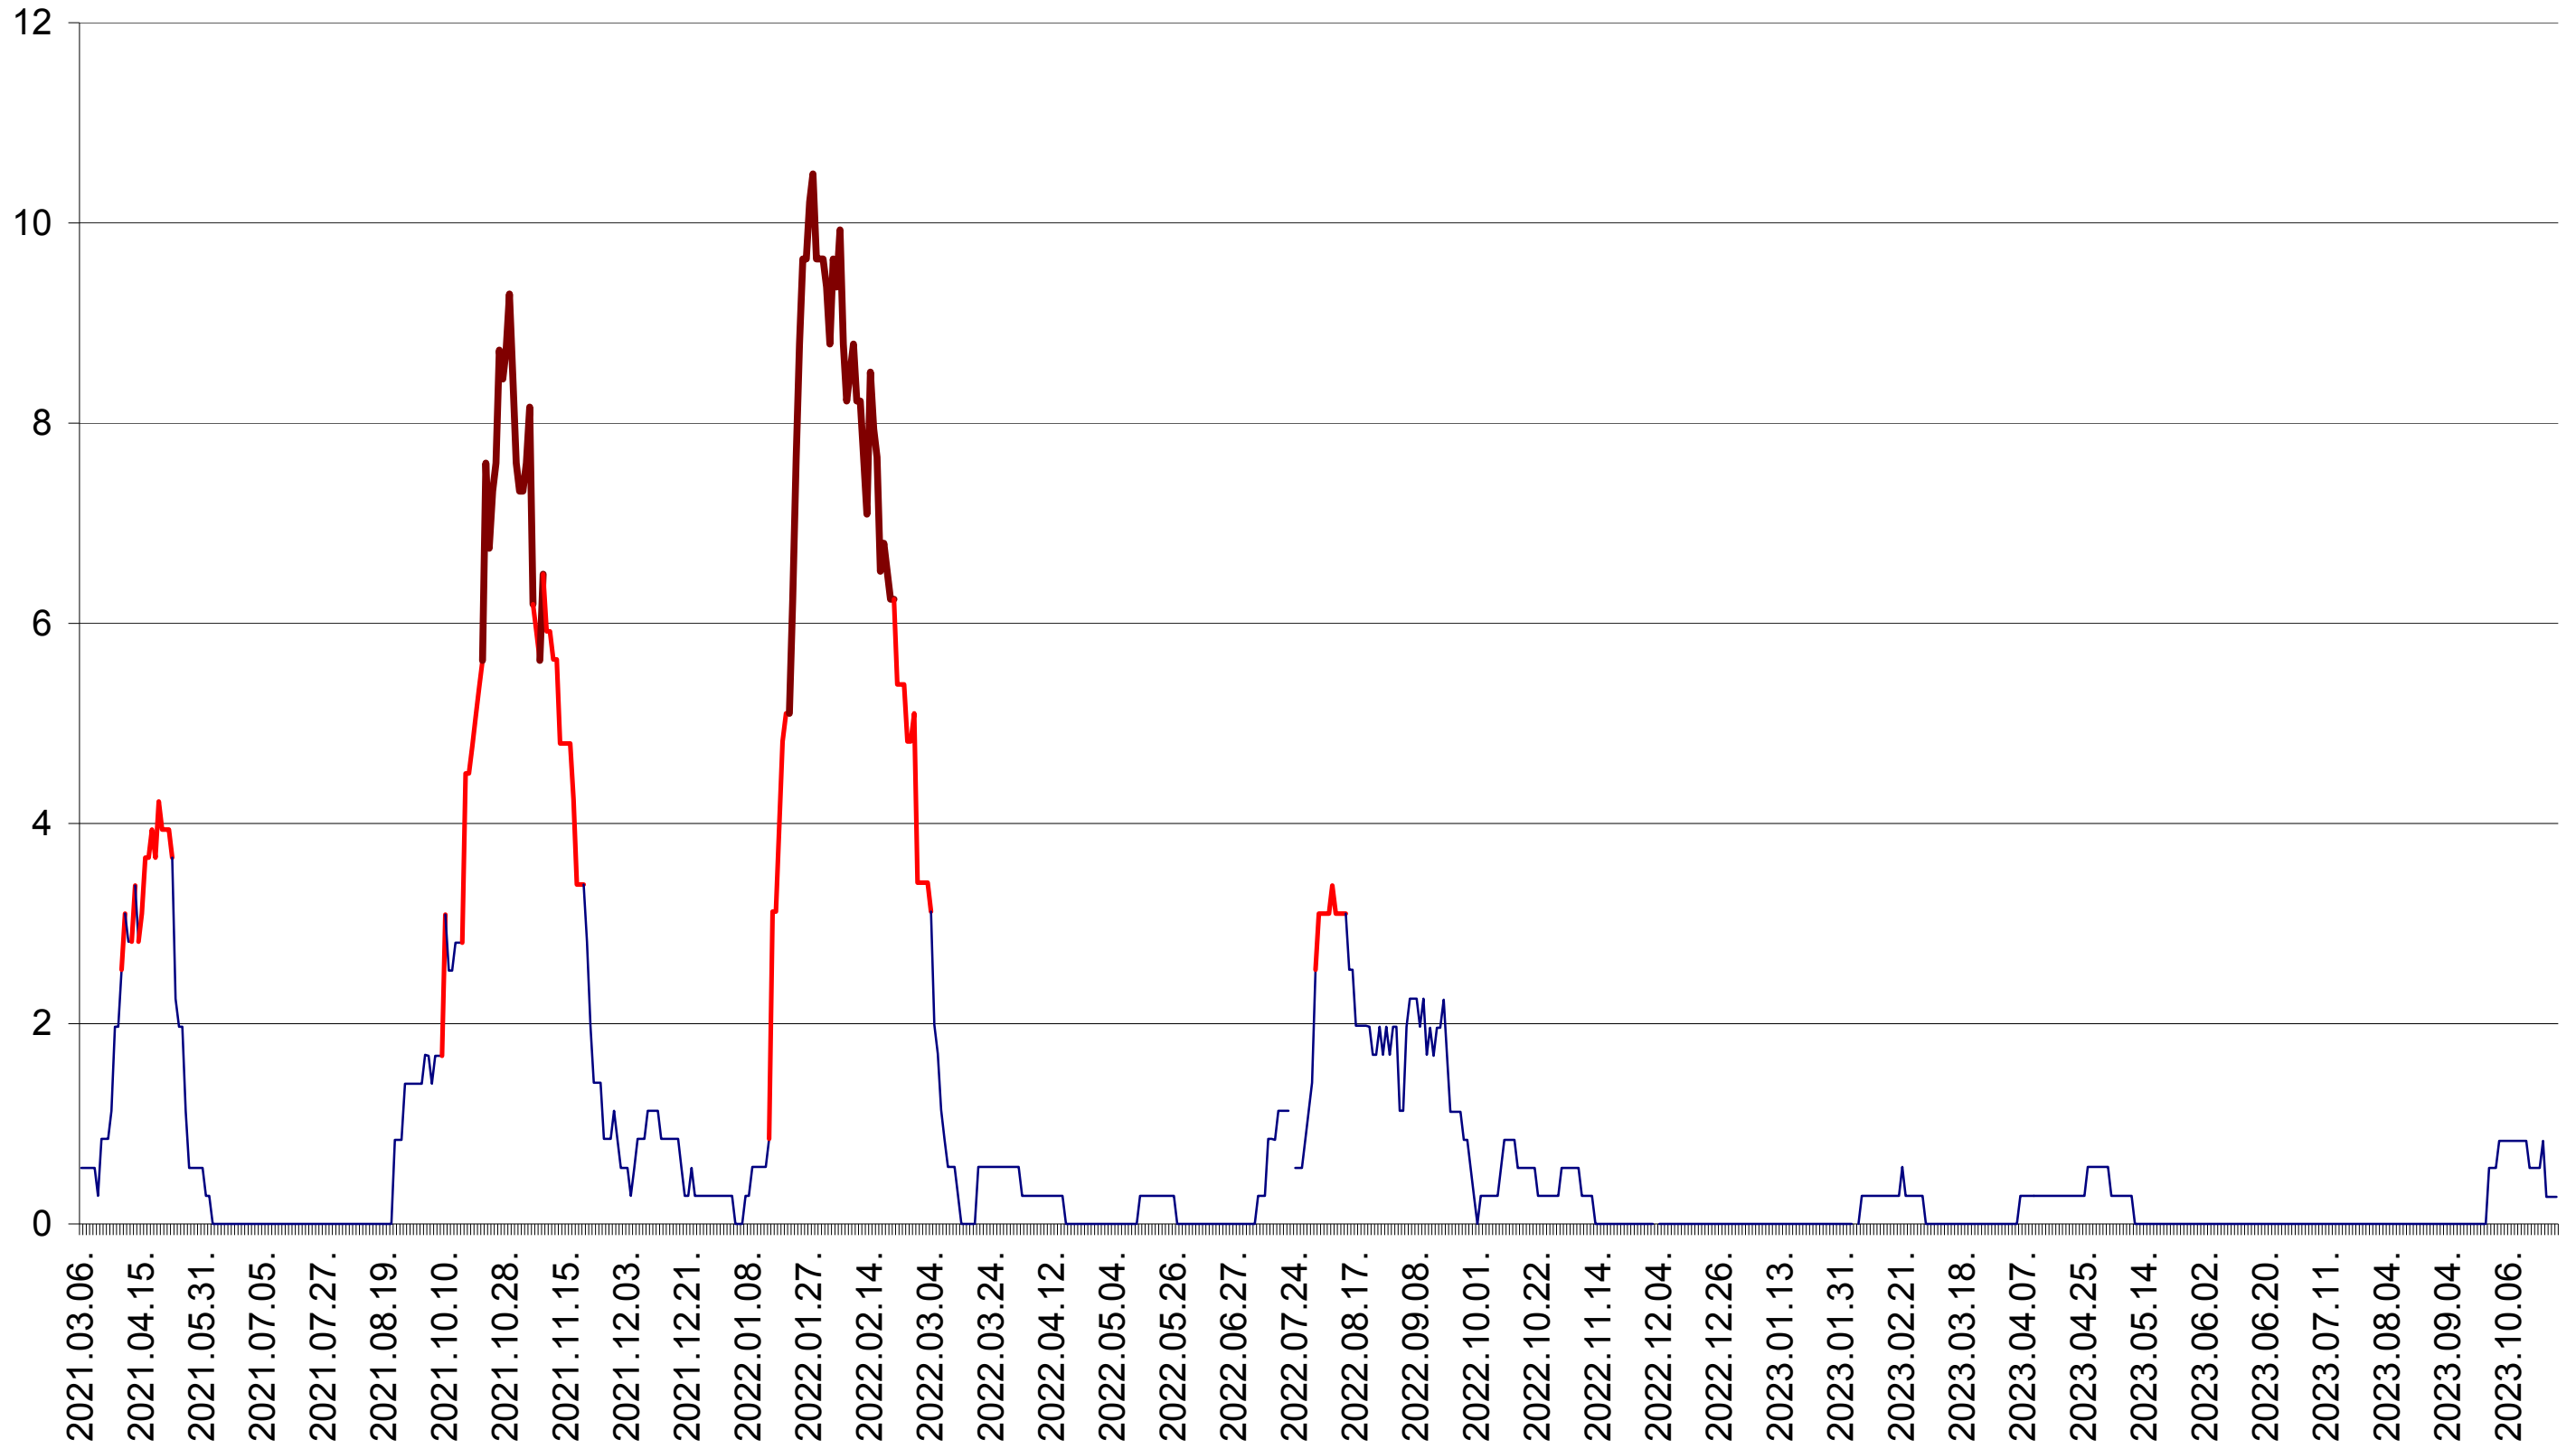

ORAȘ CRISTURU SECUIESC - Evolutia incidentei cumulate pe 14 zile la ‰ de locuitori
2021.03.07. - 2023.10.26.

DĂNEȘTI - Evolutia incidentei cumulate pe 14 zile la ‰ de locuitori
2021.03.07. - 2023.10.26.

DÂRJIU - Evolutia incidentei cumulate pe 14 zile la ‰ de locuitori
2021.03.07. - 2023.10.26.

DEALU - Evolutia incidentei cumulate pe 14 zile la ‰ de locuitori
2021.03.07. - 2023.10.26.

DITRĂU - Evolutia incidentei cumulate pe 14 zile la ‰ de locuitori
2021.03.07. - 2023.10.26.

FELICENI - Evolutia incidentei cumulate pe 14 zile la ‰ de locuitori
2021.03.07. - 2023.10.26.

FRUMOASA - Evolutia incidentei cumulate pe 14 zile la ‰ de locuitori
2021.03.07. - 2023.10.26.

GĂLĂUȚAȘ - Evolutia incidentei cumulate pe 14 zile la ‰ de locuitori
2021.03.07. - 2023.10.26.