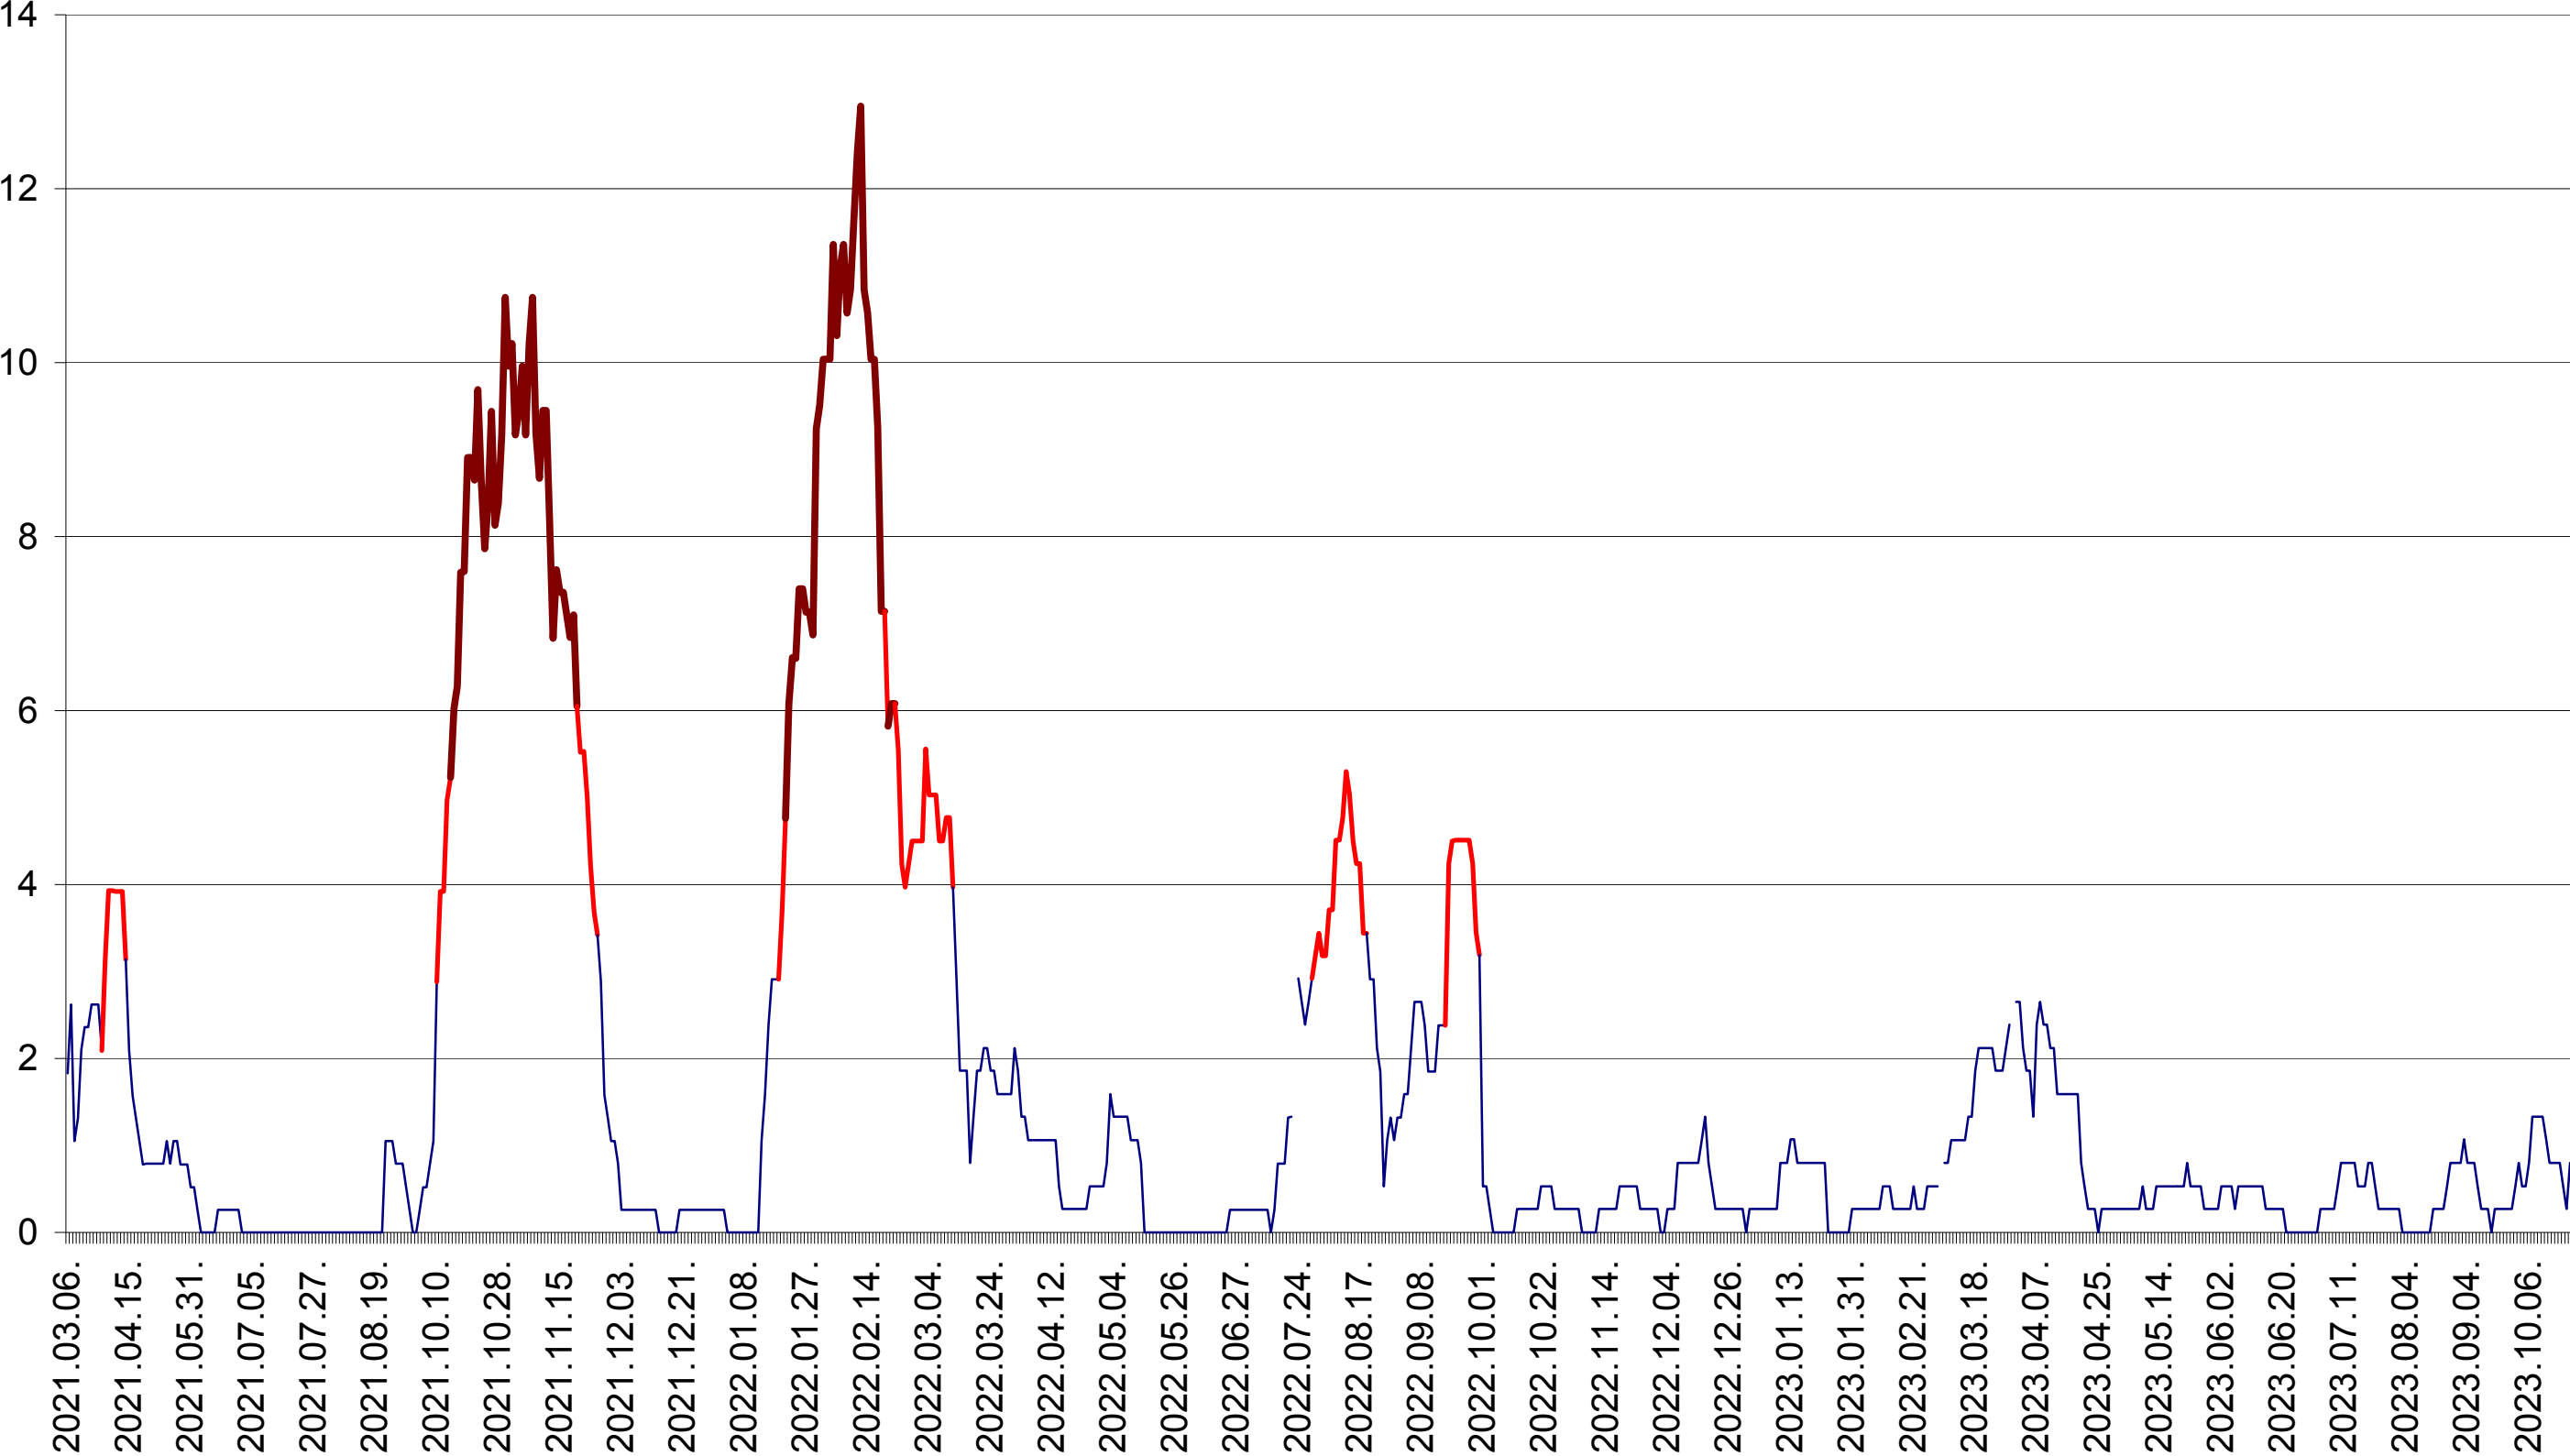

SÂNCRĂIENI - Evolutia incidentei cumulate pe 14 zile la ‰ de locuitori
2021.03.07. - 2023.10.26.

SÂNDOMINIC - Evolutia incidentei cumulate pe 14 zile la ‰ de locuitori
2021.03.07. - 2023.10.26.

SÂNMARTIN - Evolutia incidentei cumulate pe 14 zile la ‰ de locuitori
2021.03.07. - 2023.10.26.

SÂNSIMION - Evolutia incidentei cumulate pe 14 zile la ‰ de locuitori
2021.03.07. - 2023.10.26.

SÂNTIMBRU - Evolutia incidentei cumulate pe 14 zile la ‰ de locuitori
2021.03.07. - 2023.10.26.

SĂRMAȘ - Evolutia incidentei cumulate pe 14 zile la % de locuitori
2021.03.07. - 2023.10.26.