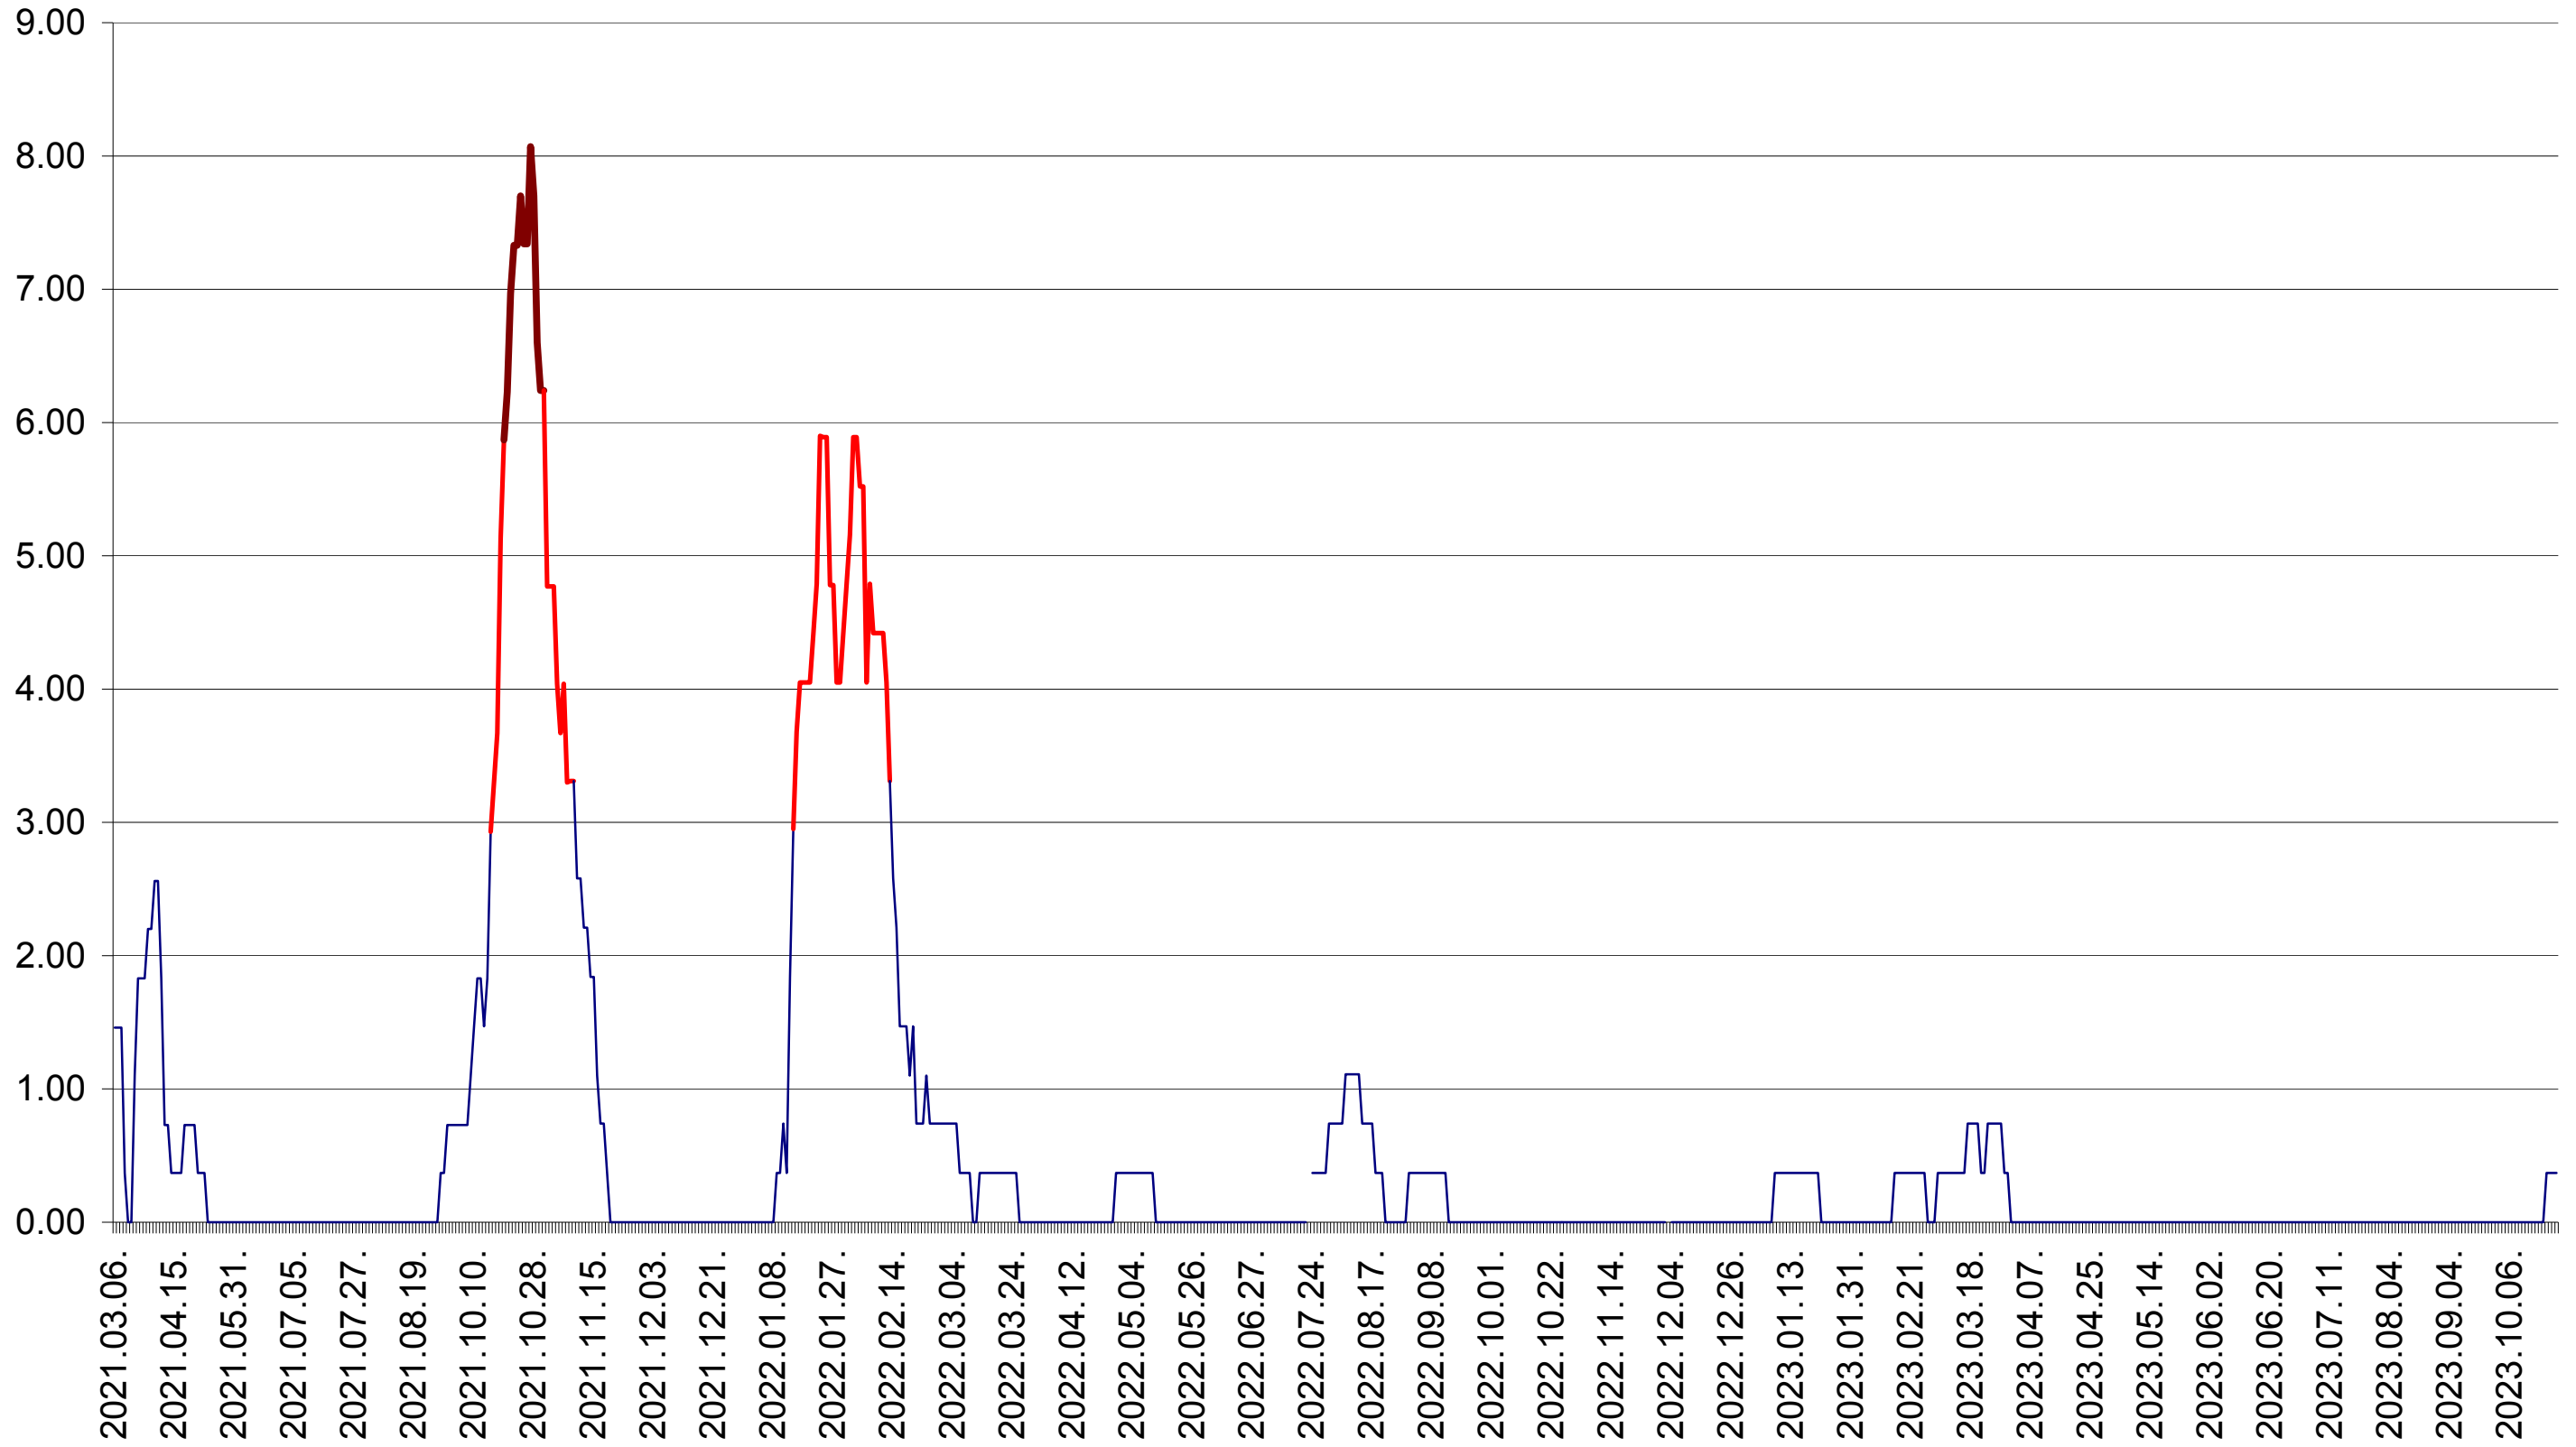

ATID - Evolutia incidentei cumulate pe 14 zile la ‰ de locuitori
2021.03.07. - 2023.10.26.

AVRĂMEȘTI - Evolutia incidentei cumulate pe 14 zile la ‰ de locuitori
2021.03.07. - 2023.10.26.

ORAȘ BĂILE TUȘNAD - Evolutia incidentei cumulate pe 14 zile la ‰ de locuitori
2021.03.07. - 2023.10.26.

ORAȘ BĂLAN - Evolutia incidentei cumulate pe 14 zile la ‰ de locuitori
2021.03.07. - 2023.10.26.

BILBOR - Evolutia incidentei cumulate pe 14 zile la ‰ de locuitori
2021.03.07. - 2023.10.26.

ORAȘ BORSEC - Evolutia incidentei cumulate pe 14 zile la ‰ de locuitori
2021.03.07. - 2023.10.26.

BRĂDEȘTI - Evolutia incidentei cumulate pe 14 zile la ‰ de locuitori
2021.03.07. - 2023.10.26.

CĂPÂLNIȚA - Evolutia incidentei cumulate pe 14 zile la ‰ de locuitori
2021.03.07. - 2023.10.26.

CÂRȚA - Evolutia incidentei cumulate pe 14 zile la ‰ de locuitori
2021.03.07. - 2023.10.26.