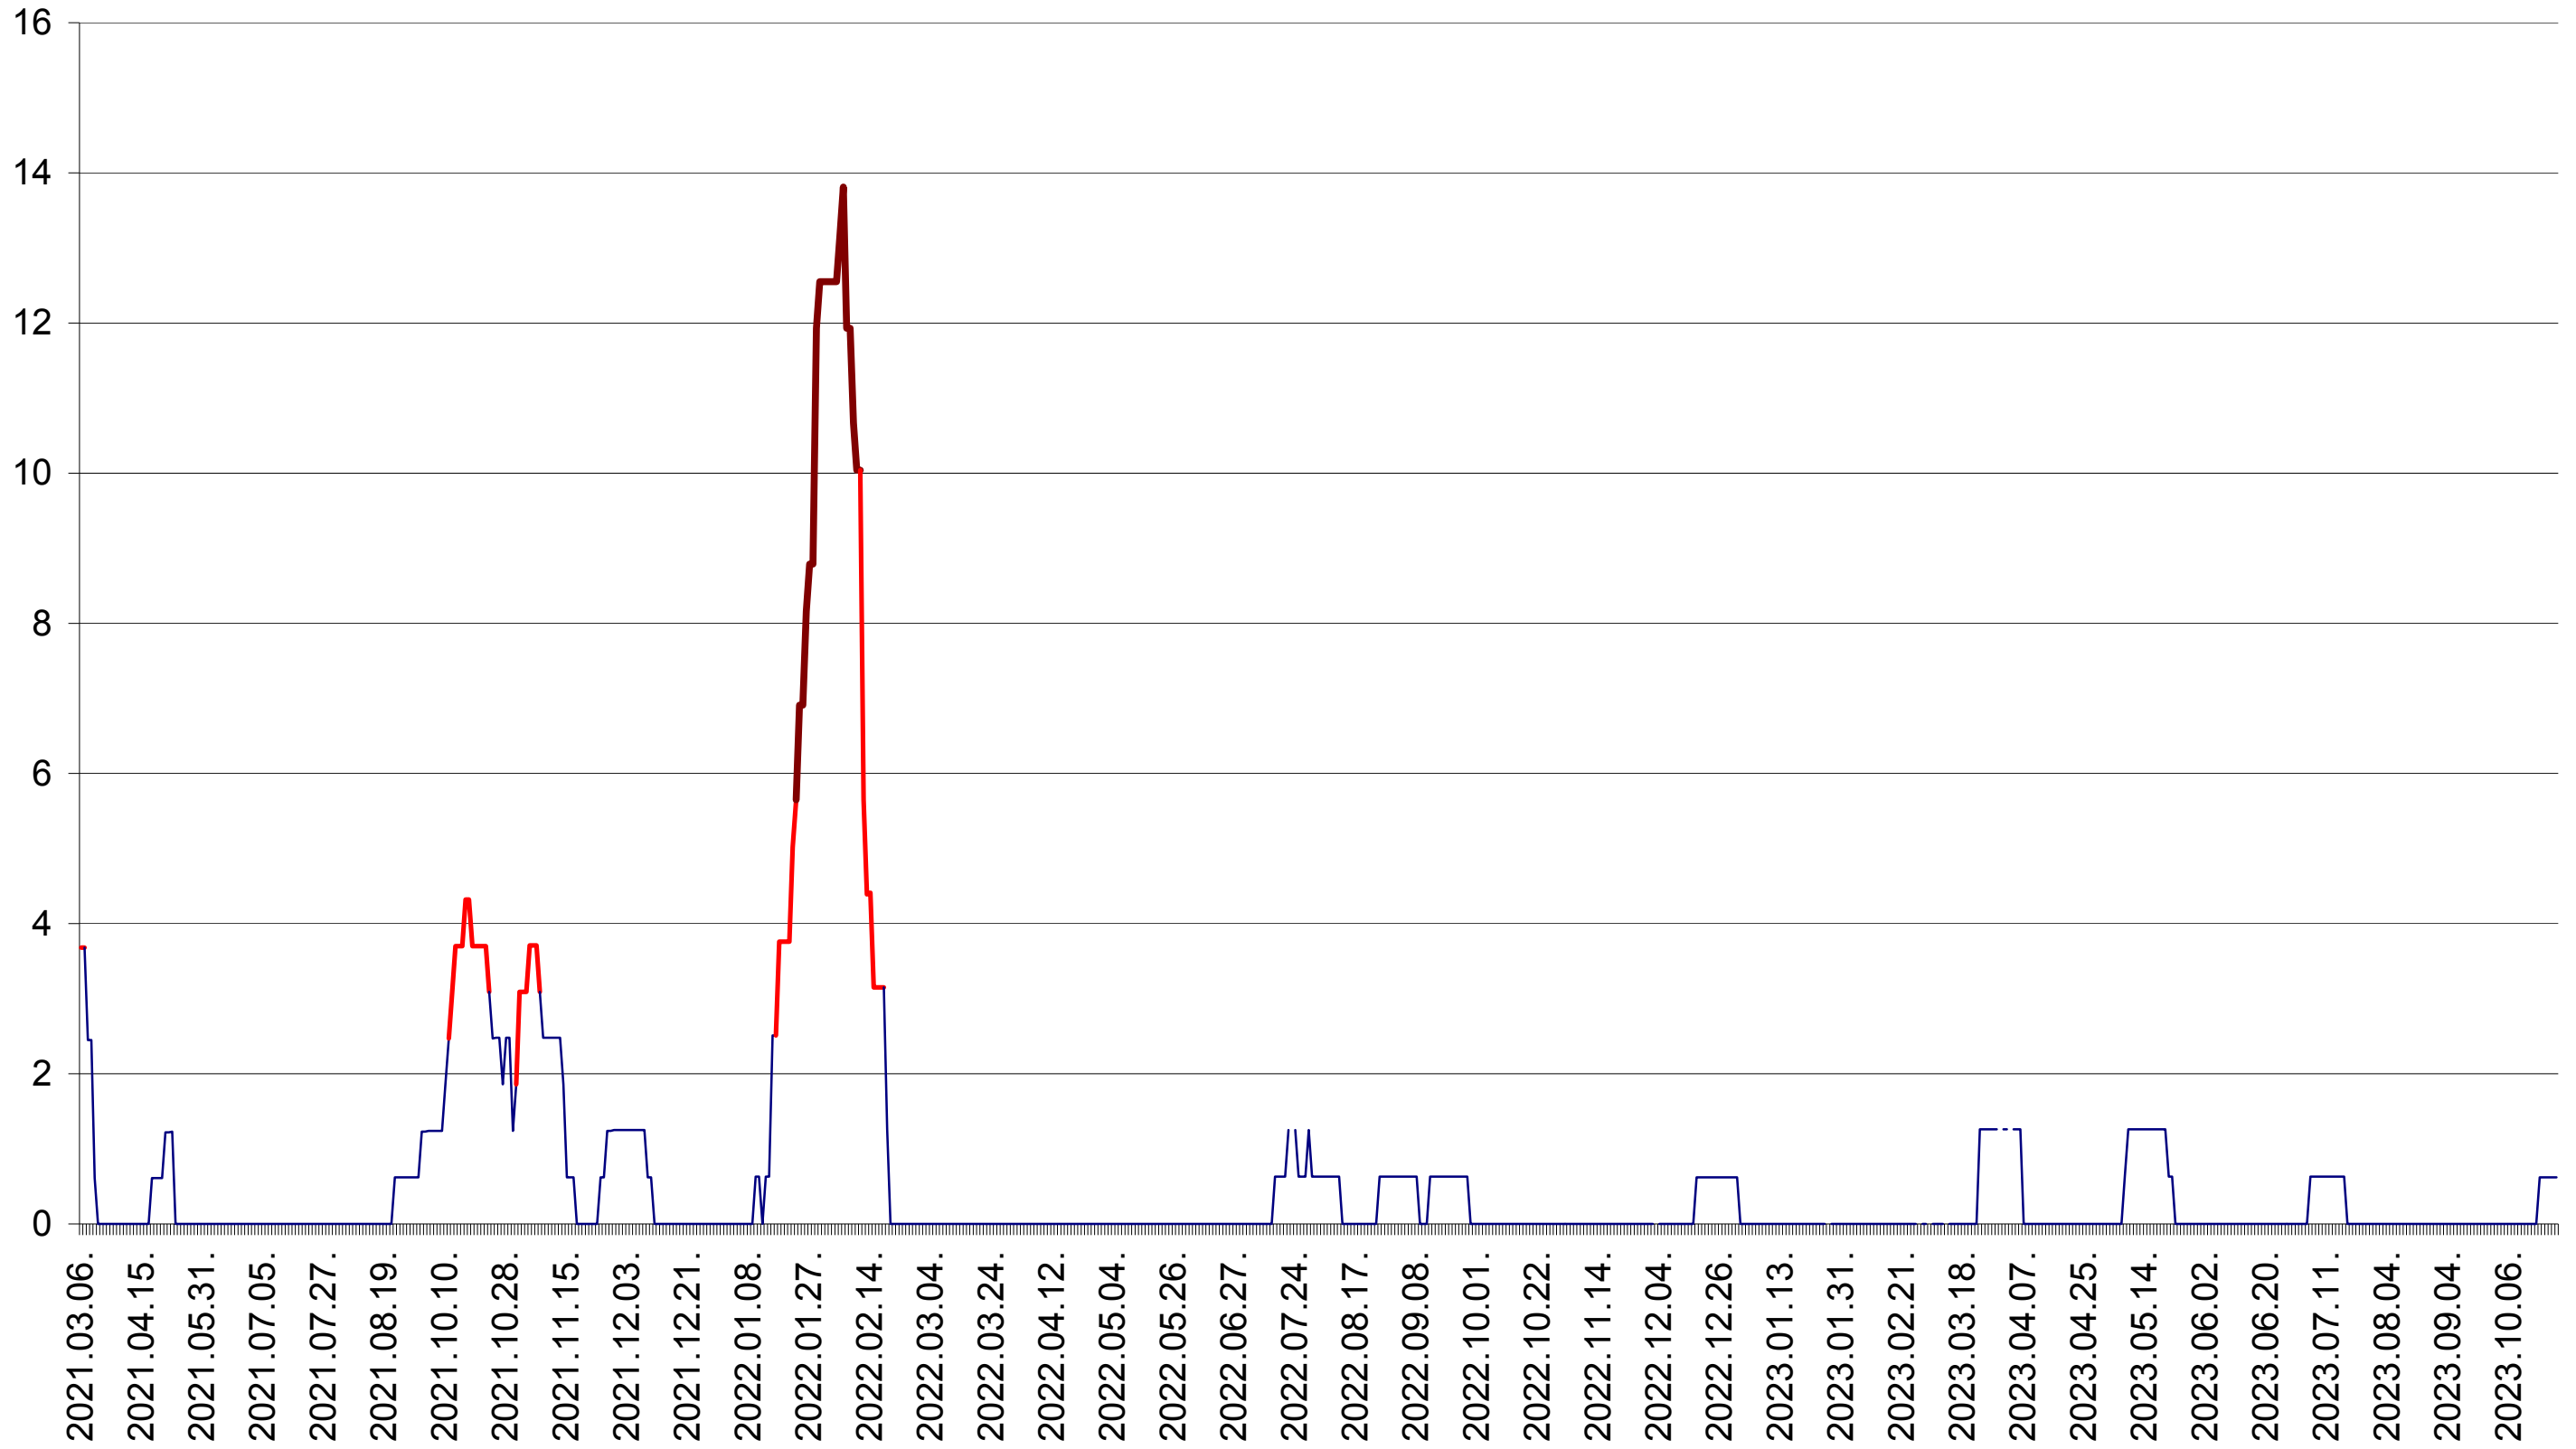

REMETEA - Evolutia incidentei cumulate pe 14 zile la ‰ de locuitori
2021.03.07. - 2023.10.26.

RACU - Evolutia incidentei cumulate pe 14 zile la ‰ de locuitori
2021.03.07. - 2023.10.26.