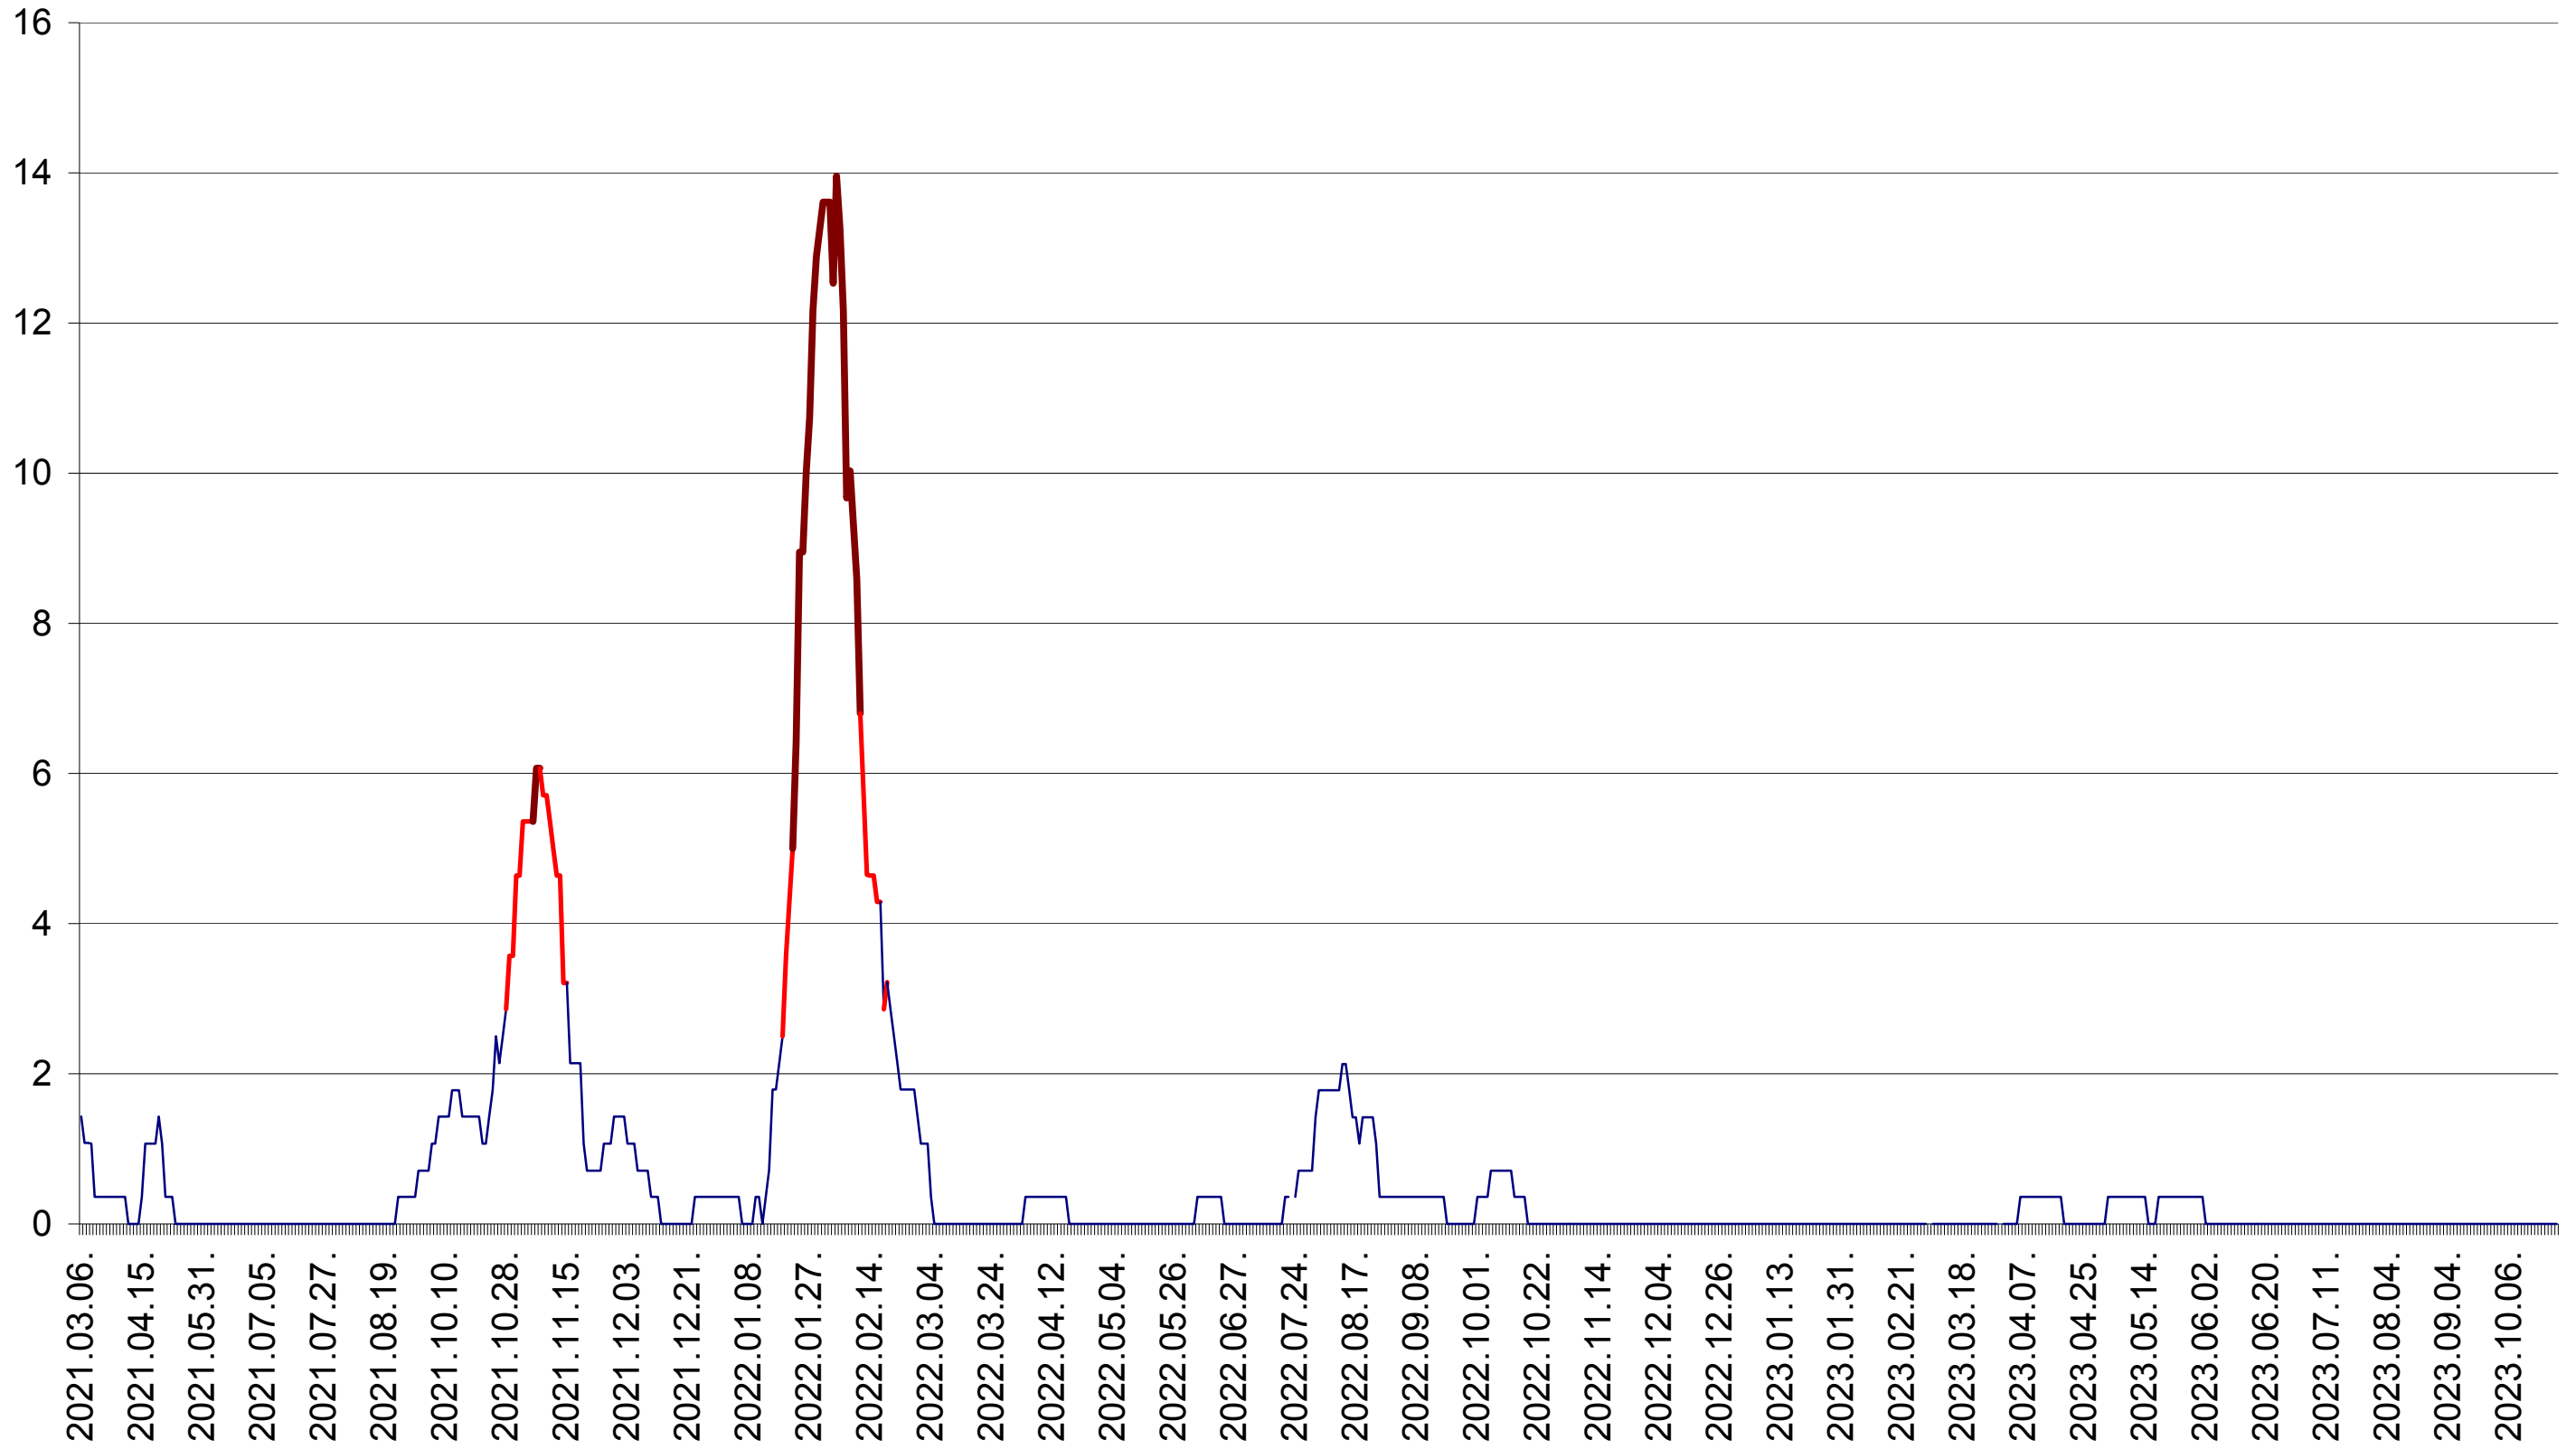

ȘIMONEȘTI - Evolutia incidentei cumulate pe 14 zile la ‰ de locuitori
2021.03.07. - 2023.10.26.

SICULENI - Evolutia incidentei cumulate pe 14 zile la ‰ de locuitori
2021.03.07. - 2023.10.26.