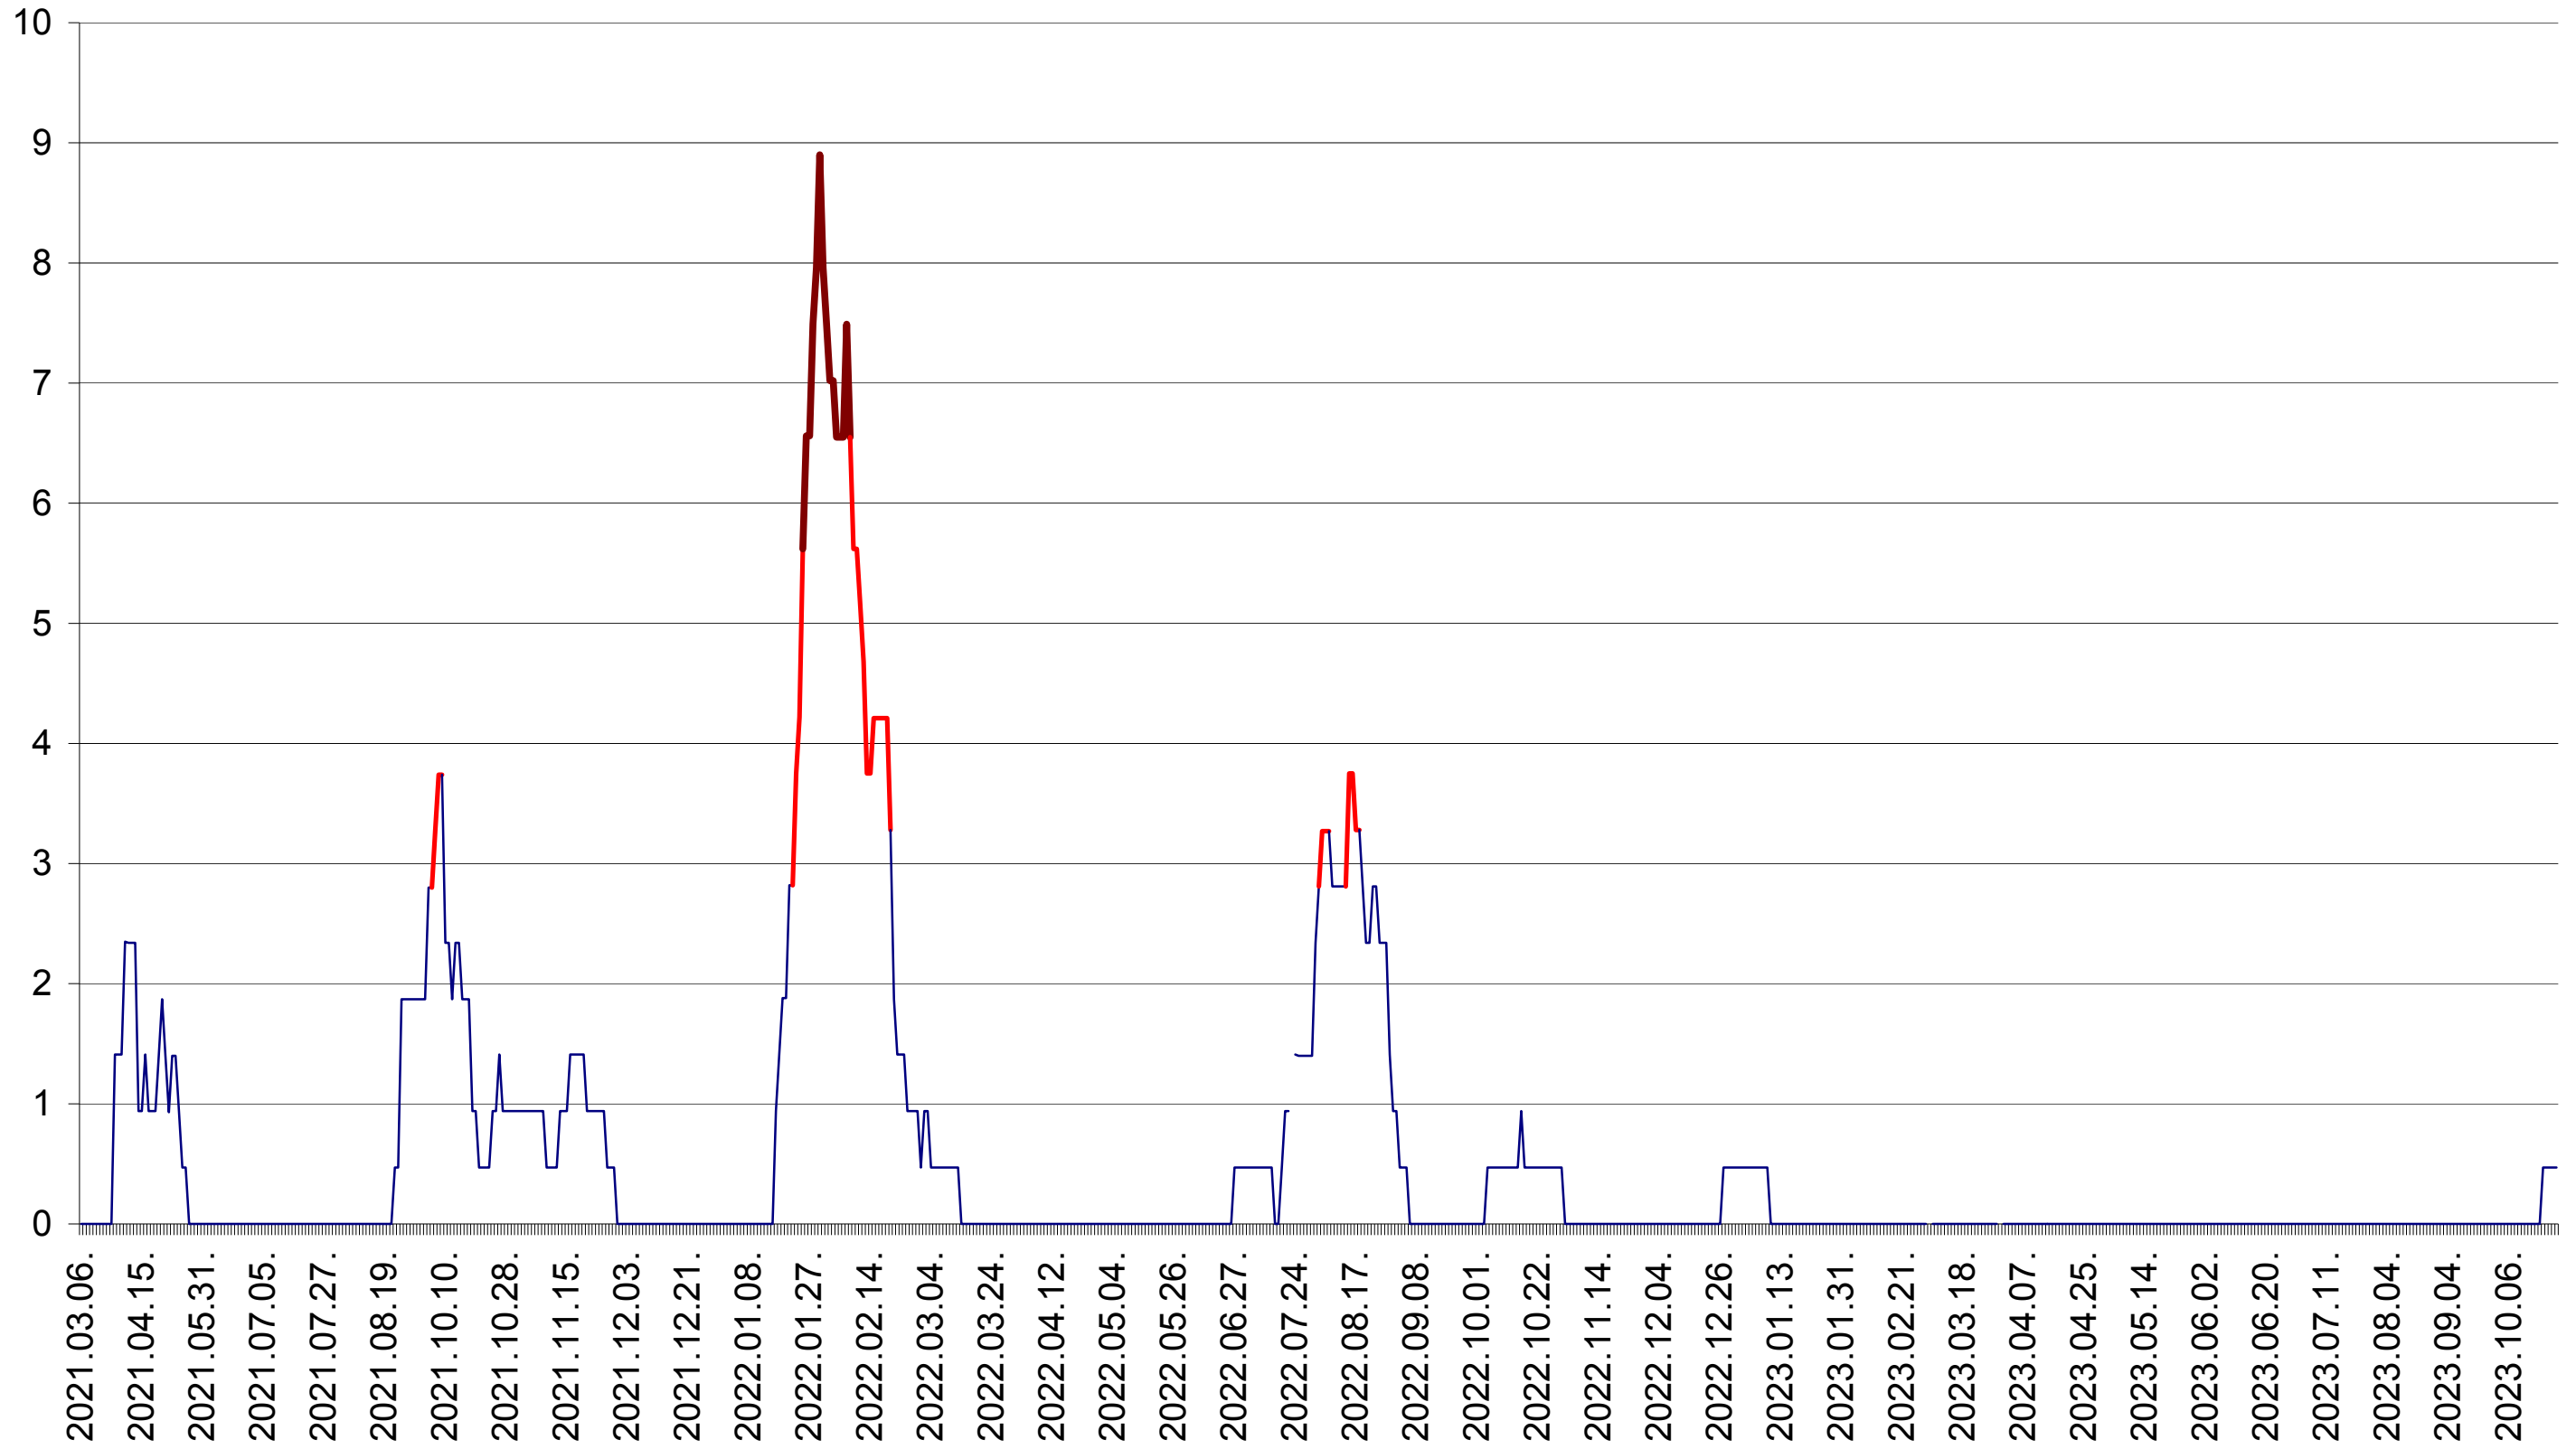

SECUIENI - Evolutia incidentei cumulate pe 14 zile la ‰ de locuitori
2021.03.07. - 2023.10.26.

SATU MARE - Evolutia incidentei cumulate pe 14 zile la ‰ de locuitori
2021.03.07. - 2023.10.26.