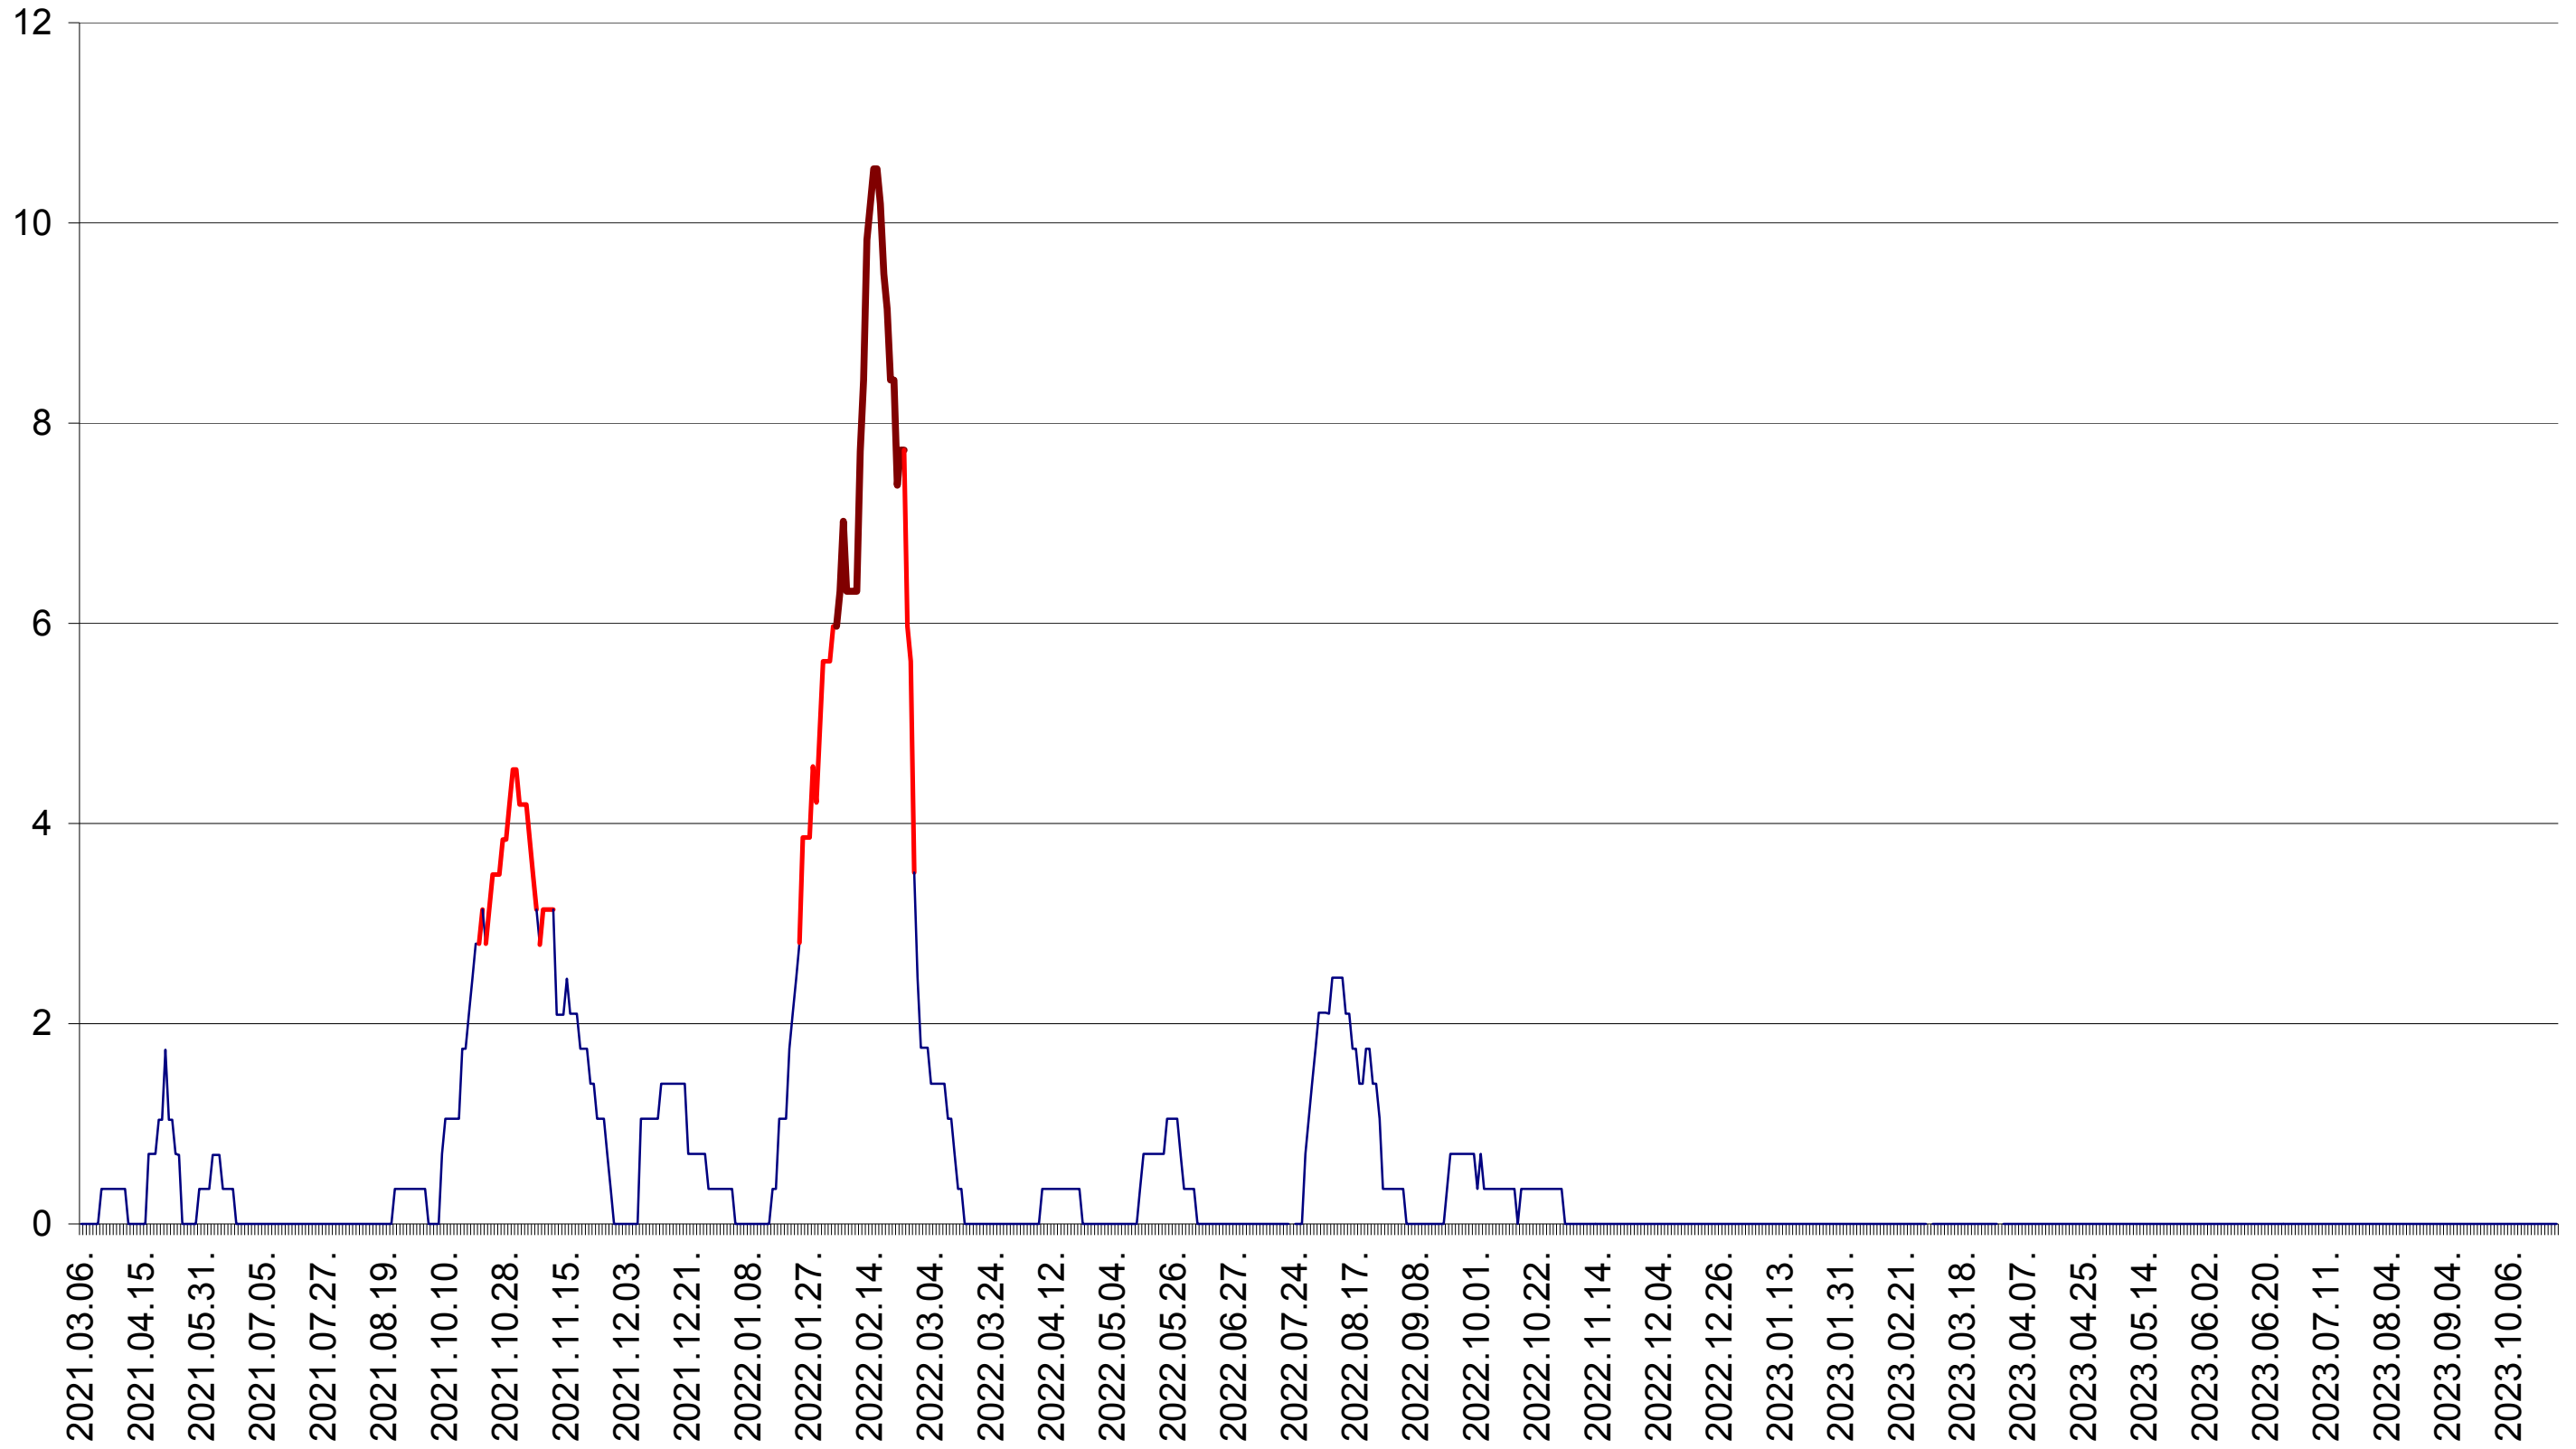

SICULENI - Evolutia incidentei cumulate pe 14 zile la ‰ de locuitori
2021.03.07. - 2023.10.26.

SECUIENI - Evolutia incidentei cumulate pe 14 zile la ‰ de locuitori
2021.03.07. - 2023.10.26.