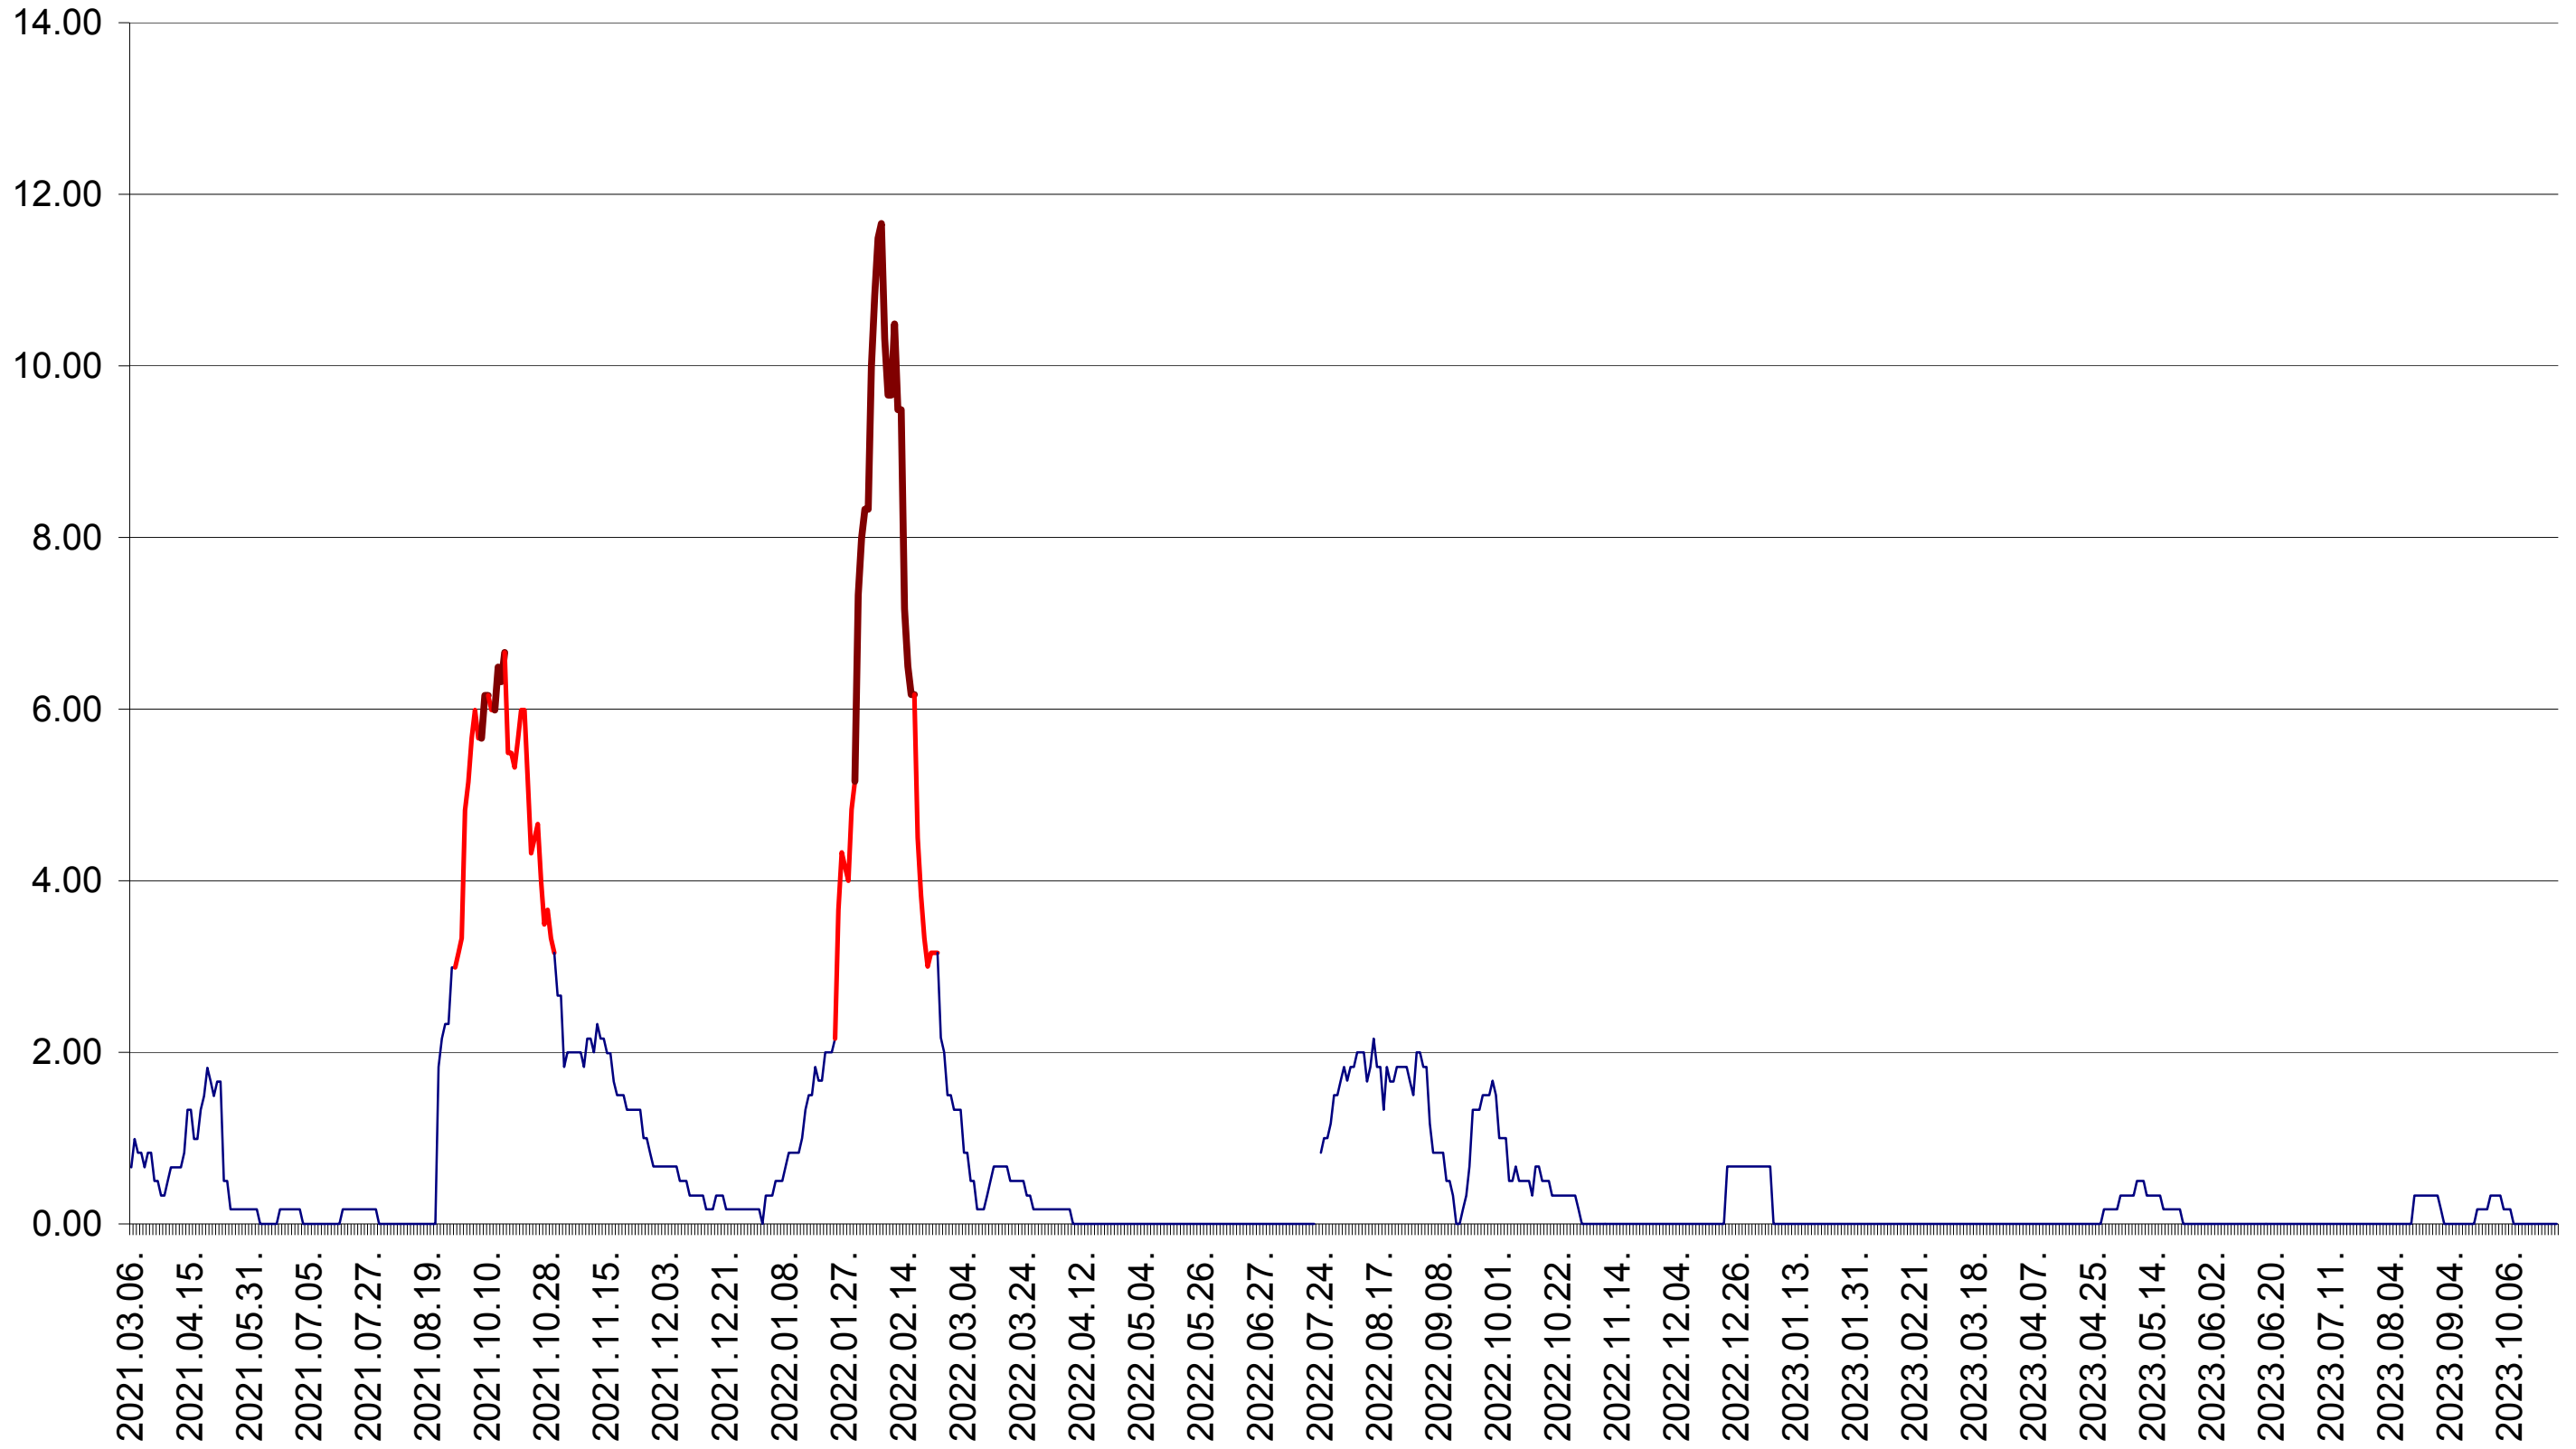

Total - Evolutia incidentei cumulate pe 14 zile la ‰ de locuitori
2021.03.07. - 2023.10.26.

ZETEA - Evolutia incidentei cumulate pe 14 zile la ‰ de locuitori
2021.03.07. - 2023.10.26.