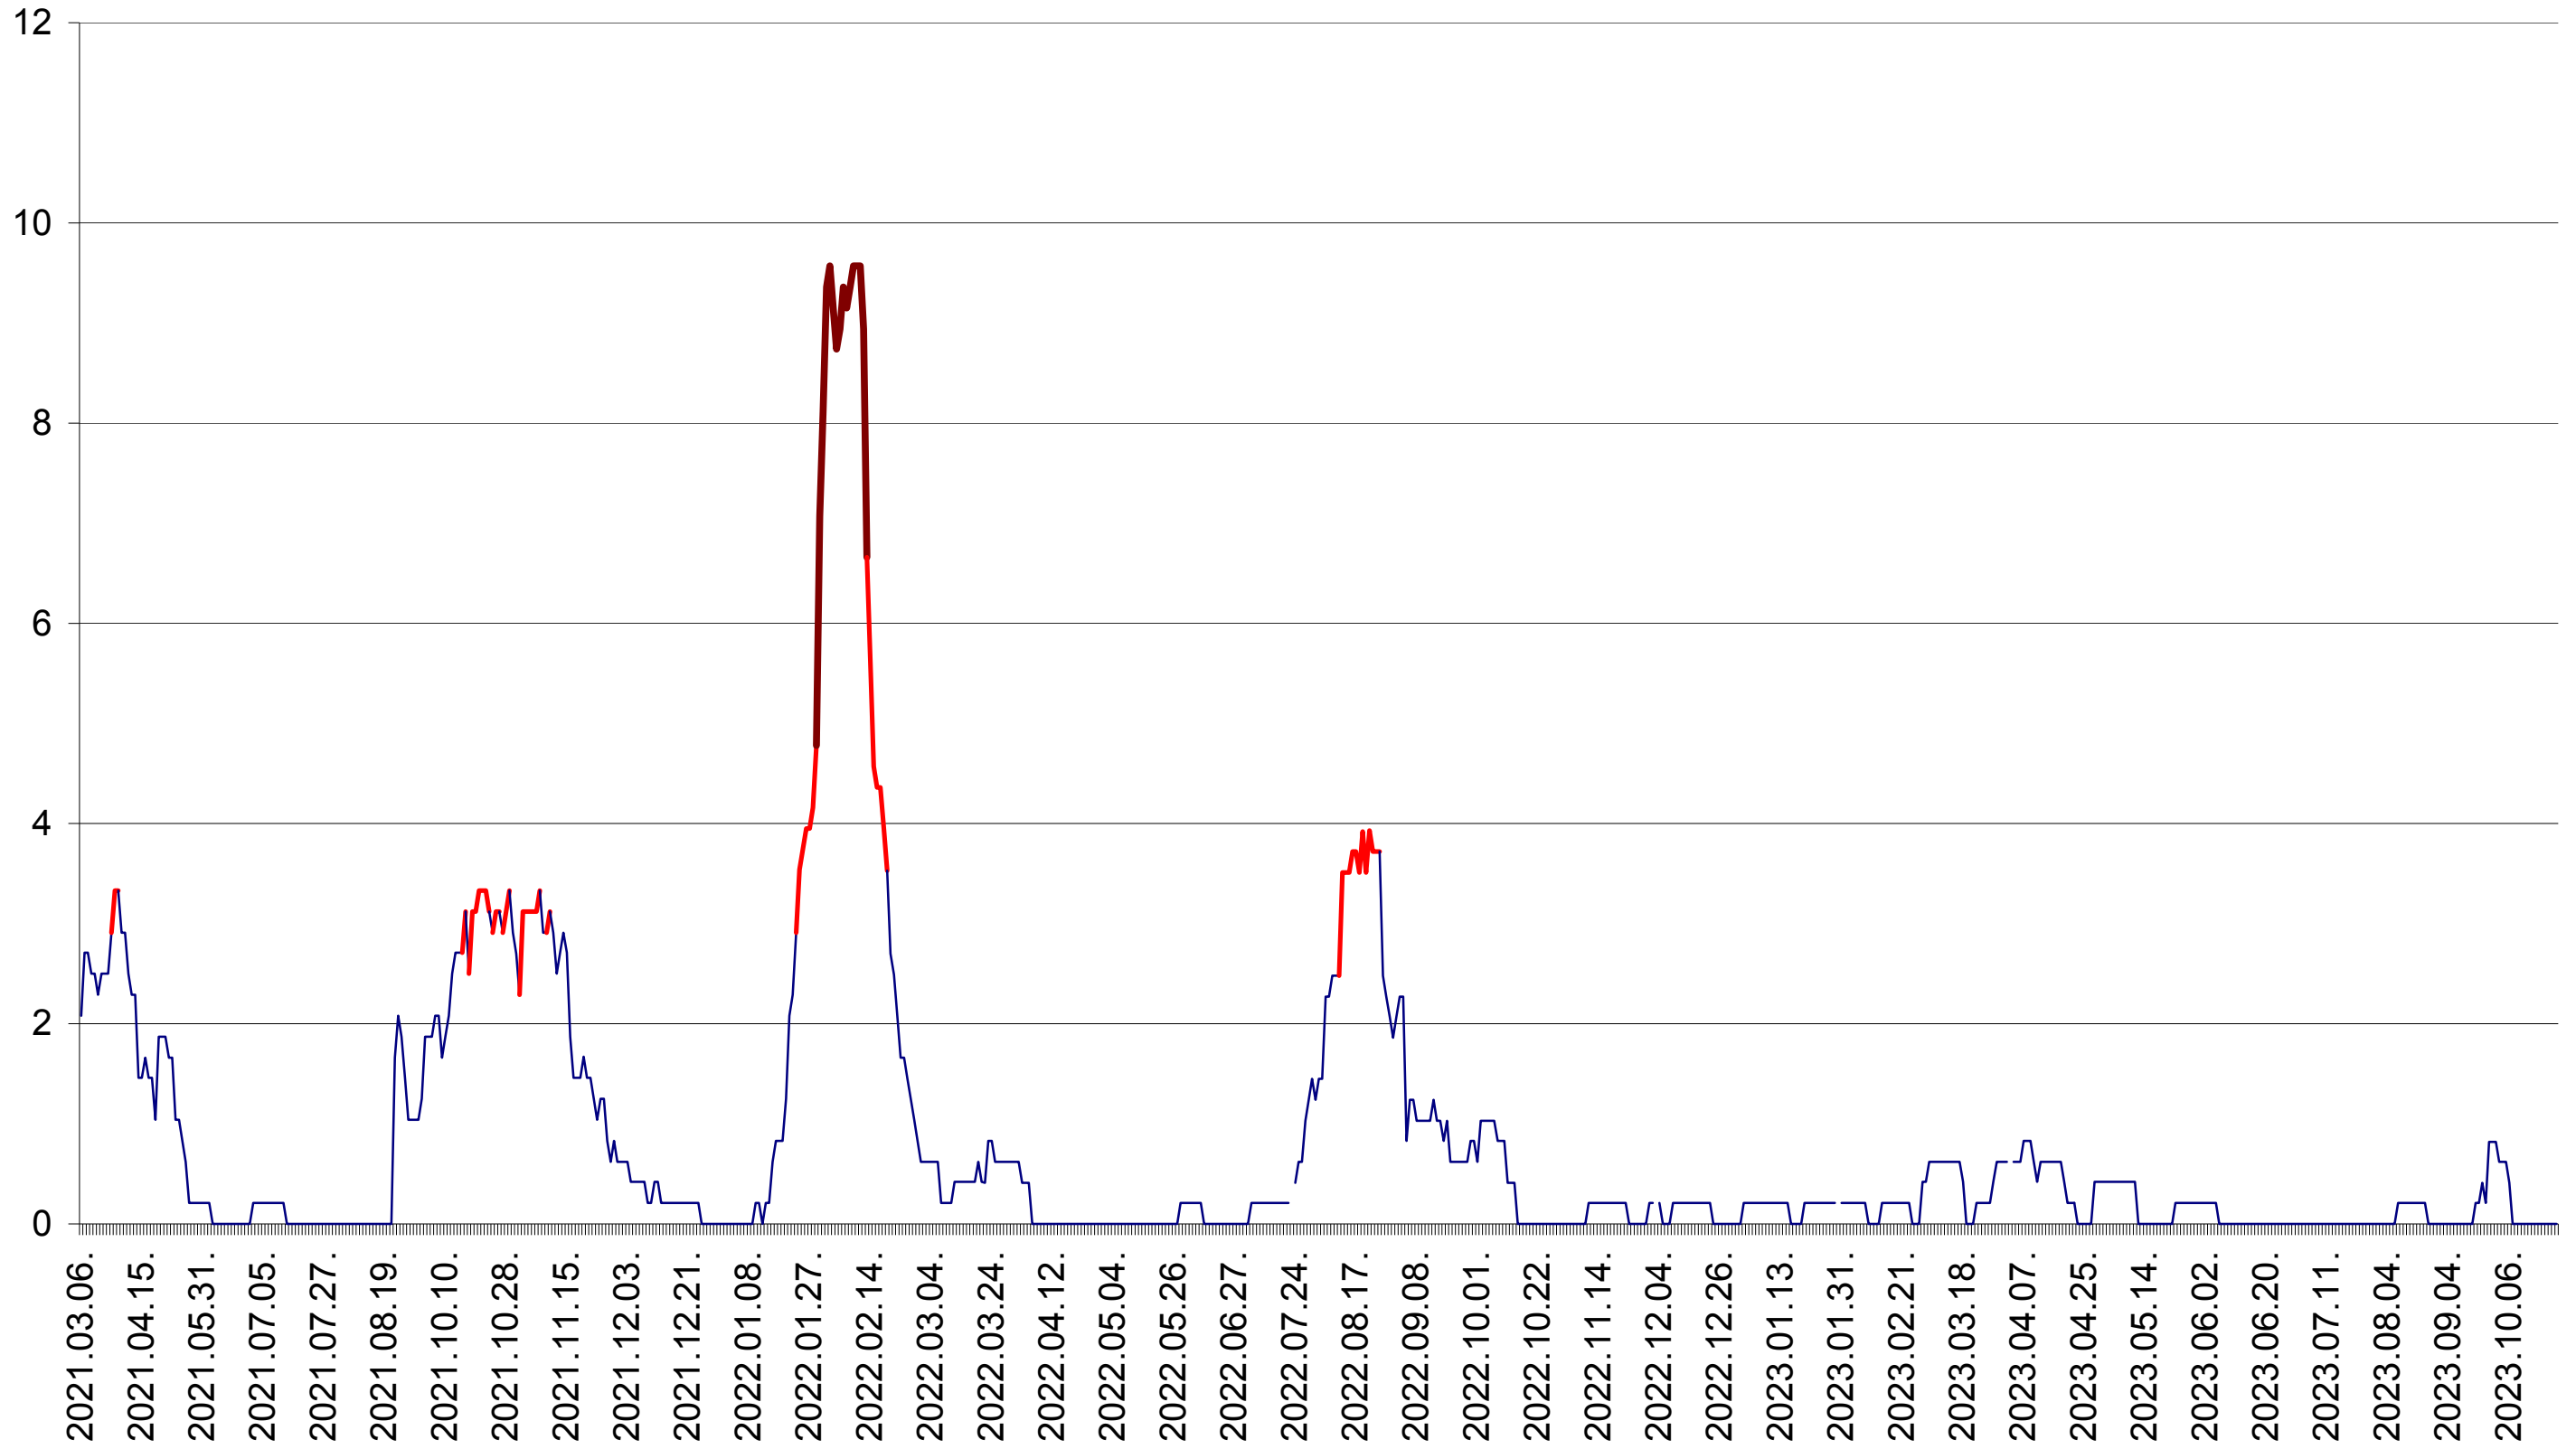

MUNICIPIUL GHEORGHENI - Evolutia incidentei cumulate pe 14 zile la ‰ de locuitori
2021.03.07. - 2023.10.26.

JOSENI - Evolutia incidentei cumulate pe 14 zile la ‰ de locuitori
2021.03.07. - 2023.10.26.

LĂZAREA - Evolutia incidentei cumulate pe 14 zile la ‰ de locuitori
2021.03.07. - 2023.10.26.

LELICENI - Evolutia incidentei cumulate pe 14 zile la ‰ de locuitori
2021.03.07. - 2023.10.26.

LUETA - Evolutia incidentei cumulate pe 14 zile la ‰ de locuitori
2021.03.07. - 2023.10.26.

LUNCA DE JOS - Evolutia incidentei cumulate pe 14 zile la ‰ de locuitori
2021.03.07. - 2023.10.26.

LUNCA DE SUS - Evolutia incidentei cumulate pe 14 zile la ‰ de locuitori
2021.03.07. - 2023.10.26.

LUPENI - Evolutia incidentei cumulate pe 14 zile la ‰ de locuitori
2021.03.07. - 2023.10.26.

MĂDĂRAȘ - Evolutia incidentei cumulate pe 14 zile la ‰ de locuitori
2021.03.07. - 2023.10.26.