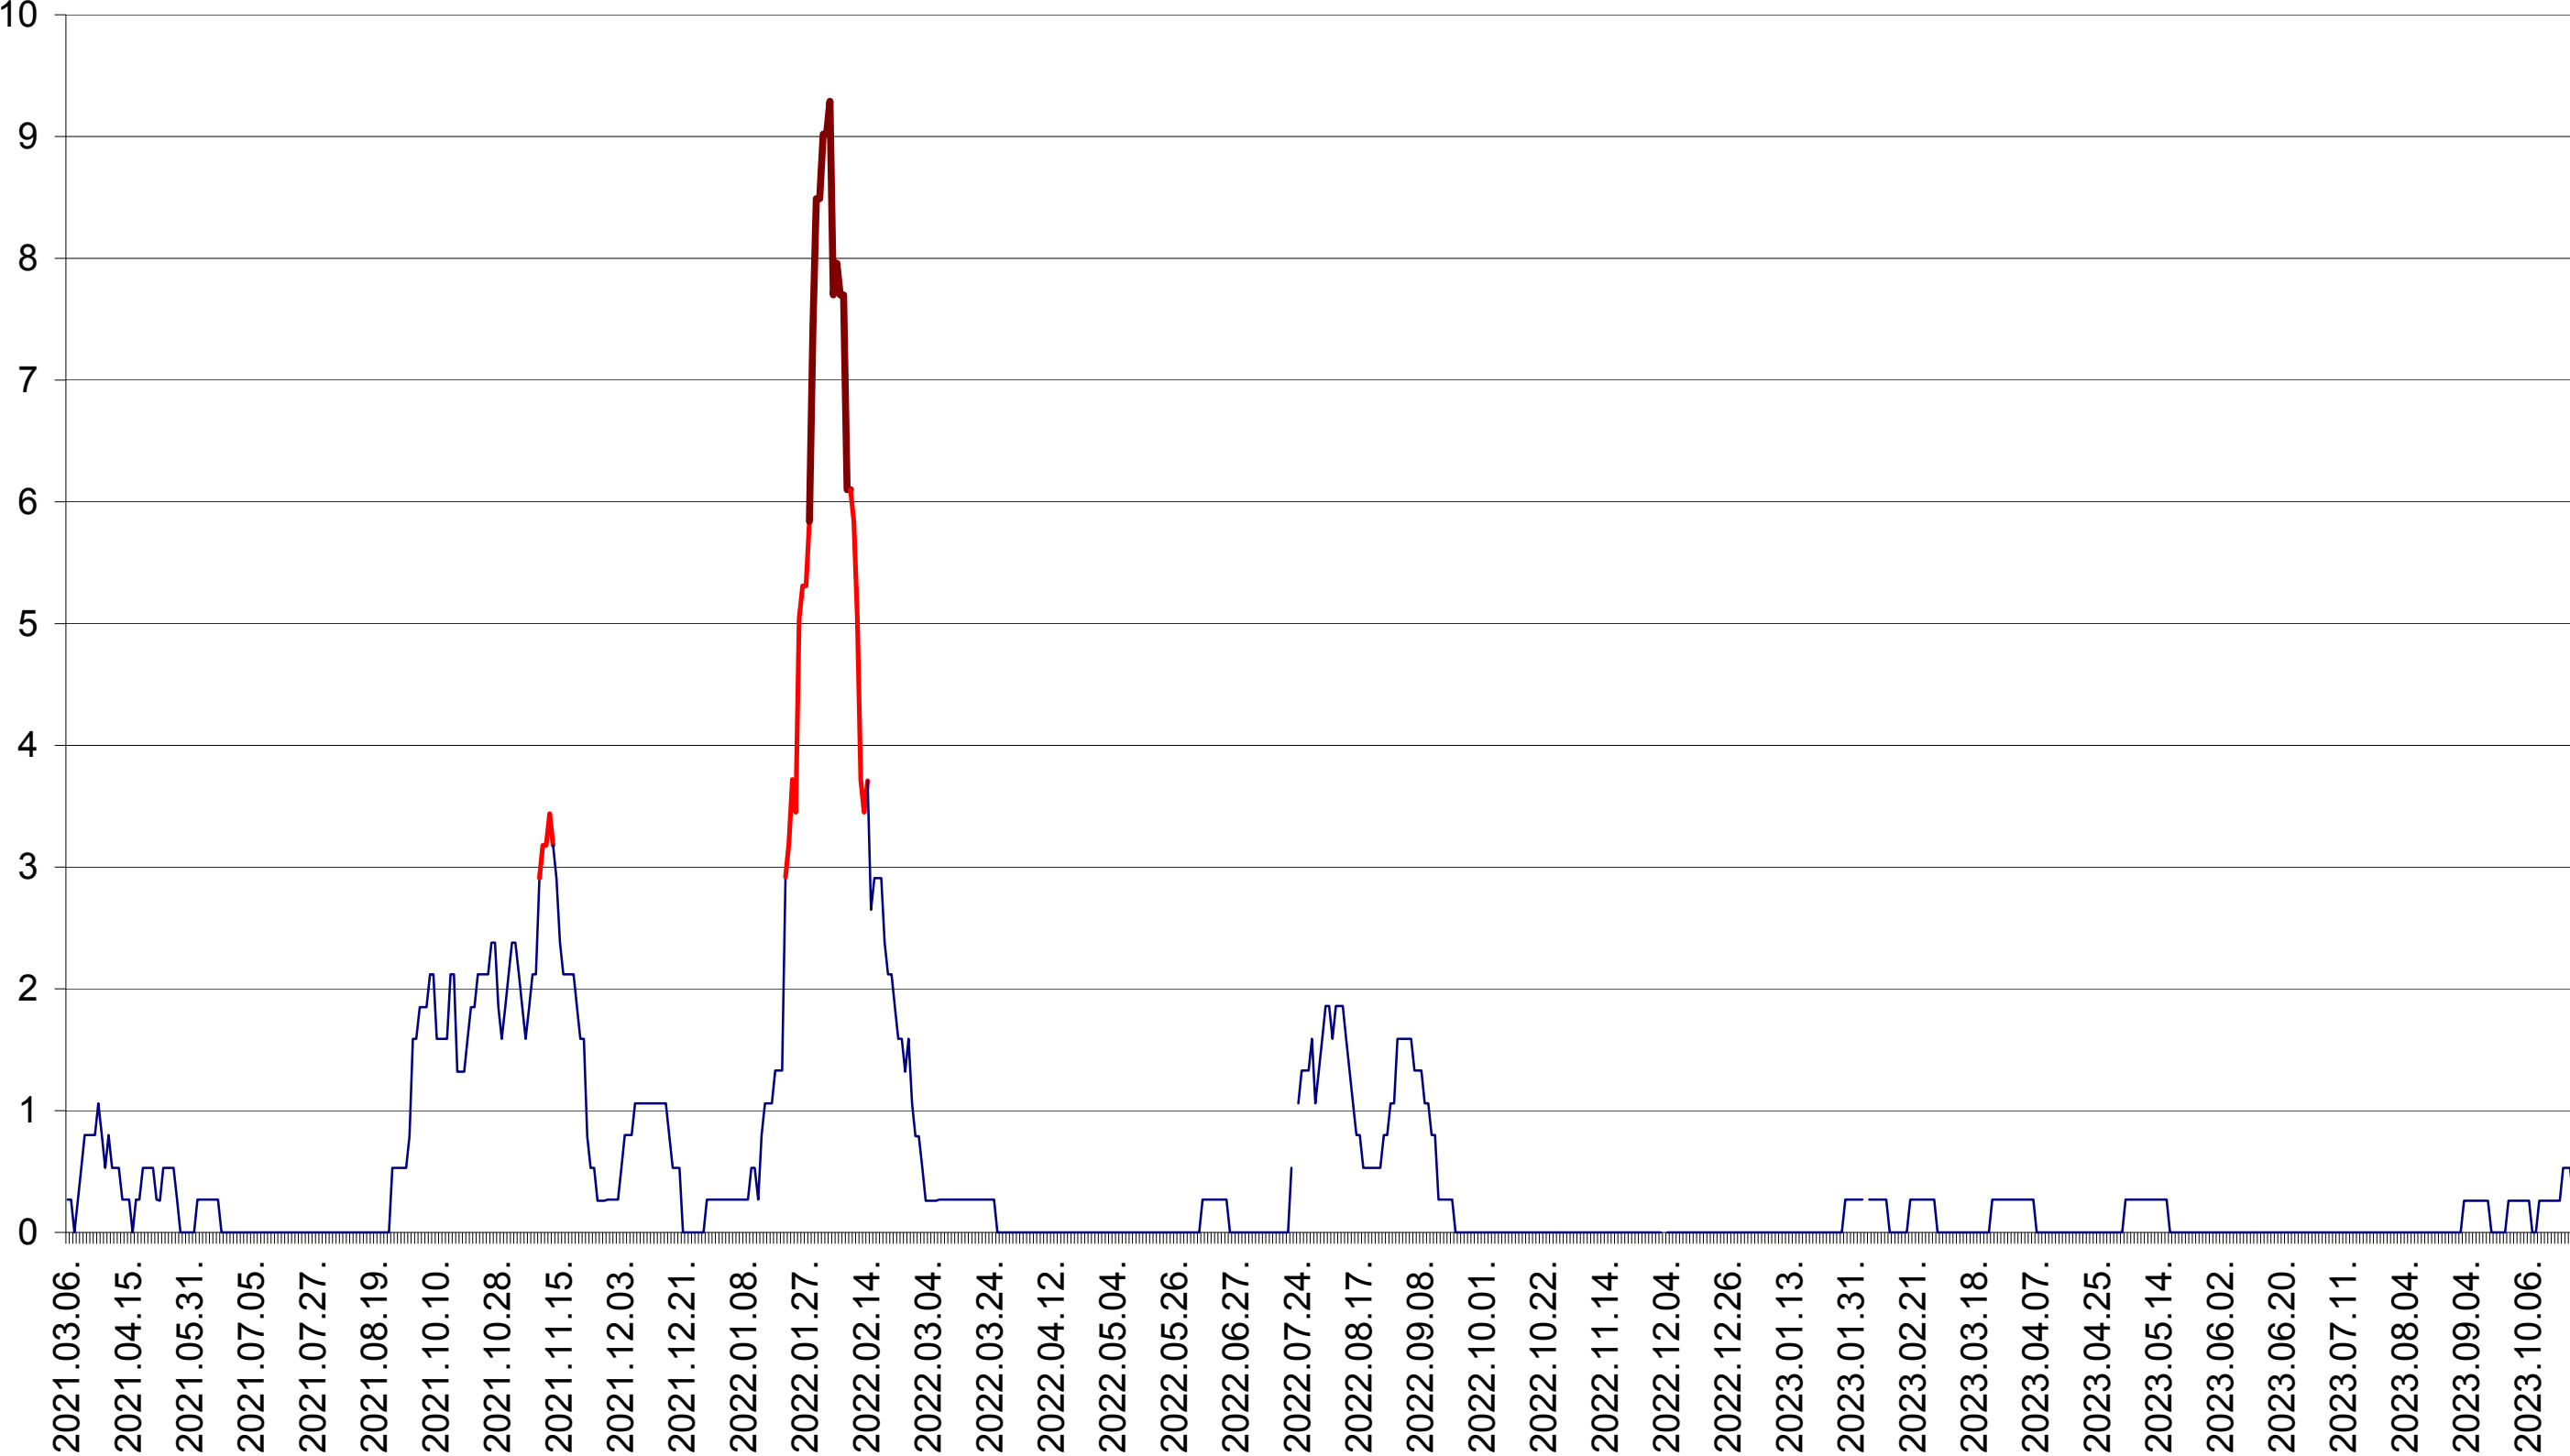

ORAȘ BĂLAN - Evolutia incidentei cumulate pe 14 zile la ‰ de locuitori
2021.03.07. - 2023.10.26.

BILBOR - Evolutia incidentei cumulate pe 14 zile la ‰ de locuitori
2021.03.07. - 2023.10.26.

ORAȘ BORSEC - Evolutia incidentei cumulate pe 14 zile la ‰ de locuitori
2021.03.07. - 2023.10.26.

ORAȘ CRISTURU SECUIESC - Evolutia incidentei cumulate pe 14 zile la ‰ de locuitori
2021.03.07. - 2023.10.26.

DĂNEȘTI - Evolutia incidentei cumulate pe 14 zile la ‰ de locuitori
2021.03.07. - 2023.10.26.

DÂRJIU - Evolutia incidentei cumulate pe 14 zile la ‰ de locuitori
2021.03.07. - 2023.10.26.

DEALU - Evolutia incidentei cumulate pe 14 zile la ‰ de locuitori
2021.03.07. - 2023.10.26.

DITRĂU - Evolutia incidentei cumulate pe 14 zile la ‰ de locuitori
2021.03.07. - 2023.10.26.

FELICENI - Evolutia incidentei cumulate pe 14 zile la ‰ de locuitori
2021.03.07. - 2023.10.26.

FRUMOASA - Evolutia incidentei cumulate pe 14 zile la ‰ de locuitori
2021.03.07. - 2023.10.26.

GĂLĂUȚAȘ - Evolutia incidentei cumulate pe 14 zile la ‰ de locuitori
2021.03.07. - 2023.10.26.