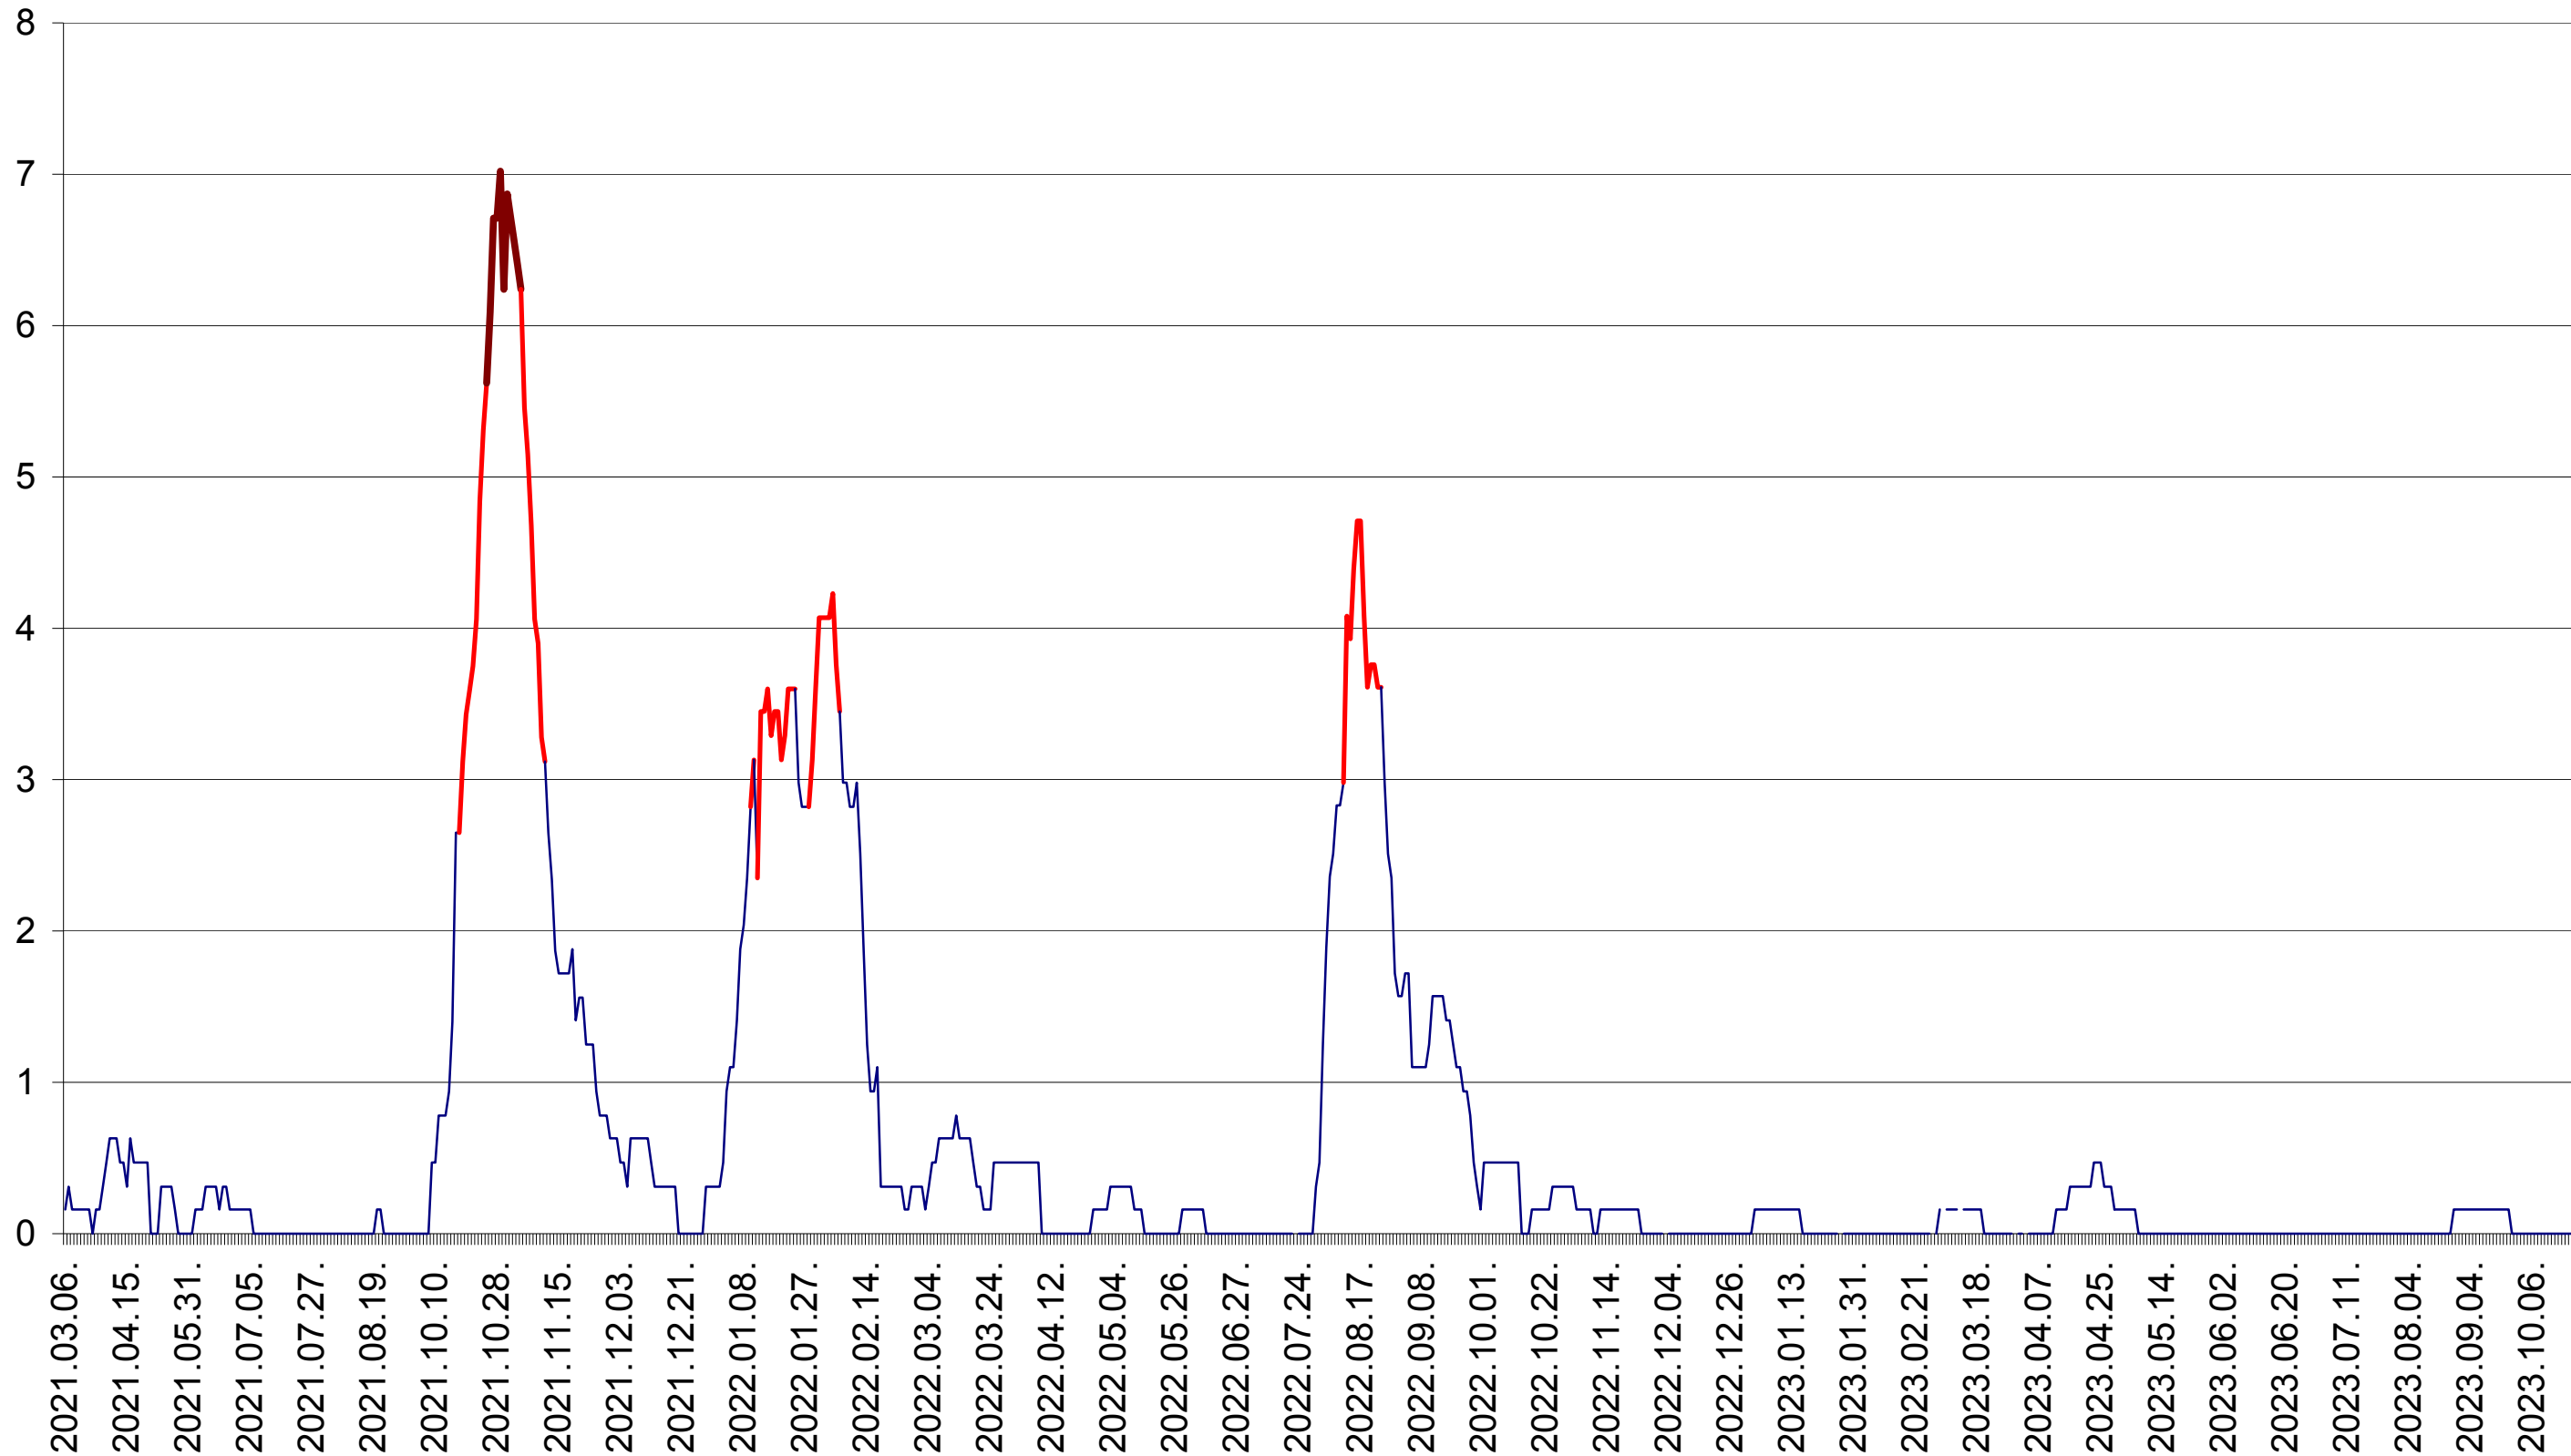

SĂCEL - Evolutia incidentei cumulate pe 14 zile la ‰ de locuitori
2021.03.07. - 2023.10.26.

REMETEA - Evolutia incidentei cumulate pe 14 zile la ‰ de locuitori
2021.03.07. - 2023.10.26.