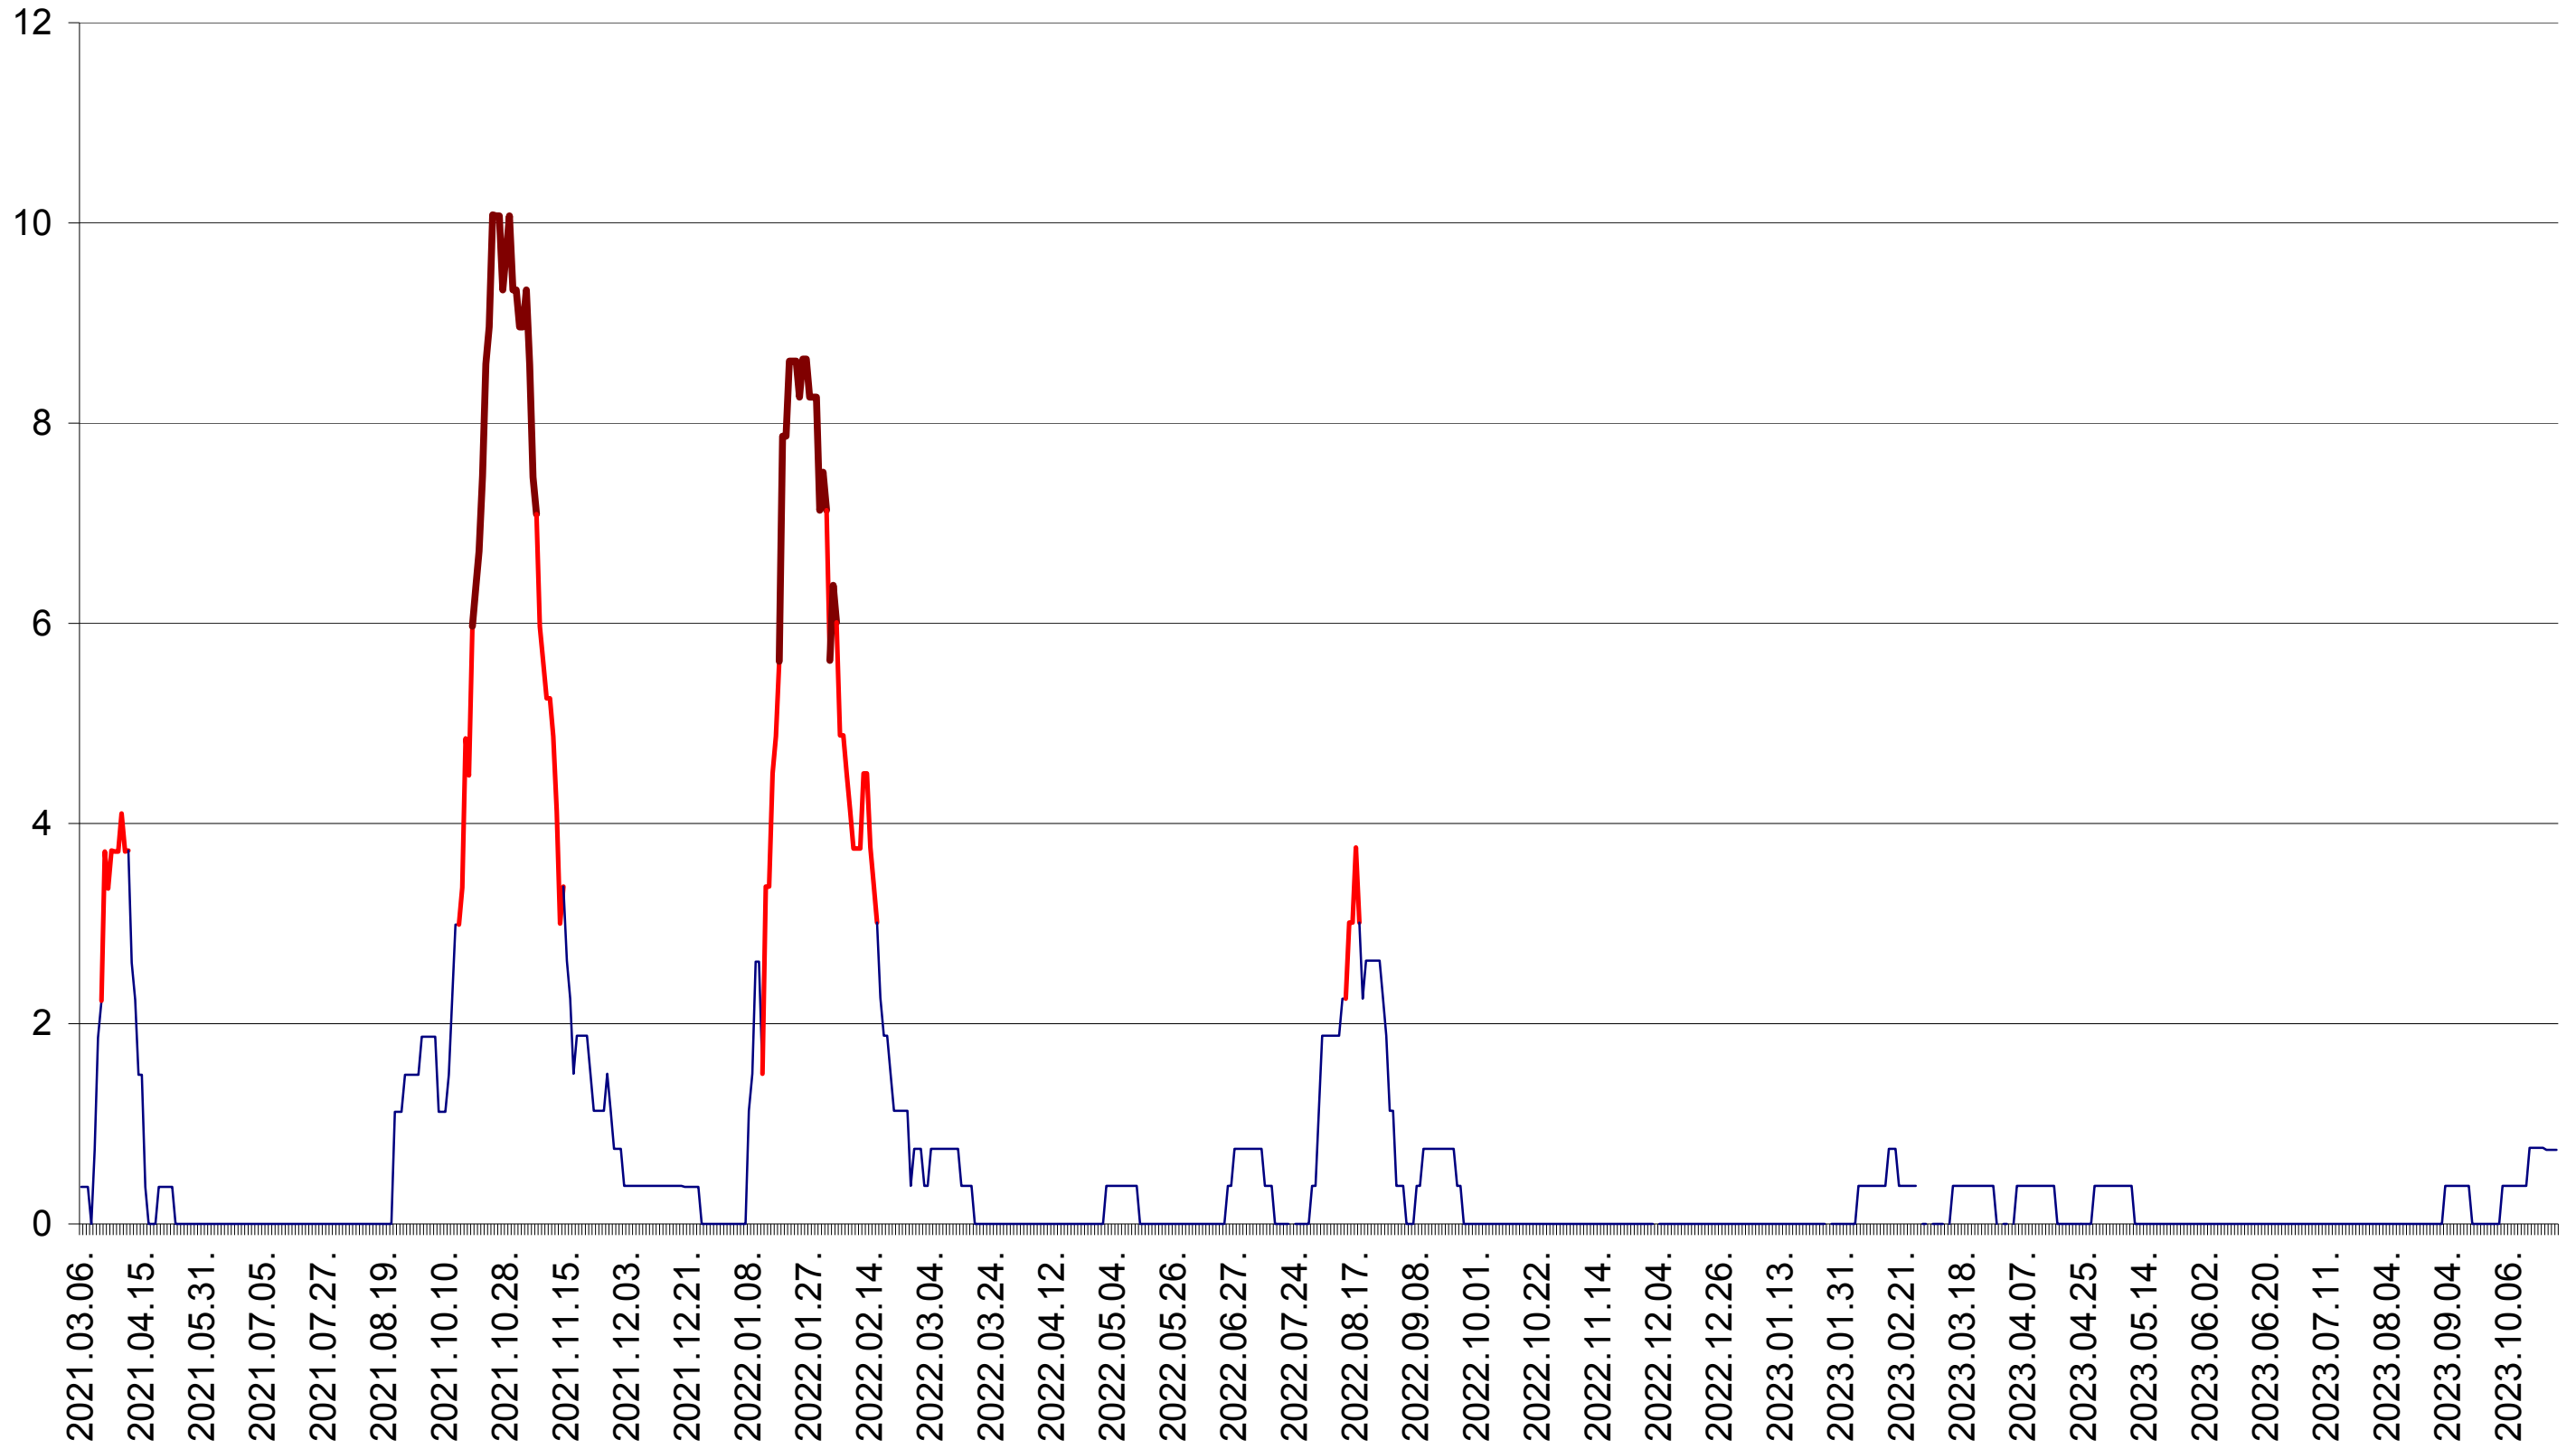

SÂNDOMINIC - Evolutia incidentei cumulate pe 14 zile la ‰ de locuitori
2021.03.07. - 2023.10.26.

SÂNCRĂIENI - Evolutia incidentei cumulate pe 14 zile la ‰ de locuitori
2021.03.07. - 2023.10.26.