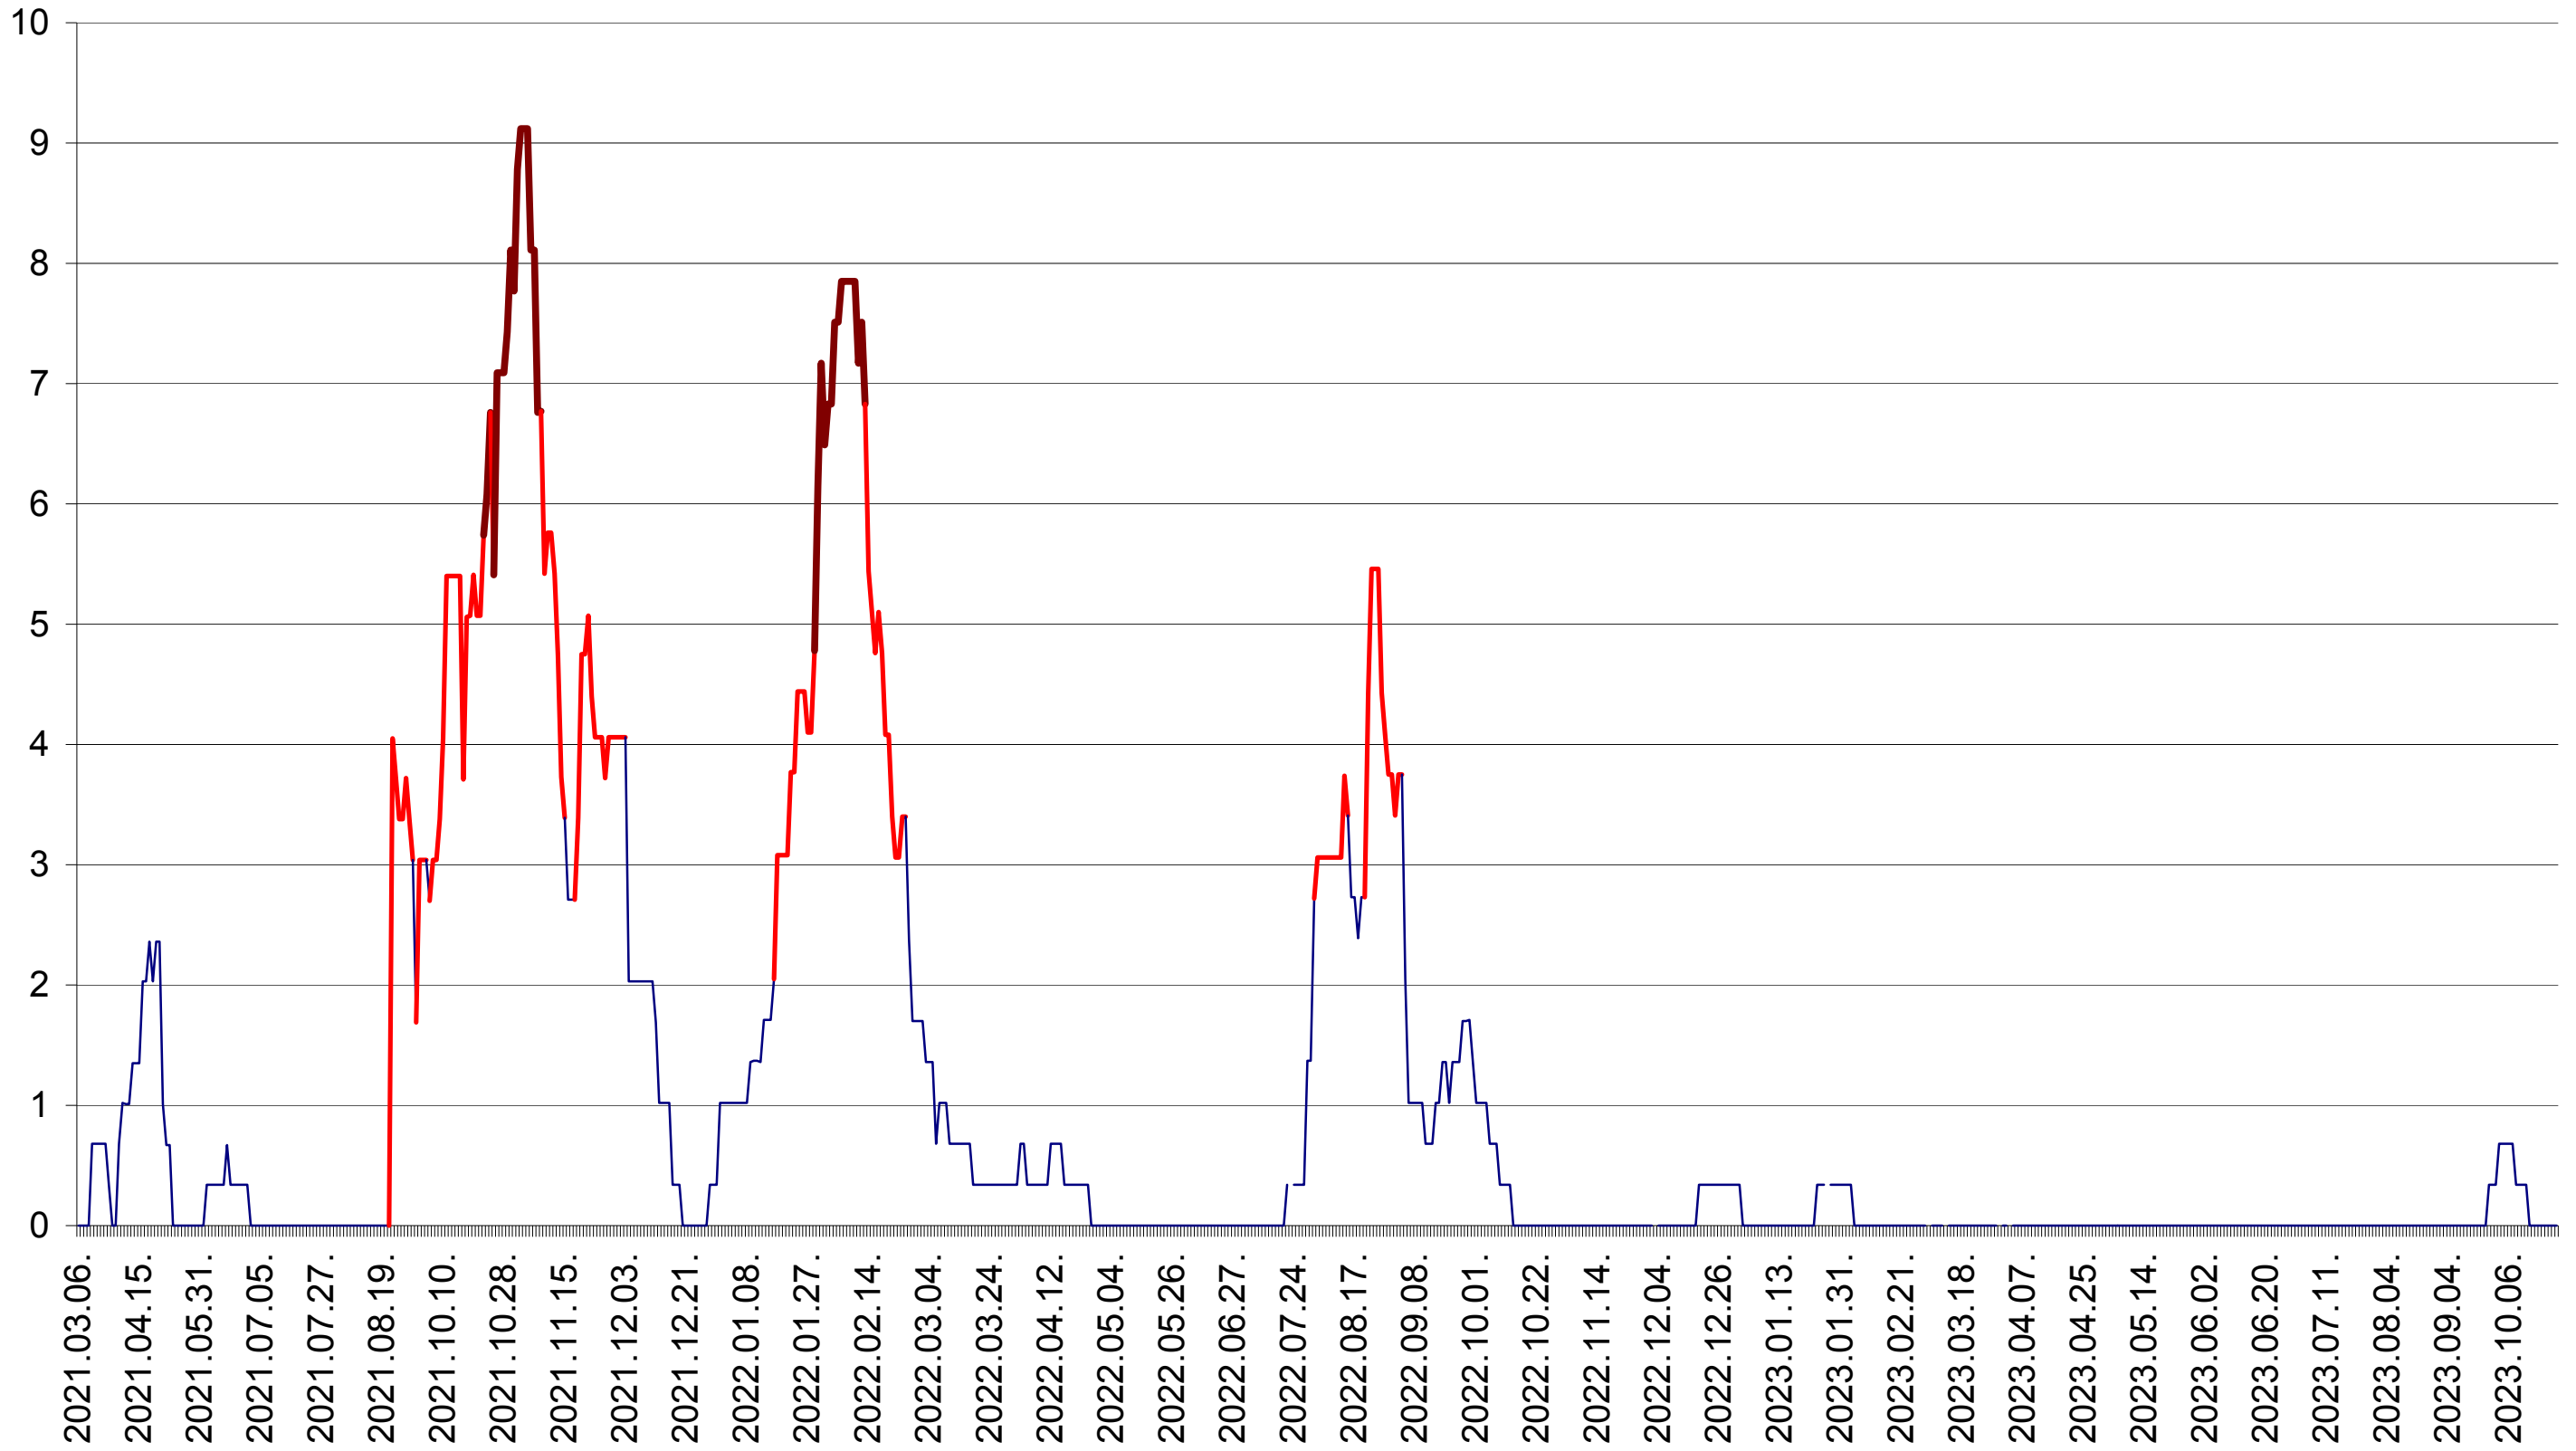

LELICENI - Evolutia incidentei cumulate pe 14 zile la ‰ de locuitori
2021.03.07. - 2023.10.26.

LUETA - Evolutia incidentei cumulate pe 14 zile la ‰ de locuitori
2021.03.07. - 2023.10.26.

LUNCA DE JOS - Evolutia incidentei cumulate pe 14 zile la ‰ de locuitori
2021.03.07. - 2023.10.26.

LUNCA DE SUS - Evolutia incidentei cumulate pe 14 zile la ‰ de locuitori
2021.03.07. - 2023.10.26.

LUPENI - Evolutia incidentei cumulate pe 14 zile la ‰ de locuitori
2021.03.07. - 2023.10.26.

MĂDĂRAȘ - Evolutia incidentei cumulate pe 14 zile la ‰ de locuitori
2021.03.07. - 2023.10.26.

MĂRTINIȘ - Evolutia incidentei cumulate pe 14 zile la ‰ de locuitori
2021.03.07. - 2023.10.26.

MEREȘTI - Evolutia incidentei cumulate pe 14 zile la ‰ de locuitori
2021.03.07. - 2023.10.26.

MUNICIPIUL MIERCUREA-CIUC - Evolutia incidentei cumulate pe 14 zile la ‰ de locuitori
2021.03.07. - 2023.10.26.