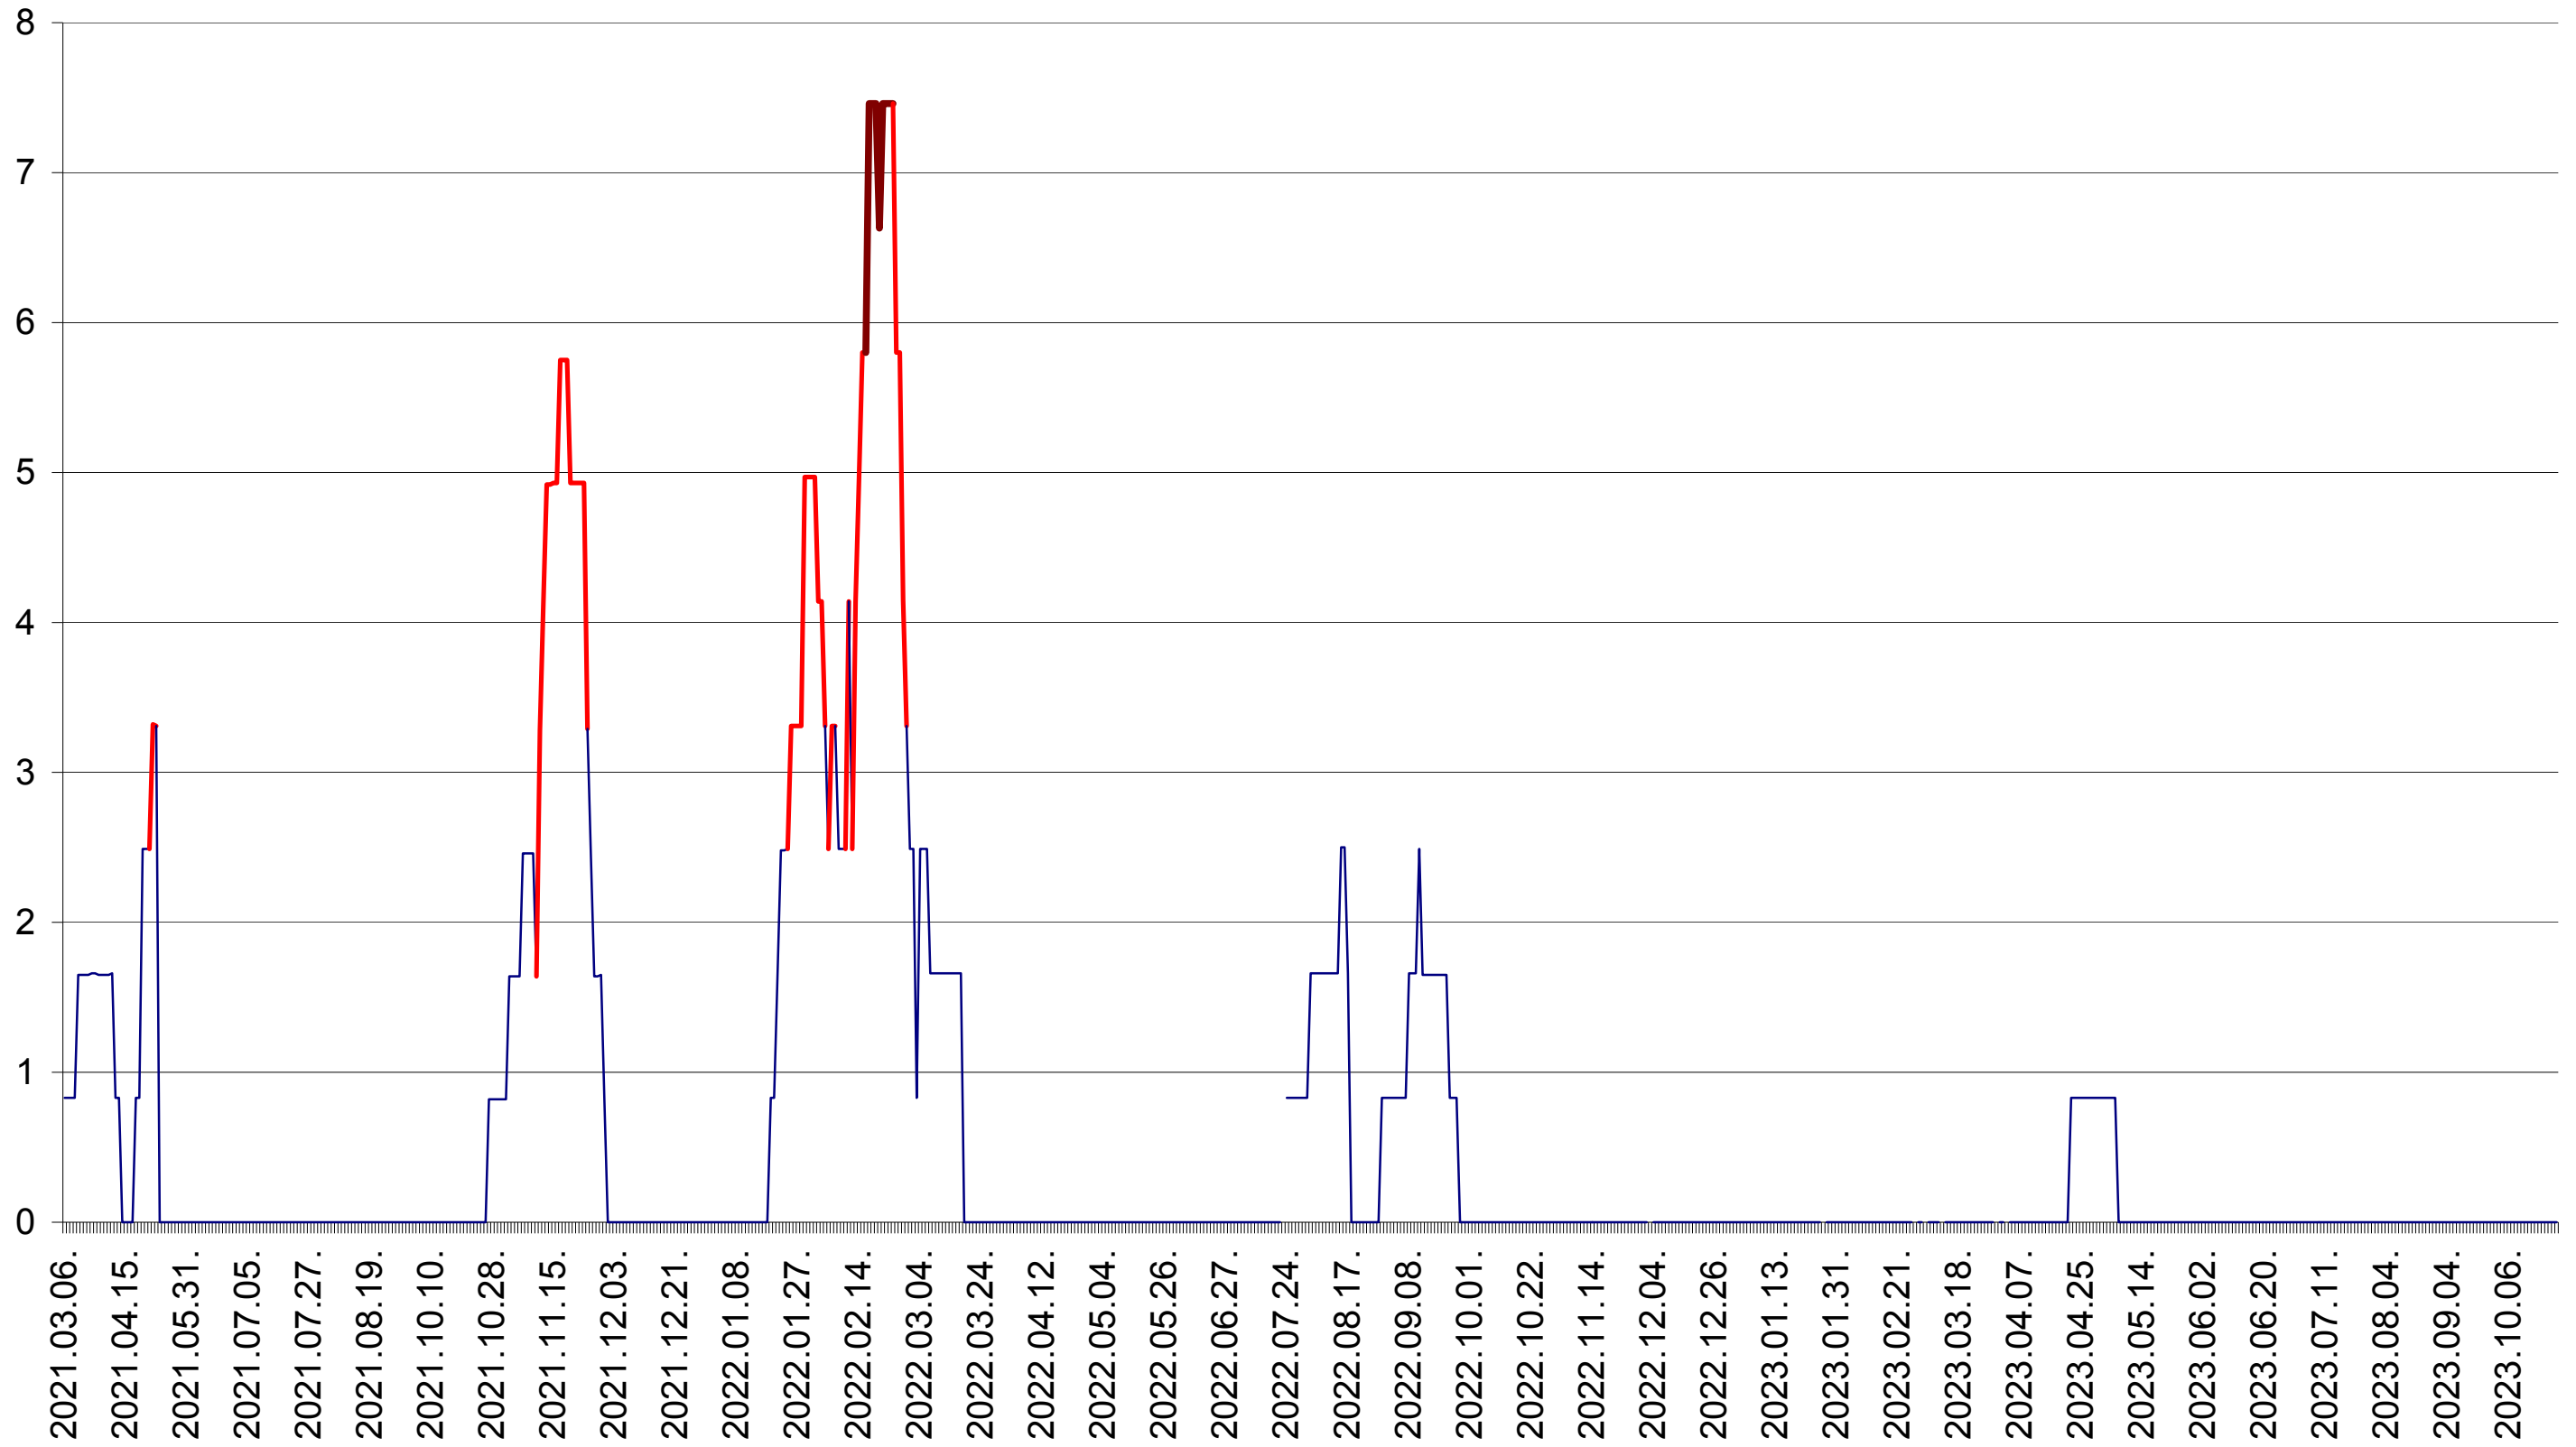

SÂNCRĂIENI - Evolutia incidentei cumulate pe 14 zile la ‰ de locuitori
2021.03.07. - 2023.10.26.

SĂCEL - Evolutia incidentei cumulate pe 14 zile la ‰ de locuitori
2021.03.07. - 2023.10.26.