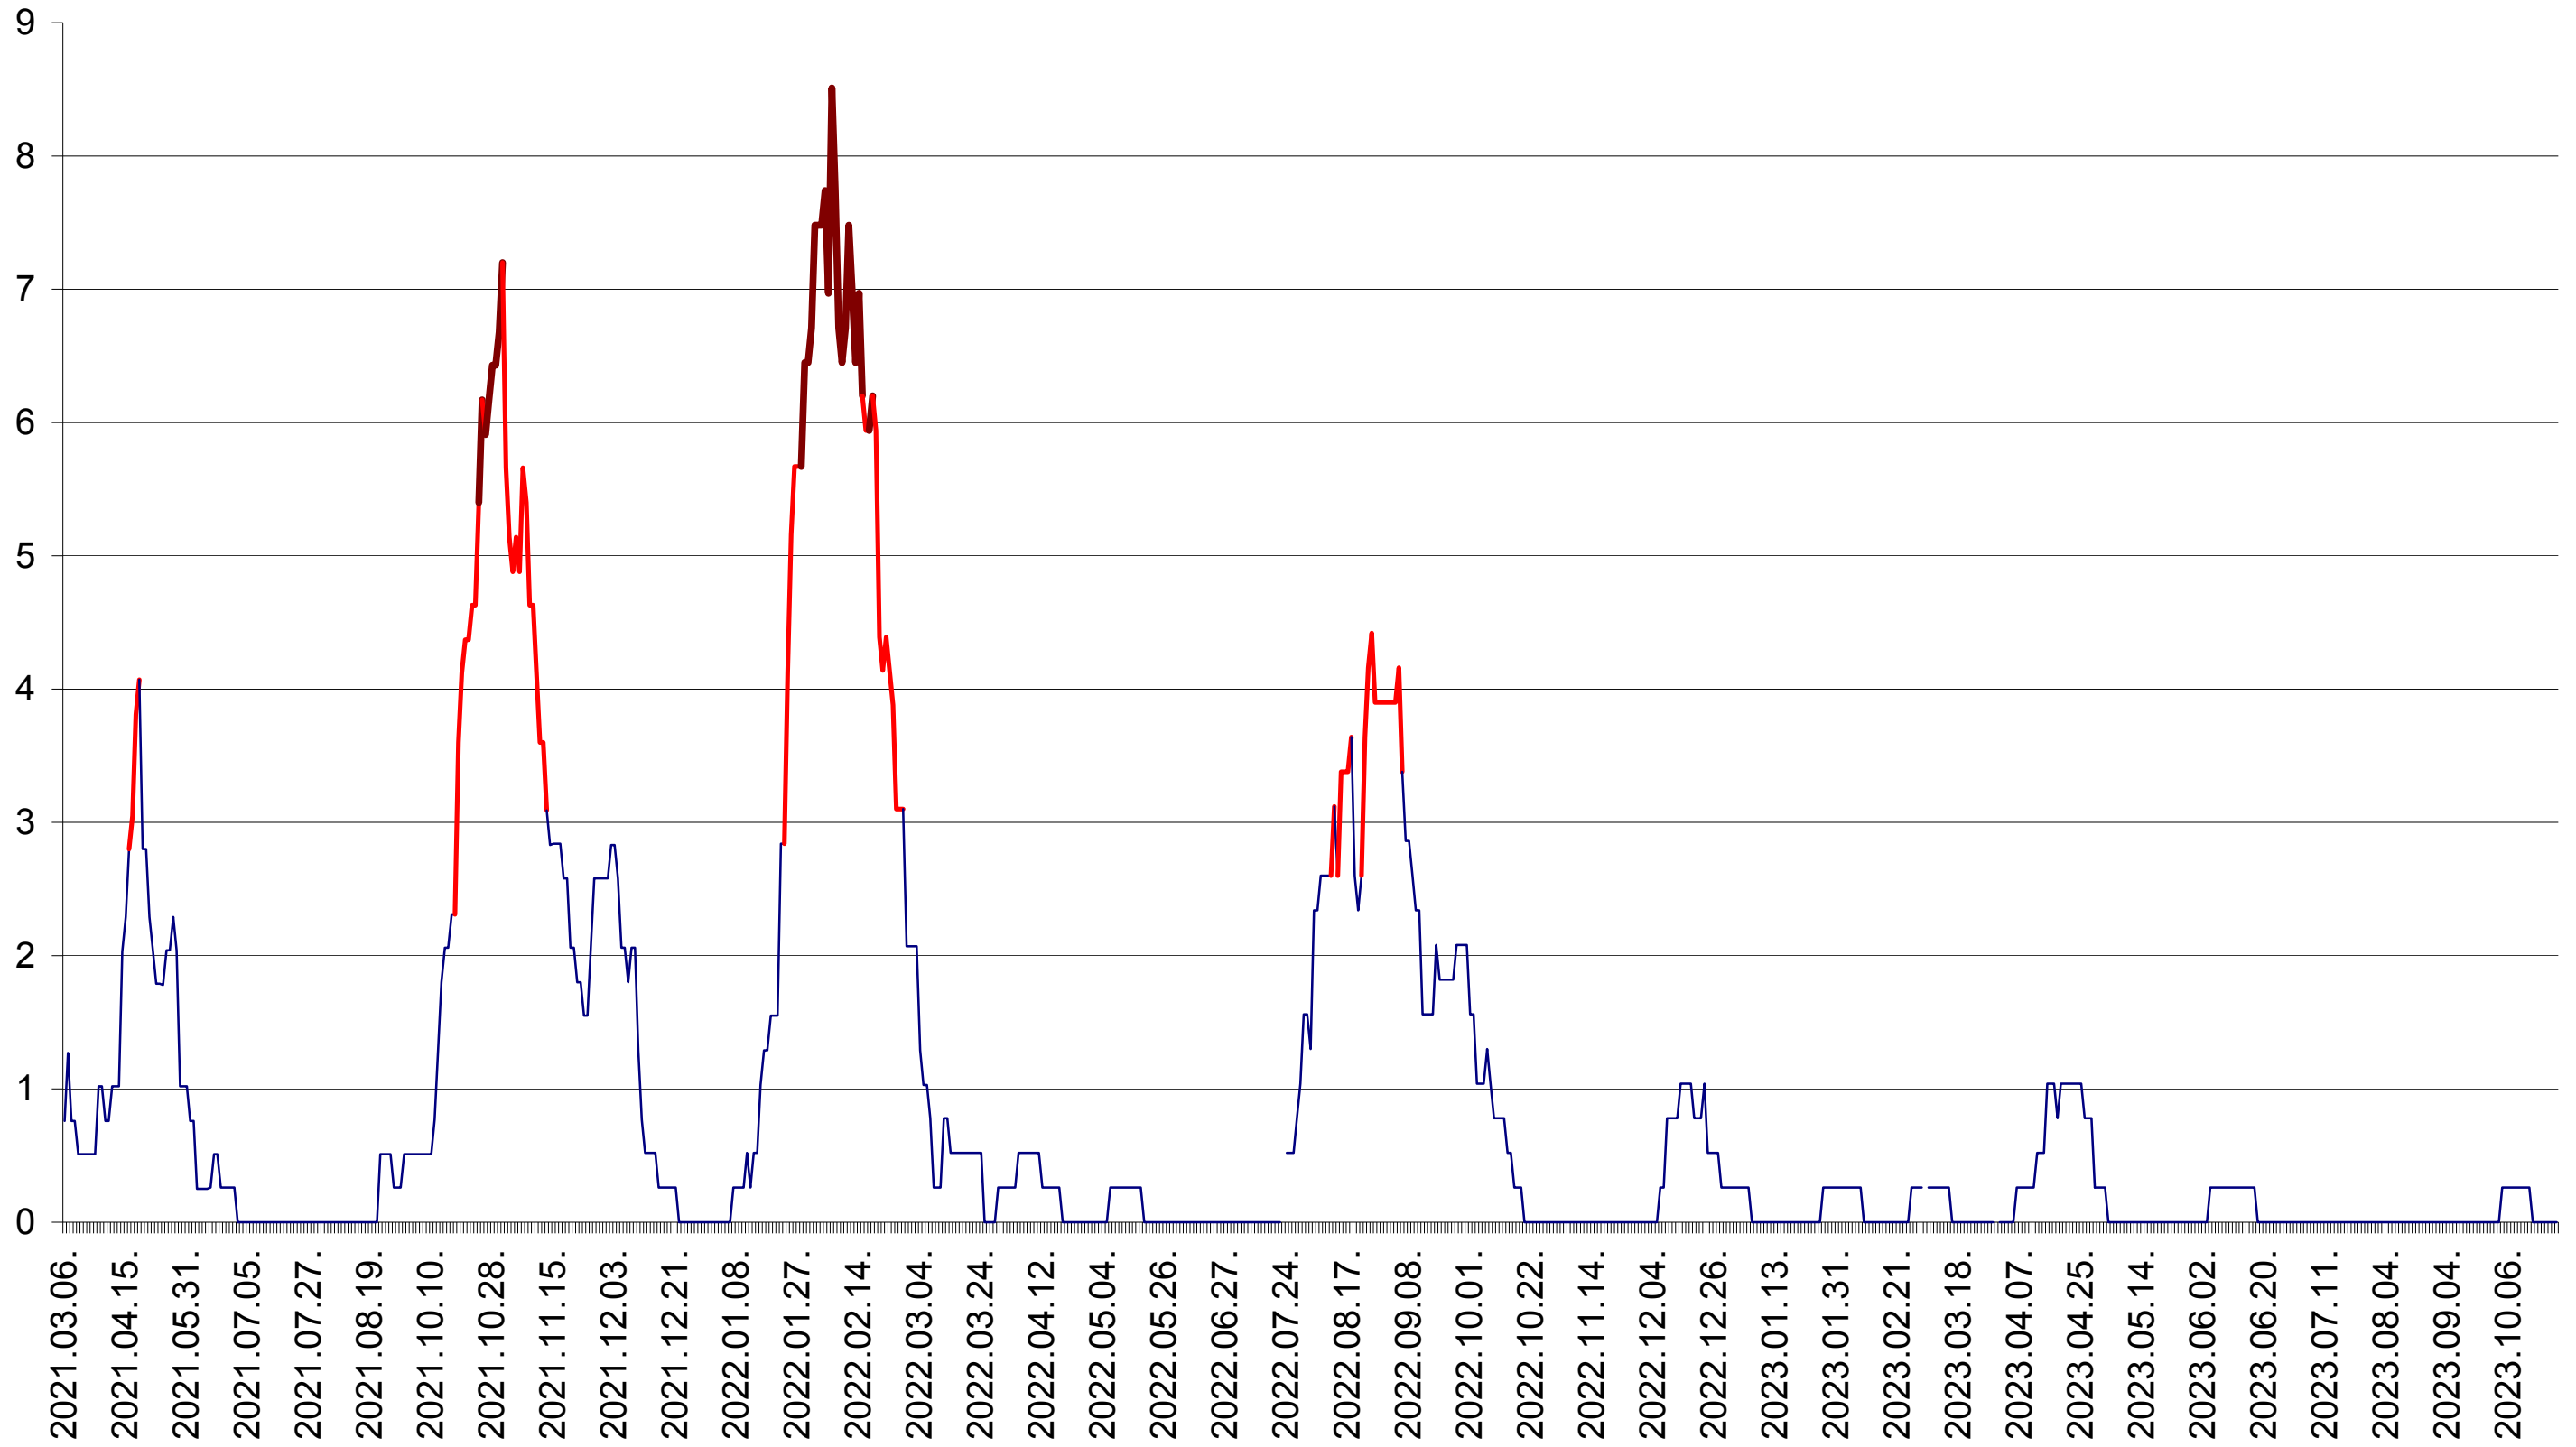

SUBCETATE - Evolutia incidentei cumulate pe 14 zile la ‰ de locuitori
2021.03.07. - 2023.10.26.

ȘIMONEȘTI - Evolutia incidentei cumulate pe 14 zile la ‰ de locuitori
2021.03.07. - 2023.10.26.