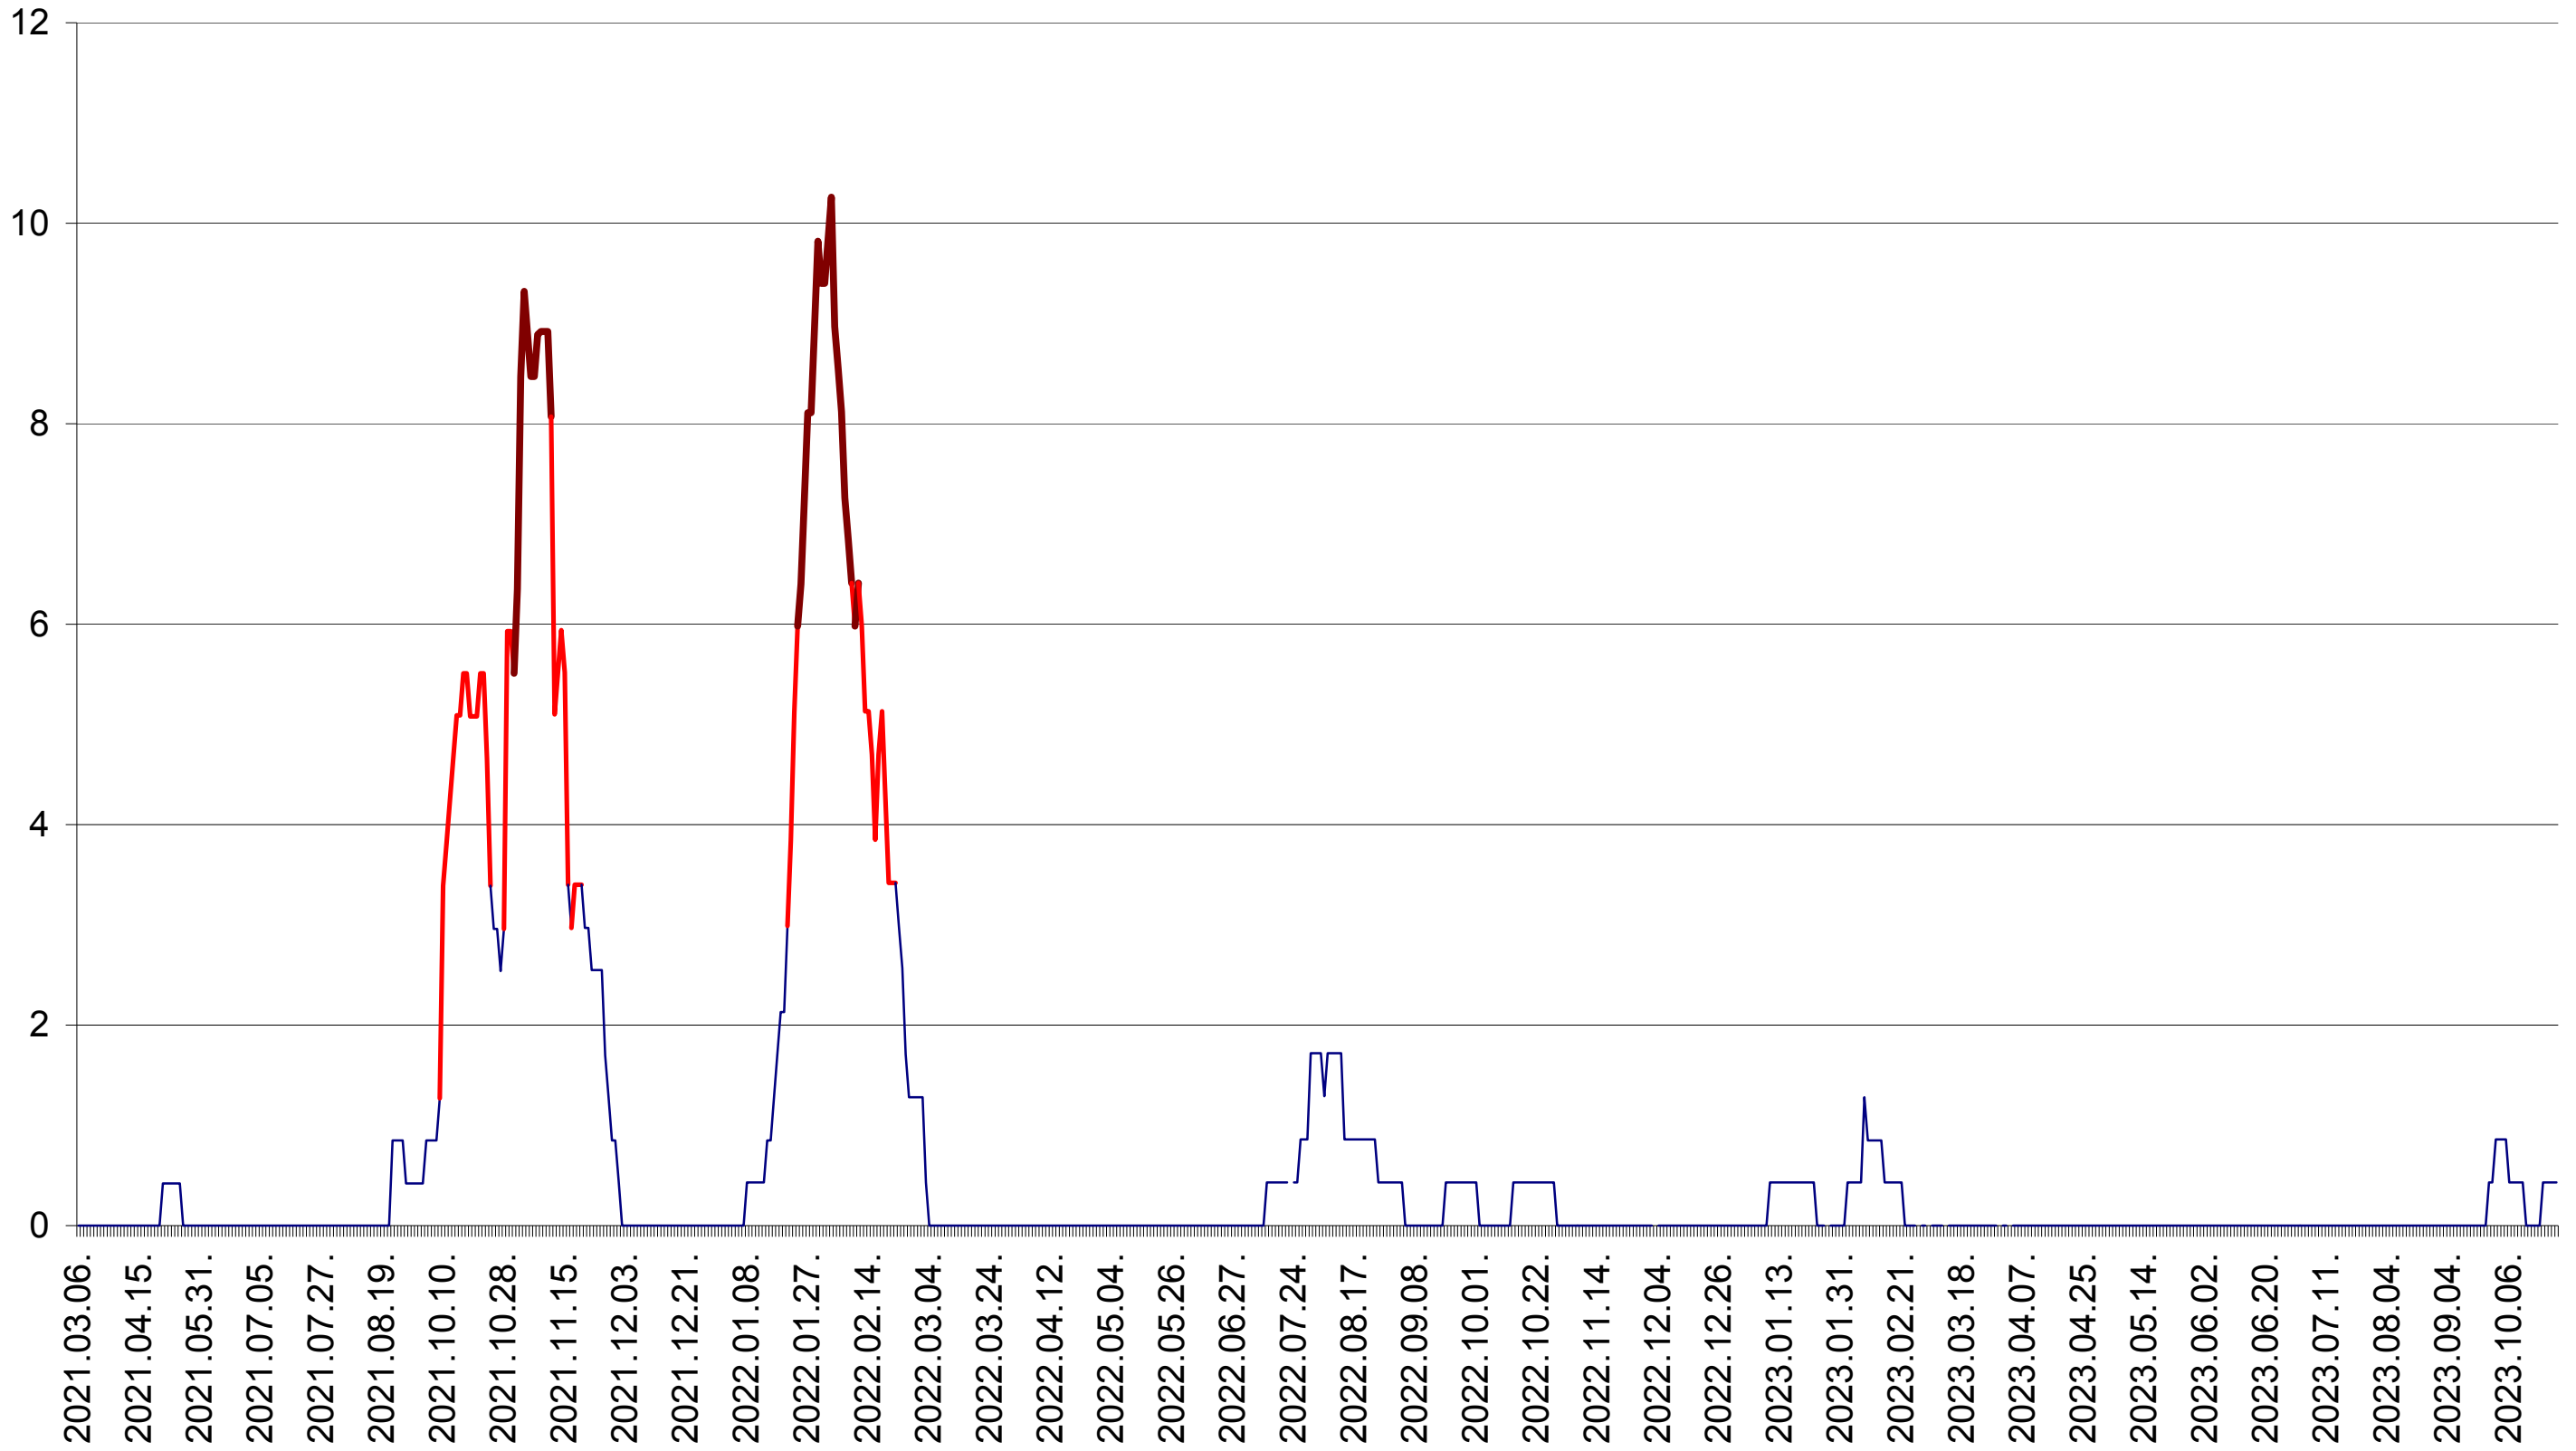

SÂNSIMION - Evolutia incidentei cumulate pe 14 zile la ‰ de locuitori
2021.03.07. - 2023.10.26.

SÂNMARTIN - Evolutia incidentei cumulate pe 14 zile la ‰ de locuitori
2021.03.07. - 2023.10.26.