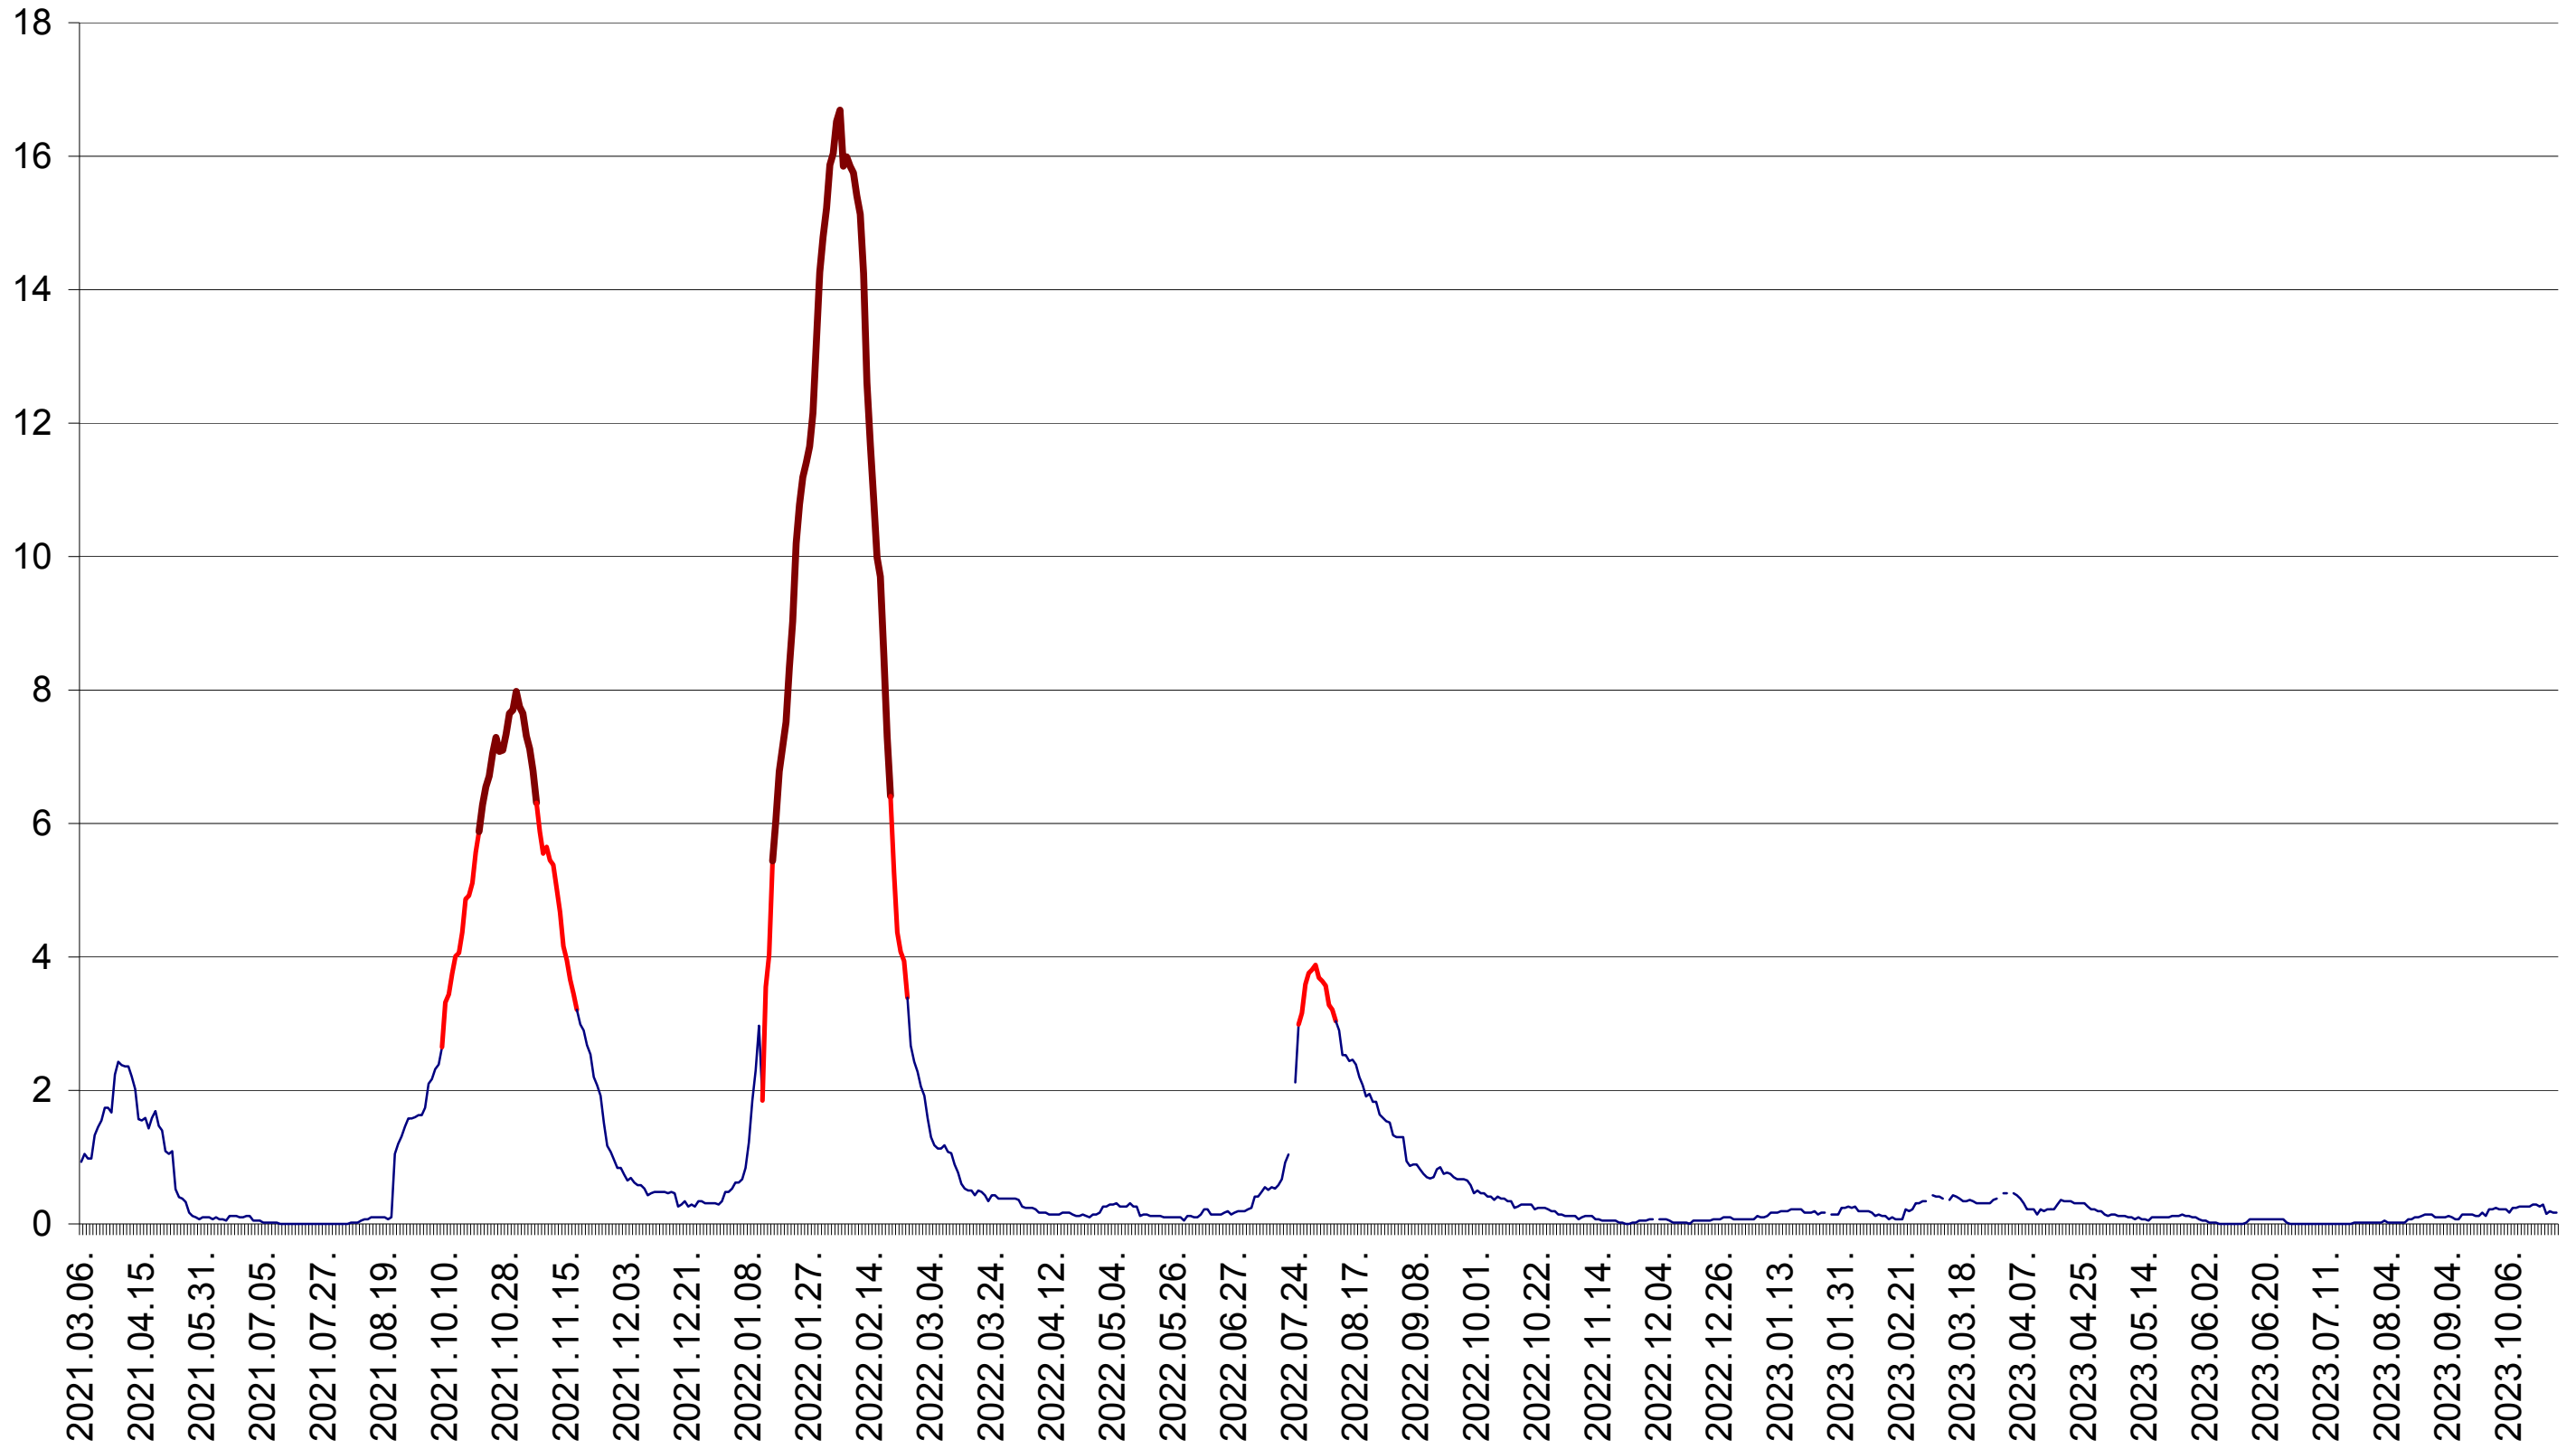

LELICENI - Evolutia incidentei cumulate pe 14 zile la ‰ de locuitori
2021.03.07. - 2023.10.26.

LUETA - Evolutia incidentei cumulate pe 14 zile la ‰ de locuitori
2021.03.07. - 2023.10.26.

LUNCA DE JOS - Evolutia incidentei cumulate pe 14 zile la ‰ de locuitori
2021.03.07. - 2023.10.26.

LUNCA DE SUS - Evolutia incidentei cumulate pe 14 zile la ‰ de locuitori
2021.03.07. - 2023.10.26.

LUPENI - Evolutia incidentei cumulate pe 14 zile la ‰ de locuitori
2021.03.07. - 2023.10.26.

MĂDĂRAȘ - Evolutia incidentei cumulate pe 14 zile la ‰ de locuitori
2021.03.07. - 2023.10.26.

MĂRTINIȘ - Evolutia incidentei cumulate pe 14 zile la ‰ de locuitori
2021.03.07. - 2023.10.26.

MEREȘTI - Evolutia incidentei cumulate pe 14 zile la ‰ de locuitori
2021.03.07. - 2023.10.26.

MUNICIPIUL MIERCUREA-CIUC - Evolutia incidentei cumulate pe 14 zile la ‰ de locuitori
2021.03.07. - 2023.10.26.