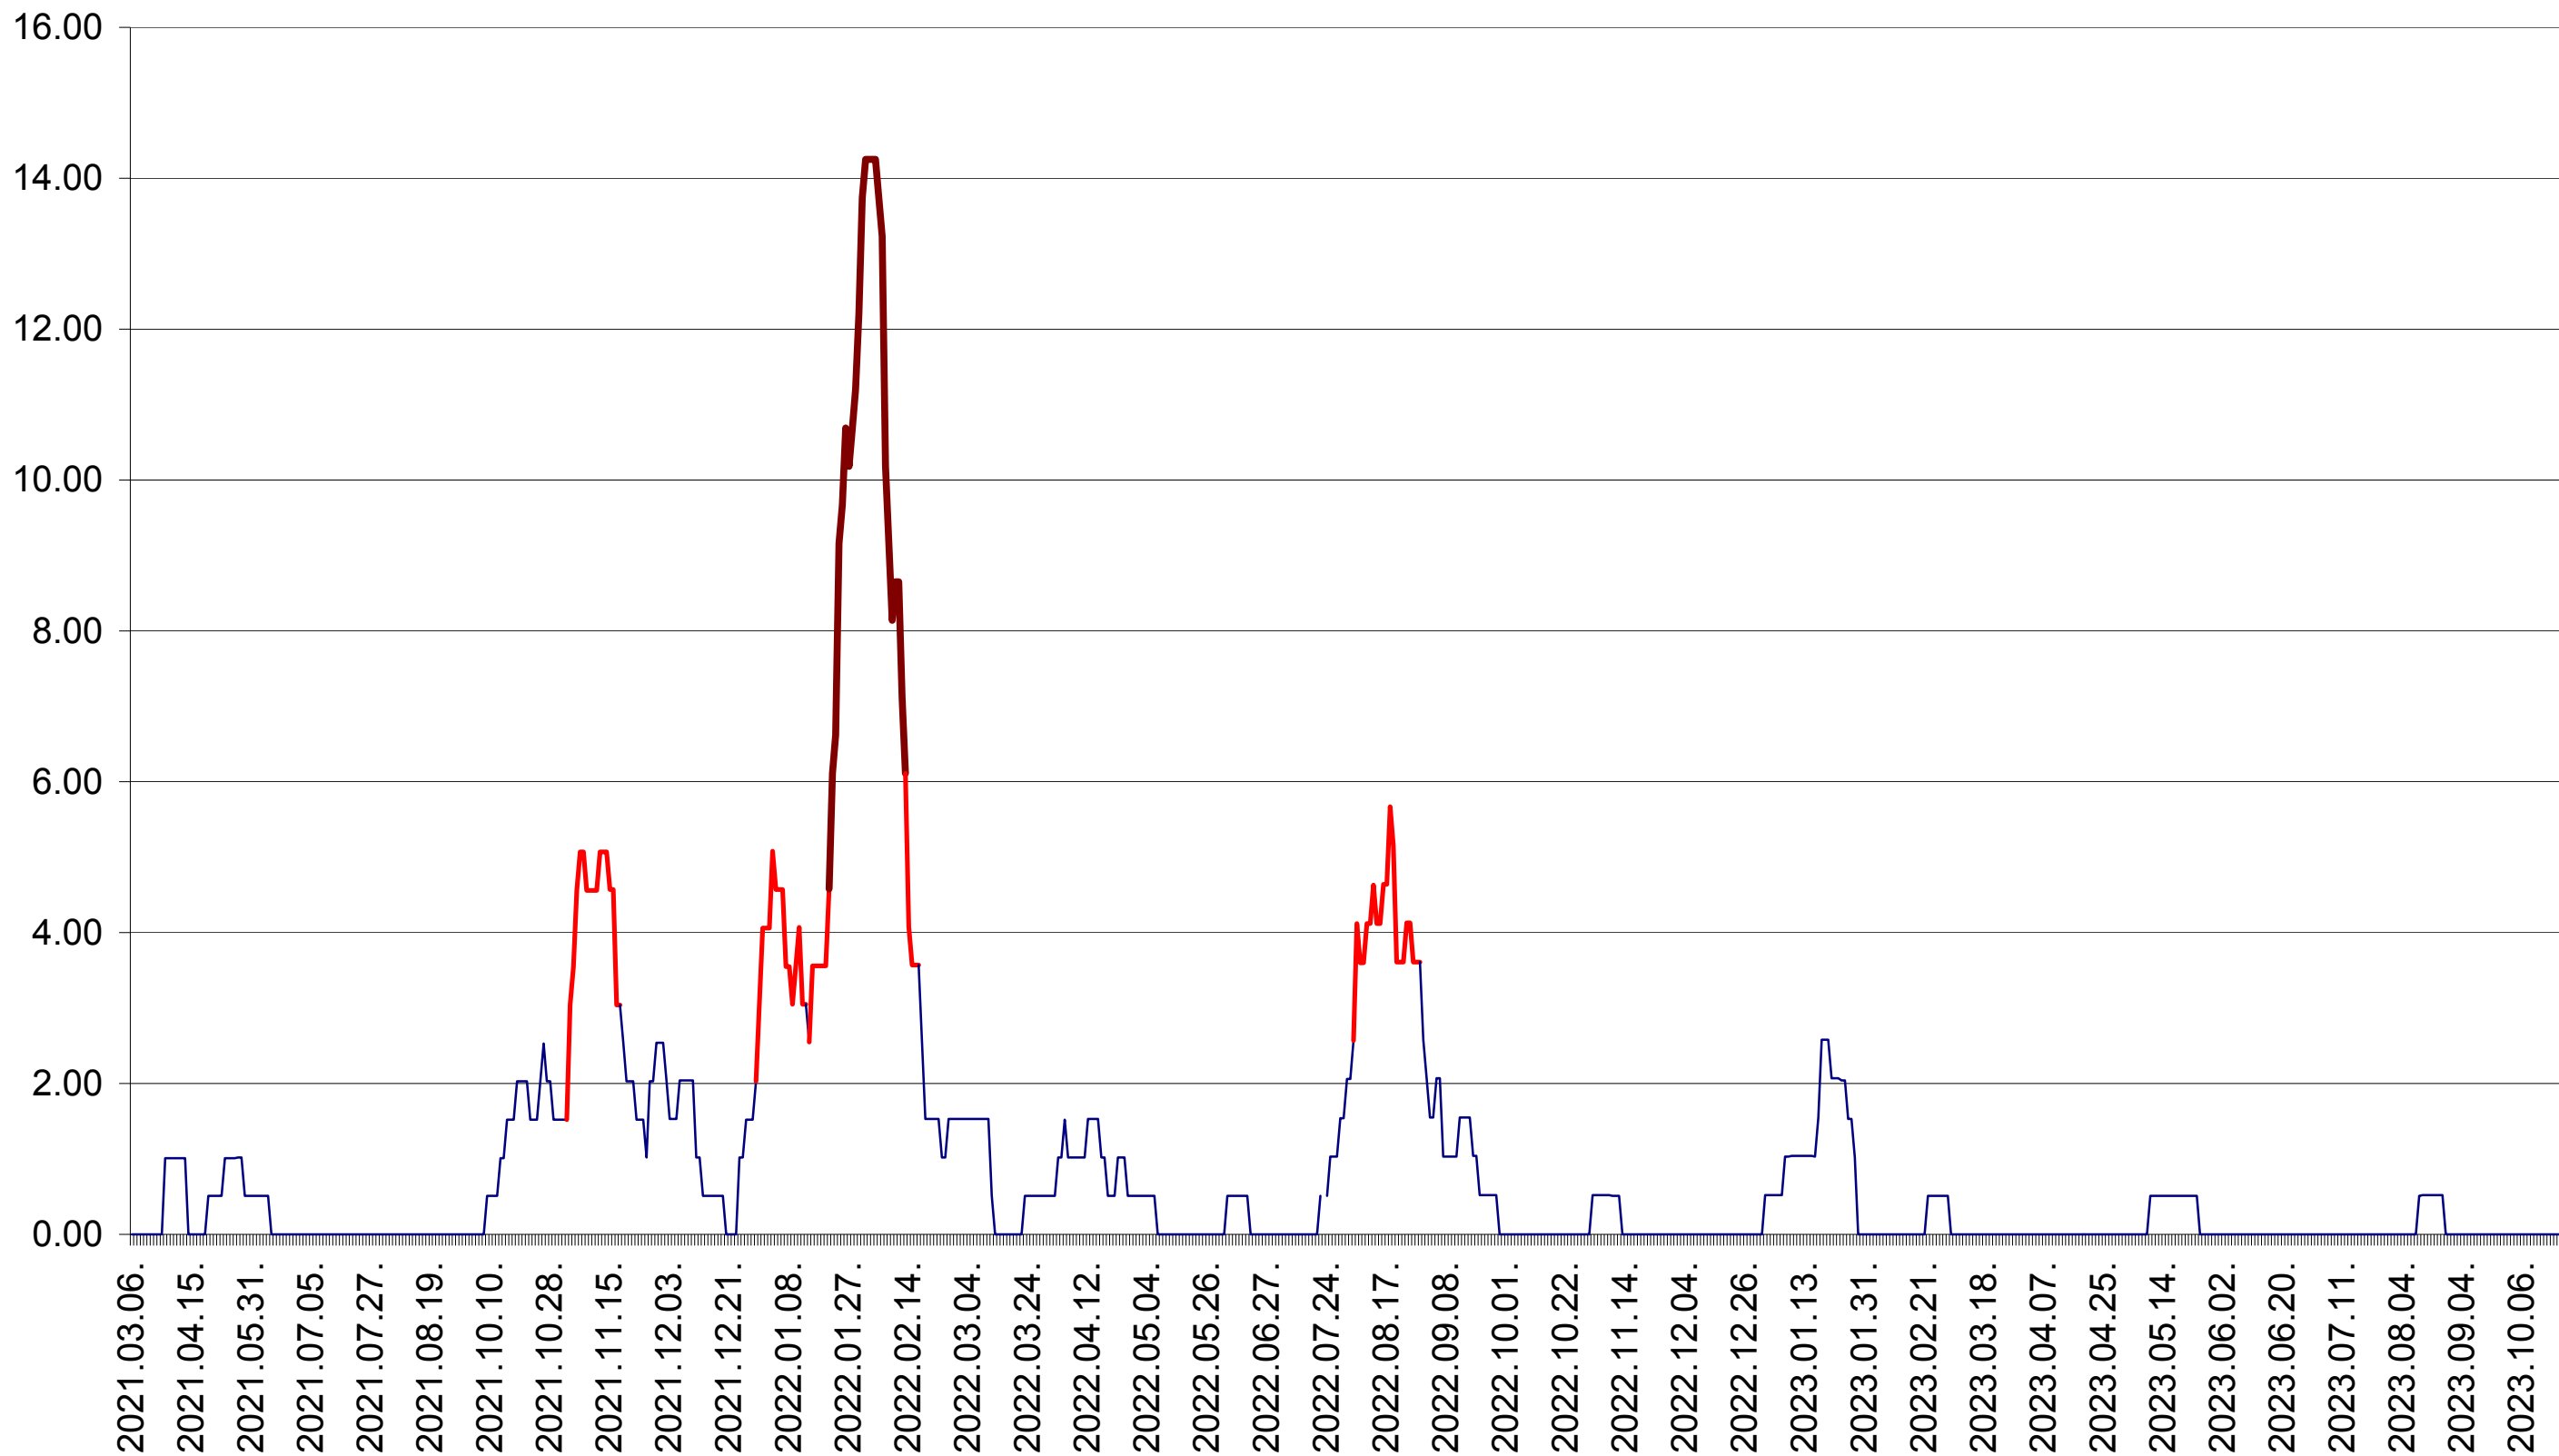

ZETEA - Evolutia incidentei cumulate pe 14 zile la ‰ de locuitori
2021.03.07. - 2023.10.26.

VOȘLĂBENI - Evolutia incidentei cumulate pe 14 zile la ‰ de locuitori
2021.03.07. - 2023.10.26.