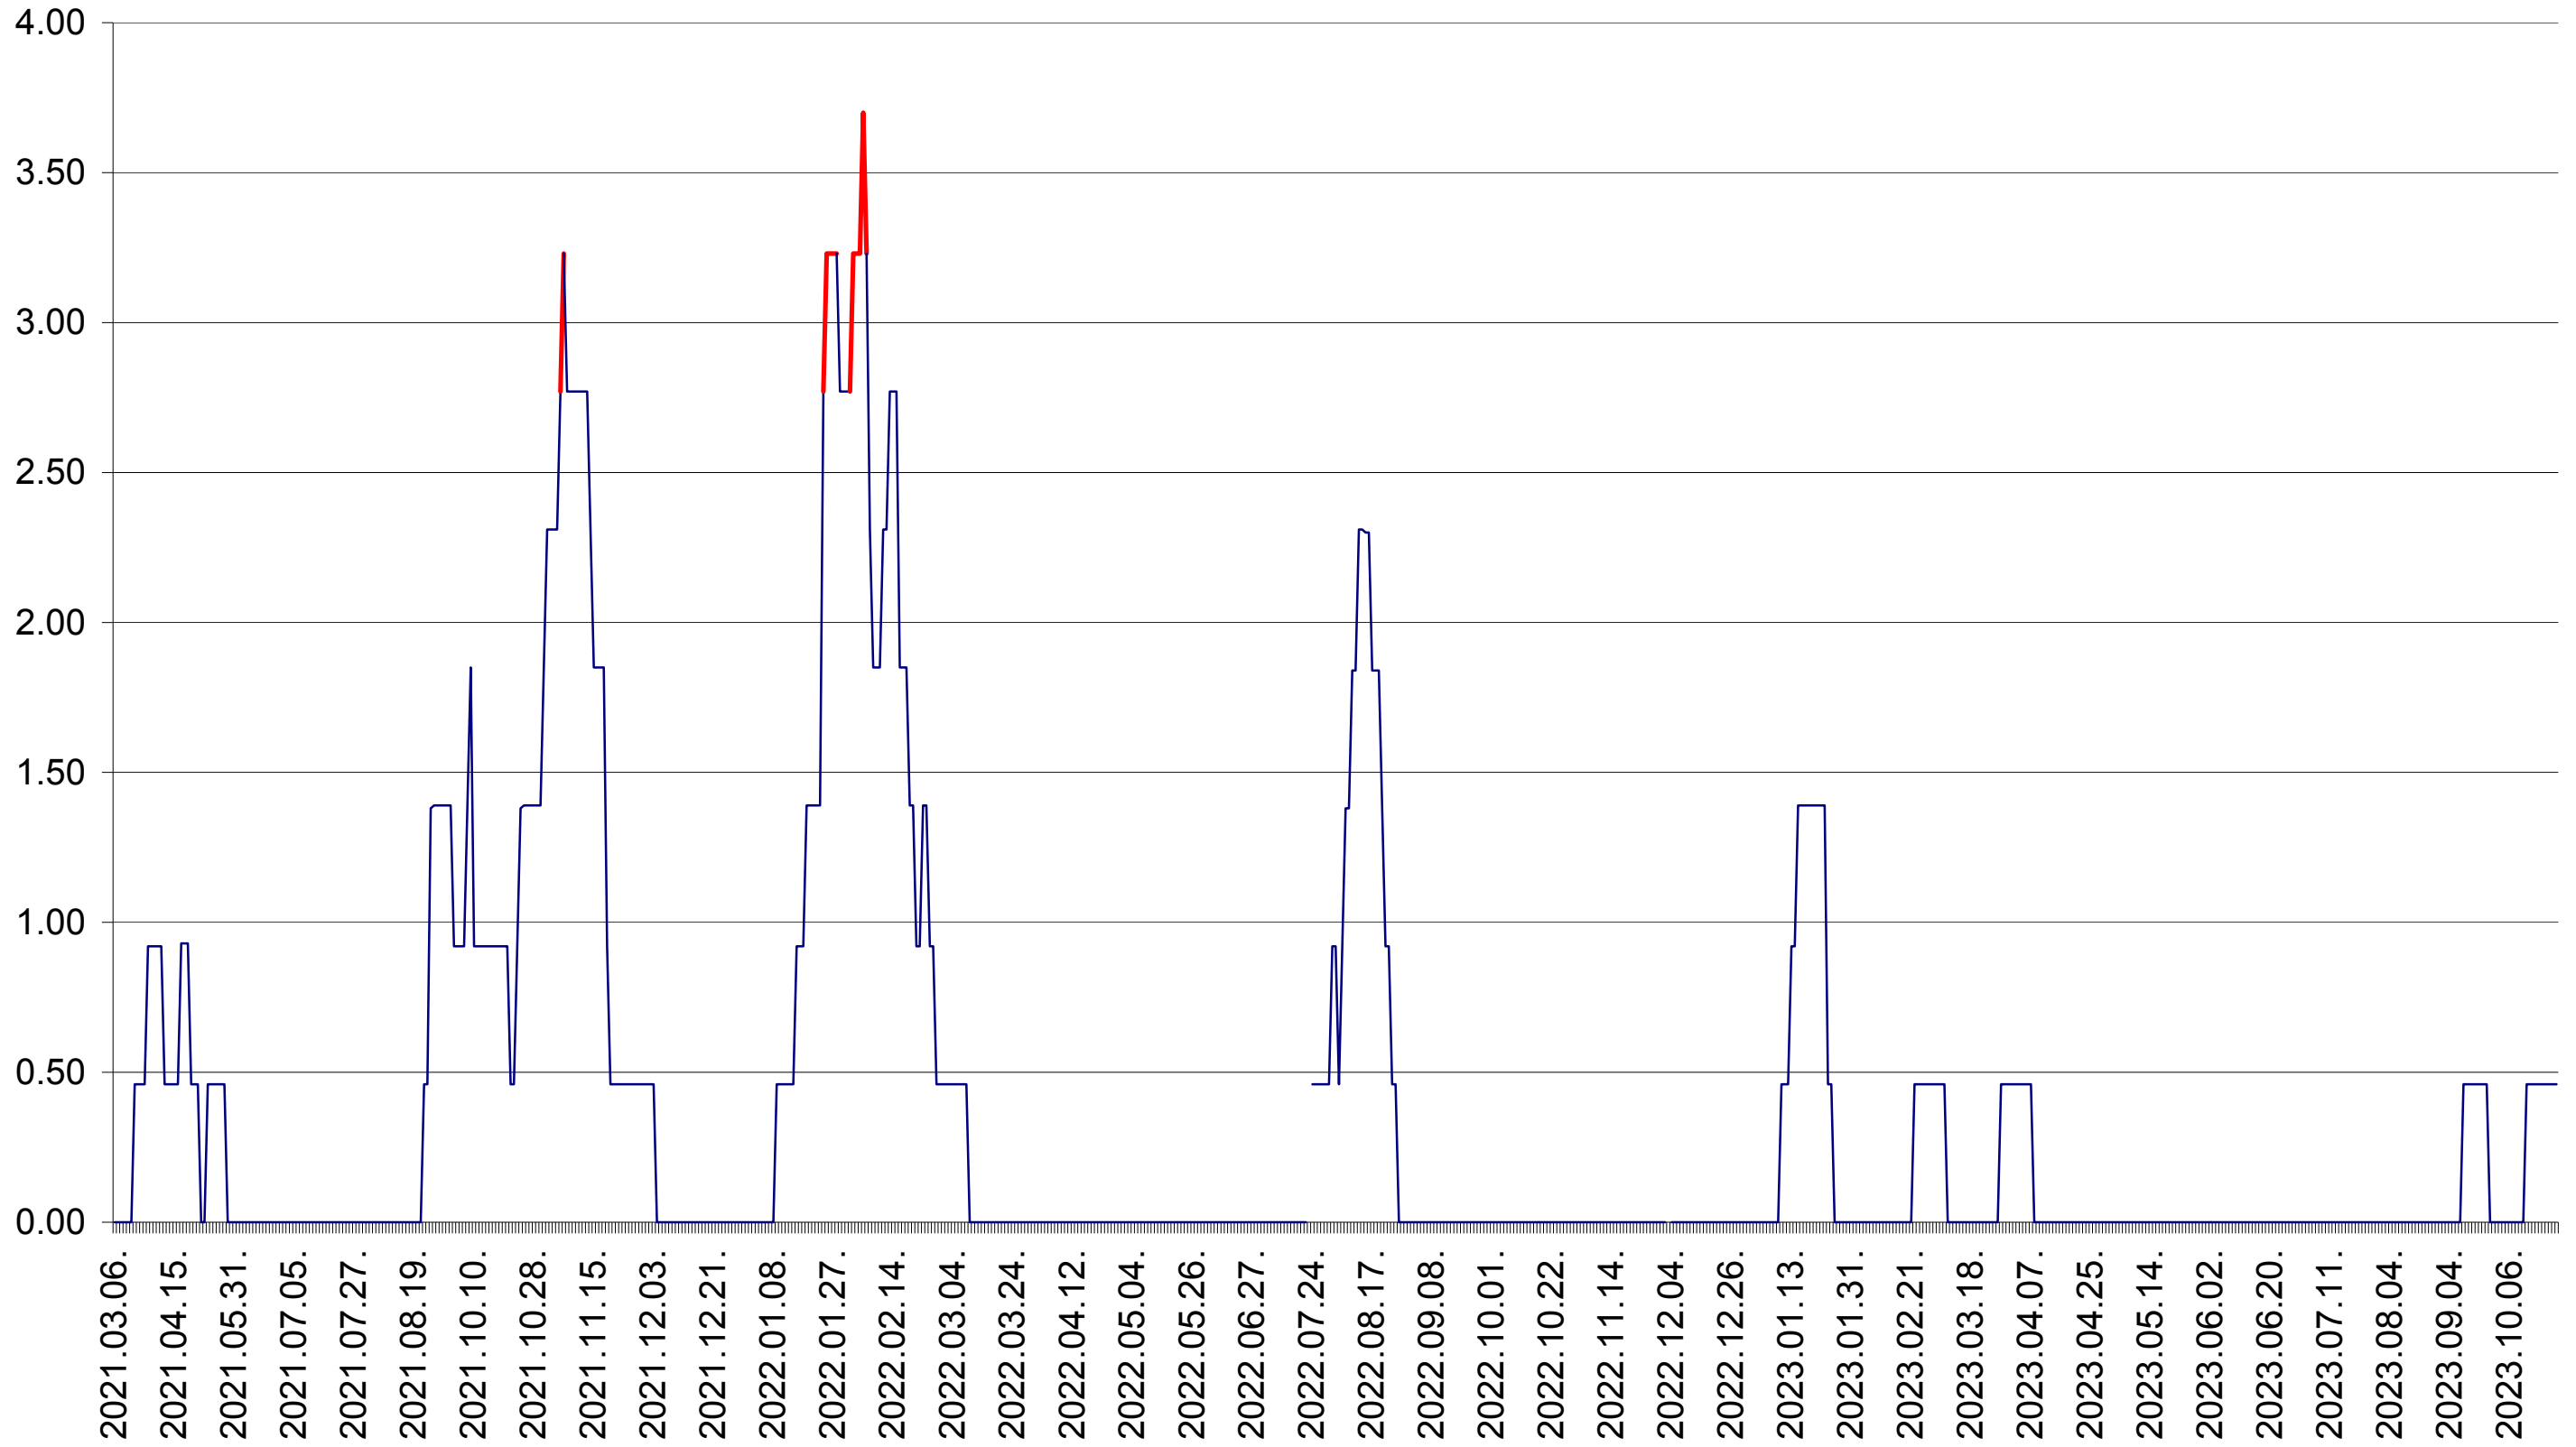

ATID - Evolutia incidentei cumulate pe 14 zile la ‰ de locuitori
2021.03.07. - 2023.10.26.

AVRĂMEȘTI - Evolutia incidentei cumulate pe 14 zile la ‰ de locuitori
2021.03.07. - 2023.10.26.

ORAȘ BĂILE TUȘNAD - Evolutia incidentei cumulate pe 14 zile la ‰ de locuitori
2021.03.07. - 2023.10.26.

ORAȘ BĂLAN - Evolutia incidentei cumulate pe 14 zile la ‰ de locuitori
2021.03.07. - 2023.10.26.

BILBOR - Evolutia incidentei cumulate pe 14 zile la ‰ de locuitori
2021.03.07. - 2023.10.26.

ORAȘ BORSEC - Evolutia incidentei cumulate pe 14 zile la ‰ de locuitori
2021.03.07. - 2023.10.26.

BRĂDEȘTI - Evolutia incidentei cumulate pe 14 zile la ‰ de locuitori
2021.03.07. - 2023.10.26.

CĂPÂLNIȚA - Evolutia incidentei cumulate pe 14 zile la ‰ de locuitori
2021.03.07. - 2023.10.26.

CÂRȚA - Evolutia incidentei cumulate pe 14 zile la ‰ de locuitori
2021.03.07. - 2023.10.26.