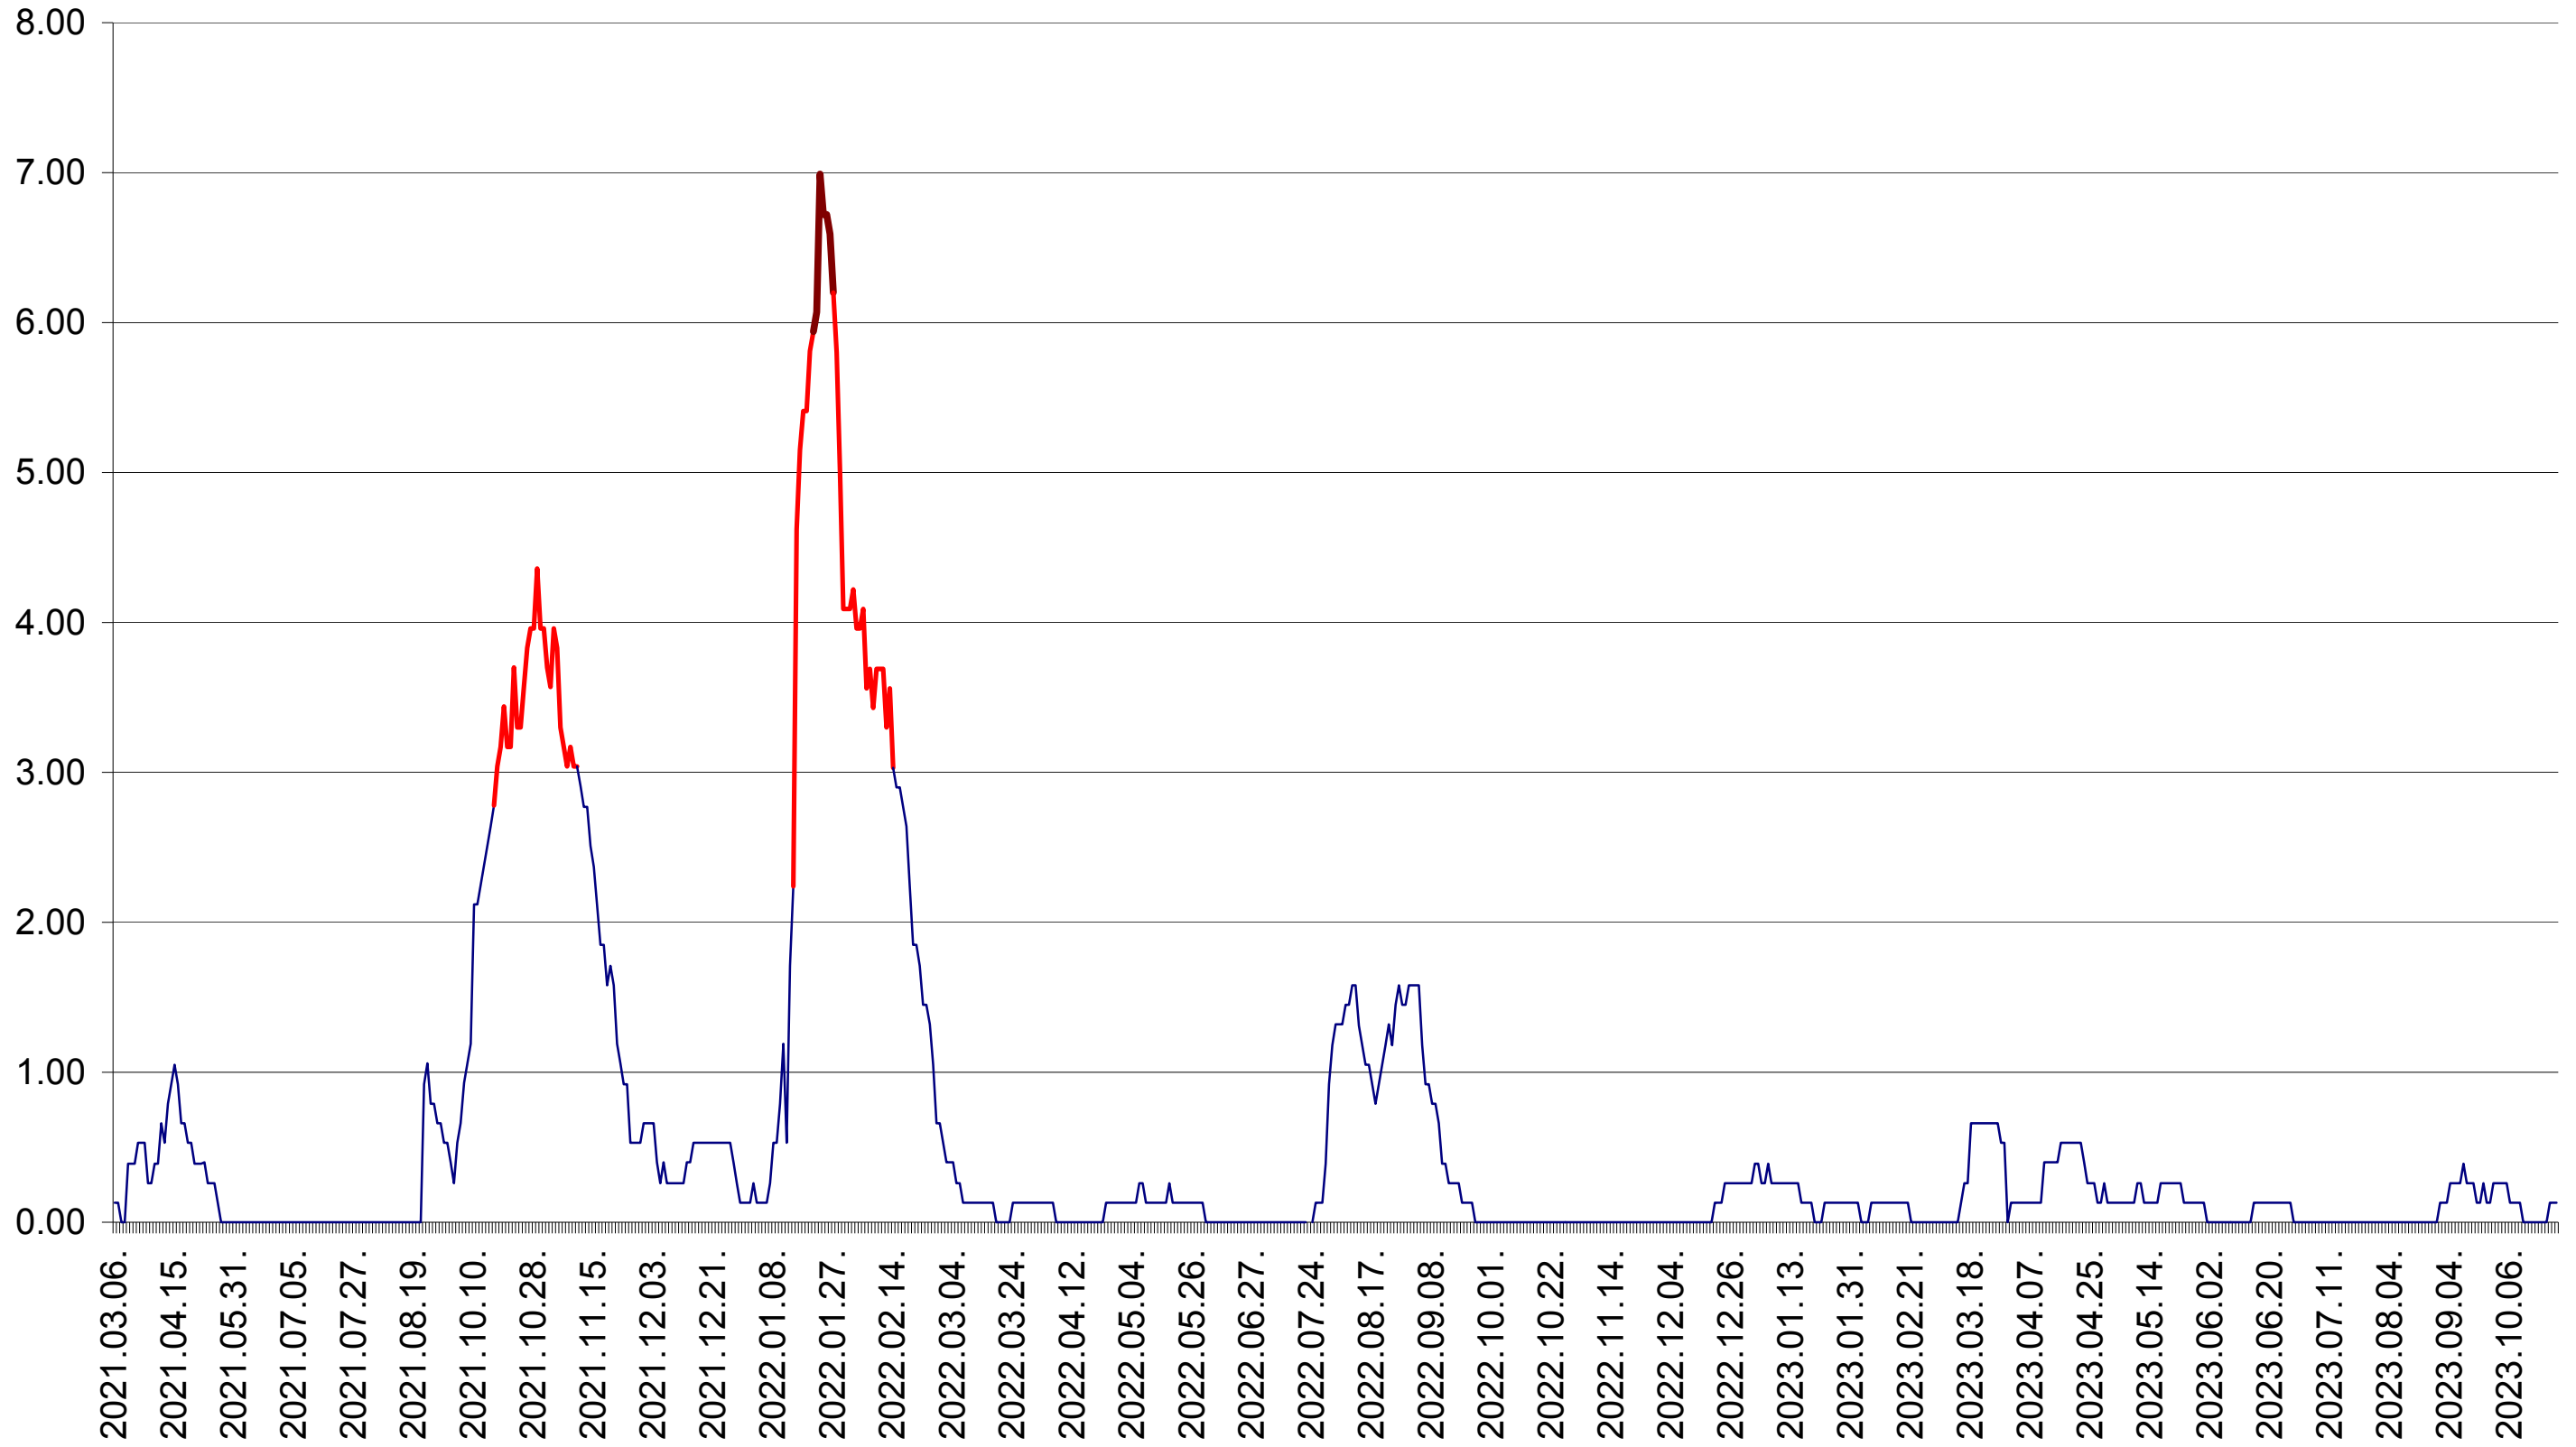

VOȘLĂBENI - Evolutia incidentei cumulate pe 14 zile la ‰ de locuitori
2021.03.07. - 2023.10.26.

ORAȘ VLĂHIȚA - Evolutia incidentei cumulate pe 14 zile la ‰ de locuitori
2021.03.07. - 2023.10.26.