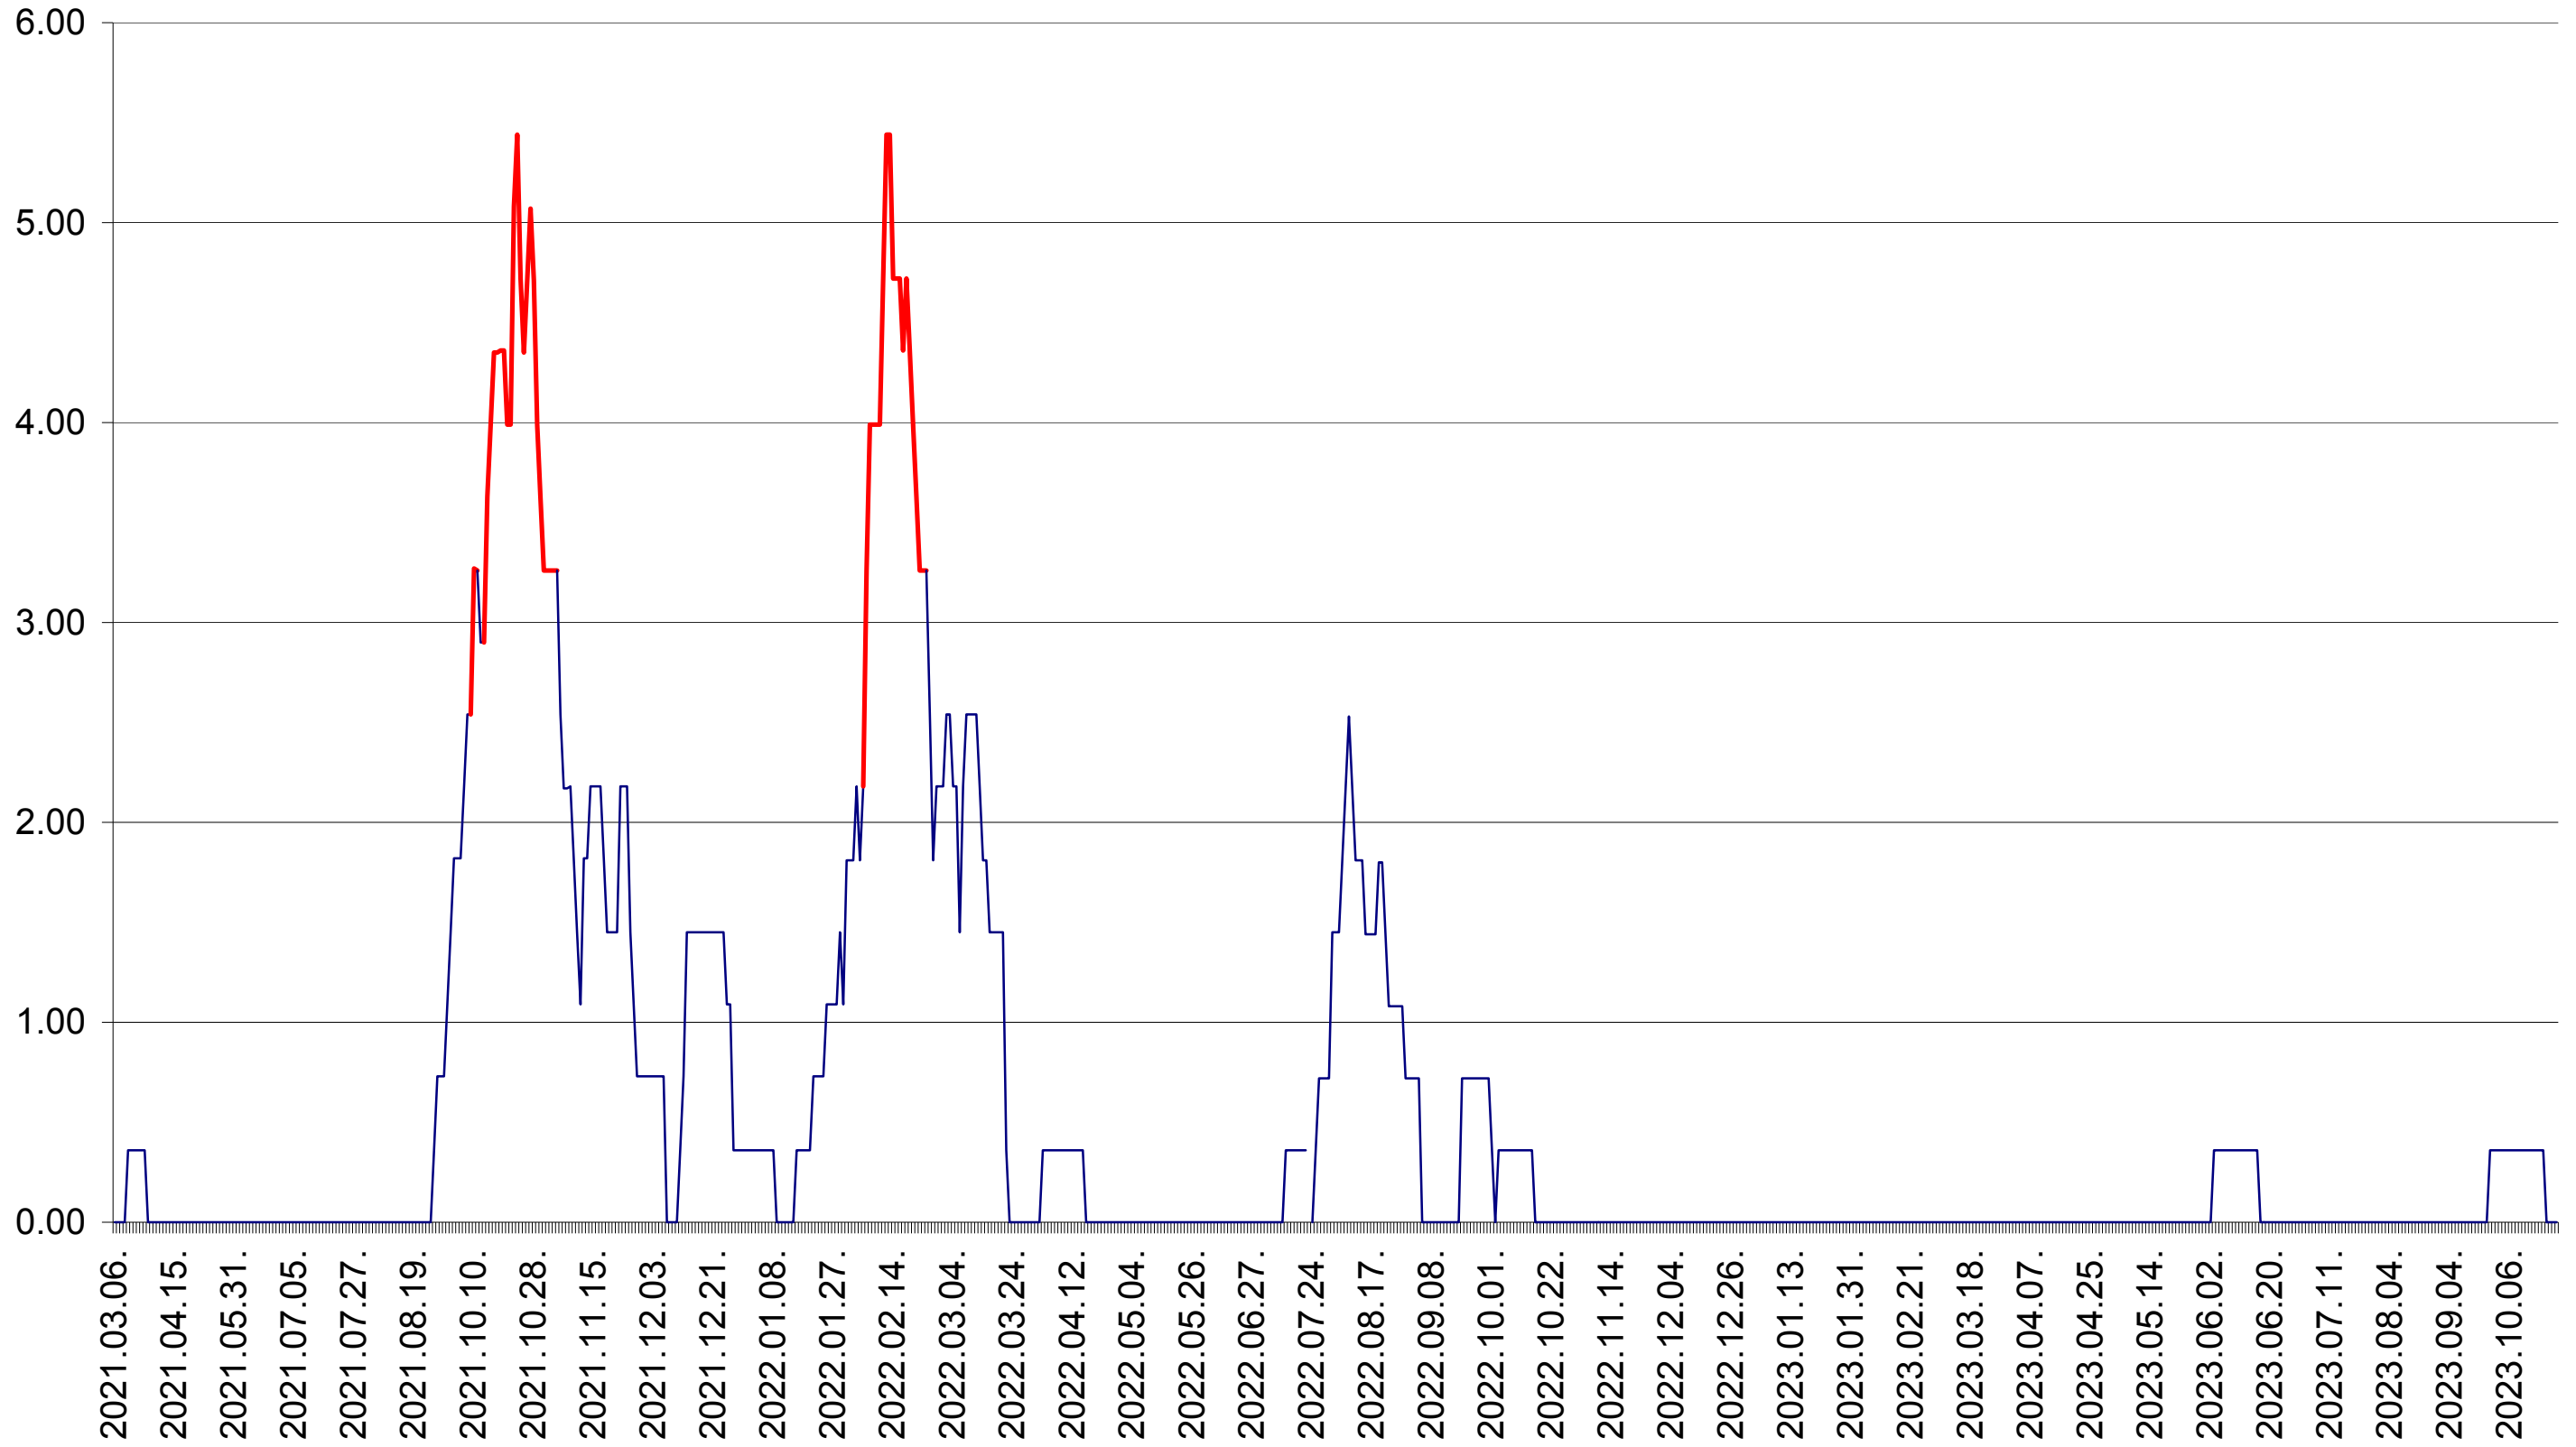

ATID - Evolutia incidentei cumulate pe 14 zile la ‰ de locuitori
2021.03.07. - 2023.10.26.

AVRĂMEȘTI - Evolutia incidentei cumulate pe 14 zile la ‰ de locuitori
2021.03.07. - 2023.10.26.

ORAȘ BĂILE TUȘNAD - Evolutia incidentei cumulate pe 14 zile la ‰ de locuitori
2021.03.07. - 2023.10.26.

ORAȘ BĂLAN - Evolutia incidentei cumulate pe 14 zile la ‰ de locuitori
2021.03.07. - 2023.10.26.

BILBOR - Evolutia incidentei cumulate pe 14 zile la ‰ de locuitori
2021.03.07. - 2023.10.26.

ORAȘ BORSEC - Evolutia incidentei cumulate pe 14 zile la ‰ de locuitori
2021.03.07. - 2023.10.26.

BRĂDEȘTI - Evolutia incidentei cumulate pe 14 zile la ‰ de locuitori
2021.03.07. - 2023.10.26.

CĂPÂLNIȚA - Evolutia incidentei cumulate pe 14 zile la ‰ de locuitori
2021.03.07. - 2023.10.26.

CÂRȚA - Evolutia incidentei cumulate pe 14 zile la ‰ de locuitori
2021.03.07. - 2023.10.26.