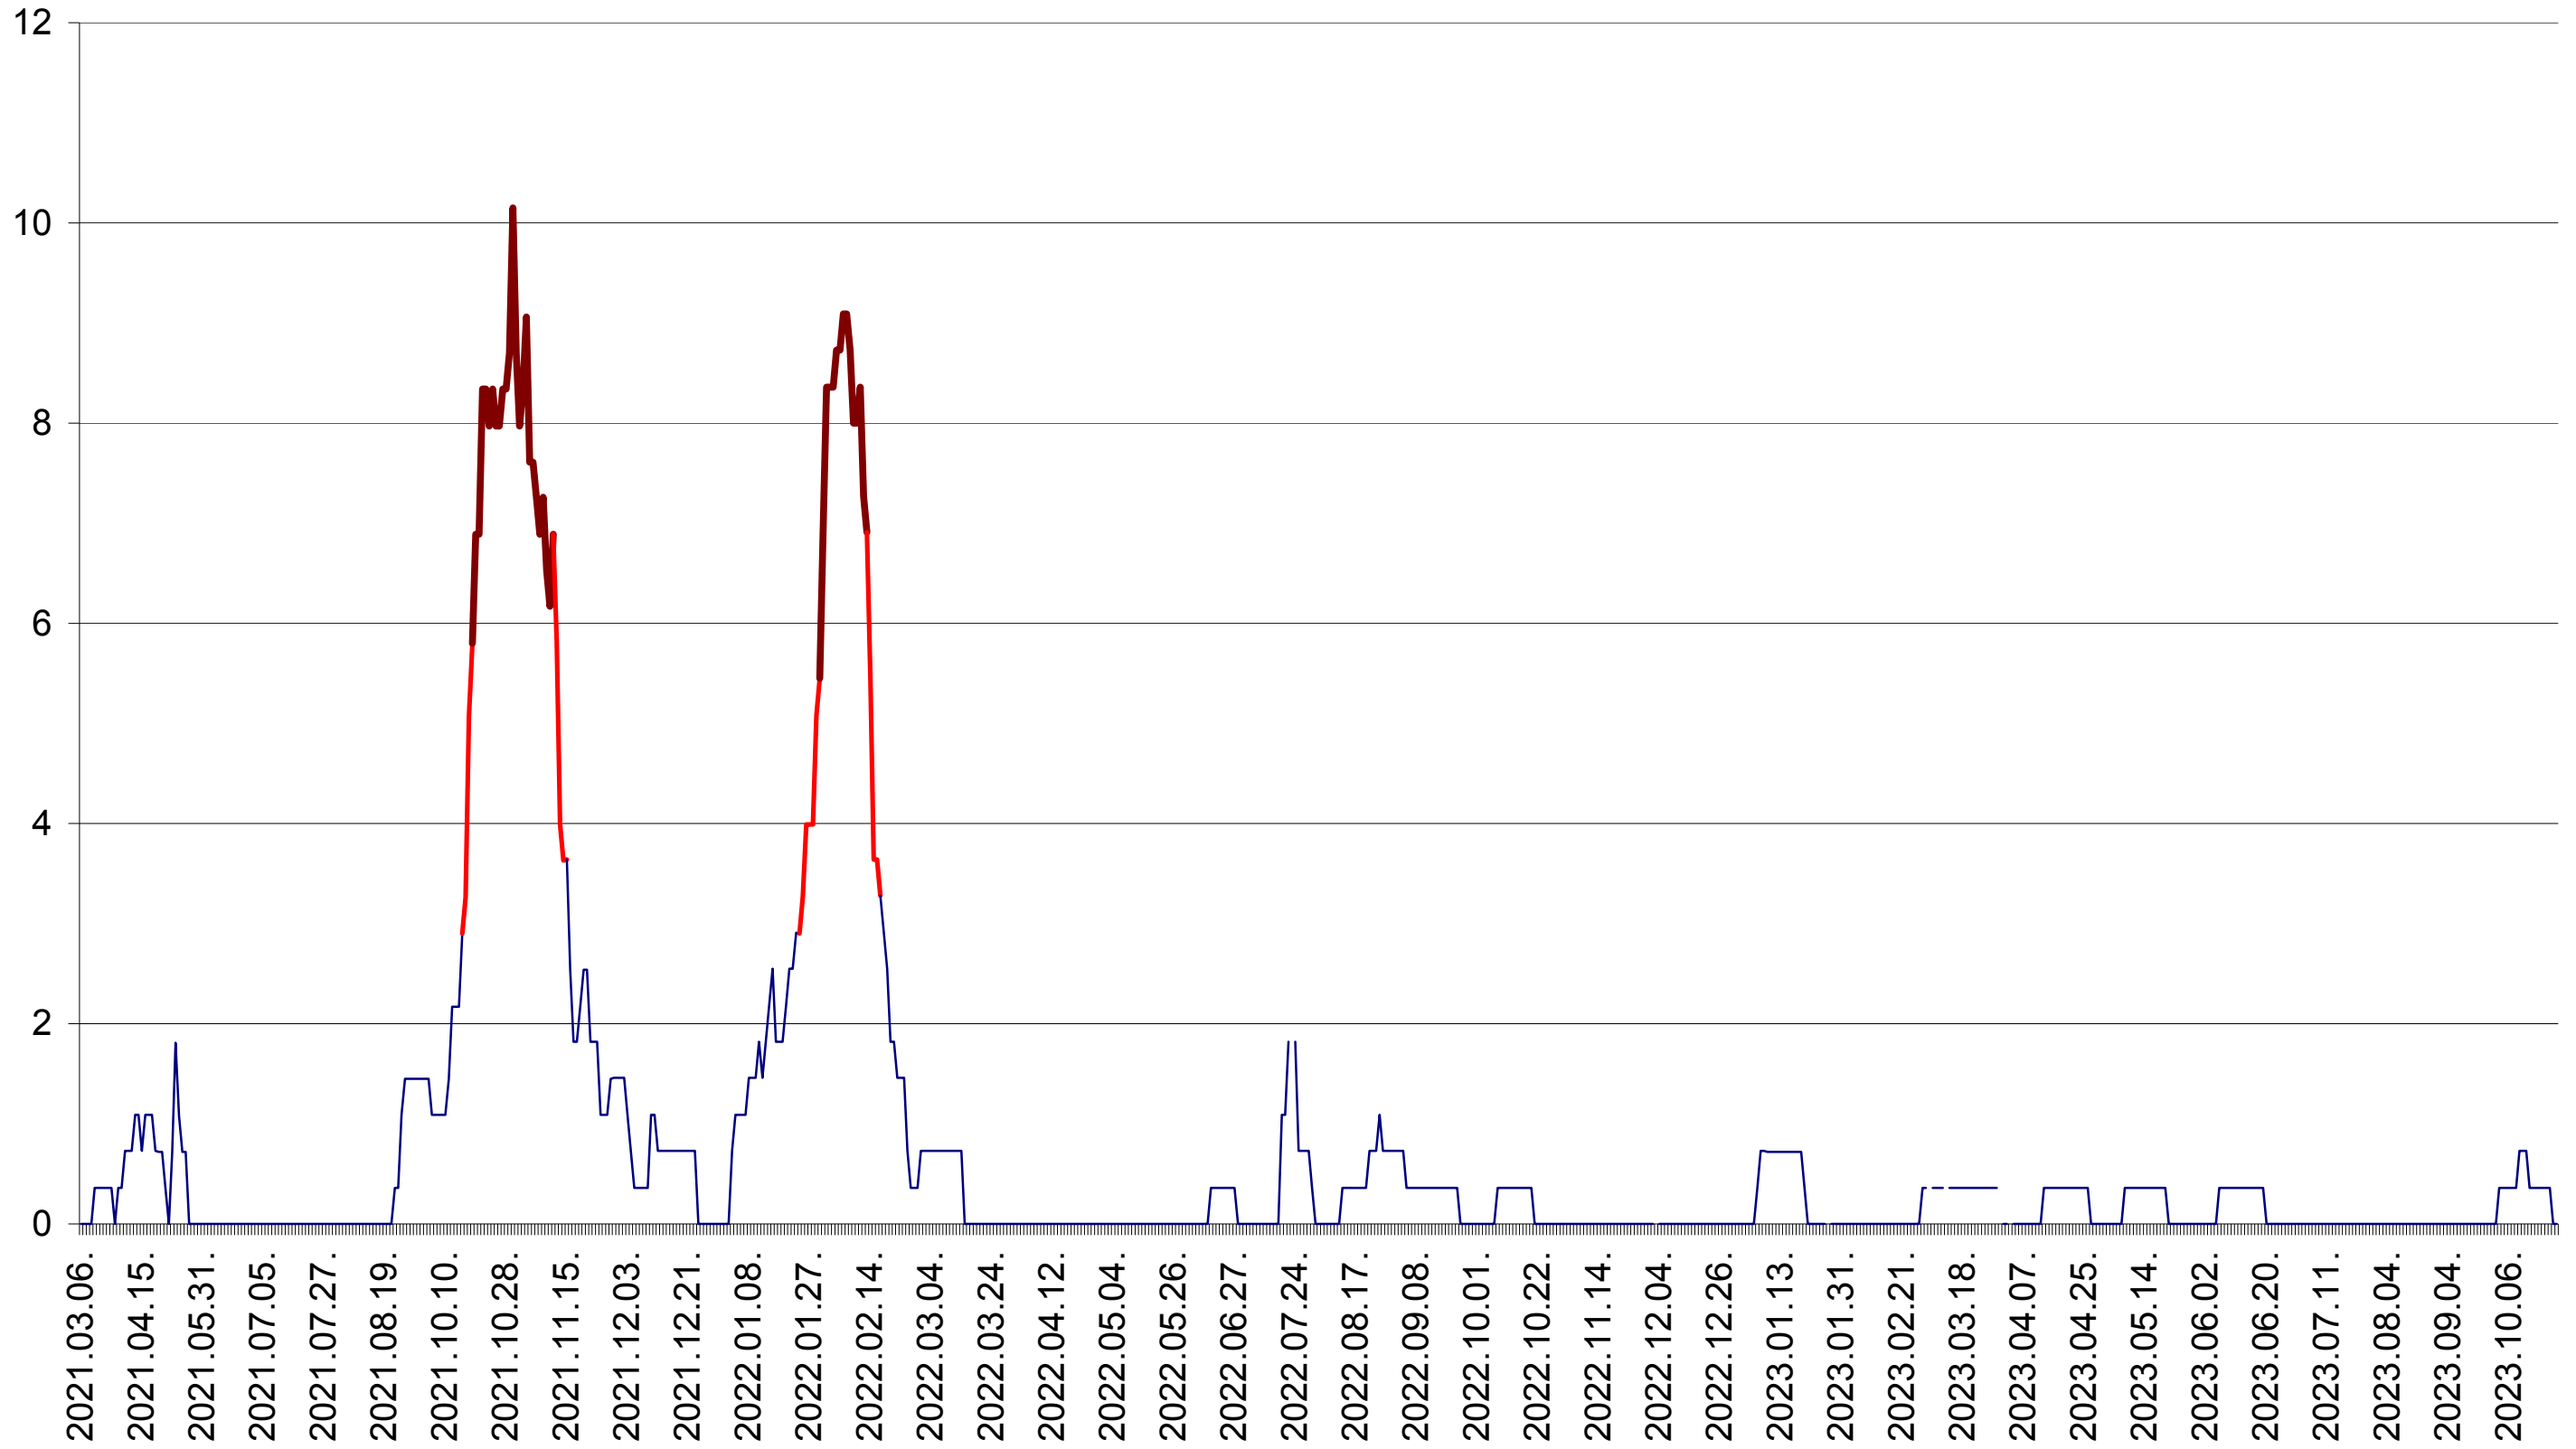

LELICENI - Evolutia incidentei cumulate pe 14 zile la ‰ de locuitori
2021.03.07. - 2023.10.26.

LUETA - Evolutia incidentei cumulate pe 14 zile la ‰ de locuitori
2021.03.07. - 2023.10.26.

LUNCA DE JOS - Evolutia incidentei cumulate pe 14 zile la ‰ de locuitori
2021.03.07. - 2023.10.26.

MĂRTINIȘ - Evolutia incidentei cumulate pe 14 zile la ‰ de locuitori
2021.03.07. - 2023.10.26.

MEREȘTI - Evolutia incidentei cumulate pe 14 zile la ‰ de locuitori
2021.03.07. - 2023.10.26.

MUNICIPIUL MIERCUREA-CIUC - Evolutia incidentei cumulate pe 14 zile la ‰ de locuitori
2021.03.07. - 2023.10.26.

MIHĂILENI - Evolutia incidentei cumulate pe 14 zile la ‰ de locuitori
2021.03.07. - 2023.10.26.

MUGENI - Evolutia incidentei cumulate pe 14 zile la ‰ de locuitori
2021.03.07. - 2023.10.26.

OCLAND - Evolutia incidentei cumulate pe 14 zile la ‰ de locuitori
2021.03.07. - 2023.10.26.