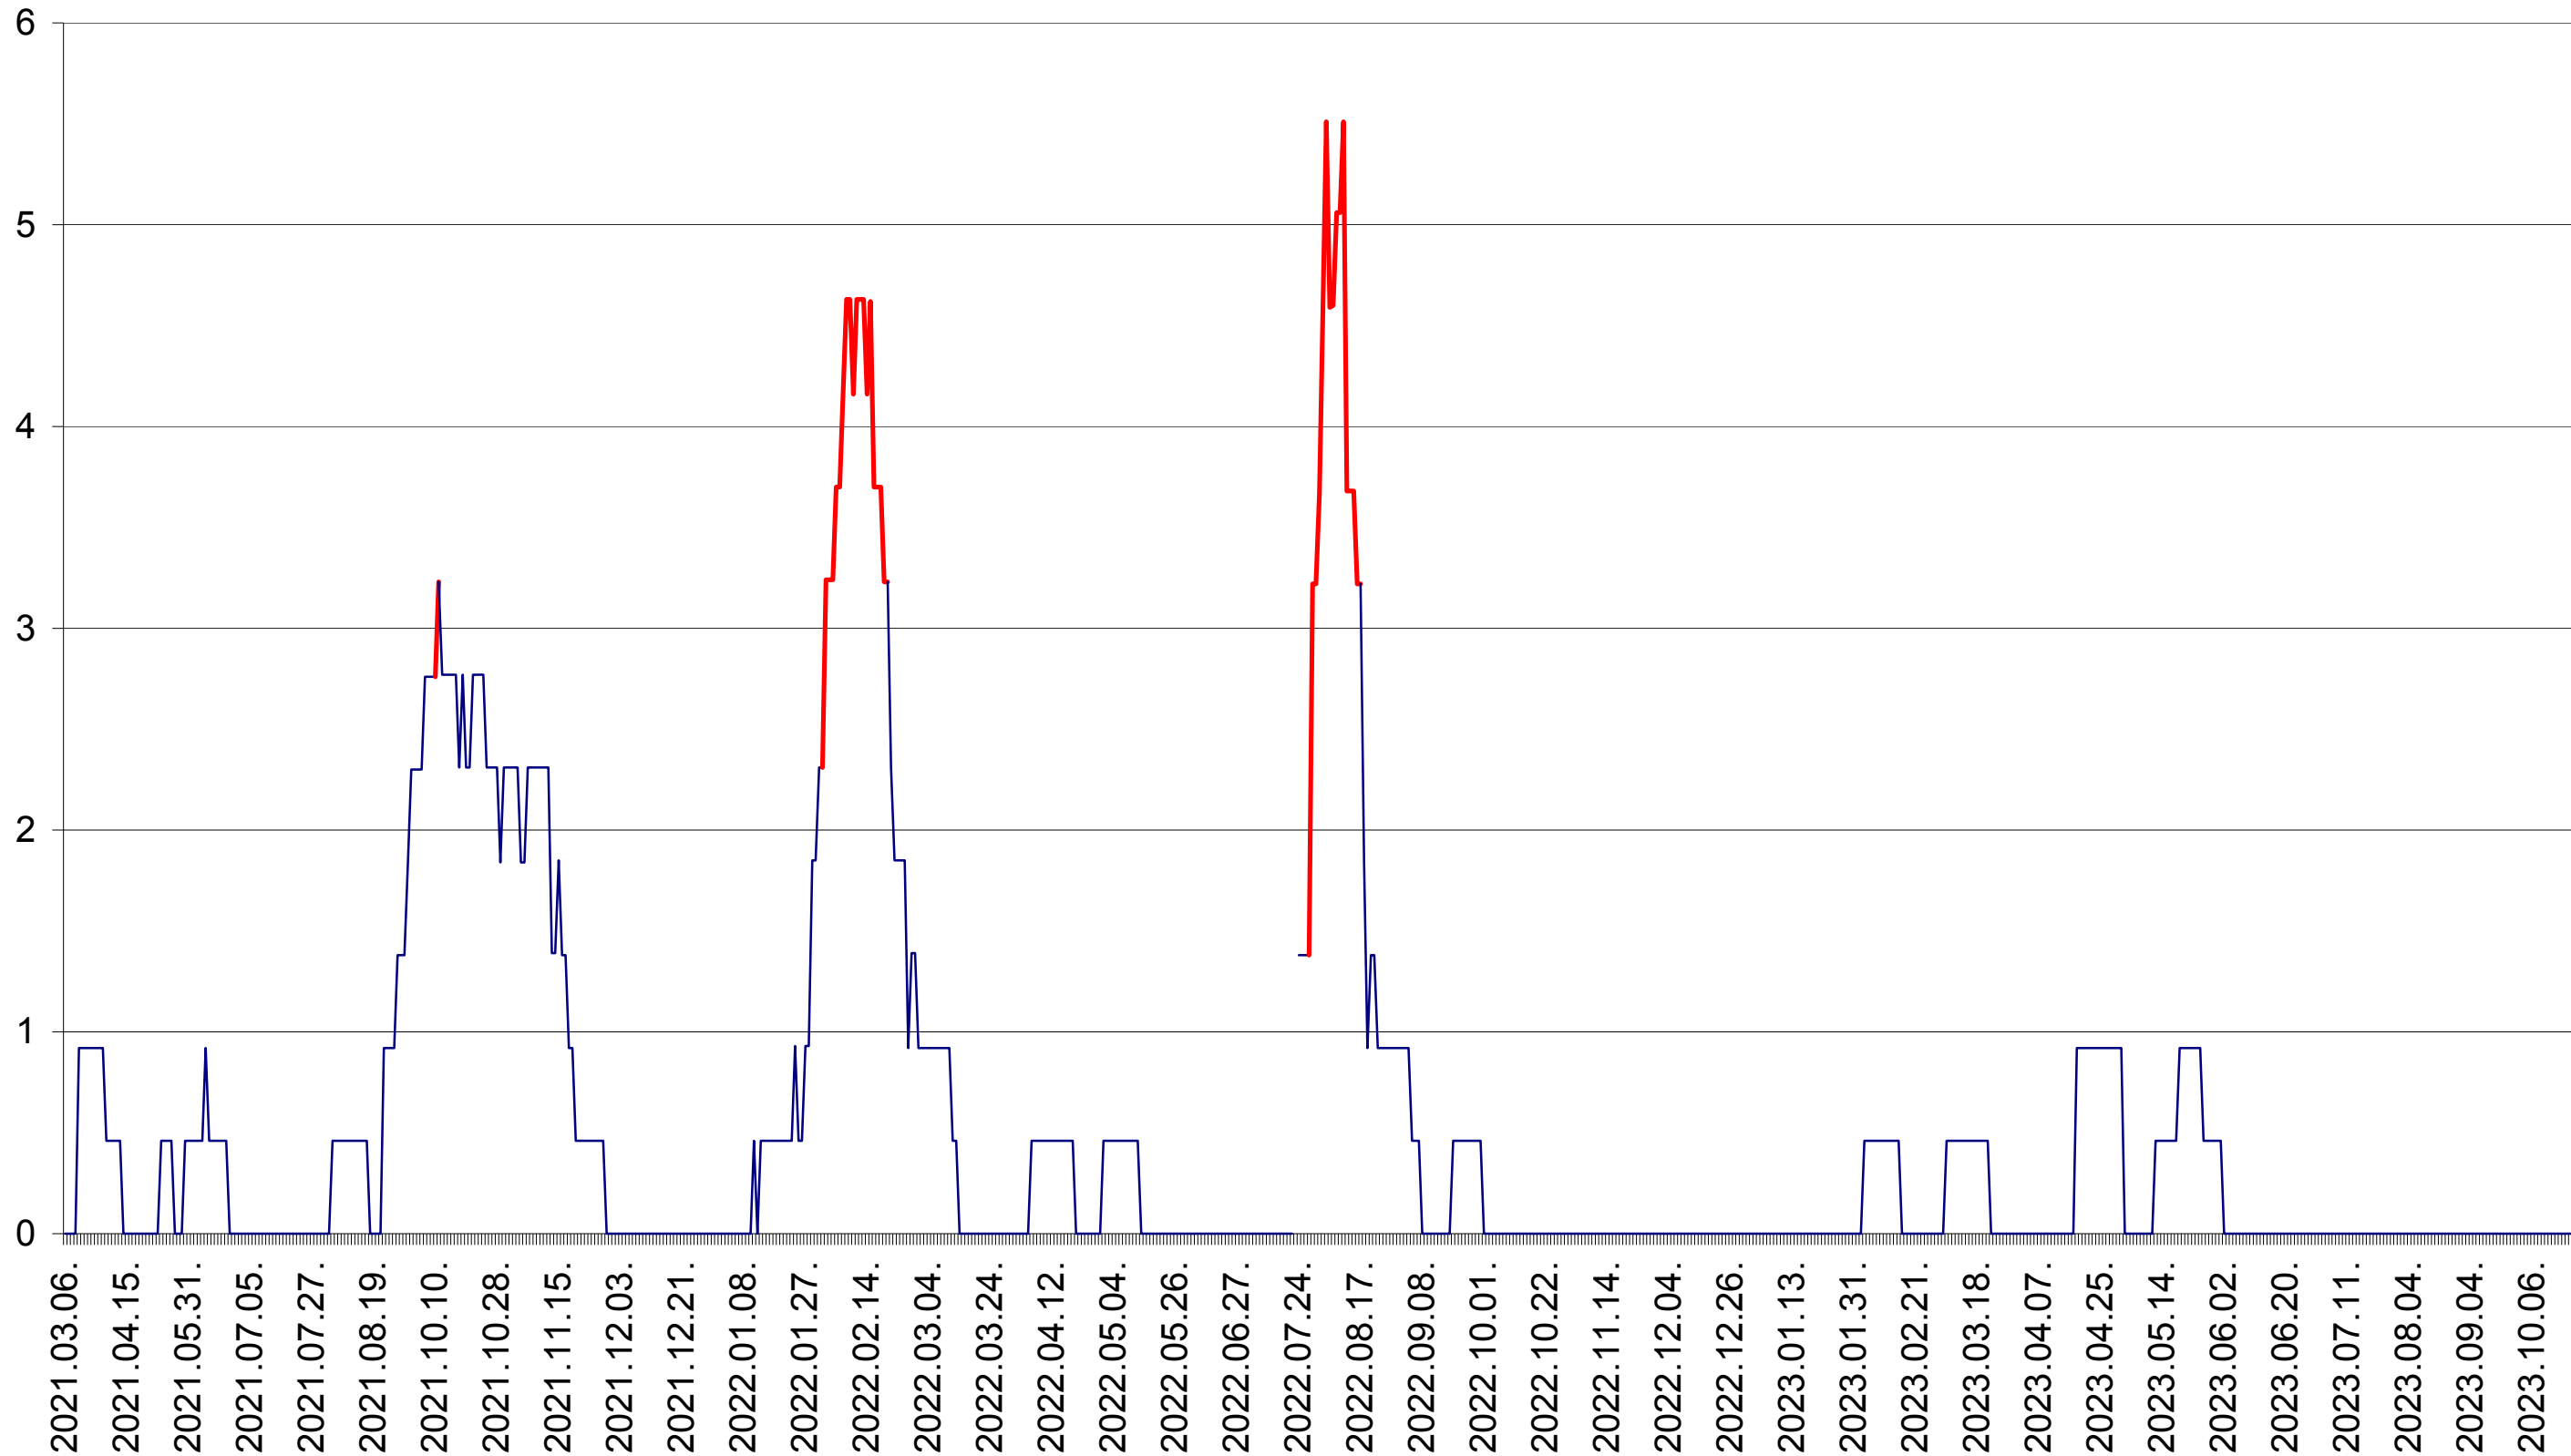

ULIEȘ - Evolutia incidentei cumulate pe 14 zile la ‰ de locuitori
2021.03.07. - 2023.10.26.

TUȘNAD - Evolutia incidentei cumulate pe 14 zile la ‰ de locuitori
2021.03.07. - 2023.10.26.