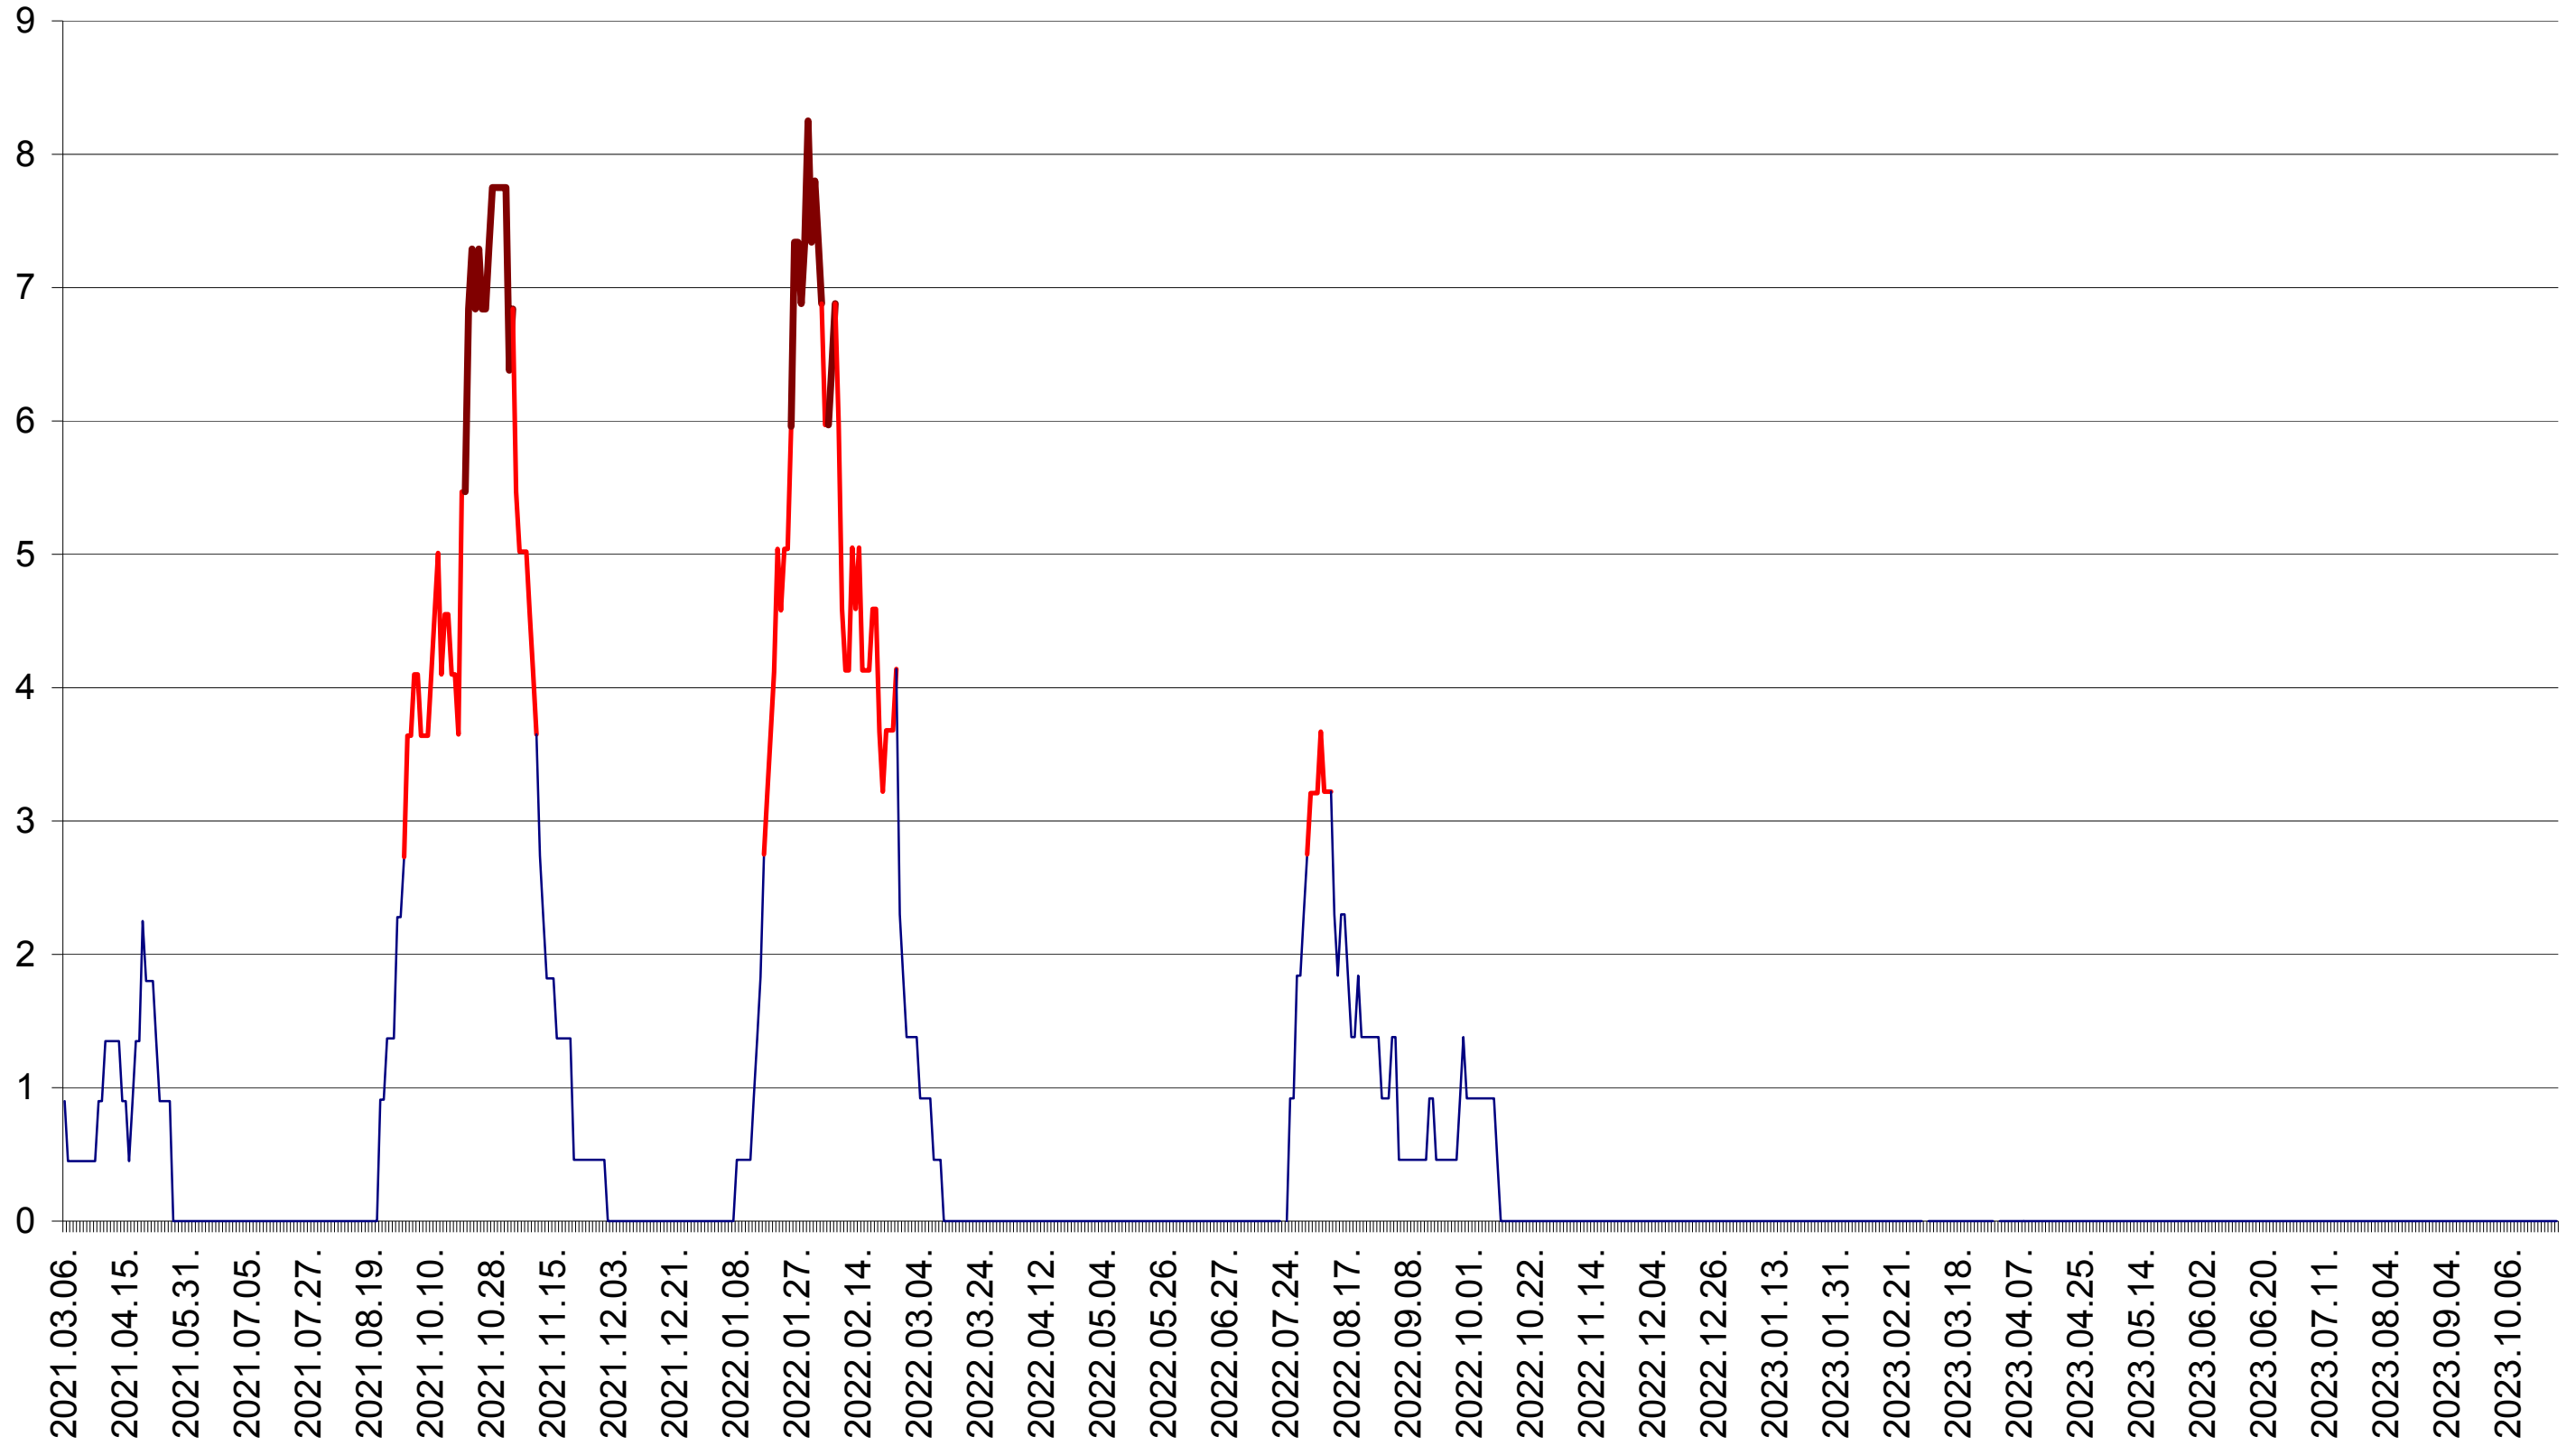

SĂRMAȘ - Evolutia incidentei cumulate pe 14 zile la % de locuitori
2021.03.07. - 2023.10.26.

SÂNTIMBRU - Evolutia incidentei cumulate pe 14 zile la ‰ de locuitori
2021.03.07. - 2023.10.26.