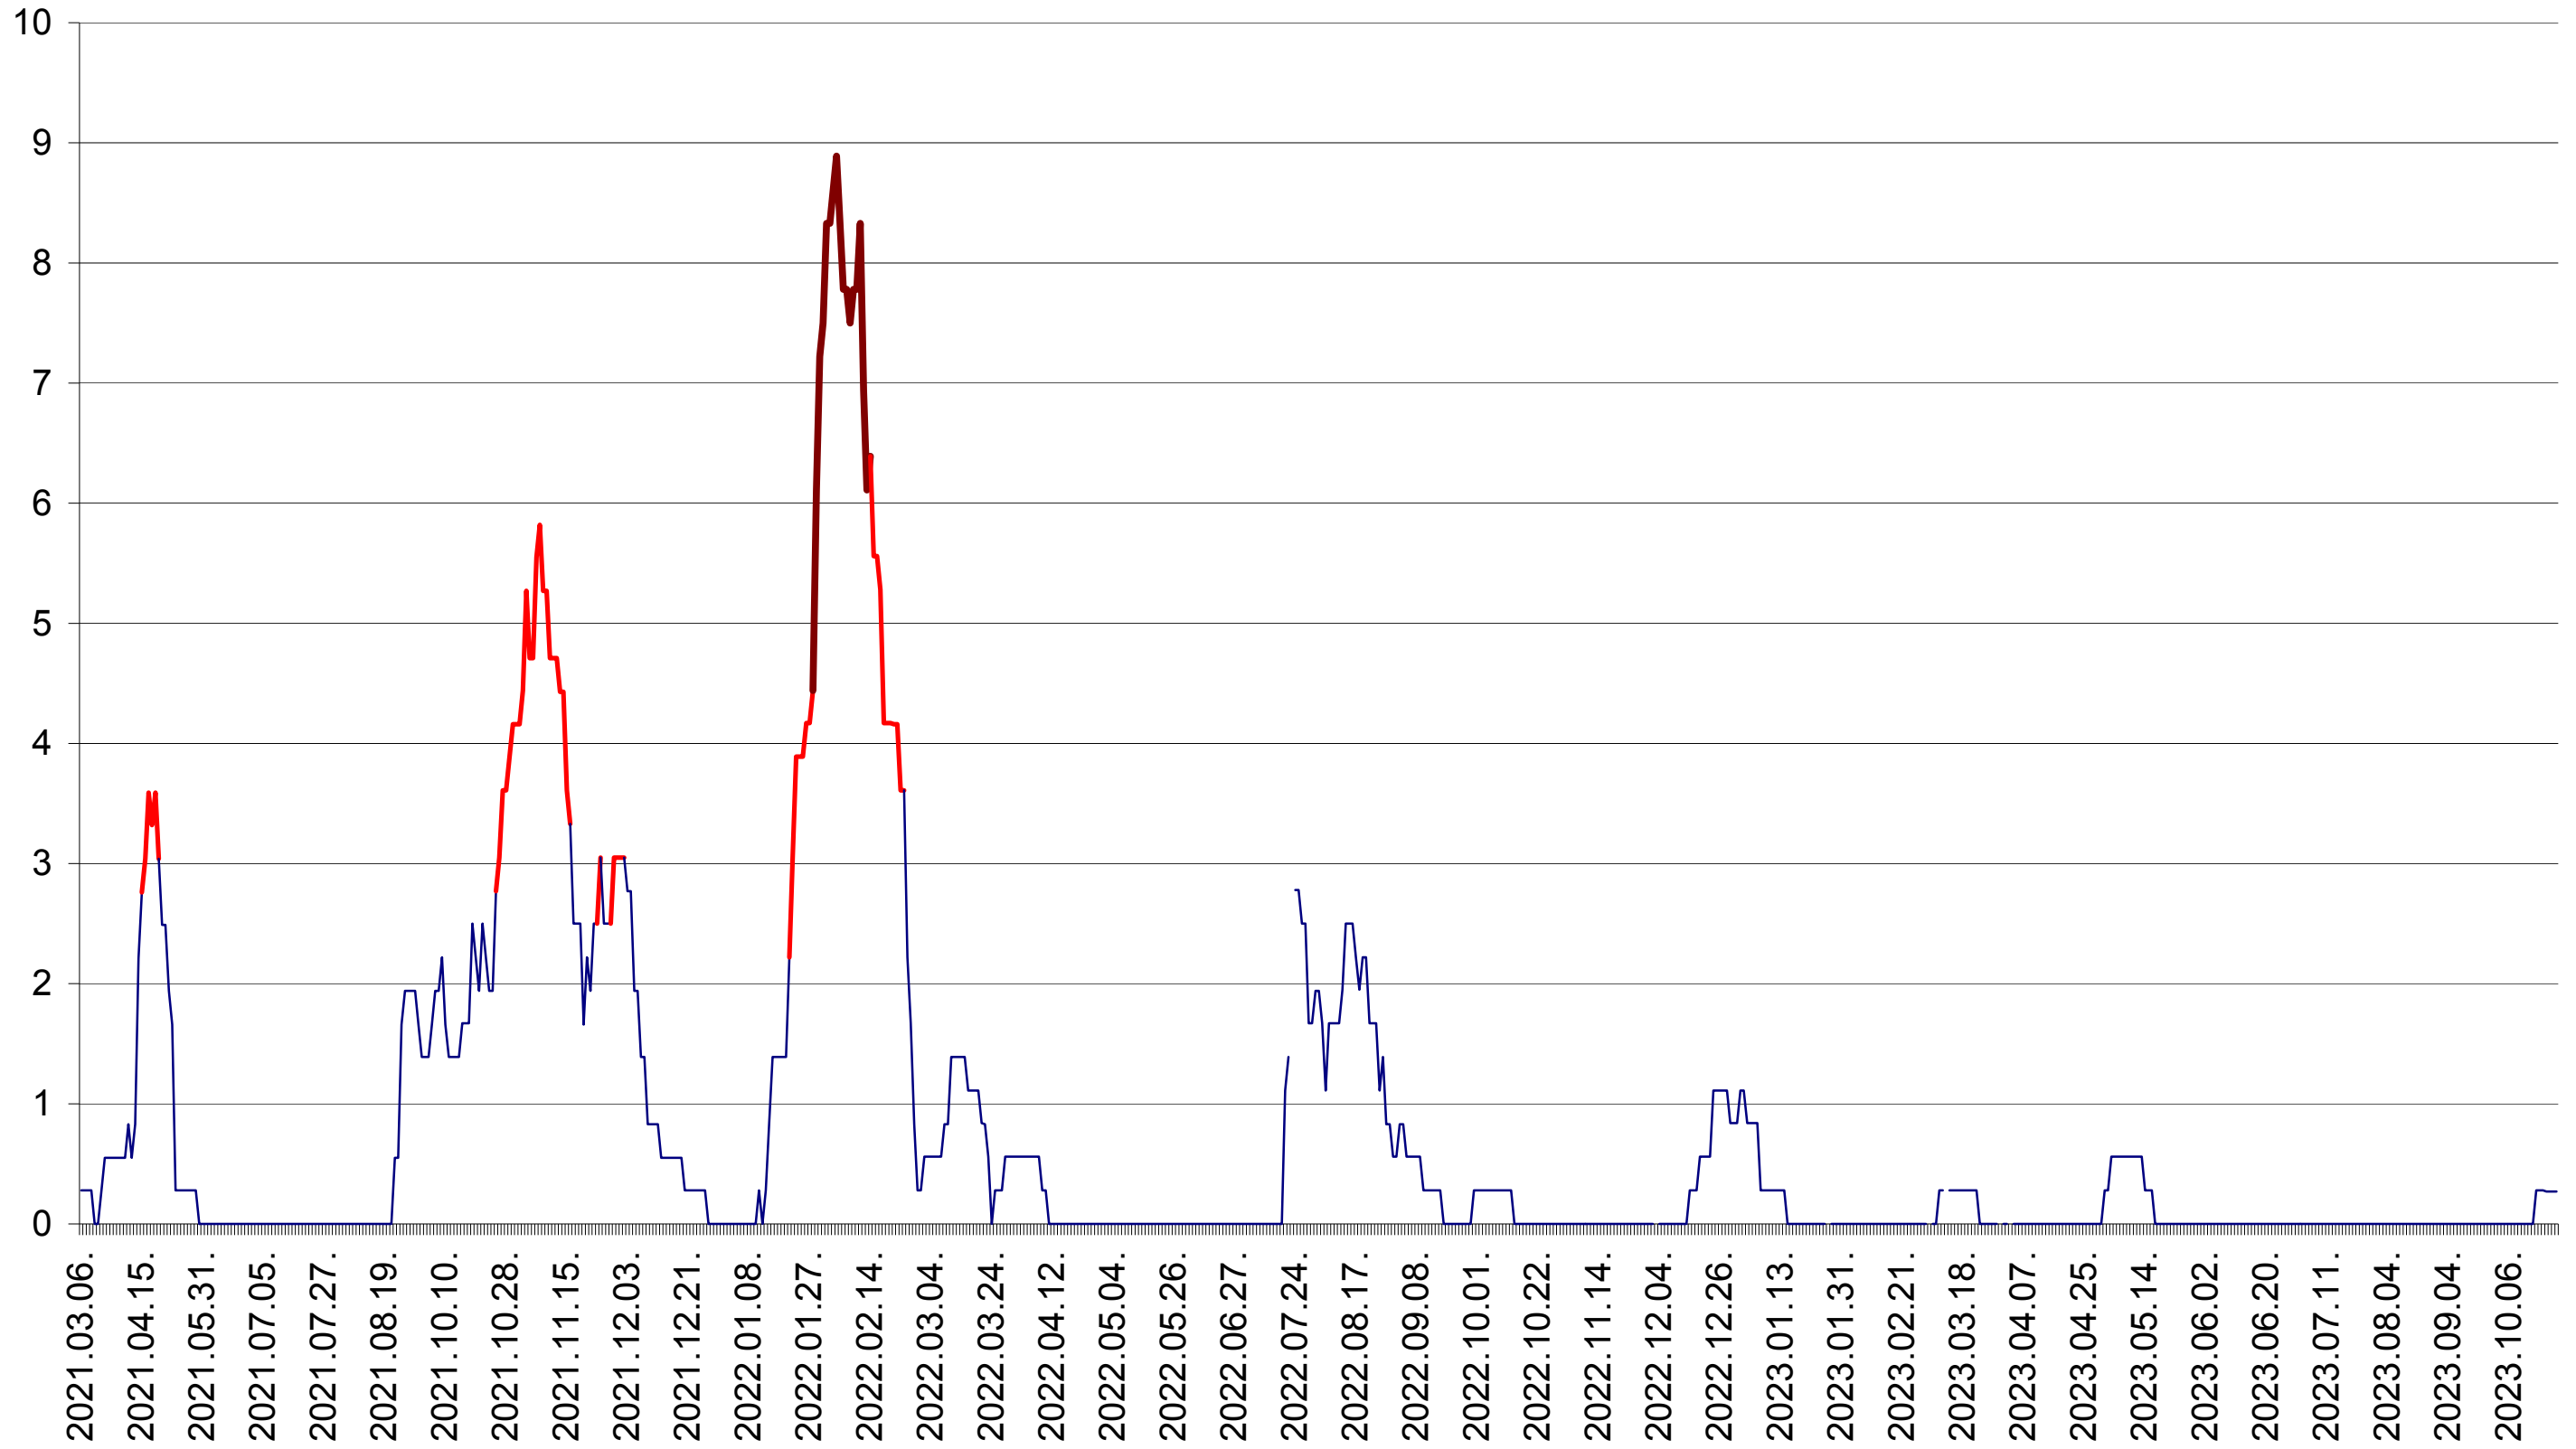

MĂRTINIȘ - Evolutia incidentei cumulate pe 14 zile la ‰ de locuitori
2021.03.07. - 2023.10.26.

MEREȘTI - Evolutia incidentei cumulate pe 14 zile la ‰ de locuitori
2021.03.07. - 2023.10.26.

MUNICIPIUL MIERCUREA-CIUC - Evolutia incidentei cumulate pe 14 zile la ‰ de locuitori
2021.03.07. - 2023.10.26.

MIHĂILENI - Evolutia incidentei cumulate pe 14 zile la ‰ de locuitori
2021.03.07. - 2023.10.26.

MUGENI - Evolutia incidentei cumulate pe 14 zile la ‰ de locuitori
2021.03.07. - 2023.10.26.

OCLAND - Evolutia incidentei cumulate pe 14 zile la ‰ de locuitori
2021.03.07. - 2023.10.26.