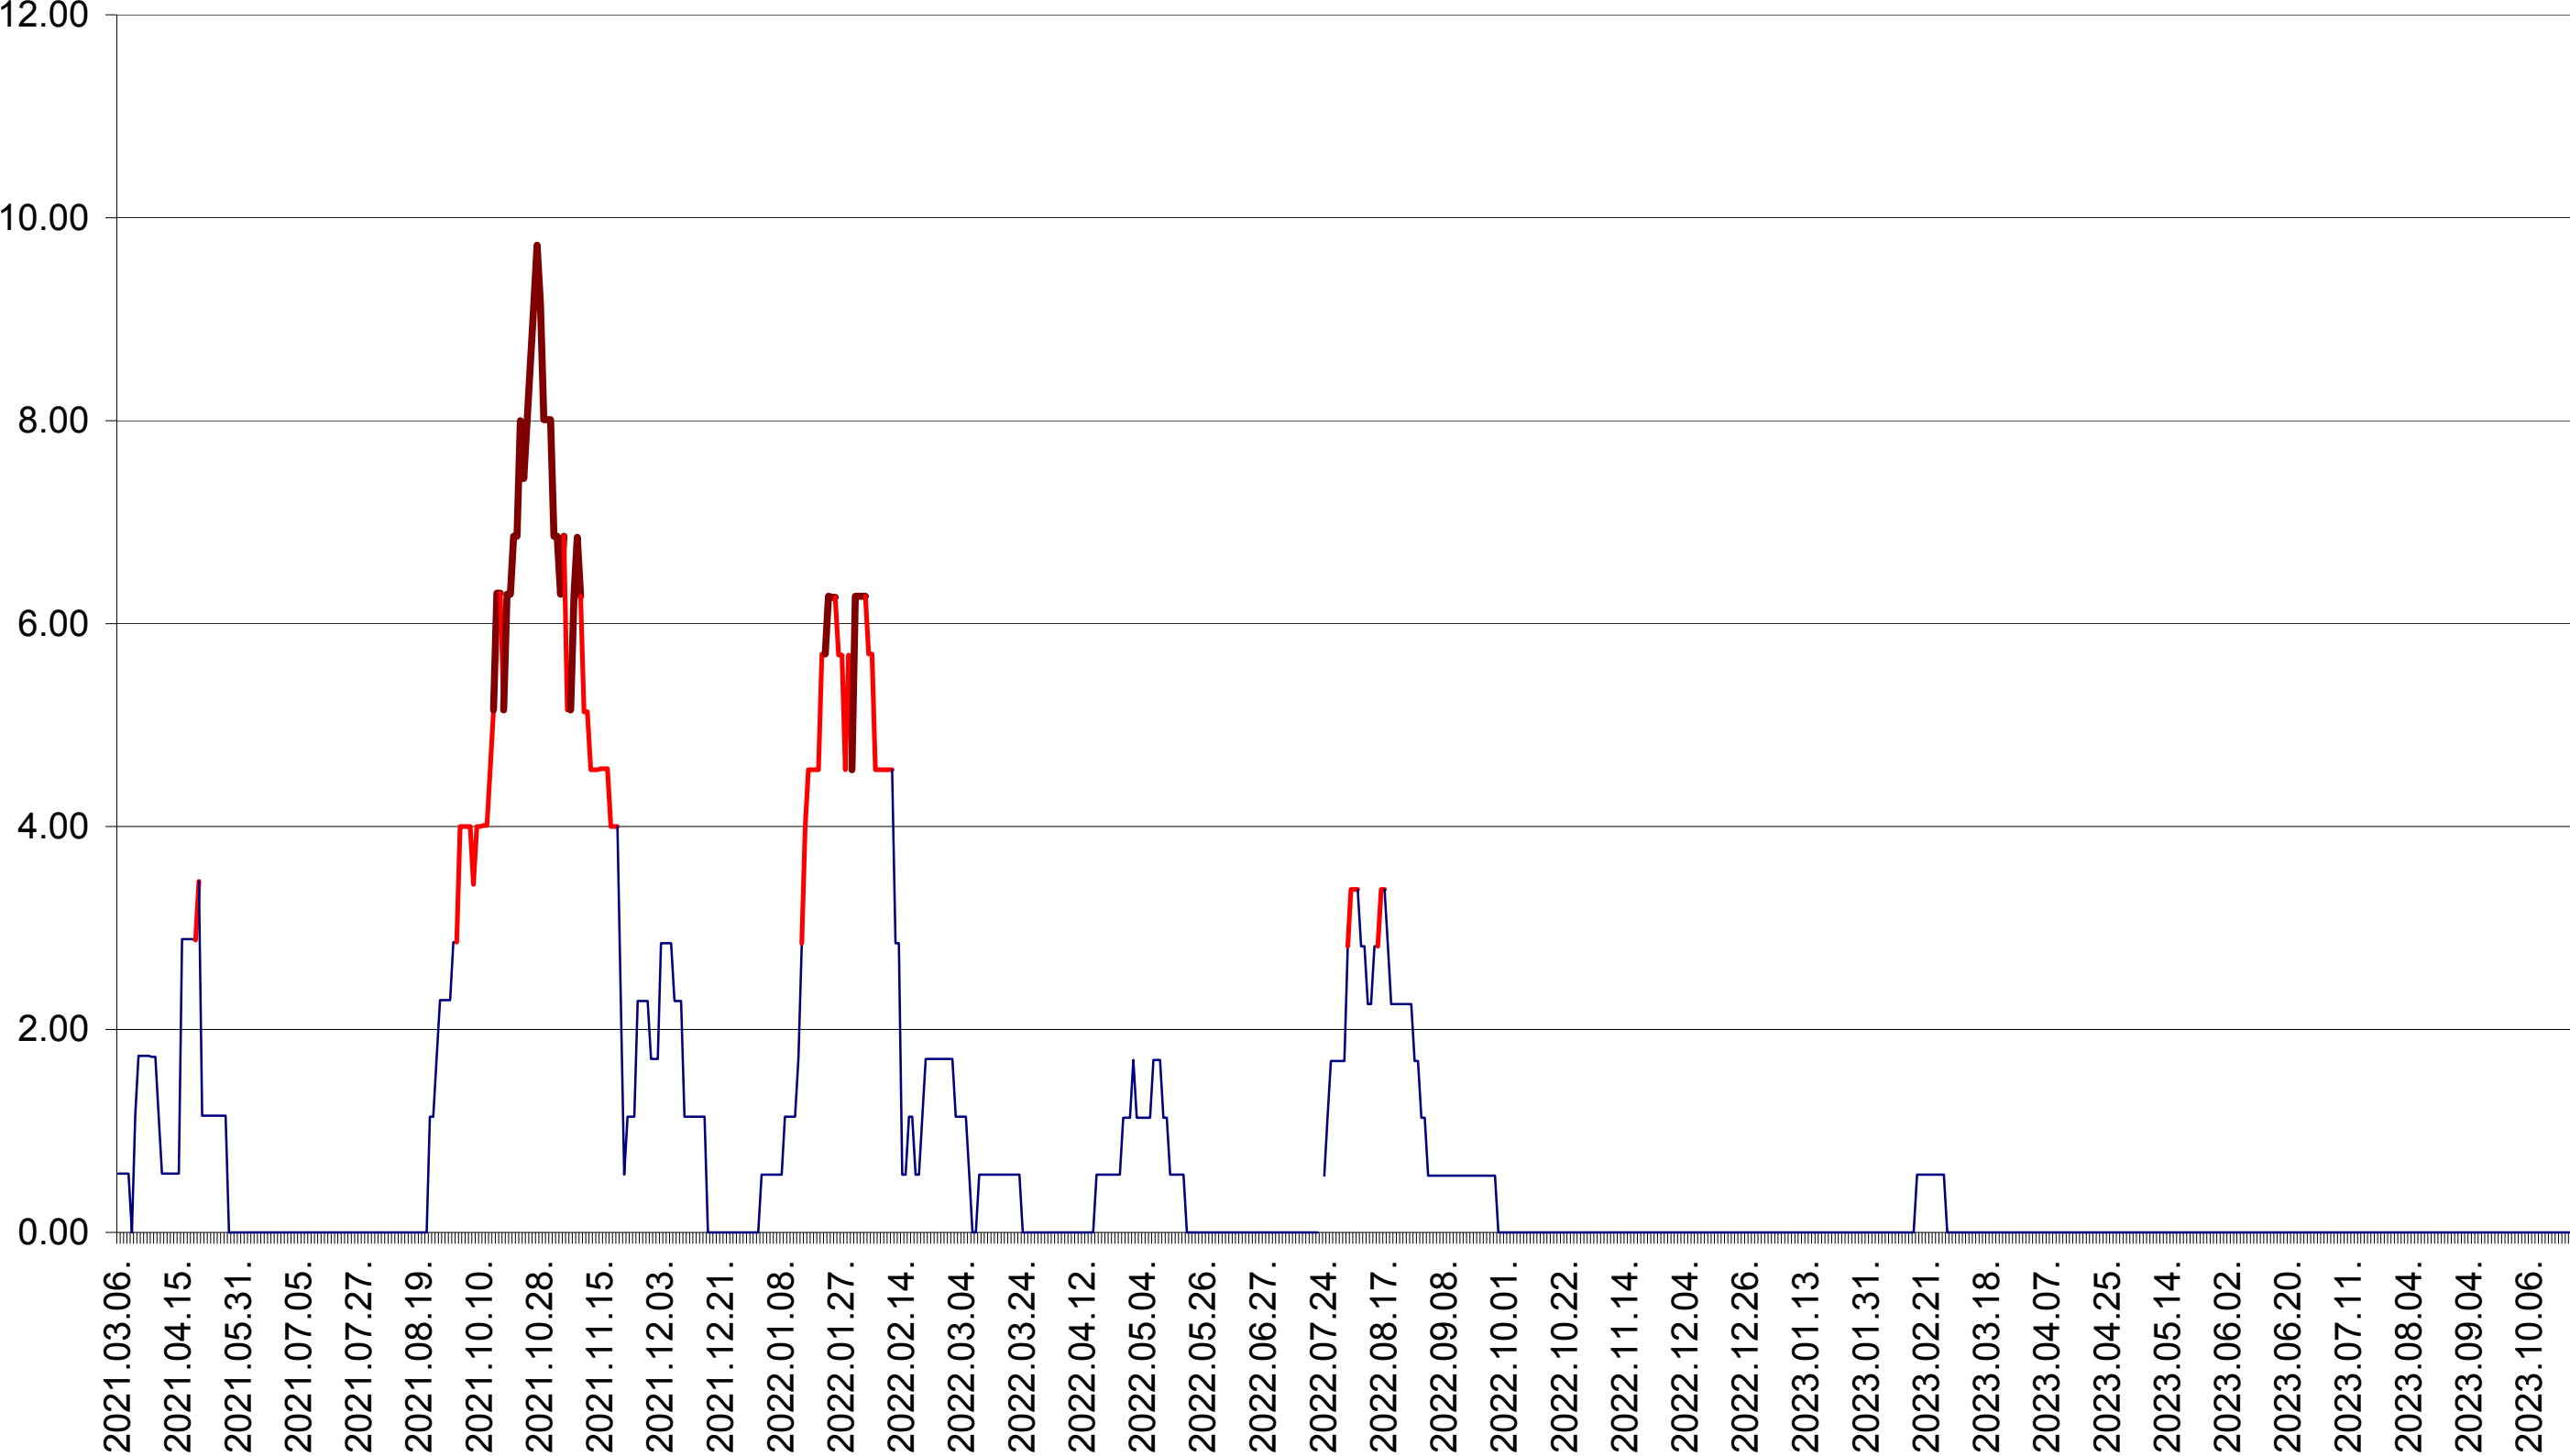

ORAȘ VLĂHIȚA - Evolutia incidentei cumulate pe 14 zile la ‰ de locuitori
2021.03.07. - 2023.10.26.