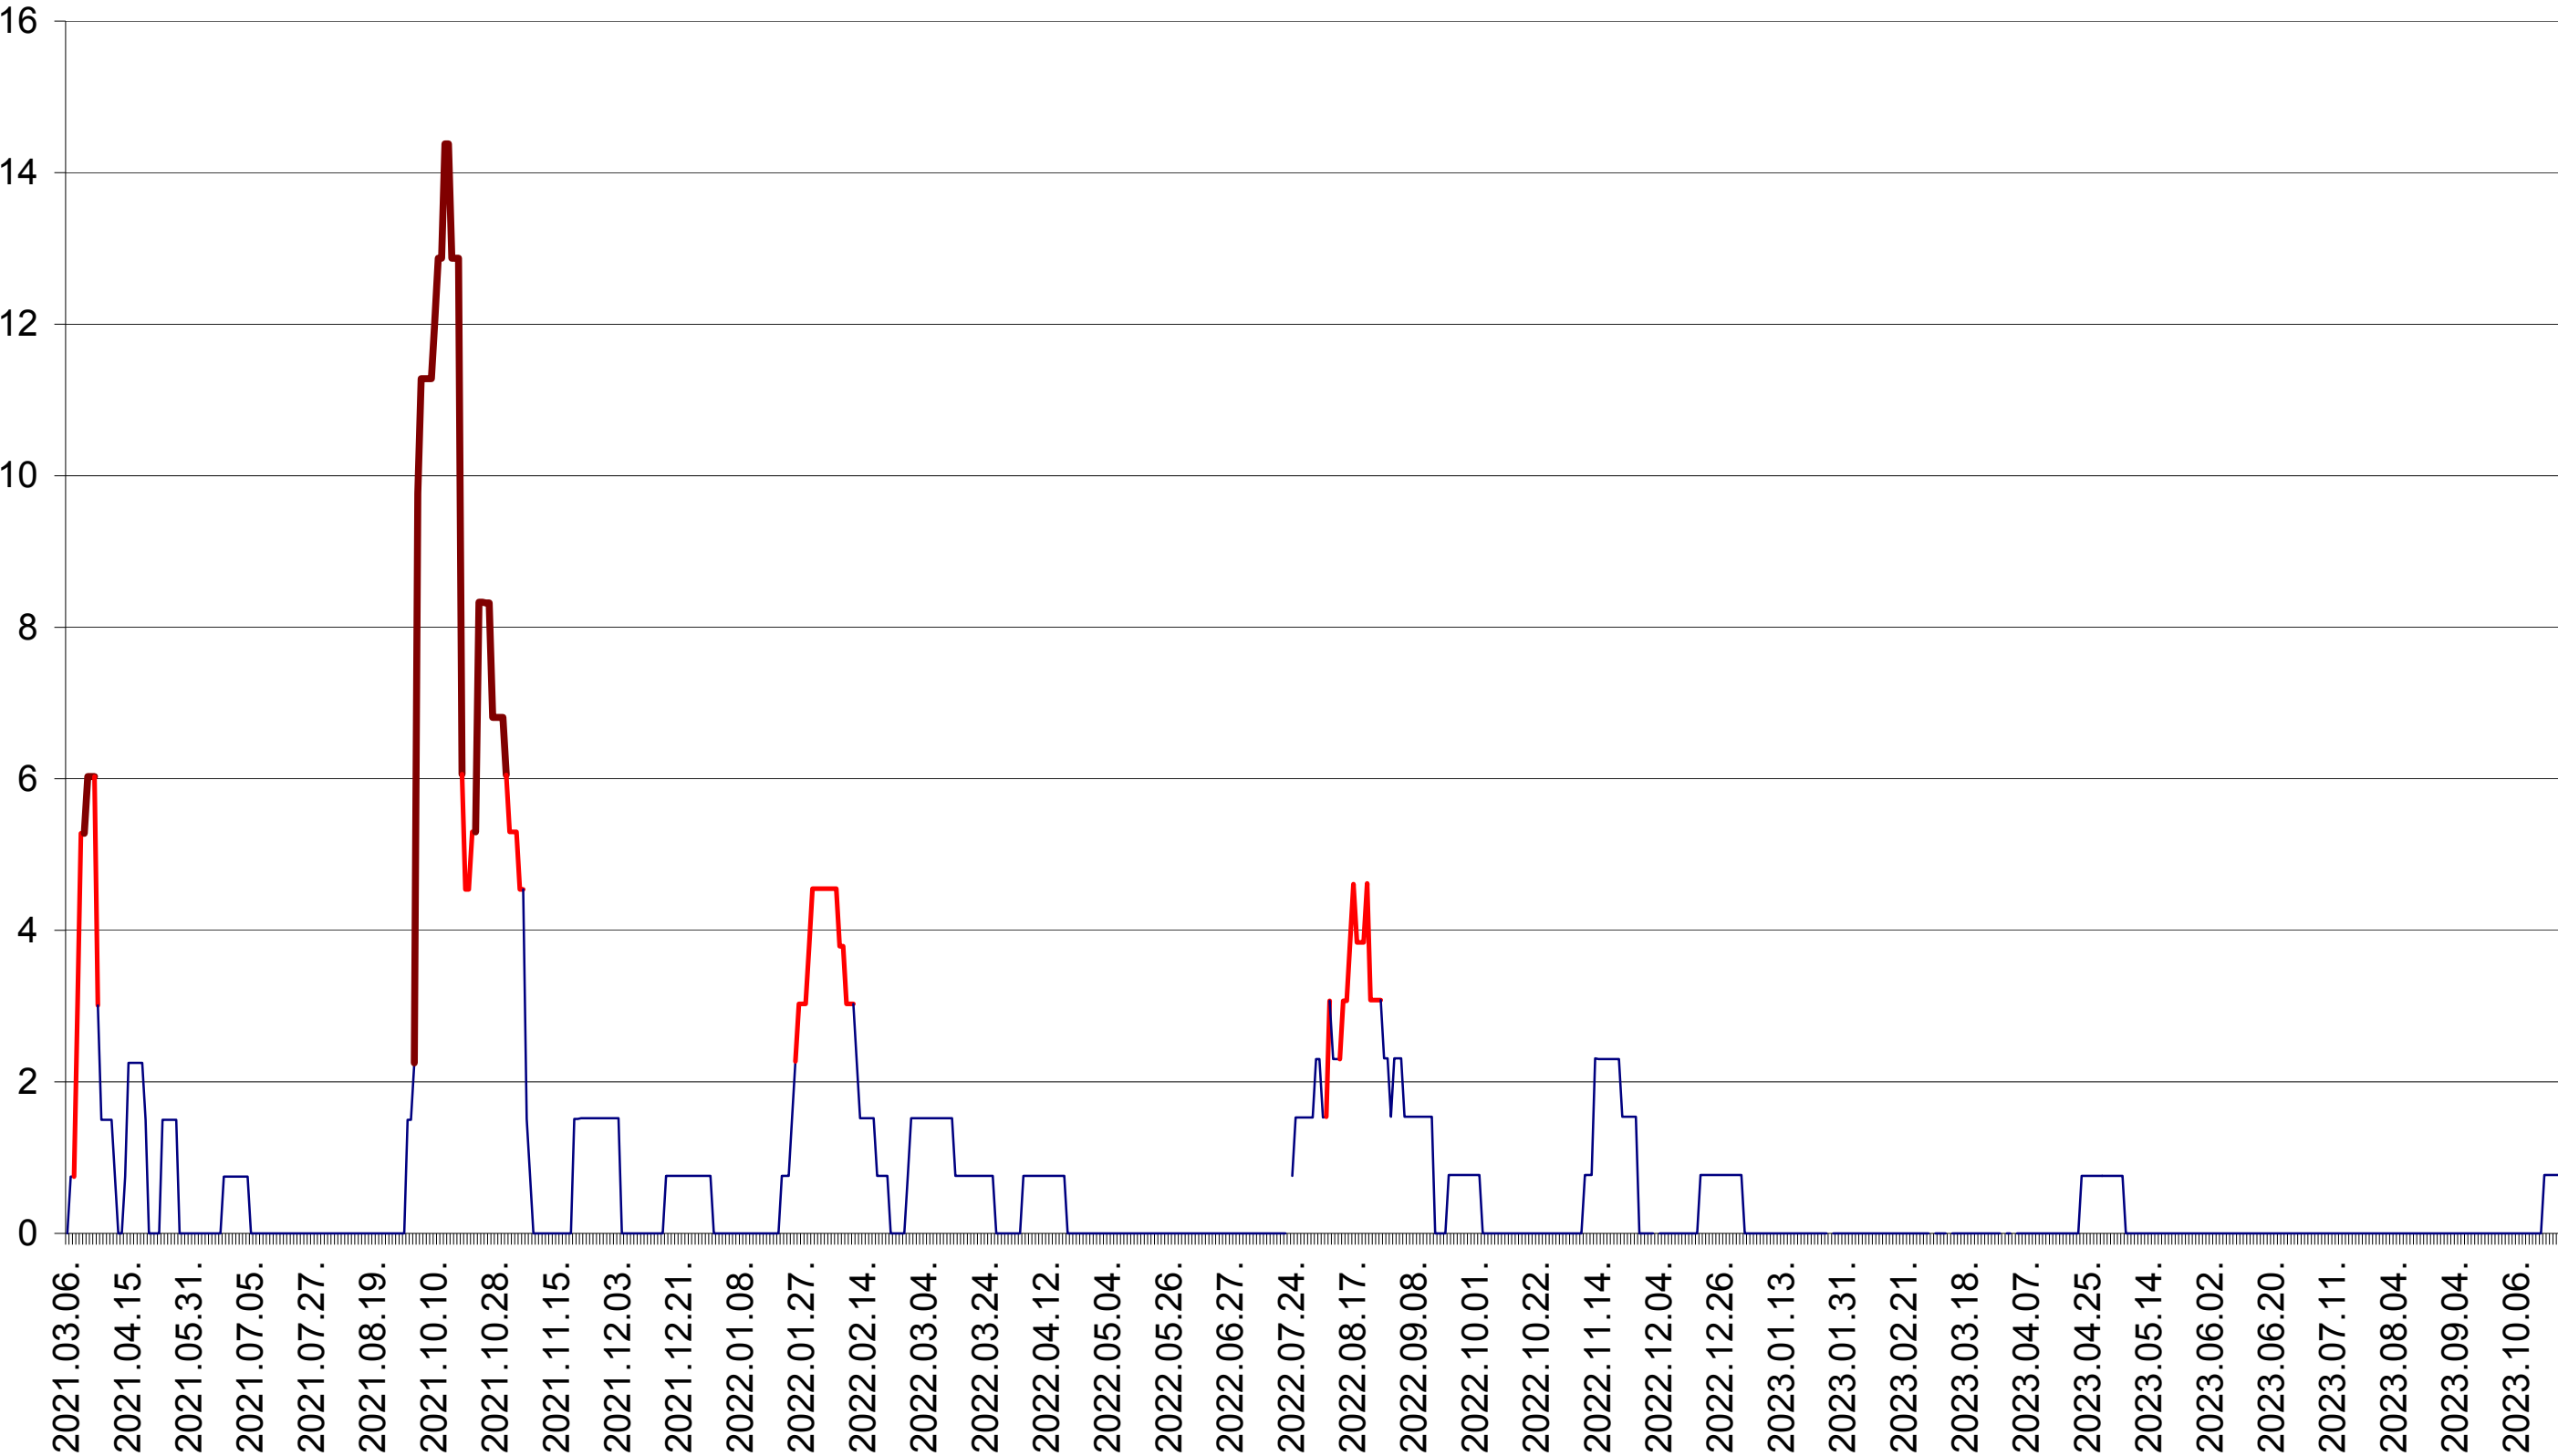

LELICENI - Evolutia incidentei cumulate pe 14 zile la ‰ de locuitori
2021.03.07. - 2023.10.26.

LUETA - Evolutia incidentei cumulate pe 14 zile la ‰ de locuitori
2021.03.07. - 2023.10.26.

LUNCA DE JOS - Evolutia incidentei cumulate pe 14 zile la ‰ de locuitori
2021.03.07. - 2023.10.26.

MĂRTINIȘ - Evolutia incidentei cumulate pe 14 zile la ‰ de locuitori
2021.03.07. - 2023.10.26.

MEREȘTI - Evolutia incidentei cumulate pe 14 zile la ‰ de locuitori
2021.03.07. - 2023.10.26.

MUNICIPIUL MIERCUREA-CIUC - Evolutia incidentei cumulate pe 14 zile la ‰ de locuitori
2021.03.07. - 2023.10.26.

MIHĂILENI - Evolutia incidentei cumulate pe 14 zile la ‰ de locuitori
2021.03.07. - 2023.10.26.

MUGENI - Evolutia incidentei cumulate pe 14 zile la ‰ de locuitori
2021.03.07. - 2023.10.26.

OCLAND - Evolutia incidentei cumulate pe 14 zile la ‰ de locuitori
2021.03.07. - 2023.10.26.