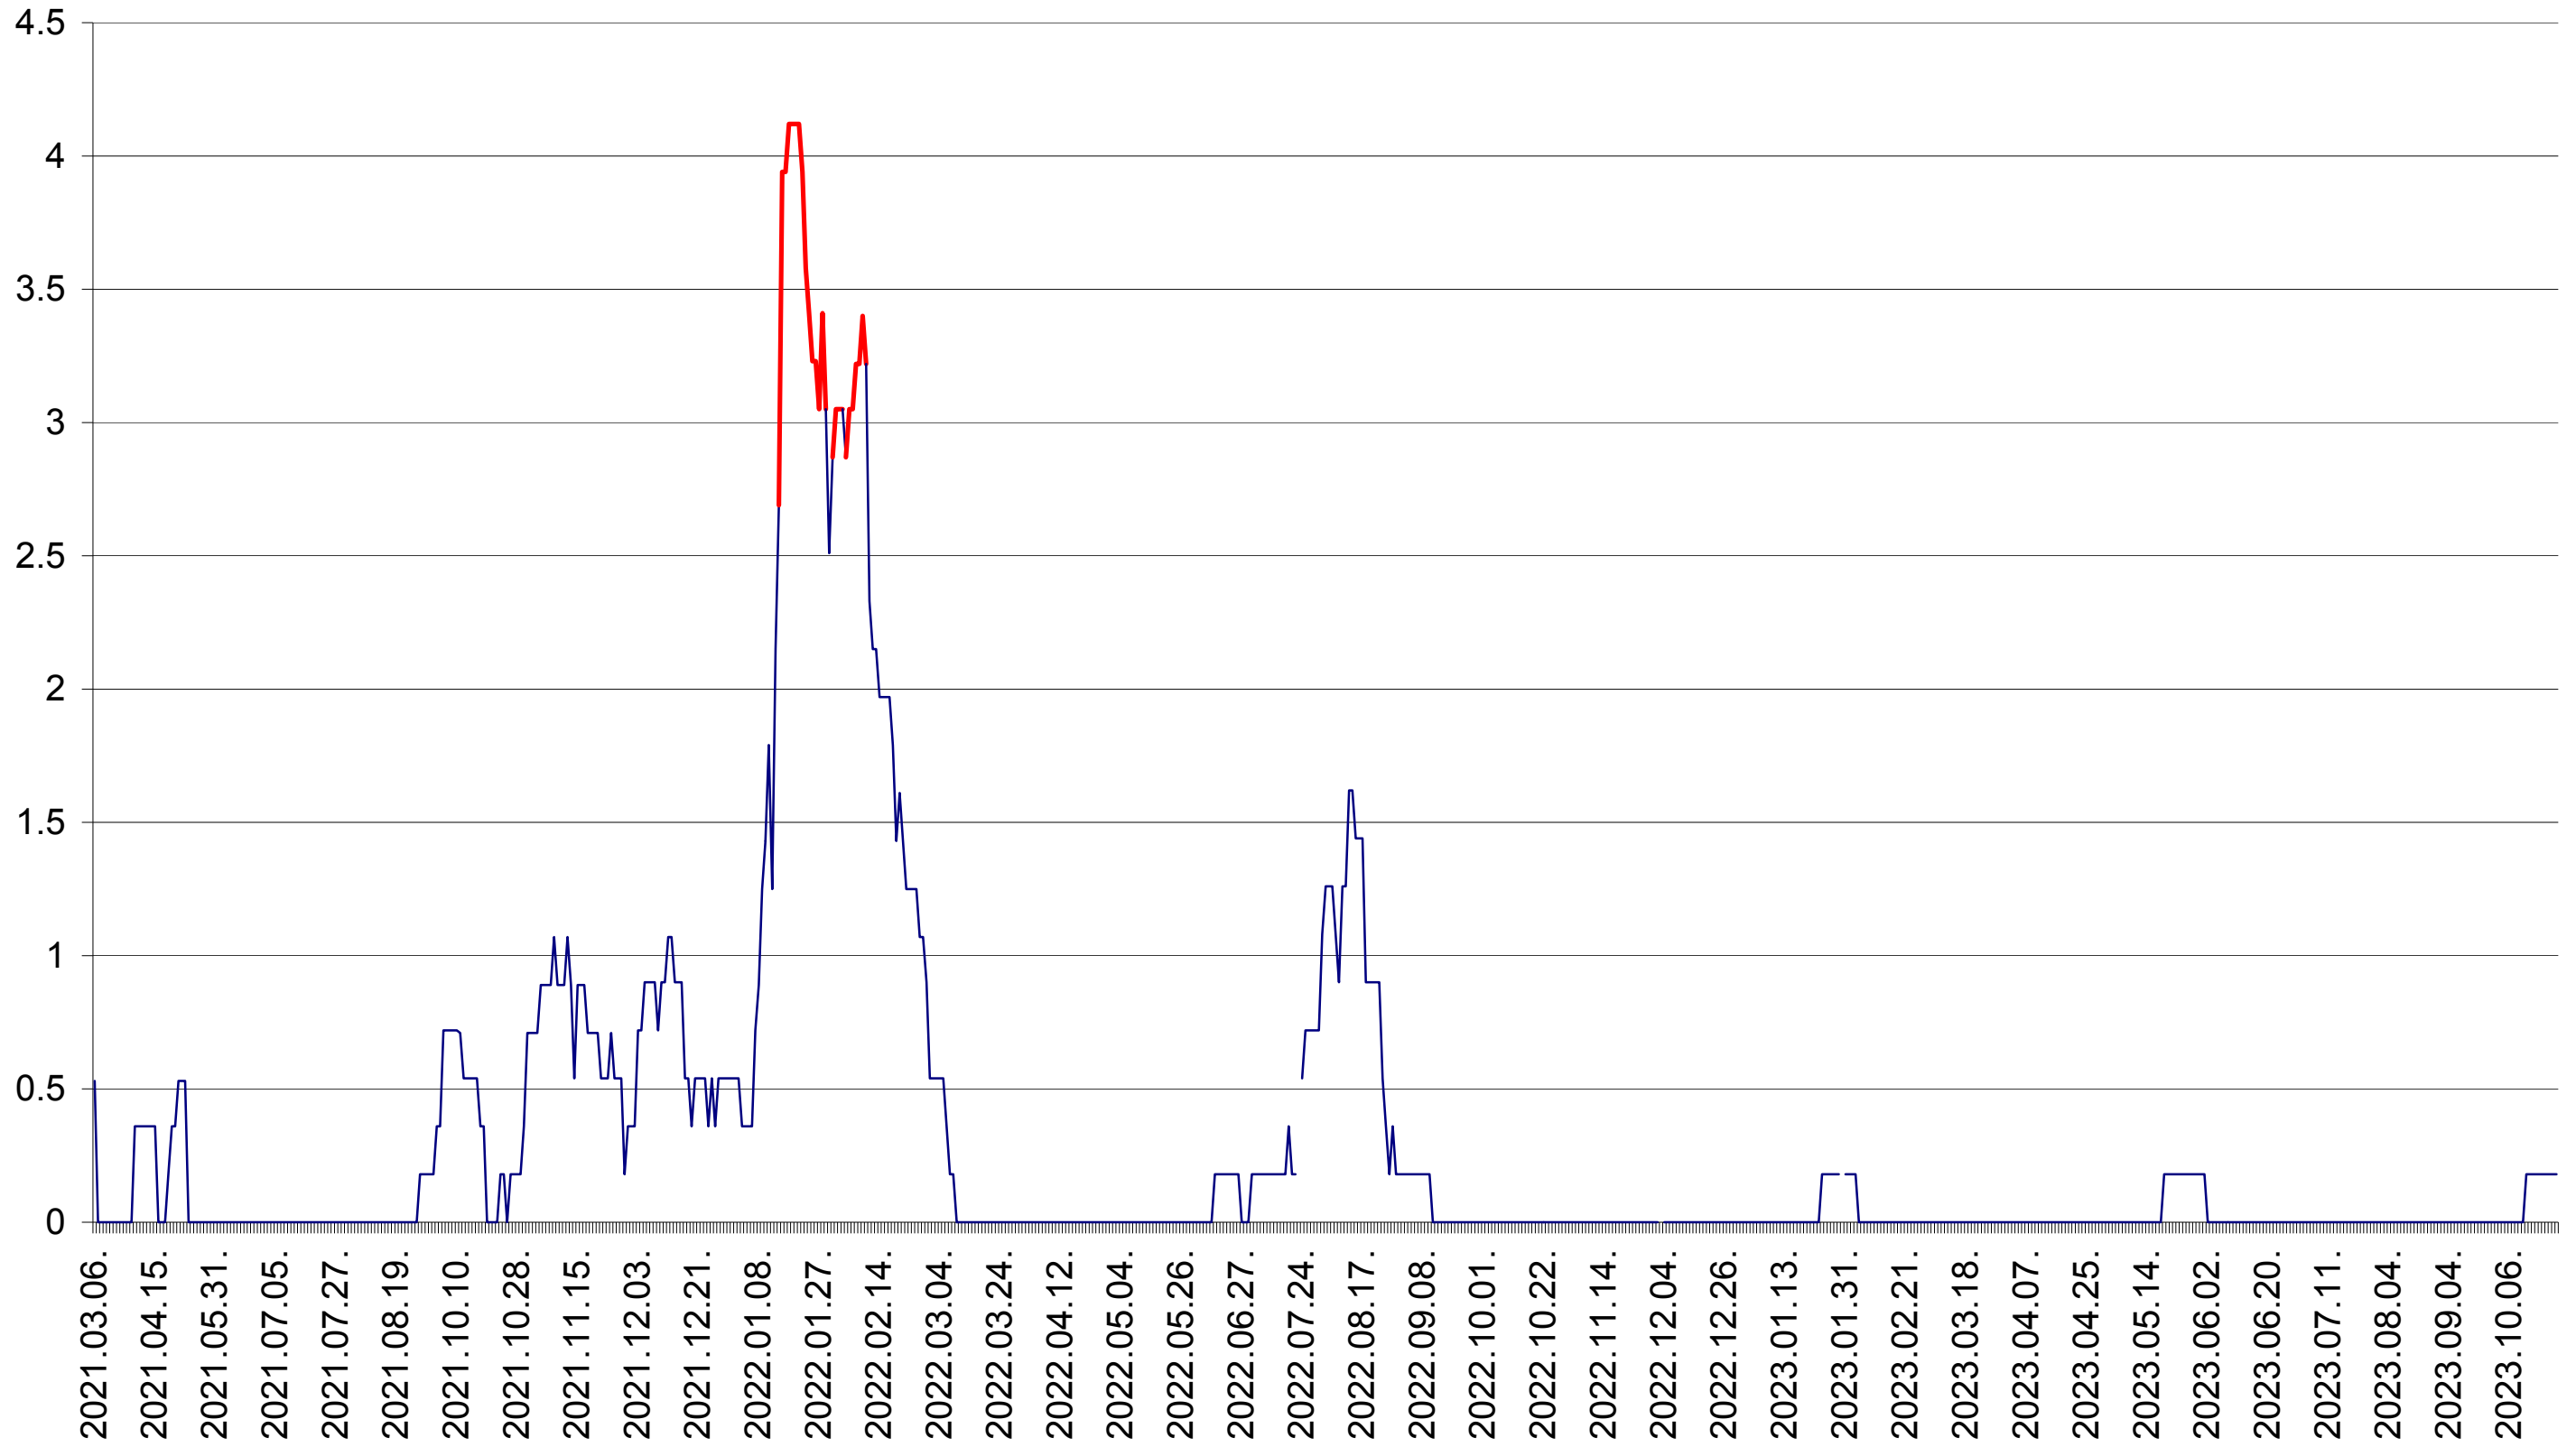

FELICENI - Evolutia incidentei cumulate pe 14 zile la ‰ de locuitori
2021.03.07. - 2023.10.26.

FRUMOASA - Evolutia incidentei cumulate pe 14 zile la ‰ de locuitori
2021.03.07. - 2023.10.26.

GĂLĂUȚAȘ - Evolutia incidentei cumulate pe 14 zile la ‰ de locuitori
2021.03.07. - 2023.10.26.

MUNICIPIUL GHEORGHENI - Evolutia incidentei cumulate pe 14 zile la ‰ de locuitori
2021.03.07. - 2023.10.26.

JOSENI - Evolutia incidentei cumulate pe 14 zile la ‰ de locuitori
2021.03.07. - 2023.10.26.

LĂZAREA - Evolutia incidentei cumulate pe 14 zile la ‰ de locuitori
2021.03.07. - 2023.10.26.

LELICENI - Evolutia incidentei cumulate pe 14 zile la ‰ de locuitori
2021.03.07. - 2023.10.26.

LUETA - Evolutia incidentei cumulate pe 14 zile la ‰ de locuitori
2021.03.07. - 2023.10.26.

LUNCA DE JOS - Evolutia incidentei cumulate pe 14 zile la ‰ de locuitori
2021.03.07. - 2023.10.26.