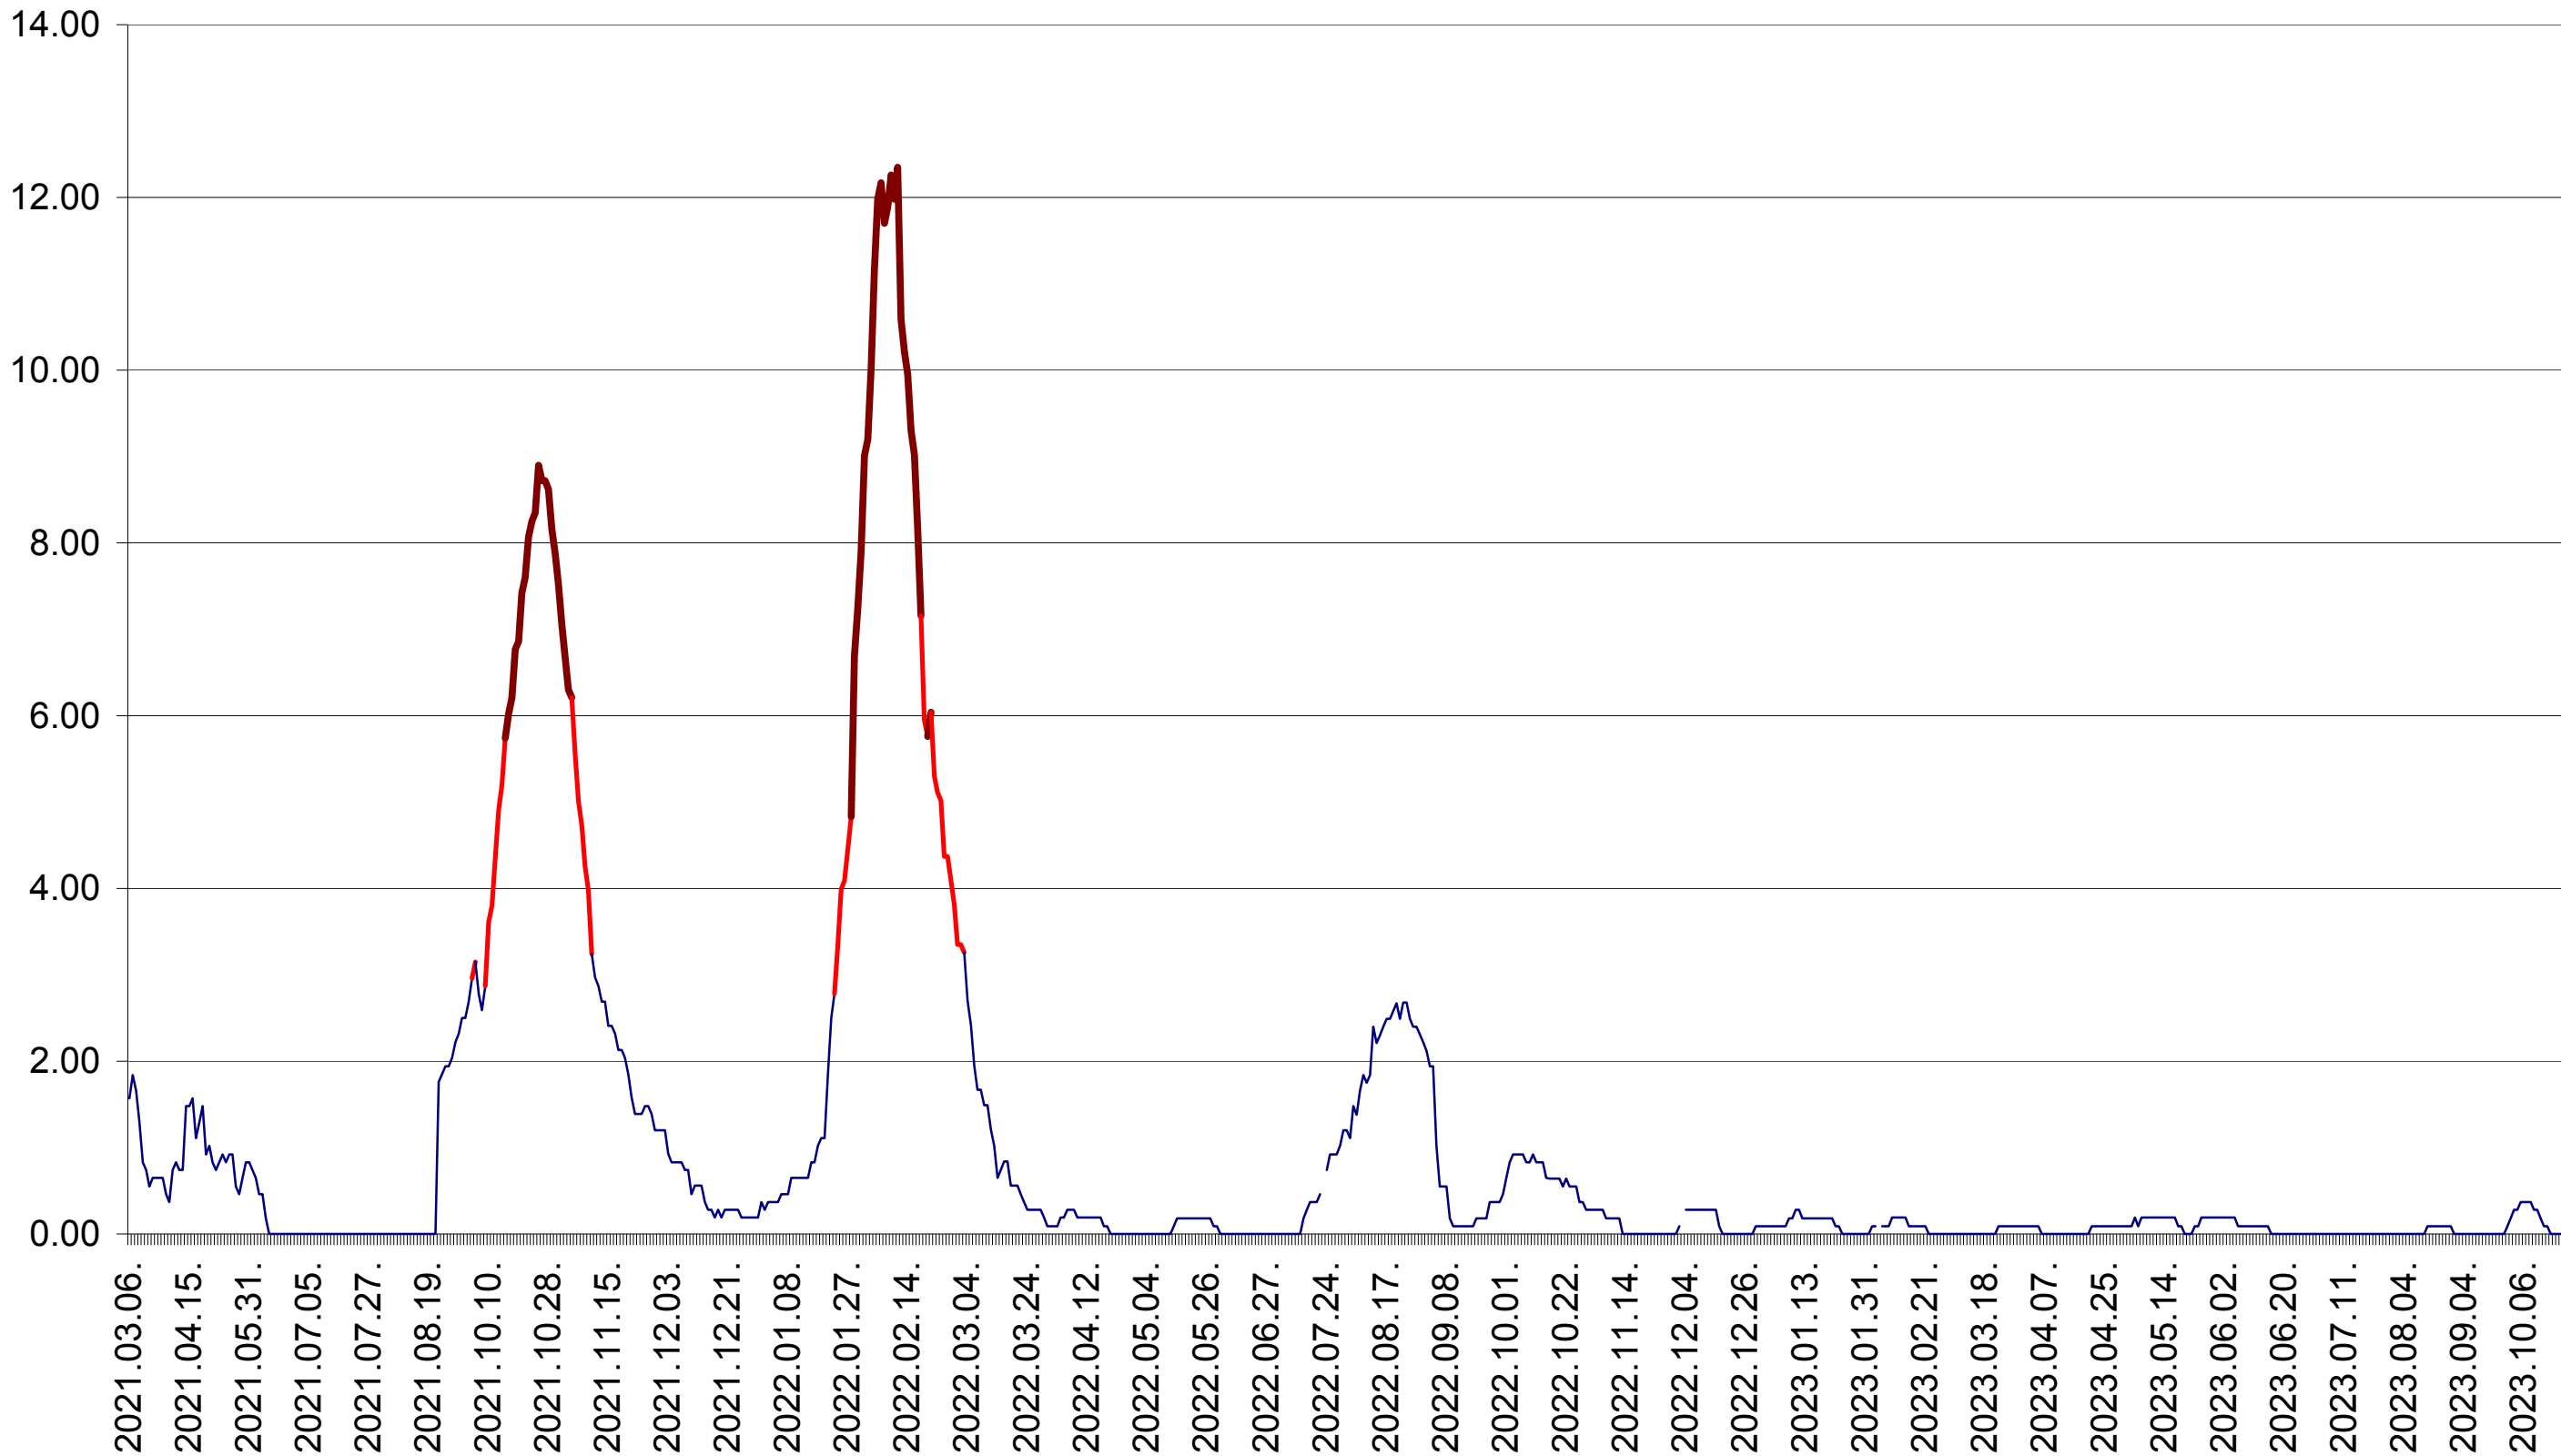

ORAȘ BĂLAN - Evolutia incidentei cumulate pe 14 zile la ‰ de locuitori
2021.03.07. - 2023.10.26.

BILBOR - Evolutia incidentei cumulate pe 14 zile la ‰ de locuitori
2021.03.07. - 2023.10.26.

ORAȘ BORSEC - Evolutia incidentei cumulate pe 14 zile la ‰ de locuitori
2021.03.07. - 2023.10.26.

CICEU - Evolutia incidentei cumulate pe 14 zile la ‰ de locuitori
2021.03.07. - 2023.10.26.

CIUCSÂNGEORGIU - Evolutia incidentei cumulate pe 14 zile la ‰ de locuitori
2021.03.07. - 2023.10.26.

CIUMANI - Evolutia incidentei cumulate pe 14 zile la ‰ de locuitori
2021.03.07. - 2023.10.26.

CORBU - Evolutia incidentei cumulate pe 14 zile la ‰ de locuitori
2021.03.07. - 2023.10.26.

CORUND - Evolutia incidentei cumulate pe 14 zile la ‰ de locuitori
2021.03.07. - 2023.10.26.

COZMENI - Evolutia incidentei cumulate pe 14 zile la ‰ de locuitori
2021.03.07. - 2023.10.26.

ORAȘ CRISTURU SECUIESC - Evolutia incidentei cumulate pe 14 zile la ‰ de locuitori
2021.03.07. - 2023.10.26.

DĂNEȘTI - Evolutia incidentei cumulate pe 14 zile la ‰ de locuitori
2021.03.07. - 2023.10.26.