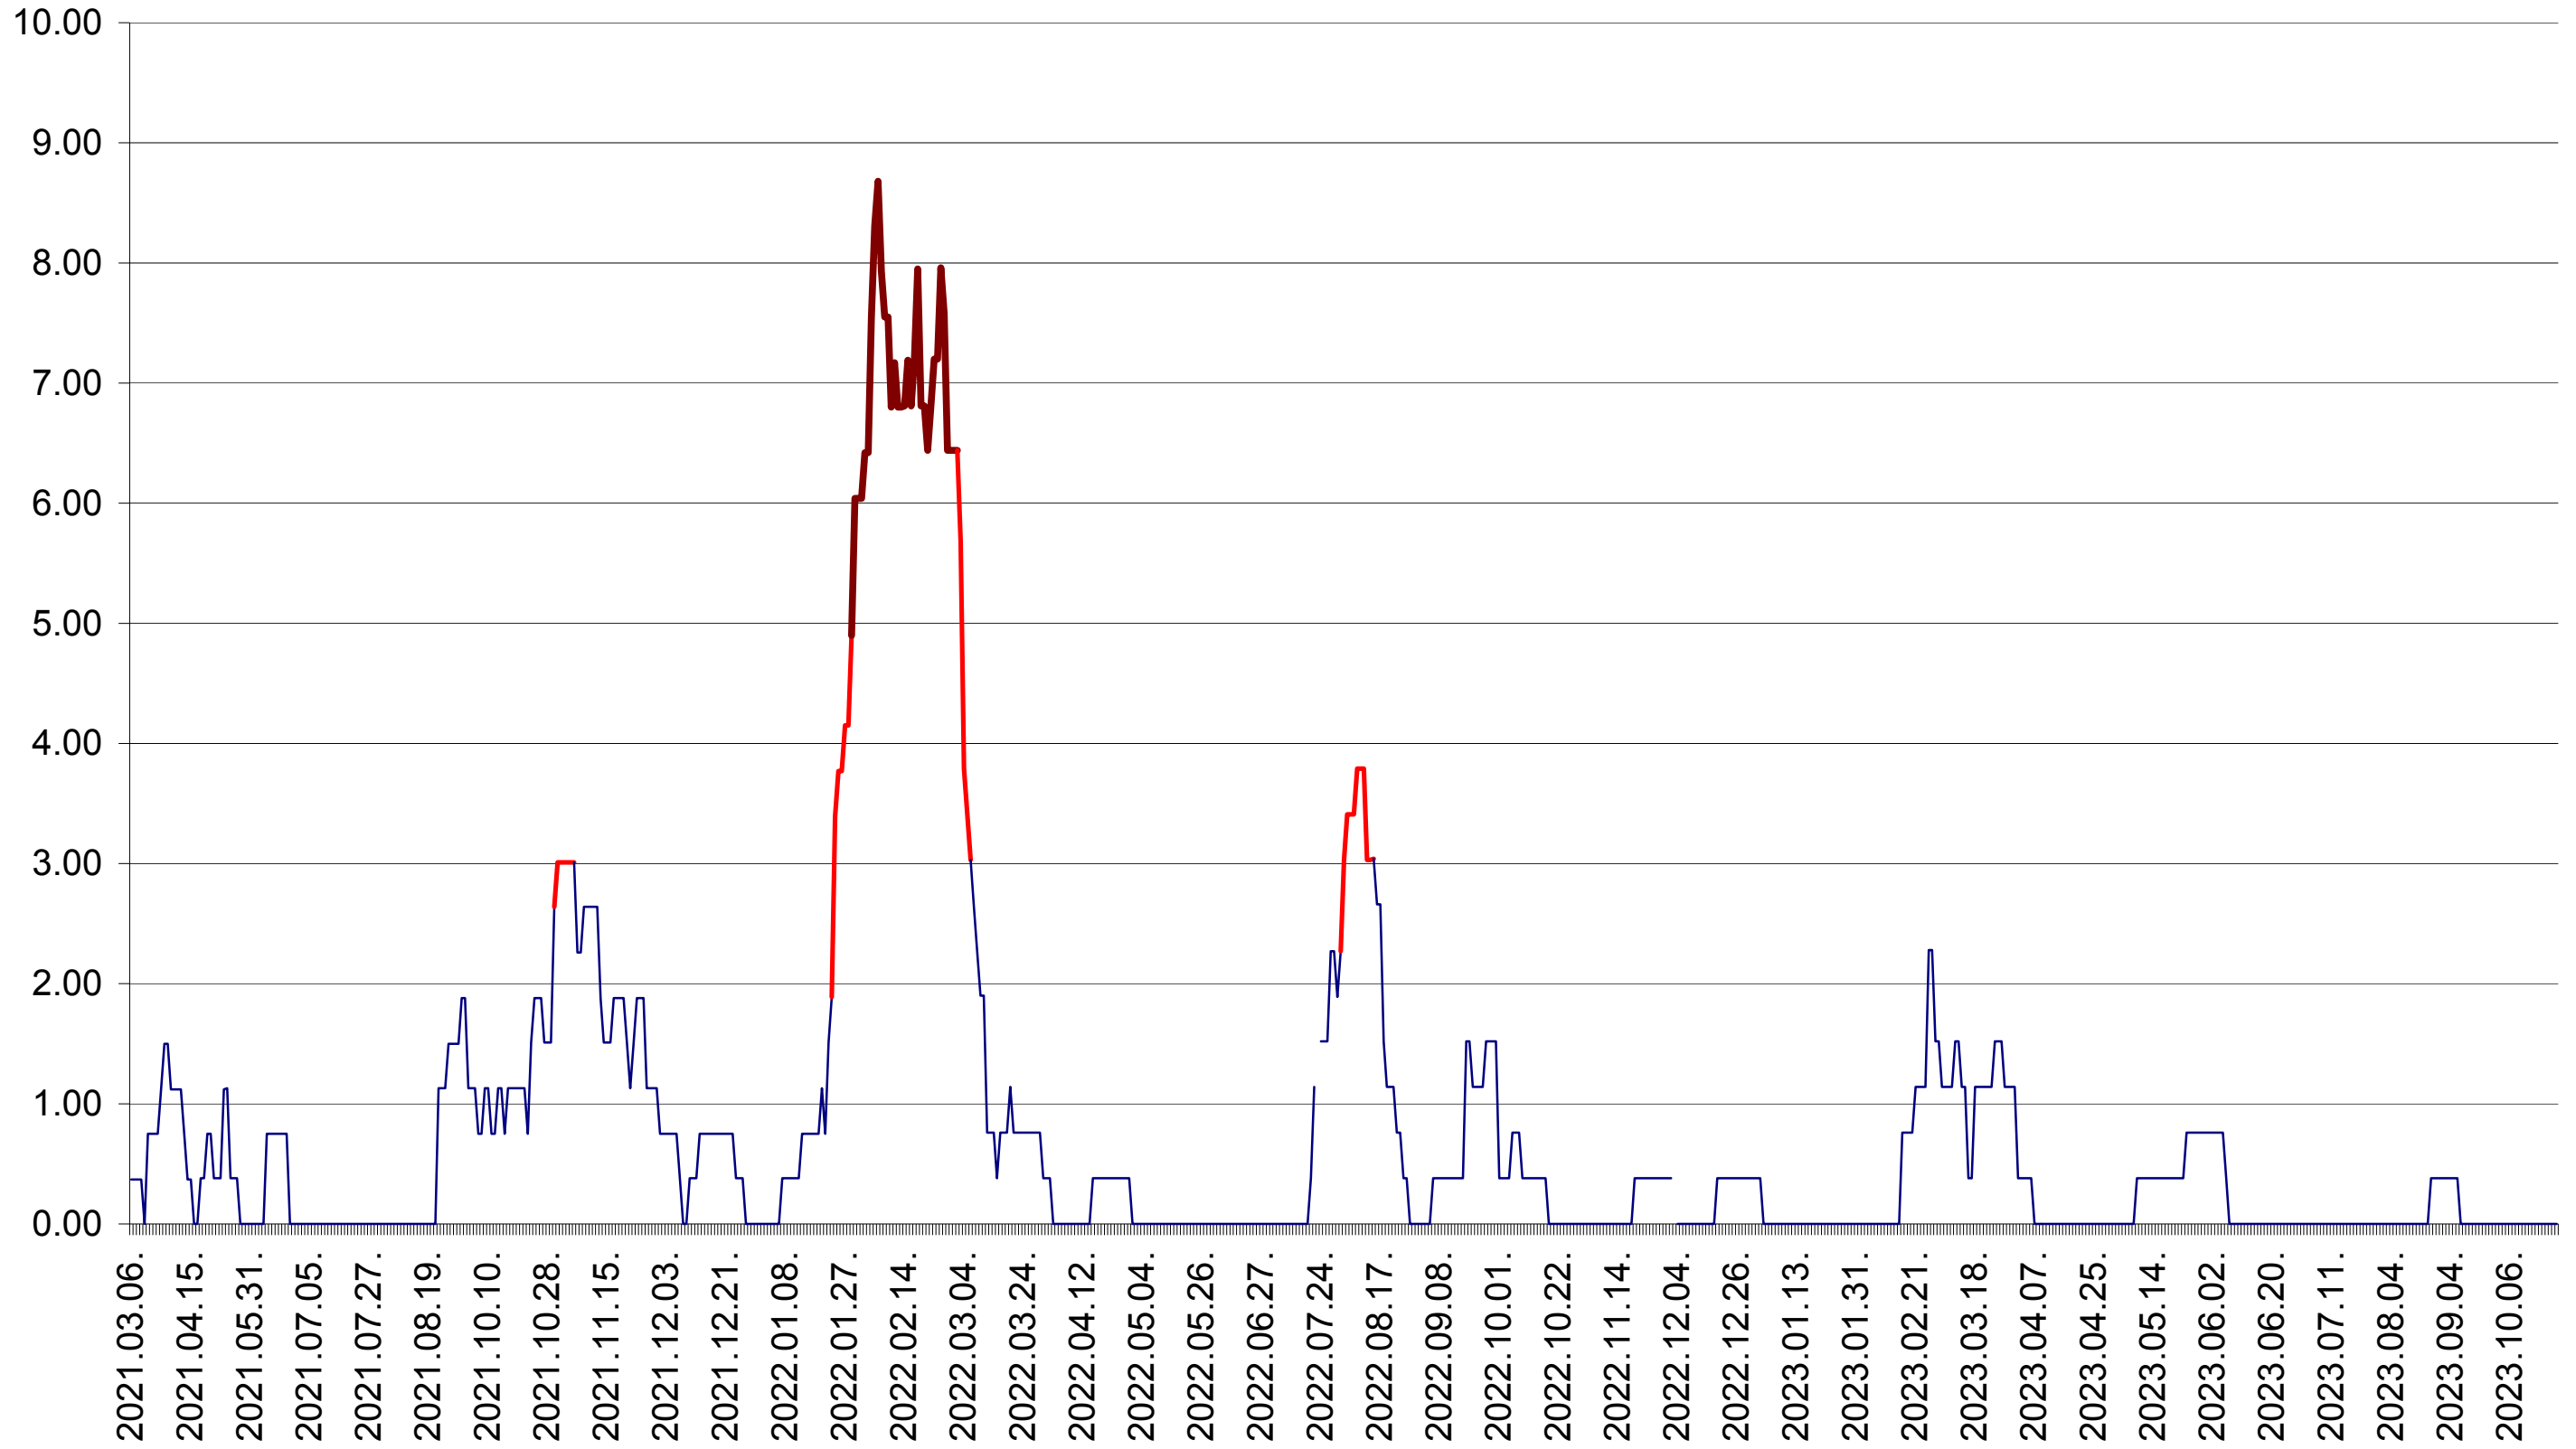

ATID - Evolutia incidentei cumulate pe 14 zile la ‰ de locuitori
2021.03.07. - 2023.10.26.

AVRĂMEȘTI - Evolutia incidentei cumulate pe 14 zile la ‰ de locuitori
2021.03.07. - 2023.10.26.

ORAȘ BĂILE TUȘNAD - Evolutia incidentei cumulate pe 14 zile la ‰ de locuitori
2021.03.07. - 2023.10.26.

ORAȘ BĂLAN - Evolutia incidentei cumulate pe 14 zile la ‰ de locuitori
2021.03.07. - 2023.10.26.

BILBOR - Evolutia incidentei cumulate pe 14 zile la ‰ de locuitori
2021.03.07. - 2023.10.26.

ORAȘ BORSEC - Evolutia incidentei cumulate pe 14 zile la ‰ de locuitori
2021.03.07. - 2023.10.26.

BRĂDEȘTI - Evolutia incidentei cumulate pe 14 zile la ‰ de locuitori
2021.03.07. - 2023.10.26.

CĂPÂLNIȚA - Evolutia incidentei cumulate pe 14 zile la ‰ de locuitori
2021.03.07. - 2023.10.26.

CÂRȚA - Evolutia incidentei cumulate pe 14 zile la ‰ de locuitori
2021.03.07. - 2023.10.26.