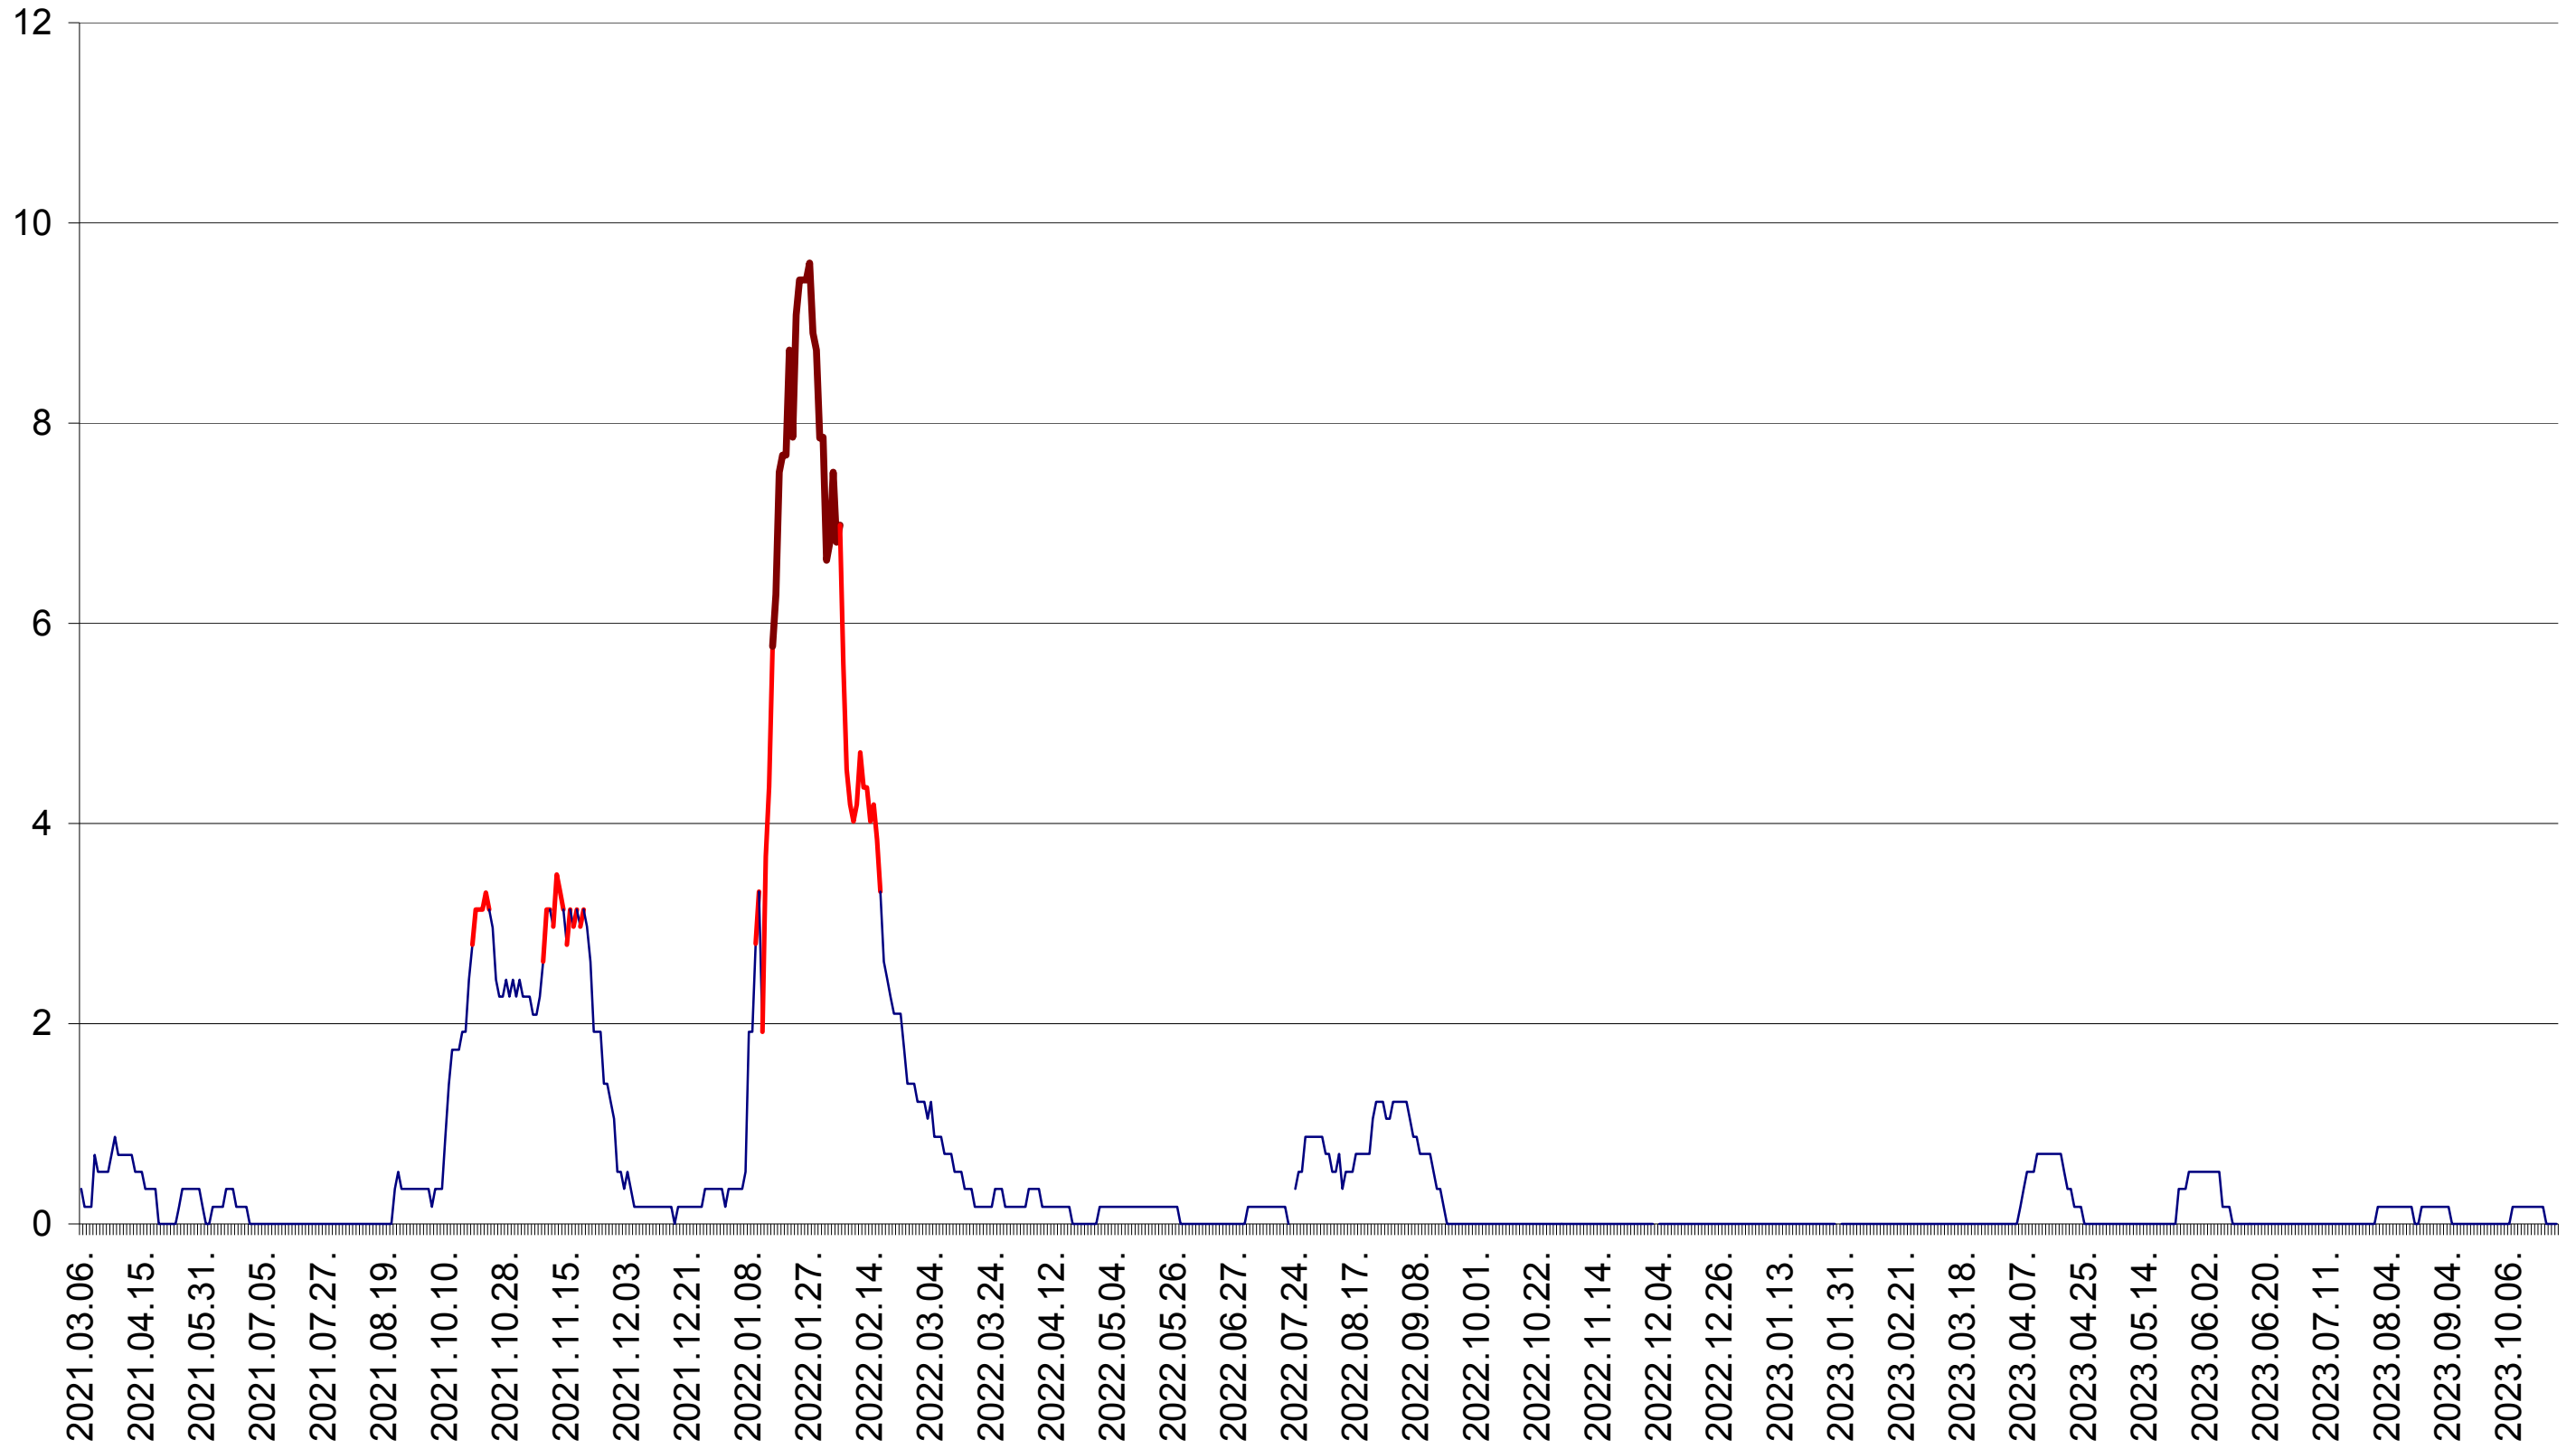

DÂRJIU - Evolutia incidentei cumulate pe 14 zile la ‰ de locuitori
2021.03.07. - 2023.10.26.

DEALU - Evolutia incidentei cumulate pe 14 zile la ‰ de locuitori
2021.03.07. - 2023.10.26.

DITRĂU - Evolutia incidentei cumulate pe 14 zile la ‰ de locuitori
2021.03.07. - 2023.10.26.

FELICENI - Evolutia incidentei cumulate pe 14 zile la ‰ de locuitori
2021.03.07. - 2023.10.26.

FRUMOASA - Evolutia incidentei cumulate pe 14 zile la ‰ de locuitori
2021.03.07. - 2023.10.26.

GĂLĂUȚAȘ - Evolutia incidentei cumulate pe 14 zile la ‰ de locuitori
2021.03.07. - 2023.10.26.

MUNICIPIUL GHEORGHENI - Evolutia incidentei cumulate pe 14 zile la ‰ de locuitori
2021.03.07. - 2023.10.26.

JOSENI - Evolutia incidentei cumulate pe 14 zile la ‰ de locuitori
2021.03.07. - 2023.10.26.

LĂZAREA - Evolutia incidentei cumulate pe 14 zile la ‰ de locuitori
2021.03.07. - 2023.10.26.

LELICENI - Evolutia incidentei cumulate pe 14 zile la ‰ de locuitori
2021.03.07. - 2023.10.26.

LUETA - Evolutia incidentei cumulate pe 14 zile la ‰ de locuitori
2021.03.07. - 2023.10.26.

LUNCA DE JOS - Evolutia incidentei cumulate pe 14 zile la ‰ de locuitori
2021.03.07. - 2023.10.26.