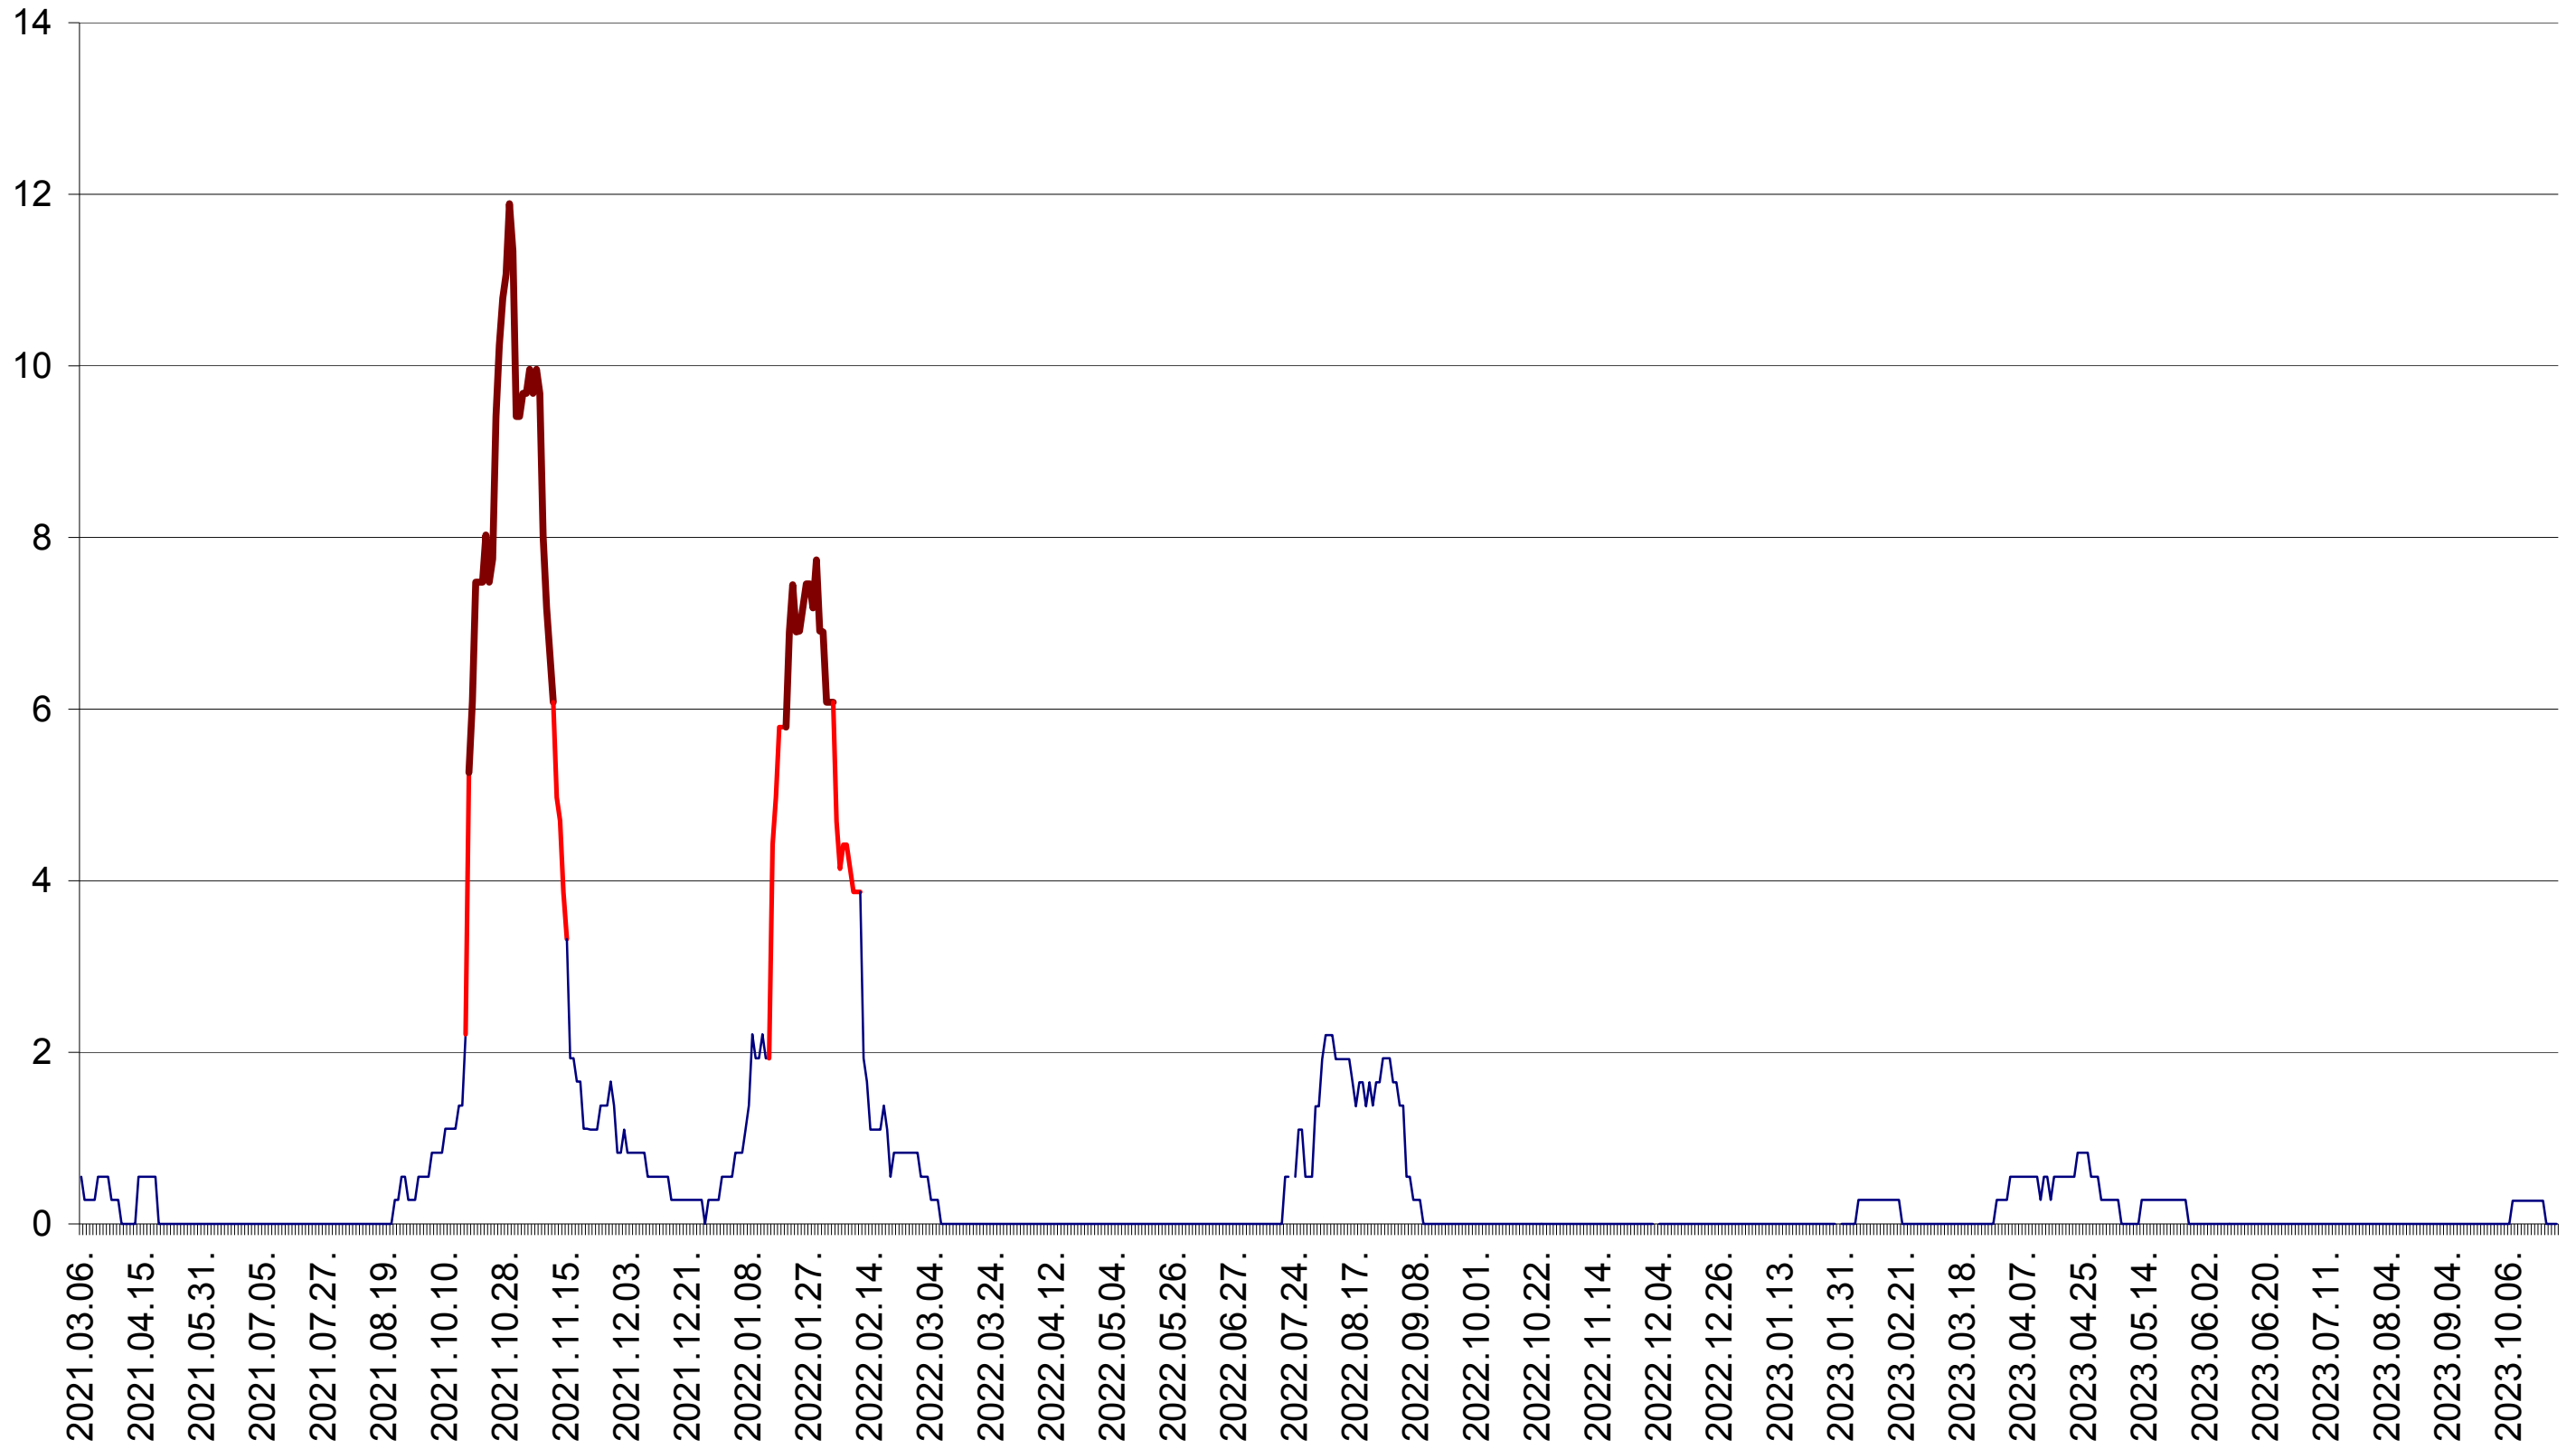

DÂRJIU - Evolutia incidentei cumulate pe 14 zile la ‰ de locuitori
2021.03.07. - 2023.10.26.

DEALU - Evolutia incidentei cumulate pe 14 zile la ‰ de locuitori
2021.03.07. - 2023.10.26.

DITRĂU - Evolutia incidentei cumulate pe 14 zile la ‰ de locuitori
2021.03.07. - 2023.10.26.

FELICENI - Evolutia incidentei cumulate pe 14 zile la ‰ de locuitori
2021.03.07. - 2023.10.26.

FRUMOASA - Evolutia incidentei cumulate pe 14 zile la ‰ de locuitori
2021.03.07. - 2023.10.26.

GĂLĂUȚAȘ - Evolutia incidentei cumulate pe 14 zile la ‰ de locuitori
2021.03.07. - 2023.10.26.

MUNICIPIUL GHEORGHENI - Evolutia incidentei cumulate pe 14 zile la ‰ de locuitori
2021.03.07. - 2023.10.26.

JOSENI - Evolutia incidentei cumulate pe 14 zile la ‰ de locuitori
2021.03.07. - 2023.10.26.

LĂZAREA - Evolutia incidentei cumulate pe 14 zile la ‰ de locuitori
2021.03.07. - 2023.10.26.

LELICENI - Evolutia incidentei cumulate pe 14 zile la ‰ de locuitori
2021.03.07. - 2023.10.26.

LUETA - Evolutia incidentei cumulate pe 14 zile la ‰ de locuitori
2021.03.07. - 2023.10.26.

LUNCA DE JOS - Evolutia incidentei cumulate pe 14 zile la ‰ de locuitori
2021.03.07. - 2023.10.26.