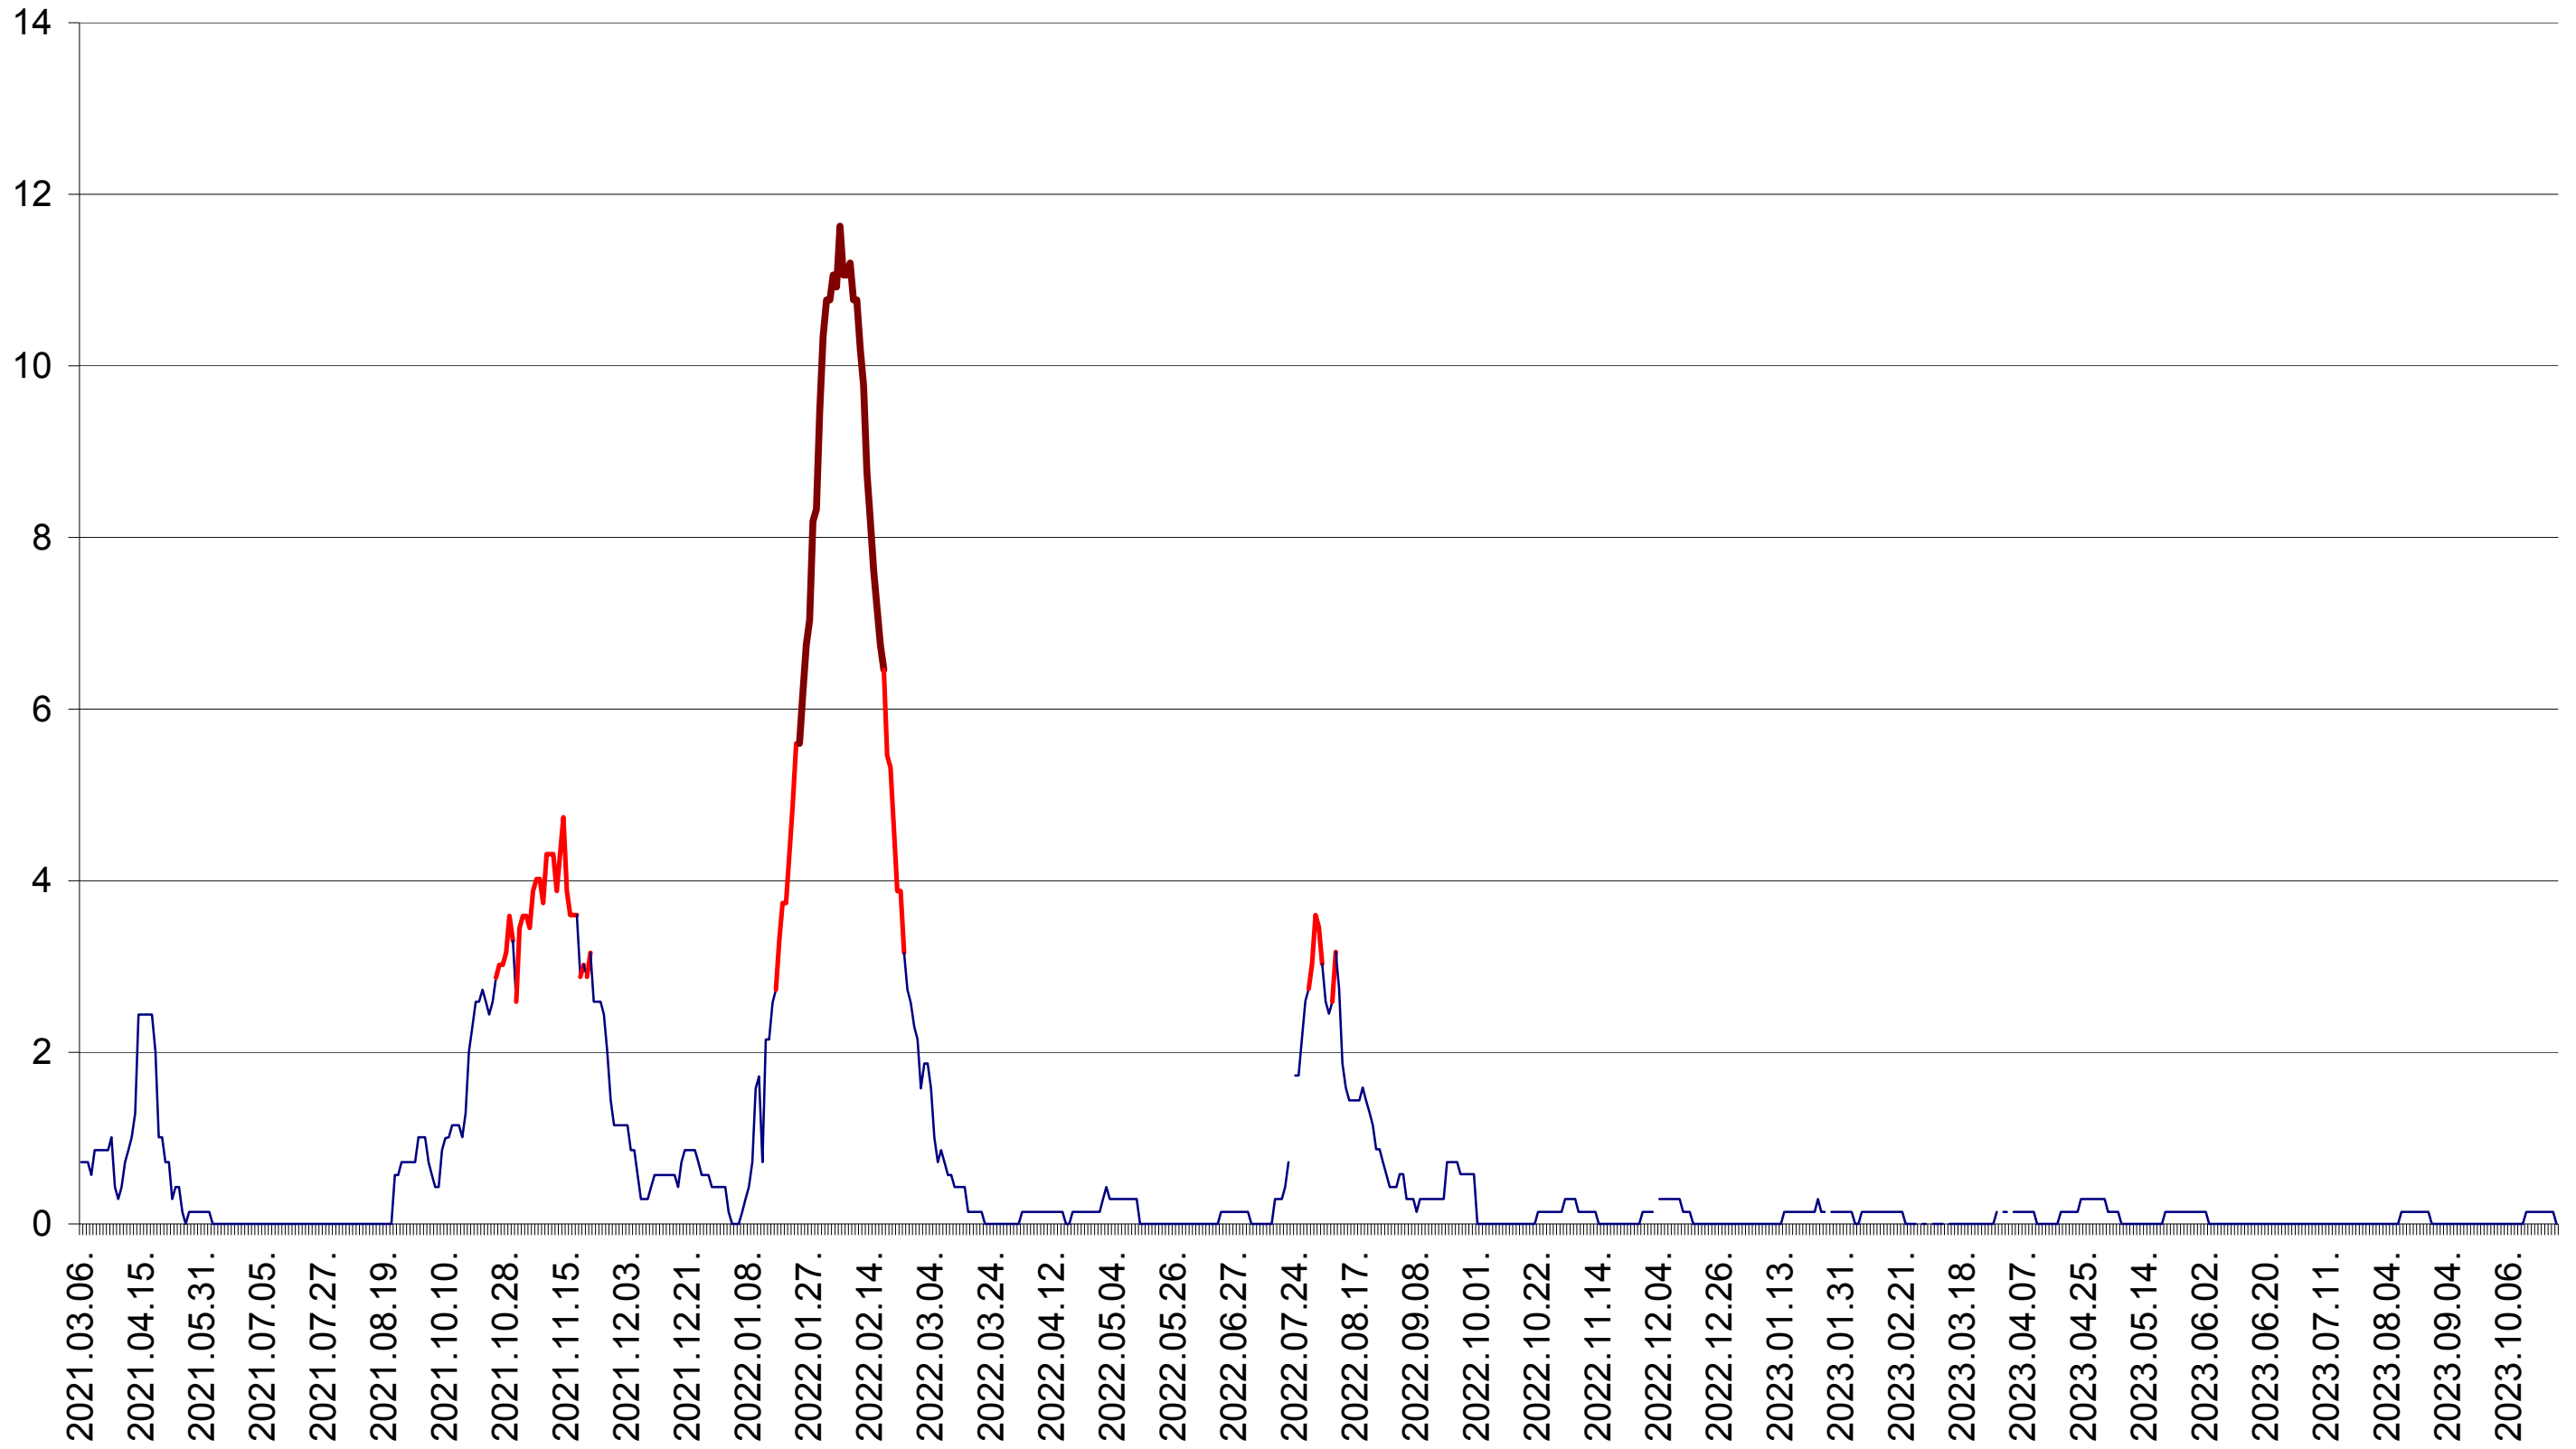

RACU - Evolutia incidentei cumulate pe 14 zile la ‰ de locuitori
2021.03.07. - 2023.10.26.

PRAID - Evolutia incidentei cumulate pe 14 zile la ‰ de locuitori
2021.03.07. - 2023.10.26.