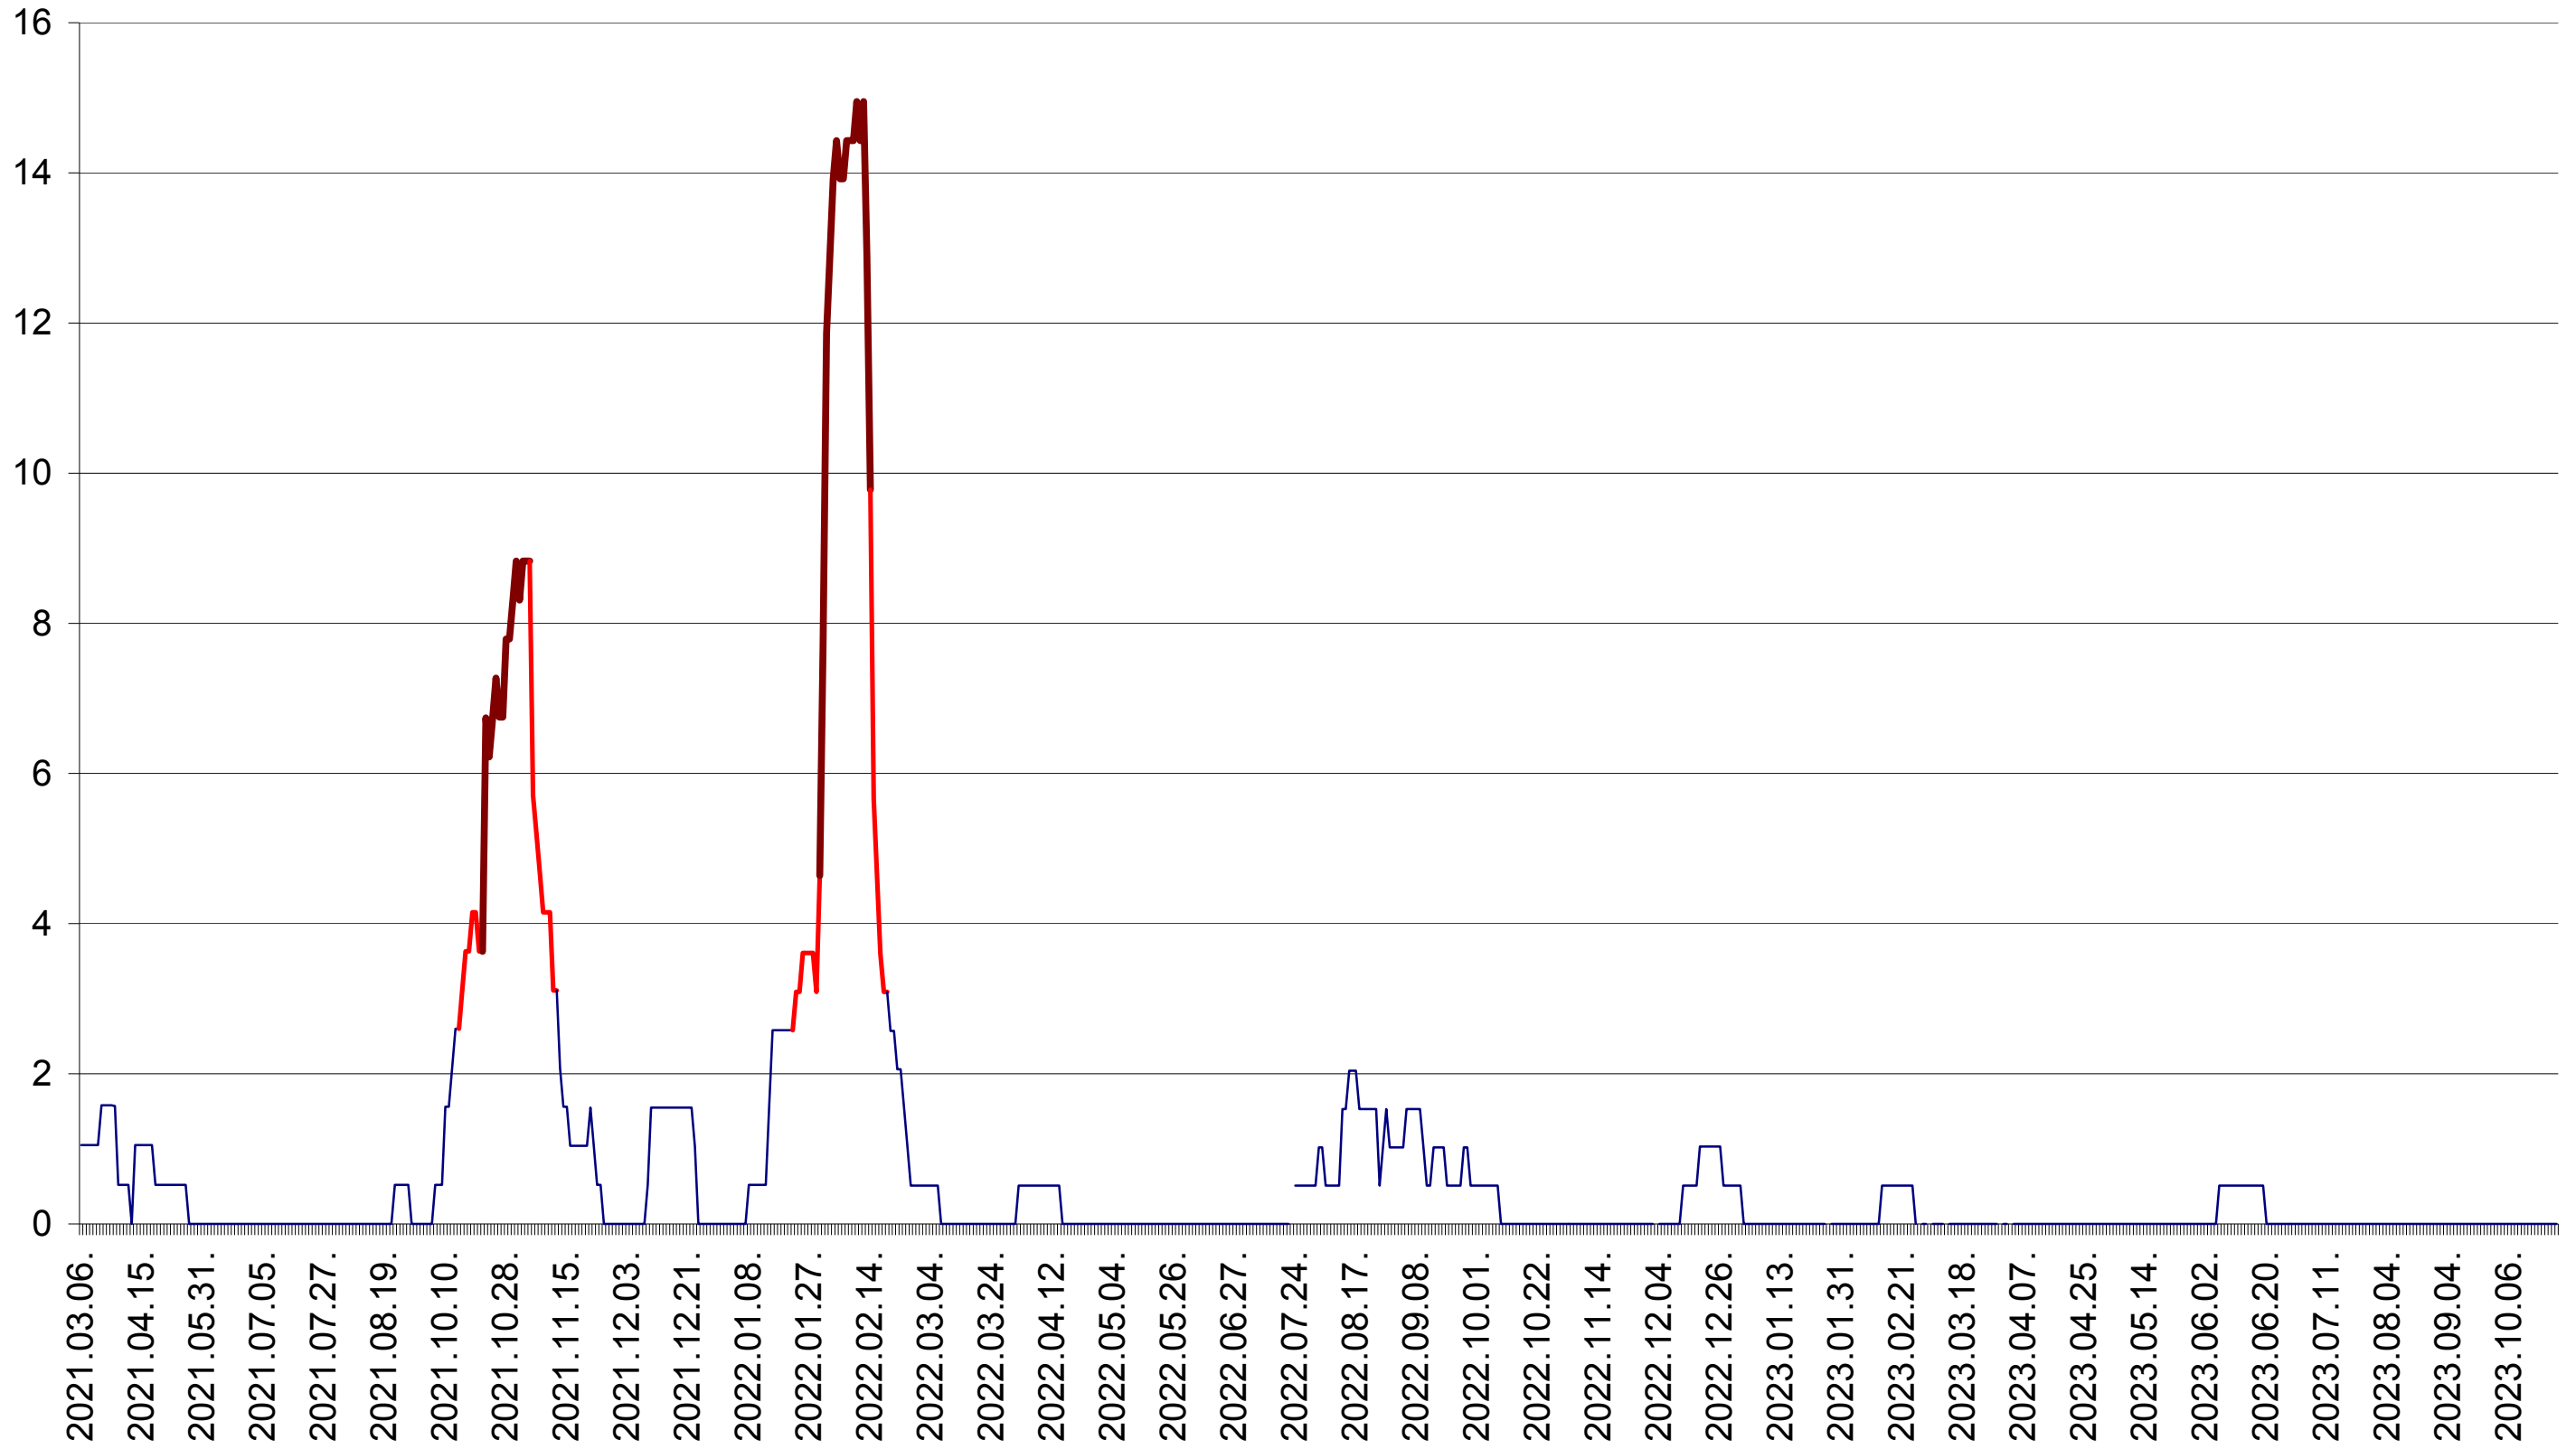

MIHĂILENI - Evolutia incidentei cumulate pe 14 zile la ‰ de locuitori
2021.03.07. - 2023.10.26.

MUGENI - Evolutia incidentei cumulate pe 14 zile la ‰ de locuitori
2021.03.07. - 2023.10.26.

OCLAND - Evolutia incidentei cumulate pe 14 zile la ‰ de locuitori
2021.03.07. - 2023.10.26.

MUNICIPIUL ODORHEIU SECUIESC - Evolutia incidentei cumulate pe 14 zile la ‰ de locuitori
2021.03.07. - 2023.10.26.

PĂULENI-CIUC - Evolutia incidentei cumulate pe 14 zile la ‰ de locuitori
2021.03.07. - 2023.10.26.

PLĂIEȘII DE JOS - Evolutia incidentei cumulate pe 14 zile la ‰ de locuitori
2021.03.07. - 2023.10.26.

PORUMBENI - Evolutia incidentei cumulate pe 14 zile la ‰ de locuitori
2021.03.07. - 2023.10.26.

PRAID - Evolutia incidentei cumulate pe 14 zile la ‰ de locuitori
2021.03.07. - 2023.10.26.