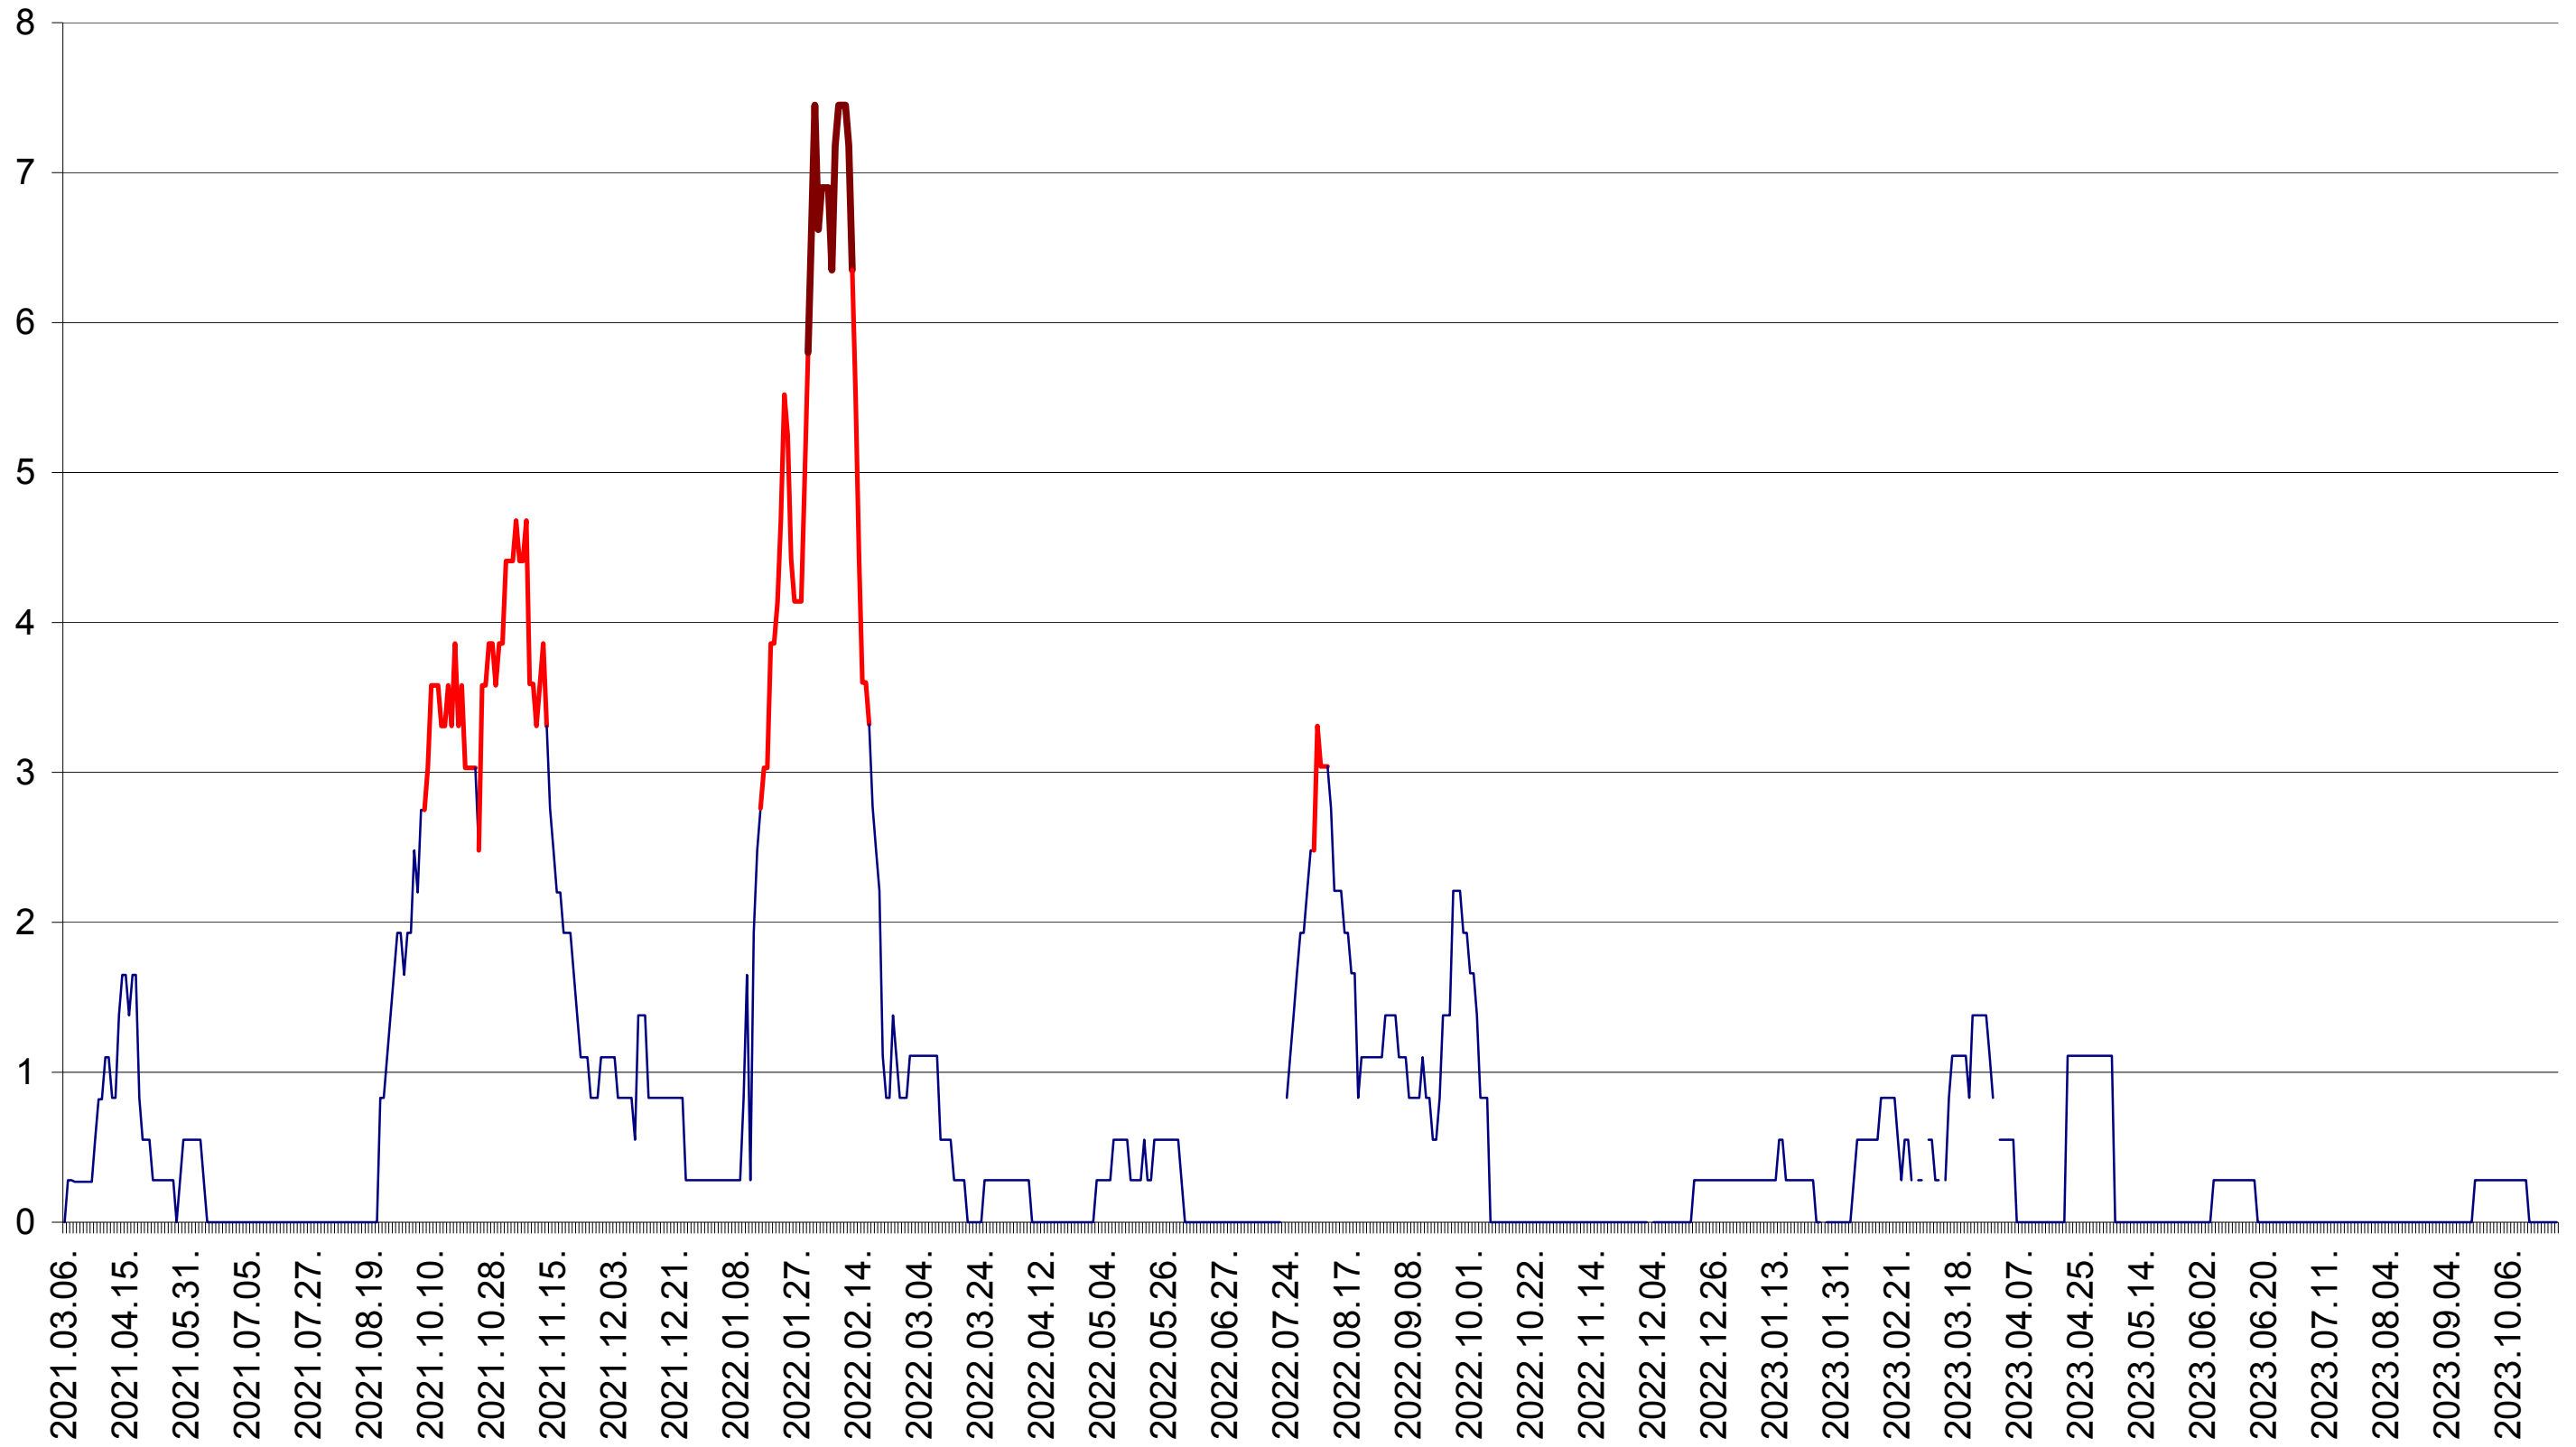

SÂNTIMBRU - Evolutia incidentei cumulate pe 14 zile la ‰ de locuitori
2021.03.07. - 2023.10.26.

SÂNSIMION - Evolutia incidentei cumulate pe 14 zile la ‰ de locuitori
2021.03.07. - 2023.10.26.