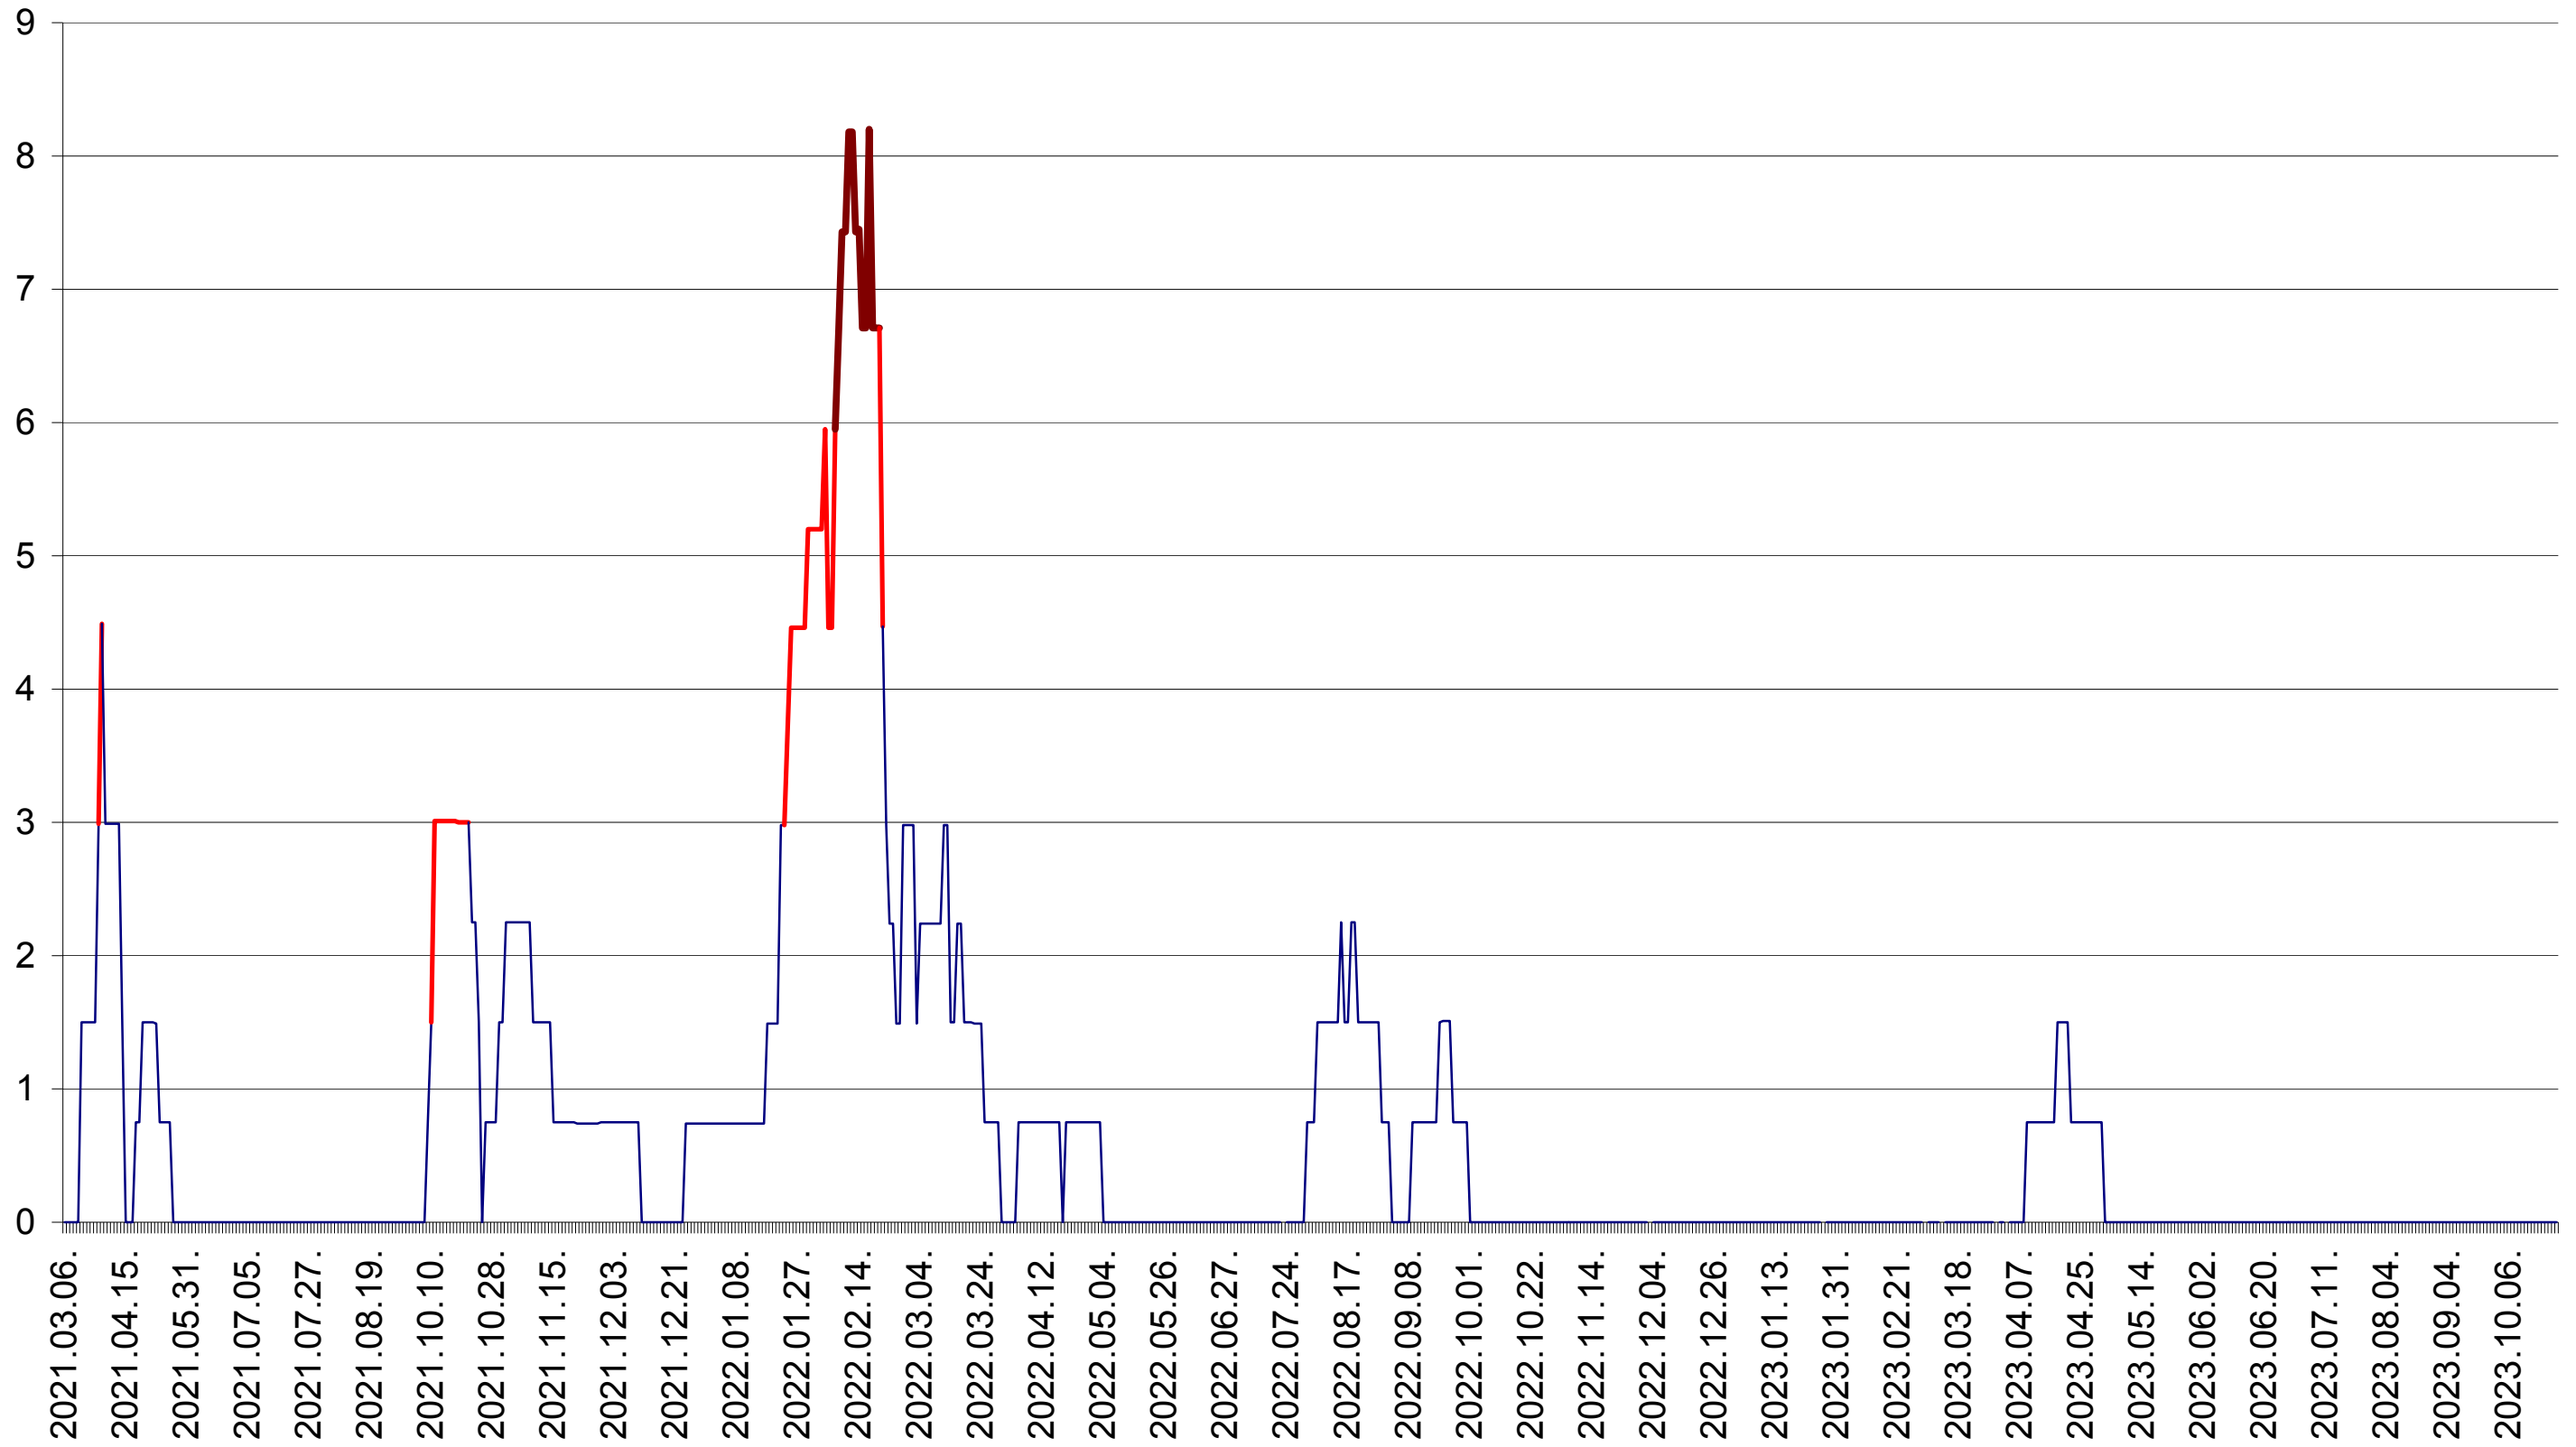

MUNICIPIUL MIERCUREA-CIUC - Evolutia incidentei cumulate pe 14 zile la ‰ de locuitori
2021.03.07. - 2023.10.26.

MEREȘTI - Evolutia incidentei cumulate pe 14 zile la ‰ de locuitori
2021.03.07. - 2023.10.26.