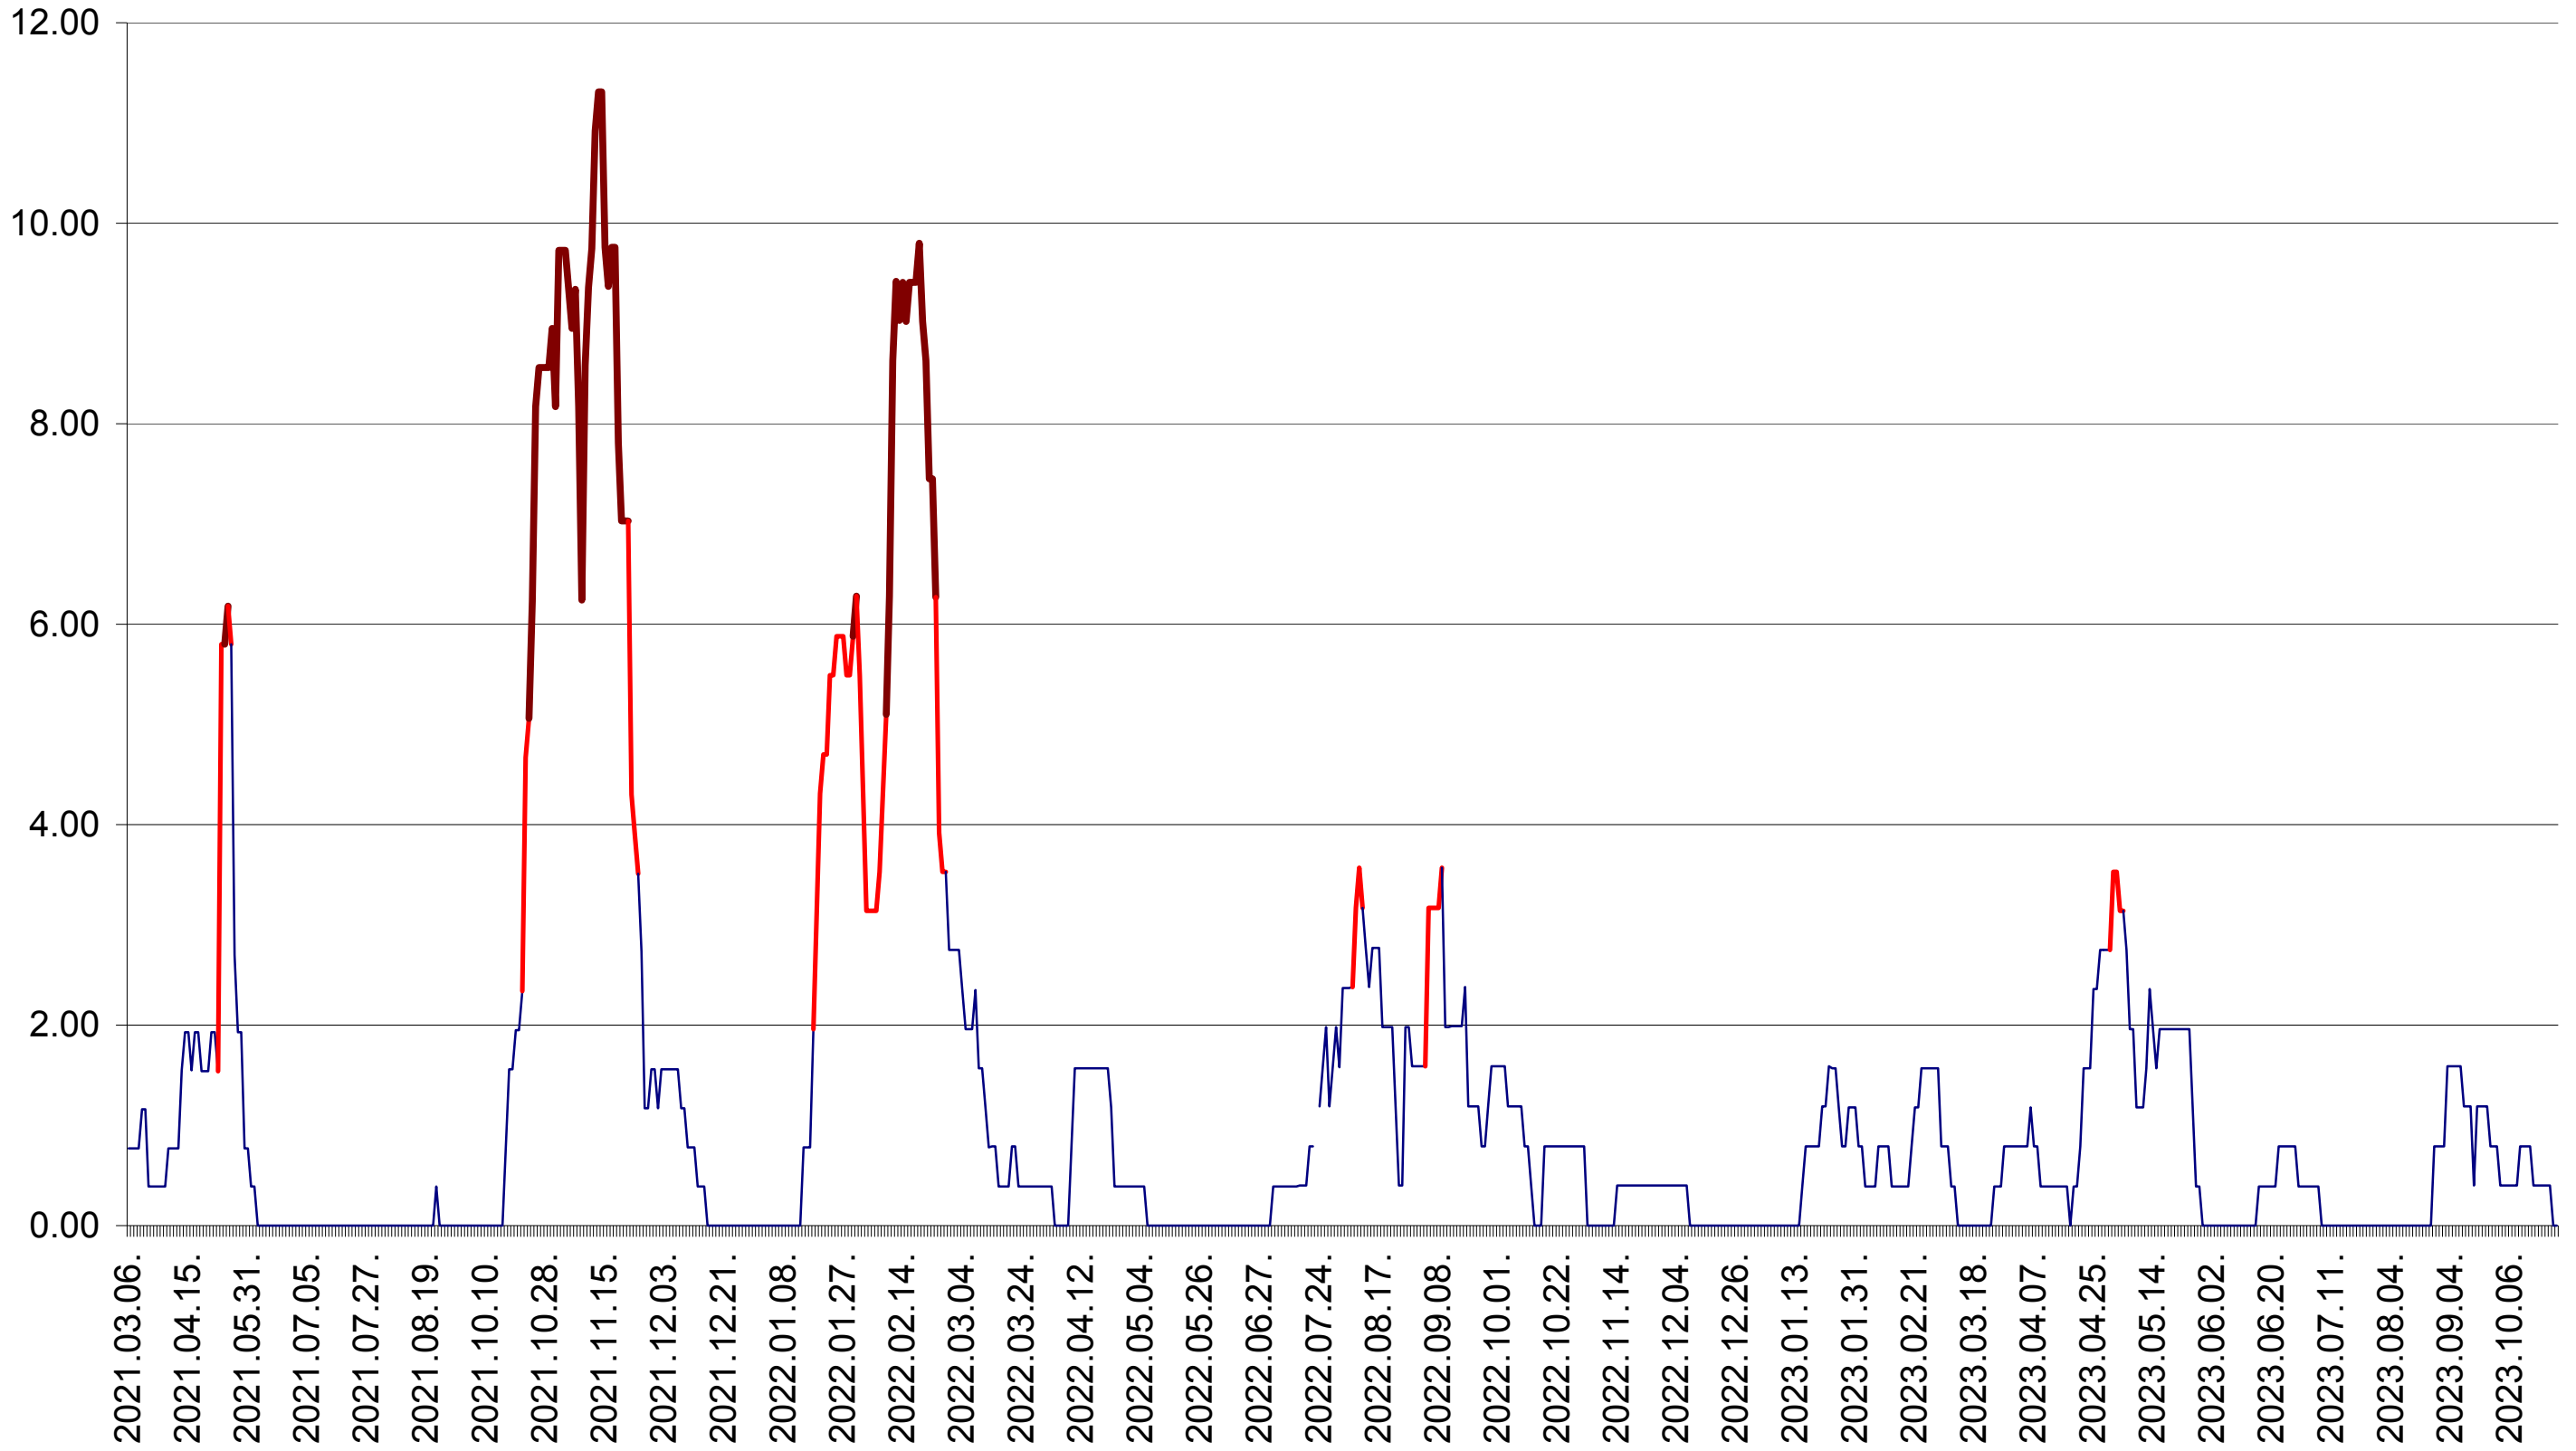

ATID - Evolutia incidentei cumulate pe 14 zile la ‰ de locuitori
2021.03.07. - 2023.10.26.

AVRĂMEȘTI - Evolutia incidentei cumulate pe 14 zile la ‰ de locuitori
2021.03.07. - 2023.10.26.

ORAȘ BĂILE TUȘNAD - Evolutia incidentei cumulate pe 14 zile la ‰ de locuitori
2021.03.07. - 2023.10.26.

ORAȘ BĂLAN - Evolutia incidentei cumulate pe 14 zile la ‰ de locuitori
2021.03.07. - 2023.10.26.

BILBOR - Evolutia incidentei cumulate pe 14 zile la ‰ de locuitori
2021.03.07. - 2023.10.26.

ORAȘ BORSEC - Evolutia incidentei cumulate pe 14 zile la ‰ de locuitori
2021.03.07. - 2023.10.26.

BRĂDEȘTI - Evolutia incidentei cumulate pe 14 zile la ‰ de locuitori
2021.03.07. - 2023.10.26.

CĂPÂLNIȚA - Evolutia incidentei cumulate pe 14 zile la ‰ de locuitori
2021.03.07. - 2023.10.26.

CÂRȚA - Evolutia incidentei cumulate pe 14 zile la ‰ de locuitori
2021.03.07. - 2023.10.26.