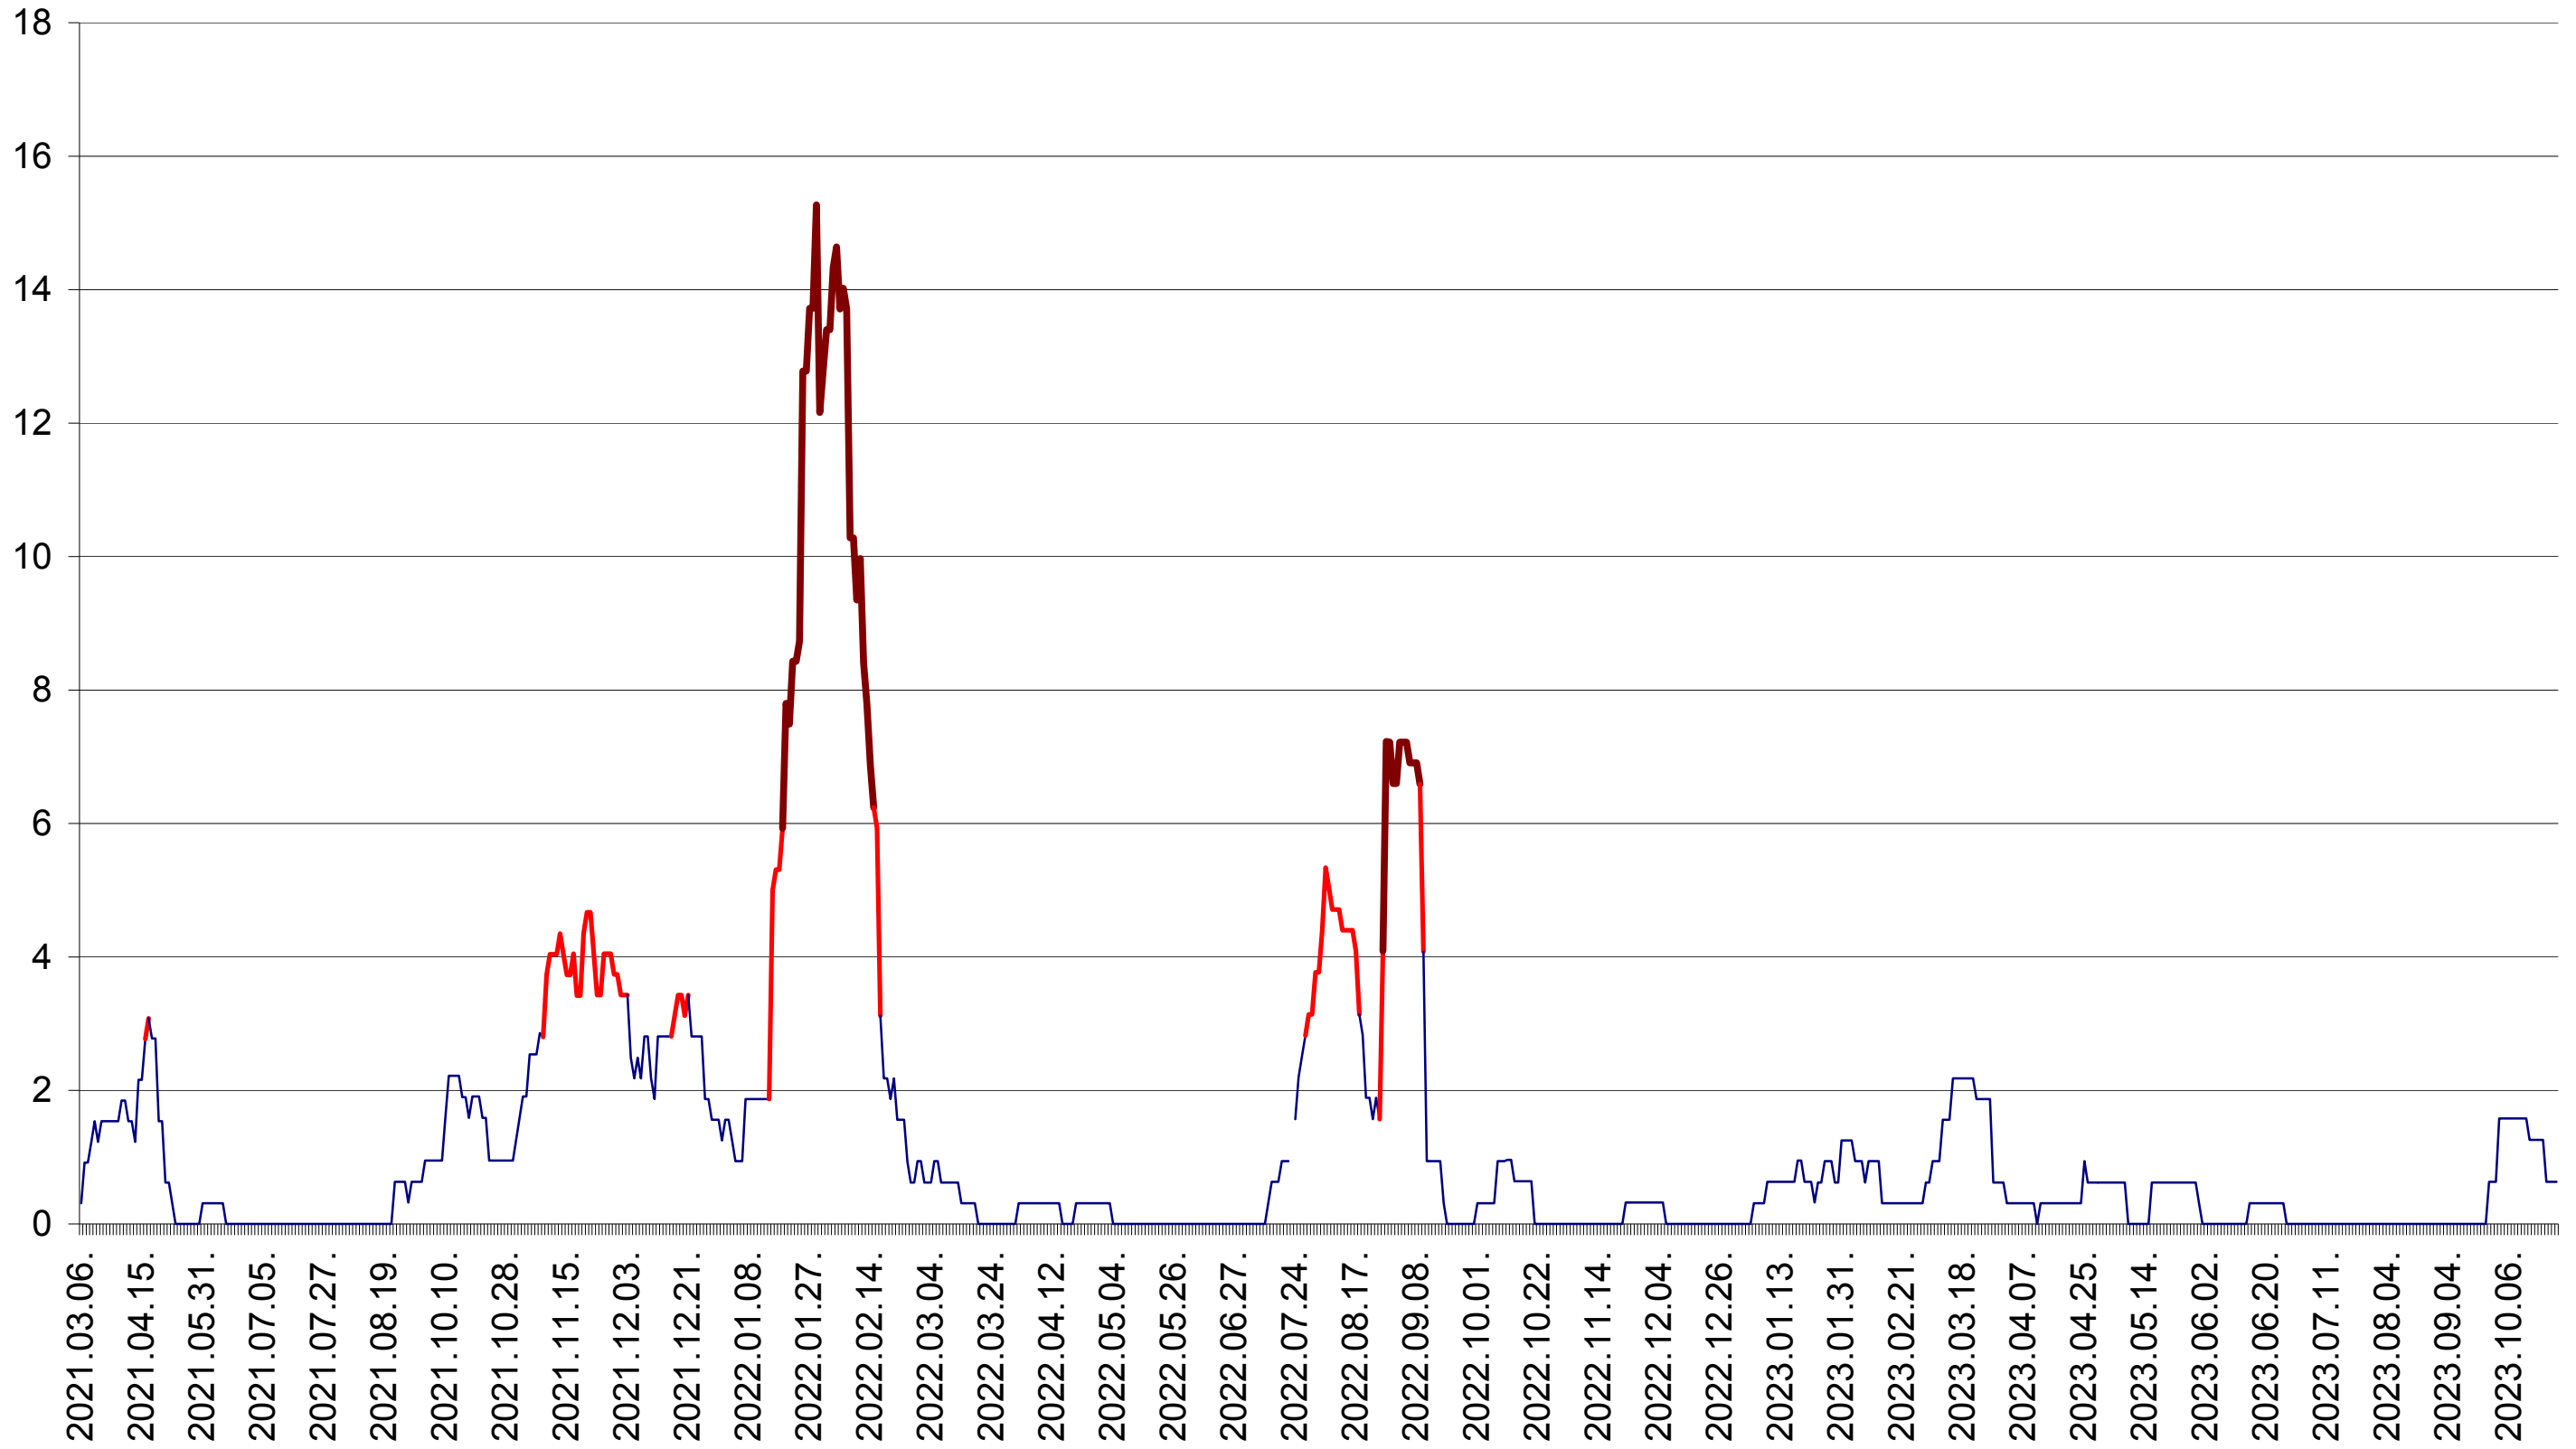

TUȘNAD - Evolutia incidentei cumulate pe 14 zile la ‰ de locuitori
2021.03.07. - 2023.10.26.

TULGHEȘ - Evolutia incidentei cumulate pe 14 zile la ‰ de locuitori
2021.03.07. - 2023.10.26.