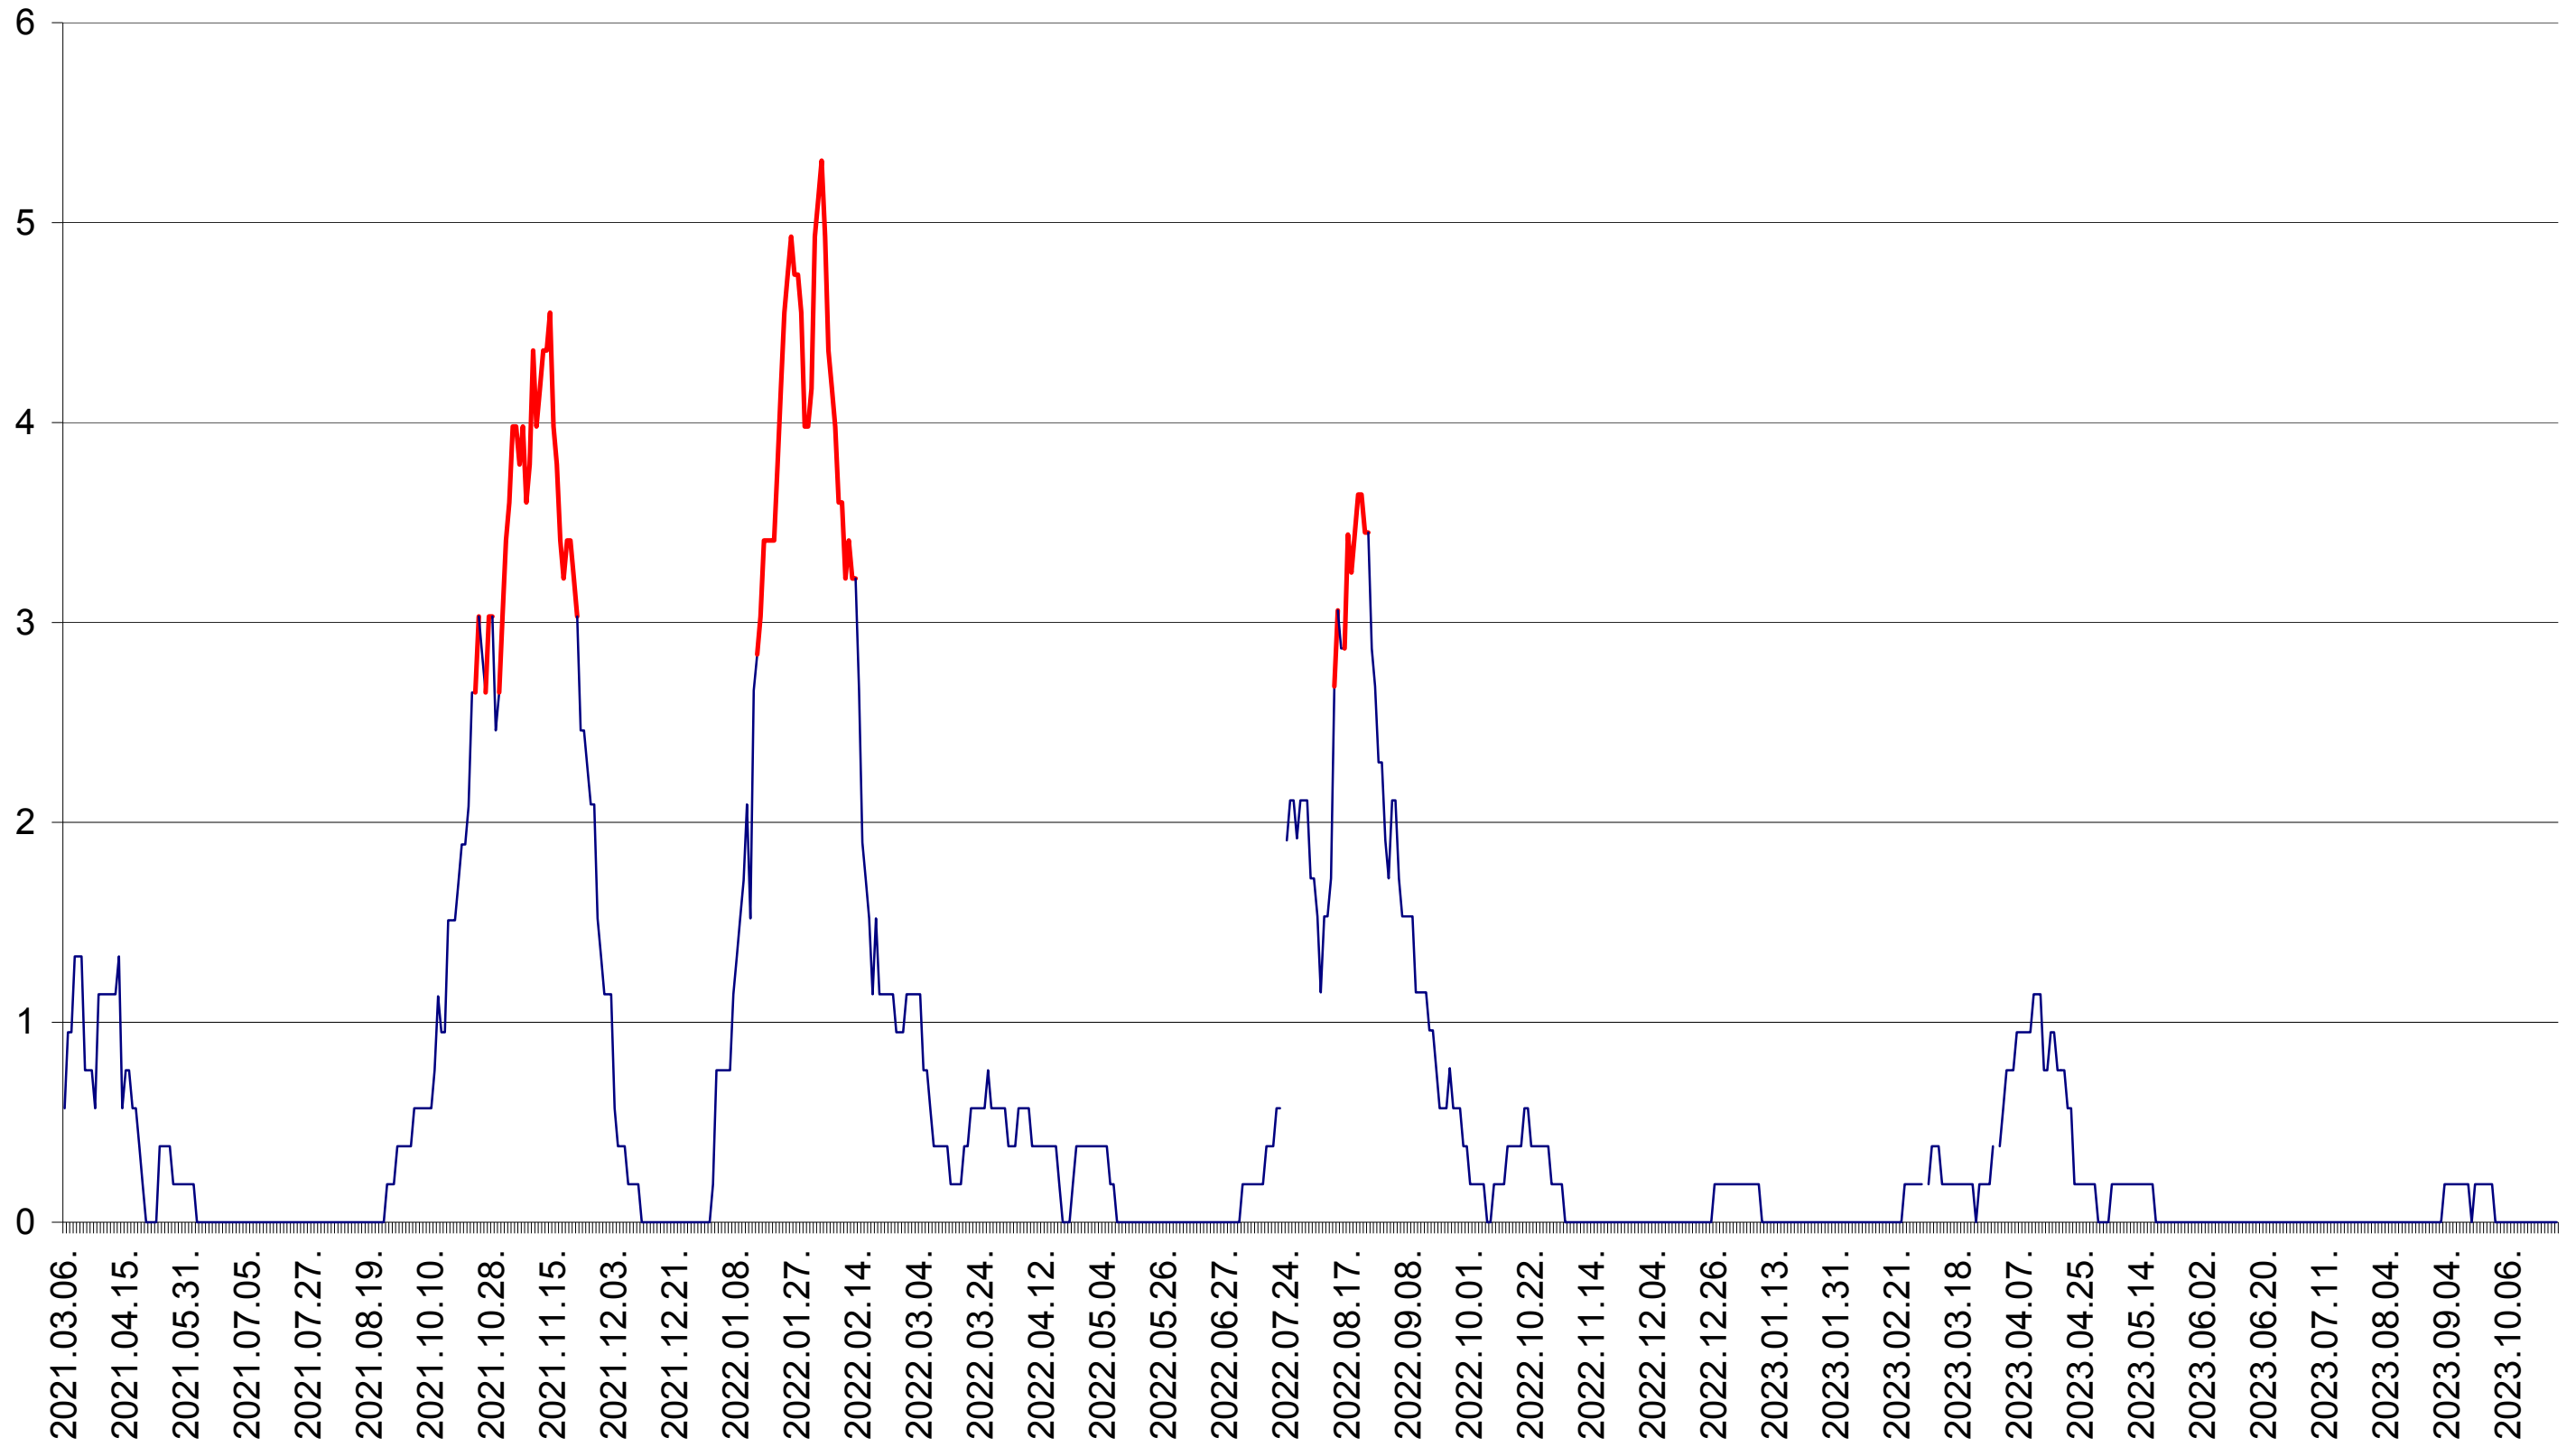

TOMEȘTI - Evolutia incidentei cumulate pe 14 zile la ‰ de locuitori
2021.03.07. - 2023.10.26.

SUSENI - Evolutia incidentei cumulate pe 14 zile la ‰ de locuitori
2021.03.07. - 2023.10.26.