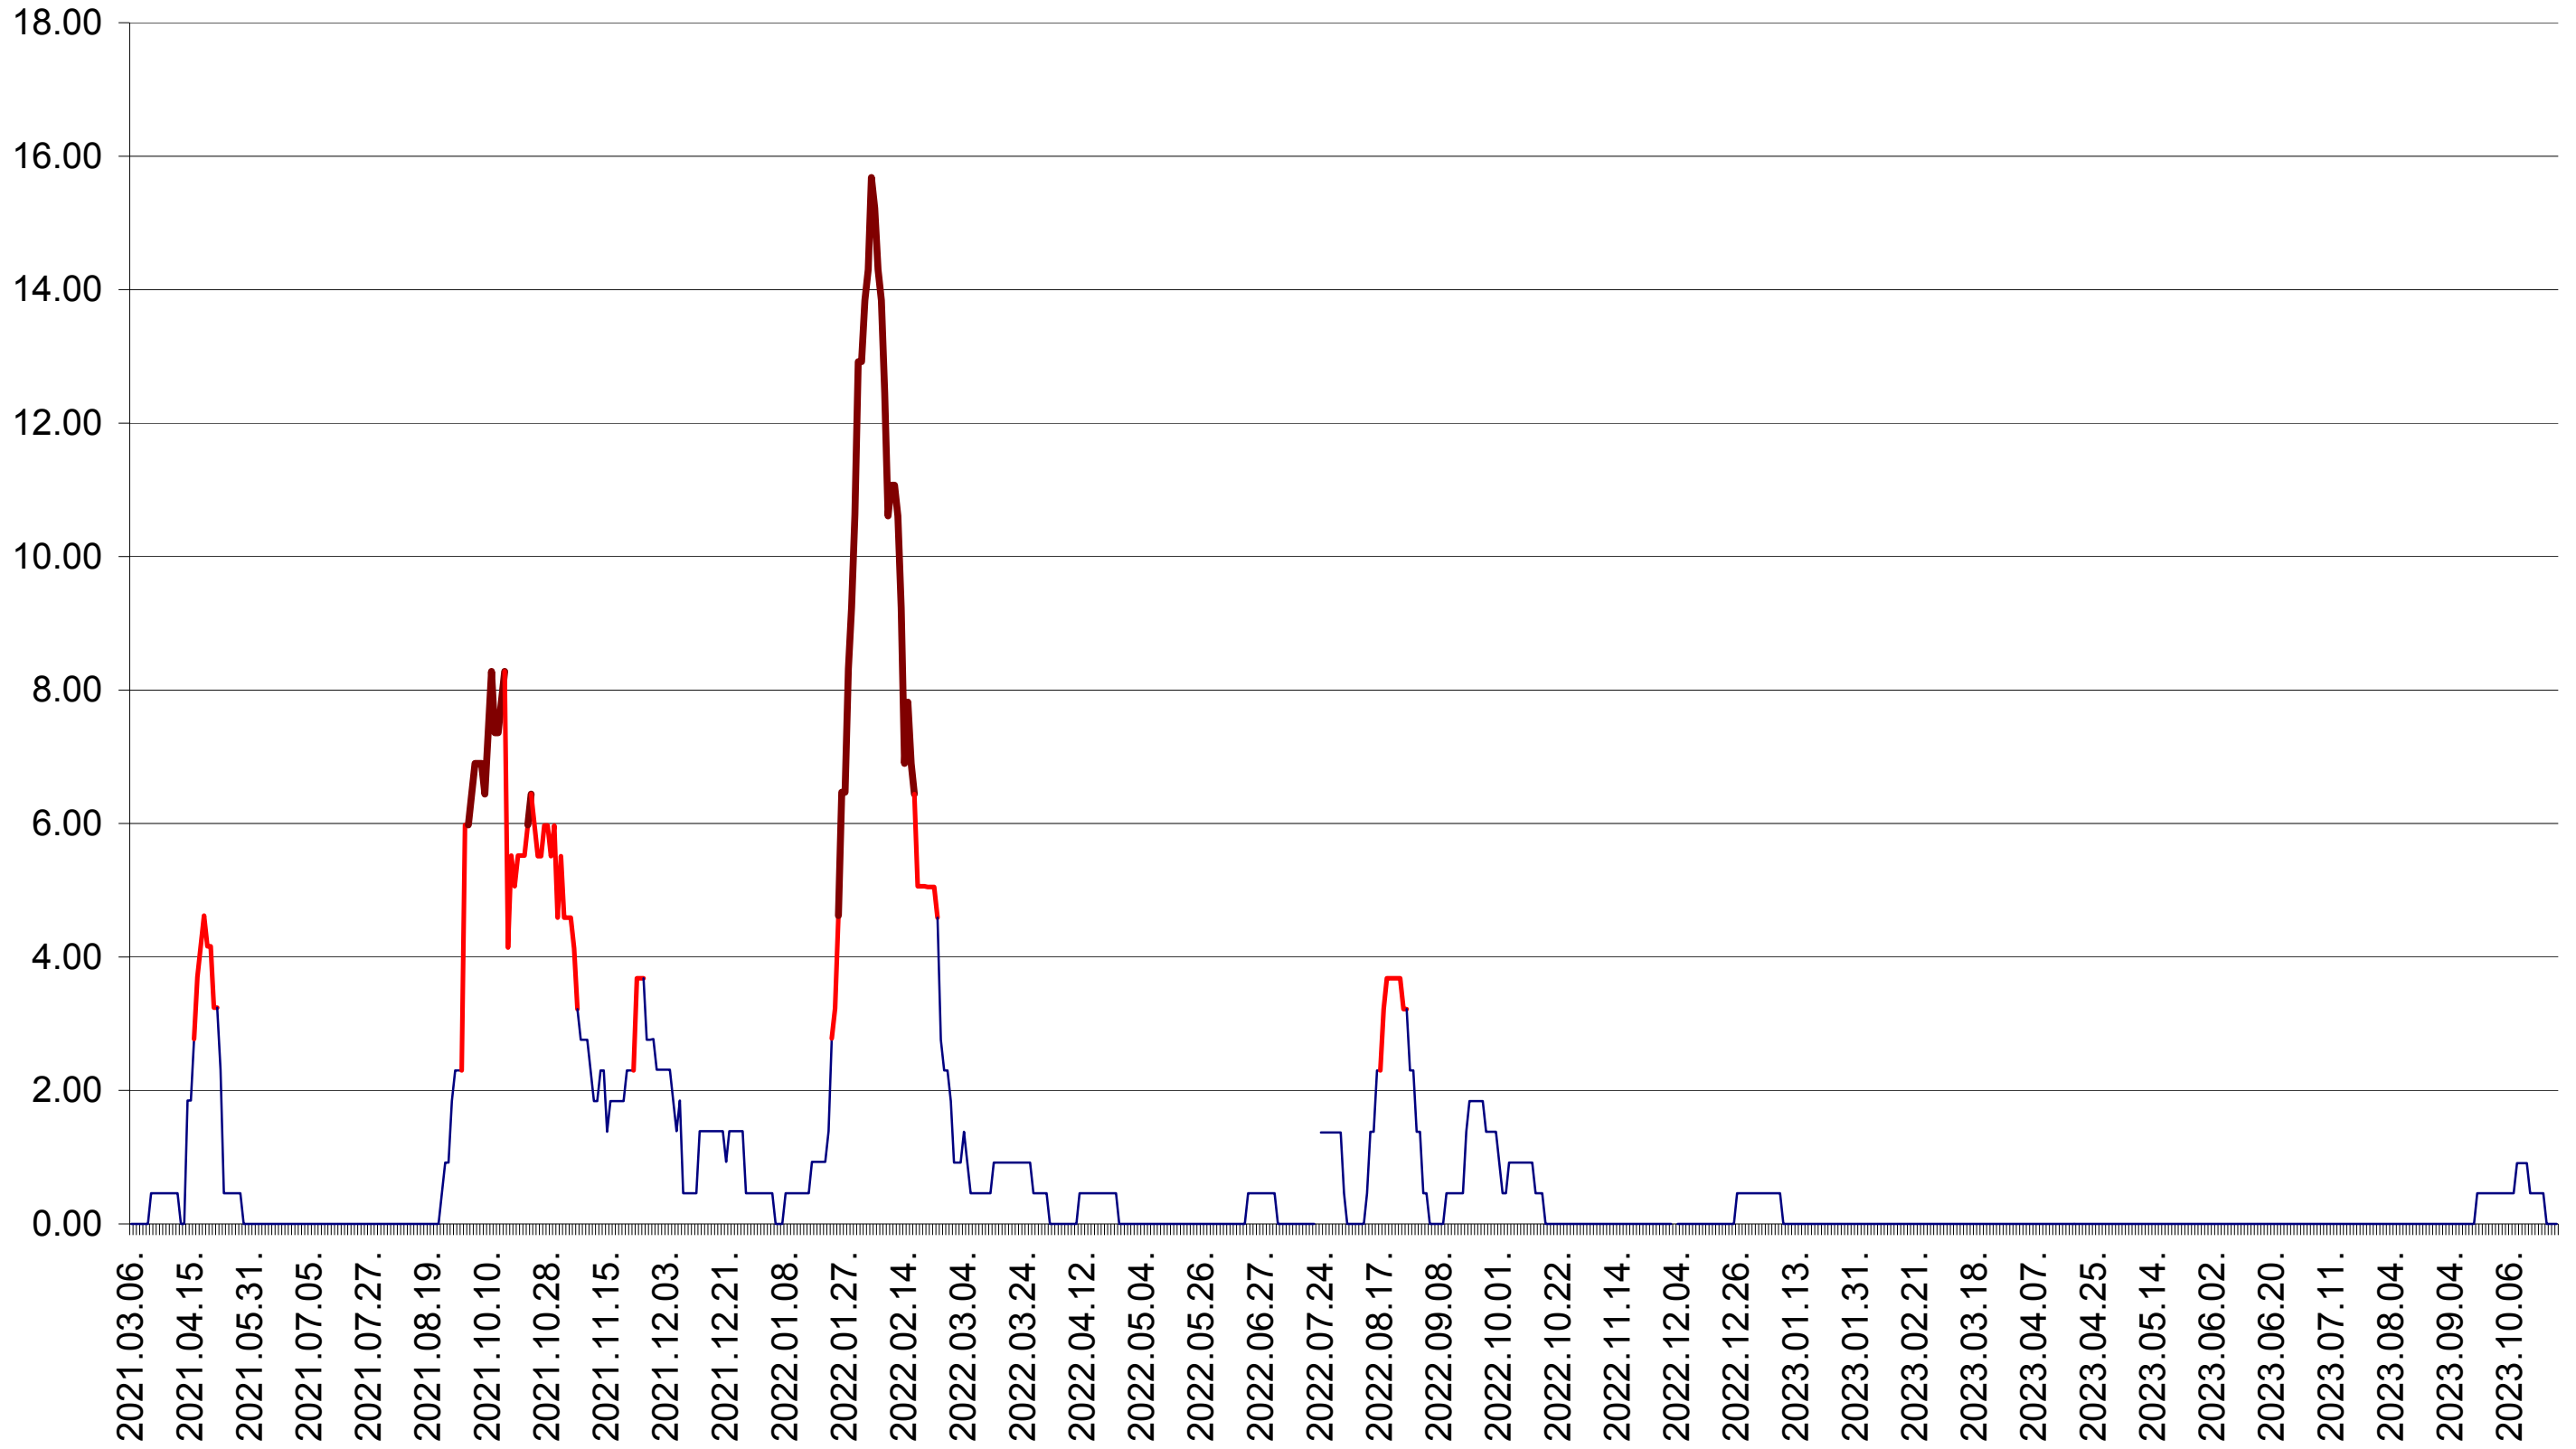

ATID - Evolutia incidentei cumulate pe 14 zile la ‰ de locuitori
2021.03.07. - 2023.10.26.

AVRĂMEȘTI - Evolutia incidentei cumulate pe 14 zile la ‰ de locuitori
2021.03.07. - 2023.10.26.

ORAȘ BĂILE TUȘNAD - Evolutia incidentei cumulate pe 14 zile la ‰ de locuitori
2021.03.07. - 2023.10.26.

ORAȘ BĂLAN - Evolutia incidentei cumulate pe 14 zile la ‰ de locuitori
2021.03.07. - 2023.10.26.

BILBOR - Evolutia incidentei cumulate pe 14 zile la ‰ de locuitori
2021.03.07. - 2023.10.26.

ORAȘ BORSEC - Evolutia incidentei cumulate pe 14 zile la ‰ de locuitori
2021.03.07. - 2023.10.26.

BRĂDEȘTI - Evolutia incidentei cumulate pe 14 zile la ‰ de locuitori
2021.03.07. - 2023.10.26.

CĂPÂLNIȚA - Evolutia incidentei cumulate pe 14 zile la ‰ de locuitori
2021.03.07. - 2023.10.26.

CÂRȚA - Evolutia incidentei cumulate pe 14 zile la ‰ de locuitori
2021.03.07. - 2023.10.26.

CICEU - Evolutia incidentei cumulate pe 14 zile la ‰ de locuitori
2021.03.07. - 2023.10.26.

CIUCSÂNGEORGIU - Evolutia incidentei cumulate pe 14 zile la ‰ de locuitori
2021.03.07. - 2023.10.26.

CIUMANI - Evolutia incidentei cumulate pe 14 zile la ‰ de locuitori
2021.03.07. - 2023.10.26.