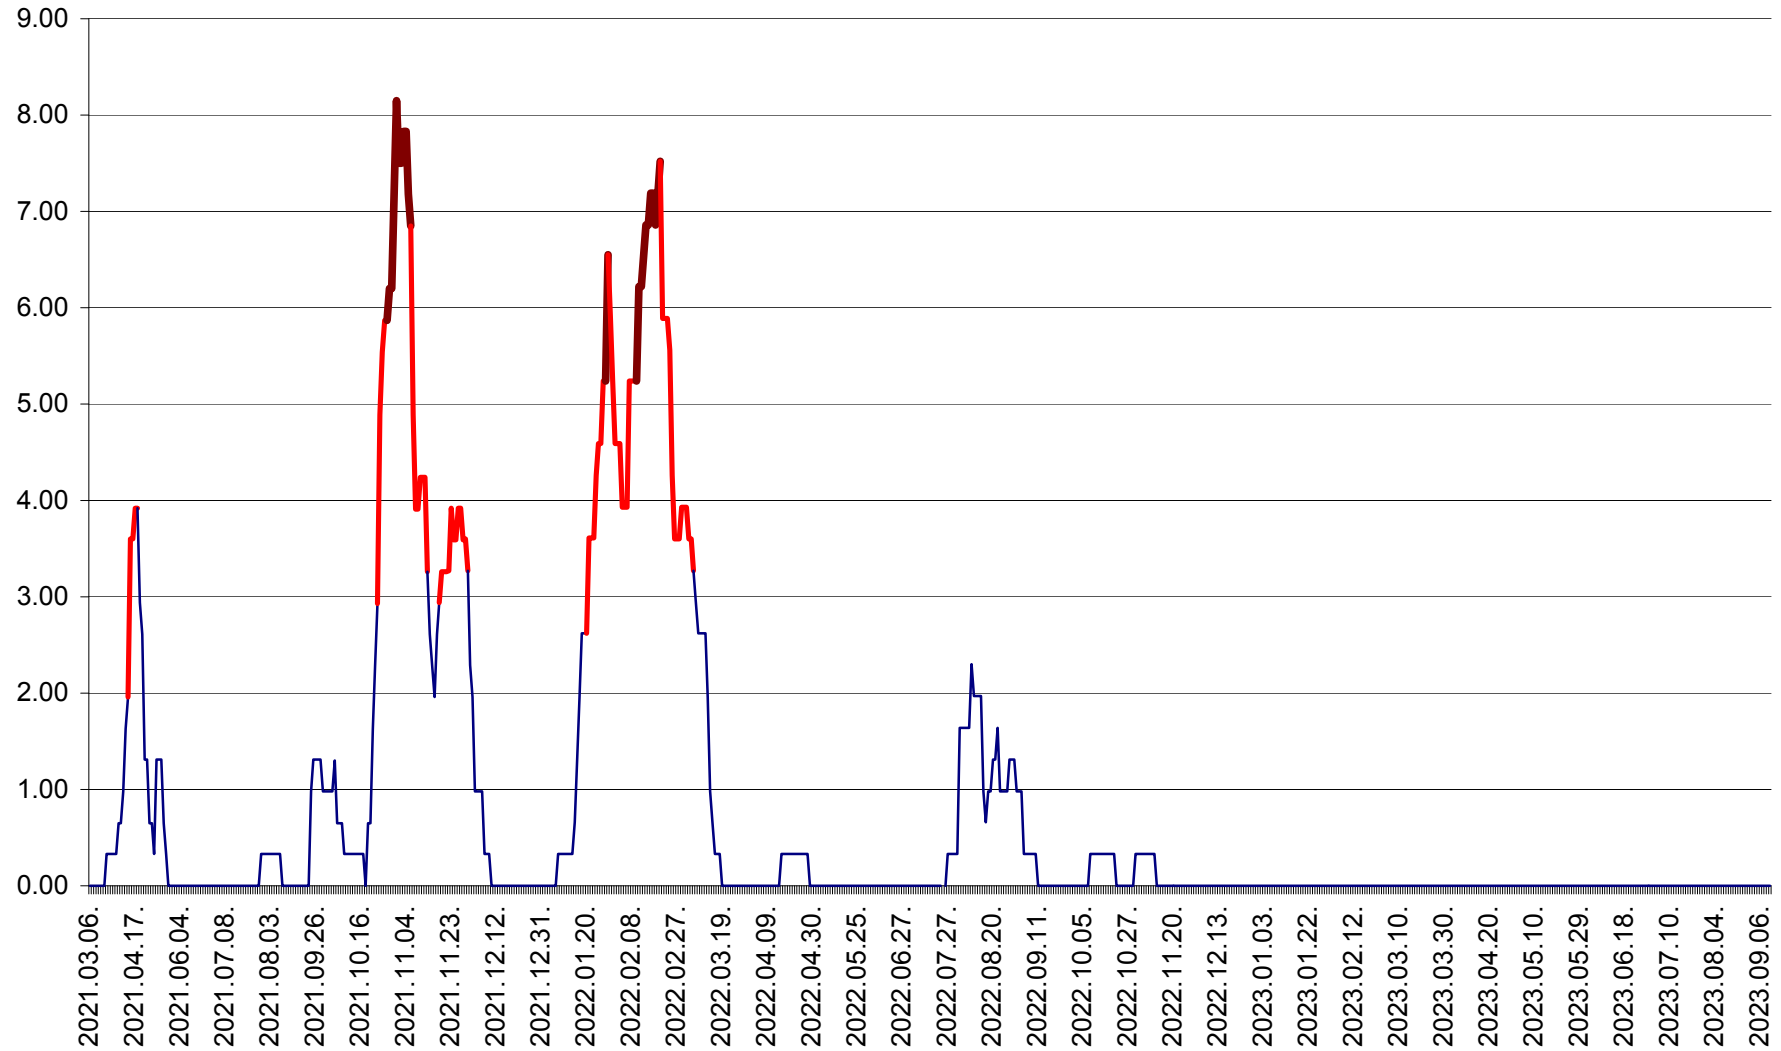

ATID - Evolutia incidentei cumulate pe 14 zile la % de locuitori
2021.03.07. - 2023.09.13.

AVRĂMEȘTI - Evolutia incidentei cumulate pe 14 zile la ‰ de locuitori
2021.03.07. - 2023.09.13.

ORAȘ BĂILE TUȘNAD - Evolutia incidentei cumulate pe 14 zile la ‰ de locuitori
2021.03.07. - 2023.09.13.

ORAȘ BĂLAN - Evoluția incidenței cumulate pe 14 zile la ‰ de locuitori
2021.03.07. - 2023.09.13.

BILBOR - Evolutia incidentei cumulate pe 14 zile la ‰ de locuitori
2021.03.07. - 2023.09.13.

ORAȘ BORSEC - Evolutia incidentei cumulate pe 14 zile la ‰ de locuitori
2021.03.07. - 2023.09.13.

BRĂDEȘTI - Evolutia incidentei cumulate pe 14 zile la ‰ de locuitori
2021.03.07. - 2023.09.13.

CĂPÂLNIȚA - Evolutia incidentei cumulate pe 14 zile la ‰ de locuitori
2021.03.07. - 2023.09.13.

CÂRȚA - Evolutia incidentei cumulate pe 14 zile la ‰ de locuitori
2021.03.07. - 2023.09.13.