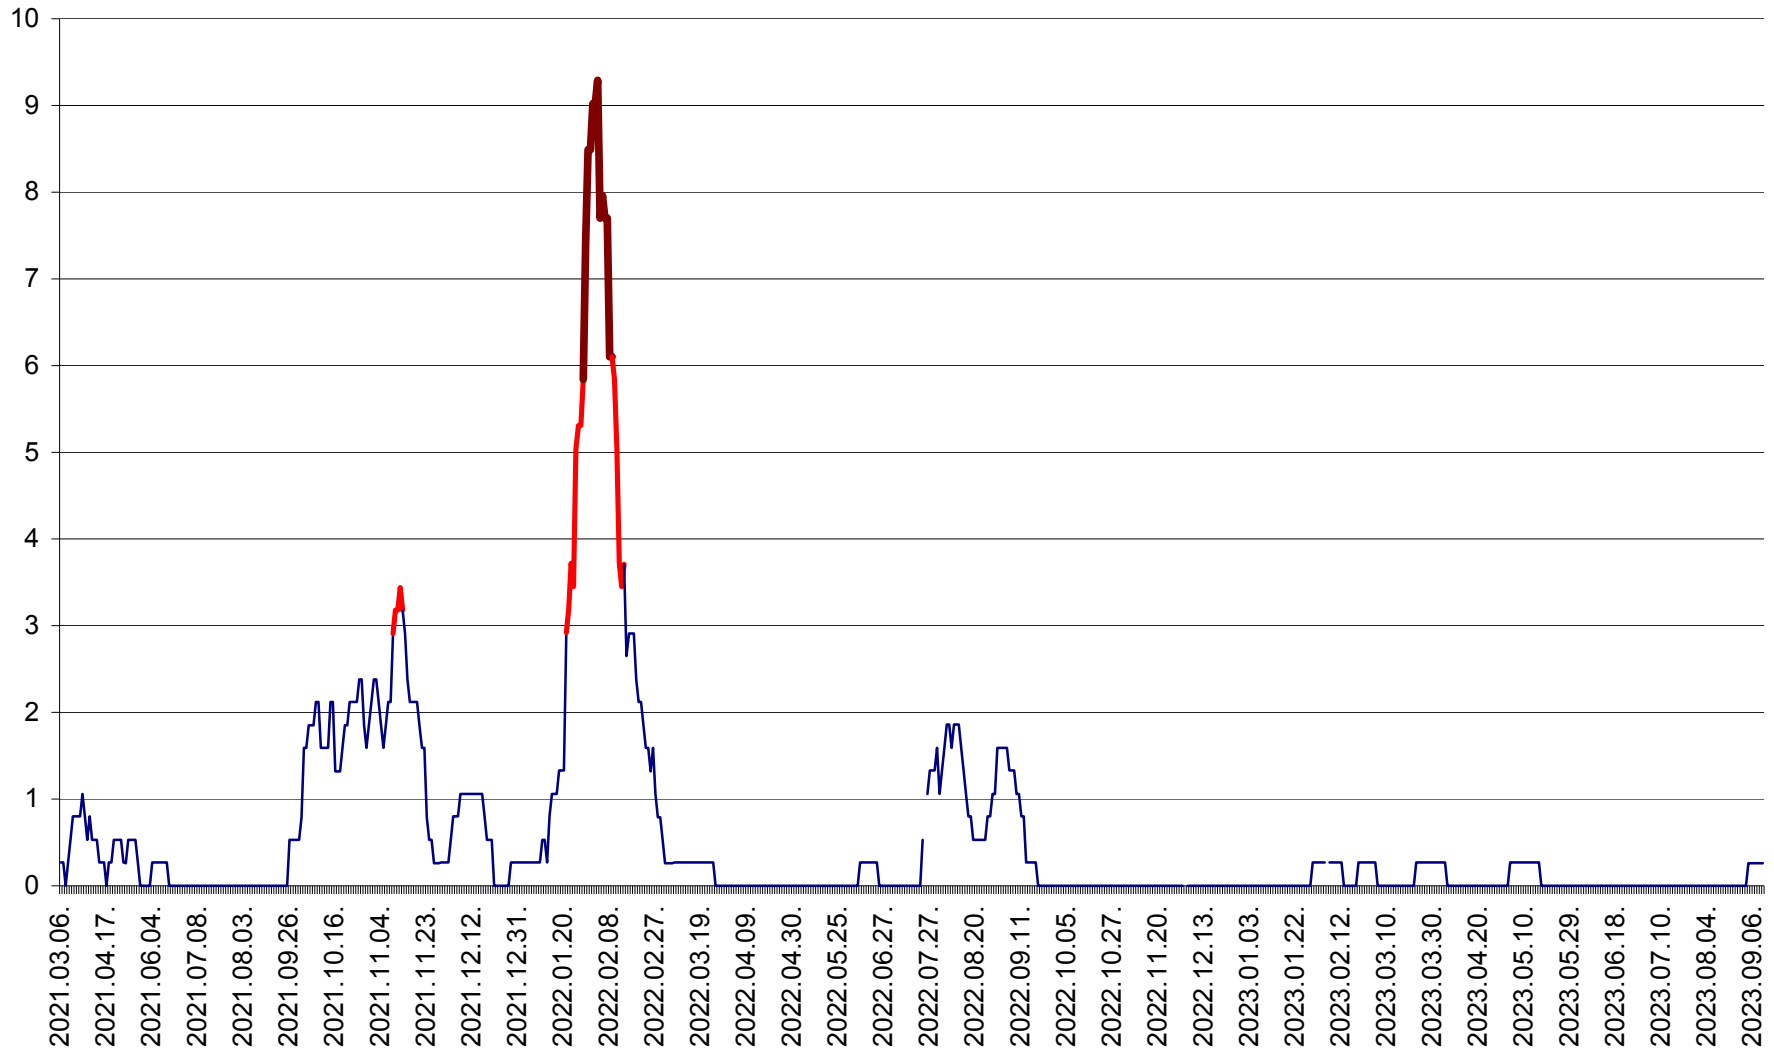

ORAȘ CRISTURU SECUIESC - Evolutia incidentei cumulate pe 14 zile la ‰ de locuitori
2021.03.07. - 2023.09.13.

DĂNEȘTI - Evolutia incidentei cumulate pe 14 zile la ‰ de locuitori
2021.03.07. - 2023.09.13.

DÂRJIU - Evolutia incidentei cumulate pe 14 zile la ‰ de locuitori
2021.03.07. - 2023.09.13.

DEALU - Evolutia incidentei cumulate pe 14 zile la ‰ de locuitori
2021.03.07. - 2023.09.13.

DITRĂU - Evolutia incidentei cumulate pe 14 zile la ‰ de locuitori
2021.03.07. - 2023.09.13.

FELICENI - Evolutia incidentei cumulate pe 14 zile la % de locuitori
2021.03.07. - 2023.09.13.

FRUMOASA - Evolutia incidentei cumulate pe 14 zile la ‰ de locuitori
2021.03.07. - 2023.09.13.

GĂLĂUȚAȘ - Evolutia incidentei cumulate pe 14 zile la ‰ de locuitori
2021.03.07. - 2023.09.13.