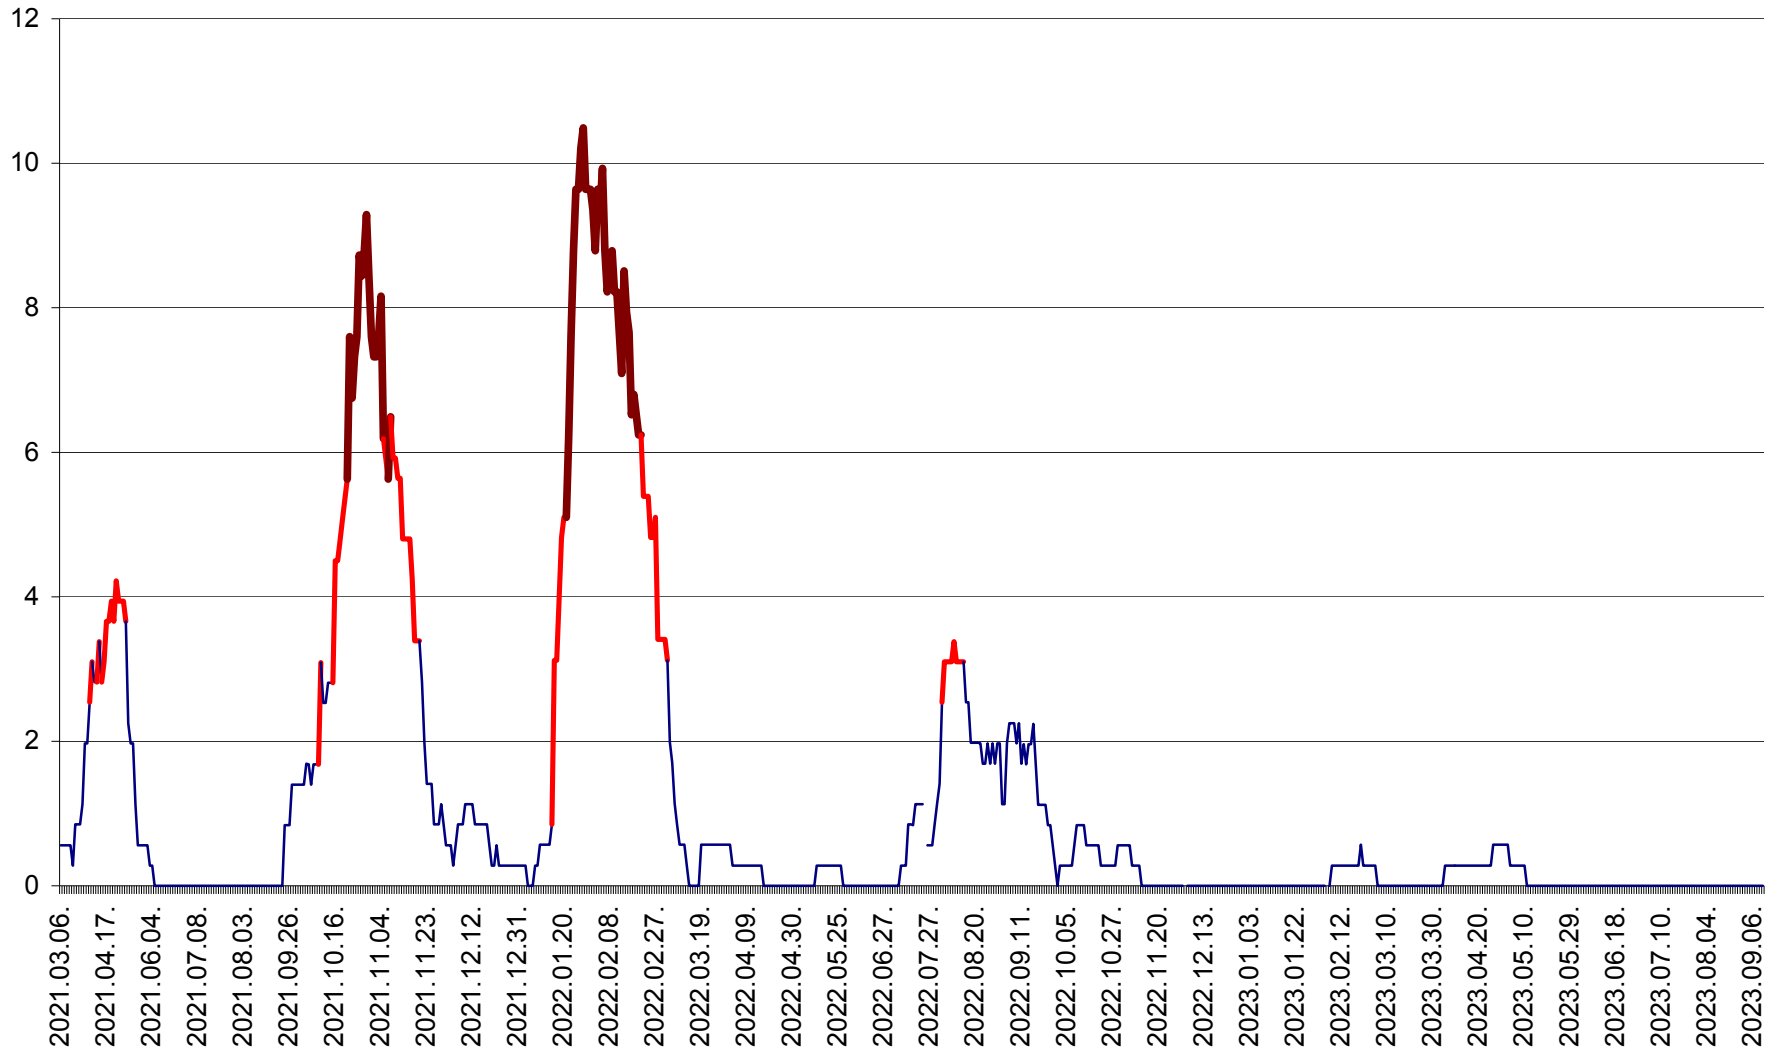

ORAȘ CRISTURU SECUIESC - Evolutia incidentei cumulate pe 14 zile la ‰ de locuitori
2021.03.07. - 2023.09.13.

DĂNEȘTI - Evolutia incidentei cumulate pe 14 zile la ‰ de locuitori
2021.03.07. - 2023.09.13.

DÂRJIU - Evolutia incidentei cumulate pe 14 zile la ‰ de locuitori
2021.03.07. - 2023.09.13.

DEALU - Evolutia incidentei cumulate pe 14 zile la ‰ de locuitori
2021.03.07. - 2023.09.13.

DITRĂU - Evolutia incidentei cumulate pe 14 zile la ‰ de locuitori
2021.03.07. - 2023.09.13.

FELICENI - Evolutia incidentei cumulate pe 14 zile la % de locuitori
2021.03.07. - 2023.09.13.

FRUMOASA - Evolutia incidentei cumulate pe 14 zile la ‰ de locuitori
2021.03.07. - 2023.09.13.

GĂLĂUȚAȘ - Evolutia incidentei cumulate pe 14 zile la ‰ de locuitori
2021.03.07. - 2023.09.13.