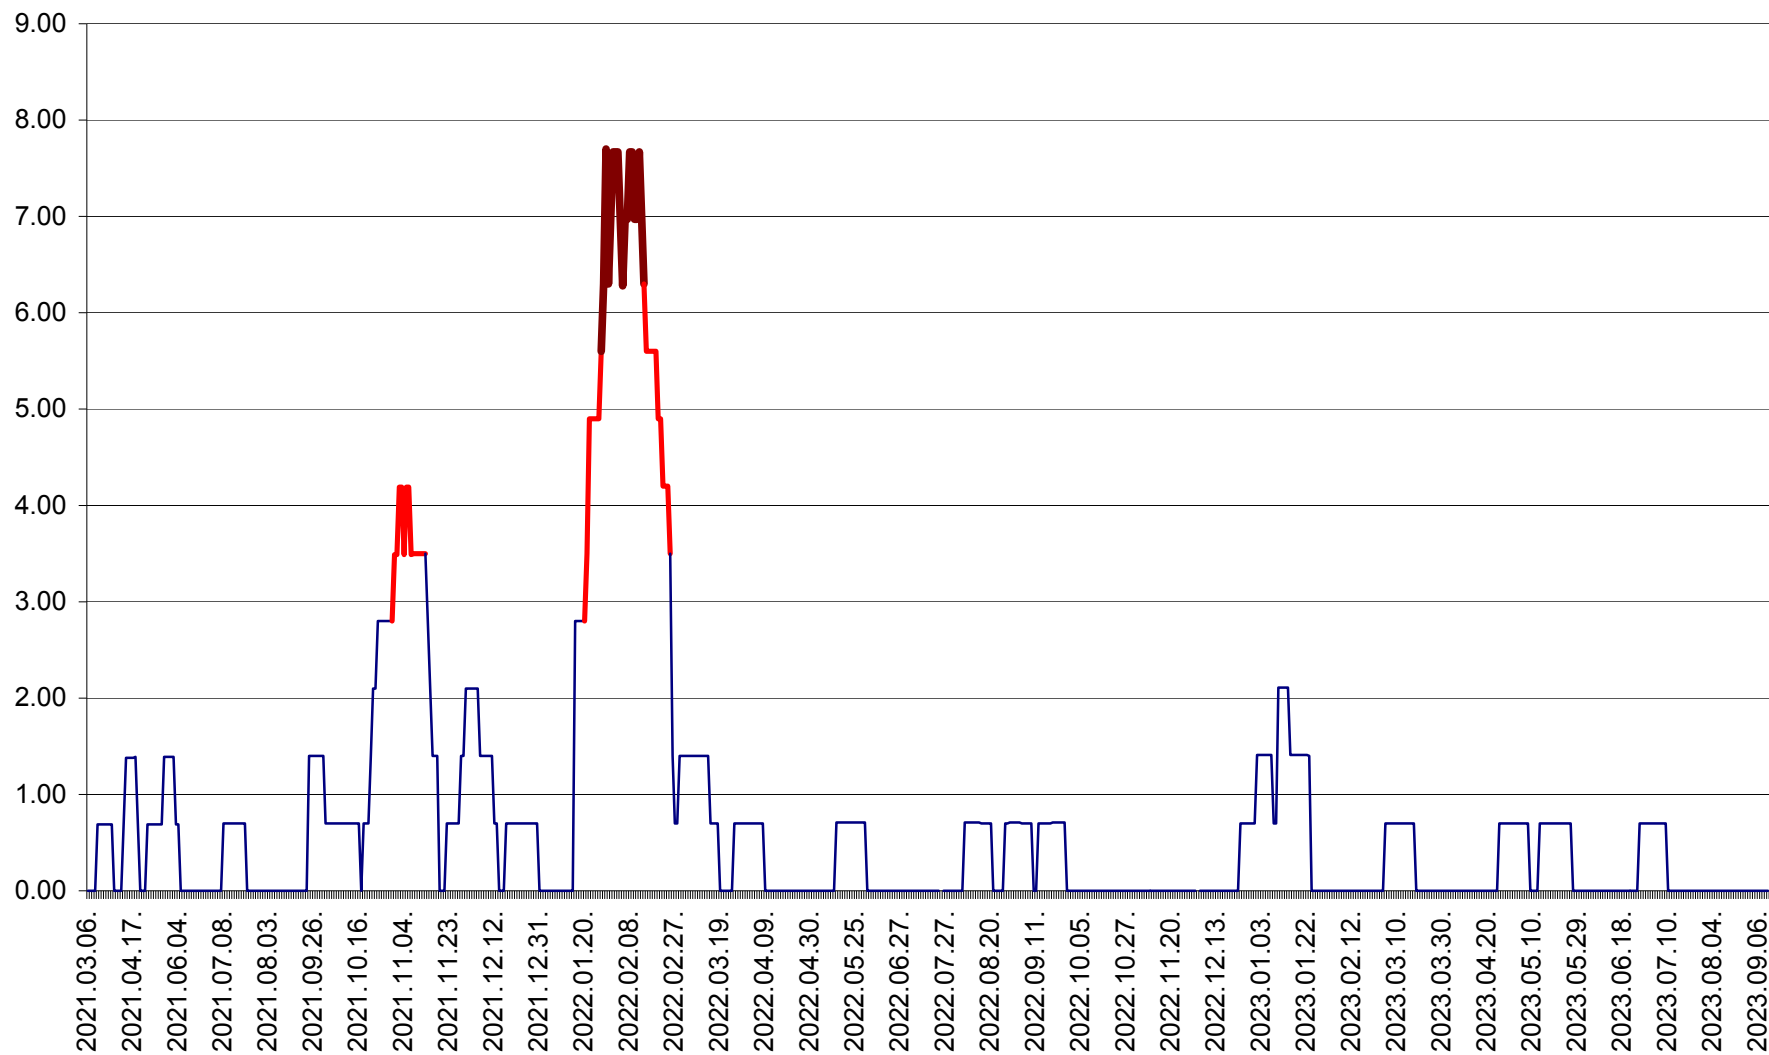

ORAȘ BĂLAN - Evoluția incidenței cumulate pe 14 zile la ‰ de locuitori
2021.03.07. - 2023.09.13.

BILBOR - Evolutia incidentei cumulate pe 14 zile la ‰ de locuitori
2021.03.07. - 2023.09.13.

ORAȘ BORSEC - Evolutia incidentei cumulate pe 14 zile la ‰ de locuitori
2021.03.07. - 2023.09.13.

BRĂDEȘTI - Evolutia incidentei cumulate pe 14 zile la ‰ de locuitori
2021.03.07. - 2023.09.13.

CĂPÂLNIȚA - Evolutia incidentei cumulate pe 14 zile la ‰ de locuitori
2021.03.07. - 2023.09.13.

CÂRȚA - Evolutia incidentei cumulate pe 14 zile la ‰ de locuitori
2021.03.07. - 2023.09.13.

CICEU - Evolutia incidentei cumulate pe 14 zile la ‰ de locuitori
2021.03.07. - 2023.09.13.

CIUCSÂNGEORGIU - Evolutia incidentei cumulate pe 14 zile la ‰ de locuitori
2021.03.07. - 2023.09.13.

CIUMANI - Evolutia incidentei cumulate pe 14 zile la ‰ de locuitori
2021.03.07. - 2023.09.13.

CORBU - Evolutia incidentei cumulate pe 14 zile la ‰ de locuitori
2021.03.07. - 2023.09.13.

CORUND - Evolutia incidentei cumulate pe 14 zile la ‰ de locuitori
2021.03.07. - 2023.09.13.

COZMENI - Evolutia incidentei cumulate pe 14 zile la ‰ de locuitori
2021.03.07. - 2023.09.13.