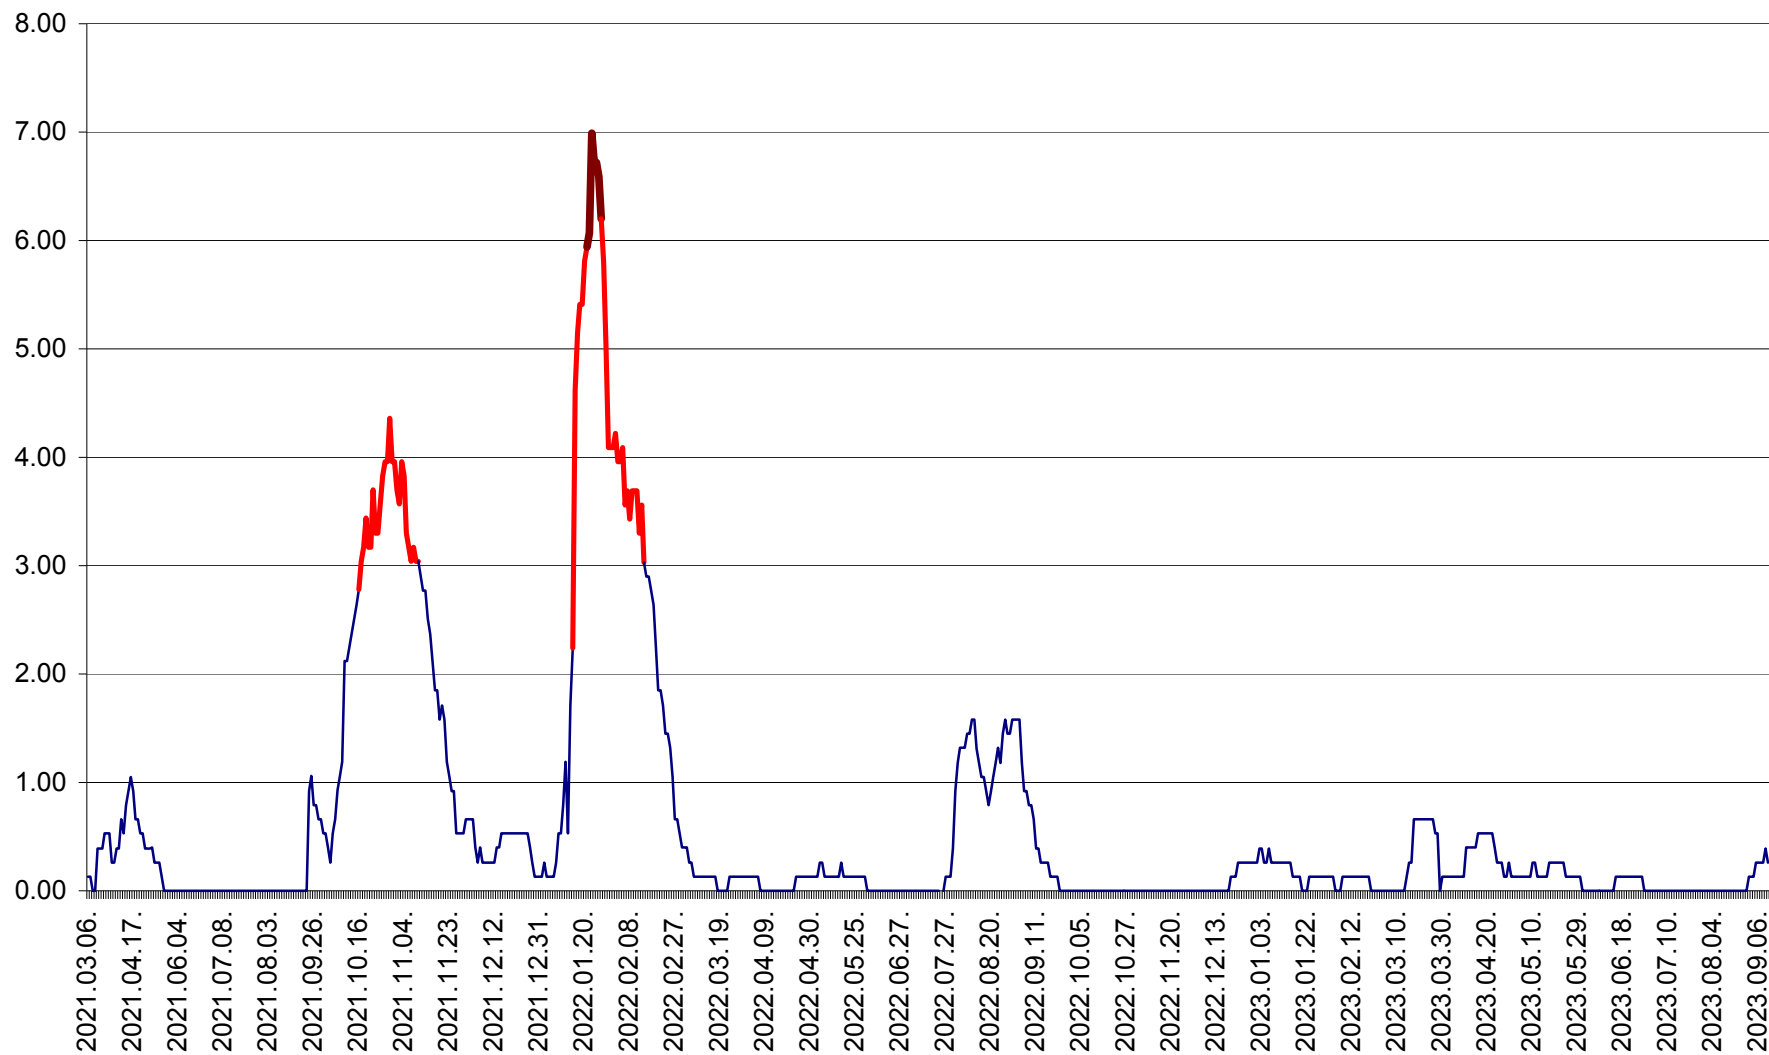

TUȘNAD - Evolulia incidentei cumulate pe 14 zile la ‰ de locuitori
2021.03.07. - 2023.09.13.

ULIEȘ - Evolutia incidentei cumulate pe 14 zile la ‰ de locuitori
2021.03.07. - 2023.09.13.

VĂRȘAG - Evolutia incidentei cumulate pe 14 zile la ‰ de locuitori
2021.03.07. - 2023.09.13.

ORAȘ VLĂHIȚA - Evolutia incidentei cumulate pe 14 zile la ‰ de locuitori
2021.03.07. - 2023.09.13.

VOȘLĂBENI - Evolutia incidentei cumulate pe 14 zile la ‰ de locuitori
2021.03.07. - 2023.09.13.

ZETEA - Evolutia incidentei cumulate pe 14 zile la ‰ de locuitori
2021.03.07. - 2023.09.13.