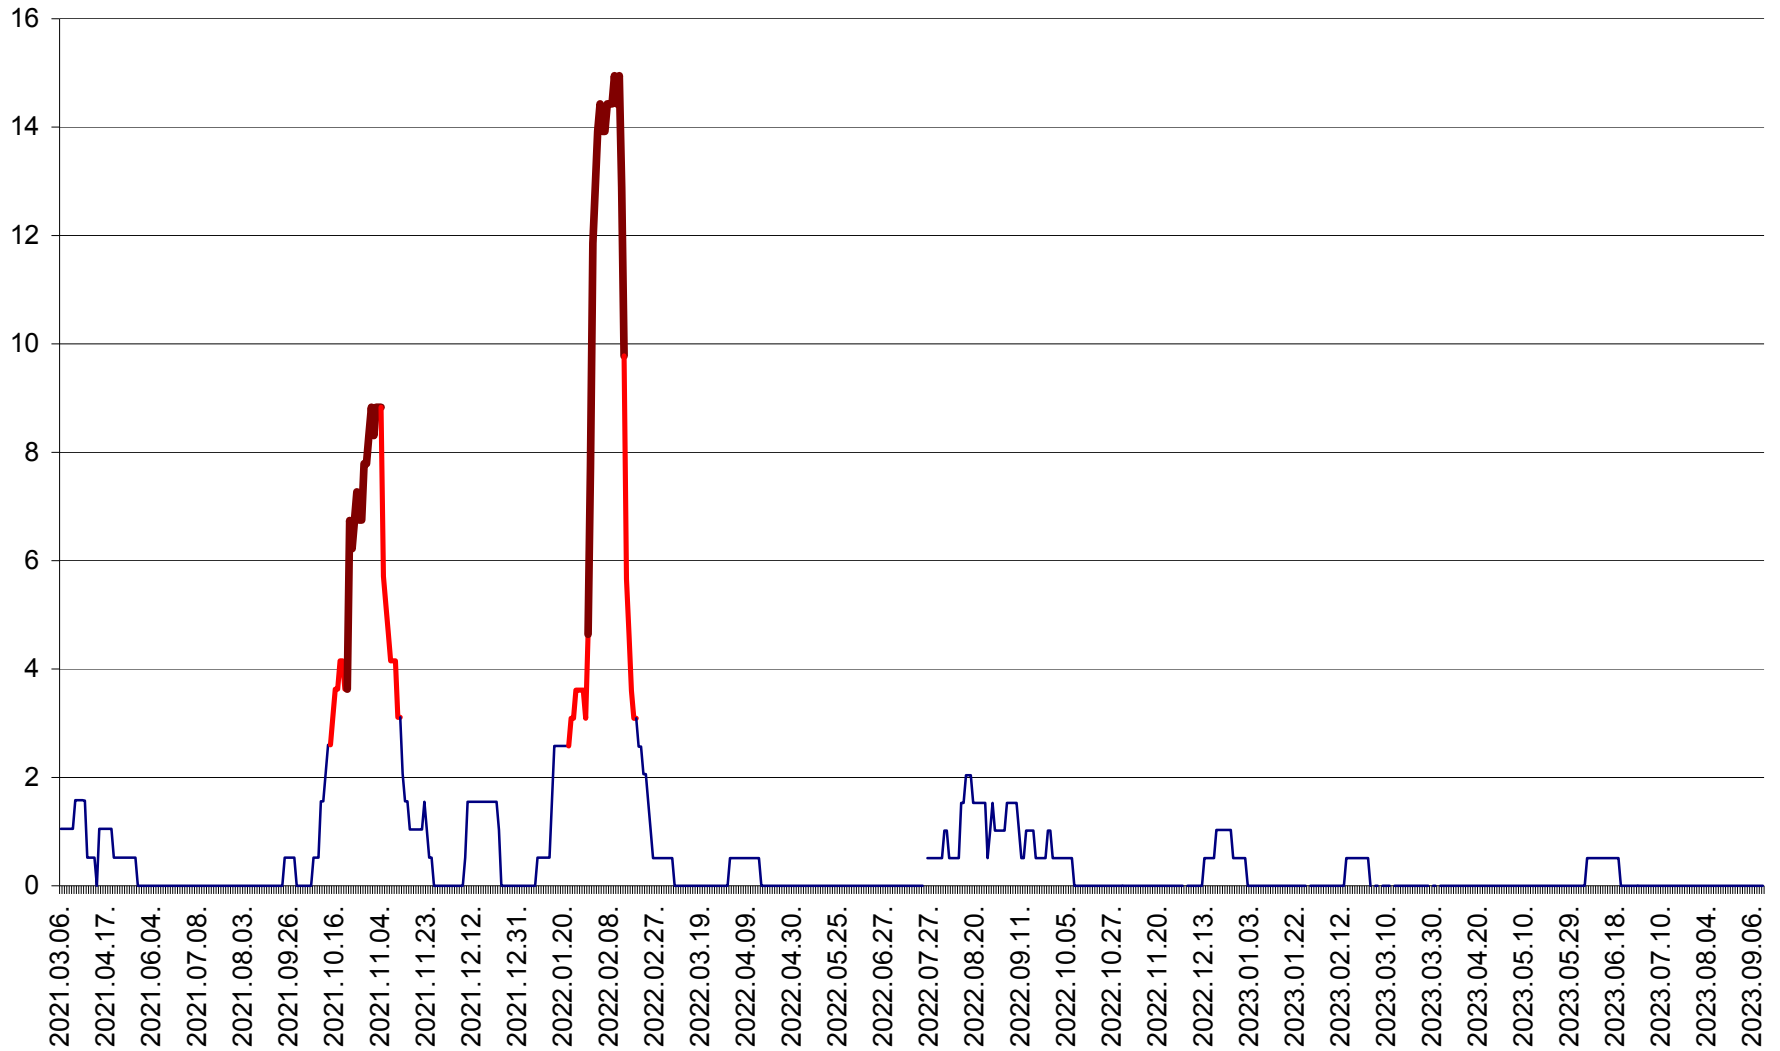

MIHĂILENI - Evolutia incidentei cumulate pe 14 zile la ‰ de locuitori
2021.03.07. - 2023.09.13.

MUGENI - Evolutia incidentei cumulate pe 14 zile la ‰ de locuitori
2021.03.07. - 2023.09.13.

OCLAND - Evolutia incidentei cumulate pe 14 zile la ‰ de locuitori
2021.03.07. - 2023.09.13.

MUNICIPIUL ODORHEIU SECUIESC - Evolutia incidentei cumulate pe 14 zile la % de locuitori
2021.03.07. - 2023.09.13.

PĂULENI-CIUC - Evolutia incidentei cumulate pe 14 zile la % de locuitori
2021.03.07. - 2023.09.13.

PLĂIEȘII DE JOS - Evolutia incidentei cumulate pe 14 zile la ‰ de locuitori
2021.03.07. - 2023.09.13.

PORUMBENI - Evolutia incidentei cumulate pe 14 zile la ‰ de locuitori
2021.03.07. - 2023.09.13.

PRAID - Evolutia incidentei cumulate pe 14 zile la ‰ de locuitori
2021.03.07. - 2023.09.13.