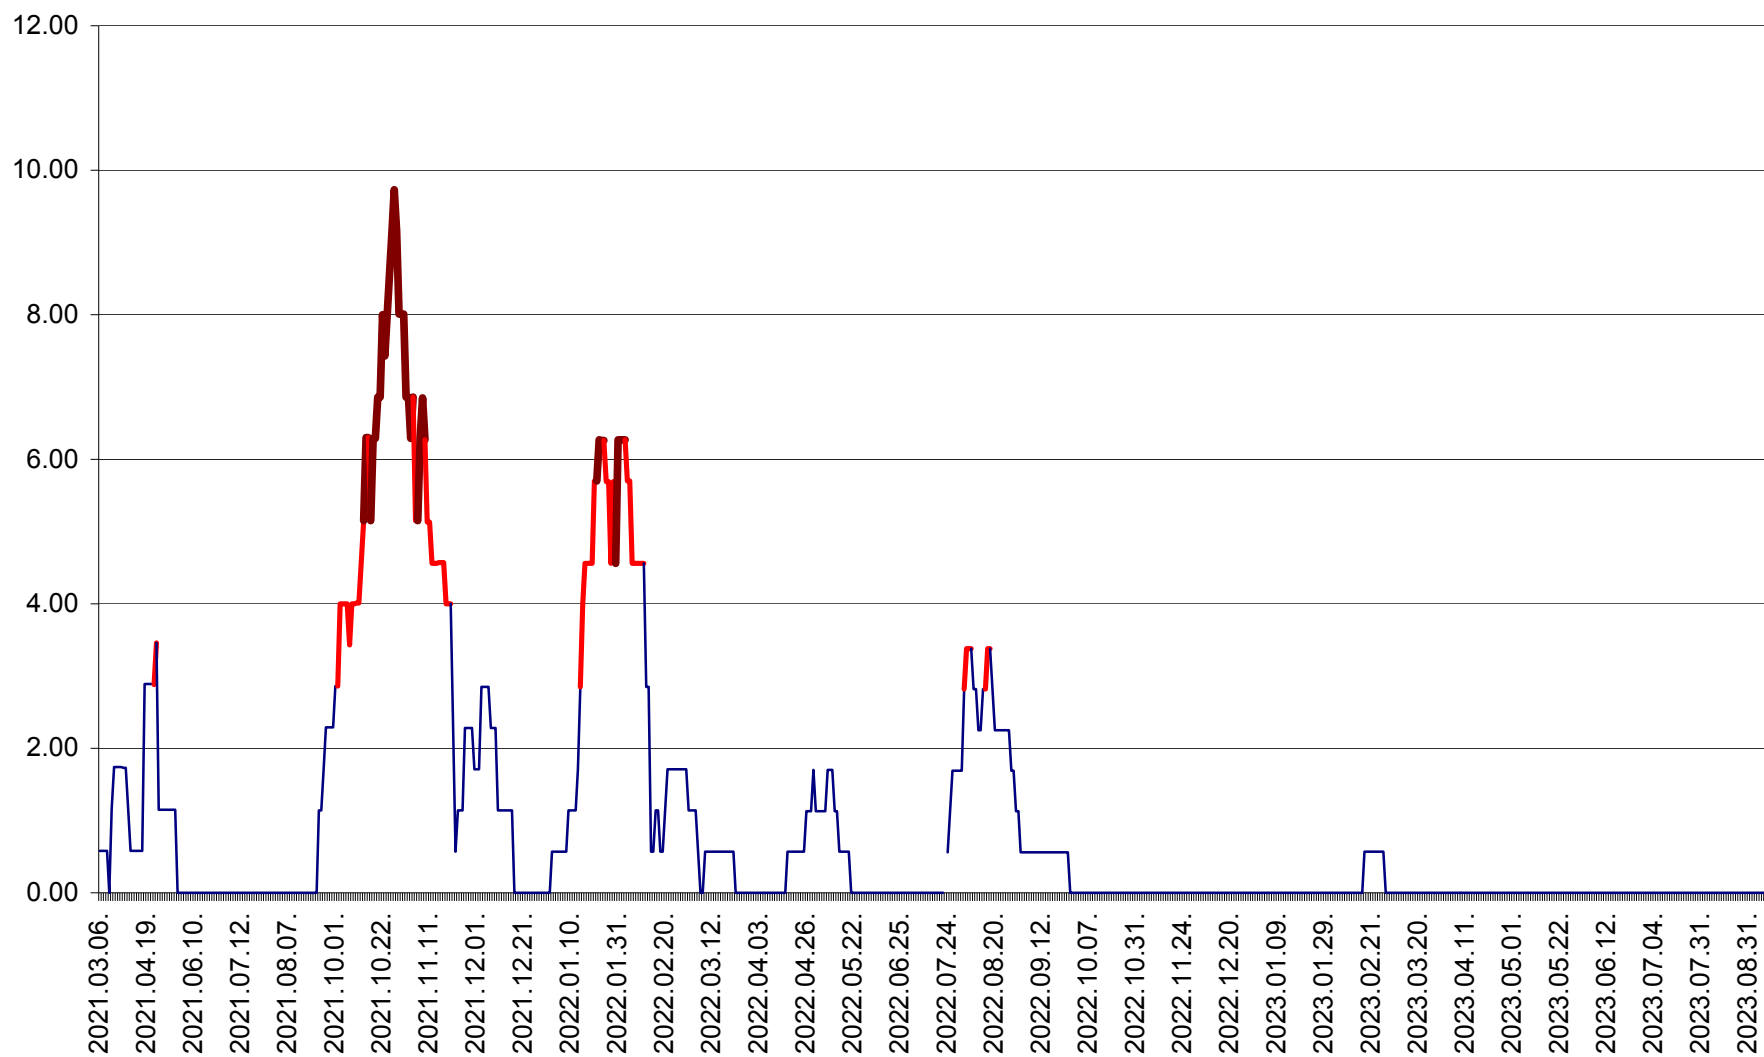

ORAȘ VLĂHIȚA - Evolutia incidentei cumulate pe 14 zile la ‰ de locuitori
2021.03.07. - 2023.09.13.

VĂRȘAG - Evolutia incidentei cumulate pe 14 zile la ‰ de locuitori
2021.03.07. - 2023.09.13.