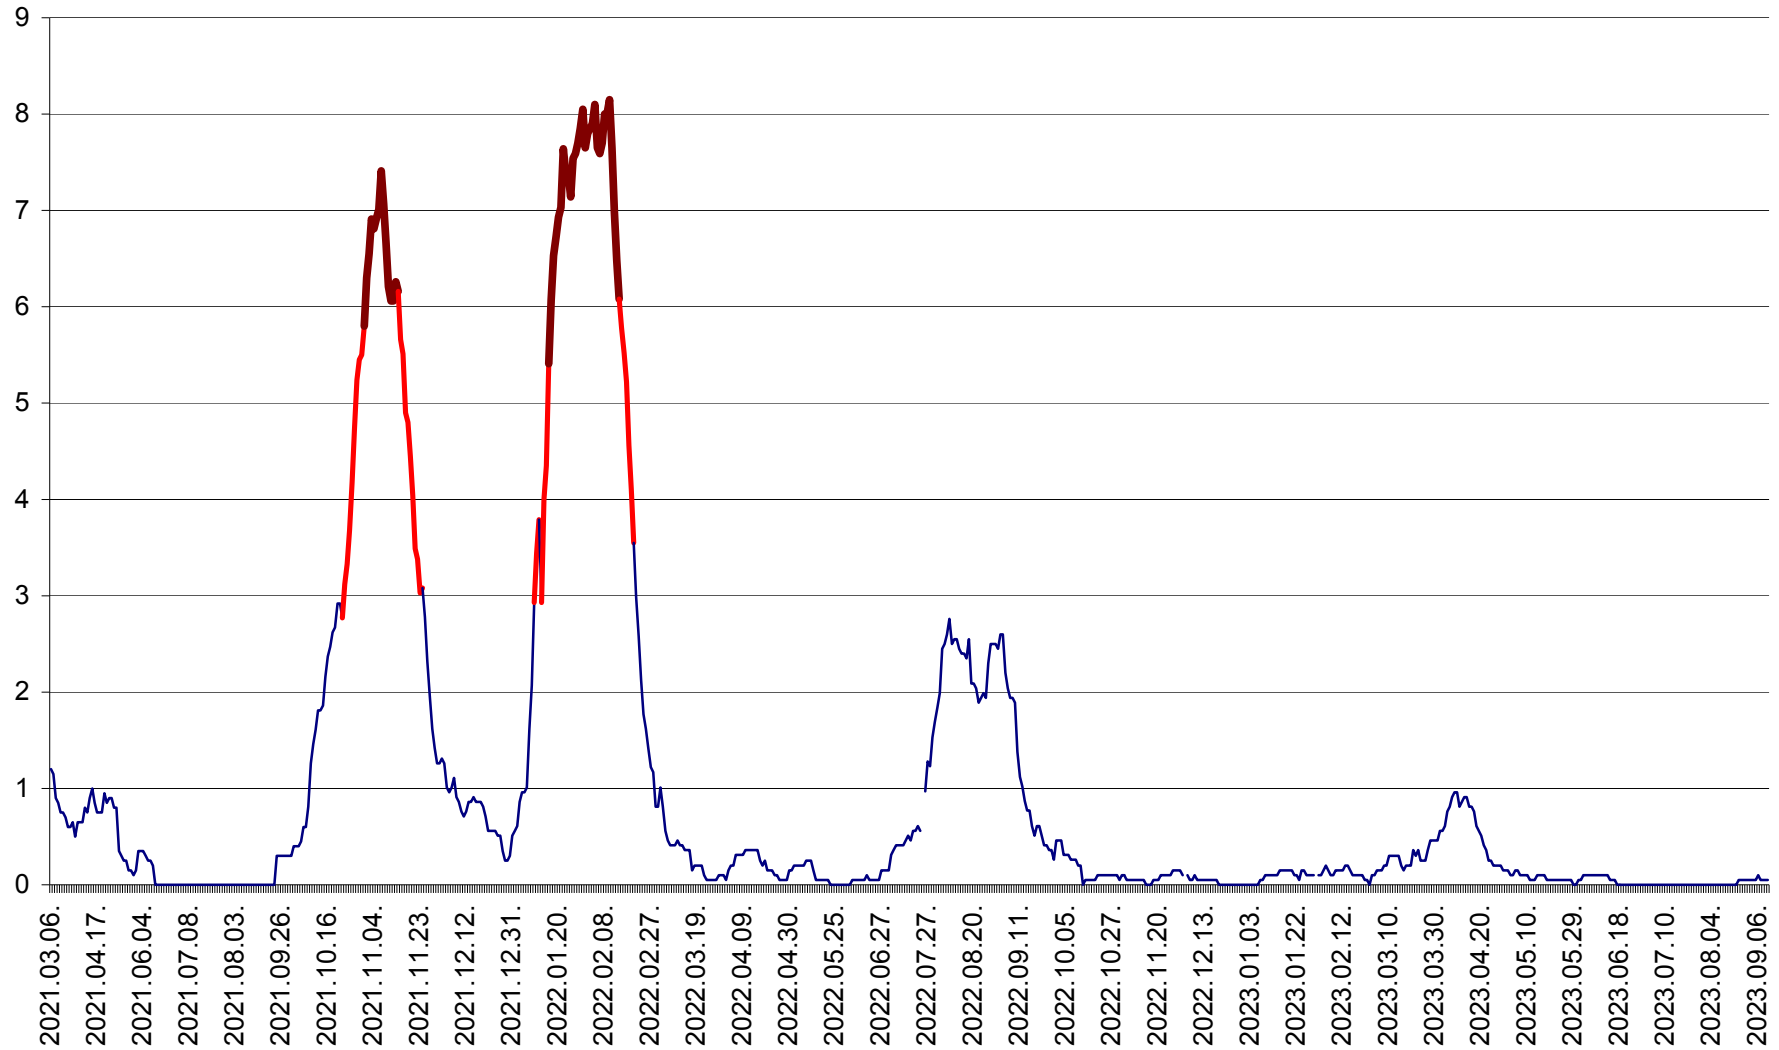

DÂRJIU - Evolutia incidentei cumulate pe 14 zile la ‰ de locuitori
2021.03.07. - 2023.09.13.

DEALU - Evolutia incidentei cumulate pe 14 zile la ‰ de locuitori
2021.03.07. - 2023.09.13.

DITRĂU - Evolutia incidentei cumulate pe 14 zile la ‰ de locuitori
2021.03.07. - 2023.09.13.

FELICENI - Evolutia incidentei cumulate pe 14 zile la % de locuitori
2021.03.07. - 2023.09.13.

FRUMOASA - Evolutia incidentei cumulate pe 14 zile la ‰ de locuitori
2021.03.07. - 2023.09.13.

GĂLĂUȚAȘ - Evolutia incidentei cumulate pe 14 zile la ‰ de locuitori
2021.03.07. - 2023.09.13.

MUNICIPIUL GHEORGHENI - Evolutia incidentei cumulate pe 14 zile la % de locuitori
2021.03.07. - 2023.09.13.

JOSENI - Evolutia incidentei cumulate pe 14 zile la ‰ de locuitori
2021.03.07. - 2023.09.13.

LĂZAREA - Evolutia incidentei cumulate pe 14 zile la % de locuitori
2021.03.07. - 2023.09.13.

LELICENI - Evolutia incidentei cumulate pe 14 zile la ‰ de locuitori
2021.03.07. - 2023.09.13.

LUETA - Evolutia incidentei cumulate pe 14 zile la ‰ de locuitori
2021.03.07. - 2023.09.13.

LUNCA DE JOS - Evolutia incidentei cumulate pe 14 zile la ‰ de locuitori
2021.03.07. - 2023.09.13.