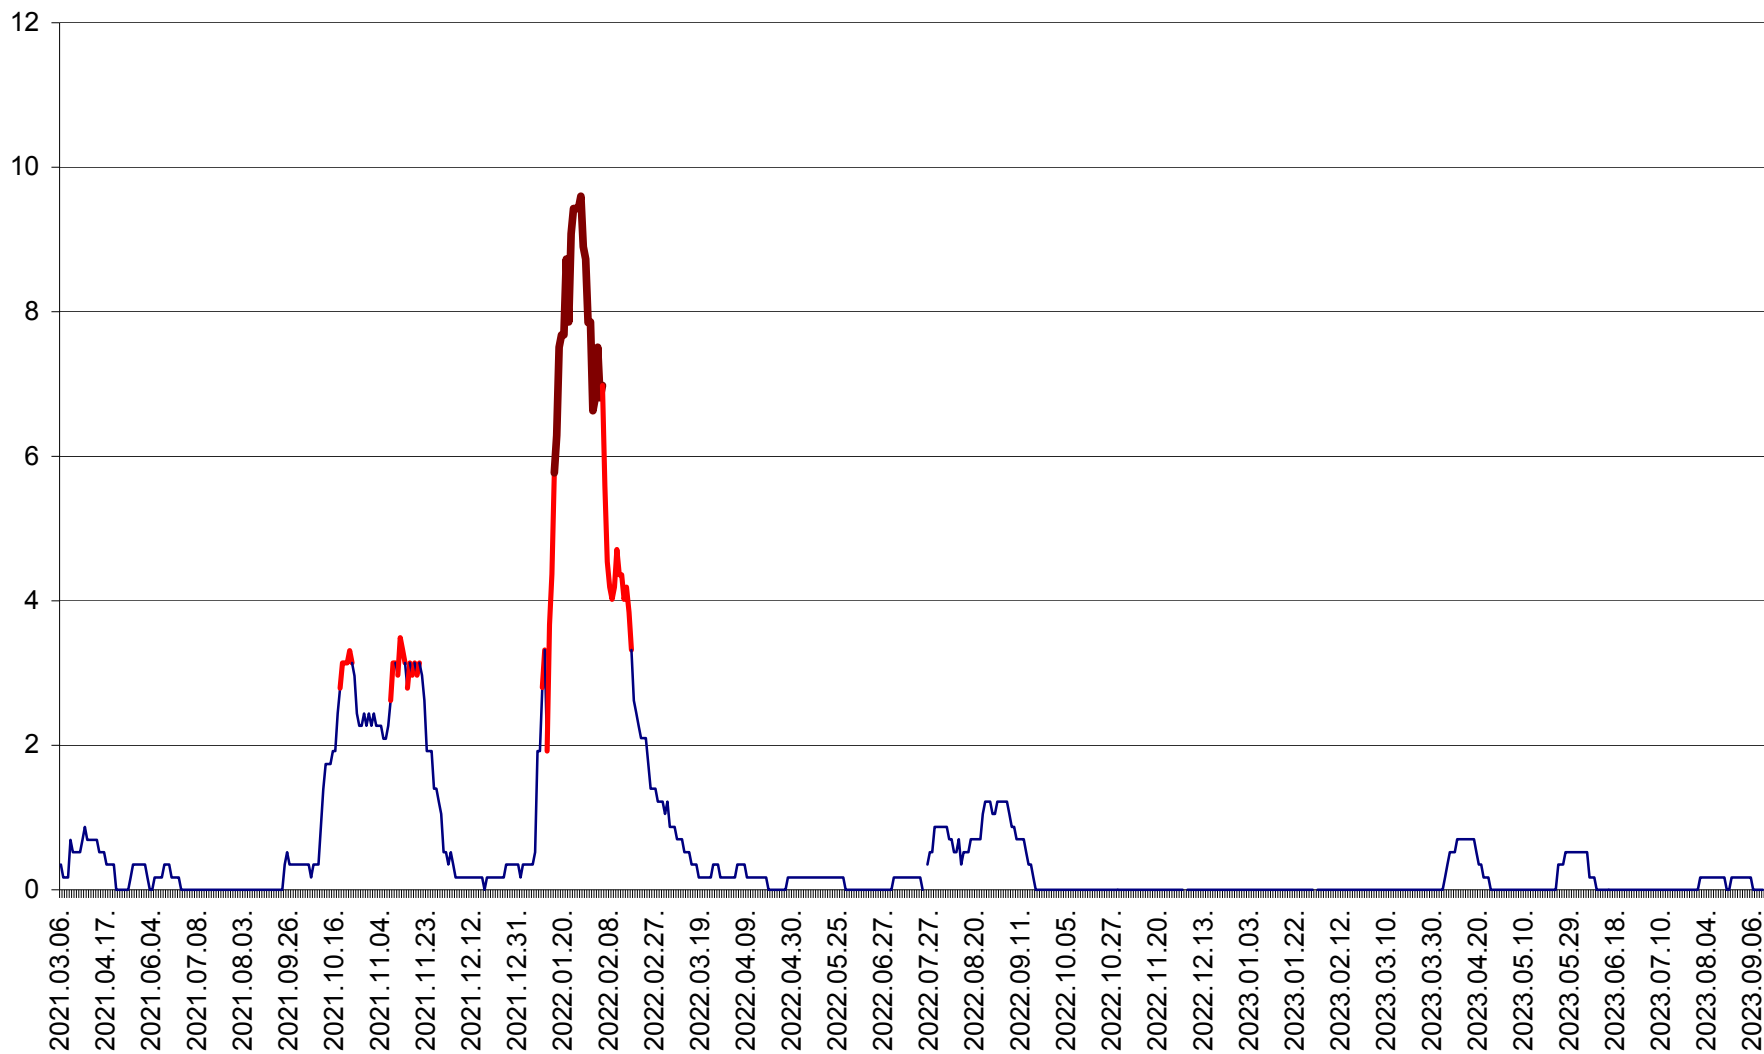

DÂRJIU - Evolutia incidentei cumulate pe 14 zile la ‰ de locuitori
2021.03.07. - 2023.09.13.

DEALU - Evolutia incidentei cumulate pe 14 zile la ‰ de locuitori
2021.03.07. - 2023.09.13.

DITRĂU - Evolutia incidentei cumulate pe 14 zile la ‰ de locuitori
2021.03.07. - 2023.09.13.

FELICENI - Evolutia incidentei cumulate pe 14 zile la % de locuitori
2021.03.07. - 2023.09.13.

FRUMOASA - Evolutia incidentei cumulate pe 14 zile la ‰ de locuitori
2021.03.07. - 2023.09.13.

GĂLĂUȚAȘ - Evolutia incidentei cumulate pe 14 zile la ‰ de locuitori
2021.03.07. - 2023.09.13.

MUNICIPIUL GHEORGHENI - Evolutia incidentei cumulate pe 14 zile la % de locuitori
2021.03.07. - 2023.09.13.

JOSENI - Evolutia incidentei cumulate pe 14 zile la ‰ de locuitori
2021.03.07. - 2023.09.13.

LĂZAREA - Evolutia incidentei cumulate pe 14 zile la % de locuitori
2021.03.07. - 2023.09.13.

LELICENI - Evolutia incidentei cumulate pe 14 zile la ‰ de locuitori
2021.03.07. - 2023.09.13.

LUETA - Evolutia incidentei cumulate pe 14 zile la ‰ de locuitori
2021.03.07. - 2023.09.13.

LUNCA DE JOS - Evolutia incidentei cumulate pe 14 zile la ‰ de locuitori
2021.03.07. - 2023.09.13.