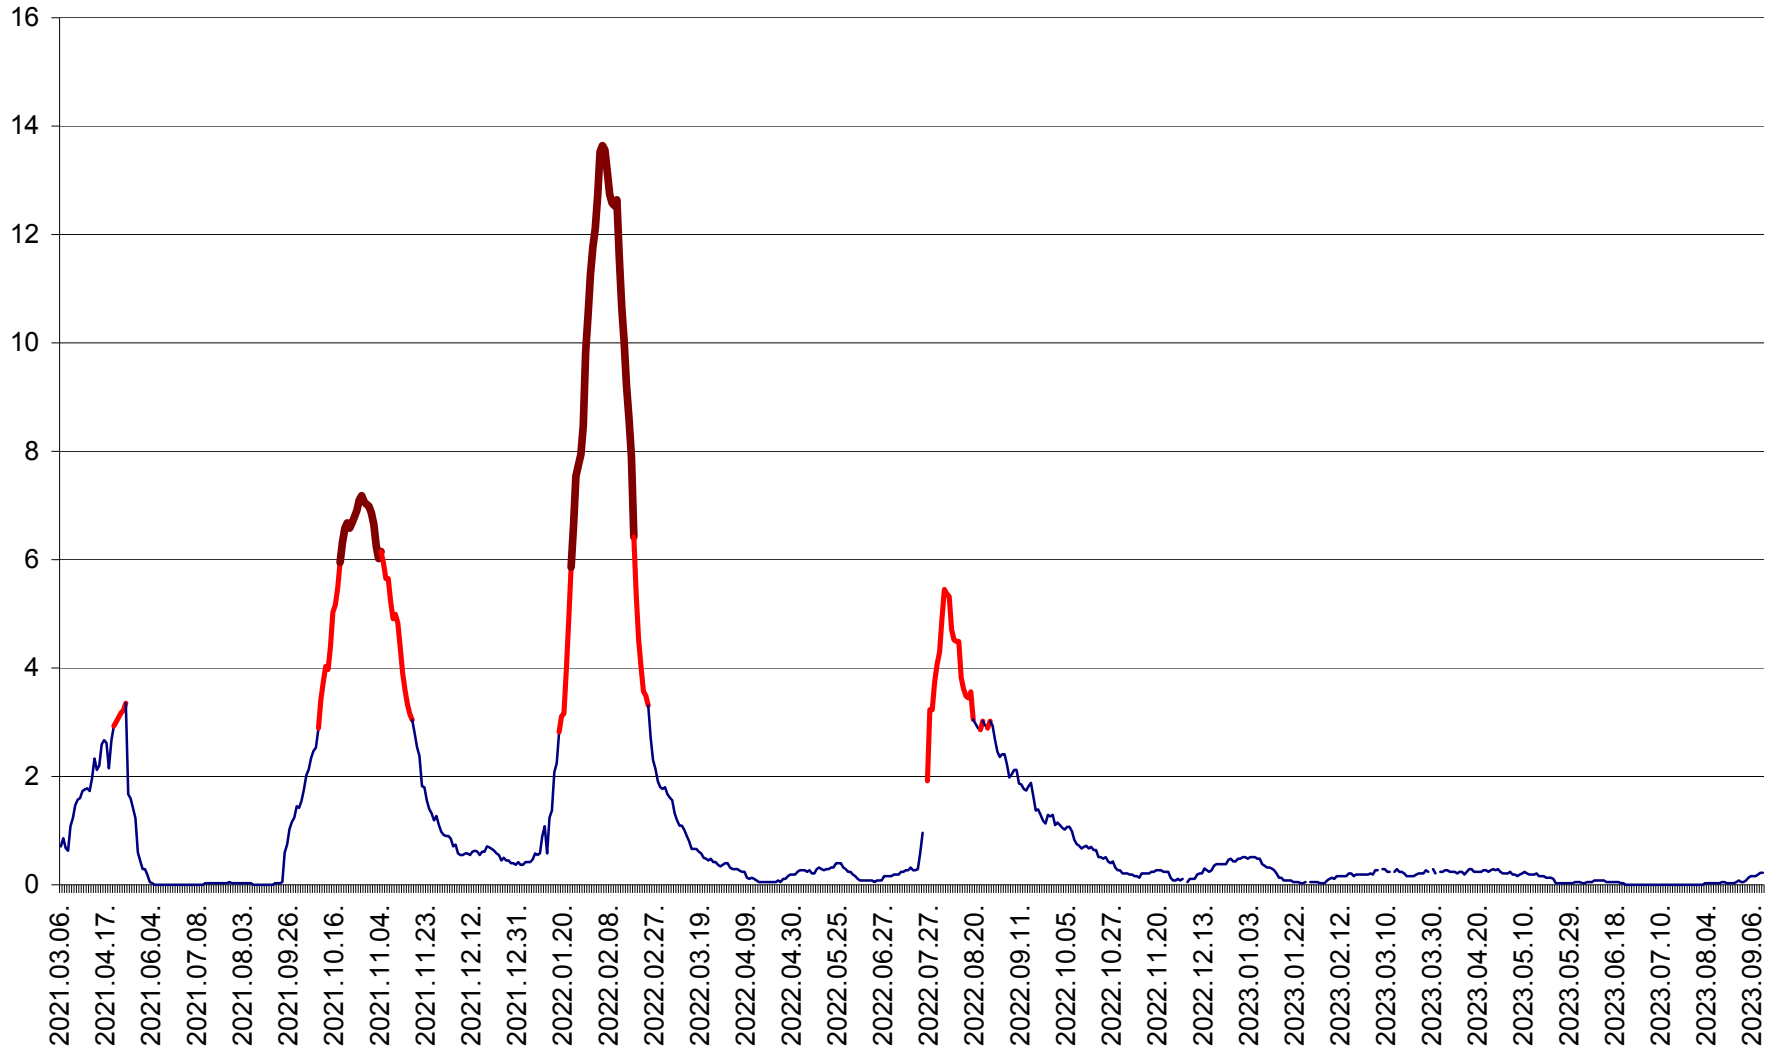

PĂULENI-CIUC - Evolutia incidentei cumulate pe 14 zile la % de locuitori
2021.03.07. - 2023.09.13.

MUNICIPIUL ODORHEIU SECUIESC - Evolutia incidentei cumulate pe 14 zile la % de locuitori
2021.03.07. - 2023.09.13.