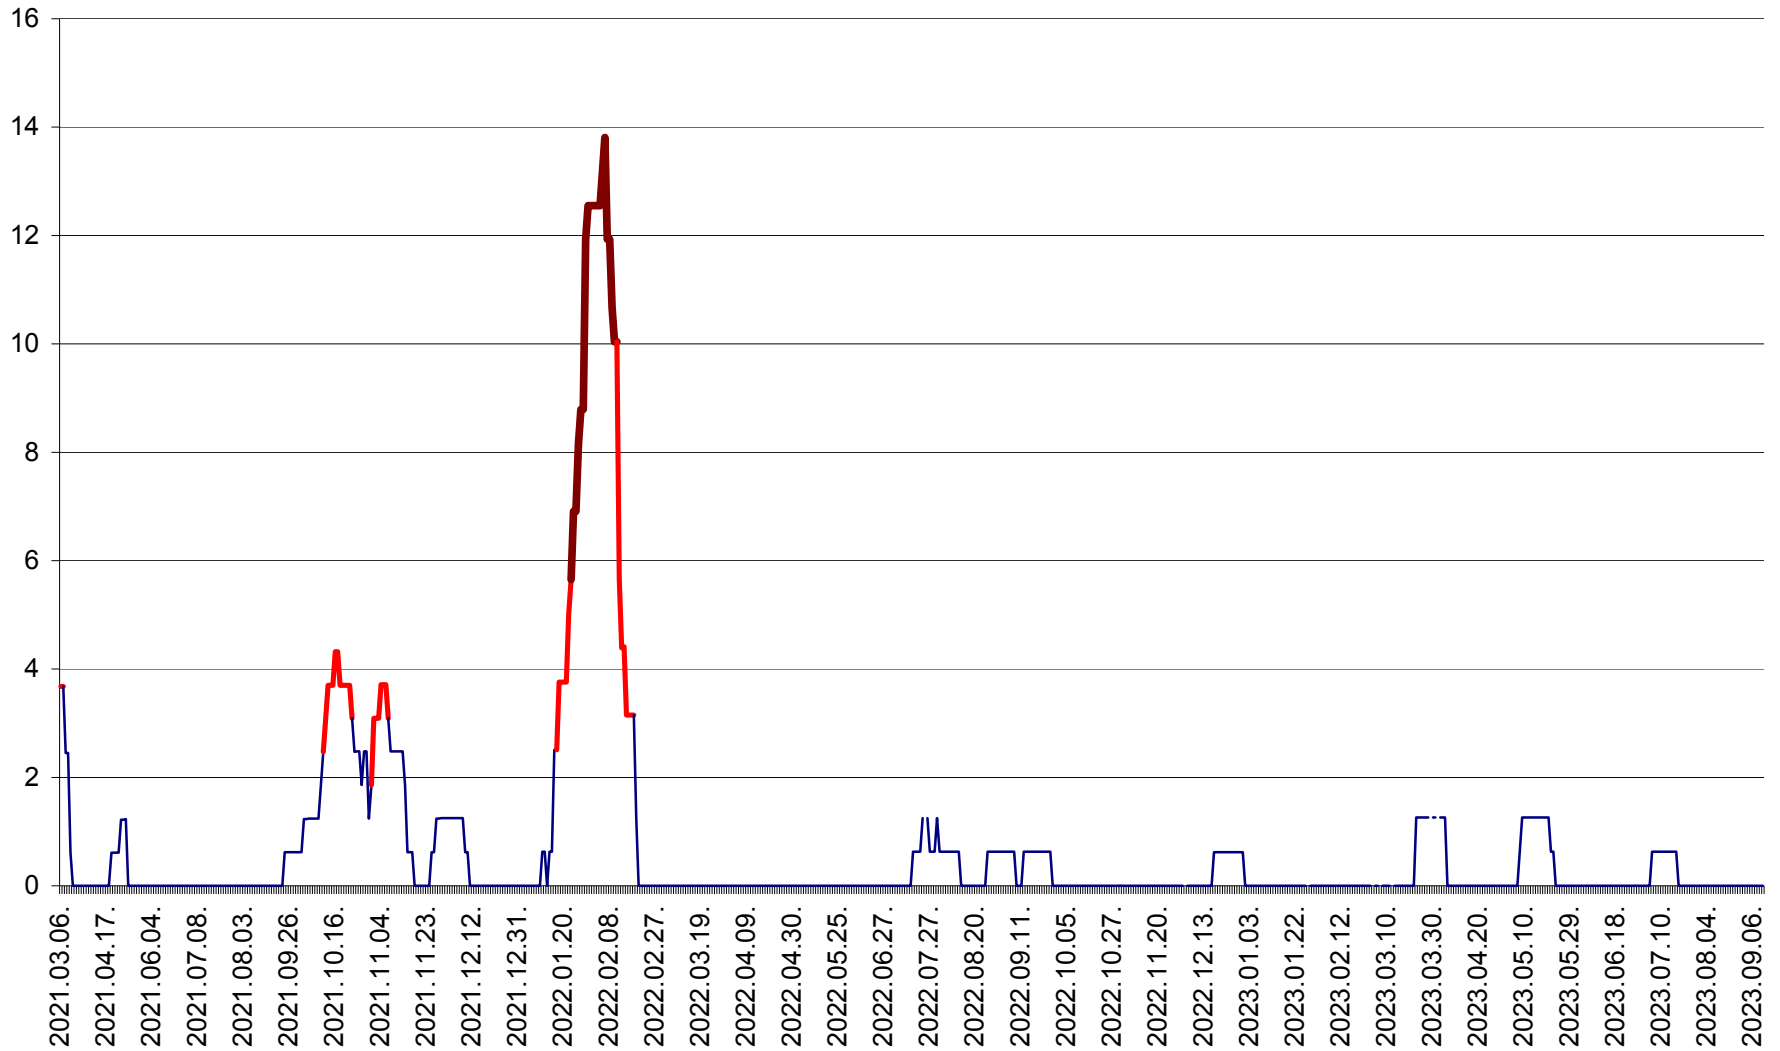

PLĂIEȘII DE JOS - Evolutia incidentei cumulate pe 14 zile la ‰ de locuitori
2021.03.07. - 2023.09.13.

PORUMBENI - Evolutia incidentei cumulate pe 14 zile la ‰ de locuitori
2021.03.07. - 2023.09.13.

PRAID - Evolutia incidentei cumulate pe 14 zile la ‰ de locuitori
2021.03.07. - 2023.09.13.

RACU - Evolutia incidentei cumulate pe 14 zile la ‰ de locuitori
2021.03.07. - 2023.09.13.

REMETEA - Evolutia incidentei cumulate pe 14 zile la ‰ de locuitori
2021.03.07. - 2023.09.13.

SĂCEL - Evolutia incidentei cumulate pe 14 zile la ‰ de locuitori
2021.03.07. - 2023.09.13.