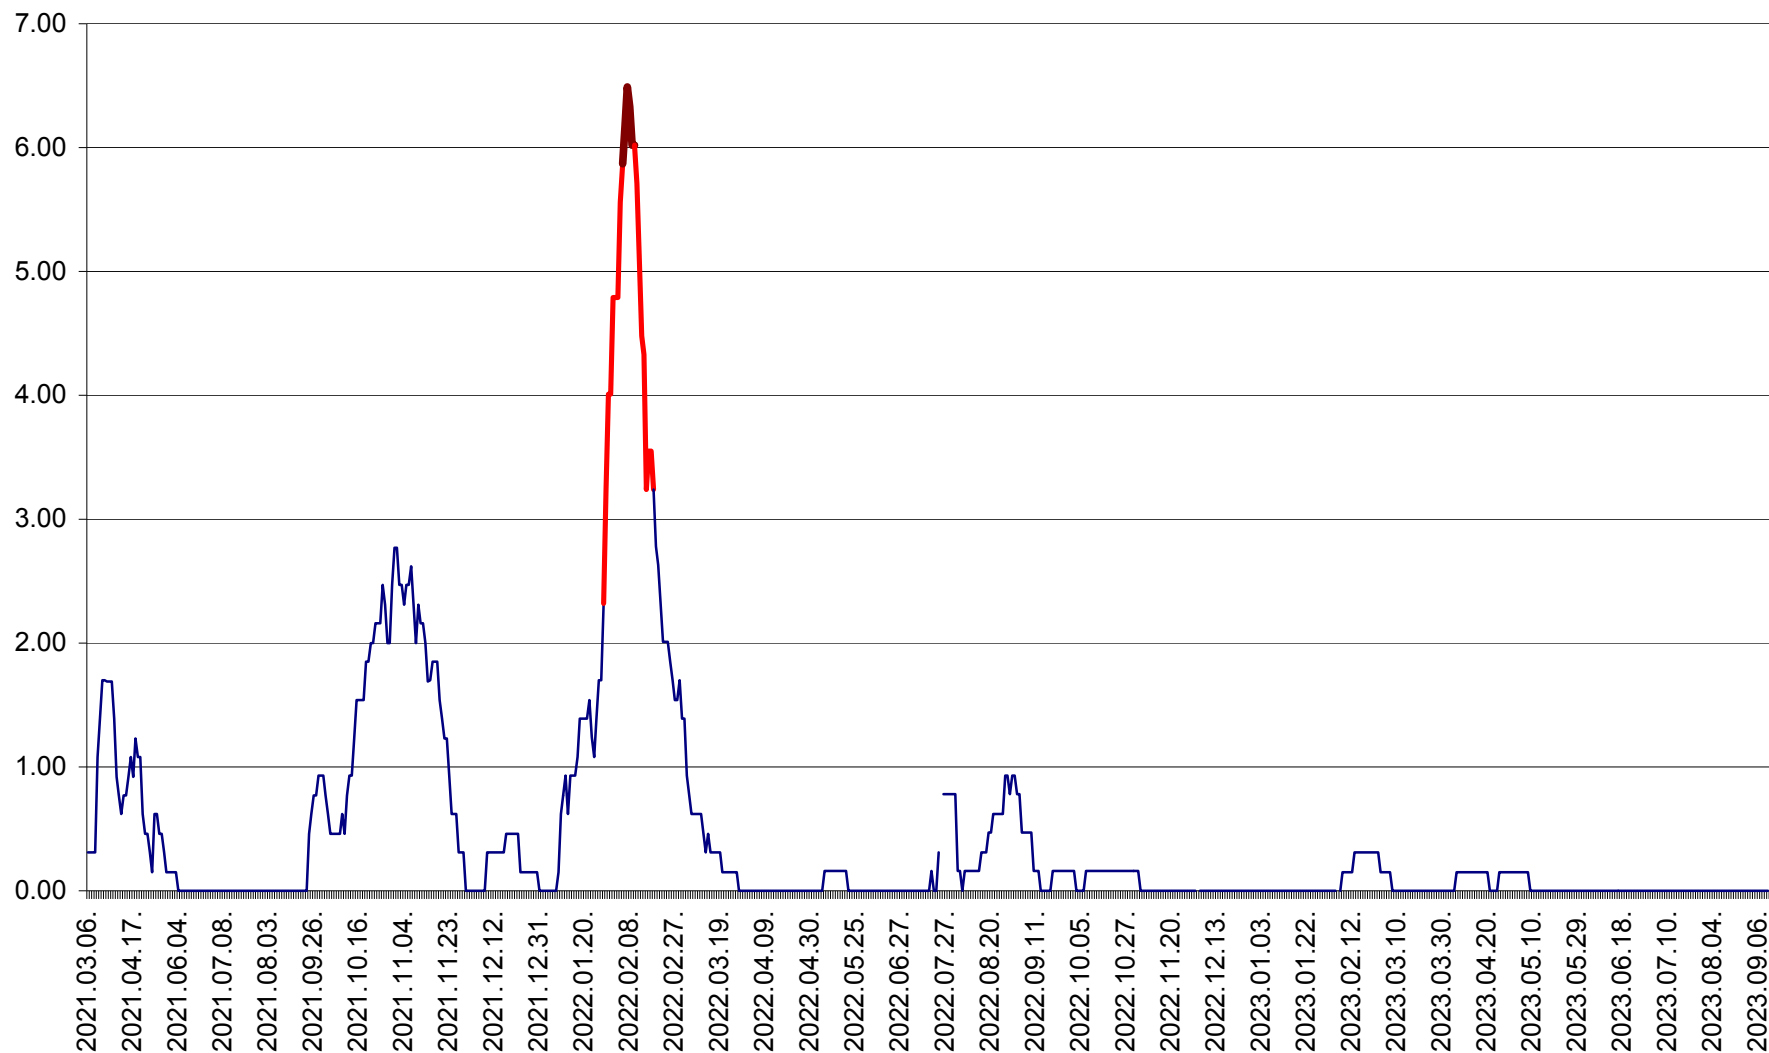

ORAȘ BĂLAN - Evoluția incidenței cumulate pe 14 zile la ‰ de locuitori
2021.03.07. - 2023.09.13.

BILBOR - Evolutia incidentei cumulate pe 14 zile la ‰ de locuitori
2021.03.07. - 2023.09.13.

ORAȘ BORSEC - Evolutia incidentei cumulate pe 14 zile la ‰ de locuitori
2021.03.07. - 2023.09.13.

BRĂDEȘTI - Evolutia incidentei cumulate pe 14 zile la ‰ de locuitori
2021.03.07. - 2023.09.13.

CĂPÂLNIȚA - Evolutia incidentei cumulate pe 14 zile la ‰ de locuitori
2021.03.07. - 2023.09.13.

CÂRȚA - Evolutia incidentei cumulate pe 14 zile la ‰ de locuitori
2021.03.07. - 2023.09.13.

CICEU - Evolutia incidentei cumulate pe 14 zile la ‰ de locuitori
2021.03.07. - 2023.09.13.

CIUCSÂNGEORGIU - Evolutia incidentei cumulate pe 14 zile la ‰ de locuitori
2021.03.07. - 2023.09.13.

CIUMANI - Evolutia incidentei cumulate pe 14 zile la ‰ de locuitori
2021.03.07. - 2023.09.13.

CORBU - Evolutia incidentei cumulate pe 14 zile la ‰ de locuitori
2021.03.07. - 2023.09.13.

CORUND - Evolutia incidentei cumulate pe 14 zile la ‰ de locuitori
2021.03.07. - 2023.09.13.

COZMENI - Evolutia incidentei cumulate pe 14 zile la ‰ de locuitori
2021.03.07. - 2023.09.13.