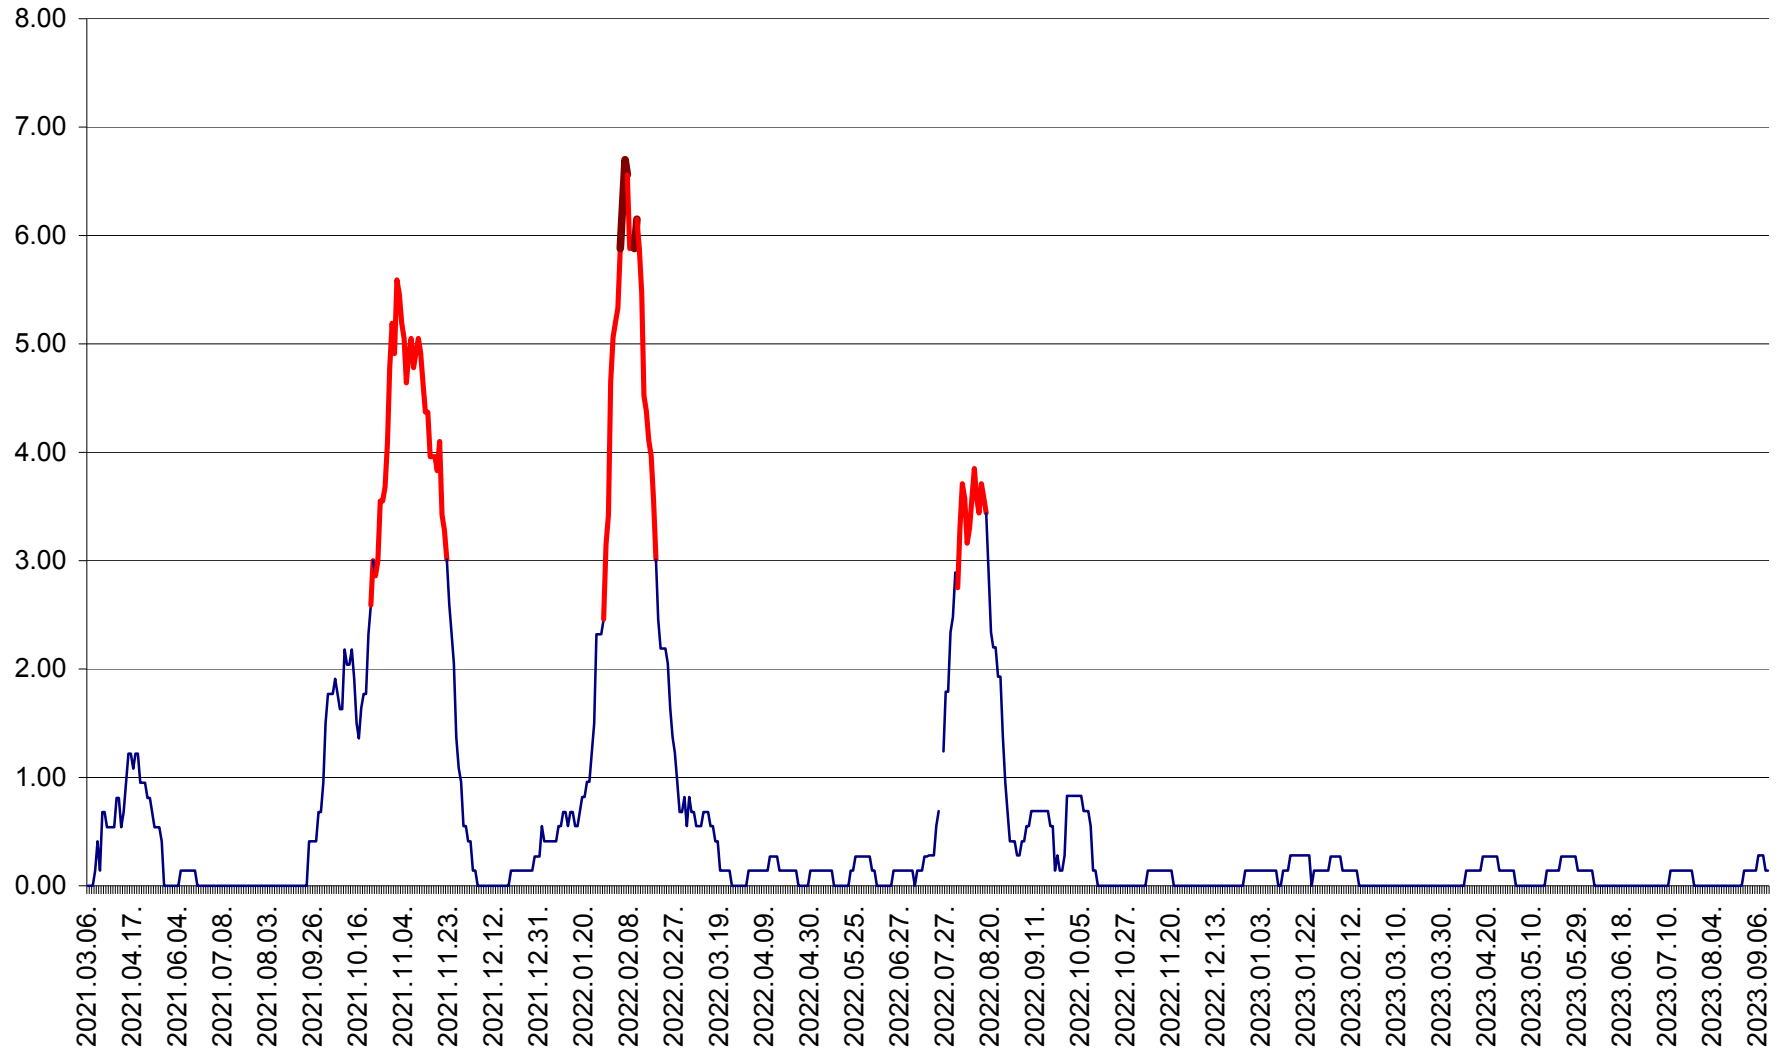

ATID - Evolutia incidentei cumulate pe 14 zile la % de locuitori
2021.03.07. - 2023.09.13.

AVRĂMEȘTI - Evolutia incidentei cumulate pe 14 zile la ‰ de locuitori
2021.03.07. - 2023.09.13.

ORAȘ BĂILE TUȘNAD - Evolutia incidentei cumulate pe 14 zile la ‰ de locuitori
2021.03.07. - 2023.09.13.

ORAȘ BĂLAN - Evoluția incidenței cumulate pe 14 zile la ‰ de locuitori
2021.03.07. - 2023.09.13.

BILBOR - Evolutia incidentei cumulate pe 14 zile la ‰ de locuitori
2021.03.07. - 2023.09.13.

ORAȘ BORSEC - Evolutia incidentei cumulate pe 14 zile la ‰ de locuitori
2021.03.07. - 2023.09.13.

BRĂDEȘTI - Evolutia incidentei cumulate pe 14 zile la ‰ de locuitori
2021.03.07. - 2023.09.13.

CĂPÂLNIȚA - Evolutia incidentei cumulate pe 14 zile la ‰ de locuitori
2021.03.07. - 2023.09.13.

CÂRȚA - Evolutia incidentei cumulate pe 14 zile la ‰ de locuitori
2021.03.07. - 2023.09.13.