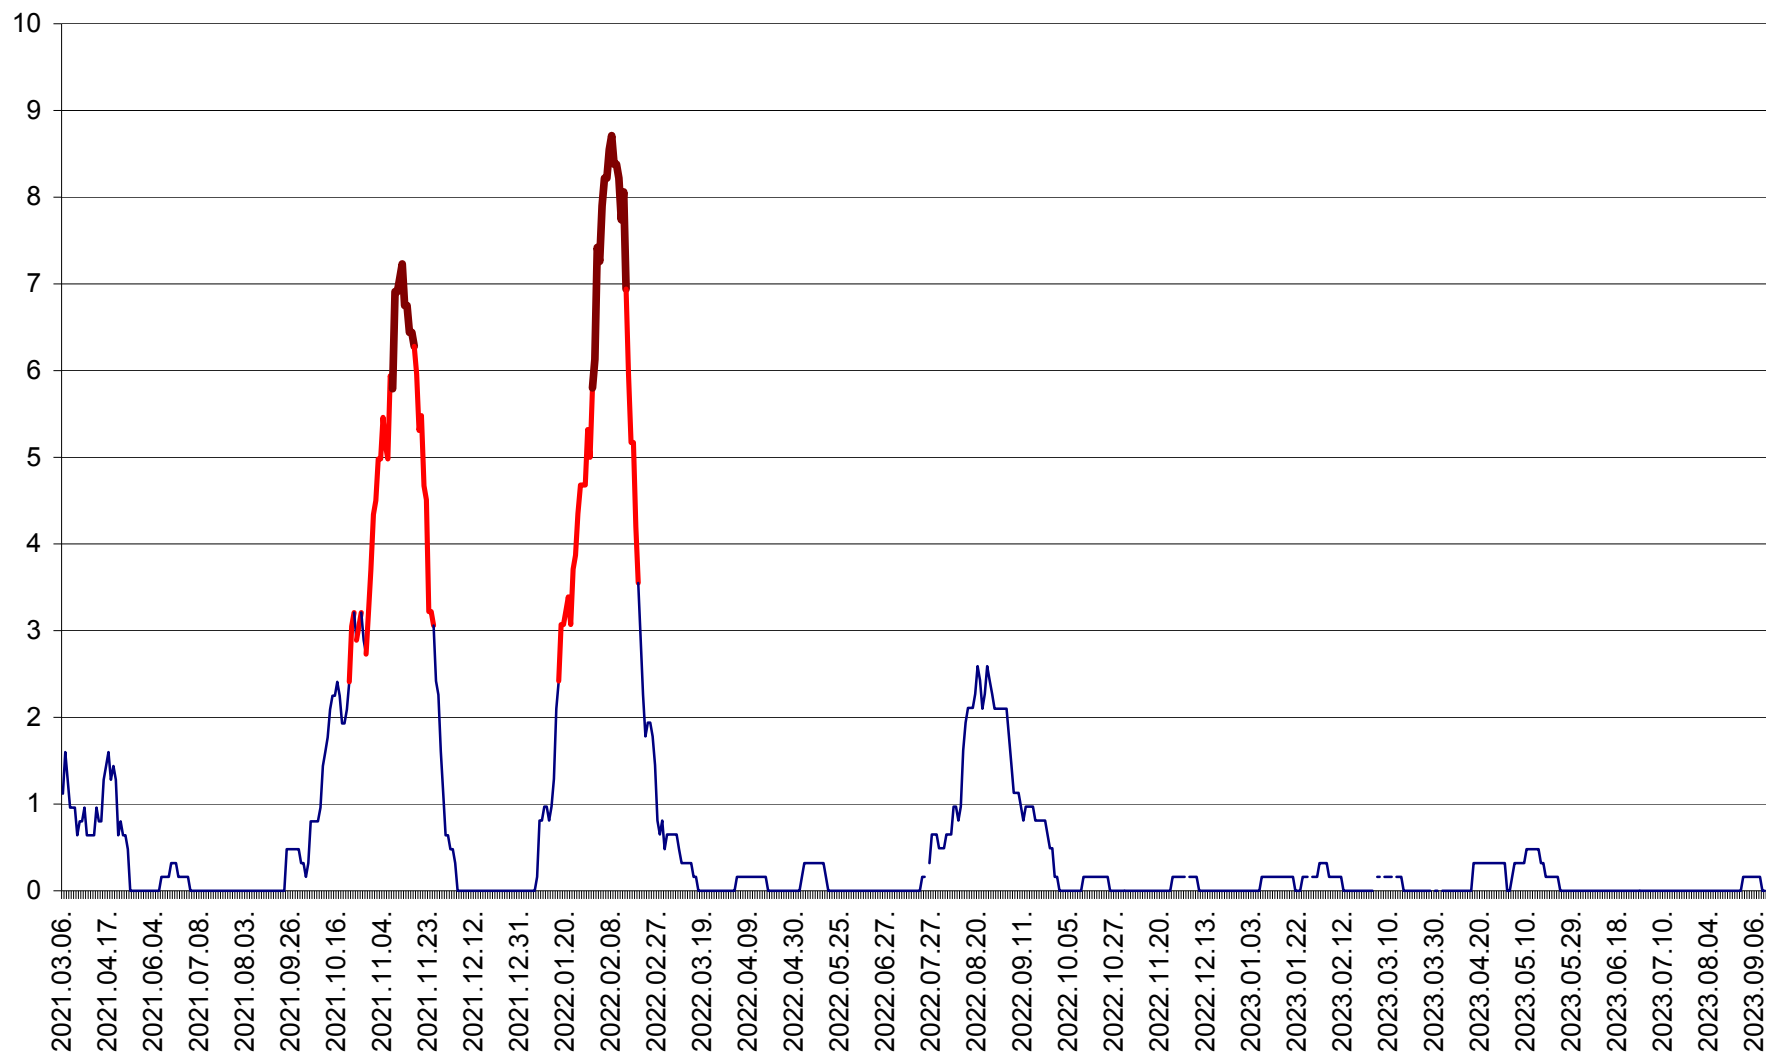

RACU - Evolutia incidentei cumulate pe 14 zile la ‰ de locuitori
2021.03.07. - 2023.09.13.

REMETEA - Evolutia incidentei cumulate pe 14 zile la ‰ de locuitori
2021.03.07. - 2023.09.13.

SĂCEL - Evolutia incidentei cumulate pe 14 zile la ‰ de locuitori
2021.03.07. - 2023.09.13.

SÂNCRĂIENI - Evolutia incidentei cumulate pe 14 zile la ‰ de locuitori
2021.03.07. - 2023.09.13.

SÂNDOMIC - Evolutia incidentei cumulate pe 14 zile la ‰ de locuitori
2021.03.07. - 2023.09.13.

SÂNMARTIN - Evolutia incidentei cumulate pe 14 zile la ‰ de locuitori
2021.03.07. - 2023.09.13.