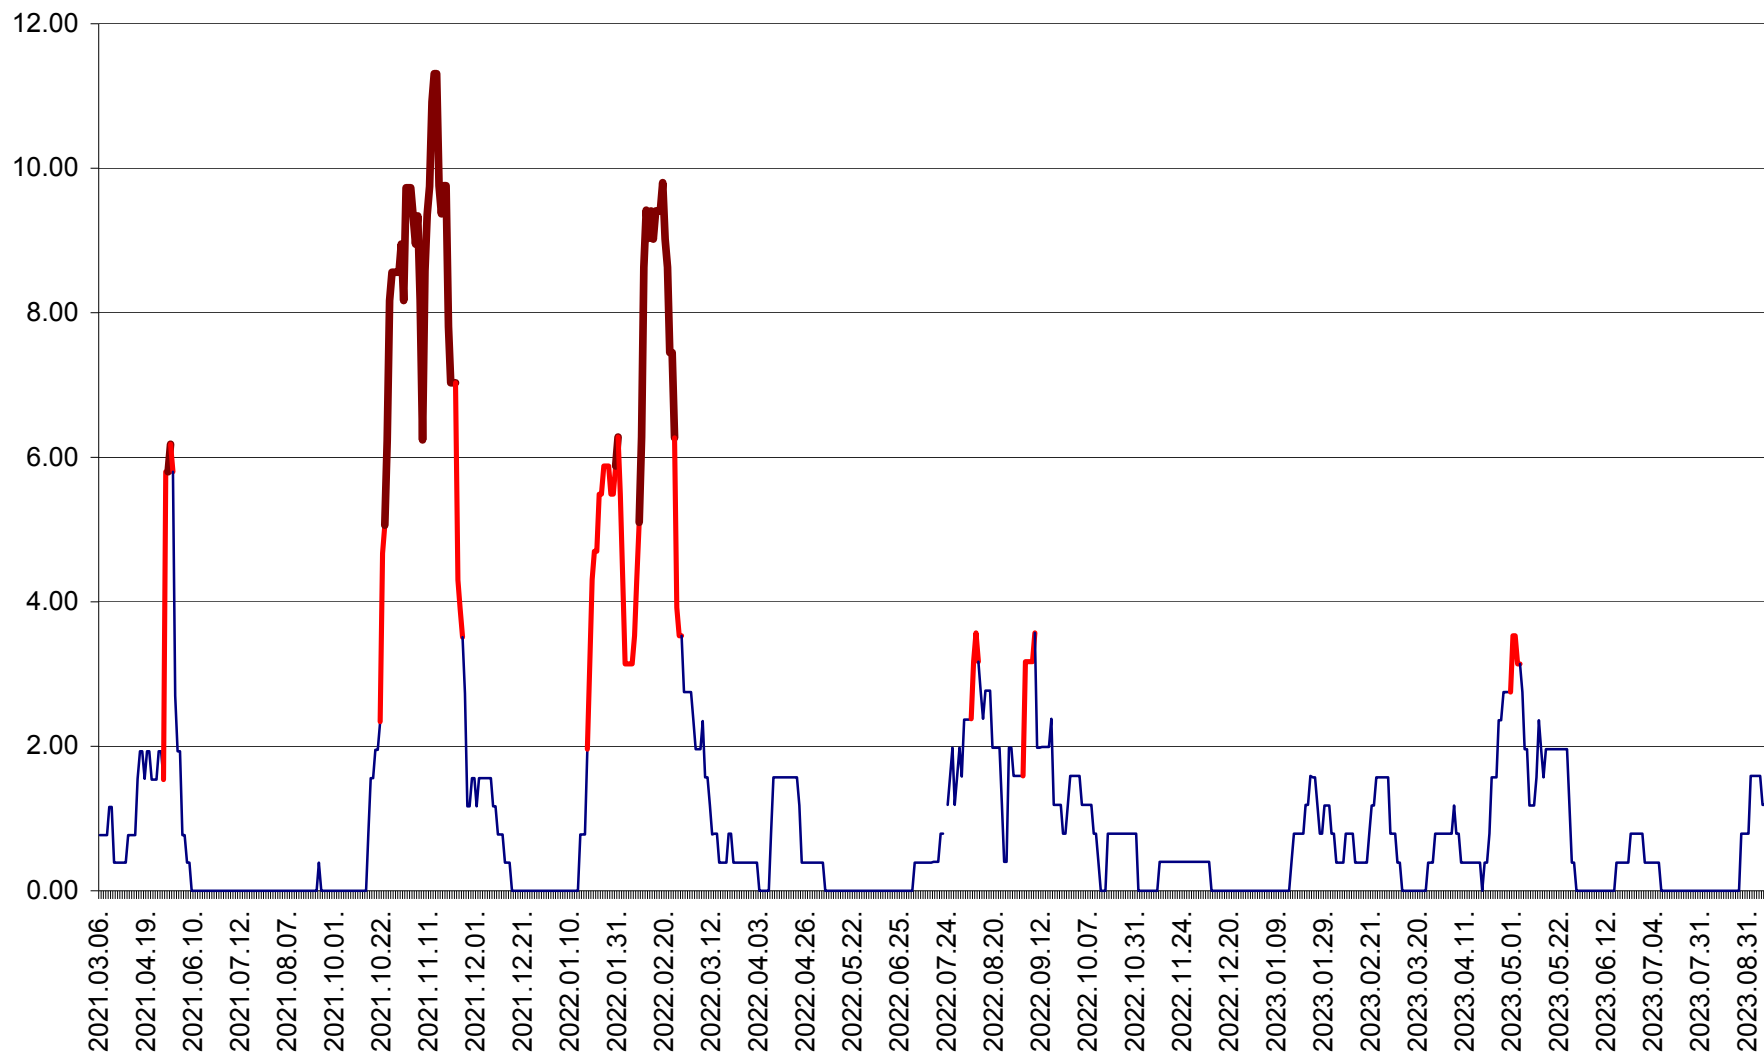

ATID - Evolutia incidentei cumulate pe 14 zile la % de locuitori
2021.03.07. - 2023.09.13.

AVRĂMEȘTI - Evolutia incidentei cumulate pe 14 zile la ‰ de locuitori
2021.03.07. - 2023.09.13.

ORAȘ BĂILE TUȘNAD - Evolutia incidentei cumulate pe 14 zile la ‰ de locuitori
2021.03.07. - 2023.09.13.

ORAȘ BĂLAN - Evoluția incidenței cumulate pe 14 zile la ‰ de locuitori
2021.03.07. - 2023.09.13.

BILBOR - Evolutia incidentei cumulate pe 14 zile la ‰ de locuitori
2021.03.07. - 2023.09.13.

ORAȘ BORSEC - Evolutia incidentei cumulate pe 14 zile la ‰ de locuitori
2021.03.07. - 2023.09.13.

BRĂDEȘTI - Evolutia incidentei cumulate pe 14 zile la ‰ de locuitori
2021.03.07. - 2023.09.13.

CĂPÂLNIȚA - Evolutia incidentei cumulate pe 14 zile la ‰ de locuitori
2021.03.07. - 2023.09.13.

CÂRȚA - Evolutia incidentei cumulate pe 14 zile la ‰ de locuitori
2021.03.07. - 2023.09.13.