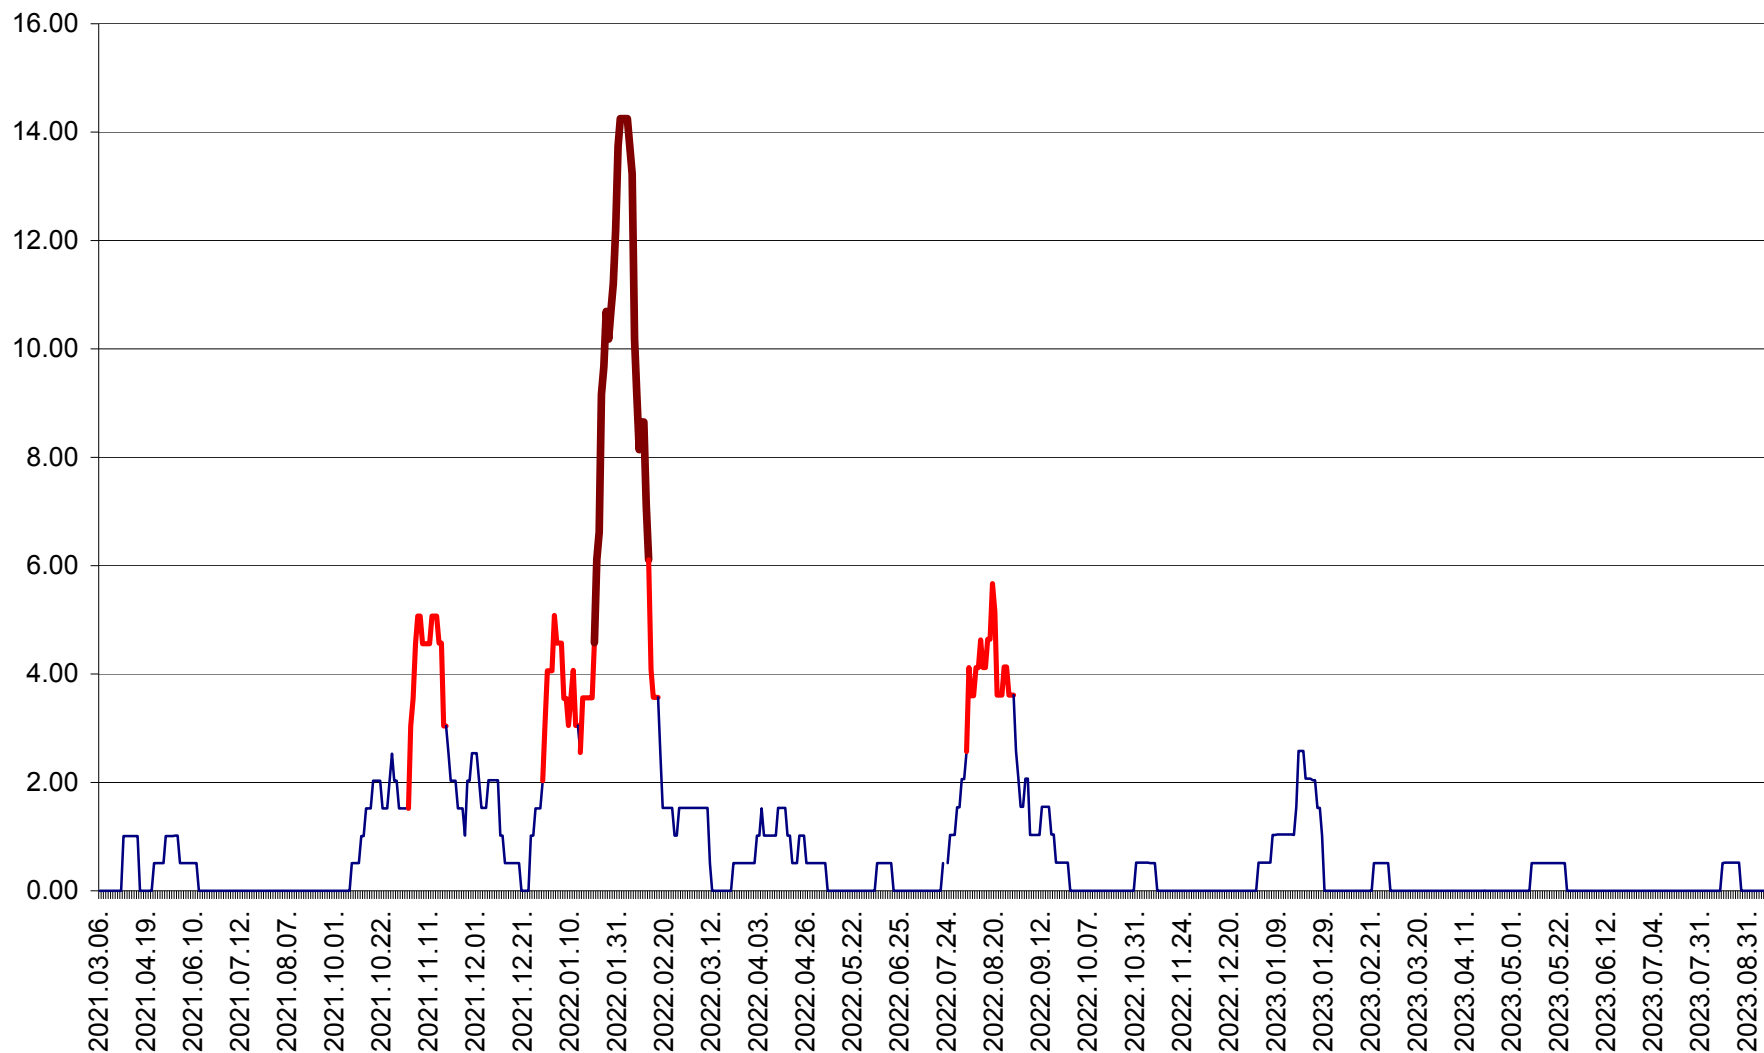

TUȘNAD - Evolulia incidentei cumulate pe 14 zile la ‰ de locuitori
2021.03.07. - 2023.09.13.

ULIEȘ - Evolutia incidentei cumulate pe 14 zile la ‰ de locuitori
2021.03.07. - 2023.09.13.

VĂRȘAG - Evolutia incidentei cumulate pe 14 zile la ‰ de locuitori
2021.03.07. - 2023.09.13.

ORAȘ VLĂHIȚA - Evolutia incidentei cumulate pe 14 zile la ‰ de locuitori
2021.03.07. - 2023.09.13.

VOȘLĂBENI - Evolutia incidentei cumulate pe 14 zile la ‰ de locuitori
2021.03.07. - 2023.09.13.

ZETEA - Evolutia incidentei cumulate pe 14 zile la ‰ de locuitori
2021.03.07. - 2023.09.13.