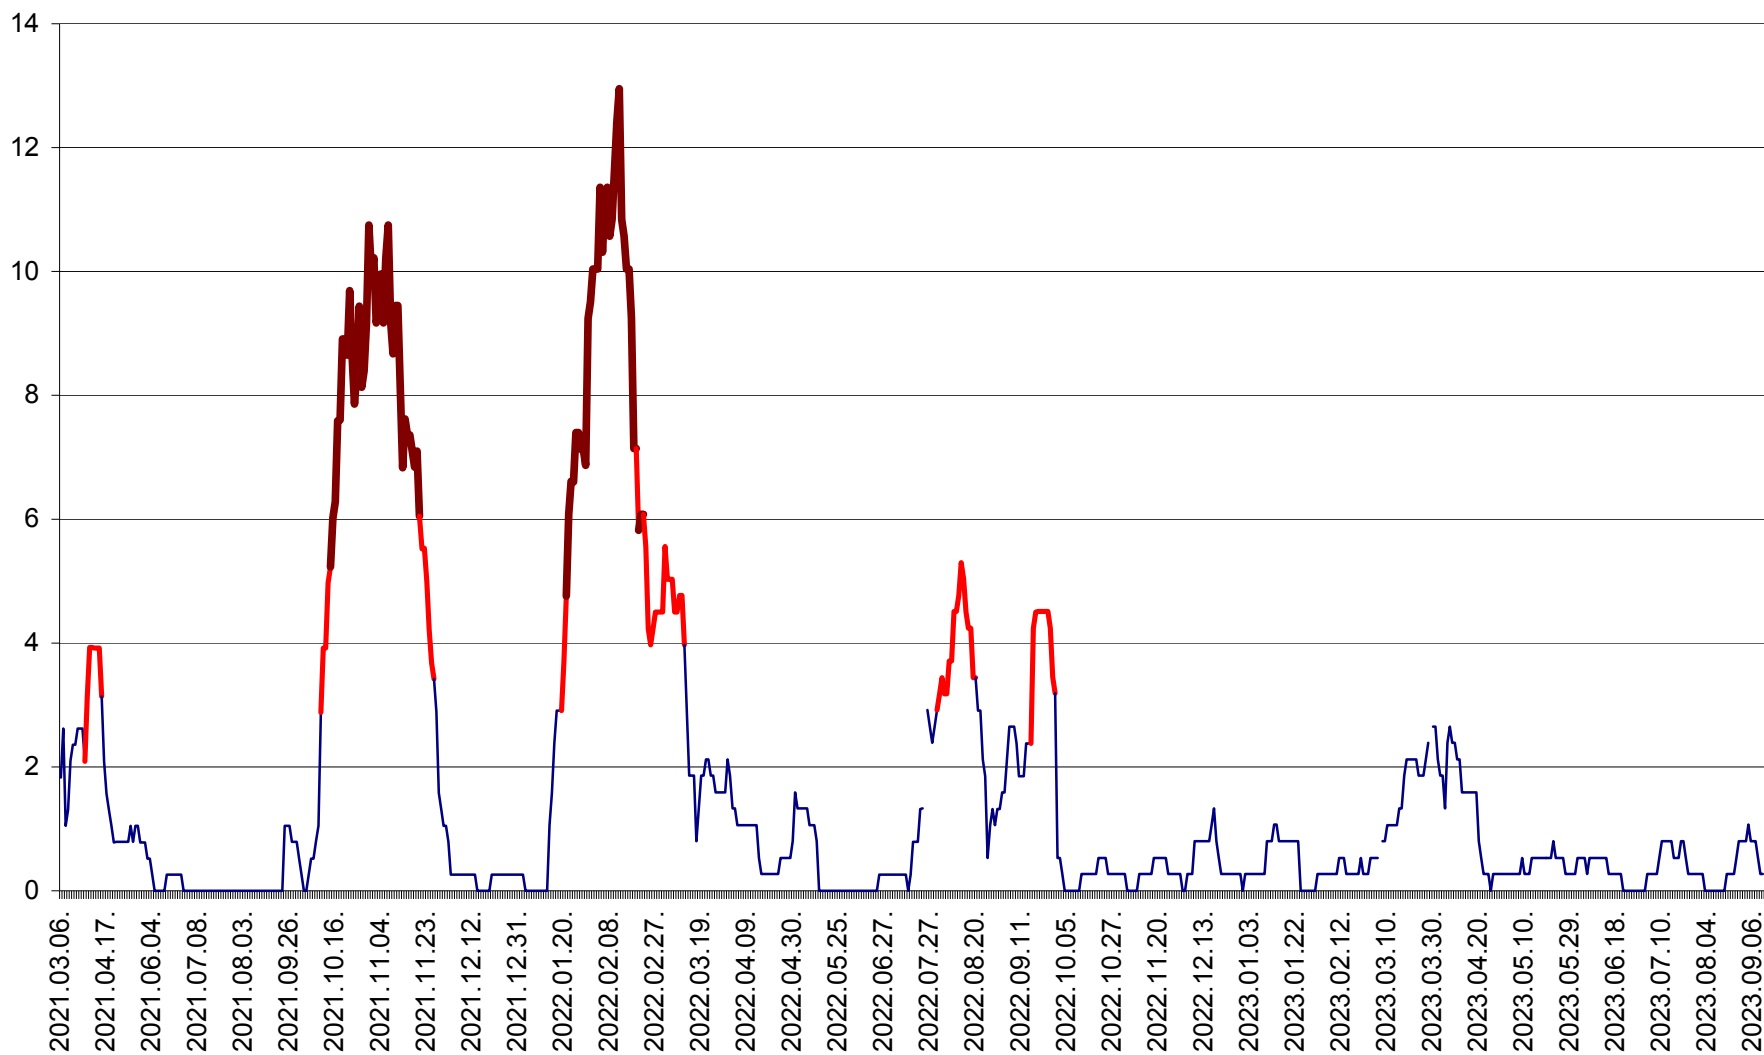

RACU - Evolutia incidentei cumulate pe 14 zile la ‰ de locuitori
2021.03.07. - 2023.09.13.

REMETEA - Evolutia incidentei cumulate pe 14 zile la ‰ de locuitori
2021.03.07. - 2023.09.13.

SĂCEL - Evolutia incidentei cumulate pe 14 zile la ‰ de locuitori
2021.03.07. - 2023.09.13.

SÂNCRĂIENI - Evolutia incidentei cumulate pe 14 zile la ‰ de locuitori
2021.03.07. - 2023.09.13.

SÂNDOMIC - Evolutia incidentei cumulate pe 14 zile la ‰ de locuitori
2021.03.07. - 2023.09.13.

SÂNMARTIN - Evolutia incidentei cumulate pe 14 zile la ‰ de locuitori
2021.03.07. - 2023.09.13.

SÂNSIMION - Evolutia incidentei cumulate pe 14 zile la ‰ de locuitori
2021.03.07. - 2023.09.13.

SÂNTIMBRU - Evolutia incidentei cumulate pe 14 zile la ‰ de locuitori
2021.03.07. - 2023.09.13.

SĂRMAȘ - Evolutia incidentei cumulate pe 14 zile la ‰ de locuitori
2021.03.07. - 2023.09.13.