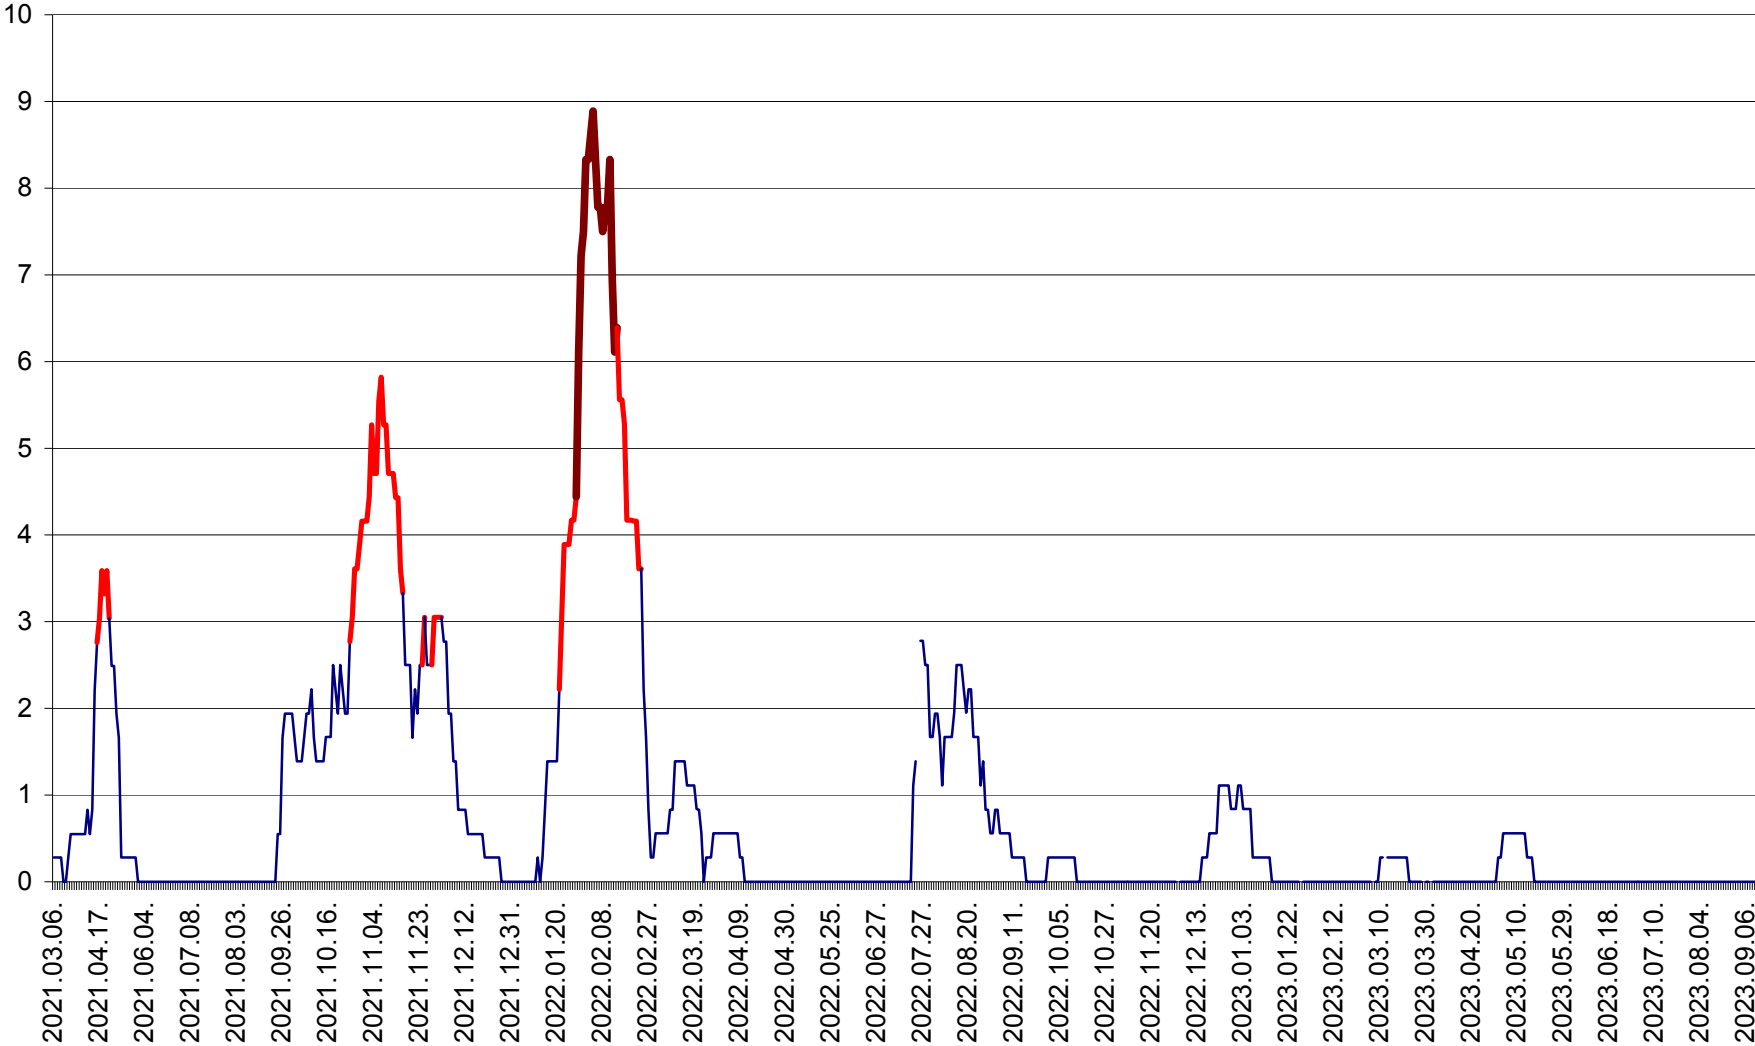

MĂRTINIȘ - Evolutia incidentei cumulate pe 14 zile la ‰ de locuitori
2021.03.07. - 2023.09.13.

MEREȘTI - Evolutia incidentei cumulate pe 14 zile la ‰ de locuitori
2021.03.07. - 2023.09.13.

MUNICIPIUL MIERCUREA-CIUC - Evolutia incidentei cumulate pe 14 zile la ‰ de locuitori
2021.03.07. - 2023.09.13.

MIHĂILENI - Evolutia incidentei cumulate pe 14 zile la ‰ de locuitori
2021.03.07. - 2023.09.13.

MUGENI - Evolutia incidentei cumulate pe 14 zile la ‰ de locuitori
2021.03.07. - 2023.09.13.

OCLAND - Evolutia incidentei cumulate pe 14 zile la ‰ de locuitori
2021.03.07. - 2023.09.13.