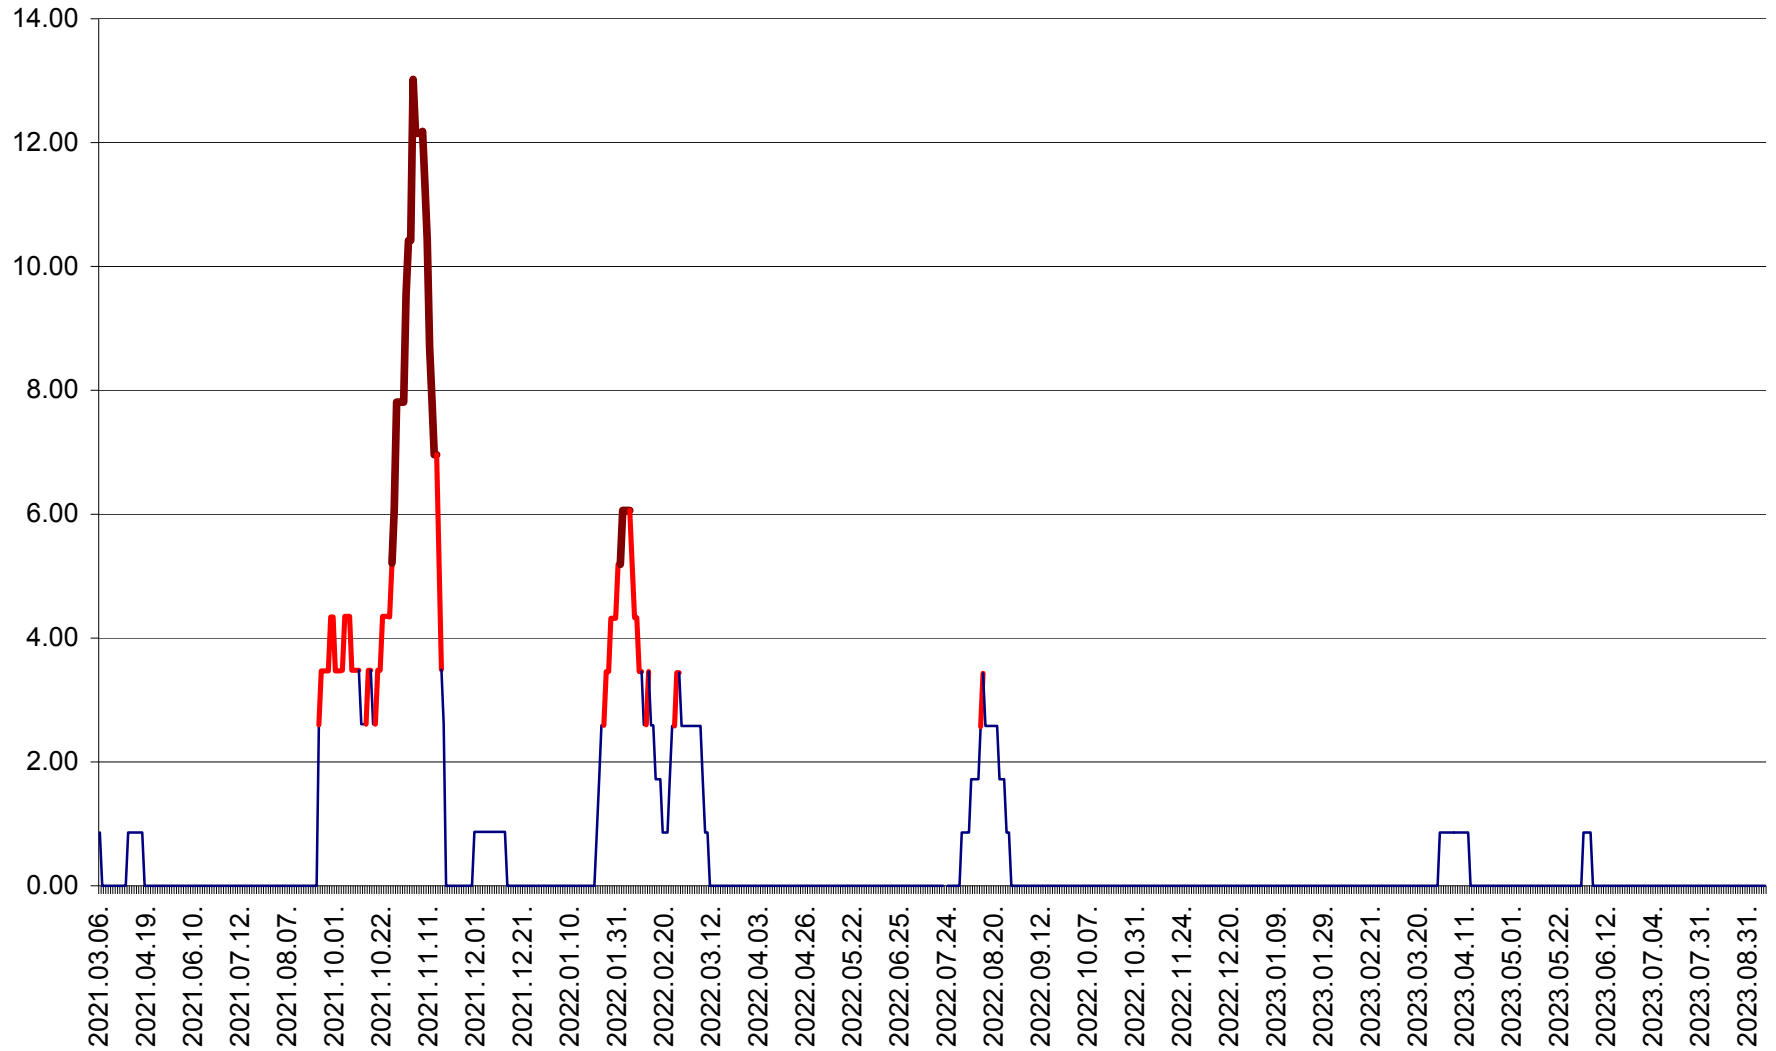

VĂRȘAG - Evolutia incidentei cumulate pe 14 zile la ‰ de locuitori
2021.03.07. - 2023.09.13.

ULIEȘ - Evolutia incidentei cumulate pe 14 zile la ‰ de locuitori
2021.03.07. - 2023.09.13.