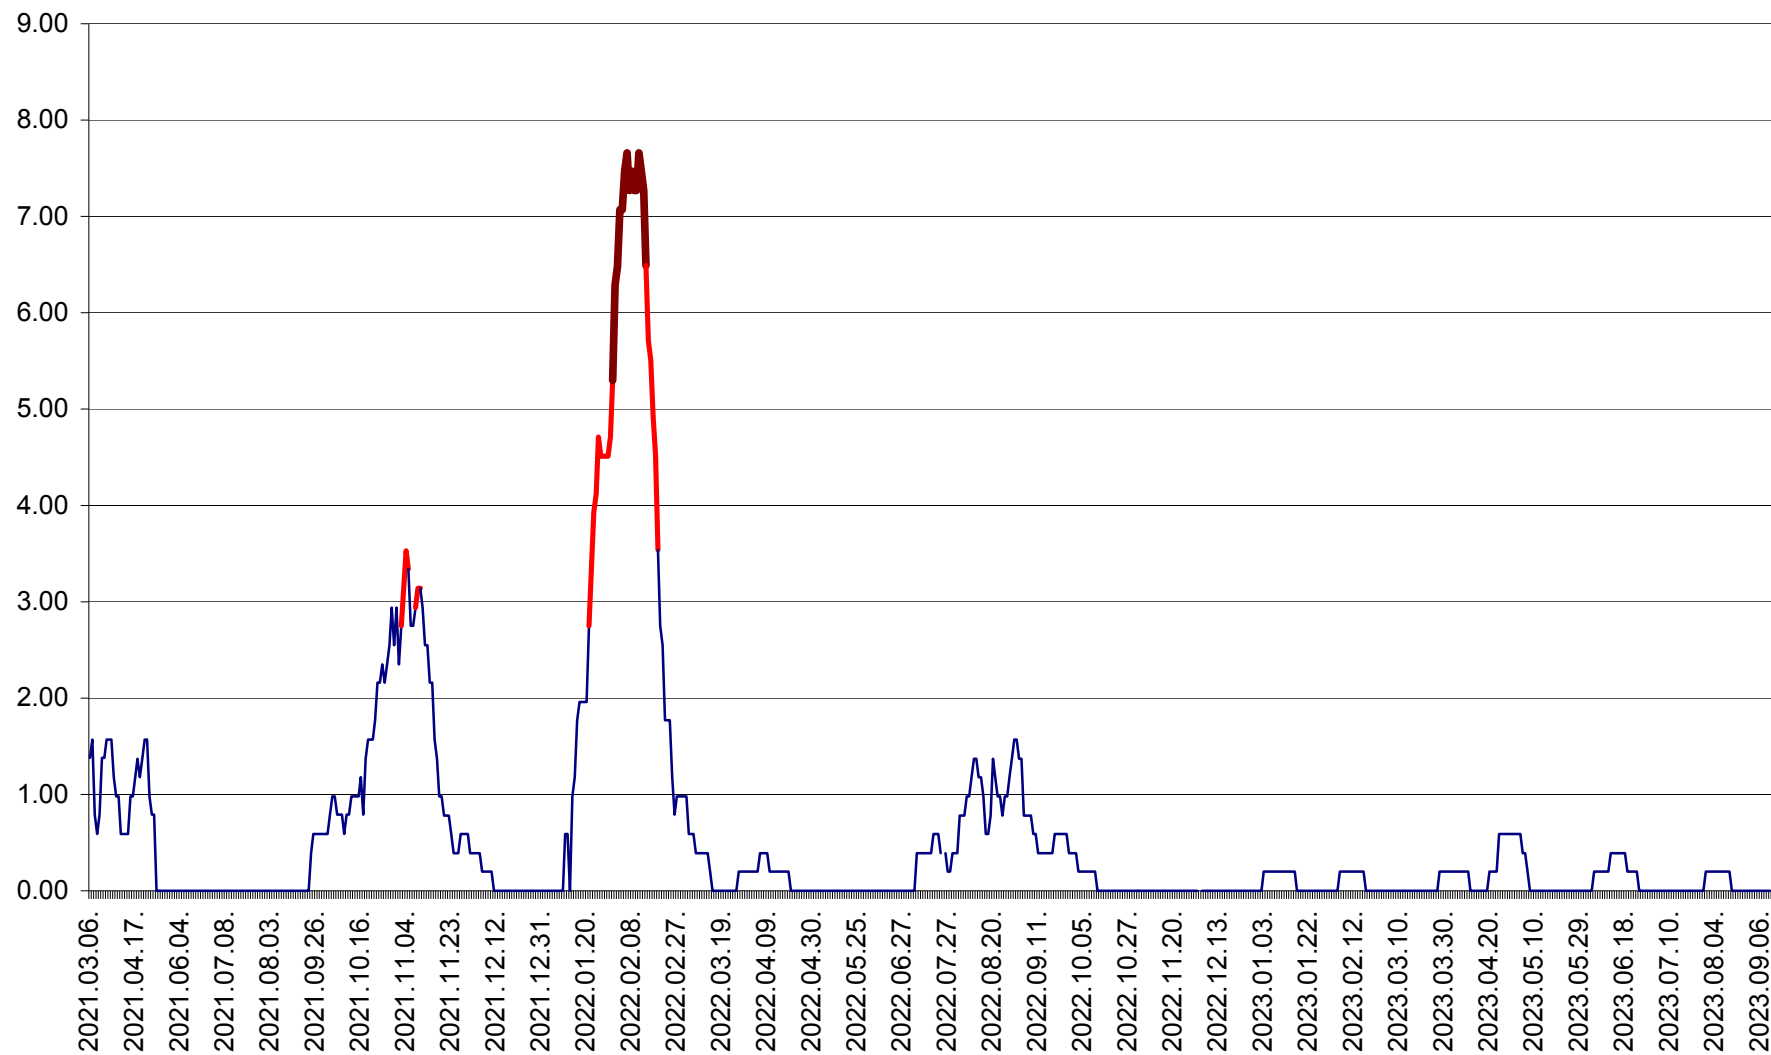

ORAȘ BĂLAN - Evoluția incidenței cumulate pe 14 zile la ‰ de locuitori
2021.03.07. - 2023.09.13.

BILBOR - Evolutia incidentei cumulate pe 14 zile la ‰ de locuitori
2021.03.07. - 2023.09.13.

ORAȘ BORSEC - Evolutia incidentei cumulate pe 14 zile la ‰ de locuitori
2021.03.07. - 2023.09.13.

BRĂDEȘTI - Evolutia incidentei cumulate pe 14 zile la ‰ de locuitori
2021.03.07. - 2023.09.13.

CĂPÂLNIȚA - Evolutia incidentei cumulate pe 14 zile la ‰ de locuitori
2021.03.07. - 2023.09.13.

CÂRȚA - Evolutia incidentei cumulate pe 14 zile la ‰ de locuitori
2021.03.07. - 2023.09.13.

CICEU - Evolutia incidentei cumulate pe 14 zile la ‰ de locuitori
2021.03.07. - 2023.09.13.

CIUCSÂNGEORGIU - Evolutia incidentei cumulate pe 14 zile la ‰ de locuitori
2021.03.07. - 2023.09.13.

CIUMANI - Evolutia incidentei cumulate pe 14 zile la ‰ de locuitori
2021.03.07. - 2023.09.13.

CORBU - Evolutia incidentei cumulate pe 14 zile la ‰ de locuitori
2021.03.07. - 2023.09.13.

CORUND - Evolutia incidentei cumulate pe 14 zile la ‰ de locuitori
2021.03.07. - 2023.09.13.

COZMENI - Evolutia incidentei cumulate pe 14 zile la ‰ de locuitori
2021.03.07. - 2023.09.13.