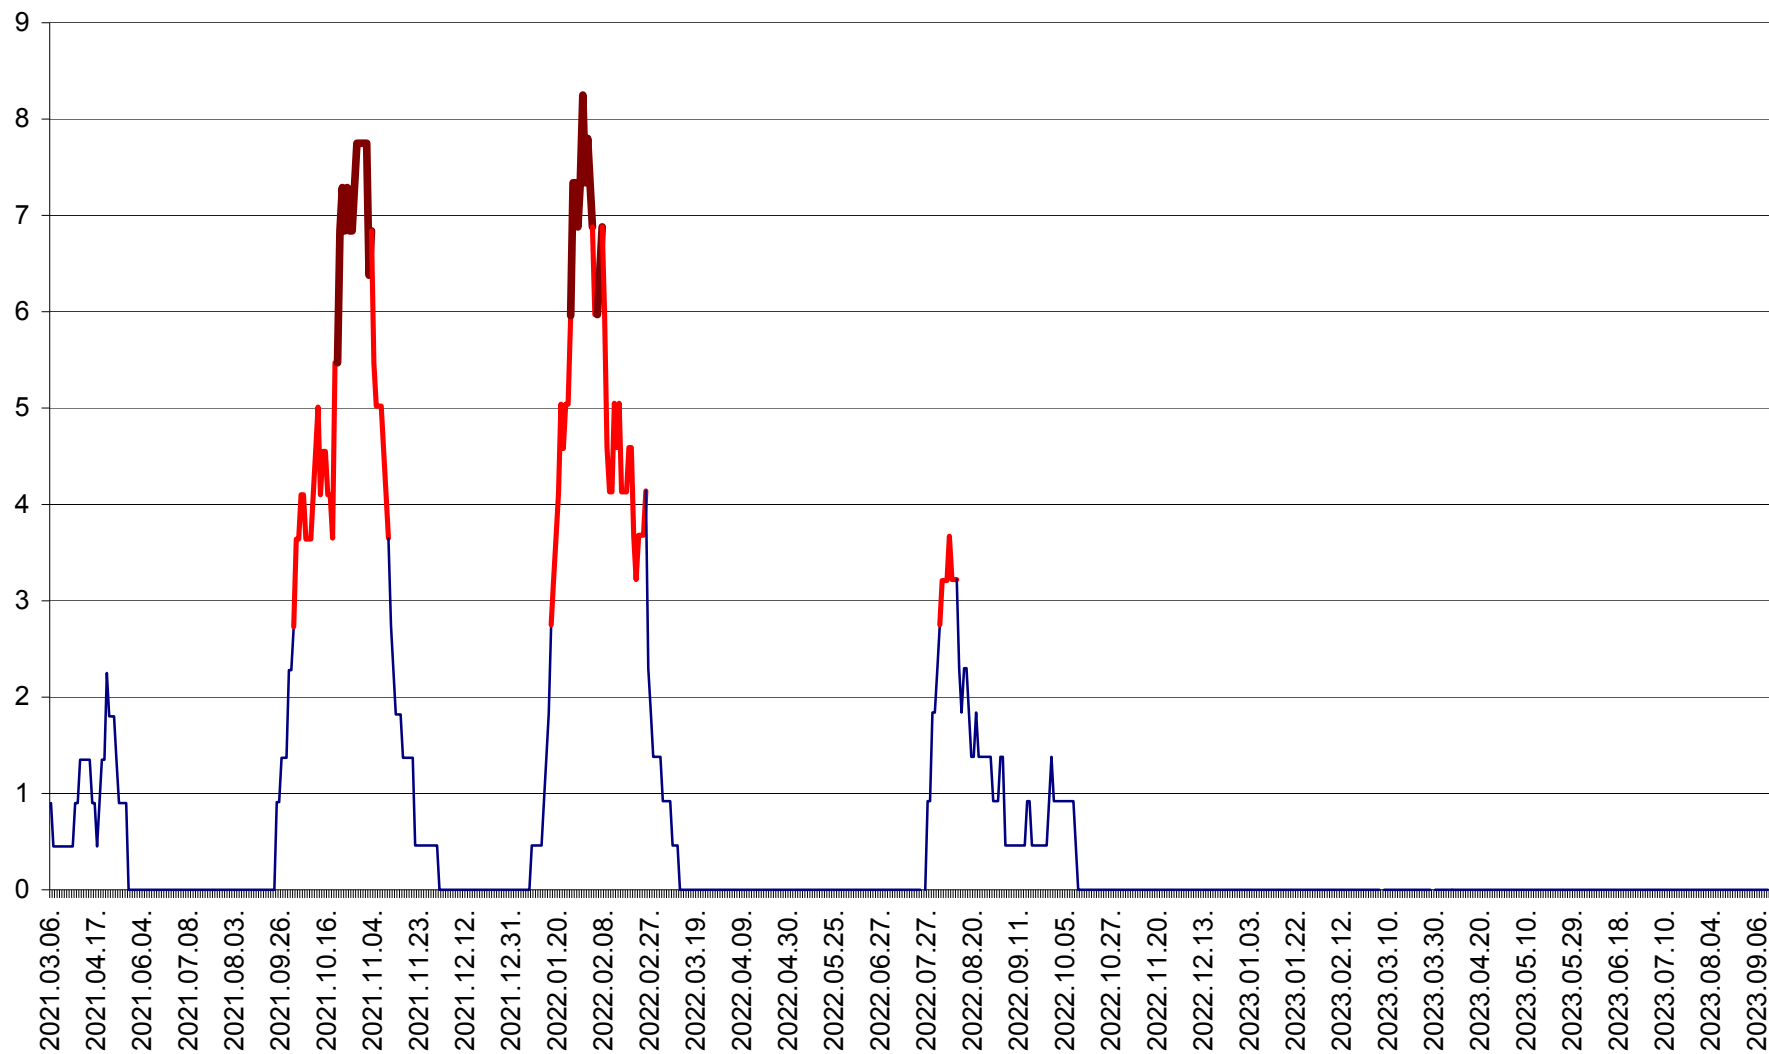

SÂNCRĂIENI - Evolutia incidentei cumulate pe 14 zile la ‰ de locuitori
2021.03.07. - 2023.09.13.

SÂNDOMIC - Evolutia incidentei cumulate pe 14 zile la ‰ de locuitori
2021.03.07. - 2023.09.13.

SÂNMARTIN - Evolutia incidentei cumulate pe 14 zile la ‰ de locuitori
2021.03.07. - 2023.09.13.

SÂNSIMION - Evolutia incidentei cumulate pe 14 zile la ‰ de locuitori
2021.03.07. - 2023.09.13.

SÂNTIMBRU - Evolutia incidentei cumulate pe 14 zile la ‰ de locuitori
2021.03.07. - 2023.09.13.

SĂRMAȘ - Evolutia incidentei cumulate pe 14 zile la ‰ de locuitori
2021.03.07. - 2023.09.13.