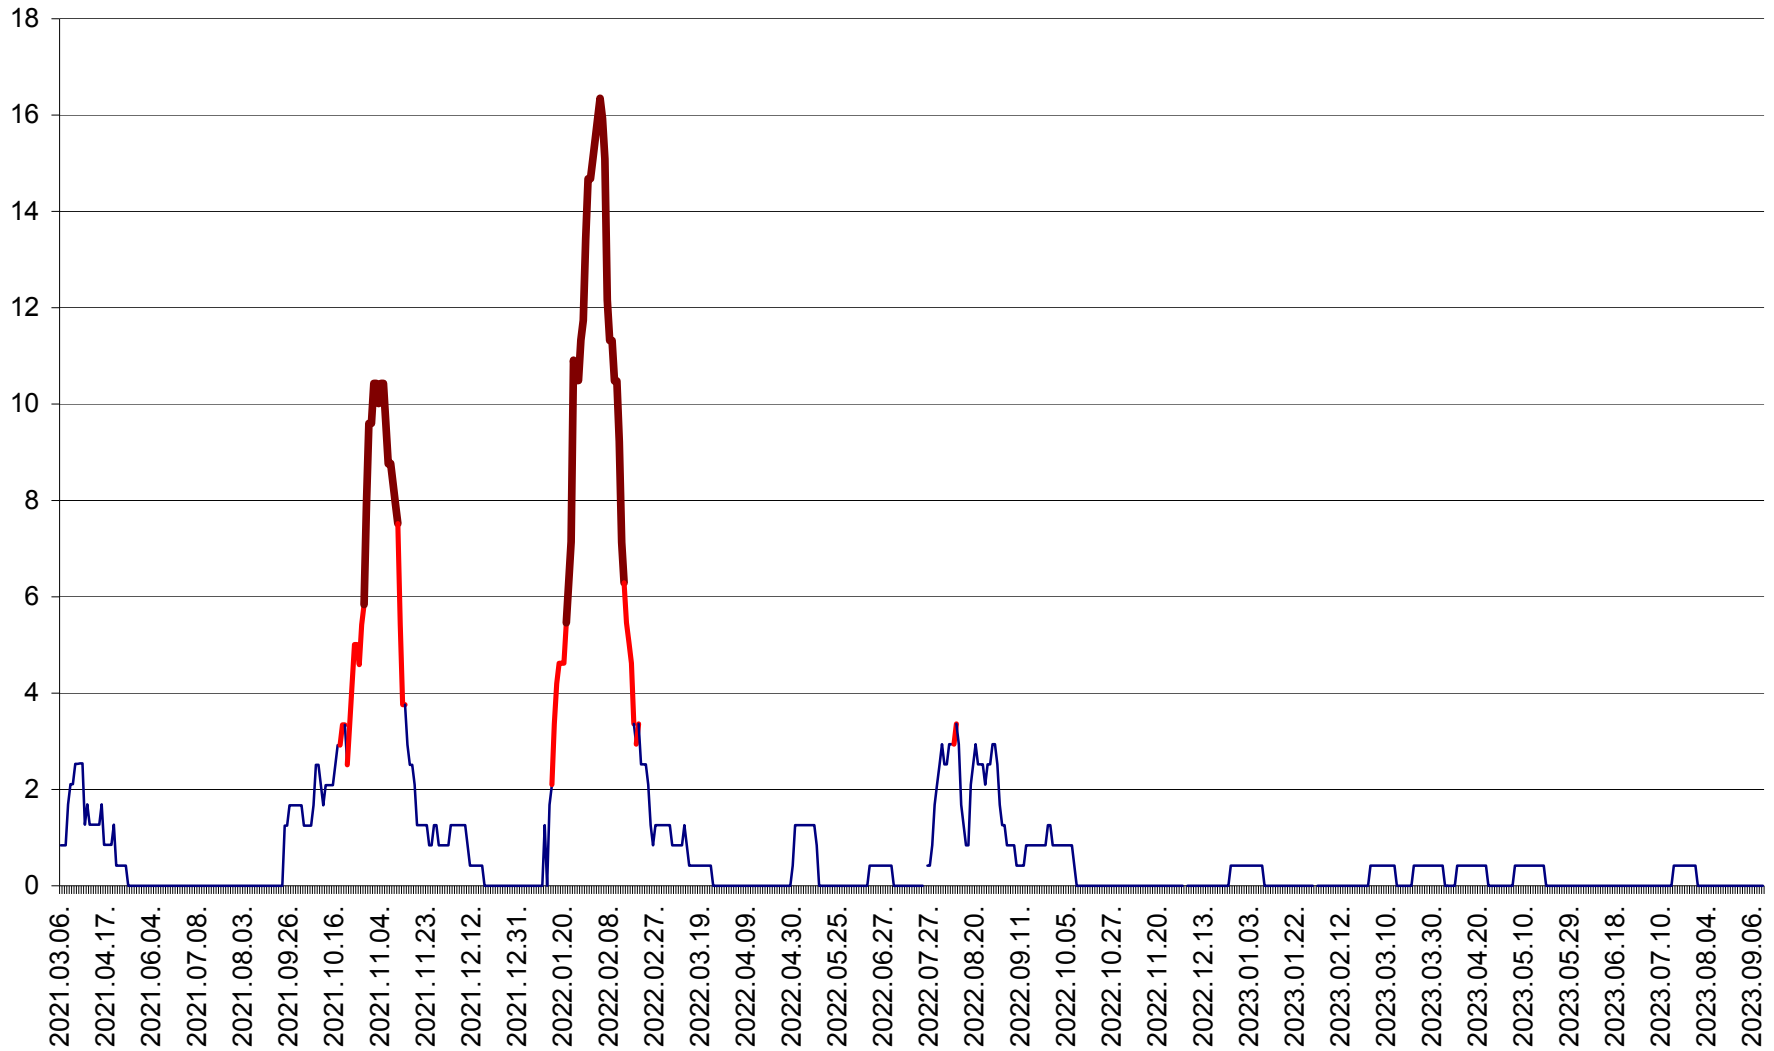

FELICENI - Evolutia incidentei cumulate pe 14 zile la % de locuitori
2021.03.07. - 2023.09.13.

FRUMOASA - Evolutia incidentei cumulate pe 14 zile la ‰ de locuitori
2021.03.07. - 2023.09.13.

GĂLĂUȚAȘ - Evolutia incidentei cumulate pe 14 zile la ‰ de locuitori
2021.03.07. - 2023.09.13.

MUNICIPIUL GHEORGHENI - Evolutia incidentei cumulate pe 14 zile la % de locuitori
2021.03.07. - 2023.09.13.

JOSENI - Evolutia incidentei cumulate pe 14 zile la ‰ de locuitori
2021.03.07. - 2023.09.13.

LĂZAREA - Evolutia incidentei cumulate pe 14 zile la % de locuitori
2021.03.07. - 2023.09.13.

LELICENI - Evolutia incidentei cumulate pe 14 zile la ‰ de locuitori
2021.03.07. - 2023.09.13.

LUETA - Evolutia incidentei cumulate pe 14 zile la ‰ de locuitori
2021.03.07. - 2023.09.13.

LUNCA DE JOS - Evolutia incidentei cumulate pe 14 zile la ‰ de locuitori
2021.03.07. - 2023.09.13.