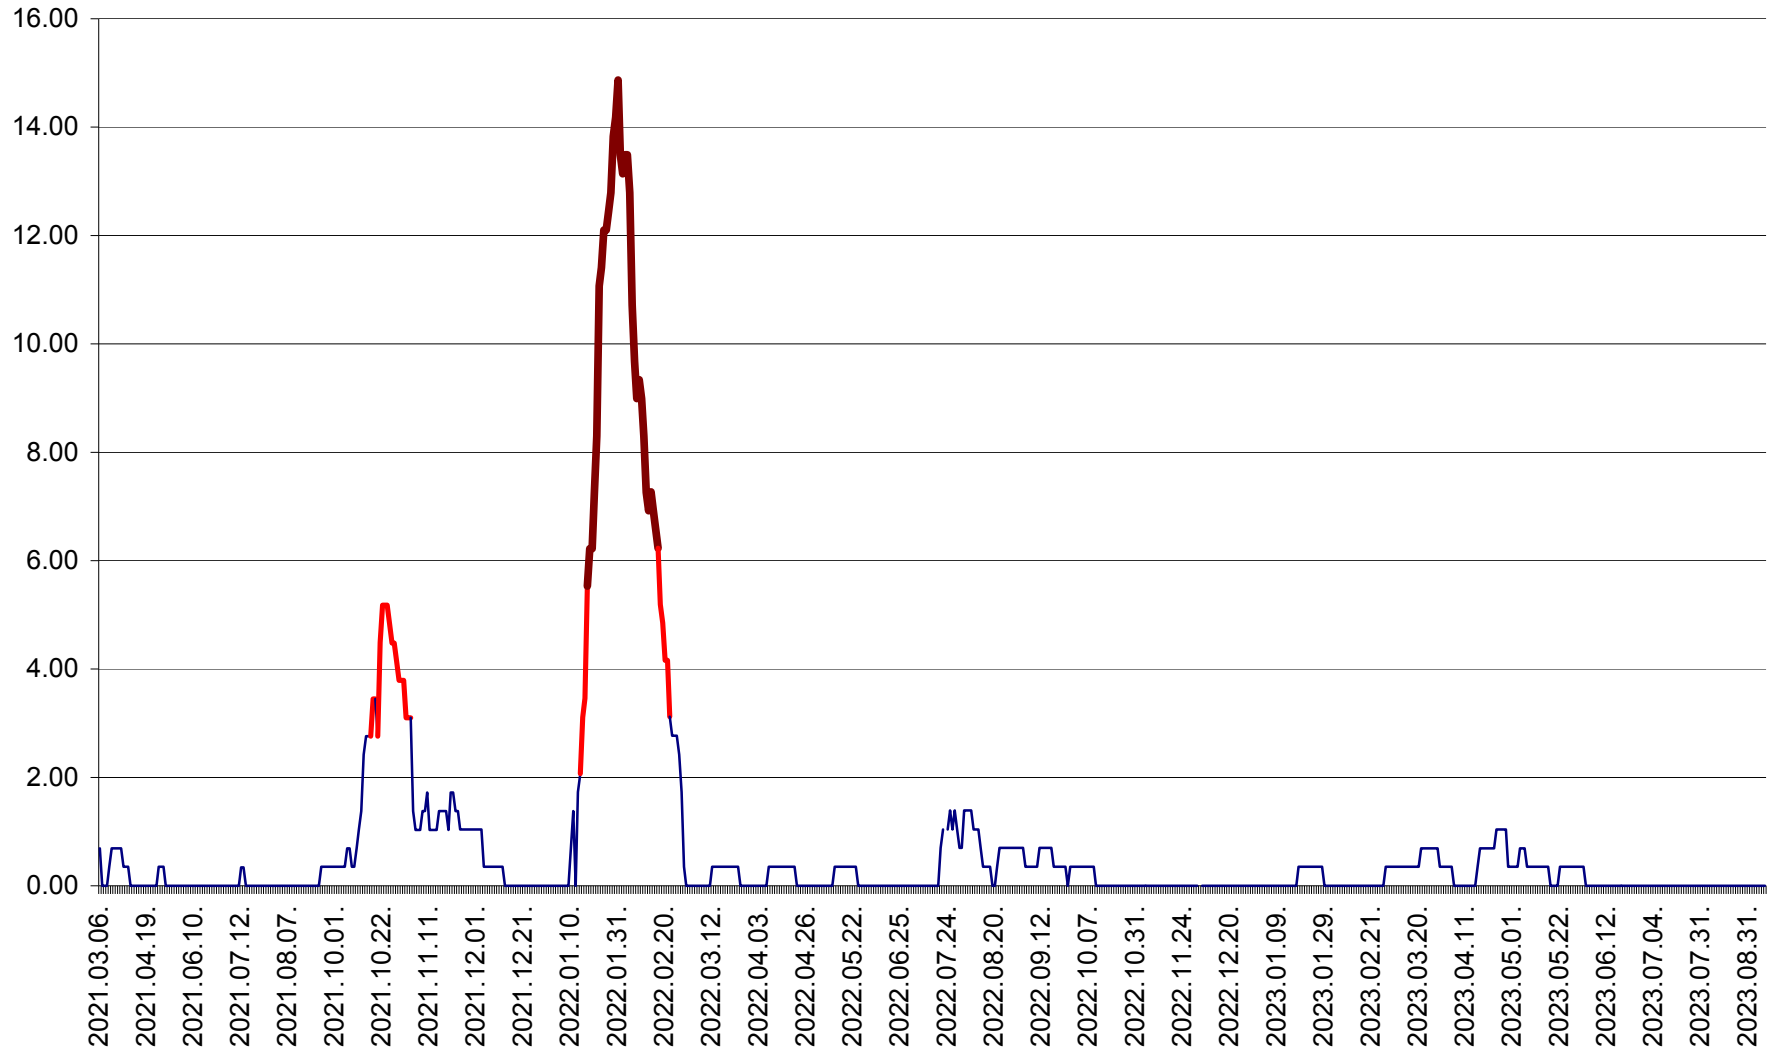

ORAȘ BĂLAN - Evoluția incidenței cumulate pe 14 zile la ‰ de locuitori
2021.03.07. - 2023.09.13.

BILBOR - Evolutia incidentei cumulate pe 14 zile la ‰ de locuitori
2021.03.07. - 2023.09.13.

ORAȘ BORSEC - Evolutia incidentei cumulate pe 14 zile la ‰ de locuitori
2021.03.07. - 2023.09.13.

BRĂDEȘTI - Evolutia incidentei cumulate pe 14 zile la ‰ de locuitori
2021.03.07. - 2023.09.13.

CĂPÂLNIȚA - Evolutia incidentei cumulate pe 14 zile la ‰ de locuitori
2021.03.07. - 2023.09.13.

CÂRȚA - Evolutia incidentei cumulate pe 14 zile la ‰ de locuitori
2021.03.07. - 2023.09.13.

CICEU - Evolutia incidentei cumulate pe 14 zile la ‰ de locuitori
2021.03.07. - 2023.09.13.

CIUCSÂNGEORGIU - Evolutia incidentei cumulate pe 14 zile la ‰ de locuitori
2021.03.07. - 2023.09.13.

CIUMANI - Evolutia incidentei cumulate pe 14 zile la ‰ de locuitori
2021.03.07. - 2023.09.13.

CORBU - Evolutia incidentei cumulate pe 14 zile la ‰ de locuitori
2021.03.07. - 2023.09.13.

CORUND - Evolutia incidentei cumulate pe 14 zile la ‰ de locuitori
2021.03.07. - 2023.09.13.

COZMENI - Evolutia incidentei cumulate pe 14 zile la ‰ de locuitori
2021.03.07. - 2023.09.13.