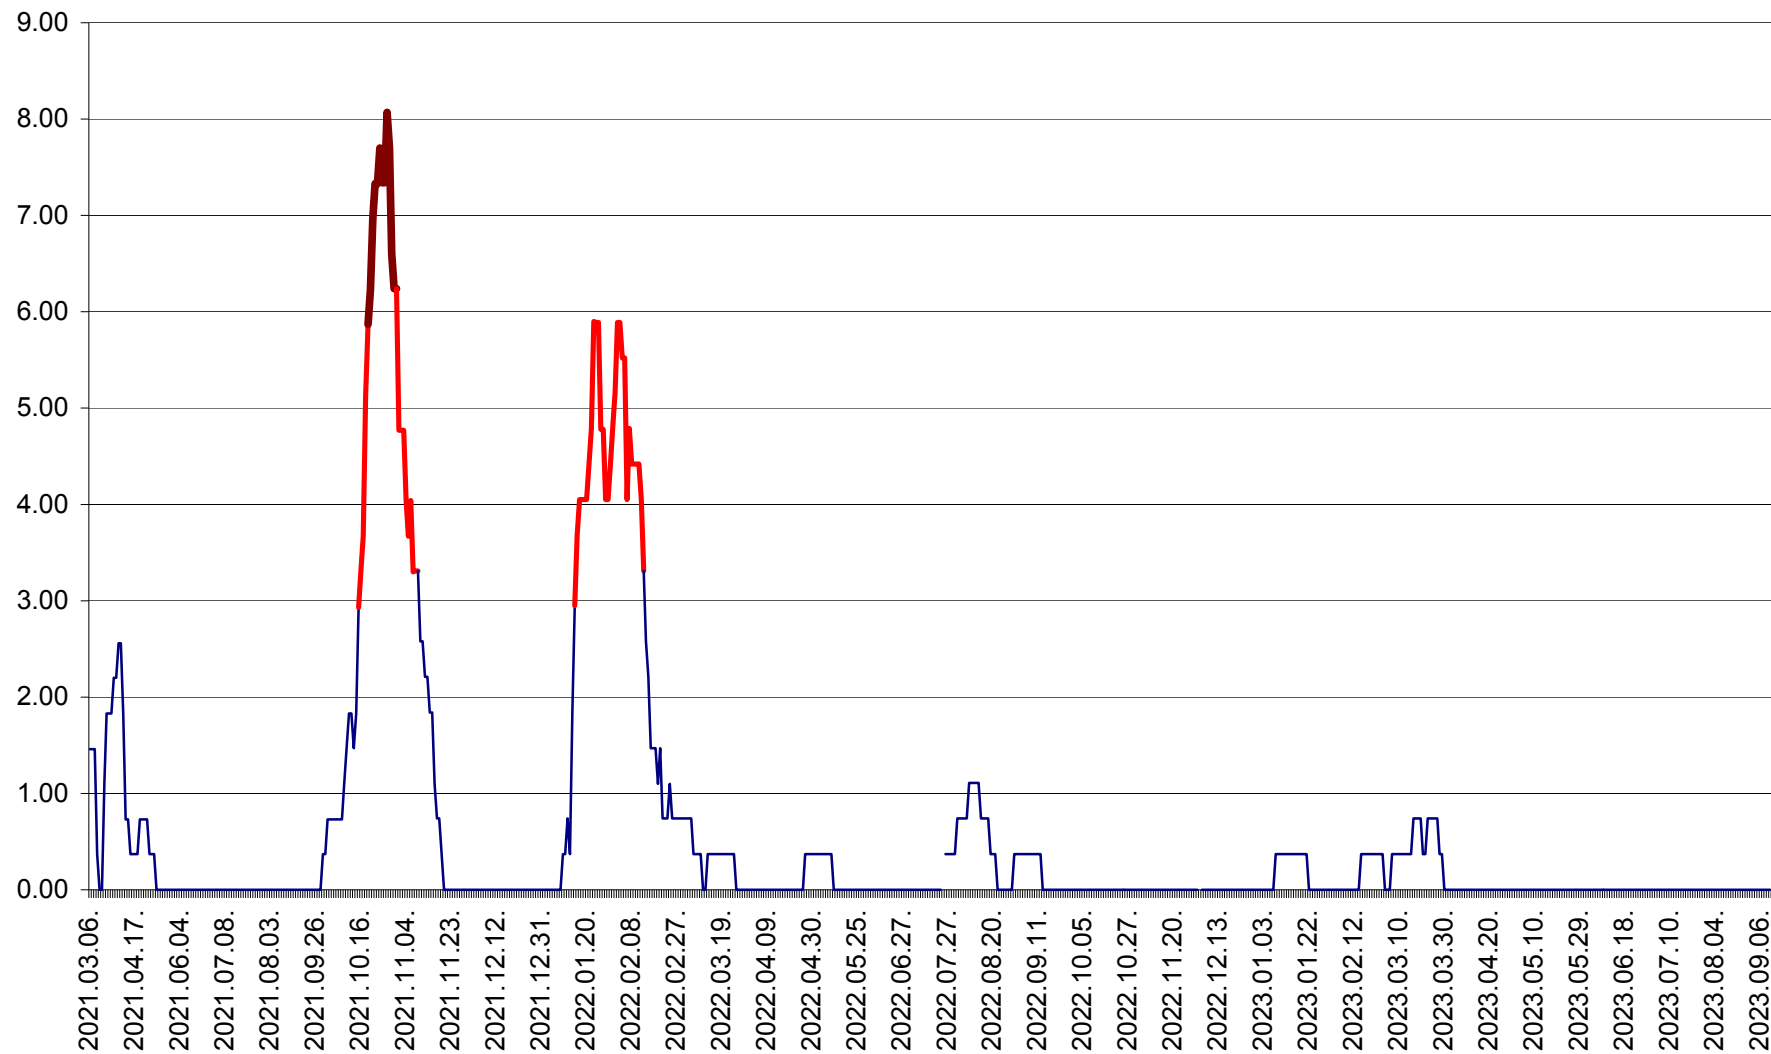

ATID - Evolutia incidentei cumulate pe 14 zile la % de locuitori
2021.03.07. - 2023.09.13.

AVRĂMEȘTI - Evolutia incidentei cumulate pe 14 zile la ‰ de locuitori
2021.03.07. - 2023.09.13.

ORAȘ BĂILE TUȘNAD - Evolutia incidentei cumulate pe 14 zile la ‰ de locuitori
2021.03.07. - 2023.09.13.

ORAȘ BĂLAN - Evoluția incidenței cumulate pe 14 zile la ‰ de locuitori
2021.03.07. - 2023.09.13.

BILBOR - Evolutia incidentei cumulate pe 14 zile la ‰ de locuitori
2021.03.07. - 2023.09.13.

ORAȘ BORSEC - Evolutia incidentei cumulate pe 14 zile la ‰ de locuitori
2021.03.07. - 2023.09.13.

BRĂDEȘTI - Evolutia incidentei cumulate pe 14 zile la ‰ de locuitori
2021.03.07. - 2023.09.13.

CĂPÂLNIȚA - Evolutia incidentei cumulate pe 14 zile la ‰ de locuitori
2021.03.07. - 2023.09.13.

CÂRȚA - Evolutia incidentei cumulate pe 14 zile la ‰ de locuitori
2021.03.07. - 2023.09.13.