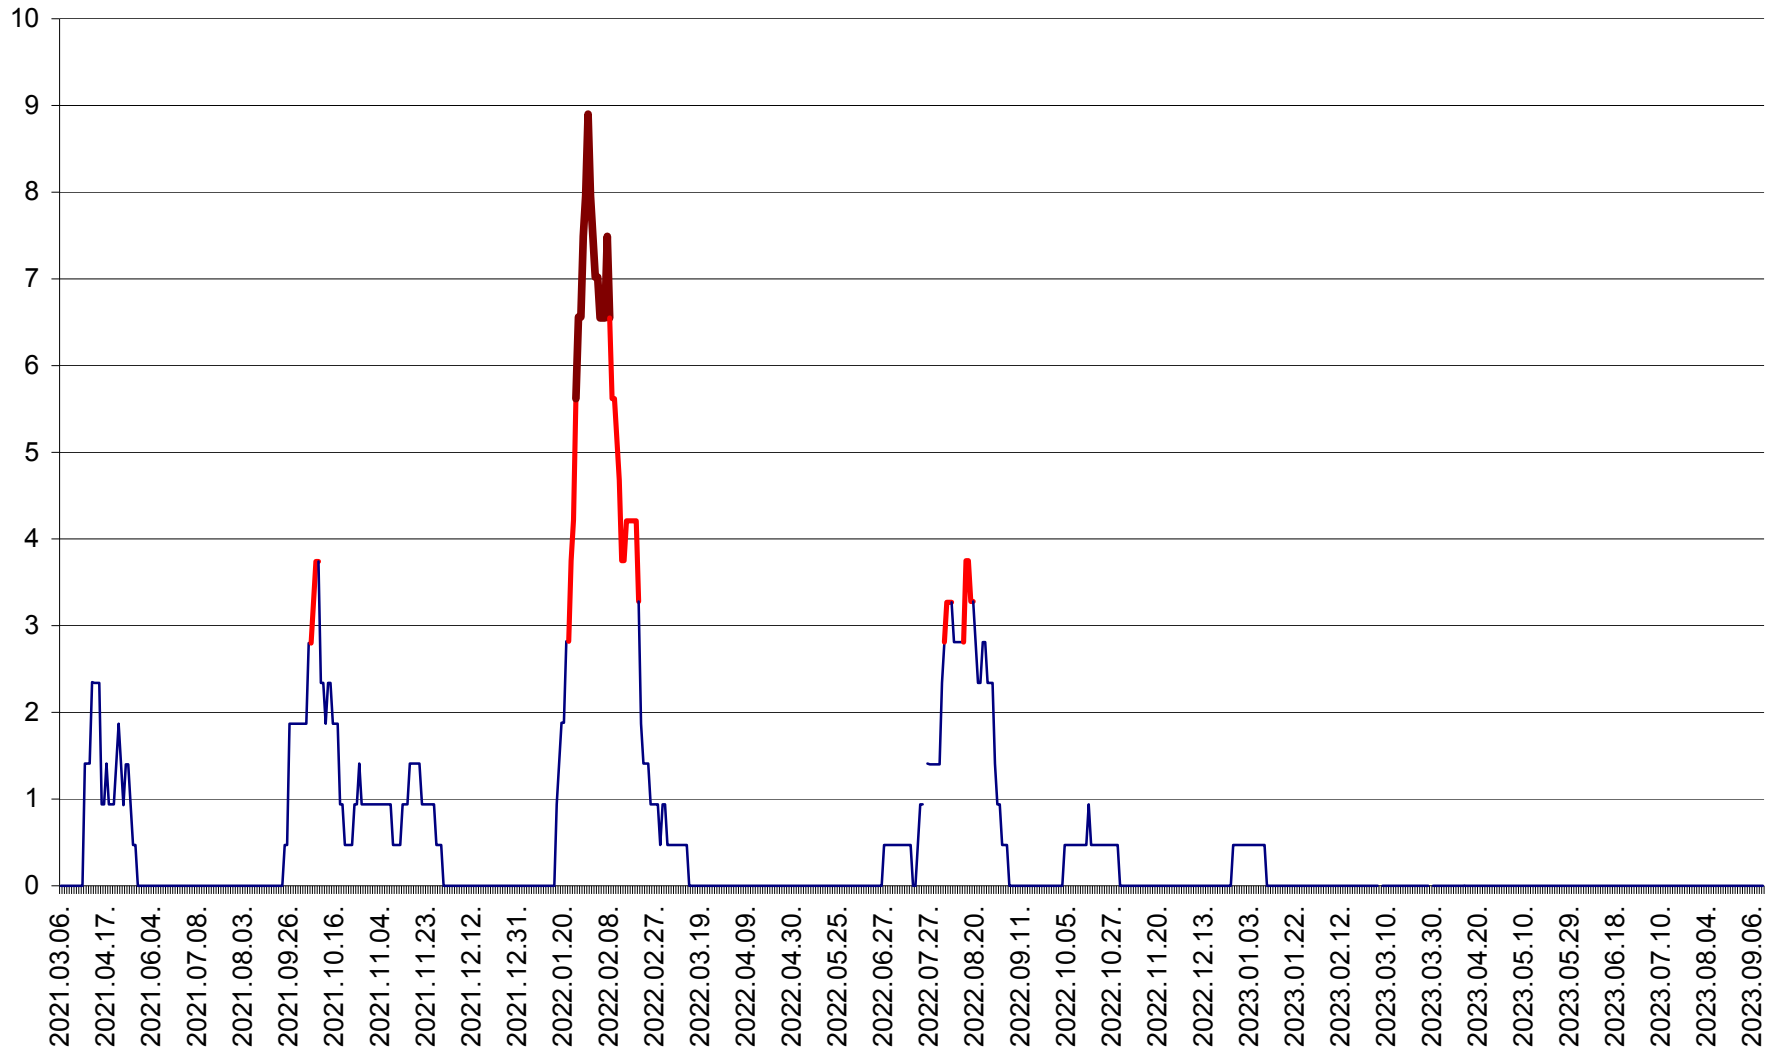

SECUIENI - Evolutia incidentei cumulate pe 14 zile la % de locuitori
2021.03.07. - 2023.09.13.