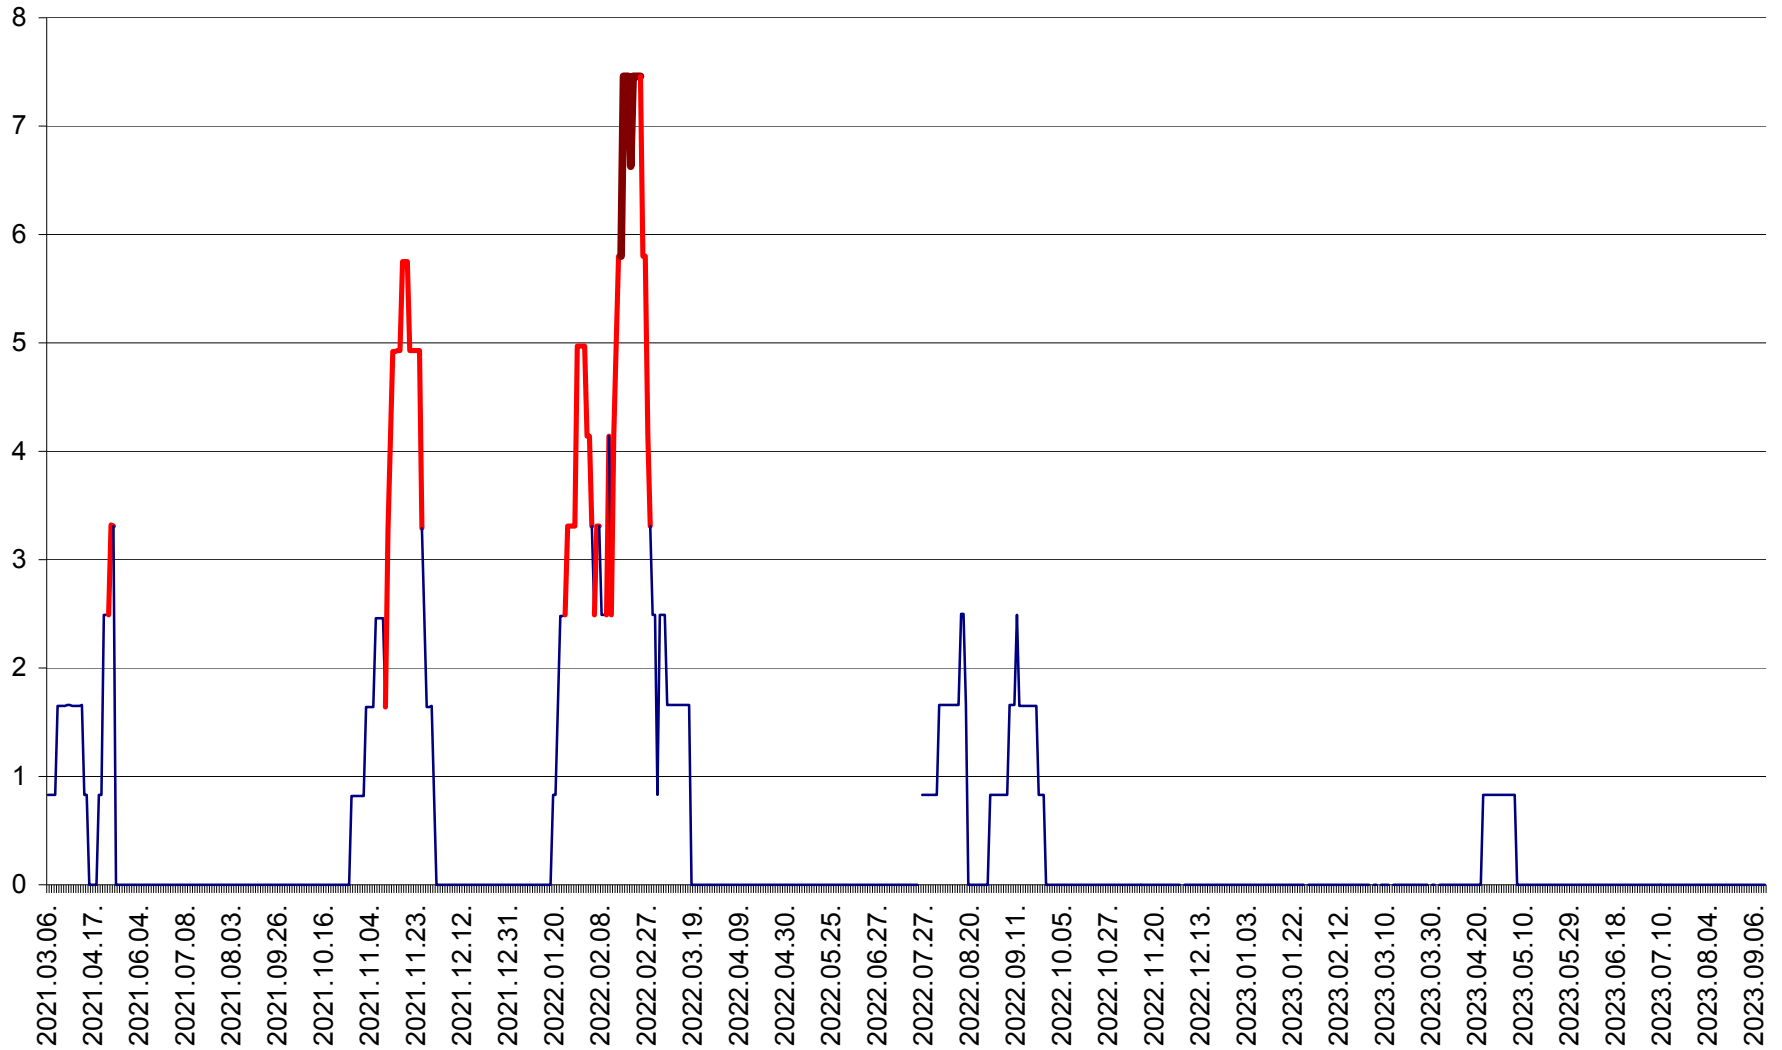

PLĂIEȘII DE JOS - Evolutia incidentei cumulate pe 14 zile la ‰ de locuitori
2021.03.07. - 2023.09.13.

PORUMBENI - Evolutia incidentei cumulate pe 14 zile la ‰ de locuitori
2021.03.07. - 2023.09.13.

PRAID - Evolutia incidentei cumulate pe 14 zile la ‰ de locuitori
2021.03.07. - 2023.09.13.

RACU - Evolutia incidentei cumulate pe 14 zile la ‰ de locuitori
2021.03.07. - 2023.09.13.

REMETEA - Evolutia incidentei cumulate pe 14 zile la ‰ de locuitori
2021.03.07. - 2023.09.13.

SĂCEL - Evolutia incidentei cumulate pe 14 zile la ‰ de locuitori
2021.03.07. - 2023.09.13.