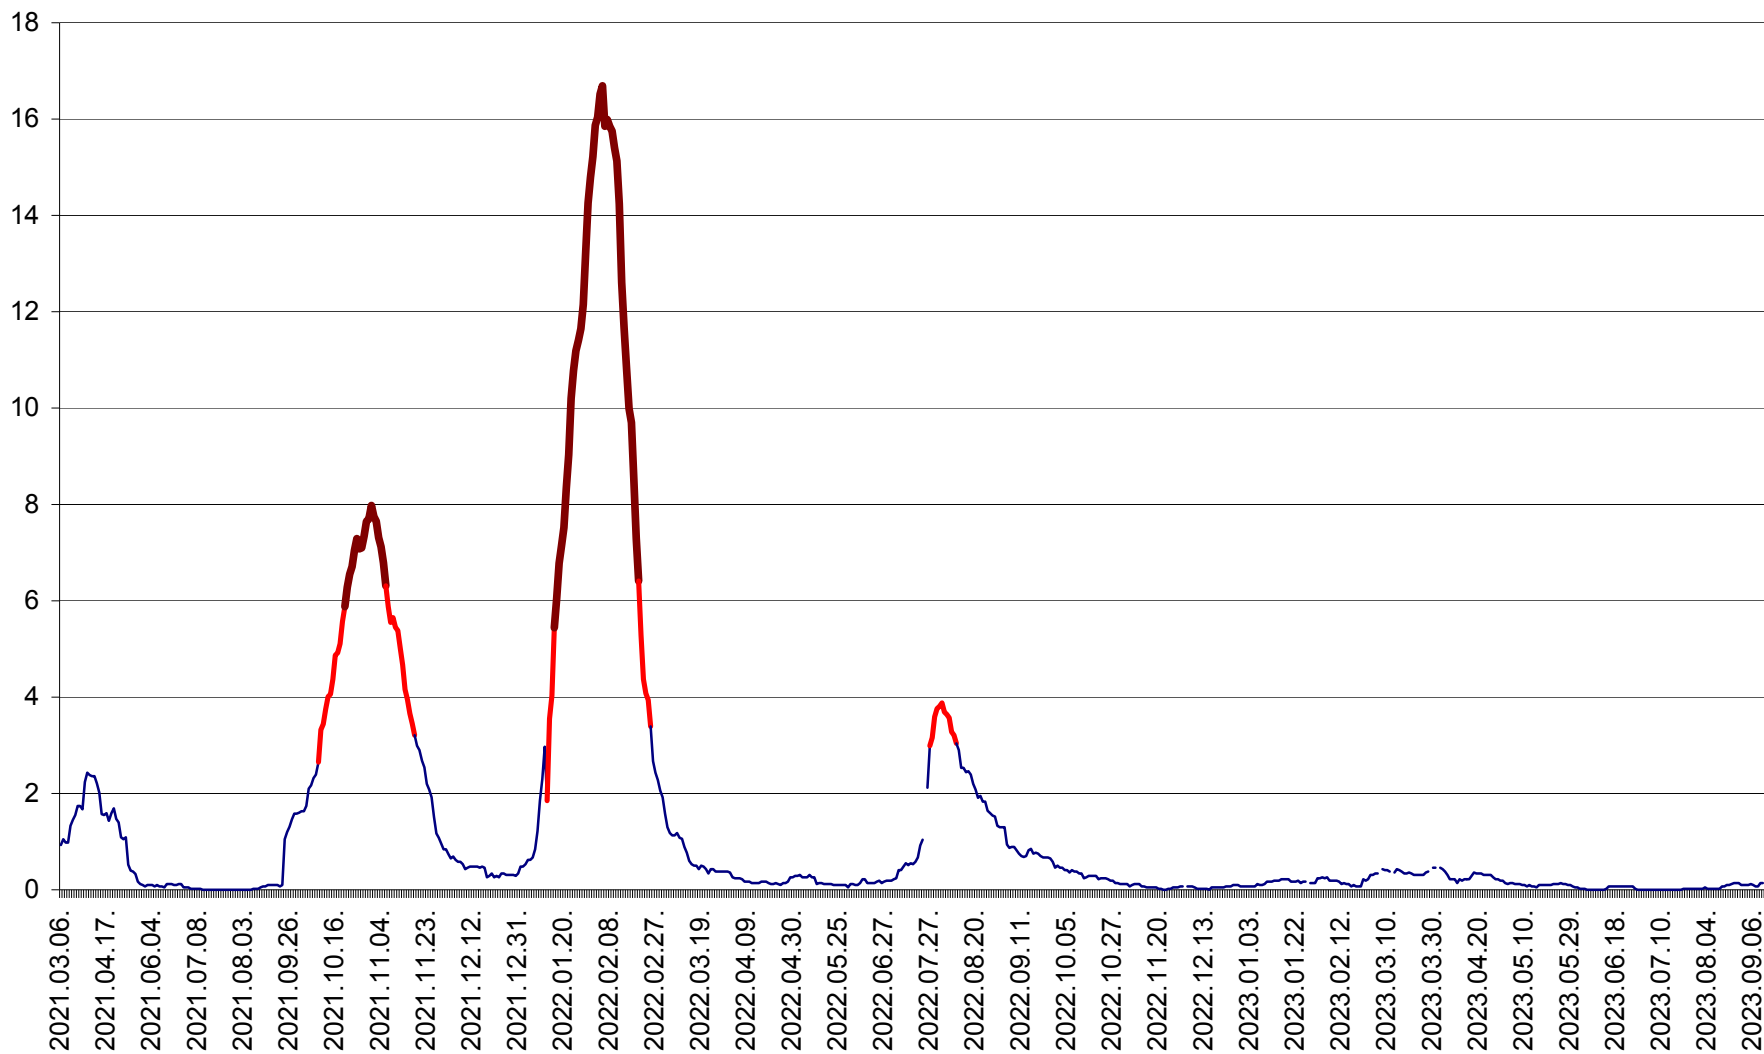

LELICENI - Evolutia incidentei cumulate pe 14 zile la ‰ de locuitori
2021.03.07. - 2023.09.13.

LUETA - Evolutia incidentei cumulate pe 14 zile la ‰ de locuitori
2021.03.07. - 2023.09.13.

LUNCA DE JOS - Evolutia incidentei cumulate pe 14 zile la ‰ de locuitori
2021.03.07. - 2023.09.13.

LUNCA DE SUS - Evolutia incidentei cumulate pe 14 zile la ‰ de locuitori
2021.03.07. - 2023.09.13.

LUPENI - Evolutia incidentei cumulate pe 14 zile la ‰ de locuitori
2021.03.07. - 2023.09.13.

MĂDĂRAȘ - Evolutia incidentei cumulate pe 14 zile la ‰ de locuitori
2021.03.07. - 2023.09.13.

MĂRTINIȘ - Evolutia incidentei cumulate pe 14 zile la ‰ de locuitori
2021.03.07. - 2023.09.13.

MEREȘTI - Evolutia incidentei cumulate pe 14 zile la ‰ de locuitori
2021.03.07. - 2023.09.13.

MUNICIPIUL MIERCUREA-CIUC - Evolutia incidentei cumulate pe 14 zile la ‰ de locuitori
2021.03.07. - 2023.09.13.