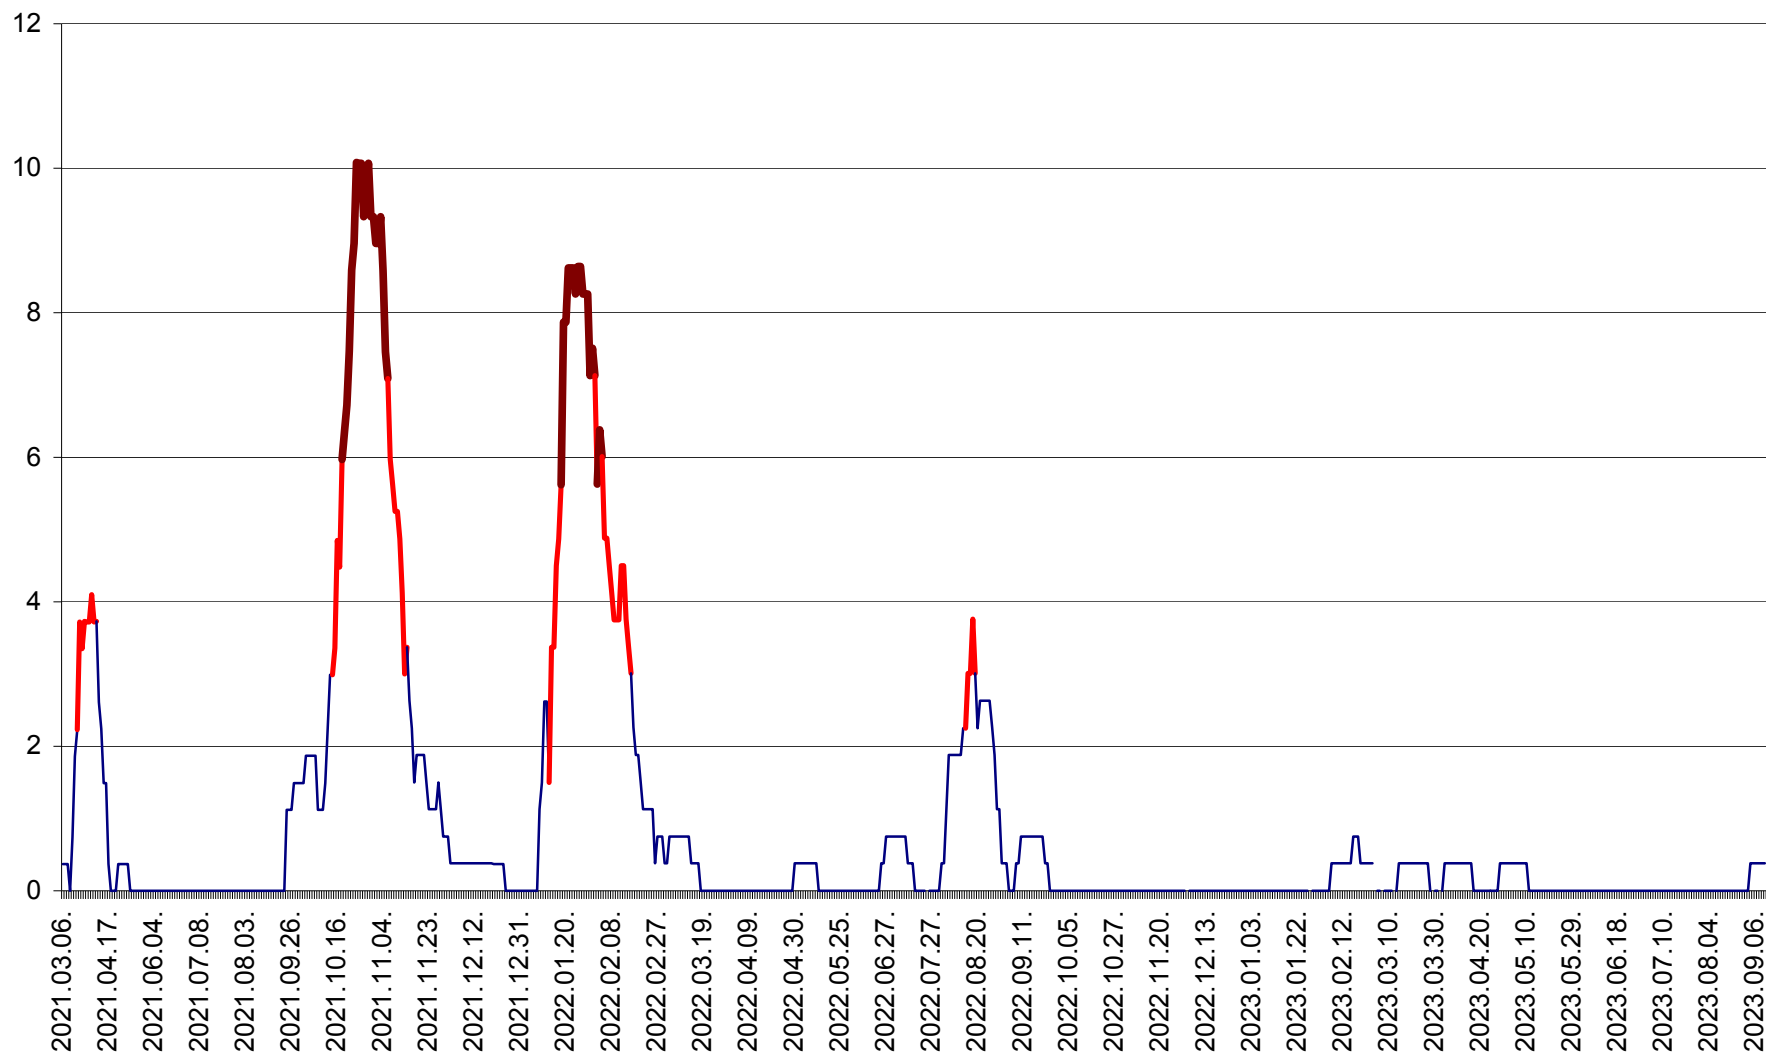

RACU - Evolutia incidentei cumulate pe 14 zile la ‰ de locuitori
2021.03.07. - 2023.09.13.

REMETEA - Evolutia incidentei cumulate pe 14 zile la ‰ de locuitori
2021.03.07. - 2023.09.13.

SĂCEL - Evolutia incidentei cumulate pe 14 zile la ‰ de locuitori
2021.03.07. - 2023.09.13.

SÂNCRĂIENI - Evolutia incidentei cumulate pe 14 zile la ‰ de locuitori
2021.03.07. - 2023.09.13.

SÂNDOMIC - Evolutia incidentei cumulate pe 14 zile la ‰ de locuitori
2021.03.07. - 2023.09.13.

SÂNMARTIN - Evolutia incidentei cumulate pe 14 zile la ‰ de locuitori
2021.03.07. - 2023.09.13.