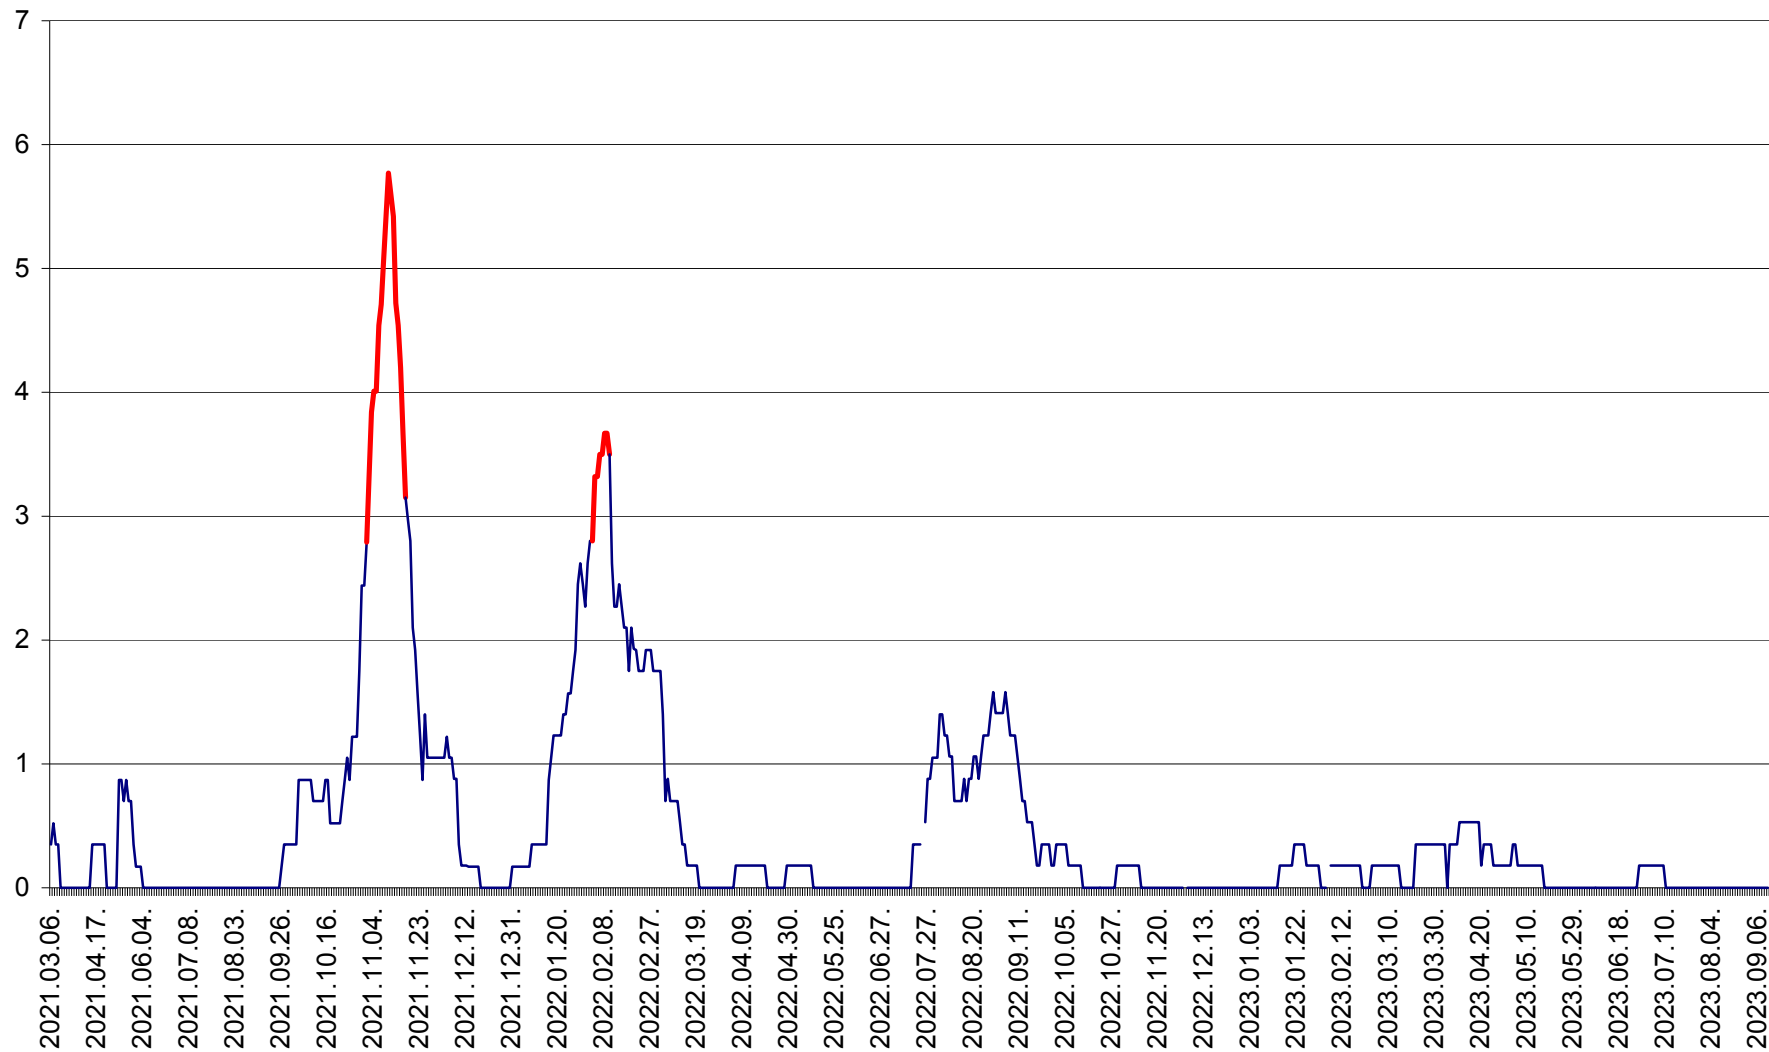

ORAȘ BĂLAN - Evoluția incidenței cumulate pe 14 zile la ‰ de locuitori
2021.03.07. - 2023.09.13.

BILBOR - Evolutia incidentei cumulate pe 14 zile la ‰ de locuitori
2021.03.07. - 2023.09.13.

ORAȘ BORSEC - Evolutia incidentei cumulate pe 14 zile la ‰ de locuitori
2021.03.07. - 2023.09.13.

CORBU - Evolutia incidentei cumulate pe 14 zile la ‰ de locuitori
2021.03.07. - 2023.09.13.

CORUND - Evolutia incidentei cumulate pe 14 zile la ‰ de locuitori
2021.03.07. - 2023.09.13.

COZMENI - Evolutia incidentei cumulate pe 14 zile la ‰ de locuitori
2021.03.07. - 2023.09.13.

ORAȘ CRISTURU SECUIESC - Evolutia incidentei cumulate pe 14 zile la ‰ de locuitori
2021.03.07. - 2023.09.13.

DĂNEȘTI - Evolutia incidentei cumulate pe 14 zile la ‰ de locuitori
2021.03.07. - 2023.09.13.

DÂRJIU - Evolutia incidentei cumulate pe 14 zile la ‰ de locuitori
2021.03.07. - 2023.09.13.

DEALU - Evolutia incidentei cumulate pe 14 zile la ‰ de locuitori
2021.03.07. - 2023.09.13.

DITRĂU - Evolutia incidentei cumulate pe 14 zile la ‰ de locuitori
2021.03.07. - 2023.09.13.