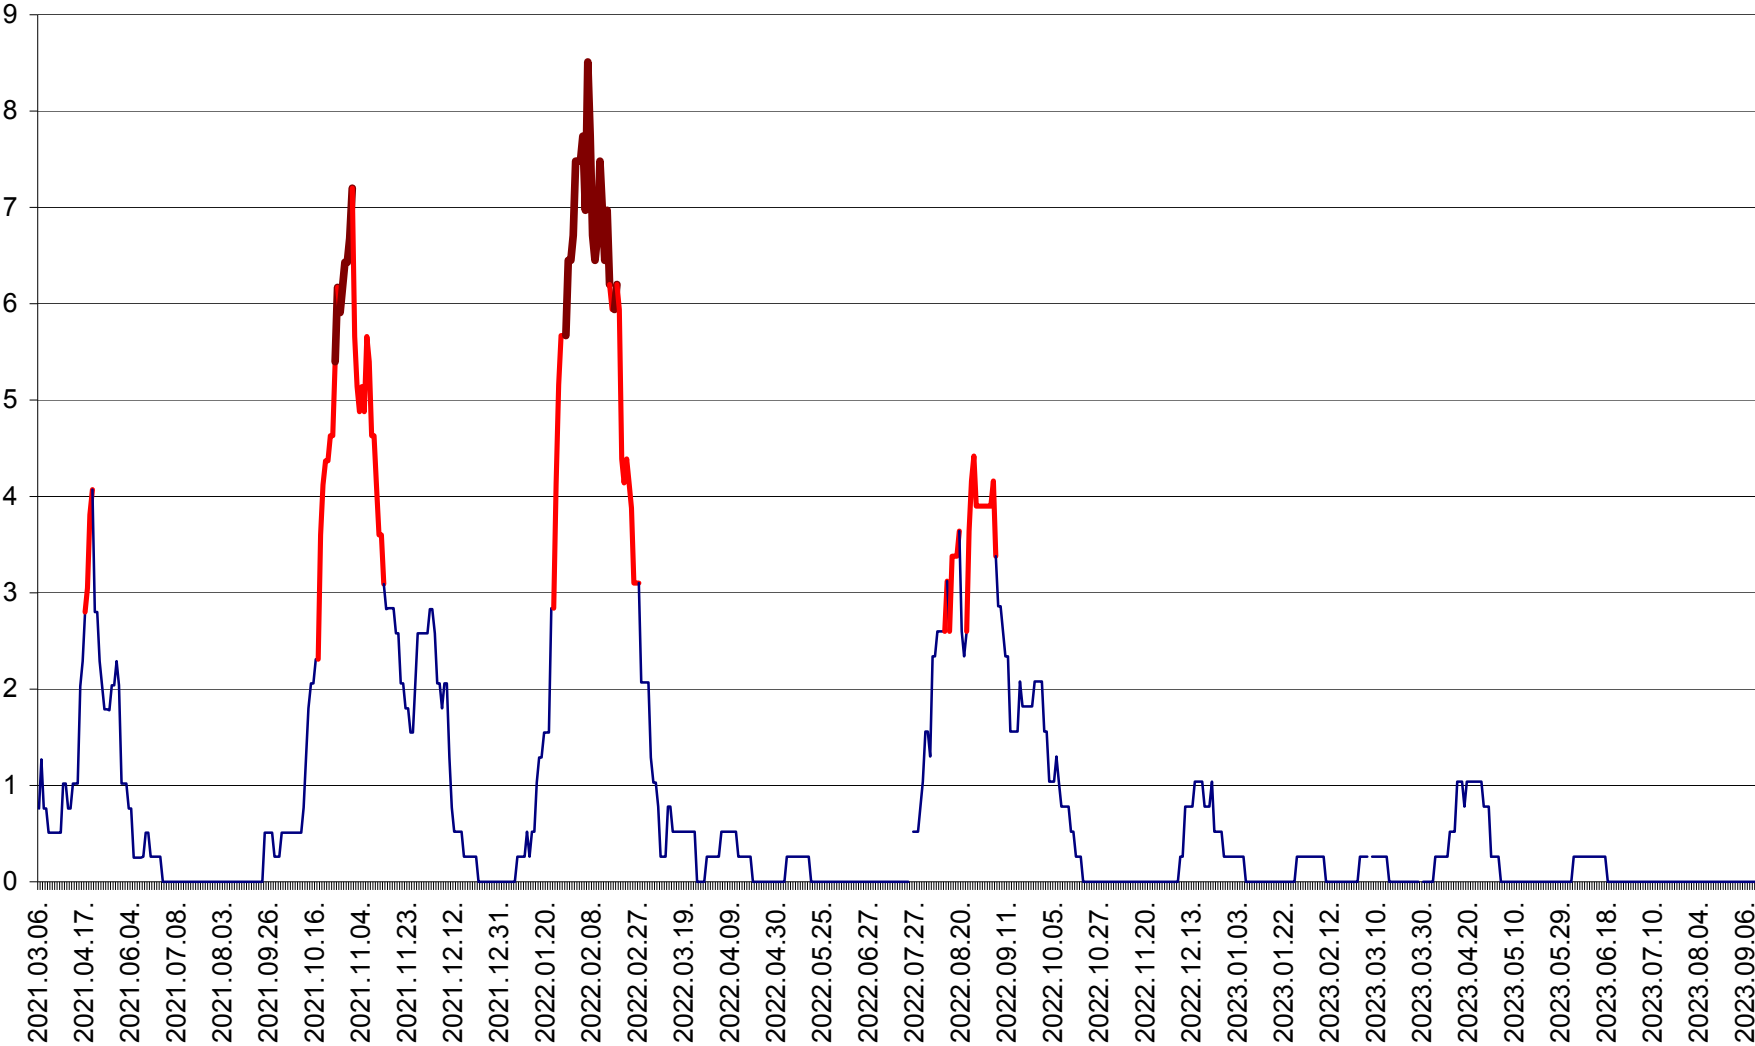

SUBCETATE - Evolutia incidentei cumulate pe 14 zile la ‰ de locuitori
2021.03.07. - 2023.09.13.