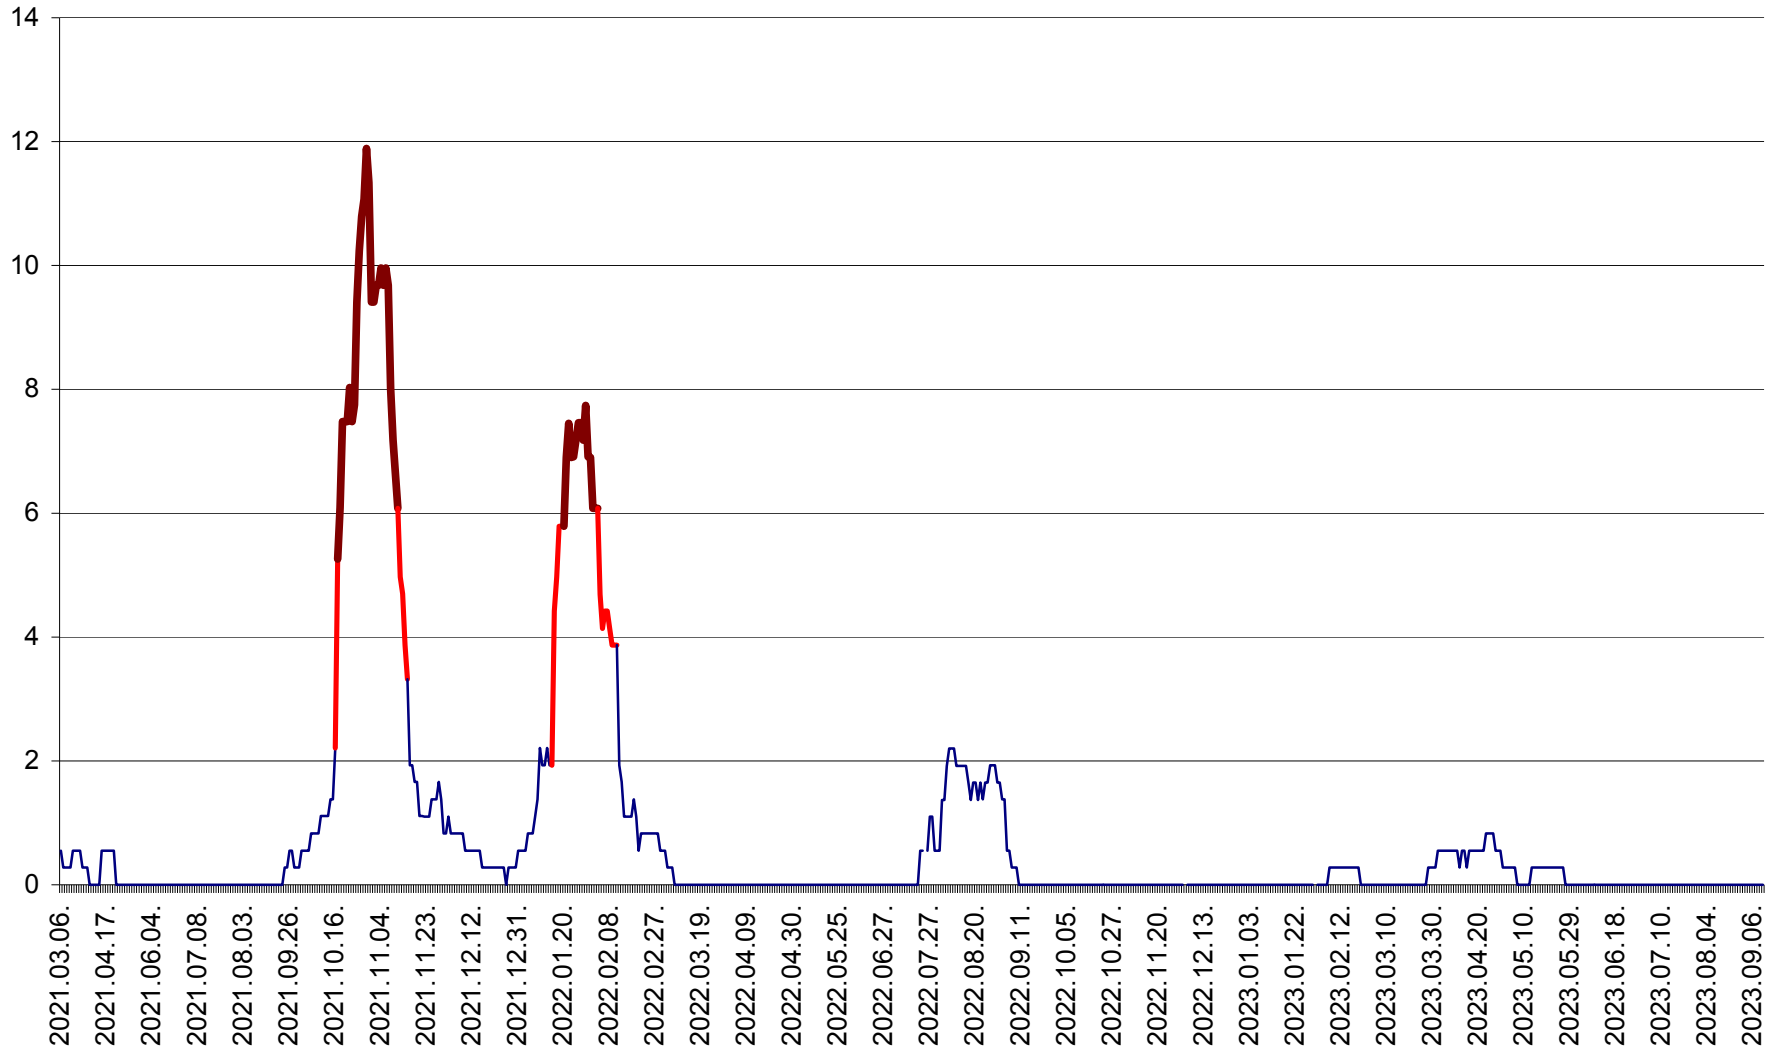

DÂRJIU - Evolutia incidentei cumulate pe 14 zile la ‰ de locuitori
2021.03.07. - 2023.09.13.

DEALU - Evolutia incidentei cumulate pe 14 zile la ‰ de locuitori
2021.03.07. - 2023.09.13.

DITRĂU - Evolutia incidentei cumulate pe 14 zile la ‰ de locuitori
2021.03.07. - 2023.09.13.

FELICENI - Evolutia incidentei cumulate pe 14 zile la % de locuitori
2021.03.07. - 2023.09.13.

FRUMOASA - Evolutia incidentei cumulate pe 14 zile la ‰ de locuitori
2021.03.07. - 2023.09.13.

GĂLĂUȚAȘ - Evolutia incidentei cumulate pe 14 zile la ‰ de locuitori
2021.03.07. - 2023.09.13.

MUNICIPIUL GHEORGHENI - Evolutia incidentei cumulate pe 14 zile la % de locuitori
2021.03.07. - 2023.09.13.

JOSENI - Evolutia incidentei cumulate pe 14 zile la ‰ de locuitori
2021.03.07. - 2023.09.13.

LĂZAREA - Evolutia incidentei cumulate pe 14 zile la % de locuitori
2021.03.07. - 2023.09.13.

LELICENI - Evolutia incidentei cumulate pe 14 zile la ‰ de locuitori
2021.03.07. - 2023.09.13.

LUETA - Evolutia incidentei cumulate pe 14 zile la ‰ de locuitori
2021.03.07. - 2023.09.13.

LUNCA DE JOS - Evolutia incidentei cumulate pe 14 zile la ‰ de locuitori
2021.03.07. - 2023.09.13.