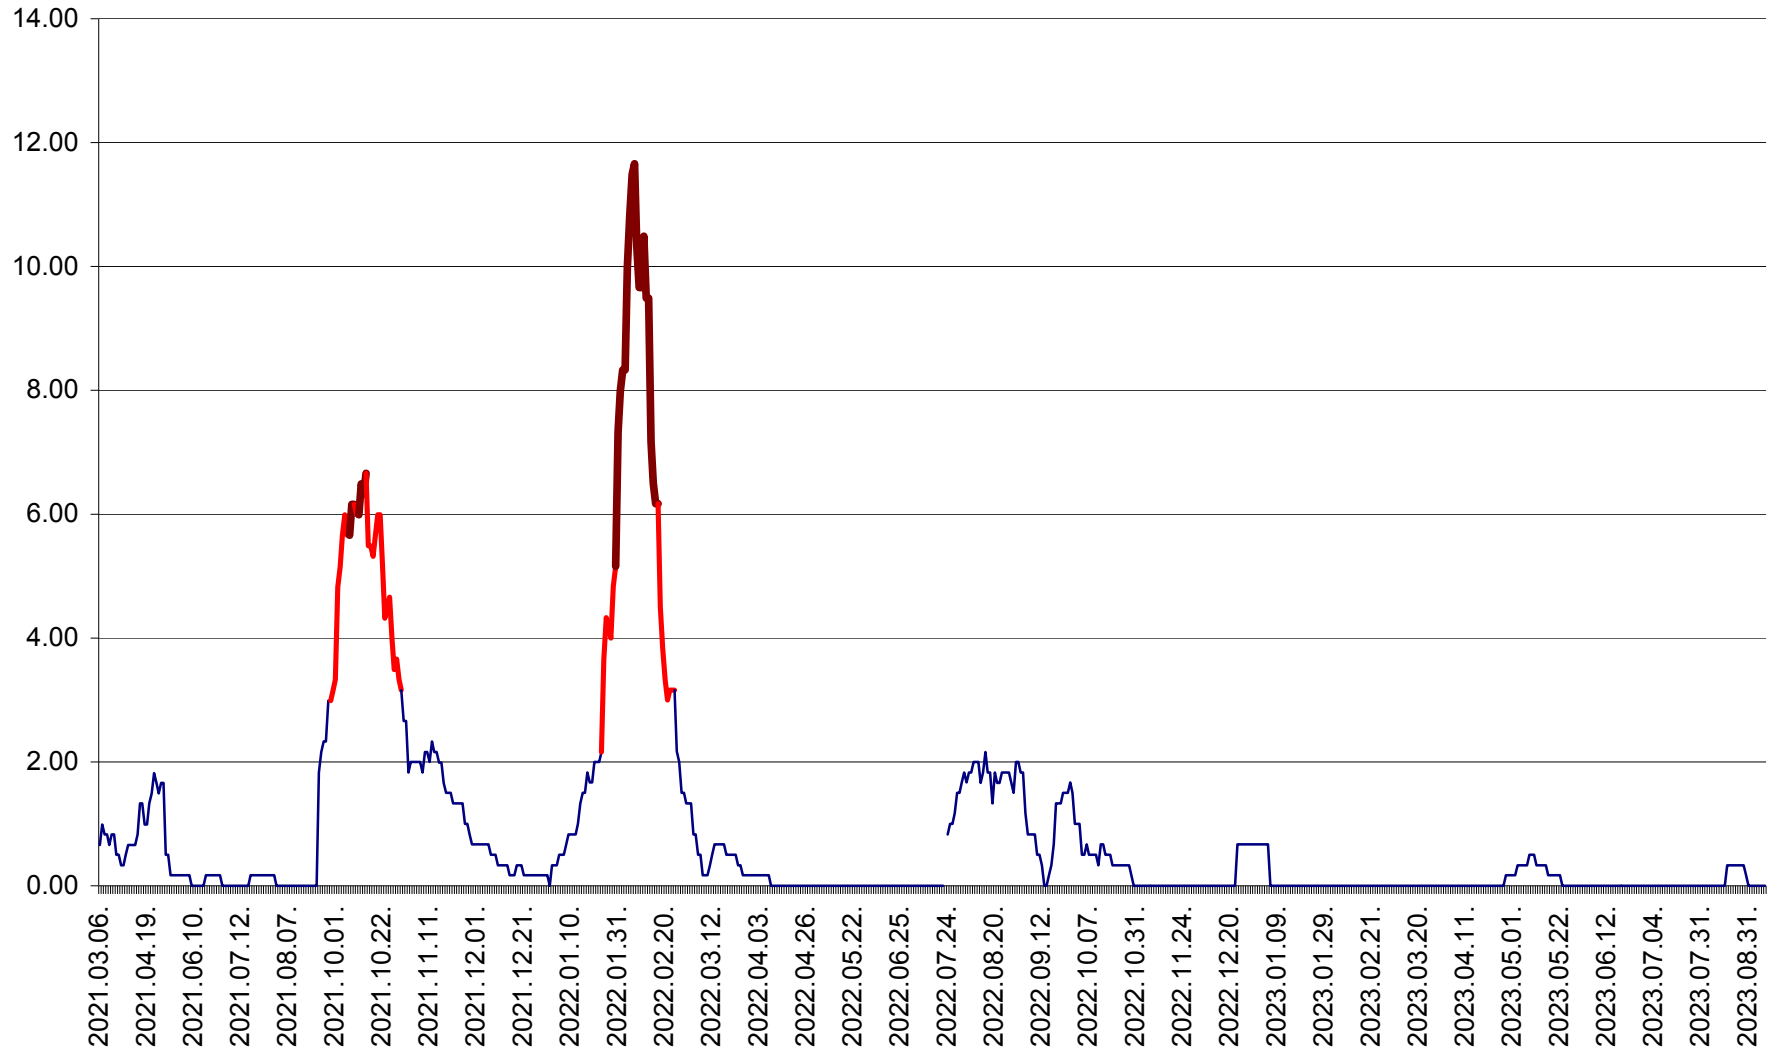

Total - Evolutia incidentei cumulate pe 14 zile la ‰ de locuitori
2021.03.07. - 2023.09.13.