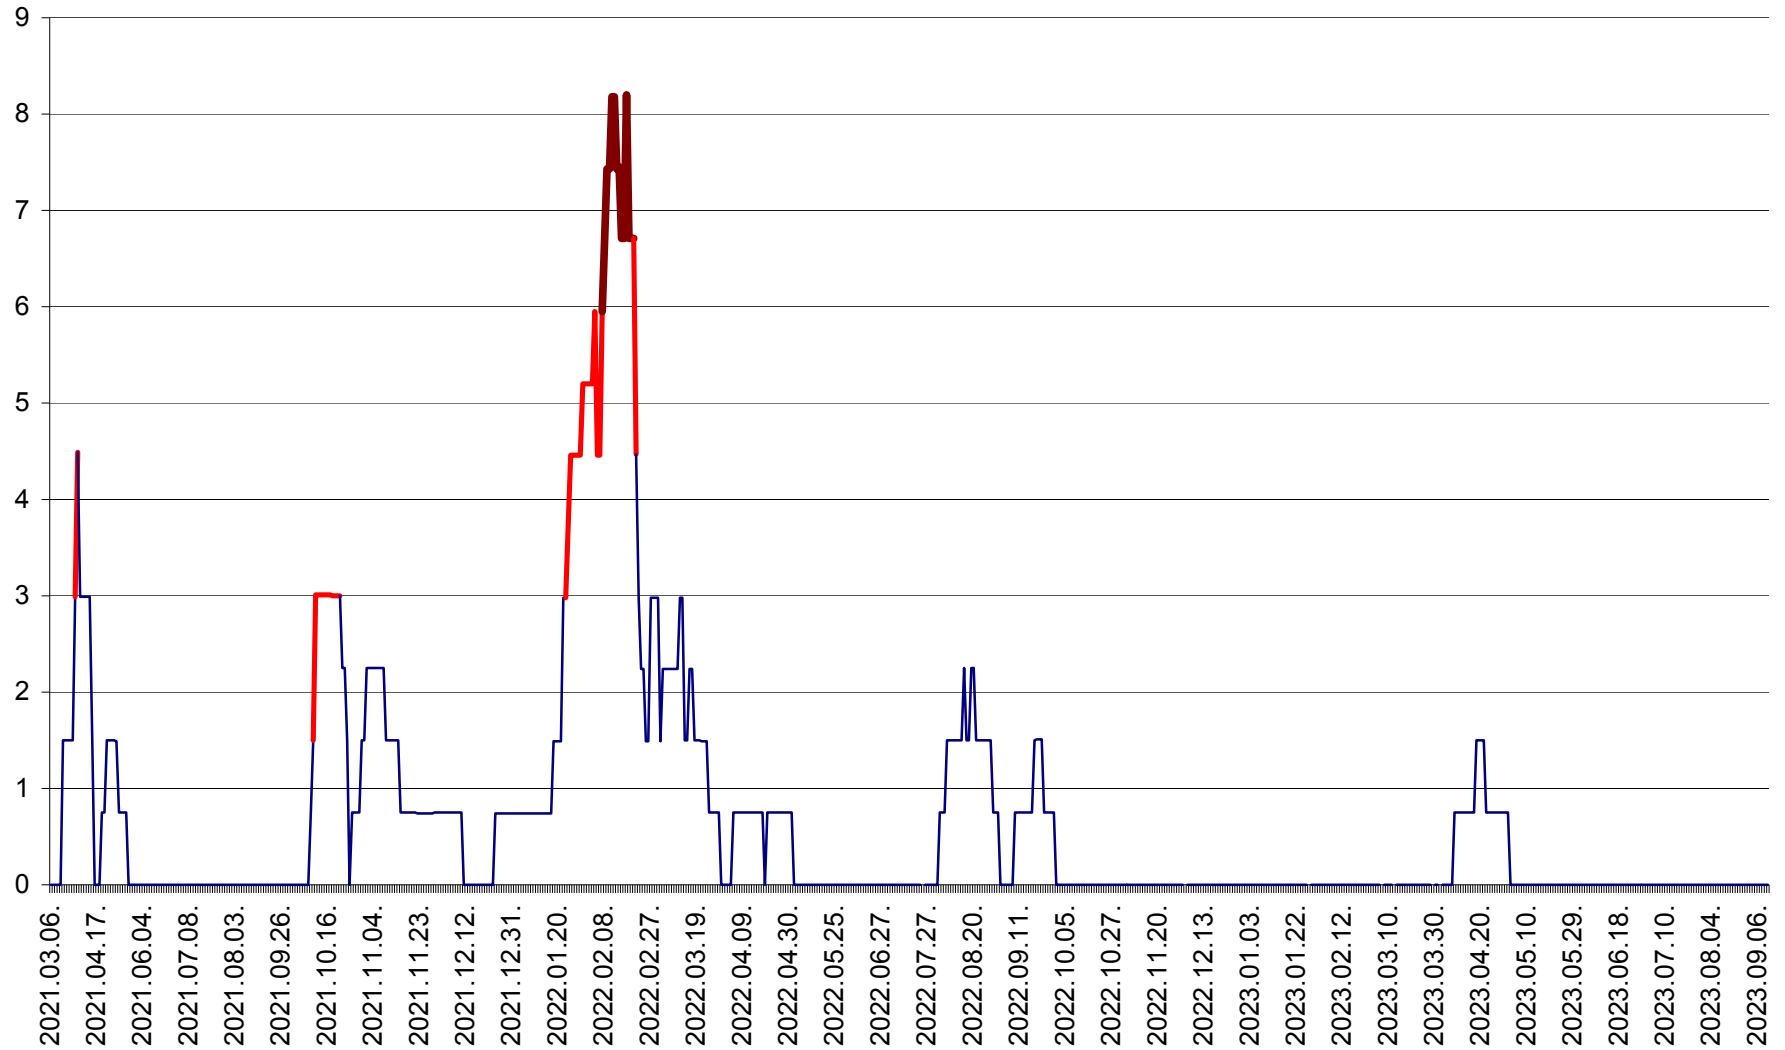

LELICENI - Evolutia incidentei cumulate pe 14 zile la ‰ de locuitori
2021.03.07. - 2023.09.13.

LUETA - Evolutia incidentei cumulate pe 14 zile la ‰ de locuitori
2021.03.07. - 2023.09.13.

LUNCA DE JOS - Evolutia incidentei cumulate pe 14 zile la ‰ de locuitori
2021.03.07. - 2023.09.13.

LUNCA DE SUS - Evolutia incidentei cumulate pe 14 zile la ‰ de locuitori
2021.03.07. - 2023.09.13.

LUPENI - Evolutia incidentei cumulate pe 14 zile la ‰ de locuitori
2021.03.07. - 2023.09.13.

MĂDĂRAȘ - Evolutia incidentei cumulate pe 14 zile la ‰ de locuitori
2021.03.07. - 2023.09.13.

MĂRTINIȘ - Evolutia incidentei cumulate pe 14 zile la ‰ de locuitori
2021.03.07. - 2023.09.13.

MEREȘTI - Evolutia incidentei cumulate pe 14 zile la ‰ de locuitori
2021.03.07. - 2023.09.13.

MUNICIPIUL MIERCUREA-CIUC - Evolutia incidentei cumulate pe 14 zile la ‰ de locuitori
2021.03.07. - 2023.09.13.