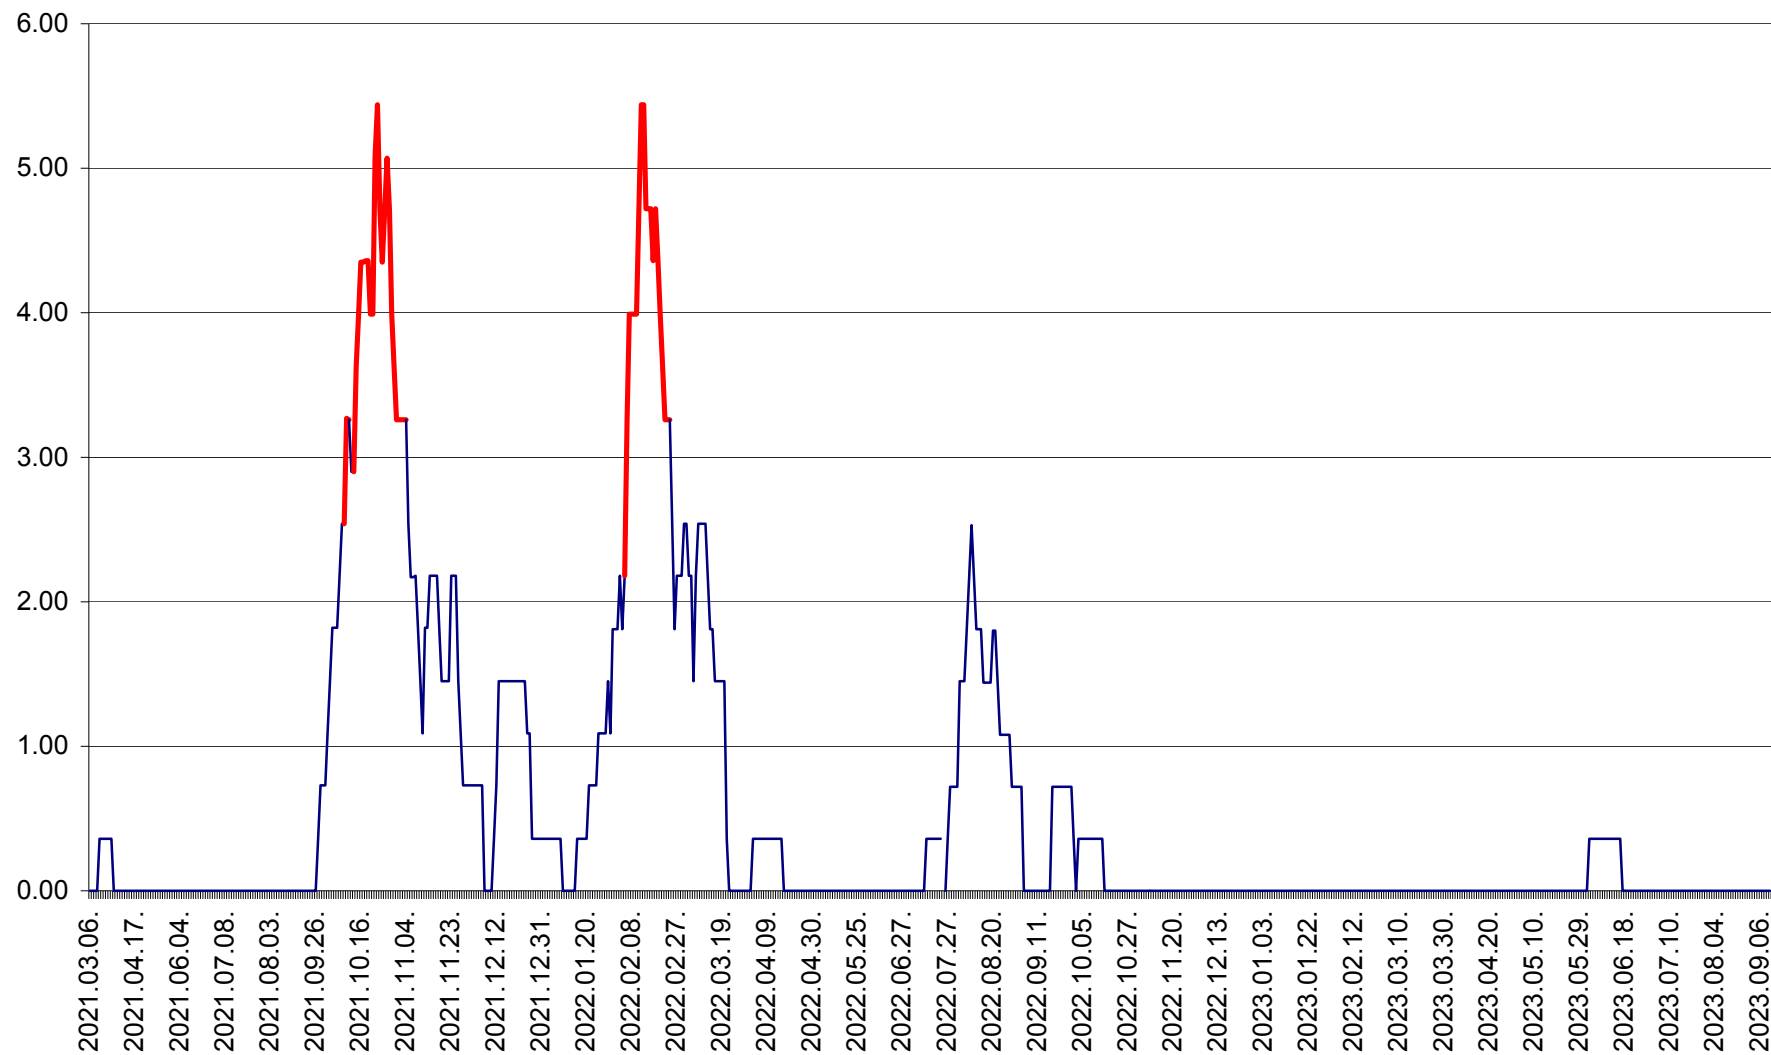

ATID - Evolutia incidentei cumulate pe 14 zile la % de locuitori
2021.03.07. - 2023.09.13.

AVRĂMEȘTI - Evolutia incidentei cumulate pe 14 zile la ‰ de locuitori
2021.03.07. - 2023.09.13.

ORAȘ BĂILE TUȘNAD - Evolutia incidentei cumulate pe 14 zile la ‰ de locuitori
2021.03.07. - 2023.09.13.

ORAȘ BĂLAN - Evoluția incidenței cumulate pe 14 zile la ‰ de locuitori
2021.03.07. - 2023.09.13.

BILBOR - Evolutia incidentei cumulate pe 14 zile la ‰ de locuitori
2021.03.07. - 2023.09.13.

ORAȘ BORSEC - Evolutia incidentei cumulate pe 14 zile la ‰ de locuitori
2021.03.07. - 2023.09.13.

BRĂDEȘTI - Evolutia incidentei cumulate pe 14 zile la ‰ de locuitori
2021.03.07. - 2023.09.13.

CĂPÂLNIȚA - Evolutia incidentei cumulate pe 14 zile la ‰ de locuitori
2021.03.07. - 2023.09.13.

CÂRȚA - Evolutia incidentei cumulate pe 14 zile la ‰ de locuitori
2021.03.07. - 2023.09.13.