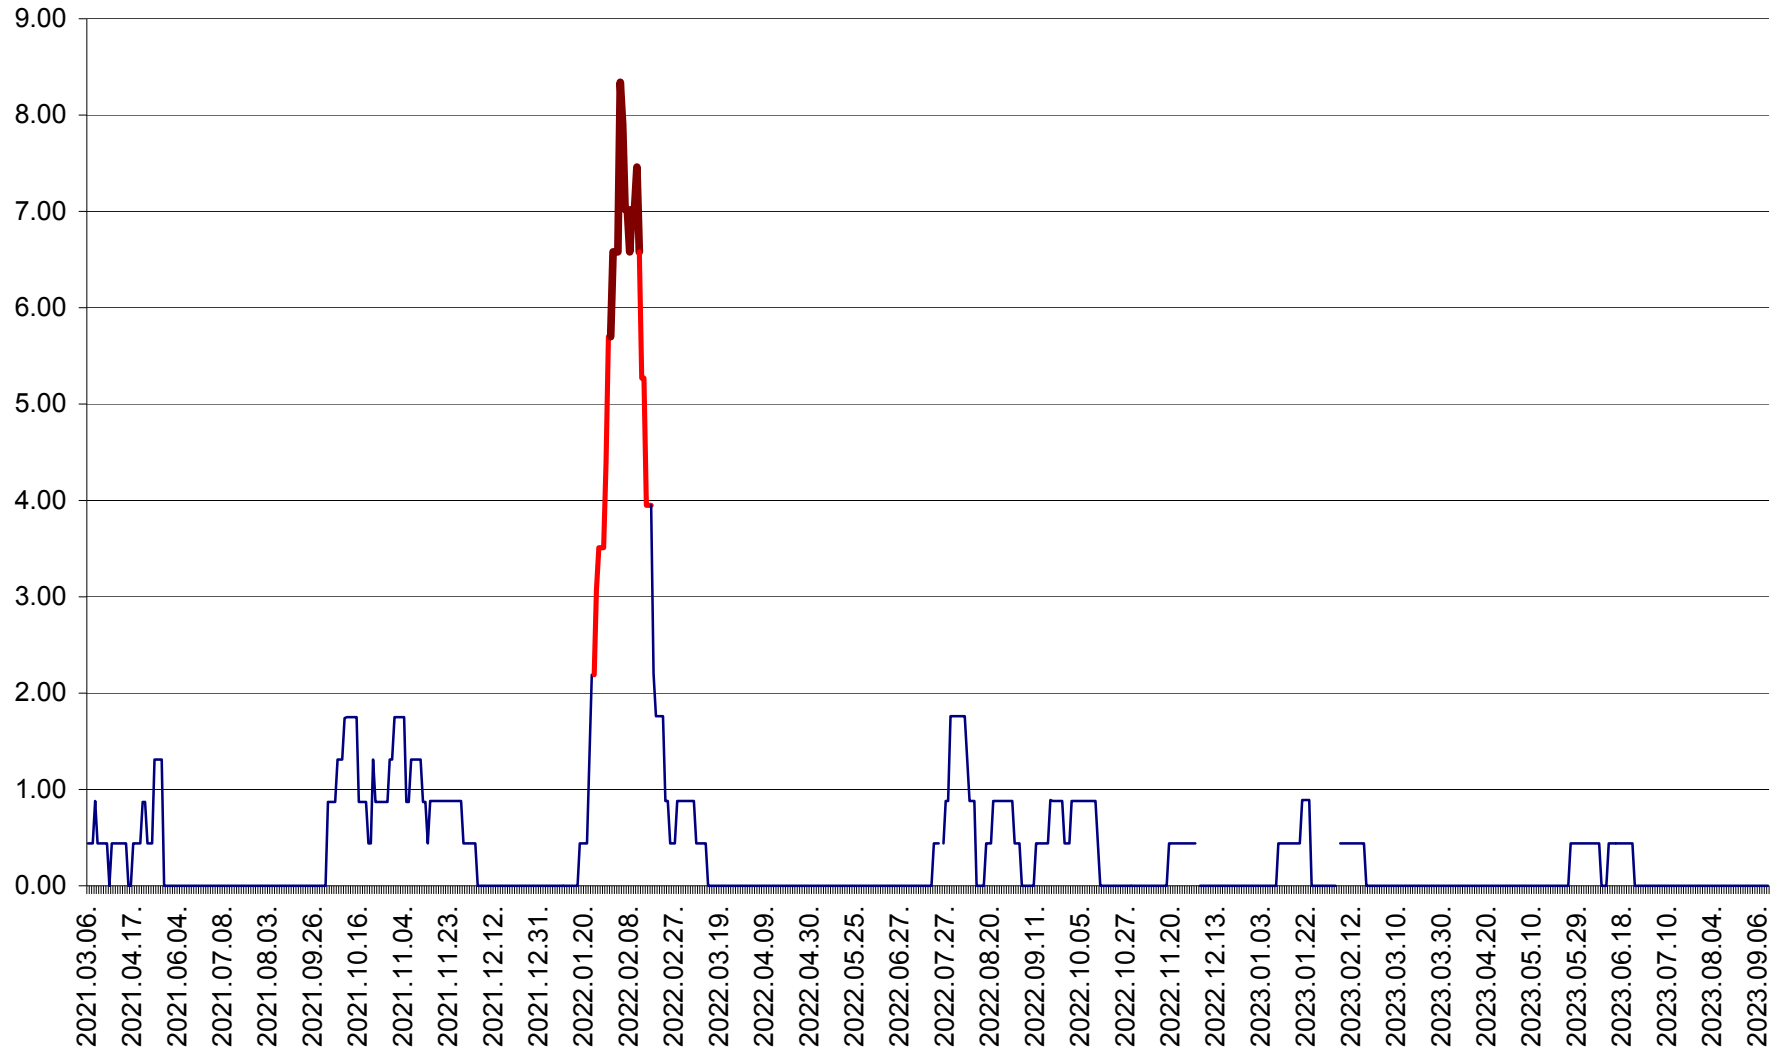

ORAȘ BĂLAN - Evoluția incidenței cumulate pe 14 zile la ‰ de locuitori
2021.03.07. - 2023.09.13.

BILBOR - Evolutia incidentei cumulate pe 14 zile la ‰ de locuitori
2021.03.07. - 2023.09.13.

ORAȘ BORSEC - Evolutia incidentei cumulate pe 14 zile la ‰ de locuitori
2021.03.07. - 2023.09.13.

BRĂDEȘTI - Evolutia incidentei cumulate pe 14 zile la ‰ de locuitori
2021.03.07. - 2023.09.13.

CĂPÂLNIȚA - Evolutia incidentei cumulate pe 14 zile la ‰ de locuitori
2021.03.07. - 2023.09.13.

CÂRȚA - Evolutia incidentei cumulate pe 14 zile la ‰ de locuitori
2021.03.07. - 2023.09.13.

CICEU - Evolutia incidentei cumulate pe 14 zile la ‰ de locuitori
2021.03.07. - 2023.09.13.

CIUCSÂNGEORGIU - Evolutia incidentei cumulate pe 14 zile la ‰ de locuitori
2021.03.07. - 2023.09.13.

CIUMANI - Evolutia incidentei cumulate pe 14 zile la ‰ de locuitori
2021.03.07. - 2023.09.13.

CORBU - Evolutia incidentei cumulate pe 14 zile la ‰ de locuitori
2021.03.07. - 2023.09.13.

CORUND - Evolutia incidentei cumulate pe 14 zile la ‰ de locuitori
2021.03.07. - 2023.09.13.

COZMENI - Evolutia incidentei cumulate pe 14 zile la ‰ de locuitori
2021.03.07. - 2023.09.13.