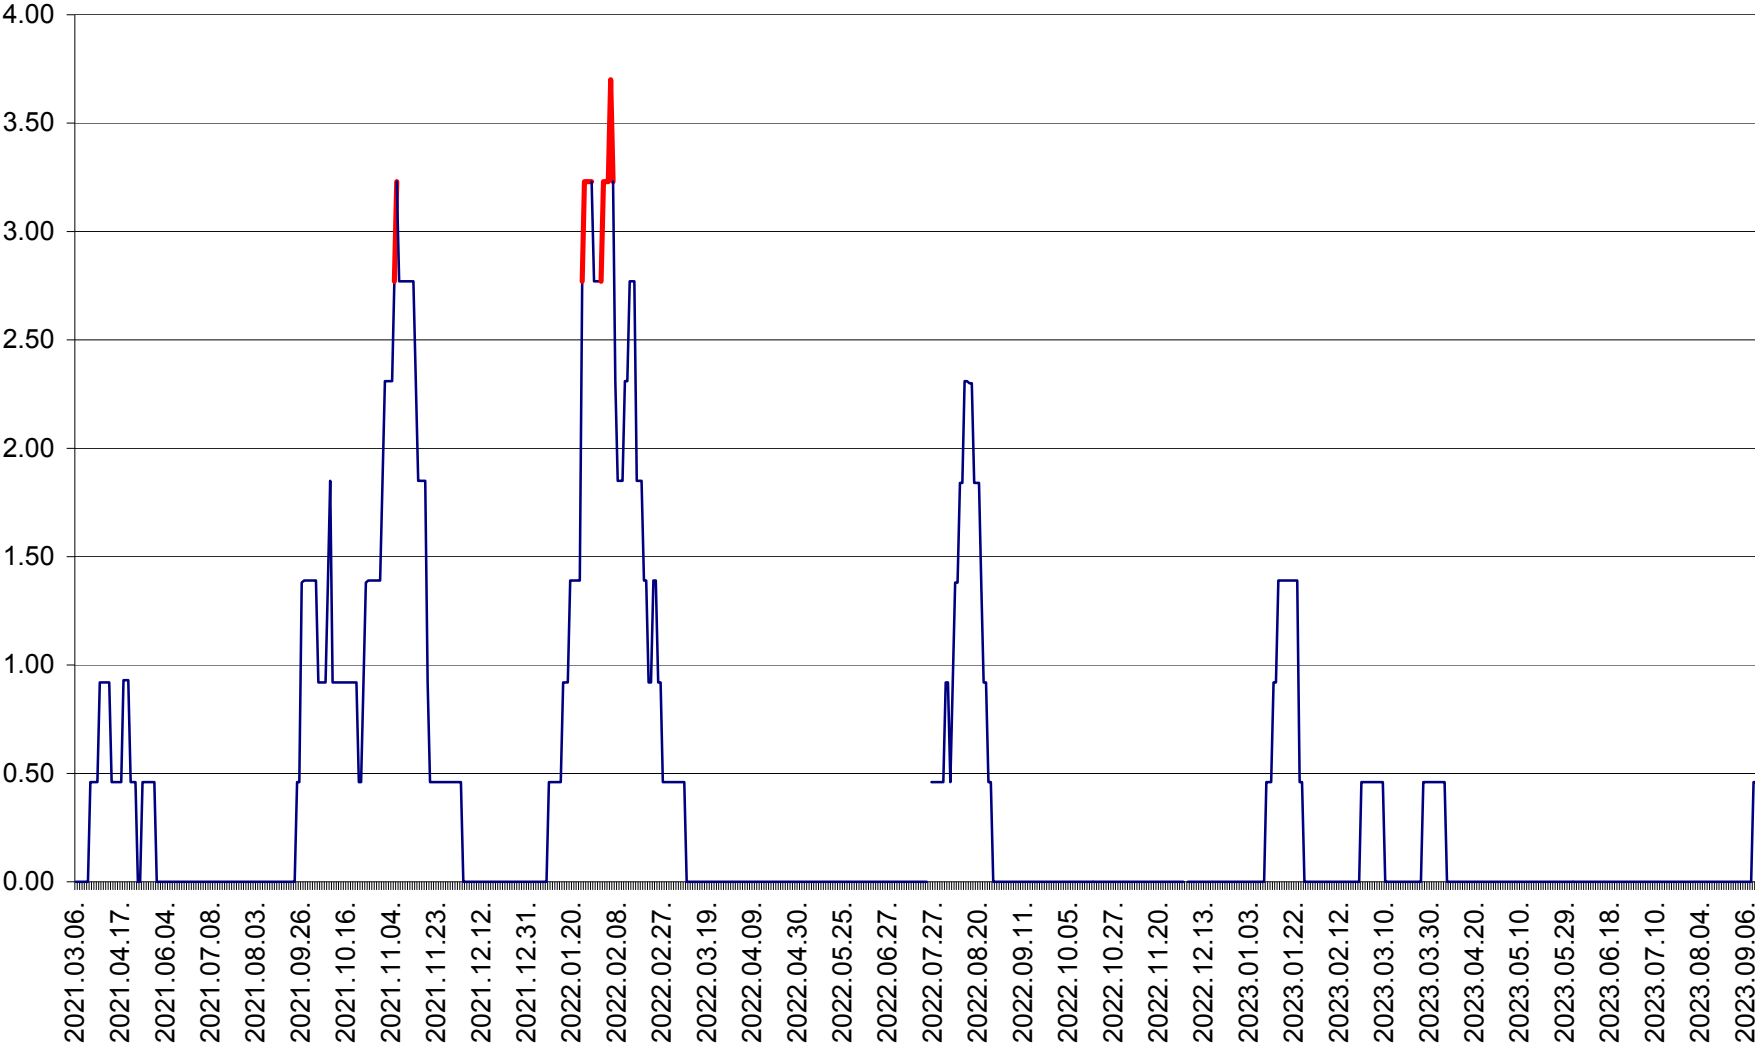

ATID - Evolutia incidentei cumulate pe 14 zile la % de locuitori
2021.03.07. - 2023.09.13.

AVRĂMEȘTI - Evolutia incidentei cumulate pe 14 zile la ‰ de locuitori
2021.03.07. - 2023.09.13.

ORAȘ BĂILE TUȘNAD - Evolutia incidentei cumulate pe 14 zile la ‰ de locuitori
2021.03.07. - 2023.09.13.

ORAȘ BĂLAN - Evoluția incidenței cumulate pe 14 zile la ‰ de locuitori
2021.03.07. - 2023.09.13.

BILBOR - Evolutia incidentei cumulate pe 14 zile la ‰ de locuitori
2021.03.07. - 2023.09.13.

ORAȘ BORSEC - Evolutia incidentei cumulate pe 14 zile la ‰ de locuitori
2021.03.07. - 2023.09.13.

BRĂDEȘTI - Evolutia incidentei cumulate pe 14 zile la ‰ de locuitori
2021.03.07. - 2023.09.13.

CĂPÂLNIȚA - Evolutia incidentei cumulate pe 14 zile la ‰ de locuitori
2021.03.07. - 2023.09.13.

CÂRȚA - Evolutia incidentei cumulate pe 14 zile la ‰ de locuitori
2021.03.07. - 2023.09.13.