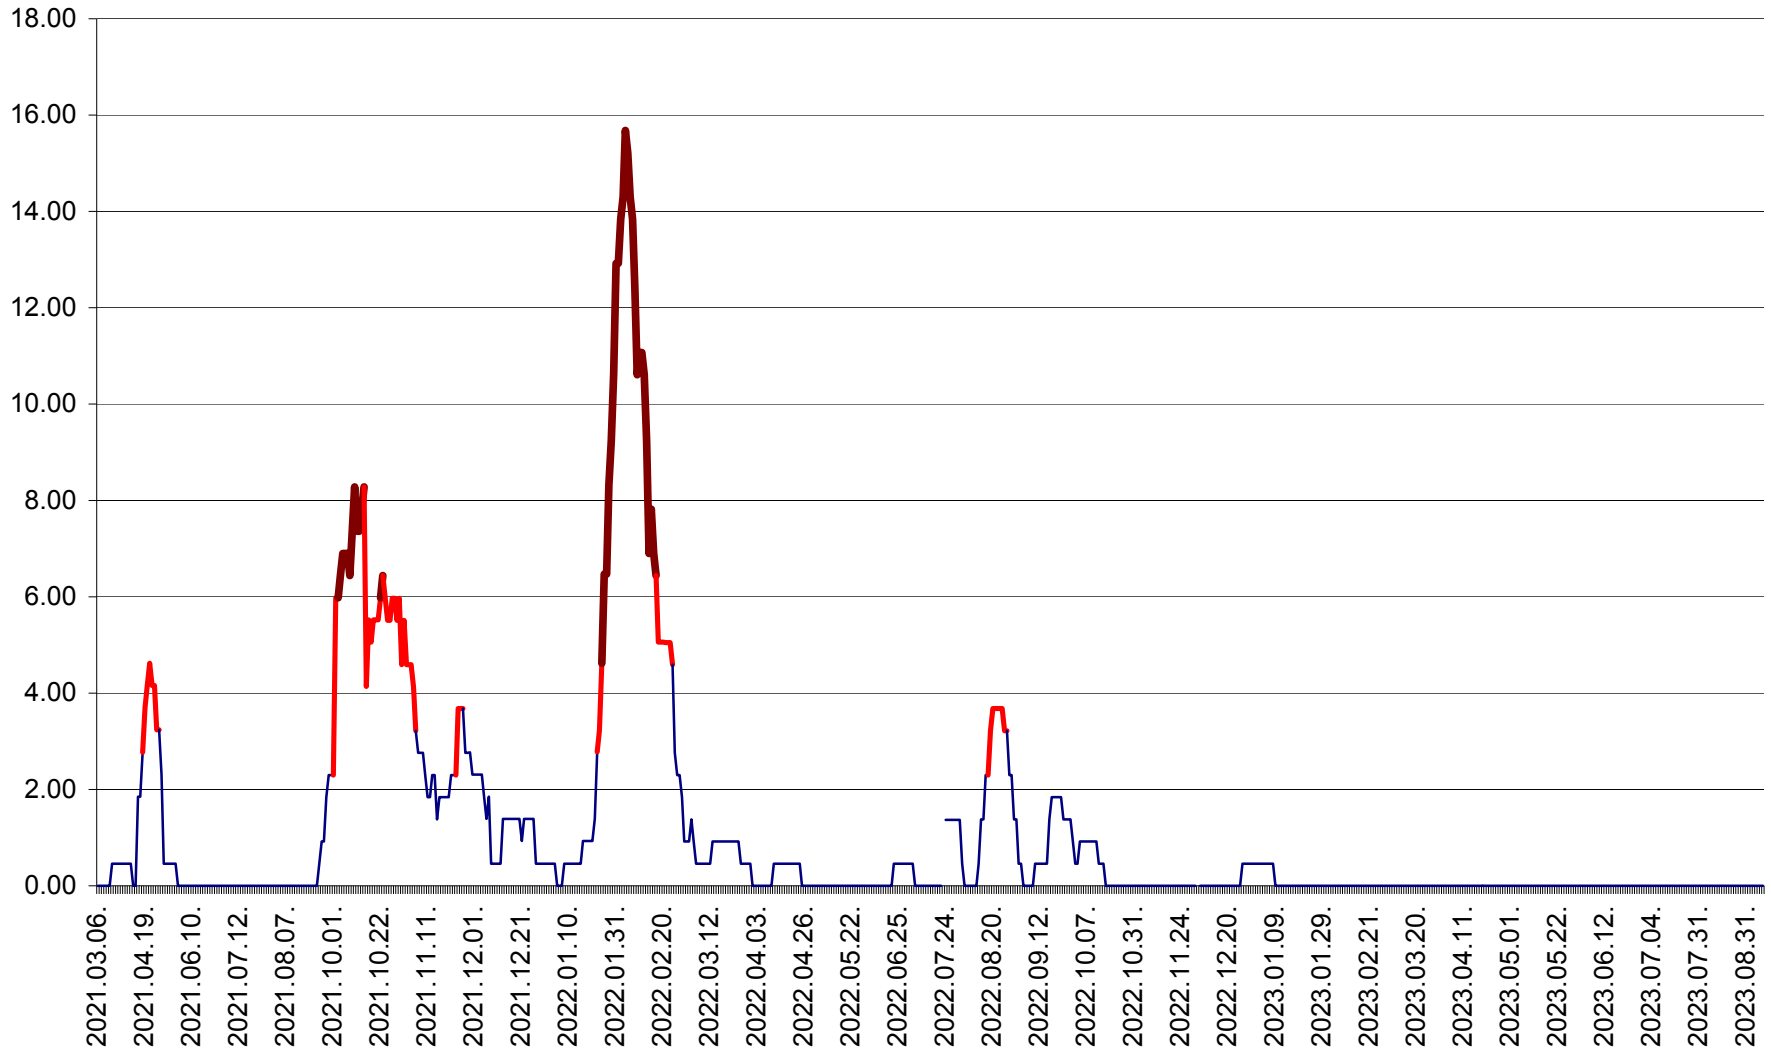

ATID - Evolutia incidentei cumulate pe 14 zile la % de locuitori
2021.03.07. - 2023.09.13.

AVRĂMEȘTI - Evolutia incidentei cumulate pe 14 zile la ‰ de locuitori
2021.03.07. - 2023.09.13.

ORAȘ BĂILE TUȘNAD - Evolutia incidentei cumulate pe 14 zile la ‰ de locuitori
2021.03.07. - 2023.09.13.

ORAȘ BĂLAN - Evoluția incidenței cumulate pe 14 zile la ‰ de locuitori
2021.03.07. - 2023.09.13.

BILBOR - Evolutia incidentei cumulate pe 14 zile la ‰ de locuitori
2021.03.07. - 2023.09.13.

ORAȘ BORSEC - Evolutia incidentei cumulate pe 14 zile la ‰ de locuitori
2021.03.07. - 2023.09.13.

BRĂDEȘTI - Evolutia incidentei cumulate pe 14 zile la ‰ de locuitori
2021.03.07. - 2023.09.13.

CĂPÂLNIȚA - Evolutia incidentei cumulate pe 14 zile la ‰ de locuitori
2021.03.07. - 2023.09.13.

CÂRȚA - Evolutia incidentei cumulate pe 14 zile la ‰ de locuitori
2021.03.07. - 2023.09.13.

CICEU - Evolutia incidentei cumulate pe 14 zile la ‰ de locuitori
2021.03.07. - 2023.09.13.

CIUCSÂNGEORGIU - Evolutia incidentei cumulate pe 14 zile la ‰ de locuitori
2021.03.07. - 2023.09.13.

CIUMANI - Evolutia incidentei cumulate pe 14 zile la ‰ de locuitori
2021.03.07. - 2023.09.13.