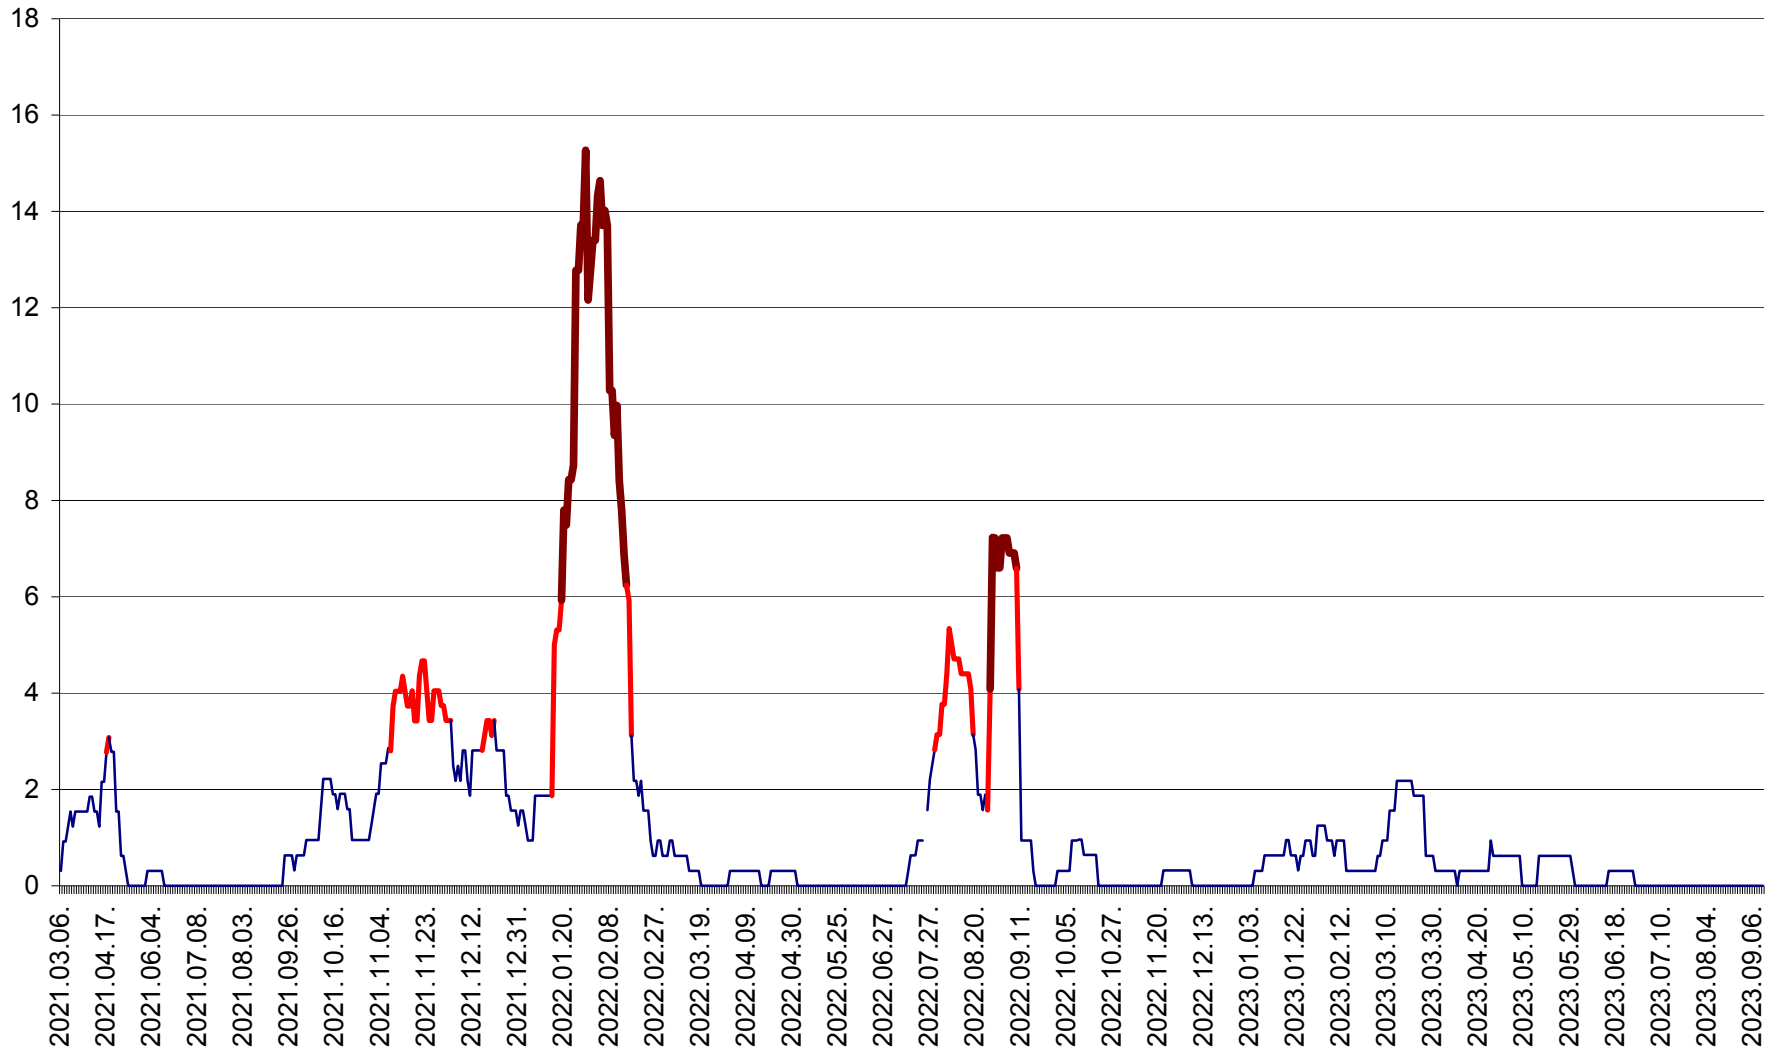

TUȘNAD - Evolulia incidentei cumulate pe 14 zile la ‰ de locuitori
2021.03.07. - 2023.09.13.

TULGHEȘ - Evolutia incidentei cumulate pe 14 zile la ‰ de locuitori
2021.03.07. - 2023.09.13.