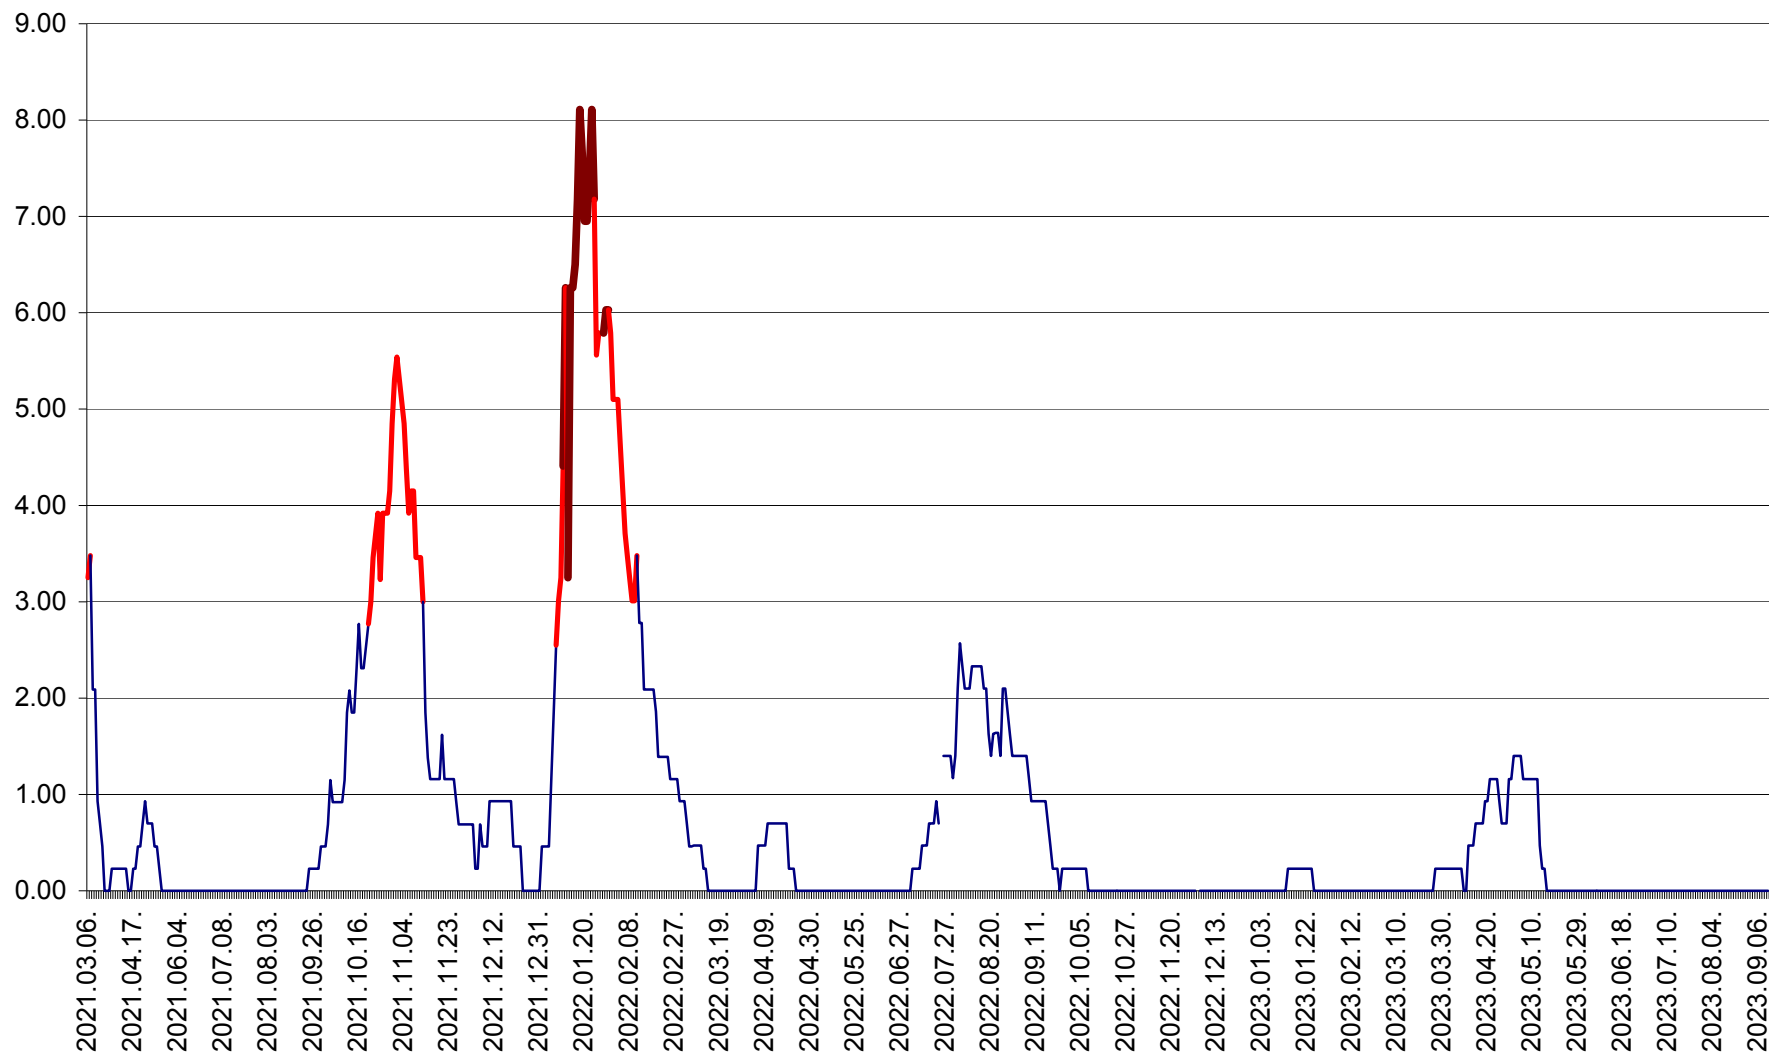

ORAȘ BĂLAN - Evoluția incidenței cumulate pe 14 zile la ‰ de locuitori
2021.03.07. - 2023.09.13.

BILBOR - Evolutia incidentei cumulate pe 14 zile la ‰ de locuitori
2021.03.07. - 2023.09.13.

ORAȘ BORSEC - Evolutia incidentei cumulate pe 14 zile la ‰ de locuitori
2021.03.07. - 2023.09.13.

BRĂDEȘTI - Evolutia incidentei cumulate pe 14 zile la ‰ de locuitori
2021.03.07. - 2023.09.13.

CĂPÂLNIȚA - Evolutia incidentei cumulate pe 14 zile la ‰ de locuitori
2021.03.07. - 2023.09.13.

CÂRȚA - Evolutia incidentei cumulate pe 14 zile la ‰ de locuitori
2021.03.07. - 2023.09.13.

CICEU - Evolutia incidentei cumulate pe 14 zile la ‰ de locuitori
2021.03.07. - 2023.09.13.

CIUCSÂNGEORGIU - Evolutia incidentei cumulate pe 14 zile la ‰ de locuitori
2021.03.07. - 2023.09.13.

CIUMANI - Evolutia incidentei cumulate pe 14 zile la ‰ de locuitori
2021.03.07. - 2023.09.13.

CORBU - Evolutia incidentei cumulate pe 14 zile la ‰ de locuitori
2021.03.07. - 2023.09.13.

CORUND - Evolutia incidentei cumulate pe 14 zile la ‰ de locuitori
2021.03.07. - 2023.09.13.

COZMENI - Evolutia incidentei cumulate pe 14 zile la ‰ de locuitori
2021.03.07. - 2023.09.13.