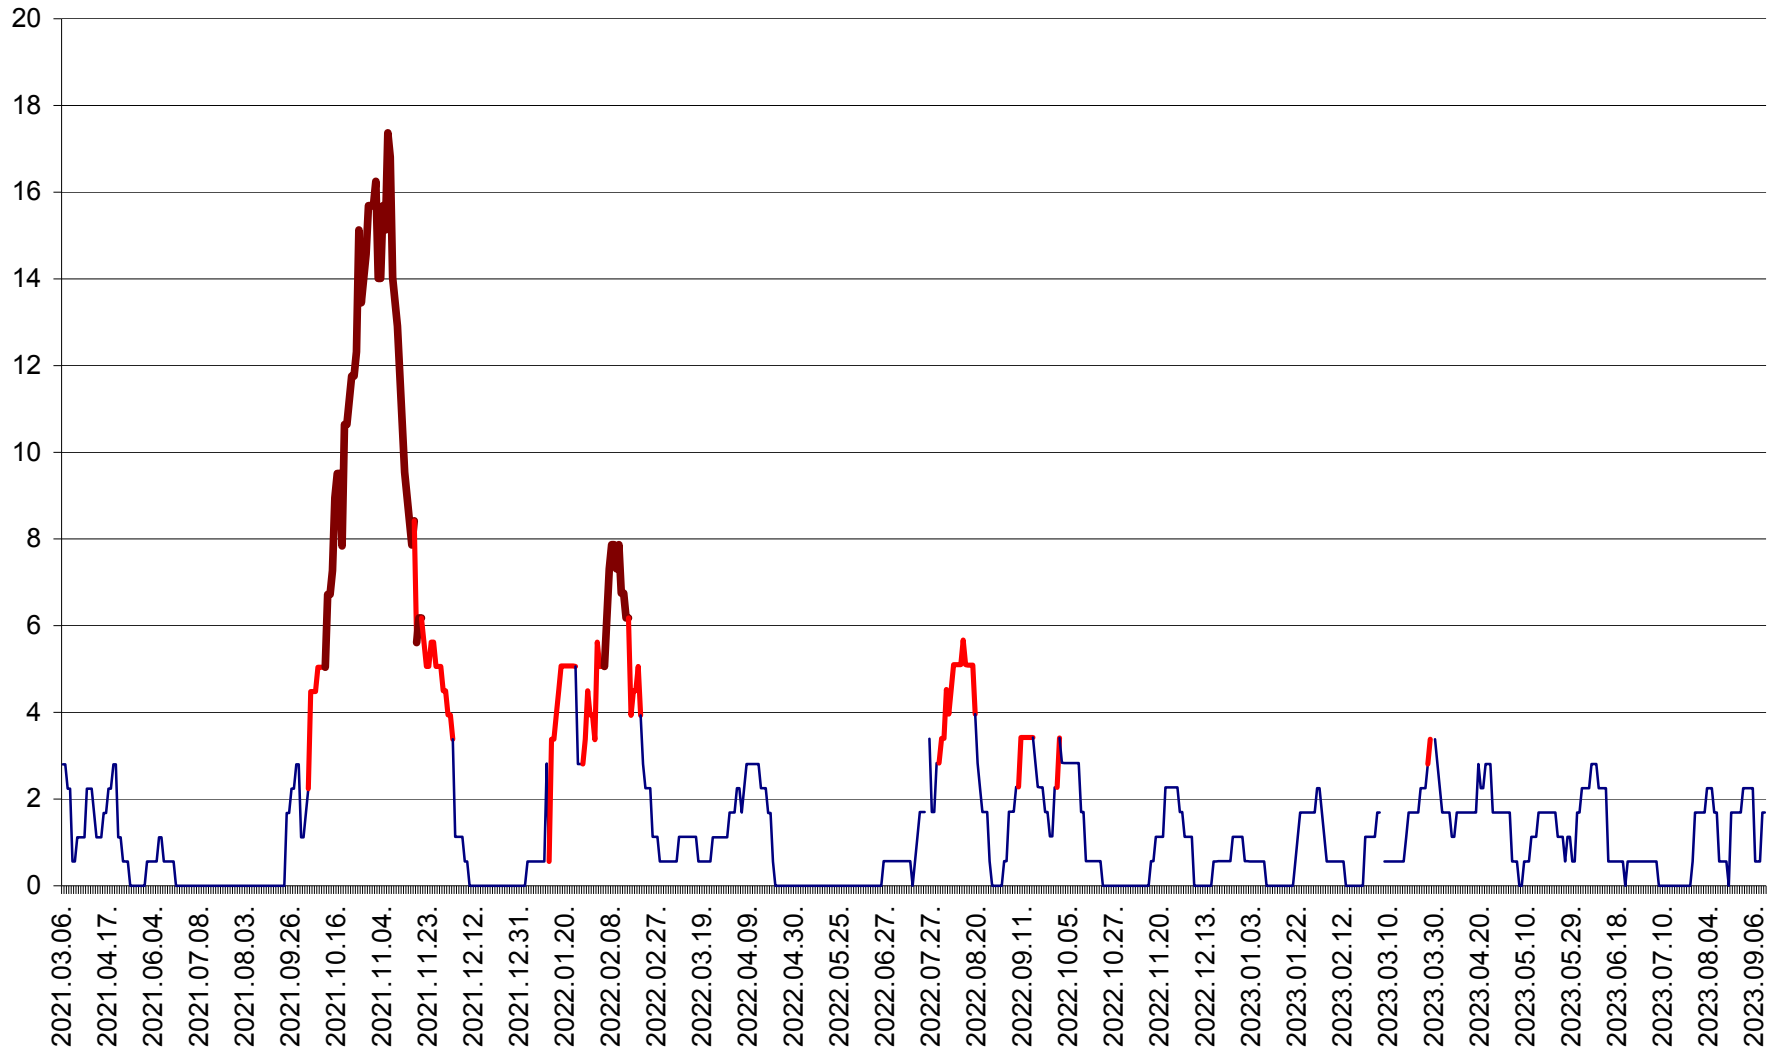

SATU MARE - Evolutia incidentei cumulate pe 14 zile la ‰ de locuitori
2021.03.07. - 2023.09.13.

SECUIENI - Evolutia incidentei cumulate pe 14 zile la % de locuitori
2021.03.07. - 2023.09.13.

SICULENI - Evolutia incidentei cumulate pe 14 zile la ‰ de locuitori
2021.03.07. - 2023.09.13.

ȘIMONEȘTI - Evolția incidenței cumulate pe 14 zile la ‰ de locuitori
2021.03.07. - 2023.09.13.

SUBCETATE - Evolutia incidentei cumulate pe 14 zile la ‰ de locuitori
2021.03.07. - 2023.09.13.

SUSENI - Evolutia incidentei cumulate pe 14 zile la ‰ de locuitori
2021.03.07. - 2023.09.13.