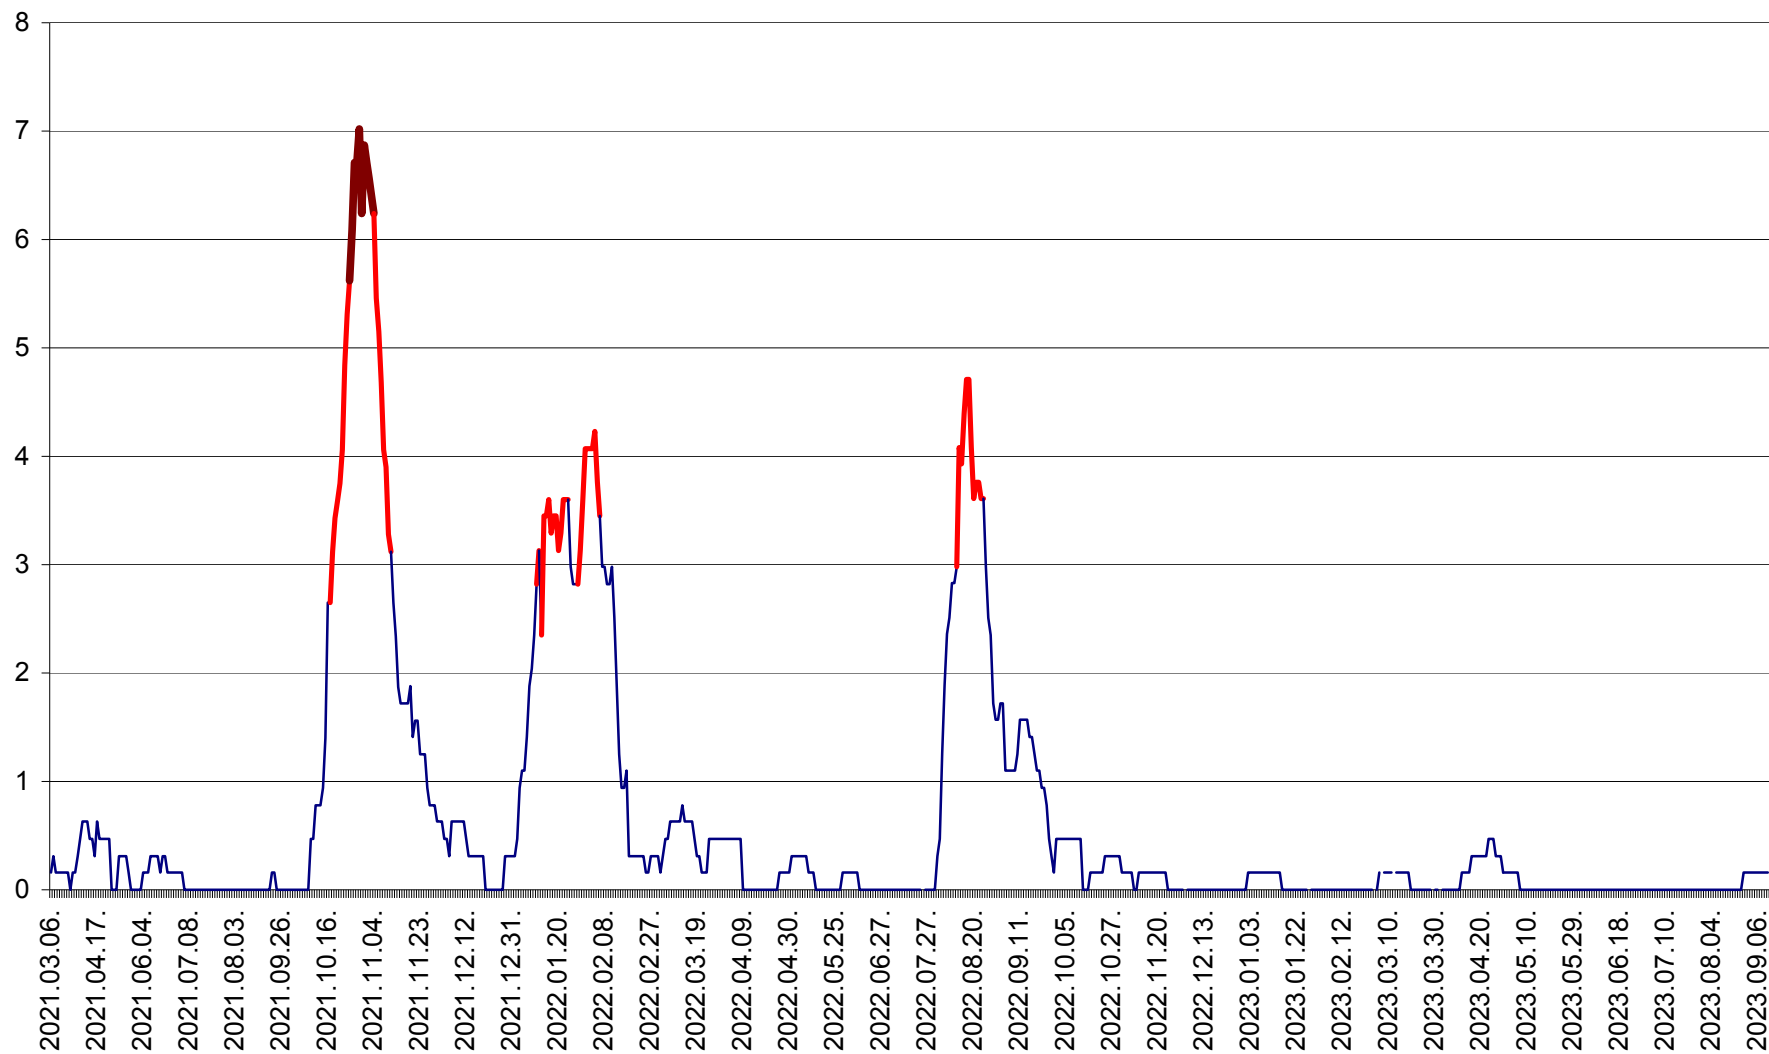

PLĂIEȘII DE JOS - Evolutia incidentei cumulate pe 14 zile la ‰ de locuitori
2021.03.07. - 2023.09.13.

PORUMBENI - Evolutia incidentei cumulate pe 14 zile la ‰ de locuitori
2021.03.07. - 2023.09.13.

PRAID - Evolutia incidentei cumulate pe 14 zile la ‰ de locuitori
2021.03.07. - 2023.09.13.

RACU - Evolutia incidentei cumulate pe 14 zile la ‰ de locuitori
2021.03.07. - 2023.09.13.

REMETEA - Evolutia incidentei cumulate pe 14 zile la ‰ de locuitori
2021.03.07. - 2023.09.13.

SĂCEL - Evolutia incidentei cumulate pe 14 zile la ‰ de locuitori
2021.03.07. - 2023.09.13.