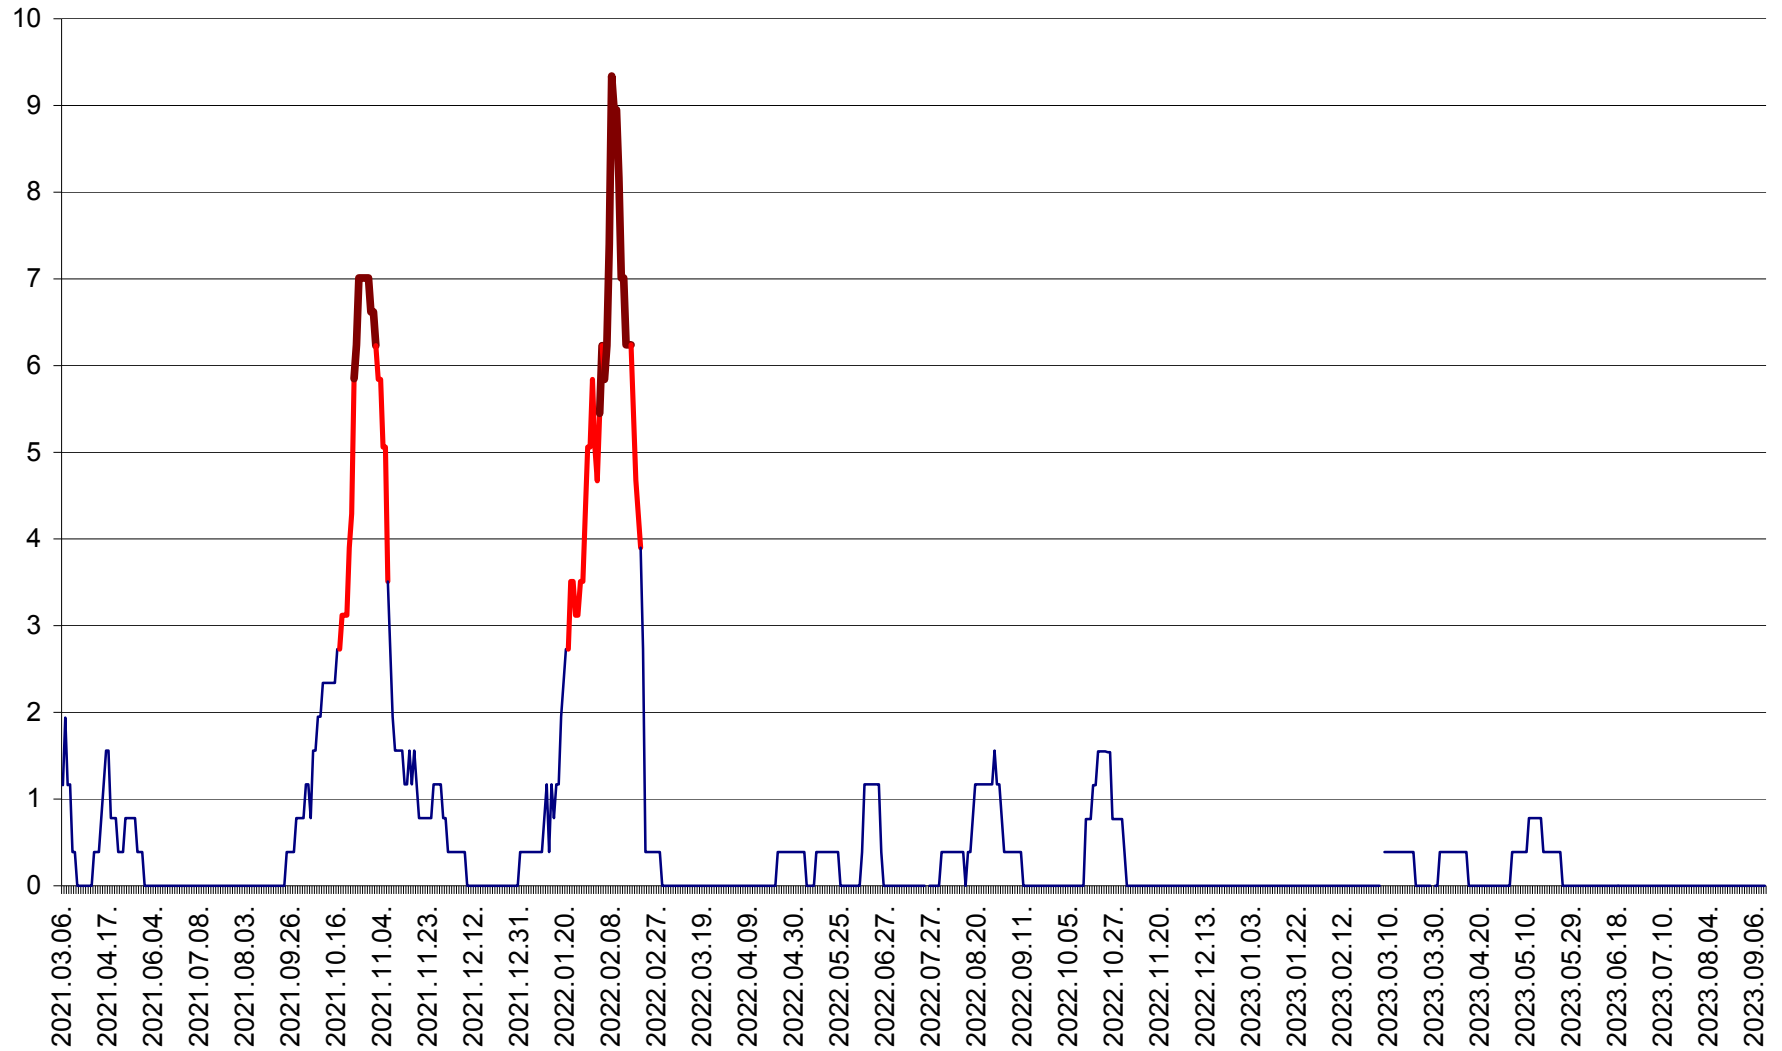

MUNICIPIUL TOPLIȚA - Evoluția incidenței cumulate pe 14 zile la ‰ de locuitori
2021.03.07. - 2023.09.13.