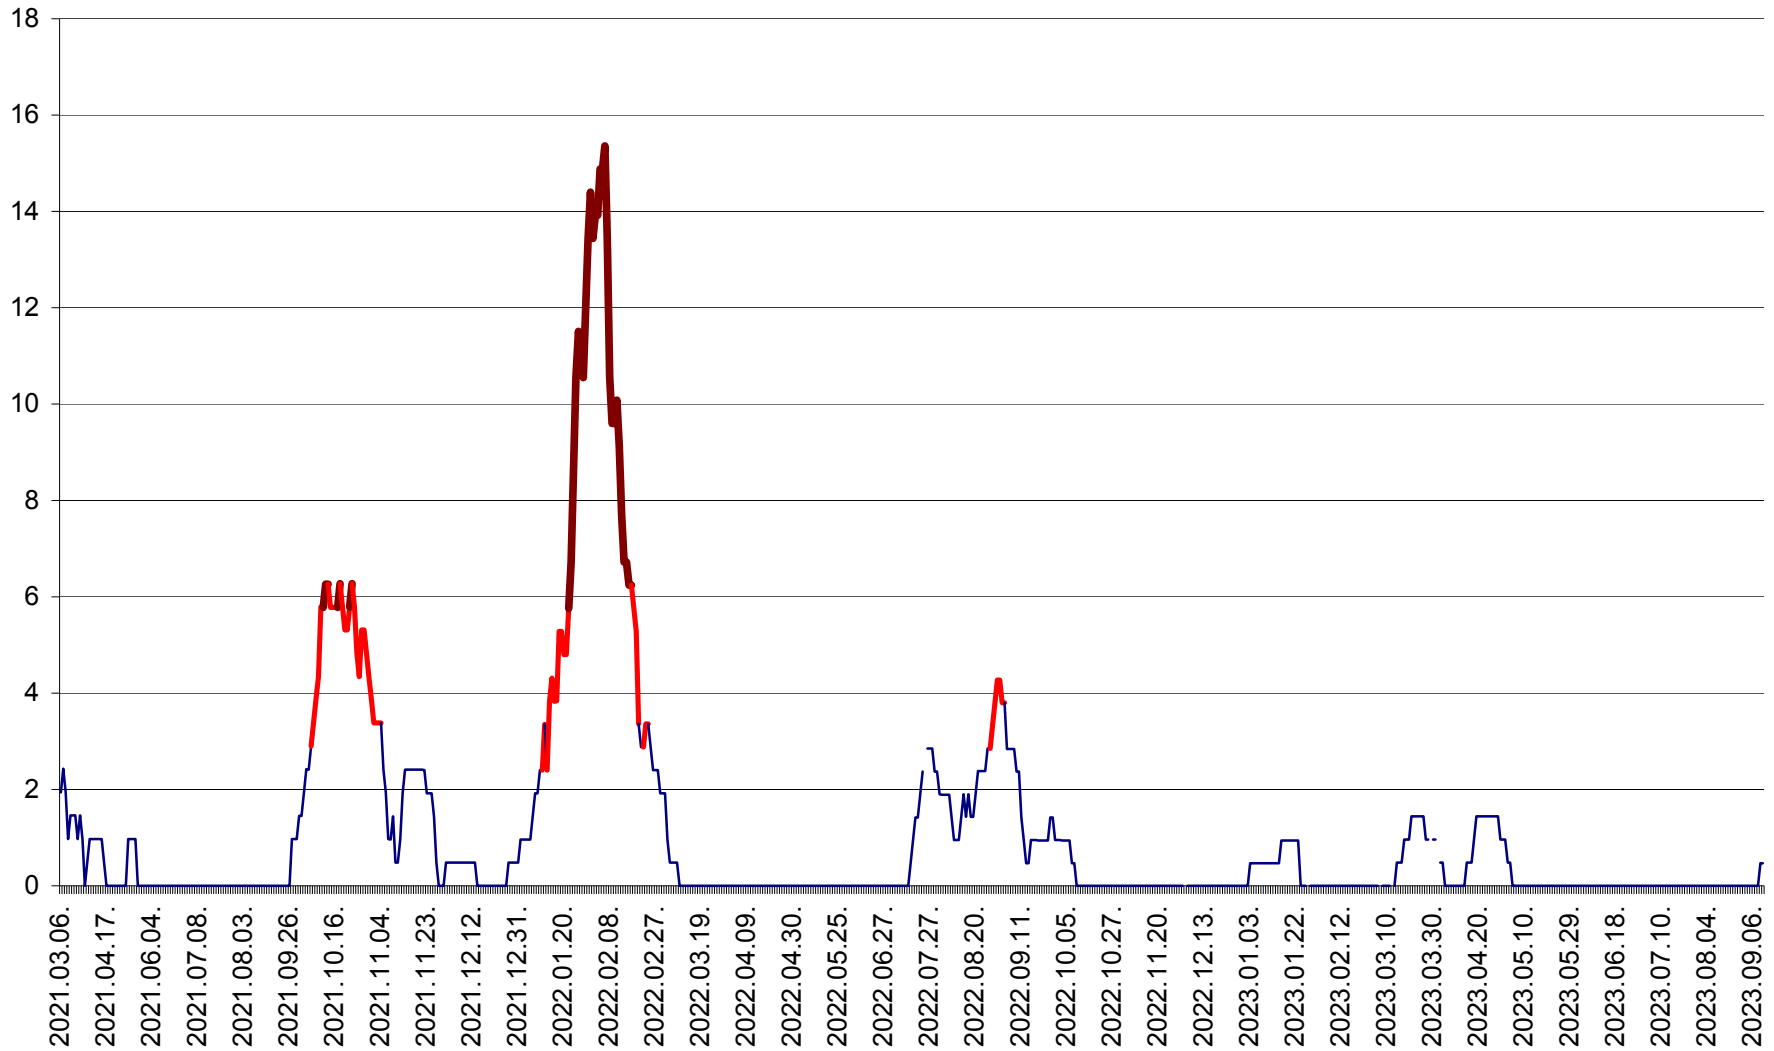

PLĂIEȘII DE JOS - Evolutia incidentei cumulate pe 14 zile la ‰ de locuitori
2021.03.07. - 2023.09.13.

PĂULENI-CIUC - Evolutia incidentei cumulate pe 14 zile la % de locuitori
2021.03.07. - 2023.09.13.