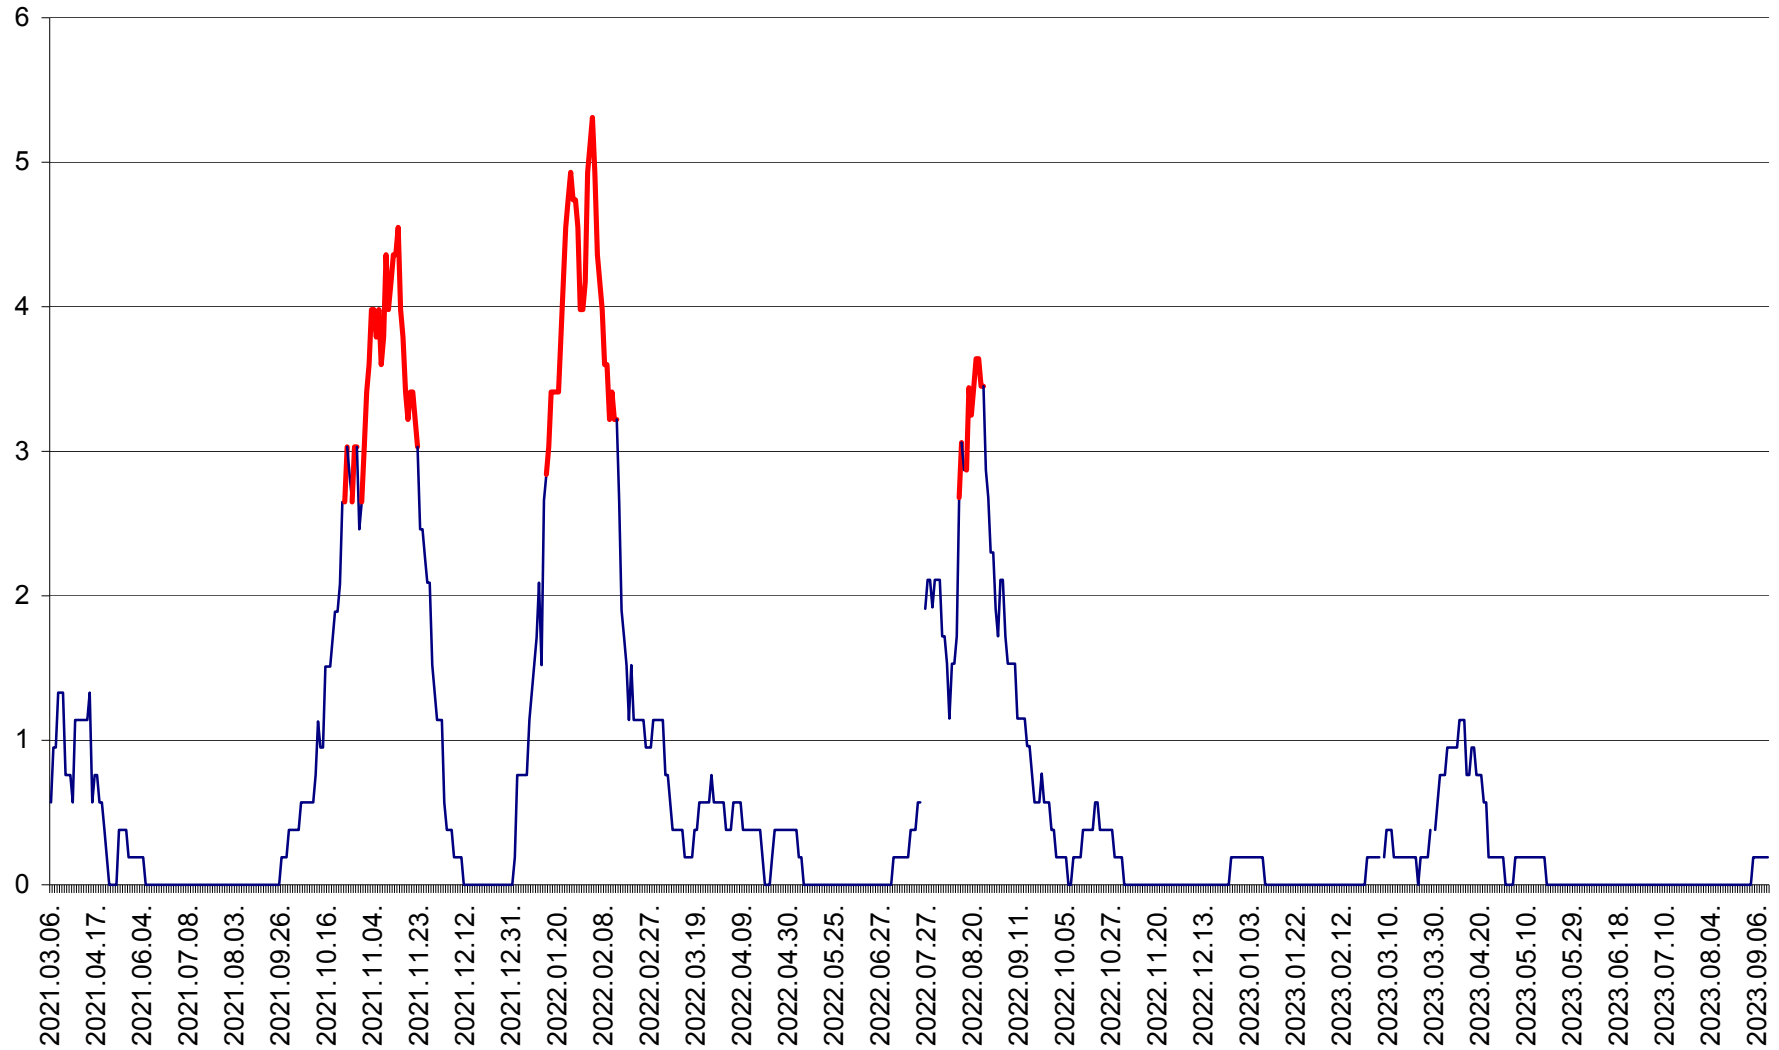

SÂNSIMION - Evolutia incidentei cumulate pe 14 zile la ‰ de locuitori
2021.03.07. - 2023.09.13.

SÂNTIMBRU - Evolutia incidentei cumulate pe 14 zile la ‰ de locuitori
2021.03.07. - 2023.09.13.

SĂRMAȘ - Evolutia incidentei cumulate pe 14 zile la ‰ de locuitori
2021.03.07. - 2023.09.13.

SATU MARE - Evolutia incidentei cumulate pe 14 zile la ‰ de locuitori
2021.03.07. - 2023.09.13.

SECUIENI - Evolutia incidentei cumulate pe 14 zile la % de locuitori
2021.03.07. - 2023.09.13.

SICULENI - Evolutia incidentei cumulate pe 14 zile la ‰ de locuitori
2021.03.07. - 2023.09.13.

ȘIMONEȘTI - Evolția incidenței cumulate pe 14 zile la ‰ de locuitori
2021.03.07. - 2023.09.13.

SUBCETATE - Evolutia incidentei cumulate pe 14 zile la ‰ de locuitori
2021.03.07. - 2023.09.13.

SUSENI - Evolutia incidentei cumulate pe 14 zile la ‰ de locuitori
2021.03.07. - 2023.09.13.