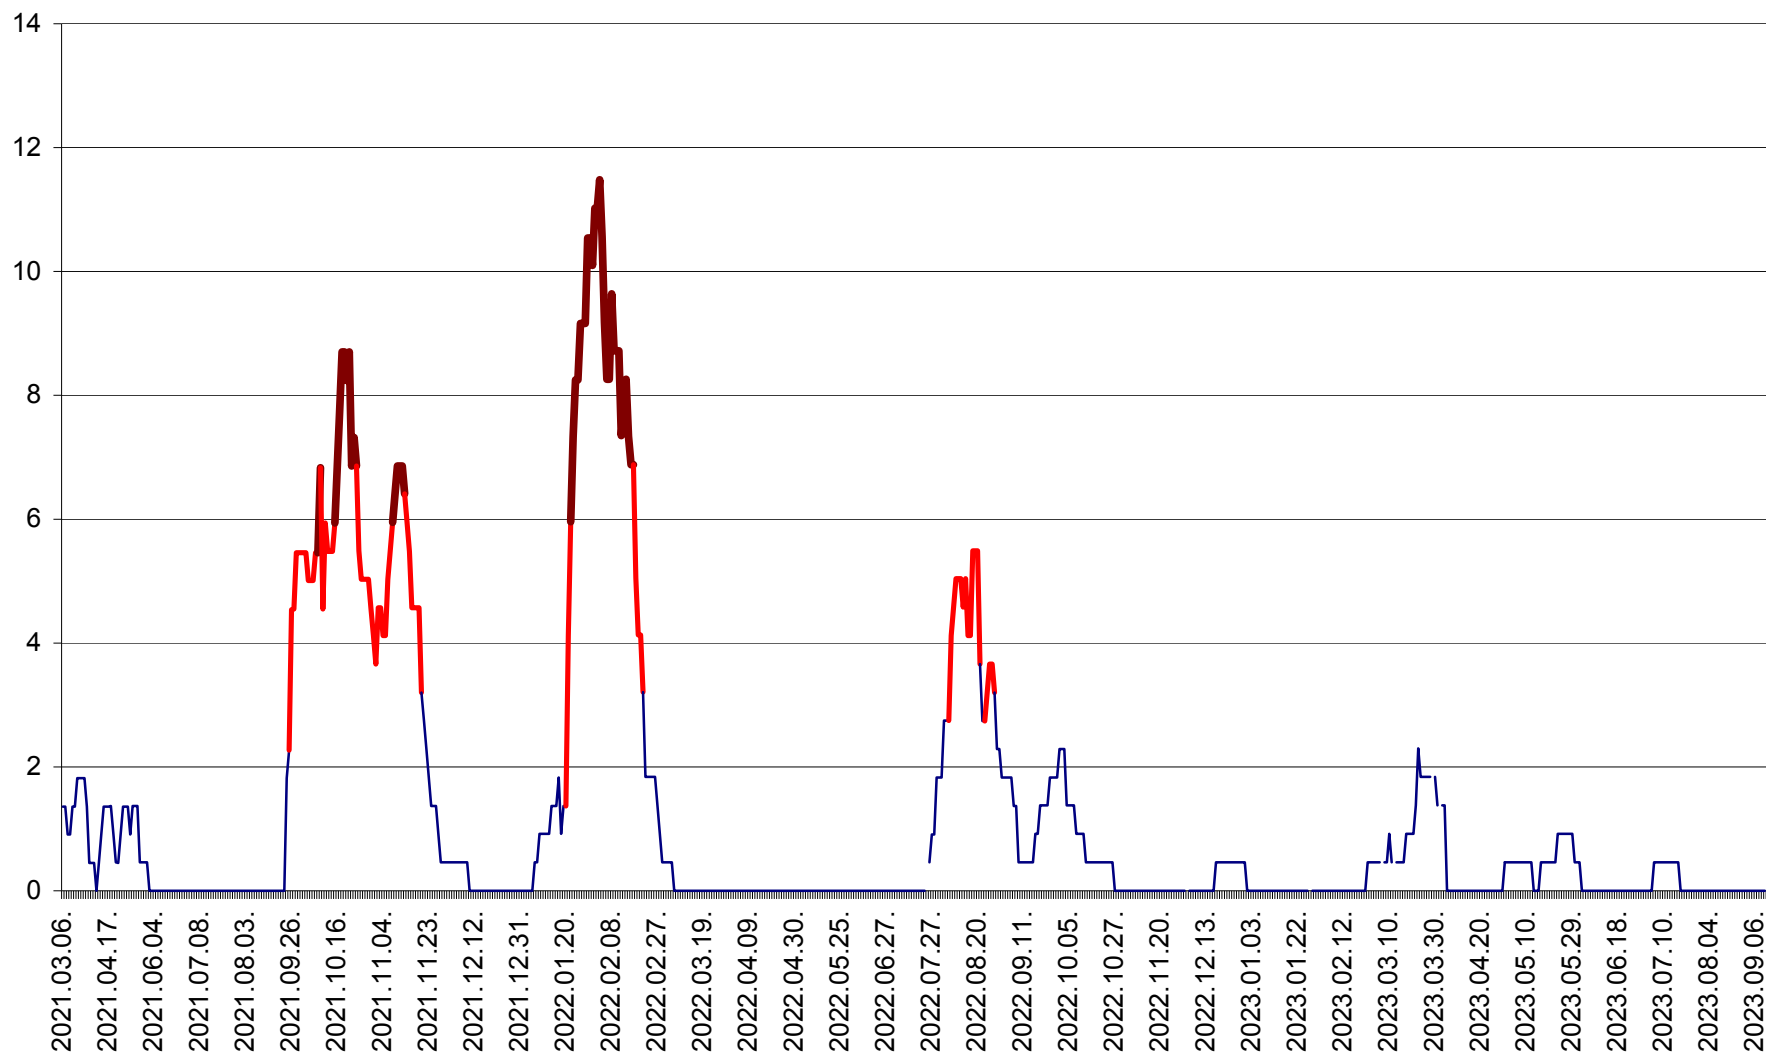

MUNICIPIUL GHEORGHENI - Evolutia incidentei cumulate pe 14 zile la % de locuitori
2021.03.07. - 2023.09.13.

JOSENI - Evolutia incidentei cumulate pe 14 zile la ‰ de locuitori
2021.03.07. - 2023.09.13.

LĂZAREA - Evolutia incidentei cumulate pe 14 zile la % de locuitori
2021.03.07. - 2023.09.13.

LELICENI - Evolutia incidentei cumulate pe 14 zile la ‰ de locuitori
2021.03.07. - 2023.09.13.

LUETA - Evolutia incidentei cumulate pe 14 zile la ‰ de locuitori
2021.03.07. - 2023.09.13.

LUNCA DE JOS - Evolutia incidentei cumulate pe 14 zile la ‰ de locuitori
2021.03.07. - 2023.09.13.

LUNCA DE SUS - Evolutia incidentei cumulate pe 14 zile la ‰ de locuitori
2021.03.07. - 2023.09.13.

LUPENI - Evolutia incidentei cumulate pe 14 zile la ‰ de locuitori
2021.03.07. - 2023.09.13.

MĂDĂRAȘ - Evolutia incidentei cumulate pe 14 zile la ‰ de locuitori
2021.03.07. - 2023.09.13.