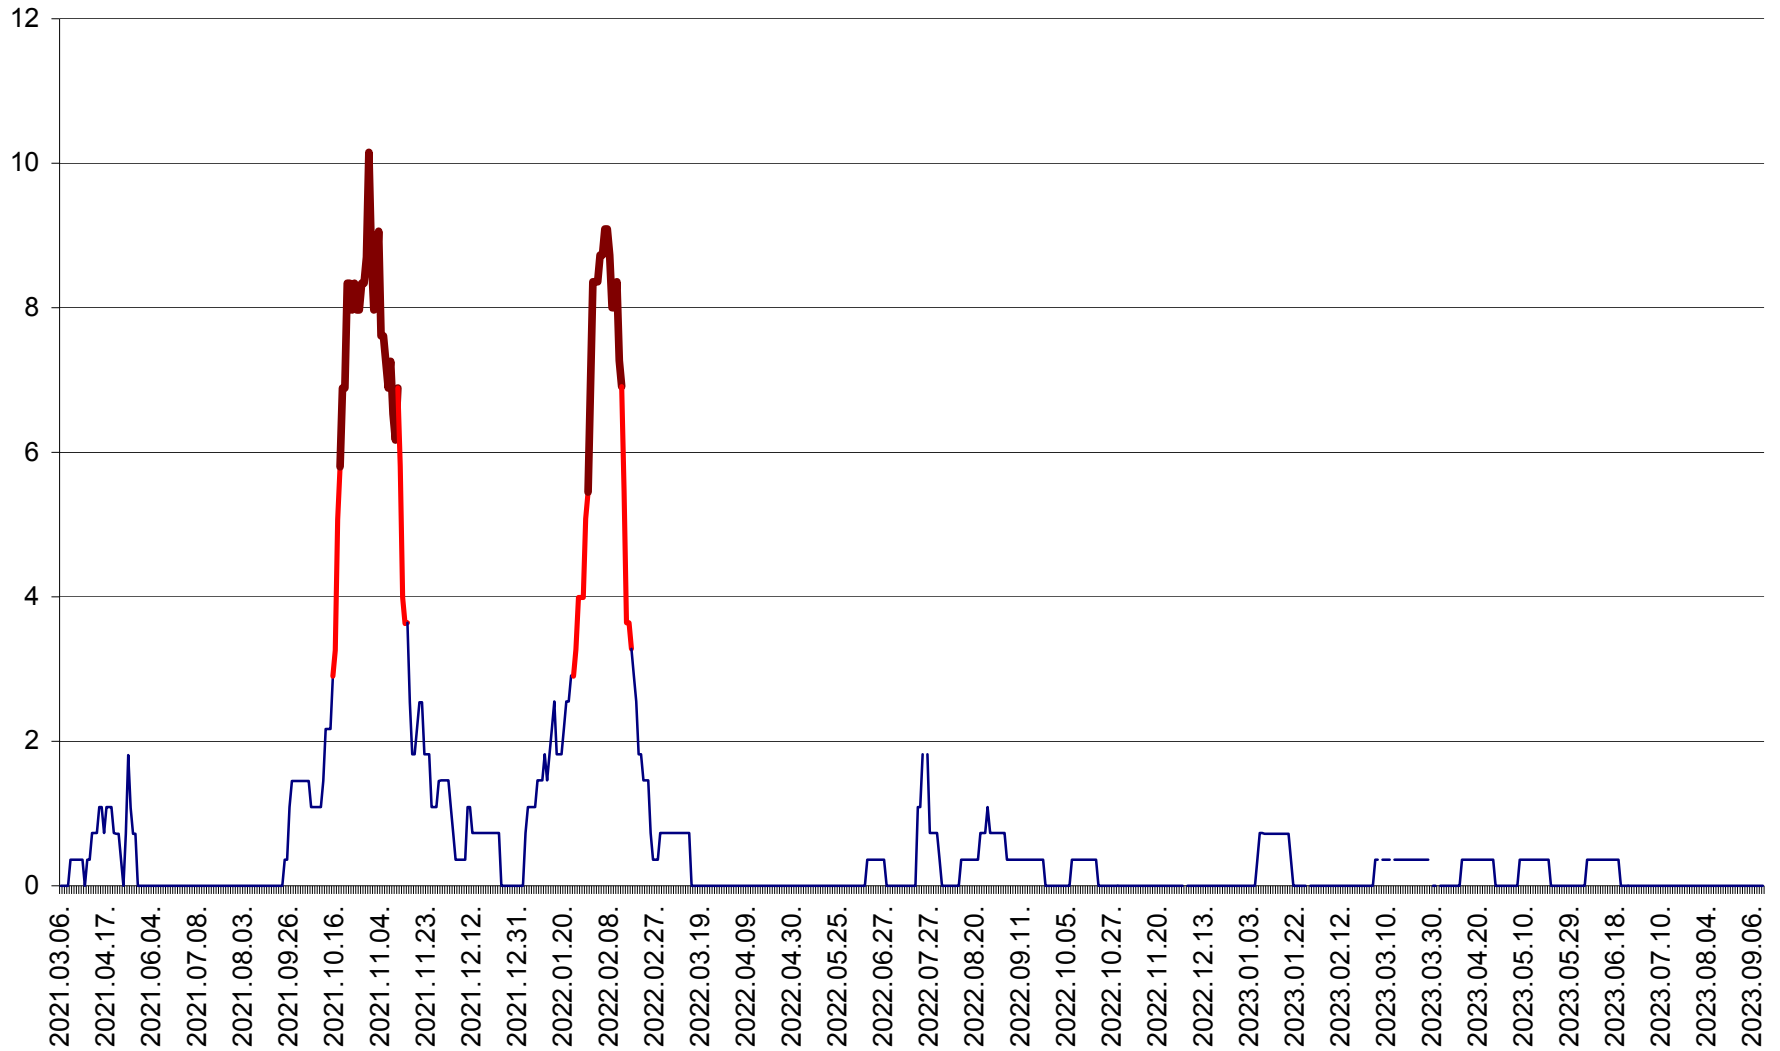

MĂRTINIȘ - Evolutia incidentei cumulate pe 14 zile la ‰ de locuitori
2021.03.07. - 2023.09.13.

MEREȘTI - Evolutia incidentei cumulate pe 14 zile la ‰ de locuitori
2021.03.07. - 2023.09.13.

MUNICIPIUL MIERCUREA-CIUC - Evolutia incidentei cumulate pe 14 zile la ‰ de locuitori
2021.03.07. - 2023.09.13.

MIHĂILENI - Evolutia incidentei cumulate pe 14 zile la ‰ de locuitori
2021.03.07. - 2023.09.13.

MUGENI - Evolutia incidentei cumulate pe 14 zile la ‰ de locuitori
2021.03.07. - 2023.09.13.

OCLAND - Evolutia incidentei cumulate pe 14 zile la ‰ de locuitori
2021.03.07. - 2023.09.13.