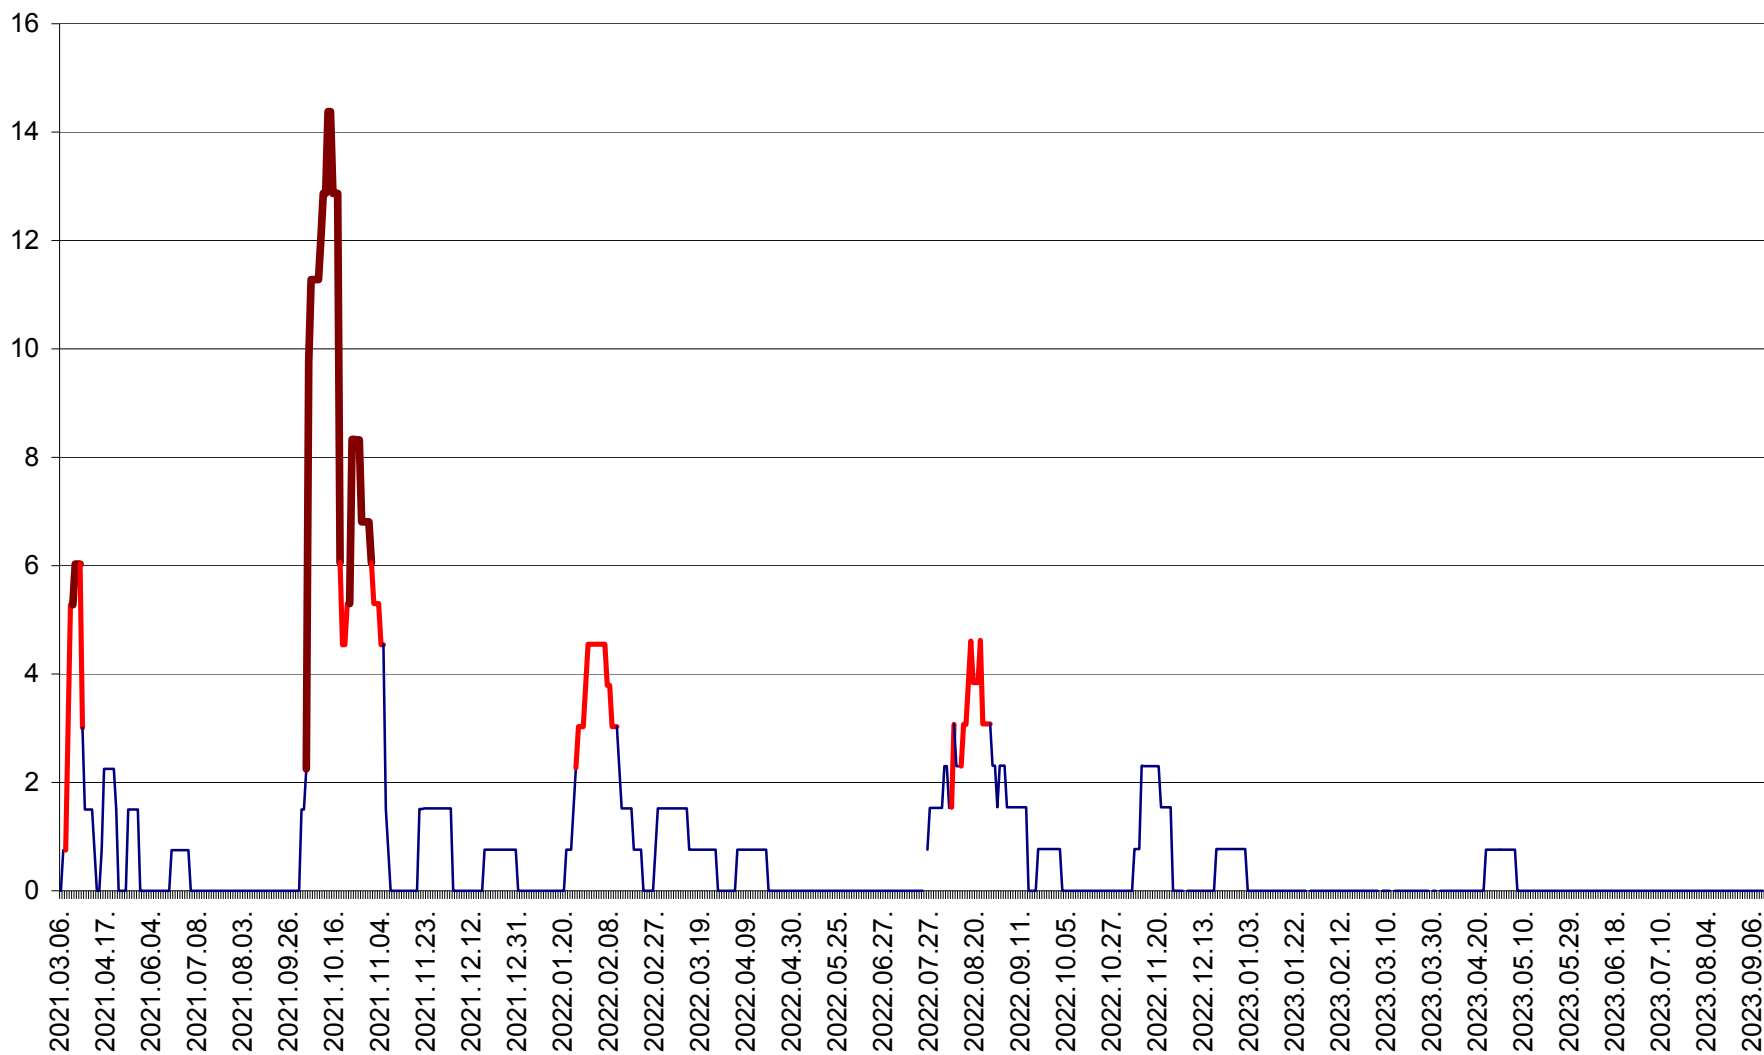

MĂRTINIȘ - Evolutia incidentei cumulate pe 14 zile la ‰ de locuitori
2021.03.07. - 2023.09.13.

MEREȘTI - Evolutia incidentei cumulate pe 14 zile la ‰ de locuitori
2021.03.07. - 2023.09.13.

MUNICIPIUL MIERCUREA-CIUC - Evolutia incidentei cumulate pe 14 zile la ‰ de locuitori
2021.03.07. - 2023.09.13.

MIHĂILENI - Evolutia incidentei cumulate pe 14 zile la ‰ de locuitori
2021.03.07. - 2023.09.13.

MUGENI - Evolutia incidentei cumulate pe 14 zile la ‰ de locuitori
2021.03.07. - 2023.09.13.

OCLAND - Evolutia incidentei cumulate pe 14 zile la ‰ de locuitori
2021.03.07. - 2023.09.13.