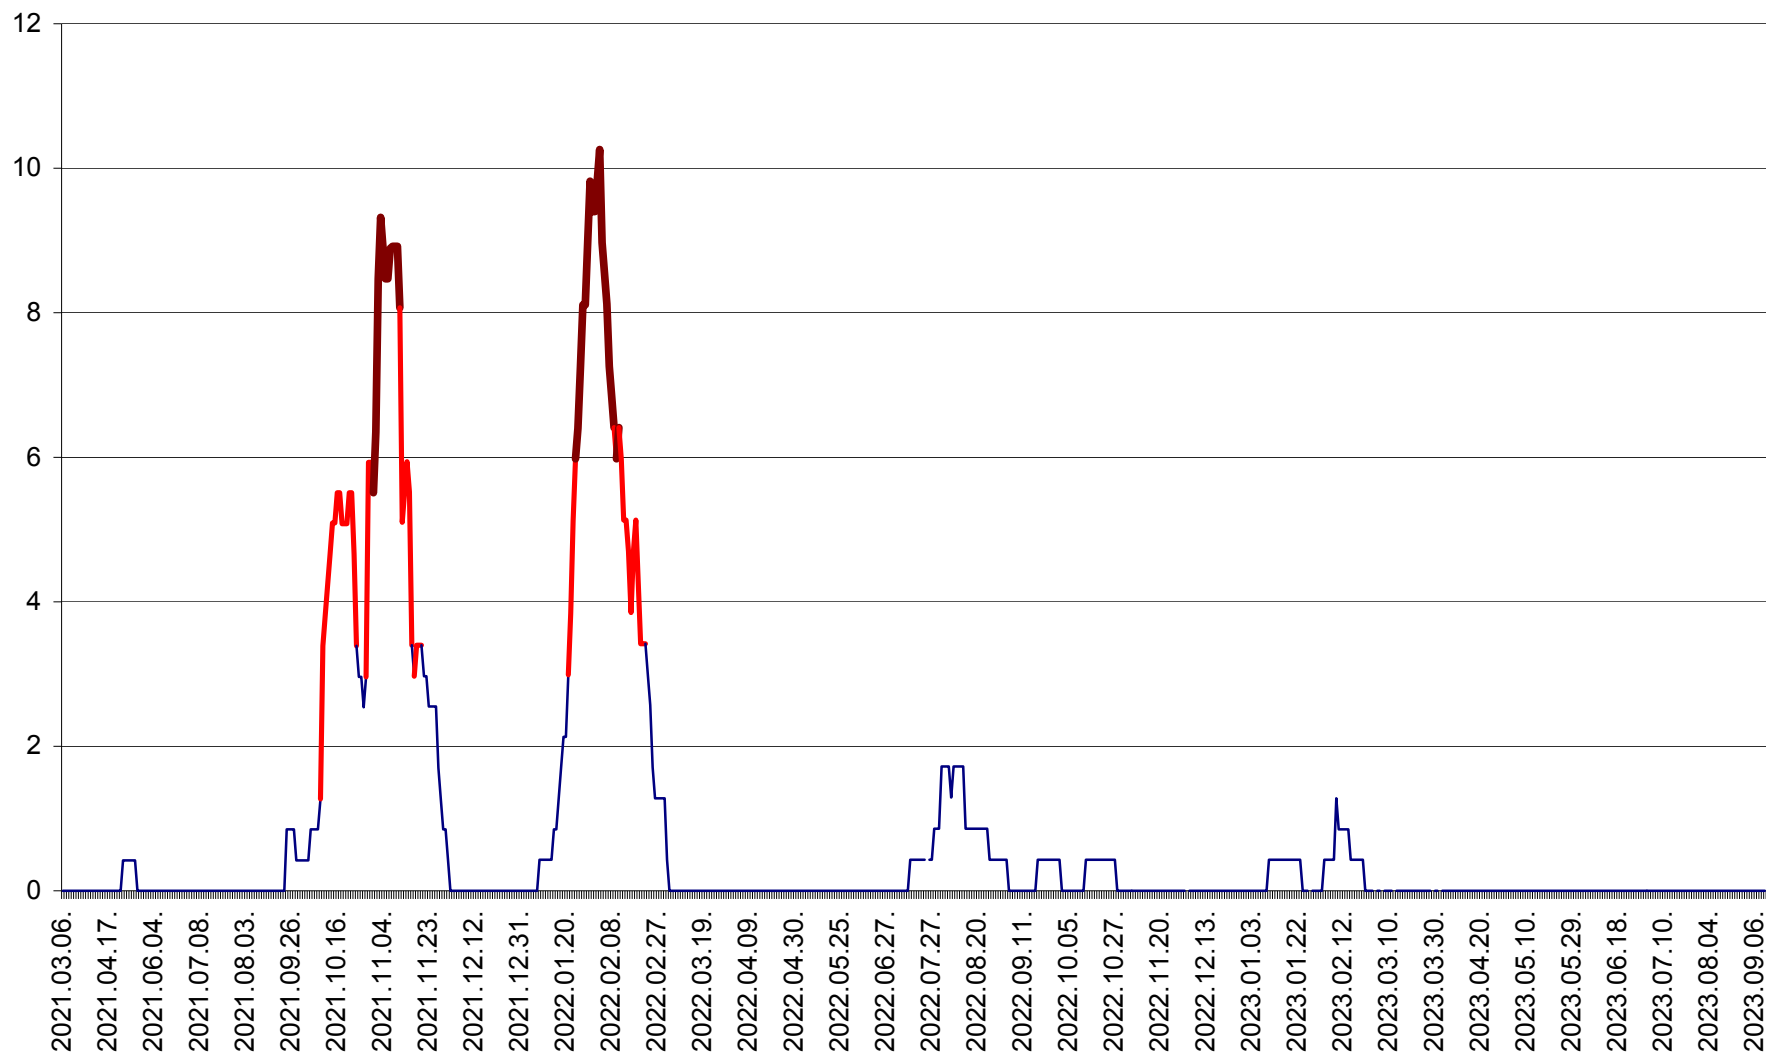

RACU - Evolutia incidentei cumulate pe 14 zile la ‰ de locuitori
2021.03.07. - 2023.09.13.

REMETEA - Evolutia incidentei cumulate pe 14 zile la ‰ de locuitori
2021.03.07. - 2023.09.13.

SĂCEL - Evolutia incidentei cumulate pe 14 zile la ‰ de locuitori
2021.03.07. - 2023.09.13.

SÂNCRĂIENI - Evolutia incidentei cumulate pe 14 zile la ‰ de locuitori
2021.03.07. - 2023.09.13.

SÂNDOMIC - Evolutia incidentei cumulate pe 14 zile la ‰ de locuitori
2021.03.07. - 2023.09.13.

SÂNMARTIN - Evolutia incidentei cumulate pe 14 zile la ‰ de locuitori
2021.03.07. - 2023.09.13.