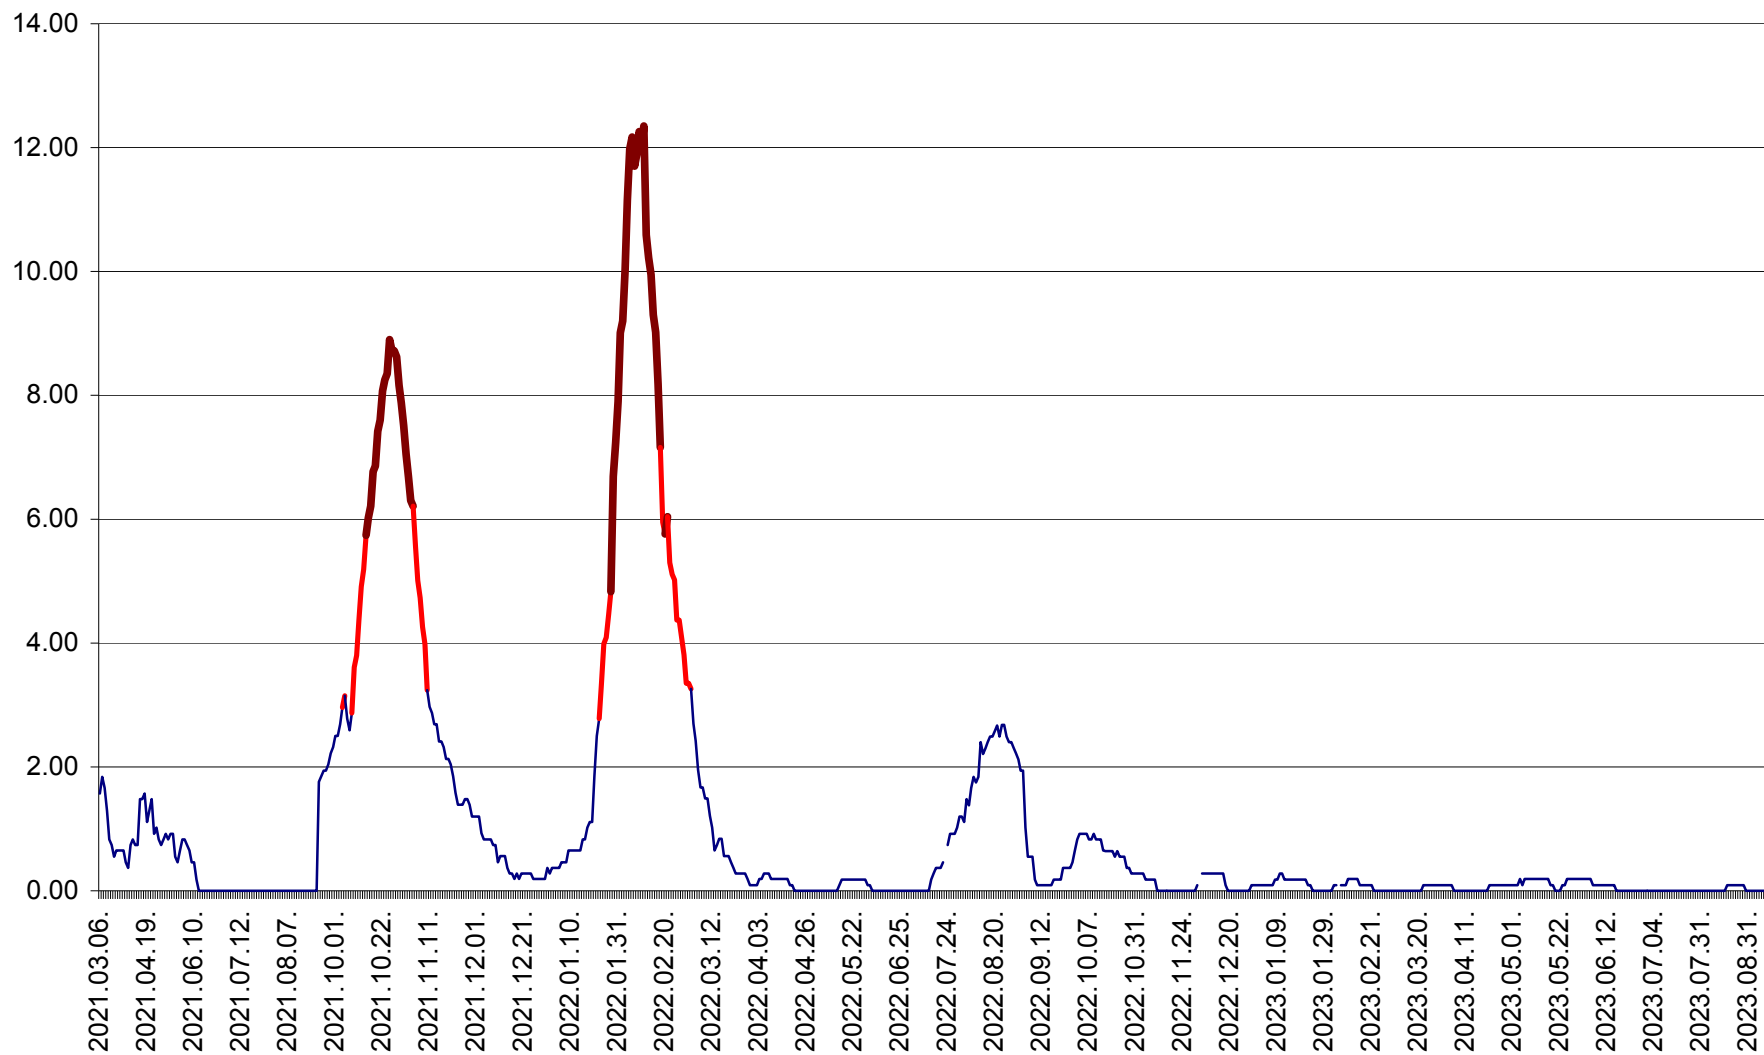

ORAȘ BĂLAN - Evoluția incidenței cumulate pe 14 zile la ‰ de locuitori
2021.03.07. - 2023.09.13.

BILBOR - Evolutia incidentei cumulate pe 14 zile la ‰ de locuitori
2021.03.07. - 2023.09.13.

ORAȘ BORSEC - Evolutia incidentei cumulate pe 14 zile la ‰ de locuitori
2021.03.07. - 2023.09.13.

CICEU - Evolutia incidentei cumulate pe 14 zile la ‰ de locuitori
2021.03.07. - 2023.09.13.

CIUCSÂNGEORGIU - Evolutia incidentei cumulate pe 14 zile la ‰ de locuitori
2021.03.07. - 2023.09.13.

CIUMANI - Evolutia incidentei cumulate pe 14 zile la ‰ de locuitori
2021.03.07. - 2023.09.13.

CORBU - Evolutia incidentei cumulate pe 14 zile la ‰ de locuitori
2021.03.07. - 2023.09.13.

CORUND - Evolutia incidentei cumulate pe 14 zile la ‰ de locuitori
2021.03.07. - 2023.09.13.

COZMENI - Evolutia incidentei cumulate pe 14 zile la ‰ de locuitori
2021.03.07. - 2023.09.13.

ORAȘ CRISTURU SECUIESC - Evolutia incidentei cumulate pe 14 zile la ‰ de locuitori
2021.03.07. - 2023.09.13.

DĂNEȘTI - Evolutia incidentei cumulate pe 14 zile la ‰ de locuitori
2021.03.07. - 2023.09.13.