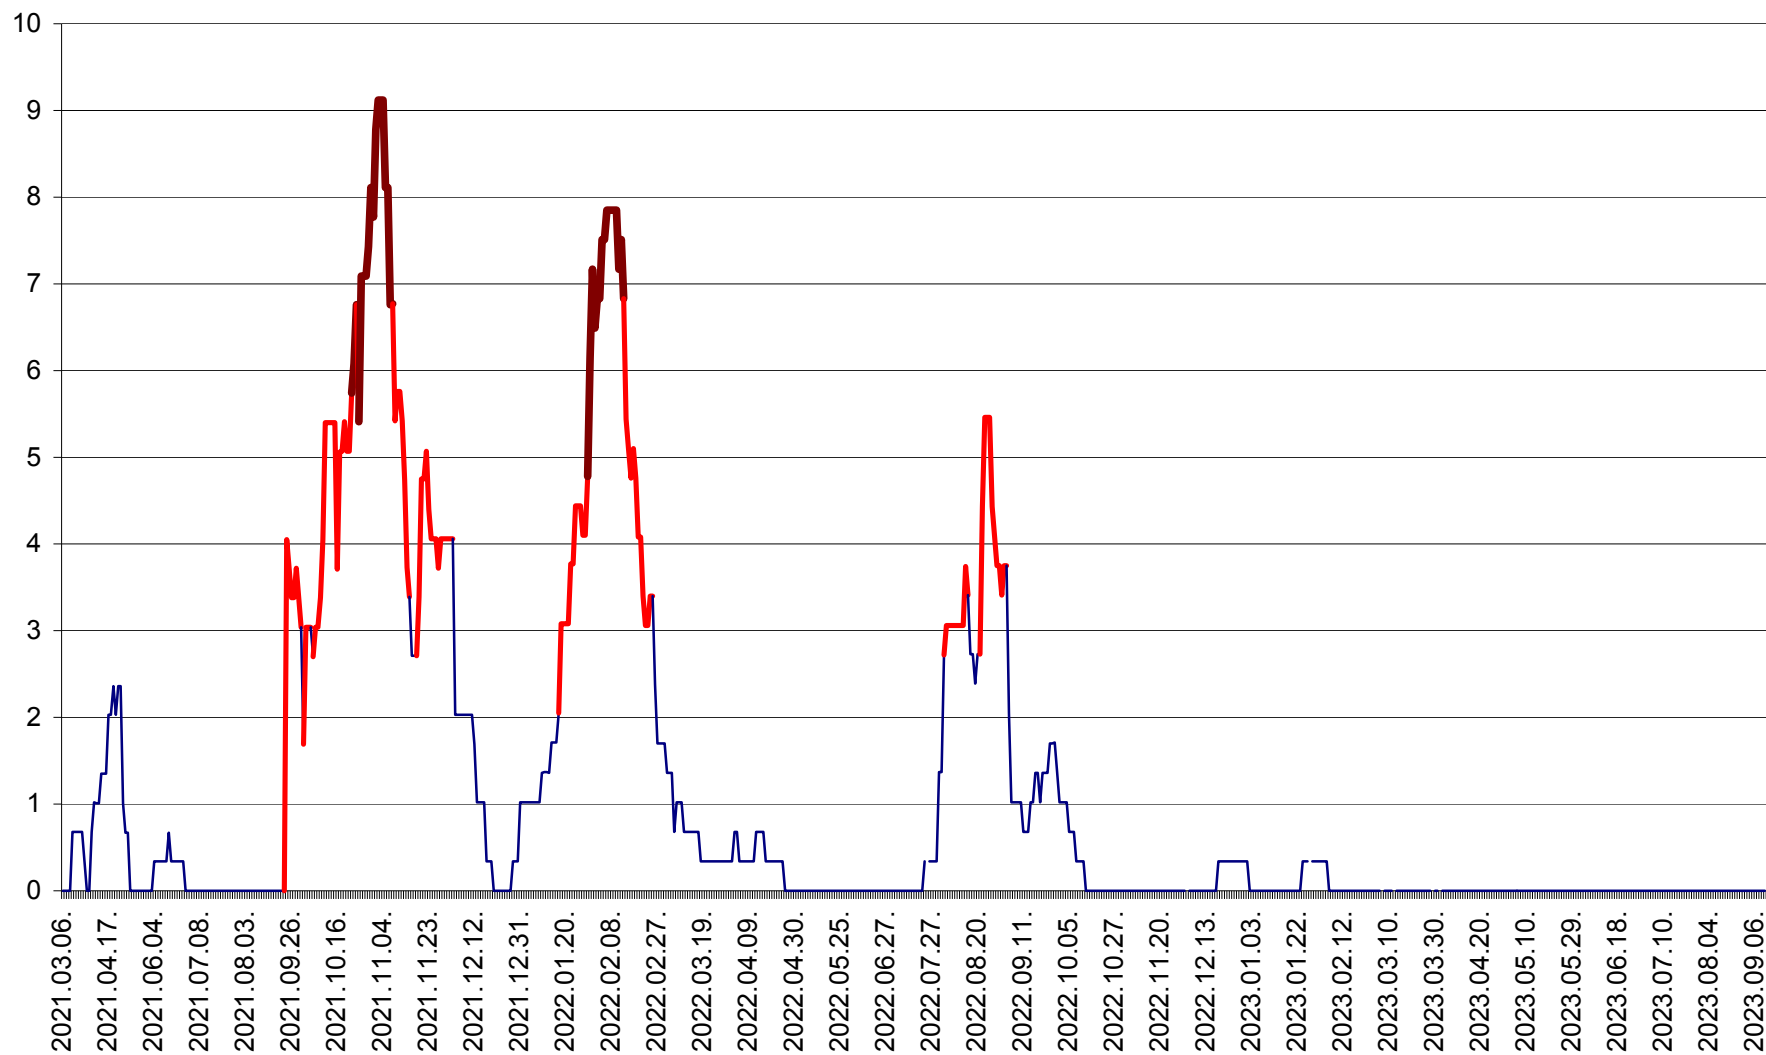

LELICENI - Evolutia incidentei cumulate pe 14 zile la ‰ de locuitori
2021.03.07. - 2023.09.13.

LUETA - Evolutia incidentei cumulate pe 14 zile la ‰ de locuitori
2021.03.07. - 2023.09.13.

LUNCA DE JOS - Evolutia incidentei cumulate pe 14 zile la ‰ de locuitori
2021.03.07. - 2023.09.13.

LUNCA DE SUS - Evolutia incidentei cumulate pe 14 zile la ‰ de locuitori
2021.03.07. - 2023.09.13.

LUPENI - Evolutia incidentei cumulate pe 14 zile la ‰ de locuitori
2021.03.07. - 2023.09.13.

MĂDĂRAȘ - Evolutia incidentei cumulate pe 14 zile la ‰ de locuitori
2021.03.07. - 2023.09.13.

MĂRTINIȘ - Evolutia incidentei cumulate pe 14 zile la ‰ de locuitori
2021.03.07. - 2023.09.13.

MEREȘTI - Evolutia incidentei cumulate pe 14 zile la ‰ de locuitori
2021.03.07. - 2023.09.13.

MUNICIPIUL MIERCUREA-CIUC - Evolutia incidentei cumulate pe 14 zile la ‰ de locuitori
2021.03.07. - 2023.09.13.