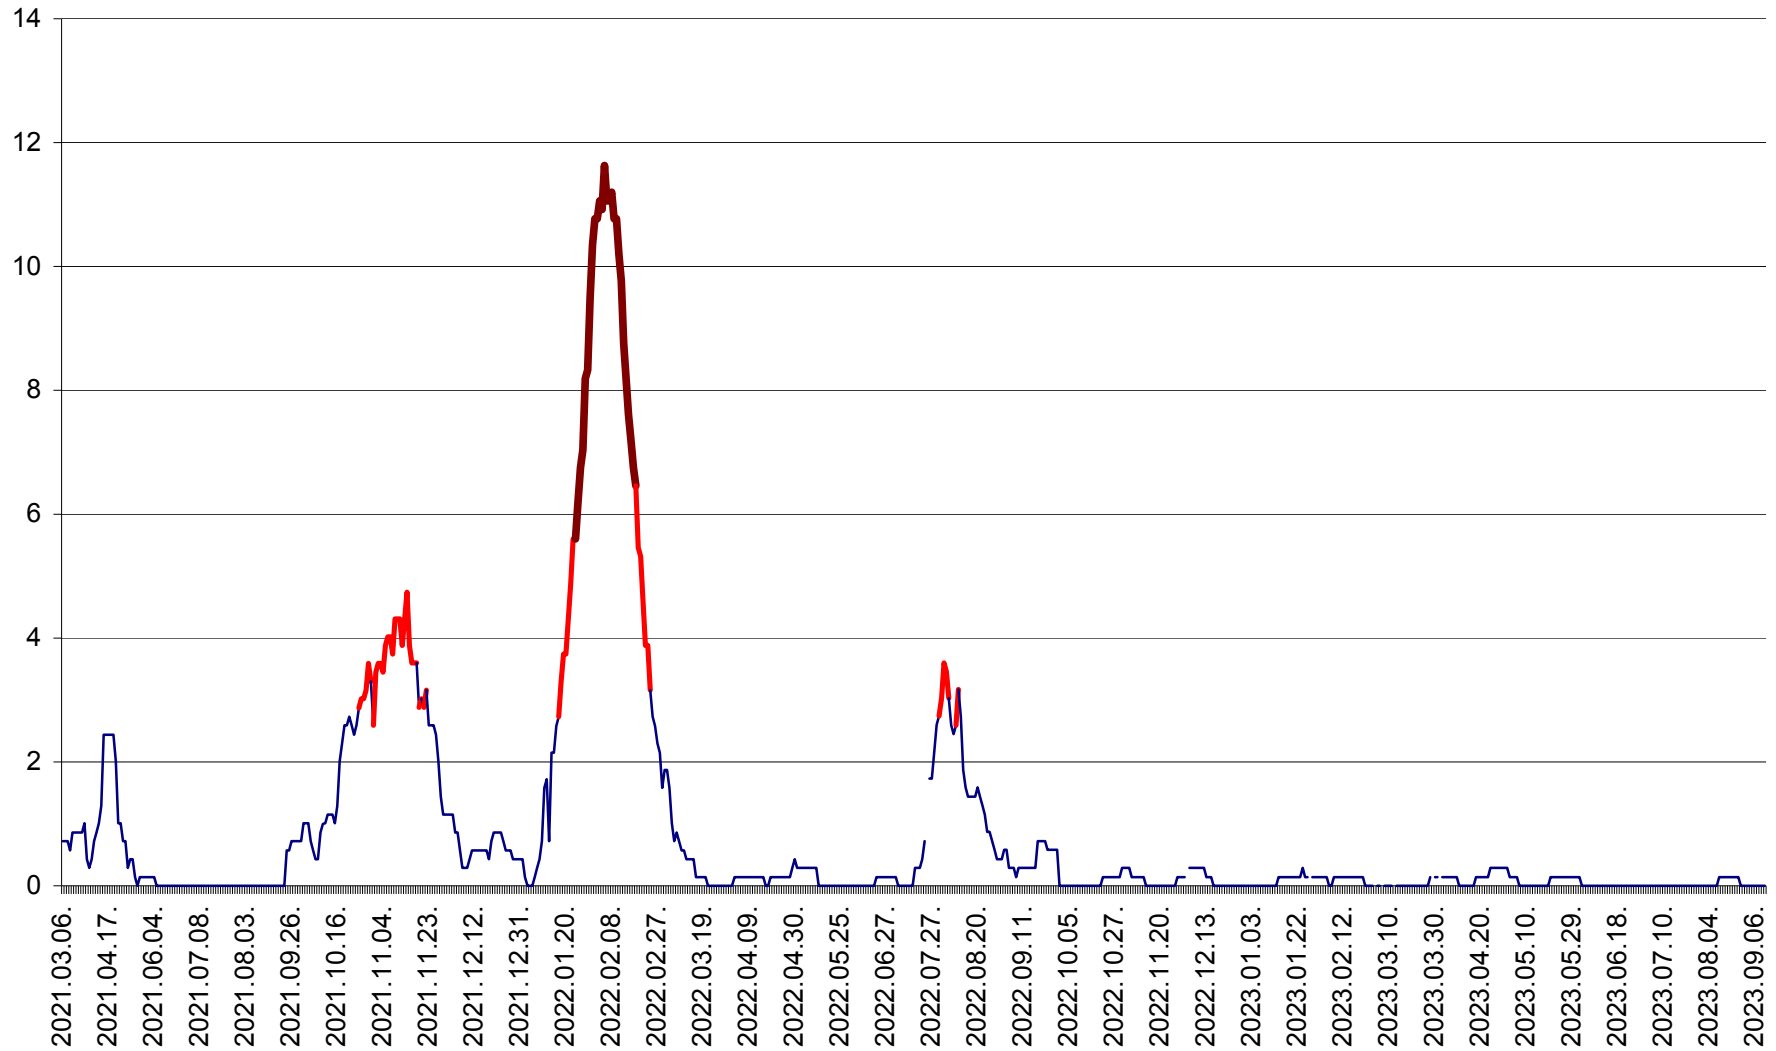

RACU - Evolutia incidentei cumulate pe 14 zile la ‰ de locuitori
2021.03.07. - 2023.09.13.

PRAID - Evolutia incidentei cumulate pe 14 zile la ‰ de locuitori
2021.03.07. - 2023.09.13.