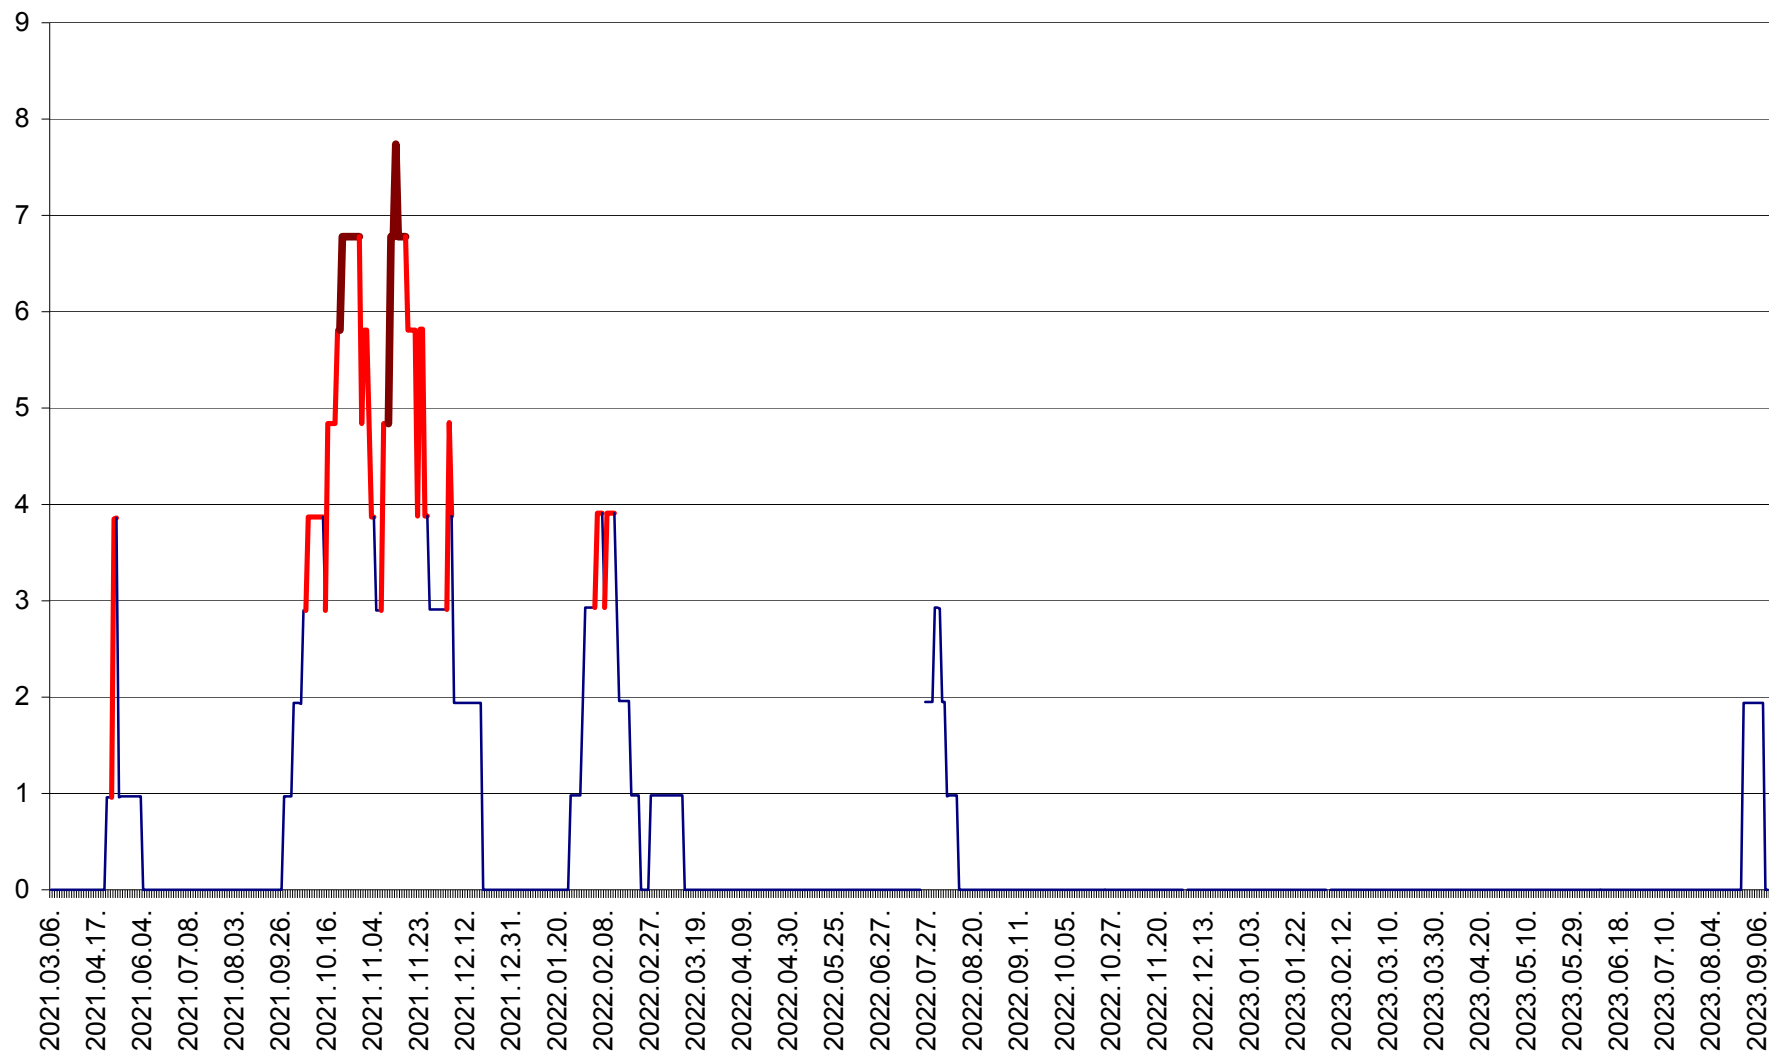

DEALU - Evolutia incidentei cumulate pe 14 zile la ‰ de locuitori
2021.03.07. - 2023.09.13.