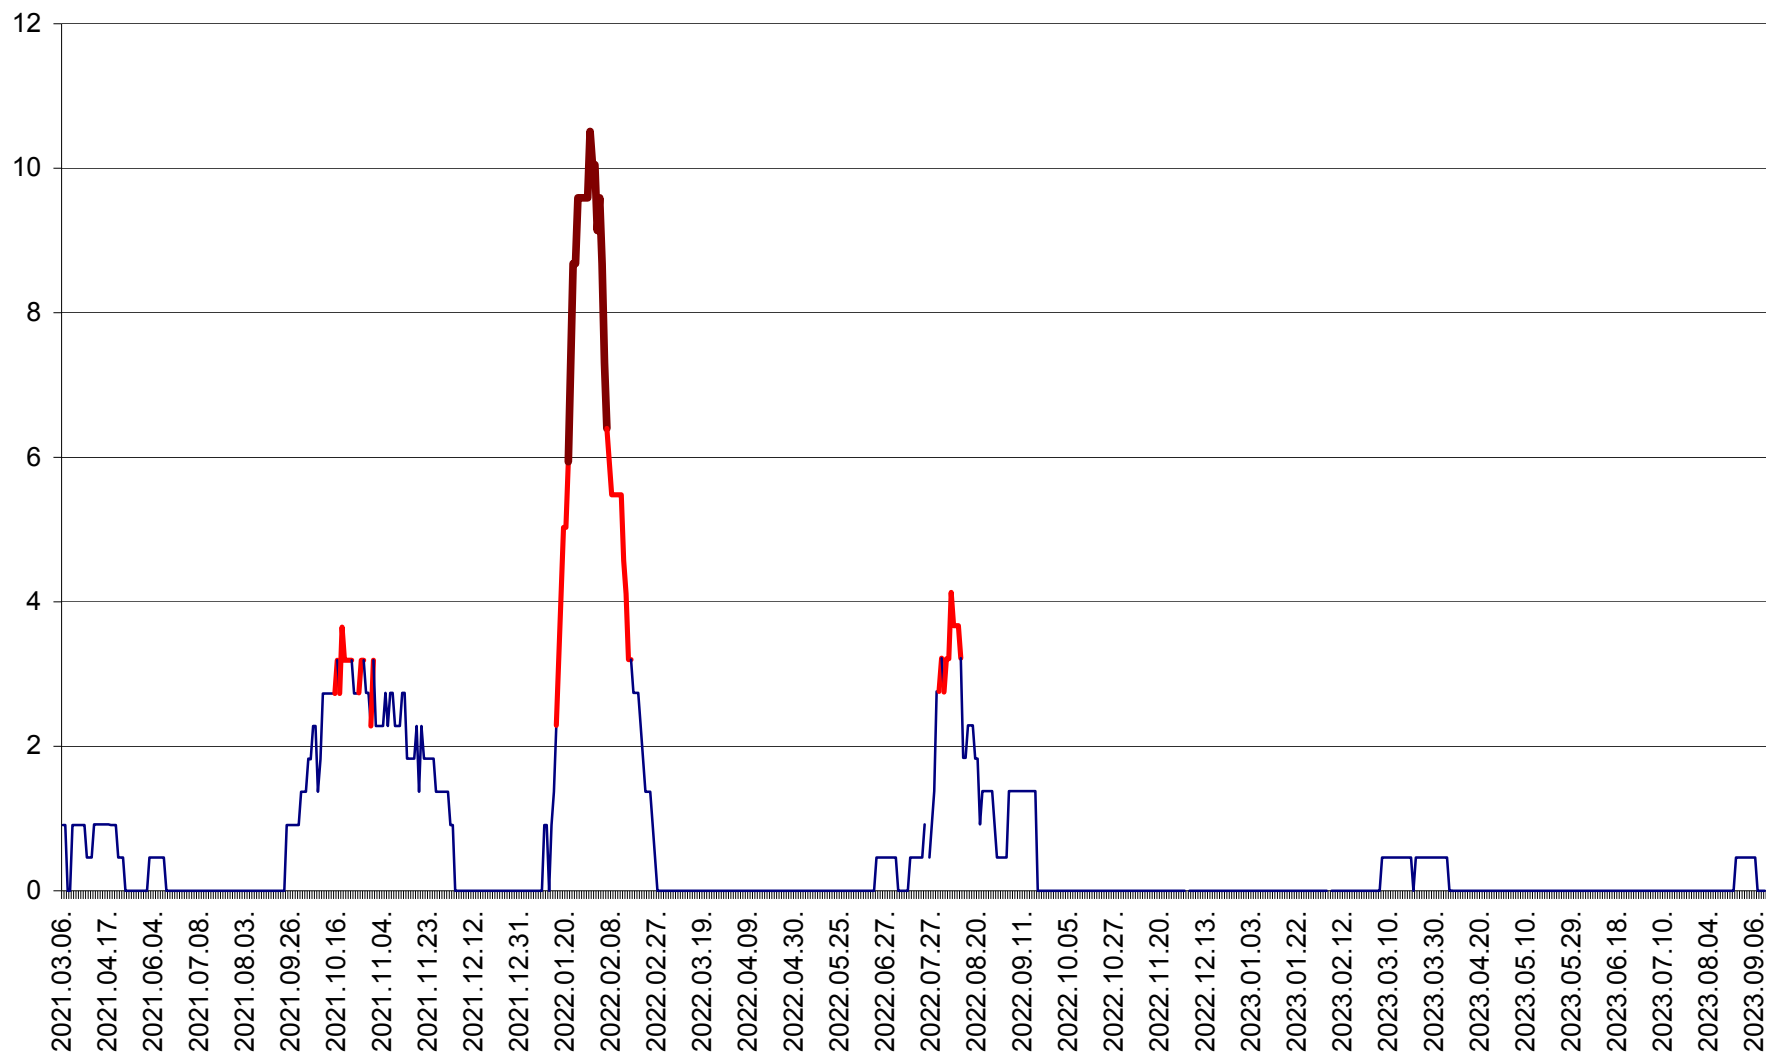

ORAȘ BĂLAN - Evoluția incidenței cumulate pe 14 zile la ‰ de locuitori
2021.03.07. - 2023.09.13.

BILBOR - Evolutia incidentei cumulate pe 14 zile la ‰ de locuitori
2021.03.07. - 2023.09.13.

ORAȘ BORSEC - Evolutia incidentei cumulate pe 14 zile la ‰ de locuitori
2021.03.07. - 2023.09.13.

CICEU - Evolutia incidentei cumulate pe 14 zile la ‰ de locuitori
2021.03.07. - 2023.09.13.

CIUCSÂNGEORGIU - Evolutia incidentei cumulate pe 14 zile la ‰ de locuitori
2021.03.07. - 2023.09.13.

CIUMANI - Evolutia incidentei cumulate pe 14 zile la ‰ de locuitori
2021.03.07. - 2023.09.13.

CORBU - Evolutia incidentei cumulate pe 14 zile la ‰ de locuitori
2021.03.07. - 2023.09.13.

CORUND - Evolutia incidentei cumulate pe 14 zile la ‰ de locuitori
2021.03.07. - 2023.09.13.

COZMENI - Evolutia incidentei cumulate pe 14 zile la ‰ de locuitori
2021.03.07. - 2023.09.13.

ORAȘ CRISTURU SECUIESC - Evolutia incidentei cumulate pe 14 zile la ‰ de locuitori
2021.03.07. - 2023.09.13.

DĂNEȘTI - Evolutia incidentei cumulate pe 14 zile la ‰ de locuitori
2021.03.07. - 2023.09.13.