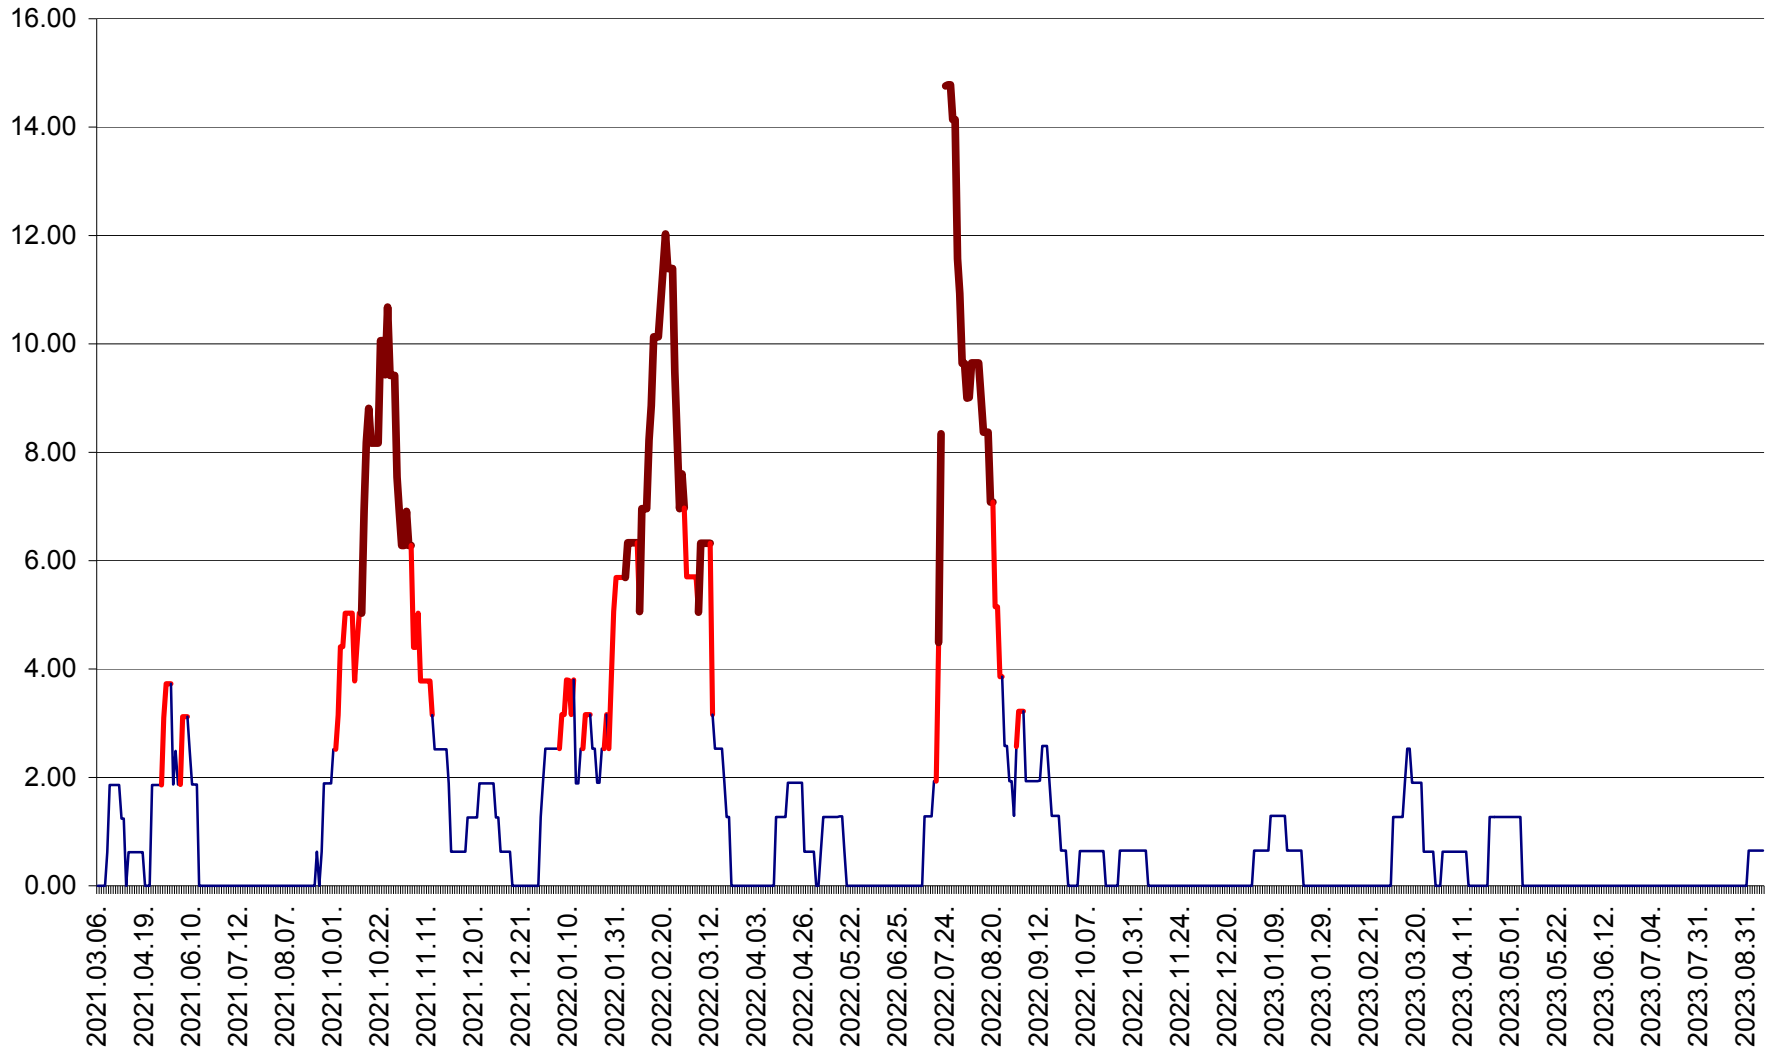

ATID - Evolutia incidentei cumulate pe 14 zile la % de locuitori
2021.03.07. - 2023.09.13.

AVRĂMEȘTI - Evolutia incidentei cumulate pe 14 zile la ‰ de locuitori
2021.03.07. - 2023.09.13.

ORAȘ BĂILE TUȘNAD - Evolutia incidentei cumulate pe 14 zile la ‰ de locuitori
2021.03.07. - 2023.09.13.

ORAȘ BĂLAN - Evoluția incidenței cumulate pe 14 zile la ‰ de locuitori
2021.03.07. - 2023.09.13.

BILBOR - Evolutia incidentei cumulate pe 14 zile la ‰ de locuitori
2021.03.07. - 2023.09.13.

ORAȘ BORSEC - Evolutia incidentei cumulate pe 14 zile la ‰ de locuitori
2021.03.07. - 2023.09.13.

BRĂDEȘTI - Evolutia incidentei cumulate pe 14 zile la ‰ de locuitori
2021.03.07. - 2023.09.13.

CĂPÂLNIȚA - Evolutia incidentei cumulate pe 14 zile la ‰ de locuitori
2021.03.07. - 2023.09.13.

CÂRȚA - Evolutia incidentei cumulate pe 14 zile la ‰ de locuitori
2021.03.07. - 2023.09.13.