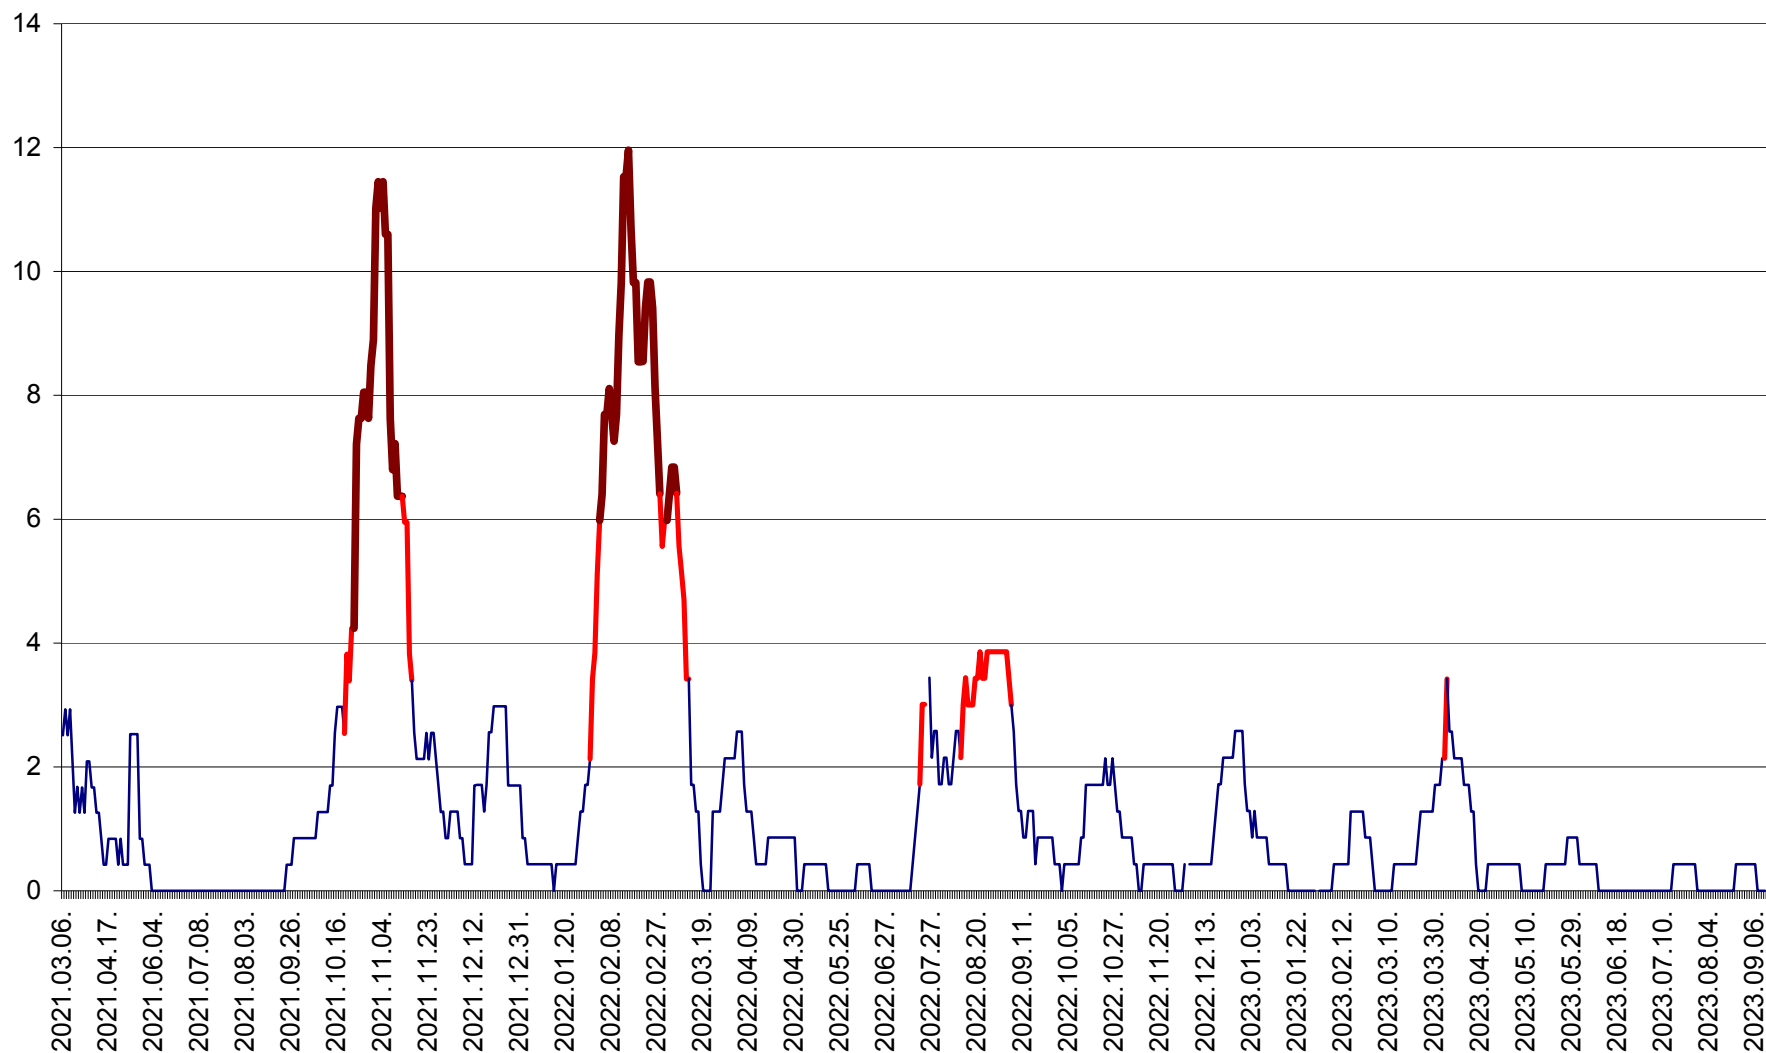

ORAȘ CRISTURU SECUIESC - Evolutia incidentei cumulate pe 14 zile la ‰ de locuitori
2021.03.07. - 2023.09.13.

DĂNEȘTI - Evolutia incidentei cumulate pe 14 zile la ‰ de locuitori
2021.03.07. - 2023.09.13.

DÂRJIU - Evolutia incidentei cumulate pe 14 zile la ‰ de locuitori
2021.03.07. - 2023.09.13.

DEALU - Evolutia incidentei cumulate pe 14 zile la ‰ de locuitori
2021.03.07. - 2023.09.13.

DITRĂU - Evolutia incidentei cumulate pe 14 zile la ‰ de locuitori
2021.03.07. - 2023.09.13.

FELICENI - Evolutia incidentei cumulate pe 14 zile la % de locuitori
2021.03.07. - 2023.09.13.

FRUMOASA - Evolutia incidentei cumulate pe 14 zile la ‰ de locuitori
2021.03.07. - 2023.09.13.

GĂLĂUȚAȘ - Evolutia incidentei cumulate pe 14 zile la ‰ de locuitori
2021.03.07. - 2023.09.13.