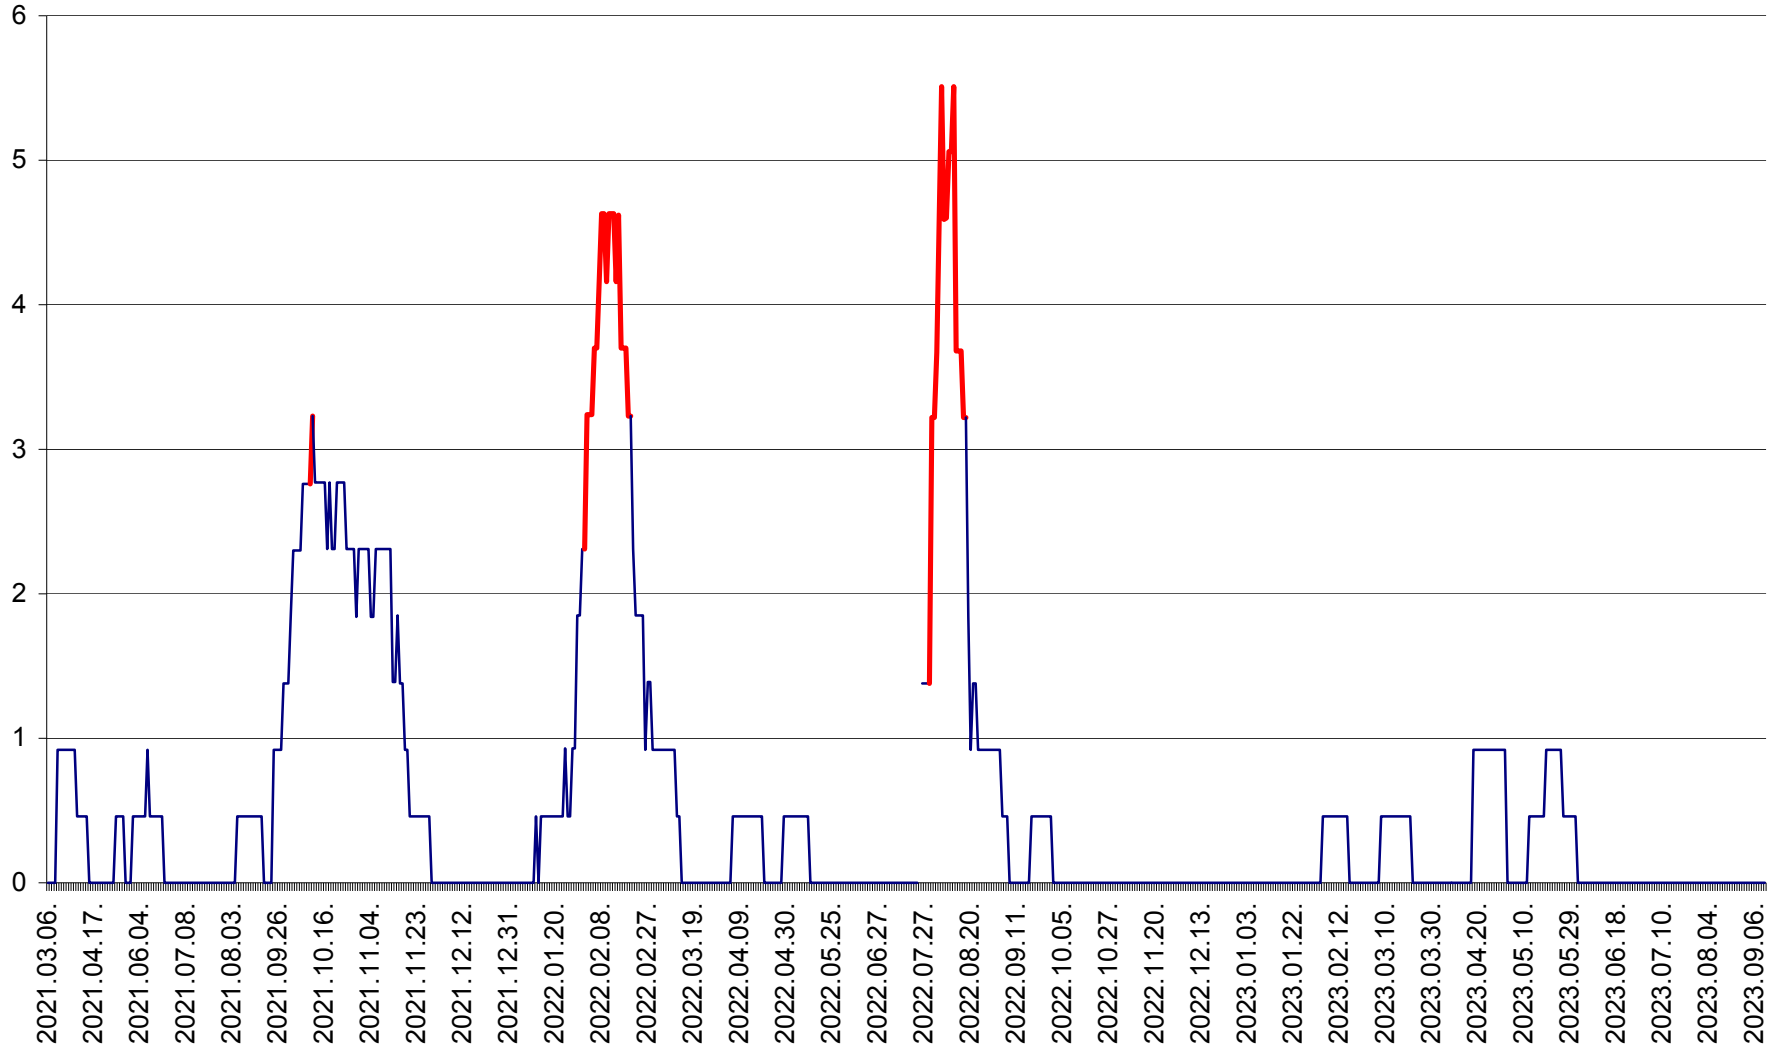

ULIEȘ - Evolutia incidentei cumulate pe 14 zile la ‰ de locuitori
2021.03.07. - 2023.09.13.