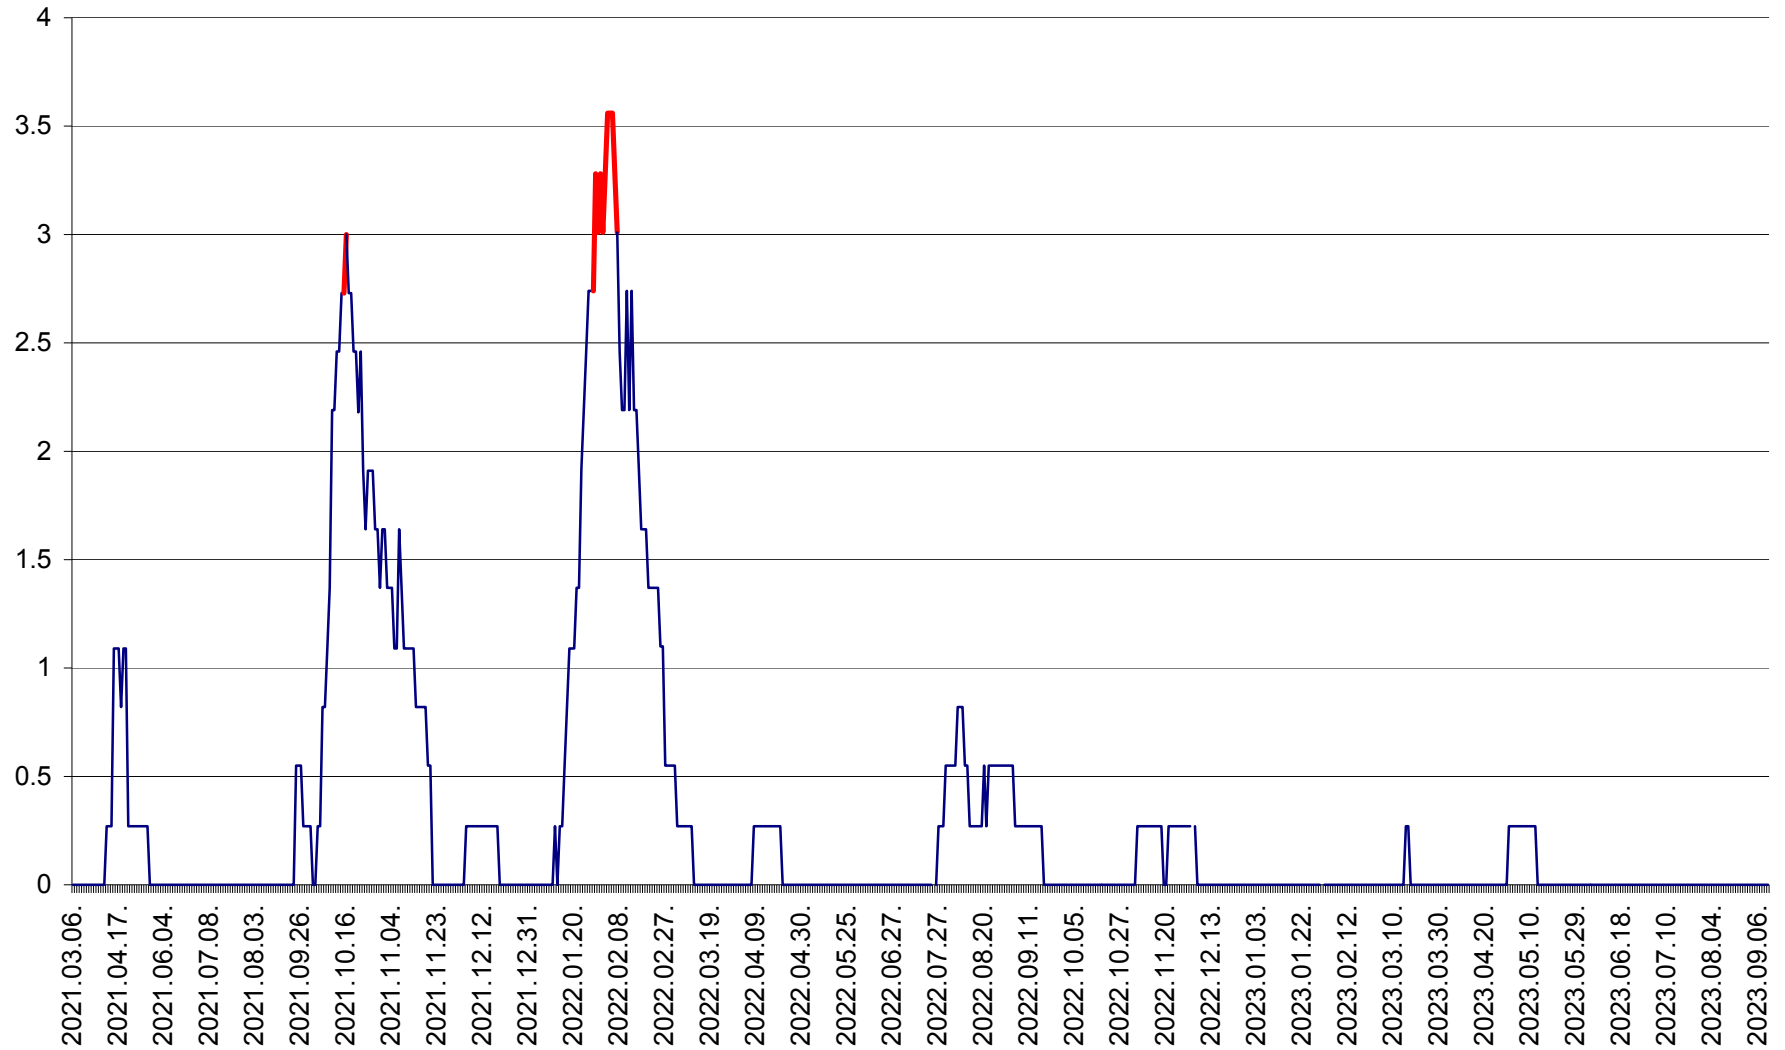

FELICENI - Evolutia incidentei cumulate pe 14 zile la % de locuitori
2021.03.07. - 2023.09.13.

FRUMOASA - Evolutia incidentei cumulate pe 14 zile la ‰ de locuitori
2021.03.07. - 2023.09.13.

GĂLĂUȚAȘ - Evolutia incidentei cumulate pe 14 zile la ‰ de locuitori
2021.03.07. - 2023.09.13.

MUNICIPIUL GHEORGHENI - Evolutia incidentei cumulate pe 14 zile la % de locuitori
2021.03.07. - 2023.09.13.

JOSENI - Evolutia incidentei cumulate pe 14 zile la ‰ de locuitori
2021.03.07. - 2023.09.13.

LĂZAREA - Evolutia incidentei cumulate pe 14 zile la % de locuitori
2021.03.07. - 2023.09.13.

LELICENI - Evolutia incidentei cumulate pe 14 zile la ‰ de locuitori
2021.03.07. - 2023.09.13.

LUETA - Evolutia incidentei cumulate pe 14 zile la ‰ de locuitori
2021.03.07. - 2023.09.13.

LUNCA DE JOS - Evolutia incidentei cumulate pe 14 zile la ‰ de locuitori
2021.03.07. - 2023.09.13.