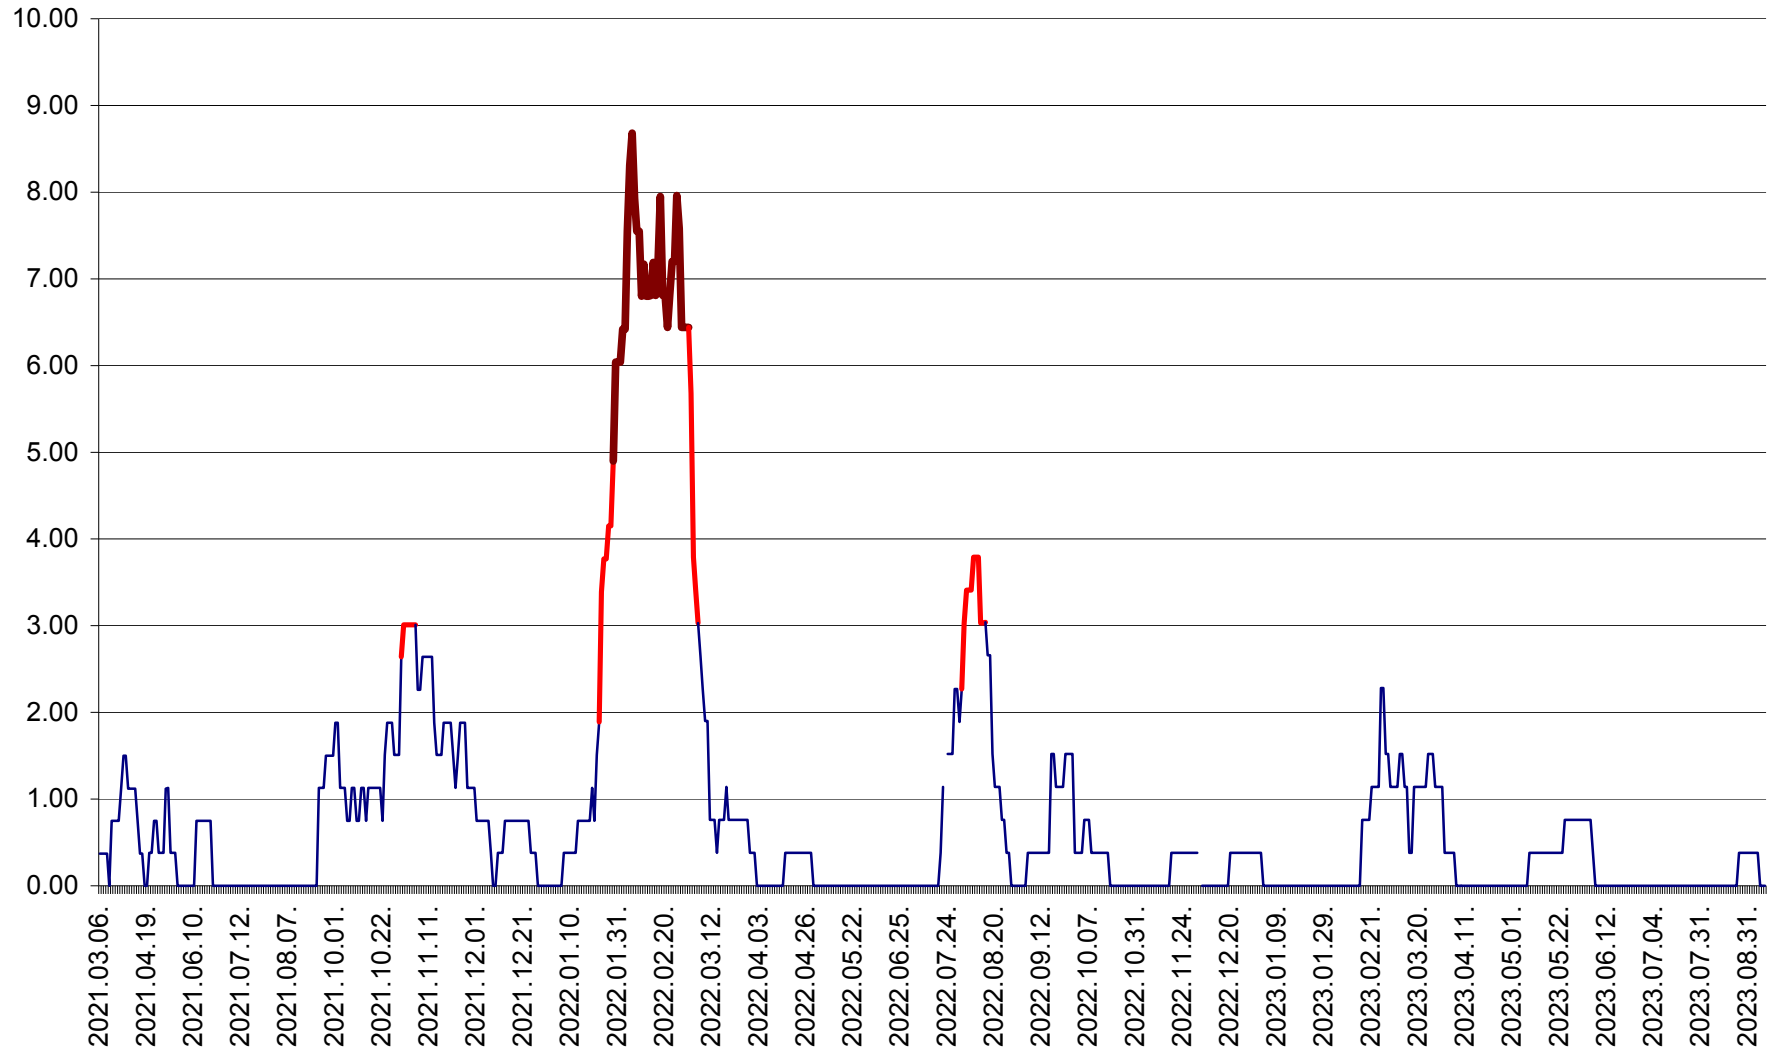

ATID - Evolutia incidentei cumulate pe 14 zile la % de locuitori
2021.03.07. - 2023.09.13.

AVRĂMEȘTI - Evolutia incidentei cumulate pe 14 zile la ‰ de locuitori
2021.03.07. - 2023.09.13.

ORAȘ BĂILE TUȘNAD - Evolutia incidentei cumulate pe 14 zile la ‰ de locuitori
2021.03.07. - 2023.09.13.

ORAȘ BĂLAN - Evoluția incidenței cumulate pe 14 zile la ‰ de locuitori
2021.03.07. - 2023.09.13.

BILBOR - Evolutia incidentei cumulate pe 14 zile la ‰ de locuitori
2021.03.07. - 2023.09.13.

ORAȘ BORSEC - Evolutia incidentei cumulate pe 14 zile la ‰ de locuitori
2021.03.07. - 2023.09.13.

BRĂDEȘTI - Evolutia incidentei cumulate pe 14 zile la ‰ de locuitori
2021.03.07. - 2023.09.13.

CĂPÂLNIȚA - Evolutia incidentei cumulate pe 14 zile la ‰ de locuitori
2021.03.07. - 2023.09.13.

CÂRȚA - Evolutia incidentei cumulate pe 14 zile la ‰ de locuitori
2021.03.07. - 2023.09.13.