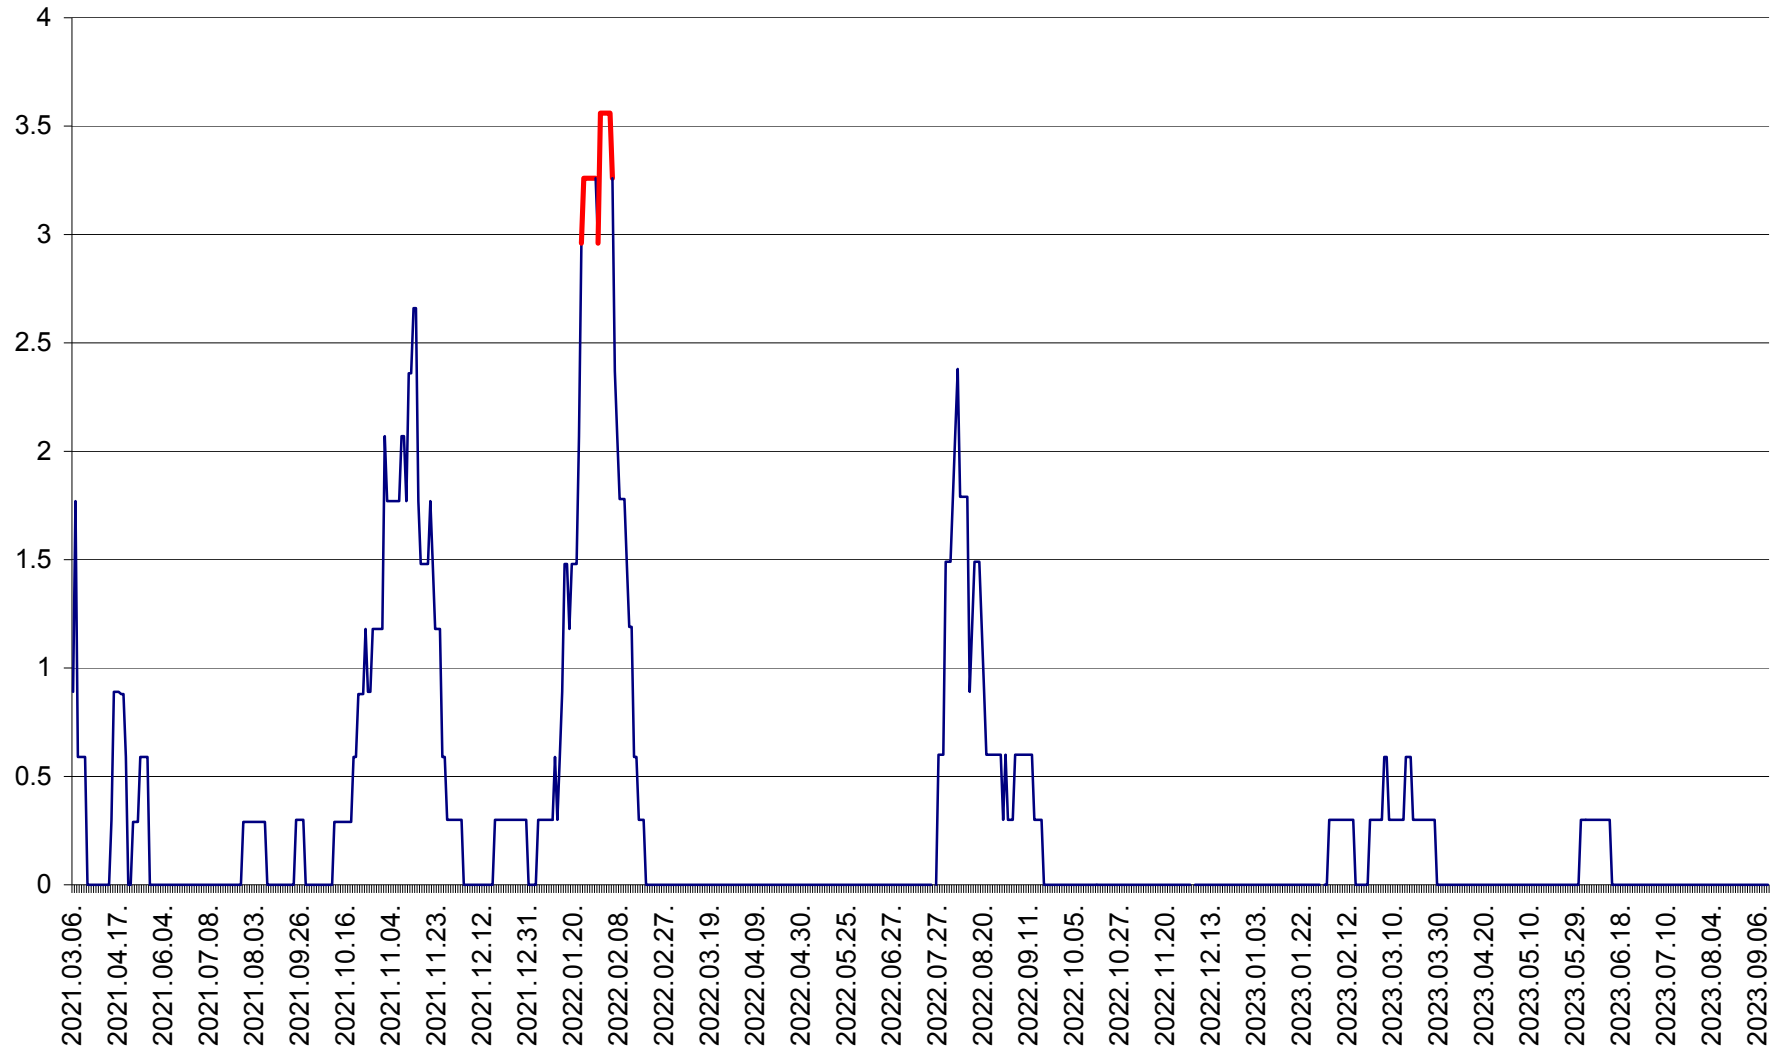

LELICENI - Evolutia incidentei cumulate pe 14 zile la ‰ de locuitori
2021.03.07. - 2023.09.13.

LUETA - Evolutia incidentei cumulate pe 14 zile la ‰ de locuitori
2021.03.07. - 2023.09.13.

LUNCA DE JOS - Evolutia incidentei cumulate pe 14 zile la ‰ de locuitori
2021.03.07. - 2023.09.13.

LUNCA DE SUS - Evolutia incidentei cumulate pe 14 zile la ‰ de locuitori
2021.03.07. - 2023.09.13.

LUPENI - Evolutia incidentei cumulate pe 14 zile la ‰ de locuitori
2021.03.07. - 2023.09.13.

MĂDĂRAȘ - Evolutia incidentei cumulate pe 14 zile la ‰ de locuitori
2021.03.07. - 2023.09.13.