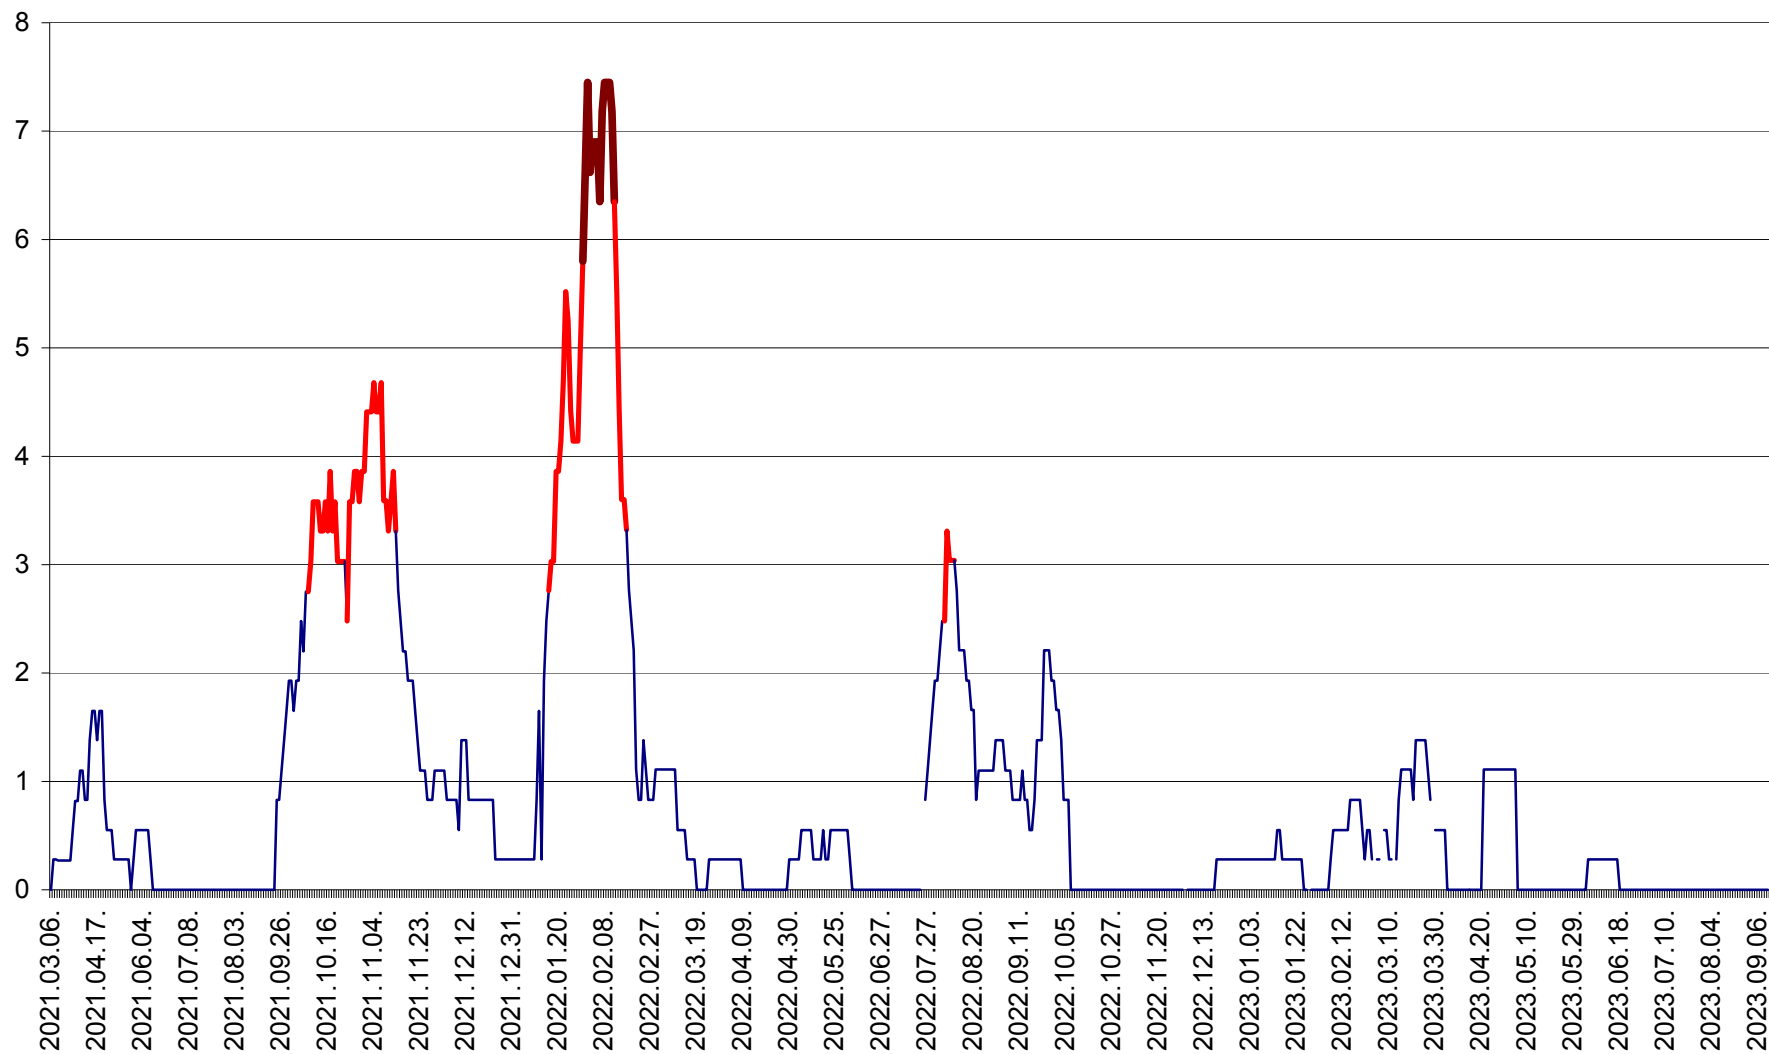

SÂNCRĂIENI - Evolutia incidentei cumulate pe 14 zile la ‰ de locuitori
2021.03.07. - 2023.09.13.

SÂNDOMIC - Evolutia incidentei cumulate pe 14 zile la ‰ de locuitori
2021.03.07. - 2023.09.13.

SÂNMARTIN - Evolutia incidentei cumulate pe 14 zile la ‰ de locuitori
2021.03.07. - 2023.09.13.

SÂNSIMION - Evolutia incidentei cumulate pe 14 zile la ‰ de locuitori
2021.03.07. - 2023.09.13.

SÂNTIMBRU - Evolutia incidentei cumulate pe 14 zile la ‰ de locuitori
2021.03.07. - 2023.09.13.

SĂRMAȘ - Evolutia incidentei cumulate pe 14 zile la ‰ de locuitori
2021.03.07. - 2023.09.13.