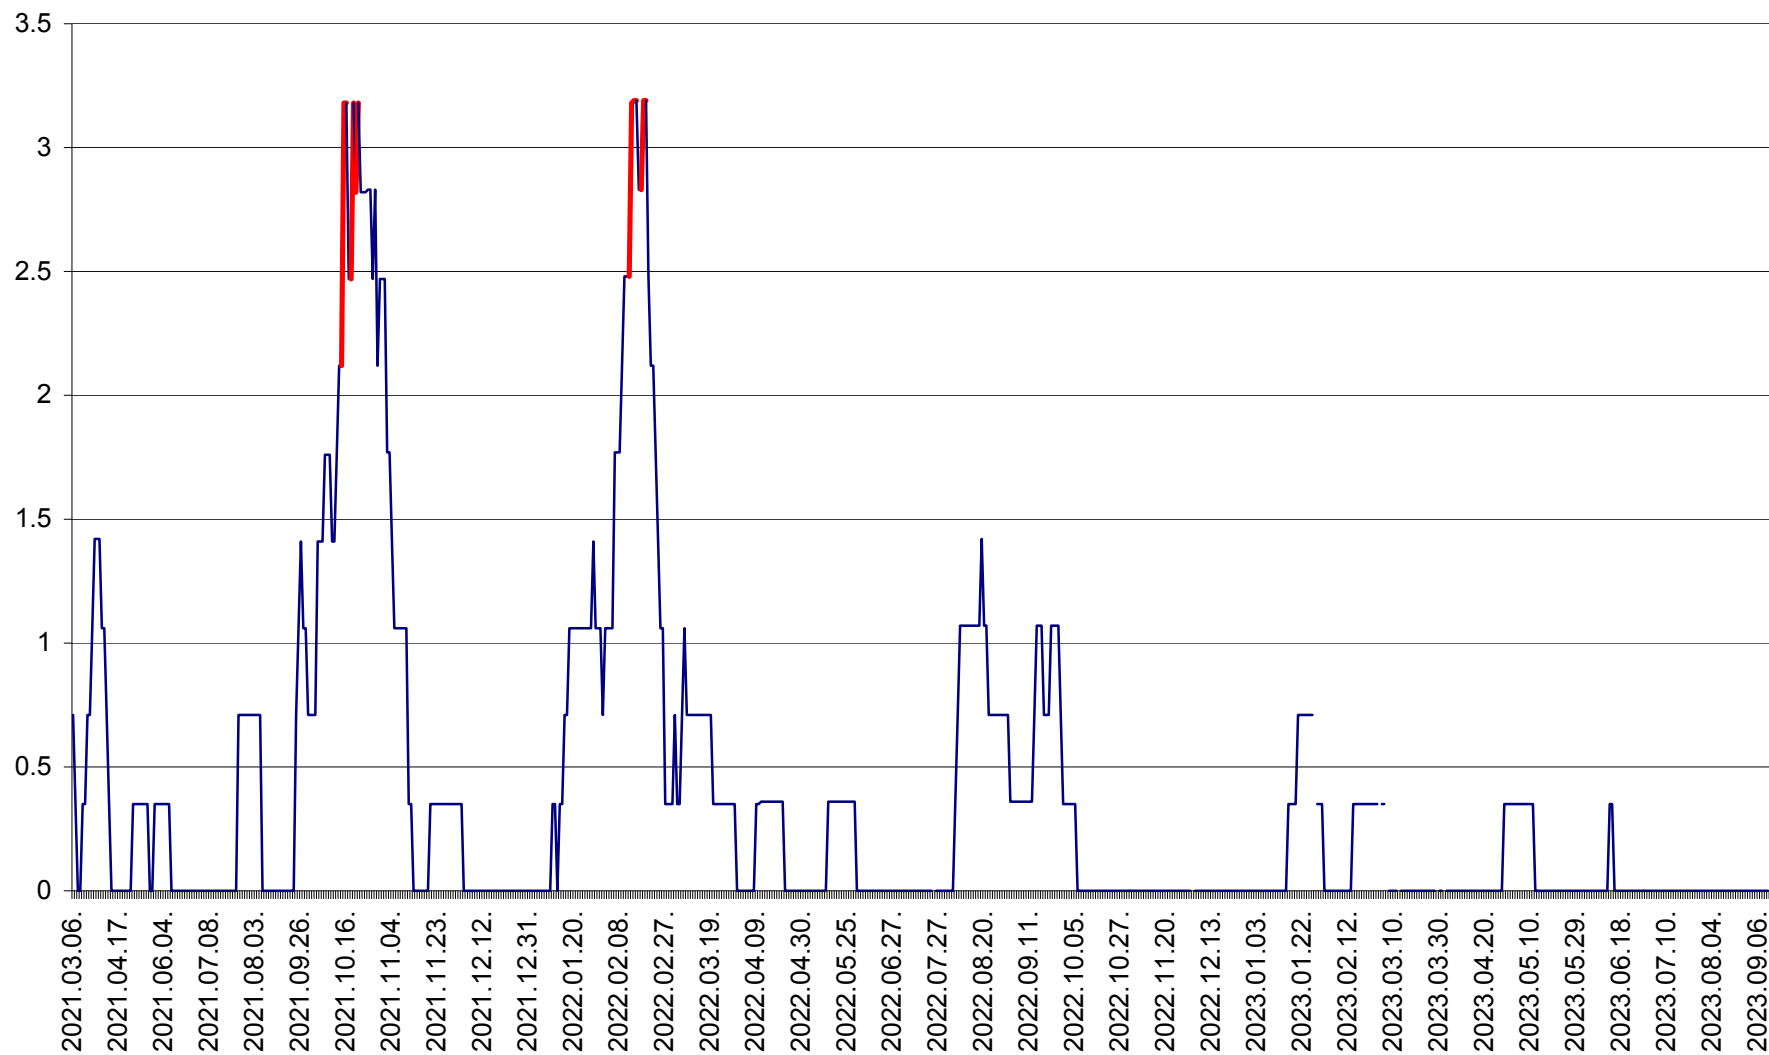

PORUMBENI - Evolutia incidentei cumulate pe 14 zile la ‰ de locuitori
2021.03.07. - 2023.09.13.