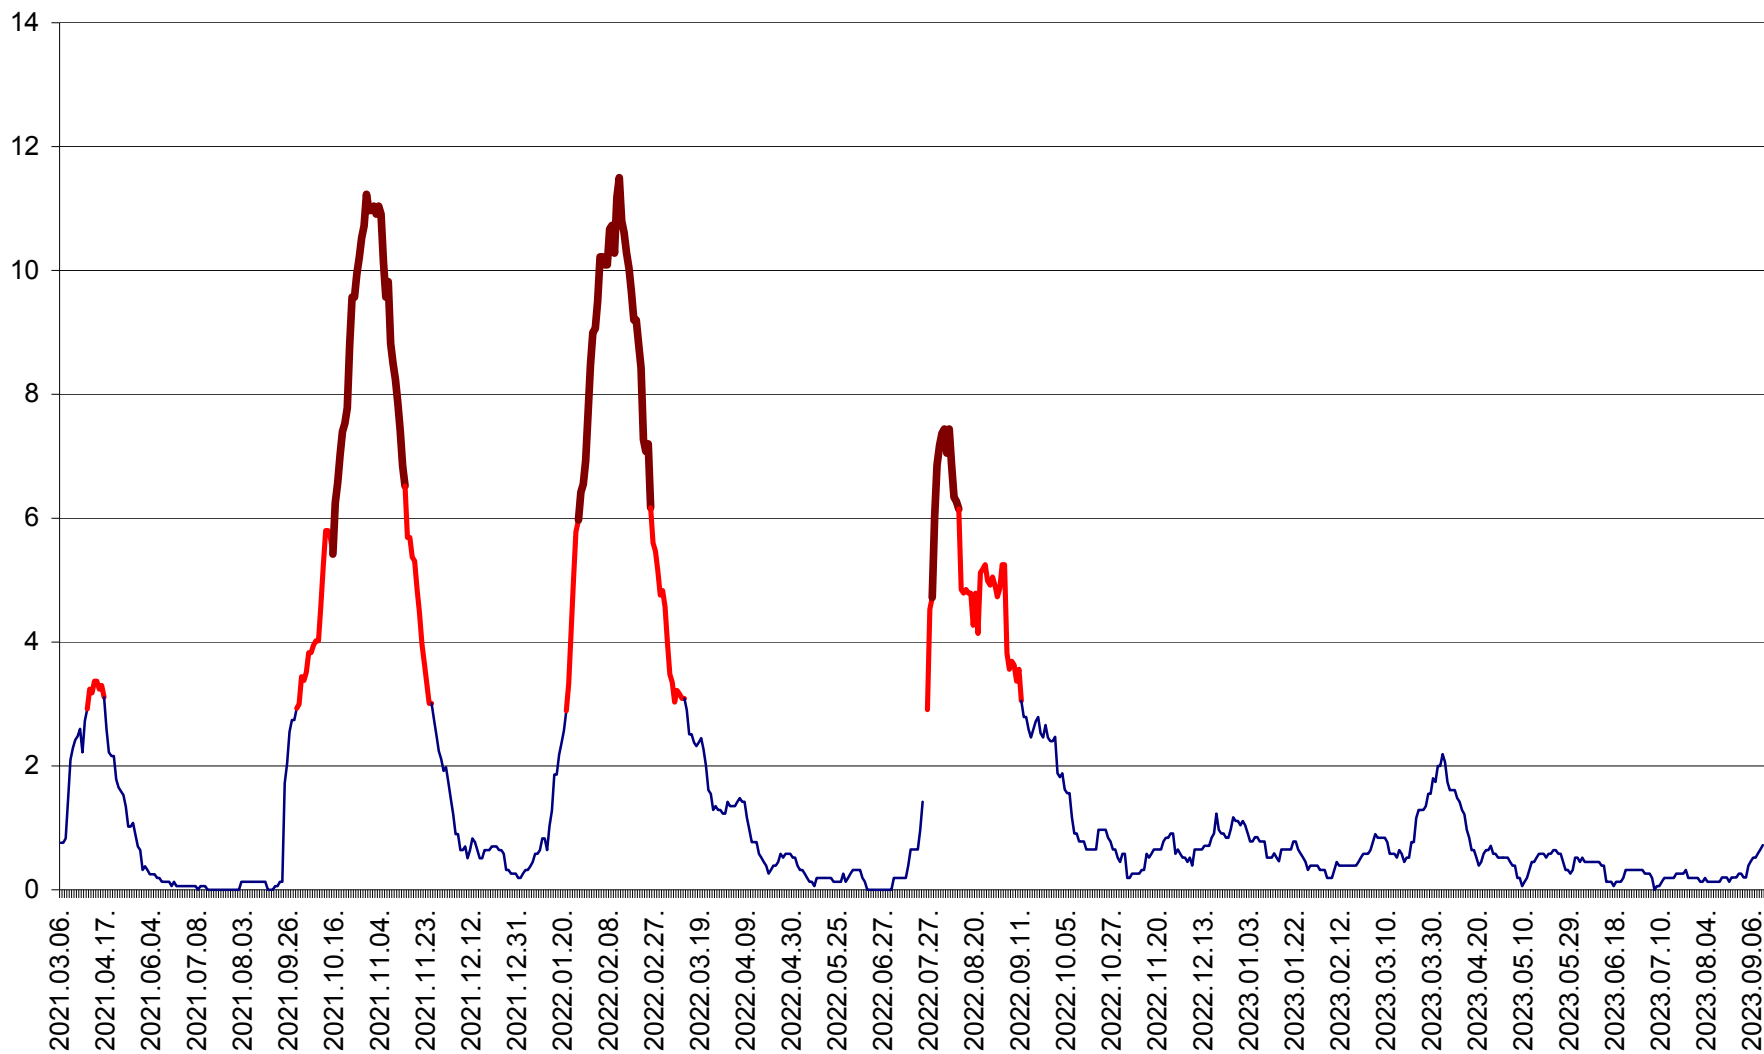

TULGHEȘ - Evolutia incidentei cumulate pe 14 zile la ‰ de locuitori
2021.03.07. - 2023.09.13.