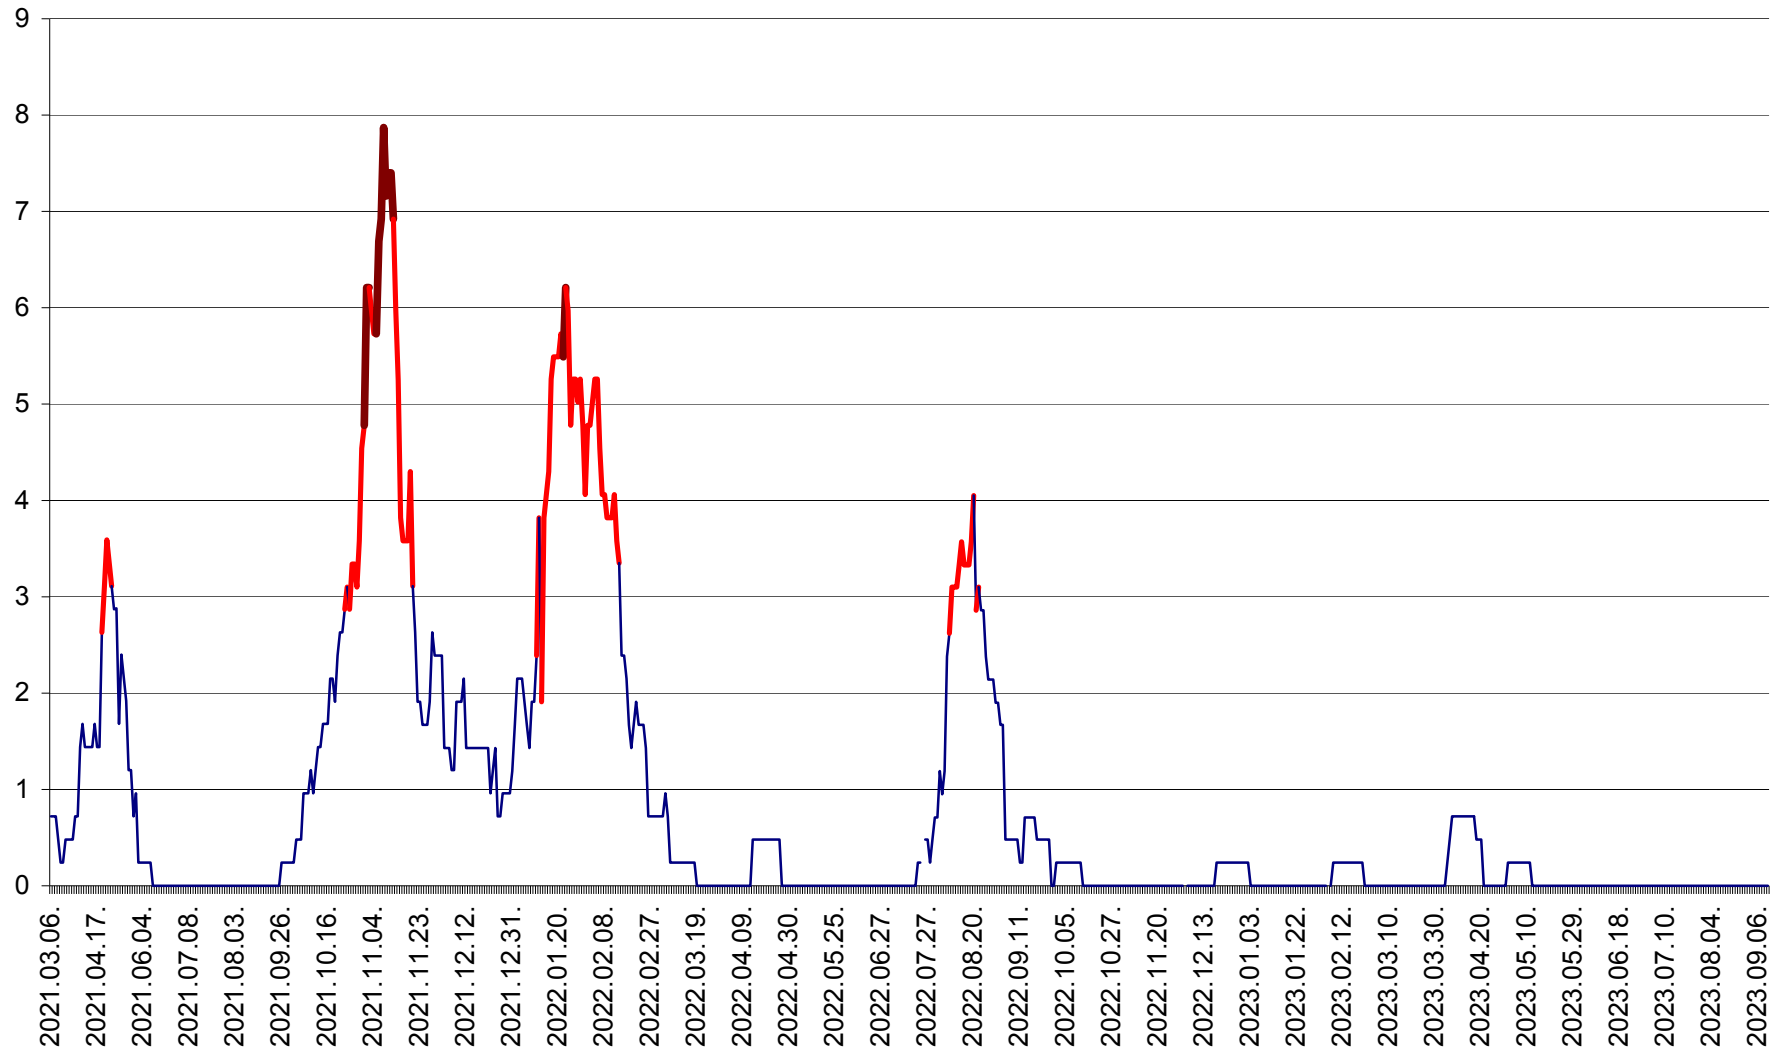

CORBU - Evolutia incidentei cumulate pe 14 zile la ‰ de locuitori
2021.03.07. - 2023.09.13.

CORUND - Evolutia incidentei cumulate pe 14 zile la ‰ de locuitori
2021.03.07. - 2023.09.13.

COZMENI - Evolutia incidentei cumulate pe 14 zile la ‰ de locuitori
2021.03.07. - 2023.09.13.

ORAȘ CRISTURU SECUIESC - Evolutia incidentei cumulate pe 14 zile la ‰ de locuitori
2021.03.07. - 2023.09.13.

DĂNEȘTI - Evolutia incidentei cumulate pe 14 zile la ‰ de locuitori
2021.03.07. - 2023.09.13.

DÂRJIU - Evolutia incidentei cumulate pe 14 zile la ‰ de locuitori
2021.03.07. - 2023.09.13.

DEALU - Evolutia incidentei cumulate pe 14 zile la ‰ de locuitori
2021.03.07. - 2023.09.13.

DITRĂU - Evolutia incidentei cumulate pe 14 zile la ‰ de locuitori
2021.03.07. - 2023.09.13.