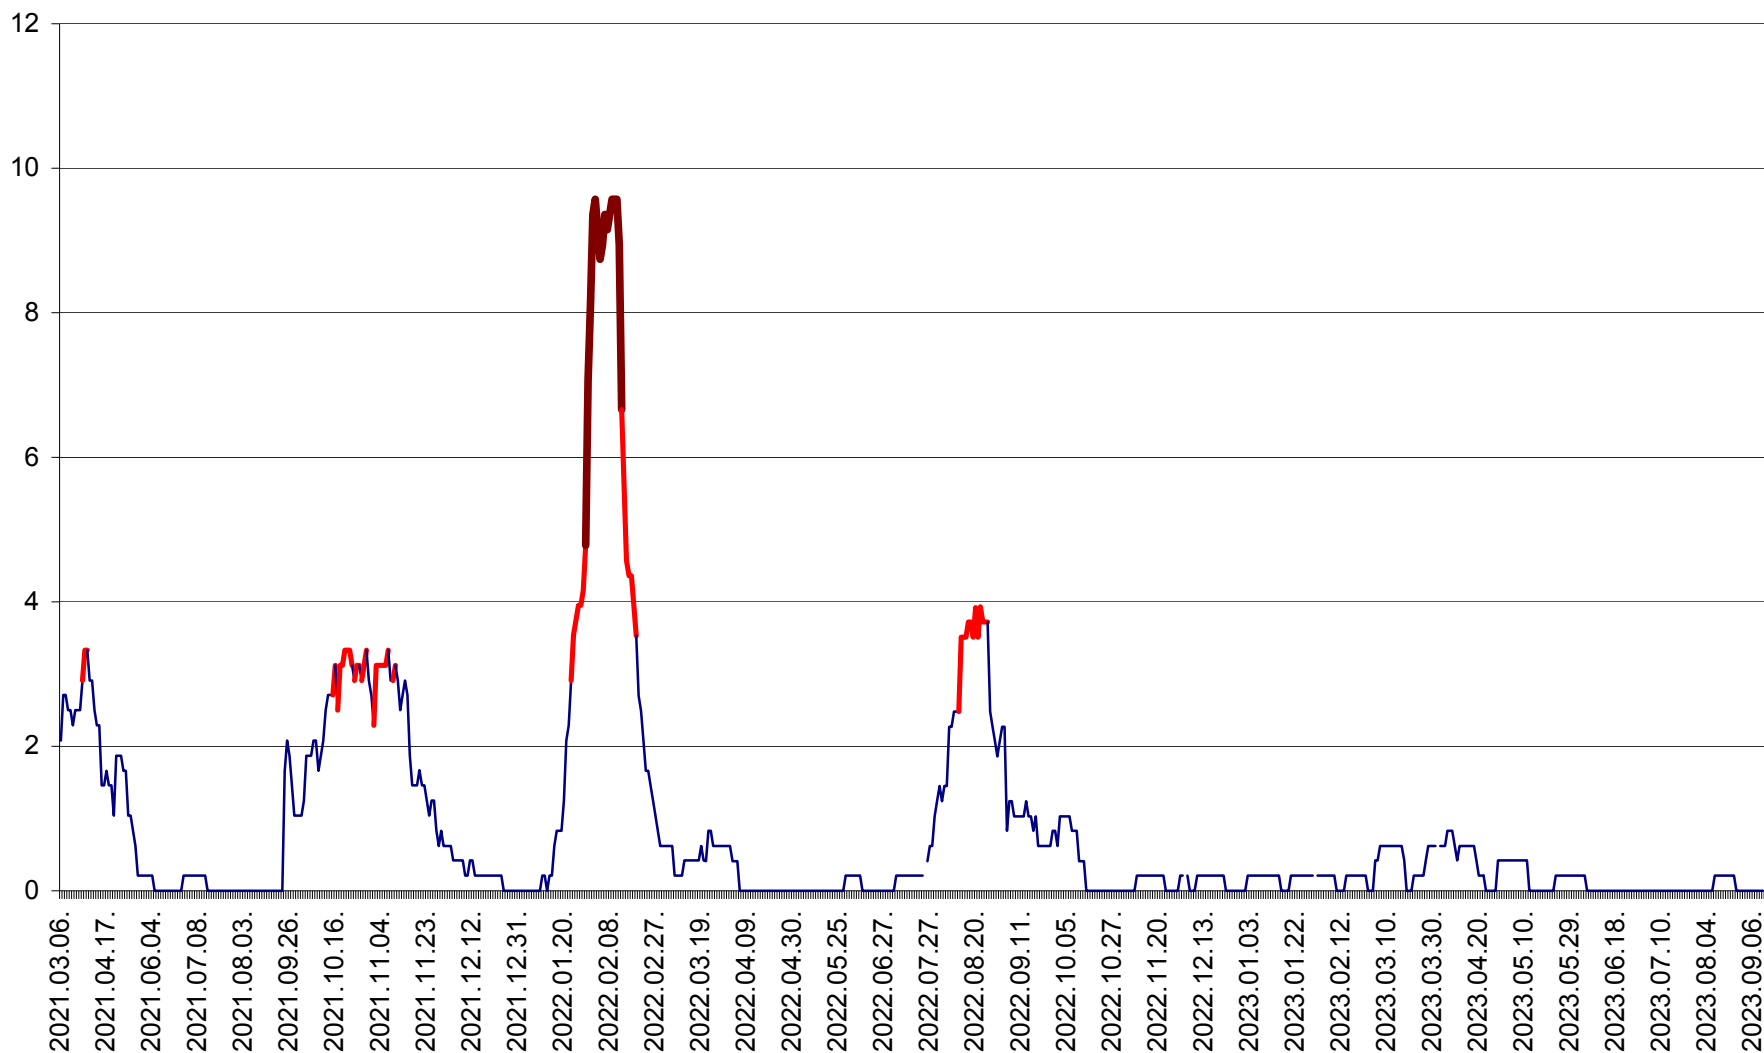

MUNICIPIUL GHEORGHENI - Evolutia incidentei cumulate pe 14 zile la % de locuitori
2021.03.07. - 2023.09.13.

JOSENI - Evolutia incidentei cumulate pe 14 zile la ‰ de locuitori
2021.03.07. - 2023.09.13.

LĂZAREA - Evolutia incidentei cumulate pe 14 zile la % de locuitori
2021.03.07. - 2023.09.13.

LELICENI - Evolutia incidentei cumulate pe 14 zile la ‰ de locuitori
2021.03.07. - 2023.09.13.

LUETA - Evolutia incidentei cumulate pe 14 zile la ‰ de locuitori
2021.03.07. - 2023.09.13.

LUNCA DE JOS - Evolutia incidentei cumulate pe 14 zile la ‰ de locuitori
2021.03.07. - 2023.09.13.

LUNCA DE SUS - Evolutia incidentei cumulate pe 14 zile la ‰ de locuitori
2021.03.07. - 2023.09.13.

LUPENI - Evolutia incidentei cumulate pe 14 zile la ‰ de locuitori
2021.03.07. - 2023.09.13.

MĂDĂRAȘ - Evolutia incidentei cumulate pe 14 zile la ‰ de locuitori
2021.03.07. - 2023.09.13.