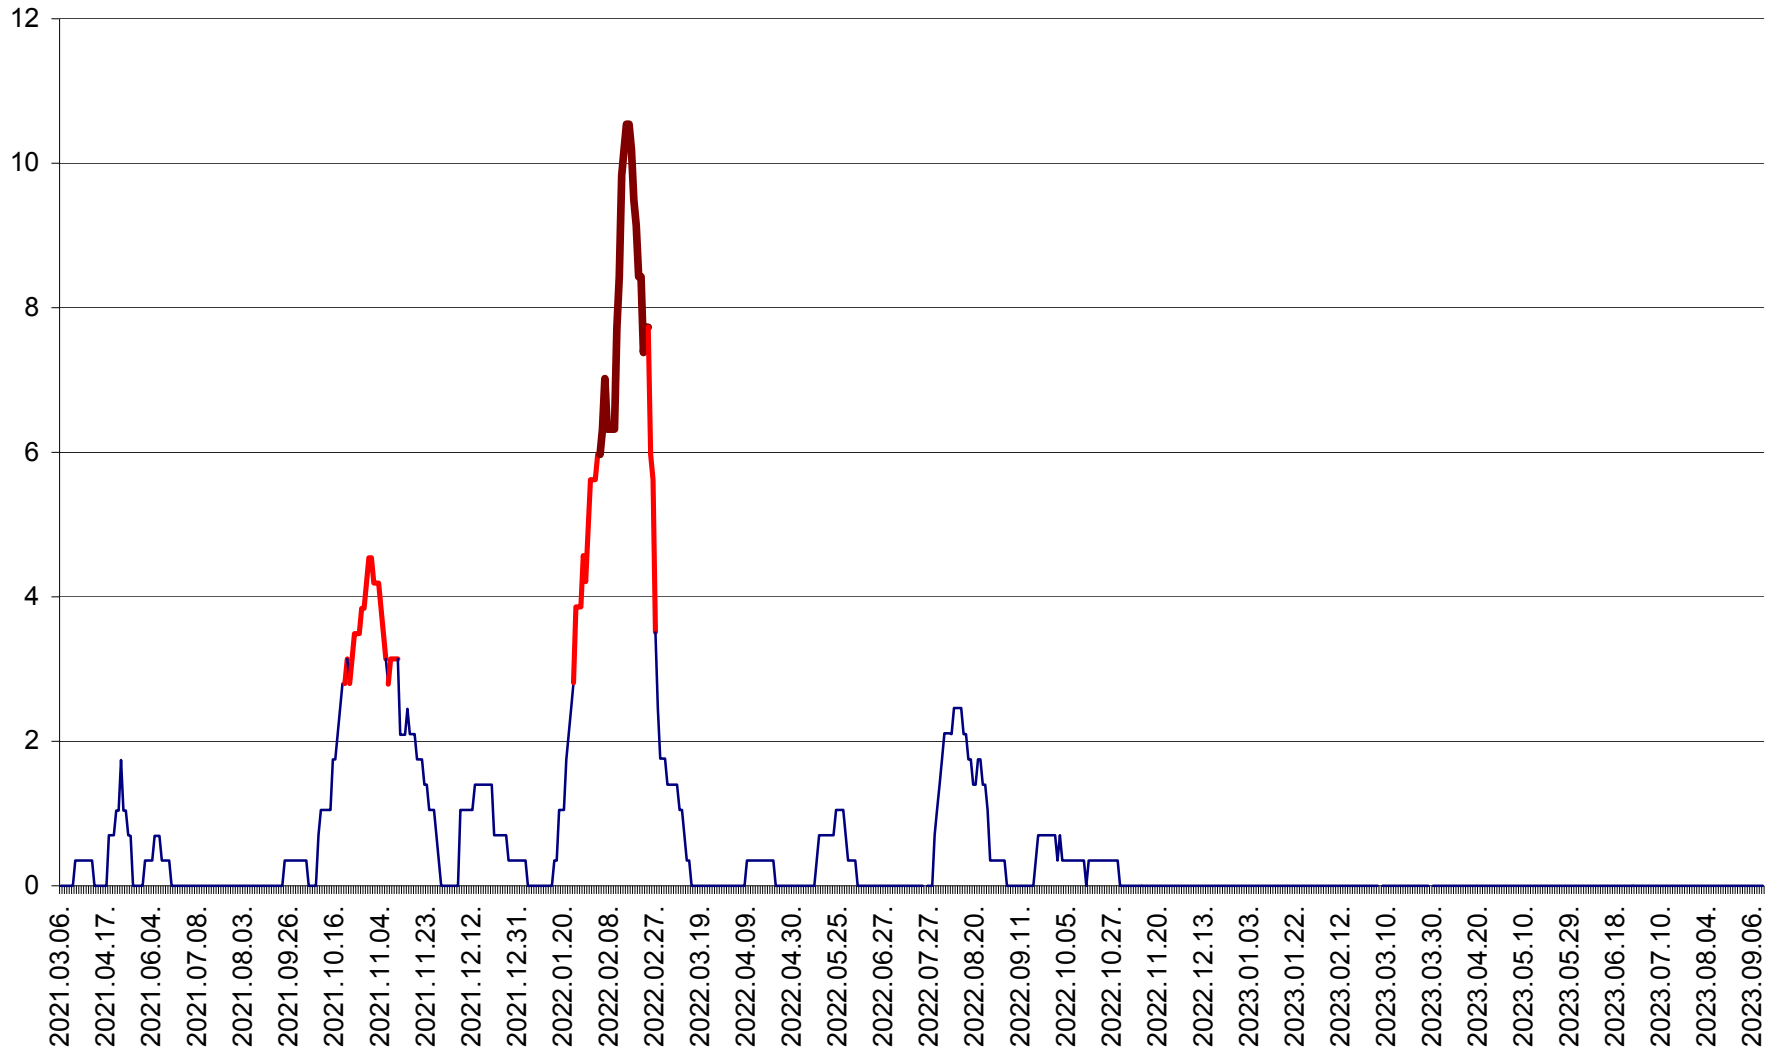

SICULENI - Evolutia incidentei cumulate pe 14 zile la ‰ de locuitori
2021.03.07. - 2023.09.13.

SECUIENI - Evolutia incidentei cumulate pe 14 zile la % de locuitori
2021.03.07. - 2023.09.13.