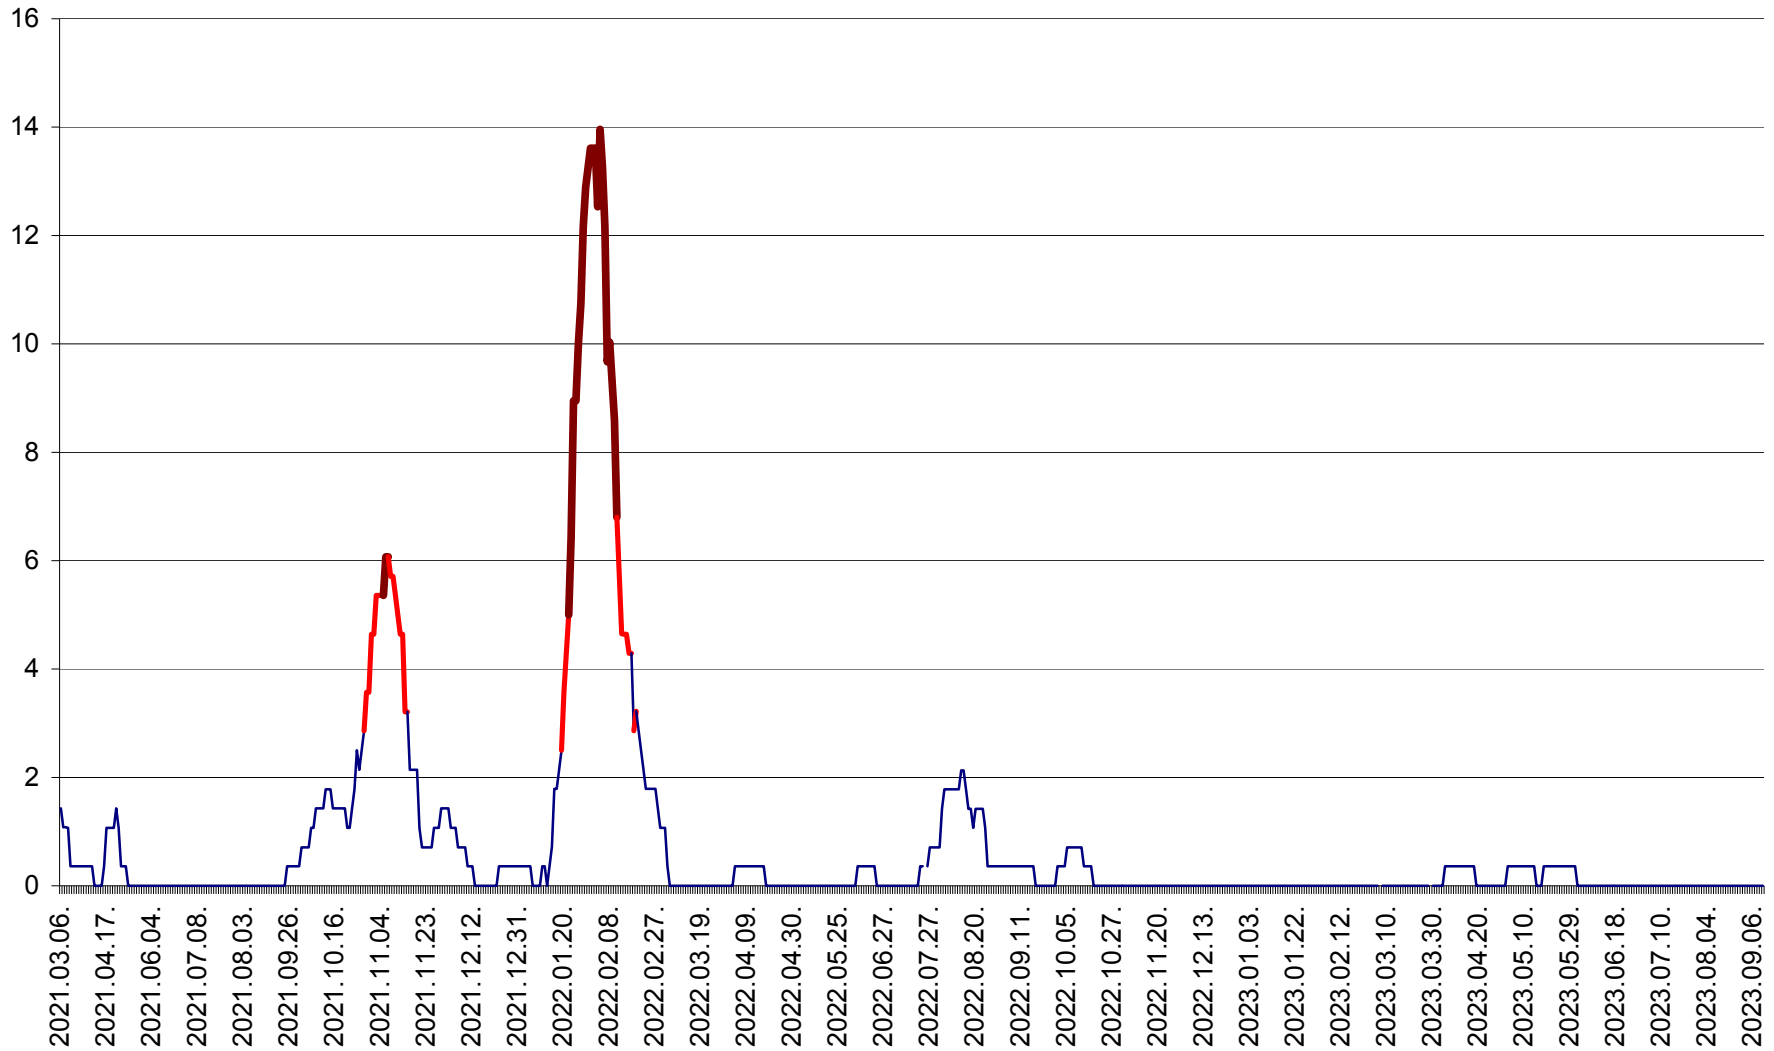

ȘIMONEȘTI - Evolția incidenței cumulate pe 14 zile la ‰ de locuitori
2021.03.07. - 2023.09.13.

SICULENI - Evolutia incidentei cumulate pe 14 zile la ‰ de locuitori
2021.03.07. - 2023.09.13.