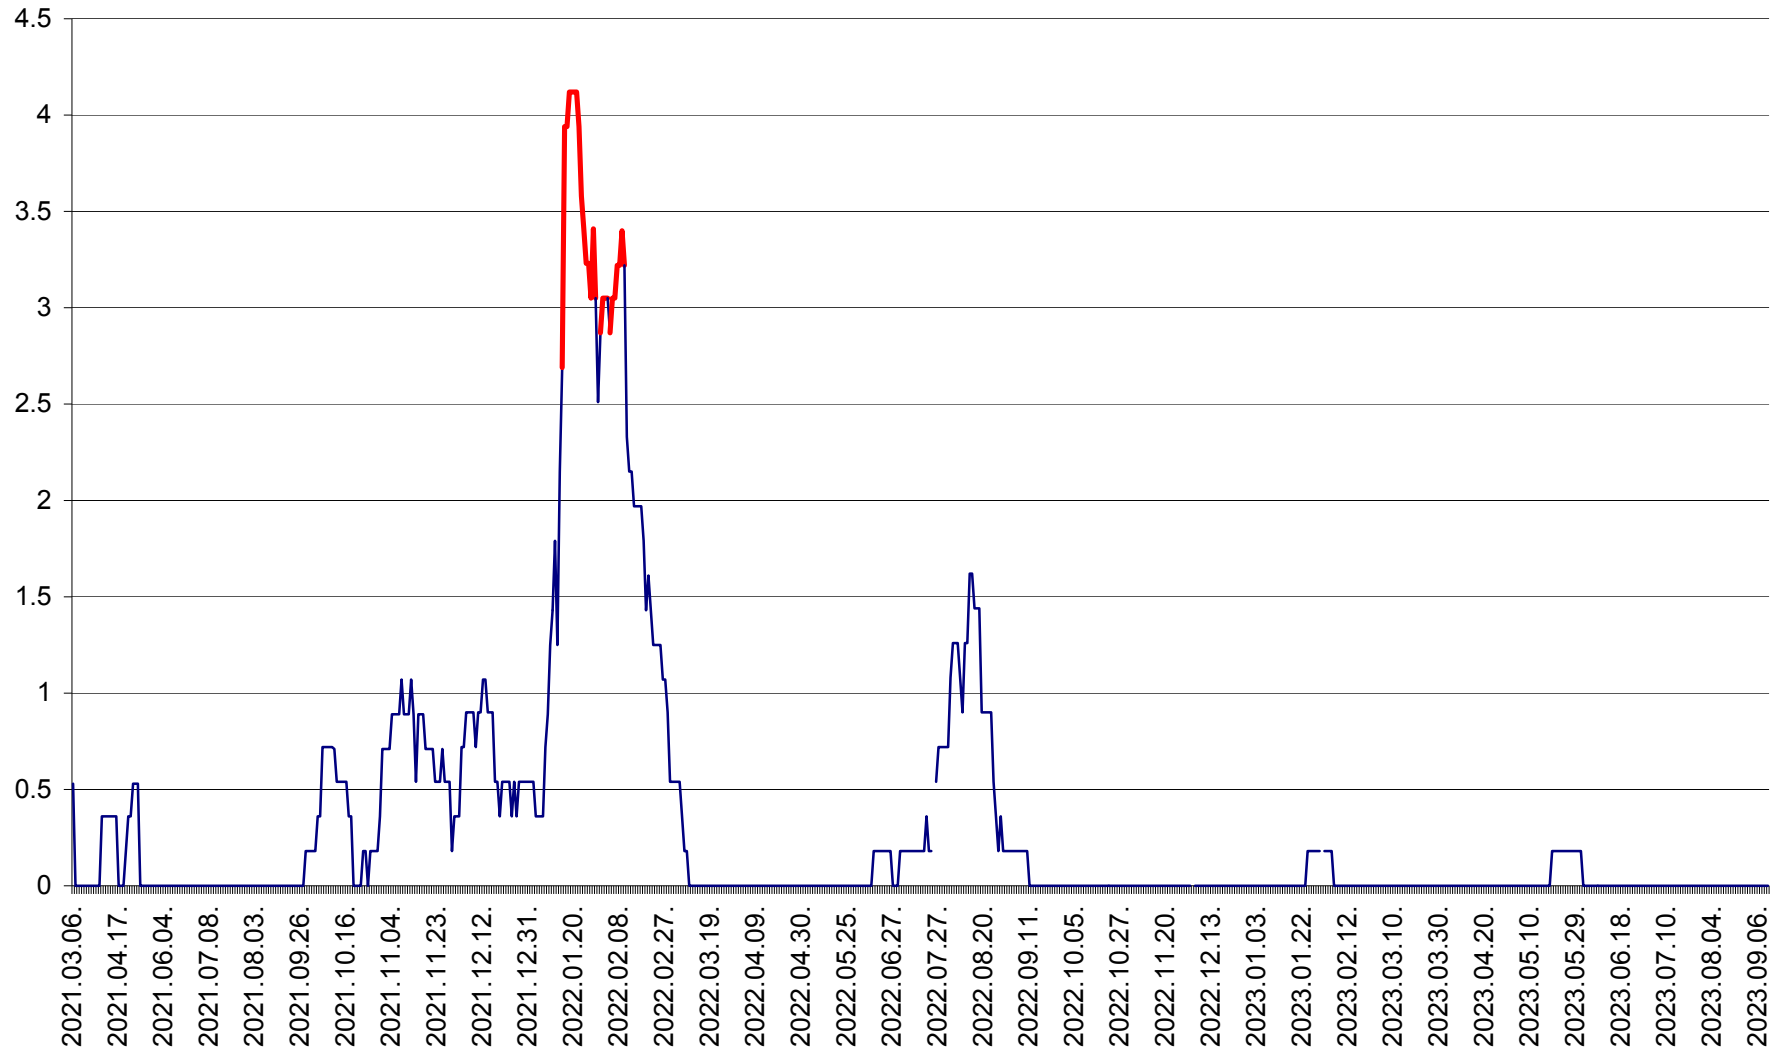

FELICENI - Evolutia incidentei cumulate pe 14 zile la % de locuitori
2021.03.07. - 2023.09.13.

FRUMOASA - Evolutia incidentei cumulate pe 14 zile la ‰ de locuitori
2021.03.07. - 2023.09.13.

GĂLĂUȚAȘ - Evolutia incidentei cumulate pe 14 zile la ‰ de locuitori
2021.03.07. - 2023.09.13.

MUNICIPIUL GHEORGHENI - Evolutia incidentei cumulate pe 14 zile la % de locuitori
2021.03.07. - 2023.09.13.

JOSENI - Evolutia incidentei cumulate pe 14 zile la ‰ de locuitori
2021.03.07. - 2023.09.13.

LĂZAREA - Evolutia incidentei cumulate pe 14 zile la % de locuitori
2021.03.07. - 2023.09.13.

LELICENI - Evolutia incidentei cumulate pe 14 zile la ‰ de locuitori
2021.03.07. - 2023.09.13.

LUETA - Evolutia incidentei cumulate pe 14 zile la ‰ de locuitori
2021.03.07. - 2023.09.13.

LUNCA DE JOS - Evolutia incidentei cumulate pe 14 zile la ‰ de locuitori
2021.03.07. - 2023.09.13.