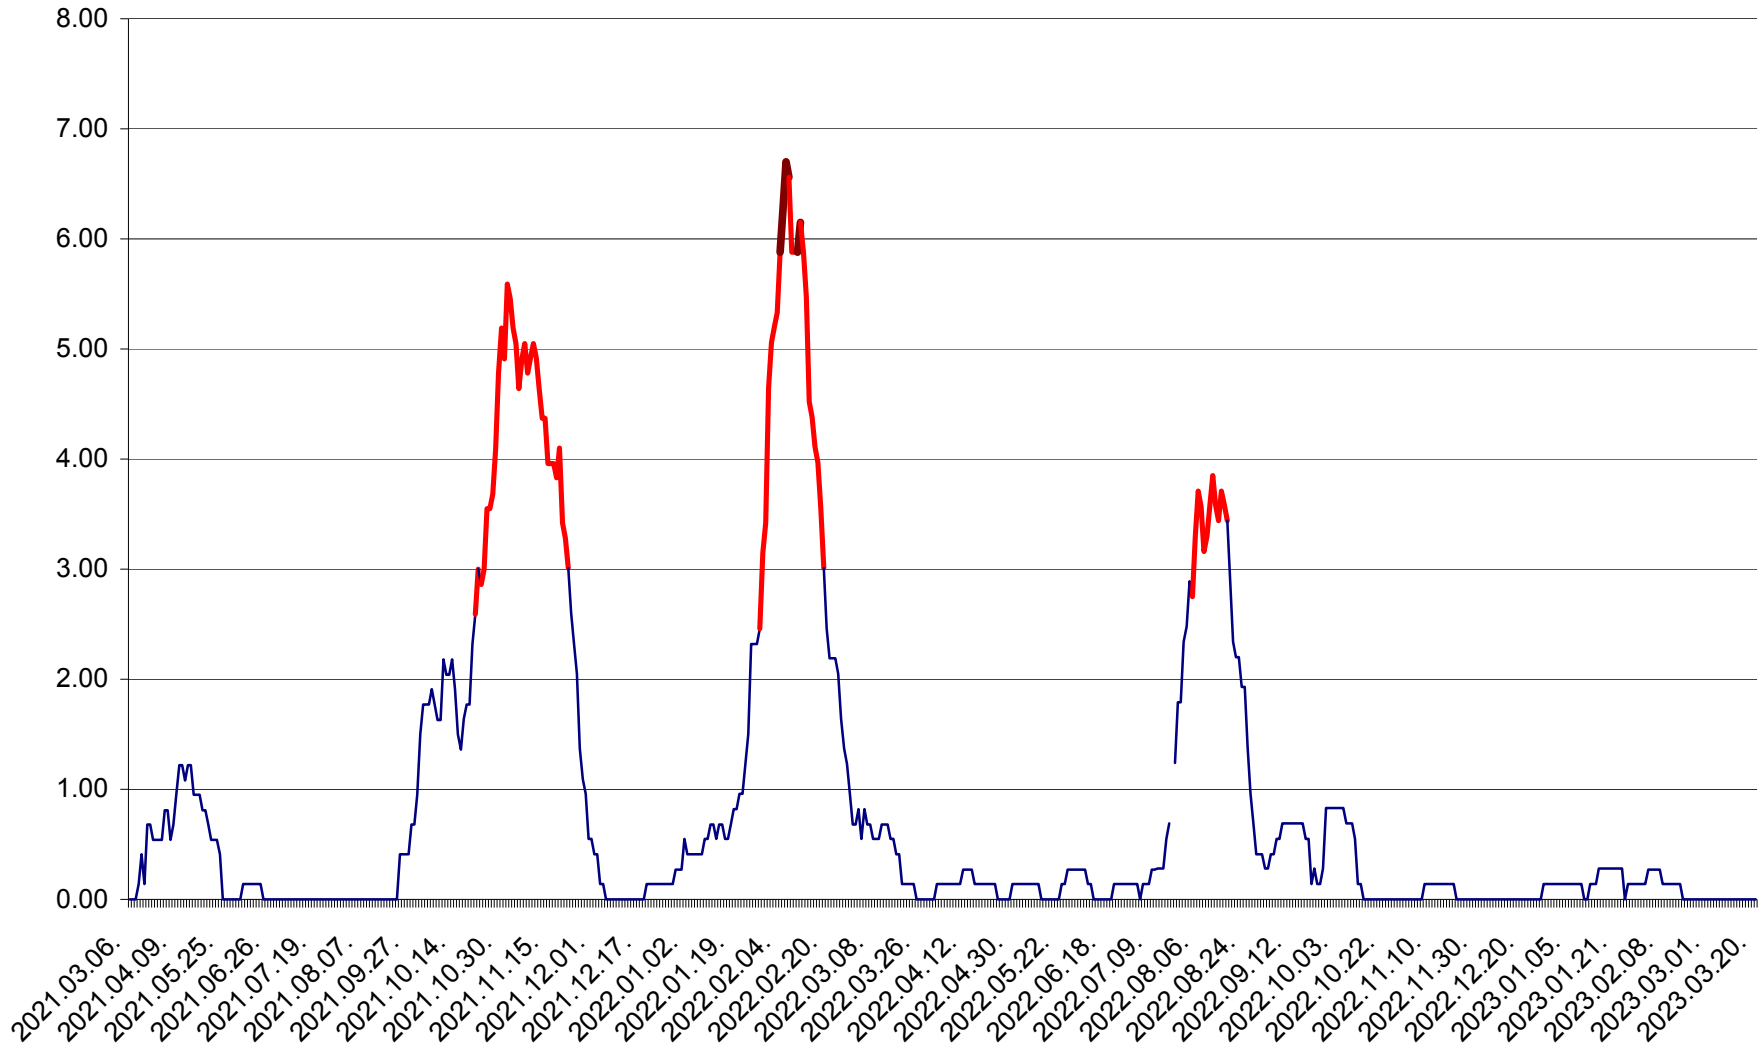

ATID - Evolutia incidentei cumulate pe 14 zile la ‰ de locuitori
2021.03.07. - 2023.03.20.

AVRĂMEȘTI - Evolutia incidentei cumulate pe 14 zile la ‰ de locuitori
2021.03.07. - 2023.03.20.

ORAȘ BĂILE TUȘNAD - Evoluția incidenței cumulate pe 14 zile la ‰ de locuitori
2021.03.07. - 2023.03.20.

ORAȘ BĂLAN - Evoluția incidenței cumulate pe 14 zile la ‰ de locuitori
2021.03.07. - 2023.03.20.

BILBOR - Evolutia incidentei cumulate pe 14 zile la ‰ de locuitori
2021.03.07. - 2023.03.20.

ORAȘ BORSEC - Evolutia incidentei cumulate pe 14 zile la ‰ de locuitori
2021.03.07. - 2023.03.20.

BRĂDEȘTI - Evolutia incidentei cumulate pe 14 zile la ‰ de locuitori
2021.03.07. - 2023.03.20.

CĂPÂLNIȚA - Evoluția incidenței cumulate pe 14 zile la ‰ de locuitori
2021.03.07. - 2023.03.20.

CÂRȚA - Evolutia incidentei cumulate pe 14 zile la ‰ de locuitori
2021.03.07. - 2023.03.20.