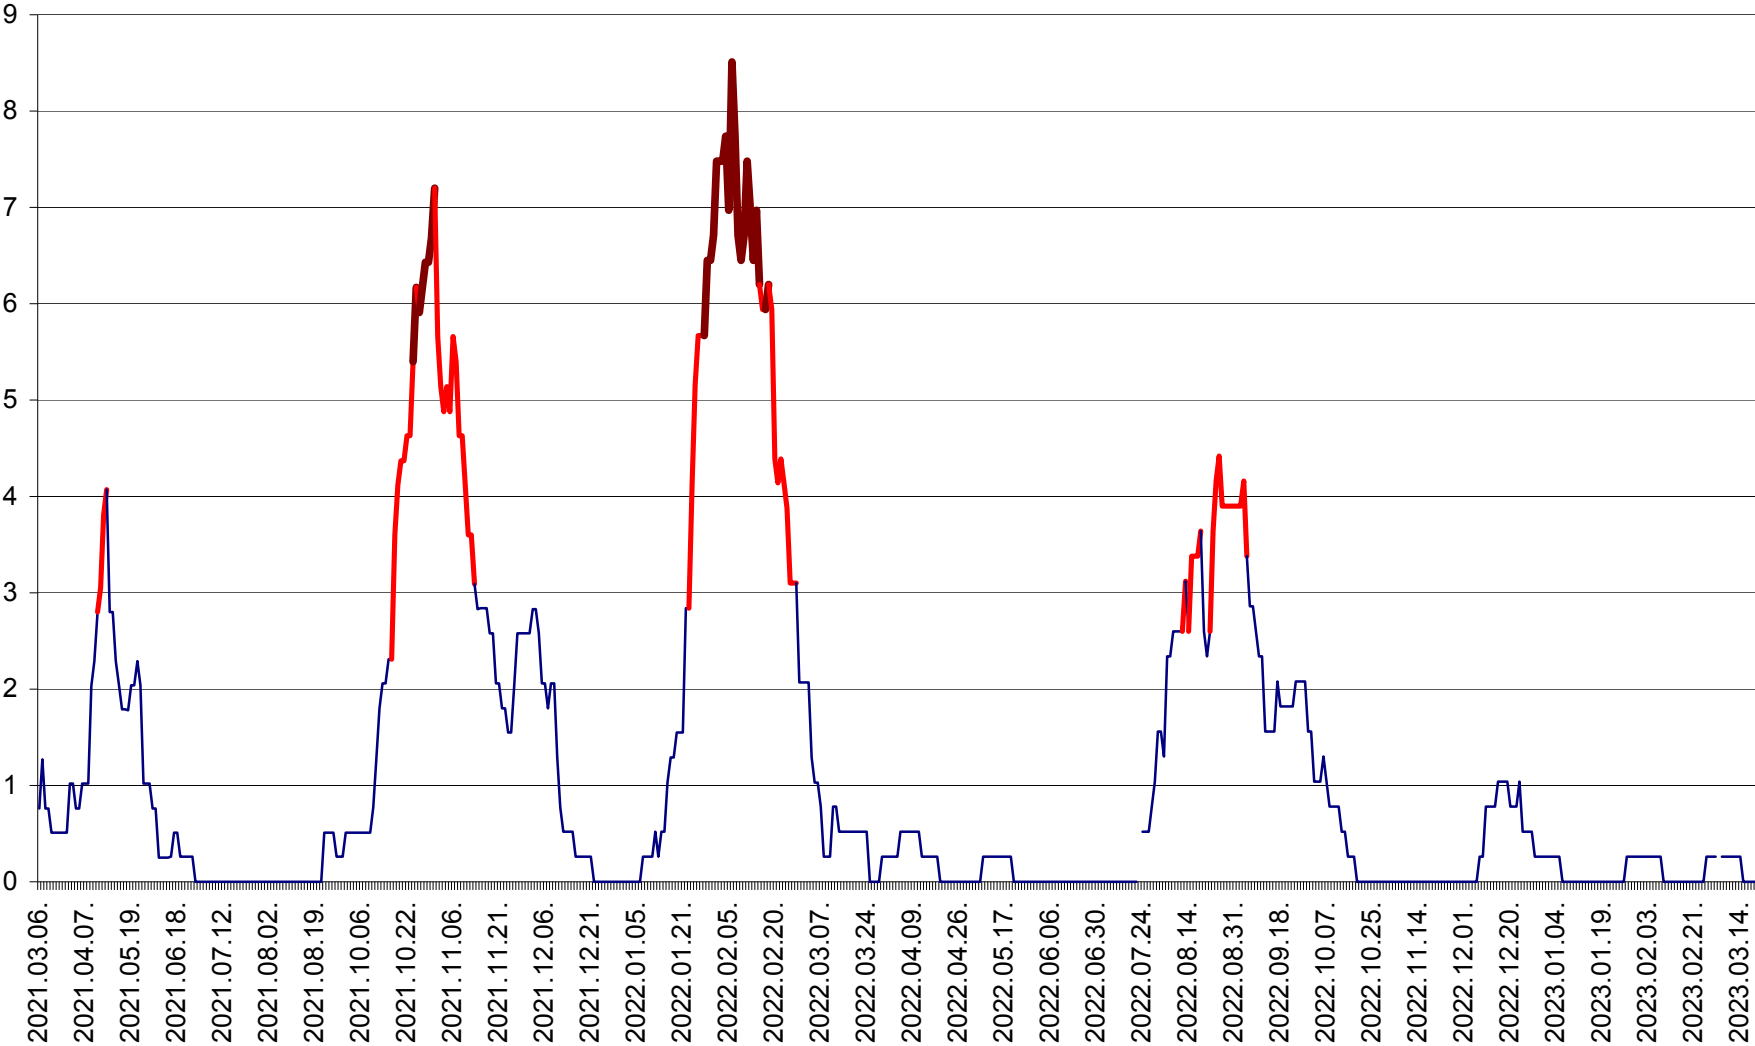

SUBCETATE - Evolutia incidentei cumulate pe 14 zile la ‰ de locuitori
2021.03.07. - 2023.03.20.