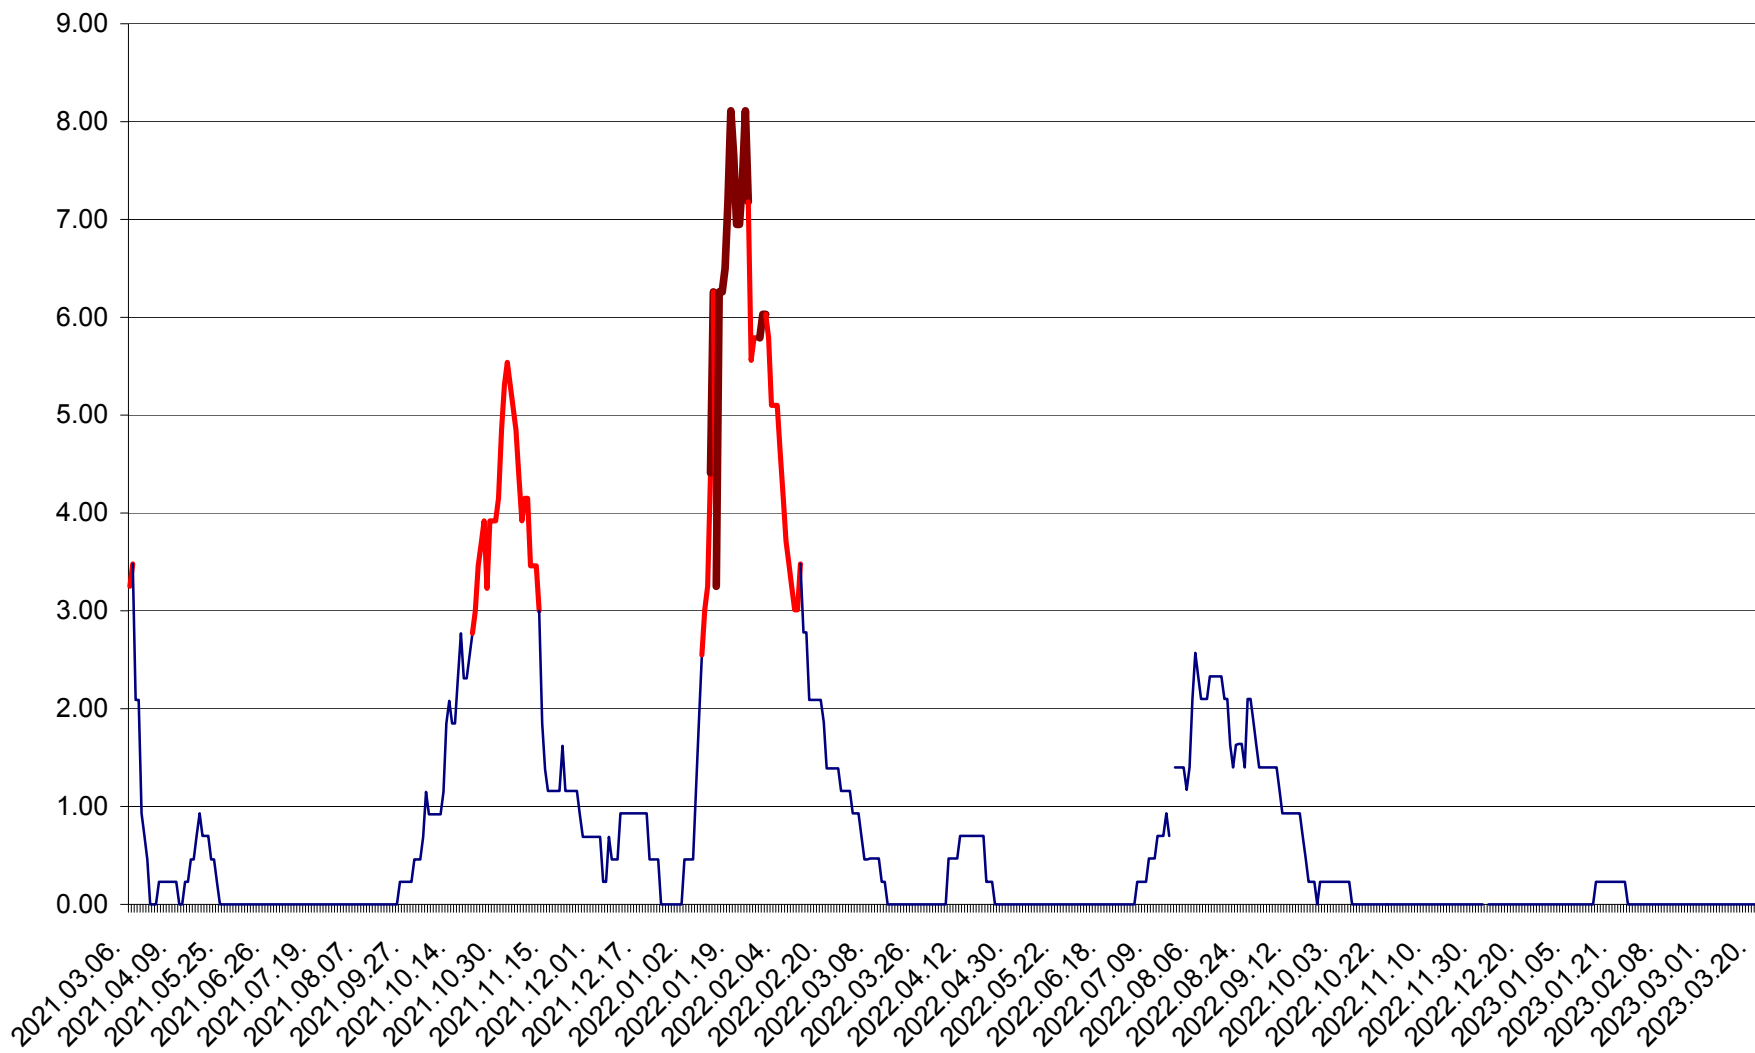

ORAȘ BĂLAN - Evoluția incidenței cumulate pe 14 zile la ‰ de locuitori
2021.03.07. - 2023.03.20.

BILBOR - Evolutia incidentei cumulate pe 14 zile la ‰ de locuitori
2021.03.07. - 2023.03.20.

ORAȘ BORSEC - Evolutia incidentei cumulate pe 14 zile la ‰ de locuitori
2021.03.07. - 2023.03.20.

BRĂDEȘTI - Evolutia incidentei cumulate pe 14 zile la ‰ de locuitori
2021.03.07. - 2023.03.20.

CĂPÂLNIȚA - Evoluția incidenței cumulate pe 14 zile la ‰ de locuitori
2021.03.07. - 2023.03.20.

CÂRȚA - Evolutia incidentei cumulate pe 14 zile la ‰ de locuitori
2021.03.07. - 2023.03.20.

CICEU - Evolutia incidentei cumulate pe 14 zile la ‰ de locuitori
2021.03.07. - 2023.03.20.

CIUCSÂNGEORGIU - Evolutia incidentei cumulate pe 14 zile la ‰ de locuitori
2021.03.07. - 2023.03.20.

CIUMANI - Evolutia incidentei cumulate pe 14 zile la ‰ de locuitori
2021.03.07. - 2023.03.20.

CORBU - Evolutia incidentei cumulate pe 14 zile la ‰ de locuitori
2021.03.07. - 2023.03.20.

CORUND - Evolutia incidentei cumulate pe 14 zile la ‰ de locuitori
2021.03.07. - 2023.03.20.

COZMENI - Evolutia incidentei cumulate pe 14 zile la ‰ de locuitori
2021.03.07. - 2023.03.20.