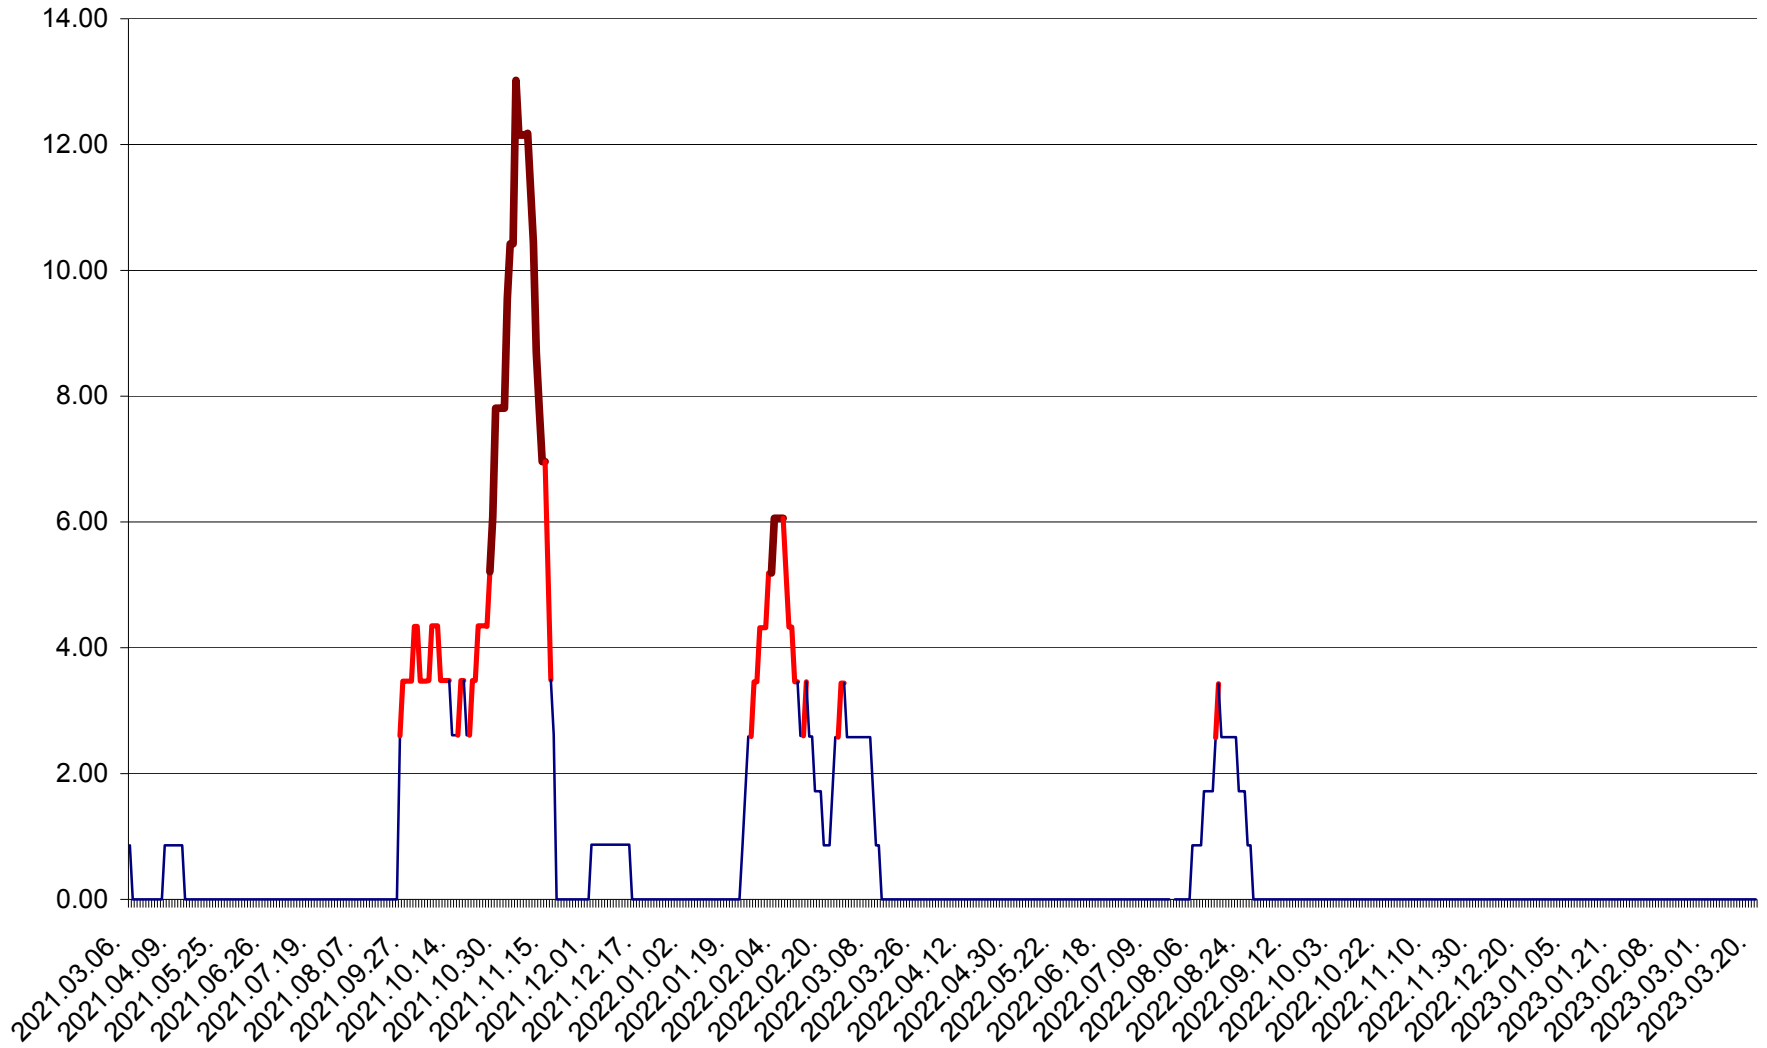

VĂRȘAG - Evolutia incidentei cumulate pe 14 zile la ‰ de locuitori
2021.03.07. - 2023.03.20.