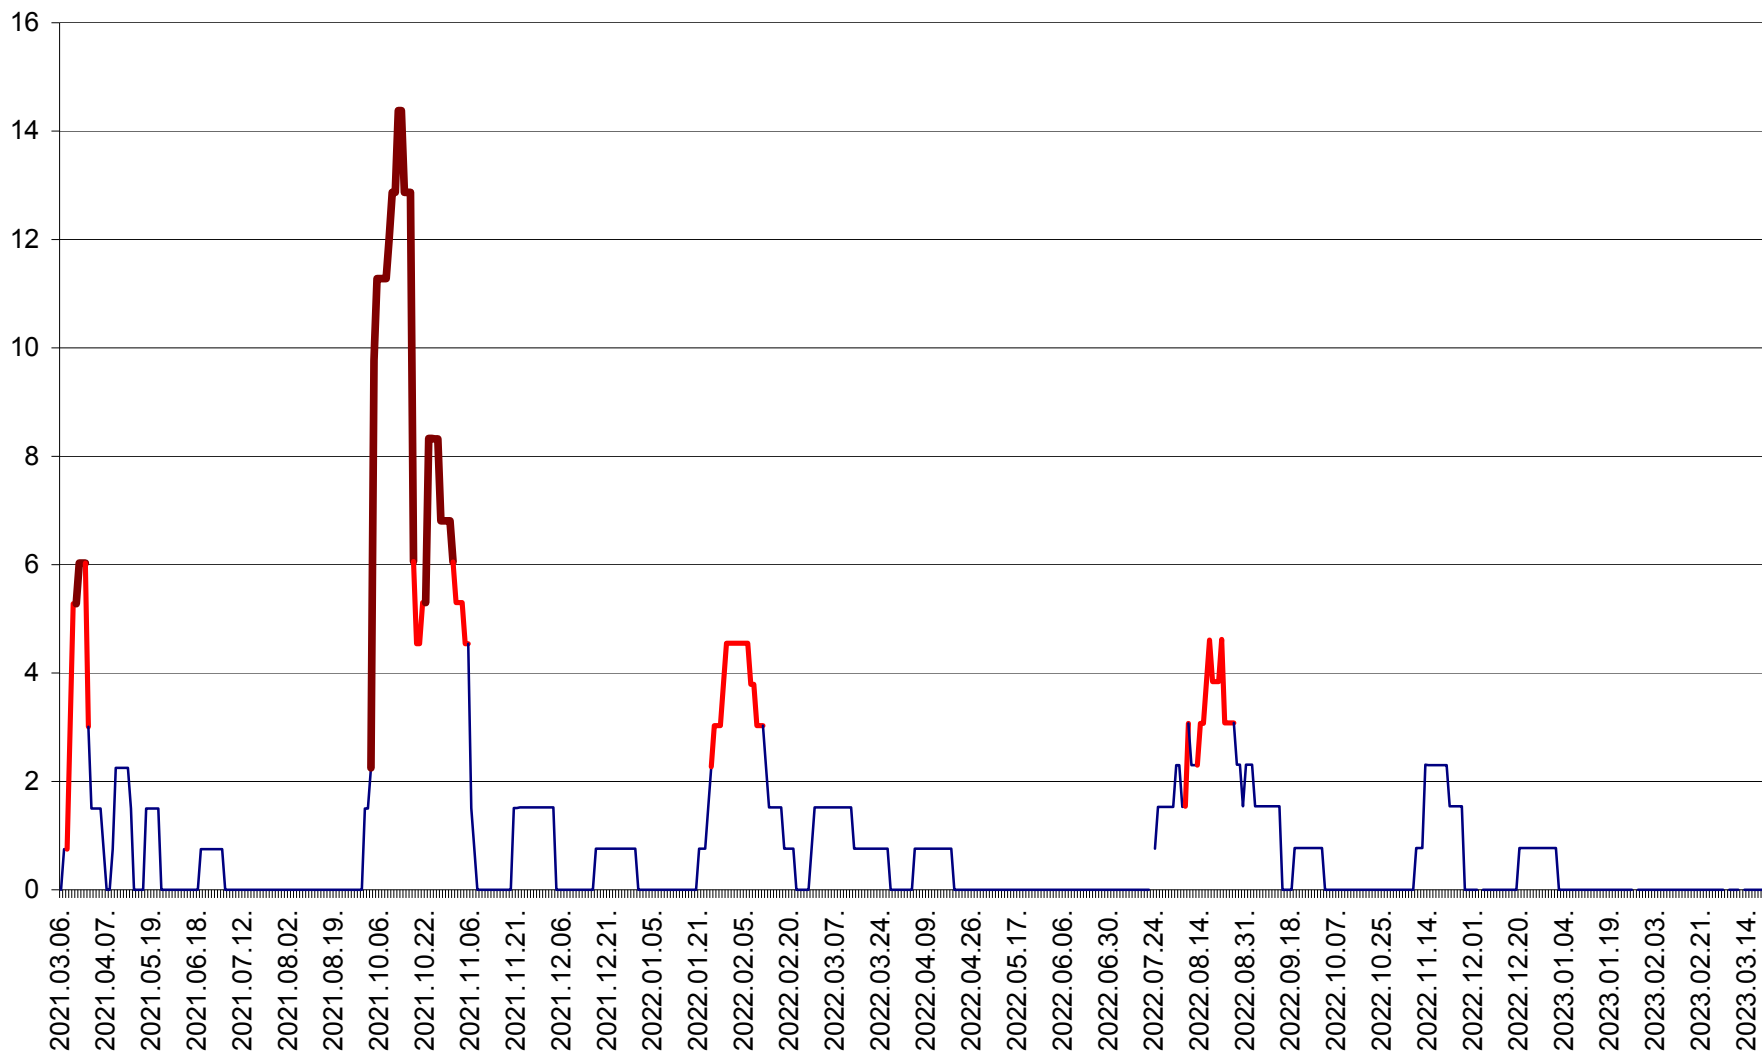

MĂRTINIȘ - Evolutia incidentei cumulate pe 14 zile la ‰ de locuitori
2021.03.07. - 2023.03.20.

MEREȘTI - Evolutia incidentei cumulate pe 14 zile la ‰ de locuitori
2021.03.07. - 2023.03.20.

MUNICIPIUL MIERCUREA-CIUC - Evolutia incidentei cumulate pe 14 zile la ‰ de locuitori
2021.03.07. - 2023.03.20.

MIHĂILENI - Evolutia incidentei cumulate pe 14 zile la ‰ de locuitori
2021.03.07. - 2023.03.20.

MUGENI - Evolutia incidentei cumulate pe 14 zile la ‰ de locuitori
2021.03.07. - 2023.03.20.

OCLAND - Evolutia incidentei cumulate pe 14 zile la ‰ de locuitori
2021.03.07. - 2023.03.20.