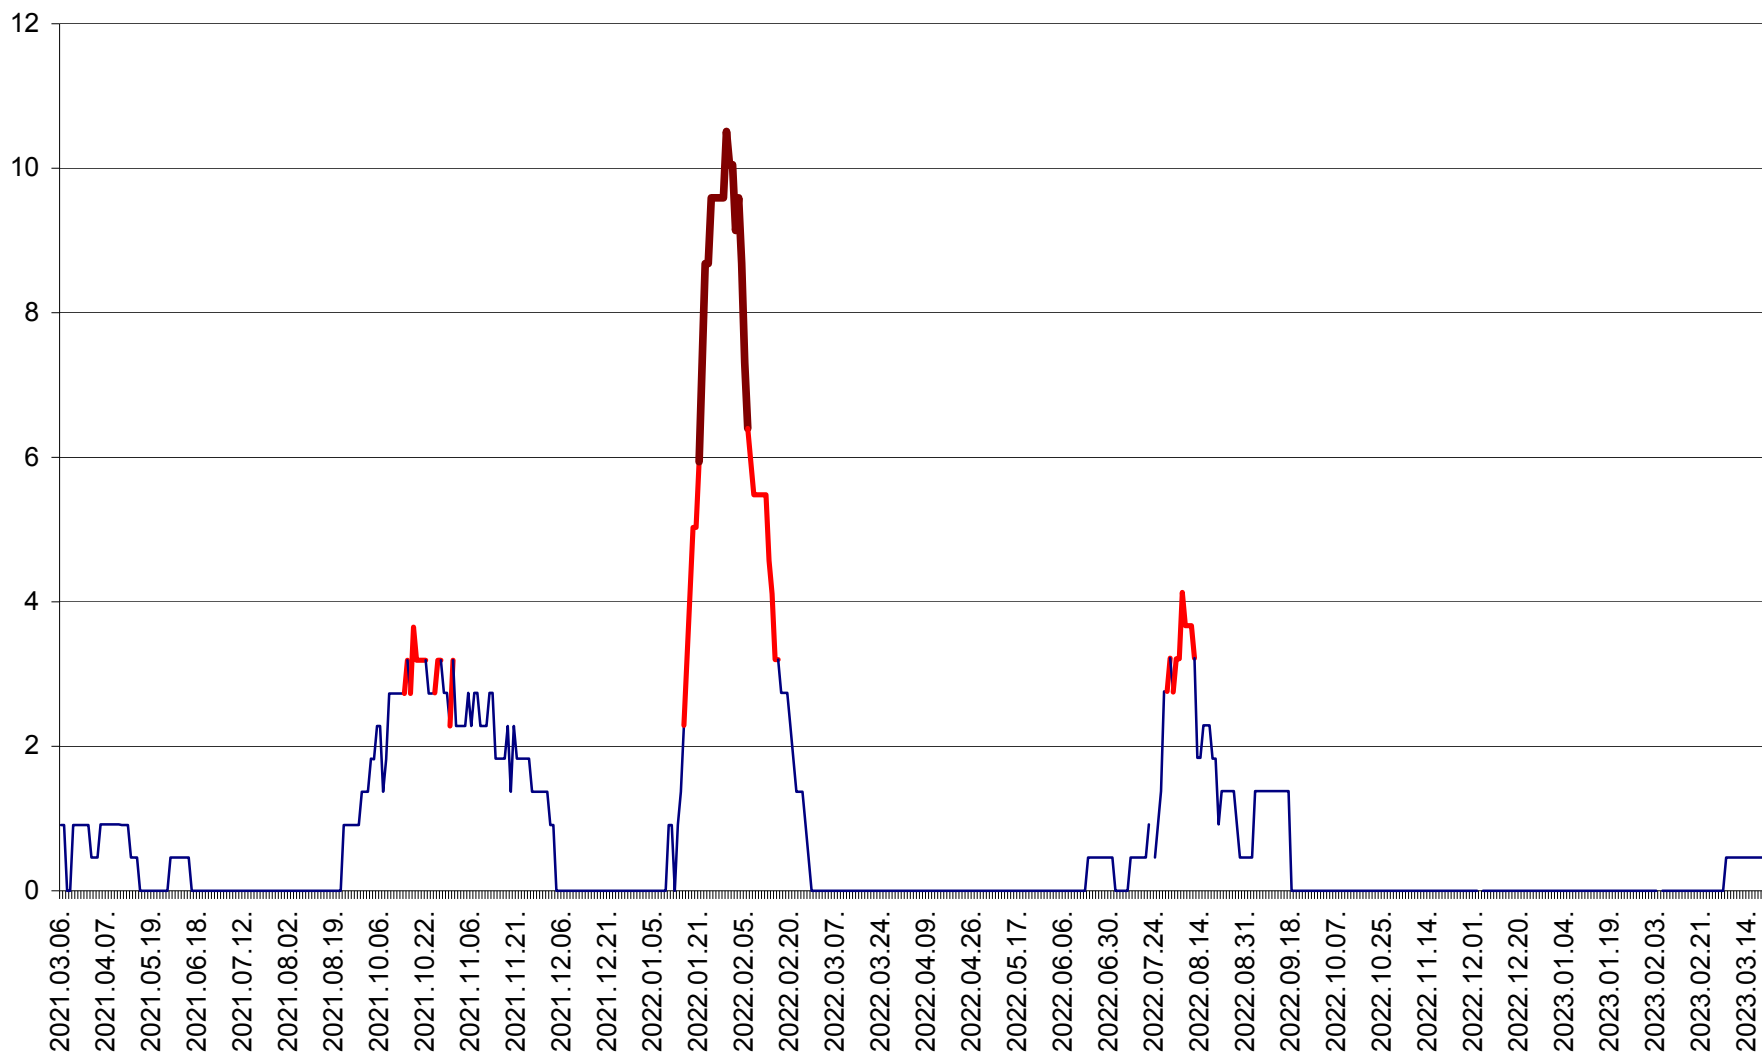

CICEU - Evolutia incidentei cumulate pe 14 zile la ‰ de locuitori
2021.03.07. - 2023.03.20.

CIUCSÂNGEORGIU - Evolutia incidentei cumulate pe 14 zile la ‰ de locuitori
2021.03.07. - 2023.03.20.

CIUMANI - Evolutia incidentei cumulate pe 14 zile la ‰ de locuitori
2021.03.07. - 2023.03.20.

CORBU - Evolutia incidentei cumulate pe 14 zile la ‰ de locuitori
2021.03.07. - 2023.03.20.

CORUND - Evolutia incidentei cumulate pe 14 zile la ‰ de locuitori
2021.03.07. - 2023.03.20.

COZMENI - Evolutia incidentei cumulate pe 14 zile la ‰ de locuitori
2021.03.07. - 2023.03.20.

ORAȘ CRISTURU SECUIESC - Evolutia incidentei cumulate pe 14 zile la ‰ de locuitori
2021.03.07. - 2023.03.20.

DĂNEȘTI - Evolutia incidentei cumulate pe 14 zile la ‰ de locuitori
2021.03.07. - 2023.03.20.