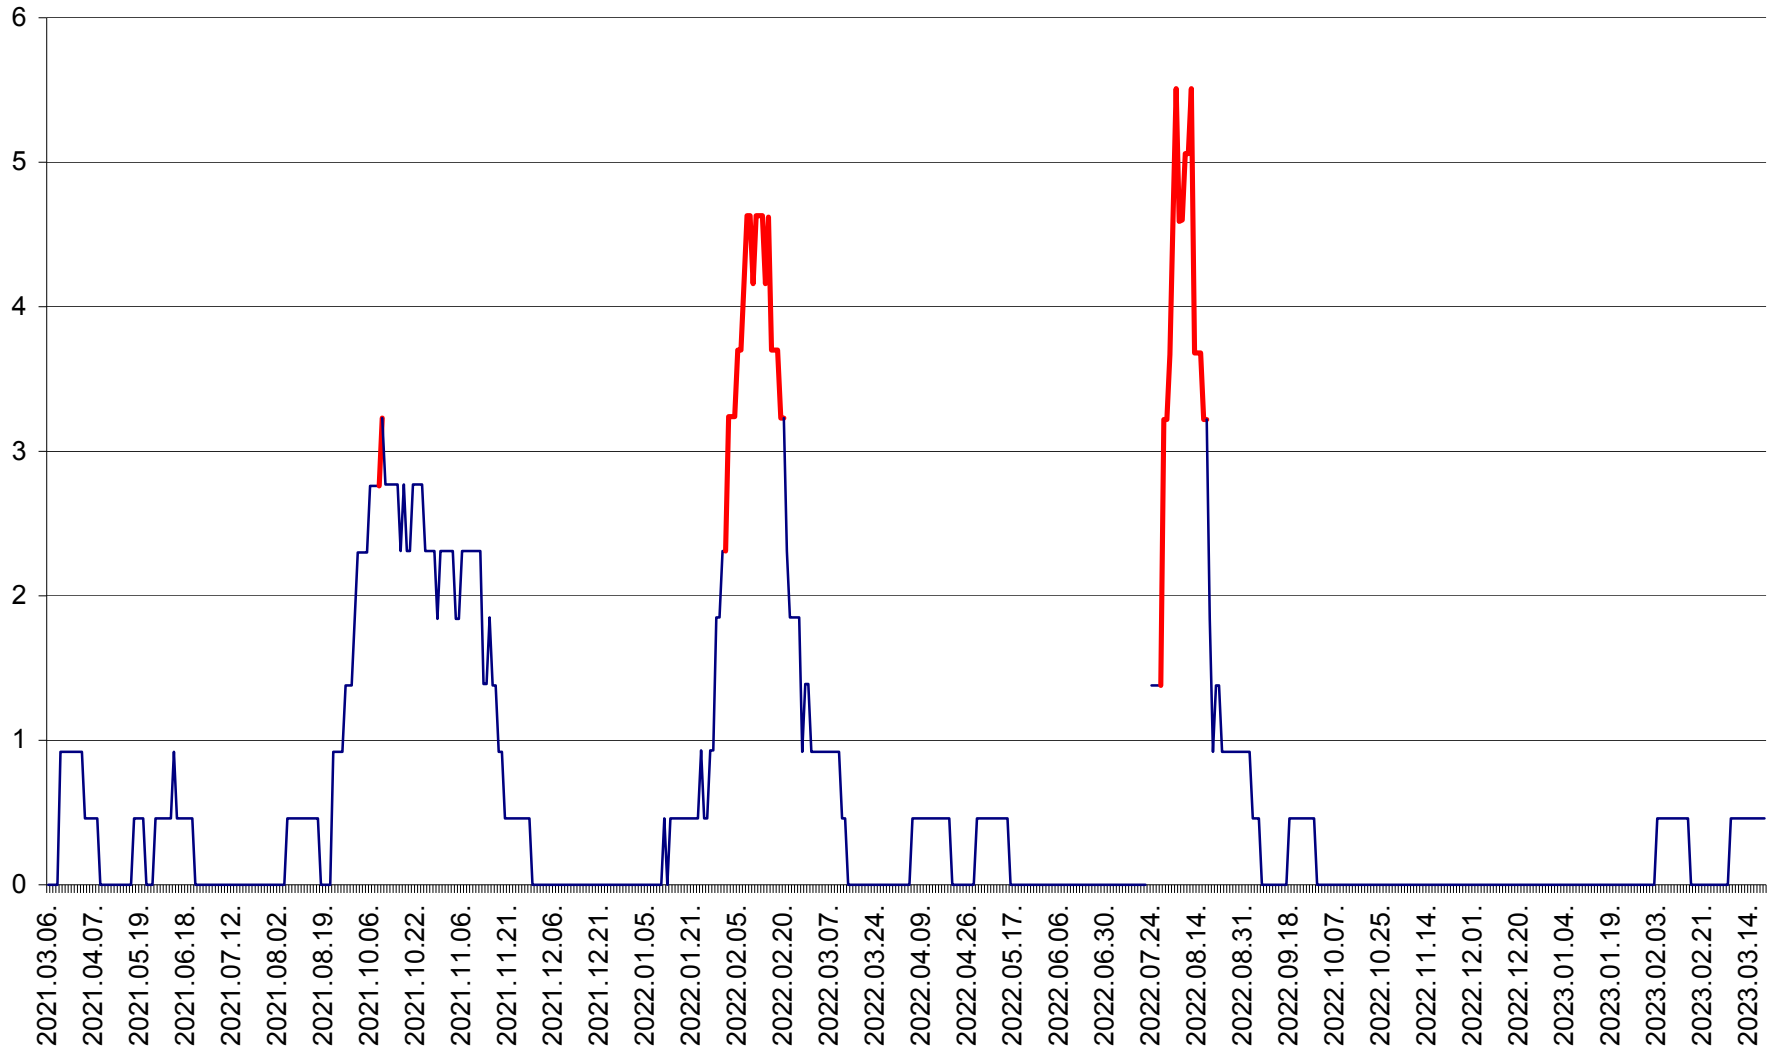

ULIEȘ - Evoluția incidenței cumulate pe 14 zile la ‰ de locuitori
2021.03.07. - 2023.03.20.

TUȘNAD - Evolutia incidentei cumulate pe 14 zile la ‰ de locuitori
2021.03.07. - 2023.03.20.