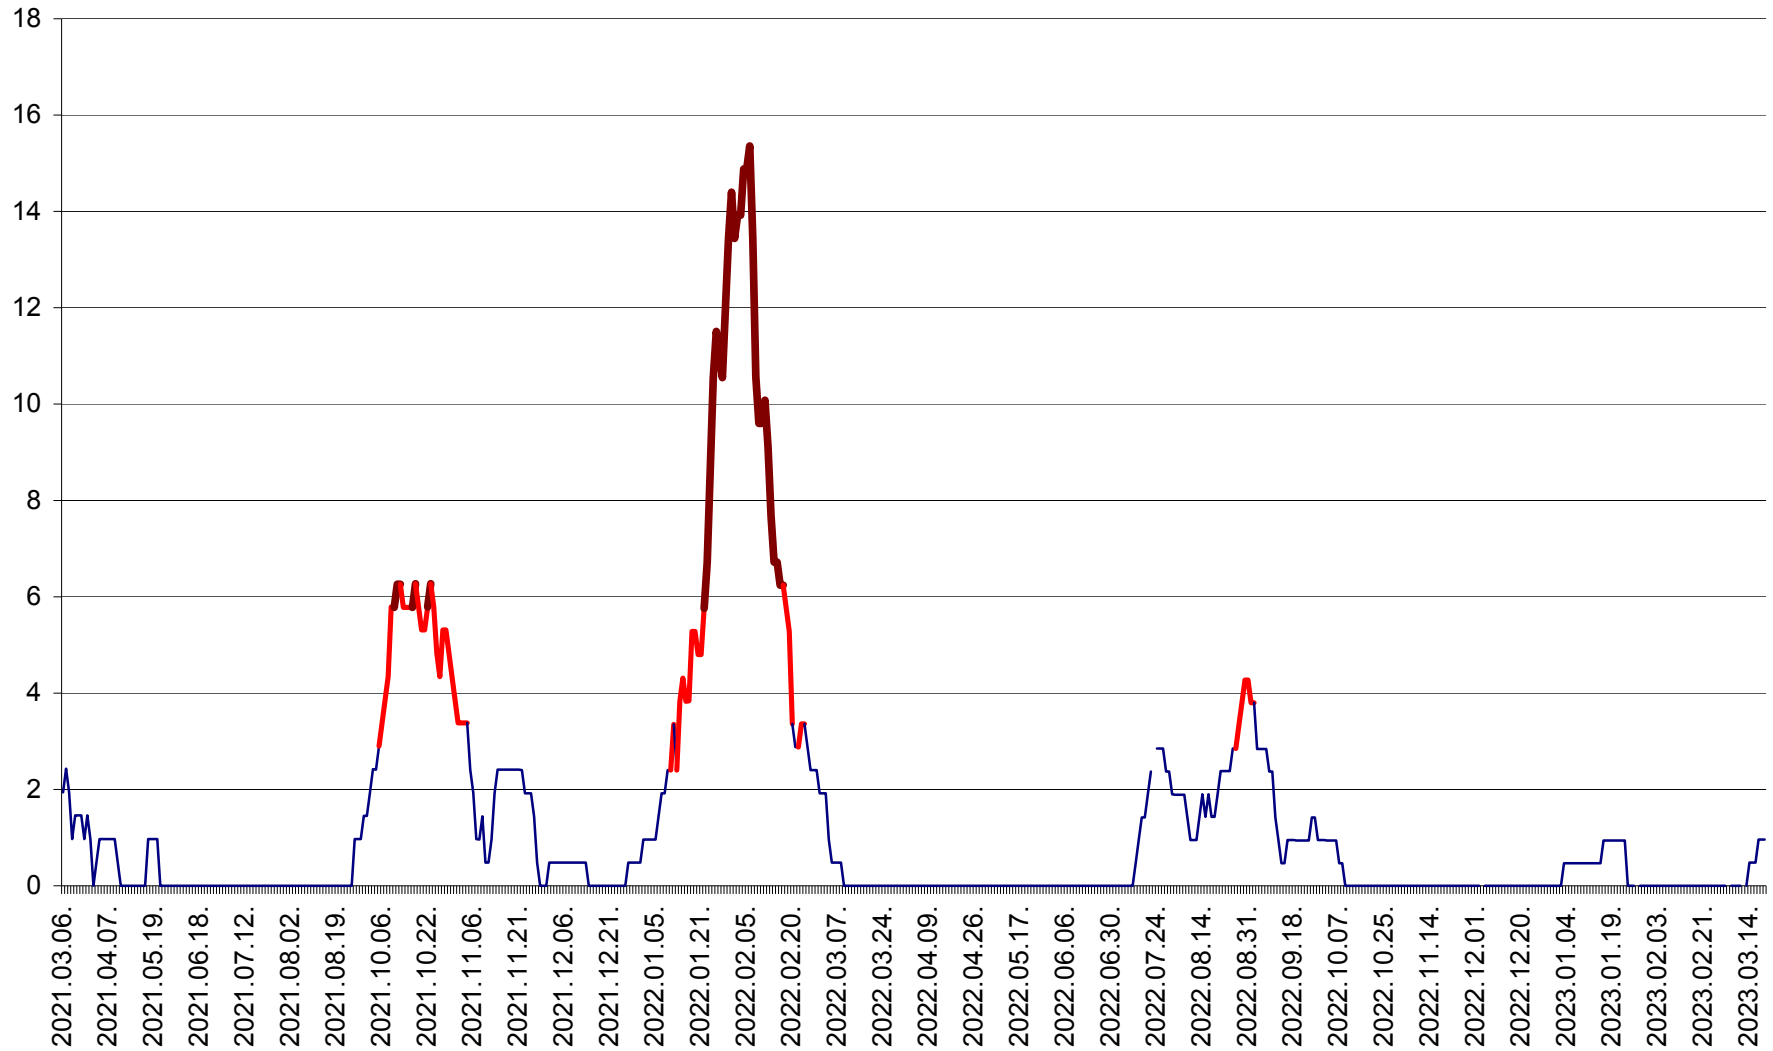

PLĂIEȘII DE JOS - Evolutia incidentei cumulate pe 14 zile la ‰ de locuitori
2021.03.07. - 2023.03.20.