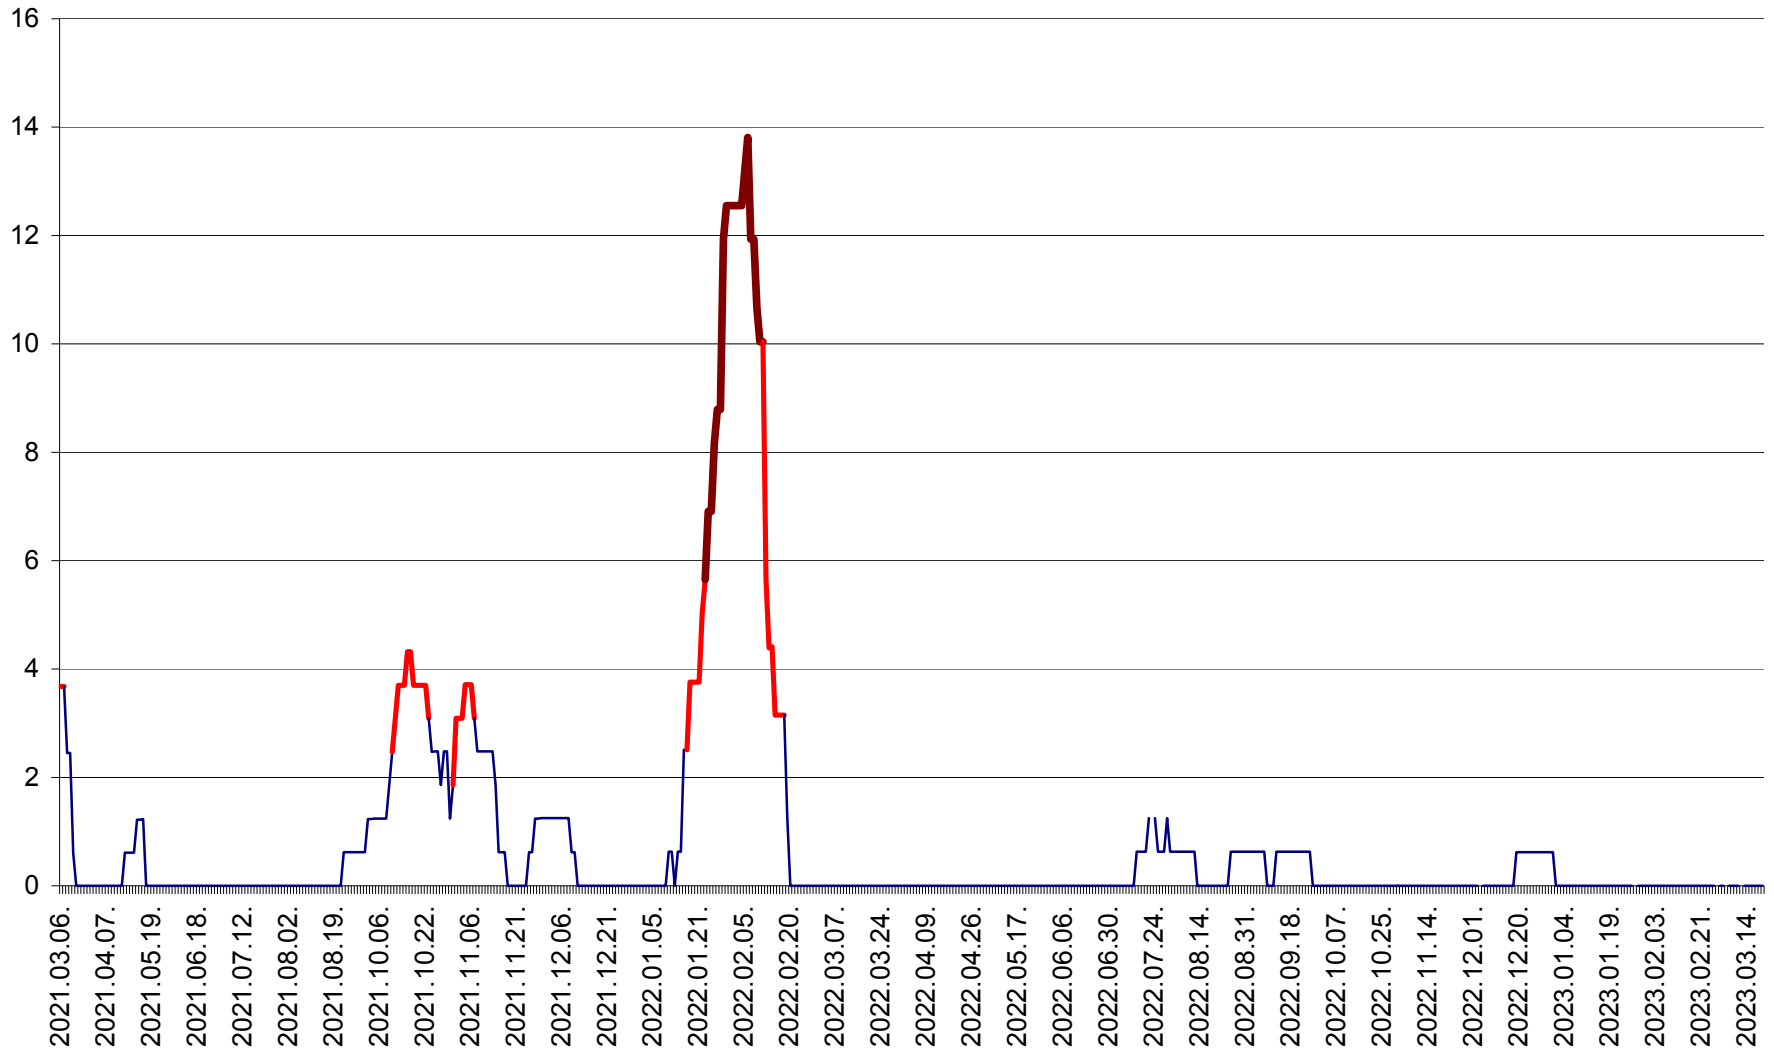

PLĂIEȘII DE JOS - Evolutia incidentei cumulate pe 14 zile la ‰ de locuitori
2021.03.07. - 2023.03.20.

PORUMBENI - Evolutia incidentei cumulate pe 14 zile la ‰ de locuitori
2021.03.07. - 2023.03.20.

PRAID - Evolutia incidentei cumulate pe 14 zile la ‰ de locuitori
2021.03.07. - 2023.03.20.

RACU - Evolutia incidentei cumulate pe 14 zile la ‰ de locuitori
2021.03.07. - 2023.03.20.

REMETEA - Evolutia incidentei cumulate pe 14 zile la % de locuitori
2021.03.07. - 2023.03.20.

SĂCEL - Evolutia incidentei cumulate pe 14 zile la ‰ de locuitori
2021.03.07. - 2023.03.20.