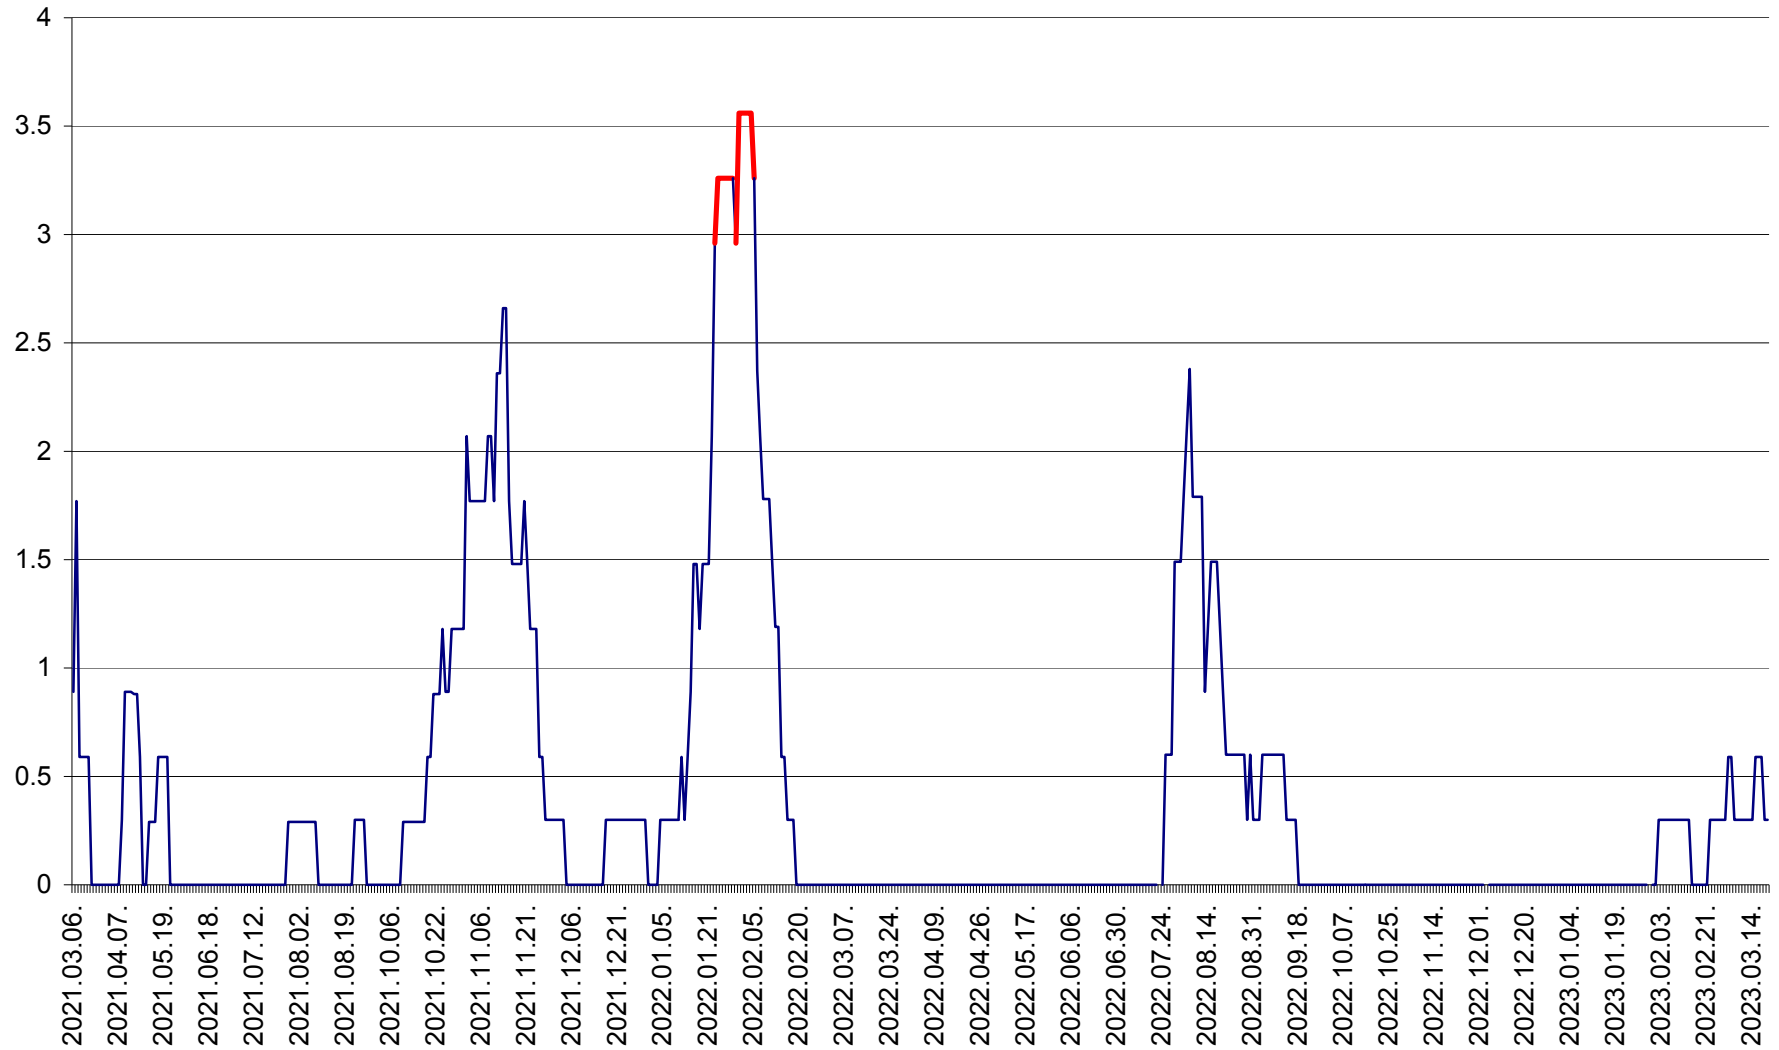

LELICENI - Evolutia incidentei cumulate pe 14 zile la ‰ de locuitori
2021.03.07. - 2023.03.20.

LUETA - Evolutia incidentei cumulate pe 14 zile la ‰ de locuitori
2021.03.07. - 2023.03.20.

LUNCA DE JOS - Evolutia incidentei cumulate pe 14 zile la ‰ de locuitori
2021.03.07. - 2023.03.20.

LUNCA DE SUS - Evolutia incidentei cumulate pe 14 zile la ‰ de locuitori
2021.03.07. - 2023.03.20.

LUPENI - Evolutia incidentei cumulate pe 14 zile la ‰ de locuitori
2021.03.07. - 2023.03.20.

MĂDĂRAȘ - Evolutia incidentei cumulate pe 14 zile la ‰ de locuitori
2021.03.07. - 2023.03.20.