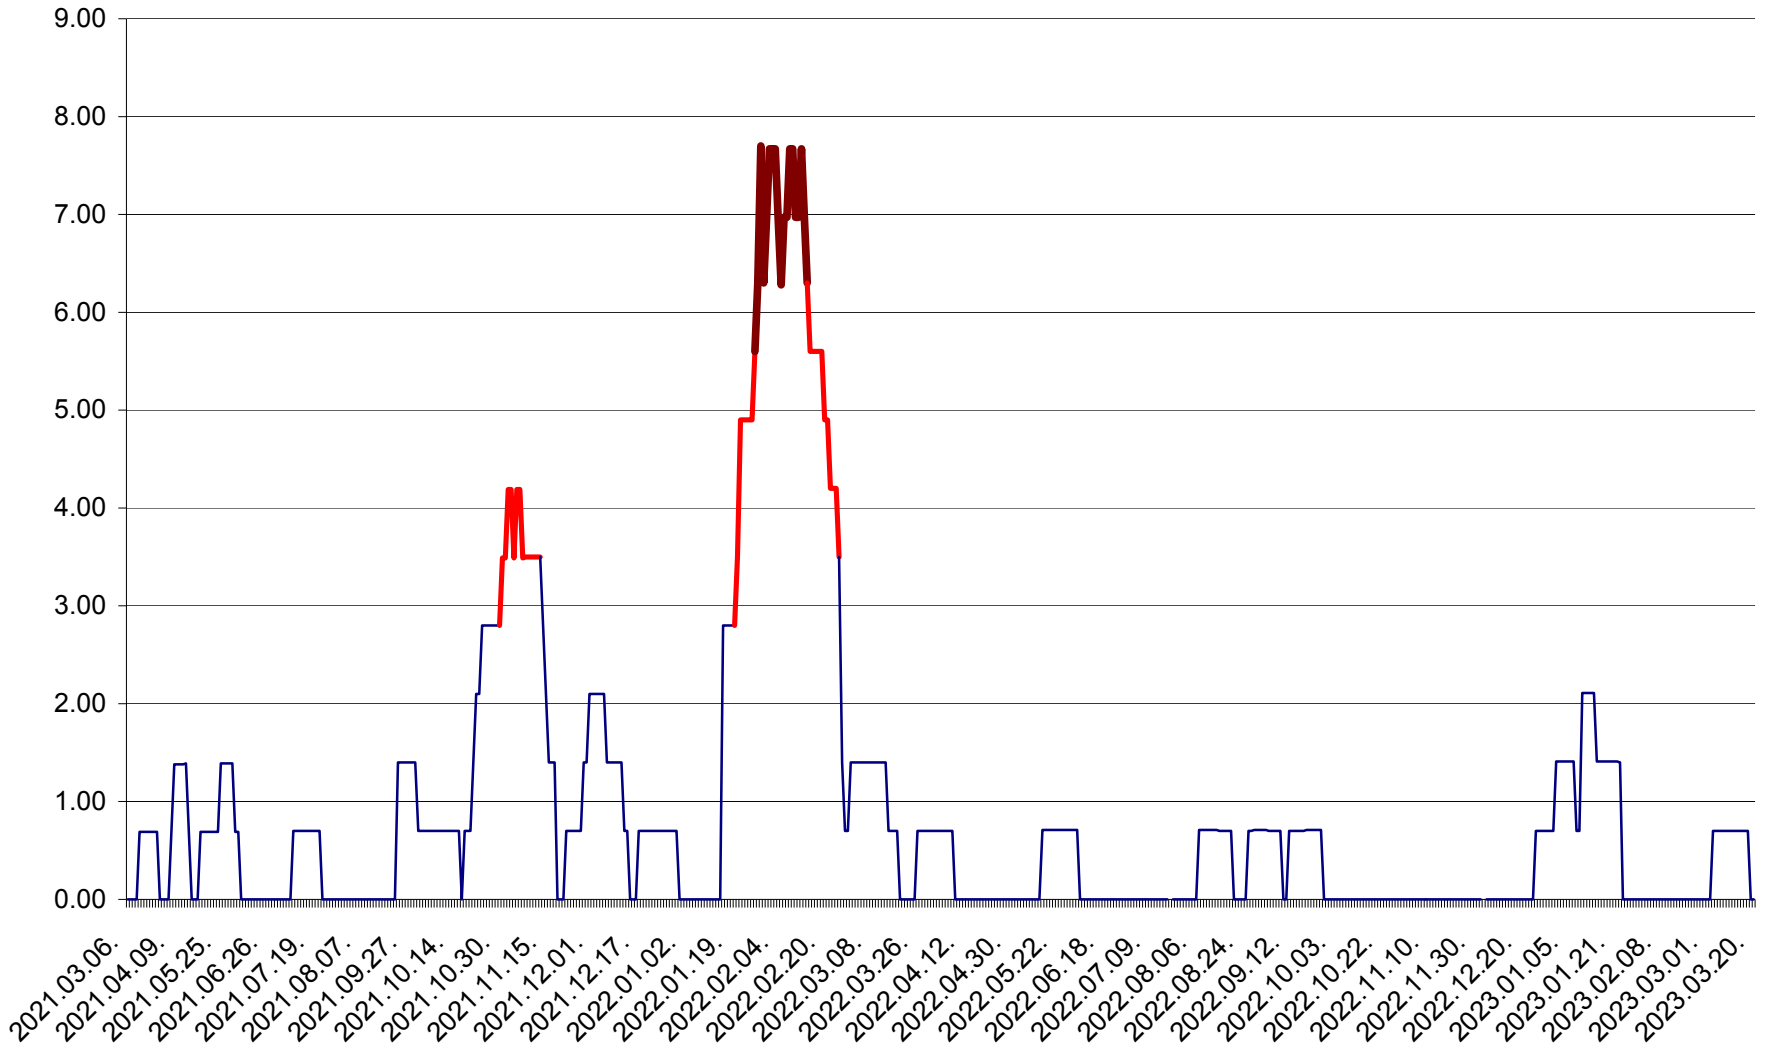

ORAȘ BĂLAN - Evoluția incidenței cumulate pe 14 zile la ‰ de locuitori
2021.03.07. - 2023.03.20.

BILBOR - Evolutia incidentei cumulate pe 14 zile la ‰ de locuitori
2021.03.07. - 2023.03.20.

ORAȘ BORSEC - Evolutia incidentei cumulate pe 14 zile la ‰ de locuitori
2021.03.07. - 2023.03.20.

BRĂDEȘTI - Evolutia incidentei cumulate pe 14 zile la ‰ de locuitori
2021.03.07. - 2023.03.20.

CĂPÂLNIȚA - Evoluția incidenței cumulate pe 14 zile la ‰ de locuitori
2021.03.07. - 2023.03.20.

CÂRȚA - Evolutia incidentei cumulate pe 14 zile la ‰ de locuitori
2021.03.07. - 2023.03.20.

CICEU - Evolutia incidentei cumulate pe 14 zile la ‰ de locuitori
2021.03.07. - 2023.03.20.

CIUCSÂNGEORGIU - Evolutia incidentei cumulate pe 14 zile la ‰ de locuitori
2021.03.07. - 2023.03.20.

CIUMANI - Evolutia incidentei cumulate pe 14 zile la ‰ de locuitori
2021.03.07. - 2023.03.20.

CORBU - Evolutia incidentei cumulate pe 14 zile la ‰ de locuitori
2021.03.07. - 2023.03.20.

CORUND - Evolutia incidentei cumulate pe 14 zile la ‰ de locuitori
2021.03.07. - 2023.03.20.

COZMENI - Evolutia incidentei cumulate pe 14 zile la ‰ de locuitori
2021.03.07. - 2023.03.20.