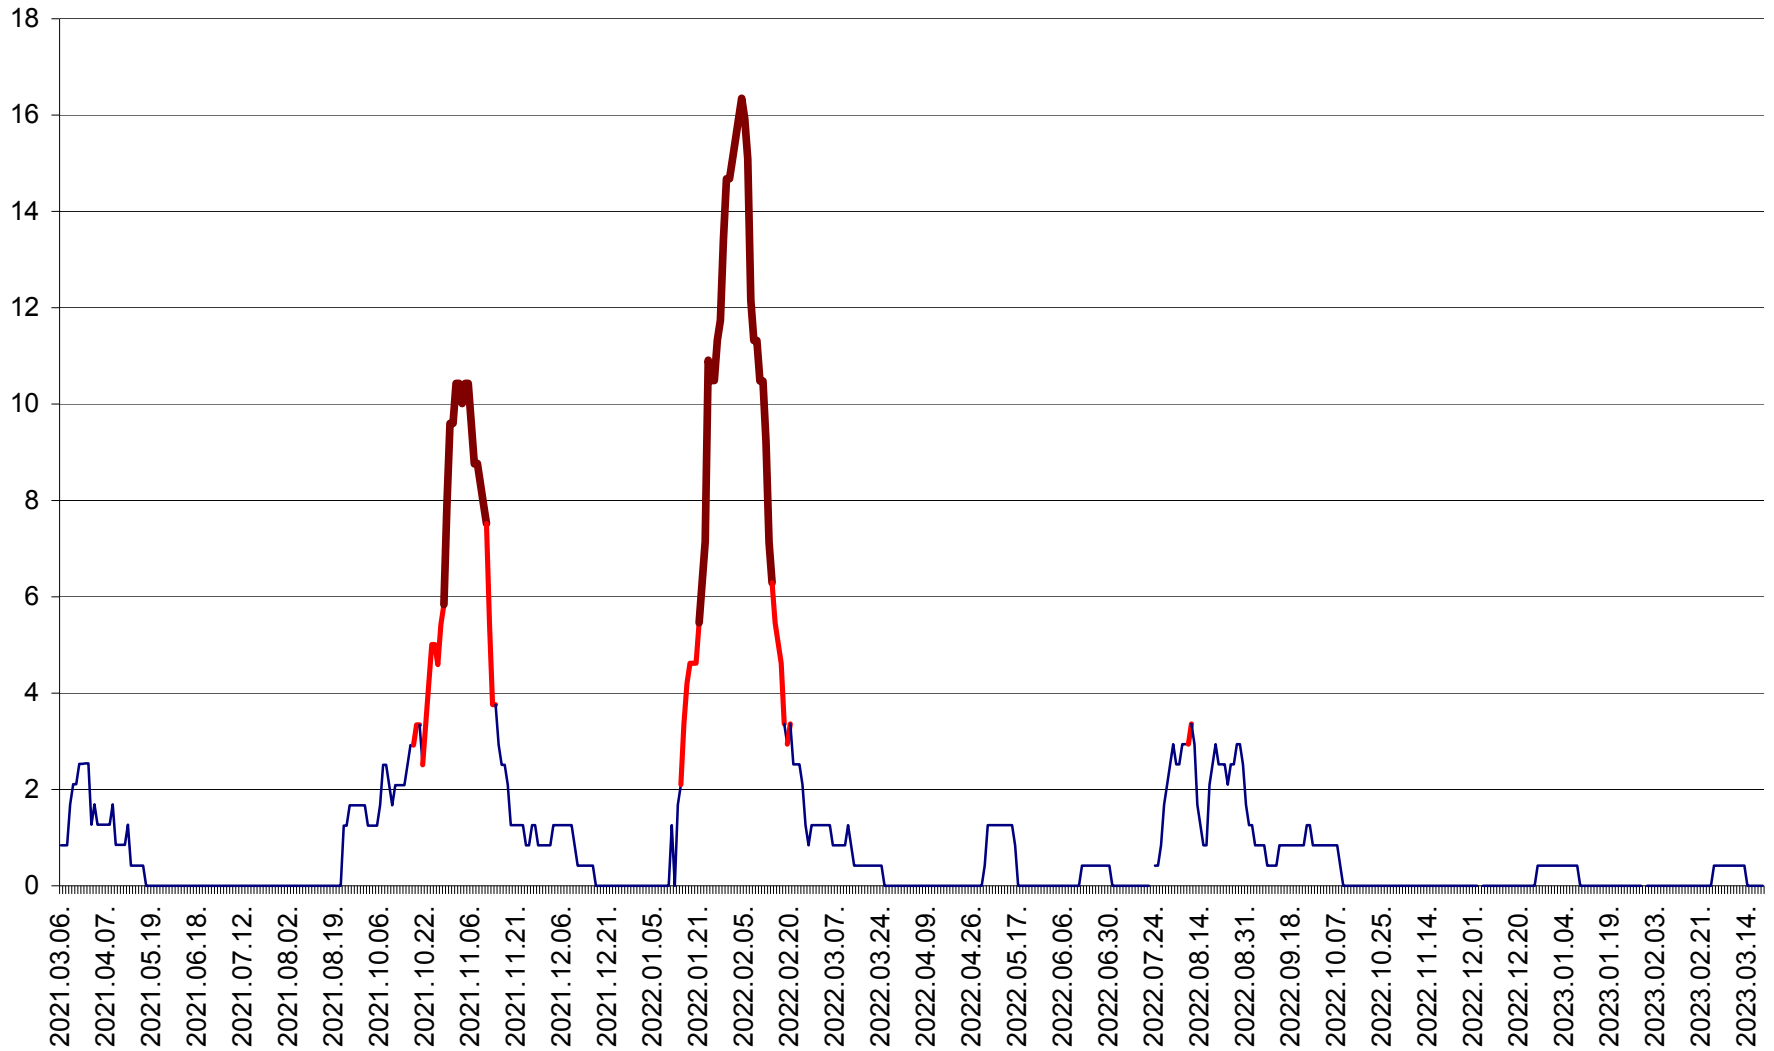

FELICENI - Evolutia incidentei cumulate pe 14 zile la ‰ de locuitori
2021.03.07. - 2023.03.20.

FRUMOASA - Evolutia incidentei cumulate pe 14 zile la ‰ de locuitori
2021.03.07. - 2023.03.20.

GĂLĂUȚAȘ - Evoluția incidenței cumulate pe 14 zile la ‰ de locuitori
2021.03.07. - 2023.03.20.

MUNICIPIUL GHEORGHENI - Evolutia incidentei cumulate pe 14 zile la % de locuitori
2021.03.07. - 2023.03.20.

JOSENI - Evolutia incidentei cumulate pe 14 zile la ‰ de locuitori
2021.03.07. - 2023.03.20.

LĂZAREA - Evolutia incidentei cumulate pe 14 zile la % de locuitori
2021.03.07. - 2023.03.20.

LELICENI - Evolutia incidentei cumulate pe 14 zile la ‰ de locuitori
2021.03.07. - 2023.03.20.

LUETA - Evolutia incidentei cumulate pe 14 zile la ‰ de locuitori
2021.03.07. - 2023.03.20.

LUNCA DE JOS - Evolutia incidentei cumulate pe 14 zile la ‰ de locuitori
2021.03.07. - 2023.03.20.