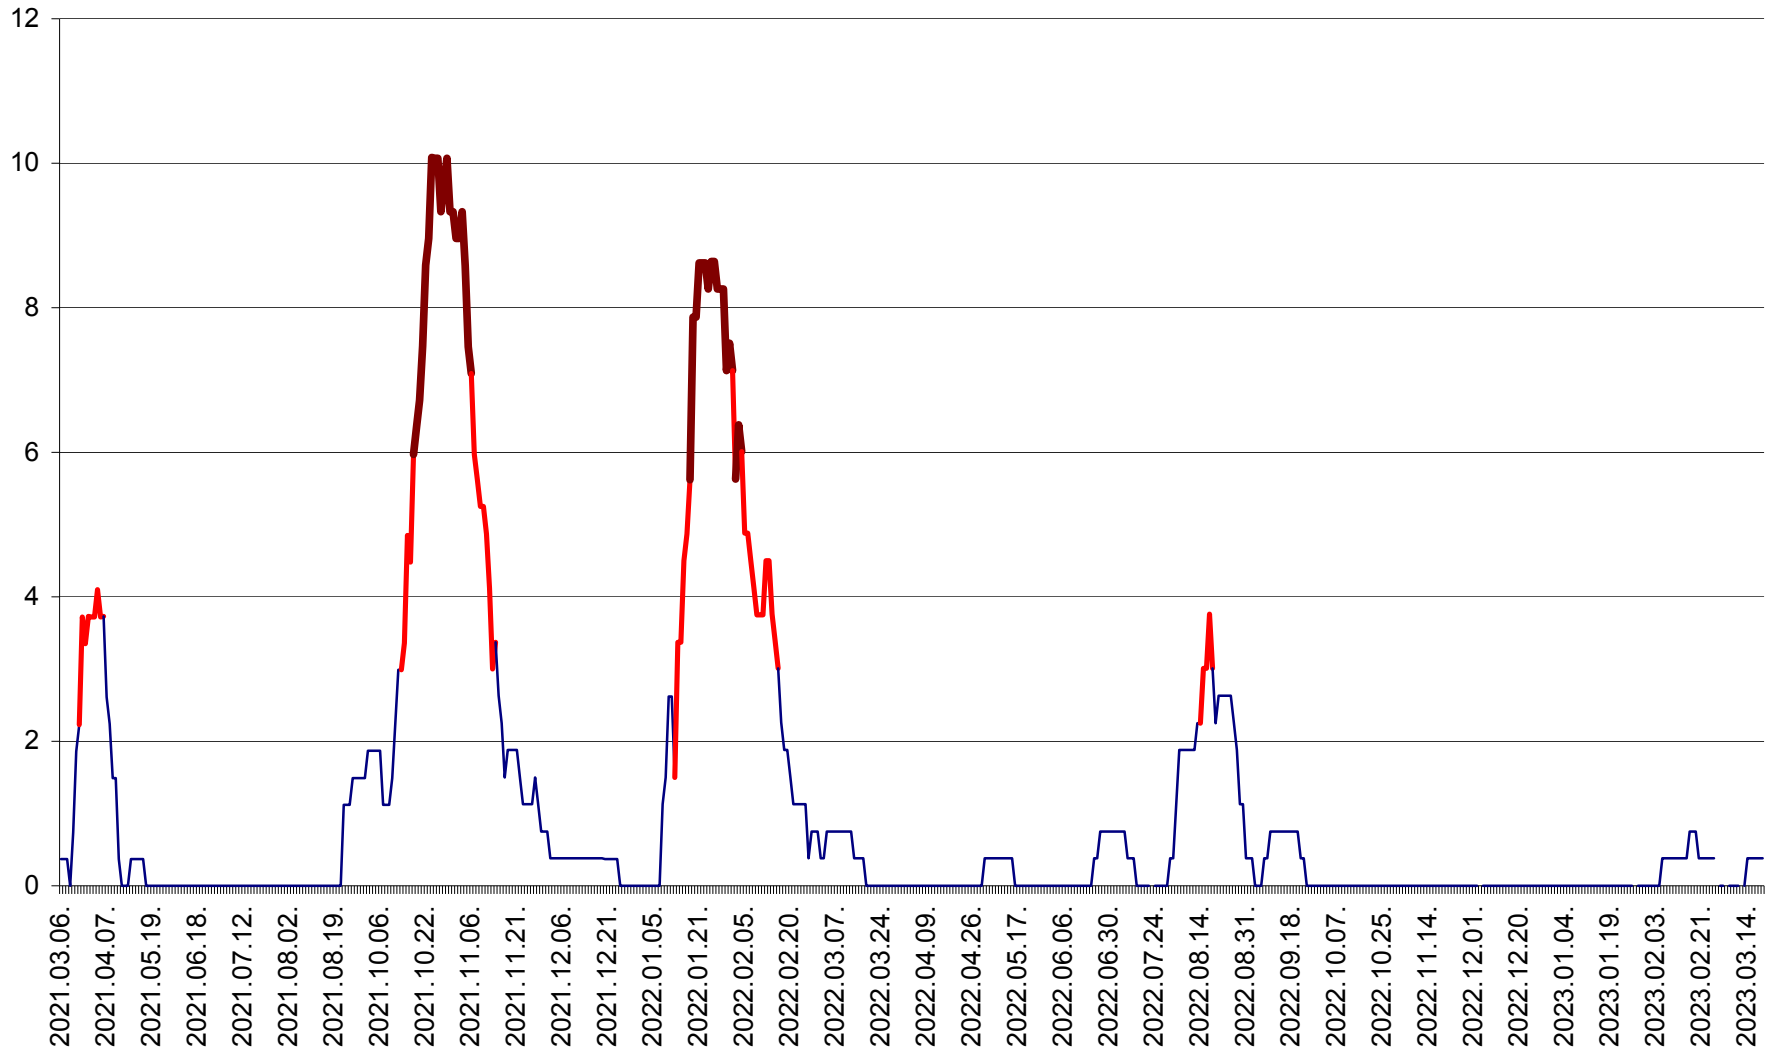

SÂNDOMINIC - Evolutia incidentei cumulate pe 14 zile la ‰ de locuitori
2021.03.07. - 2023.03.20.

SÂNCRĂIENI - Evolutia incidentei cumulate pe 14 zile la ‰ de locuitori
2021.03.07. - 2023.03.20.