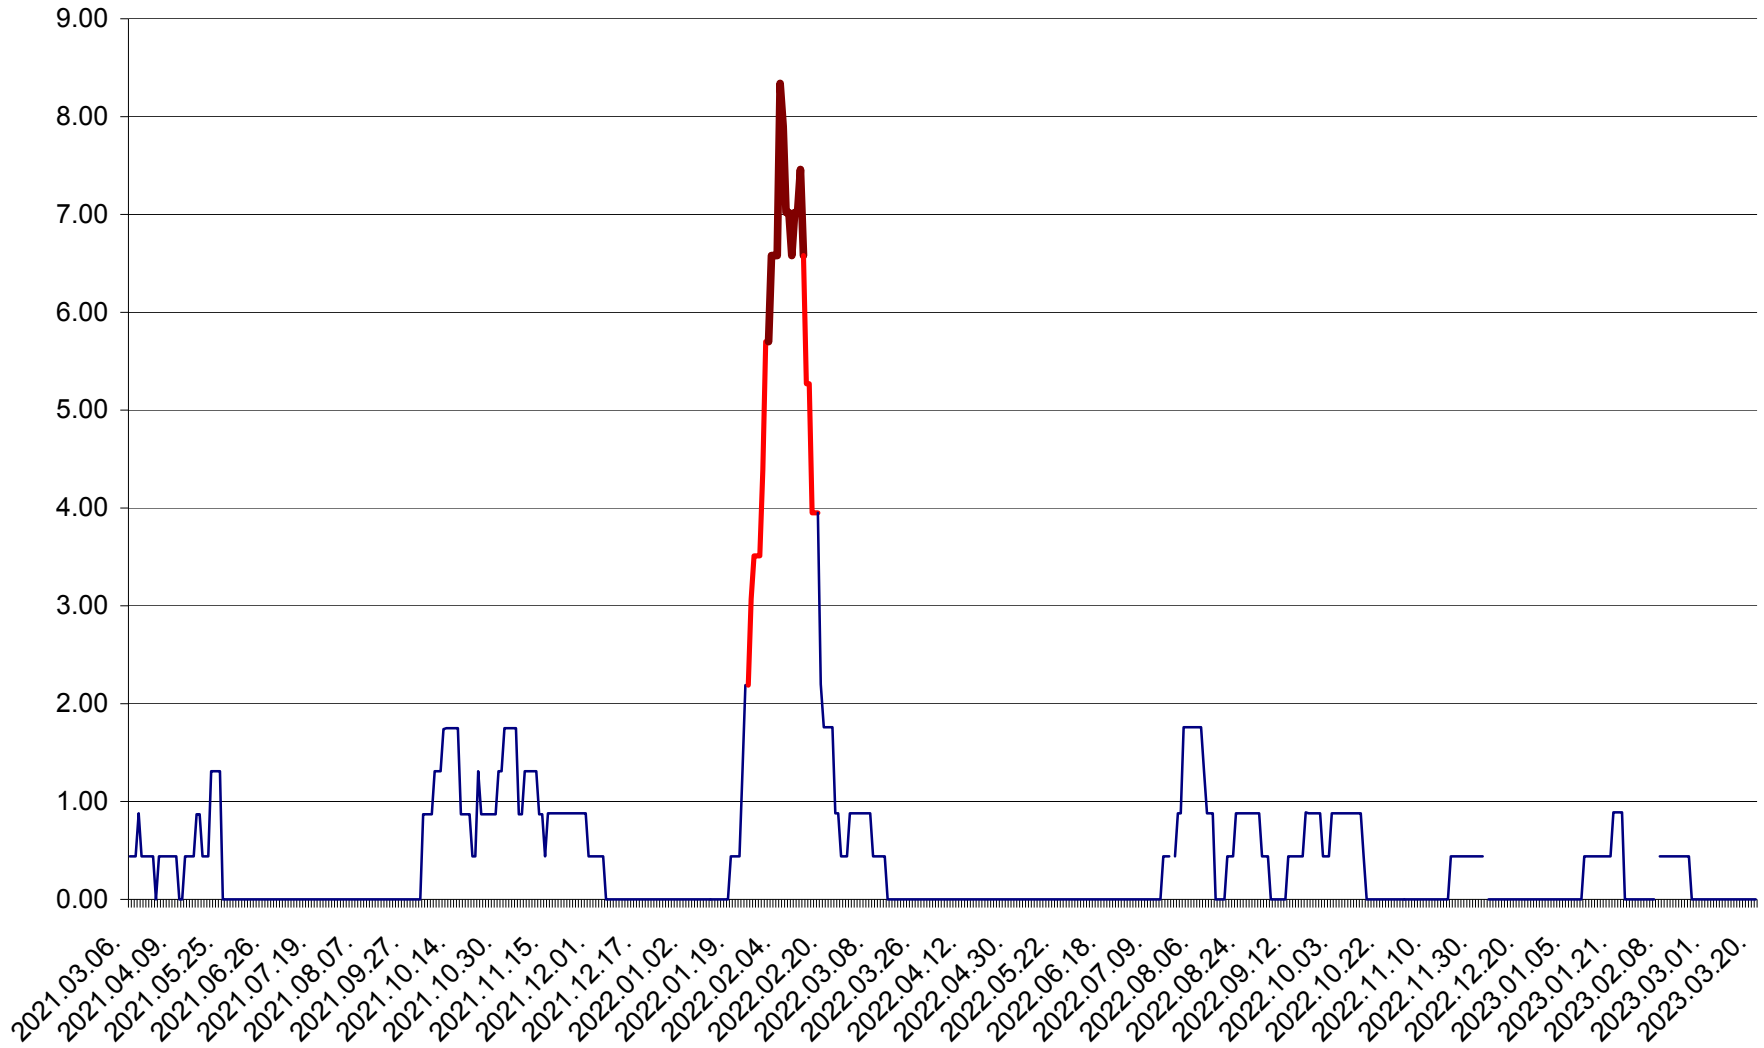

ORAȘ BĂLAN - Evoluția incidenței cumulate pe 14 zile la ‰ de locuitori
2021.03.07. - 2023.03.20.

BILBOR - Evolutia incidentei cumulate pe 14 zile la ‰ de locuitori
2021.03.07. - 2023.03.20.

ORAȘ BORSEC - Evolutia incidentei cumulate pe 14 zile la ‰ de locuitori
2021.03.07. - 2023.03.20.

BRĂDEȘTI - Evolutia incidentei cumulate pe 14 zile la ‰ de locuitori
2021.03.07. - 2023.03.20.

CĂPÂLNIȚA - Evoluția incidenței cumulate pe 14 zile la ‰ de locuitori
2021.03.07. - 2023.03.20.

CÂRȚA - Evolutia incidentei cumulate pe 14 zile la ‰ de locuitori
2021.03.07. - 2023.03.20.

CICEU - Evolutia incidentei cumulate pe 14 zile la ‰ de locuitori
2021.03.07. - 2023.03.20.

CIUCSÂNGEORGIU - Evolutia incidentei cumulate pe 14 zile la ‰ de locuitori
2021.03.07. - 2023.03.20.

CIUMANI - Evolutia incidentei cumulate pe 14 zile la ‰ de locuitori
2021.03.07. - 2023.03.20.

CORBU - Evolutia incidentei cumulate pe 14 zile la ‰ de locuitori
2021.03.07. - 2023.03.20.

CORUND - Evolutia incidentei cumulate pe 14 zile la ‰ de locuitori
2021.03.07. - 2023.03.20.

COZMENI - Evolutia incidentei cumulate pe 14 zile la ‰ de locuitori
2021.03.07. - 2023.03.20.