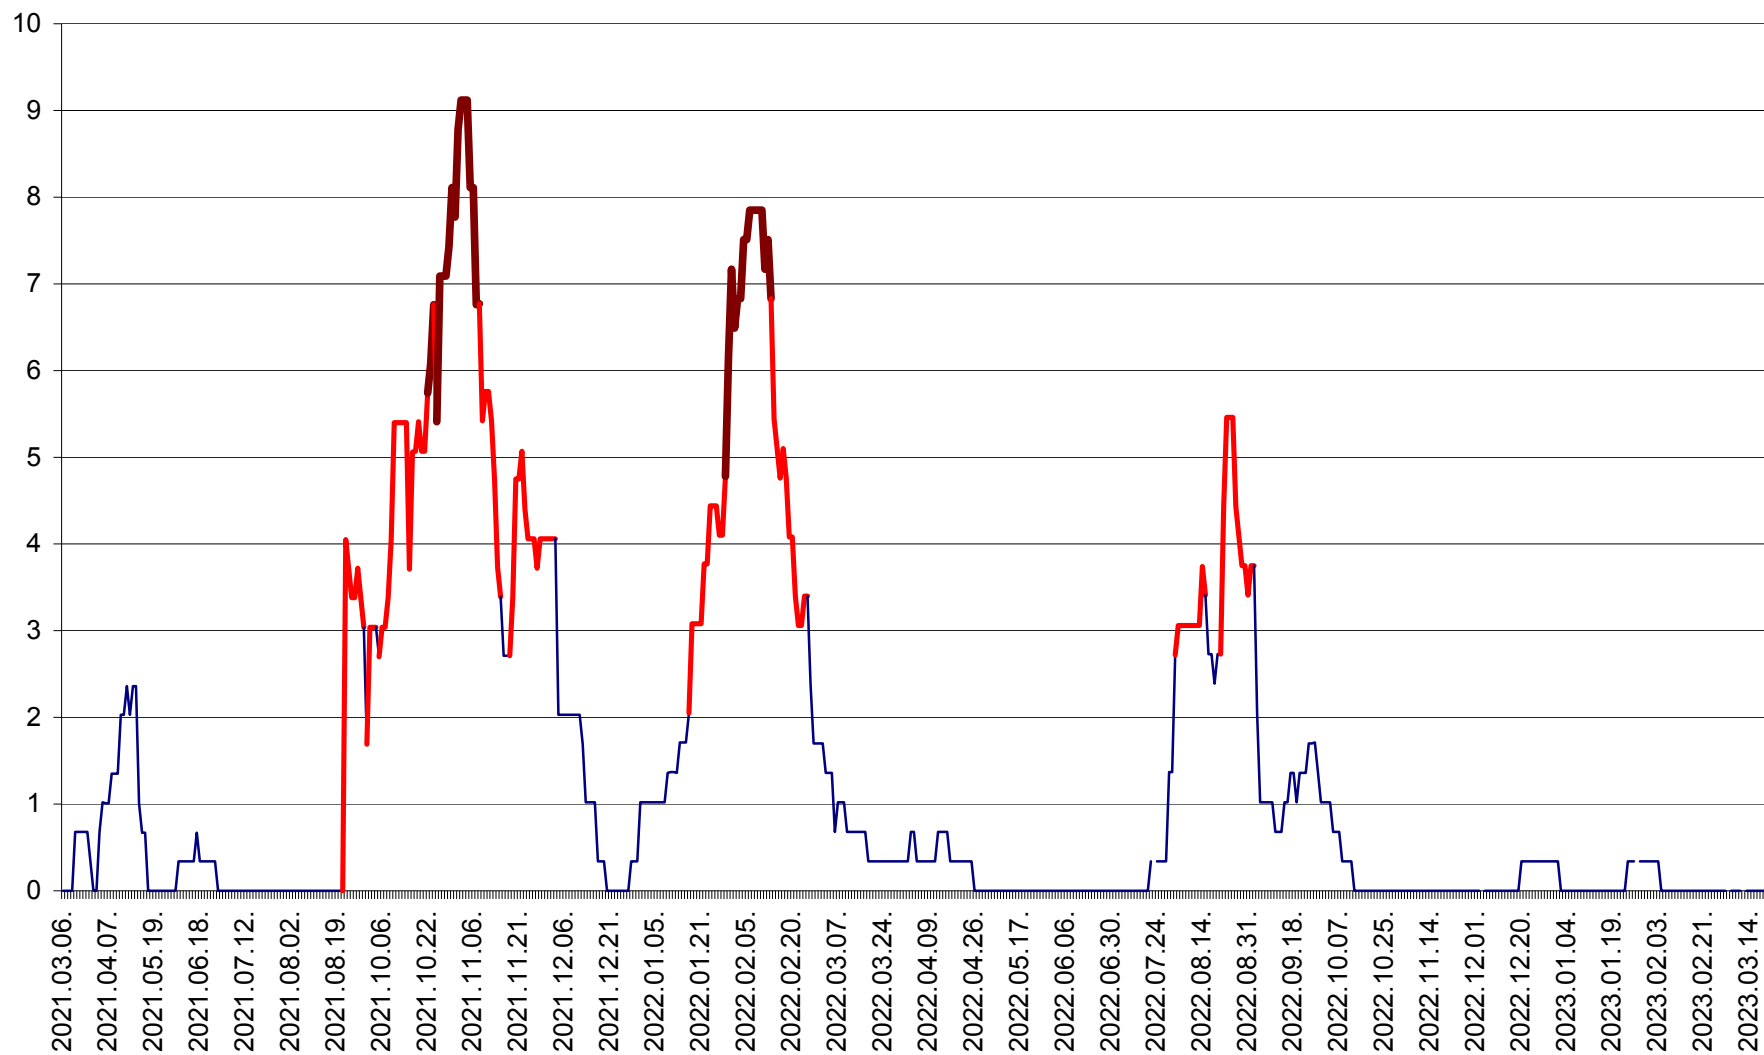

LELICENI - Evolutia incidentei cumulate pe 14 zile la ‰ de locuitori
2021.03.07. - 2023.03.20.

LUETA - Evolutia incidentei cumulate pe 14 zile la ‰ de locuitori
2021.03.07. - 2023.03.20.

LUNCA DE JOS - Evolutia incidentei cumulate pe 14 zile la ‰ de locuitori
2021.03.07. - 2023.03.20.

LUNCA DE SUS - Evolutia incidentei cumulate pe 14 zile la ‰ de locuitori
2021.03.07. - 2023.03.20.

LUPENI - Evolutia incidentei cumulate pe 14 zile la ‰ de locuitori
2021.03.07. - 2023.03.20.

MĂDĂRAȘ - Evolutia incidentei cumulate pe 14 zile la ‰ de locuitori
2021.03.07. - 2023.03.20.

MĂRTINIȘ - Evolutia incidentei cumulate pe 14 zile la ‰ de locuitori
2021.03.07. - 2023.03.20.

MEREȘTI - Evolutia incidentei cumulate pe 14 zile la ‰ de locuitori
2021.03.07. - 2023.03.20.

MUNICIPIUL MIERCUREA-CIUC - Evolutia incidentei cumulate pe 14 zile la ‰ de locuitori
2021.03.07. - 2023.03.20.