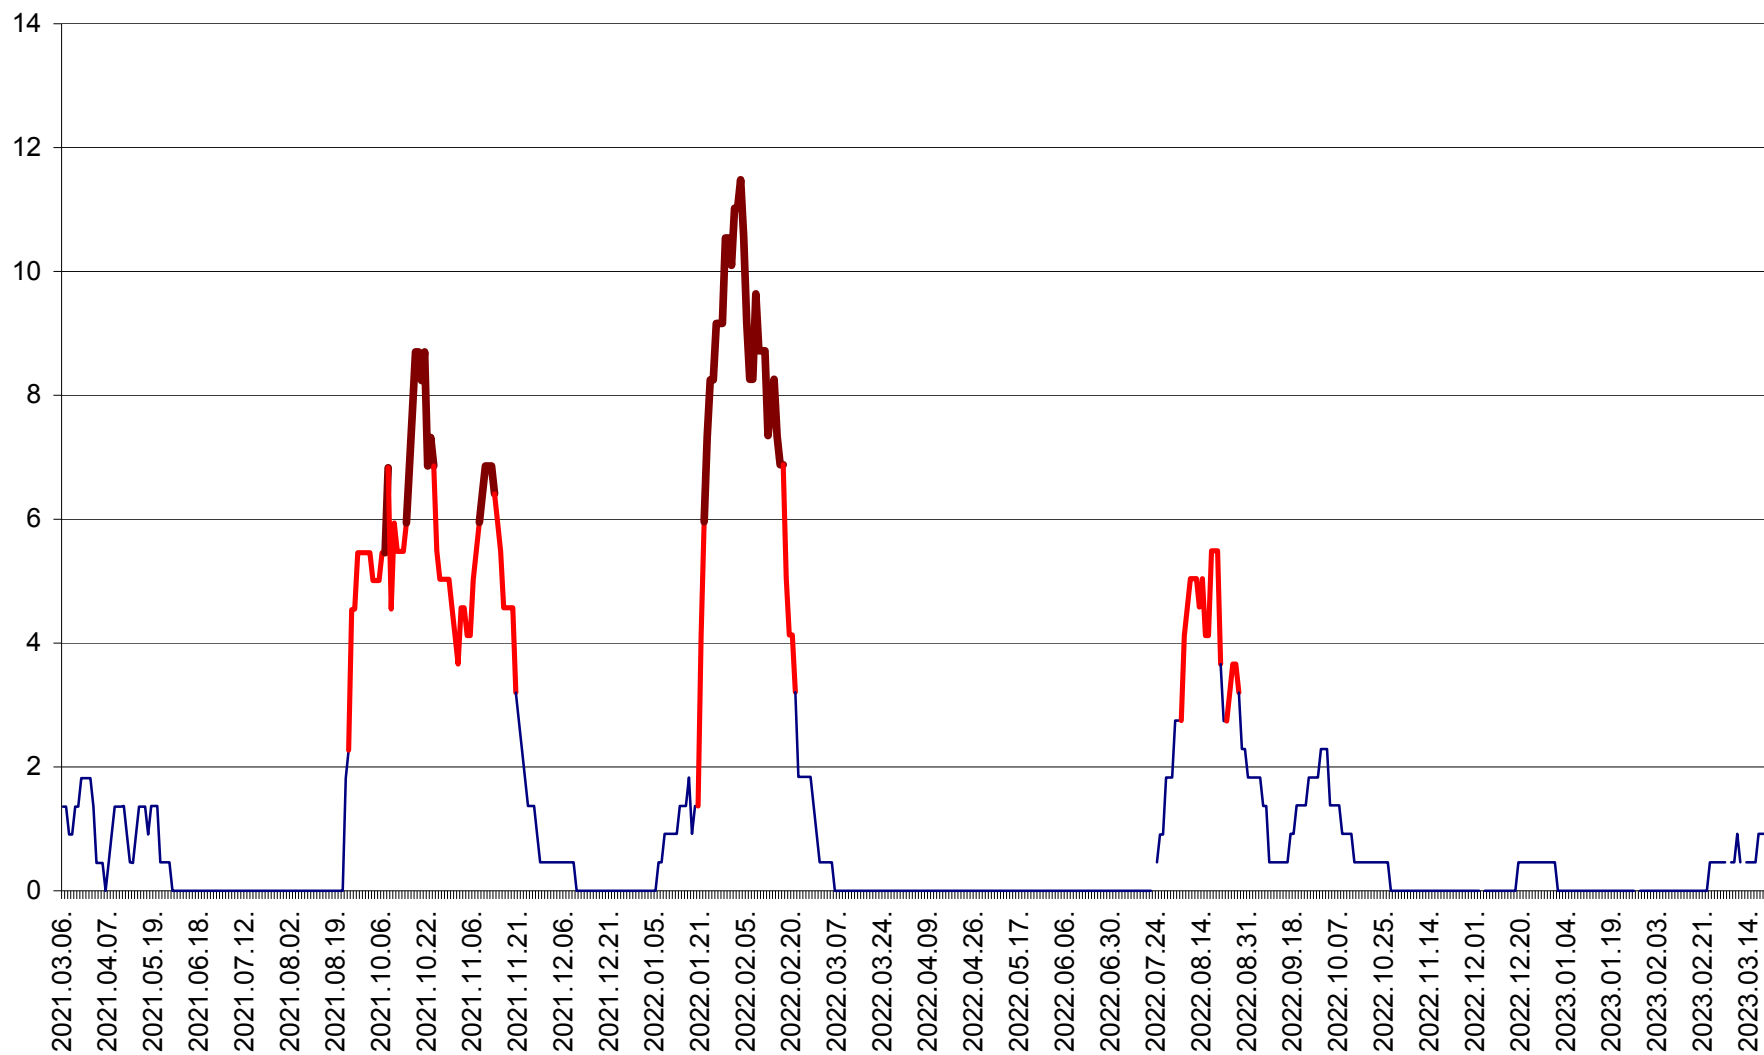

MUNICIPIUL GHEORGHENI - Evolutia incidentei cumulate pe 14 zile la % de locuitori
2021.03.07. - 2023.03.20.

JOSENI - Evolutia incidentei cumulate pe 14 zile la ‰ de locuitori
2021.03.07. - 2023.03.20.

LĂZAREA - Evolutia incidentei cumulate pe 14 zile la % de locuitori
2021.03.07. - 2023.03.20.

LELICENI - Evolutia incidentei cumulate pe 14 zile la ‰ de locuitori
2021.03.07. - 2023.03.20.

LUETA - Evolutia incidentei cumulate pe 14 zile la ‰ de locuitori
2021.03.07. - 2023.03.20.

LUNCA DE JOS - Evolutia incidentei cumulate pe 14 zile la ‰ de locuitori
2021.03.07. - 2023.03.20.

LUNCA DE SUS - Evolutia incidentei cumulate pe 14 zile la ‰ de locuitori
2021.03.07. - 2023.03.20.

LUPENI - Evolutia incidentei cumulate pe 14 zile la ‰ de locuitori
2021.03.07. - 2023.03.20.

MĂDĂRAȘ - Evolutia incidentei cumulate pe 14 zile la ‰ de locuitori
2021.03.07. - 2023.03.20.