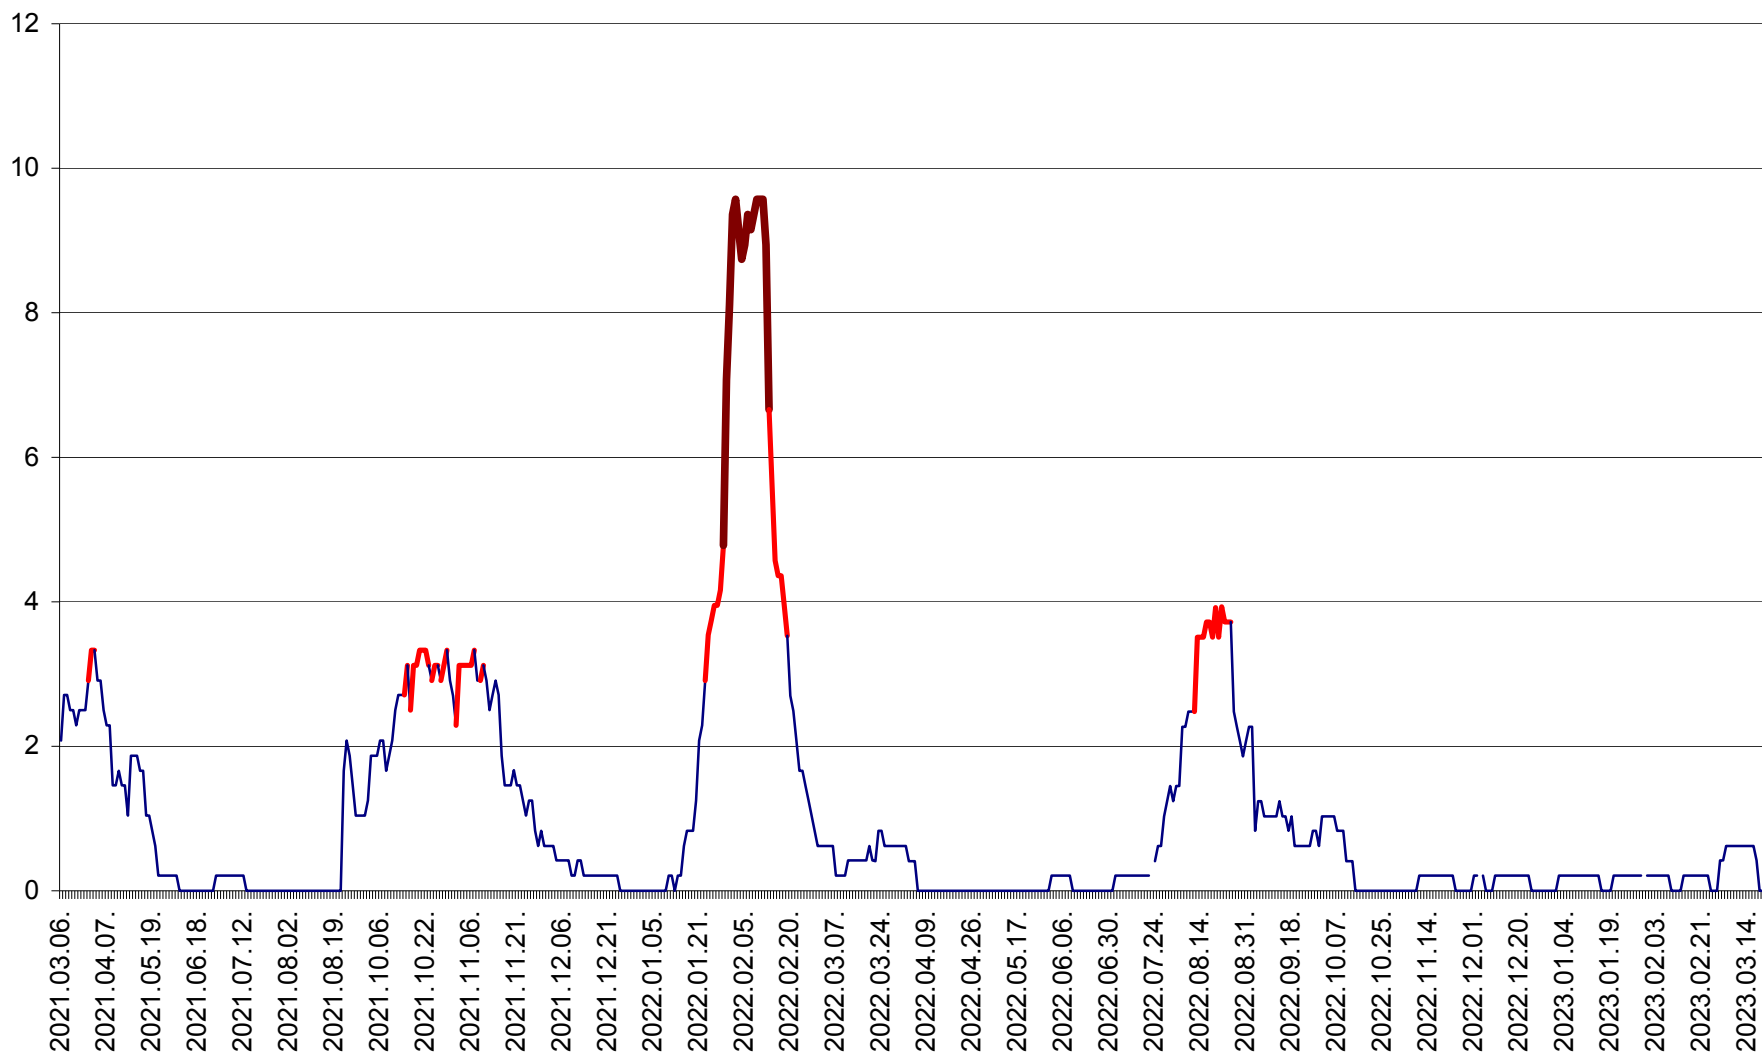

MUNICIPIUL GHEORGHENI - Evolutia incidentei cumulate pe 14 zile la % de locuitori
2021.03.07. - 2023.03.20.

JOSENI - Evolutia incidentei cumulate pe 14 zile la ‰ de locuitori
2021.03.07. - 2023.03.20.

LĂZAREA - Evolutia incidentei cumulate pe 14 zile la % de locuitori
2021.03.07. - 2023.03.20.

LELICENI - Evolutia incidentei cumulate pe 14 zile la ‰ de locuitori
2021.03.07. - 2023.03.20.

LUETA - Evolutia incidentei cumulate pe 14 zile la ‰ de locuitori
2021.03.07. - 2023.03.20.

LUNCA DE JOS - Evolutia incidentei cumulate pe 14 zile la ‰ de locuitori
2021.03.07. - 2023.03.20.

LUNCA DE SUS - Evolutia incidentei cumulate pe 14 zile la ‰ de locuitori
2021.03.07. - 2023.03.20.

LUPENI - Evolutia incidentei cumulate pe 14 zile la ‰ de locuitori
2021.03.07. - 2023.03.20.

MĂDĂRAȘ - Evolutia incidentei cumulate pe 14 zile la ‰ de locuitori
2021.03.07. - 2023.03.20.