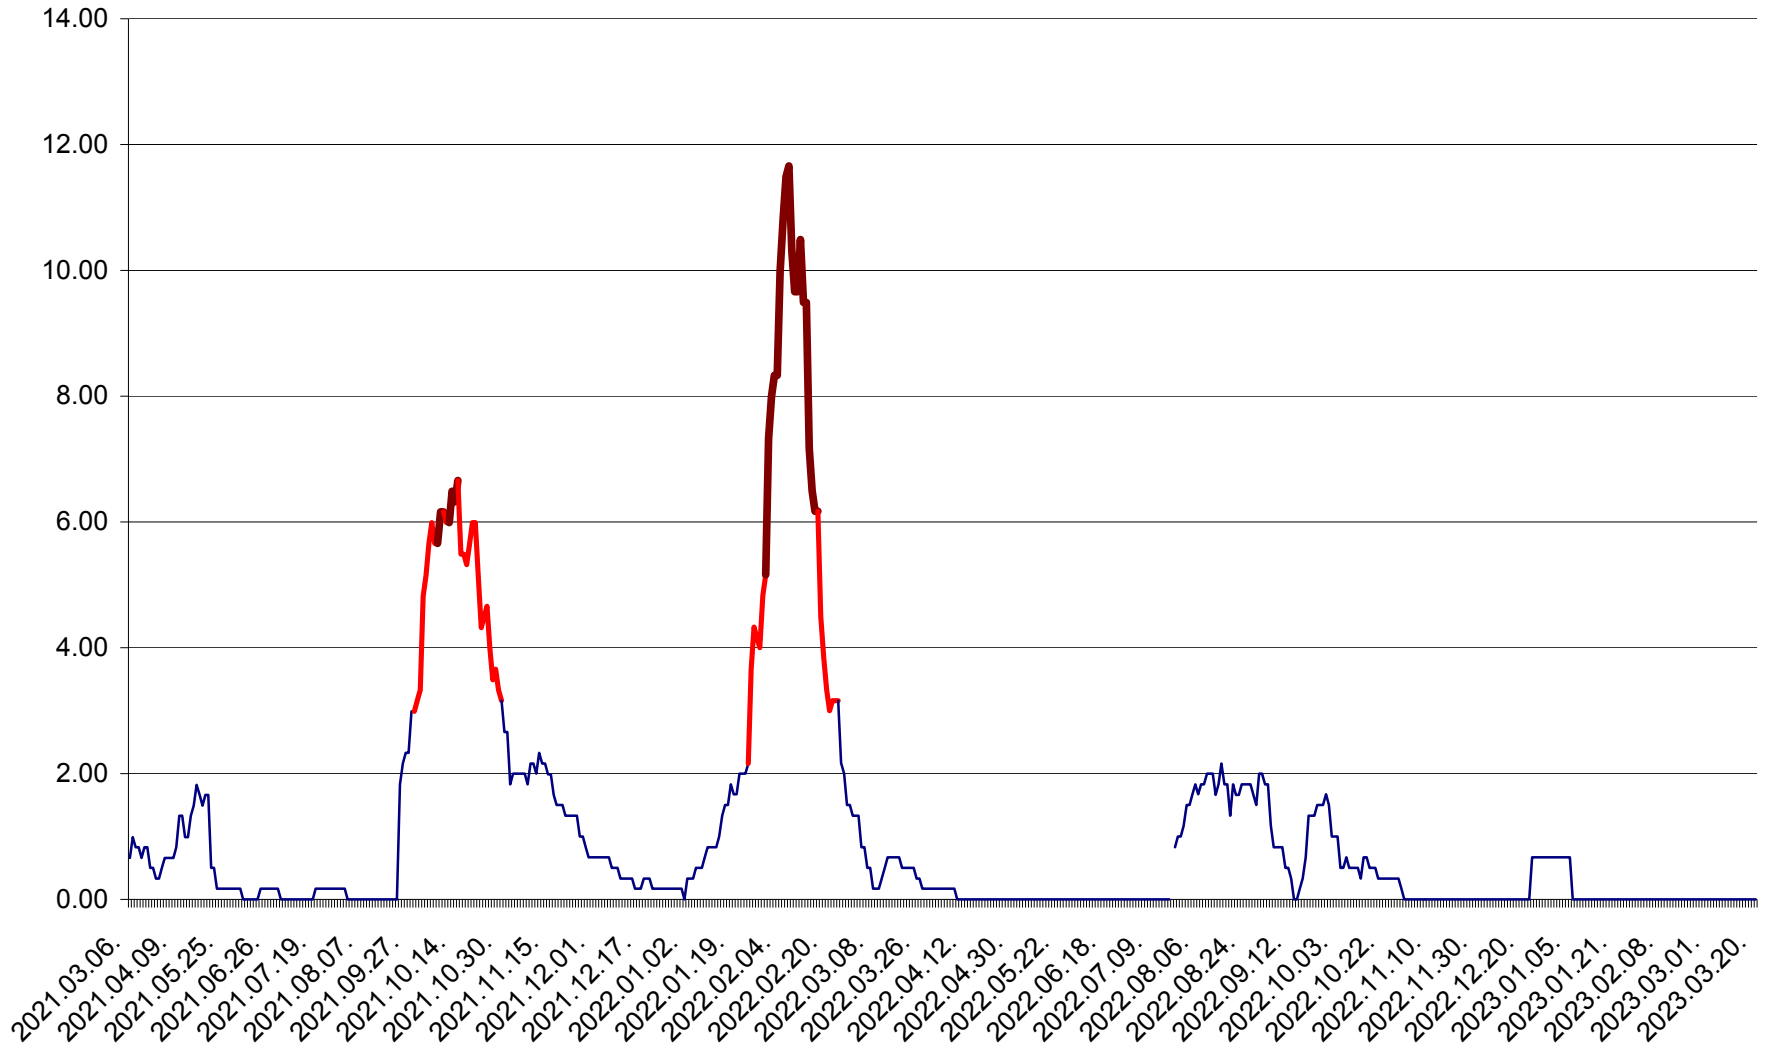

TUȘNAD - Evolutia incidentei cumulate pe 14 zile la ‰ de locuitori
2021.03.07. - 2023.03.20.

ULIEȘ - Evoluția incidenței cumulate pe 14 zile la ‰ de locuitori
2021.03.07. - 2023.03.20.

VĂRȘAG - Evolutia incidentei cumulate pe 14 zile la ‰ de locuitori
2021.03.07. - 2023.03.20.

ORAȘ VLĂHIȚA - Evolutia incidentei cumulate pe 14 zile la ‰ de locuitori
2021.03.07. - 2023.03.20.

VOȘLĂBENI - Evolutia incidentei cumulate pe 14 zile la ‰ de locuitori
2021.03.07. - 2023.03.20.

ZETEA - Evolutia incidentei cumulate pe 14 zile la ‰ de locuitori
2021.03.07. - 2023.03.20.