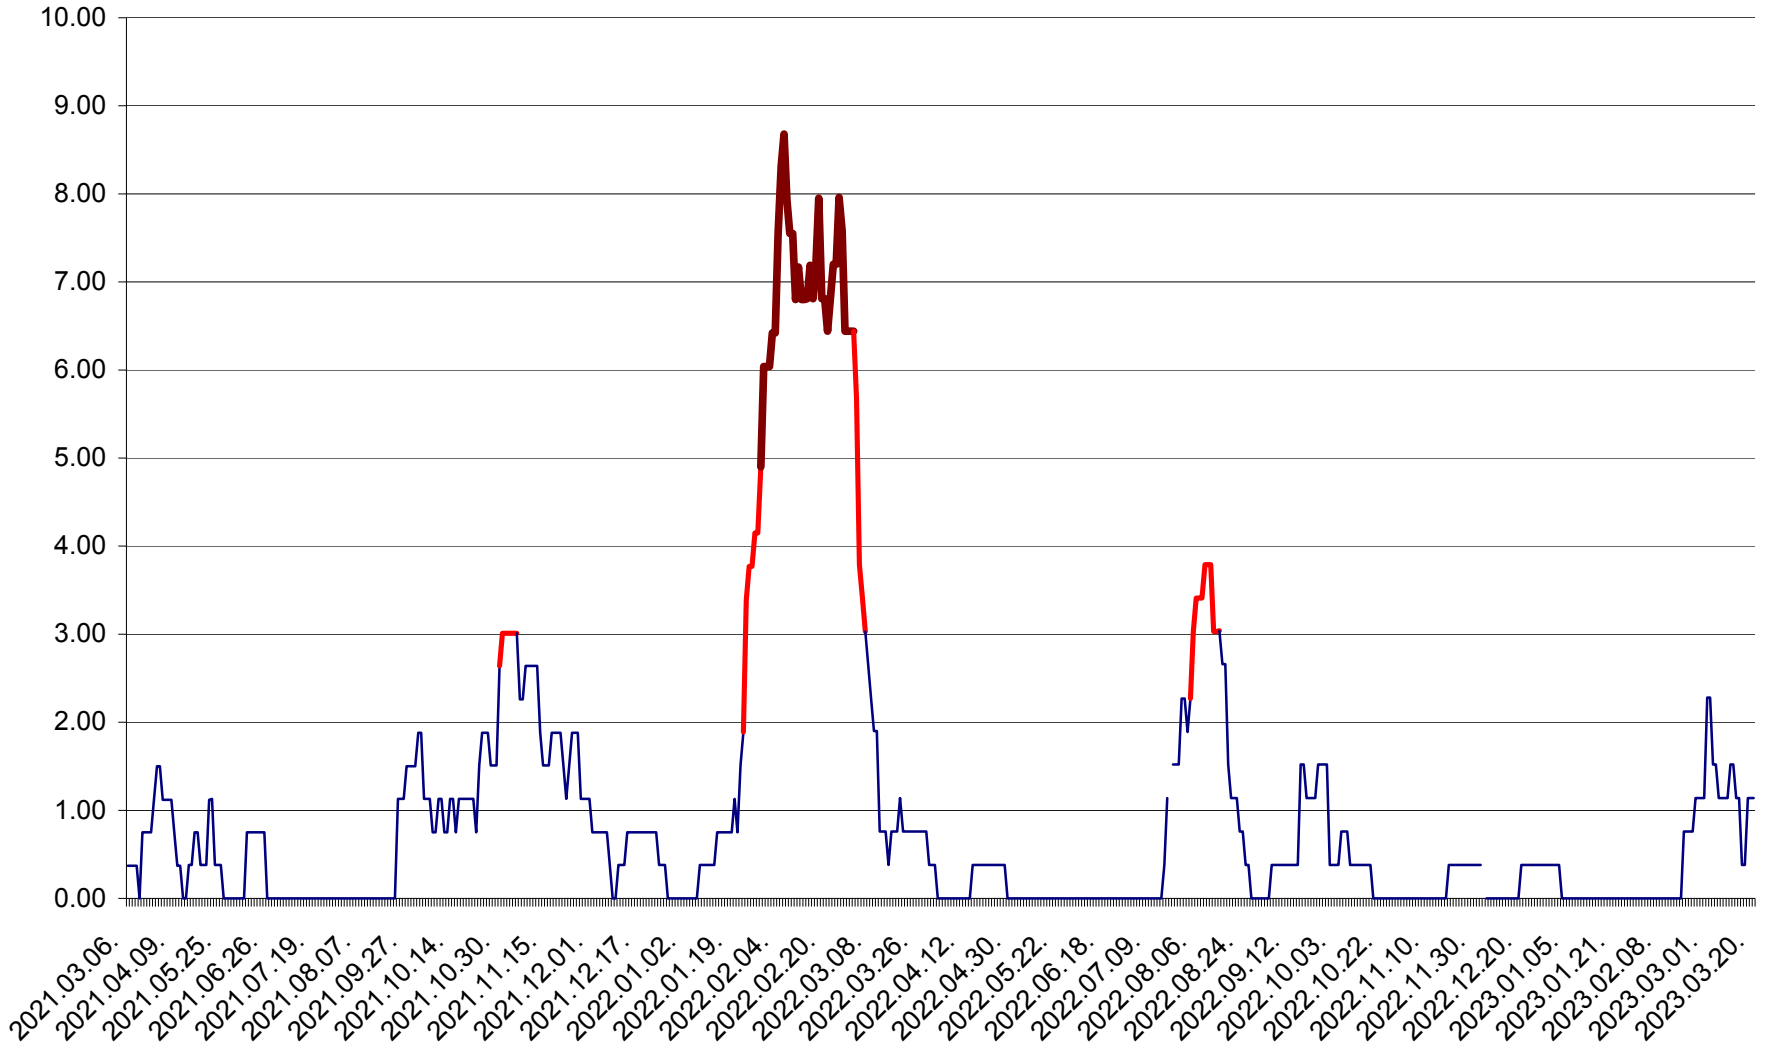

ATID - Evolutia incidentei cumulate pe 14 zile la ‰ de locuitori
2021.03.07. - 2023.03.20.

AVRĂMEȘTI - Evolutia incidentei cumulate pe 14 zile la ‰ de locuitori
2021.03.07. - 2023.03.20.

ORAȘ BĂILE TUȘNAD - Evoluția incidenței cumulate pe 14 zile la ‰ de locuitori
2021.03.07. - 2023.03.20.

ORAȘ BĂLAN - Evoluția incidenței cumulate pe 14 zile la ‰ de locuitori
2021.03.07. - 2023.03.20.

BILBOR - Evolutia incidentei cumulate pe 14 zile la ‰ de locuitori
2021.03.07. - 2023.03.20.

ORAȘ BORSEC - Evolutia incidentei cumulate pe 14 zile la ‰ de locuitori
2021.03.07. - 2023.03.20.

BRĂDEȘTI - Evolutia incidentei cumulate pe 14 zile la ‰ de locuitori
2021.03.07. - 2023.03.20.

CĂPÂLNIȚA - Evoluția incidenței cumulate pe 14 zile la ‰ de locuitori
2021.03.07. - 2023.03.20.

CÂRȚA - Evolutia incidentei cumulate pe 14 zile la ‰ de locuitori
2021.03.07. - 2023.03.20.