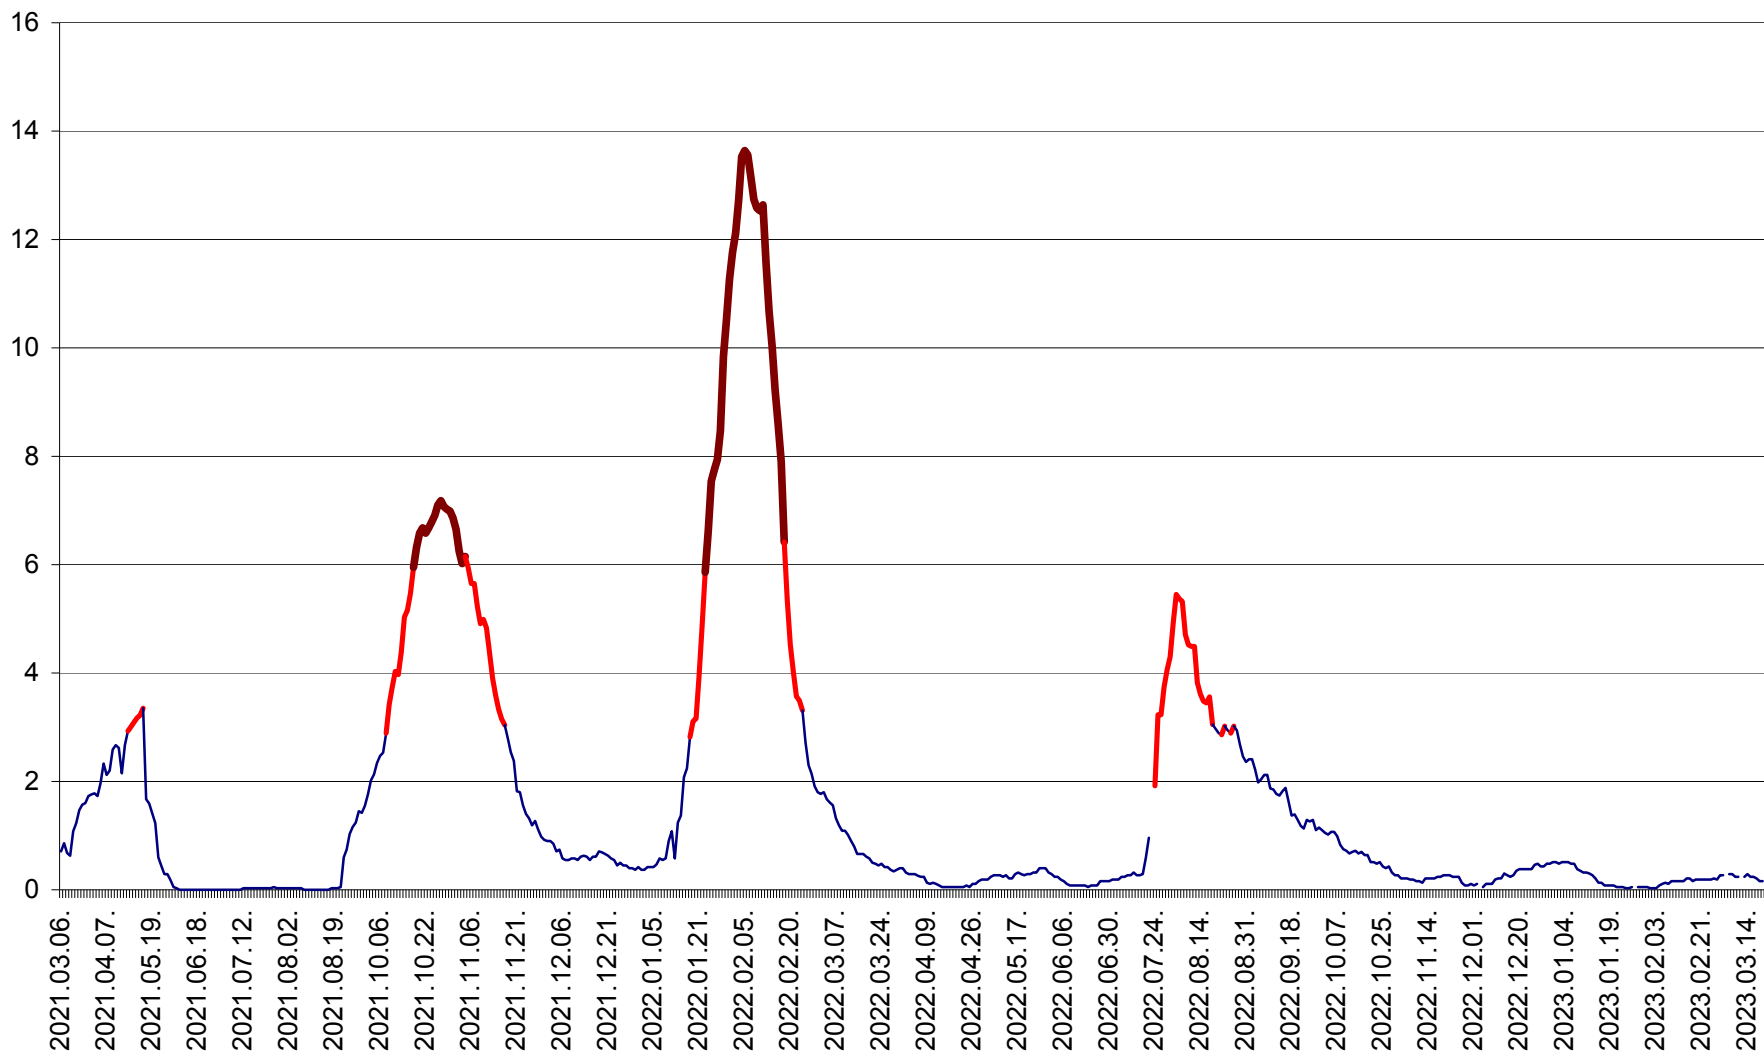

PĂULENI-CIUC - Evolutia incidentei cumulate pe 14 zile la % de locuitori
2021.03.07. - 2023.03.20.