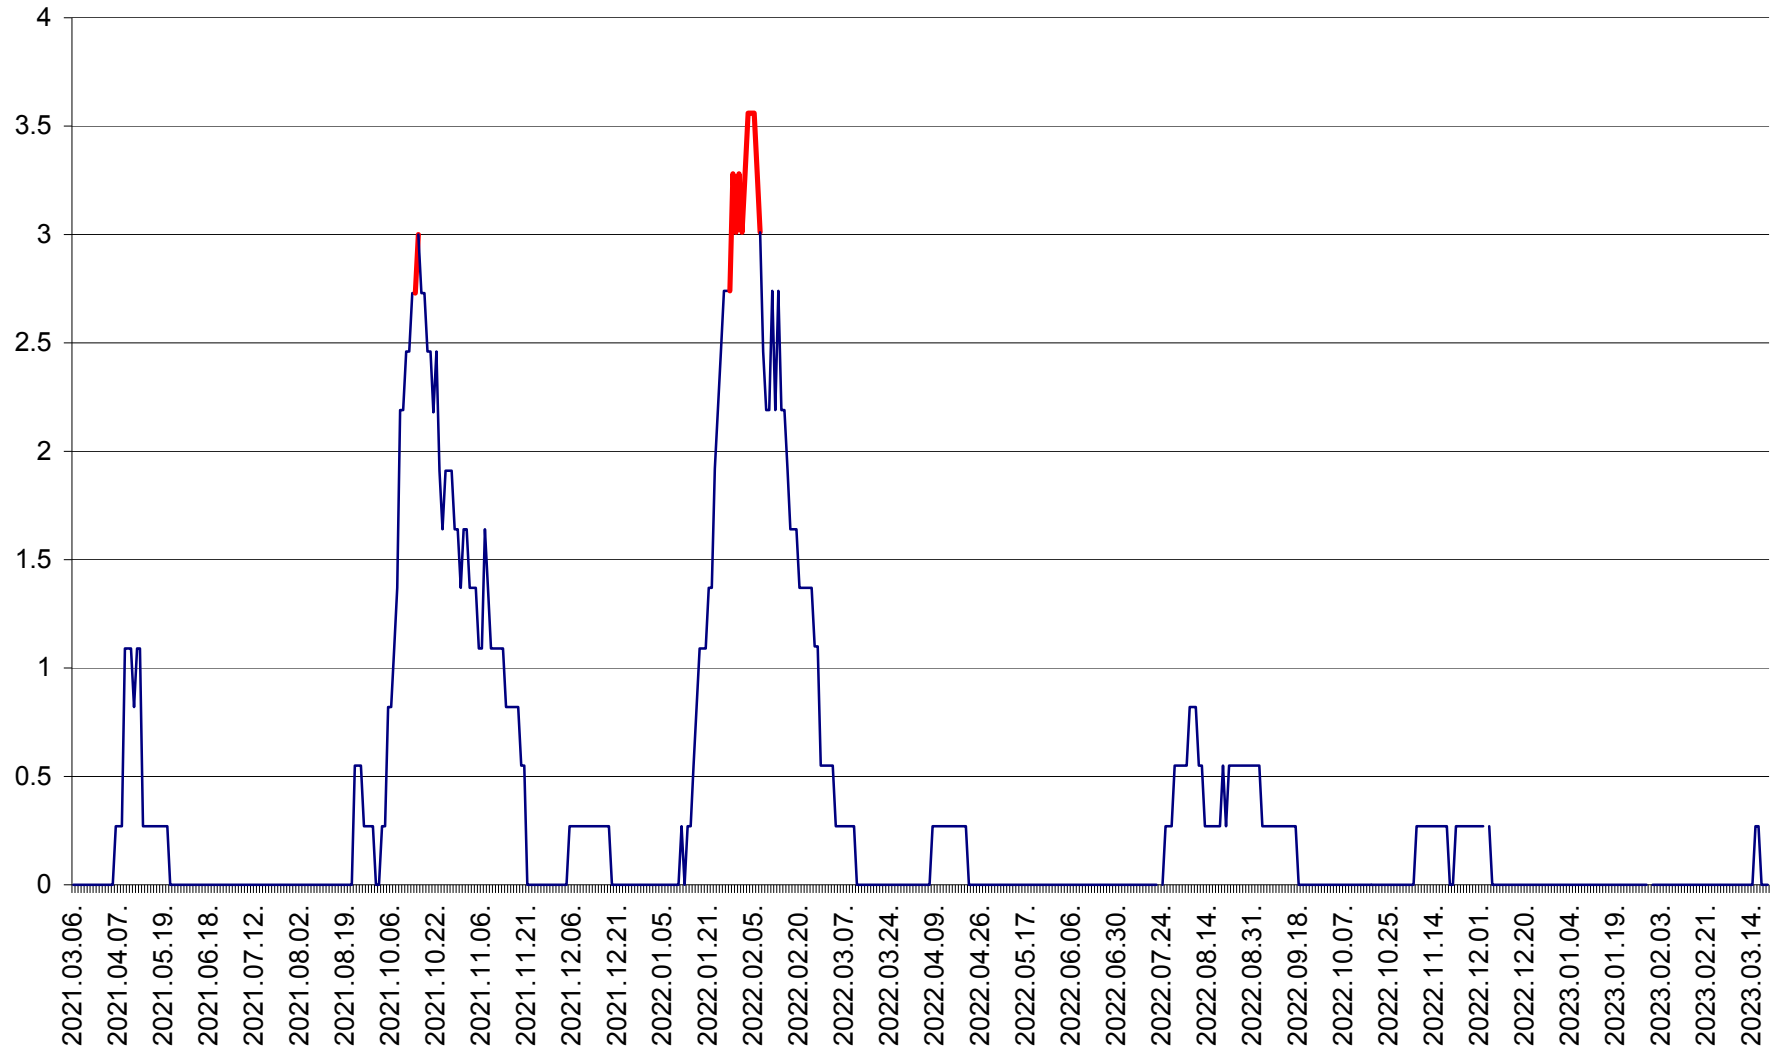

FELICENI - Evolutia incidentei cumulate pe 14 zile la ‰ de locuitori
2021.03.07. - 2023.03.20.

FRUMOASA - Evolutia incidentei cumulate pe 14 zile la ‰ de locuitori
2021.03.07. - 2023.03.20.

GĂLĂUȚAȘ - Evoluția incidenței cumulate pe 14 zile la ‰ de locuitori
2021.03.07. - 2023.03.20.

MUNICIPIUL GHEORGHENI - Evolutia incidentei cumulate pe 14 zile la % de locuitori
2021.03.07. - 2023.03.20.

JOSENI - Evolutia incidentei cumulate pe 14 zile la ‰ de locuitori
2021.03.07. - 2023.03.20.

LĂZAREA - Evolutia incidentei cumulate pe 14 zile la % de locuitori
2021.03.07. - 2023.03.20.

LELICENI - Evolutia incidentei cumulate pe 14 zile la ‰ de locuitori
2021.03.07. - 2023.03.20.

LUETA - Evolutia incidentei cumulate pe 14 zile la ‰ de locuitori
2021.03.07. - 2023.03.20.

LUNCA DE JOS - Evolutia incidentei cumulate pe 14 zile la ‰ de locuitori
2021.03.07. - 2023.03.20.