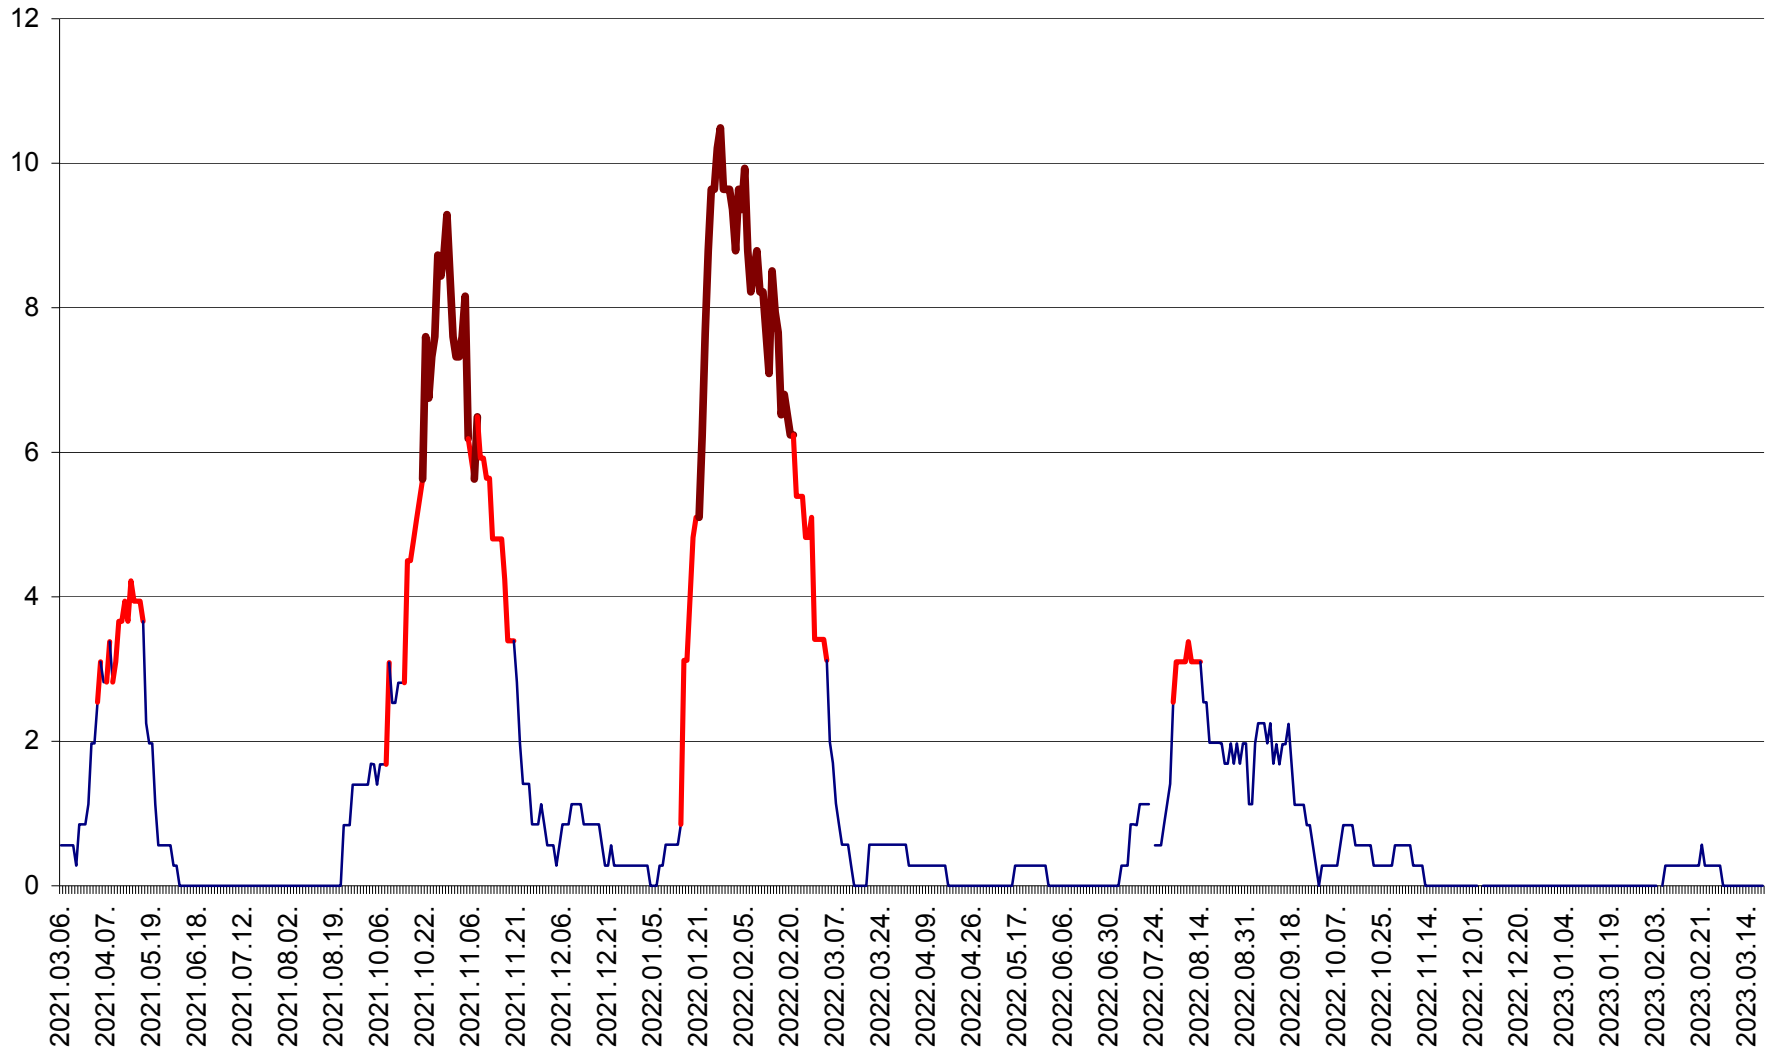

ORAȘ CRISTURU SECUIESC - Evolutia incidentei cumulate pe 14 zile la ‰ de locuitori
2021.03.07. - 2023.03.20.

DĂNEȘTI - Evolutia incidentei cumulate pe 14 zile la ‰ de locuitori
2021.03.07. - 2023.03.20.

DÂRJIU - Evolutia incidentei cumulate pe 14 zile la ‰ de locuitori
2021.03.07. - 2023.03.20.

DEALU - Evolutia incidentei cumulate pe 14 zile la ‰ de locuitori
2021.03.07. - 2023.03.20.

DITRĂU - Evolutia incidentei cumulate pe 14 zile la ‰ de locuitori
2021.03.07. - 2023.03.20.

FELICENI - Evolutia incidentei cumulate pe 14 zile la ‰ de locuitori
2021.03.07. - 2023.03.20.

FRUMOASA - Evolutia incidentei cumulate pe 14 zile la ‰ de locuitori
2021.03.07. - 2023.03.20.

GĂLĂUȚAȘ - Evoluția incidenței cumulate pe 14 zile la ‰ de locuitori
2021.03.07. - 2023.03.20.