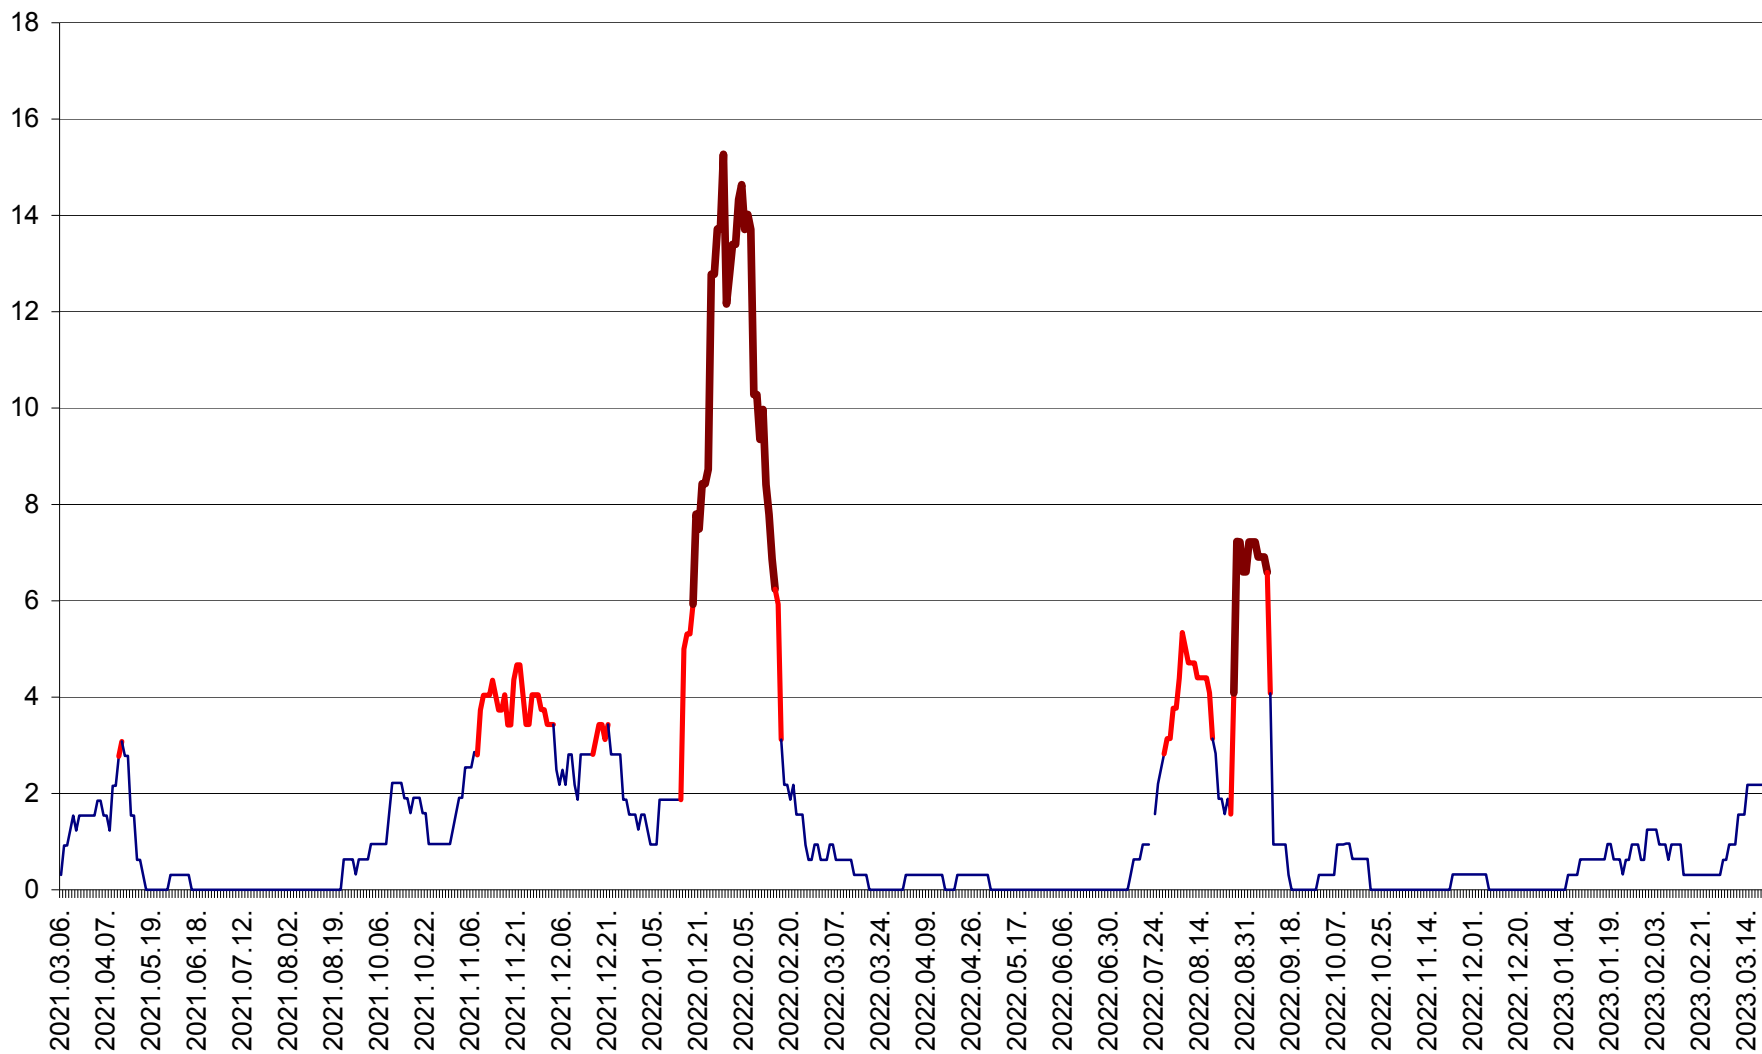

TUȘNAD - Evolutia incidentei cumulate pe 14 zile la ‰ de locuitori
2021.03.07. - 2023.03.20.