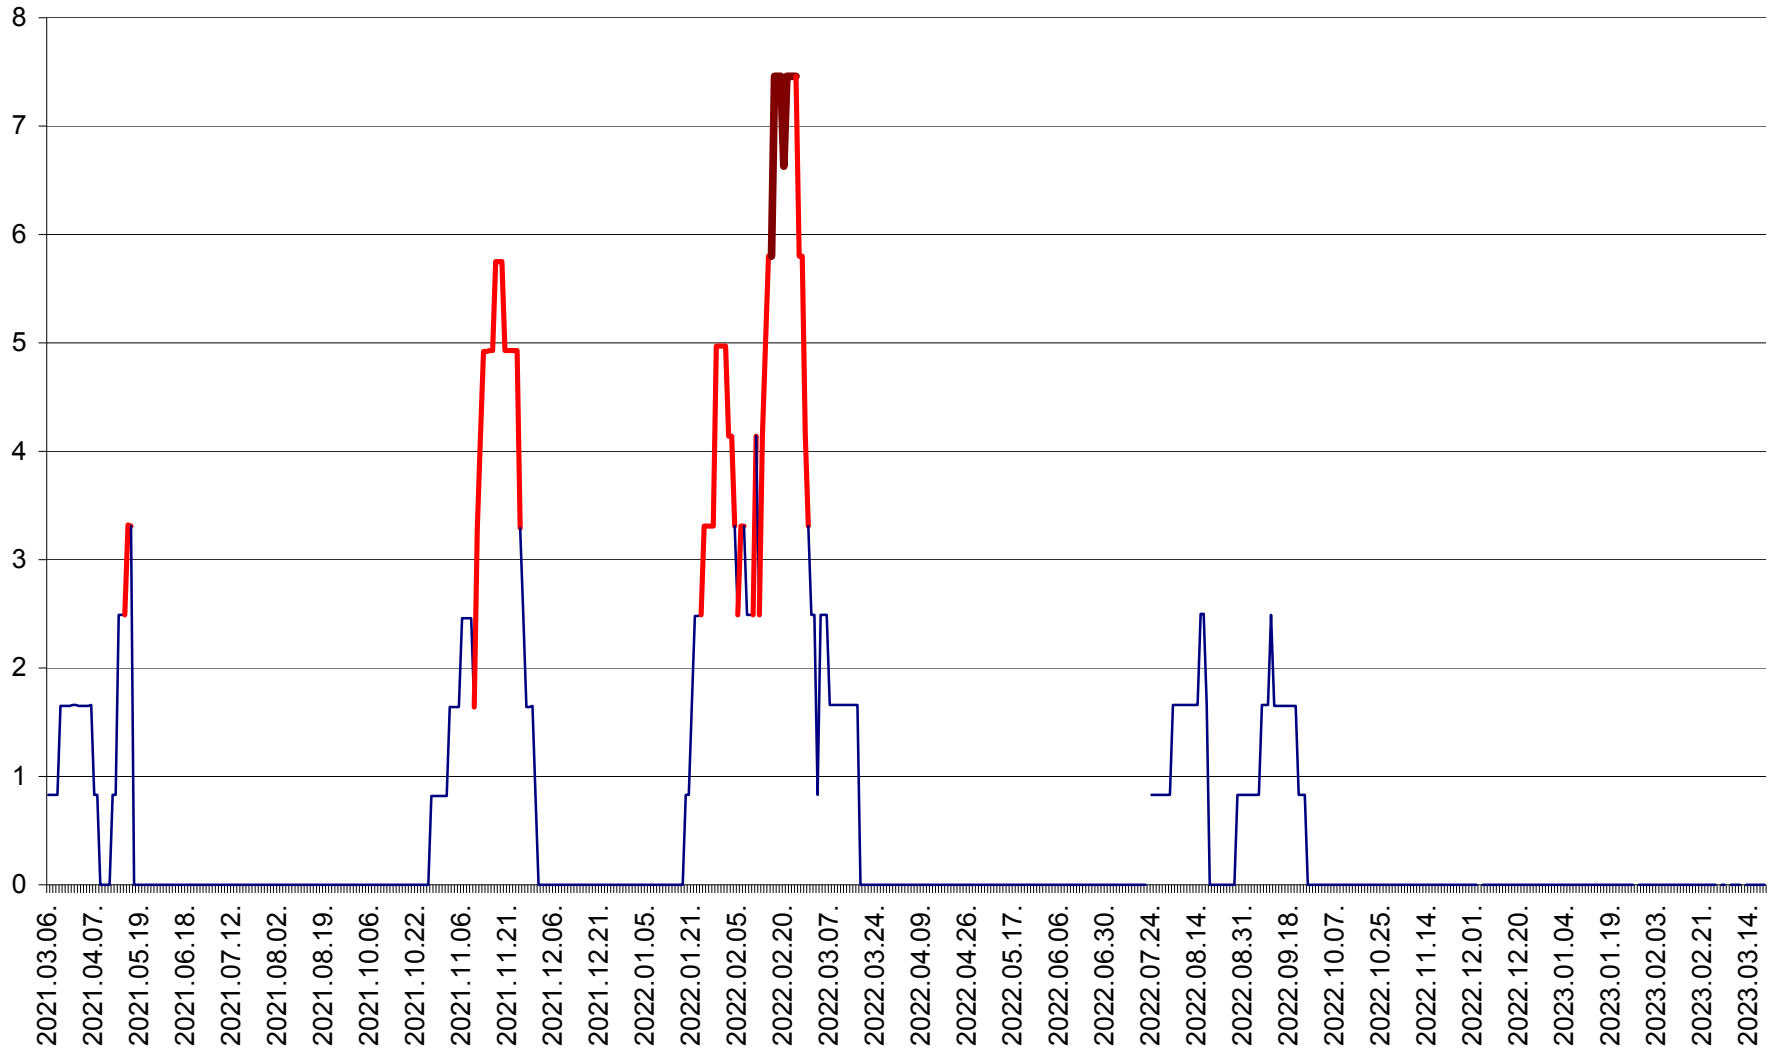

PLĂIEȘII DE JOS - Evolutia incidentei cumulate pe 14 zile la ‰ de locuitori
2021.03.07. - 2023.03.20.

PORUMBENI - Evolutia incidentei cumulate pe 14 zile la ‰ de locuitori
2021.03.07. - 2023.03.20.

PRAID - Evolutia incidentei cumulate pe 14 zile la ‰ de locuitori
2021.03.07. - 2023.03.20.

RACU - Evolutia incidentei cumulate pe 14 zile la ‰ de locuitori
2021.03.07. - 2023.03.20.

REMETEA - Evolutia incidentei cumulate pe 14 zile la % de locuitori
2021.03.07. - 2023.03.20.

SĂCEL - Evolutia incidentei cumulate pe 14 zile la ‰ de locuitori
2021.03.07. - 2023.03.20.