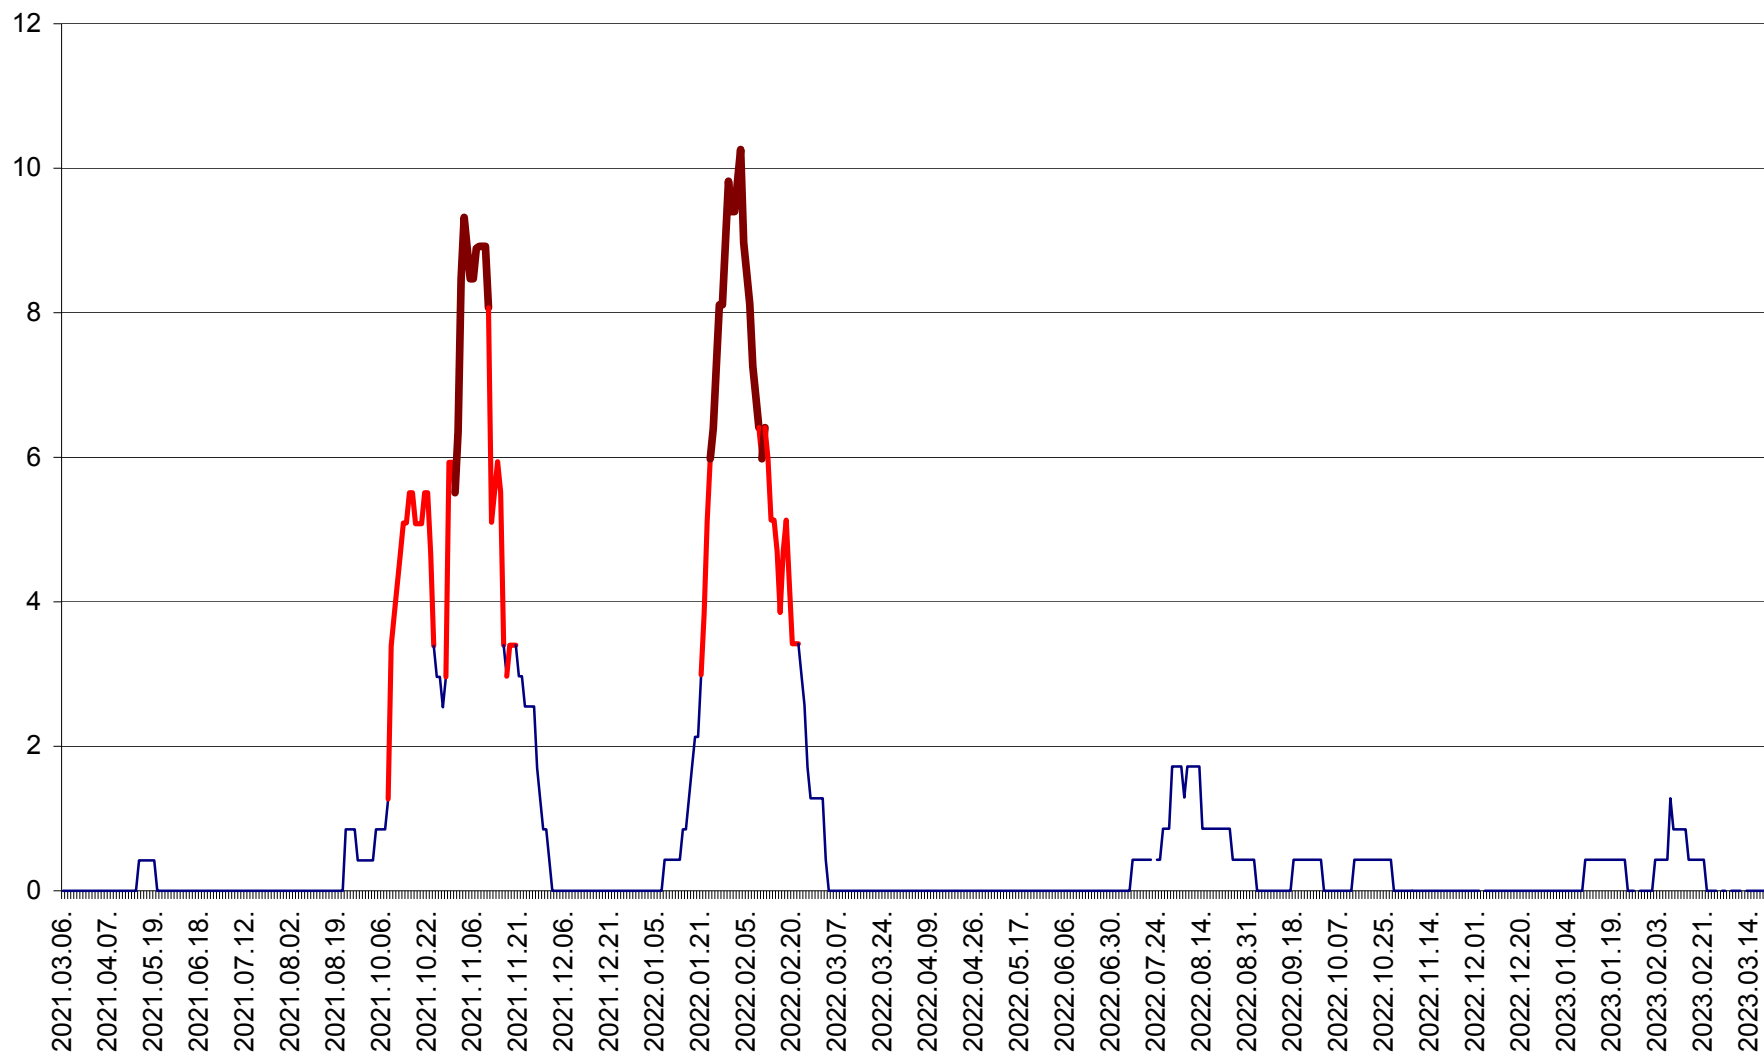

SÂNSIMION - Evolutia incidentei cumulate pe 14 zile la ‰ de locuitori
2021.03.07. - 2023.03.20.