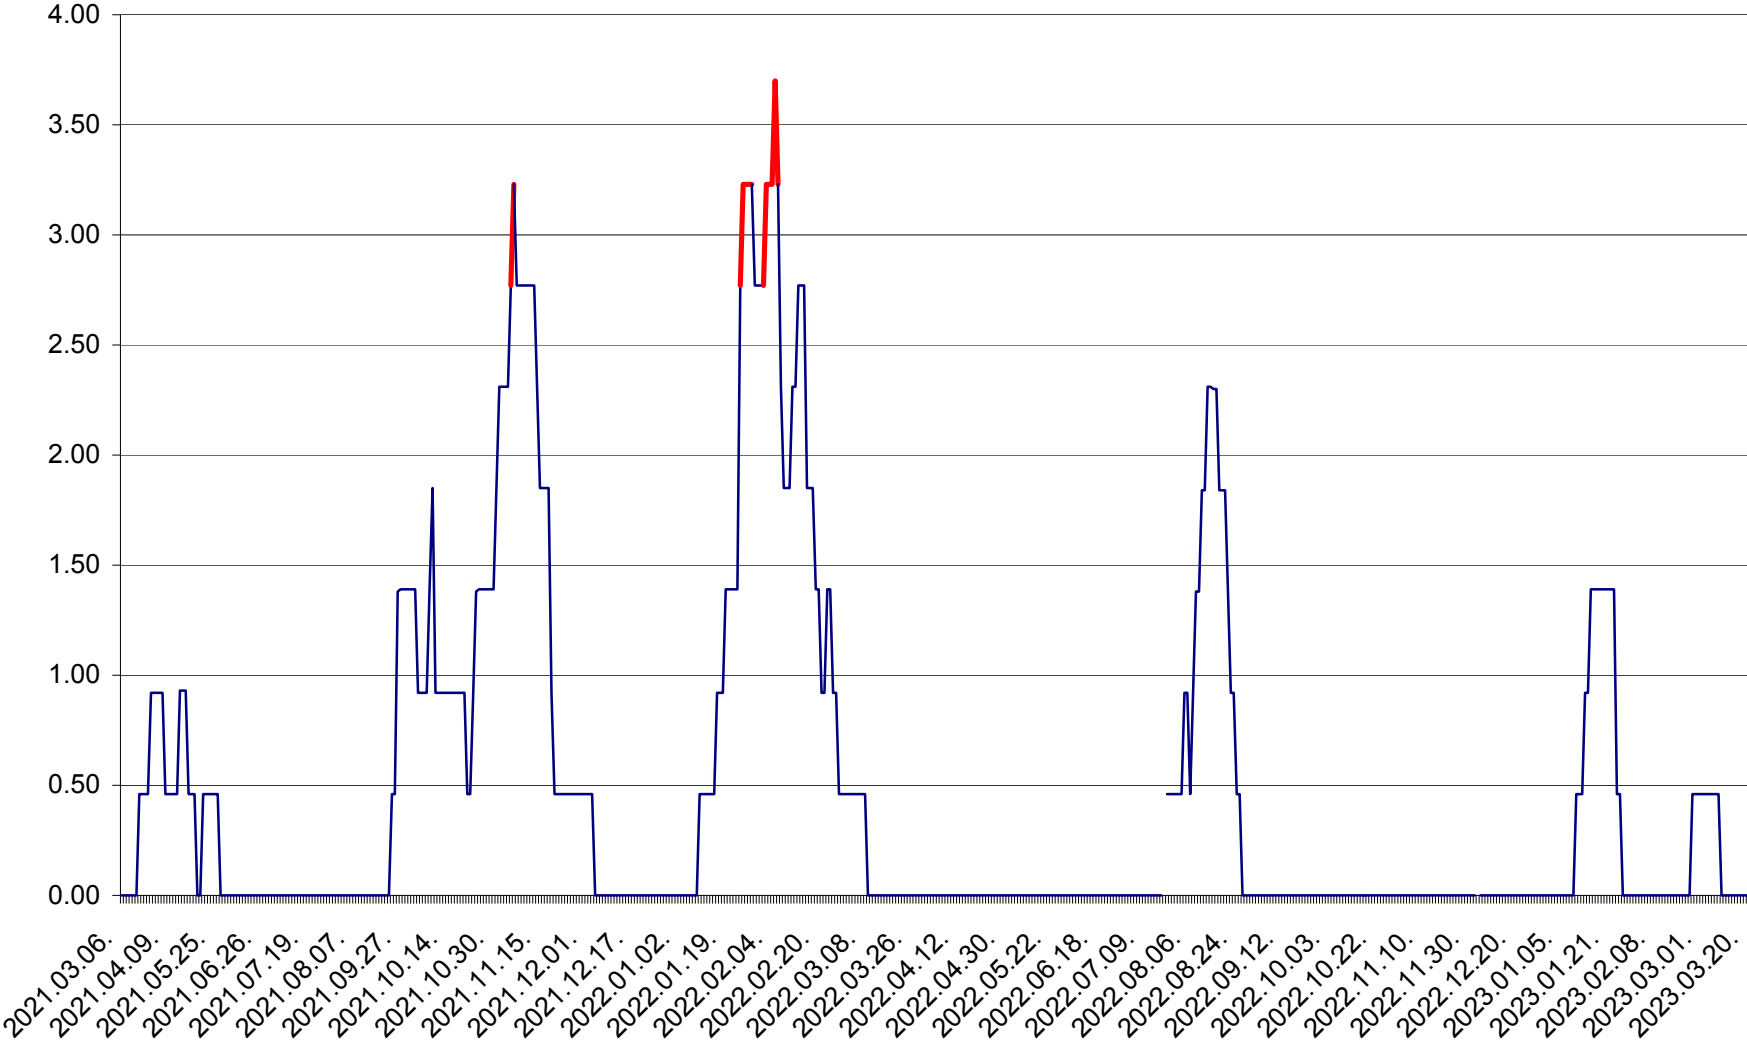

ATID - Evolutia incidentei cumulate pe 14 zile la ‰ de locuitori
2021.03.07. - 2023.03.20.

AVRĂMEȘTI - Evolutia incidentei cumulate pe 14 zile la ‰ de locuitori
2021.03.07. - 2023.03.20.

ORAȘ BĂILE TUȘNAD - Evoluția incidenței cumulate pe 14 zile la ‰ de locuitori
2021.03.07. - 2023.03.20.

ORAȘ BĂLAN - Evoluția incidenței cumulate pe 14 zile la ‰ de locuitori
2021.03.07. - 2023.03.20.

BILBOR - Evolutia incidentei cumulate pe 14 zile la ‰ de locuitori
2021.03.07. - 2023.03.20.

ORAȘ BORSEC - Evolutia incidentei cumulate pe 14 zile la ‰ de locuitori
2021.03.07. - 2023.03.20.

BRĂDEȘTI - Evolutia incidentei cumulate pe 14 zile la ‰ de locuitori
2021.03.07. - 2023.03.20.

CĂPÂLNIȚA - Evoluția incidenței cumulate pe 14 zile la ‰ de locuitori
2021.03.07. - 2023.03.20.

CÂRȚA - Evolutia incidentei cumulate pe 14 zile la ‰ de locuitori
2021.03.07. - 2023.03.20.

CICEU - Evolutia incidentei cumulate pe 14 zile la ‰ de locuitori
2021.03.07. - 2023.03.20.

CIUCSÂNGEORGIU - Evolutia incidentei cumulate pe 14 zile la ‰ de locuitori
2021.03.07. - 2023.03.20.

CIUMANI - Evolutia incidentei cumulate pe 14 zile la ‰ de locuitori
2021.03.07. - 2023.03.20.