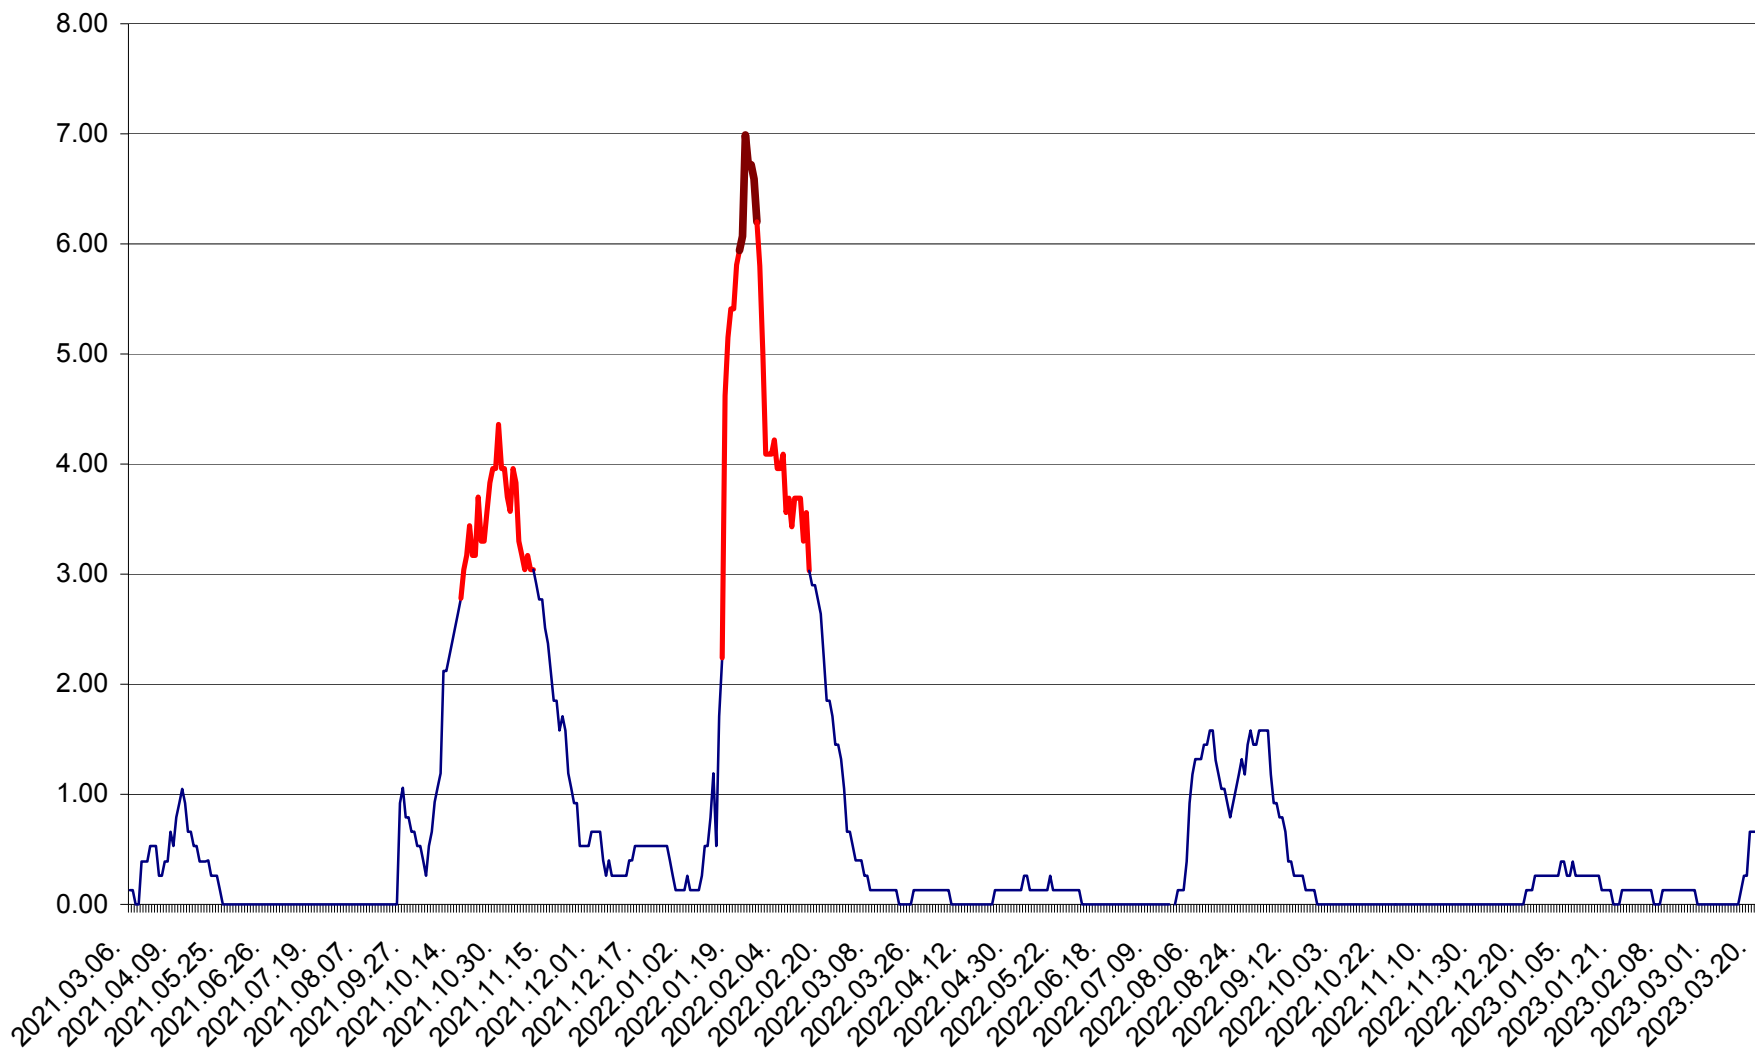

TUȘNAD - Evolutia incidentei cumulate pe 14 zile la ‰ de locuitori
2021.03.07. - 2023.03.20.

ULIEȘ - Evoluția incidenței cumulate pe 14 zile la ‰ de locuitori
2021.03.07. - 2023.03.20.

VĂRȘAG - Evolutia incidentei cumulate pe 14 zile la ‰ de locuitori
2021.03.07. - 2023.03.20.

ORAȘ VLĂHIȚA - Evolutia incidentei cumulate pe 14 zile la ‰ de locuitori
2021.03.07. - 2023.03.20.

VOȘLĂBENI - Evolutia incidentei cumulate pe 14 zile la ‰ de locuitori
2021.03.07. - 2023.03.20.

ZETEA - Evolutia incidentei cumulate pe 14 zile la ‰ de locuitori
2021.03.07. - 2023.03.20.