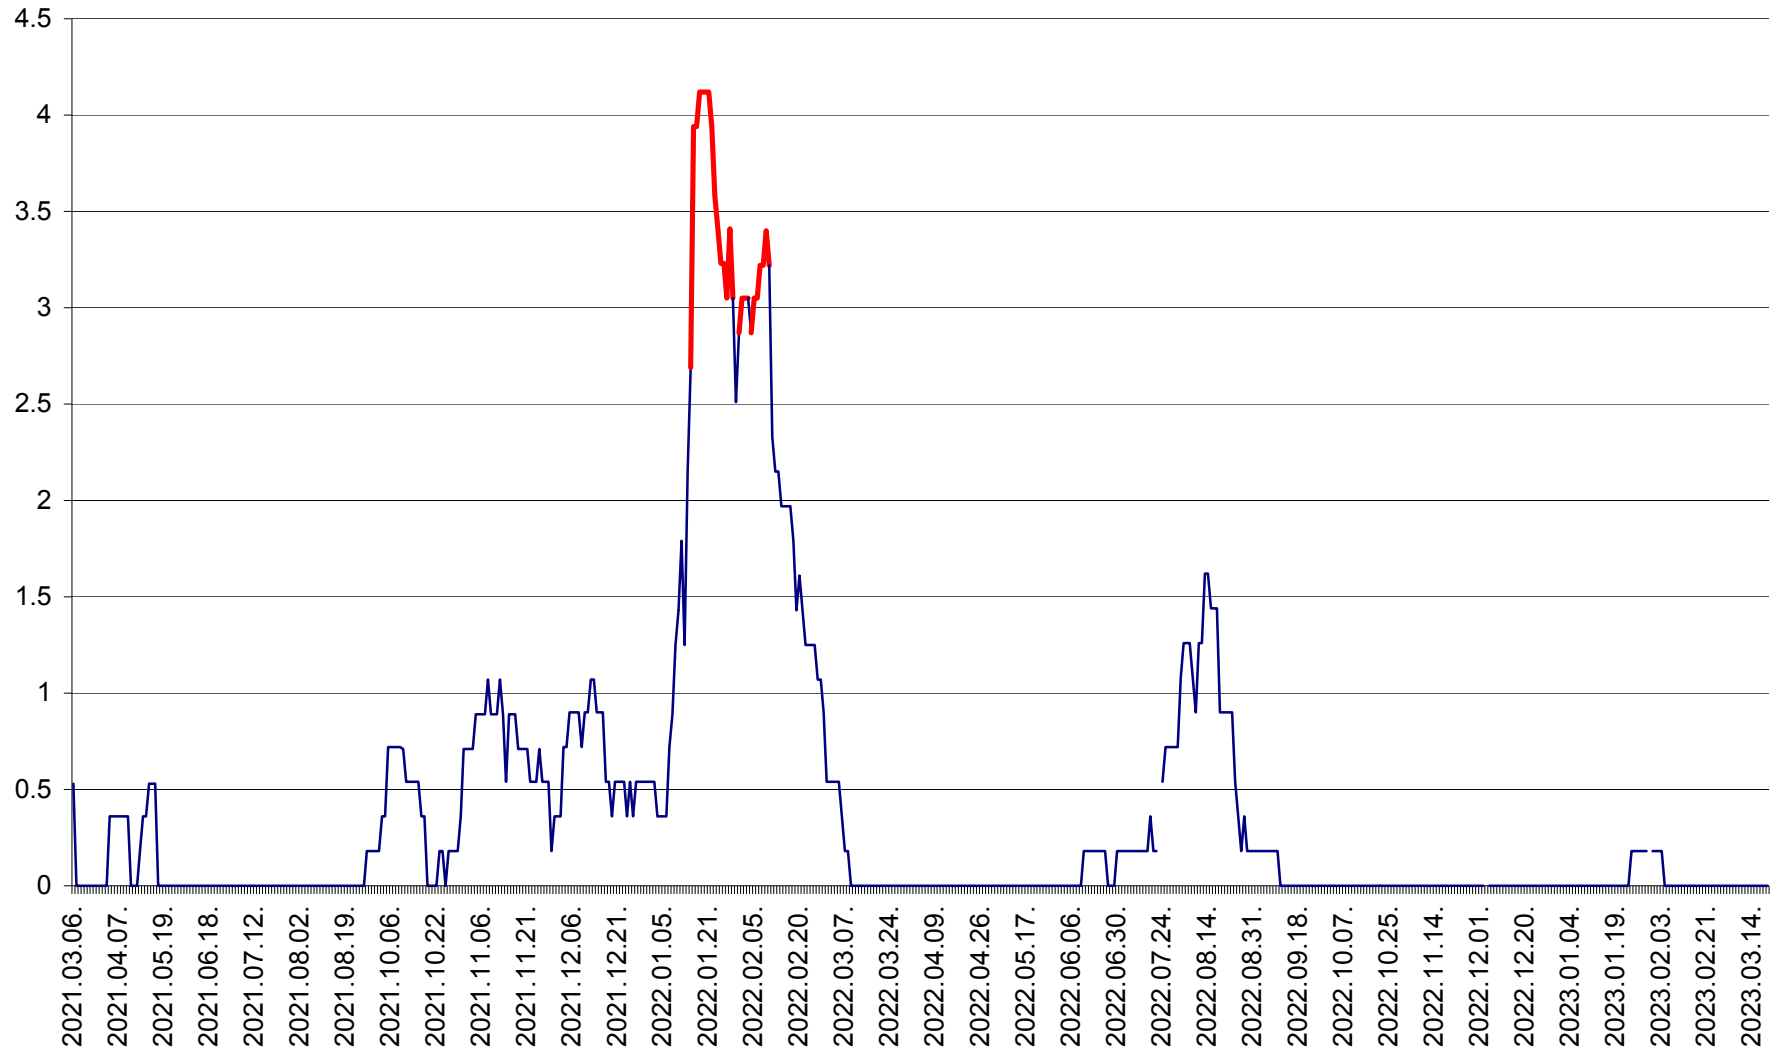

FELICENI - Evolutia incidentei cumulate pe 14 zile la ‰ de locuitori
2021.03.07. - 2023.03.20.

FRUMOASA - Evolutia incidentei cumulate pe 14 zile la ‰ de locuitori
2021.03.07. - 2023.03.20.

GĂLĂUȚAȘ - Evoluția incidenței cumulate pe 14 zile la ‰ de locuitori
2021.03.07. - 2023.03.20.

MUNICIPIUL GHEORGHENI - Evolutia incidentei cumulate pe 14 zile la % de locuitori
2021.03.07. - 2023.03.20.

JOSENI - Evolutia incidentei cumulate pe 14 zile la ‰ de locuitori
2021.03.07. - 2023.03.20.

LĂZAREA - Evolutia incidentei cumulate pe 14 zile la % de locuitori
2021.03.07. - 2023.03.20.

LELICENI - Evolutia incidentei cumulate pe 14 zile la ‰ de locuitori
2021.03.07. - 2023.03.20.

LUETA - Evolutia incidentei cumulate pe 14 zile la ‰ de locuitori
2021.03.07. - 2023.03.20.

LUNCA DE JOS - Evolutia incidentei cumulate pe 14 zile la ‰ de locuitori
2021.03.07. - 2023.03.20.