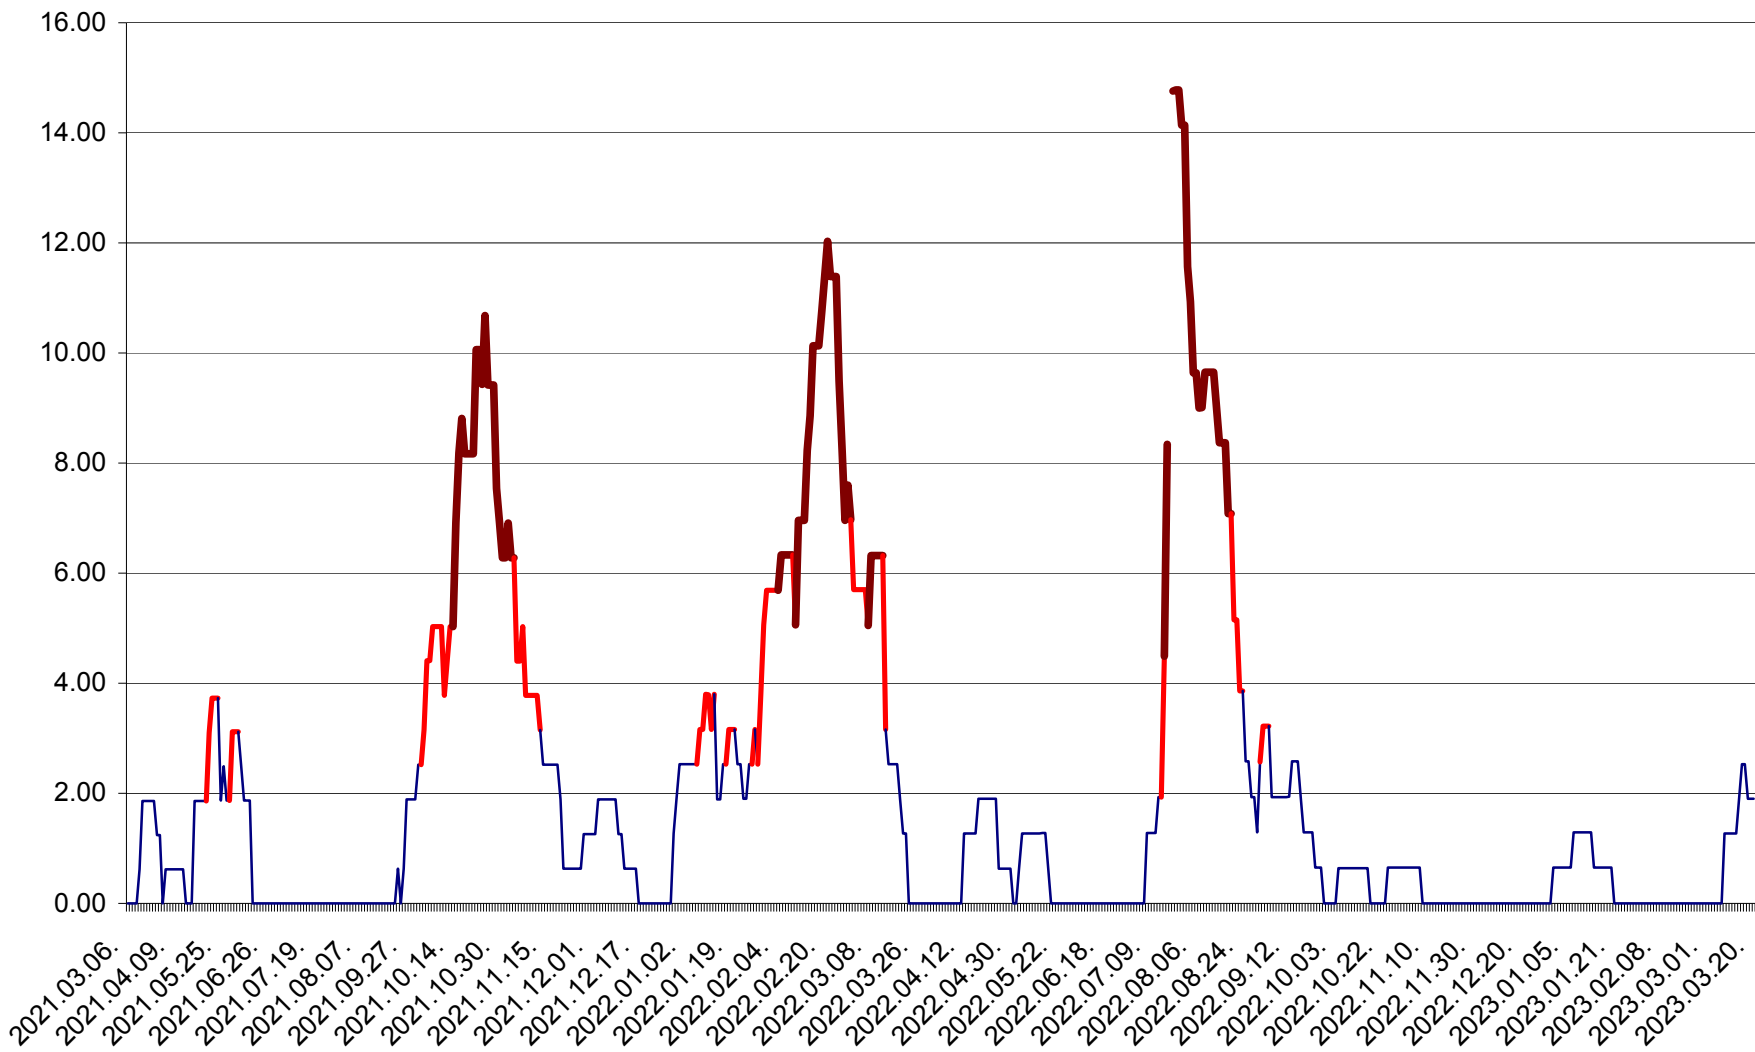

ATID - Evolutia incidentei cumulate pe 14 zile la ‰ de locuitori
2021.03.07. - 2023.03.20.

AVRĂMEȘTI - Evolutia incidentei cumulate pe 14 zile la ‰ de locuitori
2021.03.07. - 2023.03.20.

ORAȘ BĂILE TUȘNAD - Evoluția incidenței cumulate pe 14 zile la ‰ de locuitori
2021.03.07. - 2023.03.20.

ORAȘ BĂLAN - Evoluția incidenței cumulate pe 14 zile la ‰ de locuitori
2021.03.07. - 2023.03.20.

BILBOR - Evolutia incidentei cumulate pe 14 zile la ‰ de locuitori
2021.03.07. - 2023.03.20.

ORAȘ BORSEC - Evolutia incidentei cumulate pe 14 zile la ‰ de locuitori
2021.03.07. - 2023.03.20.

BRĂDEȘTI - Evolutia incidentei cumulate pe 14 zile la ‰ de locuitori
2021.03.07. - 2023.03.20.

CĂPÂLNIȚA - Evoluția incidenței cumulate pe 14 zile la ‰ de locuitori
2021.03.07. - 2023.03.20.

CÂRȚA - Evolutia incidentei cumulate pe 14 zile la ‰ de locuitori
2021.03.07. - 2023.03.20.