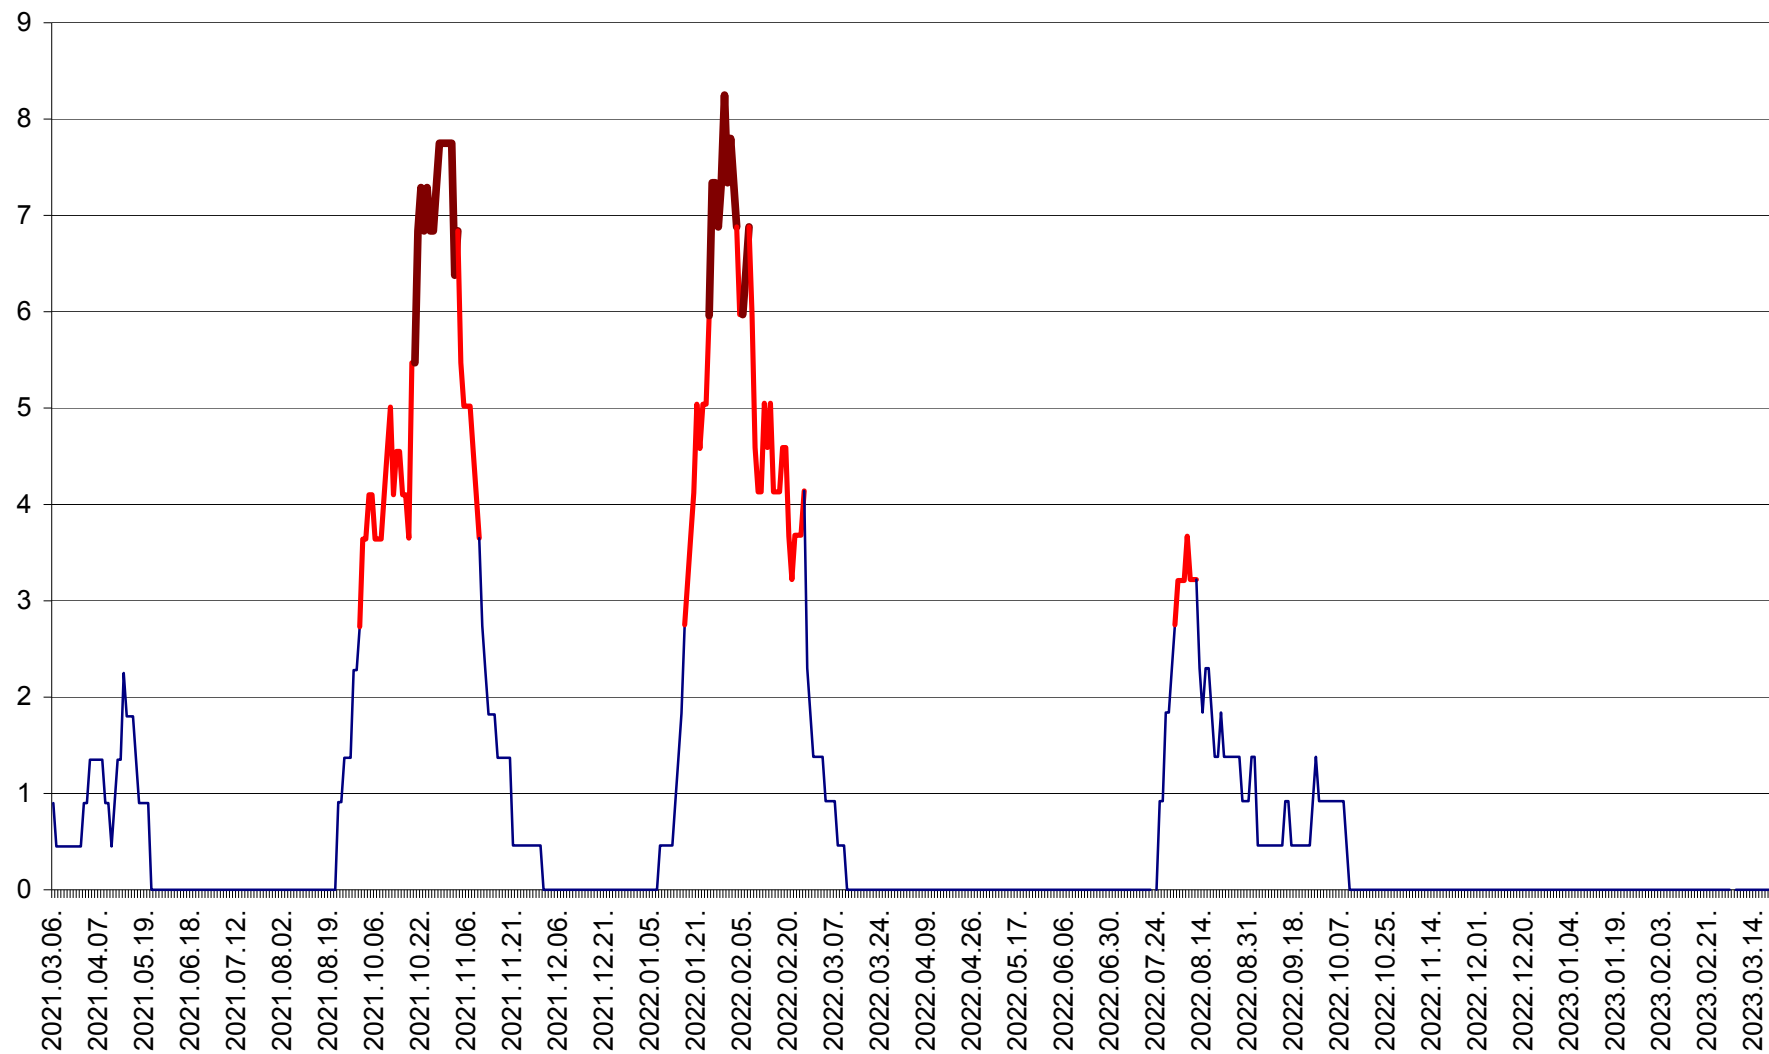

SÂNCRĂIENI - Evolutia incidentei cumulate pe 14 zile la ‰ de locuitori
2021.03.07. - 2023.03.20.

SÂNDOMINIC - Evolutia incidentei cumulate pe 14 zile la ‰ de locuitori
2021.03.07. - 2023.03.20.

SÂNMARTIN - Evolutia incidentei cumulate pe 14 zile la ‰ de locuitori
2021.03.07. - 2023.03.20.

SÂNSIMION - Evolutia incidentei cumulate pe 14 zile la ‰ de locuitori
2021.03.07. - 2023.03.20.

SÂNTIMBRU - Evolutia incidentei cumulate pe 14 zile la ‰ de locuitori
2021.03.07. - 2023.03.20.

SĂRMAȘ - Evolutia incidentei cumulate pe 14 zile la ‰ de locuitori
2021.03.07. - 2023.03.20.