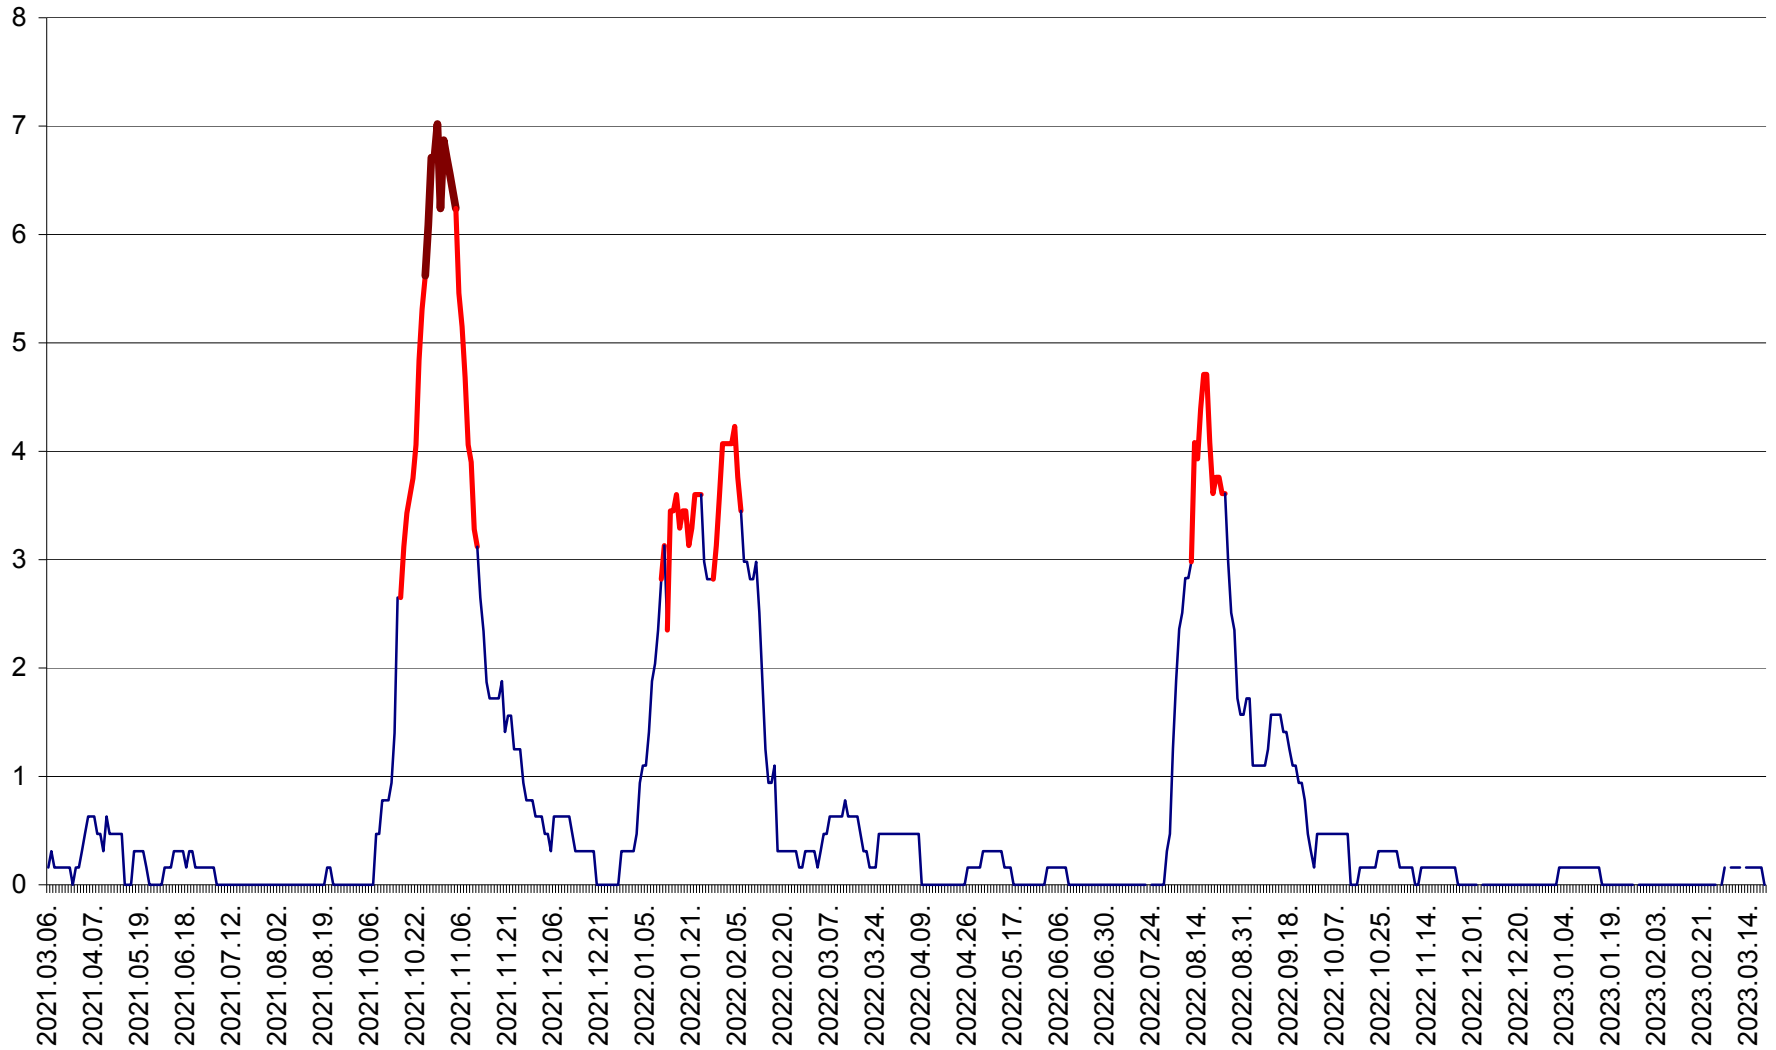

PLĂIEȘII DE JOS - Evolutia incidentei cumulate pe 14 zile la ‰ de locuitori
2021.03.07. - 2023.03.20.

PORUMBENI - Evolutia incidentei cumulate pe 14 zile la ‰ de locuitori
2021.03.07. - 2023.03.20.

PRAID - Evolutia incidentei cumulate pe 14 zile la ‰ de locuitori
2021.03.07. - 2023.03.20.

RACU - Evolutia incidentei cumulate pe 14 zile la ‰ de locuitori
2021.03.07. - 2023.03.20.

REMETEA - Evolutia incidentei cumulate pe 14 zile la % de locuitori
2021.03.07. - 2023.03.20.

SĂCEL - Evolutia incidentei cumulate pe 14 zile la ‰ de locuitori
2021.03.07. - 2023.03.20.