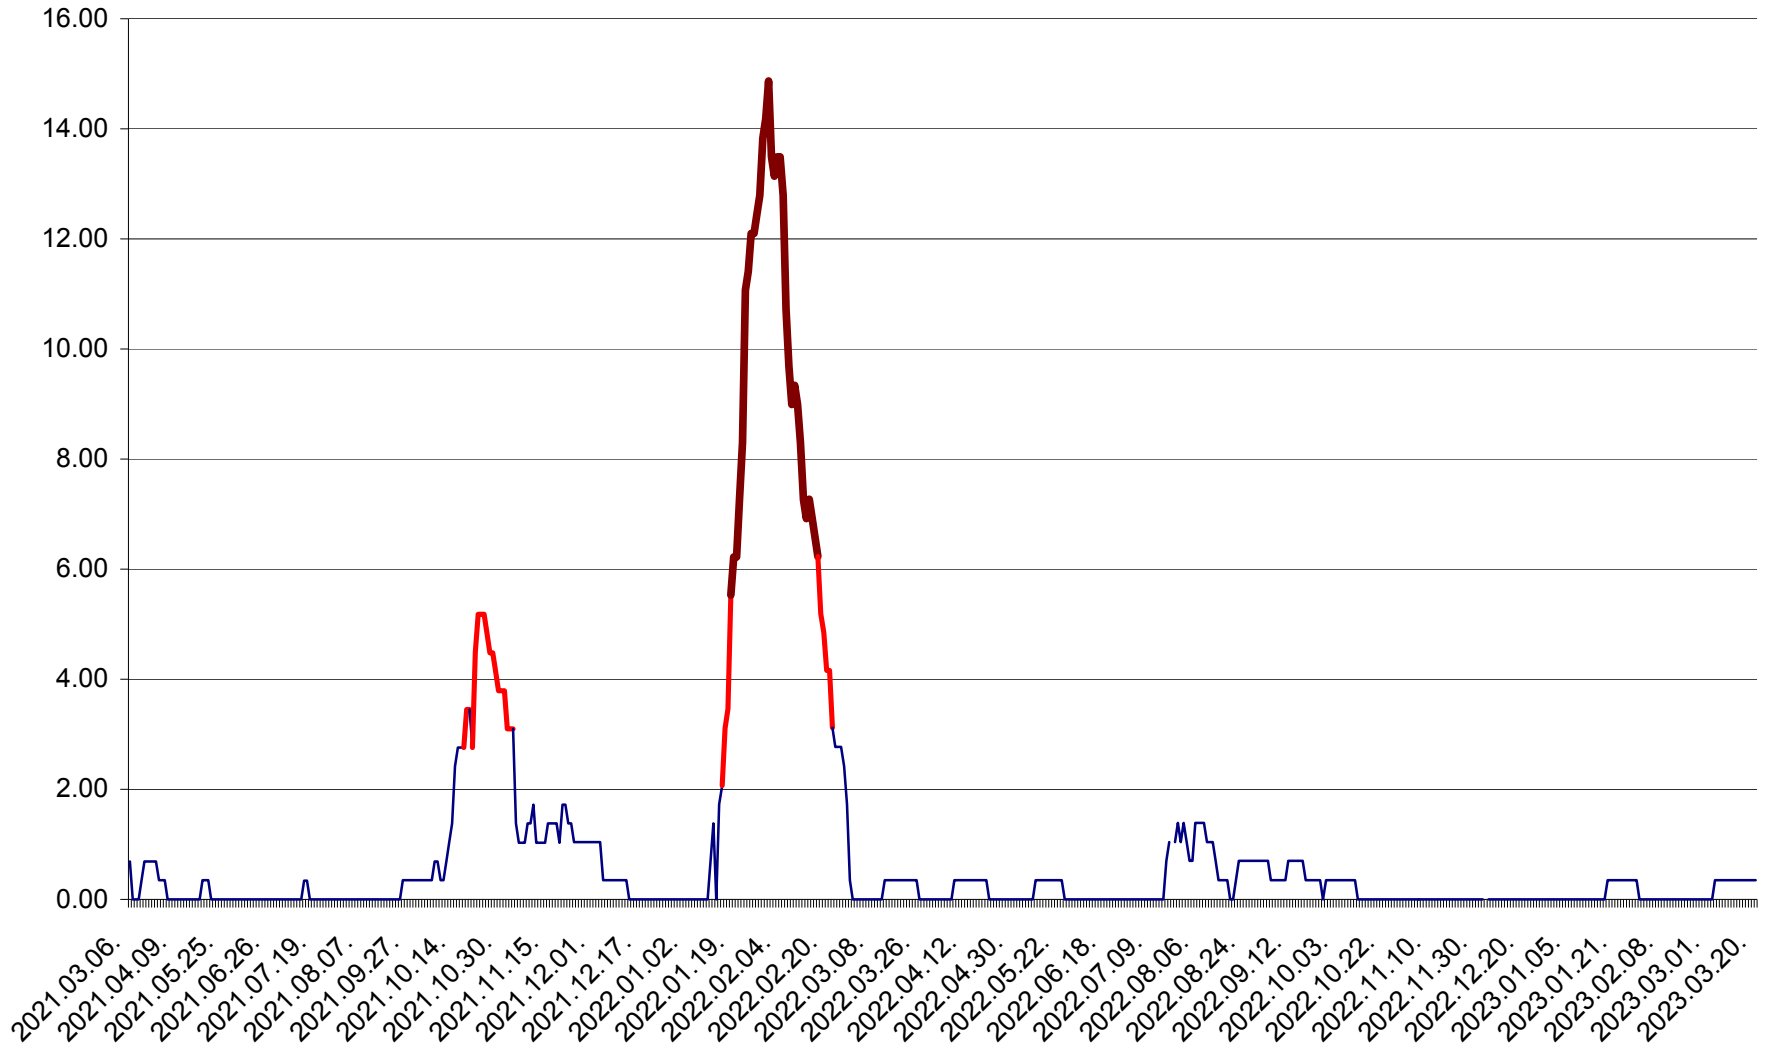

ORAȘ BĂLAN - Evoluția incidenței cumulate pe 14 zile la ‰ de locuitori
2021.03.07. - 2023.03.20.

BILBOR - Evolutia incidentei cumulate pe 14 zile la ‰ de locuitori
2021.03.07. - 2023.03.20.

ORAȘ BORSEC - Evolutia incidentei cumulate pe 14 zile la ‰ de locuitori
2021.03.07. - 2023.03.20.

BRĂDEȘTI - Evolutia incidentei cumulate pe 14 zile la ‰ de locuitori
2021.03.07. - 2023.03.20.

CĂPÂLNIȚA - Evoluția incidenței cumulate pe 14 zile la ‰ de locuitori
2021.03.07. - 2023.03.20.

CÂRȚA - Evolutia incidentei cumulate pe 14 zile la ‰ de locuitori
2021.03.07. - 2023.03.20.

CICEU - Evolutia incidentei cumulate pe 14 zile la ‰ de locuitori
2021.03.07. - 2023.03.20.

CIUCSÂNGEORGIU - Evolutia incidentei cumulate pe 14 zile la ‰ de locuitori
2021.03.07. - 2023.03.20.

CIUMANI - Evolutia incidentei cumulate pe 14 zile la ‰ de locuitori
2021.03.07. - 2023.03.20.

CORBU - Evolutia incidentei cumulate pe 14 zile la ‰ de locuitori
2021.03.07. - 2023.03.20.

CORUND - Evolutia incidentei cumulate pe 14 zile la ‰ de locuitori
2021.03.07. - 2023.03.20.

COZMENI - Evolutia incidentei cumulate pe 14 zile la ‰ de locuitori
2021.03.07. - 2023.03.20.