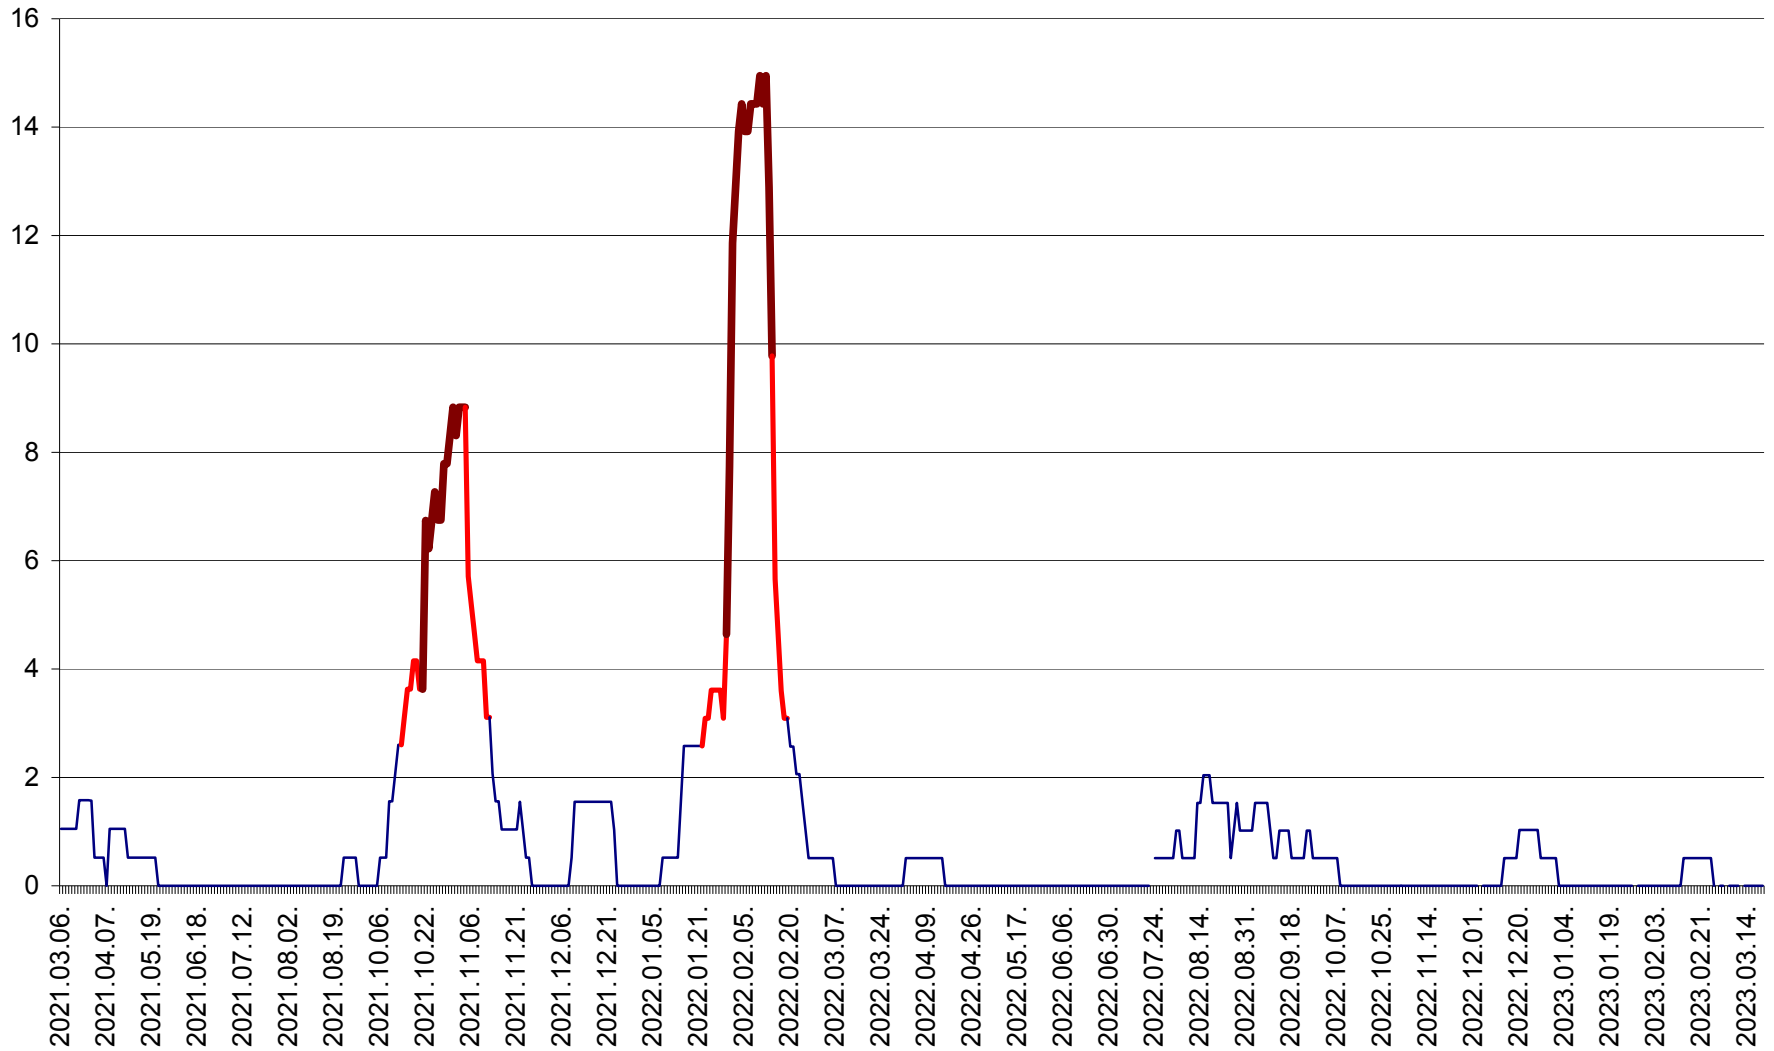

MIHĂILENI - Evolutia incidentei cumulate pe 14 zile la ‰ de locuitori
2021.03.07. - 2023.03.20.

MUGENI - Evolutia incidentei cumulate pe 14 zile la ‰ de locuitori
2021.03.07. - 2023.03.20.

OCLAND - Evolutia incidentei cumulate pe 14 zile la ‰ de locuitori
2021.03.07. - 2023.03.20.

MUNICIPIUL ODORHEIU SECUIESC - Evolutia incidentei cumulate pe 14 zile la ‰ de locuitori
2021.03.07. - 2023.03.20.

PĂULENI-CIUC - Evolutia incidentei cumulate pe 14 zile la % de locuitori
2021.03.07. - 2023.03.20.

PLĂIEȘII DE JOS - Evolutia incidentei cumulate pe 14 zile la ‰ de locuitori
2021.03.07. - 2023.03.20.

PORUMBENI - Evolutia incidentei cumulate pe 14 zile la ‰ de locuitori
2021.03.07. - 2023.03.20.

PRAID - Evolutia incidentei cumulate pe 14 zile la ‰ de locuitori
2021.03.07. - 2023.03.20.