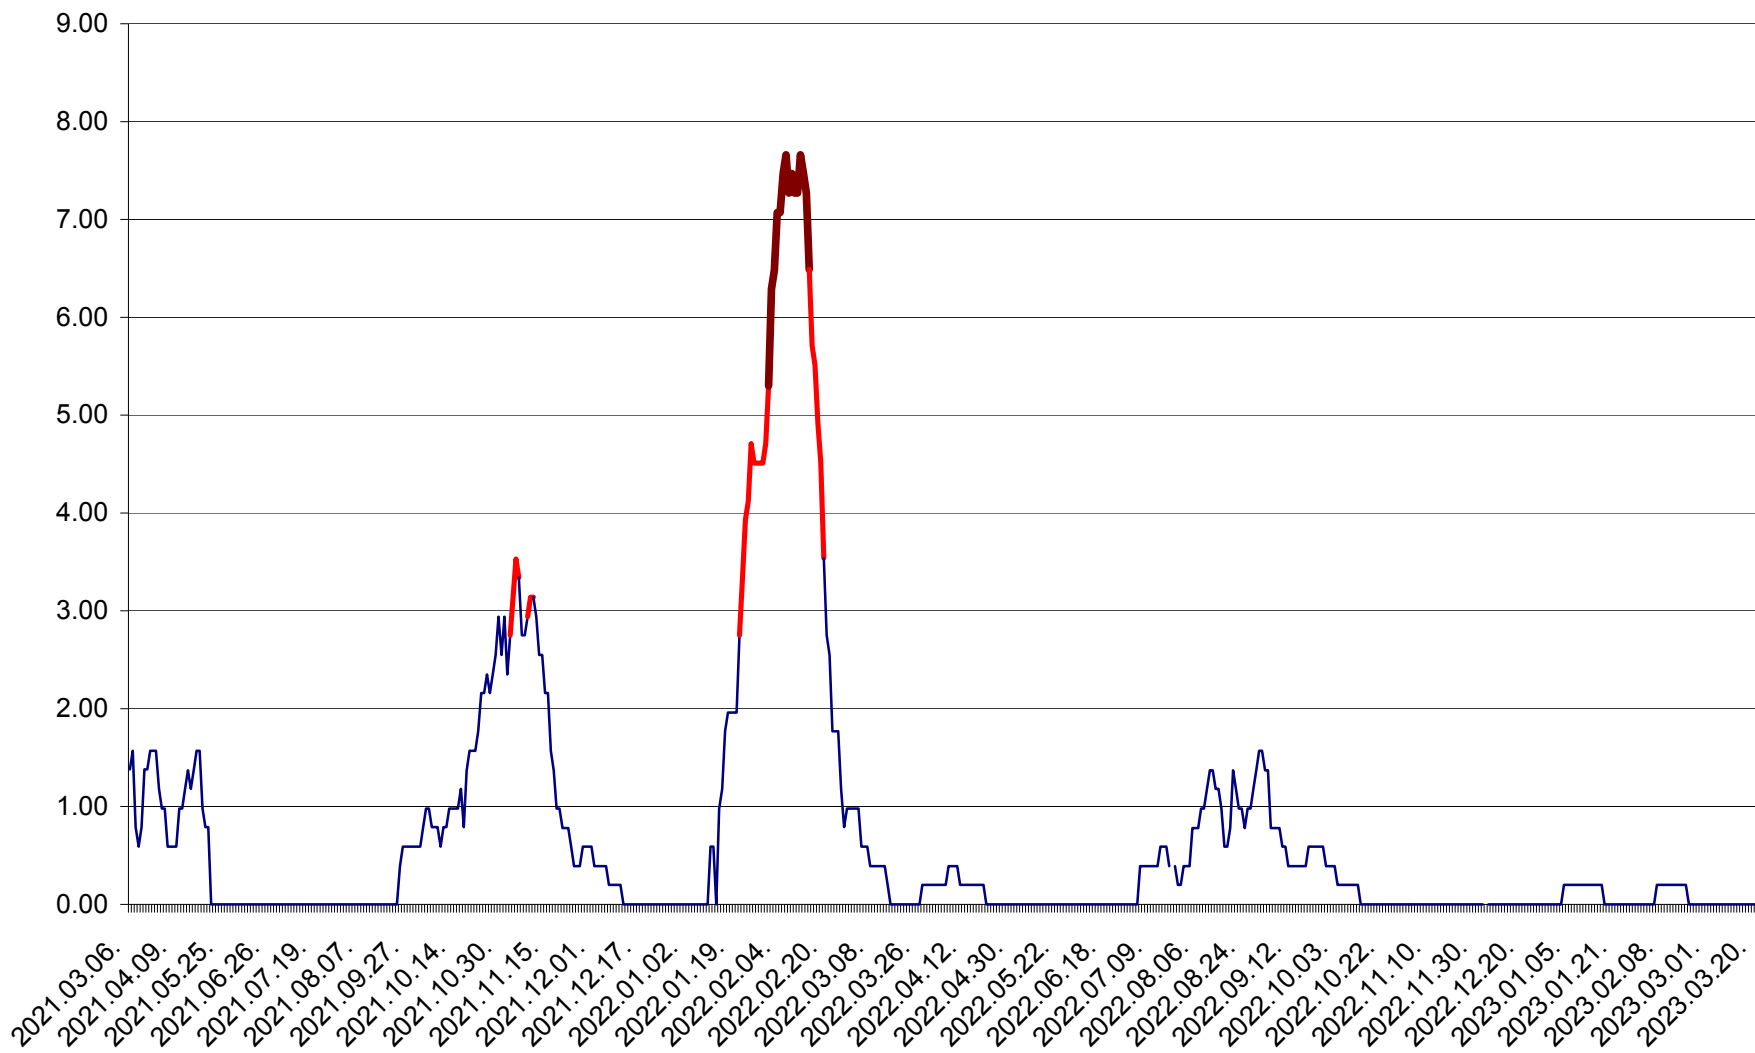

ORAȘ BĂLAN - Evoluția incidenței cumulate pe 14 zile la ‰ de locuitori
2021.03.07. - 2023.03.20.

BILBOR - Evolutia incidentei cumulate pe 14 zile la ‰ de locuitori
2021.03.07. - 2023.03.20.

ORAȘ BORSEC - Evolutia incidentei cumulate pe 14 zile la ‰ de locuitori
2021.03.07. - 2023.03.20.

BRĂDEȘTI - Evolutia incidentei cumulate pe 14 zile la ‰ de locuitori
2021.03.07. - 2023.03.20.

CĂPÂLNIȚA - Evoluția incidenței cumulate pe 14 zile la ‰ de locuitori
2021.03.07. - 2023.03.20.

CÂRȚA - Evolutia incidentei cumulate pe 14 zile la ‰ de locuitori
2021.03.07. - 2023.03.20.

CICEU - Evolutia incidentei cumulate pe 14 zile la ‰ de locuitori
2021.03.07. - 2023.03.20.

CIUCSÂNGEORGIU - Evolutia incidentei cumulate pe 14 zile la ‰ de locuitori
2021.03.07. - 2023.03.20.

CIUMANI - Evolutia incidentei cumulate pe 14 zile la ‰ de locuitori
2021.03.07. - 2023.03.20.

CORBU - Evolutia incidentei cumulate pe 14 zile la ‰ de locuitori
2021.03.07. - 2023.03.20.

CORUND - Evolutia incidentei cumulate pe 14 zile la ‰ de locuitori
2021.03.07. - 2023.03.20.

COZMENI - Evolutia incidentei cumulate pe 14 zile la ‰ de locuitori
2021.03.07. - 2023.03.20.