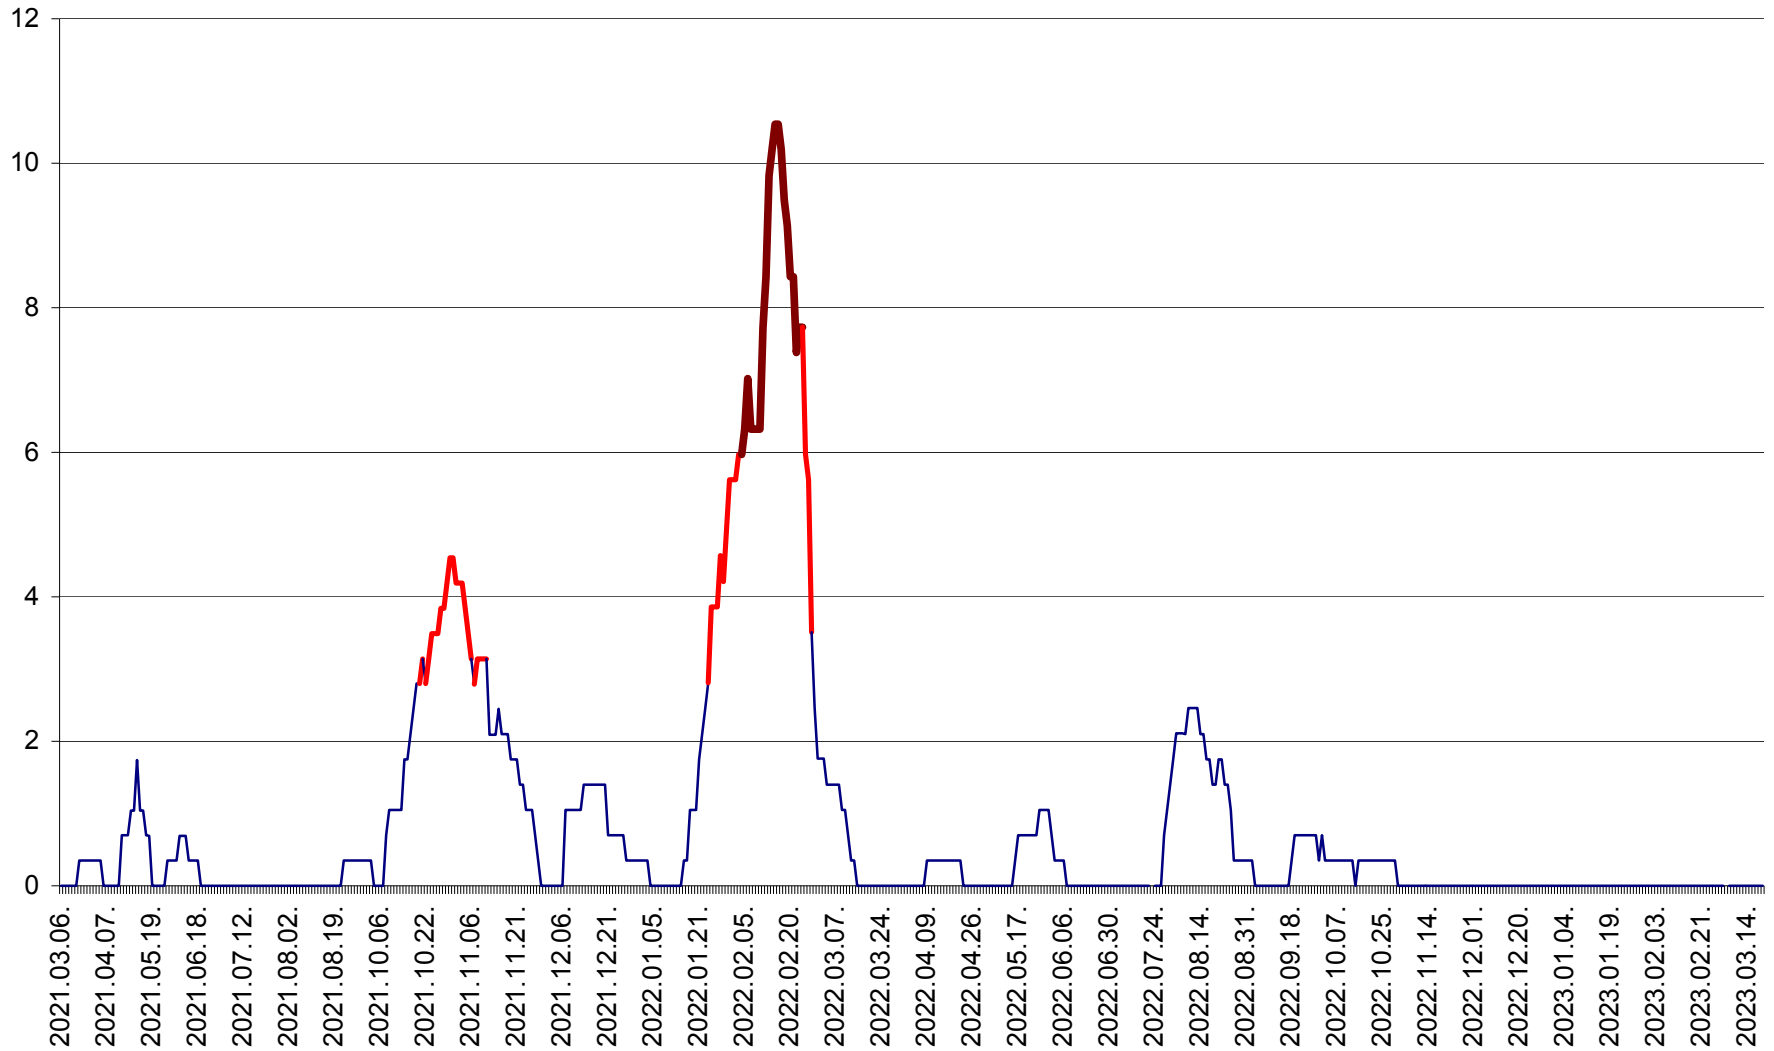

SICULENI - Evolutia incidentei cumulate pe 14 zile la ‰ de locuitori
2021.03.07. - 2023.03.20.

SECUIENI - Evolutia incidentei cumulate pe 14 zile la ‰ de locuitori
2021.03.07. - 2023.03.20.