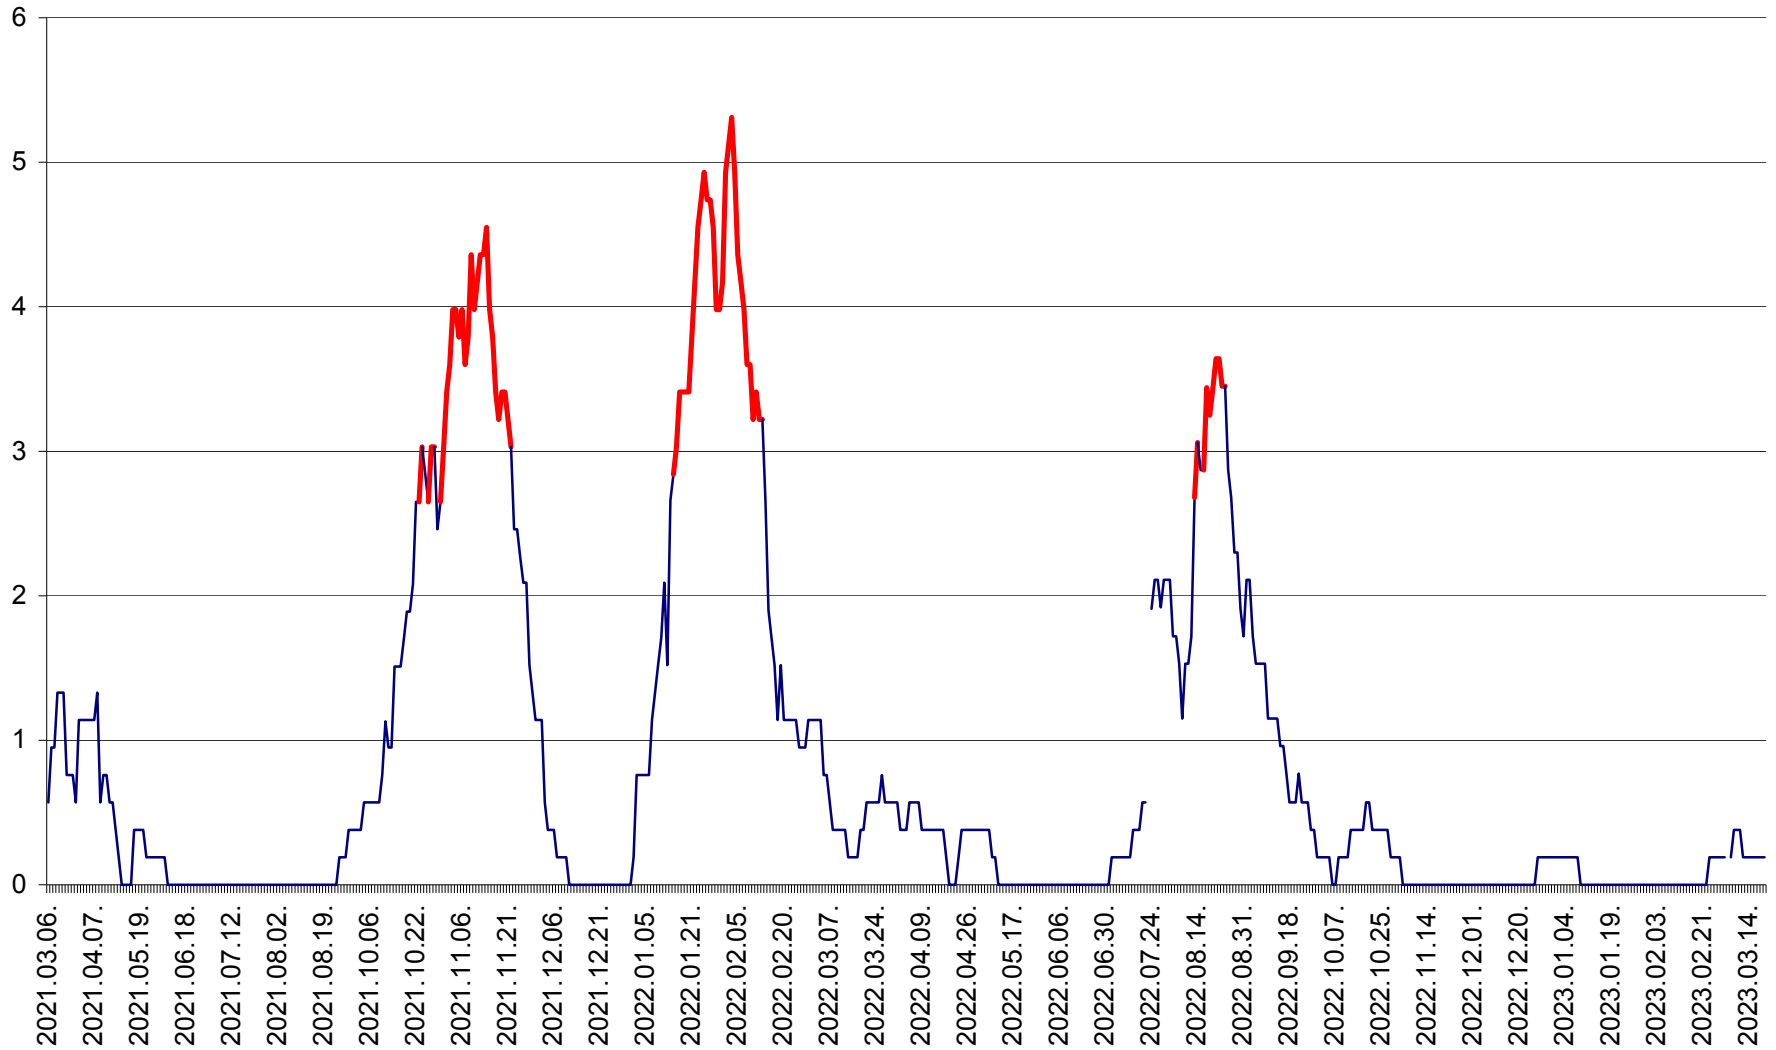

TOMEȘTI - Evolutia incidentei cumulate pe 14 zile la ‰ de locuitori
2021.03.07. - 2023.03.20.