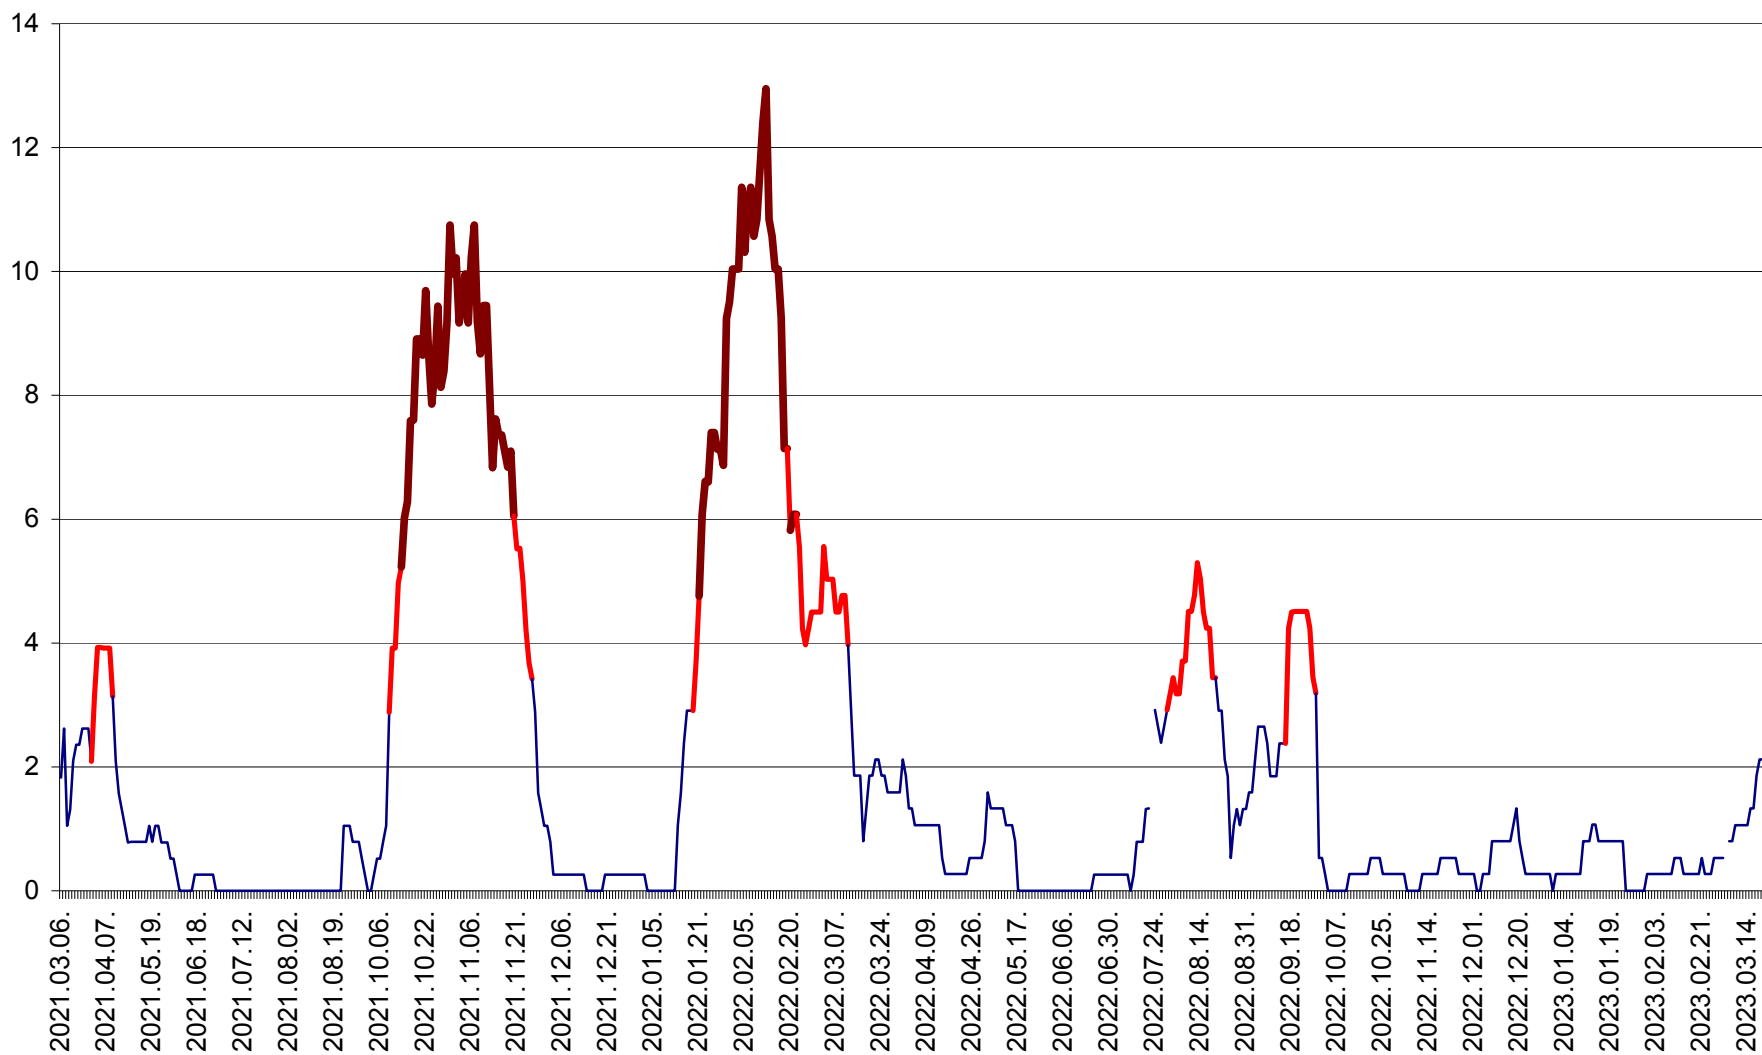

RACU - Evolutia incidentei cumulate pe 14 zile la ‰ de locuitori
2021.03.07. - 2023.03.20.

REMETEA - Evolutia incidentei cumulate pe 14 zile la % de locuitori
2021.03.07. - 2023.03.20.

SĂCEL - Evolutia incidentei cumulate pe 14 zile la ‰ de locuitori
2021.03.07. - 2023.03.20.

SÂNCRĂIENI - Evolutia incidentei cumulate pe 14 zile la ‰ de locuitori
2021.03.07. - 2023.03.20.

SÂNDOMINIC - Evolutia incidentei cumulate pe 14 zile la ‰ de locuitori
2021.03.07. - 2023.03.20.

SÂNMARTIN - Evolutia incidentei cumulate pe 14 zile la ‰ de locuitori
2021.03.07. - 2023.03.20.

SÂNSIMION - Evolutia incidentei cumulate pe 14 zile la ‰ de locuitori
2021.03.07. - 2023.03.20.

SÂNTIMBRU - Evolutia incidentei cumulate pe 14 zile la ‰ de locuitori
2021.03.07. - 2023.03.20.

SĂRMAȘ - Evolutia incidentei cumulate pe 14 zile la ‰ de locuitori
2021.03.07. - 2023.03.20.