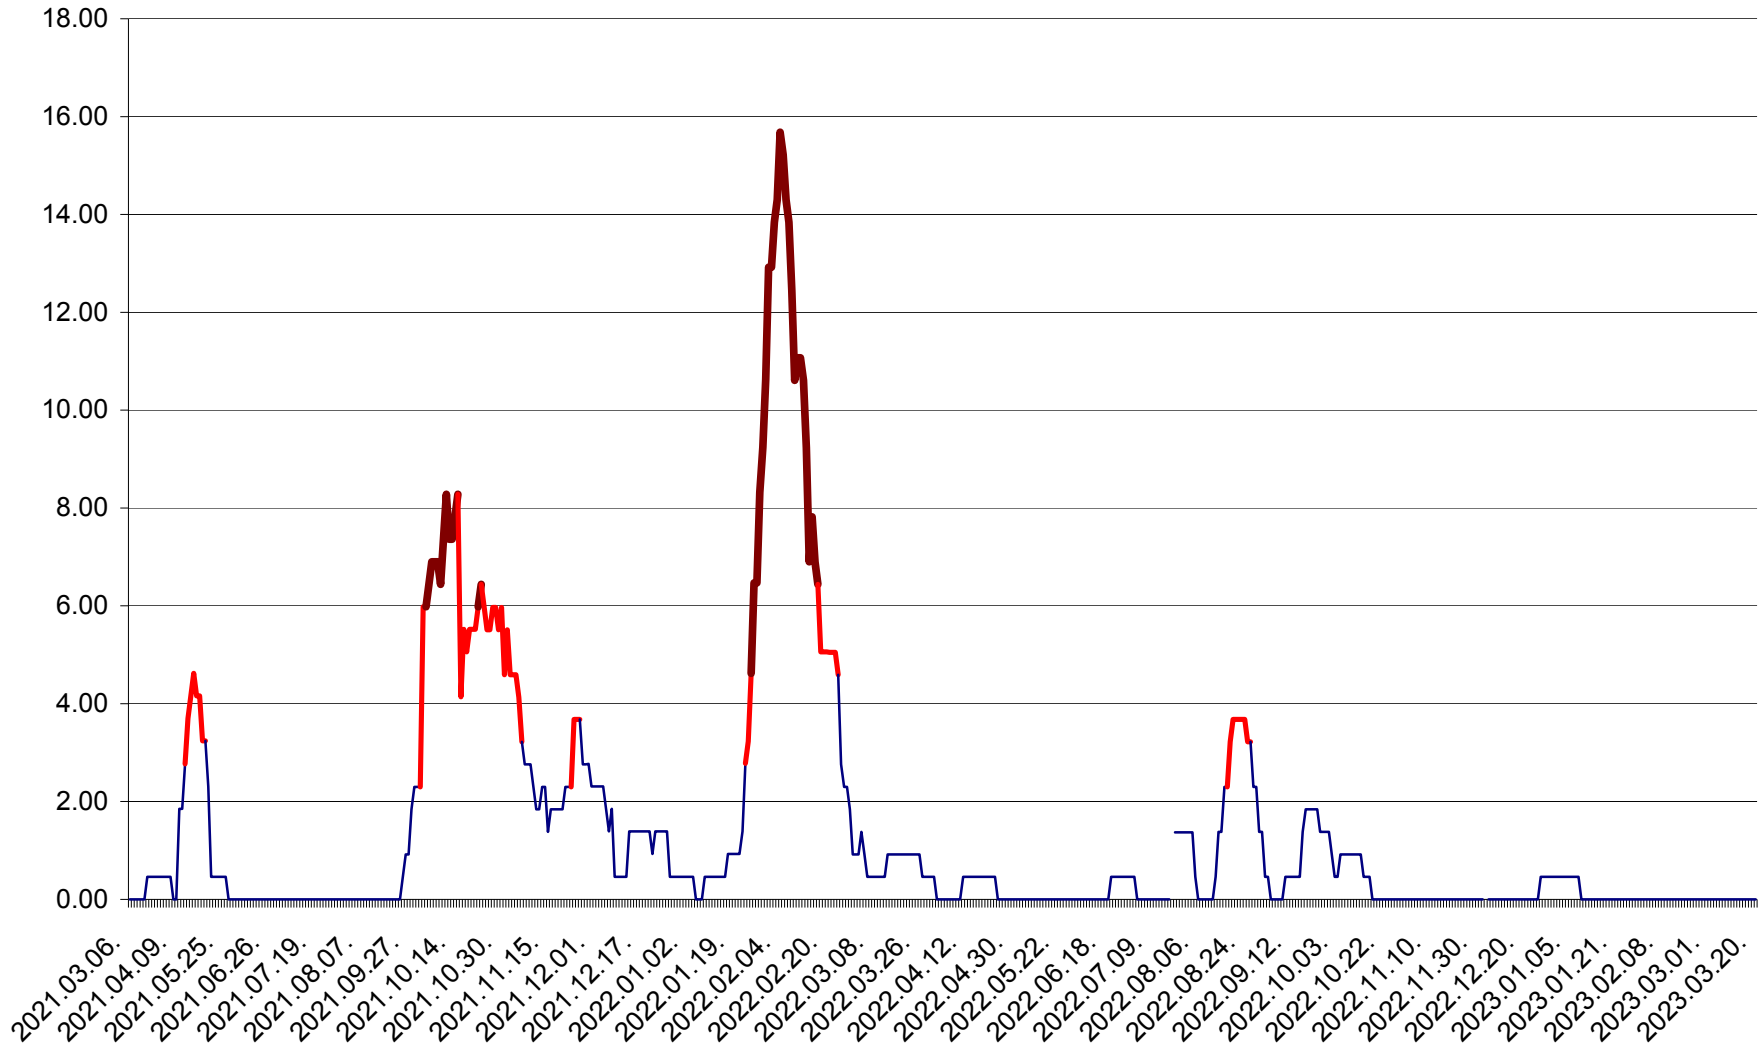

ATID - Evolutia incidentei cumulate pe 14 zile la ‰ de locuitori
2021.03.07. - 2023.03.20.

AVRĂMEȘTI - Evolutia incidentei cumulate pe 14 zile la ‰ de locuitori
2021.03.07. - 2023.03.20.

ORAȘ BĂILE TUȘNAD - Evoluția incidenței cumulate pe 14 zile la ‰ de locuitori
2021.03.07. - 2023.03.20.

ORAȘ BĂLAN - Evoluția incidenței cumulate pe 14 zile la ‰ de locuitori
2021.03.07. - 2023.03.20.

BILBOR - Evolutia incidentei cumulate pe 14 zile la ‰ de locuitori
2021.03.07. - 2023.03.20.

ORAȘ BORSEC - Evolutia incidentei cumulate pe 14 zile la ‰ de locuitori
2021.03.07. - 2023.03.20.

BRĂDEȘTI - Evolutia incidentei cumulate pe 14 zile la ‰ de locuitori
2021.03.07. - 2023.03.20.

CĂPÂLNIȚA - Evoluția incidenței cumulate pe 14 zile la ‰ de locuitori
2021.03.07. - 2023.03.20.

CÂRȚA - Evolutia incidentei cumulate pe 14 zile la ‰ de locuitori
2021.03.07. - 2023.03.20.

CICEU - Evolutia incidentei cumulate pe 14 zile la ‰ de locuitori
2021.03.07. - 2023.03.20.

CIUCSÂNGEORGIU - Evolutia incidentei cumulate pe 14 zile la ‰ de locuitori
2021.03.07. - 2023.03.20.

CIUMANI - Evolutia incidentei cumulate pe 14 zile la ‰ de locuitori
2021.03.07. - 2023.03.20.