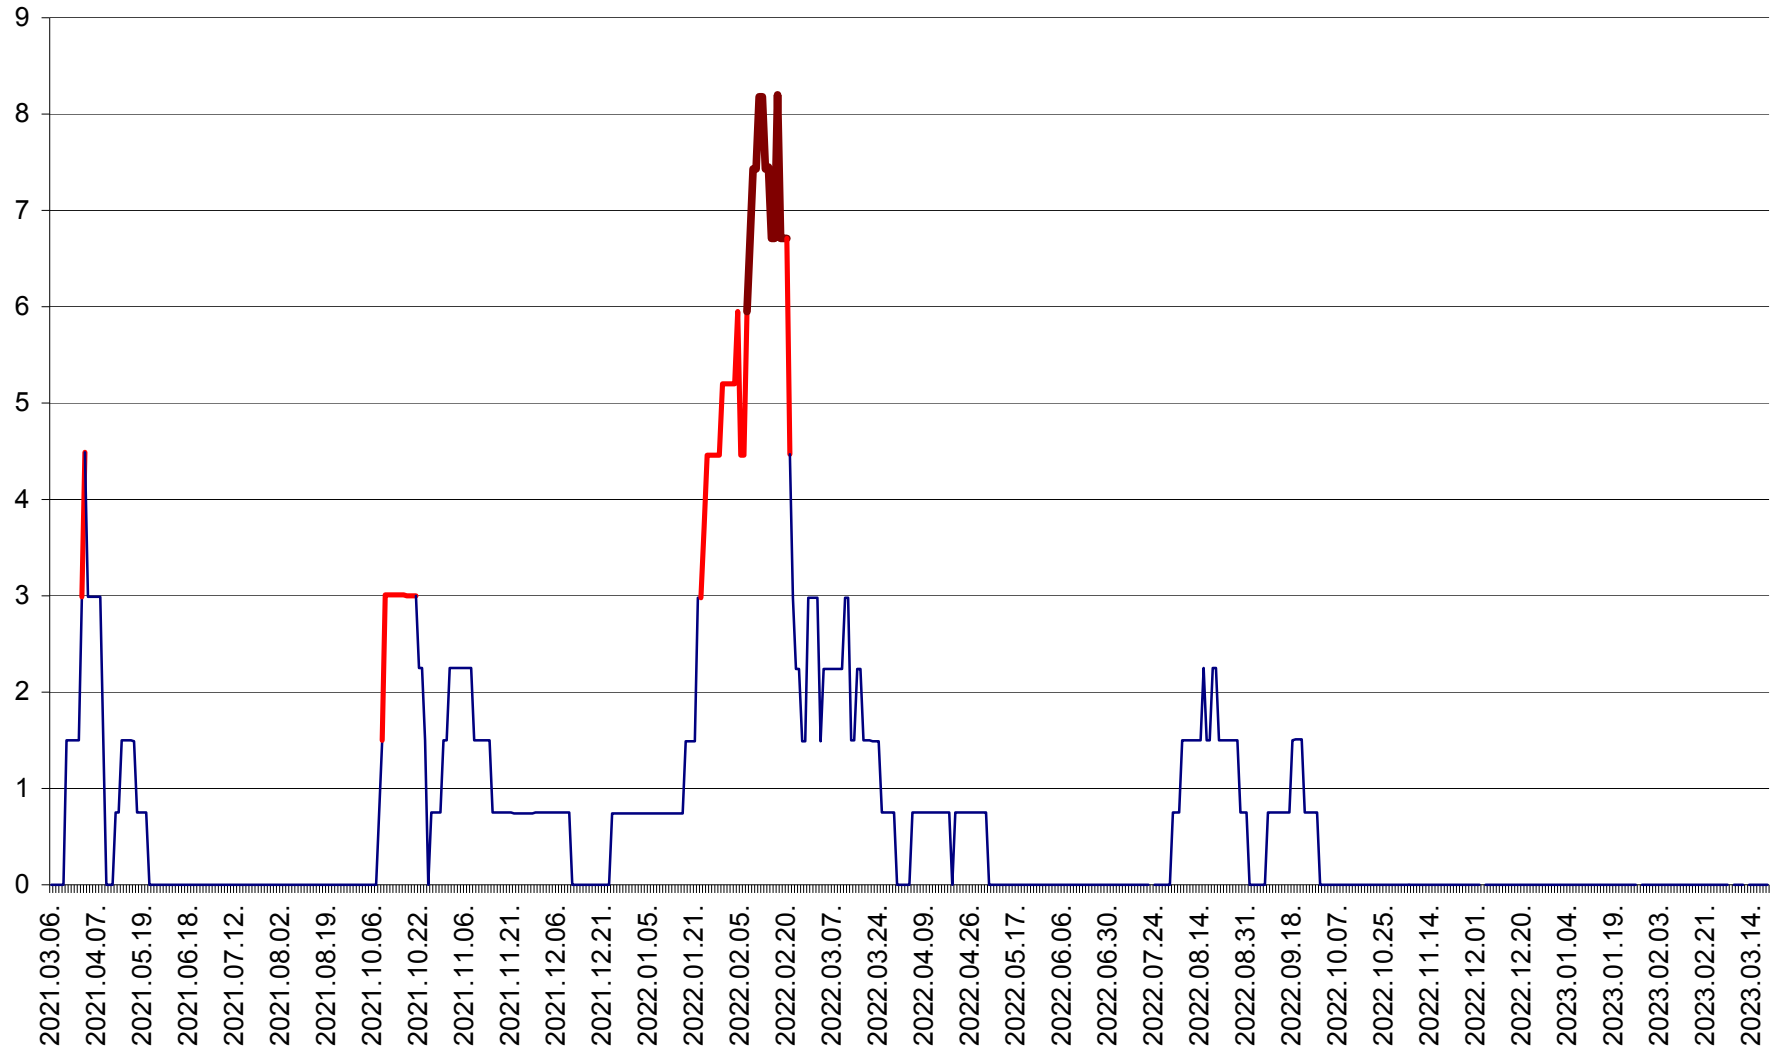

LELICENI - Evolutia incidentei cumulate pe 14 zile la ‰ de locuitori
2021.03.07. - 2023.03.20.

LUETA - Evolutia incidentei cumulate pe 14 zile la ‰ de locuitori
2021.03.07. - 2023.03.20.

LUNCA DE JOS - Evolutia incidentei cumulate pe 14 zile la ‰ de locuitori
2021.03.07. - 2023.03.20.

LUNCA DE SUS - Evolutia incidentei cumulate pe 14 zile la ‰ de locuitori
2021.03.07. - 2023.03.20.

LUPENI - Evolutia incidentei cumulate pe 14 zile la ‰ de locuitori
2021.03.07. - 2023.03.20.

MĂDĂRAȘ - Evolutia incidentei cumulate pe 14 zile la ‰ de locuitori
2021.03.07. - 2023.03.20.

MĂRTINIȘ - Evolutia incidentei cumulate pe 14 zile la ‰ de locuitori
2021.03.07. - 2023.03.20.

MEREȘTI - Evolutia incidentei cumulate pe 14 zile la ‰ de locuitori
2021.03.07. - 2023.03.20.

MUNICIPIUL MIERCUREA-CIUC - Evolutia incidentei cumulate pe 14 zile la ‰ de locuitori
2021.03.07. - 2023.03.20.