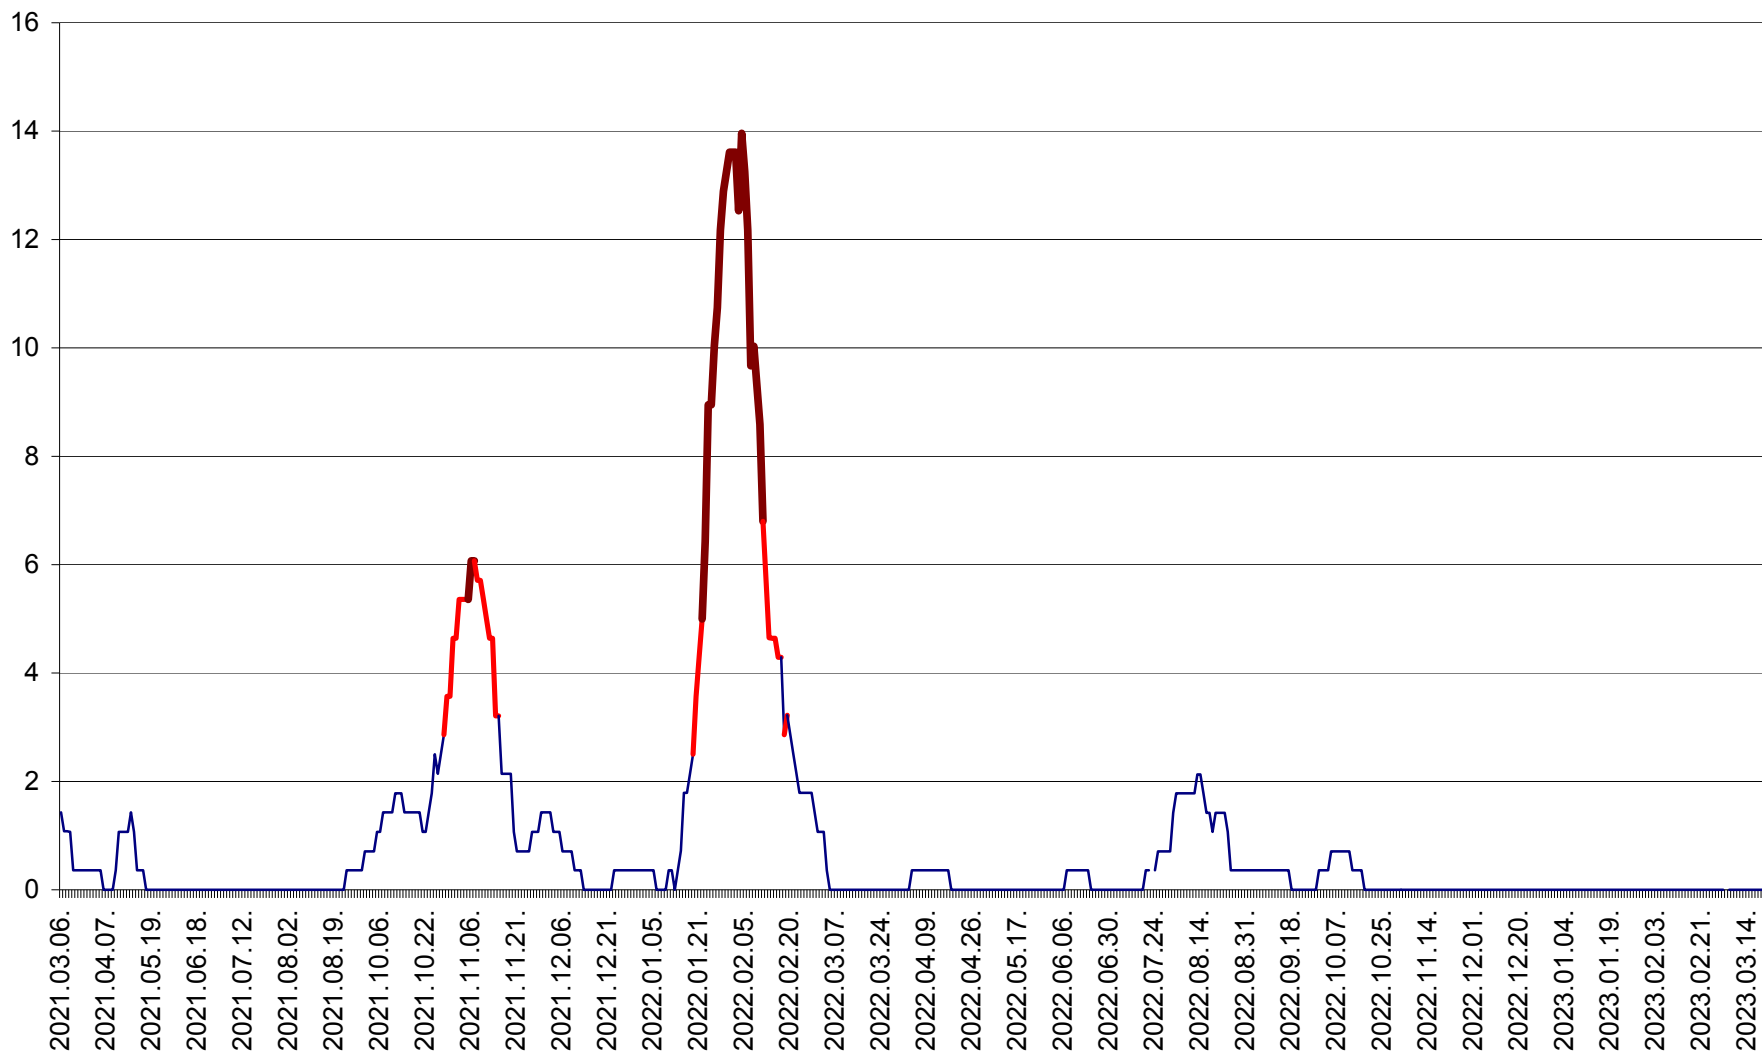

ȘIMONEȘTI - Evolutia incidentei cumulate pe 14 zile la ‰ de locuitori
2021.03.07. - 2023.03.20.