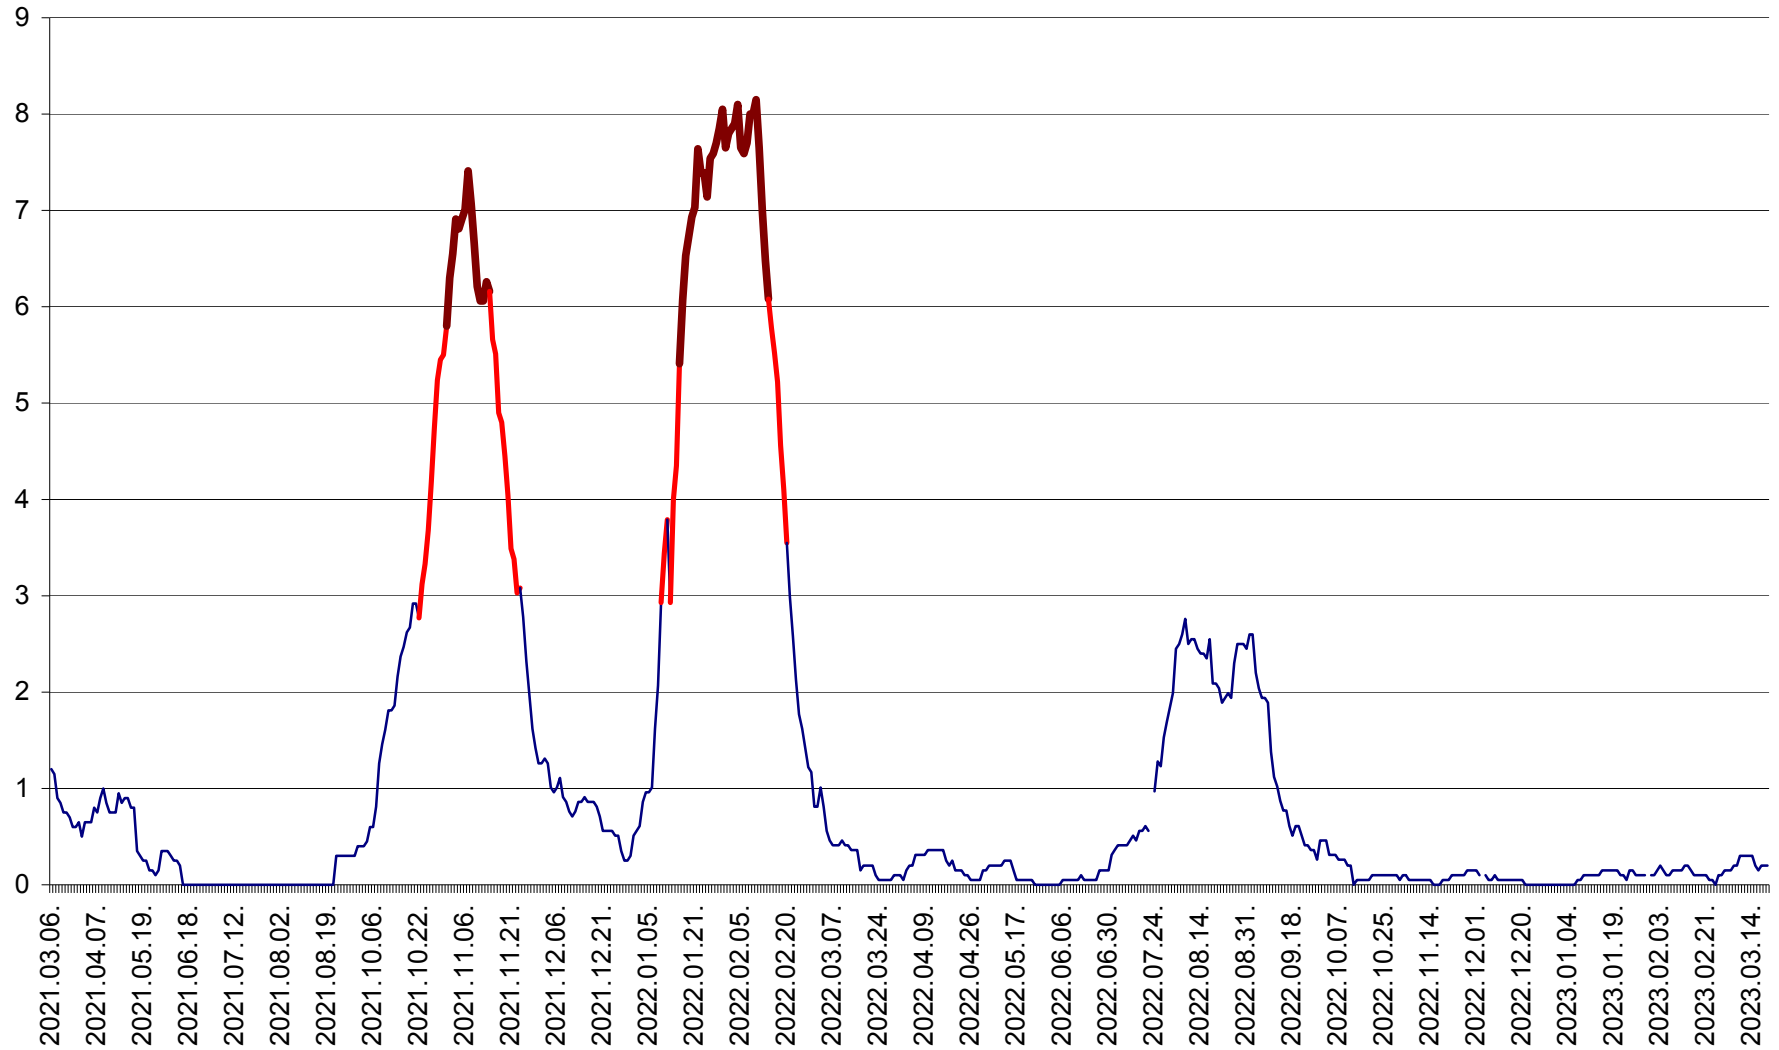

DÂRJIU - Evolutia incidentei cumulate pe 14 zile la ‰ de locuitori
2021.03.07. - 2023.03.20.

DEALU - Evolutia incidentei cumulate pe 14 zile la ‰ de locuitori
2021.03.07. - 2023.03.20.

DITRĂU - Evolutia incidentei cumulate pe 14 zile la ‰ de locuitori
2021.03.07. - 2023.03.20.

FELICENI - Evolutia incidentei cumulate pe 14 zile la ‰ de locuitori
2021.03.07. - 2023.03.20.

FRUMOASA - Evolutia incidentei cumulate pe 14 zile la ‰ de locuitori
2021.03.07. - 2023.03.20.

GĂLĂUȚAȘ - Evoluția incidenței cumulate pe 14 zile la ‰ de locuitori
2021.03.07. - 2023.03.20.

MUNICIPIUL GHEORGHENI - Evolutia incidentei cumulate pe 14 zile la % de locuitori
2021.03.07. - 2023.03.20.

JOSENI - Evolutia incidentei cumulate pe 14 zile la ‰ de locuitori
2021.03.07. - 2023.03.20.

LĂZAREA - Evolutia incidentei cumulate pe 14 zile la % de locuitori
2021.03.07. - 2023.03.20.

LELICENI - Evolutia incidentei cumulate pe 14 zile la ‰ de locuitori
2021.03.07. - 2023.03.20.

LUETA - Evolutia incidentei cumulate pe 14 zile la ‰ de locuitori
2021.03.07. - 2023.03.20.

LUNCA DE JOS - Evolutia incidentei cumulate pe 14 zile la ‰ de locuitori
2021.03.07. - 2023.03.20.