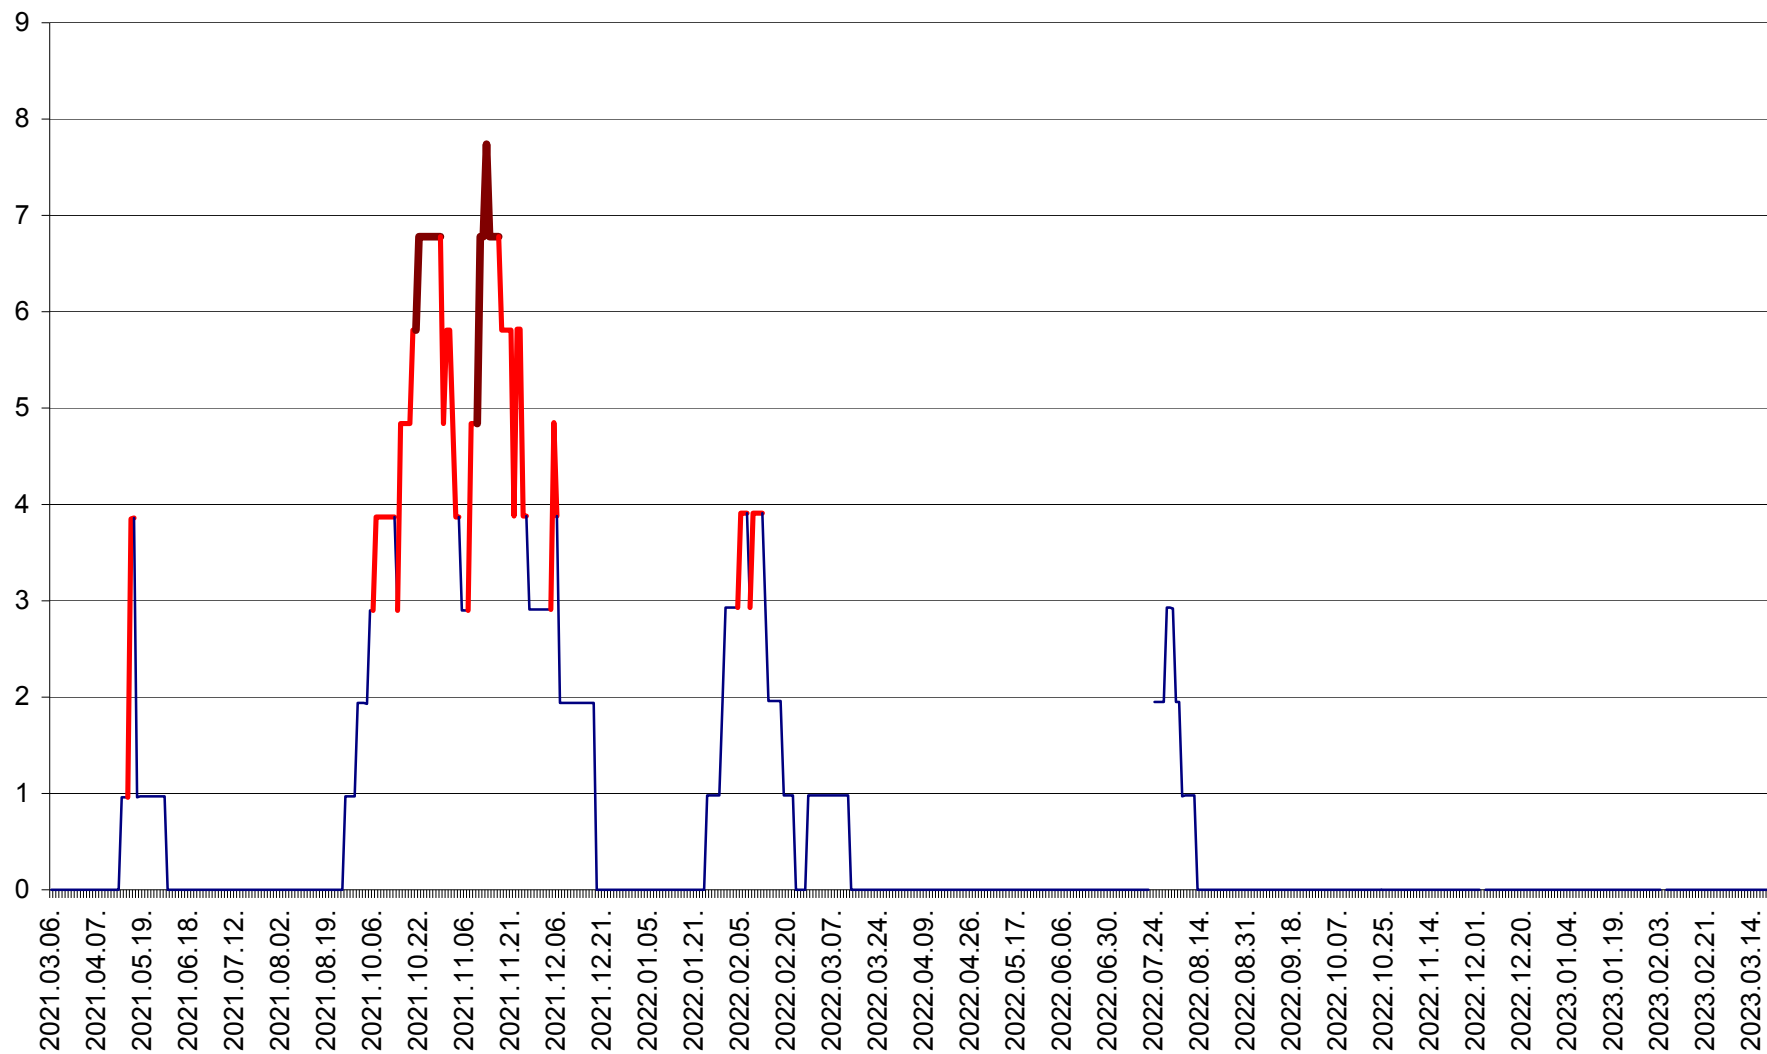

DEALU - Evolutia incidentei cumulate pe 14 zile la ‰ de locuitori
2021.03.07. - 2023.03.20.