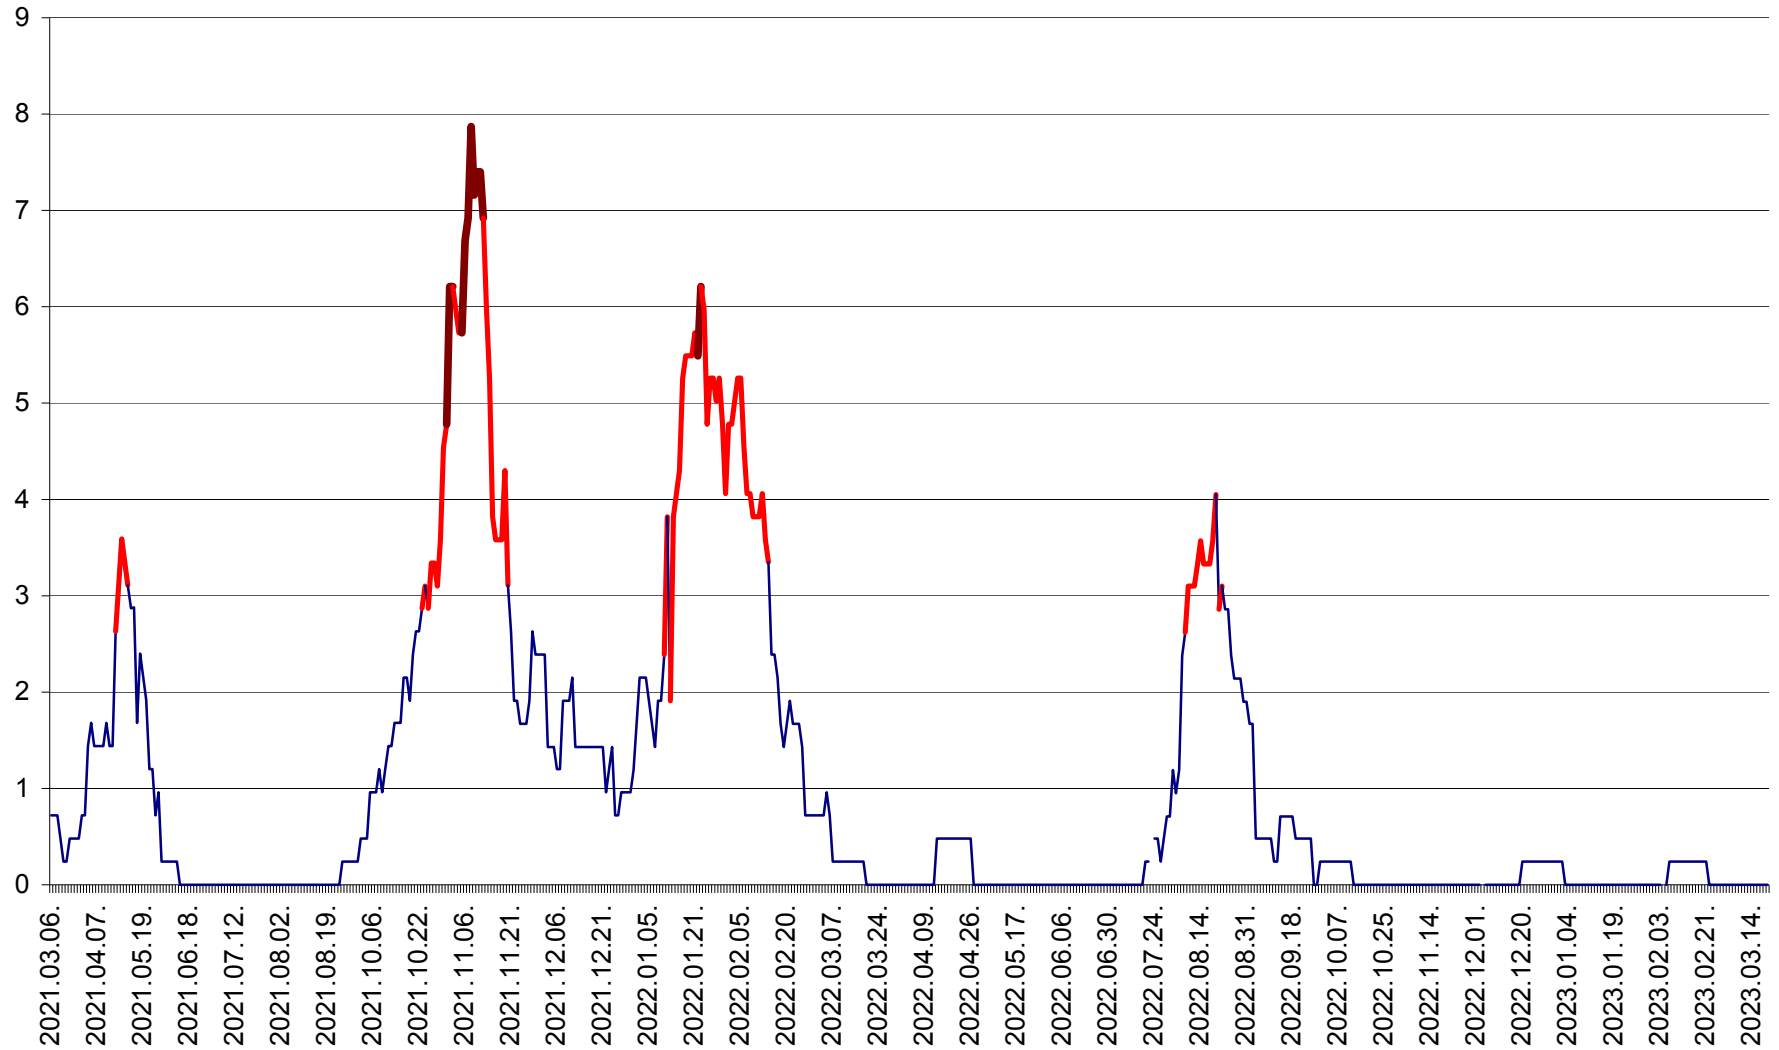

CORBU - Evolutia incidentei cumulate pe 14 zile la ‰ de locuitori
2021.03.07. - 2023.03.20.

CORUND - Evolutia incidentei cumulate pe 14 zile la ‰ de locuitori
2021.03.07. - 2023.03.20.

COZMENI - Evolutia incidentei cumulate pe 14 zile la ‰ de locuitori
2021.03.07. - 2023.03.20.

ORAȘ CRISTURU SECUIESC - Evolutia incidentei cumulate pe 14 zile la ‰ de locuitori
2021.03.07. - 2023.03.20.

DĂNEȘTI - Evolutia incidentei cumulate pe 14 zile la ‰ de locuitori
2021.03.07. - 2023.03.20.

DÂRJIU - Evolutia incidentei cumulate pe 14 zile la ‰ de locuitori
2021.03.07. - 2023.03.20.

DEALU - Evolutia incidentei cumulate pe 14 zile la ‰ de locuitori
2021.03.07. - 2023.03.20.

DITRĂU - Evolutia incidentei cumulate pe 14 zile la ‰ de locuitori
2021.03.07. - 2023.03.20.