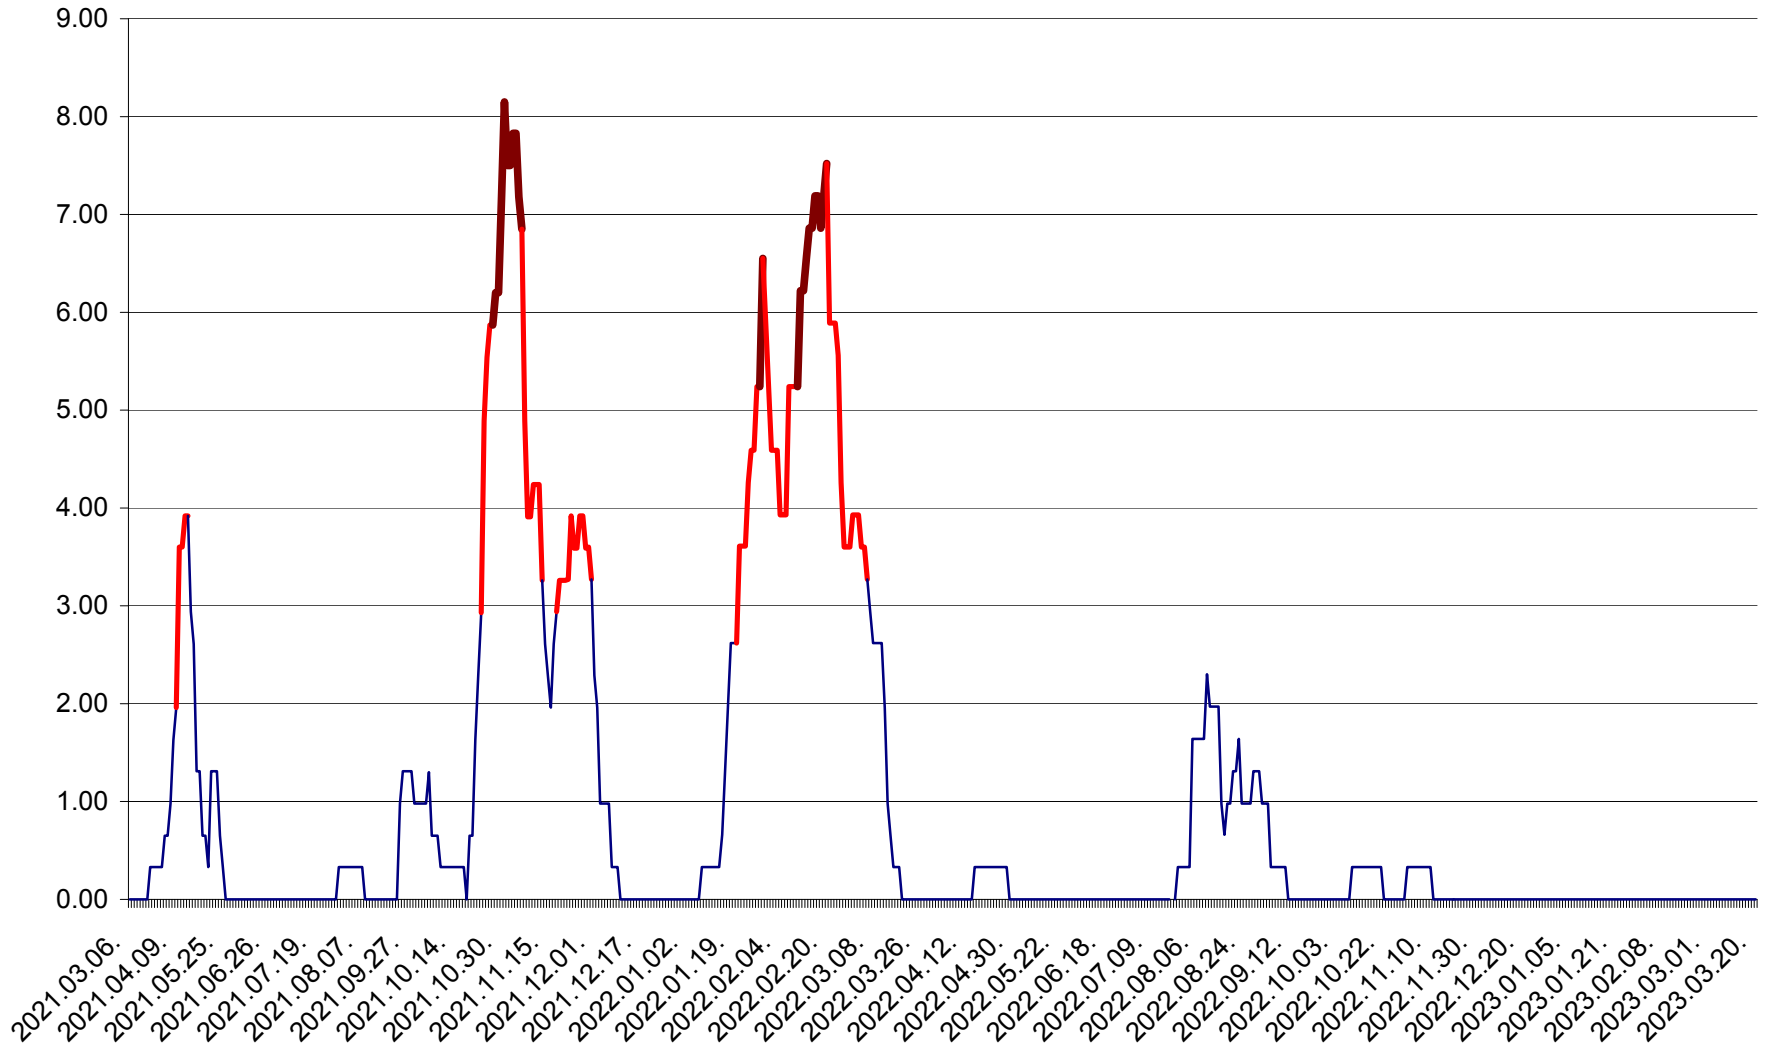

ATID - Evolutia incidentei cumulate pe 14 zile la ‰ de locuitori
2021.03.07. - 2023.03.20.

AVRĂMEȘTI - Evolutia incidentei cumulate pe 14 zile la ‰ de locuitori
2021.03.07. - 2023.03.20.

ORAȘ BĂILE TUȘNAD - Evoluția incidenței cumulate pe 14 zile la ‰ de locuitori
2021.03.07. - 2023.03.20.

ORAȘ BĂLAN - Evoluția incidenței cumulate pe 14 zile la ‰ de locuitori
2021.03.07. - 2023.03.20.

BILBOR - Evolutia incidentei cumulate pe 14 zile la ‰ de locuitori
2021.03.07. - 2023.03.20.

ORAȘ BORSEC - Evolutia incidentei cumulate pe 14 zile la ‰ de locuitori
2021.03.07. - 2023.03.20.

BRĂDEȘTI - Evolutia incidentei cumulate pe 14 zile la ‰ de locuitori
2021.03.07. - 2023.03.20.

CĂPÂLNIȚA - Evoluția incidenței cumulate pe 14 zile la ‰ de locuitori
2021.03.07. - 2023.03.20.

CÂRȚA - Evolutia incidentei cumulate pe 14 zile la ‰ de locuitori
2021.03.07. - 2023.03.20.