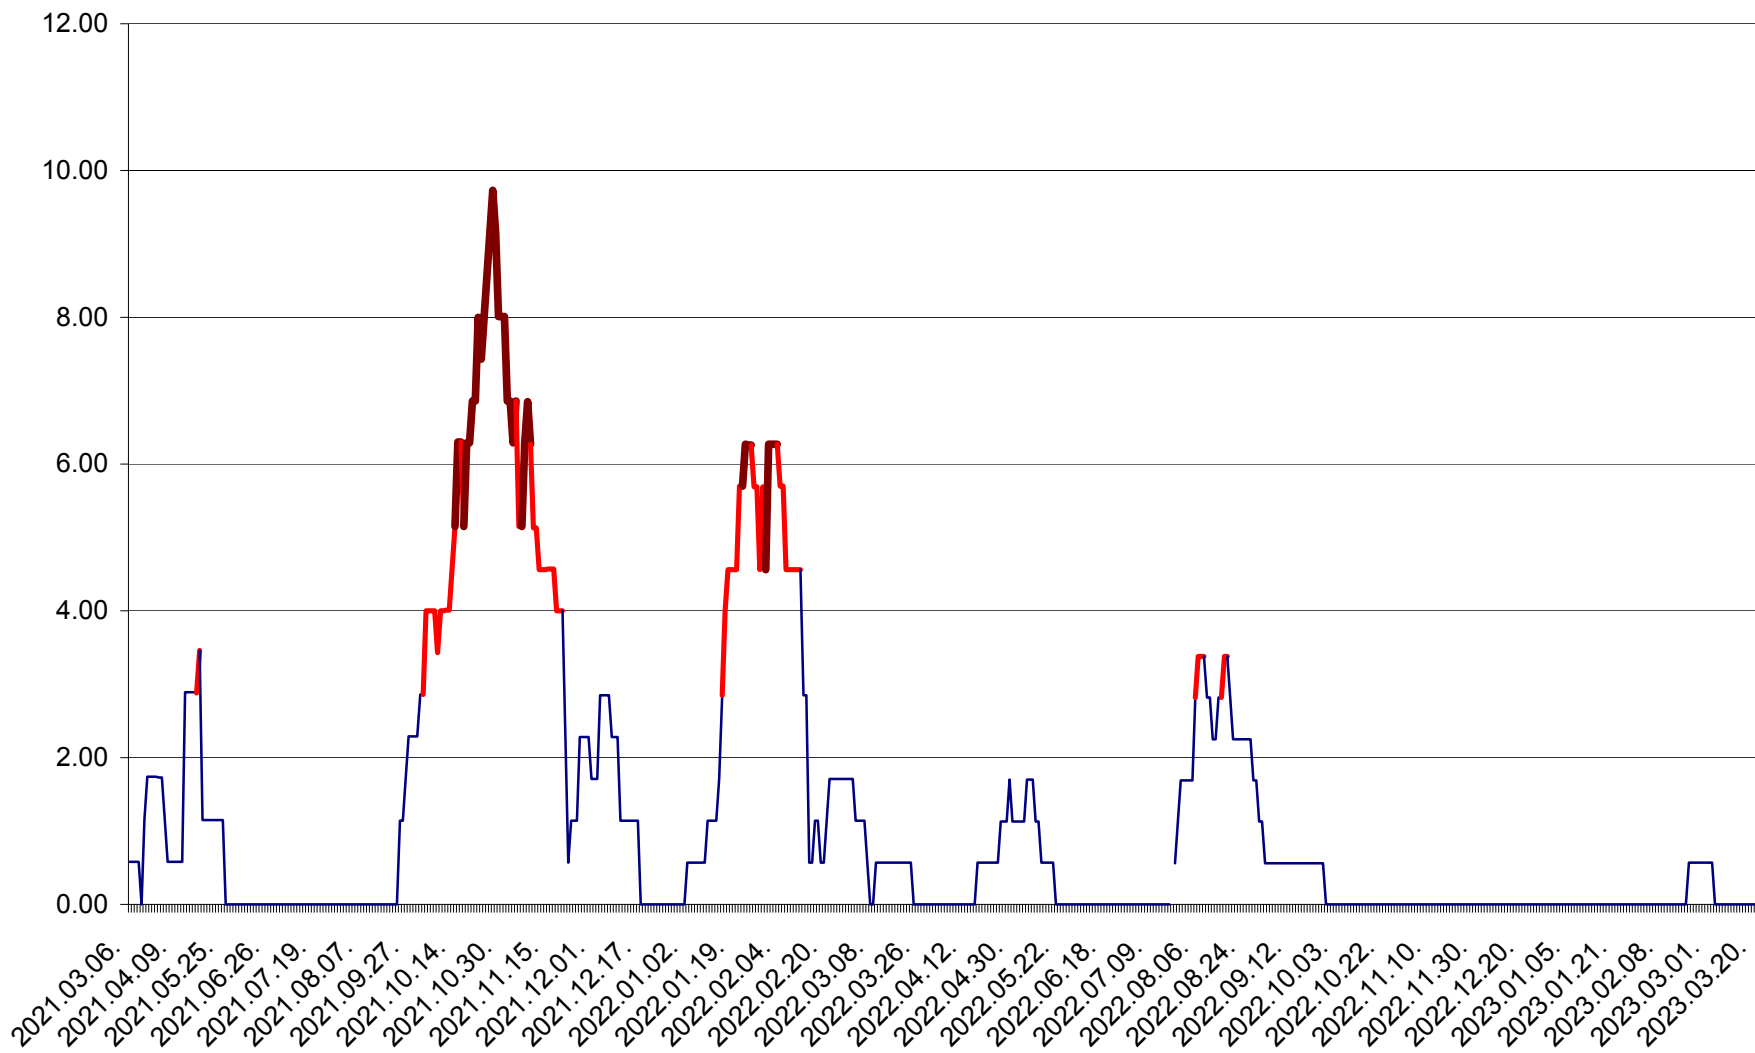

ORAȘ VLĂHIȚA - Evolutia incidentei cumulate pe 14 zile la ‰ de locuitori
2021.03.07. - 2023.03.20.