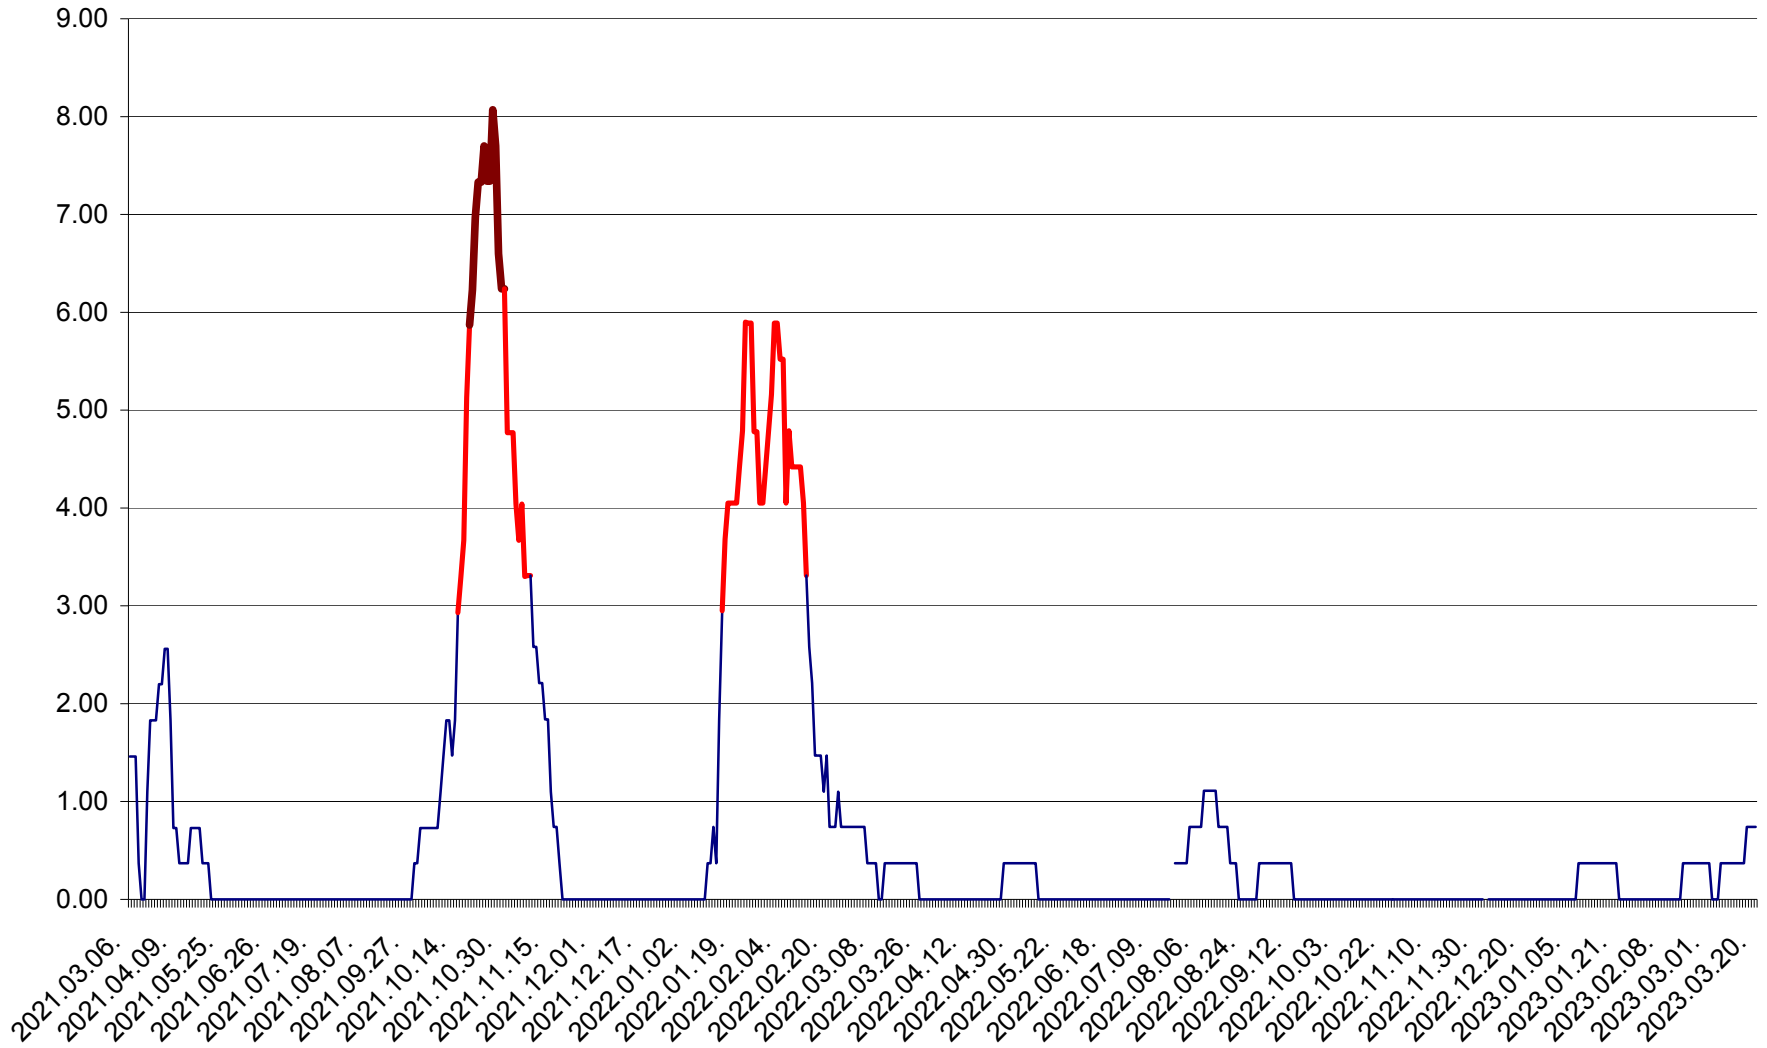

ATID - Evolutia incidentei cumulate pe 14 zile la ‰ de locuitori
2021.03.07. - 2023.03.20.

AVRĂMEȘTI - Evolutia incidentei cumulate pe 14 zile la ‰ de locuitori
2021.03.07. - 2023.03.20.

ORAȘ BĂILE TUȘNAD - Evoluția incidenței cumulate pe 14 zile la ‰ de locuitori
2021.03.07. - 2023.03.20.

ORAȘ BĂLAN - Evoluția incidenței cumulate pe 14 zile la ‰ de locuitori
2021.03.07. - 2023.03.20.

BILBOR - Evolutia incidentei cumulate pe 14 zile la ‰ de locuitori
2021.03.07. - 2023.03.20.

ORAȘ BORSEC - Evolutia incidentei cumulate pe 14 zile la ‰ de locuitori
2021.03.07. - 2023.03.20.

BRĂDEȘTI - Evolutia incidentei cumulate pe 14 zile la ‰ de locuitori
2021.03.07. - 2023.03.20.

CĂPÂLNIȚA - Evoluția incidenței cumulate pe 14 zile la ‰ de locuitori
2021.03.07. - 2023.03.20.

CÂRȚA - Evolutia incidentei cumulate pe 14 zile la ‰ de locuitori
2021.03.07. - 2023.03.20.

CICEU - Evolutia incidentei cumulate pe 14 zile la ‰ de locuitori
2021.03.07. - 2023.03.20.

CIUCSÂNGEORGIU - Evolutia incidentei cumulate pe 14 zile la ‰ de locuitori
2021.03.07. - 2023.03.20.

CIUMANI - Evolutia incidentei cumulate pe 14 zile la ‰ de locuitori
2021.03.07. - 2023.03.20.