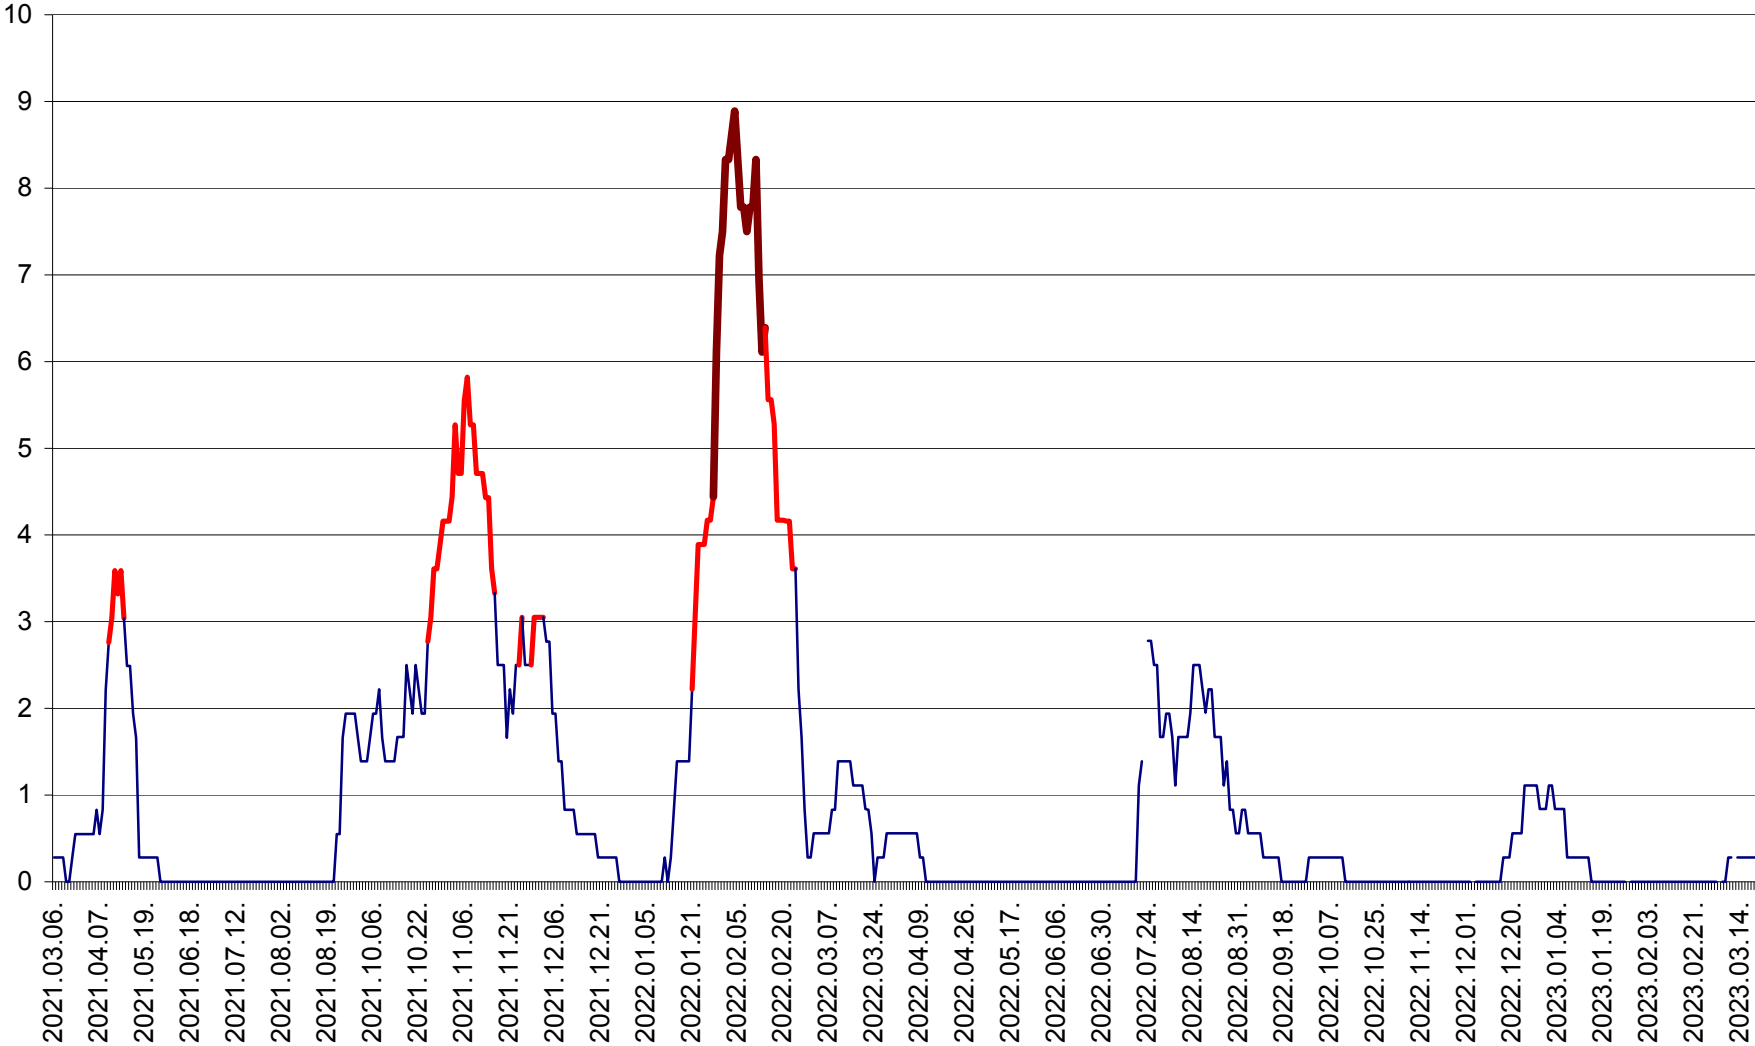

MĂRTINIȘ - Evolutia incidentei cumulate pe 14 zile la ‰ de locuitori
2021.03.07. - 2023.03.20.

MEREȘTI - Evolutia incidentei cumulate pe 14 zile la ‰ de locuitori
2021.03.07. - 2023.03.20.

MUNICIPIUL MIERCUREA-CIUC - Evolutia incidentei cumulate pe 14 zile la ‰ de locuitori
2021.03.07. - 2023.03.20.

MIHĂILENI - Evolutia incidentei cumulate pe 14 zile la ‰ de locuitori
2021.03.07. - 2023.03.20.

MUGENI - Evolutia incidentei cumulate pe 14 zile la ‰ de locuitori
2021.03.07. - 2023.03.20.

OCLAND - Evolutia incidentei cumulate pe 14 zile la ‰ de locuitori
2021.03.07. - 2023.03.20.