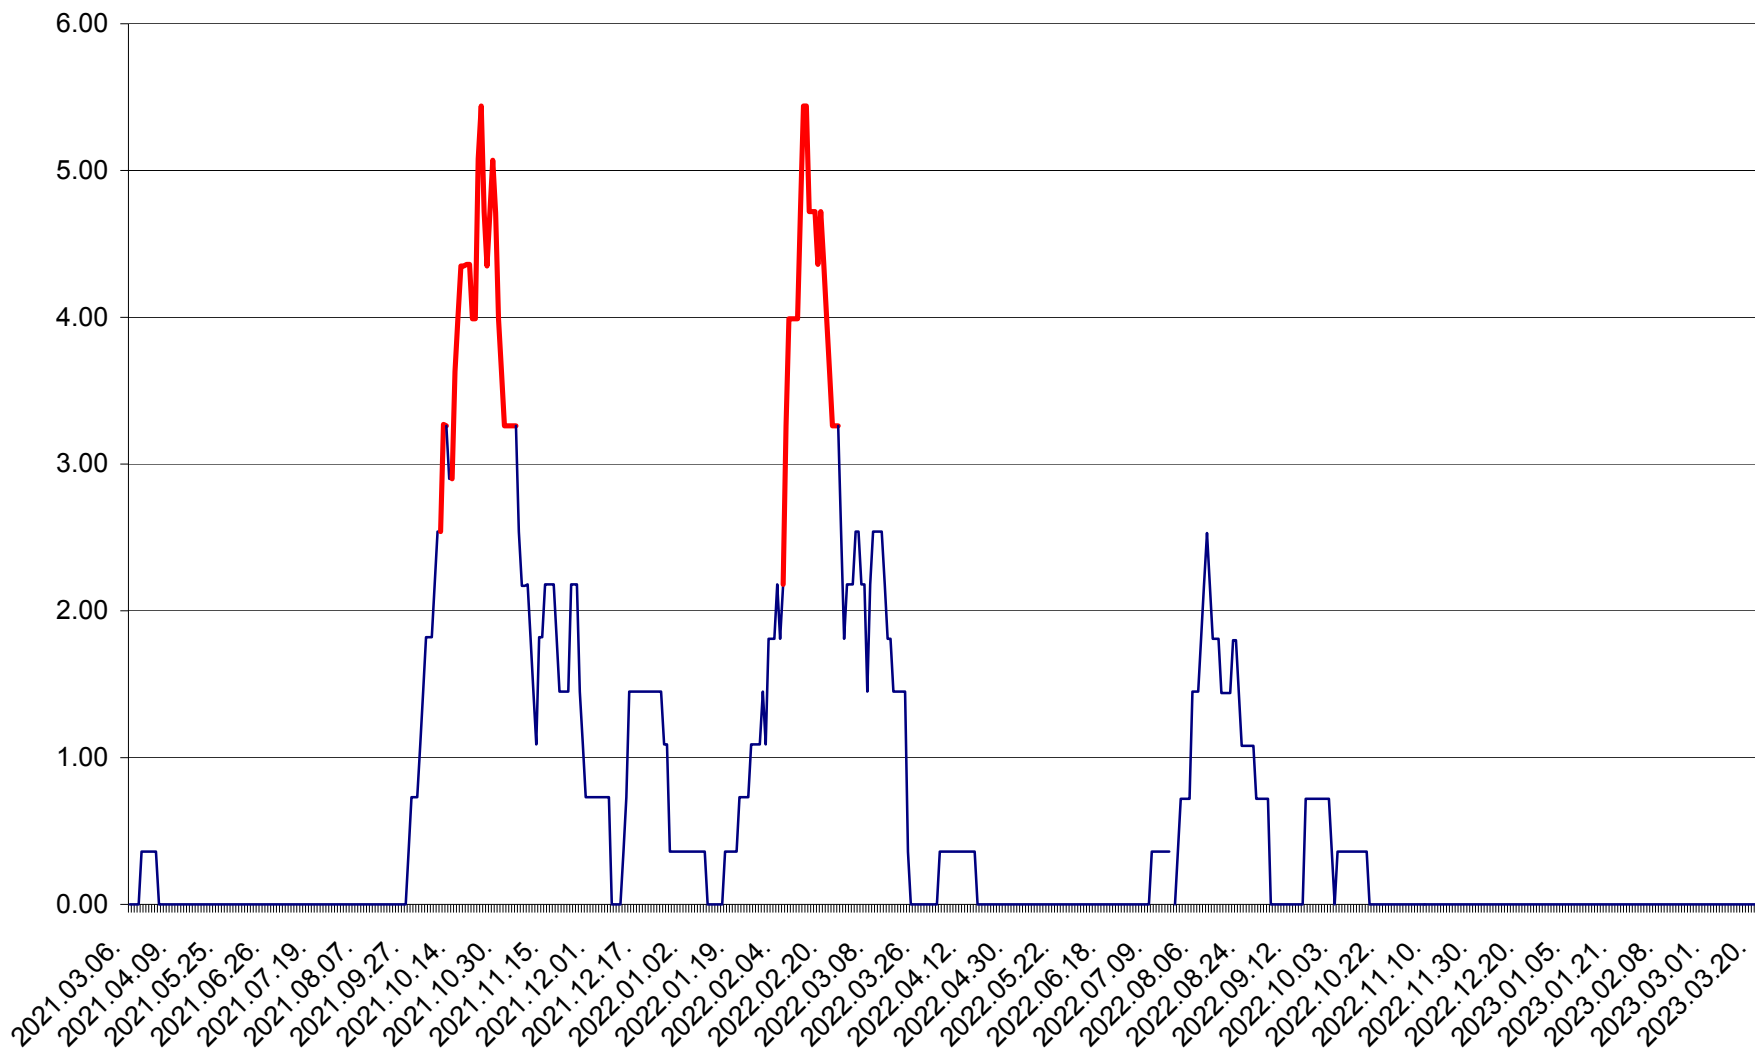

ATID - Evolutia incidentei cumulate pe 14 zile la ‰ de locuitori
2021.03.07. - 2023.03.20.

AVRĂMEȘTI - Evolutia incidentei cumulate pe 14 zile la ‰ de locuitori
2021.03.07. - 2023.03.20.

ORAȘ BĂILE TUȘNAD - Evoluția incidenței cumulate pe 14 zile la ‰ de locuitori
2021.03.07. - 2023.03.20.

ORAȘ BĂLAN - Evoluția incidenței cumulate pe 14 zile la ‰ de locuitori
2021.03.07. - 2023.03.20.

BILBOR - Evolutia incidentei cumulate pe 14 zile la ‰ de locuitori
2021.03.07. - 2023.03.20.

ORAȘ BORSEC - Evolutia incidentei cumulate pe 14 zile la ‰ de locuitori
2021.03.07. - 2023.03.20.

BRĂDEȘTI - Evolutia incidentei cumulate pe 14 zile la ‰ de locuitori
2021.03.07. - 2023.03.20.

CĂPÂLNIȚA - Evoluția incidenței cumulate pe 14 zile la ‰ de locuitori
2021.03.07. - 2023.03.20.

CÂRȚA - Evolutia incidentei cumulate pe 14 zile la ‰ de locuitori
2021.03.07. - 2023.03.20.