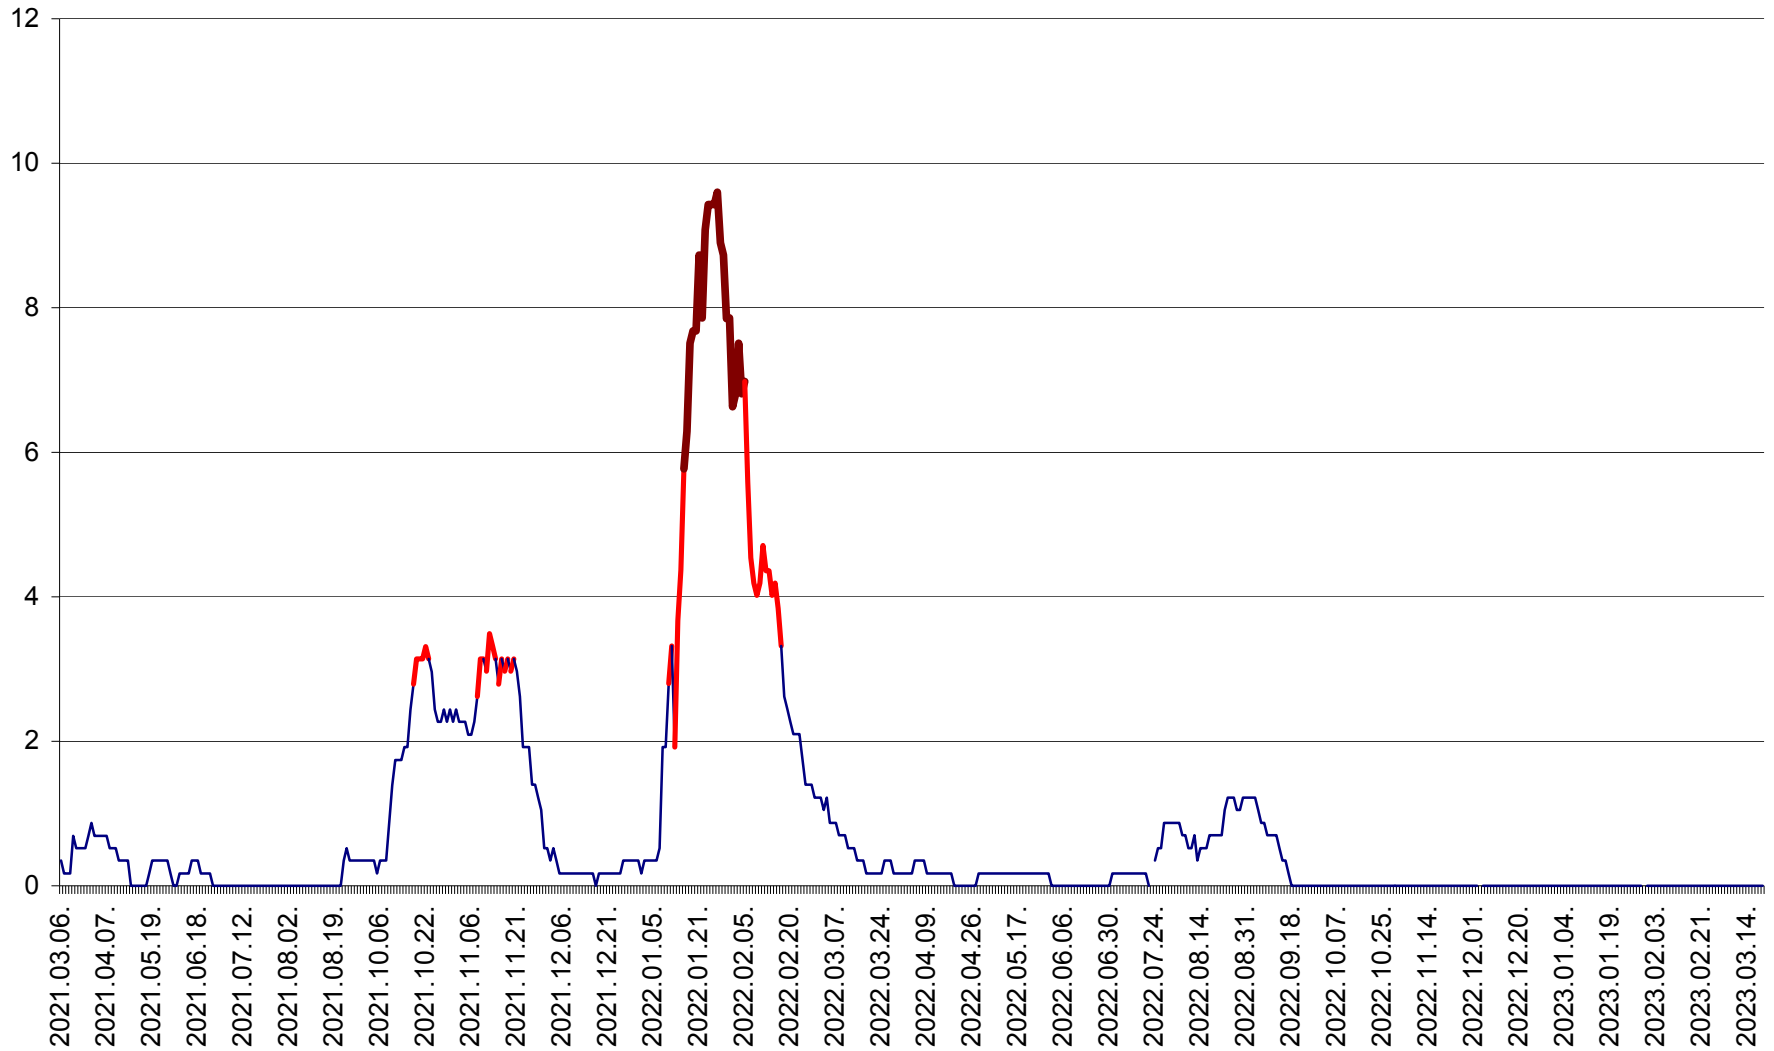

DÂRJIU - Evolutia incidentei cumulate pe 14 zile la ‰ de locuitori
2021.03.07. - 2023.03.20.

DEALU - Evolutia incidentei cumulate pe 14 zile la ‰ de locuitori
2021.03.07. - 2023.03.20.

DITRĂU - Evolutia incidentei cumulate pe 14 zile la ‰ de locuitori
2021.03.07. - 2023.03.20.

FELICENI - Evolutia incidentei cumulate pe 14 zile la ‰ de locuitori
2021.03.07. - 2023.03.20.

FRUMOASA - Evolutia incidentei cumulate pe 14 zile la ‰ de locuitori
2021.03.07. - 2023.03.20.

GĂLĂUȚAȘ - Evoluția incidenței cumulate pe 14 zile la ‰ de locuitori
2021.03.07. - 2023.03.20.

MUNICIPIUL GHEORGHENI - Evolutia incidentei cumulate pe 14 zile la % de locuitori
2021.03.07. - 2023.03.20.

JOSENI - Evolutia incidentei cumulate pe 14 zile la ‰ de locuitori
2021.03.07. - 2023.03.20.

LĂZAREA - Evolutia incidentei cumulate pe 14 zile la % de locuitori
2021.03.07. - 2023.03.20.

LELICENI - Evolutia incidentei cumulate pe 14 zile la ‰ de locuitori
2021.03.07. - 2023.03.20.

LUETA - Evolutia incidentei cumulate pe 14 zile la ‰ de locuitori
2021.03.07. - 2023.03.20.

LUNCA DE JOS - Evolutia incidentei cumulate pe 14 zile la ‰ de locuitori
2021.03.07. - 2023.03.20.