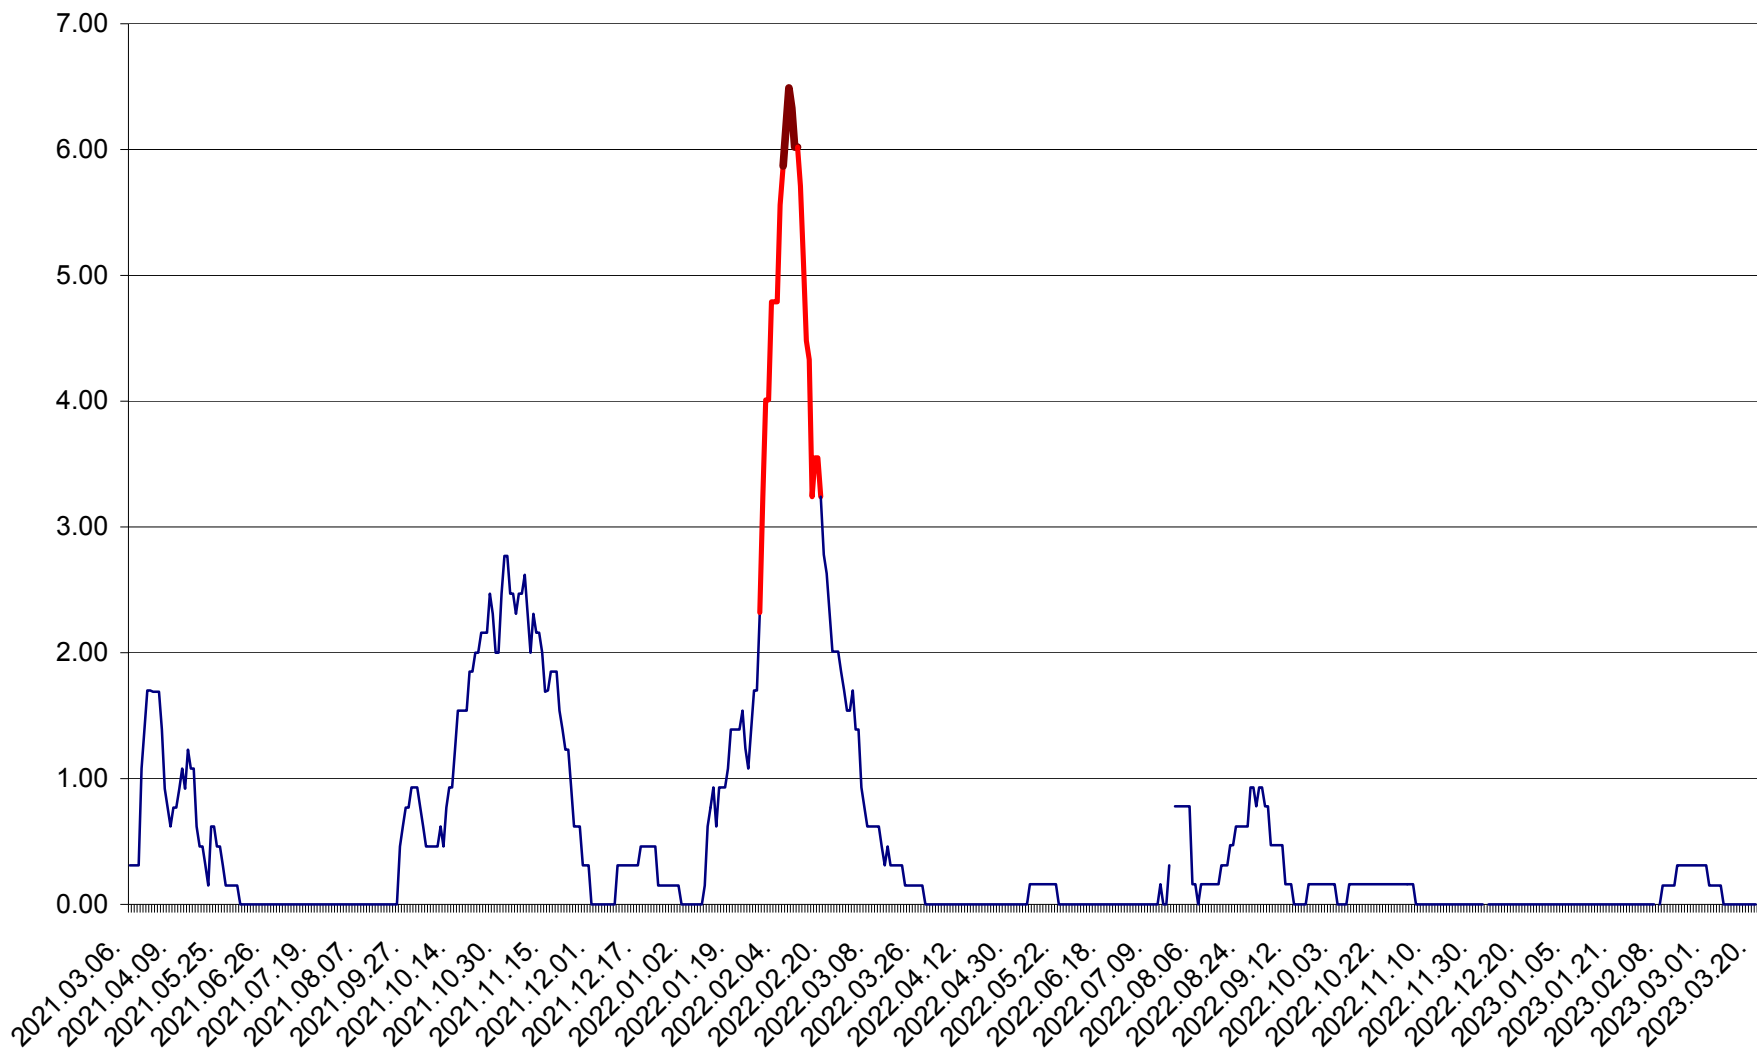

ORAȘ BĂLAN - Evoluția incidenței cumulate pe 14 zile la ‰ de locuitori
2021.03.07. - 2023.03.20.

BILBOR - Evolutia incidentei cumulate pe 14 zile la ‰ de locuitori
2021.03.07. - 2023.03.20.

ORAȘ BORSEC - Evolutia incidentei cumulate pe 14 zile la ‰ de locuitori
2021.03.07. - 2023.03.20.

BRĂDEȘTI - Evolutia incidentei cumulate pe 14 zile la ‰ de locuitori
2021.03.07. - 2023.03.20.

CĂPÂLNIȚA - Evoluția incidenței cumulate pe 14 zile la ‰ de locuitori
2021.03.07. - 2023.03.20.

CÂRȚA - Evolutia incidentei cumulate pe 14 zile la ‰ de locuitori
2021.03.07. - 2023.03.20.

CICEU - Evolutia incidentei cumulate pe 14 zile la ‰ de locuitori
2021.03.07. - 2023.03.20.

CIUCSÂNGEORGIU - Evolutia incidentei cumulate pe 14 zile la ‰ de locuitori
2021.03.07. - 2023.03.20.

CIUMANI - Evolutia incidentei cumulate pe 14 zile la ‰ de locuitori
2021.03.07. - 2023.03.20.

CORBU - Evolutia incidentei cumulate pe 14 zile la ‰ de locuitori
2021.03.07. - 2023.03.20.

CORUND - Evolutia incidentei cumulate pe 14 zile la ‰ de locuitori
2021.03.07. - 2023.03.20.

COZMENI - Evolutia incidentei cumulate pe 14 zile la ‰ de locuitori
2021.03.07. - 2023.03.20.