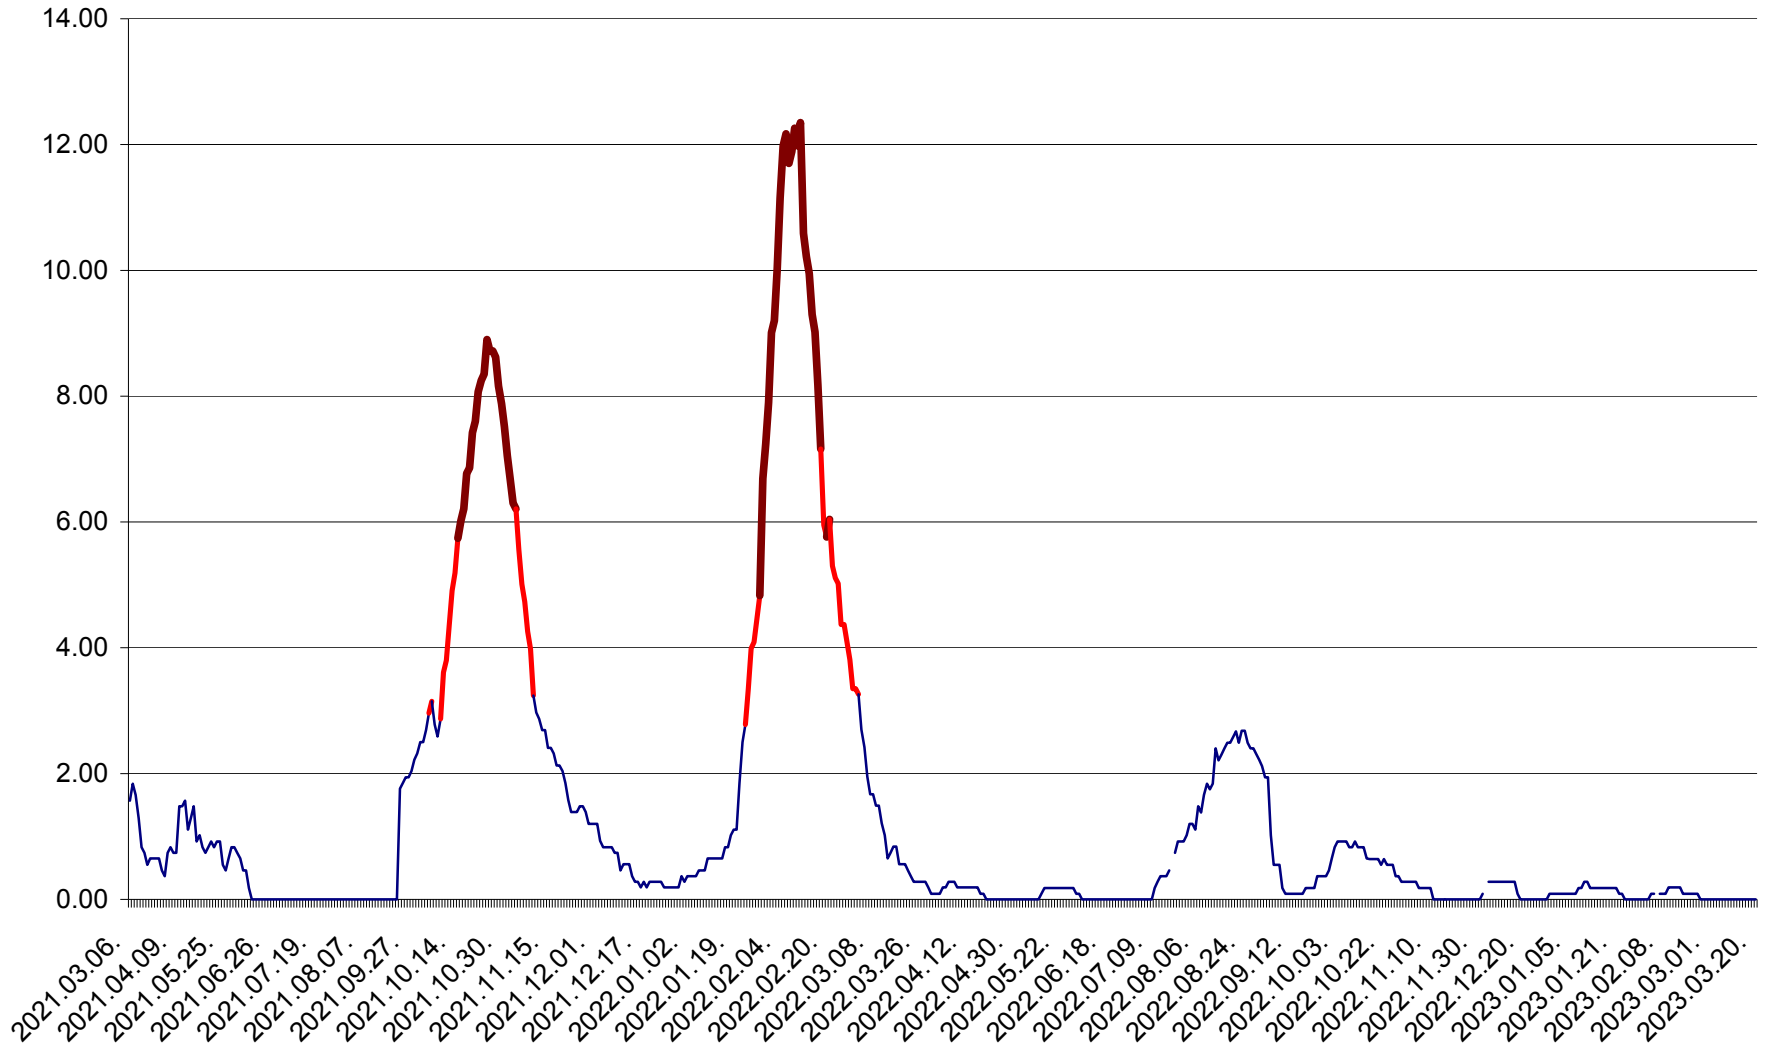

ORAȘ BĂLAN - Evoluția incidenței cumulate pe 14 zile la ‰ de locuitori
2021.03.07. - 2023.03.20.

BILBOR - Evolutia incidentei cumulate pe 14 zile la ‰ de locuitori
2021.03.07. - 2023.03.20.

ORAȘ BORSEC - Evolutia incidentei cumulate pe 14 zile la ‰ de locuitori
2021.03.07. - 2023.03.20.

CICEU - Evolutia incidentei cumulate pe 14 zile la ‰ de locuitori
2021.03.07. - 2023.03.20.

CIUCSÂNGEORGIU - Evolutia incidentei cumulate pe 14 zile la ‰ de locuitori
2021.03.07. - 2023.03.20.

CIUMANI - Evolutia incidentei cumulate pe 14 zile la ‰ de locuitori
2021.03.07. - 2023.03.20.

CORBU - Evolutia incidentei cumulate pe 14 zile la ‰ de locuitori
2021.03.07. - 2023.03.20.

CORUND - Evolutia incidentei cumulate pe 14 zile la ‰ de locuitori
2021.03.07. - 2023.03.20.

COZMENI - Evolutia incidentei cumulate pe 14 zile la ‰ de locuitori
2021.03.07. - 2023.03.20.

ORAȘ CRISTURU SECUIESC - Evolutia incidentei cumulate pe 14 zile la ‰ de locuitori
2021.03.07. - 2023.03.20.

DĂNEȘTI - Evolutia incidentei cumulate pe 14 zile la ‰ de locuitori
2021.03.07. - 2023.03.20.