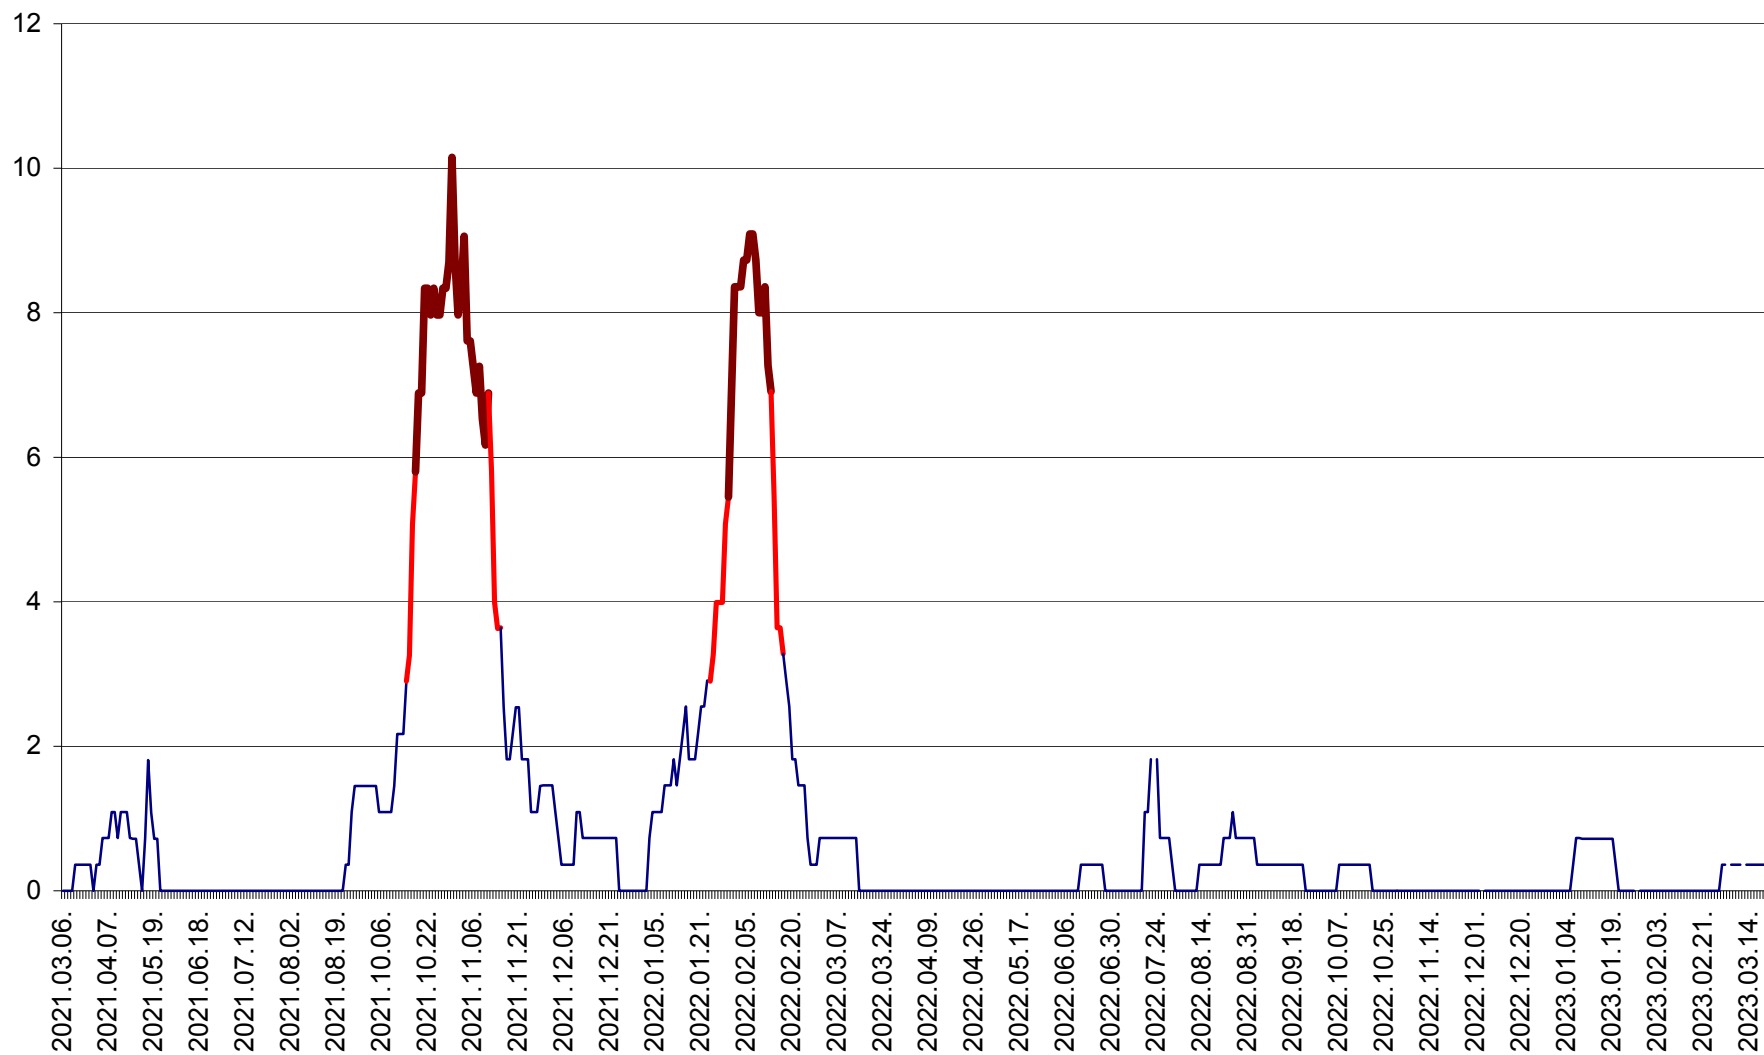

MĂRTINIȘ - Evolutia incidentei cumulate pe 14 zile la ‰ de locuitori
2021.03.07. - 2023.03.20.

MEREȘTI - Evolutia incidentei cumulate pe 14 zile la ‰ de locuitori
2021.03.07. - 2023.03.20.

MUNICIPIUL MIERCUREA-CIUC - Evolutia incidentei cumulate pe 14 zile la ‰ de locuitori
2021.03.07. - 2023.03.20.

MIHĂILENI - Evolutia incidentei cumulate pe 14 zile la ‰ de locuitori
2021.03.07. - 2023.03.20.

MUGENI - Evolutia incidentei cumulate pe 14 zile la ‰ de locuitori
2021.03.07. - 2023.03.20.

OCLAND - Evolutia incidentei cumulate pe 14 zile la ‰ de locuitori
2021.03.07. - 2023.03.20.