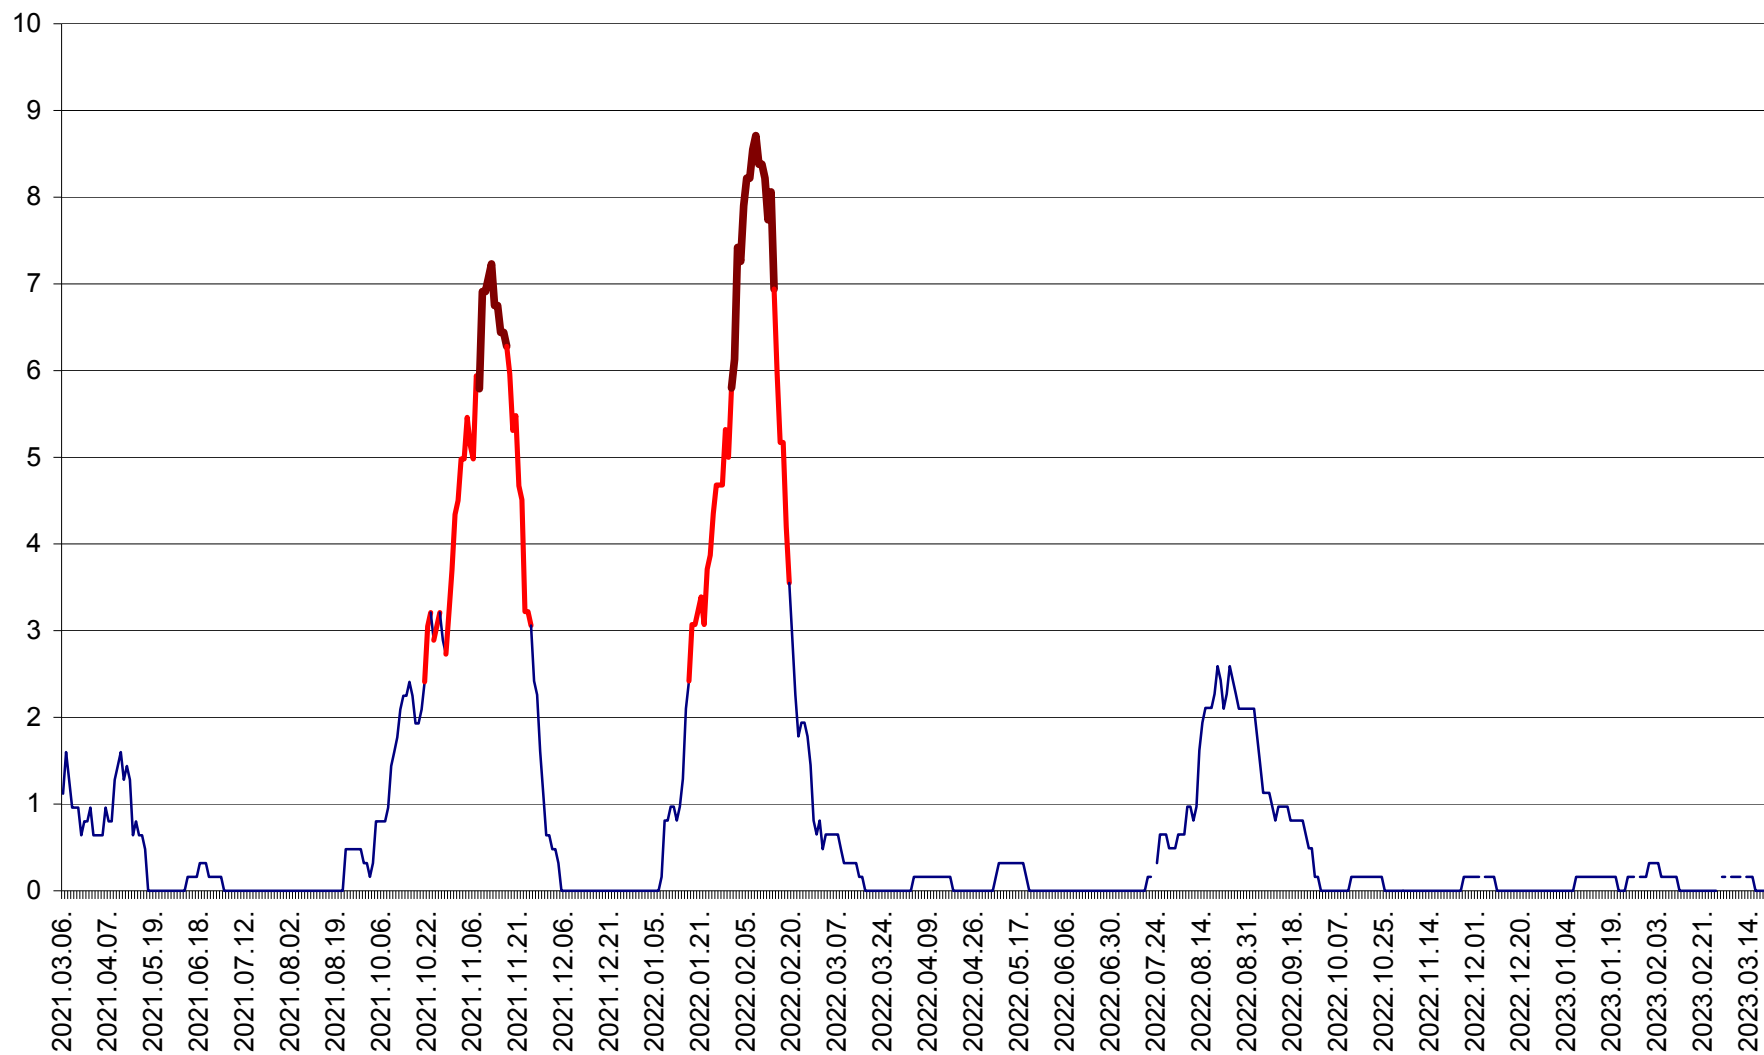

SÂNMARTIN - Evolutia incidentei cumulate pe 14 zile la ‰ de locuitori
2021.03.07. - 2023.03.20.