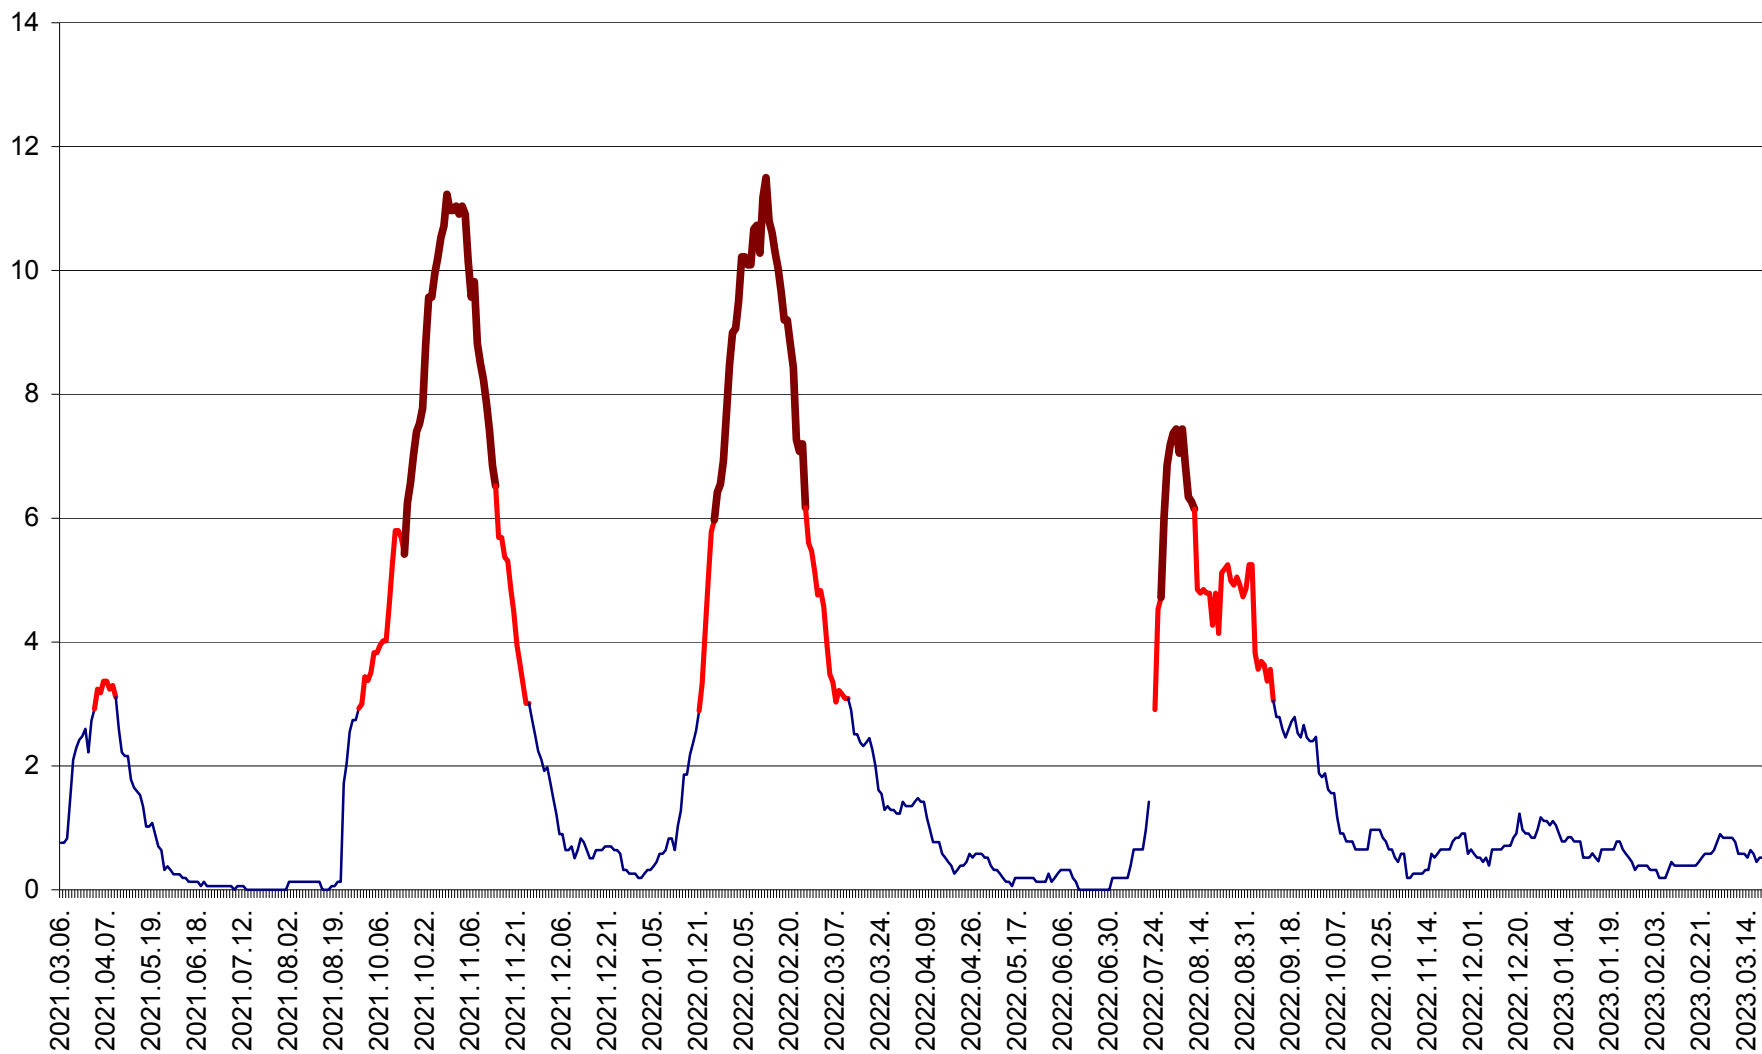

TULGHEȘ - Evolutia incidentei cumulate pe 14 zile la % de locuitori
2021.03.07. - 2023.03.20.