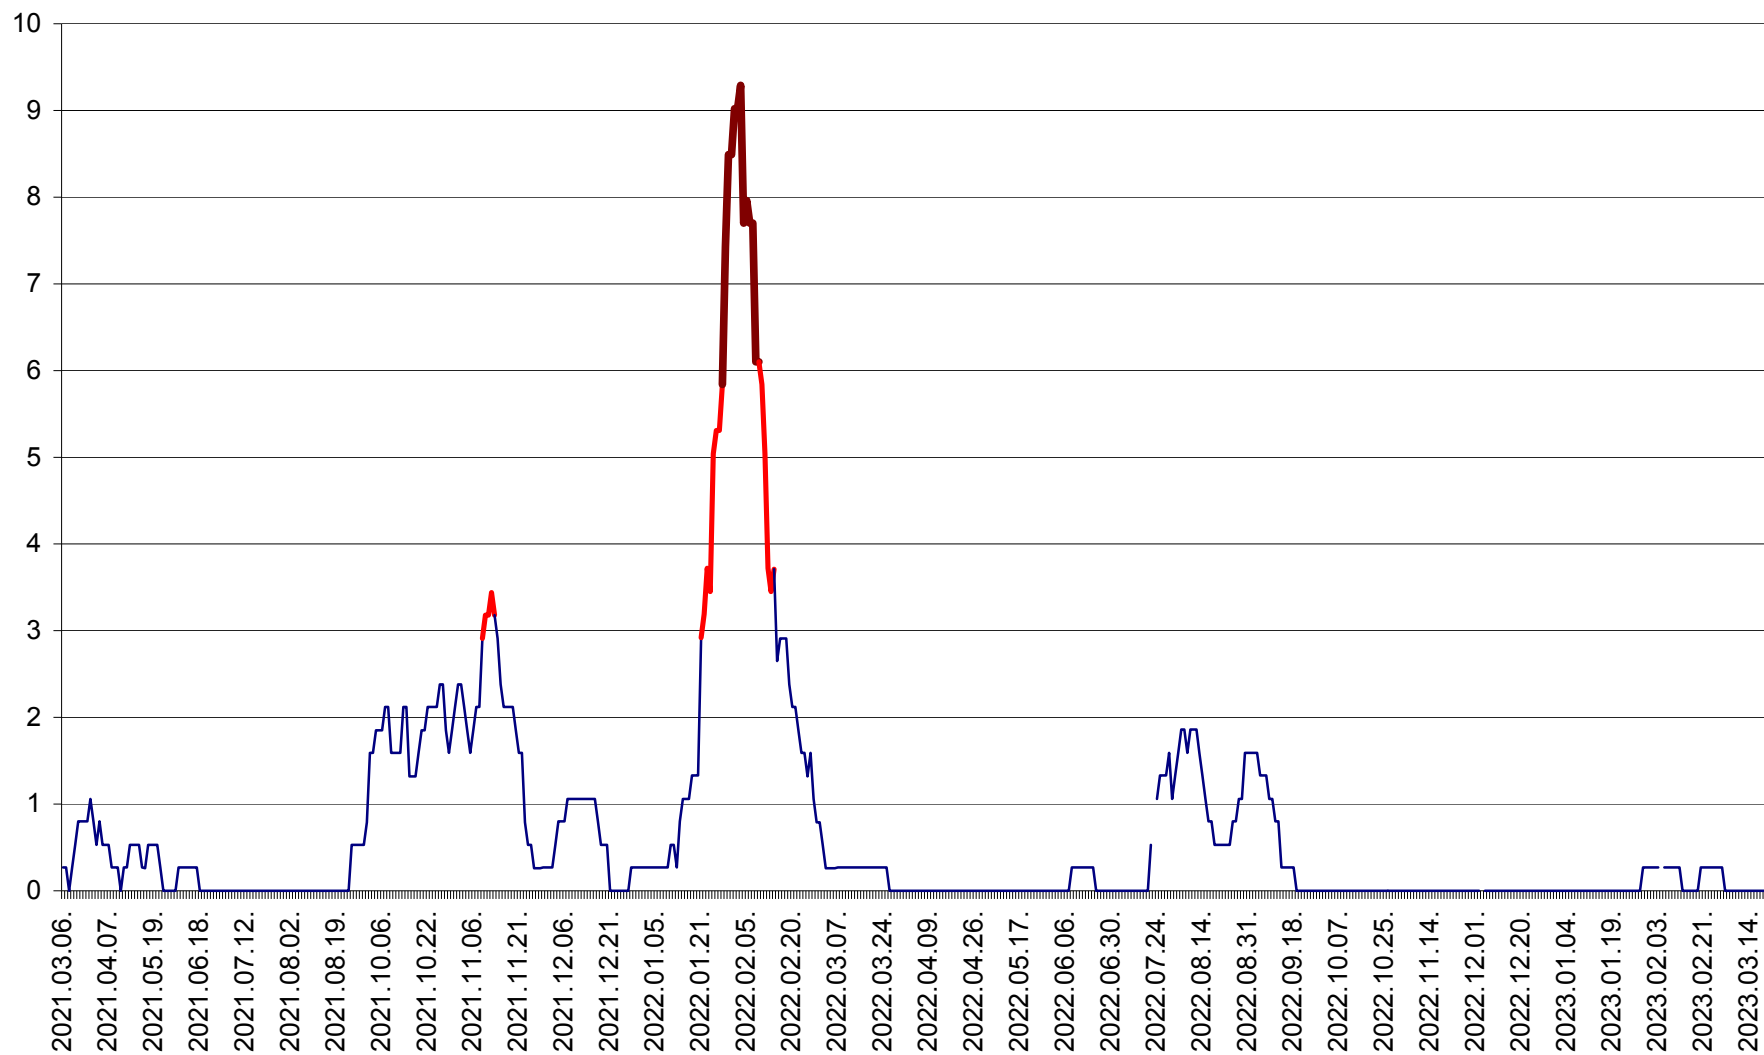

ORAȘ CRISTURU SECUIESC - Evolutia incidentei cumulate pe 14 zile la ‰ de locuitori
2021.03.07. - 2023.03.20.

DĂNEȘTI - Evolutia incidentei cumulate pe 14 zile la ‰ de locuitori
2021.03.07. - 2023.03.20.

DÂRJIU - Evolutia incidentei cumulate pe 14 zile la ‰ de locuitori
2021.03.07. - 2023.03.20.

DEALU - Evolutia incidentei cumulate pe 14 zile la ‰ de locuitori
2021.03.07. - 2023.03.20.

DITRĂU - Evolutia incidentei cumulate pe 14 zile la ‰ de locuitori
2021.03.07. - 2023.03.20.

FELICENI - Evolutia incidentei cumulate pe 14 zile la ‰ de locuitori
2021.03.07. - 2023.03.20.

FRUMOASA - Evolutia incidentei cumulate pe 14 zile la ‰ de locuitori
2021.03.07. - 2023.03.20.

GĂLĂUȚAȘ - Evoluția incidenței cumulate pe 14 zile la ‰ de locuitori
2021.03.07. - 2023.03.20.