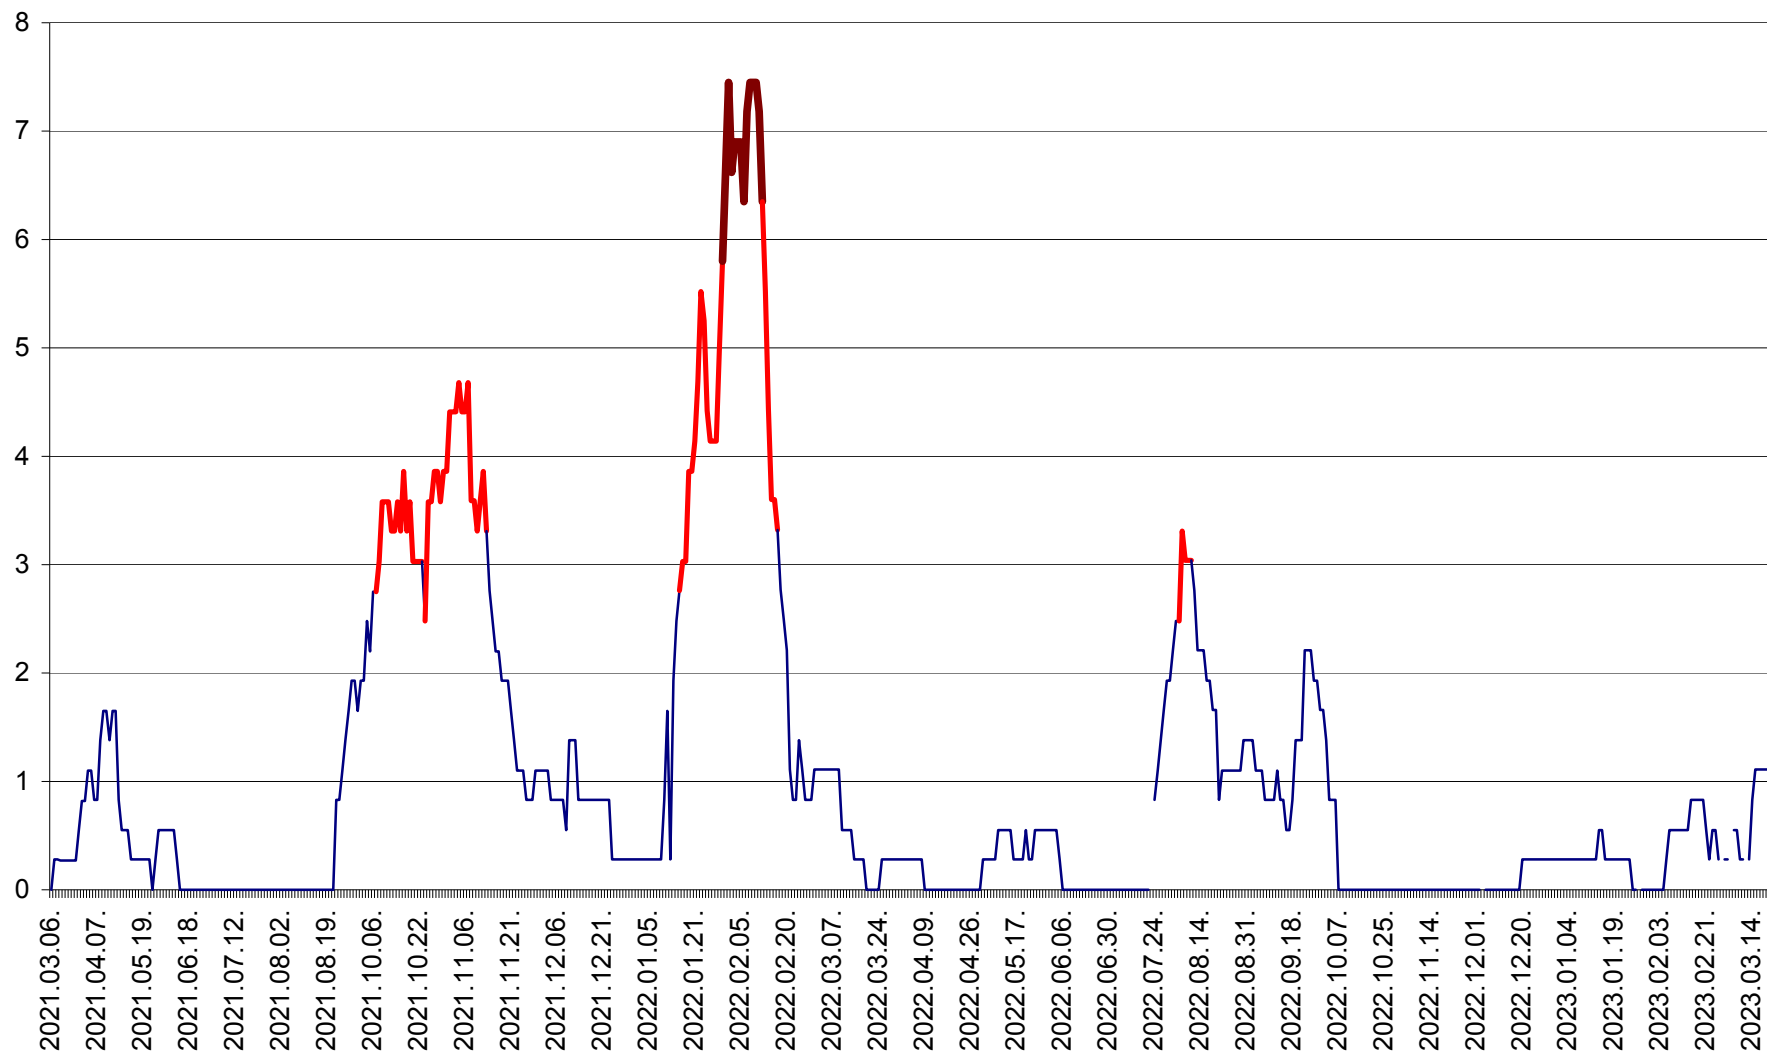

SÂNCRĂIENI - Evolutia incidentei cumulate pe 14 zile la ‰ de locuitori
2021.03.07. - 2023.03.20.

SÂNDOMINIC - Evolutia incidentei cumulate pe 14 zile la ‰ de locuitori
2021.03.07. - 2023.03.20.

SÂNMARTIN - Evolutia incidentei cumulate pe 14 zile la ‰ de locuitori
2021.03.07. - 2023.03.20.

SÂNSIMION - Evolutia incidentei cumulate pe 14 zile la ‰ de locuitori
2021.03.07. - 2023.03.20.

SÂNTIMBRU - Evolutia incidentei cumulate pe 14 zile la ‰ de locuitori
2021.03.07. - 2023.03.20.

SĂRMAȘ - Evolutia incidentei cumulate pe 14 zile la ‰ de locuitori
2021.03.07. - 2023.03.20.