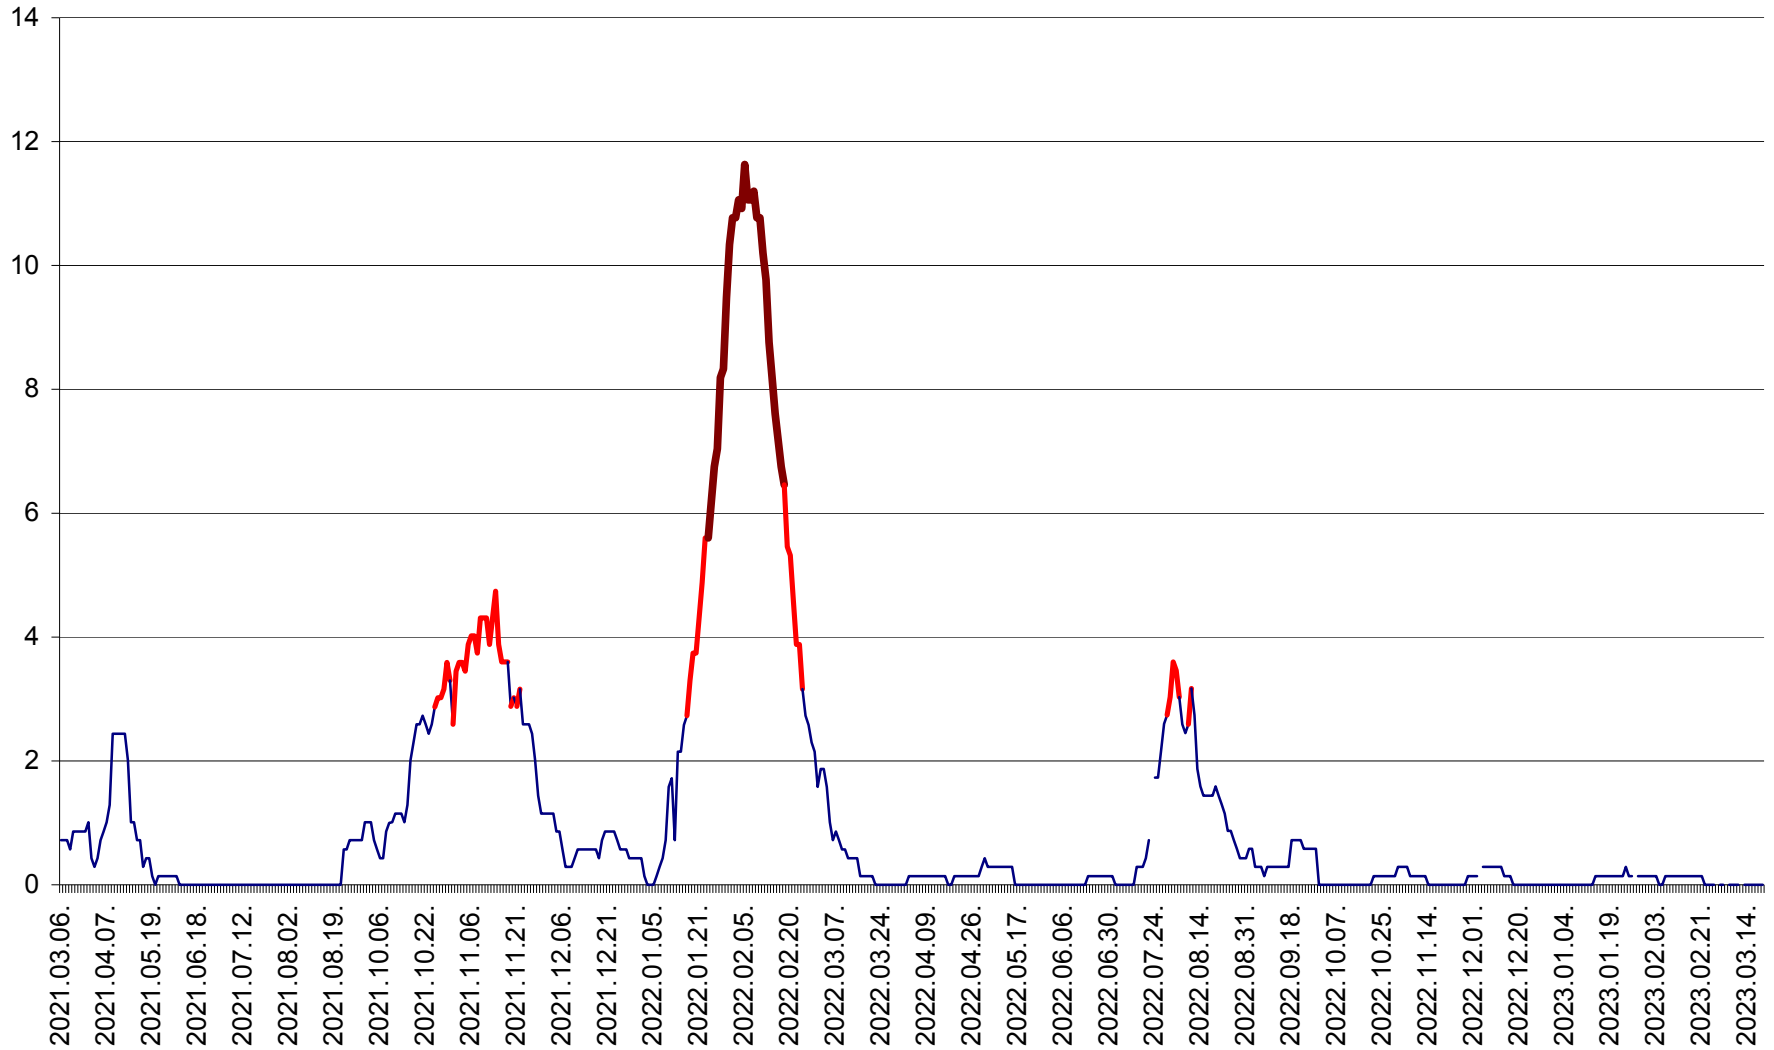

RACU - Evolutia incidentei cumulate pe 14 zile la ‰ de locuitori
2021.03.07. - 2023.03.20.

PRAID - Evolutia incidentei cumulate pe 14 zile la ‰ de locuitori
2021.03.07. - 2023.03.20.