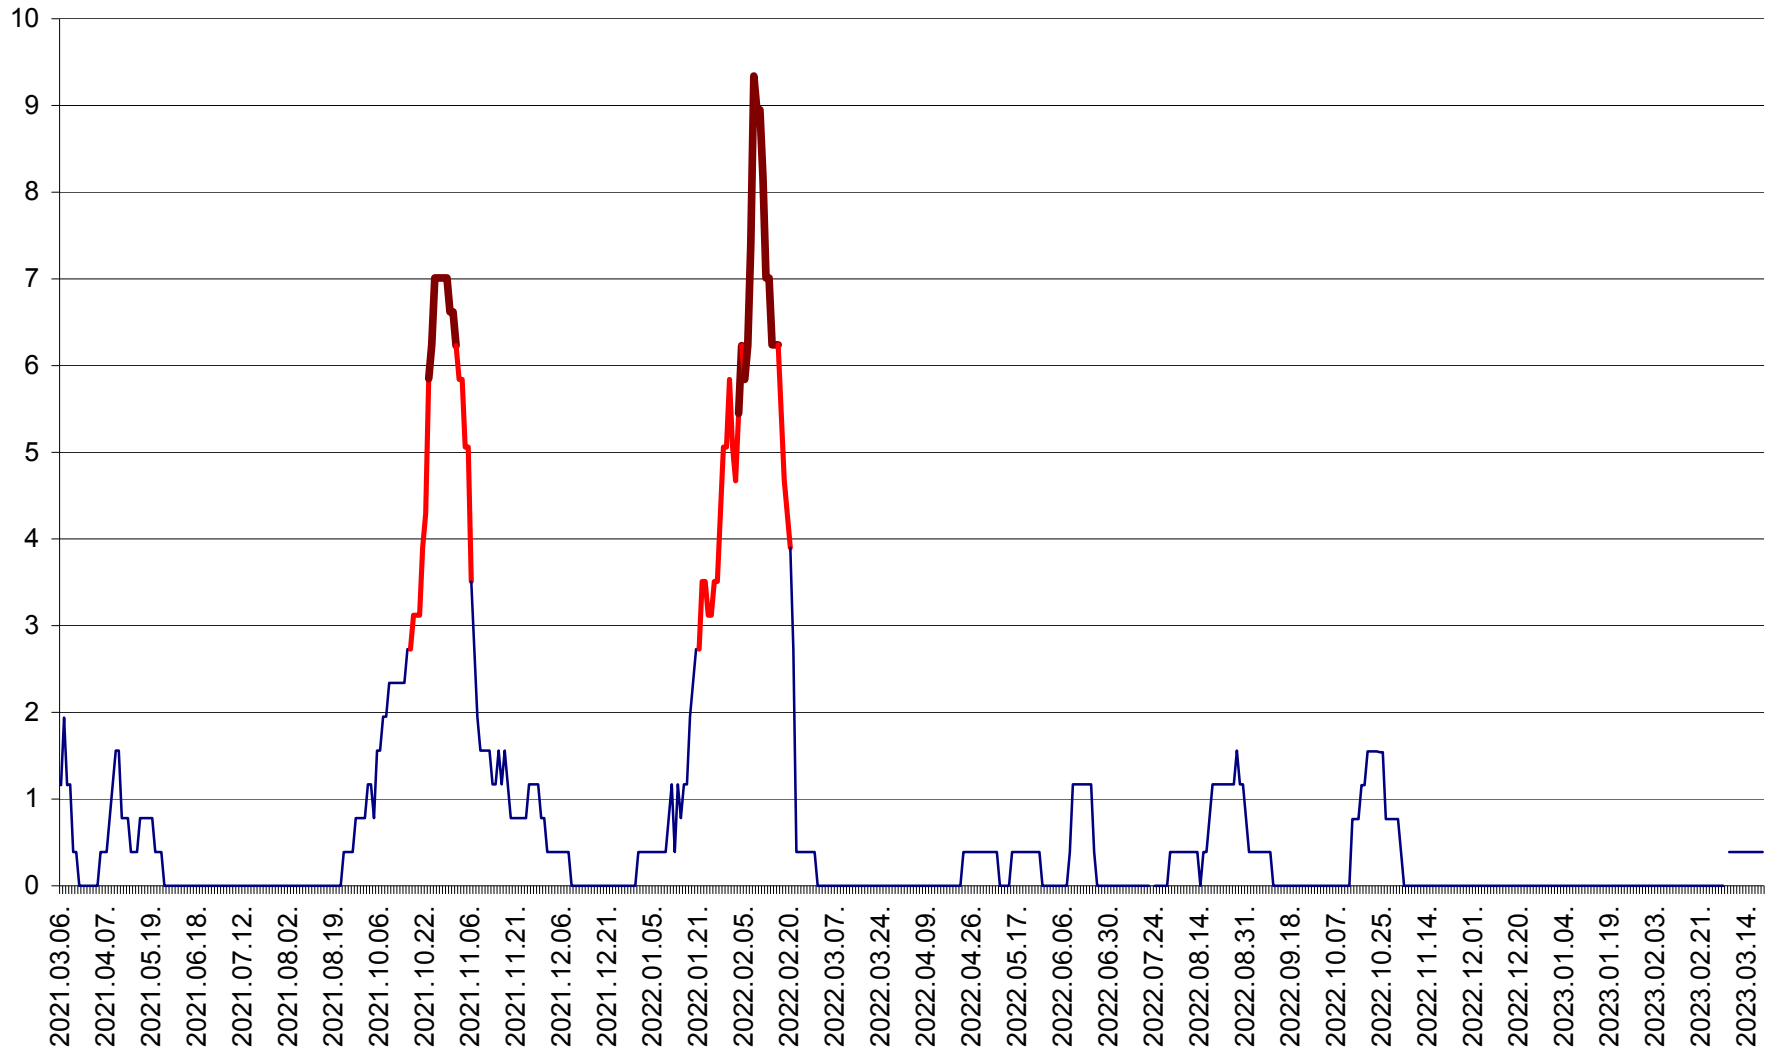

MUNICIPIUL TOPLIȚA - Evoluția incidenței cumulate pe 14 zile la ‰ de locuitori
2021.03.07. - 2023.03.20.

TOMEȘTI - Evolutia incidentei cumulate pe 14 zile la ‰ de locuitori
2021.03.07. - 2023.03.20.