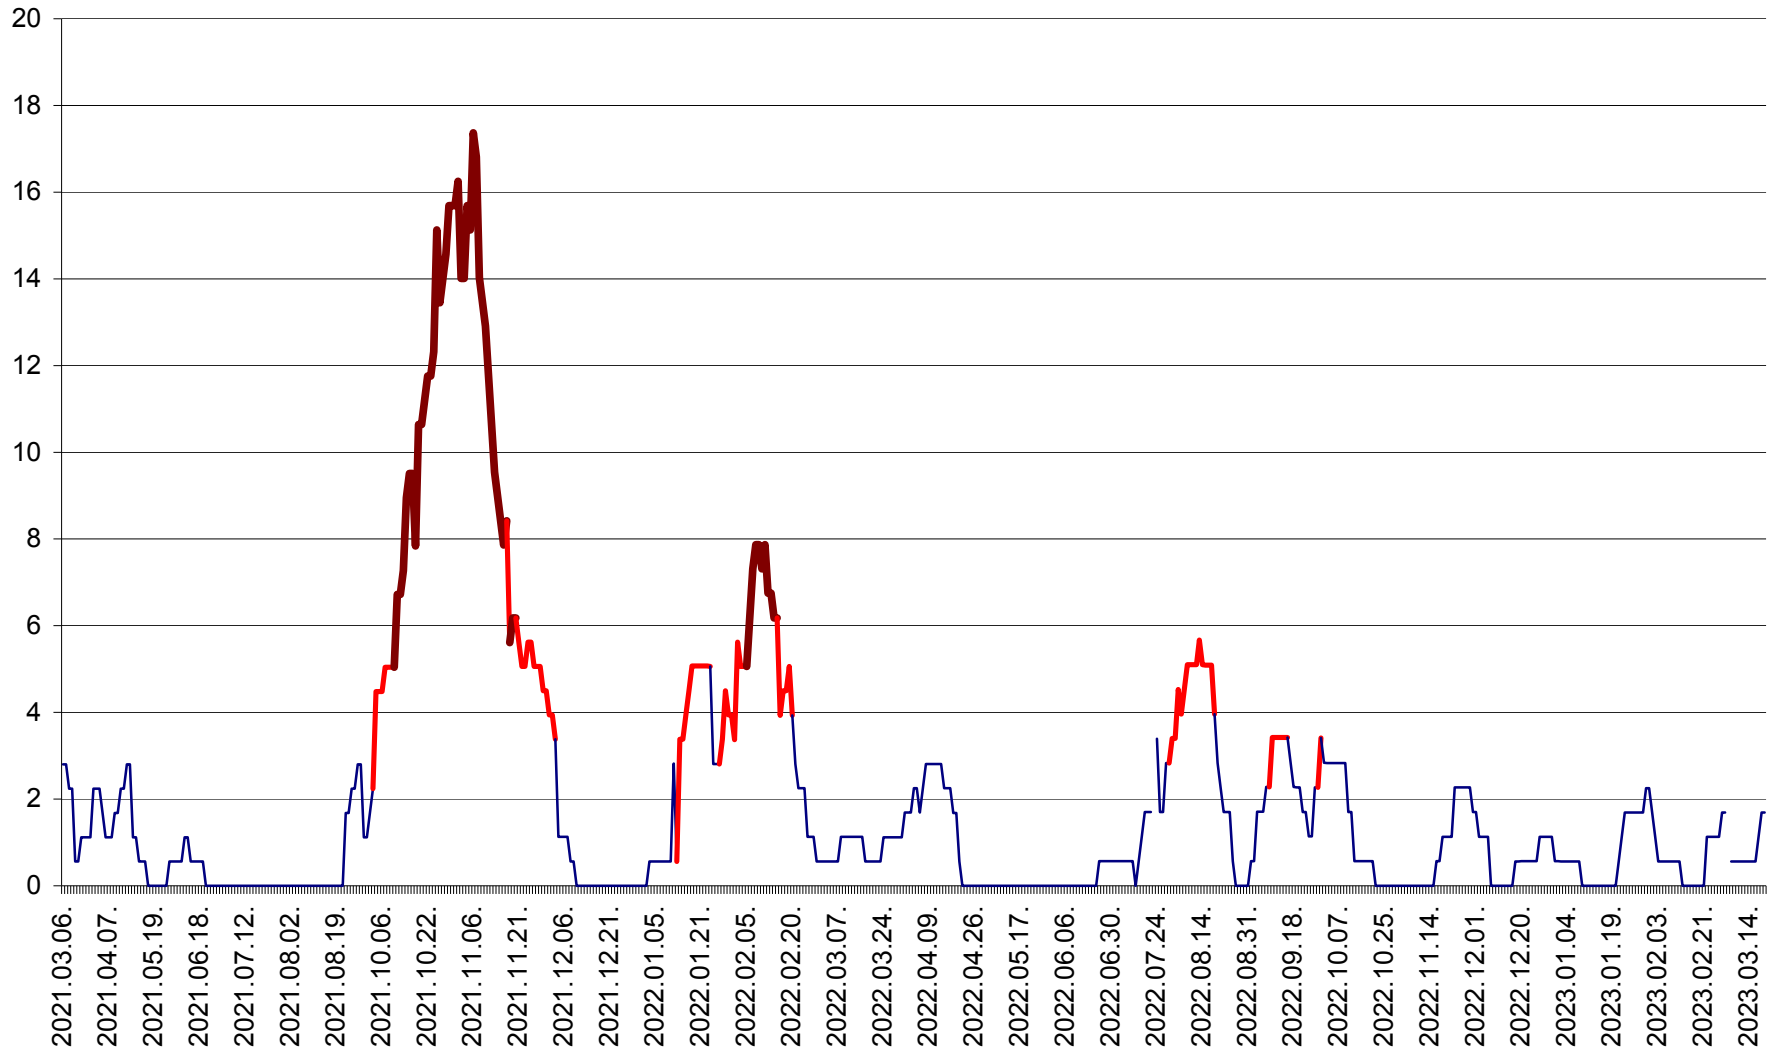

SUSENI - Evolutia incidentei cumulate pe 14 zile la ‰ de locuitori
2021.03.07. - 2023.03.20.