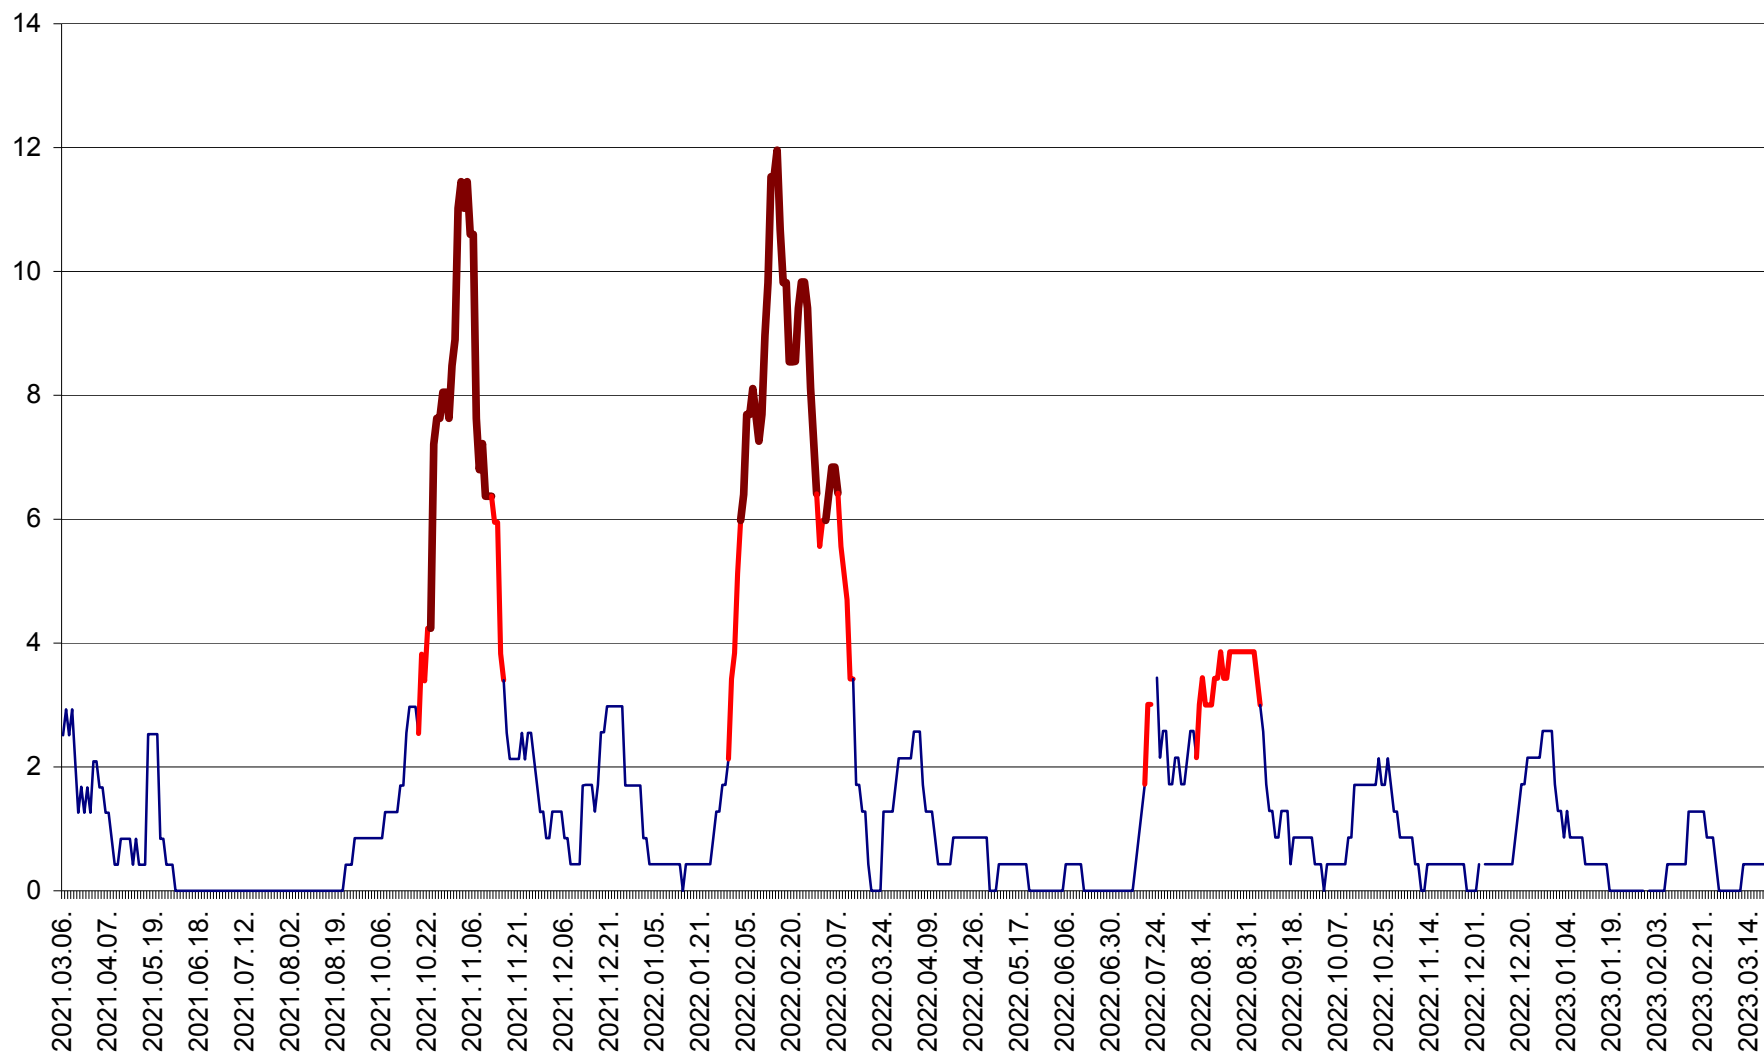

ORAȘ CRISTURU SECUIESC - Evolutia incidentei cumulate pe 14 zile la ‰ de locuitori
2021.03.07. - 2023.03.20.

DĂNEȘTI - Evolutia incidentei cumulate pe 14 zile la ‰ de locuitori
2021.03.07. - 2023.03.20.

DÂRJIU - Evolutia incidentei cumulate pe 14 zile la ‰ de locuitori
2021.03.07. - 2023.03.20.

DEALU - Evolutia incidentei cumulate pe 14 zile la ‰ de locuitori
2021.03.07. - 2023.03.20.

DITRĂU - Evolutia incidentei cumulate pe 14 zile la ‰ de locuitori
2021.03.07. - 2023.03.20.

FELICENI - Evolutia incidentei cumulate pe 14 zile la ‰ de locuitori
2021.03.07. - 2023.03.20.

FRUMOASA - Evolutia incidentei cumulate pe 14 zile la ‰ de locuitori
2021.03.07. - 2023.03.20.

GĂLĂUȚAȘ - Evoluția incidenței cumulate pe 14 zile la ‰ de locuitori
2021.03.07. - 2023.03.20.