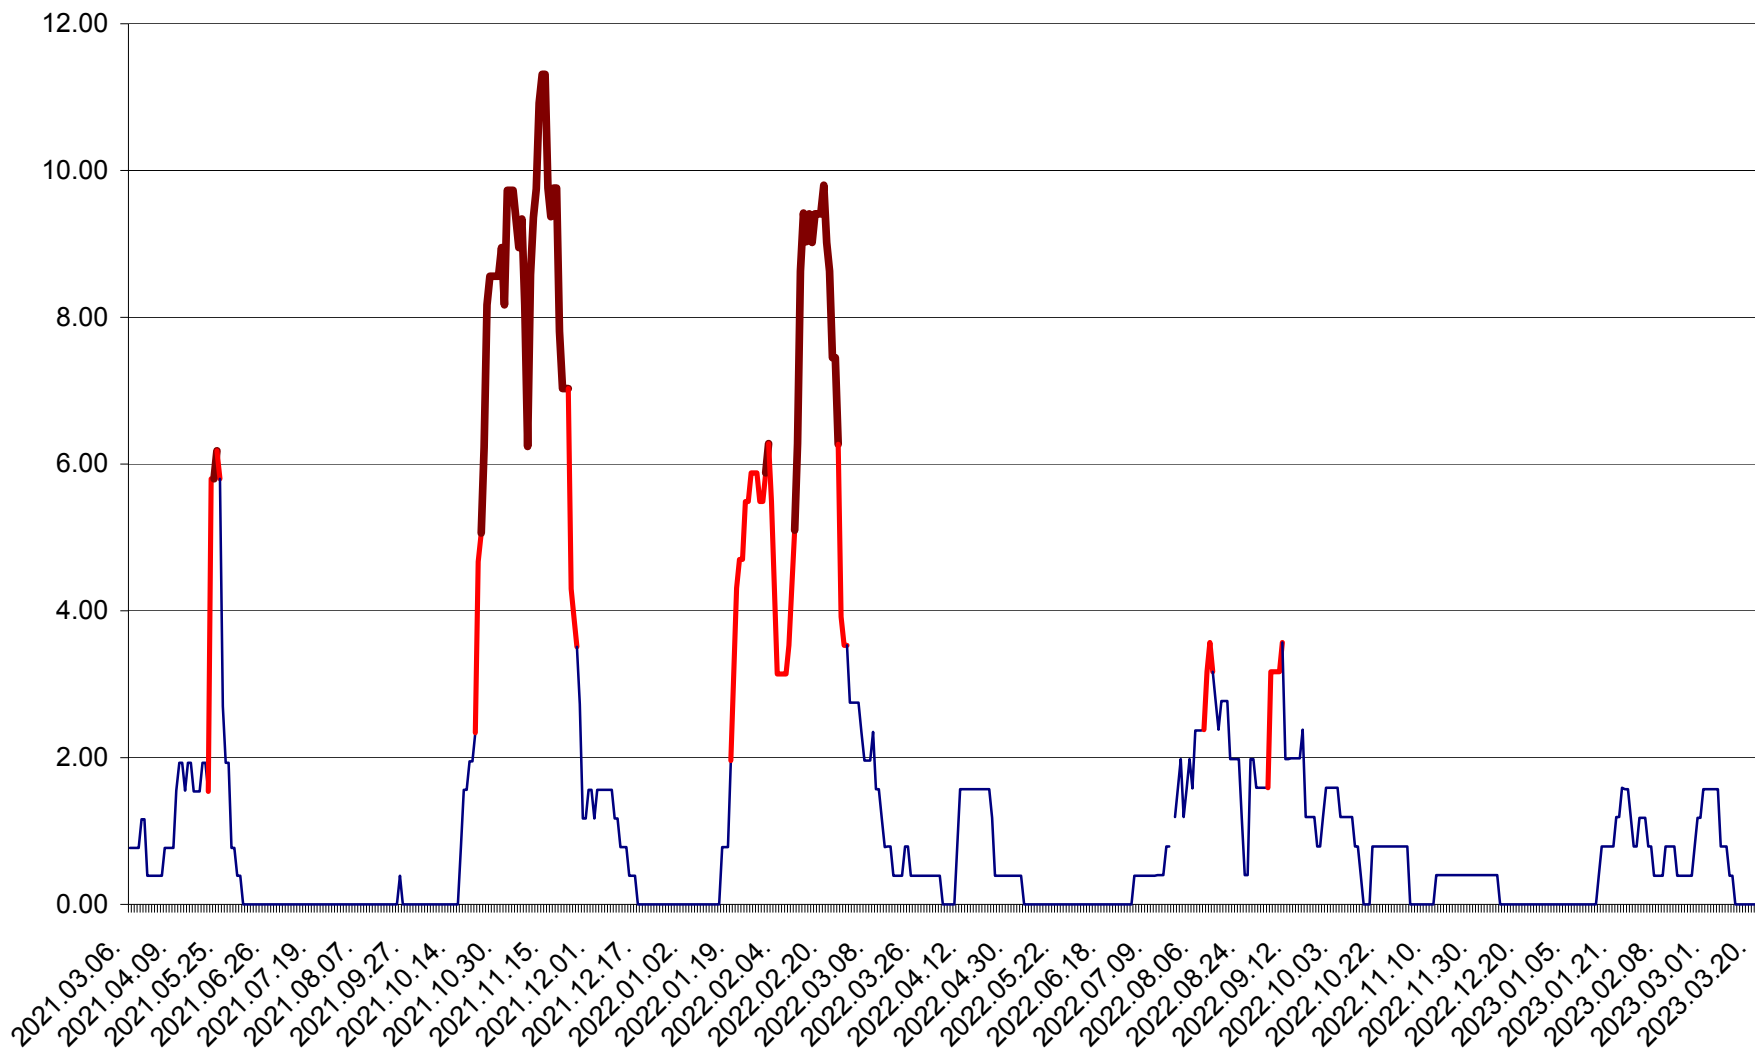

ATID - Evolutia incidentei cumulate pe 14 zile la ‰ de locuitori
2021.03.07. - 2023.03.20.

AVRĂMEȘTI - Evolutia incidentei cumulate pe 14 zile la ‰ de locuitori
2021.03.07. - 2023.03.20.

ORAȘ BĂILE TUȘNAD - Evoluția incidenței cumulate pe 14 zile la ‰ de locuitori
2021.03.07. - 2023.03.20.

ORAȘ BĂLAN - Evoluția incidenței cumulate pe 14 zile la ‰ de locuitori
2021.03.07. - 2023.03.20.

BILBOR - Evolutia incidentei cumulate pe 14 zile la ‰ de locuitori
2021.03.07. - 2023.03.20.

ORAȘ BORSEC - Evolutia incidentei cumulate pe 14 zile la ‰ de locuitori
2021.03.07. - 2023.03.20.

BRĂDEȘTI - Evolutia incidentei cumulate pe 14 zile la ‰ de locuitori
2021.03.07. - 2023.03.20.

CĂPÂLNIȚA - Evoluția incidenței cumulate pe 14 zile la ‰ de locuitori
2021.03.07. - 2023.03.20.

CÂRȚA - Evolutia incidentei cumulate pe 14 zile la ‰ de locuitori
2021.03.07. - 2023.03.20.