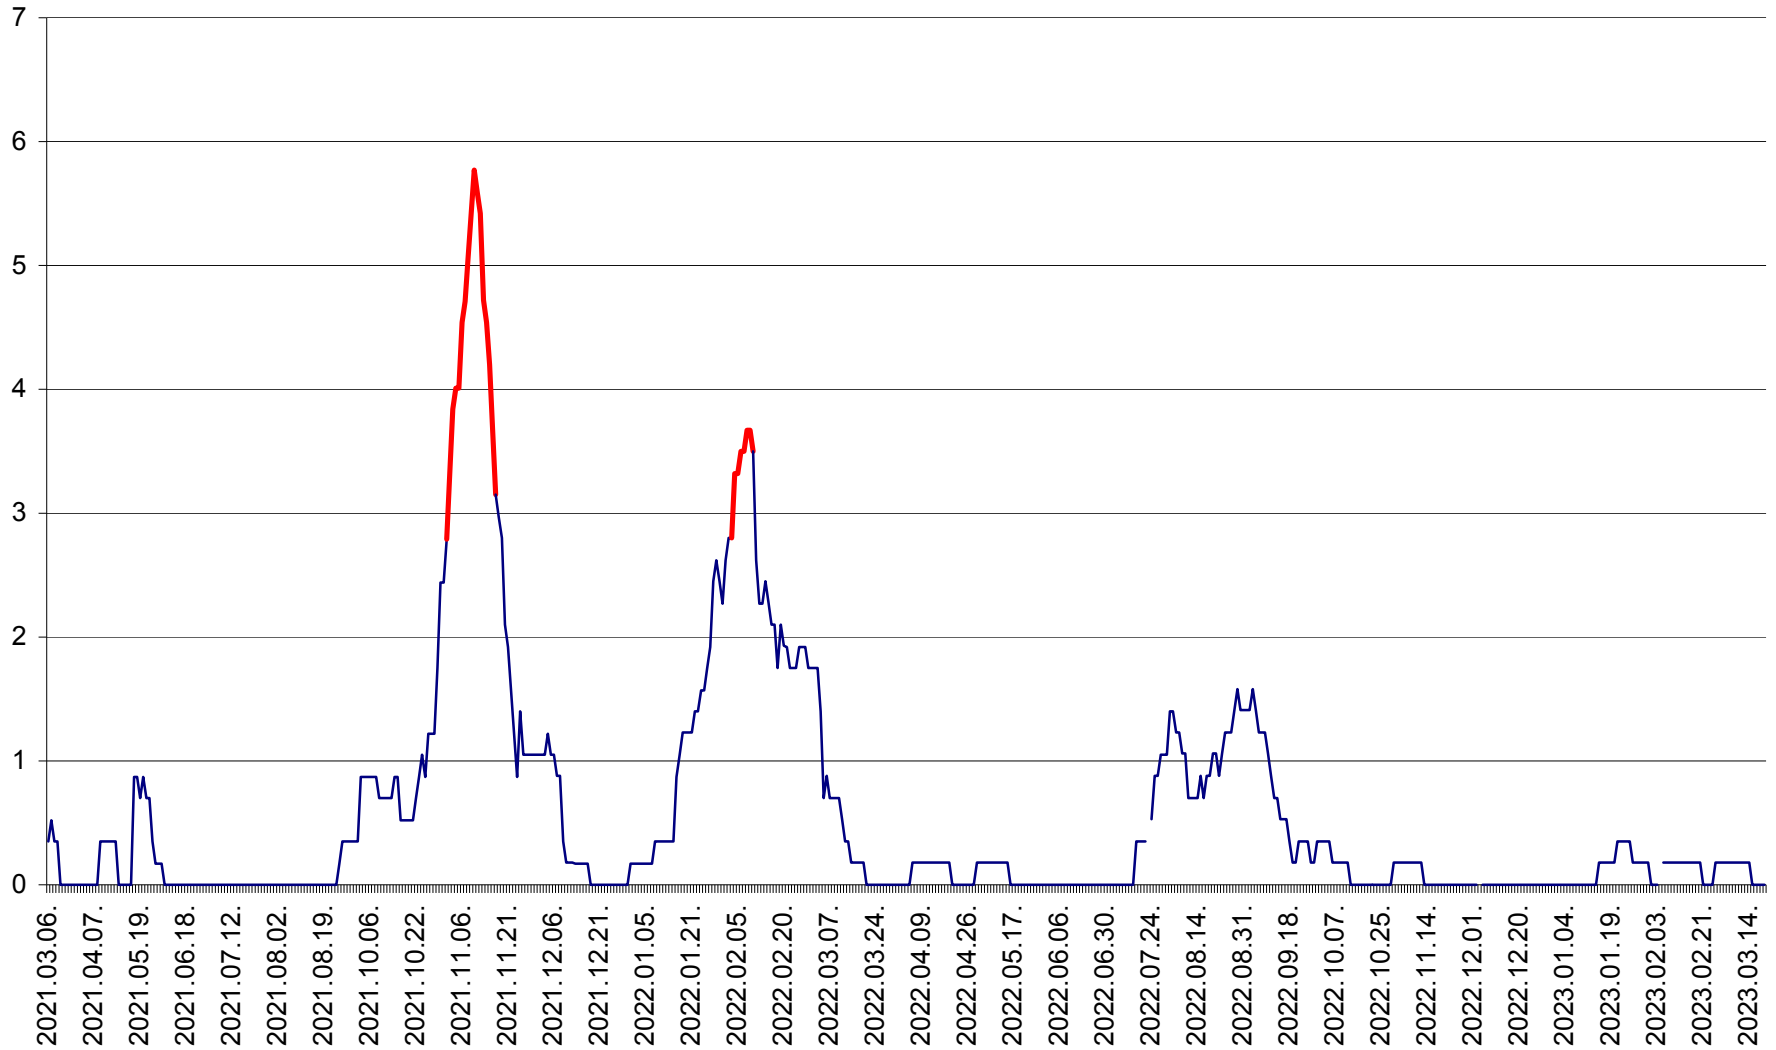

CORBU - Evolutia incidentei cumulate pe 14 zile la ‰ de locuitori
2021.03.07. - 2023.03.20.

CORUND - Evolutia incidentei cumulate pe 14 zile la ‰ de locuitori
2021.03.07. - 2023.03.20.

COZMENI - Evolutia incidentei cumulate pe 14 zile la ‰ de locuitori
2021.03.07. - 2023.03.20.

ORAȘ CRISTURU SECUIESC - Evolutia incidentei cumulate pe 14 zile la ‰ de locuitori
2021.03.07. - 2023.03.20.

DĂNEȘTI - Evolutia incidentei cumulate pe 14 zile la ‰ de locuitori
2021.03.07. - 2023.03.20.

DÂRJIU - Evolutia incidentei cumulate pe 14 zile la ‰ de locuitori
2021.03.07. - 2023.03.20.

DEALU - Evolutia incidentei cumulate pe 14 zile la ‰ de locuitori
2021.03.07. - 2023.03.20.

DITRĂU - Evolutia incidentei cumulate pe 14 zile la ‰ de locuitori
2021.03.07. - 2023.03.20.