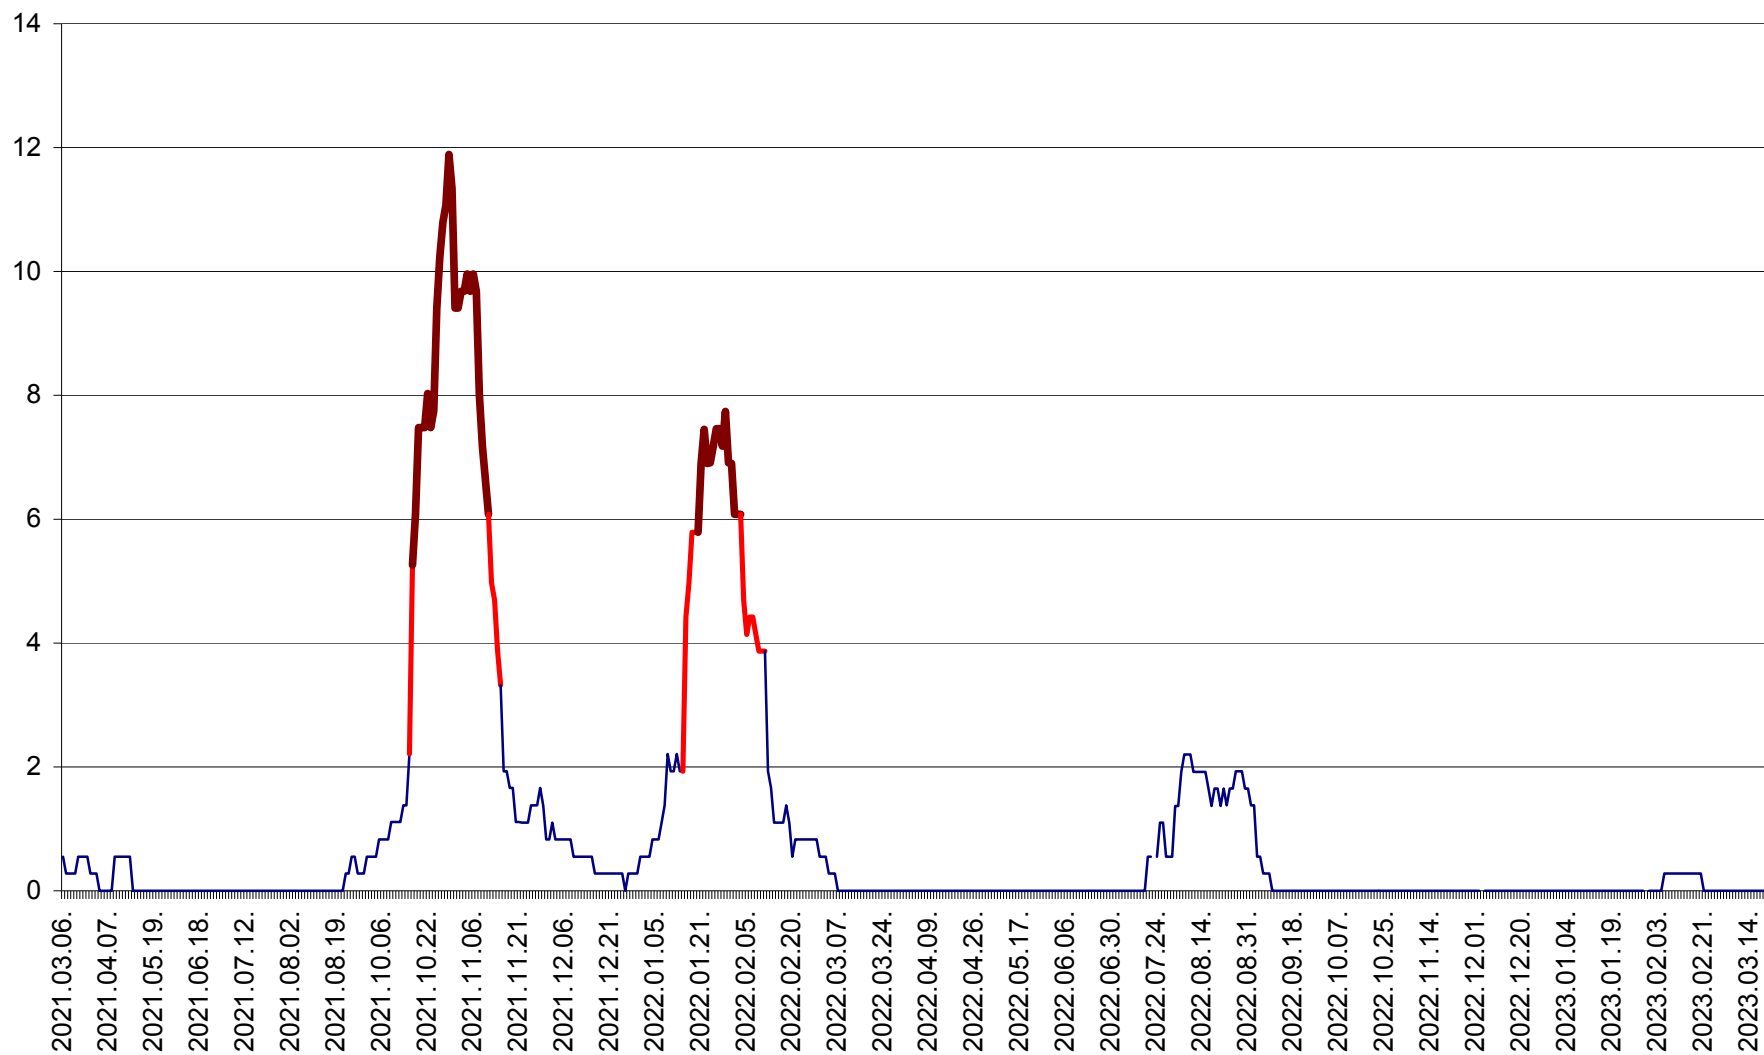

DÂRJIU - Evolutia incidentei cumulate pe 14 zile la ‰ de locuitori
2021.03.07. - 2023.03.20.

DEALU - Evolutia incidentei cumulate pe 14 zile la ‰ de locuitori
2021.03.07. - 2023.03.20.

DITRĂU - Evolutia incidentei cumulate pe 14 zile la ‰ de locuitori
2021.03.07. - 2023.03.20.

FELICENI - Evolutia incidentei cumulate pe 14 zile la ‰ de locuitori
2021.03.07. - 2023.03.20.

FRUMOASA - Evolutia incidentei cumulate pe 14 zile la ‰ de locuitori
2021.03.07. - 2023.03.20.

GĂLĂUȚAȘ - Evoluția incidenței cumulate pe 14 zile la ‰ de locuitori
2021.03.07. - 2023.03.20.

MUNICIPIUL GHEORGHENI - Evolutia incidentei cumulate pe 14 zile la % de locuitori
2021.03.07. - 2023.03.20.

JOSENI - Evolutia incidentei cumulate pe 14 zile la ‰ de locuitori
2021.03.07. - 2023.03.20.

LĂZAREA - Evolutia incidentei cumulate pe 14 zile la % de locuitori
2021.03.07. - 2023.03.20.

LELICENI - Evolutia incidentei cumulate pe 14 zile la ‰ de locuitori
2021.03.07. - 2023.03.20.

LUETA - Evolutia incidentei cumulate pe 14 zile la ‰ de locuitori
2021.03.07. - 2023.03.20.

LUNCA DE JOS - Evolutia incidentei cumulate pe 14 zile la ‰ de locuitori
2021.03.07. - 2023.03.20.