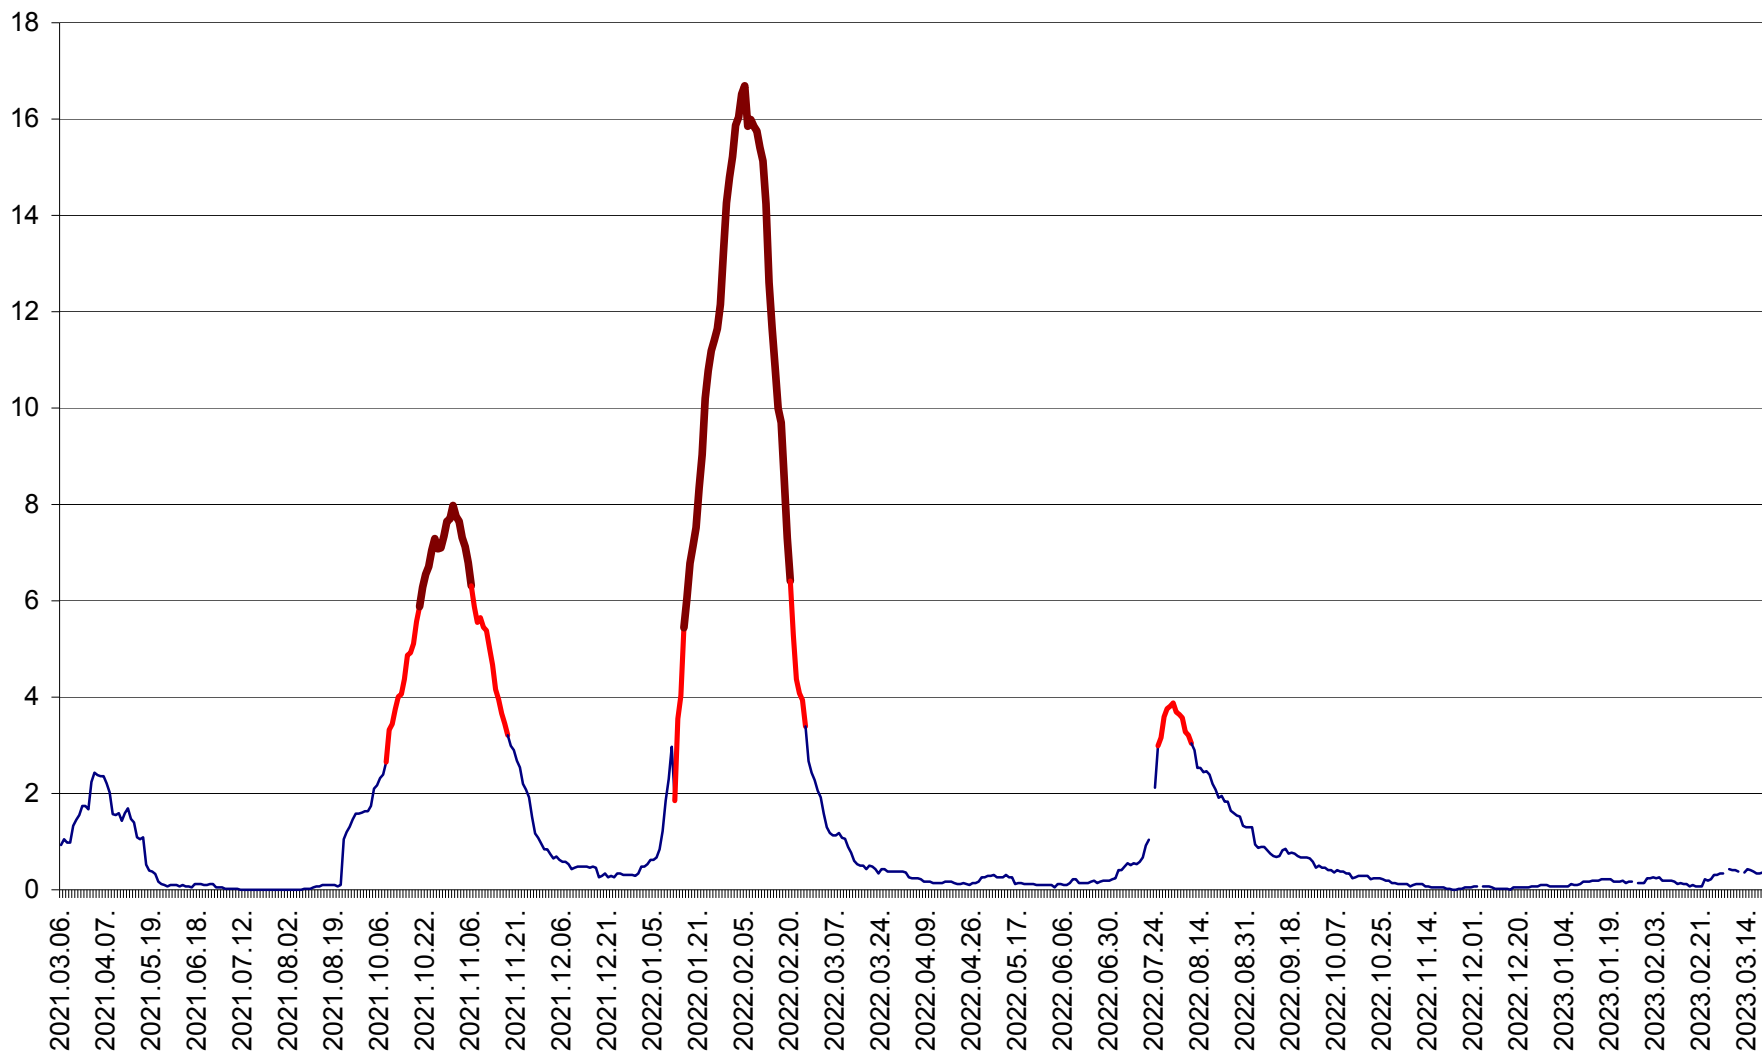

LELICENI - Evolutia incidentei cumulate pe 14 zile la ‰ de locuitori
2021.03.07. - 2023.03.20.

LUETA - Evolutia incidentei cumulate pe 14 zile la ‰ de locuitori
2021.03.07. - 2023.03.20.

LUNCA DE JOS - Evolutia incidentei cumulate pe 14 zile la ‰ de locuitori
2021.03.07. - 2023.03.20.

LUNCA DE SUS - Evolutia incidentei cumulate pe 14 zile la ‰ de locuitori
2021.03.07. - 2023.03.20.

LUPENI - Evolutia incidentei cumulate pe 14 zile la ‰ de locuitori
2021.03.07. - 2023.03.20.

MĂDĂRAȘ - Evolutia incidentei cumulate pe 14 zile la ‰ de locuitori
2021.03.07. - 2023.03.20.

MĂRTINIȘ - Evolutia incidentei cumulate pe 14 zile la ‰ de locuitori
2021.03.07. - 2023.03.20.

MEREȘTI - Evolutia incidentei cumulate pe 14 zile la ‰ de locuitori
2021.03.07. - 2023.03.20.

MUNICIPIUL MIERCUREA-CIUC - Evolutia incidentei cumulate pe 14 zile la ‰ de locuitori
2021.03.07. - 2023.03.20.