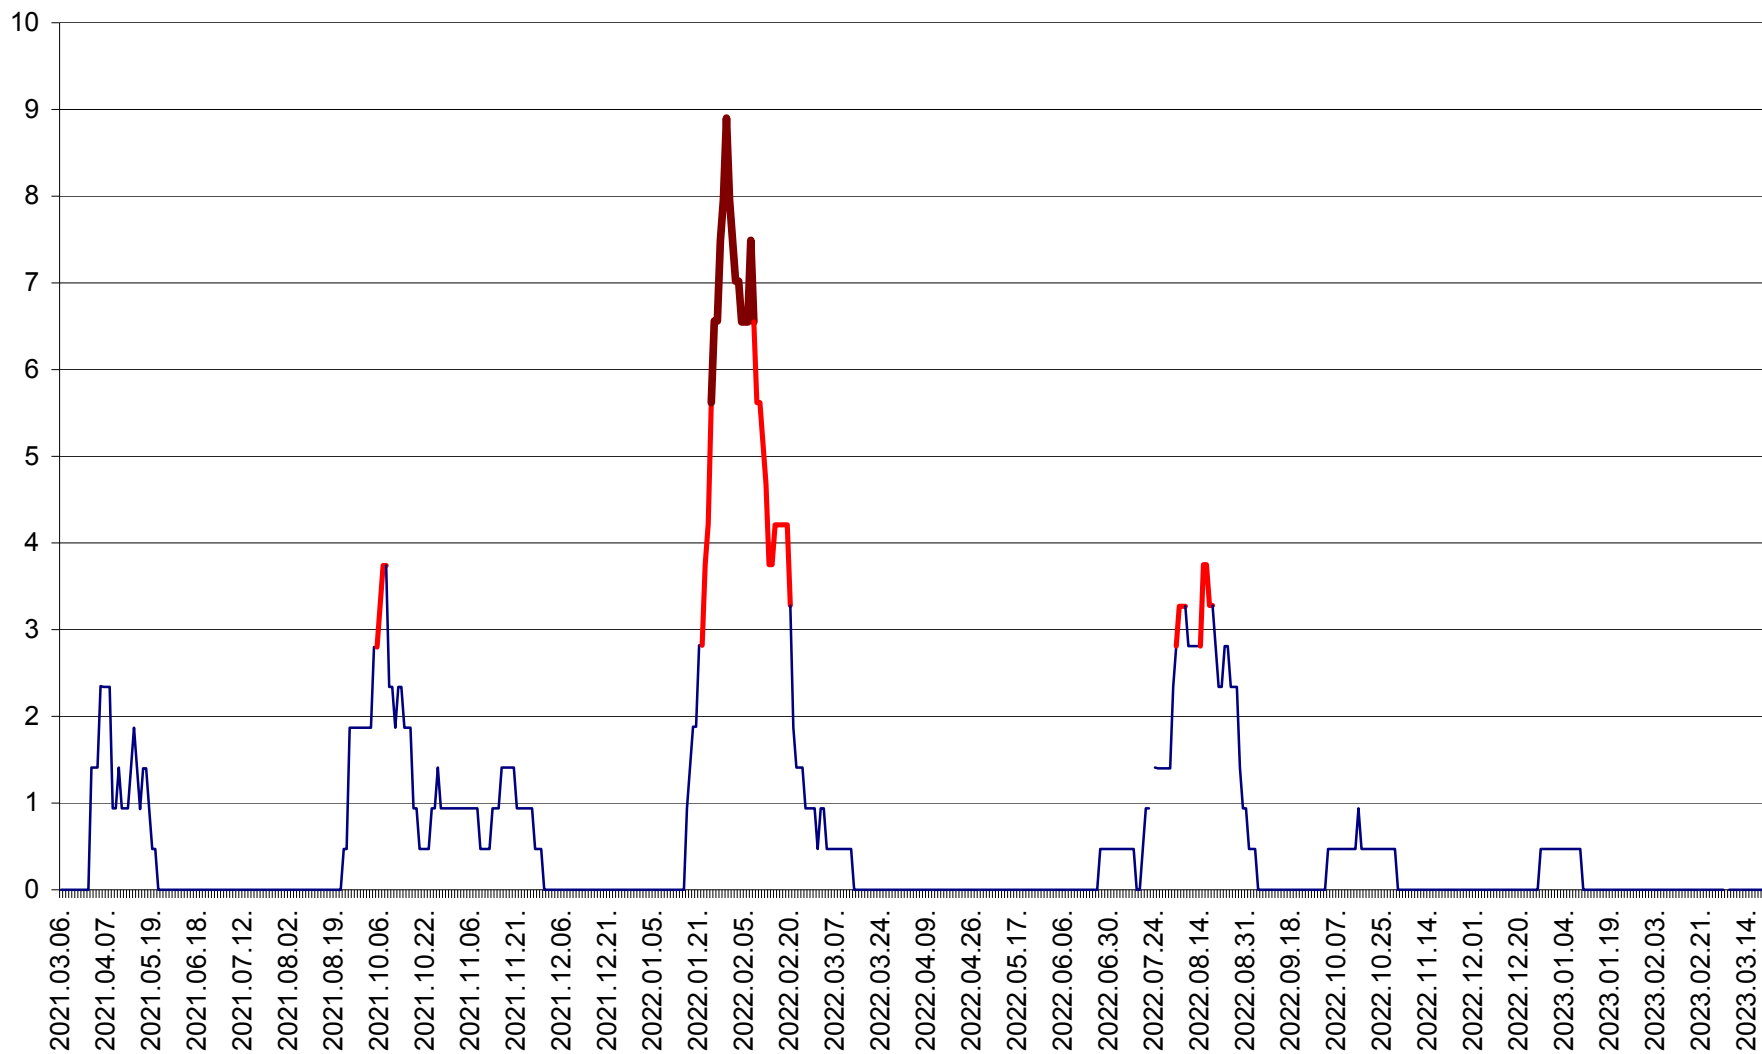

SECUIENI - Evolutia incidentei cumulate pe 14 zile la ‰ de locuitori
2021.03.07. - 2023.03.20.