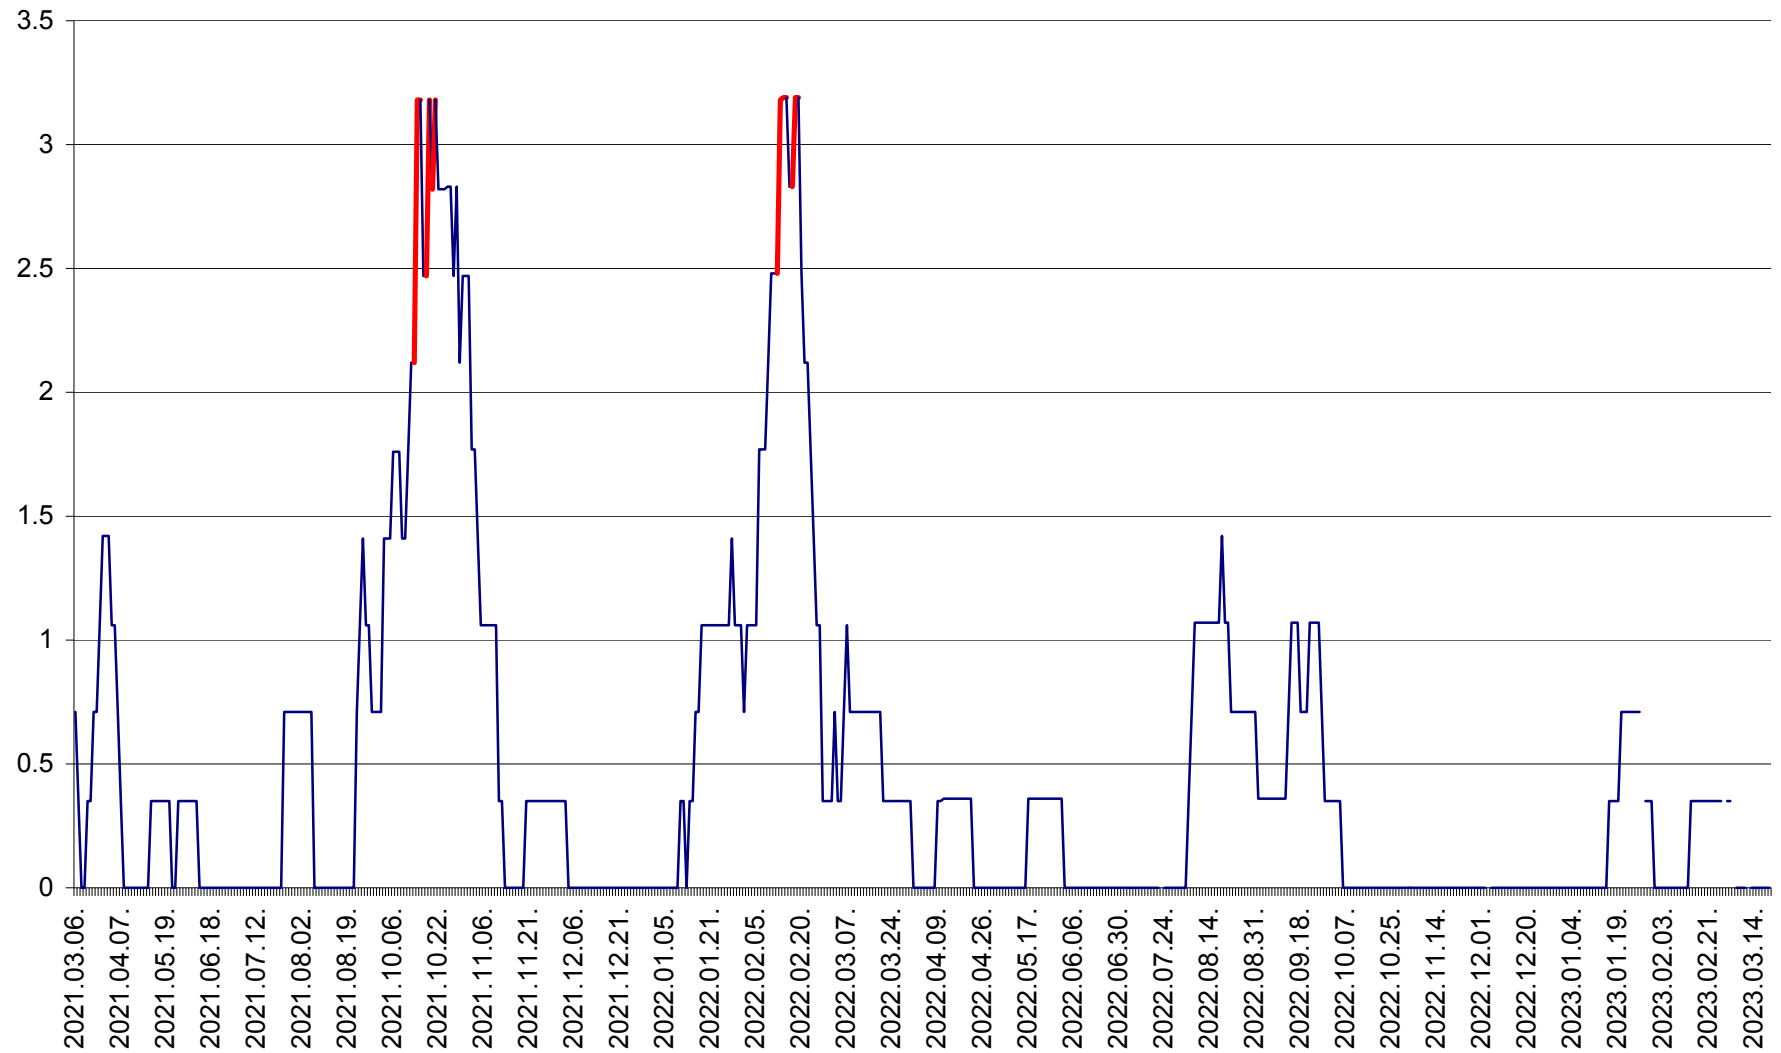

PORUMBENI - Evolutia incidentei cumulate pe 14 zile la ‰ de locuitori
2021.03.07. - 2023.03.20.

PLĂIEȘII DE JOS - Evolutia incidentei cumulate pe 14 zile la ‰ de locuitori
2021.03.07. - 2023.03.20.