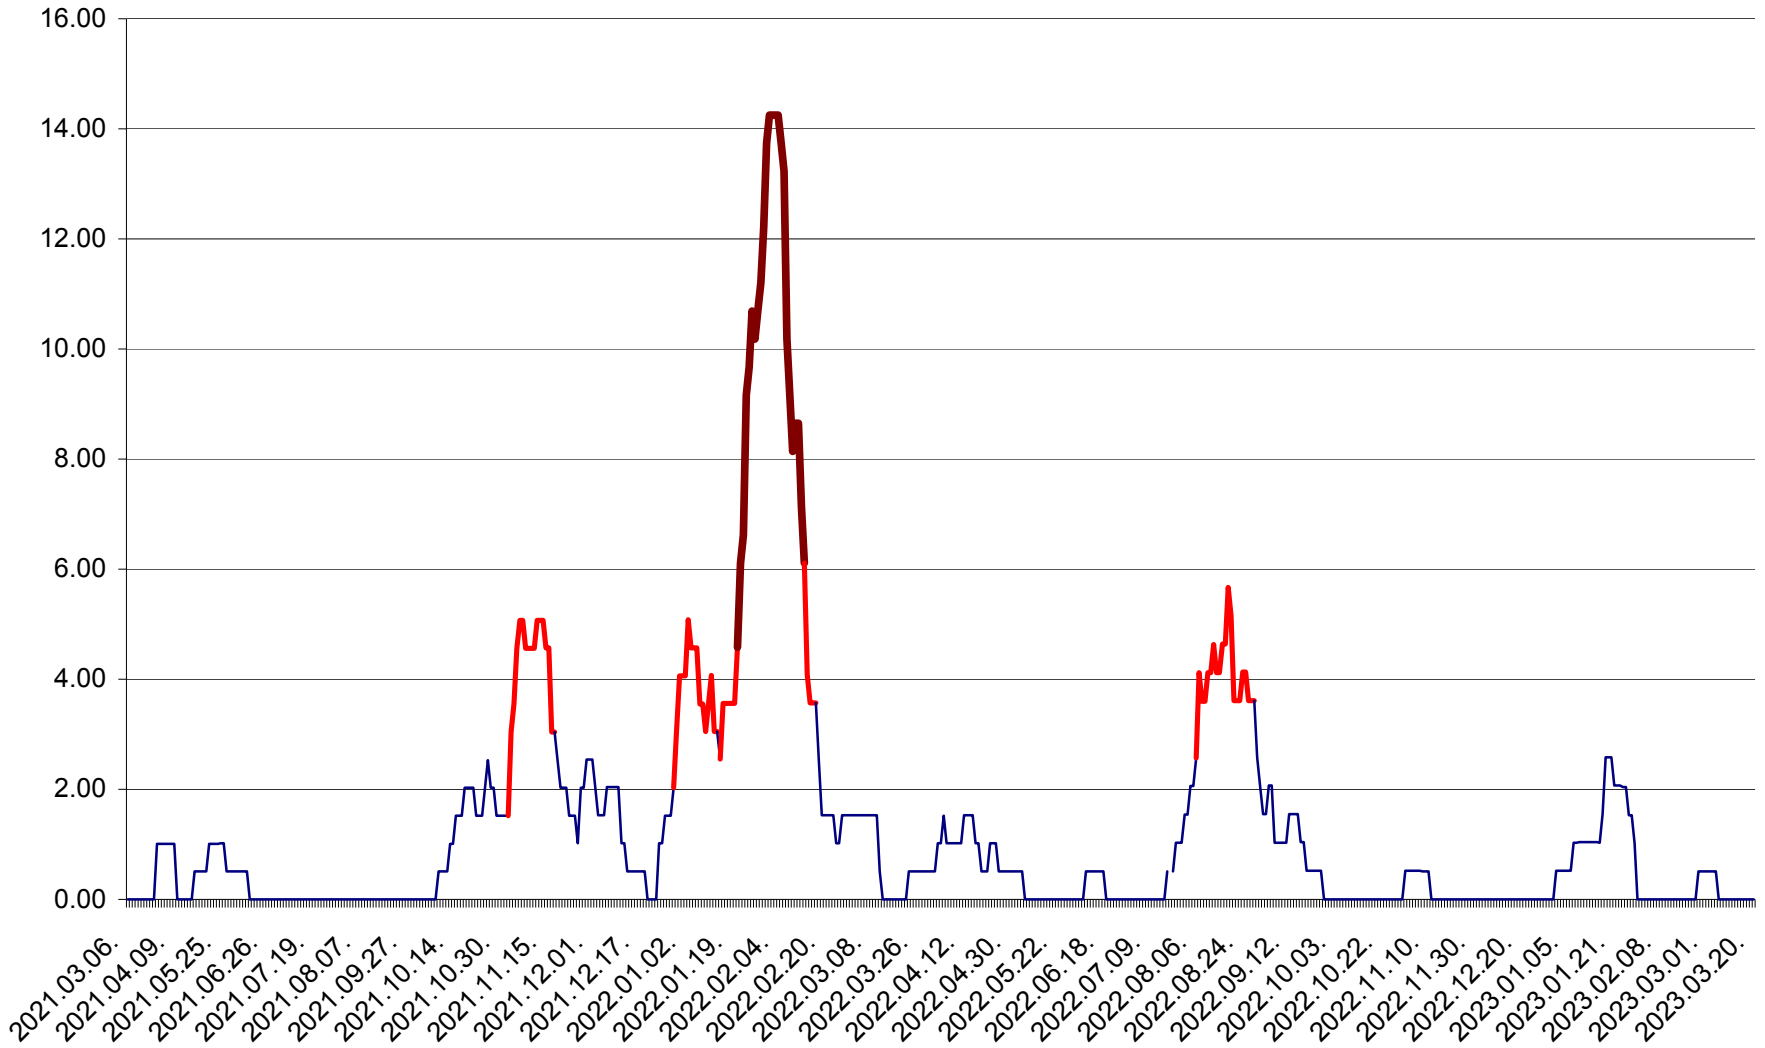

TUȘNAD - Evolutia incidentei cumulate pe 14 zile la ‰ de locuitori
2021.03.07. - 2023.03.20.

ULIEȘ - Evoluția incidenței cumulate pe 14 zile la ‰ de locuitori
2021.03.07. - 2023.03.20.

VĂRȘAG - Evolutia incidentei cumulate pe 14 zile la ‰ de locuitori
2021.03.07. - 2023.03.20.

ORAȘ VLĂHIȚA - Evolutia incidentei cumulate pe 14 zile la ‰ de locuitori
2021.03.07. - 2023.03.20.

VOȘLĂBENI - Evolutia incidentei cumulate pe 14 zile la ‰ de locuitori
2021.03.07. - 2023.03.20.

ZETEA - Evolutia incidentei cumulate pe 14 zile la ‰ de locuitori
2021.03.07. - 2023.03.20.