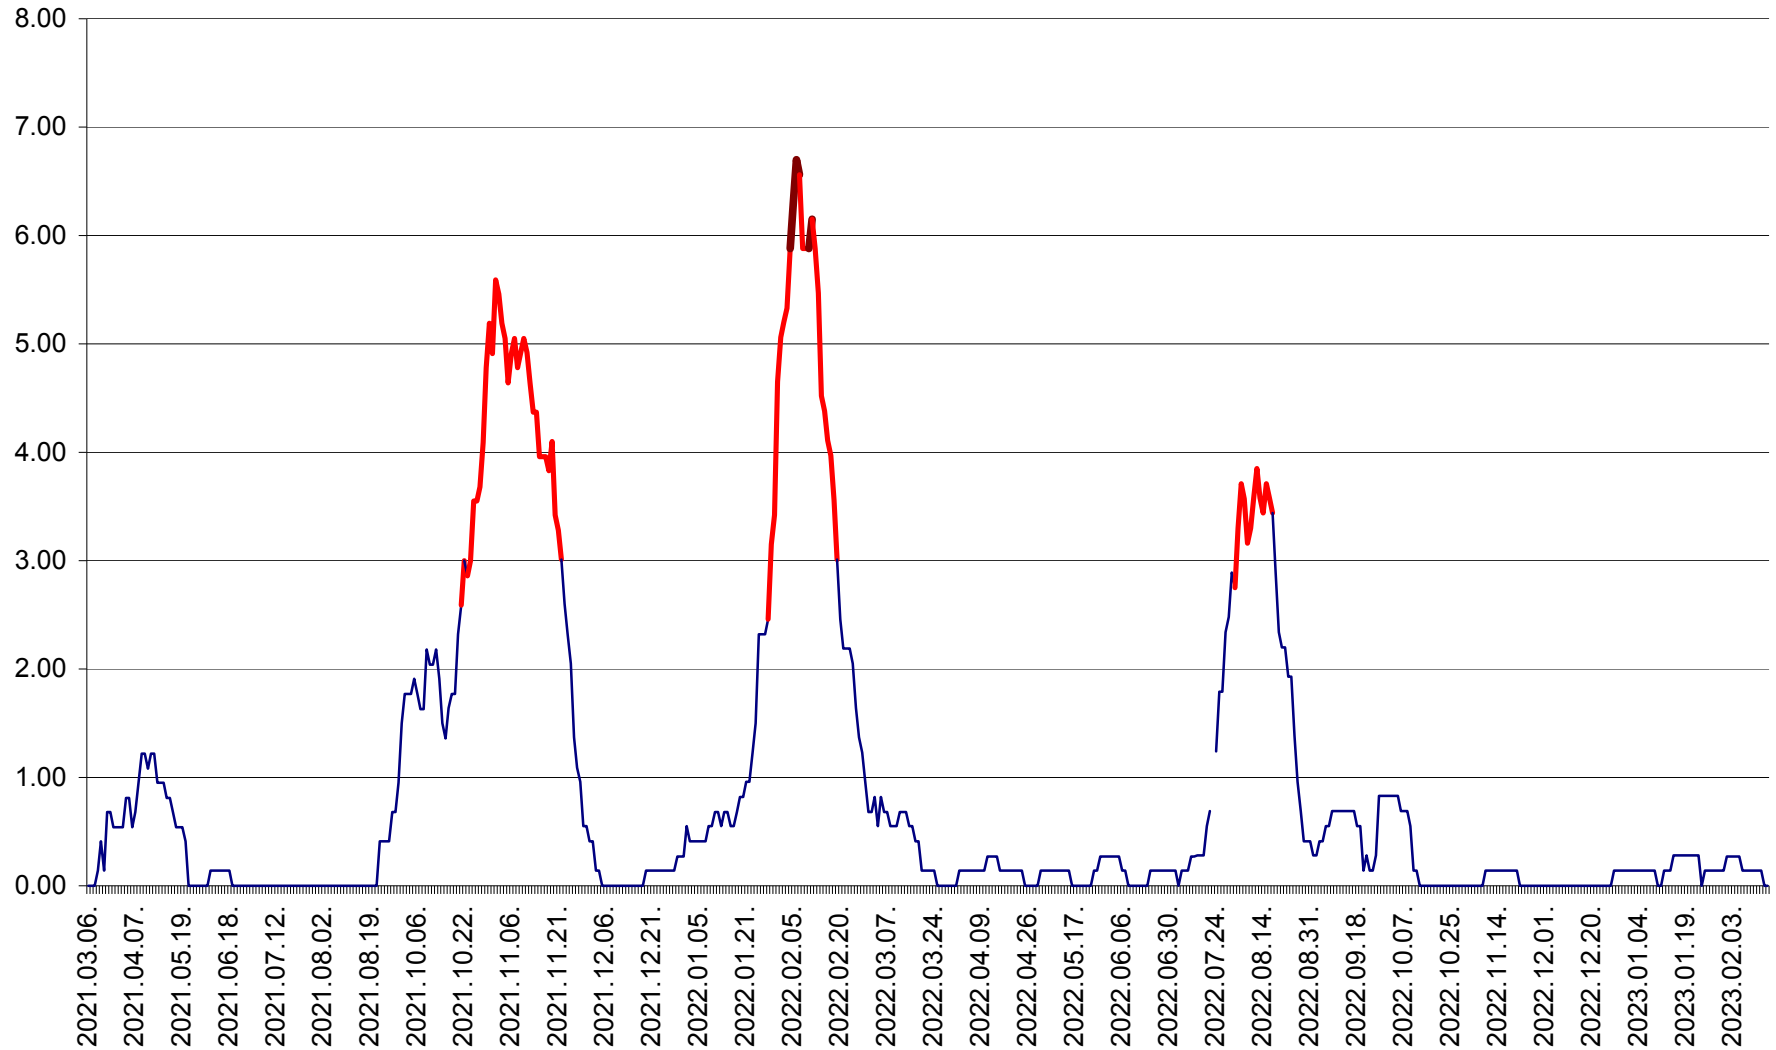

ATID - Evolutia incidentei cumulate pe 14 zile la ‰ de locuitori
2021.03.07. - 2023.02.17.

AVRĂMEȘTI - Evolutia incidentei cumulate pe 14 zile la ‰ de locuitori
2021.03.07. - 2023.02.17.

ORAȘ BĂILE TUȘNAD - Evoluția incidenței cumulate pe 14 zile la ‰ de locuitori
2021.03.07. - 2023.02.17.

ORAȘ BĂLAN - Evoluția incidenței cumulate pe 14 zile la ‰ de locuitori
2021.03.07. - 2023.02.17.

BILBOR - Evolutia incidentei cumulate pe 14 zile la ‰ de locuitori
2021.03.07. - 2023.02.17.

ORAȘ BORSEC - Evolutia incidentei cumulate pe 14 zile la ‰ de locuitori
2021.03.07. - 2023.02.17.

BRĂDEȘTI - Evoluția incidenței cumulate pe 14 zile la ‰ de locuitori
2021.03.07. - 2023.02.17.

CĂPÂLNIȚA - Evoluția incidenței cumulate pe 14 zile la ‰ de locuitori
2021.03.07. - 2023.02.17.

CÂRȚA - Evolutia incidentei cumulate pe 14 zile la ‰ de locuitori
2021.03.07. - 2023.02.17.