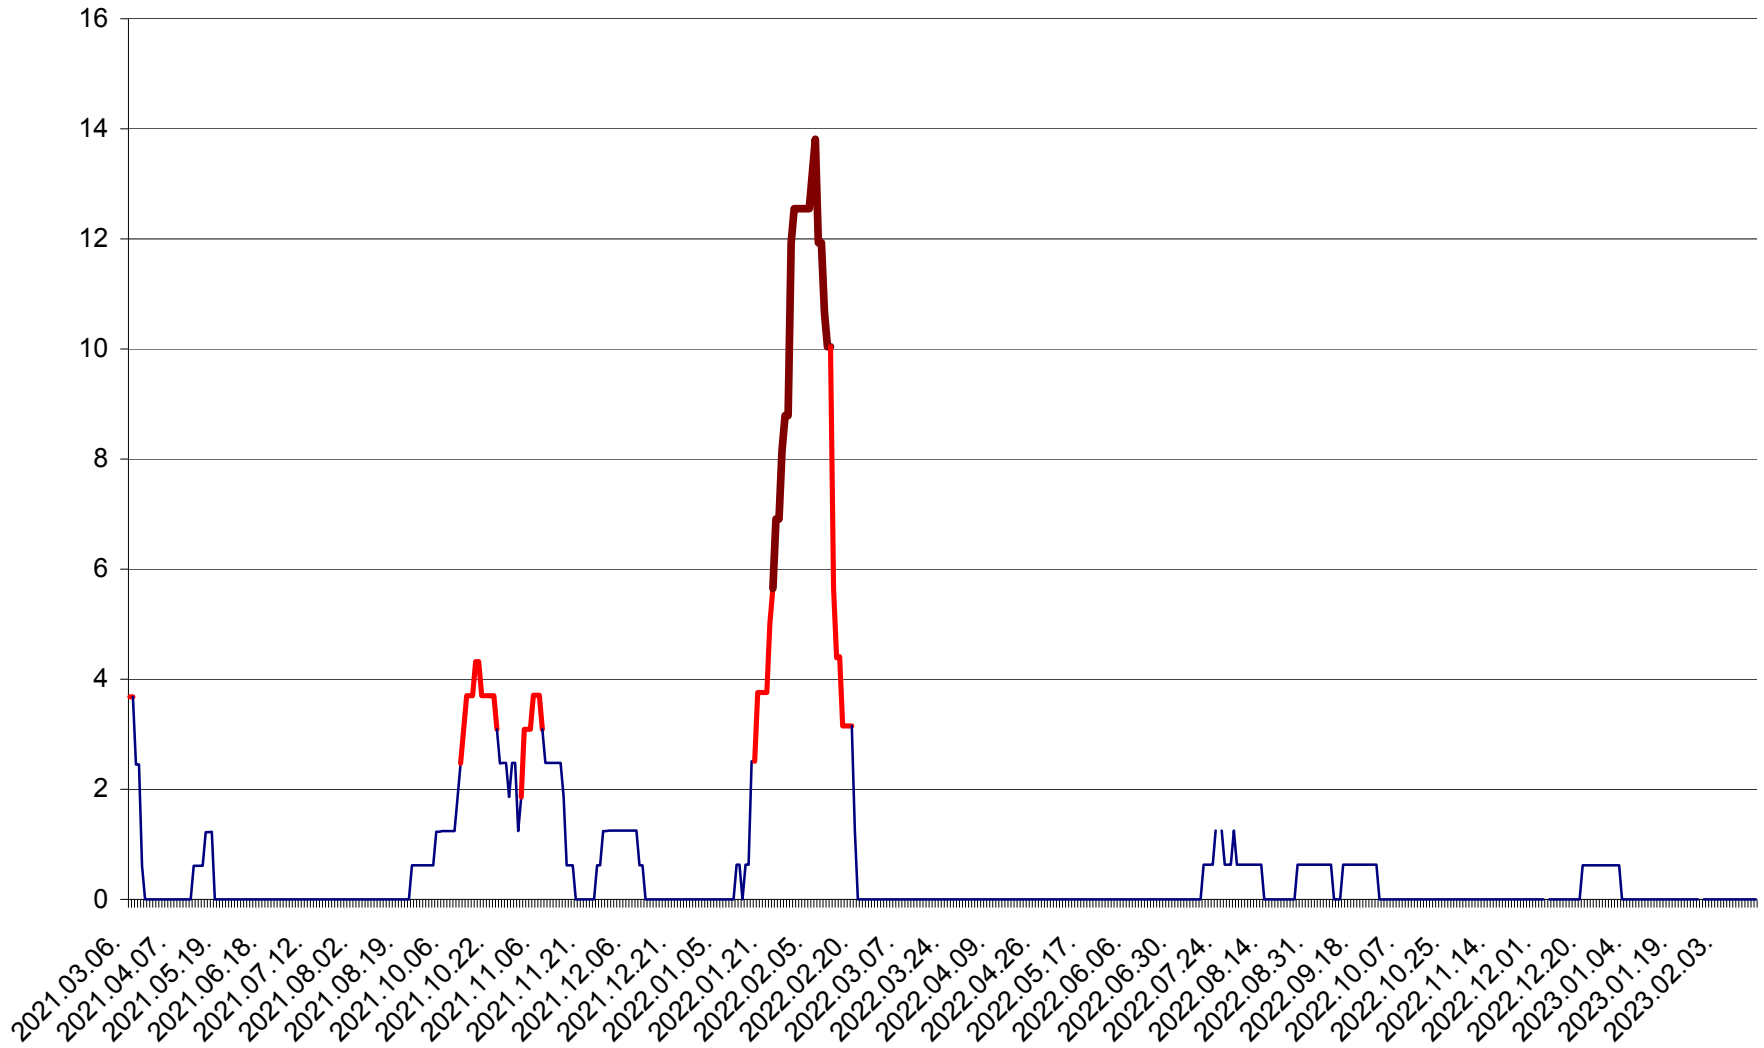

MUNICIPIUL ODORHEIU SECUIESC - Evolutia incidentei cumulate pe 14 zile la ‰ de locuitori
2021.03.07. - 2023.02.17.

PĂULENI-CIUC - Evolutia incidentei cumulate pe 14 zile la ‰ de locuitori
2021.03.07. - 2023.02.17.

PLĂIEȘII DE JOS - Evoluția incidenței cumulate pe 14 zile la ‰ de locuitori
2021.03.07. - 2023.02.17.

PORUMBENI - Evolutia incidentei cumulate pe 14 zile la ‰ de locuitori
2021.03.07. - 2023.02.17.

PRAID - Evolutia incidentei cumulate pe 14 zile la ‰ de locuitori
2021.03.07. - 2023.02.17.

RACU - Evolutia incidentei cumulate pe 14 zile la ‰ de locuitori
2021.03.07. - 2023.02.17.

REMETEA - Evolutia incidentei cumulate pe 14 zile la ‰ de locuitori
2021.03.07. - 2023.02.17.

SĂCEL - Evolutia incidentei cumulate pe 14 zile la ‰ de locuitori
2021.03.07. - 2023.02.17.