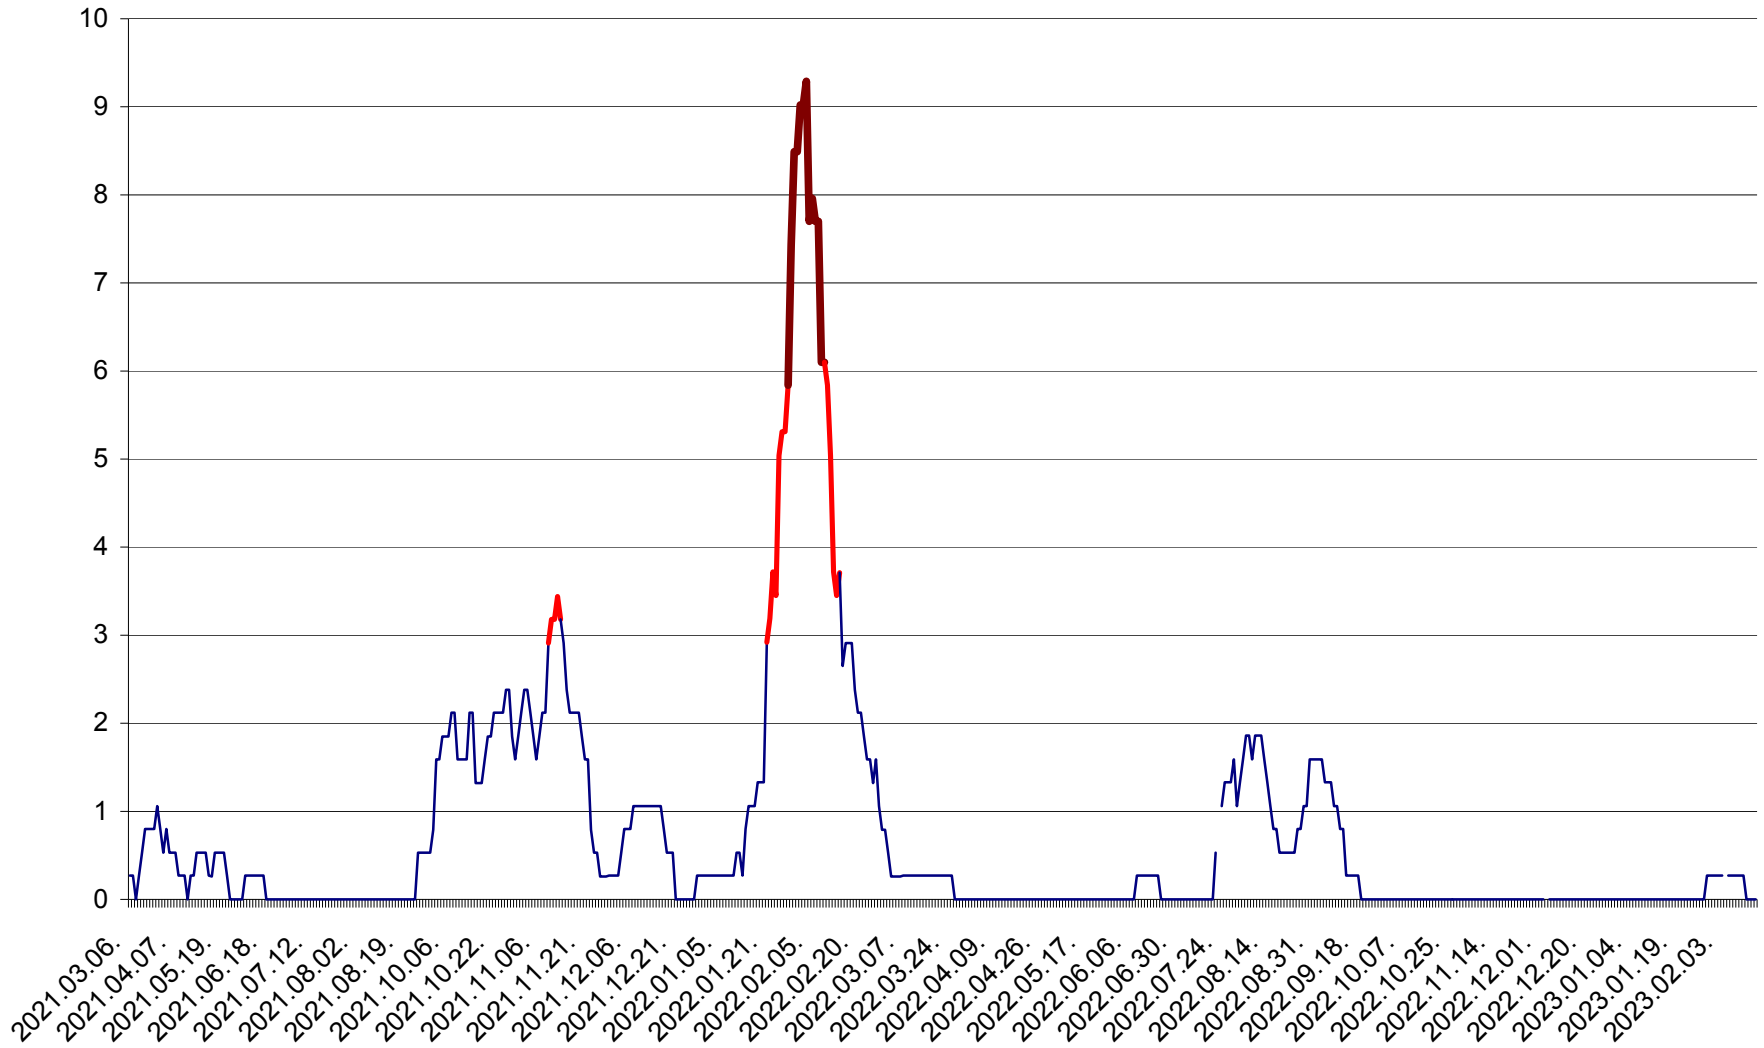

ORAȘ CRISTURU SECUIESC - Evolutia incidentei cumulate pe 14 zile la ‰ de locuitori
2021.03.07. - 2023.02.17.

DĂNEȘTI - Evolutia incidentei cumulate pe 14 zile la ‰ de locuitori
2021.03.07. - 2023.02.17.

DÂRJIU - Evolutia incidentei cumulate pe 14 zile la ‰ de locuitori
2021.03.07. - 2023.02.17.

DEALU - Evolutia incidentei cumulate pe 14 zile la ‰ de locuitori
2021.03.07. - 2023.02.17.

DITRĂU - Evolutia incidentei cumulate pe 14 zile la ‰ de locuitori
2021.03.07. - 2023.02.17.

FELICENI - Evolutia incidentei cumulate pe 14 zile la ‰ de locuitori
2021.03.07. - 2023.02.17.

FRUMOASA - Evolutia incidentei cumulate pe 14 zile la ‰ de locuitori
2021.03.07. - 2023.02.17.

GĂLĂUȚAȘ - Evolutia incidentei cumulate pe 14 zile la ‰ de locuitori
2021.03.07. - 2023.02.17.

LELICENI - Evolutia incidentei cumulate pe 14 zile la ‰ de locuitori
2021.03.07. - 2023.02.17.

LUETA - Evolutia incidentei cumulate pe 14 zile la ‰ de locuitori
2021.03.07. - 2023.02.17.

LUNCA DE JOS - Evolutia incidentei cumulate pe 14 zile la ‰ de locuitori
2021.03.07. - 2023.02.17.