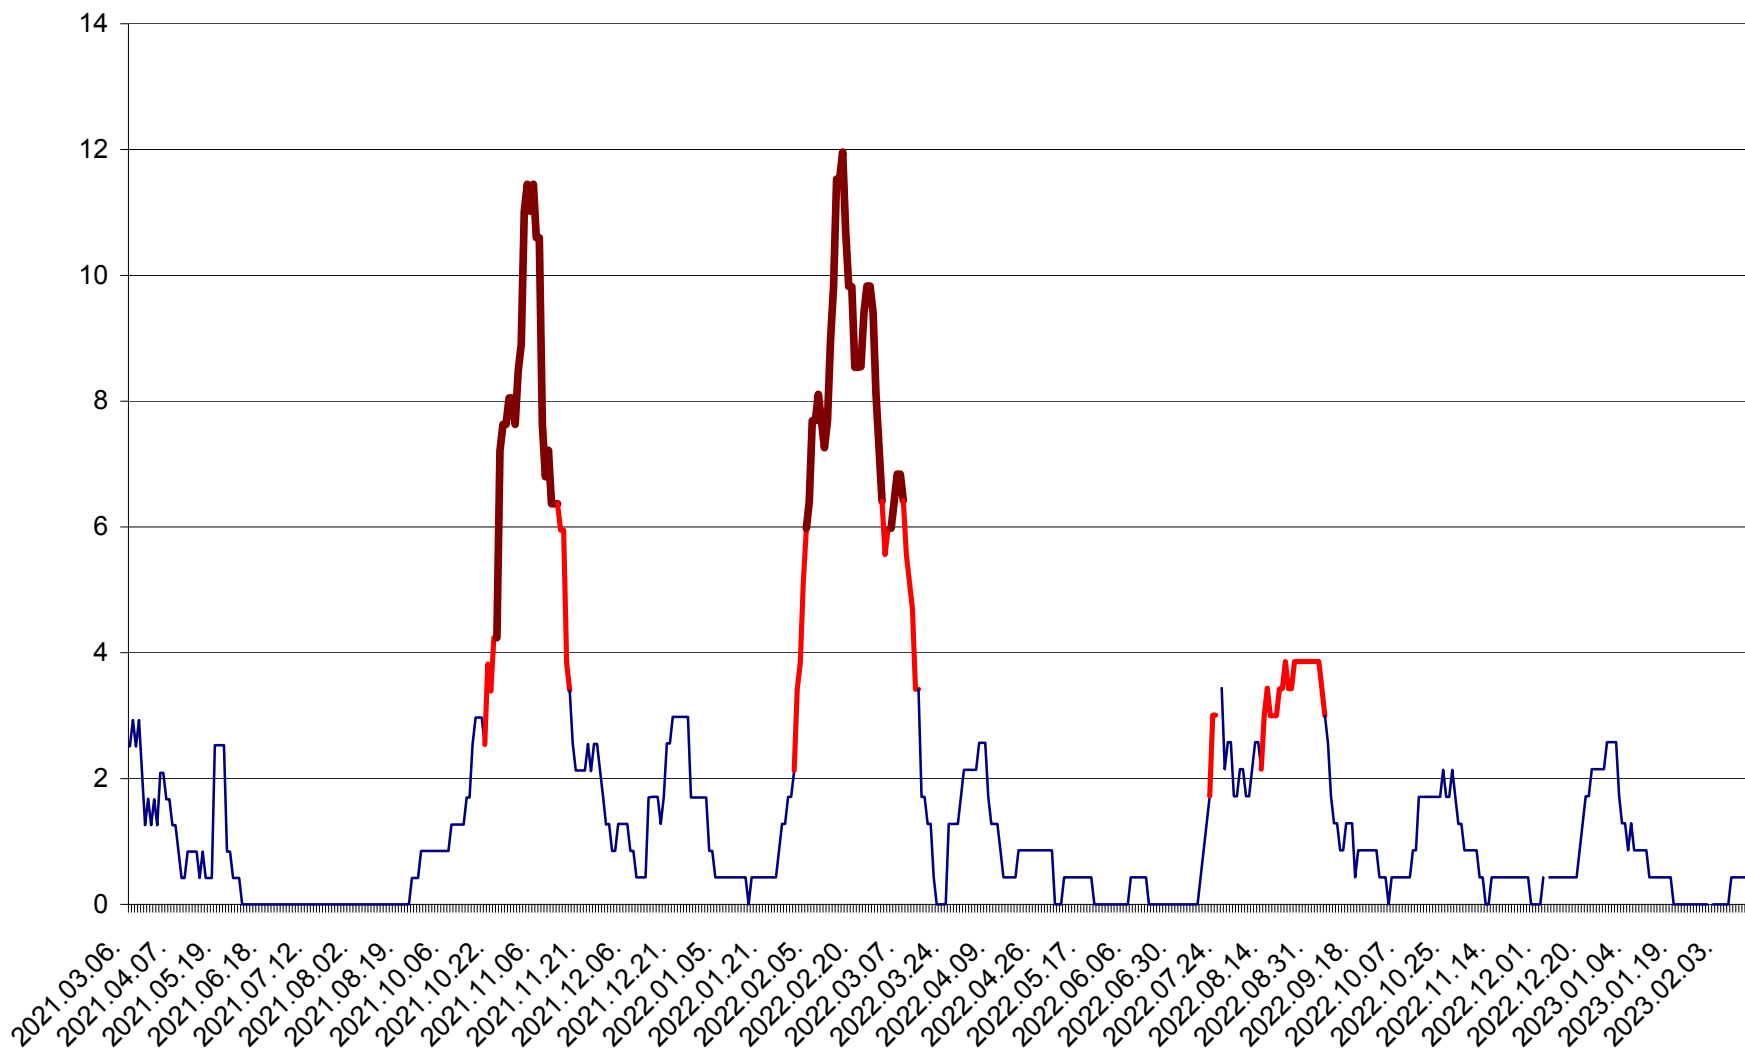

ORAȘ CRISTURU SECUIESC - Evolutia incidentei cumulate pe 14 zile la ‰ de locuitori
2021.03.07. - 2023.02.17.

DĂNEȘTI - Evolutia incidentei cumulate pe 14 zile la ‰ de locuitori
2021.03.07. - 2023.02.17.

DÂRJIU - Evolutia incidentei cumulate pe 14 zile la ‰ de locuitori
2021.03.07. - 2023.02.17.

DEALU - Evolutia incidentei cumulate pe 14 zile la ‰ de locuitori
2021.03.07. - 2023.02.17.

DITRĂU - Evolutia incidentei cumulate pe 14 zile la ‰ de locuitori
2021.03.07. - 2023.02.17.

FELICENI - Evolutia incidentei cumulate pe 14 zile la ‰ de locuitori
2021.03.07. - 2023.02.17.

FRUMOASA - Evolutia incidentei cumulate pe 14 zile la ‰ de locuitori
2021.03.07. - 2023.02.17.

GĂLĂUȚAȘ - Evolutia incidentei cumulate pe 14 zile la ‰ de locuitori
2021.03.07. - 2023.02.17.

MUNICIPIUL GHEORGHENI - Evolutia incidentei cumulate pe 14 zile la ‰ de locuitori
2021.03.07. - 2023.02.17.

JOSENI - Evolutia incidentei cumulate pe 14 zile la ‰ de locuitori
2021.03.07. - 2023.02.17.

LĂZAREA - Evolutia incidentei cumulate pe 14 zile la ‰ de locuitori
2021.03.07. - 2023.02.17.