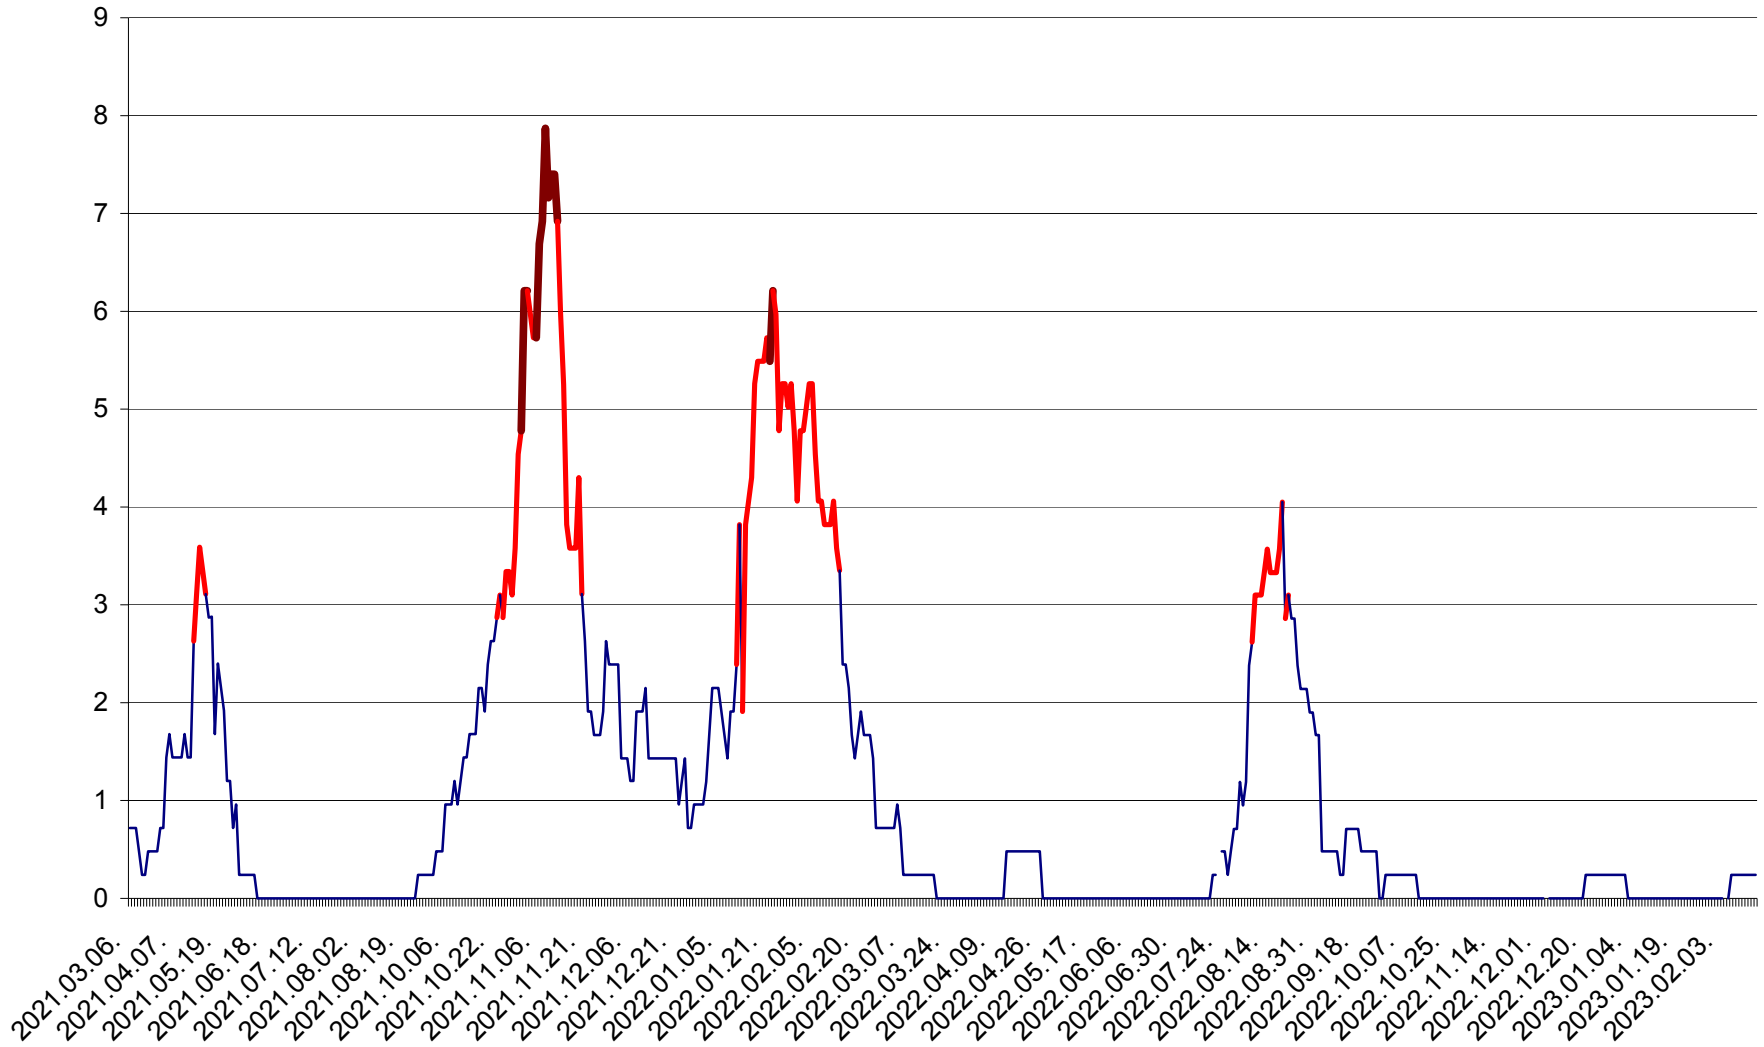

CORBU - Evolutia incidentei cumulate pe 14 zile la ‰ de locuitori
2021.03.07. - 2023.02.17.

CORUND - Evolutia incidentei cumulate pe 14 zile la ‰ de locuitori
2021.03.07. - 2023.02.17.

COZMENI - Evolutia incidentei cumulate pe 14 zile la ‰ de locuitori
2021.03.07. - 2023.02.17.

ORAȘ CRISTURU SECUIESC - Evolutia incidentei cumulate pe 14 zile la ‰ de locuitori
2021.03.07. - 2023.02.17.

DĂNEȘTI - Evolutia incidentei cumulate pe 14 zile la ‰ de locuitori
2021.03.07. - 2023.02.17.

DÂRJIU - Evolutia incidentei cumulate pe 14 zile la ‰ de locuitori
2021.03.07. - 2023.02.17.

DEALU - Evolutia incidentei cumulate pe 14 zile la ‰ de locuitori
2021.03.07. - 2023.02.17.

DITRĂU - Evolutia incidentei cumulate pe 14 zile la ‰ de locuitori
2021.03.07. - 2023.02.17.

FELICENI - Evolutia incidentei cumulate pe 14 zile la ‰ de locuitori
2021.03.07. - 2023.02.17.

FRUMOASA - Evolutia incidentei cumulate pe 14 zile la ‰ de locuitori
2021.03.07. - 2023.02.17.

GĂLĂUȚAȘ - Evolutia incidentei cumulate pe 14 zile la ‰ de locuitori
2021.03.07. - 2023.02.17.