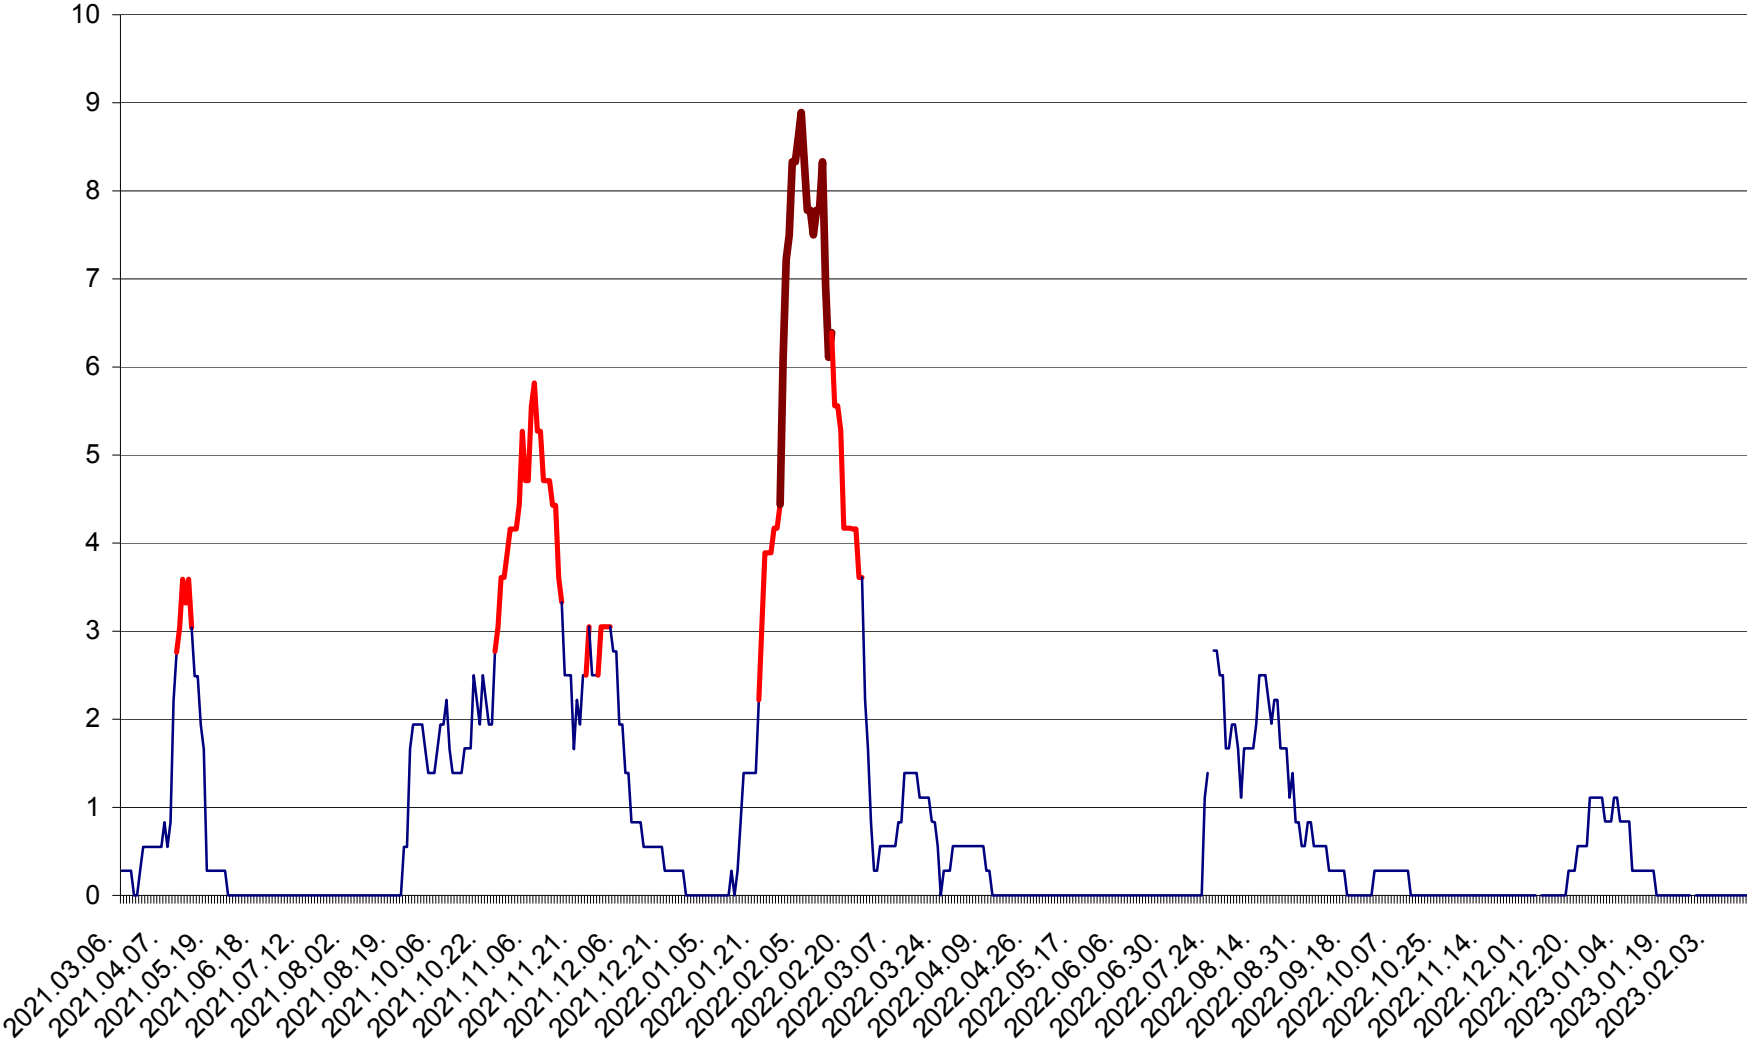

LELICENI - Evolutia incidentei cumulate pe 14 zile la ‰ de locuitori
2021.03.07. - 2023.02.17.

LUETA - Evolutia incidentei cumulate pe 14 zile la ‰ de locuitori
2021.03.07. - 2023.02.17.

LUNCA DE JOS - Evolutia incidentei cumulate pe 14 zile la ‰ de locuitori
2021.03.07. - 2023.02.17.

LUNCA DE SUS - Evolutia incidentei cumulate pe 14 zile la ‰ de locuitori
2021.03.07. - 2023.02.17.

LUPENI - Evolutia incidentei cumulate pe 14 zile la ‰ de locuitori
2021.03.07. - 2023.02.17.

MĂDĂRAȘ - Evolutia incidentei cumulate pe 14 zile la ‰ de locuitori
2021.03.07. - 2023.02.17.

MĂRTINIȘ - Evolutia incidentei cumulate pe 14 zile la ‰ de locuitori
2021.03.07. - 2023.02.17.

MEREȘTI - Evolutia incidentei cumulate pe 14 zile la ‰ de locuitori
2021.03.07. - 2023.02.17.

MUNICIPIUL MIERCUREA-CIUC - Evolutia incidentei cumulate pe 14 zile la ‰ de locuitori
2021.03.07. - 2023.02.17.

MIHĂILENI - Evolutia incidentei cumulate pe 14 zile la ‰ de locuitori
2021.03.07. - 2023.02.17.

MUGENI - Evolutia incidentei cumulate pe 14 zile la ‰ de locuitori
2021.03.07. - 2023.02.17.

OCLAND - Evolutia incidentei cumulate pe 14 zile la ‰ de locuitori
2021.03.07. - 2023.02.17.