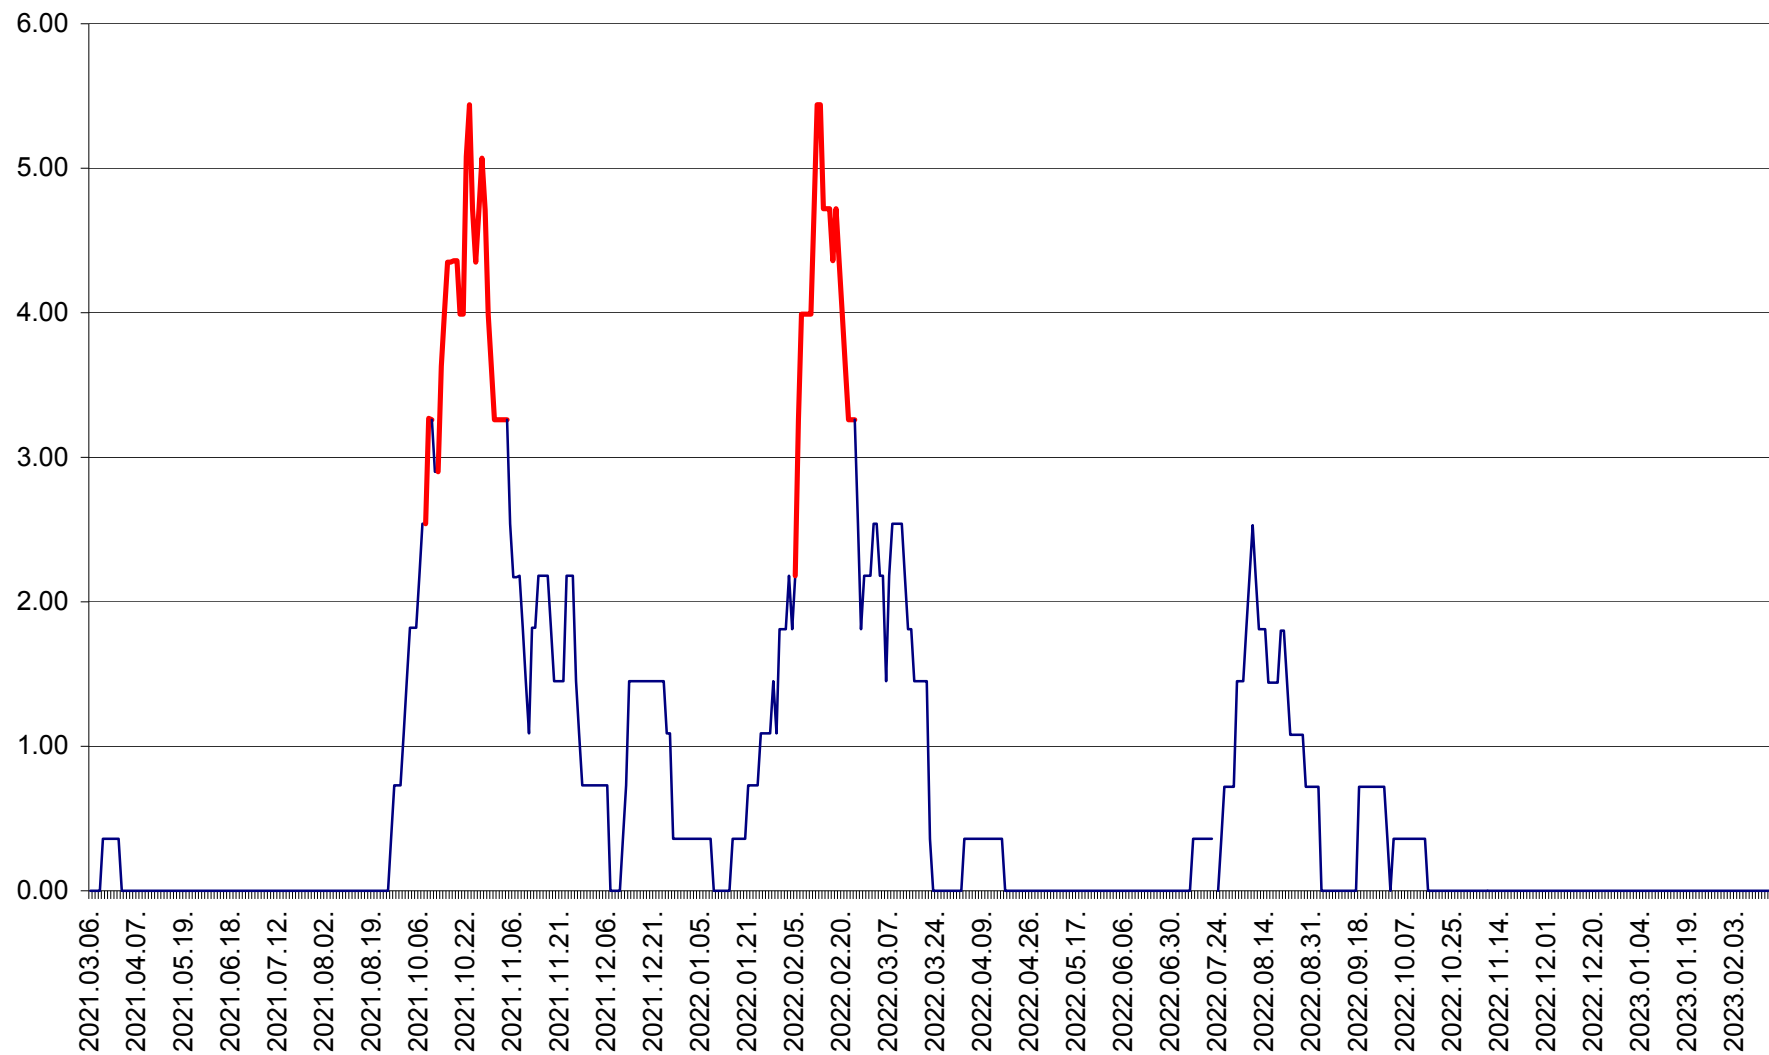

ATID - Evolutia incidentei cumulate pe 14 zile la ‰ de locuitori
2021.03.07. - 2023.02.17.

AVRĂMEȘTI - Evolutia incidentei cumulate pe 14 zile la ‰ de locuitori
2021.03.07. - 2023.02.17.

ORAȘ BĂILE TUȘNAD - Evoluția incidenței cumulate pe 14 zile la ‰ de locuitori
2021.03.07. - 2023.02.17.

ORAȘ BĂLAN - Evoluția incidenței cumulate pe 14 zile la ‰ de locuitori
2021.03.07. - 2023.02.17.

BILBOR - Evolutia incidentei cumulate pe 14 zile la ‰ de locuitori
2021.03.07. - 2023.02.17.

ORAȘ BORSEC - Evolutia incidentei cumulate pe 14 zile la ‰ de locuitori
2021.03.07. - 2023.02.17.

BRĂDEȘTI - Evoluția incidenței cumulate pe 14 zile la ‰ de locuitori
2021.03.07. - 2023.02.17.

CĂPÂLNIȚA - Evoluția incidenței cumulate pe 14 zile la ‰ de locuitori
2021.03.07. - 2023.02.17.

CÂRȚA - Evolutia incidentei cumulate pe 14 zile la ‰ de locuitori
2021.03.07. - 2023.02.17.