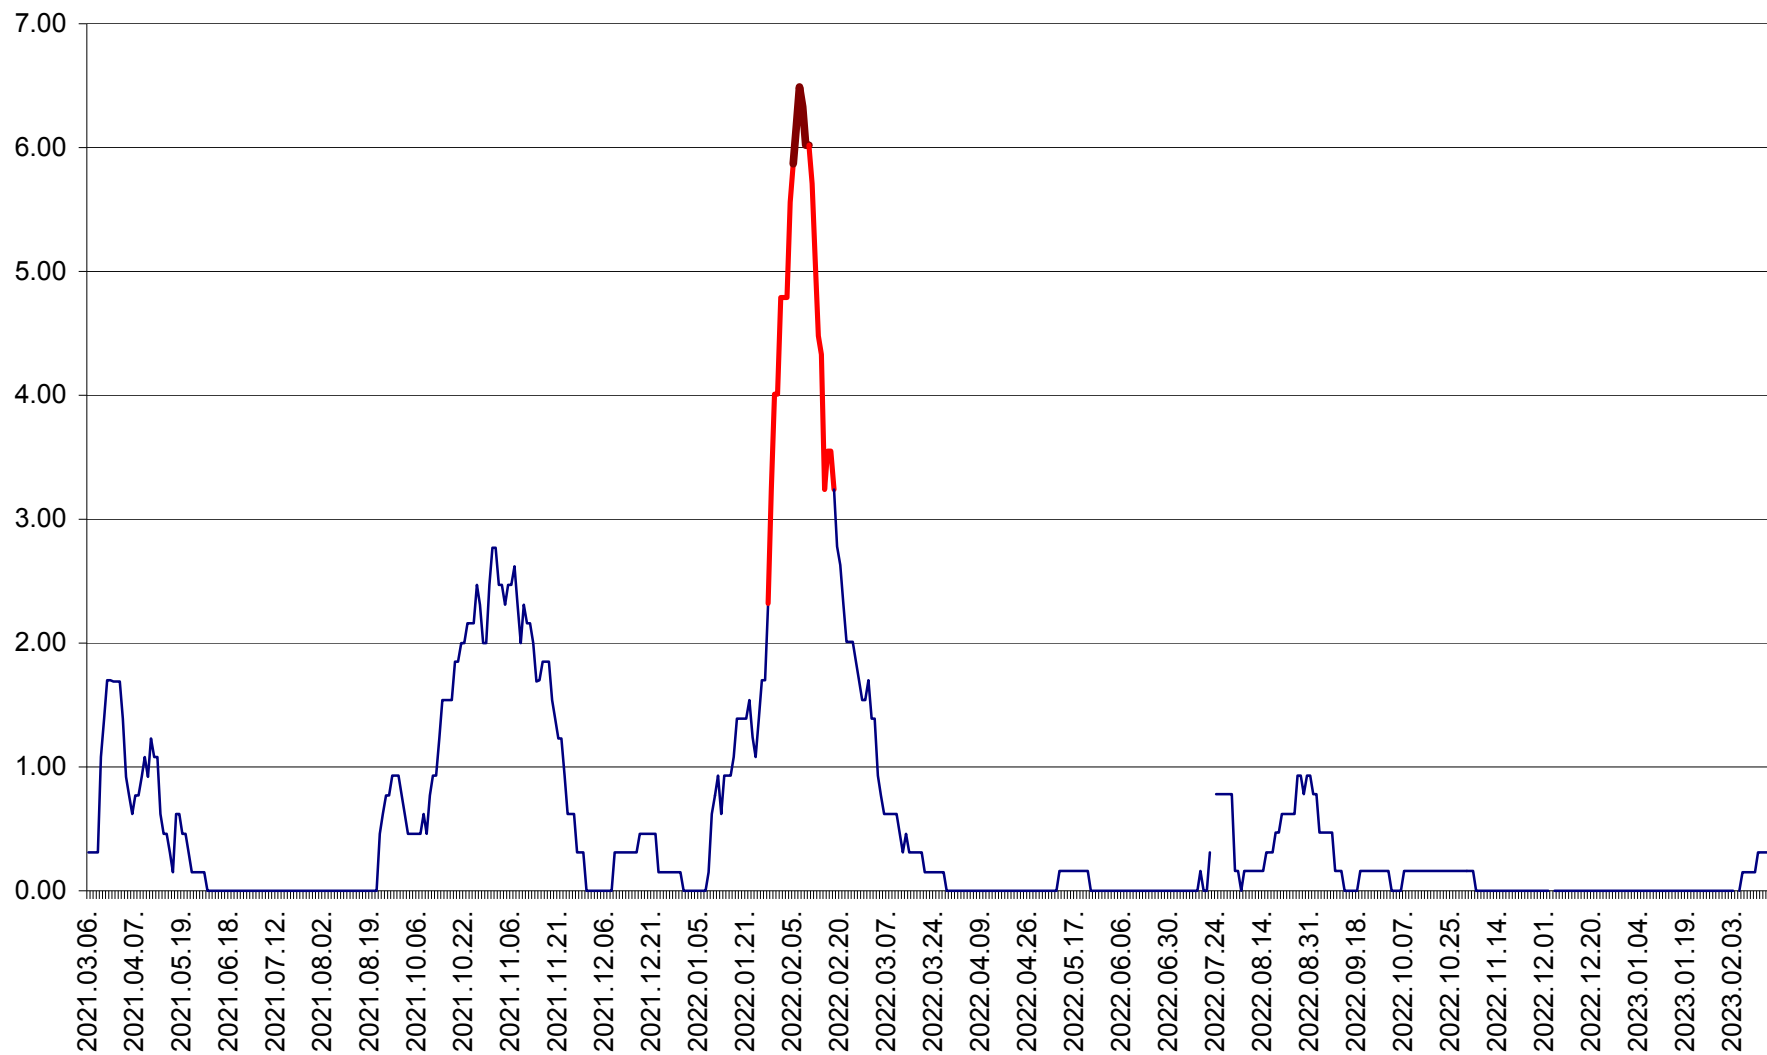

ORAȘ BĂLAN - Evoluția incidenței cumulate pe 14 zile la ‰ de locuitori
2021.03.07. - 2023.02.17.

BILBOR - Evolutia incidentei cumulate pe 14 zile la ‰ de locuitori
2021.03.07. - 2023.02.17.

ORAȘ BORSEC - Evolutia incidentei cumulate pe 14 zile la ‰ de locuitori
2021.03.07. - 2023.02.17.

BRĂDEȘTI - Evoluția incidenței cumulate pe 14 zile la ‰ de locuitori
2021.03.07. - 2023.02.17.

CĂPÂLNIȚA - Evoluția incidenței cumulate pe 14 zile la ‰ de locuitori
2021.03.07. - 2023.02.17.

CÂRȚA - Evolutia incidentei cumulate pe 14 zile la ‰ de locuitori
2021.03.07. - 2023.02.17.

CICEU - Evolutia incidentei cumulate pe 14 zile la ‰ de locuitori
2021.03.07. - 2023.02.17.

CIUCSÂNGEORGIU - Evolutia incidentei cumulate pe 14 zile la ‰ de locuitori
2021.03.07. - 2023.02.17.

CIUMANI - Evolutia incidentei cumulate pe 14 zile la ‰ de locuitori
2021.03.07. - 2023.02.17.

CORBU - Evolutia incidentei cumulate pe 14 zile la ‰ de locuitori
2021.03.07. - 2023.02.17.

CORUND - Evolutia incidentei cumulate pe 14 zile la ‰ de locuitori
2021.03.07. - 2023.02.17.

COZMENI - Evolutia incidentei cumulate pe 14 zile la ‰ de locuitori
2021.03.07. - 2023.02.17.