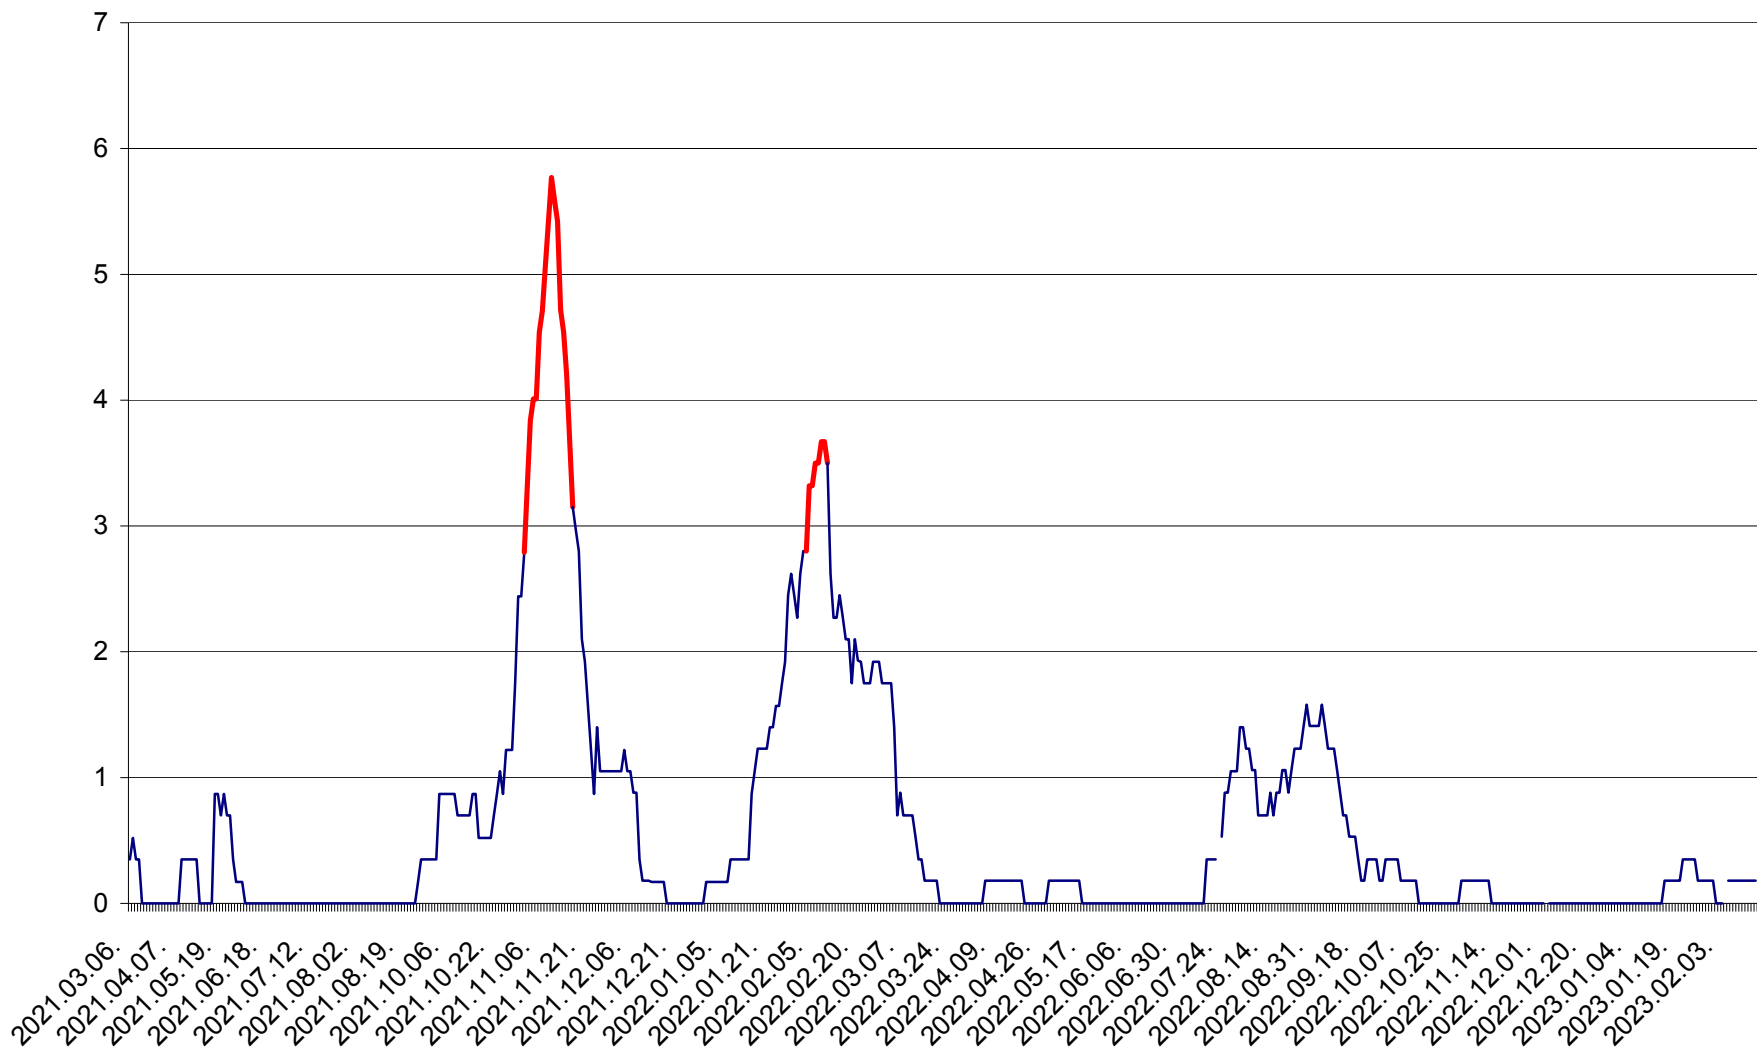

ORAȘ BĂLAN - Evoluția incidenței cumulate pe 14 zile la ‰ de locuitori
2021.03.07. - 2023.02.17.

BILBOR - Evolutia incidentei cumulate pe 14 zile la ‰ de locuitori
2021.03.07. - 2023.02.17.

ORAȘ BORSEC - Evolutia incidentei cumulate pe 14 zile la ‰ de locuitori
2021.03.07. - 2023.02.17.

CORBU - Evolutia incidentei cumulate pe 14 zile la ‰ de locuitori
2021.03.07. - 2023.02.17.

CORUND - Evolutia incidentei cumulate pe 14 zile la ‰ de locuitori
2021.03.07. - 2023.02.17.

COZMENI - Evolutia incidentei cumulate pe 14 zile la ‰ de locuitori
2021.03.07. - 2023.02.17.

ORAȘ CRISTURU SECUIESC - Evolutia incidentei cumulate pe 14 zile la ‰ de locuitori
2021.03.07. - 2023.02.17.

DĂNEȘTI - Evolutia incidentei cumulate pe 14 zile la ‰ de locuitori
2021.03.07. - 2023.02.17.

DÂRJIU - Evolutia incidentei cumulate pe 14 zile la ‰ de locuitori
2021.03.07. - 2023.02.17.

DEALU - Evolutia incidentei cumulate pe 14 zile la ‰ de locuitori
2021.03.07. - 2023.02.17.

DITRĂU - Evolutia incidentei cumulate pe 14 zile la ‰ de locuitori
2021.03.07. - 2023.02.17.