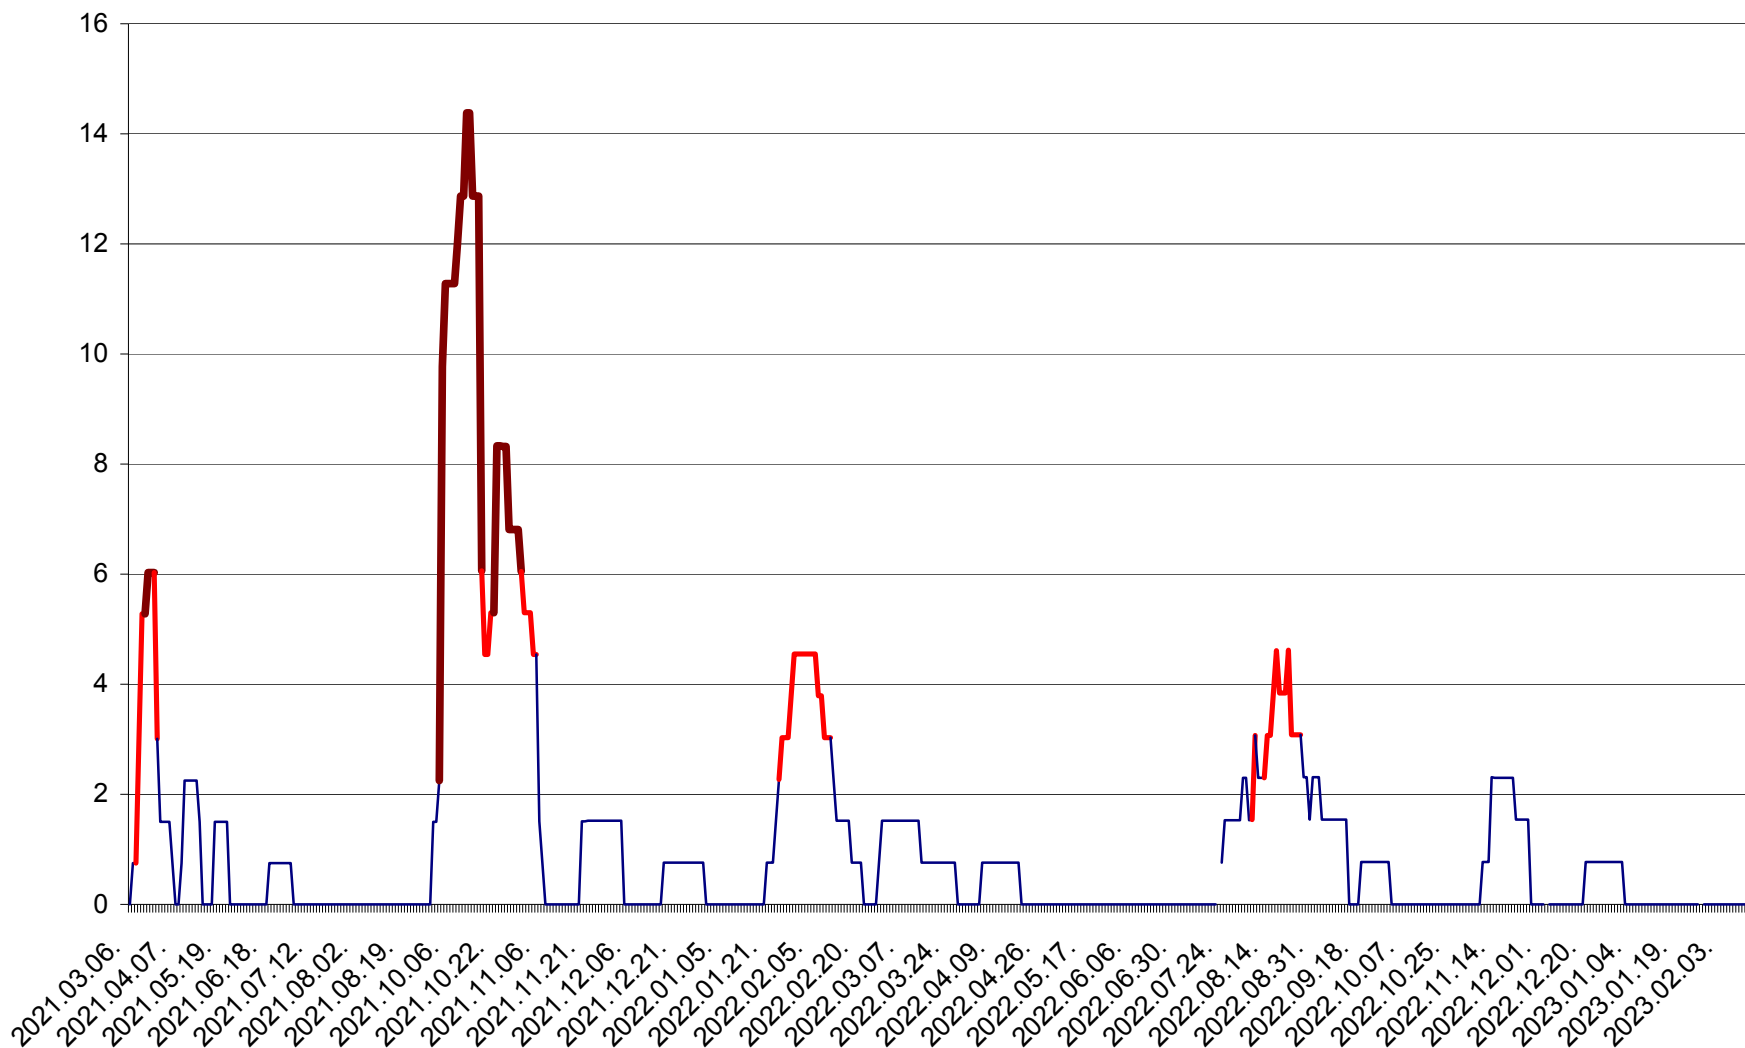

LELICENI - Evolutia incidentei cumulate pe 14 zile la ‰ de locuitori
2021.03.07. - 2023.02.17.

LUETA - Evolutia incidentei cumulate pe 14 zile la ‰ de locuitori
2021.03.07. - 2023.02.17.

LUNCA DE JOS - Evolutia incidentei cumulate pe 14 zile la ‰ de locuitori
2021.03.07. - 2023.02.17.

LUNCA DE SUS - Evolutia incidentei cumulate pe 14 zile la ‰ de locuitori
2021.03.07. - 2023.02.17.

LUPENI - Evolutia incidentei cumulate pe 14 zile la ‰ de locuitori
2021.03.07. - 2023.02.17.

MĂDĂRAȘ - Evolutia incidentei cumulate pe 14 zile la ‰ de locuitori
2021.03.07. - 2023.02.17.

MĂRTINIȘ - Evolutia incidentei cumulate pe 14 zile la ‰ de locuitori
2021.03.07. - 2023.02.17.

MEREȘTI - Evolutia incidentei cumulate pe 14 zile la ‰ de locuitori
2021.03.07. - 2023.02.17.

MUNICIPIUL MIERCUREA-CIUC - Evolutia incidentei cumulate pe 14 zile la ‰ de locuitori
2021.03.07. - 2023.02.17.

MIHĂILENI - Evolutia incidentei cumulate pe 14 zile la ‰ de locuitori
2021.03.07. - 2023.02.17.

MUGENI - Evolutia incidentei cumulate pe 14 zile la ‰ de locuitori
2021.03.07. - 2023.02.17.

OCLAND - Evolutia incidentei cumulate pe 14 zile la ‰ de locuitori
2021.03.07. - 2023.02.17.