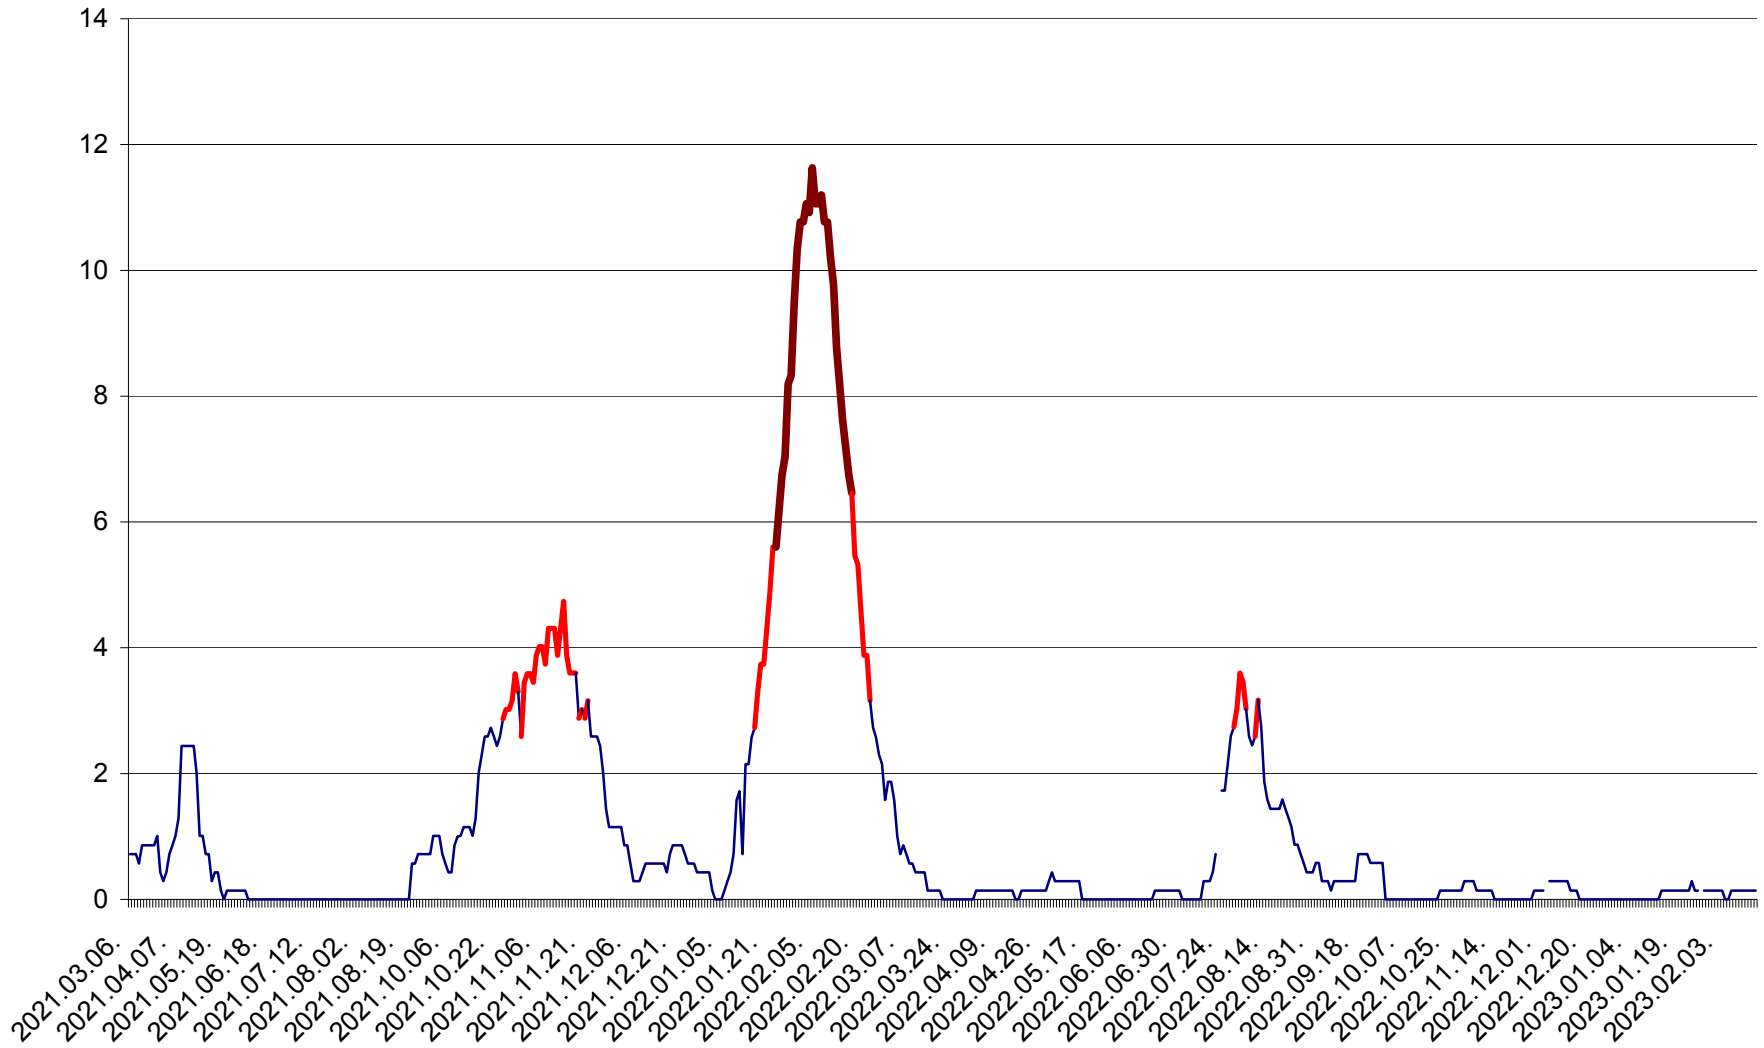

MIHĂILENI - Evolutia incidentei cumulate pe 14 zile la ‰ de locuitori
2021.03.07. - 2023.02.17.

MUGENI - Evolutia incidentei cumulate pe 14 zile la ‰ de locuitori
2021.03.07. - 2023.02.17.

OCLAND - Evolutia incidentei cumulate pe 14 zile la ‰ de locuitori
2021.03.07. - 2023.02.17.

MUNICIPIUL ODORHEIU SECUIESC - Evolutia incidentei cumulate pe 14 zile la ‰ de locuitori
2021.03.07. - 2023.02.17.

PĂULENI-CIUC - Evolutia incidentei cumulate pe 14 zile la ‰ de locuitori
2021.03.07. - 2023.02.17.

PLĂIEȘII DE JOS - Evoluția incidenței cumulate pe 14 zile la ‰ de locuitori
2021.03.07. - 2023.02.17.

PORUMBENI - Evolutia incidentei cumulate pe 14 zile la ‰ de locuitori
2021.03.07. - 2023.02.17.

PRAID - Evolutia incidentei cumulate pe 14 zile la ‰ de locuitori
2021.03.07. - 2023.02.17.