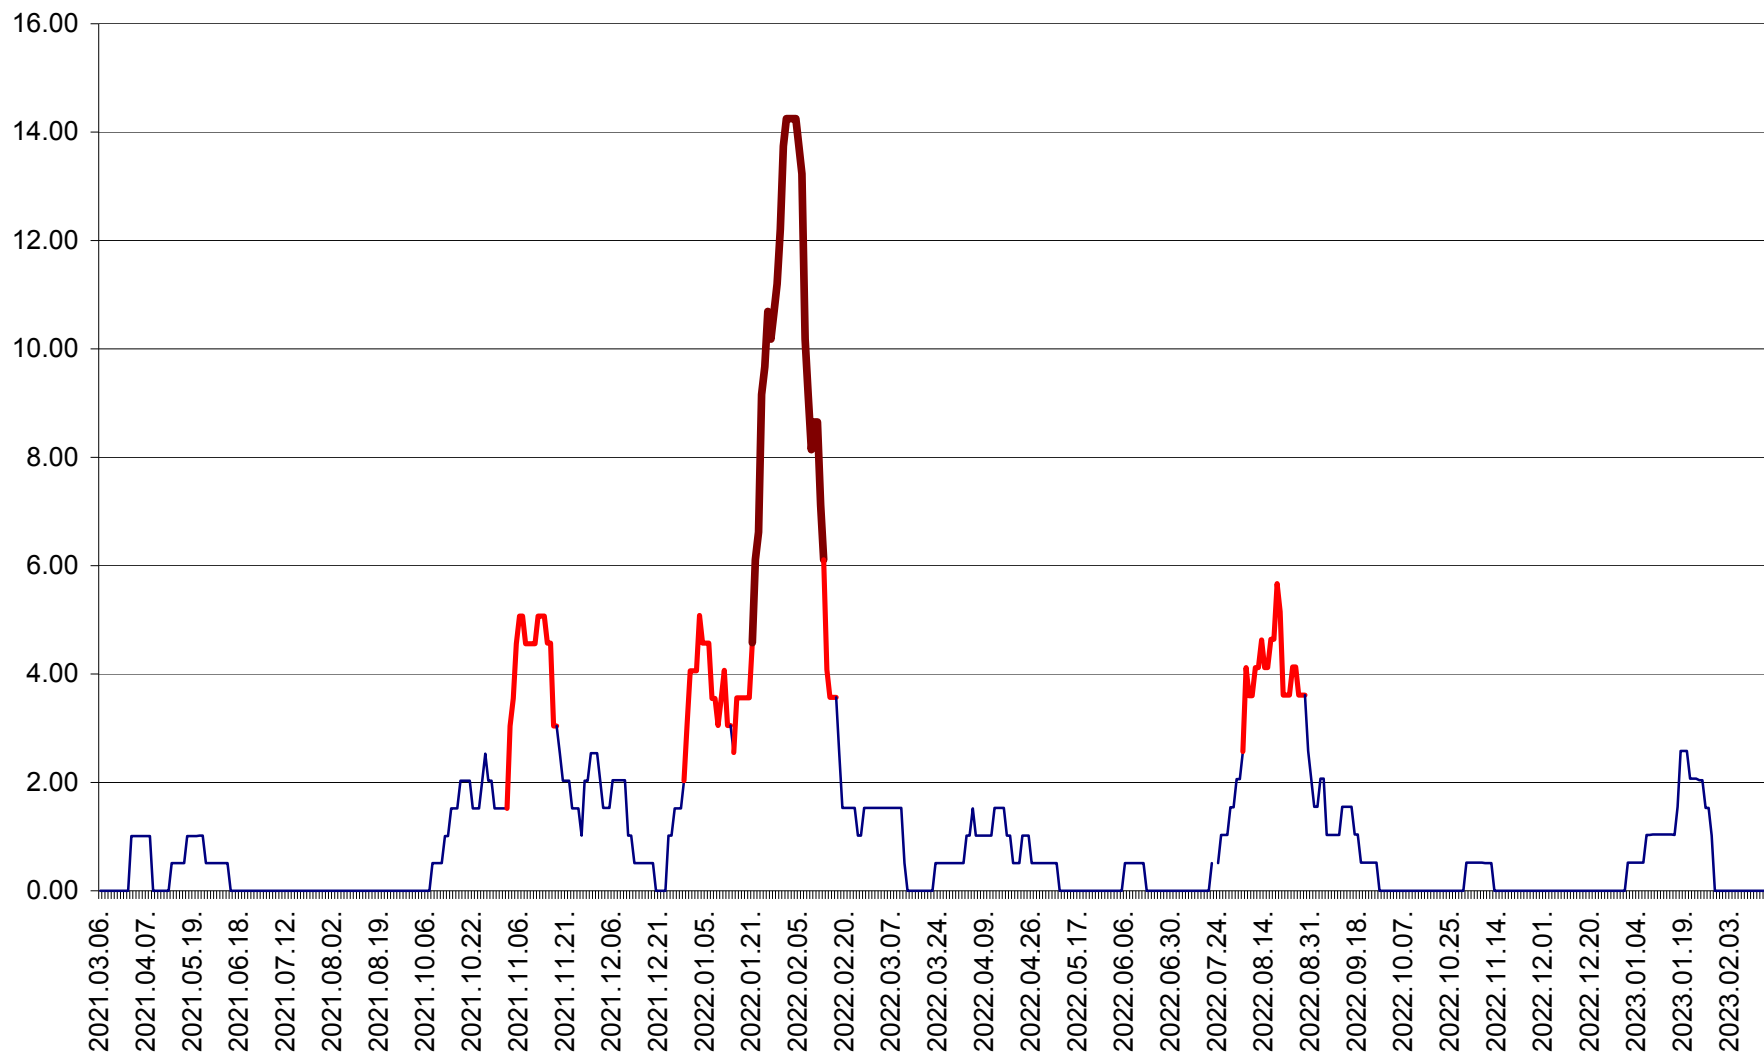

TUȘNAD - Evolutia incidentei cumulate pe 14 zile la ‰ de locuitori
2021.03.07. - 2023.02.17.

ULIEȘ - Evoluția incidenței cumulate pe 14 zile la ‰ de locuitori
2021.03.07. - 2023.02.17.

VĂRȘAG - Evolutia incidentei cumulate pe 14 zile la ‰ de locuitori
2021.03.07. - 2023.02.17.

ORAȘ VLĂHIȚA - Evolutia incidentei cumulate pe 14 zile la ‰ de locuitori
2021.03.07. - 2023.02.17.

VOȘLĂBENI - Evolutia incidentei cumulate pe 14 zile la ‰ de locuitori
2021.03.07. - 2023.02.17.

ZETEA - Evolutia incidentei cumulate pe 14 zile la ‰ de locuitori
2021.03.07. - 2023.02.17.