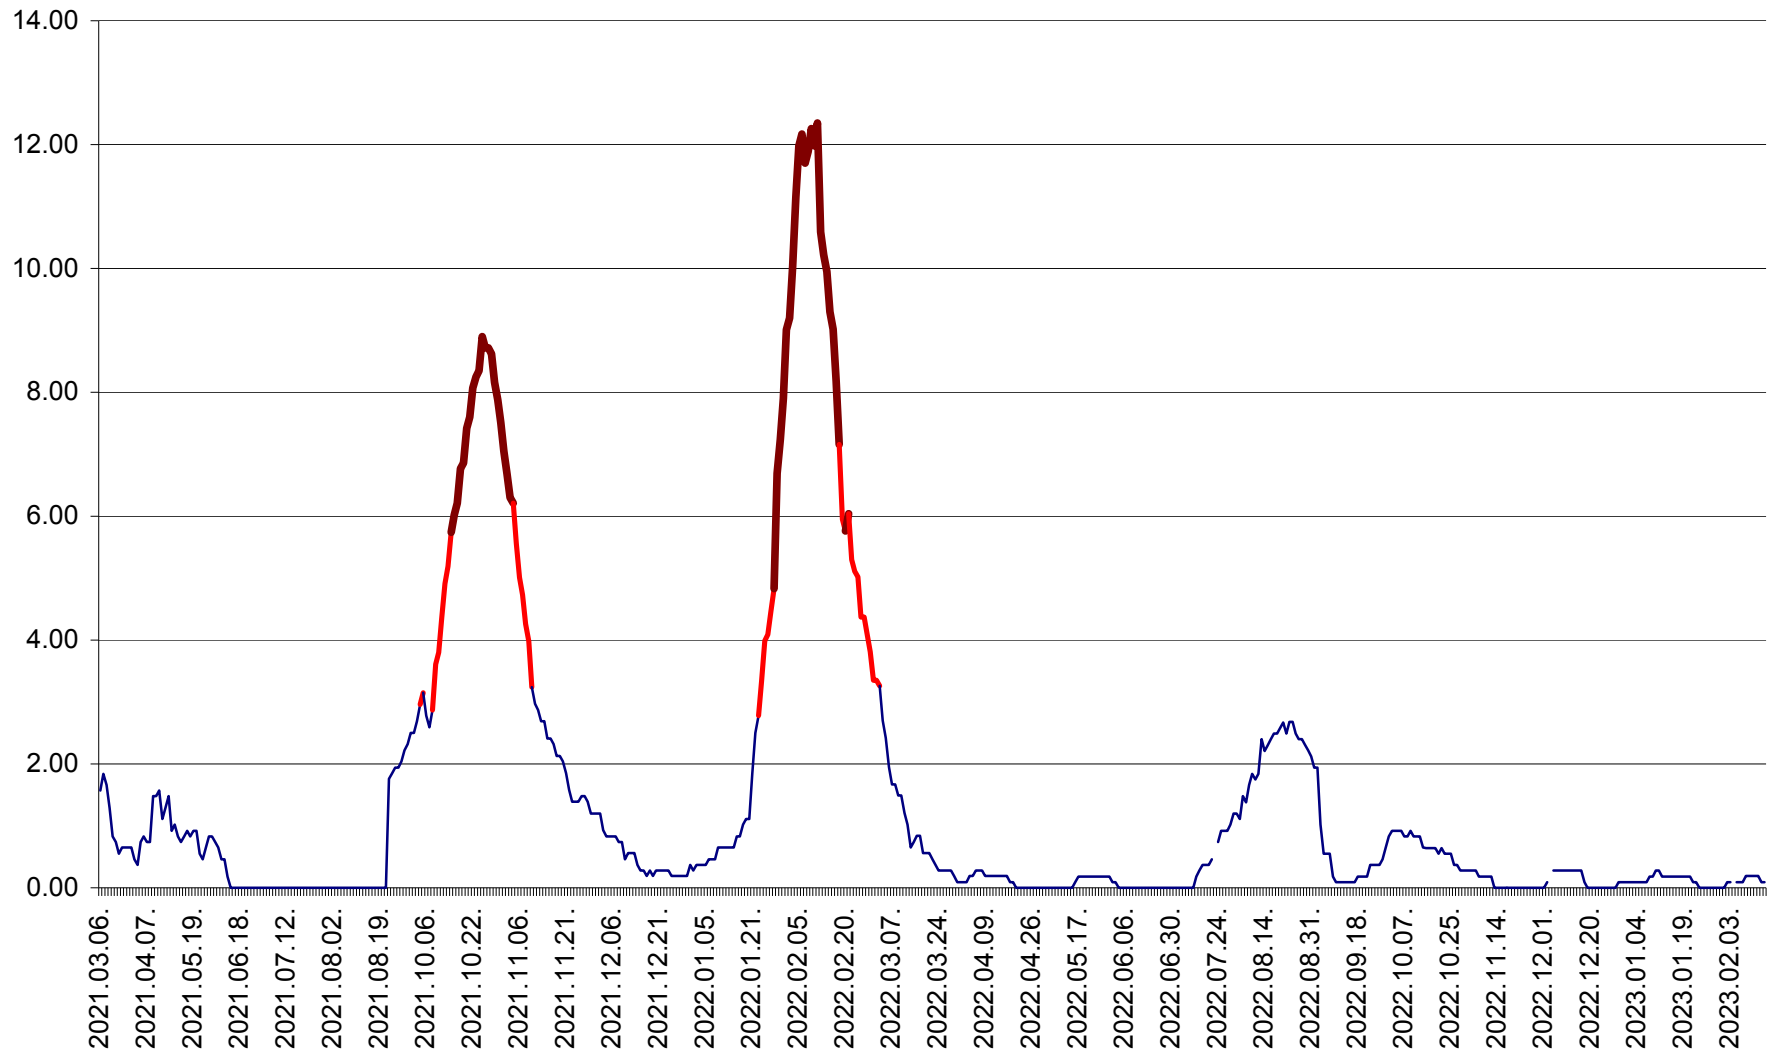

ORAȘ BĂLAN - Evoluția incidenței cumulate pe 14 zile la ‰ de locuitori
2021.03.07. - 2023.02.17.

BILBOR - Evolutia incidentei cumulate pe 14 zile la ‰ de locuitori
2021.03.07. - 2023.02.17.

ORAȘ BORSEC - Evolutia incidentei cumulate pe 14 zile la ‰ de locuitori
2021.03.07. - 2023.02.17.

CICEU - Evolutia incidentei cumulate pe 14 zile la ‰ de locuitori
2021.03.07. - 2023.02.17.

CIUCSÂNGEORGIU - Evolutia incidentei cumulate pe 14 zile la ‰ de locuitori
2021.03.07. - 2023.02.17.

CIUMANI - Evolutia incidentei cumulate pe 14 zile la ‰ de locuitori
2021.03.07. - 2023.02.17.

CORBU - Evolutia incidentei cumulate pe 14 zile la ‰ de locuitori
2021.03.07. - 2023.02.17.

CORUND - Evolutia incidentei cumulate pe 14 zile la ‰ de locuitori
2021.03.07. - 2023.02.17.

COZMENI - Evolutia incidentei cumulate pe 14 zile la ‰ de locuitori
2021.03.07. - 2023.02.17.

ORAȘ CRISTURU SECUIESC - Evolutia incidentei cumulate pe 14 zile la ‰ de locuitori
2021.03.07. - 2023.02.17.

DĂNEȘTI - Evolutia incidentei cumulate pe 14 zile la ‰ de locuitori
2021.03.07. - 2023.02.17.