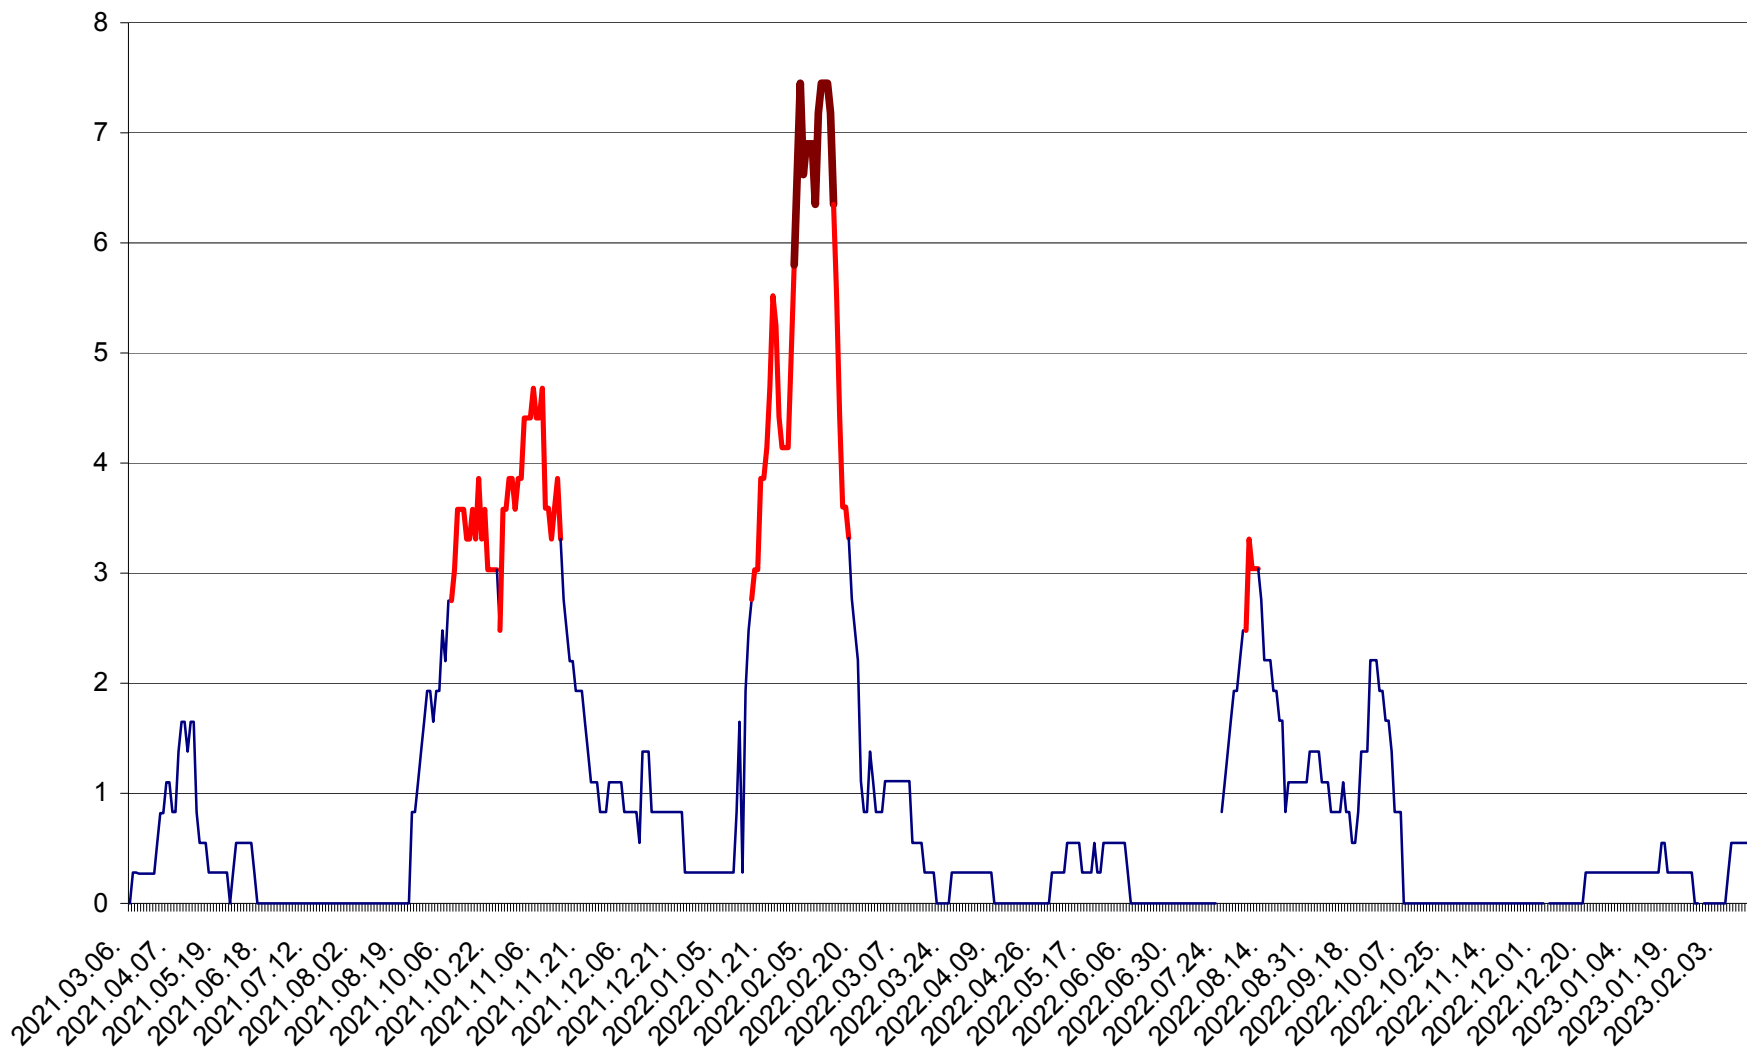

RACU - Evolutia incidentei cumulate pe 14 zile la ‰ de locuitori
2021.03.07. - 2023.02.17.

REMETEA - Evolutia incidentei cumulate pe 14 zile la ‰ de locuitori
2021.03.07. - 2023.02.17.

SĂCEL - Evolutia incidentei cumulate pe 14 zile la ‰ de locuitori
2021.03.07. - 2023.02.17.

SÂNCRĂIENI - Evolutia incidentei cumulate pe 14 zile la ‰ de locuitori
2021.03.07. - 2023.02.17.

SÂNDOMINIC - Evolutia incidentei cumulate pe 14 zile la ‰ de locuitori
2021.03.07. - 2023.02.17.

SÂNMARTIN - Evolutia incidentei cumulate pe 14 zile la ‰ de locuitori
2021.03.07. - 2023.02.17.

SÂNSIMION - Evolutia incidentei cumulate pe 14 zile la ‰ de locuitori
2021.03.07. - 2023.02.17.

SÂNTIMBRU - Evolutia incidentei cumulate pe 14 zile la ‰ de locuitori
2021.03.07. - 2023.02.17.

SĂRMAȘ - Evoluția incidenței cumulate pe 14 zile la ‰ de locuitori
2021.03.07. - 2023.02.17.