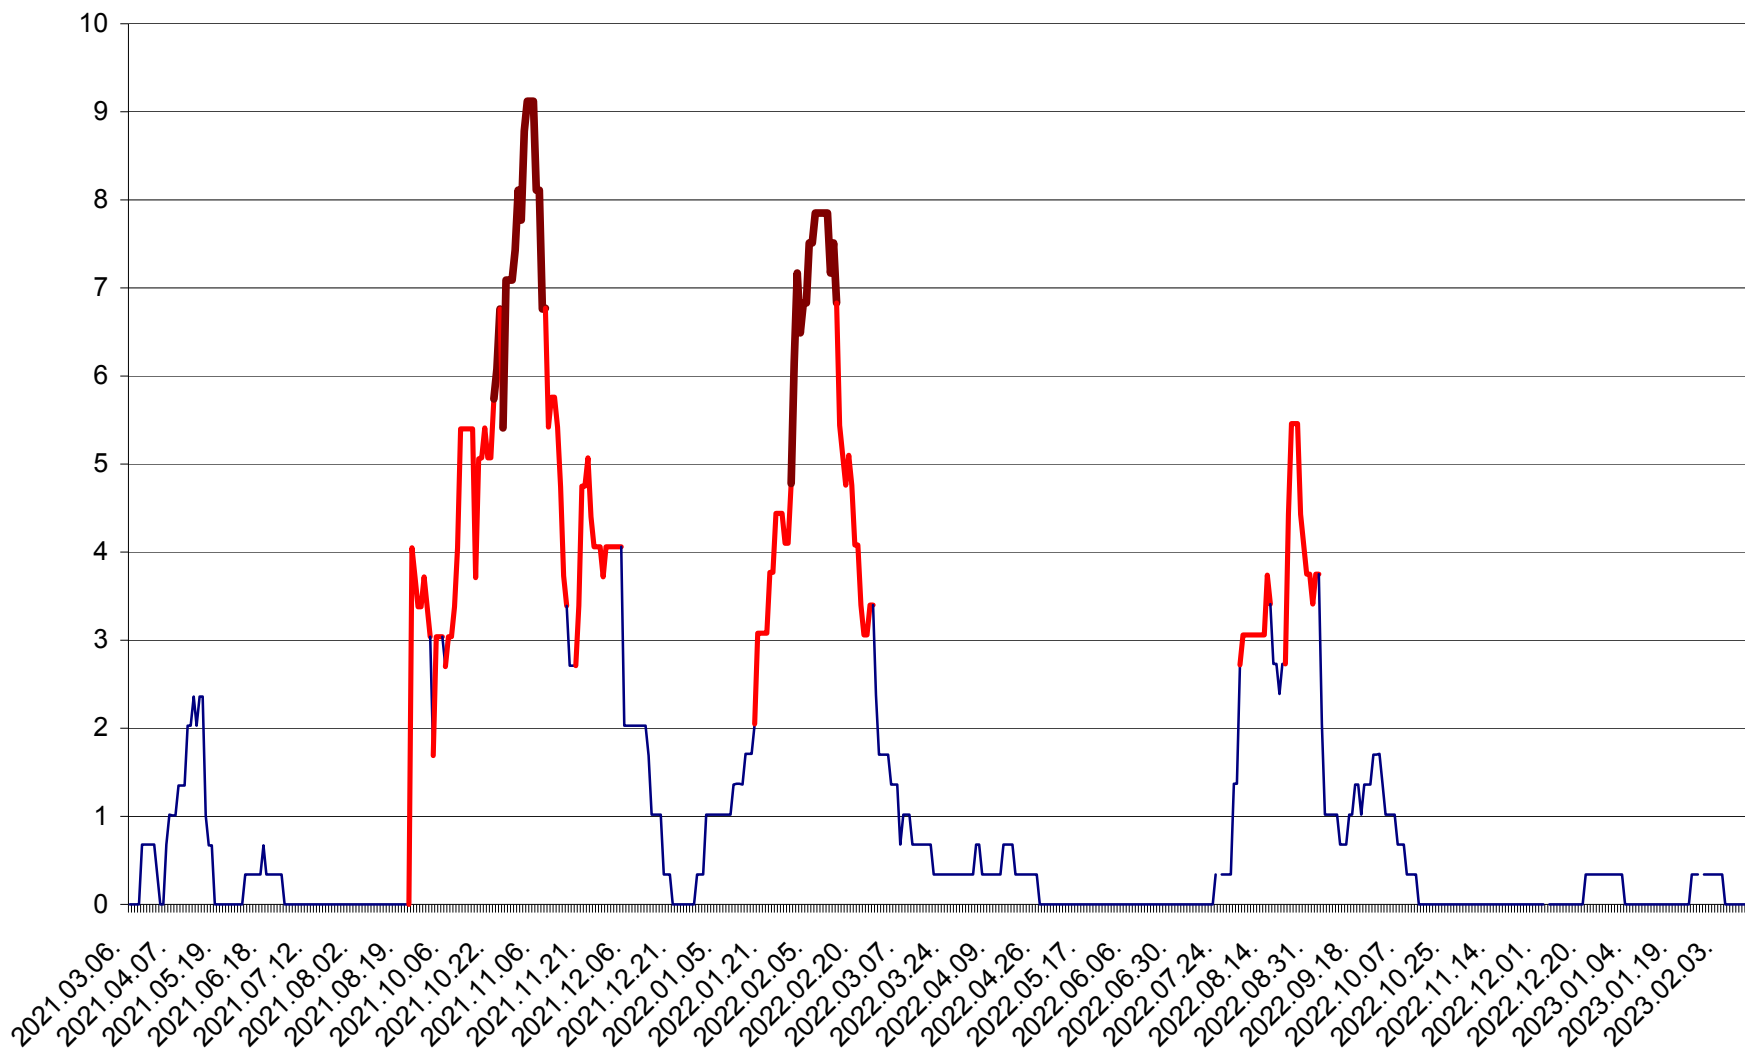

LELICENI - Evolutia incidentei cumulate pe 14 zile la ‰ de locuitori
2021.03.07. - 2023.02.17.

LUETA - Evolutia incidentei cumulate pe 14 zile la ‰ de locuitori
2021.03.07. - 2023.02.17.

LUNCA DE JOS - Evolutia incidentei cumulate pe 14 zile la ‰ de locuitori
2021.03.07. - 2023.02.17.

LUNCA DE SUS - Evolutia incidentei cumulate pe 14 zile la ‰ de locuitori
2021.03.07. - 2023.02.17.

LUPENI - Evolutia incidentei cumulate pe 14 zile la ‰ de locuitori
2021.03.07. - 2023.02.17.

MĂDĂRAȘ - Evolutia incidentei cumulate pe 14 zile la ‰ de locuitori
2021.03.07. - 2023.02.17.

MĂRTINIȘ - Evolutia incidentei cumulate pe 14 zile la ‰ de locuitori
2021.03.07. - 2023.02.17.

MEREȘTI - Evolutia incidentei cumulate pe 14 zile la ‰ de locuitori
2021.03.07. - 2023.02.17.

MUNICIPIUL MIERCUREA-CIUC - Evolutia incidentei cumulate pe 14 zile la ‰ de locuitori
2021.03.07. - 2023.02.17.

MIHĂILENI - Evolutia incidentei cumulate pe 14 zile la ‰ de locuitori
2021.03.07. - 2023.02.17.

MUGENI - Evolutia incidentei cumulate pe 14 zile la ‰ de locuitori
2021.03.07. - 2023.02.17.

OCLAND - Evolutia incidentei cumulate pe 14 zile la ‰ de locuitori
2021.03.07. - 2023.02.17.