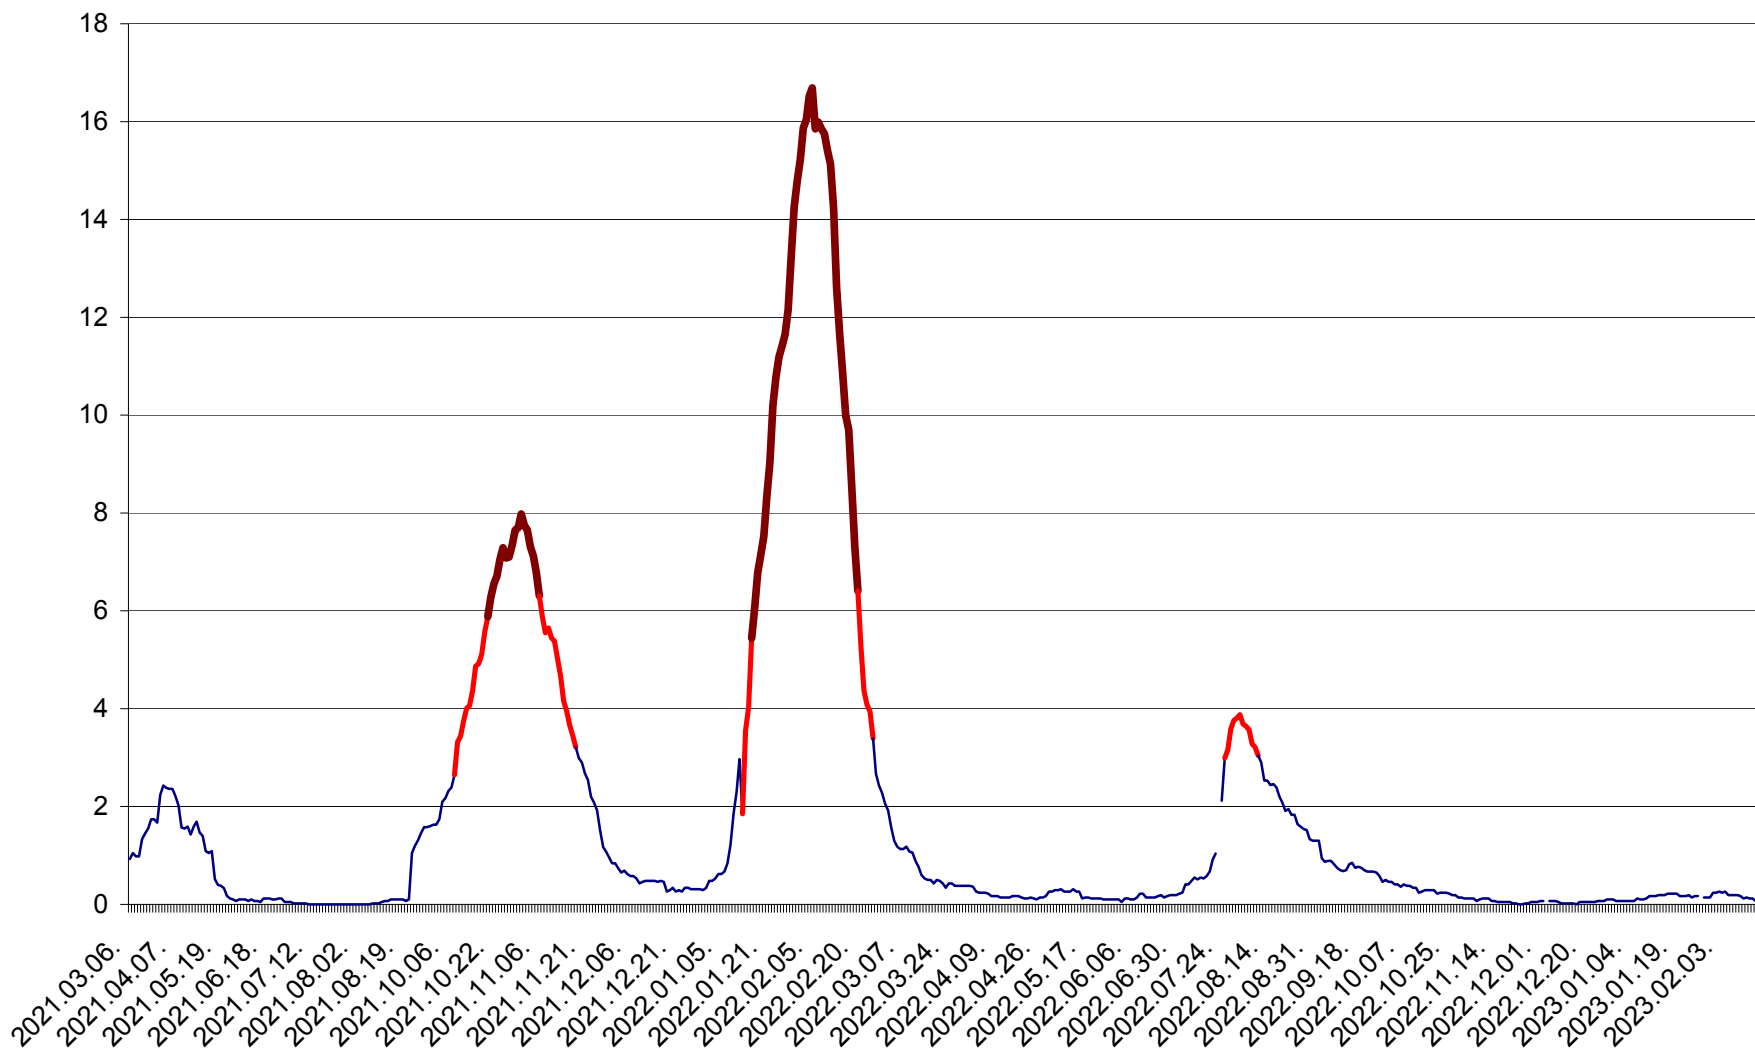

LELICENI - Evolutia incidentei cumulate pe 14 zile la ‰ de locuitori
2021.03.07. - 2023.02.17.

LUETA - Evolutia incidentei cumulate pe 14 zile la ‰ de locuitori
2021.03.07. - 2023.02.17.

LUNCA DE JOS - Evolutia incidentei cumulate pe 14 zile la ‰ de locuitori
2021.03.07. - 2023.02.17.

LUNCA DE SUS - Evolutia incidentei cumulate pe 14 zile la ‰ de locuitori
2021.03.07. - 2023.02.17.

LUPENI - Evolutia incidentei cumulate pe 14 zile la ‰ de locuitori
2021.03.07. - 2023.02.17.

MĂDĂRAȘ - Evolutia incidentei cumulate pe 14 zile la ‰ de locuitori
2021.03.07. - 2023.02.17.

MĂRTINIȘ - Evolutia incidentei cumulate pe 14 zile la ‰ de locuitori
2021.03.07. - 2023.02.17.

MEREȘTI - Evolutia incidentei cumulate pe 14 zile la ‰ de locuitori
2021.03.07. - 2023.02.17.

MUNICIPIUL MIERCUREA-CIUC - Evolutia incidentei cumulate pe 14 zile la ‰ de locuitori
2021.03.07. - 2023.02.17.