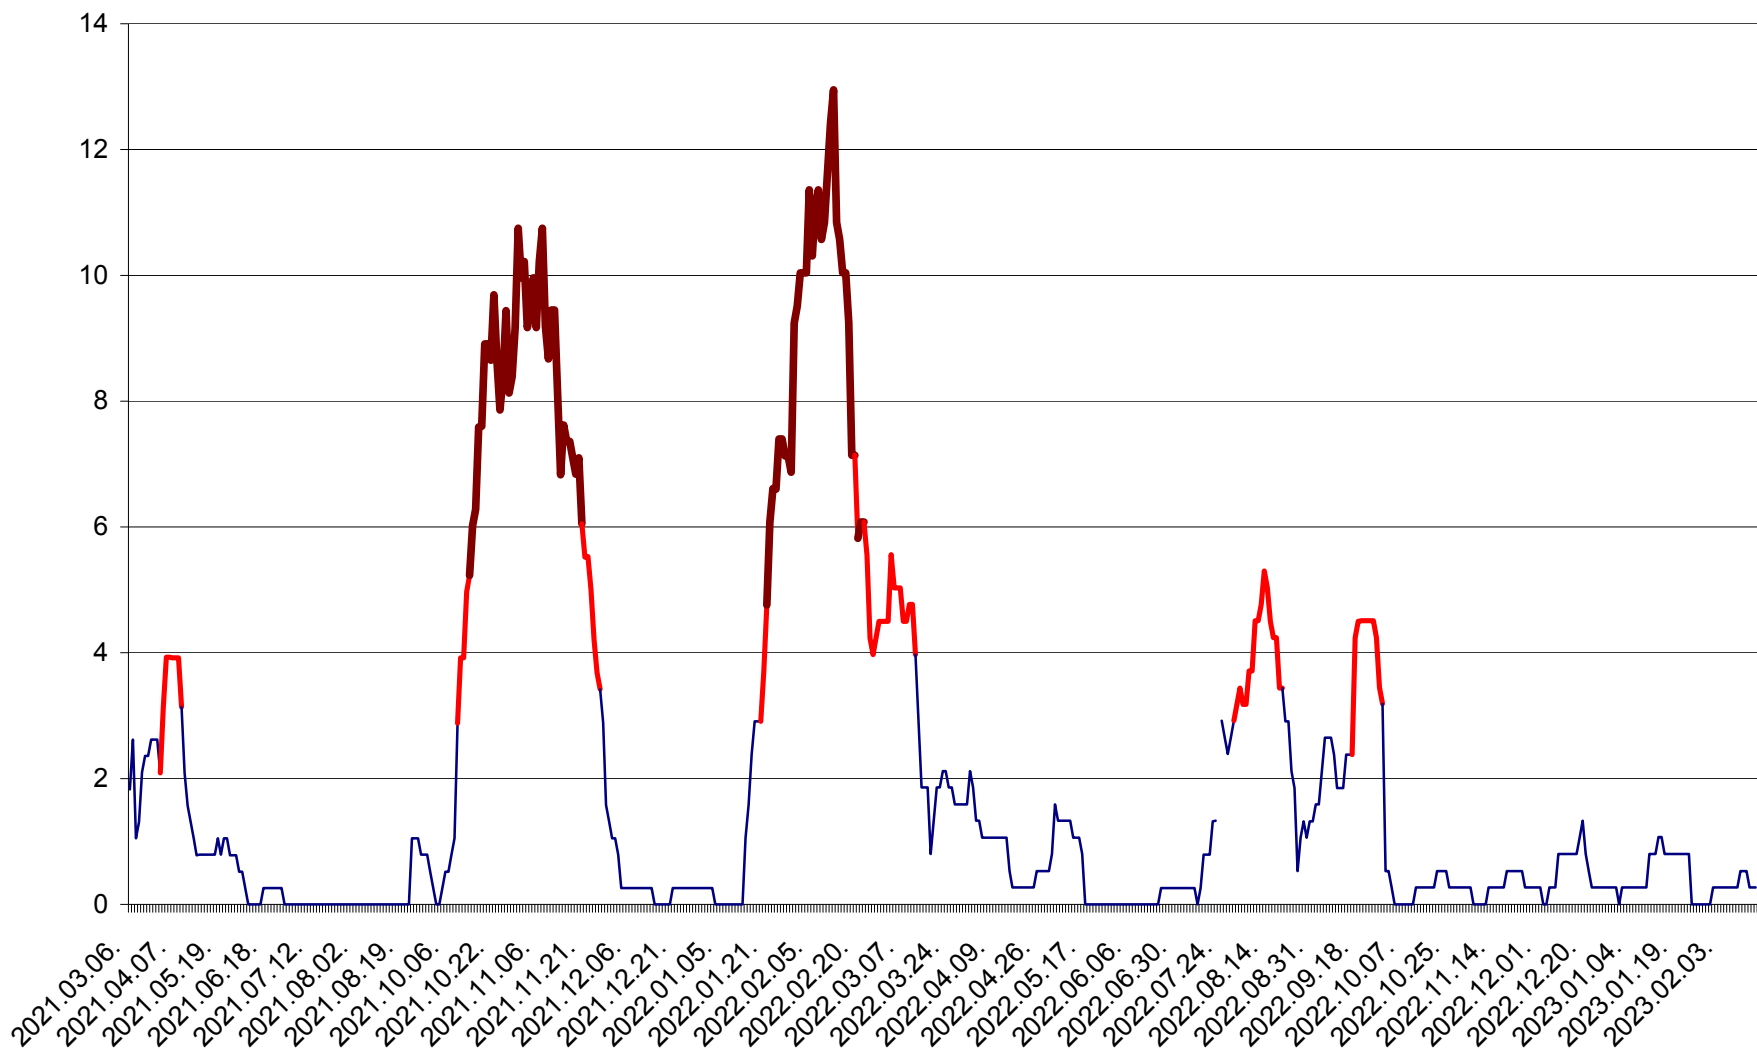

RACU - Evolutia incidentei cumulate pe 14 zile la ‰ de locuitori
2021.03.07. - 2023.02.17.

REMETEA - Evolutia incidentei cumulate pe 14 zile la ‰ de locuitori
2021.03.07. - 2023.02.17.

SĂCEL - Evolutia incidentei cumulate pe 14 zile la ‰ de locuitori
2021.03.07. - 2023.02.17.

SÂNCRĂIENI - Evolutia incidentei cumulate pe 14 zile la ‰ de locuitori
2021.03.07. - 2023.02.17.

SÂNDOMINIC - Evolutia incidentei cumulate pe 14 zile la ‰ de locuitori
2021.03.07. - 2023.02.17.

SÂNMARTIN - Evolutia incidentei cumulate pe 14 zile la ‰ de locuitori
2021.03.07. - 2023.02.17.

SÂNSIMION - Evolutia incidentei cumulate pe 14 zile la ‰ de locuitori
2021.03.07. - 2023.02.17.

SÂNTIMBRU - Evolutia incidentei cumulate pe 14 zile la ‰ de locuitori
2021.03.07. - 2023.02.17.

SĂRMAȘ - Evoluția incidenței cumulate pe 14 zile la ‰ de locuitori
2021.03.07. - 2023.02.17.