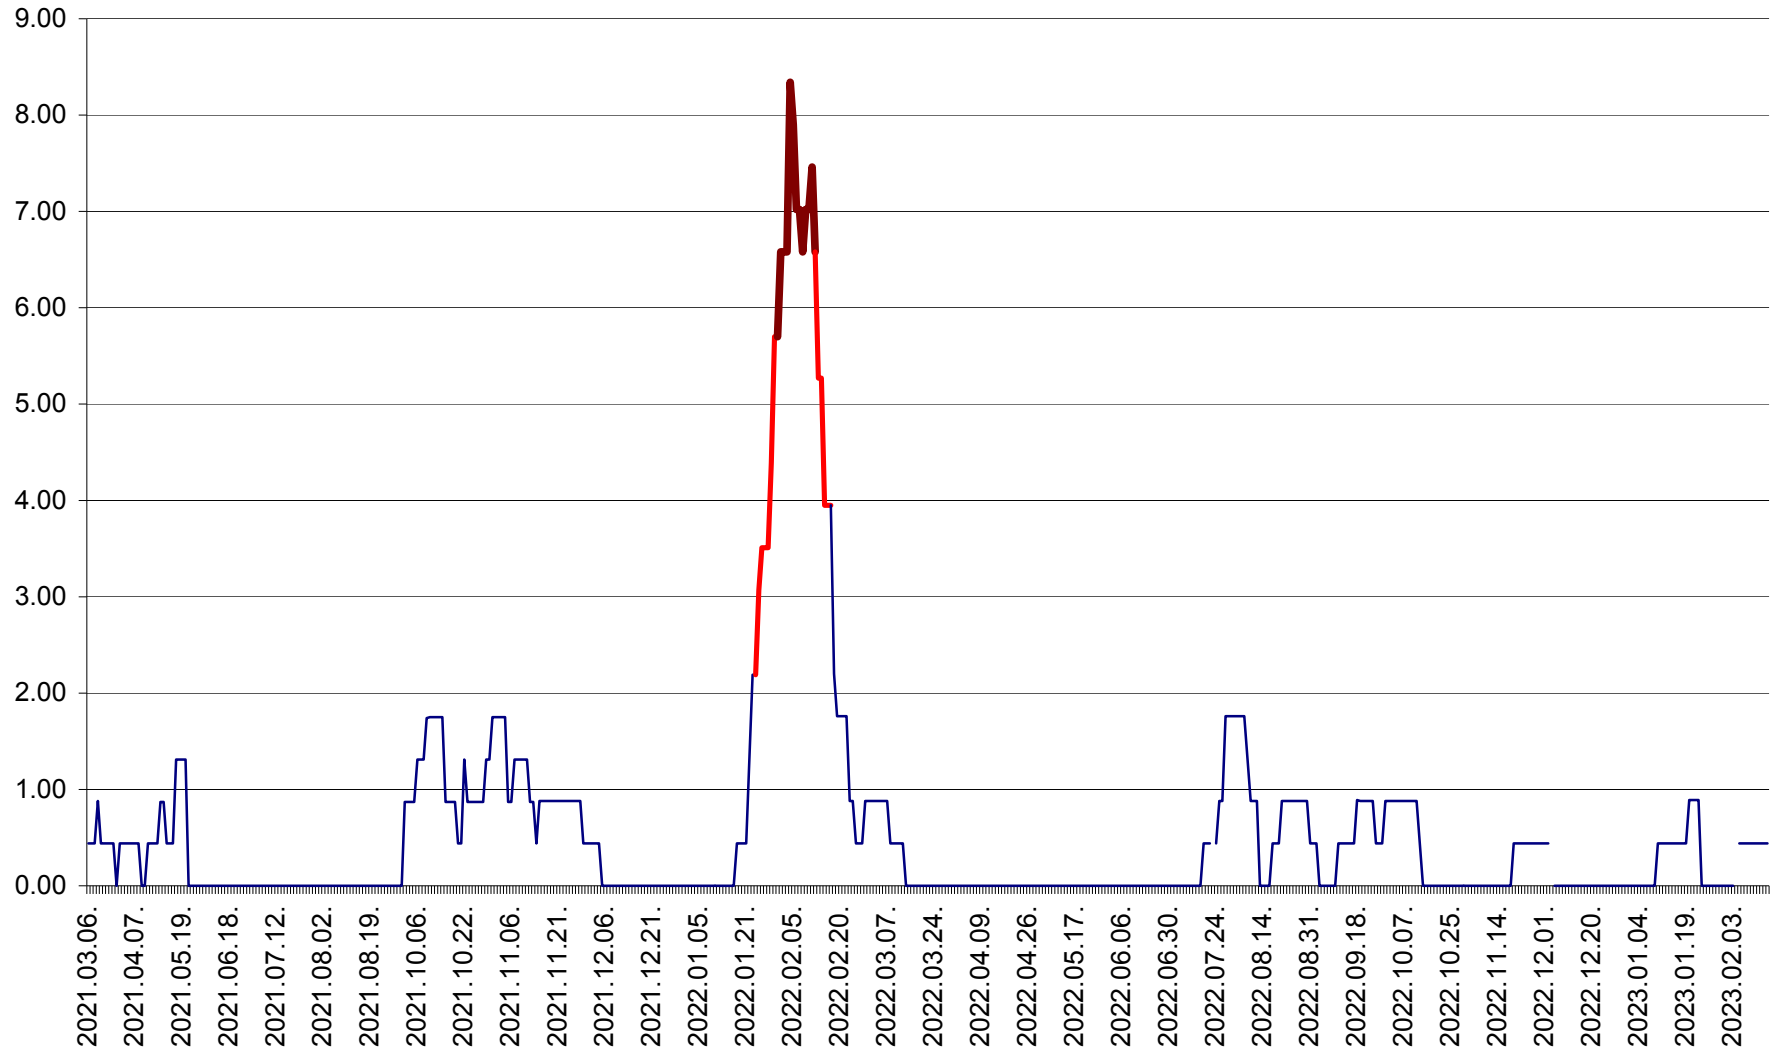

ORAȘ BĂLAN - Evoluția incidenței cumulate pe 14 zile la ‰ de locuitori
2021.03.07. - 2023.02.17.

BILBOR - Evolutia incidentei cumulate pe 14 zile la ‰ de locuitori
2021.03.07. - 2023.02.17.

ORAȘ BORSEC - Evolutia incidentei cumulate pe 14 zile la ‰ de locuitori
2021.03.07. - 2023.02.17.

BRĂDEȘTI - Evoluția incidenței cumulate pe 14 zile la ‰ de locuitori
2021.03.07. - 2023.02.17.

CĂPÂLNIȚA - Evoluția incidenței cumulate pe 14 zile la ‰ de locuitori
2021.03.07. - 2023.02.17.

CÂRȚA - Evolutia incidentei cumulate pe 14 zile la ‰ de locuitori
2021.03.07. - 2023.02.17.

CICEU - Evolutia incidentei cumulate pe 14 zile la ‰ de locuitori
2021.03.07. - 2023.02.17.

CIUCSÂNGEORGIU - Evolutia incidentei cumulate pe 14 zile la ‰ de locuitori
2021.03.07. - 2023.02.17.

CIUMANI - Evolutia incidentei cumulate pe 14 zile la ‰ de locuitori
2021.03.07. - 2023.02.17.

CORBU - Evolutia incidentei cumulate pe 14 zile la ‰ de locuitori
2021.03.07. - 2023.02.17.

CORUND - Evolutia incidentei cumulate pe 14 zile la ‰ de locuitori
2021.03.07. - 2023.02.17.

COZMENI - Evolutia incidentei cumulate pe 14 zile la ‰ de locuitori
2021.03.07. - 2023.02.17.