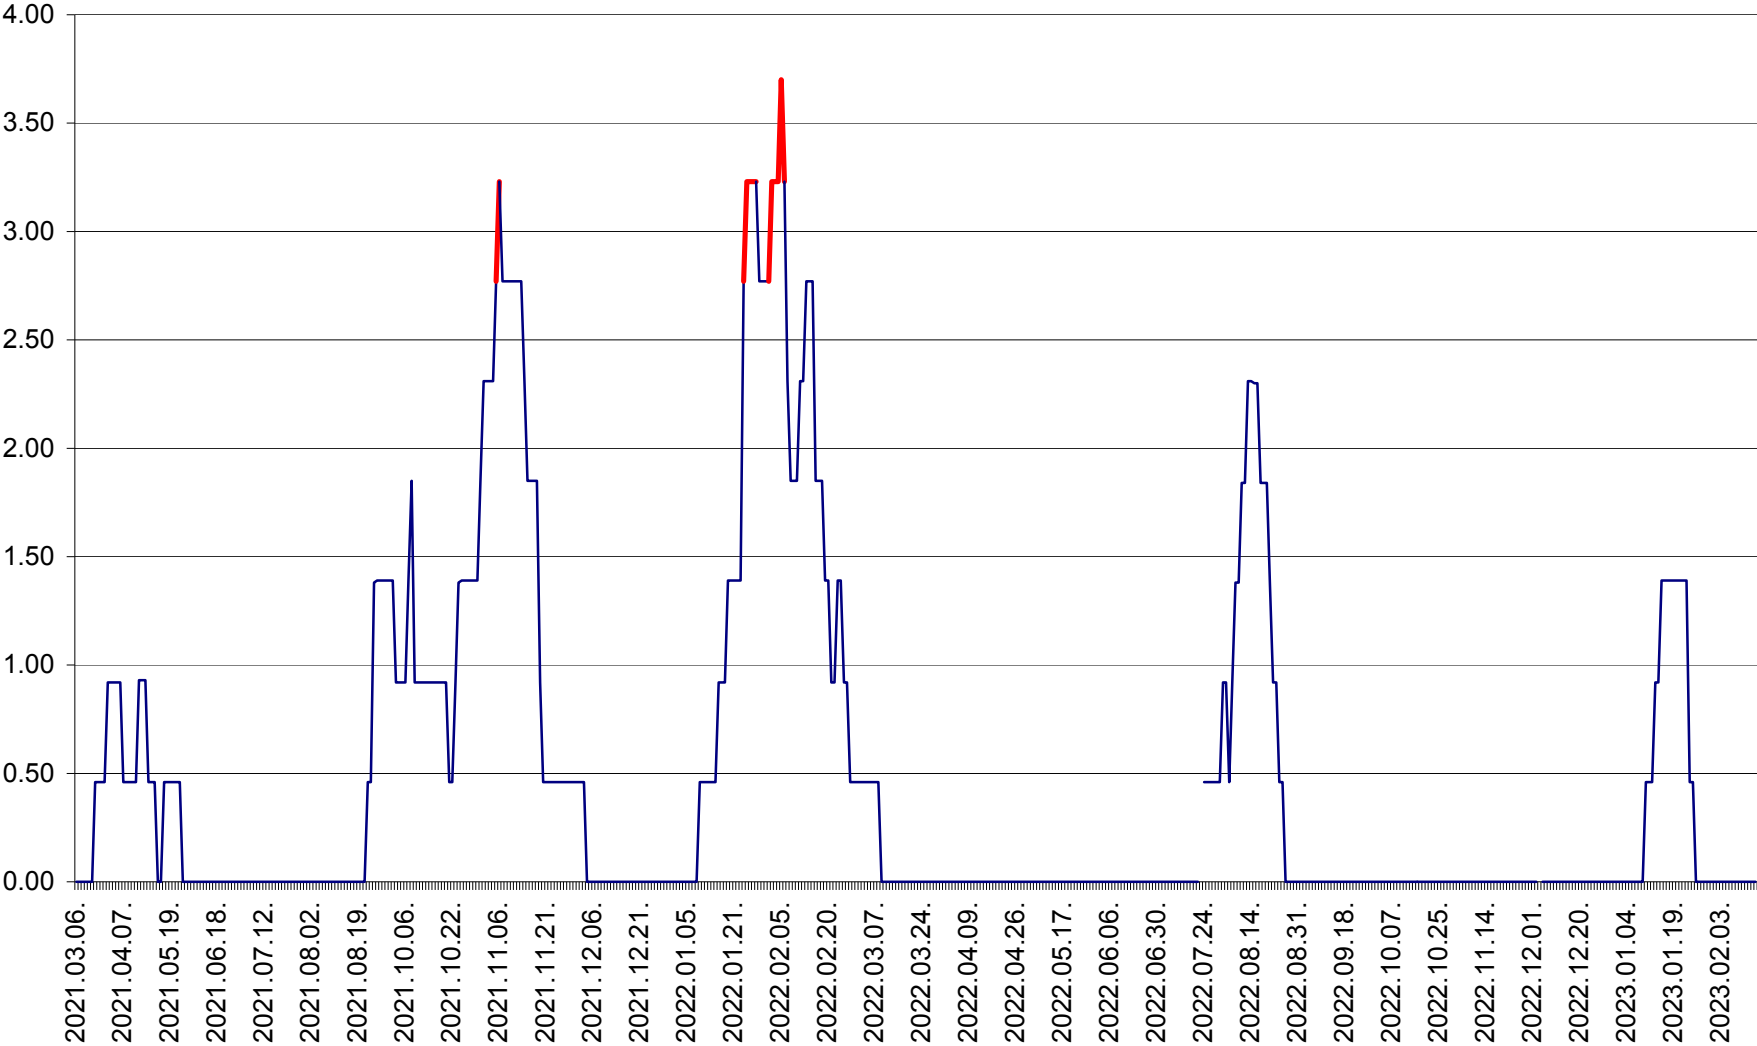

ATID - Evolutia incidentei cumulate pe 14 zile la ‰ de locuitori
2021.03.07. - 2023.02.17.

AVRĂMEȘTI - Evolutia incidentei cumulate pe 14 zile la ‰ de locuitori
2021.03.07. - 2023.02.17.

ORAȘ BĂILE TUȘNAD - Evoluția incidenței cumulate pe 14 zile la ‰ de locuitori
2021.03.07. - 2023.02.17.

ORAȘ BĂLAN - Evoluția incidenței cumulate pe 14 zile la ‰ de locuitori
2021.03.07. - 2023.02.17.

BILBOR - Evolutia incidentei cumulate pe 14 zile la ‰ de locuitori
2021.03.07. - 2023.02.17.

ORAȘ BORSEC - Evolutia incidentei cumulate pe 14 zile la ‰ de locuitori
2021.03.07. - 2023.02.17.

BRĂDEȘTI - Evoluția incidenței cumulate pe 14 zile la ‰ de locuitori
2021.03.07. - 2023.02.17.

CĂPÂLNIȚA - Evoluția incidenței cumulate pe 14 zile la ‰ de locuitori
2021.03.07. - 2023.02.17.

CÂRȚA - Evolutia incidentei cumulate pe 14 zile la ‰ de locuitori
2021.03.07. - 2023.02.17.

CICEU - Evolutia incidentei cumulate pe 14 zile la ‰ de locuitori
2021.03.07. - 2023.02.17.

CIUCSÂNGEORGIU - Evolutia incidentei cumulate pe 14 zile la ‰ de locuitori
2021.03.07. - 2023.02.17.

CIUMANI - Evolutia incidentei cumulate pe 14 zile la ‰ de locuitori
2021.03.07. - 2023.02.17.