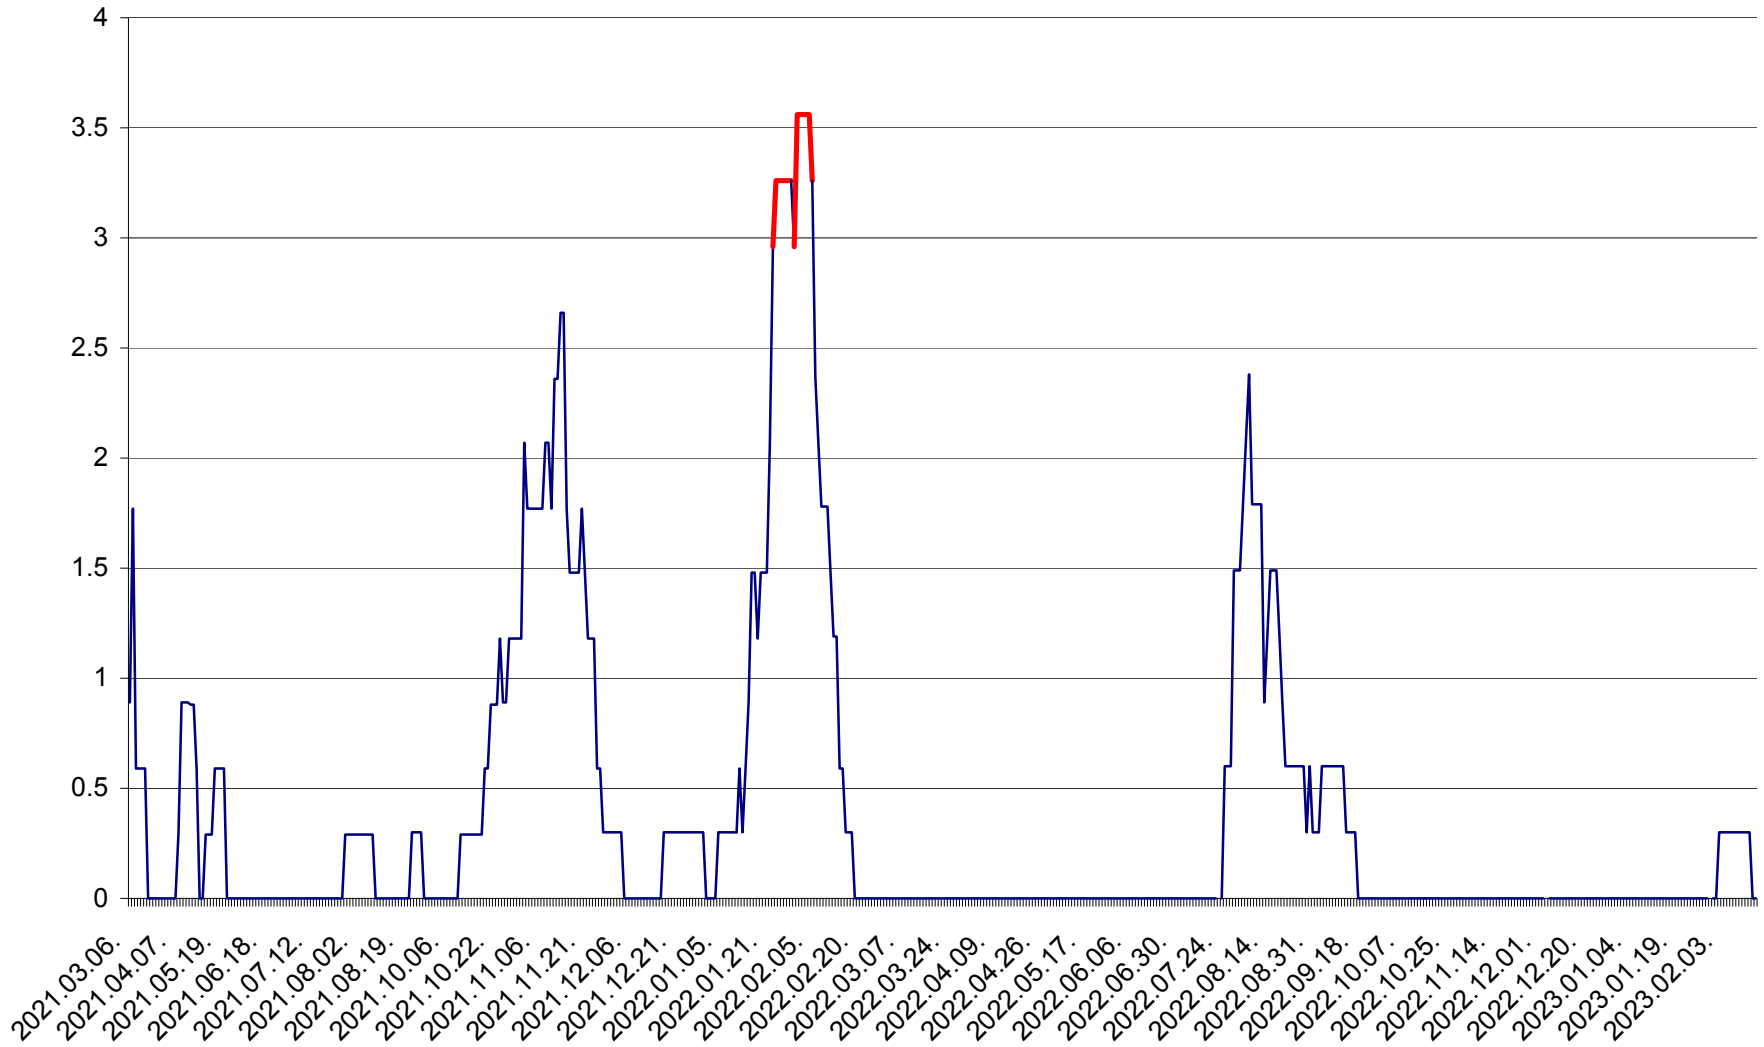

MUNICIPIUL GHEORGHENI - Evolutia incidentei cumulate pe 14 zile la ‰ de locuitori
2021.03.07. - 2023.02.17.

JOSENI - Evolutia incidentei cumulate pe 14 zile la ‰ de locuitori
2021.03.07. - 2023.02.17.

LĂZAREA - Evolutia incidentei cumulate pe 14 zile la ‰ de locuitori
2021.03.07. - 2023.02.17.

LELICENI - Evolutia incidentei cumulate pe 14 zile la ‰ de locuitori
2021.03.07. - 2023.02.17.

LUETA - Evolutia incidentei cumulate pe 14 zile la ‰ de locuitori
2021.03.07. - 2023.02.17.

LUNCA DE JOS - Evolutia incidentei cumulate pe 14 zile la ‰ de locuitori
2021.03.07. - 2023.02.17.

LUNCA DE SUS - Evolutia incidentei cumulate pe 14 zile la ‰ de locuitori
2021.03.07. - 2023.02.17.

LUPENI - Evolutia incidentei cumulate pe 14 zile la ‰ de locuitori
2021.03.07. - 2023.02.17.

MĂDĂRAȘ - Evolutia incidentei cumulate pe 14 zile la ‰ de locuitori
2021.03.07. - 2023.02.17.