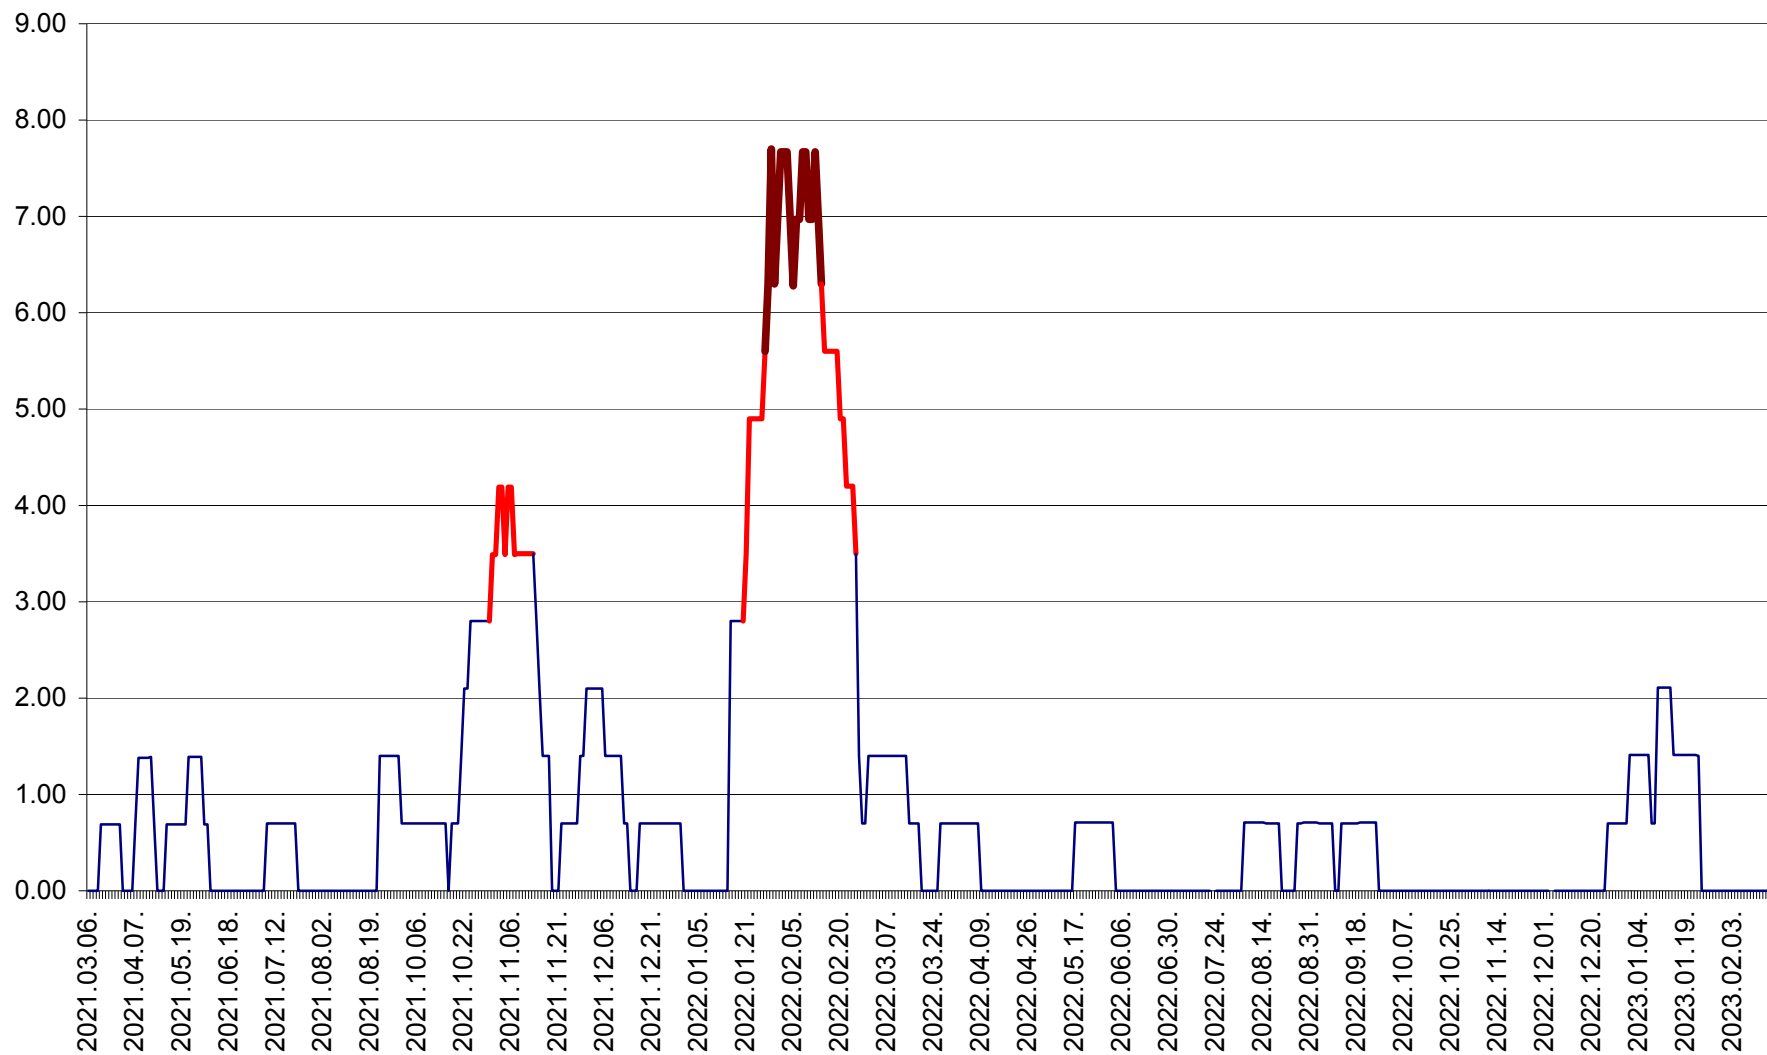

ORAȘ BĂLAN - Evoluția incidenței cumulate pe 14 zile la ‰ de locuitori
2021.03.07. - 2023.02.17.

BILBOR - Evolutia incidentei cumulate pe 14 zile la ‰ de locuitori
2021.03.07. - 2023.02.17.

ORAȘ BORSEC - Evolutia incidentei cumulate pe 14 zile la ‰ de locuitori
2021.03.07. - 2023.02.17.

BRĂDEȘTI - Evoluția incidenței cumulate pe 14 zile la ‰ de locuitori
2021.03.07. - 2023.02.17.

CĂPÂLNIȚA - Evoluția incidenței cumulate pe 14 zile la ‰ de locuitori
2021.03.07. - 2023.02.17.

CÂRȚA - Evolutia incidentei cumulate pe 14 zile la ‰ de locuitori
2021.03.07. - 2023.02.17.

CICEU - Evolutia incidentei cumulate pe 14 zile la ‰ de locuitori
2021.03.07. - 2023.02.17.

CIUCSÂNGEORGIU - Evolutia incidentei cumulate pe 14 zile la ‰ de locuitori
2021.03.07. - 2023.02.17.

CIUMANI - Evolutia incidentei cumulate pe 14 zile la ‰ de locuitori
2021.03.07. - 2023.02.17.

CORBU - Evolutia incidentei cumulate pe 14 zile la ‰ de locuitori
2021.03.07. - 2023.02.17.

CORUND - Evolutia incidentei cumulate pe 14 zile la ‰ de locuitori
2021.03.07. - 2023.02.17.

COZMENI - Evolutia incidentei cumulate pe 14 zile la ‰ de locuitori
2021.03.07. - 2023.02.17.