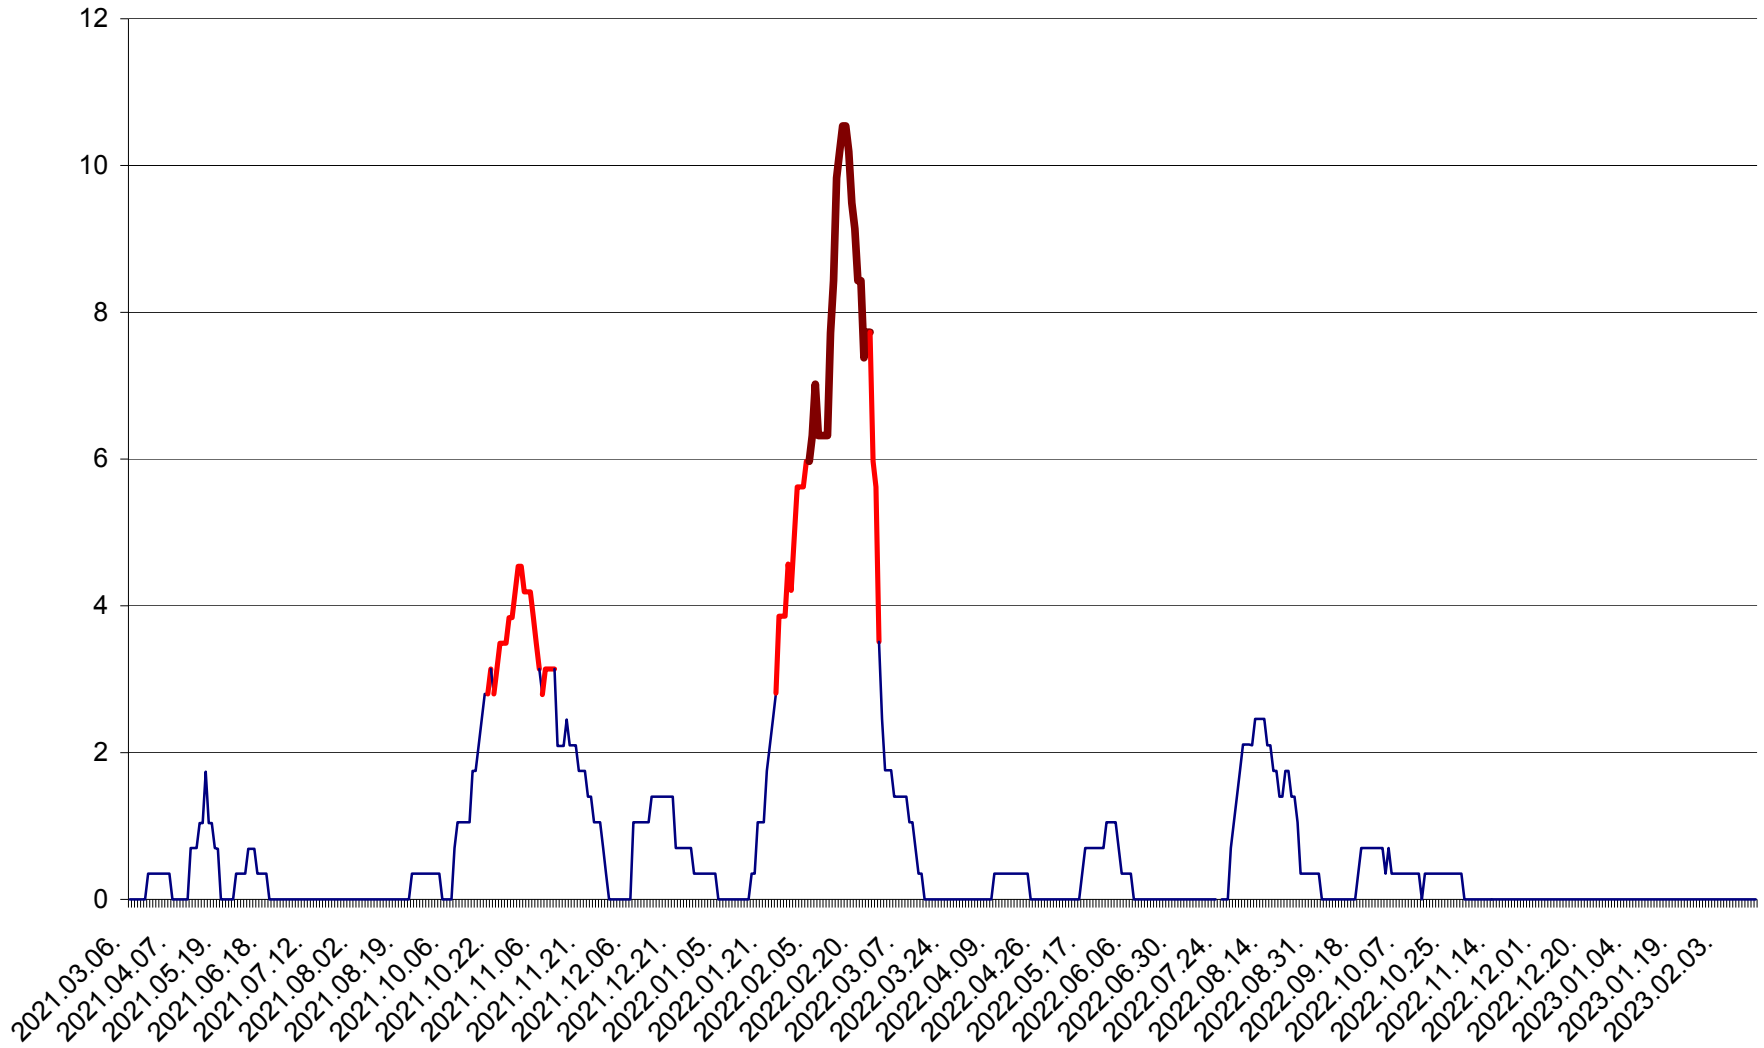

SICULENI - Evolutia incidentei cumulate pe 14 zile la ‰ de locuitori
2021.03.07. - 2023.02.17.