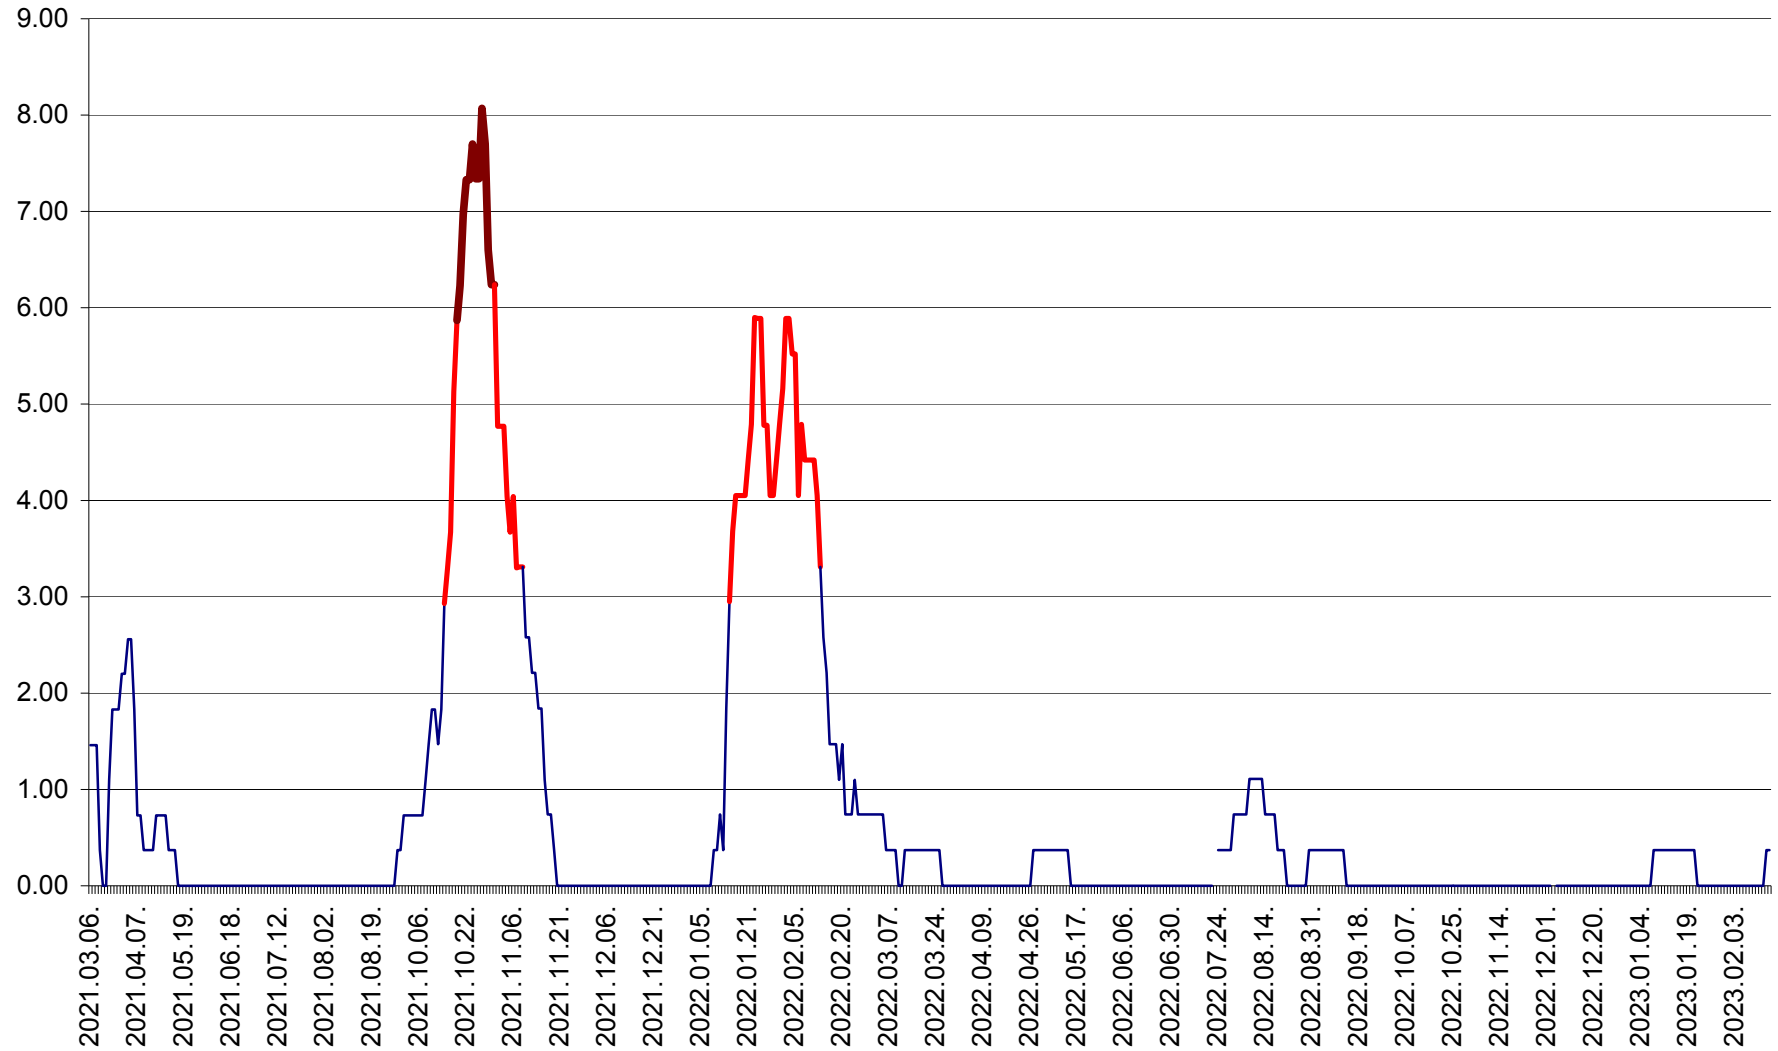

ATID - Evolutia incidentei cumulate pe 14 zile la ‰ de locuitori
2021.03.07. - 2023.02.17.

AVRĂMEȘTI - Evolutia incidentei cumulate pe 14 zile la ‰ de locuitori
2021.03.07. - 2023.02.17.

ORAȘ BĂILE TUȘNAD - Evoluția incidenței cumulate pe 14 zile la ‰ de locuitori
2021.03.07. - 2023.02.17.

ORAȘ BĂLAN - Evoluția incidenței cumulate pe 14 zile la ‰ de locuitori
2021.03.07. - 2023.02.17.

BILBOR - Evolutia incidentei cumulate pe 14 zile la ‰ de locuitori
2021.03.07. - 2023.02.17.

ORAȘ BORSEC - Evolutia incidentei cumulate pe 14 zile la ‰ de locuitori
2021.03.07. - 2023.02.17.

BRĂDEȘTI - Evoluția incidenței cumulate pe 14 zile la ‰ de locuitori
2021.03.07. - 2023.02.17.

CĂPÂLNIȚA - Evoluția incidenței cumulate pe 14 zile la ‰ de locuitori
2021.03.07. - 2023.02.17.

CÂRȚA - Evolutia incidentei cumulate pe 14 zile la ‰ de locuitori
2021.03.07. - 2023.02.17.

CICEU - Evolutia incidentei cumulate pe 14 zile la ‰ de locuitori
2021.03.07. - 2023.02.17.

CIUCSÂNGEORGIU - Evolutia incidentei cumulate pe 14 zile la ‰ de locuitori
2021.03.07. - 2023.02.17.

CIUMANI - Evolutia incidentei cumulate pe 14 zile la ‰ de locuitori
2021.03.07. - 2023.02.17.