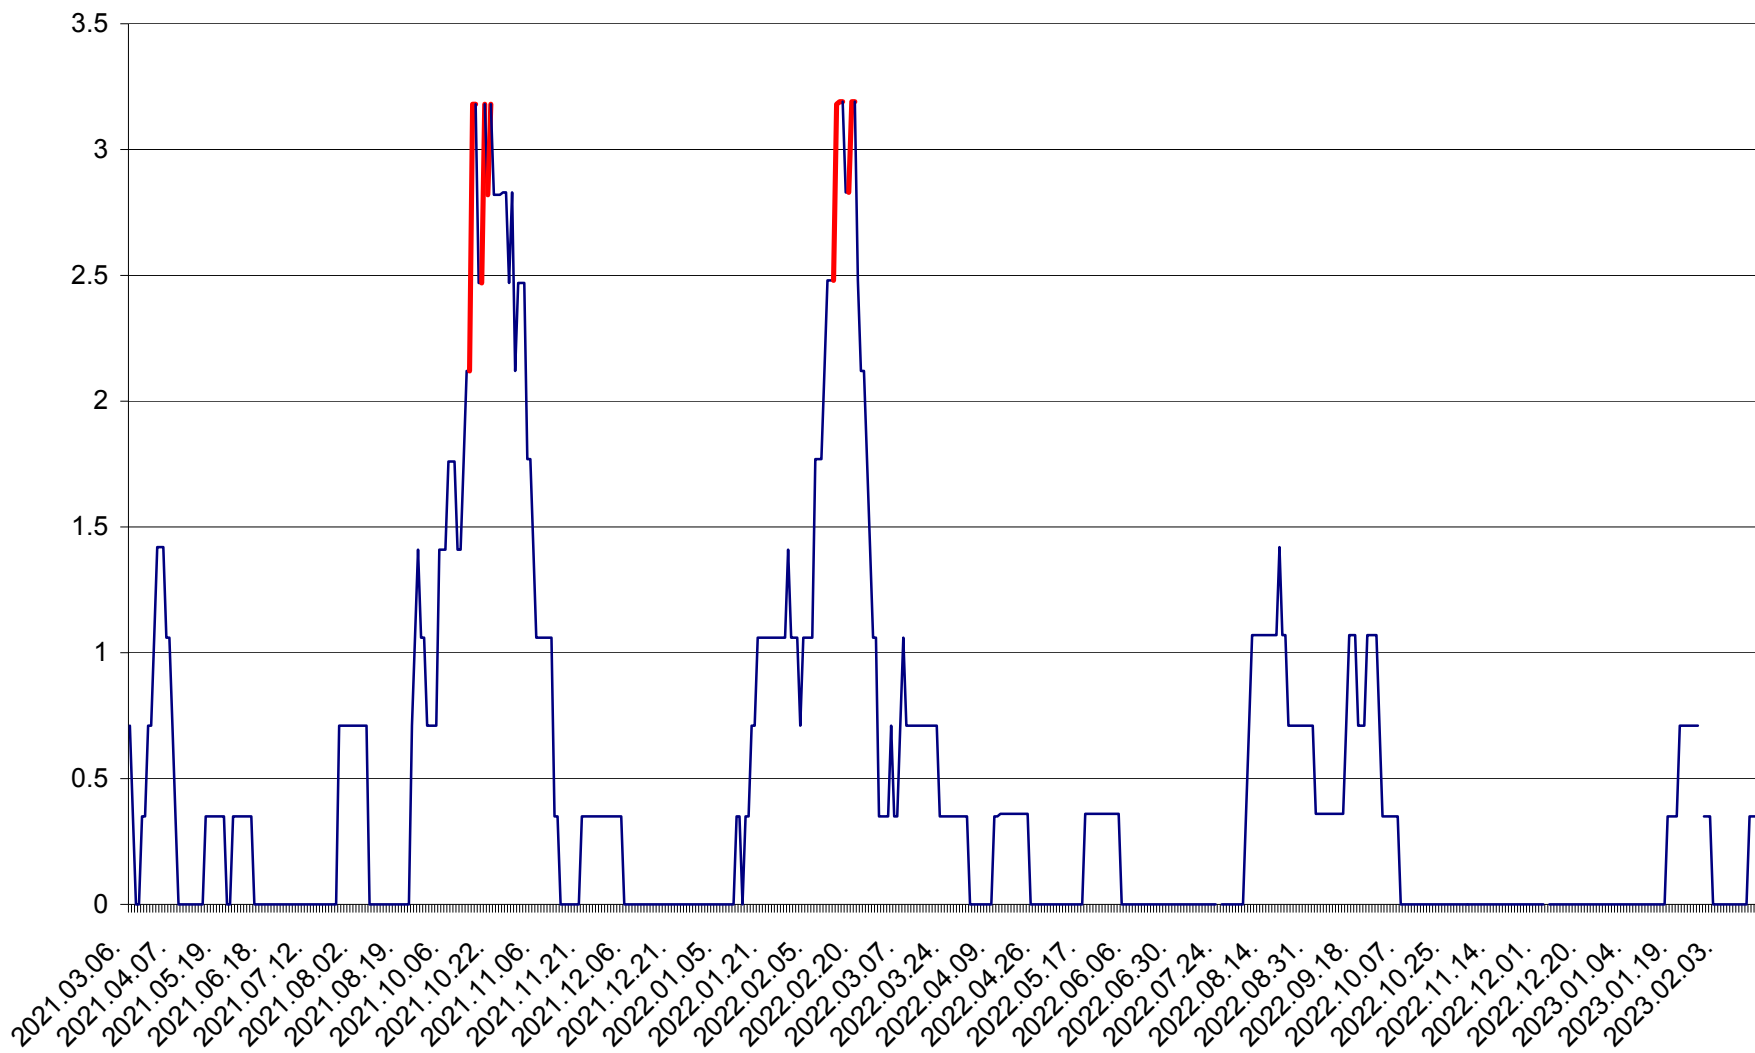

PORUMBENI - Evolutia incidentei cumulate pe 14 zile la ‰ de locuitori
2021.03.07. - 2023.02.17.