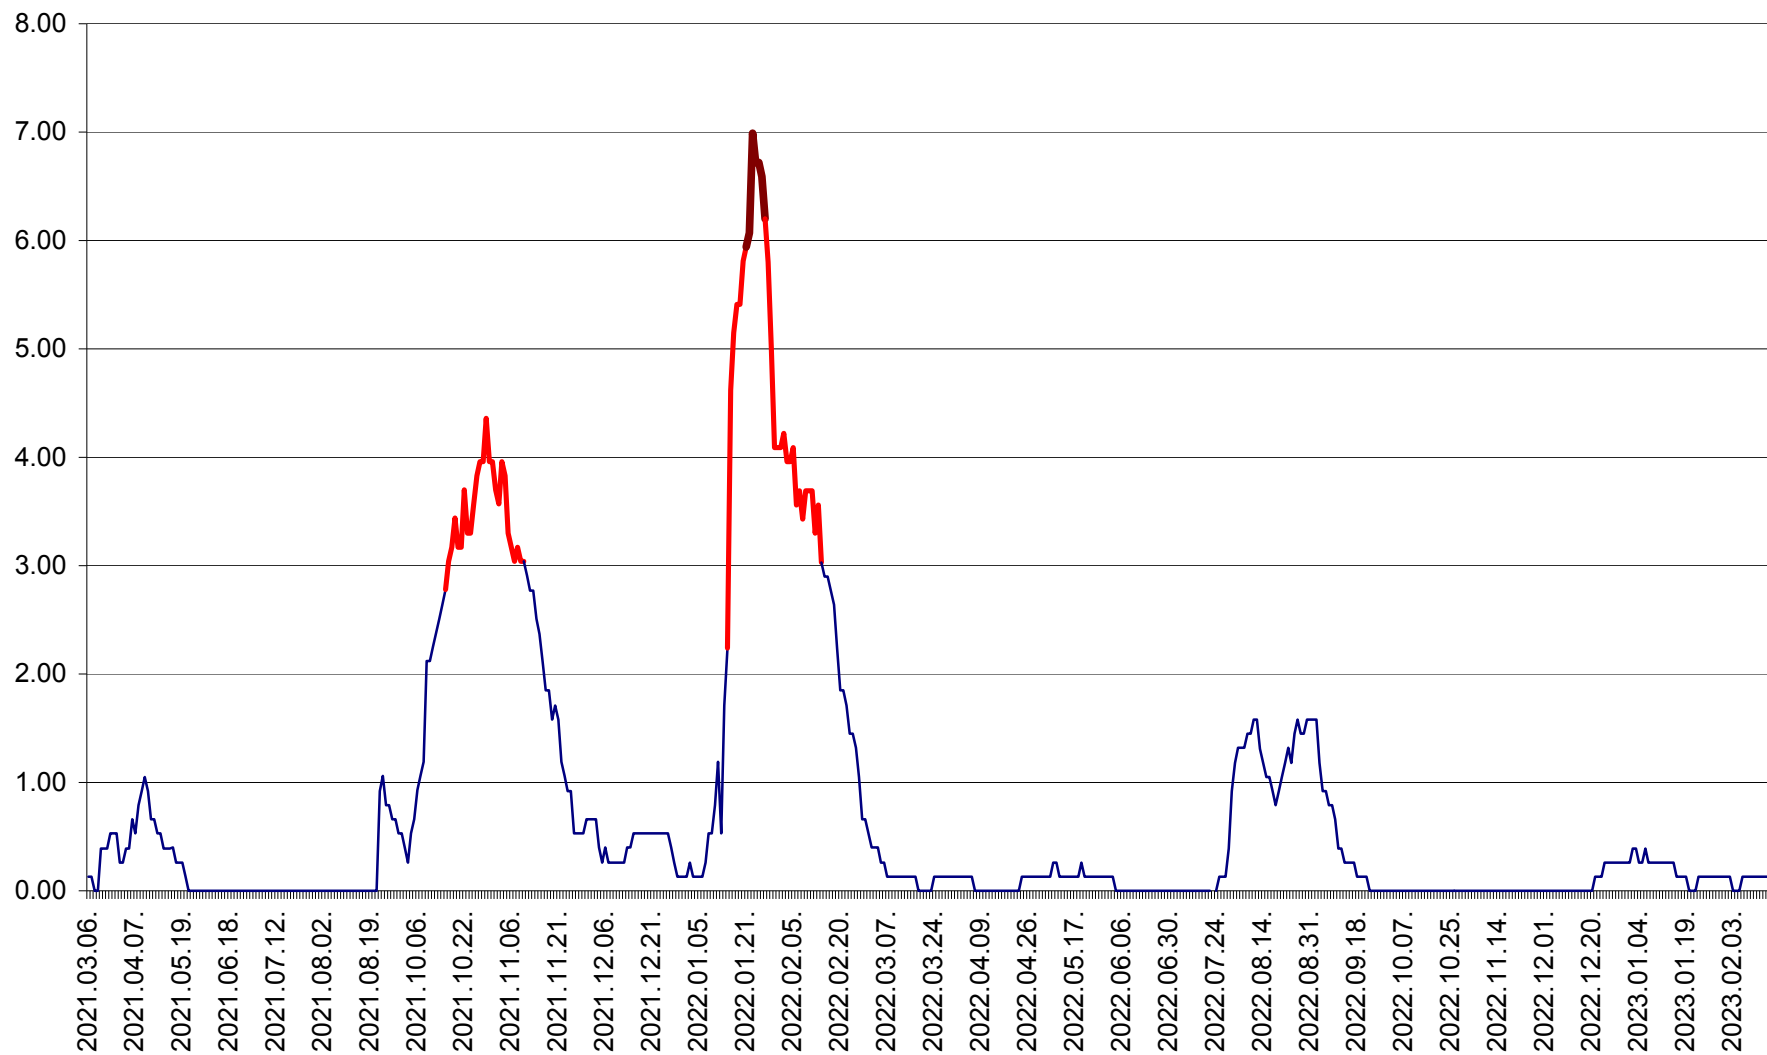

TUȘNAD - Evolutia incidentei cumulate pe 14 zile la ‰ de locuitori
2021.03.07. - 2023.02.17.

ULIEȘ - Evoluția incidenței cumulate pe 14 zile la ‰ de locuitori
2021.03.07. - 2023.02.17.

VĂRȘAG - Evolutia incidentei cumulate pe 14 zile la ‰ de locuitori
2021.03.07. - 2023.02.17.

ORAȘ VLĂHIȚA - Evolutia incidentei cumulate pe 14 zile la ‰ de locuitori
2021.03.07. - 2023.02.17.

VOȘLĂBENI - Evolutia incidentei cumulate pe 14 zile la ‰ de locuitori
2021.03.07. - 2023.02.17.

ZETEA - Evolutia incidentei cumulate pe 14 zile la ‰ de locuitori
2021.03.07. - 2023.02.17.