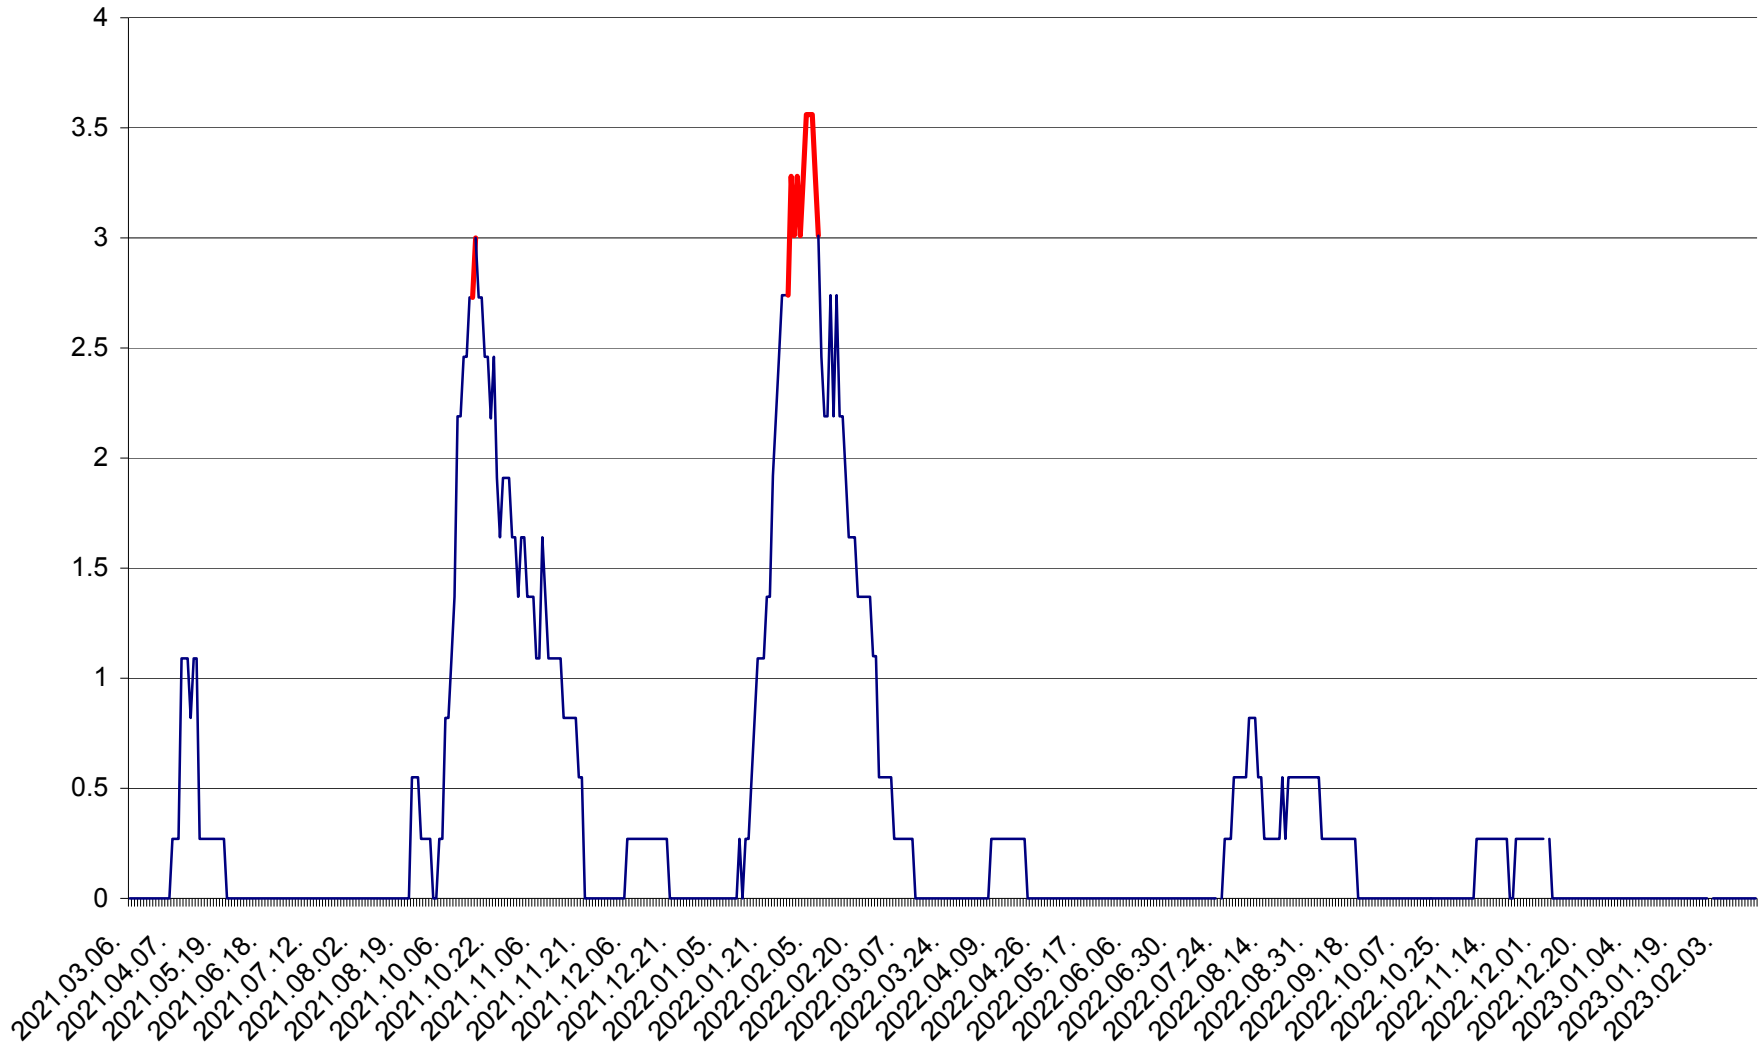

FELICENI - Evolutia incidentei cumulate pe 14 zile la ‰ de locuitori
2021.03.07. - 2023.02.17.

FRUMOASA - Evolutia incidentei cumulate pe 14 zile la ‰ de locuitori
2021.03.07. - 2023.02.17.

GĂLĂUȚAȘ - Evolutia incidentei cumulate pe 14 zile la ‰ de locuitori
2021.03.07. - 2023.02.17.

MUNICIPIUL GHEORGHENI - Evolutia incidentei cumulate pe 14 zile la ‰ de locuitori
2021.03.07. - 2023.02.17.

JOSENI - Evolutia incidentei cumulate pe 14 zile la ‰ de locuitori
2021.03.07. - 2023.02.17.

LĂZAREA - Evolutia incidentei cumulate pe 14 zile la ‰ de locuitori
2021.03.07. - 2023.02.17.

LELICENI - Evolutia incidentei cumulate pe 14 zile la ‰ de locuitori
2021.03.07. - 2023.02.17.

LUETA - Evolutia incidentei cumulate pe 14 zile la ‰ de locuitori
2021.03.07. - 2023.02.17.

LUNCA DE JOS - Evolutia incidentei cumulate pe 14 zile la ‰ de locuitori
2021.03.07. - 2023.02.17.