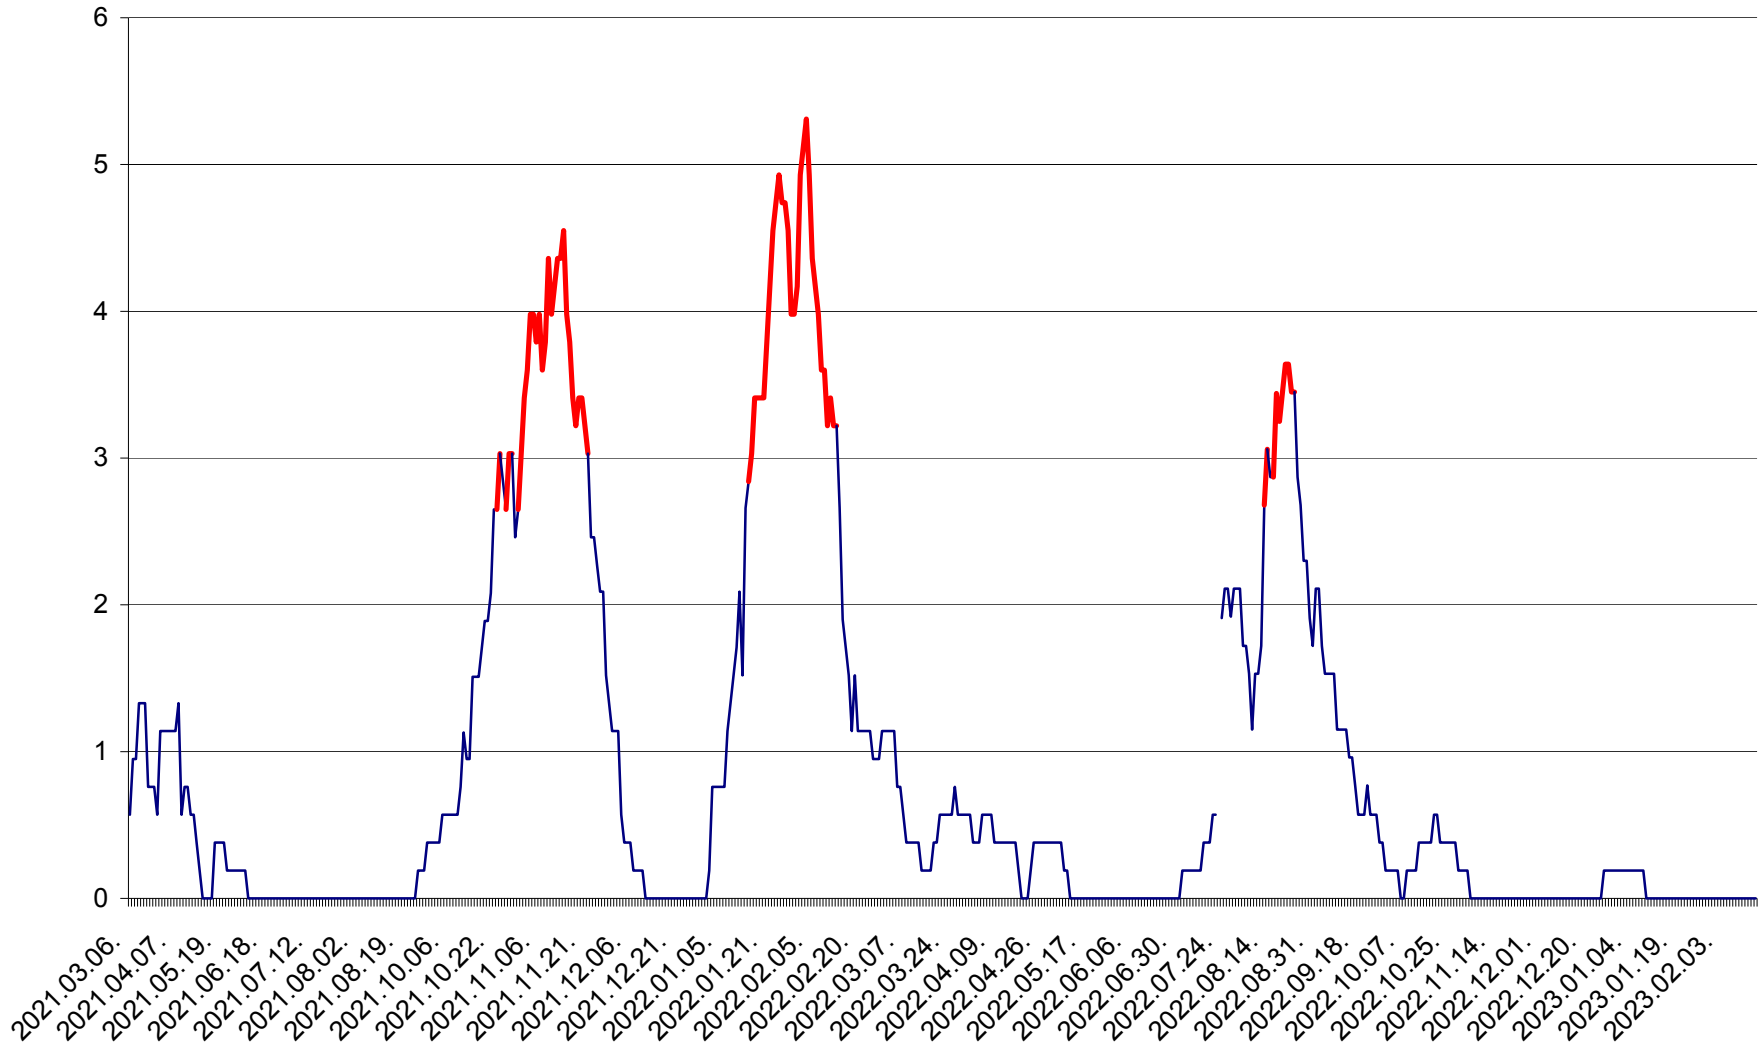

SÂNSIMION - Evolutia incidentei cumulate pe 14 zile la ‰ de locuitori
2021.03.07. - 2023.02.17.

SÂNTIMBRU - Evolutia incidentei cumulate pe 14 zile la ‰ de locuitori
2021.03.07. - 2023.02.17.

SĂRMAȘ - Evoluția incidenței cumulate pe 14 zile la ‰ de locuitori
2021.03.07. - 2023.02.17.

SATU MARE - Evolutia incidentei cumulate pe 14 zile la ‰ de locuitori
2021.03.07. - 2023.02.17.

SECUIENI - Evolutia incidentei cumulate pe 14 zile la ‰ de locuitori
2021.03.07. - 2023.02.17.

SICULENI - Evolutia incidentei cumulate pe 14 zile la ‰ de locuitori
2021.03.07. - 2023.02.17.

ȘIMONEȘTI - Evolutia incidentei cumulate pe 14 zile la ‰ de locuitori
2021.03.07. - 2023.02.17.

SUBCETATE - Evolutia incidentei cumulate pe 14 zile la ‰ de locuitori
2021.03.07. - 2023.02.17.

SUSENI - Evolutia incidentei cumulate pe 14 zile la ‰ de locuitori
2021.03.07. - 2023.02.17.