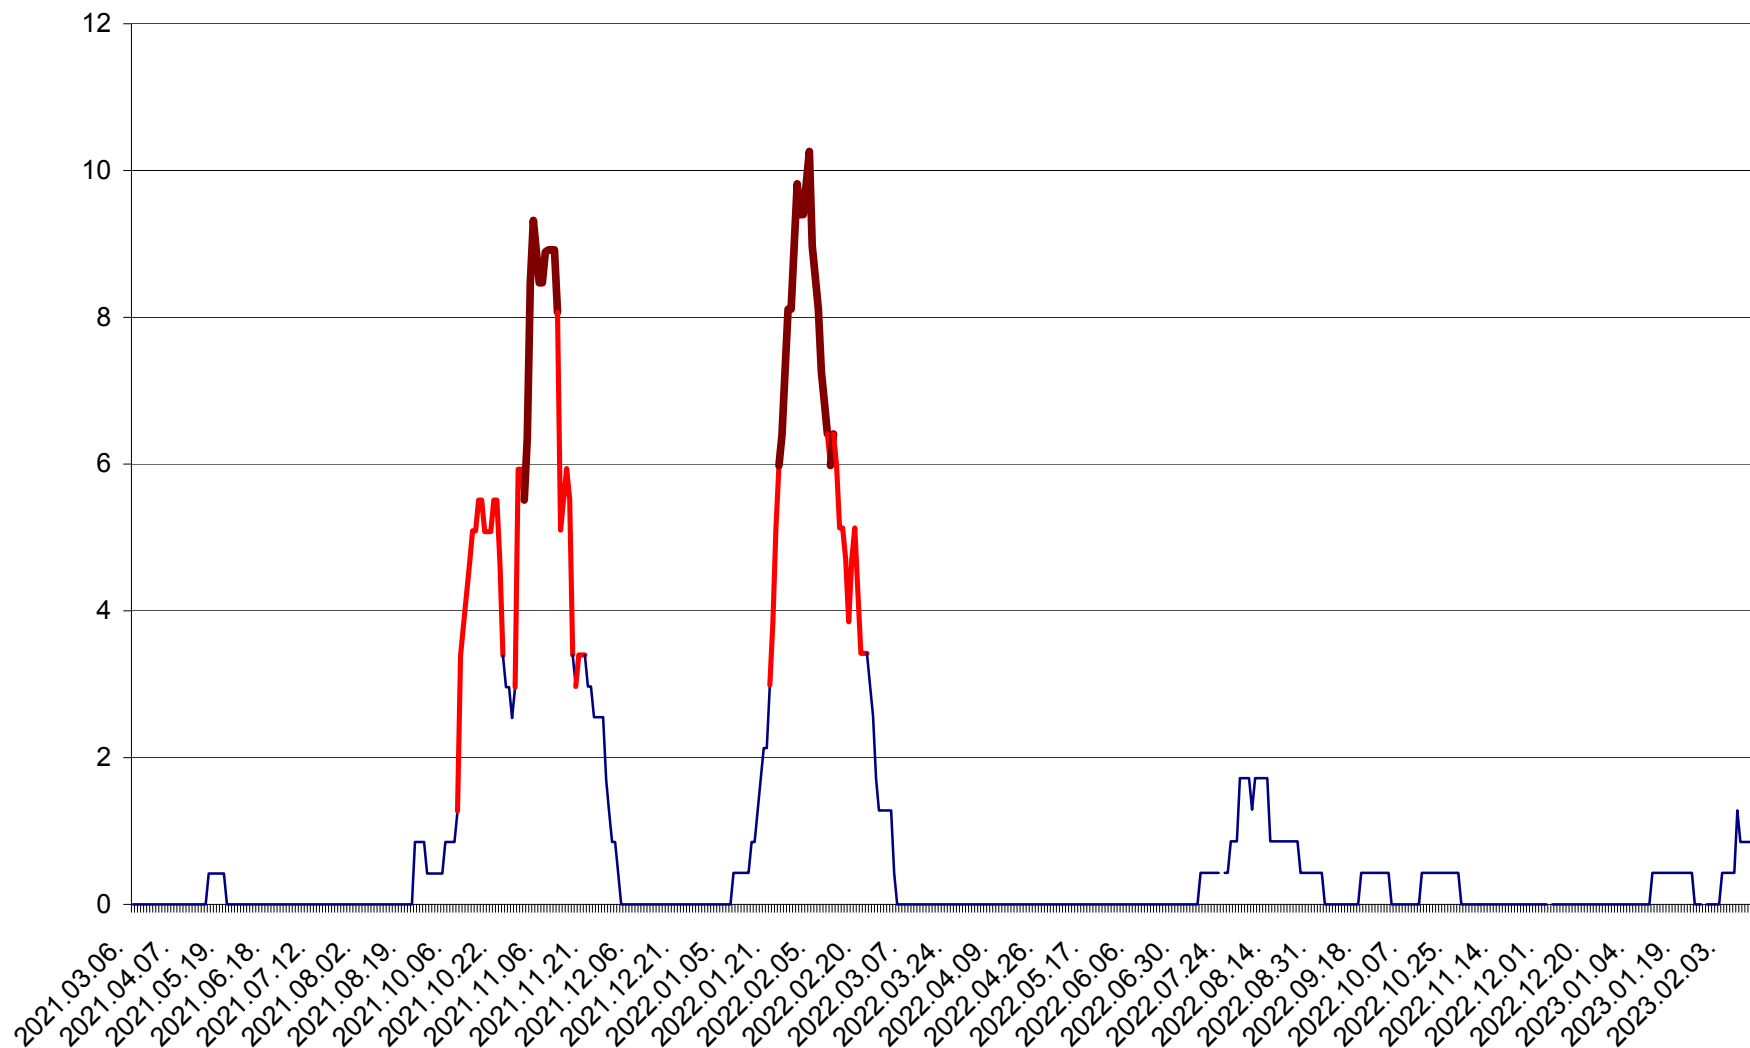

PLĂIEȘII DE JOS - Evoluția incidenței cumulate pe 14 zile la ‰ de locuitori
2021.03.07. - 2023.02.17.

PORUMBENI - Evolutia incidentei cumulate pe 14 zile la ‰ de locuitori
2021.03.07. - 2023.02.17.

PRAID - Evolutia incidentei cumulate pe 14 zile la ‰ de locuitori
2021.03.07. - 2023.02.17.

RACU - Evolutia incidentei cumulate pe 14 zile la ‰ de locuitori
2021.03.07. - 2023.02.17.

REMETEA - Evolutia incidentei cumulate pe 14 zile la ‰ de locuitori
2021.03.07. - 2023.02.17.

SĂCEL - Evolutia incidentei cumulate pe 14 zile la ‰ de locuitori
2021.03.07. - 2023.02.17.

SÂNCRĂIENI - Evolutia incidentei cumulate pe 14 zile la ‰ de locuitori
2021.03.07. - 2023.02.17.

SÂNDOMINIC - Evolutia incidentei cumulate pe 14 zile la ‰ de locuitori
2021.03.07. - 2023.02.17.

SÂNMARTIN - Evolutia incidentei cumulate pe 14 zile la ‰ de locuitori
2021.03.07. - 2023.02.17.