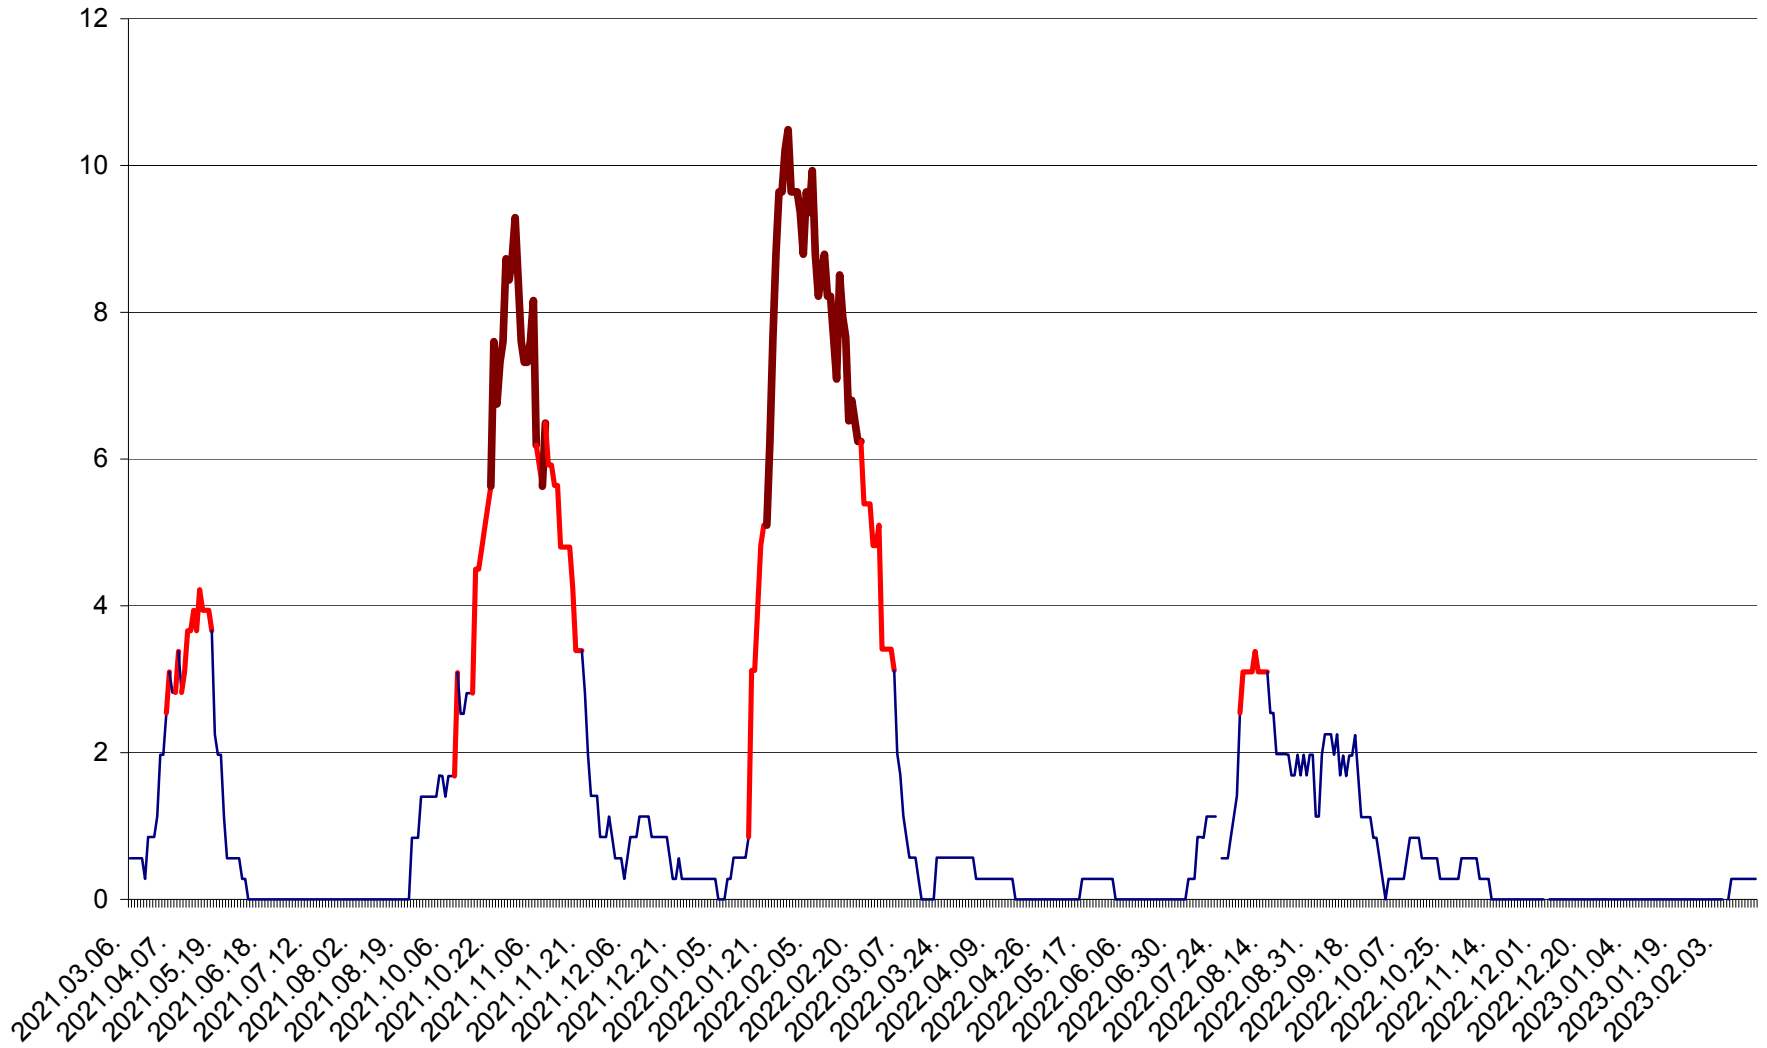

ORAȘ CRISTURU SECUIESC - Evolutia incidentei cumulate pe 14 zile la ‰ de locuitori
2021.03.07. - 2023.02.17.

DĂNEȘTI - Evolutia incidentei cumulate pe 14 zile la ‰ de locuitori
2021.03.07. - 2023.02.17.

DÂRJIU - Evolutia incidentei cumulate pe 14 zile la ‰ de locuitori
2021.03.07. - 2023.02.17.

DEALU - Evolutia incidentei cumulate pe 14 zile la ‰ de locuitori
2021.03.07. - 2023.02.17.

DITRĂU - Evolutia incidentei cumulate pe 14 zile la ‰ de locuitori
2021.03.07. - 2023.02.17.

FELICENI - Evolutia incidentei cumulate pe 14 zile la ‰ de locuitori
2021.03.07. - 2023.02.17.

FRUMOASA - Evolutia incidentei cumulate pe 14 zile la ‰ de locuitori
2021.03.07. - 2023.02.17.

GĂLĂUȚAȘ - Evolutia incidentei cumulate pe 14 zile la ‰ de locuitori
2021.03.07. - 2023.02.17.

MUNICIPIUL GHEORGHENI - Evolutia incidentei cumulate pe 14 zile la ‰ de locuitori
2021.03.07. - 2023.02.17.

JOSENI - Evolutia incidentei cumulate pe 14 zile la ‰ de locuitori
2021.03.07. - 2023.02.17.

LĂZAREA - Evolutia incidentei cumulate pe 14 zile la ‰ de locuitori
2021.03.07. - 2023.02.17.