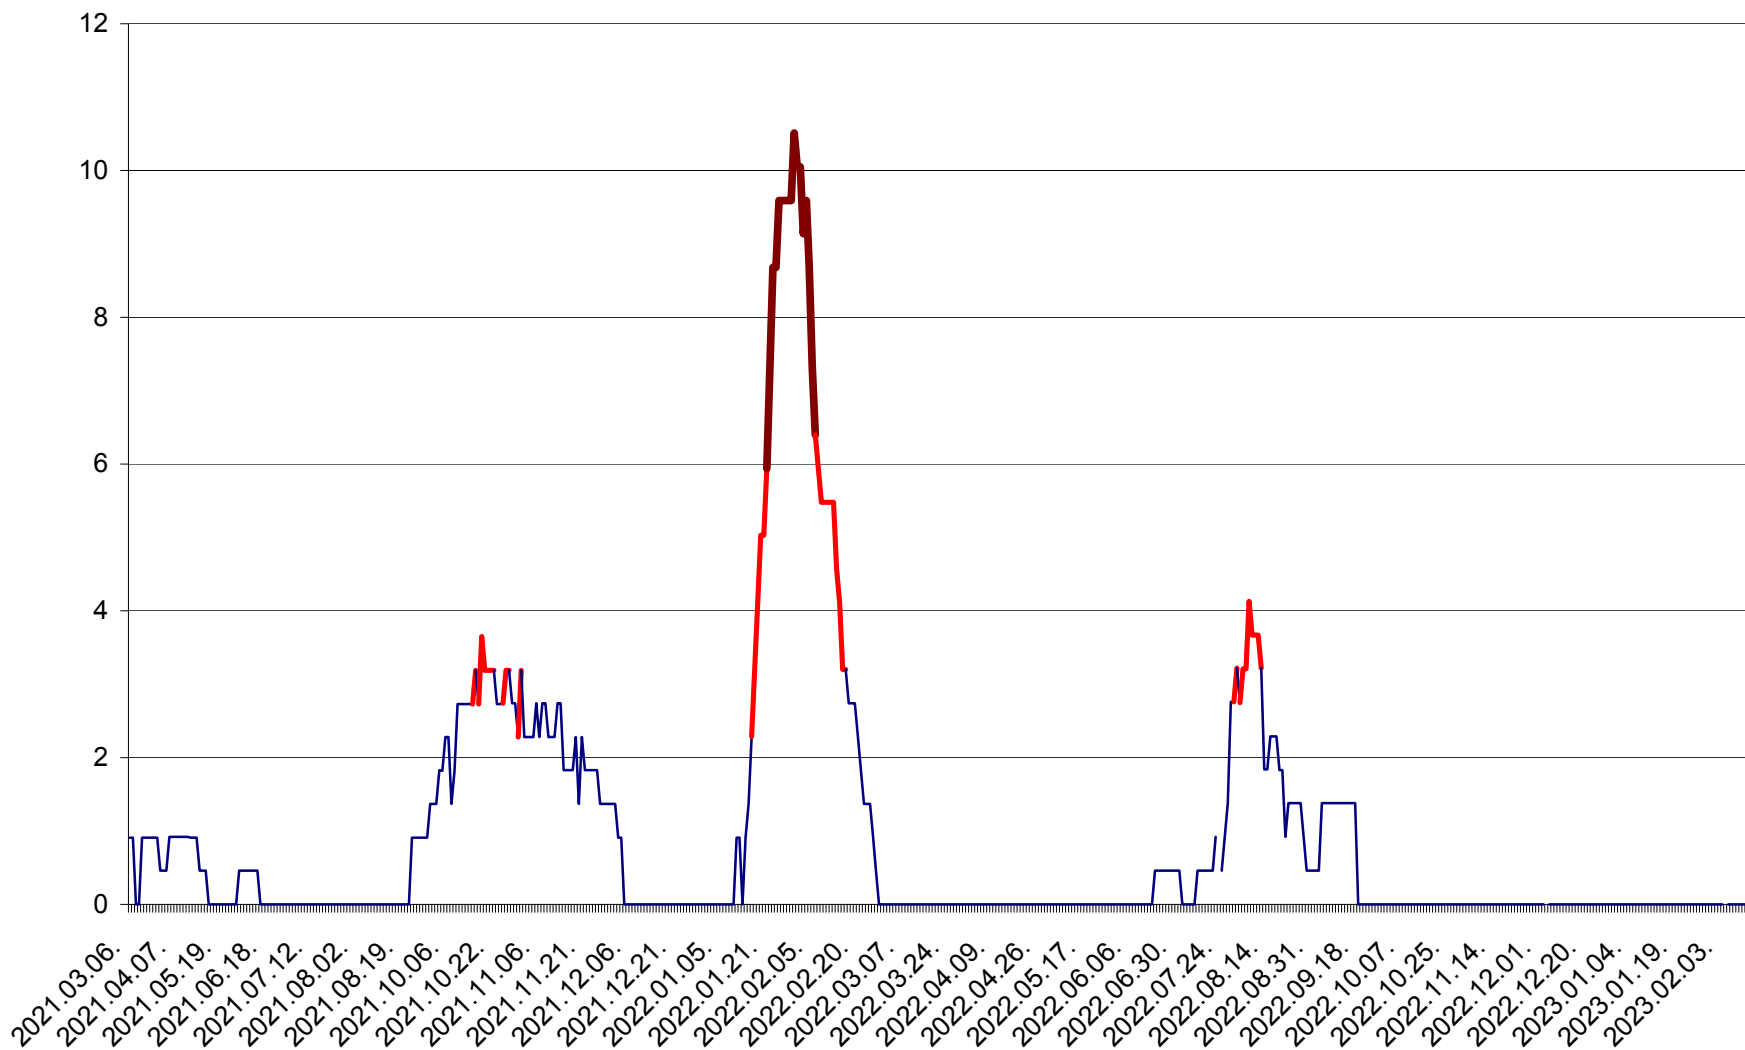

CICEU - Evolutia incidentei cumulate pe 14 zile la ‰ de locuitori
2021.03.07. - 2023.02.17.

CIUCSÂNGEORGIU - Evolutia incidentei cumulate pe 14 zile la ‰ de locuitori
2021.03.07. - 2023.02.17.

CIUMANI - Evolutia incidentei cumulate pe 14 zile la ‰ de locuitori
2021.03.07. - 2023.02.17.

CORBU - Evolutia incidentei cumulate pe 14 zile la ‰ de locuitori
2021.03.07. - 2023.02.17.

CORUND - Evolutia incidentei cumulate pe 14 zile la ‰ de locuitori
2021.03.07. - 2023.02.17.

COZMENI - Evolutia incidentei cumulate pe 14 zile la ‰ de locuitori
2021.03.07. - 2023.02.17.

ORAȘ CRISTURU SECUIESC - Evolutia incidentei cumulate pe 14 zile la ‰ de locuitori
2021.03.07. - 2023.02.17.

DĂNEȘTI - Evolutia incidentei cumulate pe 14 zile la ‰ de locuitori
2021.03.07. - 2023.02.17.

DÂRJIU - Evolutia incidentei cumulate pe 14 zile la ‰ de locuitori
2021.03.07. - 2023.02.17.

DEALU - Evolutia incidentei cumulate pe 14 zile la ‰ de locuitori
2021.03.07. - 2023.02.17.

DITRĂU - Evolutia incidentei cumulate pe 14 zile la ‰ de locuitori
2021.03.07. - 2023.02.17.