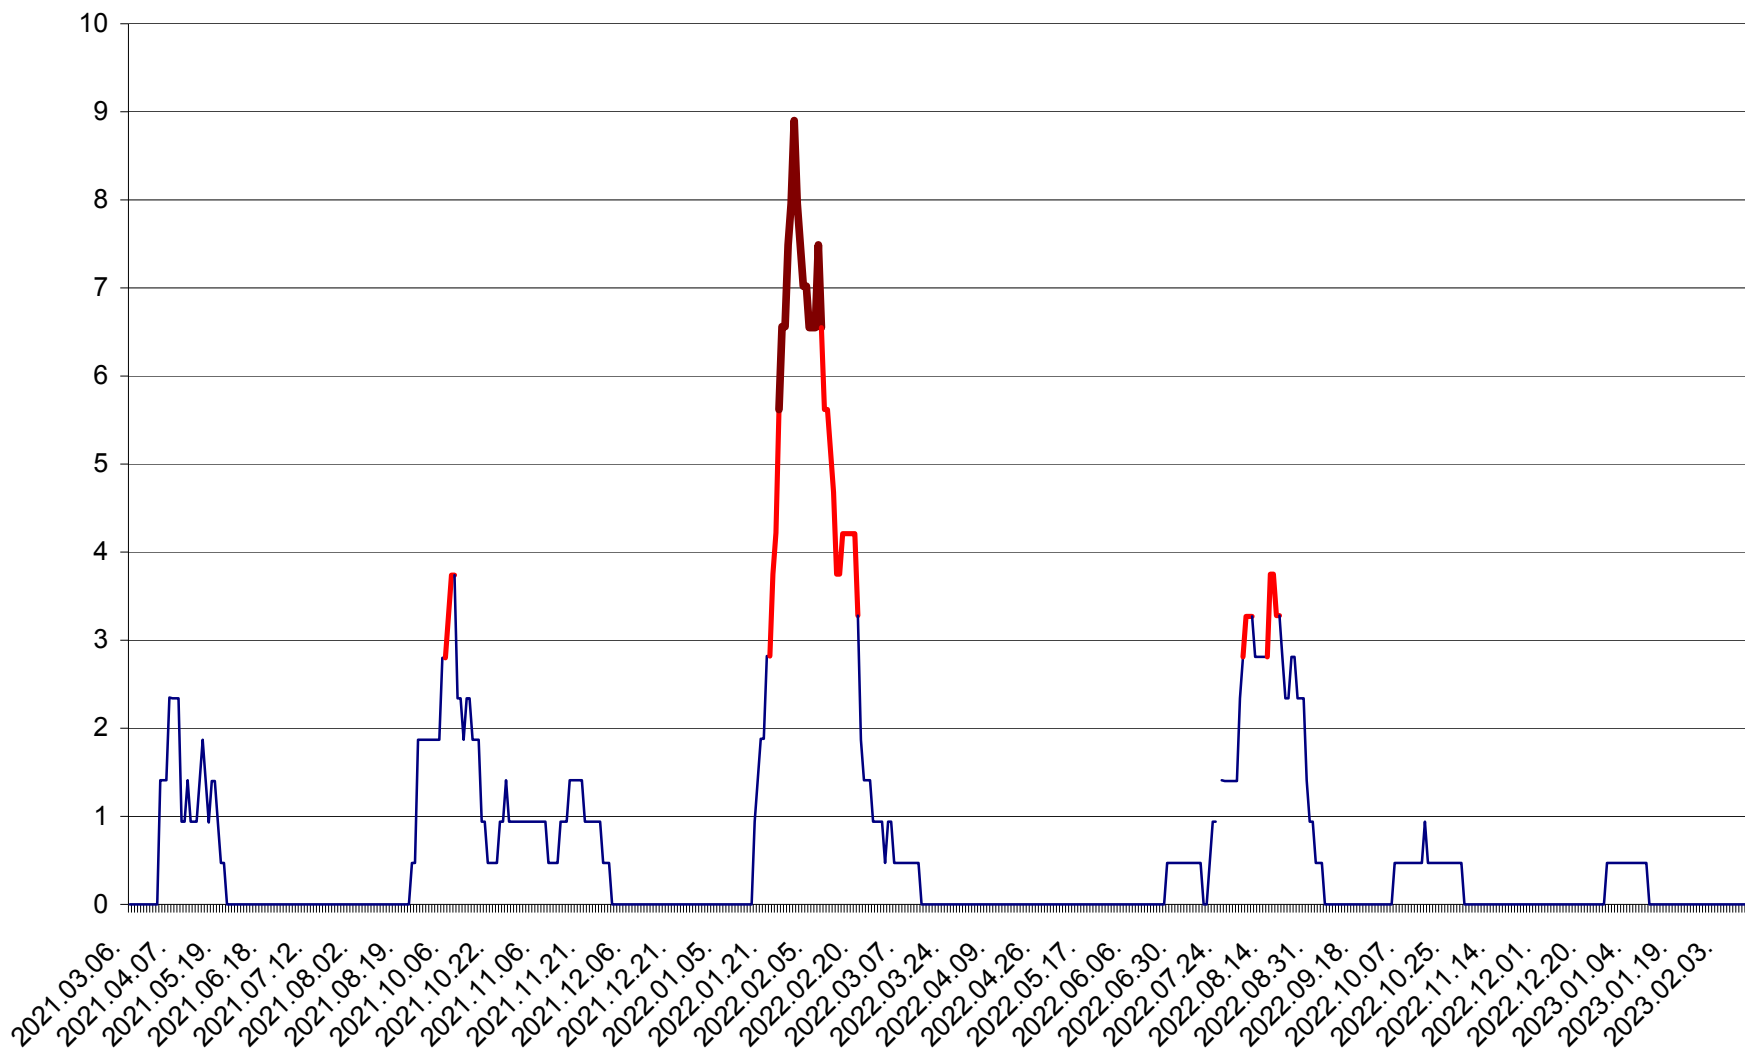

SECUIENI - Evolutia incidentei cumulate pe 14 zile la ‰ de locuitori
2021.03.07. - 2023.02.17.