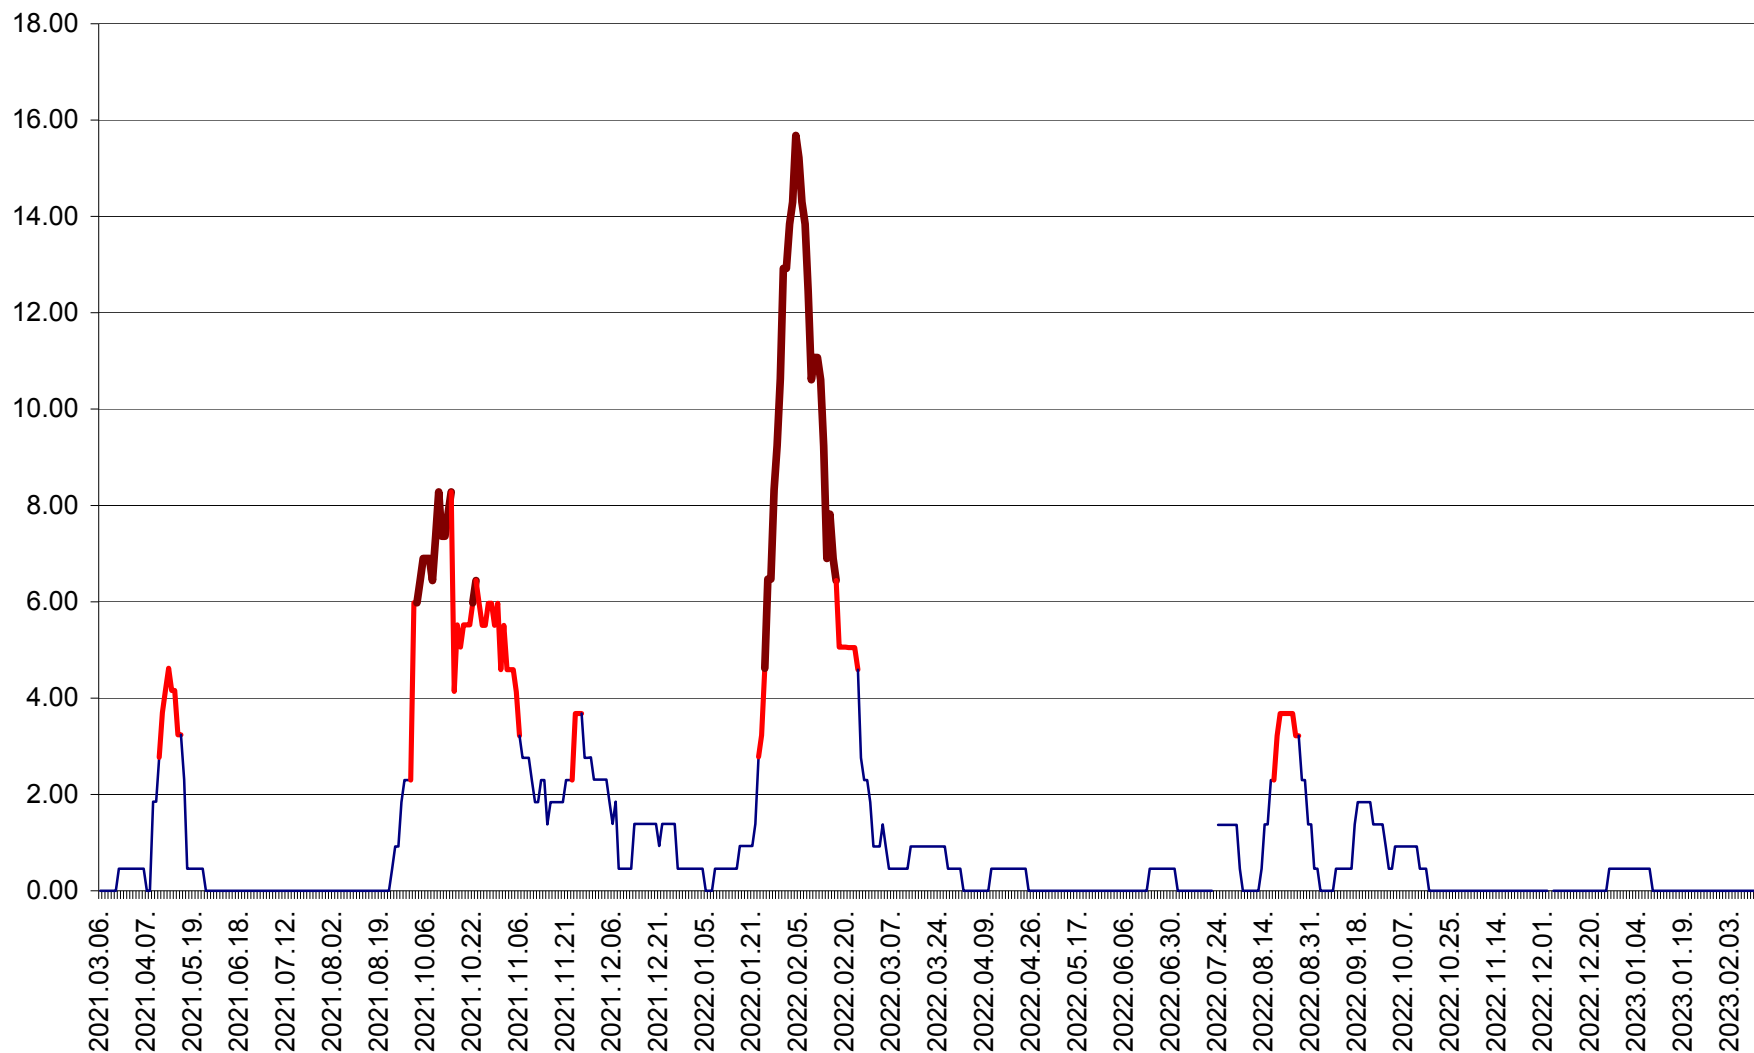

ATID - Evolutia incidentei cumulate pe 14 zile la ‰ de locuitori
2021.03.07. - 2023.02.17.

AVRĂMEȘTI - Evolutia incidentei cumulate pe 14 zile la ‰ de locuitori
2021.03.07. - 2023.02.17.

ORAȘ BĂILE TUȘNAD - Evoluția incidenței cumulate pe 14 zile la ‰ de locuitori
2021.03.07. - 2023.02.17.

ORAȘ BĂLAN - Evoluția incidenței cumulate pe 14 zile la ‰ de locuitori
2021.03.07. - 2023.02.17.

BILBOR - Evolutia incidentei cumulate pe 14 zile la ‰ de locuitori
2021.03.07. - 2023.02.17.

ORAȘ BORSEC - Evolutia incidentei cumulate pe 14 zile la ‰ de locuitori
2021.03.07. - 2023.02.17.

BRĂDEȘTI - Evoluția incidenței cumulate pe 14 zile la ‰ de locuitori
2021.03.07. - 2023.02.17.

CĂPÂLNIȚA - Evoluția incidenței cumulate pe 14 zile la ‰ de locuitori
2021.03.07. - 2023.02.17.

CÂRȚA - Evolutia incidentei cumulate pe 14 zile la ‰ de locuitori
2021.03.07. - 2023.02.17.

CICEU - Evolutia incidentei cumulate pe 14 zile la ‰ de locuitori
2021.03.07. - 2023.02.17.

CIUCSÂNGEORGIU - Evolutia incidentei cumulate pe 14 zile la ‰ de locuitori
2021.03.07. - 2023.02.17.

CIUMANI - Evolutia incidentei cumulate pe 14 zile la ‰ de locuitori
2021.03.07. - 2023.02.17.