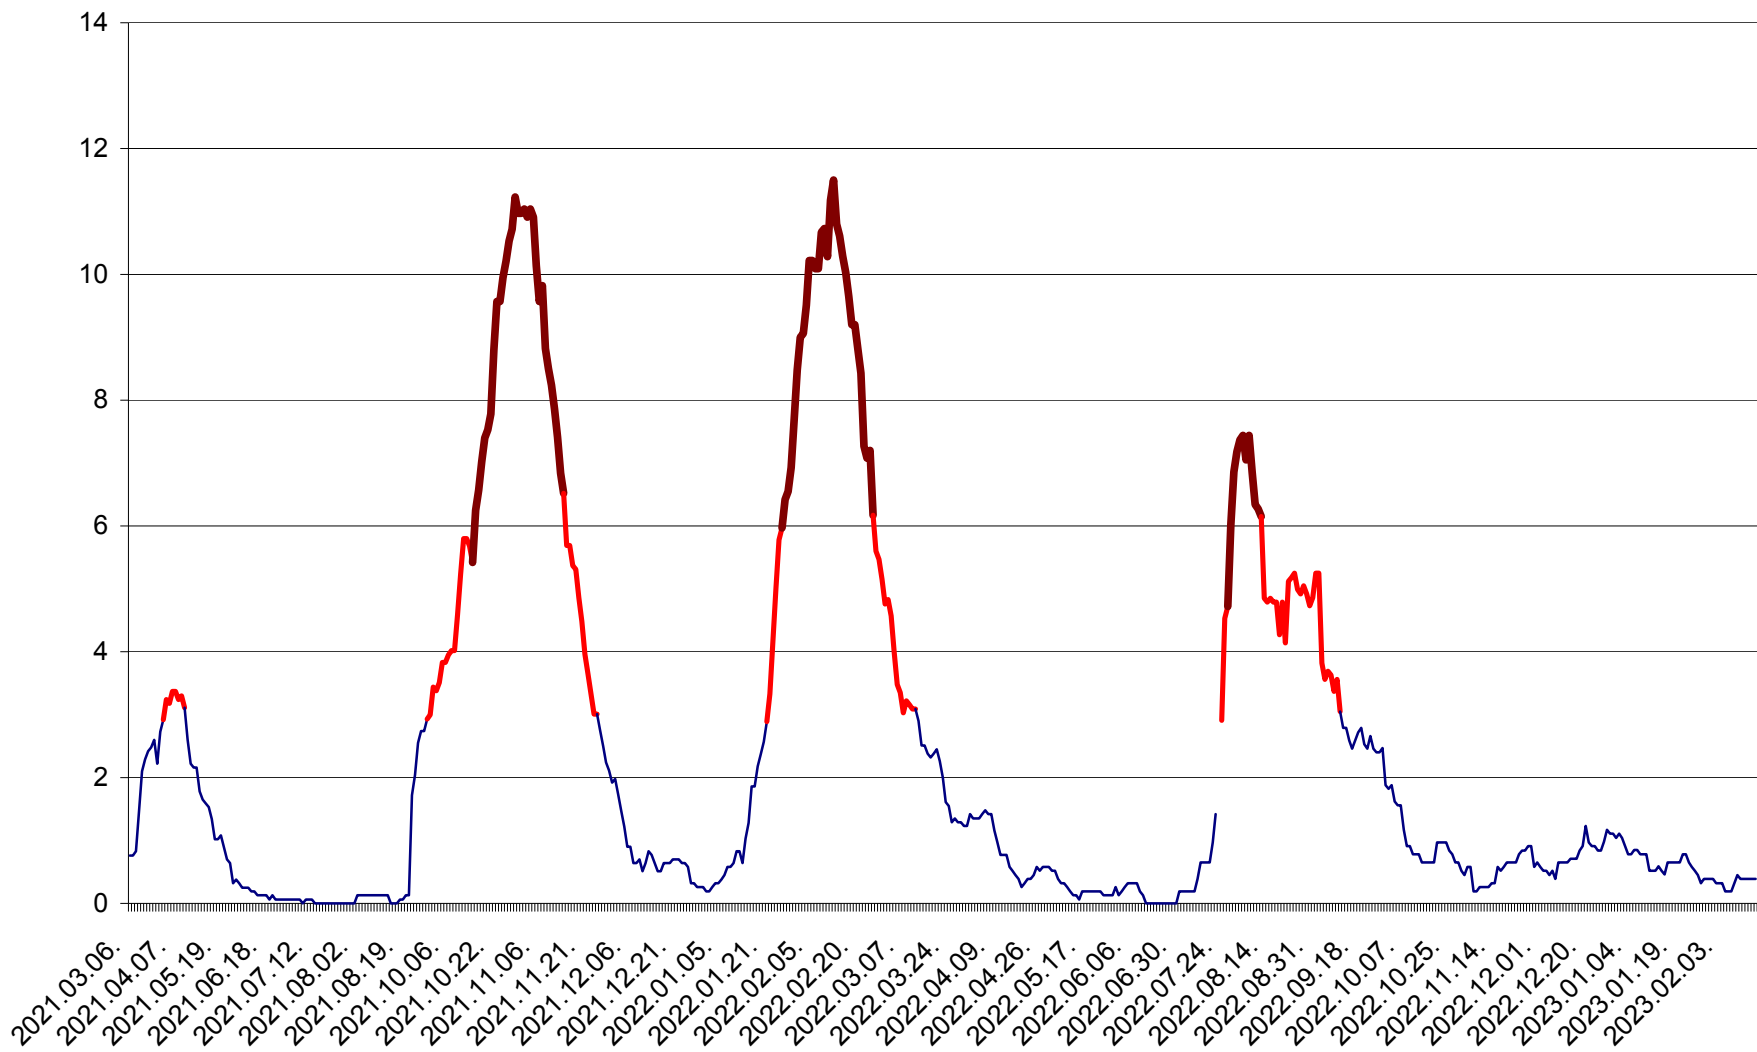

ȘIMONEȘTI - Evolutia incidentei cumulate pe 14 zile la ‰ de locuitori
2021.03.07. - 2023.02.17.

SUBCETATE - Evolutia incidentei cumulate pe 14 zile la ‰ de locuitori
2021.03.07. - 2023.02.17.

SUSENI - Evolutia incidentei cumulate pe 14 zile la ‰ de locuitori
2021.03.07. - 2023.02.17.

TOMEȘTI - Evolutia incidentei cumulate pe 14 zile la ‰ de locuitori
2021.03.07. - 2023.02.17.

MUNICIPIUL TOPLIȚA - Evolutia incidentei cumulate pe 14 zile la ‰ de locuitori
2021.03.07. - 2023.02.17.

TULGHEȘ - Evolutia incidentei cumulate pe 14 zile la ‰ de locuitori
2021.03.07. - 2023.02.17.