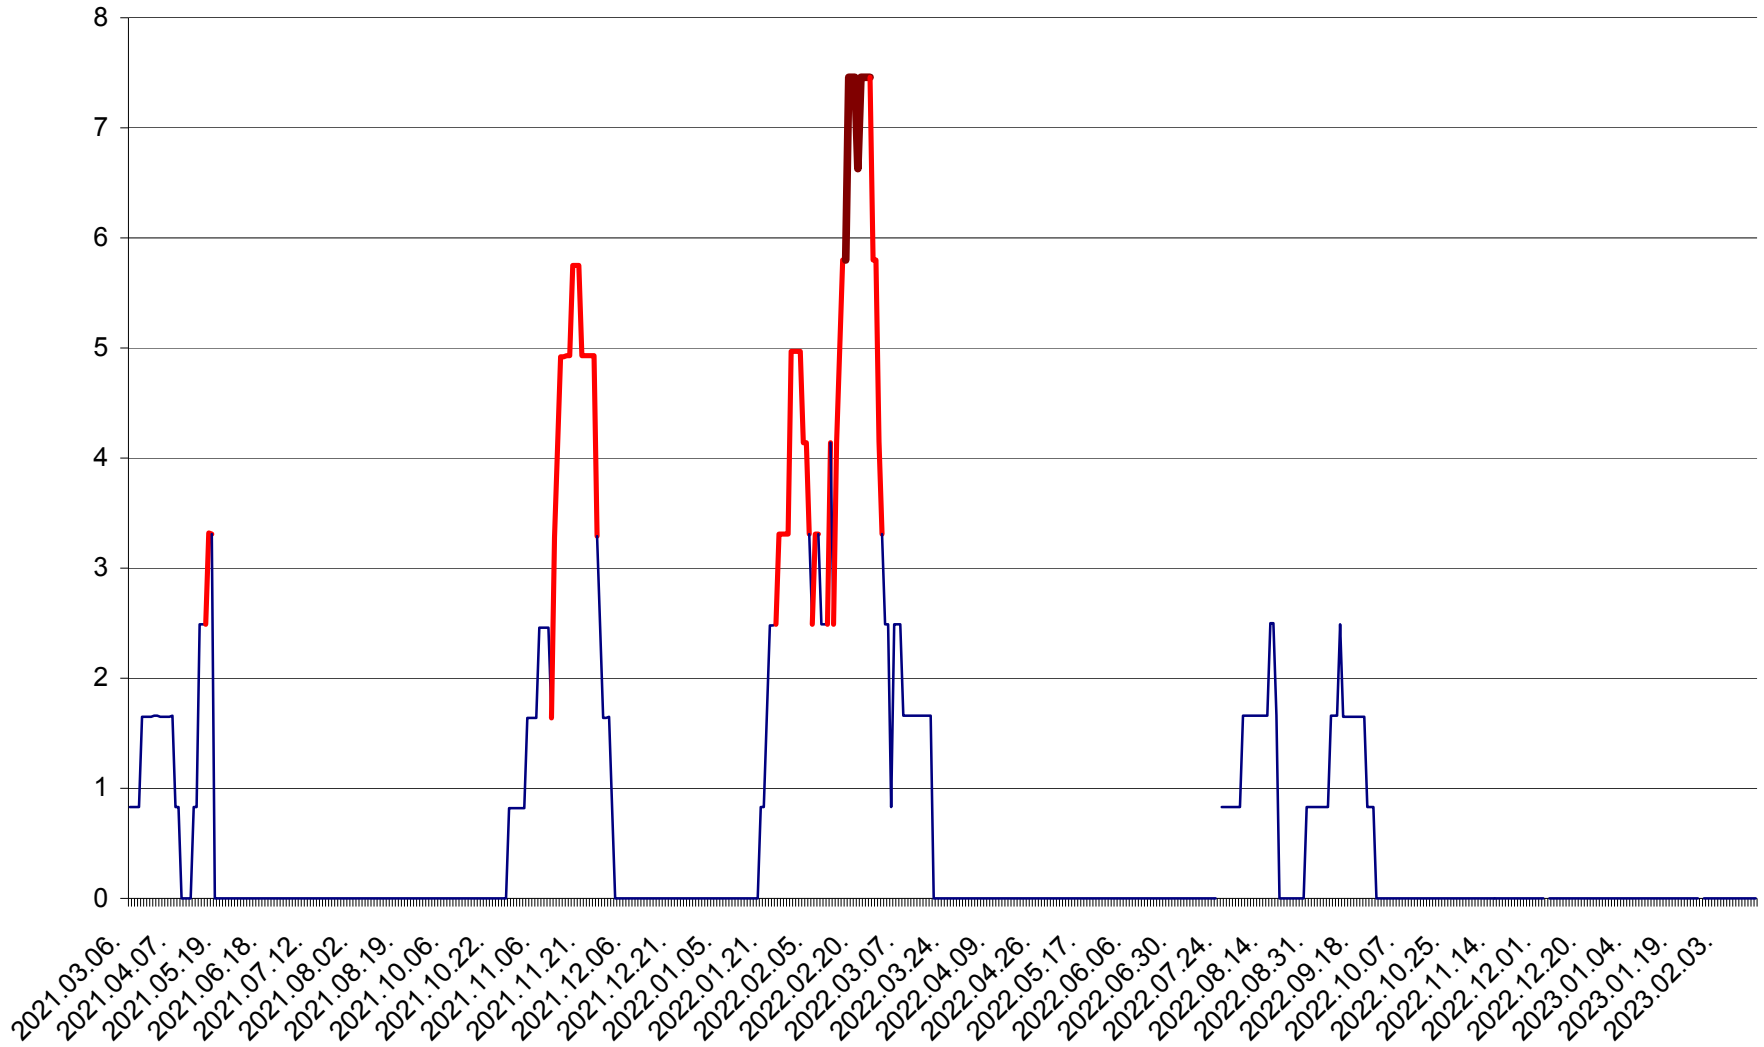

MUNICIPIUL ODORHEIU SECUIESC - Evolutia incidentei cumulate pe 14 zile la ‰ de locuitori
2021.03.07. - 2023.02.17.

PĂULENI-CIUC - Evolutia incidentei cumulate pe 14 zile la ‰ de locuitori
2021.03.07. - 2023.02.17.

PLĂIEȘII DE JOS - Evoluția incidenței cumulate pe 14 zile la ‰ de locuitori
2021.03.07. - 2023.02.17.

PORUMBENI - Evolutia incidentei cumulate pe 14 zile la ‰ de locuitori
2021.03.07. - 2023.02.17.

PRAID - Evolutia incidentei cumulate pe 14 zile la ‰ de locuitori
2021.03.07. - 2023.02.17.

RACU - Evolutia incidentei cumulate pe 14 zile la ‰ de locuitori
2021.03.07. - 2023.02.17.

REMETEA - Evolutia incidentei cumulate pe 14 zile la ‰ de locuitori
2021.03.07. - 2023.02.17.

SĂCEL - Evolutia incidentei cumulate pe 14 zile la ‰ de locuitori
2021.03.07. - 2023.02.17.