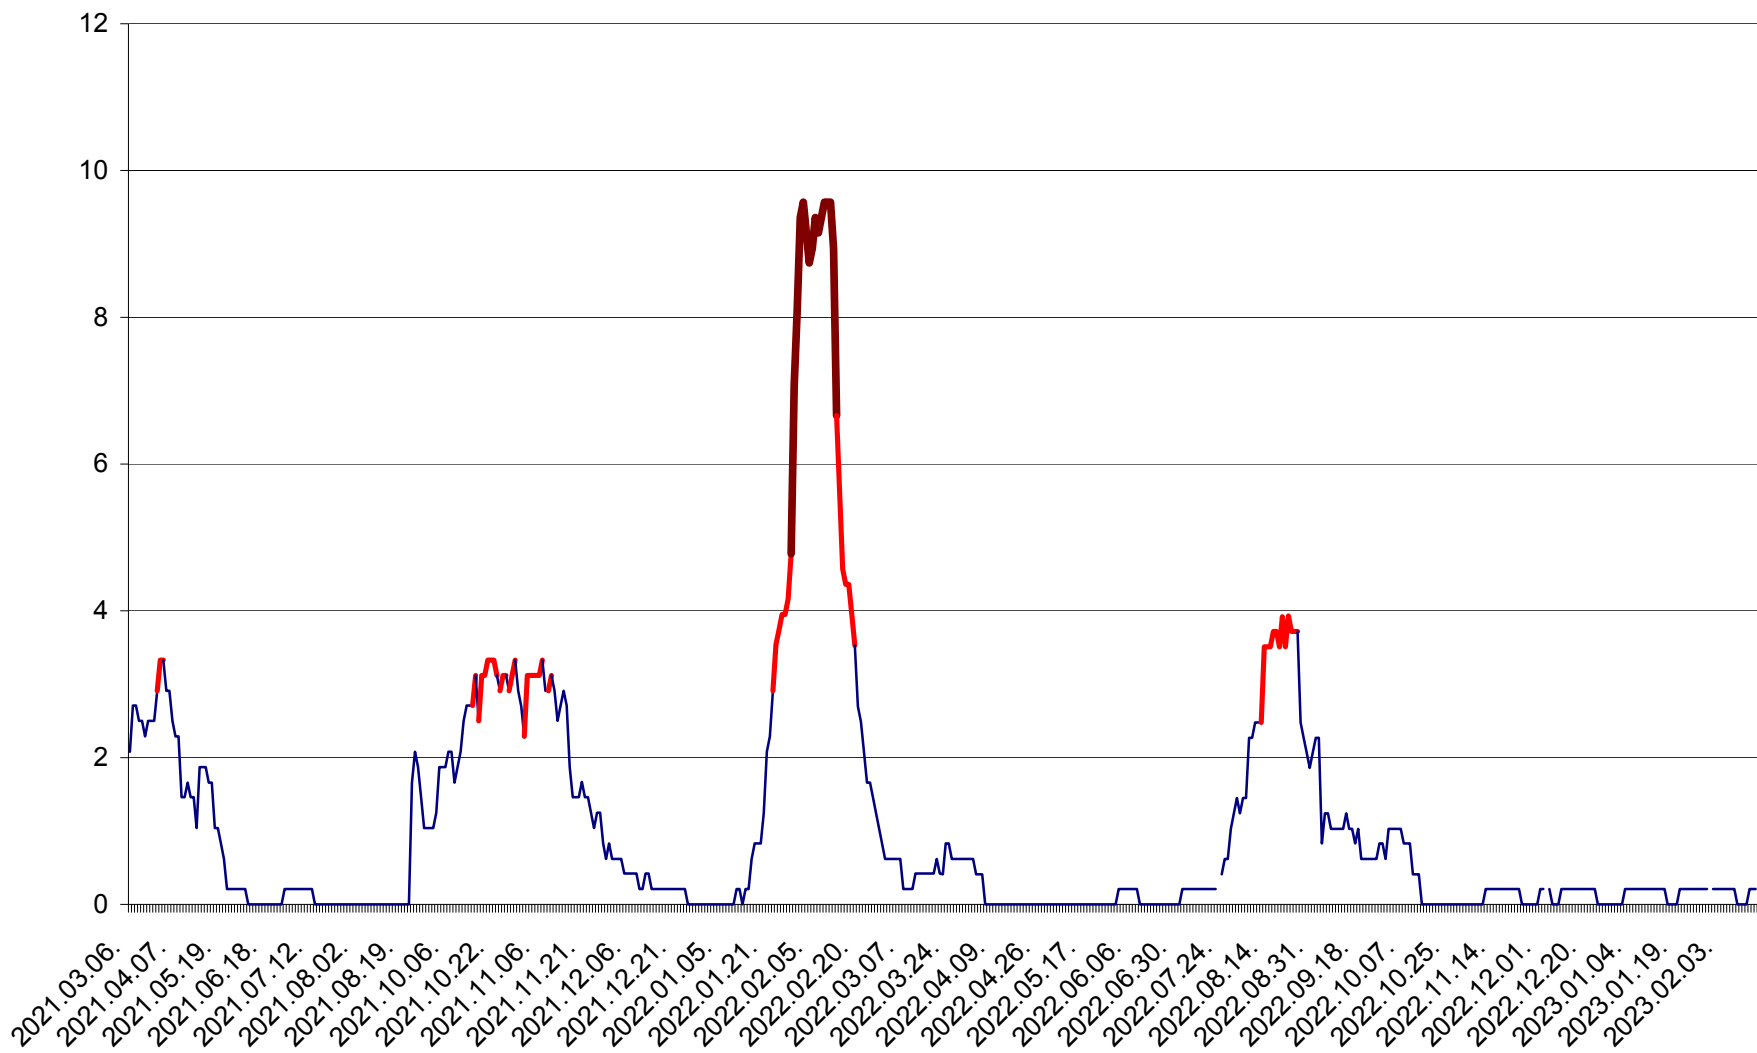

MUNICIPIUL GHEORGHENI - Evolutia incidentei cumulate pe 14 zile la ‰ de locuitori
2021.03.07. - 2023.02.17.

JOSENI - Evolutia incidentei cumulate pe 14 zile la ‰ de locuitori
2021.03.07. - 2023.02.17.

LĂZAREA - Evolutia incidentei cumulate pe 14 zile la ‰ de locuitori
2021.03.07. - 2023.02.17.

LELICENI - Evolutia incidentei cumulate pe 14 zile la ‰ de locuitori
2021.03.07. - 2023.02.17.

LUETA - Evolutia incidentei cumulate pe 14 zile la ‰ de locuitori
2021.03.07. - 2023.02.17.

LUNCA DE JOS - Evolutia incidentei cumulate pe 14 zile la ‰ de locuitori
2021.03.07. - 2023.02.17.

LUNCA DE SUS - Evolutia incidentei cumulate pe 14 zile la ‰ de locuitori
2021.03.07. - 2023.02.17.

LUPENI - Evolutia incidentei cumulate pe 14 zile la ‰ de locuitori
2021.03.07. - 2023.02.17.

MĂDĂRAȘ - Evolutia incidentei cumulate pe 14 zile la ‰ de locuitori
2021.03.07. - 2023.02.17.