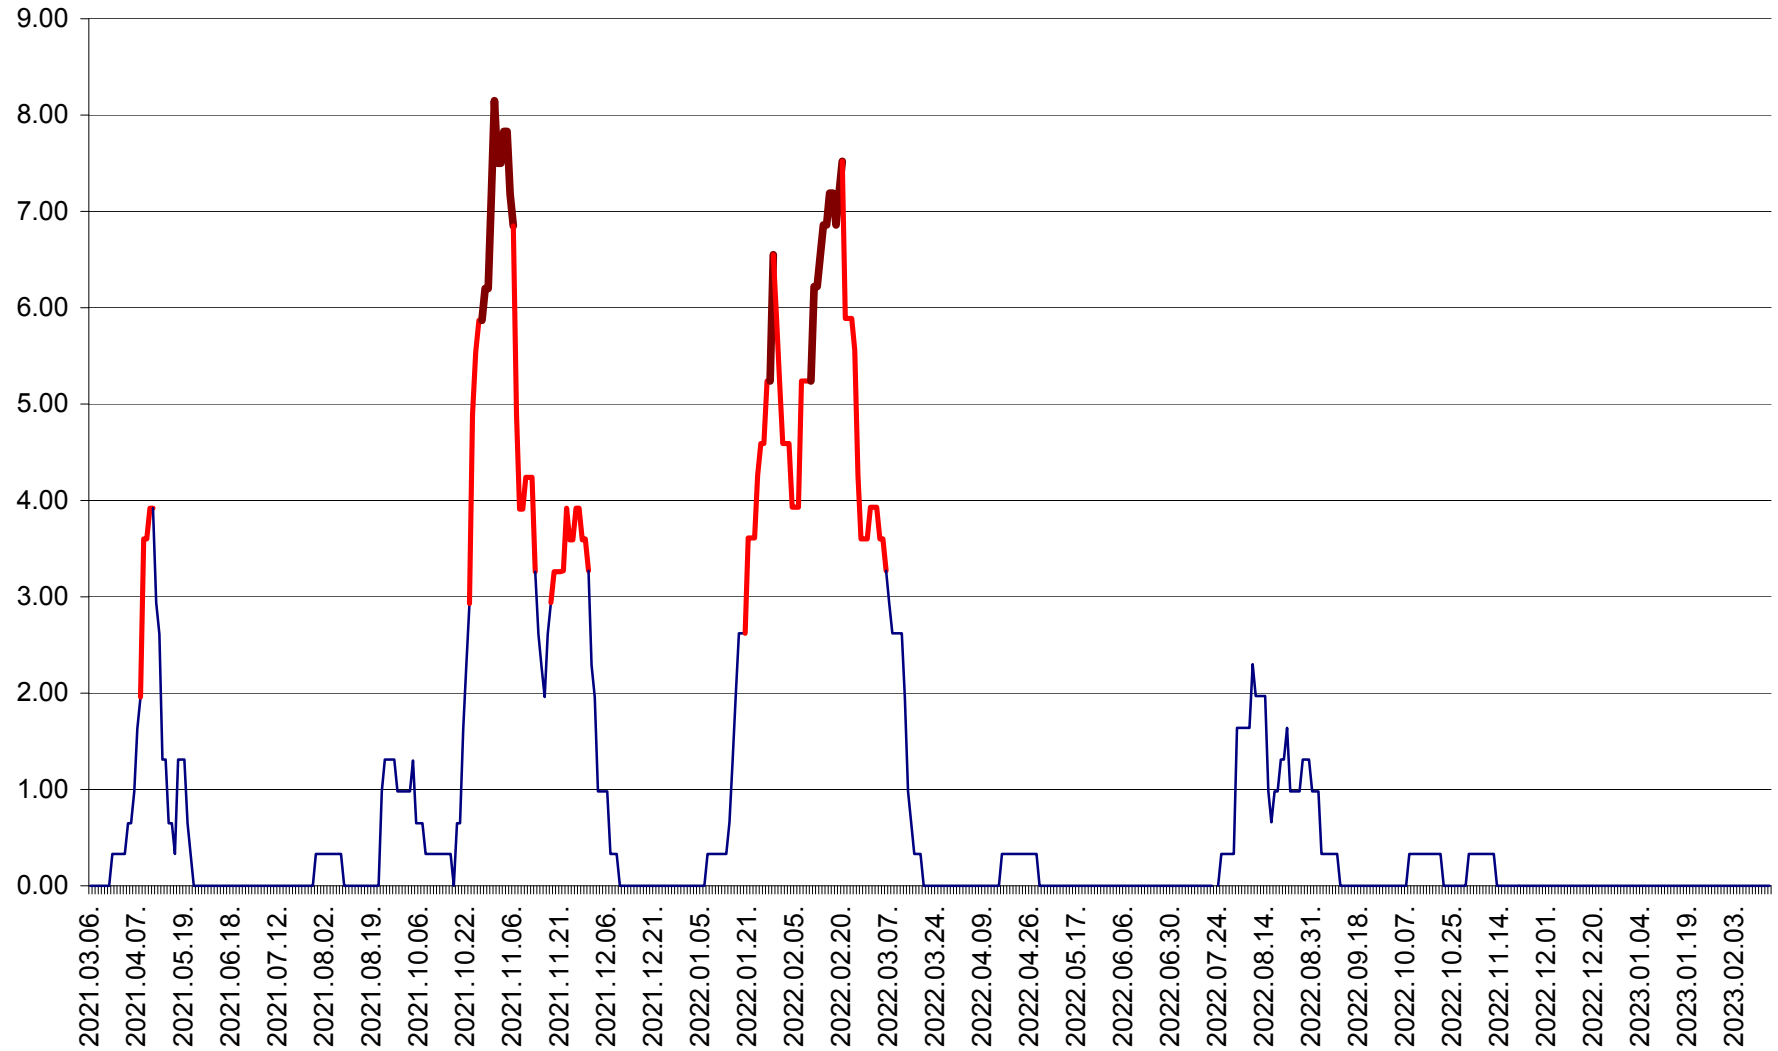

ATID - Evolutia incidentei cumulate pe 14 zile la ‰ de locuitori
2021.03.07. - 2023.02.17.

AVRĂMEȘTI - Evolutia incidentei cumulate pe 14 zile la ‰ de locuitori
2021.03.07. - 2023.02.17.

ORAȘ BĂILE TUȘNAD - Evoluția incidenței cumulate pe 14 zile la ‰ de locuitori
2021.03.07. - 2023.02.17.

ORAȘ BĂLAN - Evoluția incidenței cumulate pe 14 zile la ‰ de locuitori
2021.03.07. - 2023.02.17.

BILBOR - Evolutia incidentei cumulate pe 14 zile la ‰ de locuitori
2021.03.07. - 2023.02.17.

ORAȘ BORSEC - Evolutia incidentei cumulate pe 14 zile la ‰ de locuitori
2021.03.07. - 2023.02.17.

BRĂDEȘTI - Evoluția incidenței cumulate pe 14 zile la ‰ de locuitori
2021.03.07. - 2023.02.17.

CĂPÂLNIȚA - Evoluția incidenței cumulate pe 14 zile la ‰ de locuitori
2021.03.07. - 2023.02.17.

CÂRȚA - Evolutia incidentei cumulate pe 14 zile la ‰ de locuitori
2021.03.07. - 2023.02.17.