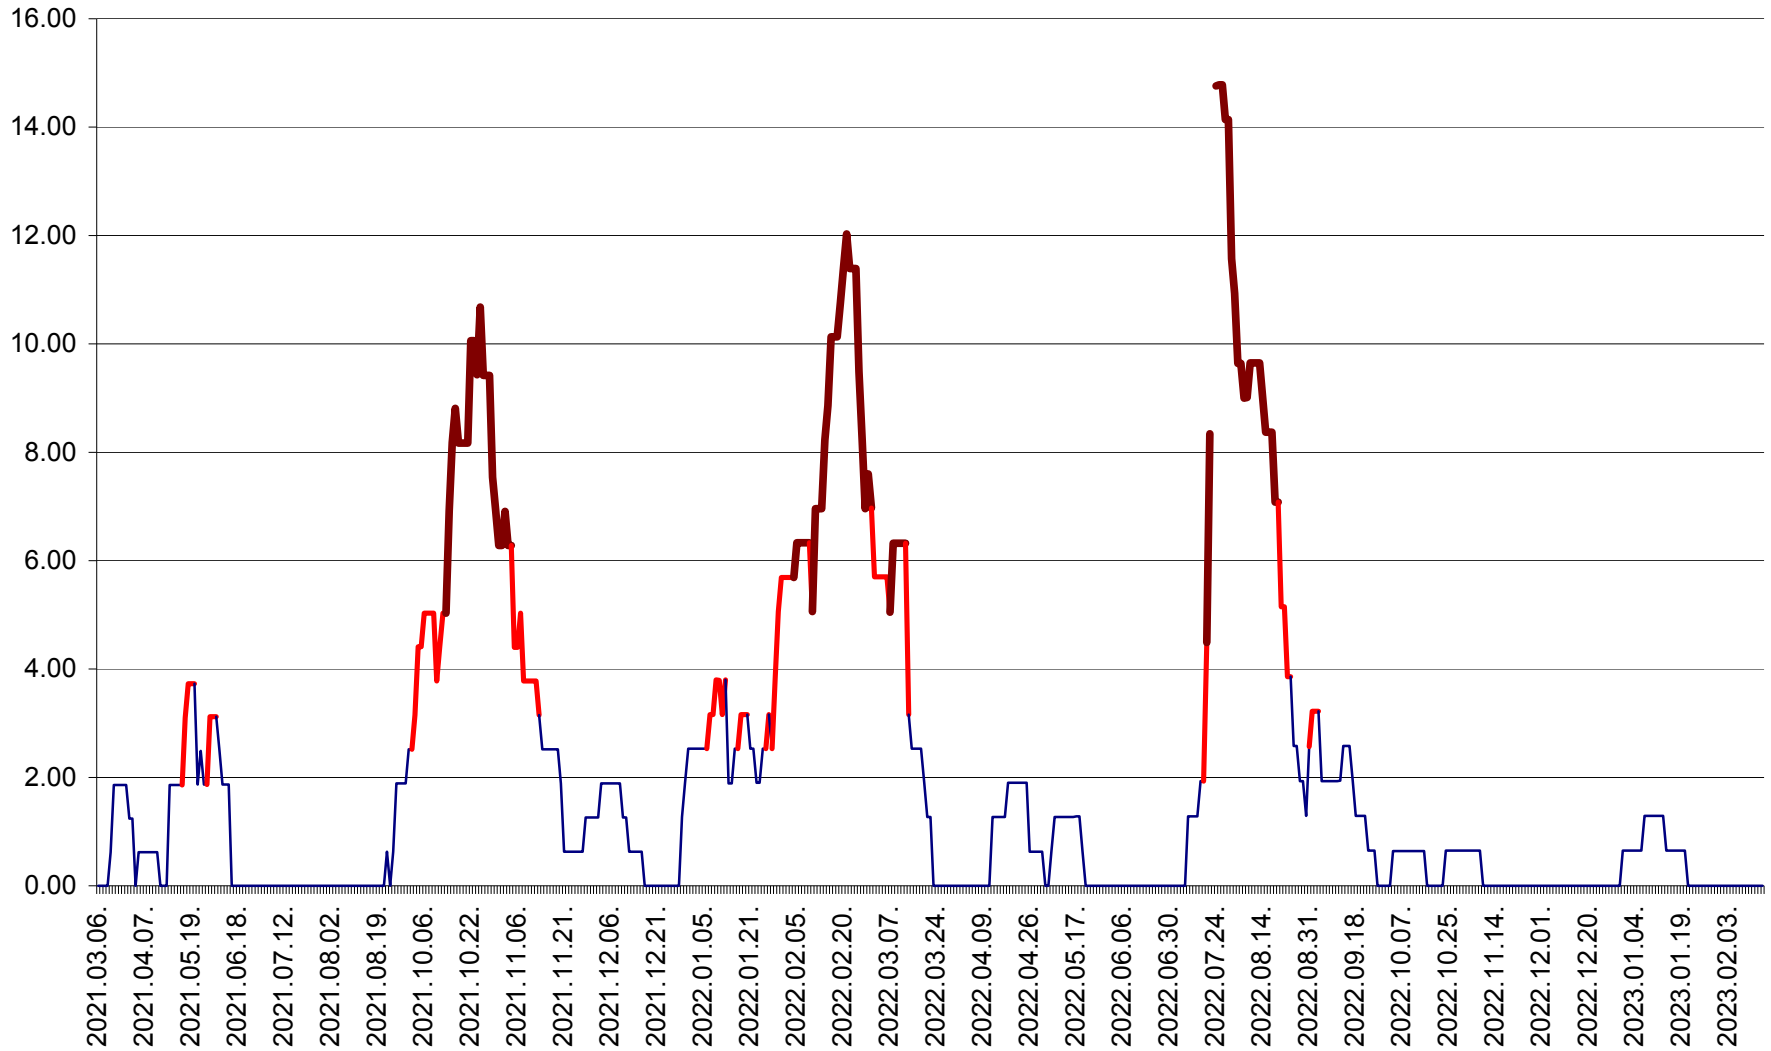

ATID - Evolutia incidentei cumulate pe 14 zile la ‰ de locuitori
2021.03.07. - 2023.02.17.

AVRĂMEȘTI - Evolutia incidentei cumulate pe 14 zile la ‰ de locuitori
2021.03.07. - 2023.02.17.

ORAȘ BĂILE TUȘNAD - Evoluția incidenței cumulate pe 14 zile la ‰ de locuitori
2021.03.07. - 2023.02.17.

ORAȘ BĂLAN - Evoluția incidenței cumulate pe 14 zile la ‰ de locuitori
2021.03.07. - 2023.02.17.

BILBOR - Evolutia incidentei cumulate pe 14 zile la ‰ de locuitori
2021.03.07. - 2023.02.17.

ORAȘ BORSEC - Evolutia incidentei cumulate pe 14 zile la ‰ de locuitori
2021.03.07. - 2023.02.17.

BRĂDEȘTI - Evoluția incidenței cumulate pe 14 zile la ‰ de locuitori
2021.03.07. - 2023.02.17.

CĂPÂLNIȚA - Evoluția incidenței cumulate pe 14 zile la ‰ de locuitori
2021.03.07. - 2023.02.17.

CÂRȚA - Evolutia incidentei cumulate pe 14 zile la ‰ de locuitori
2021.03.07. - 2023.02.17.