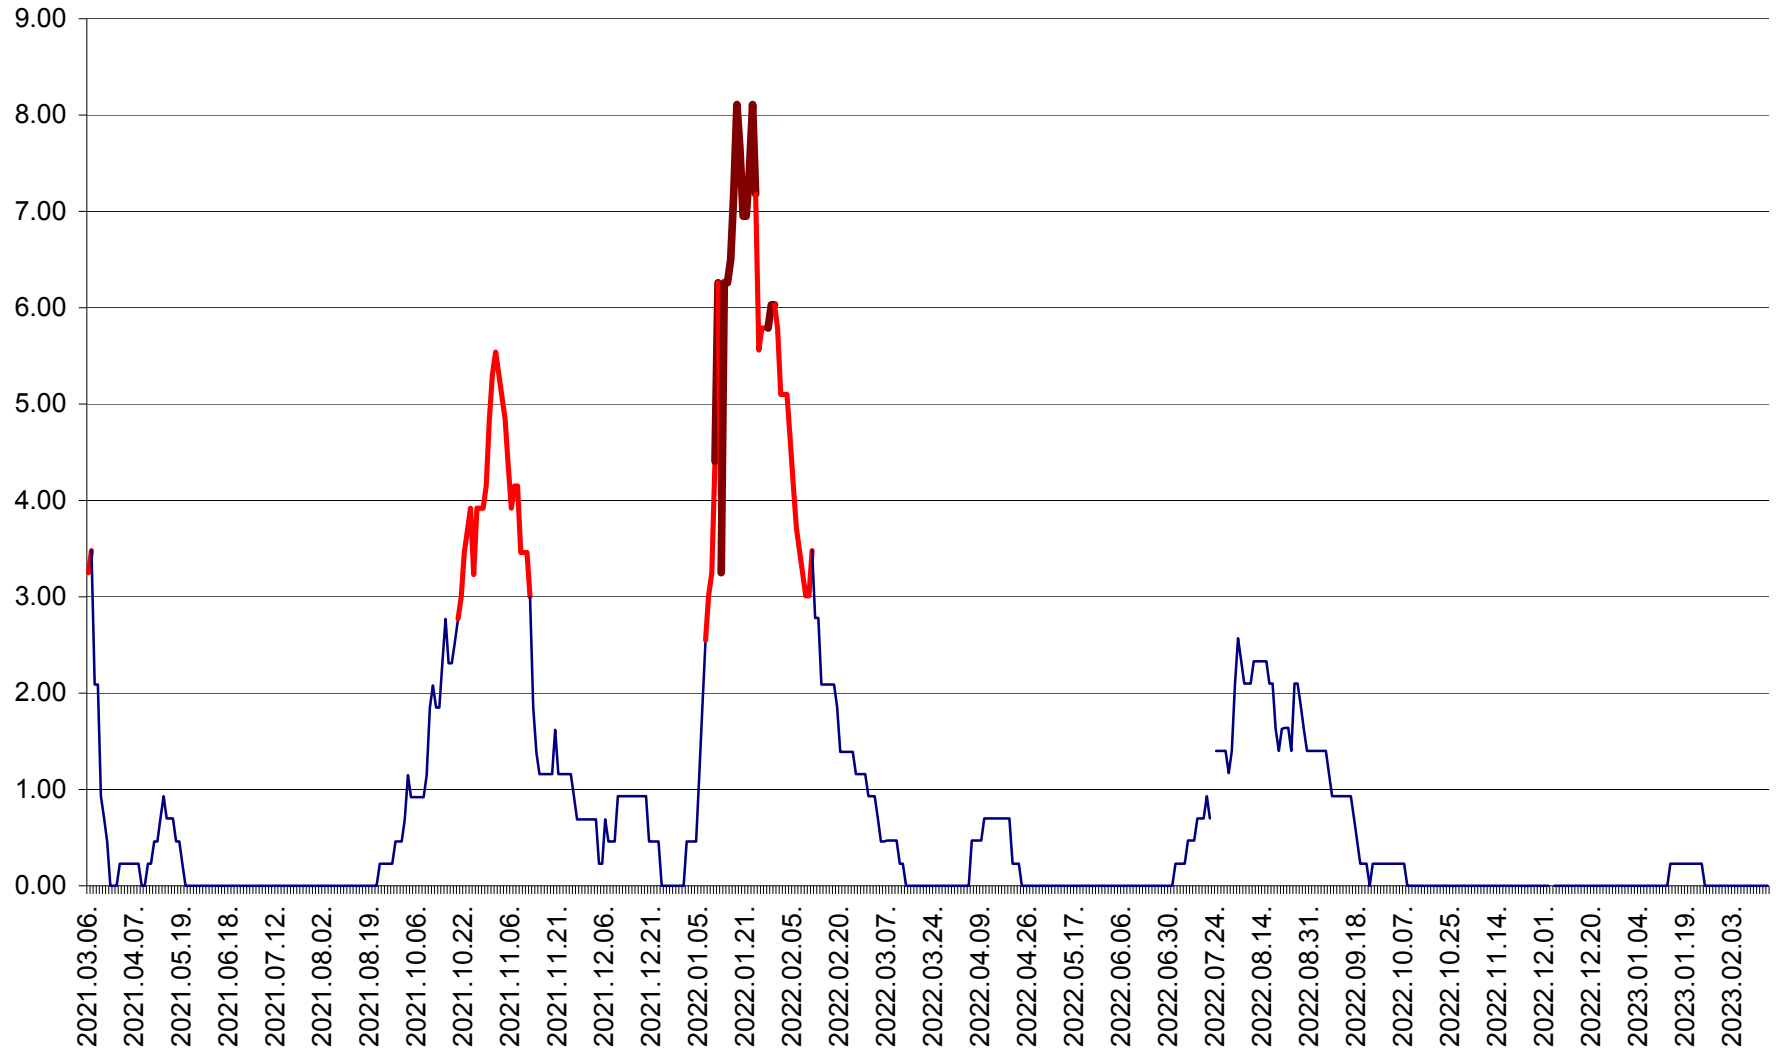

ORAȘ BĂLAN - Evoluția incidenței cumulate pe 14 zile la ‰ de locuitori
2021.03.07. - 2023.02.17.

BILBOR - Evolutia incidentei cumulate pe 14 zile la ‰ de locuitori
2021.03.07. - 2023.02.17.

ORAȘ BORSEC - Evolutia incidentei cumulate pe 14 zile la ‰ de locuitori
2021.03.07. - 2023.02.17.

BRĂDEȘTI - Evoluția incidenței cumulate pe 14 zile la ‰ de locuitori
2021.03.07. - 2023.02.17.

CĂPÂLNIȚA - Evoluția incidenței cumulate pe 14 zile la ‰ de locuitori
2021.03.07. - 2023.02.17.

CÂRȚA - Evolutia incidentei cumulate pe 14 zile la ‰ de locuitori
2021.03.07. - 2023.02.17.

CICEU - Evolutia incidentei cumulate pe 14 zile la ‰ de locuitori
2021.03.07. - 2023.02.17.

CIUCSÂNGEORGIU - Evolutia incidentei cumulate pe 14 zile la ‰ de locuitori
2021.03.07. - 2023.02.17.

CIUMANI - Evolutia incidentei cumulate pe 14 zile la ‰ de locuitori
2021.03.07. - 2023.02.17.

CORBU - Evolutia incidentei cumulate pe 14 zile la ‰ de locuitori
2021.03.07. - 2023.02.17.

CORUND - Evolutia incidentei cumulate pe 14 zile la ‰ de locuitori
2021.03.07. - 2023.02.17.

COZMENI - Evolutia incidentei cumulate pe 14 zile la ‰ de locuitori
2021.03.07. - 2023.02.17.