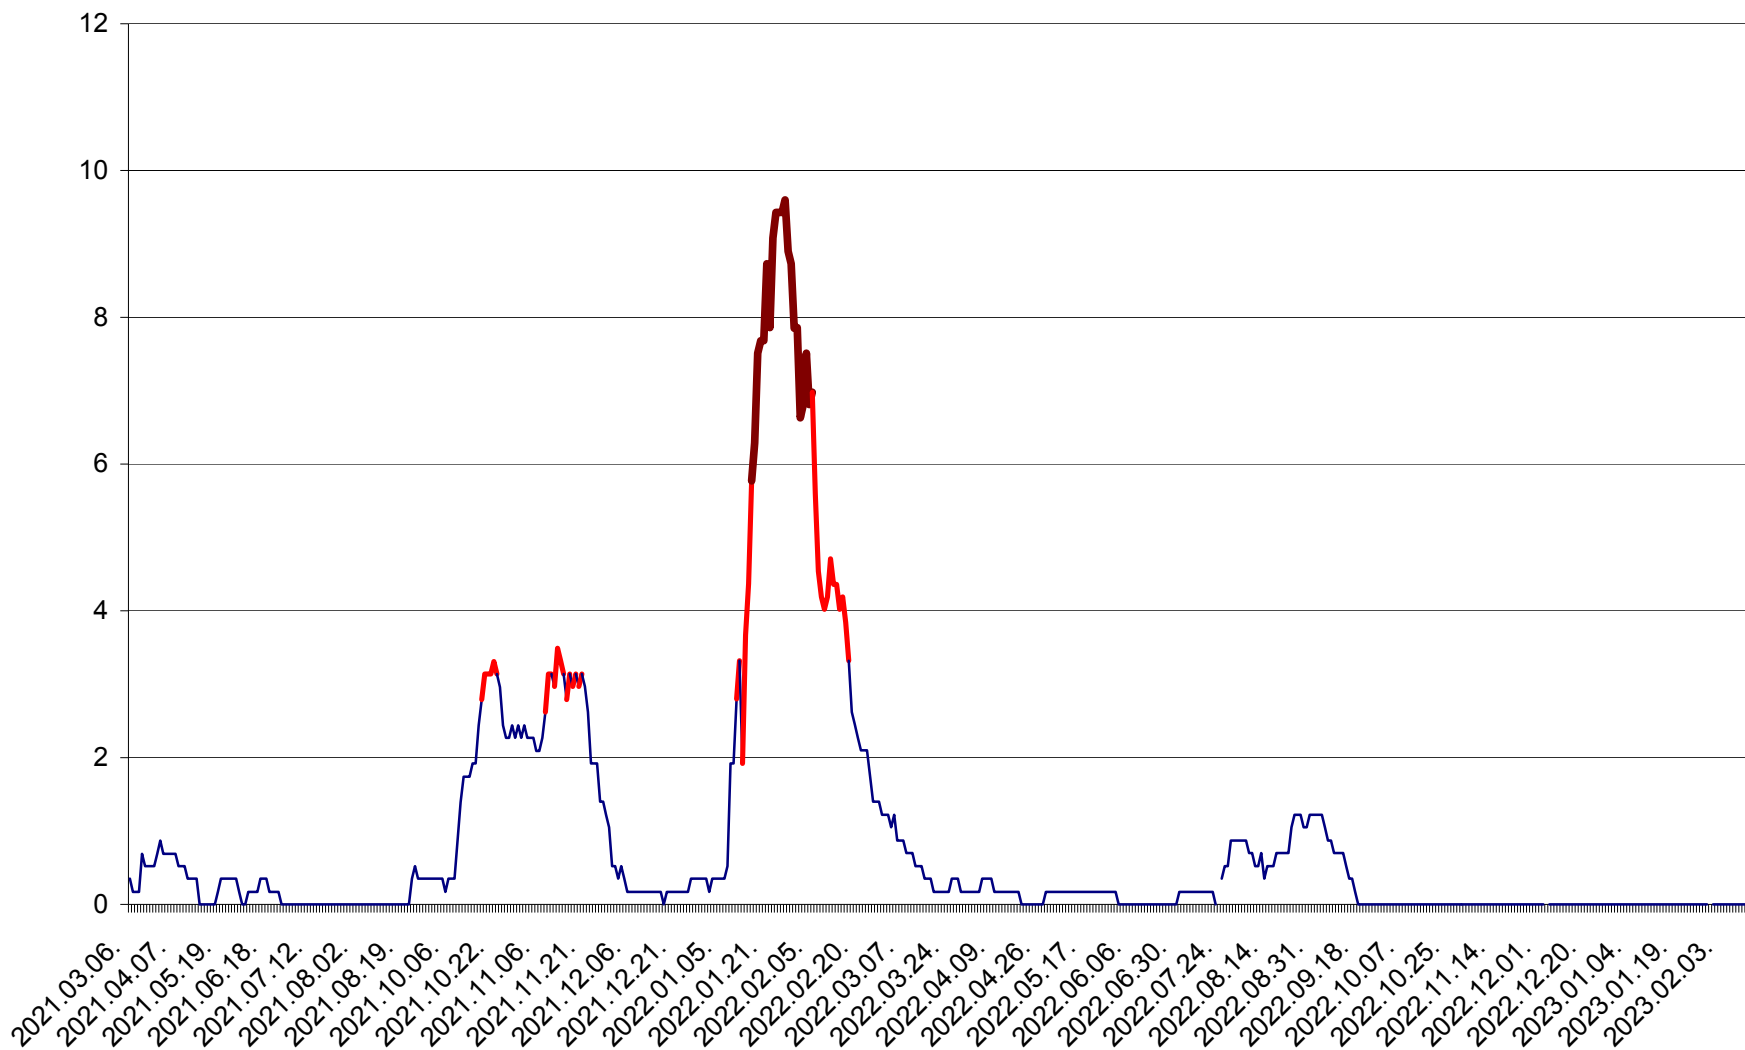

DÂRJIU - Evolutia incidentei cumulate pe 14 zile la ‰ de locuitori
2021.03.07. - 2023.02.17.

DEALU - Evolutia incidentei cumulate pe 14 zile la ‰ de locuitori
2021.03.07. - 2023.02.17.

DITRĂU - Evolutia incidentei cumulate pe 14 zile la ‰ de locuitori
2021.03.07. - 2023.02.17.

FELICENI - Evolutia incidentei cumulate pe 14 zile la ‰ de locuitori
2021.03.07. - 2023.02.17.

FRUMOASA - Evolutia incidentei cumulate pe 14 zile la ‰ de locuitori
2021.03.07. - 2023.02.17.

GĂLĂUȚAȘ - Evolutia incidentei cumulate pe 14 zile la ‰ de locuitori
2021.03.07. - 2023.02.17.

MUNICIPIUL GHEORGHENI - Evolutia incidentei cumulate pe 14 zile la ‰ de locuitori
2021.03.07. - 2023.02.17.

JOSENI - Evolutia incidentei cumulate pe 14 zile la ‰ de locuitori
2021.03.07. - 2023.02.17.

LĂZAREA - Evolutia incidentei cumulate pe 14 zile la ‰ de locuitori
2021.03.07. - 2023.02.17.

LELICENI - Evolutia incidentei cumulate pe 14 zile la ‰ de locuitori
2021.03.07. - 2023.02.17.

LUETA - Evolutia incidentei cumulate pe 14 zile la ‰ de locuitori
2021.03.07. - 2023.02.17.

LUNCA DE JOS - Evolutia incidentei cumulate pe 14 zile la ‰ de locuitori
2021.03.07. - 2023.02.17.