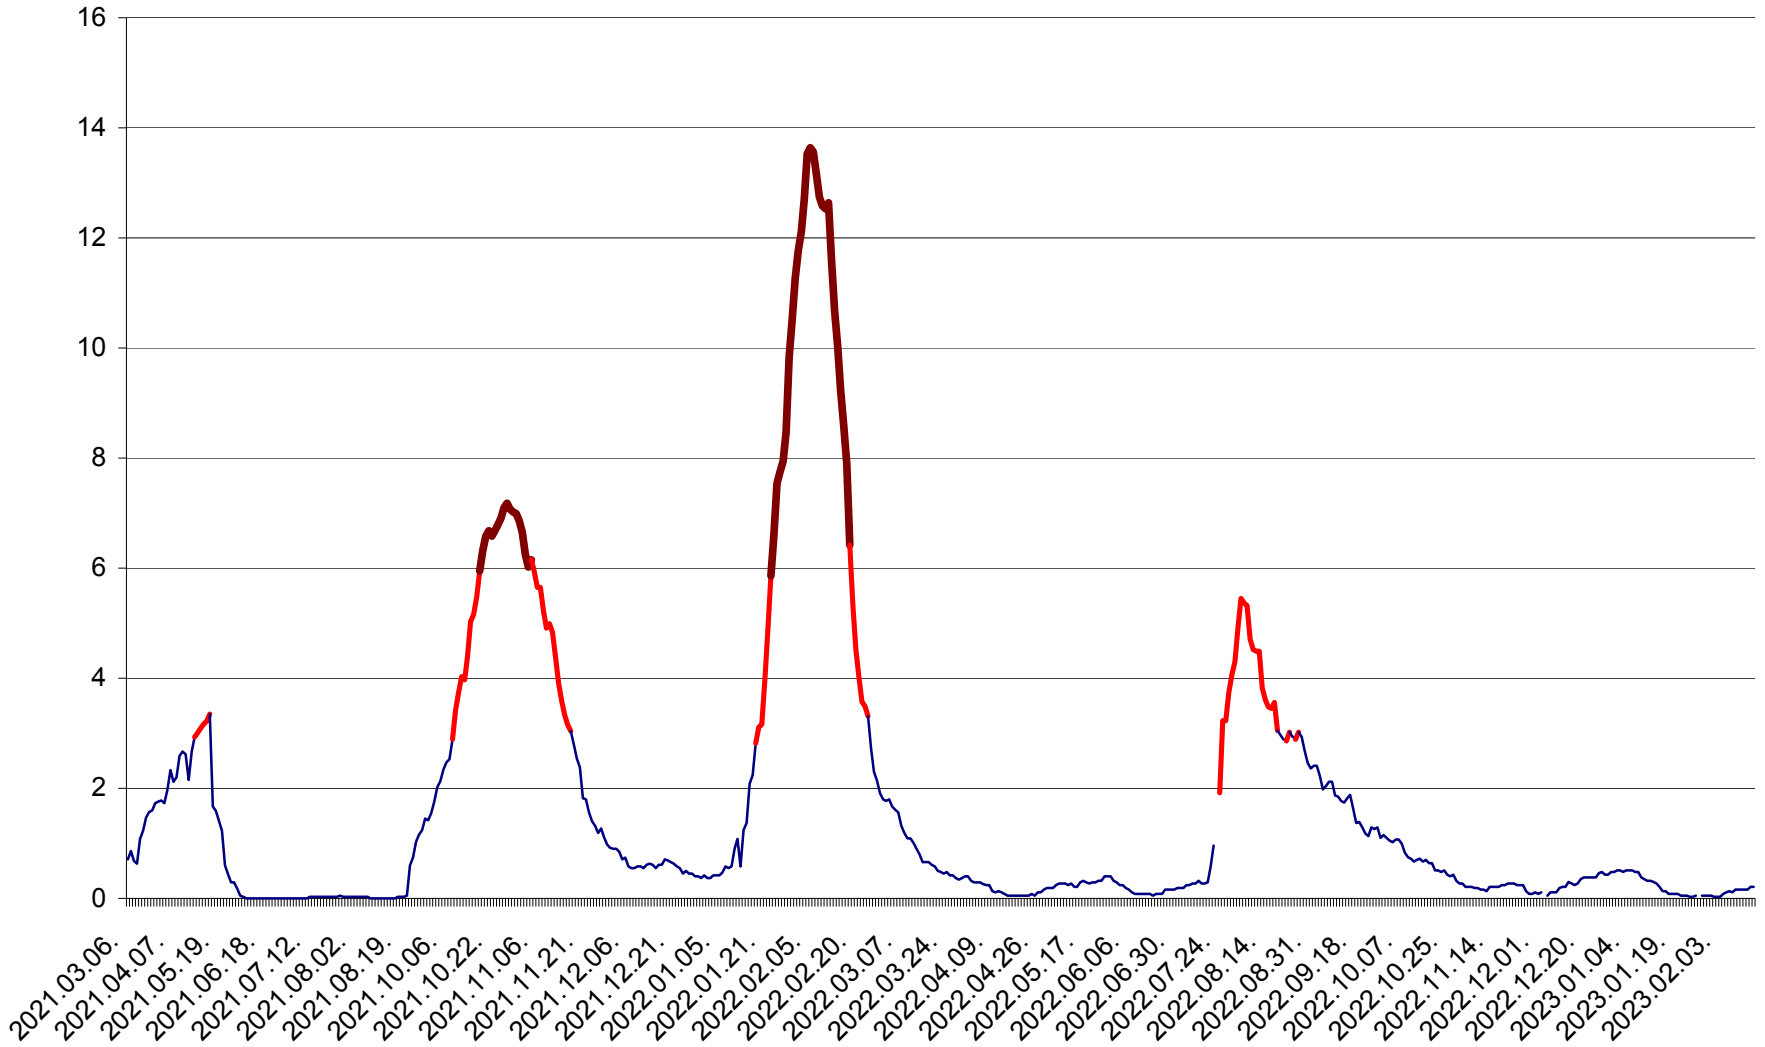

MĂRTINIȘ - Evolutia incidentei cumulate pe 14 zile la ‰ de locuitori
2021.03.07. - 2023.02.17.

MEREȘTI - Evolutia incidentei cumulate pe 14 zile la ‰ de locuitori
2021.03.07. - 2023.02.17.

MUNICIPIUL MIERCUREA-CIUC - Evolutia incidentei cumulate pe 14 zile la ‰ de locuitori
2021.03.07. - 2023.02.17.

MIHĂILENI - Evolutia incidentei cumulate pe 14 zile la ‰ de locuitori
2021.03.07. - 2023.02.17.

MUGENI - Evolutia incidentei cumulate pe 14 zile la ‰ de locuitori
2021.03.07. - 2023.02.17.

OCLAND - Evolutia incidentei cumulate pe 14 zile la ‰ de locuitori
2021.03.07. - 2023.02.17.

MUNICIPIUL ODORHEIU SECUIESC - Evolutia incidentei cumulate pe 14 zile la ‰ de locuitori
2021.03.07. - 2023.02.17.

PĂULENI-CIUC - Evolutia incidentei cumulate pe 14 zile la ‰ de locuitori
2021.03.07. - 2023.02.17.