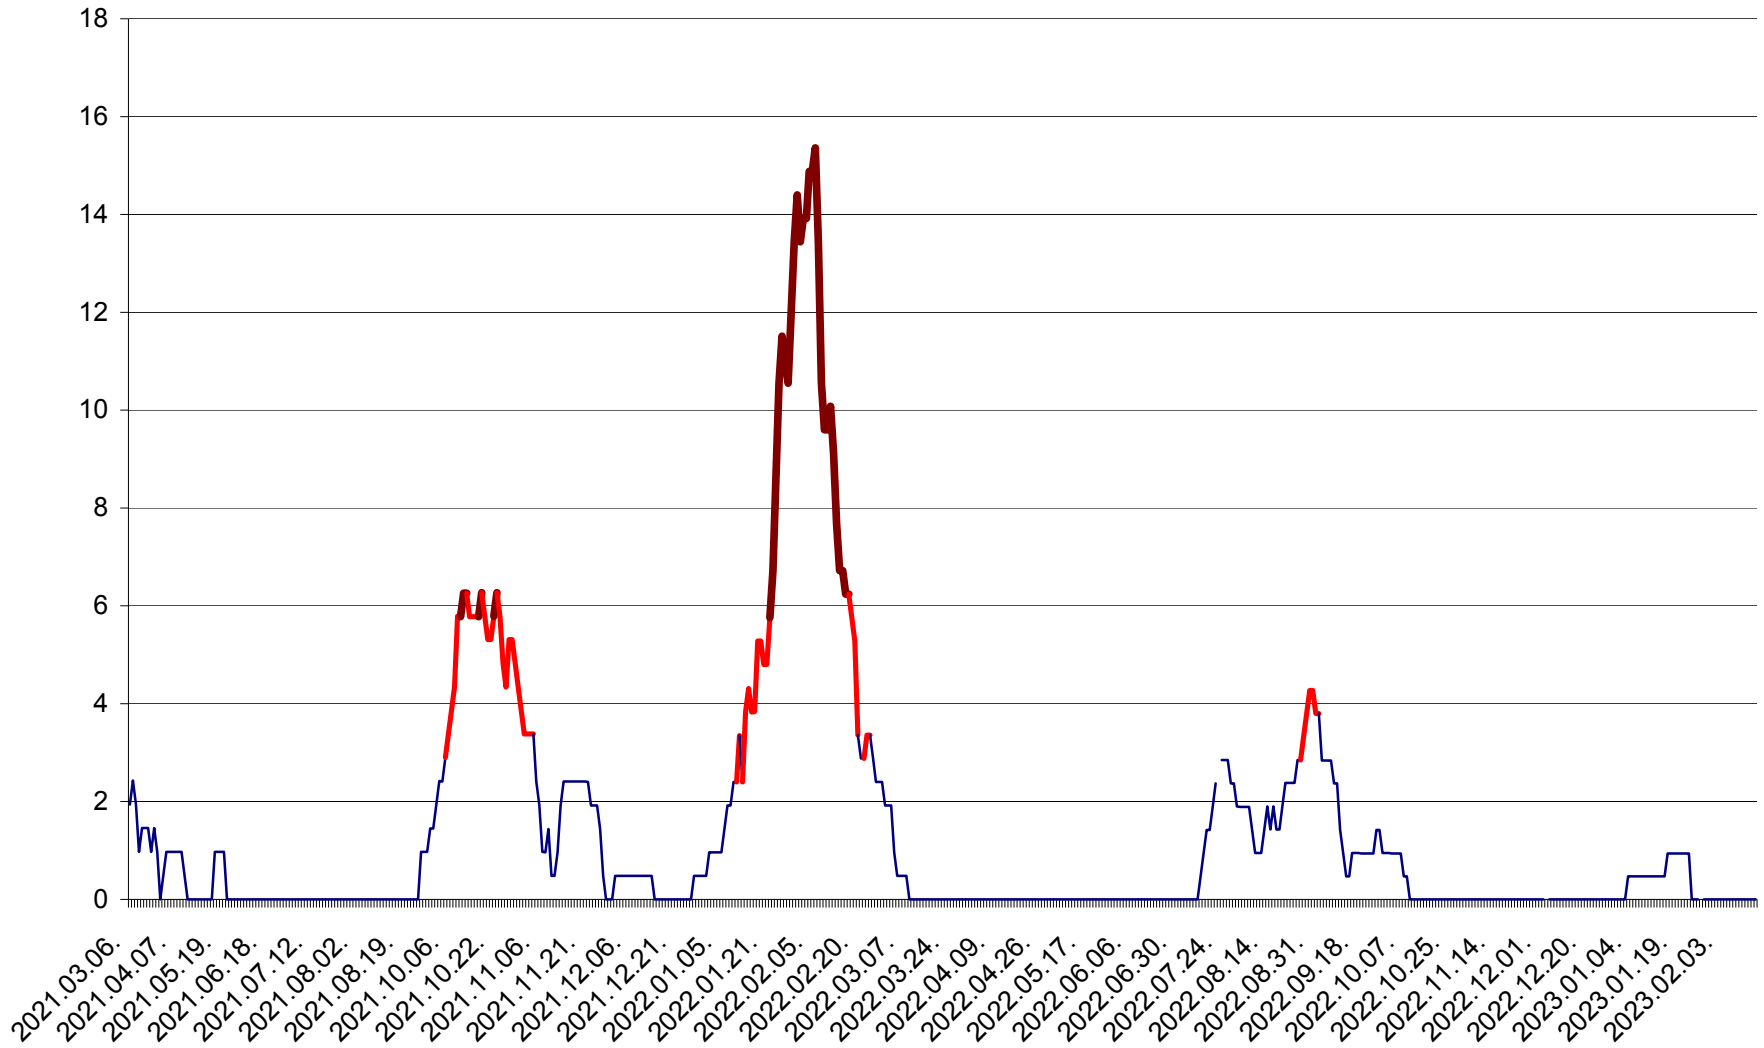

MĂRTINIȘ - Evolutia incidentei cumulate pe 14 zile la ‰ de locuitori
2021.03.07. - 2023.02.17.

MEREȘTI - Evolutia incidentei cumulate pe 14 zile la ‰ de locuitori
2021.03.07. - 2023.02.17.

MUNICIPIUL MIERCUREA-CIUC - Evolutia incidentei cumulate pe 14 zile la ‰ de locuitori
2021.03.07. - 2023.02.17.

MIHĂILENI - Evolutia incidentei cumulate pe 14 zile la ‰ de locuitori
2021.03.07. - 2023.02.17.

MUGENI - Evolutia incidentei cumulate pe 14 zile la ‰ de locuitori
2021.03.07. - 2023.02.17.

OCLAND - Evolutia incidentei cumulate pe 14 zile la ‰ de locuitori
2021.03.07. - 2023.02.17.

MUNICIPIUL ODORHEIU SECUIESC - Evolutia incidentei cumulate pe 14 zile la ‰ de locuitori
2021.03.07. - 2023.02.17.

PĂULENI-CIUC - Evolutia incidentei cumulate pe 14 zile la ‰ de locuitori
2021.03.07. - 2023.02.17.