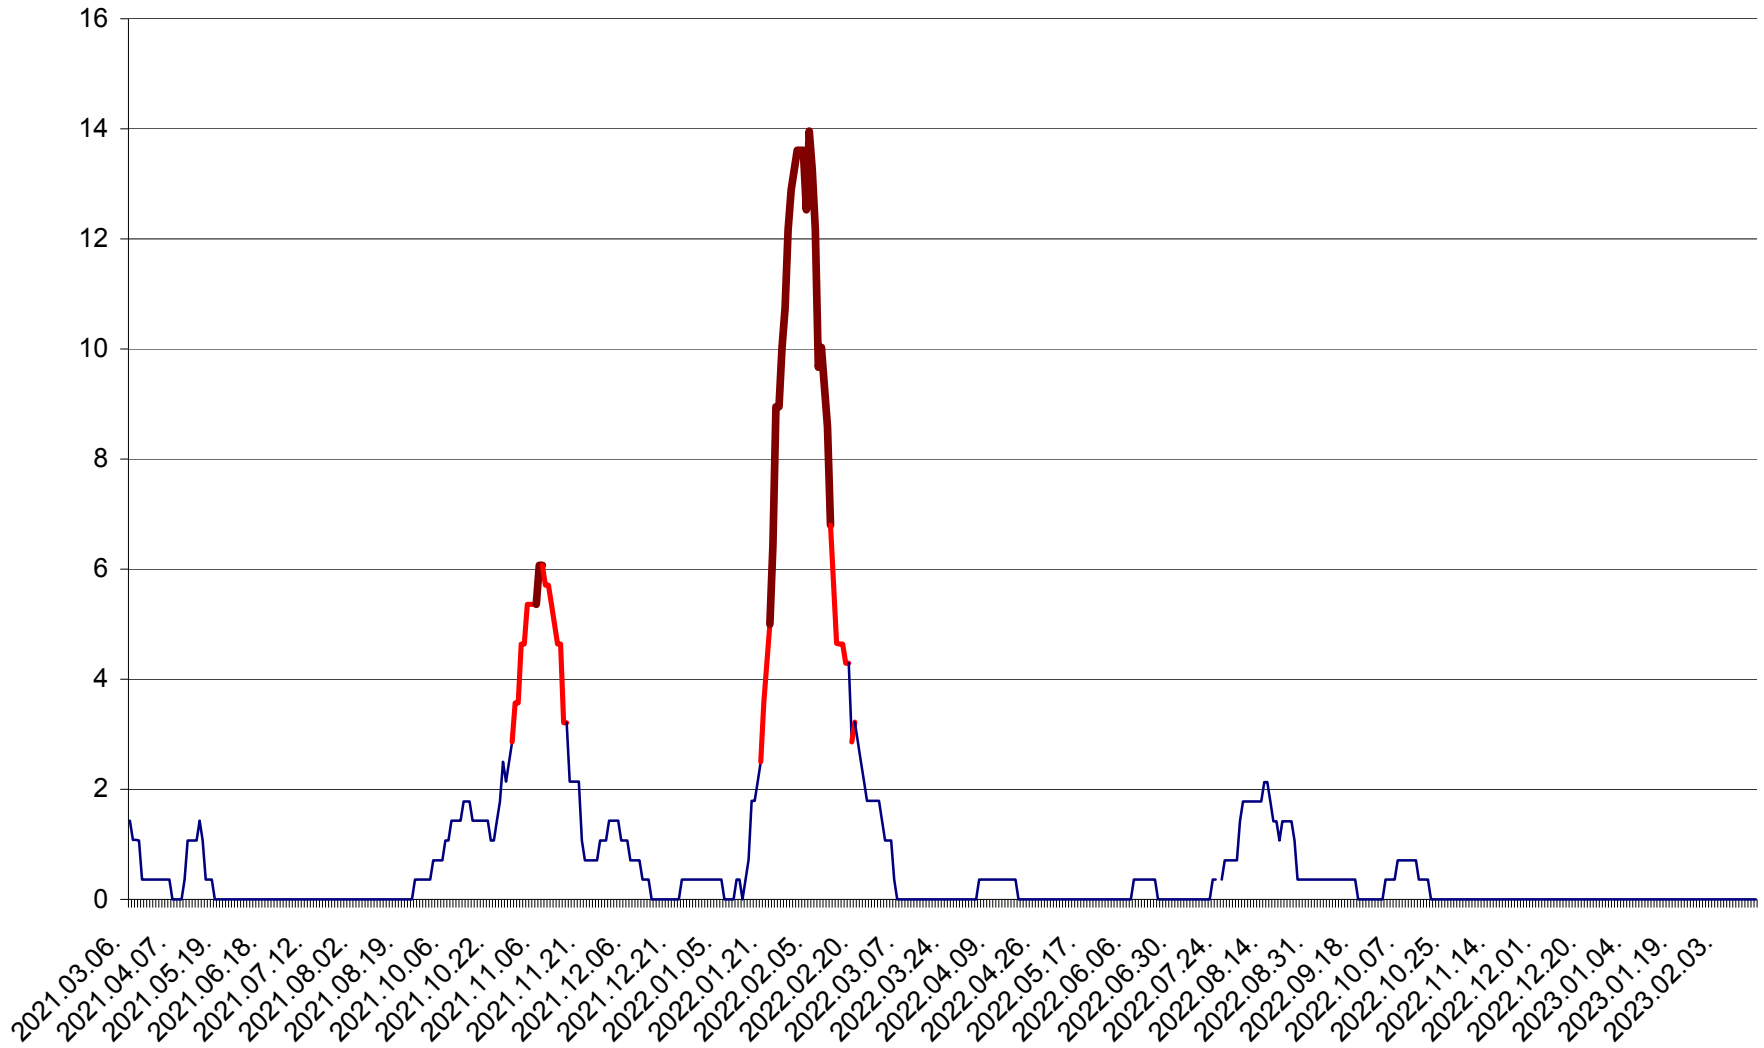

ȘIMONEȘTI - Evolutia incidentei cumulate pe 14 zile la ‰ de locuitori
2021.03.07. - 2023.02.17.