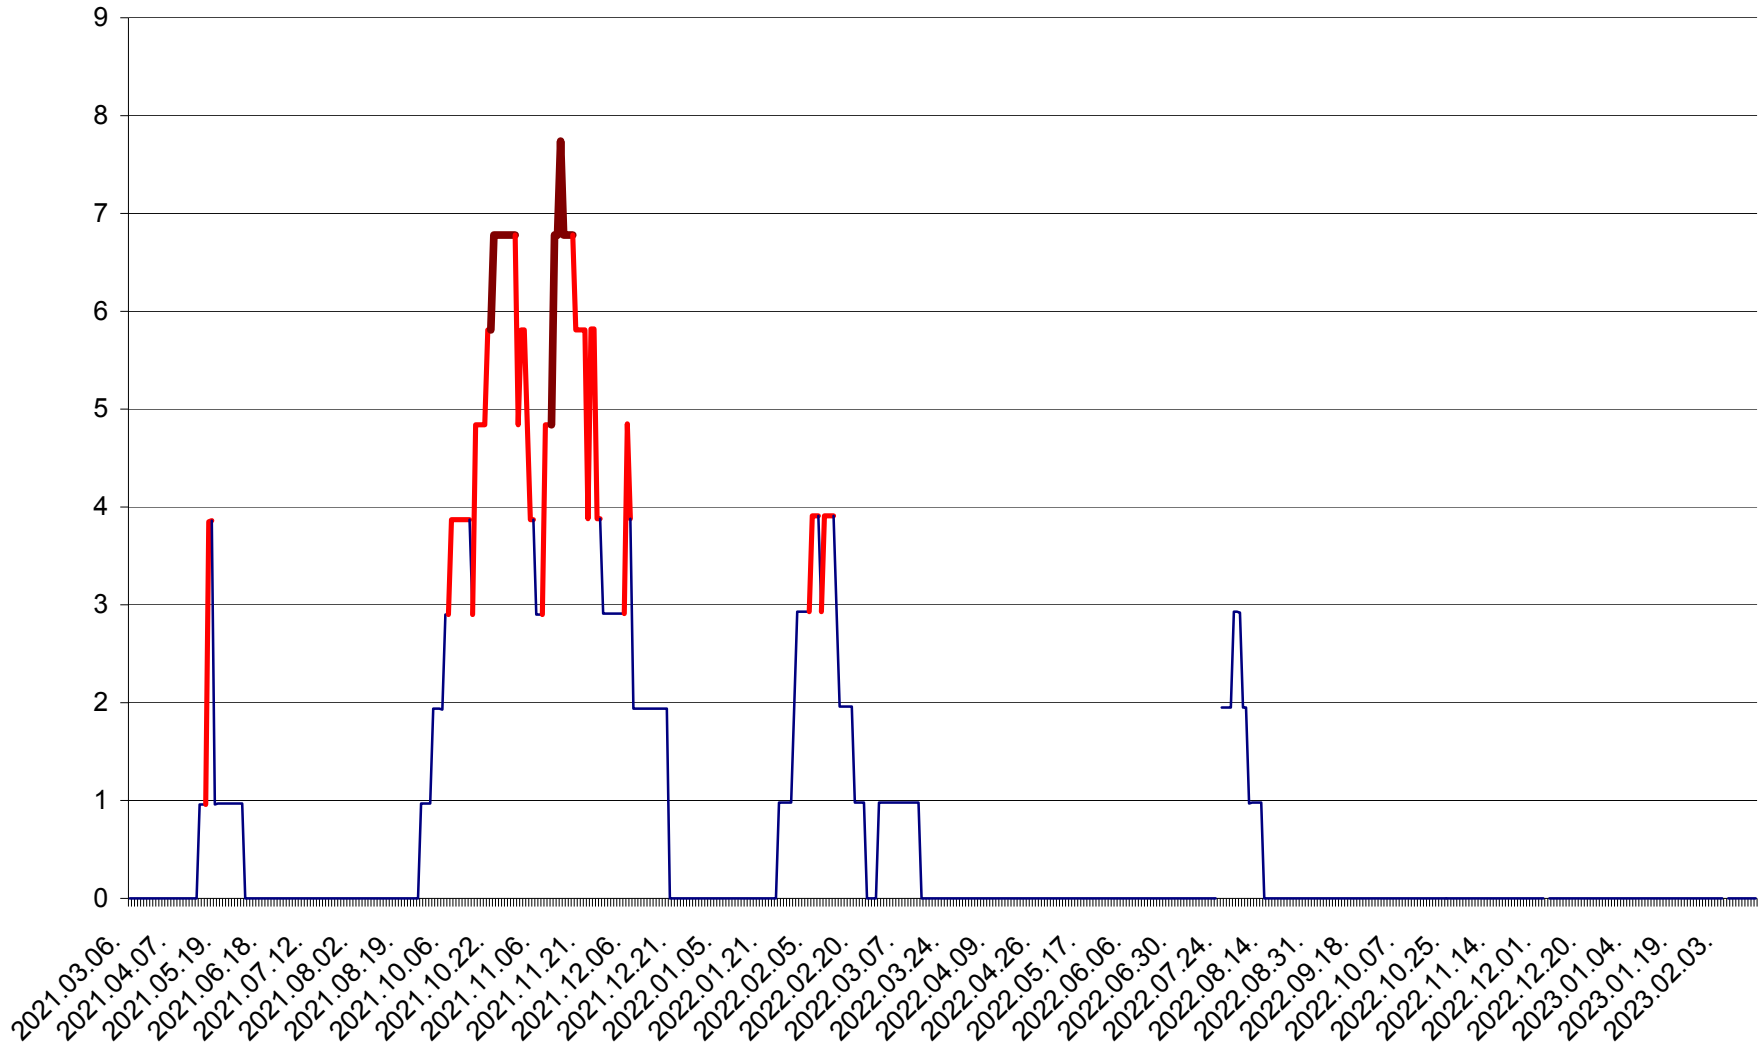

CICEU - Evolutia incidentei cumulate pe 14 zile la ‰ de locuitori
2021.03.07. - 2023.02.17.

CIUCSÂNGEORGIU - Evolutia incidentei cumulate pe 14 zile la ‰ de locuitori
2021.03.07. - 2023.02.17.

CIUMANI - Evolutia incidentei cumulate pe 14 zile la ‰ de locuitori
2021.03.07. - 2023.02.17.

CORBU - Evolutia incidentei cumulate pe 14 zile la ‰ de locuitori
2021.03.07. - 2023.02.17.

CORUND - Evolutia incidentei cumulate pe 14 zile la ‰ de locuitori
2021.03.07. - 2023.02.17.

COZMENI - Evolutia incidentei cumulate pe 14 zile la ‰ de locuitori
2021.03.07. - 2023.02.17.

ORAȘ CRISTURU SECUIESC - Evolutia incidentei cumulate pe 14 zile la ‰ de locuitori
2021.03.07. - 2023.02.17.

DĂNEȘTI - Evolutia incidentei cumulate pe 14 zile la ‰ de locuitori
2021.03.07. - 2023.02.17.

DÂRJIU - Evolutia incidentei cumulate pe 14 zile la ‰ de locuitori
2021.03.07. - 2023.02.17.

DEALU - Evolutia incidentei cumulate pe 14 zile la ‰ de locuitori
2021.03.07. - 2023.02.17.

DITRĂU - Evolutia incidentei cumulate pe 14 zile la ‰ de locuitori
2021.03.07. - 2023.02.17.