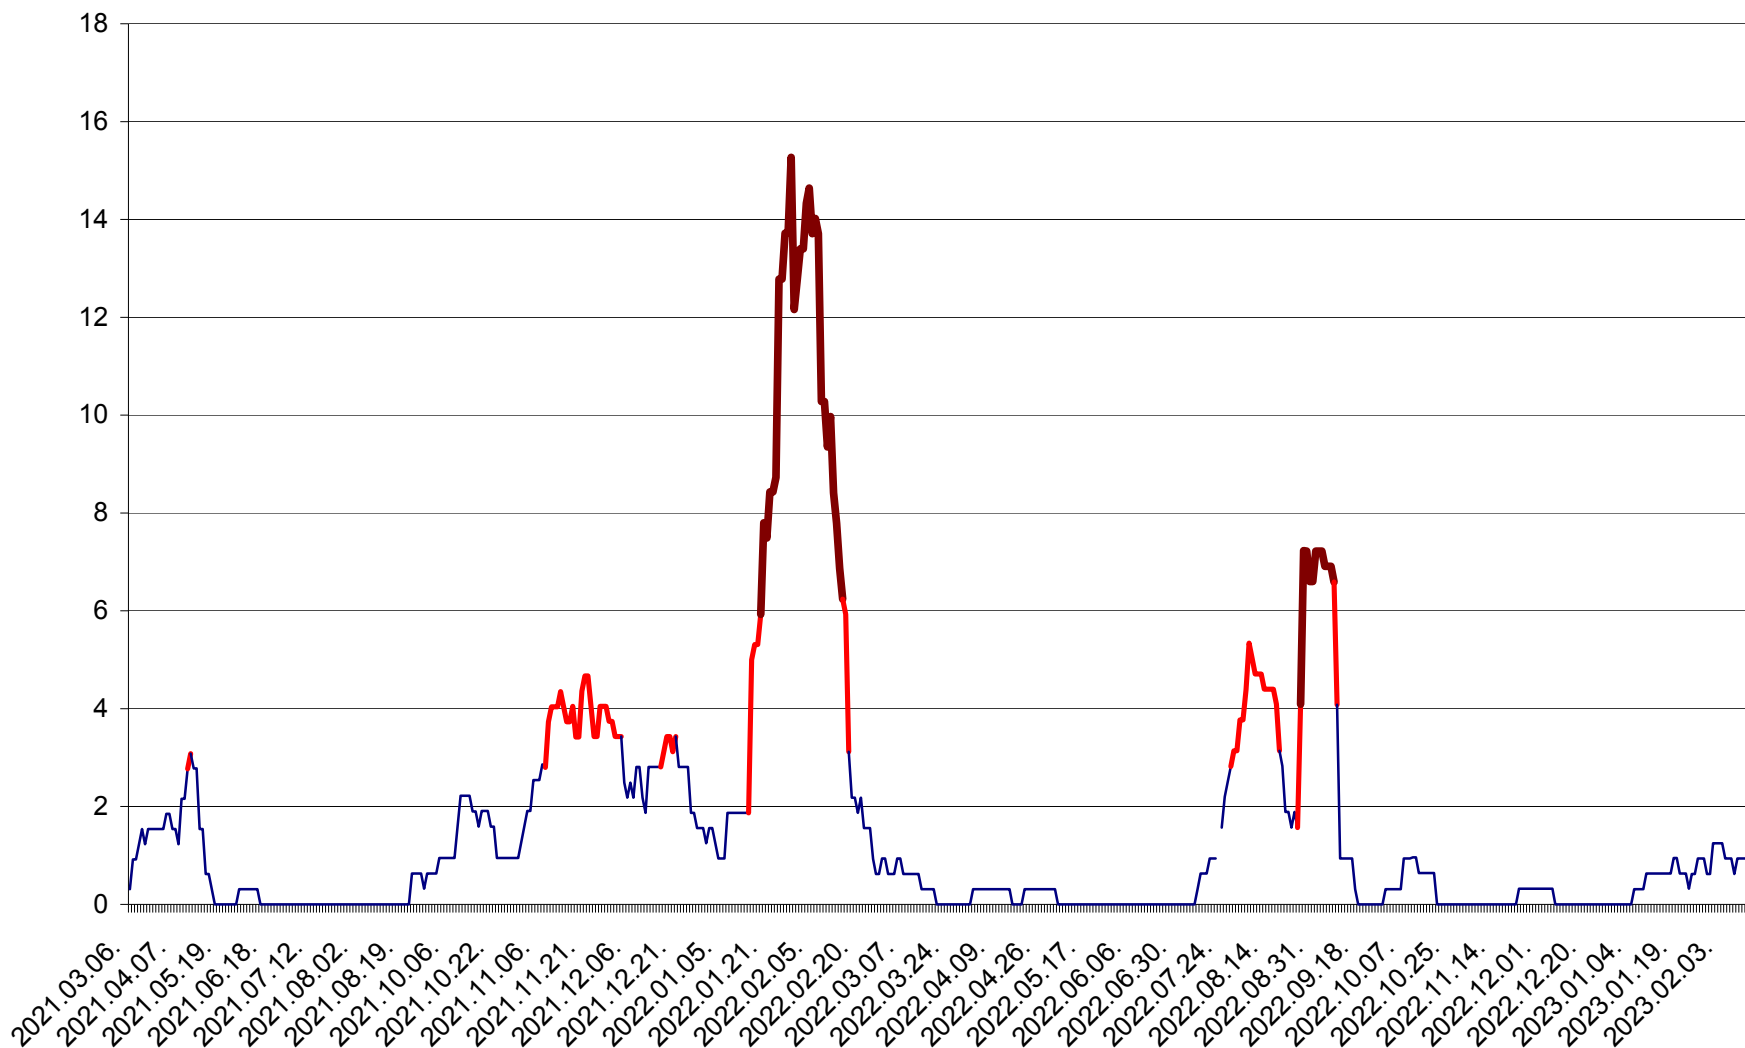

ȘIMONEȘTI - Evolutia incidentei cumulate pe 14 zile la ‰ de locuitori
2021.03.07. - 2023.02.17.

SUBCETATE - Evolutia incidentei cumulate pe 14 zile la ‰ de locuitori
2021.03.07. - 2023.02.17.

SUSENI - Evolutia incidentei cumulate pe 14 zile la ‰ de locuitori
2021.03.07. - 2023.02.17.

TOMEȘTI - Evolutia incidentei cumulate pe 14 zile la ‰ de locuitori
2021.03.07. - 2023.02.17.

MUNICIPIUL TOPLIȚA - Evolutia incidentei cumulate pe 14 zile la ‰ de locuitori
2021.03.07. - 2023.02.17.

TULGHEȘ - Evolutia incidentei cumulate pe 14 zile la ‰ de locuitori
2021.03.07. - 2023.02.17.