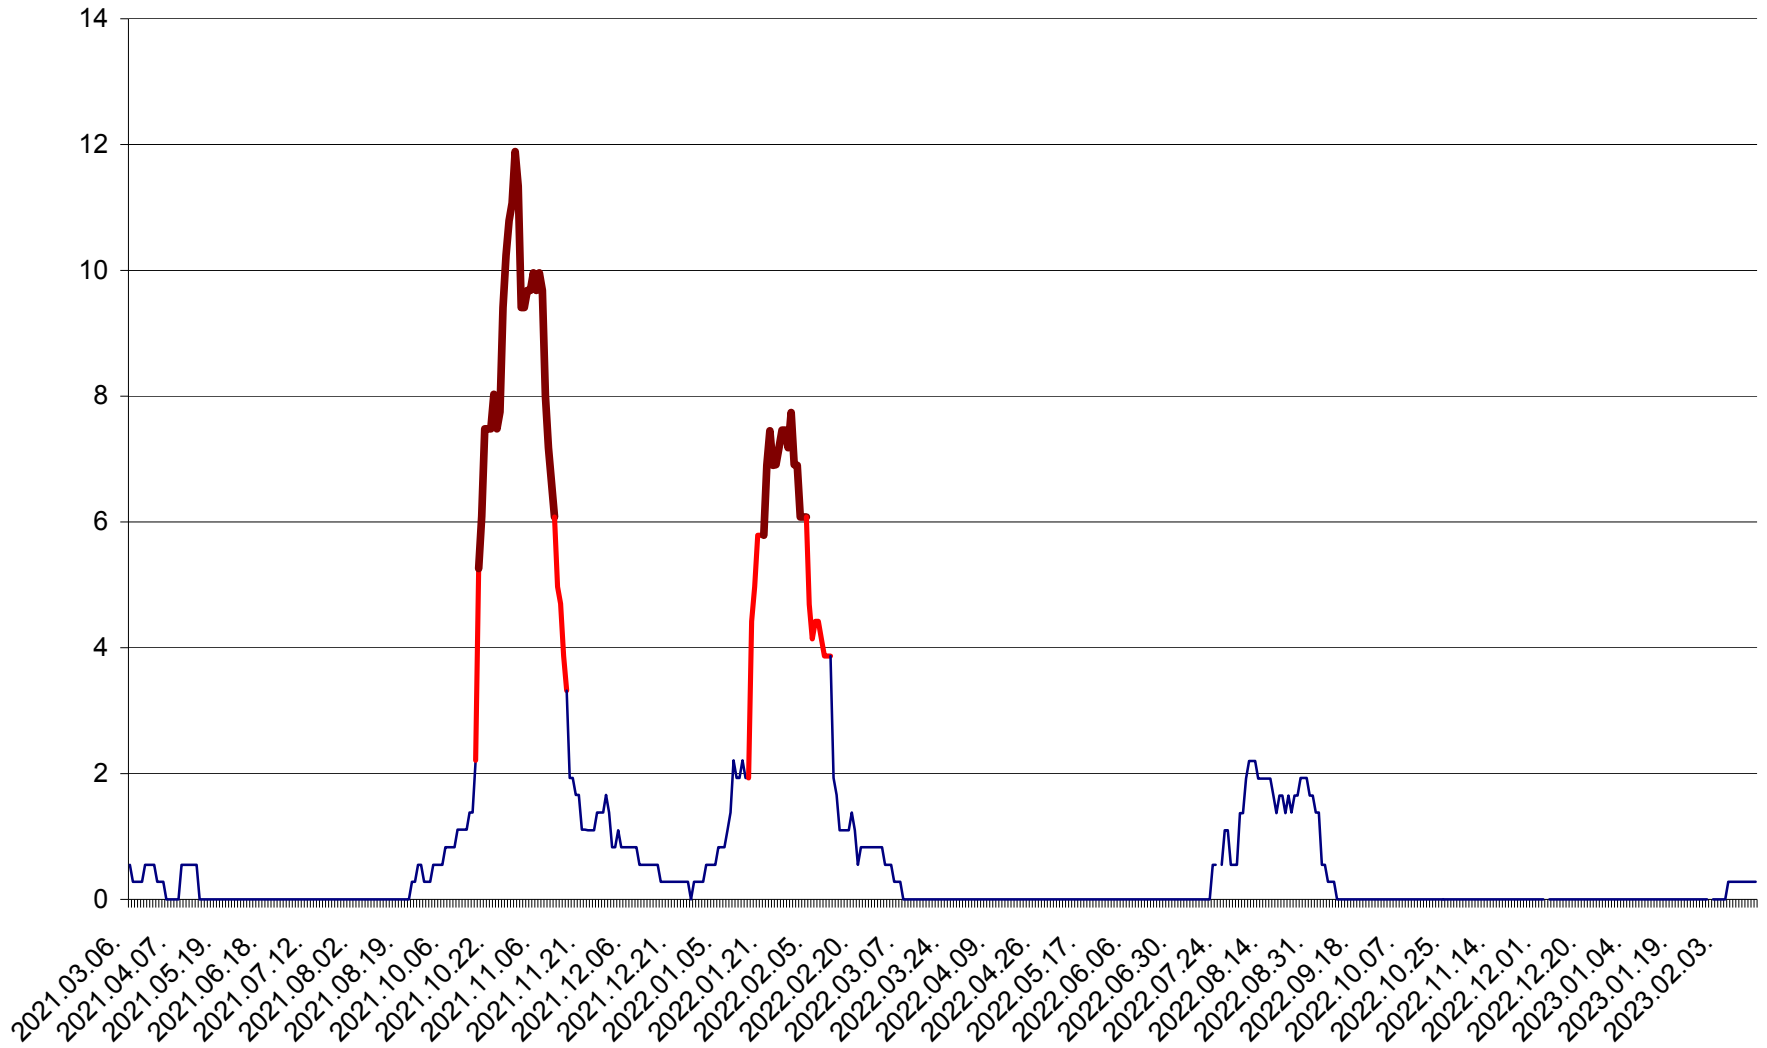

DÂRJIU - Evolutia incidentei cumulate pe 14 zile la ‰ de locuitori
2021.03.07. - 2023.02.17.

DEALU - Evolutia incidentei cumulate pe 14 zile la ‰ de locuitori
2021.03.07. - 2023.02.17.

DITRĂU - Evolutia incidentei cumulate pe 14 zile la ‰ de locuitori
2021.03.07. - 2023.02.17.

FELICENI - Evolutia incidentei cumulate pe 14 zile la ‰ de locuitori
2021.03.07. - 2023.02.17.

FRUMOASA - Evolutia incidentei cumulate pe 14 zile la ‰ de locuitori
2021.03.07. - 2023.02.17.

GĂLĂUȚAȘ - Evolutia incidentei cumulate pe 14 zile la ‰ de locuitori
2021.03.07. - 2023.02.17.

MUNICIPIUL GHEORGHENI - Evolutia incidentei cumulate pe 14 zile la ‰ de locuitori
2021.03.07. - 2023.02.17.

JOSENI - Evolutia incidentei cumulate pe 14 zile la ‰ de locuitori
2021.03.07. - 2023.02.17.

LĂZAREA - Evolutia incidentei cumulate pe 14 zile la ‰ de locuitori
2021.03.07. - 2023.02.17.

LELICENI - Evolutia incidentei cumulate pe 14 zile la ‰ de locuitori
2021.03.07. - 2023.02.17.

LUETA - Evolutia incidentei cumulate pe 14 zile la ‰ de locuitori
2021.03.07. - 2023.02.17.

LUNCA DE JOS - Evolutia incidentei cumulate pe 14 zile la ‰ de locuitori
2021.03.07. - 2023.02.17.