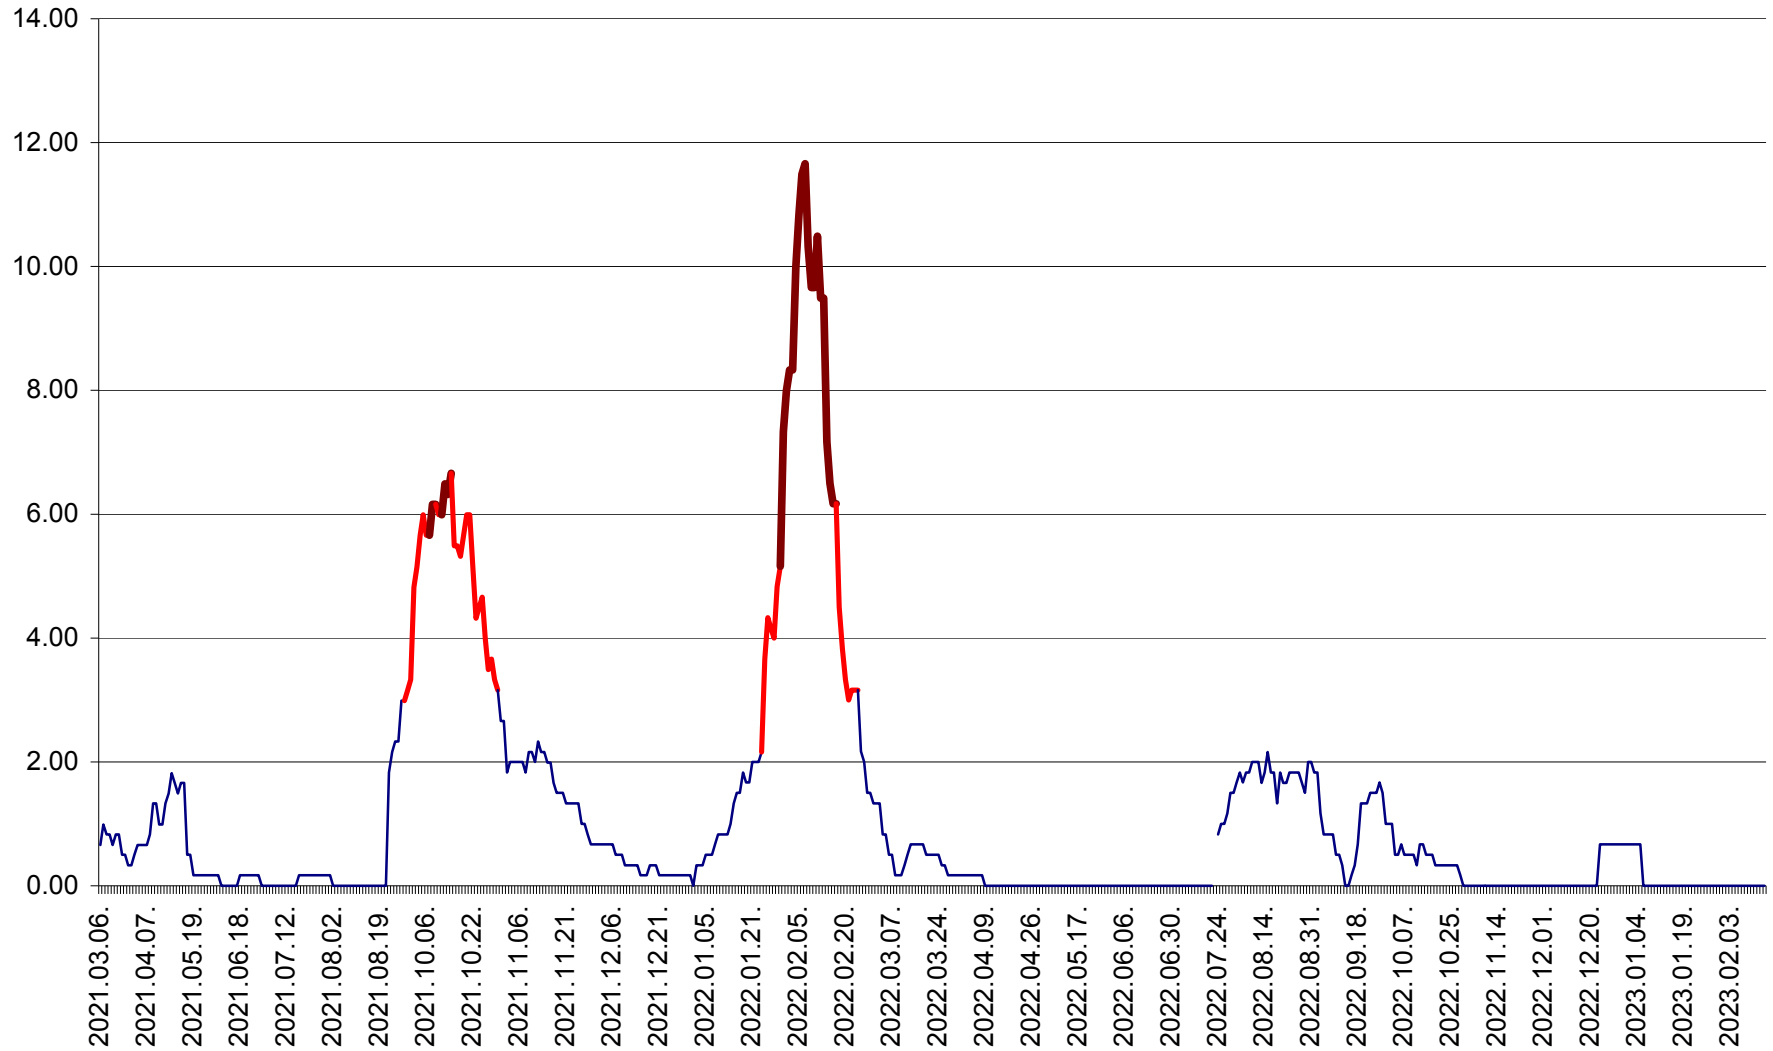

TUȘNAD - Evolutia incidentei cumulate pe 14 zile la ‰ de locuitori
2021.03.07. - 2023.02.17.

ULIEȘ - Evoluția incidenței cumulate pe 14 zile la ‰ de locuitori
2021.03.07. - 2023.02.17.

VĂRȘAG - Evolutia incidentei cumulate pe 14 zile la ‰ de locuitori
2021.03.07. - 2023.02.17.

ORAȘ VLĂHIȚA - Evolutia incidentei cumulate pe 14 zile la ‰ de locuitori
2021.03.07. - 2023.02.17.

VOȘLĂBENI - Evolutia incidentei cumulate pe 14 zile la ‰ de locuitori
2021.03.07. - 2023.02.17.

ZETEA - Evolutia incidentei cumulate pe 14 zile la ‰ de locuitori
2021.03.07. - 2023.02.17.