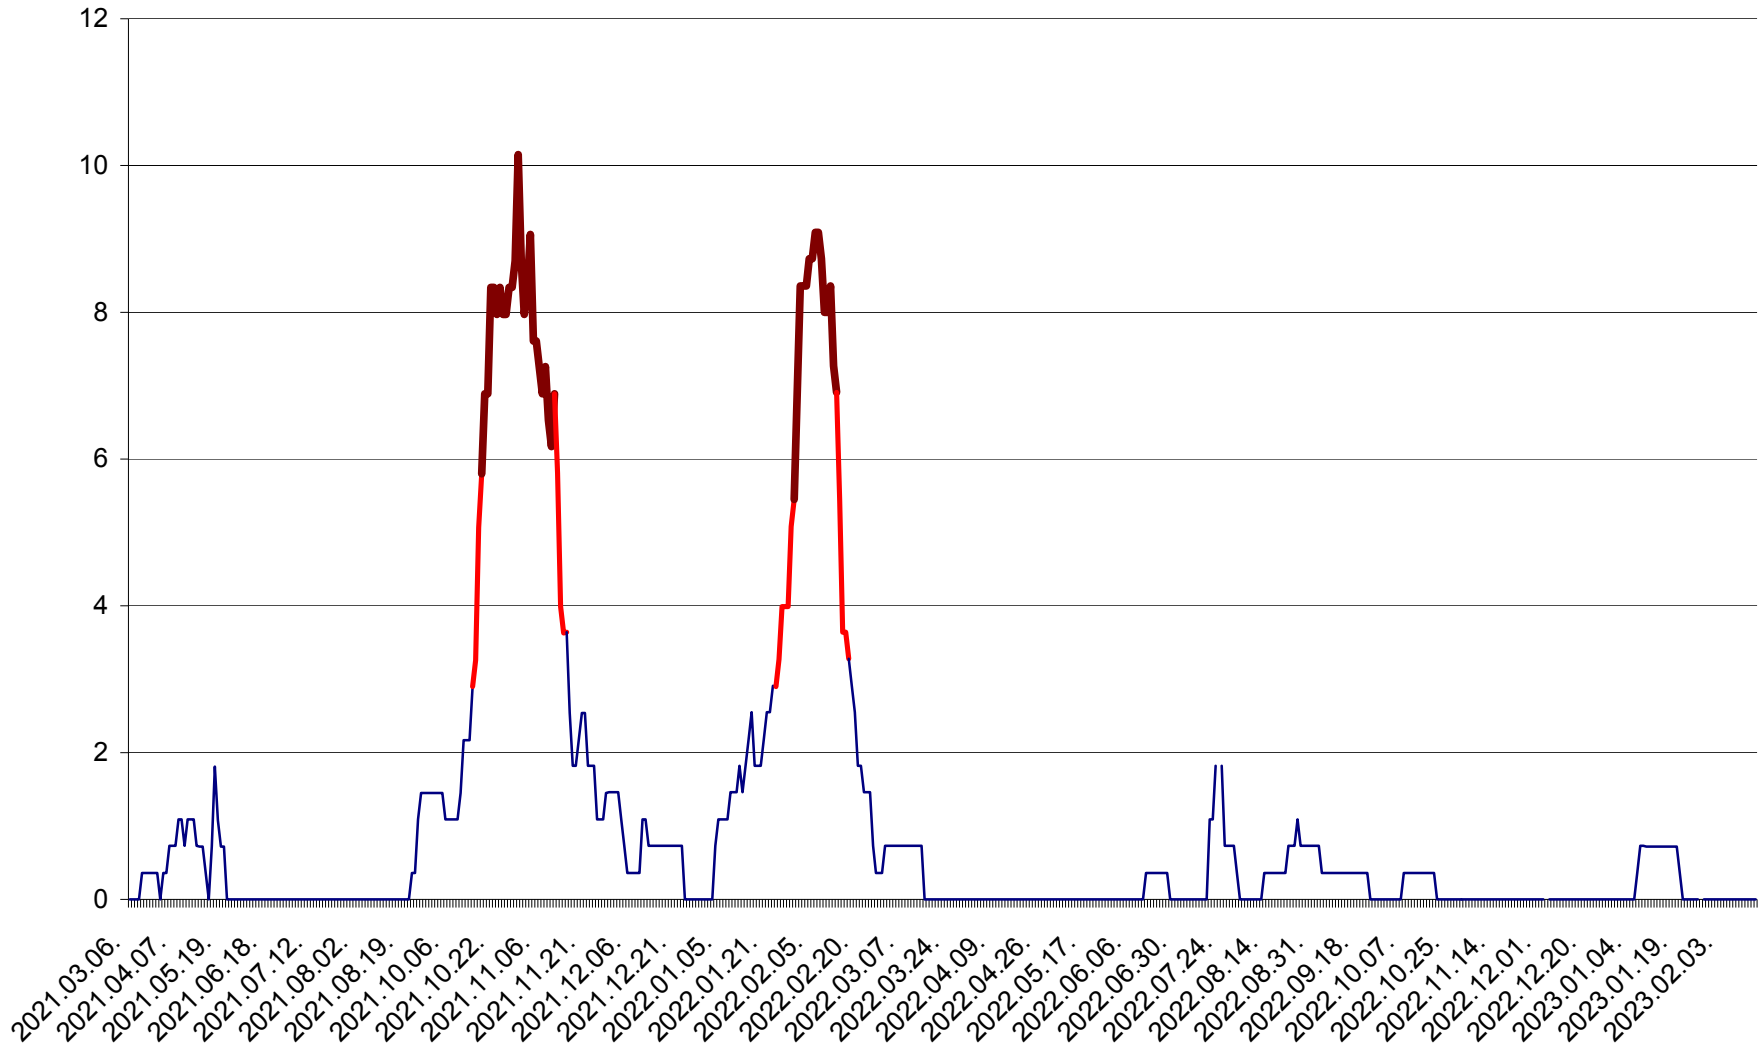

LELICENI - Evolutia incidentei cumulate pe 14 zile la ‰ de locuitori
2021.03.07. - 2023.02.17.

LUETA - Evolutia incidentei cumulate pe 14 zile la ‰ de locuitori
2021.03.07. - 2023.02.17.

LUNCA DE JOS - Evolutia incidentei cumulate pe 14 zile la ‰ de locuitori
2021.03.07. - 2023.02.17.

LUNCA DE SUS - Evolutia incidentei cumulate pe 14 zile la ‰ de locuitori
2021.03.07. - 2023.02.17.

LUPENI - Evolutia incidentei cumulate pe 14 zile la ‰ de locuitori
2021.03.07. - 2023.02.17.

MĂDĂRAȘ - Evolutia incidentei cumulate pe 14 zile la ‰ de locuitori
2021.03.07. - 2023.02.17.

MĂRTINIȘ - Evolutia incidentei cumulate pe 14 zile la ‰ de locuitori
2021.03.07. - 2023.02.17.

MEREȘTI - Evolutia incidentei cumulate pe 14 zile la ‰ de locuitori
2021.03.07. - 2023.02.17.

MUNICIPIUL MIERCUREA-CIUC - Evolutia incidentei cumulate pe 14 zile la ‰ de locuitori
2021.03.07. - 2023.02.17.

MIHĂILENI - Evolutia incidentei cumulate pe 14 zile la ‰ de locuitori
2021.03.07. - 2023.02.17.

MUGENI - Evolutia incidentei cumulate pe 14 zile la ‰ de locuitori
2021.03.07. - 2023.02.17.

OCLAND - Evolutia incidentei cumulate pe 14 zile la ‰ de locuitori
2021.03.07. - 2023.02.17.