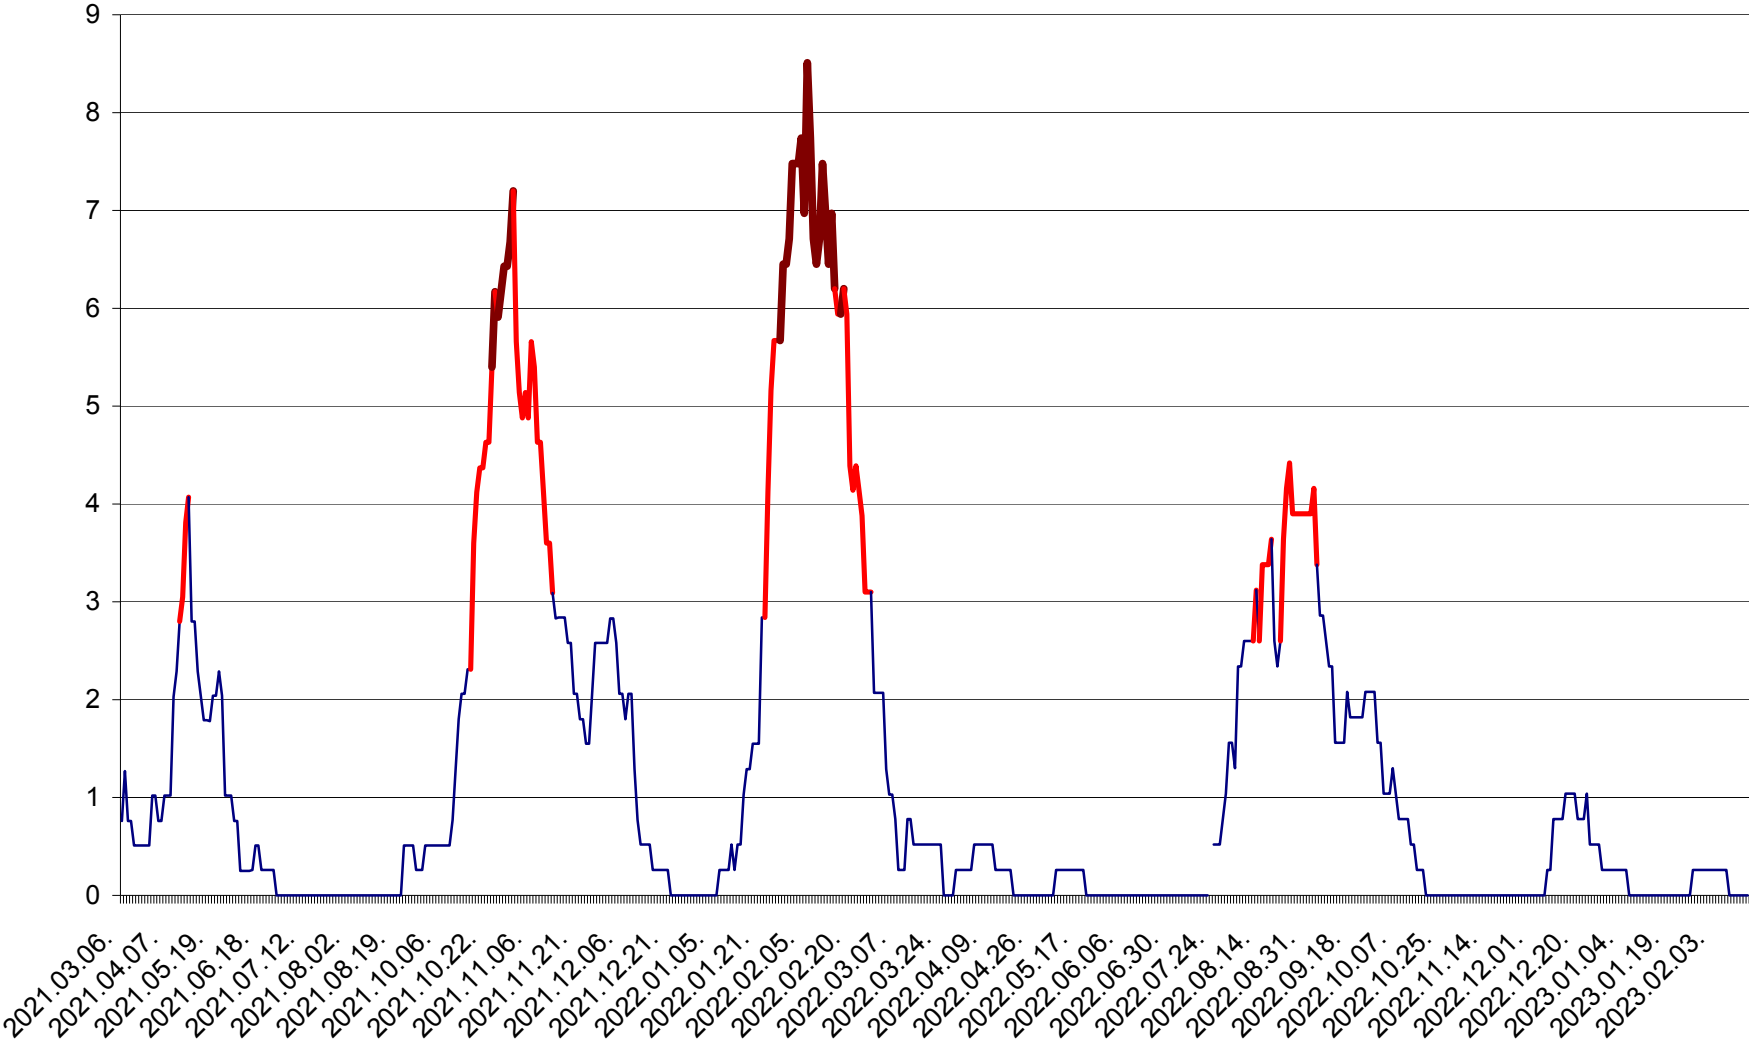

SÂNSIMION - Evolutia incidentei cumulate pe 14 zile la ‰ de locuitori
2021.03.07. - 2023.02.17.

SÂNTIMBRU - Evolutia incidentei cumulate pe 14 zile la ‰ de locuitori
2021.03.07. - 2023.02.17.

SĂRMAȘ - Evoluția incidenței cumulate pe 14 zile la ‰ de locuitori
2021.03.07. - 2023.02.17.

SATU MARE - Evolutia incidentei cumulate pe 14 zile la ‰ de locuitori
2021.03.07. - 2023.02.17.

SECUIENI - Evolutia incidentei cumulate pe 14 zile la ‰ de locuitori
2021.03.07. - 2023.02.17.

SICULENI - Evolutia incidentei cumulate pe 14 zile la ‰ de locuitori
2021.03.07. - 2023.02.17.

ȘIMONEȘTI - Evolutia incidentei cumulate pe 14 zile la ‰ de locuitori
2021.03.07. - 2023.02.17.

SUBCETATE - Evolutia incidentei cumulate pe 14 zile la ‰ de locuitori
2021.03.07. - 2023.02.17.

SUSENI - Evolutia incidentei cumulate pe 14 zile la ‰ de locuitori
2021.03.07. - 2023.02.17.