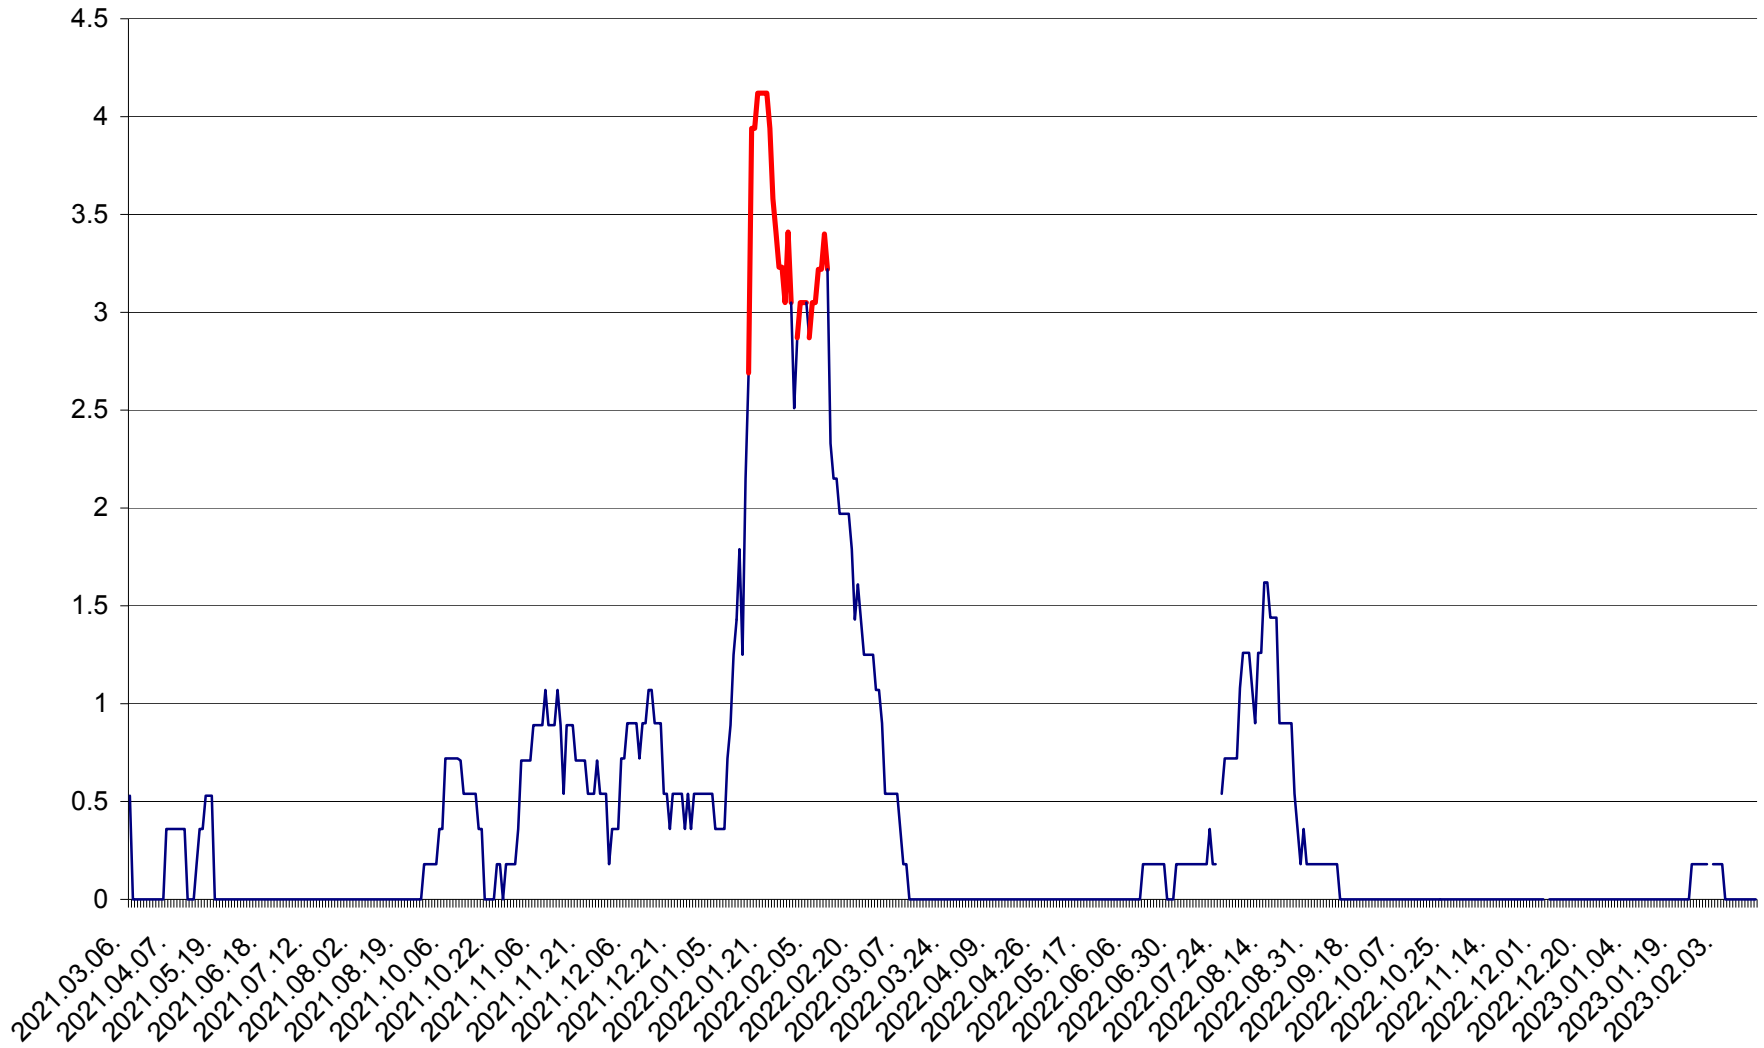

FELICENI - Evolutia incidentei cumulate pe 14 zile la ‰ de locuitori
2021.03.07. - 2023.02.17.

FRUMOASA - Evolutia incidentei cumulate pe 14 zile la ‰ de locuitori
2021.03.07. - 2023.02.17.

GĂLĂUȚAȘ - Evolutia incidentei cumulate pe 14 zile la ‰ de locuitori
2021.03.07. - 2023.02.17.

MUNICIPIUL GHEORGHENI - Evolutia incidentei cumulate pe 14 zile la ‰ de locuitori
2021.03.07. - 2023.02.17.

JOSENI - Evolutia incidentei cumulate pe 14 zile la ‰ de locuitori
2021.03.07. - 2023.02.17.

LĂZAREA - Evolutia incidentei cumulate pe 14 zile la ‰ de locuitori
2021.03.07. - 2023.02.17.

LELICENI - Evolutia incidentei cumulate pe 14 zile la ‰ de locuitori
2021.03.07. - 2023.02.17.

LUETA - Evolutia incidentei cumulate pe 14 zile la ‰ de locuitori
2021.03.07. - 2023.02.17.

LUNCA DE JOS - Evolutia incidentei cumulate pe 14 zile la ‰ de locuitori
2021.03.07. - 2023.02.17.