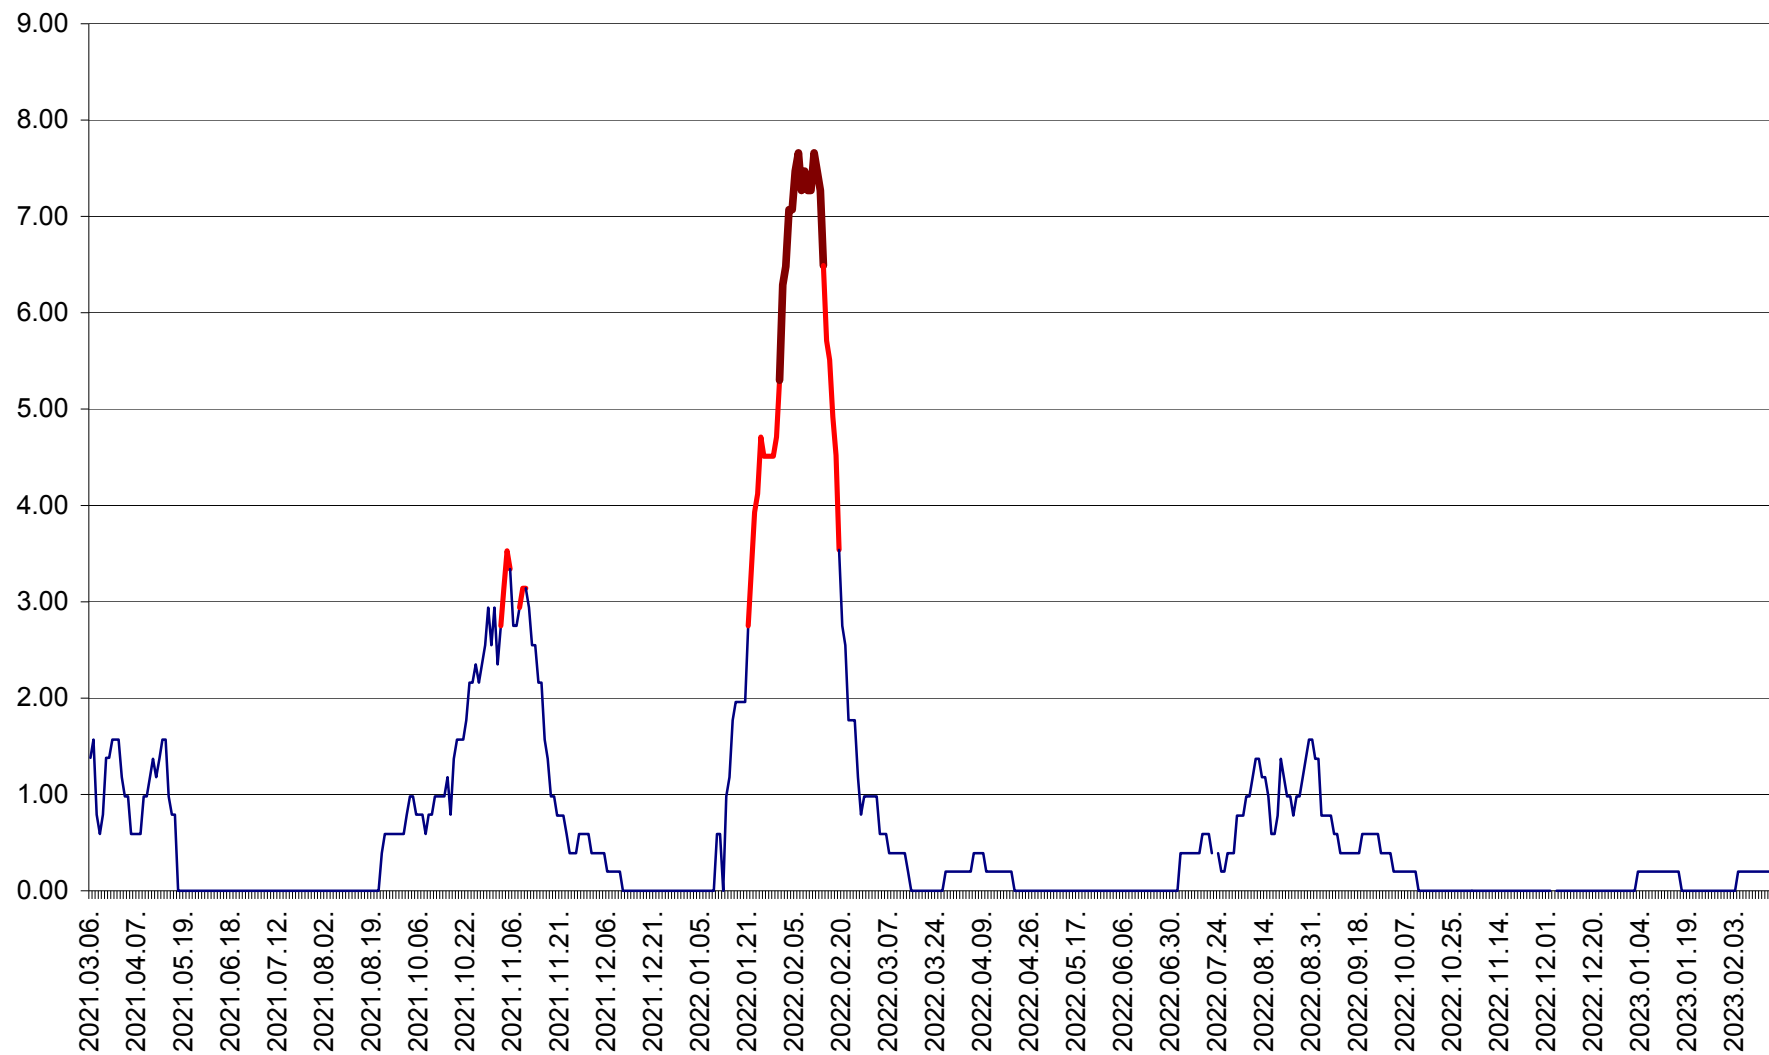

ORAȘ BĂLAN - Evoluția incidenței cumulate pe 14 zile la ‰ de locuitori
2021.03.07. - 2023.02.17.

BILBOR - Evolutia incidentei cumulate pe 14 zile la ‰ de locuitori
2021.03.07. - 2023.02.17.

ORAȘ BORSEC - Evolutia incidentei cumulate pe 14 zile la ‰ de locuitori
2021.03.07. - 2023.02.17.

BRĂDEȘTI - Evoluția incidenței cumulate pe 14 zile la ‰ de locuitori
2021.03.07. - 2023.02.17.

CĂPÂLNIȚA - Evoluția incidenței cumulate pe 14 zile la ‰ de locuitori
2021.03.07. - 2023.02.17.

CÂRȚA - Evolutia incidentei cumulate pe 14 zile la ‰ de locuitori
2021.03.07. - 2023.02.17.

CICEU - Evolutia incidentei cumulate pe 14 zile la ‰ de locuitori
2021.03.07. - 2023.02.17.

CIUCSÂNGEORGIU - Evolutia incidentei cumulate pe 14 zile la ‰ de locuitori
2021.03.07. - 2023.02.17.

CIUMANI - Evolutia incidentei cumulate pe 14 zile la ‰ de locuitori
2021.03.07. - 2023.02.17.

CORBU - Evolutia incidentei cumulate pe 14 zile la ‰ de locuitori
2021.03.07. - 2023.02.17.

CORUND - Evolutia incidentei cumulate pe 14 zile la ‰ de locuitori
2021.03.07. - 2023.02.17.

COZMENI - Evolutia incidentei cumulate pe 14 zile la ‰ de locuitori
2021.03.07. - 2023.02.17.