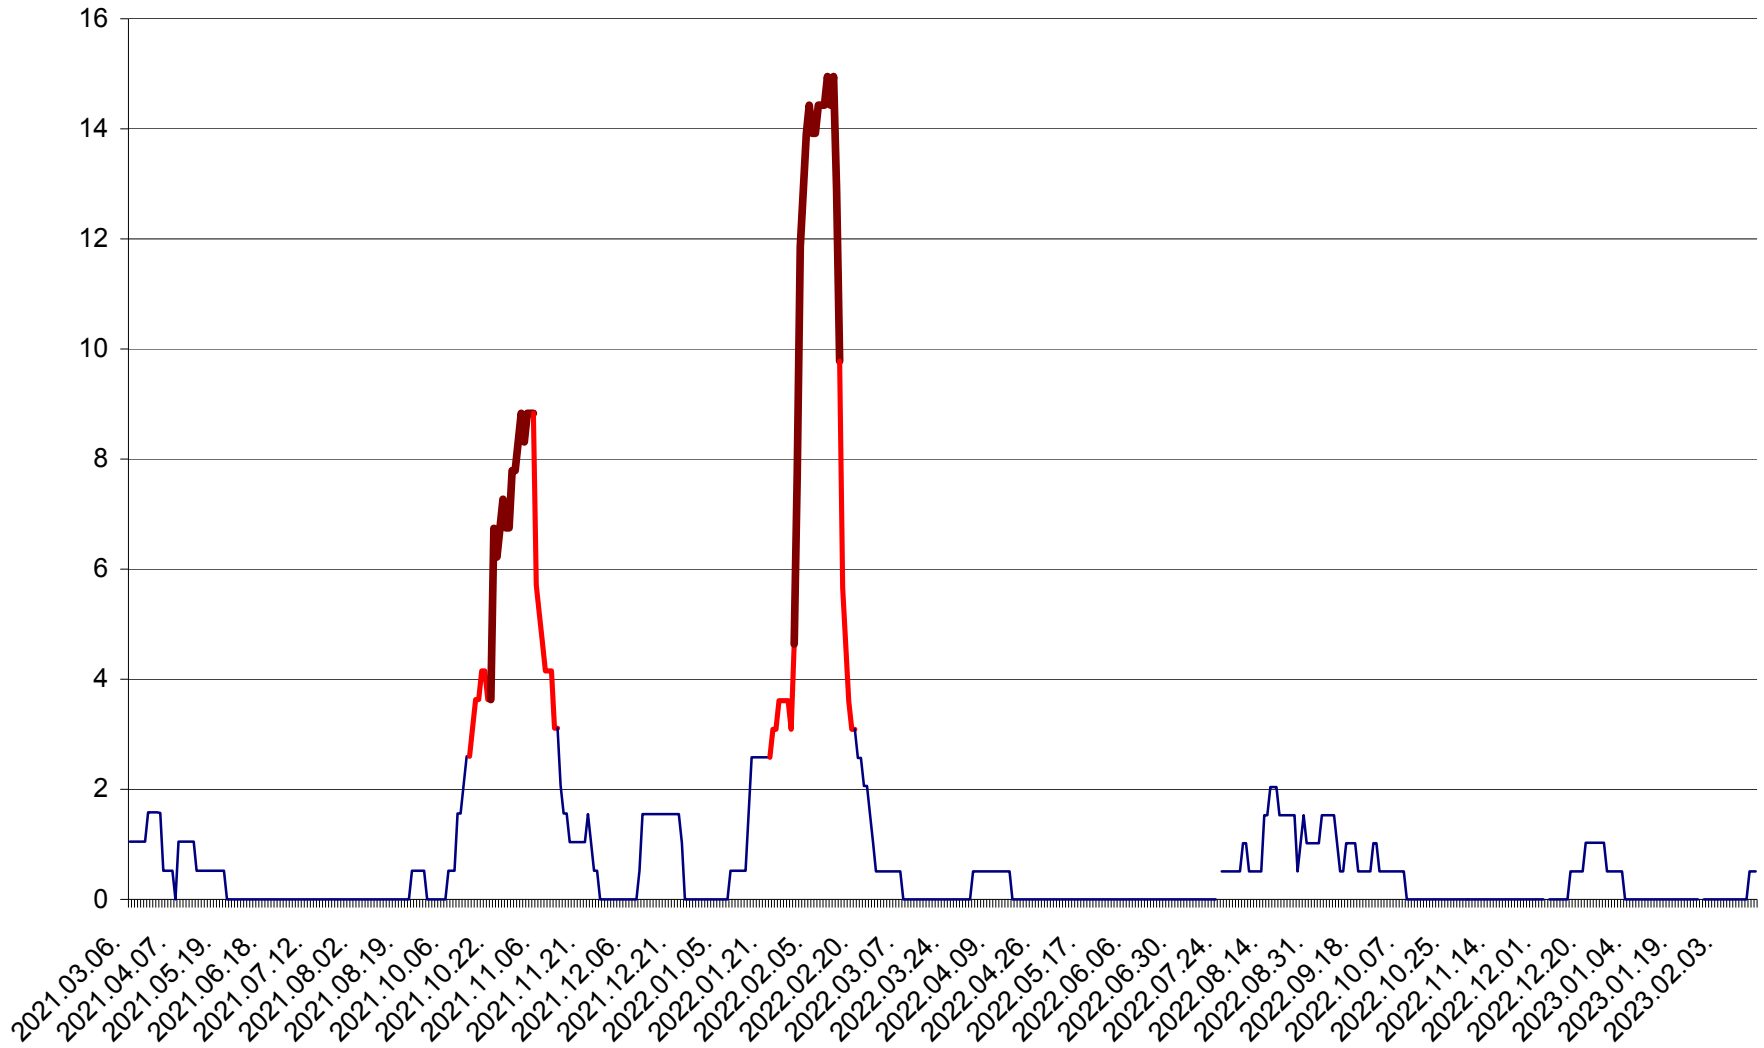

MIHĂILENI - Evolutia incidentei cumulate pe 14 zile la ‰ de locuitori
2021.03.07. - 2023.02.17.

MUGENI - Evolutia incidentei cumulate pe 14 zile la ‰ de locuitori
2021.03.07. - 2023.02.17.

OCLAND - Evolutia incidentei cumulate pe 14 zile la ‰ de locuitori
2021.03.07. - 2023.02.17.

MUNICIPIUL ODORHEIU SECUIESC - Evolutia incidentei cumulate pe 14 zile la ‰ de locuitori
2021.03.07. - 2023.02.17.

PĂULENI-CIUC - Evolutia incidentei cumulate pe 14 zile la ‰ de locuitori
2021.03.07. - 2023.02.17.

PLĂIEȘII DE JOS - Evoluția incidenței cumulate pe 14 zile la ‰ de locuitori
2021.03.07. - 2023.02.17.

PORUMBENI - Evolutia incidentei cumulate pe 14 zile la ‰ de locuitori
2021.03.07. - 2023.02.17.

PRAID - Evolutia incidentei cumulate pe 14 zile la ‰ de locuitori
2021.03.07. - 2023.02.17.