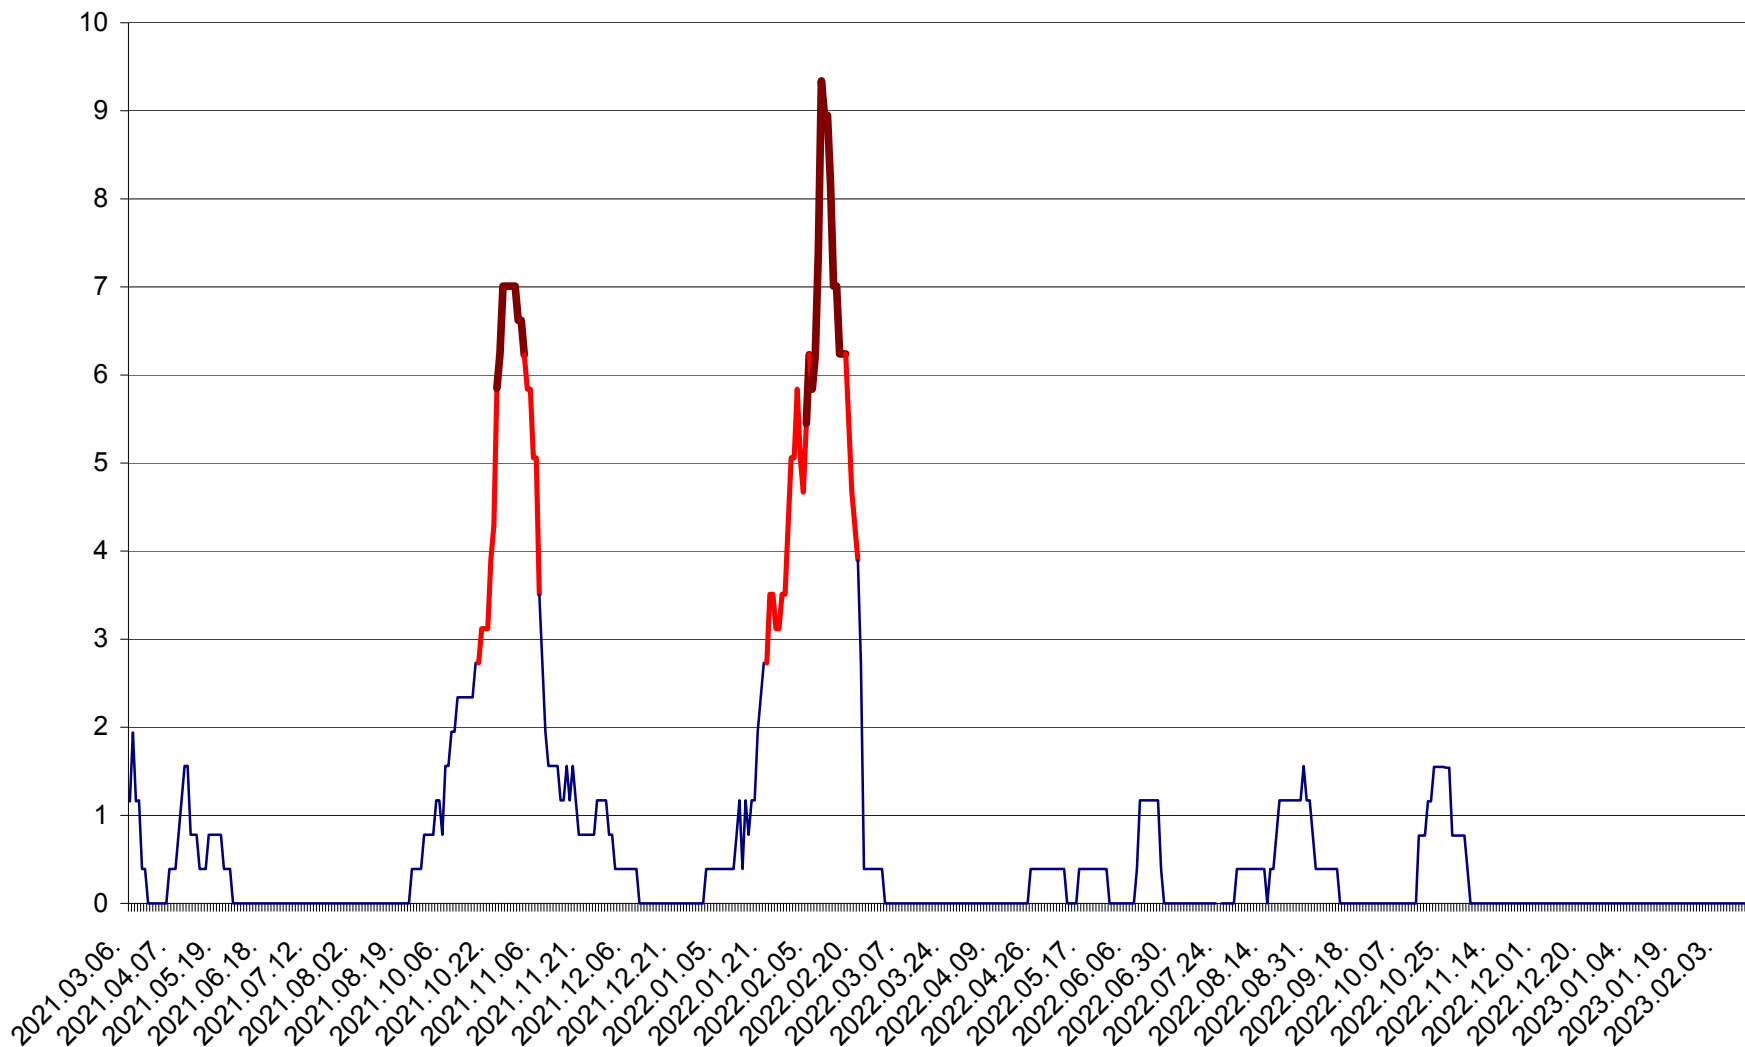

ȘIMONEȘTI - Evolutia incidentei cumulate pe 14 zile la ‰ de locuitori
2021.03.07. - 2023.02.17.

SUBCETATE - Evolutia incidentei cumulate pe 14 zile la ‰ de locuitori
2021.03.07. - 2023.02.17.

SUSENI - Evolutia incidentei cumulate pe 14 zile la ‰ de locuitori
2021.03.07. - 2023.02.17.

TOMEȘTI - Evolutia incidentei cumulate pe 14 zile la ‰ de locuitori
2021.03.07. - 2023.02.17.

MUNICIPIUL TOPLIȚA - Evolutia incidentei cumulate pe 14 zile la ‰ de locuitori
2021.03.07. - 2023.02.17.

TULGHEȘ - Evolutia incidentei cumulate pe 14 zile la ‰ de locuitori
2021.03.07. - 2023.02.17.