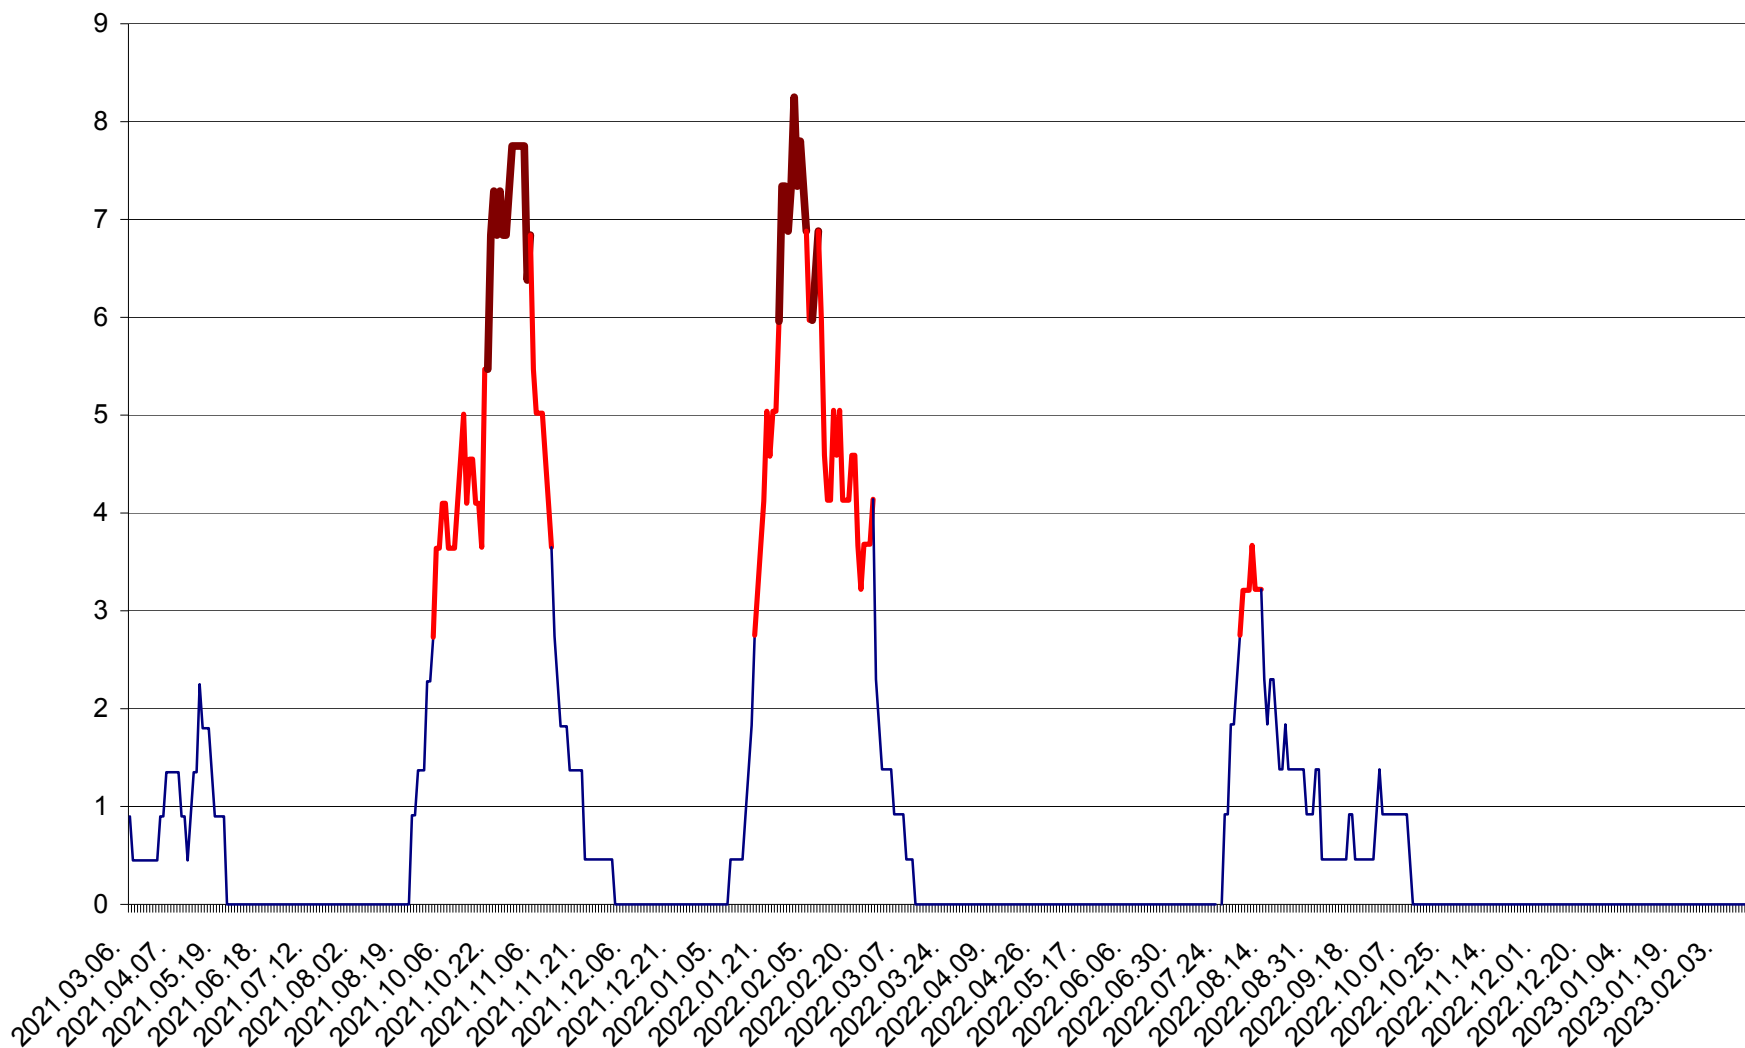

RACU - Evolutia incidentei cumulate pe 14 zile la ‰ de locuitori
2021.03.07. - 2023.02.17.

REMETEA - Evolutia incidentei cumulate pe 14 zile la ‰ de locuitori
2021.03.07. - 2023.02.17.

SĂCEL - Evolutia incidentei cumulate pe 14 zile la ‰ de locuitori
2021.03.07. - 2023.02.17.

SÂNCRĂIENI - Evolutia incidentei cumulate pe 14 zile la ‰ de locuitori
2021.03.07. - 2023.02.17.

SÂNDOMINIC - Evolutia incidentei cumulate pe 14 zile la ‰ de locuitori
2021.03.07. - 2023.02.17.

SÂNMARTIN - Evolutia incidentei cumulate pe 14 zile la ‰ de locuitori
2021.03.07. - 2023.02.17.

SÂNSIMION - Evolutia incidentei cumulate pe 14 zile la ‰ de locuitori
2021.03.07. - 2023.02.17.

SÂNTIMBRU - Evolutia incidentei cumulate pe 14 zile la ‰ de locuitori
2021.03.07. - 2023.02.17.

SĂRMAȘ - Evoluția incidenței cumulate pe 14 zile la ‰ de locuitori
2021.03.07. - 2023.02.17.