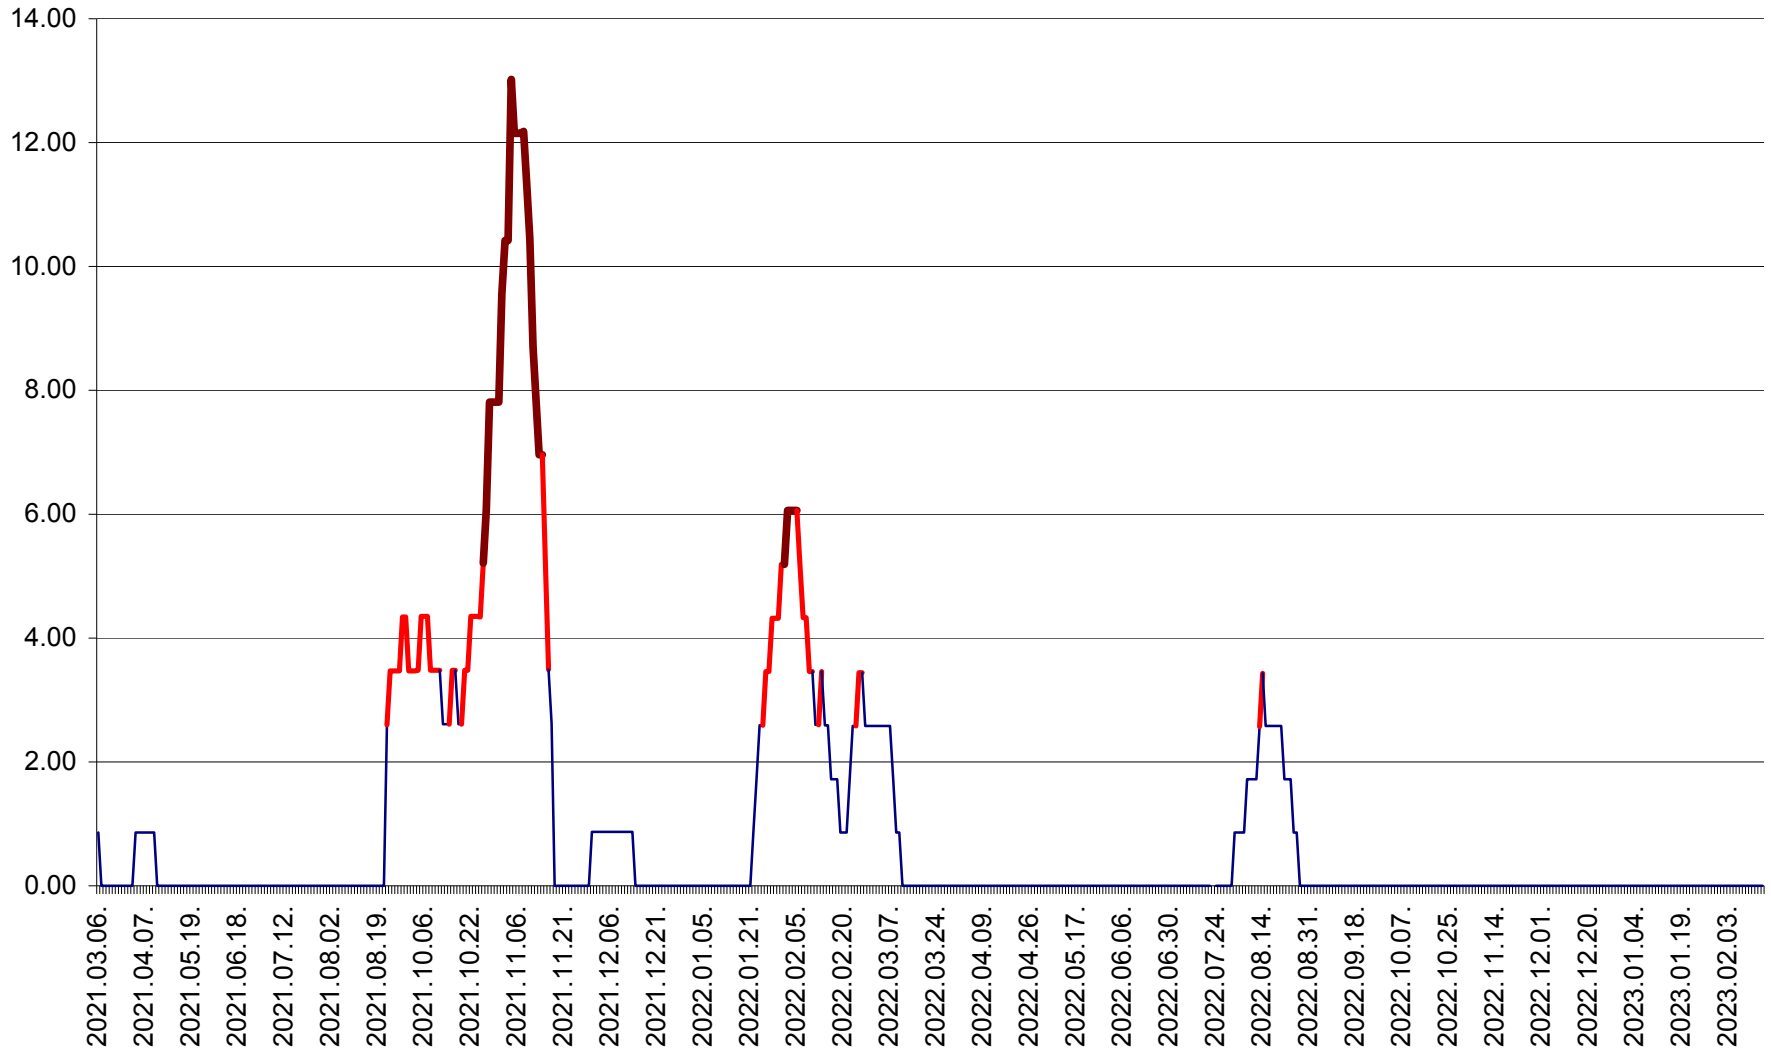

VĂRȘAG - Evolutia incidentei cumulate pe 14 zile la ‰ de locuitori
2021.03.07. - 2023.02.17.

ULIEȘ - Evoluția incidenței cumulate pe 14 zile la ‰ de locuitori
2021.03.07. - 2023.02.17.