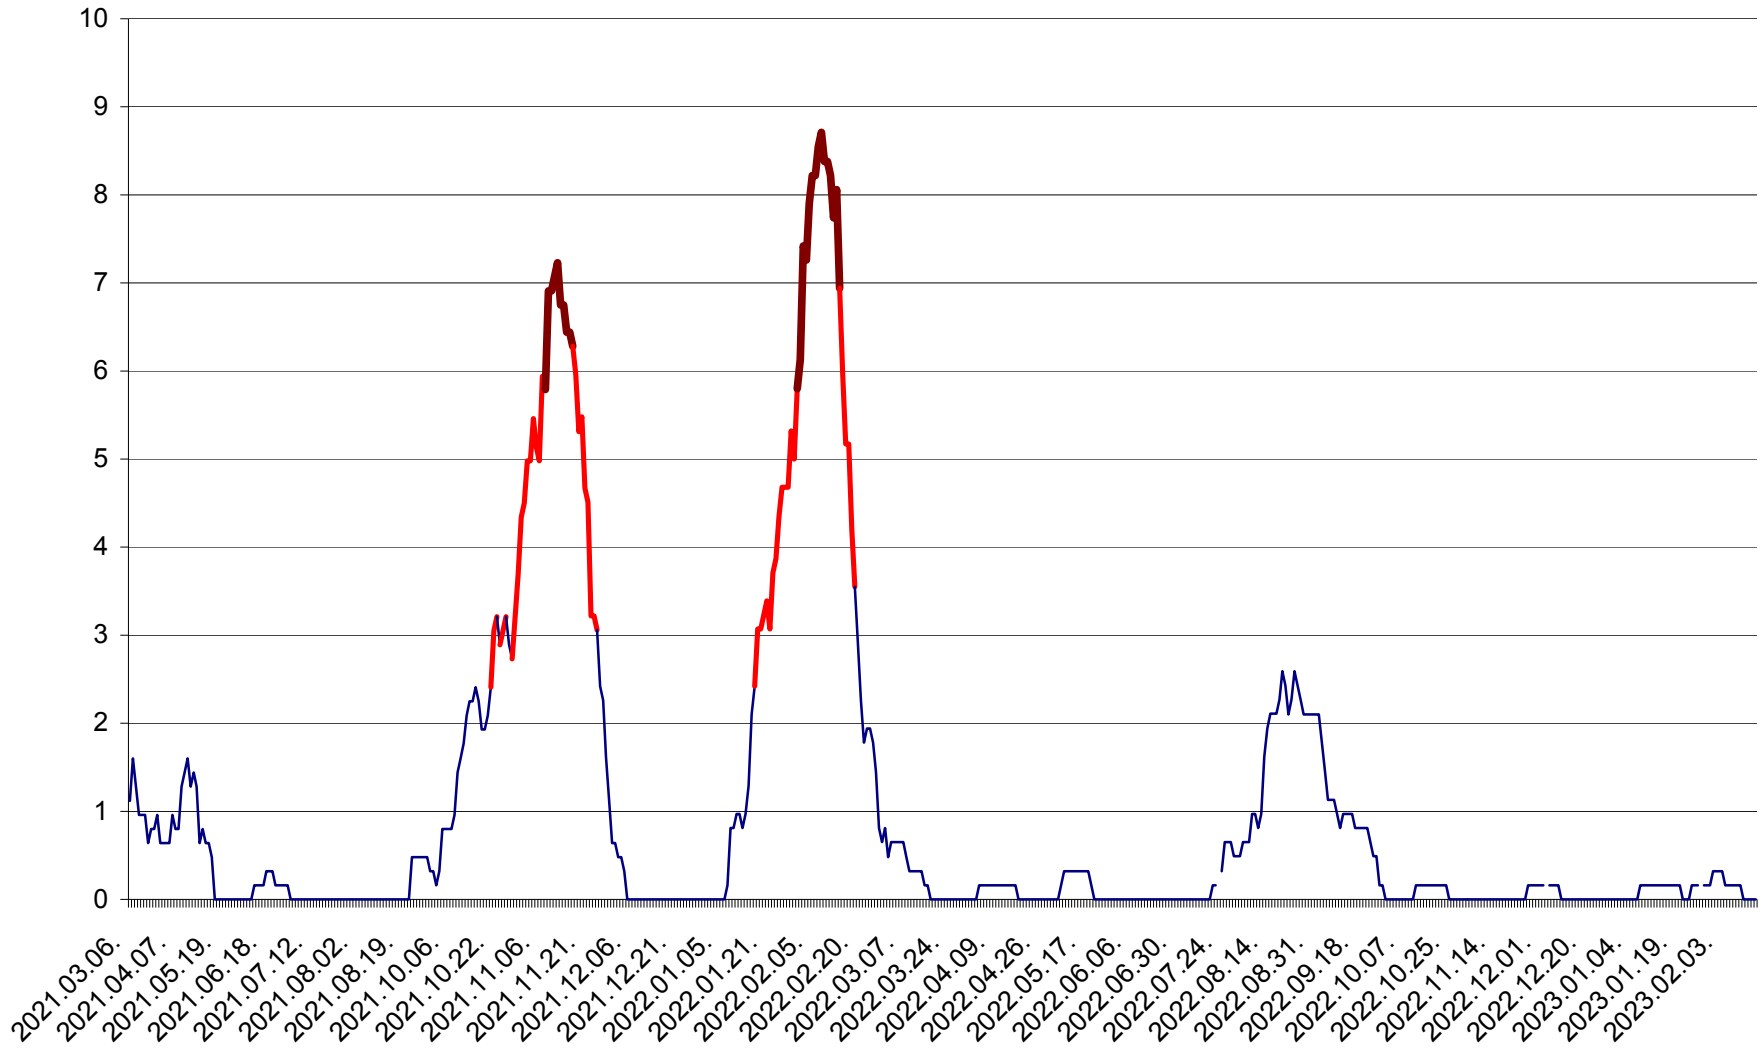

PLĂIEȘII DE JOS - Evoluția incidenței cumulate pe 14 zile la ‰ de locuitori
2021.03.07. - 2023.02.17.

PORUMBENI - Evolutia incidentei cumulate pe 14 zile la ‰ de locuitori
2021.03.07. - 2023.02.17.

PRAID - Evolutia incidentei cumulate pe 14 zile la ‰ de locuitori
2021.03.07. - 2023.02.17.

RACU - Evolutia incidentei cumulate pe 14 zile la ‰ de locuitori
2021.03.07. - 2023.02.17.

REMETEA - Evolutia incidentei cumulate pe 14 zile la ‰ de locuitori
2021.03.07. - 2023.02.17.

SĂCEL - Evolutia incidentei cumulate pe 14 zile la ‰ de locuitori
2021.03.07. - 2023.02.17.

SÂNCRĂIENI - Evolutia incidentei cumulate pe 14 zile la ‰ de locuitori
2021.03.07. - 2023.02.17.

SÂNDOMINIC - Evolutia incidentei cumulate pe 14 zile la ‰ de locuitori
2021.03.07. - 2023.02.17.

SÂNMARTIN - Evolutia incidentei cumulate pe 14 zile la ‰ de locuitori
2021.03.07. - 2023.02.17.