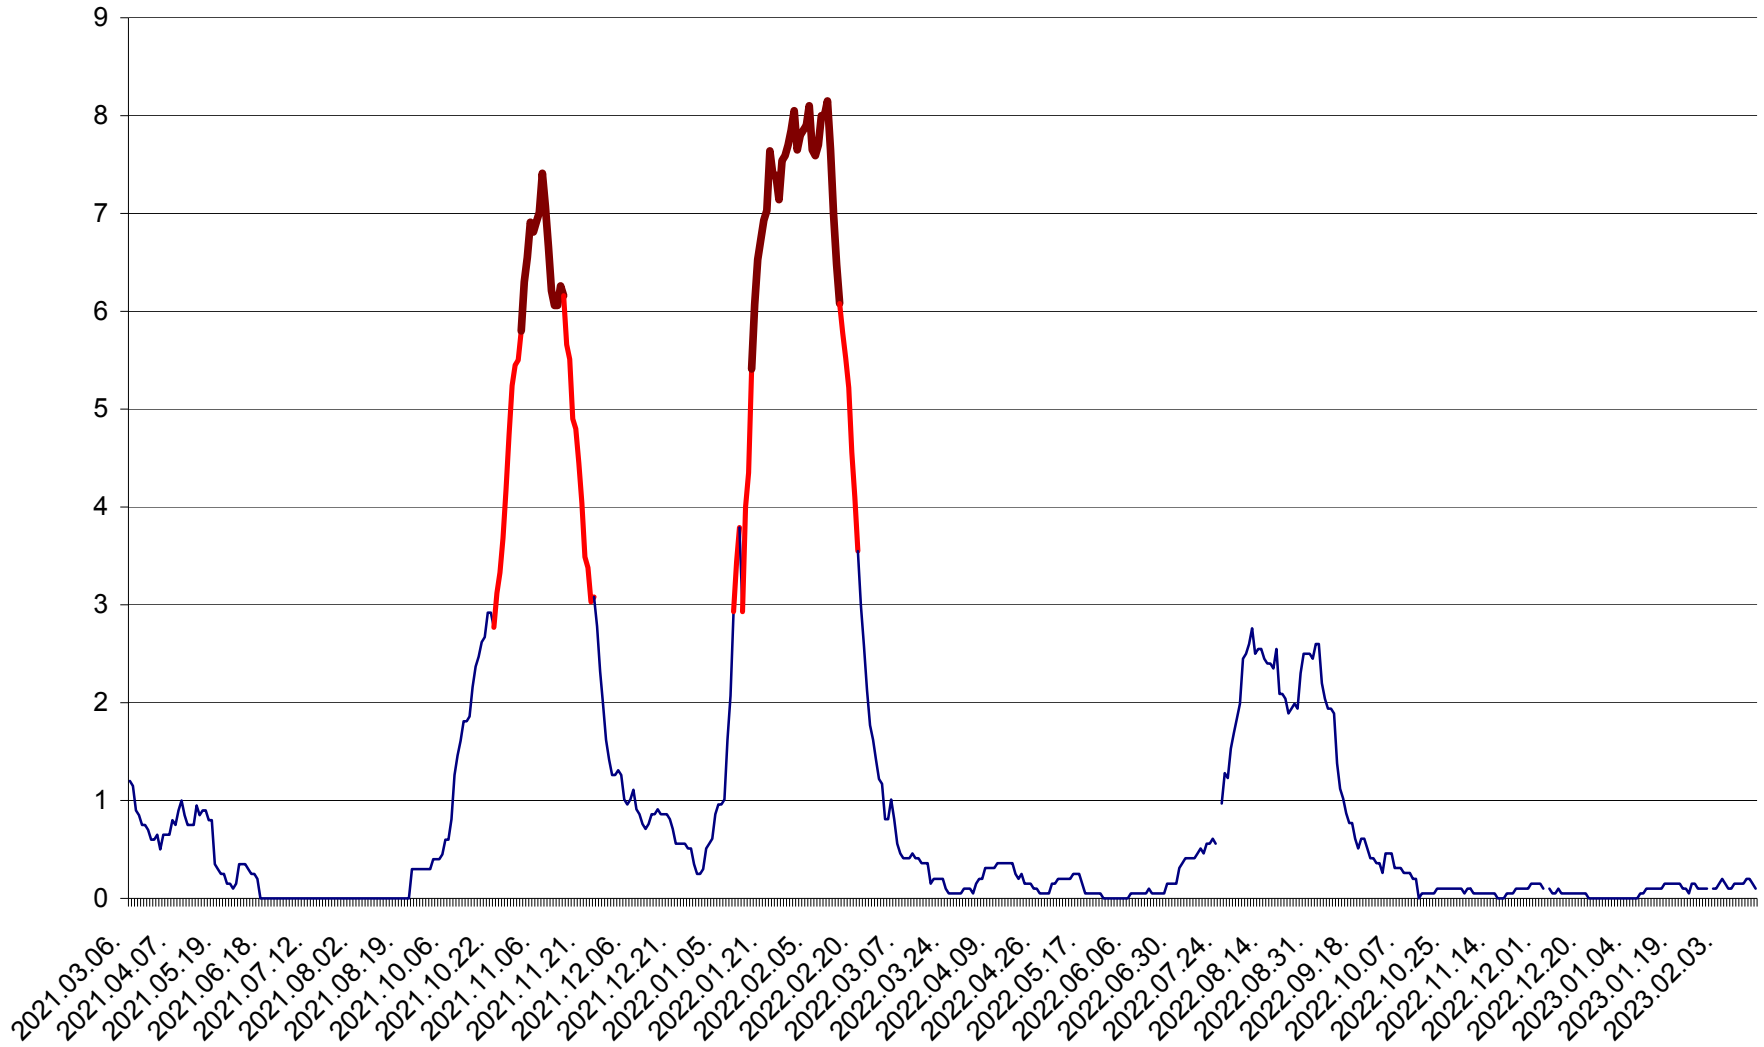

DÂRJIU - Evolutia incidentei cumulate pe 14 zile la ‰ de locuitori
2021.03.07. - 2023.02.17.

DEALU - Evolutia incidentei cumulate pe 14 zile la ‰ de locuitori
2021.03.07. - 2023.02.17.

DITRĂU - Evolutia incidentei cumulate pe 14 zile la ‰ de locuitori
2021.03.07. - 2023.02.17.

FELICENI - Evolutia incidentei cumulate pe 14 zile la ‰ de locuitori
2021.03.07. - 2023.02.17.

FRUMOASA - Evolutia incidentei cumulate pe 14 zile la ‰ de locuitori
2021.03.07. - 2023.02.17.

GĂLĂUȚAȘ - Evolutia incidentei cumulate pe 14 zile la ‰ de locuitori
2021.03.07. - 2023.02.17.

MUNICIPIUL GHEORGHENI - Evolutia incidentei cumulate pe 14 zile la ‰ de locuitori
2021.03.07. - 2023.02.17.

JOSENI - Evolutia incidentei cumulate pe 14 zile la ‰ de locuitori
2021.03.07. - 2023.02.17.

LĂZAREA - Evolutia incidentei cumulate pe 14 zile la ‰ de locuitori
2021.03.07. - 2023.02.17.

LELICENI - Evolutia incidentei cumulate pe 14 zile la ‰ de locuitori
2021.03.07. - 2023.02.17.

LUETA - Evolutia incidentei cumulate pe 14 zile la ‰ de locuitori
2021.03.07. - 2023.02.17.

LUNCA DE JOS - Evolutia incidentei cumulate pe 14 zile la ‰ de locuitori
2021.03.07. - 2023.02.17.