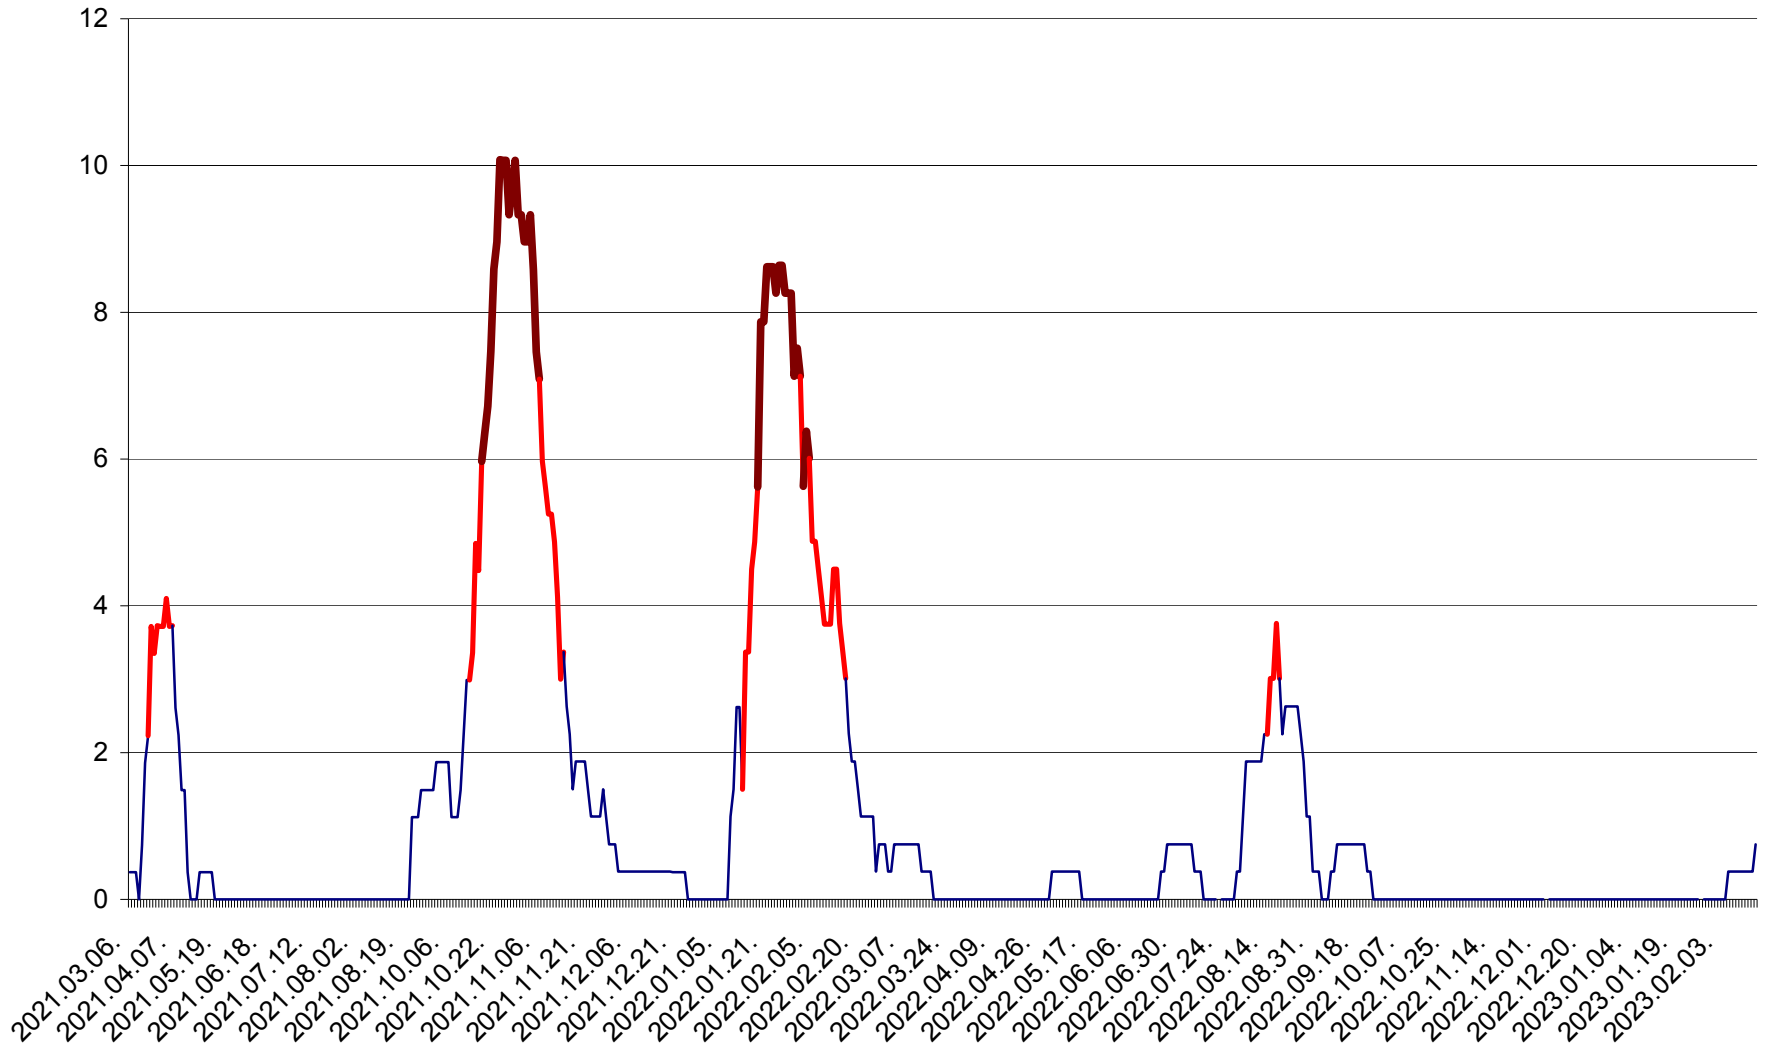

PLĂIEȘII DE JOS - Evoluția incidenței cumulate pe 14 zile la ‰ de locuitori
2021.03.07. - 2023.02.17.

PORUMBENI - Evolutia incidentei cumulate pe 14 zile la ‰ de locuitori
2021.03.07. - 2023.02.17.

PRAID - Evolutia incidentei cumulate pe 14 zile la ‰ de locuitori
2021.03.07. - 2023.02.17.

RACU - Evolutia incidentei cumulate pe 14 zile la ‰ de locuitori
2021.03.07. - 2023.02.17.

REMETEA - Evolutia incidentei cumulate pe 14 zile la ‰ de locuitori
2021.03.07. - 2023.02.17.

SĂCEL - Evolutia incidentei cumulate pe 14 zile la ‰ de locuitori
2021.03.07. - 2023.02.17.

SÂNCRĂIENI - Evolutia incidentei cumulate pe 14 zile la ‰ de locuitori
2021.03.07. - 2023.02.17.

SÂNDOMINIC - Evolutia incidentei cumulate pe 14 zile la ‰ de locuitori
2021.03.07. - 2023.02.17.

SÂNMARTIN - Evolutia incidentei cumulate pe 14 zile la ‰ de locuitori
2021.03.07. - 2023.02.17.