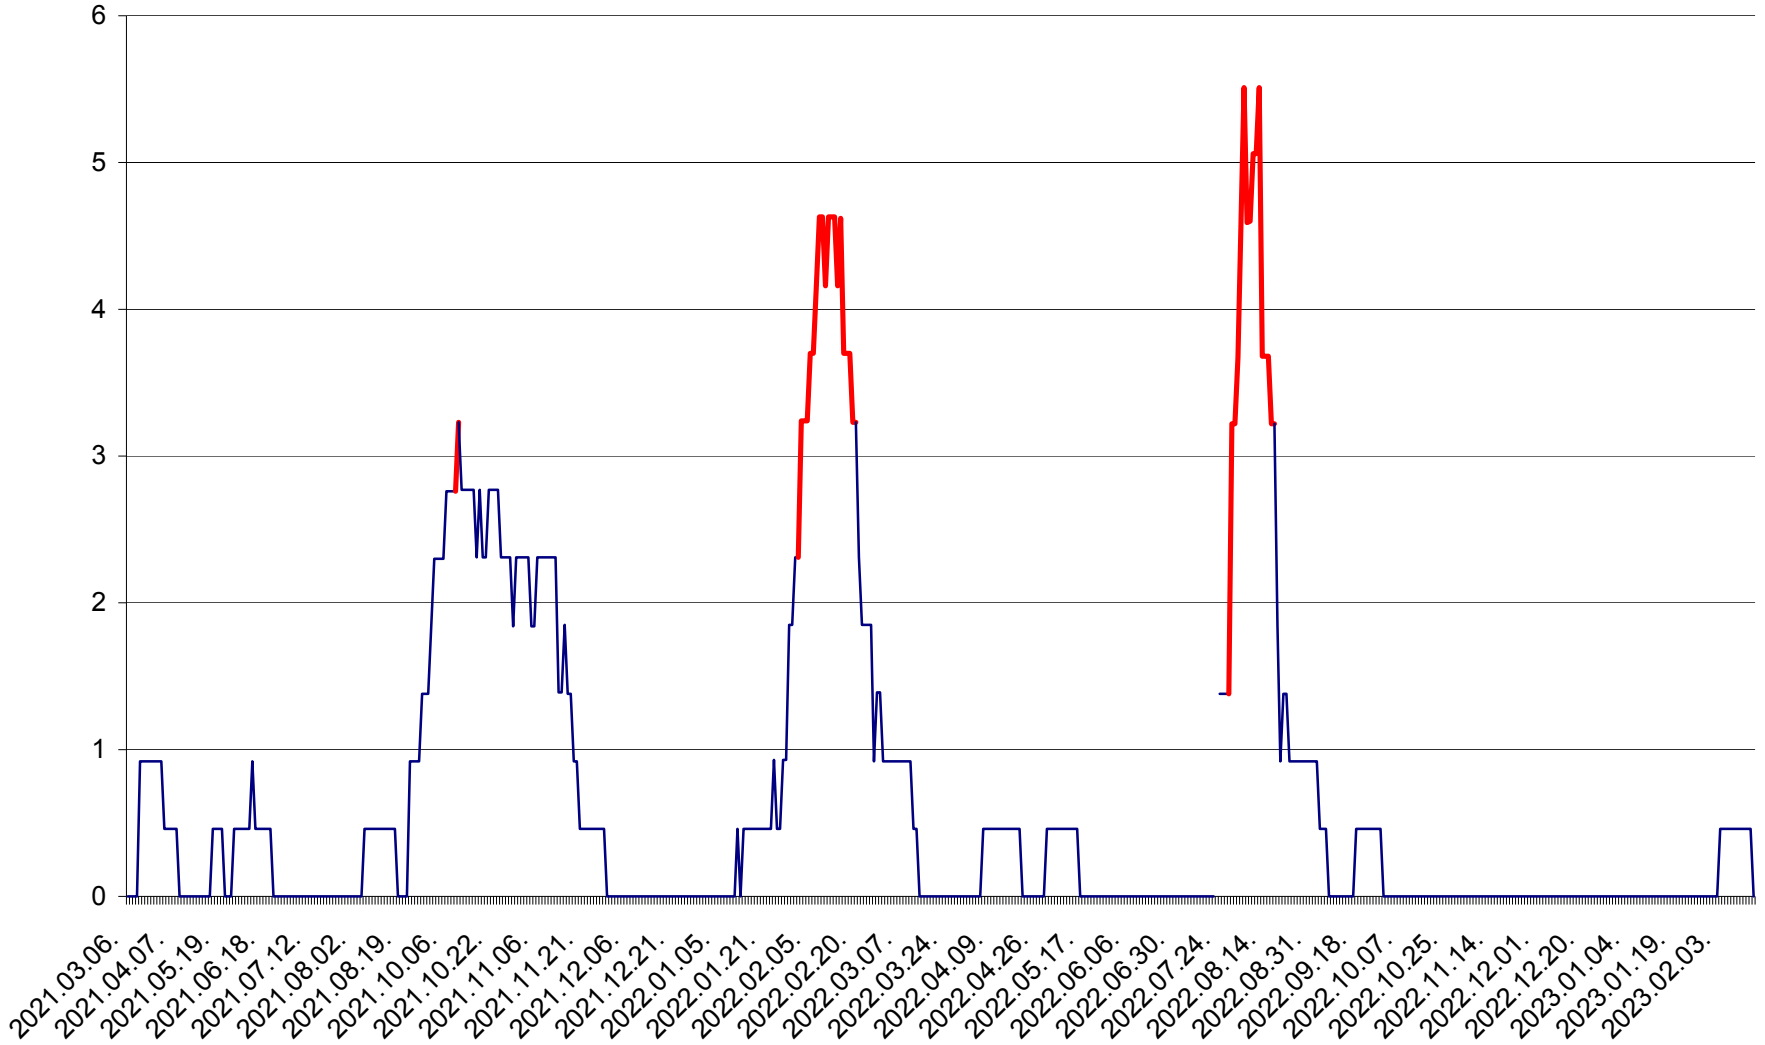

ULIEȘ - Evoluția incidenței cumulate pe 14 zile la ‰ de locuitori
2021.03.07. - 2023.02.17.