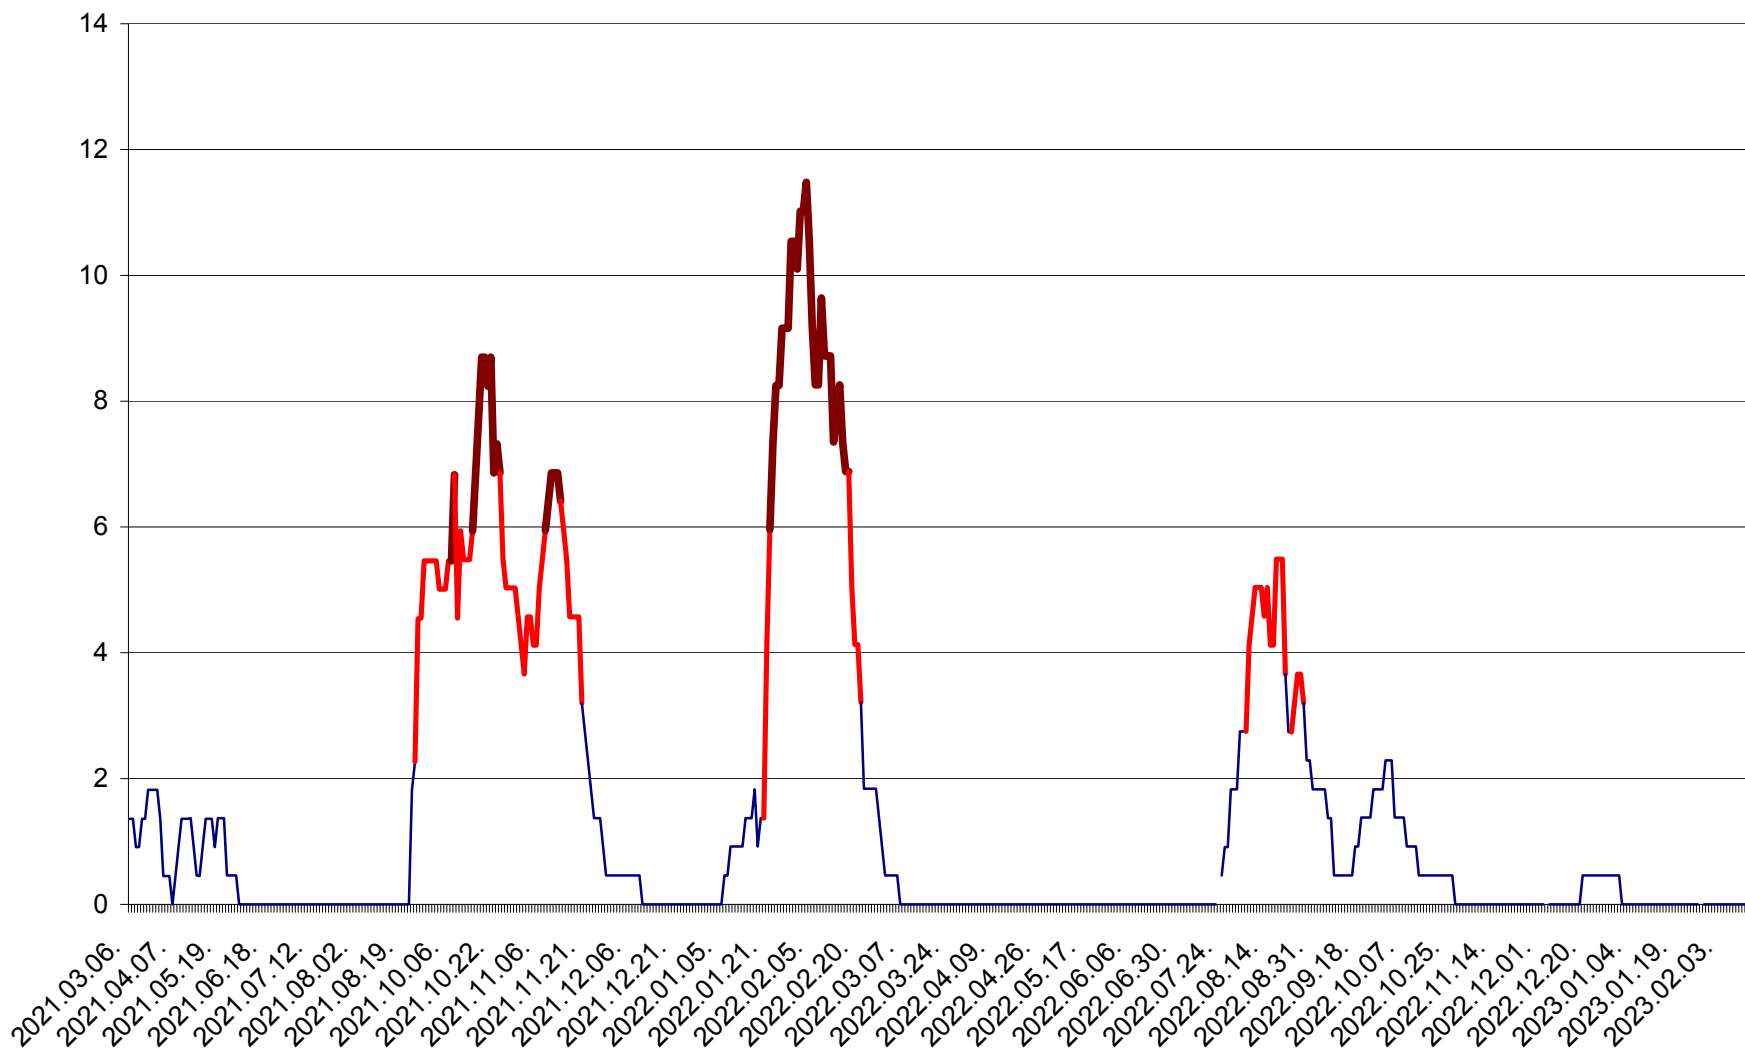

MUNICIPIUL GHEORGHENI - Evolutia incidentei cumulate pe 14 zile la ‰ de locuitori
2021.03.07. - 2023.02.17.

JOSENI - Evolutia incidentei cumulate pe 14 zile la ‰ de locuitori
2021.03.07. - 2023.02.17.

LĂZAREA - Evolutia incidentei cumulate pe 14 zile la ‰ de locuitori
2021.03.07. - 2023.02.17.

LELICENI - Evolutia incidentei cumulate pe 14 zile la ‰ de locuitori
2021.03.07. - 2023.02.17.

LUETA - Evolutia incidentei cumulate pe 14 zile la ‰ de locuitori
2021.03.07. - 2023.02.17.

LUNCA DE JOS - Evolutia incidentei cumulate pe 14 zile la ‰ de locuitori
2021.03.07. - 2023.02.17.

LUNCA DE SUS - Evolutia incidentei cumulate pe 14 zile la ‰ de locuitori
2021.03.07. - 2023.02.17.

LUPENI - Evolutia incidentei cumulate pe 14 zile la ‰ de locuitori
2021.03.07. - 2023.02.17.

MĂDĂRAȘ - Evolutia incidentei cumulate pe 14 zile la ‰ de locuitori
2021.03.07. - 2023.02.17.