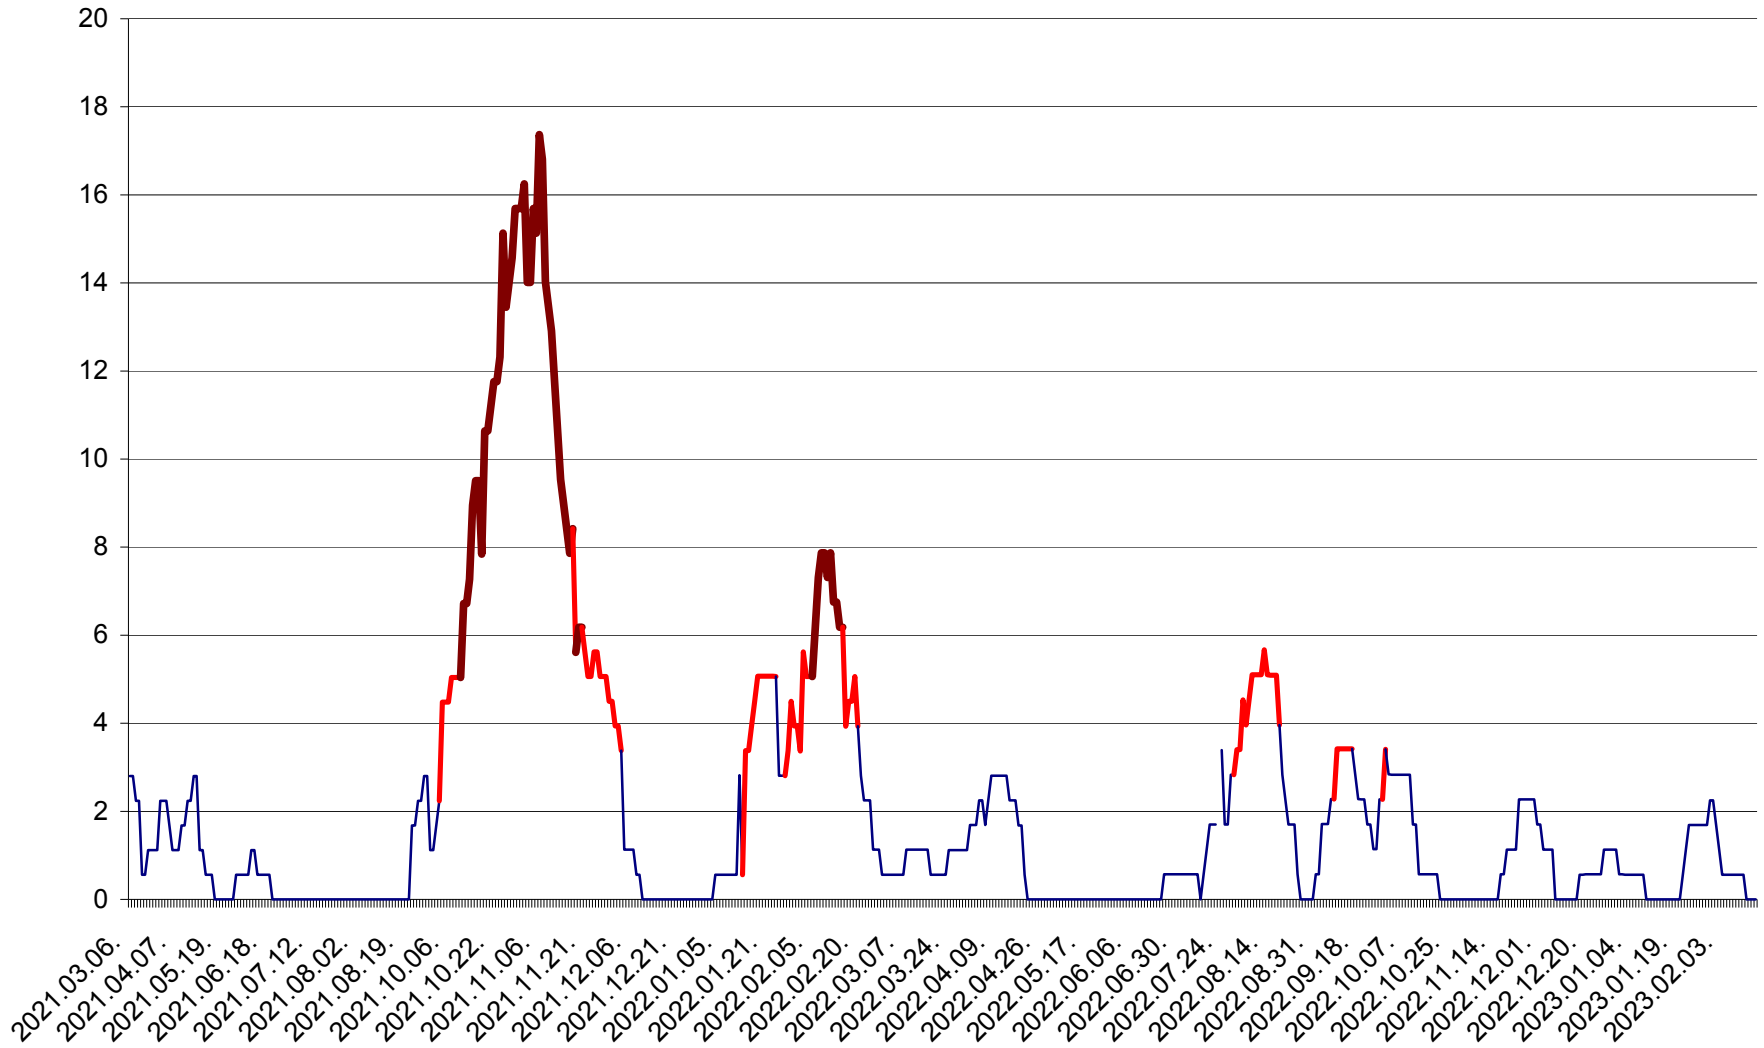

SÂNSIMION - Evolutia incidentei cumulate pe 14 zile la ‰ de locuitori
2021.03.07. - 2023.02.17.

SÂNTIMBRU - Evolutia incidentei cumulate pe 14 zile la ‰ de locuitori
2021.03.07. - 2023.02.17.

SĂRMAȘ - Evoluția incidenței cumulate pe 14 zile la ‰ de locuitori
2021.03.07. - 2023.02.17.

SATU MARE - Evolutia incidentei cumulate pe 14 zile la ‰ de locuitori
2021.03.07. - 2023.02.17.

SECUIENI - Evolutia incidentei cumulate pe 14 zile la ‰ de locuitori
2021.03.07. - 2023.02.17.

SICULENI - Evolutia incidentei cumulate pe 14 zile la ‰ de locuitori
2021.03.07. - 2023.02.17.

ȘIMONEȘTI - Evolutia incidentei cumulate pe 14 zile la ‰ de locuitori
2021.03.07. - 2023.02.17.

SUBCETATE - Evolutia incidentei cumulate pe 14 zile la ‰ de locuitori
2021.03.07. - 2023.02.17.

SUSENI - Evolutia incidentei cumulate pe 14 zile la ‰ de locuitori
2021.03.07. - 2023.02.17.