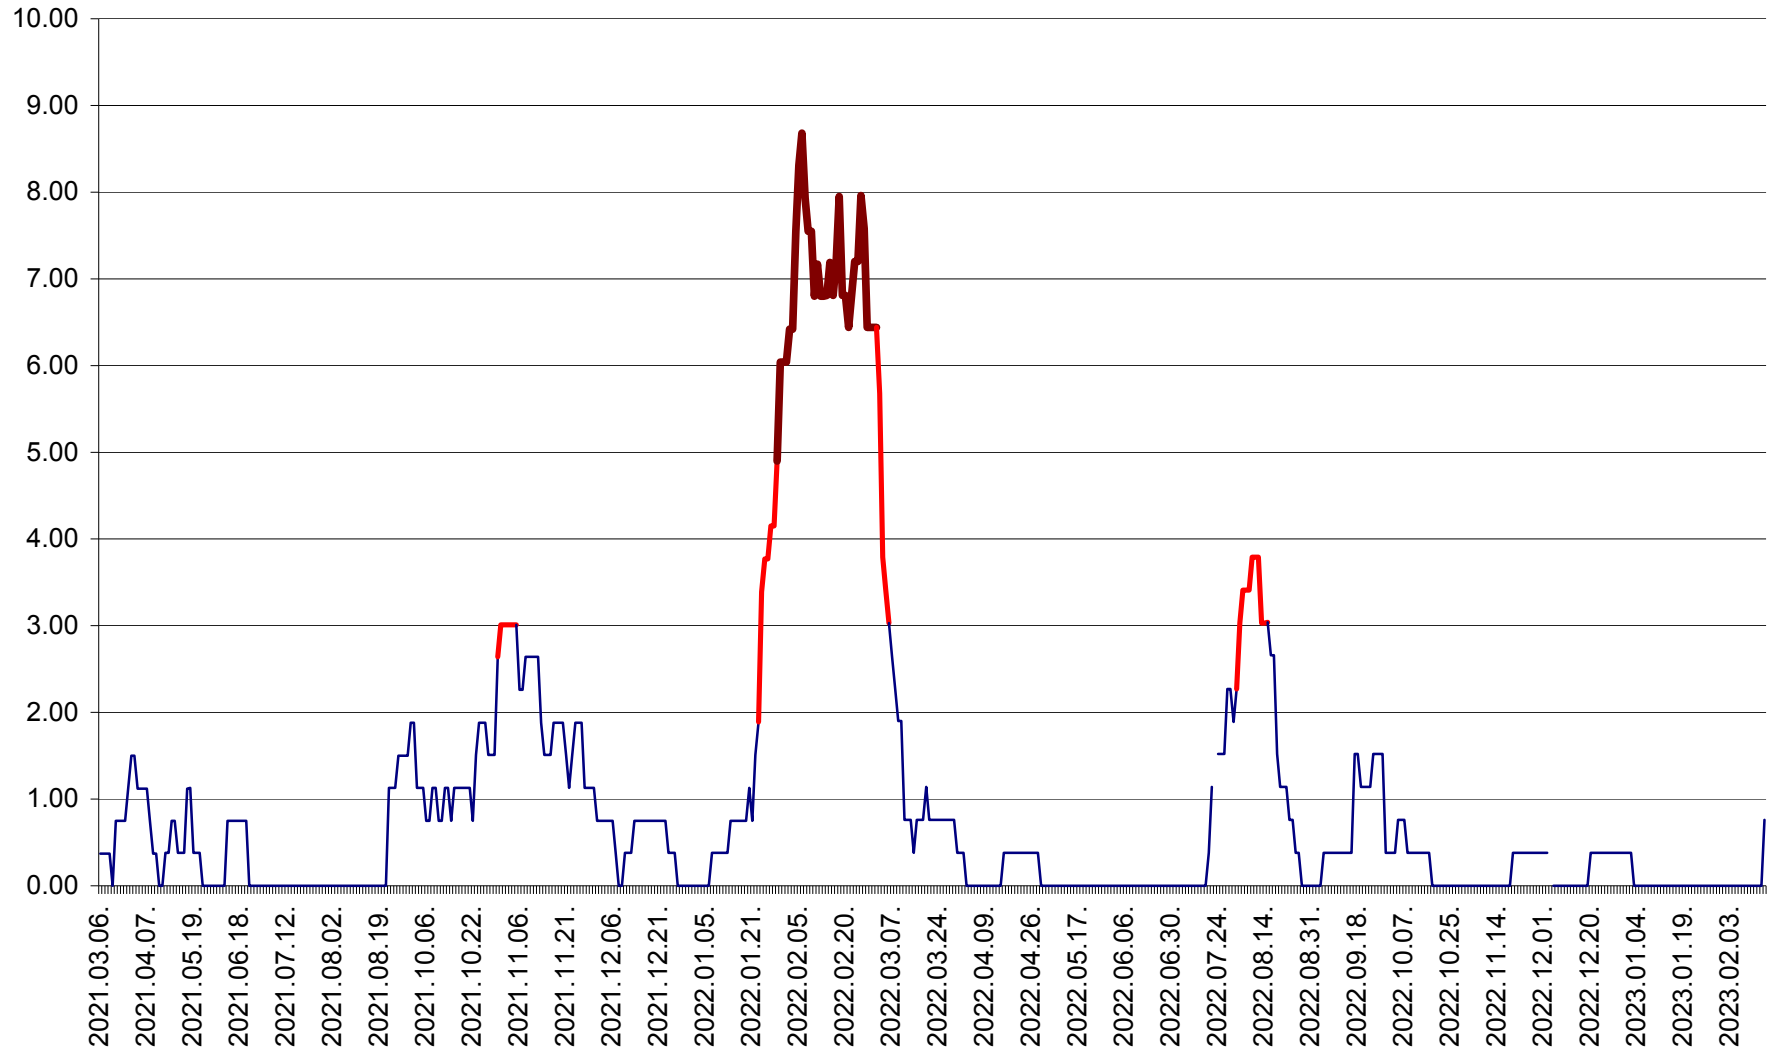

ATID - Evolutia incidentei cumulate pe 14 zile la ‰ de locuitori
2021.03.07. - 2023.02.17.

AVRĂMEȘTI - Evolutia incidentei cumulate pe 14 zile la ‰ de locuitori
2021.03.07. - 2023.02.17.

ORAȘ BĂILE TUȘNAD - Evoluția incidenței cumulate pe 14 zile la ‰ de locuitori
2021.03.07. - 2023.02.17.

ORAȘ BĂLAN - Evoluția incidenței cumulate pe 14 zile la ‰ de locuitori
2021.03.07. - 2023.02.17.

BILBOR - Evolutia incidentei cumulate pe 14 zile la ‰ de locuitori
2021.03.07. - 2023.02.17.

ORAȘ BORSEC - Evolutia incidentei cumulate pe 14 zile la ‰ de locuitori
2021.03.07. - 2023.02.17.

BRĂDEȘTI - Evoluția incidenței cumulate pe 14 zile la ‰ de locuitori
2021.03.07. - 2023.02.17.

CĂPÂLNIȚA - Evoluția incidenței cumulate pe 14 zile la ‰ de locuitori
2021.03.07. - 2023.02.17.

CÂRȚA - Evolutia incidentei cumulate pe 14 zile la ‰ de locuitori
2021.03.07. - 2023.02.17.