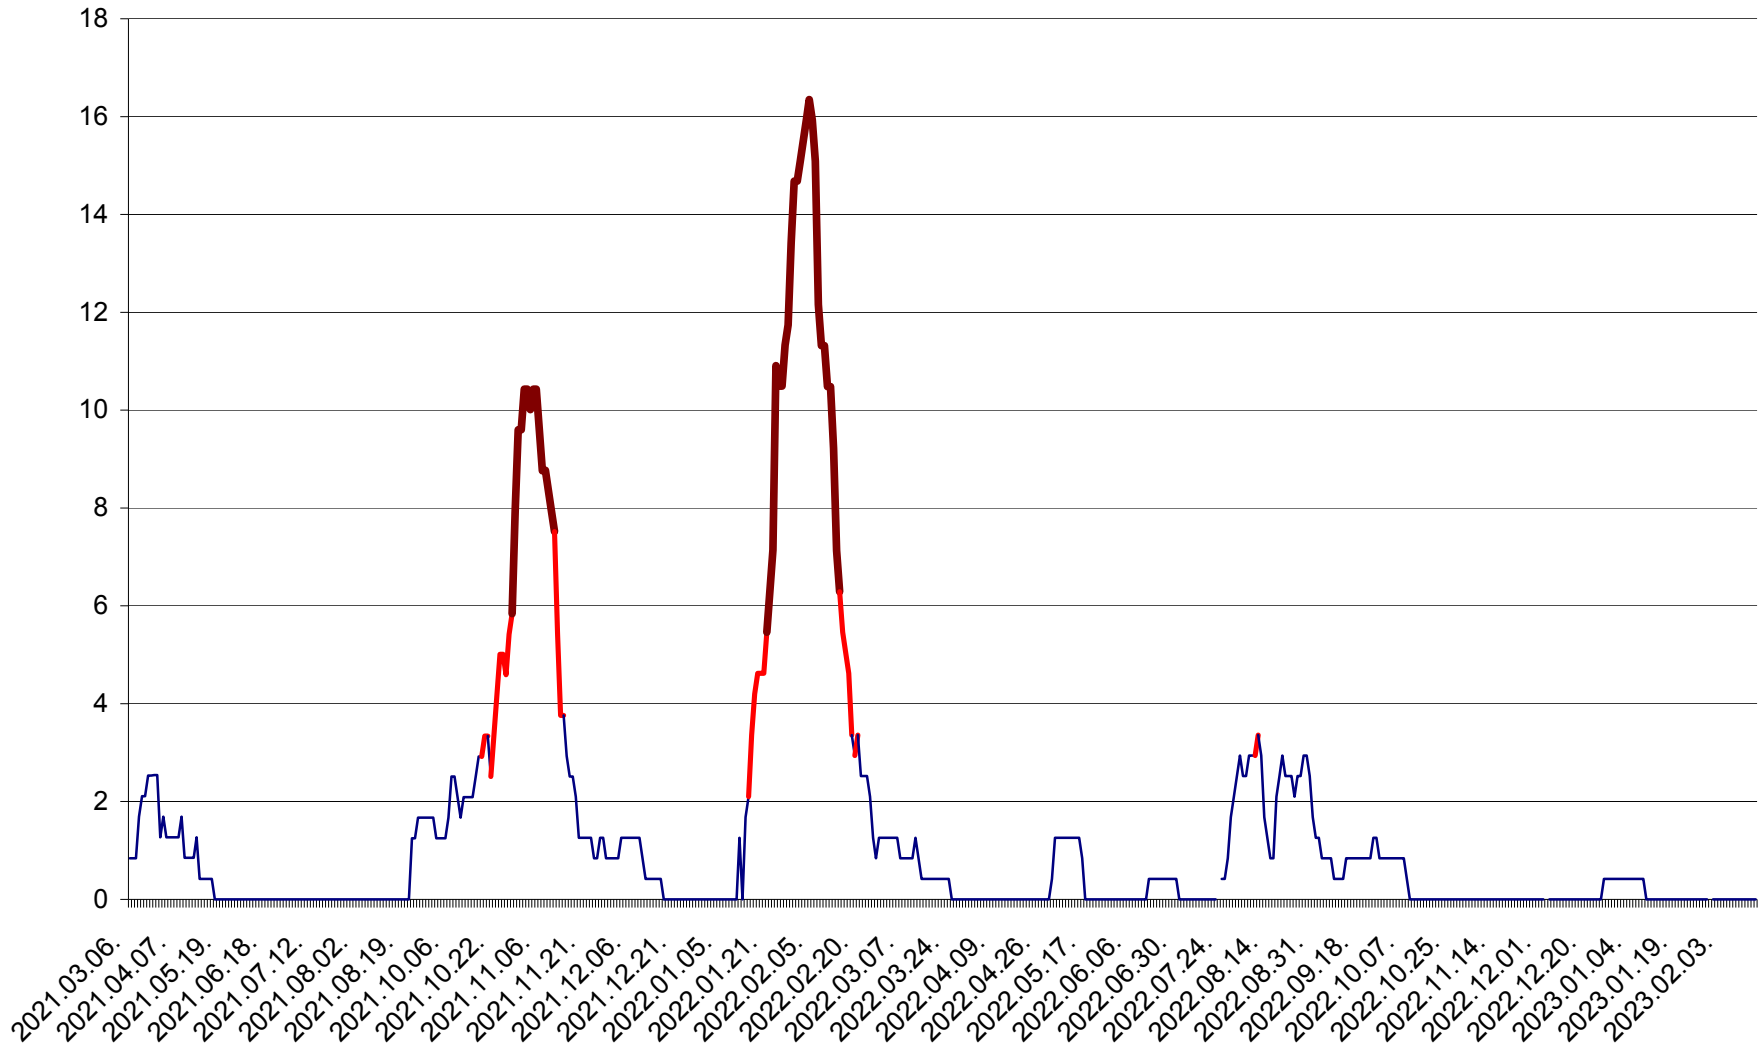

FELICENI - Evolutia incidentei cumulate pe 14 zile la ‰ de locuitori
2021.03.07. - 2023.02.17.

FRUMOASA - Evolutia incidentei cumulate pe 14 zile la ‰ de locuitori
2021.03.07. - 2023.02.17.

GĂLĂUȚAȘ - Evolutia incidentei cumulate pe 14 zile la ‰ de locuitori
2021.03.07. - 2023.02.17.

MUNICIPIUL GHEORGHENI - Evolutia incidentei cumulate pe 14 zile la ‰ de locuitori
2021.03.07. - 2023.02.17.

JOSENI - Evolutia incidentei cumulate pe 14 zile la ‰ de locuitori
2021.03.07. - 2023.02.17.

LĂZAREA - Evolutia incidentei cumulate pe 14 zile la ‰ de locuitori
2021.03.07. - 2023.02.17.

LELICENI - Evolutia incidentei cumulate pe 14 zile la ‰ de locuitori
2021.03.07. - 2023.02.17.

LUETA - Evolutia incidentei cumulate pe 14 zile la ‰ de locuitori
2021.03.07. - 2023.02.17.

LUNCA DE JOS - Evolutia incidentei cumulate pe 14 zile la ‰ de locuitori
2021.03.07. - 2023.02.17.