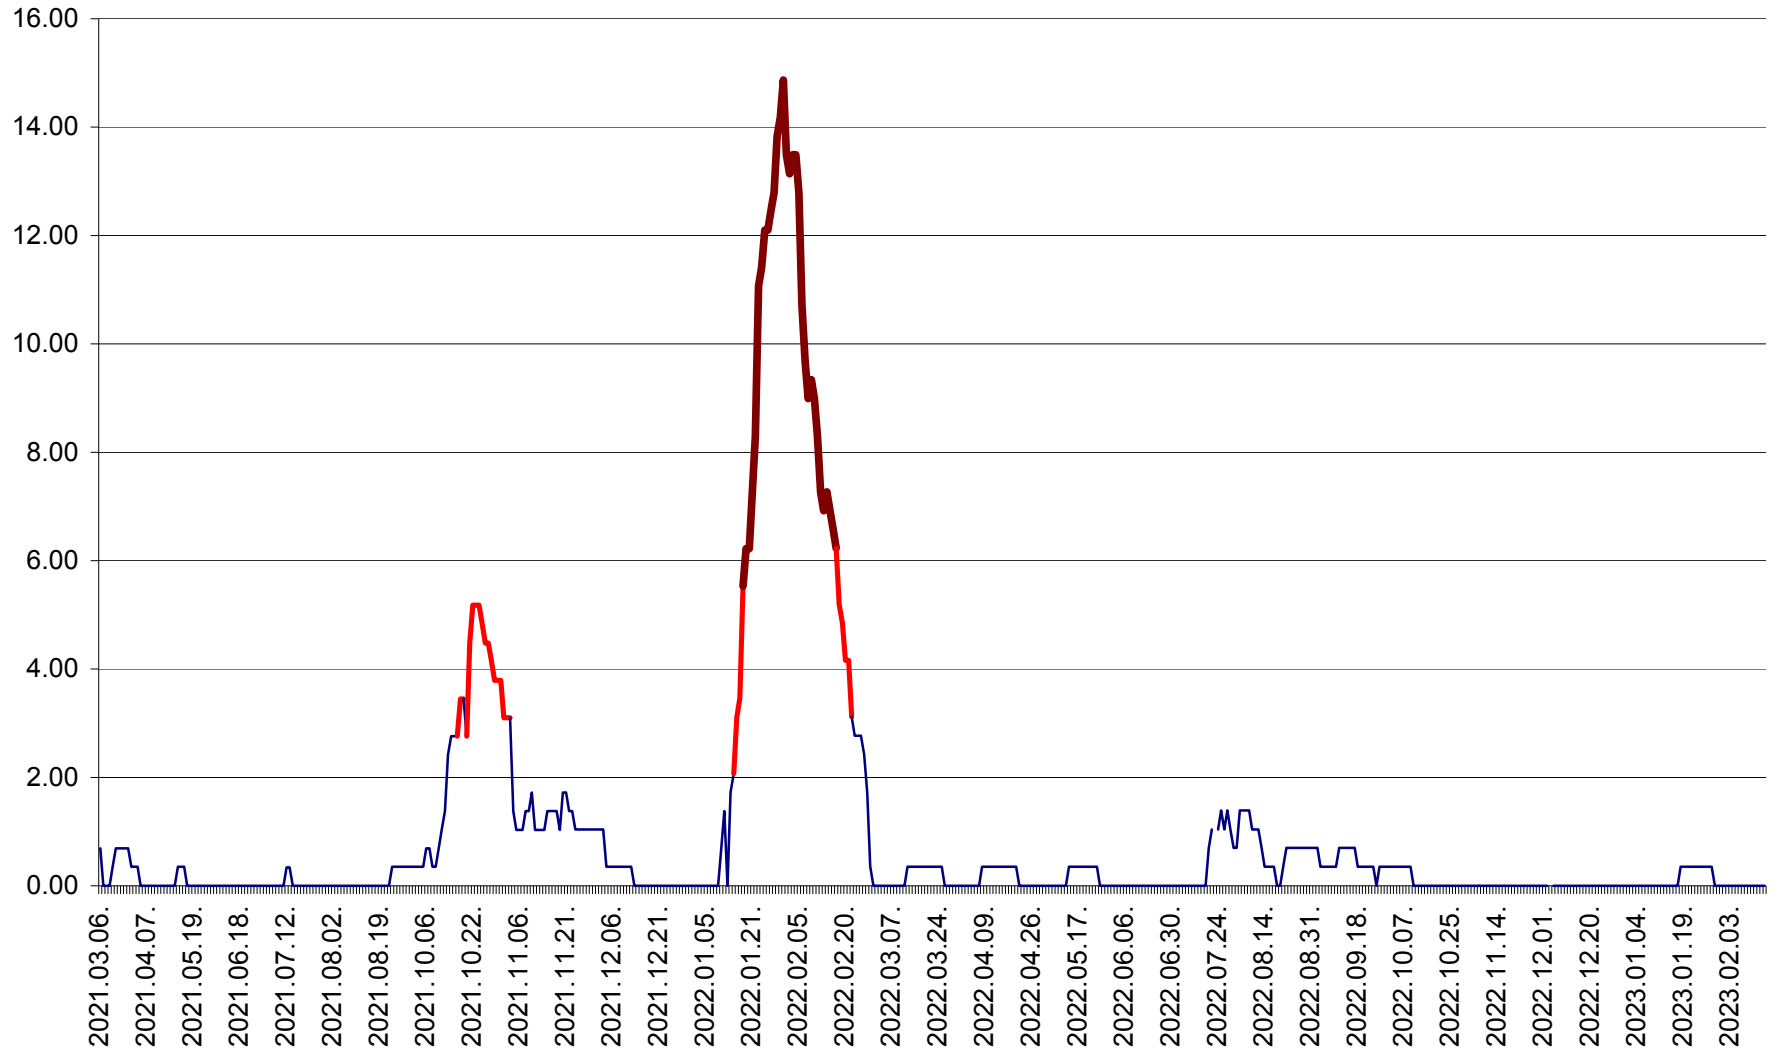

ORAȘ BĂLAN - Evoluția incidenței cumulate pe 14 zile la ‰ de locuitori
2021.03.07. - 2023.02.17.

BILBOR - Evolutia incidentei cumulate pe 14 zile la ‰ de locuitori
2021.03.07. - 2023.02.17.

ORAȘ BORSEC - Evolutia incidentei cumulate pe 14 zile la ‰ de locuitori
2021.03.07. - 2023.02.17.

BRĂDEȘTI - Evoluția incidenței cumulate pe 14 zile la ‰ de locuitori
2021.03.07. - 2023.02.17.

CĂPÂLNIȚA - Evoluția incidenței cumulate pe 14 zile la ‰ de locuitori
2021.03.07. - 2023.02.17.

CÂRȚA - Evolutia incidentei cumulate pe 14 zile la ‰ de locuitori
2021.03.07. - 2023.02.17.

CICEU - Evolutia incidentei cumulate pe 14 zile la ‰ de locuitori
2021.03.07. - 2023.02.17.

CIUCSÂNGEORGIU - Evolutia incidentei cumulate pe 14 zile la ‰ de locuitori
2021.03.07. - 2023.02.17.

CIUMANI - Evolutia incidentei cumulate pe 14 zile la ‰ de locuitori
2021.03.07. - 2023.02.17.

CORBU - Evolutia incidentei cumulate pe 14 zile la ‰ de locuitori
2021.03.07. - 2023.02.17.

CORUND - Evolutia incidentei cumulate pe 14 zile la ‰ de locuitori
2021.03.07. - 2023.02.17.

COZMENI - Evolutia incidentei cumulate pe 14 zile la ‰ de locuitori
2021.03.07. - 2023.02.17.