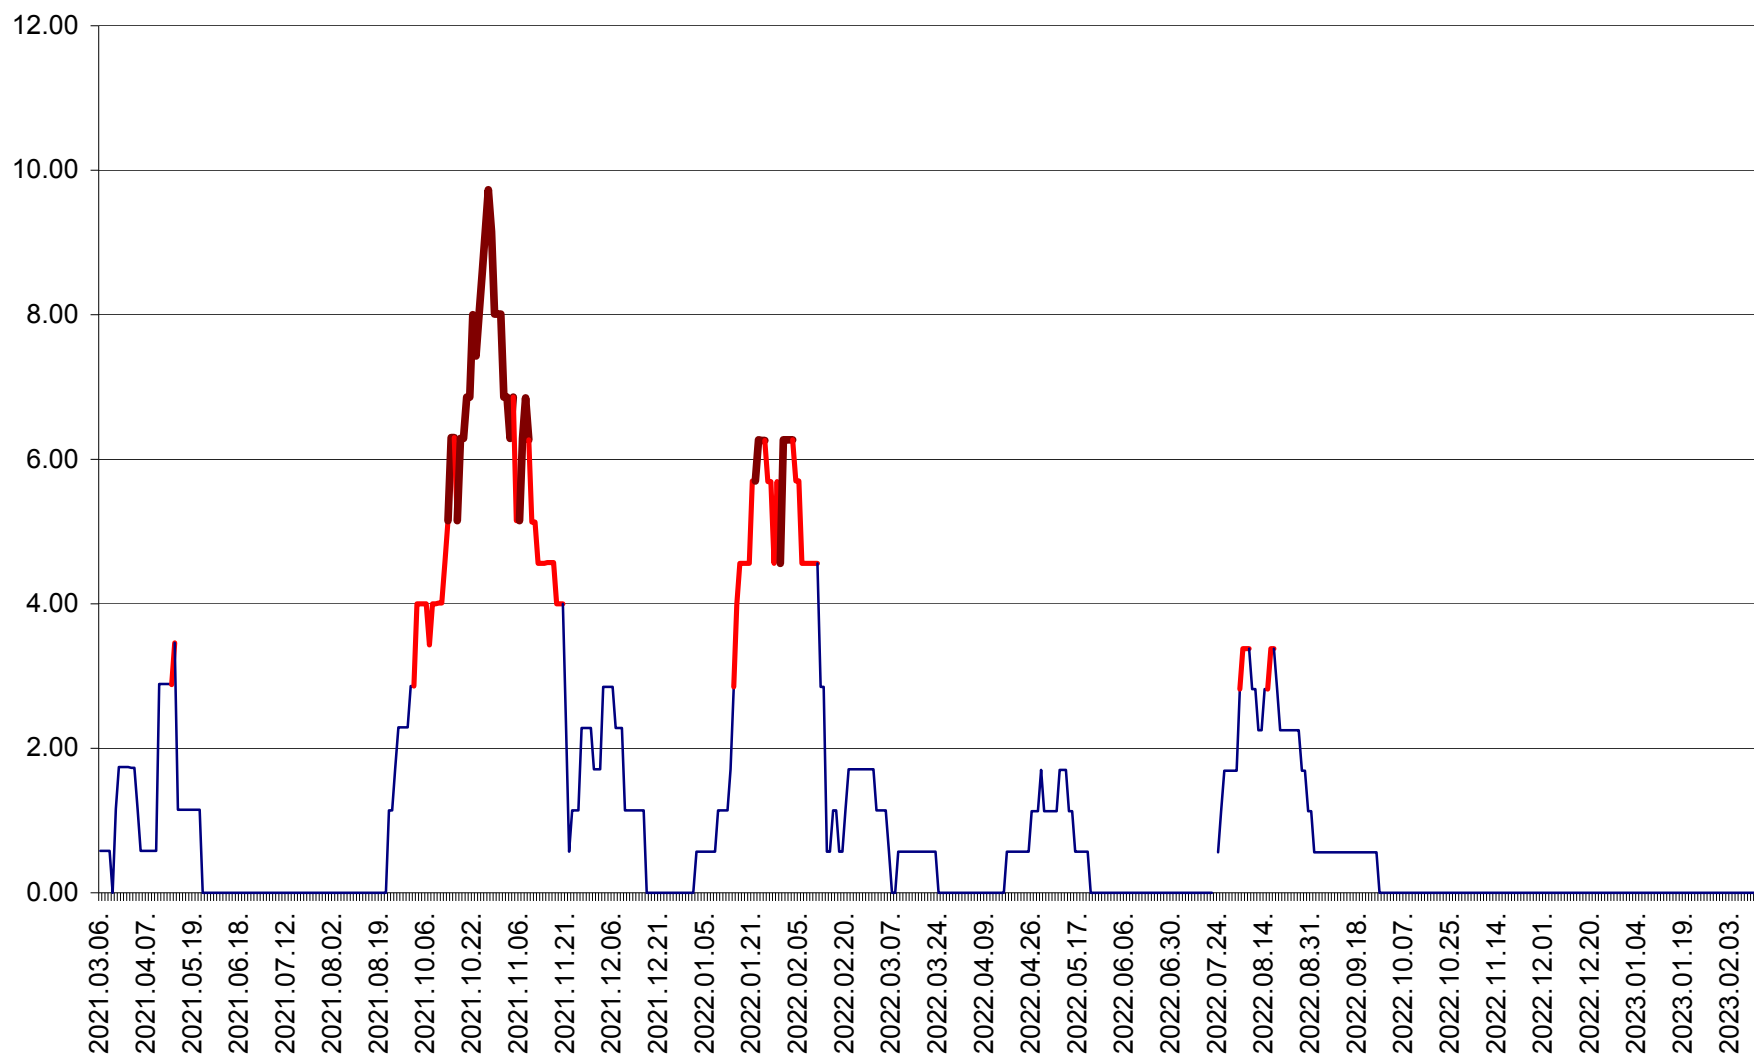

ORAȘ VLĂHIȚA - Evolutia incidentei cumulate pe 14 zile la ‰ de locuitori
2021.03.07. - 2023.02.17.

VĂRȘAG - Evolutia incidentei cumulate pe 14 zile la ‰ de locuitori
2021.03.07. - 2023.02.17.