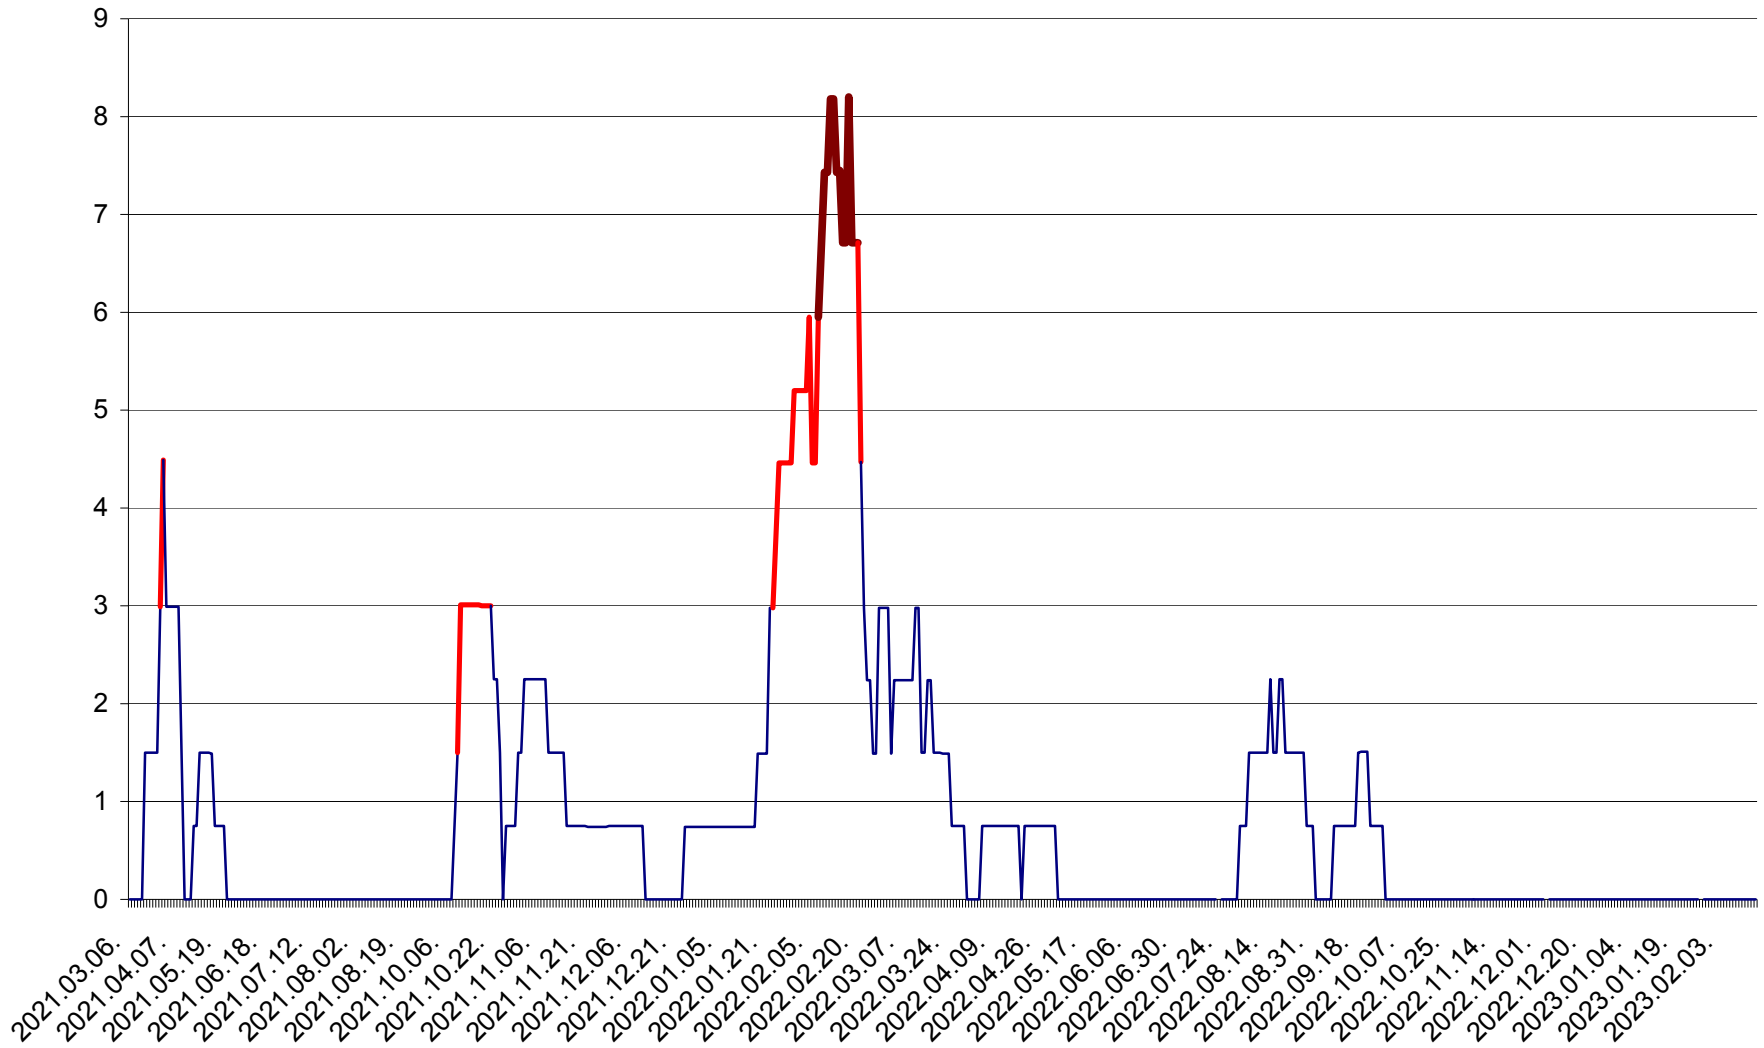

LELICENI - Evolutia incidentei cumulate pe 14 zile la ‰ de locuitori
2021.03.07. - 2023.02.17.

LUETA - Evolutia incidentei cumulate pe 14 zile la ‰ de locuitori
2021.03.07. - 2023.02.17.

LUNCA DE JOS - Evolutia incidentei cumulate pe 14 zile la ‰ de locuitori
2021.03.07. - 2023.02.17.

LUNCA DE SUS - Evolutia incidentei cumulate pe 14 zile la ‰ de locuitori
2021.03.07. - 2023.02.17.

LUPENI - Evolutia incidentei cumulate pe 14 zile la ‰ de locuitori
2021.03.07. - 2023.02.17.

MĂDĂRAȘ - Evolutia incidentei cumulate pe 14 zile la ‰ de locuitori
2021.03.07. - 2023.02.17.

MĂRTINIȘ - Evolutia incidentei cumulate pe 14 zile la ‰ de locuitori
2021.03.07. - 2023.02.17.

MEREȘTI - Evolutia incidentei cumulate pe 14 zile la ‰ de locuitori
2021.03.07. - 2023.02.17.

MUNICIPIUL MIERCUREA-CIUC - Evolutia incidentei cumulate pe 14 zile la ‰ de locuitori
2021.03.07. - 2023.02.17.