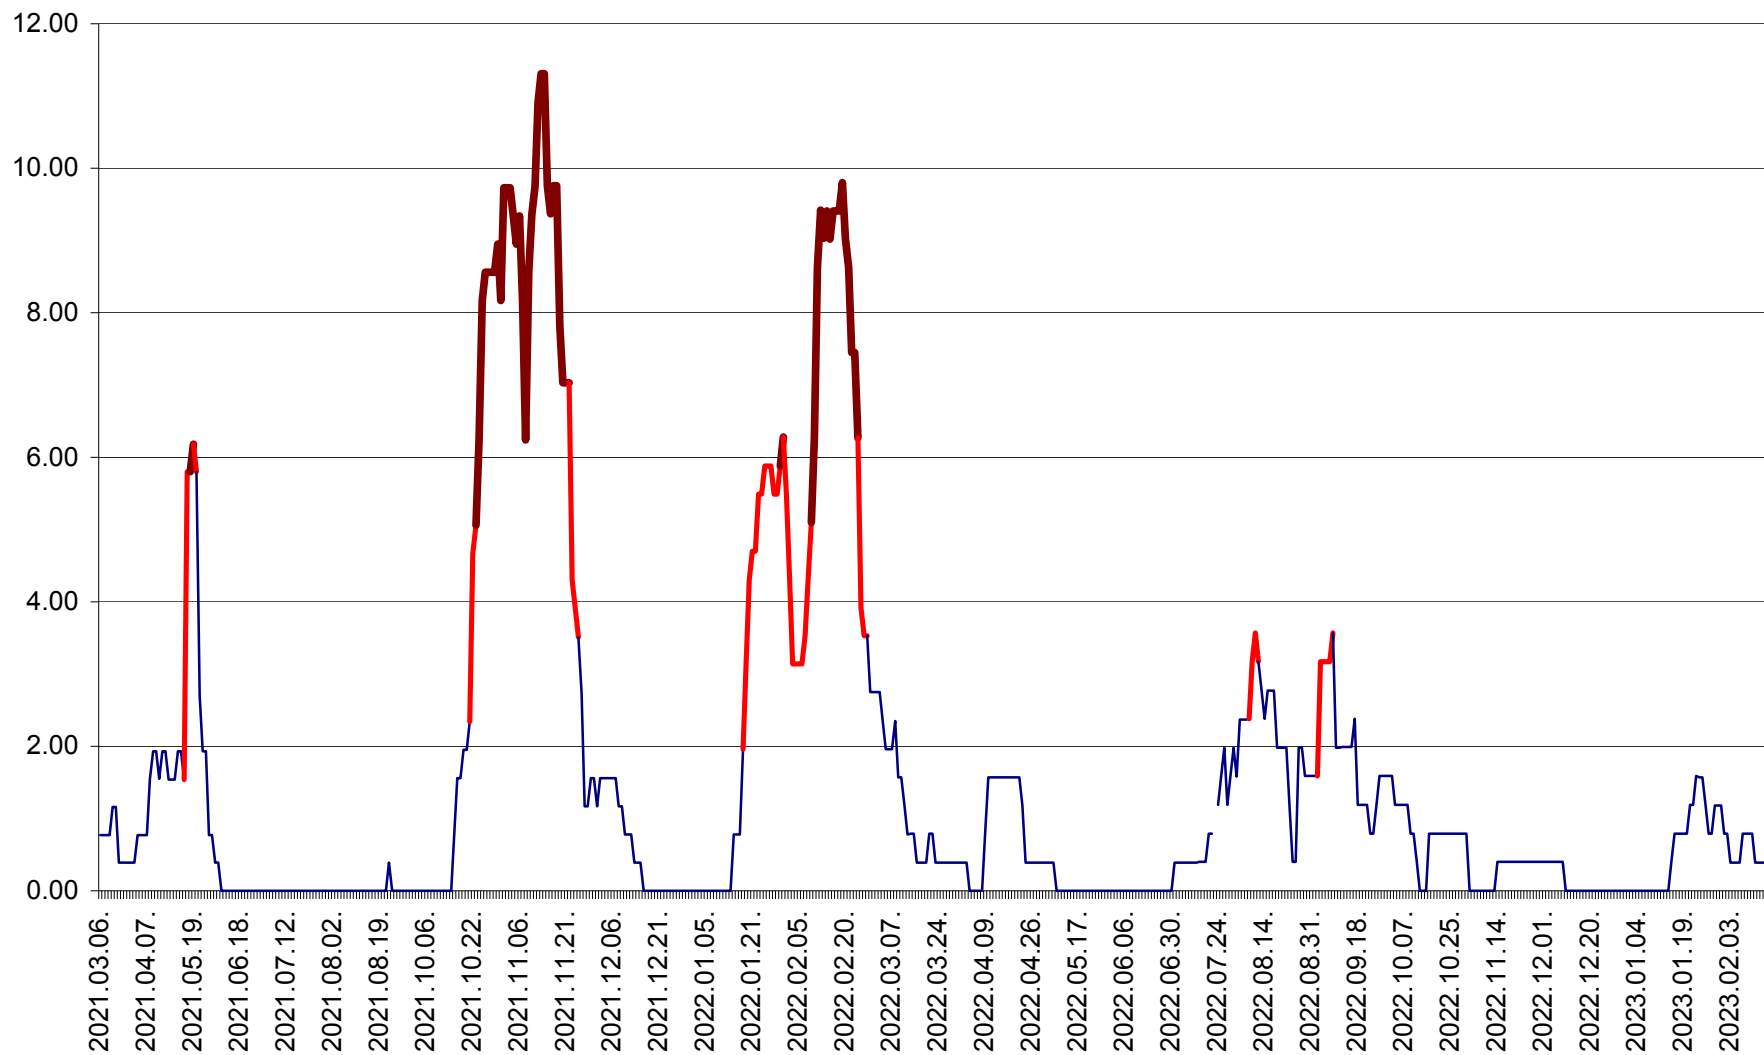

ATID - Evolutia incidentei cumulate pe 14 zile la ‰ de locuitori
2021.03.07. - 2023.02.17.

AVRĂMEȘTI - Evolutia incidentei cumulate pe 14 zile la ‰ de locuitori
2021.03.07. - 2023.02.17.

ORAȘ BĂILE TUȘNAD - Evoluția incidenței cumulate pe 14 zile la ‰ de locuitori
2021.03.07. - 2023.02.17.

ORAȘ BĂLAN - Evoluția incidenței cumulate pe 14 zile la ‰ de locuitori
2021.03.07. - 2023.02.17.

BILBOR - Evolutia incidentei cumulate pe 14 zile la ‰ de locuitori
2021.03.07. - 2023.02.17.

ORAȘ BORSEC - Evolutia incidentei cumulate pe 14 zile la ‰ de locuitori
2021.03.07. - 2023.02.17.

BRĂDEȘTI - Evoluția incidenței cumulate pe 14 zile la ‰ de locuitori
2021.03.07. - 2023.02.17.

CĂPÂLNIȚA - Evoluția incidenței cumulate pe 14 zile la ‰ de locuitori
2021.03.07. - 2023.02.17.

CÂRȚA - Evolutia incidentei cumulate pe 14 zile la ‰ de locuitori
2021.03.07. - 2023.02.17.