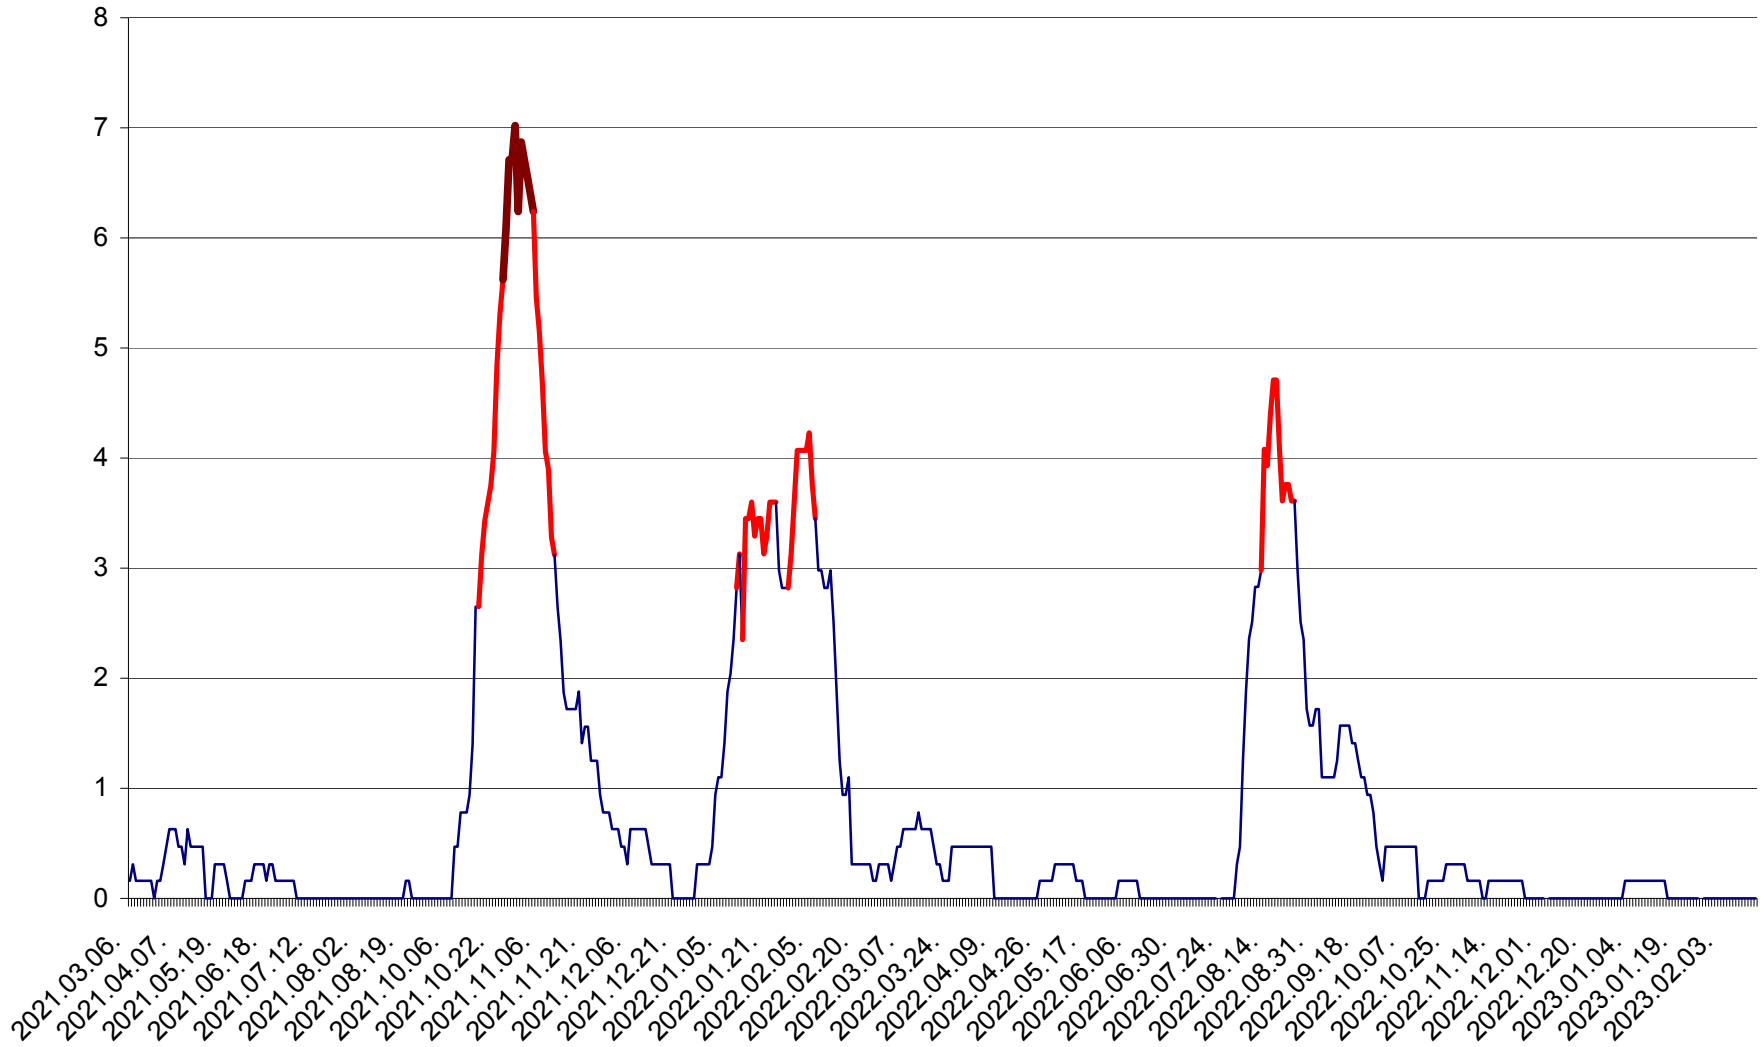

MUNICIPIUL ODORHEIU SECUIESC - Evolutia incidentei cumulate pe 14 zile la ‰ de locuitori
2021.03.07. - 2023.02.17.

PĂULENI-CIUC - Evolutia incidentei cumulate pe 14 zile la ‰ de locuitori
2021.03.07. - 2023.02.17.

PLĂIEȘII DE JOS - Evoluția incidenței cumulate pe 14 zile la ‰ de locuitori
2021.03.07. - 2023.02.17.

PORUMBENI - Evolutia incidentei cumulate pe 14 zile la ‰ de locuitori
2021.03.07. - 2023.02.17.

PRAID - Evolutia incidentei cumulate pe 14 zile la ‰ de locuitori
2021.03.07. - 2023.02.17.

RACU - Evolutia incidentei cumulate pe 14 zile la ‰ de locuitori
2021.03.07. - 2023.02.17.

REMETEA - Evolutia incidentei cumulate pe 14 zile la ‰ de locuitori
2021.03.07. - 2023.02.17.

SĂCEL - Evolutia incidentei cumulate pe 14 zile la ‰ de locuitori
2021.03.07. - 2023.02.17.