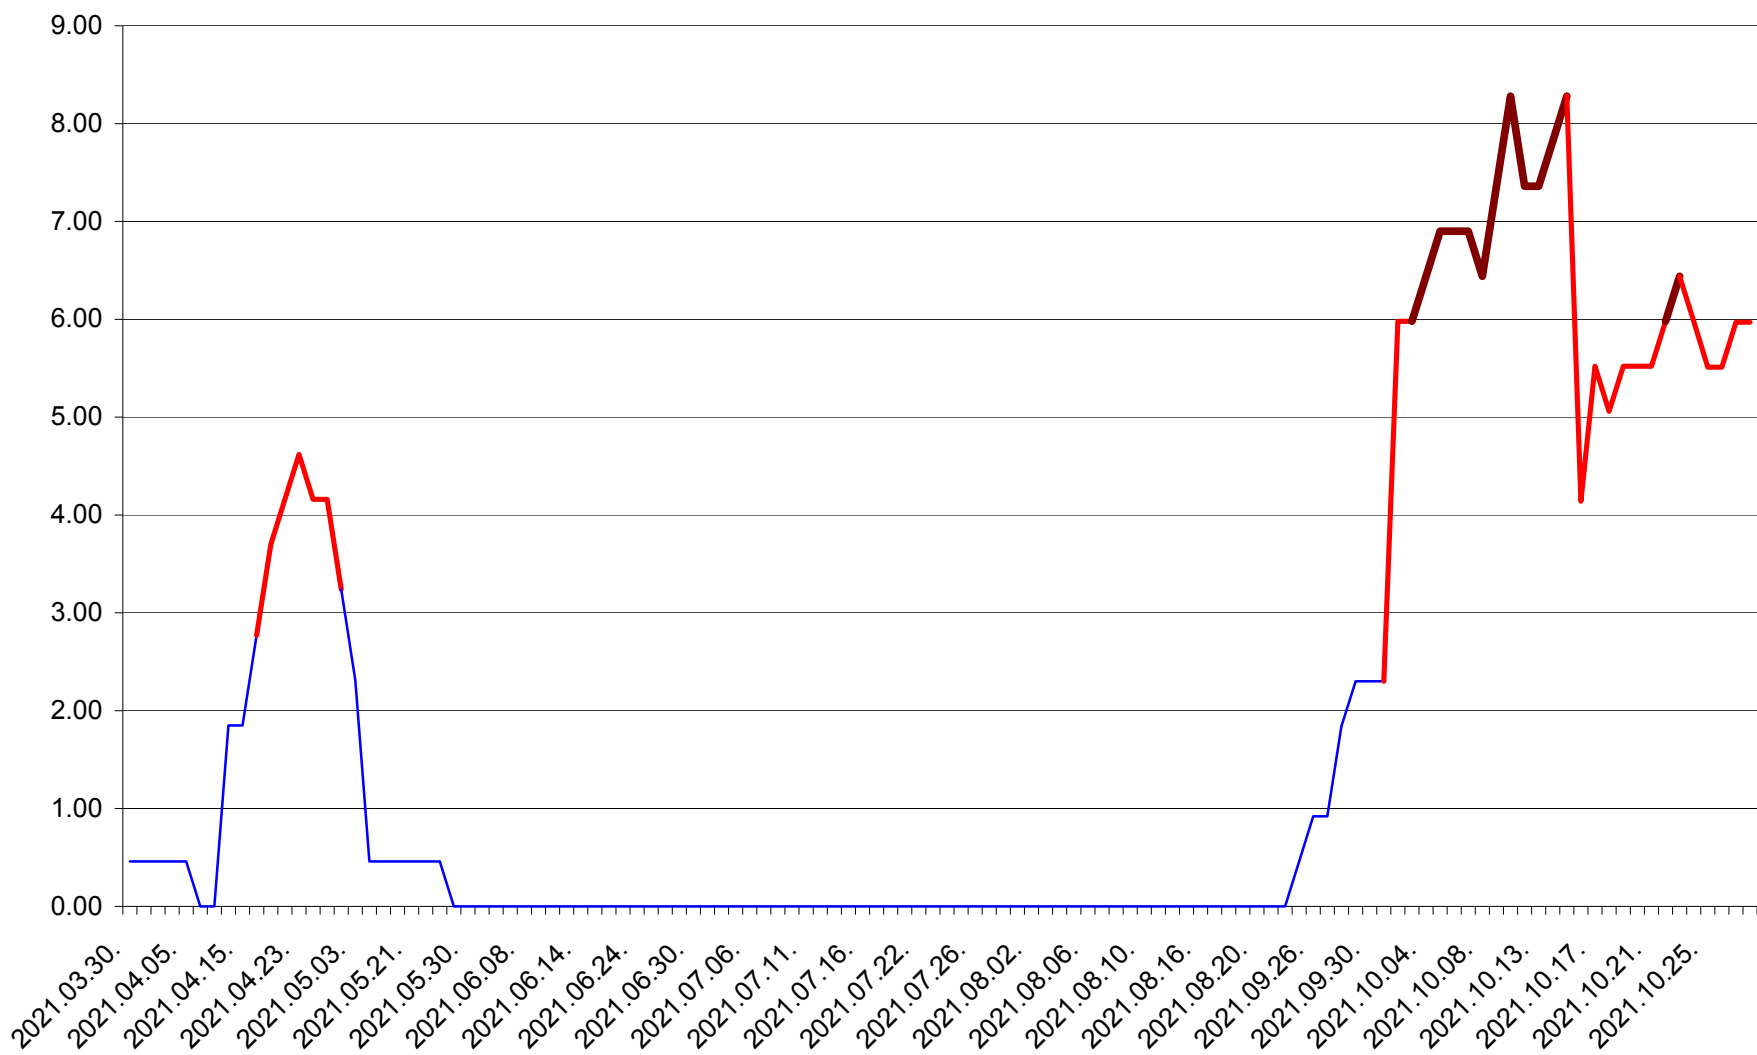

ATID - Evolutia incidentei cumulate pe 14 zile la % de locuitori
2021.03.30. - 2021.10.28.

AVRĂMEȘTI - Evolutia incidentei cumulate pe 14 zile la ‰ de locuitori
2021.03.30. - 2021.10.28.

ORAȘ BĂILE TUȘNAD - Evolutia incidentei cumulate pe 14 zile la ‰ de locuitori
2021.03.30. - 2021.10.28.

ORAȘ BĂLAN - Evolția incidenței cumulate pe 14 zile la ‰ de locuitori
2021.03.30. - 2021.10.28.

BILBOR - Evolutia incidentei cumulate pe 14 zile la ‰ de locuitori
2021.03.30. - 2021.10.28.

ORAȘ BORSEC - Evolutia incidentei cumulate pe 14 zile la ‰ de locuitori
2021.03.30. - 2021.10.28.

BRĂDEȘTI - Evolutia incidentei cumulate pe 14 zile la ‰ de locuitori
2021.03.30. - 2021.10.28.

CĂPÂLNIȚA - Evolutia incidentei cumulate pe 14 zile la ‰ de locuitori
2021.03.30. - 2021.10.28.

CÂRȚA - Evolutia incidentei cumulate pe 14 zile la ‰ de locuitori
2021.03.30. - 2021.10.28.

CICEU - Evolutia incidentei cumulate pe 14 zile la ‰ de locuitori
2021.03.30. - 2021.10.28.

CIUCSÂNGEORGIU - Evolutia incidentei cumulate pe 14 zile la ‰ de locuitori
2021.03.30. - 2021.10.28.

CIUMANI - Evolutia incidentei cumulate pe 14 zile la ‰ de locuitori
2021.03.30. - 2021.10.28.