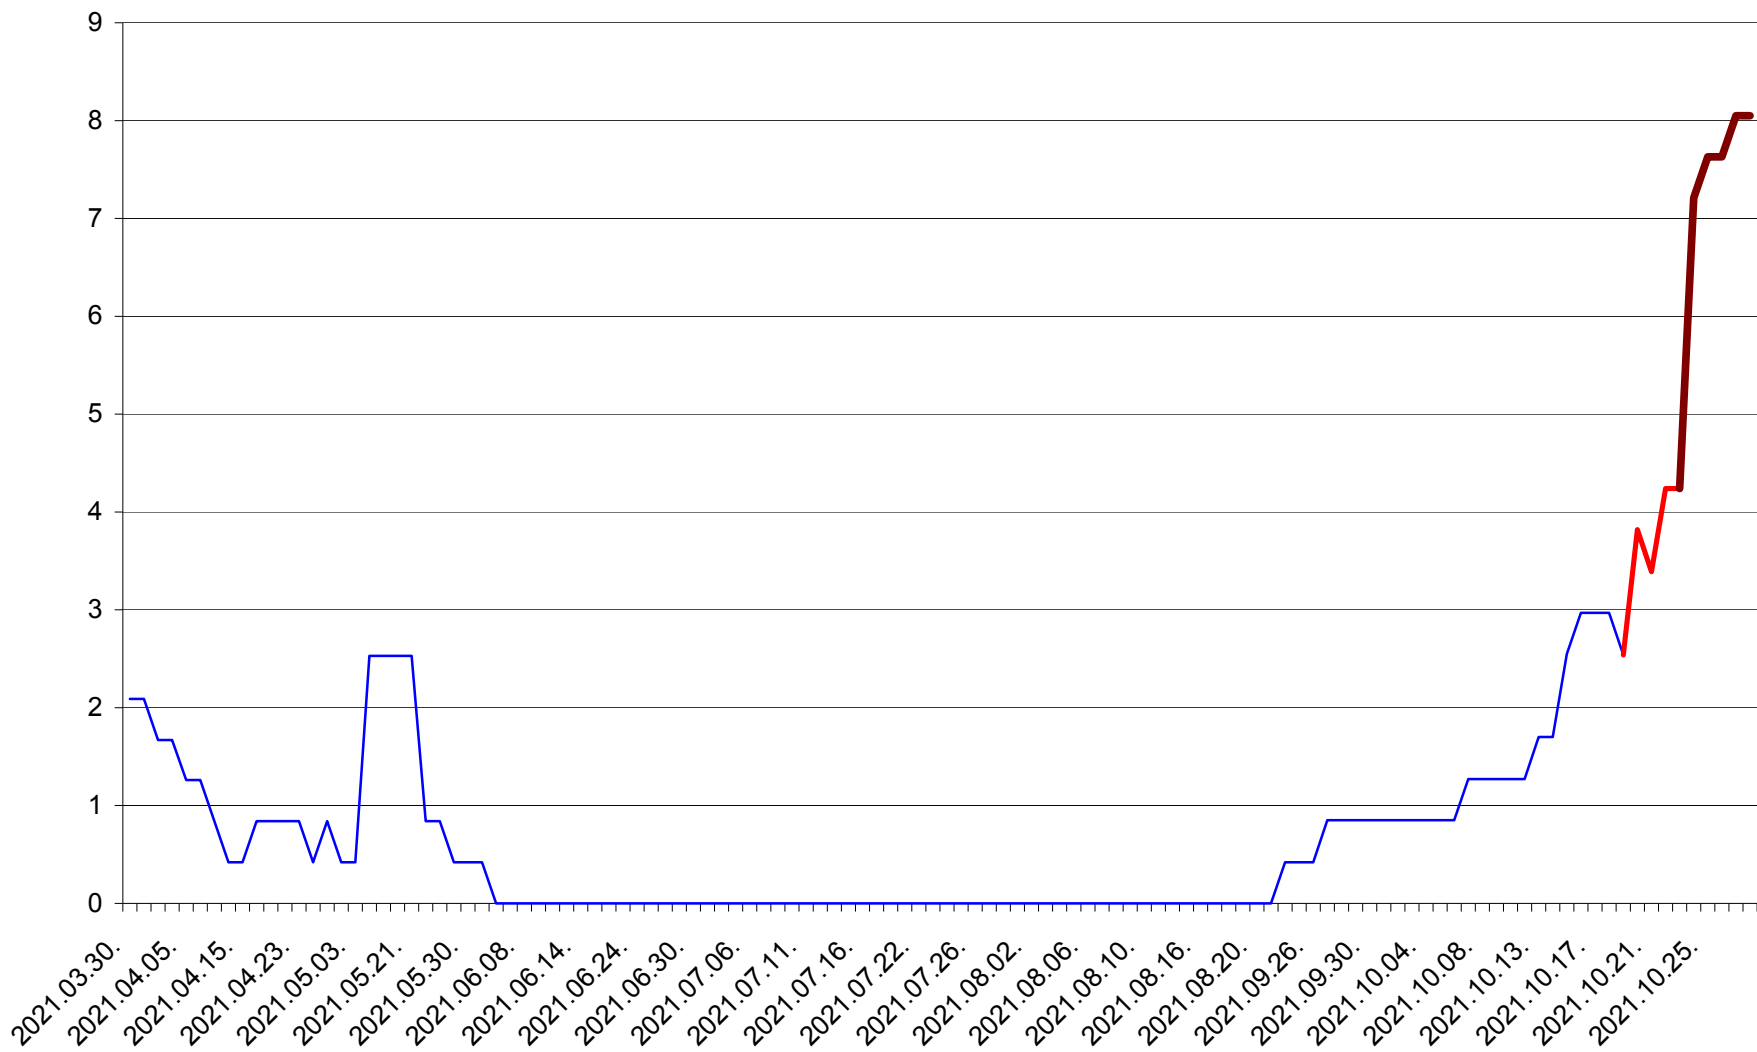

CORBU - Evolutia incidentei cumulate pe 14 zile la ‰ de locuitori
2021.03.30. - 2021.10.28.

CORUND - Evolutia incidentei cumulate pe 14 zile la ‰ de locuitori
2021.03.30. - 2021.10.28.

COZMENI - Evolutia incidentei cumulate pe 14 zile la ‰ de locuitori
2021.03.30. - 2021.10.28.

ORAȘ CRISTURU SECUIESC - Evolutia incidentei cumulate pe 14 zile la ‰ de locuitori
2021.03.30. - 2021.10.28.

DĂNEȘTI - Evolutia incidentei cumulate pe 14 zile la ‰ de locuitori
2021.03.30. - 2021.10.28.

DÂRJIU - Evolutia incidentei cumulate pe 14 zile la ‰ de locuitori
2021.03.30. - 2021.10.28.

DEALU - Evolutia incidentei cumulate pe 14 zile la ‰ de locuitori
2021.03.30. - 2021.10.28.

DITRĂU - Evolutia incidentei cumulate pe 14 zile la ‰ de locuitori
2021.03.30. - 2021.10.28.

FELICENI - Evolutia incidentei cumulate pe 14 zile la ‰ de locuitori
2021.03.30. - 2021.10.28.

FRUMOASA - Evolutia incidentei cumulate pe 14 zile la ‰ de locuitori
2021.03.30. - 2021.10.28.

GĂLĂUȚAȘ - Evolutia incidentei cumulate pe 14 zile la ‰ de locuitori
2021.03.30. - 2021.10.28.