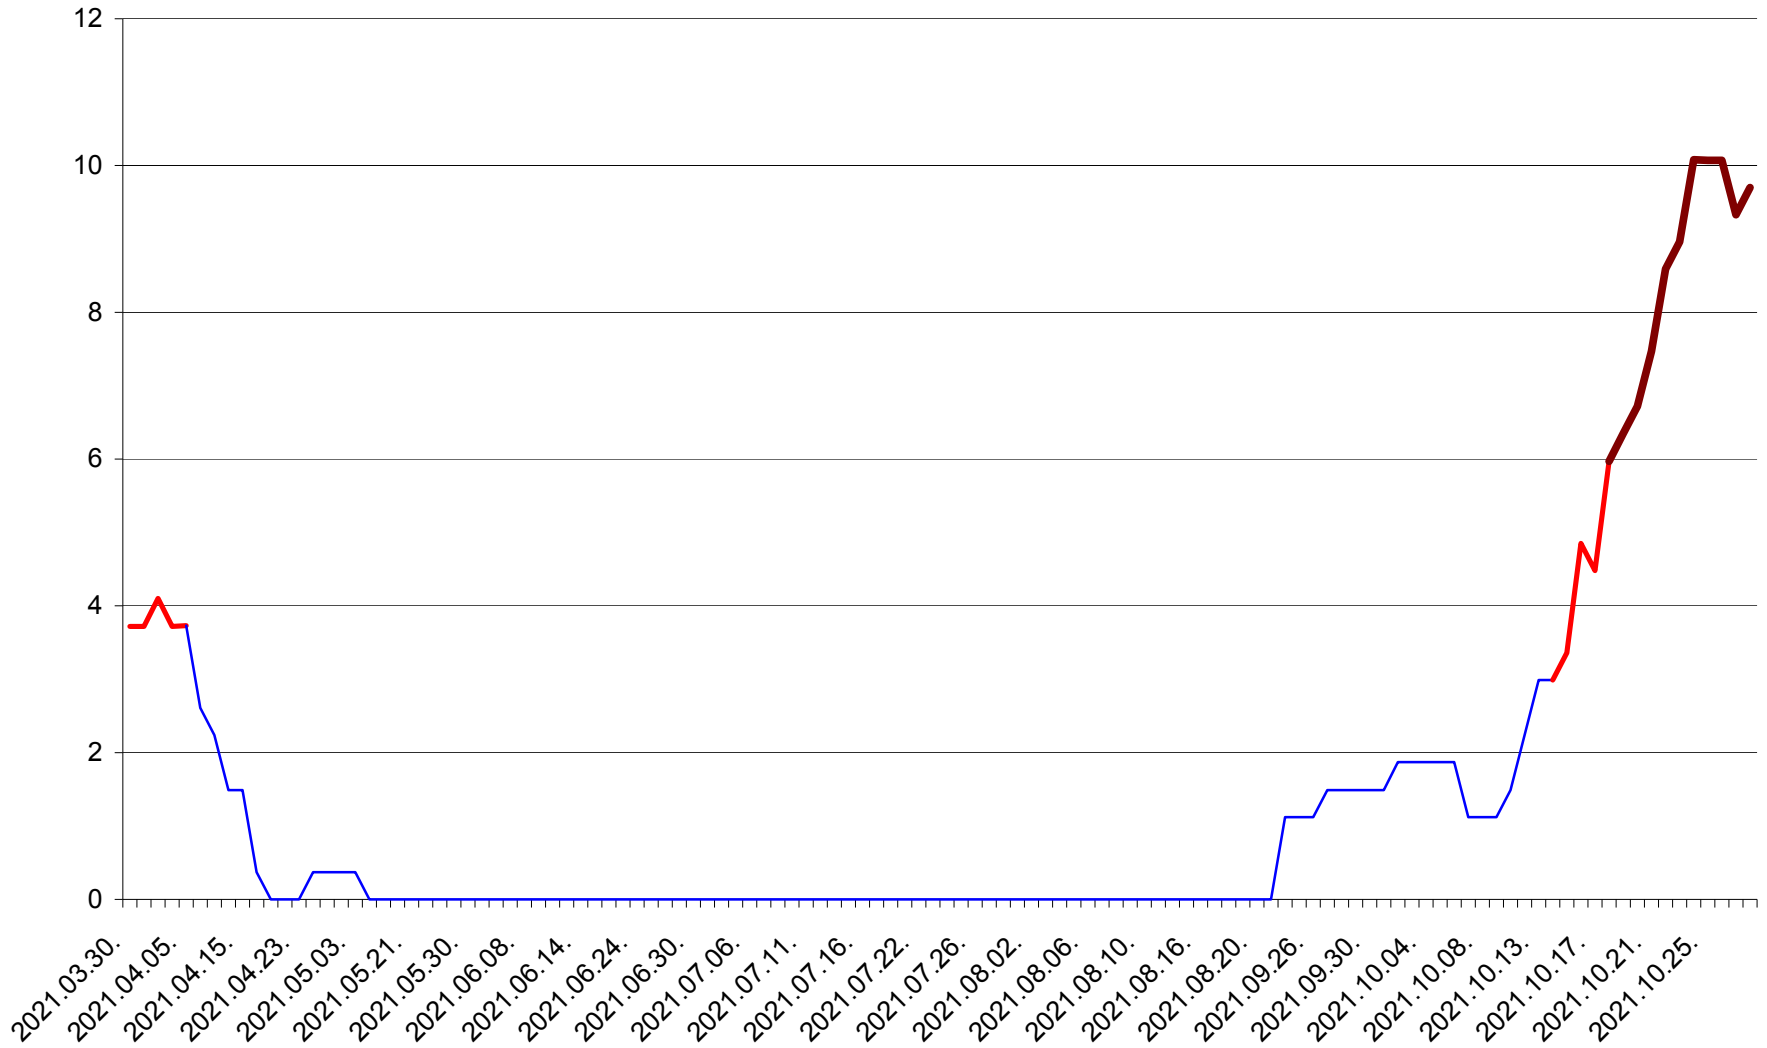

SÂNDOMINIC - Evolutia incidentei cumulate pe 14 zile la ‰ de locuitori
2021.03.30. - 2021.10.28.