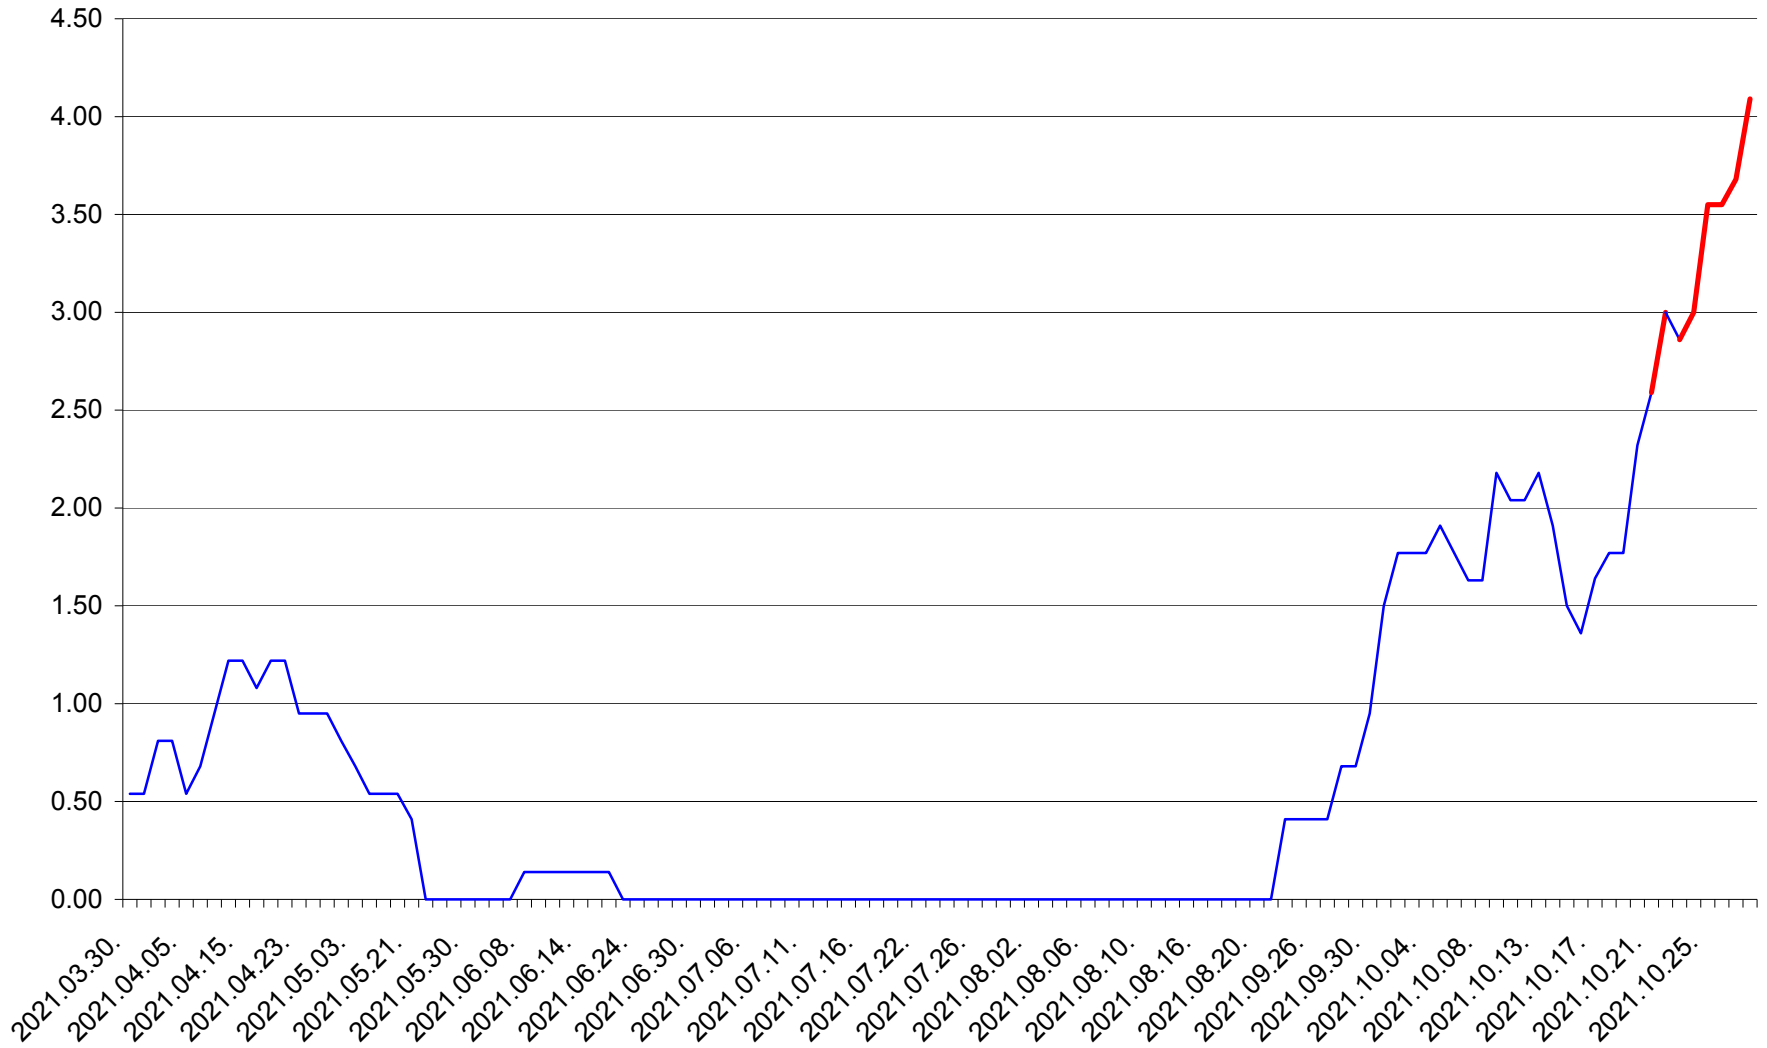

ATID - Evolutia incidentei cumulate pe 14 zile la % de locuitori
2021.03.30. - 2021.10.28.

AVRĂMEȘTI - Evolutia incidentei cumulate pe 14 zile la ‰ de locuitori
2021.03.30. - 2021.10.28.

ORAȘ BĂILE TUȘNAD - Evolutia incidentei cumulate pe 14 zile la ‰ de locuitori
2021.03.30. - 2021.10.28.

ORAȘ BĂLAN - Evolția incidenței cumulate pe 14 zile la ‰ de locuitori
2021.03.30. - 2021.10.28.

BILBOR - Evolutia incidentei cumulate pe 14 zile la ‰ de locuitori
2021.03.30. - 2021.10.28.

ORAȘ BORSEC - Evolutia incidentei cumulate pe 14 zile la ‰ de locuitori
2021.03.30. - 2021.10.28.

BRĂDEȘTI - Evolutia incidentei cumulate pe 14 zile la ‰ de locuitori
2021.03.30. - 2021.10.28.

CĂPÂLNIȚA - Evolutia incidentei cumulate pe 14 zile la ‰ de locuitori
2021.03.30. - 2021.10.28.

CÂRȚA - Evolutia incidentei cumulate pe 14 zile la ‰ de locuitori
2021.03.30. - 2021.10.28.