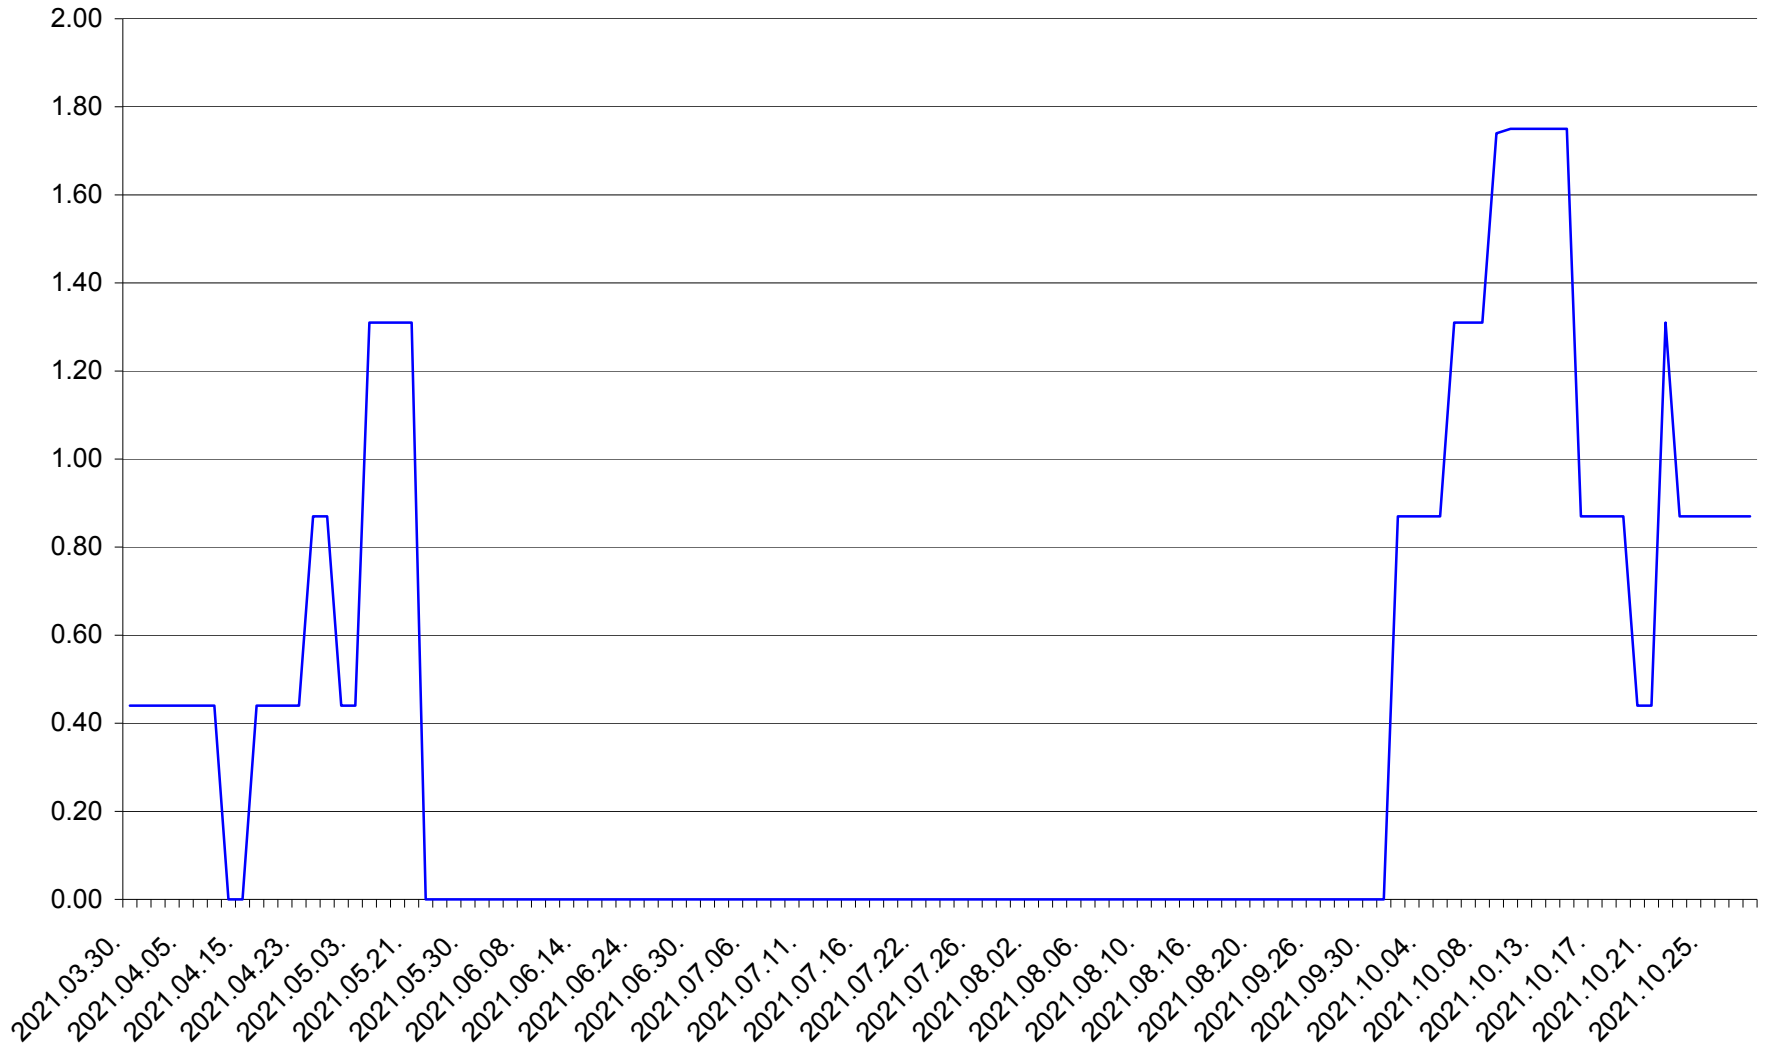

ORAȘ BĂLAN - Evolția incidenței cumulate pe 14 zile la ‰ de locuitori
2021.03.30. - 2021.10.28.

BILBOR - Evolutia incidentei cumulate pe 14 zile la ‰ de locuitori
2021.03.30. - 2021.10.28.

ORAȘ BORSEC - Evolutia incidentei cumulate pe 14 zile la ‰ de locuitori
2021.03.30. - 2021.10.28.

BRĂDEȘTI - Evolutia incidentei cumulate pe 14 zile la ‰ de locuitori
2021.03.30. - 2021.10.28.

CĂPÂLNIȚA - Evolutia incidentei cumulate pe 14 zile la ‰ de locuitori
2021.03.30. - 2021.10.28.

CÂRȚA - Evolutia incidentei cumulate pe 14 zile la ‰ de locuitori
2021.03.30. - 2021.10.28.

CICEU - Evolutia incidentei cumulate pe 14 zile la ‰ de locuitori
2021.03.30. - 2021.10.28.

CIUCSÂNGEORGIU - Evolutia incidentei cumulate pe 14 zile la ‰ de locuitori
2021.03.30. - 2021.10.28.

CIUMANI - Evolutia incidentei cumulate pe 14 zile la ‰ de locuitori
2021.03.30. - 2021.10.28.

CORBU - Evolutia incidentei cumulate pe 14 zile la ‰ de locuitori
2021.03.30. - 2021.10.28.

CORUND - Evolutia incidentei cumulate pe 14 zile la ‰ de locuitori
2021.03.30. - 2021.10.28.

COZMENI - Evolutia incidentei cumulate pe 14 zile la ‰ de locuitori
2021.03.30. - 2021.10.28.