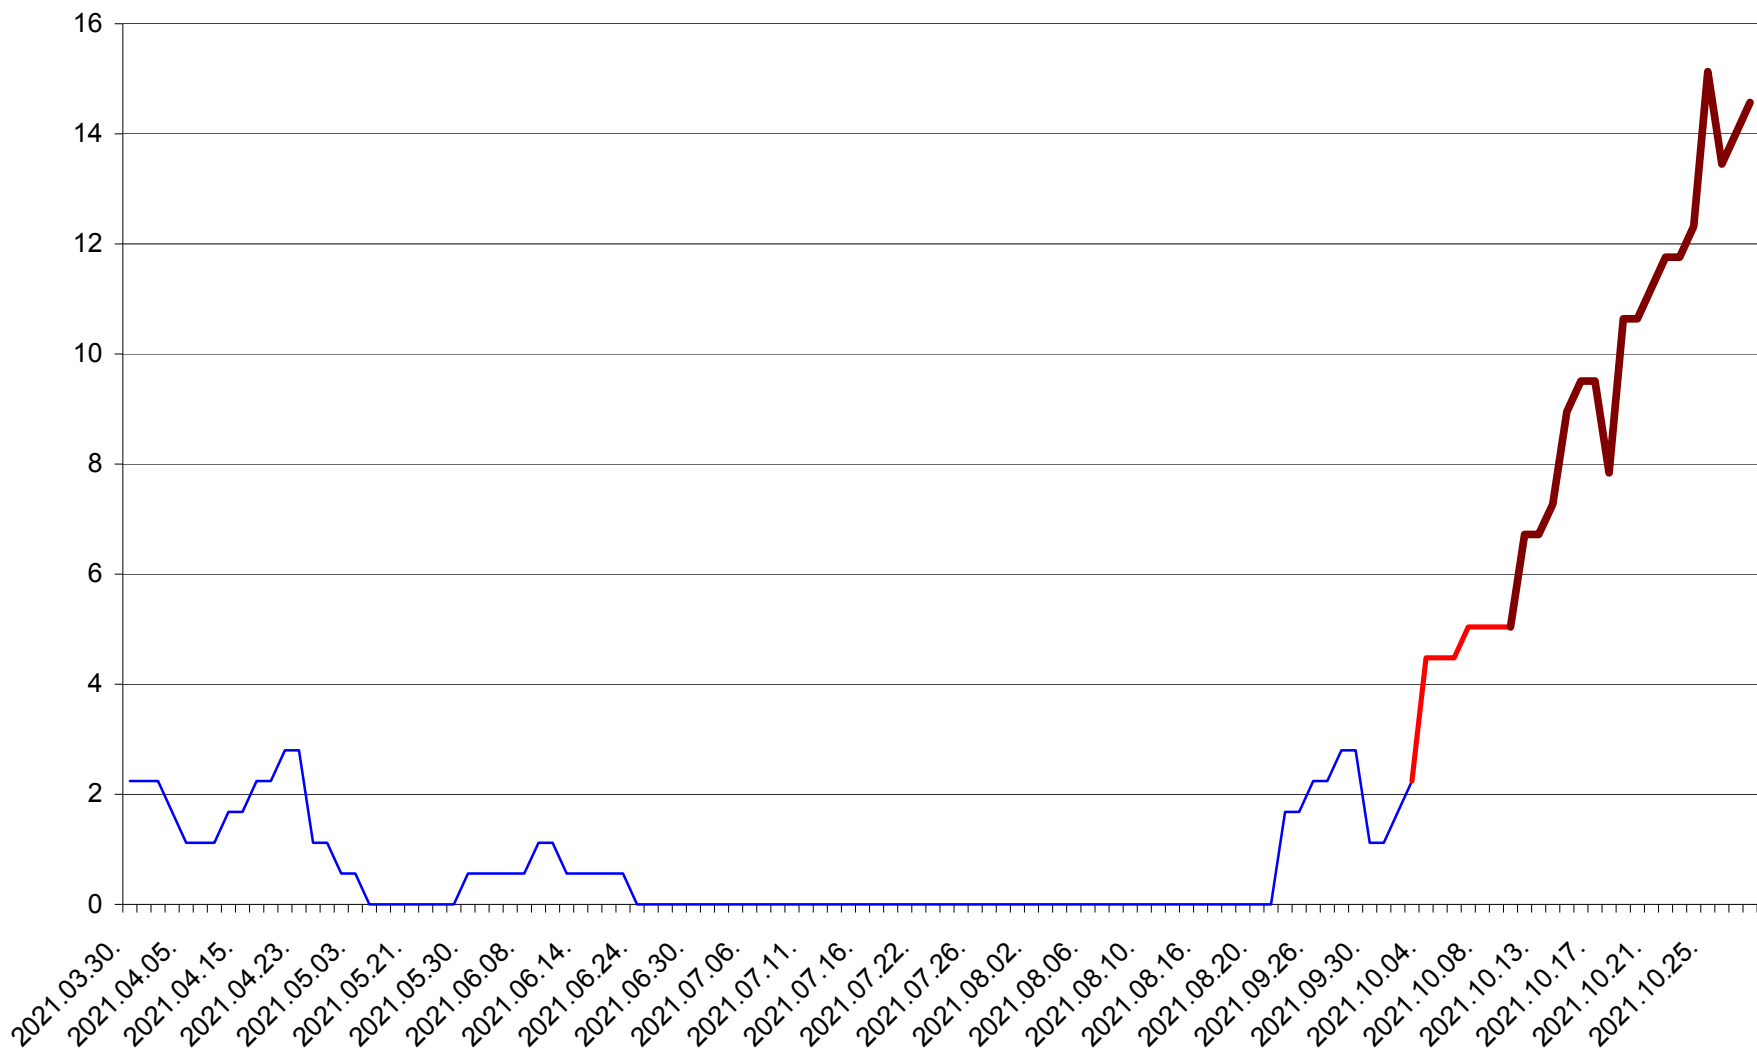

SUSENI - Evolutia incidentei cumulate pe 14 zile la ‰ de locuitori
2021.03.30. - 2021.10.28.