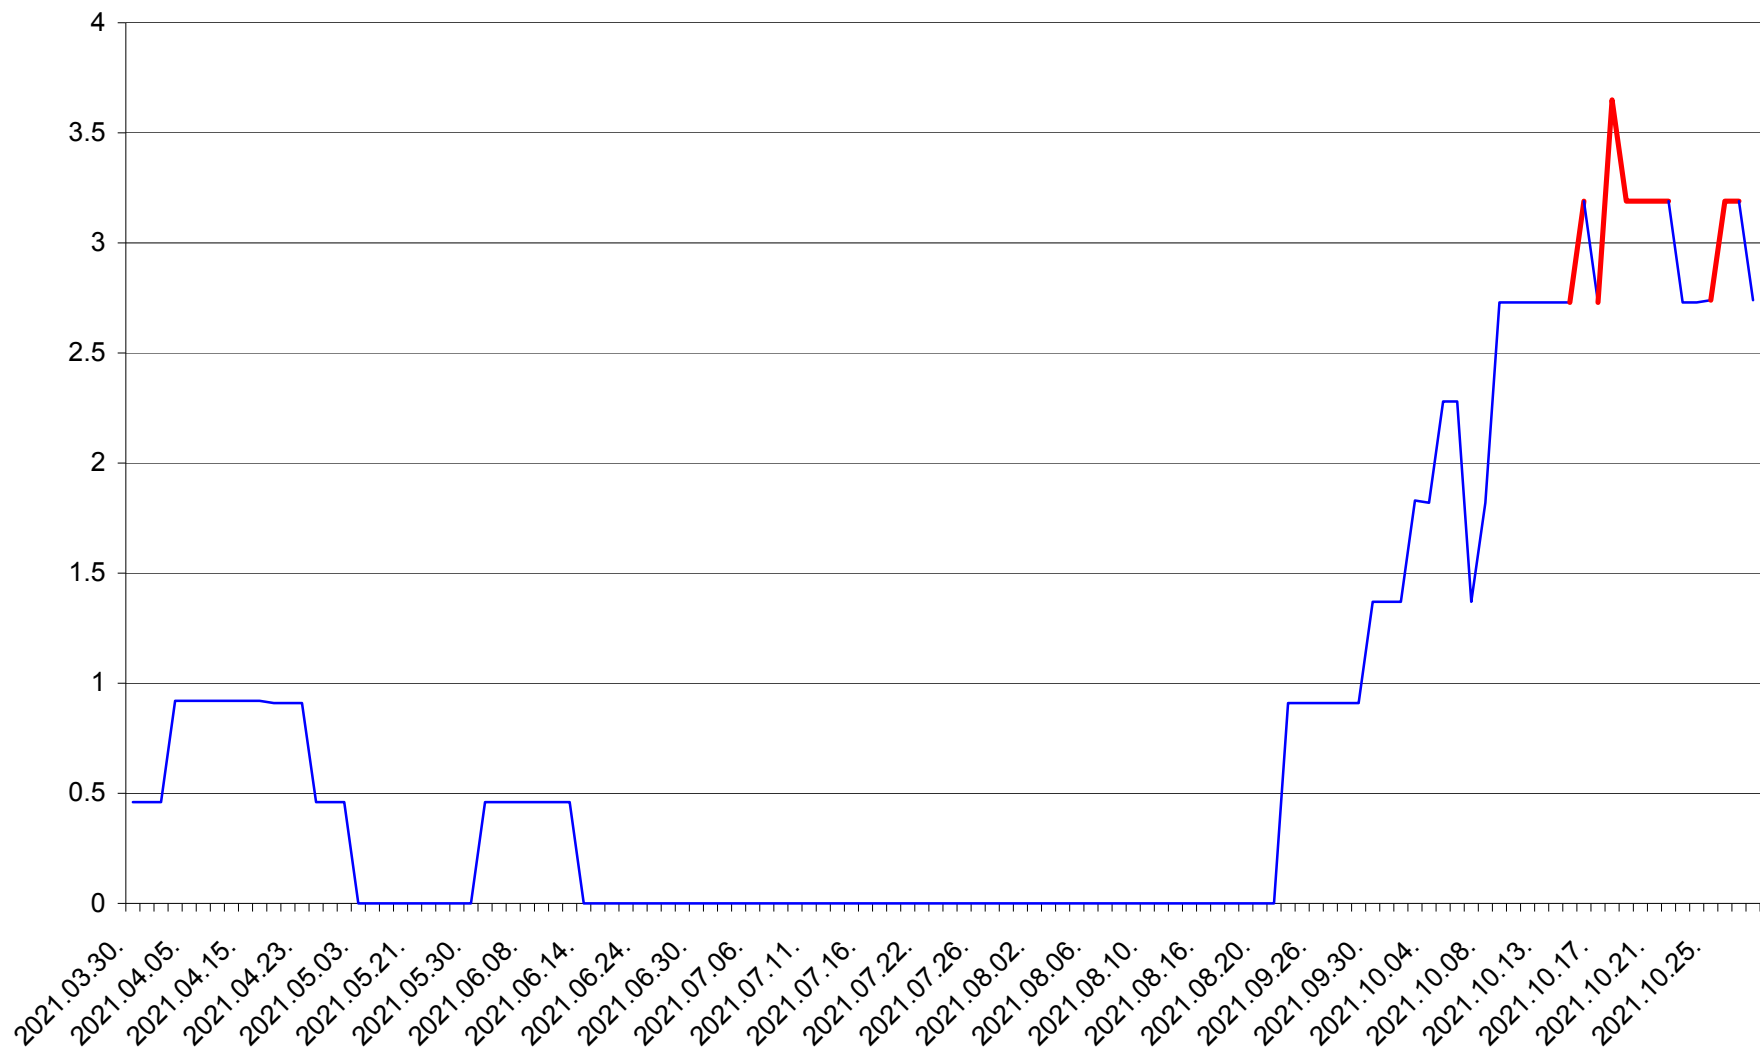

BRĂDEȘTI - Evolutia incidentei cumulate pe 14 zile la ‰ de locuitori
2021.03.30. - 2021.10.28.

CĂPÂLNIȚA - Evolutia incidentei cumulate pe 14 zile la ‰ de locuitori
2021.03.30. - 2021.10.28.

CÂRȚA - Evolutia incidentei cumulate pe 14 zile la ‰ de locuitori
2021.03.30. - 2021.10.28.

CICEU - Evolutia incidentei cumulate pe 14 zile la ‰ de locuitori
2021.03.30. - 2021.10.28.

CIUCSÂNGEORGIU - Evolutia incidentei cumulate pe 14 zile la ‰ de locuitori
2021.03.30. - 2021.10.28.

CIUMANI - Evolutia incidentei cumulate pe 14 zile la ‰ de locuitori
2021.03.30. - 2021.10.28.

CORBU - Evolutia incidentei cumulate pe 14 zile la ‰ de locuitori
2021.03.30. - 2021.10.28.

CORUND - Evolutia incidentei cumulate pe 14 zile la ‰ de locuitori
2021.03.30. - 2021.10.28.

COZMENI - Evolutia incidentei cumulate pe 14 zile la ‰ de locuitori
2021.03.30. - 2021.10.28.

ORAȘ CRISTURU SECUIESC - Evolutia incidentei cumulate pe 14 zile la ‰ de locuitori
2021.03.30. - 2021.10.28.

DĂNEȘTI - Evolutia incidentei cumulate pe 14 zile la ‰ de locuitori
2021.03.30. - 2021.10.28.