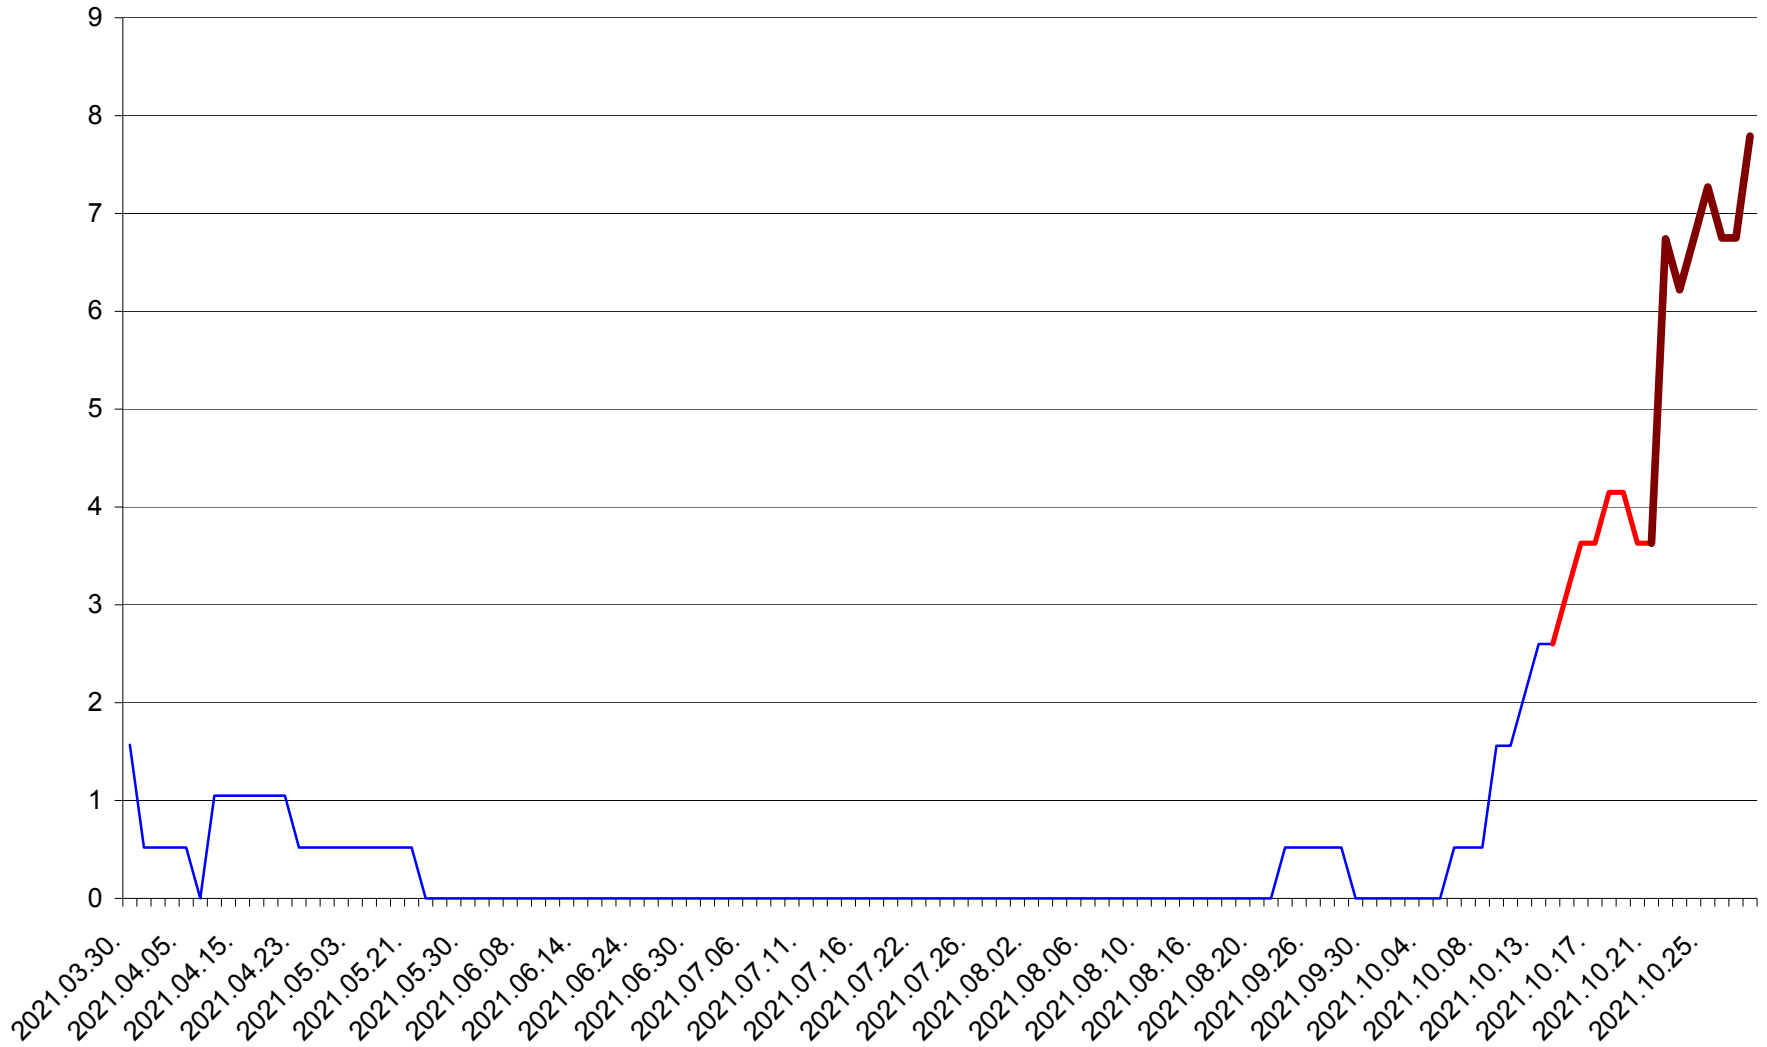

MIHĂILENI - Evolutia incidentei cumulate pe 14 zile la ‰ de locuitori
2021.03.30. - 2021.10.28.

MUGENI - Evolutia incidentei cumulate pe 14 zile la ‰ de locuitori
2021.03.30. - 2021.10.28.

OCLAND - Evolutia incidentei cumulate pe 14 zile la ‰ de locuitori
2021.03.30. - 2021.10.28.

MUNICIPIUL ODORHEIU SECUIESC - Evolutia incidentei cumulate pe 14 zile la ‰ de locuitori
2021.03.30. - 2021.10.28.

PĂULENI-CIUC - Evolutia incidentei cumulate pe 14 zile la % de locuitori
2021.03.30. - 2021.10.28.

PLĂIEȘII DE JOS - Evolutia incidentei cumulate pe 14 zile la ‰ de locuitori
2021.03.30. - 2021.10.28.

PORUMBENI - Evolutia incidentei cumulate pe 14 zile la ‰ de locuitori
2021.03.30. - 2021.10.28.

PRAID - Evolutia incidentei cumulate pe 14 zile la ‰ de locuitori
2021.03.30. - 2021.10.28.