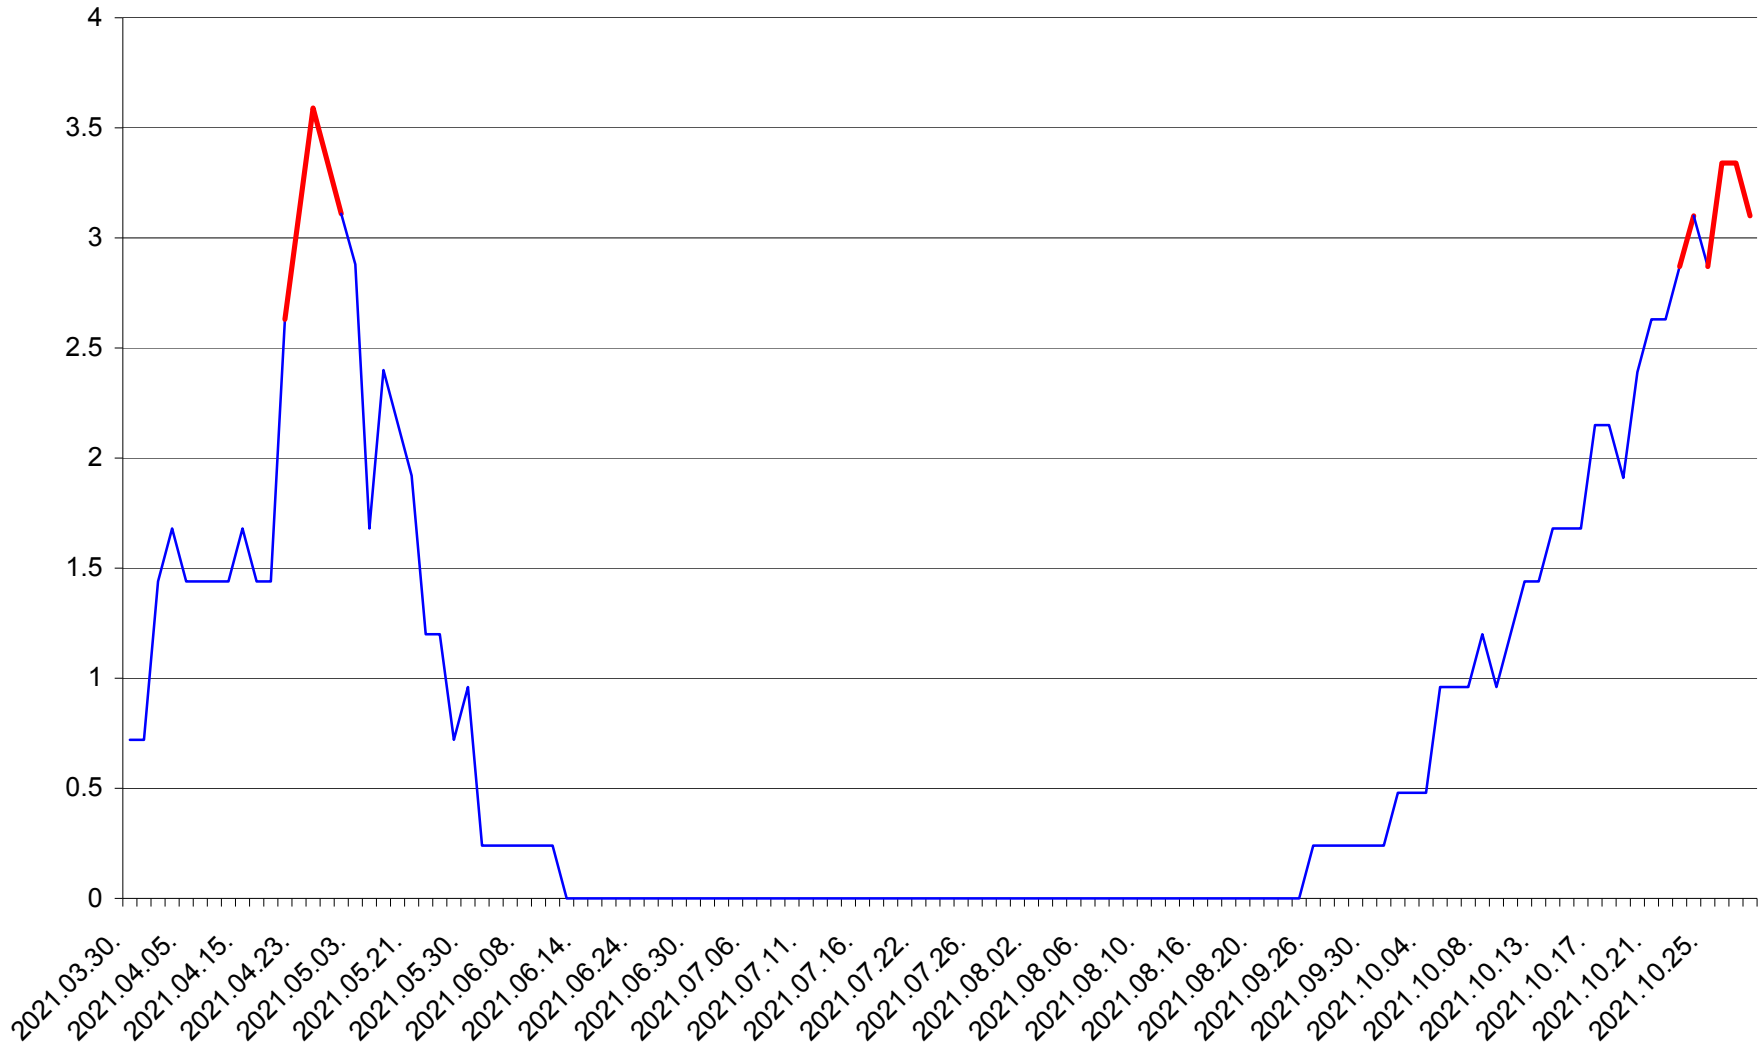

BRĂDEȘTI - Evolutia incidentei cumulate pe 14 zile la ‰ de locuitori
2021.03.30. - 2021.10.28.

CĂPÂLNIȚA - Evolutia incidentei cumulate pe 14 zile la ‰ de locuitori
2021.03.30. - 2021.10.28.

CÂRȚA - Evolutia incidentei cumulate pe 14 zile la ‰ de locuitori
2021.03.30. - 2021.10.28.

CORBU - Evolutia incidentei cumulate pe 14 zile la ‰ de locuitori
2021.03.30. - 2021.10.28.

CORUND - Evolutia incidentei cumulate pe 14 zile la ‰ de locuitori
2021.03.30. - 2021.10.28.

COZMENI - Evolutia incidentei cumulate pe 14 zile la ‰ de locuitori
2021.03.30. - 2021.10.28.

ORAȘ CRISTURU SECUIESC - Evolutia incidentei cumulate pe 14 zile la ‰ de locuitori
2021.03.30. - 2021.10.28.

DĂNEȘTI - Evolutia incidentei cumulate pe 14 zile la ‰ de locuitori
2021.03.30. - 2021.10.28.

DÂRJIU - Evolutia incidentei cumulate pe 14 zile la ‰ de locuitori
2021.03.30. - 2021.10.28.

DEALU - Evolutia incidentei cumulate pe 14 zile la ‰ de locuitori
2021.03.30. - 2021.10.28.

DITRĂU - Evolutia incidentei cumulate pe 14 zile la ‰ de locuitori
2021.03.30. - 2021.10.28.