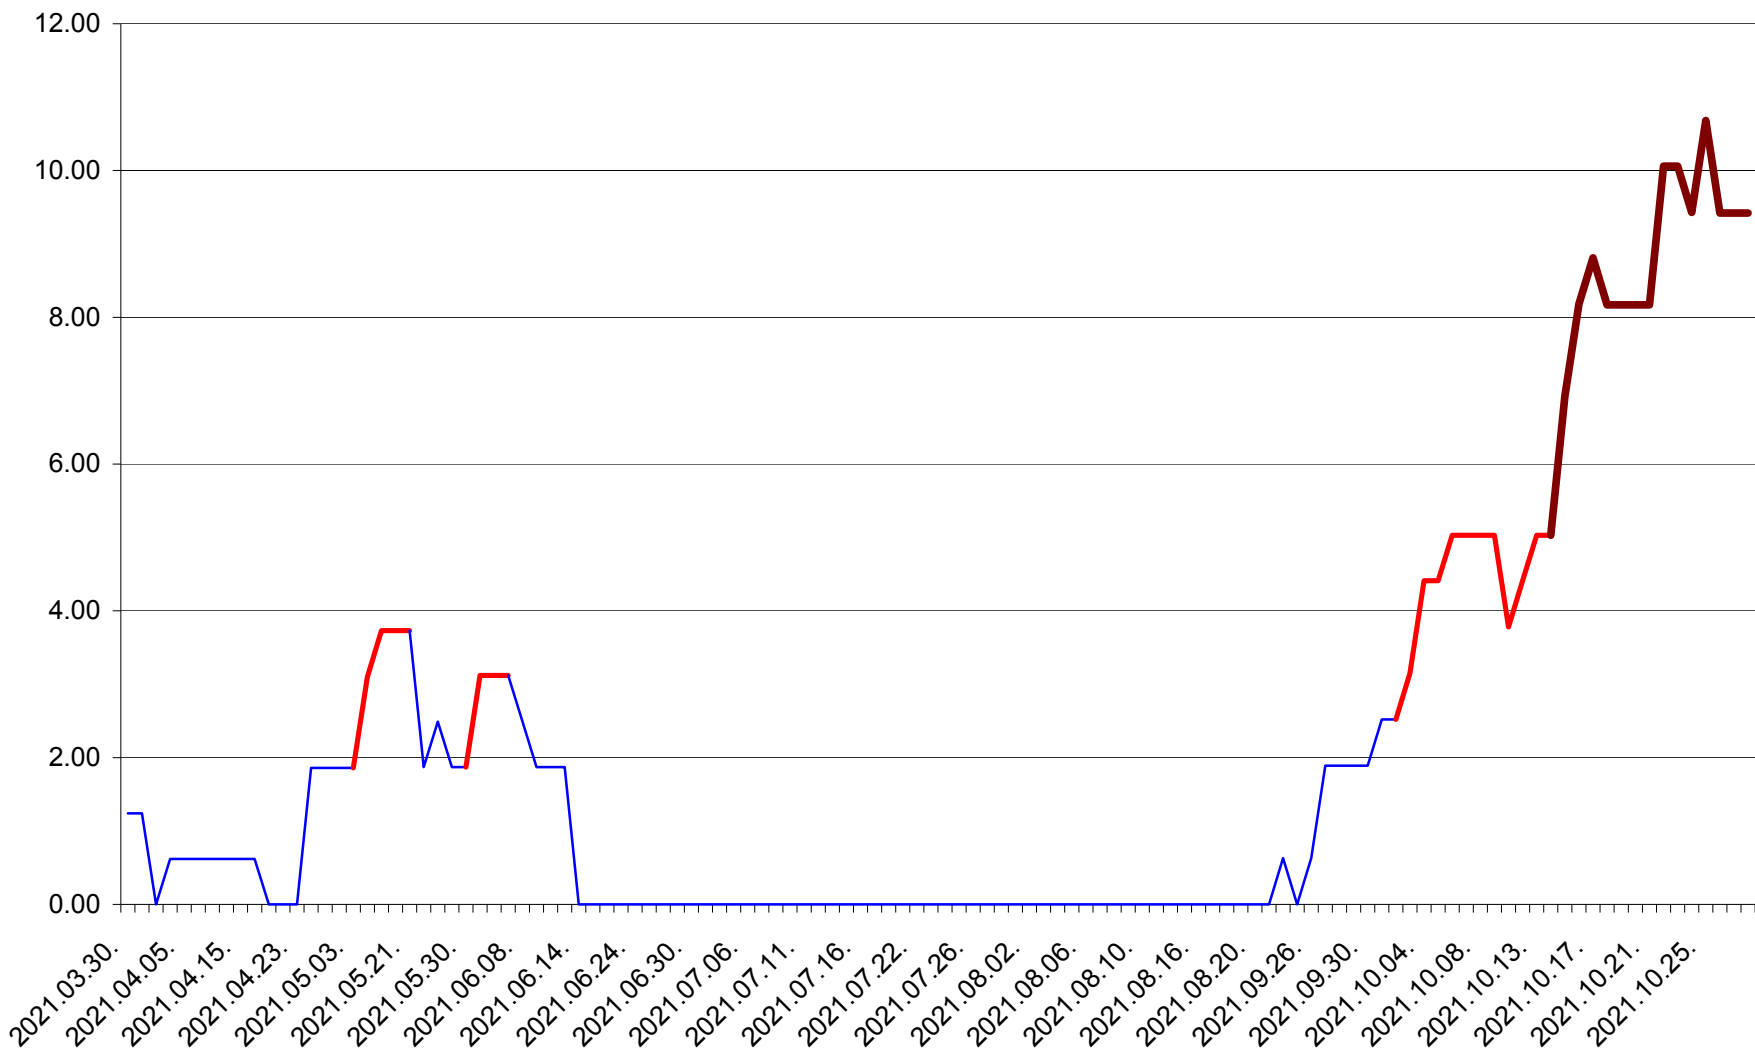

ATID - Evolutia incidentei cumulate pe 14 zile la % de locuitori
2021.03.30. - 2021.10.28.

AVRĂMEȘTI - Evolutia incidentei cumulate pe 14 zile la ‰ de locuitori
2021.03.30. - 2021.10.28.

ORAȘ BĂILE TUȘNAD - Evolutia incidentei cumulate pe 14 zile la ‰ de locuitori
2021.03.30. - 2021.10.28.

ORAȘ BĂLAN - Evolția incidenței cumulate pe 14 zile la ‰ de locuitori
2021.03.30. - 2021.10.28.

BILBOR - Evolutia incidentei cumulate pe 14 zile la ‰ de locuitori
2021.03.30. - 2021.10.28.

ORAȘ BORSEC - Evolutia incidentei cumulate pe 14 zile la ‰ de locuitori
2021.03.30. - 2021.10.28.

BRĂDEȘTI - Evolutia incidentei cumulate pe 14 zile la ‰ de locuitori
2021.03.30. - 2021.10.28.

CĂPÂLNIȚA - Evolutia incidentei cumulate pe 14 zile la ‰ de locuitori
2021.03.30. - 2021.10.28.

CÂRȚA - Evolutia incidentei cumulate pe 14 zile la ‰ de locuitori
2021.03.30. - 2021.10.28.