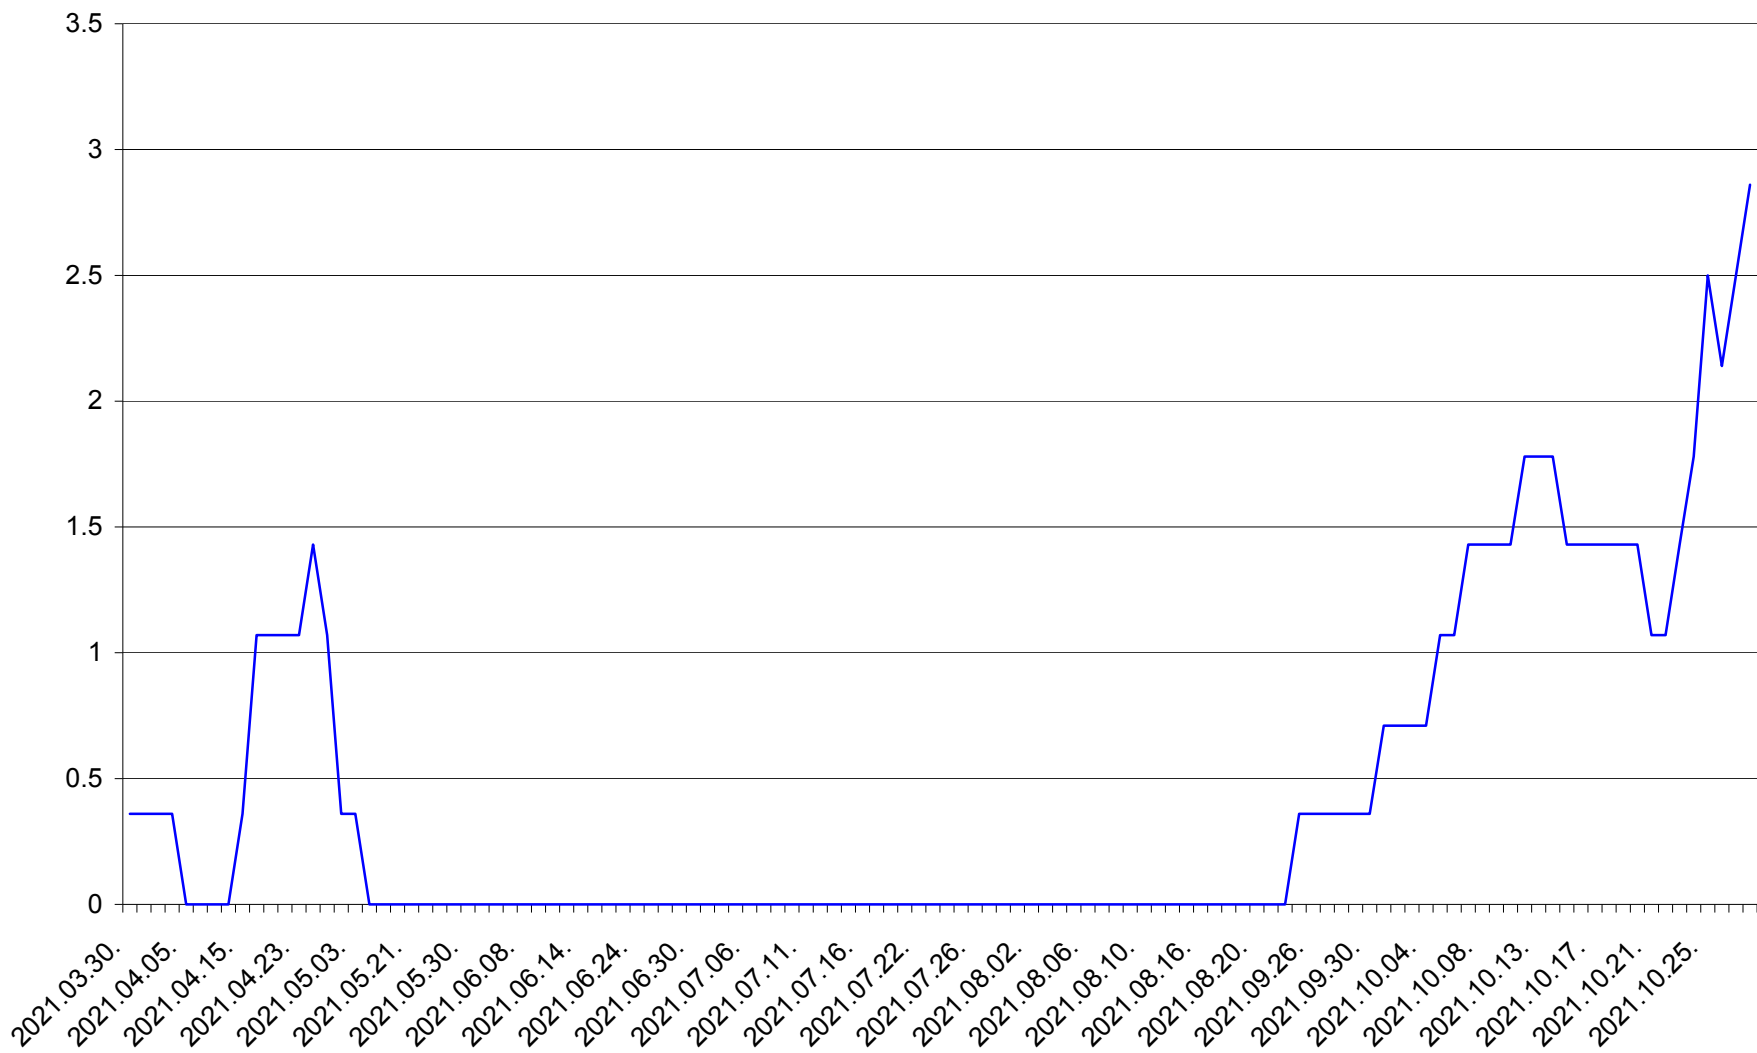

ȘIMONEȘTI - Evolutia incidentei cumulate pe 14 zile la ‰ de locuitori
2021.03.30. - 2021.10.28.