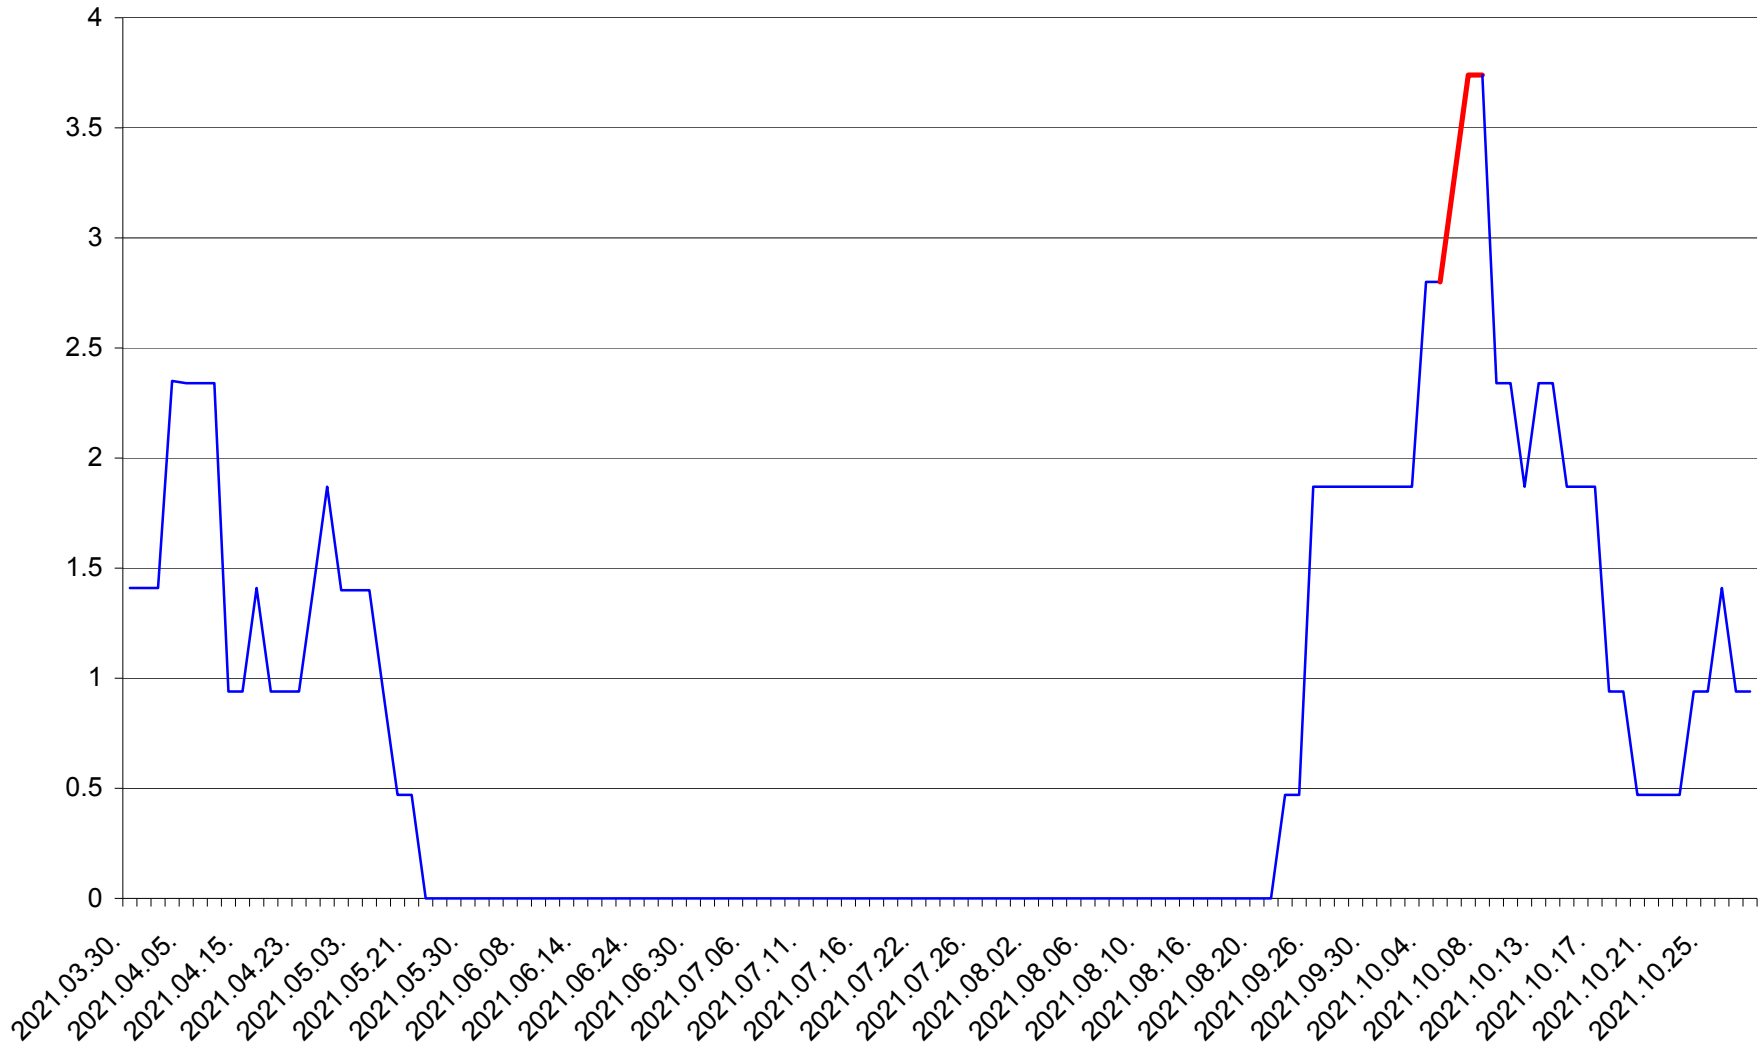

SECUIENI - Evolutia incidentei cumulate pe 14 zile la ‰ de locuitori
2021.03.30. - 2021.10.28.