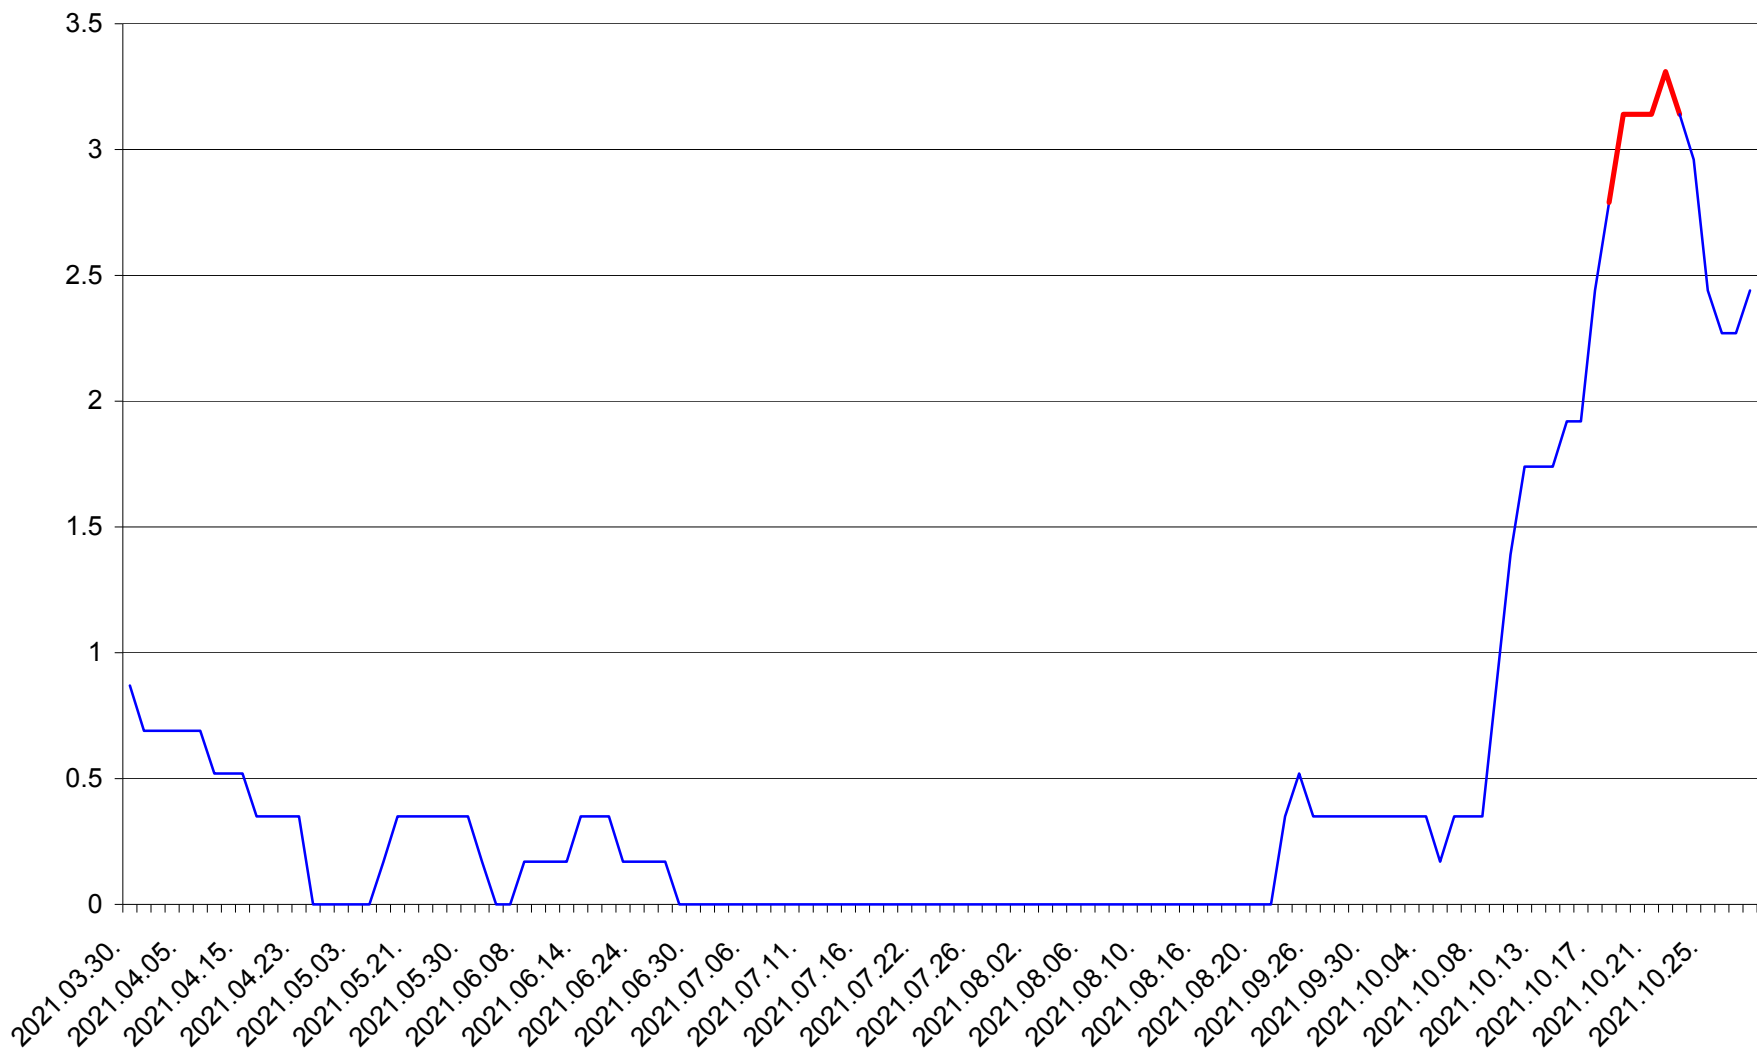

DÂRJIU - Evolutia incidentei cumulate pe 14 zile la ‰ de locuitori
2021.03.30. - 2021.10.28.

DEALU - Evolutia incidentei cumulate pe 14 zile la ‰ de locuitori
2021.03.30. - 2021.10.28.

DITRĂU - Evolutia incidentei cumulate pe 14 zile la ‰ de locuitori
2021.03.30. - 2021.10.28.

FELICENI - Evolutia incidentei cumulate pe 14 zile la ‰ de locuitori
2021.03.30. - 2021.10.28.

FRUMOASA - Evolutia incidentei cumulate pe 14 zile la ‰ de locuitori
2021.03.30. - 2021.10.28.

GĂLĂUȚAȘ - Evolutia incidentei cumulate pe 14 zile la ‰ de locuitori
2021.03.30. - 2021.10.28.

MUNICIPIUL GHEORGHENI - Evolutia incidentei cumulate pe 14 zile la ‰ de locuitori
2021.03.30. - 2021.10.28.

JOSENI - Evolutia incidentei cumulate pe 14 zile la ‰ de locuitori
2021.03.30. - 2021.10.28.

LĂZAREA - Evolutia incidentei cumulate pe 14 zile la ‰ de locuitori
2021.03.30. - 2021.10.28.

LELICENI - Evolutia incidentei cumulate pe 14 zile la % de locuitori
2021.03.30. - 2021.10.28.

LUETA - Evolutia incidentei cumulate pe 14 zile la ‰ de locuitori
2021.03.30. - 2021.10.28.

LUNCA DE JOS - Evolutia incidentei cumulate pe 14 zile la ‰ de locuitori
2021.03.30. - 2021.10.28.