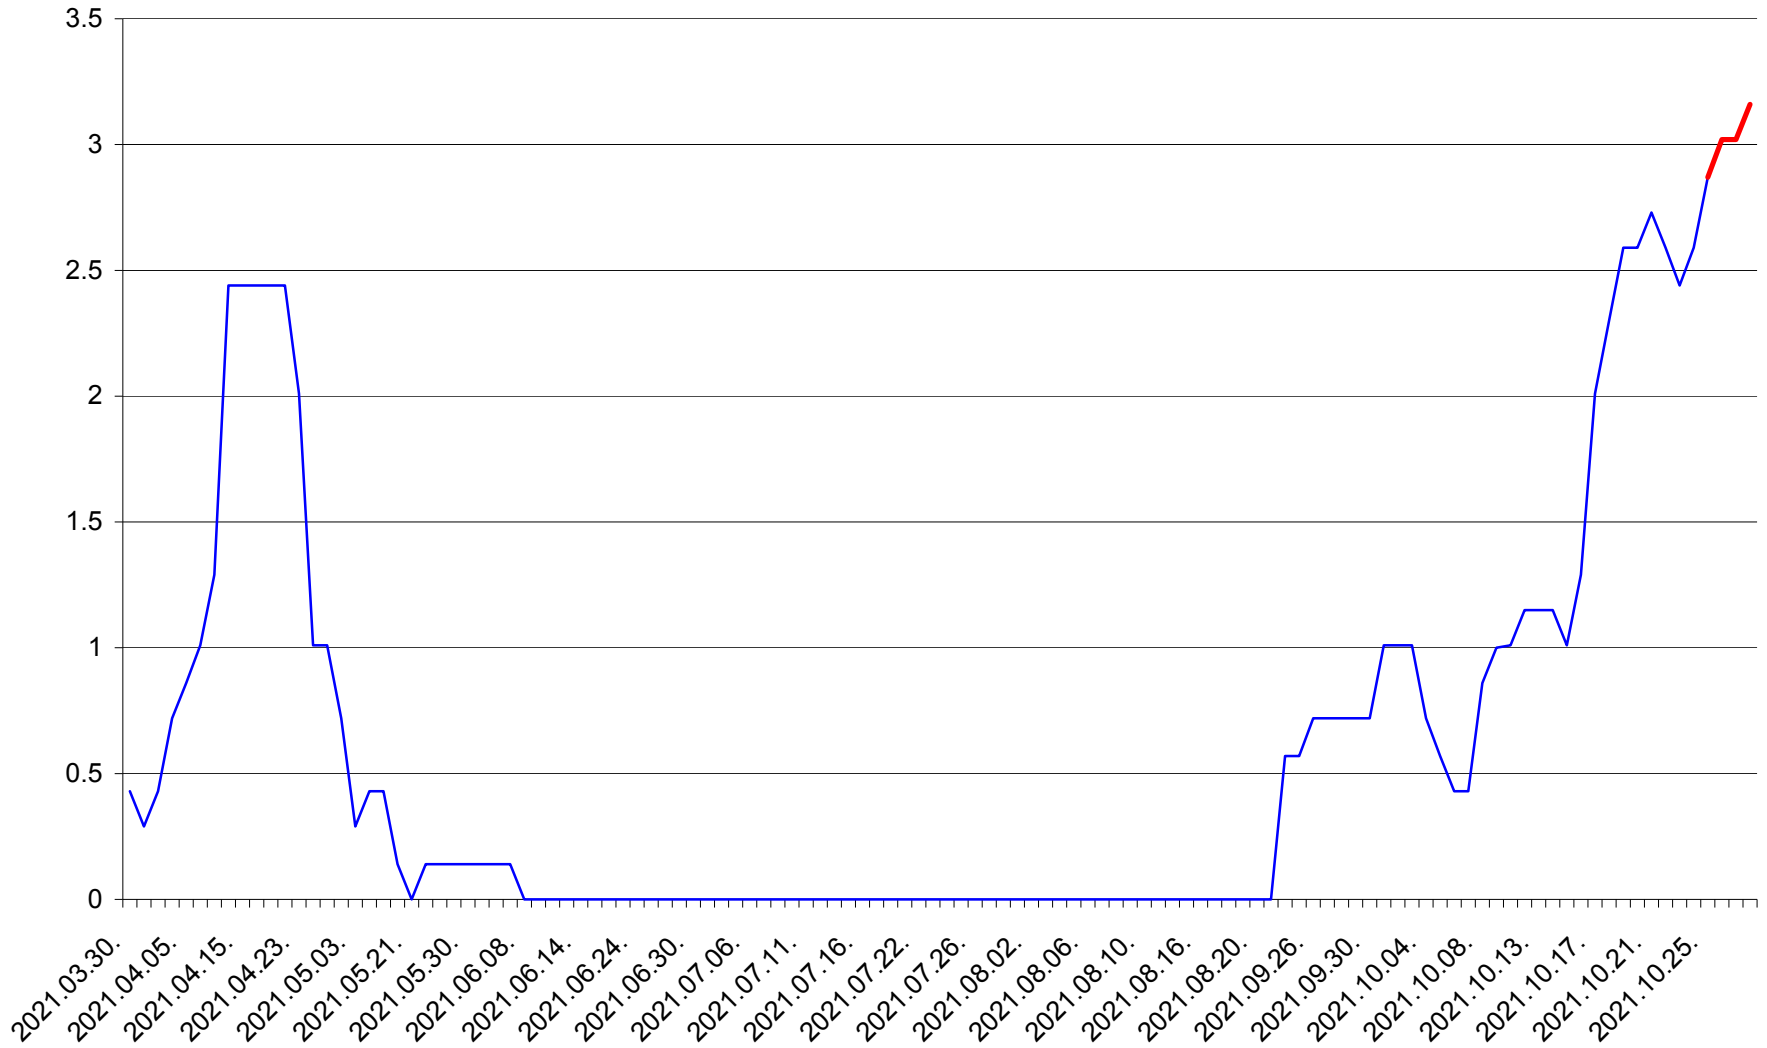

MIHĂILENI - Evolutia incidentei cumulate pe 14 zile la ‰ de locuitori
2021.03.30. - 2021.10.28.

MUGENI - Evolutia incidentei cumulate pe 14 zile la ‰ de locuitori
2021.03.30. - 2021.10.28.

OCLAND - Evolutia incidentei cumulate pe 14 zile la ‰ de locuitori
2021.03.30. - 2021.10.28.

MUNICIPIUL ODORHEIU SECUIESC - Evolutia incidentei cumulate pe 14 zile la ‰ de locuitori
2021.03.30. - 2021.10.28.

PĂULENI-CIUC - Evolutia incidentei cumulate pe 14 zile la % de locuitori
2021.03.30. - 2021.10.28.

PLĂIEȘII DE JOS - Evolutia incidentei cumulate pe 14 zile la ‰ de locuitori
2021.03.30. - 2021.10.28.

PORUMBENI - Evolutia incidentei cumulate pe 14 zile la ‰ de locuitori
2021.03.30. - 2021.10.28.

PRAID - Evolutia incidentei cumulate pe 14 zile la ‰ de locuitori
2021.03.30. - 2021.10.28.