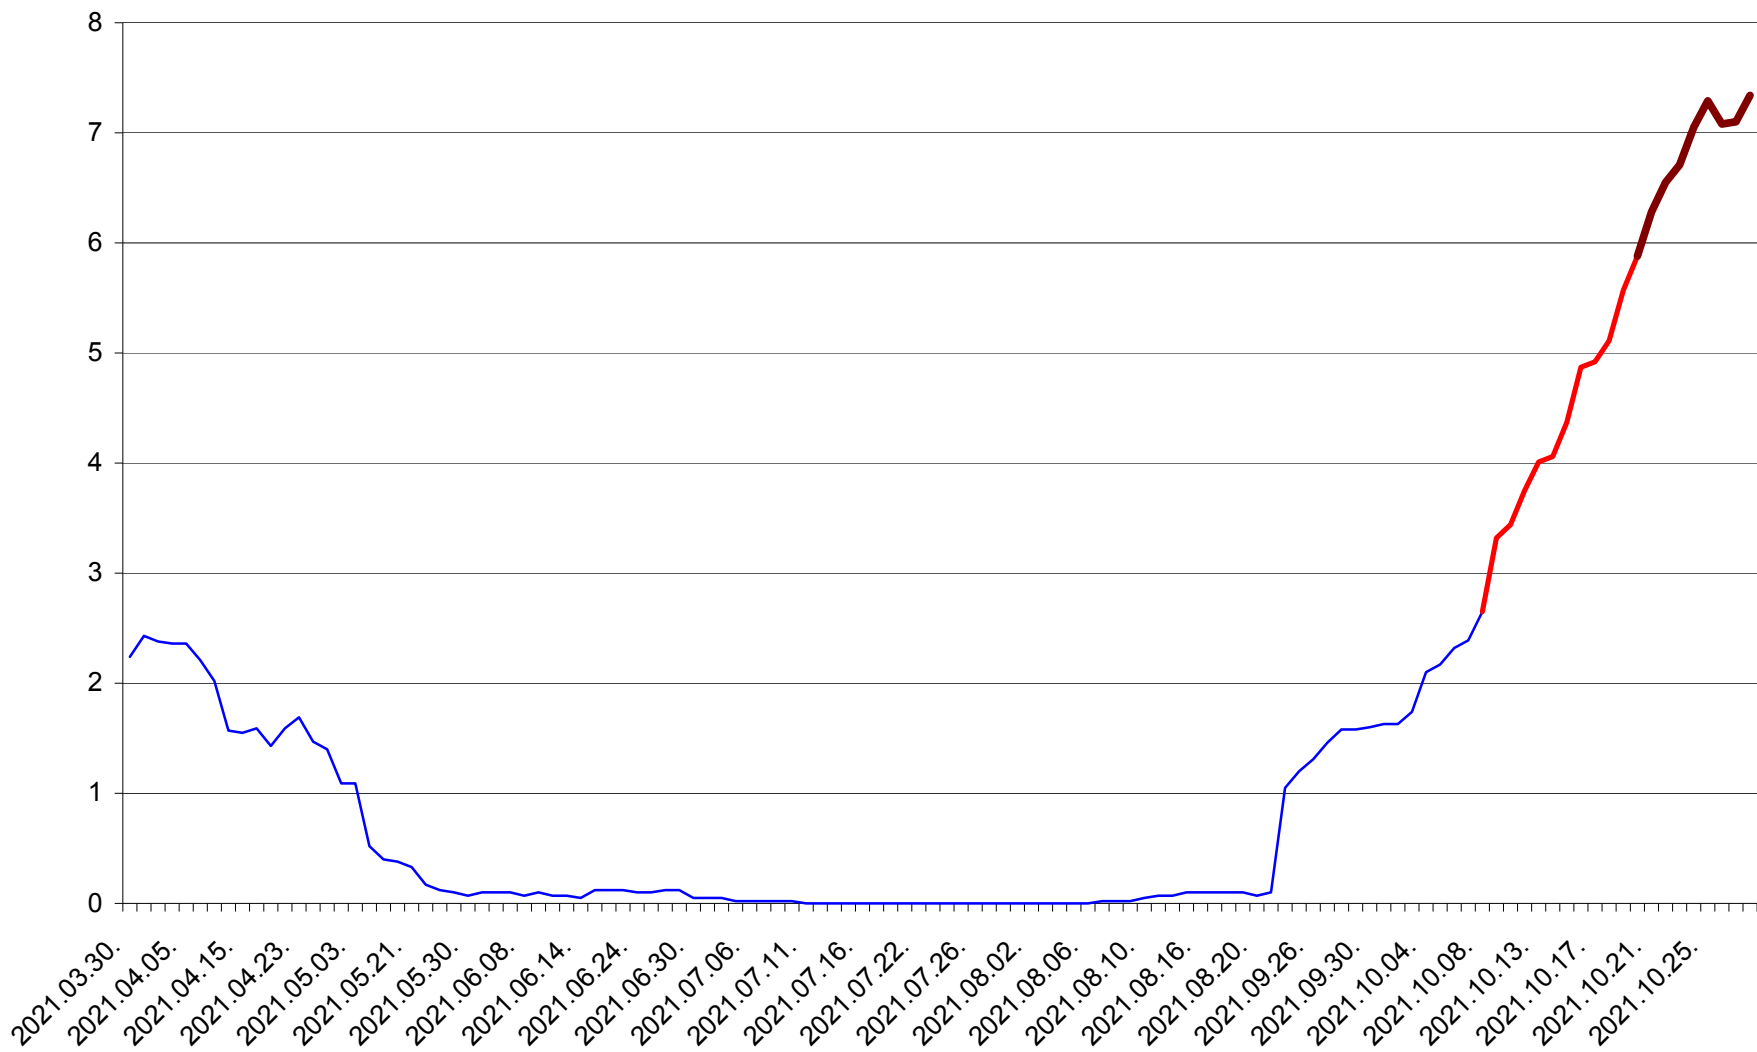

LELICENI - Evolutia incidentei cumulate pe 14 zile la % de locuitori
2021.03.30. - 2021.10.28.

LUETA - Evolutia incidentei cumulate pe 14 zile la ‰ de locuitori
2021.03.30. - 2021.10.28.

LUNCA DE JOS - Evolutia incidentei cumulate pe 14 zile la ‰ de locuitori
2021.03.30. - 2021.10.28.

LUNCA DE SUS - Evolutia incidentei cumulate pe 14 zile la ‰ de locuitori
2021.03.30. - 2021.10.28.

LUPENI - Evolutia incidentei cumulate pe 14 zile la ‰ de locuitori
2021.03.30. - 2021.10.28.

MĂDĂRAȘ - Evolutia incidentei cumulate pe 14 zile la ‰ de locuitori
2021.03.30. - 2021.10.28.

MĂRTINIȘ - Evolutia incidentei cumulate pe 14 zile la ‰ de locuitori
2021.03.30. - 2021.10.28.

MEREȘTI - Evolutia incidentei cumulate pe 14 zile la ‰ de locuitori
2021.03.30. - 2021.10.28.

MUNICIPIUL MIERCUREA-CIUC - Evolutia incidentei cumulate pe 14 zile la ‰ de locuitori
2021.03.30. - 2021.10.28.