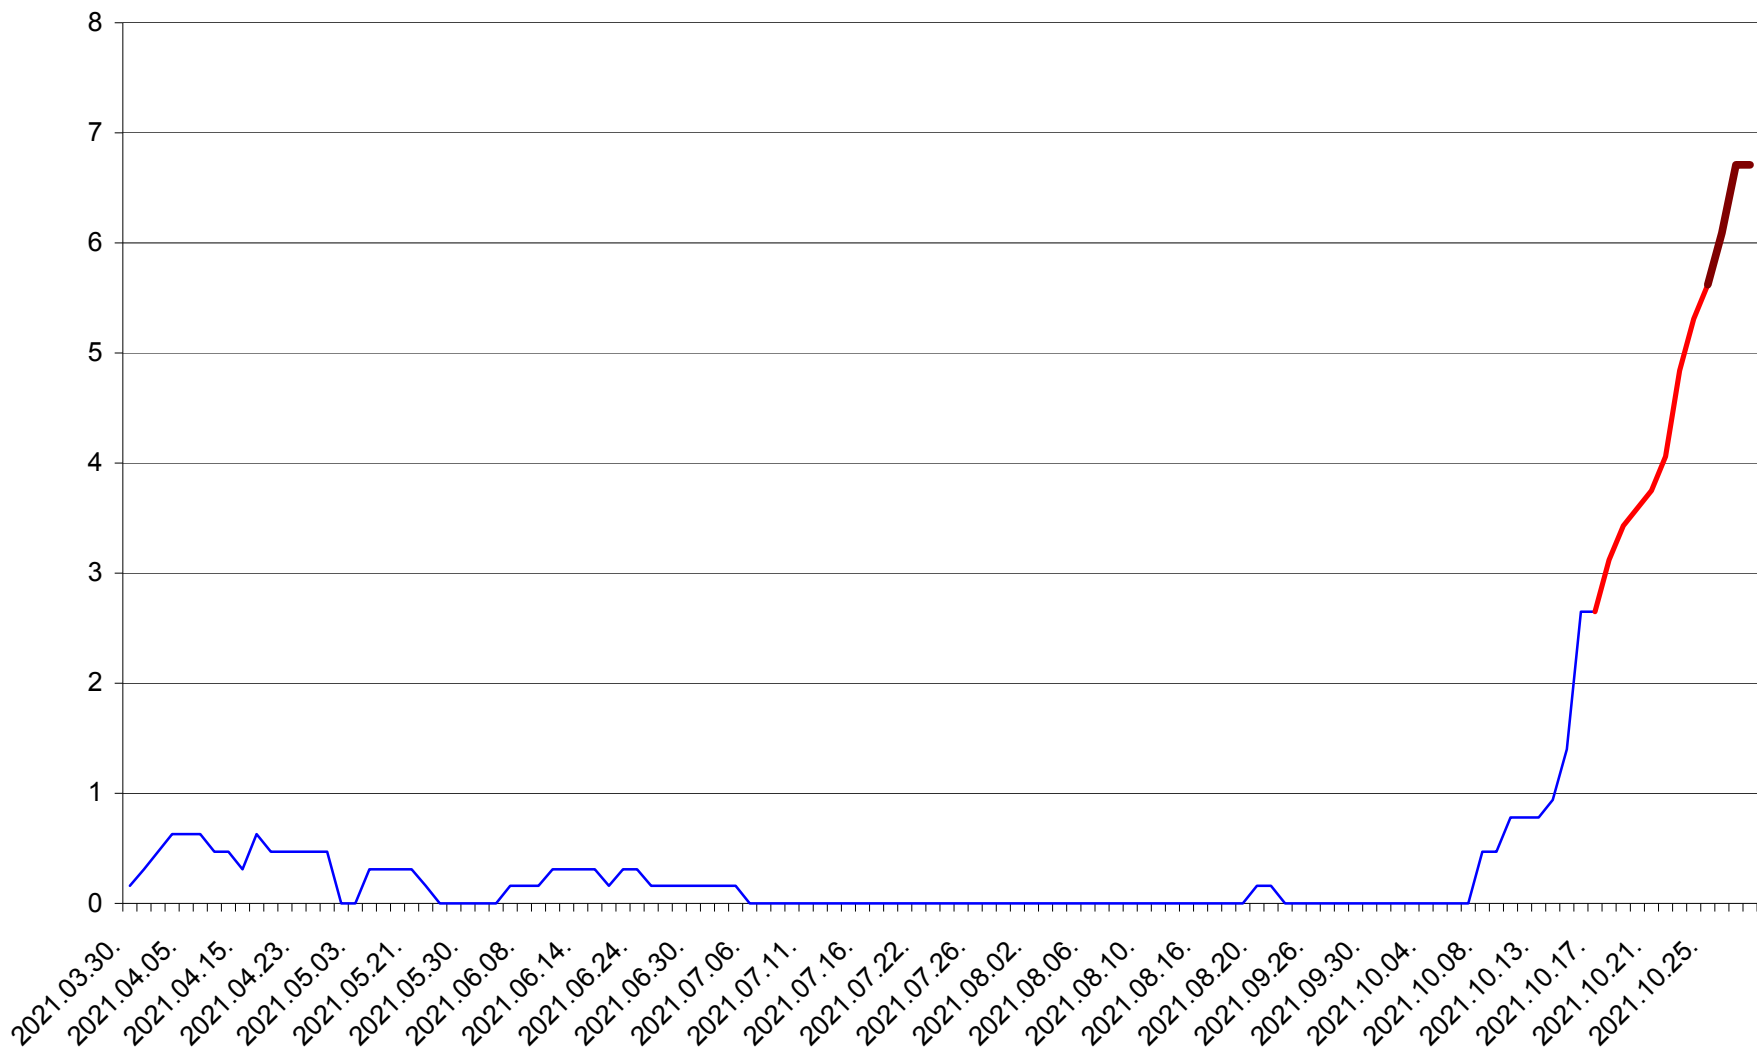

PLĂIEȘII DE JOS - Evolutia incidentei cumulate pe 14 zile la ‰ de locuitori
2021.03.30. - 2021.10.28.

PORUMBENI - Evolutia incidentei cumulate pe 14 zile la ‰ de locuitori
2021.03.30. - 2021.10.28.

PRAID - Evolutia incidentei cumulate pe 14 zile la ‰ de locuitori
2021.03.30. - 2021.10.28.

RACU - Evolutia incidentei cumulate pe 14 zile la ‰ de locuitori
2021.03.30. - 2021.10.28.

REMETEA - Evolutia incidentei cumulate pe 14 zile la ‰ de locuitori
2021.03.30. - 2021.10.28.

SĂCEL - Evolutia incidentei cumulate pe 14 zile la ‰ de locuitori
2021.03.30. - 2021.10.28.