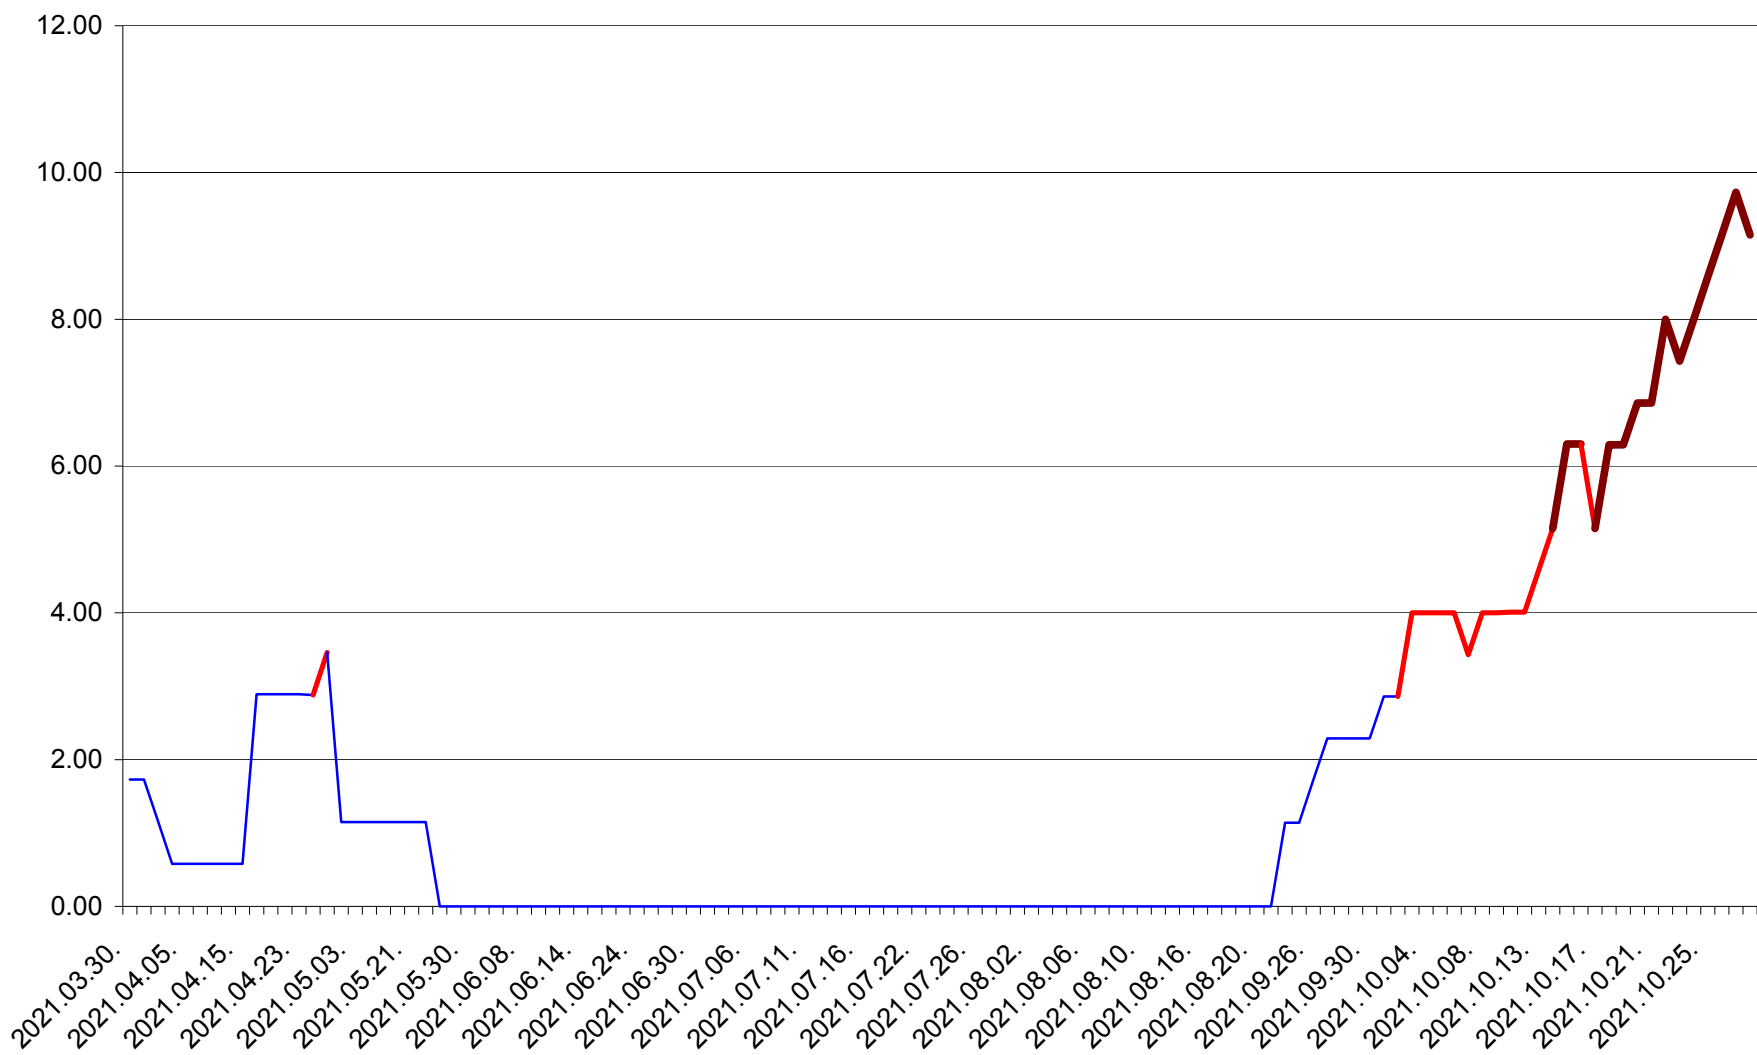

ORAȘ VLĂHIȚA - Evolutia incidentei cumulate pe 14 zile la ‰ de locuitori
2021.03.30. - 2021.10.28.

VĂRȘAG - Evolutia incidentei cumulate pe 14 zile la ‰ de locuitori
2021.03.30. - 2021.10.28.