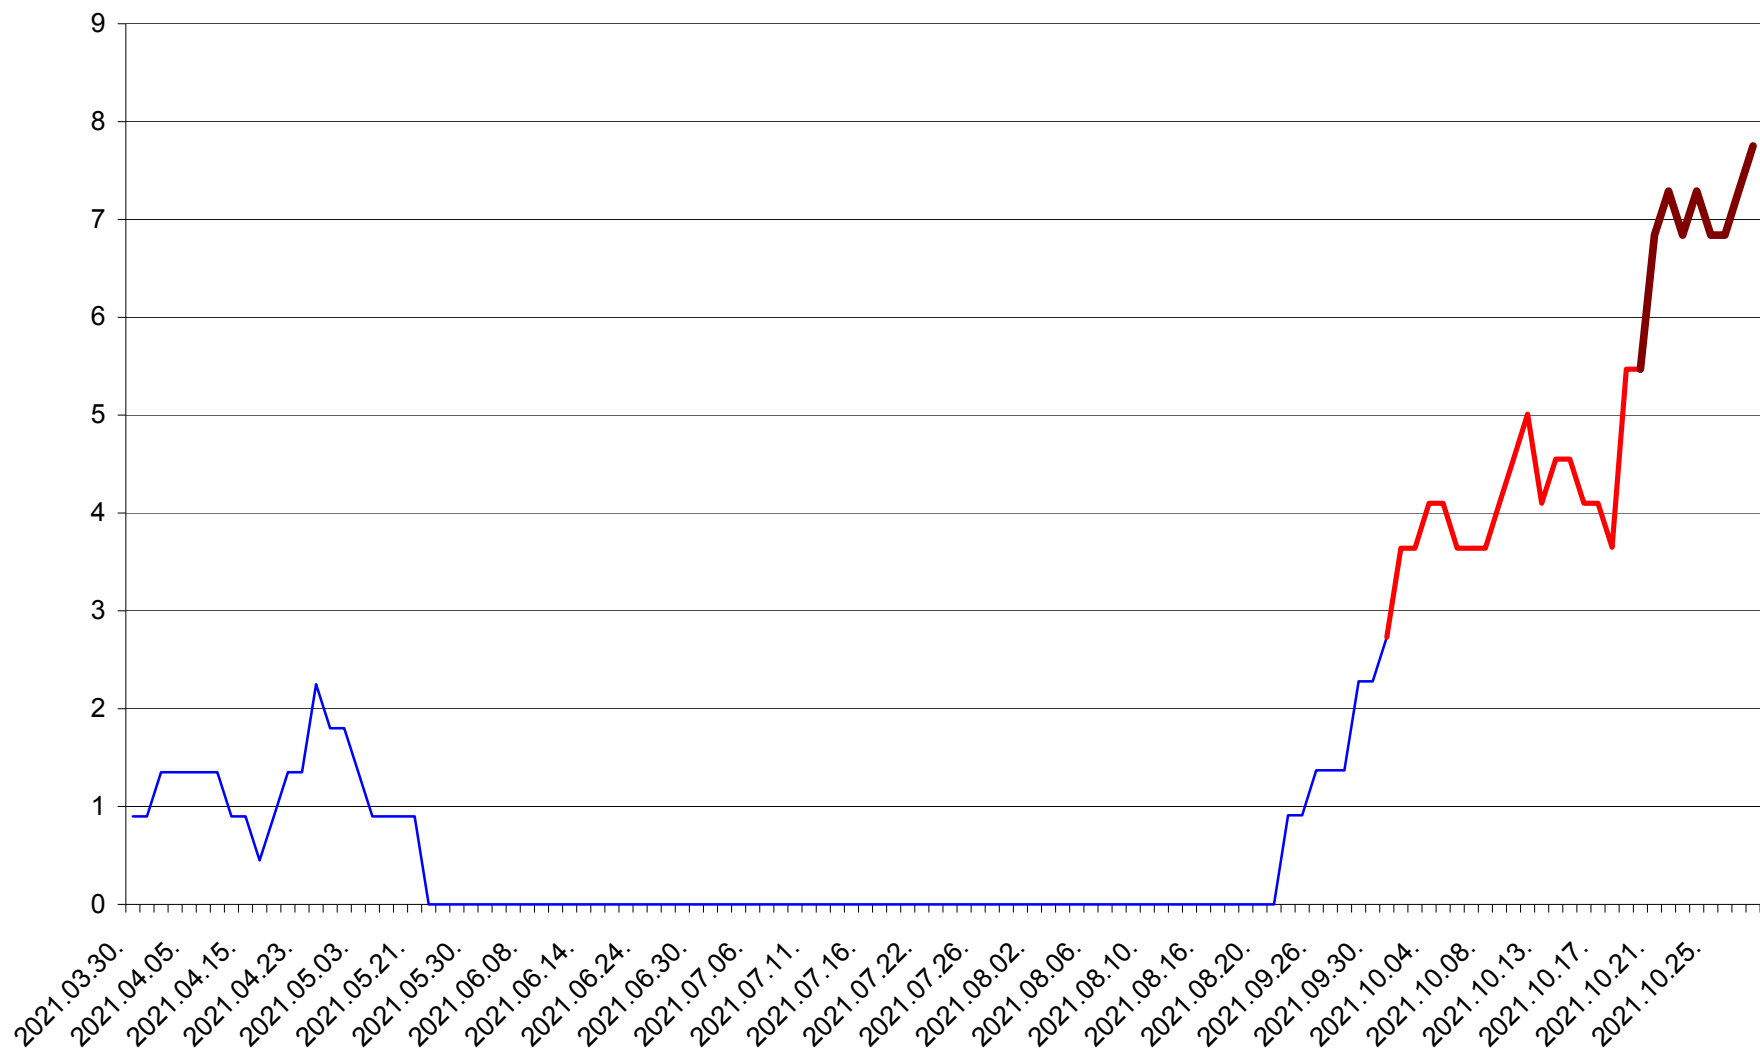

SÂNCRĂIENI - Evolutia incidentei cumulate pe 14 zile la ‰ de locuitori
2021.03.30. - 2021.10.28.

SÂNDOMINIC - Evolutia incidentei cumulate pe 14 zile la ‰ de locuitori
2021.03.30. - 2021.10.28.

SÂNMARTIN - Evolutia incidentei cumulate pe 14 zile la ‰ de locuitori
2021.03.30. - 2021.10.28.

SÂNSIMION - Evolutia incidentei cumulate pe 14 zile la ‰ de locuitori
2021.03.30. - 2021.10.28.

SÂNTIMBRU - Evolutia incidentei cumulate pe 14 zile la ‰ de locuitori
2021.03.30. - 2021.10.28.

SĂRMAȘ - Evolutia incidentei cumulate pe 14 zile la ‰ de locuitori
2021.03.30. - 2021.10.28.