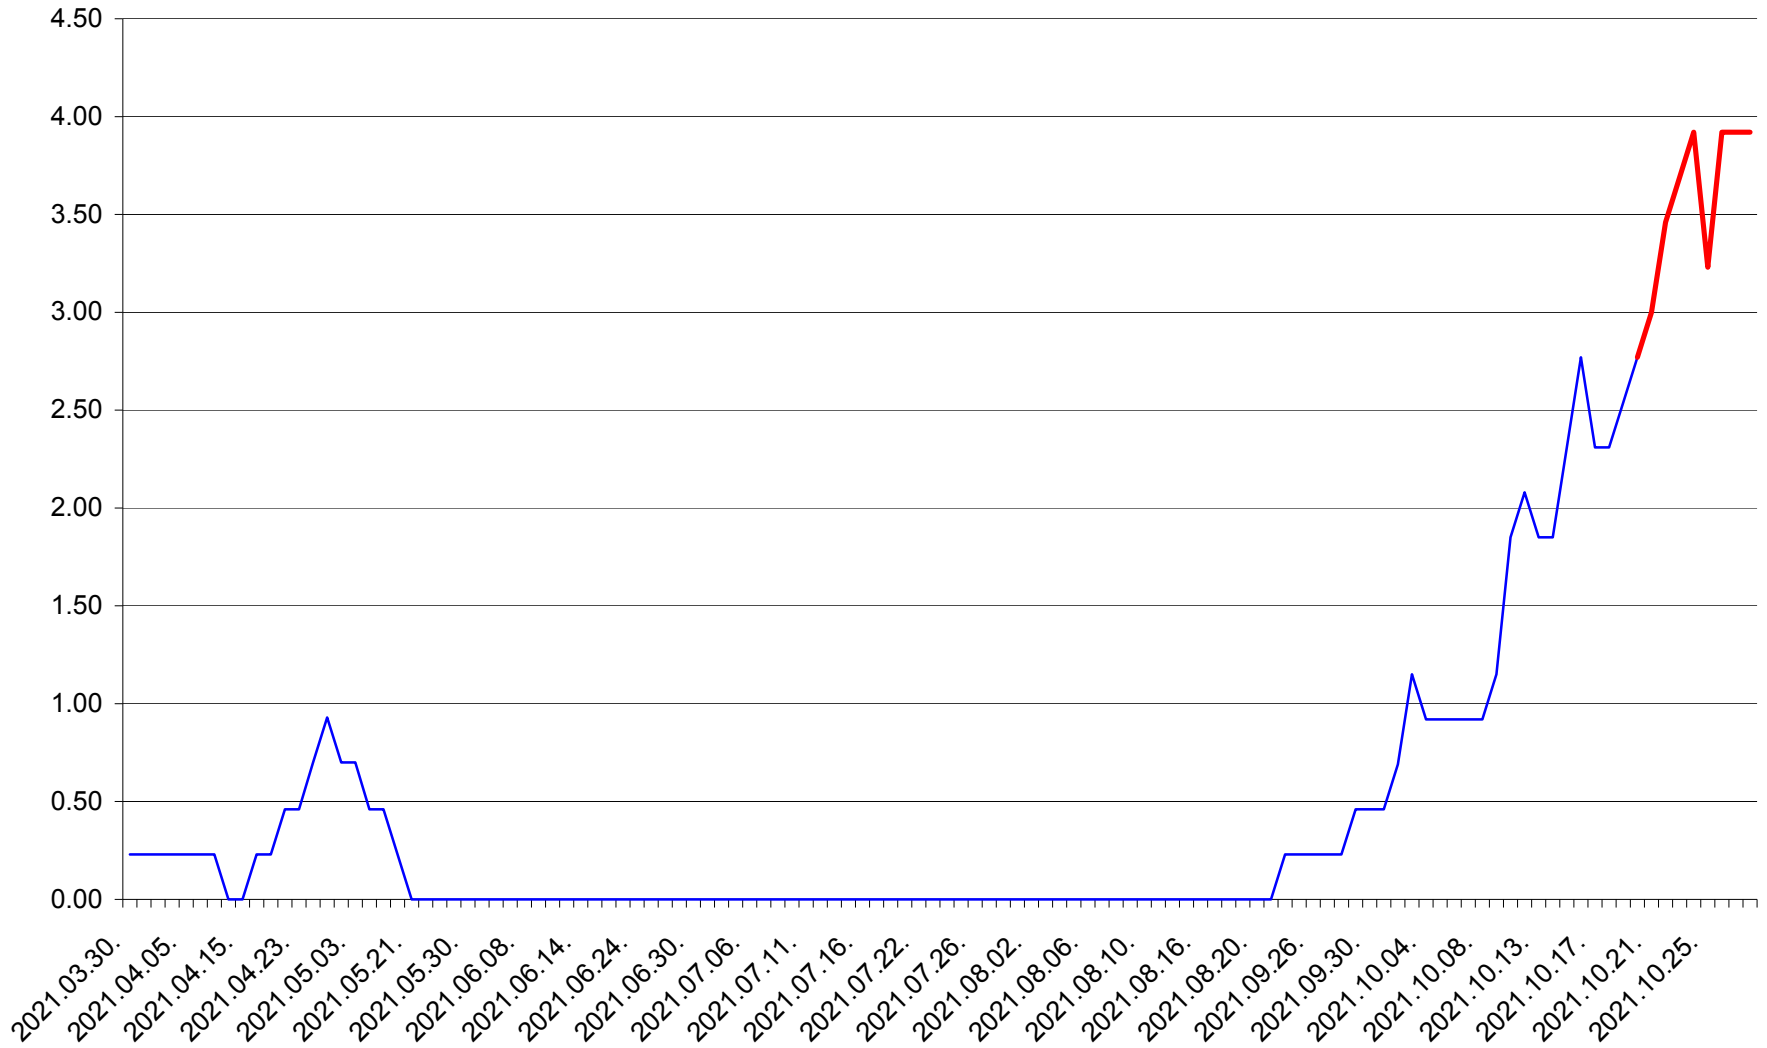

ORAȘ BĂLAN - Evolția incidenței cumulate pe 14 zile la ‰ de locuitori
2021.03.30. - 2021.10.28.

BILBOR - Evolutia incidentei cumulate pe 14 zile la ‰ de locuitori
2021.03.30. - 2021.10.28.

ORAȘ BORSEC - Evolutia incidentei cumulate pe 14 zile la ‰ de locuitori
2021.03.30. - 2021.10.28.

BRĂDEȘTI - Evolutia incidentei cumulate pe 14 zile la ‰ de locuitori
2021.03.30. - 2021.10.28.

CĂPÂLNIȚA - Evolutia incidentei cumulate pe 14 zile la ‰ de locuitori
2021.03.30. - 2021.10.28.

CÂRȚA - Evolutia incidentei cumulate pe 14 zile la ‰ de locuitori
2021.03.30. - 2021.10.28.

CICEU - Evolutia incidentei cumulate pe 14 zile la ‰ de locuitori
2021.03.30. - 2021.10.28.

CIUCSÂNGEORGIU - Evolutia incidentei cumulate pe 14 zile la ‰ de locuitori
2021.03.30. - 2021.10.28.

CIUMANI - Evolutia incidentei cumulate pe 14 zile la ‰ de locuitori
2021.03.30. - 2021.10.28.

CORBU - Evolutia incidentei cumulate pe 14 zile la ‰ de locuitori
2021.03.30. - 2021.10.28.

CORUND - Evolutia incidentei cumulate pe 14 zile la ‰ de locuitori
2021.03.30. - 2021.10.28.

COZMENI - Evolutia incidentei cumulate pe 14 zile la ‰ de locuitori
2021.03.30. - 2021.10.28.