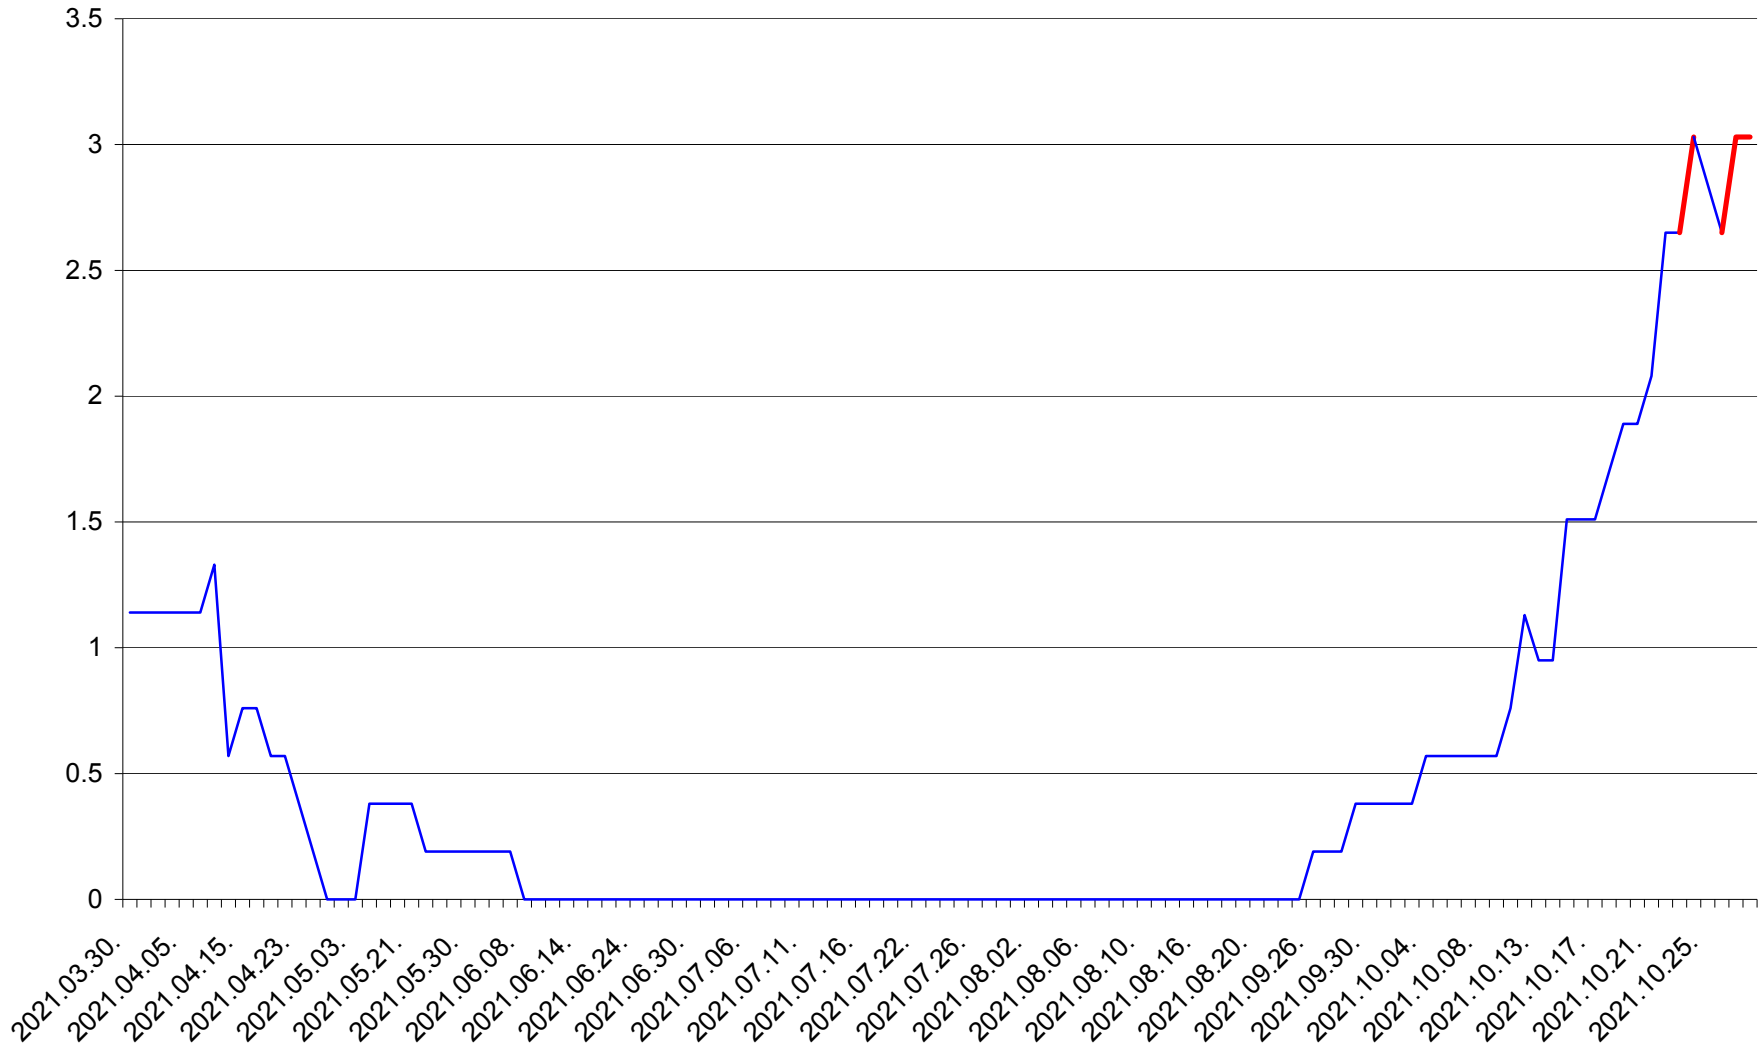

TOMEȘTI - Evolutia incidentei cumulate pe 14 zile la ‰ de locuitori
2021.03.30. - 2021.10.28.