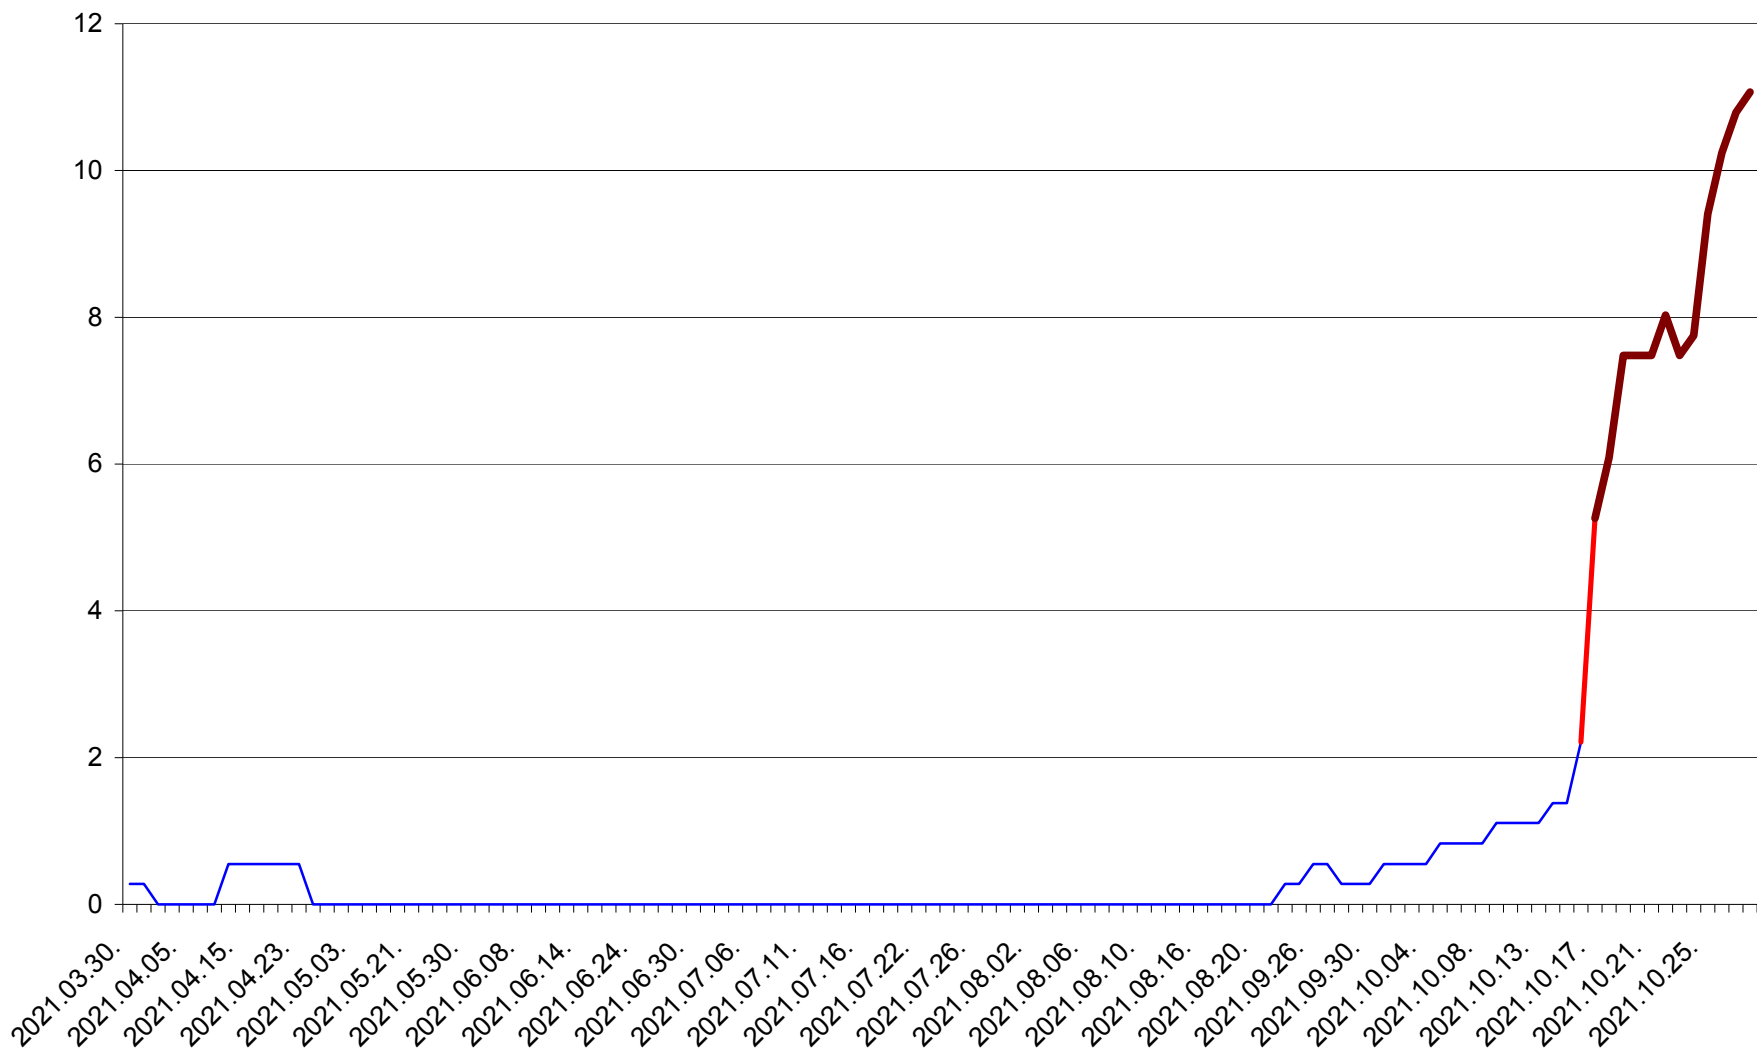

DÂRJIU - Evolutia incidentei cumulate pe 14 zile la ‰ de locuitori
2021.03.30. - 2021.10.28.

DEALU - Evolutia incidentei cumulate pe 14 zile la ‰ de locuitori
2021.03.30. - 2021.10.28.

DITRĂU - Evolutia incidentei cumulate pe 14 zile la ‰ de locuitori
2021.03.30. - 2021.10.28.

FELICENI - Evolutia incidentei cumulate pe 14 zile la ‰ de locuitori
2021.03.30. - 2021.10.28.

FRUMOASA - Evolutia incidentei cumulate pe 14 zile la ‰ de locuitori
2021.03.30. - 2021.10.28.

GĂLĂUȚAȘ - Evolutia incidentei cumulate pe 14 zile la ‰ de locuitori
2021.03.30. - 2021.10.28.

MUNICIPIUL GHEORGHENI - Evolutia incidentei cumulate pe 14 zile la ‰ de locuitori
2021.03.30. - 2021.10.28.

JOSENI - Evolutia incidentei cumulate pe 14 zile la ‰ de locuitori
2021.03.30. - 2021.10.28.

LĂZAREA - Evolutia incidentei cumulate pe 14 zile la ‰ de locuitori
2021.03.30. - 2021.10.28.

LELICENI - Evolutia incidentei cumulate pe 14 zile la % de locuitori
2021.03.30. - 2021.10.28.

LUETA - Evolutia incidentei cumulate pe 14 zile la ‰ de locuitori
2021.03.30. - 2021.10.28.

LUNCA DE JOS - Evolutia incidentei cumulate pe 14 zile la ‰ de locuitori
2021.03.30. - 2021.10.28.