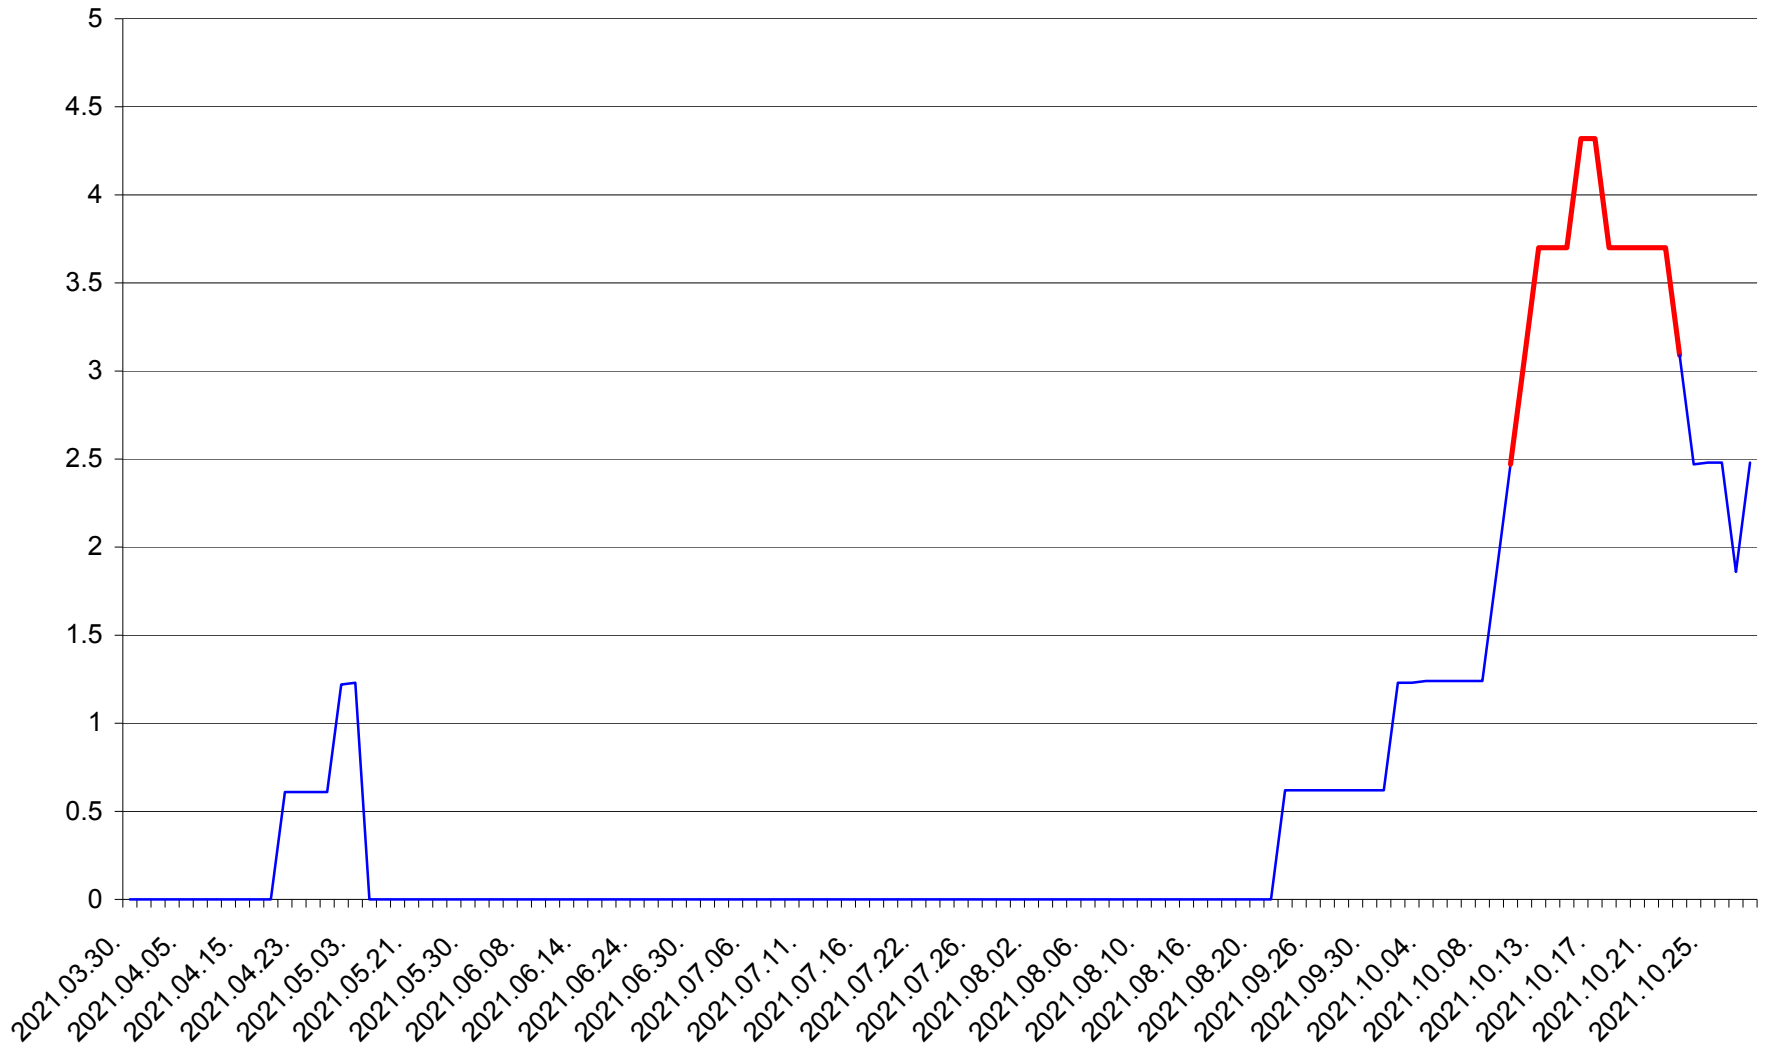

PLĂIEȘII DE JOS - Evolutia incidentei cumulate pe 14 zile la ‰ de locuitori
2021.03.30. - 2021.10.28.

PORUMBENI - Evolutia incidentei cumulate pe 14 zile la ‰ de locuitori
2021.03.30. - 2021.10.28.

PRAID - Evolutia incidentei cumulate pe 14 zile la ‰ de locuitori
2021.03.30. - 2021.10.28.

RACU - Evolutia incidentei cumulate pe 14 zile la ‰ de locuitori
2021.03.30. - 2021.10.28.

REMETEA - Evolutia incidentei cumulate pe 14 zile la ‰ de locuitori
2021.03.30. - 2021.10.28.

SĂCEL - Evolutia incidentei cumulate pe 14 zile la ‰ de locuitori
2021.03.30. - 2021.10.28.