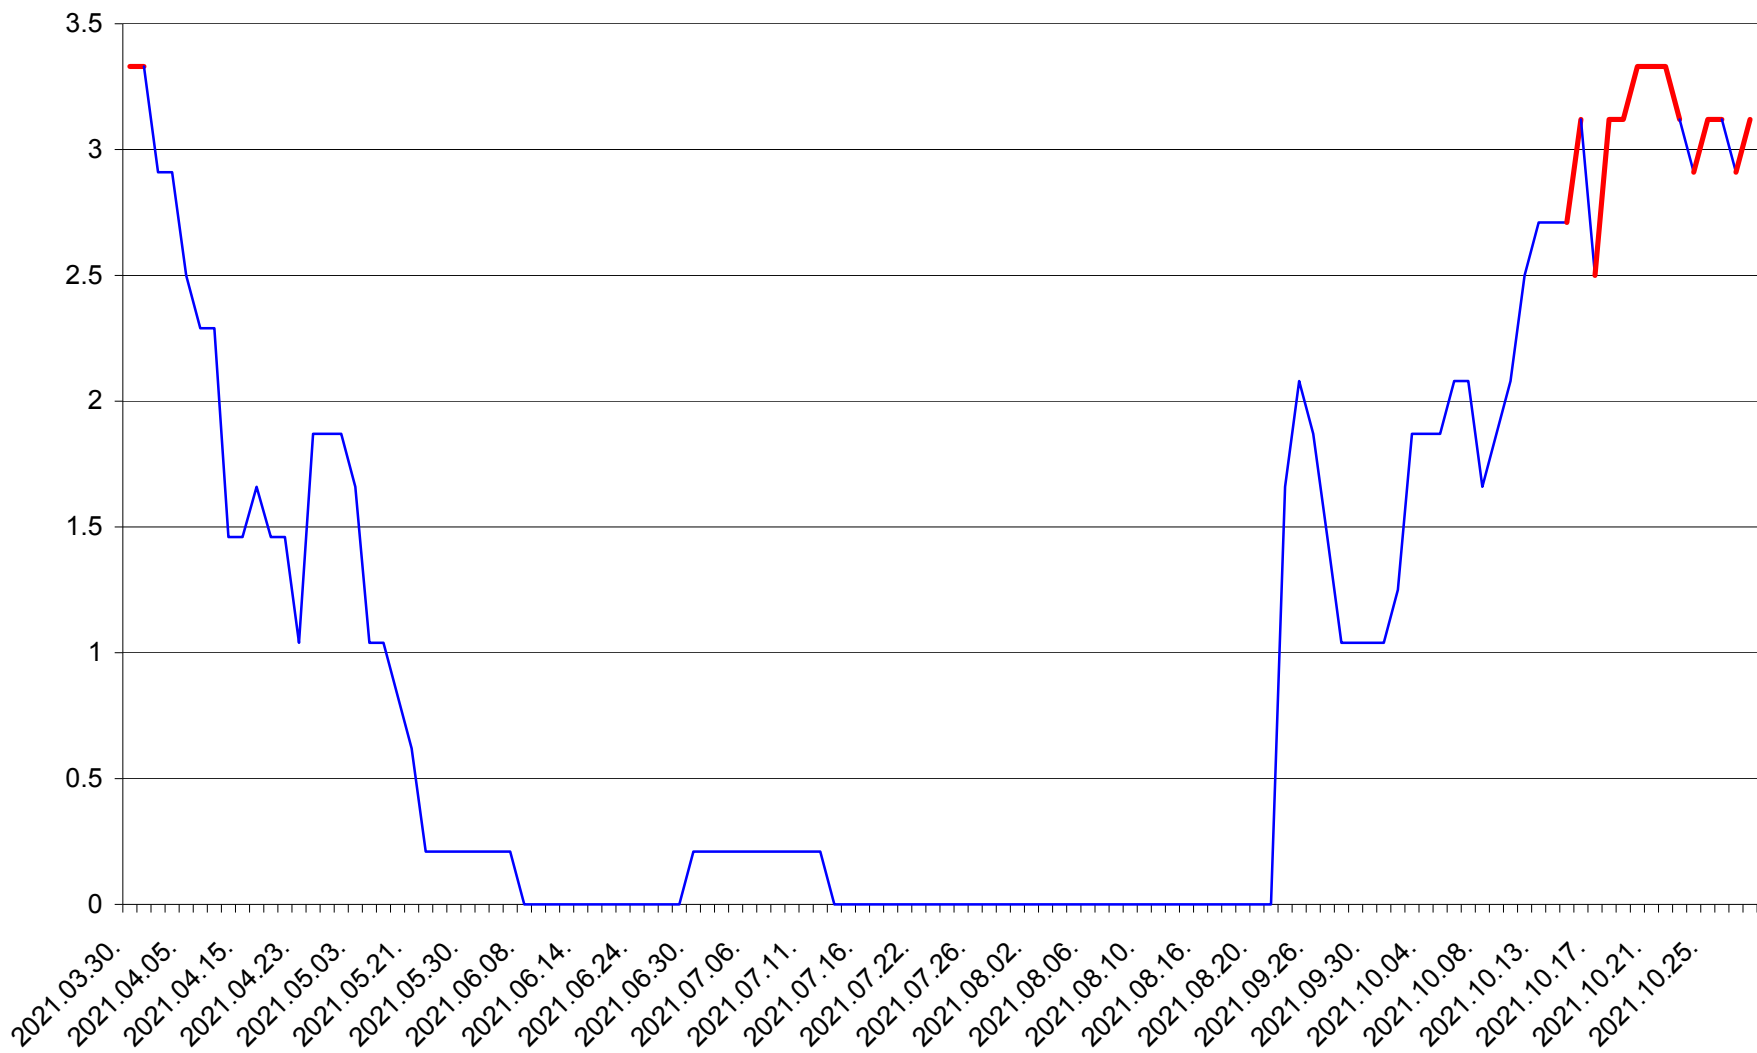

MUNICIPIUL GHEORGHENI - Evolutia incidentei cumulate pe 14 zile la ‰ de locuitori
2021.03.30. - 2021.10.28.

JOSENI - Evolutia incidentei cumulate pe 14 zile la ‰ de locuitori
2021.03.30. - 2021.10.28.

LĂZAREA - Evolutia incidentei cumulate pe 14 zile la ‰ de locuitori
2021.03.30. - 2021.10.28.

LELICENI - Evolutia incidentei cumulate pe 14 zile la % de locuitori
2021.03.30. - 2021.10.28.

LUETA - Evolutia incidentei cumulate pe 14 zile la ‰ de locuitori
2021.03.30. - 2021.10.28.

LUNCA DE JOS - Evolutia incidentei cumulate pe 14 zile la ‰ de locuitori
2021.03.30. - 2021.10.28.

LUNCA DE SUS - Evolutia incidentei cumulate pe 14 zile la ‰ de locuitori
2021.03.30. - 2021.10.28.

LUPENI - Evolutia incidentei cumulate pe 14 zile la ‰ de locuitori
2021.03.30. - 2021.10.28.

MĂDĂRAȘ - Evolutia incidentei cumulate pe 14 zile la ‰ de locuitori
2021.03.30. - 2021.10.28.