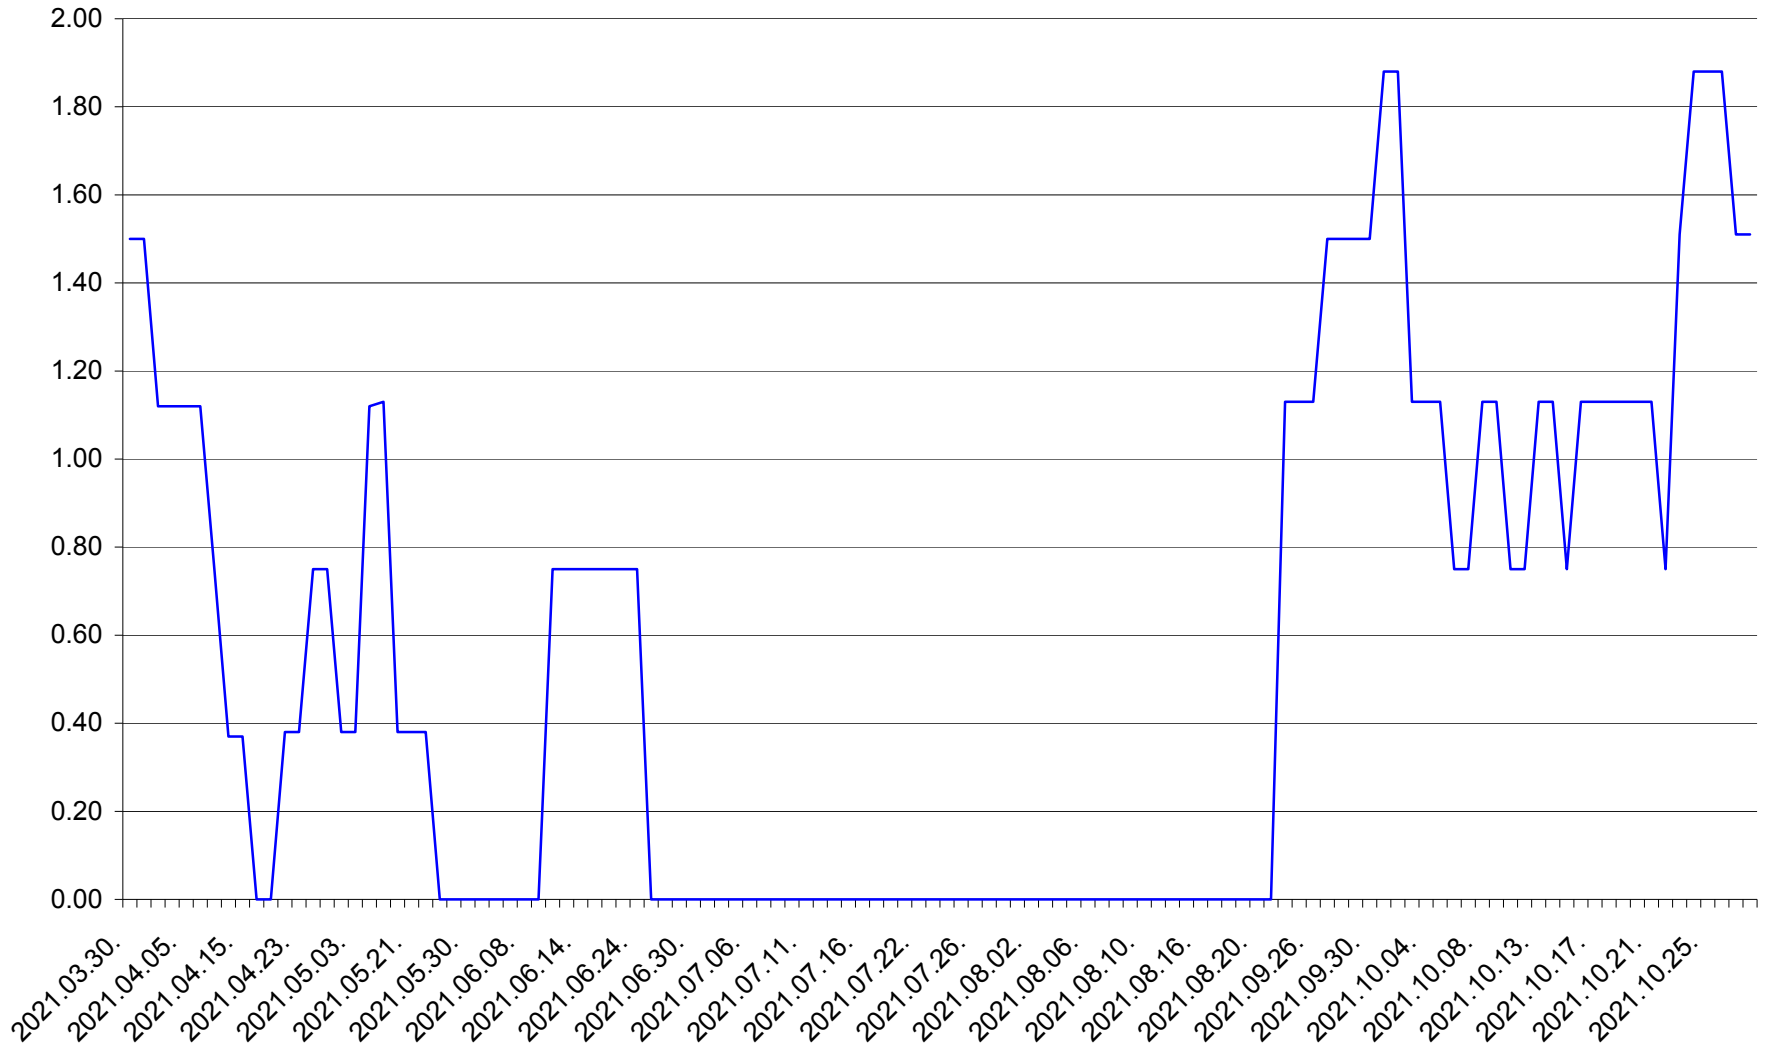

ATID - Evolutia incidentei cumulate pe 14 zile la % de locuitori
2021.03.30. - 2021.10.28.

AVRĂMEȘTI - Evolutia incidentei cumulate pe 14 zile la ‰ de locuitori
2021.03.30. - 2021.10.28.

ORAȘ BĂILE TUȘNAD - Evolutia incidentei cumulate pe 14 zile la ‰ de locuitori
2021.03.30. - 2021.10.28.

ORAȘ BĂLAN - Evolția incidenței cumulate pe 14 zile la ‰ de locuitori
2021.03.30. - 2021.10.28.

BILBOR - Evolutia incidentei cumulate pe 14 zile la ‰ de locuitori
2021.03.30. - 2021.10.28.

ORAȘ BORSEC - Evolutia incidentei cumulate pe 14 zile la ‰ de locuitori
2021.03.30. - 2021.10.28.

BRĂDEȘTI - Evolutia incidentei cumulate pe 14 zile la ‰ de locuitori
2021.03.30. - 2021.10.28.

CĂPÂLNIȚA - Evolutia incidentei cumulate pe 14 zile la ‰ de locuitori
2021.03.30. - 2021.10.28.

CÂRȚA - Evolutia incidentei cumulate pe 14 zile la ‰ de locuitori
2021.03.30. - 2021.10.28.