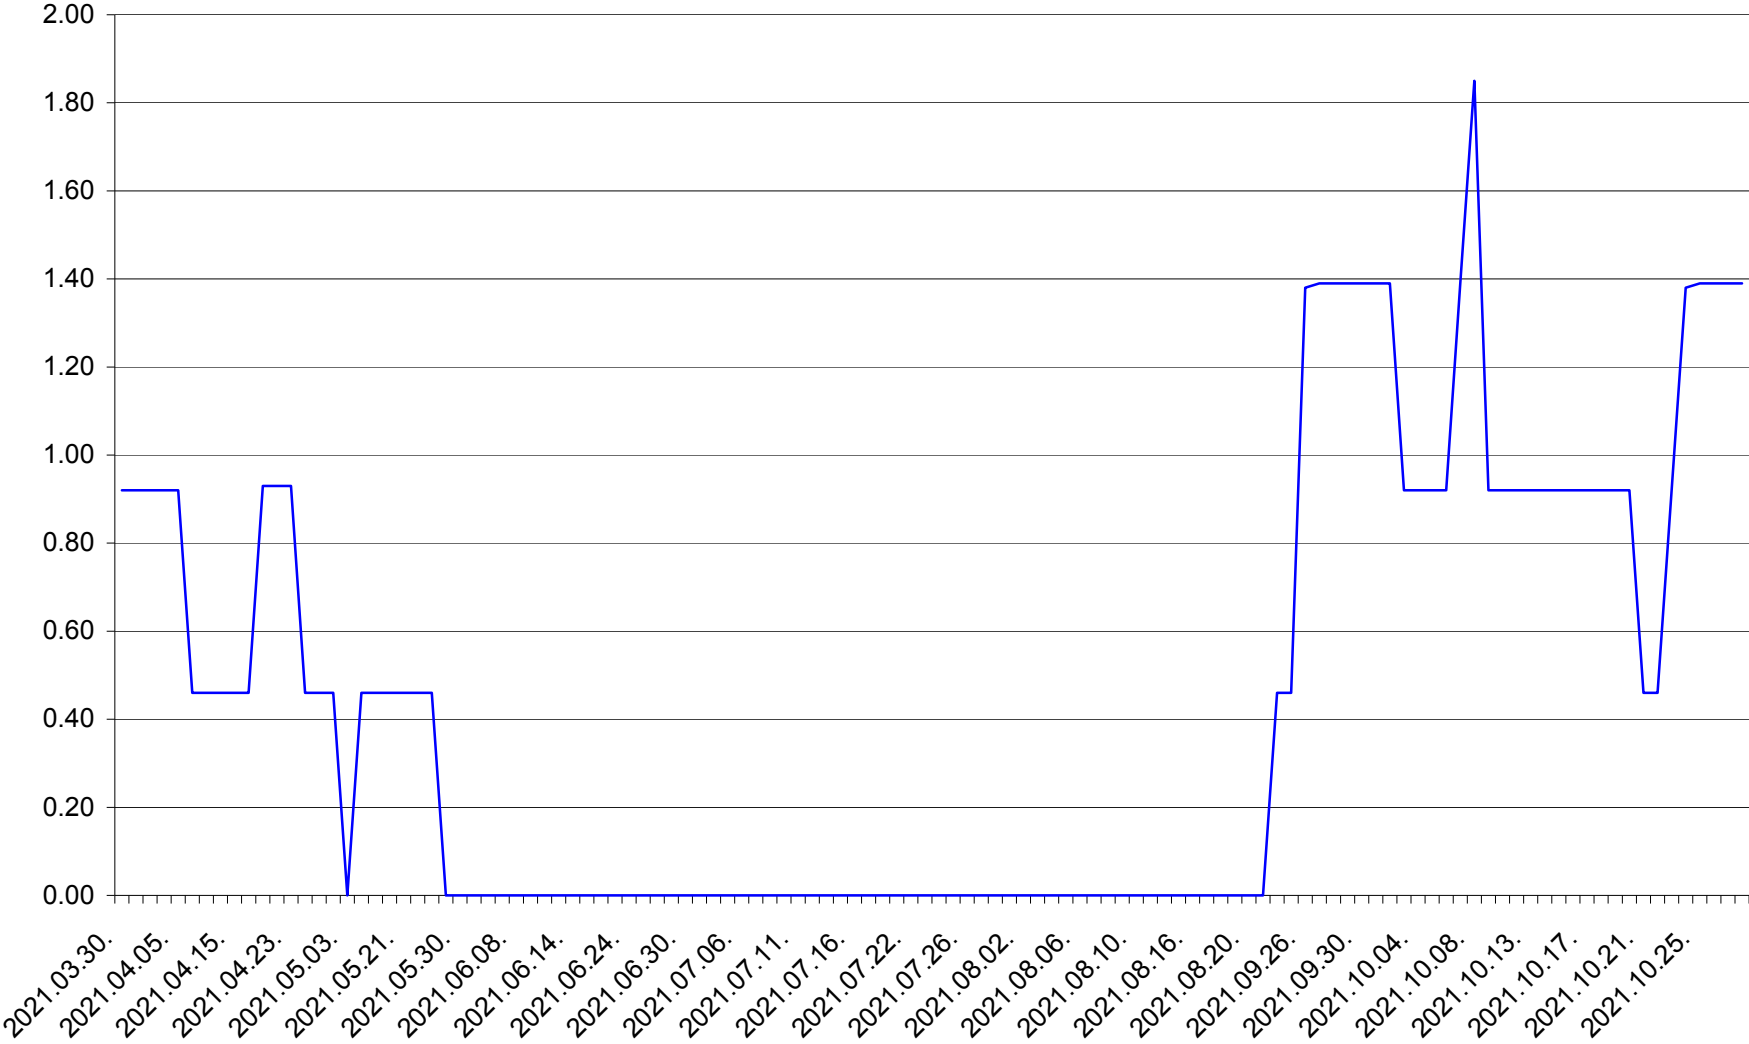

ATID - Evolutia incidentei cumulate pe 14 zile la % de locuitori
2021.03.30. - 2021.10.28.

AVRĂMEȘTI - Evolutia incidentei cumulate pe 14 zile la ‰ de locuitori
2021.03.30. - 2021.10.28.

ORAȘ BĂILE TUȘNAD - Evolutia incidentei cumulate pe 14 zile la ‰ de locuitori
2021.03.30. - 2021.10.28.

ORAȘ BĂLAN - Evolția incidenței cumulate pe 14 zile la ‰ de locuitori
2021.03.30. - 2021.10.28.

BILBOR - Evolutia incidentei cumulate pe 14 zile la ‰ de locuitori
2021.03.30. - 2021.10.28.

ORAȘ BORSEC - Evolutia incidentei cumulate pe 14 zile la ‰ de locuitori
2021.03.30. - 2021.10.28.

BRĂDEȘTI - Evolutia incidentei cumulate pe 14 zile la ‰ de locuitori
2021.03.30. - 2021.10.28.

CĂPÂLNIȚA - Evolutia incidentei cumulate pe 14 zile la ‰ de locuitori
2021.03.30. - 2021.10.28.

CÂRȚA - Evolutia incidentei cumulate pe 14 zile la ‰ de locuitori
2021.03.30. - 2021.10.28.