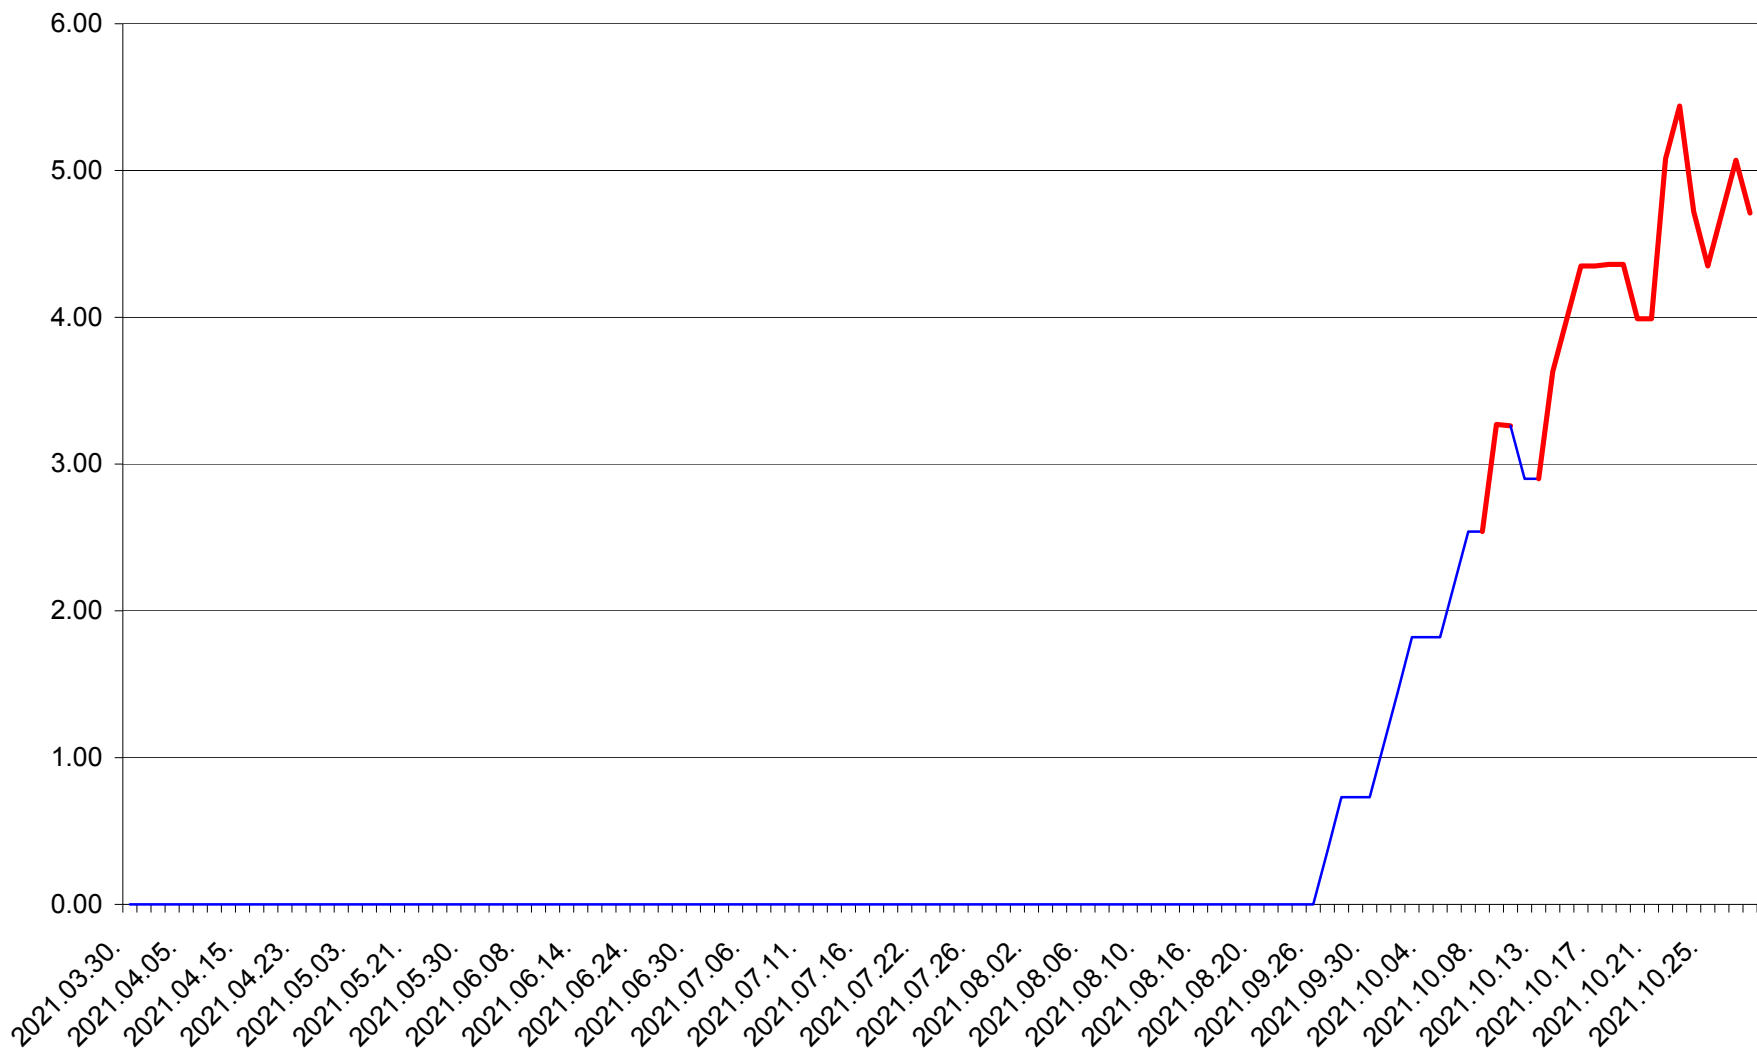

ATID - Evolutia incidentei cumulate pe 14 zile la % de locuitori
2021.03.30. - 2021.10.28.

AVRĂMEȘTI - Evolutia incidentei cumulate pe 14 zile la ‰ de locuitori
2021.03.30. - 2021.10.28.

ORAȘ BĂILE TUȘNAD - Evolutia incidentei cumulate pe 14 zile la ‰ de locuitori
2021.03.30. - 2021.10.28.

ORAȘ BĂLAN - Evolția incidenței cumulate pe 14 zile la ‰ de locuitori
2021.03.30. - 2021.10.28.

BILBOR - Evolutia incidentei cumulate pe 14 zile la ‰ de locuitori
2021.03.30. - 2021.10.28.

ORAȘ BORSEC - Evolutia incidentei cumulate pe 14 zile la ‰ de locuitori
2021.03.30. - 2021.10.28.

BRĂDEȘTI - Evolutia incidentei cumulate pe 14 zile la ‰ de locuitori
2021.03.30. - 2021.10.28.

CĂPÂLNIȚA - Evolutia incidentei cumulate pe 14 zile la ‰ de locuitori
2021.03.30. - 2021.10.28.

CÂRȚA - Evolutia incidentei cumulate pe 14 zile la ‰ de locuitori
2021.03.30. - 2021.10.28.