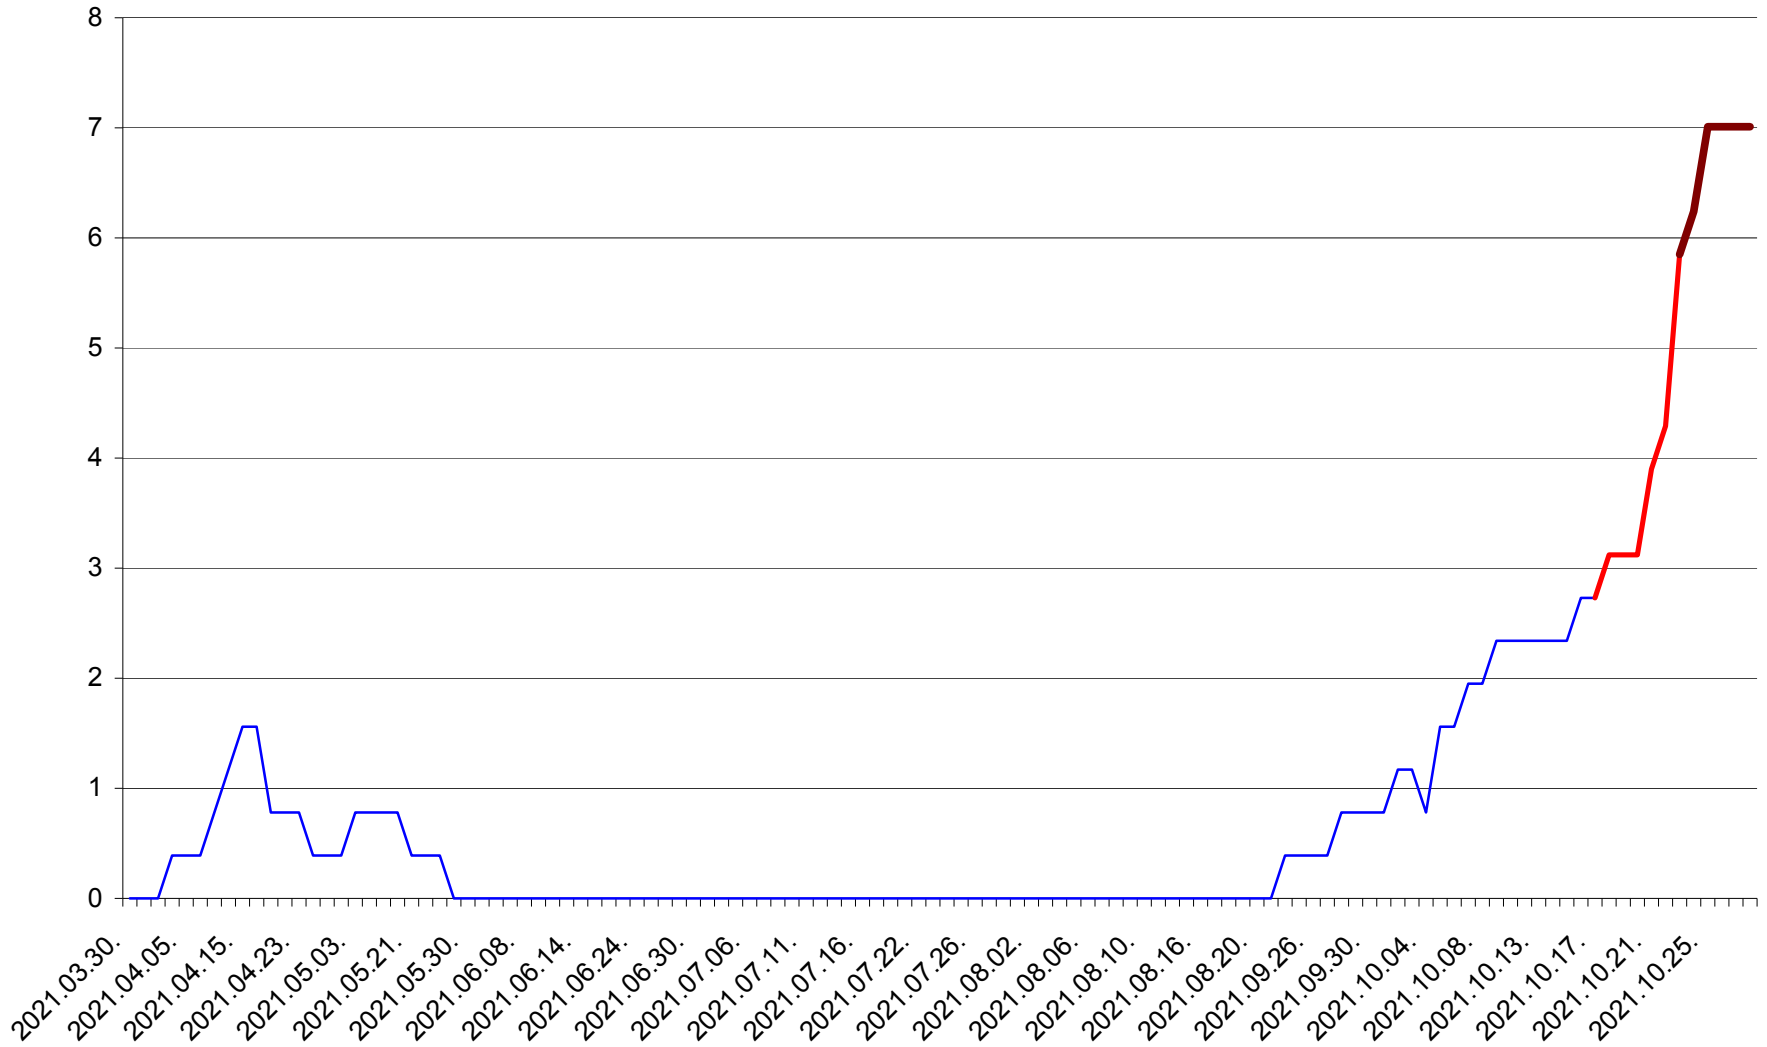

MUNICIPIUL TOPLIȚA - Evolutia incidentei cumulate pe 14 zile la ‰ de locuitori
2021.03.30. - 2021.10.28.

TOMEȘTI - Evolutia incidentei cumulate pe 14 zile la ‰ de locuitori
2021.03.30. - 2021.10.28.