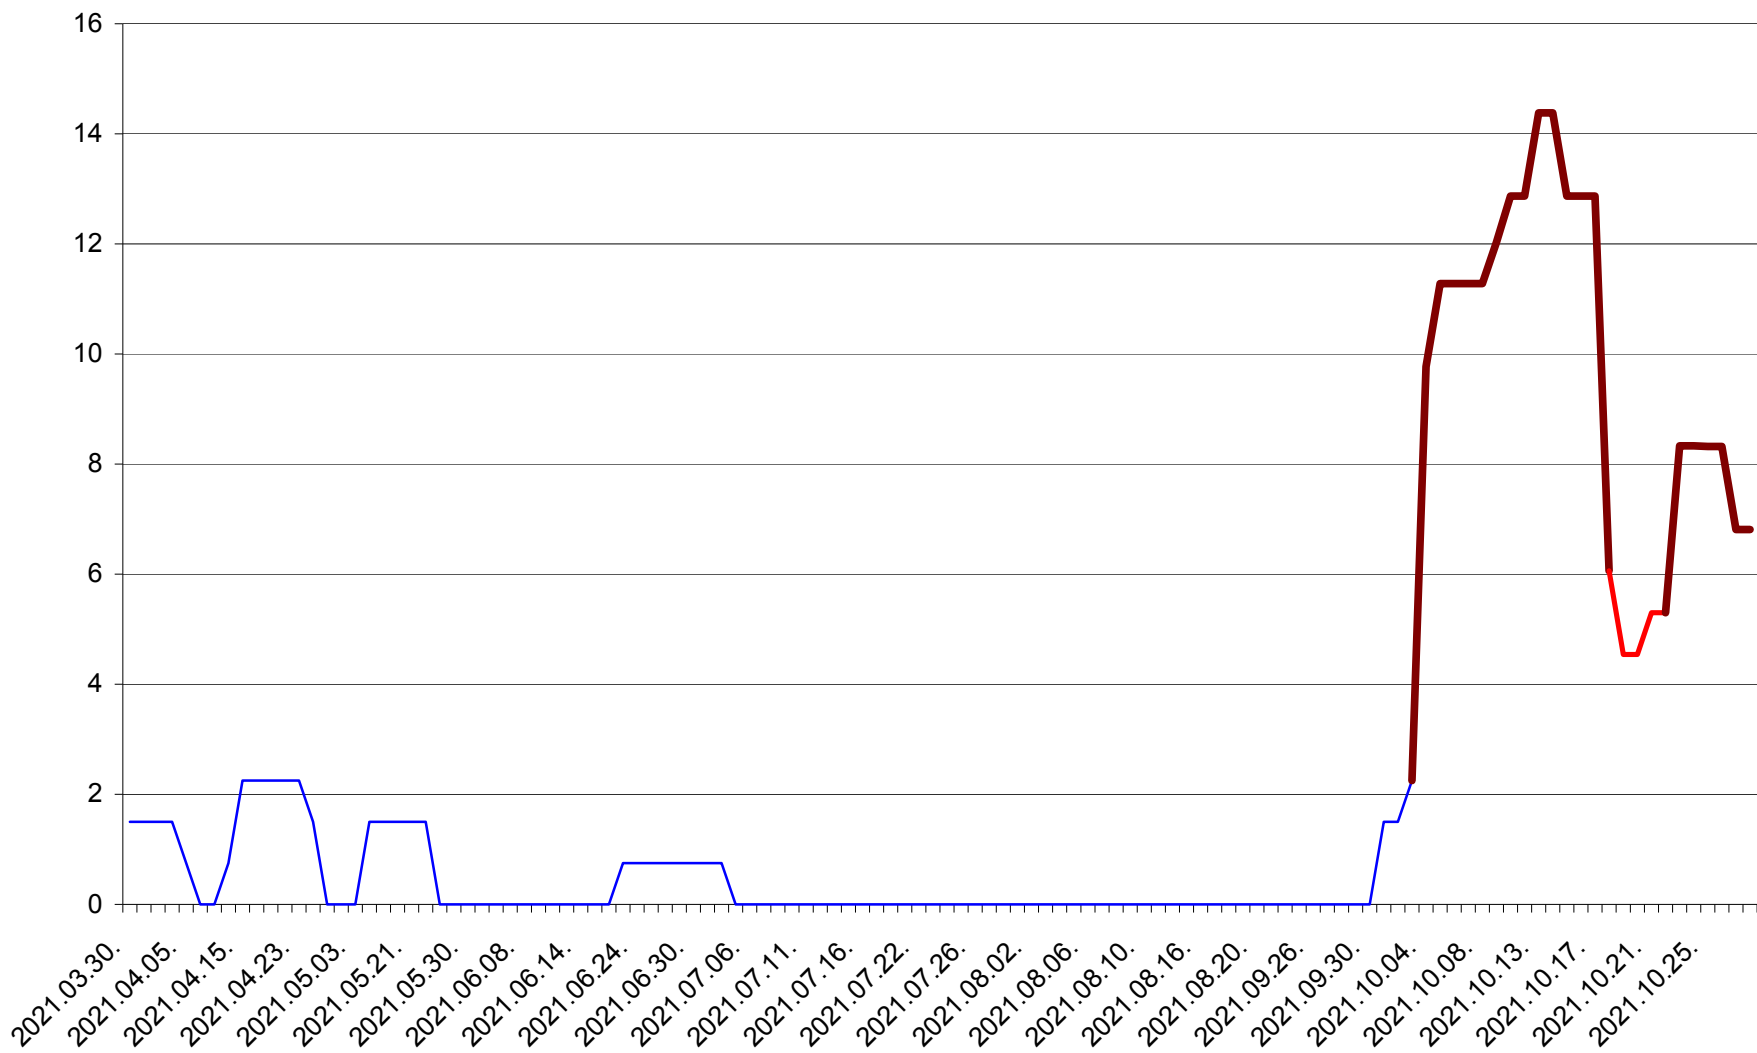

LUNCA DE SUS - Evolutia incidentei cumulate pe 14 zile la ‰ de locuitori
2021.03.30. - 2021.10.28.

LUPENI - Evolutia incidentei cumulate pe 14 zile la ‰ de locuitori
2021.03.30. - 2021.10.28.

MĂDĂRAȘ - Evolutia incidentei cumulate pe 14 zile la ‰ de locuitori
2021.03.30. - 2021.10.28.

MĂRTINIȘ - Evolutia incidentei cumulate pe 14 zile la ‰ de locuitori
2021.03.30. - 2021.10.28.

MEREȘTI - Evolutia incidentei cumulate pe 14 zile la ‰ de locuitori
2021.03.30. - 2021.10.28.

MUNICIPIUL MIERCUREA-CIUC - Evolutia incidentei cumulate pe 14 zile la ‰ de locuitori
2021.03.30. - 2021.10.28.

MIHĂILENI - Evolutia incidentei cumulate pe 14 zile la ‰ de locuitori
2021.03.30. - 2021.10.28.

MUGENI - Evolutia incidentei cumulate pe 14 zile la ‰ de locuitori
2021.03.30. - 2021.10.28.

OCLAND - Evolutia incidentei cumulate pe 14 zile la ‰ de locuitori
2021.03.30. - 2021.10.28.