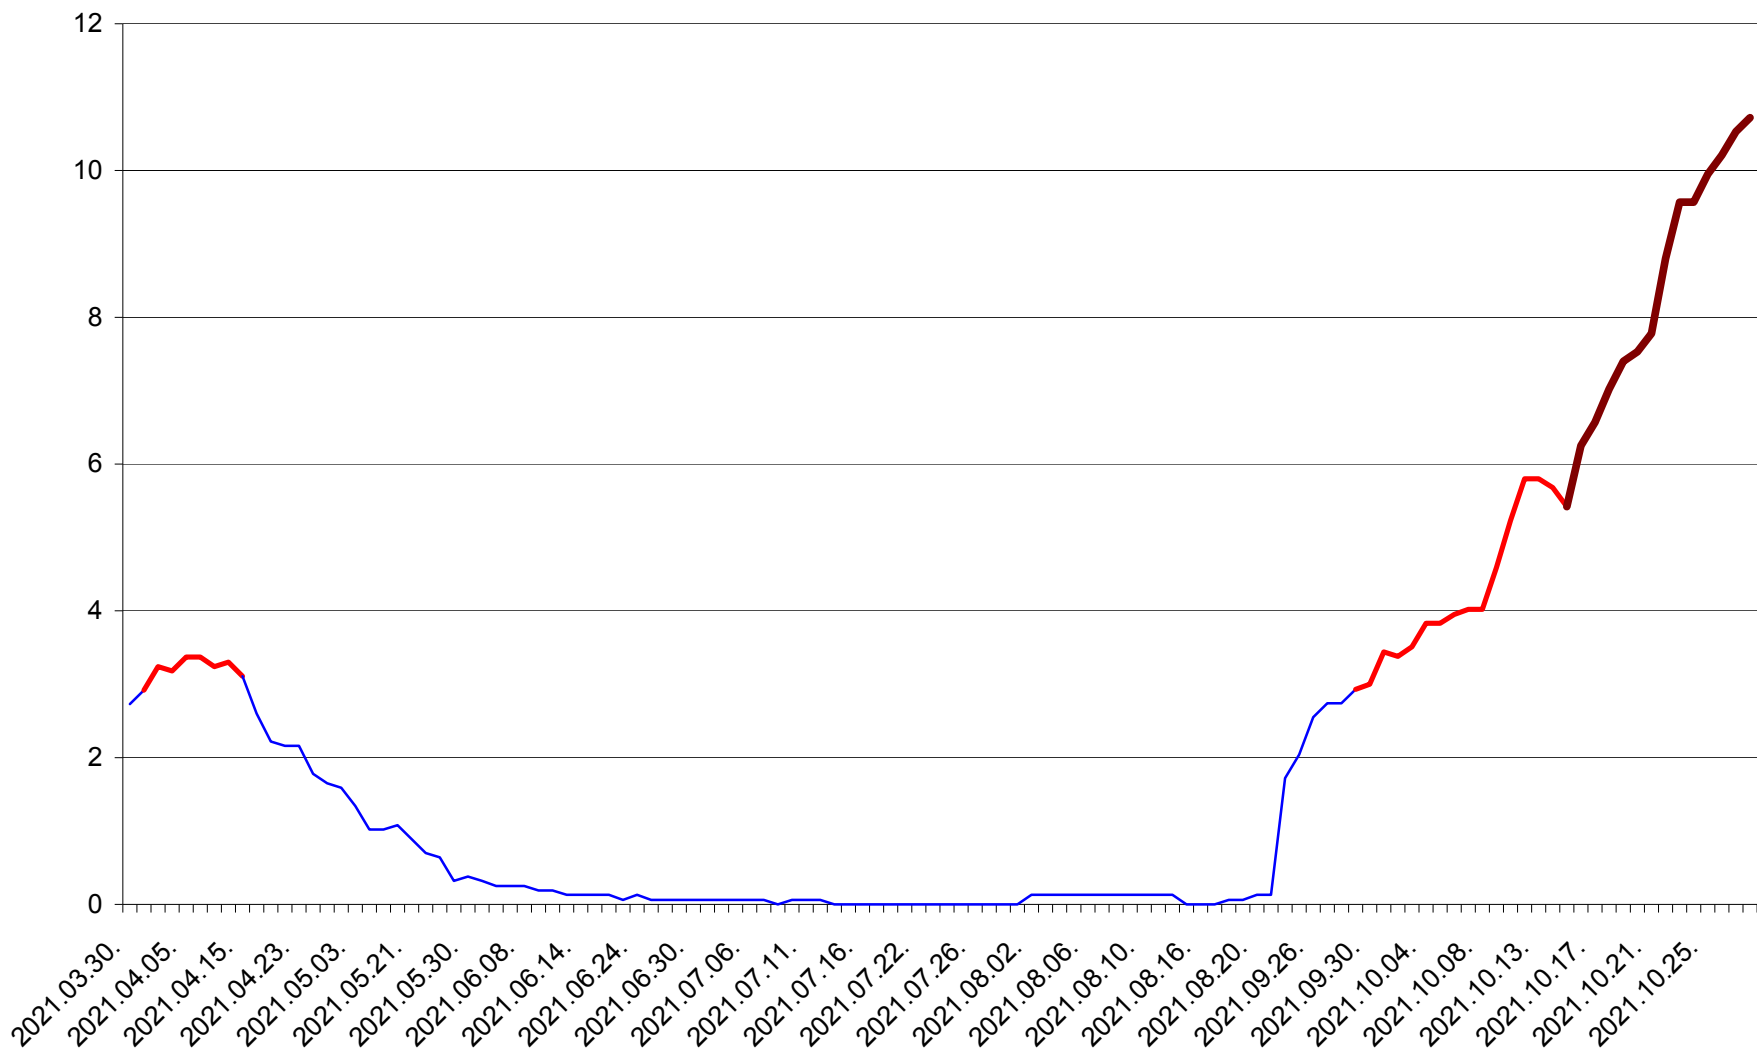

TULGHEȘ - Evolutia incidentei cumulate pe 14 zile la ‰ de locuitori
2021.03.30. - 2021.10.28.