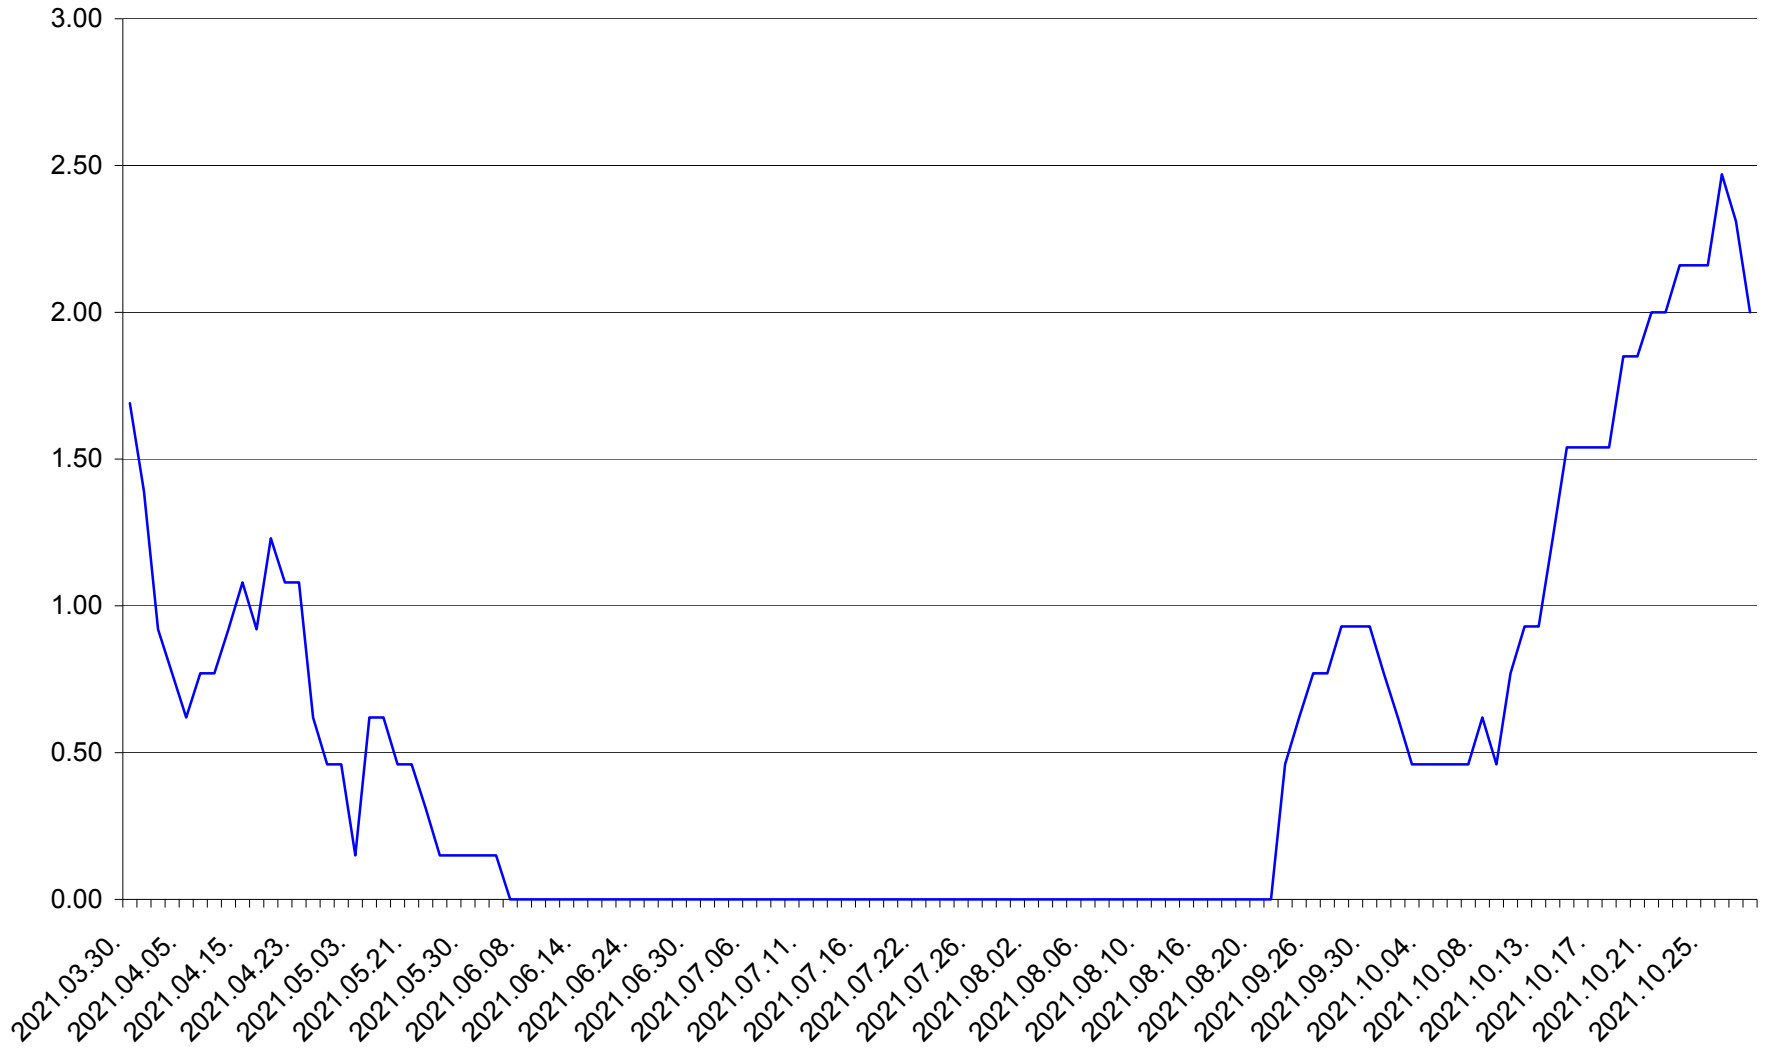

ORAȘ BĂLAN - Evolția incidenței cumulate pe 14 zile la ‰ de locuitori
2021.03.30. - 2021.10.28.

BILBOR - Evolutia incidentei cumulate pe 14 zile la ‰ de locuitori
2021.03.30. - 2021.10.28.

ORAȘ BORSEC - Evolutia incidentei cumulate pe 14 zile la ‰ de locuitori
2021.03.30. - 2021.10.28.

BRĂDEȘTI - Evolutia incidentei cumulate pe 14 zile la ‰ de locuitori
2021.03.30. - 2021.10.28.

CĂPÂLNIȚA - Evolutia incidentei cumulate pe 14 zile la ‰ de locuitori
2021.03.30. - 2021.10.28.

CÂRȚA - Evolutia incidentei cumulate pe 14 zile la ‰ de locuitori
2021.03.30. - 2021.10.28.

CICEU - Evolutia incidentei cumulate pe 14 zile la ‰ de locuitori
2021.03.30. - 2021.10.28.

CIUCSÂNGEORGIU - Evolutia incidentei cumulate pe 14 zile la ‰ de locuitori
2021.03.30. - 2021.10.28.

CIUMANI - Evolutia incidentei cumulate pe 14 zile la ‰ de locuitori
2021.03.30. - 2021.10.28.

CORBU - Evolutia incidentei cumulate pe 14 zile la ‰ de locuitori
2021.03.30. - 2021.10.28.

CORUND - Evolutia incidentei cumulate pe 14 zile la ‰ de locuitori
2021.03.30. - 2021.10.28.

COZMENI - Evolutia incidentei cumulate pe 14 zile la ‰ de locuitori
2021.03.30. - 2021.10.28.