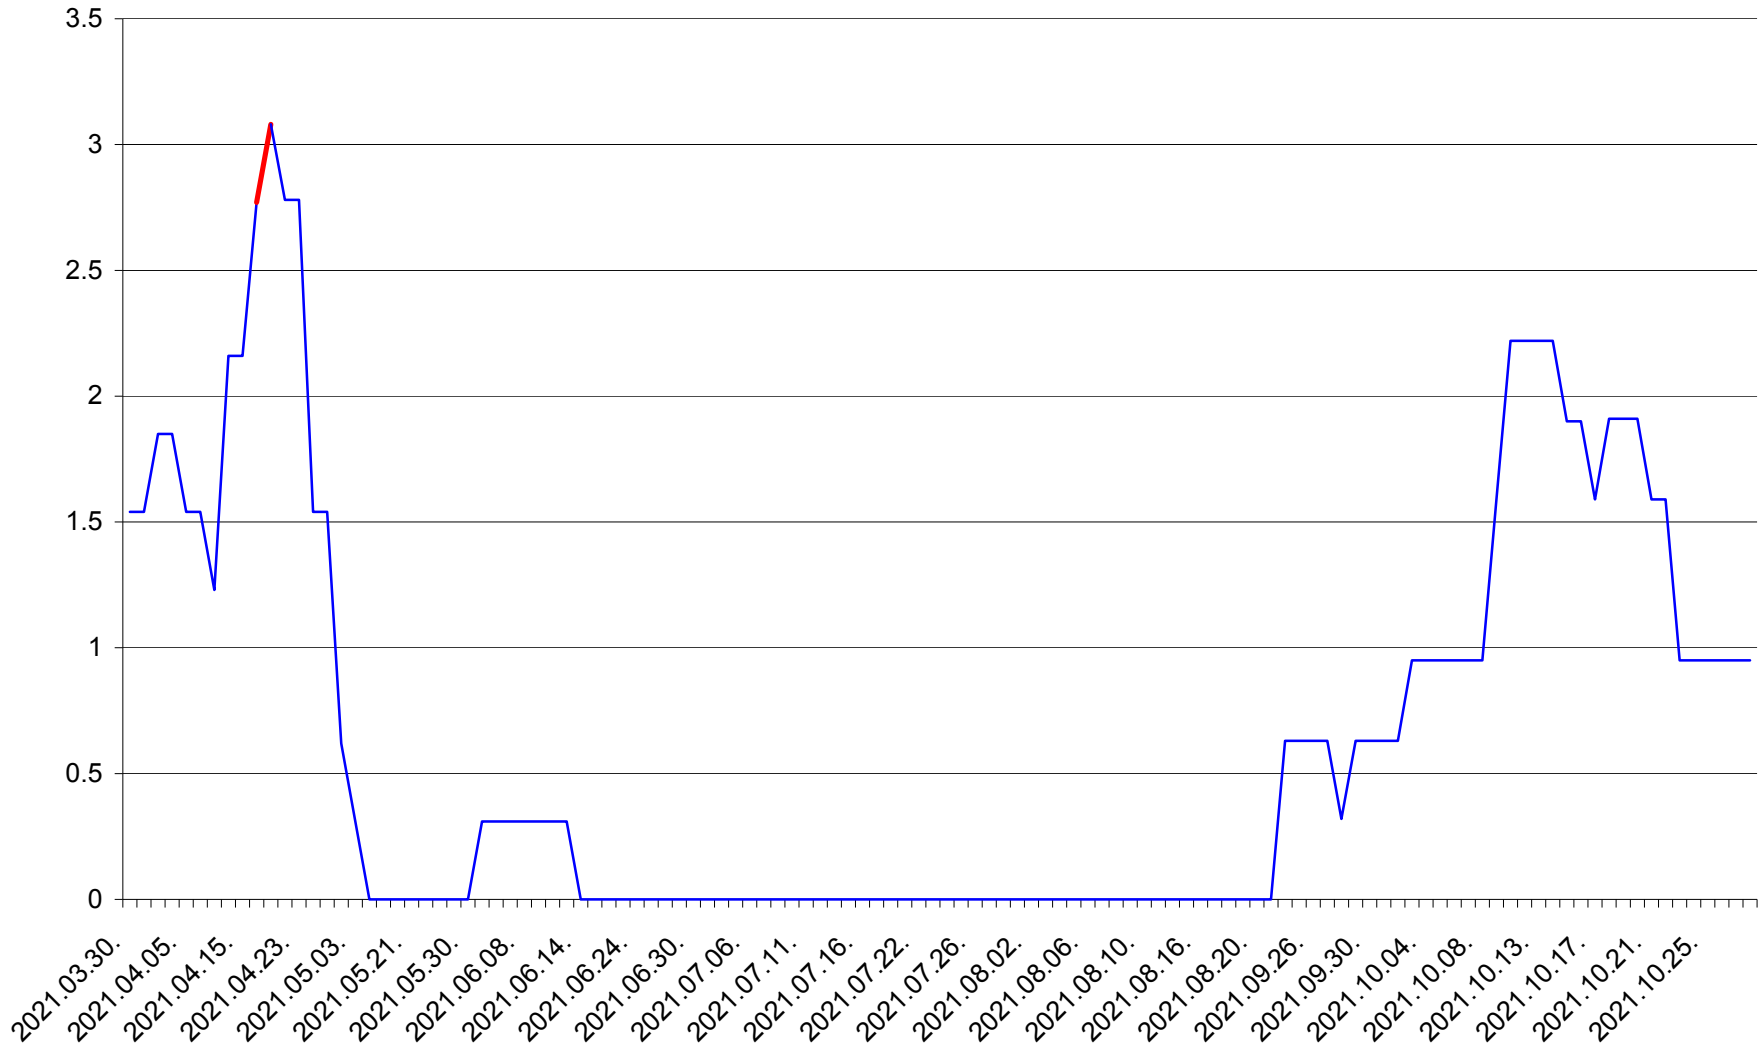

TUȘNAD - Evolutia incidentei cumulate pe 14 zile la ‰ de locuitori
2021.03.30. - 2021.10.28.