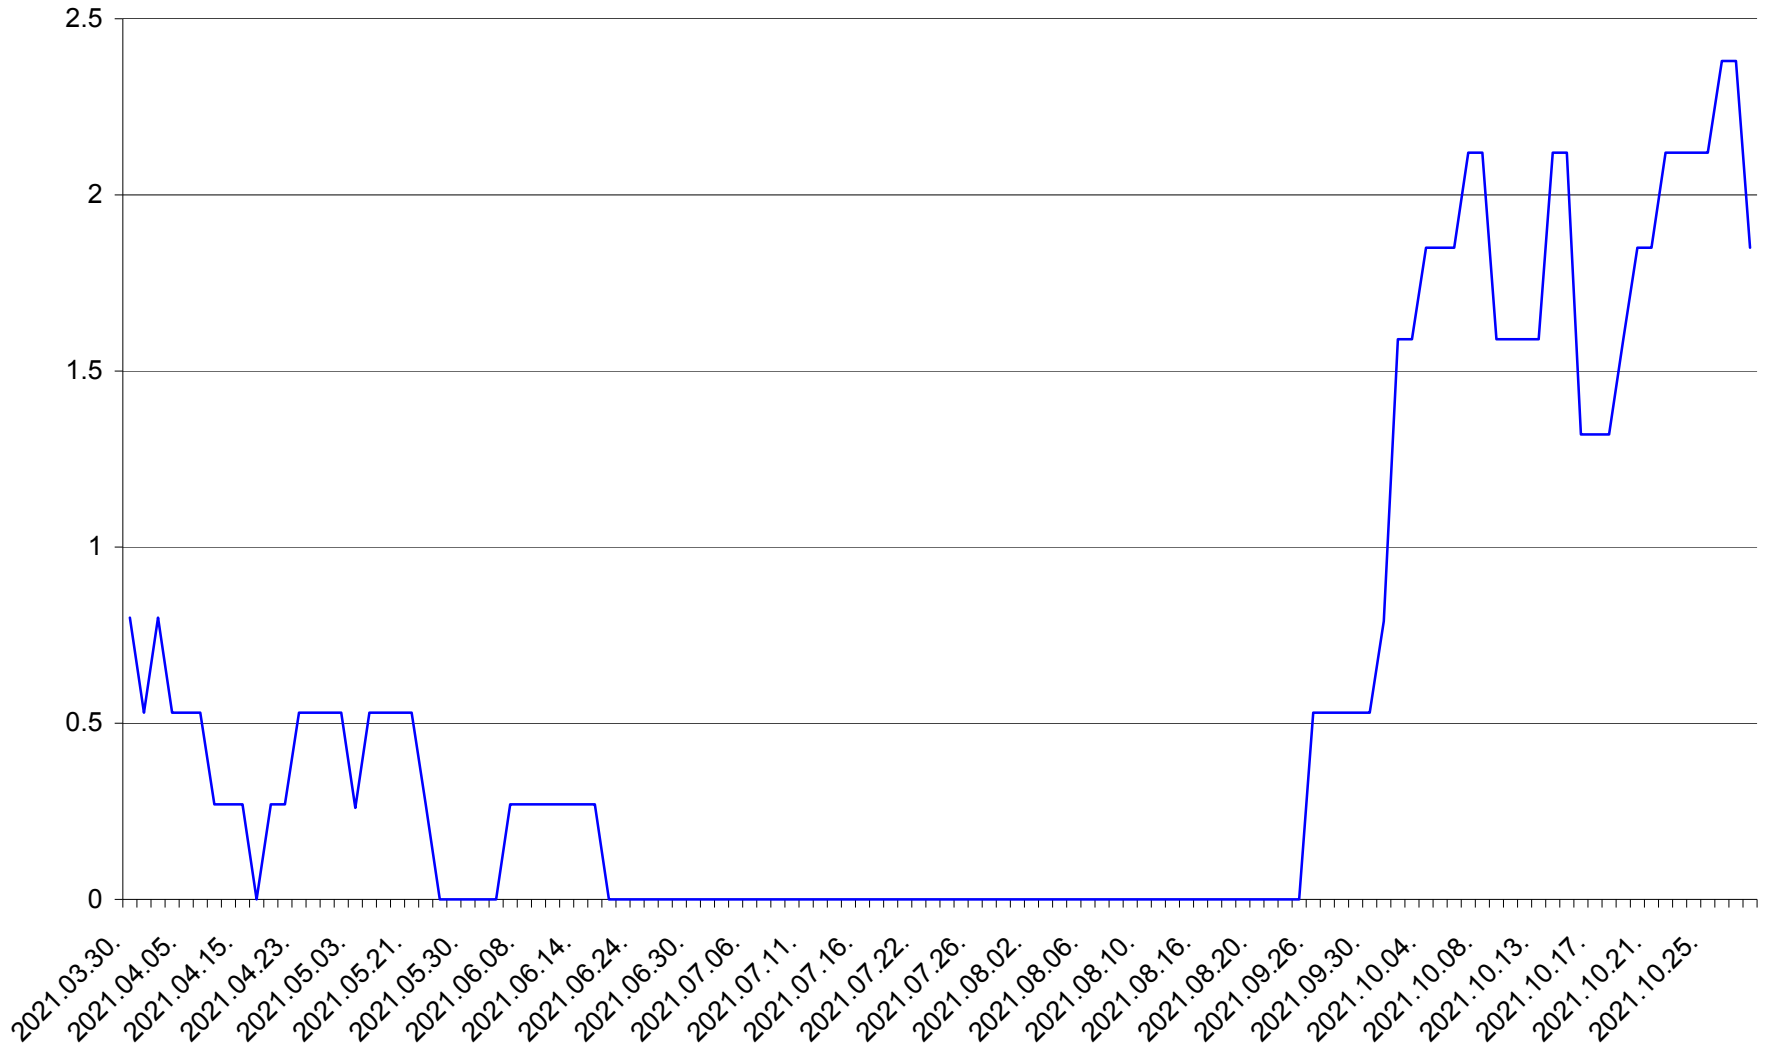

ORAȘ CRISTURU SECUIESC - Evolutia incidentei cumulate pe 14 zile la ‰ de locuitori
2021.03.30. - 2021.10.28.

DĂNEȘTI - Evolutia incidentei cumulate pe 14 zile la ‰ de locuitori
2021.03.30. - 2021.10.28.

DÂRJIU - Evolutia incidentei cumulate pe 14 zile la ‰ de locuitori
2021.03.30. - 2021.10.28.

DEALU - Evolutia incidentei cumulate pe 14 zile la ‰ de locuitori
2021.03.30. - 2021.10.28.

DITRĂU - Evolutia incidentei cumulate pe 14 zile la ‰ de locuitori
2021.03.30. - 2021.10.28.

FELICENI - Evolutia incidentei cumulate pe 14 zile la ‰ de locuitori
2021.03.30. - 2021.10.28.

FRUMOASA - Evolutia incidentei cumulate pe 14 zile la ‰ de locuitori
2021.03.30. - 2021.10.28.

GĂLĂUȚAȘ - Evolutia incidentei cumulate pe 14 zile la ‰ de locuitori
2021.03.30. - 2021.10.28.