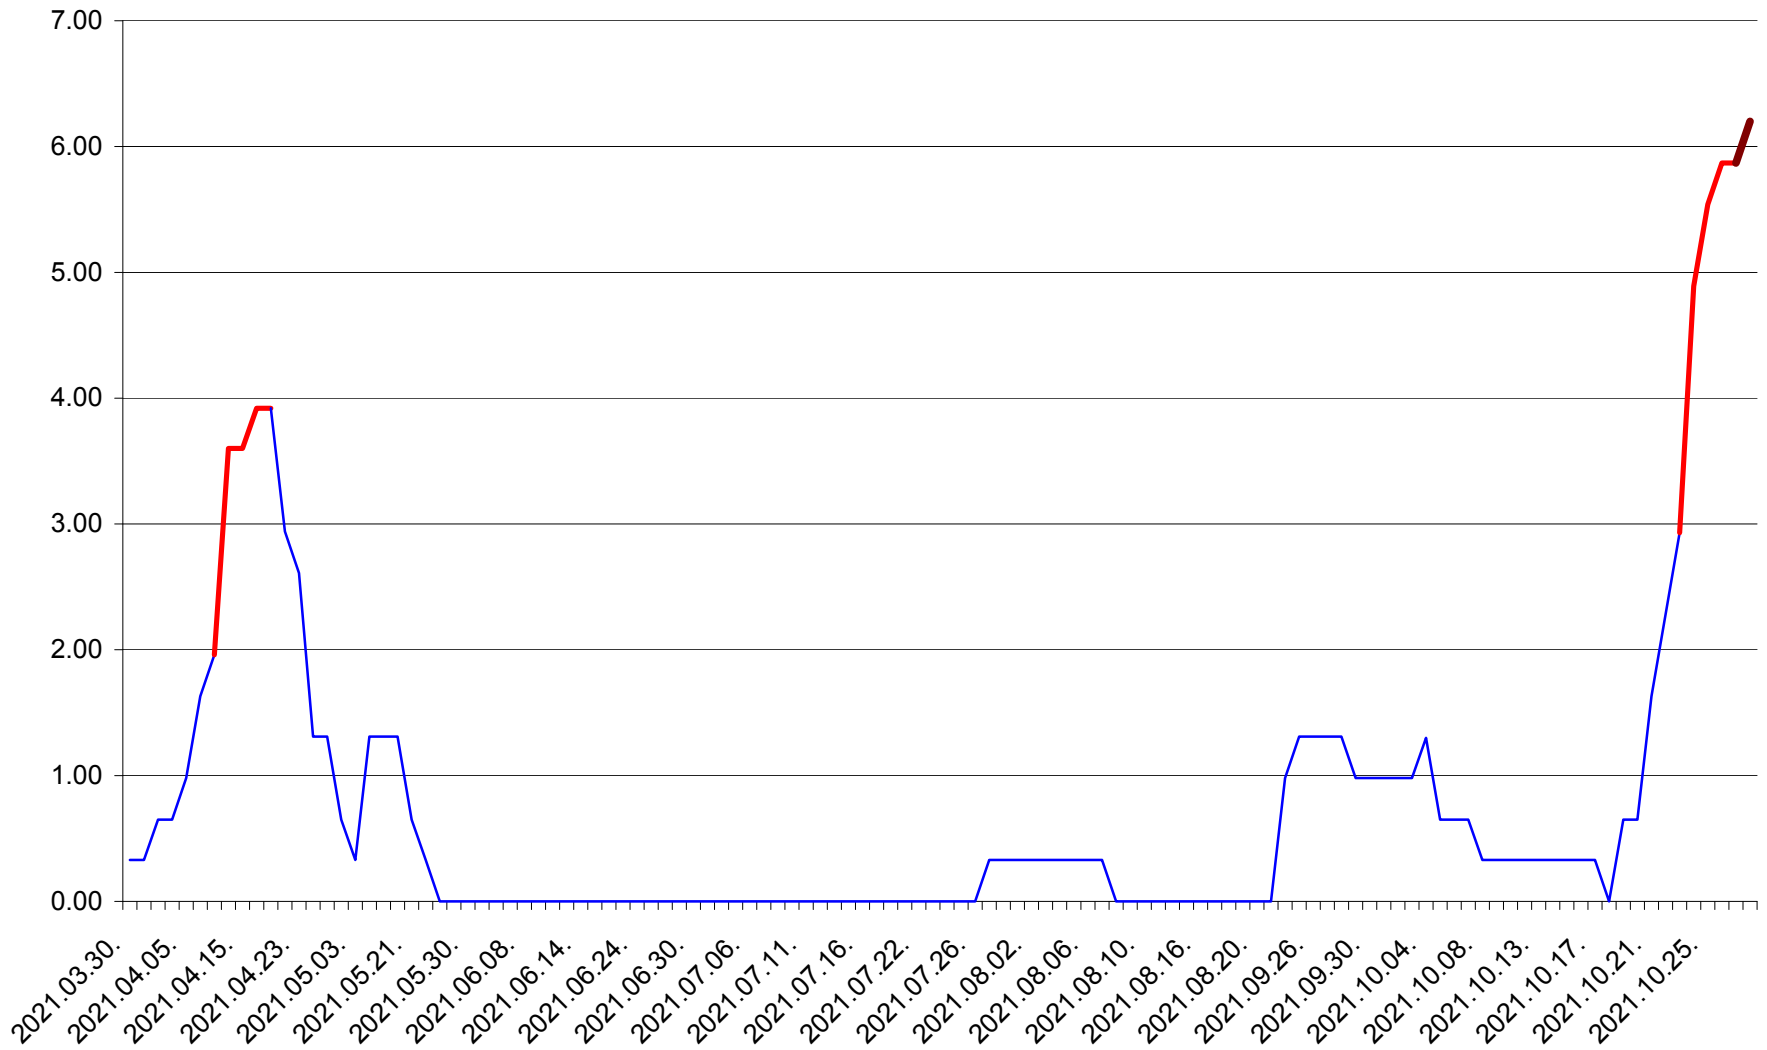

ATID - Evolutia incidentei cumulate pe 14 zile la % de locuitori
2021.03.30. - 2021.10.28.

AVRĂMEȘTI - Evolutia incidentei cumulate pe 14 zile la ‰ de locuitori
2021.03.30. - 2021.10.28.

ORAȘ BĂILE TUȘNAD - Evolutia incidentei cumulate pe 14 zile la ‰ de locuitori
2021.03.30. - 2021.10.28.

ORAȘ BĂLAN - Evolția incidenței cumulate pe 14 zile la ‰ de locuitori
2021.03.30. - 2021.10.28.

BILBOR - Evolutia incidentei cumulate pe 14 zile la ‰ de locuitori
2021.03.30. - 2021.10.28.

ORAȘ BORSEC - Evolutia incidentei cumulate pe 14 zile la ‰ de locuitori
2021.03.30. - 2021.10.28.

BRĂDEȘTI - Evolutia incidentei cumulate pe 14 zile la ‰ de locuitori
2021.03.30. - 2021.10.28.

CĂPÂLNIȚA - Evolutia incidentei cumulate pe 14 zile la ‰ de locuitori
2021.03.30. - 2021.10.28.

CÂRȚA - Evolutia incidentei cumulate pe 14 zile la ‰ de locuitori
2021.03.30. - 2021.10.28.