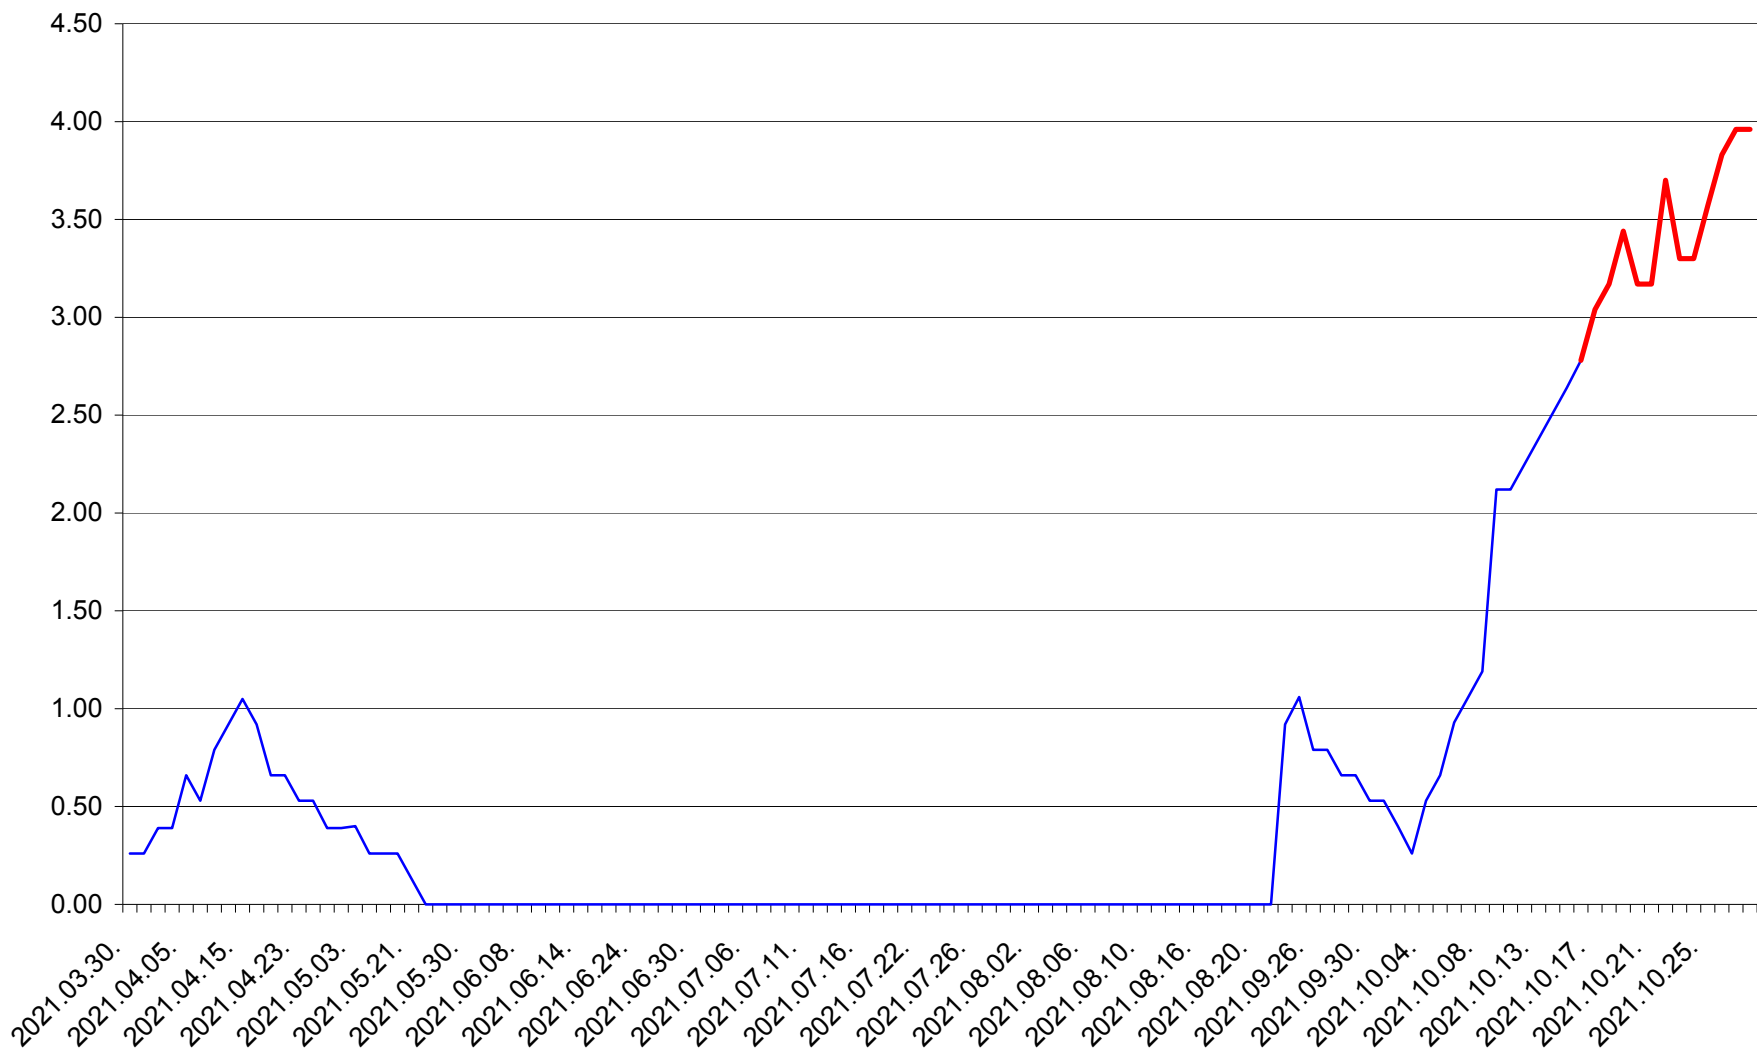

VOȘLĂBENI - Evolutia incidentei cumulate pe 14 zile la ‰ de locuitori
2021.03.30. - 2021.10.28.