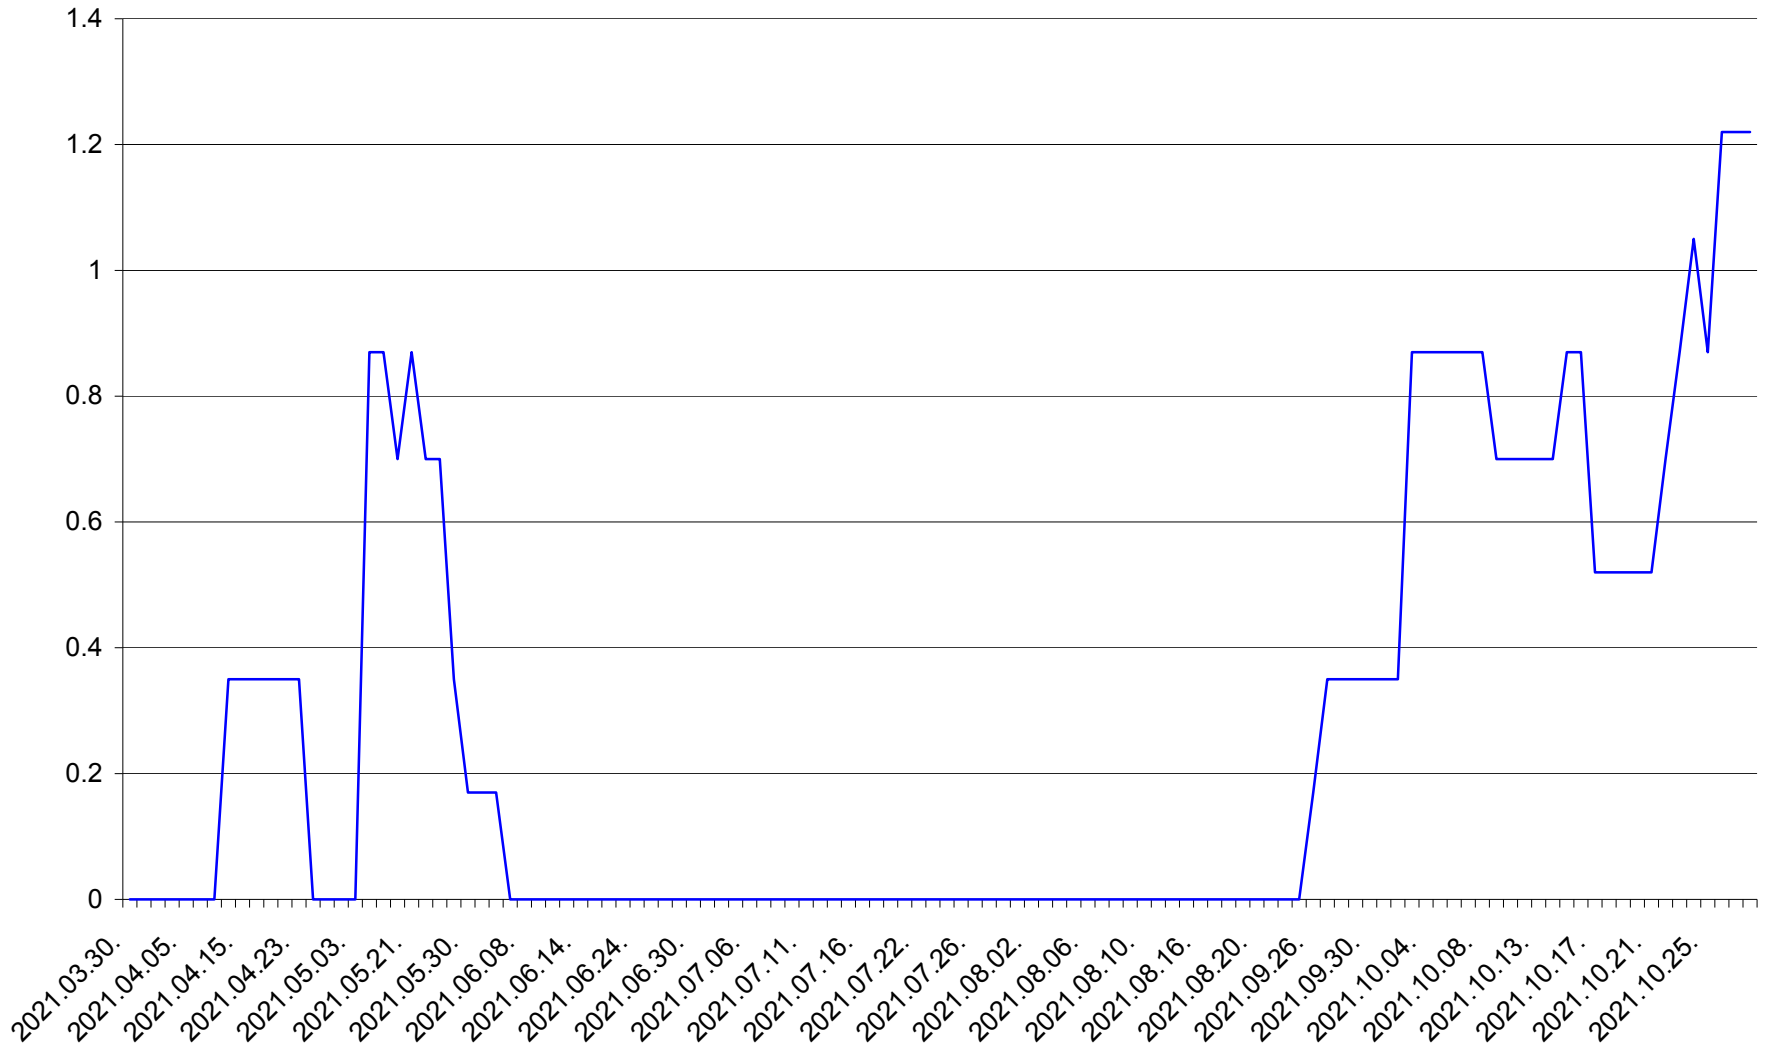

BRĂDEȘTI - Evolutia incidentei cumulate pe 14 zile la ‰ de locuitori
2021.03.30. - 2021.10.28.

CĂPÂLNIȚA - Evolutia incidentei cumulate pe 14 zile la ‰ de locuitori
2021.03.30. - 2021.10.28.

CÂRȚA - Evolutia incidentei cumulate pe 14 zile la ‰ de locuitori
2021.03.30. - 2021.10.28.

CORBU - Evolutia incidentei cumulate pe 14 zile la ‰ de locuitori
2021.03.30. - 2021.10.28.

CORUND - Evolutia incidentei cumulate pe 14 zile la ‰ de locuitori
2021.03.30. - 2021.10.28.

COZMENI - Evolutia incidentei cumulate pe 14 zile la ‰ de locuitori
2021.03.30. - 2021.10.28.

ORAȘ CRISTURU SECUIESC - Evolutia incidentei cumulate pe 14 zile la ‰ de locuitori
2021.03.30. - 2021.10.28.

DĂNEȘTI - Evolutia incidentei cumulate pe 14 zile la ‰ de locuitori
2021.03.30. - 2021.10.28.

DÂRJIU - Evolutia incidentei cumulate pe 14 zile la ‰ de locuitori
2021.03.30. - 2021.10.28.

DEALU - Evolutia incidentei cumulate pe 14 zile la ‰ de locuitori
2021.03.30. - 2021.10.28.

DITRĂU - Evolutia incidentei cumulate pe 14 zile la ‰ de locuitori
2021.03.30. - 2021.10.28.