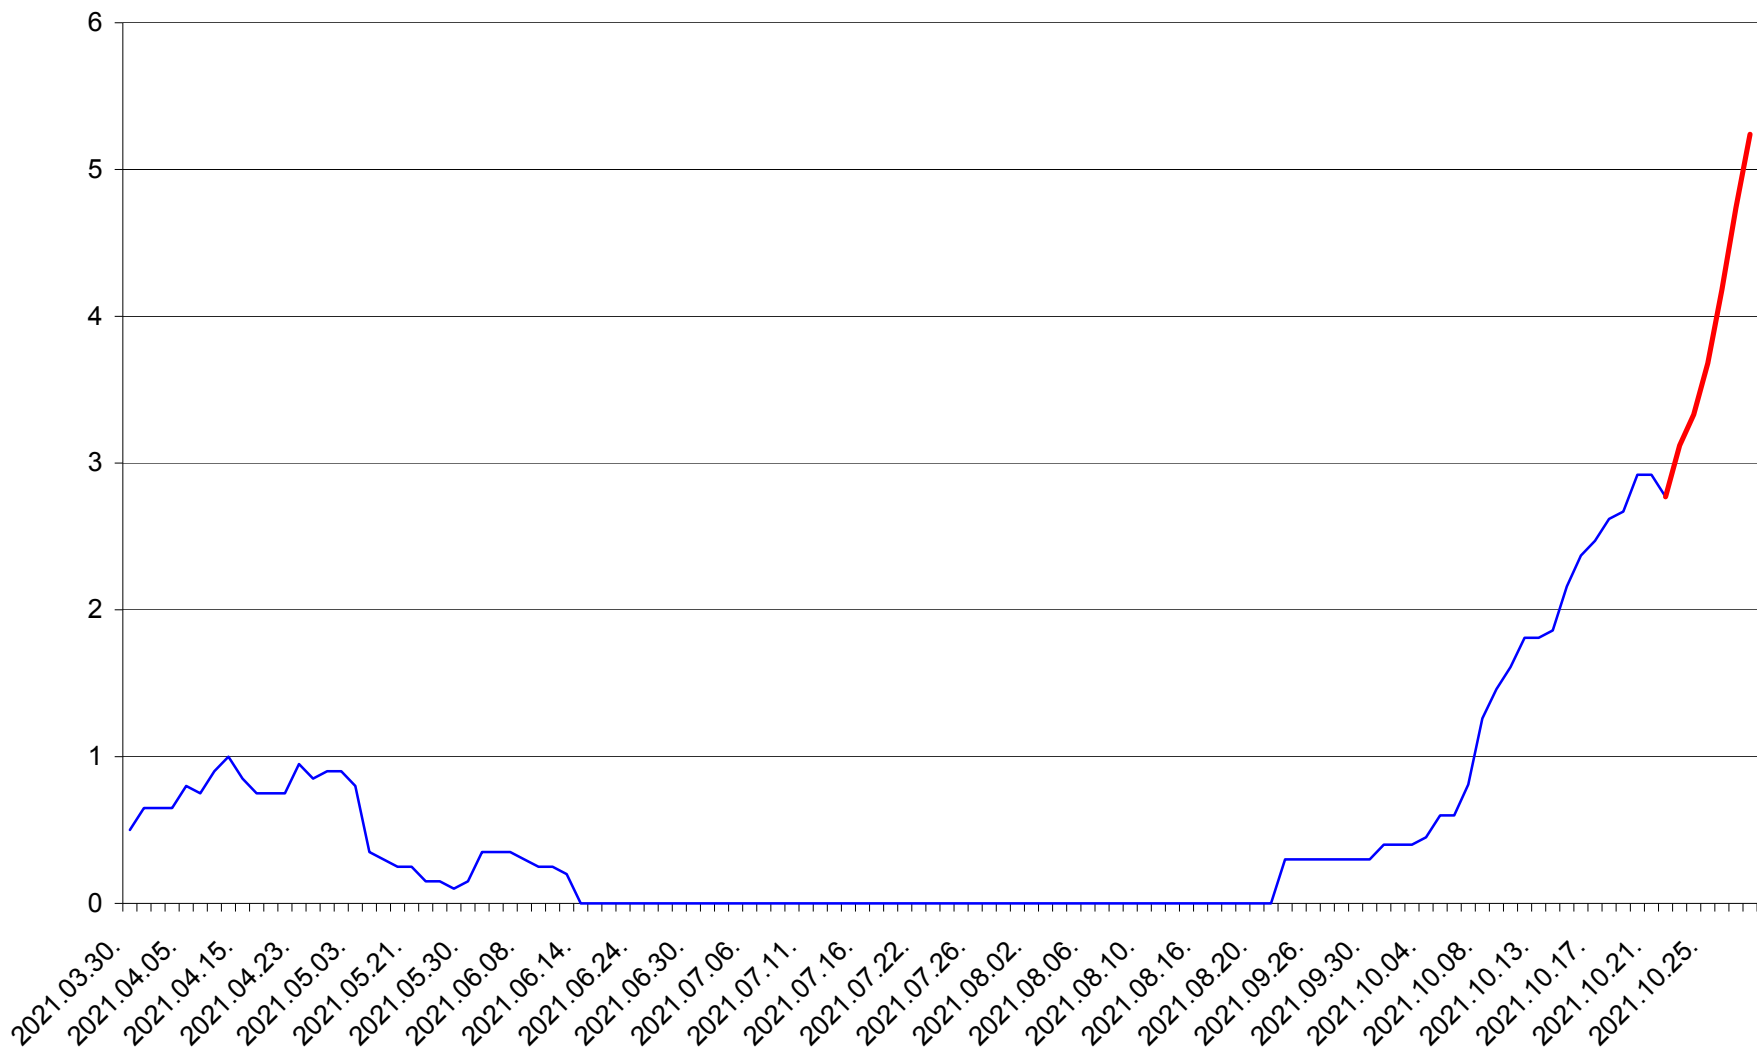

DÂRJIU - Evolutia incidentei cumulate pe 14 zile la ‰ de locuitori
2021.03.30. - 2021.10.28.

DEALU - Evolutia incidentei cumulate pe 14 zile la ‰ de locuitori
2021.03.30. - 2021.10.28.

DITRĂU - Evolutia incidentei cumulate pe 14 zile la ‰ de locuitori
2021.03.30. - 2021.10.28.

FELICENI - Evolutia incidentei cumulate pe 14 zile la ‰ de locuitori
2021.03.30. - 2021.10.28.

FRUMOASA - Evolutia incidentei cumulate pe 14 zile la ‰ de locuitori
2021.03.30. - 2021.10.28.

GĂLĂUȚAȘ - Evolutia incidentei cumulate pe 14 zile la ‰ de locuitori
2021.03.30. - 2021.10.28.

MUNICIPIUL GHEORGHENI - Evolutia incidentei cumulate pe 14 zile la ‰ de locuitori
2021.03.30. - 2021.10.28.

JOSENI - Evolutia incidentei cumulate pe 14 zile la ‰ de locuitori
2021.03.30. - 2021.10.28.

LĂZAREA - Evolutia incidentei cumulate pe 14 zile la ‰ de locuitori
2021.03.30. - 2021.10.28.

LELICENI - Evolutia incidentei cumulate pe 14 zile la % de locuitori
2021.03.30. - 2021.10.28.

LUETA - Evolutia incidentei cumulate pe 14 zile la ‰ de locuitori
2021.03.30. - 2021.10.28.

LUNCA DE JOS - Evolutia incidentei cumulate pe 14 zile la ‰ de locuitori
2021.03.30. - 2021.10.28.