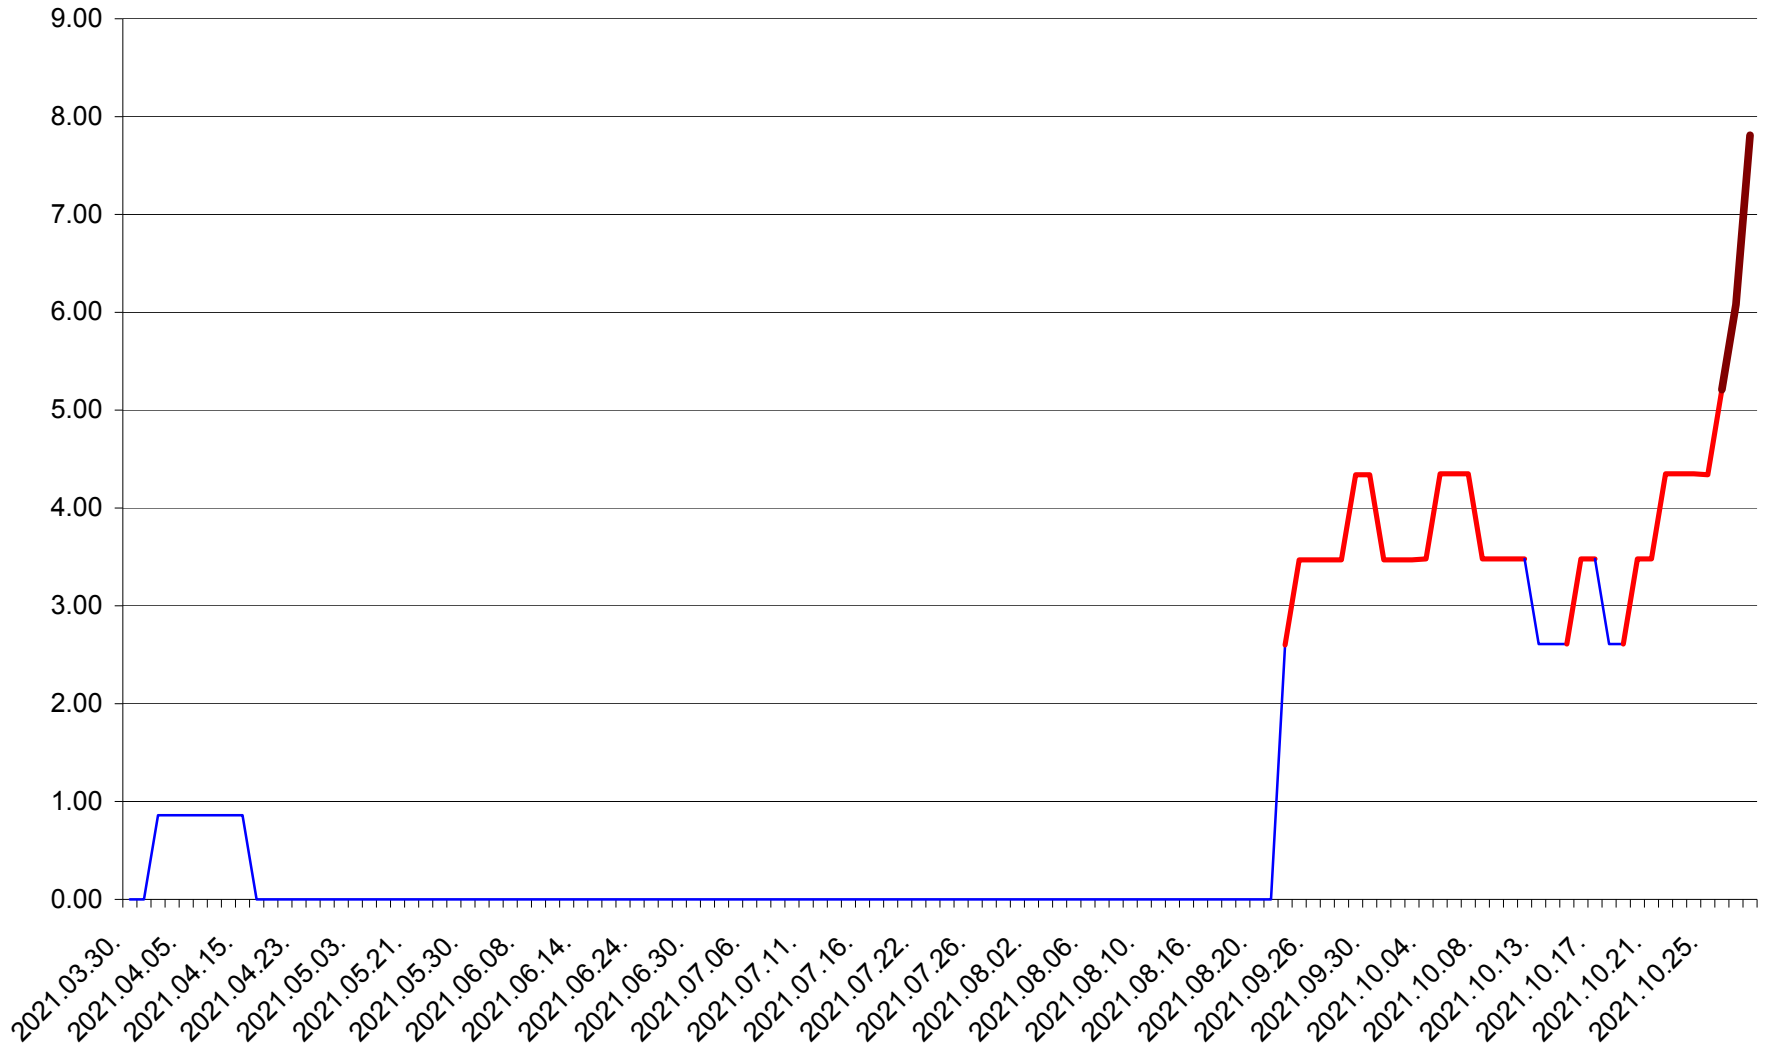

VĂRȘAG - Evolutia incidentei cumulate pe 14 zile la ‰ de locuitori
2021.03.30. - 2021.10.28.