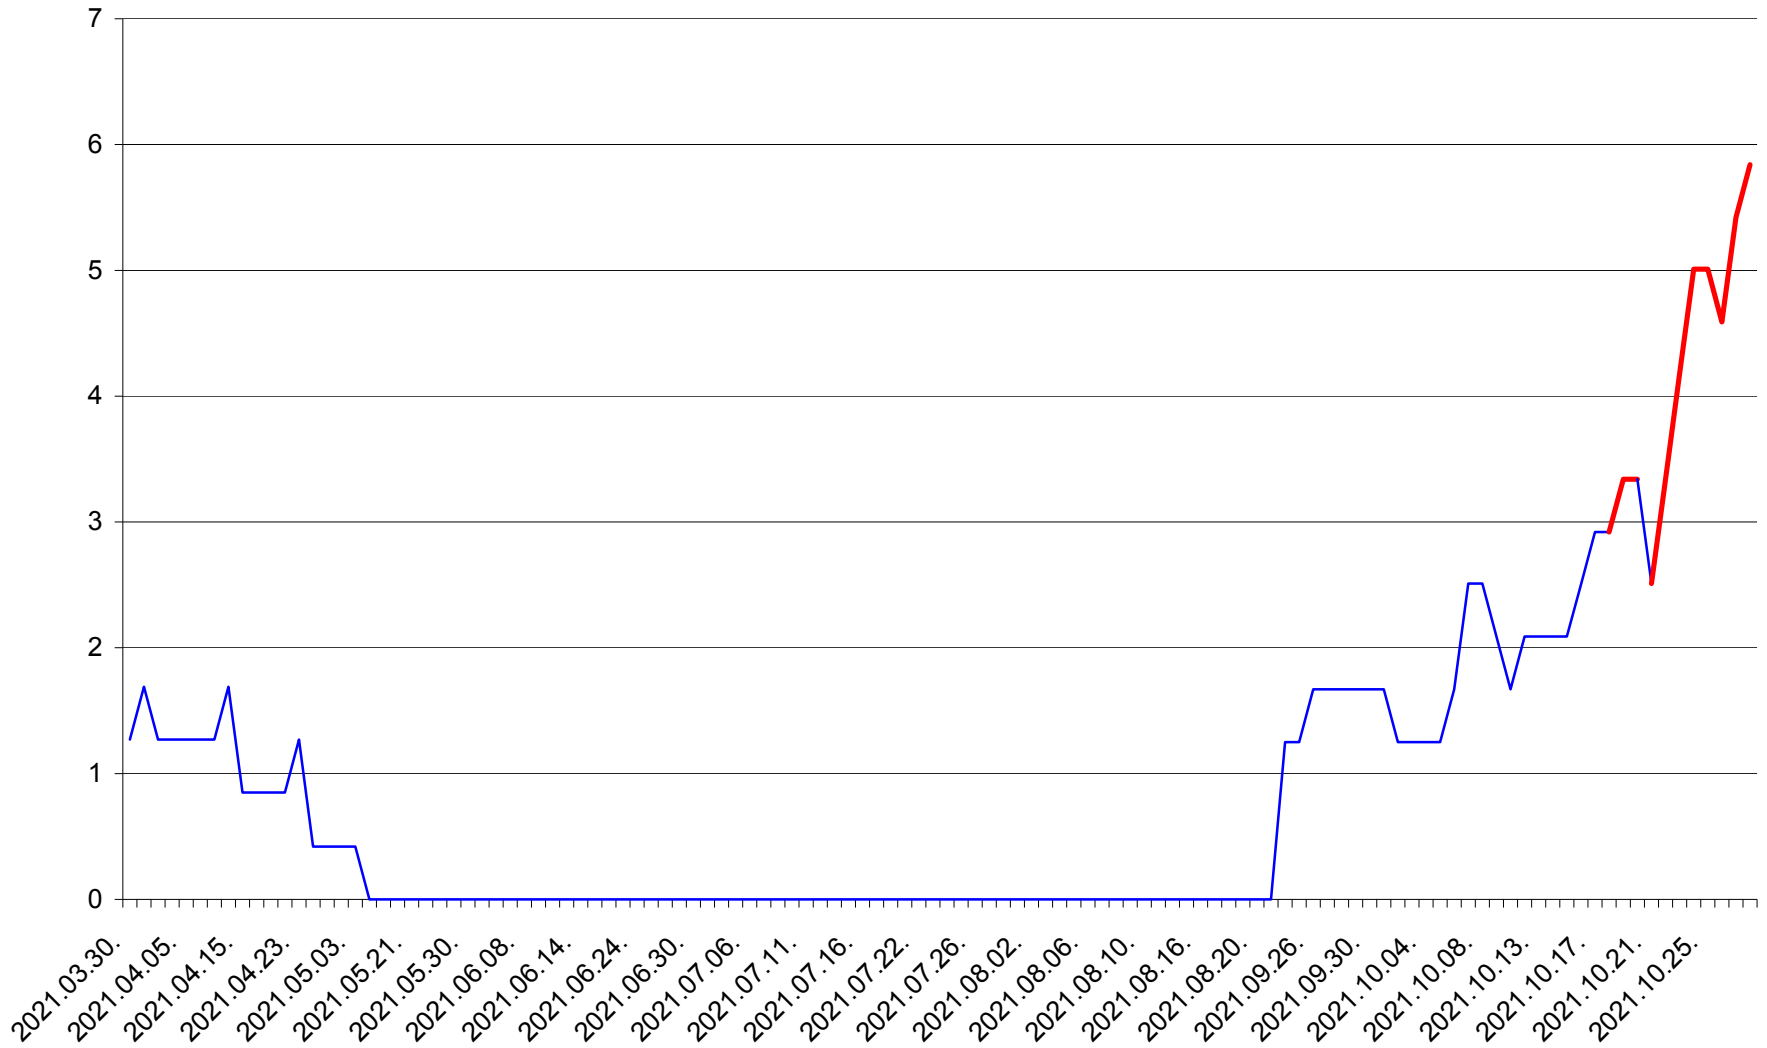

FELICENI - Evolutia incidentei cumulate pe 14 zile la ‰ de locuitori
2021.03.30. - 2021.10.28.

FRUMOASA - Evolutia incidentei cumulate pe 14 zile la ‰ de locuitori
2021.03.30. - 2021.10.28.

GĂLĂUȚAȘ - Evolutia incidentei cumulate pe 14 zile la ‰ de locuitori
2021.03.30. - 2021.10.28.

MUNICIPIUL GHEORGHENI - Evolutia incidentei cumulate pe 14 zile la ‰ de locuitori
2021.03.30. - 2021.10.28.

JOSENI - Evolutia incidentei cumulate pe 14 zile la ‰ de locuitori
2021.03.30. - 2021.10.28.

LĂZAREA - Evolutia incidentei cumulate pe 14 zile la ‰ de locuitori
2021.03.30. - 2021.10.28.

LELICENI - Evolutia incidentei cumulate pe 14 zile la % de locuitori
2021.03.30. - 2021.10.28.

LUETA - Evolutia incidentei cumulate pe 14 zile la ‰ de locuitori
2021.03.30. - 2021.10.28.

LUNCA DE JOS - Evolutia incidentei cumulate pe 14 zile la ‰ de locuitori
2021.03.30. - 2021.10.28.