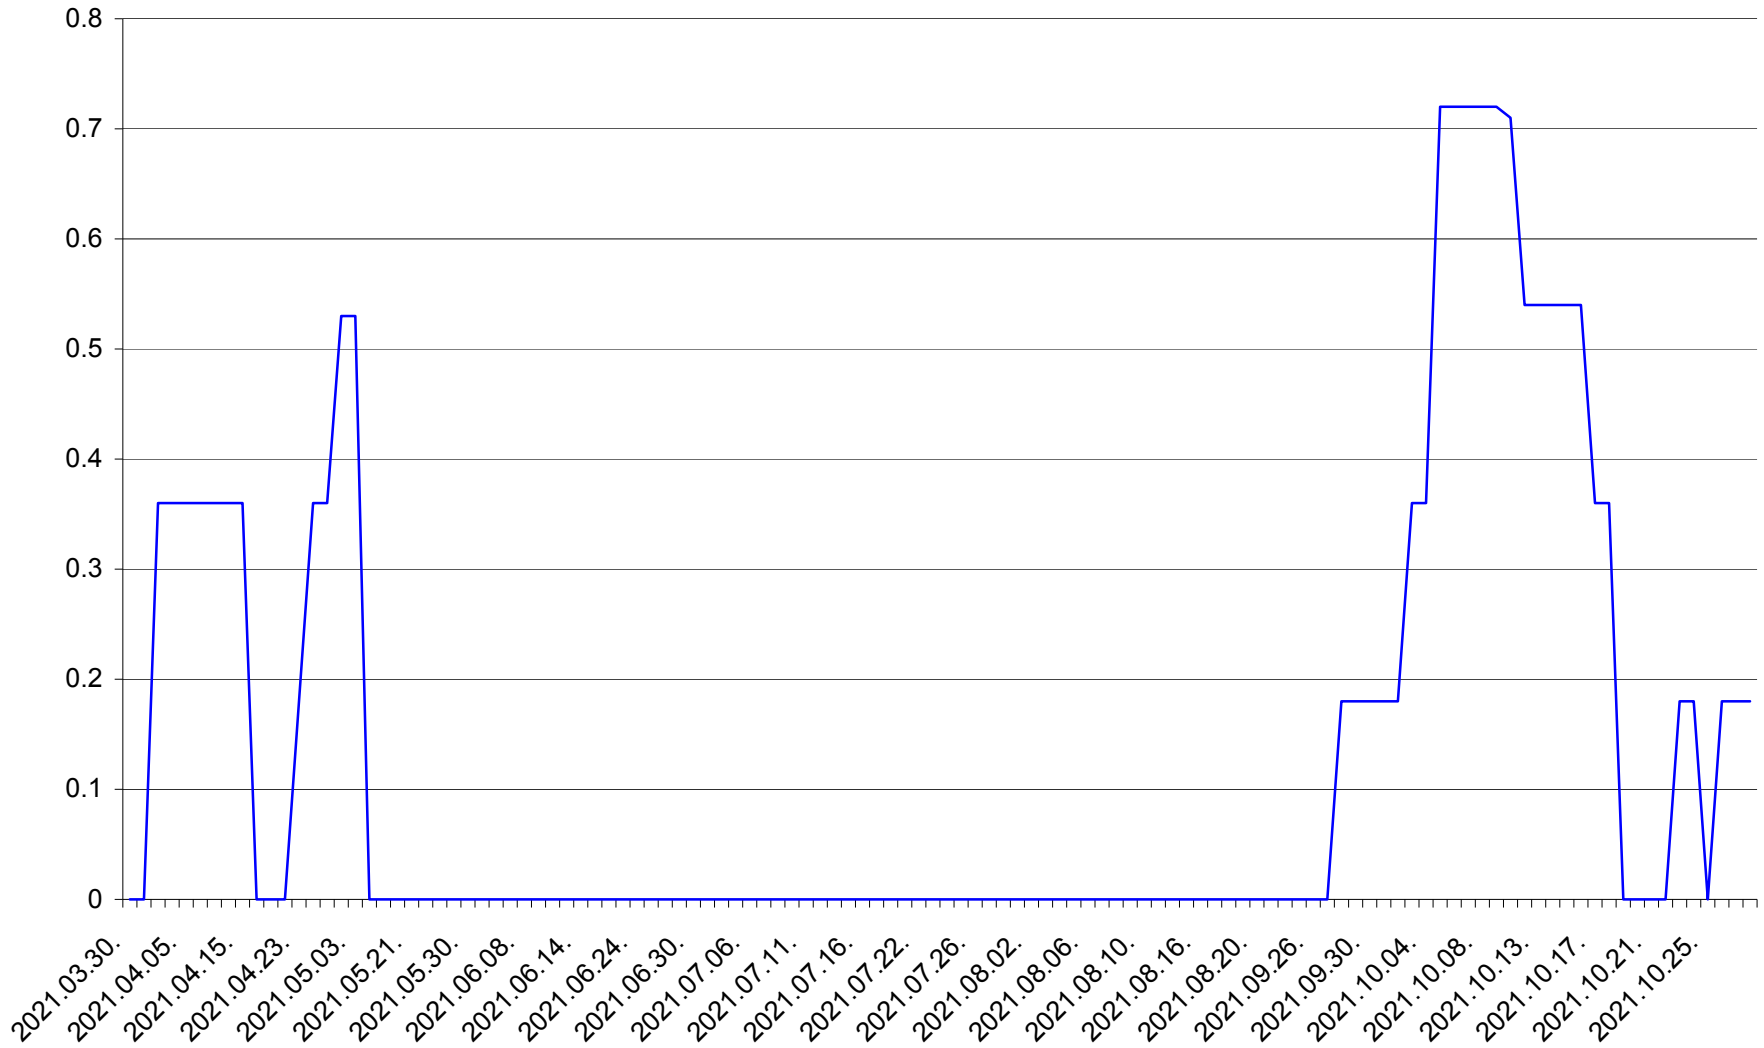

FELICENI - Evolutia incidentei cumulate pe 14 zile la ‰ de locuitori
2021.03.30. - 2021.10.28.

FRUMOASA - Evolutia incidentei cumulate pe 14 zile la ‰ de locuitori
2021.03.30. - 2021.10.28.

GĂLĂUȚAȘ - Evolutia incidentei cumulate pe 14 zile la ‰ de locuitori
2021.03.30. - 2021.10.28.

MUNICIPIUL GHEORGHENI - Evolutia incidentei cumulate pe 14 zile la ‰ de locuitori
2021.03.30. - 2021.10.28.

JOSENI - Evolutia incidentei cumulate pe 14 zile la ‰ de locuitori
2021.03.30. - 2021.10.28.

LĂZAREA - Evolutia incidentei cumulate pe 14 zile la ‰ de locuitori
2021.03.30. - 2021.10.28.

LELICENI - Evolutia incidentei cumulate pe 14 zile la % de locuitori
2021.03.30. - 2021.10.28.

LUETA - Evolutia incidentei cumulate pe 14 zile la ‰ de locuitori
2021.03.30. - 2021.10.28.

LUNCA DE JOS - Evolutia incidentei cumulate pe 14 zile la ‰ de locuitori
2021.03.30. - 2021.10.28.