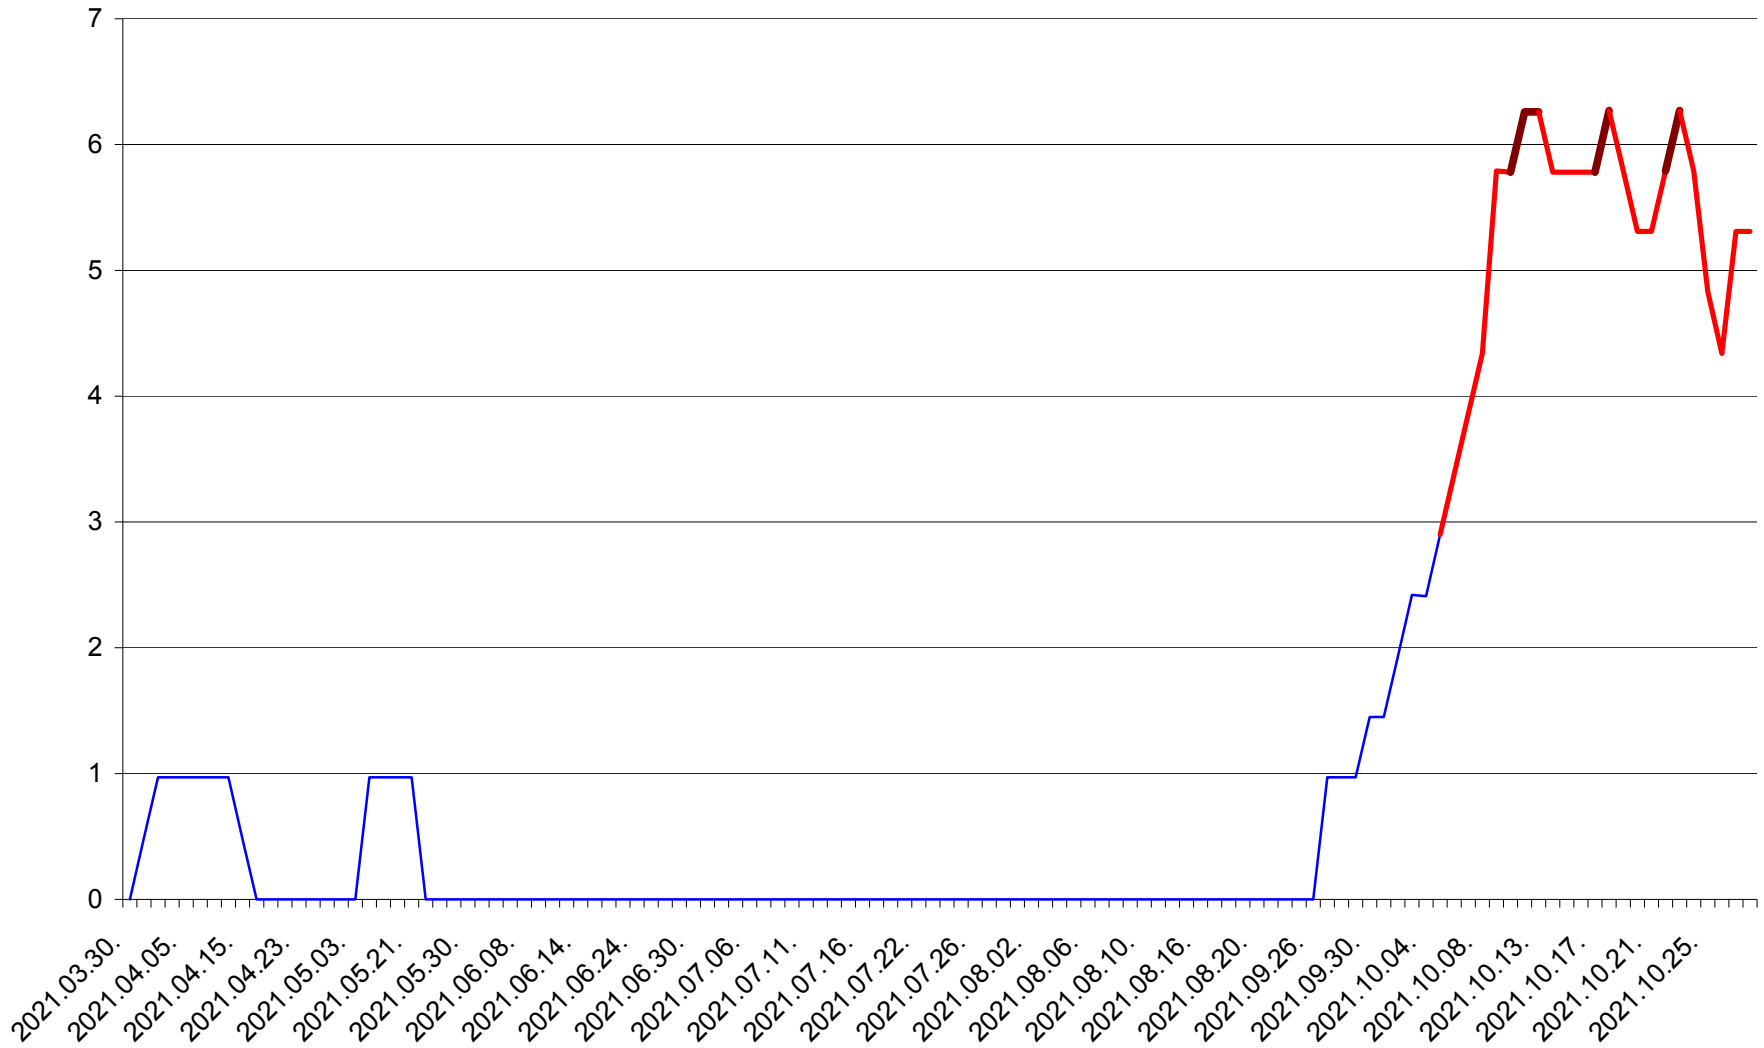

PLĂIEȘII DE JOS - Evolutia incidentei cumulate pe 14 zile la ‰ de locuitori
2021.03.30. - 2021.10.28.