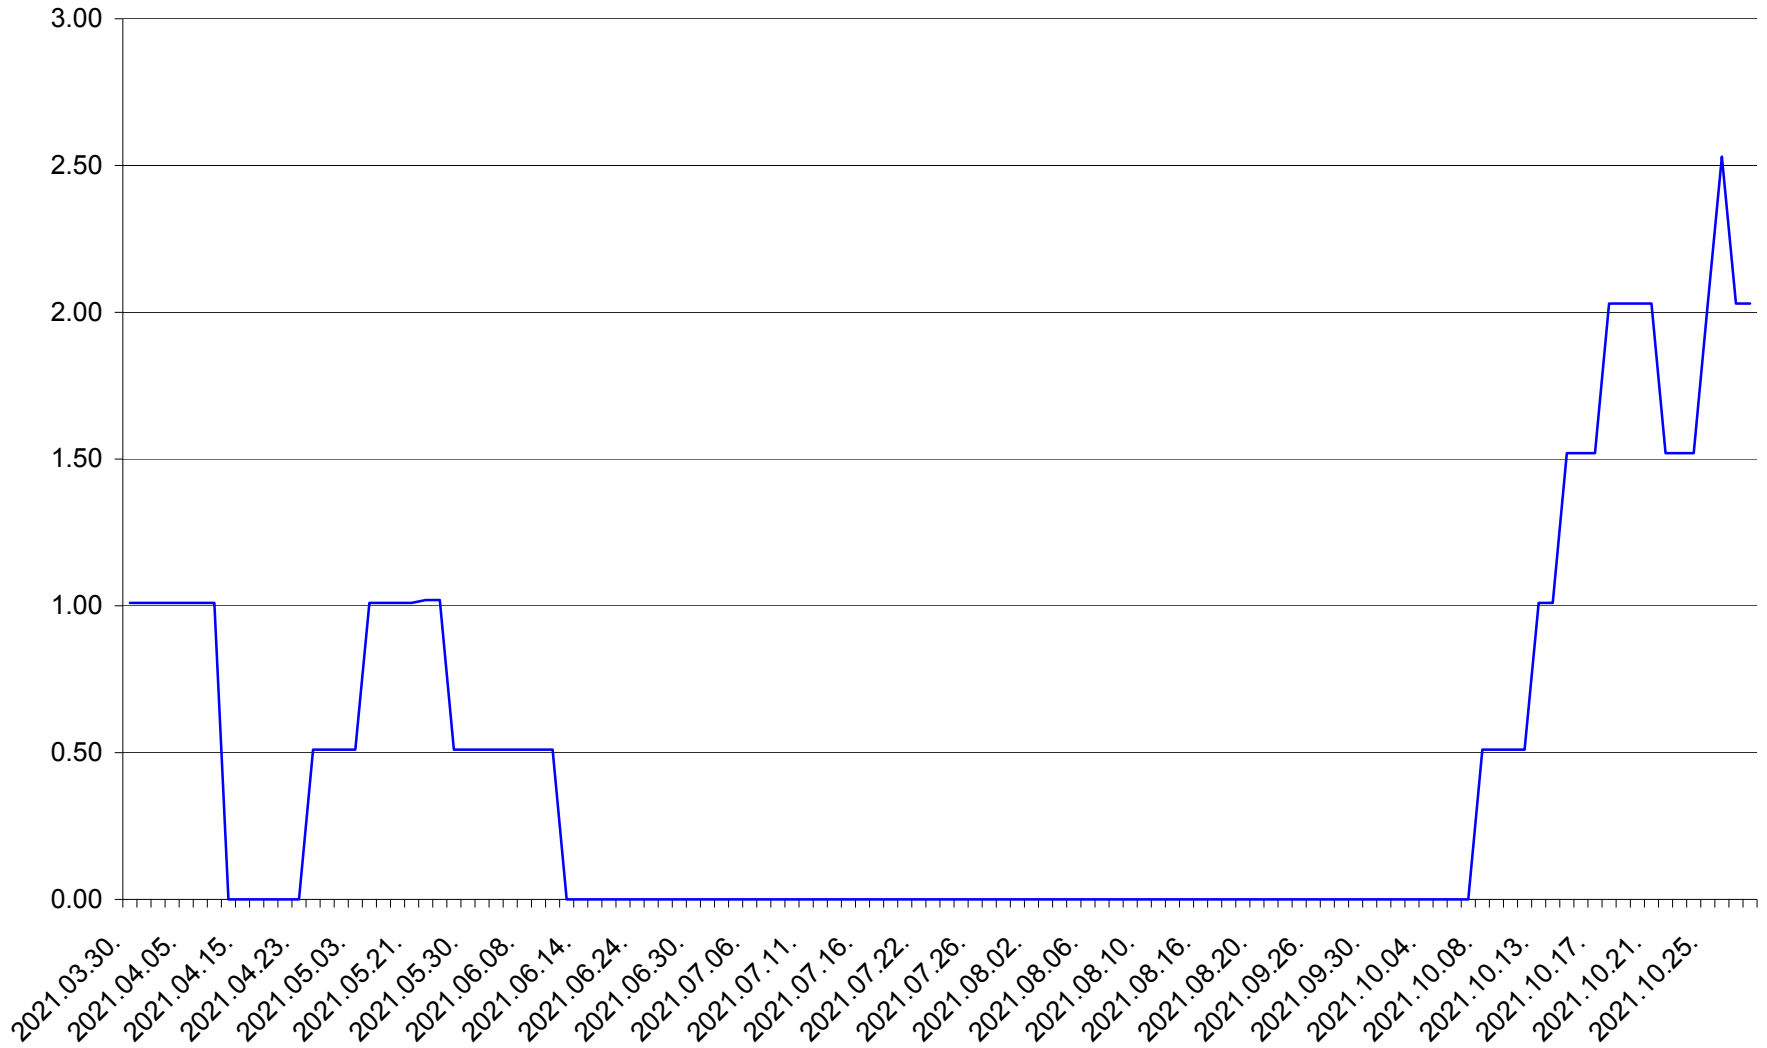

ZETEA - Evolutia incidentei cumulate pe 14 zile la ‰ de locuitori
2021.03.30. - 2021.10.28.