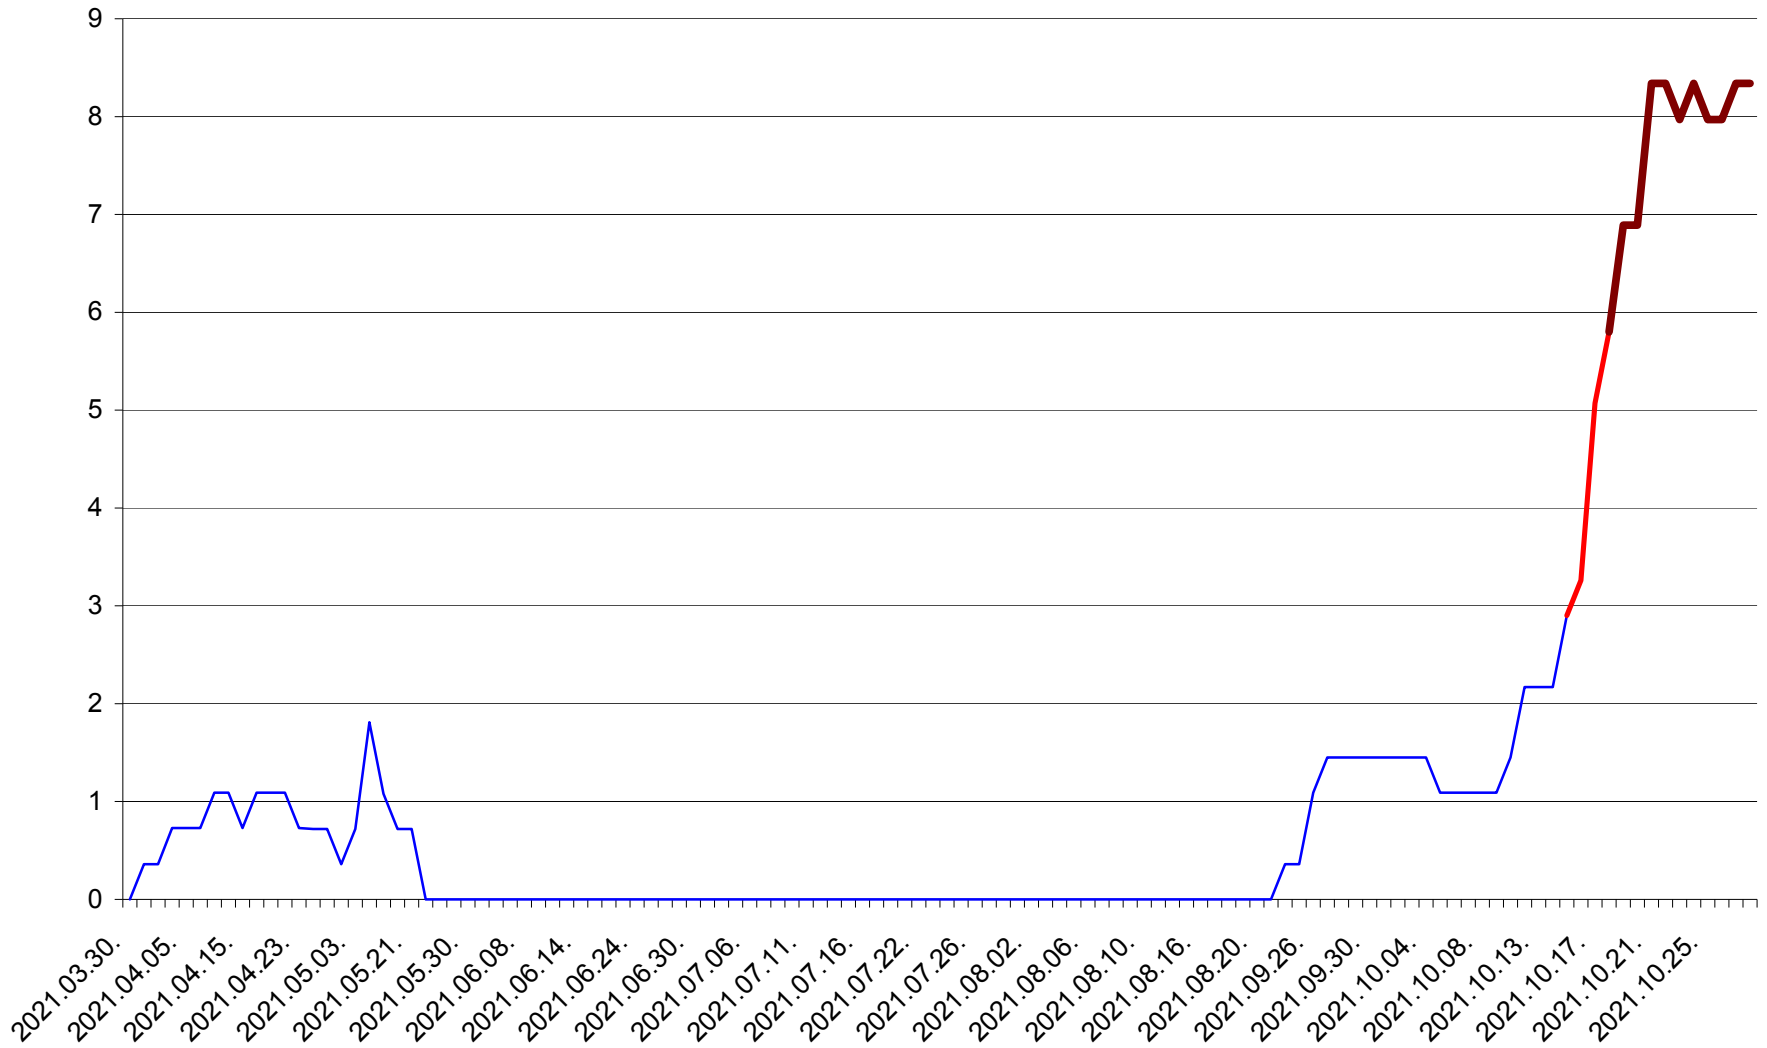

LUNCA DE SUS - Evolutia incidentei cumulate pe 14 zile la ‰ de locuitori
2021.03.30. - 2021.10.28.

LUPENI - Evolutia incidentei cumulate pe 14 zile la ‰ de locuitori
2021.03.30. - 2021.10.28.

MĂDĂRAȘ - Evolutia incidentei cumulate pe 14 zile la ‰ de locuitori
2021.03.30. - 2021.10.28.

MĂRTINIȘ - Evolutia incidentei cumulate pe 14 zile la ‰ de locuitori
2021.03.30. - 2021.10.28.

MEREȘTI - Evolutia incidentei cumulate pe 14 zile la ‰ de locuitori
2021.03.30. - 2021.10.28.

MUNICIPIUL MIERCUREA-CIUC - Evolutia incidentei cumulate pe 14 zile la ‰ de locuitori
2021.03.30. - 2021.10.28.

MIHĂILENI - Evolutia incidentei cumulate pe 14 zile la ‰ de locuitori
2021.03.30. - 2021.10.28.

MUGENI - Evolutia incidentei cumulate pe 14 zile la ‰ de locuitori
2021.03.30. - 2021.10.28.

OCLAND - Evolutia incidentei cumulate pe 14 zile la ‰ de locuitori
2021.03.30. - 2021.10.28.