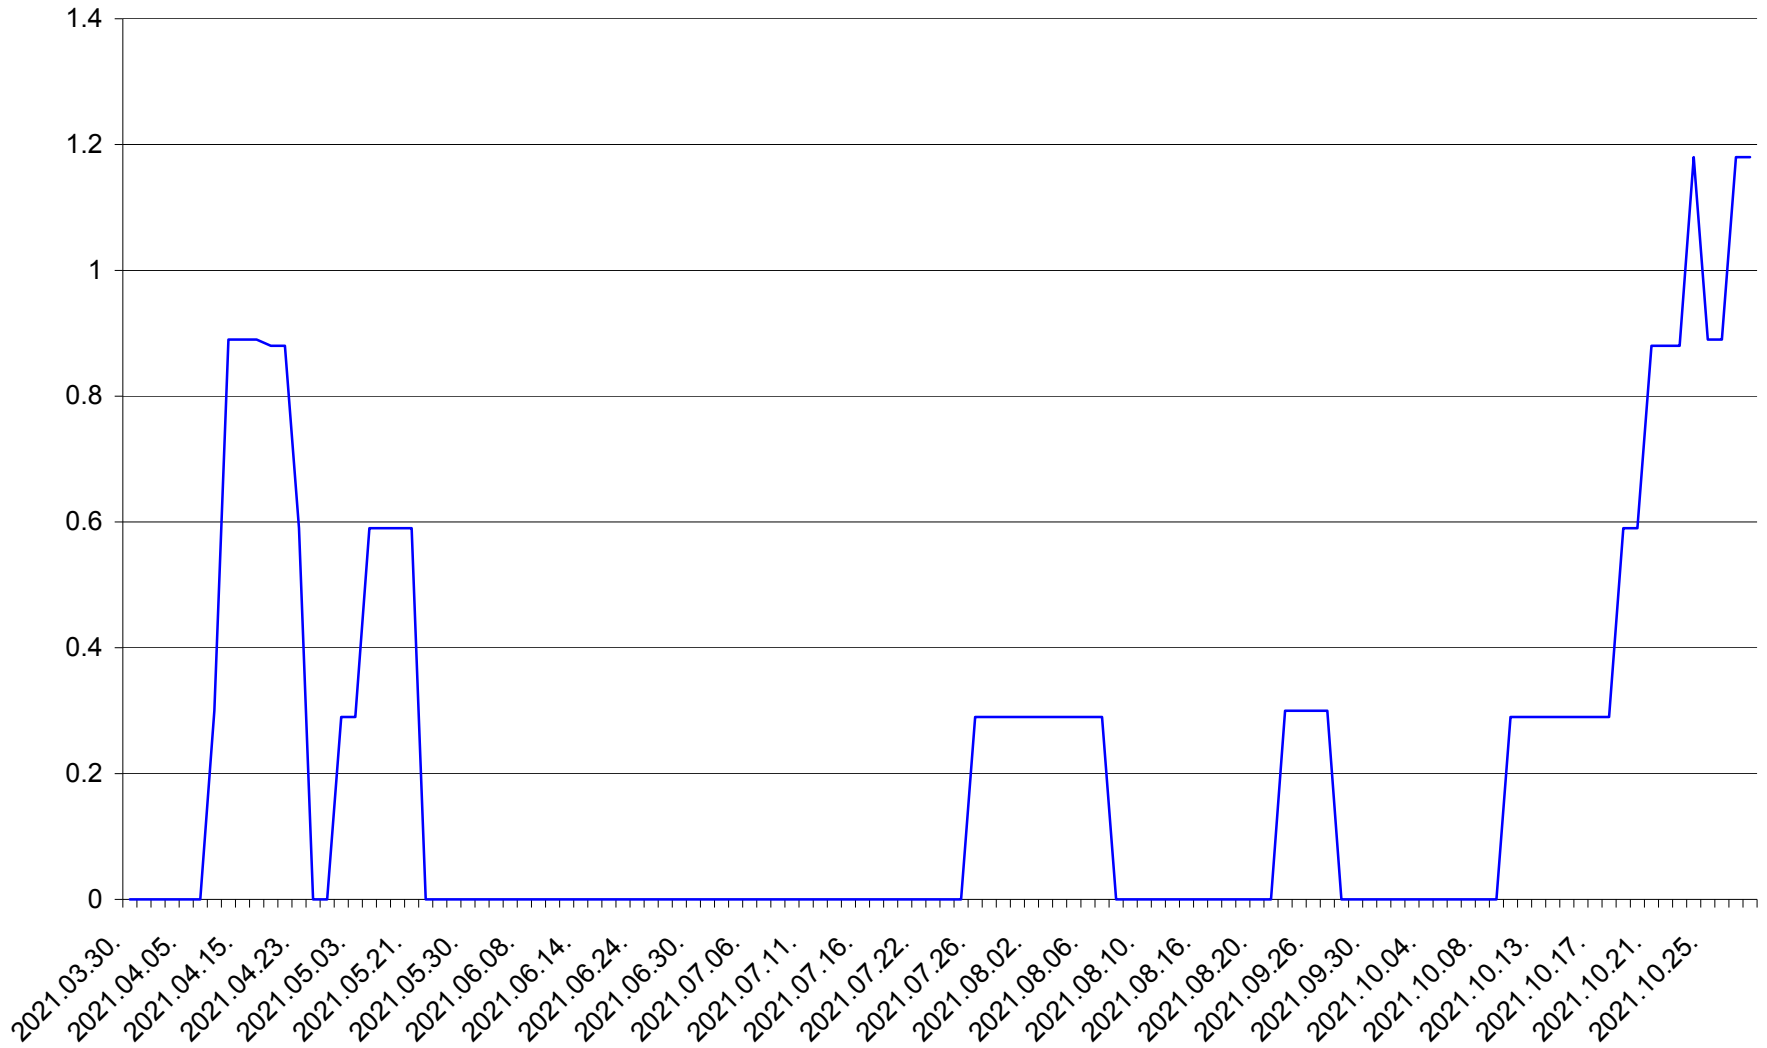

MUNICIPIUL GHEORGHENI - Evolutia incidentei cumulate pe 14 zile la ‰ de locuitori
2021.03.30. - 2021.10.28.

JOSENI - Evolutia incidentei cumulate pe 14 zile la ‰ de locuitori
2021.03.30. - 2021.10.28.

LĂZAREA - Evolutia incidentei cumulate pe 14 zile la ‰ de locuitori
2021.03.30. - 2021.10.28.

LELICENI - Evolutia incidentei cumulate pe 14 zile la % de locuitori
2021.03.30. - 2021.10.28.

LUETA - Evolutia incidentei cumulate pe 14 zile la ‰ de locuitori
2021.03.30. - 2021.10.28.

LUNCA DE JOS - Evolutia incidentei cumulate pe 14 zile la ‰ de locuitori
2021.03.30. - 2021.10.28.

LUNCA DE SUS - Evolutia incidentei cumulate pe 14 zile la ‰ de locuitori
2021.03.30. - 2021.10.28.

LUPENI - Evolutia incidentei cumulate pe 14 zile la ‰ de locuitori
2021.03.30. - 2021.10.28.

MĂDĂRAȘ - Evolutia incidentei cumulate pe 14 zile la ‰ de locuitori
2021.03.30. - 2021.10.28.