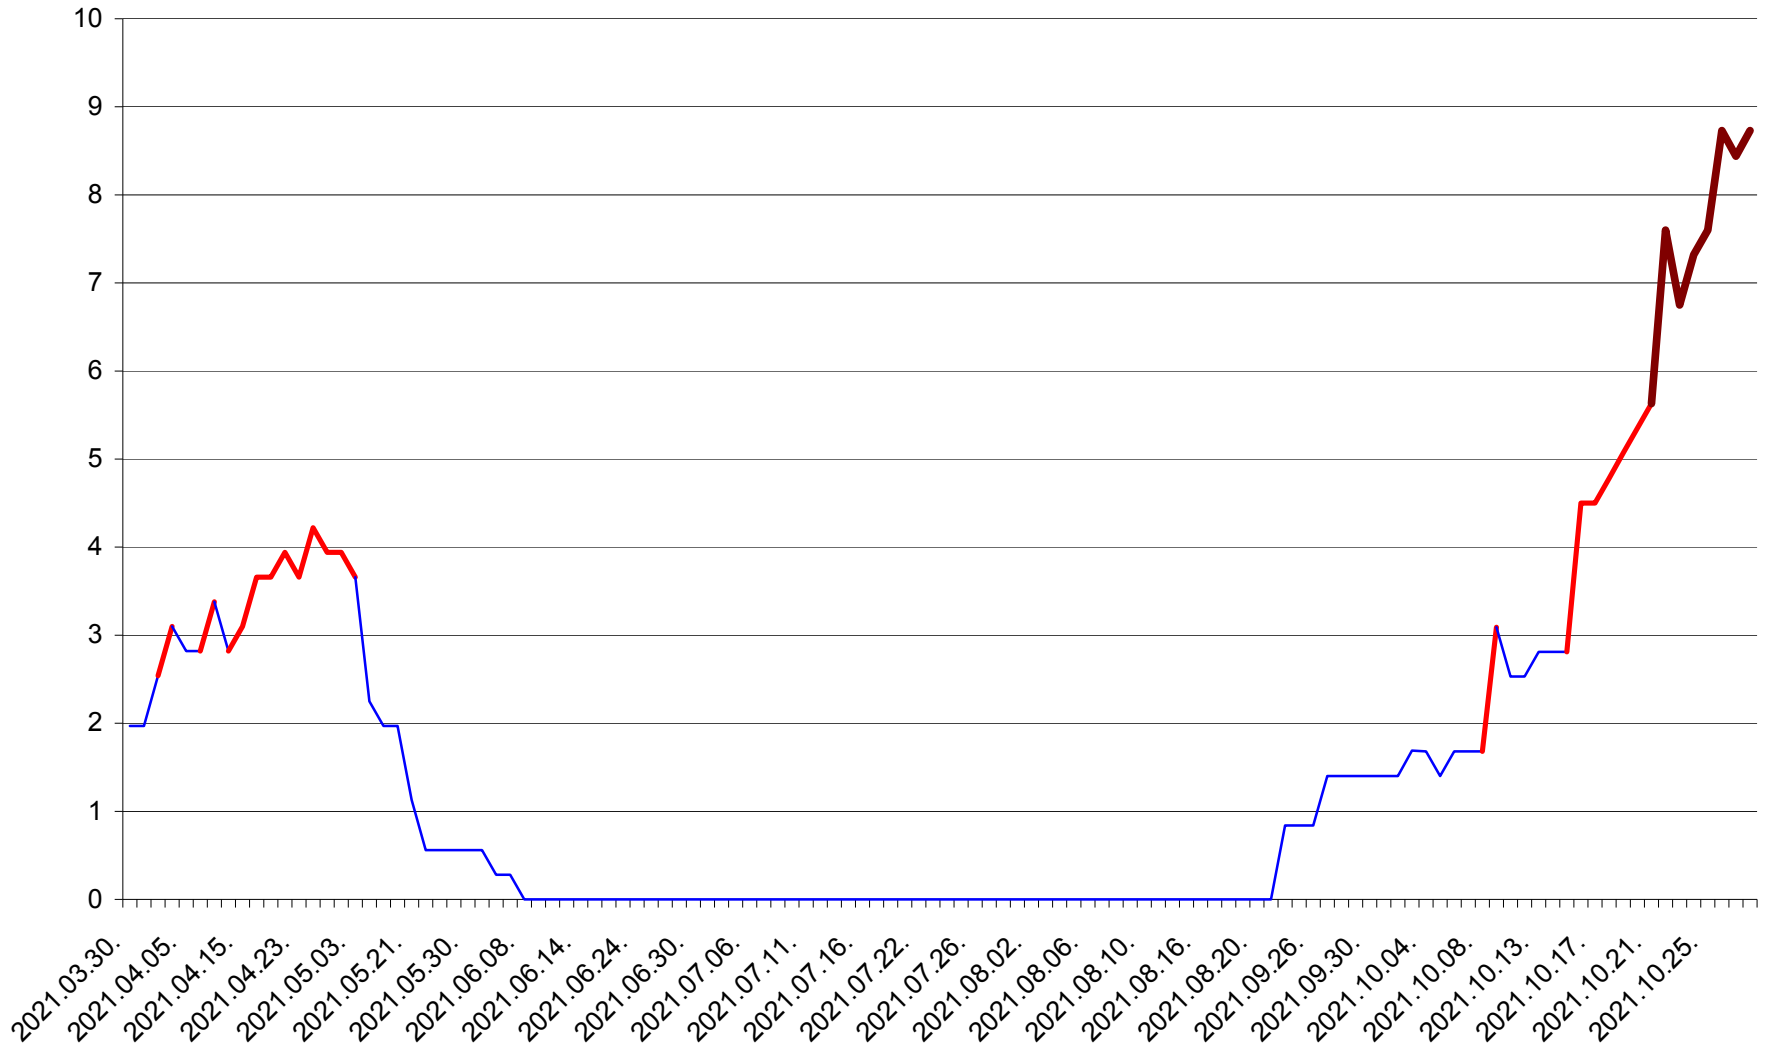

CORBU - Evolutia incidentei cumulate pe 14 zile la ‰ de locuitori
2021.03.30. - 2021.10.28.

CORUND - Evolutia incidentei cumulate pe 14 zile la ‰ de locuitori
2021.03.30. - 2021.10.28.

COZMENI - Evolutia incidentei cumulate pe 14 zile la ‰ de locuitori
2021.03.30. - 2021.10.28.

ORAȘ CRISTURU SECUIESC - Evolutia incidentei cumulate pe 14 zile la ‰ de locuitori
2021.03.30. - 2021.10.28.

DĂNEȘTI - Evolutia incidentei cumulate pe 14 zile la ‰ de locuitori
2021.03.30. - 2021.10.28.

DÂRJIU - Evolutia incidentei cumulate pe 14 zile la ‰ de locuitori
2021.03.30. - 2021.10.28.

DEALU - Evolutia incidentei cumulate pe 14 zile la ‰ de locuitori
2021.03.30. - 2021.10.28.

DITRĂU - Evolutia incidentei cumulate pe 14 zile la ‰ de locuitori
2021.03.30. - 2021.10.28.

FELICENI - Evolutia incidentei cumulate pe 14 zile la ‰ de locuitori
2021.03.30. - 2021.10.28.

FRUMOASA - Evolutia incidentei cumulate pe 14 zile la ‰ de locuitori
2021.03.30. - 2021.10.28.

GĂLĂUȚAȘ - Evolutia incidentei cumulate pe 14 zile la ‰ de locuitori
2021.03.30. - 2021.10.28.