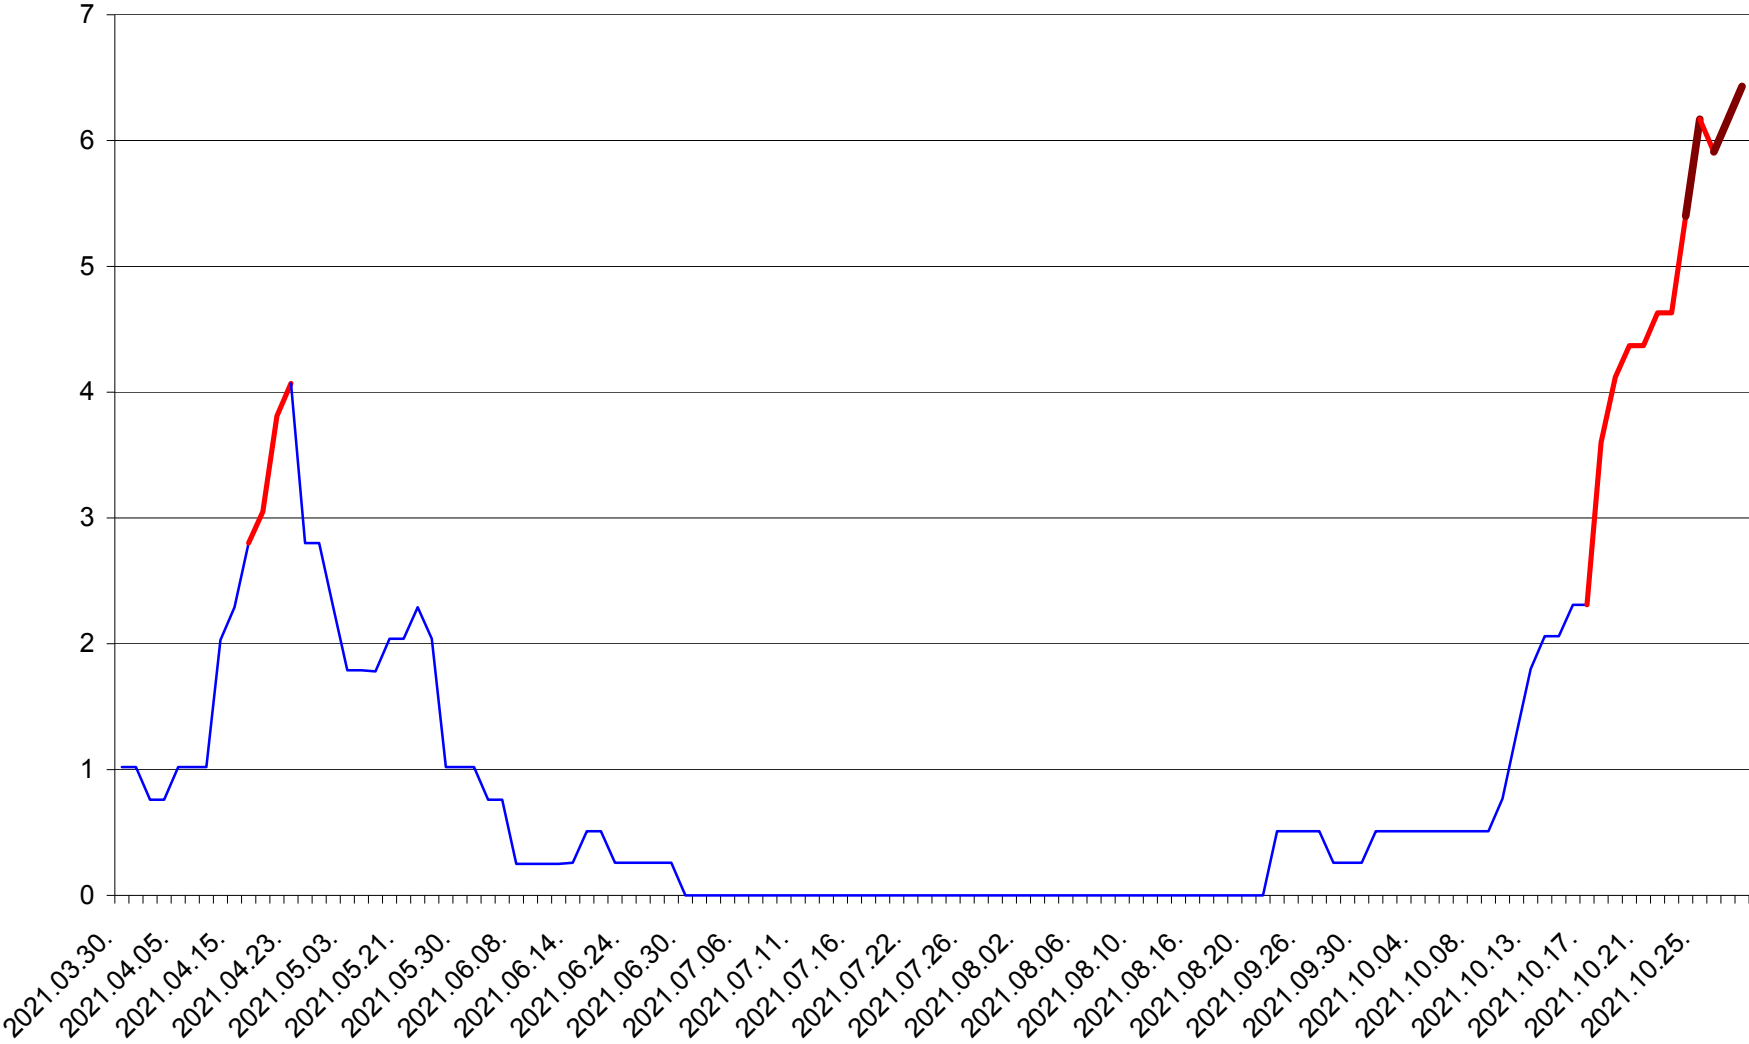

SATU MARE - Evolutia incidentei cumulate pe 14 zile la ‰ de locuitori
2021.03.30. - 2021.10.28.

SECUIENI - Evolutia incidentei cumulate pe 14 zile la ‰ de locuitori
2021.03.30. - 2021.10.28.

SICULENI - Evolutia incidentei cumulate pe 14 zile la ‰ de locuitori
2021.03.30. - 2021.10.28.

ȘIMONEȘTI - Evolutia incidentei cumulate pe 14 zile la ‰ de locuitori
2021.03.30. - 2021.10.28.

SUBCETATE - Evolutia incidentei cumulate pe 14 zile la ‰ de locuitori
2021.03.30. - 2021.10.28.

SUSENI - Evolutia incidentei cumulate pe 14 zile la ‰ de locuitori
2021.03.30. - 2021.10.28.