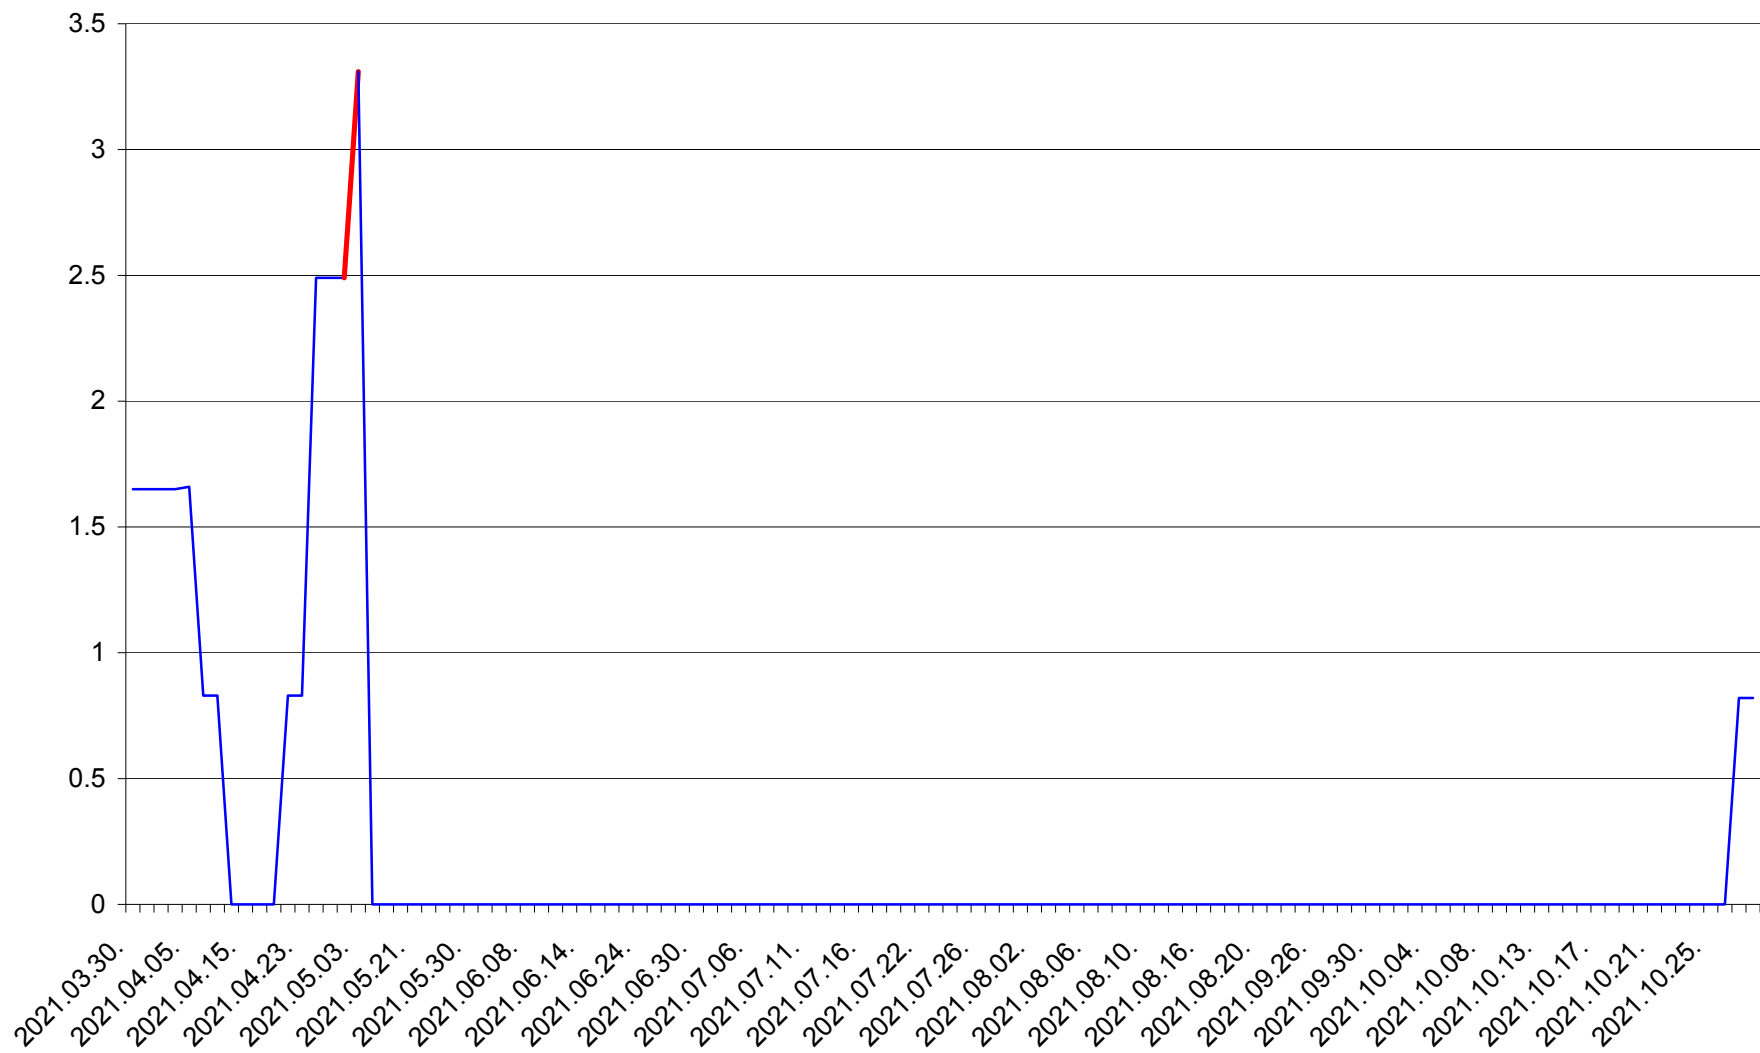

PLĂIEȘII DE JOS - Evolutia incidentei cumulate pe 14 zile la ‰ de locuitori
2021.03.30. - 2021.10.28.

PORUMBENI - Evolutia incidentei cumulate pe 14 zile la ‰ de locuitori
2021.03.30. - 2021.10.28.

PRAID - Evolutia incidentei cumulate pe 14 zile la ‰ de locuitori
2021.03.30. - 2021.10.28.

RACU - Evolutia incidentei cumulate pe 14 zile la ‰ de locuitori
2021.03.30. - 2021.10.28.

REMETEA - Evolutia incidentei cumulate pe 14 zile la ‰ de locuitori
2021.03.30. - 2021.10.28.

SĂCEL - Evolutia incidentei cumulate pe 14 zile la ‰ de locuitori
2021.03.30. - 2021.10.28.