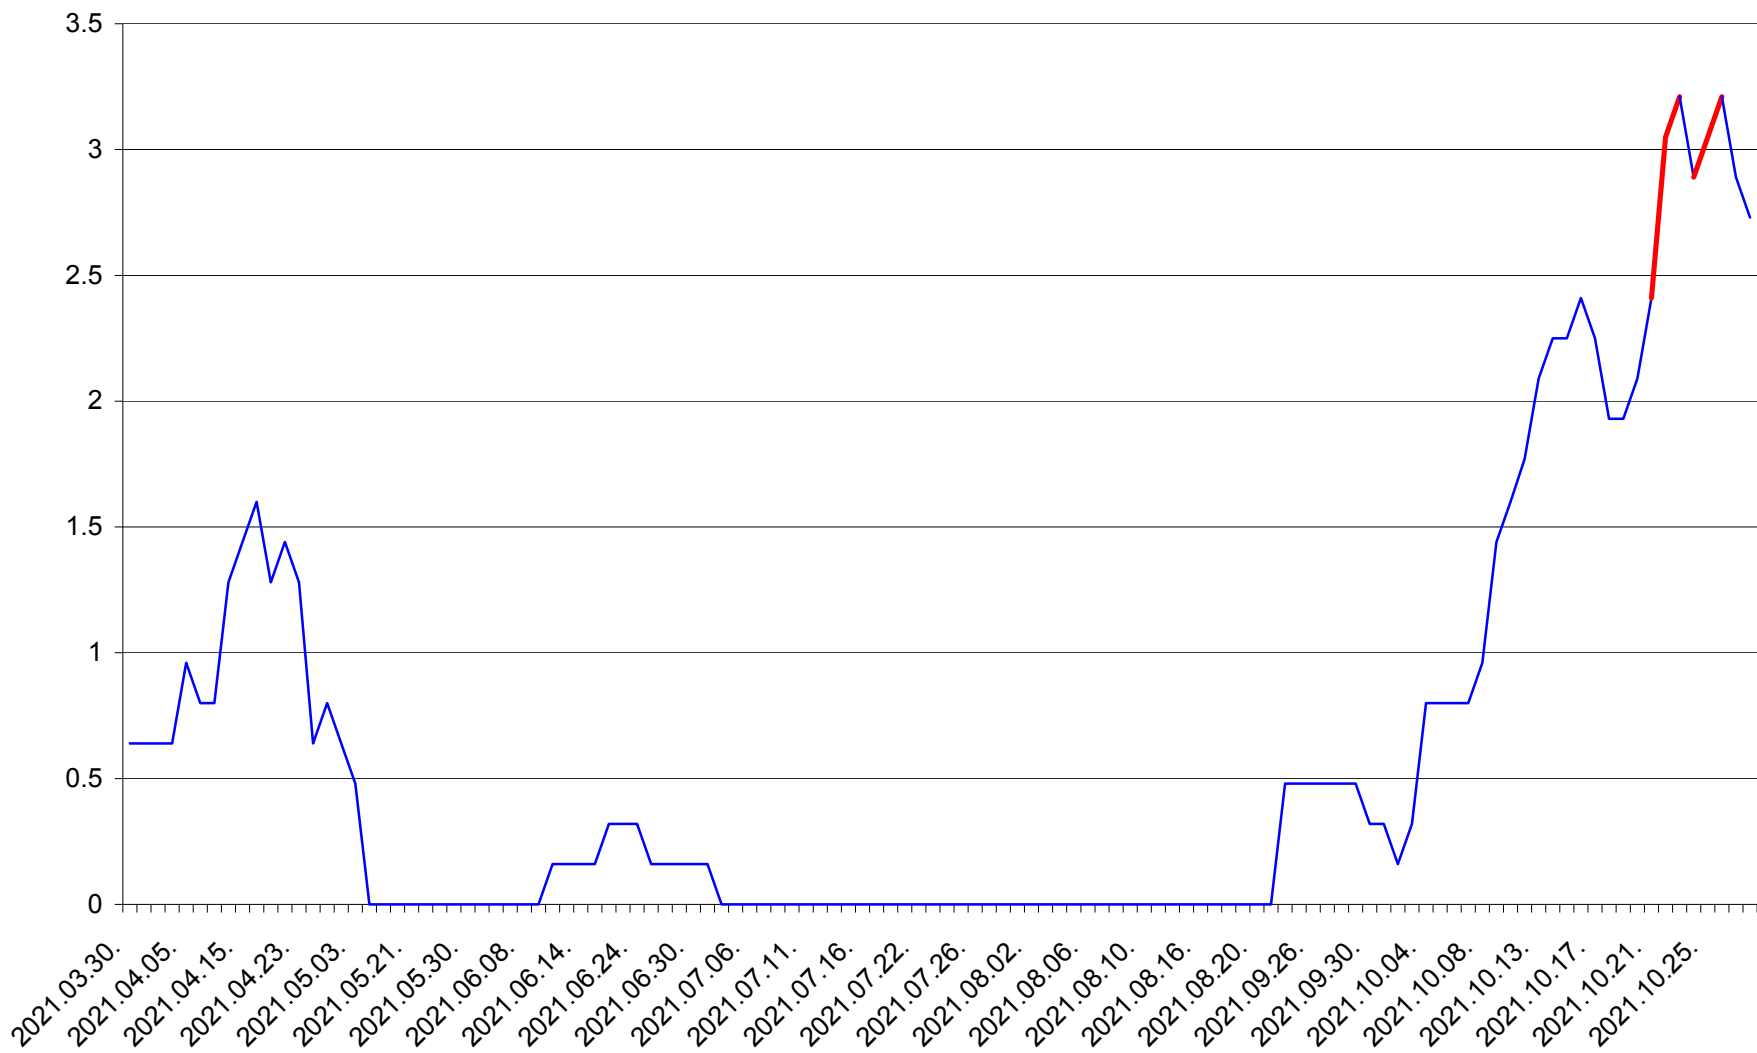

SÂNMARTIN - Evolutia incidentei cumulate pe 14 zile la ‰ de locuitori
2021.03.30. - 2021.10.28.