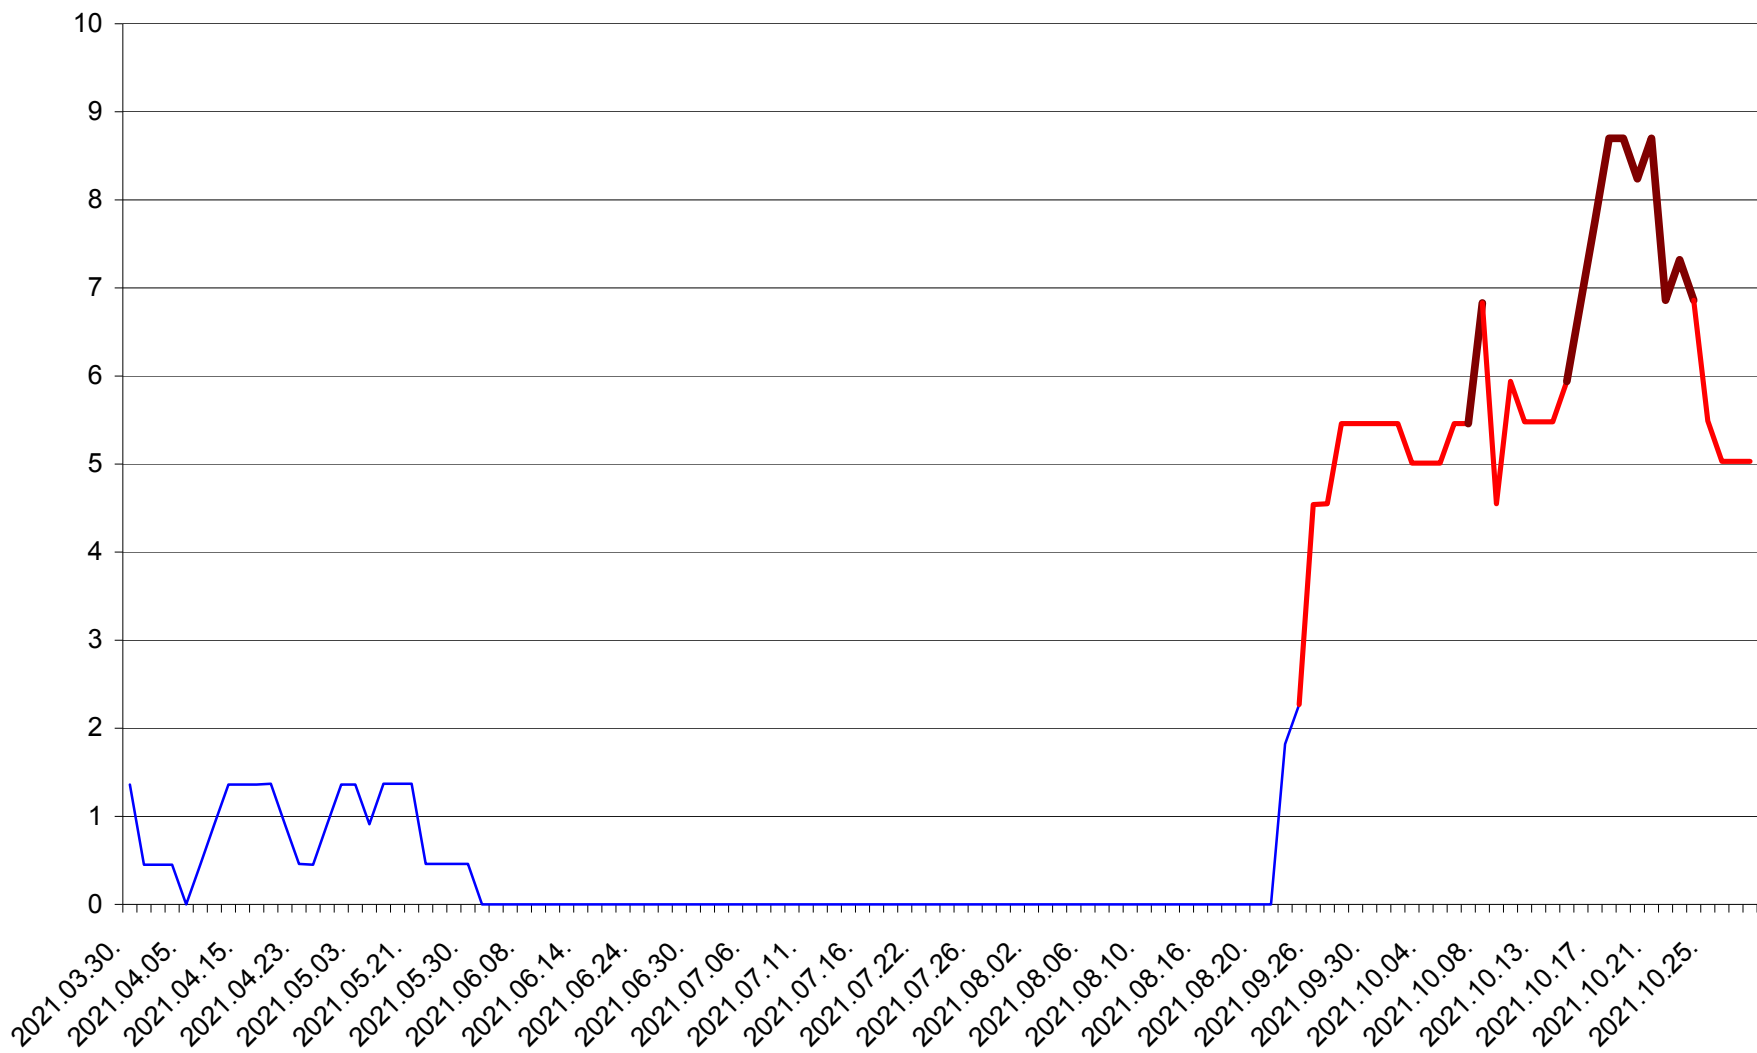

MUNICIPIUL GHEORGHENI - Evolutia incidentei cumulate pe 14 zile la ‰ de locuitori
2021.03.30. - 2021.10.28.

JOSENI - Evolutia incidentei cumulate pe 14 zile la ‰ de locuitori
2021.03.30. - 2021.10.28.

LĂZAREA - Evolutia incidentei cumulate pe 14 zile la ‰ de locuitori
2021.03.30. - 2021.10.28.

LELICENI - Evolutia incidentei cumulate pe 14 zile la % de locuitori
2021.03.30. - 2021.10.28.

LUETA - Evolutia incidentei cumulate pe 14 zile la ‰ de locuitori
2021.03.30. - 2021.10.28.

LUNCA DE JOS - Evolutia incidentei cumulate pe 14 zile la ‰ de locuitori
2021.03.30. - 2021.10.28.

LUNCA DE SUS - Evolutia incidentei cumulate pe 14 zile la ‰ de locuitori
2021.03.30. - 2021.10.28.

LUPENI - Evolutia incidentei cumulate pe 14 zile la ‰ de locuitori
2021.03.30. - 2021.10.28.

MĂDĂRAȘ - Evolutia incidentei cumulate pe 14 zile la ‰ de locuitori
2021.03.30. - 2021.10.28.