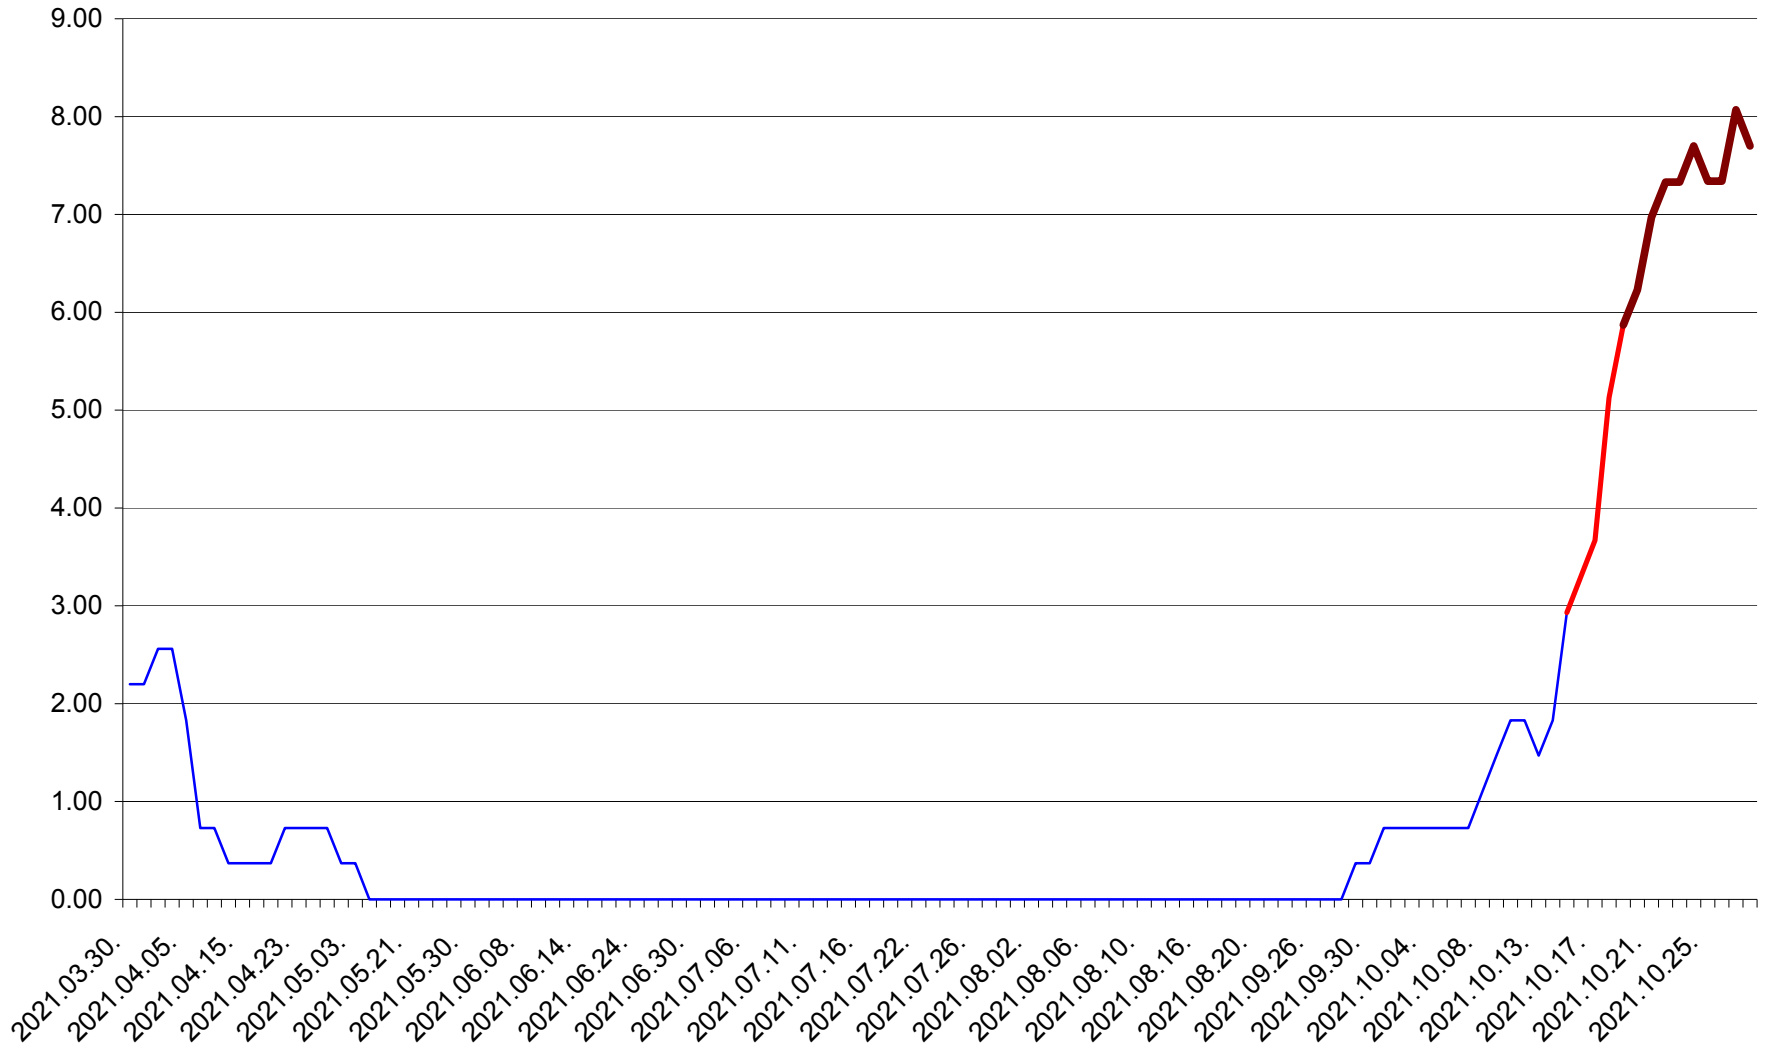

ATID - Evolutia incidentei cumulate pe 14 zile la % de locuitori
2021.03.30. - 2021.10.28.

AVRĂMEȘTI - Evolutia incidentei cumulate pe 14 zile la ‰ de locuitori
2021.03.30. - 2021.10.28.

ORAȘ BĂILE TUȘNAD - Evolutia incidentei cumulate pe 14 zile la ‰ de locuitori
2021.03.30. - 2021.10.28.

ORAȘ BĂLAN - Evolția incidenței cumulate pe 14 zile la ‰ de locuitori
2021.03.30. - 2021.10.28.

BILBOR - Evolutia incidentei cumulate pe 14 zile la ‰ de locuitori
2021.03.30. - 2021.10.28.

ORAȘ BORSEC - Evolutia incidentei cumulate pe 14 zile la ‰ de locuitori
2021.03.30. - 2021.10.28.

BRĂDEȘTI - Evolutia incidentei cumulate pe 14 zile la ‰ de locuitori
2021.03.30. - 2021.10.28.

CĂPÂLNIȚA - Evolutia incidentei cumulate pe 14 zile la ‰ de locuitori
2021.03.30. - 2021.10.28.

CÂRȚA - Evolutia incidentei cumulate pe 14 zile la ‰ de locuitori
2021.03.30. - 2021.10.28.

CICEU - Evolutia incidentei cumulate pe 14 zile la ‰ de locuitori
2021.03.30. - 2021.10.28.

CIUCSÂNGEORGIU - Evolutia incidentei cumulate pe 14 zile la ‰ de locuitori
2021.03.30. - 2021.10.28.

CIUMANI - Evolutia incidentei cumulate pe 14 zile la ‰ de locuitori
2021.03.30. - 2021.10.28.