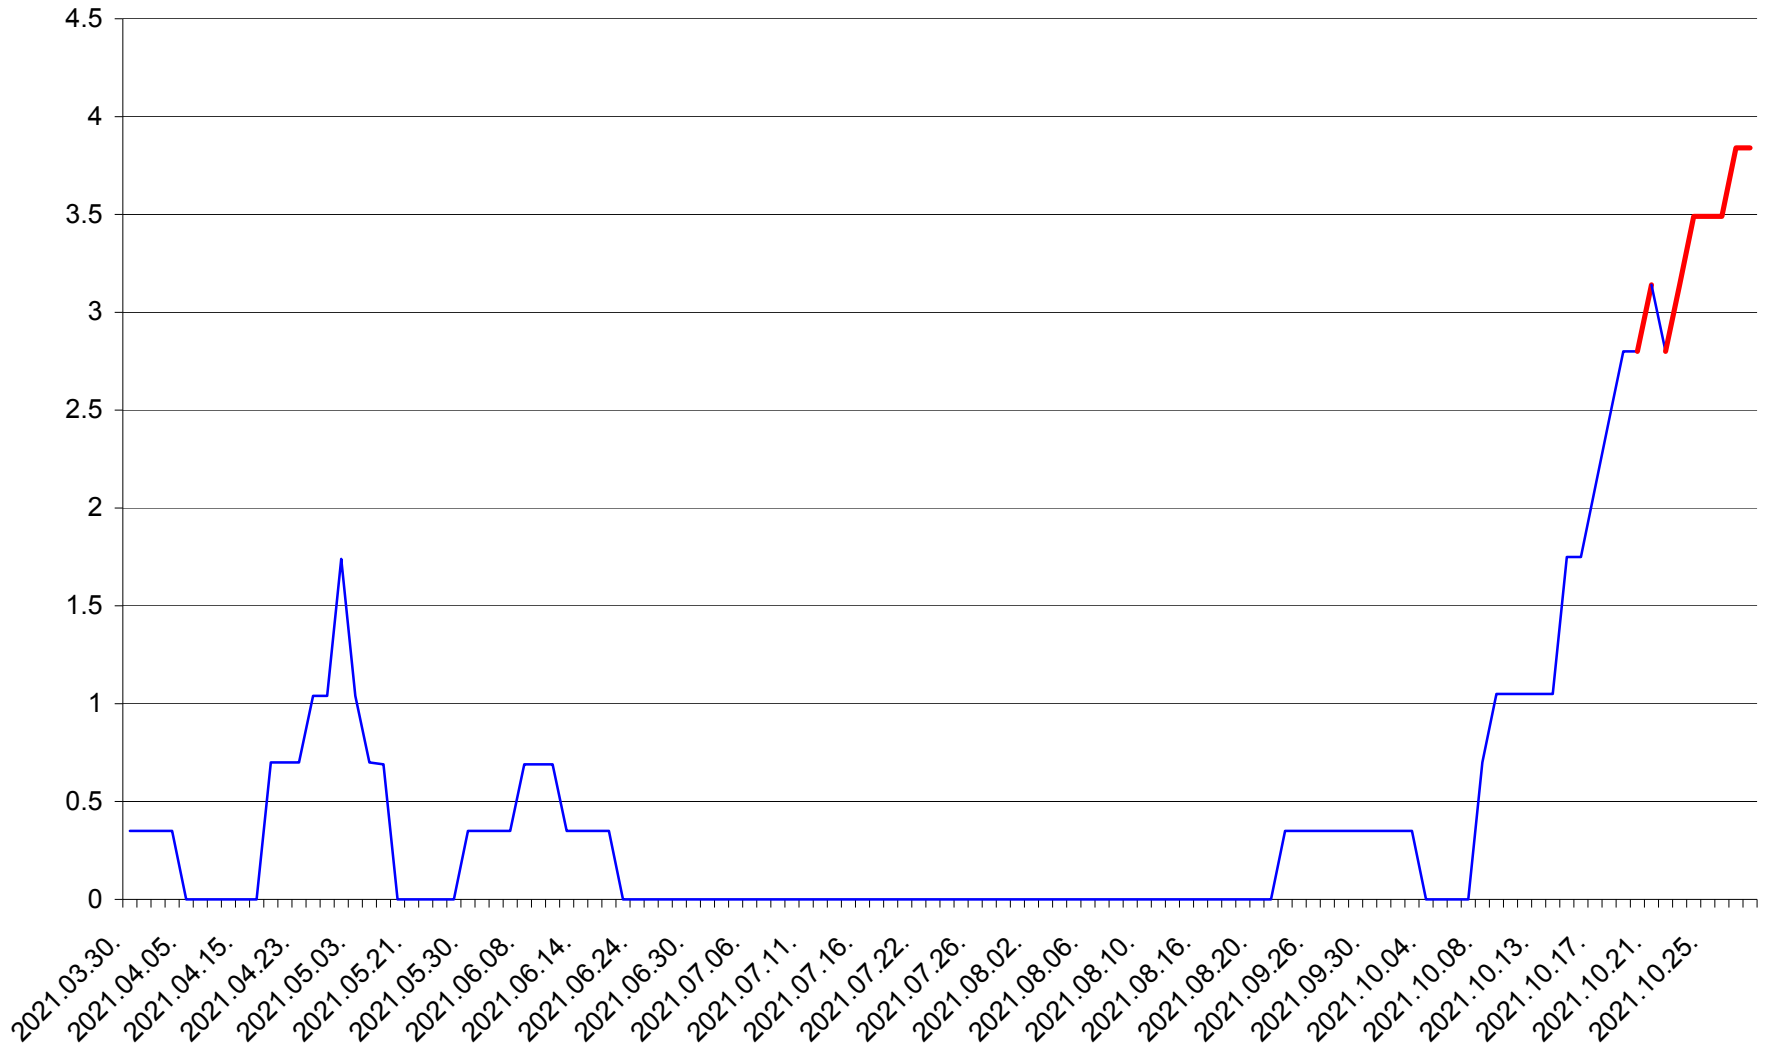

SICULENI - Evolutia incidentei cumulate pe 14 zile la ‰ de locuitori
2021.03.30. - 2021.10.28.