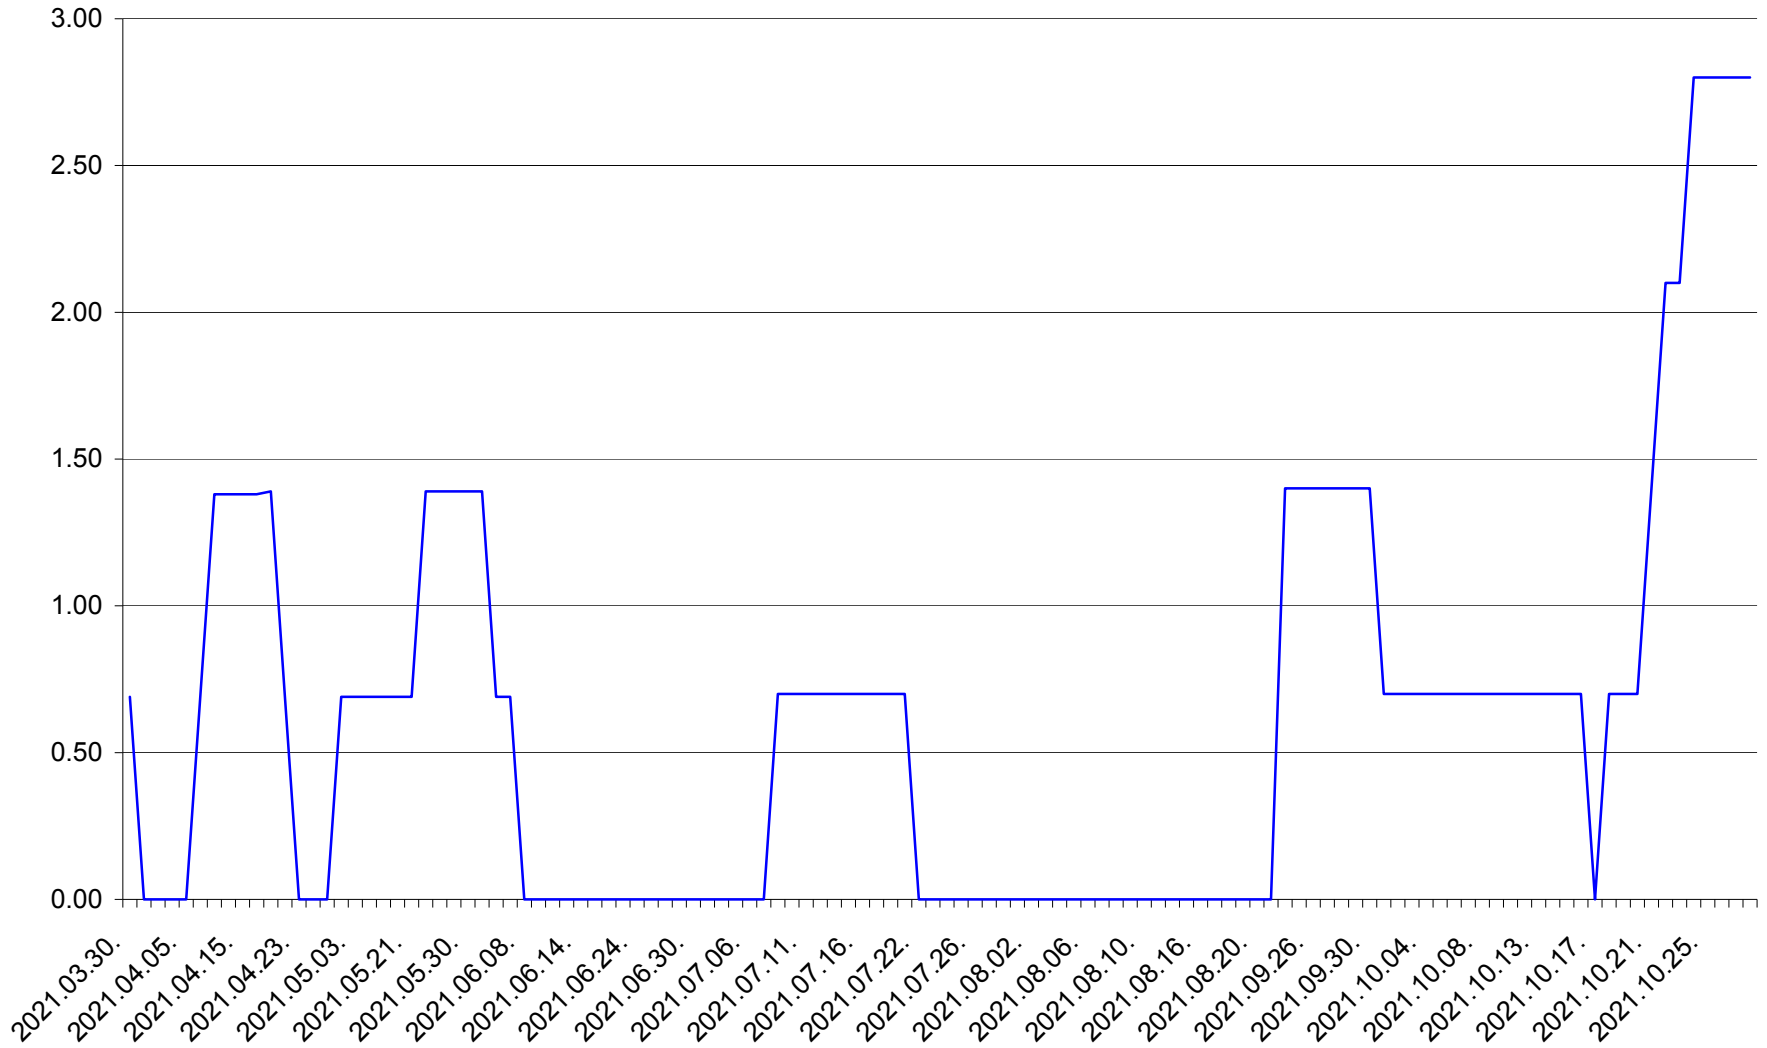

ORAȘ BĂLAN - Evolția incidenței cumulate pe 14 zile la ‰ de locuitori
2021.03.30. - 2021.10.28.

BILBOR - Evolutia incidentei cumulate pe 14 zile la ‰ de locuitori
2021.03.30. - 2021.10.28.

ORAȘ BORSEC - Evolutia incidentei cumulate pe 14 zile la ‰ de locuitori
2021.03.30. - 2021.10.28.

BRĂDEȘTI - Evolutia incidentei cumulate pe 14 zile la ‰ de locuitori
2021.03.30. - 2021.10.28.

CĂPÂLNIȚA - Evolutia incidentei cumulate pe 14 zile la ‰ de locuitori
2021.03.30. - 2021.10.28.

CÂRȚA - Evolutia incidentei cumulate pe 14 zile la ‰ de locuitori
2021.03.30. - 2021.10.28.

CICEU - Evolutia incidentei cumulate pe 14 zile la ‰ de locuitori
2021.03.30. - 2021.10.28.

CIUCSÂNGEORGIU - Evolutia incidentei cumulate pe 14 zile la ‰ de locuitori
2021.03.30. - 2021.10.28.

CIUMANI - Evolutia incidentei cumulate pe 14 zile la ‰ de locuitori
2021.03.30. - 2021.10.28.

CORBU - Evolutia incidentei cumulate pe 14 zile la ‰ de locuitori
2021.03.30. - 2021.10.28.

CORUND - Evolutia incidentei cumulate pe 14 zile la ‰ de locuitori
2021.03.30. - 2021.10.28.

COZMENI - Evolutia incidentei cumulate pe 14 zile la ‰ de locuitori
2021.03.30. - 2021.10.28.