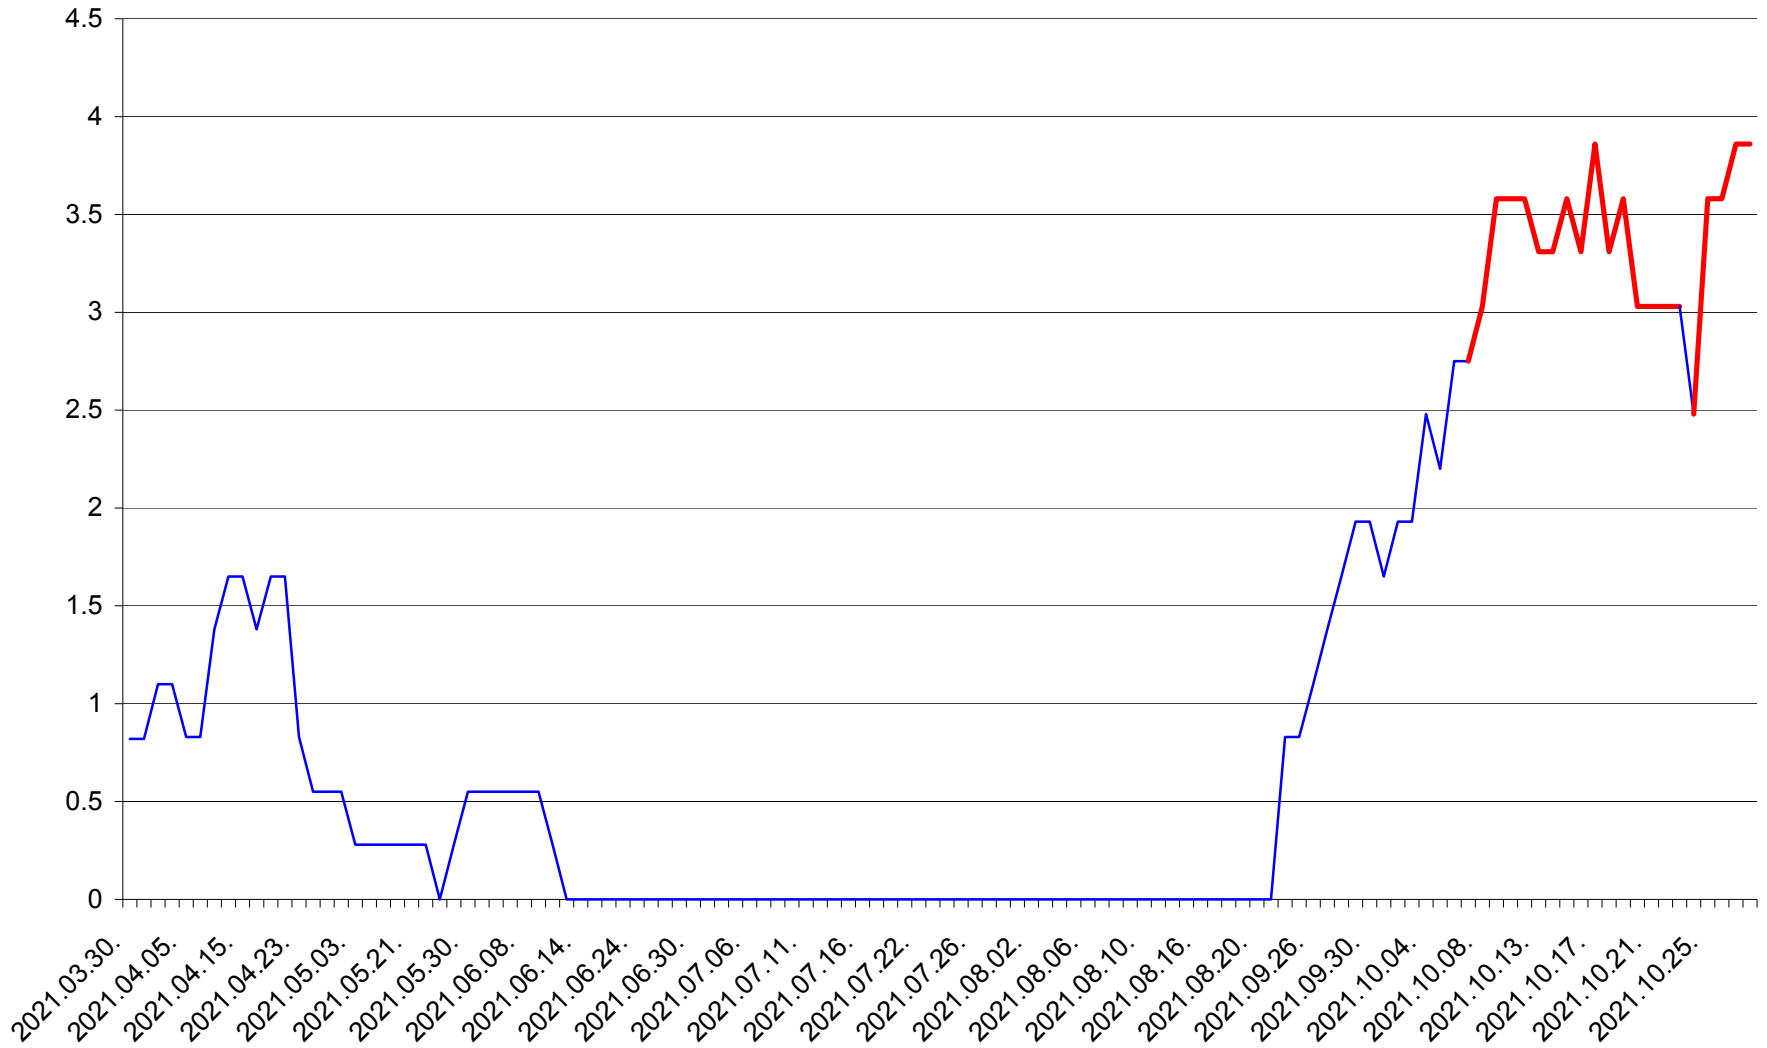

RACU - Evolutia incidentei cumulate pe 14 zile la ‰ de locuitori
2021.03.30. - 2021.10.28.

REMETEA - Evolutia incidentei cumulate pe 14 zile la ‰ de locuitori
2021.03.30. - 2021.10.28.

SĂCEL - Evolutia incidentei cumulate pe 14 zile la ‰ de locuitori
2021.03.30. - 2021.10.28.

SÂNCRĂIENI - Evolutia incidentei cumulate pe 14 zile la ‰ de locuitori
2021.03.30. - 2021.10.28.

SÂNDOMINIC - Evolutia incidentei cumulate pe 14 zile la ‰ de locuitori
2021.03.30. - 2021.10.28.

SÂNMARTIN - Evolutia incidentei cumulate pe 14 zile la ‰ de locuitori
2021.03.30. - 2021.10.28.

SÂNSIMION - Evolutia incidentei cumulate pe 14 zile la ‰ de locuitori
2021.03.30. - 2021.10.28.

SÂNTIMBRU - Evolutia incidentei cumulate pe 14 zile la ‰ de locuitori
2021.03.30. - 2021.10.28.

SĂRMAȘ - Evolutia incidentei cumulate pe 14 zile la ‰ de locuitori
2021.03.30. - 2021.10.28.