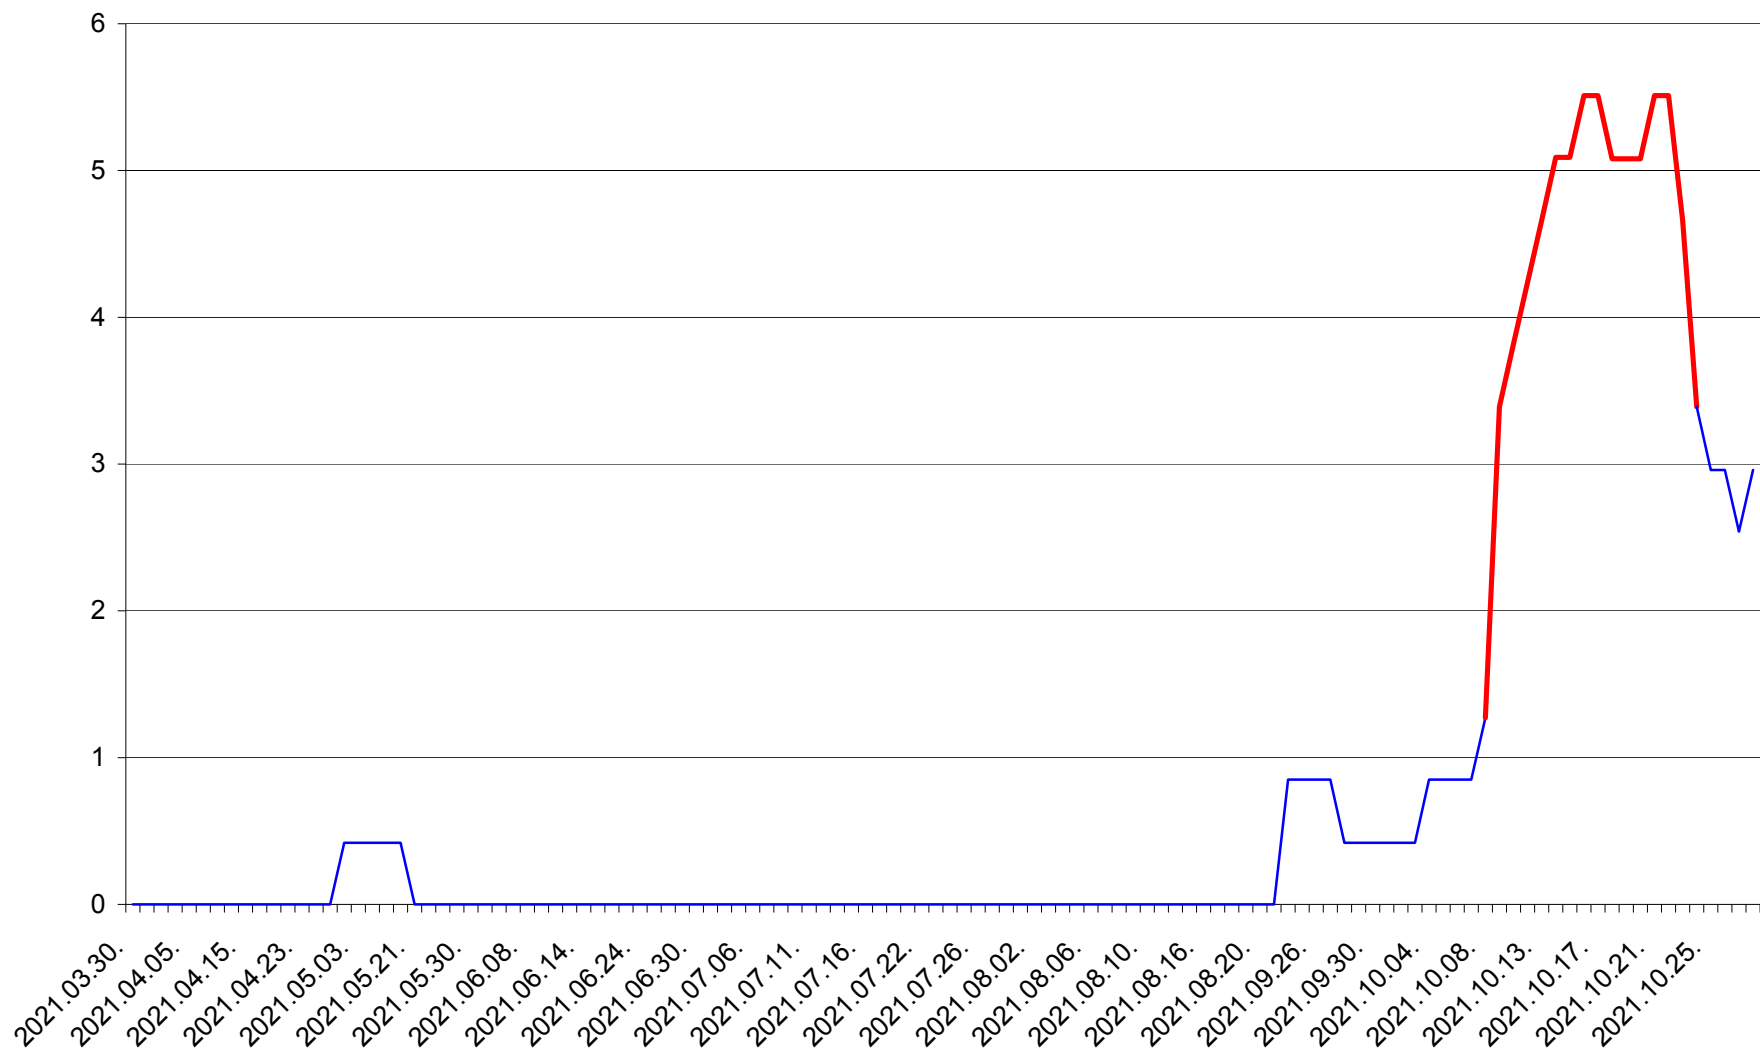

SÂNSIMION - Evolutia incidentei cumulate pe 14 zile la ‰ de locuitori
2021.03.30. - 2021.10.28.