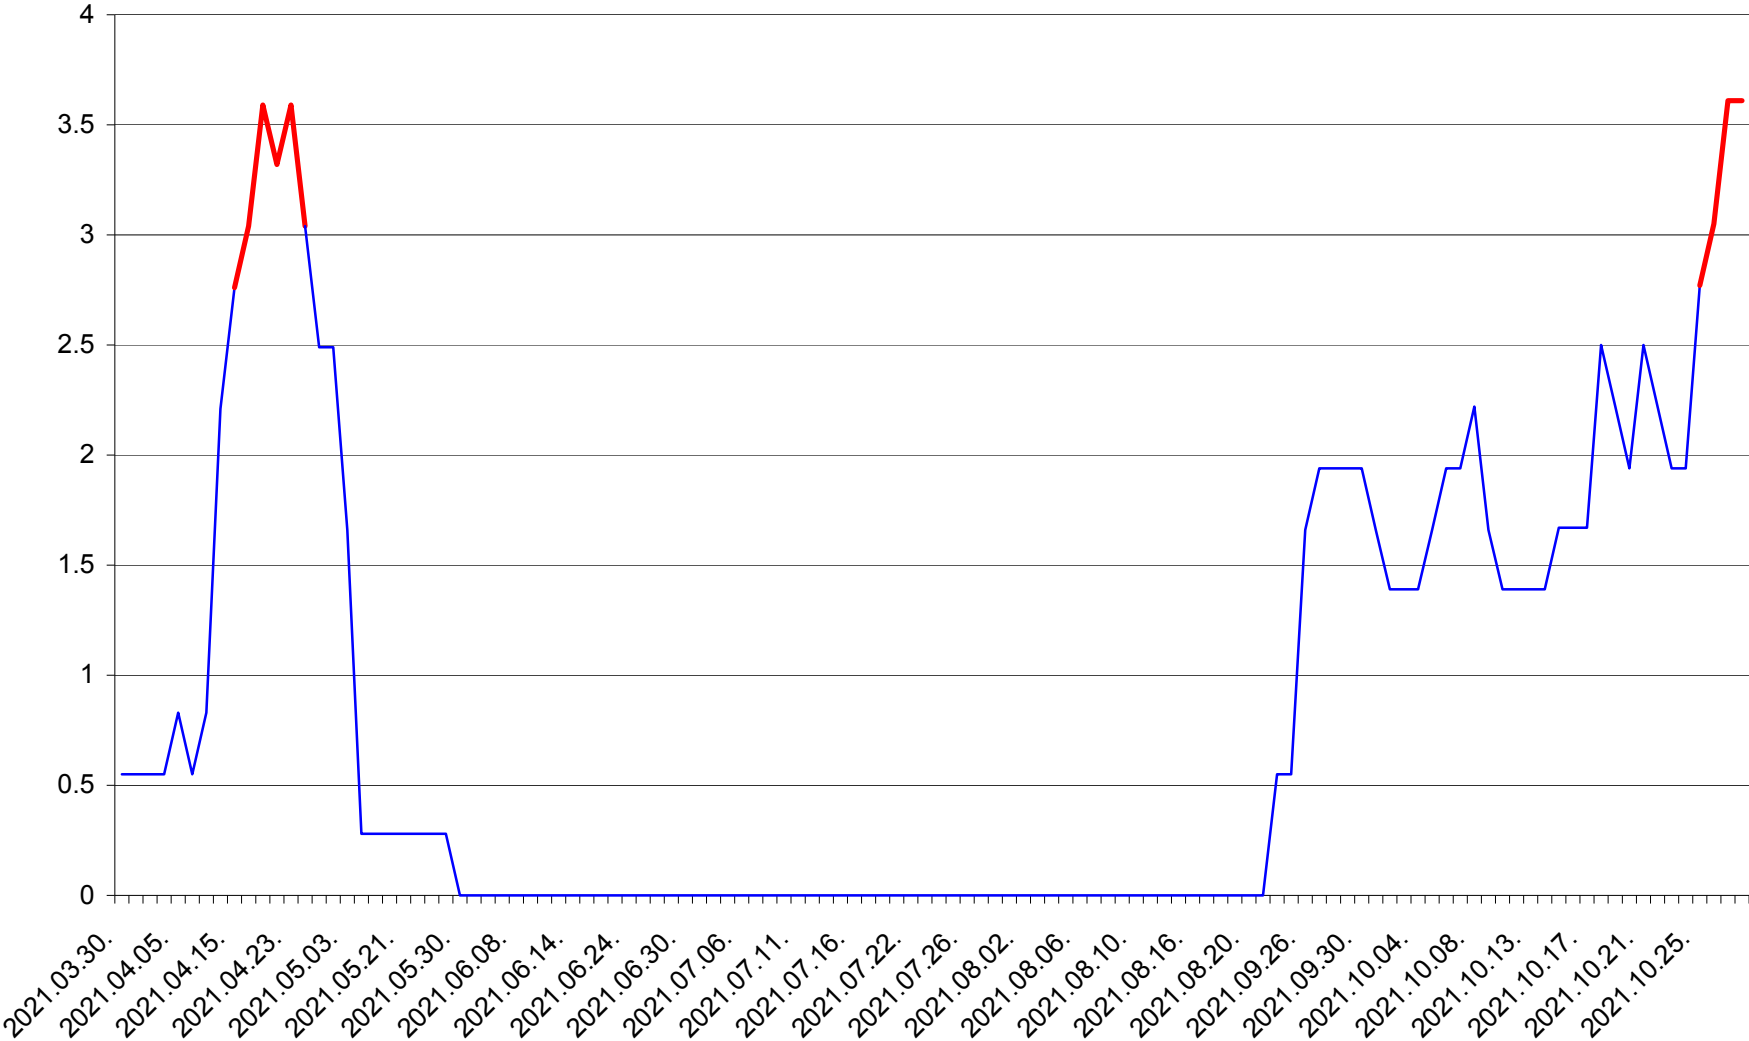

LUNCA DE SUS - Evolutia incidentei cumulate pe 14 zile la ‰ de locuitori
2021.03.30. - 2021.10.28.

LUPENI - Evolutia incidentei cumulate pe 14 zile la ‰ de locuitori
2021.03.30. - 2021.10.28.

MĂDĂRAȘ - Evolutia incidentei cumulate pe 14 zile la ‰ de locuitori
2021.03.30. - 2021.10.28.

MĂRTINIȘ - Evolutia incidentei cumulate pe 14 zile la ‰ de locuitori
2021.03.30. - 2021.10.28.

MEREȘTI - Evolutia incidentei cumulate pe 14 zile la ‰ de locuitori
2021.03.30. - 2021.10.28.

MUNICIPIUL MIERCUREA-CIUC - Evolutia incidentei cumulate pe 14 zile la ‰ de locuitori
2021.03.30. - 2021.10.28.

MIHĂILENI - Evolutia incidentei cumulate pe 14 zile la ‰ de locuitori
2021.03.30. - 2021.10.28.

MUGENI - Evolutia incidentei cumulate pe 14 zile la ‰ de locuitori
2021.03.30. - 2021.10.28.

OCLAND - Evolutia incidentei cumulate pe 14 zile la ‰ de locuitori
2021.03.30. - 2021.10.28.