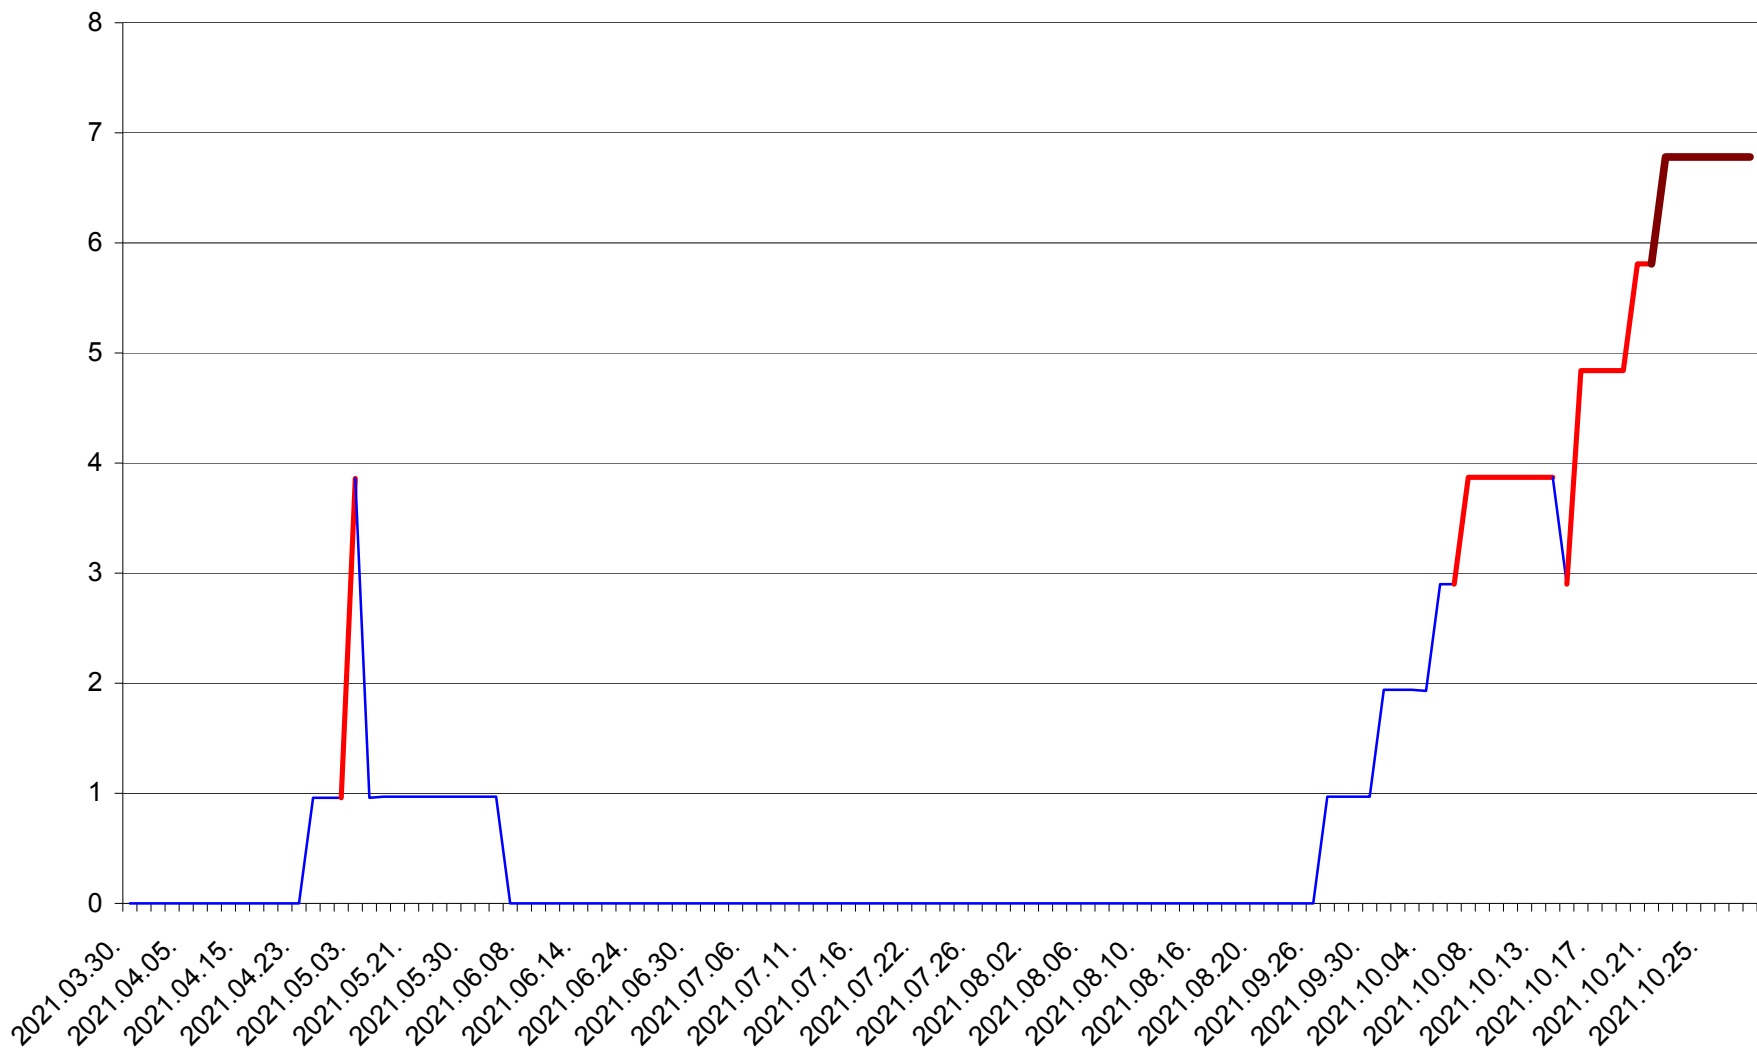

DEALU - Evolutia incidentei cumulate pe 14 zile la ‰ de locuitori
2021.03.30. - 2021.10.28.