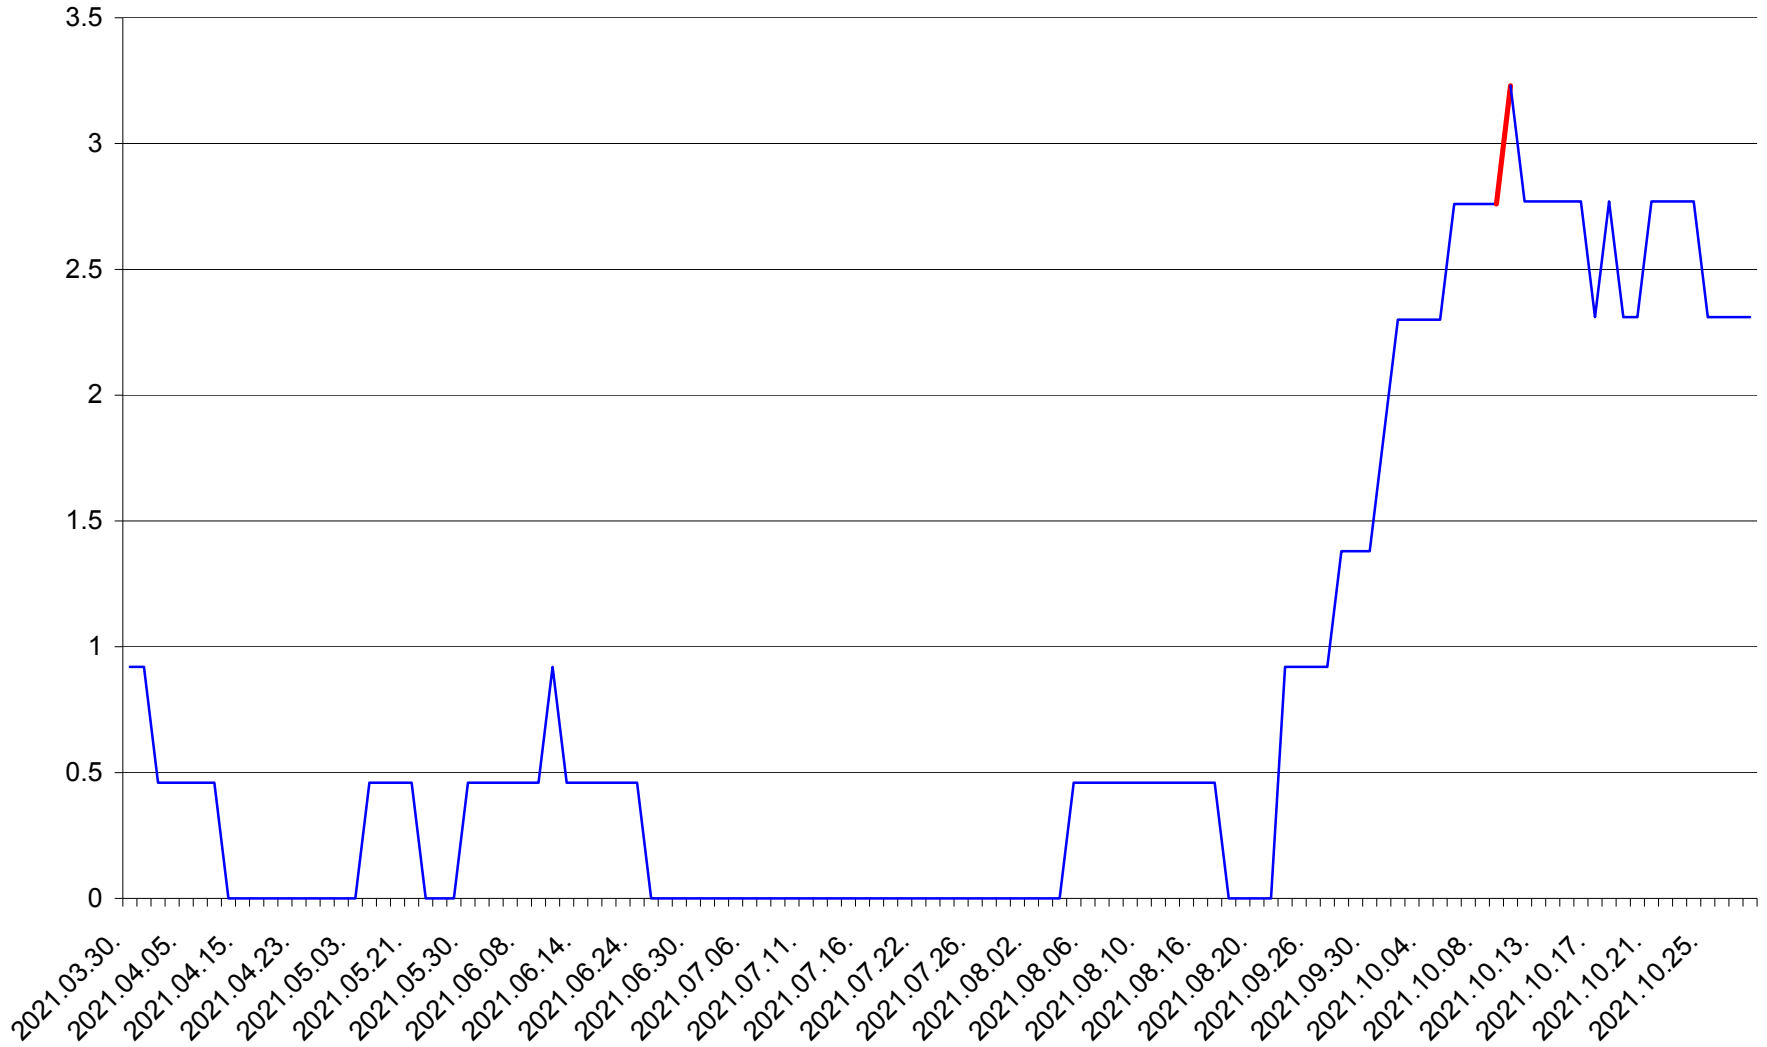

ULIEȘ - Evolutia incidentei cumulate pe 14 zile la ‰ de locuitori
2021.03.30. - 2021.10.28.

TUȘNAD - Evolutia incidentei cumulate pe 14 zile la ‰ de locuitori
2021.03.30. - 2021.10.28.