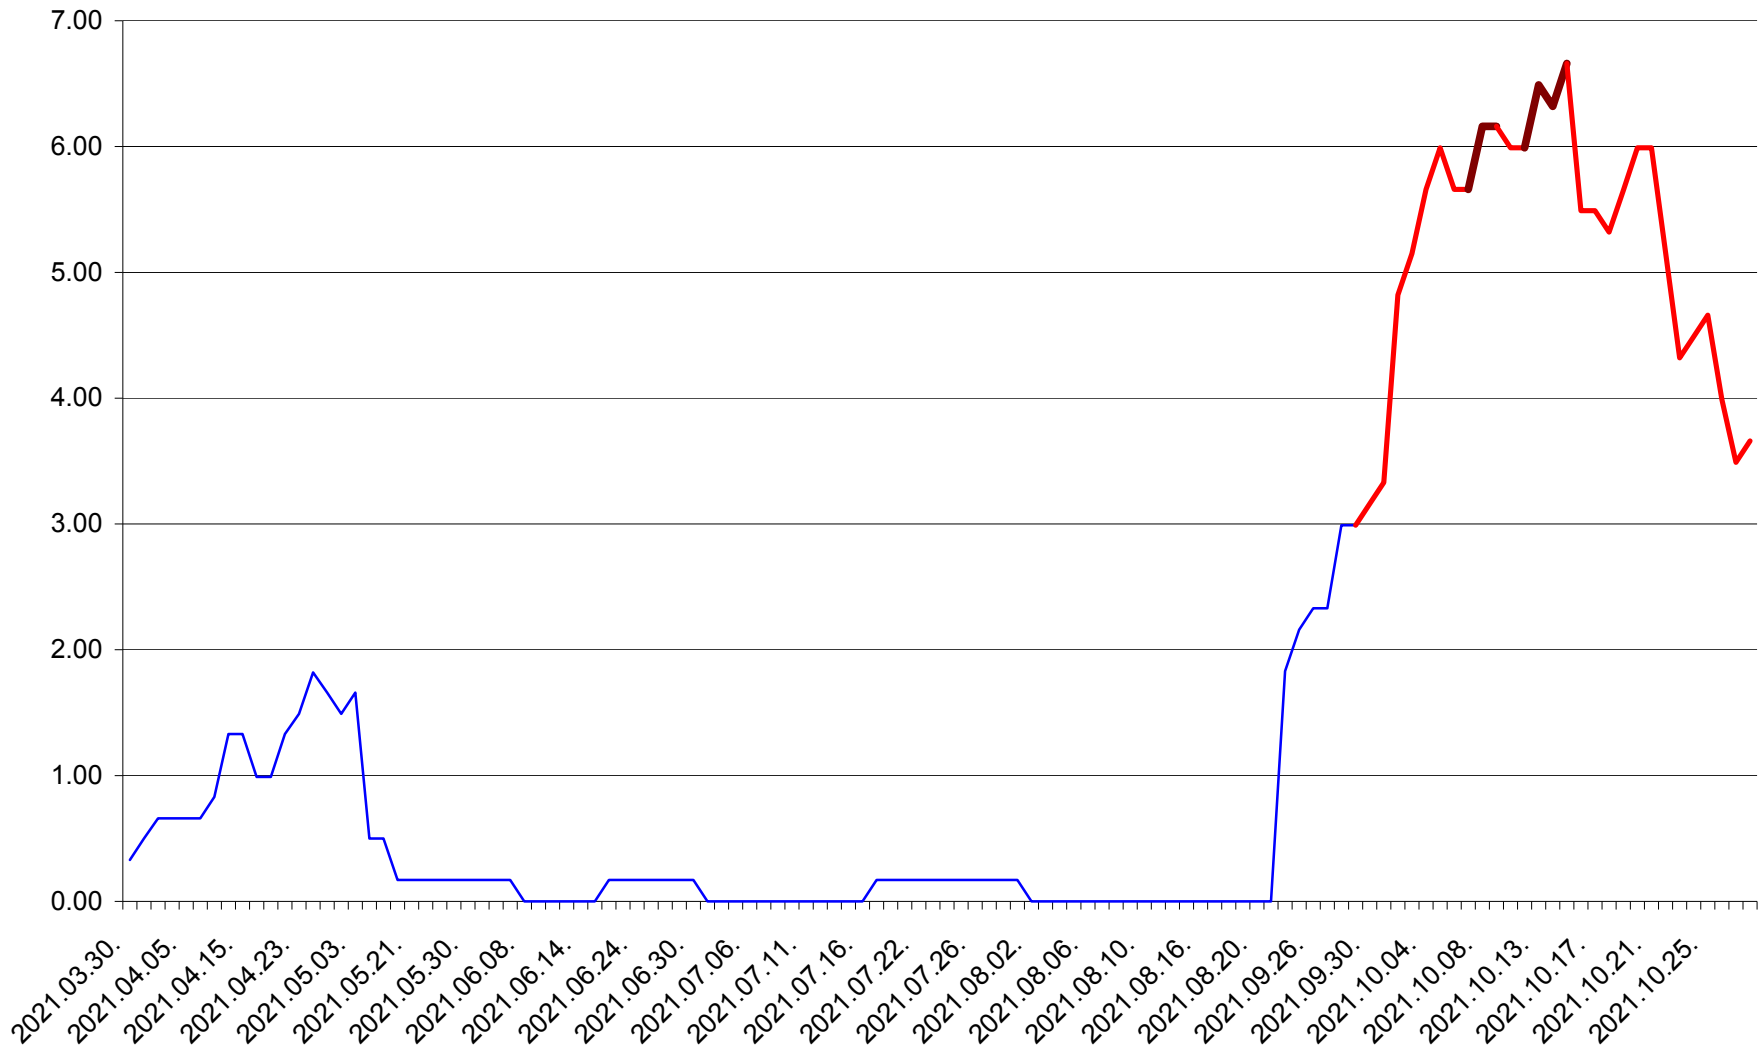

TUȘNAD - Evolutia incidentei cumulate pe 14 zile la ‰ de locuitori
2021.03.30. - 2021.10.28.

ULIEȘ - Evolutia incidentei cumulate pe 14 zile la ‰ de locuitori
2021.03.30. - 2021.10.28.

VĂRȘAG - Evolutia incidentei cumulate pe 14 zile la ‰ de locuitori
2021.03.30. - 2021.10.28.

ORAȘ VLĂHIȚA - Evolutia incidentei cumulate pe 14 zile la ‰ de locuitori
2021.03.30. - 2021.10.28.

VOȘLĂBENI - Evolutia incidentei cumulate pe 14 zile la ‰ de locuitori
2021.03.30. - 2021.10.28.

ZETEA - Evolutia incidentei cumulate pe 14 zile la ‰ de locuitori
2021.03.30. - 2021.10.28.