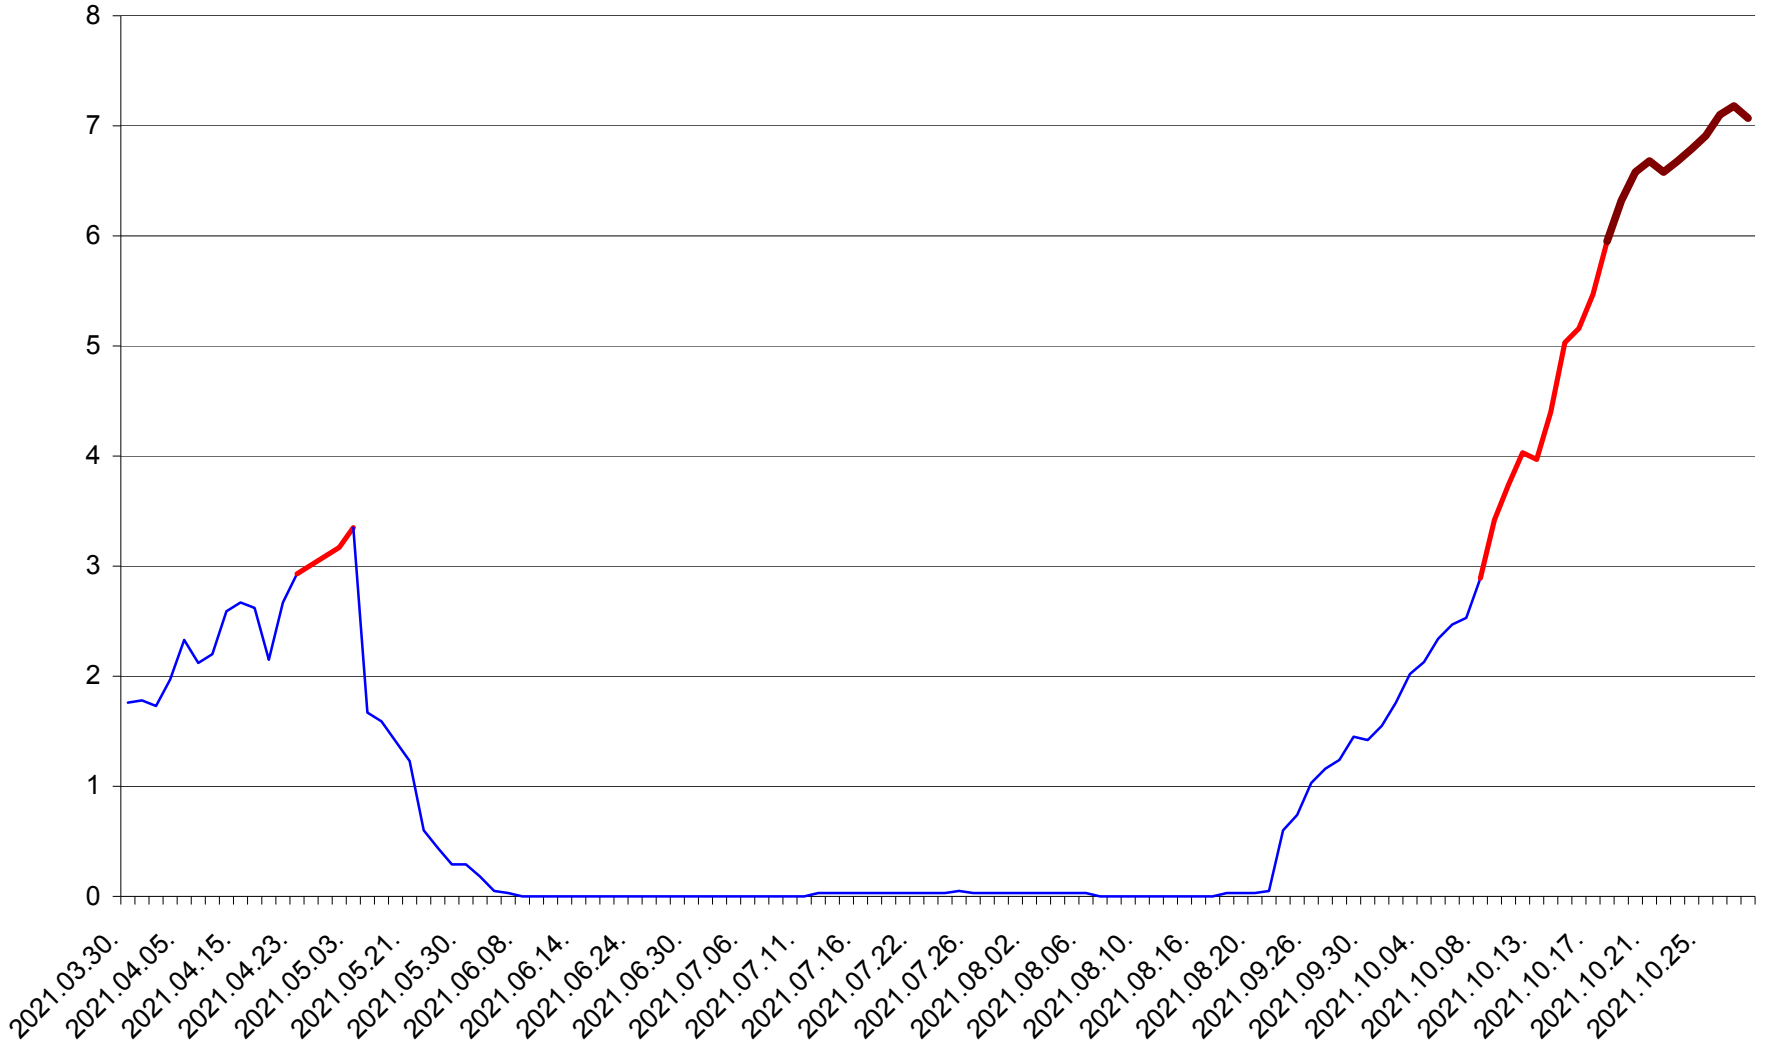

PĂULENI-CIUC - Evolutia incidentei cumulate pe 14 zile la % de locuitori
2021.03.30. - 2021.10.28.