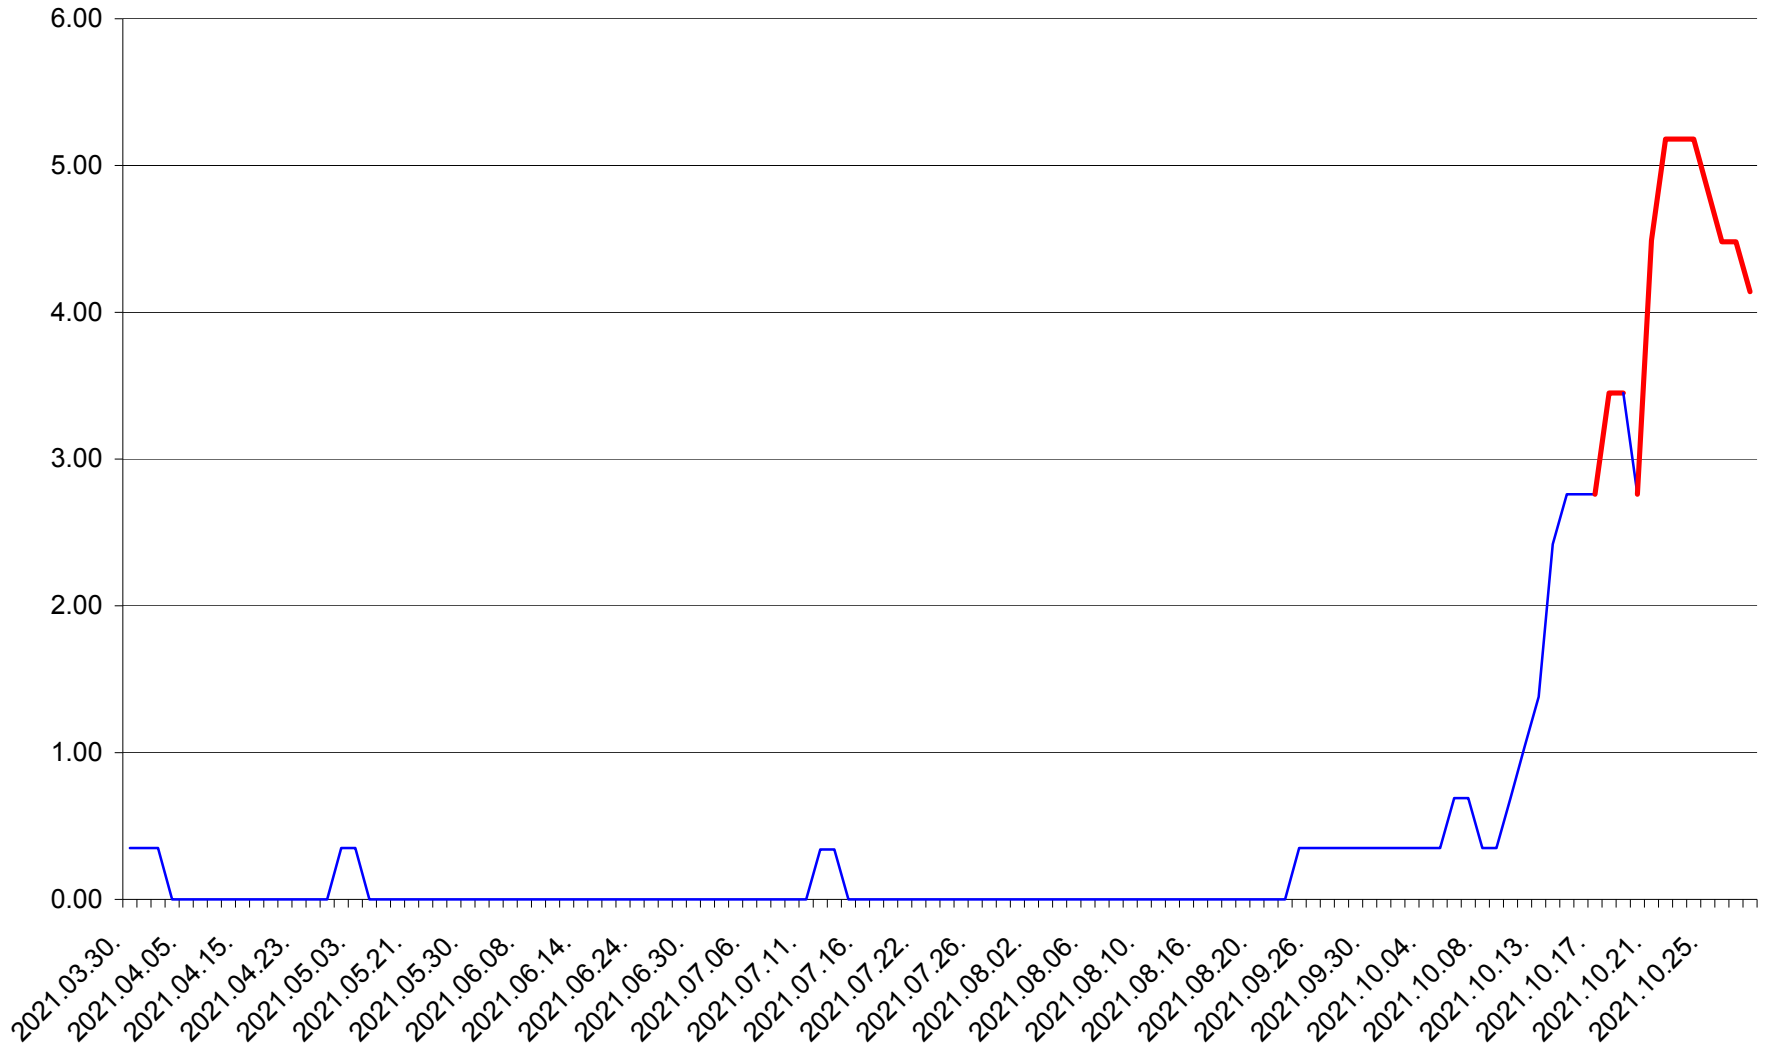

ORAȘ BĂLAN - Evolția incidenței cumulate pe 14 zile la ‰ de locuitori
2021.03.30. - 2021.10.28.

BILBOR - Evolutia incidentei cumulate pe 14 zile la ‰ de locuitori
2021.03.30. - 2021.10.28.

ORAȘ BORSEC - Evolutia incidentei cumulate pe 14 zile la ‰ de locuitori
2021.03.30. - 2021.10.28.

BRĂDEȘTI - Evolutia incidentei cumulate pe 14 zile la ‰ de locuitori
2021.03.30. - 2021.10.28.

CĂPÂLNIȚA - Evolutia incidentei cumulate pe 14 zile la ‰ de locuitori
2021.03.30. - 2021.10.28.

CÂRȚA - Evolutia incidentei cumulate pe 14 zile la ‰ de locuitori
2021.03.30. - 2021.10.28.

CICEU - Evolutia incidentei cumulate pe 14 zile la ‰ de locuitori
2021.03.30. - 2021.10.28.

CIUCSÂNGEORGIU - Evolutia incidentei cumulate pe 14 zile la ‰ de locuitori
2021.03.30. - 2021.10.28.

CIUMANI - Evolutia incidentei cumulate pe 14 zile la ‰ de locuitori
2021.03.30. - 2021.10.28.

CORBU - Evolutia incidentei cumulate pe 14 zile la ‰ de locuitori
2021.03.30. - 2021.10.28.

CORUND - Evolutia incidentei cumulate pe 14 zile la ‰ de locuitori
2021.03.30. - 2021.10.28.

COZMENI - Evolutia incidentei cumulate pe 14 zile la ‰ de locuitori
2021.03.30. - 2021.10.28.