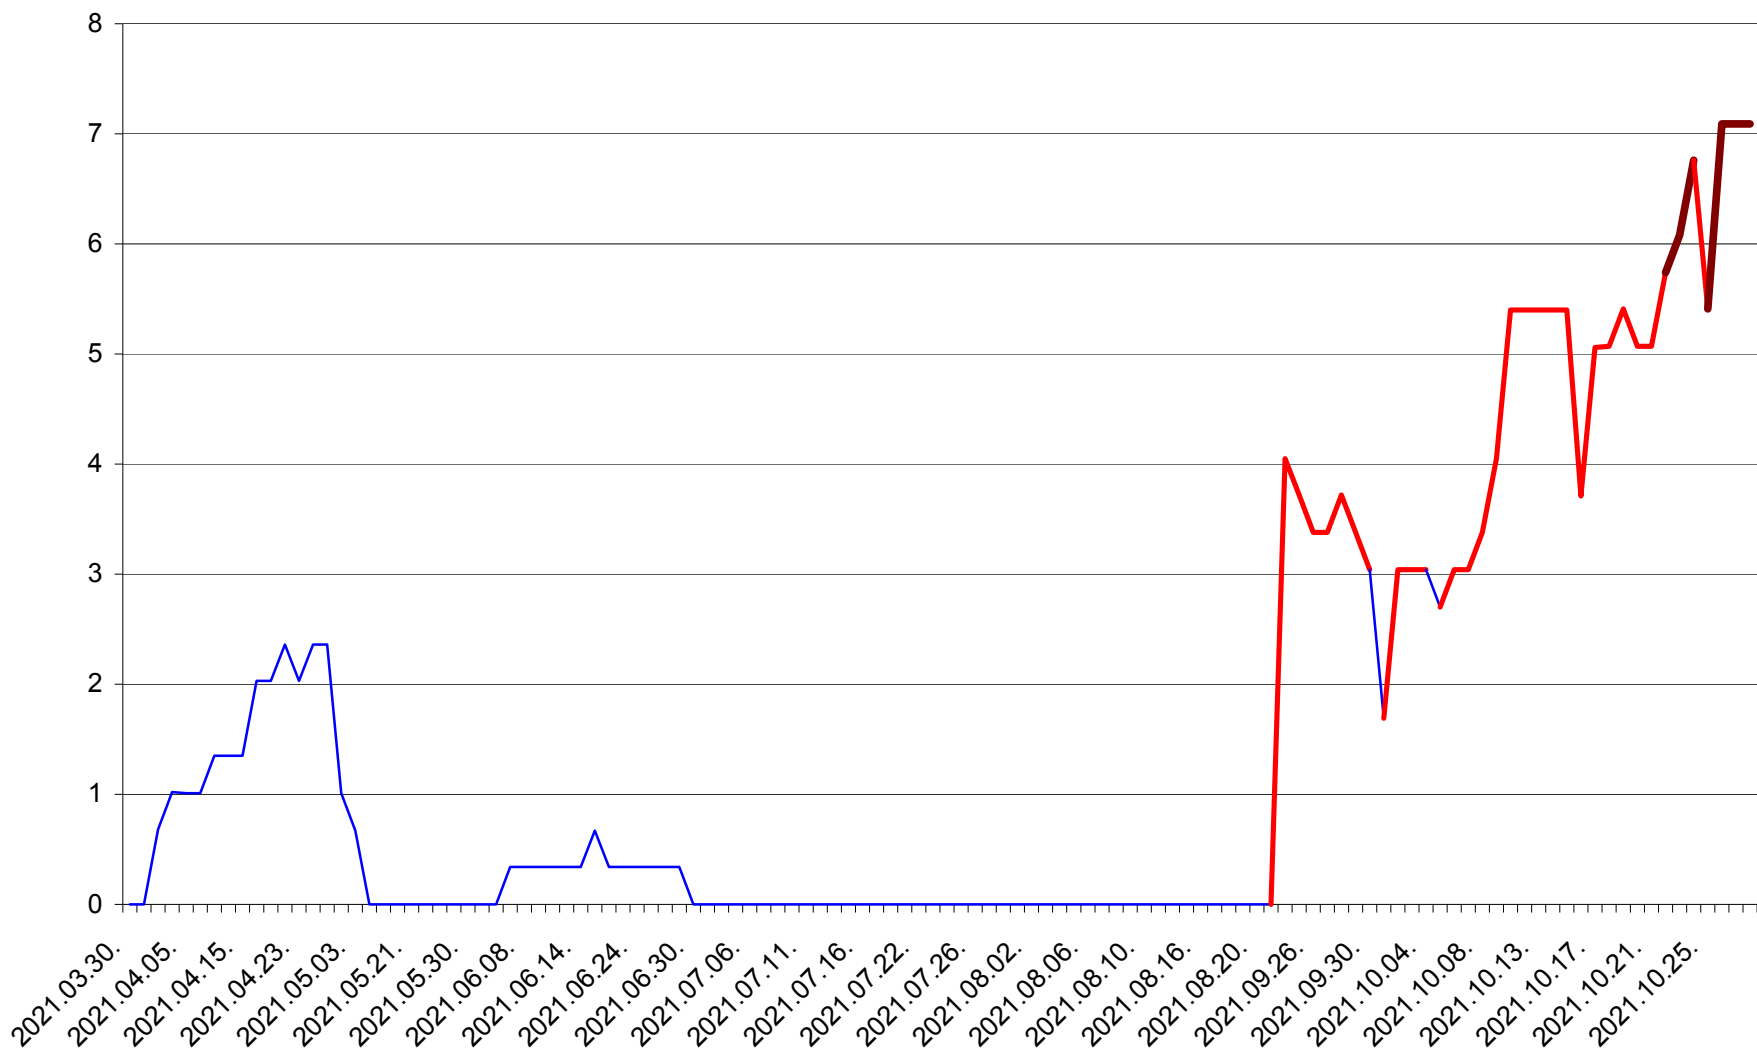

LELICENI - Evolutia incidentei cumulate pe 14 zile la % de locuitori
2021.03.30. - 2021.10.28.

LUETA - Evolutia incidentei cumulate pe 14 zile la ‰ de locuitori
2021.03.30. - 2021.10.28.

LUNCA DE JOS - Evolutia incidentei cumulate pe 14 zile la ‰ de locuitori
2021.03.30. - 2021.10.28.

LUNCA DE SUS - Evolutia incidentei cumulate pe 14 zile la ‰ de locuitori
2021.03.30. - 2021.10.28.

LUPENI - Evolutia incidentei cumulate pe 14 zile la ‰ de locuitori
2021.03.30. - 2021.10.28.

MĂDĂRAȘ - Evolutia incidentei cumulate pe 14 zile la ‰ de locuitori
2021.03.30. - 2021.10.28.

MĂRTINIȘ - Evolutia incidentei cumulate pe 14 zile la ‰ de locuitori
2021.03.30. - 2021.10.28.

MEREȘTI - Evolutia incidentei cumulate pe 14 zile la ‰ de locuitori
2021.03.30. - 2021.10.28.

MUNICIPIUL MIERCUREA-CIUC - Evolutia incidentei cumulate pe 14 zile la ‰ de locuitori
2021.03.30. - 2021.10.28.