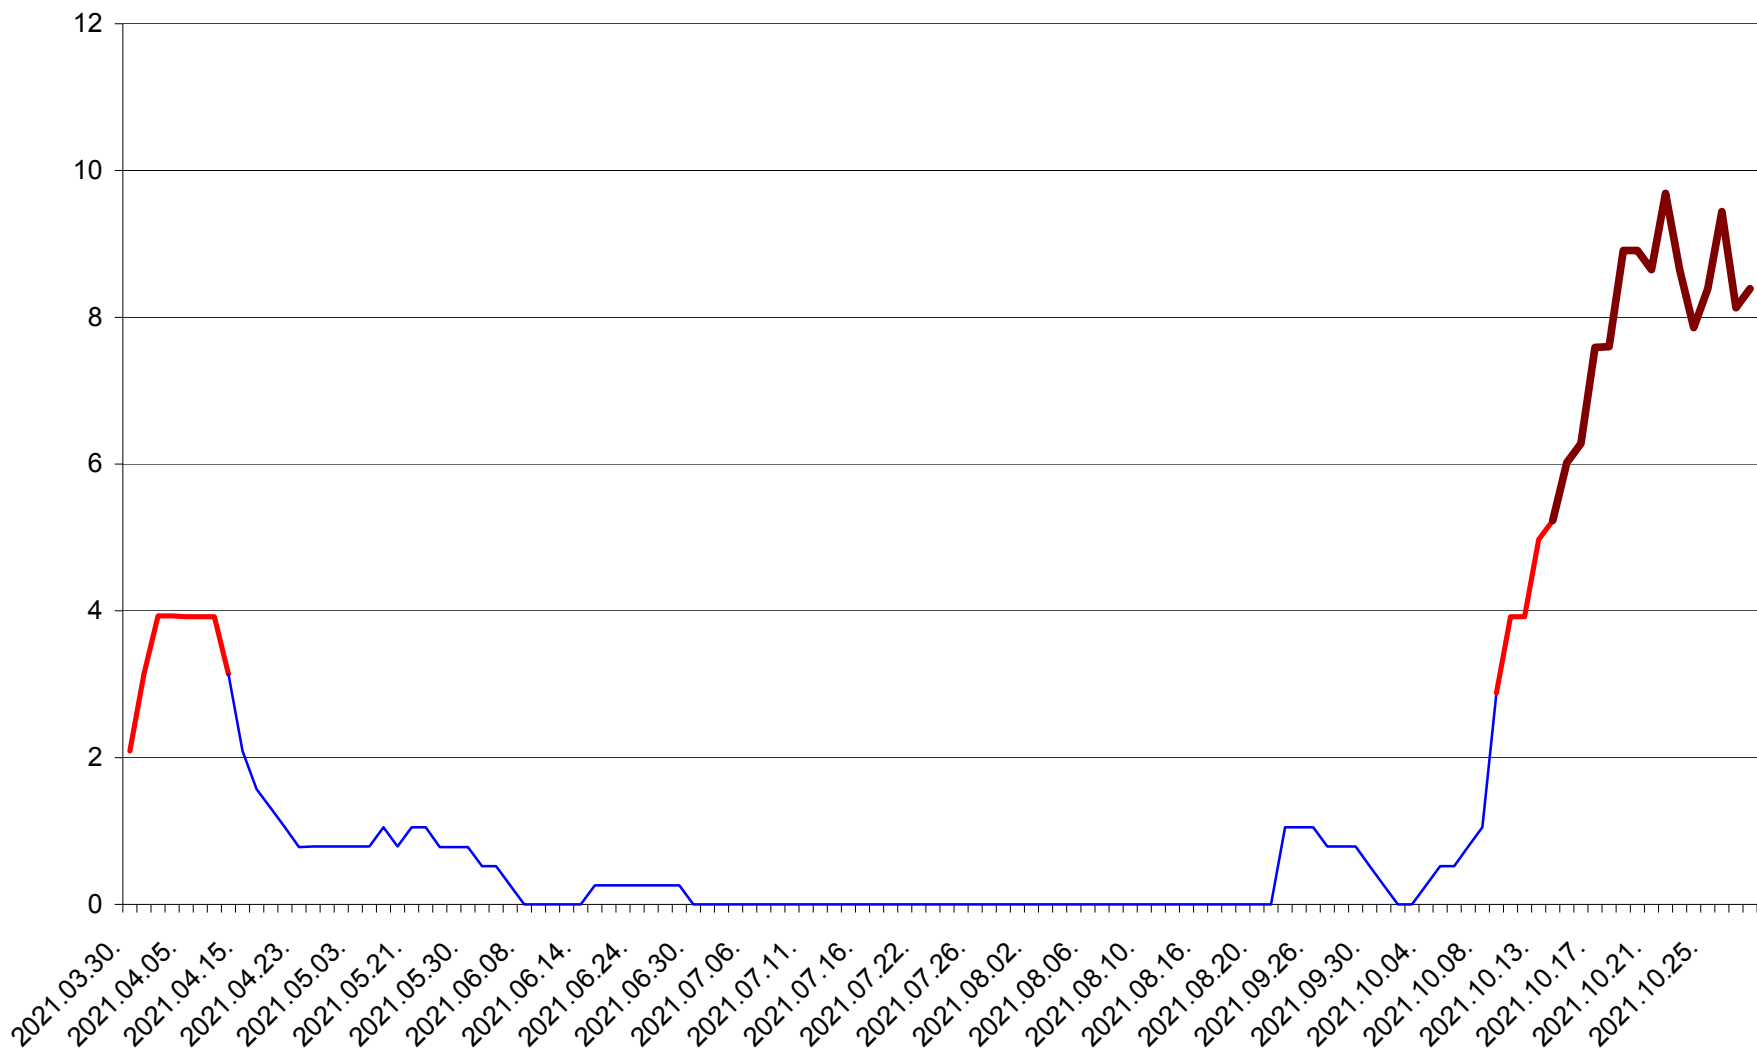

SÂNCRĂIENI - Evolutia incidentei cumulate pe 14 zile la ‰ de locuitori
2021.03.30. - 2021.10.28.

SÂNDOMINIC - Evolutia incidentei cumulate pe 14 zile la ‰ de locuitori
2021.03.30. - 2021.10.28.

SÂNMARTIN - Evolutia incidentei cumulate pe 14 zile la ‰ de locuitori
2021.03.30. - 2021.10.28.

SÂNSIMION - Evolutia incidentei cumulate pe 14 zile la ‰ de locuitori
2021.03.30. - 2021.10.28.

SÂNTIMBRU - Evolutia incidentei cumulate pe 14 zile la ‰ de locuitori
2021.03.30. - 2021.10.28.

SĂRMAȘ - Evolutia incidentei cumulate pe 14 zile la ‰ de locuitori
2021.03.30. - 2021.10.28.