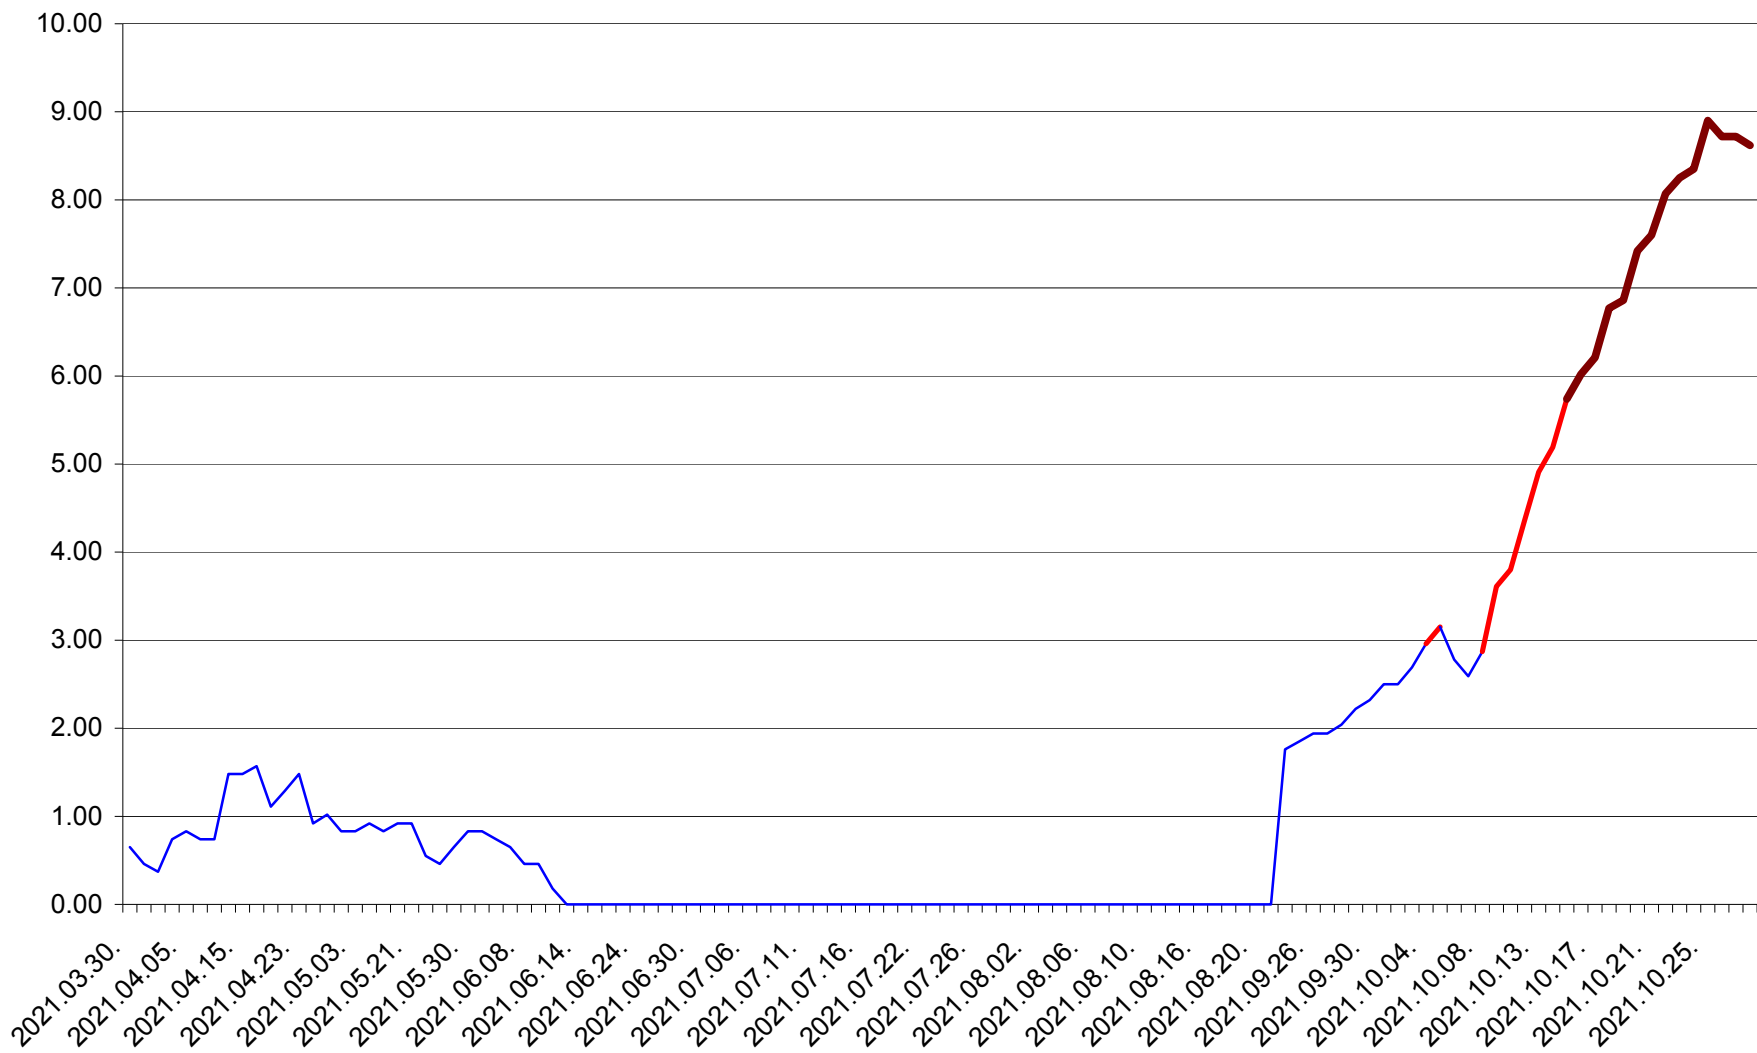

BRĂDEȘTI - Evolutia incidentei cumulate pe 14 zile la ‰ de locuitori
2021.03.30. - 2021.10.28.

CĂPÂLNIȚA - Evolutia incidentei cumulate pe 14 zile la ‰ de locuitori
2021.03.30. - 2021.10.28.

CÂRȚA - Evolutia incidentei cumulate pe 14 zile la ‰ de locuitori
2021.03.30. - 2021.10.28.

CICEU - Evolutia incidentei cumulate pe 14 zile la ‰ de locuitori
2021.03.30. - 2021.10.28.

CIUCSÂNGEORGIU - Evolutia incidentei cumulate pe 14 zile la ‰ de locuitori
2021.03.30. - 2021.10.28.

CIUMANI - Evolutia incidentei cumulate pe 14 zile la ‰ de locuitori
2021.03.30. - 2021.10.28.

CORBU - Evolutia incidentei cumulate pe 14 zile la ‰ de locuitori
2021.03.30. - 2021.10.28.

CORUND - Evolutia incidentei cumulate pe 14 zile la ‰ de locuitori
2021.03.30. - 2021.10.28.

COZMENI - Evolutia incidentei cumulate pe 14 zile la ‰ de locuitori
2021.03.30. - 2021.10.28.

ORAȘ CRISTURU SECUIESC - Evolutia incidentei cumulate pe 14 zile la ‰ de locuitori
2021.03.30. - 2021.10.28.

DĂNEȘTI - Evolutia incidentei cumulate pe 14 zile la ‰ de locuitori
2021.03.30. - 2021.10.28.