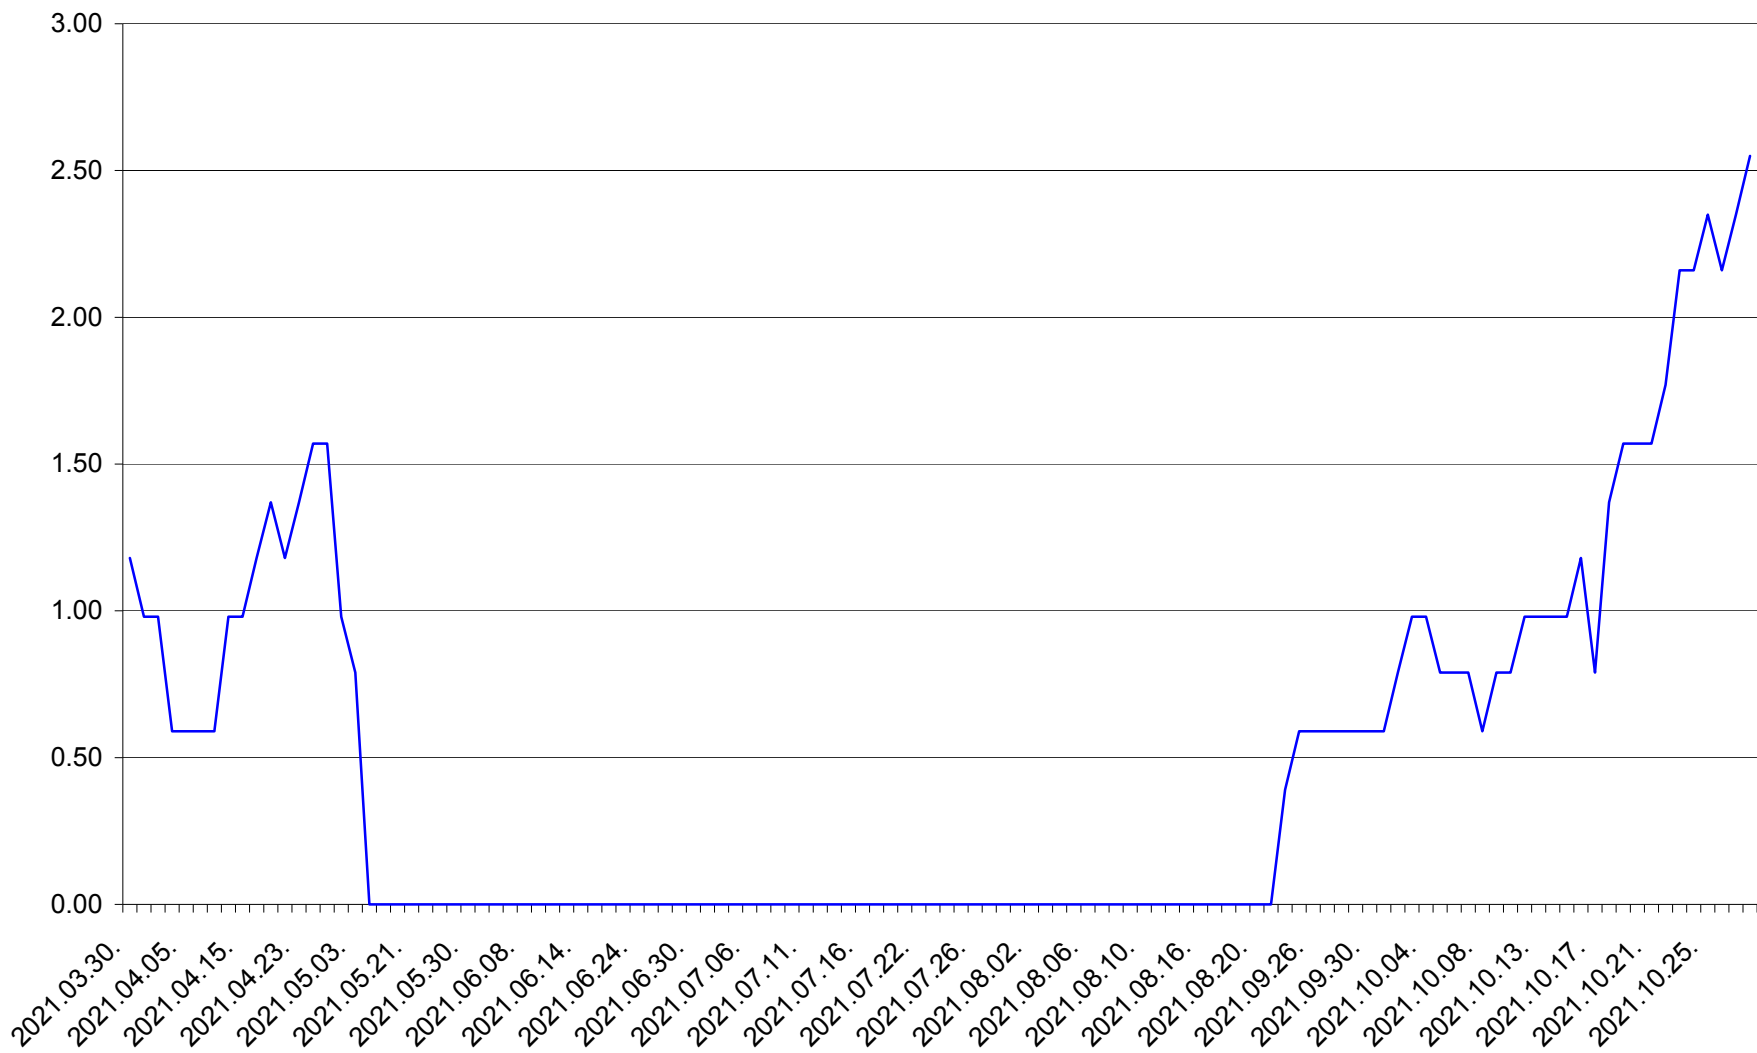

ORAȘ BĂLAN - Evolția incidenței cumulate pe 14 zile la ‰ de locuitori
2021.03.30. - 2021.10.28.

BILBOR - Evolutia incidentei cumulate pe 14 zile la ‰ de locuitori
2021.03.30. - 2021.10.28.

ORAȘ BORSEC - Evolutia incidentei cumulate pe 14 zile la ‰ de locuitori
2021.03.30. - 2021.10.28.

BRĂDEȘTI - Evolutia incidentei cumulate pe 14 zile la ‰ de locuitori
2021.03.30. - 2021.10.28.

CĂPÂLNIȚA - Evolutia incidentei cumulate pe 14 zile la ‰ de locuitori
2021.03.30. - 2021.10.28.

CÂRȚA - Evolutia incidentei cumulate pe 14 zile la ‰ de locuitori
2021.03.30. - 2021.10.28.

CICEU - Evolutia incidentei cumulate pe 14 zile la ‰ de locuitori
2021.03.30. - 2021.10.28.

CIUCSÂNGEORGIU - Evolutia incidentei cumulate pe 14 zile la ‰ de locuitori
2021.03.30. - 2021.10.28.

CIUMANI - Evolutia incidentei cumulate pe 14 zile la ‰ de locuitori
2021.03.30. - 2021.10.28.

CORBU - Evolutia incidentei cumulate pe 14 zile la ‰ de locuitori
2021.03.30. - 2021.10.28.

CORUND - Evolutia incidentei cumulate pe 14 zile la ‰ de locuitori
2021.03.30. - 2021.10.28.

COZMENI - Evolutia incidentei cumulate pe 14 zile la ‰ de locuitori
2021.03.30. - 2021.10.28.