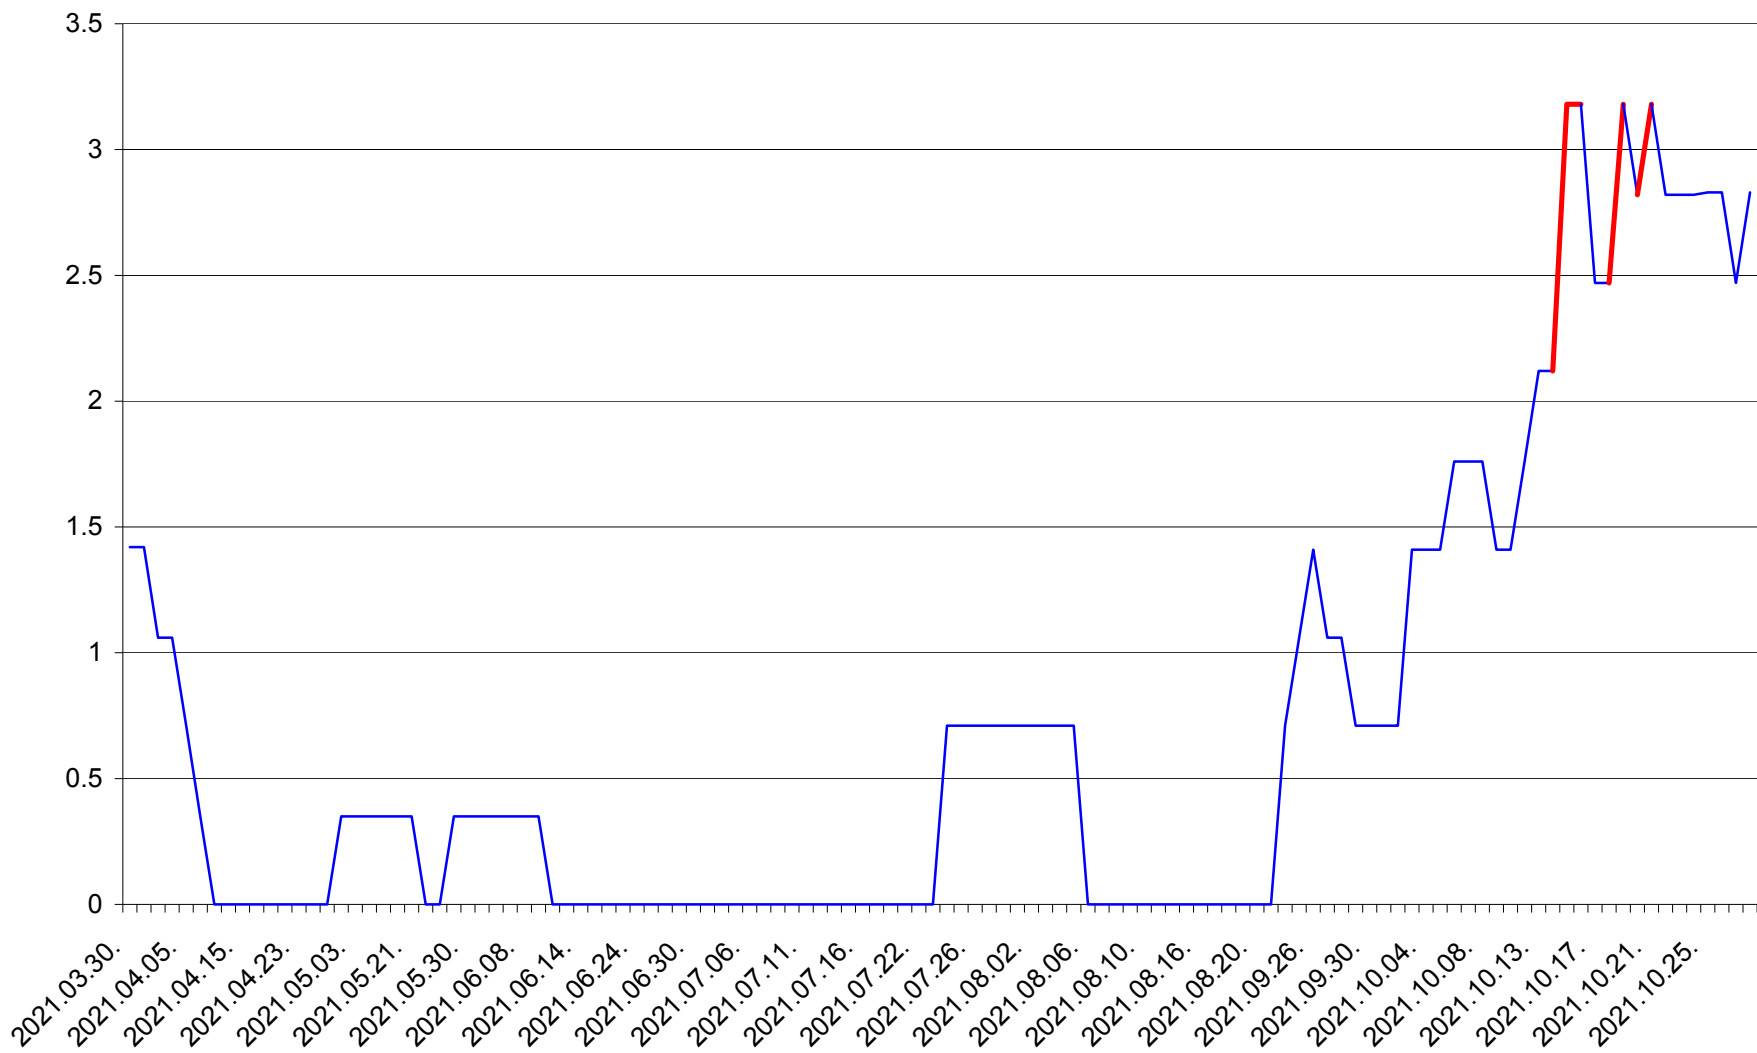

PORUMBENI - Evolutia incidentei cumulate pe 14 zile la ‰ de locuitori
2021.03.30. - 2021.10.28.