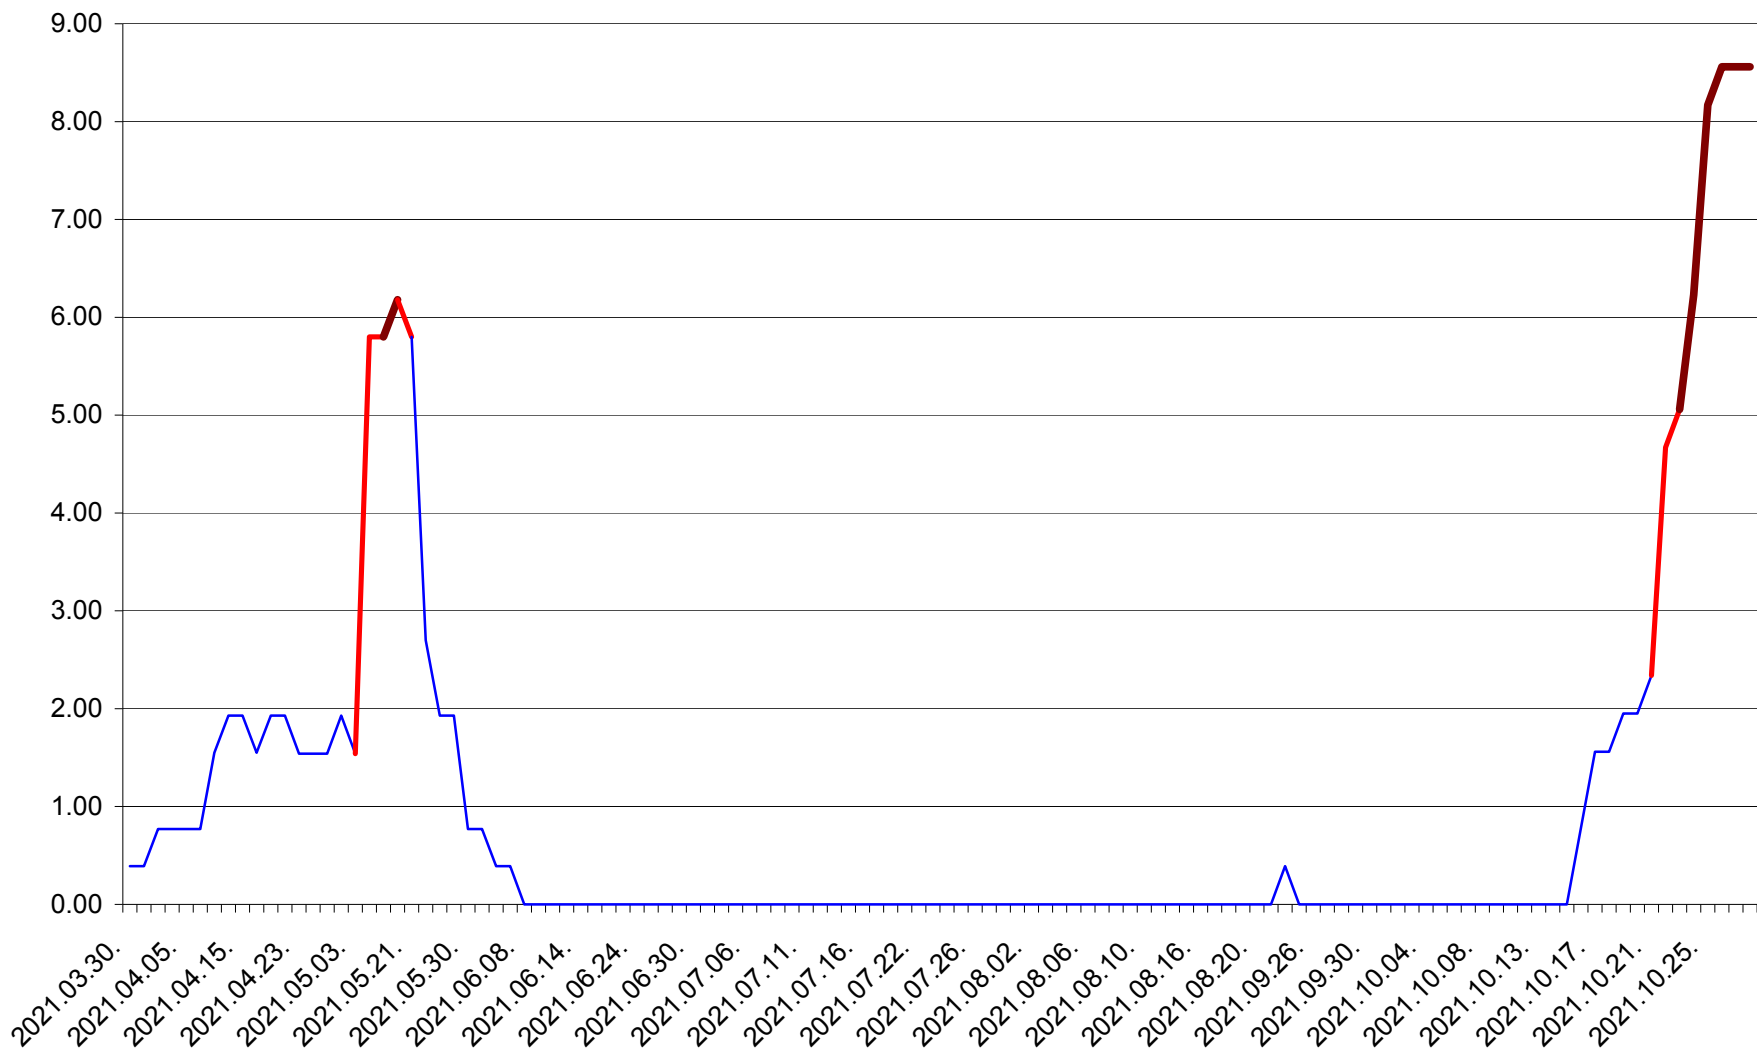

ATID - Evolutia incidentei cumulate pe 14 zile la % de locuitori
2021.03.30. - 2021.10.28.

AVRĂMEȘTI - Evolutia incidentei cumulate pe 14 zile la ‰ de locuitori
2021.03.30. - 2021.10.28.

ORAȘ BĂILE TUȘNAD - Evolutia incidentei cumulate pe 14 zile la ‰ de locuitori
2021.03.30. - 2021.10.28.

ORAȘ BĂLAN - Evolția incidenței cumulate pe 14 zile la ‰ de locuitori
2021.03.30. - 2021.10.28.

BILBOR - Evolutia incidentei cumulate pe 14 zile la ‰ de locuitori
2021.03.30. - 2021.10.28.

ORAȘ BORSEC - Evolutia incidentei cumulate pe 14 zile la ‰ de locuitori
2021.03.30. - 2021.10.28.

BRĂDEȘTI - Evolutia incidentei cumulate pe 14 zile la ‰ de locuitori
2021.03.30. - 2021.10.28.

CĂPÂLNIȚA - Evolutia incidentei cumulate pe 14 zile la ‰ de locuitori
2021.03.30. - 2021.10.28.

CÂRȚA - Evolutia incidentei cumulate pe 14 zile la ‰ de locuitori
2021.03.30. - 2021.10.28.