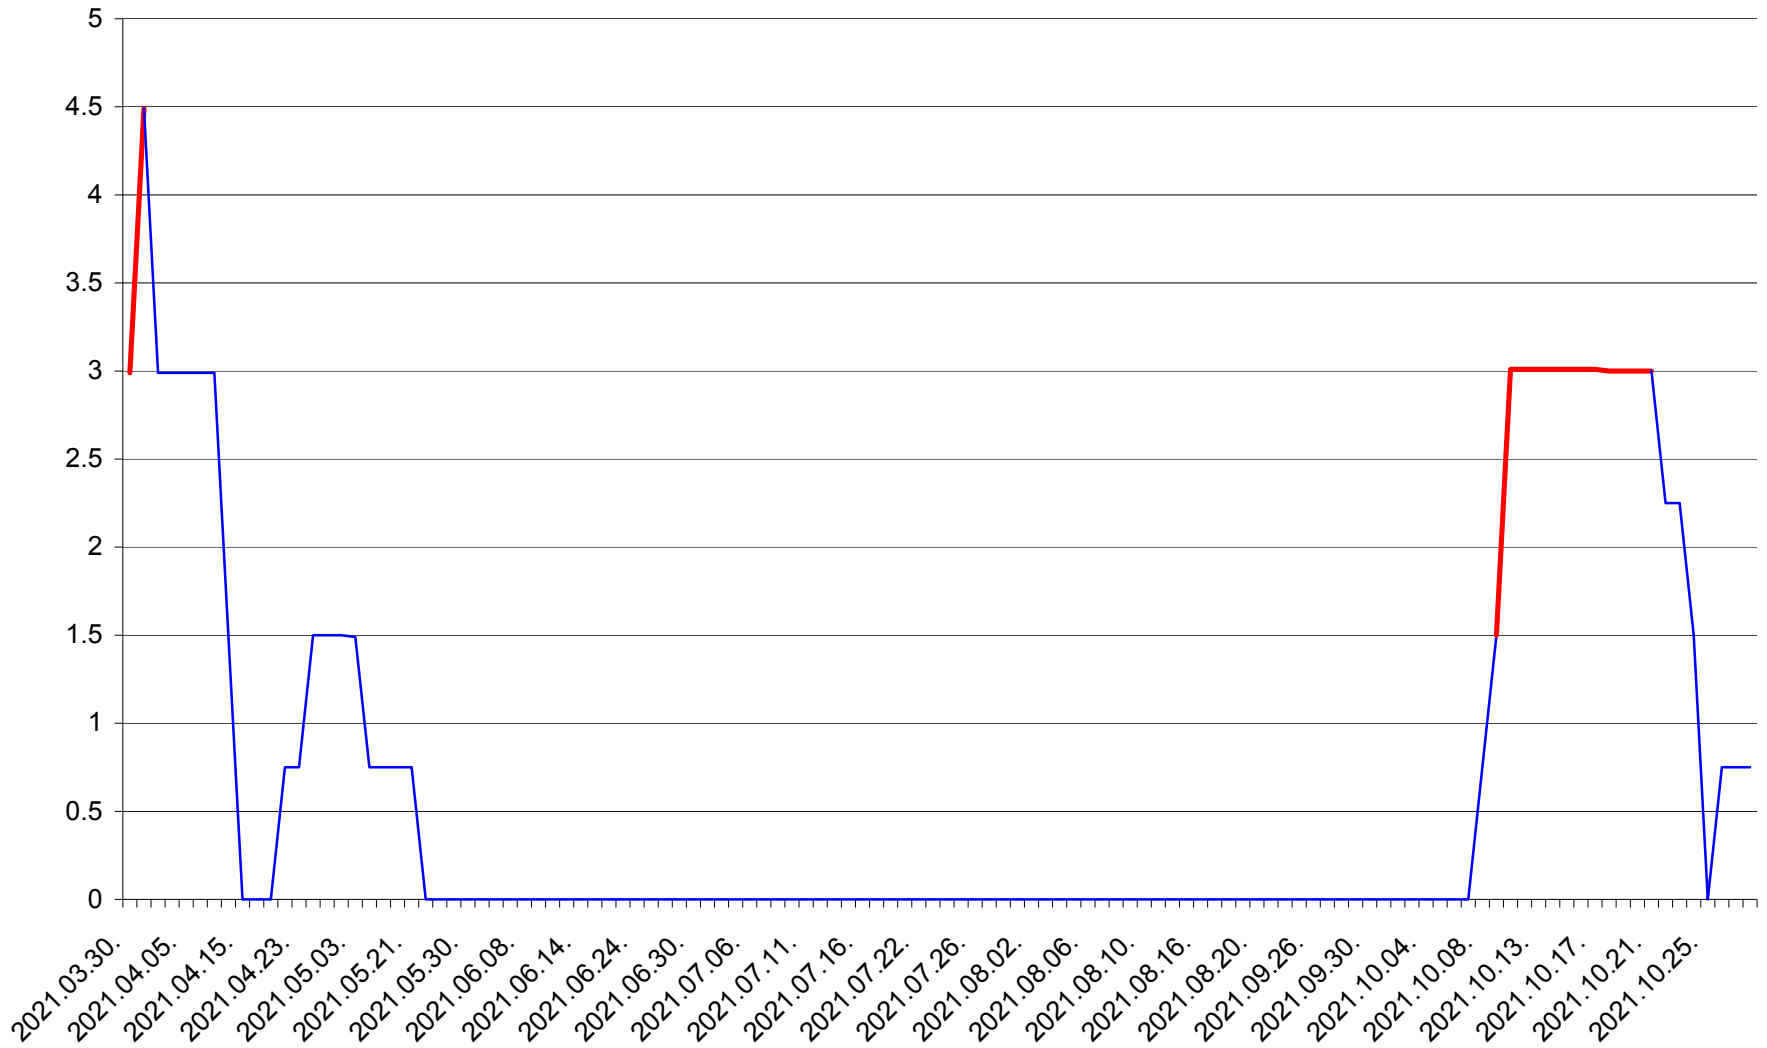

LELICENI - Evolutia incidentei cumulate pe 14 zile la % de locuitori
2021.03.30. - 2021.10.28.

LUETA - Evolutia incidentei cumulate pe 14 zile la ‰ de locuitori
2021.03.30. - 2021.10.28.

LUNCA DE JOS - Evolutia incidentei cumulate pe 14 zile la ‰ de locuitori
2021.03.30. - 2021.10.28.

LUNCA DE SUS - Evolutia incidentei cumulate pe 14 zile la ‰ de locuitori
2021.03.30. - 2021.10.28.

LUPENI - Evolutia incidentei cumulate pe 14 zile la ‰ de locuitori
2021.03.30. - 2021.10.28.

MĂDĂRAȘ - Evolutia incidentei cumulate pe 14 zile la ‰ de locuitori
2021.03.30. - 2021.10.28.

MĂRTINIȘ - Evolutia incidentei cumulate pe 14 zile la ‰ de locuitori
2021.03.30. - 2021.10.28.

MEREȘTI - Evolutia incidentei cumulate pe 14 zile la ‰ de locuitori
2021.03.30. - 2021.10.28.

MUNICIPIUL MIERCUREA-CIUC - Evolutia incidentei cumulate pe 14 zile la ‰ de locuitori
2021.03.30. - 2021.10.28.