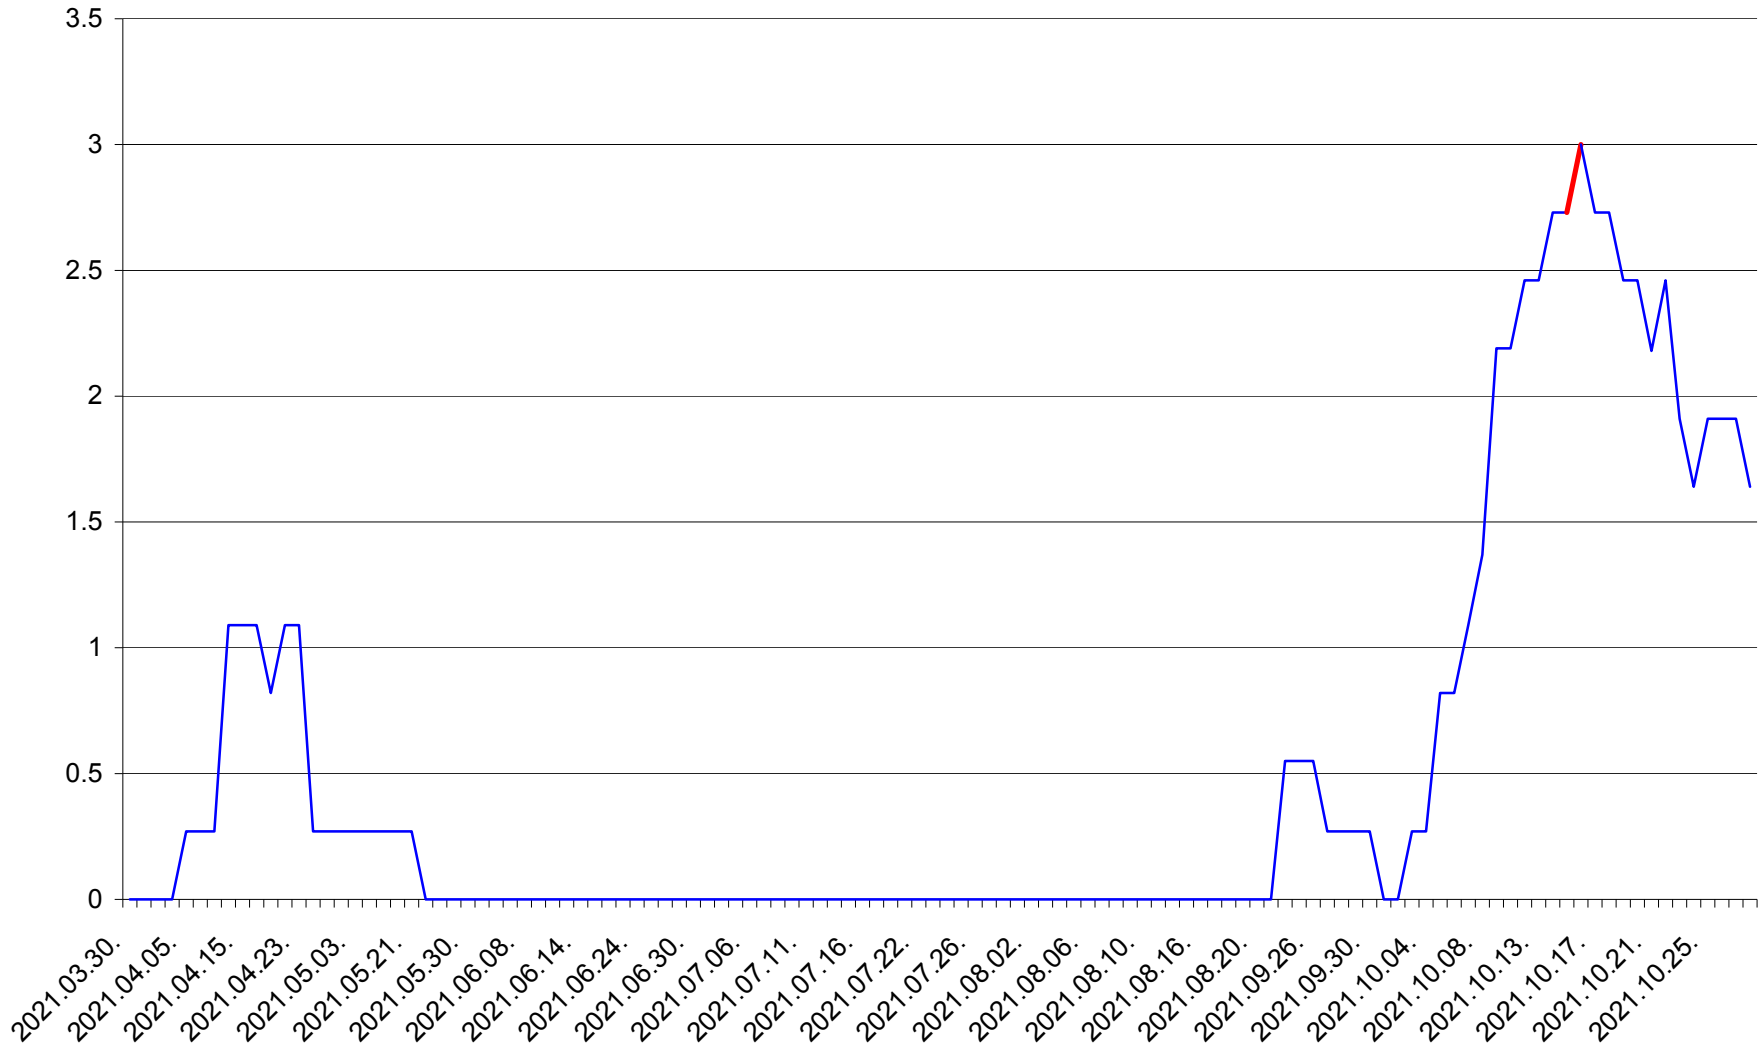

FELICENI - Evolutia incidentei cumulate pe 14 zile la ‰ de locuitori
2021.03.30. - 2021.10.28.

FRUMOASA - Evolutia incidentei cumulate pe 14 zile la ‰ de locuitori
2021.03.30. - 2021.10.28.

GĂLĂUȚAȘ - Evolutia incidentei cumulate pe 14 zile la ‰ de locuitori
2021.03.30. - 2021.10.28.

MUNICIPIUL GHEORGHENI - Evolutia incidentei cumulate pe 14 zile la ‰ de locuitori
2021.03.30. - 2021.10.28.

JOSENI - Evolutia incidentei cumulate pe 14 zile la ‰ de locuitori
2021.03.30. - 2021.10.28.

LĂZAREA - Evolutia incidentei cumulate pe 14 zile la ‰ de locuitori
2021.03.30. - 2021.10.28.

LELICENI - Evolutia incidentei cumulate pe 14 zile la % de locuitori
2021.03.30. - 2021.10.28.

LUETA - Evolutia incidentei cumulate pe 14 zile la ‰ de locuitori
2021.03.30. - 2021.10.28.

LUNCA DE JOS - Evolutia incidentei cumulate pe 14 zile la ‰ de locuitori
2021.03.30. - 2021.10.28.