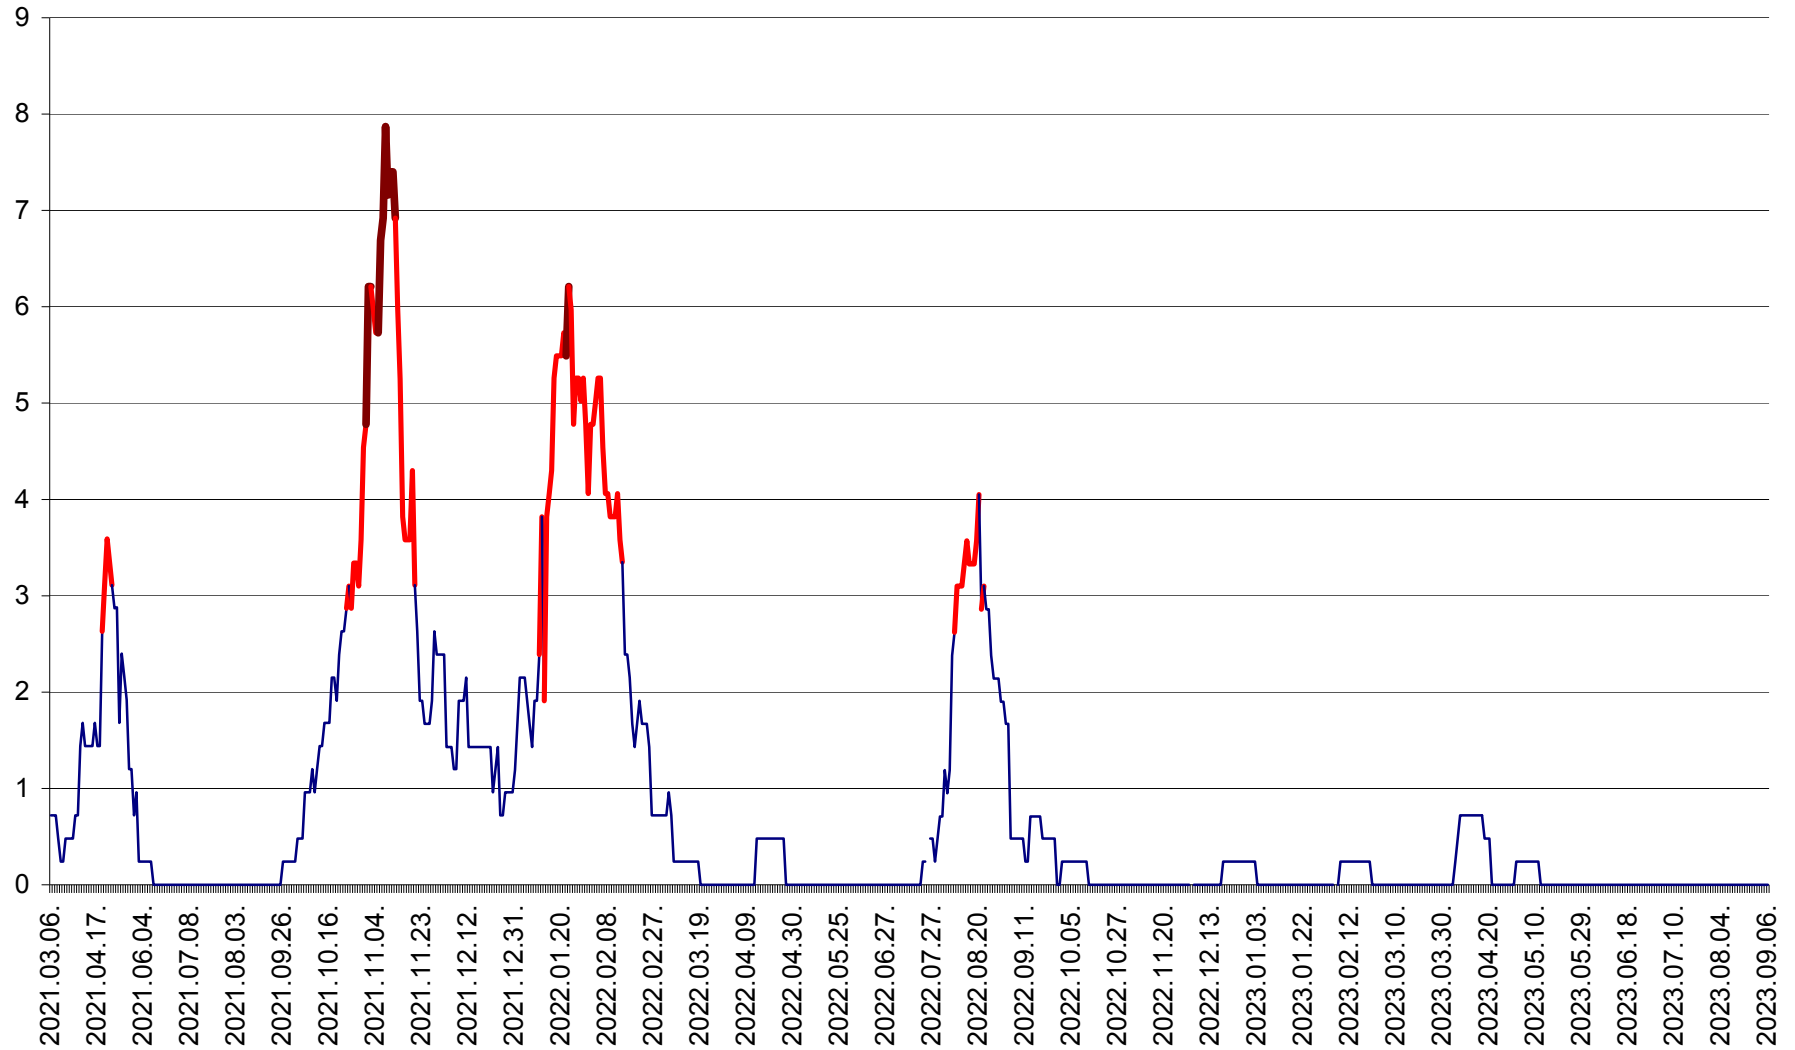

ORAȘ BĂLAN - Evoluția incidenței cumulate pe 14 zile la ‰ de locuitori
2021.03.07. - 2023.09.06.

BILBOR - Evolutia incidentei cumulate pe 14 zile la ‰ de locuitori
2021.03.07. - 2023.09.06.

ORAȘ BORSEC - Evolutia incidentei cumulate pe 14 zile la ‰ de locuitori
2021.03.07. - 2023.09.06.

CORBU - Evolutia incidentei cumulate pe 14 zile la ‰ de locuitori
2021.03.07. - 2023.09.06.

CORUND - Evolutia incidentei cumulate pe 14 zile la ‰ de locuitori
2021.03.07. - 2023.09.06.

COZMENI - Evolutia incidentei cumulate pe 14 zile la % de locuitori
2021.03.07. - 2023.09.06.

ORAȘ CRISTURU SECUIESC - Evolutia incidentei cumulate pe 14 zile la ‰ de locuitori
2021.03.07. - 2023.09.06.

DĂNEȘTI - Evolutia incidentei cumulate pe 14 zile la ‰ de locuitori
2021.03.07. - 2023.09.06.

DÂRJIU - Evolutia incidentei cumulate pe 14 zile la ‰ de locuitori
2021.03.07. - 2023.09.06.

DEALU - Evolutia incidentei cumulate pe 14 zile la ‰ de locuitori
2021.03.07. - 2023.09.06.

DITRĂU - Evolutia incidentei cumulate pe 14 zile la ‰ de locuitori
2021.03.07. - 2023.09.06.