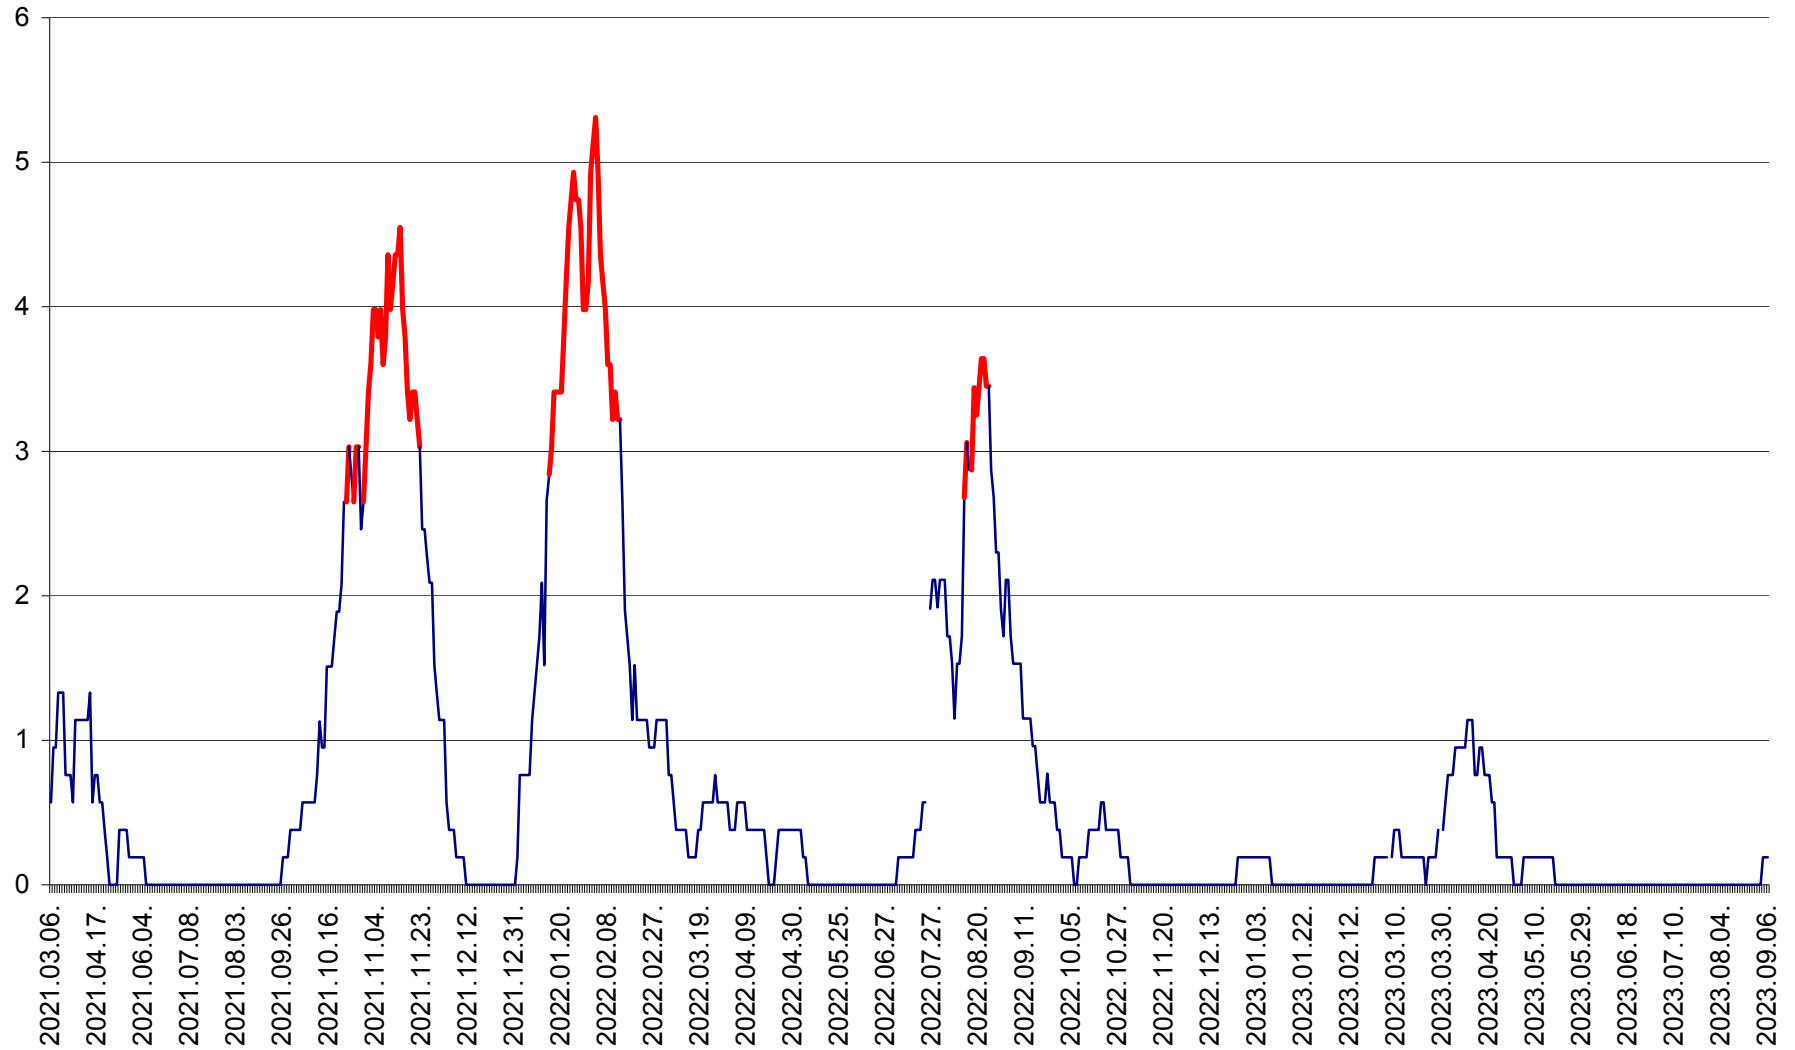

SÂNSIMION - Evolutia incidentei cumulate pe 14 zile la ‰ de locuitori
2021.03.07. - 2023.09.06.

SÂNTIMBRU - Evolutia incidentei cumulate pe 14 zile la ‰ de locuitori
2021.03.07. - 2023.09.06.

SĂRMAȘ - Evolutia incidentei cumulate pe 14 zile la ‰ de locuitori
2021.03.07. - 2023.09.06.

SATU MARE - Evolutia incidentei cumulate pe 14 zile la ‰ de locuitori
2021.03.07. - 2023.09.06.

SECUIENI - Evolutia incidentei cumulate pe 14 zile la % de locuitori
2021.03.07. - 2023.09.06.

SICULENI - Evolutia incidentei cumulate pe 14 zile la ‰ de locuitori
2021.03.07. - 2023.09.06.

ȘIMONEȘTI - Evolția incidenței cumulate pe 14 zile la ‰ de locuitori
2021.03.07. - 2023.09.06.

SUBCETATE - Evolutia incidentei cumulate pe 14 zile la ‰ de locuitori
2021.03.07. - 2023.09.06.

SUSENI - Evolutia incidentei cumulate pe 14 zile la ‰ de locuitori
2021.03.07. - 2023.09.06.