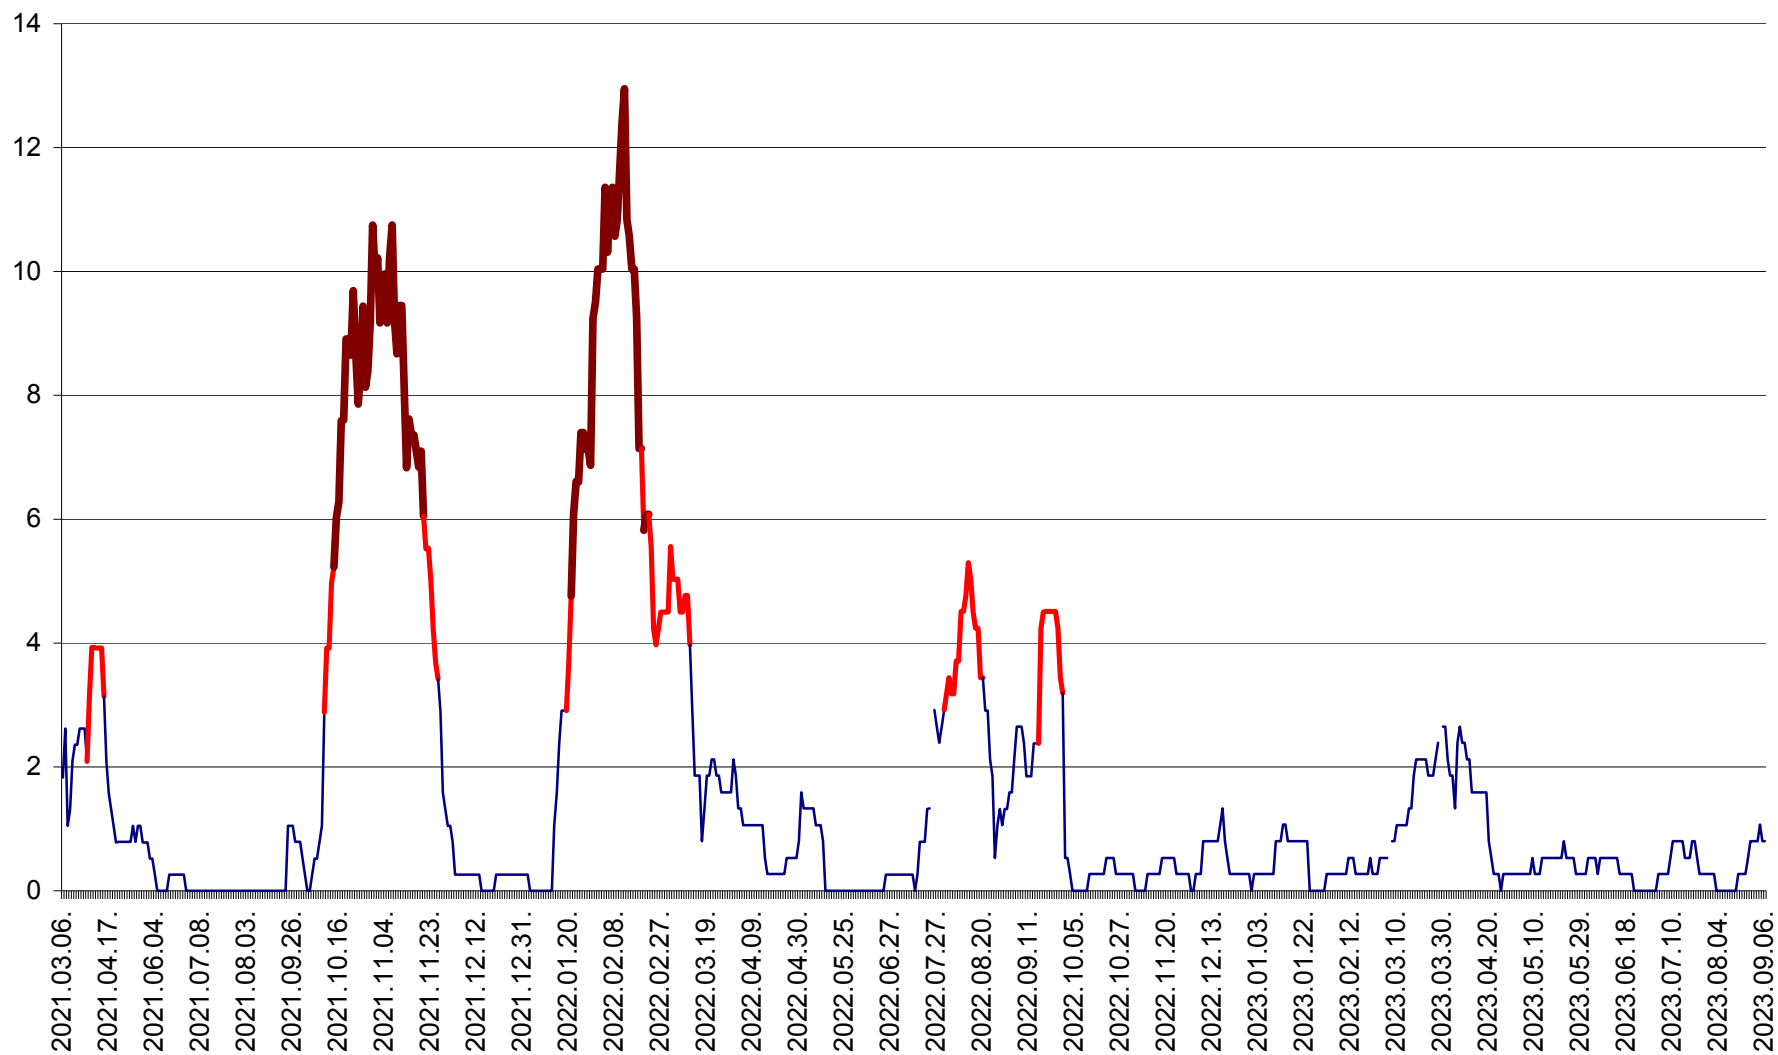

RACU - Evolutia incidentei cumulate pe 14 zile la ‰ de locuitori
2021.03.07. - 2023.09.06.

REMETEA - Evolutia incidentei cumulate pe 14 zile la % de locuitori
2021.03.07. - 2023.09.06.

SĂCEL - Evolutia incidentei cumulate pe 14 zile la ‰ de locuitori
2021.03.07. - 2023.09.06.

SÂNCRĂIENI - Evolutia incidentei cumulate pe 14 zile la ‰ de locuitori
2021.03.07. - 2023.09.06.

SÂNDOMIC - Evolutia incidentei cumulate pe 14 zile la ‰ de locuitori
2021.03.07. - 2023.09.06.

SÂNMARTIN - Evolutia incidentei cumulate pe 14 zile la ‰ de locuitori
2021.03.07. - 2023.09.06.

SÂNSIMION - Evolutia incidentei cumulate pe 14 zile la ‰ de locuitori
2021.03.07. - 2023.09.06.

SÂNTIMBRU - Evolutia incidentei cumulate pe 14 zile la ‰ de locuitori
2021.03.07. - 2023.09.06.

SĂRMAȘ - Evolutia incidentei cumulate pe 14 zile la ‰ de locuitori
2021.03.07. - 2023.09.06.