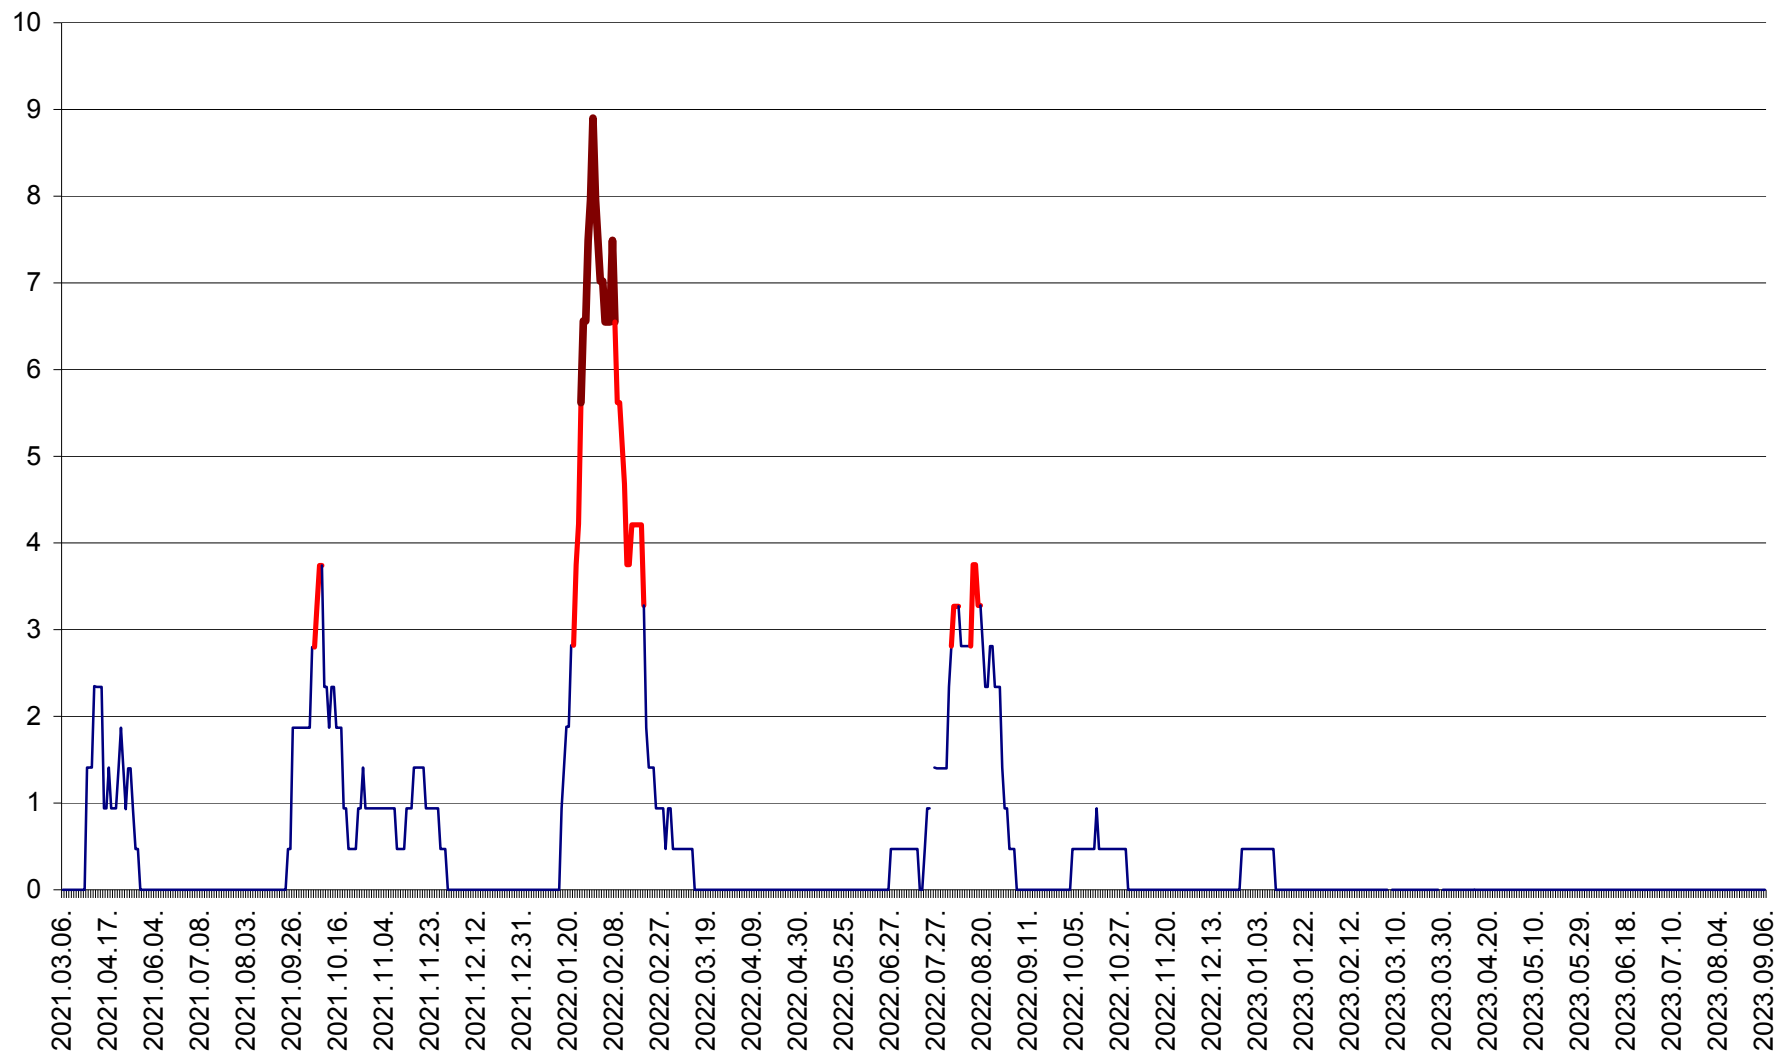

SECUIENI - Evolutia incidentei cumulate pe 14 zile la % de locuitori
2021.03.07. - 2023.09.06.