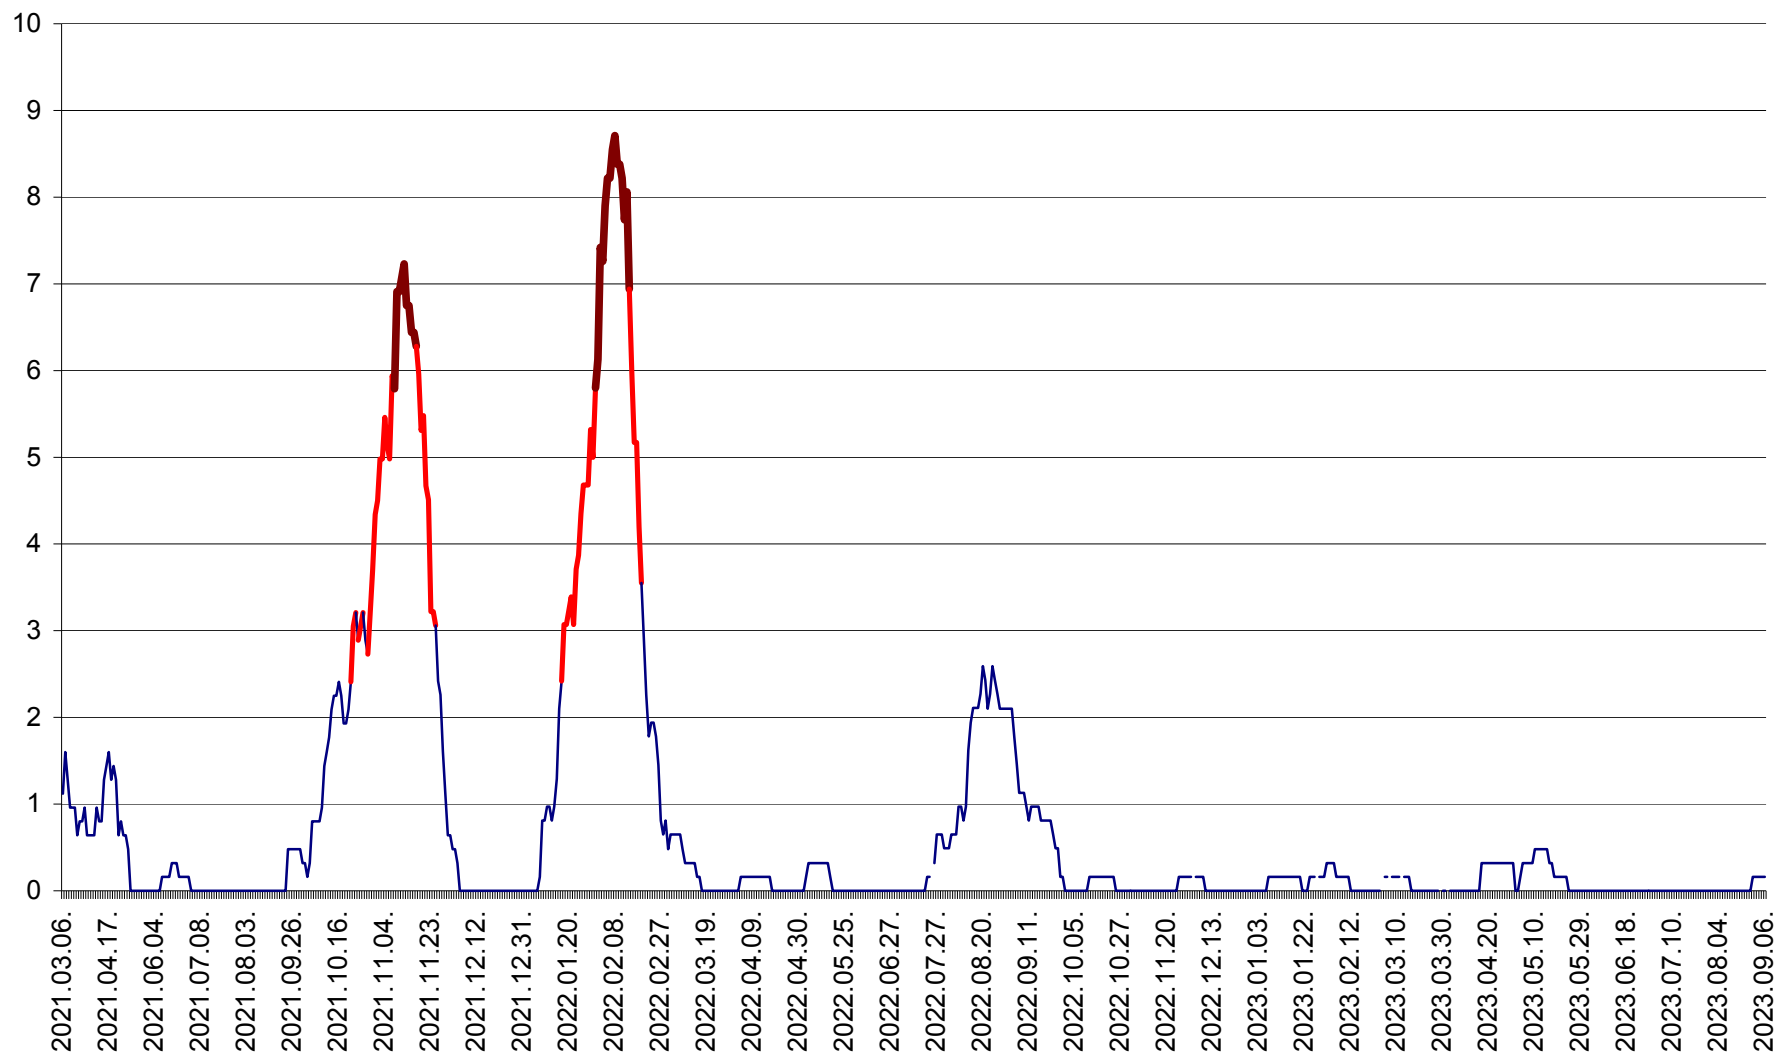

RACU - Evolutia incidentei cumulate pe 14 zile la ‰ de locuitori
2021.03.07. - 2023.09.06.

REMETEA - Evolutia incidentei cumulate pe 14 zile la % de locuitori
2021.03.07. - 2023.09.06.

SĂCEL - Evolutia incidentei cumulate pe 14 zile la ‰ de locuitori
2021.03.07. - 2023.09.06.

SÂNCRĂIENI - Evolutia incidentei cumulate pe 14 zile la ‰ de locuitori
2021.03.07. - 2023.09.06.

SÂNDOMIC - Evolutia incidentei cumulate pe 14 zile la ‰ de locuitori
2021.03.07. - 2023.09.06.

SÂNMARTIN - Evolutia incidentei cumulate pe 14 zile la ‰ de locuitori
2021.03.07. - 2023.09.06.