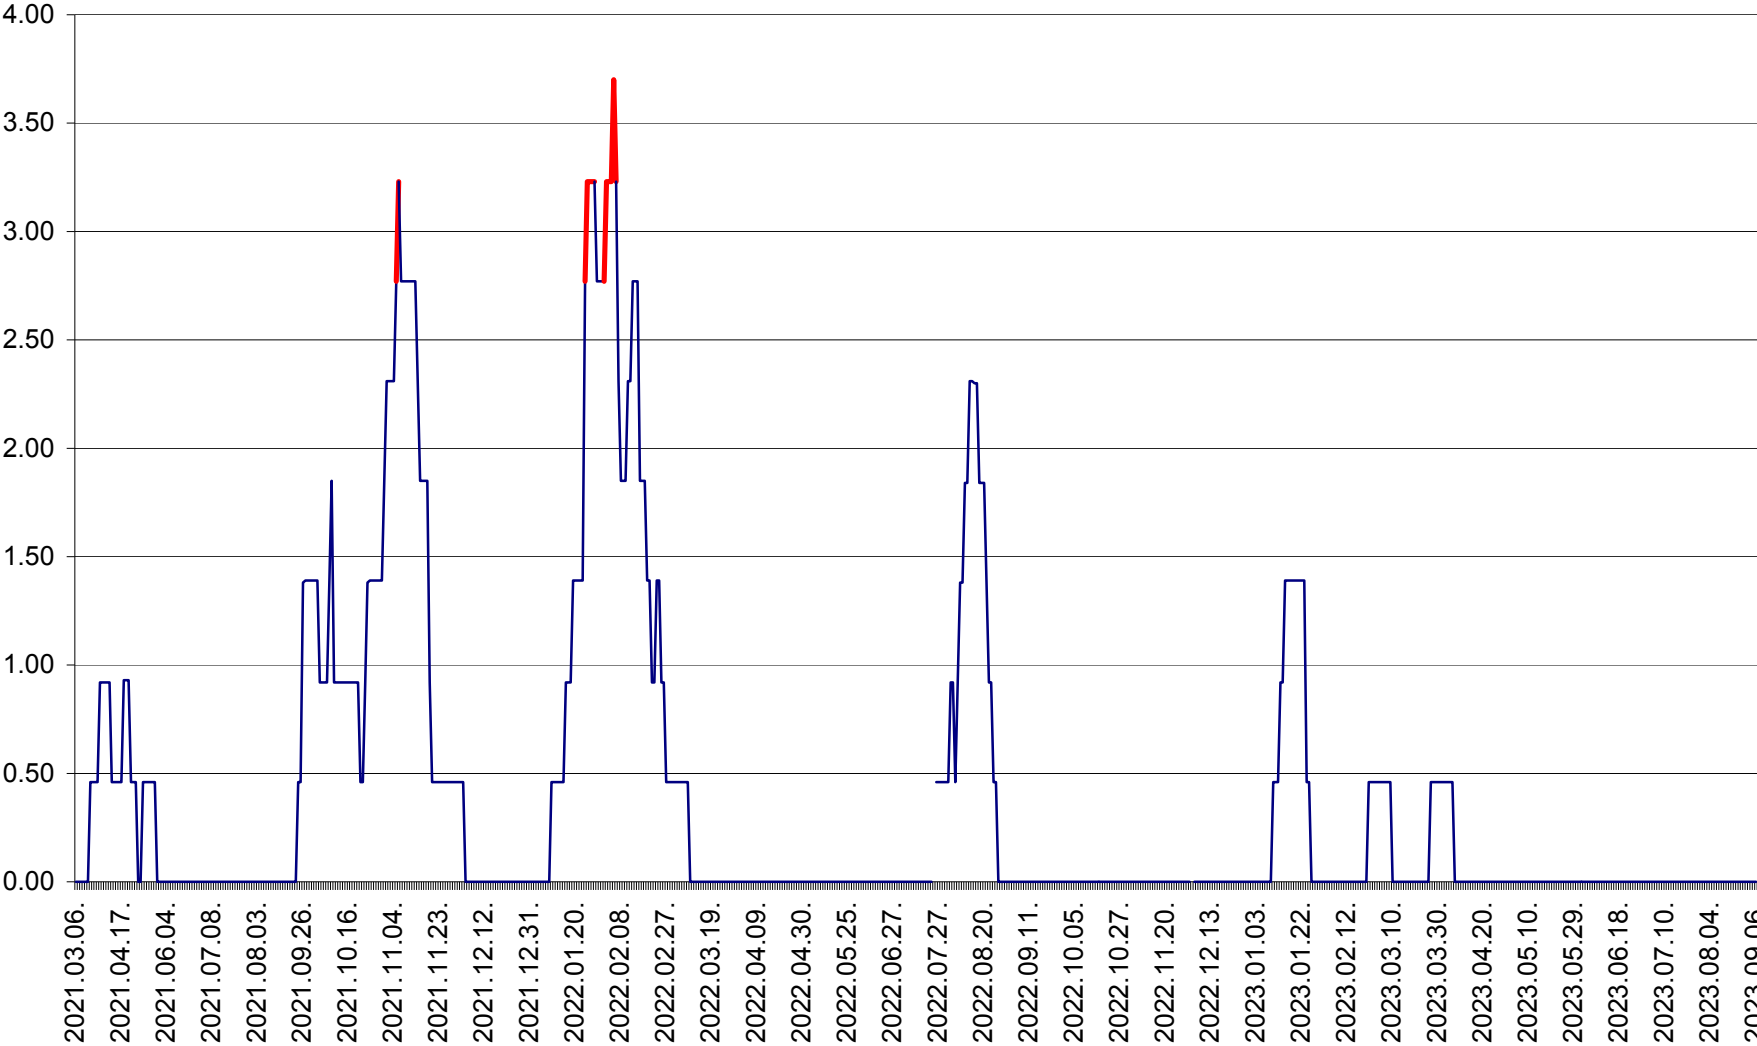

ATID - Evolutia incidentei cumulate pe 14 zile la % de locuitori
2021.03.07. - 2023.09.06.

AVRĂMEȘTI - Evolutia incidentei cumulate pe 14 zile la ‰ de locuitori
2021.03.07. - 2023.09.06.

ORAȘ BĂILE TUȘNAD - Evoluția incidenței cumulate pe 14 zile la ‰ de locuitori
2021.03.07. - 2023.09.06.

ORAȘ BĂLAN - Evoluția incidenței cumulate pe 14 zile la ‰ de locuitori
2021.03.07. - 2023.09.06.

BILBOR - Evolutia incidentei cumulate pe 14 zile la ‰ de locuitori
2021.03.07. - 2023.09.06.

ORAȘ BORSEC - Evolutia incidentei cumulate pe 14 zile la ‰ de locuitori
2021.03.07. - 2023.09.06.

BRĂDEȘTI - Evolutia incidentei cumulate pe 14 zile la ‰ de locuitori
2021.03.07. - 2023.09.06.

CĂPÂLNIȚA - Evolutia incidentei cumulate pe 14 zile la ‰ de locuitori
2021.03.07. - 2023.09.06.

CÂRȚA - Evolutia incidentei cumulate pe 14 zile la ‰ de locuitori
2021.03.07. - 2023.09.06.