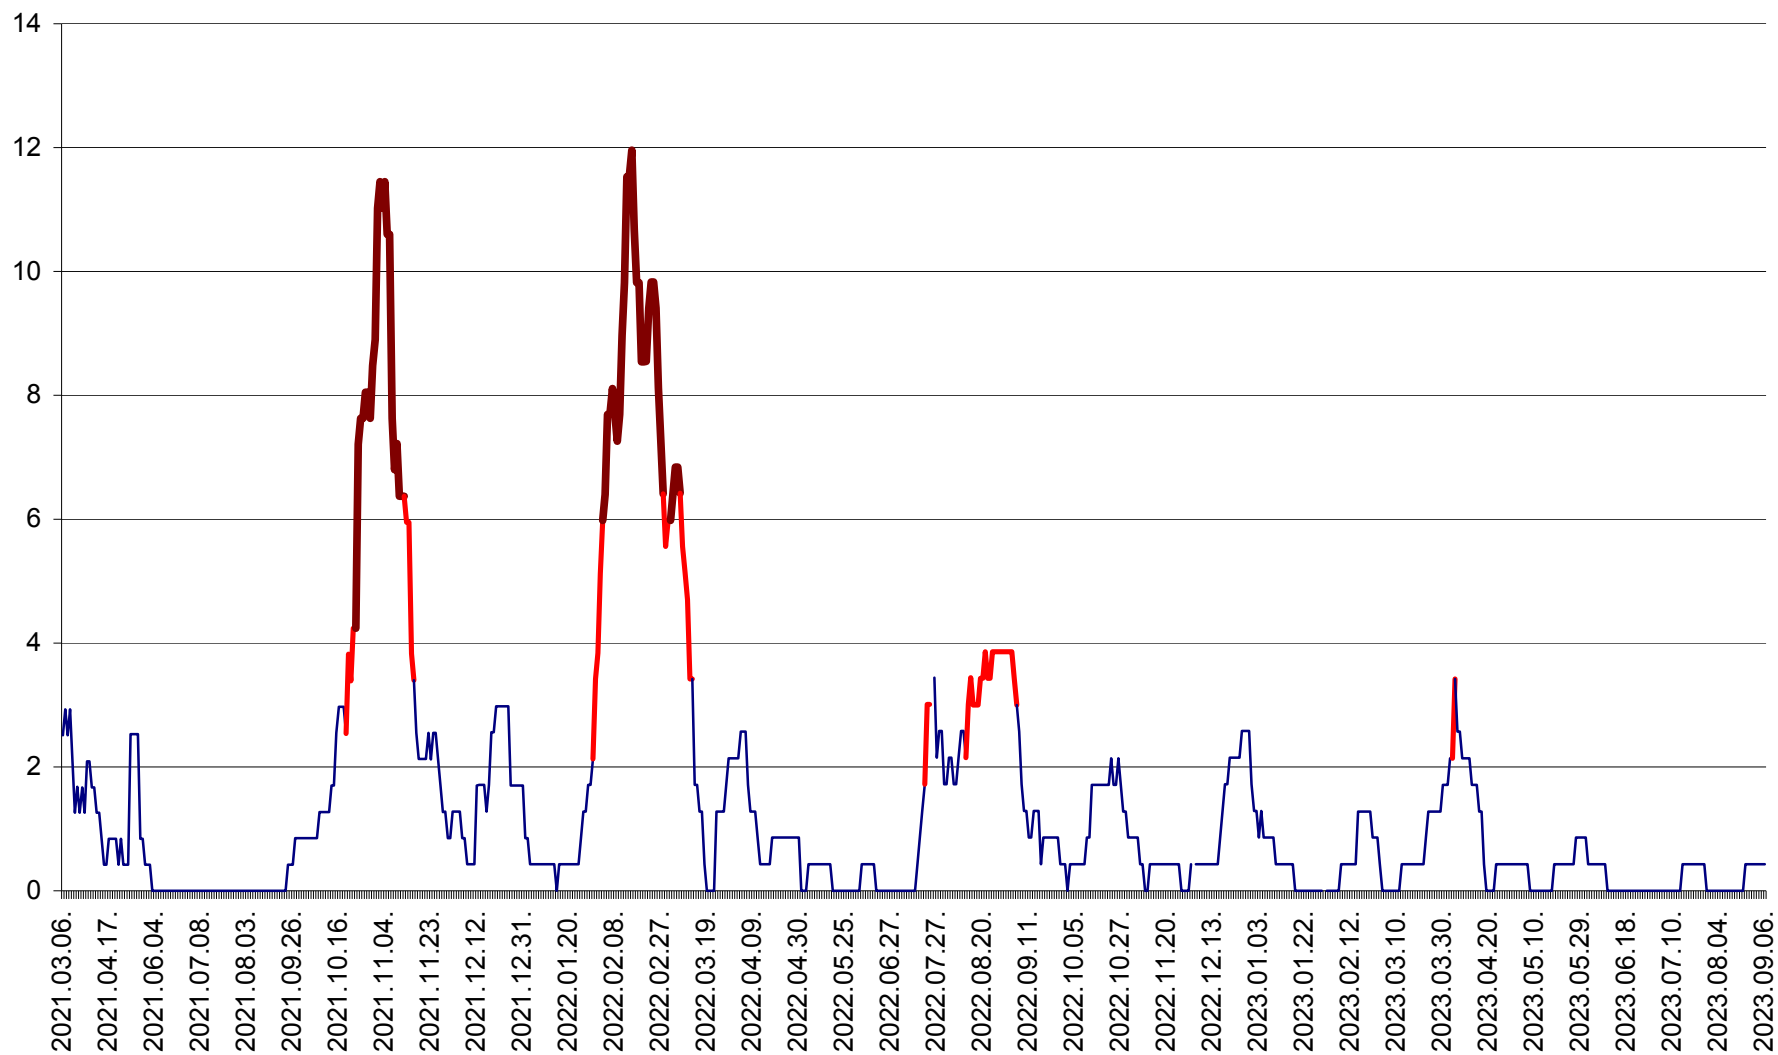

ORAȘ BĂLAN - Evoluția incidenței cumulate pe 14 zile la ‰ de locuitori
2021.03.07. - 2023.09.06.

BILBOR - Evolutia incidentei cumulate pe 14 zile la ‰ de locuitori
2021.03.07. - 2023.09.06.

ORAȘ BORSEC - Evolutia incidentei cumulate pe 14 zile la ‰ de locuitori
2021.03.07. - 2023.09.06.

ORAȘ CRISTURU SECUIESC - Evolutia incidentei cumulate pe 14 zile la ‰ de locuitori
2021.03.07. - 2023.09.06.

DĂNEȘTI - Evolutia incidentei cumulate pe 14 zile la ‰ de locuitori
2021.03.07. - 2023.09.06.

DÂRJIU - Evolutia incidentei cumulate pe 14 zile la ‰ de locuitori
2021.03.07. - 2023.09.06.

DEALU - Evolutia incidentei cumulate pe 14 zile la ‰ de locuitori
2021.03.07. - 2023.09.06.

DITRĂU - Evolutia incidentei cumulate pe 14 zile la ‰ de locuitori
2021.03.07. - 2023.09.06.

FELICENI - Evolutia incidentei cumulate pe 14 zile la % de locuitori
2021.03.07. - 2023.09.06.

FRUMOASA - Evolutia incidentei cumulate pe 14 zile la ‰ de locuitori
2021.03.07. - 2023.09.06.

GĂLĂUȚAȘ - Evoluția incidenței cumulate pe 14 zile la ‰ de locuitori
2021.03.07. - 2023.09.06.