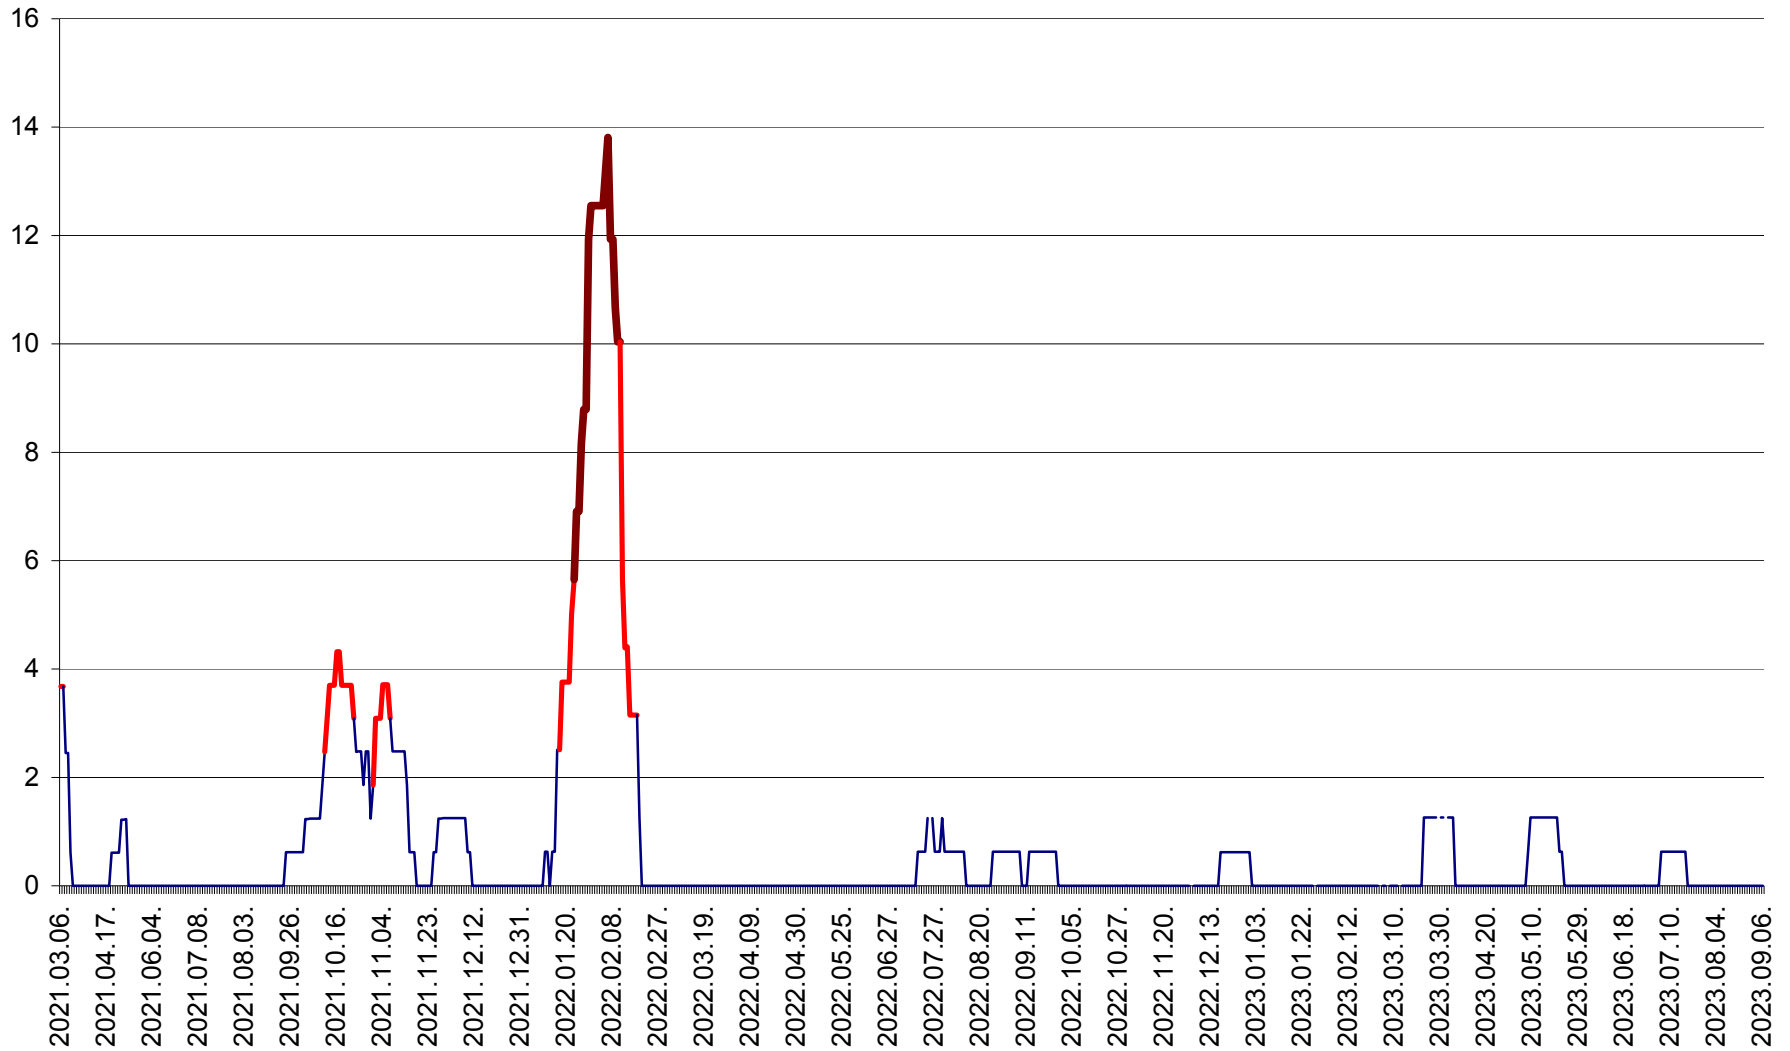

PLĂIEȘII DE JOS - Evolutia incidentei cumulate pe 14 zile la ‰ de locuitori
2021.03.07. - 2023.09.06.

PORUMBENI - Evolutia incidentei cumulate pe 14 zile la ‰ de locuitori
2021.03.07. - 2023.09.06.

PRAID - Evolutia incidentei cumulate pe 14 zile la ‰ de locuitori
2021.03.07. - 2023.09.06.

RACU - Evolutia incidentei cumulate pe 14 zile la ‰ de locuitori
2021.03.07. - 2023.09.06.

REMETEA - Evolutia incidentei cumulate pe 14 zile la % de locuitori
2021.03.07. - 2023.09.06.

SĂCEL - Evolutia incidentei cumulate pe 14 zile la ‰ de locuitori
2021.03.07. - 2023.09.06.