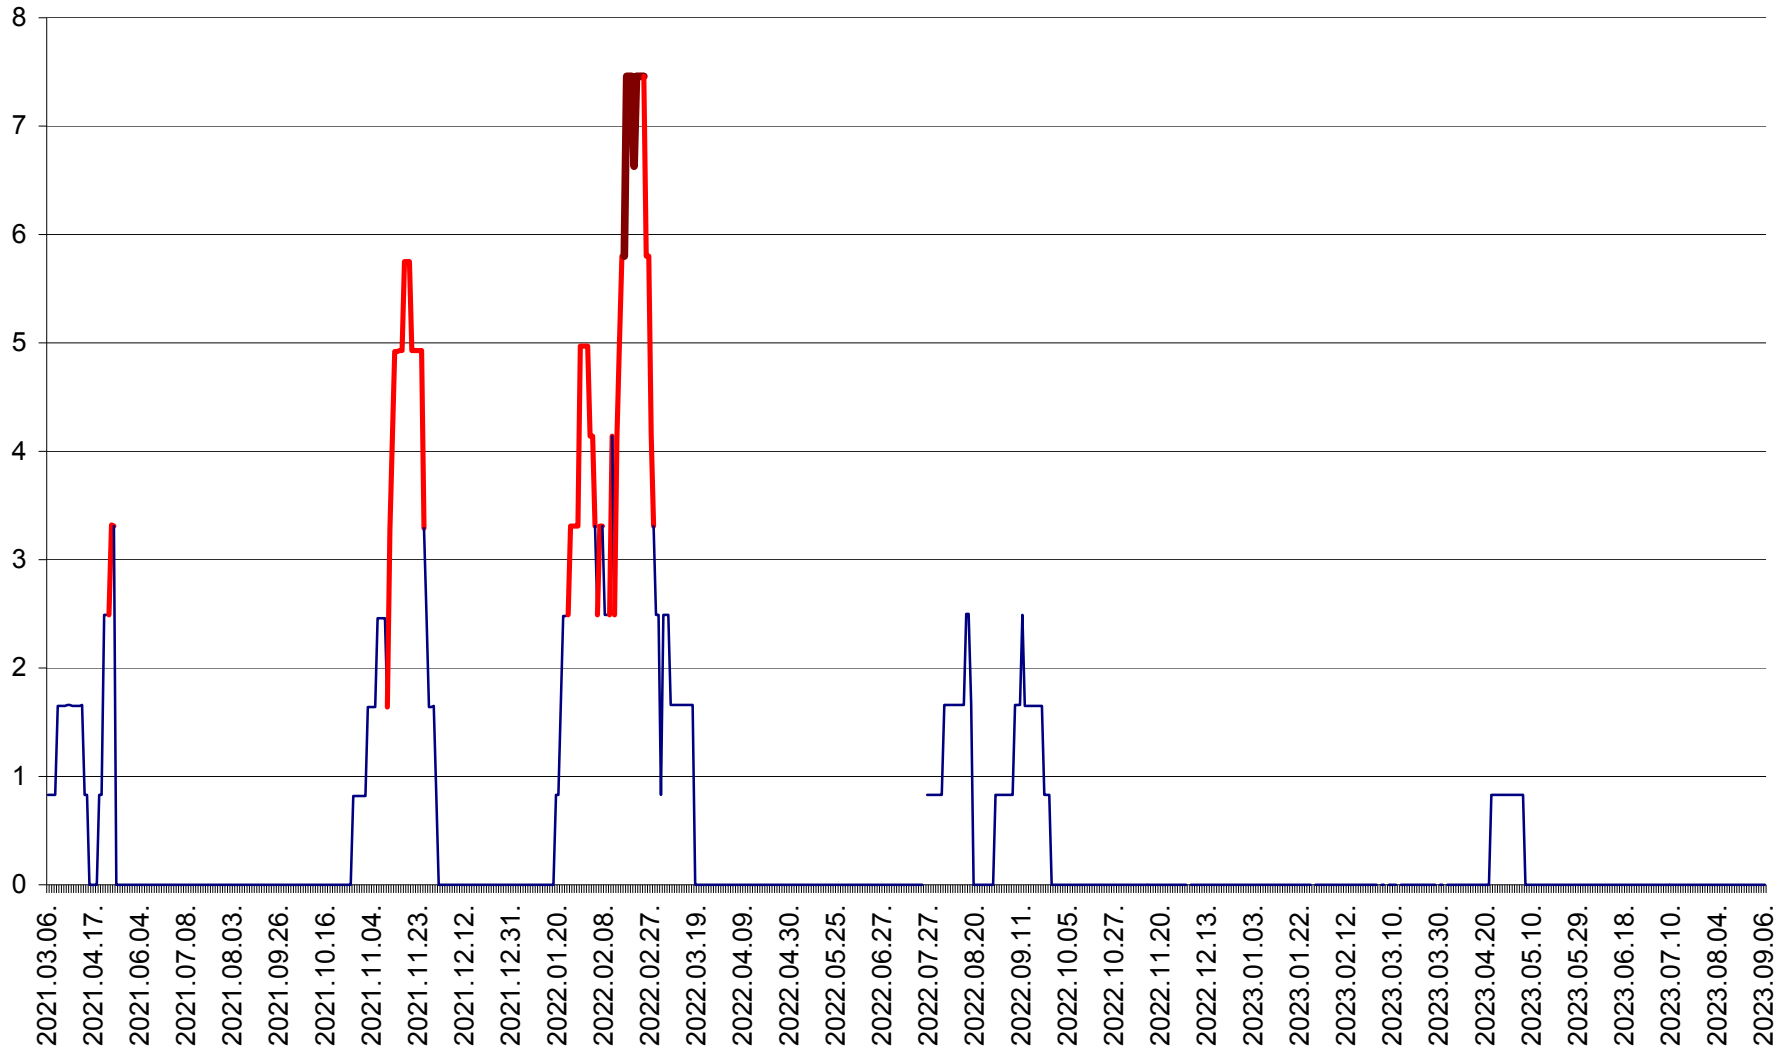

PLĂIEȘII DE JOS - Evolutia incidentei cumulate pe 14 zile la ‰ de locuitori
2021.03.07. - 2023.09.06.

PORUMBENI - Evolutia incidentei cumulate pe 14 zile la ‰ de locuitori
2021.03.07. - 2023.09.06.

PRAID - Evolutia incidentei cumulate pe 14 zile la ‰ de locuitori
2021.03.07. - 2023.09.06.

RACU - Evolutia incidentei cumulate pe 14 zile la ‰ de locuitori
2021.03.07. - 2023.09.06.

REMETEA - Evolutia incidentei cumulate pe 14 zile la % de locuitori
2021.03.07. - 2023.09.06.

SĂCEL - Evolutia incidentei cumulate pe 14 zile la ‰ de locuitori
2021.03.07. - 2023.09.06.