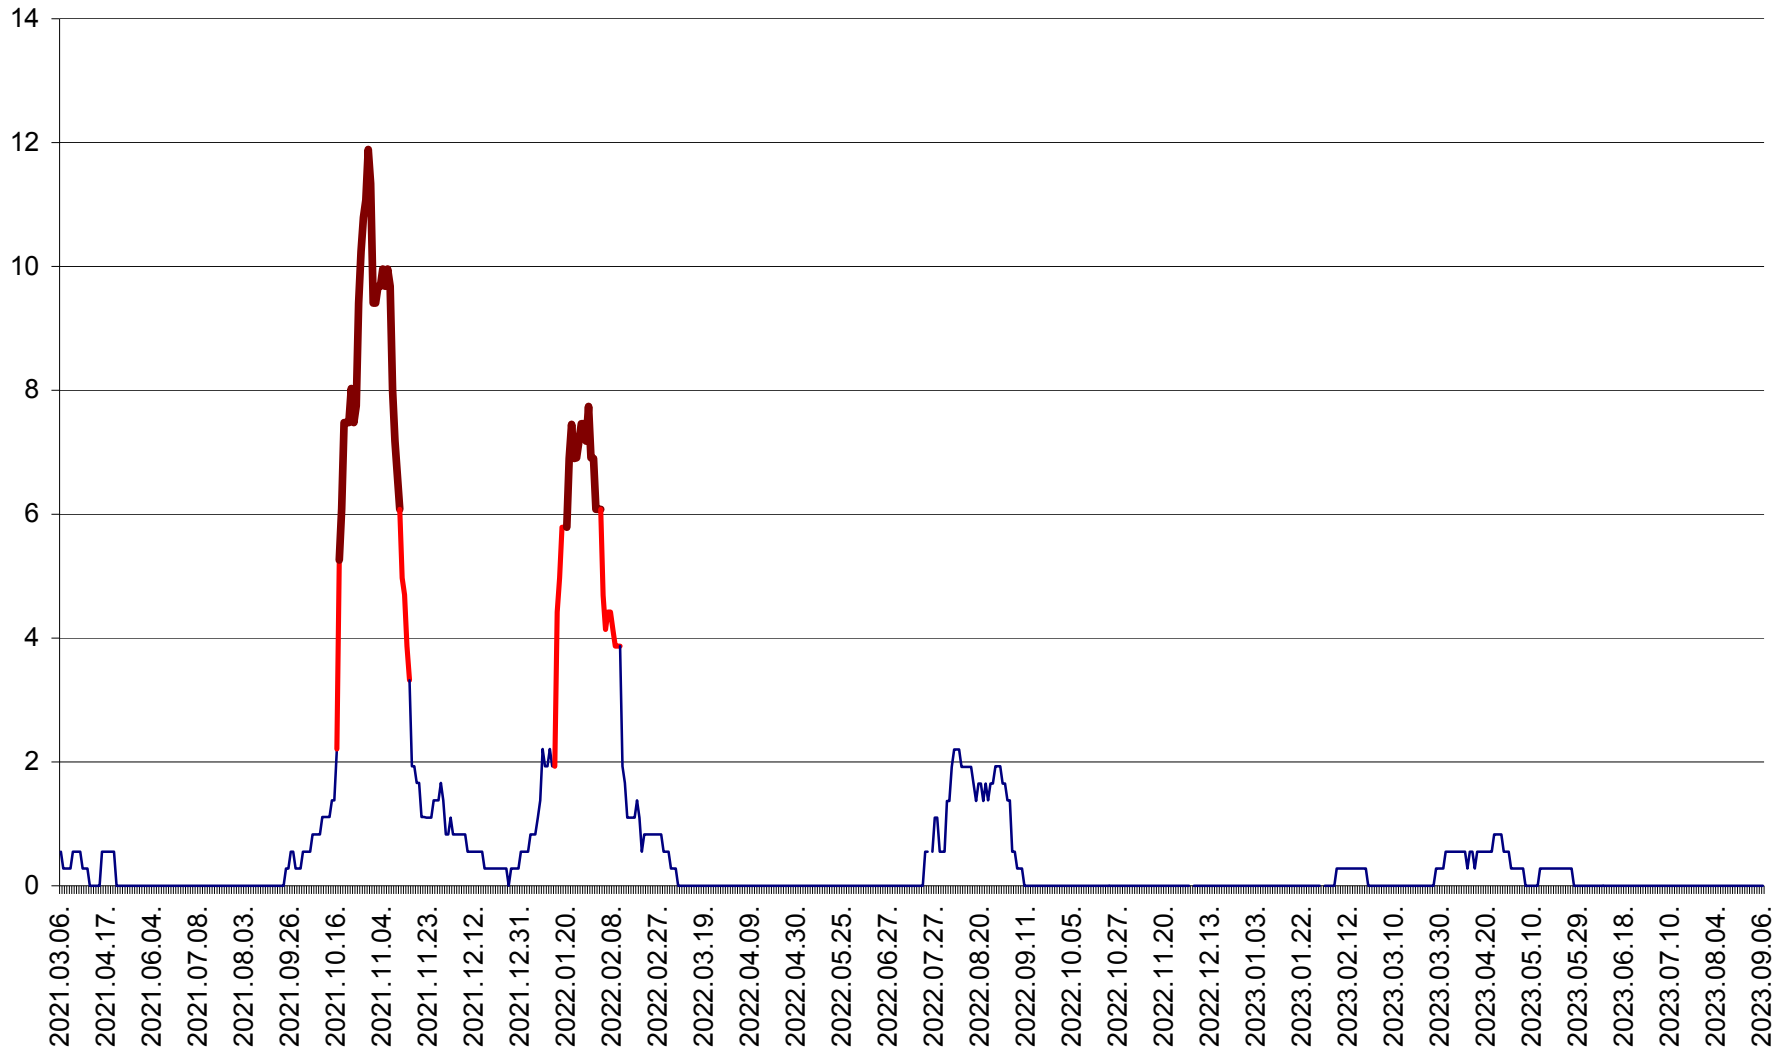

DÂRJIU - Evolutia incidentei cumulate pe 14 zile la ‰ de locuitori
2021.03.07. - 2023.09.06.

DEALU - Evolutia incidentei cumulate pe 14 zile la ‰ de locuitori
2021.03.07. - 2023.09.06.

DITRĂU - Evolutia incidentei cumulate pe 14 zile la ‰ de locuitori
2021.03.07. - 2023.09.06.

FELICENI - Evolutia incidentei cumulate pe 14 zile la % de locuitori
2021.03.07. - 2023.09.06.

FRUMOASA - Evolutia incidentei cumulate pe 14 zile la ‰ de locuitori
2021.03.07. - 2023.09.06.

GĂLĂUȚAȘ - Evoluția incidenței cumulate pe 14 zile la ‰ de locuitori
2021.03.07. - 2023.09.06.

MUNICIPIUL GHEORGHENI - Evolutia incidentei cumulate pe 14 zile la ‰ de locuitori
2021.03.07. - 2023.09.06.

JOSENI - Evolutia incidentei cumulate pe 14 zile la ‰ de locuitori
2021.03.07. - 2023.09.06.

LĂZAREA - Evolutia incidentei cumulate pe 14 zile la % de locuitori
2021.03.07. - 2023.09.06.

LELICENI - Evolutia incidentei cumulate pe 14 zile la ‰ de locuitori
2021.03.07. - 2023.09.06.

LUETA - Evolutia incidentei cumulate pe 14 zile la ‰ de locuitori
2021.03.07. - 2023.09.06.

LUNCA DE JOS - Evolutia incidentei cumulate pe 14 zile la ‰ de locuitori
2021.03.07. - 2023.09.06.