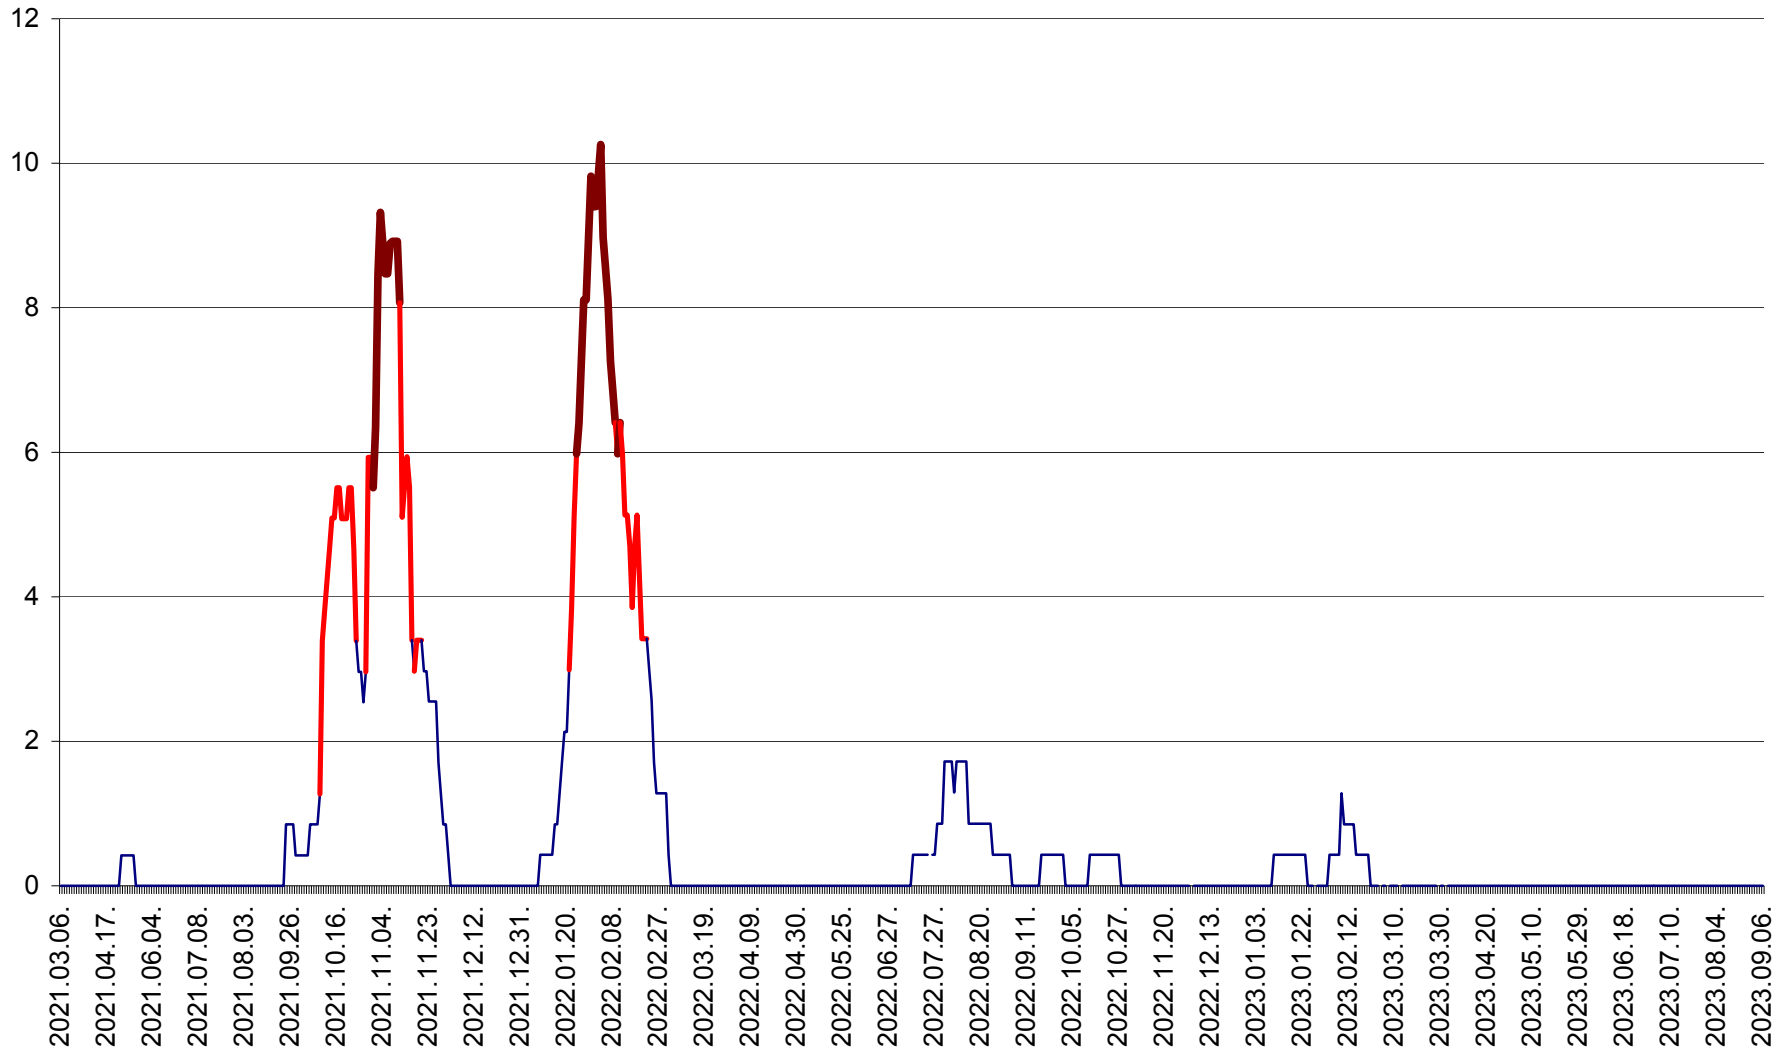

RACU - Evolutia incidentei cumulate pe 14 zile la ‰ de locuitori
2021.03.07. - 2023.09.06.

REMETEA - Evolutia incidentei cumulate pe 14 zile la % de locuitori
2021.03.07. - 2023.09.06.

SĂCEL - Evolutia incidentei cumulate pe 14 zile la ‰ de locuitori
2021.03.07. - 2023.09.06.

SÂNCRĂIENI - Evolutia incidentei cumulate pe 14 zile la ‰ de locuitori
2021.03.07. - 2023.09.06.

SÂNDOMIC - Evolutia incidentei cumulate pe 14 zile la ‰ de locuitori
2021.03.07. - 2023.09.06.

SÂNMARTIN - Evolutia incidentei cumulate pe 14 zile la ‰ de locuitori
2021.03.07. - 2023.09.06.