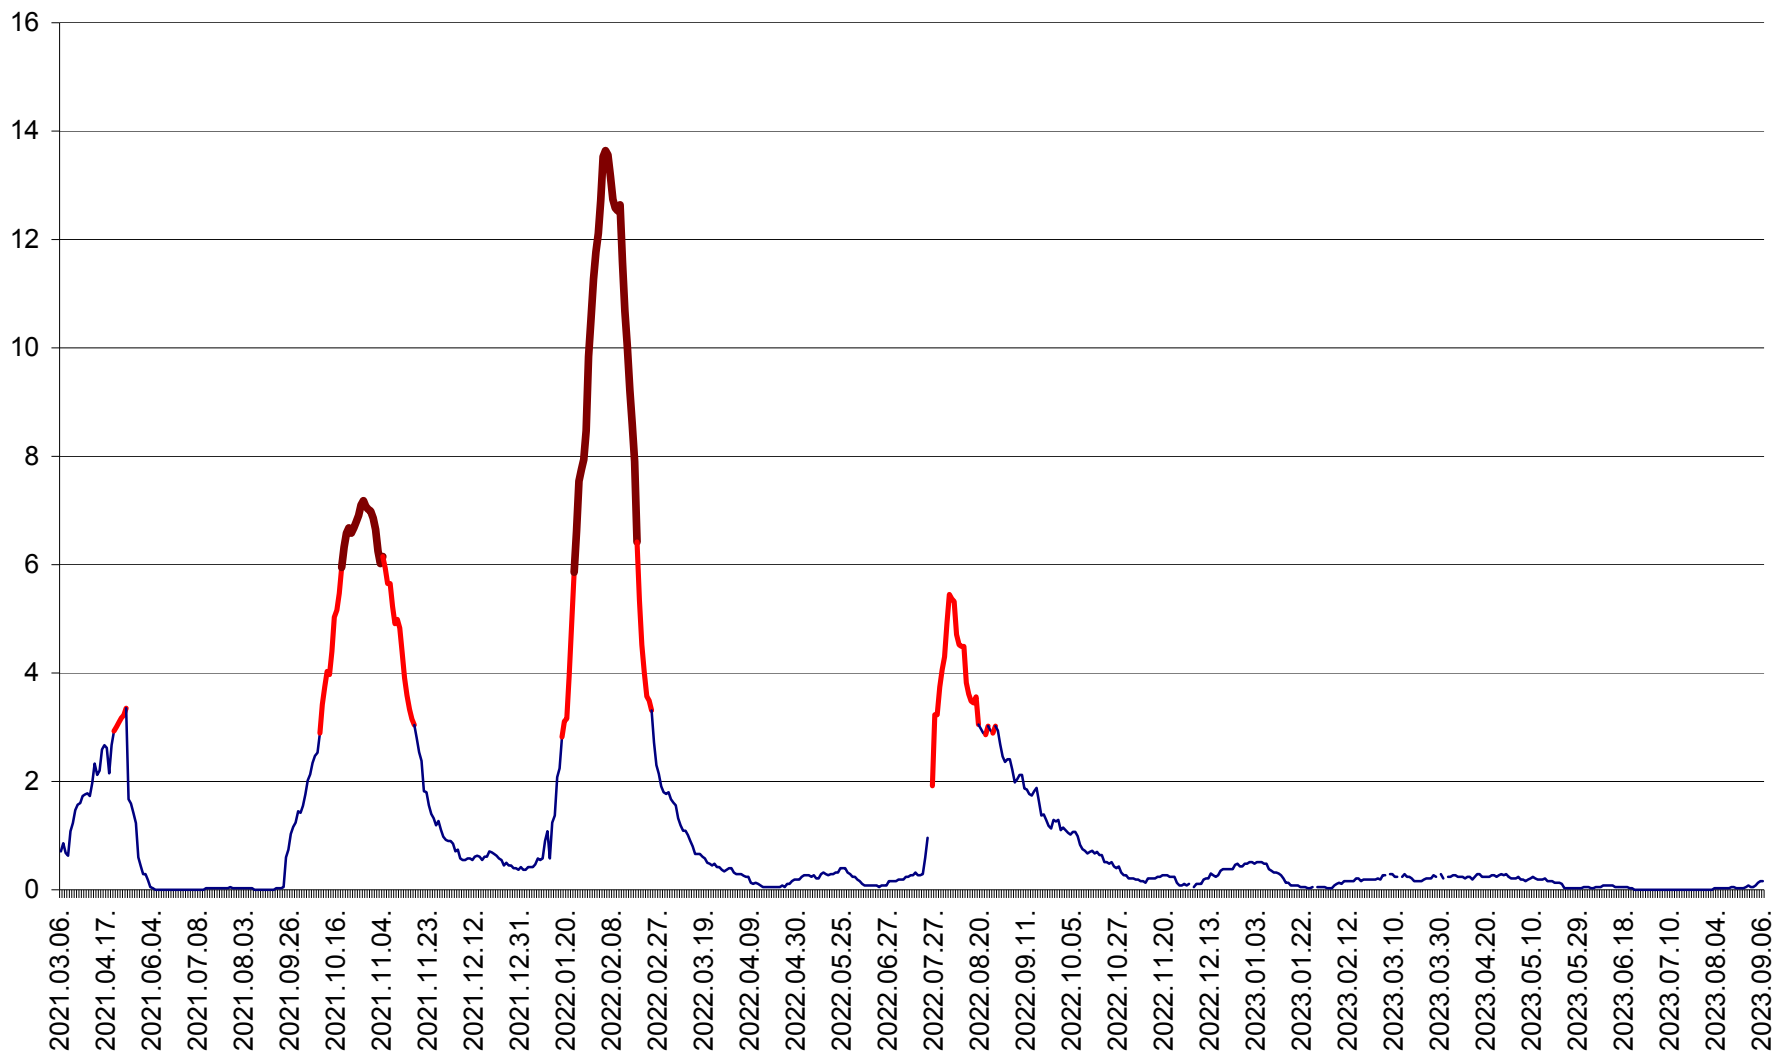

PĂULENI-CIUC - Evolutia incidentei cumulate pe 14 zile la % de locuitori
2021.03.07. - 2023.09.06.