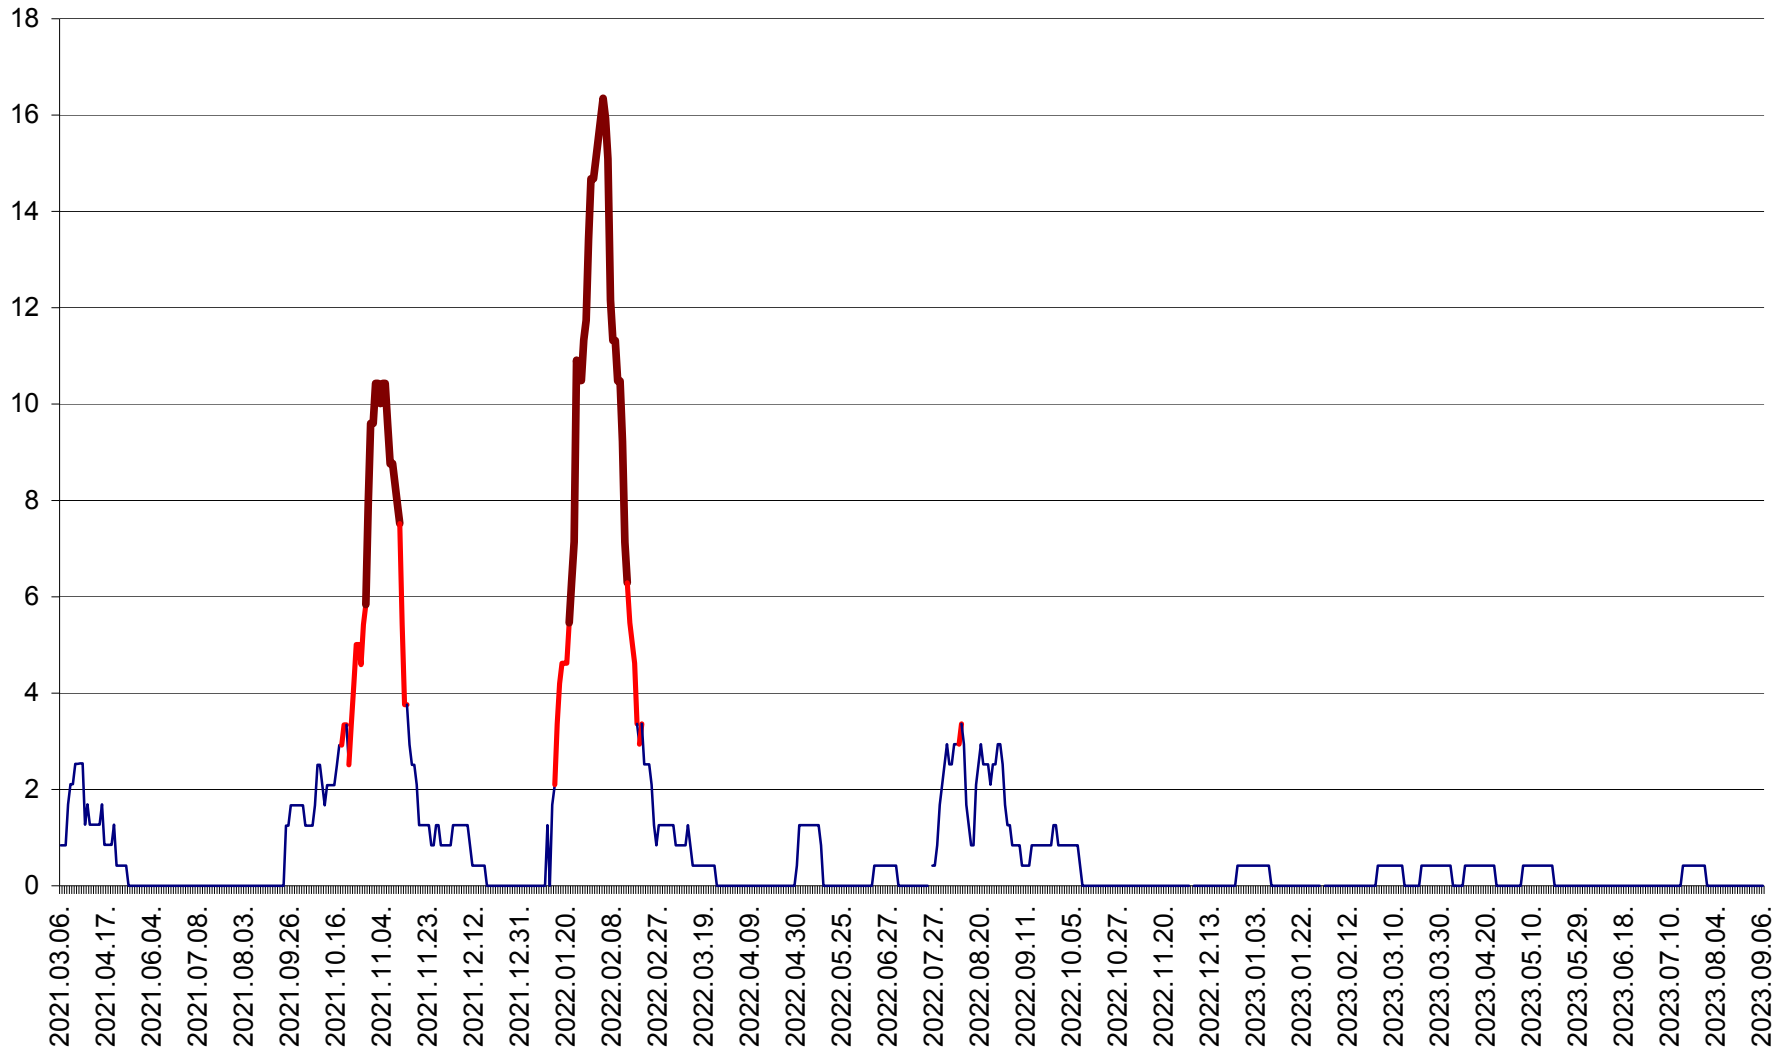

FELICENI - Evolutia incidentei cumulate pe 14 zile la % de locuitori
2021.03.07. - 2023.09.06.

FRUMOASA - Evolutia incidentei cumulate pe 14 zile la ‰ de locuitori
2021.03.07. - 2023.09.06.

GĂLĂUȚAȘ - Evoluția incidenței cumulate pe 14 zile la ‰ de locuitori
2021.03.07. - 2023.09.06.

MUNICIPIUL GHEORGHENI - Evolutia incidentei cumulate pe 14 zile la ‰ de locuitori
2021.03.07. - 2023.09.06.

JOSENI - Evolutia incidentei cumulate pe 14 zile la ‰ de locuitori
2021.03.07. - 2023.09.06.

LĂZAREA - Evolutia incidentei cumulate pe 14 zile la % de locuitori
2021.03.07. - 2023.09.06.

LELICENI - Evolutia incidentei cumulate pe 14 zile la ‰ de locuitori
2021.03.07. - 2023.09.06.

LUETA - Evolutia incidentei cumulate pe 14 zile la ‰ de locuitori
2021.03.07. - 2023.09.06.

LUNCA DE JOS - Evolutia incidentei cumulate pe 14 zile la ‰ de locuitori
2021.03.07. - 2023.09.06.