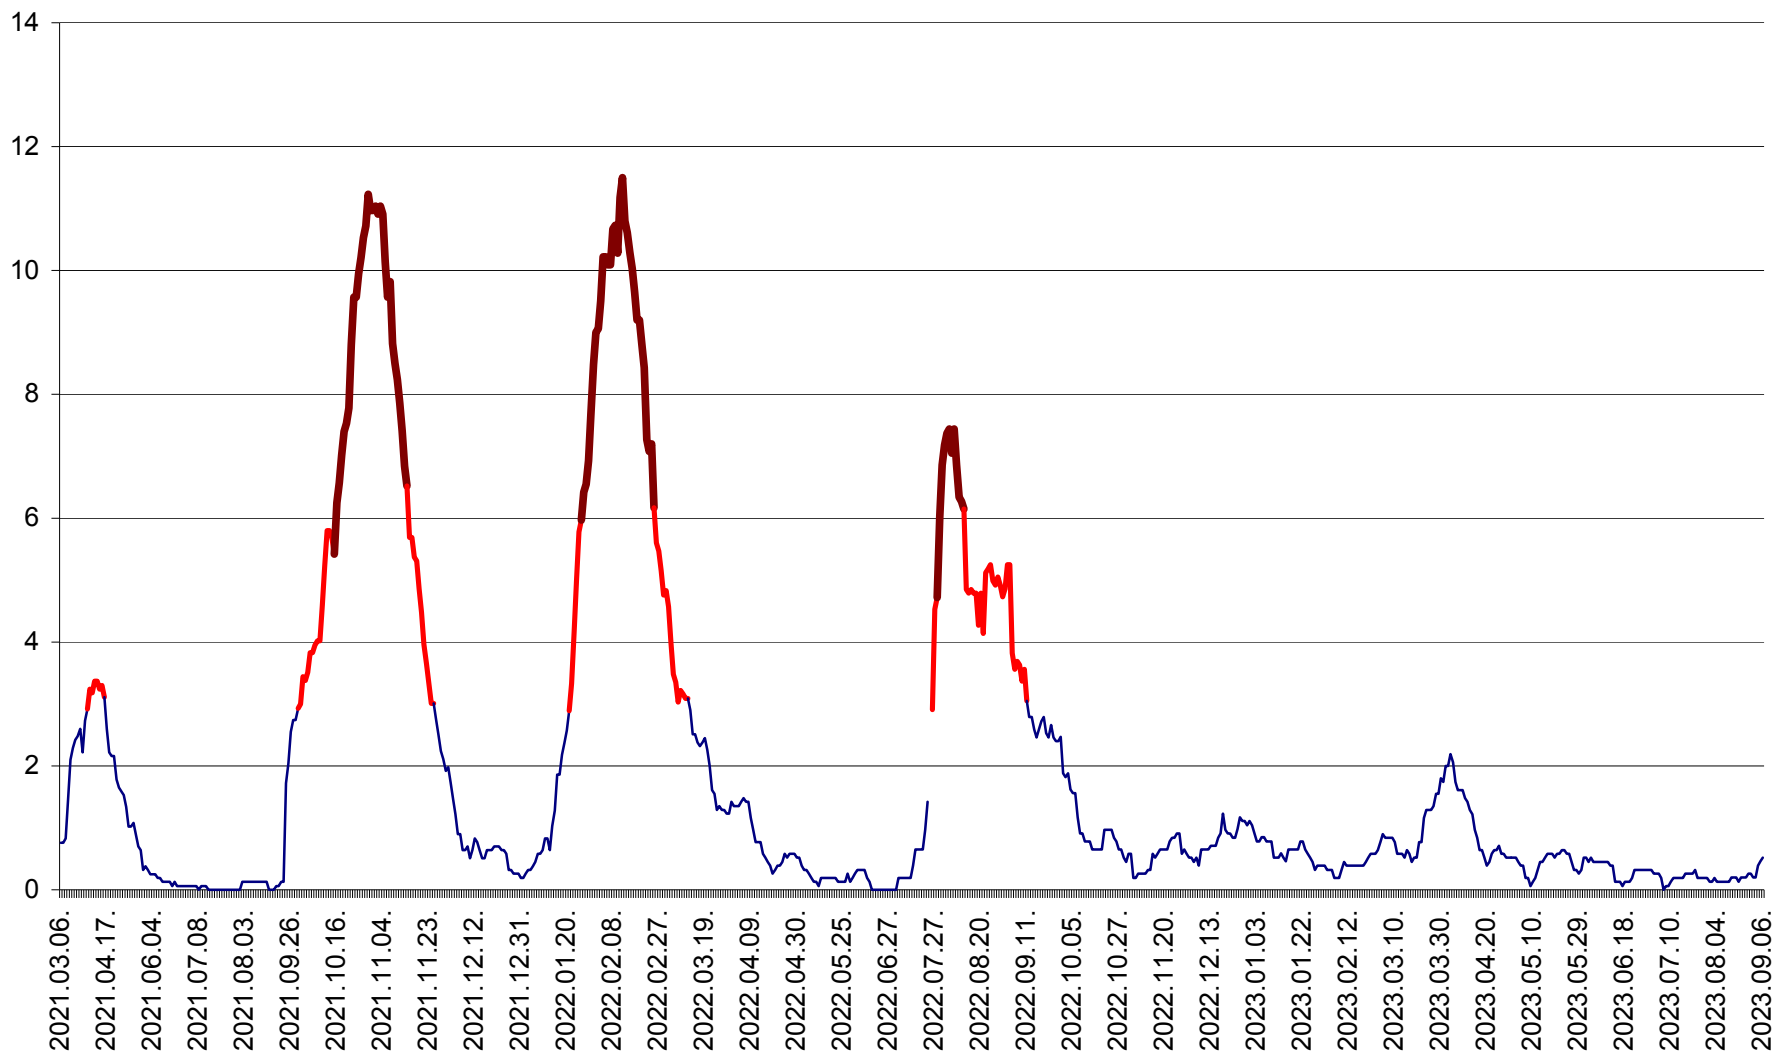

TULGHEȘ - Evolutia incidentei cumulate pe 14 zile la ‰ de locuitori
2021.03.07. - 2023.09.06.