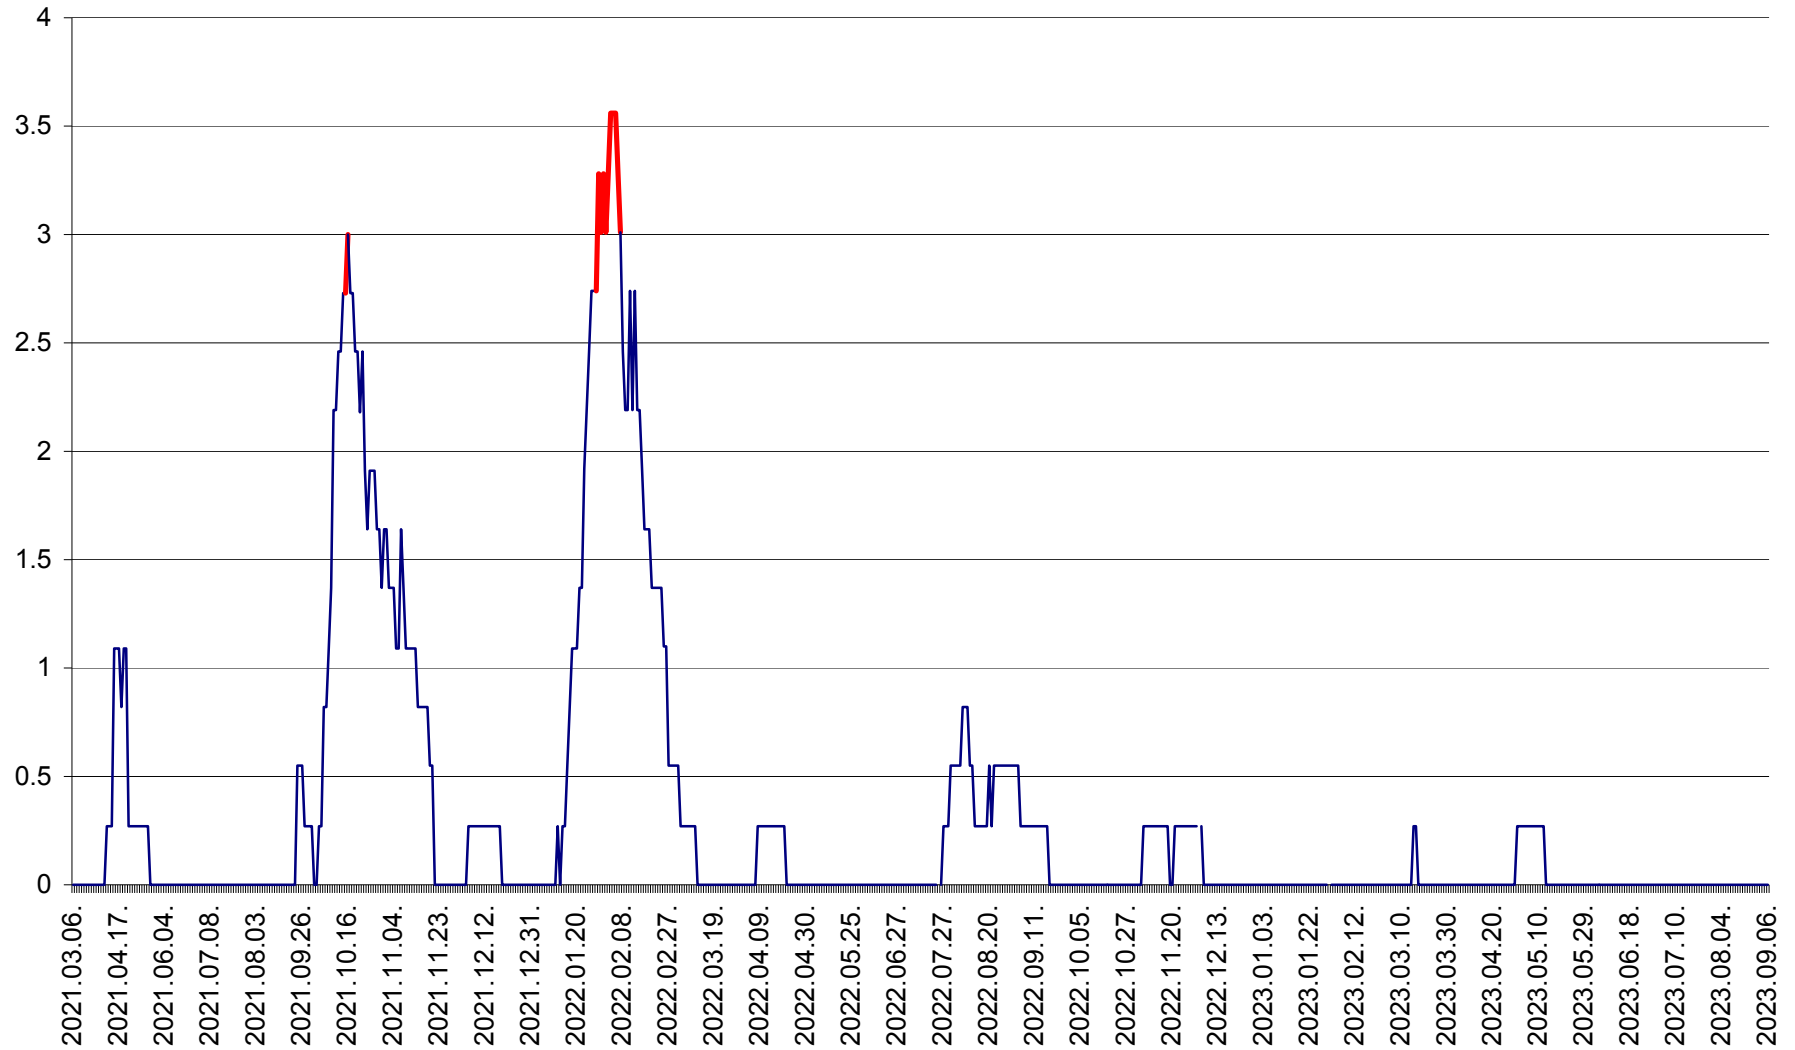

FELICENI - Evolutia incidentei cumulate pe 14 zile la % de locuitori
2021.03.07. - 2023.09.06.

FRUMOASA - Evolutia incidentei cumulate pe 14 zile la ‰ de locuitori
2021.03.07. - 2023.09.06.

GĂLĂUȚAȘ - Evoluția incidenței cumulate pe 14 zile la ‰ de locuitori
2021.03.07. - 2023.09.06.

MUNICIPIUL GHEORGHENI - Evolutia incidentei cumulate pe 14 zile la ‰ de locuitori
2021.03.07. - 2023.09.06.

JOSENI - Evolutia incidentei cumulate pe 14 zile la ‰ de locuitori
2021.03.07. - 2023.09.06.

LĂZAREA - Evolutia incidentei cumulate pe 14 zile la % de locuitori
2021.03.07. - 2023.09.06.

LELICENI - Evolutia incidentei cumulate pe 14 zile la ‰ de locuitori
2021.03.07. - 2023.09.06.

LUETA - Evolutia incidentei cumulate pe 14 zile la ‰ de locuitori
2021.03.07. - 2023.09.06.

LUNCA DE JOS - Evolutia incidentei cumulate pe 14 zile la ‰ de locuitori
2021.03.07. - 2023.09.06.