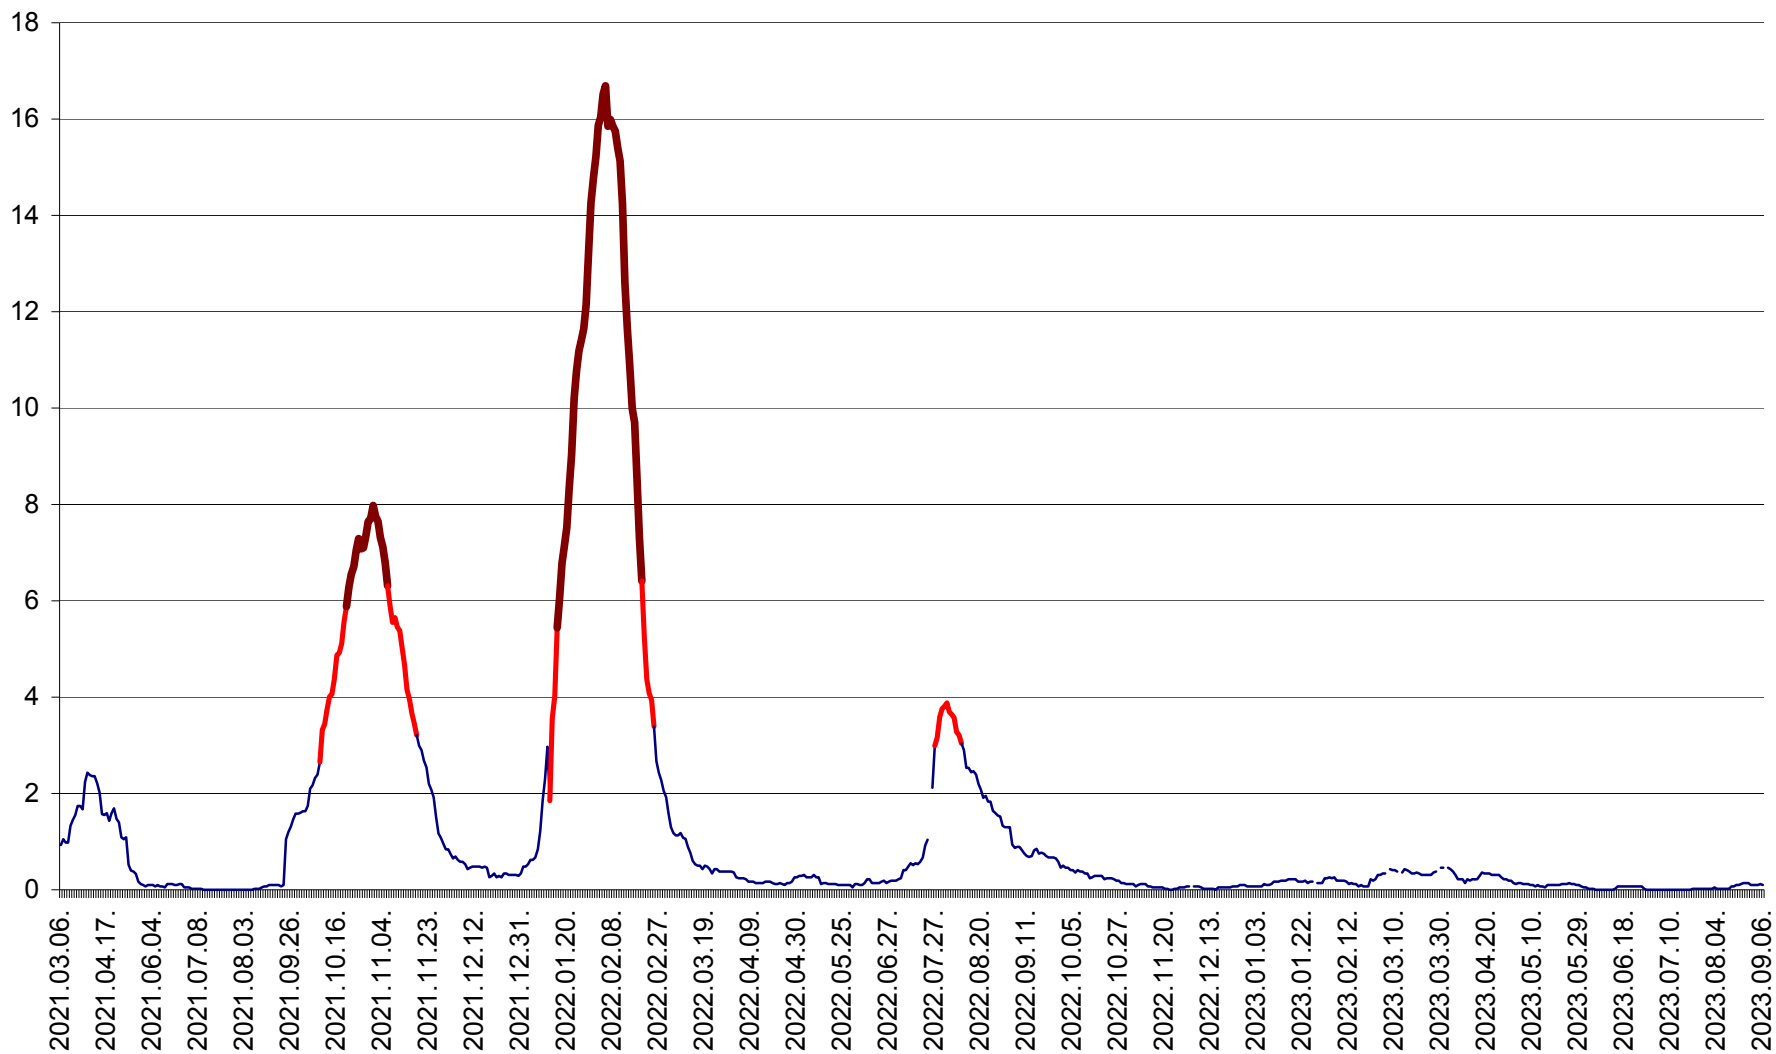

LELICENI - Evolutia incidentei cumulate pe 14 zile la ‰ de locuitori
2021.03.07. - 2023.09.06.

LUETA - Evolutia incidentei cumulate pe 14 zile la ‰ de locuitori
2021.03.07. - 2023.09.06.

LUNCA DE JOS - Evolutia incidentei cumulate pe 14 zile la ‰ de locuitori
2021.03.07. - 2023.09.06.

LUNCA DE SUS - Evolutia incidentei cumulate pe 14 zile la ‰ de locuitori
2021.03.07. - 2023.09.06.

LUPENI - Evolutia incidentei cumulate pe 14 zile la ‰ de locuitori
2021.03.07. - 2023.09.06.

MĂDĂRAȘ - Evolutia incidentei cumulate pe 14 zile la ‰ de locuitori
2021.03.07. - 2023.09.06.

MĂRTINIȘ - Evolutia incidentei cumulate pe 14 zile la ‰ de locuitori
2021.03.07. - 2023.09.06.

MEREȘTI - Evolutia incidentei cumulate pe 14 zile la ‰ de locuitori
2021.03.07. - 2023.09.06.

MUNICIPIUL MIERCUREA-CIUC - Evolutia incidentei cumulate pe 14 zile la ‰ de locuitori
2021.03.07. - 2023.09.06.