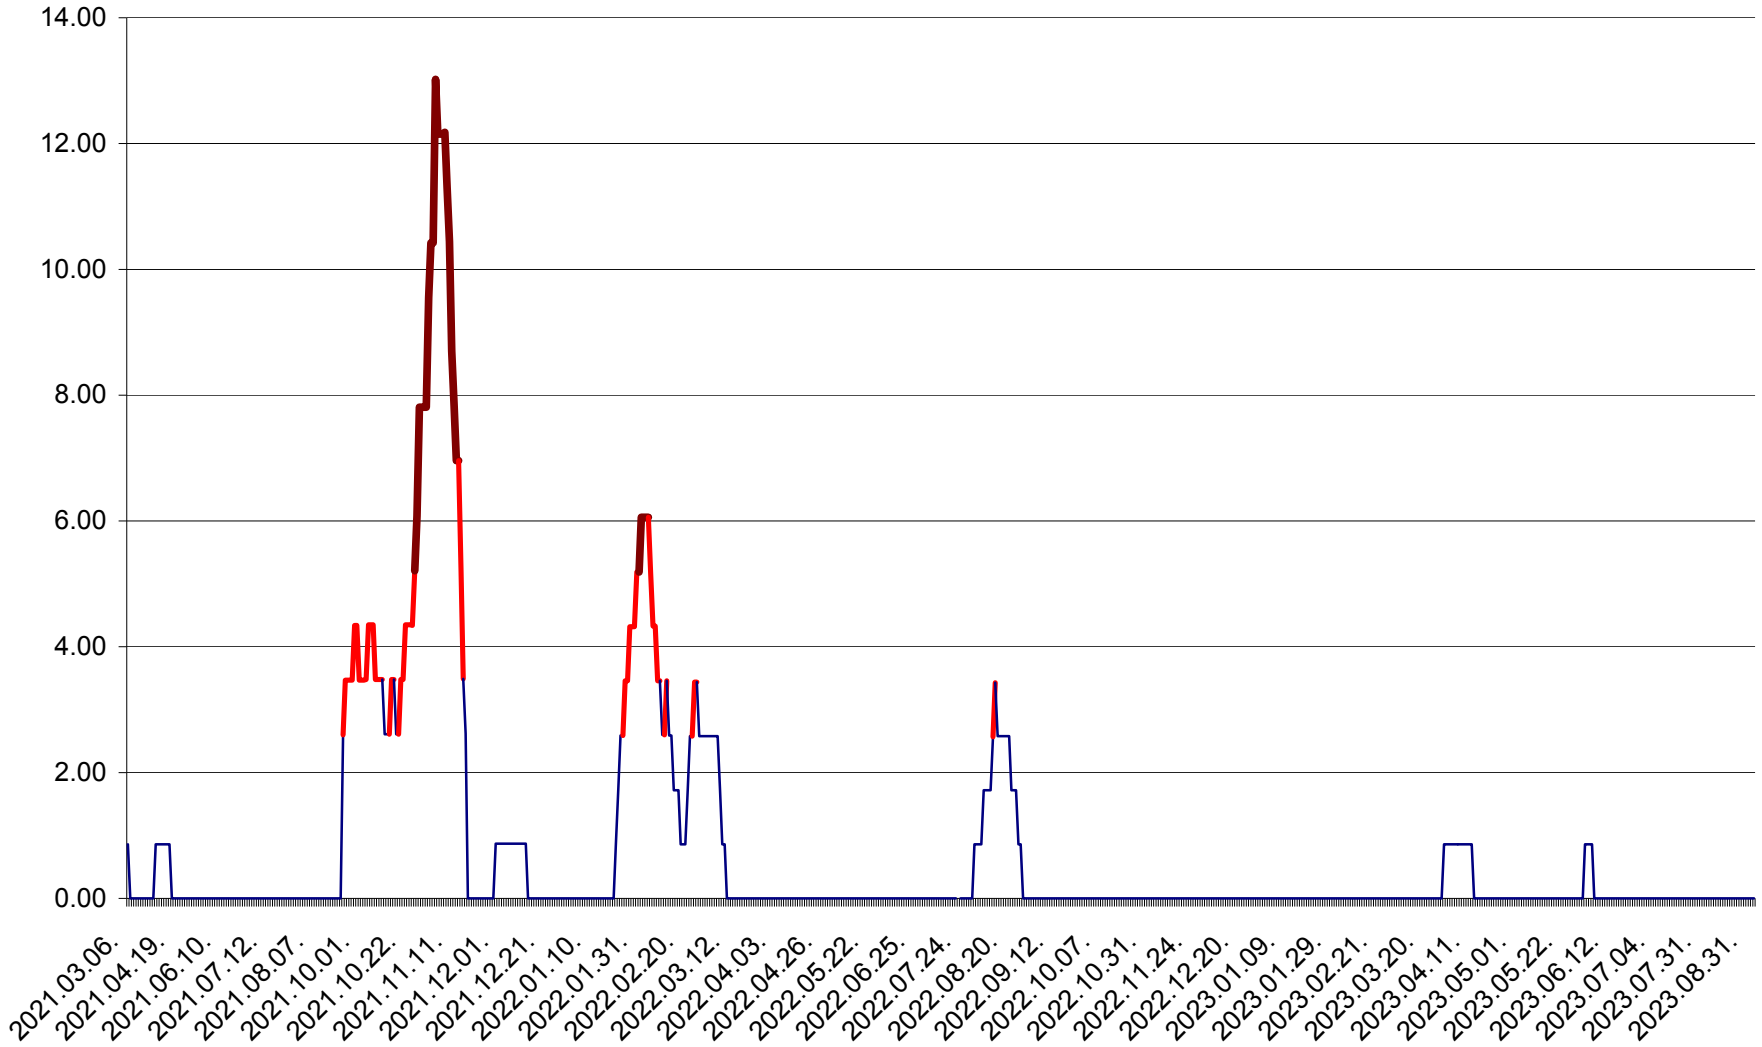

VĂRȘAG - Evolutia incidentei cumulate pe 14 zile la ‰ de locuitori
2021.03.07. - 2023.09.06.

ULIEȘ - Evoluția incidenței cumulate pe 14 zile la ‰ de locuitori
2021.03.07. - 2023.09.06.