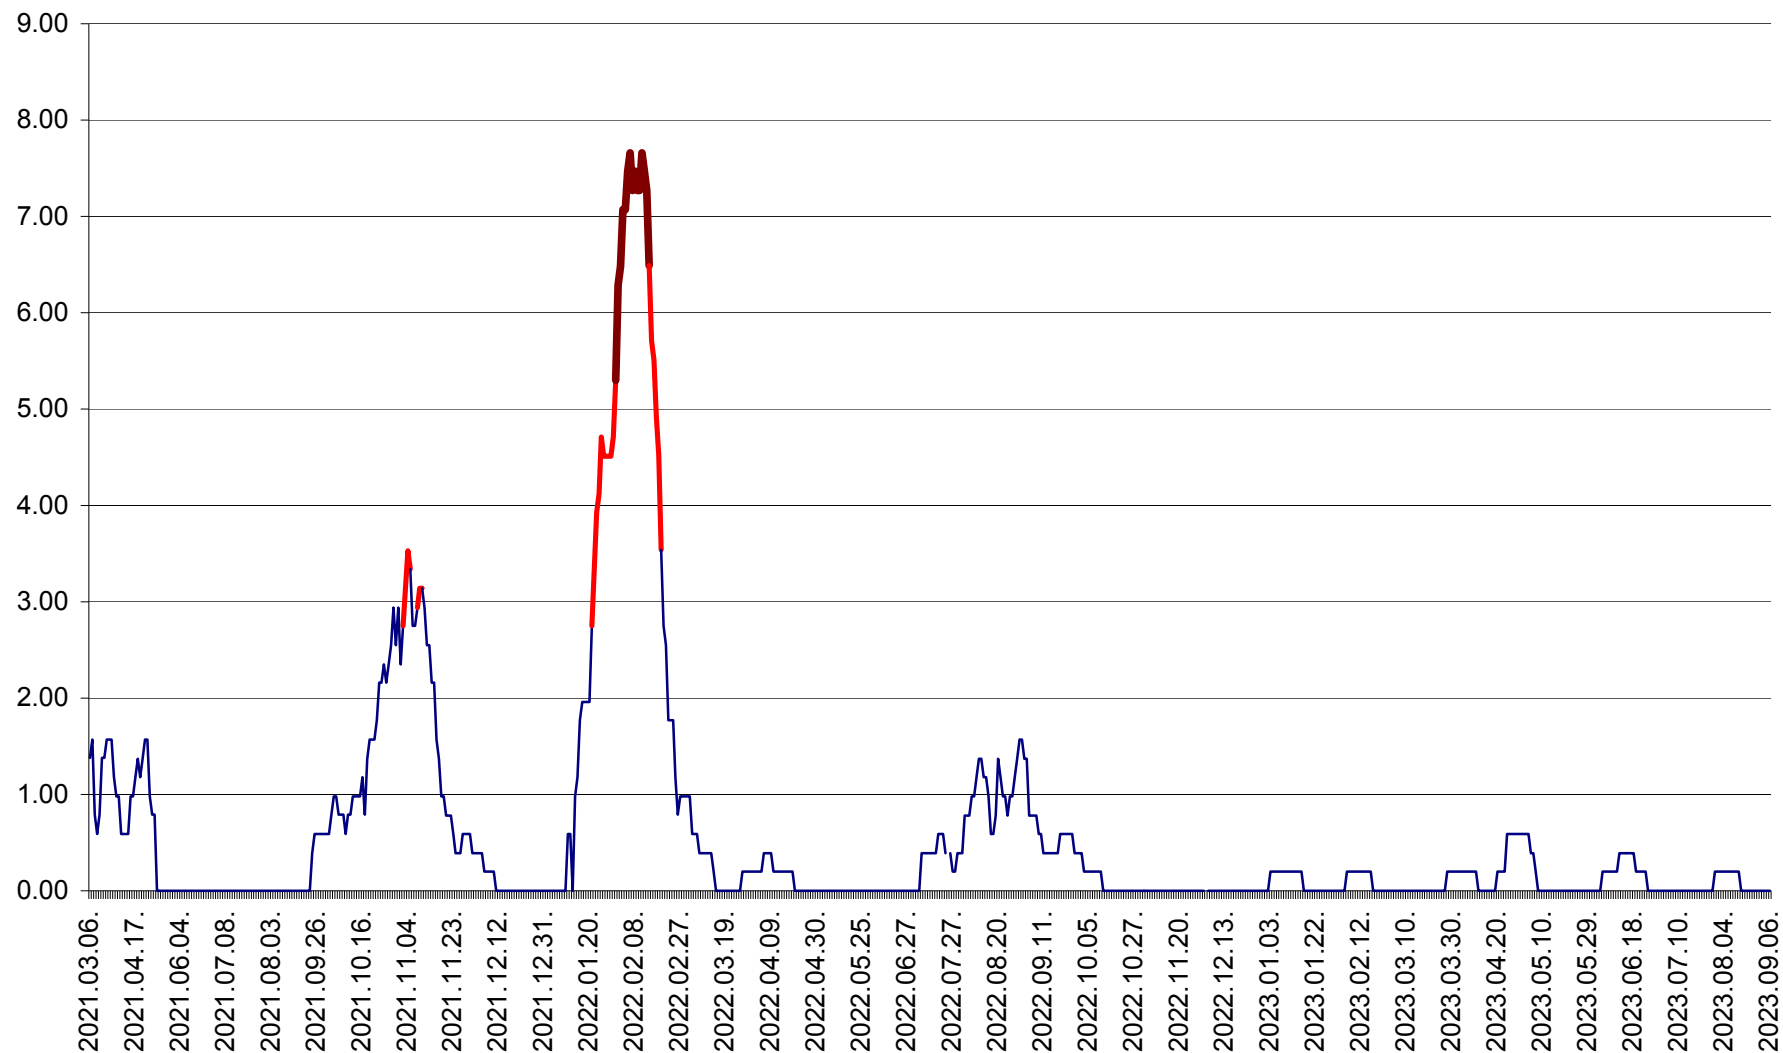

ORAȘ BĂLAN - Evoluția incidenței cumulate pe 14 zile la ‰ de locuitori
2021.03.07. - 2023.09.06.

BILBOR - Evolutia incidentei cumulate pe 14 zile la ‰ de locuitori
2021.03.07. - 2023.09.06.

ORAȘ BORSEC - Evolutia incidentei cumulate pe 14 zile la ‰ de locuitori
2021.03.07. - 2023.09.06.

BRĂDEȘTI - Evolutia incidentei cumulate pe 14 zile la ‰ de locuitori
2021.03.07. - 2023.09.06.

CĂPÂLNIȚA - Evolutia incidentei cumulate pe 14 zile la ‰ de locuitori
2021.03.07. - 2023.09.06.

CÂRȚA - Evolutia incidentei cumulate pe 14 zile la ‰ de locuitori
2021.03.07. - 2023.09.06.

CICEU - Evolutia incidentei cumulate pe 14 zile la ‰ de locuitori
2021.03.07. - 2023.09.06.

CIUCSÂNGEORGIU - Evolutia incidentei cumulate pe 14 zile la ‰ de locuitori
2021.03.07. - 2023.09.06.

CIUMANI - Evolutia incidentei cumulate pe 14 zile la ‰ de locuitori
2021.03.07. - 2023.09.06.

CORBU - Evolutia incidentei cumulate pe 14 zile la ‰ de locuitori
2021.03.07. - 2023.09.06.

CORUND - Evolutia incidentei cumulate pe 14 zile la ‰ de locuitori
2021.03.07. - 2023.09.06.

COZMENI - Evolutia incidentei cumulate pe 14 zile la % de locuitori
2021.03.07. - 2023.09.06.