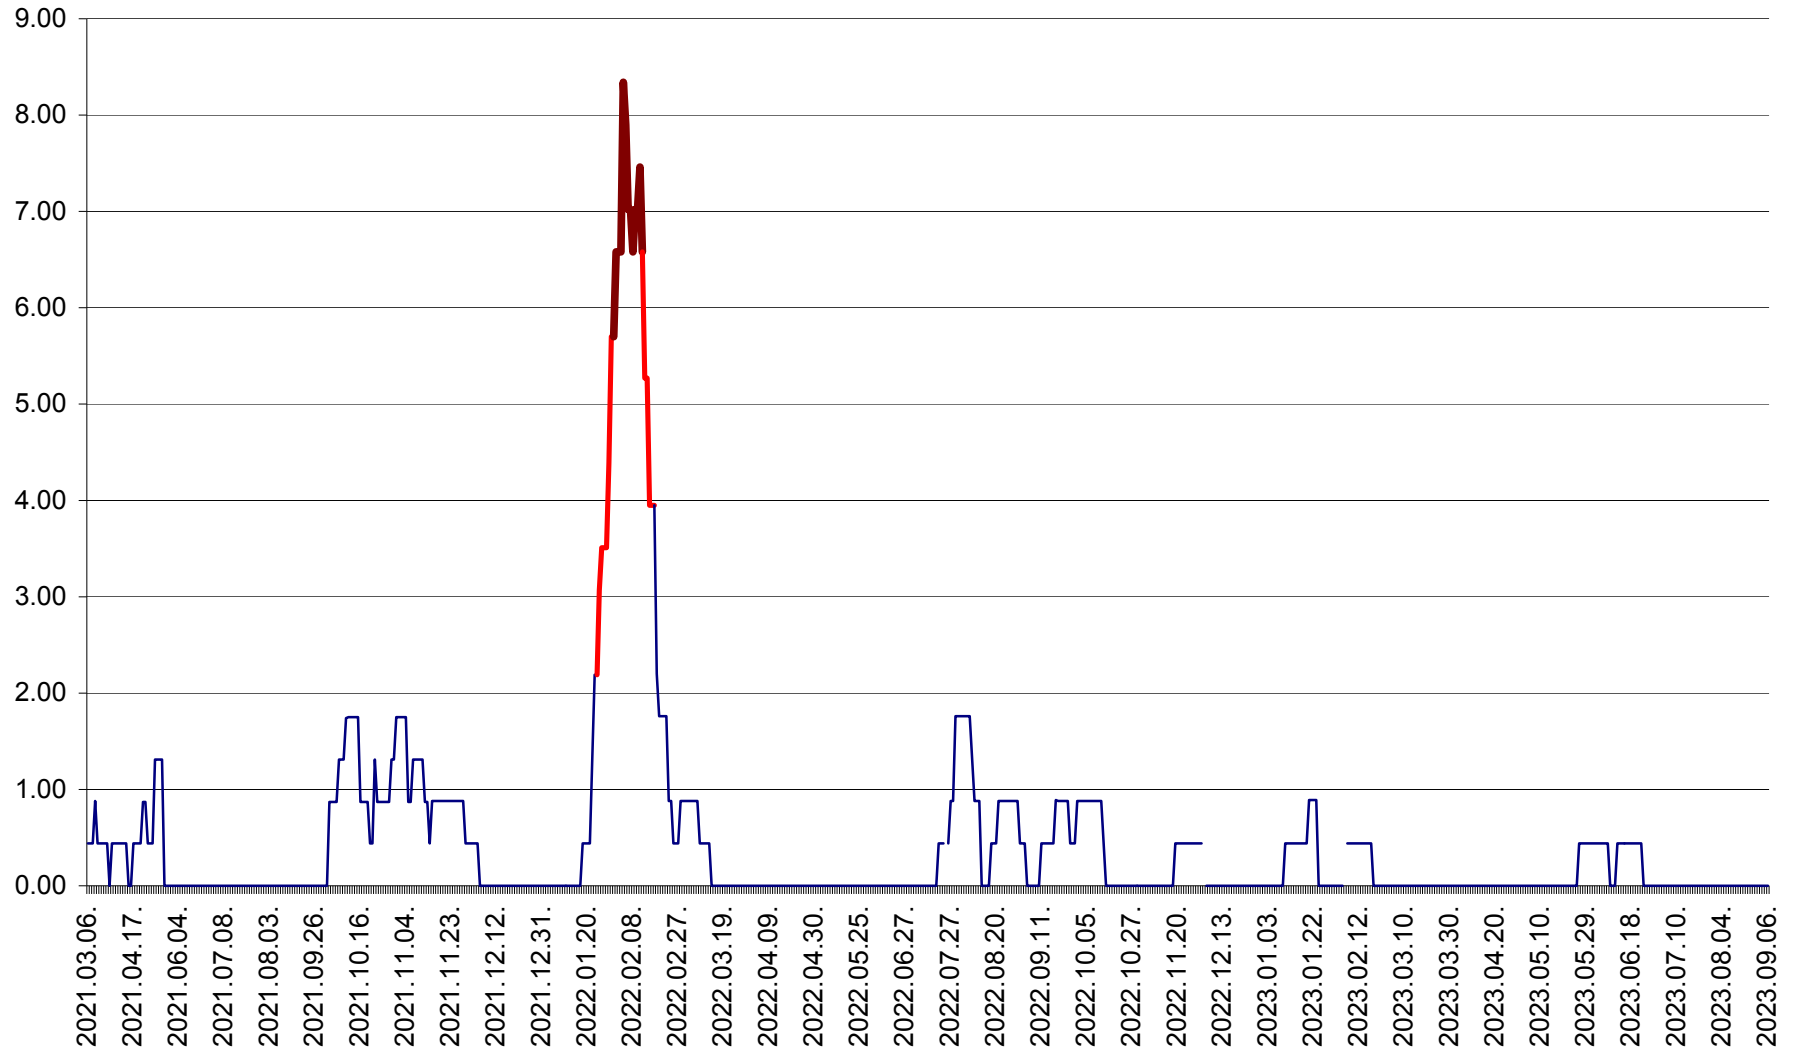

ORAȘ BĂLAN - Evoluția incidenței cumulate pe 14 zile la ‰ de locuitori
2021.03.07. - 2023.09.06.

BILBOR - Evolutia incidentei cumulate pe 14 zile la ‰ de locuitori
2021.03.07. - 2023.09.06.

ORAȘ BORSEC - Evolutia incidentei cumulate pe 14 zile la ‰ de locuitori
2021.03.07. - 2023.09.06.

BRĂDEȘTI - Evolutia incidentei cumulate pe 14 zile la ‰ de locuitori
2021.03.07. - 2023.09.06.

CĂPÂLNIȚA - Evolutia incidentei cumulate pe 14 zile la ‰ de locuitori
2021.03.07. - 2023.09.06.

CÂRȚA - Evolutia incidentei cumulate pe 14 zile la ‰ de locuitori
2021.03.07. - 2023.09.06.

CICEU - Evolutia incidentei cumulate pe 14 zile la ‰ de locuitori
2021.03.07. - 2023.09.06.

CIUCSÂNGEORGIU - Evolutia incidentei cumulate pe 14 zile la ‰ de locuitori
2021.03.07. - 2023.09.06.

CIUMANI - Evolutia incidentei cumulate pe 14 zile la ‰ de locuitori
2021.03.07. - 2023.09.06.

CORBU - Evolutia incidentei cumulate pe 14 zile la ‰ de locuitori
2021.03.07. - 2023.09.06.

CORUND - Evolutia incidentei cumulate pe 14 zile la ‰ de locuitori
2021.03.07. - 2023.09.06.

COZMENI - Evolutia incidentei cumulate pe 14 zile la % de locuitori
2021.03.07. - 2023.09.06.