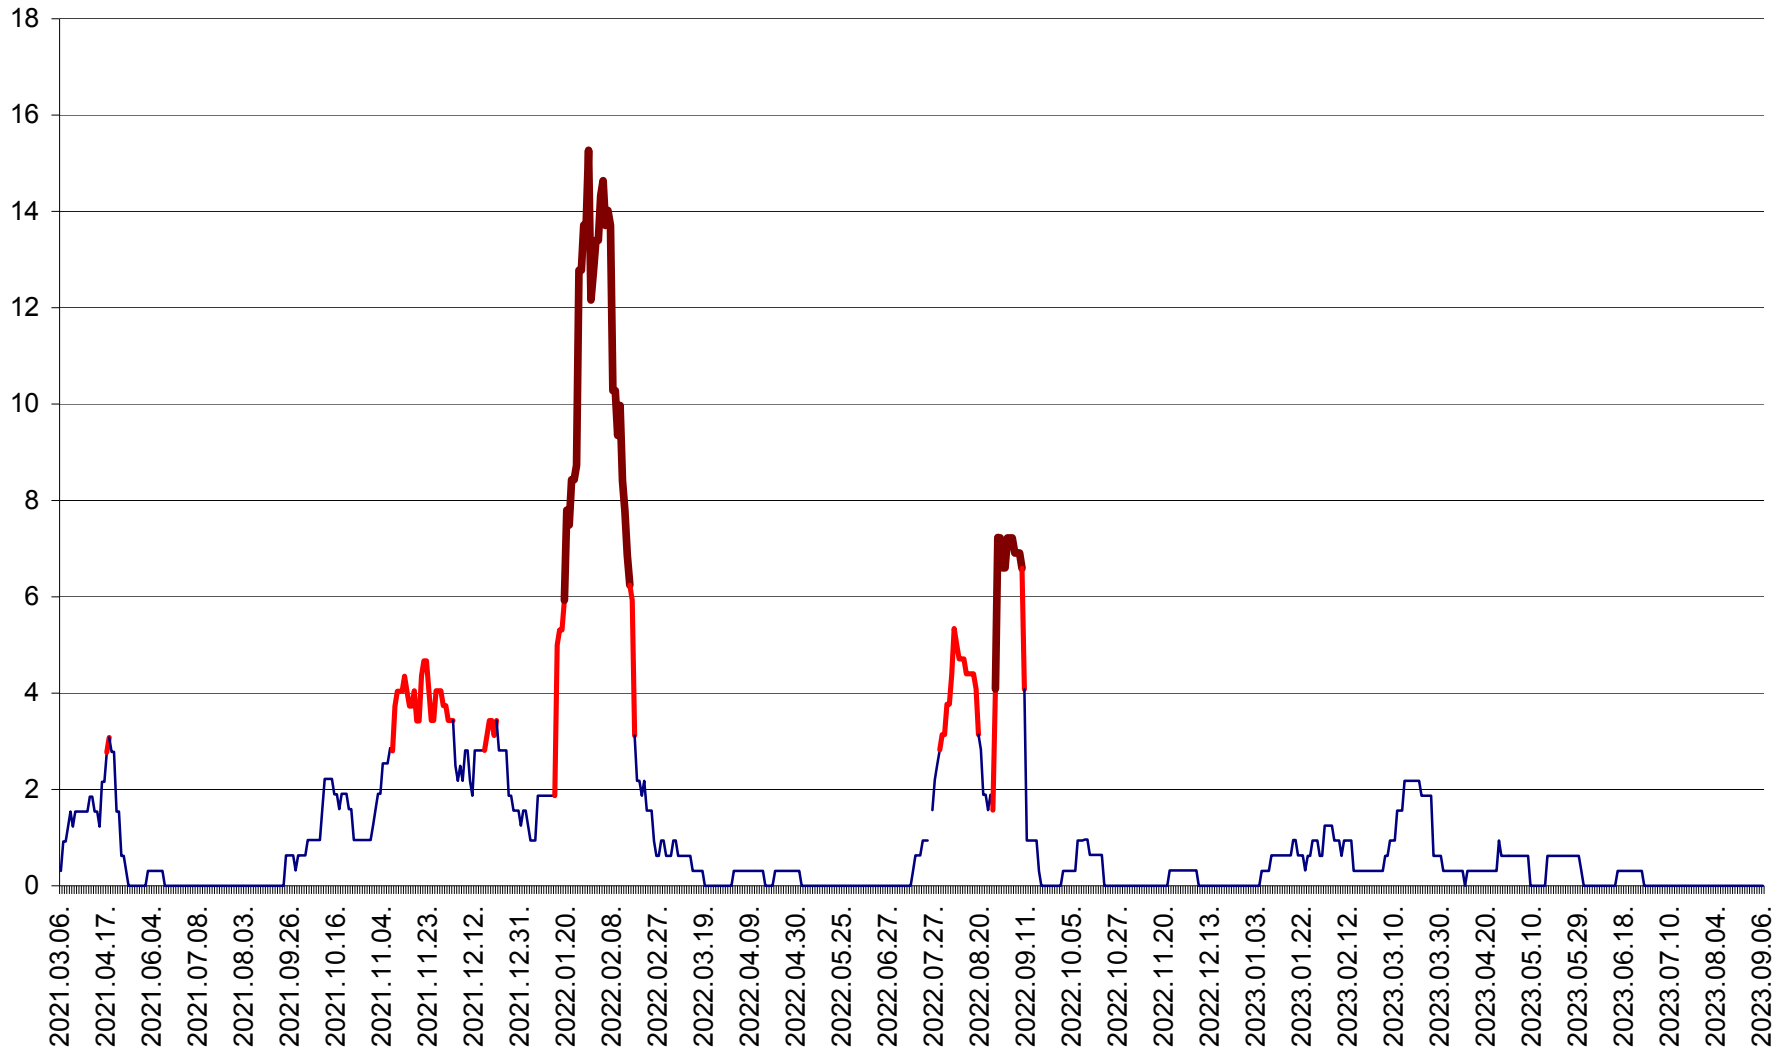

TUȘNAD - Evolutia incidentei cumulate pe 14 zile la ‰ de locuitori
2021.03.07. - 2023.09.06.

TULGHEȘ - Evolutia incidentei cumulate pe 14 zile la ‰ de locuitori
2021.03.07. - 2023.09.06.