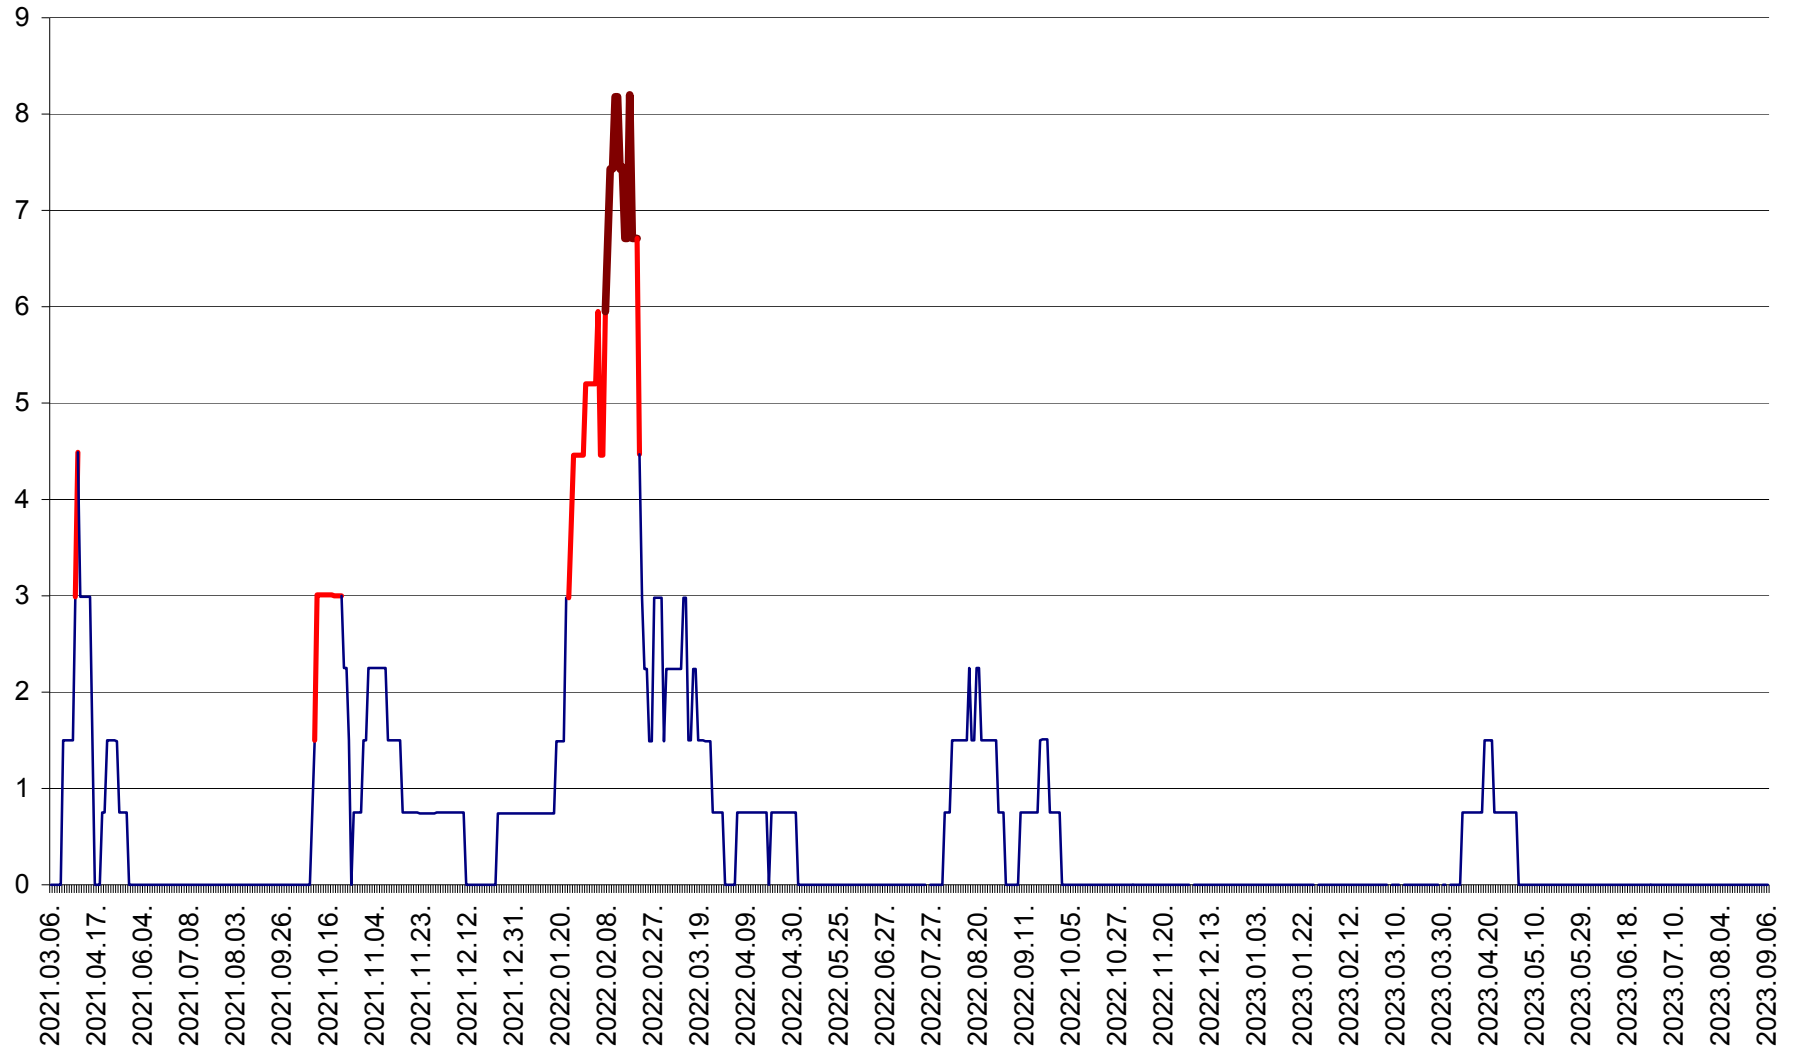

LELICENI - Evolutia incidentei cumulate pe 14 zile la ‰ de locuitori
2021.03.07. - 2023.09.06.

LUETA - Evolutia incidentei cumulate pe 14 zile la ‰ de locuitori
2021.03.07. - 2023.09.06.

LUNCA DE JOS - Evolutia incidentei cumulate pe 14 zile la ‰ de locuitori
2021.03.07. - 2023.09.06.

LUNCA DE SUS - Evolutia incidentei cumulate pe 14 zile la ‰ de locuitori
2021.03.07. - 2023.09.06.

LUPENI - Evolutia incidentei cumulate pe 14 zile la ‰ de locuitori
2021.03.07. - 2023.09.06.

MĂDĂRAȘ - Evolutia incidentei cumulate pe 14 zile la ‰ de locuitori
2021.03.07. - 2023.09.06.

MĂRTINIȘ - Evolutia incidentei cumulate pe 14 zile la ‰ de locuitori
2021.03.07. - 2023.09.06.

MEREȘTI - Evolutia incidentei cumulate pe 14 zile la ‰ de locuitori
2021.03.07. - 2023.09.06.

MUNICIPIUL MIERCUREA-CIUC - Evolutia incidentei cumulate pe 14 zile la ‰ de locuitori
2021.03.07. - 2023.09.06.