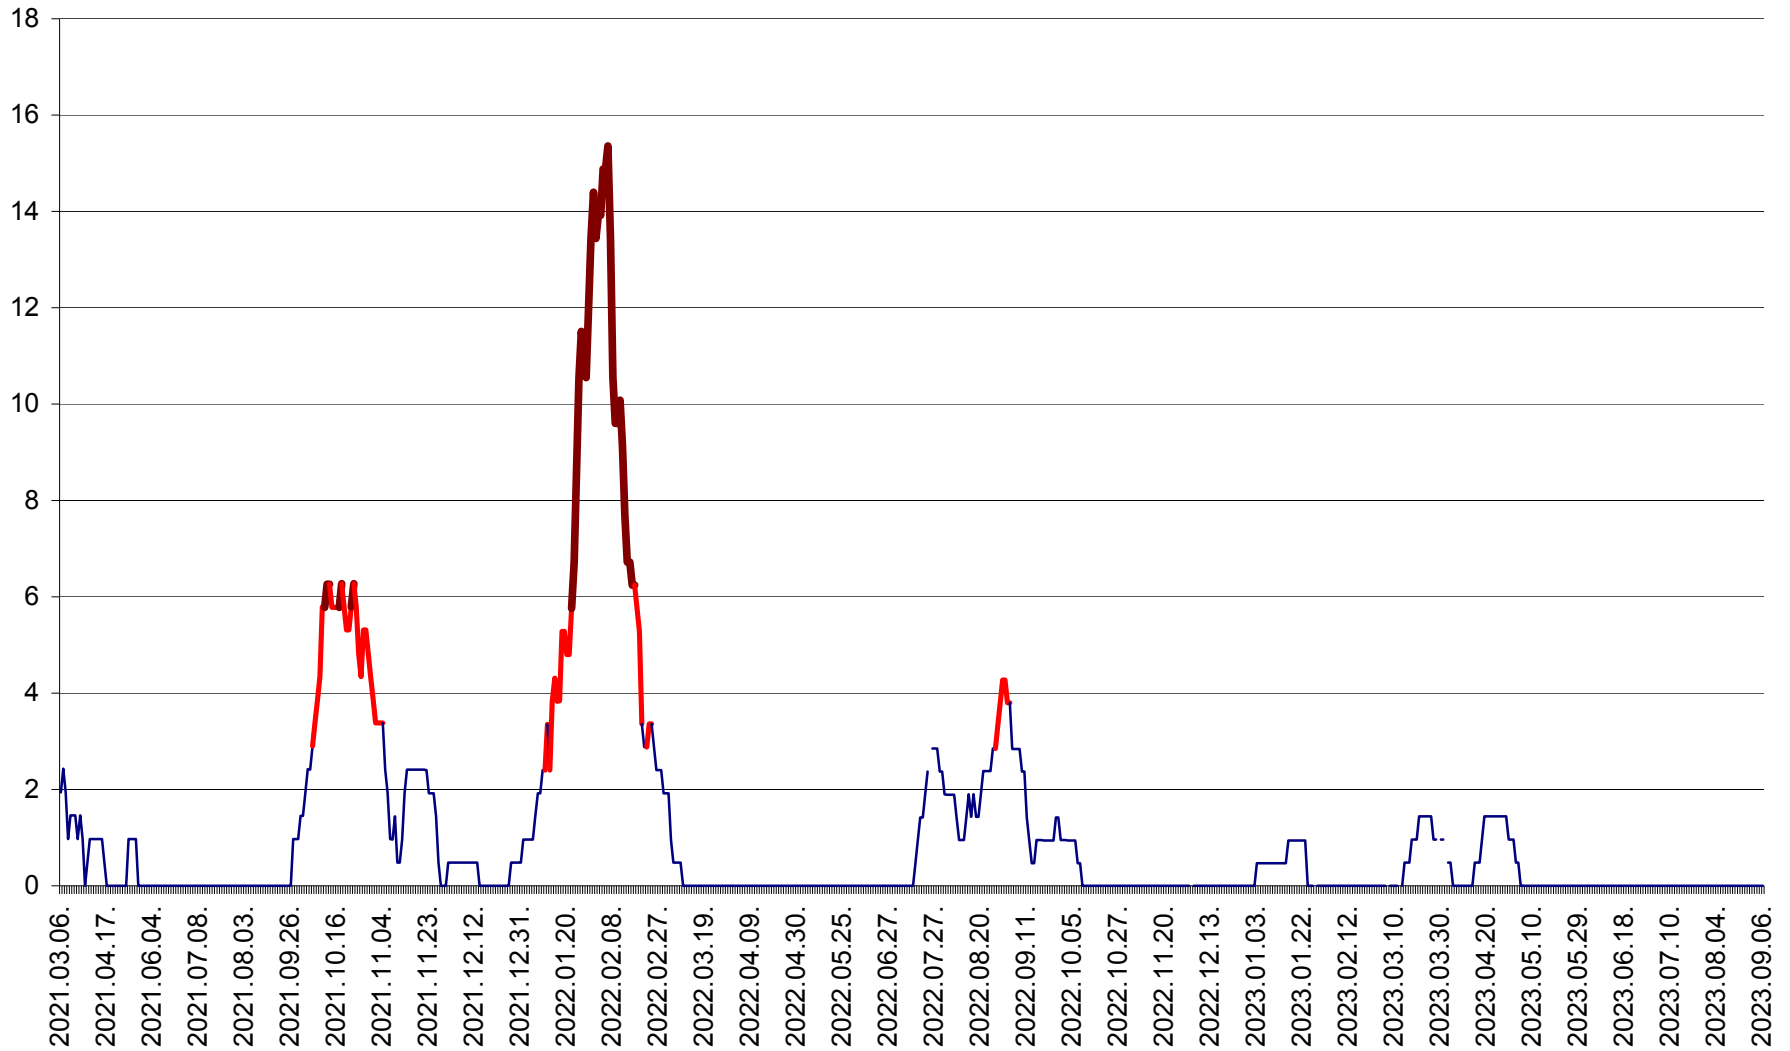

PLĂIEȘII DE JOS - Evolutia incidentei cumulate pe 14 zile la ‰ de locuitori
2021.03.07. - 2023.09.06.