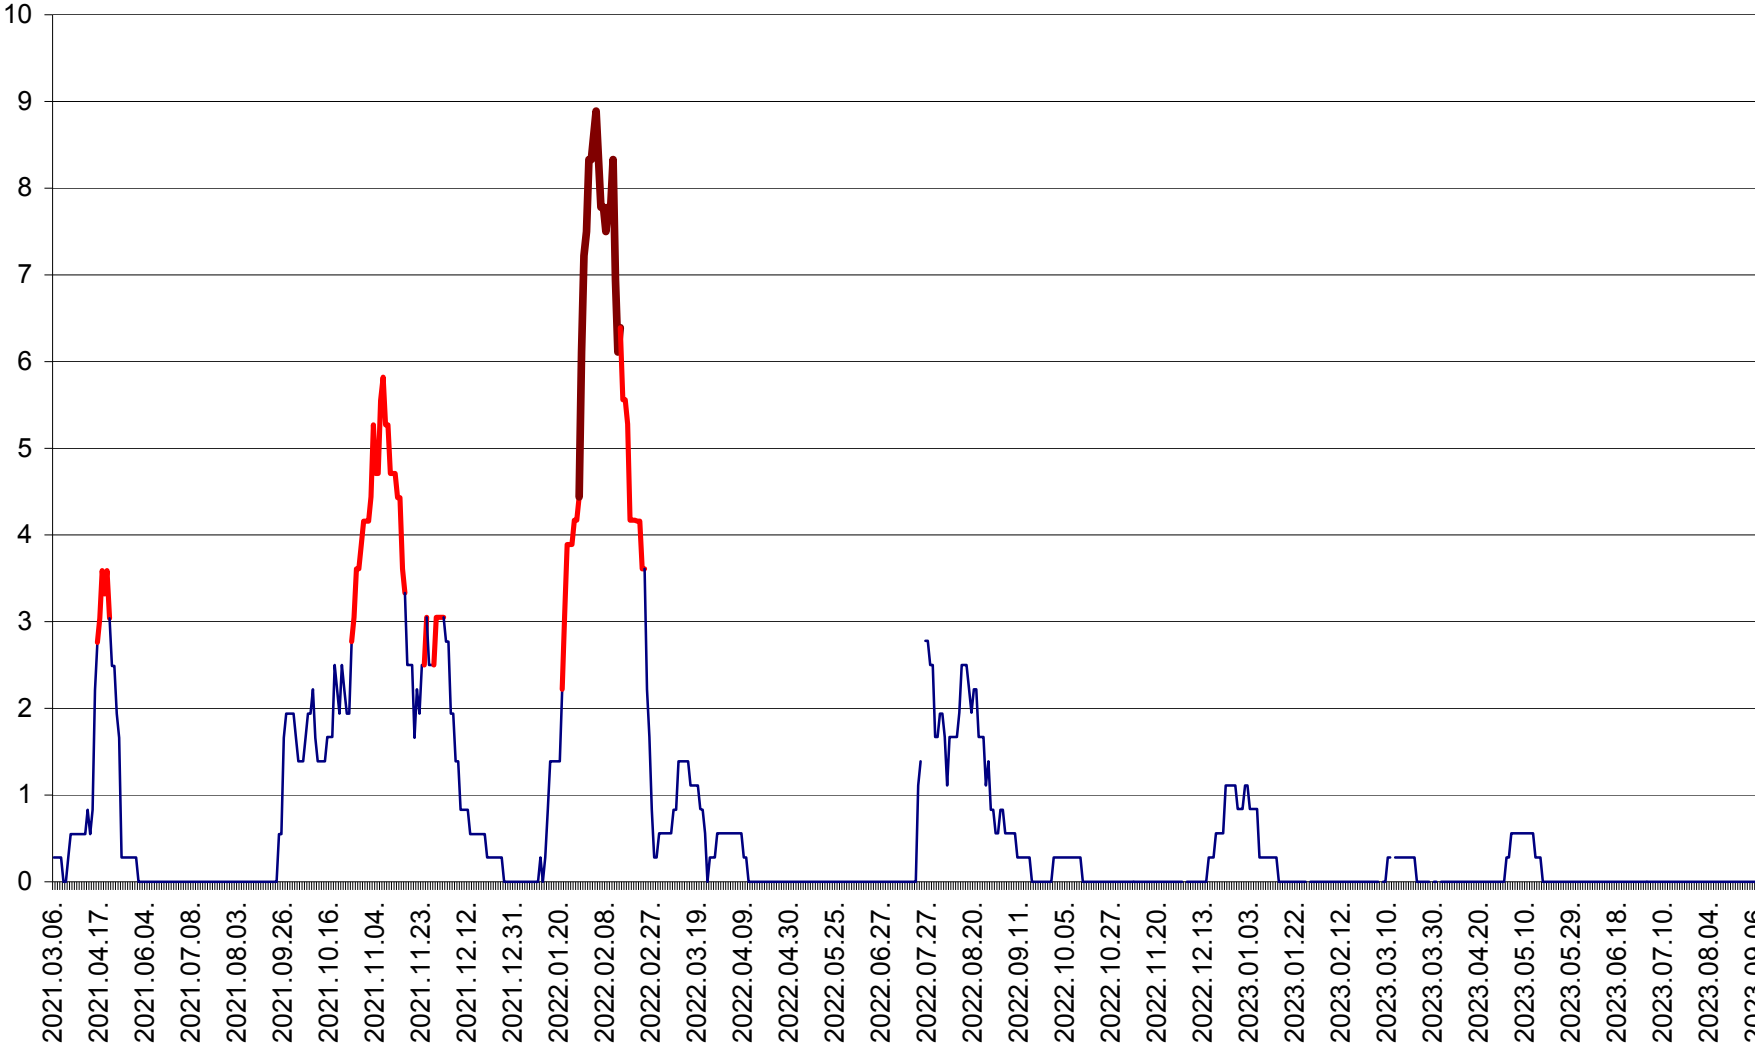

MĂRTINIȘ - Evolutia incidentei cumulate pe 14 zile la ‰ de locuitori
2021.03.07. - 2023.09.06.

MEREȘTI - Evolutia incidentei cumulate pe 14 zile la ‰ de locuitori
2021.03.07. - 2023.09.06.

MUNICIPIUL MIERCUREA-CIUC - Evolutia incidentei cumulate pe 14 zile la ‰ de locuitori
2021.03.07. - 2023.09.06.

MIHĂILENI - Evolutia incidentei cumulate pe 14 zile la ‰ de locuitori
2021.03.07. - 2023.09.06.

MUGENI - Evolutia incidentei cumulate pe 14 zile la ‰ de locuitori
2021.03.07. - 2023.09.06.

OCLAND - Evolutia incidentei cumulate pe 14 zile la ‰ de locuitori
2021.03.07. - 2023.09.06.