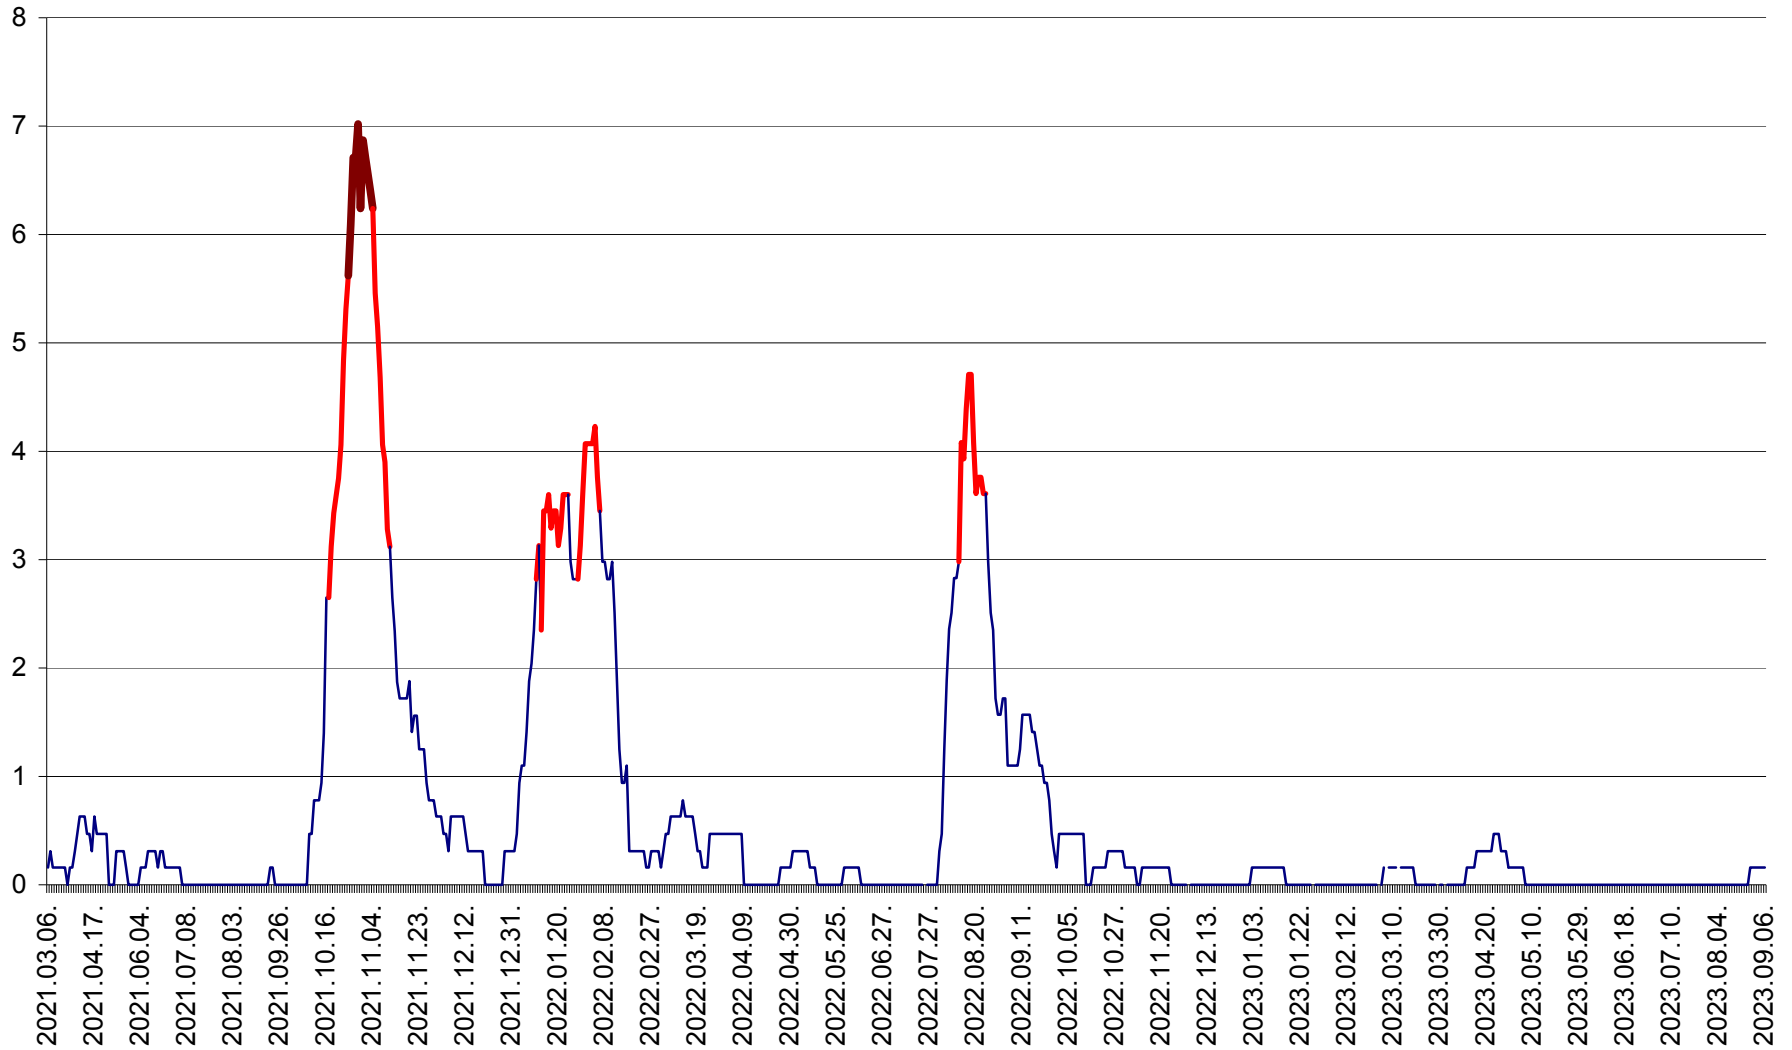

PLĂIEȘII DE JOS - Evolutia incidentei cumulate pe 14 zile la ‰ de locuitori
2021.03.07. - 2023.09.06.

PORUMBENI - Evolutia incidentei cumulate pe 14 zile la ‰ de locuitori
2021.03.07. - 2023.09.06.

PRAID - Evolutia incidentei cumulate pe 14 zile la ‰ de locuitori
2021.03.07. - 2023.09.06.

RACU - Evolutia incidentei cumulate pe 14 zile la ‰ de locuitori
2021.03.07. - 2023.09.06.

REMETEA - Evolutia incidentei cumulate pe 14 zile la % de locuitori
2021.03.07. - 2023.09.06.

SĂCEL - Evolutia incidentei cumulate pe 14 zile la ‰ de locuitori
2021.03.07. - 2023.09.06.