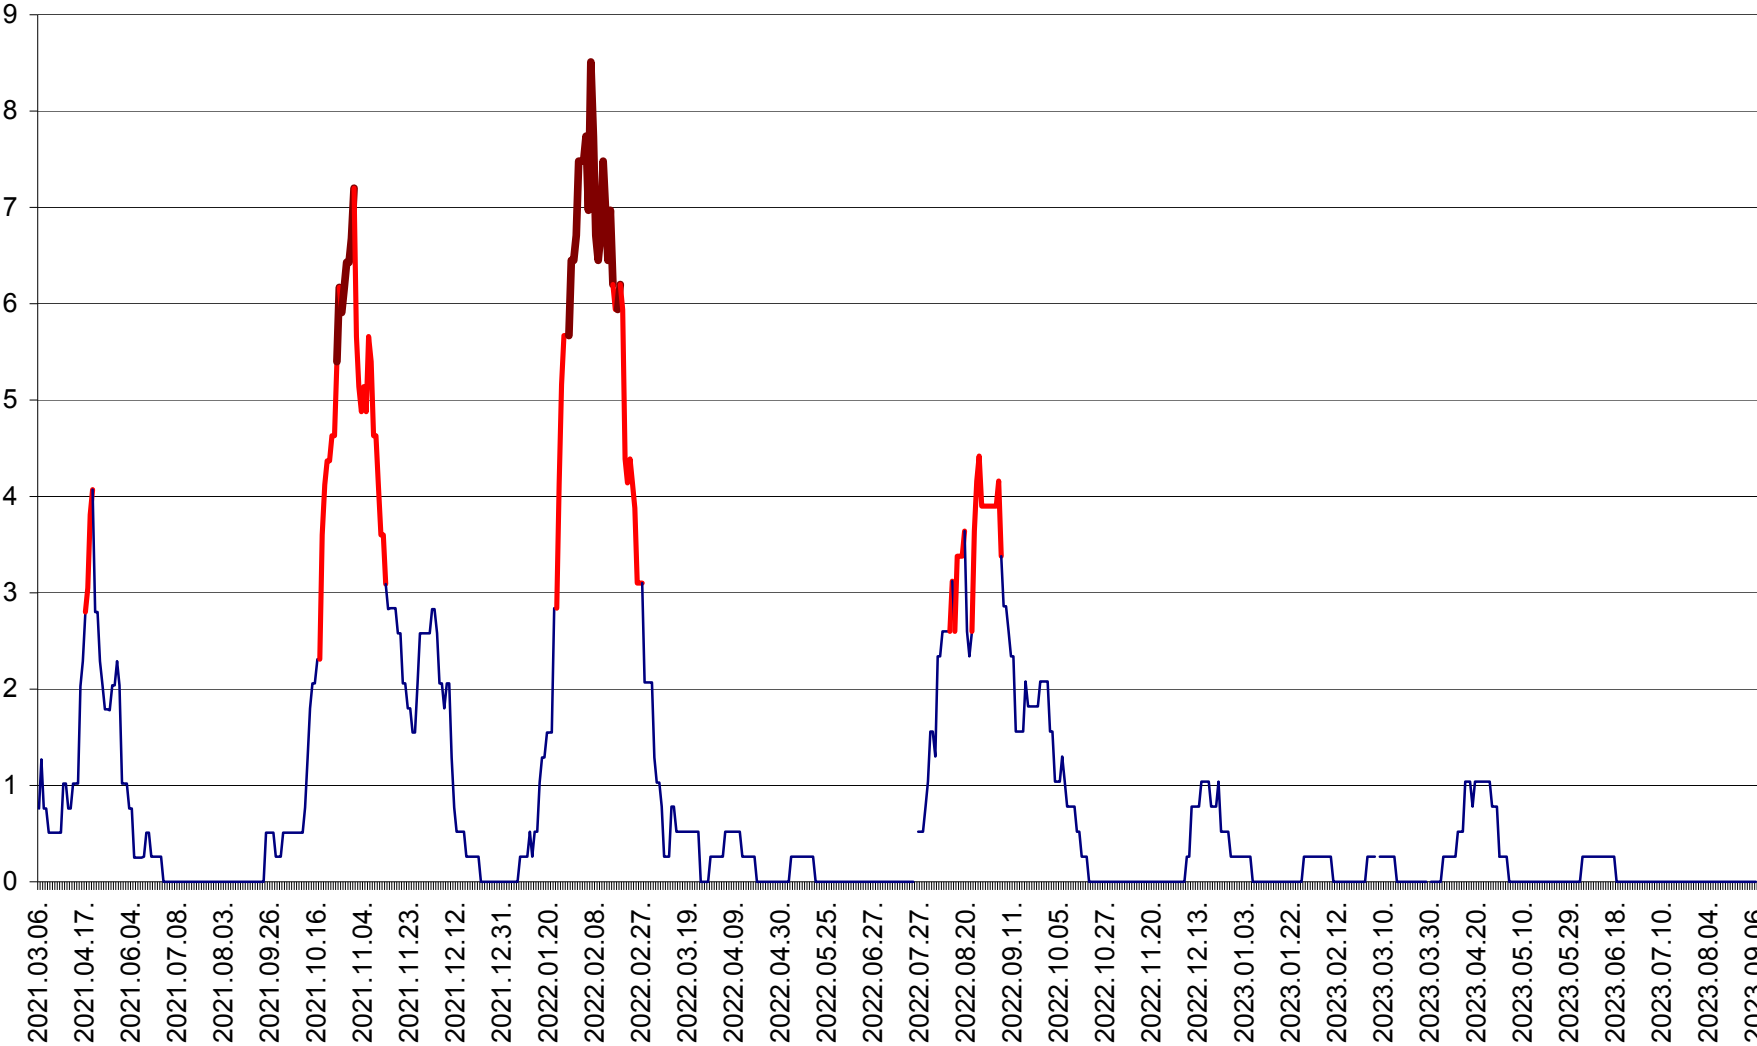

SÂNSIMION - Evolutia incidentei cumulate pe 14 zile la ‰ de locuitori
2021.03.07. - 2023.09.06.

SÂNTIMBRU - Evolutia incidentei cumulate pe 14 zile la ‰ de locuitori
2021.03.07. - 2023.09.06.

SĂRMAȘ - Evolutia incidentei cumulate pe 14 zile la ‰ de locuitori
2021.03.07. - 2023.09.06.

SATU MARE - Evolutia incidentei cumulate pe 14 zile la ‰ de locuitori
2021.03.07. - 2023.09.06.

SECUIENI - Evolutia incidentei cumulate pe 14 zile la % de locuitori
2021.03.07. - 2023.09.06.

SICULENI - Evolutia incidentei cumulate pe 14 zile la ‰ de locuitori
2021.03.07. - 2023.09.06.

ȘIMONEȘTI - Evolția incidenței cumulate pe 14 zile la ‰ de locuitori
2021.03.07. - 2023.09.06.

SUBCETATE - Evolutia incidentei cumulate pe 14 zile la ‰ de locuitori
2021.03.07. - 2023.09.06.

SUSENI - Evolutia incidentei cumulate pe 14 zile la ‰ de locuitori
2021.03.07. - 2023.09.06.