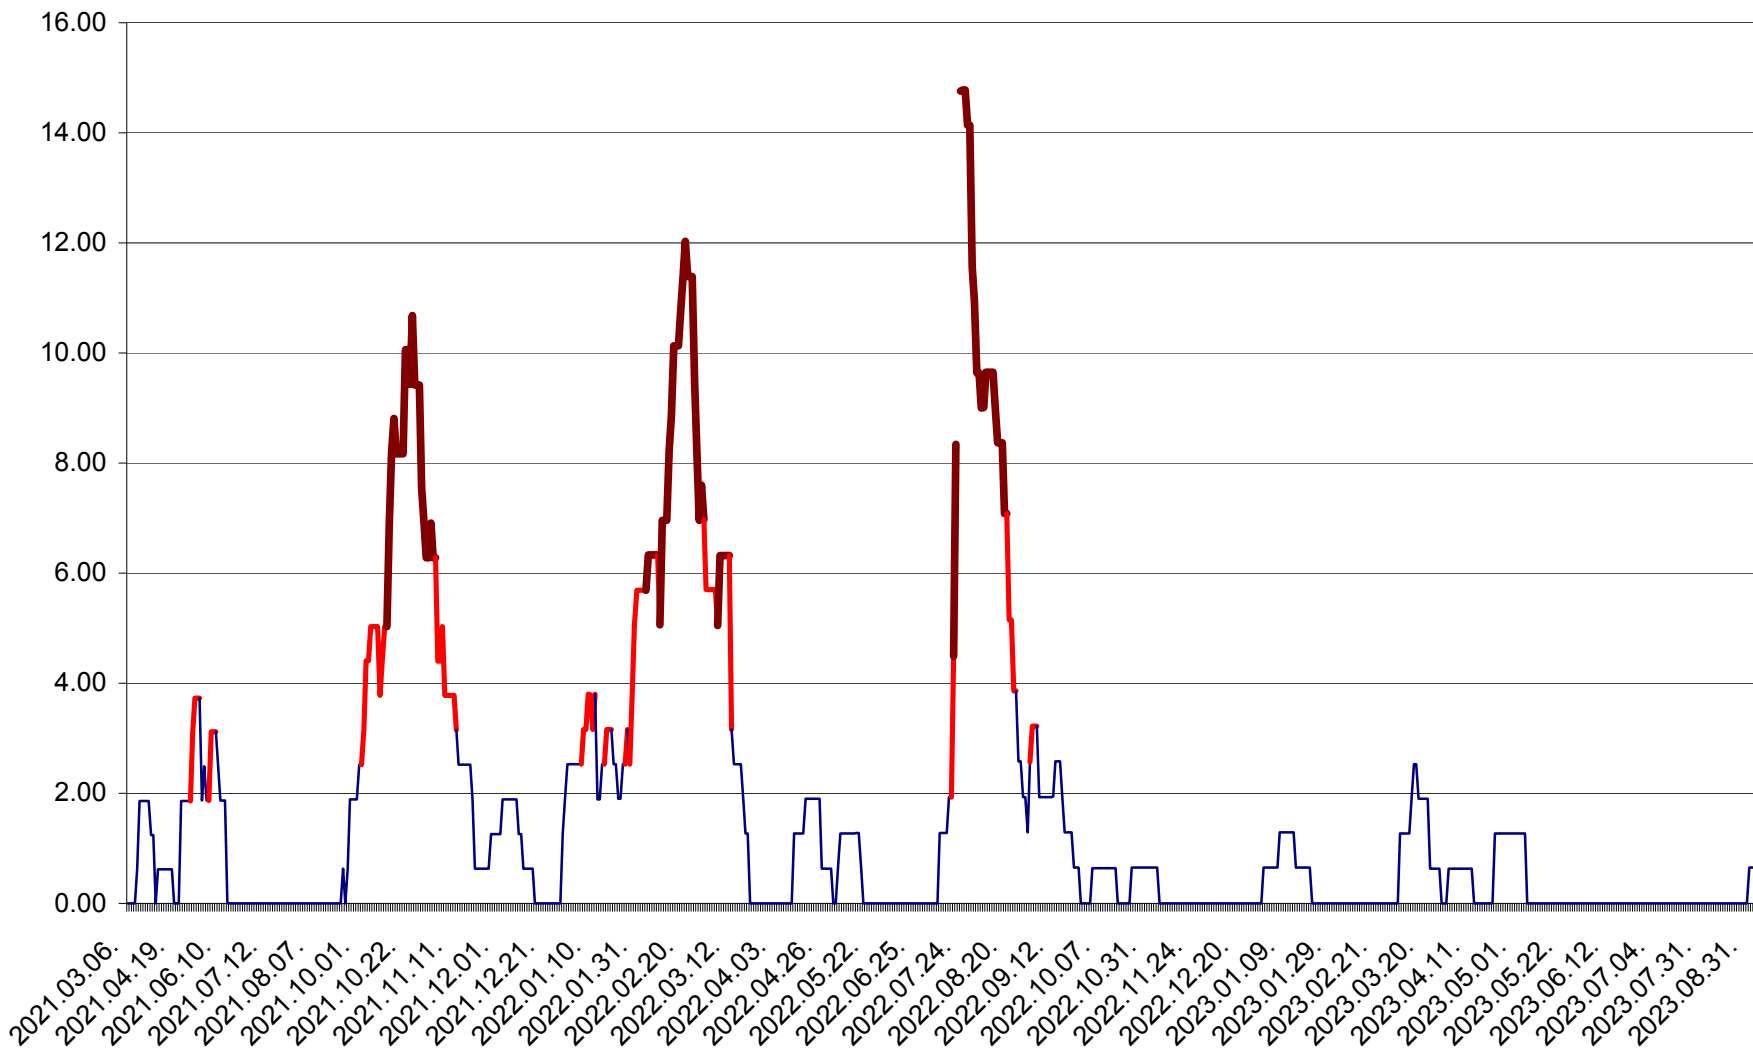

ATID - Evolutia incidentei cumulate pe 14 zile la % de locuitori
2021.03.07. - 2023.09.06.

AVRĂMEȘTI - Evolutia incidentei cumulate pe 14 zile la ‰ de locuitori
2021.03.07. - 2023.09.06.

ORAȘ BĂILE TUȘNAD - Evoluția incidenței cumulate pe 14 zile la ‰ de locuitori
2021.03.07. - 2023.09.06.

ORAȘ BĂLAN - Evoluția incidenței cumulate pe 14 zile la ‰ de locuitori
2021.03.07. - 2023.09.06.

BILBOR - Evolutia incidentei cumulate pe 14 zile la ‰ de locuitori
2021.03.07. - 2023.09.06.

ORAȘ BORSEC - Evolutia incidentei cumulate pe 14 zile la ‰ de locuitori
2021.03.07. - 2023.09.06.

BRĂDEȘTI - Evolutia incidentei cumulate pe 14 zile la ‰ de locuitori
2021.03.07. - 2023.09.06.

CĂPÂLNIȚA - Evolutia incidentei cumulate pe 14 zile la ‰ de locuitori
2021.03.07. - 2023.09.06.

CÂRȚA - Evolutia incidentei cumulate pe 14 zile la ‰ de locuitori
2021.03.07. - 2023.09.06.

ORAȘ CRISTURU SECUIESC - Evolutia incidentei cumulate pe 14 zile la ‰ de locuitori
2021.03.07. - 2023.09.06.

DĂNEȘTI - Evolutia incidentei cumulate pe 14 zile la ‰ de locuitori
2021.03.07. - 2023.09.06.