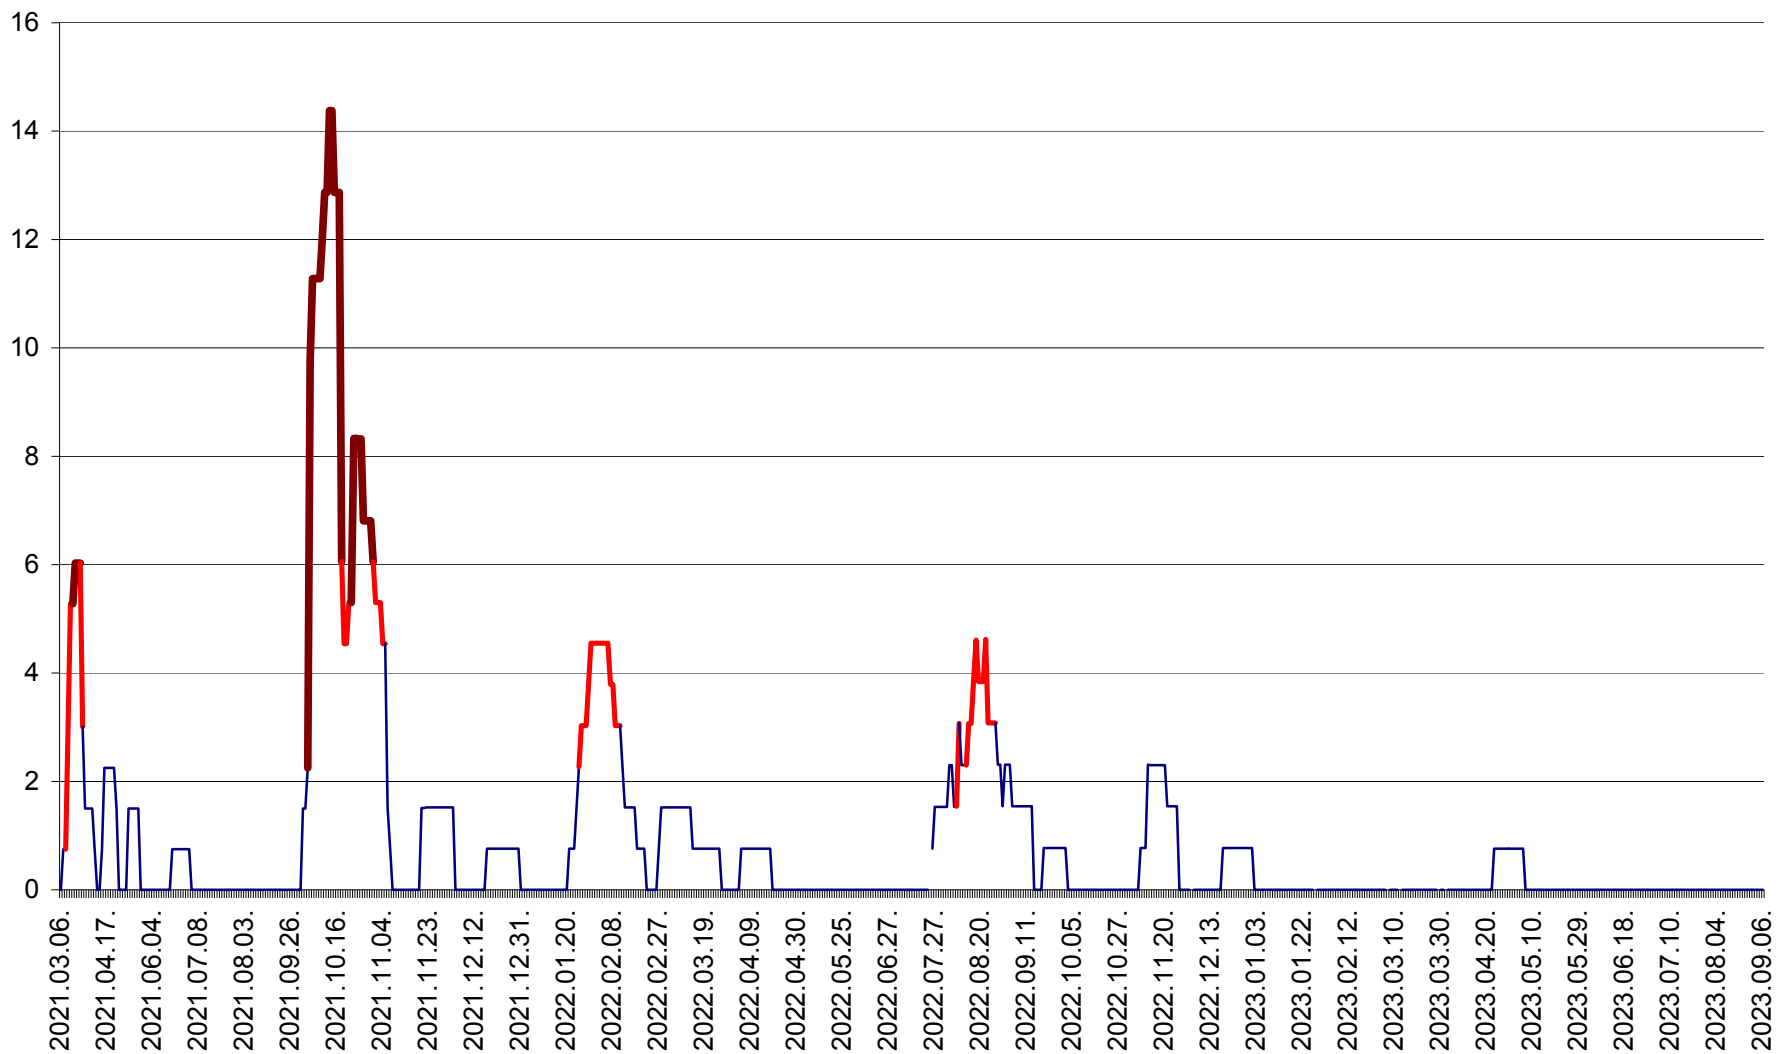

MĂRTINIȘ - Evolutia incidentei cumulate pe 14 zile la ‰ de locuitori
2021.03.07. - 2023.09.06.

MEREȘTI - Evolutia incidentei cumulate pe 14 zile la ‰ de locuitori
2021.03.07. - 2023.09.06.

MUNICIPIUL MIERCUREA-CIUC - Evolutia incidentei cumulate pe 14 zile la ‰ de locuitori
2021.03.07. - 2023.09.06.

MIHĂILENI - Evolutia incidentei cumulate pe 14 zile la ‰ de locuitori
2021.03.07. - 2023.09.06.

MUGENI - Evolutia incidentei cumulate pe 14 zile la ‰ de locuitori
2021.03.07. - 2023.09.06.

OCLAND - Evolutia incidentei cumulate pe 14 zile la ‰ de locuitori
2021.03.07. - 2023.09.06.