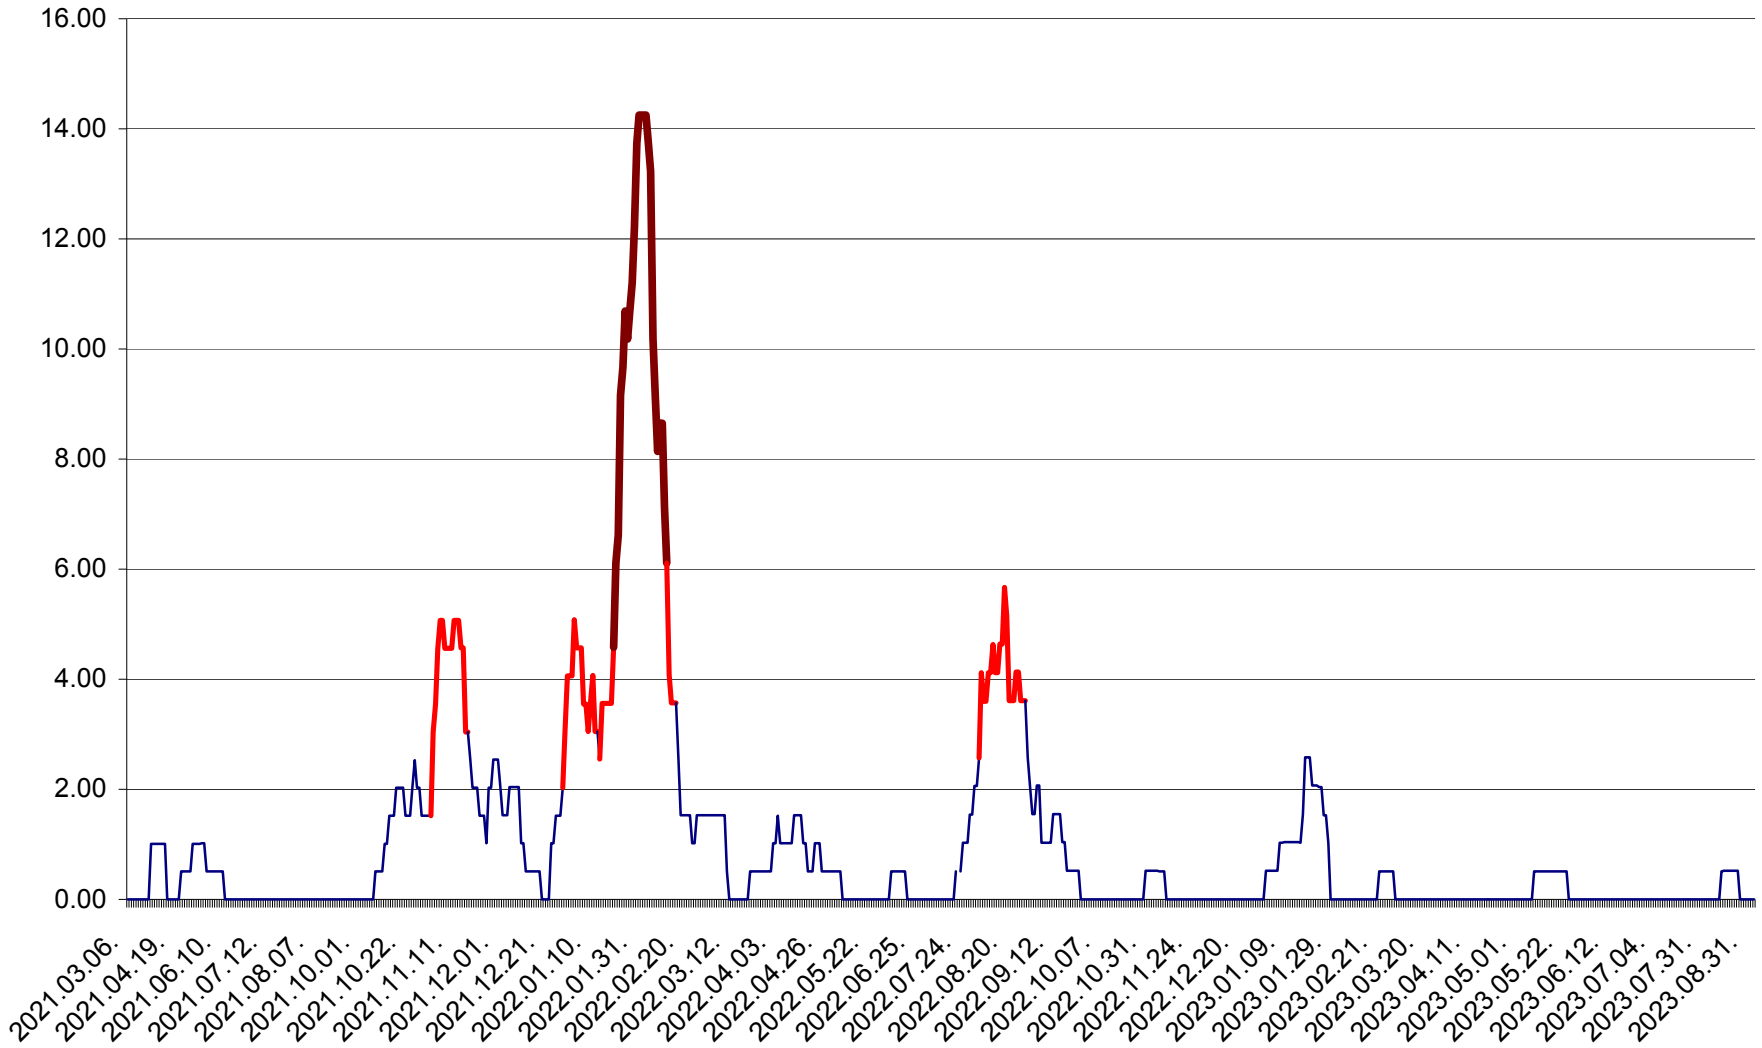

TUȘNAD - Evolutia incidentei cumulate pe 14 zile la ‰ de locuitori
2021.03.07. - 2023.09.06.

ULIEȘ - Evoluția incidenței cumulate pe 14 zile la ‰ de locuitori
2021.03.07. - 2023.09.06.

VĂRȘAG - Evolutia incidentei cumulate pe 14 zile la ‰ de locuitori
2021.03.07. - 2023.09.06.

ORAȘ VLĂHIȚA - Evolutia incidentei cumulate pe 14 zile la ‰ de locuitori
2021.03.07. - 2023.09.06.

VOȘLĂBENI - Evolutia incidentei cumulate pe 14 zile la ‰ de locuitori
2021.03.07. - 2023.09.06.

ZETEA - Evolutia incidentei cumulate pe 14 zile la ‰ de locuitori
2021.03.07. - 2023.09.06.