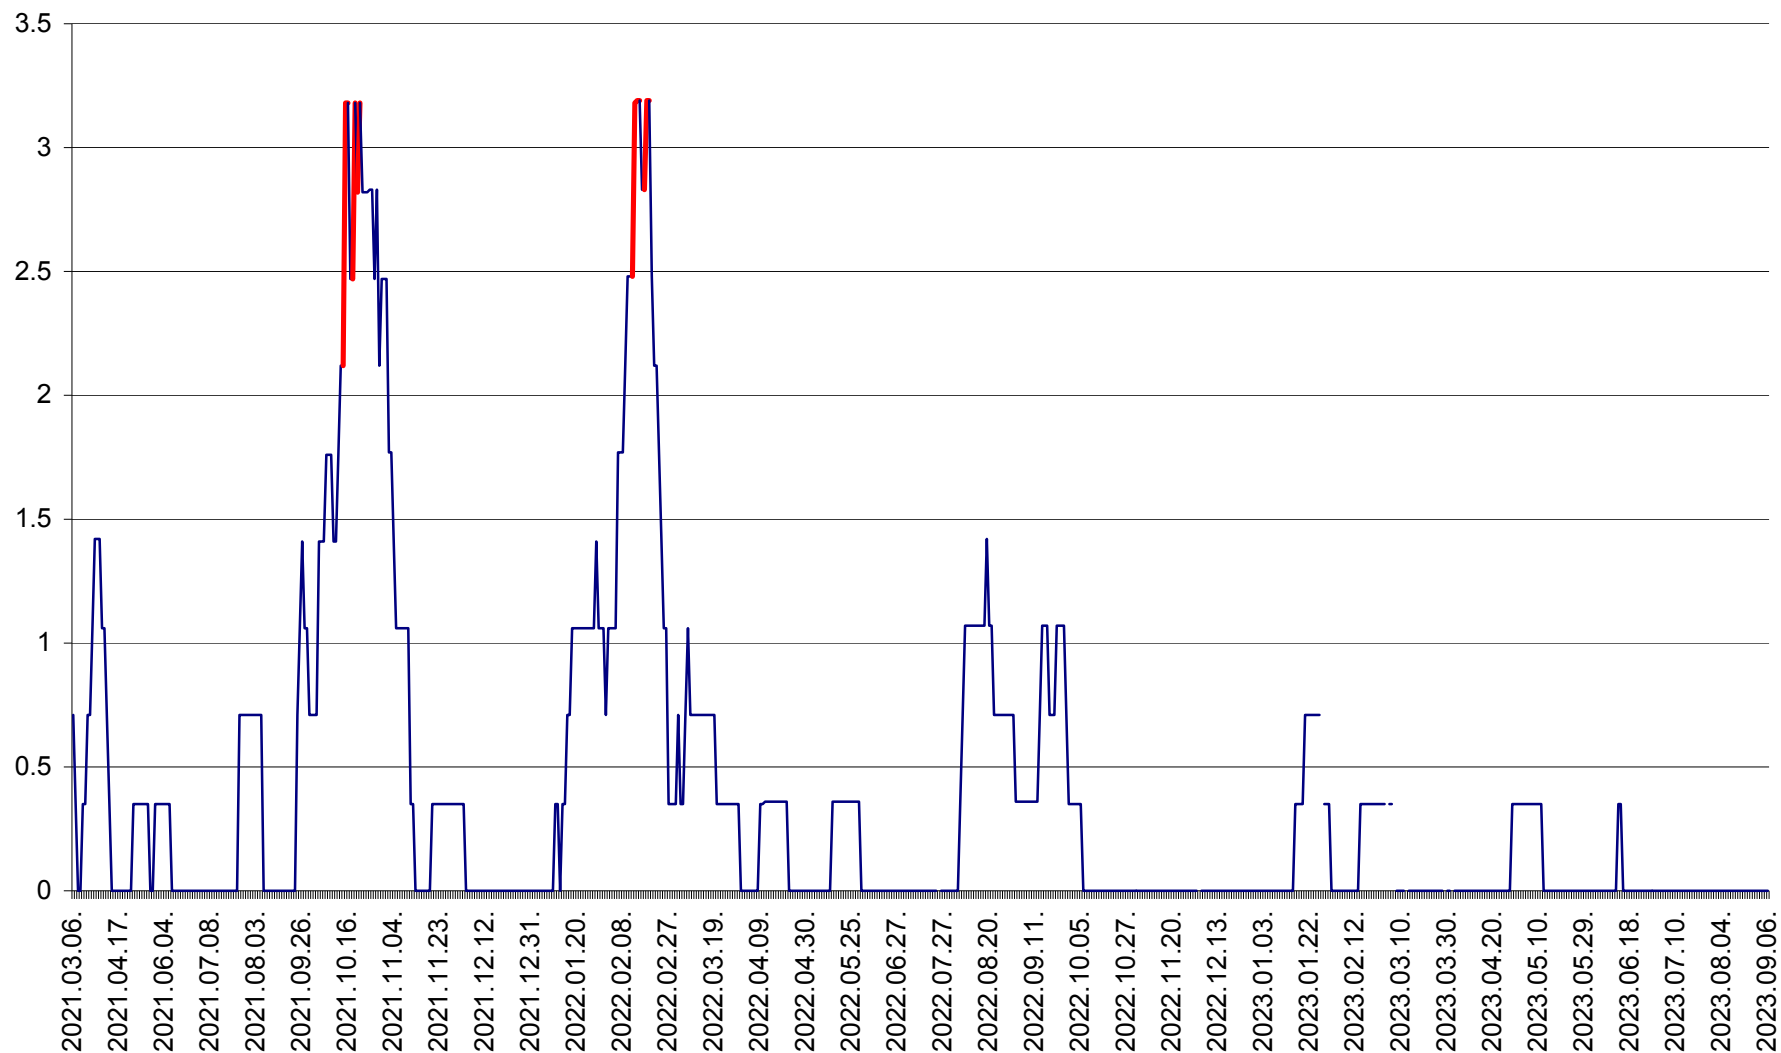

PORUMBENI - Evolutia incidentei cumulate pe 14 zile la ‰ de locuitori
2021.03.07. - 2023.09.06.