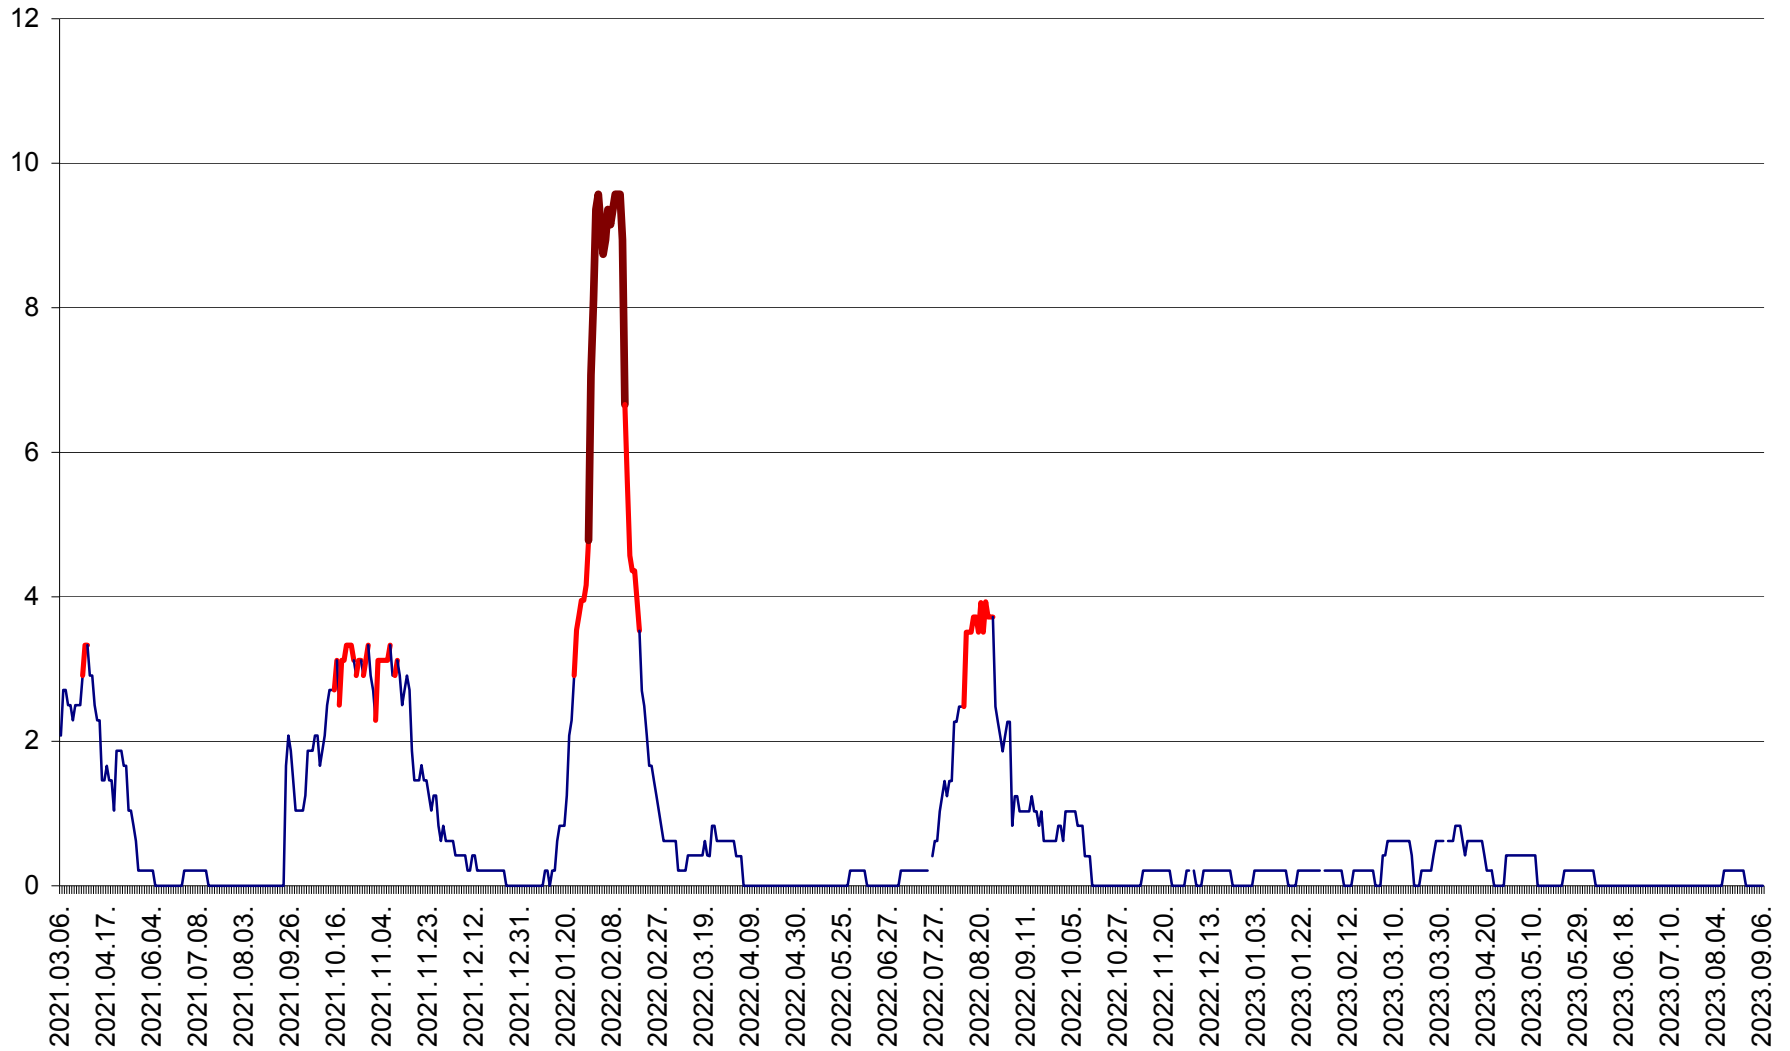

MUNICIPIUL GHEORGHENI - Evolutia incidentei cumulate pe 14 zile la ‰ de locuitori
2021.03.07. - 2023.09.06.

JOSENI - Evolutia incidentei cumulate pe 14 zile la ‰ de locuitori
2021.03.07. - 2023.09.06.

LĂZAREA - Evolutia incidentei cumulate pe 14 zile la % de locuitori
2021.03.07. - 2023.09.06.

LELICENI - Evolutia incidentei cumulate pe 14 zile la ‰ de locuitori
2021.03.07. - 2023.09.06.

LUETA - Evolutia incidentei cumulate pe 14 zile la ‰ de locuitori
2021.03.07. - 2023.09.06.

LUNCA DE JOS - Evolutia incidentei cumulate pe 14 zile la ‰ de locuitori
2021.03.07. - 2023.09.06.

LUNCA DE SUS - Evolutia incidentei cumulate pe 14 zile la ‰ de locuitori
2021.03.07. - 2023.09.06.

LUPENI - Evolutia incidentei cumulate pe 14 zile la ‰ de locuitori
2021.03.07. - 2023.09.06.

MĂDĂRAȘ - Evolutia incidentei cumulate pe 14 zile la ‰ de locuitori
2021.03.07. - 2023.09.06.