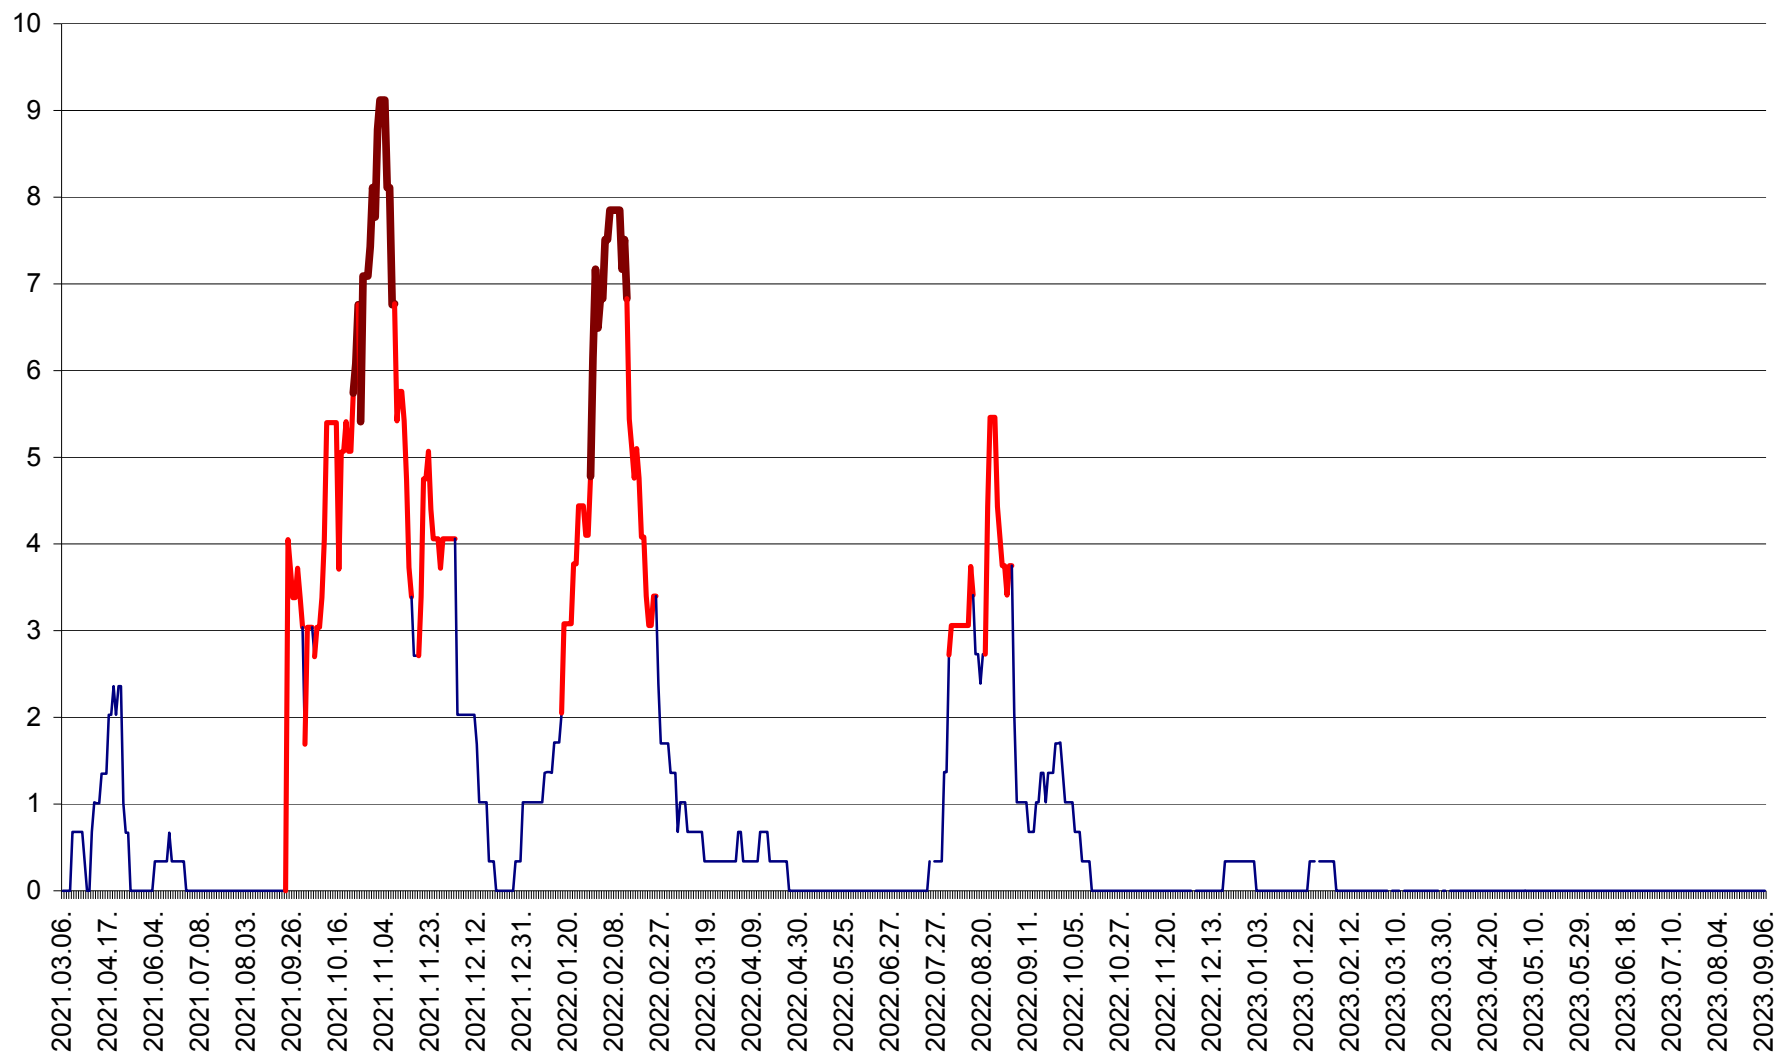

LELICENI - Evolutia incidentei cumulate pe 14 zile la ‰ de locuitori
2021.03.07. - 2023.09.06.

LUETA - Evolutia incidentei cumulate pe 14 zile la ‰ de locuitori
2021.03.07. - 2023.09.06.

LUNCA DE JOS - Evolutia incidentei cumulate pe 14 zile la ‰ de locuitori
2021.03.07. - 2023.09.06.

LUNCA DE SUS - Evolutia incidentei cumulate pe 14 zile la ‰ de locuitori
2021.03.07. - 2023.09.06.

LUPENI - Evolutia incidentei cumulate pe 14 zile la ‰ de locuitori
2021.03.07. - 2023.09.06.

MĂDĂRAȘ - Evolutia incidentei cumulate pe 14 zile la ‰ de locuitori
2021.03.07. - 2023.09.06.

MĂRTINIȘ - Evolutia incidentei cumulate pe 14 zile la ‰ de locuitori
2021.03.07. - 2023.09.06.

MEREȘTI - Evolutia incidentei cumulate pe 14 zile la ‰ de locuitori
2021.03.07. - 2023.09.06.

MUNICIPIUL MIERCUREA-CIUC - Evolutia incidentei cumulate pe 14 zile la ‰ de locuitori
2021.03.07. - 2023.09.06.