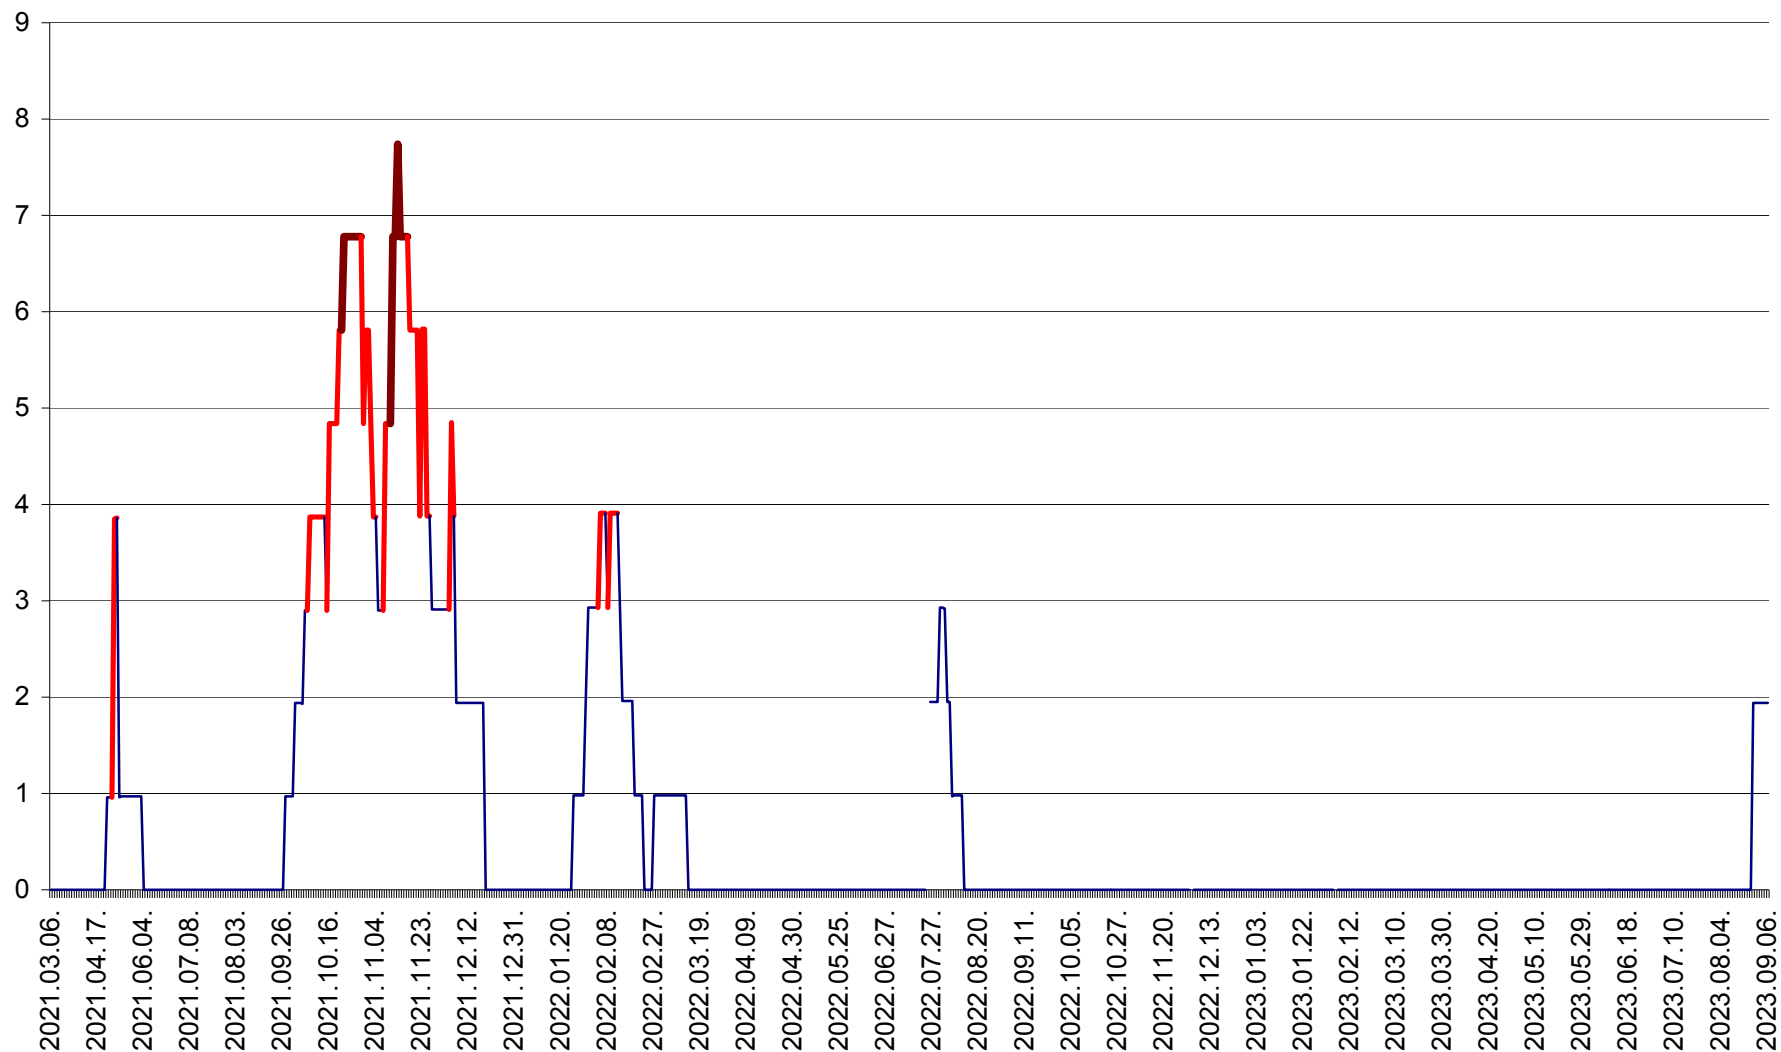

DEALU - Evolutia incidentei cumulate pe 14 zile la ‰ de locuitori
2021.03.07. - 2023.09.06.