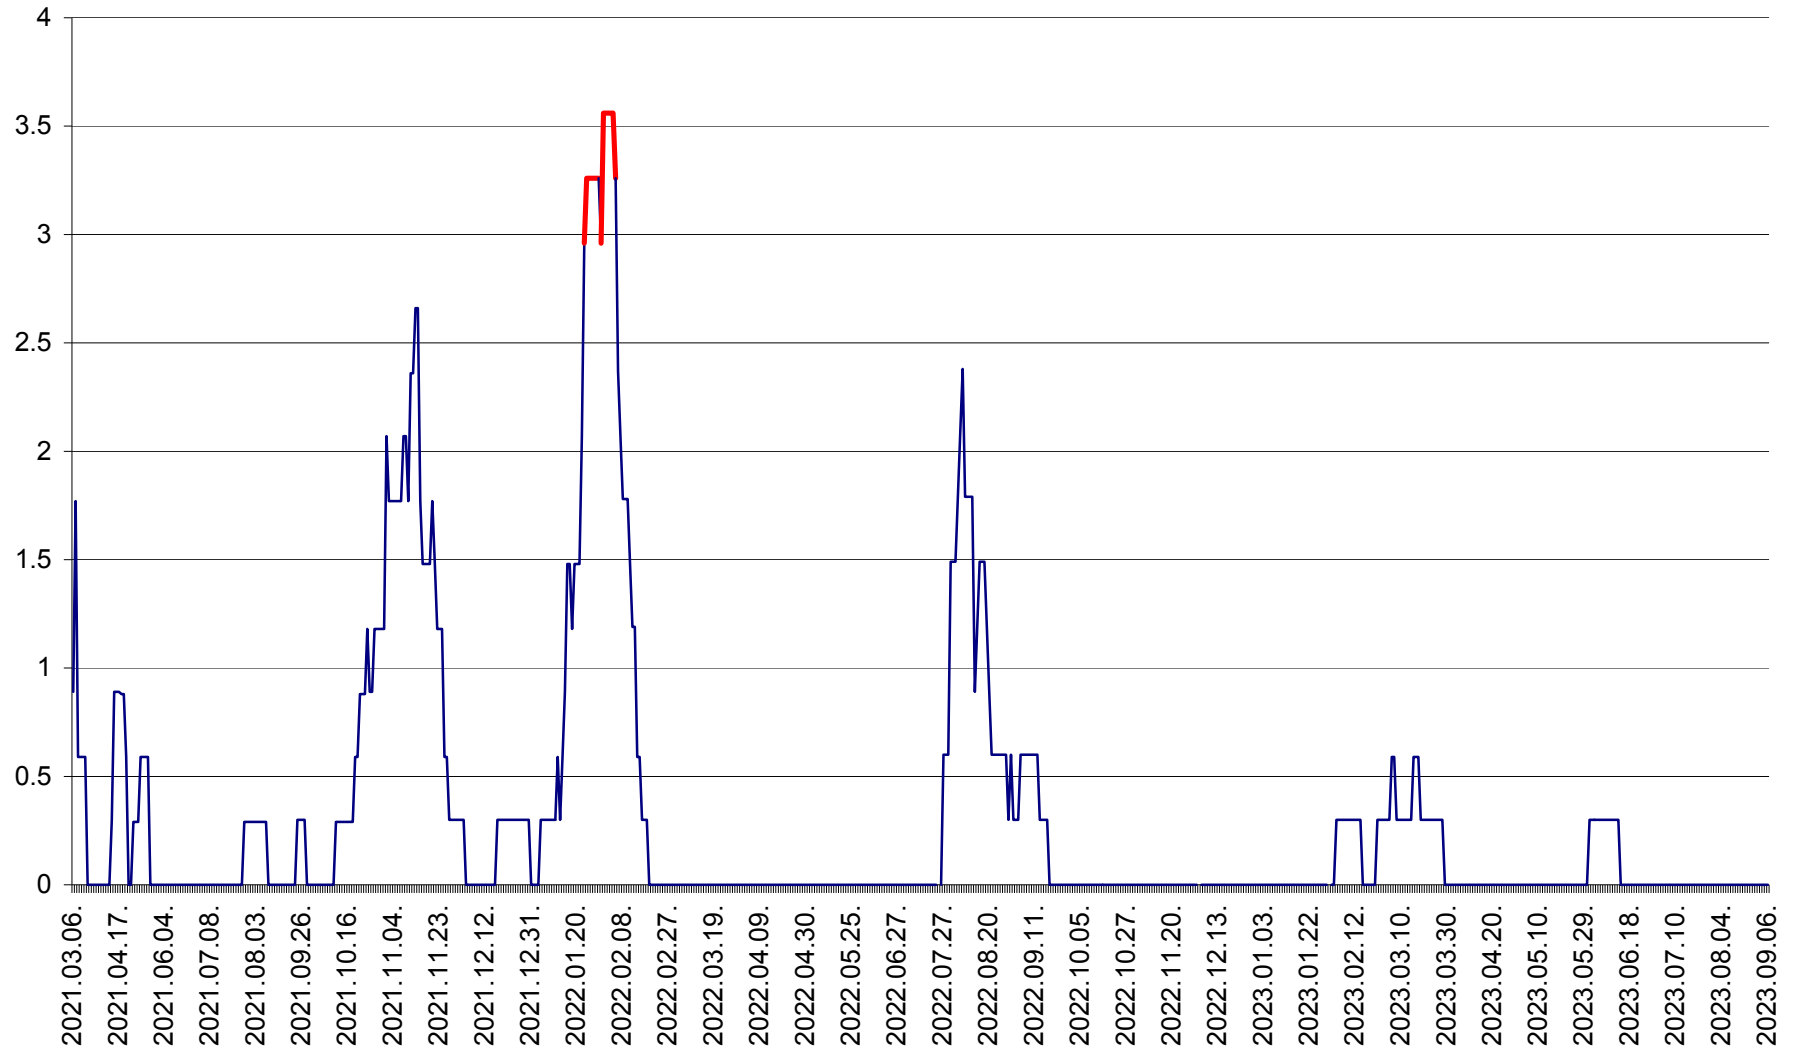

MUNICIPIUL GHEORGHENI - Evolutia incidentei cumulate pe 14 zile la ‰ de locuitori
2021.03.07. - 2023.09.06.

JOSENI - Evolutia incidentei cumulate pe 14 zile la ‰ de locuitori
2021.03.07. - 2023.09.06.

LĂZAREA - Evolutia incidentei cumulate pe 14 zile la % de locuitori
2021.03.07. - 2023.09.06.

LELICENI - Evolutia incidentei cumulate pe 14 zile la ‰ de locuitori
2021.03.07. - 2023.09.06.

LUETA - Evolutia incidentei cumulate pe 14 zile la ‰ de locuitori
2021.03.07. - 2023.09.06.

LUNCA DE JOS - Evolutia incidentei cumulate pe 14 zile la ‰ de locuitori
2021.03.07. - 2023.09.06.

LUNCA DE SUS - Evolutia incidentei cumulate pe 14 zile la ‰ de locuitori
2021.03.07. - 2023.09.06.

LUPENI - Evolutia incidentei cumulate pe 14 zile la ‰ de locuitori
2021.03.07. - 2023.09.06.

MĂDĂRAȘ - Evolutia incidentei cumulate pe 14 zile la ‰ de locuitori
2021.03.07. - 2023.09.06.