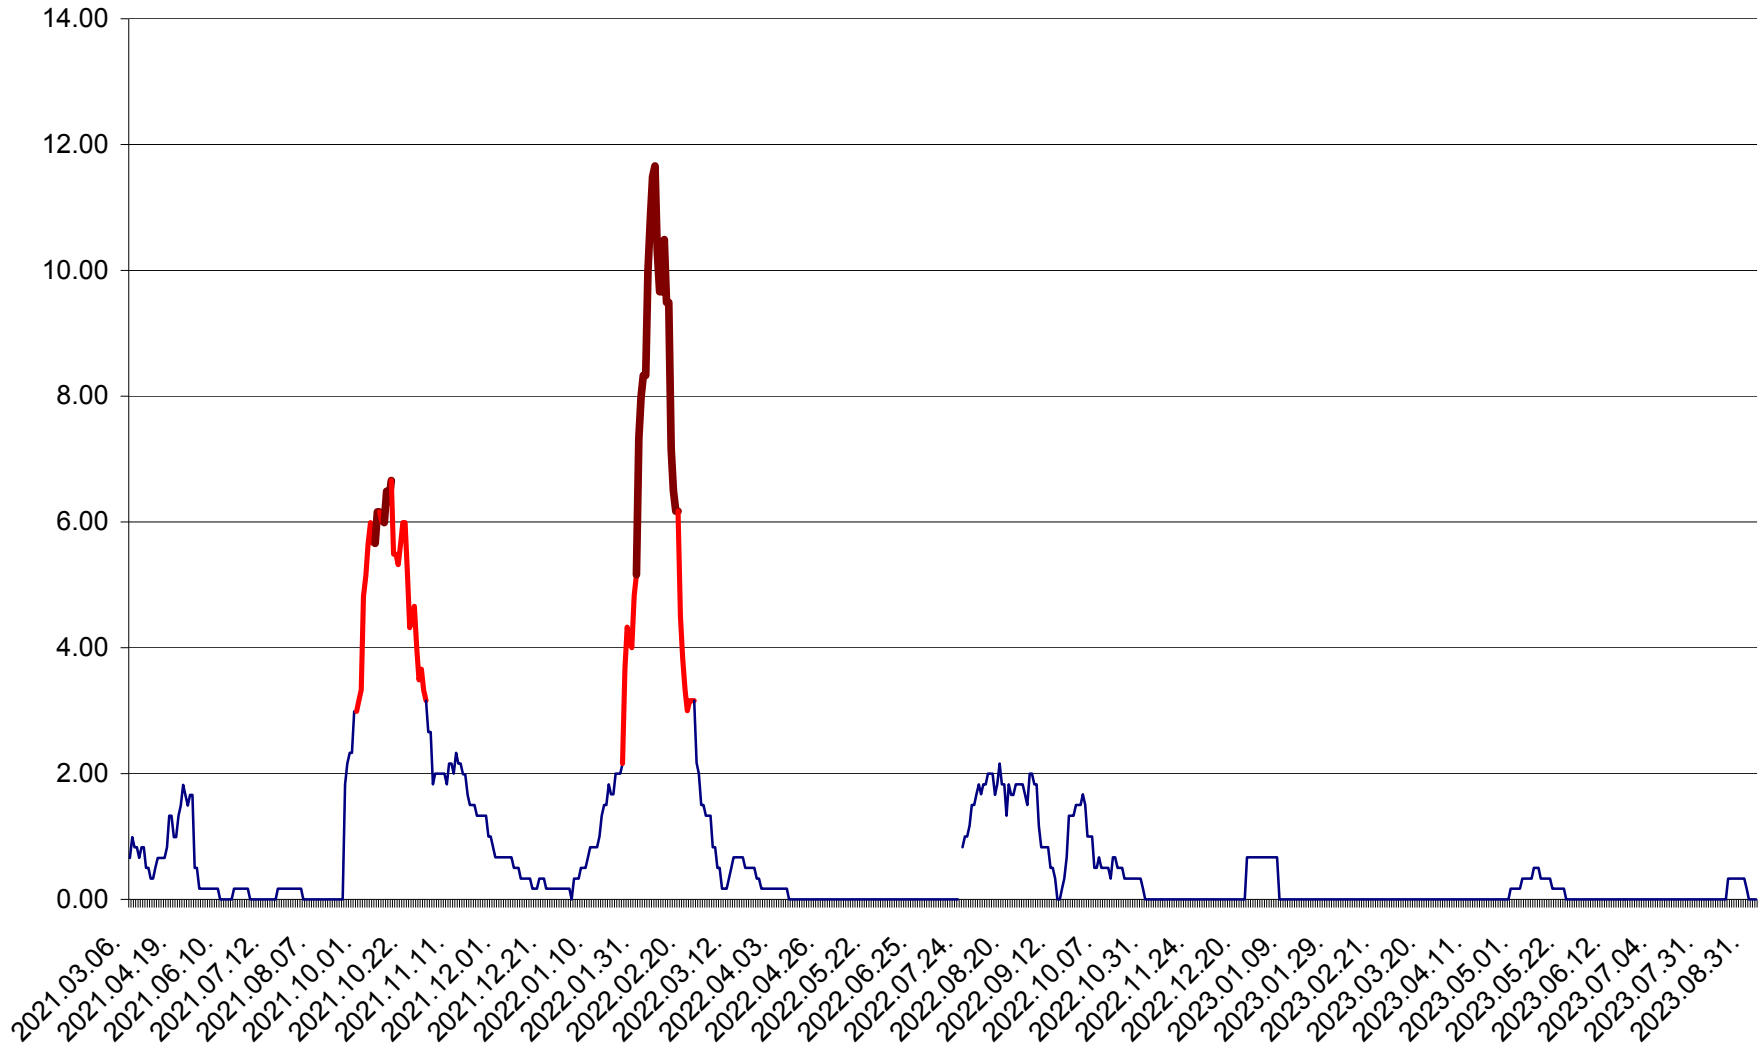

TUȘNAD - Evolutia incidentei cumulate pe 14 zile la ‰ de locuitori
2021.03.07. - 2023.09.06.

ULIEȘ - Evoluția incidenței cumulate pe 14 zile la ‰ de locuitori
2021.03.07. - 2023.09.06.

VĂRȘAG - Evolutia incidentei cumulate pe 14 zile la ‰ de locuitori
2021.03.07. - 2023.09.06.

ORAȘ VLĂHIȚA - Evolutia incidentei cumulate pe 14 zile la ‰ de locuitori
2021.03.07. - 2023.09.06.

VOȘLĂBENI - Evolutia incidentei cumulate pe 14 zile la ‰ de locuitori
2021.03.07. - 2023.09.06.

ZETEA - Evolutia incidentei cumulate pe 14 zile la ‰ de locuitori
2021.03.07. - 2023.09.06.