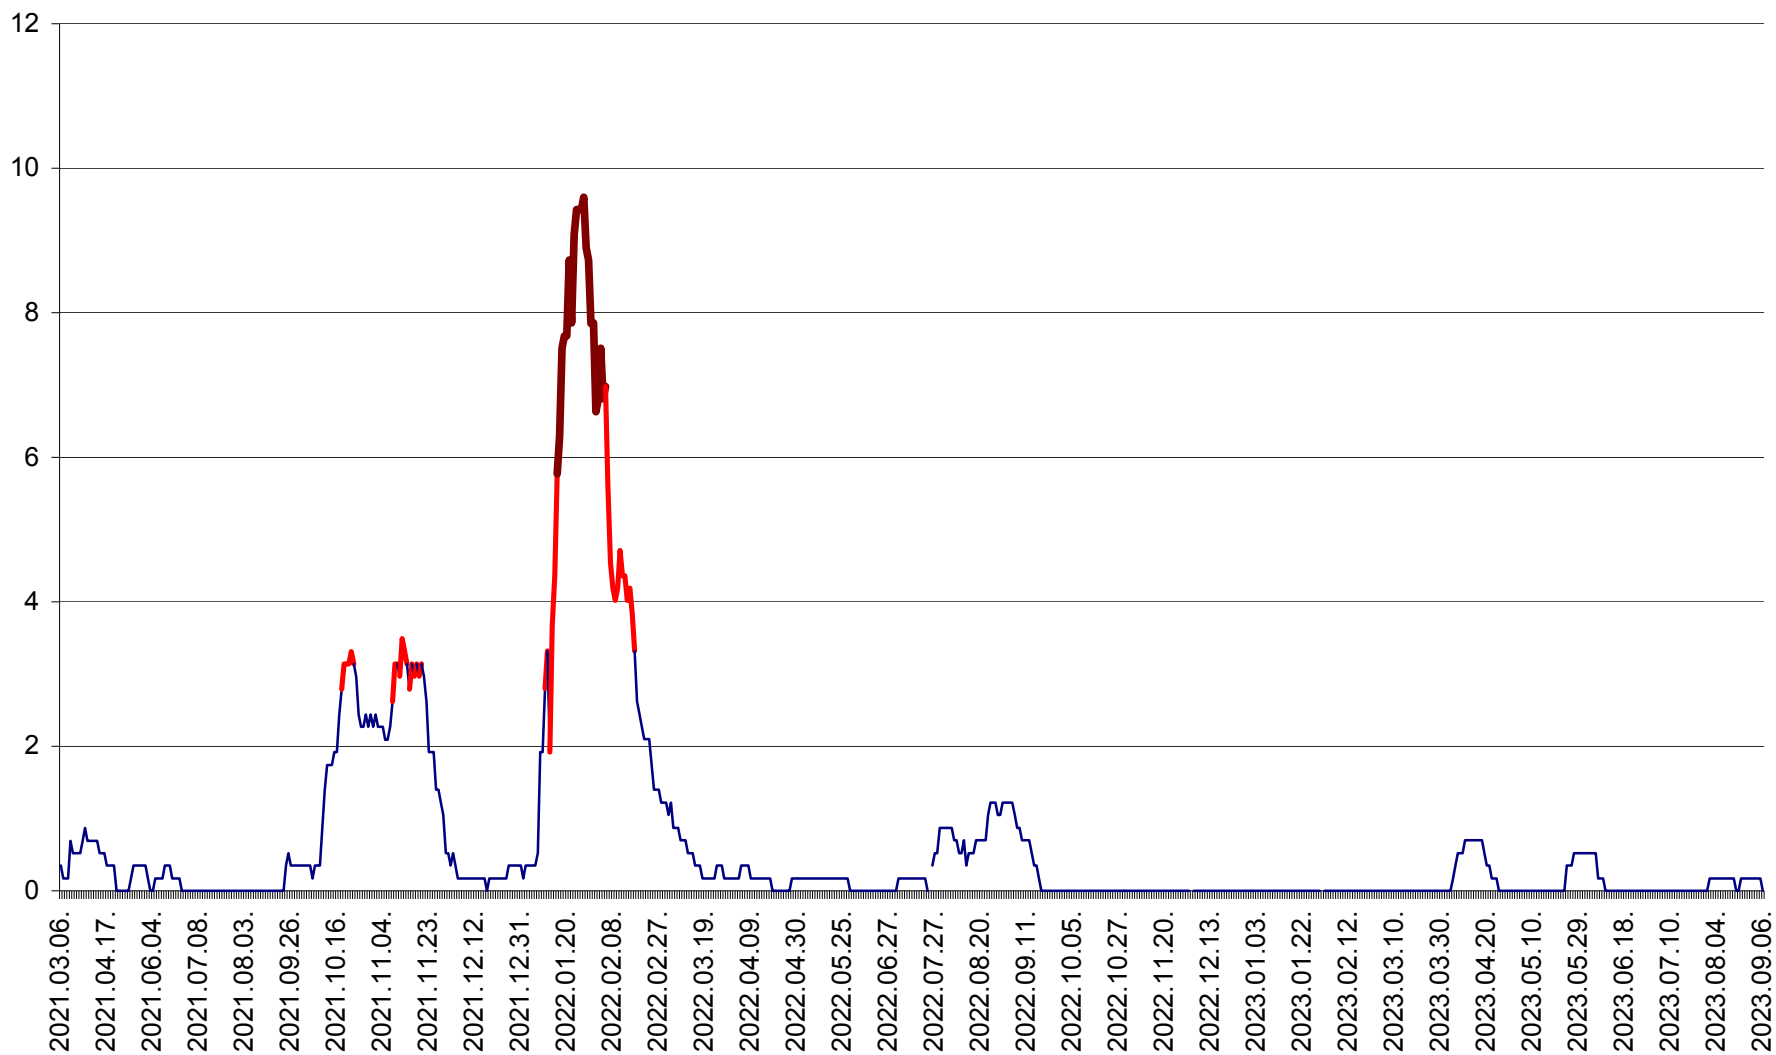

DÂRJIU - Evolutia incidentei cumulate pe 14 zile la ‰ de locuitori
2021.03.07. - 2023.09.06.

DEALU - Evolutia incidentei cumulate pe 14 zile la ‰ de locuitori
2021.03.07. - 2023.09.06.

DITRĂU - Evolutia incidentei cumulate pe 14 zile la ‰ de locuitori
2021.03.07. - 2023.09.06.

FELICENI - Evolutia incidentei cumulate pe 14 zile la % de locuitori
2021.03.07. - 2023.09.06.

FRUMOASA - Evolutia incidentei cumulate pe 14 zile la ‰ de locuitori
2021.03.07. - 2023.09.06.

GĂLĂUȚAȘ - Evoluția incidenței cumulate pe 14 zile la ‰ de locuitori
2021.03.07. - 2023.09.06.

MUNICIPIUL GHEORGHENI - Evolutia incidentei cumulate pe 14 zile la ‰ de locuitori
2021.03.07. - 2023.09.06.

JOSENI - Evolutia incidentei cumulate pe 14 zile la ‰ de locuitori
2021.03.07. - 2023.09.06.

LĂZAREA - Evolutia incidentei cumulate pe 14 zile la % de locuitori
2021.03.07. - 2023.09.06.

LELICENI - Evolutia incidentei cumulate pe 14 zile la ‰ de locuitori
2021.03.07. - 2023.09.06.

LUETA - Evolutia incidentei cumulate pe 14 zile la ‰ de locuitori
2021.03.07. - 2023.09.06.

LUNCA DE JOS - Evolutia incidentei cumulate pe 14 zile la ‰ de locuitori
2021.03.07. - 2023.09.06.