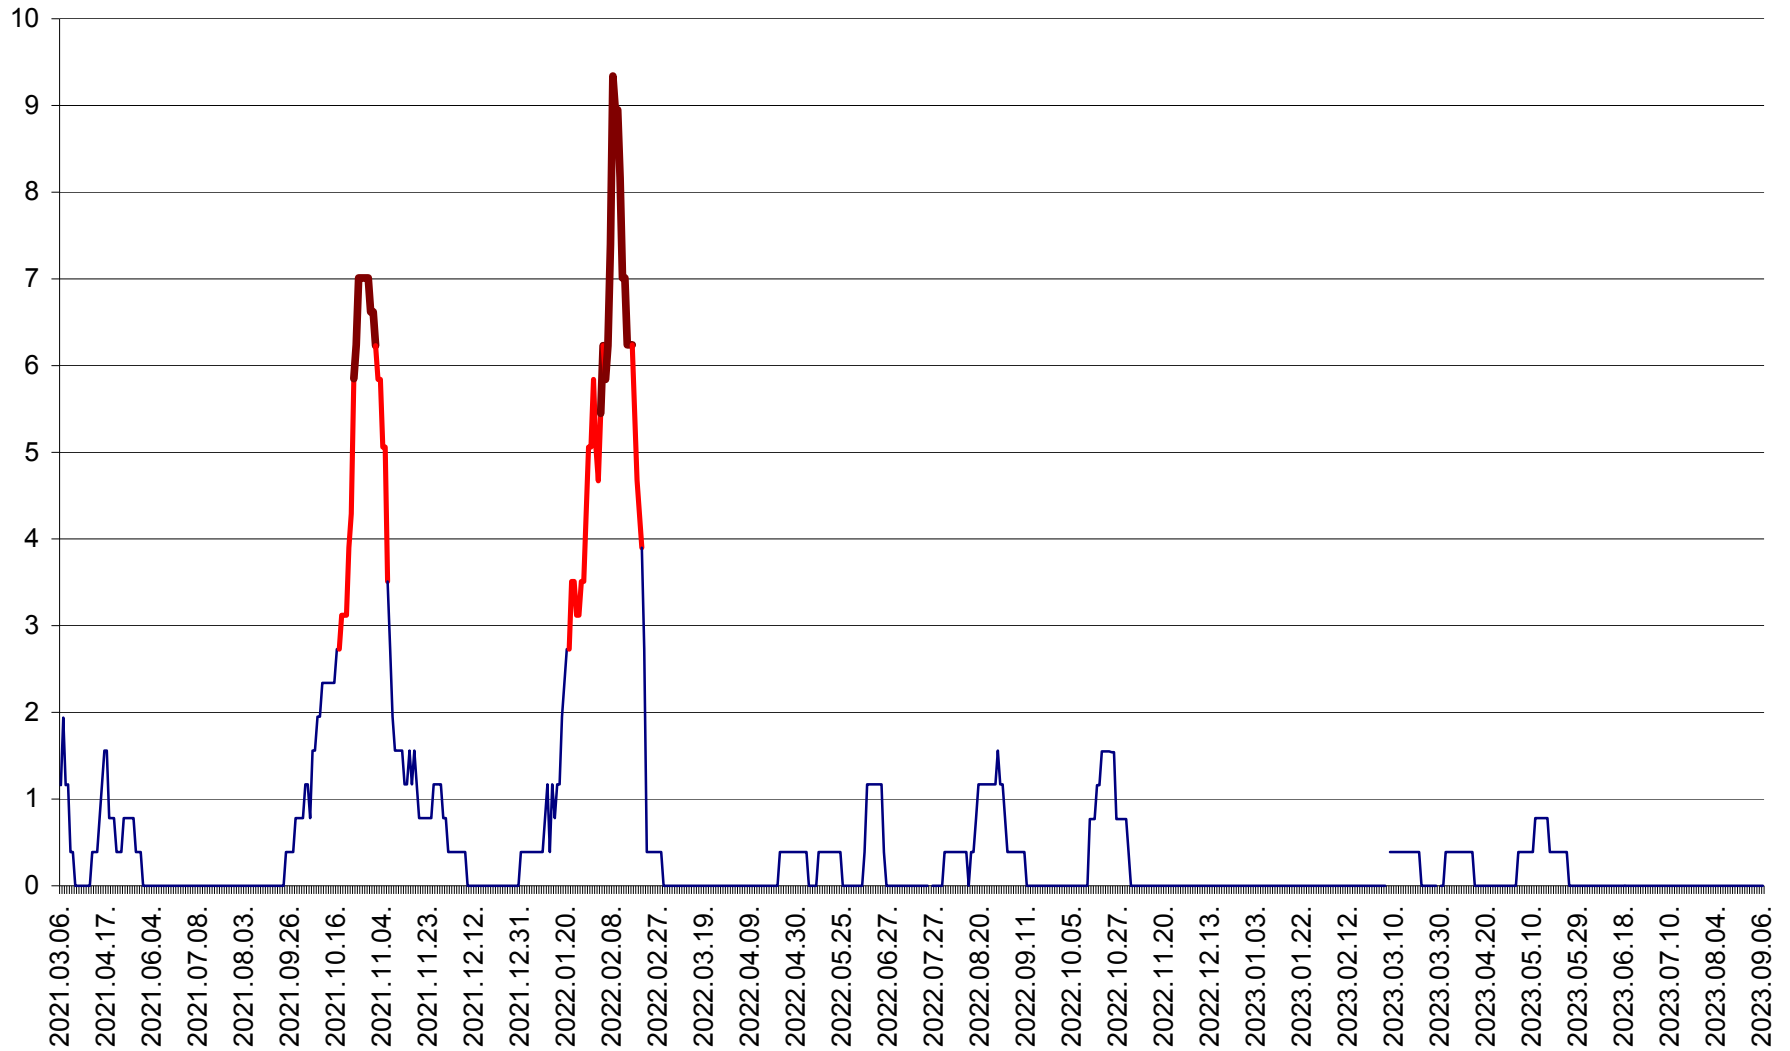

MUNICIPIUL TOPLIȚA - Evolutia incidentei cumulate pe 14 zile la ‰ de locuitori
2021.03.07. - 2023.09.06.