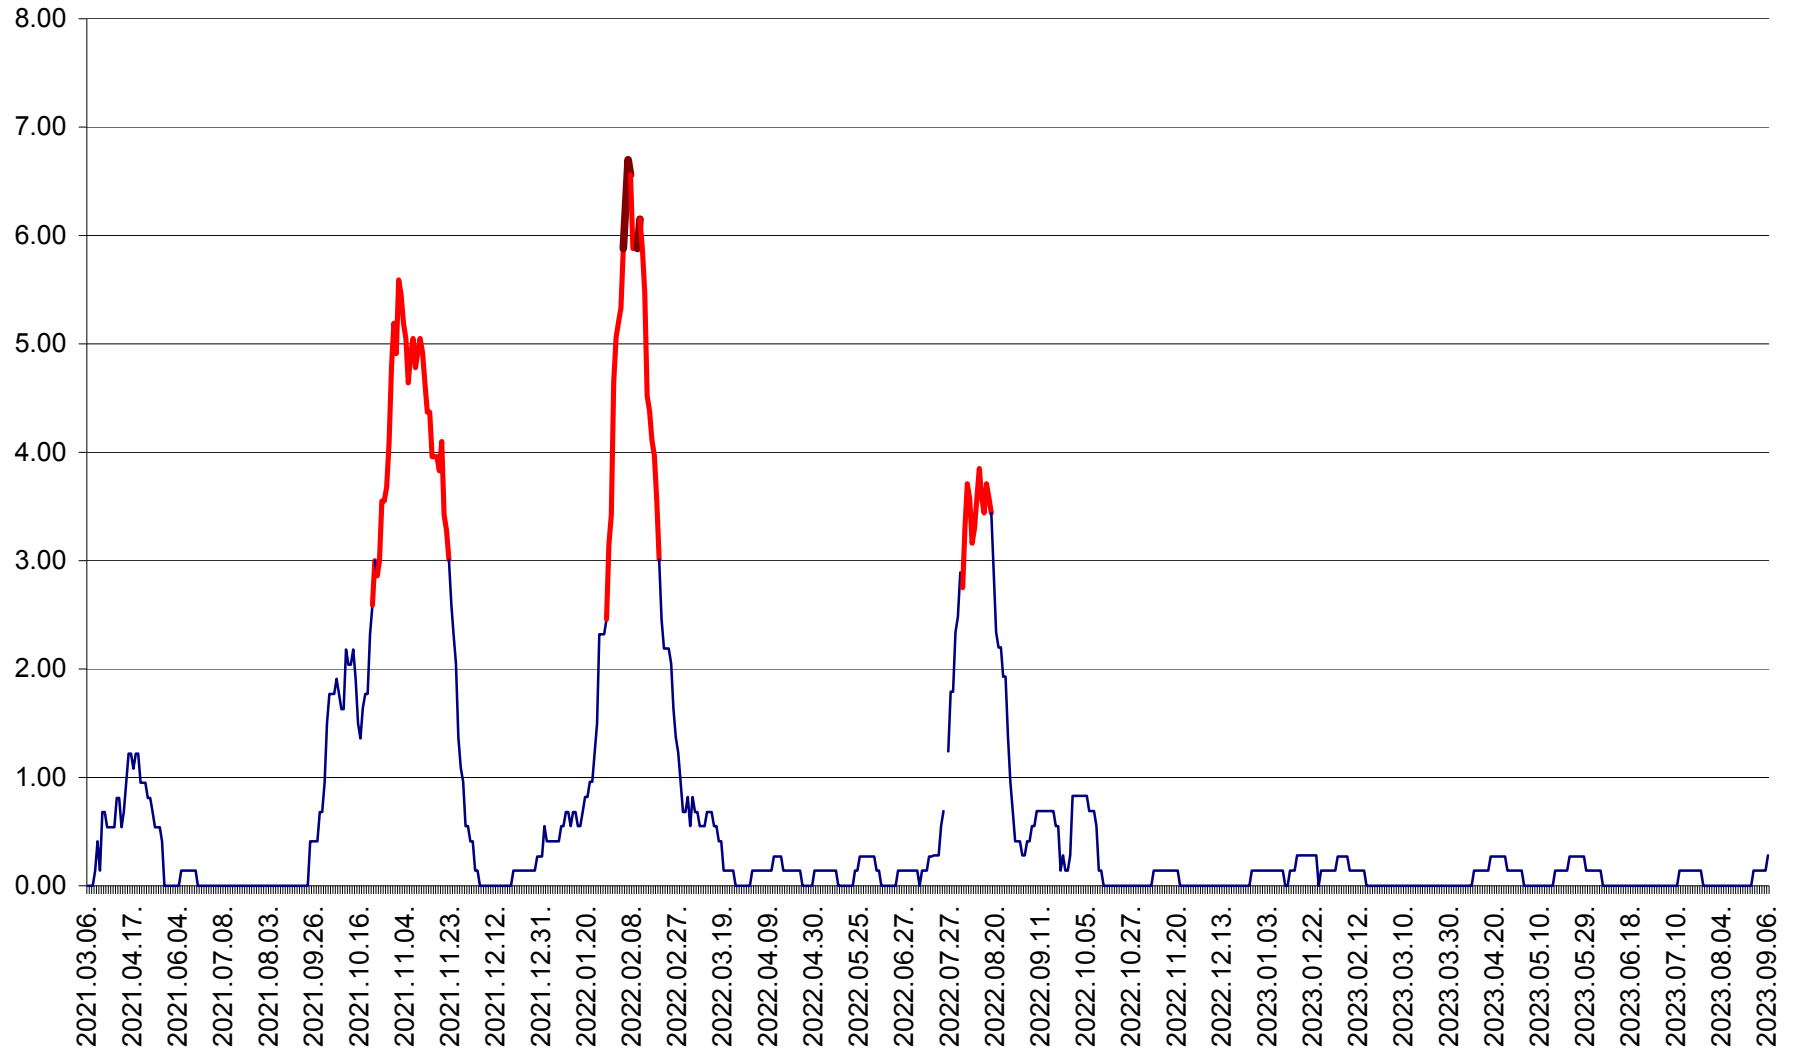

ATID - Evolutia incidentei cumulate pe 14 zile la % de locuitori
2021.03.07. - 2023.09.06.

AVRĂMEȘTI - Evolutia incidentei cumulate pe 14 zile la ‰ de locuitori
2021.03.07. - 2023.09.06.

ORAȘ BĂILE TUȘNAD - Evoluția incidenței cumulate pe 14 zile la ‰ de locuitori
2021.03.07. - 2023.09.06.

ORAȘ BĂLAN - Evoluția incidenței cumulate pe 14 zile la ‰ de locuitori
2021.03.07. - 2023.09.06.

BILBOR - Evolutia incidentei cumulate pe 14 zile la ‰ de locuitori
2021.03.07. - 2023.09.06.

ORAȘ BORSEC - Evolutia incidentei cumulate pe 14 zile la ‰ de locuitori
2021.03.07. - 2023.09.06.

BRĂDEȘTI - Evolutia incidentei cumulate pe 14 zile la ‰ de locuitori
2021.03.07. - 2023.09.06.

CĂPÂLNIȚA - Evolutia incidentei cumulate pe 14 zile la ‰ de locuitori
2021.03.07. - 2023.09.06.

CÂRȚA - Evolutia incidentei cumulate pe 14 zile la ‰ de locuitori
2021.03.07. - 2023.09.06.