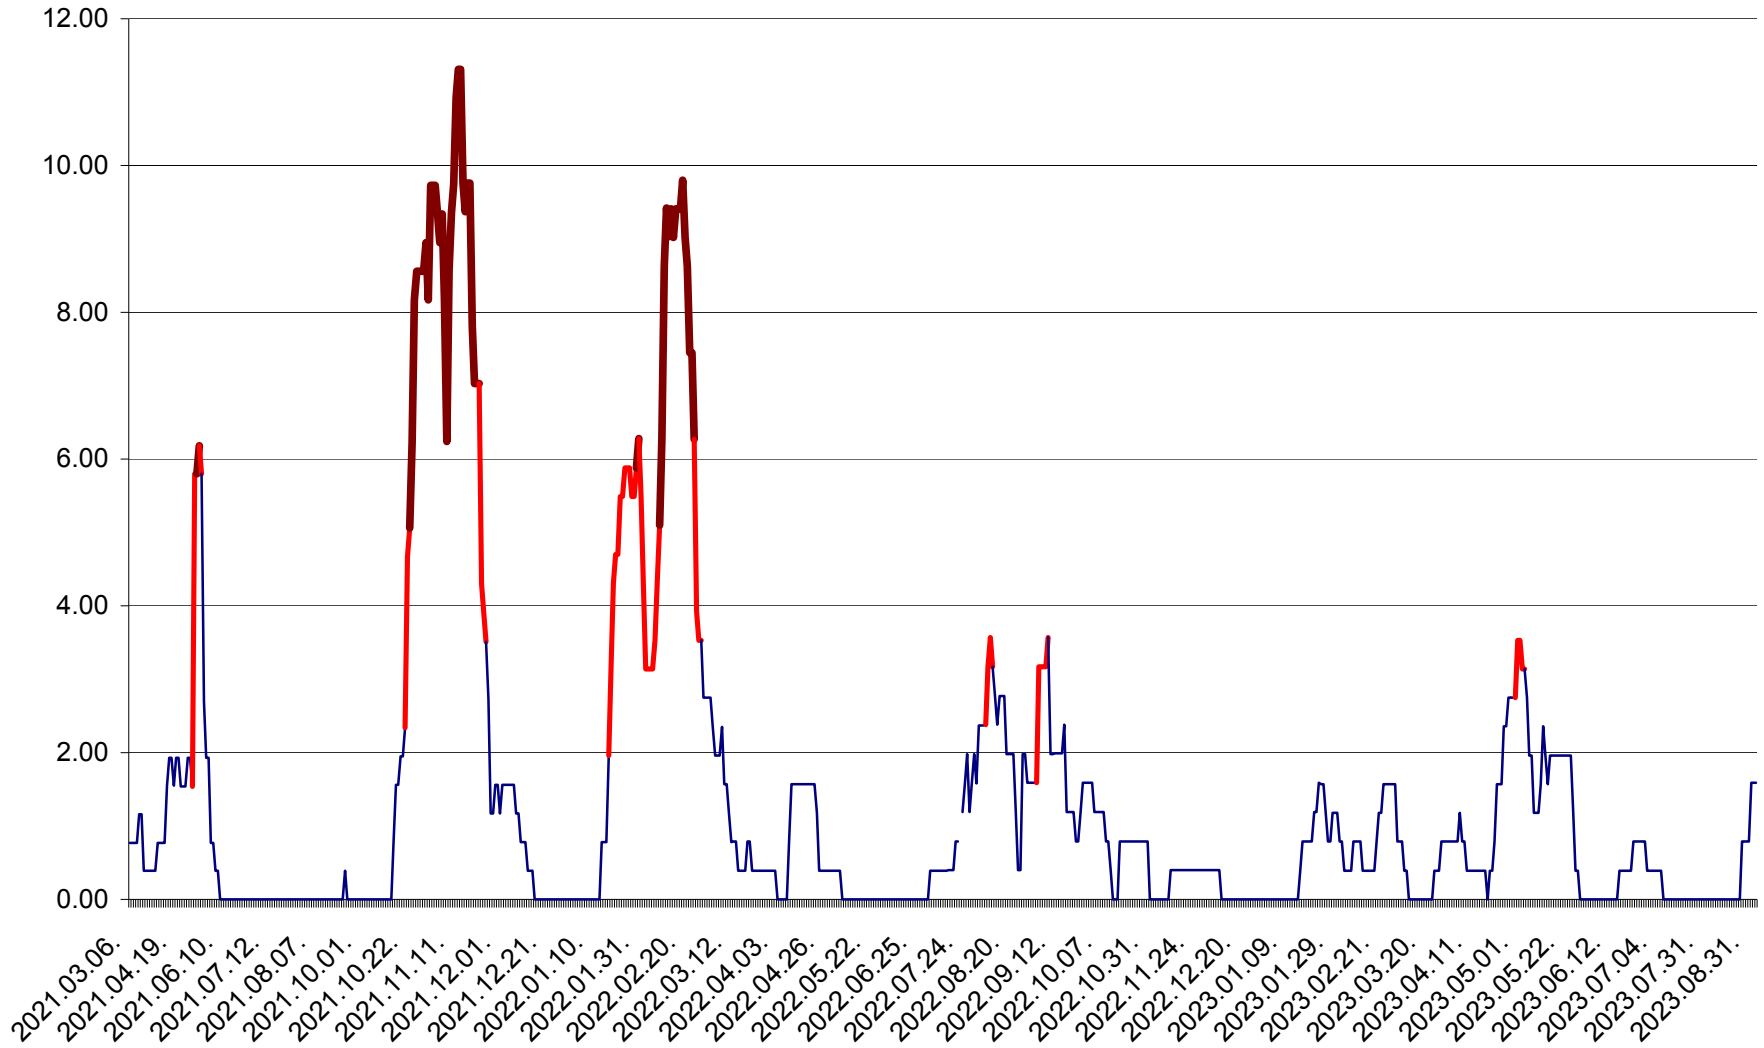

ATID - Evolutia incidentei cumulate pe 14 zile la % de locuitori
2021.03.07. - 2023.09.06.

AVRĂMEȘTI - Evolutia incidentei cumulate pe 14 zile la ‰ de locuitori
2021.03.07. - 2023.09.06.

ORAȘ BĂILE TUȘNAD - Evoluția incidenței cumulate pe 14 zile la ‰ de locuitori
2021.03.07. - 2023.09.06.

ORAȘ BĂLAN - Evoluția incidenței cumulate pe 14 zile la ‰ de locuitori
2021.03.07. - 2023.09.06.

BILBOR - Evolutia incidentei cumulate pe 14 zile la ‰ de locuitori
2021.03.07. - 2023.09.06.

ORAȘ BORSEC - Evolutia incidentei cumulate pe 14 zile la ‰ de locuitori
2021.03.07. - 2023.09.06.

BRĂDEȘTI - Evolutia incidentei cumulate pe 14 zile la ‰ de locuitori
2021.03.07. - 2023.09.06.

CĂPÂLNIȚA - Evolutia incidentei cumulate pe 14 zile la ‰ de locuitori
2021.03.07. - 2023.09.06.

CÂRȚA - Evolutia incidentei cumulate pe 14 zile la ‰ de locuitori
2021.03.07. - 2023.09.06.

ORAȘ CRISTURU SECUIESC - Evolutia incidentei cumulate pe 14 zile la ‰ de locuitori
2021.03.07. - 2023.09.06.

DĂNEȘTI - Evolutia incidentei cumulate pe 14 zile la ‰ de locuitori
2021.03.07. - 2023.09.06.