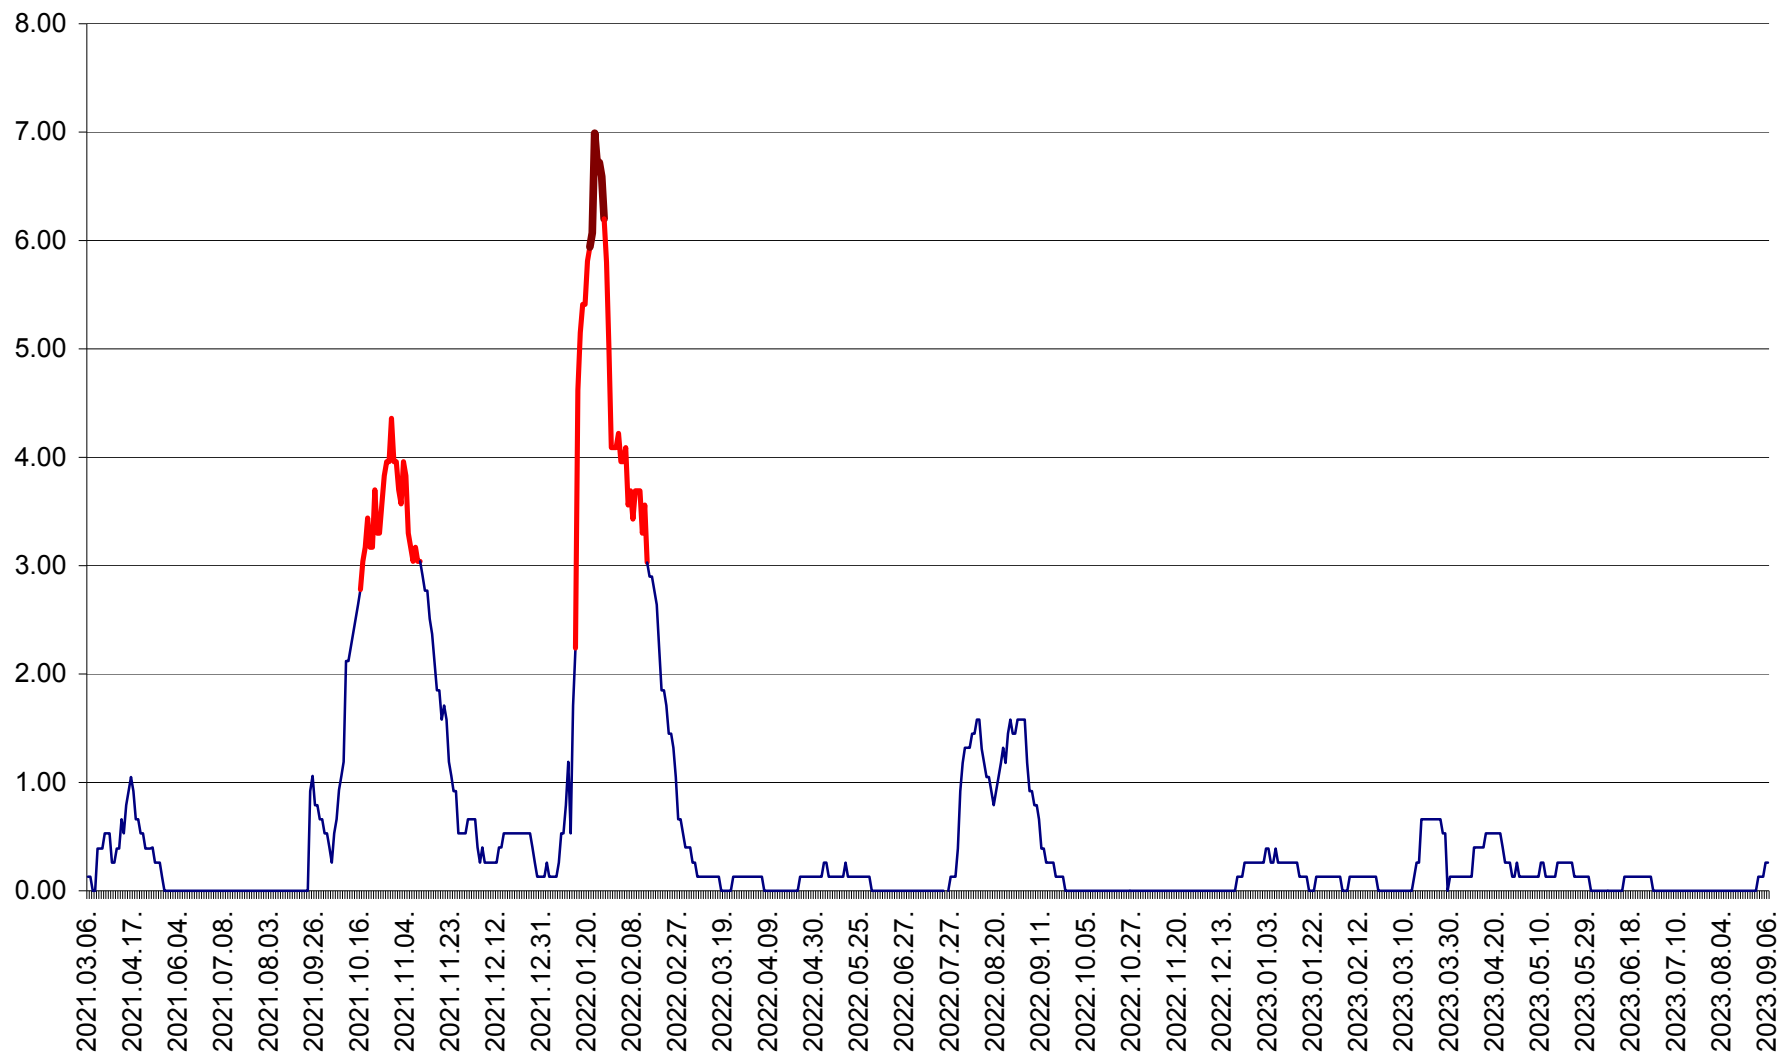

TUȘNAD - Evolutia incidentei cumulate pe 14 zile la ‰ de locuitori
2021.03.07. - 2023.09.06.

ULIEȘ - Evoluția incidenței cumulate pe 14 zile la ‰ de locuitori
2021.03.07. - 2023.09.06.

VĂRȘAG - Evolutia incidentei cumulate pe 14 zile la ‰ de locuitori
2021.03.07. - 2023.09.06.

ORAȘ VLĂHIȚA - Evolutia incidentei cumulate pe 14 zile la ‰ de locuitori
2021.03.07. - 2023.09.06.

VOȘLĂBENI - Evolutia incidentei cumulate pe 14 zile la ‰ de locuitori
2021.03.07. - 2023.09.06.

ZETEA - Evolutia incidentei cumulate pe 14 zile la ‰ de locuitori
2021.03.07. - 2023.09.06.