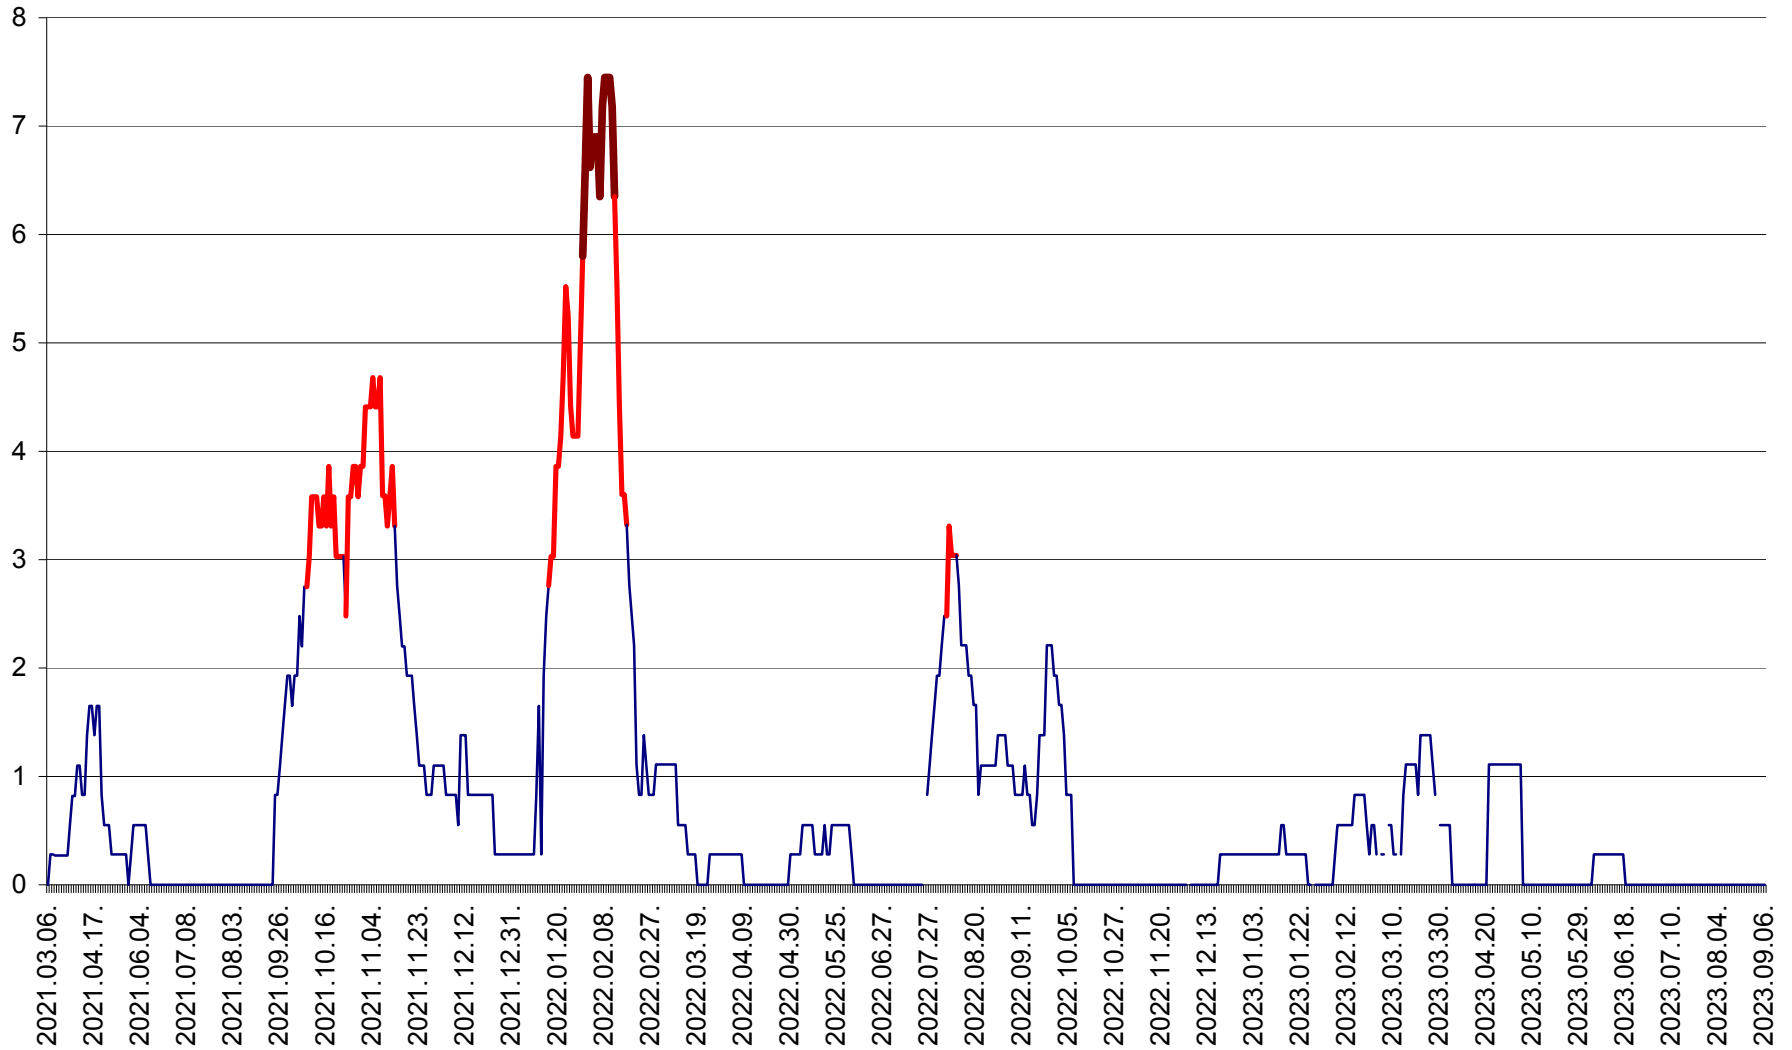

SÂNCRĂIENI - Evolutia incidentei cumulate pe 14 zile la ‰ de locuitori
2021.03.07. - 2023.09.06.

SÂNDOMIC - Evolutia incidentei cumulate pe 14 zile la ‰ de locuitori
2021.03.07. - 2023.09.06.

SÂNMARTIN - Evolutia incidentei cumulate pe 14 zile la ‰ de locuitori
2021.03.07. - 2023.09.06.

SÂNSIMION - Evolutia incidentei cumulate pe 14 zile la ‰ de locuitori
2021.03.07. - 2023.09.06.

SÂNTIMBRU - Evolutia incidentei cumulate pe 14 zile la ‰ de locuitori
2021.03.07. - 2023.09.06.

SĂRMAȘ - Evolutia incidentei cumulate pe 14 zile la ‰ de locuitori
2021.03.07. - 2023.09.06.