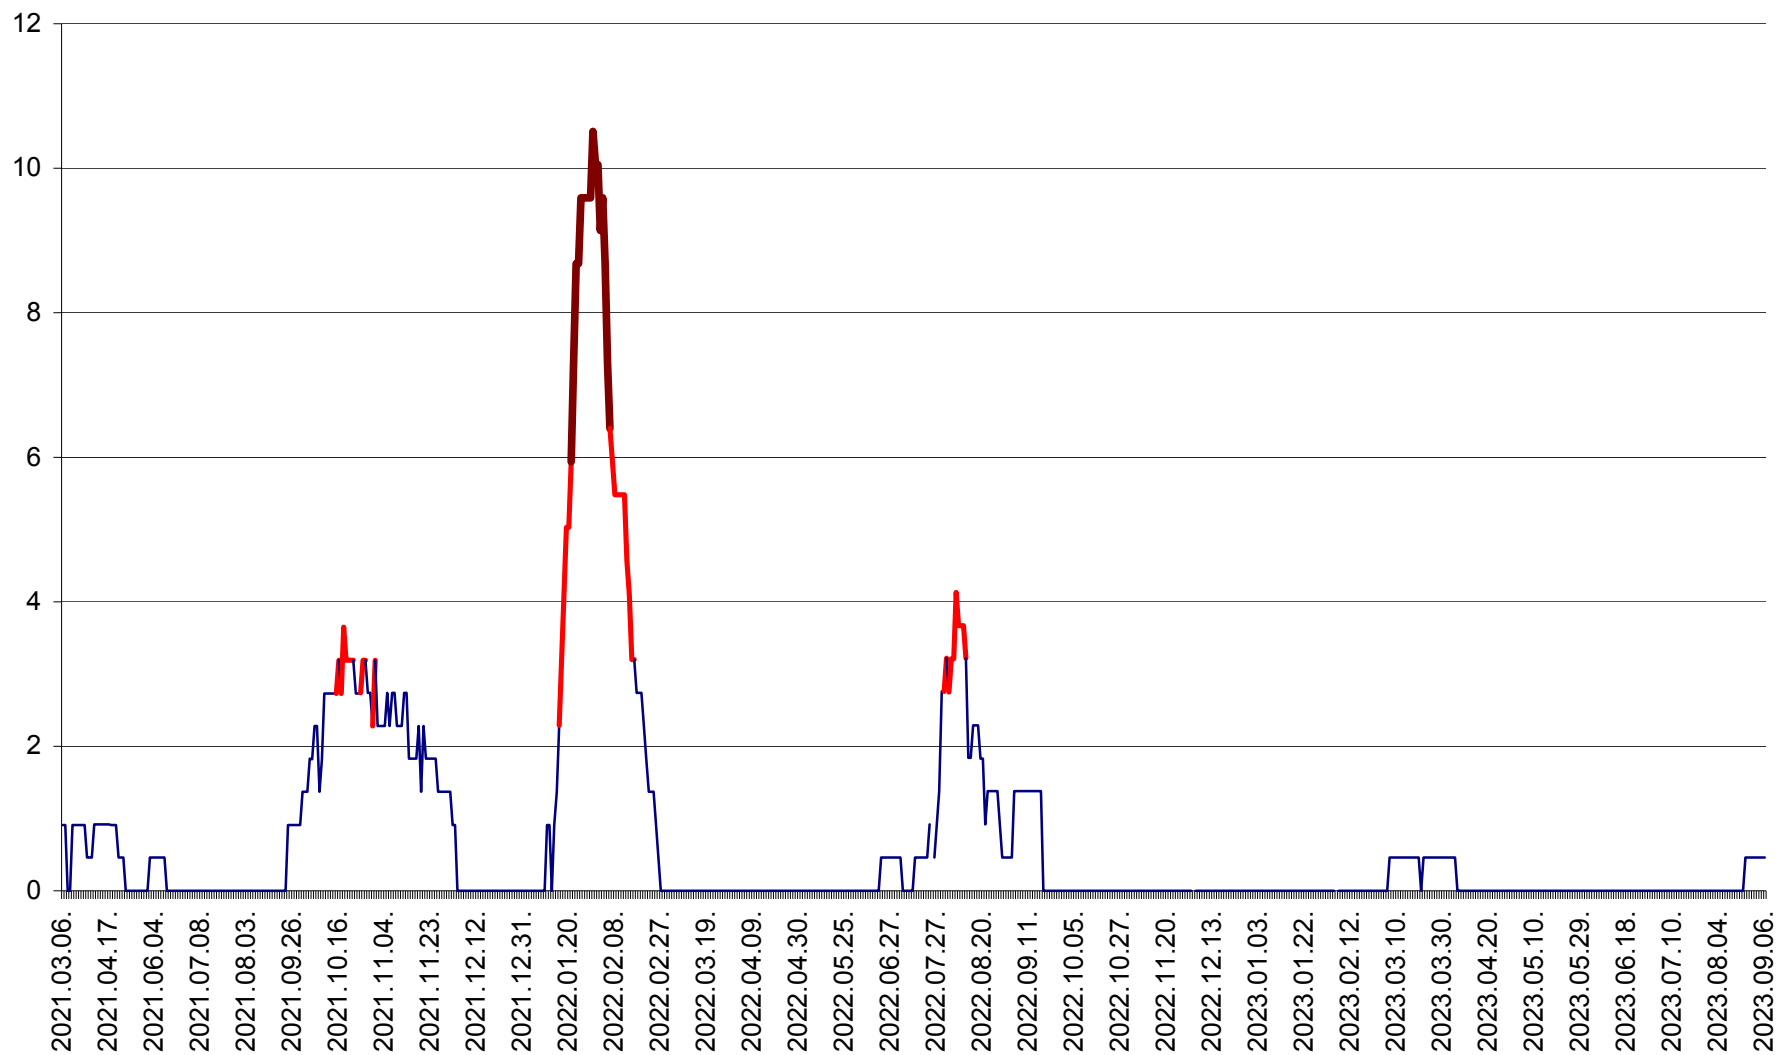

ORAȘ BĂLAN - Evoluția incidenței cumulate pe 14 zile la ‰ de locuitori
2021.03.07. - 2023.09.06.

BILBOR - Evolutia incidentei cumulate pe 14 zile la ‰ de locuitori
2021.03.07. - 2023.09.06.

ORAȘ BORSEC - Evolutia incidentei cumulate pe 14 zile la ‰ de locuitori
2021.03.07. - 2023.09.06.

CICEU - Evolutia incidentei cumulate pe 14 zile la ‰ de locuitori
2021.03.07. - 2023.09.06.

CIUCSÂNGEORGIU - Evolutia incidentei cumulate pe 14 zile la ‰ de locuitori
2021.03.07. - 2023.09.06.

CIUMANI - Evolutia incidentei cumulate pe 14 zile la ‰ de locuitori
2021.03.07. - 2023.09.06.

CORBU - Evolutia incidentei cumulate pe 14 zile la ‰ de locuitori
2021.03.07. - 2023.09.06.

CORUND - Evolutia incidentei cumulate pe 14 zile la ‰ de locuitori
2021.03.07. - 2023.09.06.

COZMENI - Evolutia incidentei cumulate pe 14 zile la % de locuitori
2021.03.07. - 2023.09.06.

ORAȘ CRISTURU SECUIESC - Evolutia incidentei cumulate pe 14 zile la ‰ de locuitori
2021.03.07. - 2023.09.06.

DĂNEȘTI - Evolutia incidentei cumulate pe 14 zile la ‰ de locuitori
2021.03.07. - 2023.09.06.