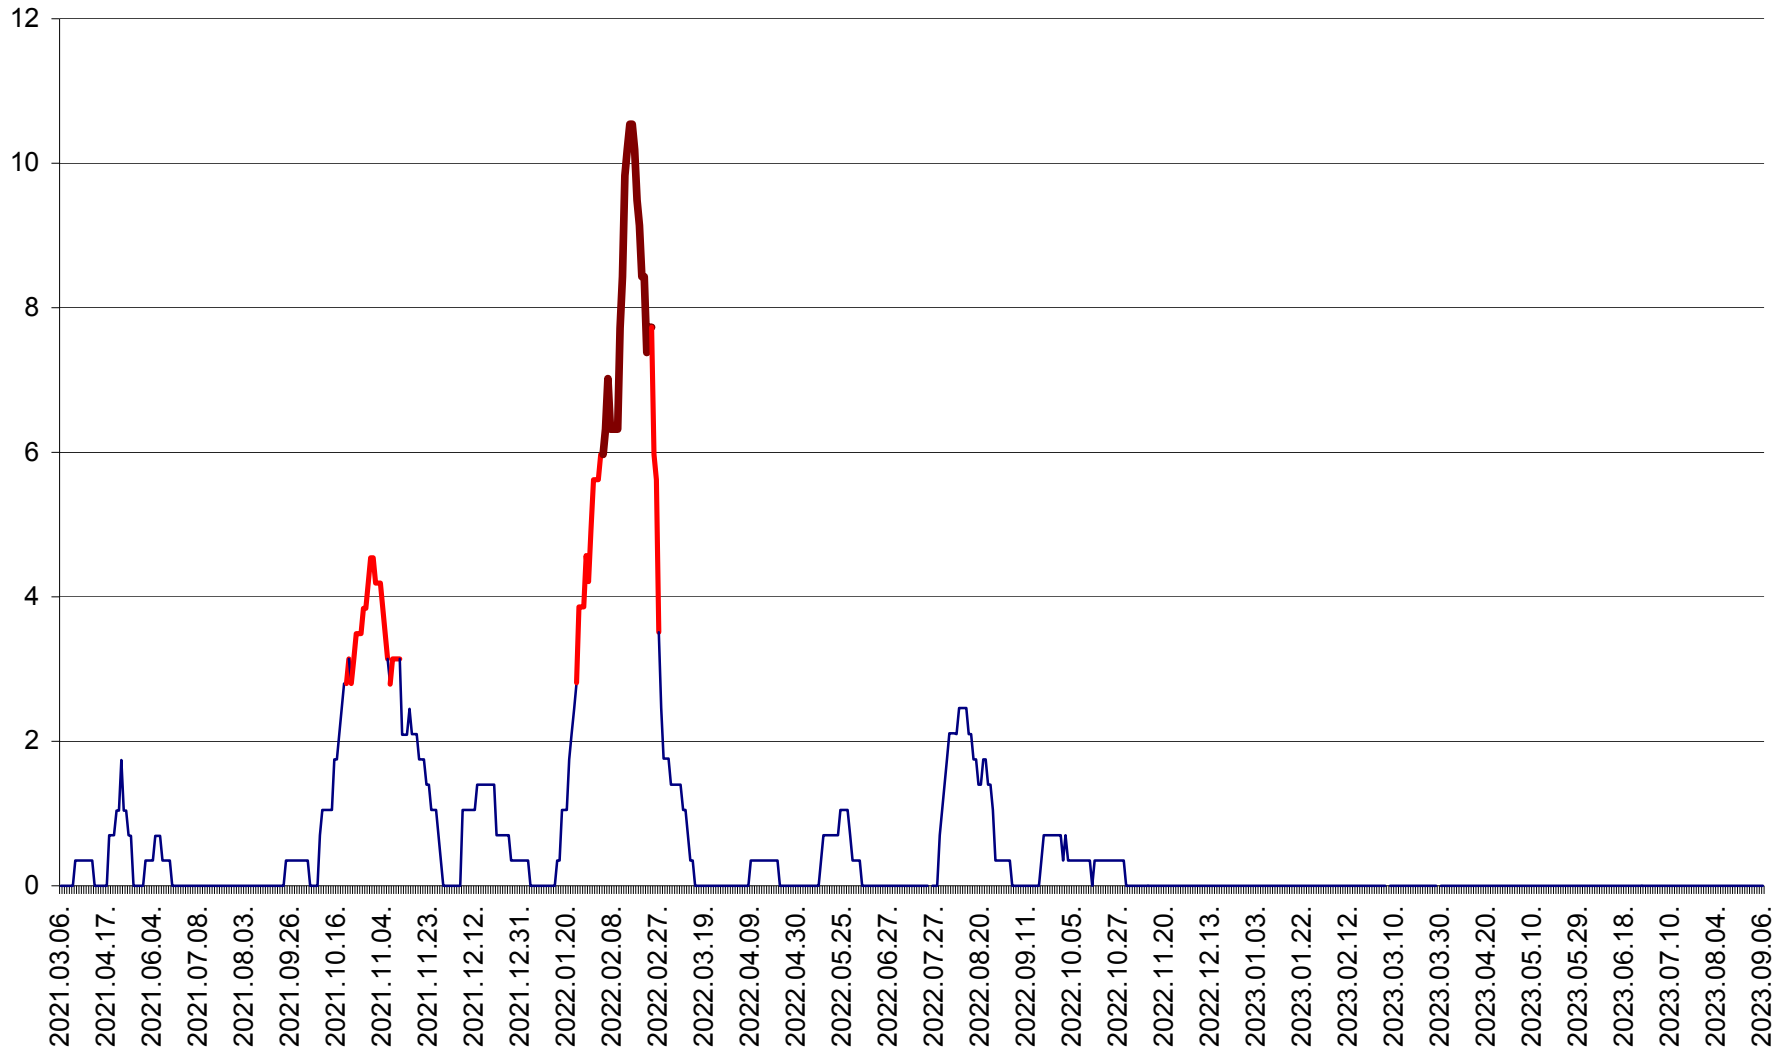

SICULENI - Evolutia incidentei cumulate pe 14 zile la ‰ de locuitori
2021.03.07. - 2023.09.06.

SECUIENI - Evolutia incidentei cumulate pe 14 zile la % de locuitori
2021.03.07. - 2023.09.06.