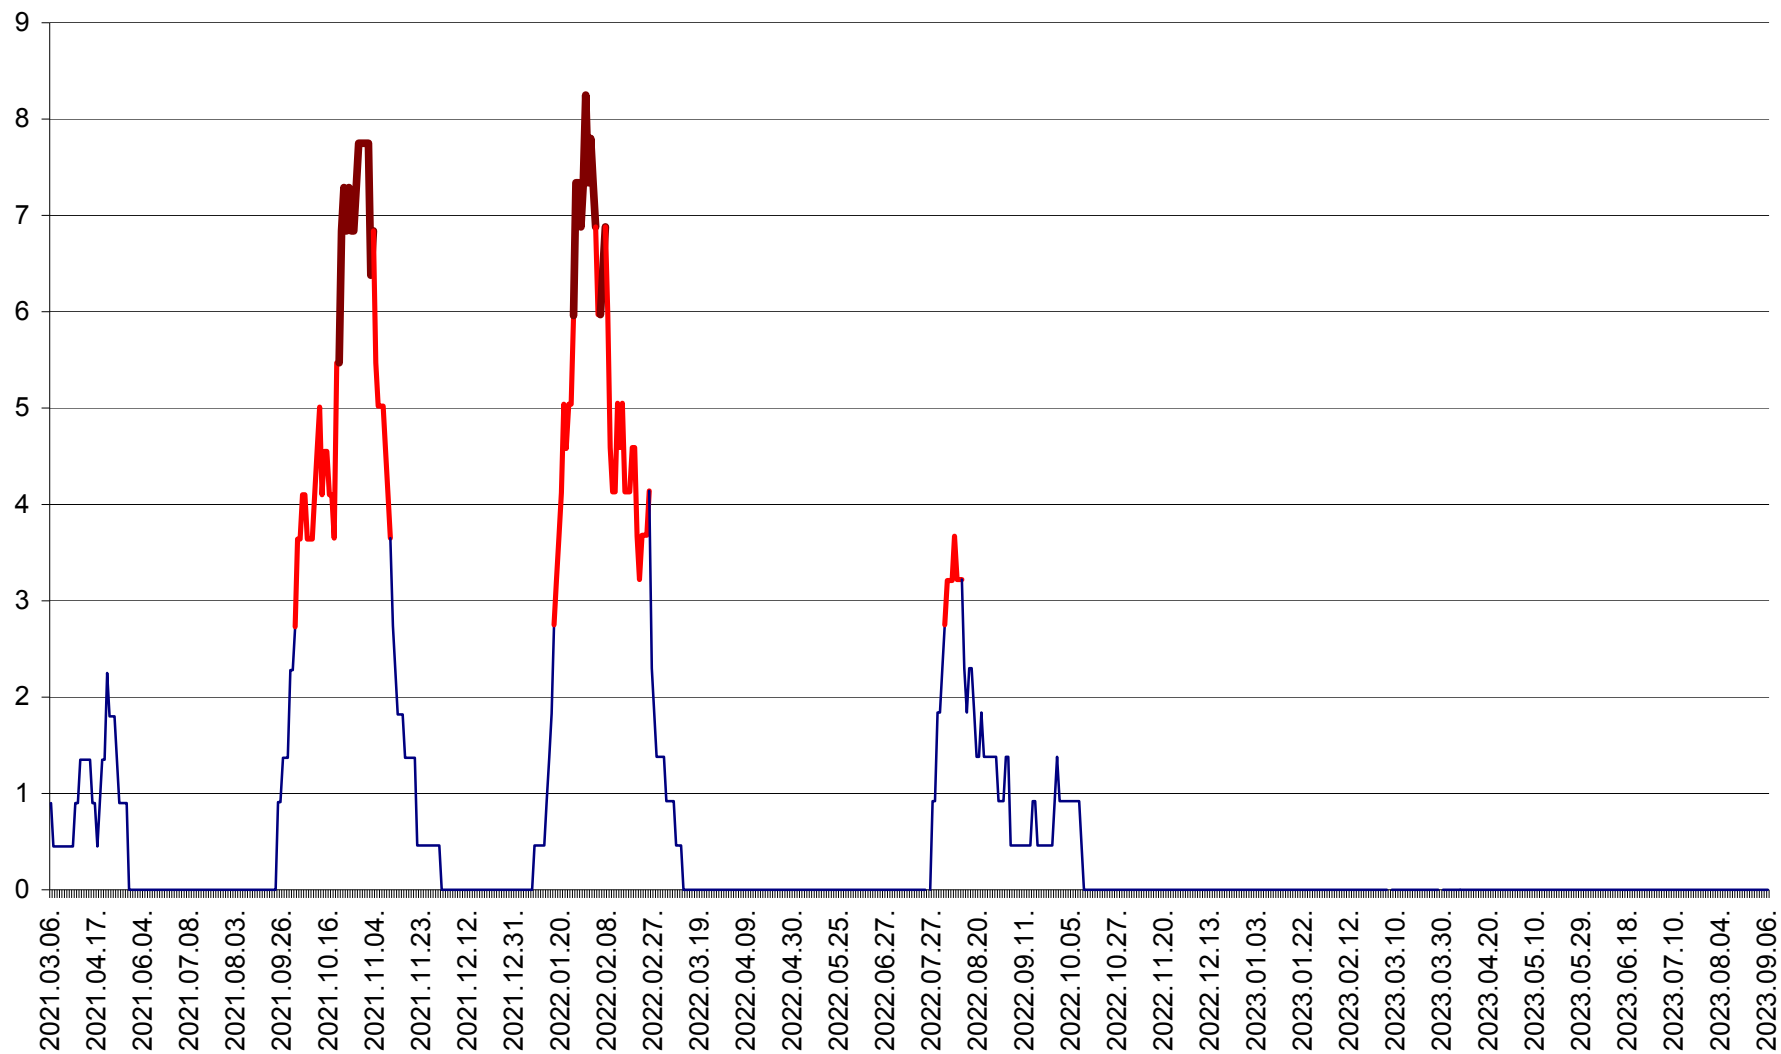

SÂNCRĂIENI - Evolutia incidentei cumulate pe 14 zile la ‰ de locuitori
2021.03.07. - 2023.09.06.

SÂNDOMIC - Evolutia incidentei cumulate pe 14 zile la ‰ de locuitori
2021.03.07. - 2023.09.06.

SÂNMARTIN - Evolutia incidentei cumulate pe 14 zile la ‰ de locuitori
2021.03.07. - 2023.09.06.

SÂNSIMION - Evolutia incidentei cumulate pe 14 zile la ‰ de locuitori
2021.03.07. - 2023.09.06.

SÂNTIMBRU - Evolutia incidentei cumulate pe 14 zile la ‰ de locuitori
2021.03.07. - 2023.09.06.

SĂRMAȘ - Evolutia incidentei cumulate pe 14 zile la ‰ de locuitori
2021.03.07. - 2023.09.06.