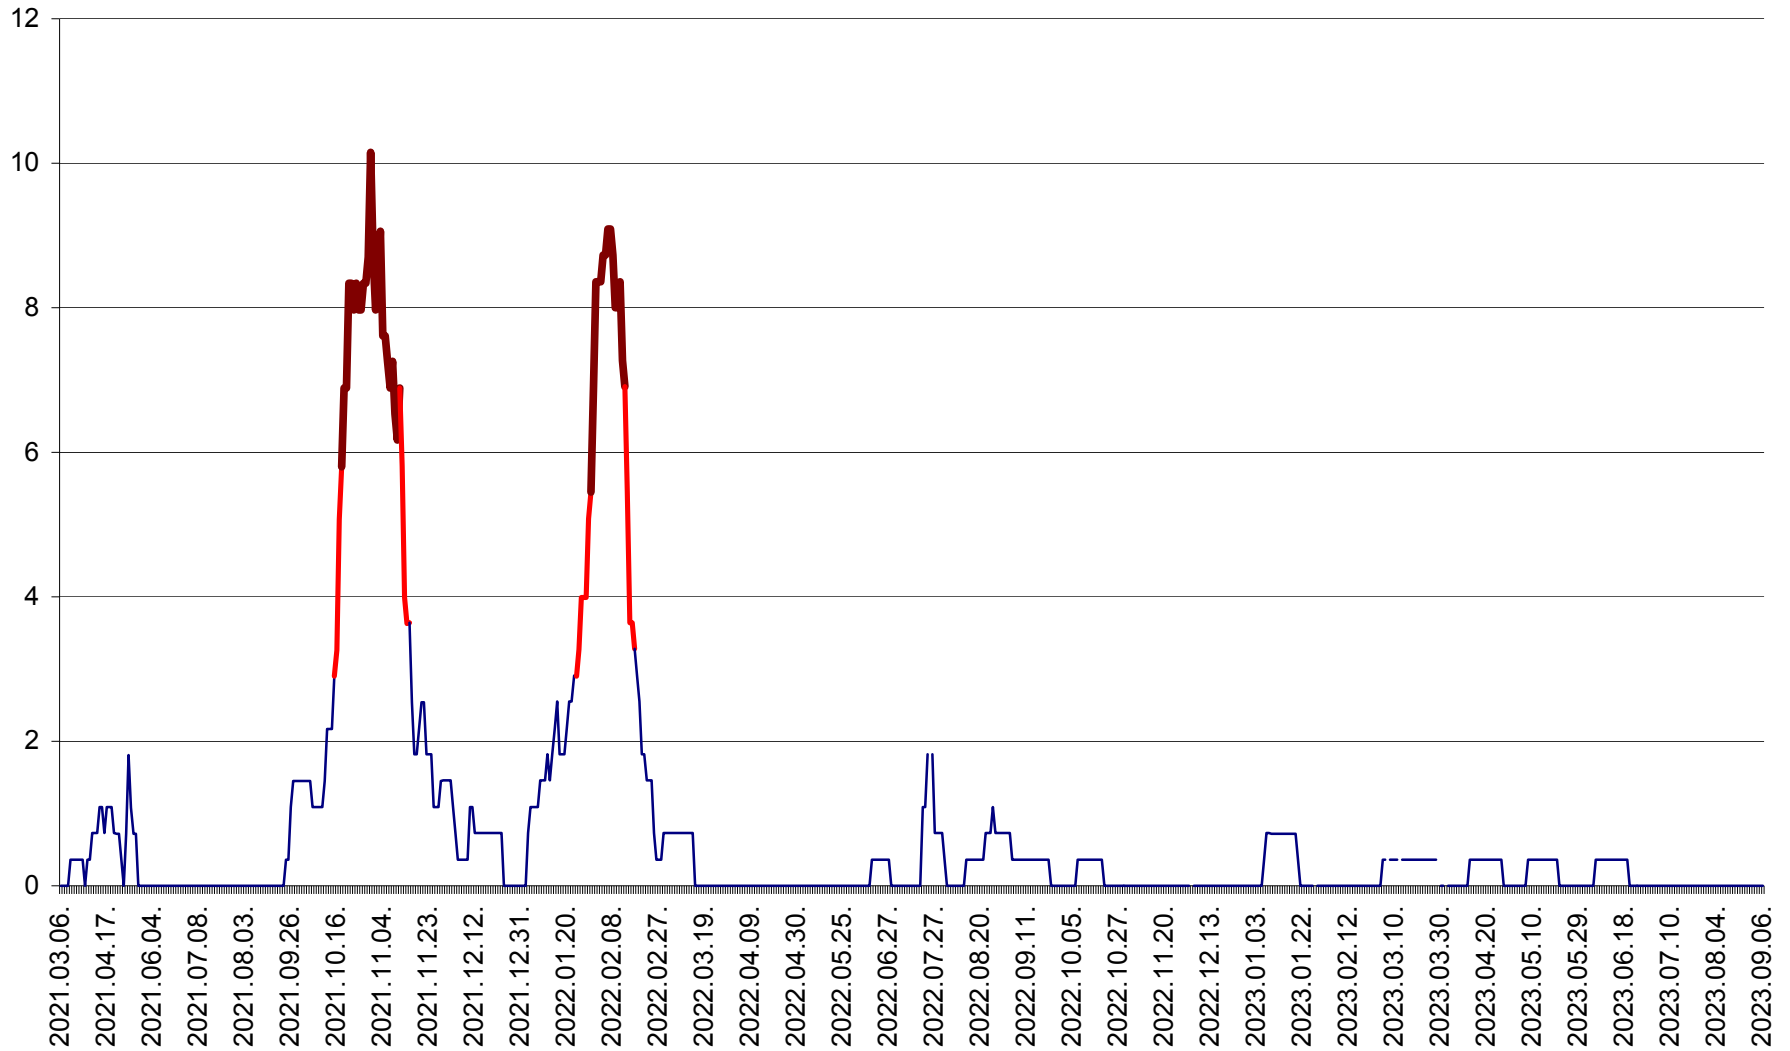

MĂRTINIȘ - Evolutia incidentei cumulate pe 14 zile la ‰ de locuitori
2021.03.07. - 2023.09.06.

MEREȘTI - Evolutia incidentei cumulate pe 14 zile la ‰ de locuitori
2021.03.07. - 2023.09.06.

MUNICIPIUL MIERCUREA-CIUC - Evolutia incidentei cumulate pe 14 zile la ‰ de locuitori
2021.03.07. - 2023.09.06.

MIHĂILENI - Evolutia incidentei cumulate pe 14 zile la ‰ de locuitori
2021.03.07. - 2023.09.06.

MUGENI - Evolutia incidentei cumulate pe 14 zile la ‰ de locuitori
2021.03.07. - 2023.09.06.

OCLAND - Evolutia incidentei cumulate pe 14 zile la ‰ de locuitori
2021.03.07. - 2023.09.06.