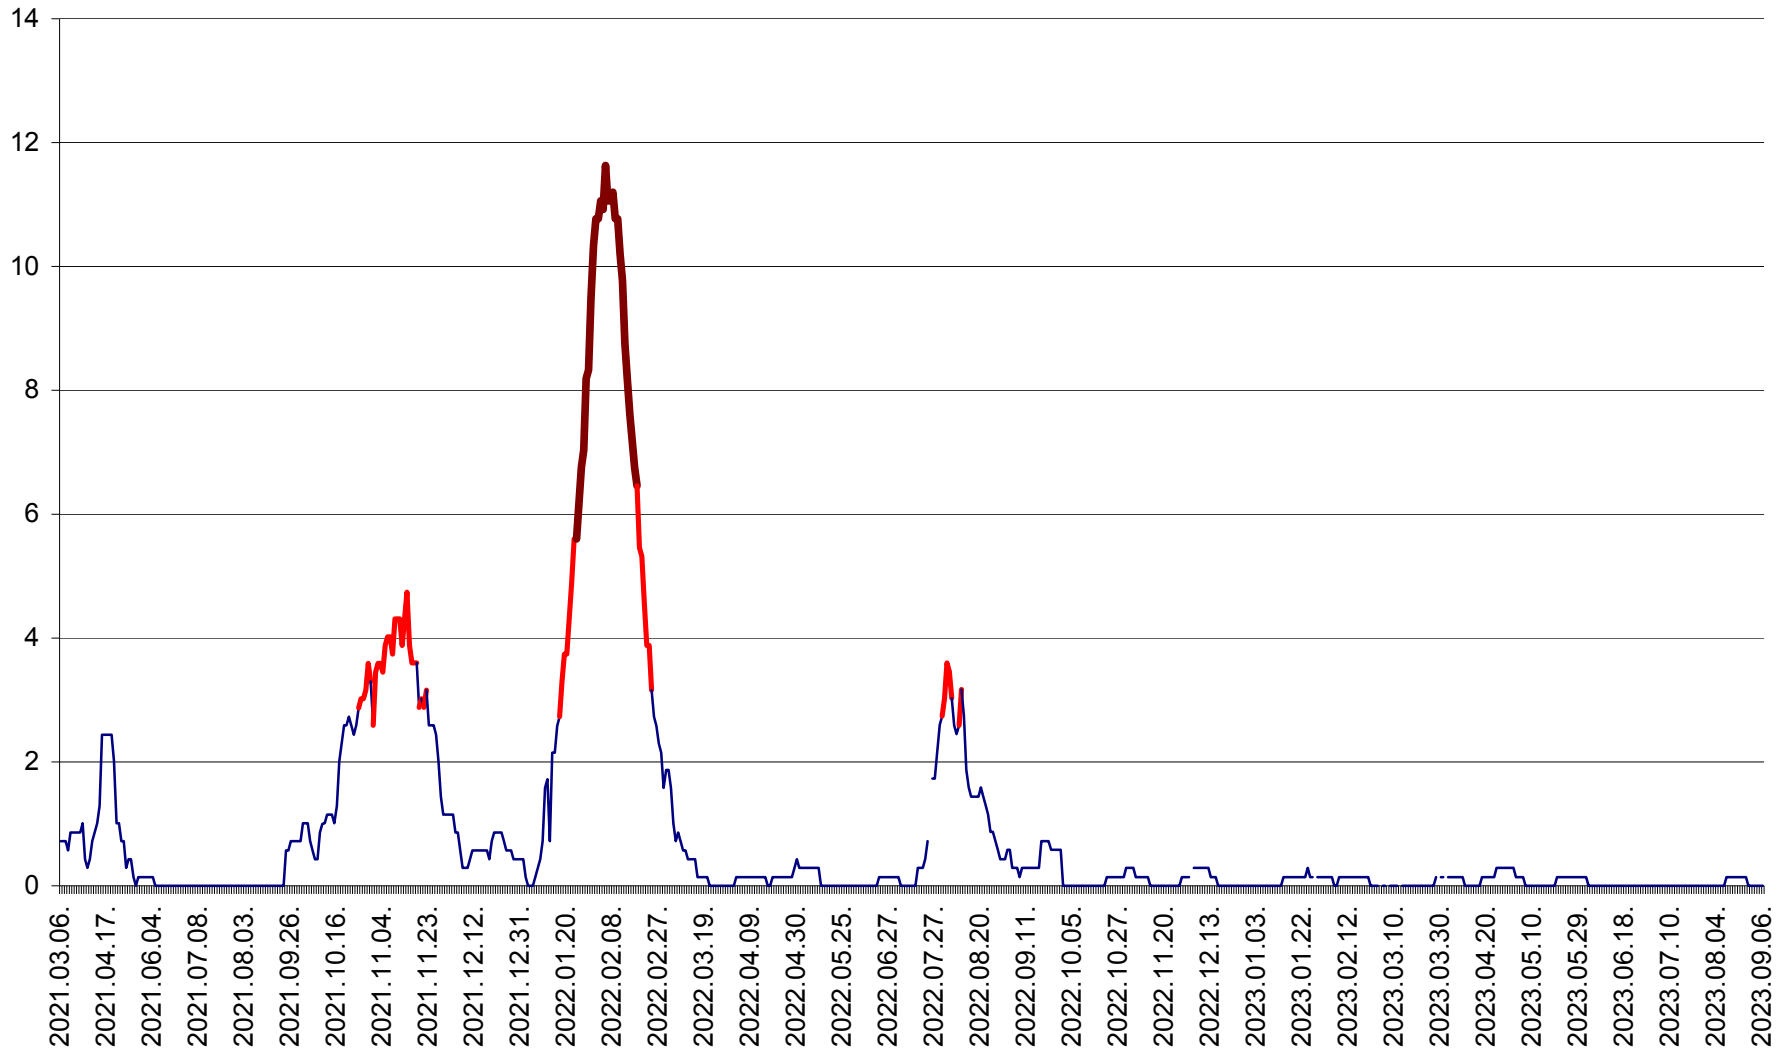

MIHĂILENI - Evolutia incidentei cumulate pe 14 zile la ‰ de locuitori
2021.03.07. - 2023.09.06.

MUGENI - Evolutia incidentei cumulate pe 14 zile la ‰ de locuitori
2021.03.07. - 2023.09.06.

OCLAND - Evolutia incidentei cumulate pe 14 zile la ‰ de locuitori
2021.03.07. - 2023.09.06.

MUNICIPIUL ODORHEIU SECUIESC - Evolutia incidentei cumulate pe 14 zile la ‰ de locuitori
2021.03.07. - 2023.09.06.

PĂULENI-CIUC - Evolutia incidentei cumulate pe 14 zile la % de locuitori
2021.03.07. - 2023.09.06.

PLĂIEȘII DE JOS - Evolutia incidentei cumulate pe 14 zile la ‰ de locuitori
2021.03.07. - 2023.09.06.

PORUMBENI - Evolutia incidentei cumulate pe 14 zile la ‰ de locuitori
2021.03.07. - 2023.09.06.

PRAID - Evolutia incidentei cumulate pe 14 zile la ‰ de locuitori
2021.03.07. - 2023.09.06.