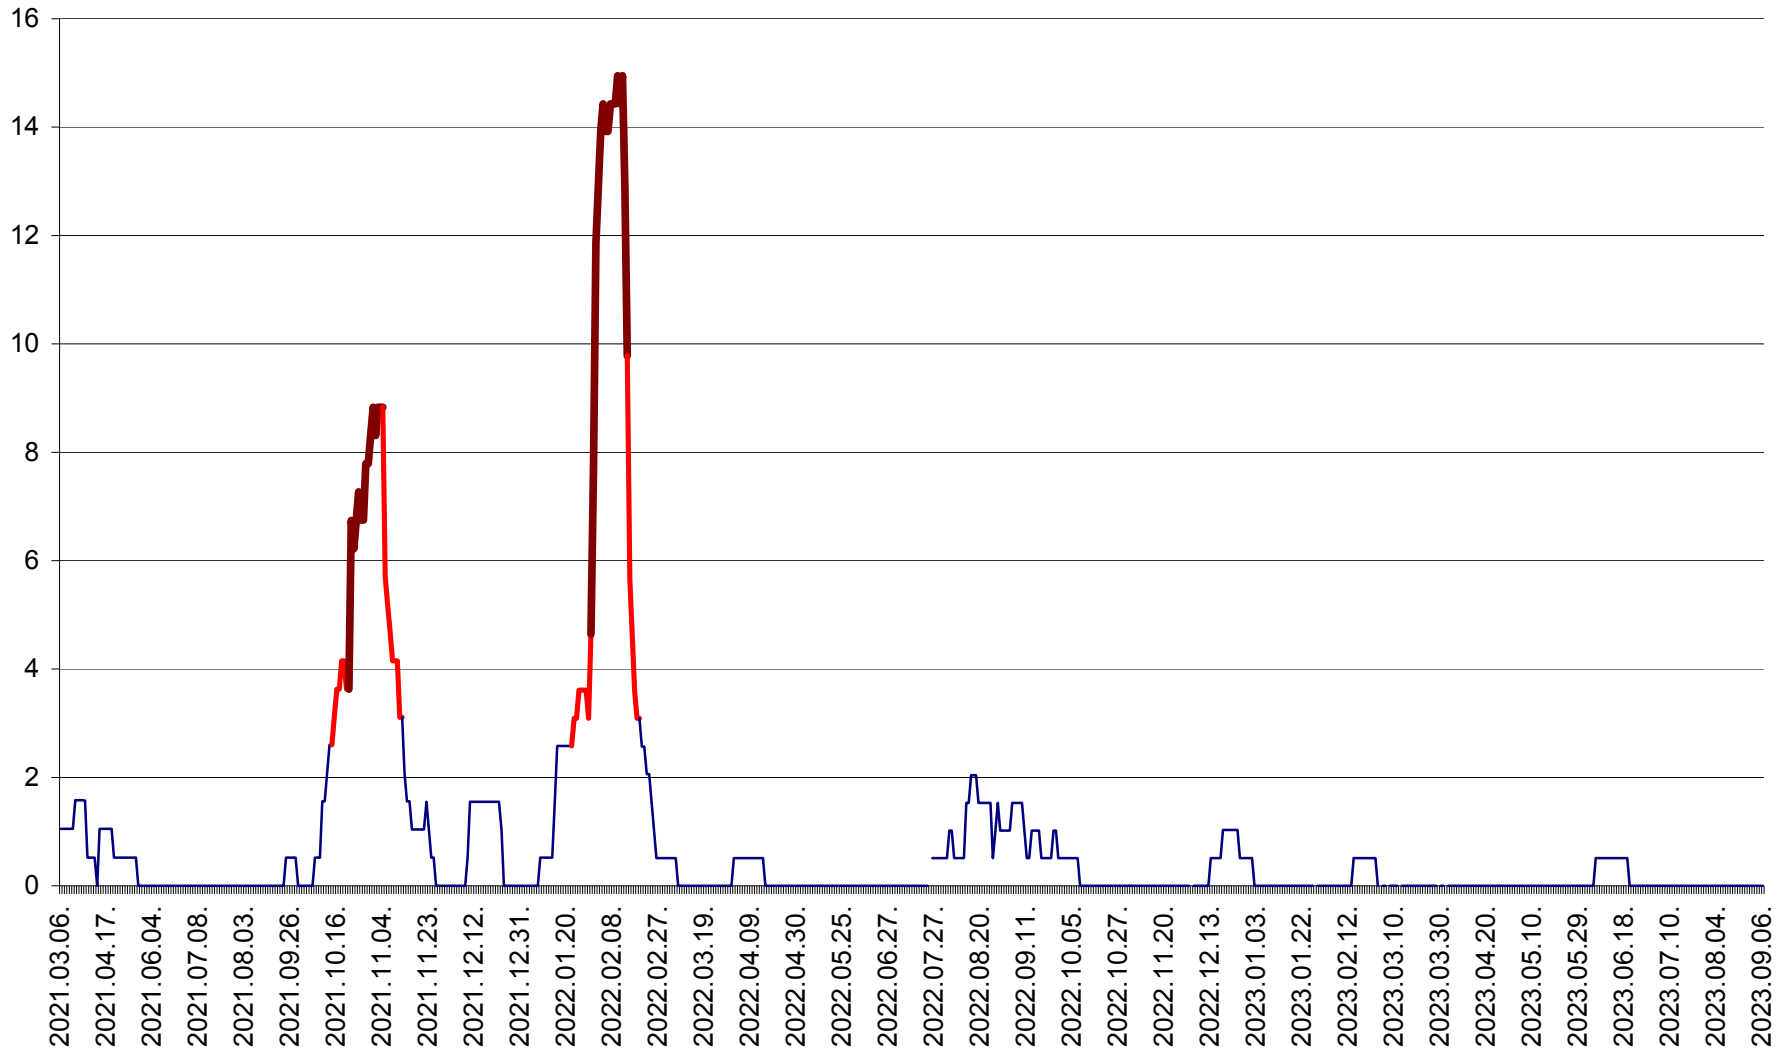

MIHĂILENI - Evolutia incidentei cumulate pe 14 zile la ‰ de locuitori
2021.03.07. - 2023.09.06.

MUGENI - Evolutia incidentei cumulate pe 14 zile la ‰ de locuitori
2021.03.07. - 2023.09.06.

OCLAND - Evolutia incidentei cumulate pe 14 zile la ‰ de locuitori
2021.03.07. - 2023.09.06.

MUNICIPIUL ODORHEIU SECUIESC - Evolutia incidentei cumulate pe 14 zile la ‰ de locuitori
2021.03.07. - 2023.09.06.

PĂULENI-CIUC - Evolutia incidentei cumulate pe 14 zile la % de locuitori
2021.03.07. - 2023.09.06.

PLĂIEȘII DE JOS - Evolutia incidentei cumulate pe 14 zile la ‰ de locuitori
2021.03.07. - 2023.09.06.

PORUMBENI - Evolutia incidentei cumulate pe 14 zile la ‰ de locuitori
2021.03.07. - 2023.09.06.

PRAID - Evolutia incidentei cumulate pe 14 zile la ‰ de locuitori
2021.03.07. - 2023.09.06.