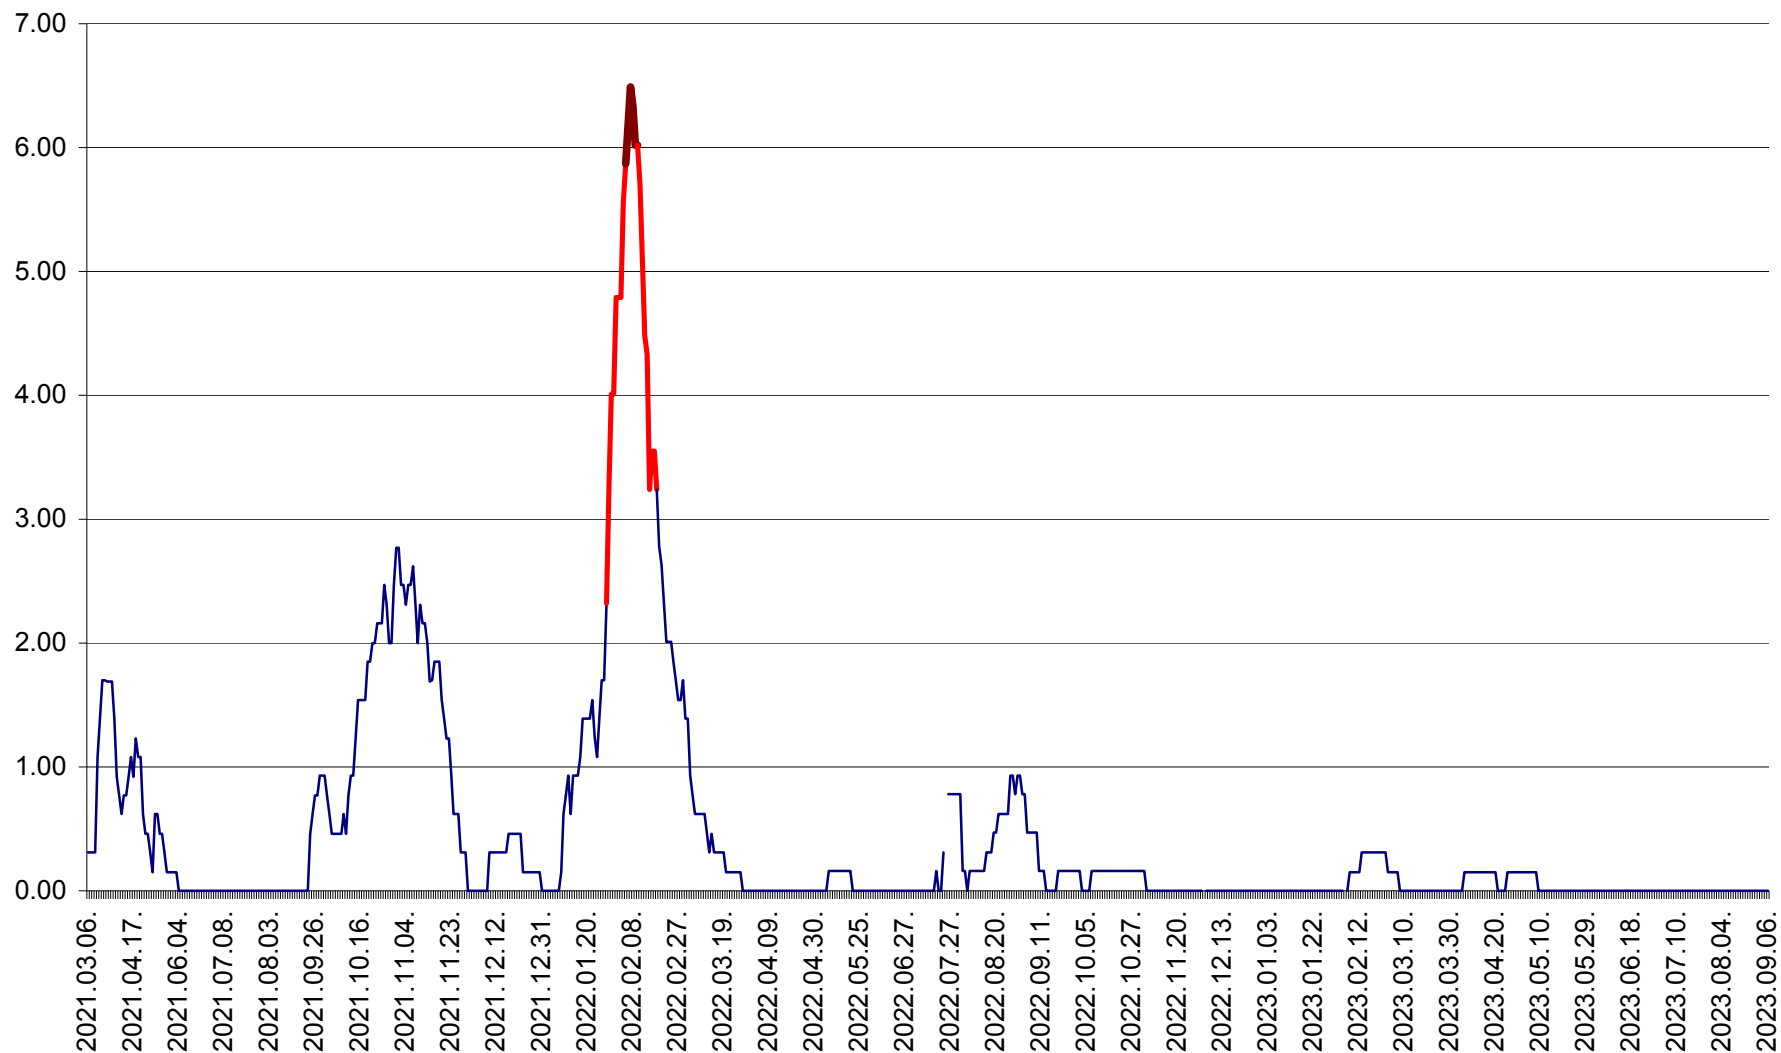

ORAȘ BĂLAN - Evoluția incidenței cumulate pe 14 zile la ‰ de locuitori
2021.03.07. - 2023.09.06.

BILBOR - Evolutia incidentei cumulate pe 14 zile la ‰ de locuitori
2021.03.07. - 2023.09.06.

ORAȘ BORSEC - Evolutia incidentei cumulate pe 14 zile la ‰ de locuitori
2021.03.07. - 2023.09.06.

BRĂDEȘTI - Evolutia incidentei cumulate pe 14 zile la ‰ de locuitori
2021.03.07. - 2023.09.06.

CĂPÂLNIȚA - Evolutia incidentei cumulate pe 14 zile la ‰ de locuitori
2021.03.07. - 2023.09.06.

CÂRȚA - Evolutia incidentei cumulate pe 14 zile la ‰ de locuitori
2021.03.07. - 2023.09.06.

CICEU - Evolutia incidentei cumulate pe 14 zile la ‰ de locuitori
2021.03.07. - 2023.09.06.

CIUCSÂNGEORGIU - Evolutia incidentei cumulate pe 14 zile la ‰ de locuitori
2021.03.07. - 2023.09.06.

CIUMANI - Evolutia incidentei cumulate pe 14 zile la ‰ de locuitori
2021.03.07. - 2023.09.06.

CORBU - Evolutia incidentei cumulate pe 14 zile la ‰ de locuitori
2021.03.07. - 2023.09.06.

CORUND - Evolutia incidentei cumulate pe 14 zile la ‰ de locuitori
2021.03.07. - 2023.09.06.

COZMENI - Evolutia incidentei cumulate pe 14 zile la % de locuitori
2021.03.07. - 2023.09.06.