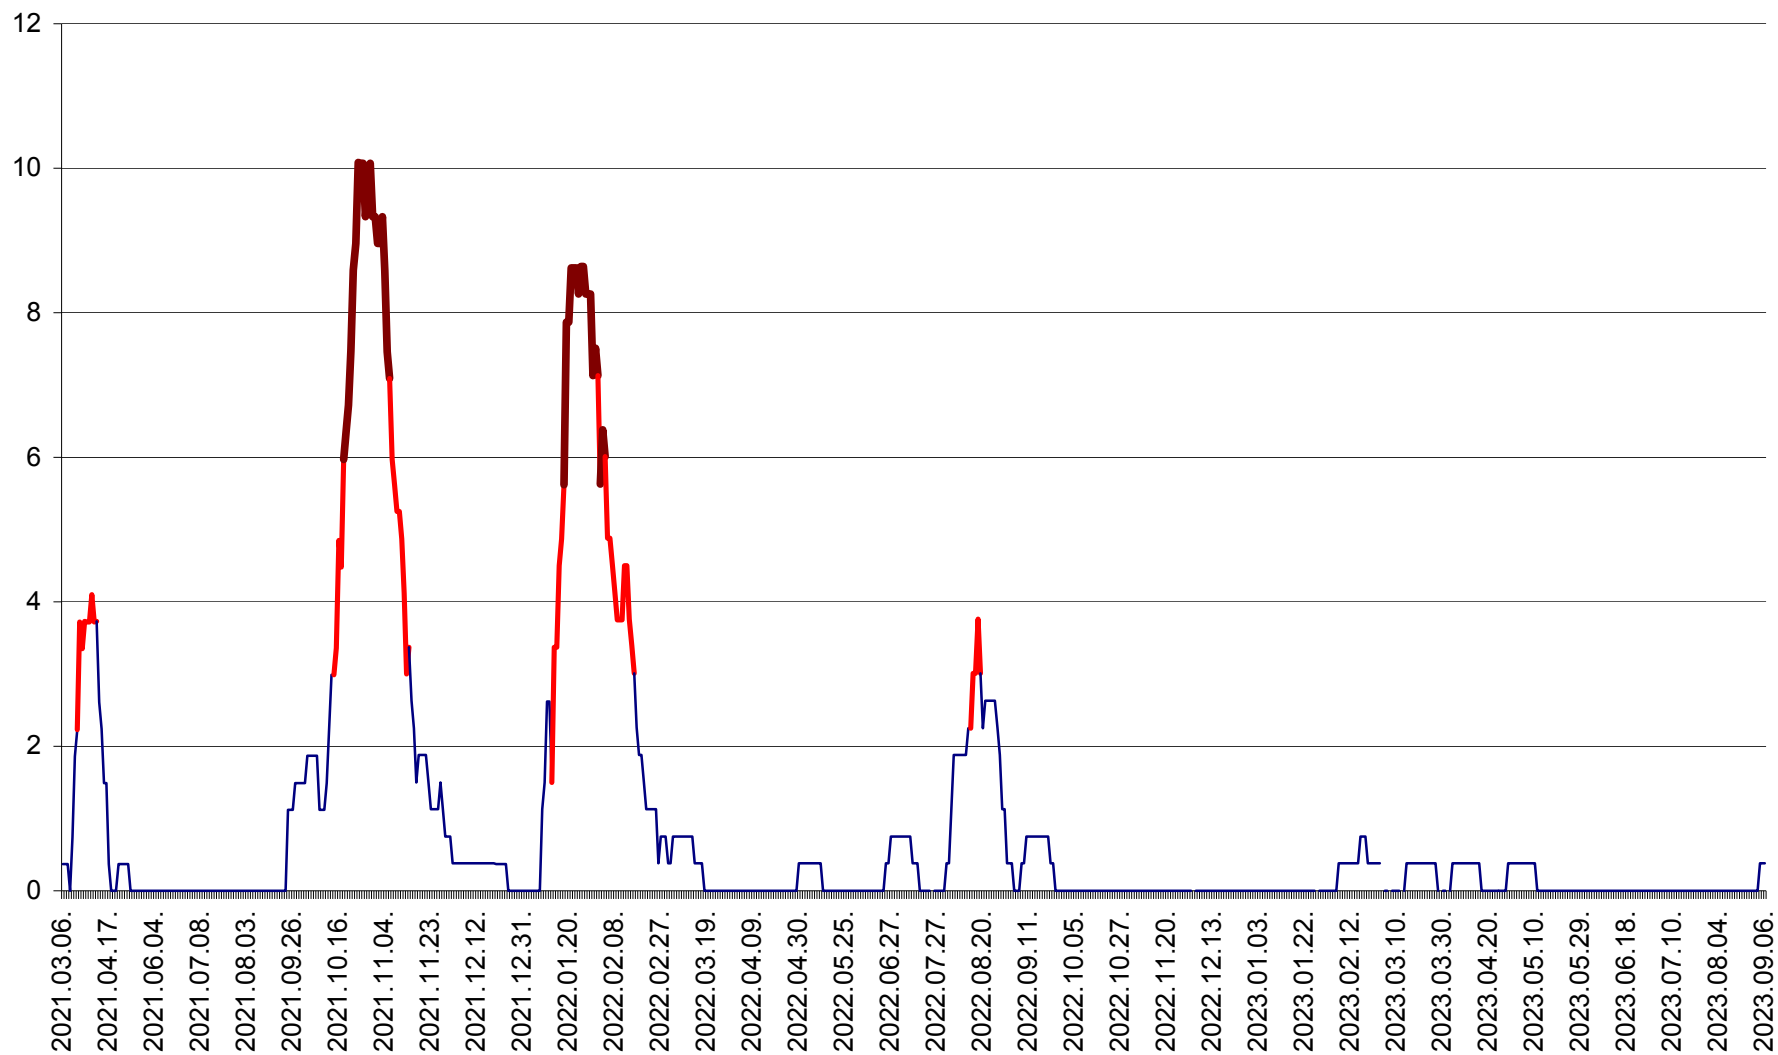

RACU - Evolutia incidentei cumulate pe 14 zile la ‰ de locuitori
2021.03.07. - 2023.09.06.

REMETEA - Evolutia incidentei cumulate pe 14 zile la % de locuitori
2021.03.07. - 2023.09.06.

SĂCEL - Evolutia incidentei cumulate pe 14 zile la ‰ de locuitori
2021.03.07. - 2023.09.06.

SÂNCRĂIENI - Evolutia incidentei cumulate pe 14 zile la ‰ de locuitori
2021.03.07. - 2023.09.06.

SÂNDOMIC - Evolutia incidentei cumulate pe 14 zile la ‰ de locuitori
2021.03.07. - 2023.09.06.

SÂNMARTIN - Evolutia incidentei cumulate pe 14 zile la ‰ de locuitori
2021.03.07. - 2023.09.06.