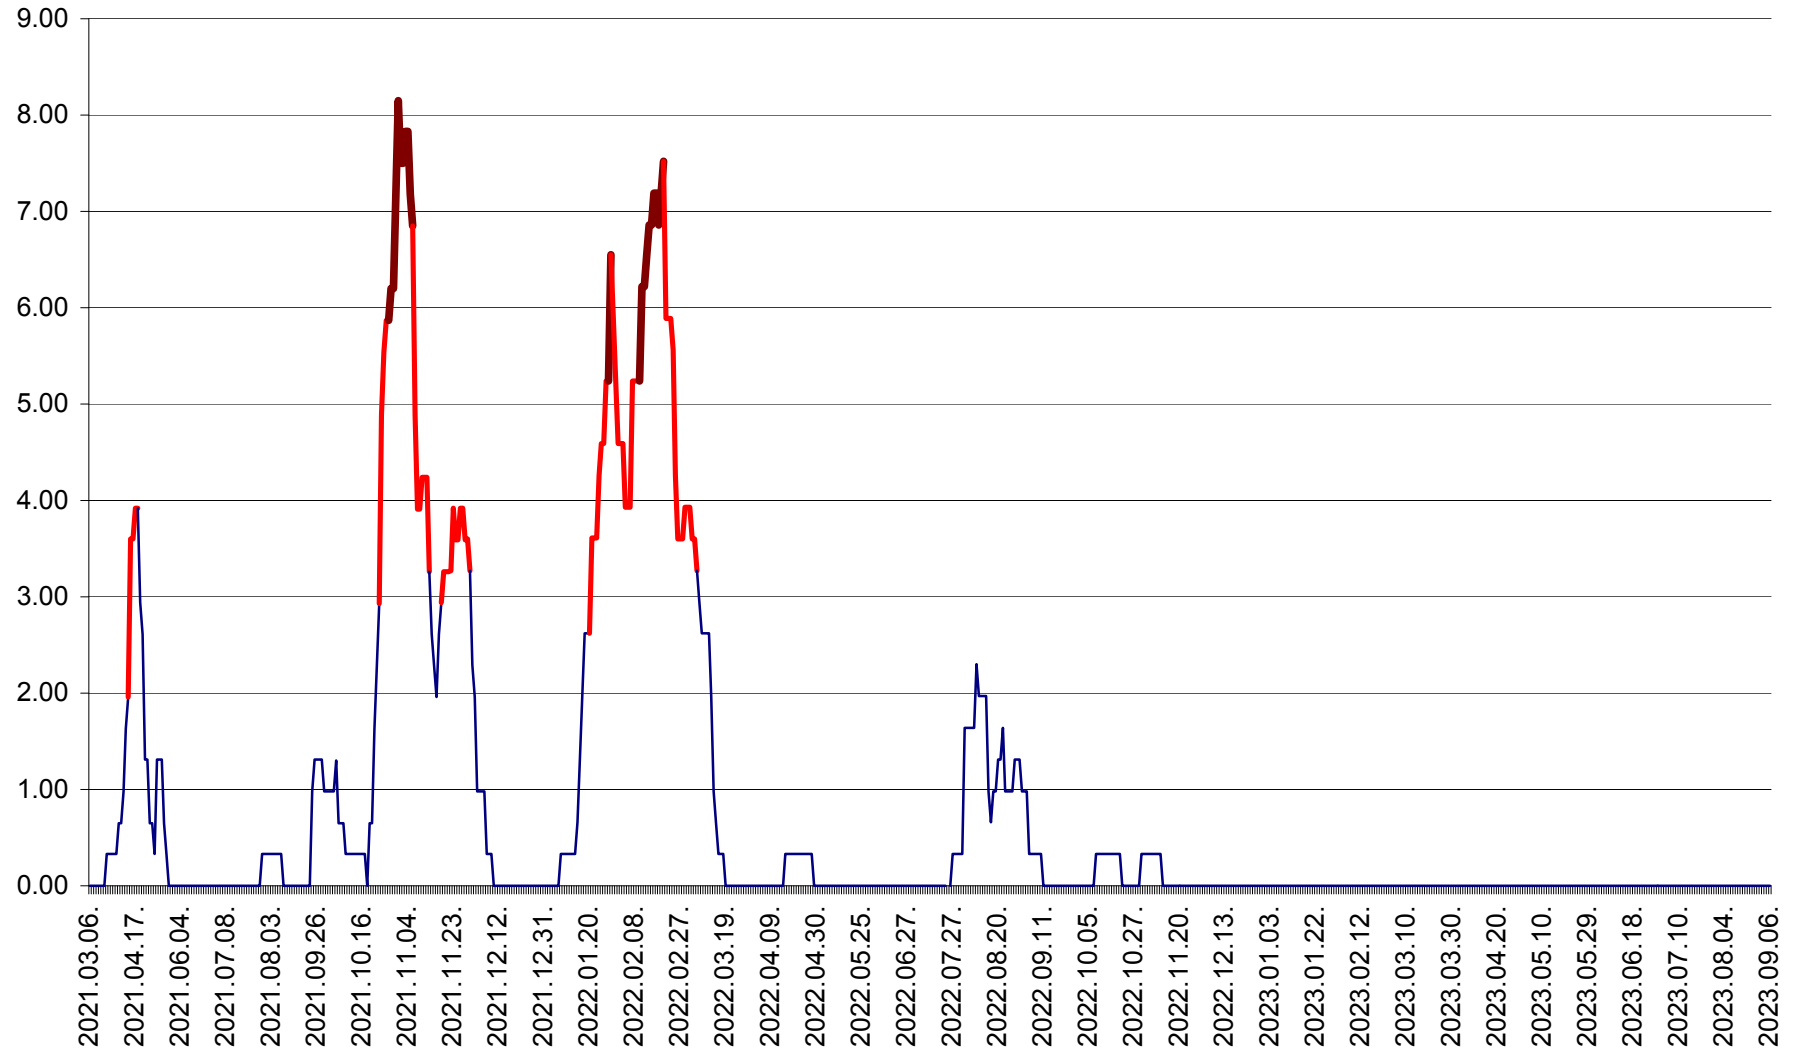

ATID - Evolutia incidentei cumulate pe 14 zile la % de locuitori
2021.03.07. - 2023.09.06.

AVRĂMEȘTI - Evolutia incidentei cumulate pe 14 zile la ‰ de locuitori
2021.03.07. - 2023.09.06.

ORAȘ BĂILE TUȘNAD - Evoluția incidenței cumulate pe 14 zile la ‰ de locuitori
2021.03.07. - 2023.09.06.

ORAȘ BĂLAN - Evoluția incidenței cumulate pe 14 zile la ‰ de locuitori
2021.03.07. - 2023.09.06.

BILBOR - Evolutia incidentei cumulate pe 14 zile la ‰ de locuitori
2021.03.07. - 2023.09.06.

ORAȘ BORSEC - Evolutia incidentei cumulate pe 14 zile la ‰ de locuitori
2021.03.07. - 2023.09.06.

BRĂDEȘTI - Evolutia incidentei cumulate pe 14 zile la ‰ de locuitori
2021.03.07. - 2023.09.06.

CĂPÂLNIȚA - Evolutia incidentei cumulate pe 14 zile la ‰ de locuitori
2021.03.07. - 2023.09.06.

CÂRȚA - Evolutia incidentei cumulate pe 14 zile la ‰ de locuitori
2021.03.07. - 2023.09.06.