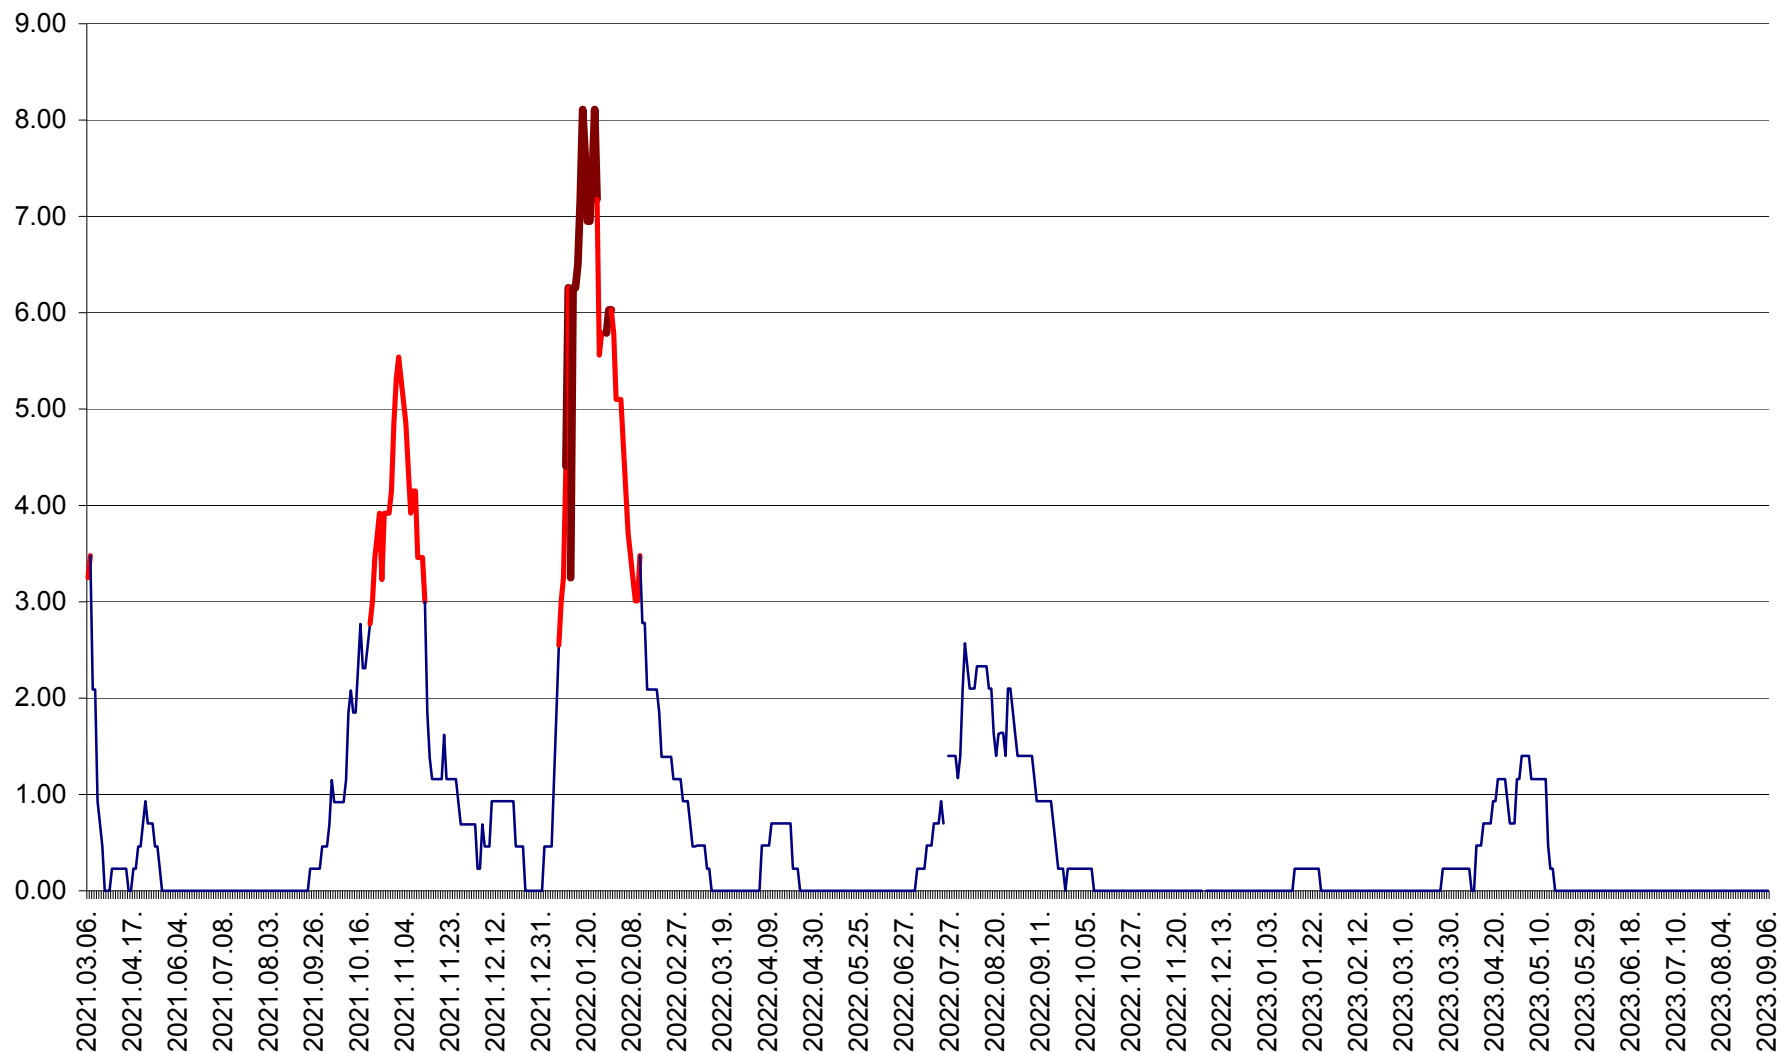

ORAȘ BĂLAN - Evoluția incidenței cumulate pe 14 zile la ‰ de locuitori
2021.03.07. - 2023.09.06.

BILBOR - Evolutia incidentei cumulate pe 14 zile la ‰ de locuitori
2021.03.07. - 2023.09.06.

ORAȘ BORSEC - Evolutia incidentei cumulate pe 14 zile la ‰ de locuitori
2021.03.07. - 2023.09.06.

BRĂDEȘTI - Evolutia incidentei cumulate pe 14 zile la ‰ de locuitori
2021.03.07. - 2023.09.06.

CĂPÂLNIȚA - Evolutia incidentei cumulate pe 14 zile la ‰ de locuitori
2021.03.07. - 2023.09.06.

CÂRȚA - Evolutia incidentei cumulate pe 14 zile la ‰ de locuitori
2021.03.07. - 2023.09.06.

CICEU - Evolutia incidentei cumulate pe 14 zile la ‰ de locuitori
2021.03.07. - 2023.09.06.

CIUCSÂNGEORGIU - Evolutia incidentei cumulate pe 14 zile la ‰ de locuitori
2021.03.07. - 2023.09.06.

CIUMANI - Evolutia incidentei cumulate pe 14 zile la ‰ de locuitori
2021.03.07. - 2023.09.06.

CORBU - Evolutia incidentei cumulate pe 14 zile la ‰ de locuitori
2021.03.07. - 2023.09.06.

CORUND - Evolutia incidentei cumulate pe 14 zile la ‰ de locuitori
2021.03.07. - 2023.09.06.

COZMENI - Evolutia incidentei cumulate pe 14 zile la % de locuitori
2021.03.07. - 2023.09.06.