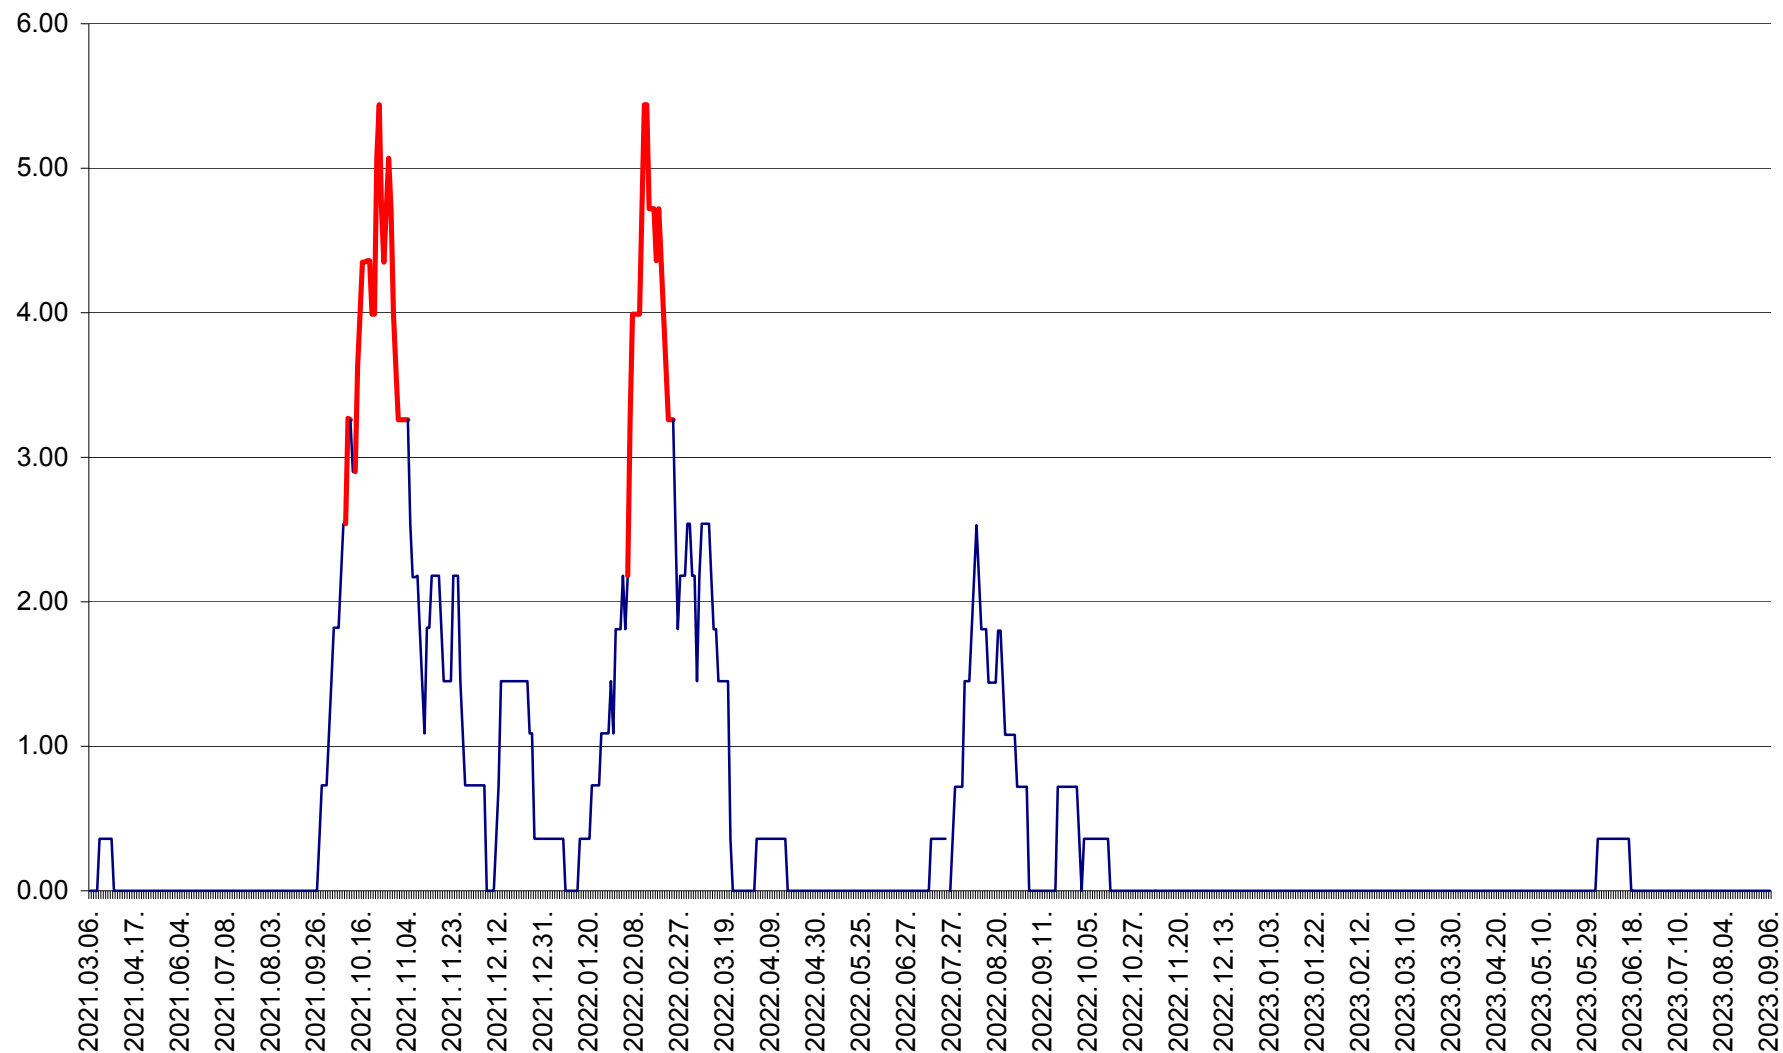

ATID - Evolutia incidentei cumulate pe 14 zile la % de locuitori
2021.03.07. - 2023.09.06.

AVRĂMEȘTI - Evolutia incidentei cumulate pe 14 zile la ‰ de locuitori
2021.03.07. - 2023.09.06.

ORAȘ BĂILE TUȘNAD - Evoluția incidenței cumulate pe 14 zile la ‰ de locuitori
2021.03.07. - 2023.09.06.

ORAȘ BĂLAN - Evoluția incidenței cumulate pe 14 zile la ‰ de locuitori
2021.03.07. - 2023.09.06.

BILBOR - Evolutia incidentei cumulate pe 14 zile la ‰ de locuitori
2021.03.07. - 2023.09.06.

ORAȘ BORSEC - Evolutia incidentei cumulate pe 14 zile la ‰ de locuitori
2021.03.07. - 2023.09.06.

BRĂDEȘTI - Evolutia incidentei cumulate pe 14 zile la ‰ de locuitori
2021.03.07. - 2023.09.06.

CĂPÂLNIȚA - Evolutia incidentei cumulate pe 14 zile la ‰ de locuitori
2021.03.07. - 2023.09.06.

CÂRȚA - Evolutia incidentei cumulate pe 14 zile la ‰ de locuitori
2021.03.07. - 2023.09.06.