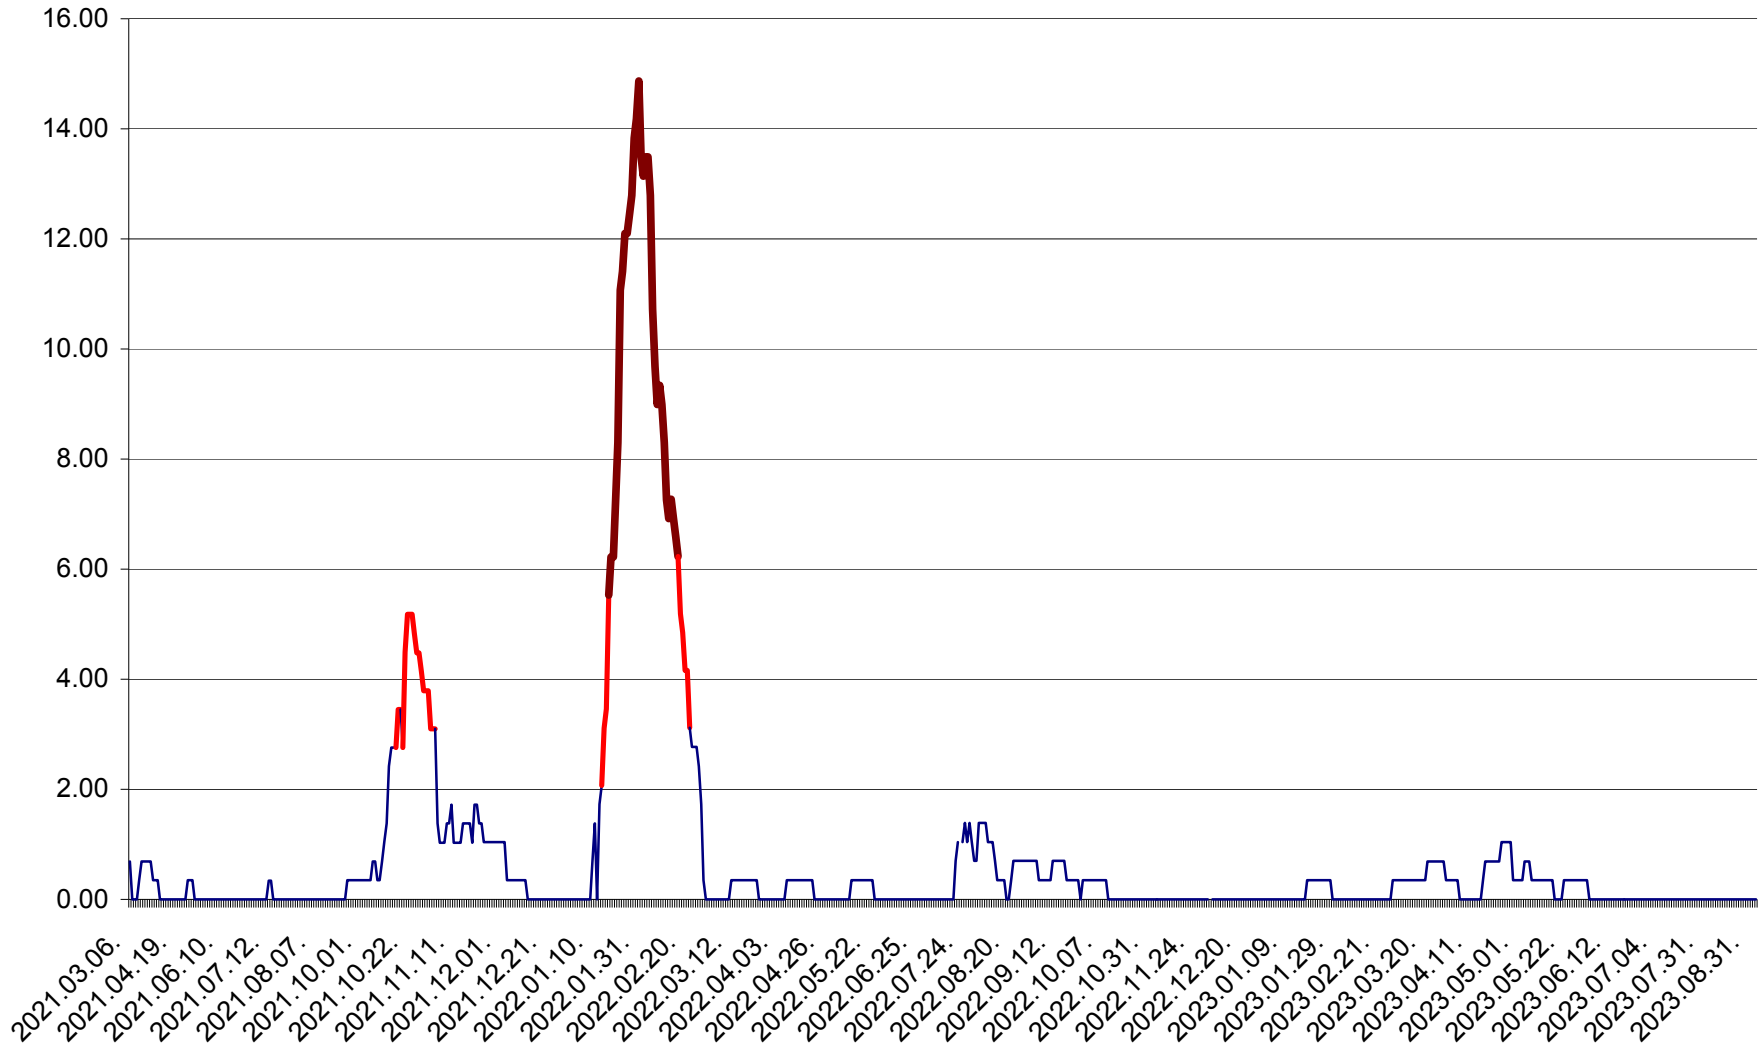

ORAȘ BĂLAN - Evoluția incidenței cumulate pe 14 zile la ‰ de locuitori
2021.03.07. - 2023.09.06.

BILBOR - Evolutia incidentei cumulate pe 14 zile la ‰ de locuitori
2021.03.07. - 2023.09.06.

ORAȘ BORSEC - Evolutia incidentei cumulate pe 14 zile la ‰ de locuitori
2021.03.07. - 2023.09.06.

BRĂDEȘTI - Evolutia incidentei cumulate pe 14 zile la ‰ de locuitori
2021.03.07. - 2023.09.06.

CĂPÂLNIȚA - Evolutia incidentei cumulate pe 14 zile la ‰ de locuitori
2021.03.07. - 2023.09.06.

CÂRȚA - Evolutia incidentei cumulate pe 14 zile la ‰ de locuitori
2021.03.07. - 2023.09.06.

CICEU - Evolutia incidentei cumulate pe 14 zile la ‰ de locuitori
2021.03.07. - 2023.09.06.

CIUCSÂNGEORGIU - Evolutia incidentei cumulate pe 14 zile la ‰ de locuitori
2021.03.07. - 2023.09.06.

CIUMANI - Evolutia incidentei cumulate pe 14 zile la ‰ de locuitori
2021.03.07. - 2023.09.06.

CORBU - Evolutia incidentei cumulate pe 14 zile la ‰ de locuitori
2021.03.07. - 2023.09.06.

CORUND - Evolutia incidentei cumulate pe 14 zile la ‰ de locuitori
2021.03.07. - 2023.09.06.

COZMENI - Evolutia incidentei cumulate pe 14 zile la % de locuitori
2021.03.07. - 2023.09.06.