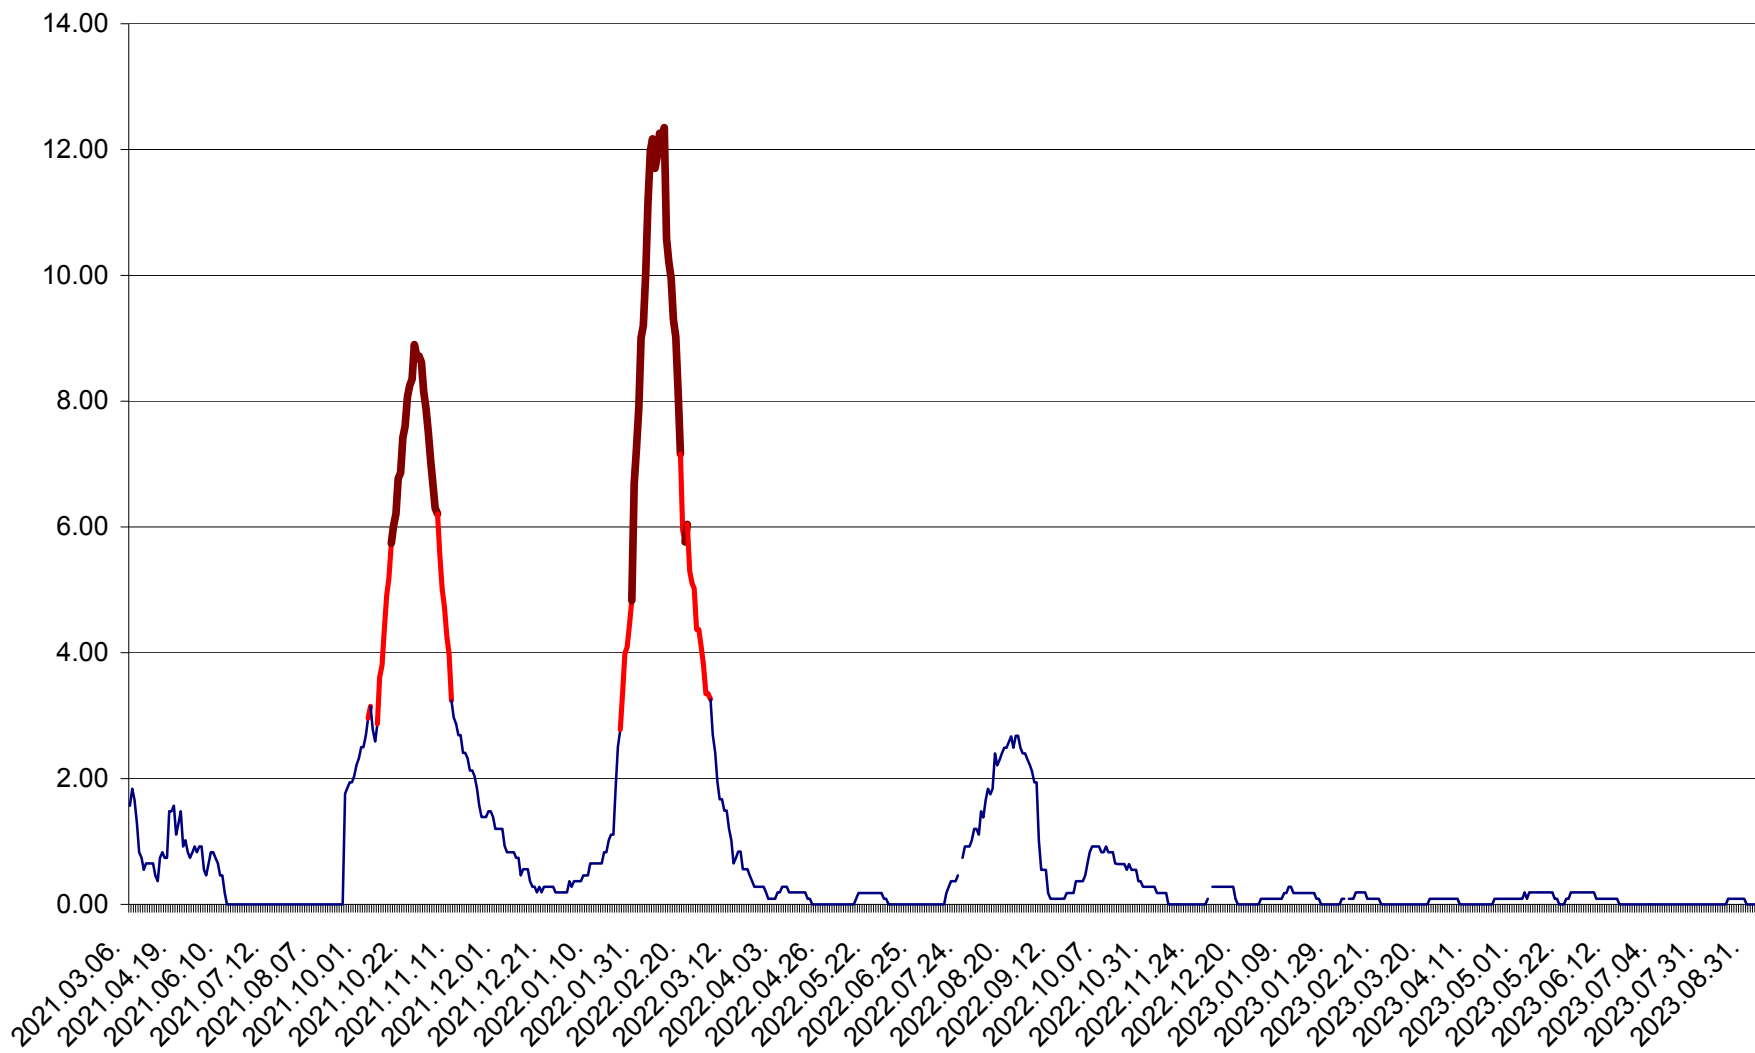

ORAȘ BĂLAN - Evoluția incidenței cumulate pe 14 zile la ‰ de locuitori
2021.03.07. - 2023.09.06.

BILBOR - Evolutia incidentei cumulate pe 14 zile la ‰ de locuitori
2021.03.07. - 2023.09.06.

ORAȘ BORSEC - Evolutia incidentei cumulate pe 14 zile la ‰ de locuitori
2021.03.07. - 2023.09.06.

CICEU - Evolutia incidentei cumulate pe 14 zile la ‰ de locuitori
2021.03.07. - 2023.09.06.

CIUCSÂNGEORGIU - Evolutia incidentei cumulate pe 14 zile la ‰ de locuitori
2021.03.07. - 2023.09.06.

CIUMANI - Evolutia incidentei cumulate pe 14 zile la ‰ de locuitori
2021.03.07. - 2023.09.06.

CORBU - Evolutia incidentei cumulate pe 14 zile la ‰ de locuitori
2021.03.07. - 2023.09.06.

CORUND - Evolutia incidentei cumulate pe 14 zile la ‰ de locuitori
2021.03.07. - 2023.09.06.

COZMENI - Evolutia incidentei cumulate pe 14 zile la % de locuitori
2021.03.07. - 2023.09.06.

ORAȘ CRISTURU SECUIESC - Evolutia incidentei cumulate pe 14 zile la ‰ de locuitori
2021.03.07. - 2023.09.06.

DĂNEȘTI - Evolutia incidentei cumulate pe 14 zile la ‰ de locuitori
2021.03.07. - 2023.09.06.