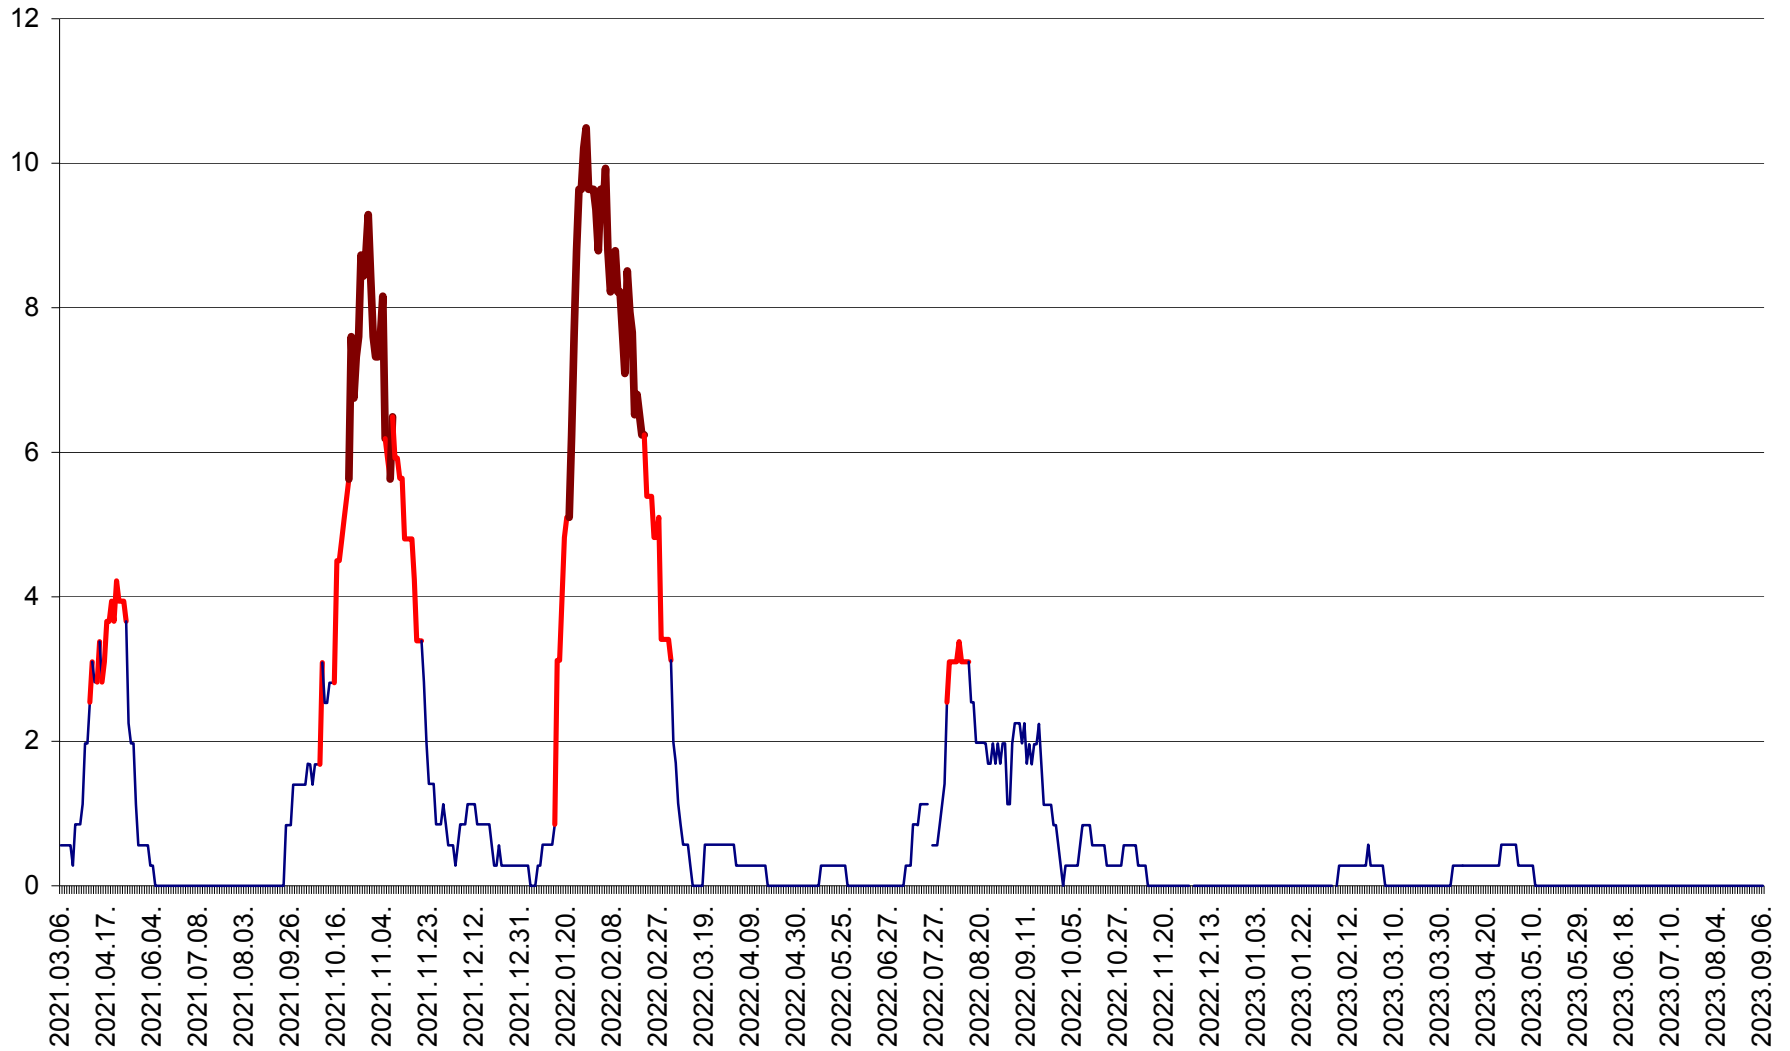

ORAȘ CRISTURU SECUIESC - Evolutia incidentei cumulate pe 14 zile la ‰ de locuitori
2021.03.07. - 2023.09.06.

DĂNEȘTI - Evolutia incidentei cumulate pe 14 zile la ‰ de locuitori
2021.03.07. - 2023.09.06.

DÂRJIU - Evolutia incidentei cumulate pe 14 zile la ‰ de locuitori
2021.03.07. - 2023.09.06.

DEALU - Evolutia incidentei cumulate pe 14 zile la ‰ de locuitori
2021.03.07. - 2023.09.06.

DITRĂU - Evolutia incidentei cumulate pe 14 zile la ‰ de locuitori
2021.03.07. - 2023.09.06.

FELICENI - Evolutia incidentei cumulate pe 14 zile la % de locuitori
2021.03.07. - 2023.09.06.

FRUMOASA - Evolutia incidentei cumulate pe 14 zile la ‰ de locuitori
2021.03.07. - 2023.09.06.

GĂLĂUȚAȘ - Evoluția incidenței cumulate pe 14 zile la ‰ de locuitori
2021.03.07. - 2023.09.06.