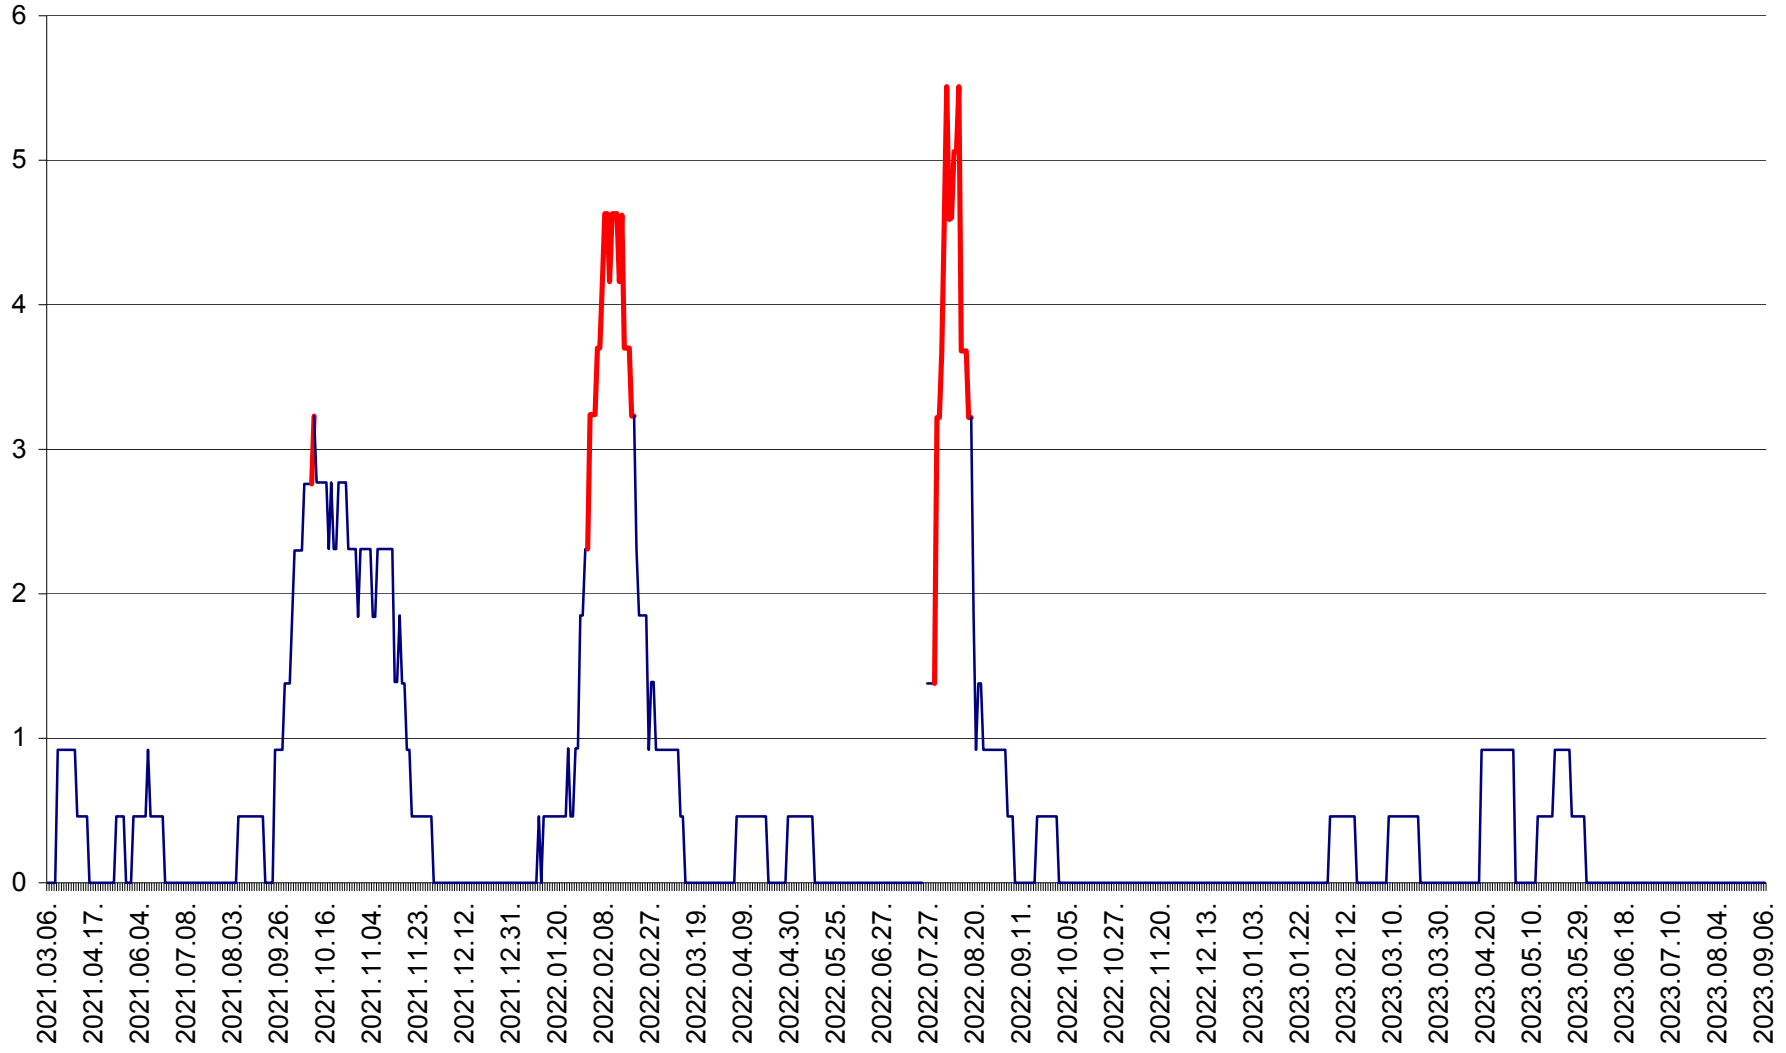

ULIEȘ - Evoluția incidenței cumulate pe 14 zile la ‰ de locuitori
2021.03.07. - 2023.09.06.