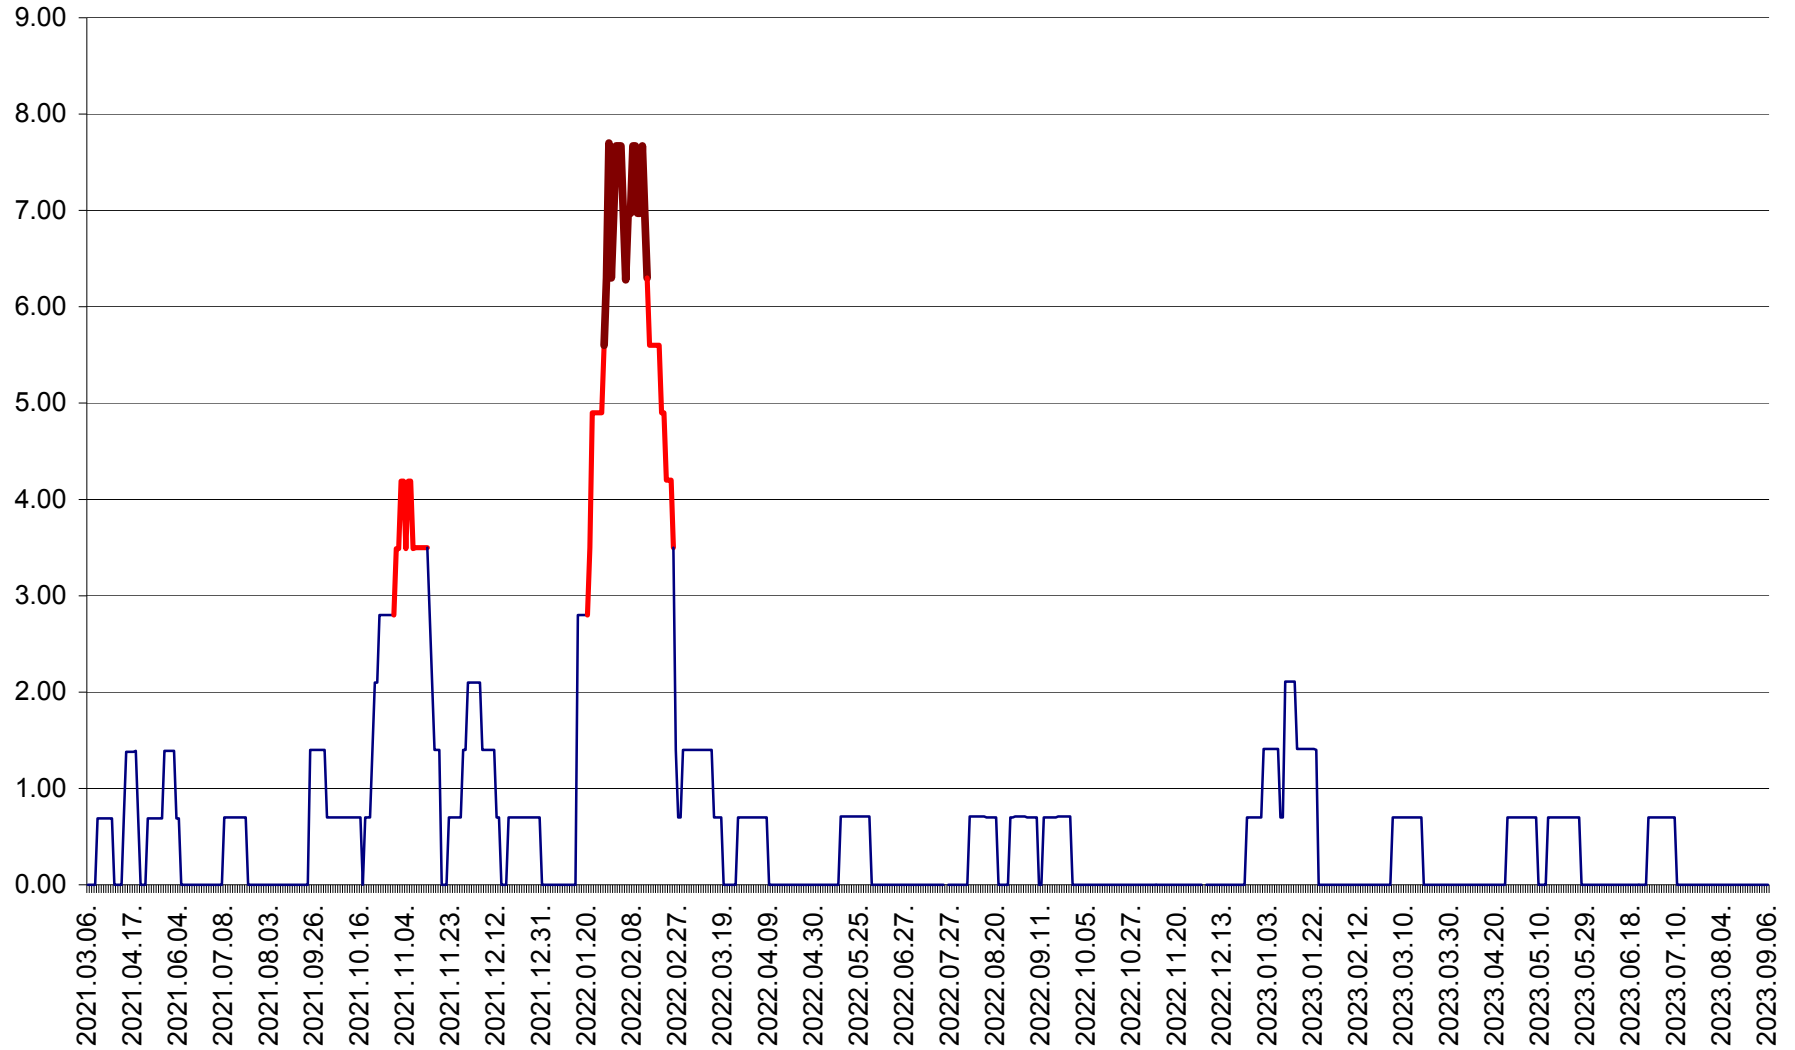

ORAȘ BĂLAN - Evoluția incidenței cumulate pe 14 zile la ‰ de locuitori
2021.03.07. - 2023.09.06.

BILBOR - Evolutia incidentei cumulate pe 14 zile la ‰ de locuitori
2021.03.07. - 2023.09.06.

ORAȘ BORSEC - Evolutia incidentei cumulate pe 14 zile la ‰ de locuitori
2021.03.07. - 2023.09.06.

BRĂDEȘTI - Evolutia incidentei cumulate pe 14 zile la ‰ de locuitori
2021.03.07. - 2023.09.06.

CĂPÂLNIȚA - Evolutia incidentei cumulate pe 14 zile la ‰ de locuitori
2021.03.07. - 2023.09.06.

CÂRȚA - Evolutia incidentei cumulate pe 14 zile la ‰ de locuitori
2021.03.07. - 2023.09.06.

CICEU - Evolutia incidentei cumulate pe 14 zile la ‰ de locuitori
2021.03.07. - 2023.09.06.

CIUCSÂNGEORGIU - Evolutia incidentei cumulate pe 14 zile la ‰ de locuitori
2021.03.07. - 2023.09.06.

CIUMANI - Evolutia incidentei cumulate pe 14 zile la ‰ de locuitori
2021.03.07. - 2023.09.06.

CORBU - Evolutia incidentei cumulate pe 14 zile la ‰ de locuitori
2021.03.07. - 2023.09.06.

CORUND - Evolutia incidentei cumulate pe 14 zile la ‰ de locuitori
2021.03.07. - 2023.09.06.

COZMENI - Evolutia incidentei cumulate pe 14 zile la % de locuitori
2021.03.07. - 2023.09.06.