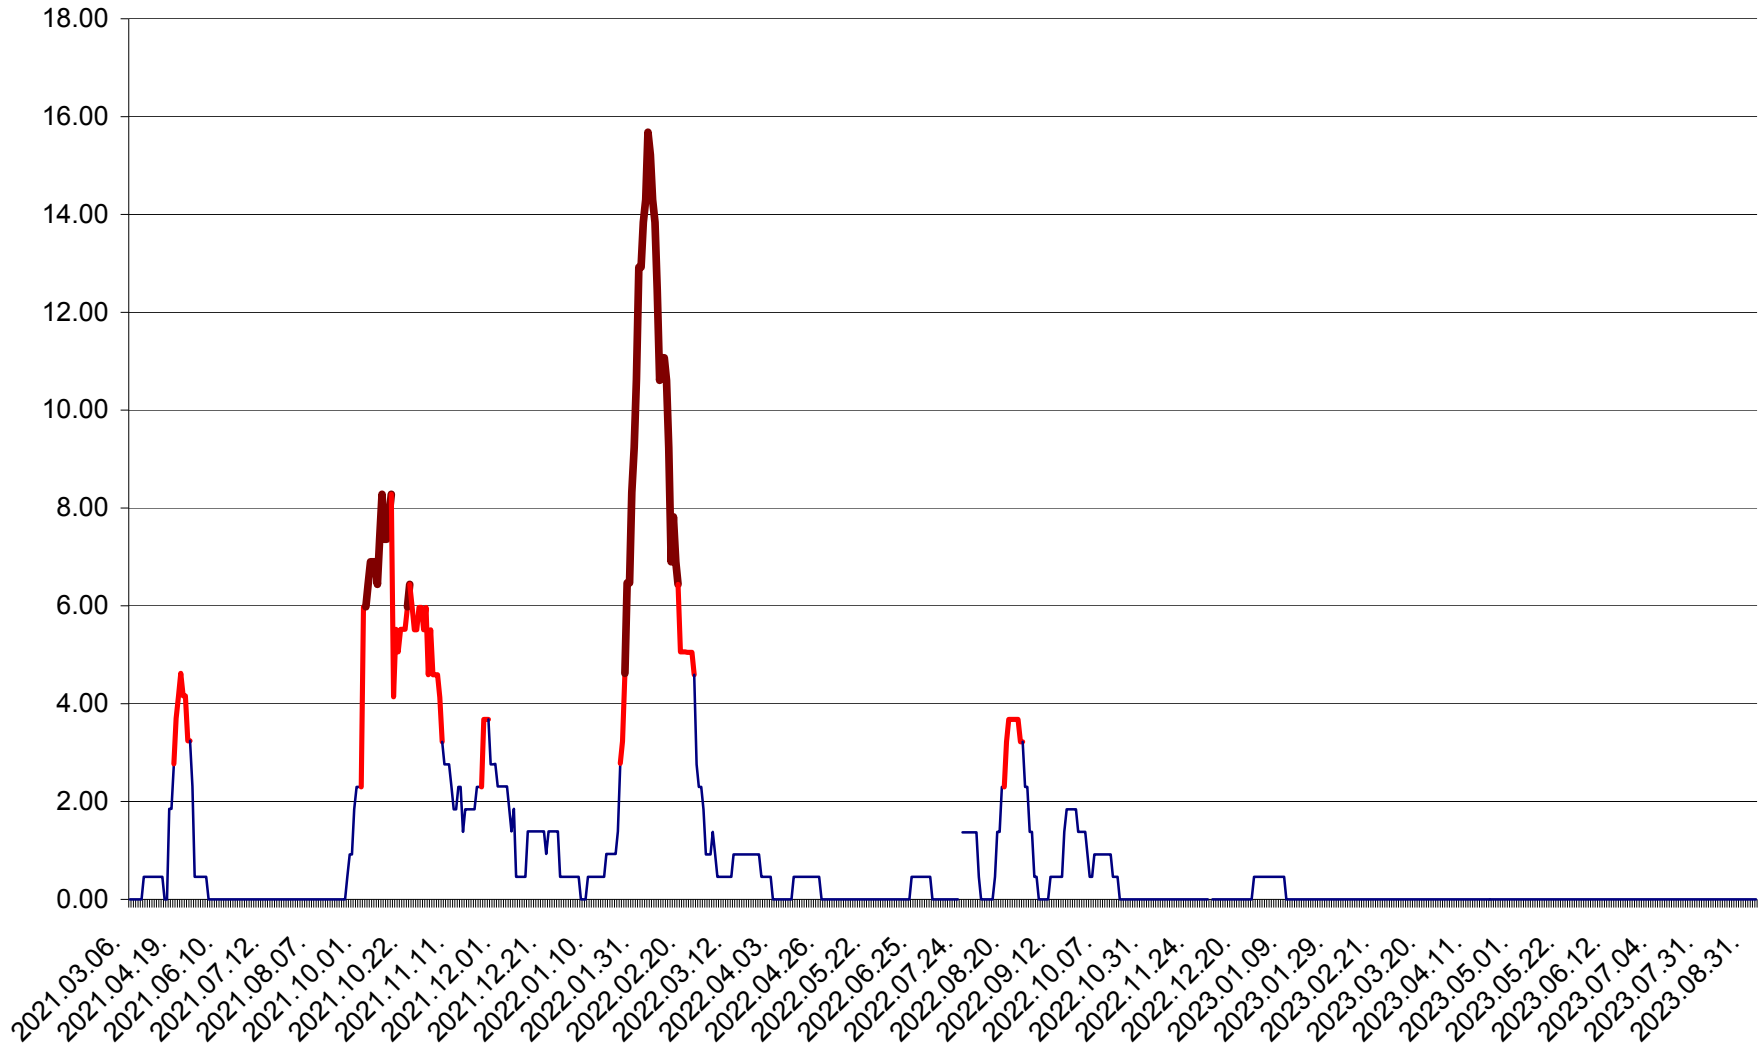

ATID - Evolutia incidentei cumulate pe 14 zile la % de locuitori
2021.03.07. - 2023.09.06.

AVRĂMEȘTI - Evolutia incidentei cumulate pe 14 zile la ‰ de locuitori
2021.03.07. - 2023.09.06.

ORAȘ BĂILE TUȘNAD - Evoluția incidenței cumulate pe 14 zile la ‰ de locuitori
2021.03.07. - 2023.09.06.

ORAȘ BĂLAN - Evoluția incidenței cumulate pe 14 zile la ‰ de locuitori
2021.03.07. - 2023.09.06.

BILBOR - Evolutia incidentei cumulate pe 14 zile la ‰ de locuitori
2021.03.07. - 2023.09.06.

ORAȘ BORSEC - Evolutia incidentei cumulate pe 14 zile la ‰ de locuitori
2021.03.07. - 2023.09.06.

BRĂDEȘTI - Evolutia incidentei cumulate pe 14 zile la ‰ de locuitori
2021.03.07. - 2023.09.06.

CĂPÂLNIȚA - Evolutia incidentei cumulate pe 14 zile la ‰ de locuitori
2021.03.07. - 2023.09.06.

CÂRȚA - Evolutia incidentei cumulate pe 14 zile la ‰ de locuitori
2021.03.07. - 2023.09.06.

CICEU - Evolutia incidentei cumulate pe 14 zile la ‰ de locuitori
2021.03.07. - 2023.09.06.

CIUCSÂNGEORGIU - Evolutia incidentei cumulate pe 14 zile la ‰ de locuitori
2021.03.07. - 2023.09.06.

CIUMANI - Evolutia incidentei cumulate pe 14 zile la ‰ de locuitori
2021.03.07. - 2023.09.06.