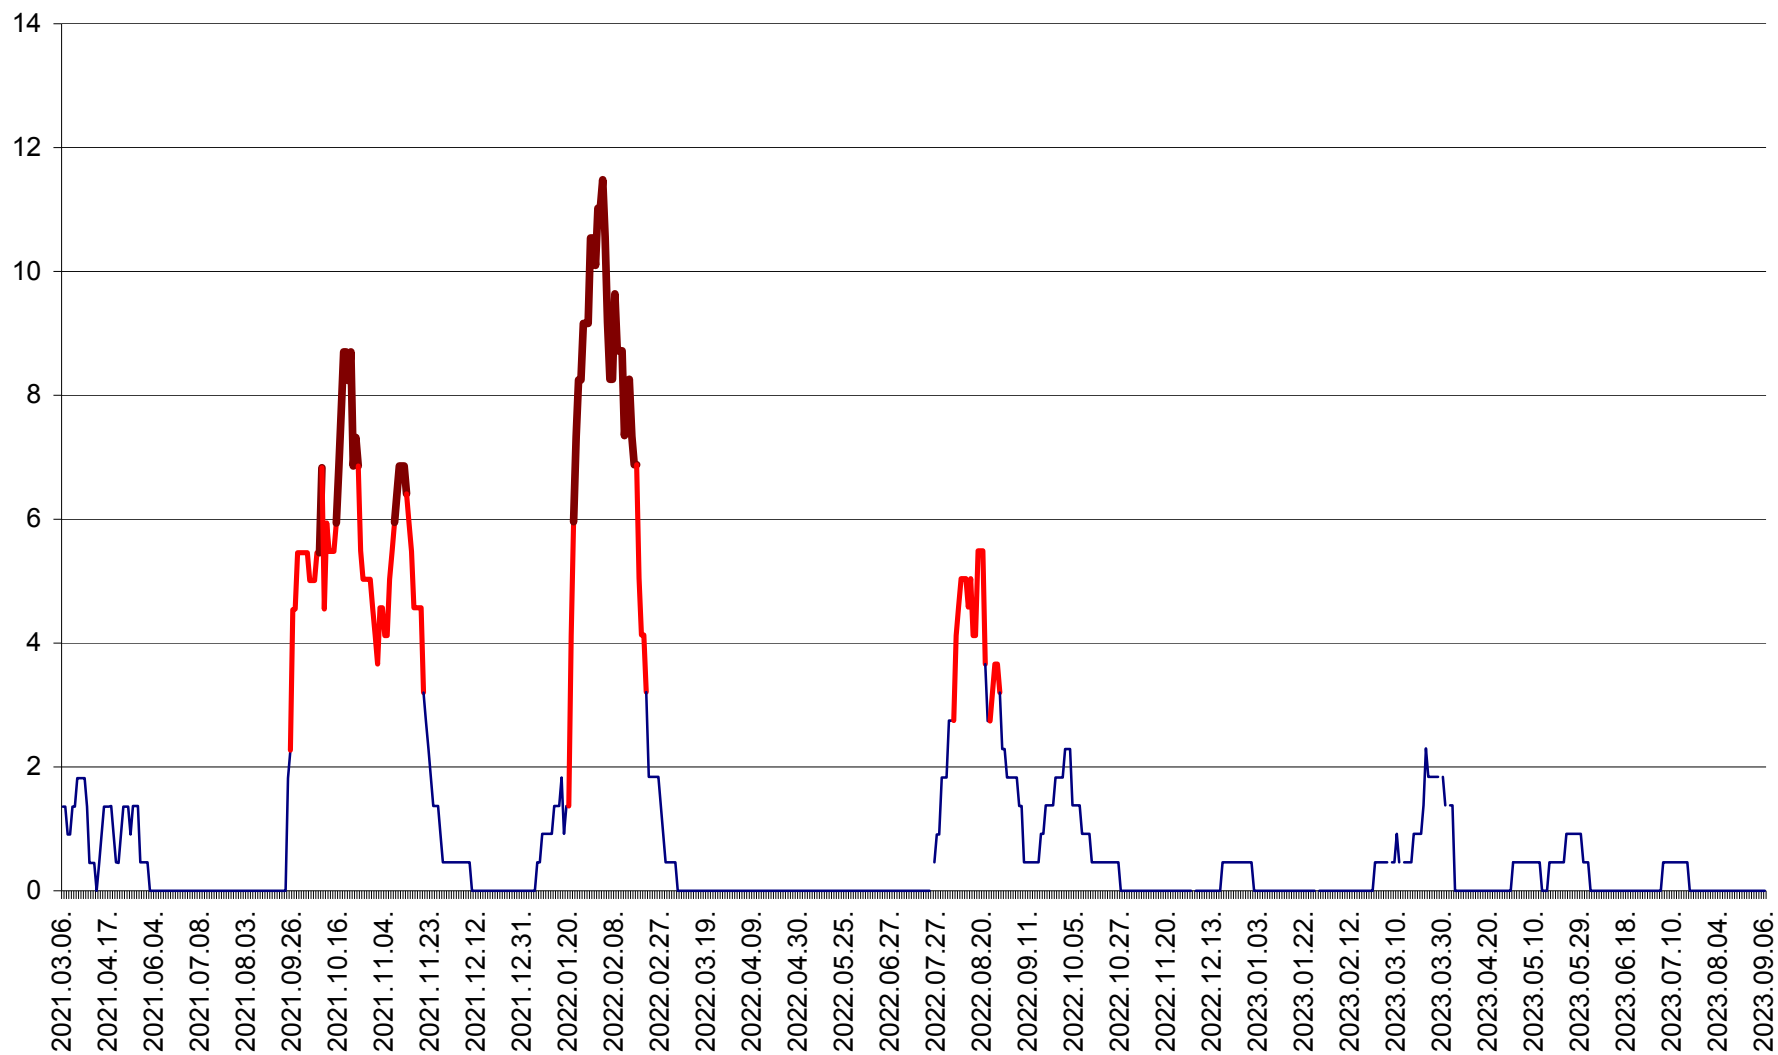

MUNICIPIUL GHEORGHENI - Evolutia incidentei cumulate pe 14 zile la ‰ de locuitori
2021.03.07. - 2023.09.06.

JOSENI - Evolutia incidentei cumulate pe 14 zile la ‰ de locuitori
2021.03.07. - 2023.09.06.

LĂZAREA - Evolutia incidentei cumulate pe 14 zile la % de locuitori
2021.03.07. - 2023.09.06.

LELICENI - Evolutia incidentei cumulate pe 14 zile la ‰ de locuitori
2021.03.07. - 2023.09.06.

LUETA - Evolutia incidentei cumulate pe 14 zile la ‰ de locuitori
2021.03.07. - 2023.09.06.

LUNCA DE JOS - Evolutia incidentei cumulate pe 14 zile la ‰ de locuitori
2021.03.07. - 2023.09.06.

LUNCA DE SUS - Evolutia incidentei cumulate pe 14 zile la ‰ de locuitori
2021.03.07. - 2023.09.06.

LUPENI - Evolutia incidentei cumulate pe 14 zile la ‰ de locuitori
2021.03.07. - 2023.09.06.

MĂDĂRAȘ - Evolutia incidentei cumulate pe 14 zile la ‰ de locuitori
2021.03.07. - 2023.09.06.