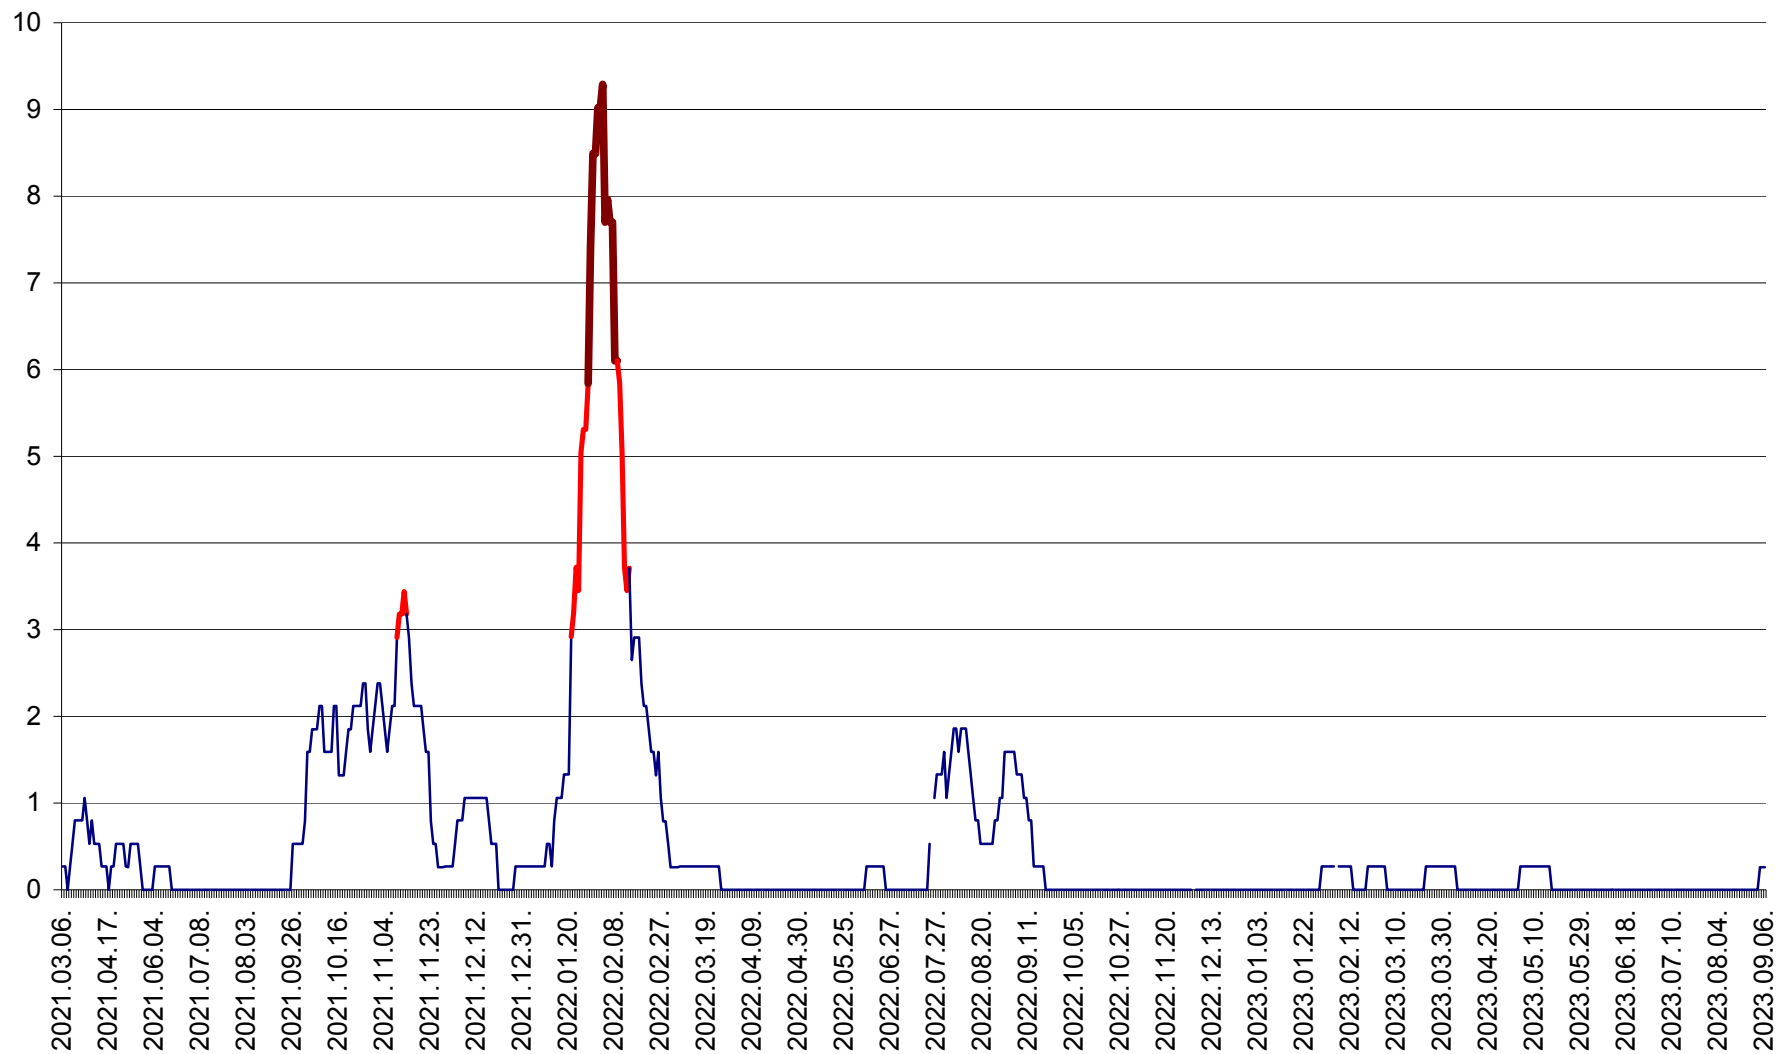

ORAȘ CRISTURU SECUIESC - Evolutia incidentei cumulate pe 14 zile la ‰ de locuitori
2021.03.07. - 2023.09.06.

DĂNEȘTI - Evolutia incidentei cumulate pe 14 zile la ‰ de locuitori
2021.03.07. - 2023.09.06.

DÂRJIU - Evolutia incidentei cumulate pe 14 zile la ‰ de locuitori
2021.03.07. - 2023.09.06.

DEALU - Evolutia incidentei cumulate pe 14 zile la ‰ de locuitori
2021.03.07. - 2023.09.06.

DITRĂU - Evolutia incidentei cumulate pe 14 zile la ‰ de locuitori
2021.03.07. - 2023.09.06.

FELICENI - Evolutia incidentei cumulate pe 14 zile la % de locuitori
2021.03.07. - 2023.09.06.

FRUMOASA - Evolutia incidentei cumulate pe 14 zile la ‰ de locuitori
2021.03.07. - 2023.09.06.

GĂLĂUȚAȘ - Evoluția incidenței cumulate pe 14 zile la ‰ de locuitori
2021.03.07. - 2023.09.06.