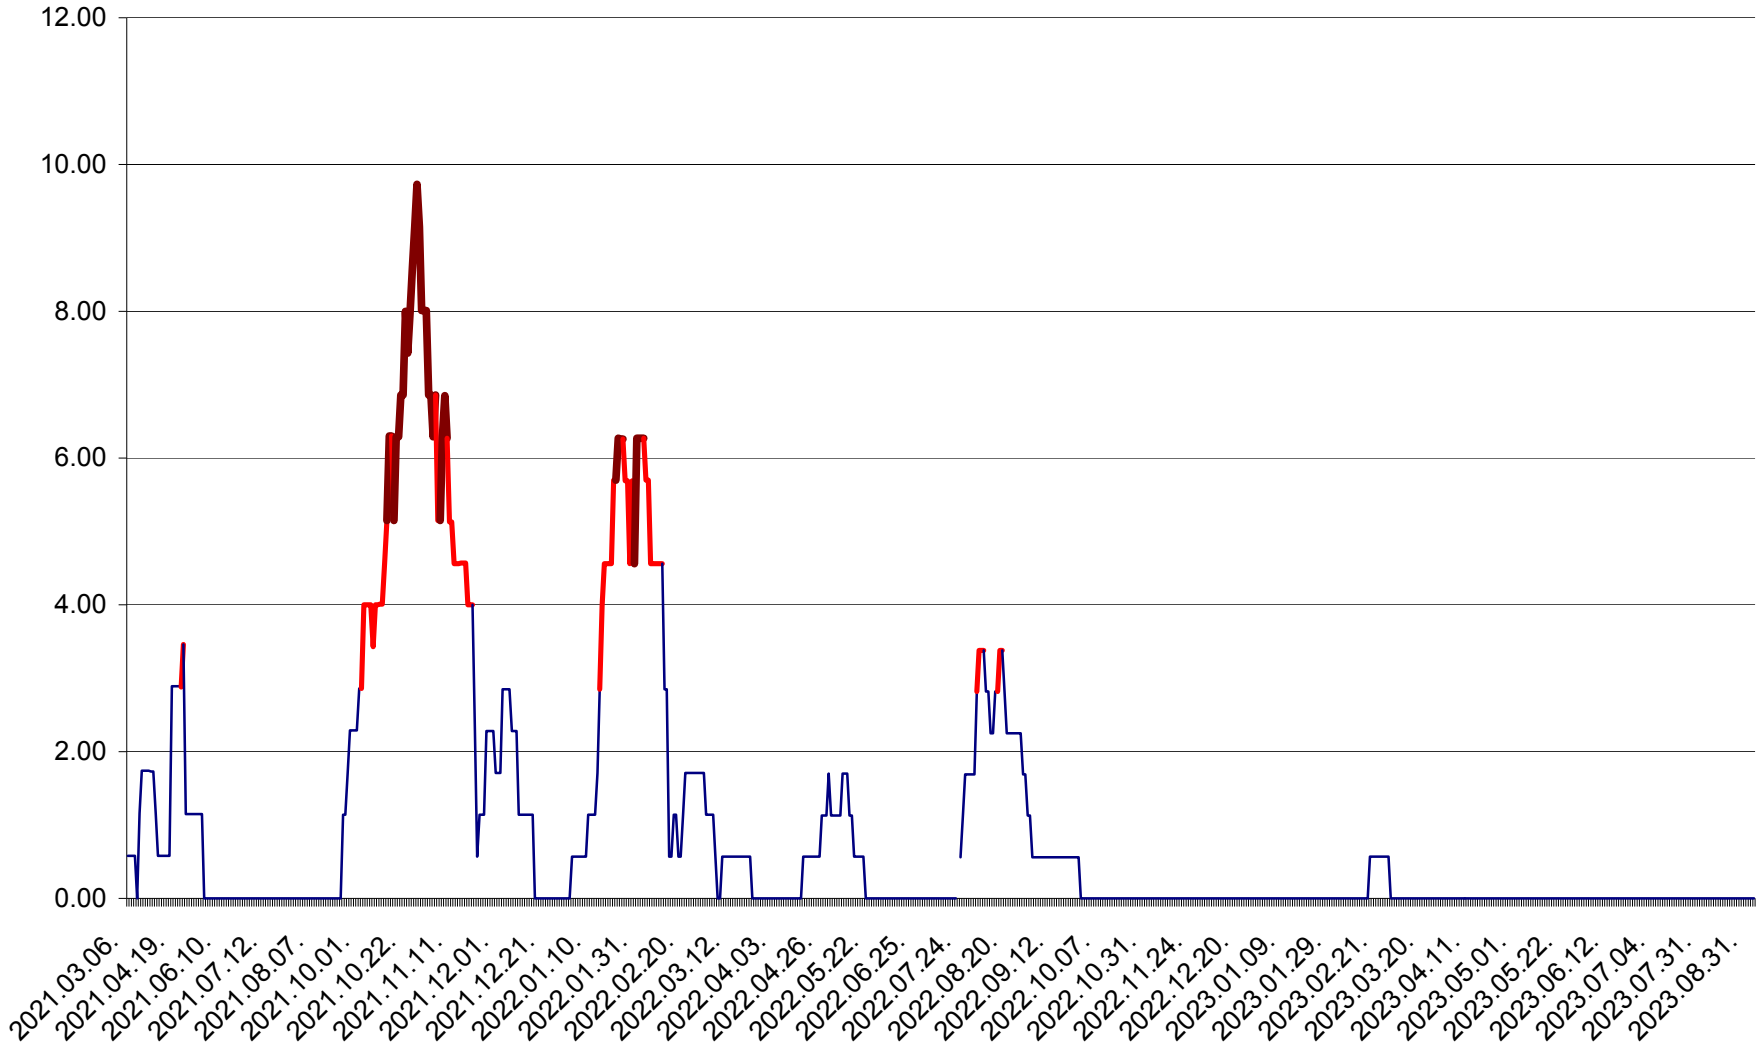

ORAȘ VLĂHIȚA - Evolutia incidentei cumulate pe 14 zile la ‰ de locuitori
2021.03.07. - 2023.09.06.

VĂRȘAG - Evolutia incidentei cumulate pe 14 zile la ‰ de locuitori
2021.03.07. - 2023.09.06.