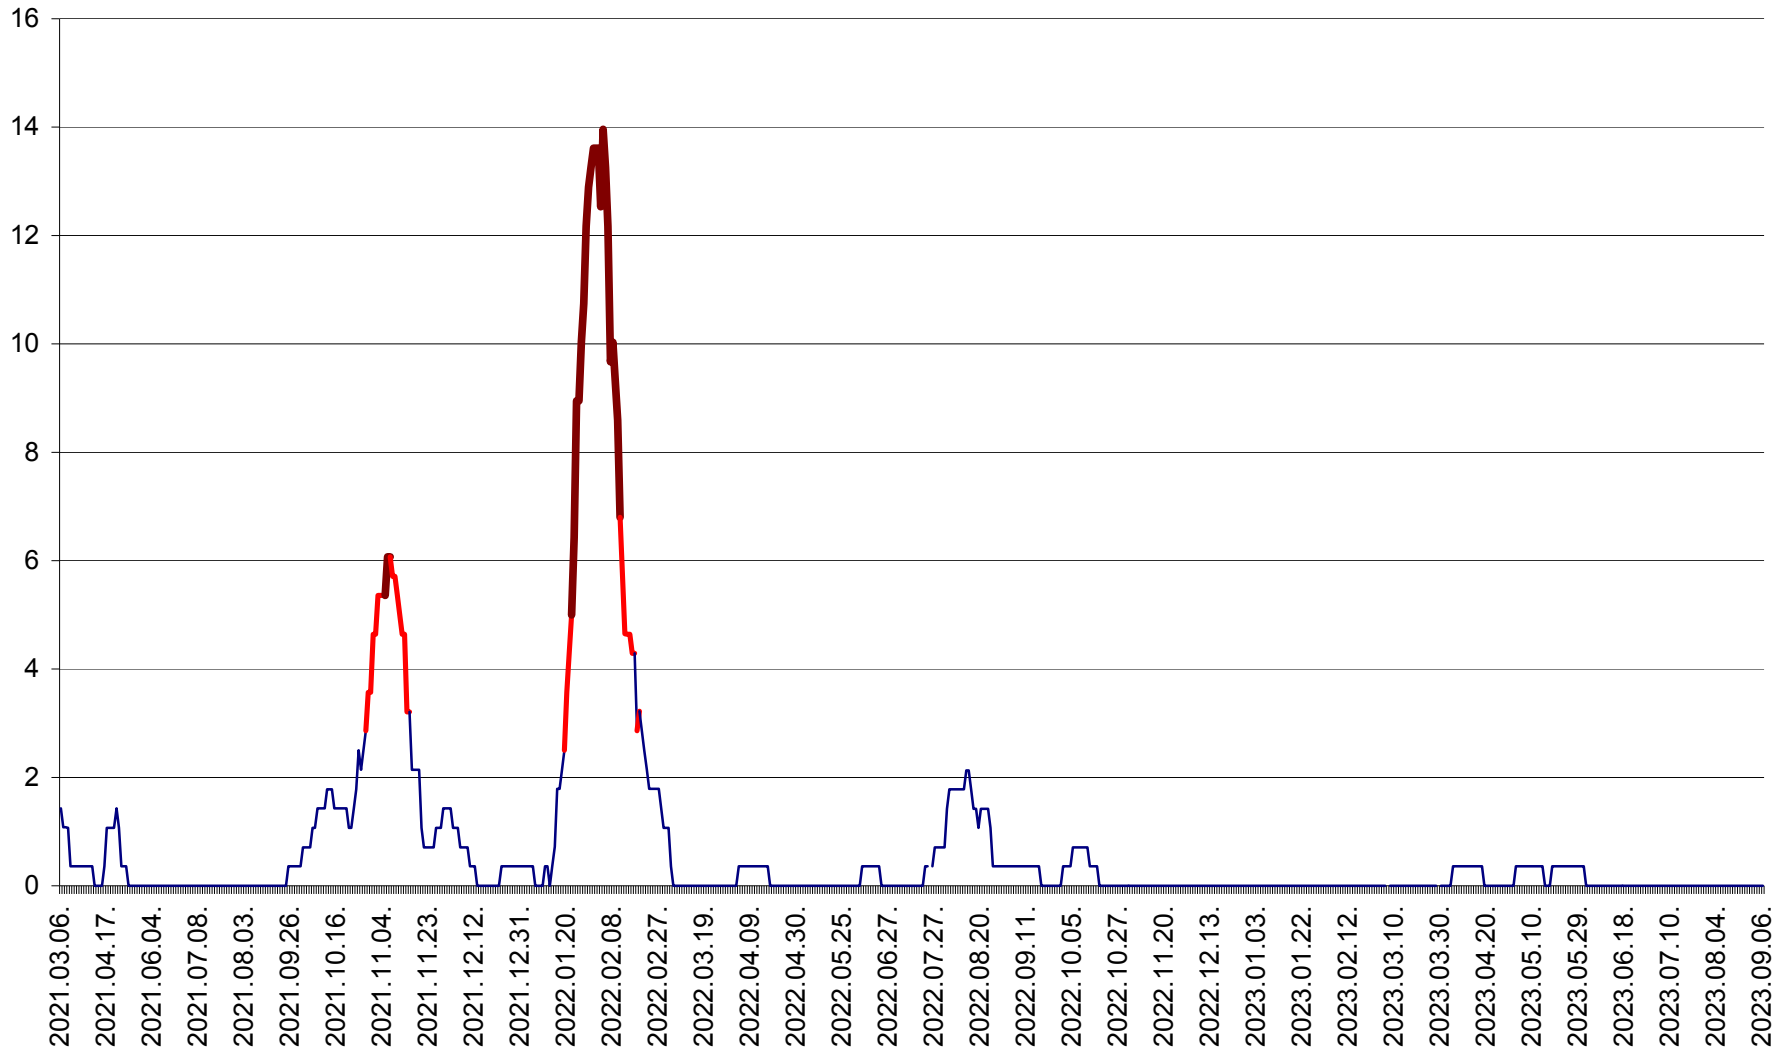

ȘIMONEȘTI - Evolția incidenței cumulate pe 14 zile la ‰ de locuitori
2021.03.07. - 2023.09.06.

SICULENI - Evolutia incidentei cumulate pe 14 zile la ‰ de locuitori
2021.03.07. - 2023.09.06.