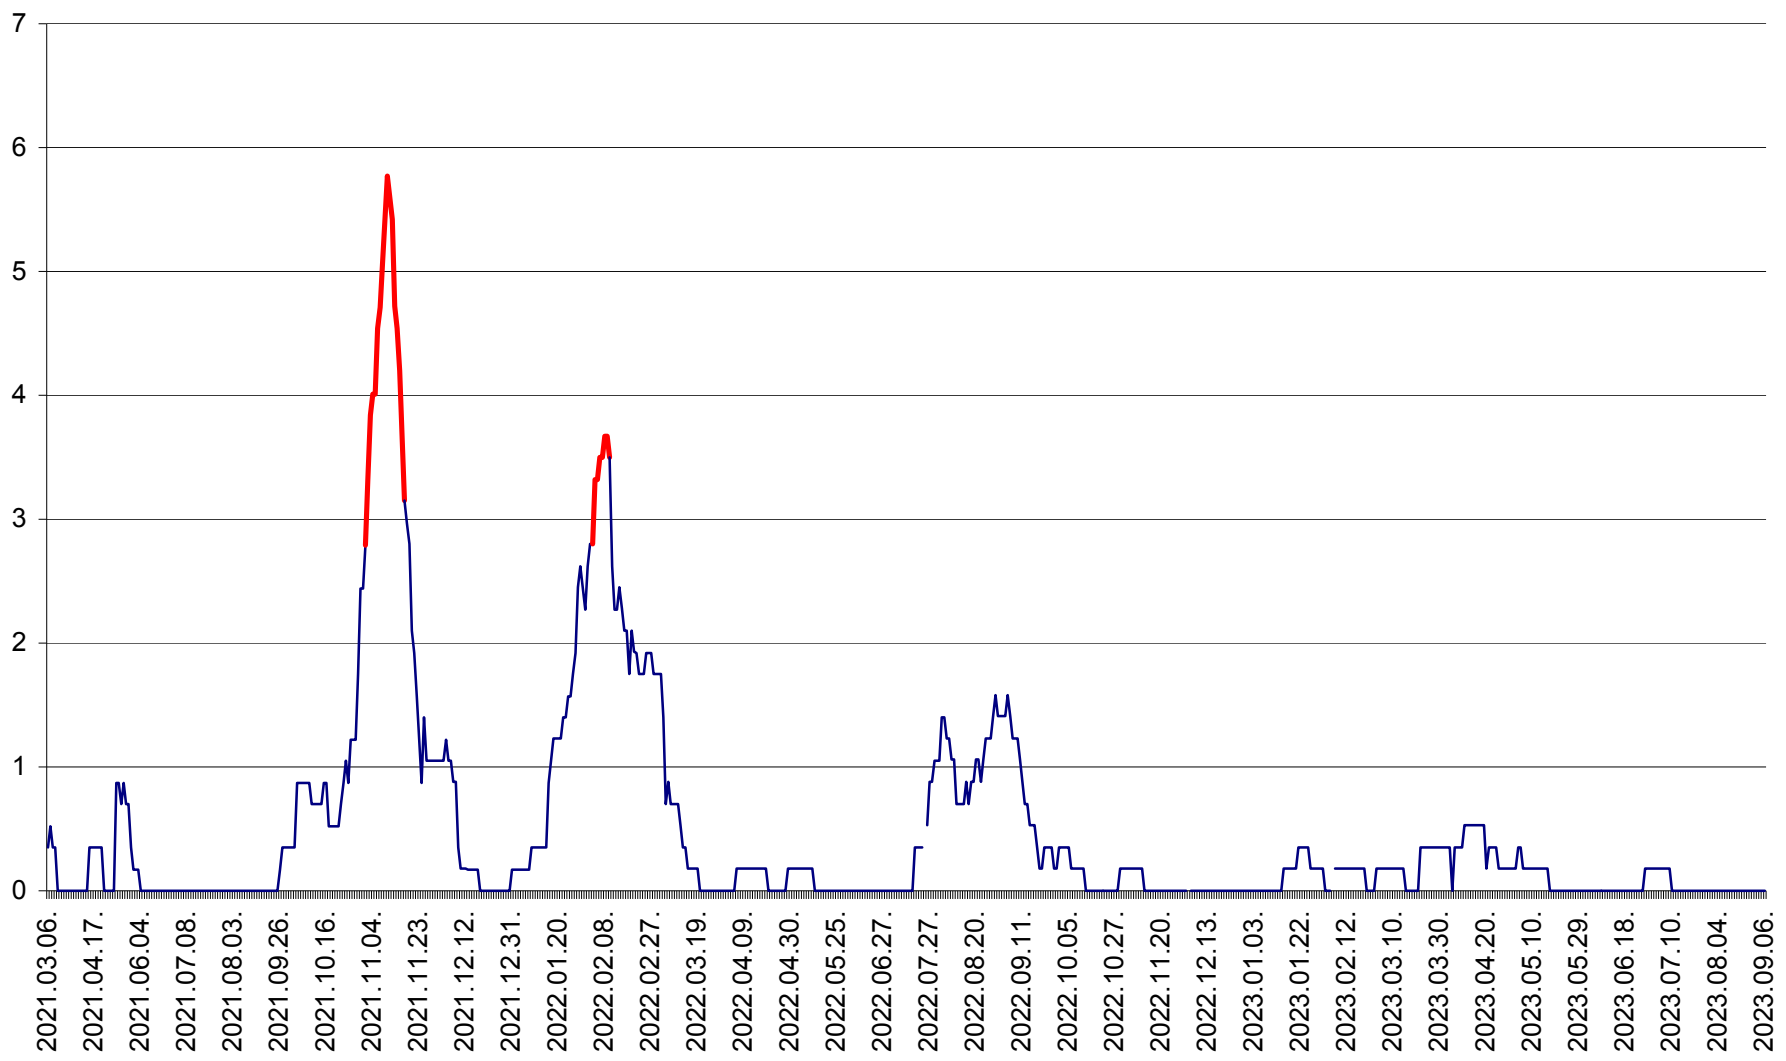

ORAȘ BĂLAN - Evoluția incidenței cumulate pe 14 zile la ‰ de locuitori
2021.03.07. - 2023.09.06.

BILBOR - Evolutia incidentei cumulate pe 14 zile la ‰ de locuitori
2021.03.07. - 2023.09.06.

ORAȘ BORSEC - Evolutia incidentei cumulate pe 14 zile la ‰ de locuitori
2021.03.07. - 2023.09.06.

CORBU - Evolutia incidentei cumulate pe 14 zile la ‰ de locuitori
2021.03.07. - 2023.09.06.

CORUND - Evolutia incidentei cumulate pe 14 zile la ‰ de locuitori
2021.03.07. - 2023.09.06.

COZMENI - Evolutia incidentei cumulate pe 14 zile la % de locuitori
2021.03.07. - 2023.09.06.

ORAȘ CRISTURU SECUIESC - Evolutia incidentei cumulate pe 14 zile la ‰ de locuitori
2021.03.07. - 2023.09.06.

DĂNEȘTI - Evolutia incidentei cumulate pe 14 zile la ‰ de locuitori
2021.03.07. - 2023.09.06.

DÂRJIU - Evolutia incidentei cumulate pe 14 zile la ‰ de locuitori
2021.03.07. - 2023.09.06.

DEALU - Evolutia incidentei cumulate pe 14 zile la ‰ de locuitori
2021.03.07. - 2023.09.06.

DITRĂU - Evolutia incidentei cumulate pe 14 zile la ‰ de locuitori
2021.03.07. - 2023.09.06.