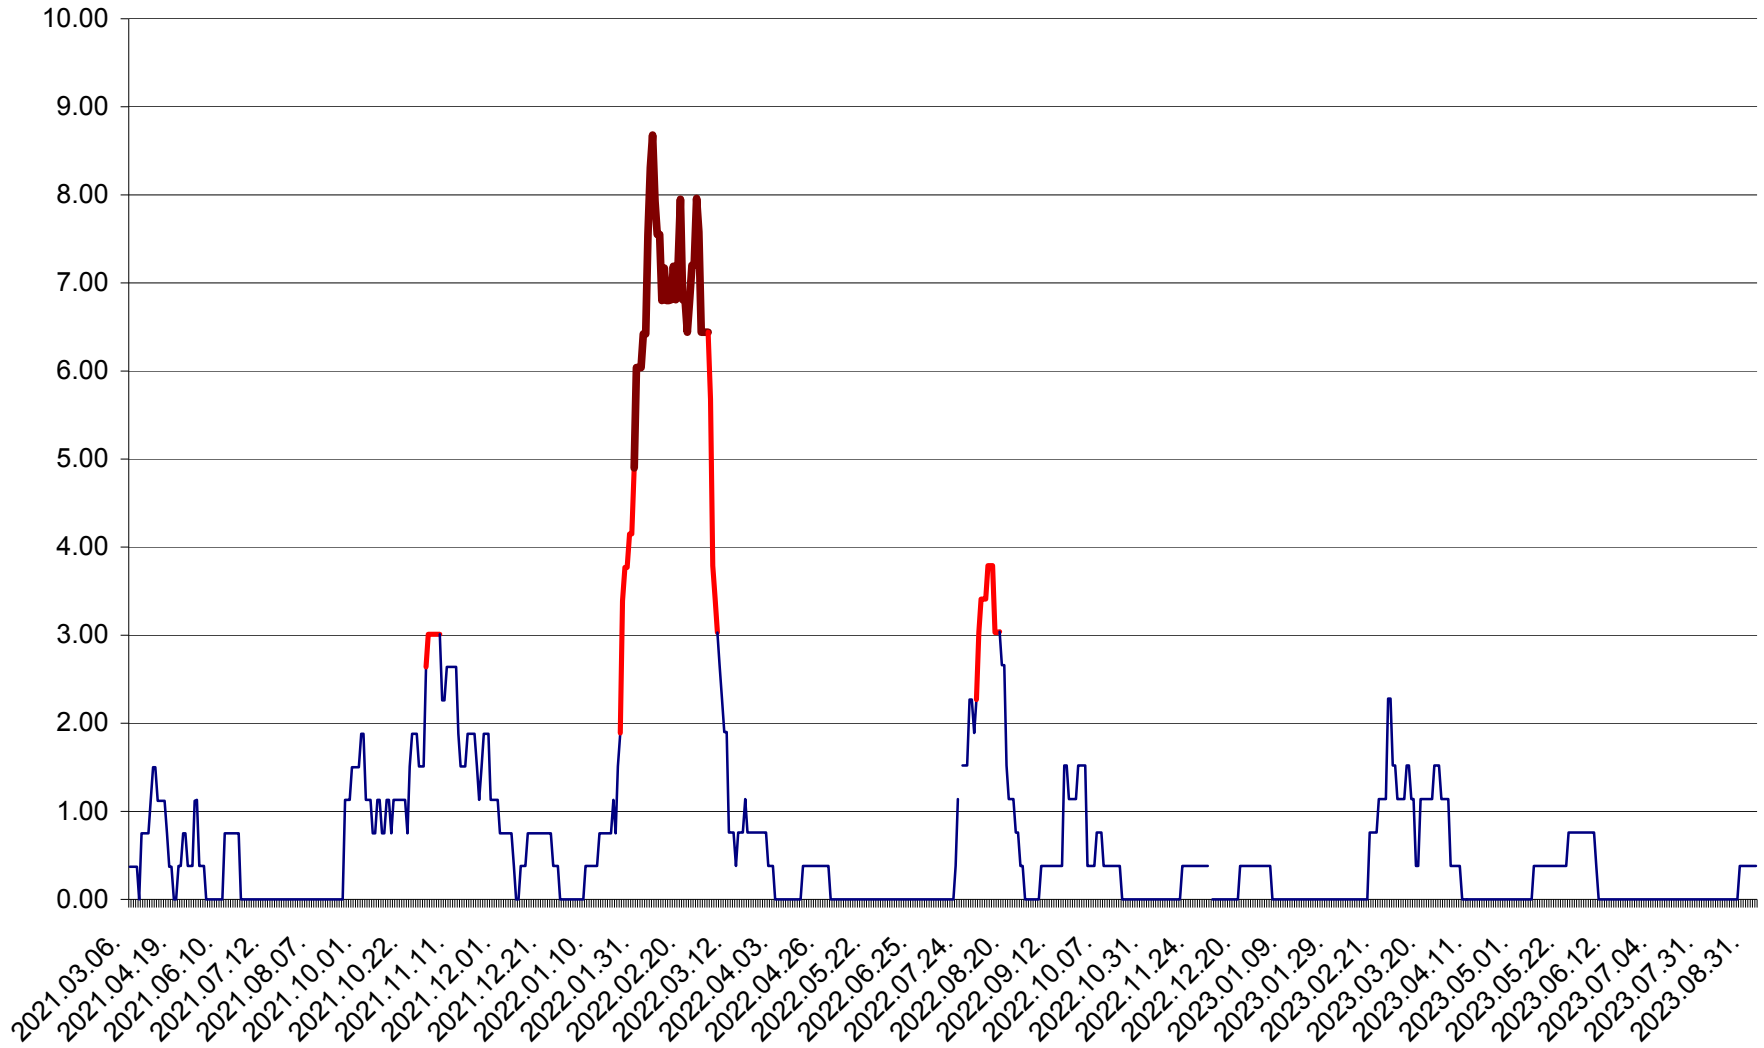

ATID - Evolutia incidentei cumulate pe 14 zile la % de locuitori
2021.03.07. - 2023.09.06.

AVRĂMEȘTI - Evolutia incidentei cumulate pe 14 zile la ‰ de locuitori
2021.03.07. - 2023.09.06.

ORAȘ BĂILE TUȘNAD - Evoluția incidenței cumulate pe 14 zile la ‰ de locuitori
2021.03.07. - 2023.09.06.

ORAȘ BĂLAN - Evoluția incidenței cumulate pe 14 zile la ‰ de locuitori
2021.03.07. - 2023.09.06.

BILBOR - Evolutia incidentei cumulate pe 14 zile la ‰ de locuitori
2021.03.07. - 2023.09.06.

ORAȘ BORSEC - Evolutia incidentei cumulate pe 14 zile la ‰ de locuitori
2021.03.07. - 2023.09.06.

BRĂDEȘTI - Evolutia incidentei cumulate pe 14 zile la ‰ de locuitori
2021.03.07. - 2023.09.06.

CĂPÂLNIȚA - Evolutia incidentei cumulate pe 14 zile la ‰ de locuitori
2021.03.07. - 2023.09.06.

CÂRȚA - Evolutia incidentei cumulate pe 14 zile la ‰ de locuitori
2021.03.07. - 2023.09.06.