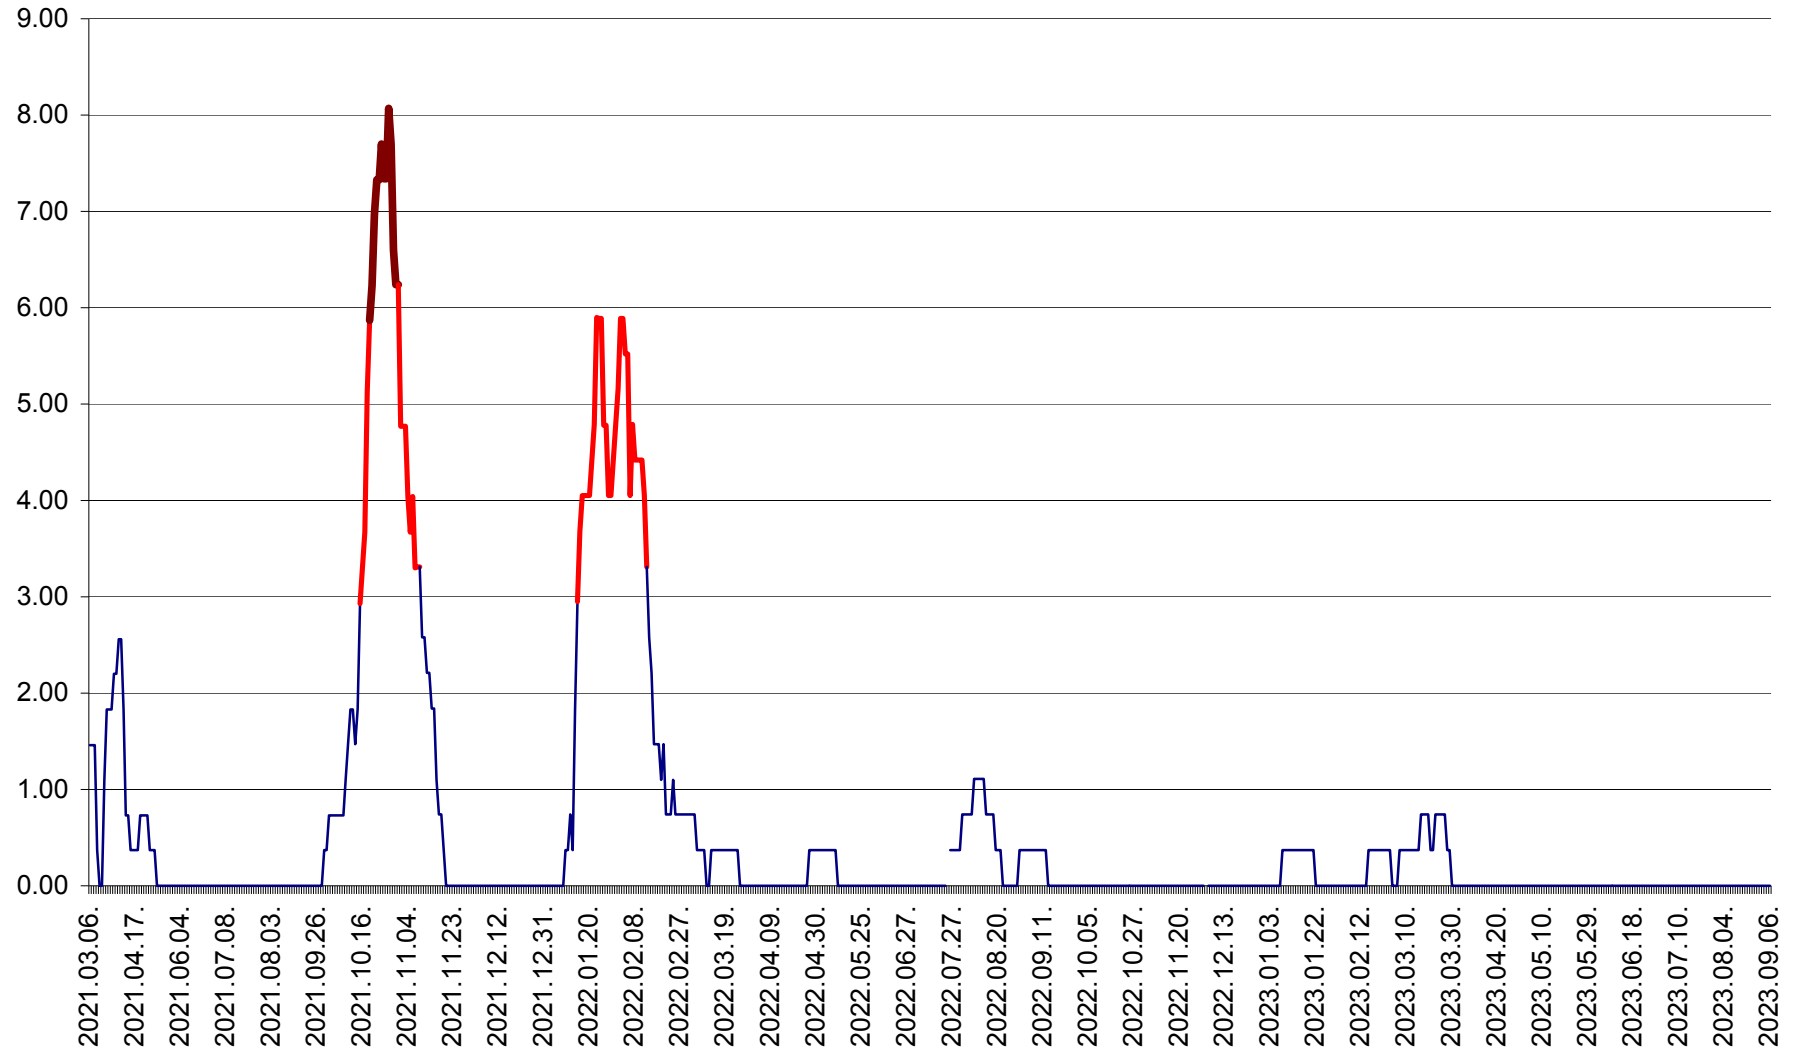

ATID - Evolutia incidentei cumulate pe 14 zile la % de locuitori
2021.03.07. - 2023.09.06.

AVRĂMEȘTI - Evolutia incidentei cumulate pe 14 zile la ‰ de locuitori
2021.03.07. - 2023.09.06.

ORAȘ BĂILE TUȘNAD - Evoluția incidenței cumulate pe 14 zile la ‰ de locuitori
2021.03.07. - 2023.09.06.

ORAȘ BĂLAN - Evoluția incidenței cumulate pe 14 zile la ‰ de locuitori
2021.03.07. - 2023.09.06.

BILBOR - Evolutia incidentei cumulate pe 14 zile la ‰ de locuitori
2021.03.07. - 2023.09.06.

ORAȘ BORSEC - Evolutia incidentei cumulate pe 14 zile la ‰ de locuitori
2021.03.07. - 2023.09.06.

BRĂDEȘTI - Evolutia incidentei cumulate pe 14 zile la ‰ de locuitori
2021.03.07. - 2023.09.06.

CĂPÂLNIȚA - Evolutia incidentei cumulate pe 14 zile la ‰ de locuitori
2021.03.07. - 2023.09.06.

CÂRȚA - Evolutia incidentei cumulate pe 14 zile la ‰ de locuitori
2021.03.07. - 2023.09.06.