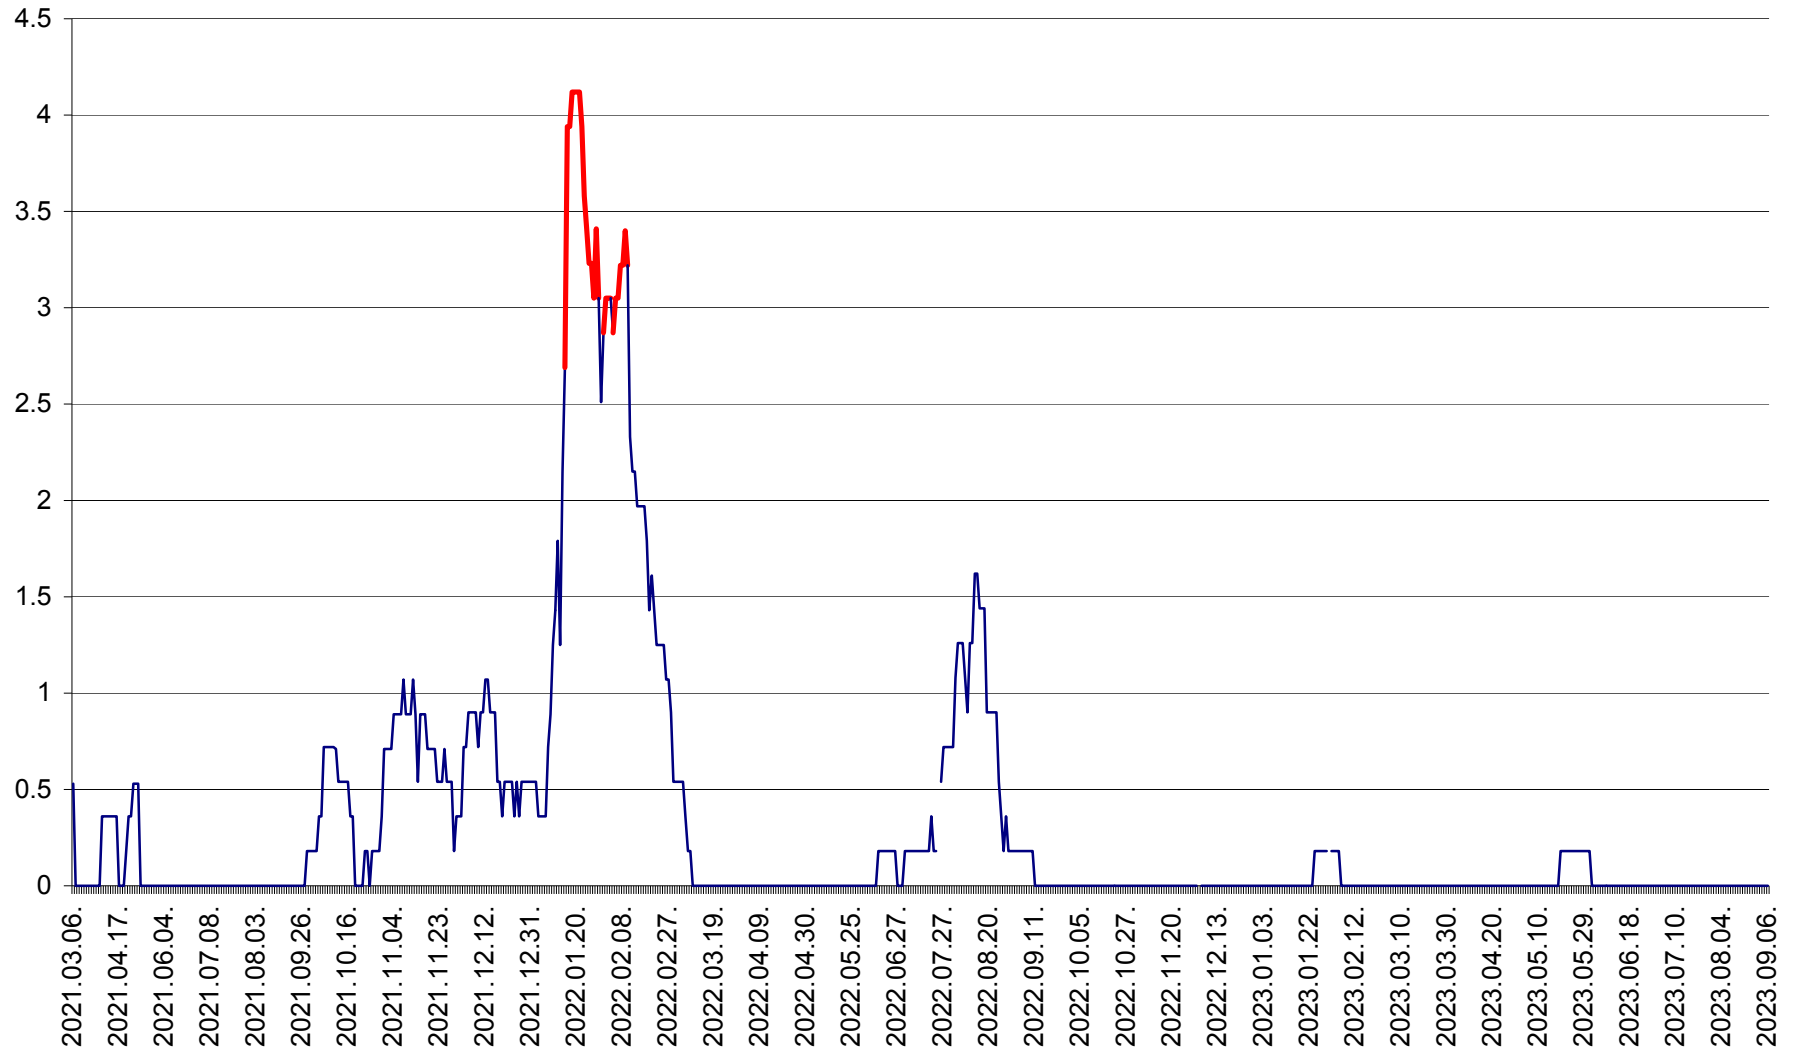

FELICENI - Evolutia incidentei cumulate pe 14 zile la % de locuitori
2021.03.07. - 2023.09.06.

FRUMOASA - Evolutia incidentei cumulate pe 14 zile la ‰ de locuitori
2021.03.07. - 2023.09.06.

GĂLĂUȚAȘ - Evoluția incidenței cumulate pe 14 zile la ‰ de locuitori
2021.03.07. - 2023.09.06.

MUNICIPIUL GHEORGHENI - Evolutia incidentei cumulate pe 14 zile la ‰ de locuitori
2021.03.07. - 2023.09.06.

JOSENI - Evolutia incidentei cumulate pe 14 zile la ‰ de locuitori
2021.03.07. - 2023.09.06.

LĂZAREA - Evolutia incidentei cumulate pe 14 zile la % de locuitori
2021.03.07. - 2023.09.06.

LELICENI - Evolutia incidentei cumulate pe 14 zile la ‰ de locuitori
2021.03.07. - 2023.09.06.

LUETA - Evolutia incidentei cumulate pe 14 zile la ‰ de locuitori
2021.03.07. - 2023.09.06.

LUNCA DE JOS - Evolutia incidentei cumulate pe 14 zile la ‰ de locuitori
2021.03.07. - 2023.09.06.