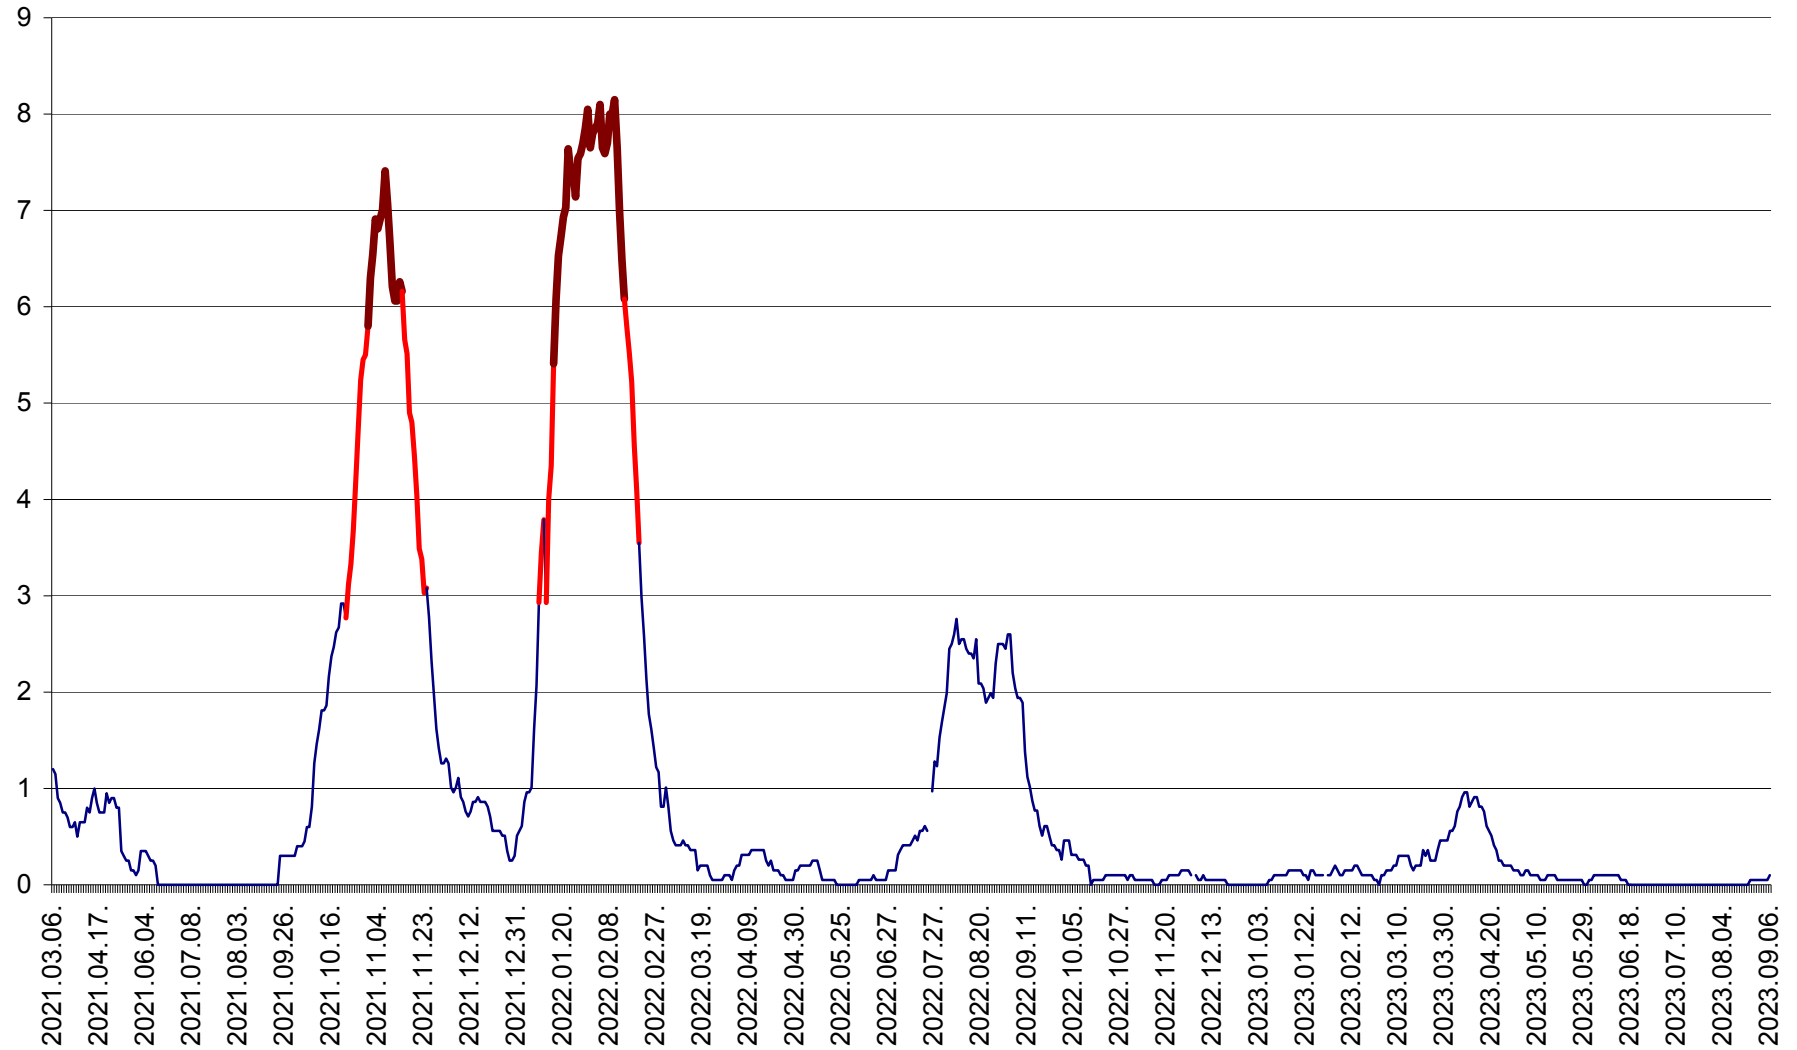

DÂRJIU - Evolutia incidentei cumulate pe 14 zile la ‰ de locuitori
2021.03.07. - 2023.09.06.

DEALU - Evolutia incidentei cumulate pe 14 zile la ‰ de locuitori
2021.03.07. - 2023.09.06.

DITRĂU - Evolutia incidentei cumulate pe 14 zile la ‰ de locuitori
2021.03.07. - 2023.09.06.

FELICENI - Evolutia incidentei cumulate pe 14 zile la % de locuitori
2021.03.07. - 2023.09.06.

FRUMOASA - Evolutia incidentei cumulate pe 14 zile la ‰ de locuitori
2021.03.07. - 2023.09.06.

GĂLĂUȚAȘ - Evoluția incidenței cumulate pe 14 zile la ‰ de locuitori
2021.03.07. - 2023.09.06.

MUNICIPIUL GHEORGHENI - Evolutia incidentei cumulate pe 14 zile la ‰ de locuitori
2021.03.07. - 2023.09.06.

JOSENI - Evolutia incidentei cumulate pe 14 zile la ‰ de locuitori
2021.03.07. - 2023.09.06.

LĂZAREA - Evolutia incidentei cumulate pe 14 zile la % de locuitori
2021.03.07. - 2023.09.06.

LELICENI - Evolutia incidentei cumulate pe 14 zile la ‰ de locuitori
2021.03.07. - 2023.09.06.

LUETA - Evolutia incidentei cumulate pe 14 zile la ‰ de locuitori
2021.03.07. - 2023.09.06.

LUNCA DE JOS - Evolutia incidentei cumulate pe 14 zile la ‰ de locuitori
2021.03.07. - 2023.09.06.