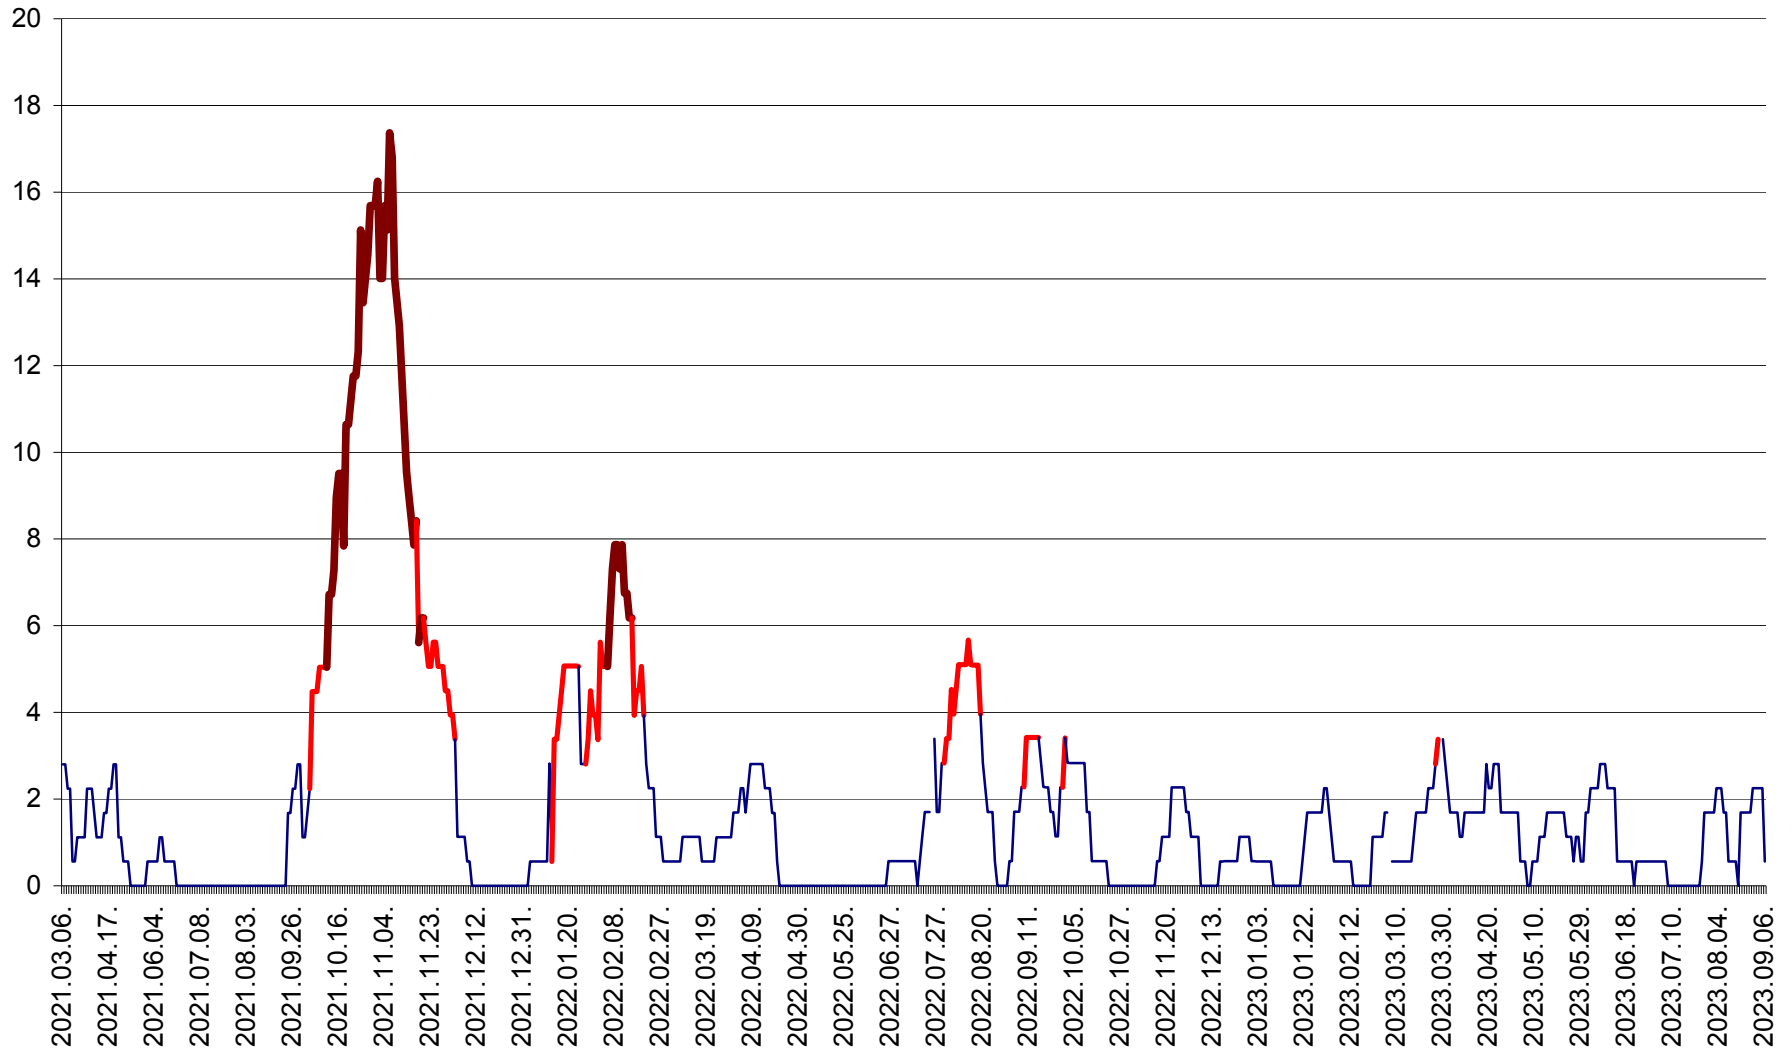

SÂNSIMION - Evolutia incidentei cumulate pe 14 zile la ‰ de locuitori
2021.03.07. - 2023.09.06.

SÂNTIMBRU - Evolutia incidentei cumulate pe 14 zile la ‰ de locuitori
2021.03.07. - 2023.09.06.

SĂRMAȘ - Evolutia incidentei cumulate pe 14 zile la ‰ de locuitori
2021.03.07. - 2023.09.06.

SATU MARE - Evolutia incidentei cumulate pe 14 zile la ‰ de locuitori
2021.03.07. - 2023.09.06.

SECUIENI - Evolutia incidentei cumulate pe 14 zile la % de locuitori
2021.03.07. - 2023.09.06.

SICULENI - Evolutia incidentei cumulate pe 14 zile la ‰ de locuitori
2021.03.07. - 2023.09.06.

ȘIMONEȘTI - Evolția incidenței cumulate pe 14 zile la ‰ de locuitori
2021.03.07. - 2023.09.06.

SUBCETATE - Evolutia incidentei cumulate pe 14 zile la ‰ de locuitori
2021.03.07. - 2023.09.06.

SUSENI - Evolutia incidentei cumulate pe 14 zile la ‰ de locuitori
2021.03.07. - 2023.09.06.