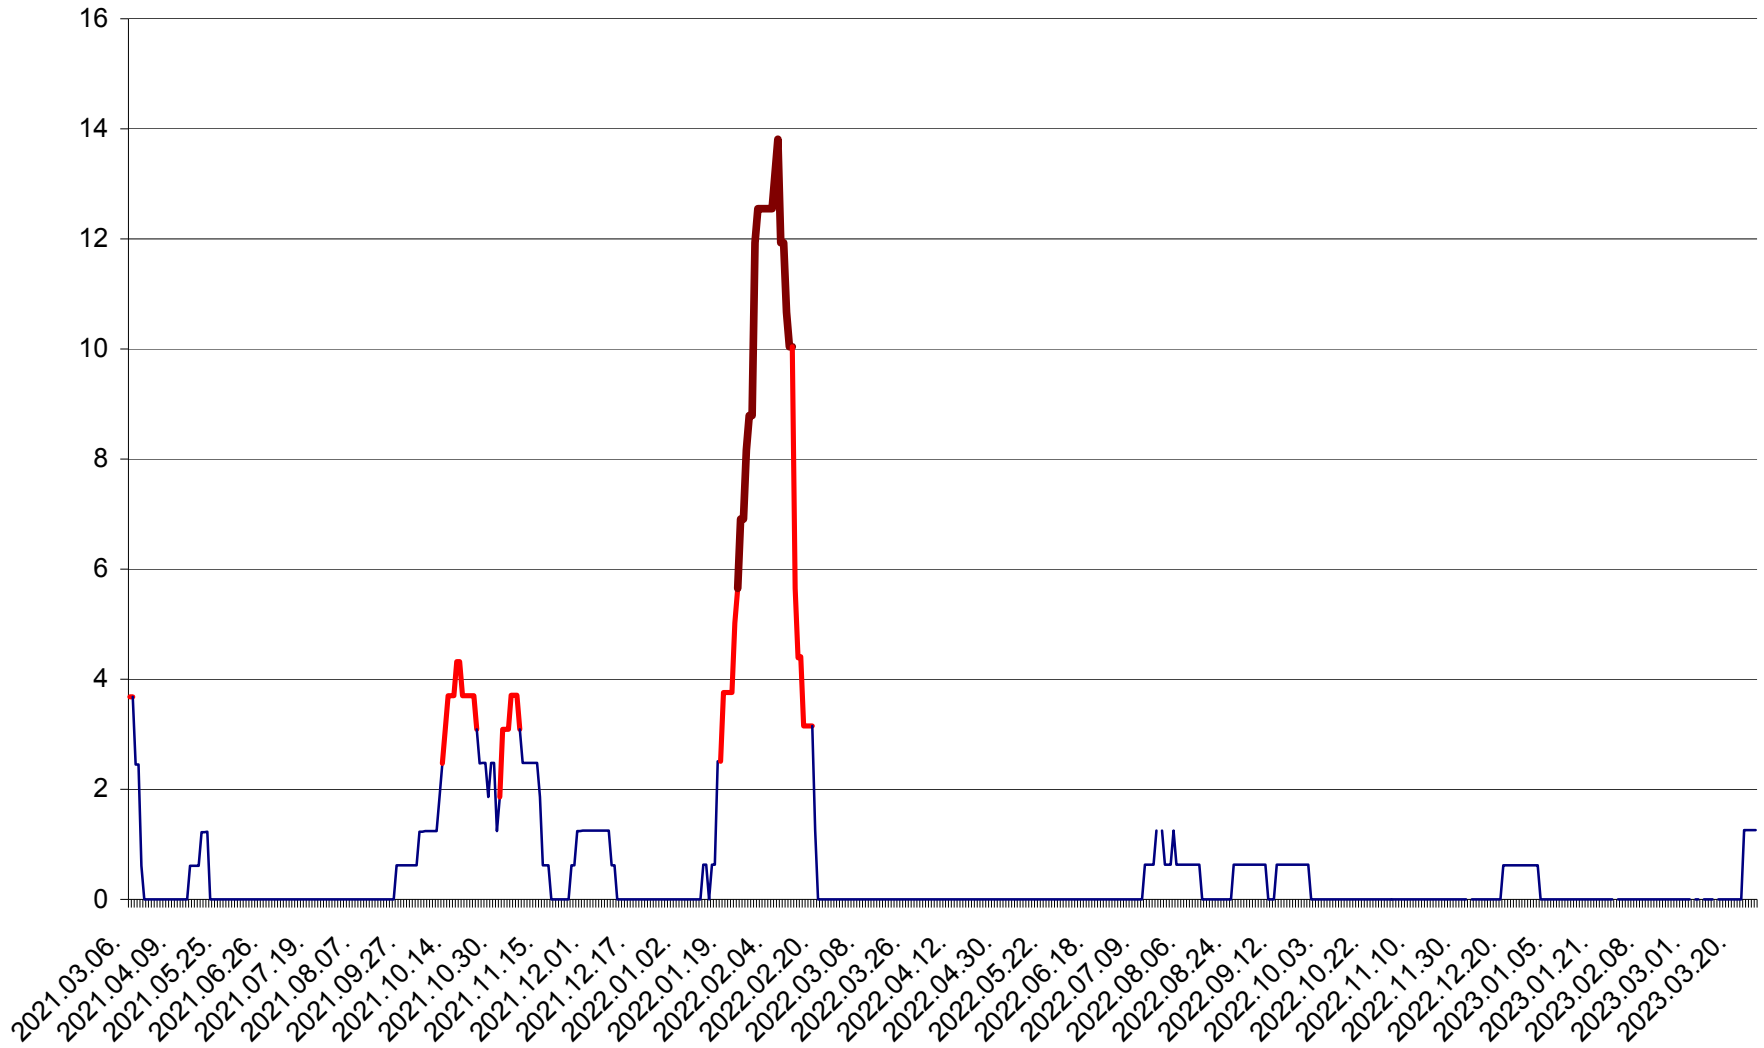

PLĂIEȘII DE JOS - Evolutia incidentei cumulate pe 14 zile la ‰ de locuitori
2021.03.07. - 2023.03.27.

PORUMBENI - Evolutia incidentei cumulate pe 14 zile la ‰ de locuitori
2021.03.07. - 2023.03.27.

PRAID - Evolutia incidentei cumulate pe 14 zile la ‰ de locuitori
2021.03.07. - 2023.03.27.

RACU - Evolutia incidentei cumulate pe 14 zile la ‰ de locuitori
2021.03.07. - 2023.03.27.

REMETEA - Evolutia incidentei cumulate pe 14 zile la % de locuitori
2021.03.07. - 2023.03.27.

SĂCEL - Evolutia incidentei cumulate pe 14 zile la ‰ de locuitori
2021.03.07. - 2023.03.27.