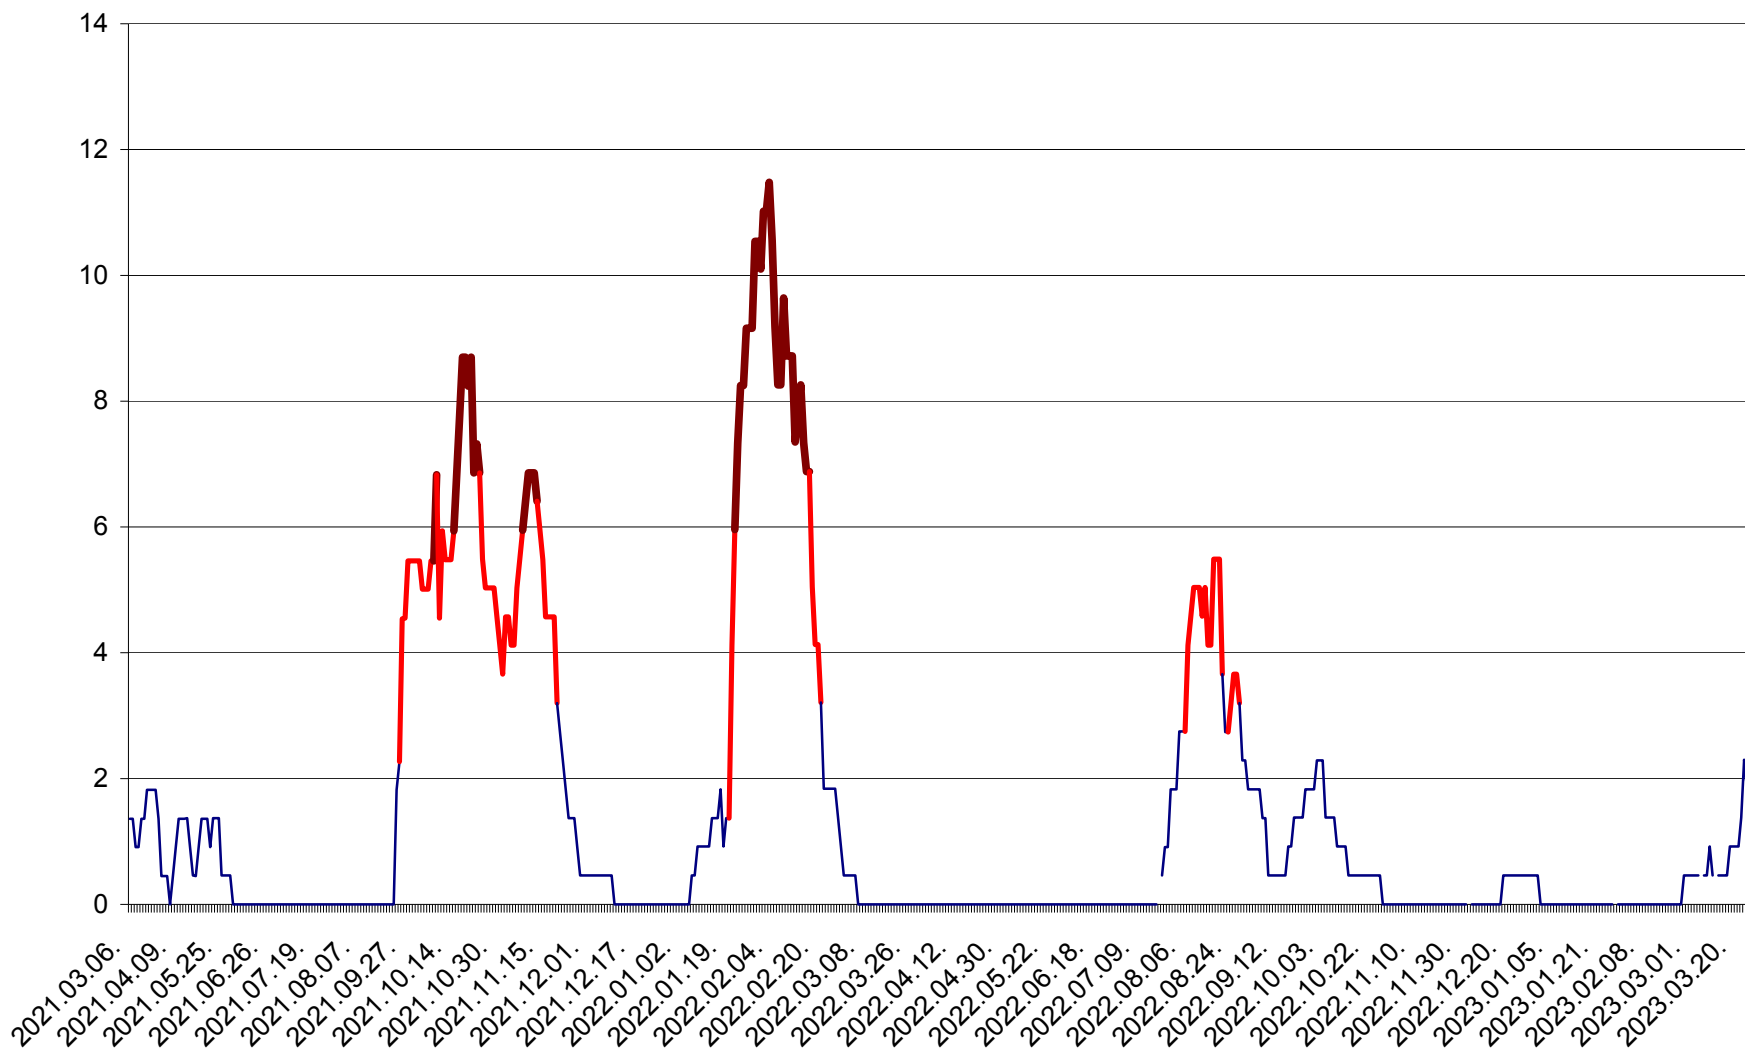

MUNICIPIUL GHEORGHENI - Evolutia incidentei cumulate pe 14 zile la % de locuitori
2021.03.07. - 2023.03.27.

JOSENI - Evolutia incidentei cumulate pe 14 zile la ‰ de locuitori
2021.03.07. - 2023.03.27.

LĂZAREA - Evolutia incidentei cumulate pe 14 zile la % de locuitori
2021.03.07. - 2023.03.27.

LELICENI - Evolutia incidentei cumulate pe 14 zile la ‰ de locuitori
2021.03.07. - 2023.03.27.

LUETA - Evolutia incidentei cumulate pe 14 zile la ‰ de locuitori
2021.03.07. - 2023.03.27.

LUNCA DE JOS - Evolutia incidentei cumulate pe 14 zile la ‰ de locuitori
2021.03.07. - 2023.03.27.

LUNCA DE SUS - Evolutia incidentei cumulate pe 14 zile la ‰ de locuitori
2021.03.07. - 2023.03.27.

LUPENI - Evolutia incidentei cumulate pe 14 zile la ‰ de locuitori
2021.03.07. - 2023.03.27.

MĂDĂRAȘ - Evolutia incidentei cumulate pe 14 zile la ‰ de locuitori
2021.03.07. - 2023.03.27.