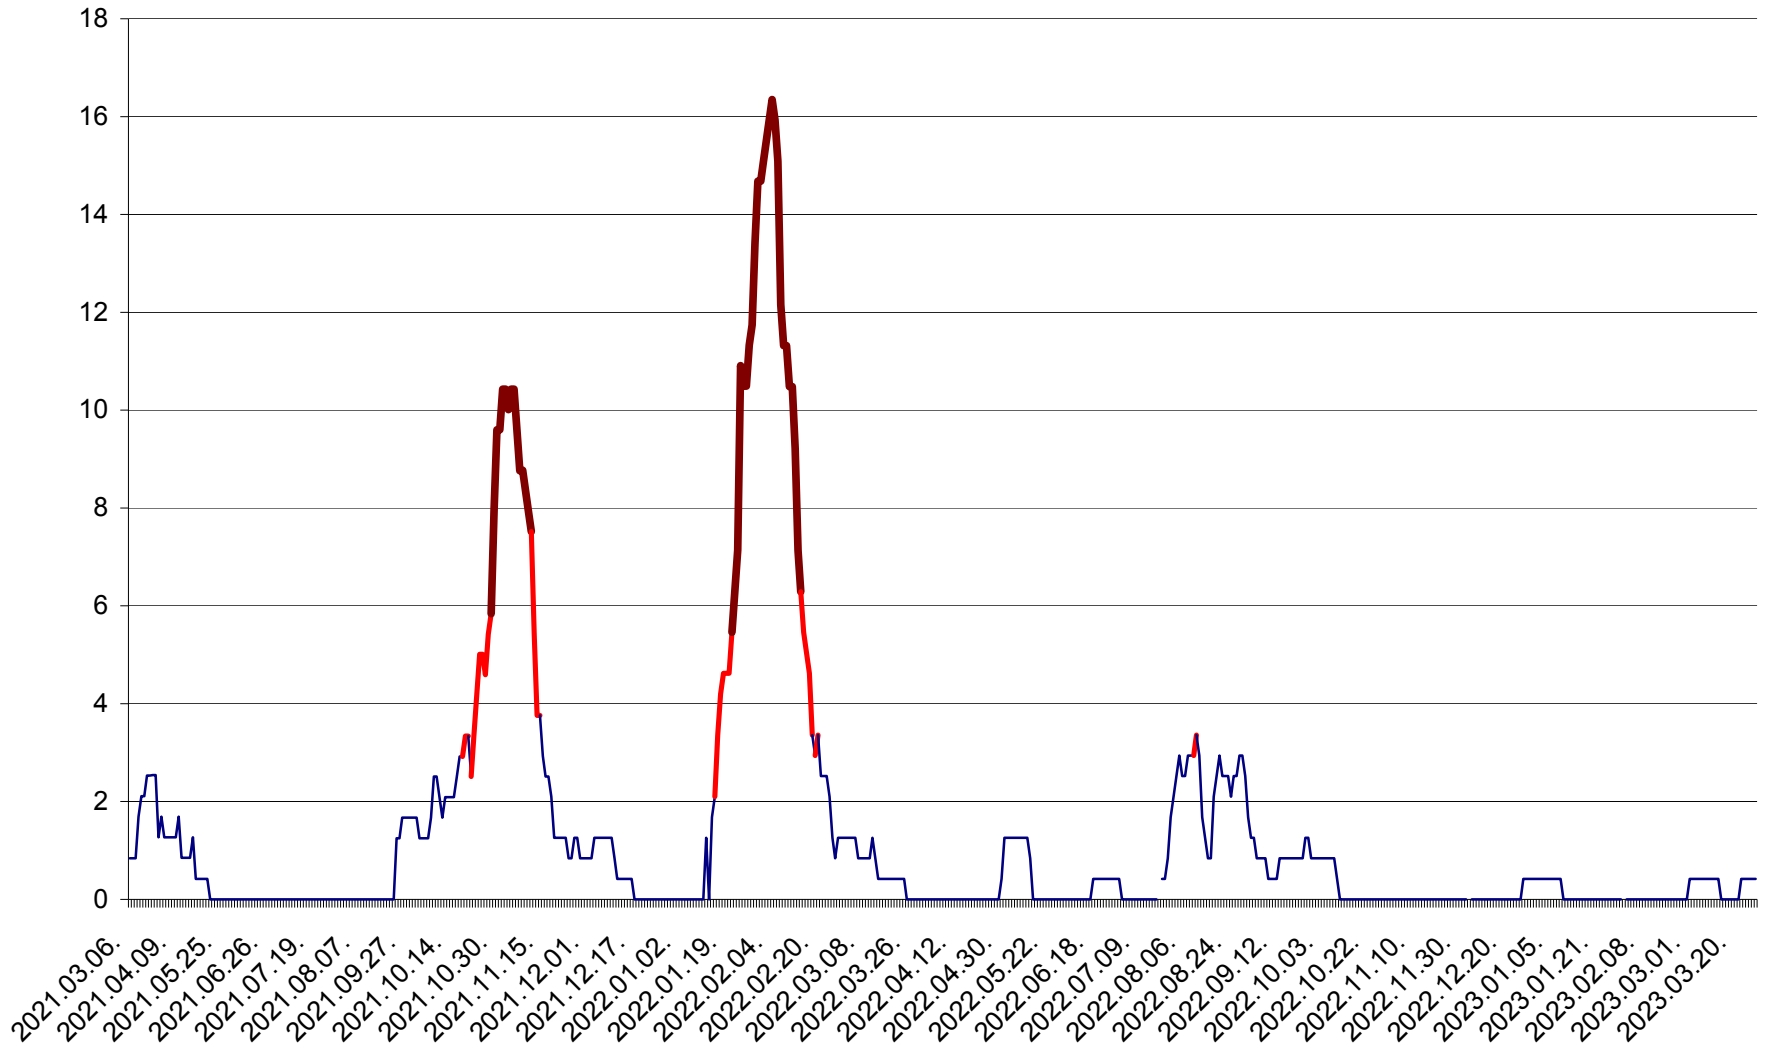

FELICENI - Evolutia incidentei cumulate pe 14 zile la ‰ de locuitori
2021.03.07. - 2023.03.27.

FRUMOASA - Evolutia incidentei cumulate pe 14 zile la ‰ de locuitori
2021.03.07. - 2023.03.27.

GĂLĂUȚAȘ - Evolutia incidentei cumulate pe 14 zile la ‰ de locuitori
2021.03.07. - 2023.03.27.

MUNICIPIUL GHEORGHENI - Evolutia incidentei cumulate pe 14 zile la % de locuitori
2021.03.07. - 2023.03.27.

JOSENI - Evolutia incidentei cumulate pe 14 zile la ‰ de locuitori
2021.03.07. - 2023.03.27.

LĂZAREA - Evolutia incidentei cumulate pe 14 zile la % de locuitori
2021.03.07. - 2023.03.27.

LELICENI - Evolutia incidentei cumulate pe 14 zile la ‰ de locuitori
2021.03.07. - 2023.03.27.

LUETA - Evolutia incidentei cumulate pe 14 zile la ‰ de locuitori
2021.03.07. - 2023.03.27.

LUNCA DE JOS - Evolutia incidentei cumulate pe 14 zile la ‰ de locuitori
2021.03.07. - 2023.03.27.