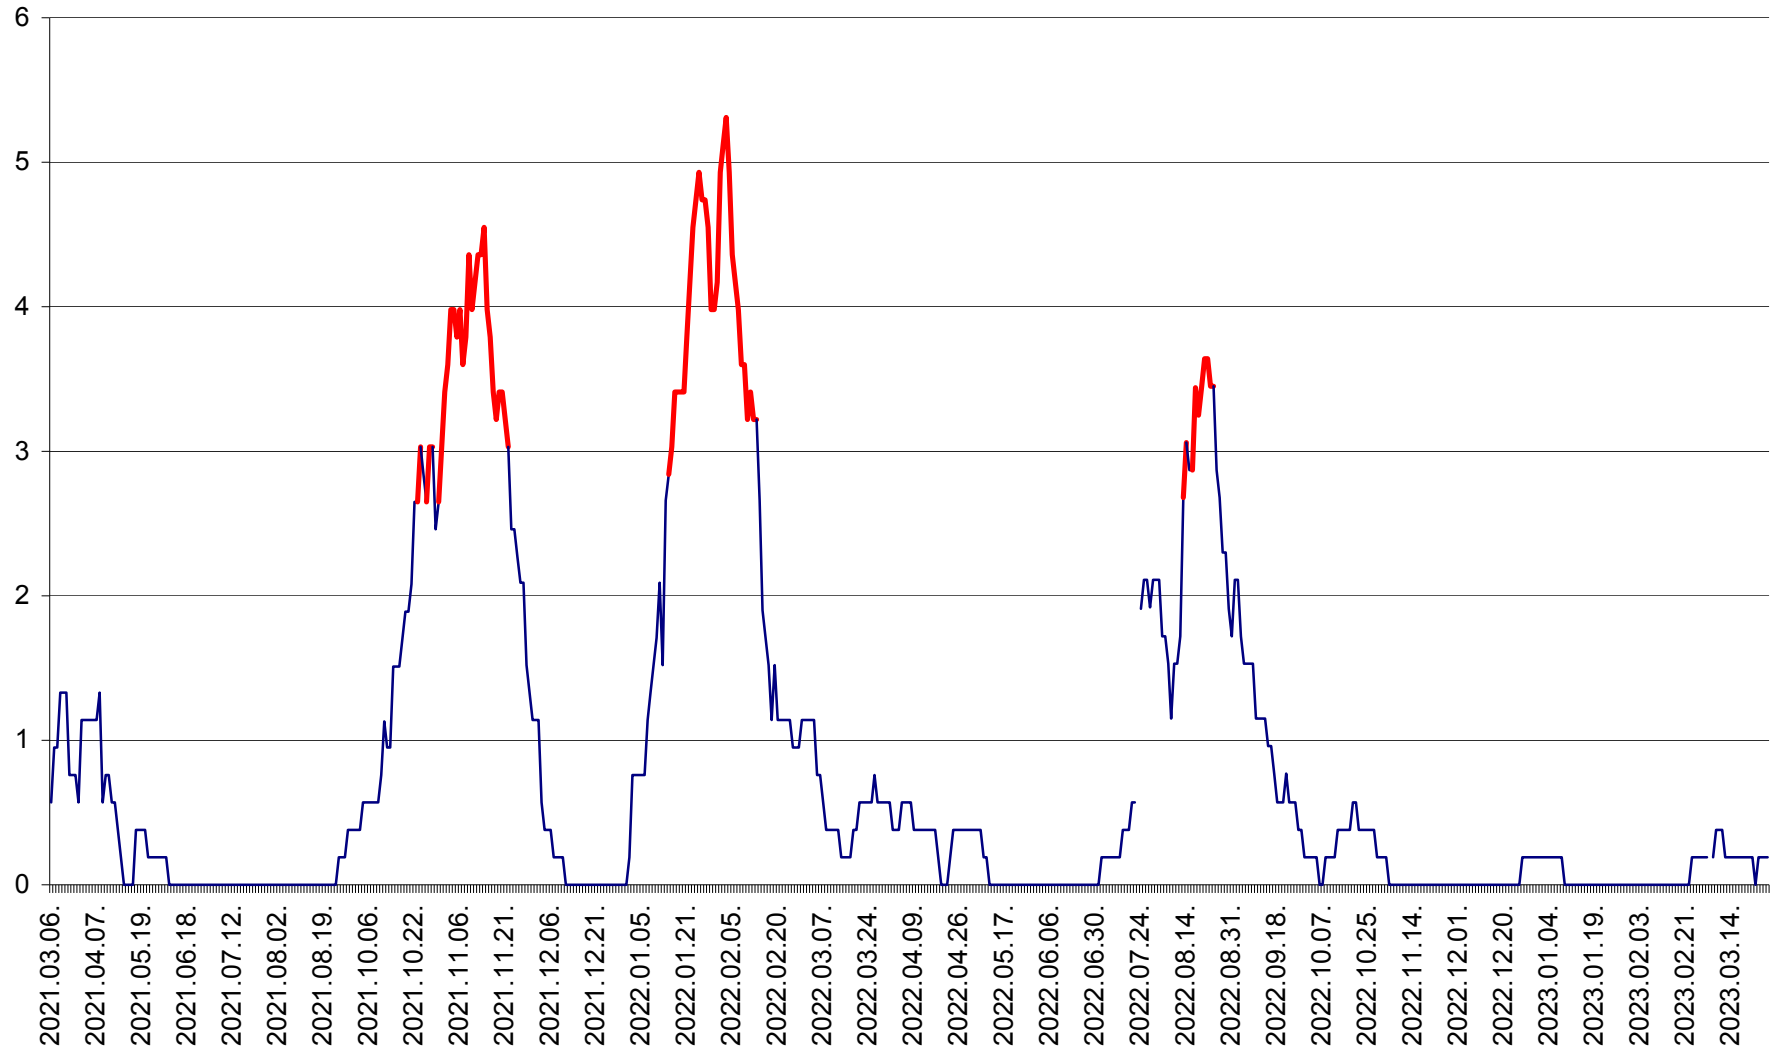

SATU MARE - Evolutia incidentei cumulate pe 14 zile la ‰ de locuitori
2021.03.07. - 2023.03.27.

SECUIENI - Evolutia incidentei cumulate pe 14 zile la ‰ de locuitori
2021.03.07. - 2023.03.27.

SICULENI - Evolutia incidentei cumulate pe 14 zile la ‰ de locuitori
2021.03.07. - 2023.03.27.

ȘIMONEȘTI - Evolutia incidentei cumulate pe 14 zile la ‰ de locuitori
2021.03.07. - 2023.03.27.

SUBCETATE - Evolutia incidentei cumulate pe 14 zile la ‰ de locuitori
2021.03.07. - 2023.03.27.

SUSENI - Evolutia incidentei cumulate pe 14 zile la ‰ de locuitori
2021.03.07. - 2023.03.27.