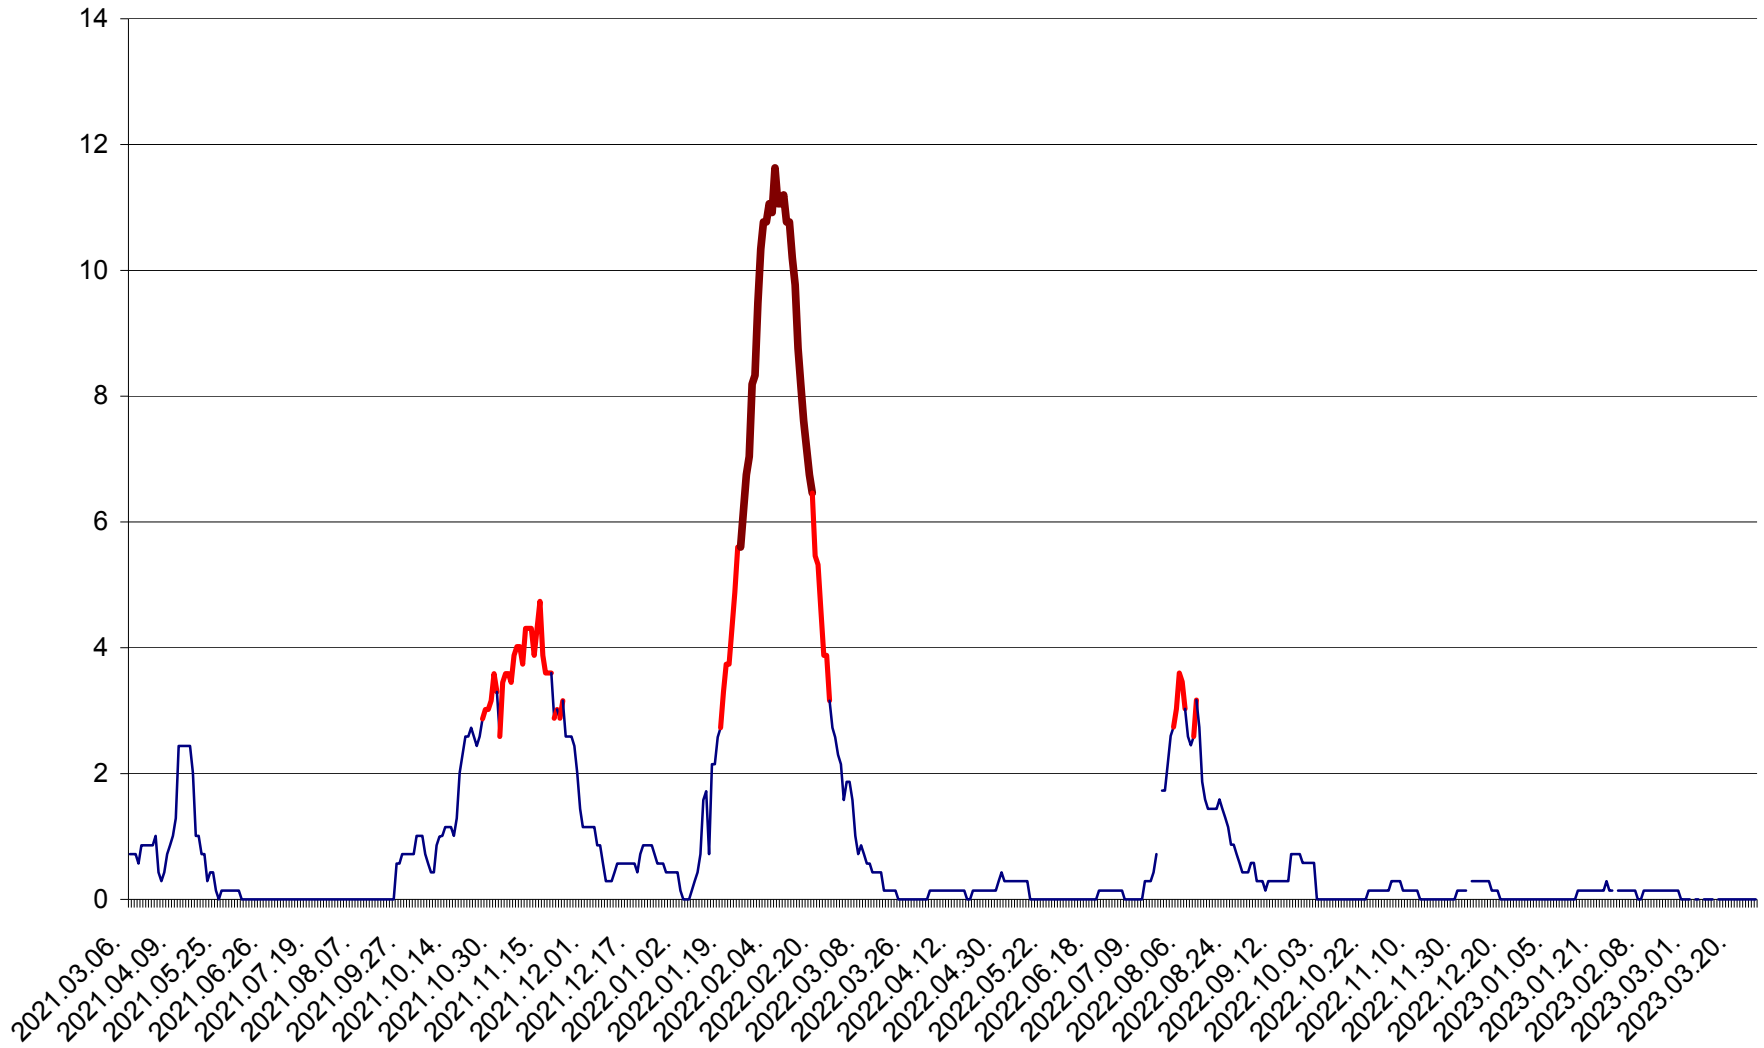

MIHĂILENI - Evolutia incidentei cumulate pe 14 zile la ‰ de locuitori
2021.03.07. - 2023.03.27.

MUGENI - Evolutia incidentei cumulate pe 14 zile la ‰ de locuitori
2021.03.07. - 2023.03.27.

OCLAND - Evolutia incidentei cumulate pe 14 zile la ‰ de locuitori
2021.03.07. - 2023.03.27.

MUNICIPIUL ODORHEIU SECUIESC - Evolutia incidentei cumulate pe 14 zile la ‰ de locuitori
2021.03.07. - 2023.03.27.

PĂULENI-CIUC - Evolutia incidentei cumulate pe 14 zile la ‰ de locuitori
2021.03.07. - 2023.03.27.

PLĂIEȘII DE JOS - Evolutia incidentei cumulate pe 14 zile la ‰ de locuitori
2021.03.07. - 2023.03.27.

PORUMBENI - Evolutia incidentei cumulate pe 14 zile la ‰ de locuitori
2021.03.07. - 2023.03.27.

PRAID - Evolutia incidentei cumulate pe 14 zile la ‰ de locuitori
2021.03.07. - 2023.03.27.