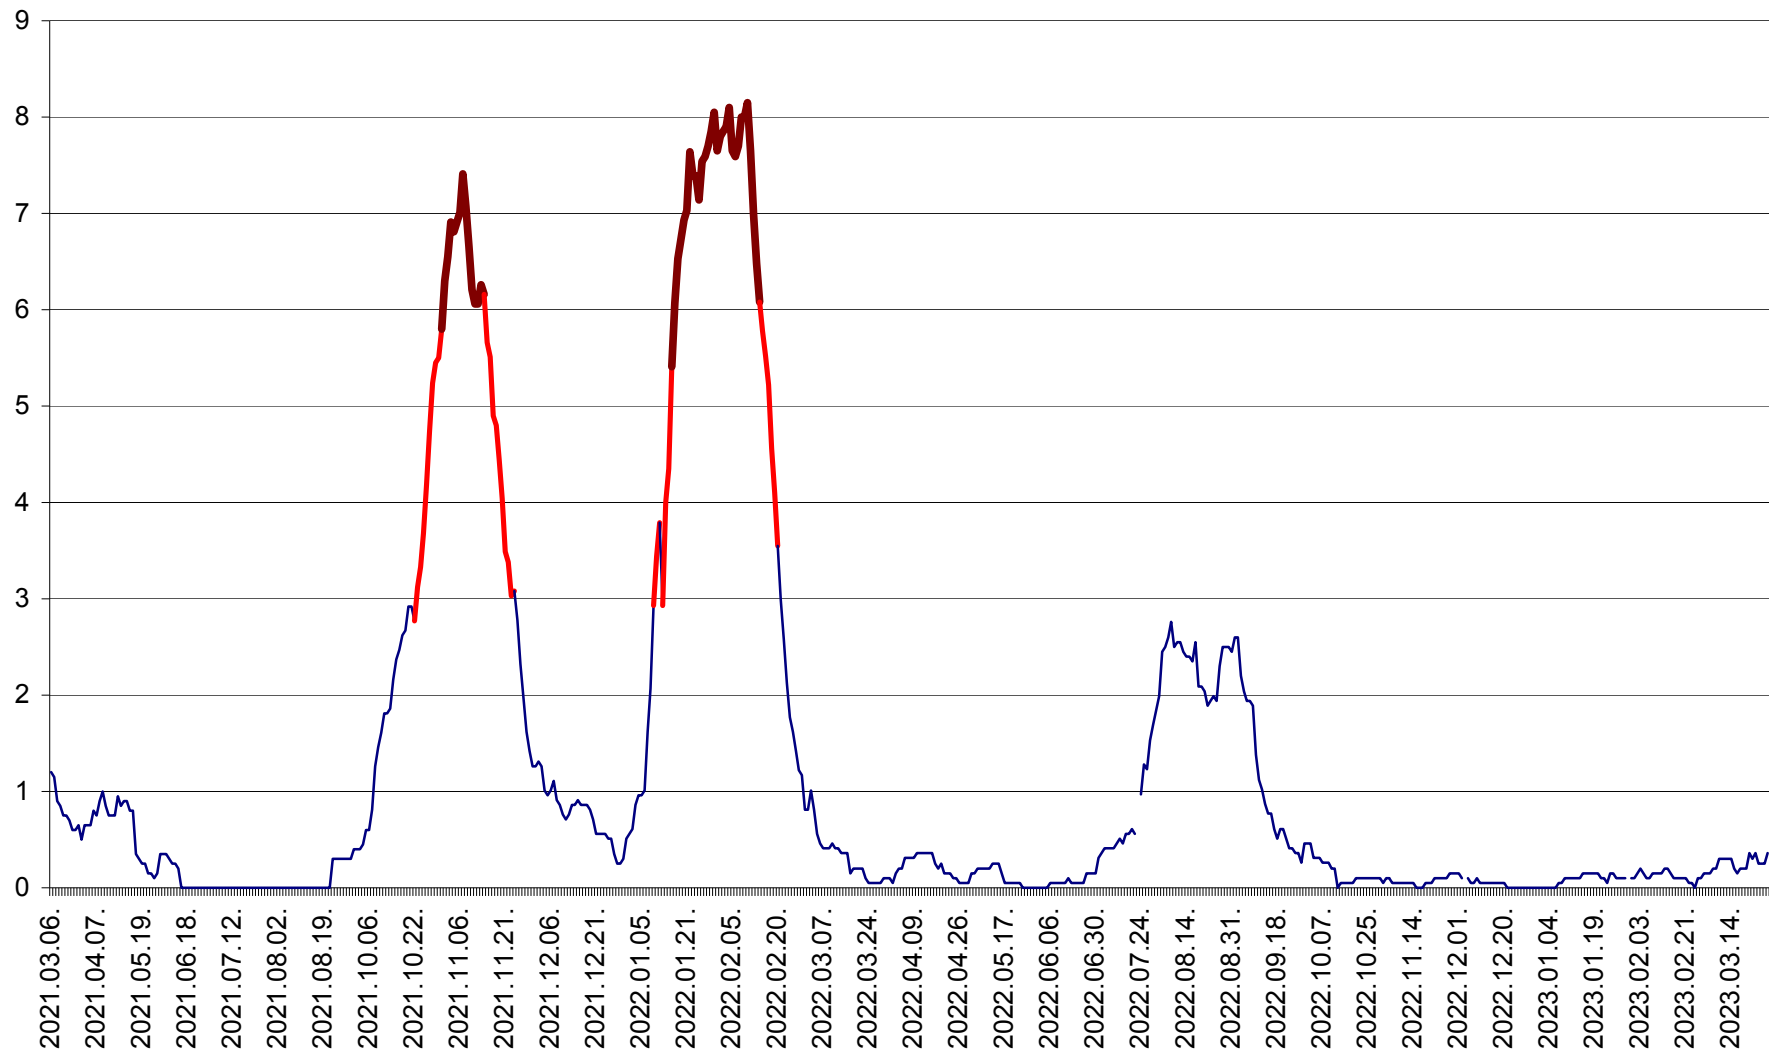

DÂRJIU - Evolutia incidentei cumulate pe 14 zile la ‰ de locuitori
2021.03.07. - 2023.03.27.

DEALU - Evolutia incidentei cumulate pe 14 zile la ‰ de locuitori
2021.03.07. - 2023.03.27.

DITRĂU - Evolutia incidentei cumulate pe 14 zile la ‰ de locuitori
2021.03.07. - 2023.03.27.

FELICENI - Evolutia incidentei cumulate pe 14 zile la ‰ de locuitori
2021.03.07. - 2023.03.27.

FRUMOASA - Evolutia incidentei cumulate pe 14 zile la ‰ de locuitori
2021.03.07. - 2023.03.27.

GĂLĂUȚAȘ - Evolutia incidentei cumulate pe 14 zile la ‰ de locuitori
2021.03.07. - 2023.03.27.

MUNICIPIUL GHEORGHENI - Evolutia incidentei cumulate pe 14 zile la % de locuitori
2021.03.07. - 2023.03.27.

JOSENI - Evolutia incidentei cumulate pe 14 zile la ‰ de locuitori
2021.03.07. - 2023.03.27.

LĂZAREA - Evolutia incidentei cumulate pe 14 zile la % de locuitori
2021.03.07. - 2023.03.27.

LELICENI - Evolutia incidentei cumulate pe 14 zile la ‰ de locuitori
2021.03.07. - 2023.03.27.

LUETA - Evolutia incidentei cumulate pe 14 zile la ‰ de locuitori
2021.03.07. - 2023.03.27.

LUNCA DE JOS - Evolutia incidentei cumulate pe 14 zile la ‰ de locuitori
2021.03.07. - 2023.03.27.