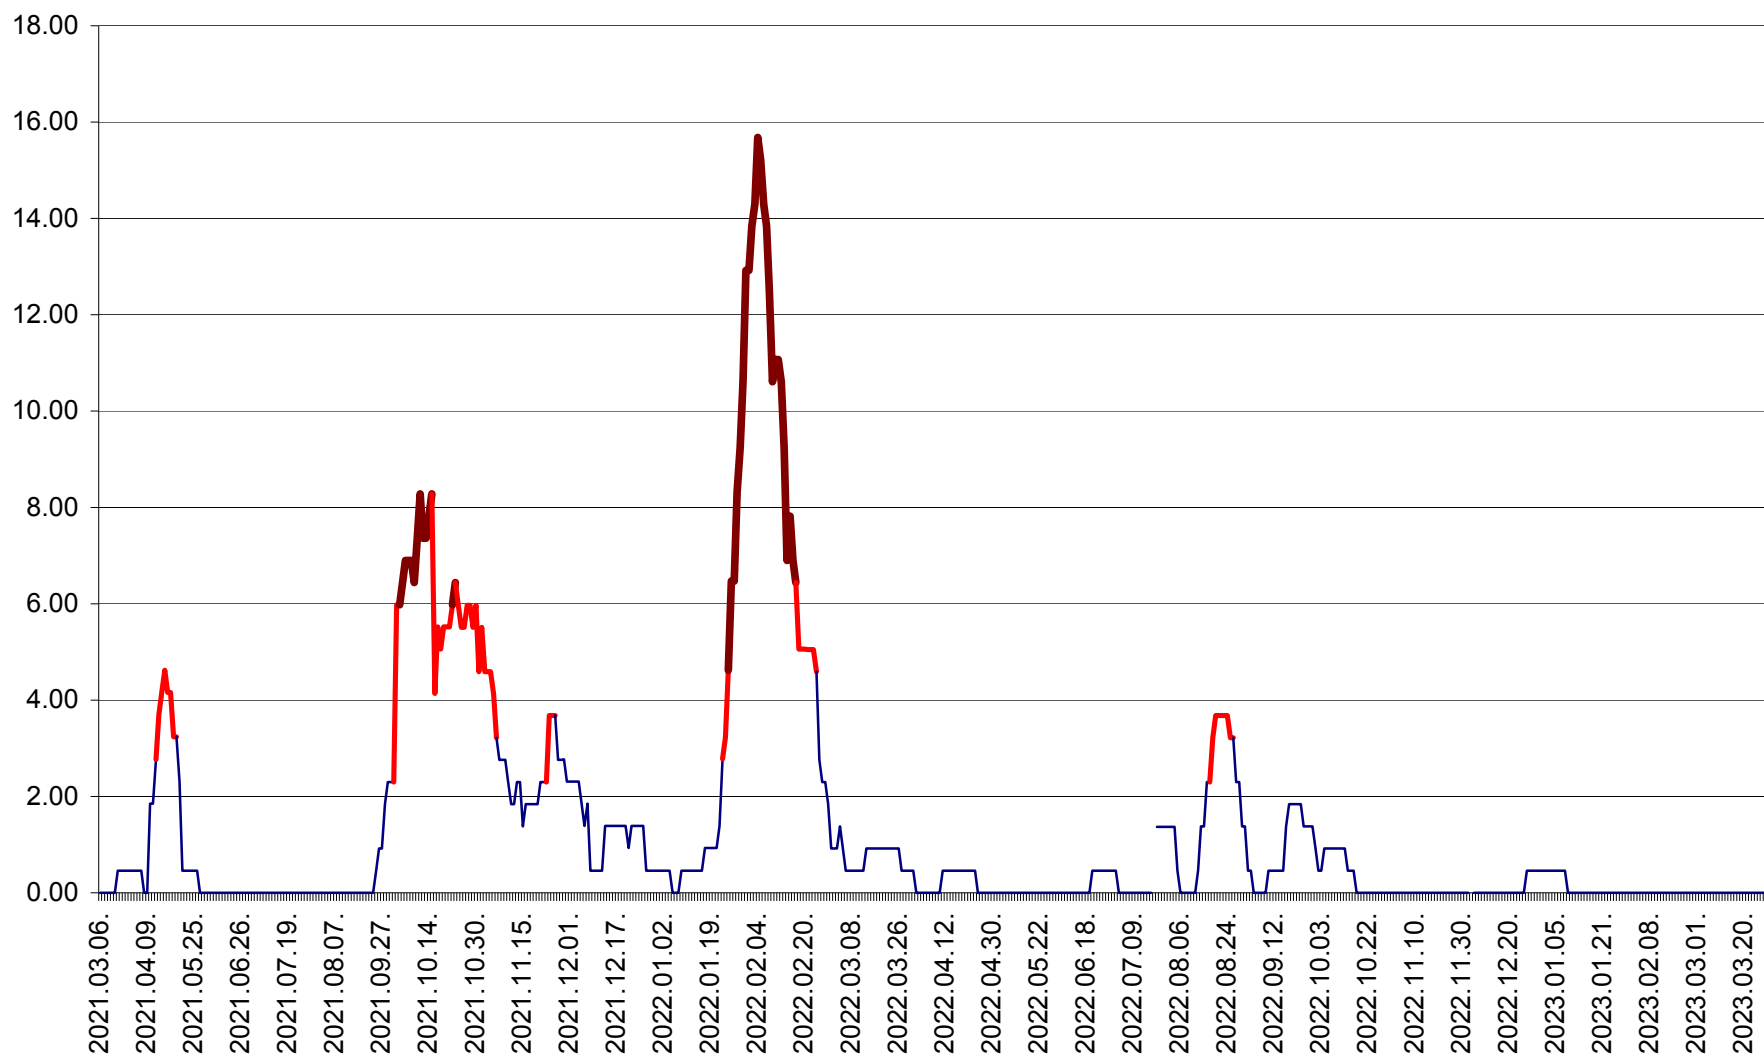

ATID - Evolutia incidentei cumulate pe 14 zile la ‰ de locuitori
2021.03.07. - 2023.03.27.

AVRĂMEȘTI - Evolutia incidentei cumulate pe 14 zile la ‰ de locuitori
2021.03.07. - 2023.03.27.

ORAȘ BĂILE TUȘNAD - Evoluția incidenței cumulate pe 14 zile la ‰ de locuitori
2021.03.07. - 2023.03.27.

ORAȘ BĂLAN - Evoluția incidenței cumulate pe 14 zile la ‰ de locuitori
2021.03.07. - 2023.03.27.

BILBOR - Evolutia incidentei cumulate pe 14 zile la ‰ de locuitori
2021.03.07. - 2023.03.27.

ORAȘ BORSEC - Evolutia incidentei cumulate pe 14 zile la ‰ de locuitori
2021.03.07. - 2023.03.27.

BRĂDEȘTI - Evolutia incidentei cumulate pe 14 zile la ‰ de locuitori
2021.03.07. - 2023.03.27.

CĂPÂLNIȚA - Evoluția incidenței cumulate pe 14 zile la ‰ de locuitori
2021.03.07. - 2023.03.27.

CÂRȚA - Evolutia incidentei cumulate pe 14 zile la ‰ de locuitori
2021.03.07. - 2023.03.27.

CICEU - Evolutia incidentei cumulate pe 14 zile la ‰ de locuitori
2021.03.07. - 2023.03.27.

CIUCSÂNGEORGIU - Evolutia incidentei cumulate pe 14 zile la ‰ de locuitori
2021.03.07. - 2023.03.27.

CIUMANI - Evolutia incidentei cumulate pe 14 zile la ‰ de locuitori
2021.03.07. - 2023.03.27.