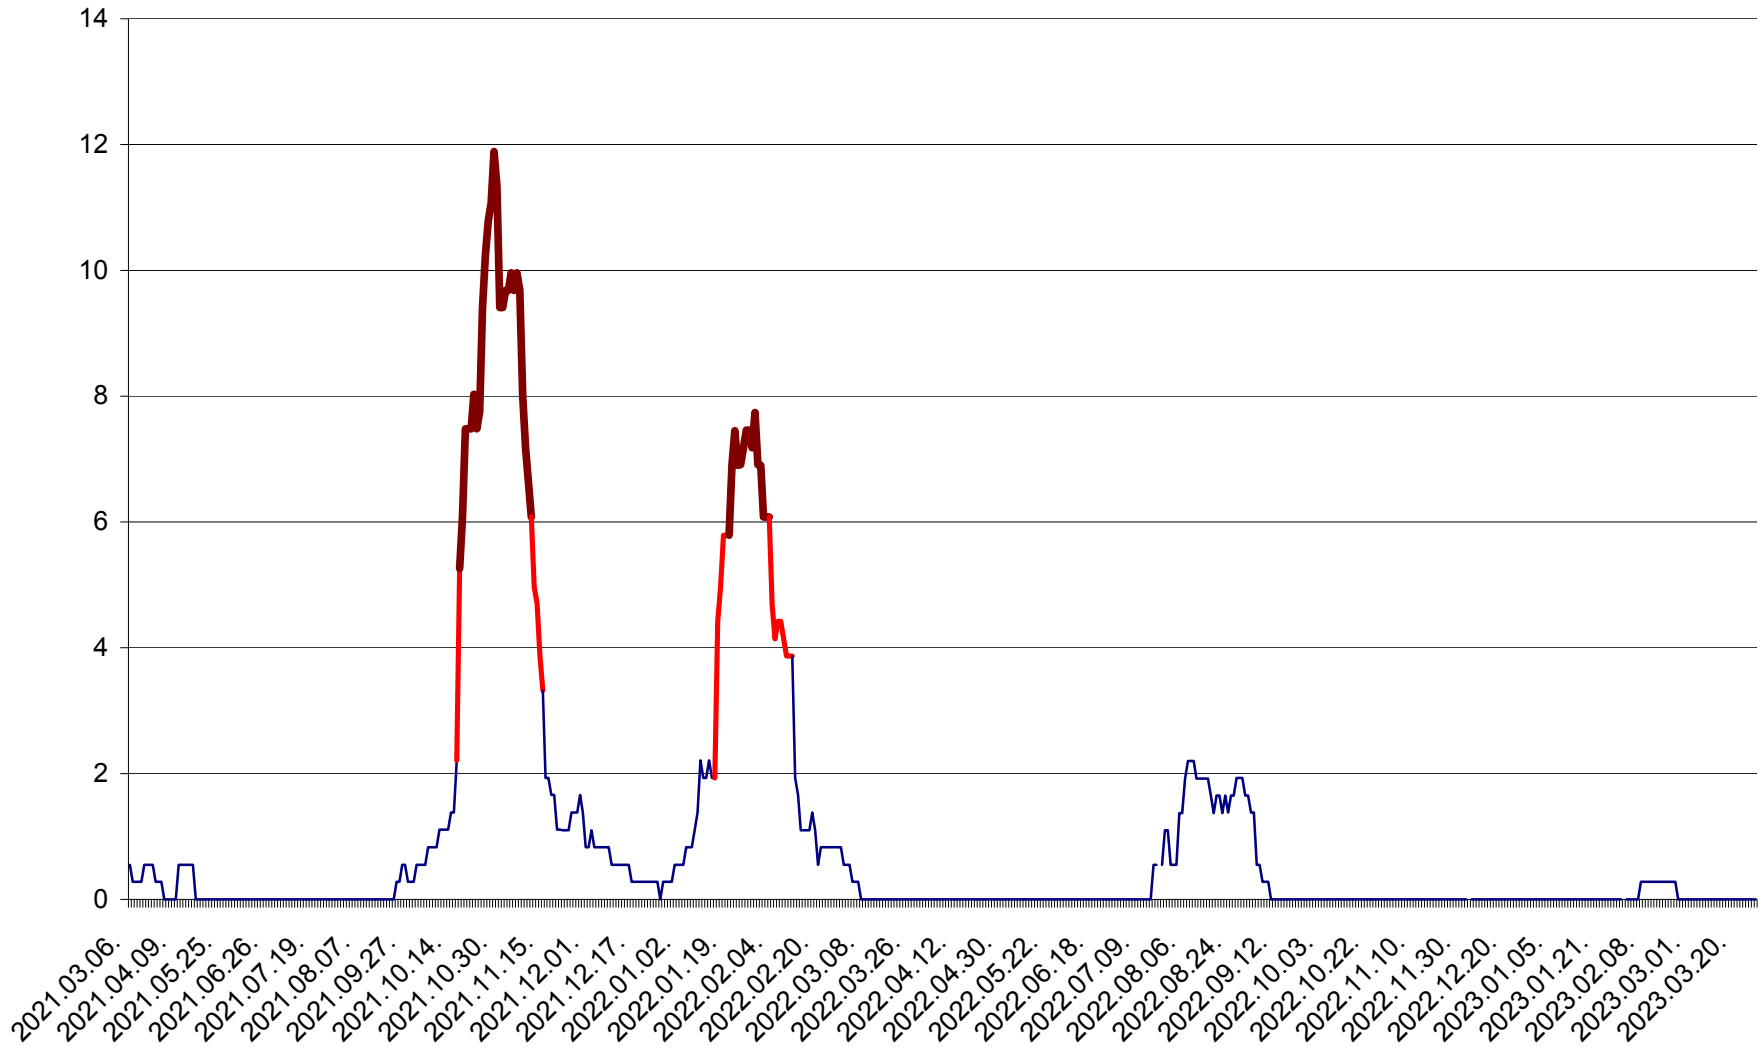

DÂRJIU - Evolutia incidentei cumulate pe 14 zile la ‰ de locuitori
2021.03.07. - 2023.03.27.

DEALU - Evolutia incidentei cumulate pe 14 zile la ‰ de locuitori
2021.03.07. - 2023.03.27.

DITRĂU - Evolutia incidentei cumulate pe 14 zile la ‰ de locuitori
2021.03.07. - 2023.03.27.

FELICENI - Evolutia incidentei cumulate pe 14 zile la ‰ de locuitori
2021.03.07. - 2023.03.27.

FRUMOASA - Evolutia incidentei cumulate pe 14 zile la ‰ de locuitori
2021.03.07. - 2023.03.27.

GĂLĂUȚAȘ - Evolutia incidentei cumulate pe 14 zile la ‰ de locuitori
2021.03.07. - 2023.03.27.

MUNICIPIUL GHEORGHENI - Evolutia incidentei cumulate pe 14 zile la % de locuitori
2021.03.07. - 2023.03.27.

JOSENI - Evolutia incidentei cumulate pe 14 zile la ‰ de locuitori
2021.03.07. - 2023.03.27.

LĂZAREA - Evolutia incidentei cumulate pe 14 zile la % de locuitori
2021.03.07. - 2023.03.27.

LELICENI - Evolutia incidentei cumulate pe 14 zile la ‰ de locuitori
2021.03.07. - 2023.03.27.

LUETA - Evolutia incidentei cumulate pe 14 zile la ‰ de locuitori
2021.03.07. - 2023.03.27.

LUNCA DE JOS - Evolutia incidentei cumulate pe 14 zile la ‰ de locuitori
2021.03.07. - 2023.03.27.