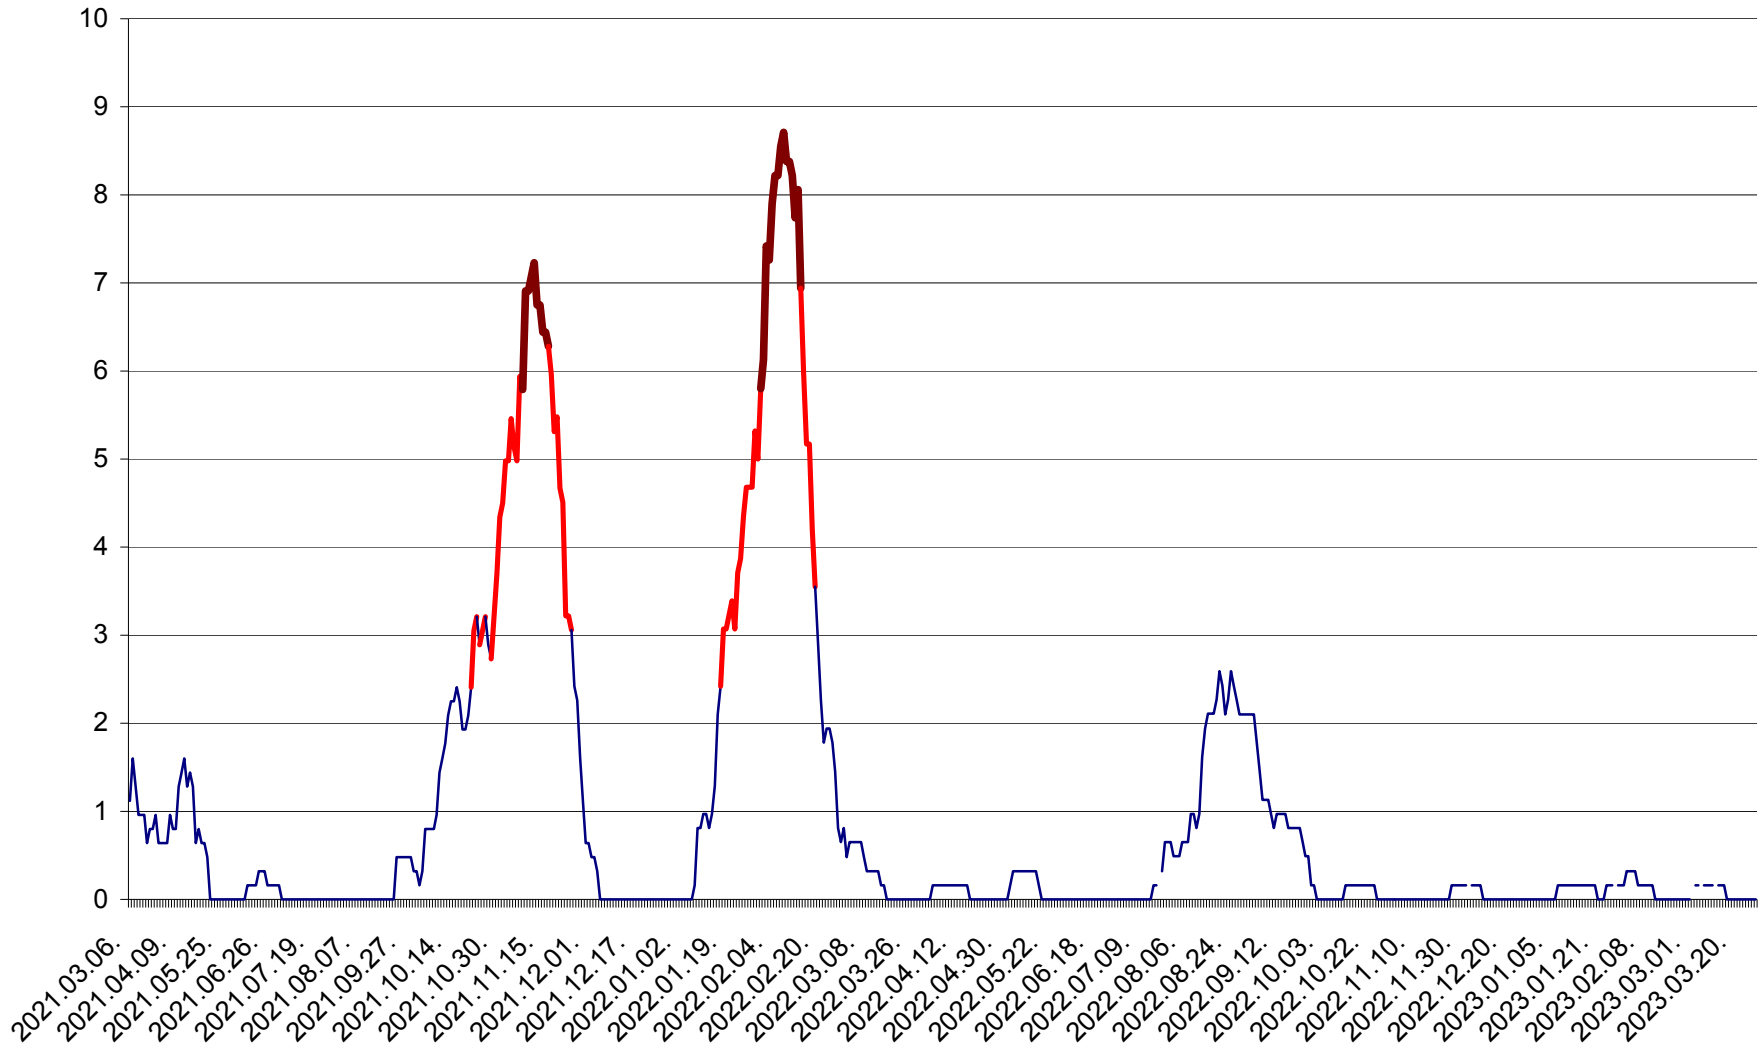

PLĂIEȘII DE JOS - Evolutia incidentei cumulate pe 14 zile la ‰ de locuitori
2021.03.07. - 2023.03.27.

PORUMBENI - Evolutia incidentei cumulate pe 14 zile la ‰ de locuitori
2021.03.07. - 2023.03.27.

PRAID - Evolutia incidentei cumulate pe 14 zile la ‰ de locuitori
2021.03.07. - 2023.03.27.

RACU - Evolutia incidentei cumulate pe 14 zile la ‰ de locuitori
2021.03.07. - 2023.03.27.

REMETEA - Evolutia incidentei cumulate pe 14 zile la % de locuitori
2021.03.07. - 2023.03.27.

SĂCEL - Evolutia incidentei cumulate pe 14 zile la ‰ de locuitori
2021.03.07. - 2023.03.27.

SÂNCRĂIENI - Evolutia incidentei cumulate pe 14 zile la ‰ de locuitori
2021.03.07. - 2023.03.27.

SÂNDOMINIC - Evolutia incidentei cumulate pe 14 zile la ‰ de locuitori
2021.03.07. - 2023.03.27.

SÂNMARTIN - Evolutia incidentei cumulate pe 14 zile la ‰ de locuitori
2021.03.07. - 2023.03.27.