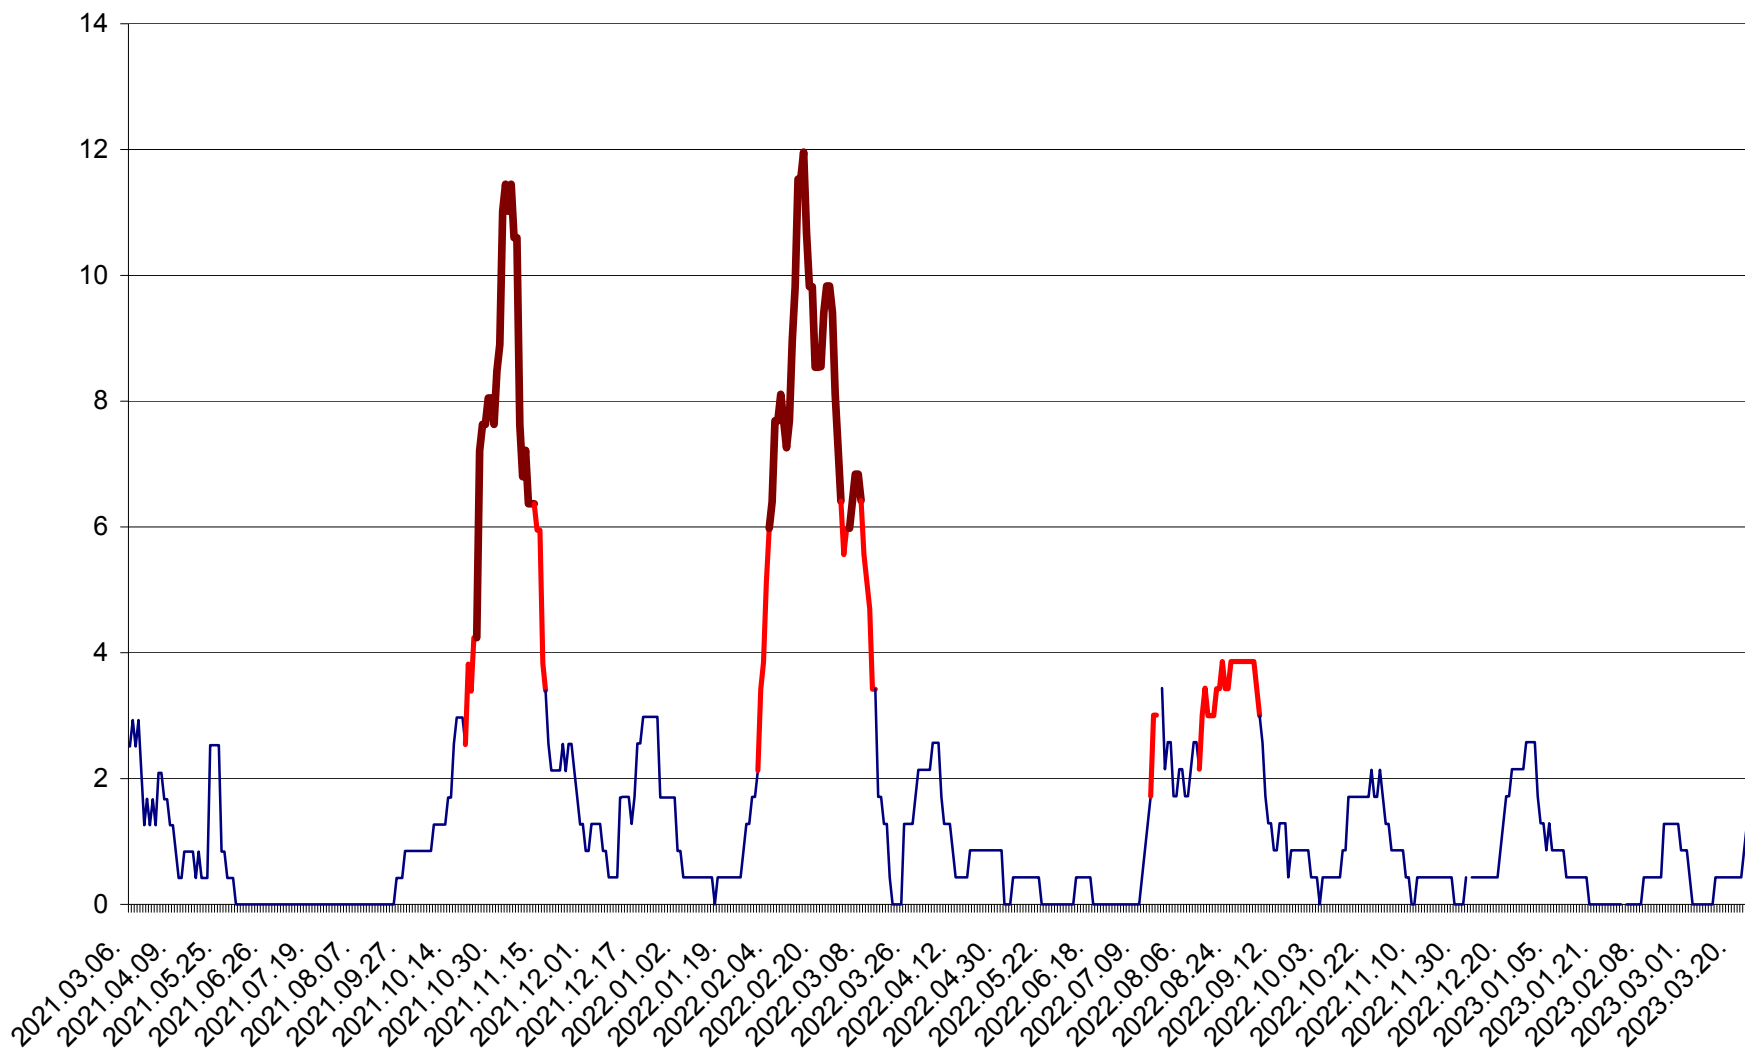

ORAȘ CRISTURU SECUIESC - Evolutia incidentei cumulate pe 14 zile la ‰ de locuitori
2021.03.07. - 2023.03.27.

DĂNEȘTI - Evolutia incidentei cumulate pe 14 zile la ‰ de locuitori
2021.03.07. - 2023.03.27.

DÂRJIU - Evolutia incidentei cumulate pe 14 zile la ‰ de locuitori
2021.03.07. - 2023.03.27.

DEALU - Evolutia incidentei cumulate pe 14 zile la ‰ de locuitori
2021.03.07. - 2023.03.27.

DITRĂU - Evolutia incidentei cumulate pe 14 zile la ‰ de locuitori
2021.03.07. - 2023.03.27.

FELICENI - Evolutia incidentei cumulate pe 14 zile la ‰ de locuitori
2021.03.07. - 2023.03.27.

FRUMOASA - Evolutia incidentei cumulate pe 14 zile la ‰ de locuitori
2021.03.07. - 2023.03.27.

GĂLĂUȚAȘ - Evolutia incidentei cumulate pe 14 zile la ‰ de locuitori
2021.03.07. - 2023.03.27.

LELICENI - Evolutia incidentei cumulate pe 14 zile la ‰ de locuitori
2021.03.07. - 2023.03.27.

LUETA - Evolutia incidentei cumulate pe 14 zile la ‰ de locuitori
2021.03.07. - 2023.03.27.

LUNCA DE JOS - Evolutia incidentei cumulate pe 14 zile la ‰ de locuitori
2021.03.07. - 2023.03.27.