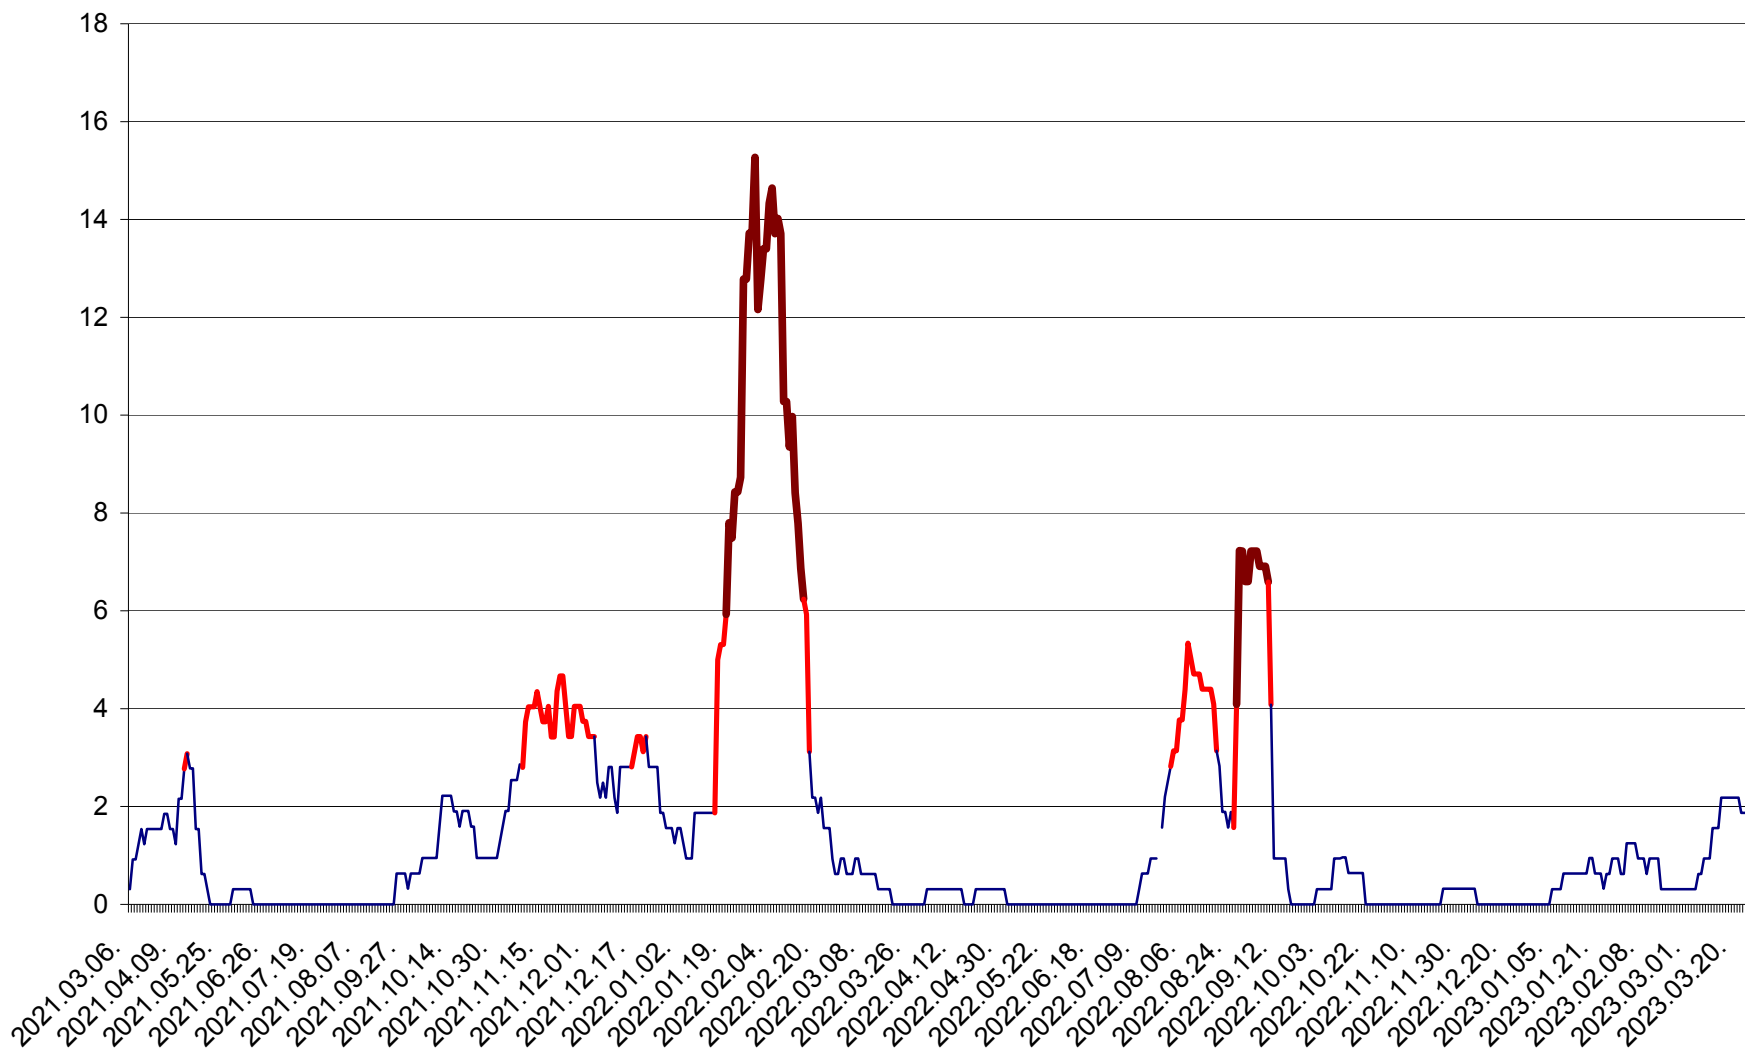

TUȘNAD - Evolutia incidentei cumulate pe 14 zile la ‰ de locuitori
2021.03.07. - 2023.03.27.