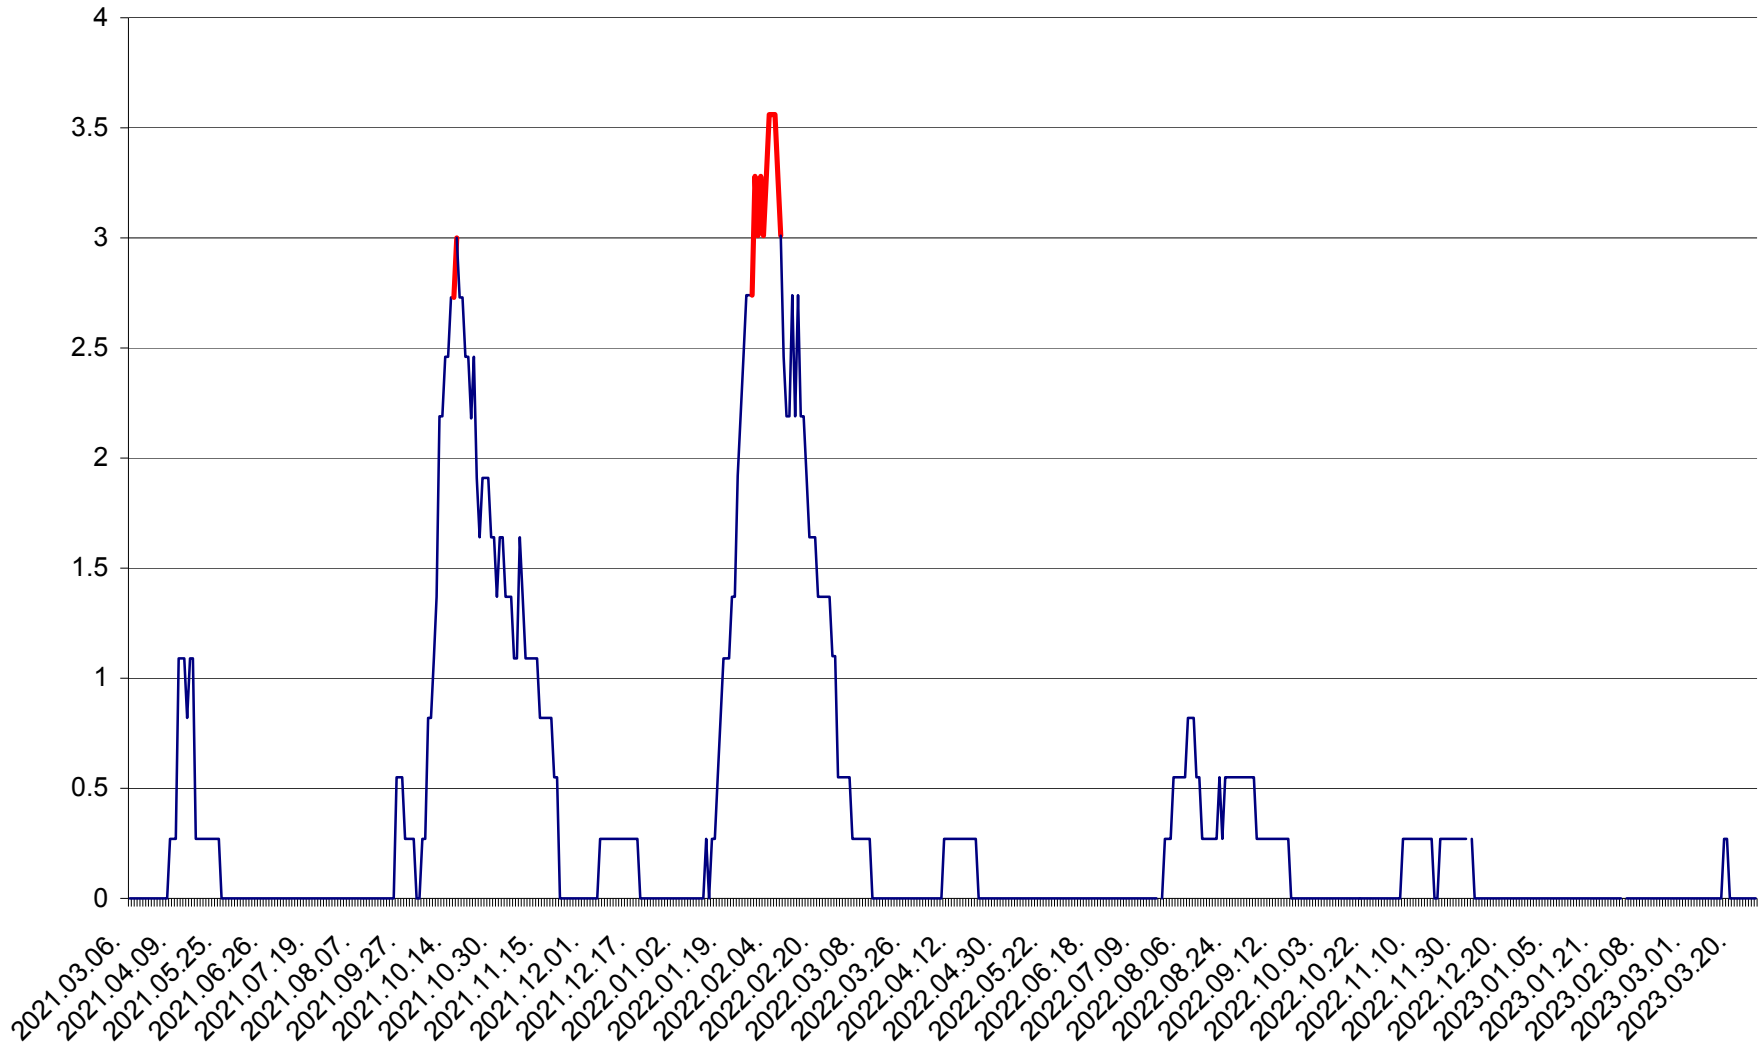

FELICENI - Evolutia incidentei cumulate pe 14 zile la ‰ de locuitori
2021.03.07. - 2023.03.27.

FRUMOASA - Evolutia incidentei cumulate pe 14 zile la ‰ de locuitori
2021.03.07. - 2023.03.27.

GĂLĂUȚAȘ - Evolutia incidentei cumulate pe 14 zile la ‰ de locuitori
2021.03.07. - 2023.03.27.

MUNICIPIUL GHEORGHENI - Evolutia incidentei cumulate pe 14 zile la % de locuitori
2021.03.07. - 2023.03.27.

JOSENI - Evolutia incidentei cumulate pe 14 zile la ‰ de locuitori
2021.03.07. - 2023.03.27.

LĂZAREA - Evolutia incidentei cumulate pe 14 zile la % de locuitori
2021.03.07. - 2023.03.27.

LELICENI - Evolutia incidentei cumulate pe 14 zile la ‰ de locuitori
2021.03.07. - 2023.03.27.

LUETA - Evolutia incidentei cumulate pe 14 zile la ‰ de locuitori
2021.03.07. - 2023.03.27.

LUNCA DE JOS - Evolutia incidentei cumulate pe 14 zile la ‰ de locuitori
2021.03.07. - 2023.03.27.