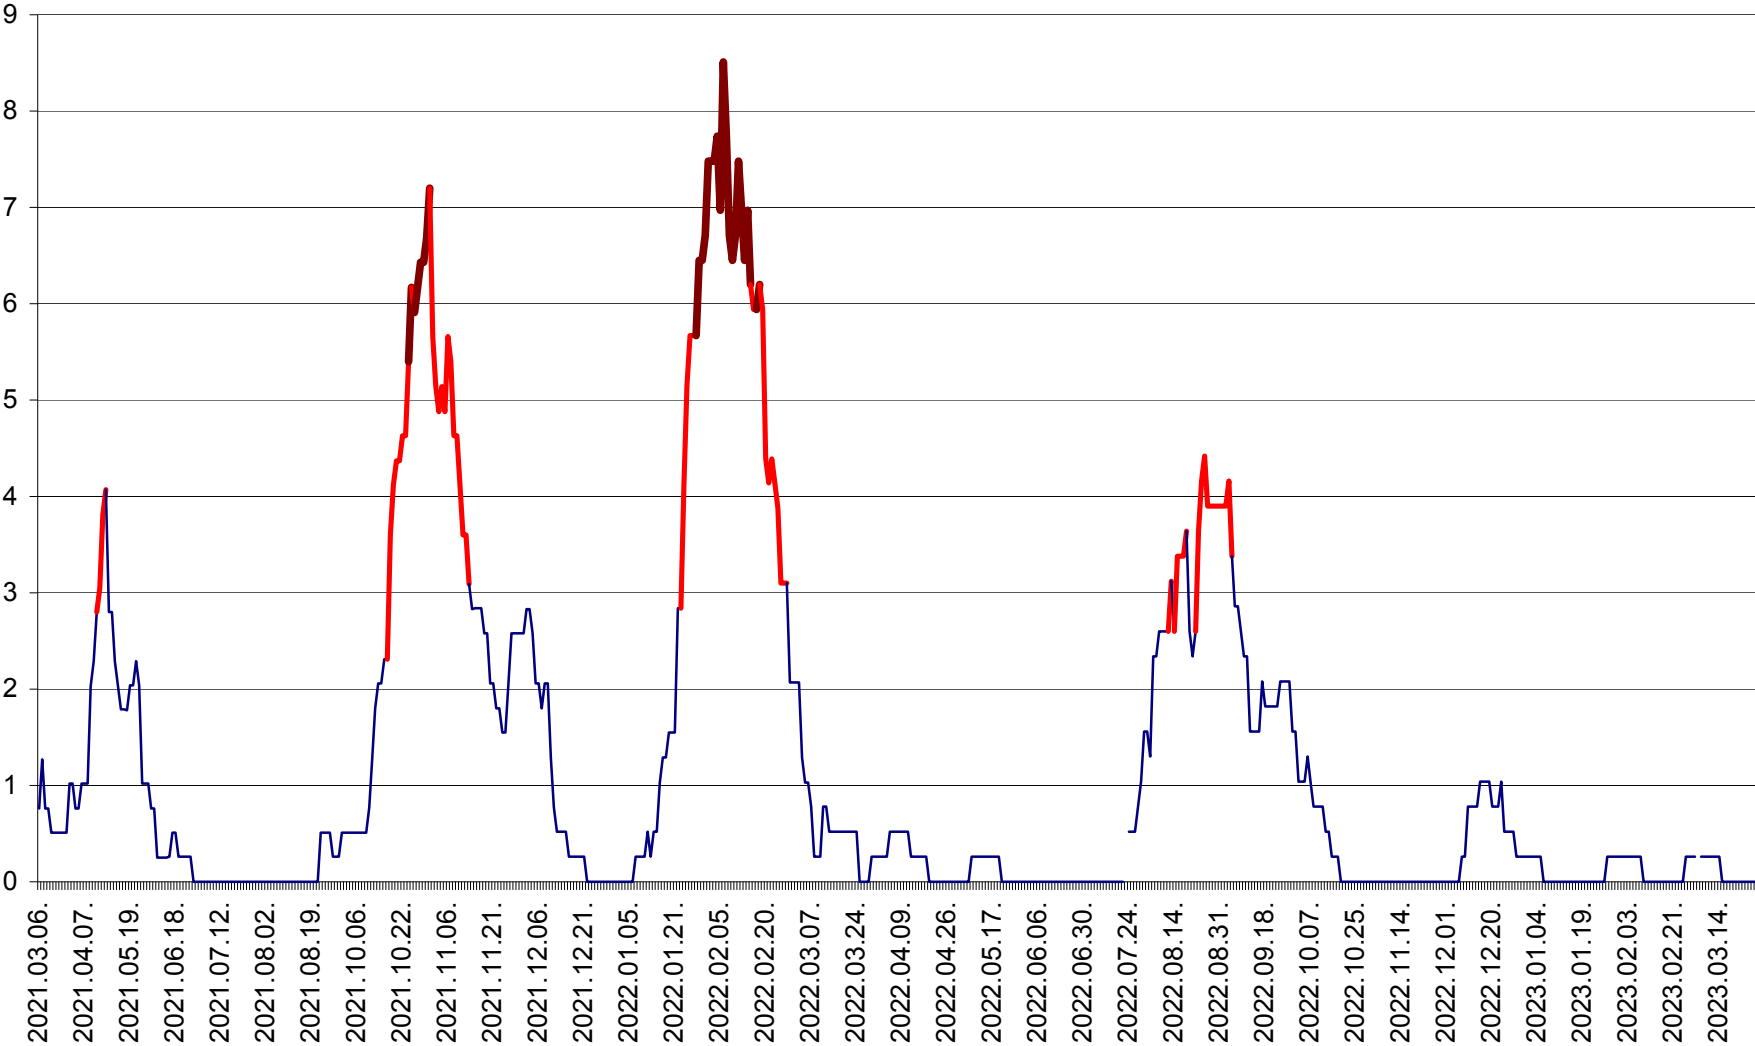

SUBCETATE - Evolutia incidentei cumulate pe 14 zile la ‰ de locuitori
2021.03.07. - 2023.03.27.