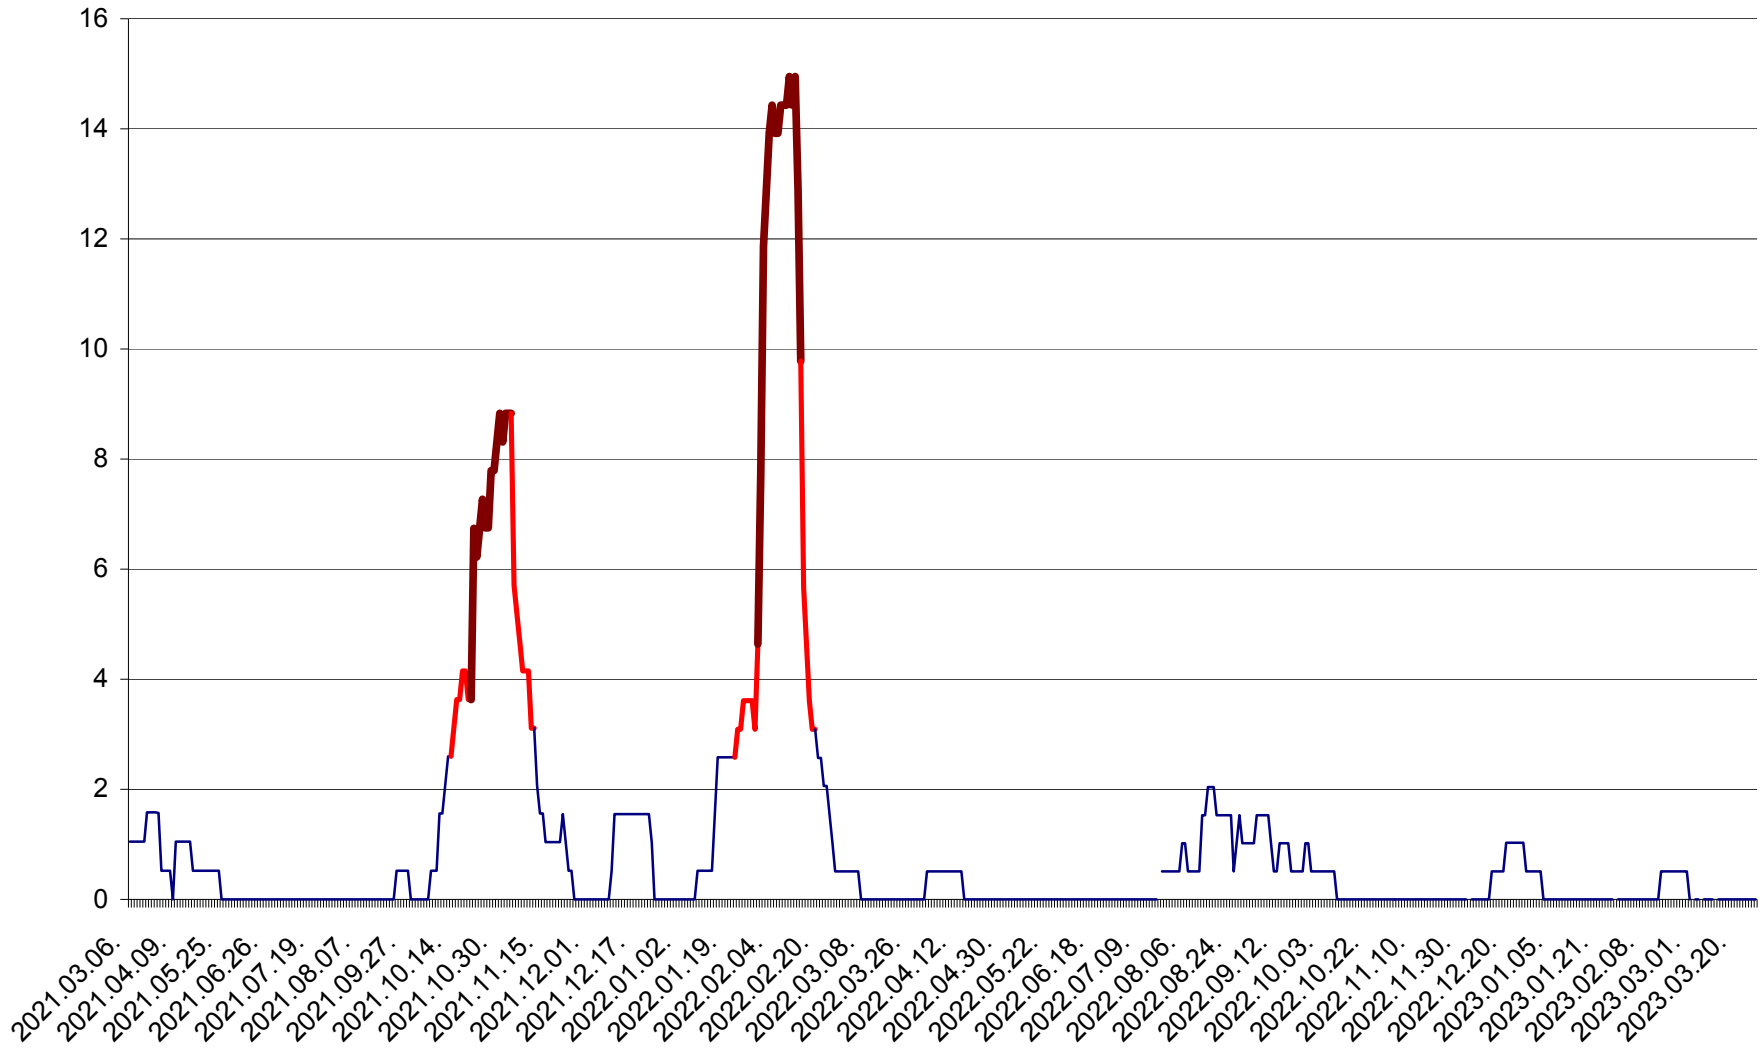

MIHĂILENI - Evolutia incidentei cumulate pe 14 zile la ‰ de locuitori
2021.03.07. - 2023.03.27.

MUGENI - Evolutia incidentei cumulate pe 14 zile la ‰ de locuitori
2021.03.07. - 2023.03.27.

OCLAND - Evolutia incidentei cumulate pe 14 zile la ‰ de locuitori
2021.03.07. - 2023.03.27.

MUNICIPIUL ODORHEIU SECUIESC - Evolutia incidentei cumulate pe 14 zile la ‰ de locuitori
2021.03.07. - 2023.03.27.

PĂULENI-CIUC - Evolutia incidentei cumulate pe 14 zile la ‰ de locuitori
2021.03.07. - 2023.03.27.

PLĂIEȘII DE JOS - Evolutia incidentei cumulate pe 14 zile la ‰ de locuitori
2021.03.07. - 2023.03.27.

PORUMBENI - Evolutia incidentei cumulate pe 14 zile la ‰ de locuitori
2021.03.07. - 2023.03.27.

PRAID - Evolutia incidentei cumulate pe 14 zile la ‰ de locuitori
2021.03.07. - 2023.03.27.