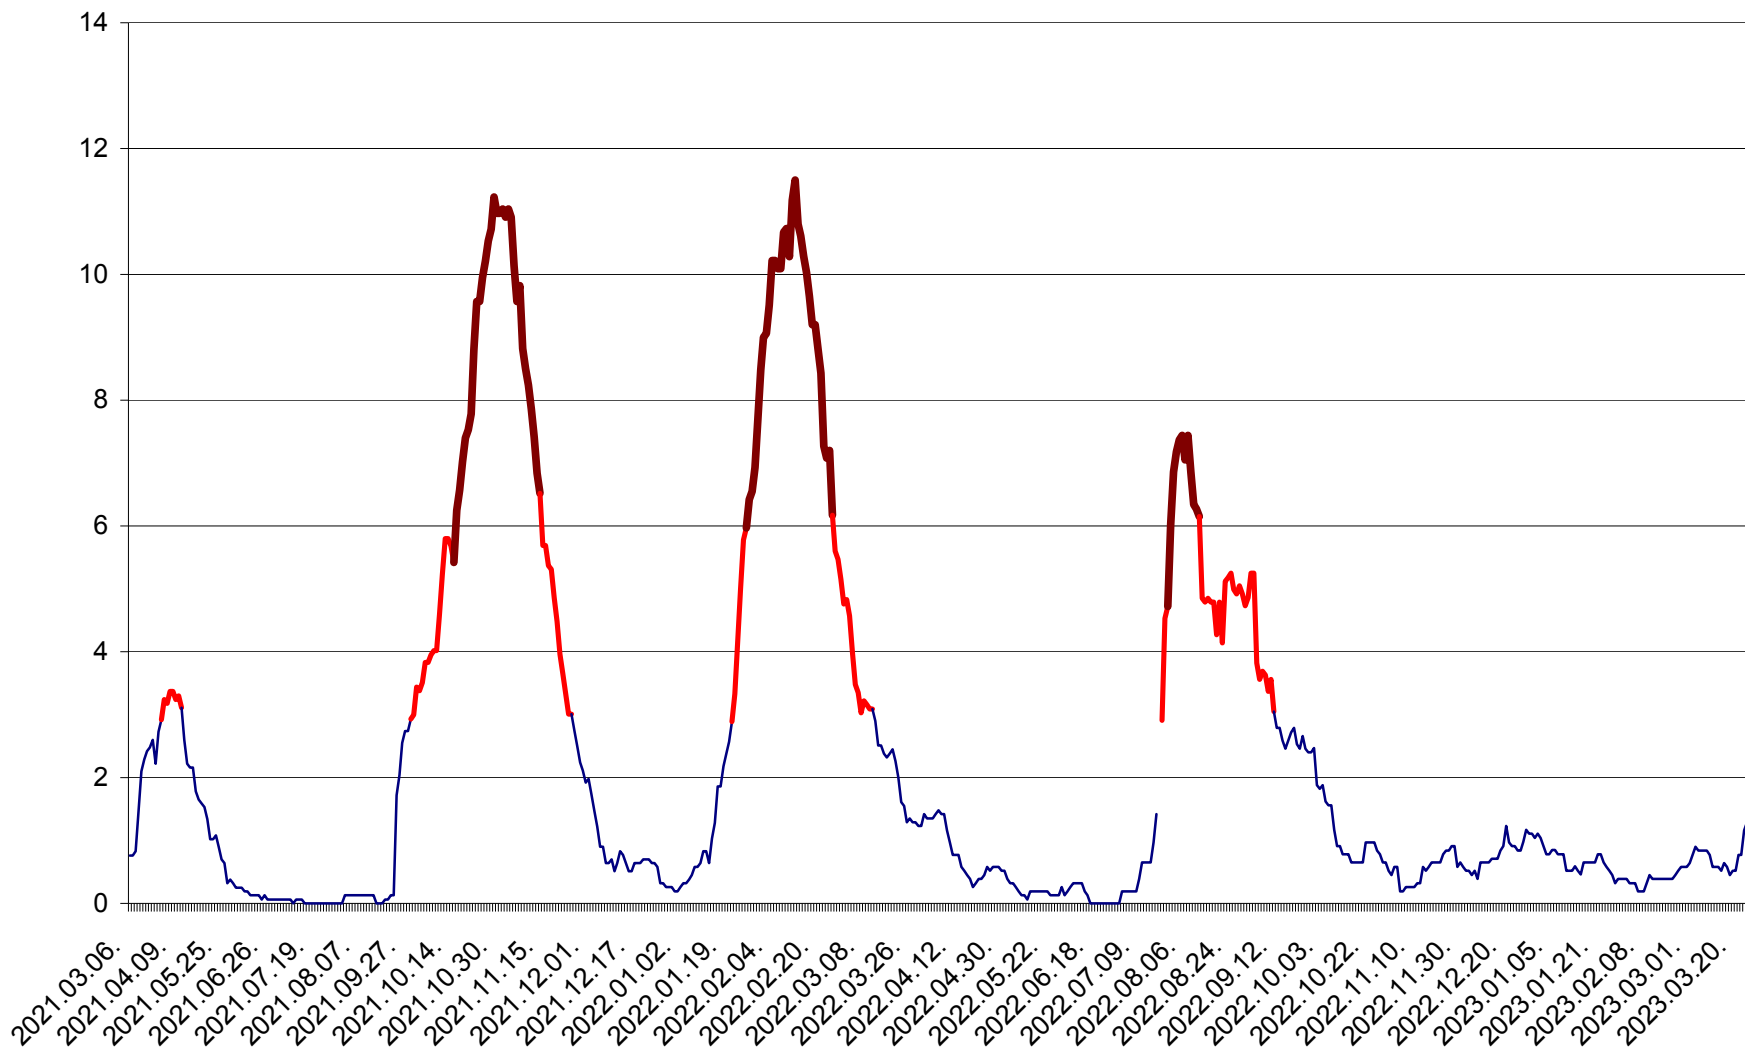

TULGHEȘ - Evolutia incidentei cumulate pe 14 zile la ‰ de locuitori
2021.03.07. - 2023.03.27.