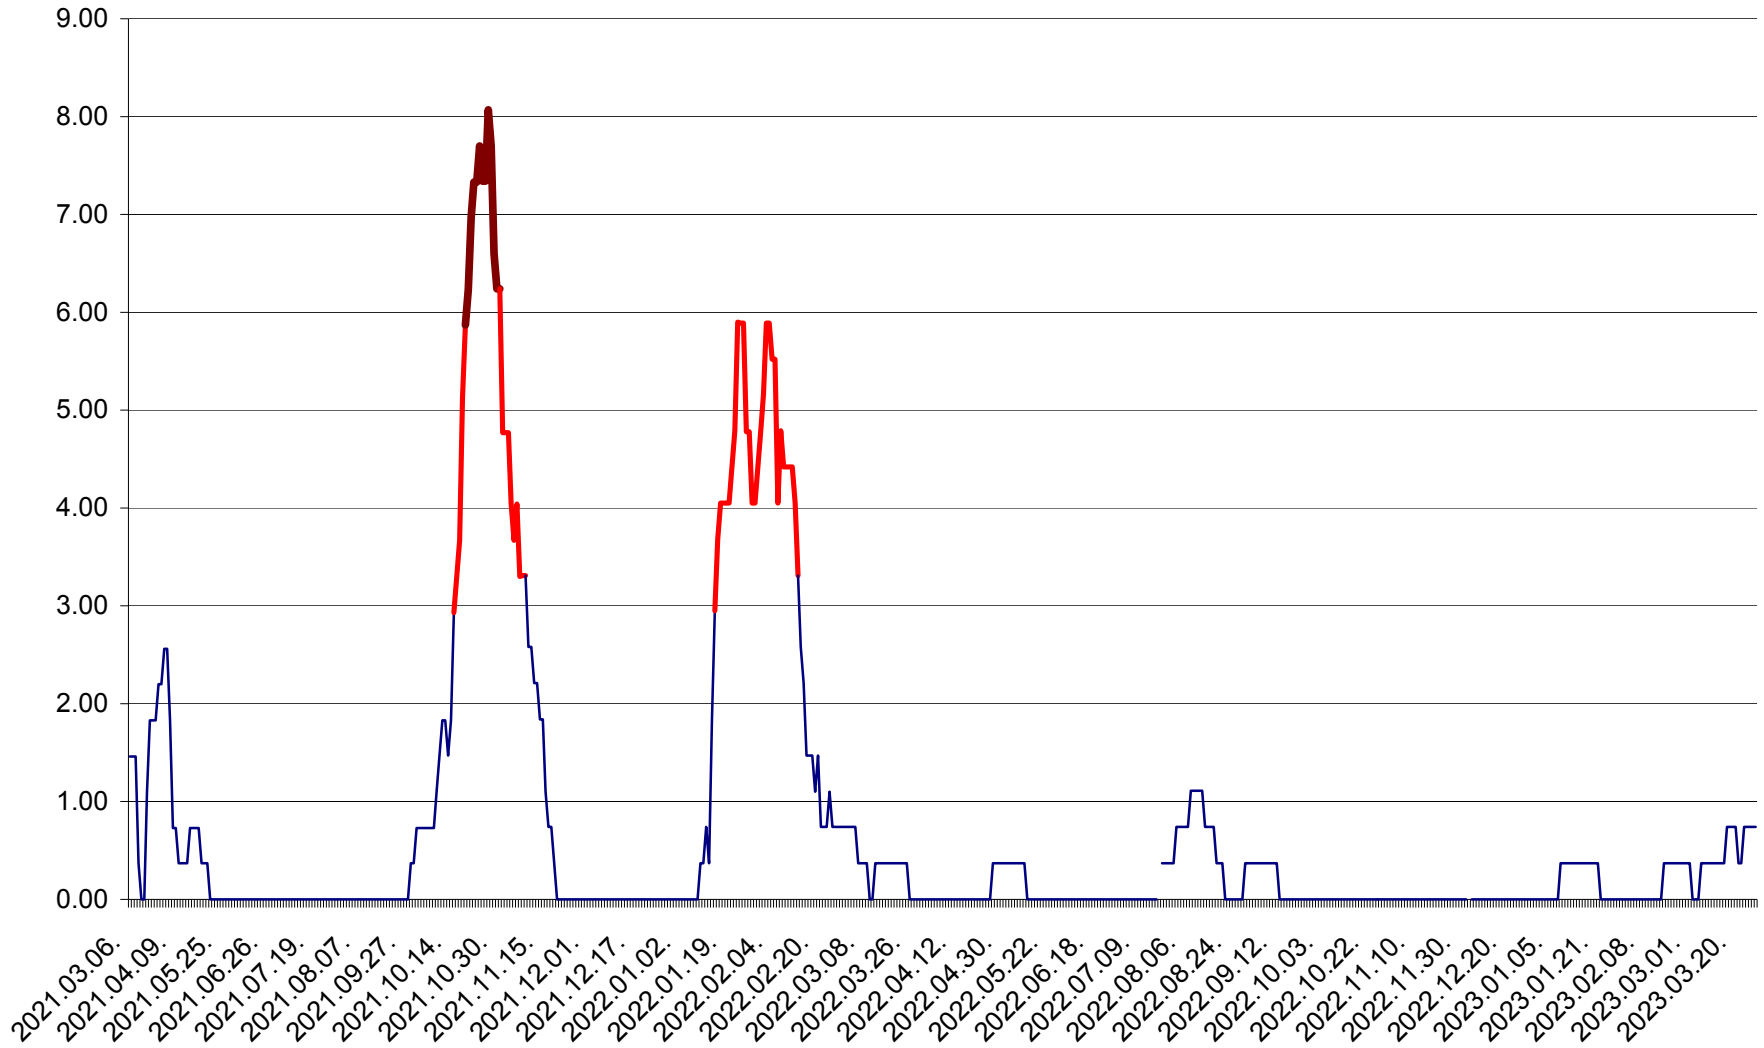

ATID - Evolutia incidentei cumulate pe 14 zile la ‰ de locuitori
2021.03.07. - 2023.03.27.

AVRĂMEȘTI - Evolutia incidentei cumulate pe 14 zile la ‰ de locuitori
2021.03.07. - 2023.03.27.

ORAȘ BĂILE TUȘNAD - Evoluția incidenței cumulate pe 14 zile la ‰ de locuitori
2021.03.07. - 2023.03.27.

ORAȘ BĂLAN - Evoluția incidenței cumulate pe 14 zile la ‰ de locuitori
2021.03.07. - 2023.03.27.

BILBOR - Evolutia incidentei cumulate pe 14 zile la ‰ de locuitori
2021.03.07. - 2023.03.27.

ORAȘ BORSEC - Evolutia incidentei cumulate pe 14 zile la ‰ de locuitori
2021.03.07. - 2023.03.27.

BRĂDEȘTI - Evolutia incidentei cumulate pe 14 zile la ‰ de locuitori
2021.03.07. - 2023.03.27.

CĂPÂLNIȚA - Evoluția incidenței cumulate pe 14 zile la ‰ de locuitori
2021.03.07. - 2023.03.27.

CÂRȚA - Evolutia incidentei cumulate pe 14 zile la ‰ de locuitori
2021.03.07. - 2023.03.27.

CICEU - Evolutia incidentei cumulate pe 14 zile la ‰ de locuitori
2021.03.07. - 2023.03.27.

CIUCSÂNGEORGIU - Evolutia incidentei cumulate pe 14 zile la ‰ de locuitori
2021.03.07. - 2023.03.27.

CIUMANI - Evolutia incidentei cumulate pe 14 zile la ‰ de locuitori
2021.03.07. - 2023.03.27.