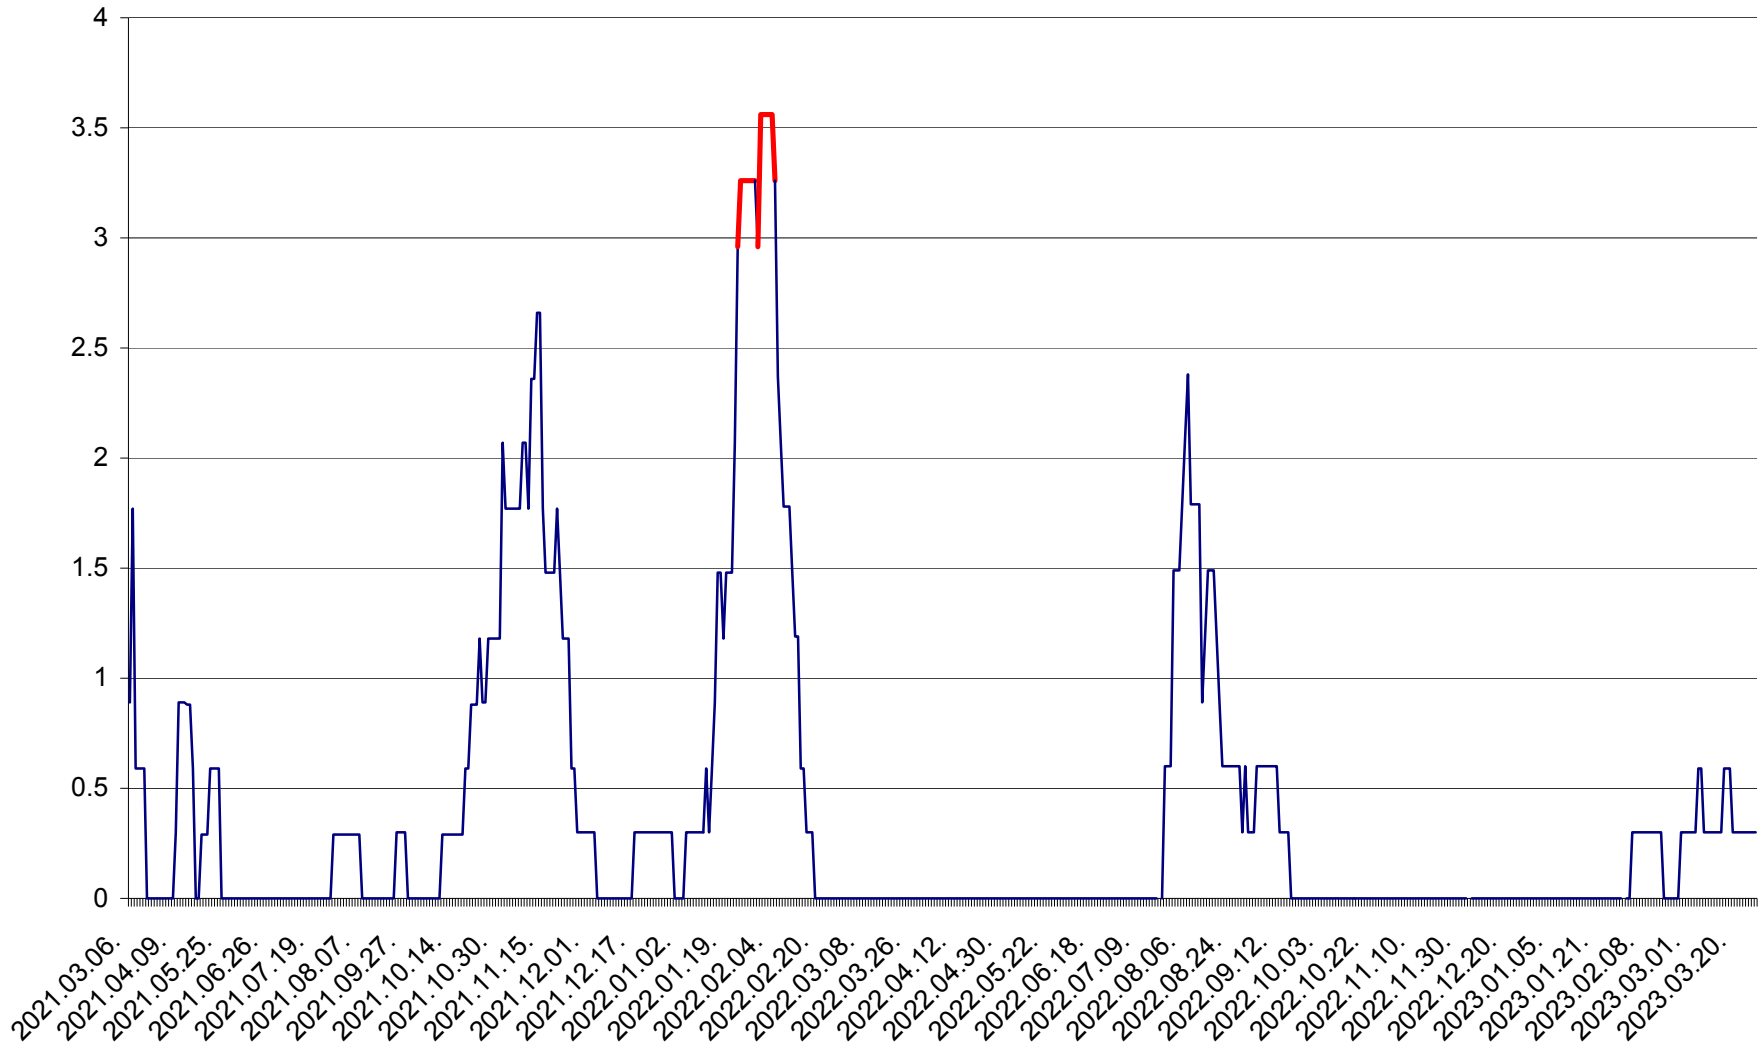

MUNICIPIUL GHEORGHENI - Evolutia incidentei cumulate pe 14 zile la % de locuitori
2021.03.07. - 2023.03.27.

JOSENI - Evolutia incidentei cumulate pe 14 zile la ‰ de locuitori
2021.03.07. - 2023.03.27.

LĂZAREA - Evolutia incidentei cumulate pe 14 zile la % de locuitori
2021.03.07. - 2023.03.27.

LELICENI - Evolutia incidentei cumulate pe 14 zile la ‰ de locuitori
2021.03.07. - 2023.03.27.

LUETA - Evolutia incidentei cumulate pe 14 zile la ‰ de locuitori
2021.03.07. - 2023.03.27.

LUNCA DE JOS - Evolutia incidentei cumulate pe 14 zile la ‰ de locuitori
2021.03.07. - 2023.03.27.

LUNCA DE SUS - Evolutia incidentei cumulate pe 14 zile la ‰ de locuitori
2021.03.07. - 2023.03.27.

LUPENI - Evolutia incidentei cumulate pe 14 zile la ‰ de locuitori
2021.03.07. - 2023.03.27.

MĂDĂRAȘ - Evolutia incidentei cumulate pe 14 zile la ‰ de locuitori
2021.03.07. - 2023.03.27.