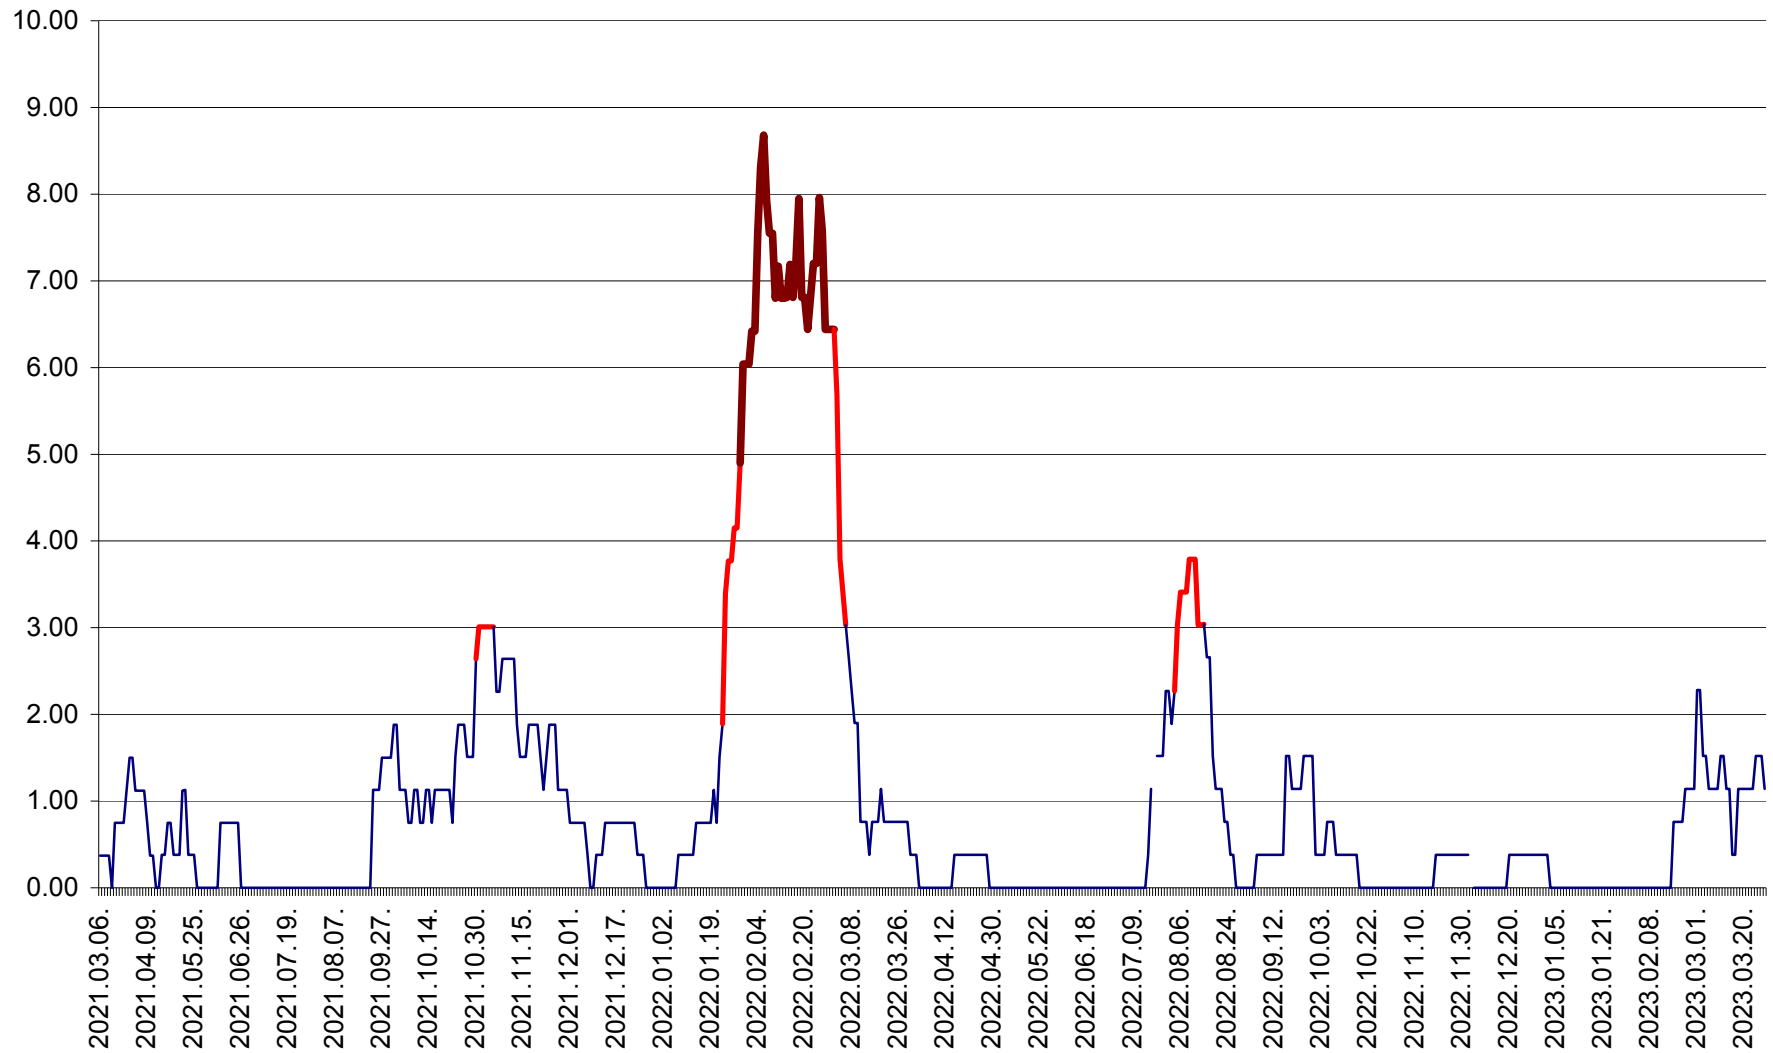

ATID - Evolutia incidentei cumulate pe 14 zile la ‰ de locuitori
2021.03.07. - 2023.03.27.

AVRĂMEȘTI - Evolutia incidentei cumulate pe 14 zile la ‰ de locuitori
2021.03.07. - 2023.03.27.

ORAȘ BĂILE TUȘNAD - Evoluția incidenței cumulate pe 14 zile la ‰ de locuitori
2021.03.07. - 2023.03.27.

ORAȘ BĂLAN - Evoluția incidenței cumulate pe 14 zile la ‰ de locuitori
2021.03.07. - 2023.03.27.

BILBOR - Evolutia incidentei cumulate pe 14 zile la ‰ de locuitori
2021.03.07. - 2023.03.27.

ORAȘ BORSEC - Evolutia incidentei cumulate pe 14 zile la ‰ de locuitori
2021.03.07. - 2023.03.27.

BRĂDEȘTI - Evolutia incidentei cumulate pe 14 zile la ‰ de locuitori
2021.03.07. - 2023.03.27.

CĂPÂLNIȚA - Evoluția incidenței cumulate pe 14 zile la ‰ de locuitori
2021.03.07. - 2023.03.27.

CÂRȚA - Evolutia incidentei cumulate pe 14 zile la ‰ de locuitori
2021.03.07. - 2023.03.27.