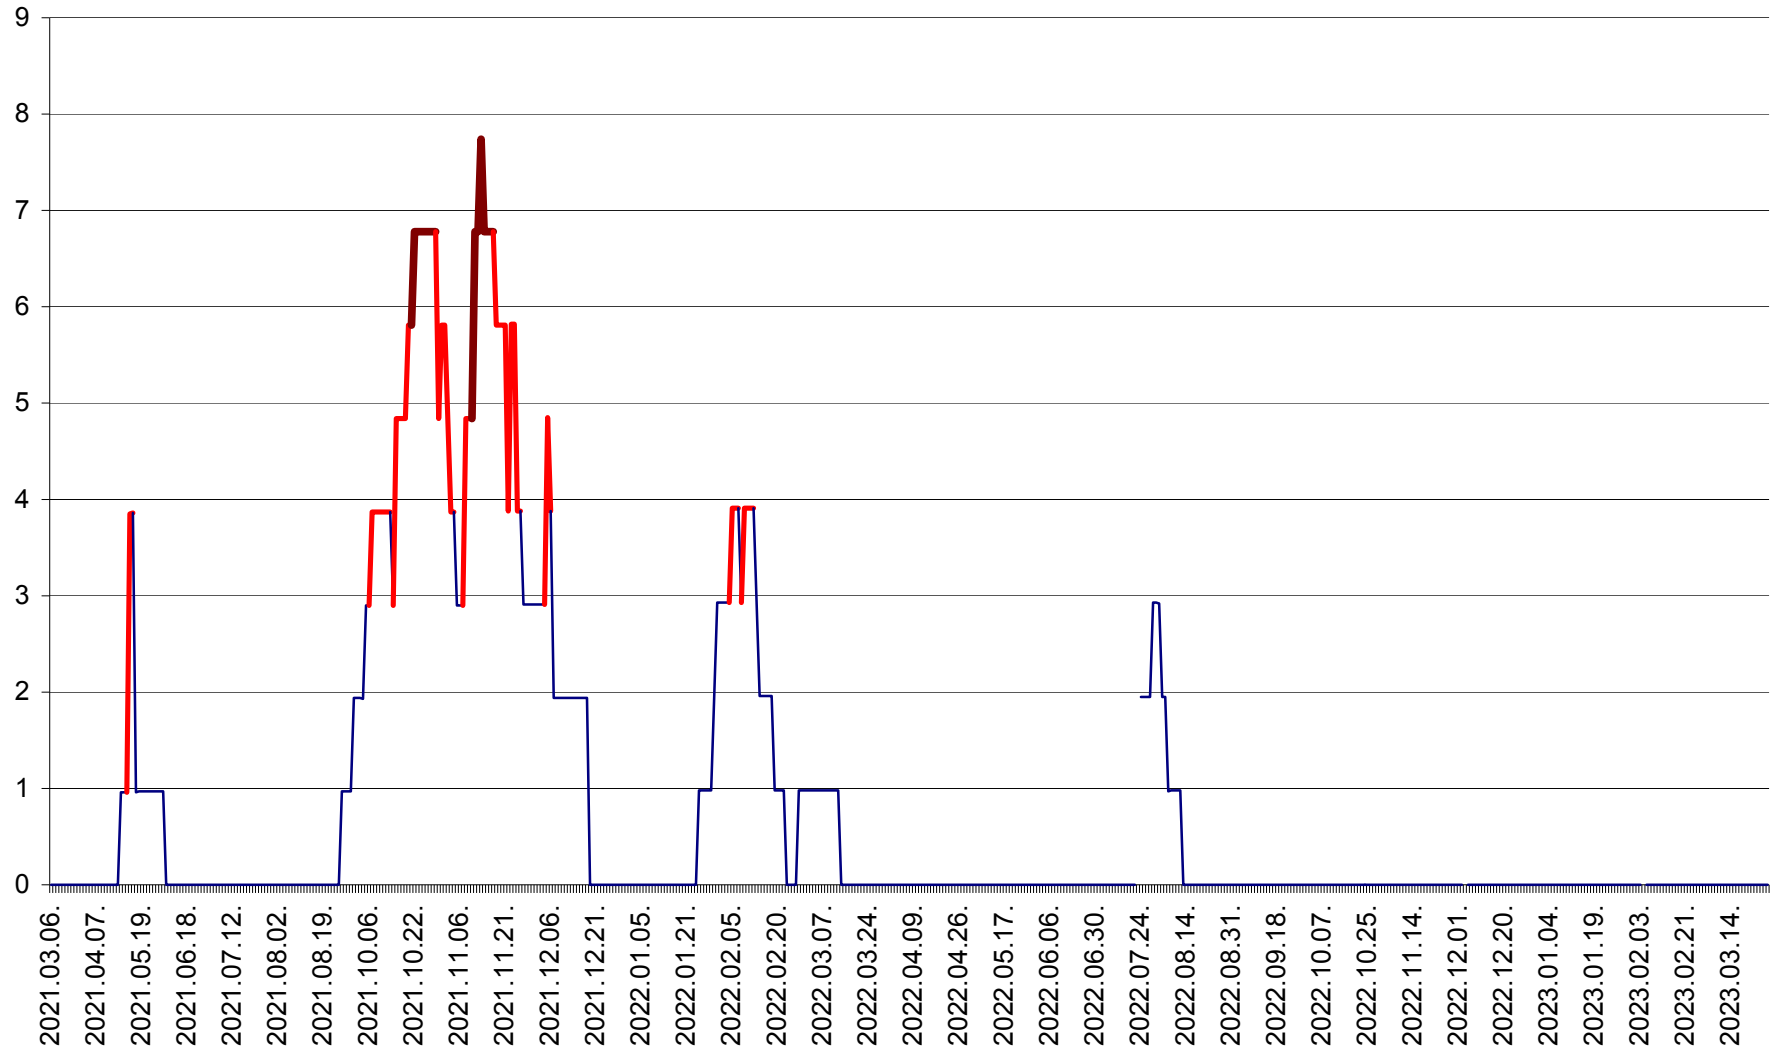

DEALU - Evolutia incidentei cumulate pe 14 zile la ‰ de locuitori
2021.03.07. - 2023.03.27.

DÂRJIU - Evolutia incidentei cumulate pe 14 zile la ‰ de locuitori
2021.03.07. - 2023.03.27.