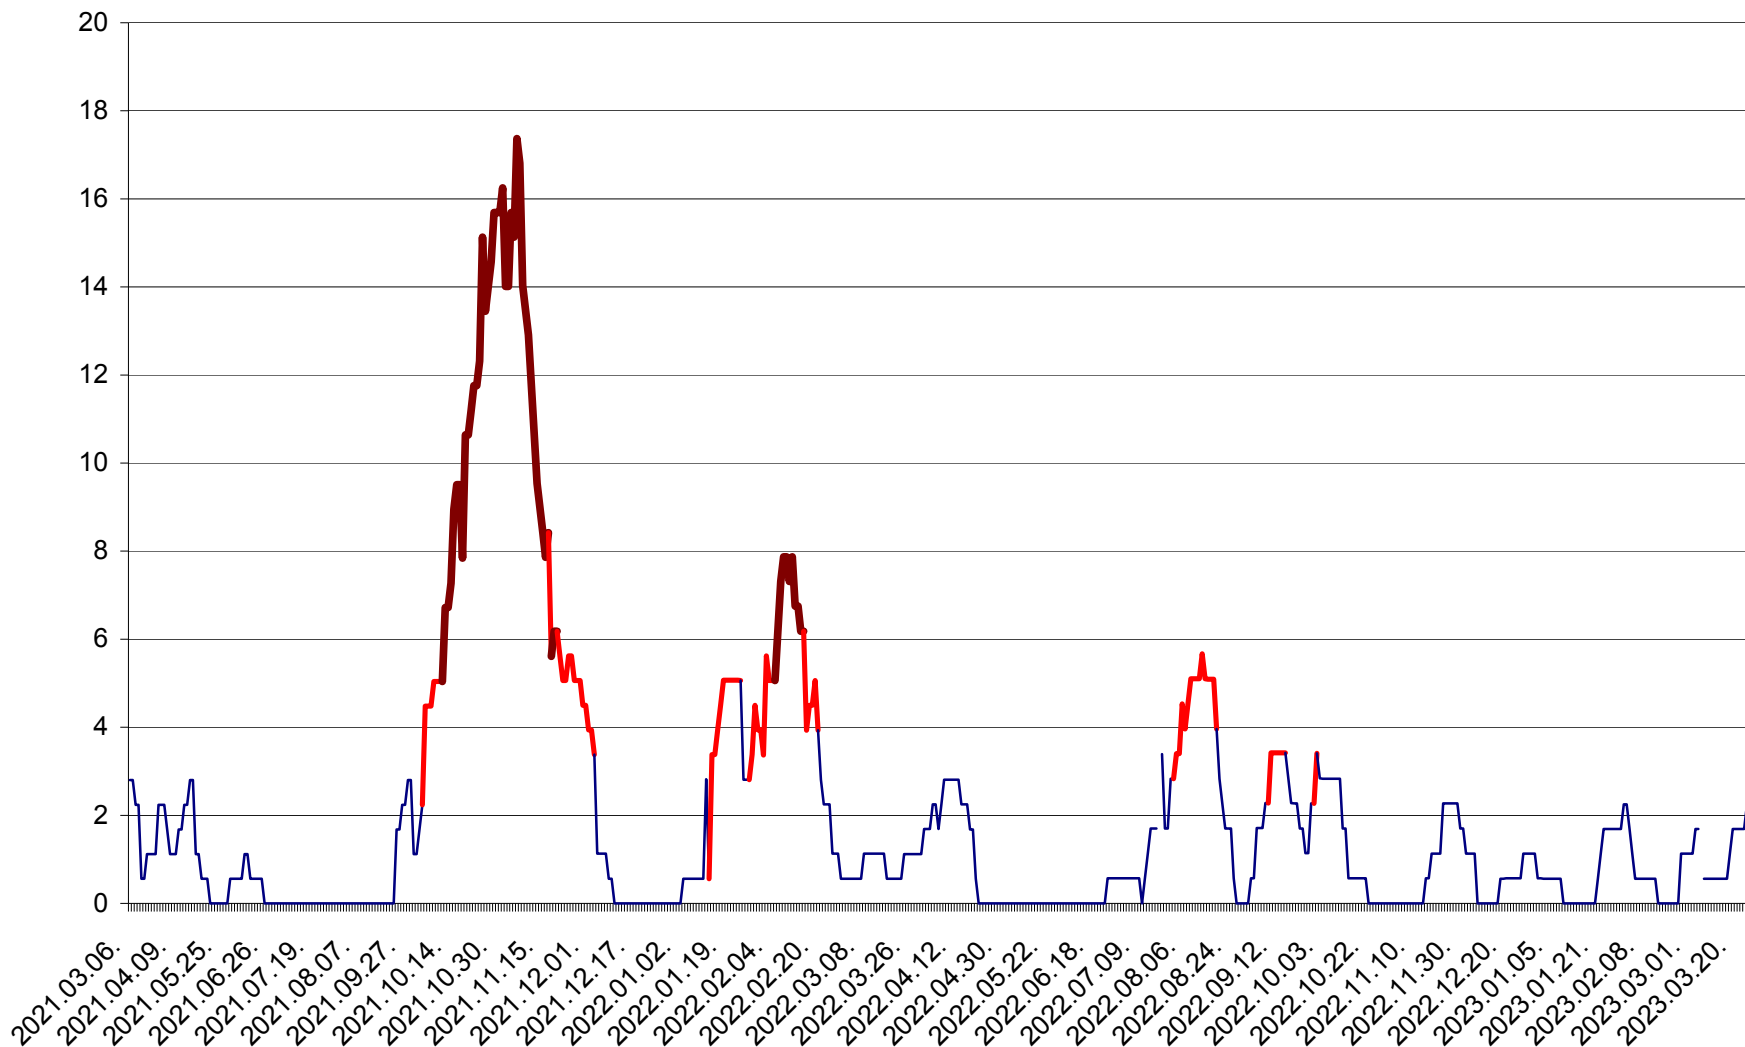

SÂNSIMION - Evolutia incidentei cumulate pe 14 zile la ‰ de locuitori
2021.03.07. - 2023.03.27.

SÂNTIMBRU - Evolutia incidentei cumulate pe 14 zile la ‰ de locuitori
2021.03.07. - 2023.03.27.

SĂRMAȘ - Evolutia incidentei cumulate pe 14 zile la ‰ de locuitori
2021.03.07. - 2023.03.27.

SATU MARE - Evolutia incidentei cumulate pe 14 zile la ‰ de locuitori
2021.03.07. - 2023.03.27.

SECUIENI - Evolutia incidentei cumulate pe 14 zile la ‰ de locuitori
2021.03.07. - 2023.03.27.

SICULENI - Evolutia incidentei cumulate pe 14 zile la ‰ de locuitori
2021.03.07. - 2023.03.27.

ȘIMONEȘTI - Evolutia incidentei cumulate pe 14 zile la ‰ de locuitori
2021.03.07. - 2023.03.27.

SUBCETATE - Evolutia incidentei cumulate pe 14 zile la ‰ de locuitori
2021.03.07. - 2023.03.27.

SUSENI - Evolutia incidentei cumulate pe 14 zile la ‰ de locuitori
2021.03.07. - 2023.03.27.