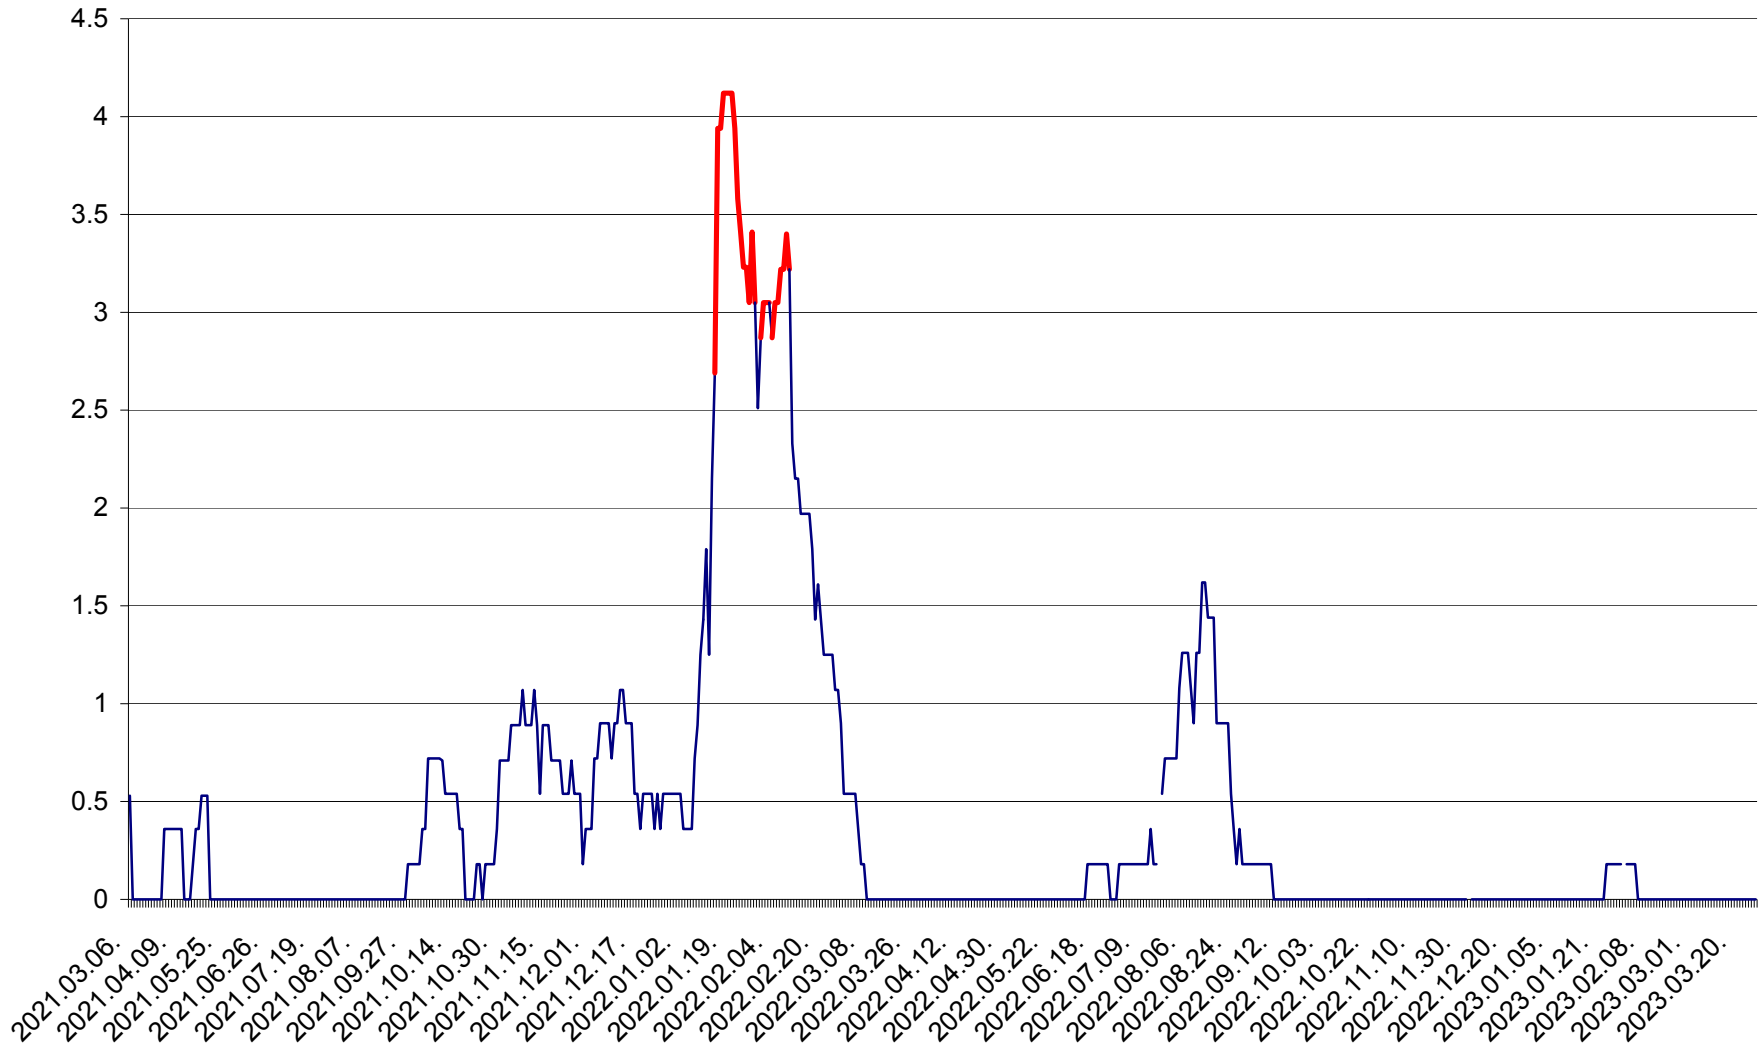

FELICENI - Evolutia incidentei cumulate pe 14 zile la ‰ de locuitori
2021.03.07. - 2023.03.27.

FRUMOASA - Evolutia incidentei cumulate pe 14 zile la ‰ de locuitori
2021.03.07. - 2023.03.27.

GĂLĂUȚAȘ - Evolutia incidentei cumulate pe 14 zile la ‰ de locuitori
2021.03.07. - 2023.03.27.

MUNICIPIUL GHEORGHENI - Evolutia incidentei cumulate pe 14 zile la % de locuitori
2021.03.07. - 2023.03.27.

JOSENI - Evolutia incidentei cumulate pe 14 zile la ‰ de locuitori
2021.03.07. - 2023.03.27.

LĂZAREA - Evolutia incidentei cumulate pe 14 zile la % de locuitori
2021.03.07. - 2023.03.27.

LELICENI - Evolutia incidentei cumulate pe 14 zile la ‰ de locuitori
2021.03.07. - 2023.03.27.

LUETA - Evolutia incidentei cumulate pe 14 zile la ‰ de locuitori
2021.03.07. - 2023.03.27.

LUNCA DE JOS - Evolutia incidentei cumulate pe 14 zile la ‰ de locuitori
2021.03.07. - 2023.03.27.