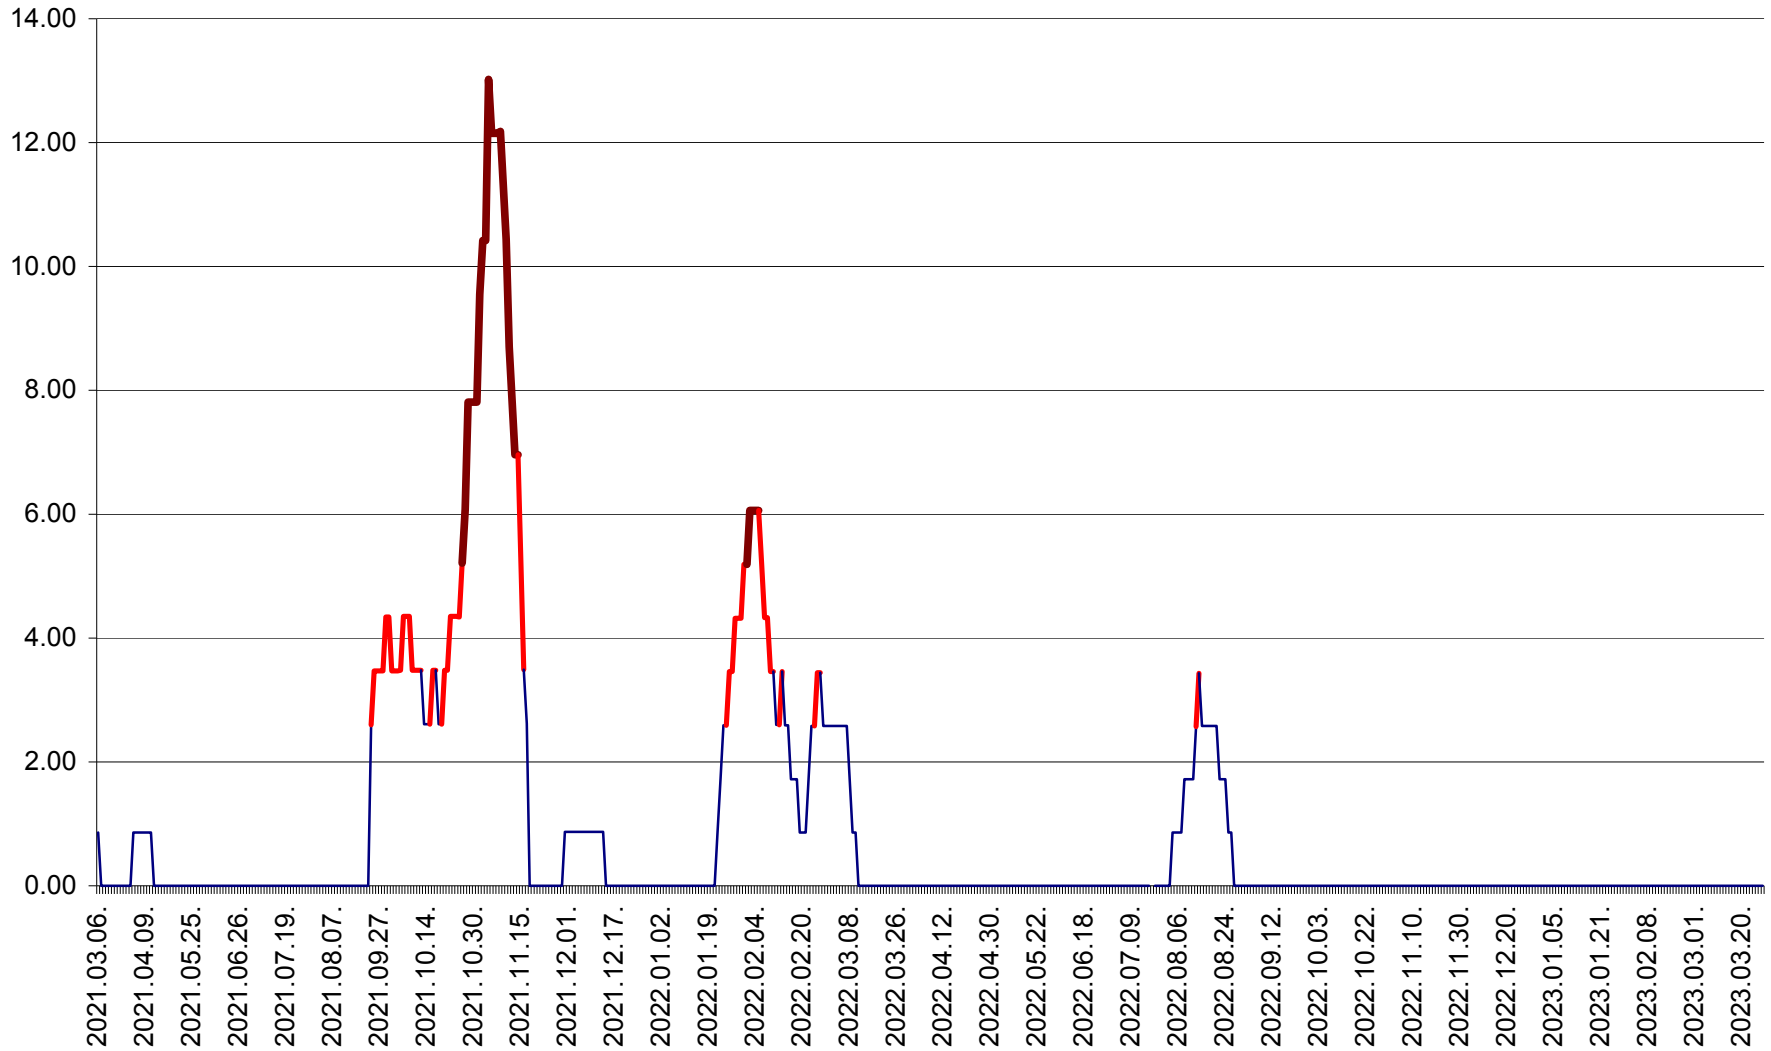

VĂRȘAG - Evolutia incidentei cumulate pe 14 zile la ‰ de locuitori
2021.03.07. - 2023.03.27.

ULIEȘ - Evoluția incidenței cumulate pe 14 zile la ‰ de locuitori
2021.03.07. - 2023.03.27.