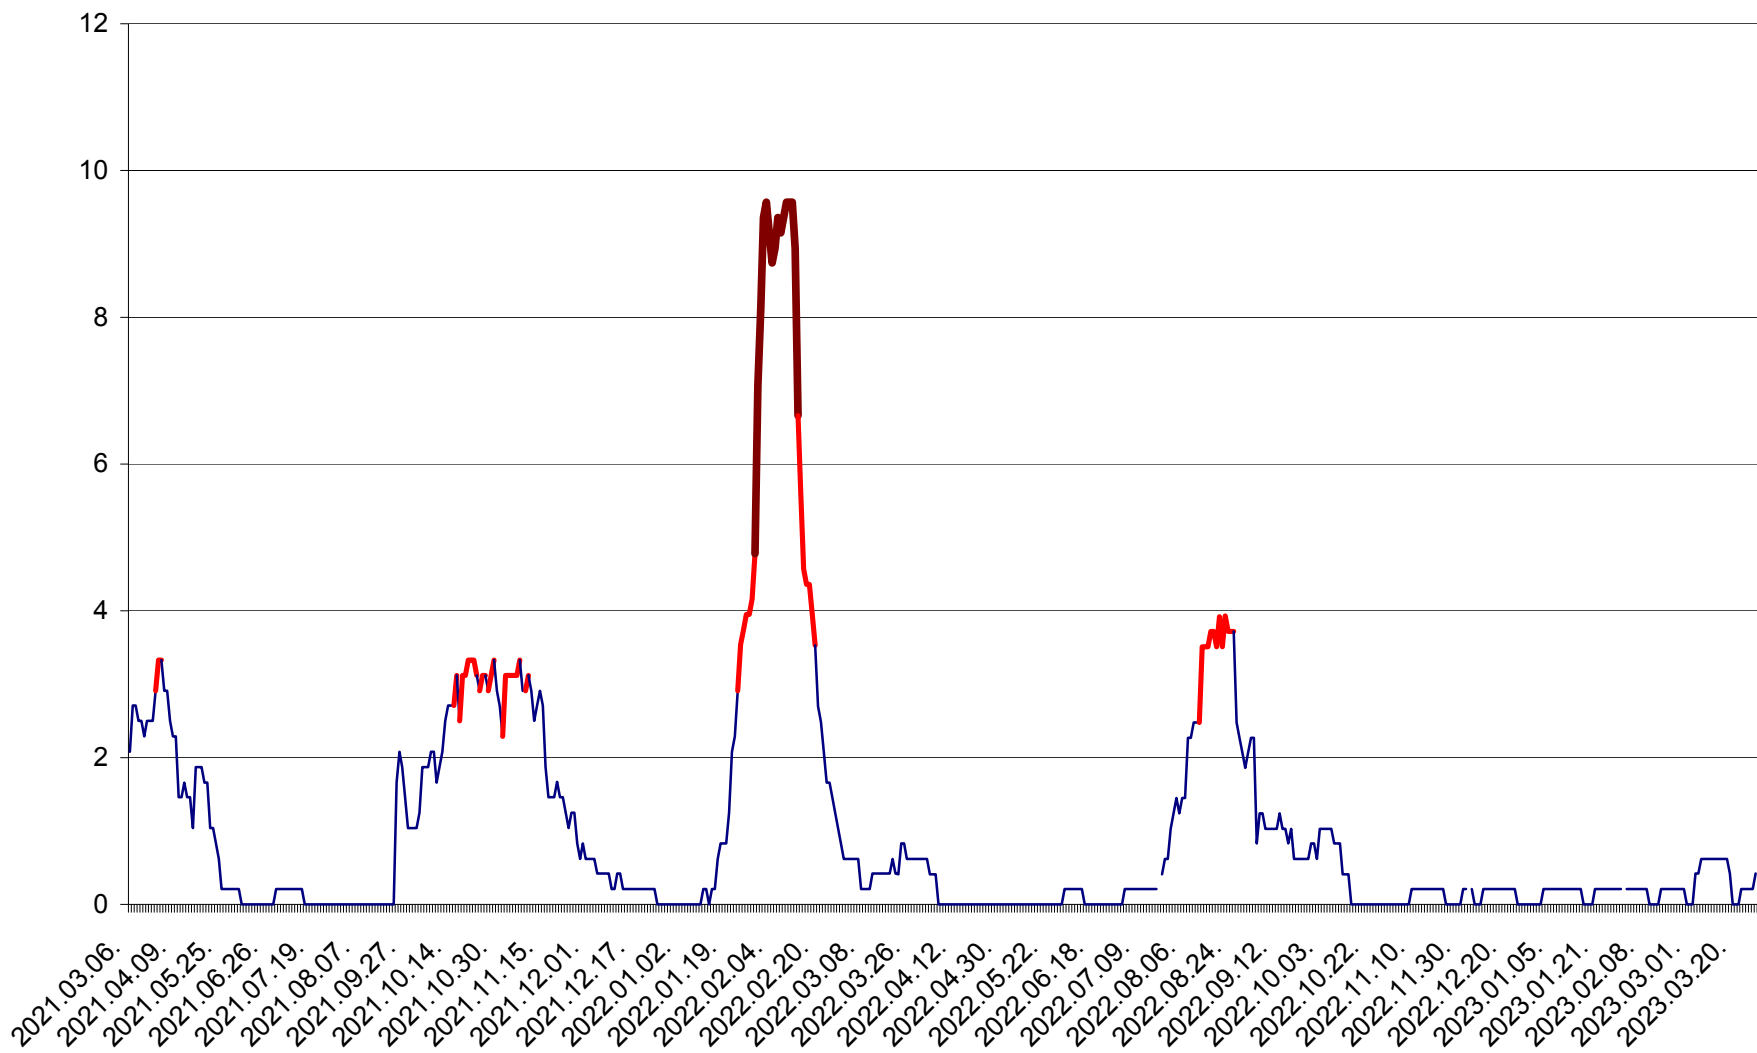

MUNICIPIUL GHEORGHENI - Evolutia incidentei cumulate pe 14 zile la % de locuitori
2021.03.07. - 2023.03.27.

JOSENI - Evolutia incidentei cumulate pe 14 zile la ‰ de locuitori
2021.03.07. - 2023.03.27.

LĂZAREA - Evolutia incidentei cumulate pe 14 zile la % de locuitori
2021.03.07. - 2023.03.27.

LELICENI - Evolutia incidentei cumulate pe 14 zile la ‰ de locuitori
2021.03.07. - 2023.03.27.

LUETA - Evolutia incidentei cumulate pe 14 zile la ‰ de locuitori
2021.03.07. - 2023.03.27.

LUNCA DE JOS - Evolutia incidentei cumulate pe 14 zile la ‰ de locuitori
2021.03.07. - 2023.03.27.

LUNCA DE SUS - Evolutia incidentei cumulate pe 14 zile la ‰ de locuitori
2021.03.07. - 2023.03.27.

LUPENI - Evolutia incidentei cumulate pe 14 zile la ‰ de locuitori
2021.03.07. - 2023.03.27.

MĂDĂRAȘ - Evolutia incidentei cumulate pe 14 zile la ‰ de locuitori
2021.03.07. - 2023.03.27.