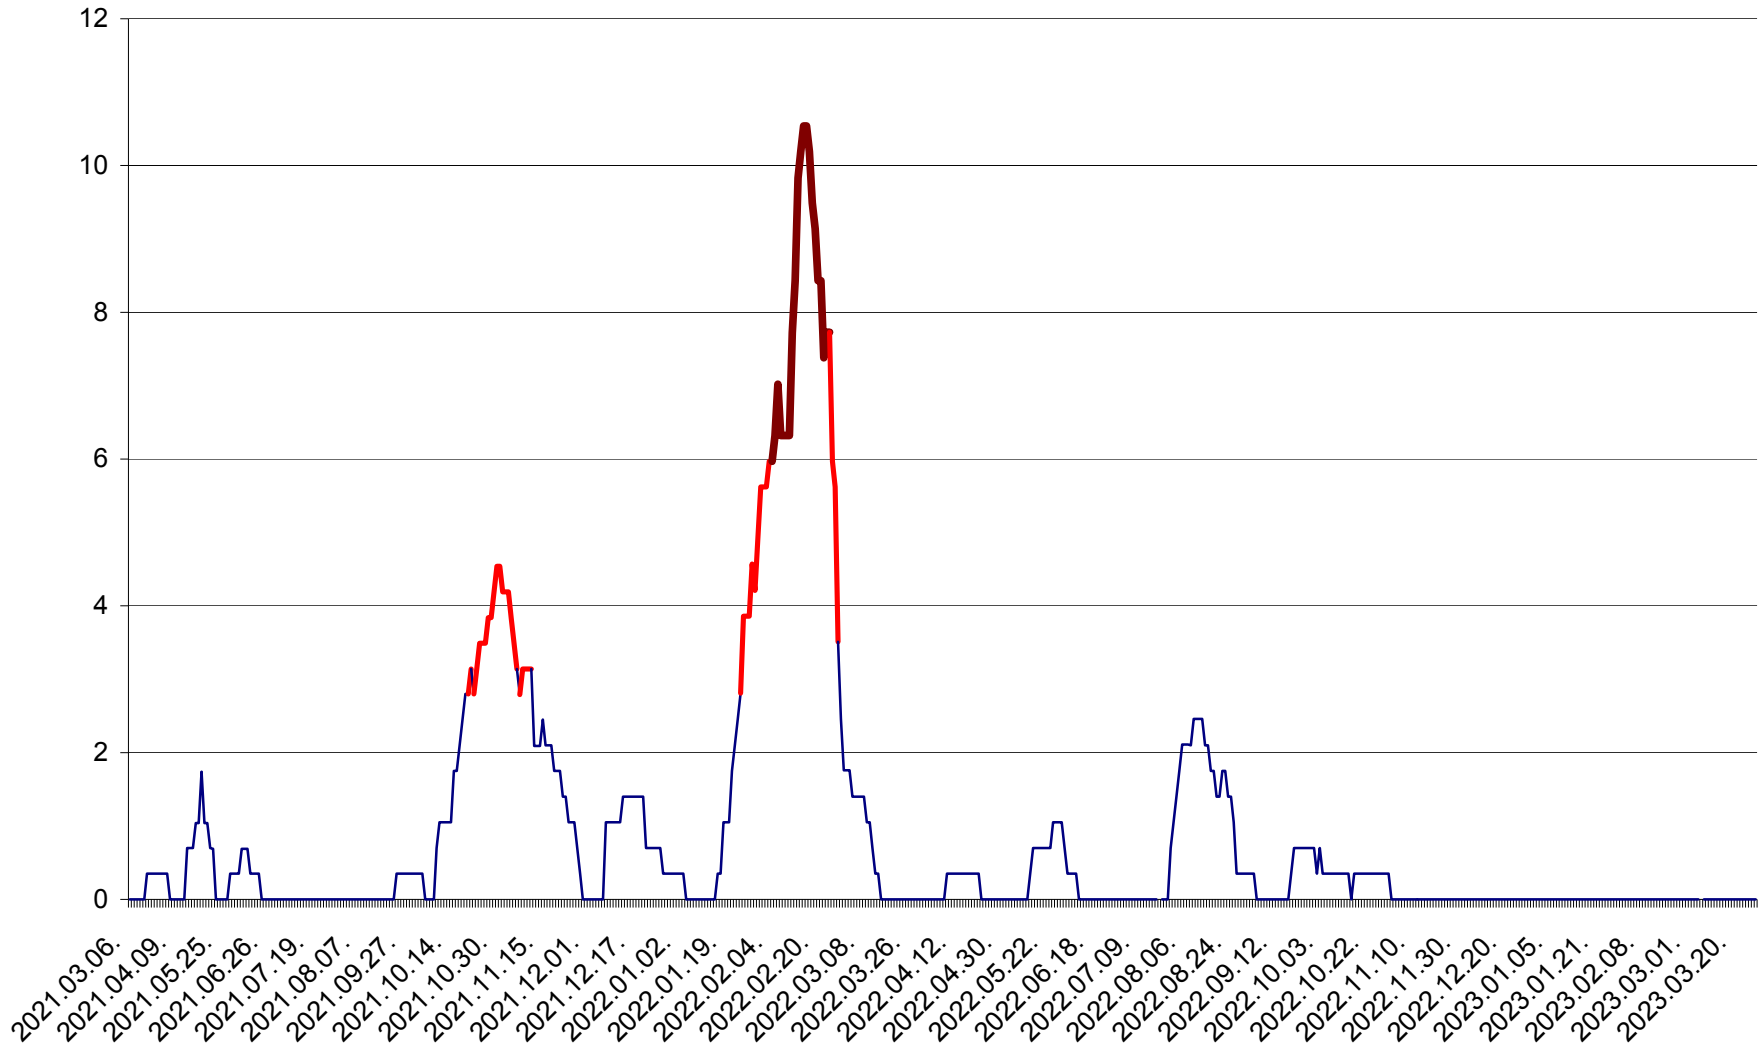

SICULENI - Evolutia incidentei cumulate pe 14 zile la ‰ de locuitori
2021.03.07. - 2023.03.27.