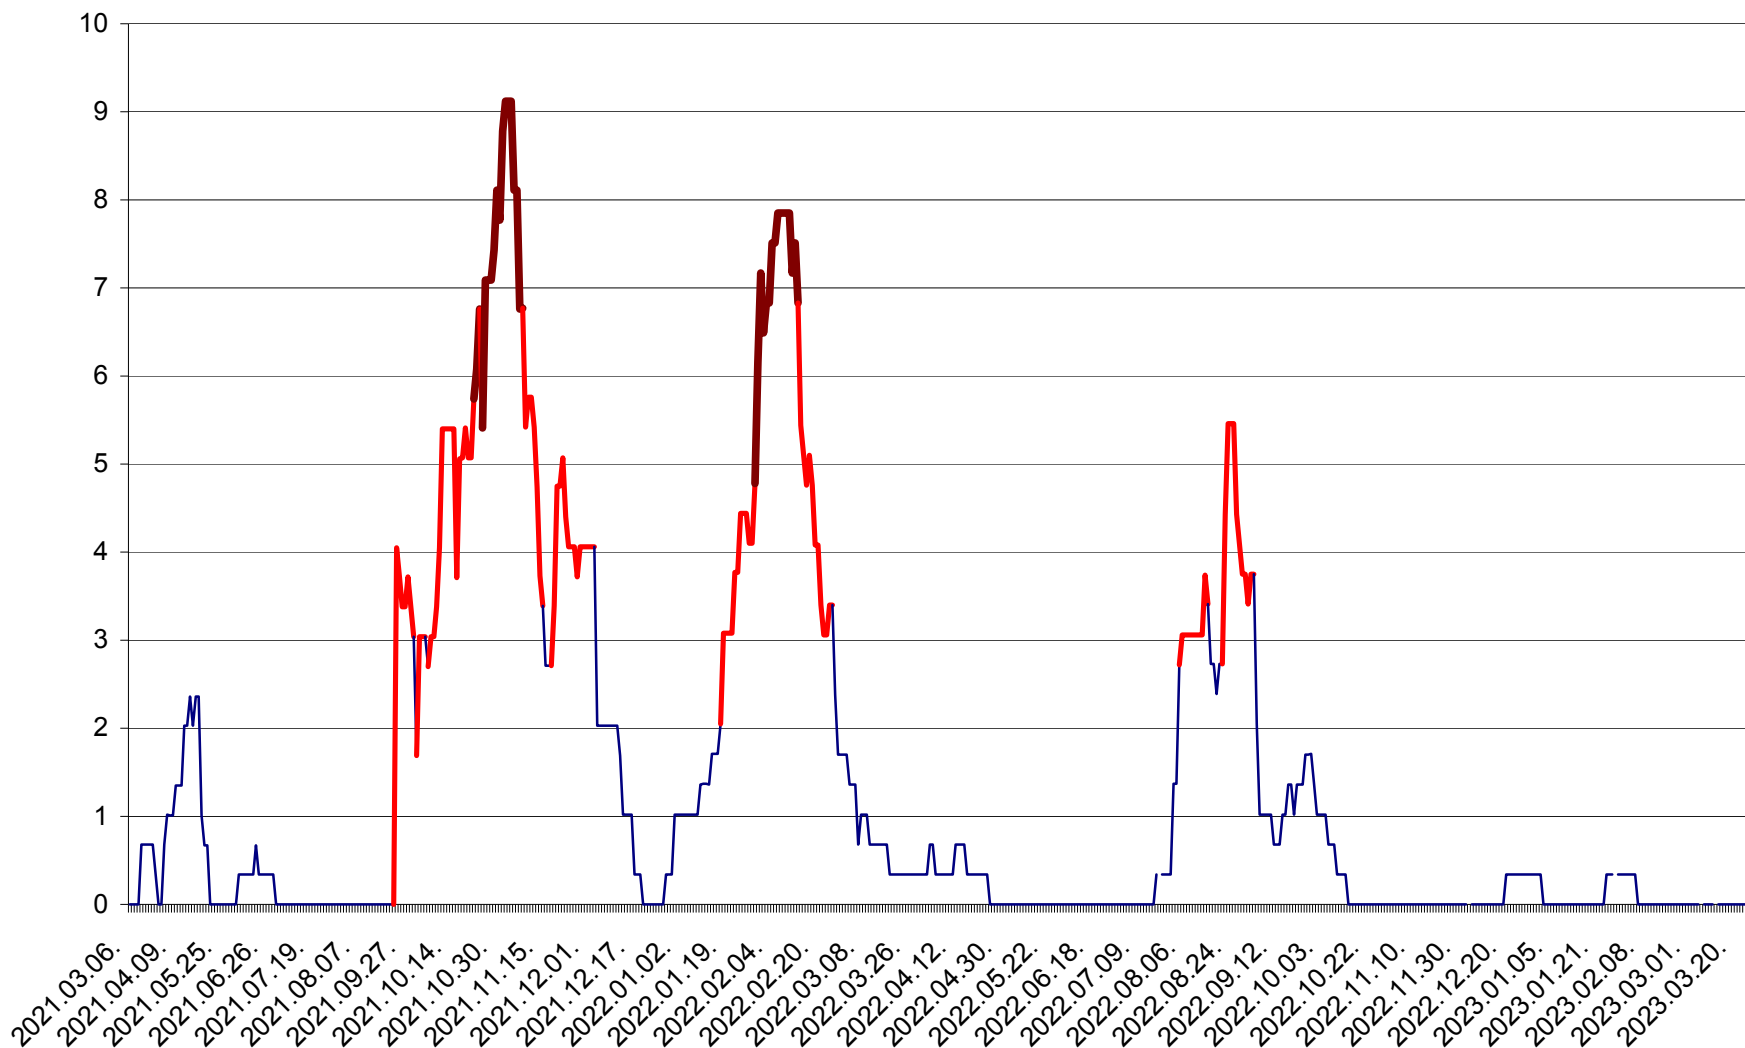

LELICENI - Evolutia incidentei cumulate pe 14 zile la ‰ de locuitori
2021.03.07. - 2023.03.27.

LUETA - Evolutia incidentei cumulate pe 14 zile la ‰ de locuitori
2021.03.07. - 2023.03.27.

LUNCA DE JOS - Evolutia incidentei cumulate pe 14 zile la ‰ de locuitori
2021.03.07. - 2023.03.27.

LUNCA DE SUS - Evolutia incidentei cumulate pe 14 zile la ‰ de locuitori
2021.03.07. - 2023.03.27.

LUPENI - Evolutia incidentei cumulate pe 14 zile la ‰ de locuitori
2021.03.07. - 2023.03.27.

MĂDĂRAȘ - Evolutia incidentei cumulate pe 14 zile la ‰ de locuitori
2021.03.07. - 2023.03.27.

MĂRTINIȘ - Evolutia incidentei cumulate pe 14 zile la ‰ de locuitori
2021.03.07. - 2023.03.27.

MEREȘTI - Evolutia incidentei cumulate pe 14 zile la ‰ de locuitori
2021.03.07. - 2023.03.27.

MUNICIPIUL MIERCUREA-CIUC - Evolutia incidentei cumulate pe 14 zile la ‰ de locuitori
2021.03.07. - 2023.03.27.