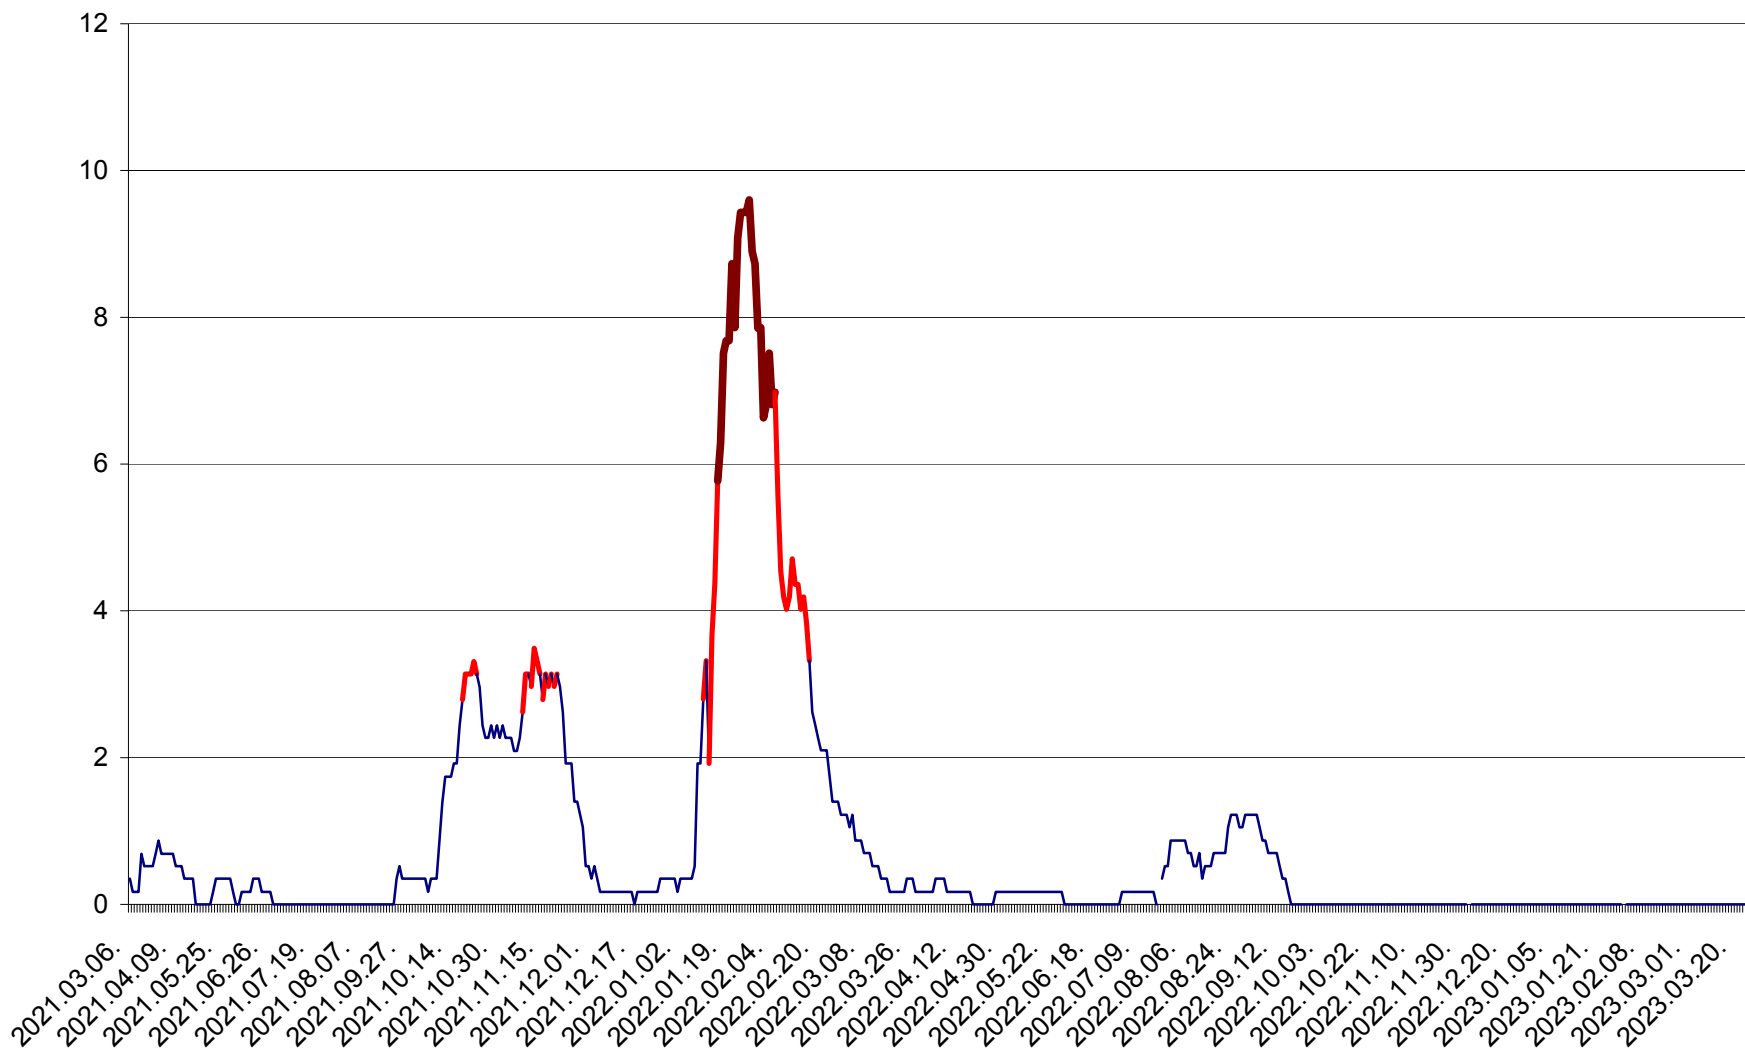

DÂRJIU - Evolutia incidentei cumulate pe 14 zile la ‰ de locuitori
2021.03.07. - 2023.03.27.

DEALU - Evolutia incidentei cumulate pe 14 zile la ‰ de locuitori
2021.03.07. - 2023.03.27.

DITRĂU - Evolutia incidentei cumulate pe 14 zile la ‰ de locuitori
2021.03.07. - 2023.03.27.

FELICENI - Evolutia incidentei cumulate pe 14 zile la ‰ de locuitori
2021.03.07. - 2023.03.27.

FRUMOASA - Evolutia incidentei cumulate pe 14 zile la ‰ de locuitori
2021.03.07. - 2023.03.27.

GĂLĂUȚAȘ - Evolutia incidentei cumulate pe 14 zile la ‰ de locuitori
2021.03.07. - 2023.03.27.

MUNICIPIUL GHEORGHENI - Evolutia incidentei cumulate pe 14 zile la % de locuitori
2021.03.07. - 2023.03.27.

JOSENI - Evolutia incidentei cumulate pe 14 zile la ‰ de locuitori
2021.03.07. - 2023.03.27.

LĂZAREA - Evolutia incidentei cumulate pe 14 zile la % de locuitori
2021.03.07. - 2023.03.27.

LELICENI - Evolutia incidentei cumulate pe 14 zile la ‰ de locuitori
2021.03.07. - 2023.03.27.

LUETA - Evolutia incidentei cumulate pe 14 zile la ‰ de locuitori
2021.03.07. - 2023.03.27.

LUNCA DE JOS - Evolutia incidentei cumulate pe 14 zile la ‰ de locuitori
2021.03.07. - 2023.03.27.