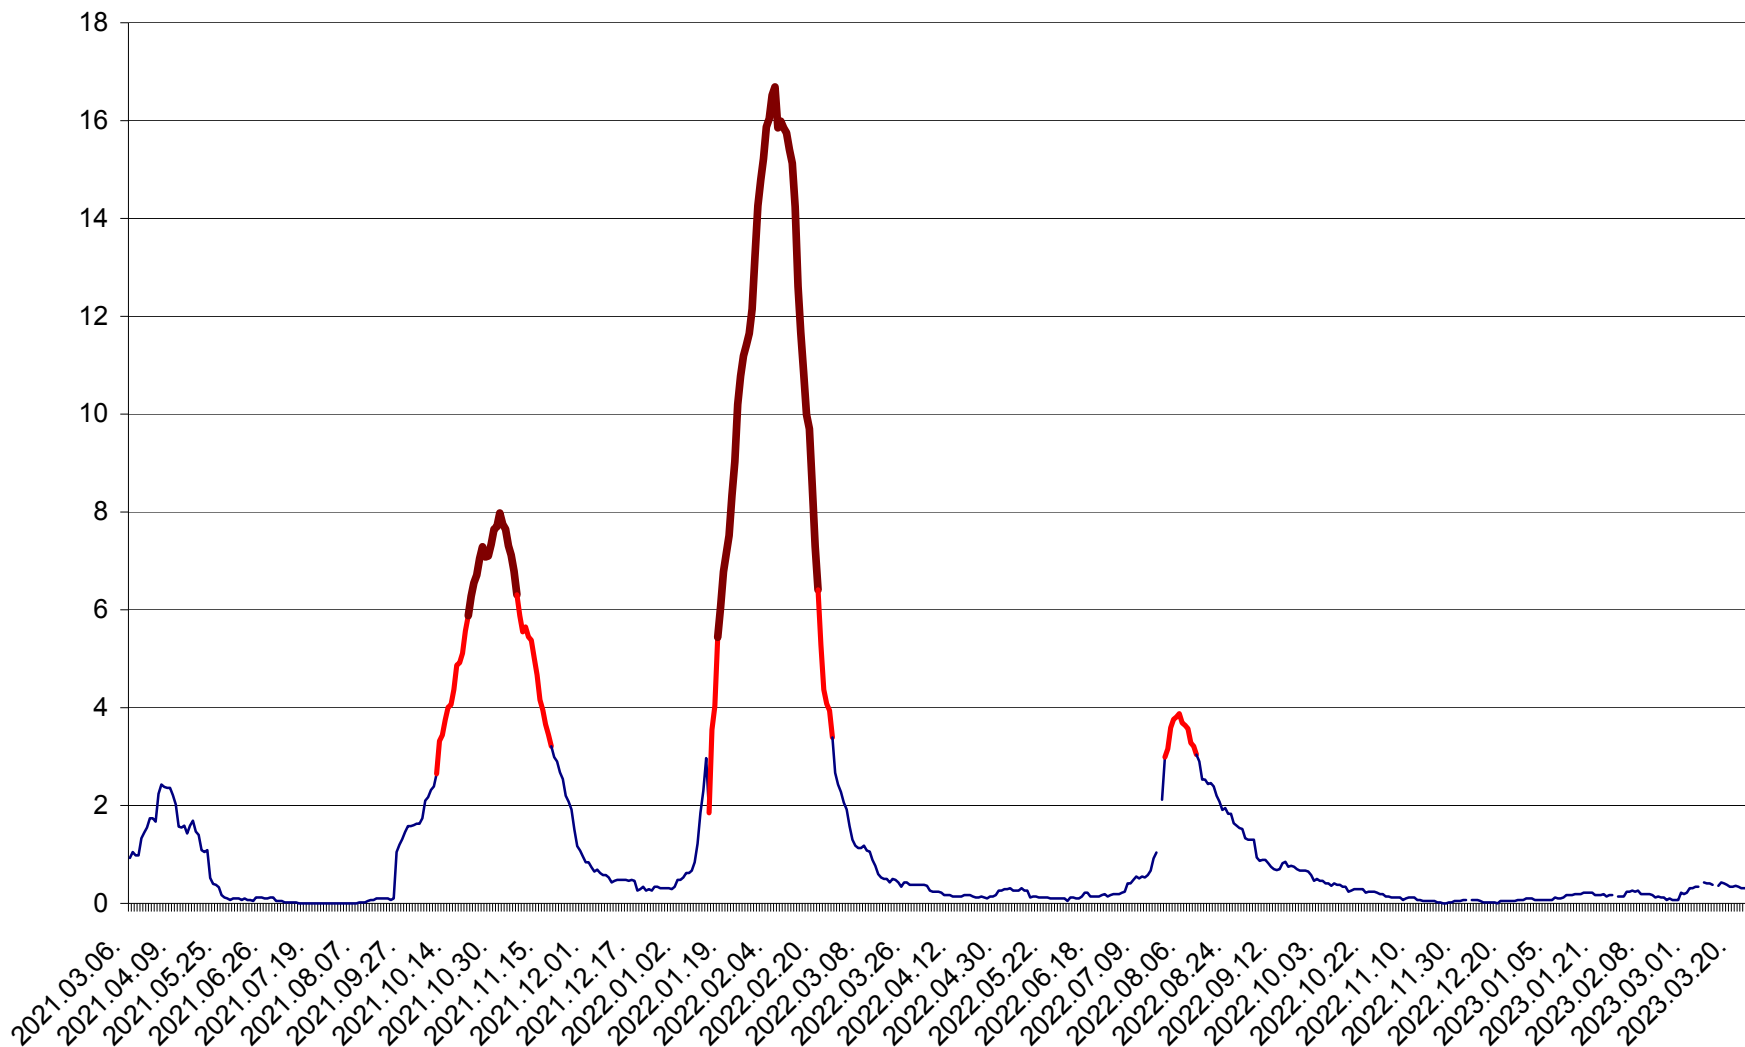

LELICENI - Evolutia incidentei cumulate pe 14 zile la ‰ de locuitori
2021.03.07. - 2023.03.27.

LUETA - Evolutia incidentei cumulate pe 14 zile la ‰ de locuitori
2021.03.07. - 2023.03.27.

LUNCA DE JOS - Evolutia incidentei cumulate pe 14 zile la ‰ de locuitori
2021.03.07. - 2023.03.27.

LUNCA DE SUS - Evolutia incidentei cumulate pe 14 zile la ‰ de locuitori
2021.03.07. - 2023.03.27.

LUPENI - Evolutia incidentei cumulate pe 14 zile la ‰ de locuitori
2021.03.07. - 2023.03.27.

MĂDĂRAȘ - Evolutia incidentei cumulate pe 14 zile la ‰ de locuitori
2021.03.07. - 2023.03.27.

MĂRTINIȘ - Evolutia incidentei cumulate pe 14 zile la ‰ de locuitori
2021.03.07. - 2023.03.27.

MEREȘTI - Evolutia incidentei cumulate pe 14 zile la ‰ de locuitori
2021.03.07. - 2023.03.27.

MUNICIPIUL MIERCUREA-CIUC - Evolutia incidentei cumulate pe 14 zile la ‰ de locuitori
2021.03.07. - 2023.03.27.