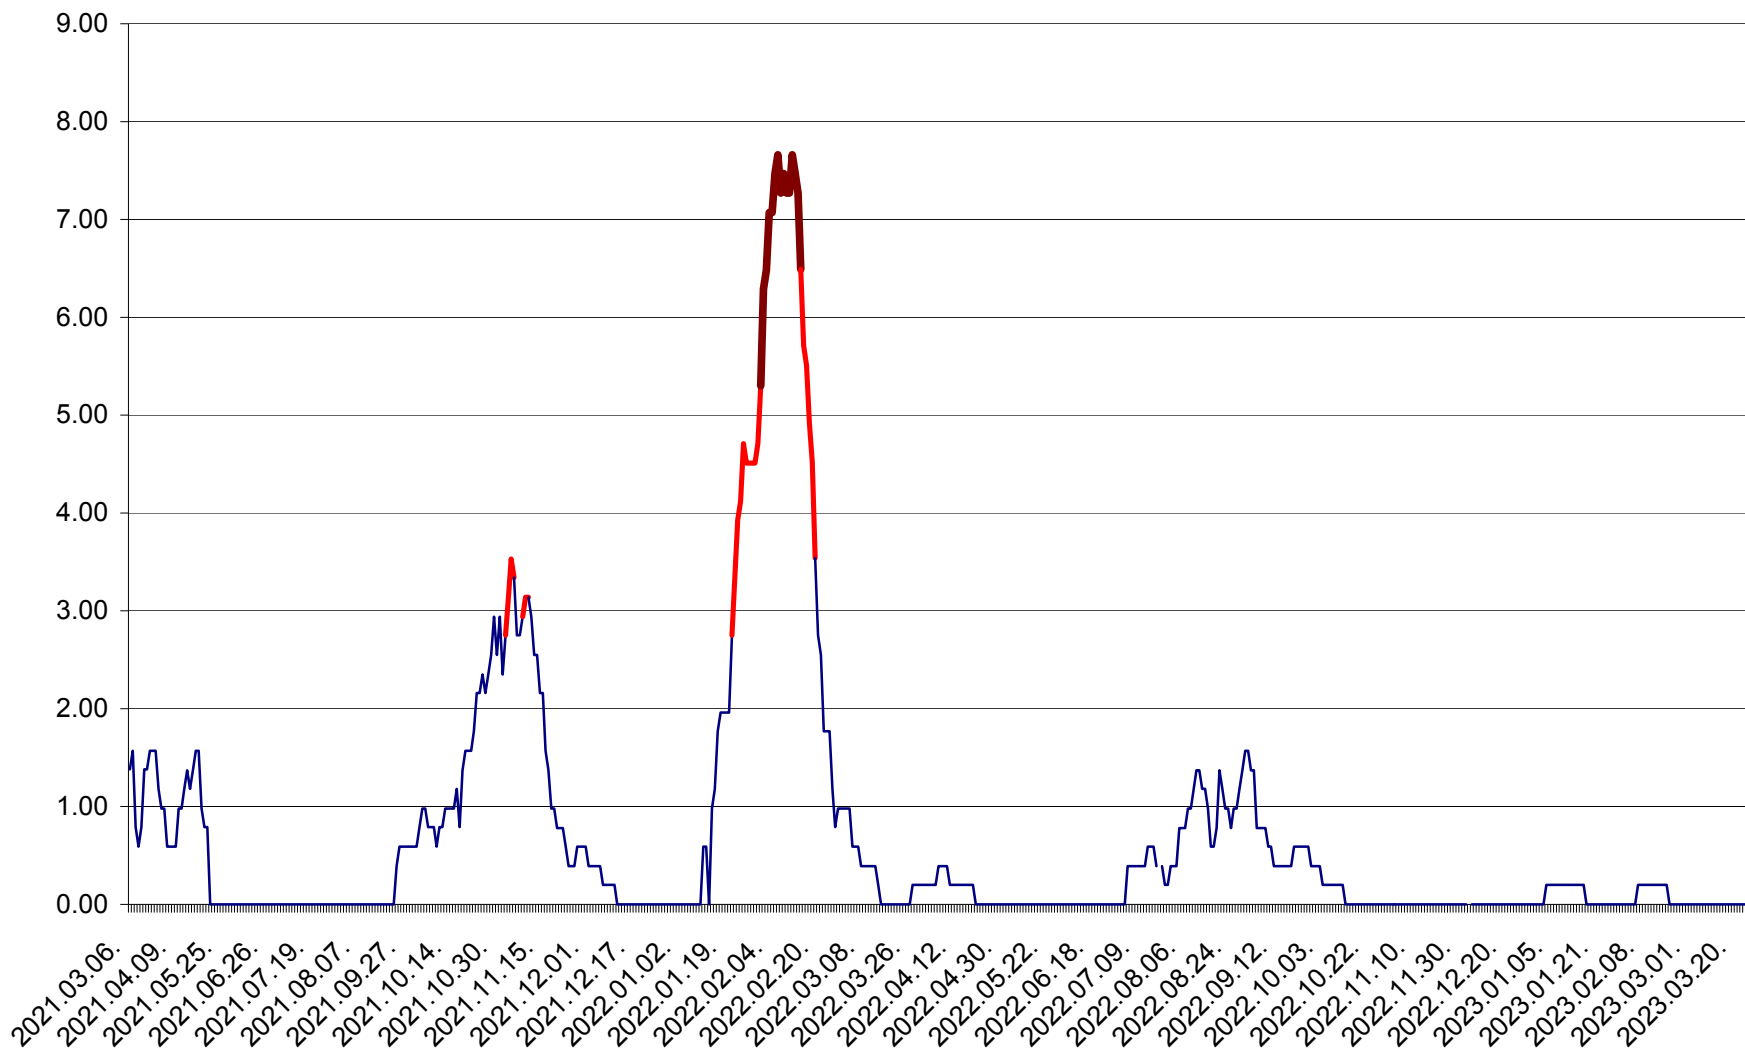

ORAȘ BĂLAN - Evoluția incidenței cumulate pe 14 zile la ‰ de locuitori
2021.03.07. - 2023.03.27.

BILBOR - Evolutia incidentei cumulate pe 14 zile la ‰ de locuitori
2021.03.07. - 2023.03.27.

ORAȘ BORSEC - Evolutia incidentei cumulate pe 14 zile la ‰ de locuitori
2021.03.07. - 2023.03.27.

BRĂDEȘTI - Evolutia incidentei cumulate pe 14 zile la ‰ de locuitori
2021.03.07. - 2023.03.27.

CĂPÂLNIȚA - Evoluția incidenței cumulate pe 14 zile la ‰ de locuitori
2021.03.07. - 2023.03.27.

CÂRȚA - Evolutia incidentei cumulate pe 14 zile la ‰ de locuitori
2021.03.07. - 2023.03.27.

CICEU - Evolutia incidentei cumulate pe 14 zile la ‰ de locuitori
2021.03.07. - 2023.03.27.

CIUCSÂNGEORGIU - Evolutia incidentei cumulate pe 14 zile la ‰ de locuitori
2021.03.07. - 2023.03.27.

CIUMANI - Evolutia incidentei cumulate pe 14 zile la ‰ de locuitori
2021.03.07. - 2023.03.27.

CORBU - Evolutia incidentei cumulate pe 14 zile la ‰ de locuitori
2021.03.07. - 2023.03.27.

CORUND - Evolutia incidentei cumulate pe 14 zile la ‰ de locuitori
2021.03.07. - 2023.03.27.

COZMENI - Evolutia incidentei cumulate pe 14 zile la ‰ de locuitori
2021.03.07. - 2023.03.27.