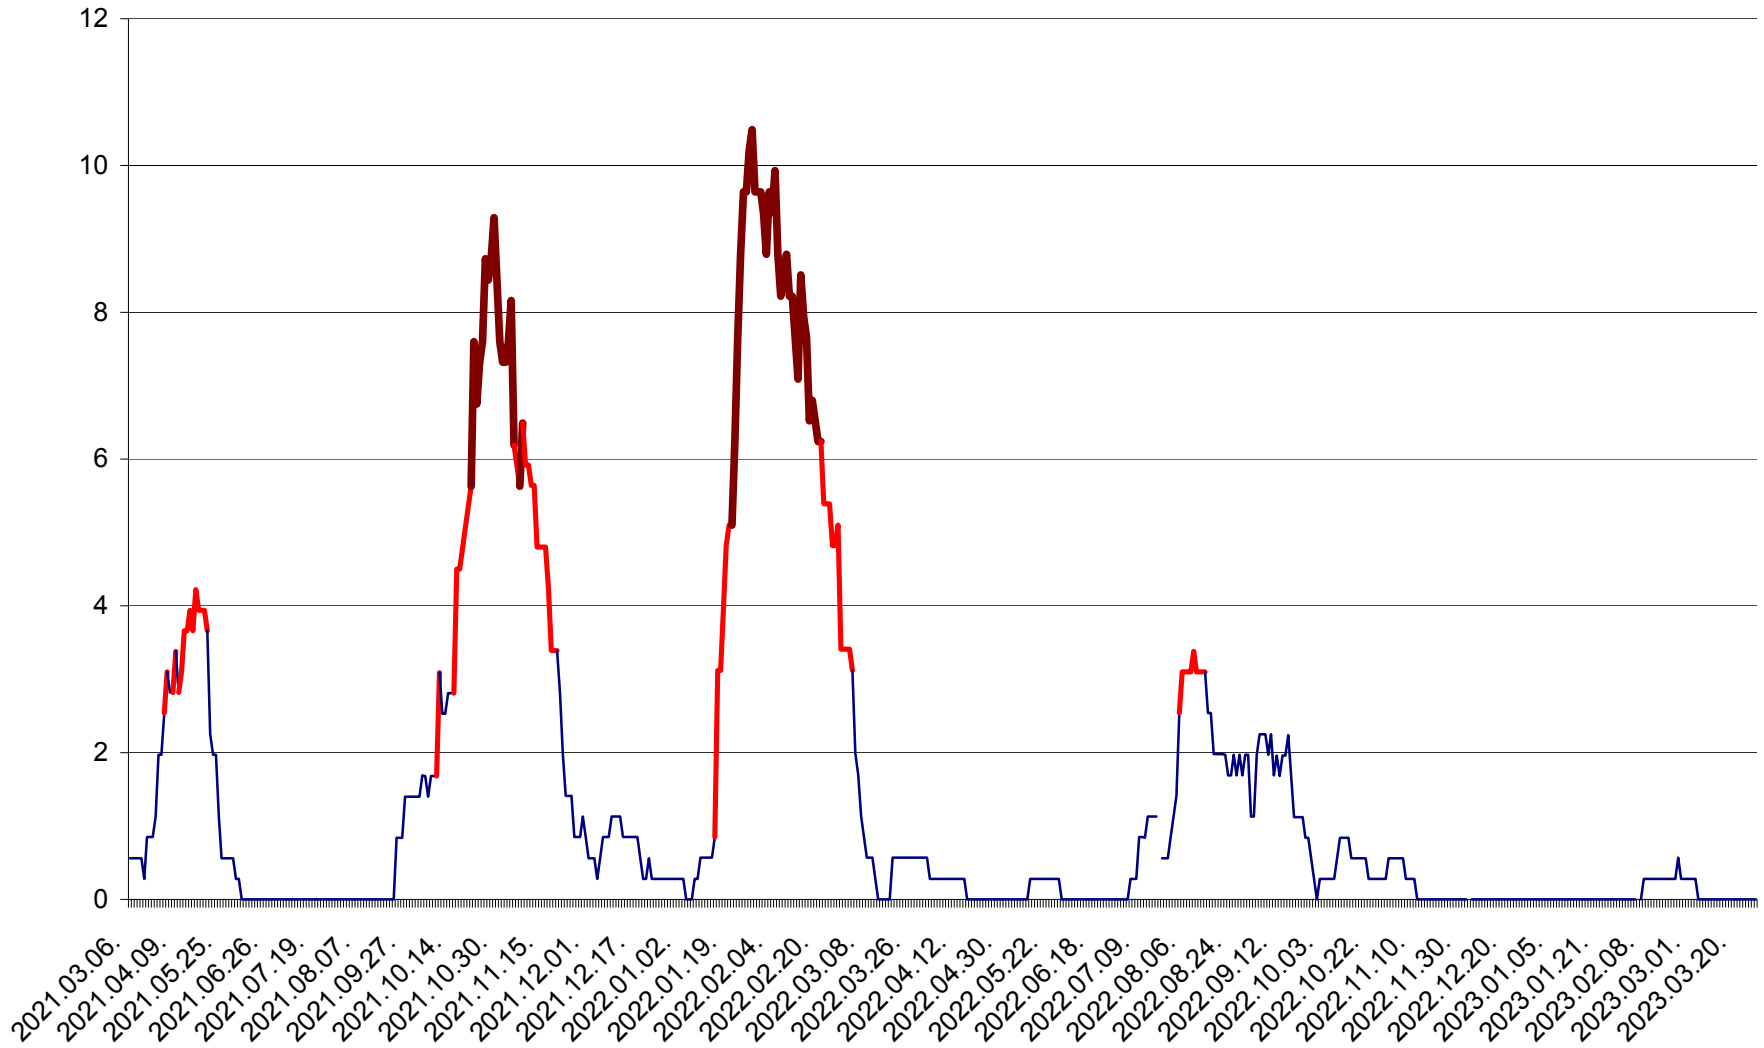

ORAȘ CRISTURU SECUIESC - Evolutia incidentei cumulate pe 14 zile la ‰ de locuitori
2021.03.07. - 2023.03.27.

DĂNEȘTI - Evolutia incidentei cumulate pe 14 zile la ‰ de locuitori
2021.03.07. - 2023.03.27.

DÂRJIU - Evolutia incidentei cumulate pe 14 zile la ‰ de locuitori
2021.03.07. - 2023.03.27.

DEALU - Evolutia incidentei cumulate pe 14 zile la ‰ de locuitori
2021.03.07. - 2023.03.27.

DITRĂU - Evolutia incidentei cumulate pe 14 zile la ‰ de locuitori
2021.03.07. - 2023.03.27.

FELICENI - Evolutia incidentei cumulate pe 14 zile la ‰ de locuitori
2021.03.07. - 2023.03.27.

FRUMOASA - Evolutia incidentei cumulate pe 14 zile la ‰ de locuitori
2021.03.07. - 2023.03.27.

GĂLĂUȚAȘ - Evolutia incidentei cumulate pe 14 zile la ‰ de locuitori
2021.03.07. - 2023.03.27.