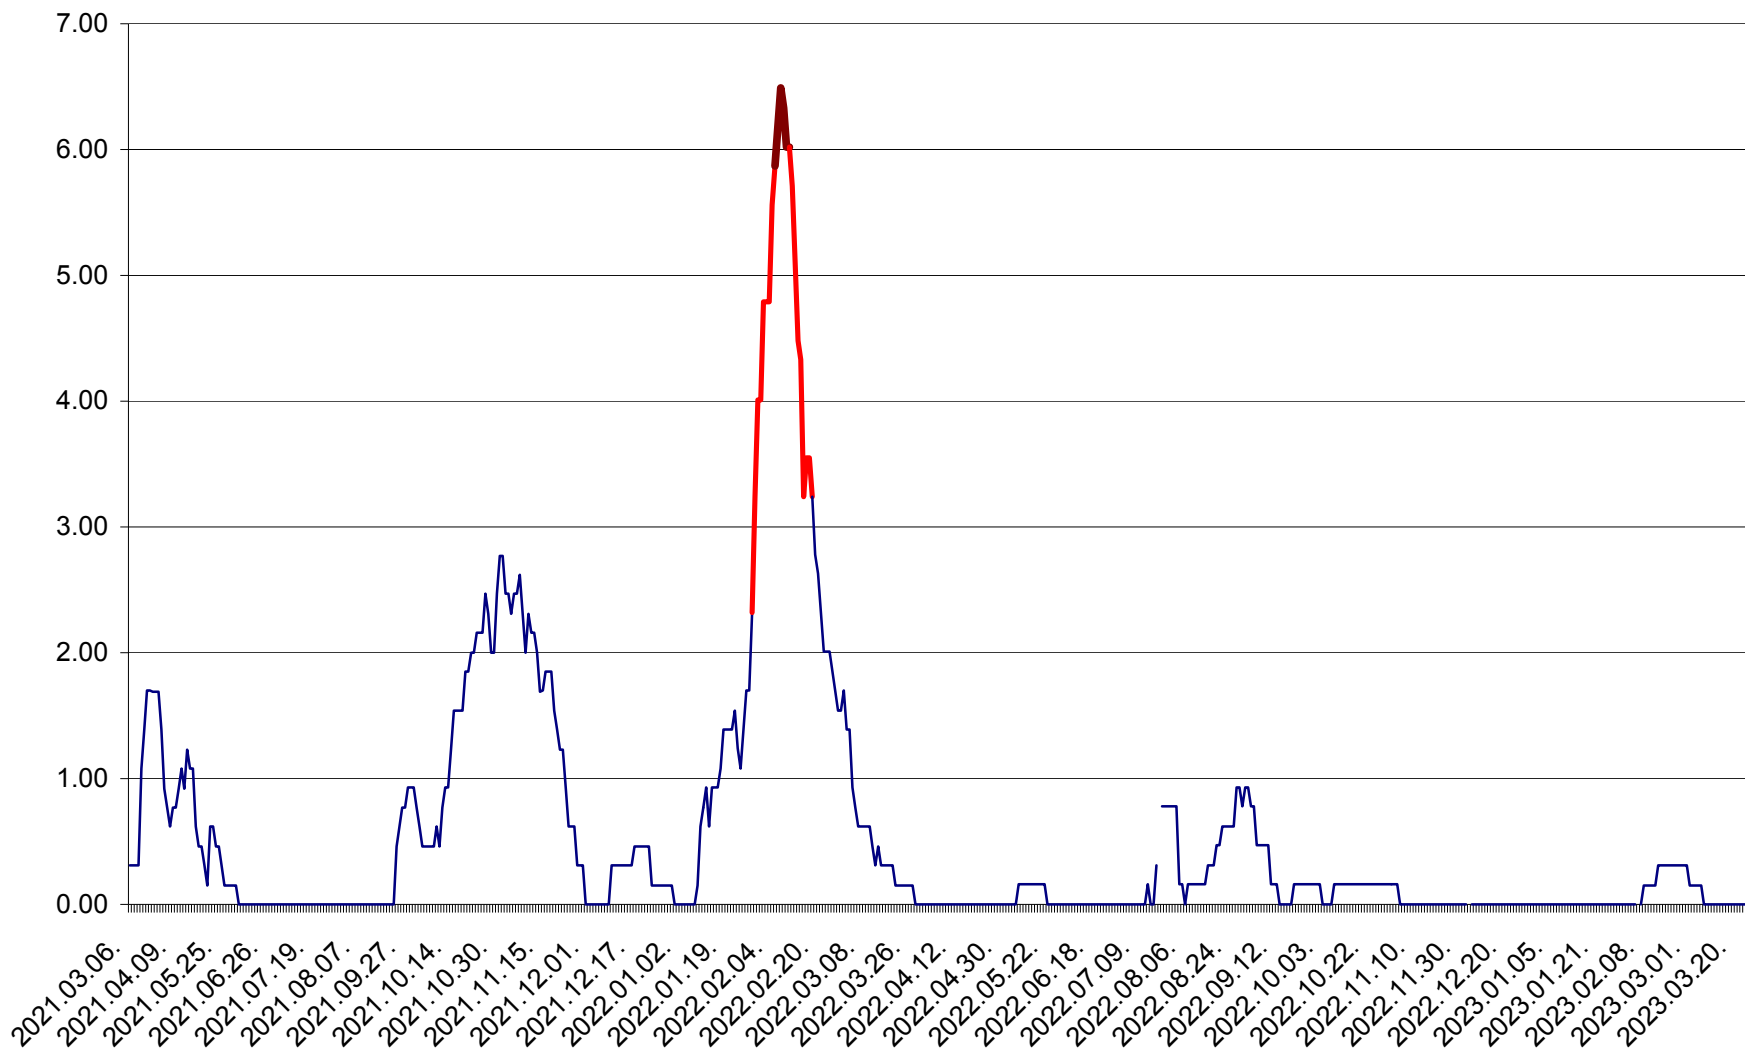

ORAȘ BĂLAN - Evoluția incidenței cumulate pe 14 zile la ‰ de locuitori
2021.03.07. - 2023.03.27.

BILBOR - Evolutia incidentei cumulate pe 14 zile la ‰ de locuitori
2021.03.07. - 2023.03.27.

ORAȘ BORSEC - Evolutia incidentei cumulate pe 14 zile la ‰ de locuitori
2021.03.07. - 2023.03.27.

BRĂDEȘTI - Evolutia incidentei cumulate pe 14 zile la ‰ de locuitori
2021.03.07. - 2023.03.27.

CĂPÂLNIȚA - Evoluția incidenței cumulate pe 14 zile la ‰ de locuitori
2021.03.07. - 2023.03.27.

CÂRȚA - Evolutia incidentei cumulate pe 14 zile la ‰ de locuitori
2021.03.07. - 2023.03.27.

CICEU - Evolutia incidentei cumulate pe 14 zile la ‰ de locuitori
2021.03.07. - 2023.03.27.

CIUCSÂNGEORGIU - Evolutia incidentei cumulate pe 14 zile la ‰ de locuitori
2021.03.07. - 2023.03.27.

CIUMANI - Evolutia incidentei cumulate pe 14 zile la ‰ de locuitori
2021.03.07. - 2023.03.27.

CORBU - Evolutia incidentei cumulate pe 14 zile la ‰ de locuitori
2021.03.07. - 2023.03.27.

CORUND - Evolutia incidentei cumulate pe 14 zile la ‰ de locuitori
2021.03.07. - 2023.03.27.

COZMENI - Evolutia incidentei cumulate pe 14 zile la ‰ de locuitori
2021.03.07. - 2023.03.27.