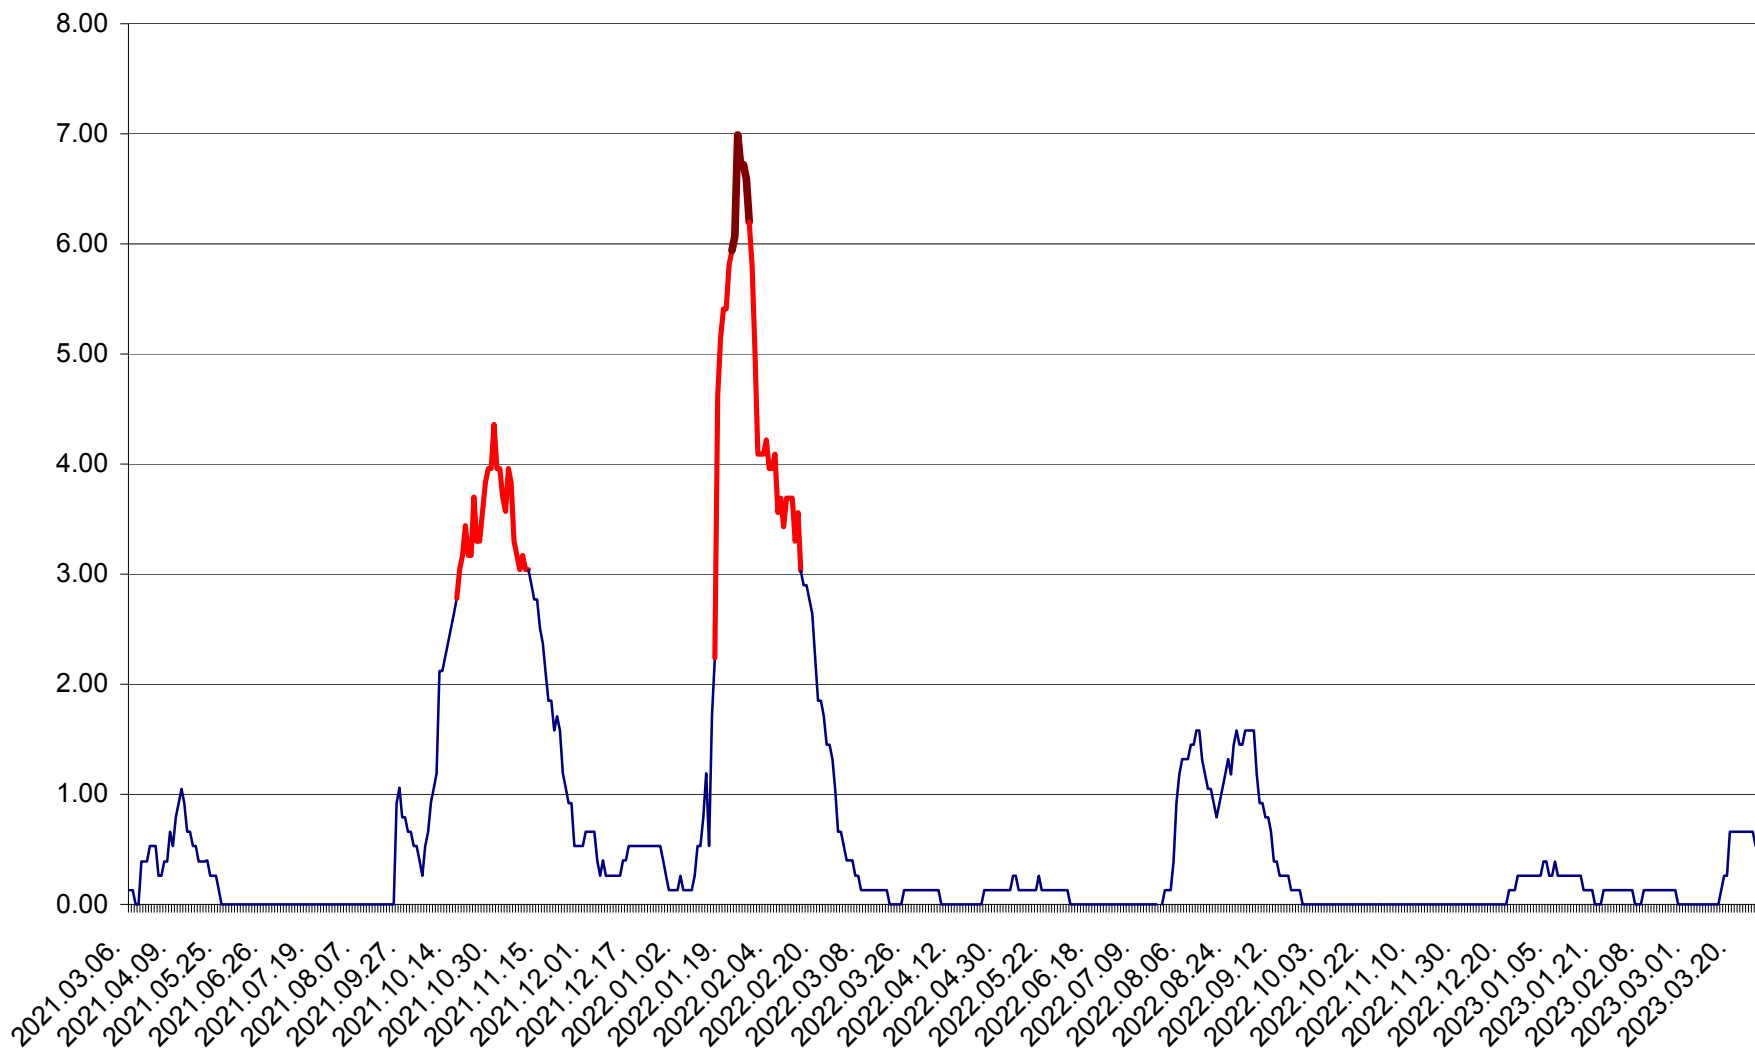

TUȘNAD - Evolutia incidentei cumulate pe 14 zile la ‰ de locuitori
2021.03.07. - 2023.03.27.

ULIEȘ - Evoluția incidenței cumulate pe 14 zile la ‰ de locuitori
2021.03.07. - 2023.03.27.

VĂRȘAG - Evolutia incidentei cumulate pe 14 zile la ‰ de locuitori
2021.03.07. - 2023.03.27.

ORAȘ VLĂHIȚA - Evolutia incidentei cumulate pe 14 zile la ‰ de locuitori
2021.03.07. - 2023.03.27.

VOȘLĂBENI - Evolutia incidentei cumulate pe 14 zile la ‰ de locuitori
2021.03.07. - 2023.03.27.

ZETEA - Evolutia incidentei cumulate pe 14 zile la ‰ de locuitori
2021.03.07. - 2023.03.27.