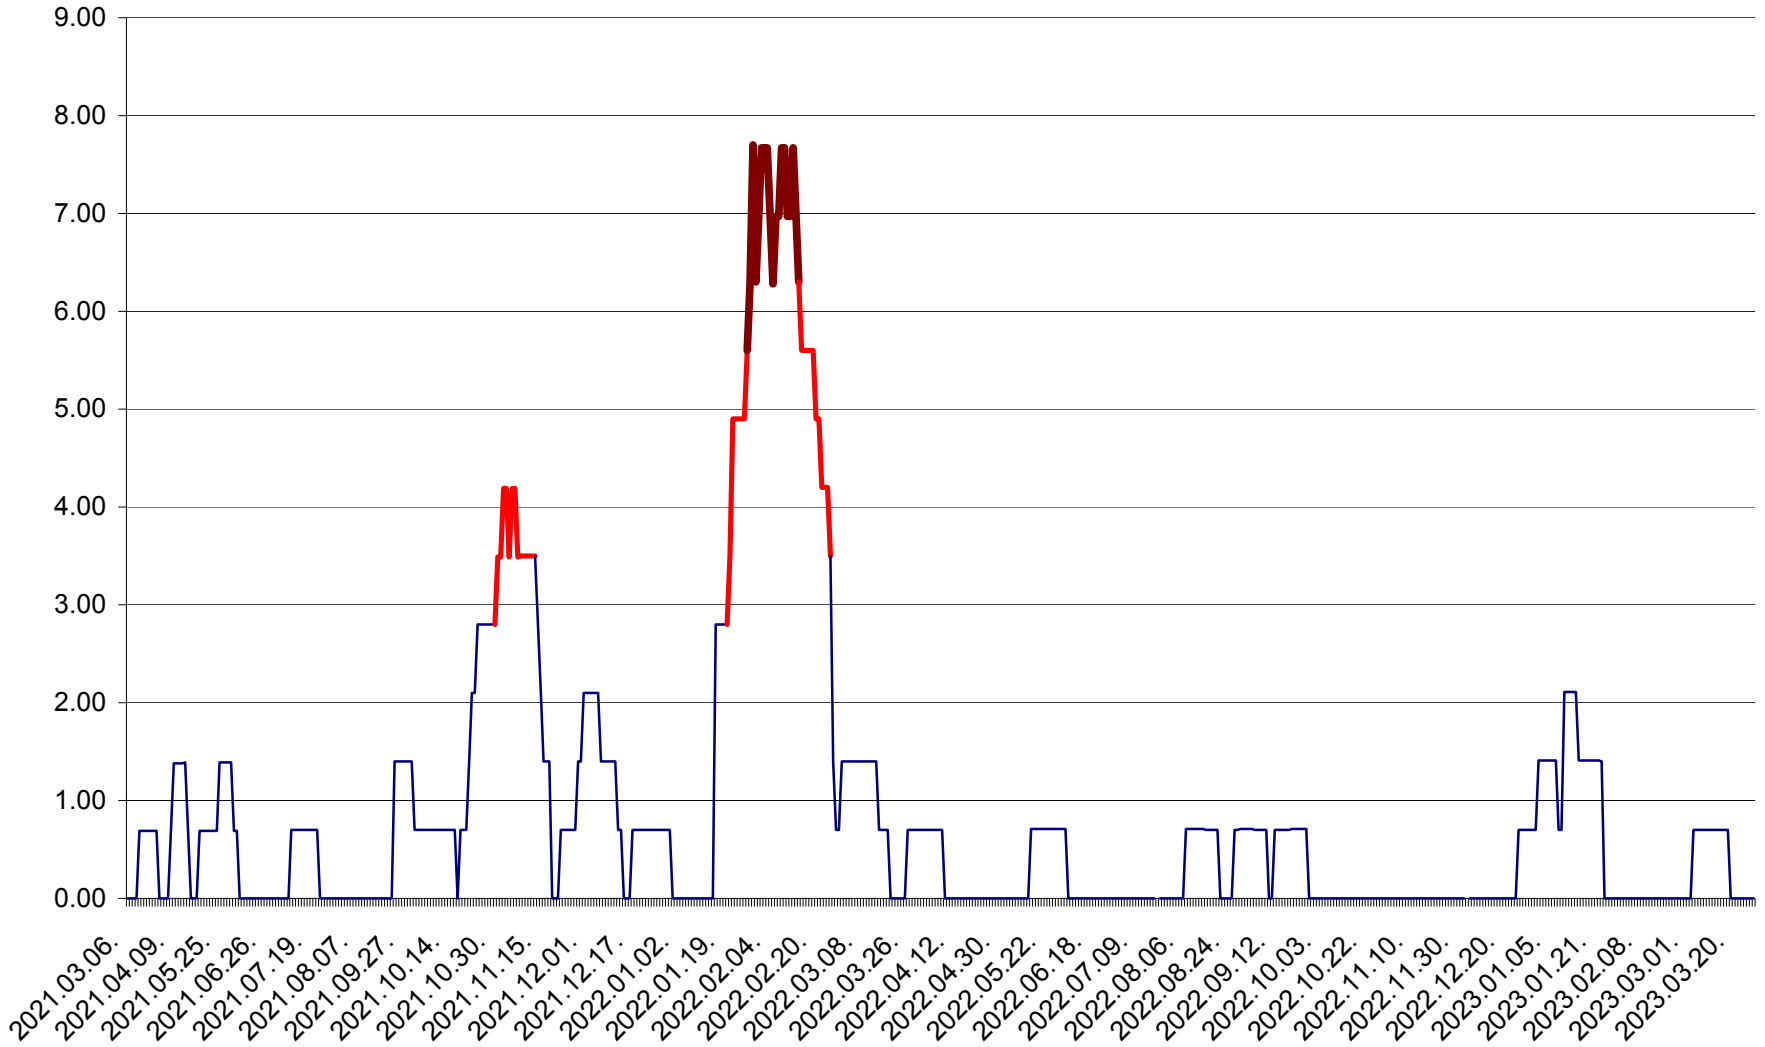

ORAȘ BĂLAN - Evoluția incidenței cumulate pe 14 zile la ‰ de locuitori
2021.03.07. - 2023.03.27.

BILBOR - Evolutia incidentei cumulate pe 14 zile la ‰ de locuitori
2021.03.07. - 2023.03.27.

ORAȘ BORSEC - Evolutia incidentei cumulate pe 14 zile la ‰ de locuitori
2021.03.07. - 2023.03.27.

BRĂDEȘTI - Evolutia incidentei cumulate pe 14 zile la ‰ de locuitori
2021.03.07. - 2023.03.27.

CĂPÂLNIȚA - Evoluția incidenței cumulate pe 14 zile la ‰ de locuitori
2021.03.07. - 2023.03.27.

CÂRȚA - Evolutia incidentei cumulate pe 14 zile la ‰ de locuitori
2021.03.07. - 2023.03.27.

CICEU - Evolutia incidentei cumulate pe 14 zile la ‰ de locuitori
2021.03.07. - 2023.03.27.

CIUCSÂNGEORGIU - Evolutia incidentei cumulate pe 14 zile la ‰ de locuitori
2021.03.07. - 2023.03.27.

CIUMANI - Evolutia incidentei cumulate pe 14 zile la ‰ de locuitori
2021.03.07. - 2023.03.27.

CORBU - Evolutia incidentei cumulate pe 14 zile la ‰ de locuitori
2021.03.07. - 2023.03.27.

CORUND - Evolutia incidentei cumulate pe 14 zile la ‰ de locuitori
2021.03.07. - 2023.03.27.

COZMENI - Evolutia incidentei cumulate pe 14 zile la ‰ de locuitori
2021.03.07. - 2023.03.27.