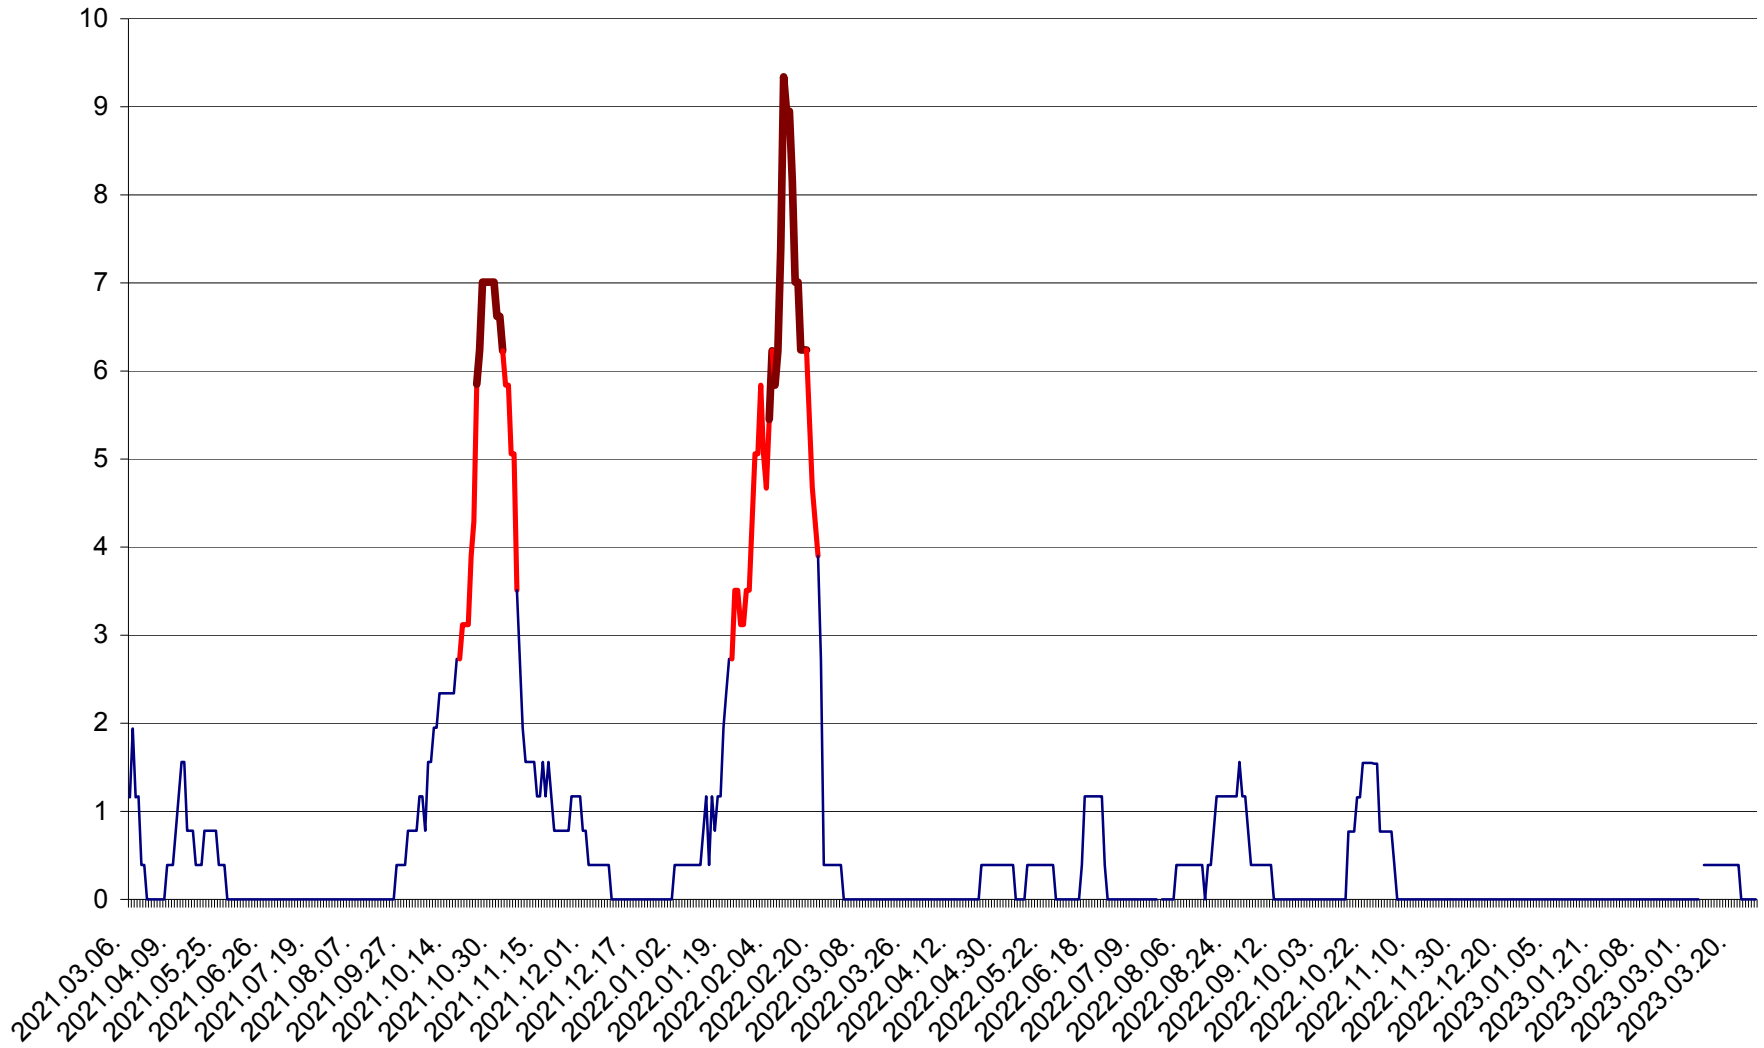

MUNICIPIUL TOPLIȚA - Evolutia incidentei cumulate pe 14 zile la ‰ de locuitori
2021.03.07. - 2023.03.27.