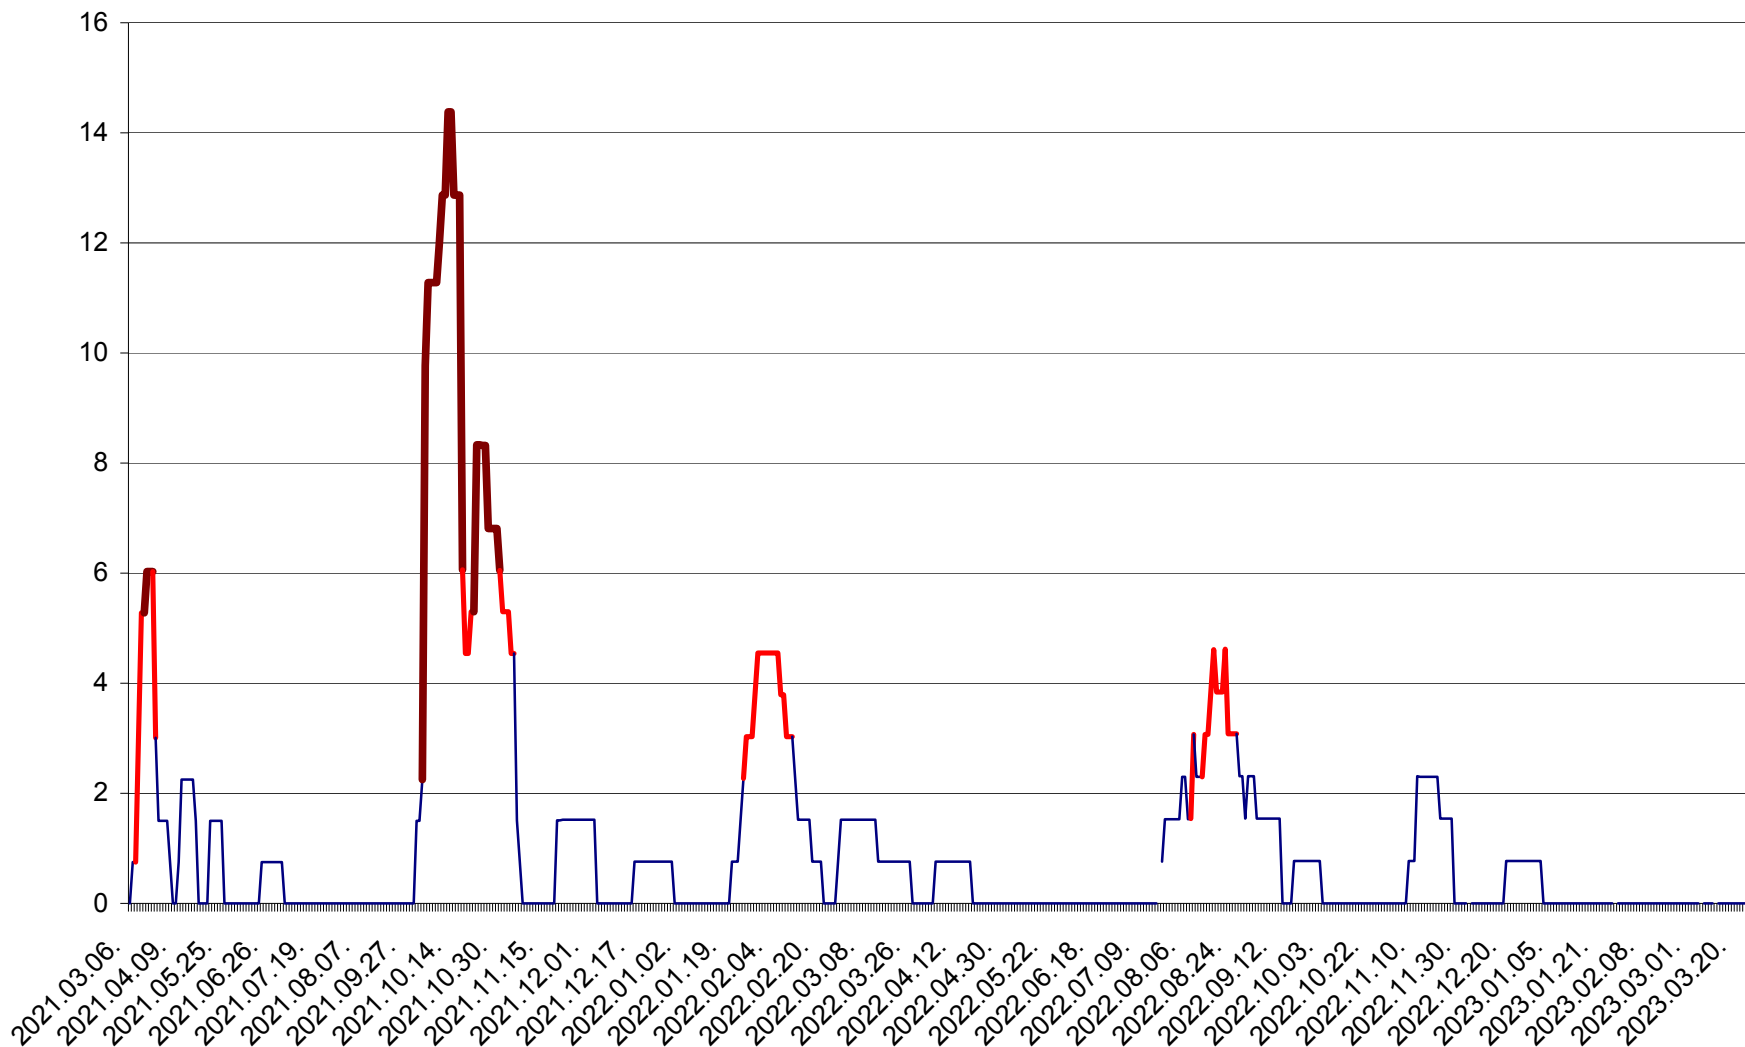

LELICENI - Evolutia incidentei cumulate pe 14 zile la ‰ de locuitori
2021.03.07. - 2023.03.27.

LUETA - Evolutia incidentei cumulate pe 14 zile la ‰ de locuitori
2021.03.07. - 2023.03.27.

LUNCA DE JOS - Evolutia incidentei cumulate pe 14 zile la ‰ de locuitori
2021.03.07. - 2023.03.27.

LUNCA DE SUS - Evolutia incidentei cumulate pe 14 zile la ‰ de locuitori
2021.03.07. - 2023.03.27.

LUPENI - Evolutia incidentei cumulate pe 14 zile la ‰ de locuitori
2021.03.07. - 2023.03.27.

MĂDĂRAȘ - Evolutia incidentei cumulate pe 14 zile la ‰ de locuitori
2021.03.07. - 2023.03.27.

MĂRTINIȘ - Evolutia incidentei cumulate pe 14 zile la ‰ de locuitori
2021.03.07. - 2023.03.27.

MEREȘTI - Evolutia incidentei cumulate pe 14 zile la ‰ de locuitori
2021.03.07. - 2023.03.27.

MUNICIPIUL MIERCUREA-CIUC - Evolutia incidentei cumulate pe 14 zile la ‰ de locuitori
2021.03.07. - 2023.03.27.

MIHĂILENI - Evolutia incidentei cumulate pe 14 zile la ‰ de locuitori
2021.03.07. - 2023.03.27.

MUGENI - Evolutia incidentei cumulate pe 14 zile la ‰ de locuitori
2021.03.07. - 2023.03.27.

OCLAND - Evolutia incidentei cumulate pe 14 zile la ‰ de locuitori
2021.03.07. - 2023.03.27.