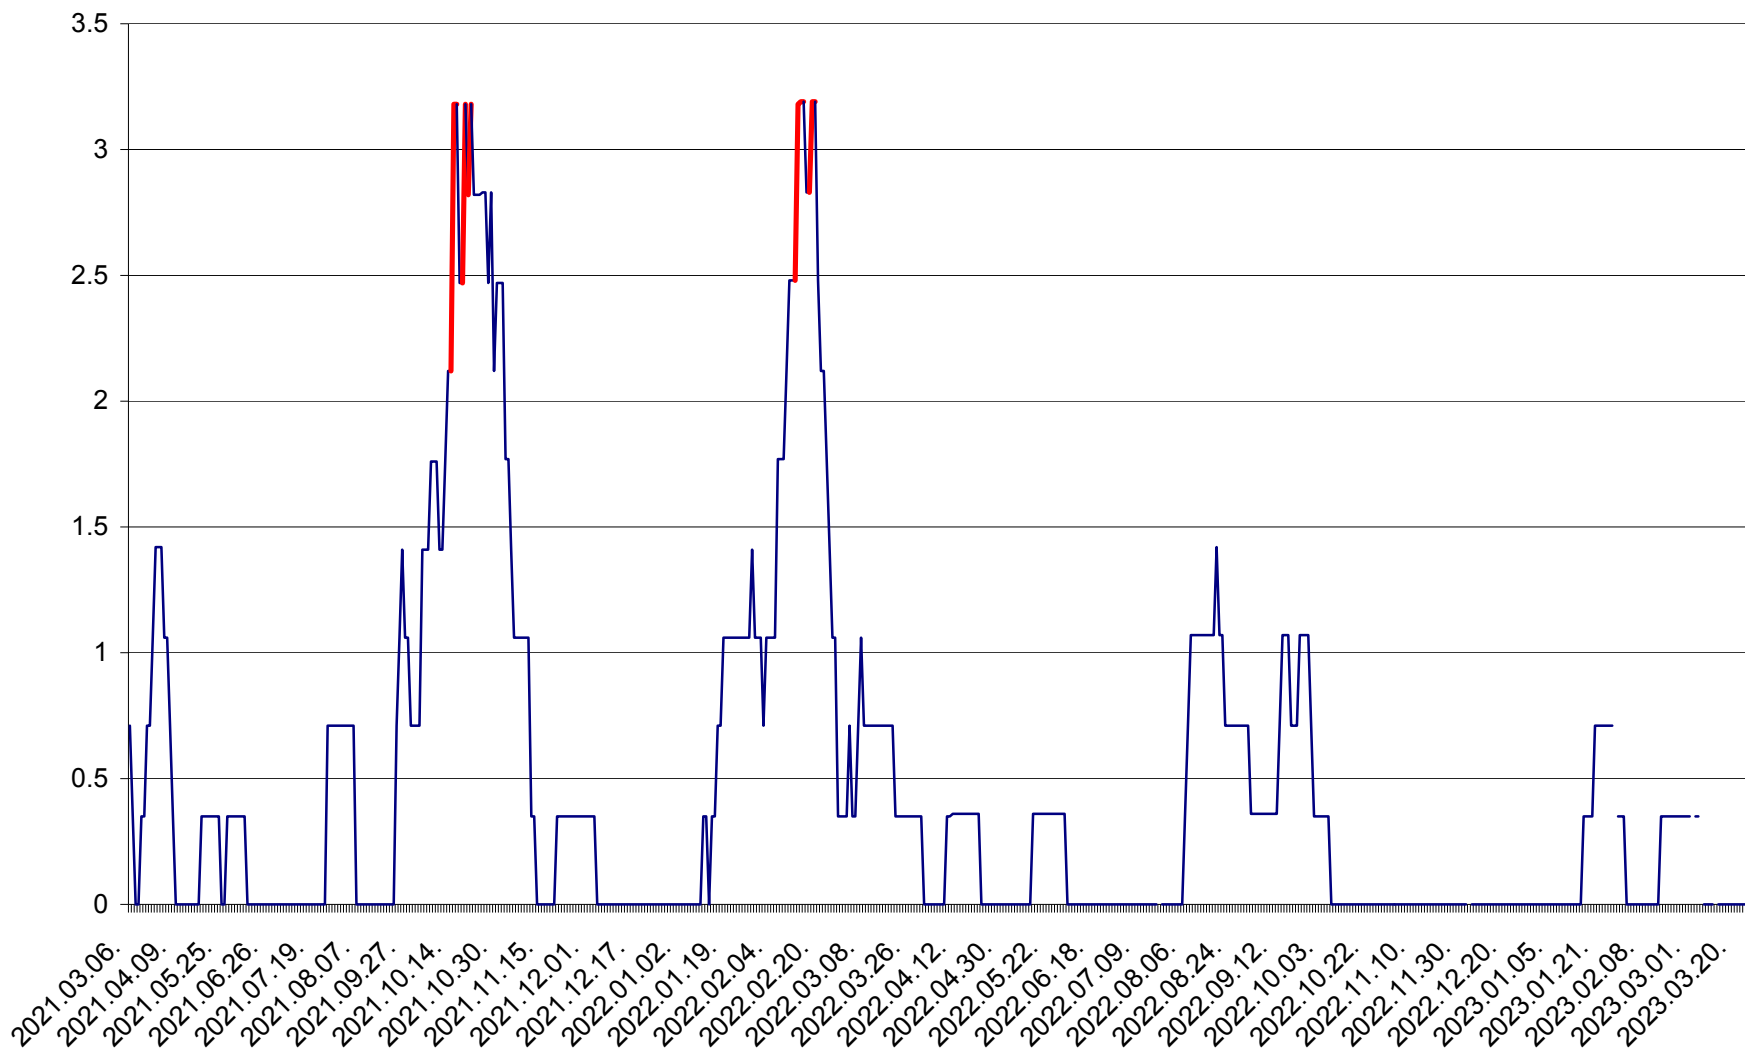

PORUMBENI - Evolutia incidentei cumulate pe 14 zile la ‰ de locuitori
2021.03.07. - 2023.03.27.