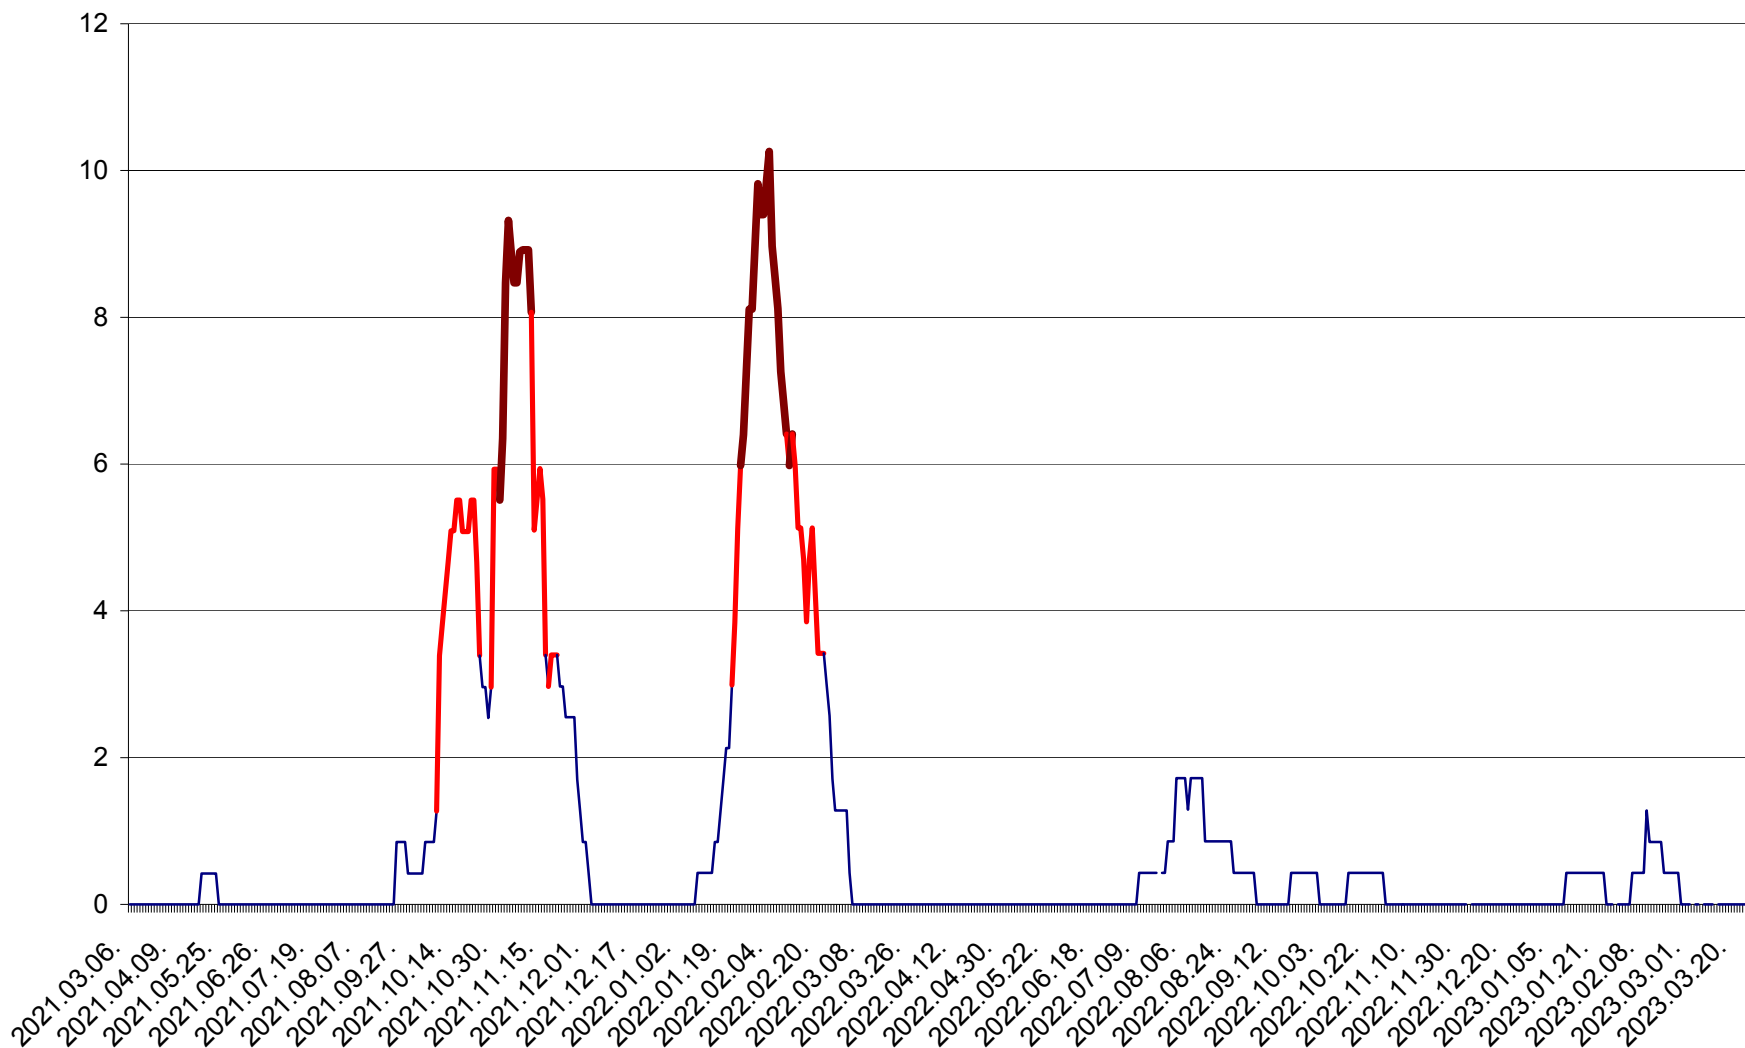

PLĂIEȘII DE JOS - Evolutia incidentei cumulate pe 14 zile la ‰ de locuitori
2021.03.07. - 2023.03.27.

PORUMBENI - Evolutia incidentei cumulate pe 14 zile la ‰ de locuitori
2021.03.07. - 2023.03.27.

PRAID - Evolutia incidentei cumulate pe 14 zile la ‰ de locuitori
2021.03.07. - 2023.03.27.

RACU - Evolutia incidentei cumulate pe 14 zile la ‰ de locuitori
2021.03.07. - 2023.03.27.

REMETEA - Evolutia incidentei cumulate pe 14 zile la % de locuitori
2021.03.07. - 2023.03.27.

SĂCEL - Evolutia incidentei cumulate pe 14 zile la ‰ de locuitori
2021.03.07. - 2023.03.27.

SÂNCRĂIENI - Evolutia incidentei cumulate pe 14 zile la ‰ de locuitori
2021.03.07. - 2023.03.27.

SÂNDOMINIC - Evolutia incidentei cumulate pe 14 zile la ‰ de locuitori
2021.03.07. - 2023.03.27.

SÂNMARTIN - Evolutia incidentei cumulate pe 14 zile la ‰ de locuitori
2021.03.07. - 2023.03.27.