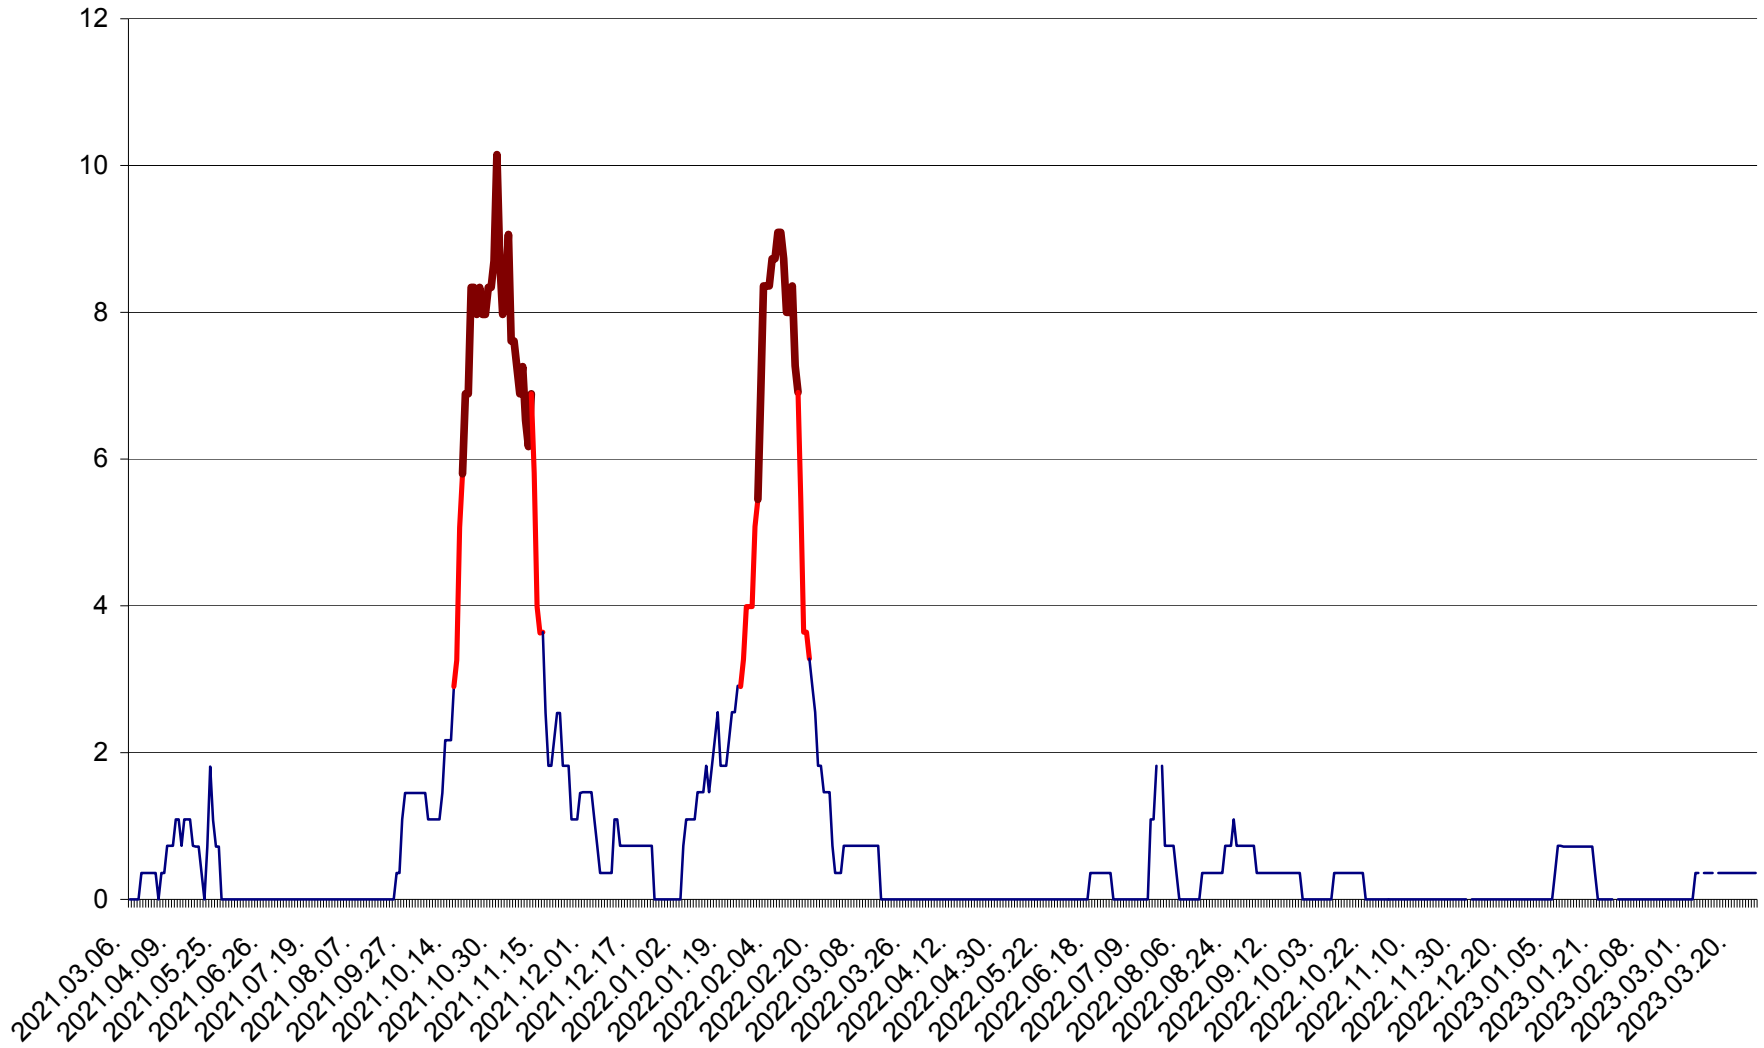

LELICENI - Evolutia incidentei cumulate pe 14 zile la ‰ de locuitori
2021.03.07. - 2023.03.27.

LUETA - Evolutia incidentei cumulate pe 14 zile la ‰ de locuitori
2021.03.07. - 2023.03.27.

LUNCA DE JOS - Evolutia incidentei cumulate pe 14 zile la ‰ de locuitori
2021.03.07. - 2023.03.27.

LUNCA DE SUS - Evolutia incidentei cumulate pe 14 zile la ‰ de locuitori
2021.03.07. - 2023.03.27.

LUPENI - Evolutia incidentei cumulate pe 14 zile la ‰ de locuitori
2021.03.07. - 2023.03.27.

MĂDĂRAȘ - Evolutia incidentei cumulate pe 14 zile la ‰ de locuitori
2021.03.07. - 2023.03.27.

MĂRTINIȘ - Evolutia incidentei cumulate pe 14 zile la ‰ de locuitori
2021.03.07. - 2023.03.27.

MEREȘTI - Evolutia incidentei cumulate pe 14 zile la ‰ de locuitori
2021.03.07. - 2023.03.27.

MUNICIPIUL MIERCUREA-CIUC - Evolutia incidentei cumulate pe 14 zile la ‰ de locuitori
2021.03.07. - 2023.03.27.

MIHĂILENI - Evolutia incidentei cumulate pe 14 zile la ‰ de locuitori
2021.03.07. - 2023.03.27.

MUGENI - Evolutia incidentei cumulate pe 14 zile la ‰ de locuitori
2021.03.07. - 2023.03.27.

OCLAND - Evolutia incidentei cumulate pe 14 zile la ‰ de locuitori
2021.03.07. - 2023.03.27.