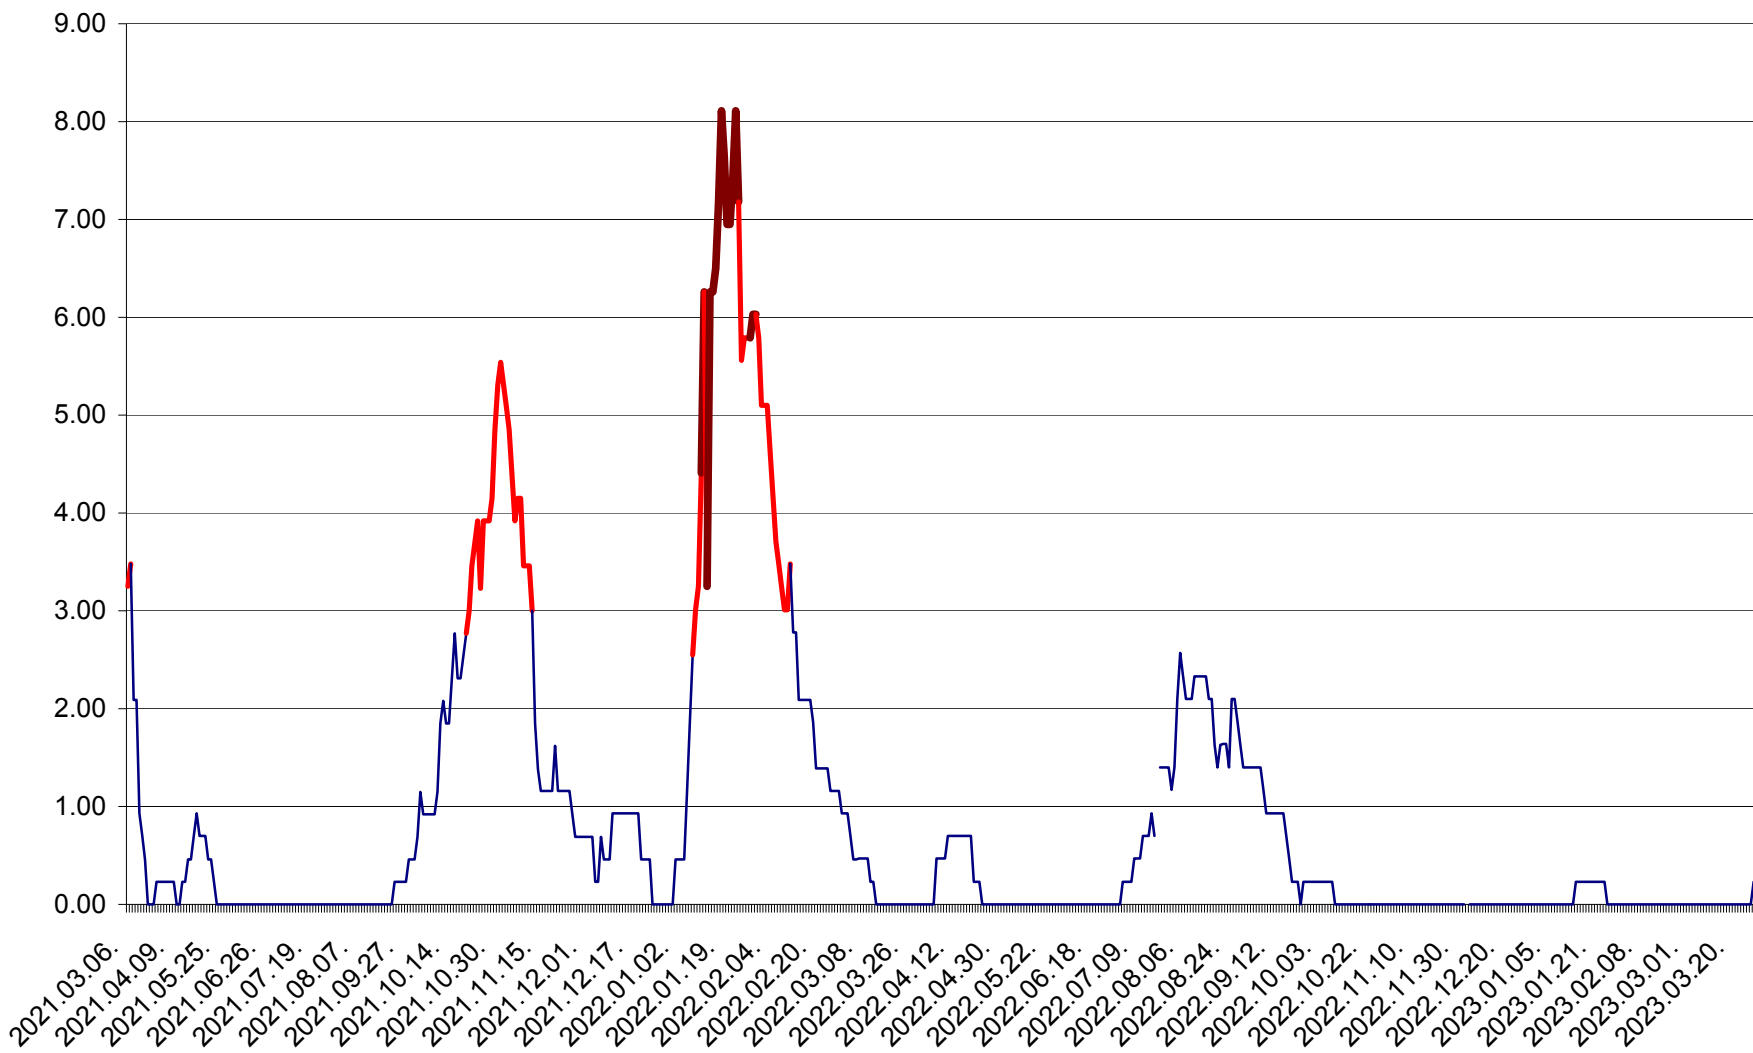

ORAȘ BĂLAN - Evoluția incidenței cumulate pe 14 zile la ‰ de locuitori
2021.03.07. - 2023.03.27.

BILBOR - Evolutia incidentei cumulate pe 14 zile la ‰ de locuitori
2021.03.07. - 2023.03.27.

ORAȘ BORSEC - Evolutia incidentei cumulate pe 14 zile la ‰ de locuitori
2021.03.07. - 2023.03.27.

BRĂDEȘTI - Evolutia incidentei cumulate pe 14 zile la ‰ de locuitori
2021.03.07. - 2023.03.27.

CĂPÂLNIȚA - Evoluția incidenței cumulate pe 14 zile la ‰ de locuitori
2021.03.07. - 2023.03.27.

CÂRȚA - Evolutia incidentei cumulate pe 14 zile la ‰ de locuitori
2021.03.07. - 2023.03.27.

CICEU - Evolutia incidentei cumulate pe 14 zile la ‰ de locuitori
2021.03.07. - 2023.03.27.

CIUCSÂNGEORGIU - Evolutia incidentei cumulate pe 14 zile la ‰ de locuitori
2021.03.07. - 2023.03.27.

CIUMANI - Evolutia incidentei cumulate pe 14 zile la ‰ de locuitori
2021.03.07. - 2023.03.27.

CORBU - Evolutia incidentei cumulate pe 14 zile la ‰ de locuitori
2021.03.07. - 2023.03.27.

CORUND - Evolutia incidentei cumulate pe 14 zile la ‰ de locuitori
2021.03.07. - 2023.03.27.

COZMENI - Evolutia incidentei cumulate pe 14 zile la ‰ de locuitori
2021.03.07. - 2023.03.27.