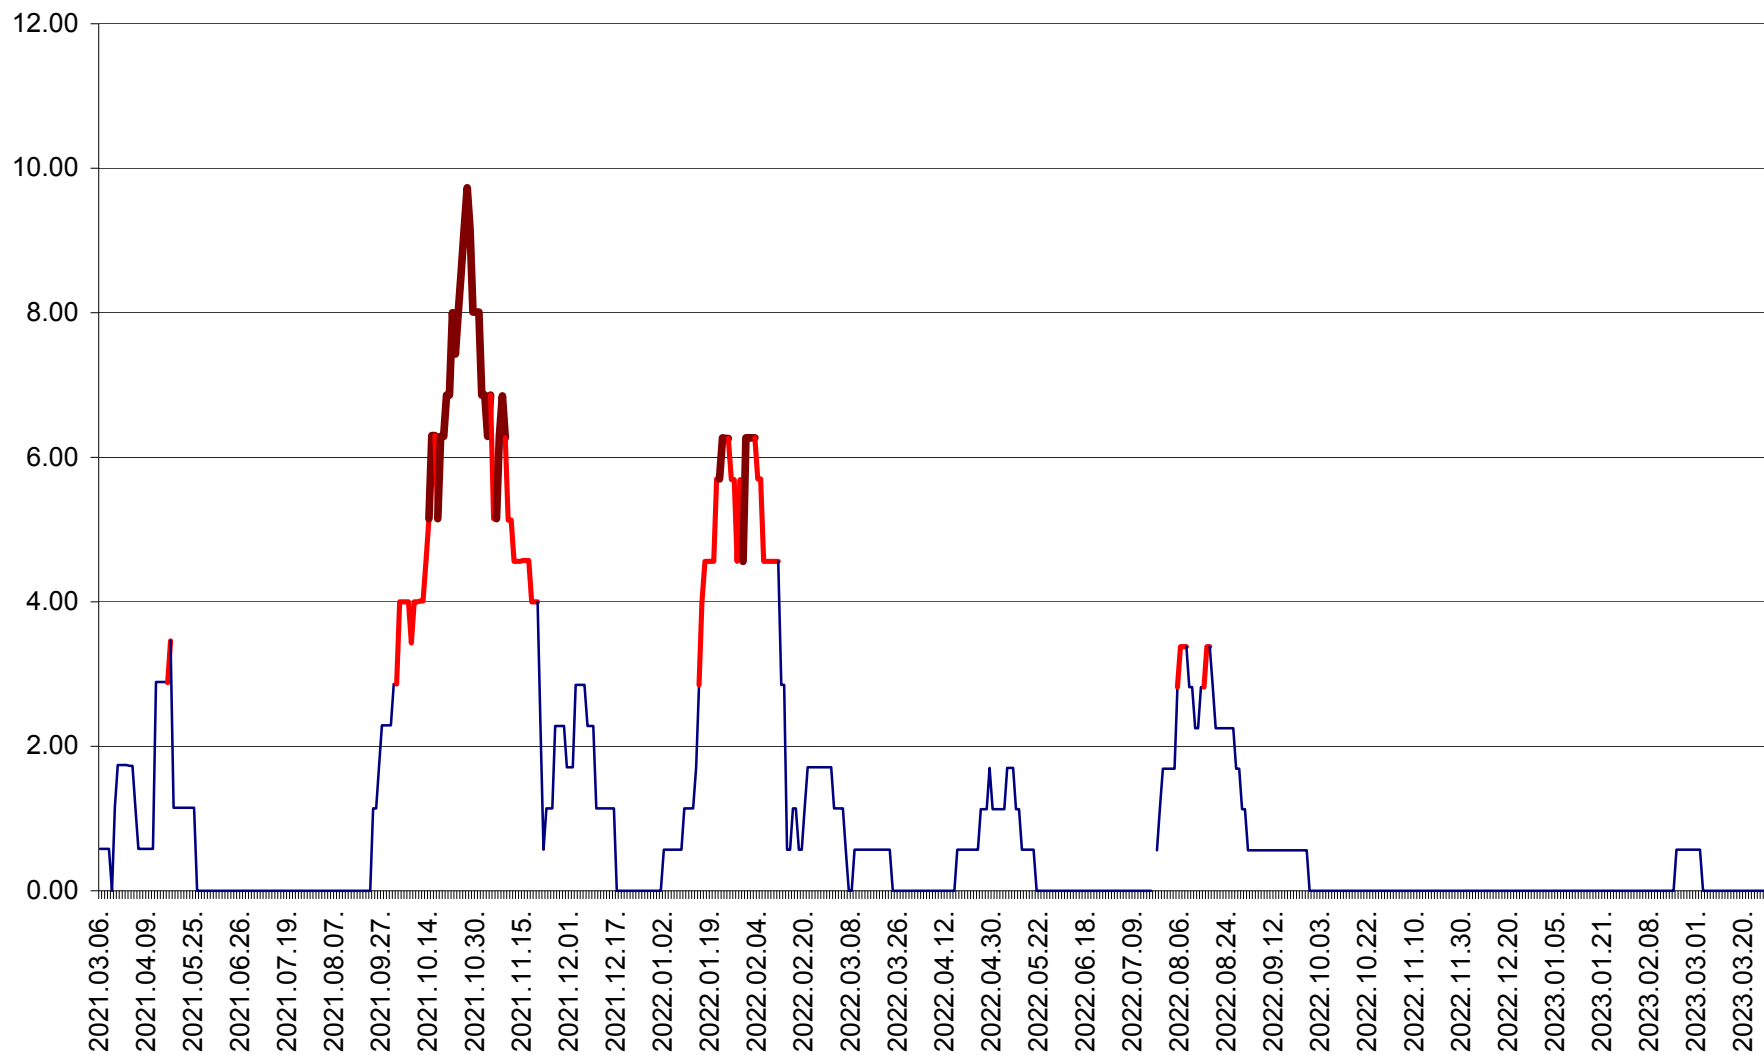

ORAȘ VLĂHIȚA - Evolutia incidentei cumulate pe 14 zile la ‰ de locuitori
2021.03.07. - 2023.03.27.