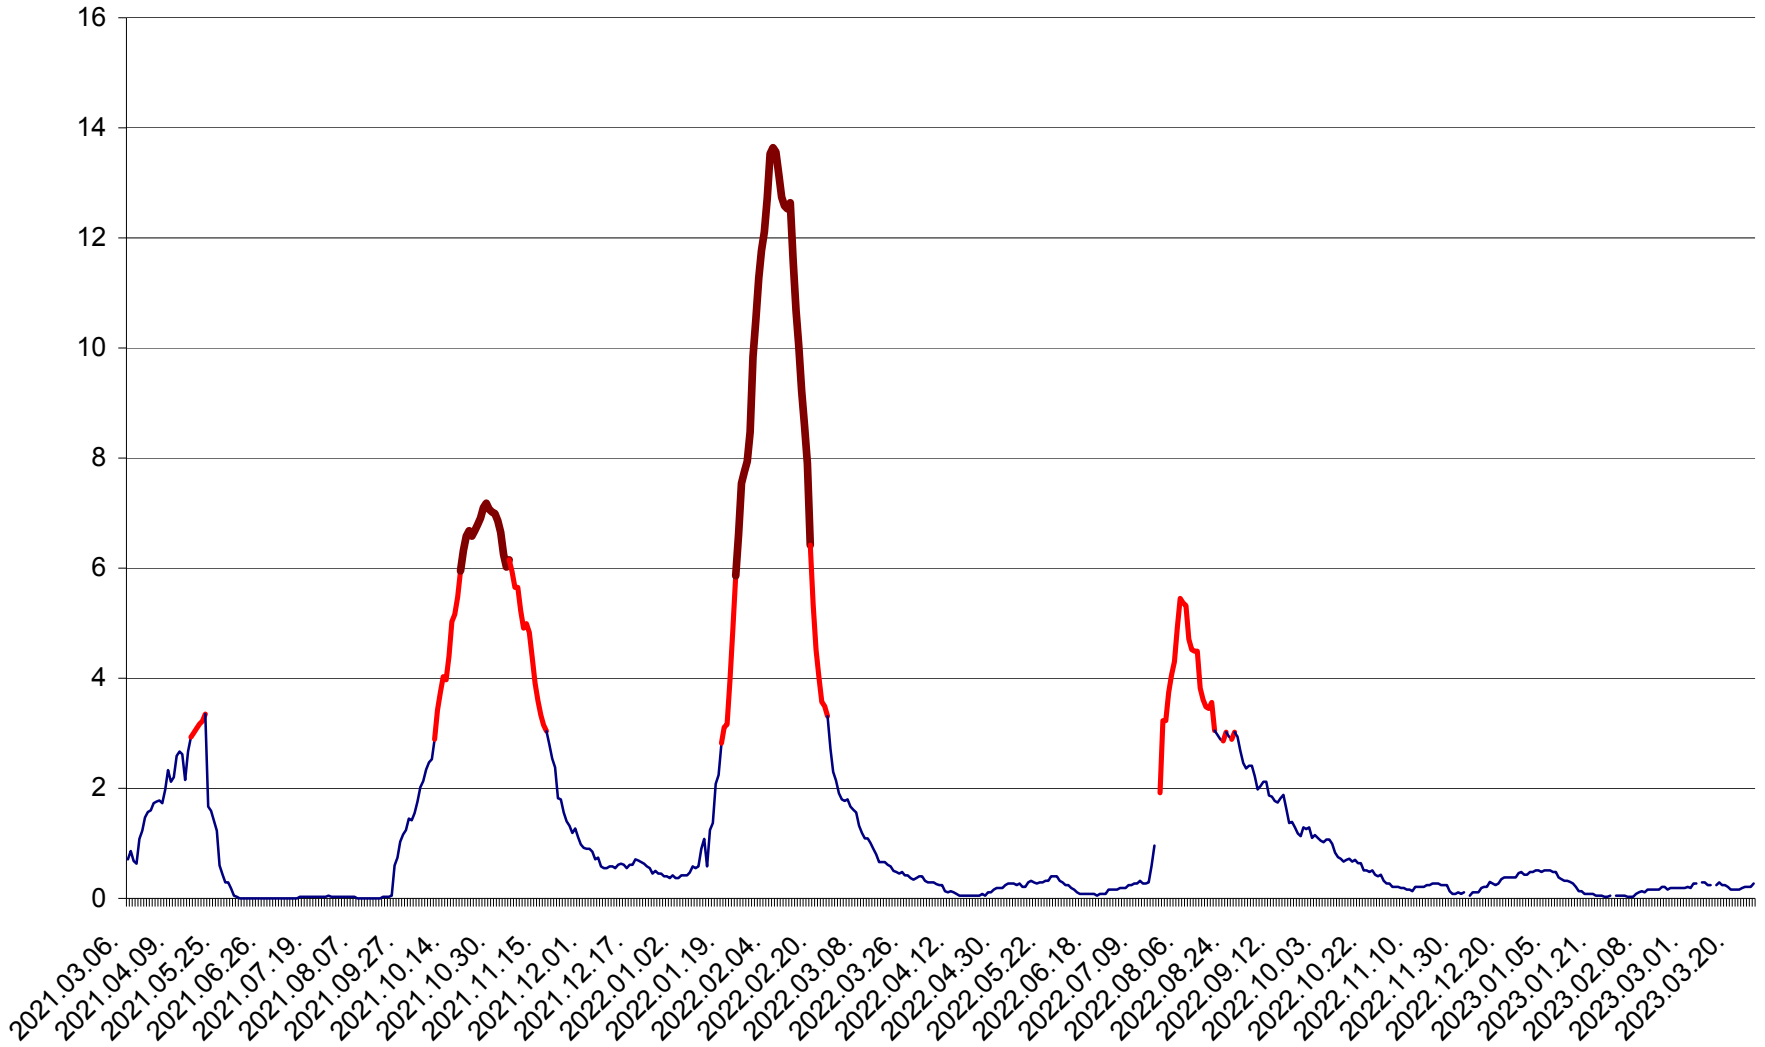

PĂULENI-CIUC - Evolutia incidentei cumulate pe 14 zile la ‰ de locuitori
2021.03.07. - 2023.03.27.

MUNICIPIUL ODORHEIU SECUIESC - Evolutia incidentei cumulate pe 14 zile la ‰ de locuitori
2021.03.07. - 2023.03.27.