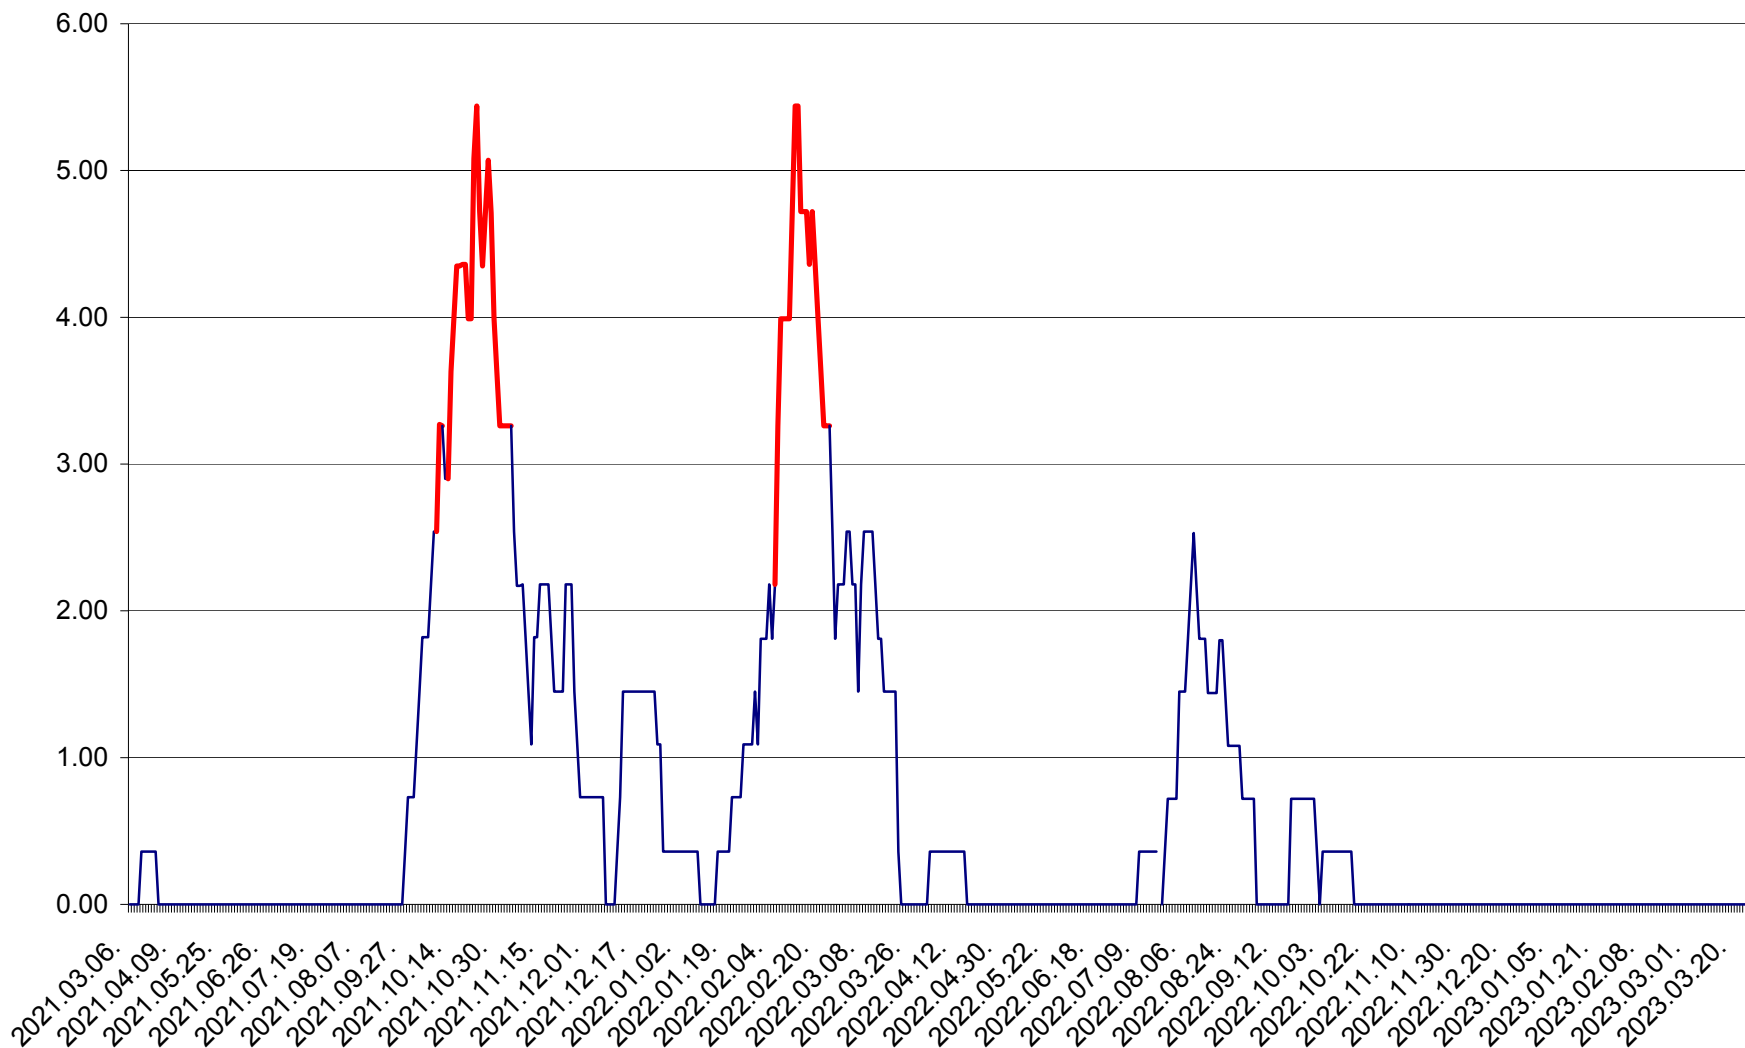

ATID - Evolutia incidentei cumulate pe 14 zile la ‰ de locuitori
2021.03.07. - 2023.03.27.

AVRĂMEȘTI - Evolutia incidentei cumulate pe 14 zile la ‰ de locuitori
2021.03.07. - 2023.03.27.

ORAȘ BĂILE TUȘNAD - Evoluția incidenței cumulate pe 14 zile la ‰ de locuitori
2021.03.07. - 2023.03.27.

ORAȘ BĂLAN - Evoluția incidenței cumulate pe 14 zile la ‰ de locuitori
2021.03.07. - 2023.03.27.

BILBOR - Evolutia incidentei cumulate pe 14 zile la ‰ de locuitori
2021.03.07. - 2023.03.27.

ORAȘ BORSEC - Evolutia incidentei cumulate pe 14 zile la ‰ de locuitori
2021.03.07. - 2023.03.27.

BRĂDEȘTI - Evolutia incidentei cumulate pe 14 zile la ‰ de locuitori
2021.03.07. - 2023.03.27.

CĂPÂLNIȚA - Evoluția incidenței cumulate pe 14 zile la ‰ de locuitori
2021.03.07. - 2023.03.27.

CÂRȚA - Evolutia incidentei cumulate pe 14 zile la ‰ de locuitori
2021.03.07. - 2023.03.27.