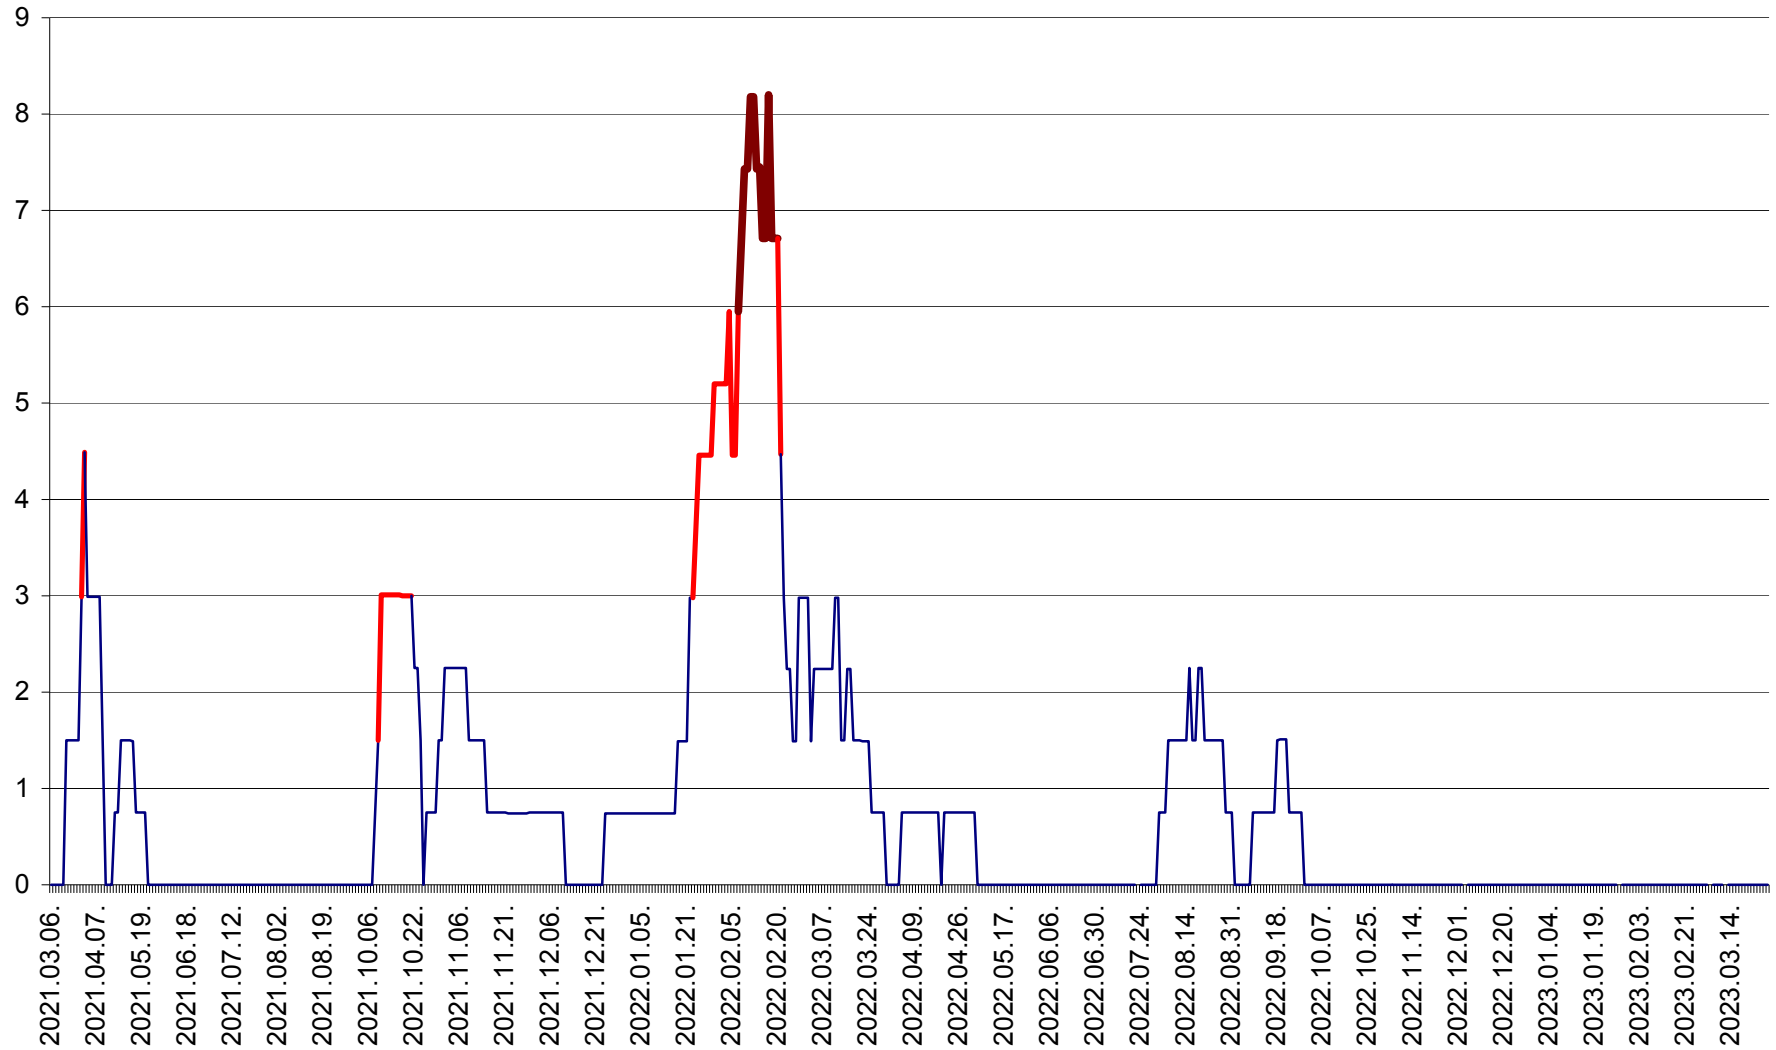

LELICENI - Evolutia incidentei cumulate pe 14 zile la ‰ de locuitori
2021.03.07. - 2023.03.27.

LUETA - Evolutia incidentei cumulate pe 14 zile la ‰ de locuitori
2021.03.07. - 2023.03.27.

LUNCA DE JOS - Evolutia incidentei cumulate pe 14 zile la ‰ de locuitori
2021.03.07. - 2023.03.27.

LUNCA DE SUS - Evolutia incidentei cumulate pe 14 zile la ‰ de locuitori
2021.03.07. - 2023.03.27.

LUPENI - Evolutia incidentei cumulate pe 14 zile la ‰ de locuitori
2021.03.07. - 2023.03.27.

MĂDĂRAȘ - Evolutia incidentei cumulate pe 14 zile la ‰ de locuitori
2021.03.07. - 2023.03.27.

MĂRTINIȘ - Evolutia incidentei cumulate pe 14 zile la ‰ de locuitori
2021.03.07. - 2023.03.27.

MEREȘTI - Evolutia incidentei cumulate pe 14 zile la ‰ de locuitori
2021.03.07. - 2023.03.27.

MUNICIPIUL MIERCUREA-CIUC - Evolutia incidentei cumulate pe 14 zile la ‰ de locuitori
2021.03.07. - 2023.03.27.