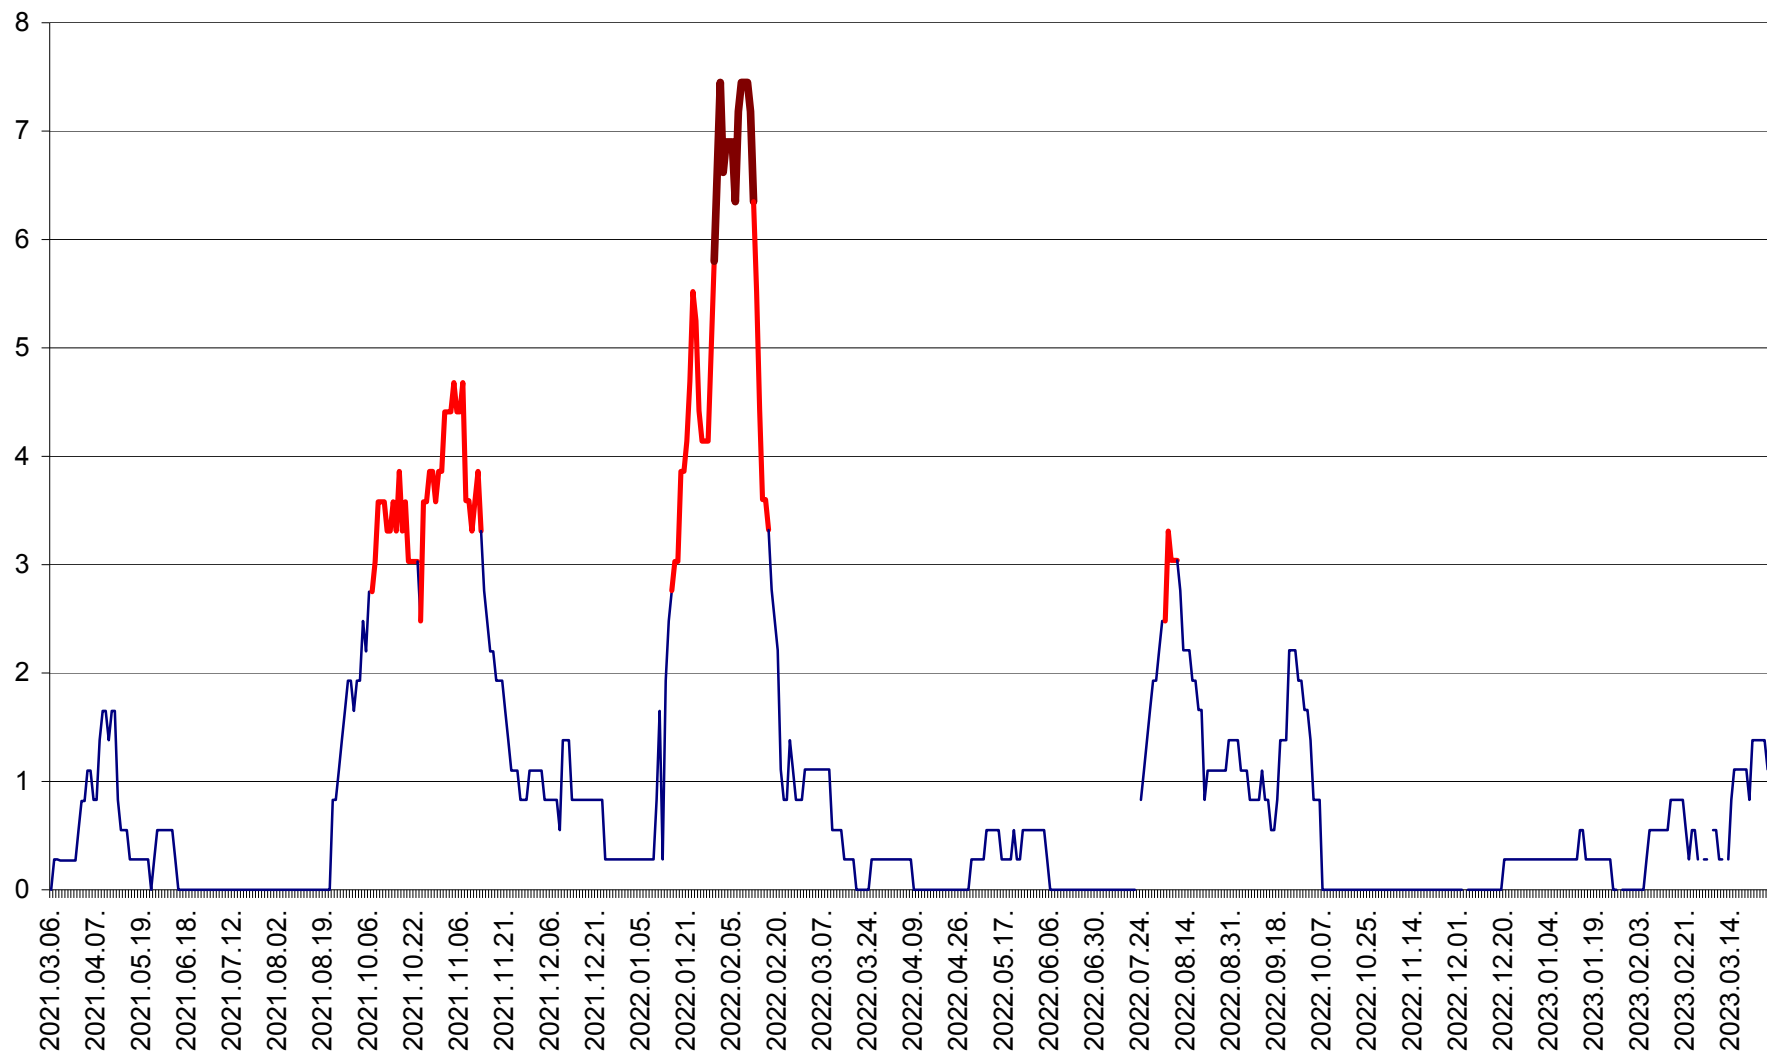

SÂNCRĂIENI - Evolutia incidentei cumulate pe 14 zile la ‰ de locuitori
2021.03.07. - 2023.03.27.

SÂNDOMINIC - Evolutia incidentei cumulate pe 14 zile la ‰ de locuitori
2021.03.07. - 2023.03.27.

SÂNMARTIN - Evolutia incidentei cumulate pe 14 zile la ‰ de locuitori
2021.03.07. - 2023.03.27.

SÂNSIMION - Evolutia incidentei cumulate pe 14 zile la ‰ de locuitori
2021.03.07. - 2023.03.27.

SÂNTIMBRU - Evolutia incidentei cumulate pe 14 zile la ‰ de locuitori
2021.03.07. - 2023.03.27.

SĂRMAȘ - Evolutia incidentei cumulate pe 14 zile la ‰ de locuitori
2021.03.07. - 2023.03.27.