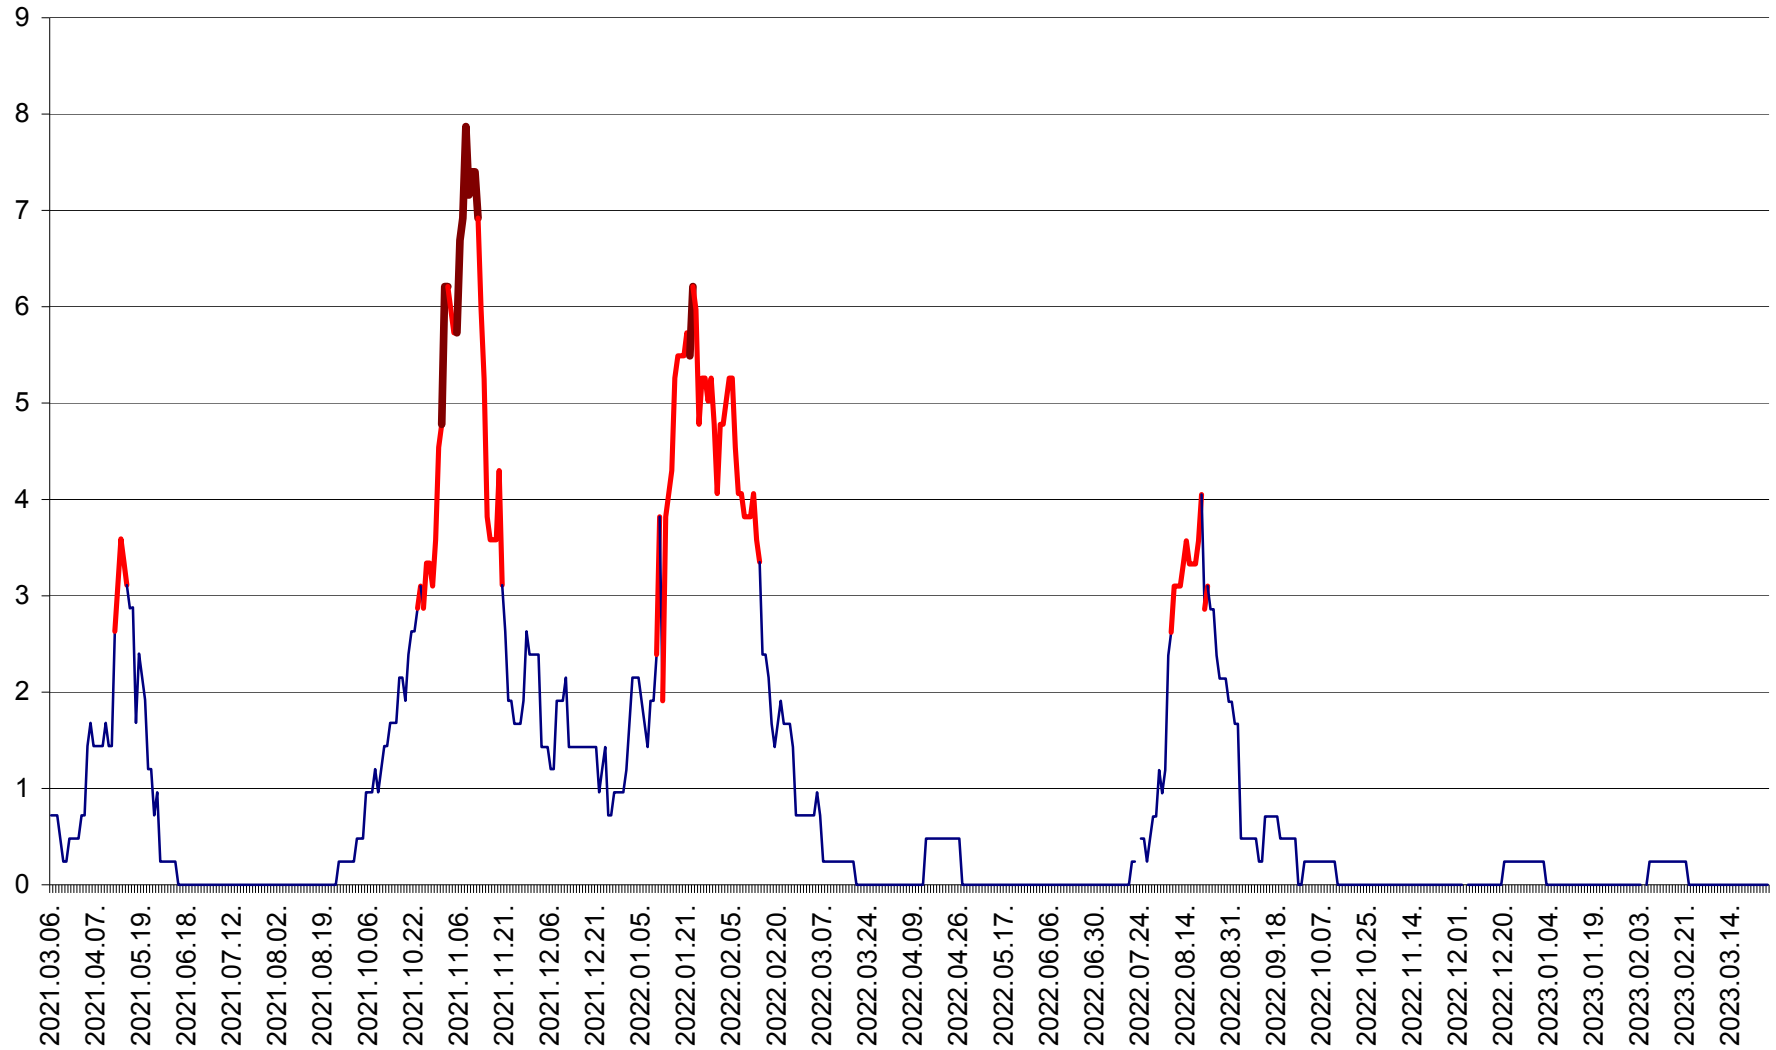

CORBU - Evolutia incidentei cumulate pe 14 zile la ‰ de locuitori
2021.03.07. - 2023.03.27.

CORUND - Evolutia incidentei cumulate pe 14 zile la ‰ de locuitori
2021.03.07. - 2023.03.27.

COZMENI - Evolutia incidentei cumulate pe 14 zile la ‰ de locuitori
2021.03.07. - 2023.03.27.

ORAȘ CRISTURU SECUIESC - Evolutia incidentei cumulate pe 14 zile la ‰ de locuitori
2021.03.07. - 2023.03.27.

DĂNEȘTI - Evolutia incidentei cumulate pe 14 zile la ‰ de locuitori
2021.03.07. - 2023.03.27.

DÂRJIU - Evolutia incidentei cumulate pe 14 zile la ‰ de locuitori
2021.03.07. - 2023.03.27.

DEALU - Evolutia incidentei cumulate pe 14 zile la ‰ de locuitori
2021.03.07. - 2023.03.27.

DITRĂU - Evolutia incidentei cumulate pe 14 zile la ‰ de locuitori
2021.03.07. - 2023.03.27.