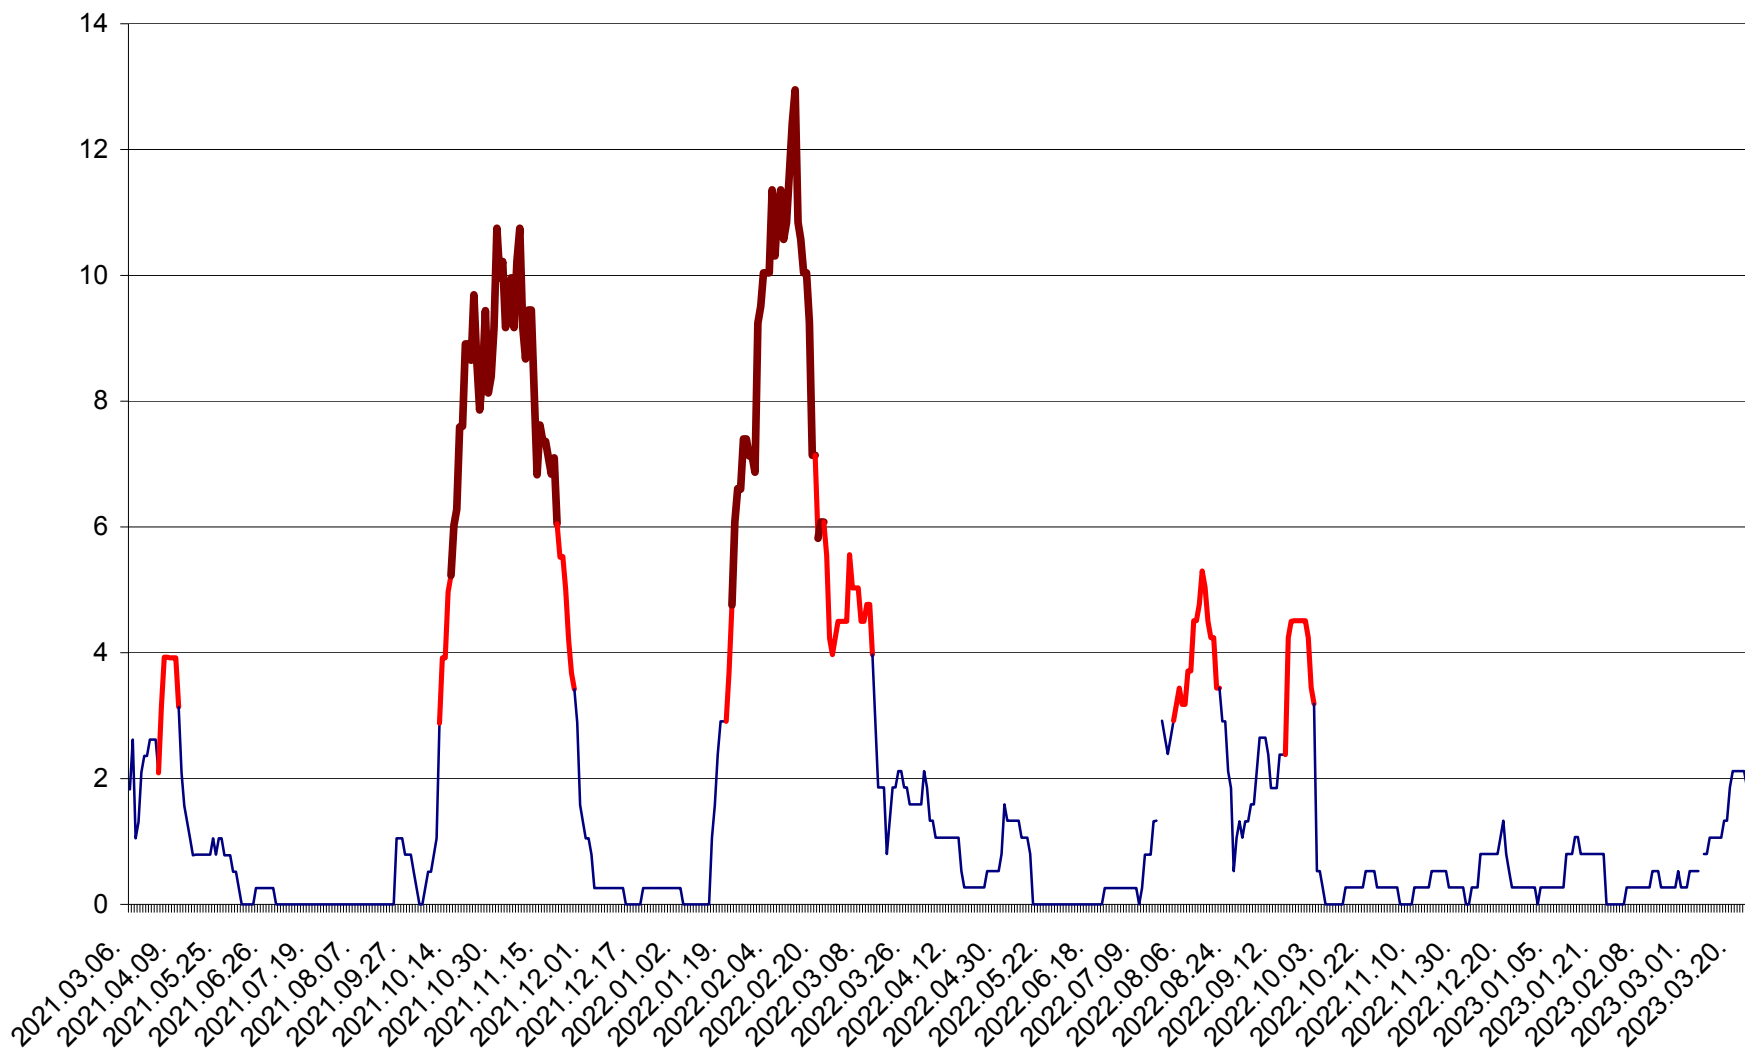

RACU - Evolutia incidentei cumulate pe 14 zile la ‰ de locuitori
2021.03.07. - 2023.03.27.

REMETEA - Evolutia incidentei cumulate pe 14 zile la % de locuitori
2021.03.07. - 2023.03.27.

SĂCEL - Evolutia incidentei cumulate pe 14 zile la ‰ de locuitori
2021.03.07. - 2023.03.27.

SÂNCRĂIENI - Evolutia incidentei cumulate pe 14 zile la ‰ de locuitori
2021.03.07. - 2023.03.27.

SÂNDOMINIC - Evolutia incidentei cumulate pe 14 zile la ‰ de locuitori
2021.03.07. - 2023.03.27.

SÂNMARTIN - Evolutia incidentei cumulate pe 14 zile la ‰ de locuitori
2021.03.07. - 2023.03.27.

SÂNSIMION - Evolutia incidentei cumulate pe 14 zile la ‰ de locuitori
2021.03.07. - 2023.03.27.

SÂNTIMBRU - Evolutia incidentei cumulate pe 14 zile la ‰ de locuitori
2021.03.07. - 2023.03.27.

SĂRMAȘ - Evolutia incidentei cumulate pe 14 zile la ‰ de locuitori
2021.03.07. - 2023.03.27.