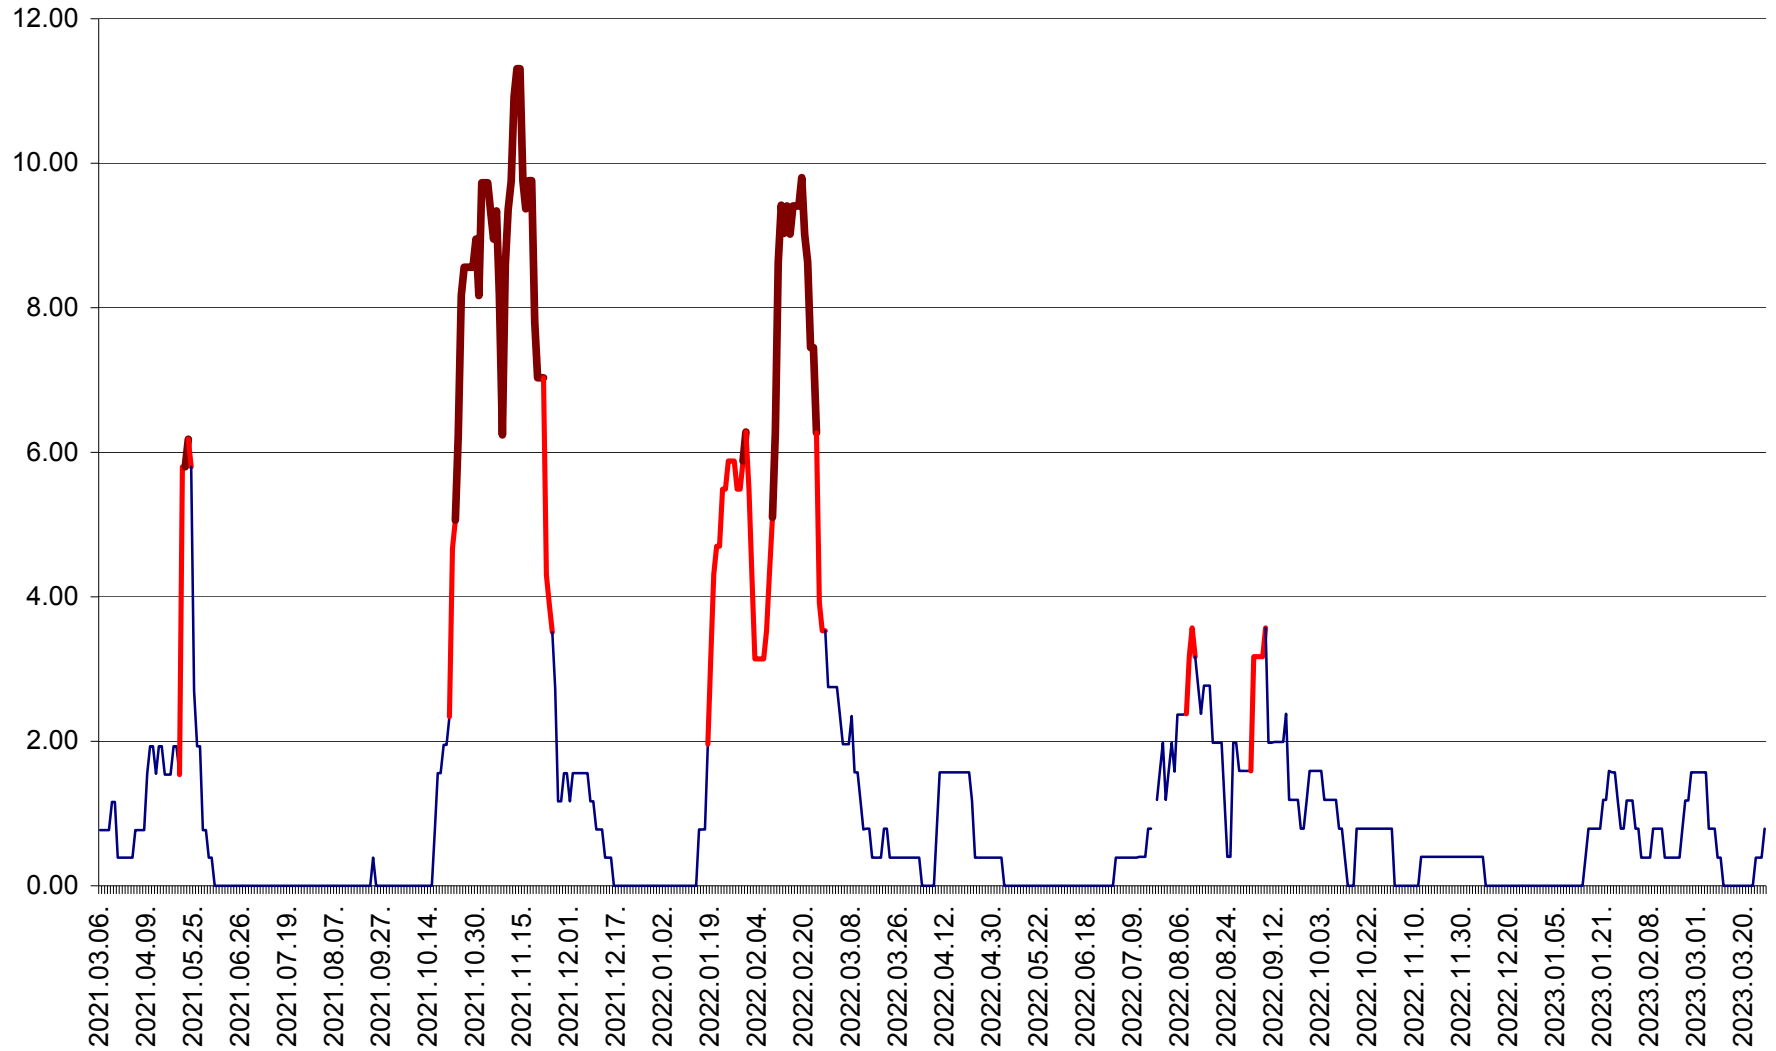

ATID - Evolutia incidentei cumulate pe 14 zile la ‰ de locuitori
2021.03.07. - 2023.03.27.

AVRĂMEȘTI - Evolutia incidentei cumulate pe 14 zile la ‰ de locuitori
2021.03.07. - 2023.03.27.

ORAȘ BĂILE TUȘNAD - Evoluția incidenței cumulate pe 14 zile la ‰ de locuitori
2021.03.07. - 2023.03.27.

ORAȘ BĂLAN - Evoluția incidenței cumulate pe 14 zile la ‰ de locuitori
2021.03.07. - 2023.03.27.

BILBOR - Evolutia incidentei cumulate pe 14 zile la ‰ de locuitori
2021.03.07. - 2023.03.27.

ORAȘ BORSEC - Evolutia incidentei cumulate pe 14 zile la ‰ de locuitori
2021.03.07. - 2023.03.27.

BRĂDEȘTI - Evolutia incidentei cumulate pe 14 zile la ‰ de locuitori
2021.03.07. - 2023.03.27.

CĂPÂLNIȚA - Evoluția incidenței cumulate pe 14 zile la ‰ de locuitori
2021.03.07. - 2023.03.27.

CÂRȚA - Evolutia incidentei cumulate pe 14 zile la ‰ de locuitori
2021.03.07. - 2023.03.27.