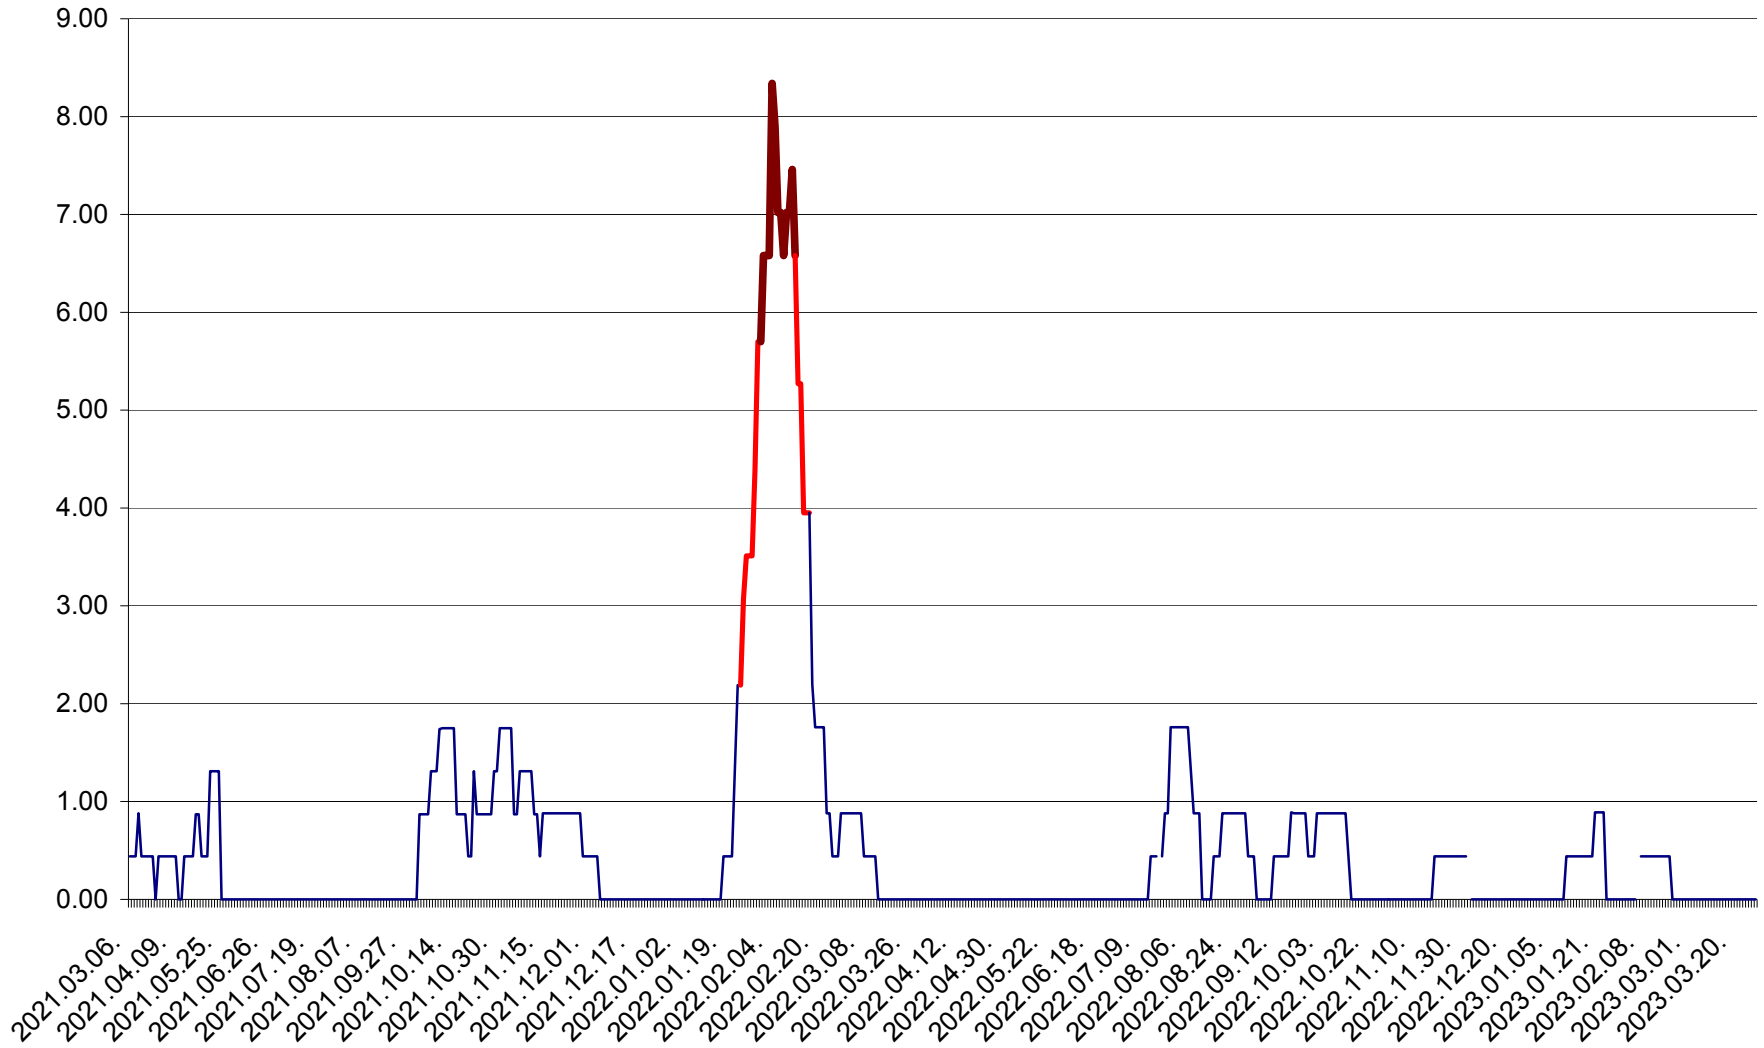

ORAȘ BĂLAN - Evoluția incidenței cumulate pe 14 zile la ‰ de locuitori
2021.03.07. - 2023.03.27.

BILBOR - Evolutia incidentei cumulate pe 14 zile la ‰ de locuitori
2021.03.07. - 2023.03.27.

ORAȘ BORSEC - Evolutia incidentei cumulate pe 14 zile la ‰ de locuitori
2021.03.07. - 2023.03.27.

BRĂDEȘTI - Evolutia incidentei cumulate pe 14 zile la ‰ de locuitori
2021.03.07. - 2023.03.27.

CĂPÂLNIȚA - Evoluția incidenței cumulate pe 14 zile la ‰ de locuitori
2021.03.07. - 2023.03.27.

CÂRȚA - Evolutia incidentei cumulate pe 14 zile la ‰ de locuitori
2021.03.07. - 2023.03.27.

CICEU - Evolutia incidentei cumulate pe 14 zile la ‰ de locuitori
2021.03.07. - 2023.03.27.

CIUCSÂNGEORGIU - Evolutia incidentei cumulate pe 14 zile la ‰ de locuitori
2021.03.07. - 2023.03.27.

CIUMANI - Evolutia incidentei cumulate pe 14 zile la ‰ de locuitori
2021.03.07. - 2023.03.27.

CORBU - Evolutia incidentei cumulate pe 14 zile la ‰ de locuitori
2021.03.07. - 2023.03.27.

CORUND - Evolutia incidentei cumulate pe 14 zile la ‰ de locuitori
2021.03.07. - 2023.03.27.

COZMENI - Evolutia incidentei cumulate pe 14 zile la ‰ de locuitori
2021.03.07. - 2023.03.27.