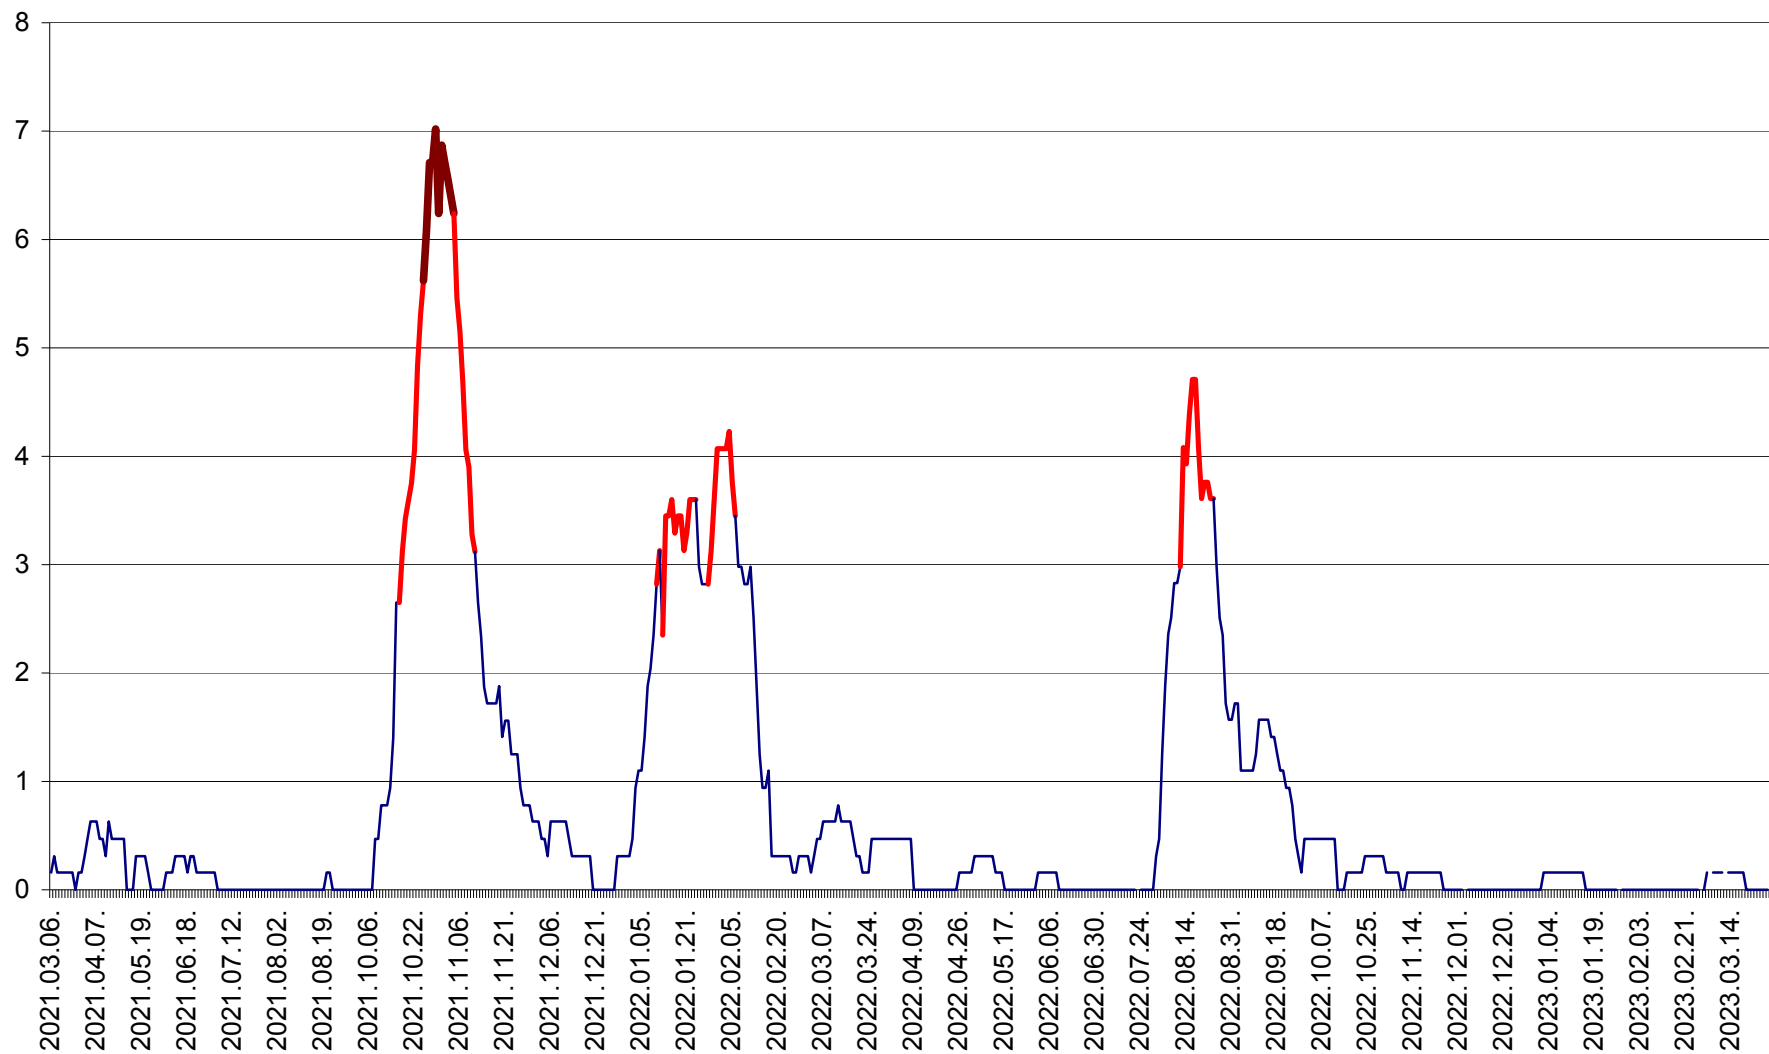

PLĂIEȘII DE JOS - Evolutia incidentei cumulate pe 14 zile la ‰ de locuitori
2021.03.07. - 2023.03.27.

PORUMBENI - Evolutia incidentei cumulate pe 14 zile la ‰ de locuitori
2021.03.07. - 2023.03.27.

PRAID - Evolutia incidentei cumulate pe 14 zile la ‰ de locuitori
2021.03.07. - 2023.03.27.

RACU - Evolutia incidentei cumulate pe 14 zile la ‰ de locuitori
2021.03.07. - 2023.03.27.

REMETEA - Evolutia incidentei cumulate pe 14 zile la % de locuitori
2021.03.07. - 2023.03.27.

SĂCEL - Evolutia incidentei cumulate pe 14 zile la ‰ de locuitori
2021.03.07. - 2023.03.27.