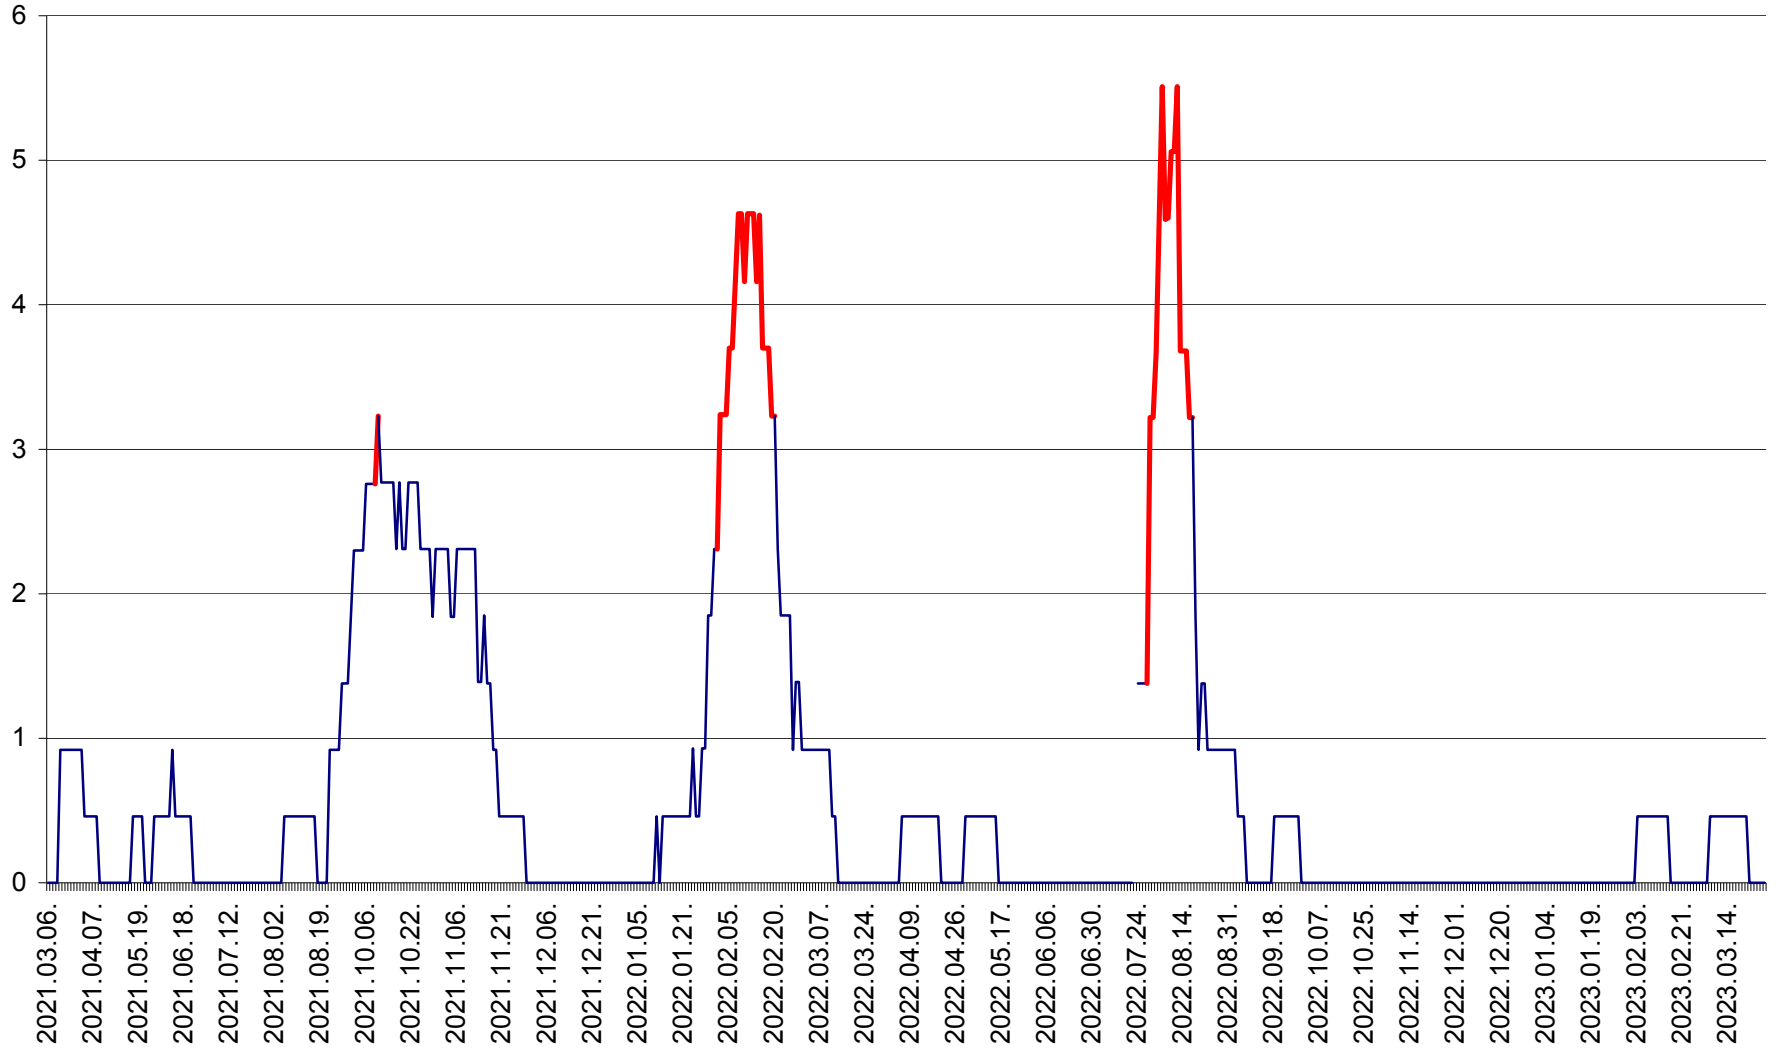

ULIEȘ - Evoluția incidenței cumulate pe 14 zile la ‰ de locuitori
2021.03.07. - 2023.03.27.