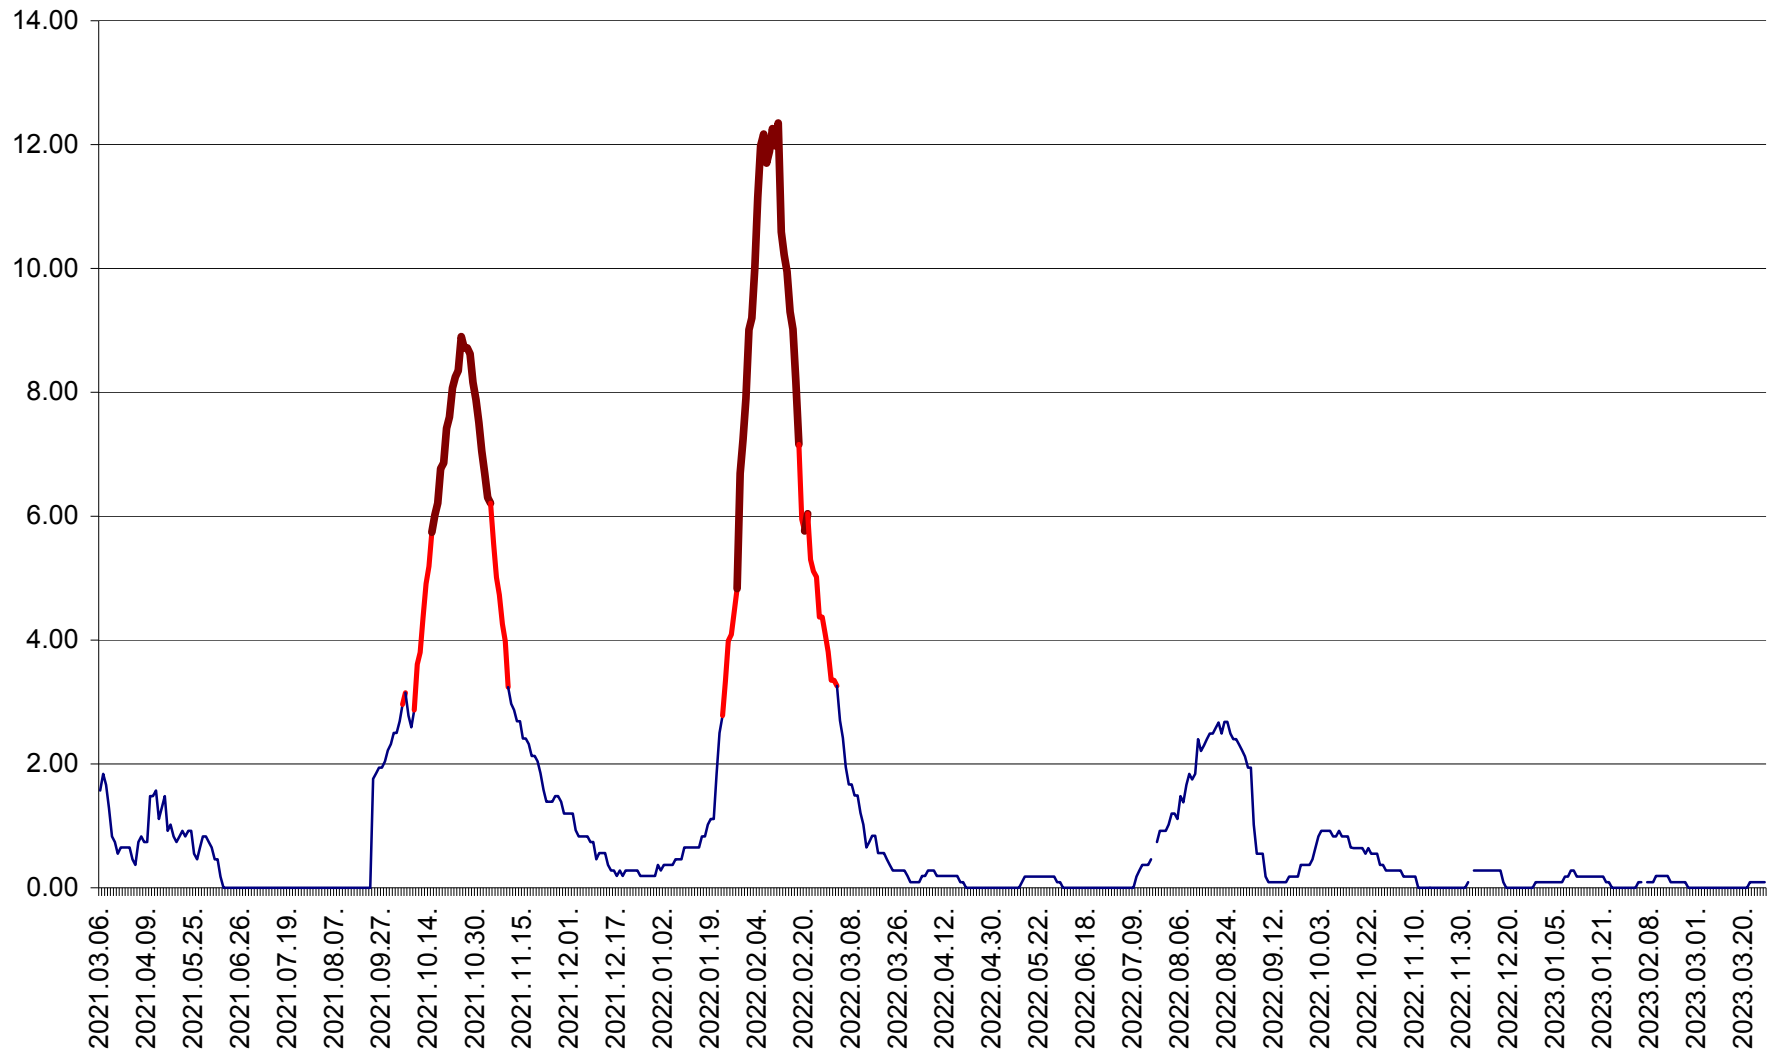

ORAȘ BĂLAN - Evoluția incidenței cumulate pe 14 zile la ‰ de locuitori
2021.03.07. - 2023.03.27.

BILBOR - Evolutia incidentei cumulate pe 14 zile la ‰ de locuitori
2021.03.07. - 2023.03.27.

ORAȘ BORSEC - Evolutia incidentei cumulate pe 14 zile la ‰ de locuitori
2021.03.07. - 2023.03.27.

CICEU - Evolutia incidentei cumulate pe 14 zile la ‰ de locuitori
2021.03.07. - 2023.03.27.

CIUCSÂNGEORGIU - Evolutia incidentei cumulate pe 14 zile la ‰ de locuitori
2021.03.07. - 2023.03.27.

CIUMANI - Evolutia incidentei cumulate pe 14 zile la ‰ de locuitori
2021.03.07. - 2023.03.27.

CORBU - Evolutia incidentei cumulate pe 14 zile la ‰ de locuitori
2021.03.07. - 2023.03.27.

CORUND - Evolutia incidentei cumulate pe 14 zile la ‰ de locuitori
2021.03.07. - 2023.03.27.

COZMENI - Evolutia incidentei cumulate pe 14 zile la ‰ de locuitori
2021.03.07. - 2023.03.27.

ORAȘ CRISTURU SECUIESC - Evolutia incidentei cumulate pe 14 zile la ‰ de locuitori
2021.03.07. - 2023.03.27.

DĂNEȘTI - Evolutia incidentei cumulate pe 14 zile la ‰ de locuitori
2021.03.07. - 2023.03.27.