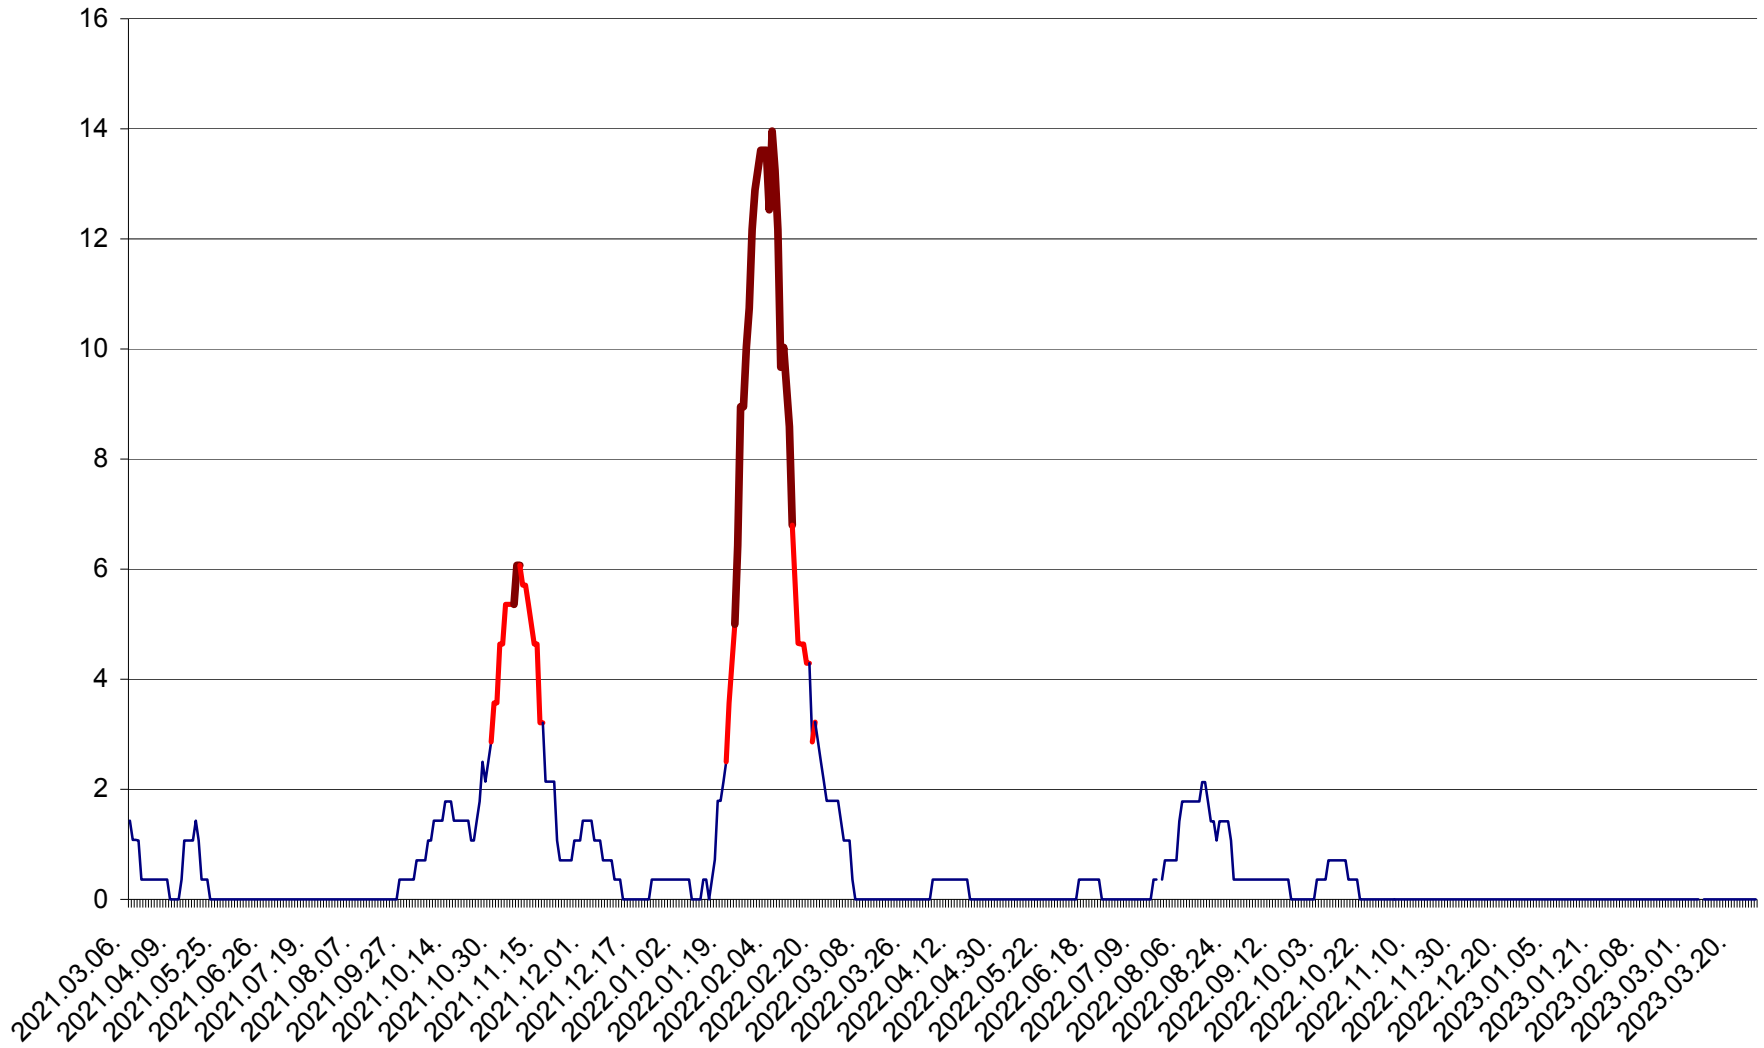

ȘIMONEȘTI - Evolutia incidentei cumulate pe 14 zile la ‰ de locuitori
2021.03.07. - 2023.03.27.