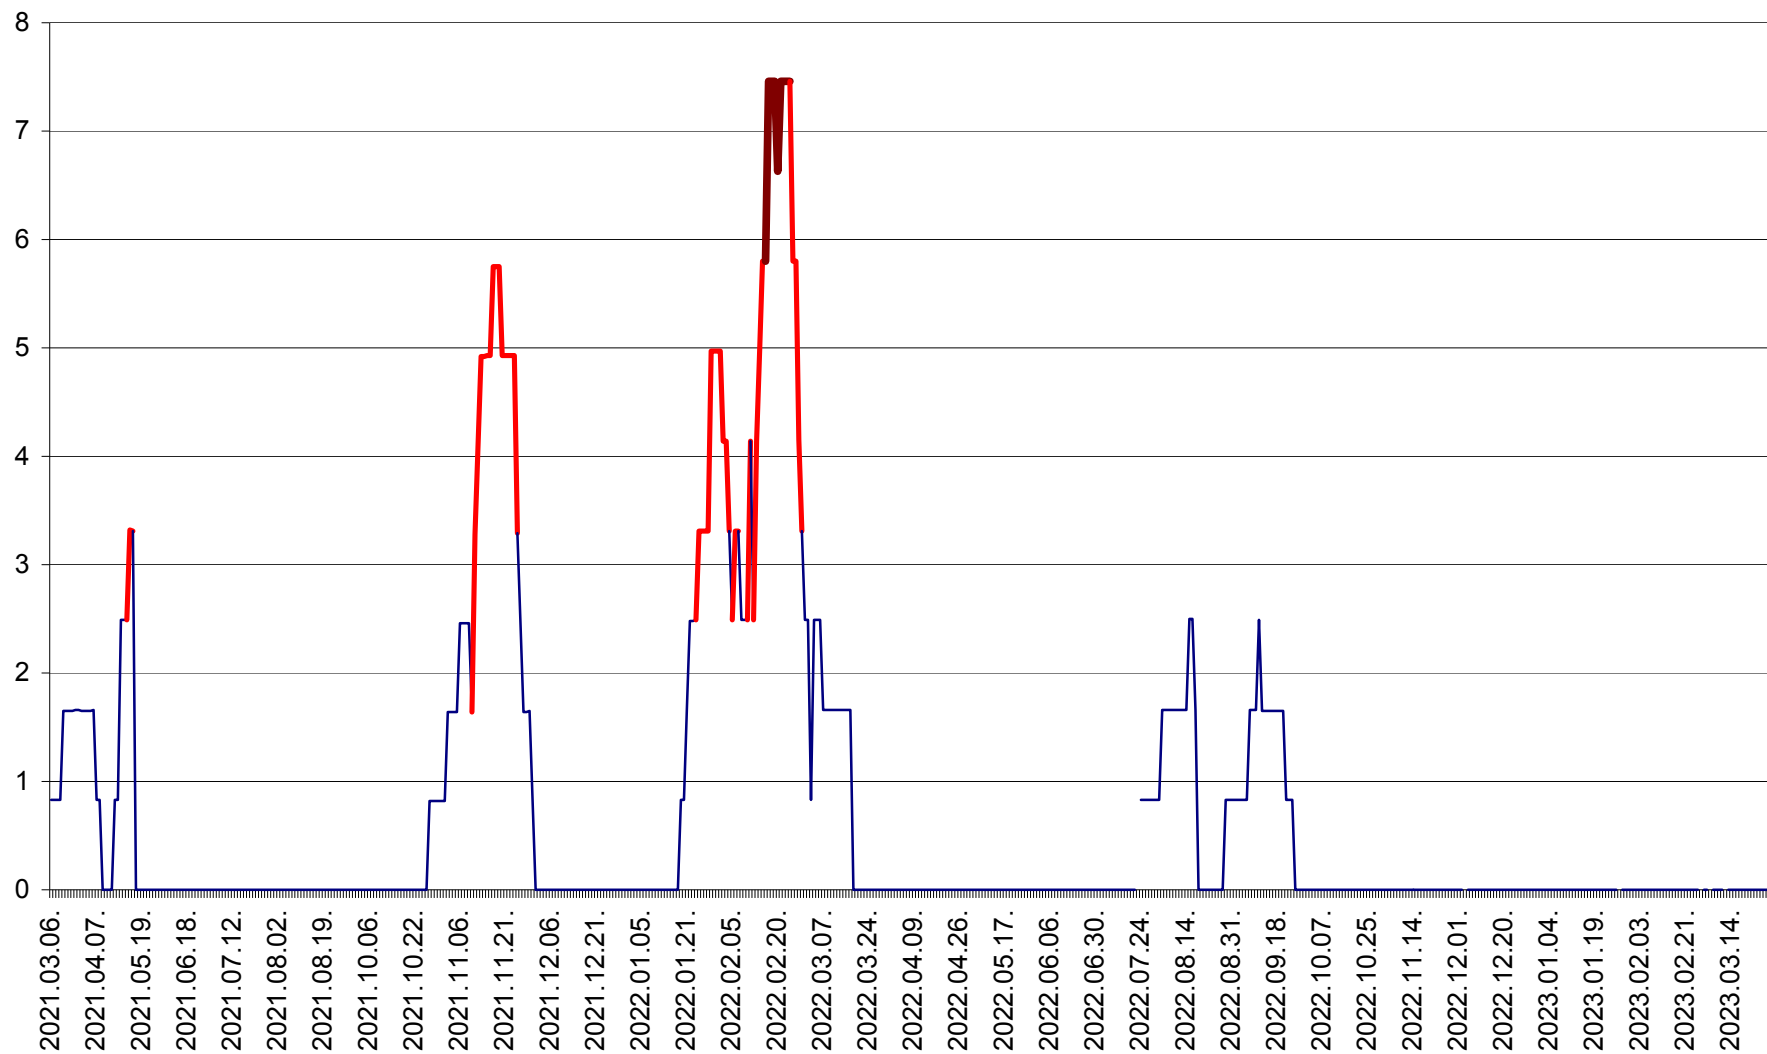

PLĂIEȘII DE JOS - Evolutia incidentei cumulate pe 14 zile la ‰ de locuitori
2021.03.07. - 2023.03.27.

PORUMBENI - Evolutia incidentei cumulate pe 14 zile la ‰ de locuitori
2021.03.07. - 2023.03.27.

PRAID - Evolutia incidentei cumulate pe 14 zile la ‰ de locuitori
2021.03.07. - 2023.03.27.

RACU - Evolutia incidentei cumulate pe 14 zile la ‰ de locuitori
2021.03.07. - 2023.03.27.

REMETEA - Evolutia incidentei cumulate pe 14 zile la % de locuitori
2021.03.07. - 2023.03.27.

SĂCEL - Evolutia incidentei cumulate pe 14 zile la ‰ de locuitori
2021.03.07. - 2023.03.27.