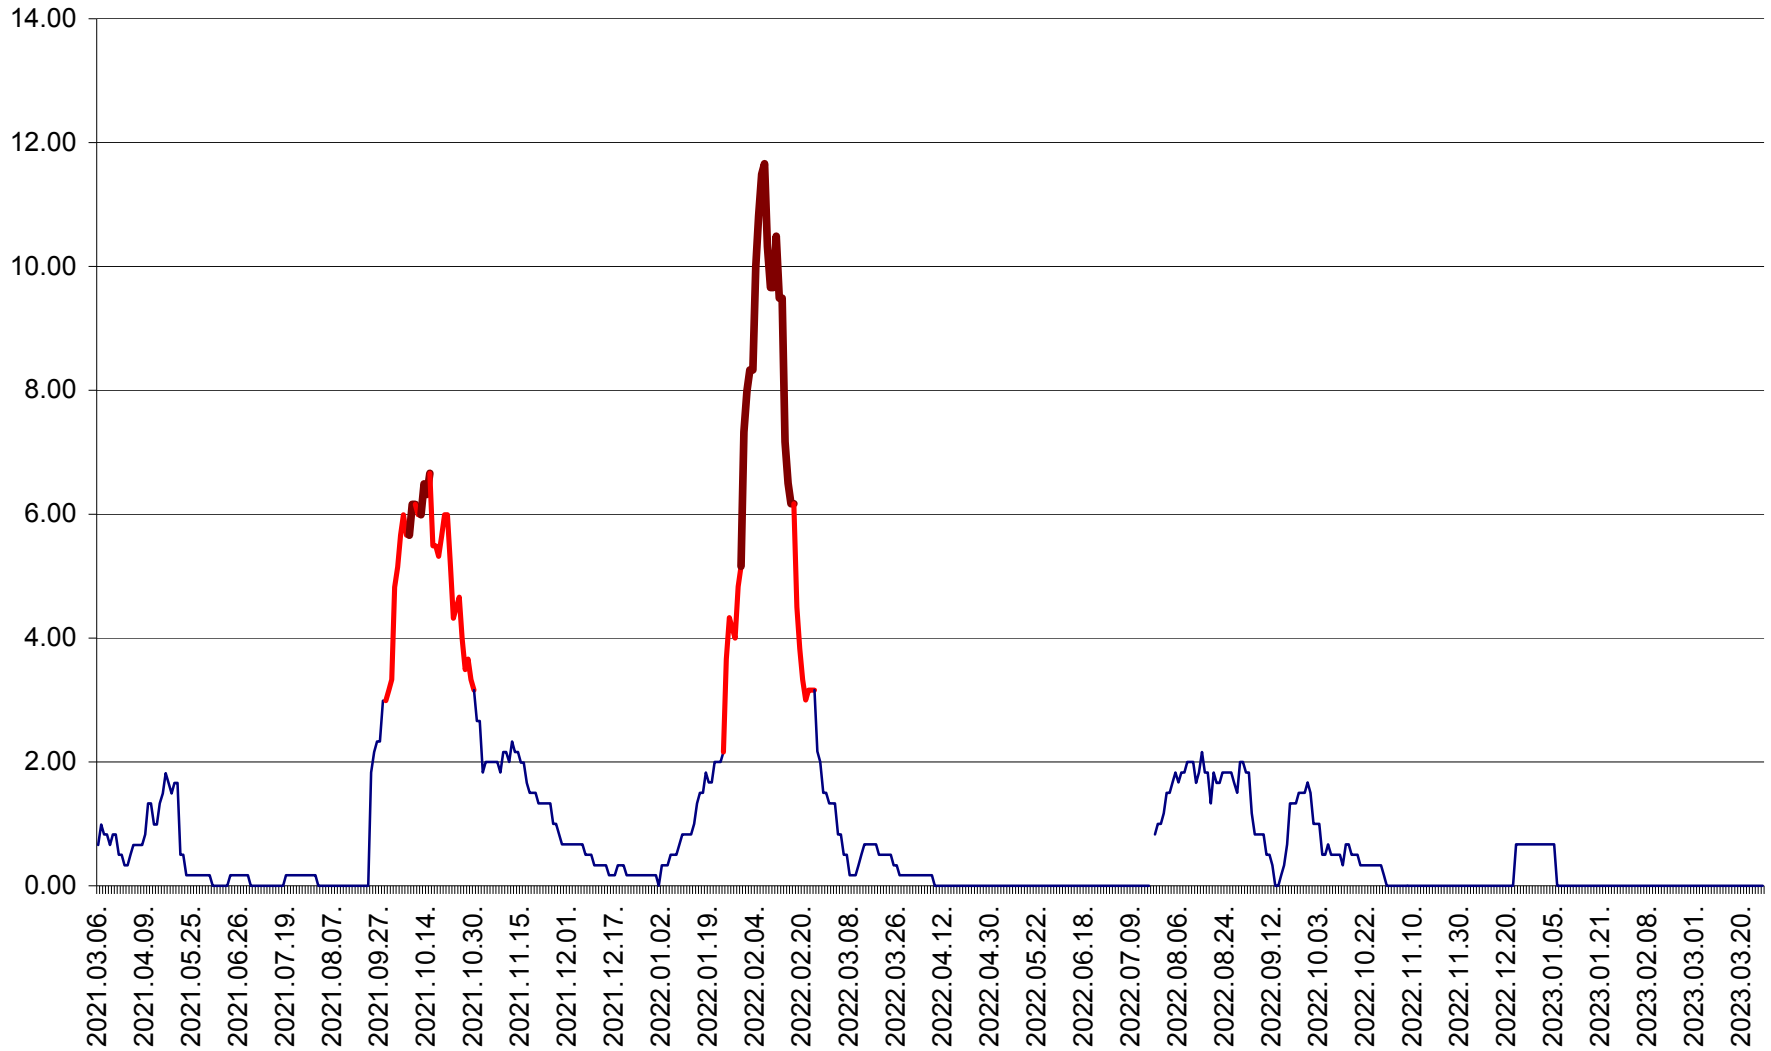

TUȘNAD - Evolutia incidentei cumulate pe 14 zile la ‰ de locuitori
2021.03.07. - 2023.03.27.

ULIEȘ - Evoluția incidenței cumulate pe 14 zile la ‰ de locuitori
2021.03.07. - 2023.03.27.

VĂRȘAG - Evolutia incidentei cumulate pe 14 zile la ‰ de locuitori
2021.03.07. - 2023.03.27.

ORAȘ VLĂHIȚA - Evolutia incidentei cumulate pe 14 zile la ‰ de locuitori
2021.03.07. - 2023.03.27.

VOȘLĂBENI - Evolutia incidentei cumulate pe 14 zile la ‰ de locuitori
2021.03.07. - 2023.03.27.

ZETEA - Evolutia incidentei cumulate pe 14 zile la ‰ de locuitori
2021.03.07. - 2023.03.27.