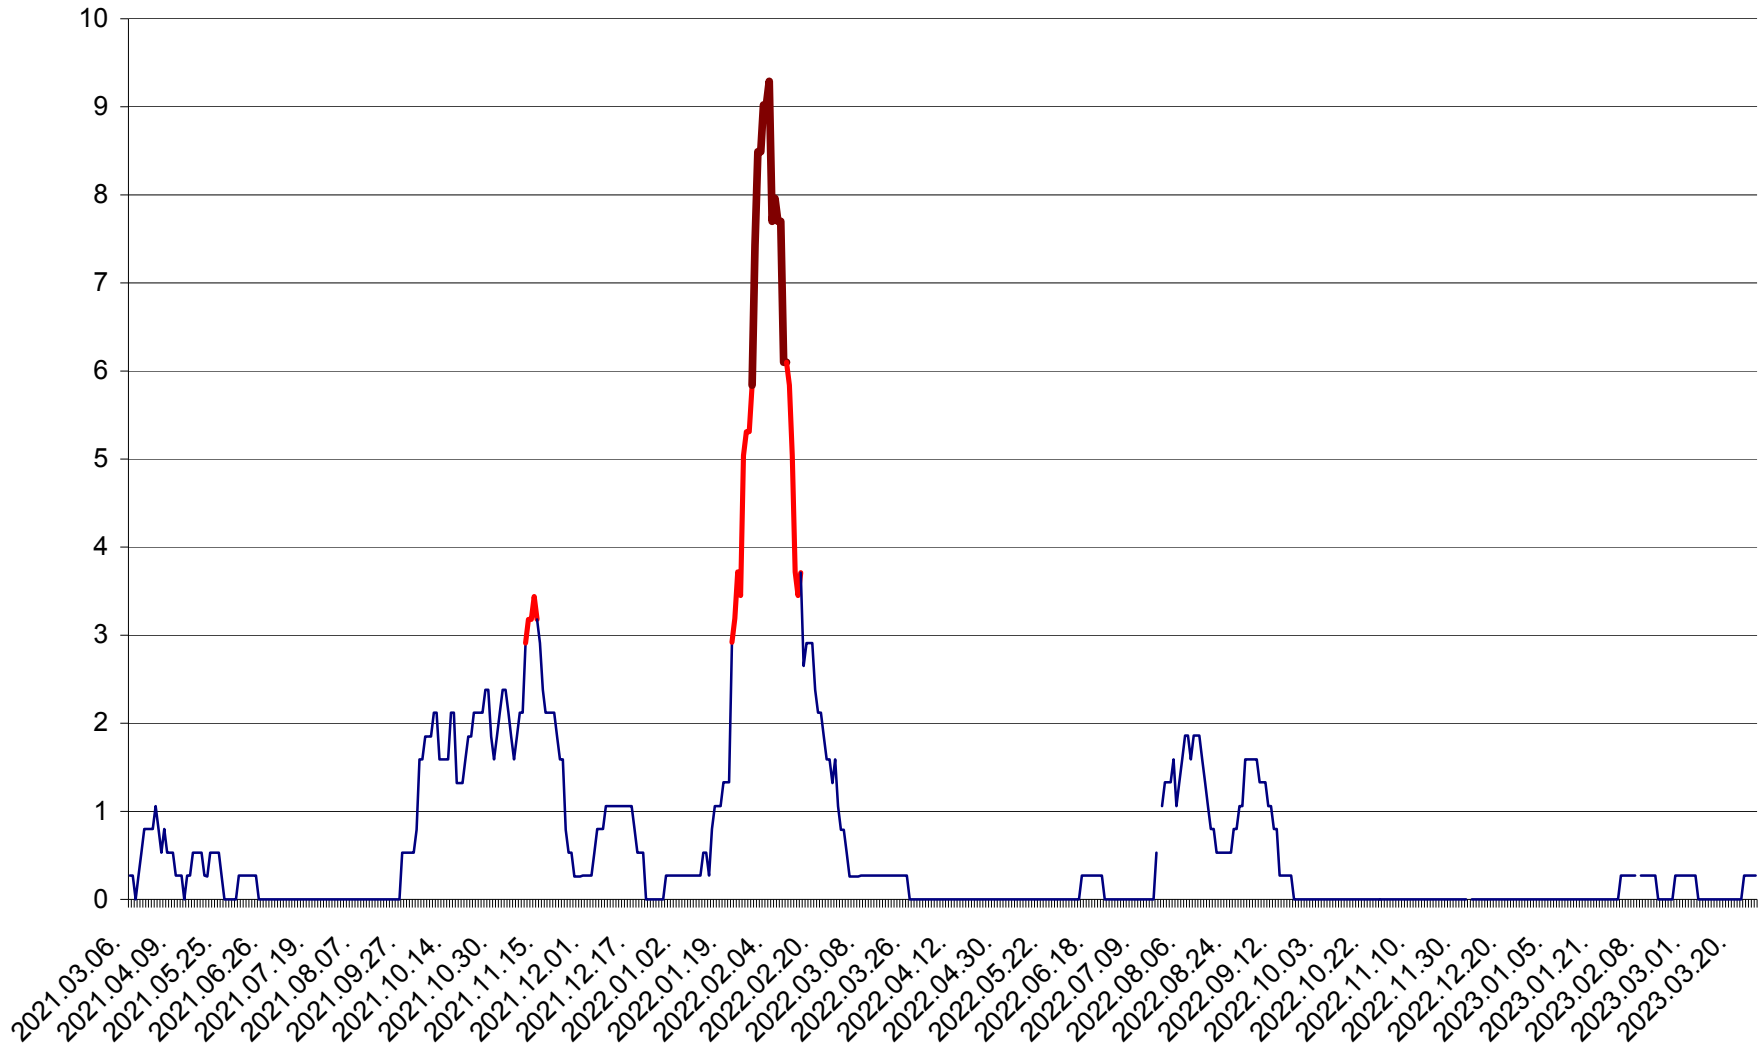

ORAȘ CRISTURU SECUIESC - Evolutia incidentei cumulate pe 14 zile la ‰ de locuitori
2021.03.07. - 2023.03.27.

DĂNEȘTI - Evolutia incidentei cumulate pe 14 zile la ‰ de locuitori
2021.03.07. - 2023.03.27.

DÂRJIU - Evolutia incidentei cumulate pe 14 zile la ‰ de locuitori
2021.03.07. - 2023.03.27.

DEALU - Evolutia incidentei cumulate pe 14 zile la ‰ de locuitori
2021.03.07. - 2023.03.27.

DITRĂU - Evolutia incidentei cumulate pe 14 zile la ‰ de locuitori
2021.03.07. - 2023.03.27.

FELICENI - Evolutia incidentei cumulate pe 14 zile la ‰ de locuitori
2021.03.07. - 2023.03.27.

FRUMOASA - Evolutia incidentei cumulate pe 14 zile la ‰ de locuitori
2021.03.07. - 2023.03.27.

GĂLĂUȚAȘ - Evolutia incidentei cumulate pe 14 zile la ‰ de locuitori
2021.03.07. - 2023.03.27.

LELICENI - Evolutia incidentei cumulate pe 14 zile la ‰ de locuitori
2021.03.07. - 2023.03.27.

LUETA - Evolutia incidentei cumulate pe 14 zile la ‰ de locuitori
2021.03.07. - 2023.03.27.

LUNCA DE JOS - Evolutia incidentei cumulate pe 14 zile la ‰ de locuitori
2021.03.07. - 2023.03.27.