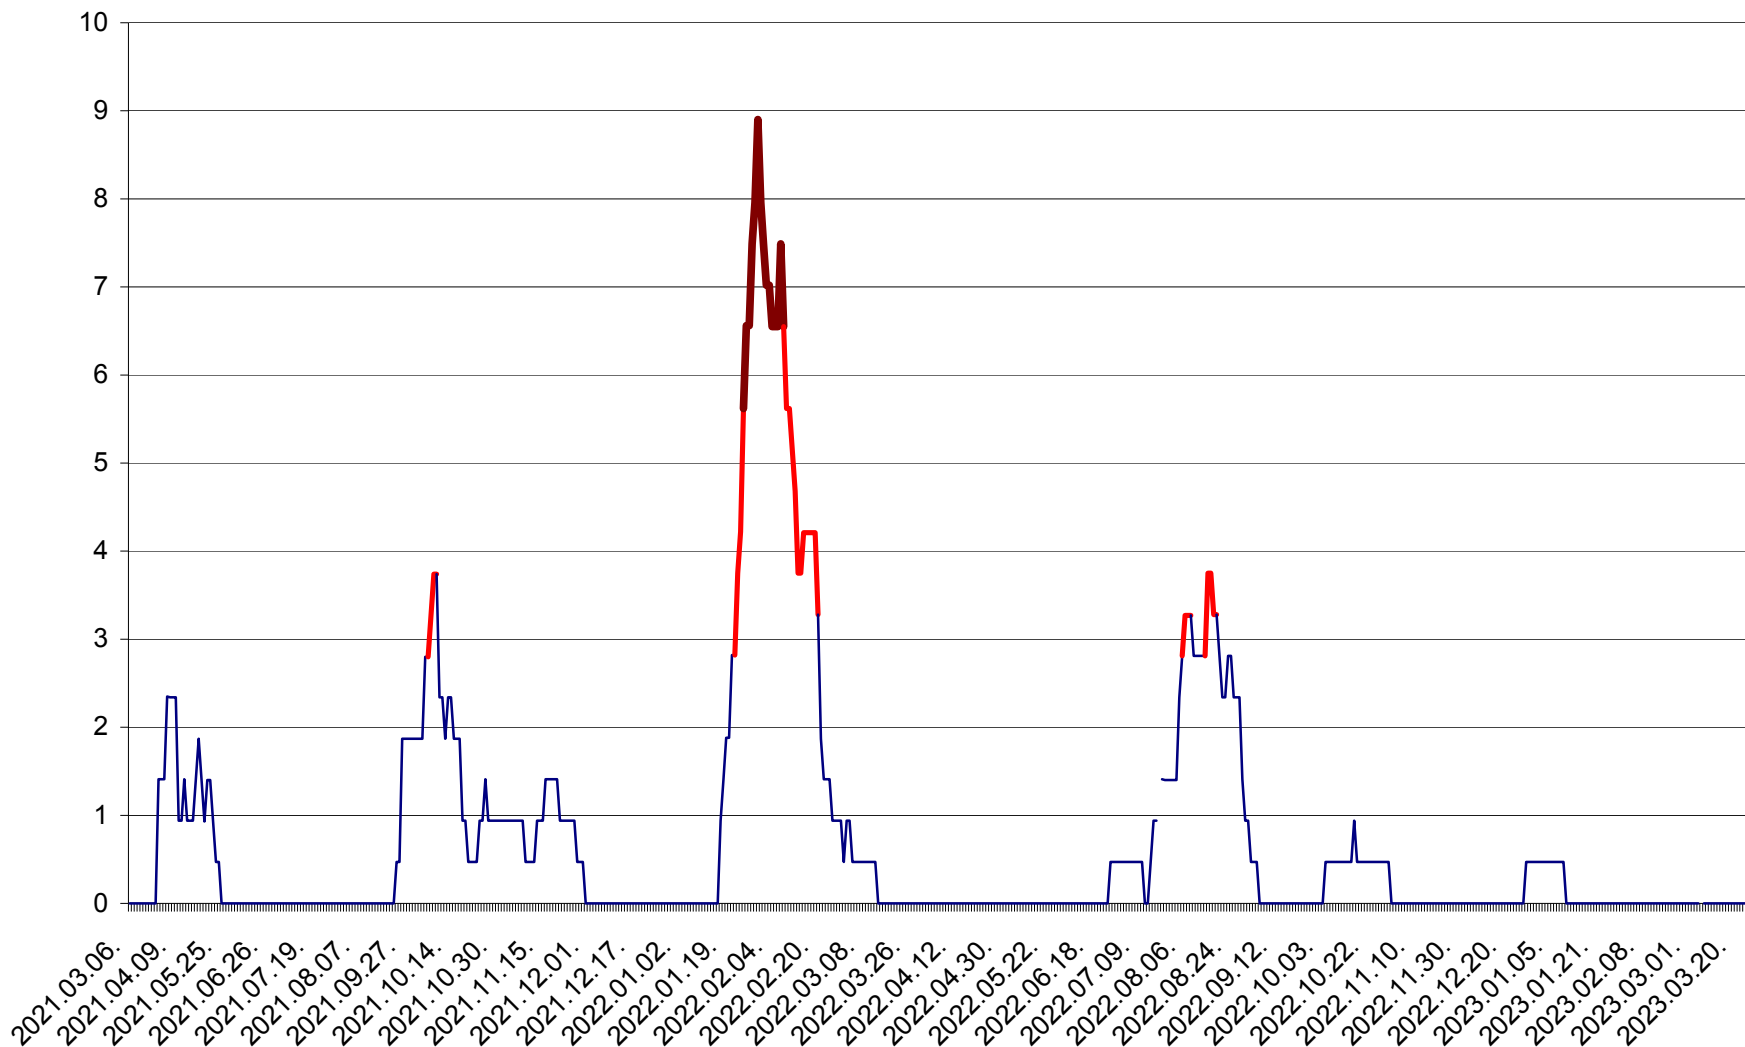

SECUIENI - Evolutia incidentei cumulate pe 14 zile la ‰ de locuitori
2021.03.07. - 2023.03.27.