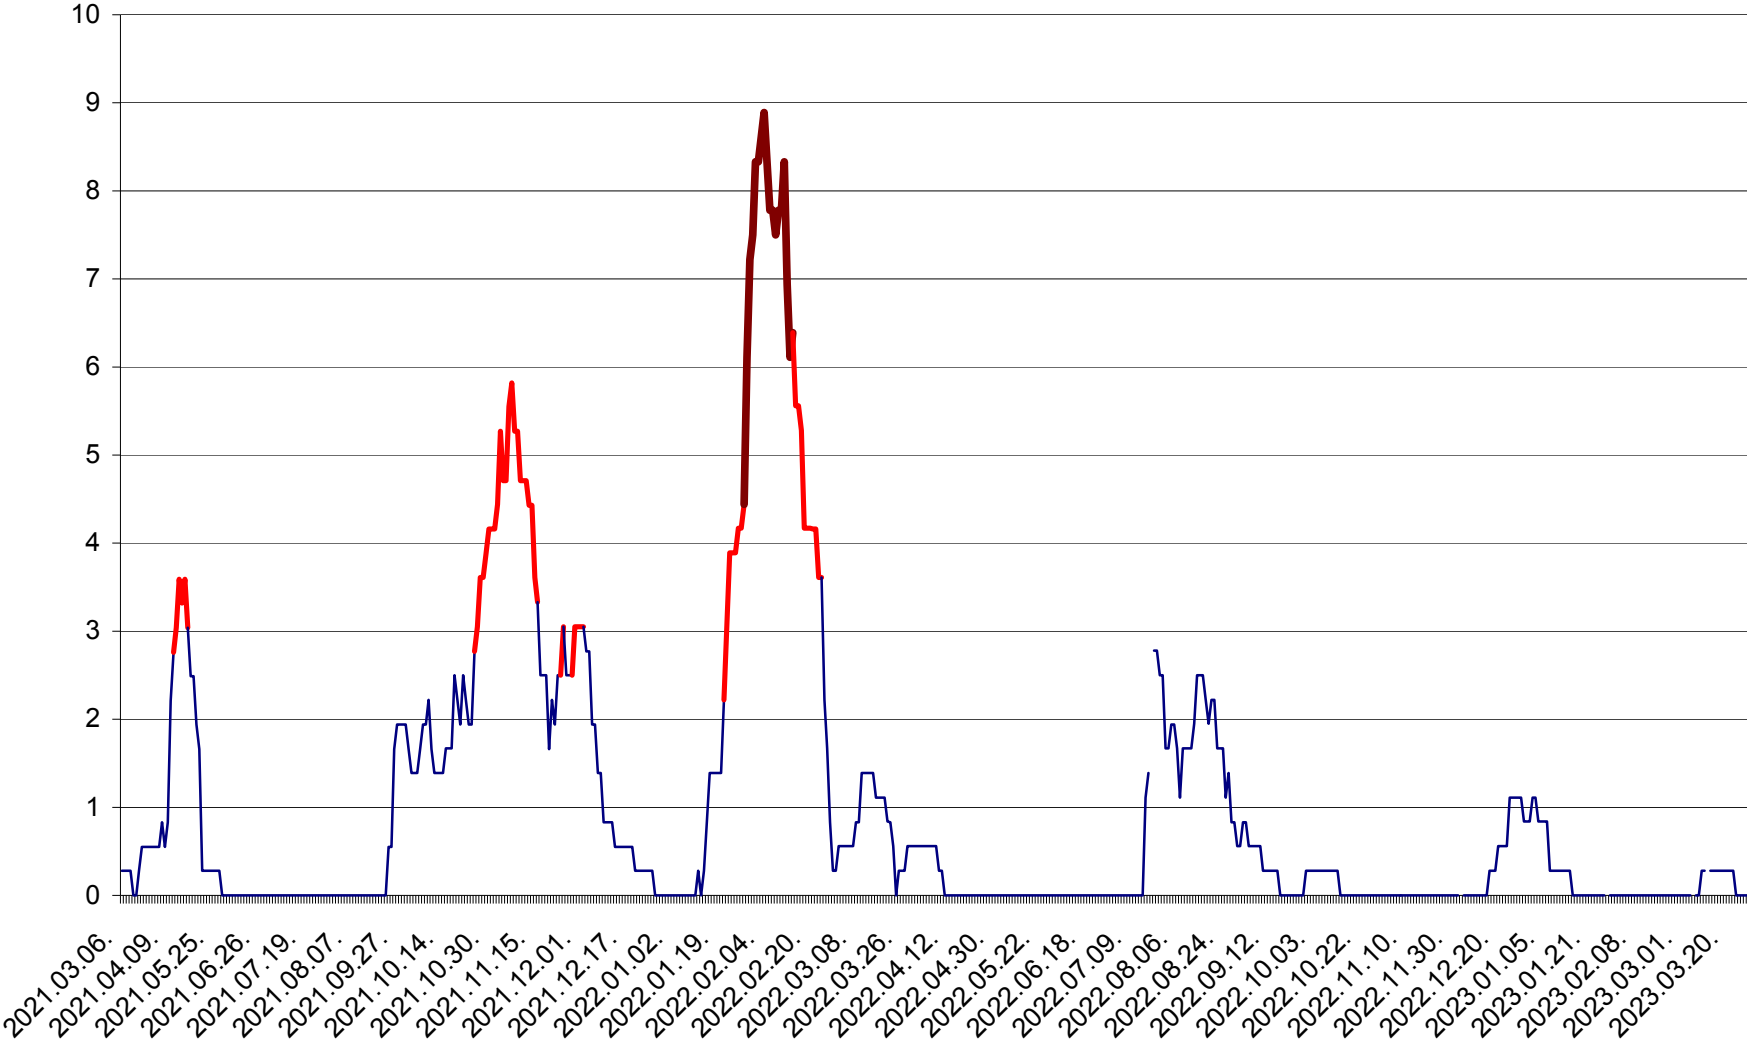

LELICENI - Evolutia incidentei cumulate pe 14 zile la ‰ de locuitori
2021.03.07. - 2023.03.27.

LUETA - Evolutia incidentei cumulate pe 14 zile la ‰ de locuitori
2021.03.07. - 2023.03.27.

LUNCA DE JOS - Evolutia incidentei cumulate pe 14 zile la ‰ de locuitori
2021.03.07. - 2023.03.27.

LUNCA DE SUS - Evolutia incidentei cumulate pe 14 zile la ‰ de locuitori
2021.03.07. - 2023.03.27.

LUPENI - Evolutia incidentei cumulate pe 14 zile la ‰ de locuitori
2021.03.07. - 2023.03.27.

MĂDĂRAȘ - Evolutia incidentei cumulate pe 14 zile la ‰ de locuitori
2021.03.07. - 2023.03.27.

MĂRTINIȘ - Evolutia incidentei cumulate pe 14 zile la ‰ de locuitori
2021.03.07. - 2023.03.27.

MEREȘTI - Evolutia incidentei cumulate pe 14 zile la ‰ de locuitori
2021.03.07. - 2023.03.27.

MUNICIPIUL MIERCUREA-CIUC - Evolutia incidentei cumulate pe 14 zile la ‰ de locuitori
2021.03.07. - 2023.03.27.

MIHĂILENI - Evolutia incidentei cumulate pe 14 zile la ‰ de locuitori
2021.03.07. - 2023.03.27.

MUGENI - Evolutia incidentei cumulate pe 14 zile la ‰ de locuitori
2021.03.07. - 2023.03.27.

OCLAND - Evolutia incidentei cumulate pe 14 zile la ‰ de locuitori
2021.03.07. - 2023.03.27.