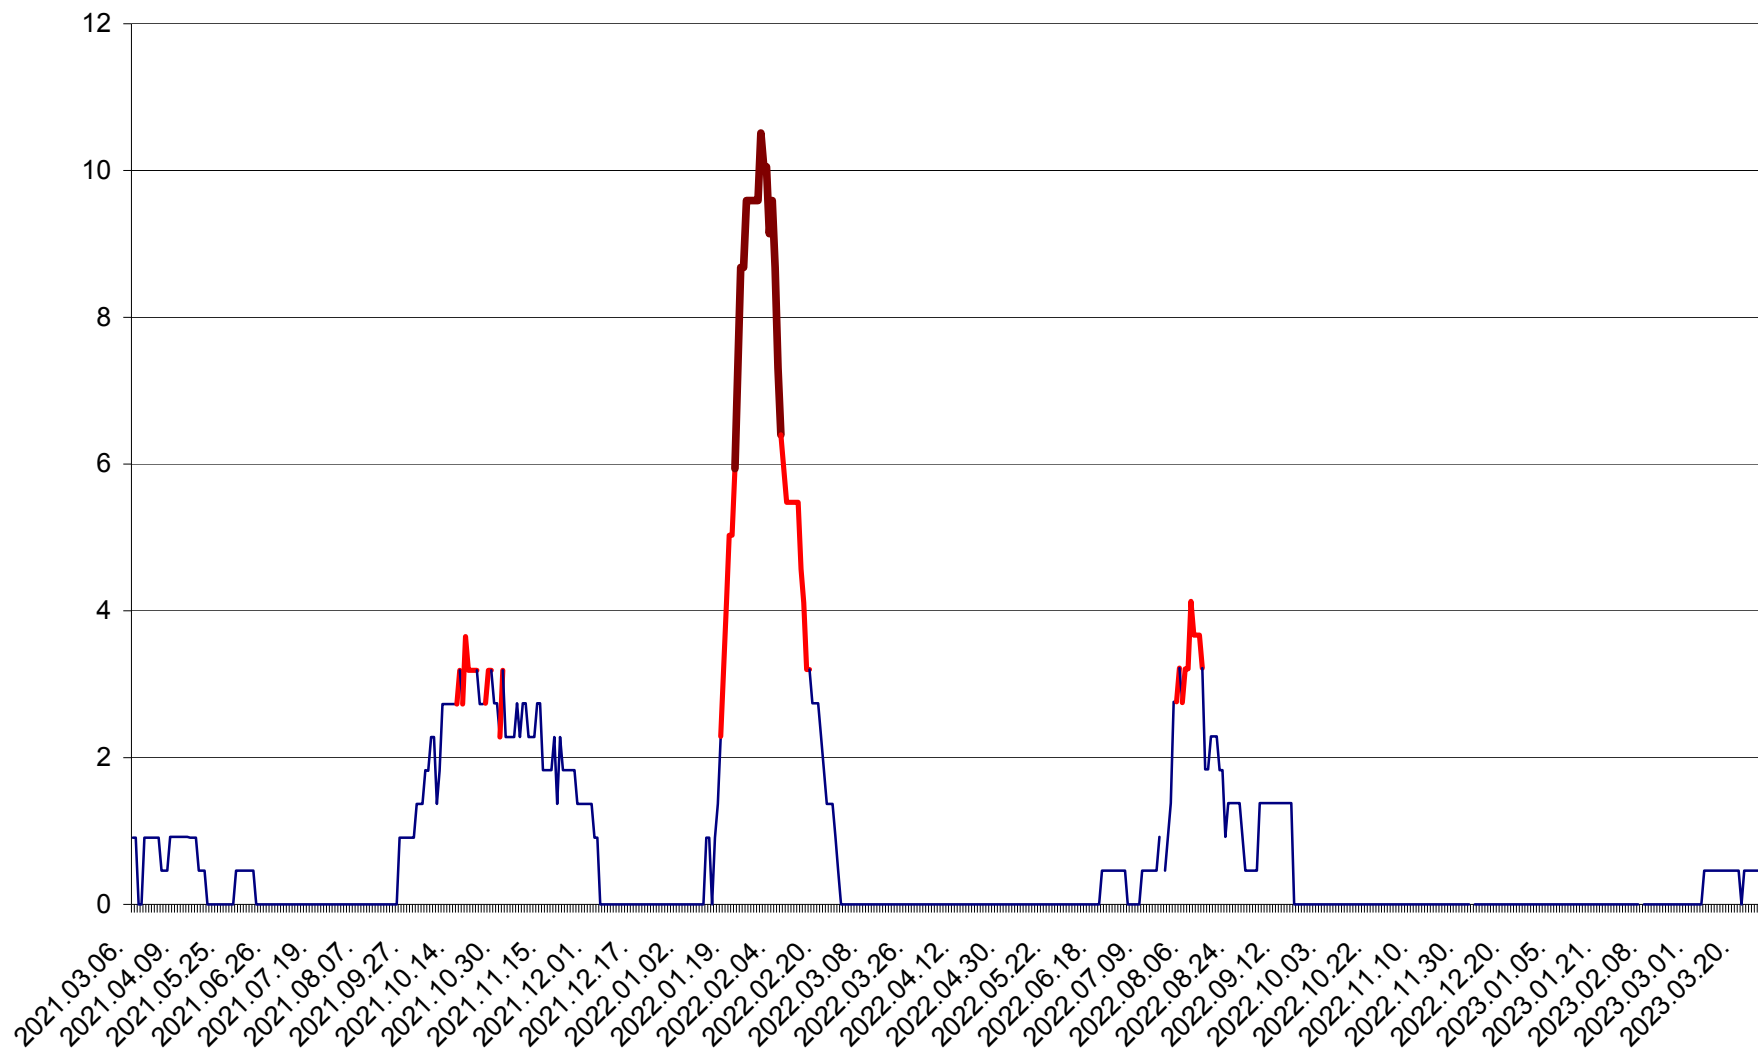

CICEU - Evolutia incidentei cumulate pe 14 zile la ‰ de locuitori
2021.03.07. - 2023.03.27.

CIUCSÂNGEORGIU - Evolutia incidentei cumulate pe 14 zile la ‰ de locuitori
2021.03.07. - 2023.03.27.

CIUMANI - Evolutia incidentei cumulate pe 14 zile la ‰ de locuitori
2021.03.07. - 2023.03.27.

CORBU - Evolutia incidentei cumulate pe 14 zile la ‰ de locuitori
2021.03.07. - 2023.03.27.

CORUND - Evolutia incidentei cumulate pe 14 zile la ‰ de locuitori
2021.03.07. - 2023.03.27.

COZMENI - Evolutia incidentei cumulate pe 14 zile la ‰ de locuitori
2021.03.07. - 2023.03.27.

ORAȘ CRISTURU SECUIESC - Evolutia incidentei cumulate pe 14 zile la ‰ de locuitori
2021.03.07. - 2023.03.27.

DĂNEȘTI - Evolutia incidentei cumulate pe 14 zile la ‰ de locuitori
2021.03.07. - 2023.03.27.

DÂRJIU - Evolutia incidentei cumulate pe 14 zile la ‰ de locuitori
2021.03.07. - 2023.03.27.

DEALU - Evolutia incidentei cumulate pe 14 zile la ‰ de locuitori
2021.03.07. - 2023.03.27.

DITRĂU - Evolutia incidentei cumulate pe 14 zile la ‰ de locuitori
2021.03.07. - 2023.03.27.