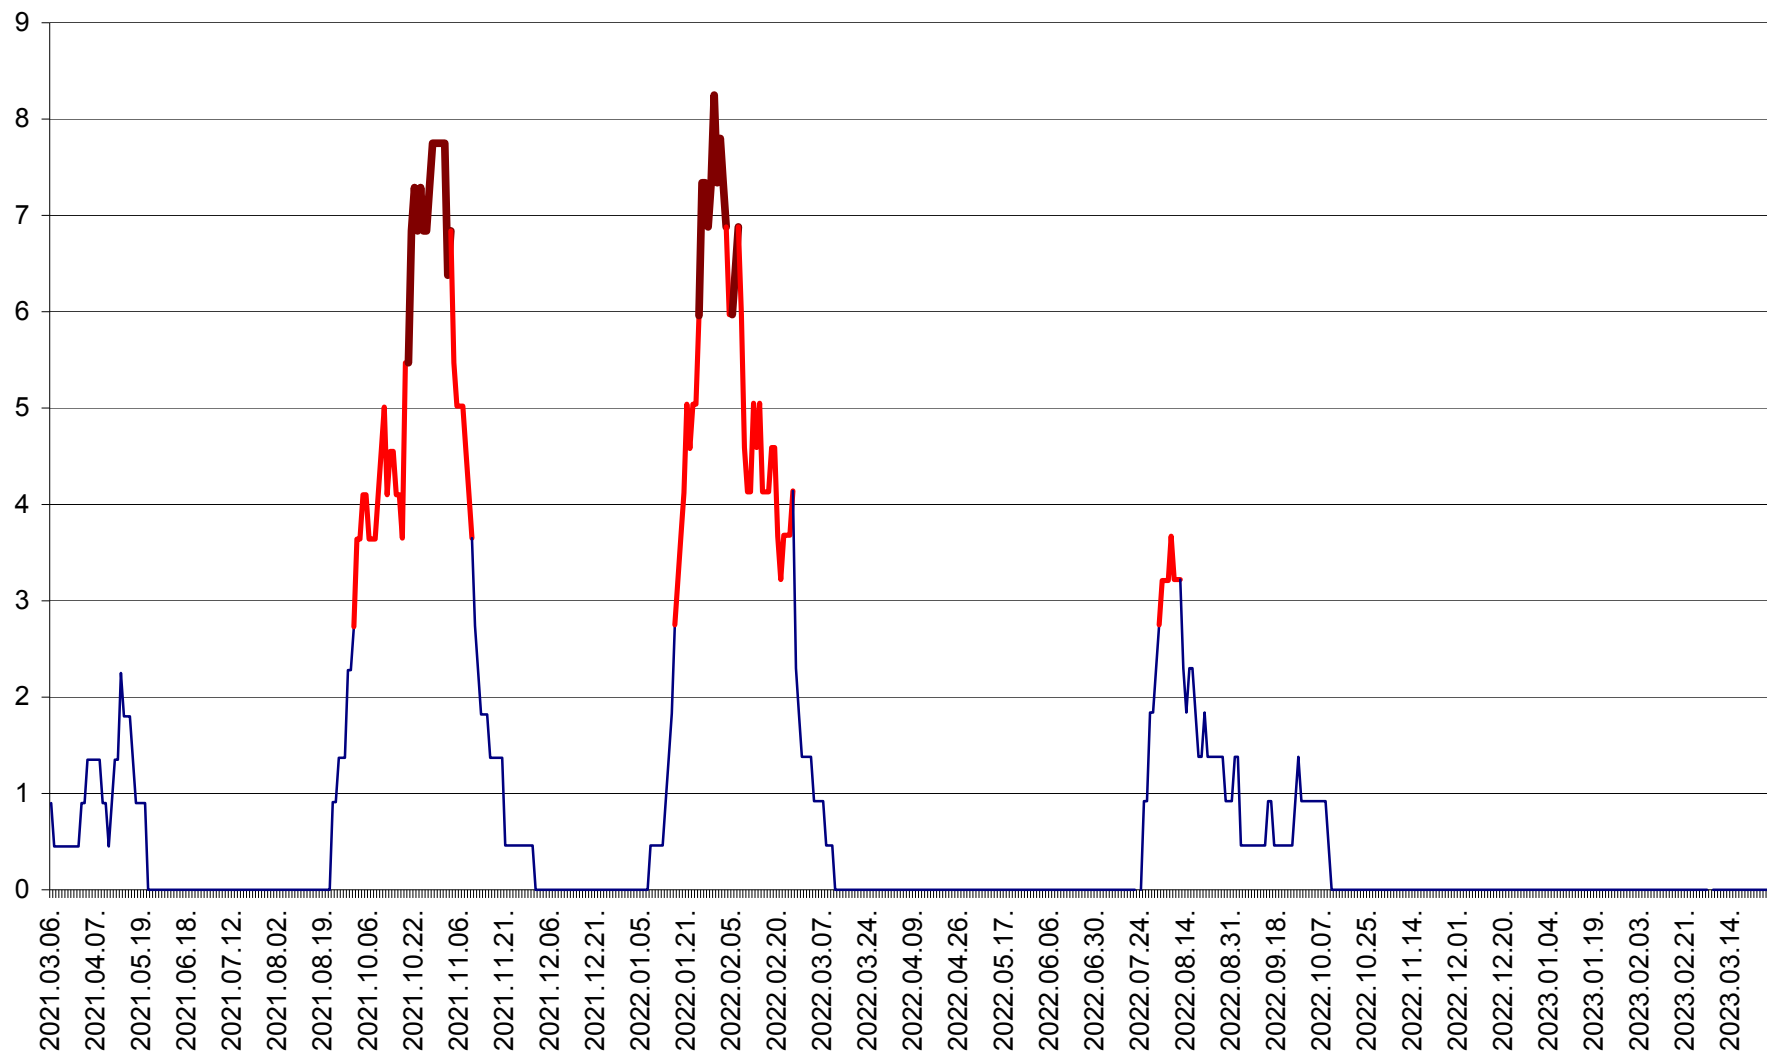

SÂNCRĂIENI - Evolutia incidentei cumulate pe 14 zile la ‰ de locuitori
2021.03.07. - 2023.03.27.

SÂNDOMINIC - Evolutia incidentei cumulate pe 14 zile la ‰ de locuitori
2021.03.07. - 2023.03.27.

SÂNMARTIN - Evolutia incidentei cumulate pe 14 zile la ‰ de locuitori
2021.03.07. - 2023.03.27.

SÂNSIMION - Evolutia incidentei cumulate pe 14 zile la ‰ de locuitori
2021.03.07. - 2023.03.27.

SÂNTIMBRU - Evolutia incidentei cumulate pe 14 zile la ‰ de locuitori
2021.03.07. - 2023.03.27.

SĂRMAȘ - Evolutia incidentei cumulate pe 14 zile la ‰ de locuitori
2021.03.07. - 2023.03.27.