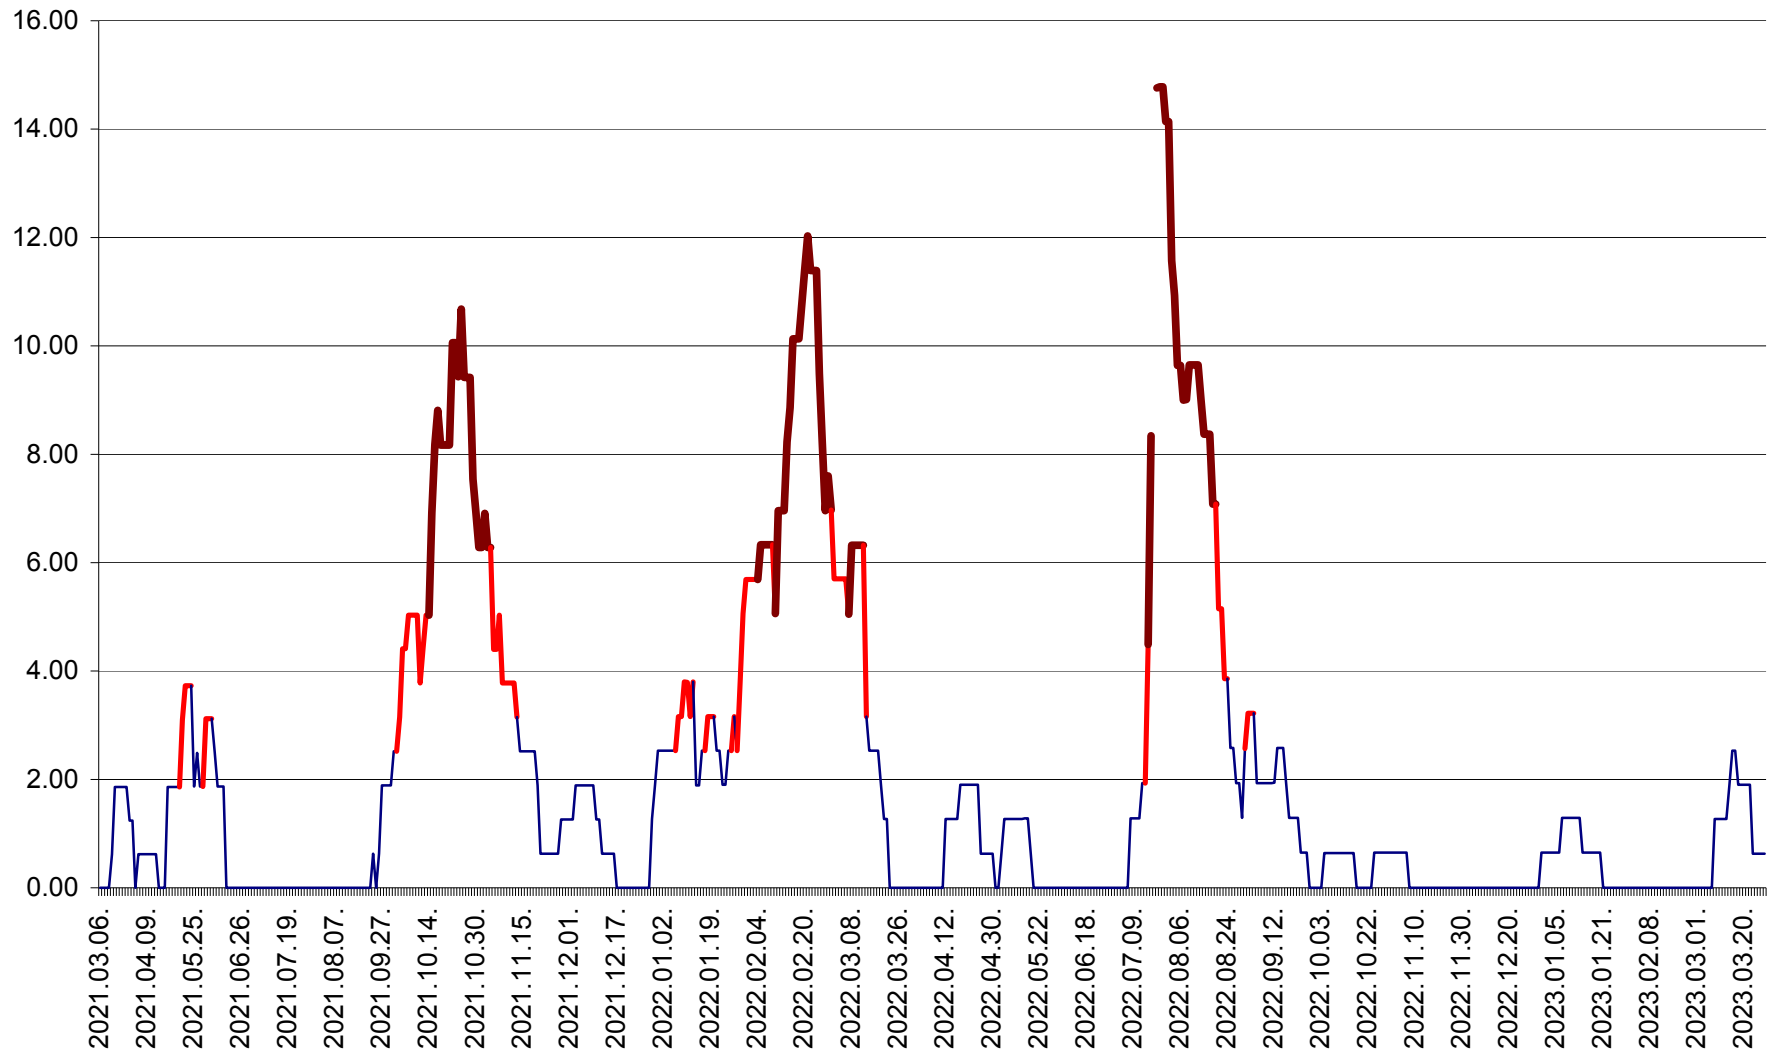

ATID - Evolutia incidentei cumulate pe 14 zile la ‰ de locuitori
2021.03.07. - 2023.03.27.

AVRĂMEȘTI - Evolutia incidentei cumulate pe 14 zile la ‰ de locuitori
2021.03.07. - 2023.03.27.

ORAȘ BĂILE TUȘNAD - Evoluția incidenței cumulate pe 14 zile la ‰ de locuitori
2021.03.07. - 2023.03.27.

ORAȘ BĂLAN - Evoluția incidenței cumulate pe 14 zile la ‰ de locuitori
2021.03.07. - 2023.03.27.

BILBOR - Evolutia incidentei cumulate pe 14 zile la ‰ de locuitori
2021.03.07. - 2023.03.27.

ORAȘ BORSEC - Evolutia incidentei cumulate pe 14 zile la ‰ de locuitori
2021.03.07. - 2023.03.27.

BRĂDEȘTI - Evolutia incidentei cumulate pe 14 zile la ‰ de locuitori
2021.03.07. - 2023.03.27.

CĂPÂLNIȚA - Evoluția incidenței cumulate pe 14 zile la ‰ de locuitori
2021.03.07. - 2023.03.27.

CÂRȚA - Evolutia incidentei cumulate pe 14 zile la ‰ de locuitori
2021.03.07. - 2023.03.27.