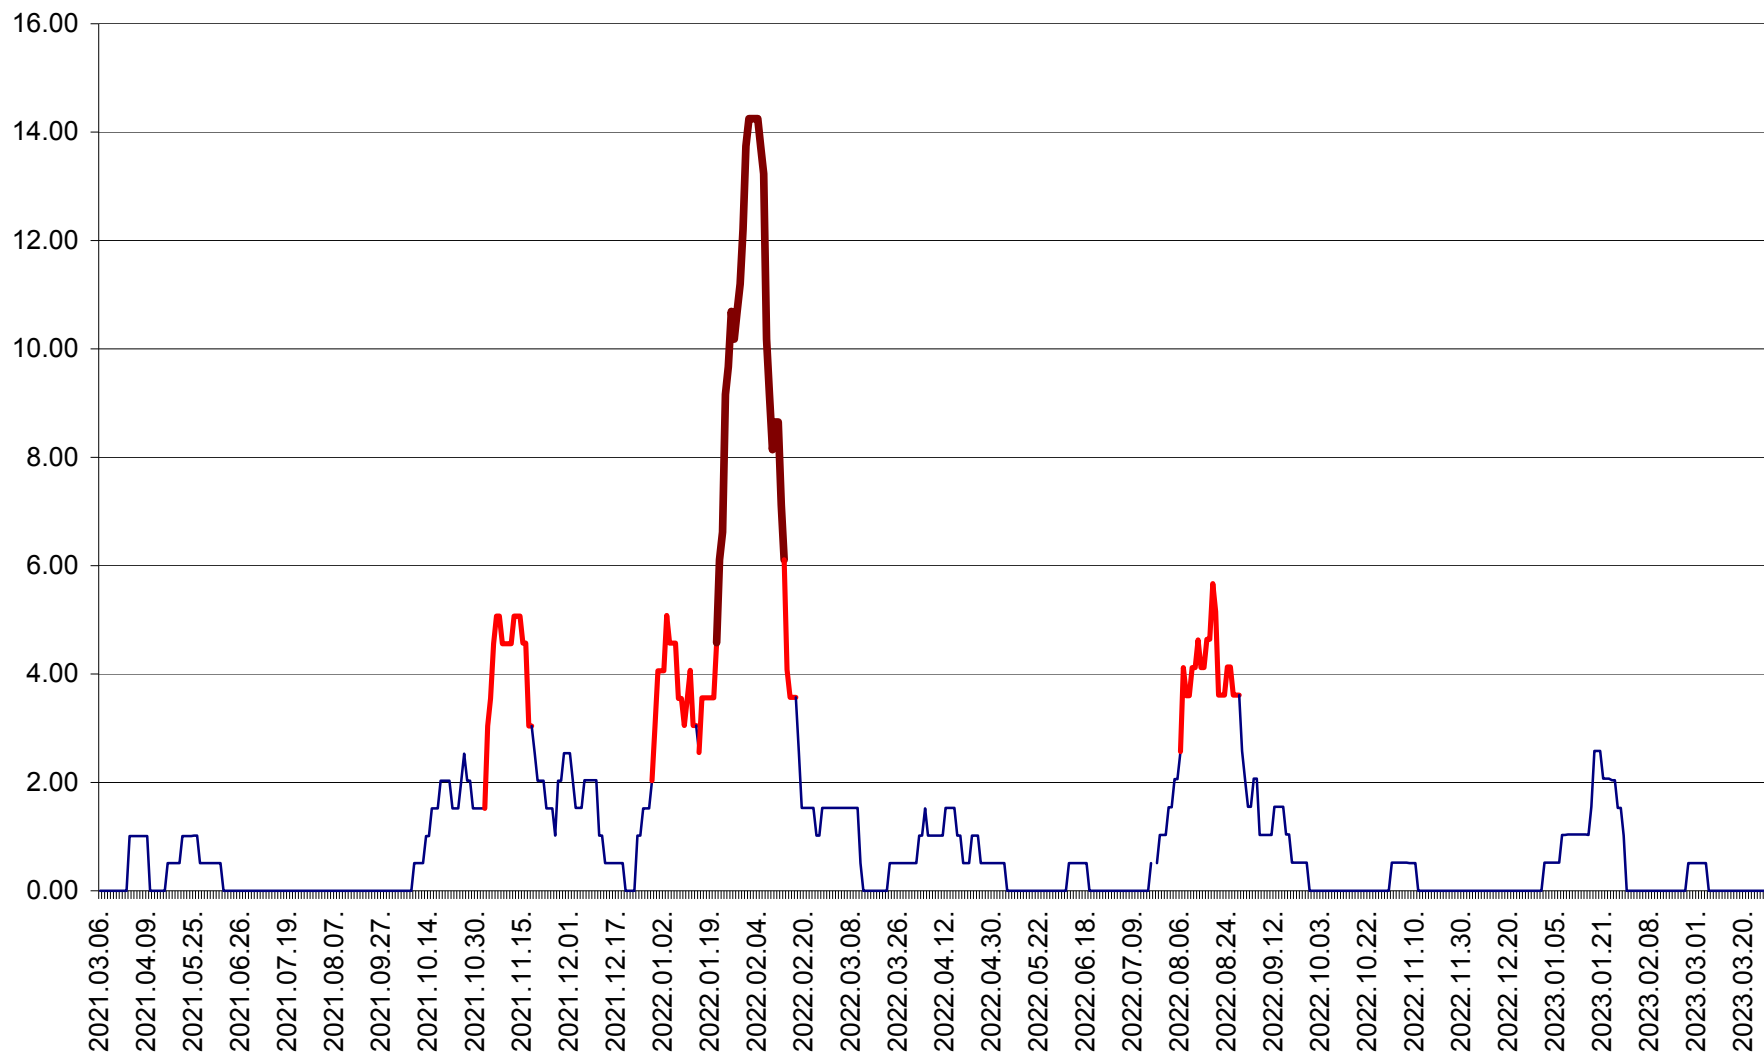

TUȘNAD - Evolutia incidentei cumulate pe 14 zile la ‰ de locuitori
2021.03.07. - 2023.03.27.

ULIEȘ - Evoluția incidenței cumulate pe 14 zile la ‰ de locuitori
2021.03.07. - 2023.03.27.

VĂRȘAG - Evolutia incidentei cumulate pe 14 zile la ‰ de locuitori
2021.03.07. - 2023.03.27.

ORAȘ VLĂHIȚA - Evolutia incidentei cumulate pe 14 zile la ‰ de locuitori
2021.03.07. - 2023.03.27.

VOȘLĂBENI - Evolutia incidentei cumulate pe 14 zile la ‰ de locuitori
2021.03.07. - 2023.03.27.

ZETEA - Evolutia incidentei cumulate pe 14 zile la ‰ de locuitori
2021.03.07. - 2023.03.27.