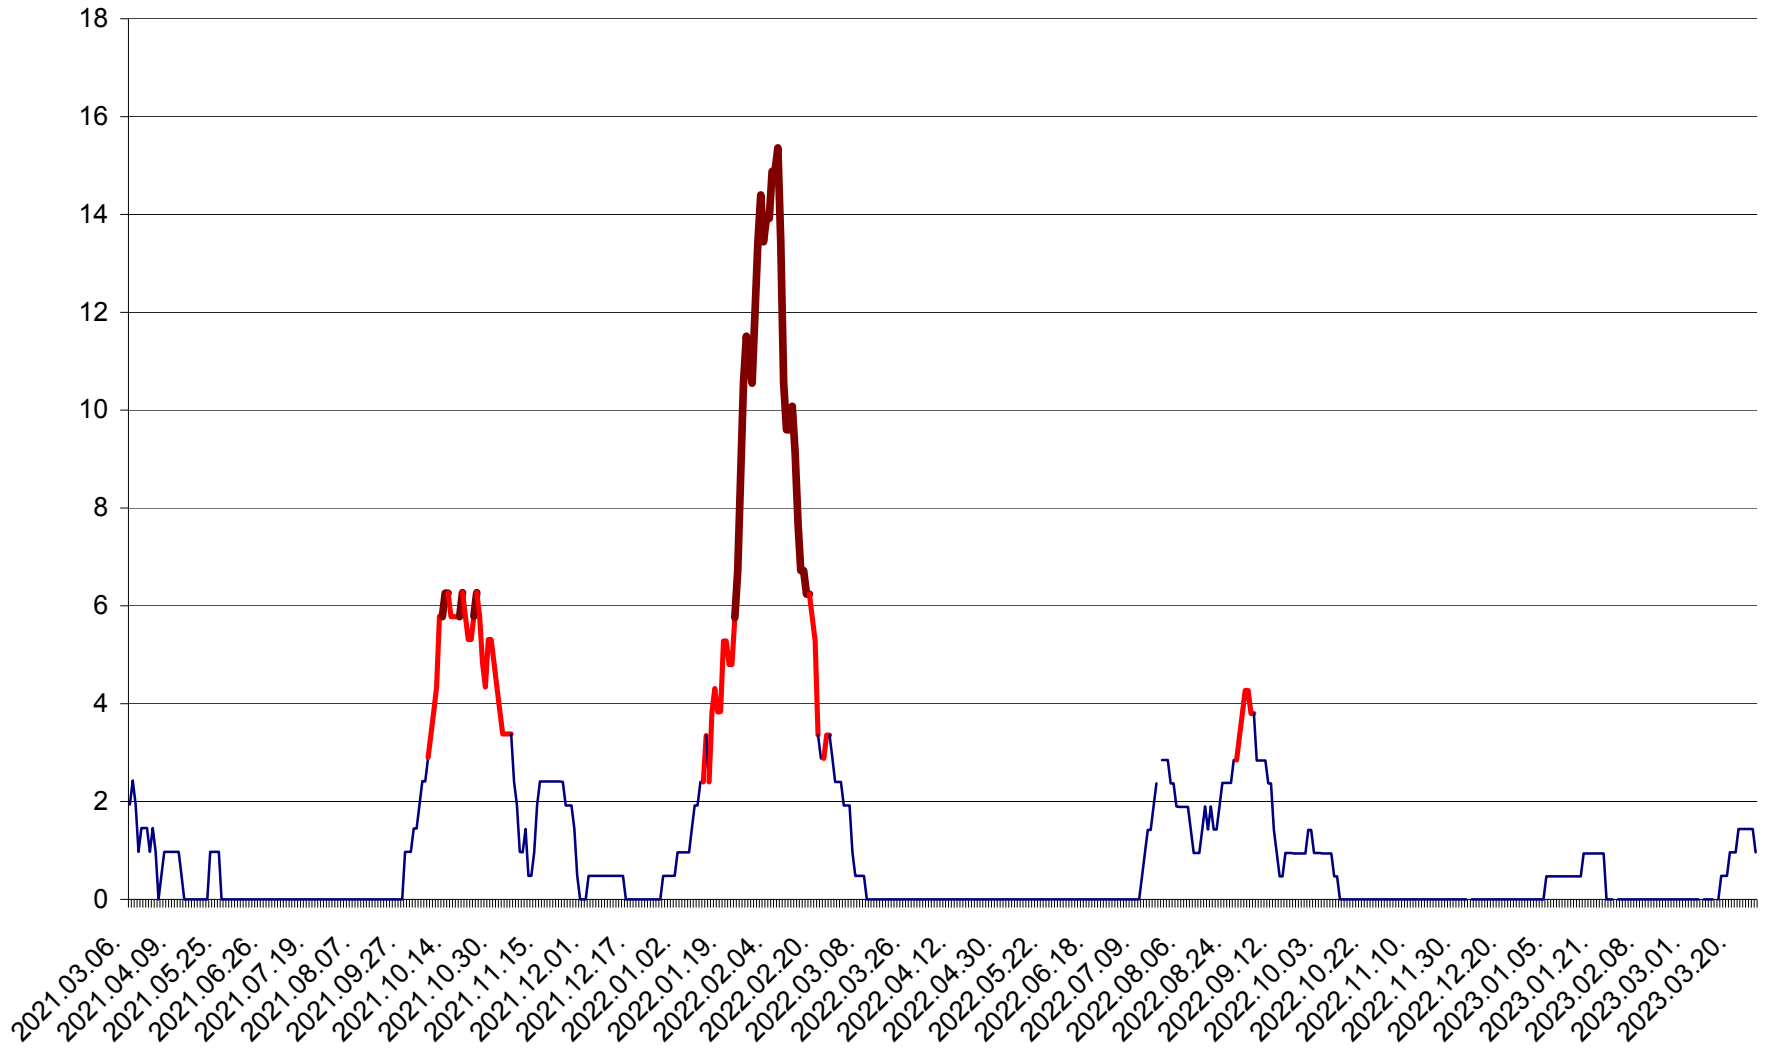

MĂRTINIȘ - Evolutia incidentei cumulate pe 14 zile la ‰ de locuitori
2021.03.07. - 2023.03.27.

MEREȘTI - Evolutia incidentei cumulate pe 14 zile la ‰ de locuitori
2021.03.07. - 2023.03.27.

MUNICIPIUL MIERCUREA-CIUC - Evolutia incidentei cumulate pe 14 zile la ‰ de locuitori
2021.03.07. - 2023.03.27.

MIHĂILENI - Evolutia incidentei cumulate pe 14 zile la ‰ de locuitori
2021.03.07. - 2023.03.27.

MUGENI - Evolutia incidentei cumulate pe 14 zile la ‰ de locuitori
2021.03.07. - 2023.03.27.

OCLAND - Evolutia incidentei cumulate pe 14 zile la ‰ de locuitori
2021.03.07. - 2023.03.27.

MUNICIPIUL ODORHEIU SECUIESC - Evolutia incidentei cumulate pe 14 zile la ‰ de locuitori
2021.03.07. - 2023.03.27.

PĂULENI-CIUC - Evolutia incidentei cumulate pe 14 zile la ‰ de locuitori
2021.03.07. - 2023.03.27.