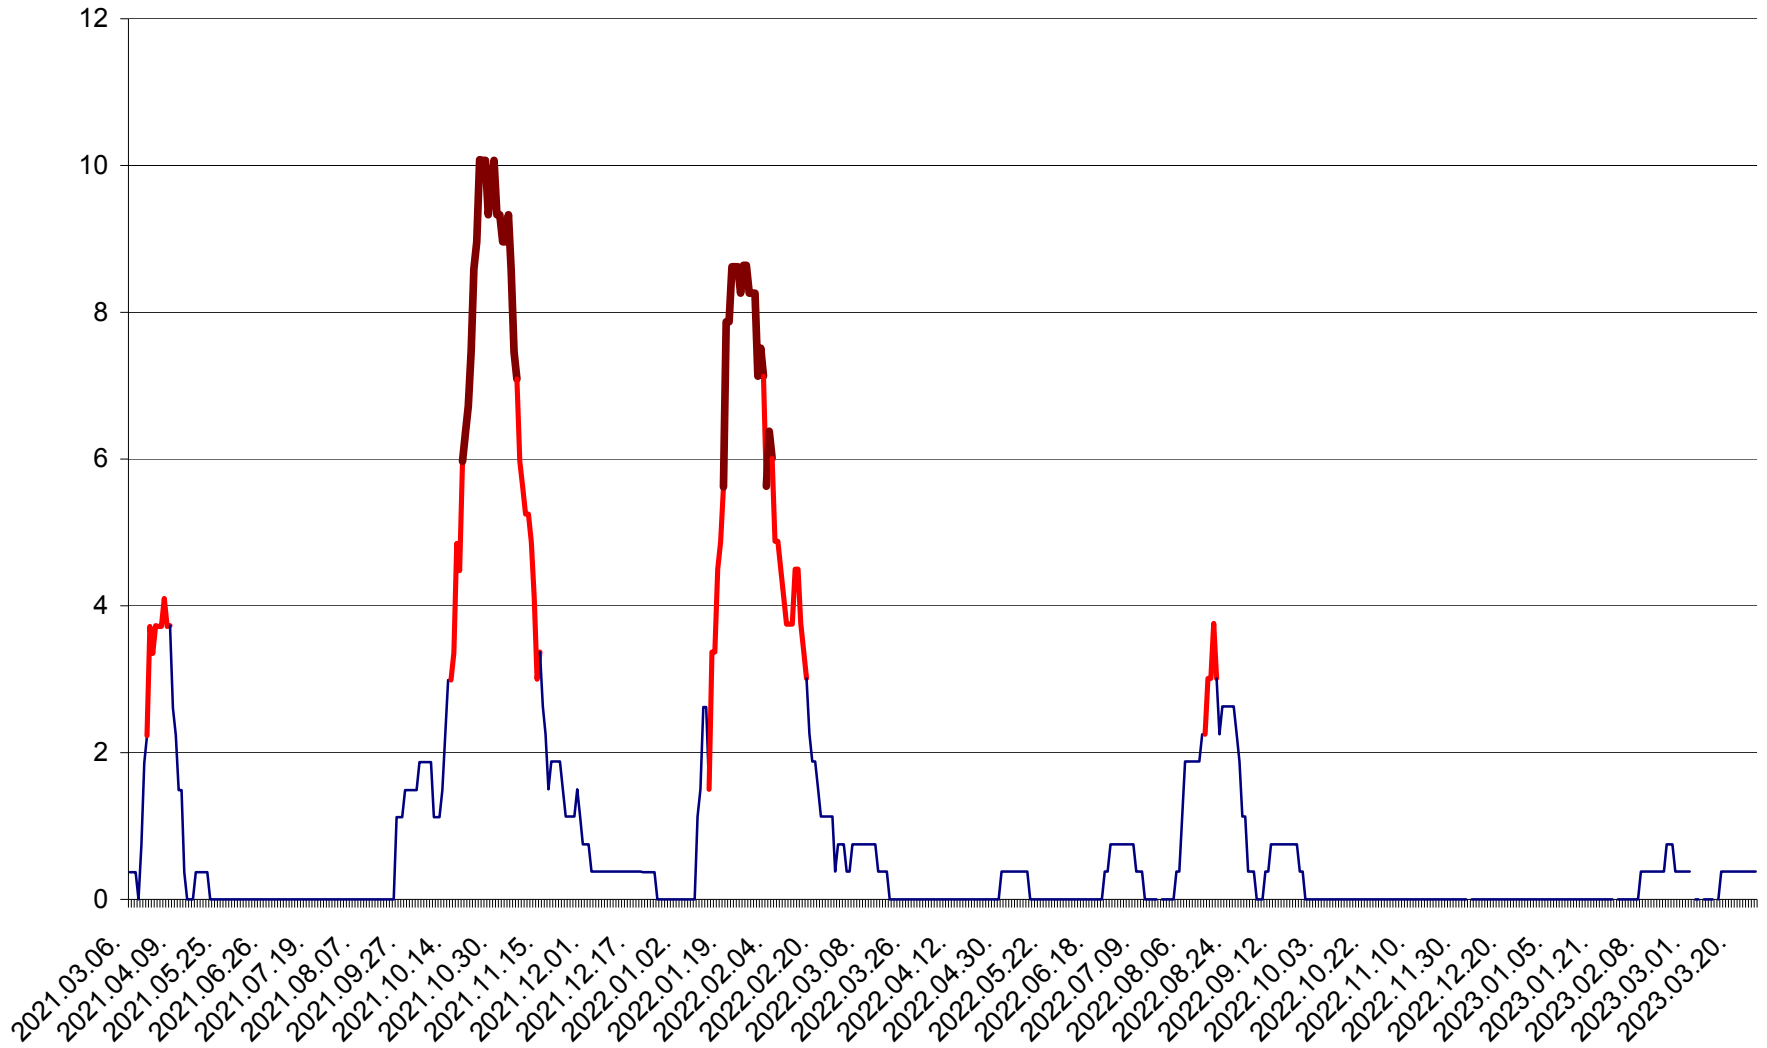

PLĂIEȘII DE JOS - Evolutia incidentei cumulate pe 14 zile la ‰ de locuitori
2021.03.07. - 2023.03.27.

PORUMBENI - Evolutia incidentei cumulate pe 14 zile la ‰ de locuitori
2021.03.07. - 2023.03.27.

PRAID - Evolutia incidentei cumulate pe 14 zile la ‰ de locuitori
2021.03.07. - 2023.03.27.

RACU - Evolutia incidentei cumulate pe 14 zile la ‰ de locuitori
2021.03.07. - 2023.03.27.

REMETEA - Evolutia incidentei cumulate pe 14 zile la % de locuitori
2021.03.07. - 2023.03.27.

SĂCEL - Evolutia incidentei cumulate pe 14 zile la ‰ de locuitori
2021.03.07. - 2023.03.27.

SÂNCRĂIENI - Evolutia incidentei cumulate pe 14 zile la ‰ de locuitori
2021.03.07. - 2023.03.27.

SÂNDOMINIC - Evolutia incidentei cumulate pe 14 zile la ‰ de locuitori
2021.03.07. - 2023.03.27.

SÂNMARTIN - Evolutia incidentei cumulate pe 14 zile la ‰ de locuitori
2021.03.07. - 2023.03.27.