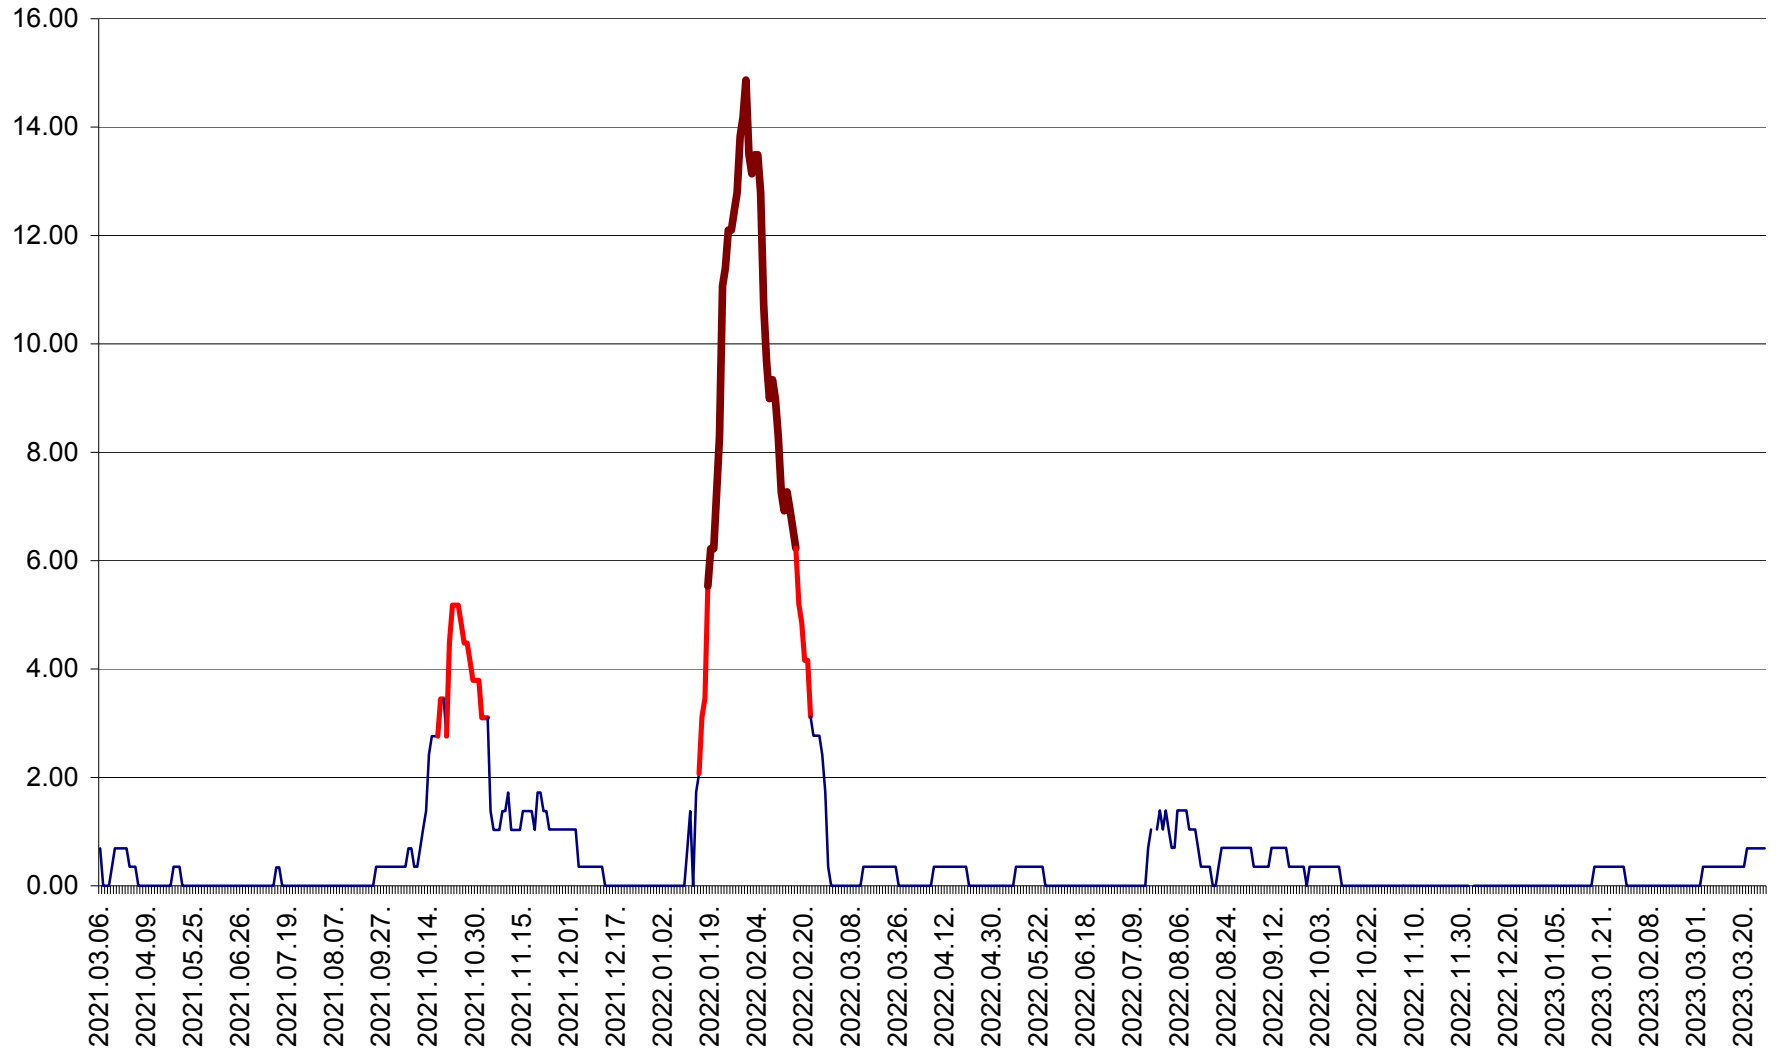

ORAȘ BĂLAN - Evoluția incidenței cumulate pe 14 zile la ‰ de locuitori
2021.03.07. - 2023.03.27.

BILBOR - Evolutia incidentei cumulate pe 14 zile la ‰ de locuitori
2021.03.07. - 2023.03.27.

ORAȘ BORSEC - Evolutia incidentei cumulate pe 14 zile la ‰ de locuitori
2021.03.07. - 2023.03.27.

BRĂDEȘTI - Evolutia incidentei cumulate pe 14 zile la ‰ de locuitori
2021.03.07. - 2023.03.27.

CĂPÂLNIȚA - Evoluția incidenței cumulate pe 14 zile la ‰ de locuitori
2021.03.07. - 2023.03.27.

CÂRȚA - Evolutia incidentei cumulate pe 14 zile la ‰ de locuitori
2021.03.07. - 2023.03.27.

CICEU - Evolutia incidentei cumulate pe 14 zile la ‰ de locuitori
2021.03.07. - 2023.03.27.

CIUCSÂNGEORGIU - Evolutia incidentei cumulate pe 14 zile la ‰ de locuitori
2021.03.07. - 2023.03.27.

CIUMANI - Evolutia incidentei cumulate pe 14 zile la ‰ de locuitori
2021.03.07. - 2023.03.27.

CORBU - Evolutia incidentei cumulate pe 14 zile la ‰ de locuitori
2021.03.07. - 2023.03.27.

CORUND - Evolutia incidentei cumulate pe 14 zile la ‰ de locuitori
2021.03.07. - 2023.03.27.

COZMENI - Evolutia incidentei cumulate pe 14 zile la ‰ de locuitori
2021.03.07. - 2023.03.27.