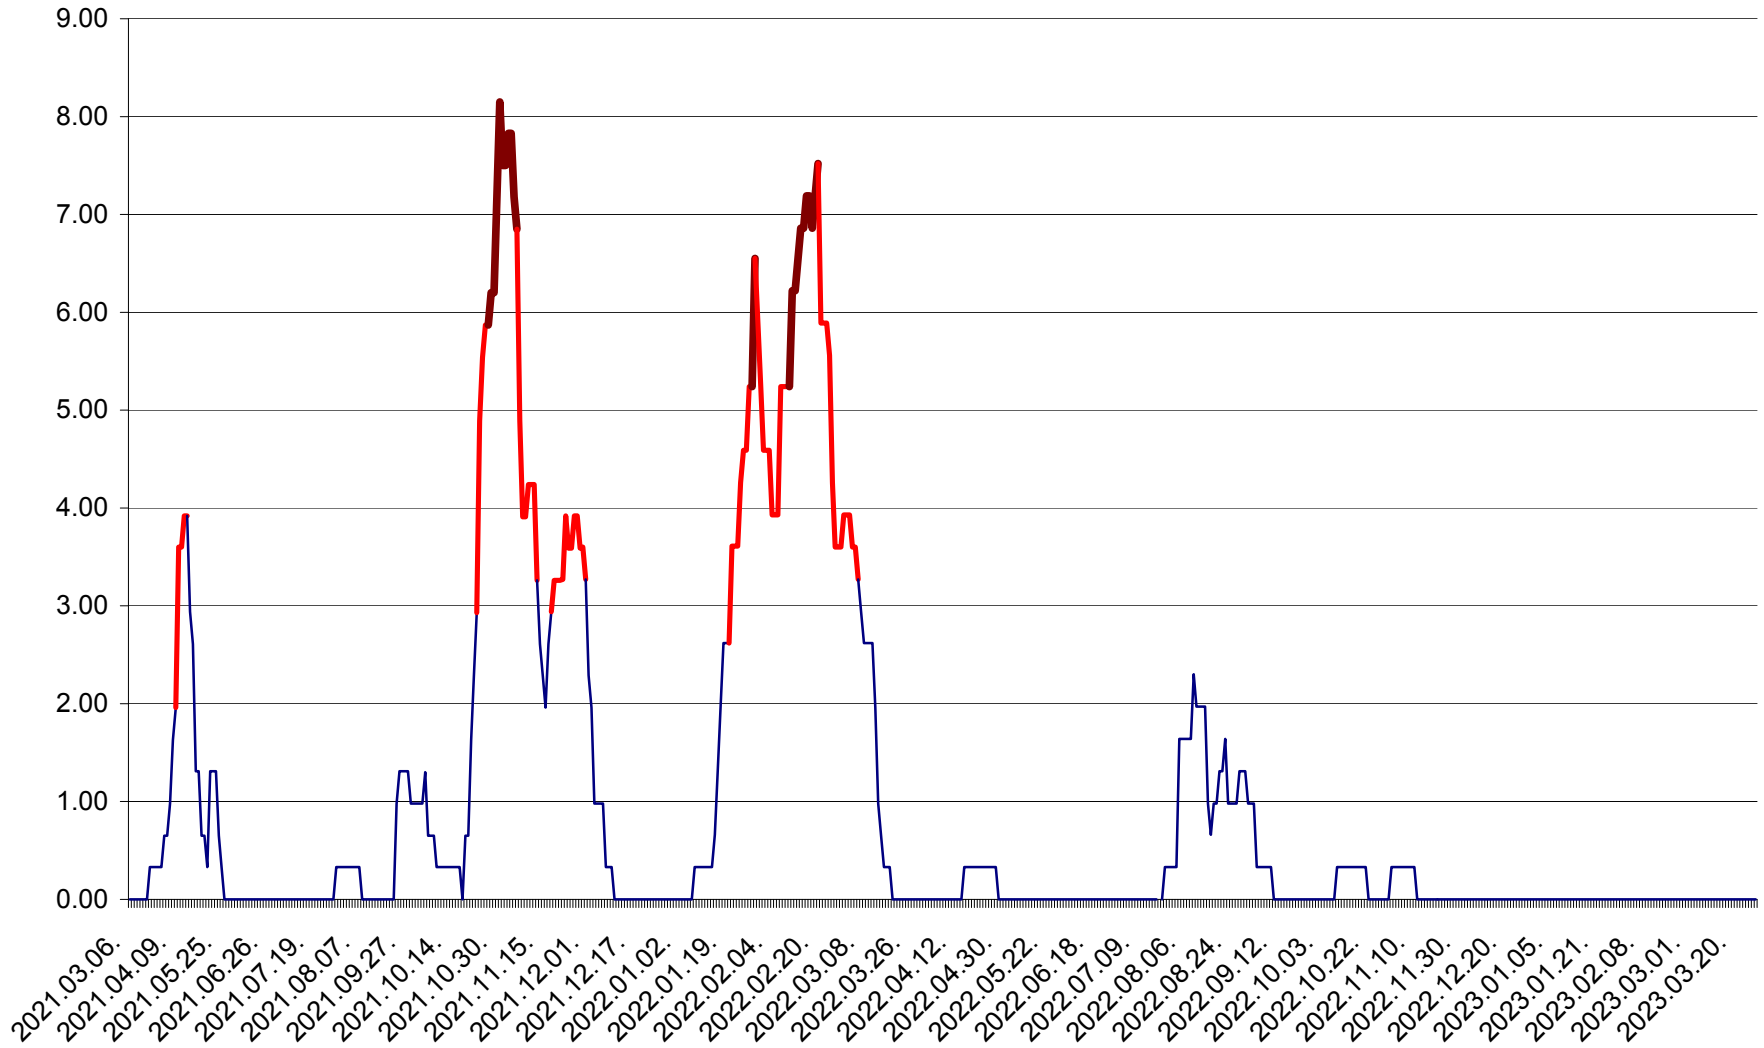

ATID - Evolutia incidentei cumulate pe 14 zile la ‰ de locuitori
2021.03.07. - 2023.03.27.

AVRĂMEȘTI - Evolutia incidentei cumulate pe 14 zile la ‰ de locuitori
2021.03.07. - 2023.03.27.

ORAȘ BĂILE TUȘNAD - Evoluția incidenței cumulate pe 14 zile la ‰ de locuitori
2021.03.07. - 2023.03.27.

ORAȘ BĂLAN - Evoluția incidenței cumulate pe 14 zile la ‰ de locuitori
2021.03.07. - 2023.03.27.

BILBOR - Evolutia incidentei cumulate pe 14 zile la ‰ de locuitori
2021.03.07. - 2023.03.27.

ORAȘ BORSEC - Evolutia incidentei cumulate pe 14 zile la ‰ de locuitori
2021.03.07. - 2023.03.27.

BRĂDEȘTI - Evolutia incidentei cumulate pe 14 zile la ‰ de locuitori
2021.03.07. - 2023.03.27.

CĂPÂLNIȚA - Evoluția incidenței cumulate pe 14 zile la ‰ de locuitori
2021.03.07. - 2023.03.27.

CÂRȚA - Evolutia incidentei cumulate pe 14 zile la ‰ de locuitori
2021.03.07. - 2023.03.27.