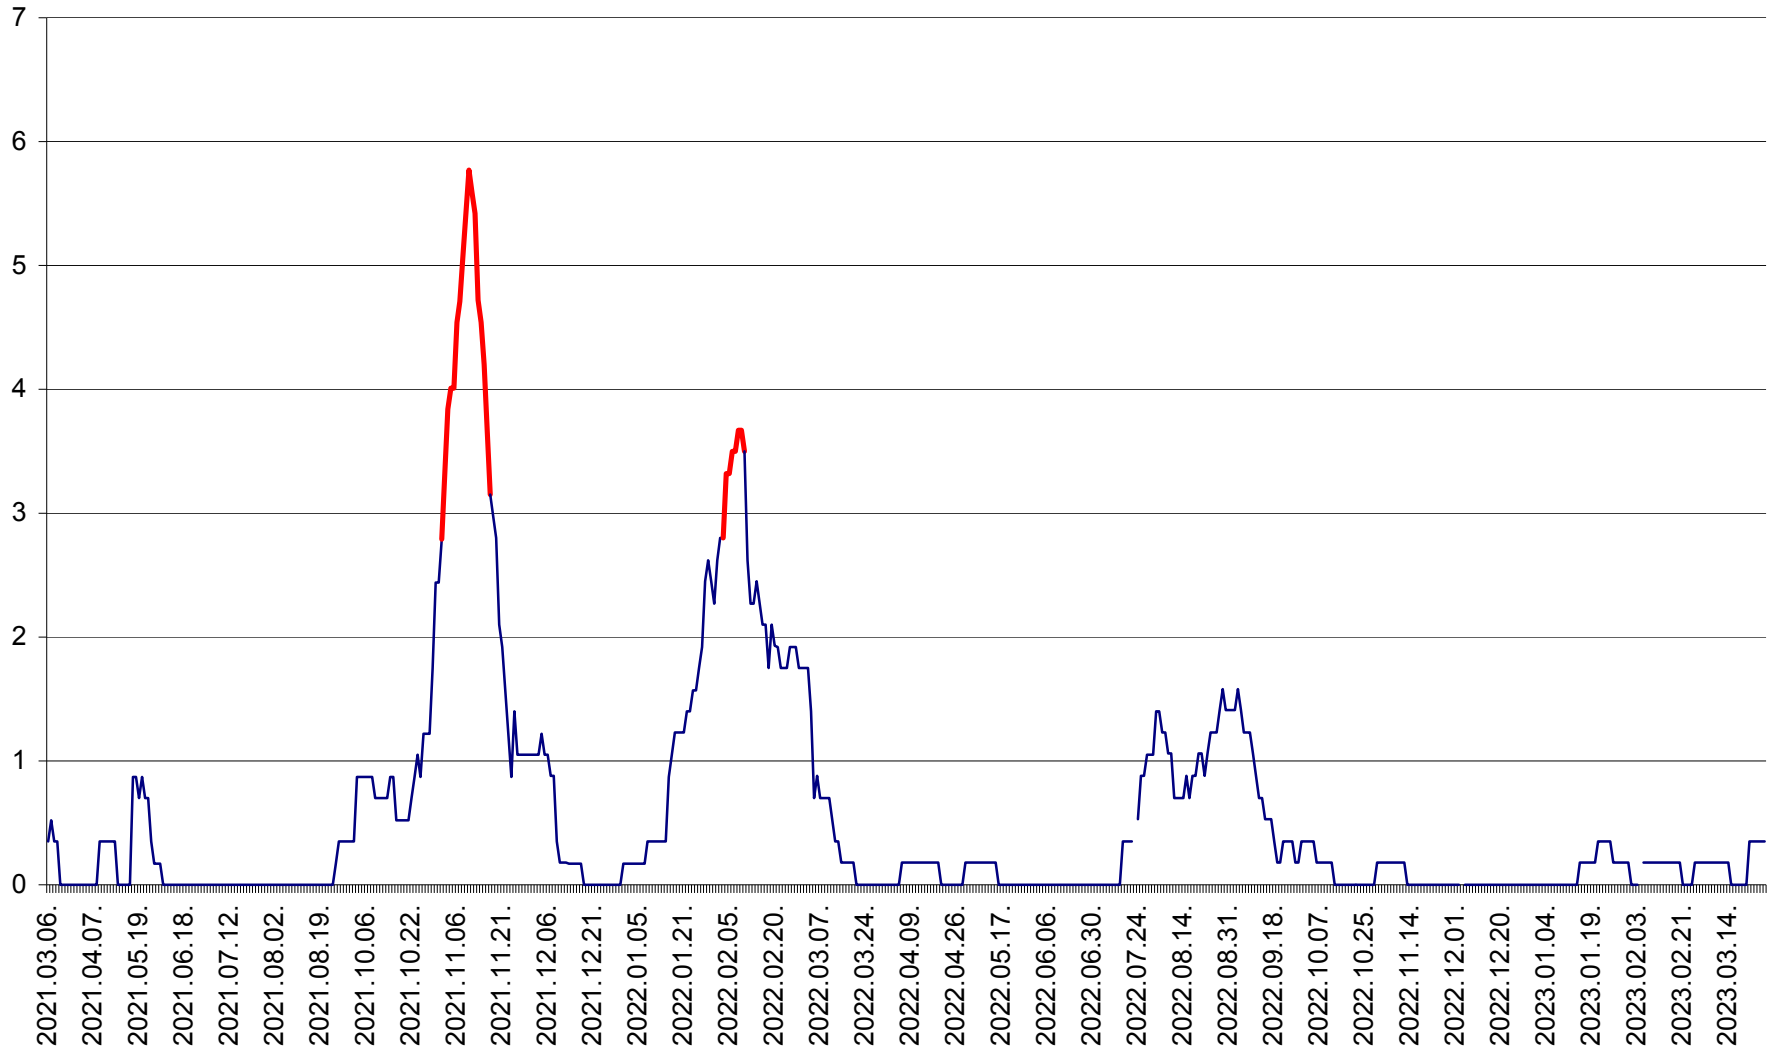

CORBU - Evolutia incidentei cumulate pe 14 zile la ‰ de locuitori
2021.03.07. - 2023.03.27.

CORUND - Evolutia incidentei cumulate pe 14 zile la ‰ de locuitori
2021.03.07. - 2023.03.27.

COZMENI - Evolutia incidentei cumulate pe 14 zile la ‰ de locuitori
2021.03.07. - 2023.03.27.

ORAȘ CRISTURU SECUIESC - Evolutia incidentei cumulate pe 14 zile la ‰ de locuitori
2021.03.07. - 2023.03.27.

DĂNEȘTI - Evolutia incidentei cumulate pe 14 zile la ‰ de locuitori
2021.03.07. - 2023.03.27.

DÂRJIU - Evolutia incidentei cumulate pe 14 zile la ‰ de locuitori
2021.03.07. - 2023.03.27.

DEALU - Evolutia incidentei cumulate pe 14 zile la ‰ de locuitori
2021.03.07. - 2023.03.27.

DITRĂU - Evolutia incidentei cumulate pe 14 zile la ‰ de locuitori
2021.03.07. - 2023.03.27.