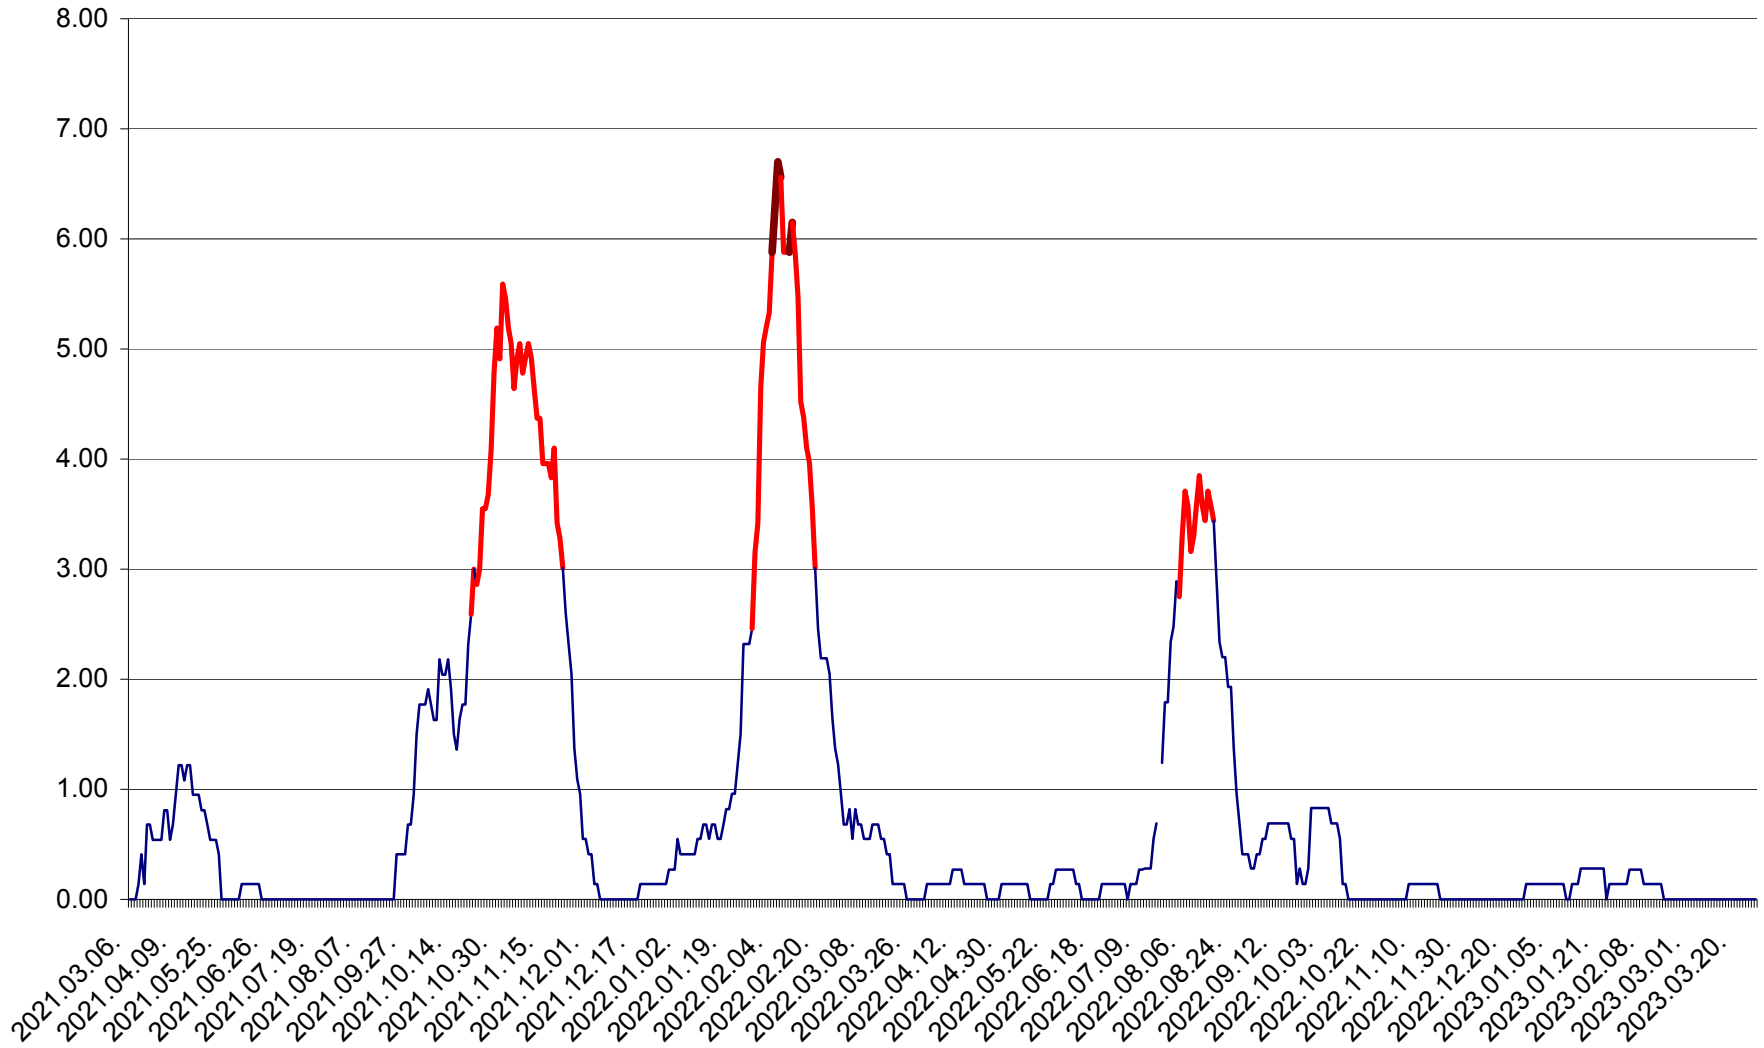

ATID - Evolutia incidentei cumulate pe 14 zile la ‰ de locuitori
2021.03.07. - 2023.03.27.

AVRĂMEȘTI - Evolutia incidentei cumulate pe 14 zile la ‰ de locuitori
2021.03.07. - 2023.03.27.

ORAȘ BĂILE TUȘNAD - Evoluția incidenței cumulate pe 14 zile la ‰ de locuitori
2021.03.07. - 2023.03.27.

ORAȘ BĂLAN - Evoluția incidenței cumulate pe 14 zile la ‰ de locuitori
2021.03.07. - 2023.03.27.

BILBOR - Evolutia incidentei cumulate pe 14 zile la ‰ de locuitori
2021.03.07. - 2023.03.27.

ORAȘ BORSEC - Evolutia incidentei cumulate pe 14 zile la ‰ de locuitori
2021.03.07. - 2023.03.27.

BRĂDEȘTI - Evolutia incidentei cumulate pe 14 zile la ‰ de locuitori
2021.03.07. - 2023.03.27.

CĂPÂLNIȚA - Evoluția incidenței cumulate pe 14 zile la ‰ de locuitori
2021.03.07. - 2023.03.27.

CÂRȚA - Evolutia incidentei cumulate pe 14 zile la ‰ de locuitori
2021.03.07. - 2023.03.27.