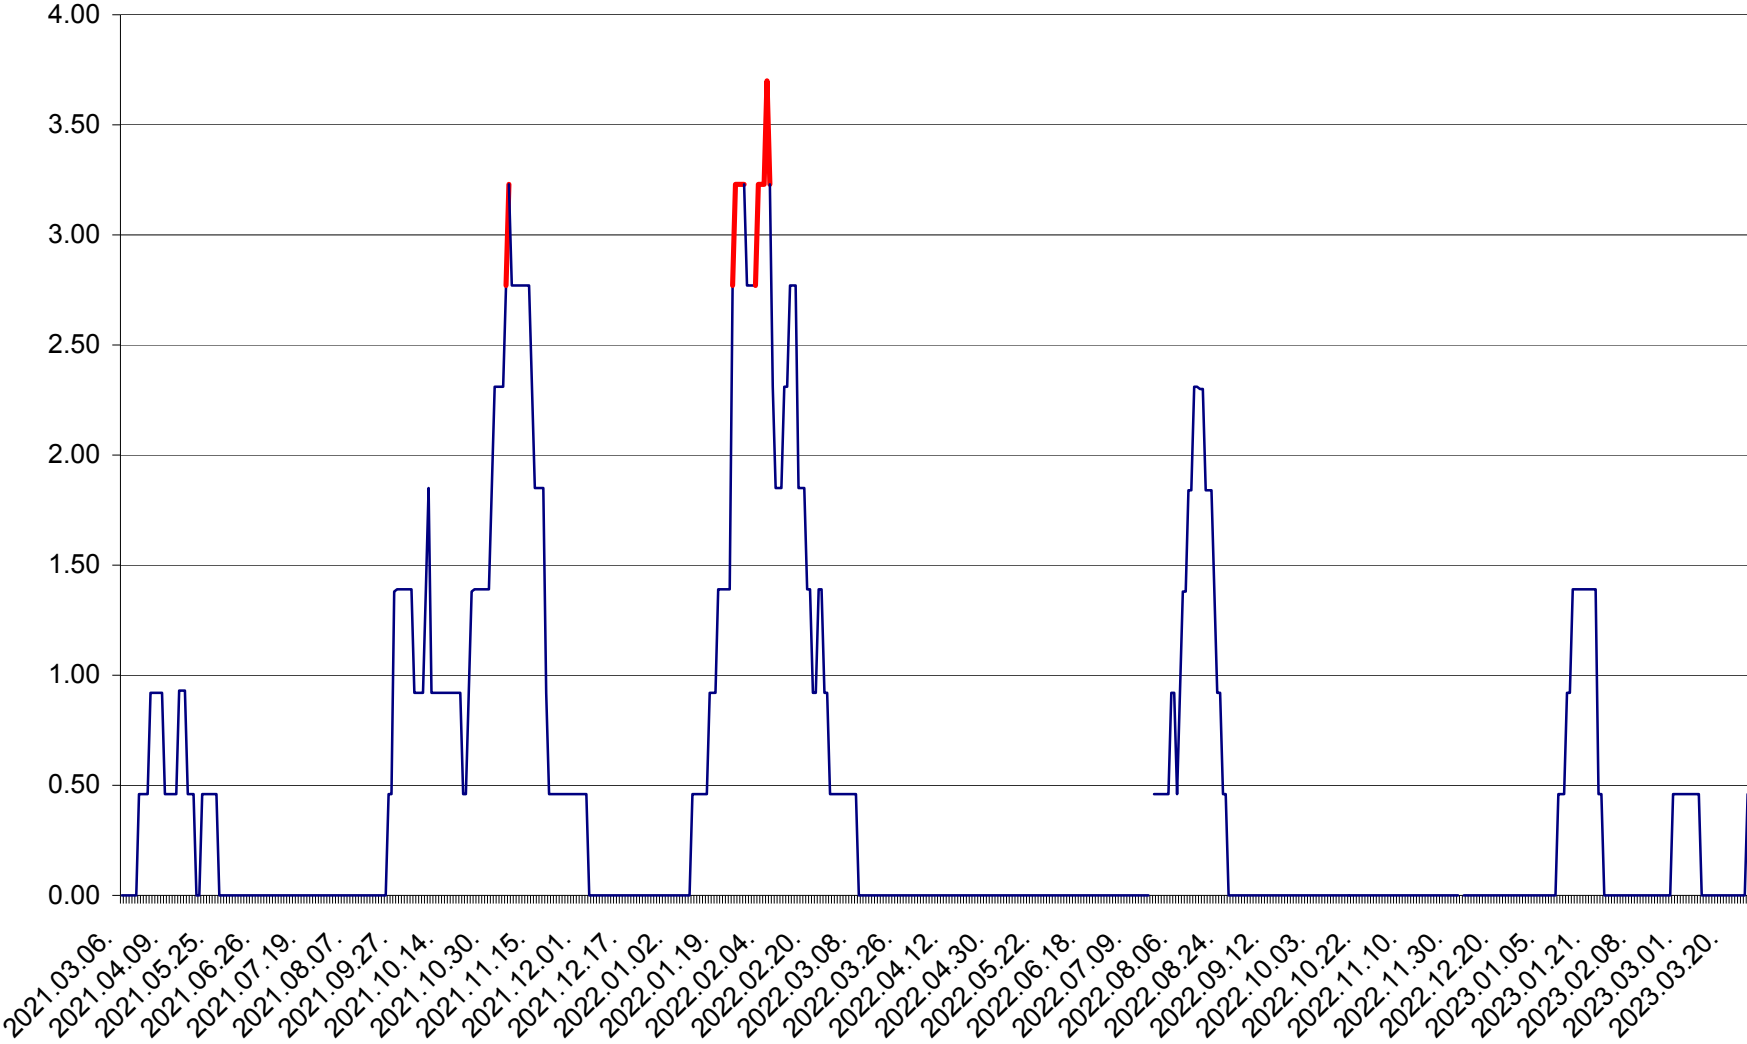

ATID - Evolutia incidentei cumulate pe 14 zile la ‰ de locuitori
2021.03.07. - 2023.03.27.

AVRĂMEȘTI - Evolutia incidentei cumulate pe 14 zile la ‰ de locuitori
2021.03.07. - 2023.03.27.

ORAȘ BĂILE TUȘNAD - Evoluția incidenței cumulate pe 14 zile la ‰ de locuitori
2021.03.07. - 2023.03.27.

ORAȘ BĂLAN - Evoluția incidenței cumulate pe 14 zile la ‰ de locuitori
2021.03.07. - 2023.03.27.

BILBOR - Evolutia incidentei cumulate pe 14 zile la ‰ de locuitori
2021.03.07. - 2023.03.27.

ORAȘ BORSEC - Evolutia incidentei cumulate pe 14 zile la ‰ de locuitori
2021.03.07. - 2023.03.27.

BRĂDEȘTI - Evolutia incidentei cumulate pe 14 zile la ‰ de locuitori
2021.03.07. - 2023.03.27.

CĂPÂLNIȚA - Evoluția incidenței cumulate pe 14 zile la ‰ de locuitori
2021.03.07. - 2023.03.27.

CÂRȚA - Evolutia incidentei cumulate pe 14 zile la ‰ de locuitori
2021.03.07. - 2023.03.27.

CICEU - Evolutia incidentei cumulate pe 14 zile la ‰ de locuitori
2021.03.07. - 2023.03.27.

CIUCSÂNGEORGIU - Evolutia incidentei cumulate pe 14 zile la ‰ de locuitori
2021.03.07. - 2023.03.27.

CIUMANI - Evolutia incidentei cumulate pe 14 zile la ‰ de locuitori
2021.03.07. - 2023.03.27.