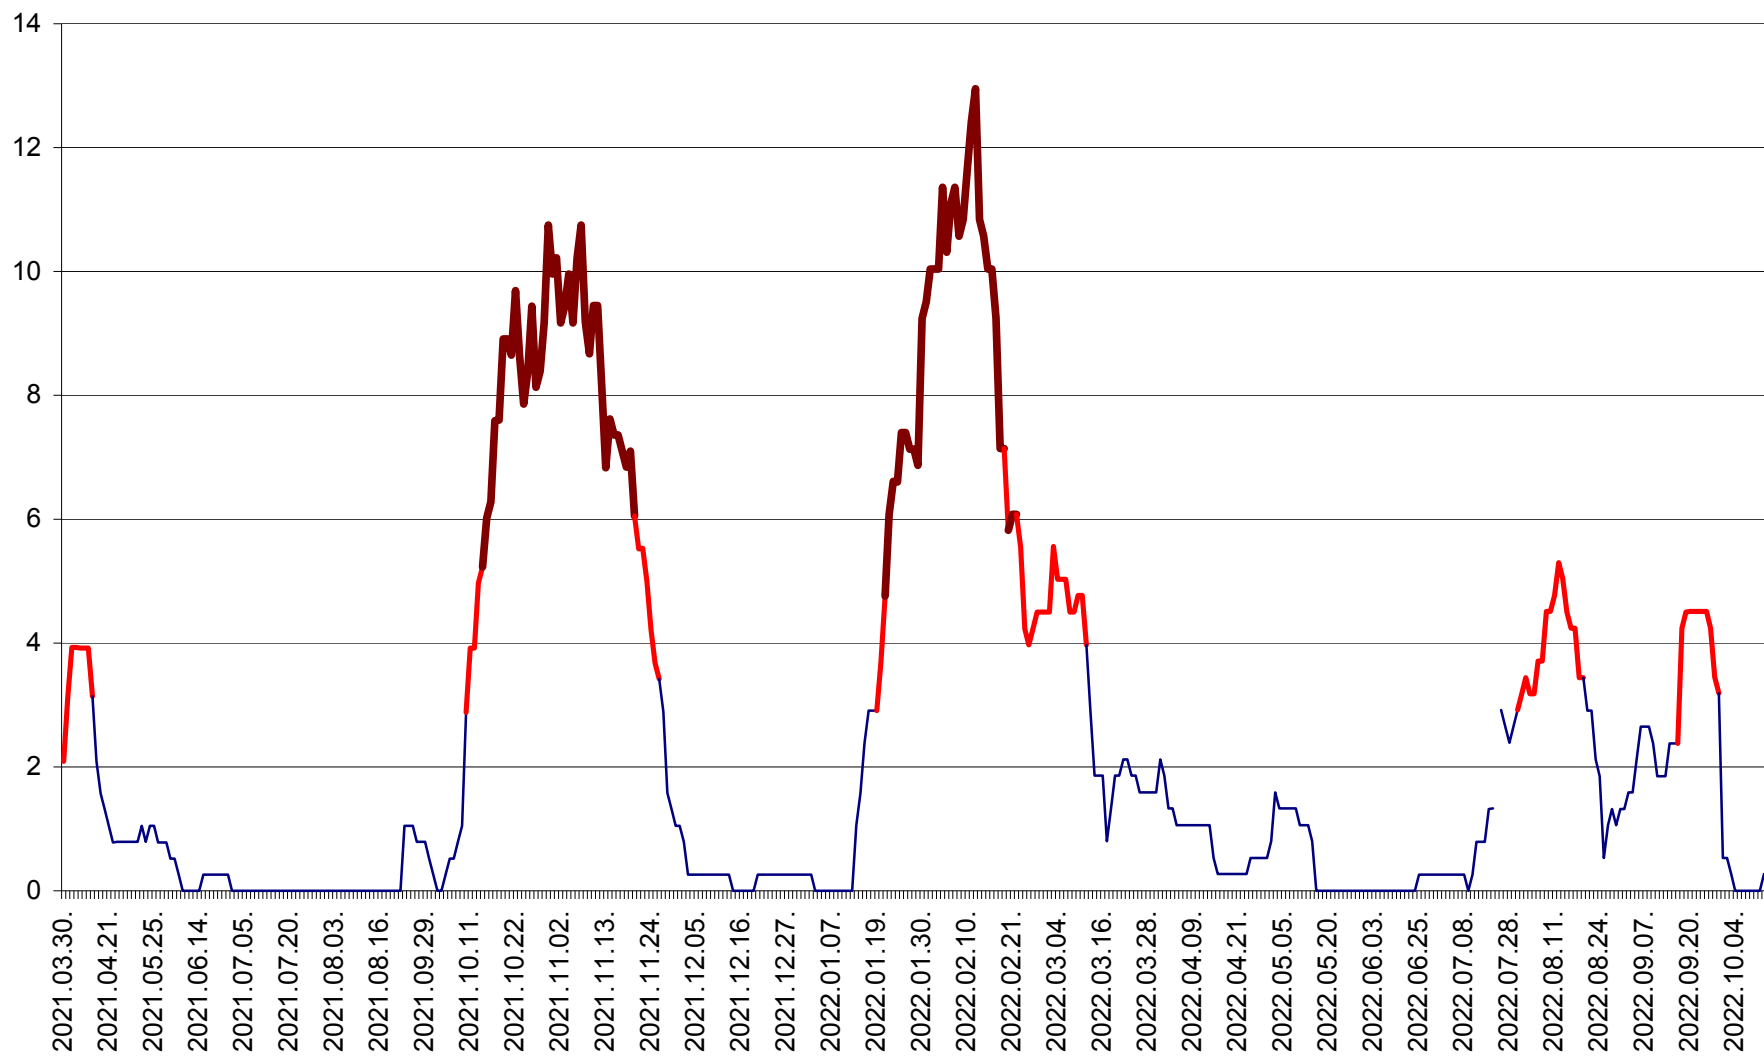

RACU - Evolutia incidentei cumulate pe 14 zile la ‰ de locuitori
2021.04.01. - 2022.10.11.

REMETEA - Evolutia incidentei cumulate pe 14 zile la ‰ de locuitori
2021.04.01. - 2022.10.11.

SĂCEL - Evolutia incidentei cumulate pe 14 zile la ‰ de locuitori
2021.04.01. - 2022.10.11.

SÂNCRĂIENI - Evolutia incidentei cumulate pe 14 zile la ‰ de locuitori
2021.04.01. - 2022.10.11.

SÂNDOMIC - Evolutia incidentei cumulate pe 14 zile la ‰ de locuitori
2021.04.01. - 2022.10.11.

SÂNMARTIN - Evolutia incidentei cumulate pe 14 zile la ‰ de locuitori
2021.04.01. - 2022.10.11.

SÂNSIMION - Evolutia incidentei cumulate pe 14 zile la ‰ de locuitori
2021.04.01. - 2022.10.11.

SÂNTIMBRU - Evolutia incidentei cumulate pe 14 zile la ‰ de locuitori
2021.04.01. - 2022.10.11.

SĂRMAȘ - Evolutia incidentei cumulate pe 14 zile la ‰ de locuitori
2021.04.01. - 2022.10.11.