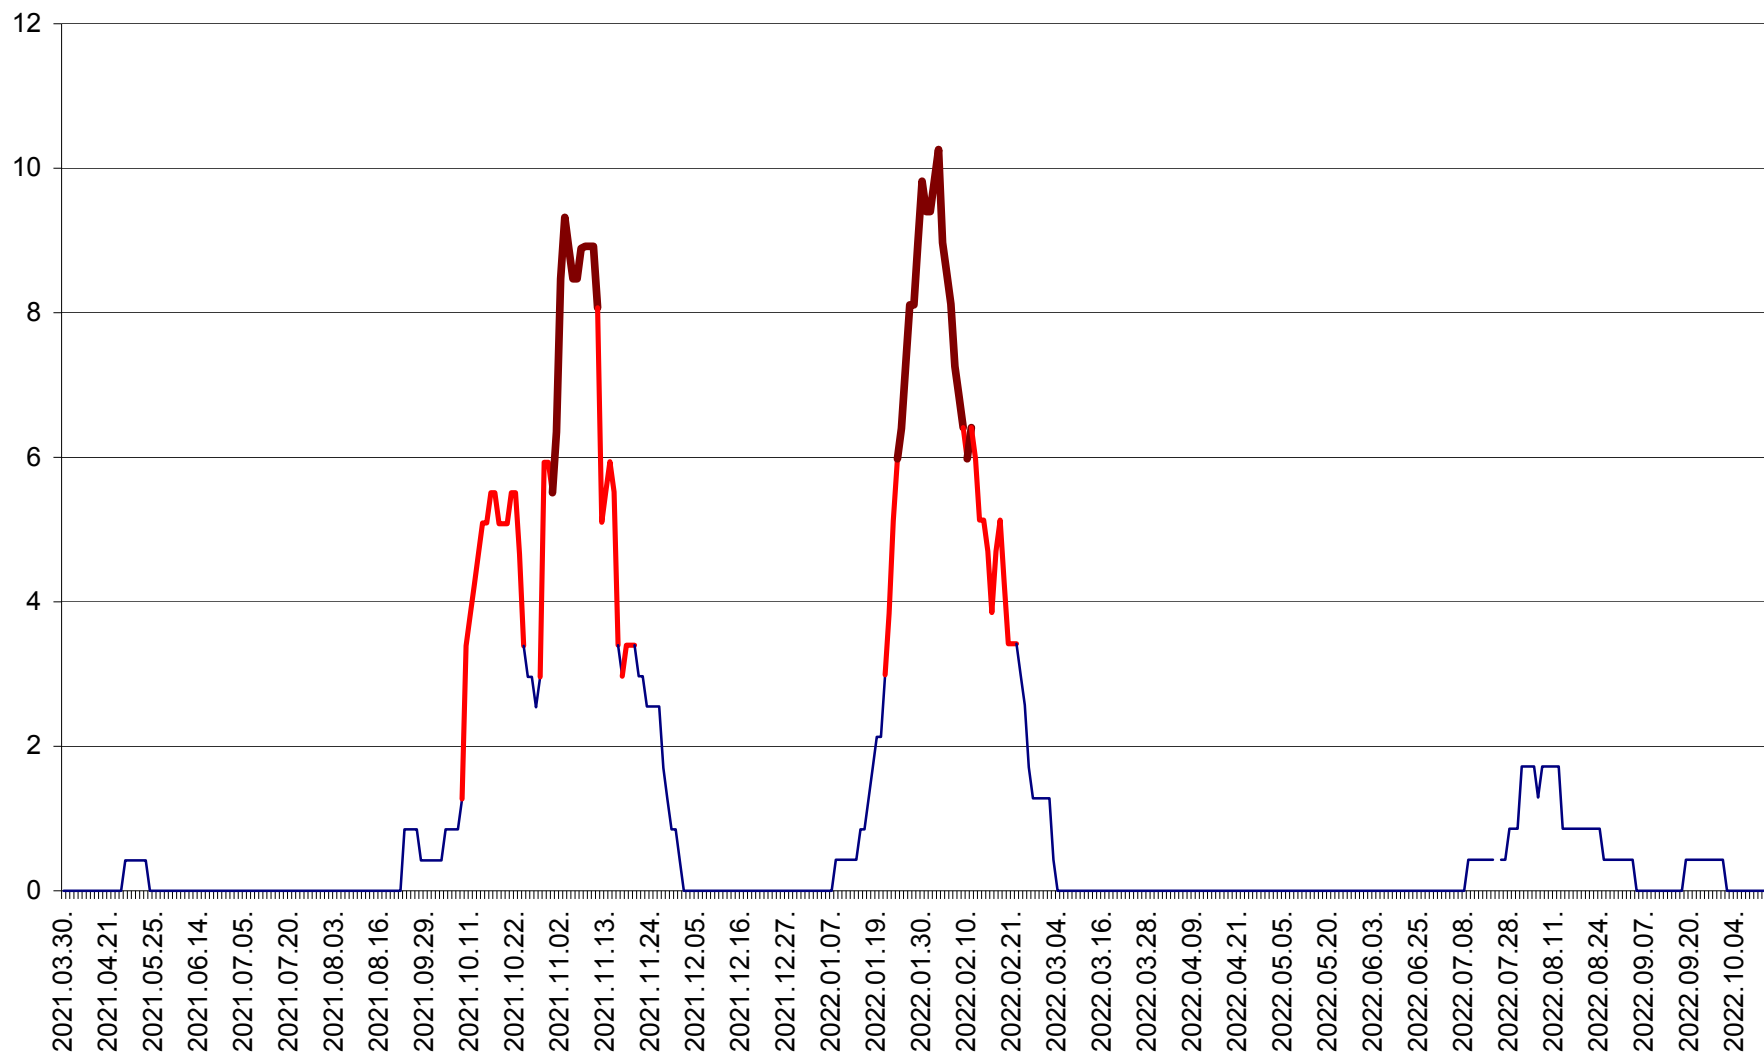

PLĂIEȘII DE JOS - Evolutia incidentei cumulate pe 14 zile la ‰ de locuitori
2021.04.01. - 2022.10.11.

PORUMBENI - Evolutia incidentei cumulate pe 14 zile la ‰ de locuitori
2021.04.01. - 2022.10.11.

PRAID - Evolutia incidentei cumulate pe 14 zile la ‰ de locuitori
2021.04.01. - 2022.10.11.

RACU - Evolutia incidentei cumulate pe 14 zile la ‰ de locuitori
2021.04.01. - 2022.10.11.

REMETEA - Evolutia incidentei cumulate pe 14 zile la ‰ de locuitori
2021.04.01. - 2022.10.11.

SĂCEL - Evolutia incidentei cumulate pe 14 zile la ‰ de locuitori
2021.04.01. - 2022.10.11.

SÂNCRĂIENI - Evolutia incidentei cumulate pe 14 zile la ‰ de locuitori
2021.04.01. - 2022.10.11.

SÂNDOMIC - Evolutia incidentei cumulate pe 14 zile la ‰ de locuitori
2021.04.01. - 2022.10.11.

SÂNMARTIN - Evolutia incidentei cumulate pe 14 zile la ‰ de locuitori
2021.04.01. - 2022.10.11.