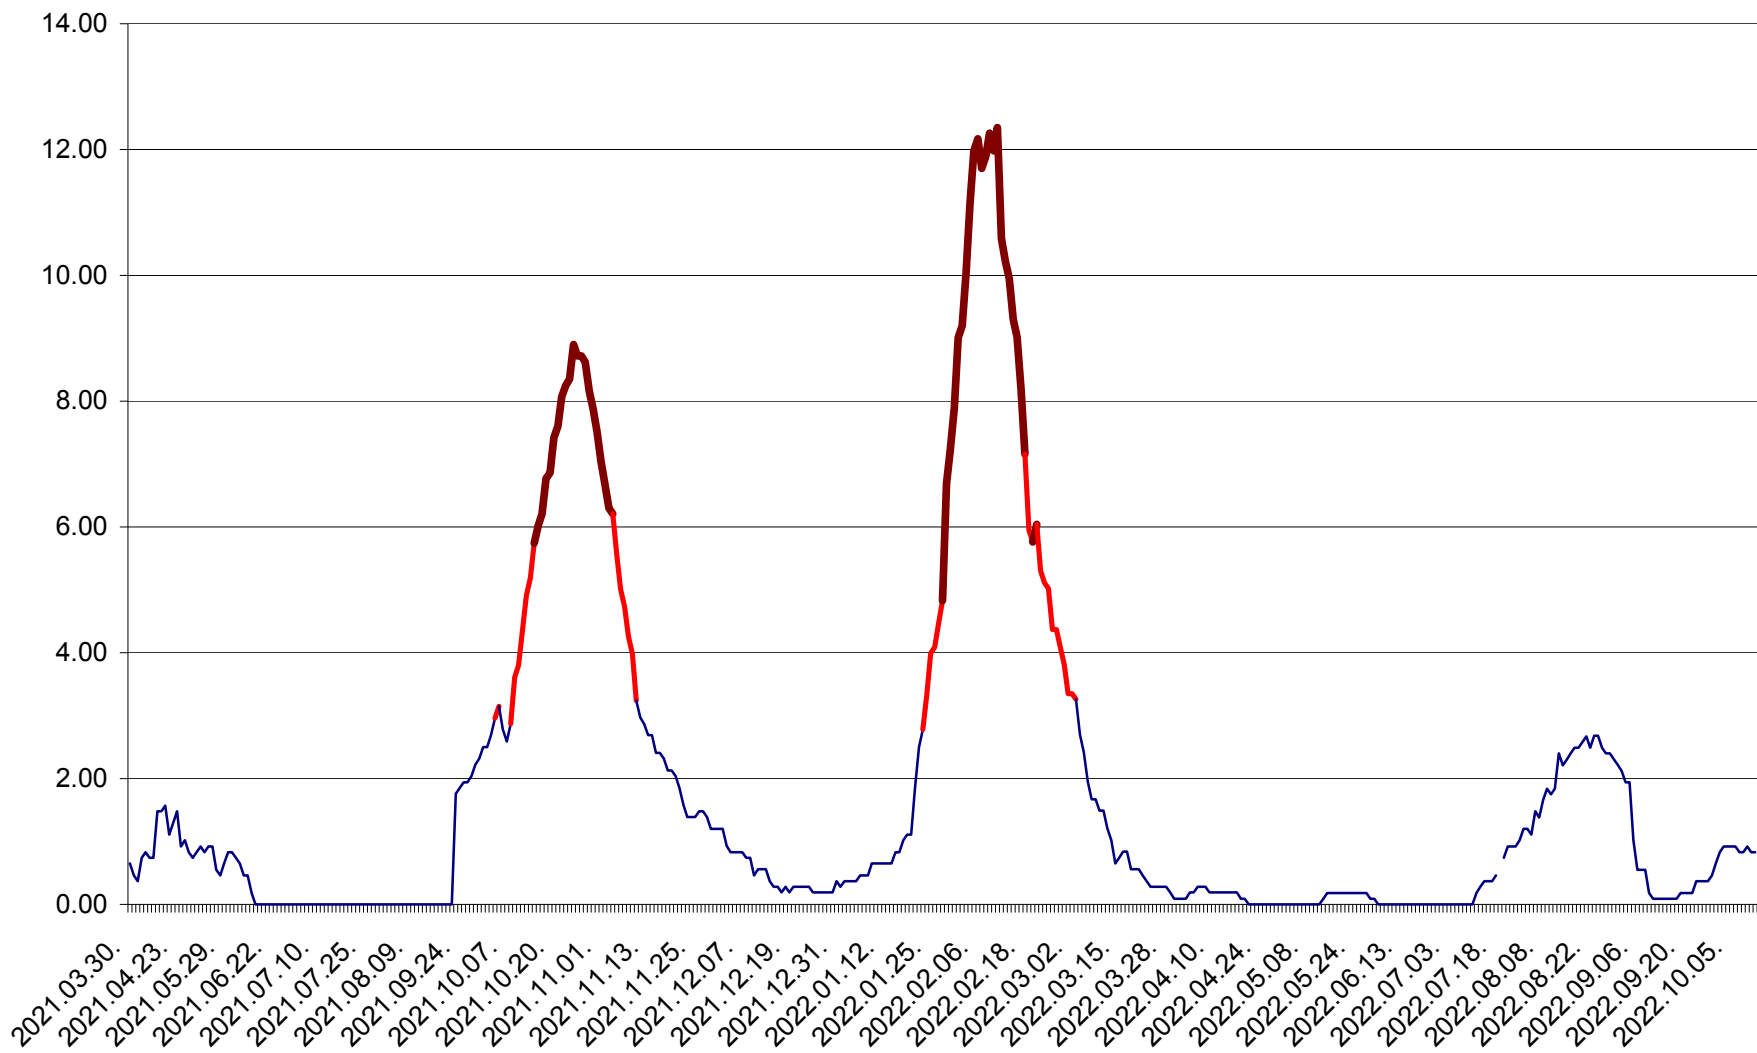

BRĂDEȘTI - Evolutia incidentei cumulate pe 14 zile la ‰ de locuitori
2021.04.01. - 2022.10.11.

CĂPÂLNIȚA - Evolutia incidentei cumulate pe 14 zile la ‰ de locuitori
2021.04.01. - 2022.10.11.

CÂRȚA - Evolția incidentei cumulate pe 14 zile la ‰ de locuitori
2021.04.01. - 2022.10.11.

CICEU - Evolutia incidentei cumulate pe 14 zile la ‰ de locuitori
2021.04.01. - 2022.10.11.

CIUCSÂNGEORGIU - Evolutia incidentei cumulate pe 14 zile la ‰ de locuitori
2021.04.01. - 2022.10.11.

CIUMANI - Evolutia incidentei cumulate pe 14 zile la ‰ de locuitori
2021.04.01. - 2022.10.11.

CORBU - Evolutia incidentei cumulate pe 14 zile la ‰ de locuitori
2021.04.01. - 2022.10.11.

CORUND - Evolutia incidentei cumulate pe 14 zile la ‰ de locuitori
2021.04.01. - 2022.10.11.

COZMENI - Evolutia incidentei cumulate pe 14 zile la ‰ de locuitori
2021.04.01. - 2022.10.11.

ORAȘ CRISTURU SECUIESC - Evolutia incidentei cumulate pe 14 zile la ‰ de locuitori
2021.04.01. - 2022.10.11.

DĂNEȘTI - Evoluția incidenței cumulate pe 14 zile la ‰ de locuitori
2021.04.01. - 2022.10.11.