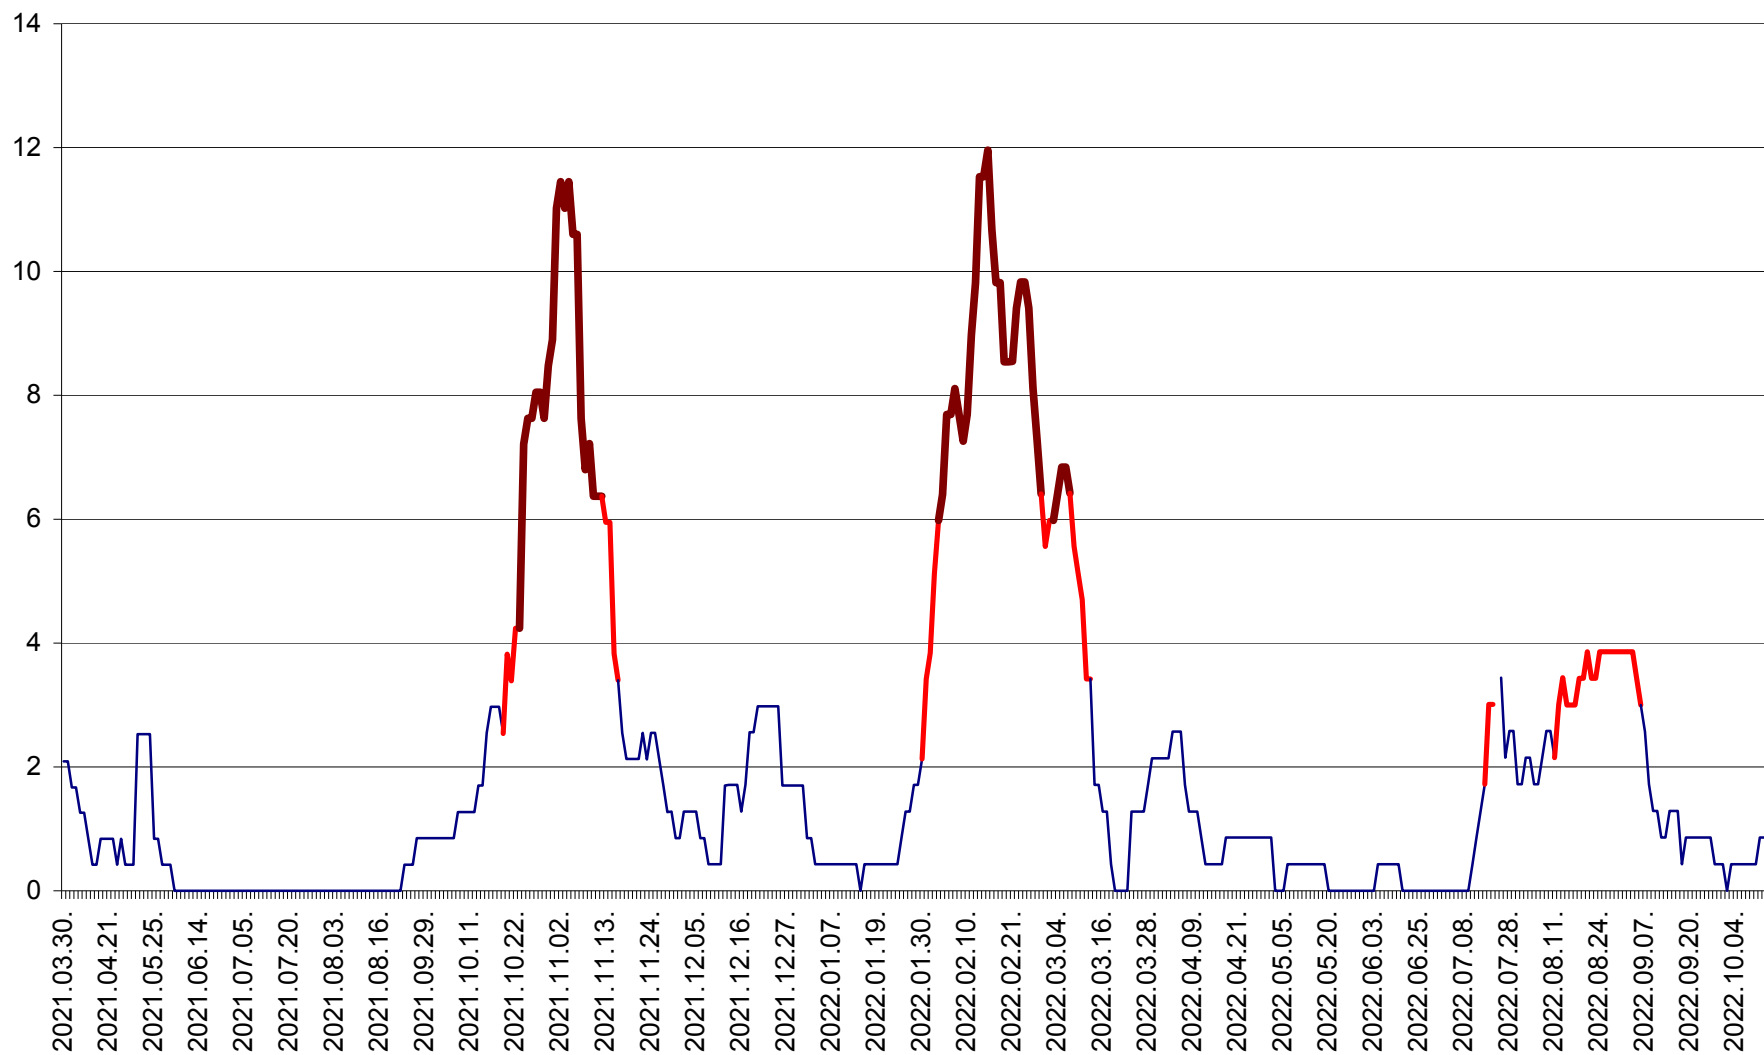

CORBU - Evolutia incidentei cumulate pe 14 zile la ‰ de locuitori
2021.04.01. - 2022.10.11.

CORUND - Evolutia incidentei cumulate pe 14 zile la ‰ de locuitori
2021.04.01. - 2022.10.11.

COZMENI - Evolutia incidentei cumulate pe 14 zile la ‰ de locuitori
2021.04.01. - 2022.10.11.

ORAȘ CRISTURU SECUIESC - Evolutia incidentei cumulate pe 14 zile la ‰ de locuitori
2021.04.01. - 2022.10.11.

DĂNEȘTI - Evoluția incidenței cumulate pe 14 zile la ‰ de locuitori
2021.04.01. - 2022.10.11.

DÂRJIU - Evolutia incidentei cumulate pe 14 zile la ‰ de locuitori
2021.04.01. - 2022.10.11.

DEALU - Evolutia incidentei cumulate pe 14 zile la ‰ de locuitori
2021.04.01. - 2022.10.11.

DITRĂU - Evolutia incidentei cumulate pe 14 zile la ‰ de locuitori
2021.04.01. - 2022.10.11.

FELICENI - Evolutia incidentei cumulate pe 14 zile la ‰ de locuitori
2021.04.01. - 2022.10.11.

FRUMOASA - Evolutia incidentei cumulate pe 14 zile la ‰ de locuitori
2021.04.01. - 2022.10.11.

GĂLĂUȚAȘ - Evoluția incidenței cumulate pe 14 zile la ‰ de locuitori
2021.04.01. - 2022.10.11.