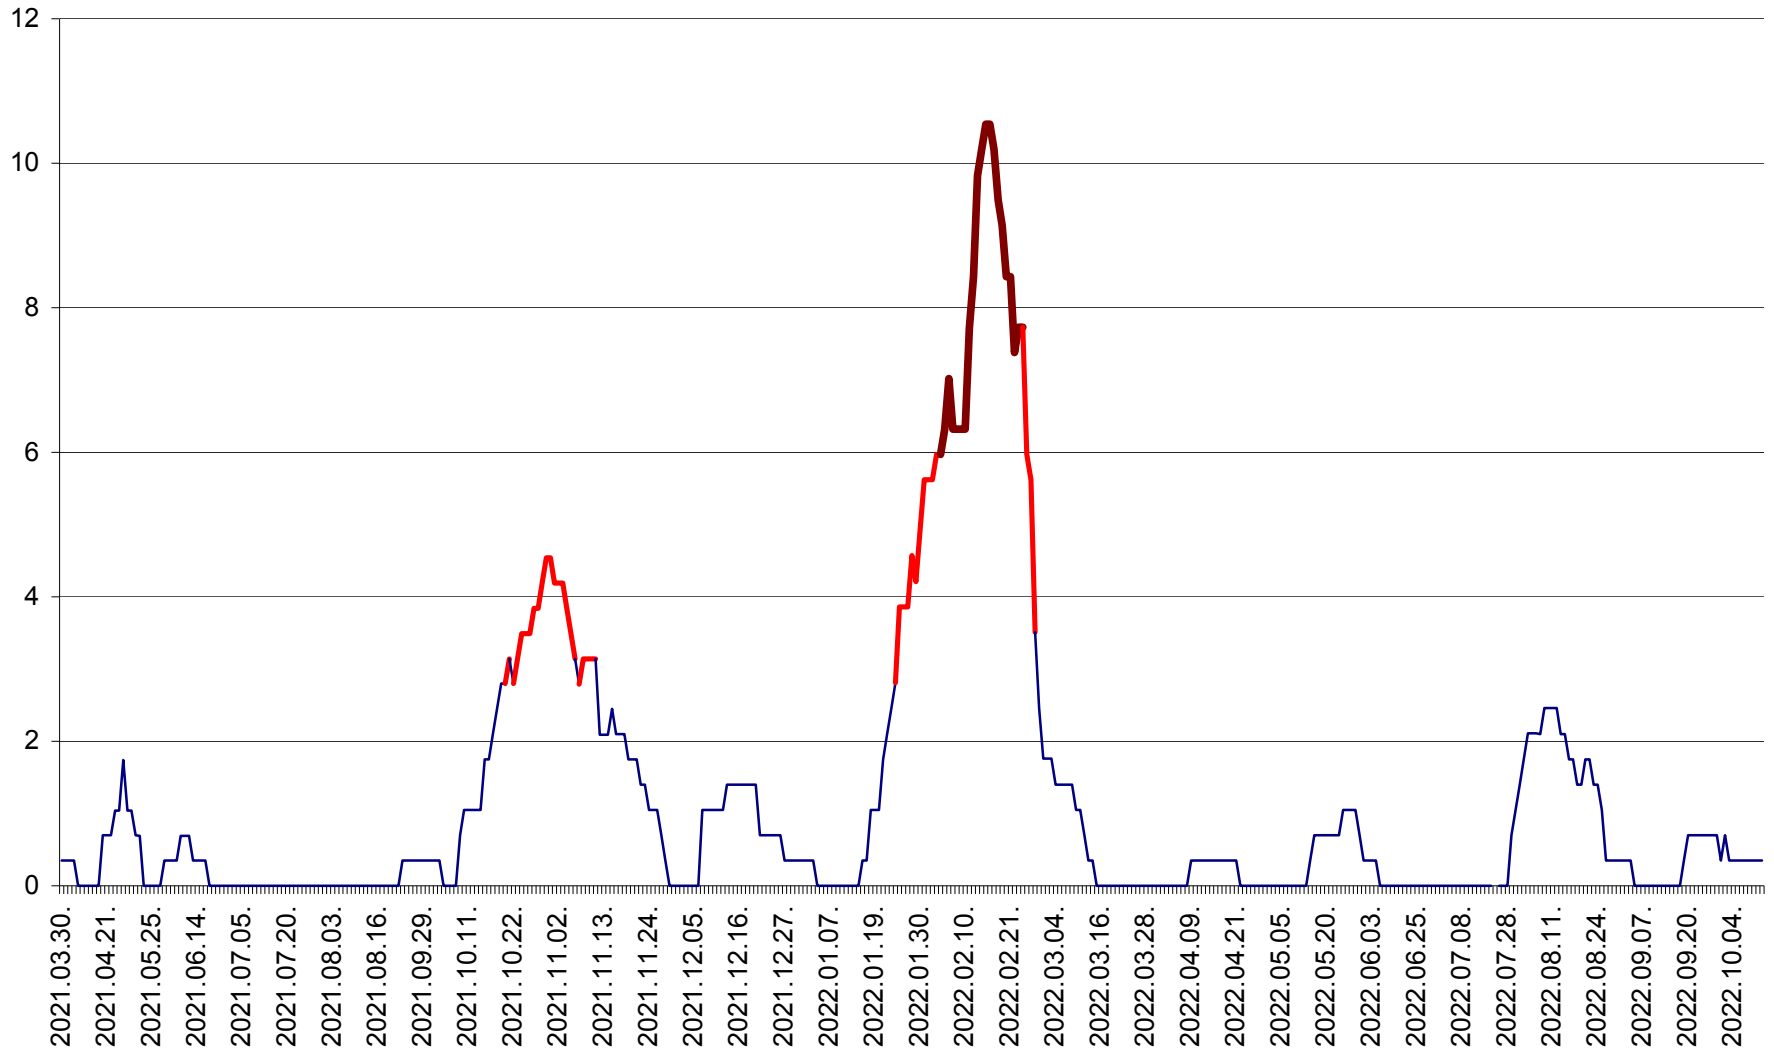

SICULENI - Evolutia incidentei cumulate pe 14 zile la ‰ de locuitori
2021.04.01. - 2022.10.11.