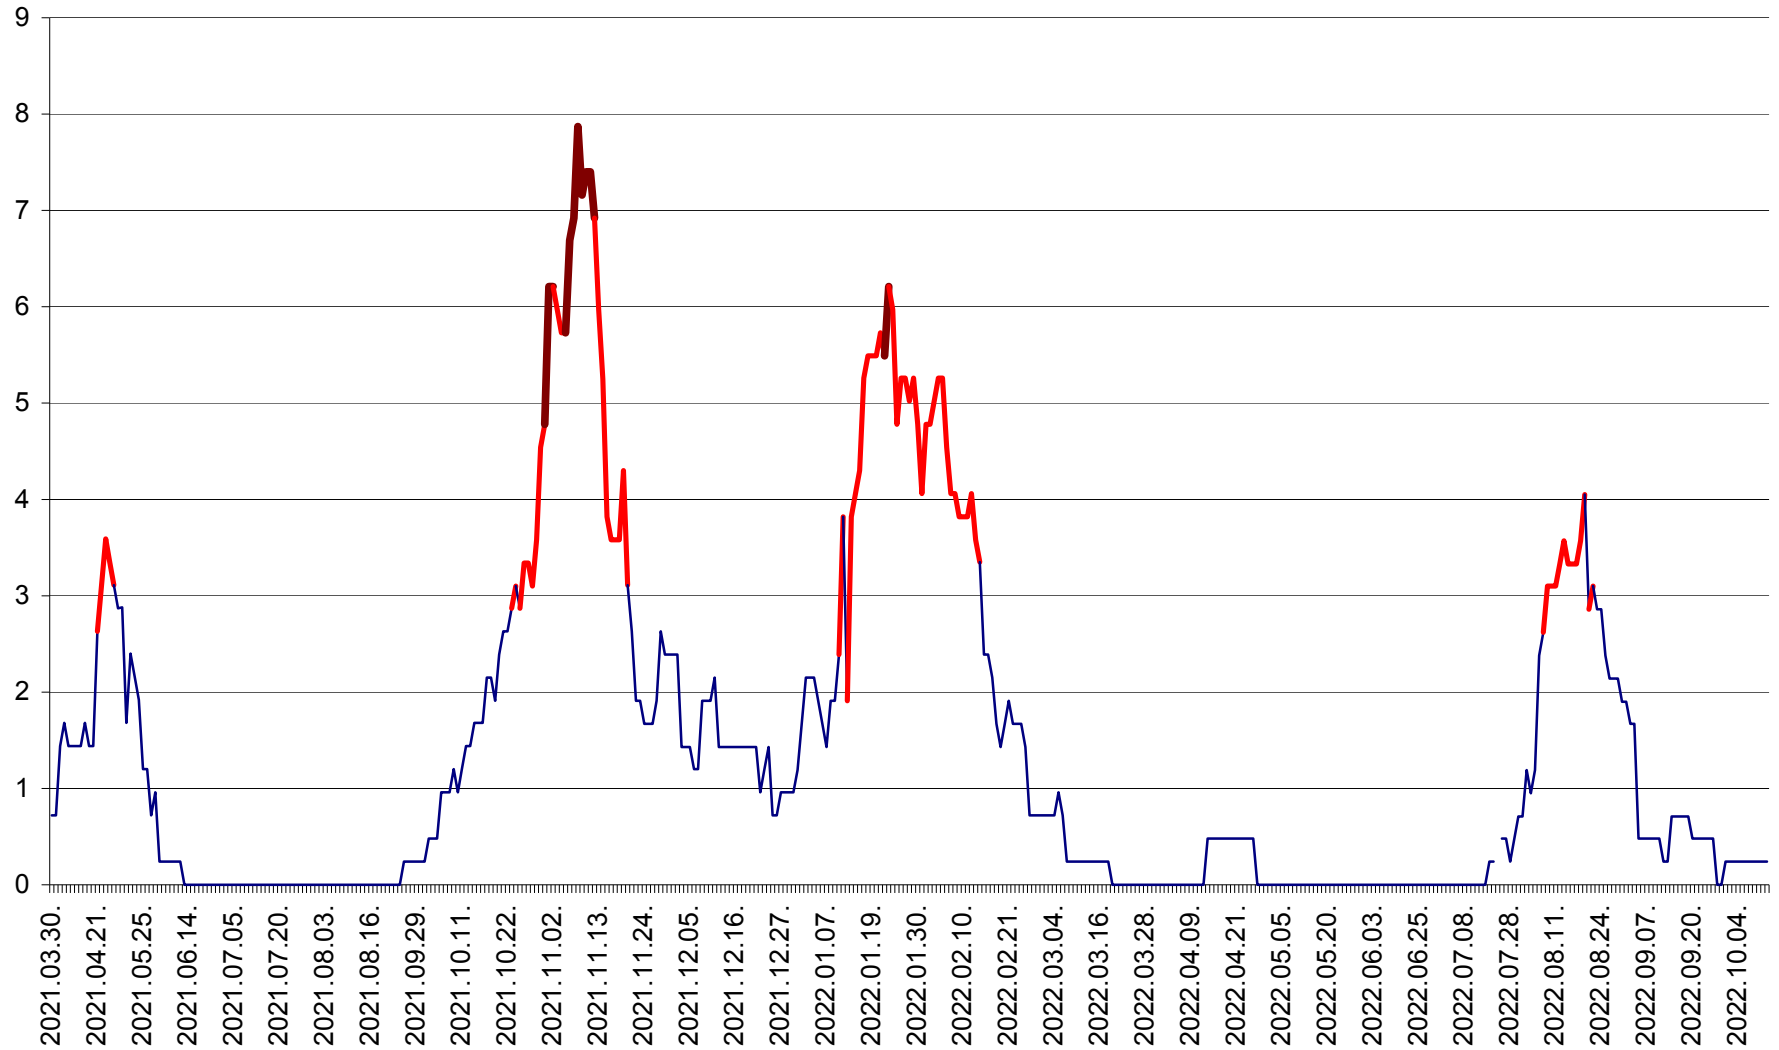

CORBU - Evolutia incidentei cumulate pe 14 zile la ‰ de locuitori
2021.04.01. - 2022.10.11.

CORUND - Evolutia incidentei cumulate pe 14 zile la ‰ de locuitori
2021.04.01. - 2022.10.11.

COZMENI - Evolutia incidentei cumulate pe 14 zile la ‰ de locuitori
2021.04.01. - 2022.10.11.

ORAȘ CRISTURU SECUIESC - Evolutia incidentei cumulate pe 14 zile la ‰ de locuitori
2021.04.01. - 2022.10.11.

DĂNEȘTI - Evoluția incidenței cumulate pe 14 zile la ‰ de locuitori
2021.04.01. - 2022.10.11.

DÂRJIU - Evolutia incidentei cumulate pe 14 zile la ‰ de locuitori
2021.04.01. - 2022.10.11.

DEALU - Evolutia incidentei cumulate pe 14 zile la ‰ de locuitori
2021.04.01. - 2022.10.11.

DITRĂU - Evolutia incidentei cumulate pe 14 zile la ‰ de locuitori
2021.04.01. - 2022.10.11.

FELICENI - Evolutia incidentei cumulate pe 14 zile la ‰ de locuitori
2021.04.01. - 2022.10.11.

FRUMOASA - Evolutia incidentei cumulate pe 14 zile la ‰ de locuitori
2021.04.01. - 2022.10.11.

GĂLĂUȚAȘ - Evoluția incidenței cumulate pe 14 zile la ‰ de locuitori
2021.04.01. - 2022.10.11.