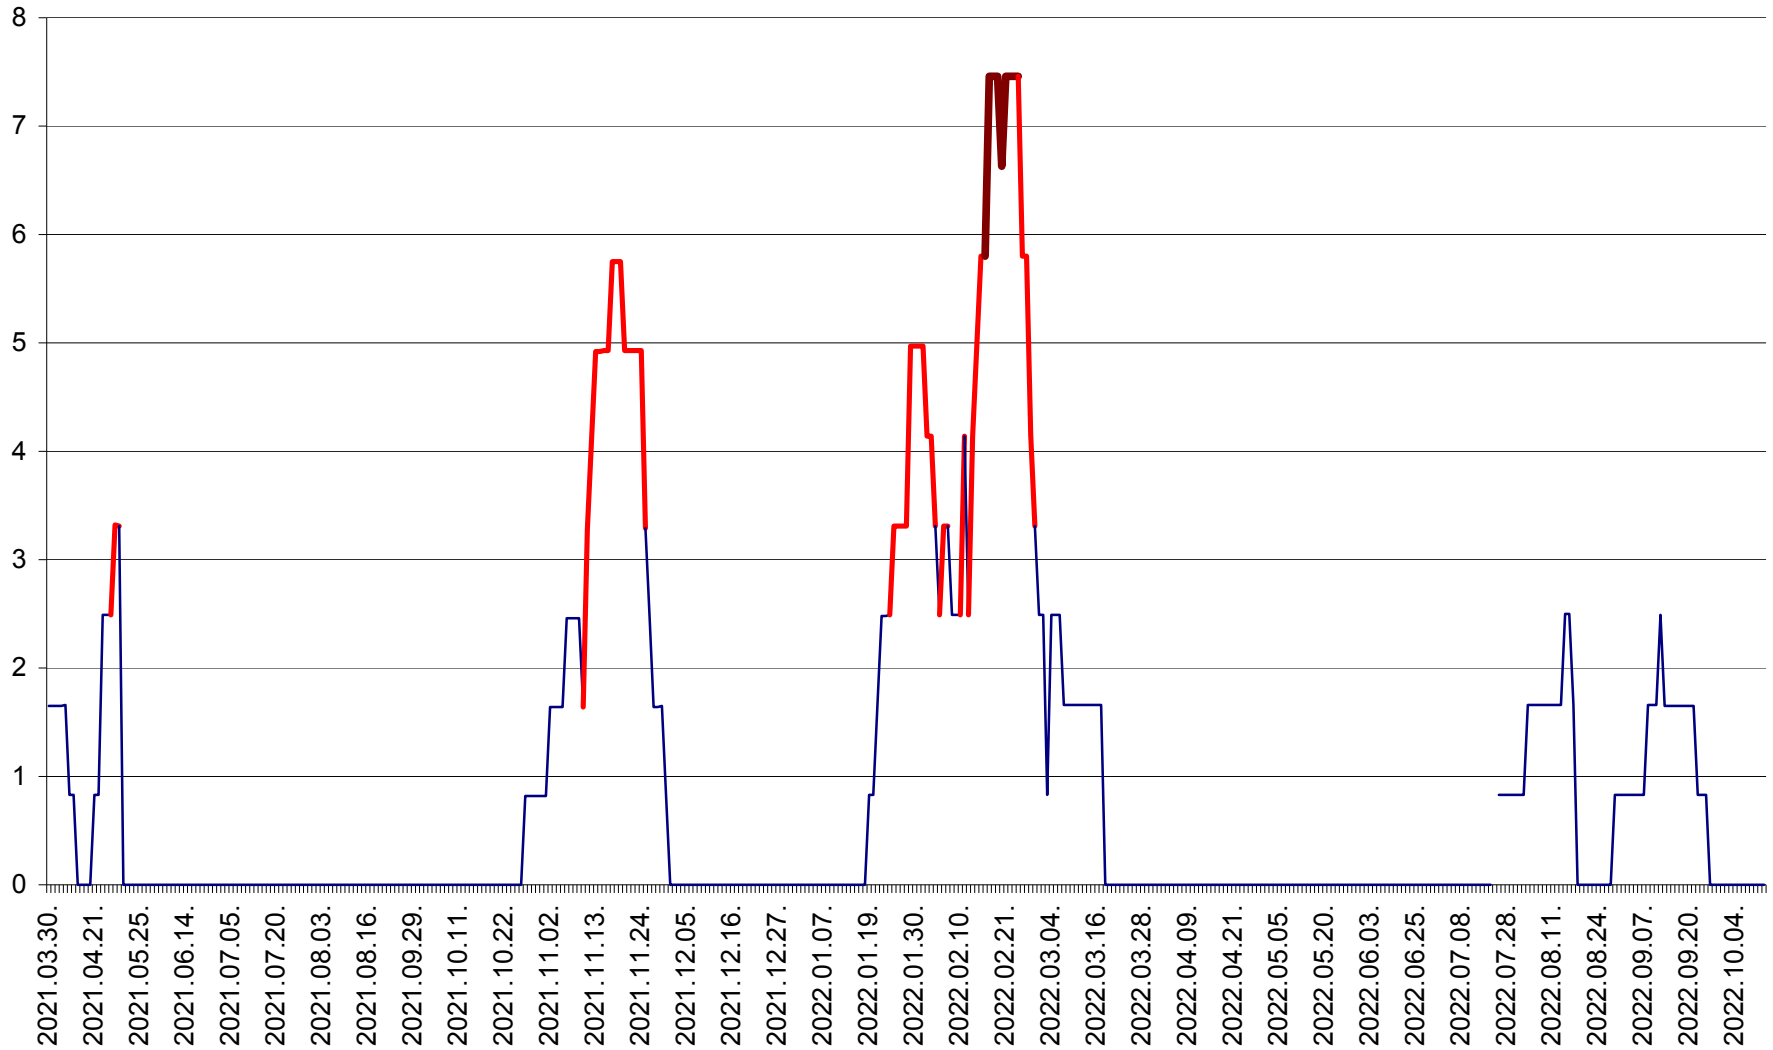

PLĂIEȘII DE JOS - Evolutia incidentei cumulate pe 14 zile la ‰ de locuitori
2021.04.01. - 2022.10.11.

PORUMBENI - Evolutia incidentei cumulate pe 14 zile la ‰ de locuitori
2021.04.01. - 2022.10.11.

PRAID - Evolutia incidentei cumulate pe 14 zile la ‰ de locuitori
2021.04.01. - 2022.10.11.

RACU - Evolutia incidentei cumulate pe 14 zile la ‰ de locuitori
2021.04.01. - 2022.10.11.

REMETEA - Evolutia incidentei cumulate pe 14 zile la ‰ de locuitori
2021.04.01. - 2022.10.11.

SĂCEL - Evolutia incidentei cumulate pe 14 zile la ‰ de locuitori
2021.04.01. - 2022.10.11.