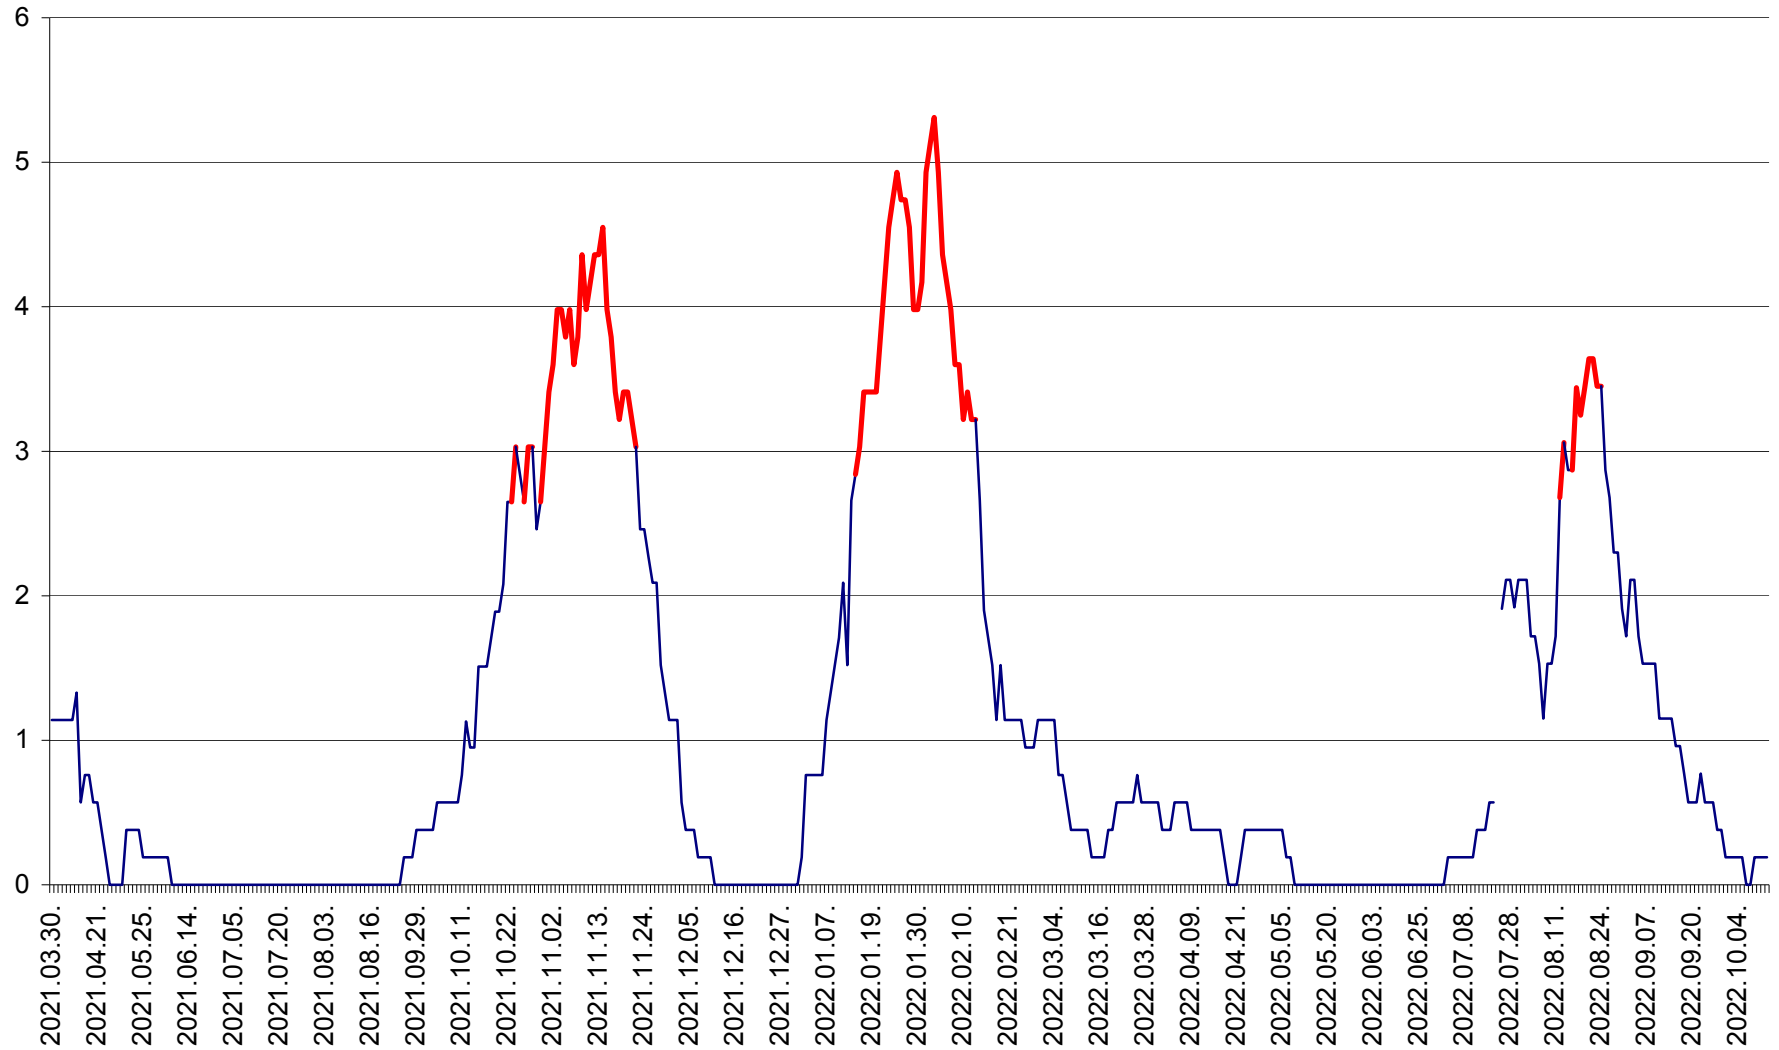

SÂNSIMION - Evolutia incidentei cumulate pe 14 zile la ‰ de locuitori
2021.04.01. - 2022.10.11.

SÂNTIMBRU - Evolutia incidentei cumulate pe 14 zile la ‰ de locuitori
2021.04.01. - 2022.10.11.

SĂRMAȘ - Evolutia incidentei cumulate pe 14 zile la ‰ de locuitori
2021.04.01. - 2022.10.11.

SATU MARE - Evolutia incidentei cumulate pe 14 zile la ‰ de locuitori
2021.04.01. - 2022.10.11.

SECUIENI - Evolutia incidentei cumulate pe 14 zile la ‰ de locuitori
2021.04.01. - 2022.10.11.

SICULENI - Evolutia incidentei cumulate pe 14 zile la ‰ de locuitori
2021.04.01. - 2022.10.11.

ȘIMONEȘTI - Evolutia incidentei cumulate pe 14 zile la % de locuitori
2021.04.01. - 2022.10.11.

SUBCETATE - Evolutia incidentei cumulate pe 14 zile la ‰ de locuitori
2021.04.01. - 2022.10.11.

SUSENI - Evolutia incidentei cumulate pe 14 zile la ‰ de locuitori
2021.04.01. - 2022.10.11.