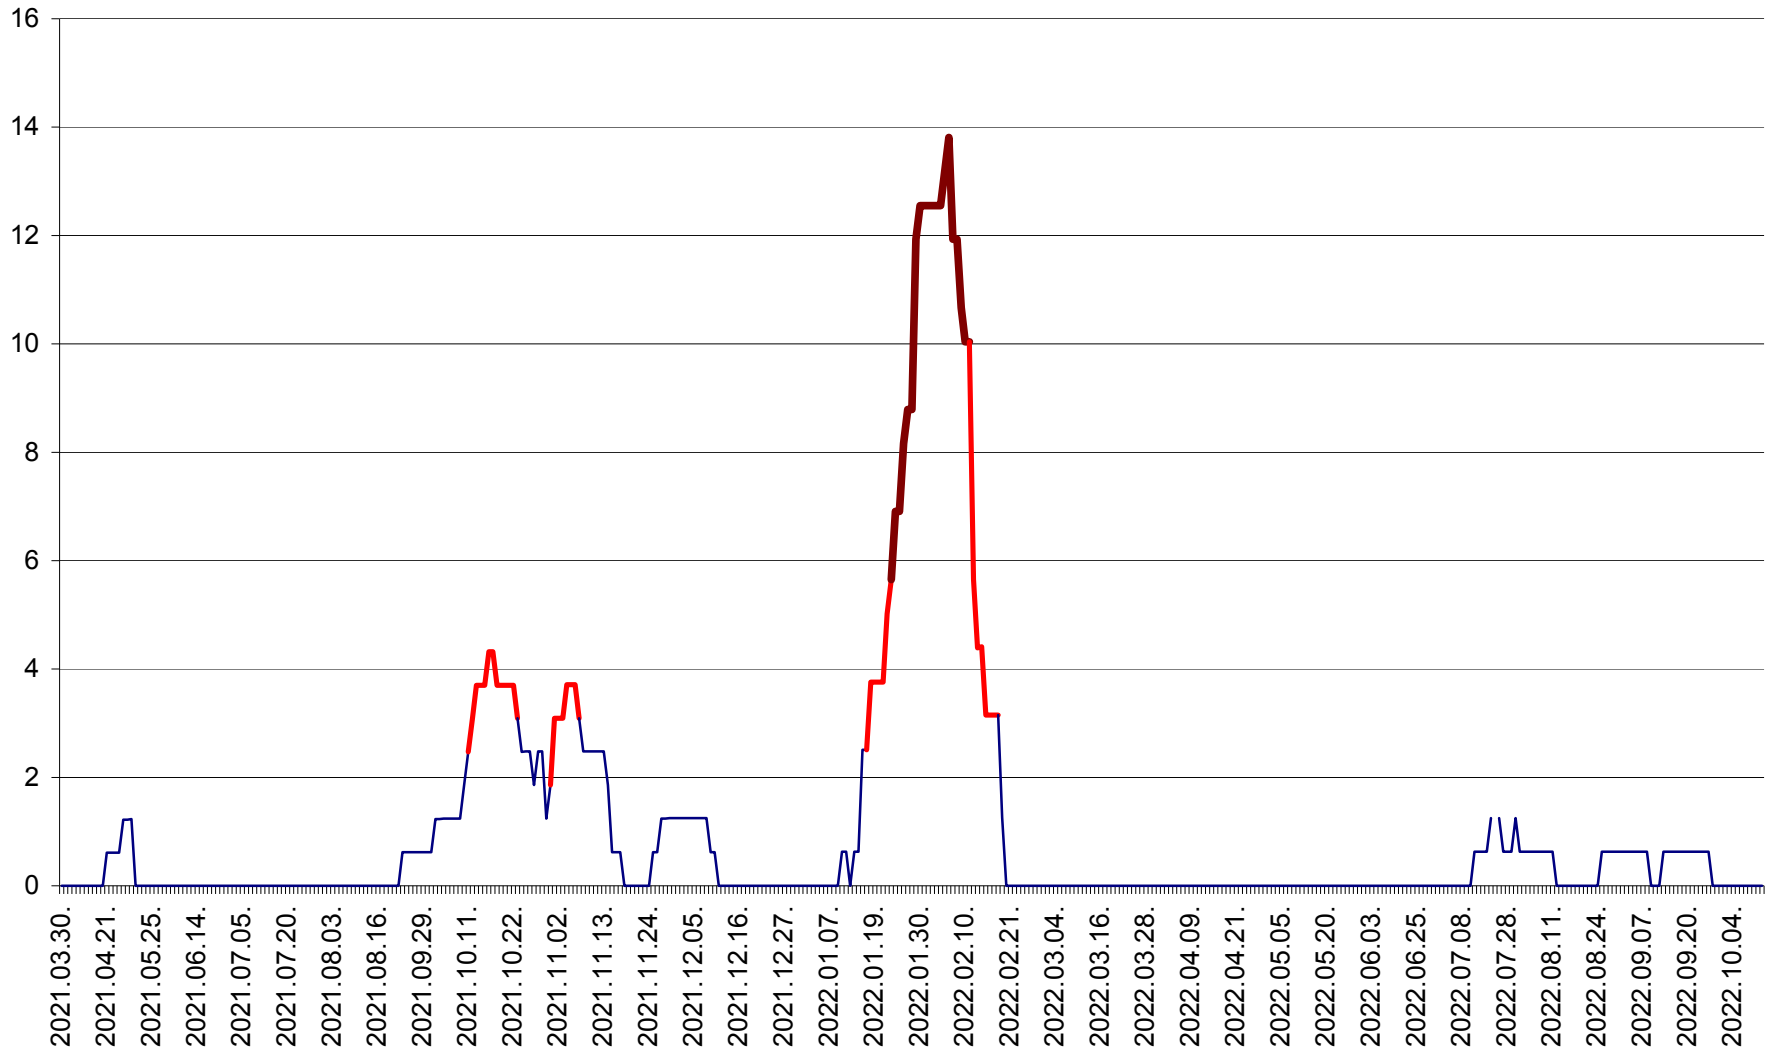

PLĂIEȘII DE JOS - Evolutia incidentei cumulate pe 14 zile la ‰ de locuitori
2021.04.01. - 2022.10.11.

PORUMBENI - Evolutia incidentei cumulate pe 14 zile la ‰ de locuitori
2021.04.01. - 2022.10.11.

PRAID - Evolutia incidentei cumulate pe 14 zile la ‰ de locuitori
2021.04.01. - 2022.10.11.

RACU - Evolutia incidentei cumulate pe 14 zile la ‰ de locuitori
2021.04.01. - 2022.10.11.

REMETEA - Evolutia incidentei cumulate pe 14 zile la ‰ de locuitori
2021.04.01. - 2022.10.11.

SĂCEL - Evolutia incidentei cumulate pe 14 zile la ‰ de locuitori
2021.04.01. - 2022.10.11.