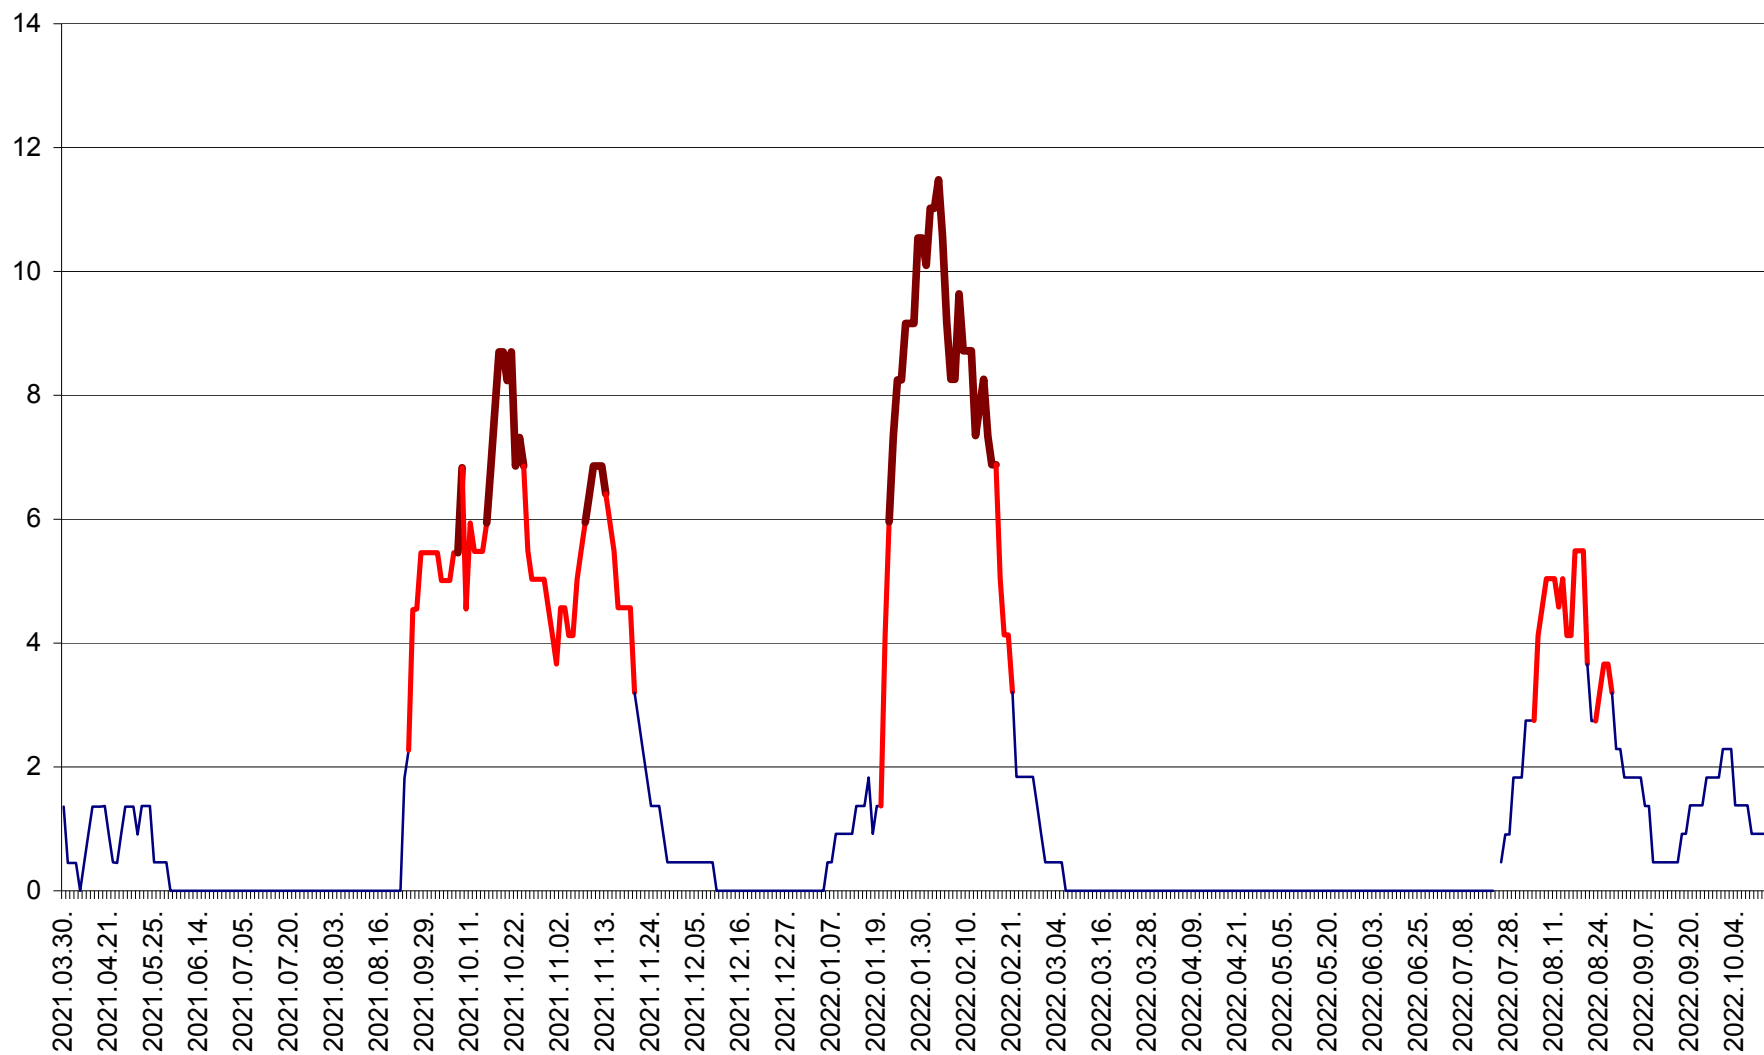

MUNICIPIUL GHEORGHENI - Evolutia incidentei cumulate pe 14 zile la % de locuitori
2021.04.01. - 2022.10.11.

JOSENI - Evolutia incidentei cumulate pe 14 zile la ‰ de locuitori
2021.04.01. - 2022.10.11.

LĂZAREA - Evolutia incidentei cumulate pe 14 zile la % de locuitori
2021.04.01. - 2022.10.11.

LELICENI - Evolutia incidentei cumulate pe 14 zile la ‰ de locuitori
2021.04.01. - 2022.10.11.

LUETA - Evolutia incidentei cumulate pe 14 zile la ‰ de locuitori
2021.04.01. - 2022.10.11.

LUNCA DE JOS - Evolutia incidentei cumulate pe 14 zile la ‰ de locuitori
2021.04.01. - 2022.10.11.

LUNCA DE SUS - Evolutia incidentei cumulate pe 14 zile la ‰ de locuitori
2021.04.01. - 2022.10.11.

LUPENI - Evolutia incidentei cumulate pe 14 zile la ‰ de locuitori
2021.04.01. - 2022.10.11.

MĂDĂRAȘ - Evolutia incidentei cumulate pe 14 zile la ‰ de locuitori
2021.04.01. - 2022.10.11.