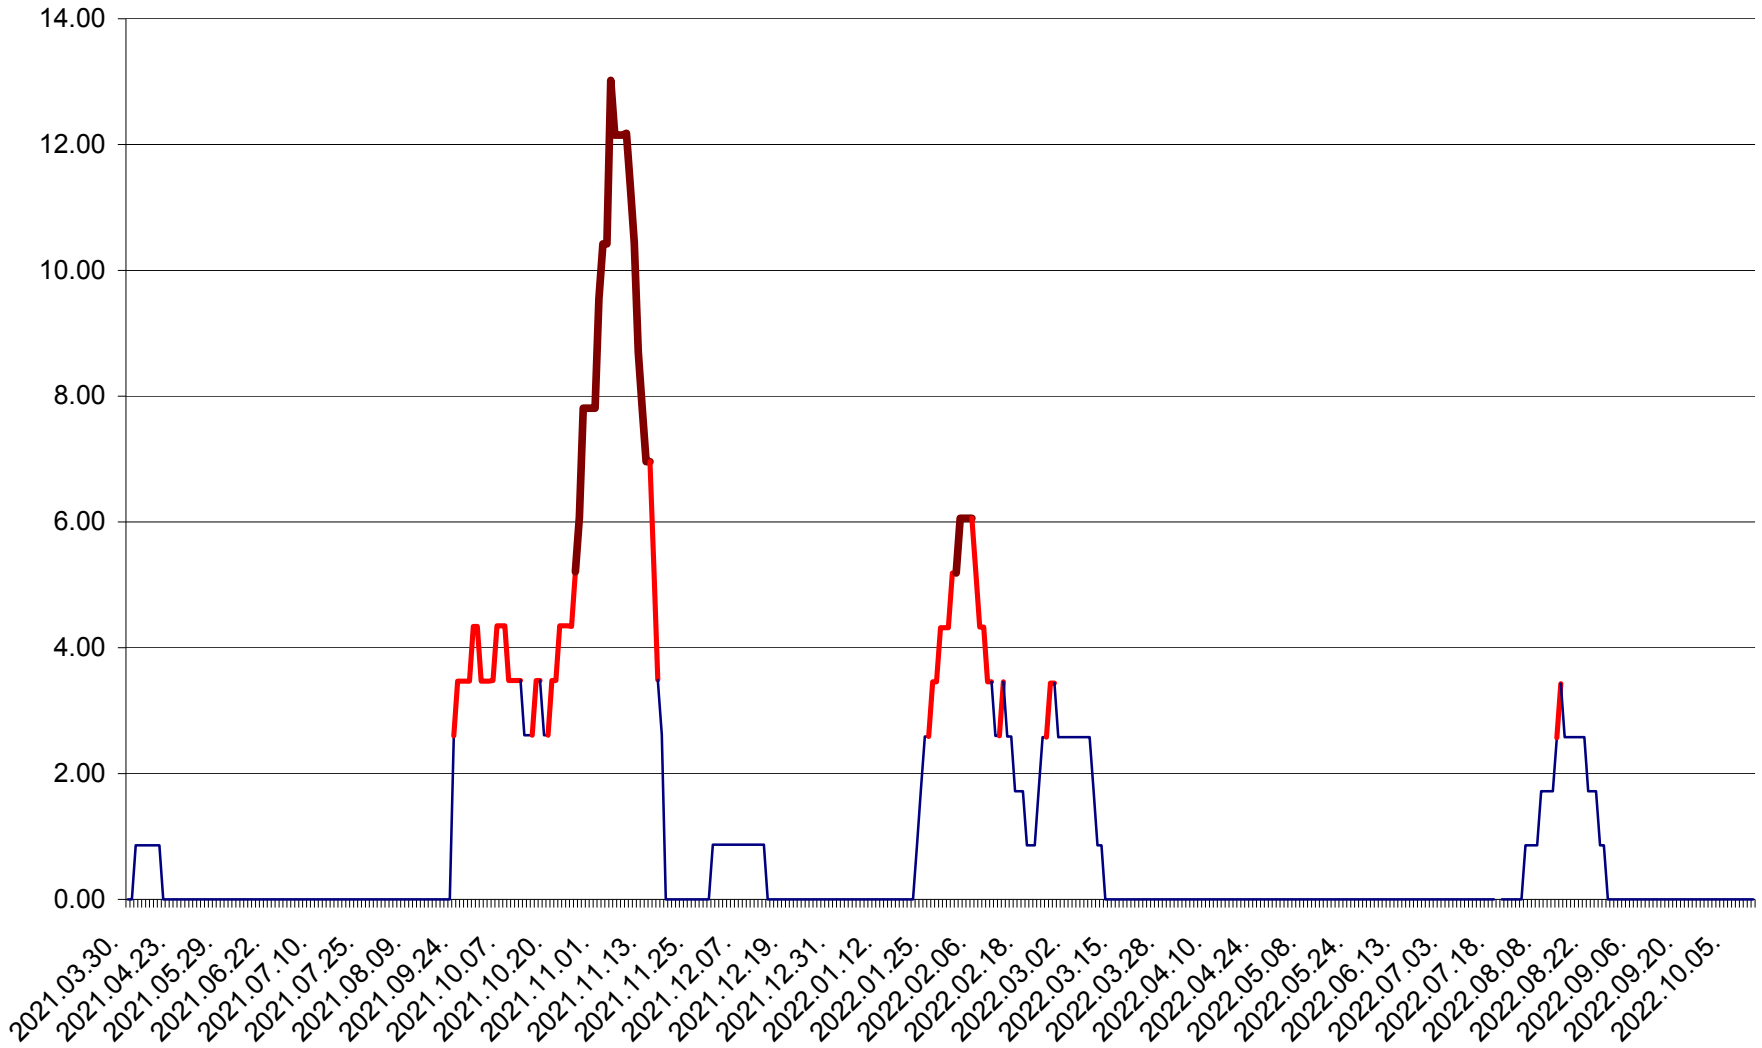

ȘIMONEȘTI - Evolutia incidentei cumulate pe 14 zile la % de locuitori
2021.04.01. - 2022.10.11.

SUBCETATE - Evolutia incidentei cumulate pe 14 zile la ‰ de locuitori
2021.04.01. - 2022.10.11.

SUSENI - Evolutia incidentei cumulate pe 14 zile la ‰ de locuitori
2021.04.01. - 2022.10.11.

TOMEȘTI - Evolutia incidentei cumulate pe 14 zile la ‰ de locuitori
2021.04.01. - 2022.10.11.

MUNICIPIUL TOPLIȚA - Evolutia incidentei cumulate pe 14 zile la ‰ de locuitori
2021.04.01. - 2022.10.11.

TULGHEȘ - Evolutia incidentei cumulate pe 14 zile la ‰ de locuitori
2021.04.01. - 2022.10.11.

TUȘNAD - Evolutia incidentei cumulate pe 14 zile la ‰ de locuitori
2021.04.01. - 2022.10.11.

ULIEȘ - Evoluția incidentei cumulate pe 14 zile la ‰ de locuitori
2021.04.01. - 2022.10.11.

VĂRȘAG - Evolutia incidentei cumulate pe 14 zile la ‰ de locuitori
2021.04.01. - 2022.10.11.