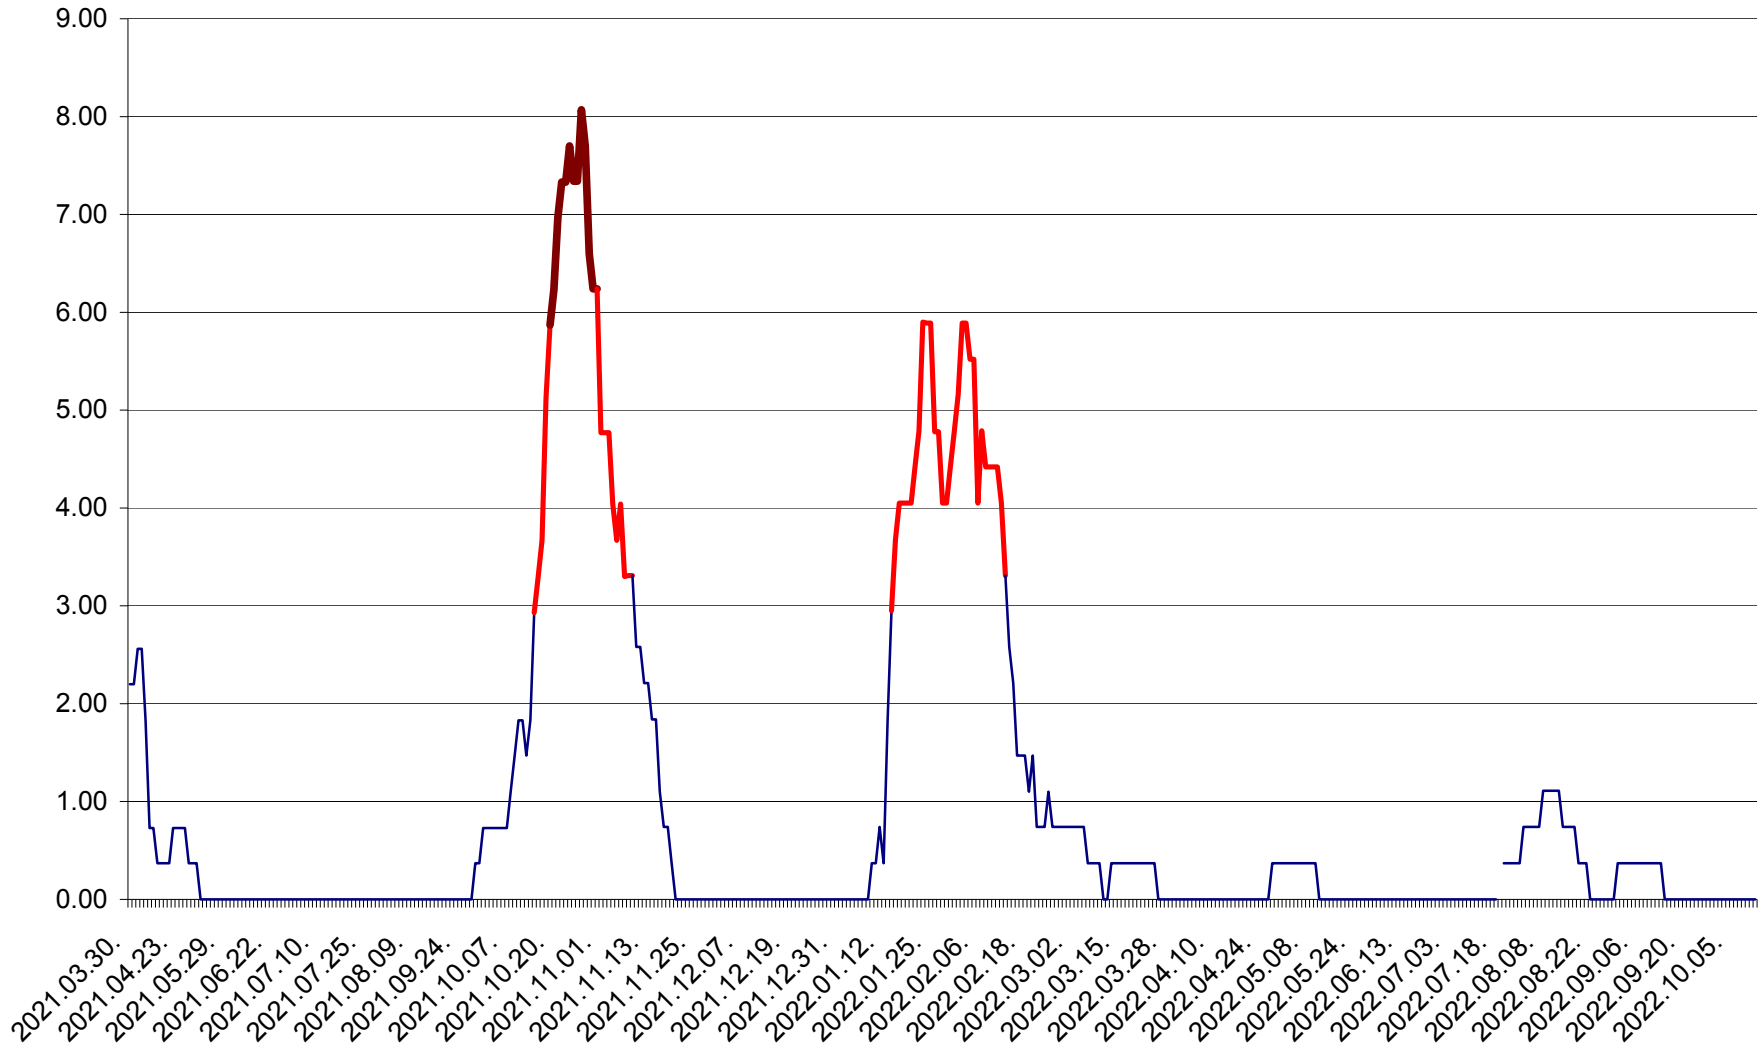

ATID - Evolutia incidentei cumulate pe 14 zile la % de locuitori
2021.04.01. - 2022.10.11.

AVRĂMEȘTI - Evolutia incidentei cumulate pe 14 zile la ‰ de locuitori
2021.04.01. - 2022.10.11.

ORAȘ BĂILE TUȘNAD - Evolutia incidentei cumulate pe 14 zile la ‰ de locuitori
2021.04.01. - 2022.10.11.

ORAȘ BĂLAN - Evolția incidenței cumulate pe 14 zile la ‰ de locuitori
2021.04.01. - 2022.10.11.

BILBOR - Evolutia incidentei cumulate pe 14 zile la ‰ de locuitori
2021.04.01. - 2022.10.11.

ORAȘ BORSEC - Evolutia incidentei cumulate pe 14 zile la ‰ de locuitori
2021.04.01. - 2022.10.11.

BRĂDEȘTI - Evolutia incidentei cumulate pe 14 zile la ‰ de locuitori
2021.04.01. - 2022.10.11.

CĂPÂLNIȚA - Evolutia incidentei cumulate pe 14 zile la ‰ de locuitori
2021.04.01. - 2022.10.11.

CÂRȚA - Evolția incidentei cumulate pe 14 zile la ‰ de locuitori
2021.04.01. - 2022.10.11.

CICEU - Evolutia incidentei cumulate pe 14 zile la ‰ de locuitori
2021.04.01. - 2022.10.11.

CIUCSÂNGEORGIU - Evolutia incidentei cumulate pe 14 zile la ‰ de locuitori
2021.04.01. - 2022.10.11.

CIUMANI - Evolutia incidentei cumulate pe 14 zile la ‰ de locuitori
2021.04.01. - 2022.10.11.