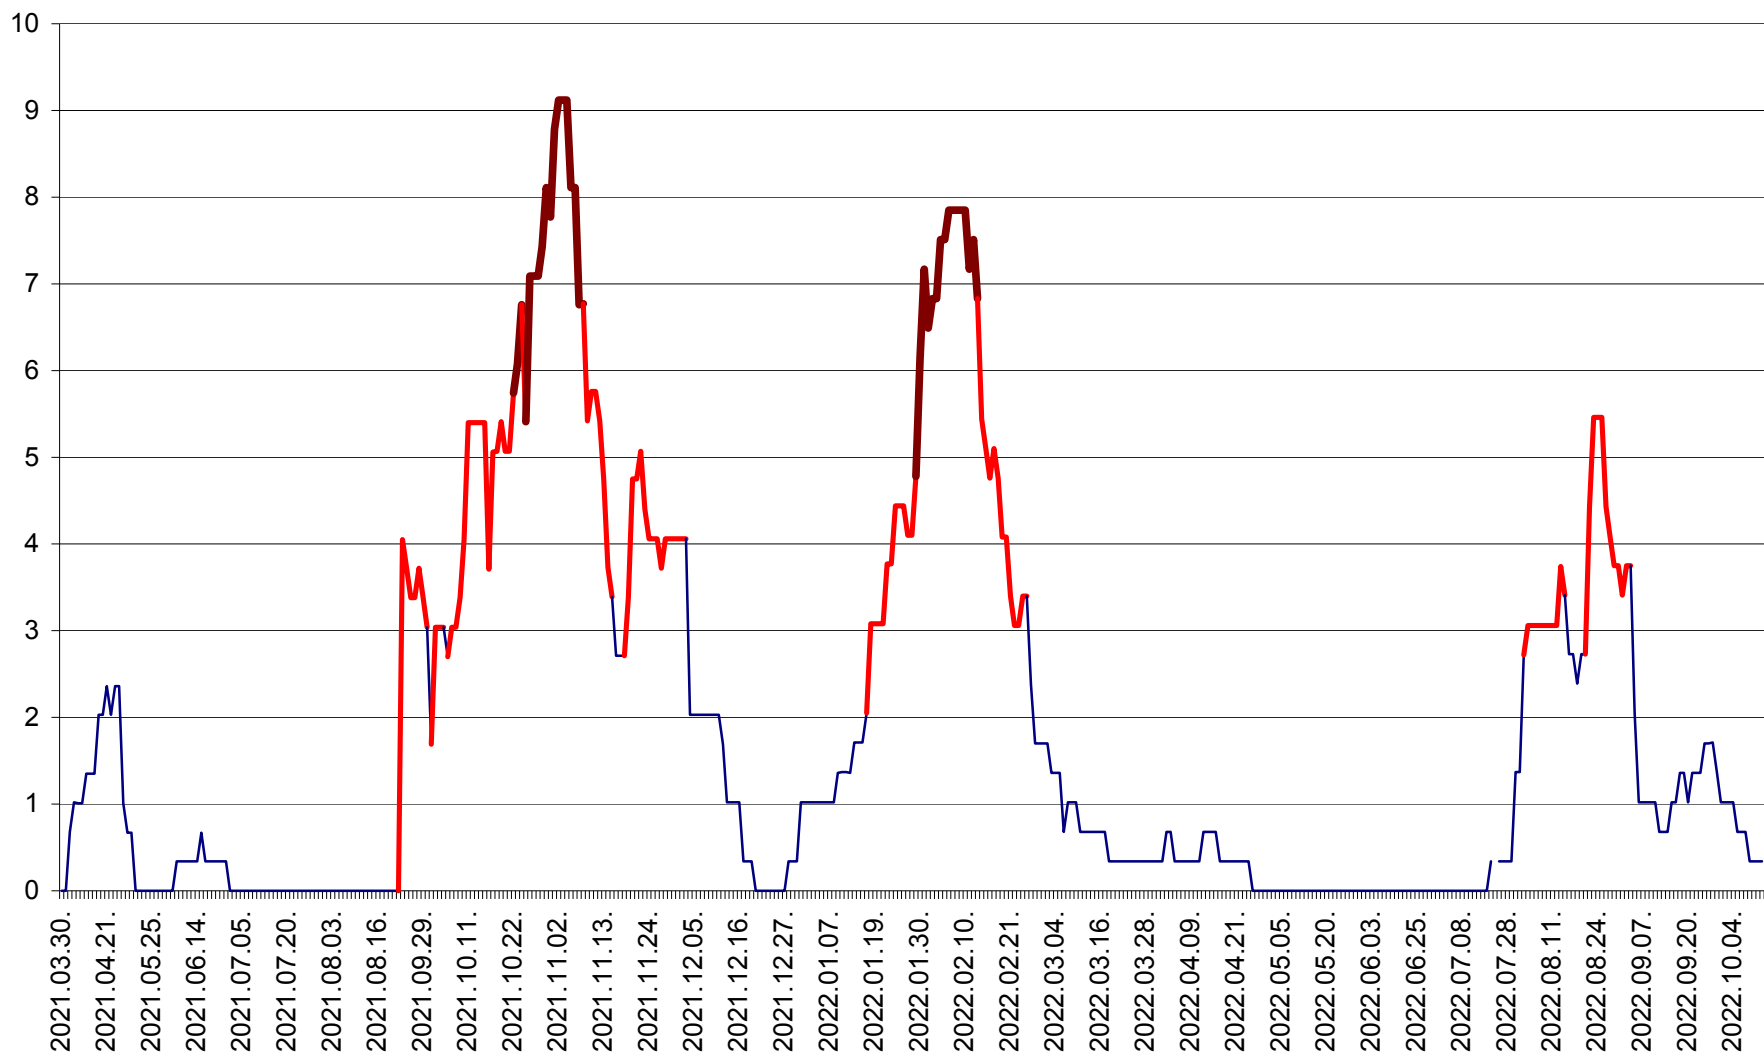

LELICENI - Evolutia incidentei cumulate pe 14 zile la ‰ de locuitori
2021.04.01. - 2022.10.11.

LUETA - Evolutia incidentei cumulate pe 14 zile la ‰ de locuitori
2021.04.01. - 2022.10.11.

LUNCA DE JOS - Evolutia incidentei cumulate pe 14 zile la ‰ de locuitori
2021.04.01. - 2022.10.11.

LUNCA DE SUS - Evolutia incidentei cumulate pe 14 zile la ‰ de locuitori
2021.04.01. - 2022.10.11.

LUPENI - Evolutia incidentei cumulate pe 14 zile la ‰ de locuitori
2021.04.01. - 2022.10.11.

MĂDĂRAȘ - Evolutia incidentei cumulate pe 14 zile la ‰ de locuitori
2021.04.01. - 2022.10.11.

MĂRTINIȘ - Evolutia incidentei cumulate pe 14 zile la ‰ de locuitori
2021.04.01. - 2022.10.11.

MEREȘTI - Evolutia incidentei cumulate pe 14 zile la ‰ de locuitori
2021.04.01. - 2022.10.11.

MUNICIPIUL MIERCUREA-CIUC - Evolutia incidentei cumulate pe 14 zile la ‰ de locuitori
2021.04.01. - 2022.10.11.