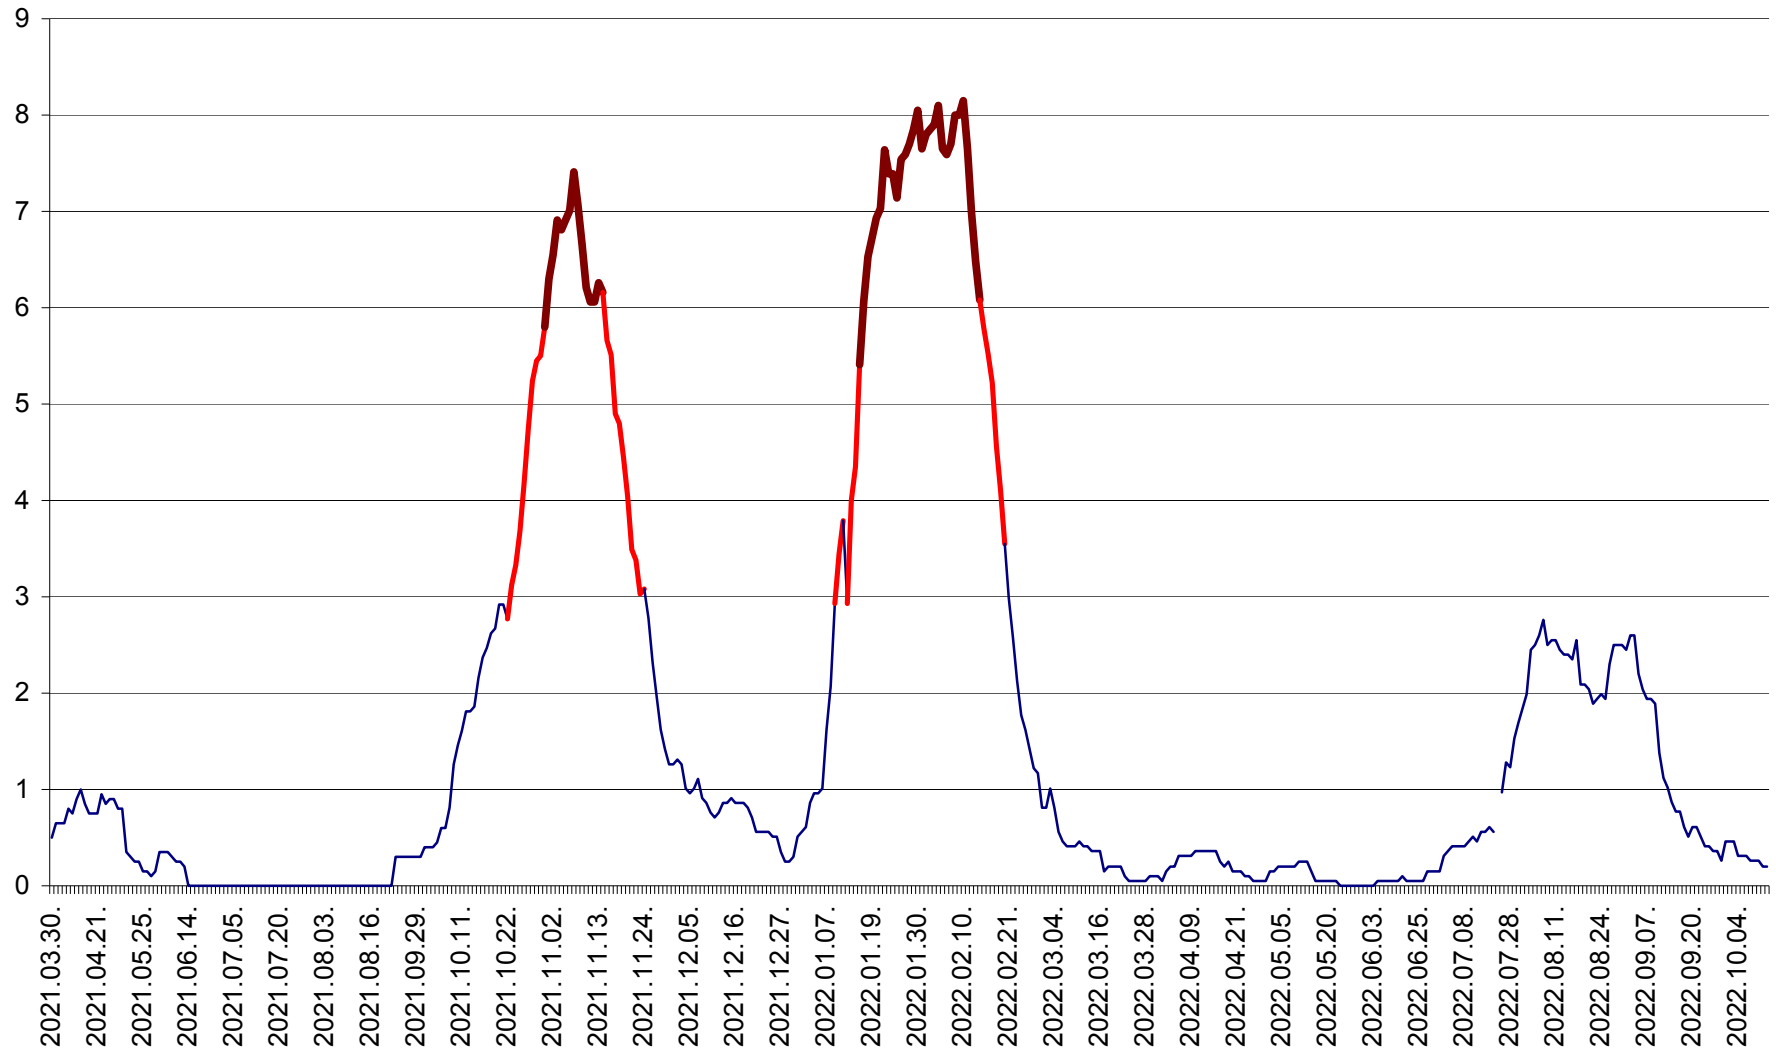

DÂRJIU - Evolutia incidentei cumulate pe 14 zile la ‰ de locuitori
2021.04.01. - 2022.10.11.

DEALU - Evolutia incidentei cumulate pe 14 zile la ‰ de locuitori
2021.04.01. - 2022.10.11.

DITRĂU - Evolutia incidentei cumulate pe 14 zile la ‰ de locuitori
2021.04.01. - 2022.10.11.

FELICENI - Evolutia incidentei cumulate pe 14 zile la ‰ de locuitori
2021.04.01. - 2022.10.11.

FRUMOASA - Evolutia incidentei cumulate pe 14 zile la ‰ de locuitori
2021.04.01. - 2022.10.11.

GĂLĂUȚAȘ - Evoluția incidenței cumulate pe 14 zile la ‰ de locuitori
2021.04.01. - 2022.10.11.

MUNICIPIUL GHEORGHENI - Evolutia incidentei cumulate pe 14 zile la % de locuitori
2021.04.01. - 2022.10.11.

JOSENI - Evolutia incidentei cumulate pe 14 zile la ‰ de locuitori
2021.04.01. - 2022.10.11.

LĂZAREA - Evolutia incidentei cumulate pe 14 zile la % de locuitori
2021.04.01. - 2022.10.11.

LELICENI - Evolutia incidentei cumulate pe 14 zile la ‰ de locuitori
2021.04.01. - 2022.10.11.

LUETA - Evolutia incidentei cumulate pe 14 zile la ‰ de locuitori
2021.04.01. - 2022.10.11.

LUNCA DE JOS - Evolutia incidentei cumulate pe 14 zile la ‰ de locuitori
2021.04.01. - 2022.10.11.