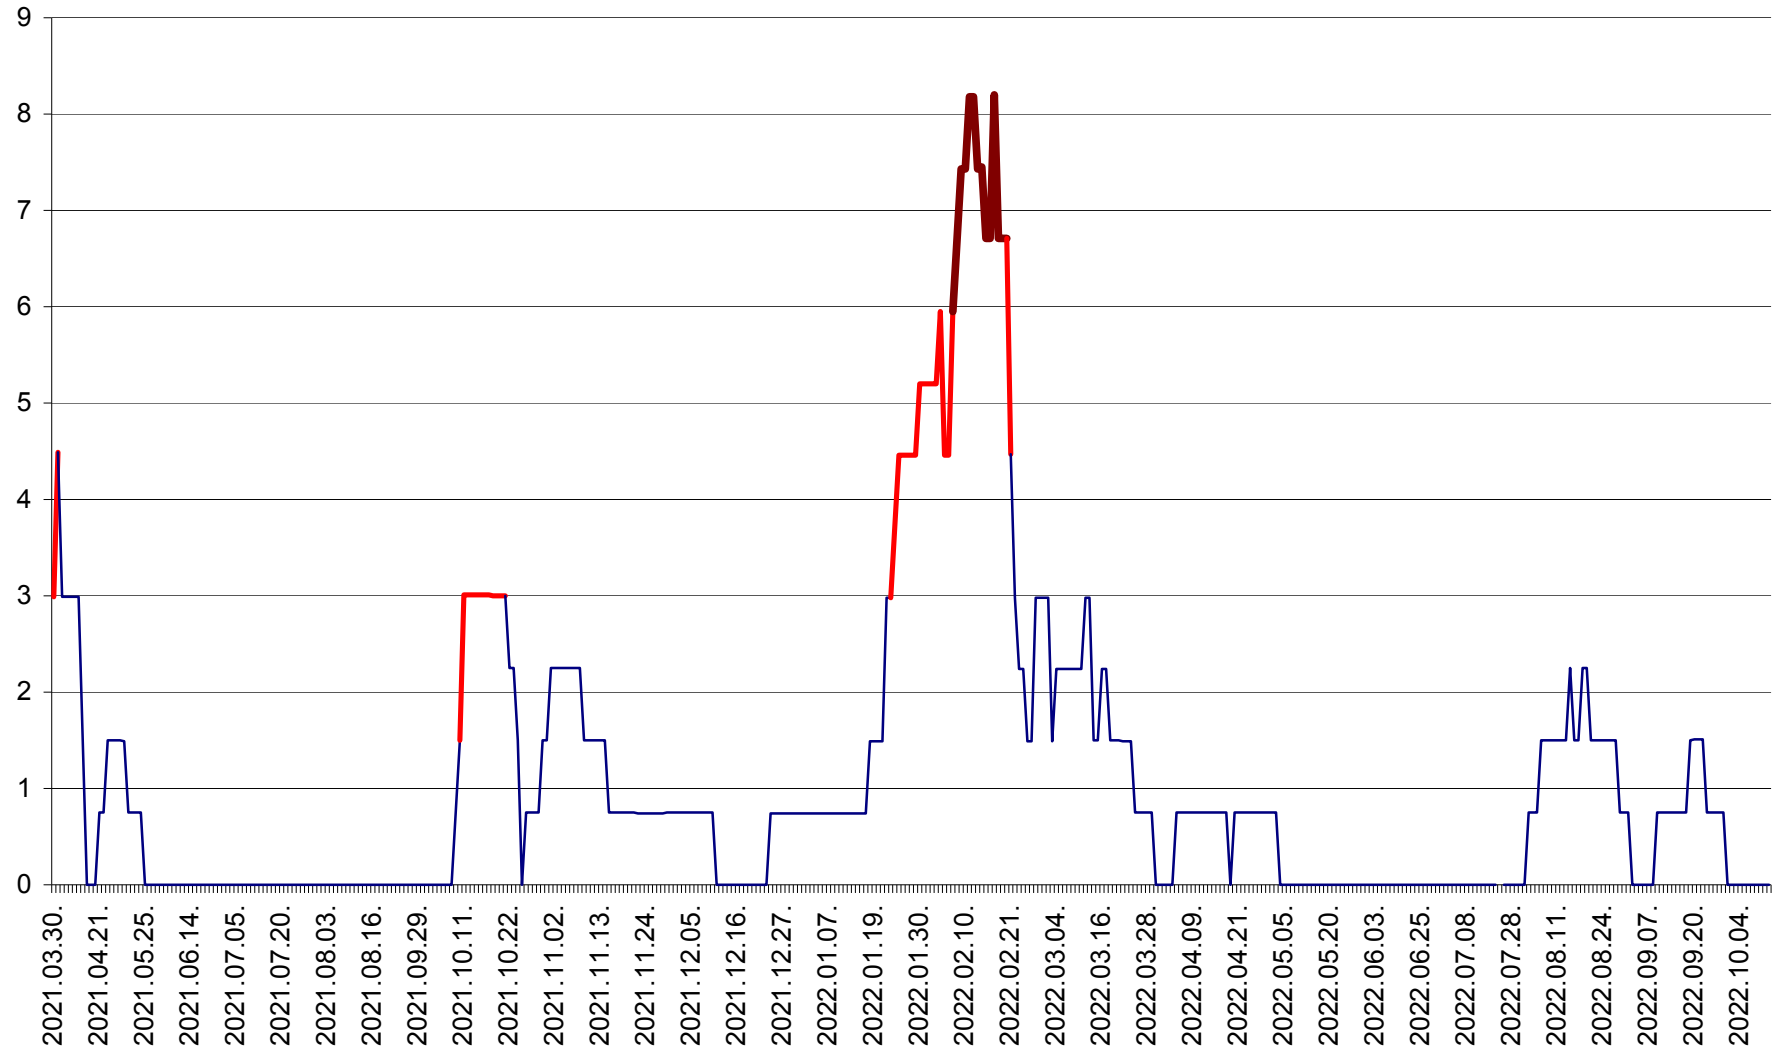

LELICENI - Evolutia incidentei cumulate pe 14 zile la ‰ de locuitori
2021.04.01. - 2022.10.11.

LUETA - Evolutia incidentei cumulate pe 14 zile la ‰ de locuitori
2021.04.01. - 2022.10.11.

LUNCA DE JOS - Evolutia incidentei cumulate pe 14 zile la ‰ de locuitori
2021.04.01. - 2022.10.11.

LUNCA DE SUS - Evolutia incidentei cumulate pe 14 zile la ‰ de locuitori
2021.04.01. - 2022.10.11.

LUPENI - Evolutia incidentei cumulate pe 14 zile la ‰ de locuitori
2021.04.01. - 2022.10.11.

MĂDĂRAȘ - Evolutia incidentei cumulate pe 14 zile la ‰ de locuitori
2021.04.01. - 2022.10.11.

MĂRTINIȘ - Evolutia incidentei cumulate pe 14 zile la ‰ de locuitori
2021.04.01. - 2022.10.11.

MEREȘTI - Evolutia incidentei cumulate pe 14 zile la ‰ de locuitori
2021.04.01. - 2022.10.11.

MUNICIPIUL MIERCUREA-CIUC - Evolutia incidentei cumulate pe 14 zile la ‰ de locuitori
2021.04.01. - 2022.10.11.