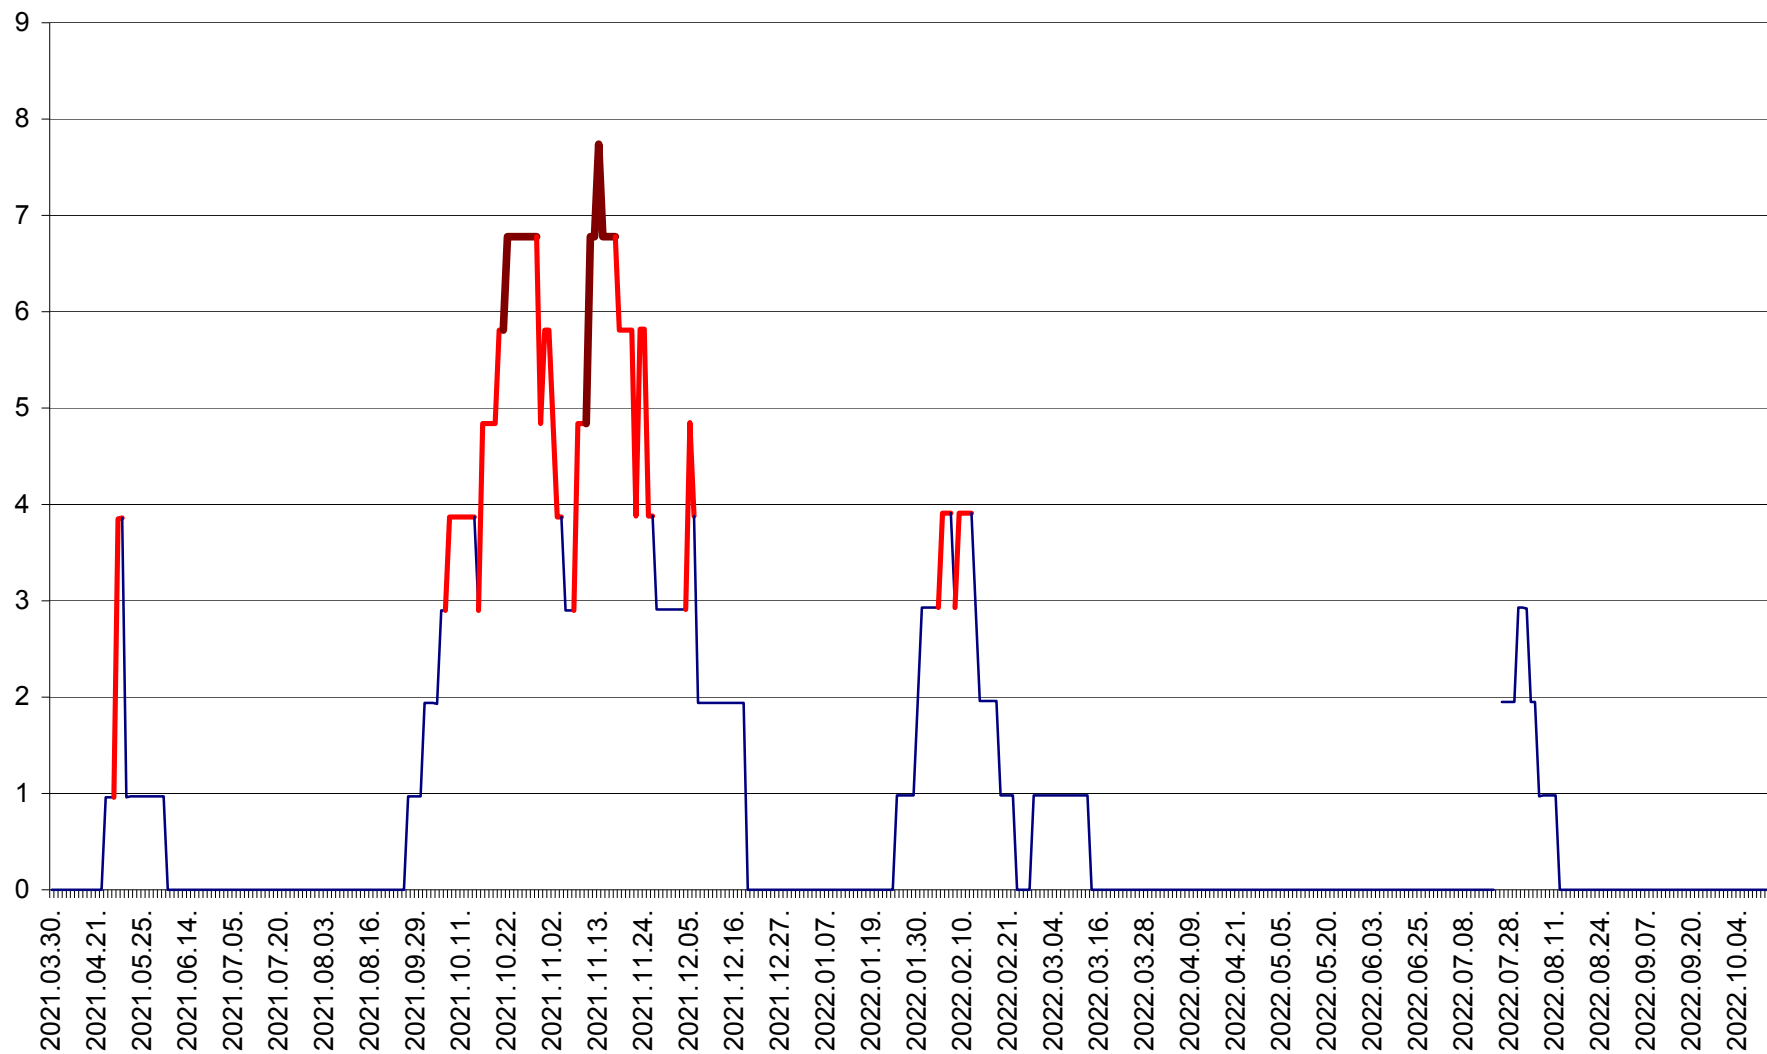

DEALU - Evolutia incidentei cumulate pe 14 zile la ‰ de locuitori
2021.04.01. - 2022.10.11.