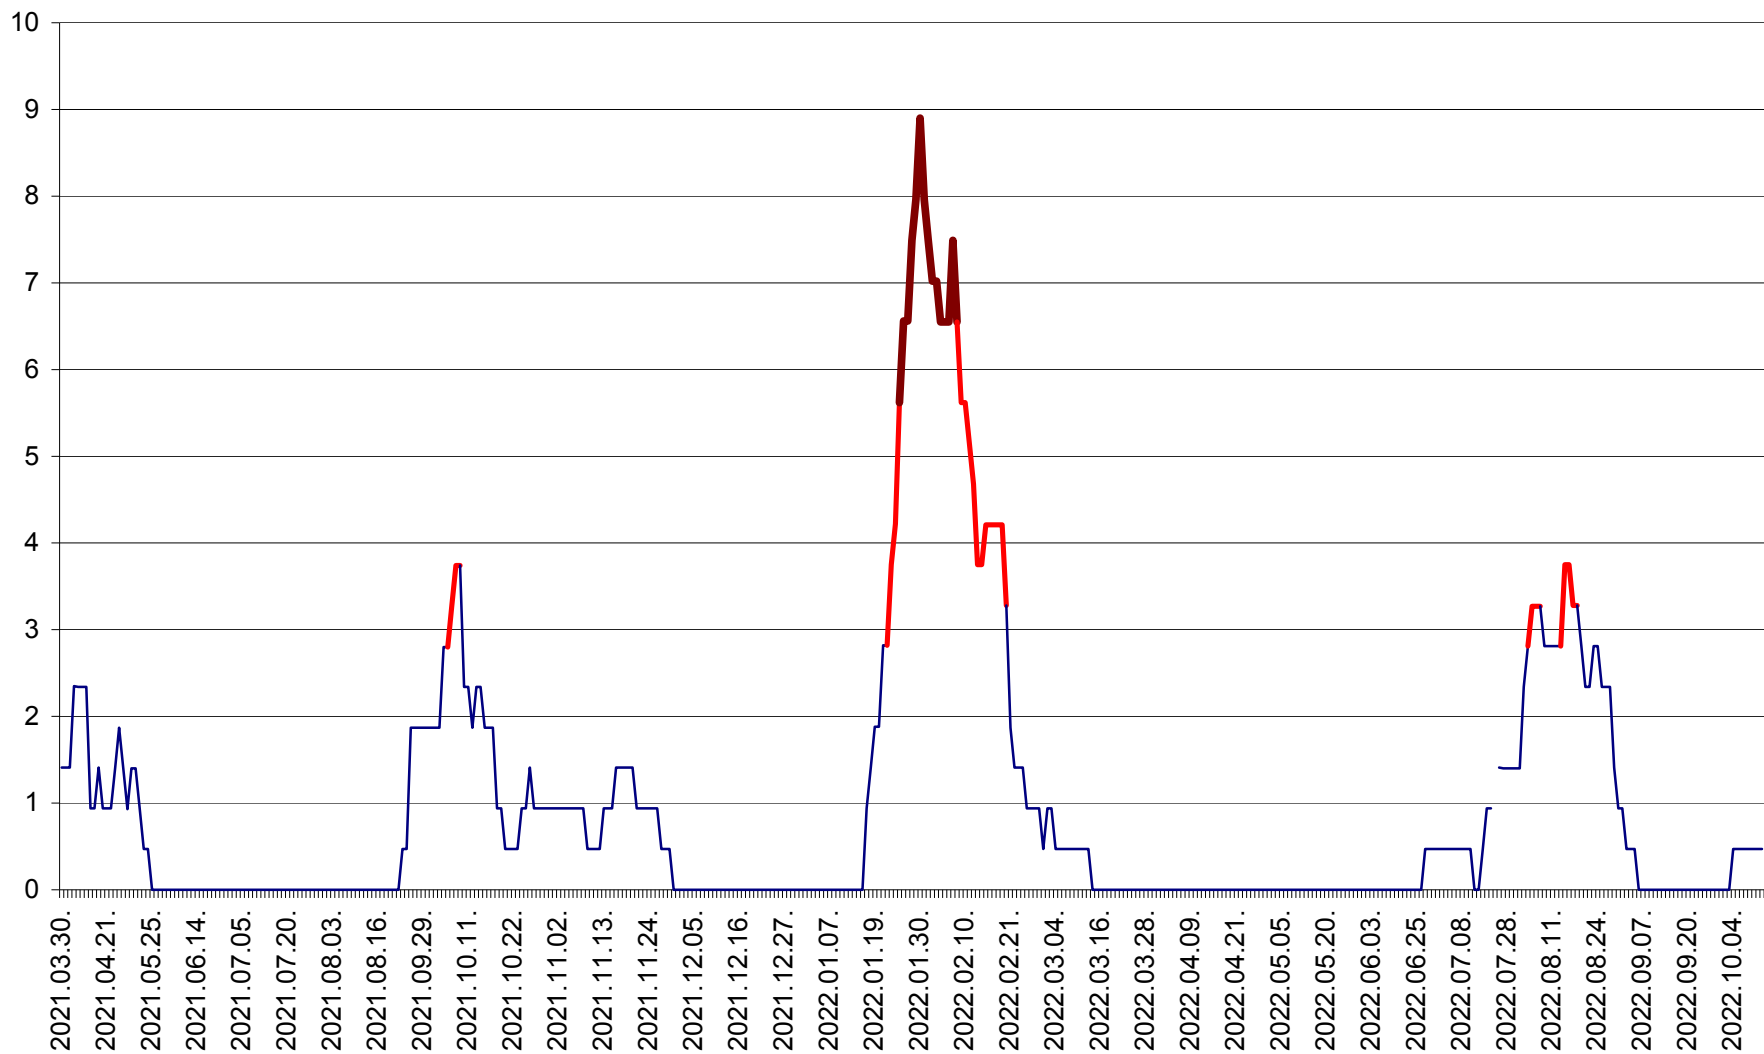

SECUIENI - Evolutia incidentei cumulate pe 14 zile la ‰ de locuitori
2021.04.01. - 2022.10.11.