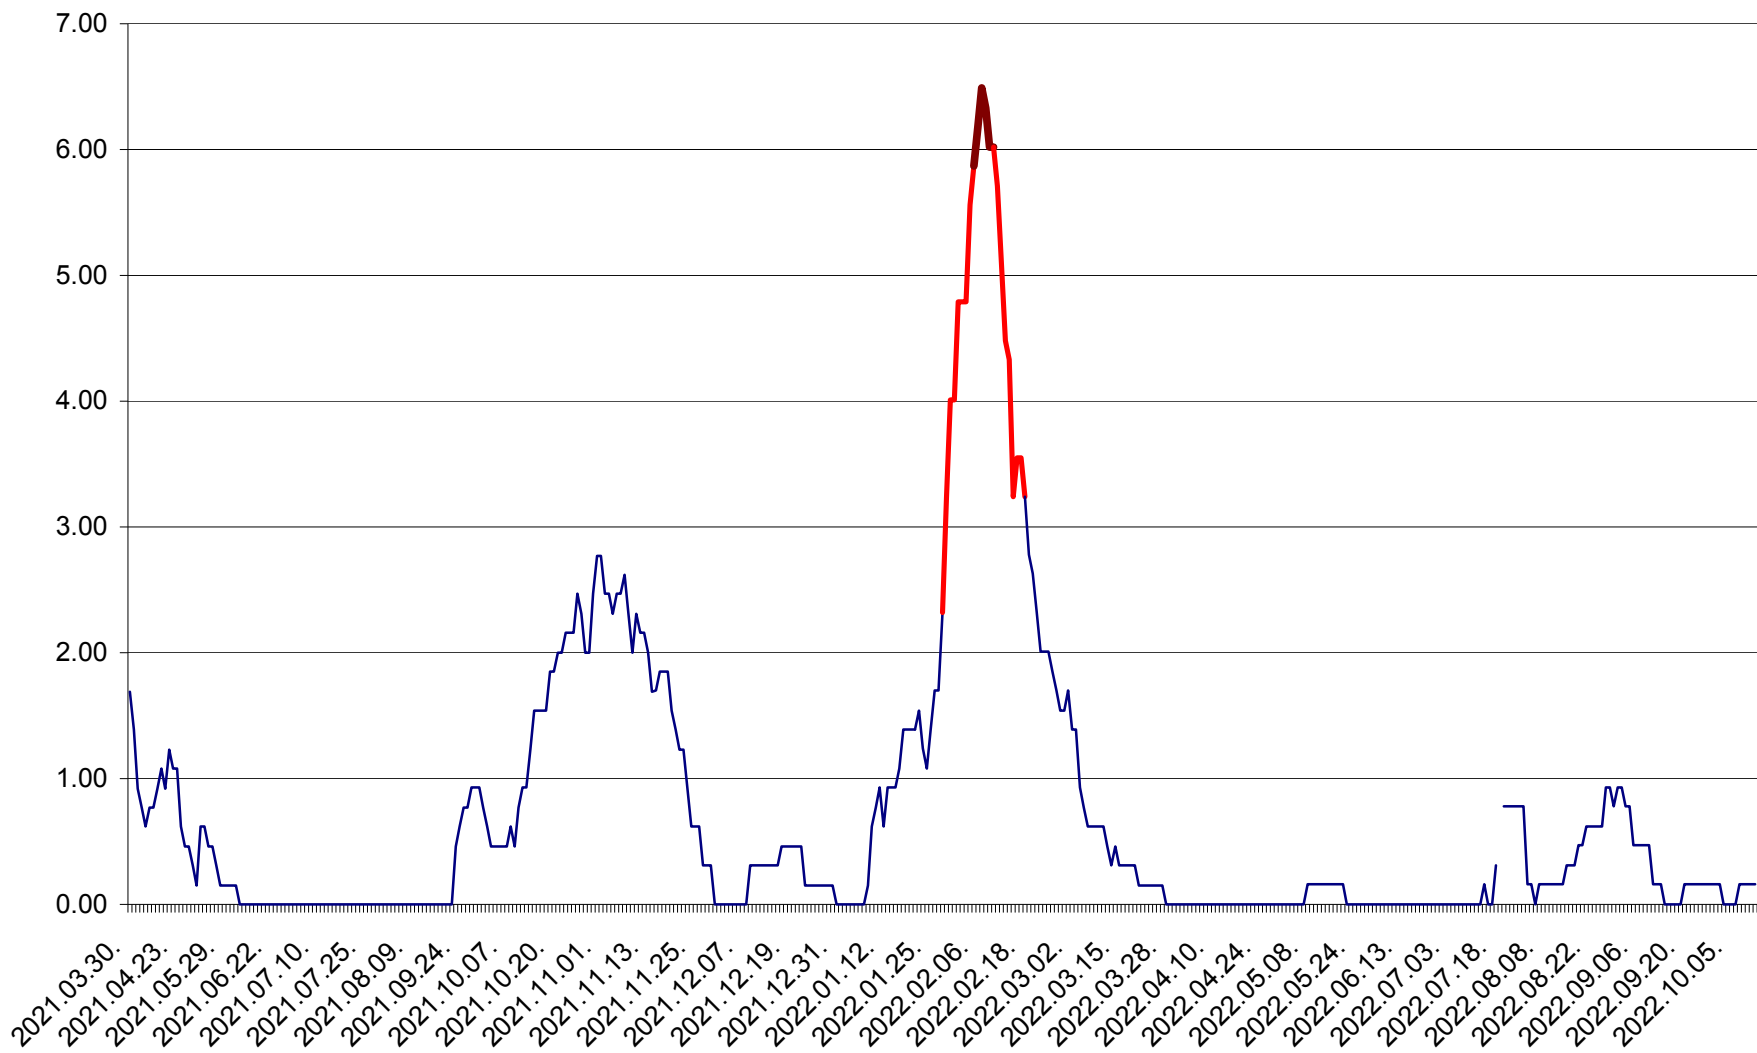

ORAȘ BĂLAN - Evolția incidenței cumulate pe 14 zile la ‰ de locuitori
2021.04.01. - 2022.10.11.

BILBOR - Evolutia incidentei cumulate pe 14 zile la ‰ de locuitori
2021.04.01. - 2022.10.11.

ORAȘ BORSEC - Evolutia incidentei cumulate pe 14 zile la ‰ de locuitori
2021.04.01. - 2022.10.11.

BRĂDEȘTI - Evolutia incidentei cumulate pe 14 zile la ‰ de locuitori
2021.04.01. - 2022.10.11.

CĂPÂLNIȚA - Evolutia incidentei cumulate pe 14 zile la ‰ de locuitori
2021.04.01. - 2022.10.11.

CÂRȚA - Evolția incidentei cumulate pe 14 zile la ‰ de locuitori
2021.04.01. - 2022.10.11.

CICEU - Evolutia incidentei cumulate pe 14 zile la ‰ de locuitori
2021.04.01. - 2022.10.11.

CIUCSÂNGEORGIU - Evolutia incidentei cumulate pe 14 zile la ‰ de locuitori
2021.04.01. - 2022.10.11.

CIUMANI - Evolutia incidentei cumulate pe 14 zile la ‰ de locuitori
2021.04.01. - 2022.10.11.

CORBU - Evolutia incidentei cumulate pe 14 zile la ‰ de locuitori
2021.04.01. - 2022.10.11.

CORUND - Evolutia incidentei cumulate pe 14 zile la ‰ de locuitori
2021.04.01. - 2022.10.11.

COZMENI - Evolutia incidentei cumulate pe 14 zile la ‰ de locuitori
2021.04.01. - 2022.10.11.