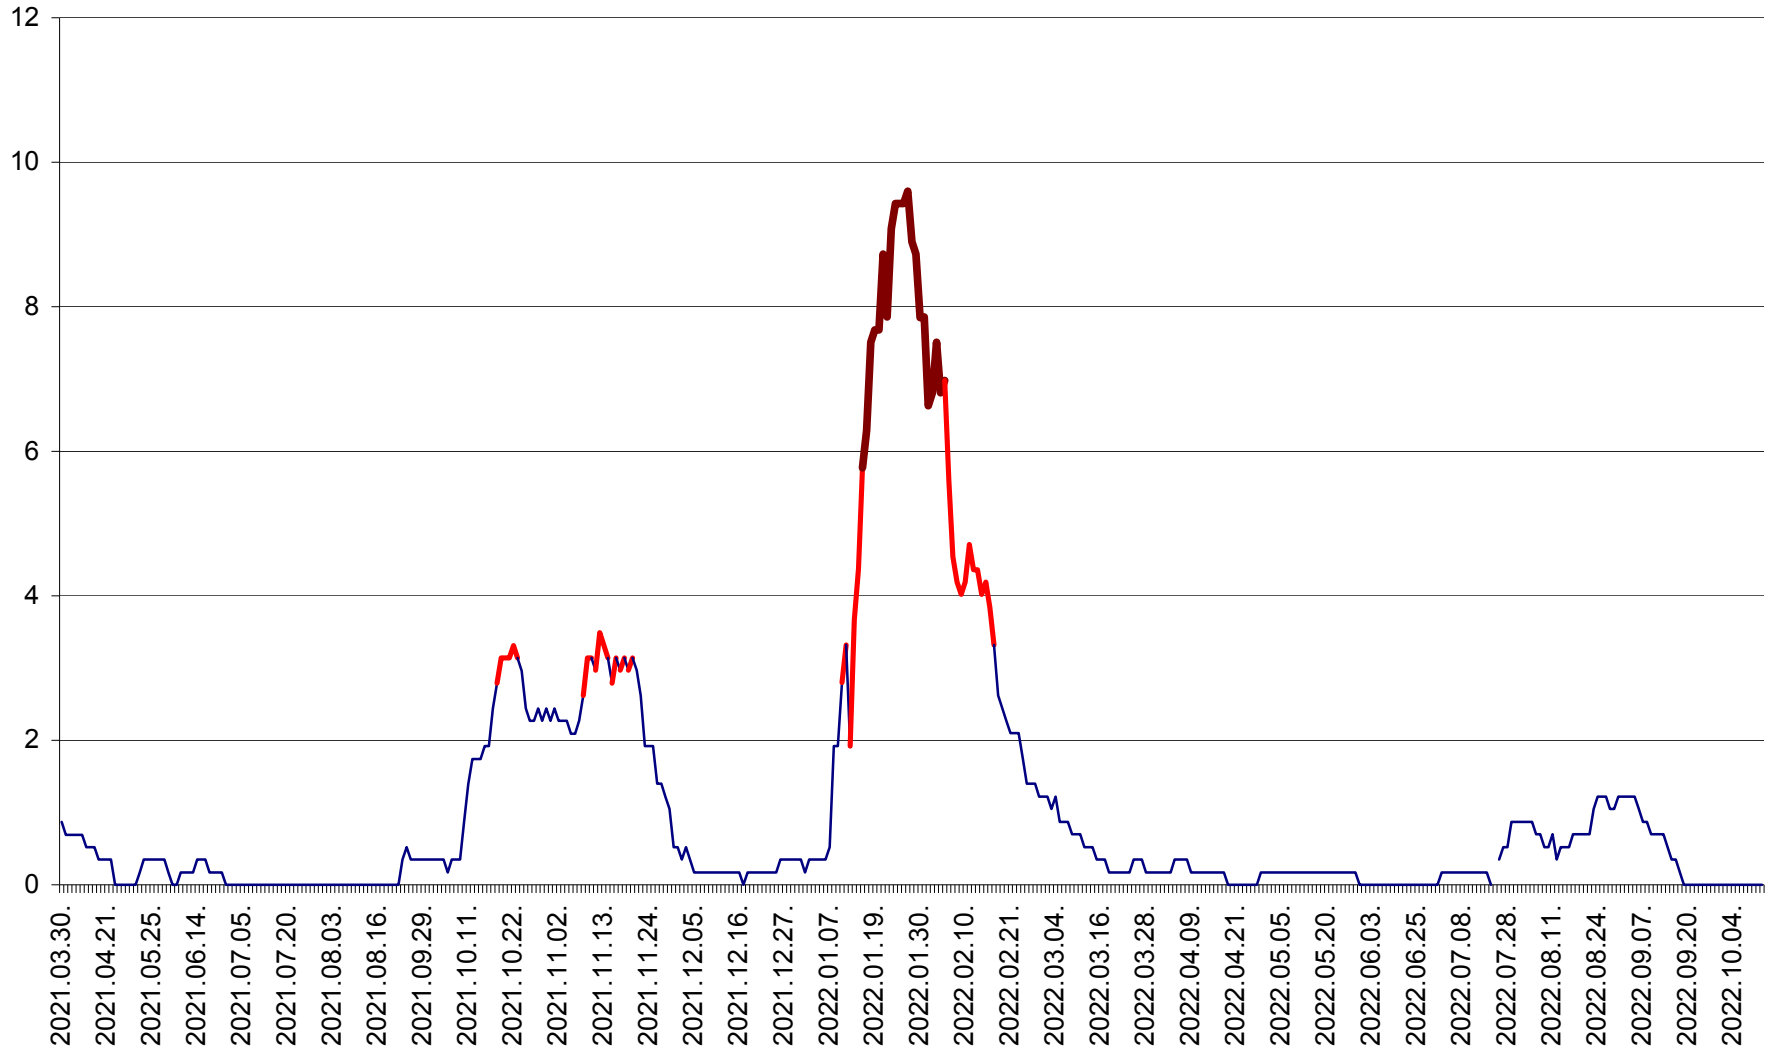

DÂRJIU - Evolutia incidentei cumulate pe 14 zile la ‰ de locuitori
2021.04.01. - 2022.10.11.

DEALU - Evolutia incidentei cumulate pe 14 zile la ‰ de locuitori
2021.04.01. - 2022.10.11.

DITRĂU - Evolutia incidentei cumulate pe 14 zile la ‰ de locuitori
2021.04.01. - 2022.10.11.

FELICENI - Evolutia incidentei cumulate pe 14 zile la ‰ de locuitori
2021.04.01. - 2022.10.11.

FRUMOASA - Evolutia incidentei cumulate pe 14 zile la ‰ de locuitori
2021.04.01. - 2022.10.11.

GĂLĂUȚAȘ - Evoluția incidenței cumulate pe 14 zile la ‰ de locuitori
2021.04.01. - 2022.10.11.

MUNICIPIUL GHEORGHENI - Evolutia incidentei cumulate pe 14 zile la % de locuitori
2021.04.01. - 2022.10.11.

JOSENI - Evolutia incidentei cumulate pe 14 zile la ‰ de locuitori
2021.04.01. - 2022.10.11.

LĂZAREA - Evolutia incidentei cumulate pe 14 zile la % de locuitori
2021.04.01. - 2022.10.11.

LELICENI - Evolutia incidentei cumulate pe 14 zile la ‰ de locuitori
2021.04.01. - 2022.10.11.

LUETA - Evolutia incidentei cumulate pe 14 zile la ‰ de locuitori
2021.04.01. - 2022.10.11.

LUNCA DE JOS - Evolutia incidentei cumulate pe 14 zile la ‰ de locuitori
2021.04.01. - 2022.10.11.