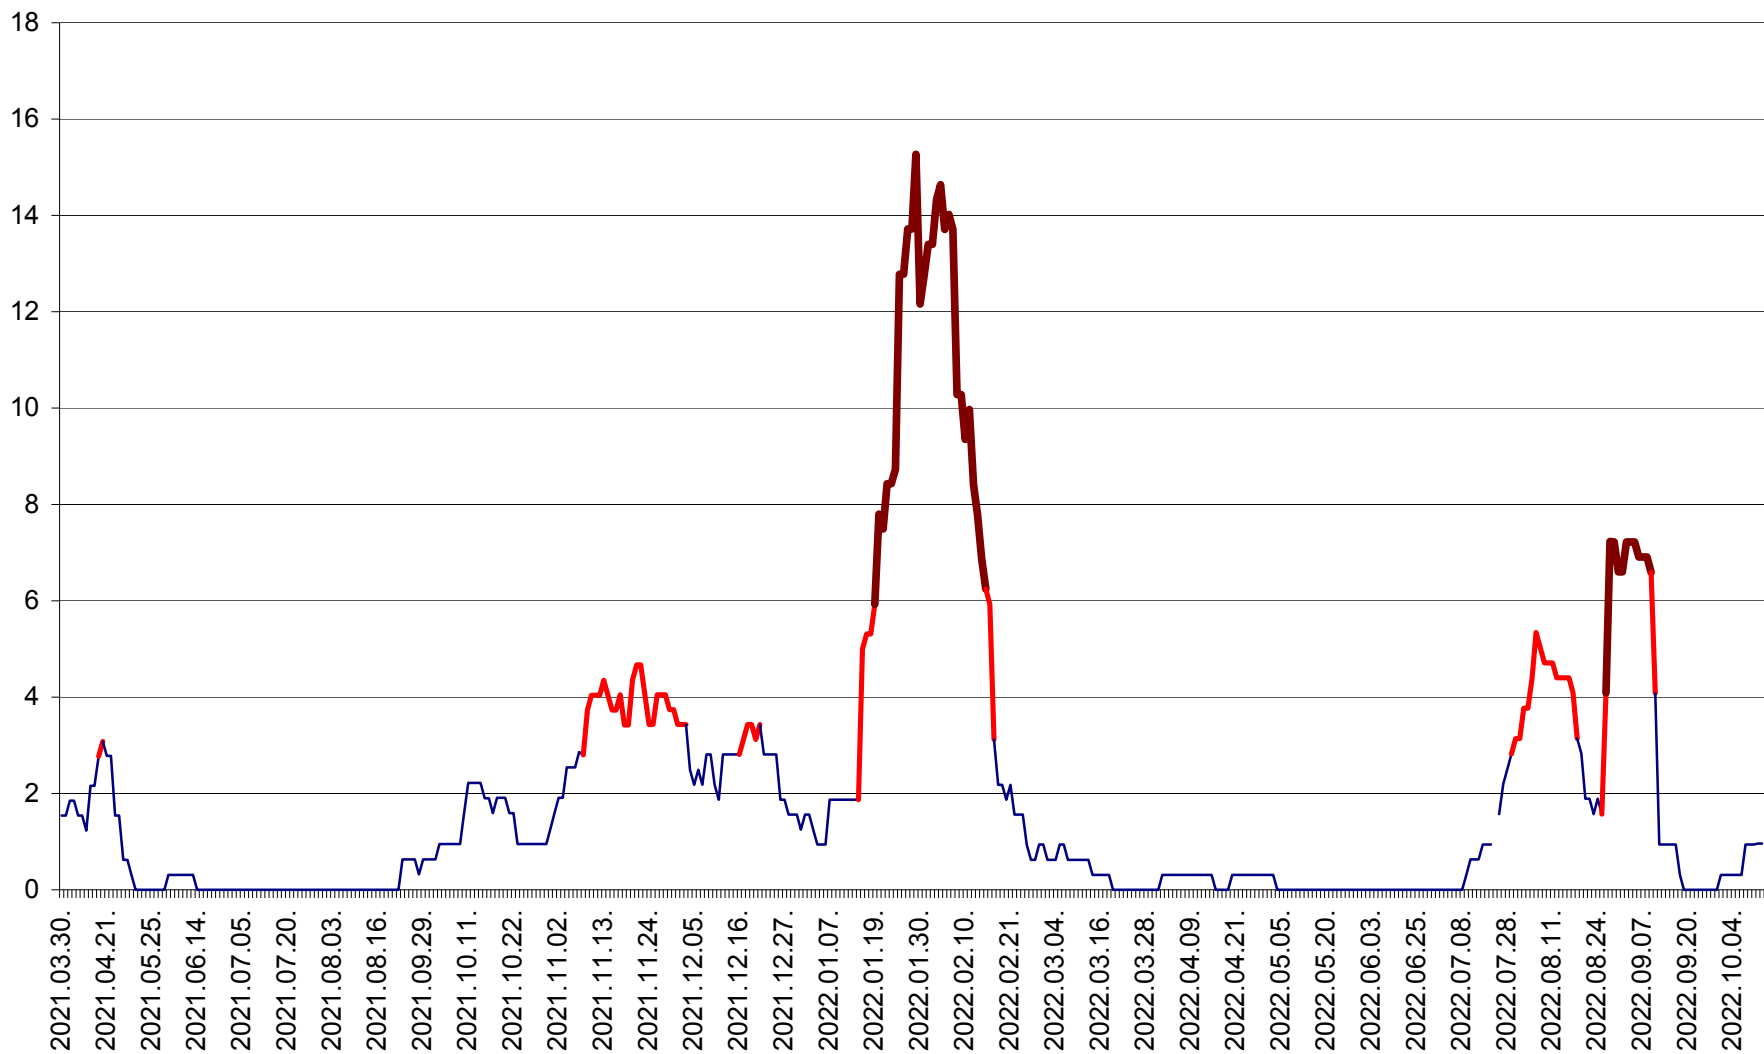

TUȘNAD - Evolutia incidentei cumulate pe 14 zile la ‰ de locuitori
2021.04.01. - 2022.10.11.