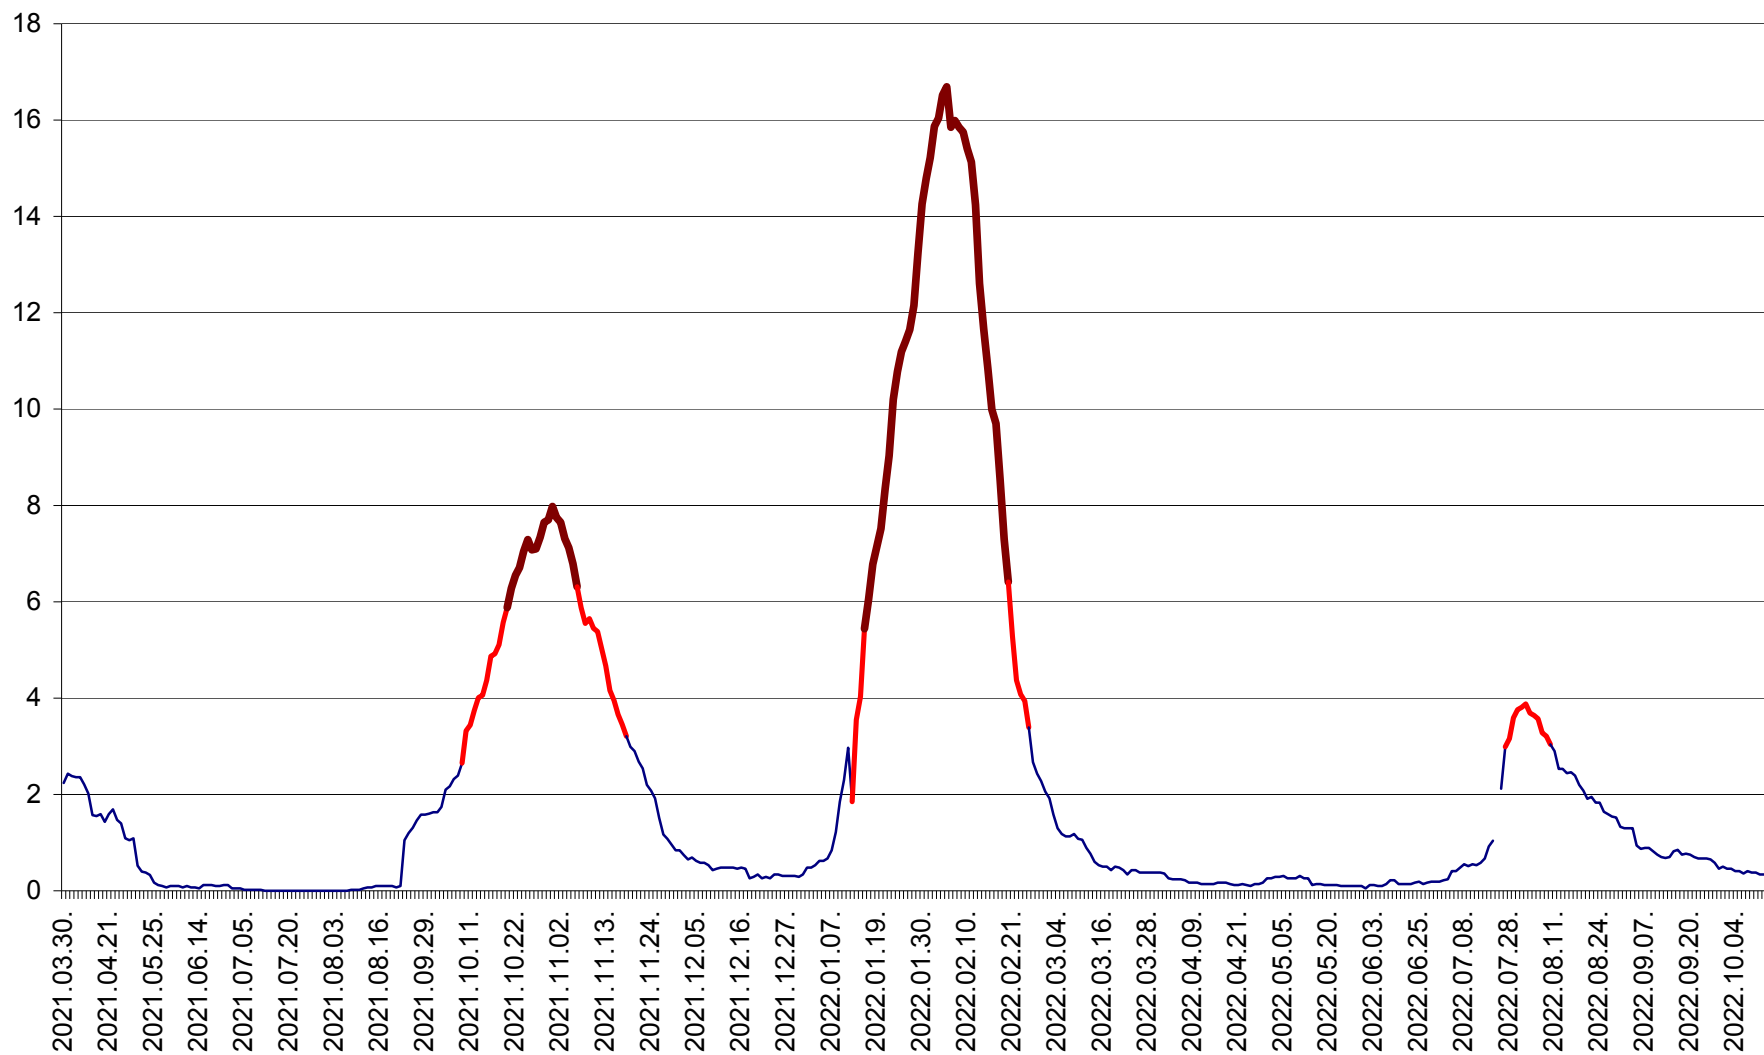

LELICENI - Evolutia incidentei cumulate pe 14 zile la ‰ de locuitori
2021.04.01. - 2022.10.11.

LUETA - Evolutia incidentei cumulate pe 14 zile la ‰ de locuitori
2021.04.01. - 2022.10.11.

LUNCA DE JOS - Evolutia incidentei cumulate pe 14 zile la ‰ de locuitori
2021.04.01. - 2022.10.11.

LUNCA DE SUS - Evolutia incidentei cumulate pe 14 zile la ‰ de locuitori
2021.04.01. - 2022.10.11.

LUPENI - Evolutia incidentei cumulate pe 14 zile la ‰ de locuitori
2021.04.01. - 2022.10.11.

MĂDĂRAȘ - Evolutia incidentei cumulate pe 14 zile la ‰ de locuitori
2021.04.01. - 2022.10.11.

MĂRTINIȘ - Evolutia incidentei cumulate pe 14 zile la ‰ de locuitori
2021.04.01. - 2022.10.11.

MEREȘTI - Evolutia incidentei cumulate pe 14 zile la ‰ de locuitori
2021.04.01. - 2022.10.11.

MUNICIPIUL MIERCUREA-CIUC - Evolutia incidentei cumulate pe 14 zile la ‰ de locuitori
2021.04.01. - 2022.10.11.