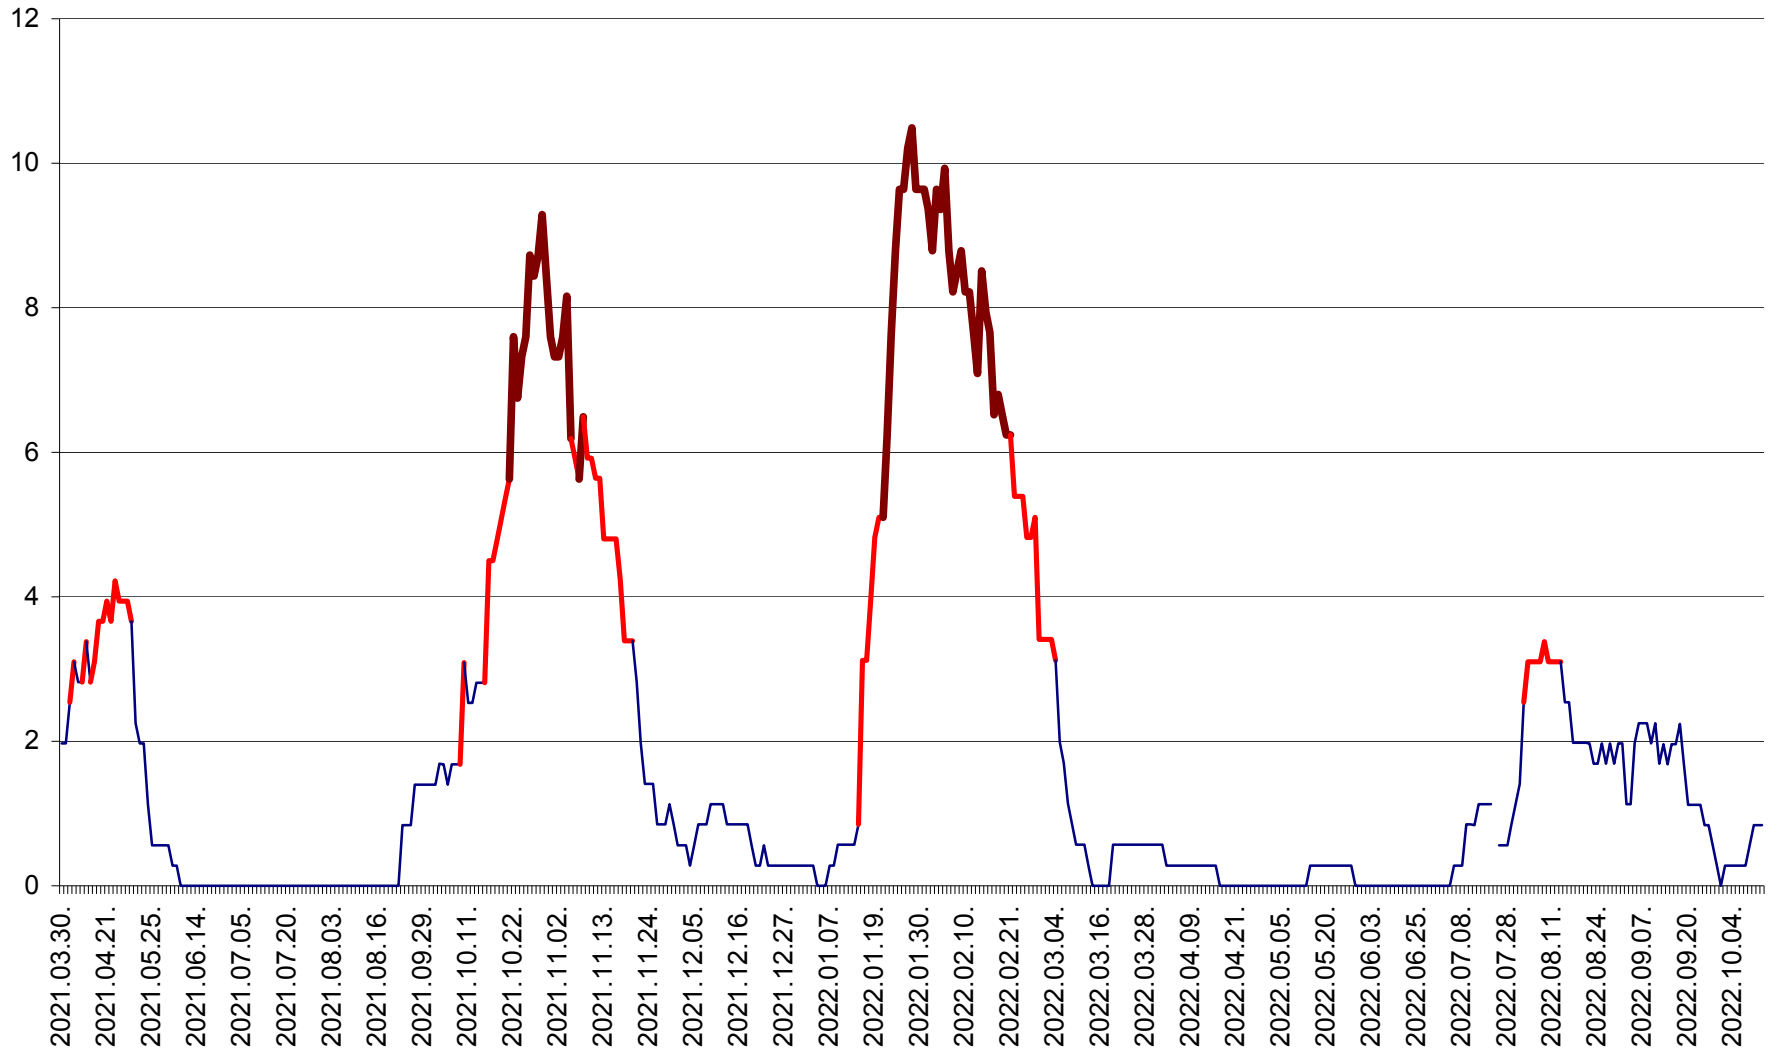

ORAȘ CRISTURU SECUIESC - Evolutia incidentei cumulate pe 14 zile la ‰ de locuitori
2021.04.01. - 2022.10.11.

DĂNEȘTI - Evoluția incidenței cumulate pe 14 zile la ‰ de locuitori
2021.04.01. - 2022.10.11.

DÂRJIU - Evolutia incidentei cumulate pe 14 zile la ‰ de locuitori
2021.04.01. - 2022.10.11.

DEALU - Evolutia incidentei cumulate pe 14 zile la ‰ de locuitori
2021.04.01. - 2022.10.11.

DITRĂU - Evolutia incidentei cumulate pe 14 zile la ‰ de locuitori
2021.04.01. - 2022.10.11.

FELICENI - Evolutia incidentei cumulate pe 14 zile la ‰ de locuitori
2021.04.01. - 2022.10.11.

FRUMOASA - Evolutia incidentei cumulate pe 14 zile la ‰ de locuitori
2021.04.01. - 2022.10.11.

GĂLĂUȚAȘ - Evoluția incidenței cumulate pe 14 zile la ‰ de locuitori
2021.04.01. - 2022.10.11.