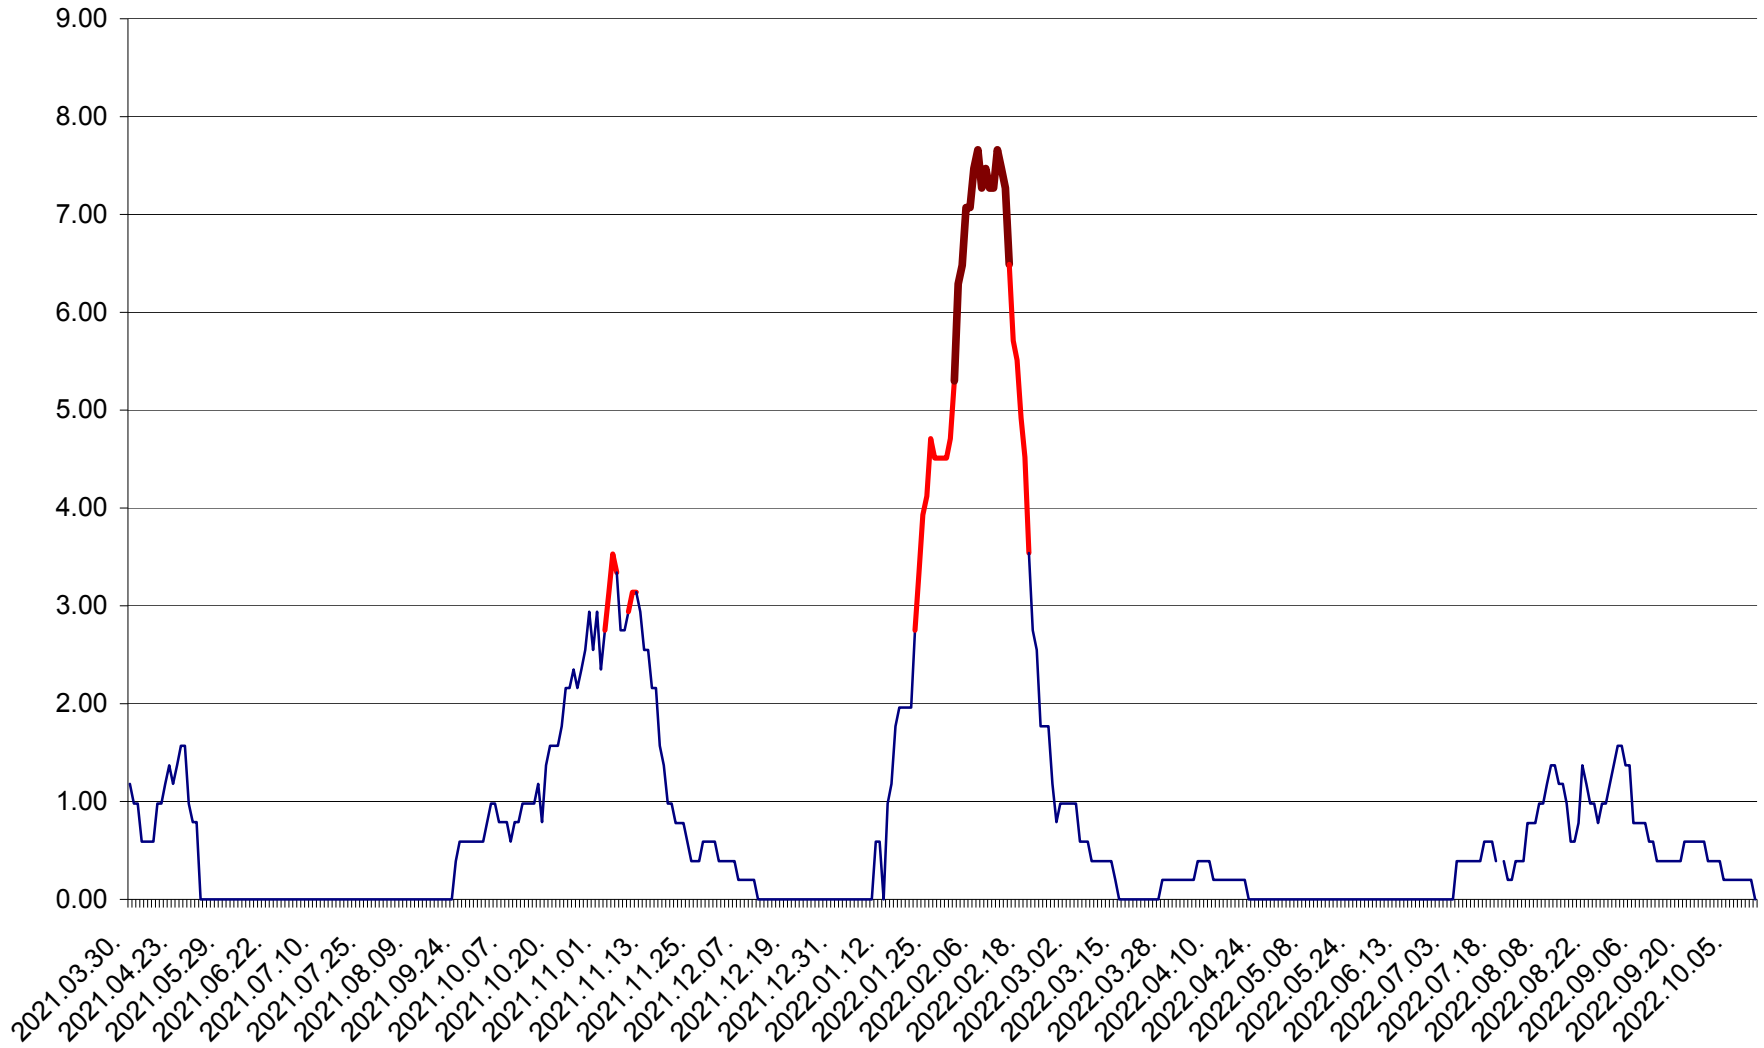

ORAȘ BĂLAN - Evolția incidenței cumulate pe 14 zile la ‰ de locuitori
2021.04.01. - 2022.10.11.

BILBOR - Evolutia incidentei cumulate pe 14 zile la ‰ de locuitori
2021.04.01. - 2022.10.11.

ORAȘ BORSEC - Evolutia incidentei cumulate pe 14 zile la ‰ de locuitori
2021.04.01. - 2022.10.11.

BRĂDEȘTI - Evolutia incidentei cumulate pe 14 zile la ‰ de locuitori
2021.04.01. - 2022.10.11.

CĂPÂLNIȚA - Evolutia incidentei cumulate pe 14 zile la ‰ de locuitori
2021.04.01. - 2022.10.11.

CÂRȚA - Evolția incidentei cumulate pe 14 zile la ‰ de locuitori
2021.04.01. - 2022.10.11.

CICEU - Evolutia incidentei cumulate pe 14 zile la ‰ de locuitori
2021.04.01. - 2022.10.11.

CIUCSÂNGEORGIU - Evolutia incidentei cumulate pe 14 zile la ‰ de locuitori
2021.04.01. - 2022.10.11.

CIUMANI - Evolutia incidentei cumulate pe 14 zile la ‰ de locuitori
2021.04.01. - 2022.10.11.

CORBU - Evolutia incidentei cumulate pe 14 zile la ‰ de locuitori
2021.04.01. - 2022.10.11.

CORUND - Evolutia incidentei cumulate pe 14 zile la ‰ de locuitori
2021.04.01. - 2022.10.11.

COZMENI - Evolutia incidentei cumulate pe 14 zile la ‰ de locuitori
2021.04.01. - 2022.10.11.