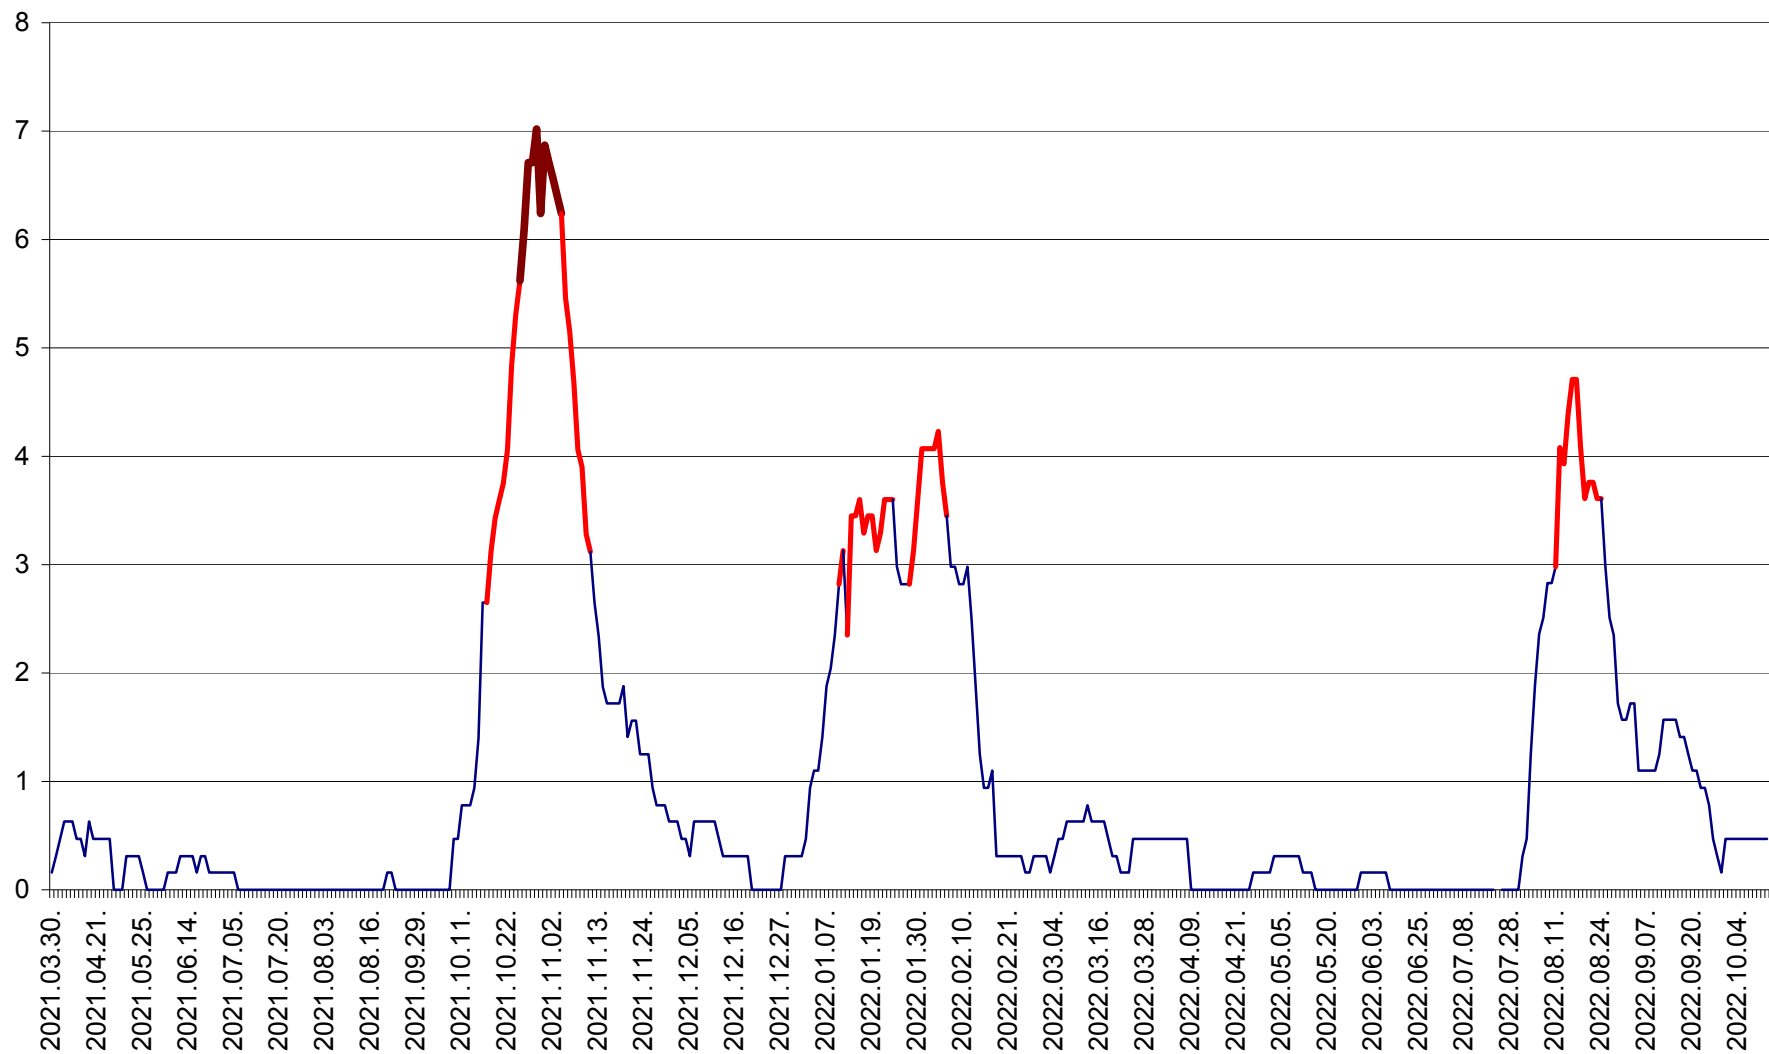

PLĂIEȘII DE JOS - Evolutia incidentei cumulate pe 14 zile la ‰ de locuitori
2021.04.01. - 2022.10.11.

PORUMBENI - Evolutia incidentei cumulate pe 14 zile la ‰ de locuitori
2021.04.01. - 2022.10.11.

PRAID - Evolutia incidentei cumulate pe 14 zile la ‰ de locuitori
2021.04.01. - 2022.10.11.

RACU - Evolutia incidentei cumulate pe 14 zile la ‰ de locuitori
2021.04.01. - 2022.10.11.

REMETEA - Evolutia incidentei cumulate pe 14 zile la ‰ de locuitori
2021.04.01. - 2022.10.11.

SĂCEL - Evolutia incidentei cumulate pe 14 zile la ‰ de locuitori
2021.04.01. - 2022.10.11.