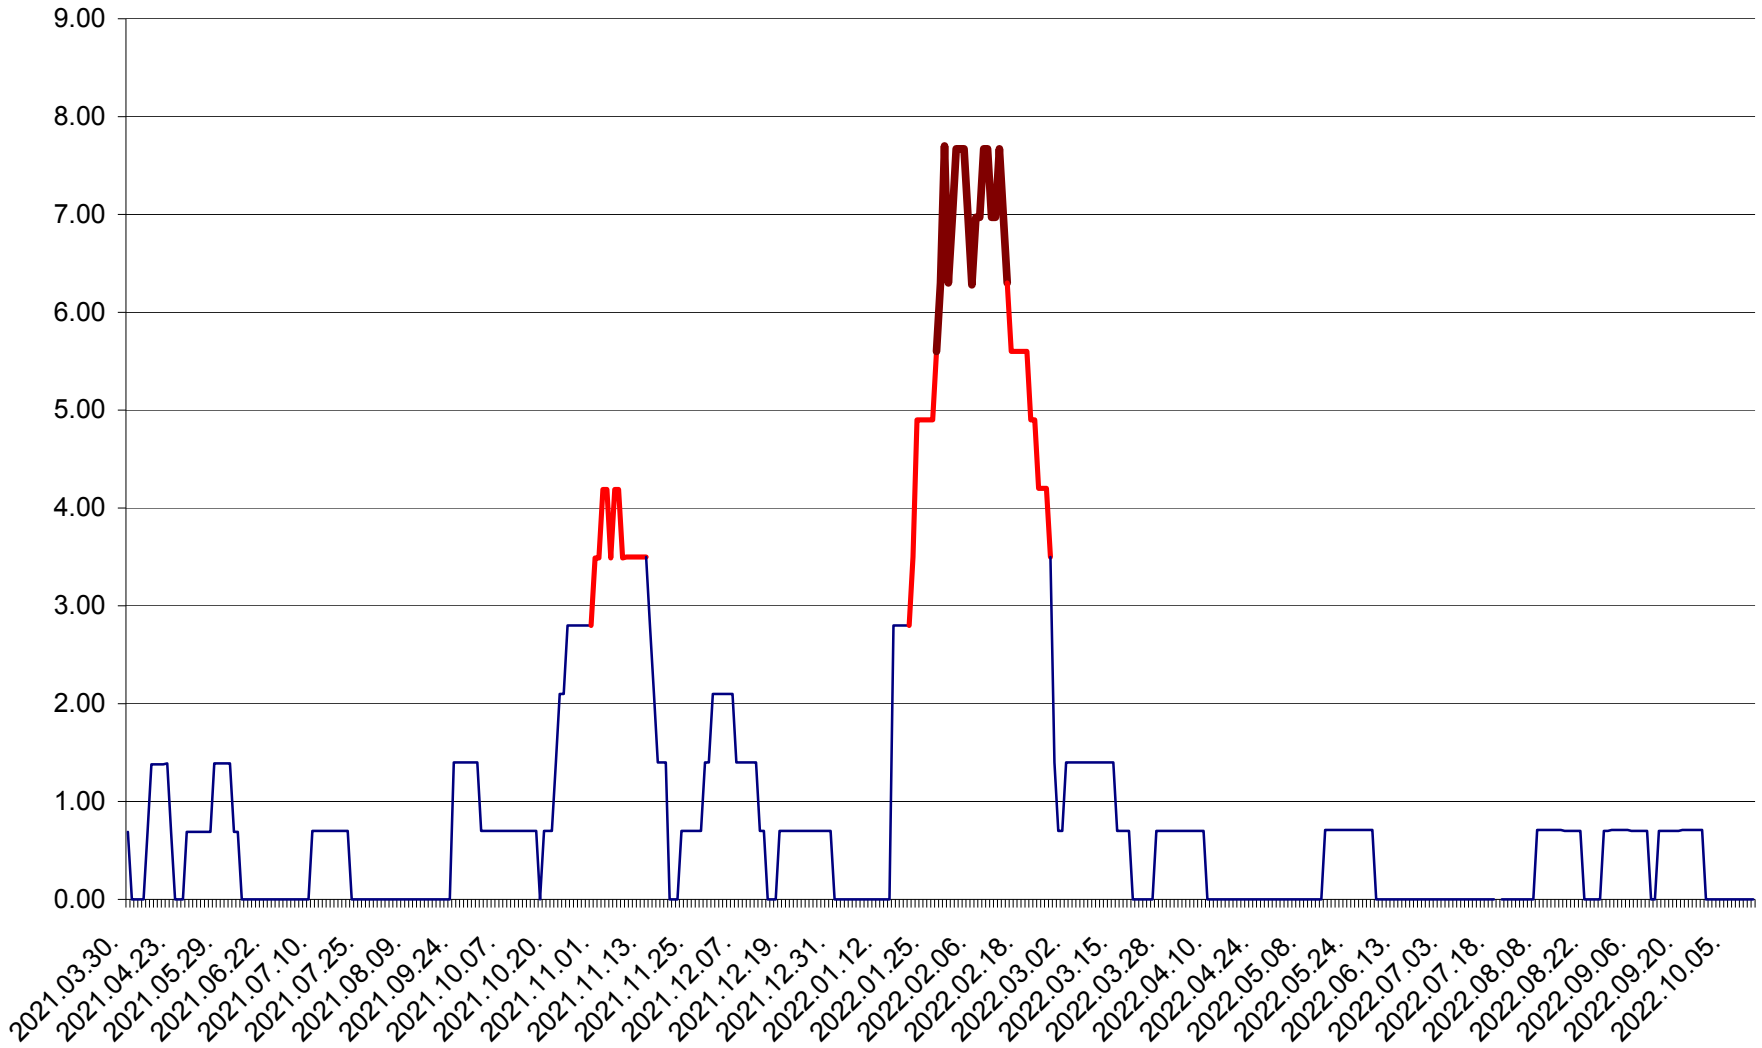

ORAȘ BĂLAN - Evolția incidenței cumulate pe 14 zile la ‰ de locuitori
2021.04.01. - 2022.10.11.

BILBOR - Evolutia incidentei cumulate pe 14 zile la ‰ de locuitori
2021.04.01. - 2022.10.11.

ORAȘ BORSEC - Evolutia incidentei cumulate pe 14 zile la ‰ de locuitori
2021.04.01. - 2022.10.11.

BRĂDEȘTI - Evolutia incidentei cumulate pe 14 zile la ‰ de locuitori
2021.04.01. - 2022.10.11.

CĂPÂLNIȚA - Evolutia incidentei cumulate pe 14 zile la ‰ de locuitori
2021.04.01. - 2022.10.11.

CÂRȚA - Evolția incidentei cumulate pe 14 zile la ‰ de locuitori
2021.04.01. - 2022.10.11.

CICEU - Evolutia incidentei cumulate pe 14 zile la ‰ de locuitori
2021.04.01. - 2022.10.11.

CIUCSÂNGEORGIU - Evolutia incidentei cumulate pe 14 zile la ‰ de locuitori
2021.04.01. - 2022.10.11.

CIUMANI - Evolutia incidentei cumulate pe 14 zile la ‰ de locuitori
2021.04.01. - 2022.10.11.

CORBU - Evolutia incidentei cumulate pe 14 zile la ‰ de locuitori
2021.04.01. - 2022.10.11.

CORUND - Evolutia incidentei cumulate pe 14 zile la ‰ de locuitori
2021.04.01. - 2022.10.11.

COZMENI - Evolutia incidentei cumulate pe 14 zile la ‰ de locuitori
2021.04.01. - 2022.10.11.