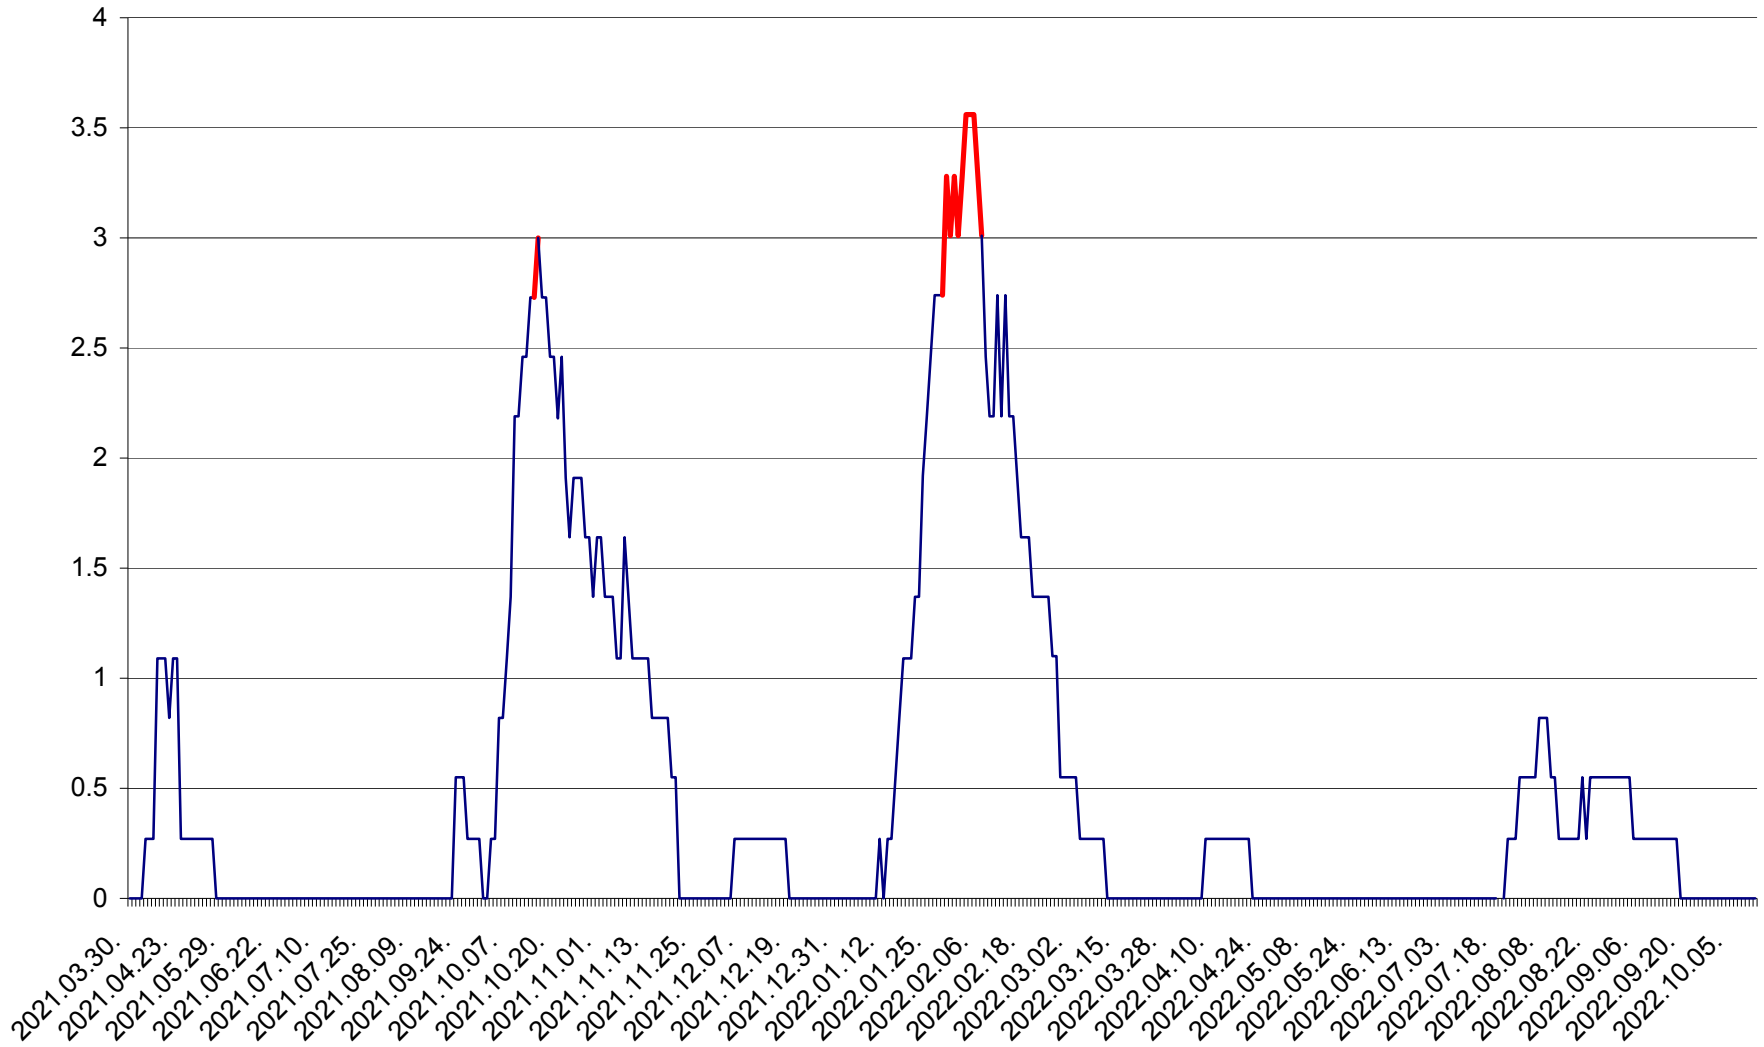

FELICENI - Evolutia incidentei cumulate pe 14 zile la ‰ de locuitori
2021.04.01. - 2022.10.11.

FRUMOASA - Evolutia incidentei cumulate pe 14 zile la ‰ de locuitori
2021.04.01. - 2022.10.11.

GĂLĂUȚAȘ - Evoluția incidenței cumulate pe 14 zile la ‰ de locuitori
2021.04.01. - 2022.10.11.

MUNICIPIUL GHEORGHENI - Evolutia incidentei cumulate pe 14 zile la % de locuitori
2021.04.01. - 2022.10.11.

JOSENI - Evolutia incidentei cumulate pe 14 zile la ‰ de locuitori
2021.04.01. - 2022.10.11.

LĂZAREA - Evolutia incidentei cumulate pe 14 zile la % de locuitori
2021.04.01. - 2022.10.11.

LELICENI - Evolutia incidentei cumulate pe 14 zile la ‰ de locuitori
2021.04.01. - 2022.10.11.

LUETA - Evolutia incidentei cumulate pe 14 zile la ‰ de locuitori
2021.04.01. - 2022.10.11.

LUNCA DE JOS - Evolutia incidentei cumulate pe 14 zile la ‰ de locuitori
2021.04.01. - 2022.10.11.