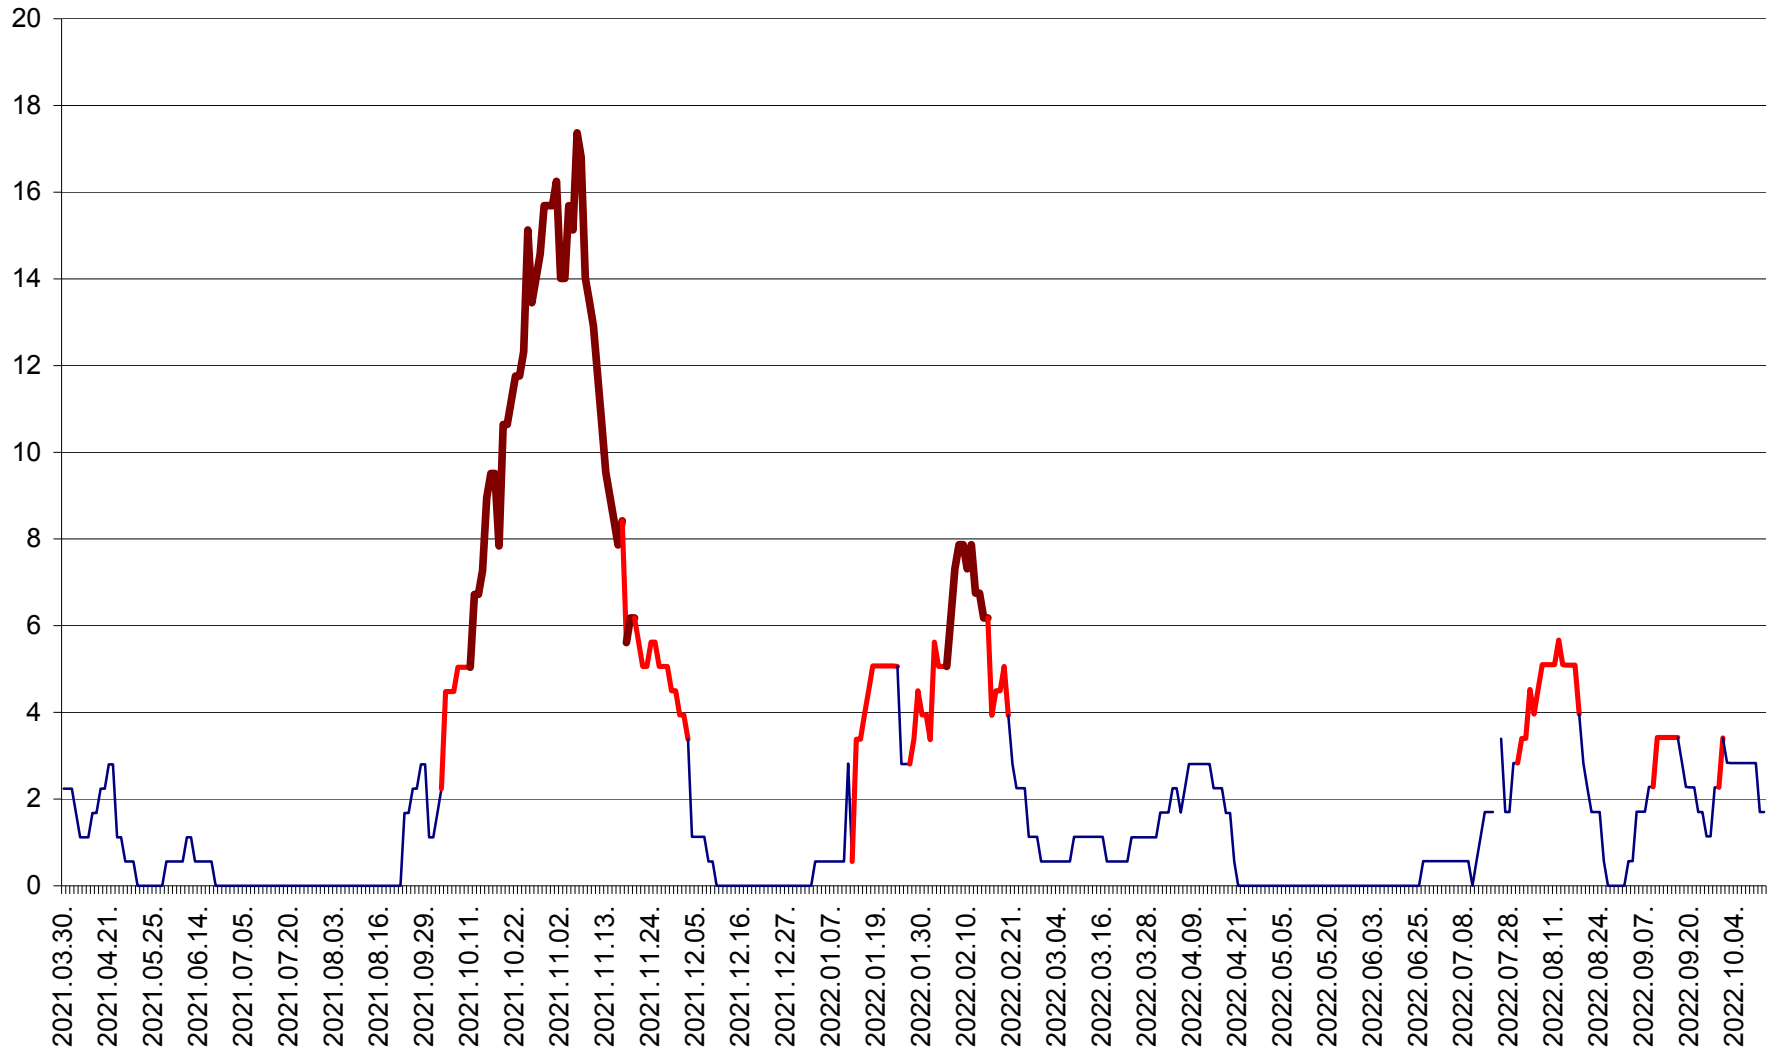

SÂNSIMION - Evolutia incidentei cumulate pe 14 zile la ‰ de locuitori
2021.04.01. - 2022.10.11.

SÂNTIMBRU - Evolutia incidentei cumulate pe 14 zile la ‰ de locuitori
2021.04.01. - 2022.10.11.

SĂRMAȘ - Evolutia incidentei cumulate pe 14 zile la ‰ de locuitori
2021.04.01. - 2022.10.11.

SATU MARE - Evolutia incidentei cumulate pe 14 zile la ‰ de locuitori
2021.04.01. - 2022.10.11.

SECUIENI - Evolutia incidentei cumulate pe 14 zile la ‰ de locuitori
2021.04.01. - 2022.10.11.

SICULENI - Evolutia incidentei cumulate pe 14 zile la ‰ de locuitori
2021.04.01. - 2022.10.11.

ȘIMONEȘTI - Evolutia incidentei cumulate pe 14 zile la % de locuitori
2021.04.01. - 2022.10.11.

SUBCETATE - Evolutia incidentei cumulate pe 14 zile la ‰ de locuitori
2021.04.01. - 2022.10.11.

SUSENI - Evolutia incidentei cumulate pe 14 zile la ‰ de locuitori
2021.04.01. - 2022.10.11.