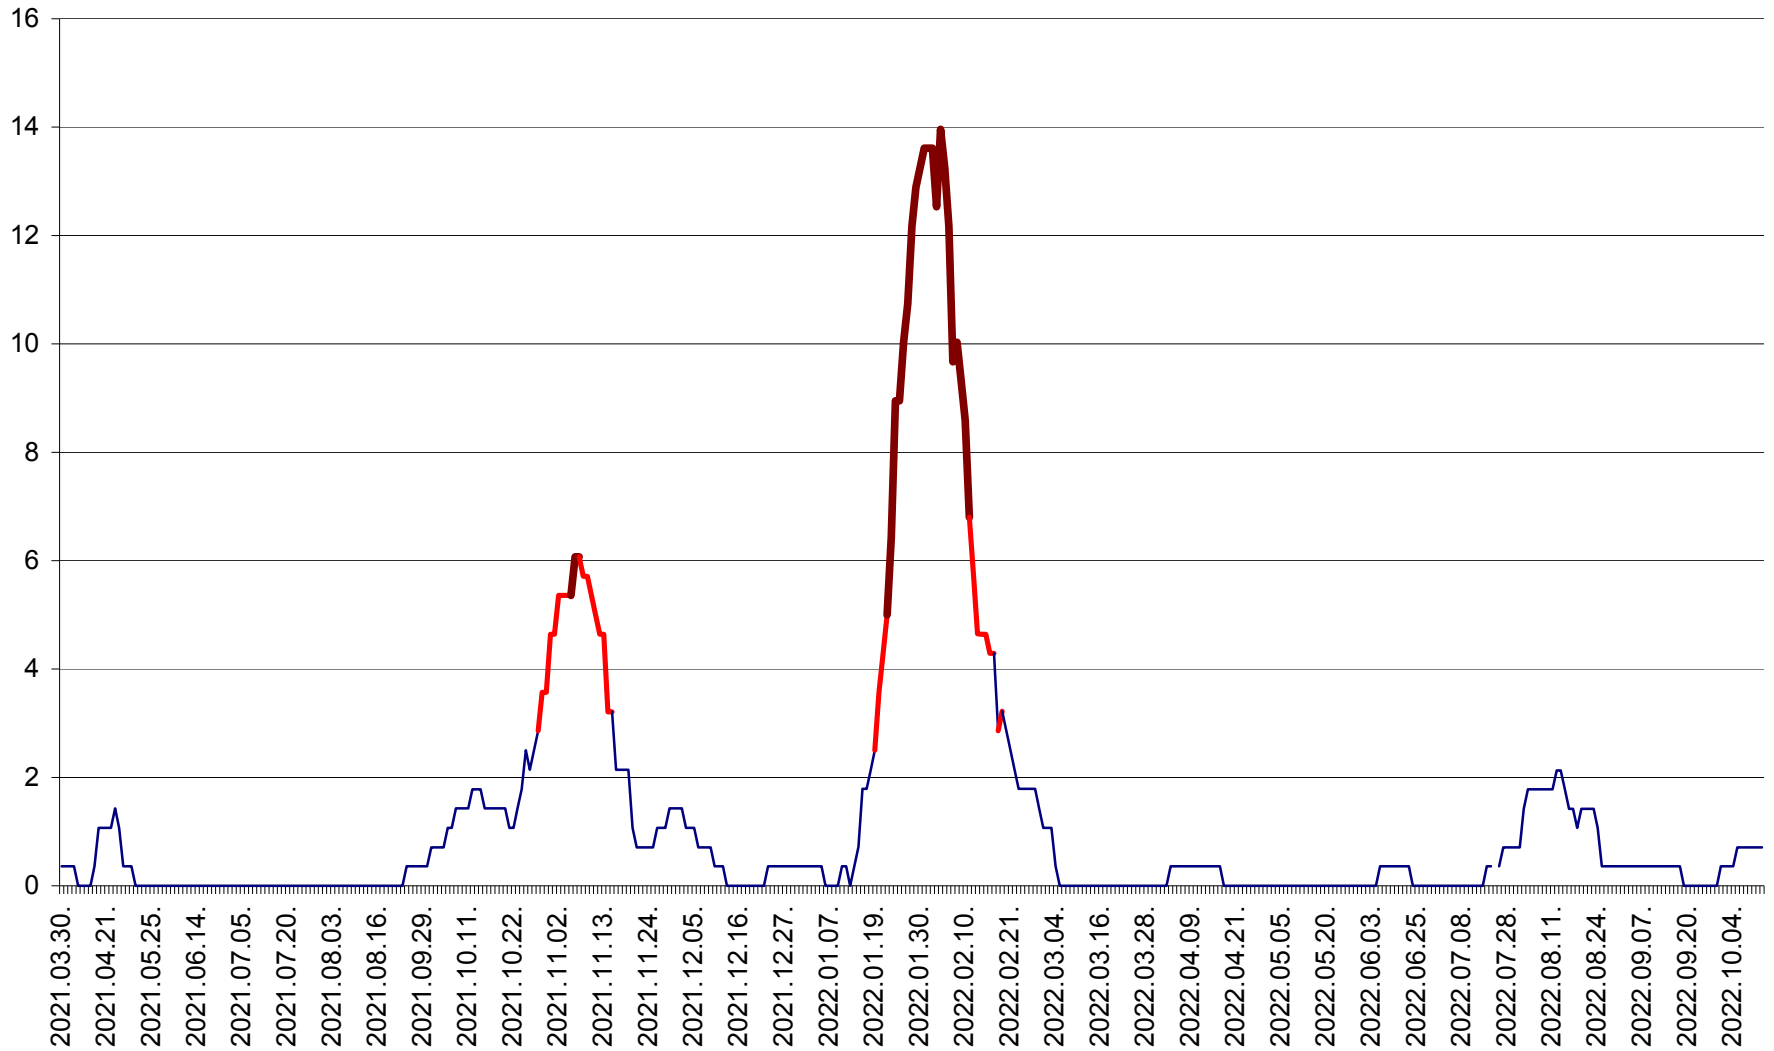

ȘIMONEȘTI - Evolutia incidentei cumulate pe 14 zile la % de locuitori
2021.04.01. - 2022.10.11.

SICULENI - Evolutia incidentei cumulate pe 14 zile la ‰ de locuitori
2021.04.01. - 2022.10.11.