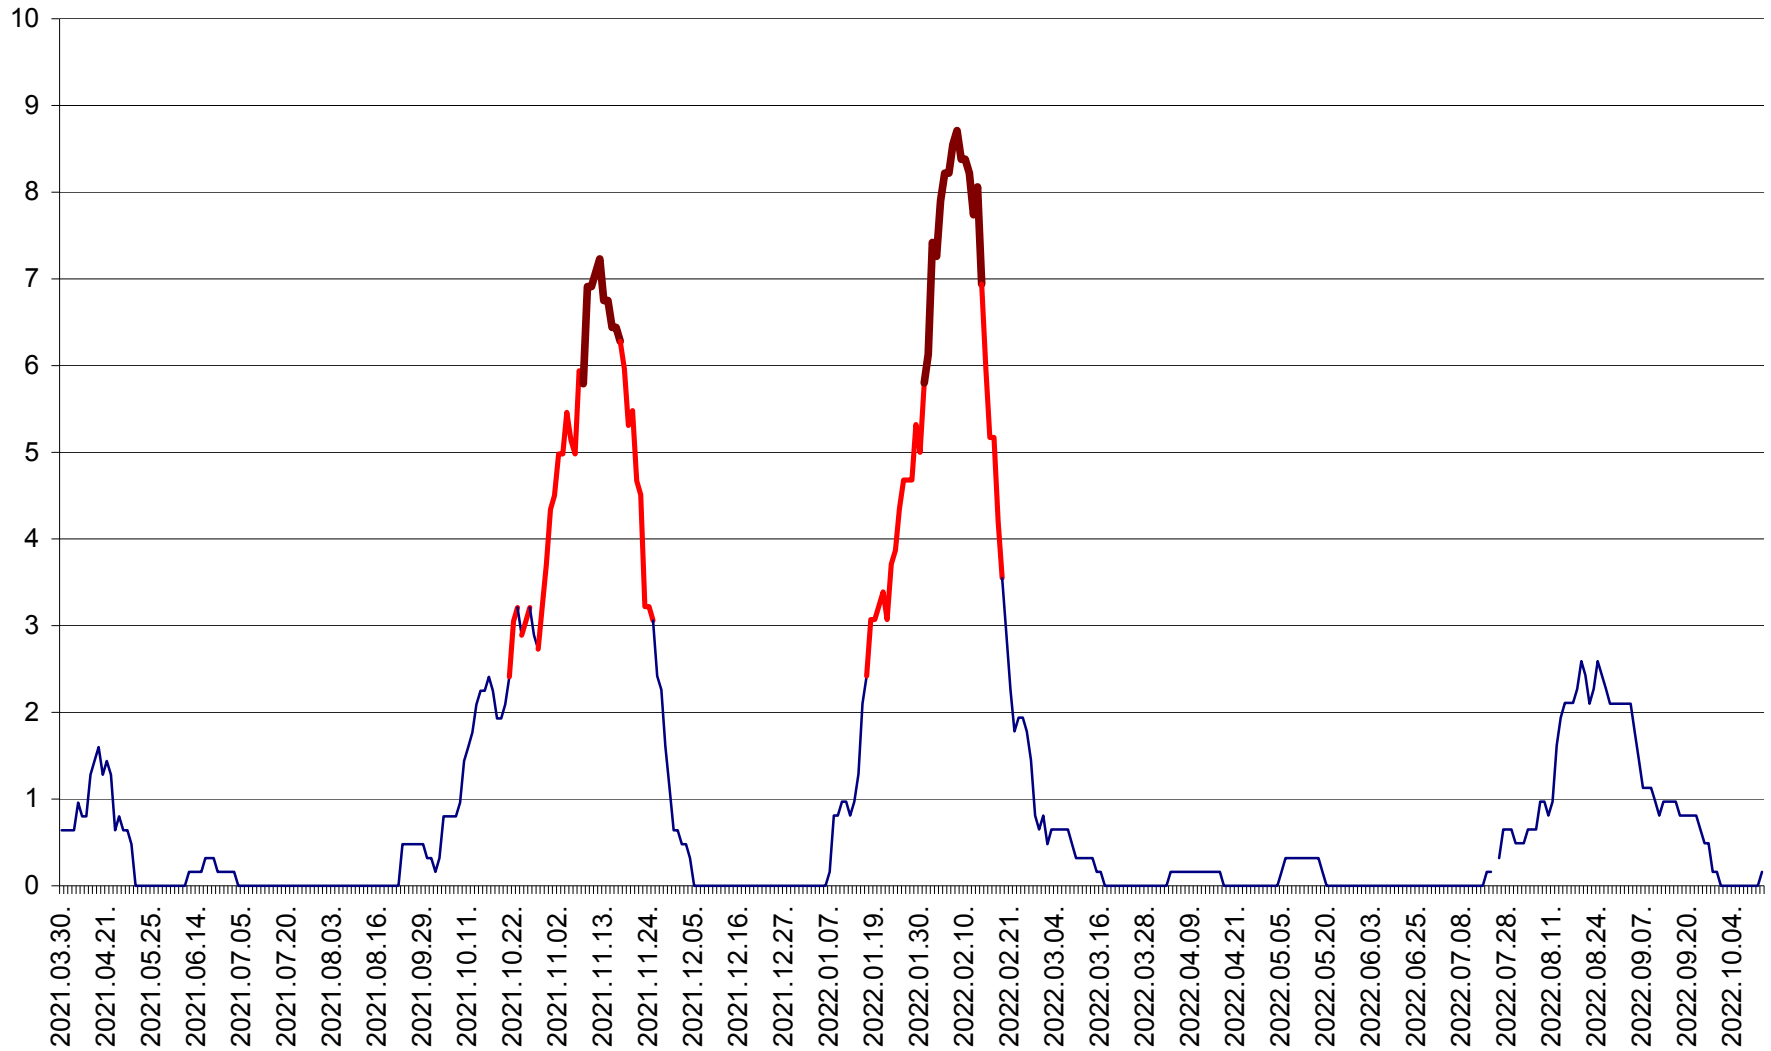

PLĂIEȘII DE JOS - Evolutia incidentei cumulate pe 14 zile la ‰ de locuitori
2021.04.01. - 2022.10.11.

PORUMBENI - Evolutia incidentei cumulate pe 14 zile la ‰ de locuitori
2021.04.01. - 2022.10.11.

PRAID - Evolutia incidentei cumulate pe 14 zile la ‰ de locuitori
2021.04.01. - 2022.10.11.

RACU - Evolutia incidentei cumulate pe 14 zile la ‰ de locuitori
2021.04.01. - 2022.10.11.

REMETEA - Evolutia incidentei cumulate pe 14 zile la ‰ de locuitori
2021.04.01. - 2022.10.11.

SĂCEL - Evolutia incidentei cumulate pe 14 zile la ‰ de locuitori
2021.04.01. - 2022.10.11.

SÂNCRĂIENI - Evolutia incidentei cumulate pe 14 zile la ‰ de locuitori
2021.04.01. - 2022.10.11.

SÂNDOMIC - Evolutia incidentei cumulate pe 14 zile la ‰ de locuitori
2021.04.01. - 2022.10.11.

SÂNMARTIN - Evolutia incidentei cumulate pe 14 zile la ‰ de locuitori
2021.04.01. - 2022.10.11.