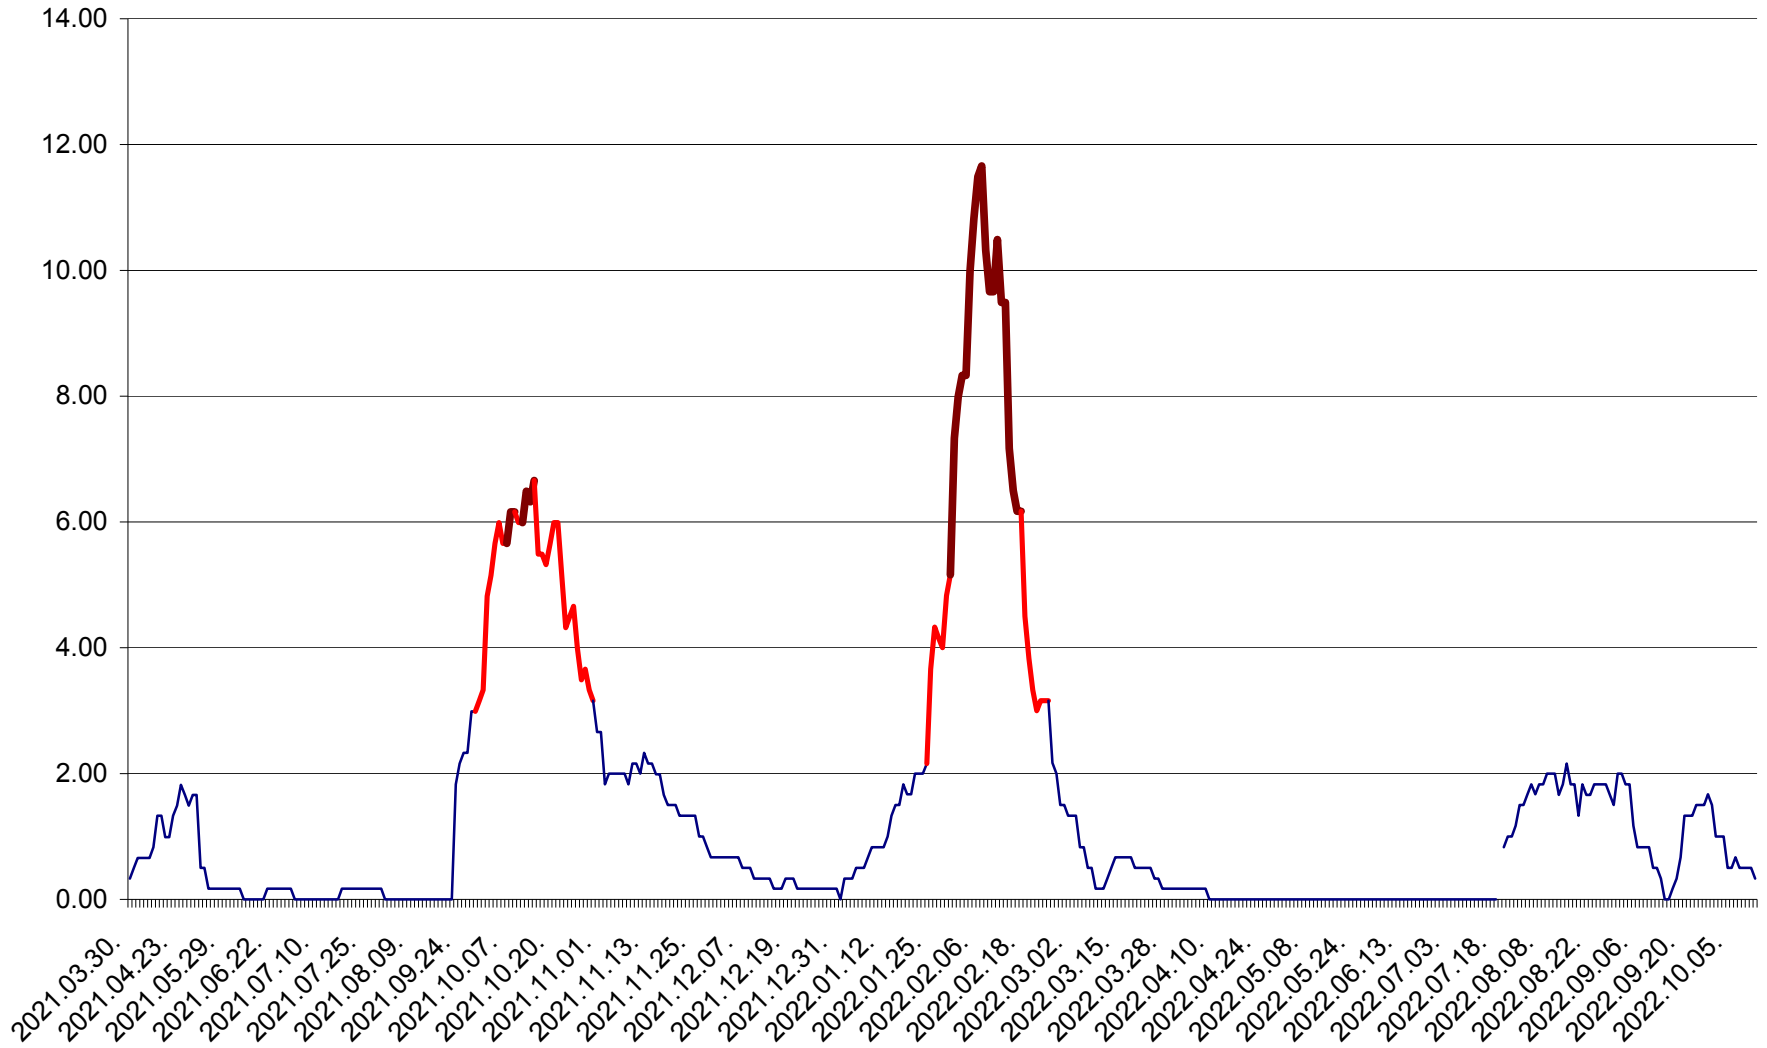

TUȘNAD - Evolutia incidentei cumulate pe 14 zile la ‰ de locuitori
2021.04.01. - 2022.10.11.

ULIEȘ - Evoluția incidentei cumulate pe 14 zile la ‰ de locuitori
2021.04.01. - 2022.10.11.

VĂRȘAG - Evolutia incidentei cumulate pe 14 zile la ‰ de locuitori
2021.04.01. - 2022.10.11.

ORAȘ VLĂHIȚA - Evolutia incidentei cumulate pe 14 zile la ‰ de locuitori
2021.04.01. - 2022.10.11.

VOȘLĂBENI - Evolutia incidentei cumulate pe 14 zile la ‰ de locuitori
2021.04.01. - 2022.10.11.

ZETEA - Evolutia incidentei cumulate pe 14 zile la ‰ de locuitori
2021.04.01. - 2022.10.11.