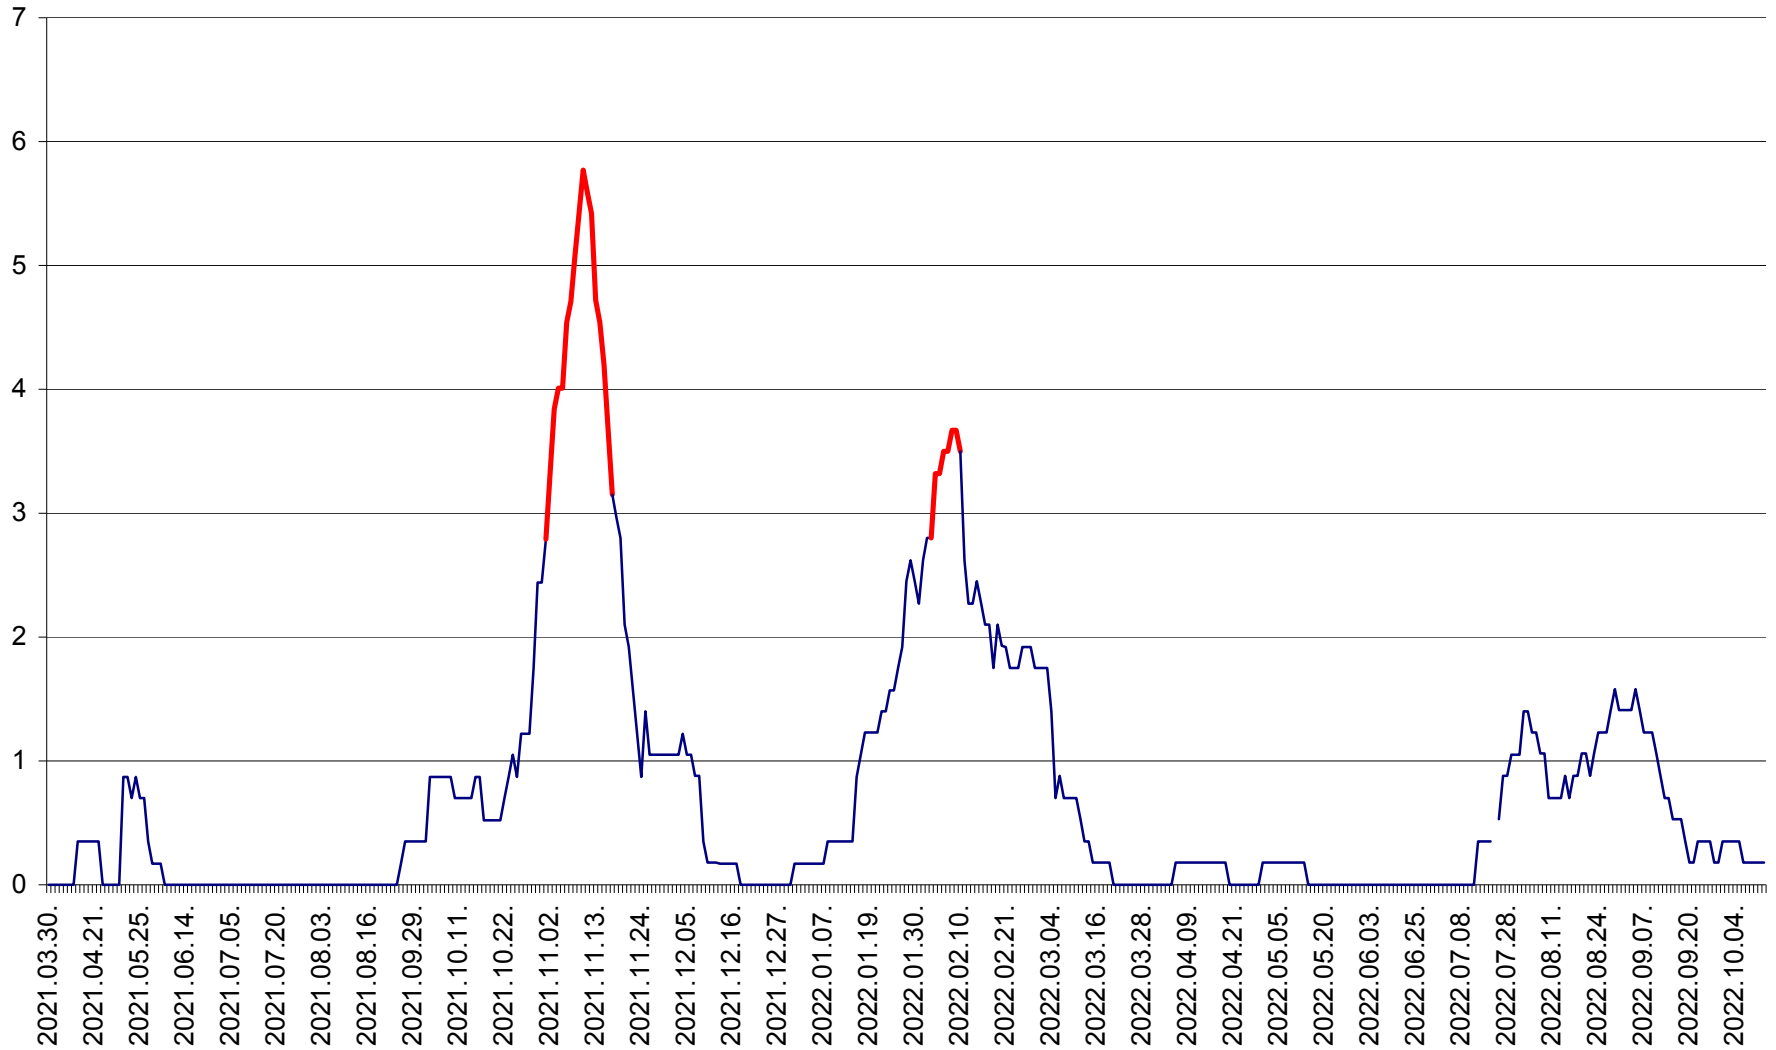

CORBU - Evolutia incidentei cumulate pe 14 zile la ‰ de locuitori
2021.04.01. - 2022.10.11.

CORUND - Evolutia incidentei cumulate pe 14 zile la ‰ de locuitori
2021.04.01. - 2022.10.11.

COZMENI - Evolutia incidentei cumulate pe 14 zile la ‰ de locuitori
2021.04.01. - 2022.10.11.

ORAȘ CRISTURU SECUIESC - Evolutia incidentei cumulate pe 14 zile la ‰ de locuitori
2021.04.01. - 2022.10.11.

DĂNEȘTI - Evoluția incidenței cumulate pe 14 zile la ‰ de locuitori
2021.04.01. - 2022.10.11.

DÂRJIU - Evolutia incidentei cumulate pe 14 zile la ‰ de locuitori
2021.04.01. - 2022.10.11.

DEALU - Evolutia incidentei cumulate pe 14 zile la ‰ de locuitori
2021.04.01. - 2022.10.11.

DITRĂU - Evolutia incidentei cumulate pe 14 zile la ‰ de locuitori
2021.04.01. - 2022.10.11.

FELICENI - Evolutia incidentei cumulate pe 14 zile la ‰ de locuitori
2021.04.01. - 2022.10.11.

FRUMOASA - Evolutia incidentei cumulate pe 14 zile la ‰ de locuitori
2021.04.01. - 2022.10.11.

GĂLĂUȚAȘ - Evoluția incidenței cumulate pe 14 zile la ‰ de locuitori
2021.04.01. - 2022.10.11.