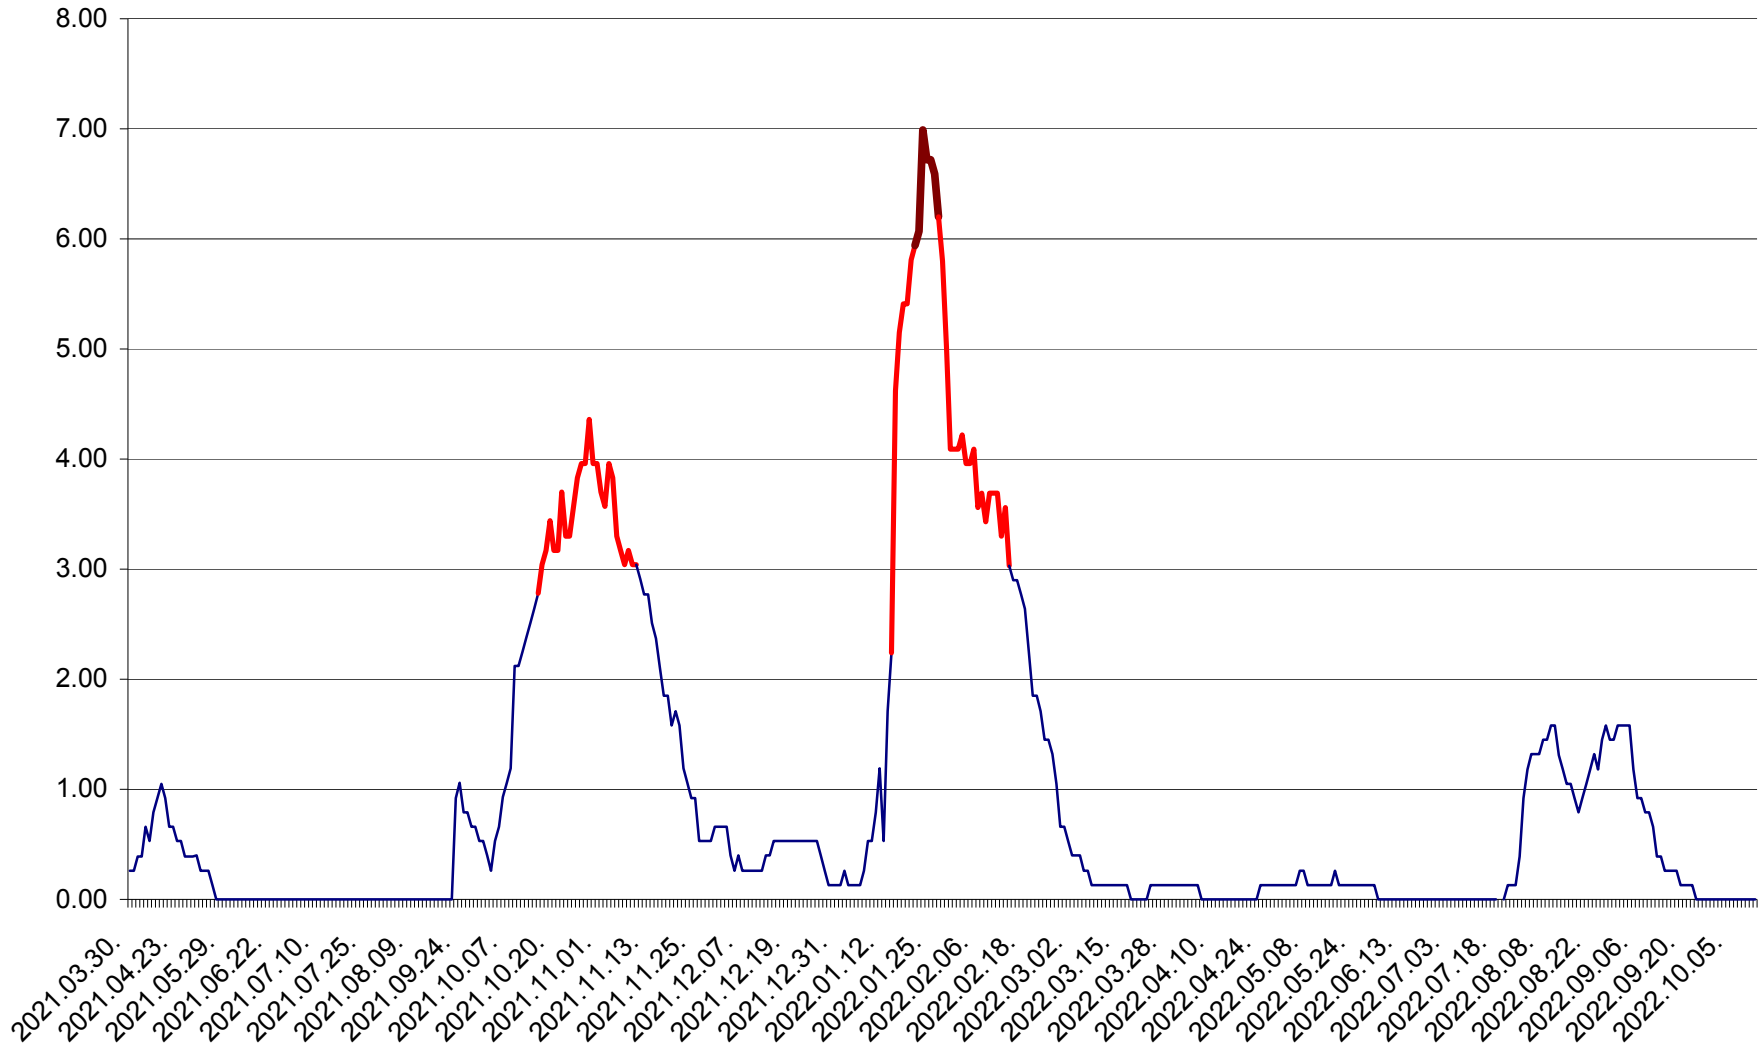

TUȘNAD - Evolutia incidentei cumulate pe 14 zile la ‰ de locuitori
2021.04.01. - 2022.10.11.

ULIEȘ - Evoluția incidentei cumulate pe 14 zile la ‰ de locuitori
2021.04.01. - 2022.10.11.

VĂRȘAG - Evolutia incidentei cumulate pe 14 zile la ‰ de locuitori
2021.04.01. - 2022.10.11.

ORAȘ VLĂHIȚA - Evolutia incidentei cumulate pe 14 zile la ‰ de locuitori
2021.04.01. - 2022.10.11.

VOȘLĂBENI - Evolutia incidentei cumulate pe 14 zile la ‰ de locuitori
2021.04.01. - 2022.10.11.

ZETEA - Evolutia incidentei cumulate pe 14 zile la ‰ de locuitori
2021.04.01. - 2022.10.11.