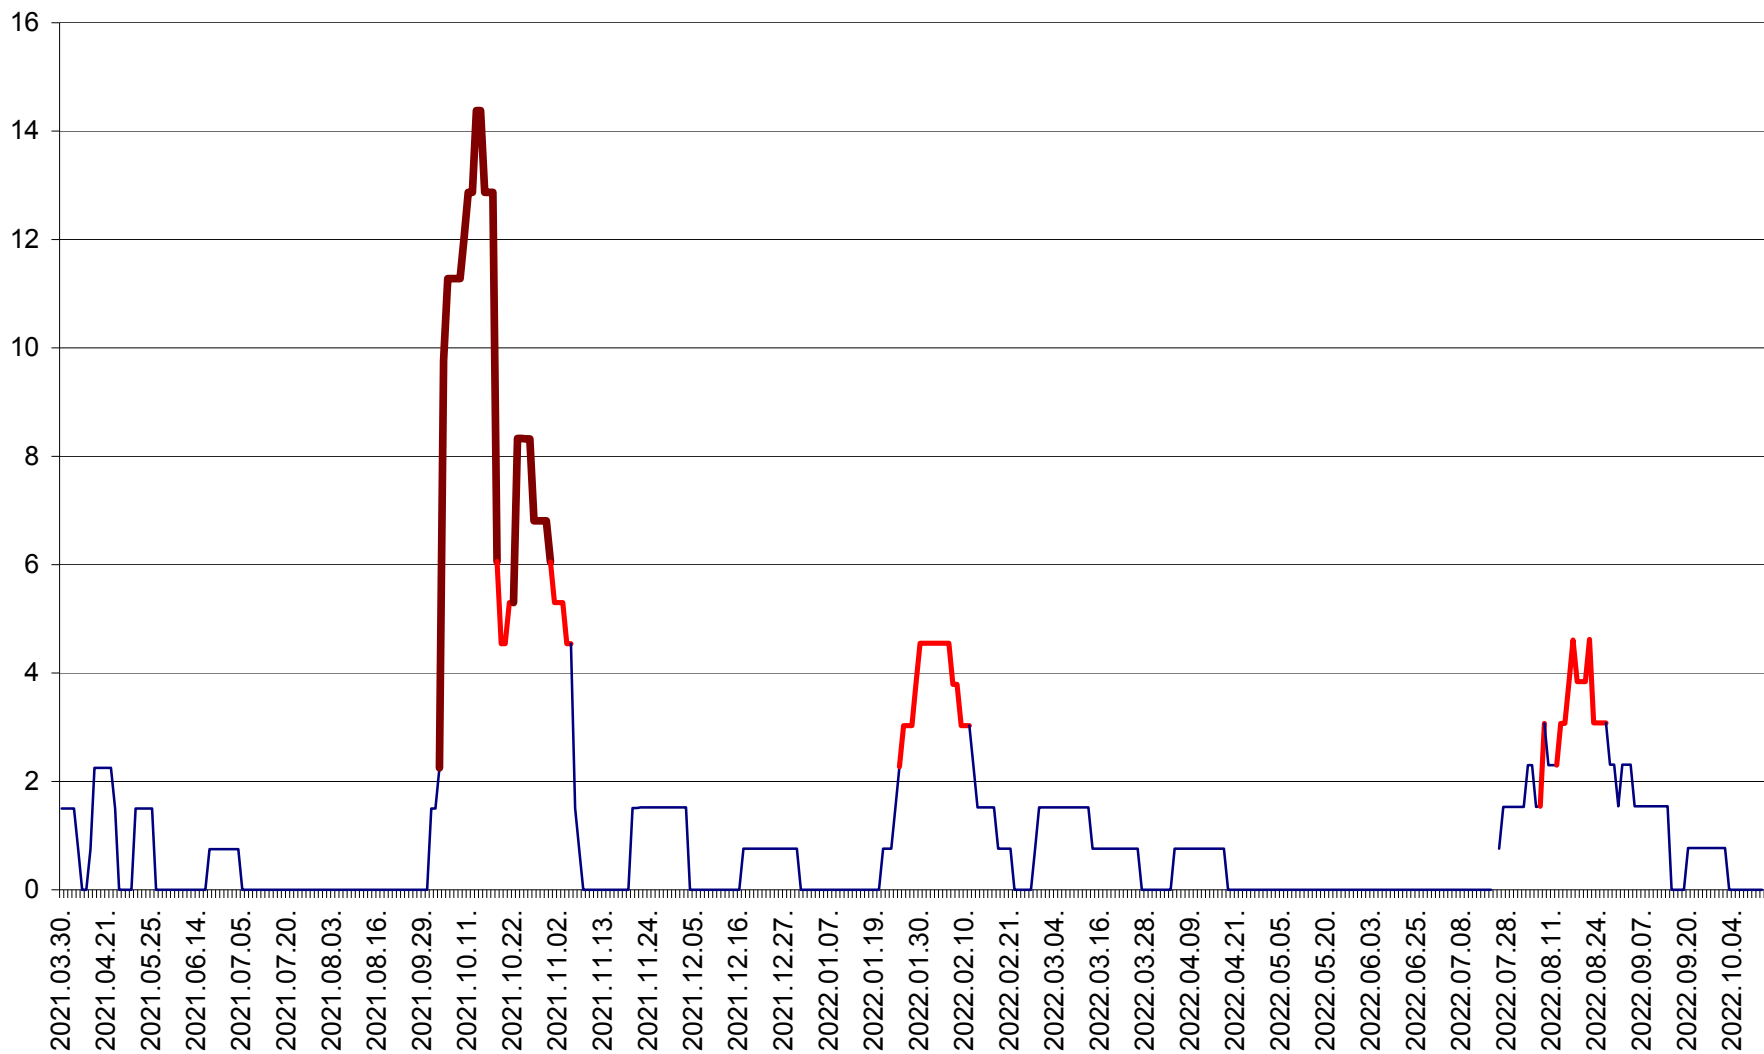

LELICENI - Evolutia incidentei cumulate pe 14 zile la ‰ de locuitori
2021.04.01. - 2022.10.11.

LUETA - Evolutia incidentei cumulate pe 14 zile la ‰ de locuitori
2021.04.01. - 2022.10.11.

LUNCA DE JOS - Evolutia incidentei cumulate pe 14 zile la ‰ de locuitori
2021.04.01. - 2022.10.11.

LUNCA DE SUS - Evolutia incidentei cumulate pe 14 zile la ‰ de locuitori
2021.04.01. - 2022.10.11.

LUPENI - Evolutia incidentei cumulate pe 14 zile la ‰ de locuitori
2021.04.01. - 2022.10.11.

MĂDĂRAȘ - Evolutia incidentei cumulate pe 14 zile la ‰ de locuitori
2021.04.01. - 2022.10.11.

MĂRTINIȘ - Evolutia incidentei cumulate pe 14 zile la ‰ de locuitori
2021.04.01. - 2022.10.11.

MEREȘTI - Evolutia incidentei cumulate pe 14 zile la ‰ de locuitori
2021.04.01. - 2022.10.11.

MUNICIPIUL MIERCUREA-CIUC - Evolutia incidentei cumulate pe 14 zile la ‰ de locuitori
2021.04.01. - 2022.10.11.

MIHĂILENI - Evolutia incidentei cumulate pe 14 zile la ‰ de locuitori
2021.04.01. - 2022.10.11.

MUGENI - Evolutia incidentei cumulate pe 14 zile la ‰ de locuitori
2021.04.01. - 2022.10.11.

OCLAND - Evolutia incidentei cumulate pe 14 zile la ‰ de locuitori
2021.04.01. - 2022.10.11.