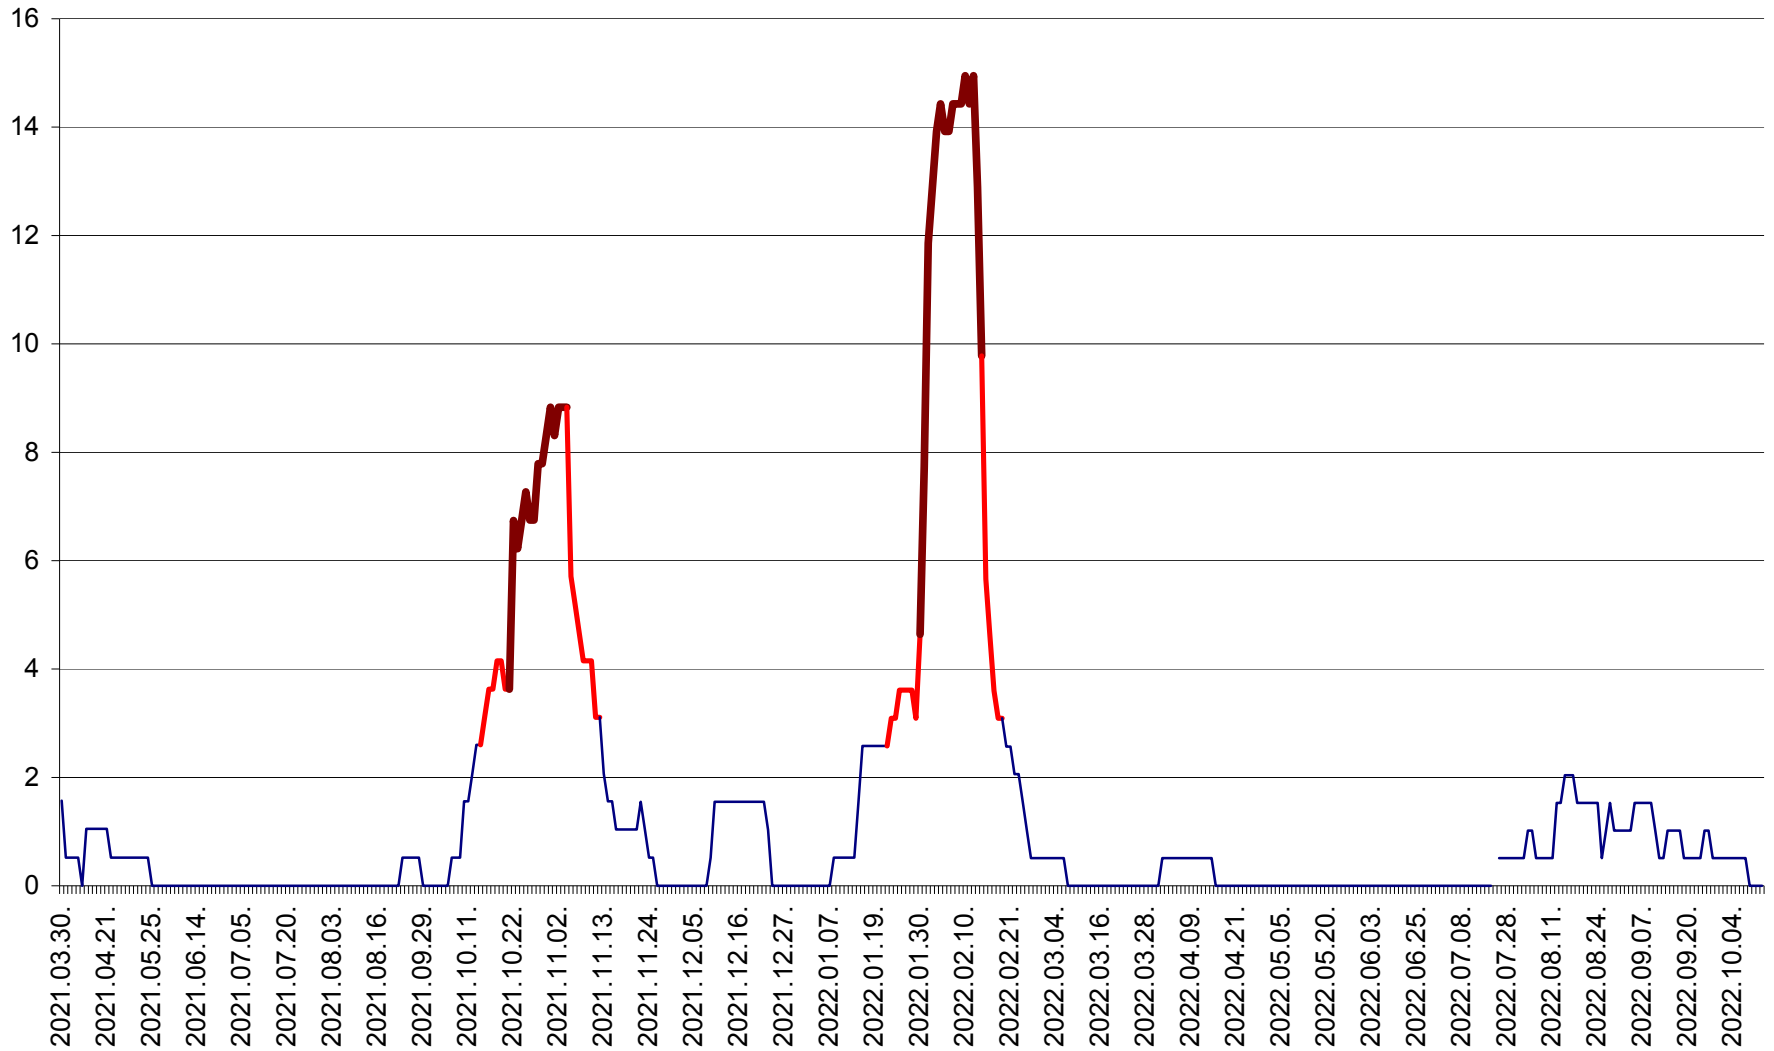

MIHĂILENI - Evolutia incidentei cumulate pe 14 zile la ‰ de locuitori
2021.04.01. - 2022.10.11.

MUGENI - Evolutia incidentei cumulate pe 14 zile la ‰ de locuitori
2021.04.01. - 2022.10.11.

OCLAND - Evolutia incidentei cumulate pe 14 zile la ‰ de locuitori
2021.04.01. - 2022.10.11.

MUNICIPIUL ODORHEIU SECUIESC - Evolutia incidentei cumulate pe 14 zile la % de locuitori
2021.04.01. - 2022.10.11.

PĂULENI-CIUC - Evolutia incidentei cumulate pe 14 zile la ‰ de locuitori
2021.04.01. - 2022.10.11.

PLĂIEȘII DE JOS - Evolutia incidentei cumulate pe 14 zile la ‰ de locuitori
2021.04.01. - 2022.10.11.

PORUMBENI - Evolutia incidentei cumulate pe 14 zile la ‰ de locuitori
2021.04.01. - 2022.10.11.

PRAID - Evolutia incidentei cumulate pe 14 zile la ‰ de locuitori
2021.04.01. - 2022.10.11.