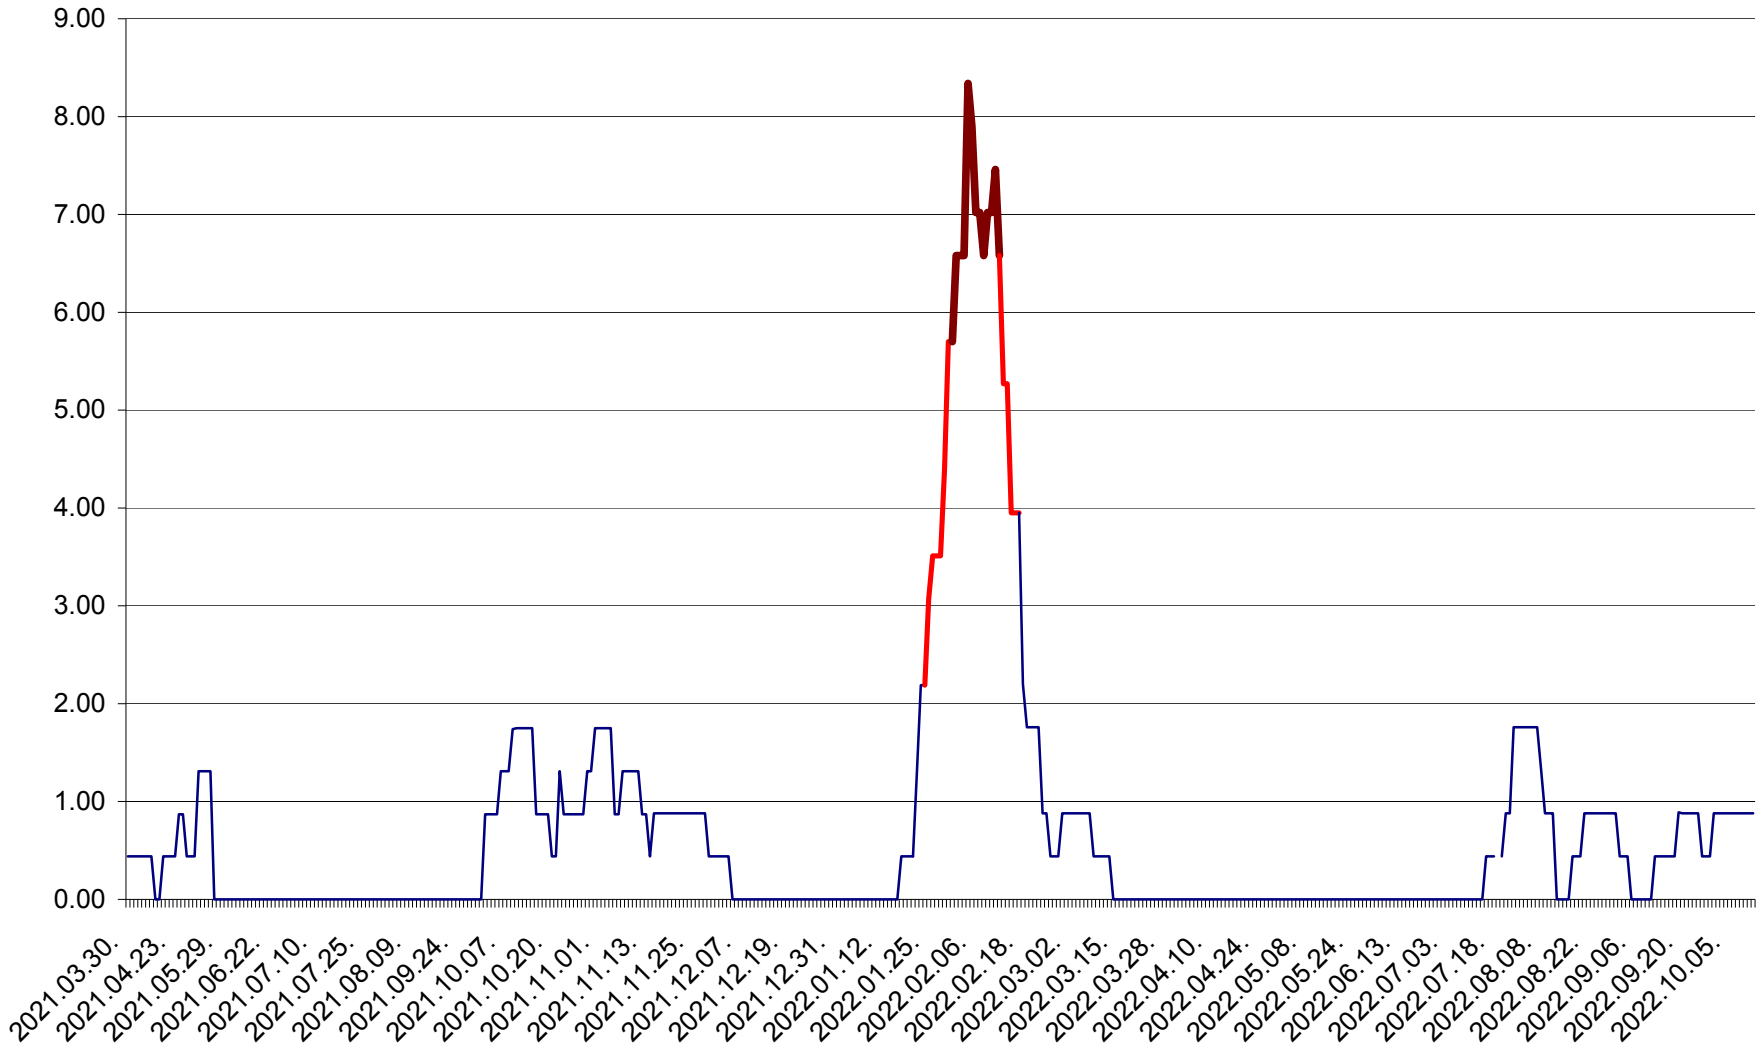

ORAȘ BĂLAN - Evolția incidenței cumulate pe 14 zile la ‰ de locuitori
2021.04.01. - 2022.10.11.

BILBOR - Evolutia incidentei cumulate pe 14 zile la ‰ de locuitori
2021.04.01. - 2022.10.11.

ORAȘ BORSEC - Evolutia incidentei cumulate pe 14 zile la ‰ de locuitori
2021.04.01. - 2022.10.11.

BRĂDEȘTI - Evolutia incidentei cumulate pe 14 zile la ‰ de locuitori
2021.04.01. - 2022.10.11.

CĂPÂLNIȚA - Evolutia incidentei cumulate pe 14 zile la ‰ de locuitori
2021.04.01. - 2022.10.11.

CÂRȚA - Evolția incidentei cumulate pe 14 zile la ‰ de locuitori
2021.04.01. - 2022.10.11.

CICEU - Evolutia incidentei cumulate pe 14 zile la ‰ de locuitori
2021.04.01. - 2022.10.11.

CIUCSÂNGEORGIU - Evolutia incidentei cumulate pe 14 zile la ‰ de locuitori
2021.04.01. - 2022.10.11.

CIUMANI - Evolutia incidentei cumulate pe 14 zile la ‰ de locuitori
2021.04.01. - 2022.10.11.

CORBU - Evolutia incidentei cumulate pe 14 zile la ‰ de locuitori
2021.04.01. - 2022.10.11.

CORUND - Evolutia incidentei cumulate pe 14 zile la ‰ de locuitori
2021.04.01. - 2022.10.11.

COZMENI - Evolutia incidentei cumulate pe 14 zile la ‰ de locuitori
2021.04.01. - 2022.10.11.