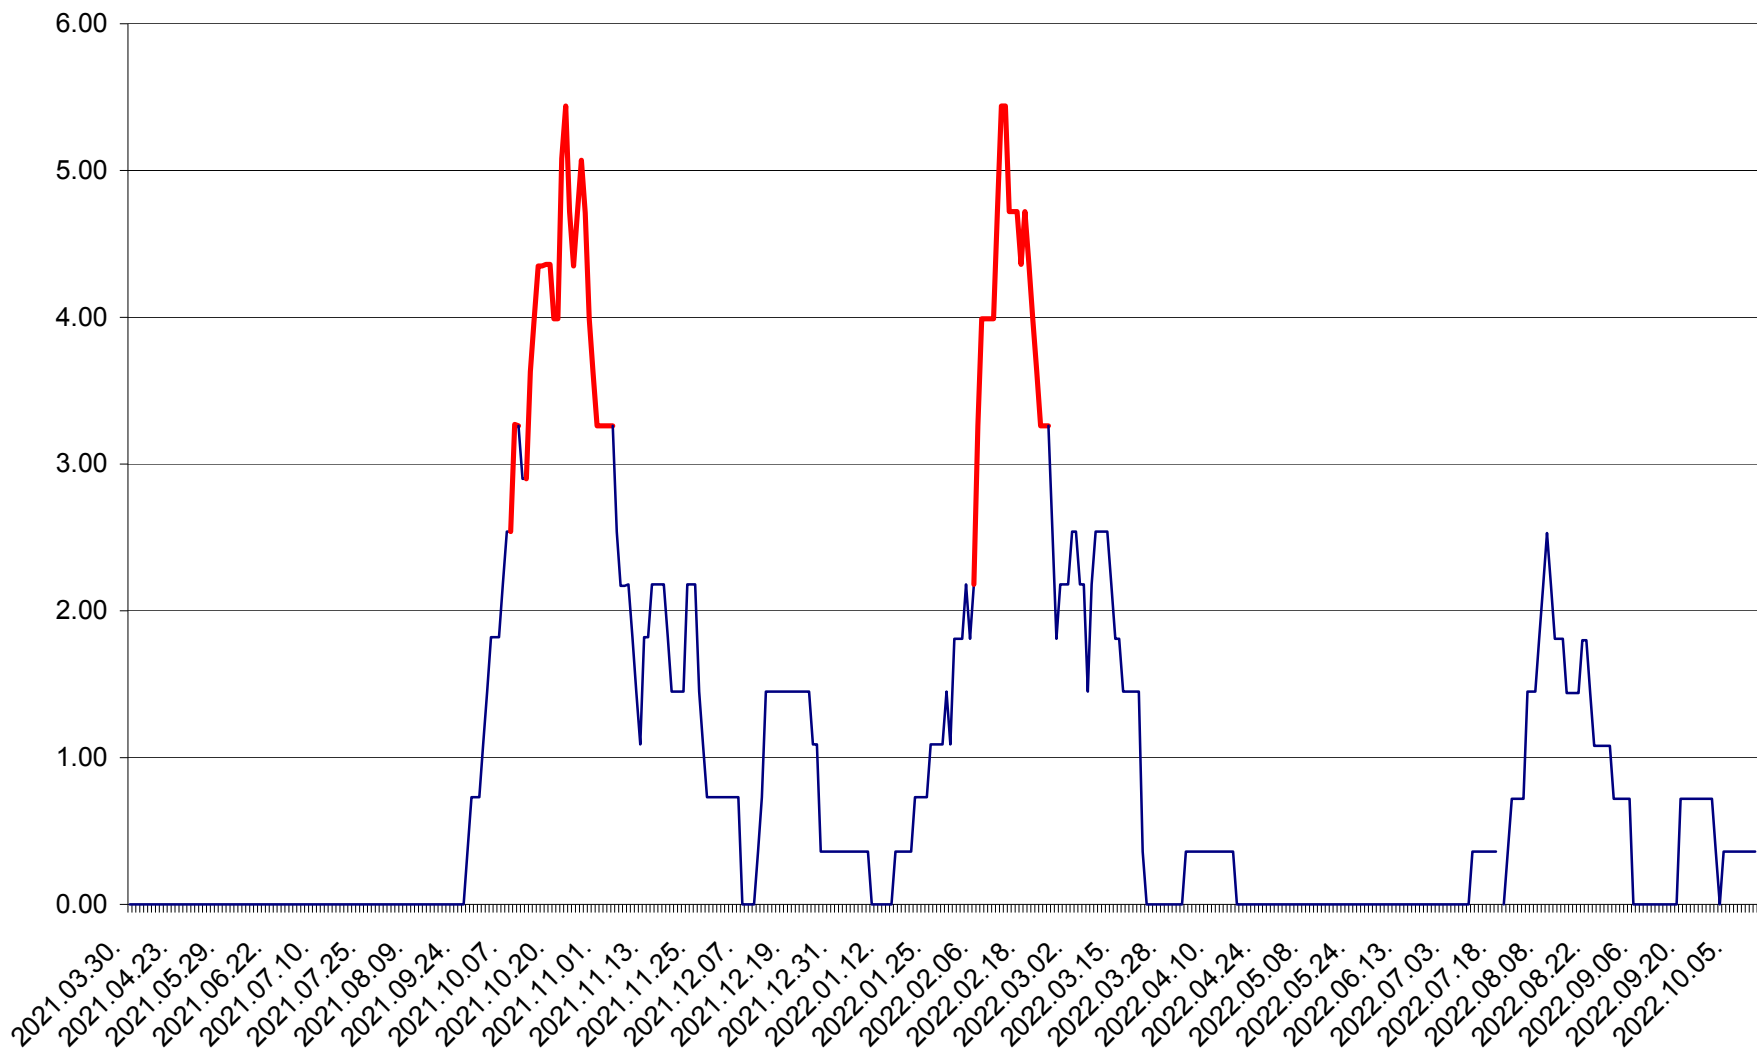

ATID - Evolutia incidentei cumulate pe 14 zile la % de locuitori
2021.04.01. - 2022.10.11.

AVRĂMEȘTI - Evolutia incidentei cumulate pe 14 zile la ‰ de locuitori
2021.04.01. - 2022.10.11.

ORAȘ BĂILE TUȘNAD - Evolutia incidentei cumulate pe 14 zile la ‰ de locuitori
2021.04.01. - 2022.10.11.

ORAȘ BĂLAN - Evolția incidenței cumulate pe 14 zile la ‰ de locuitori
2021.04.01. - 2022.10.11.

BILBOR - Evolutia incidentei cumulate pe 14 zile la ‰ de locuitori
2021.04.01. - 2022.10.11.

ORAȘ BORSEC - Evolutia incidentei cumulate pe 14 zile la ‰ de locuitori
2021.04.01. - 2022.10.11.

BRĂDEȘTI - Evolutia incidentei cumulate pe 14 zile la ‰ de locuitori
2021.04.01. - 2022.10.11.

CĂPÂLNIȚA - Evolutia incidentei cumulate pe 14 zile la ‰ de locuitori
2021.04.01. - 2022.10.11.

CÂRȚA - Evolția incidentei cumulate pe 14 zile la ‰ de locuitori
2021.04.01. - 2022.10.11.