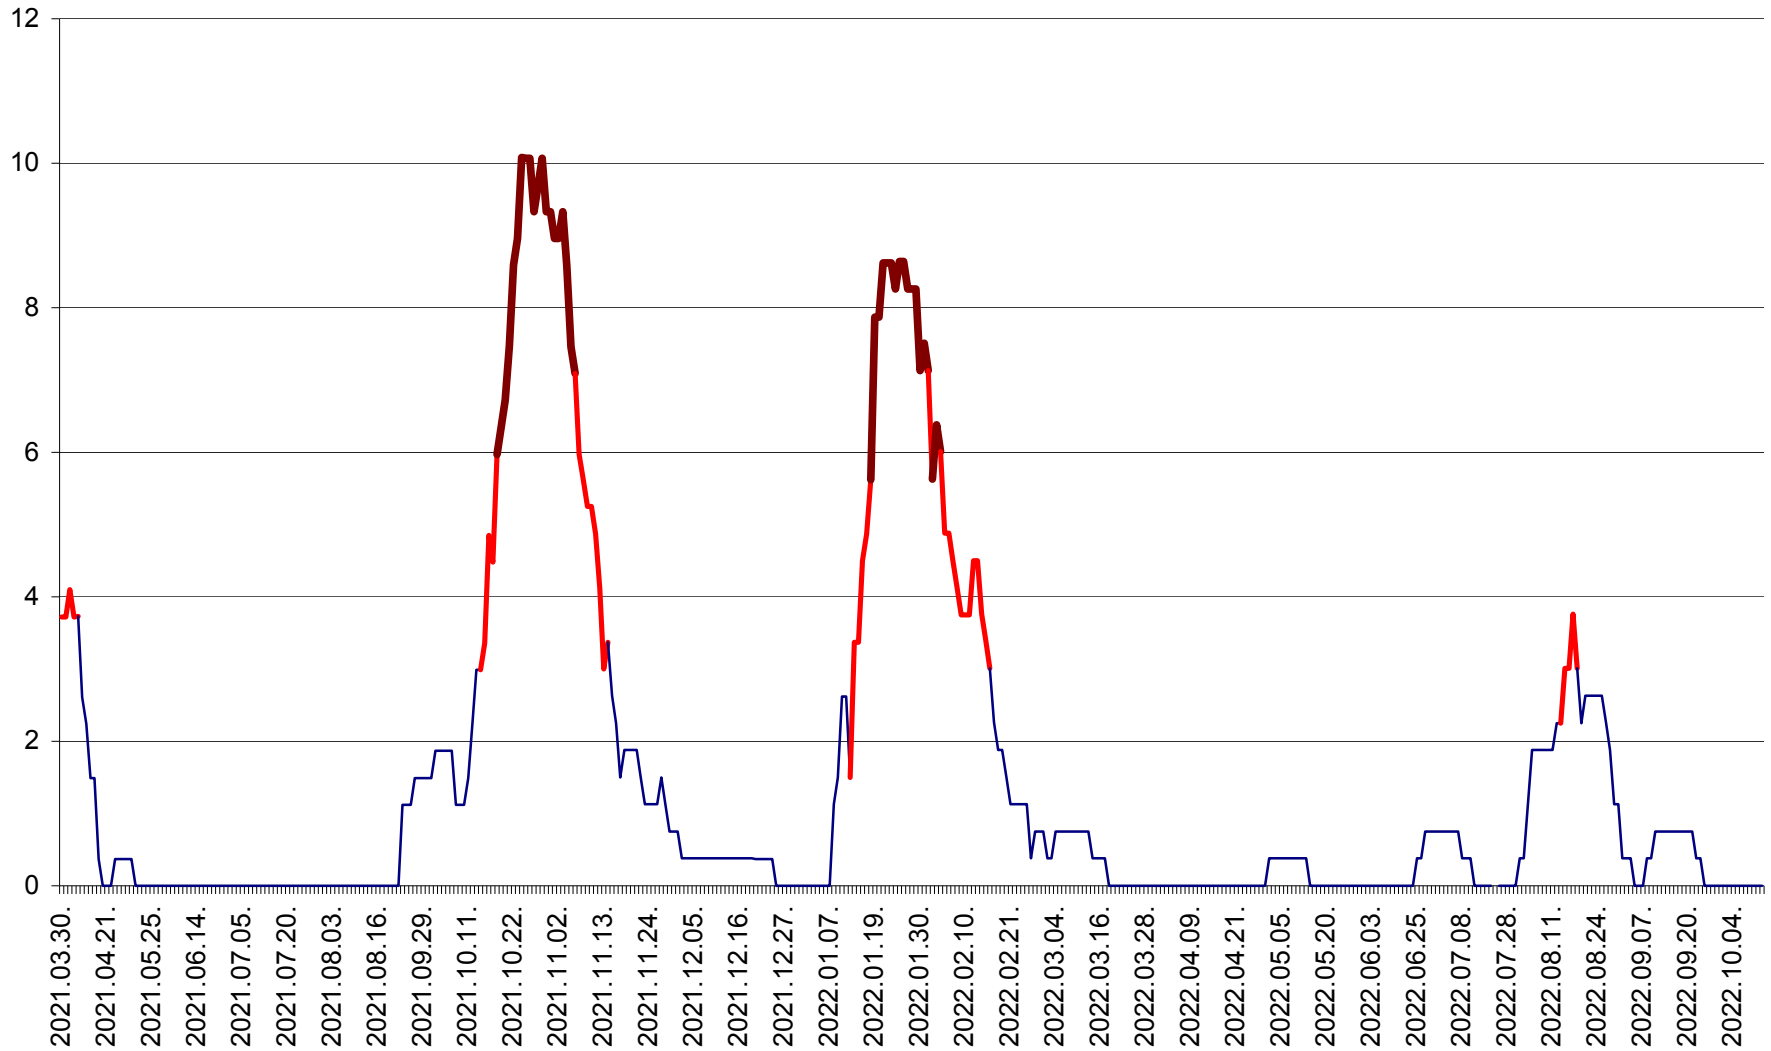

PLĂIEȘII DE JOS - Evolutia incidentei cumulate pe 14 zile la ‰ de locuitori
2021.04.01. - 2022.10.11.

PORUMBENI - Evolutia incidentei cumulate pe 14 zile la ‰ de locuitori
2021.04.01. - 2022.10.11.

PRAID - Evolutia incidentei cumulate pe 14 zile la ‰ de locuitori
2021.04.01. - 2022.10.11.

RACU - Evolutia incidentei cumulate pe 14 zile la ‰ de locuitori
2021.04.01. - 2022.10.11.

REMETEA - Evolutia incidentei cumulate pe 14 zile la ‰ de locuitori
2021.04.01. - 2022.10.11.

SĂCEL - Evolutia incidentei cumulate pe 14 zile la ‰ de locuitori
2021.04.01. - 2022.10.11.

SÂNCRĂIENI - Evolutia incidentei cumulate pe 14 zile la ‰ de locuitori
2021.04.01. - 2022.10.11.

SÂNDOMIC - Evolutia incidentei cumulate pe 14 zile la ‰ de locuitori
2021.04.01. - 2022.10.11.

SÂNMARTIN - Evolutia incidentei cumulate pe 14 zile la ‰ de locuitori
2021.04.01. - 2022.10.11.