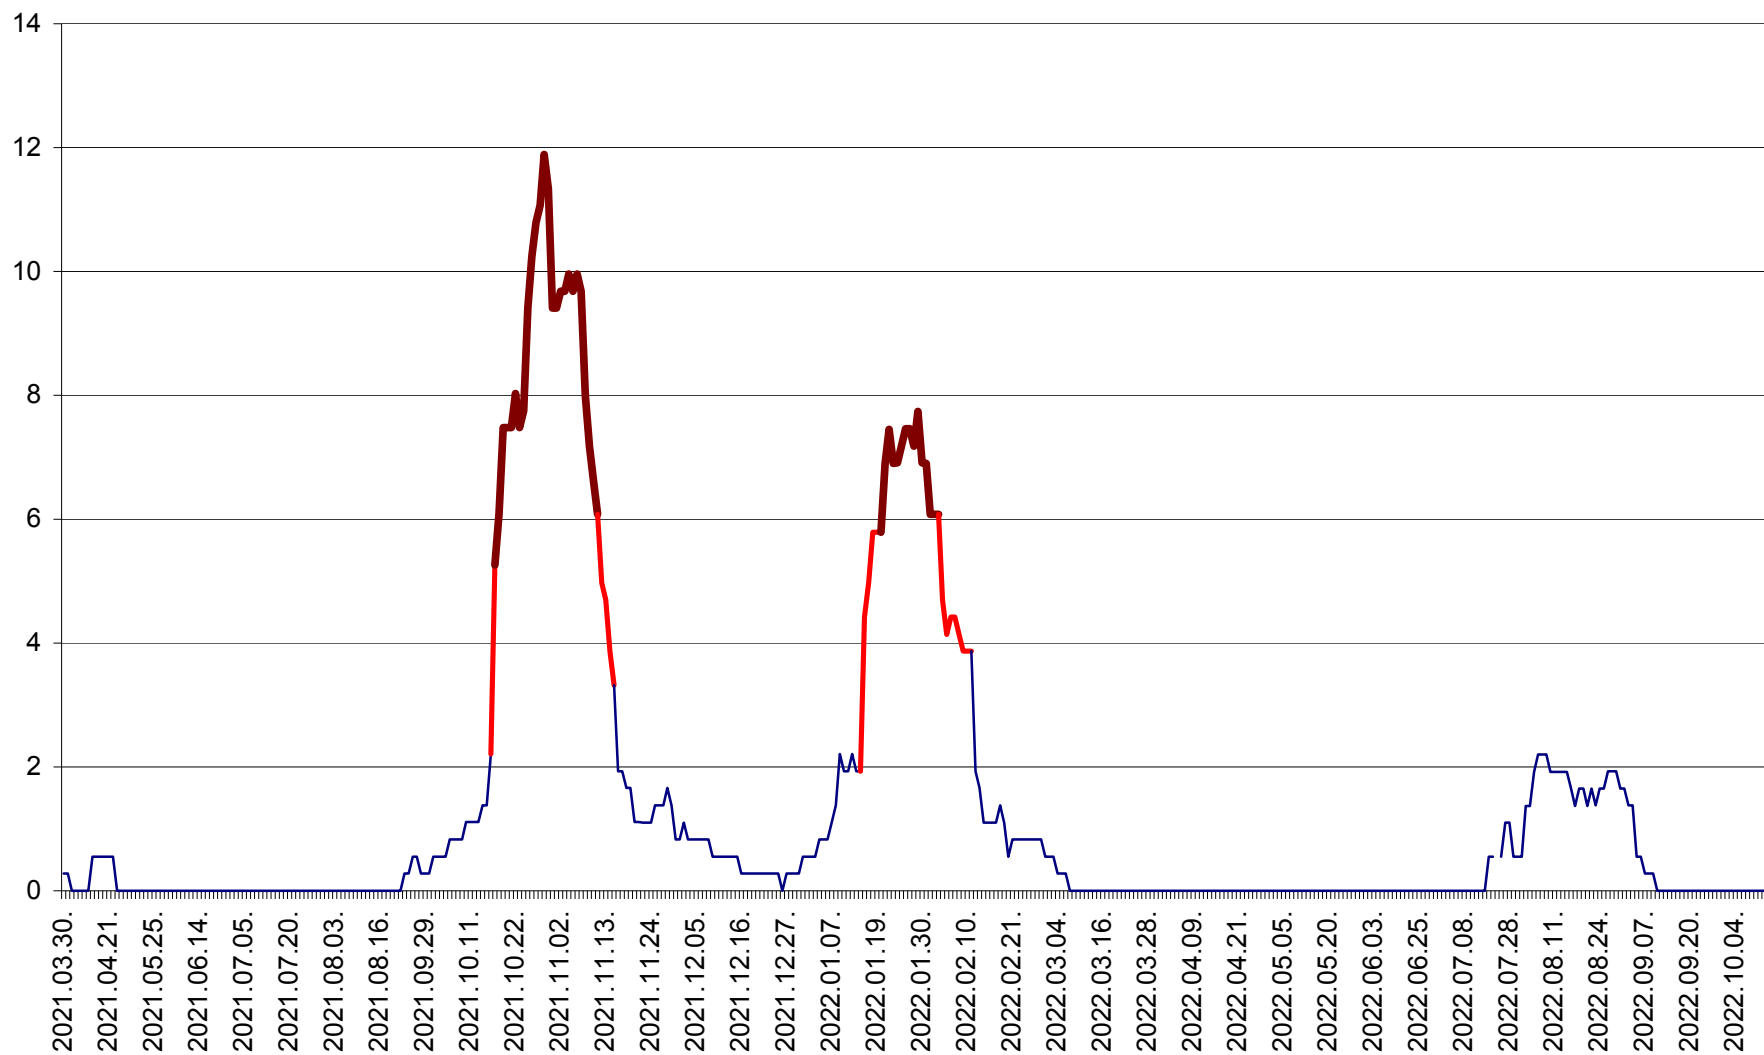

DÂRJIU - Evolutia incidentei cumulate pe 14 zile la ‰ de locuitori
2021.04.01. - 2022.10.11.

DEALU - Evolutia incidentei cumulate pe 14 zile la ‰ de locuitori
2021.04.01. - 2022.10.11.

DITRĂU - Evolutia incidentei cumulate pe 14 zile la ‰ de locuitori
2021.04.01. - 2022.10.11.

FELICENI - Evolutia incidentei cumulate pe 14 zile la ‰ de locuitori
2021.04.01. - 2022.10.11.

FRUMOASA - Evolutia incidentei cumulate pe 14 zile la ‰ de locuitori
2021.04.01. - 2022.10.11.

GĂLĂUȚAȘ - Evoluția incidenței cumulate pe 14 zile la ‰ de locuitori
2021.04.01. - 2022.10.11.

MUNICIPIUL GHEORGHENI - Evolutia incidentei cumulate pe 14 zile la % de locuitori
2021.04.01. - 2022.10.11.

JOSENI - Evolutia incidentei cumulate pe 14 zile la ‰ de locuitori
2021.04.01. - 2022.10.11.

LĂZAREA - Evolutia incidentei cumulate pe 14 zile la % de locuitori
2021.04.01. - 2022.10.11.

LELICENI - Evolutia incidentei cumulate pe 14 zile la ‰ de locuitori
2021.04.01. - 2022.10.11.

LUETA - Evolutia incidentei cumulate pe 14 zile la ‰ de locuitori
2021.04.01. - 2022.10.11.

LUNCA DE JOS - Evolutia incidentei cumulate pe 14 zile la ‰ de locuitori
2021.04.01. - 2022.10.11.