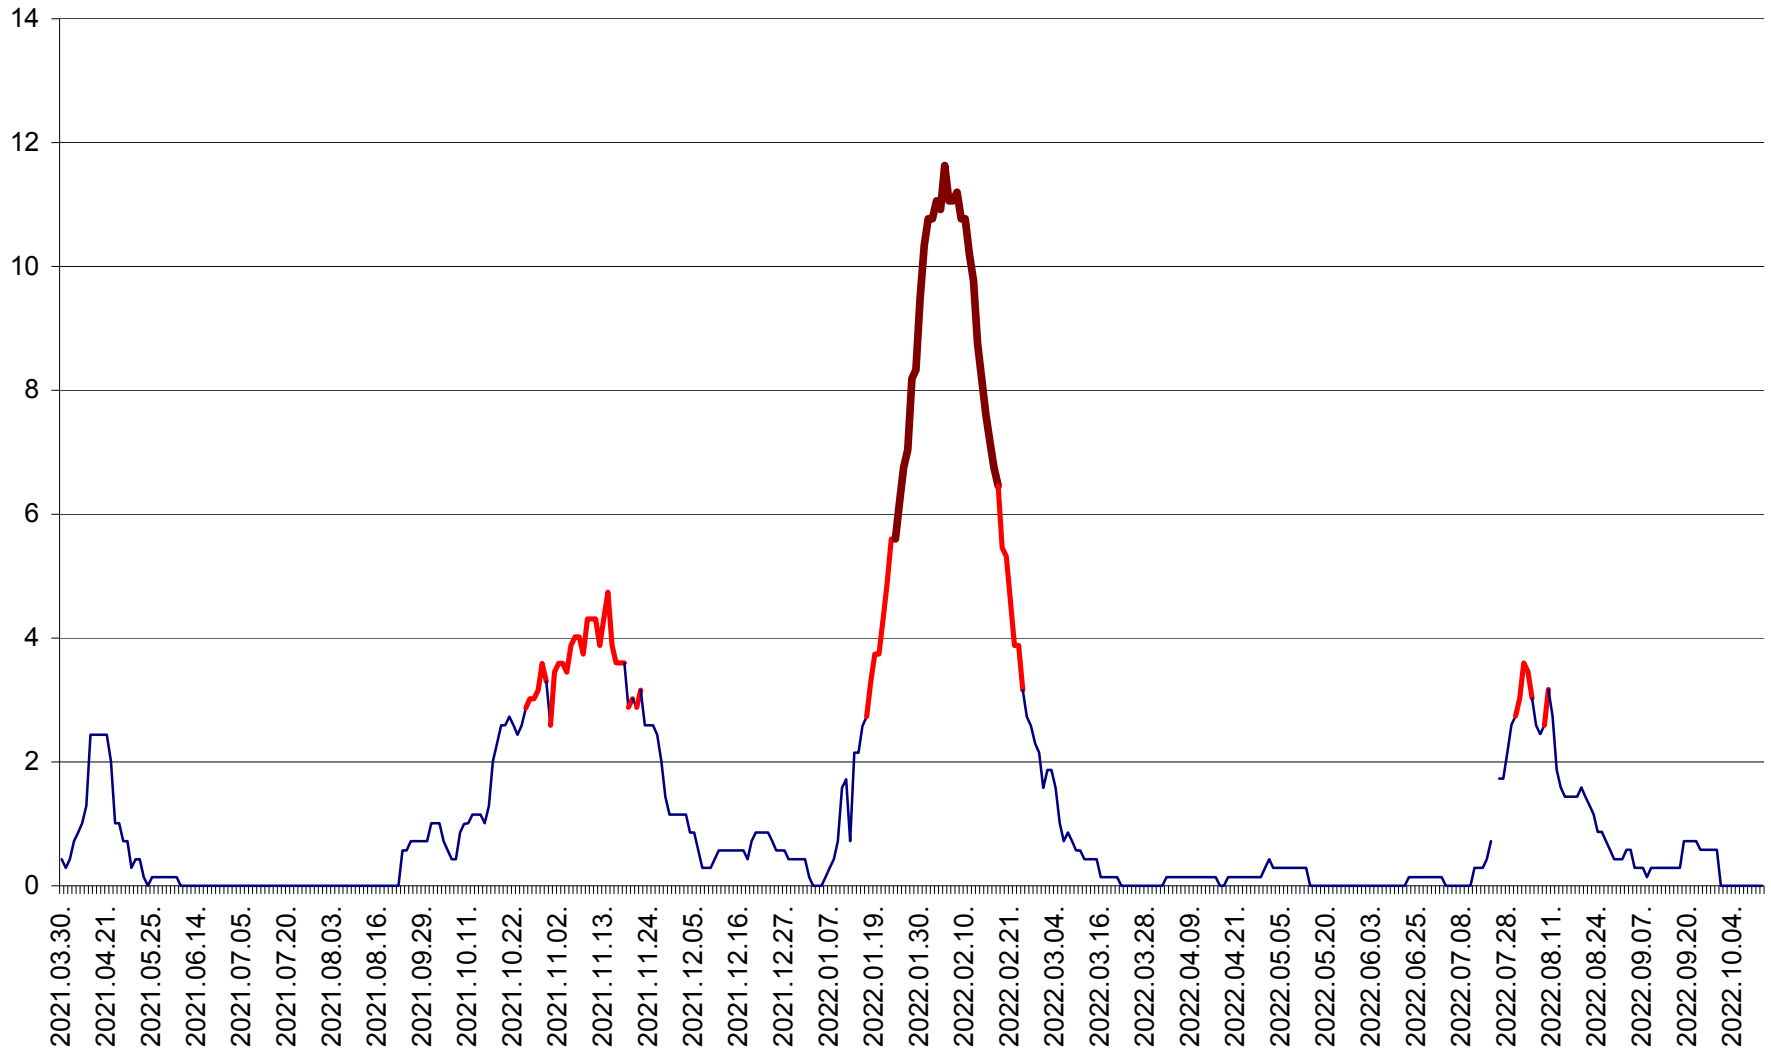

MIHĂILENI - Evolutia incidentei cumulate pe 14 zile la ‰ de locuitori
2021.04.01. - 2022.10.11.

MUGENI - Evolutia incidentei cumulate pe 14 zile la ‰ de locuitori
2021.04.01. - 2022.10.11.

OCLAND - Evolutia incidentei cumulate pe 14 zile la ‰ de locuitori
2021.04.01. - 2022.10.11.

MUNICIPIUL ODORHEIU SECUIESC - Evolutia incidentei cumulate pe 14 zile la % de locuitori
2021.04.01. - 2022.10.11.

PĂULENI-CIUC - Evolutia incidentei cumulate pe 14 zile la ‰ de locuitori
2021.04.01. - 2022.10.11.

PLĂIEȘII DE JOS - Evolutia incidentei cumulate pe 14 zile la ‰ de locuitori
2021.04.01. - 2022.10.11.

PORUMBENI - Evolutia incidentei cumulate pe 14 zile la ‰ de locuitori
2021.04.01. - 2022.10.11.

PRAID - Evolutia incidentei cumulate pe 14 zile la ‰ de locuitori
2021.04.01. - 2022.10.11.