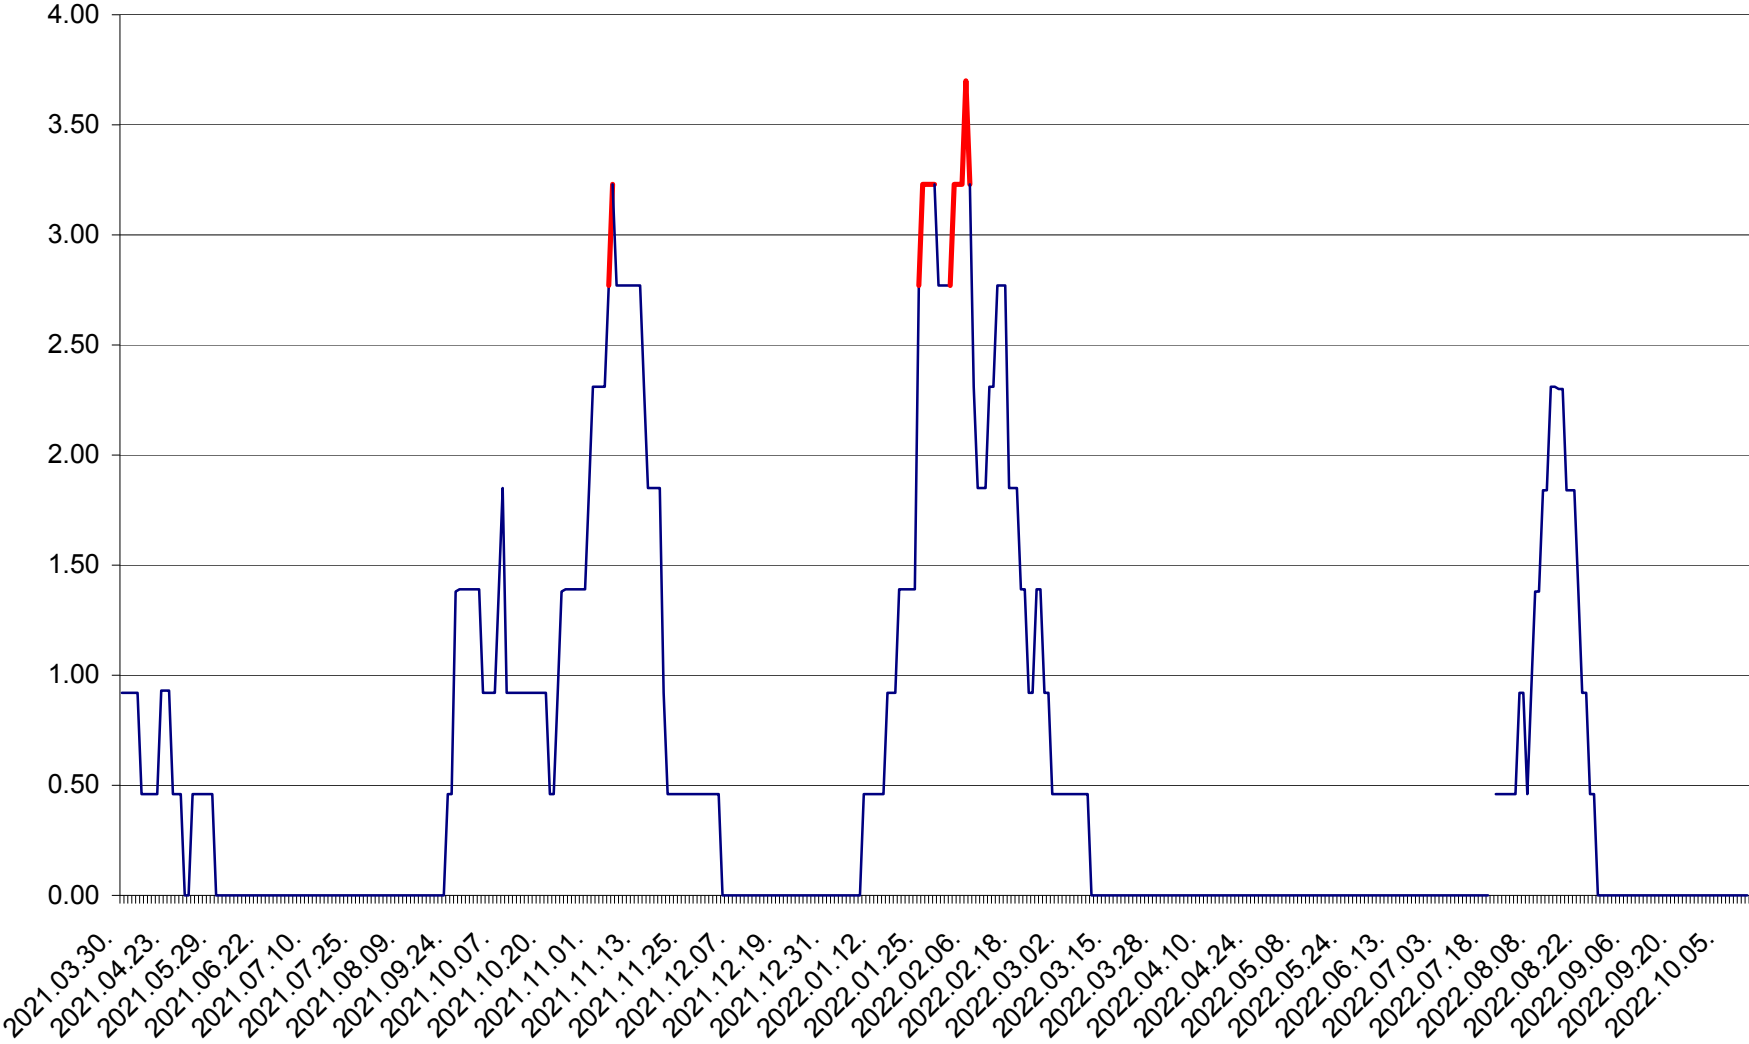

ATID - Evolutia incidentei cumulate pe 14 zile la % de locuitori
2021.04.01. - 2022.10.11.

AVRĂMEȘTI - Evolutia incidentei cumulate pe 14 zile la ‰ de locuitori
2021.04.01. - 2022.10.11.

ORAȘ BĂILE TUȘNAD - Evolutia incidentei cumulate pe 14 zile la ‰ de locuitori
2021.04.01. - 2022.10.11.

ORAȘ BĂLAN - Evolția incidenței cumulate pe 14 zile la ‰ de locuitori
2021.04.01. - 2022.10.11.

BILBOR - Evolutia incidentei cumulate pe 14 zile la ‰ de locuitori
2021.04.01. - 2022.10.11.

ORAȘ BORSEC - Evolutia incidentei cumulate pe 14 zile la ‰ de locuitori
2021.04.01. - 2022.10.11.

BRĂDEȘTI - Evolutia incidentei cumulate pe 14 zile la ‰ de locuitori
2021.04.01. - 2022.10.11.

CĂPÂLNIȚA - Evolutia incidentei cumulate pe 14 zile la ‰ de locuitori
2021.04.01. - 2022.10.11.

CÂRȚA - Evolția incidentei cumulate pe 14 zile la ‰ de locuitori
2021.04.01. - 2022.10.11.

CICEU - Evolutia incidentei cumulate pe 14 zile la ‰ de locuitori
2021.04.01. - 2022.10.11.

CIUCSÂNGEORGIU - Evolutia incidentei cumulate pe 14 zile la ‰ de locuitori
2021.04.01. - 2022.10.11.

CIUMANI - Evolutia incidentei cumulate pe 14 zile la ‰ de locuitori
2021.04.01. - 2022.10.11.