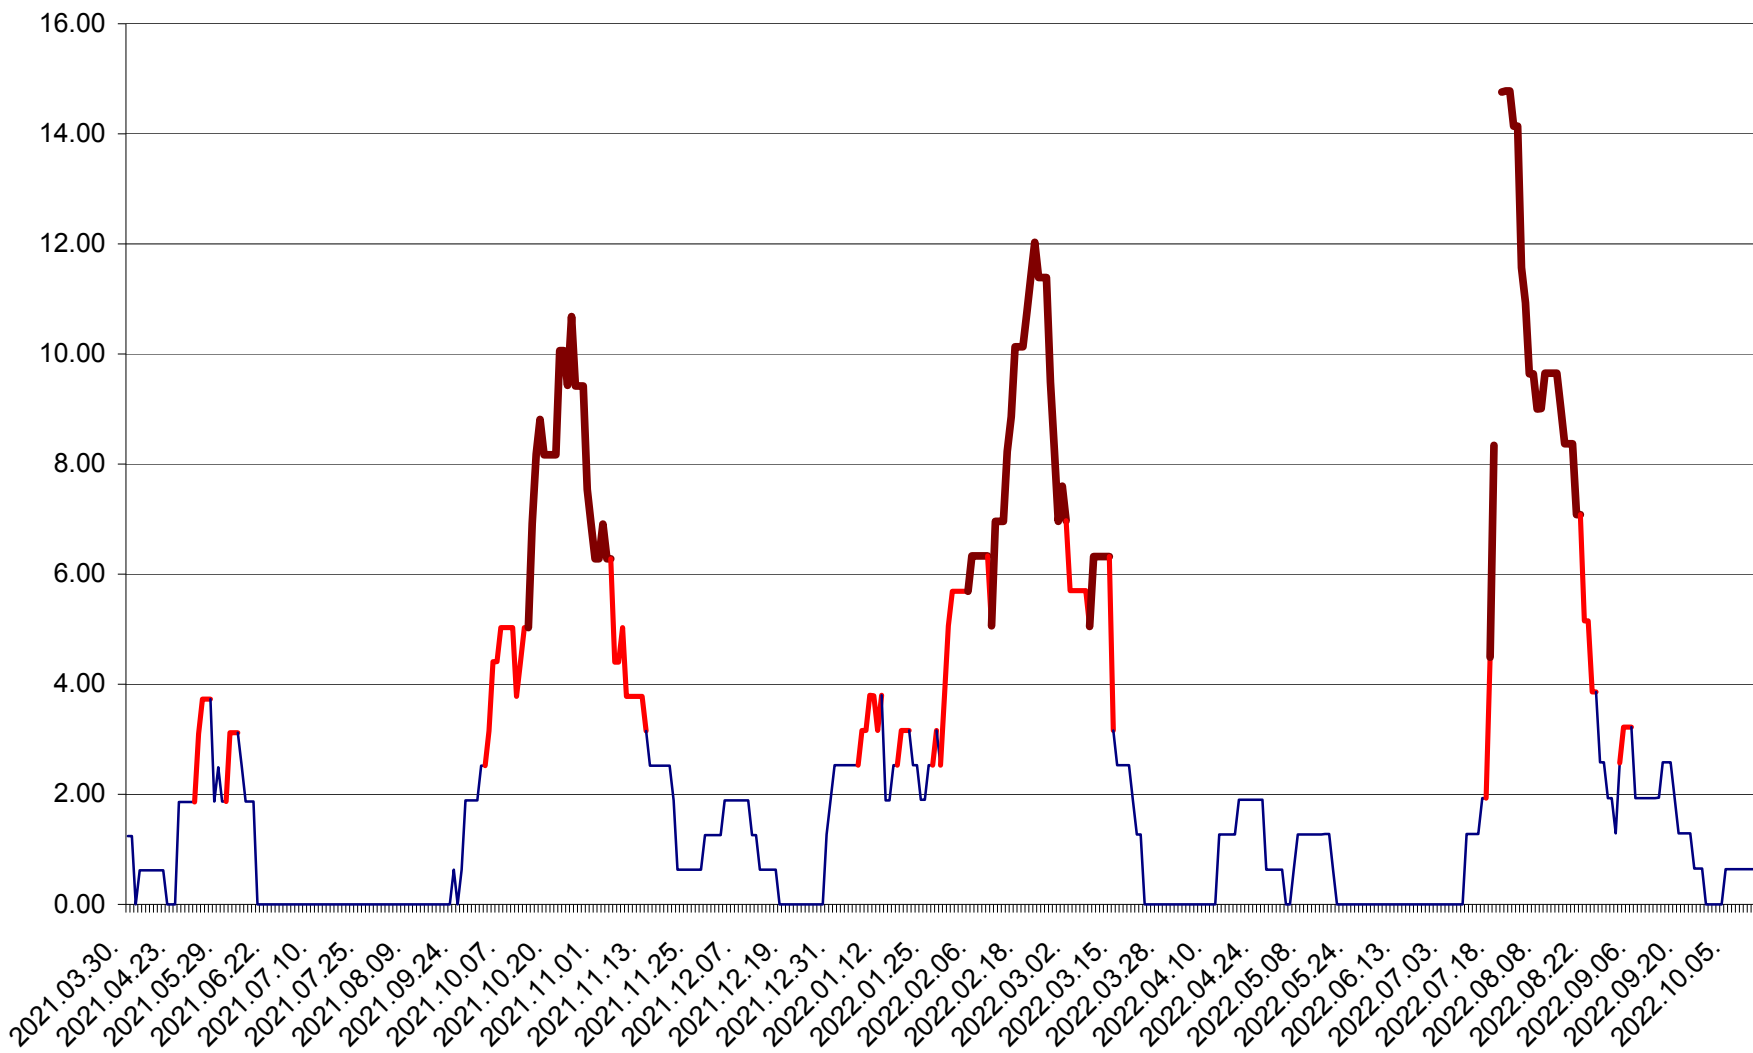

ATID - Evolutia incidentei cumulate pe 14 zile la % de locuitori
2021.04.01. - 2022.10.11.

AVRĂMEȘTI - Evolutia incidentei cumulate pe 14 zile la ‰ de locuitori
2021.04.01. - 2022.10.11.

ORAȘ BĂILE TUȘNAD - Evolutia incidentei cumulate pe 14 zile la ‰ de locuitori
2021.04.01. - 2022.10.11.

ORAȘ BĂLAN - Evolția incidenței cumulate pe 14 zile la ‰ de locuitori
2021.04.01. - 2022.10.11.

BILBOR - Evolutia incidentei cumulate pe 14 zile la ‰ de locuitori
2021.04.01. - 2022.10.11.

ORAȘ BORSEC - Evolutia incidentei cumulate pe 14 zile la ‰ de locuitori
2021.04.01. - 2022.10.11.

BRĂDEȘTI - Evolutia incidentei cumulate pe 14 zile la ‰ de locuitori
2021.04.01. - 2022.10.11.

CĂPÂLNIȚA - Evolutia incidentei cumulate pe 14 zile la ‰ de locuitori
2021.04.01. - 2022.10.11.

CÂRȚA - Evolția incidentei cumulate pe 14 zile la ‰ de locuitori
2021.04.01. - 2022.10.11.