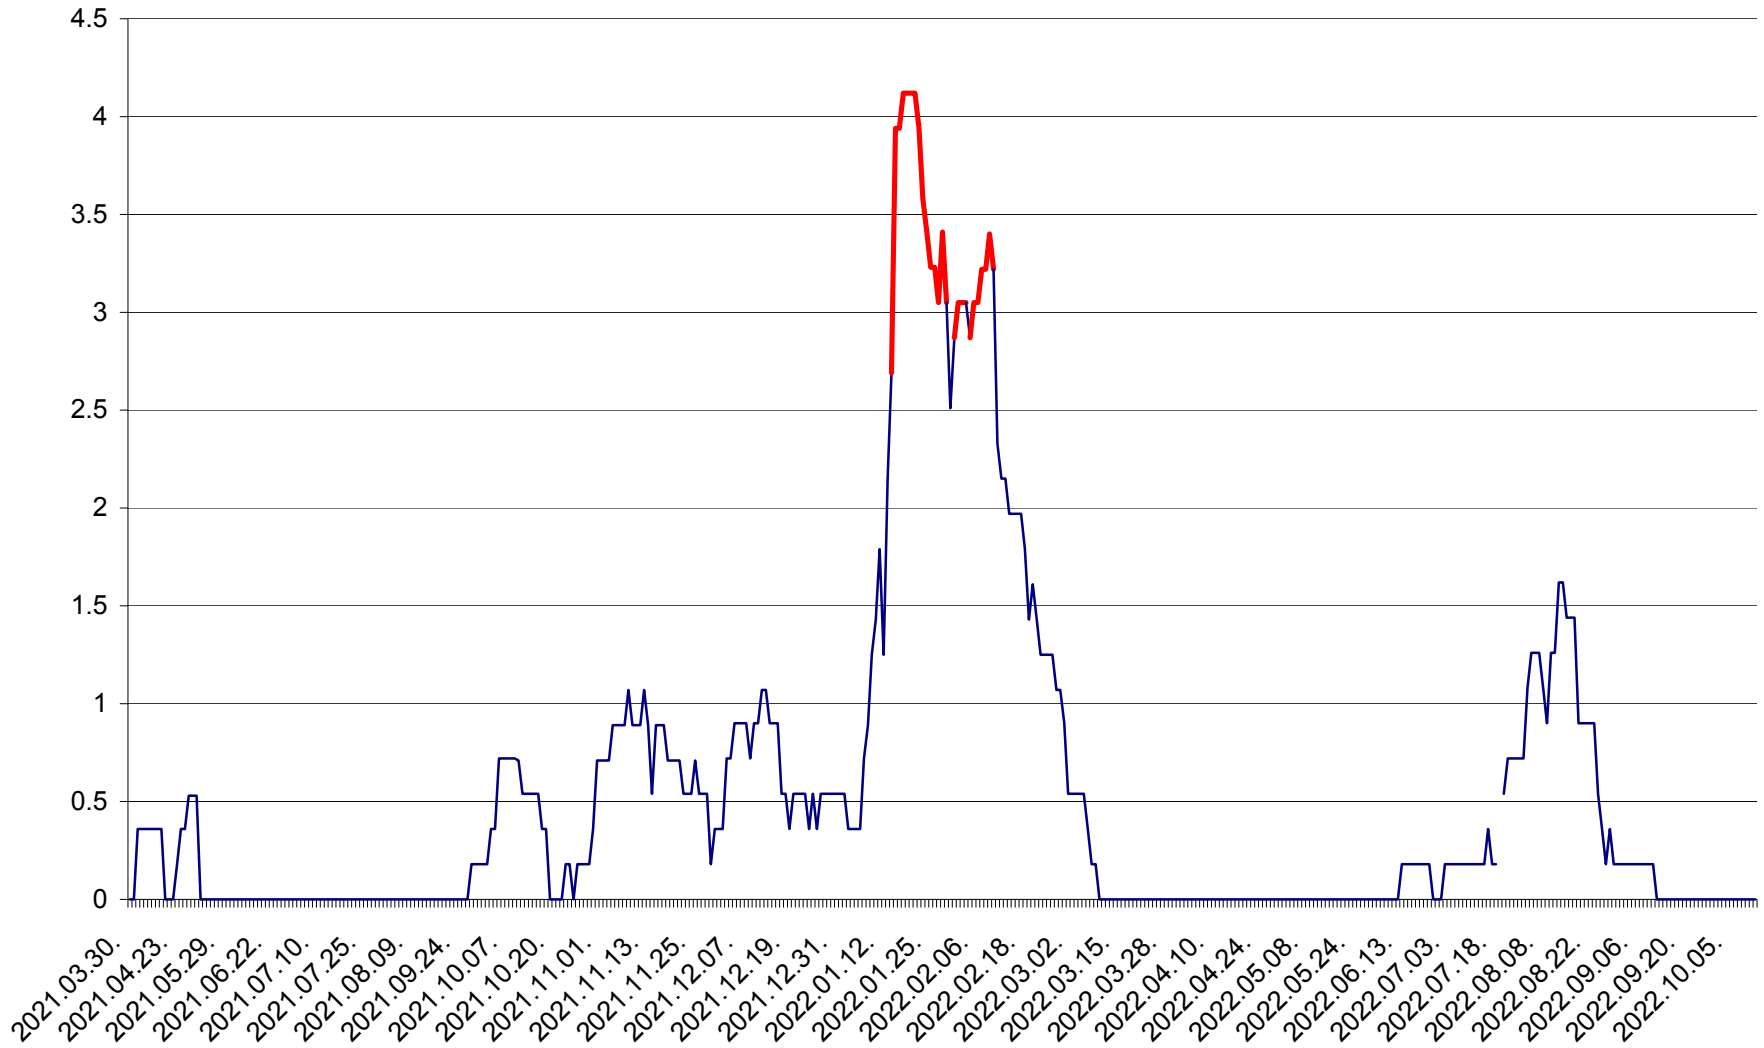

FELICENI - Evolutia incidentei cumulate pe 14 zile la ‰ de locuitori
2021.04.01. - 2022.10.11.

FRUMOASA - Evolutia incidentei cumulate pe 14 zile la ‰ de locuitori
2021.04.01. - 2022.10.11.

GĂLĂUȚAȘ - Evoluția incidenței cumulate pe 14 zile la ‰ de locuitori
2021.04.01. - 2022.10.11.

MUNICIPIUL GHEORGHENI - Evolutia incidentei cumulate pe 14 zile la % de locuitori
2021.04.01. - 2022.10.11.

JOSENI - Evolutia incidentei cumulate pe 14 zile la ‰ de locuitori
2021.04.01. - 2022.10.11.

LĂZAREA - Evolutia incidentei cumulate pe 14 zile la % de locuitori
2021.04.01. - 2022.10.11.

LELICENI - Evolutia incidentei cumulate pe 14 zile la ‰ de locuitori
2021.04.01. - 2022.10.11.

LUETA - Evolutia incidentei cumulate pe 14 zile la ‰ de locuitori
2021.04.01. - 2022.10.11.

LUNCA DE JOS - Evolutia incidentei cumulate pe 14 zile la ‰ de locuitori
2021.04.01. - 2022.10.11.