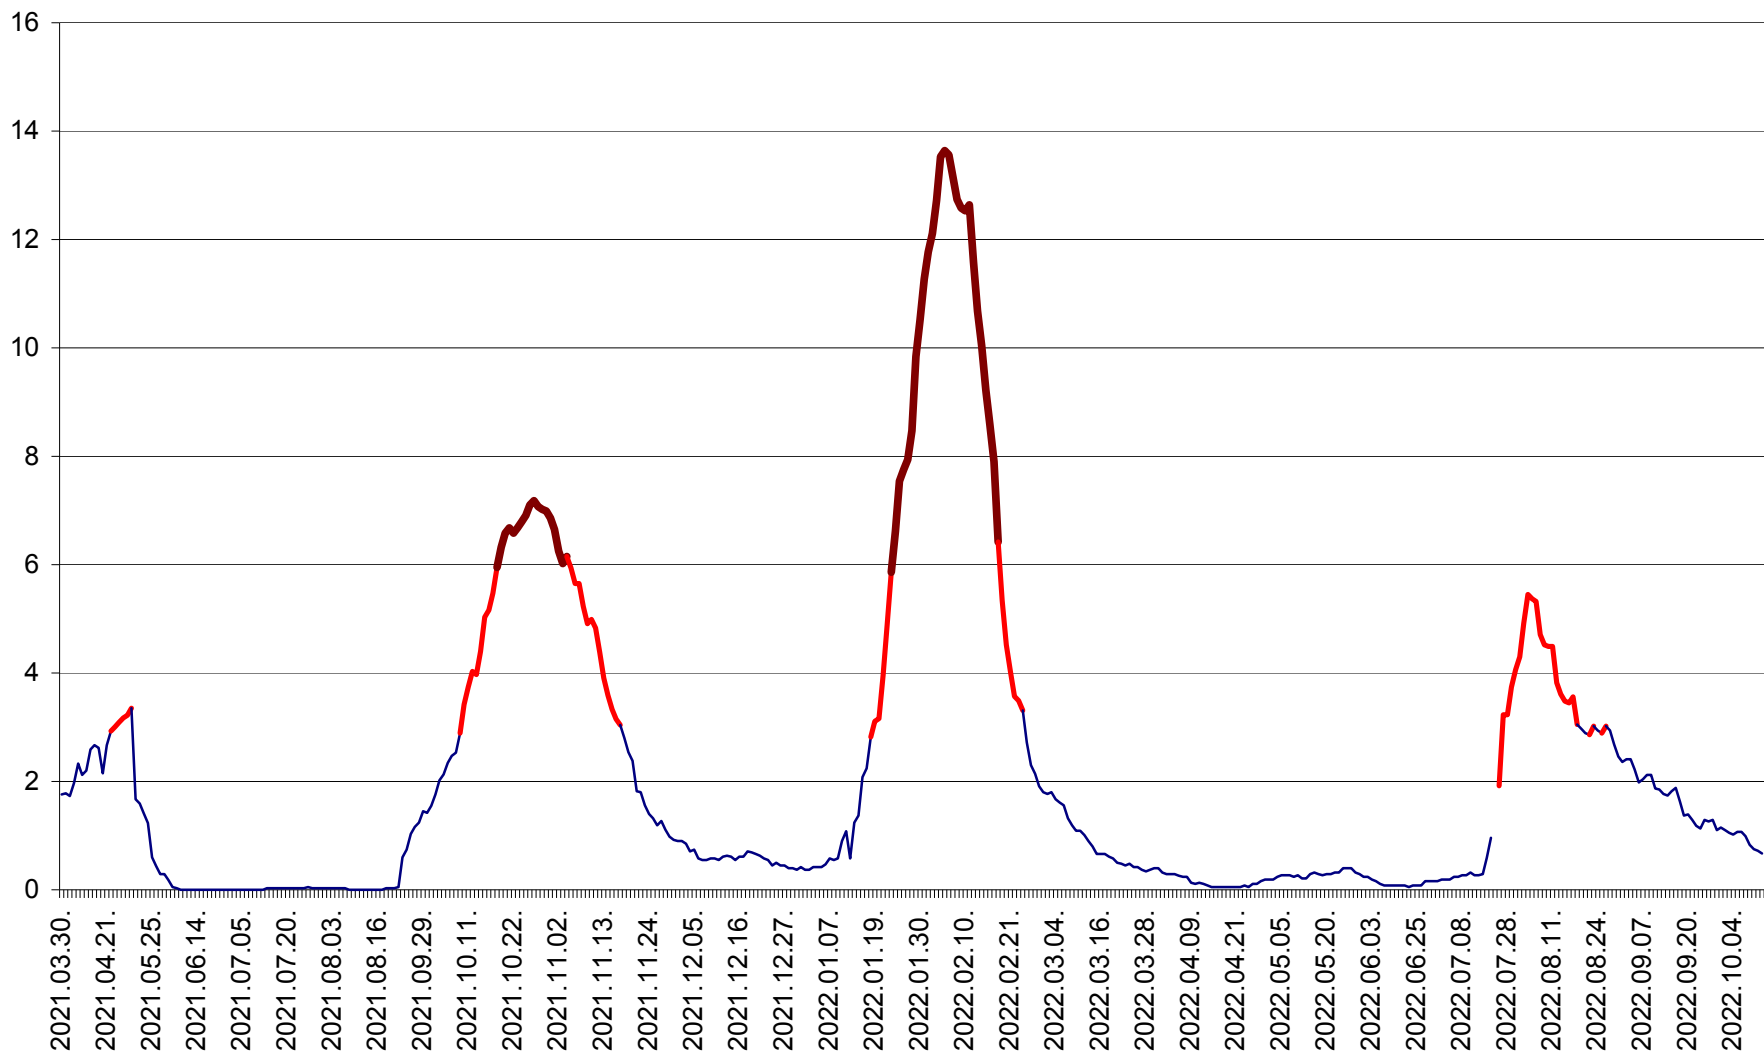

PĂULENI-CIUC - Evolutia incidentei cumulate pe 14 zile la ‰ de locuitori
2021.04.01. - 2022.10.11.