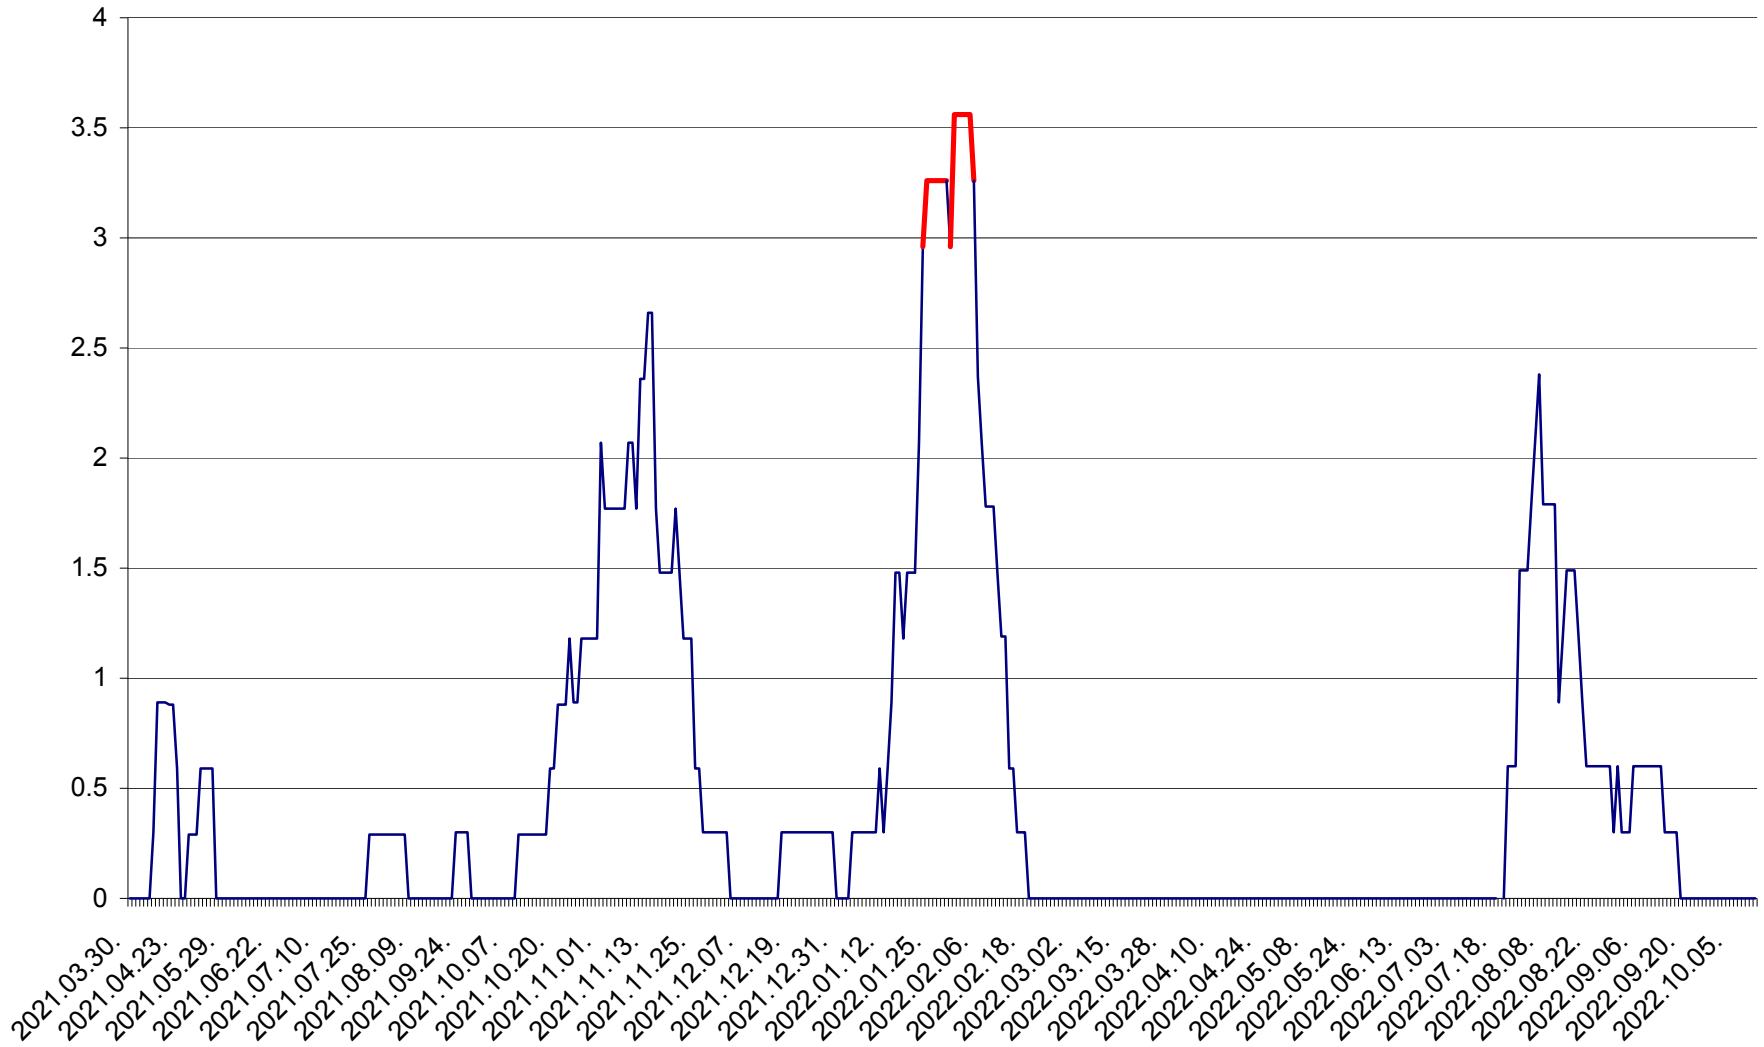

MUNICIPIUL GHEORGHENI - Evolutia incidentei cumulate pe 14 zile la % de locuitori
2021.04.01. - 2022.10.11.

JOSENI - Evolutia incidentei cumulate pe 14 zile la ‰ de locuitori
2021.04.01. - 2022.10.11.

LĂZAREA - Evolutia incidentei cumulate pe 14 zile la % de locuitori
2021.04.01. - 2022.10.11.

LELICENI - Evolutia incidentei cumulate pe 14 zile la ‰ de locuitori
2021.04.01. - 2022.10.11.

LUETA - Evolutia incidentei cumulate pe 14 zile la ‰ de locuitori
2021.04.01. - 2022.10.11.

LUNCA DE JOS - Evolutia incidentei cumulate pe 14 zile la ‰ de locuitori
2021.04.01. - 2022.10.11.

LUNCA DE SUS - Evolutia incidentei cumulate pe 14 zile la ‰ de locuitori
2021.04.01. - 2022.10.11.

LUPENI - Evolutia incidentei cumulate pe 14 zile la ‰ de locuitori
2021.04.01. - 2022.10.11.

MĂDĂRAȘ - Evolutia incidentei cumulate pe 14 zile la ‰ de locuitori
2021.04.01. - 2022.10.11.