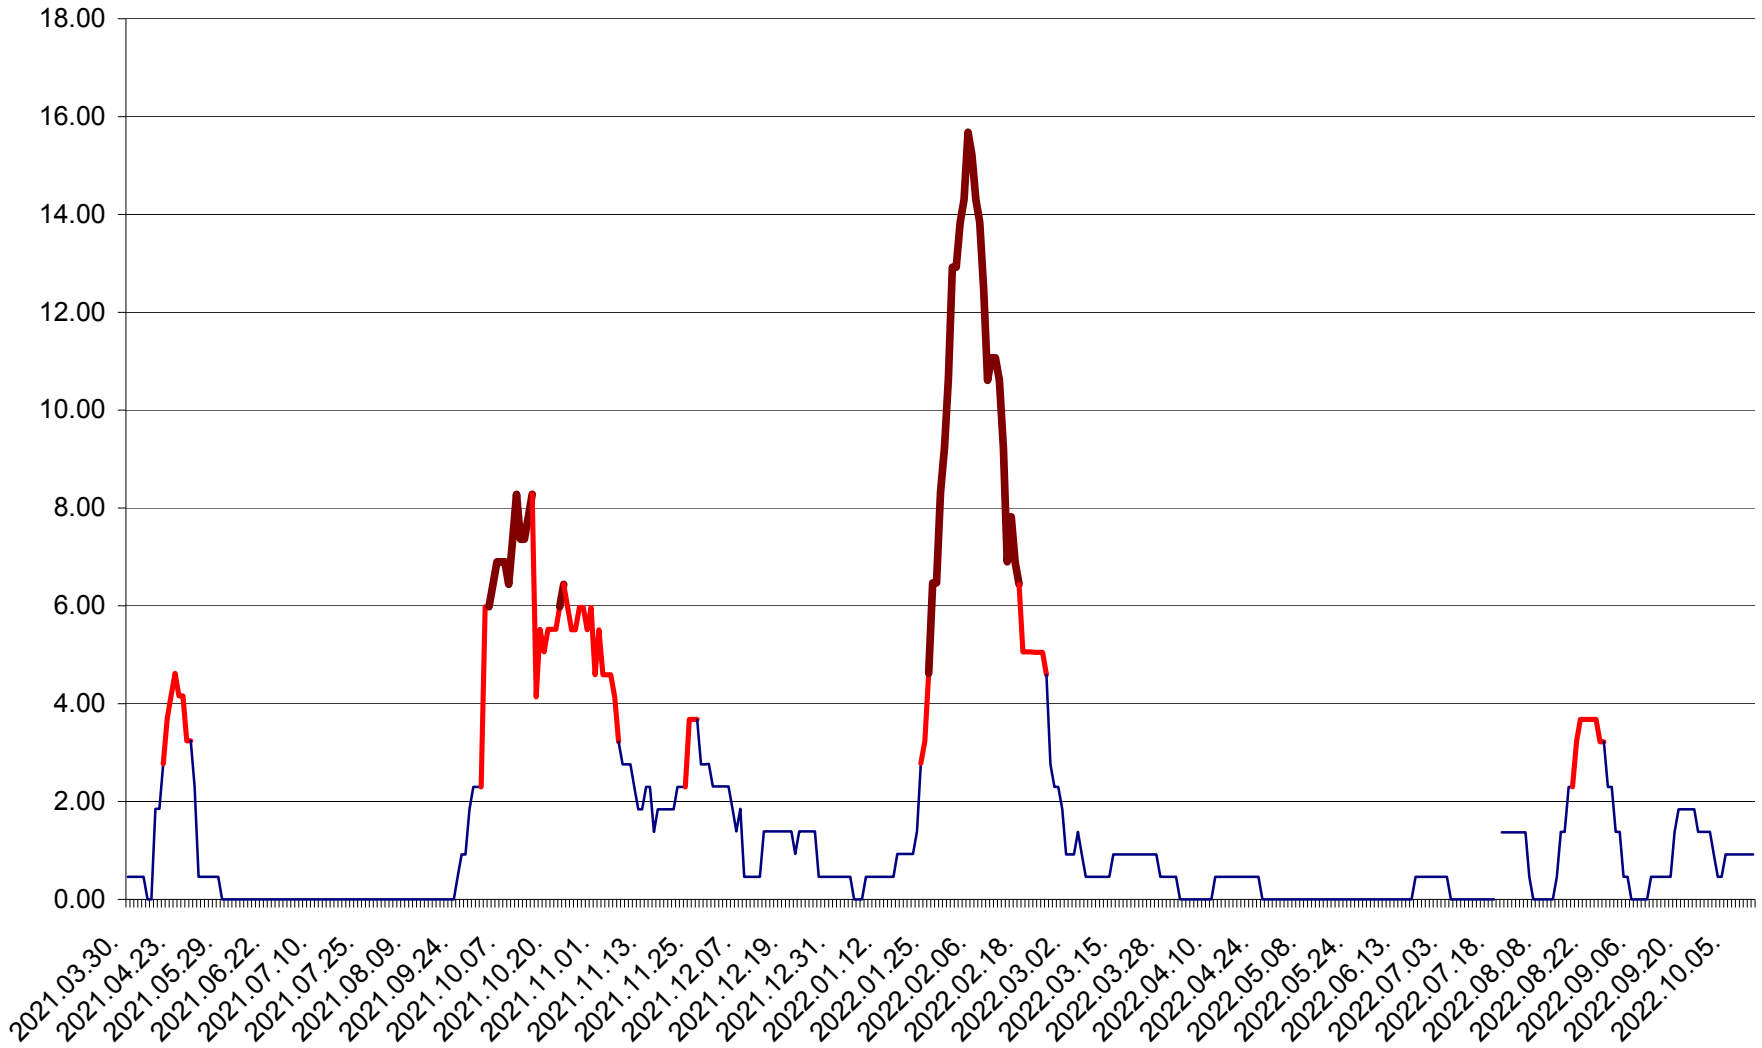

ATID - Evolutia incidentei cumulate pe 14 zile la % de locuitori
2021.04.01. - 2022.10.11.

AVRĂMEȘTI - Evolutia incidentei cumulate pe 14 zile la ‰ de locuitori
2021.04.01. - 2022.10.11.

ORAȘ BĂILE TUȘNAD - Evolutia incidentei cumulate pe 14 zile la ‰ de locuitori
2021.04.01. - 2022.10.11.

ORAȘ BĂLAN - Evolția incidenței cumulate pe 14 zile la ‰ de locuitori
2021.04.01. - 2022.10.11.

BILBOR - Evolutia incidentei cumulate pe 14 zile la ‰ de locuitori
2021.04.01. - 2022.10.11.

ORAȘ BORSEC - Evolutia incidentei cumulate pe 14 zile la ‰ de locuitori
2021.04.01. - 2022.10.11.

BRĂDEȘTI - Evolutia incidentei cumulate pe 14 zile la ‰ de locuitori
2021.04.01. - 2022.10.11.

CĂPÂLNIȚA - Evolutia incidentei cumulate pe 14 zile la ‰ de locuitori
2021.04.01. - 2022.10.11.

CÂRȚA - Evolția incidentei cumulate pe 14 zile la ‰ de locuitori
2021.04.01. - 2022.10.11.

CICEU - Evolutia incidentei cumulate pe 14 zile la ‰ de locuitori
2021.04.01. - 2022.10.11.

CIUCSÂNGEORGIU - Evolutia incidentei cumulate pe 14 zile la ‰ de locuitori
2021.04.01. - 2022.10.11.

CIUMANI - Evolutia incidentei cumulate pe 14 zile la ‰ de locuitori
2021.04.01. - 2022.10.11.