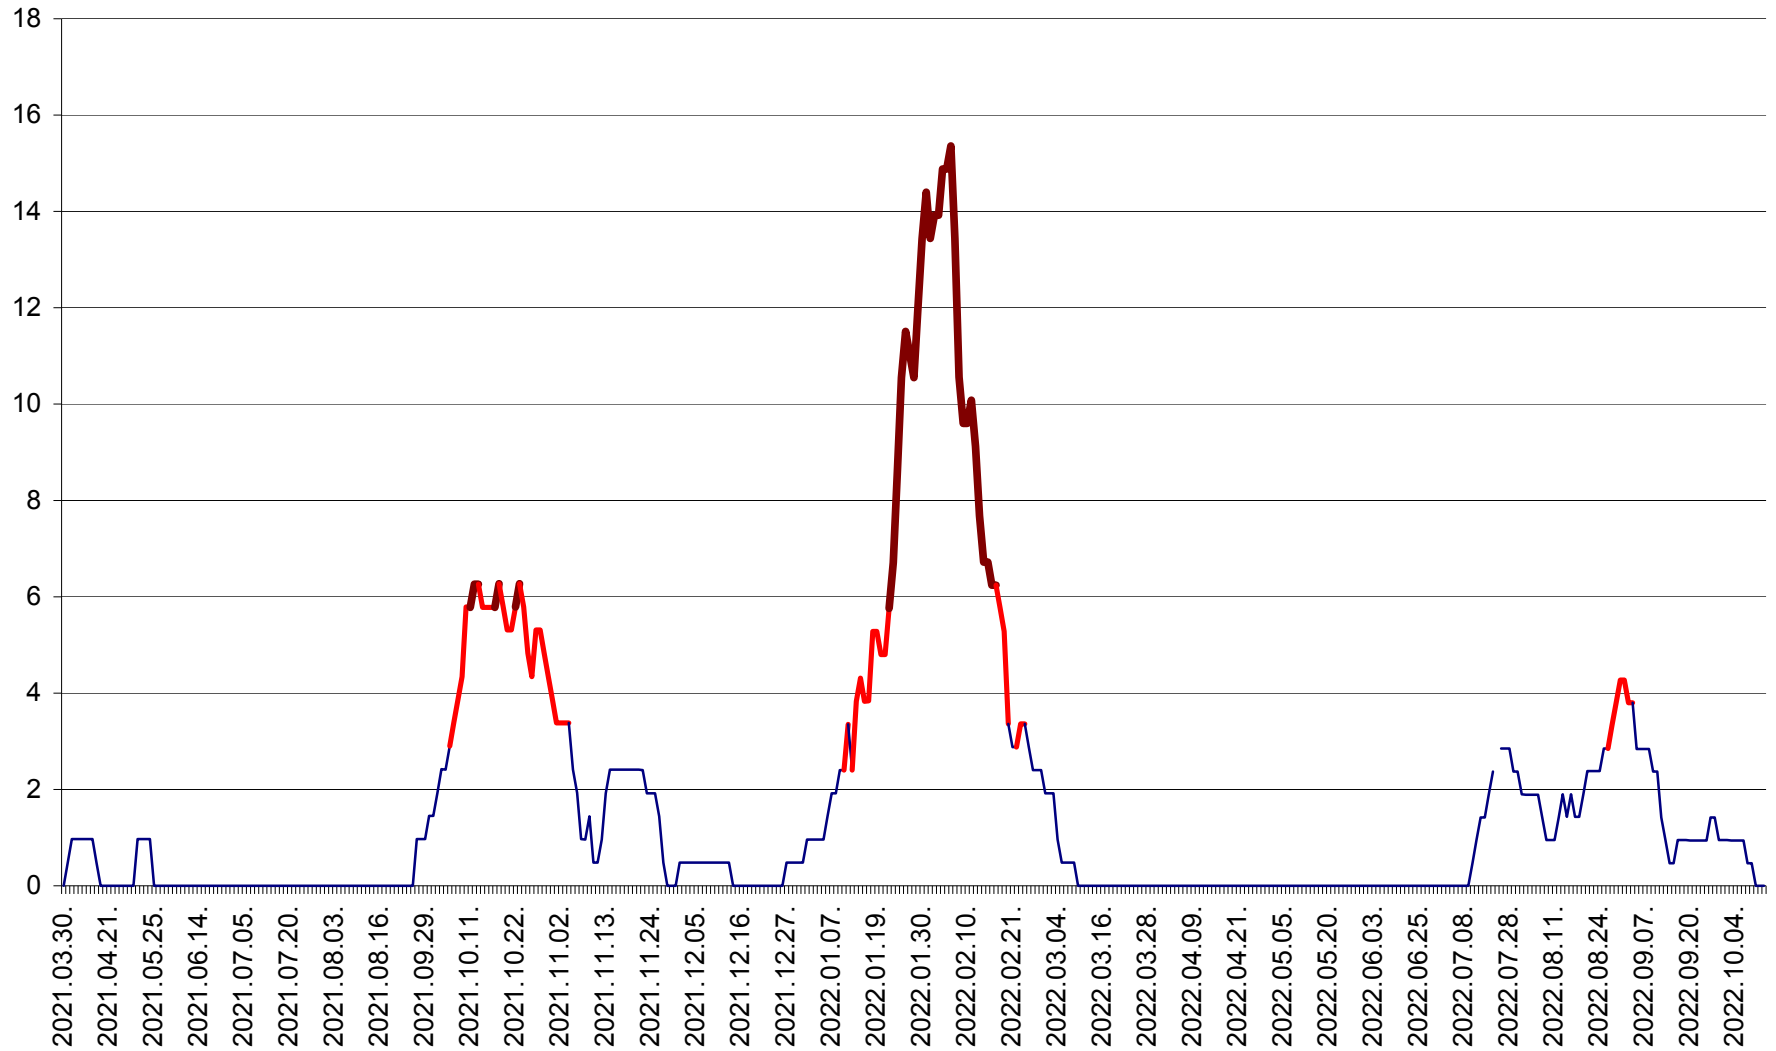

PLĂIEȘII DE JOS - Evolutia incidentei cumulate pe 14 zile la ‰ de locuitori
2021.04.01. - 2022.10.11.