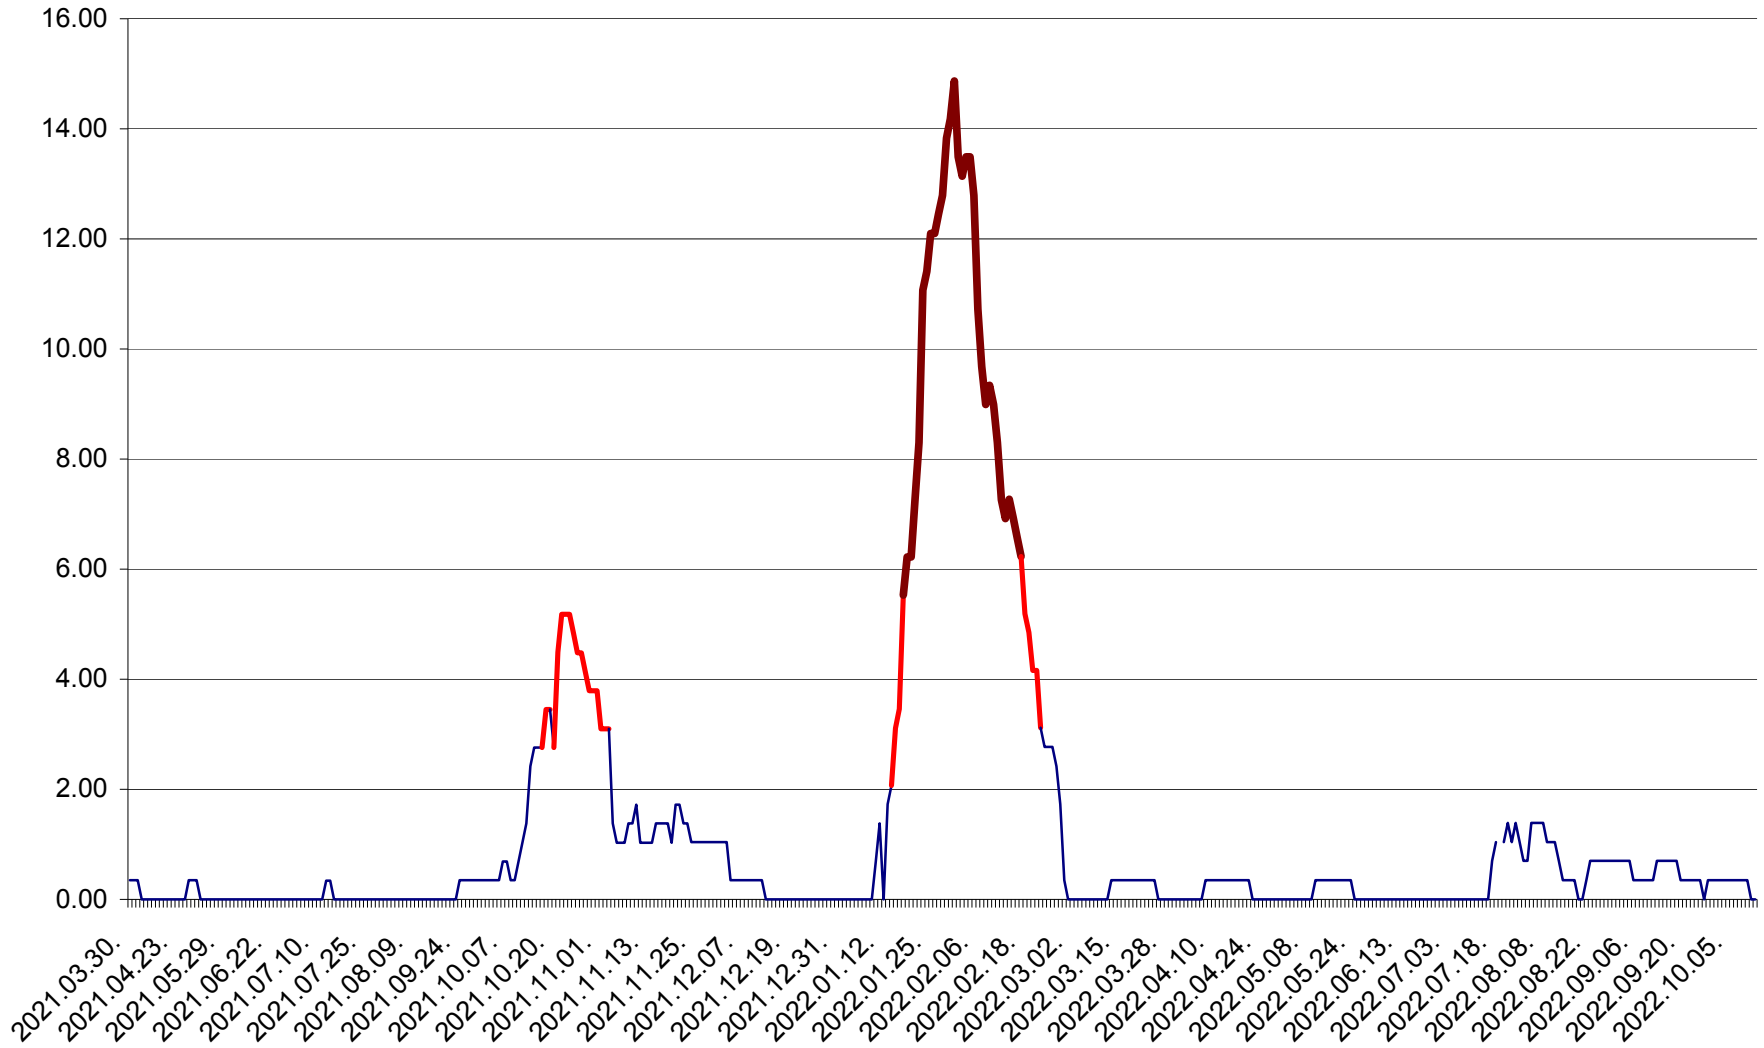

ORAȘ BĂLAN - Evolția incidenței cumulate pe 14 zile la ‰ de locuitori
2021.04.01. - 2022.10.11.

BILBOR - Evolutia incidentei cumulate pe 14 zile la ‰ de locuitori
2021.04.01. - 2022.10.11.

ORAȘ BORSEC - Evolutia incidentei cumulate pe 14 zile la ‰ de locuitori
2021.04.01. - 2022.10.11.

BRĂDEȘTI - Evolutia incidentei cumulate pe 14 zile la ‰ de locuitori
2021.04.01. - 2022.10.11.

CĂPÂLNIȚA - Evolutia incidentei cumulate pe 14 zile la ‰ de locuitori
2021.04.01. - 2022.10.11.

CÂRȚA - Evolția incidentei cumulate pe 14 zile la ‰ de locuitori
2021.04.01. - 2022.10.11.

CICEU - Evolutia incidentei cumulate pe 14 zile la ‰ de locuitori
2021.04.01. - 2022.10.11.

CIUCSÂNGEORGIU - Evolutia incidentei cumulate pe 14 zile la ‰ de locuitori
2021.04.01. - 2022.10.11.

CIUMANI - Evolutia incidentei cumulate pe 14 zile la ‰ de locuitori
2021.04.01. - 2022.10.11.

CORBU - Evolutia incidentei cumulate pe 14 zile la ‰ de locuitori
2021.04.01. - 2022.10.11.

CORUND - Evolutia incidentei cumulate pe 14 zile la ‰ de locuitori
2021.04.01. - 2022.10.11.

COZMENI - Evolutia incidentei cumulate pe 14 zile la ‰ de locuitori
2021.04.01. - 2022.10.11.