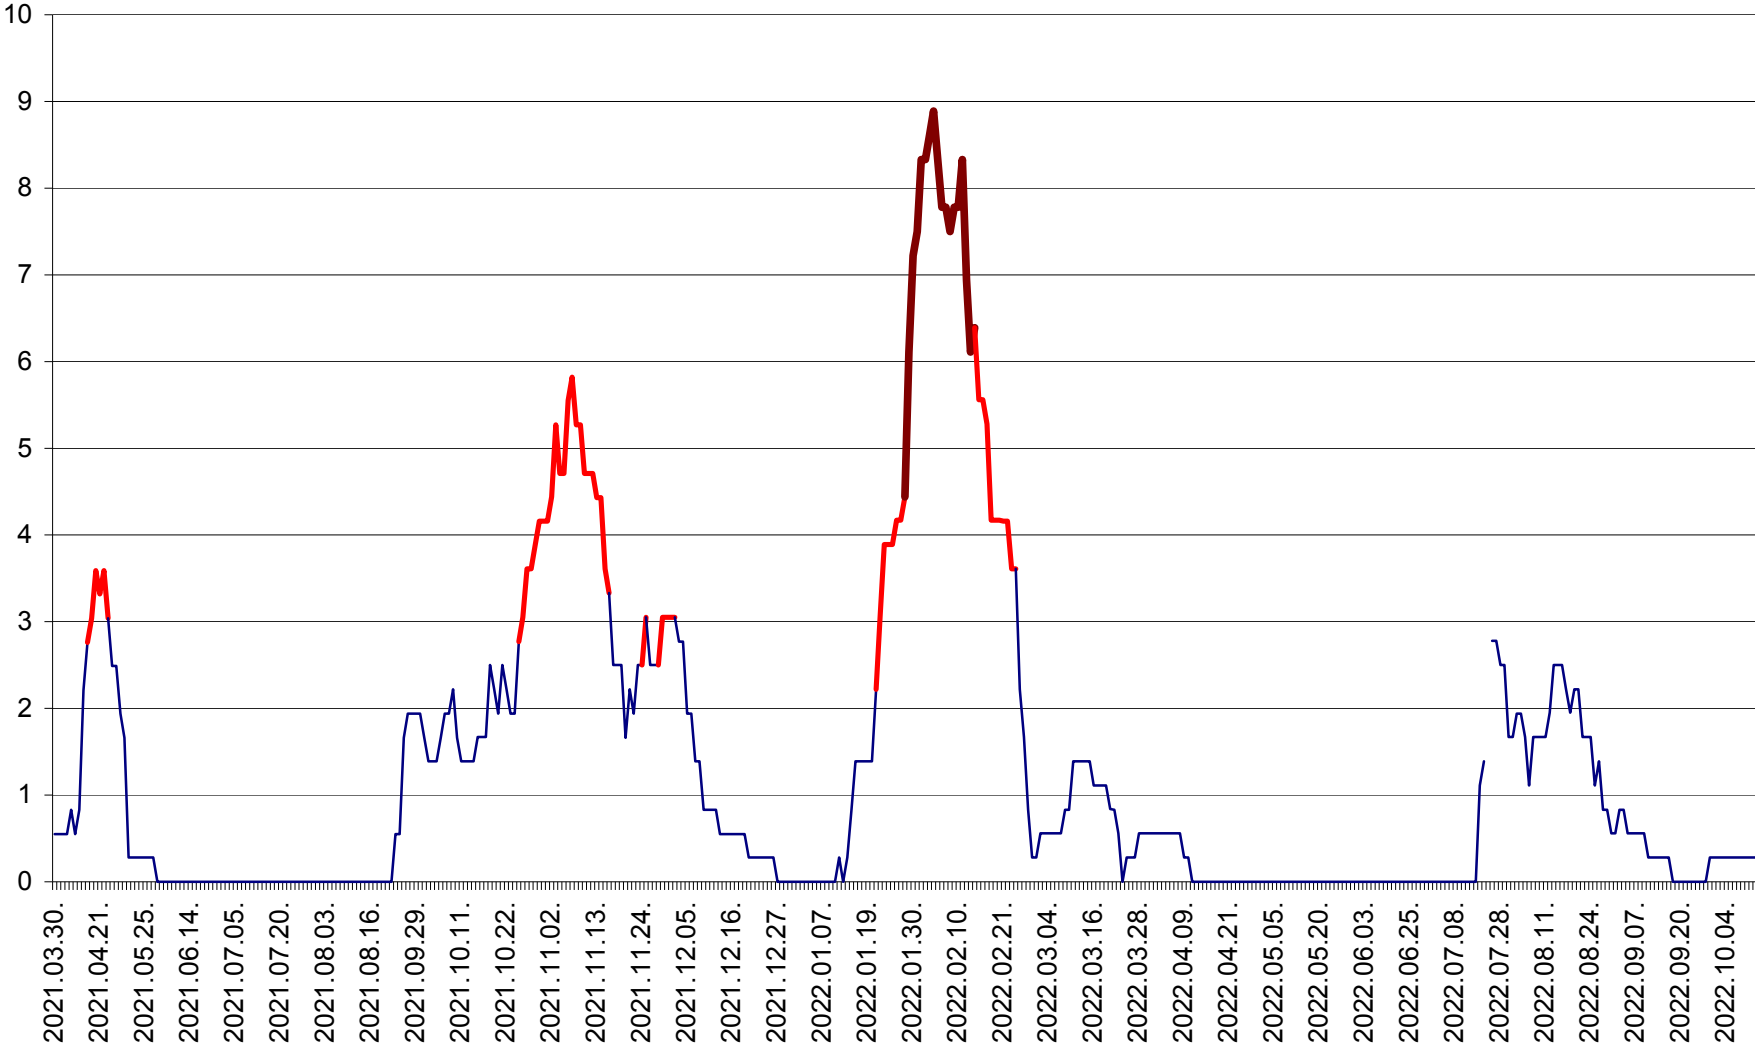

LELICENI - Evolutia incidentei cumulate pe 14 zile la ‰ de locuitori
2021.04.01. - 2022.10.11.

LUETA - Evolutia incidentei cumulate pe 14 zile la ‰ de locuitori
2021.04.01. - 2022.10.11.

LUNCA DE JOS - Evolutia incidentei cumulate pe 14 zile la ‰ de locuitori
2021.04.01. - 2022.10.11.

LUNCA DE SUS - Evolutia incidentei cumulate pe 14 zile la ‰ de locuitori
2021.04.01. - 2022.10.11.

LUPENI - Evolutia incidentei cumulate pe 14 zile la ‰ de locuitori
2021.04.01. - 2022.10.11.

MĂDĂRAȘ - Evolutia incidentei cumulate pe 14 zile la ‰ de locuitori
2021.04.01. - 2022.10.11.

MĂRTINIȘ - Evolutia incidentei cumulate pe 14 zile la ‰ de locuitori
2021.04.01. - 2022.10.11.

MEREȘTI - Evolutia incidentei cumulate pe 14 zile la ‰ de locuitori
2021.04.01. - 2022.10.11.

MUNICIPIUL MIERCUREA-CIUC - Evolutia incidentei cumulate pe 14 zile la ‰ de locuitori
2021.04.01. - 2022.10.11.

MIHĂILENI - Evolutia incidentei cumulate pe 14 zile la ‰ de locuitori
2021.04.01. - 2022.10.11.

MUGENI - Evolutia incidentei cumulate pe 14 zile la ‰ de locuitori
2021.04.01. - 2022.10.11.

OCLAND - Evolutia incidentei cumulate pe 14 zile la ‰ de locuitori
2021.04.01. - 2022.10.11.