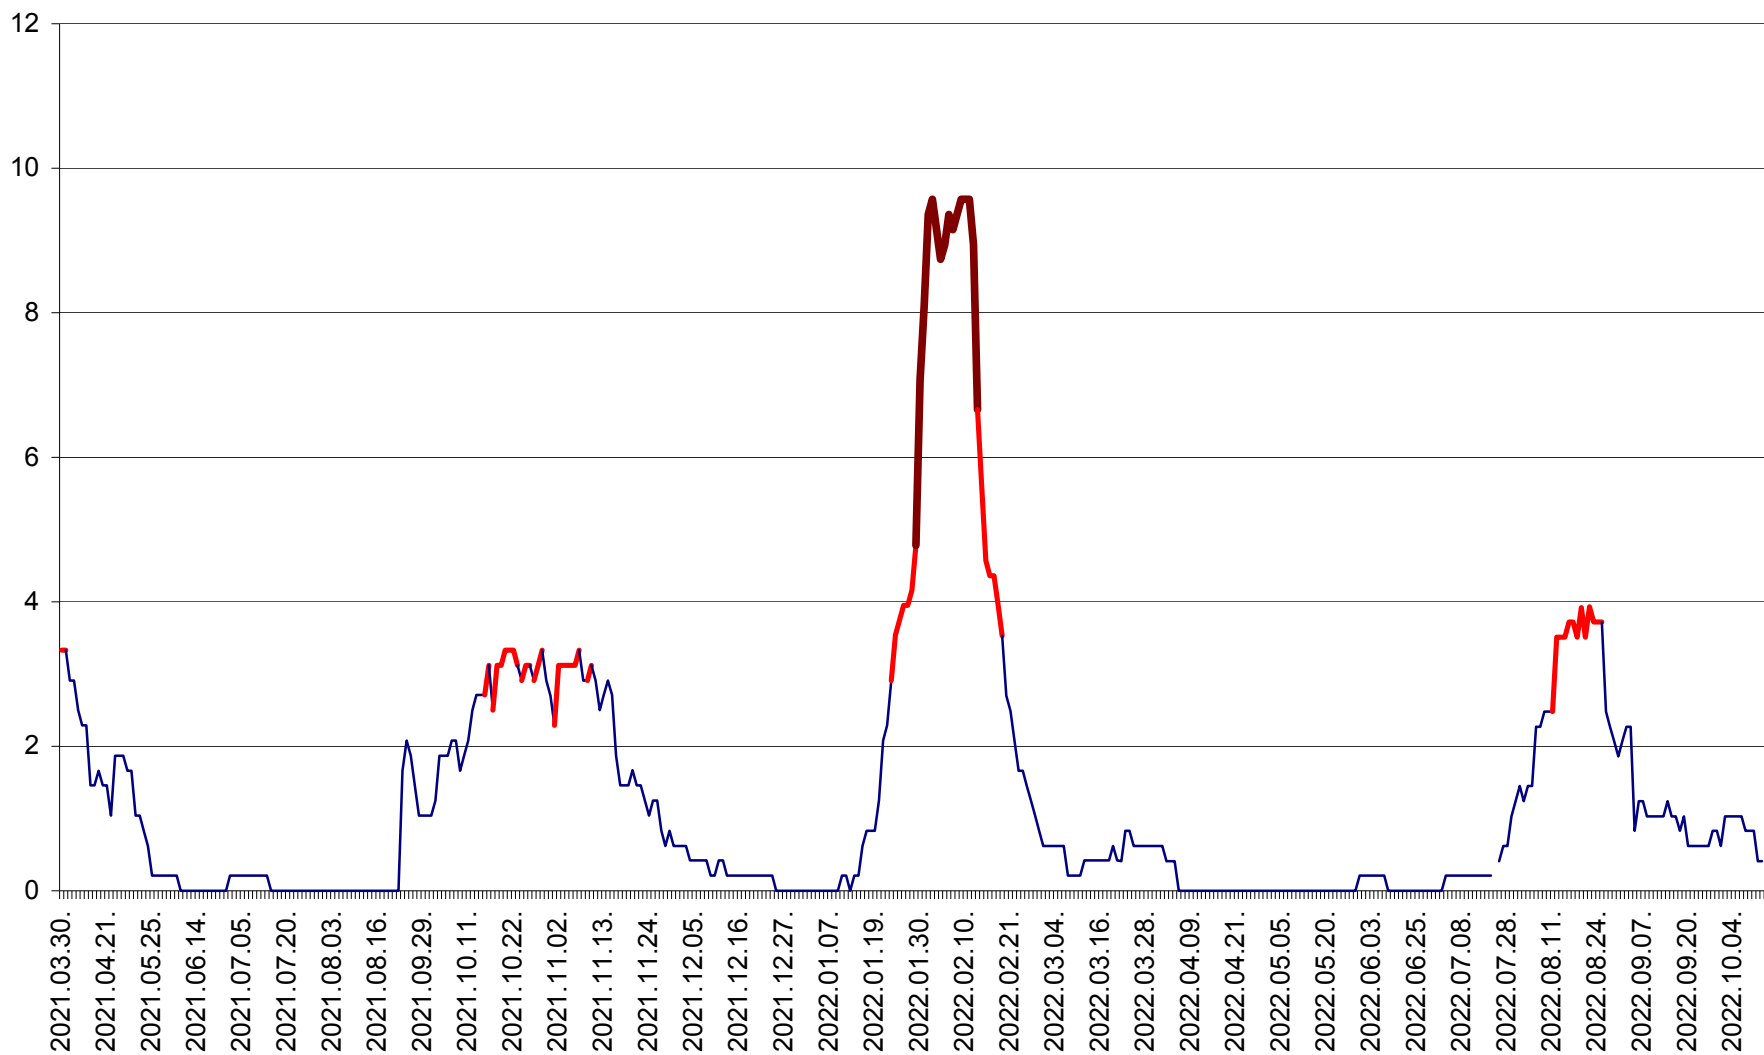

MUNICIPIUL GHEORGHENI - Evolutia incidentei cumulate pe 14 zile la % de locuitori
2021.04.01. - 2022.10.11.

JOSENI - Evolutia incidentei cumulate pe 14 zile la ‰ de locuitori
2021.04.01. - 2022.10.11.

LĂZAREA - Evolutia incidentei cumulate pe 14 zile la % de locuitori
2021.04.01. - 2022.10.11.

LELICENI - Evolutia incidentei cumulate pe 14 zile la ‰ de locuitori
2021.04.01. - 2022.10.11.

LUETA - Evolutia incidentei cumulate pe 14 zile la ‰ de locuitori
2021.04.01. - 2022.10.11.

LUNCA DE JOS - Evolutia incidentei cumulate pe 14 zile la ‰ de locuitori
2021.04.01. - 2022.10.11.

LUNCA DE SUS - Evolutia incidentei cumulate pe 14 zile la ‰ de locuitori
2021.04.01. - 2022.10.11.

LUPENI - Evolutia incidentei cumulate pe 14 zile la ‰ de locuitori
2021.04.01. - 2022.10.11.

MĂDĂRAȘ - Evolutia incidentei cumulate pe 14 zile la ‰ de locuitori
2021.04.01. - 2022.10.11.