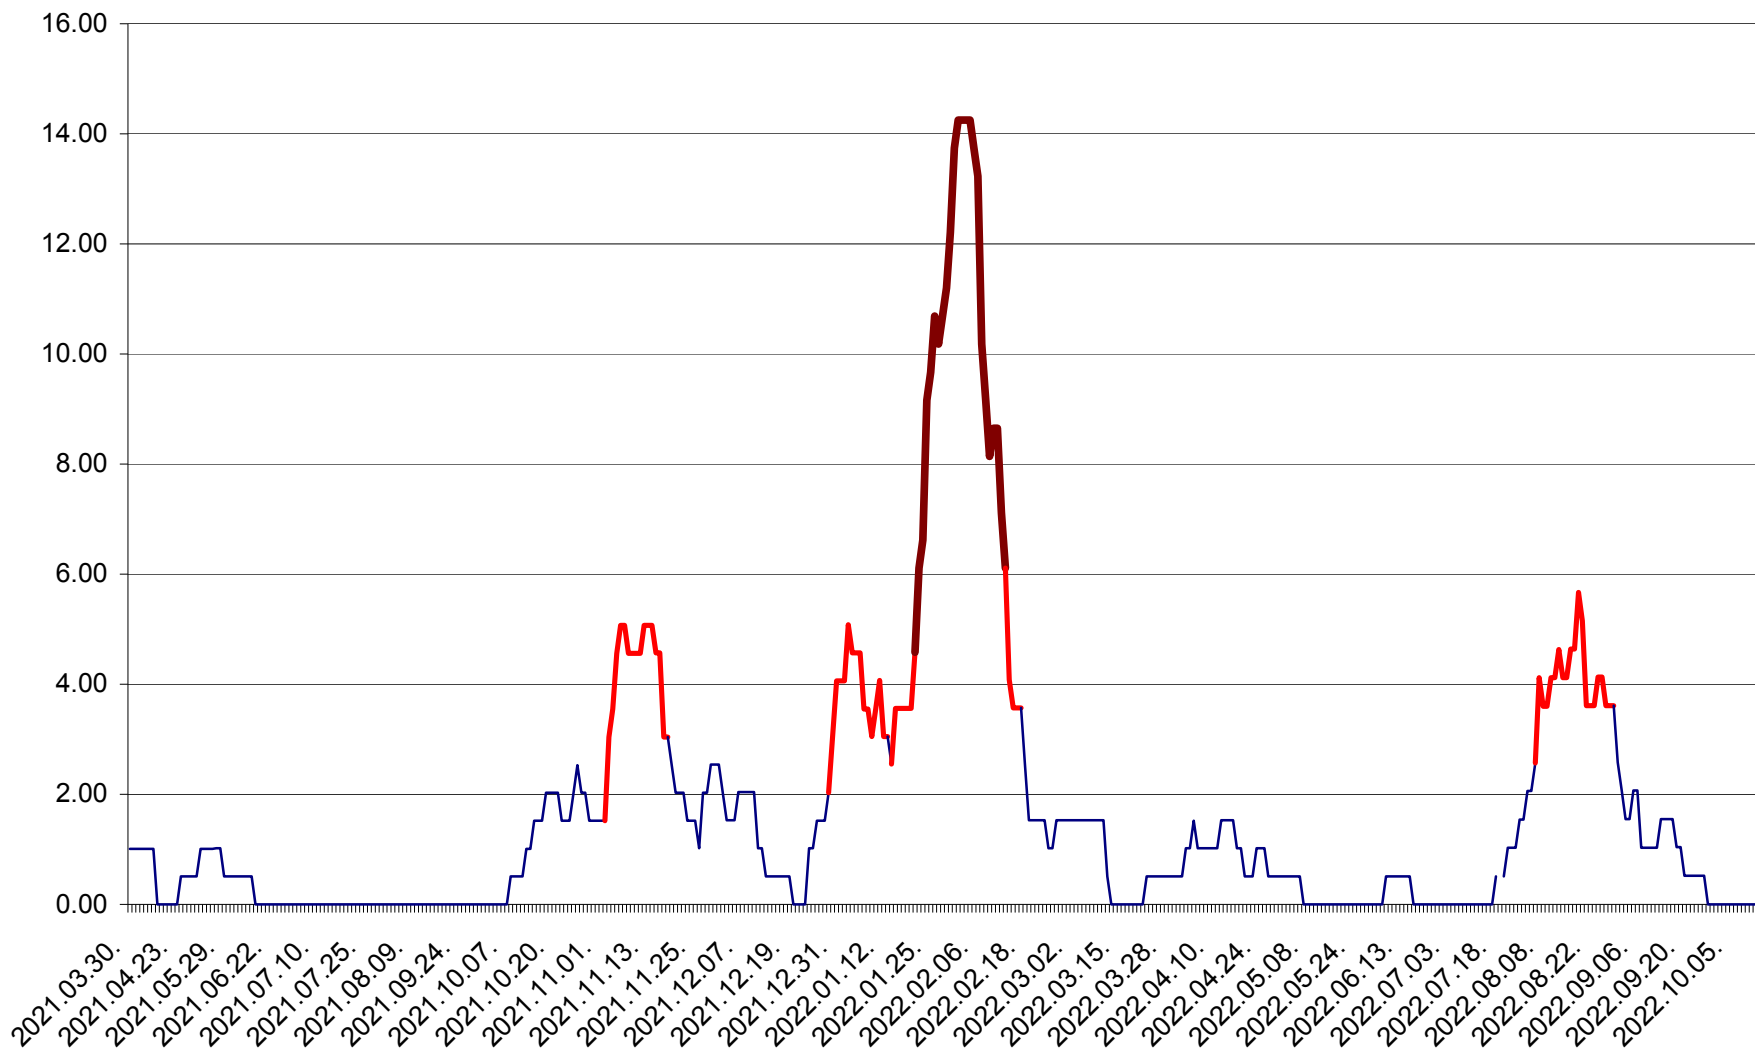

TUȘNAD - Evolutia incidentei cumulate pe 14 zile la ‰ de locuitori
2021.04.01. - 2022.10.11.

ULIEȘ - Evoluția incidentei cumulate pe 14 zile la ‰ de locuitori
2021.04.01. - 2022.10.11.

VĂRȘAG - Evolutia incidentei cumulate pe 14 zile la ‰ de locuitori
2021.04.01. - 2022.10.11.

ORAȘ VLĂHIȚA - Evolutia incidentei cumulate pe 14 zile la ‰ de locuitori
2021.04.01. - 2022.10.11.

VOȘLĂBENI - Evolutia incidentei cumulate pe 14 zile la ‰ de locuitori
2021.04.01. - 2022.10.11.

ZETEA - Evolutia incidentei cumulate pe 14 zile la ‰ de locuitori
2021.04.01. - 2022.10.11.