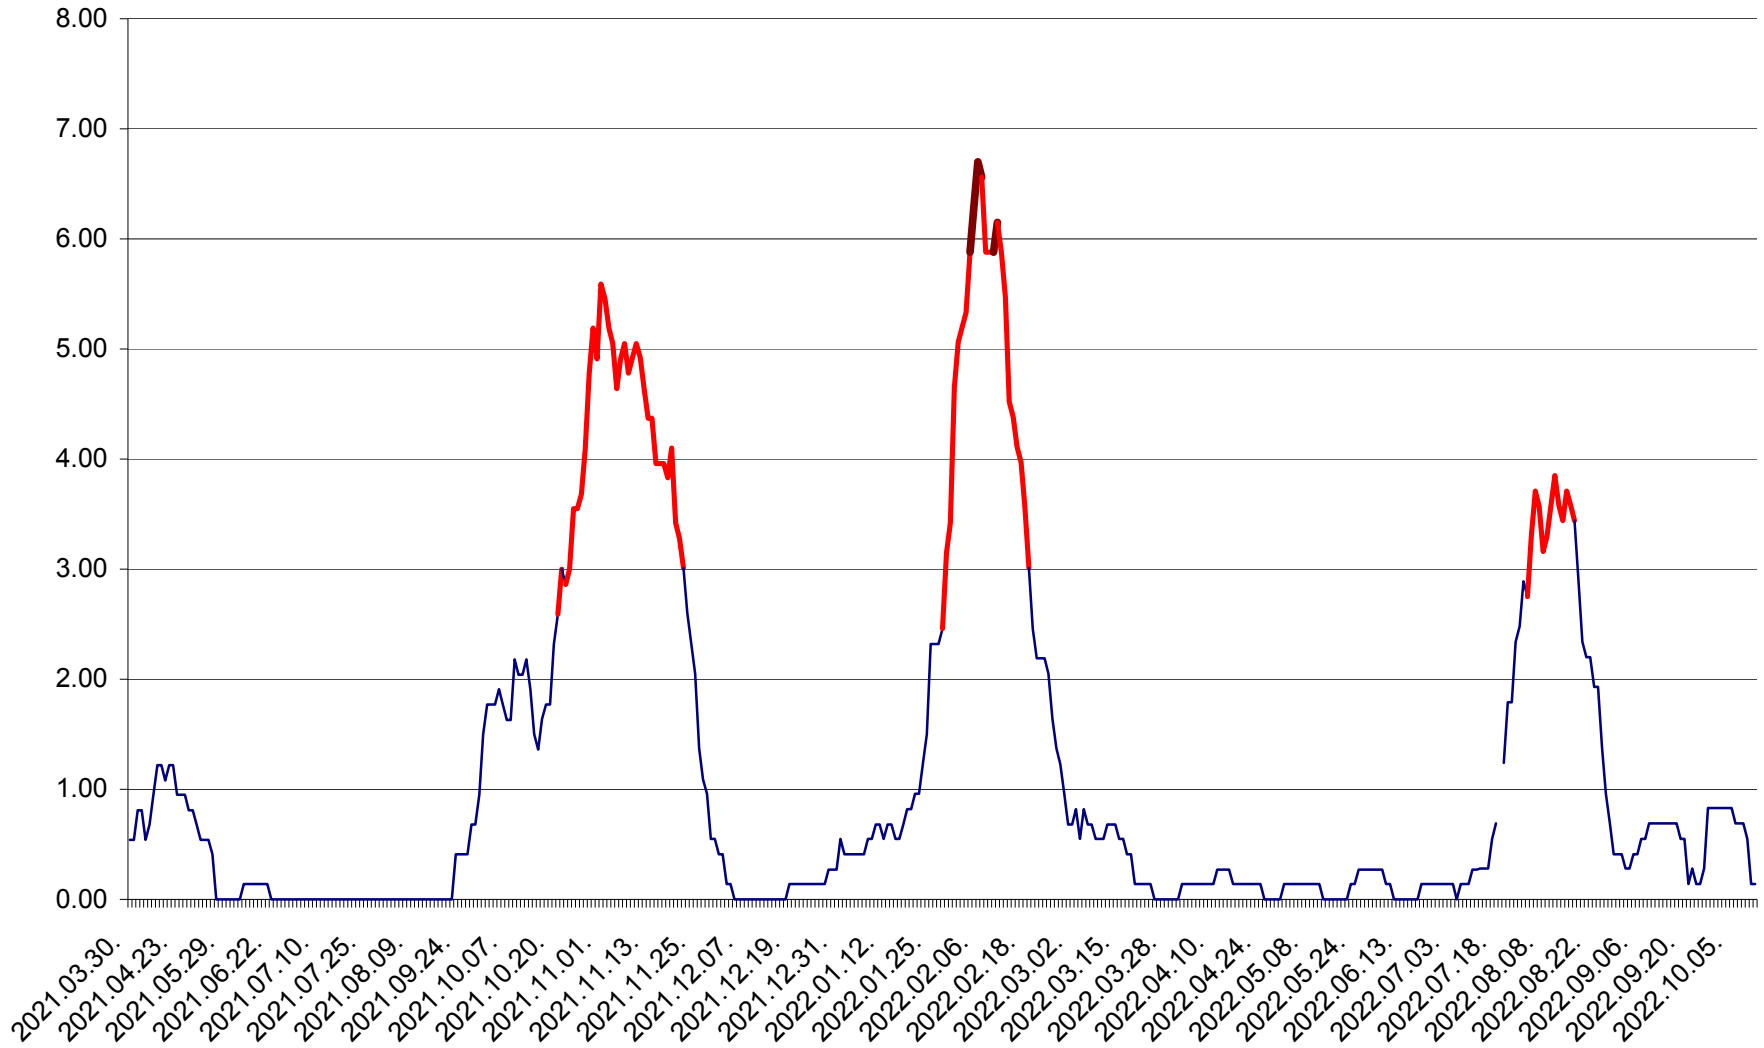

ATID - Evolutia incidentei cumulate pe 14 zile la % de locuitori
2021.04.01. - 2022.10.11.

AVRĂMEȘTI - Evolutia incidentei cumulate pe 14 zile la ‰ de locuitori
2021.04.01. - 2022.10.11.

ORAȘ BĂILE TUȘNAD - Evolutia incidentei cumulate pe 14 zile la ‰ de locuitori
2021.04.01. - 2022.10.11.

ORAȘ BĂLAN - Evolția incidenței cumulate pe 14 zile la ‰ de locuitori
2021.04.01. - 2022.10.11.

BILBOR - Evolutia incidentei cumulate pe 14 zile la ‰ de locuitori
2021.04.01. - 2022.10.11.

ORAȘ BORSEC - Evolutia incidentei cumulate pe 14 zile la ‰ de locuitori
2021.04.01. - 2022.10.11.

BRĂDEȘTI - Evolutia incidentei cumulate pe 14 zile la ‰ de locuitori
2021.04.01. - 2022.10.11.

CĂPÂLNIȚA - Evolutia incidentei cumulate pe 14 zile la ‰ de locuitori
2021.04.01. - 2022.10.11.

CÂRȚA - Evolția incidentei cumulate pe 14 zile la ‰ de locuitori
2021.04.01. - 2022.10.11.