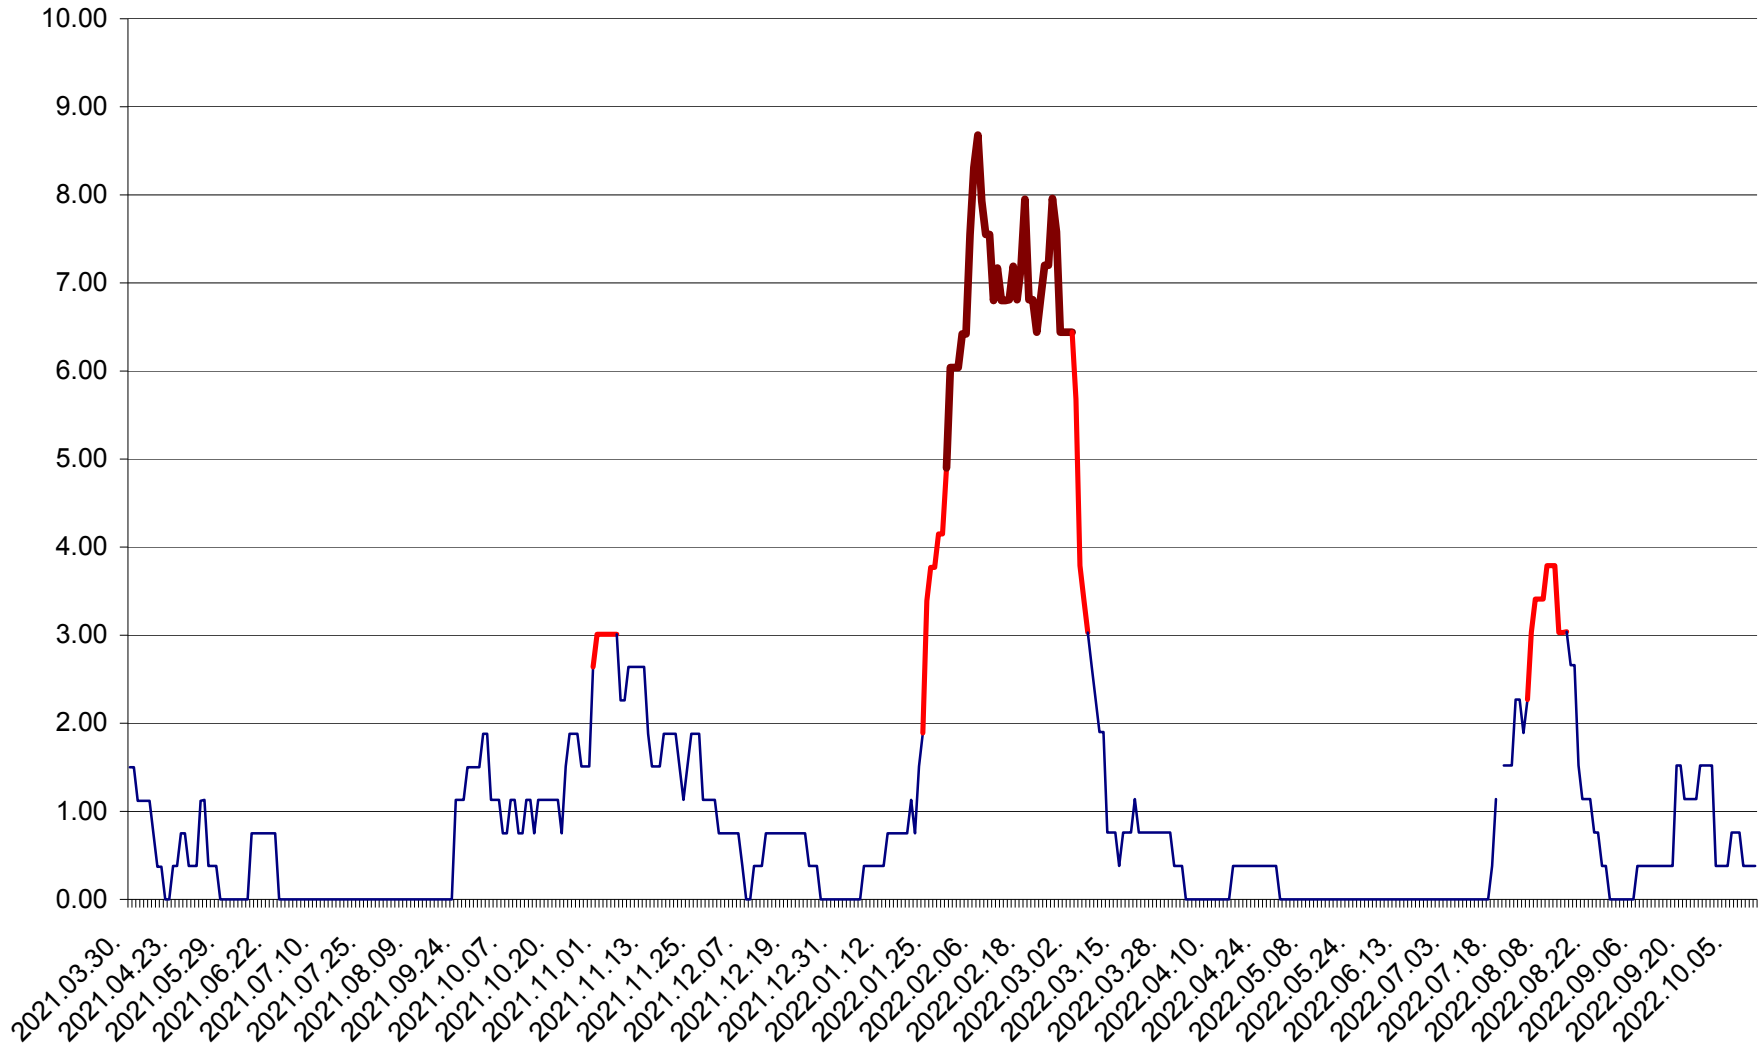

ATID - Evolutia incidentei cumulate pe 14 zile la % de locuitori
2021.04.01. - 2022.10.11.

AVRĂMEȘTI - Evolutia incidentei cumulate pe 14 zile la ‰ de locuitori
2021.04.01. - 2022.10.11.

ORAȘ BĂILE TUȘNAD - Evolutia incidentei cumulate pe 14 zile la ‰ de locuitori
2021.04.01. - 2022.10.11.

ORAȘ BĂLAN - Evolția incidenței cumulate pe 14 zile la ‰ de locuitori
2021.04.01. - 2022.10.11.

BILBOR - Evolutia incidentei cumulate pe 14 zile la ‰ de locuitori
2021.04.01. - 2022.10.11.

ORAȘ BORSEC - Evolutia incidentei cumulate pe 14 zile la ‰ de locuitori
2021.04.01. - 2022.10.11.

BRĂDEȘTI - Evolutia incidentei cumulate pe 14 zile la ‰ de locuitori
2021.04.01. - 2022.10.11.

CĂPÂLNIȚA - Evolutia incidentei cumulate pe 14 zile la ‰ de locuitori
2021.04.01. - 2022.10.11.

CÂRȚA - Evolția incidentei cumulate pe 14 zile la ‰ de locuitori
2021.04.01. - 2022.10.11.