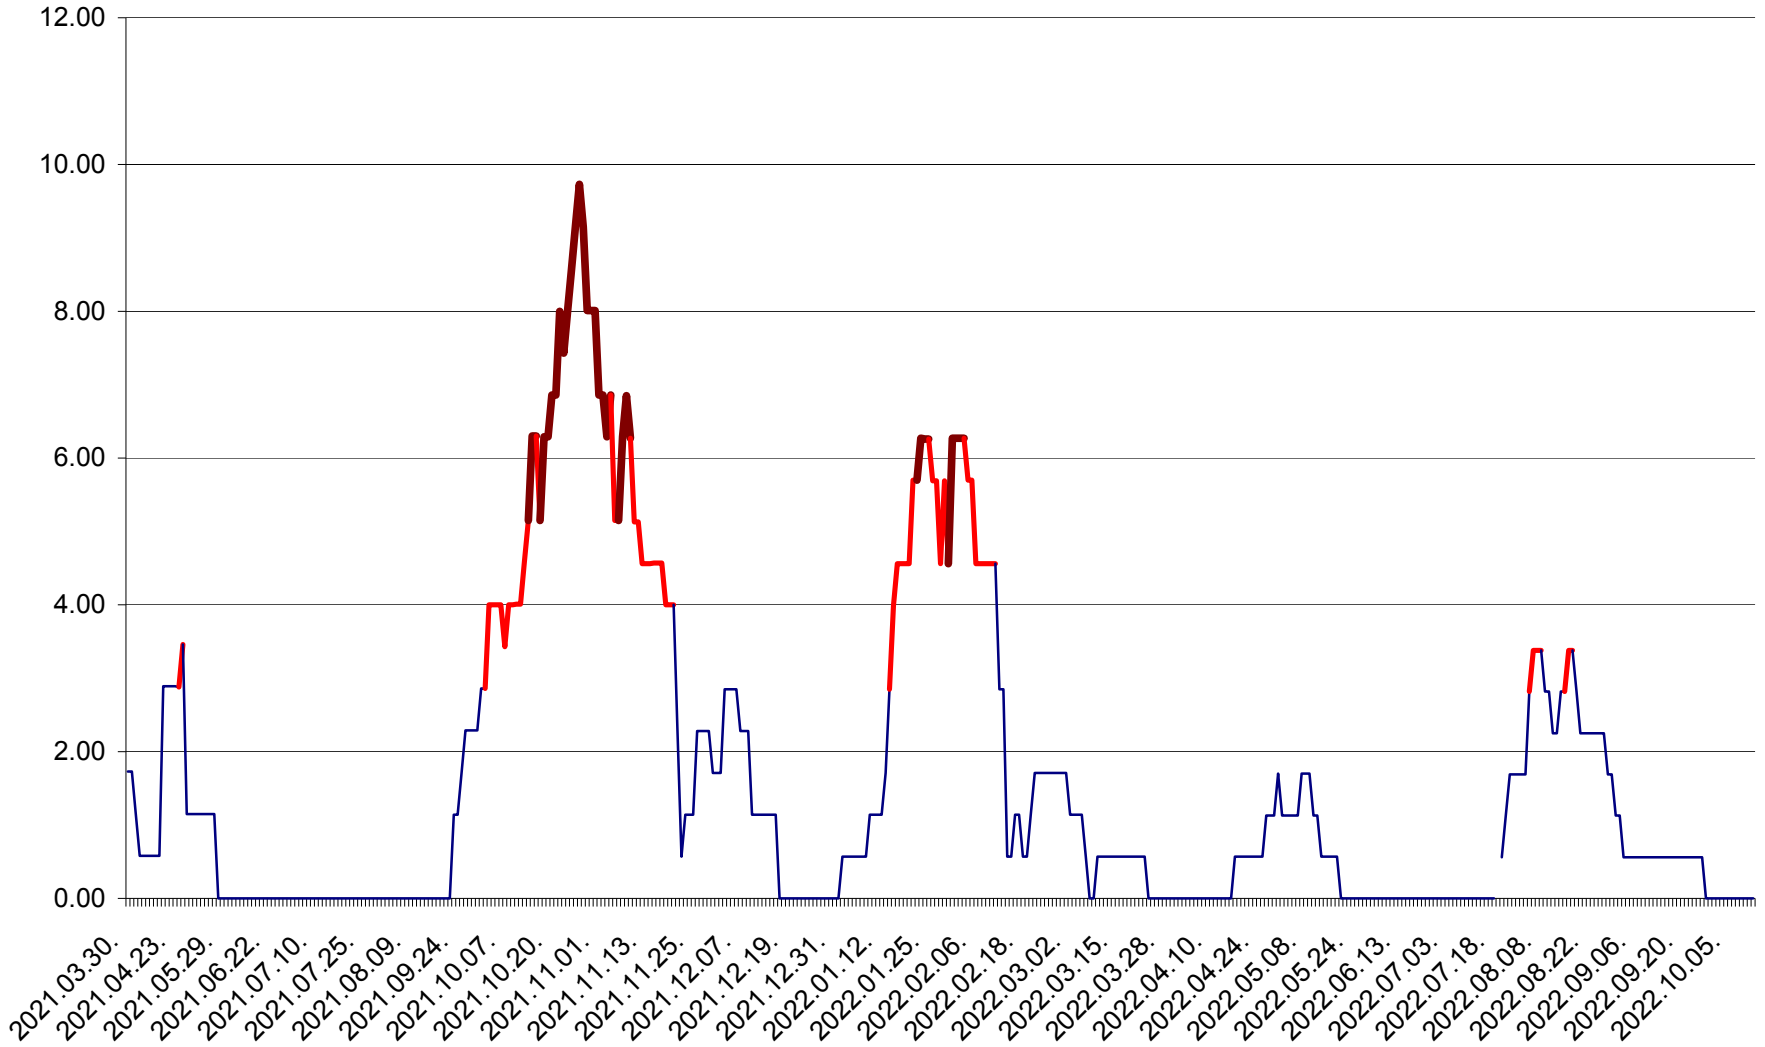

ȘIMONEȘTI - Evolutia incidentei cumulate pe 14 zile la % de locuitori
2021.04.01. - 2022.10.11.

SUBCETATE - Evolutia incidentei cumulate pe 14 zile la ‰ de locuitori
2021.04.01. - 2022.10.11.

SUSENI - Evolutia incidentei cumulate pe 14 zile la ‰ de locuitori
2021.04.01. - 2022.10.11.

TOMEȘTI - Evolutia incidentei cumulate pe 14 zile la ‰ de locuitori
2021.04.01. - 2022.10.11.

MUNICIPIUL TOPLIȚA - Evolutia incidentei cumulate pe 14 zile la ‰ de locuitori
2021.04.01. - 2022.10.11.

TULGHEȘ - Evolutia incidentei cumulate pe 14 zile la ‰ de locuitori
2021.04.01. - 2022.10.11.

TUȘNAD - Evolutia incidentei cumulate pe 14 zile la ‰ de locuitori
2021.04.01. - 2022.10.11.

ULIEȘ - Evoluția incidentei cumulate pe 14 zile la ‰ de locuitori
2021.04.01. - 2022.10.11.

VĂRȘAG - Evolutia incidentei cumulate pe 14 zile la ‰ de locuitori
2021.04.01. - 2022.10.11.