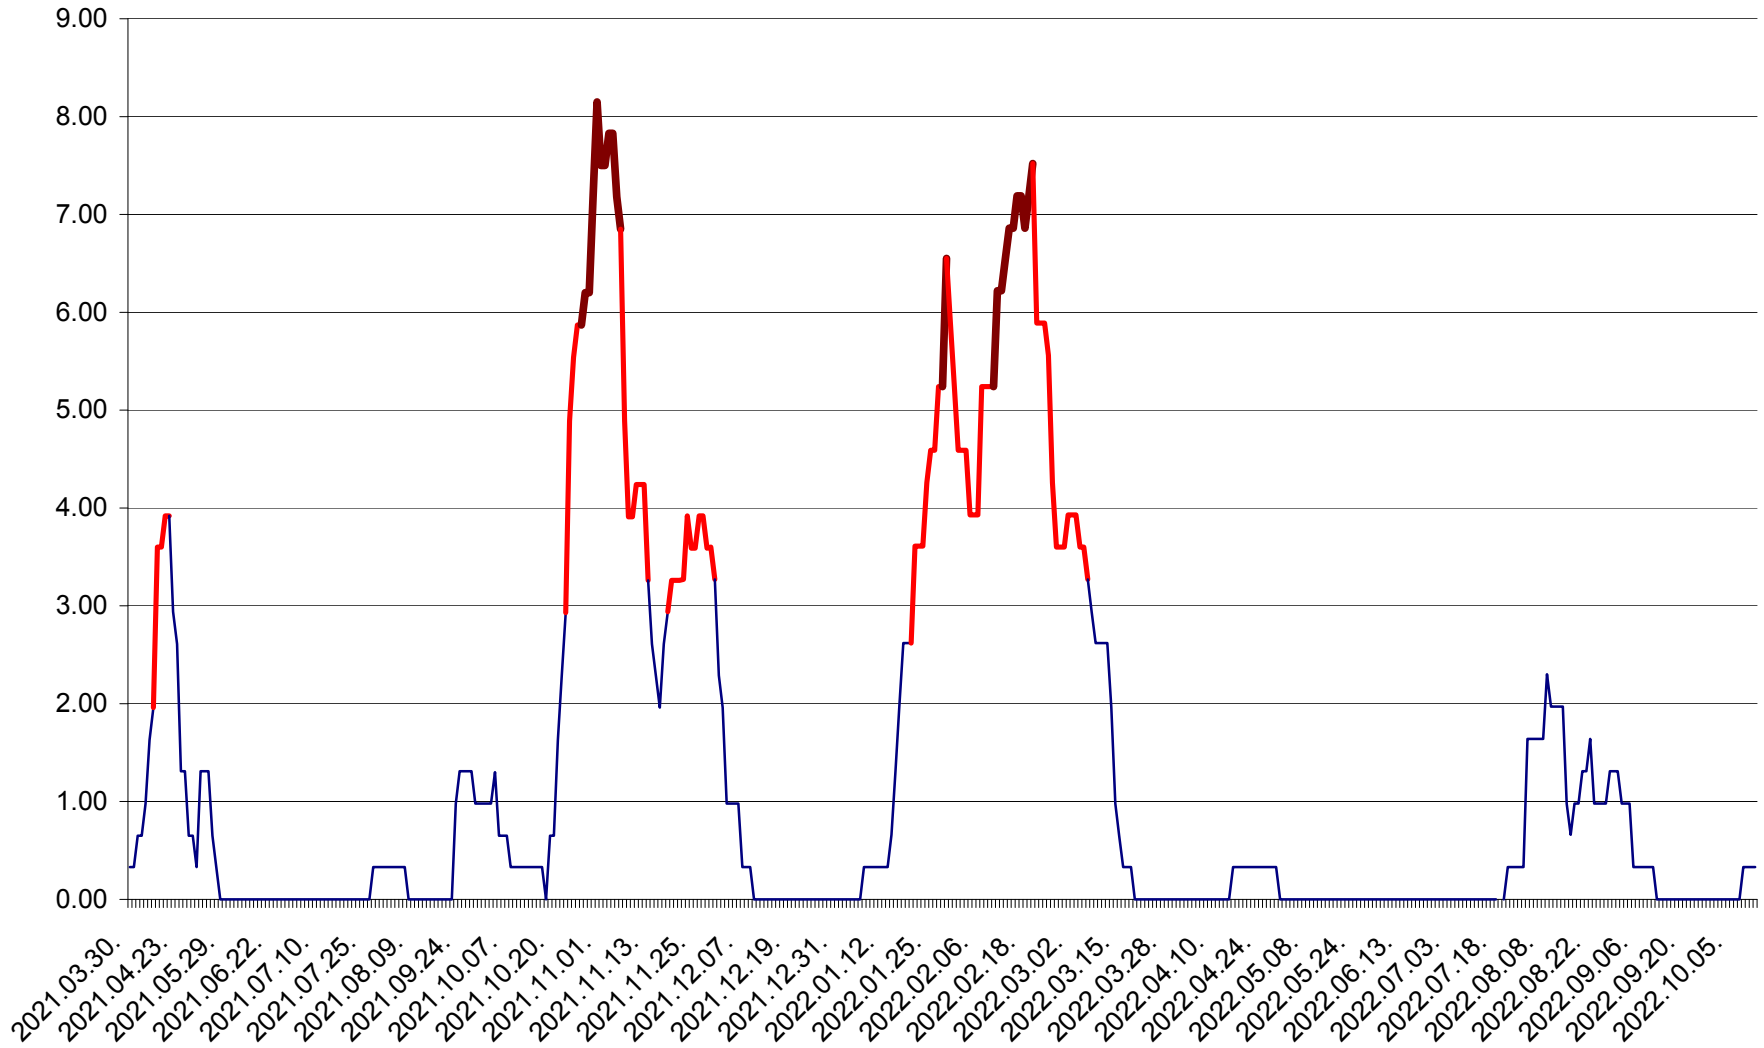

ATID - Evolutia incidentei cumulate pe 14 zile la % de locuitori
2021.04.01. - 2022.10.11.

AVRĂMEȘTI - Evolutia incidentei cumulate pe 14 zile la ‰ de locuitori
2021.04.01. - 2022.10.11.

ORAȘ BĂILE TUȘNAD - Evolutia incidentei cumulate pe 14 zile la ‰ de locuitori
2021.04.01. - 2022.10.11.

ORAȘ BĂLAN - Evolția incidenței cumulate pe 14 zile la ‰ de locuitori
2021.04.01. - 2022.10.11.

BILBOR - Evolutia incidentei cumulate pe 14 zile la ‰ de locuitori
2021.04.01. - 2022.10.11.

ORAȘ BORSEC - Evolutia incidentei cumulate pe 14 zile la ‰ de locuitori
2021.04.01. - 2022.10.11.

BRĂDEȘTI - Evolutia incidentei cumulate pe 14 zile la ‰ de locuitori
2021.04.01. - 2022.10.11.

CĂPÂLNIȚA - Evolutia incidentei cumulate pe 14 zile la ‰ de locuitori
2021.04.01. - 2022.10.11.

CÂRȚA - Evolția incidentei cumulate pe 14 zile la ‰ de locuitori
2021.04.01. - 2022.10.11.