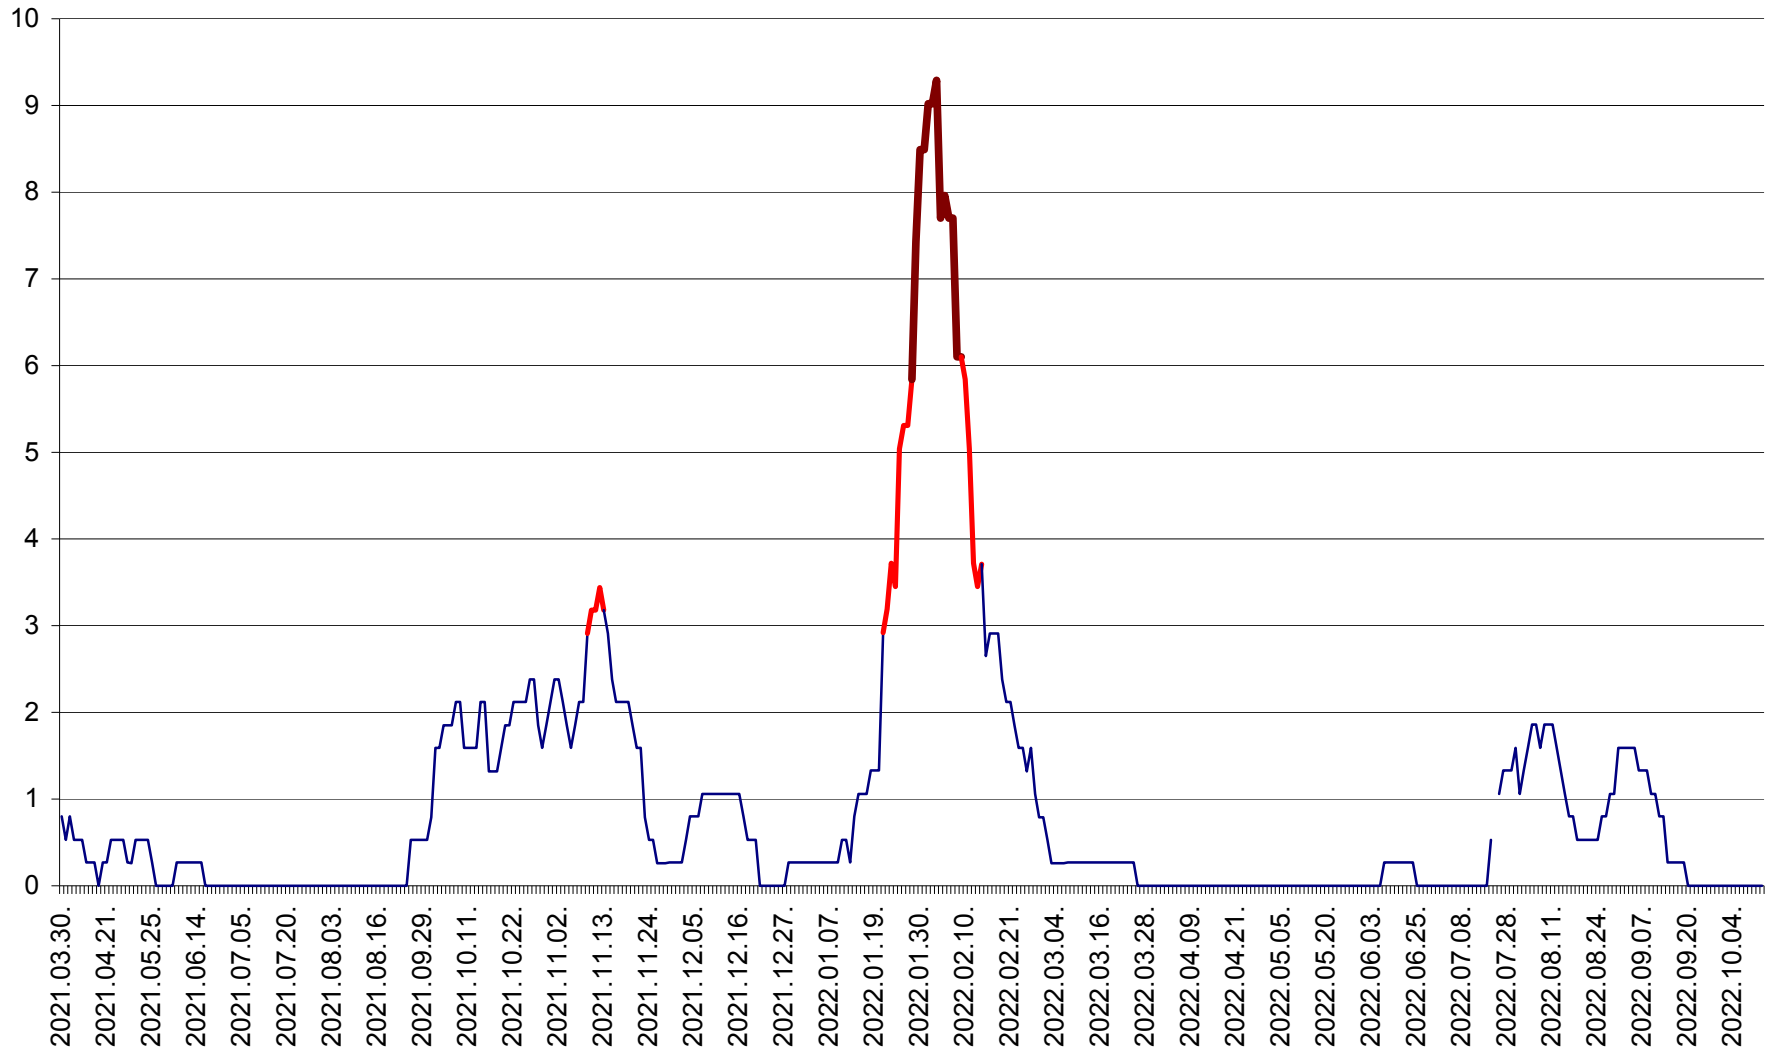

CORBU - Evolutia incidentei cumulate pe 14 zile la ‰ de locuitori
2021.04.01. - 2022.10.11.

CORUND - Evolutia incidentei cumulate pe 14 zile la ‰ de locuitori
2021.04.01. - 2022.10.11.

COZMENI - Evolutia incidentei cumulate pe 14 zile la ‰ de locuitori
2021.04.01. - 2022.10.11.

ORAȘ CRISTURU SECUIESC - Evolutia incidentei cumulate pe 14 zile la ‰ de locuitori
2021.04.01. - 2022.10.11.

DĂNEȘTI - Evoluția incidenței cumulate pe 14 zile la ‰ de locuitori
2021.04.01. - 2022.10.11.

DÂRJIU - Evolutia incidentei cumulate pe 14 zile la ‰ de locuitori
2021.04.01. - 2022.10.11.

DEALU - Evolutia incidentei cumulate pe 14 zile la ‰ de locuitori
2021.04.01. - 2022.10.11.

DITRĂU - Evolutia incidentei cumulate pe 14 zile la ‰ de locuitori
2021.04.01. - 2022.10.11.

FELICENI - Evolutia incidentei cumulate pe 14 zile la ‰ de locuitori
2021.04.01. - 2022.10.11.

FRUMOASA - Evolutia incidentei cumulate pe 14 zile la ‰ de locuitori
2021.04.01. - 2022.10.11.

GĂLĂUȚAȘ - Evoluția incidenței cumulate pe 14 zile la ‰ de locuitori
2021.04.01. - 2022.10.11.