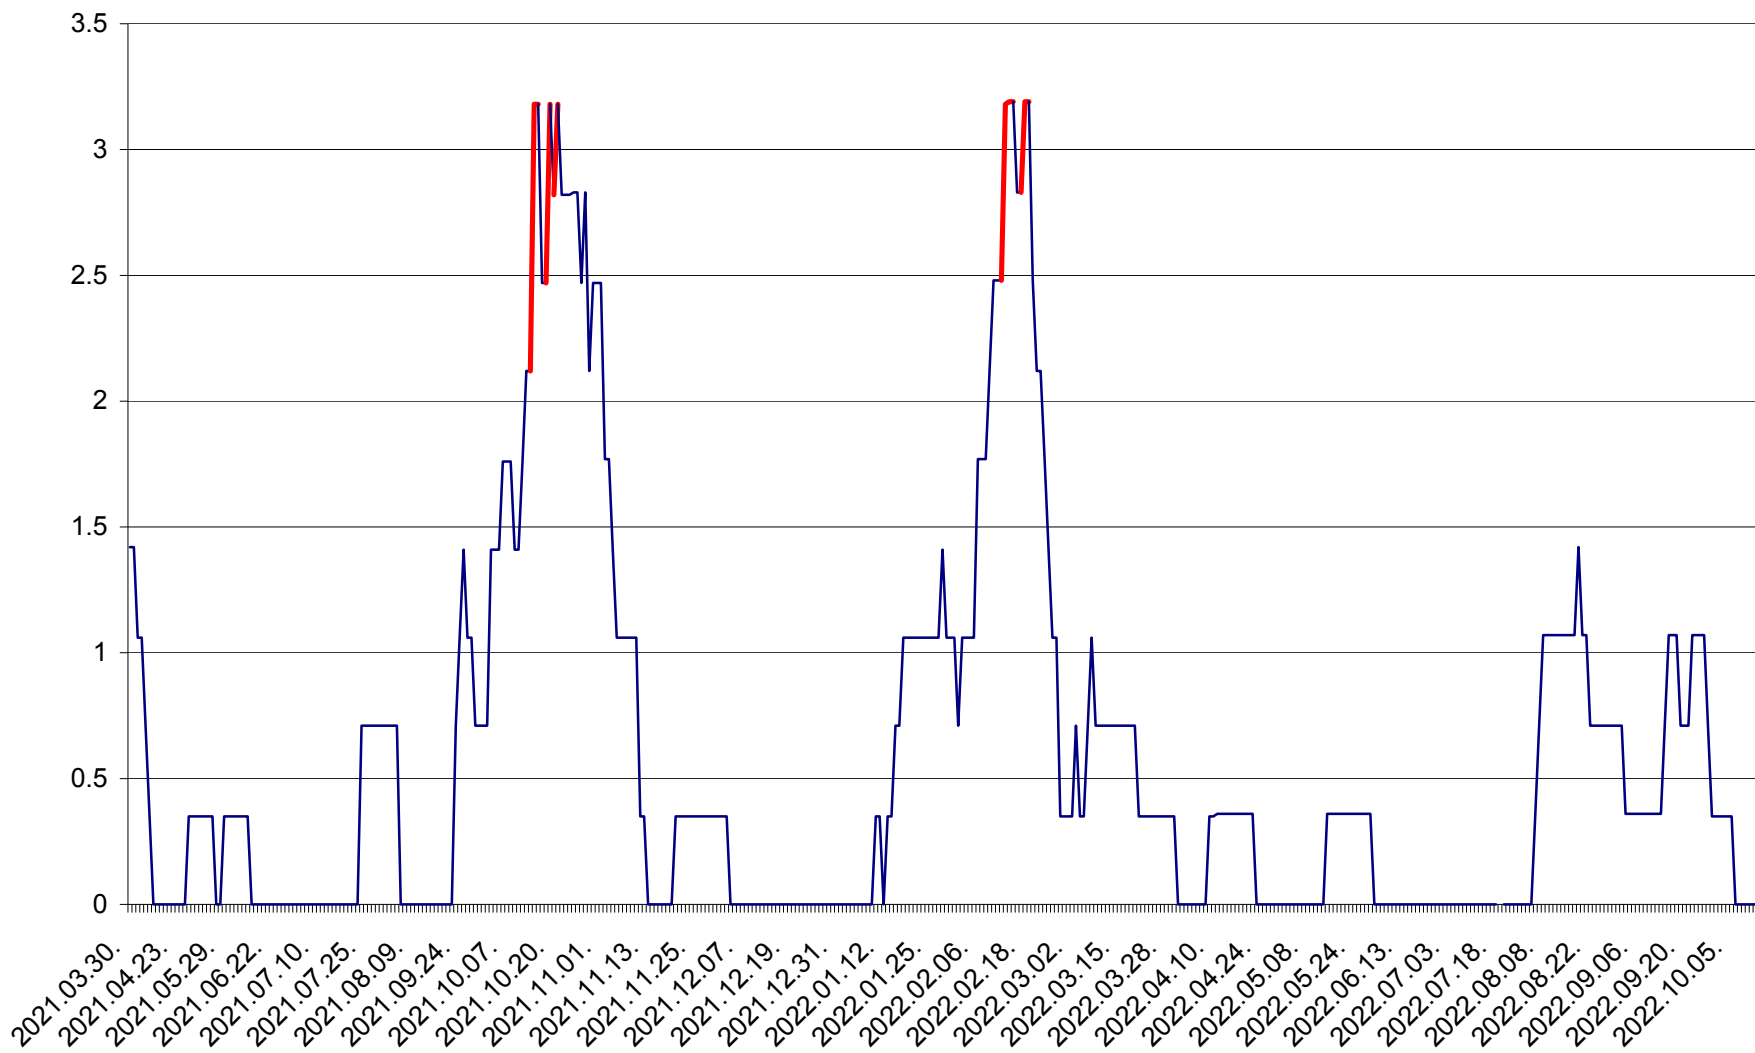

PORUMBENI - Evolutia incidentei cumulate pe 14 zile la ‰ de locuitori
2021.04.01. - 2022.10.11.