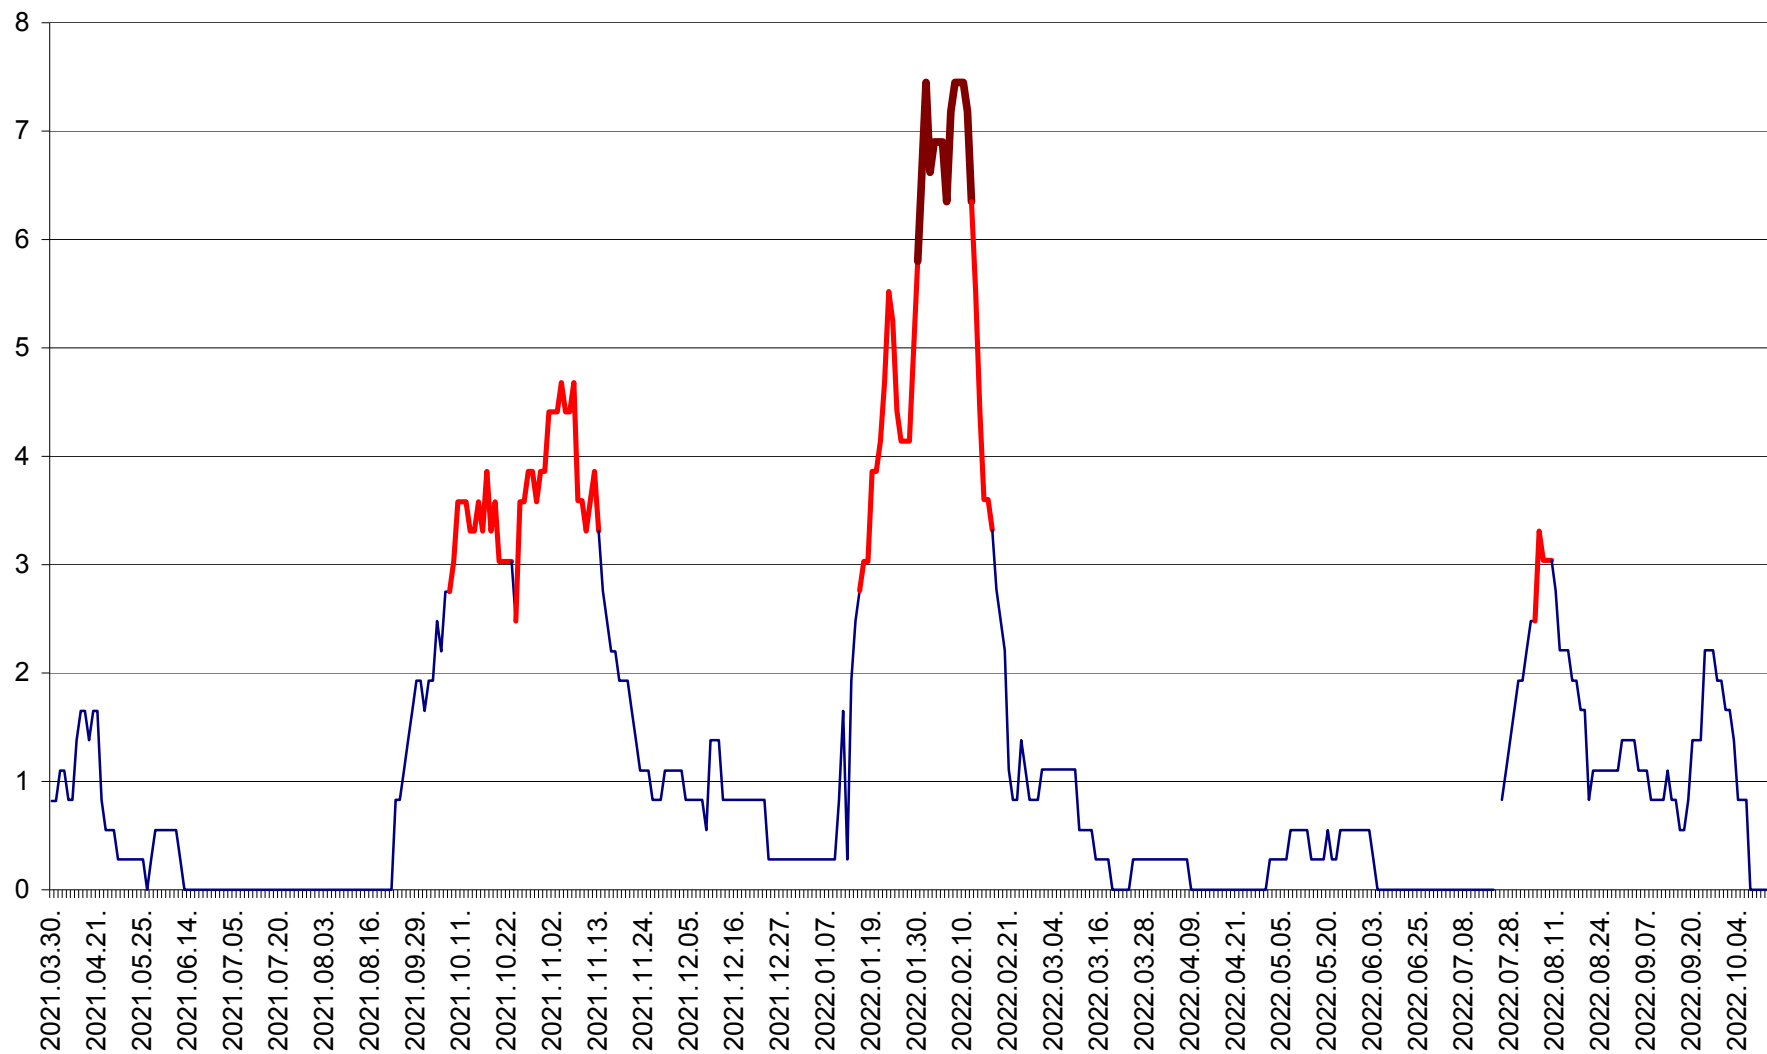

RACU - Evolutia incidentei cumulate pe 14 zile la ‰ de locuitori
2021.04.01. - 2022.10.11.

REMETEA - Evolutia incidentei cumulate pe 14 zile la ‰ de locuitori
2021.04.01. - 2022.10.11.

SĂCEL - Evolutia incidentei cumulate pe 14 zile la ‰ de locuitori
2021.04.01. - 2022.10.11.

SÂNCRĂIENI - Evolutia incidentei cumulate pe 14 zile la ‰ de locuitori
2021.04.01. - 2022.10.11.

SÂNDOMIC - Evolutia incidentei cumulate pe 14 zile la ‰ de locuitori
2021.04.01. - 2022.10.11.

SÂNMARTIN - Evolutia incidentei cumulate pe 14 zile la ‰ de locuitori
2021.04.01. - 2022.10.11.

SÂNSIMION - Evolutia incidentei cumulate pe 14 zile la ‰ de locuitori
2021.04.01. - 2022.10.11.

SÂNTIMBRU - Evolutia incidentei cumulate pe 14 zile la ‰ de locuitori
2021.04.01. - 2022.10.11.

SĂRMAȘ - Evolutia incidentei cumulate pe 14 zile la ‰ de locuitori
2021.04.01. - 2022.10.11.