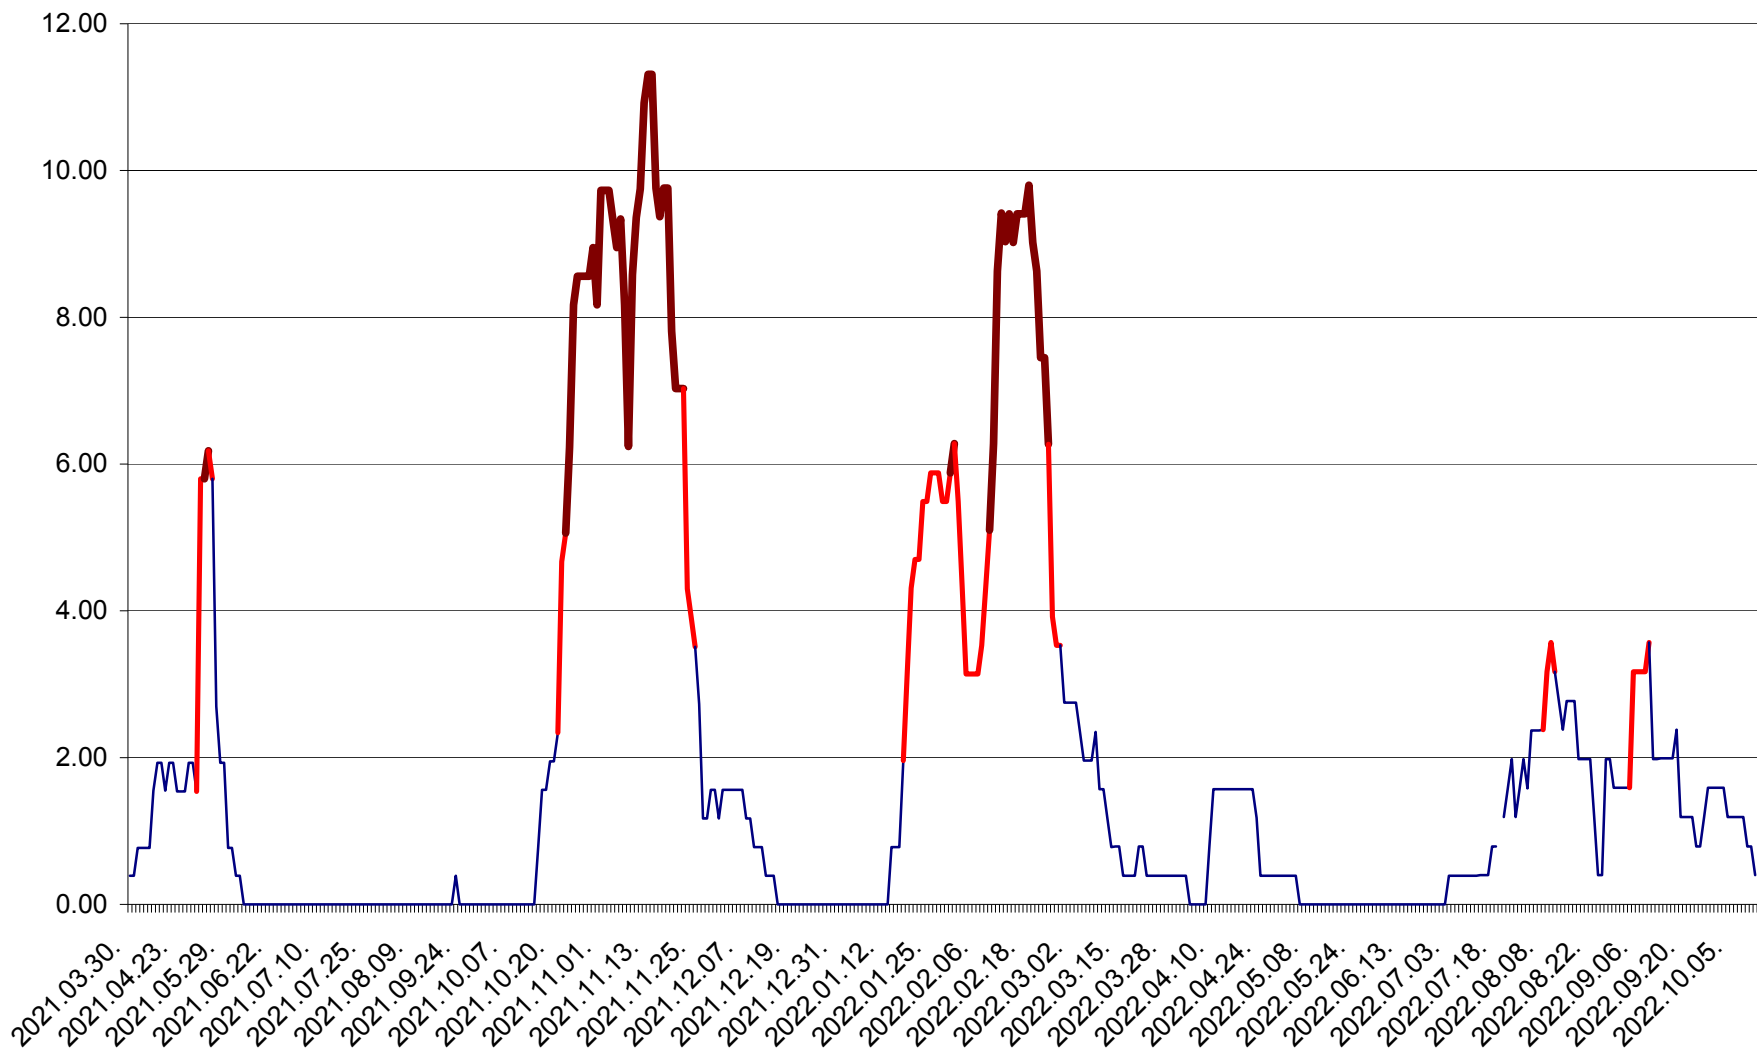

ATID - Evolutia incidentei cumulate pe 14 zile la % de locuitori
2021.04.01. - 2022.10.11.

AVRĂMEȘTI - Evolutia incidentei cumulate pe 14 zile la ‰ de locuitori
2021.04.01. - 2022.10.11.

ORAȘ BĂILE TUȘNAD - Evolutia incidentei cumulate pe 14 zile la ‰ de locuitori
2021.04.01. - 2022.10.11.

ORAȘ BĂLAN - Evolția incidenței cumulate pe 14 zile la ‰ de locuitori
2021.04.01. - 2022.10.11.

BILBOR - Evolutia incidentei cumulate pe 14 zile la ‰ de locuitori
2021.04.01. - 2022.10.11.

ORAȘ BORSEC - Evolutia incidentei cumulate pe 14 zile la ‰ de locuitori
2021.04.01. - 2022.10.11.

BRĂDEȘTI - Evolutia incidentei cumulate pe 14 zile la ‰ de locuitori
2021.04.01. - 2022.10.11.

CĂPÂLNIȚA - Evolutia incidentei cumulate pe 14 zile la ‰ de locuitori
2021.04.01. - 2022.10.11.

CÂRȚA - Evolția incidentei cumulate pe 14 zile la ‰ de locuitori
2021.04.01. - 2022.10.11.

CICEU - Evolutia incidentei cumulate pe 14 zile la ‰ de locuitori
2021.04.01. - 2022.10.11.

CIUCSÂNGEORGIU - Evolutia incidentei cumulate pe 14 zile la ‰ de locuitori
2021.04.01. - 2022.10.11.

CIUMANI - Evolutia incidentei cumulate pe 14 zile la ‰ de locuitori
2021.04.01. - 2022.10.11.