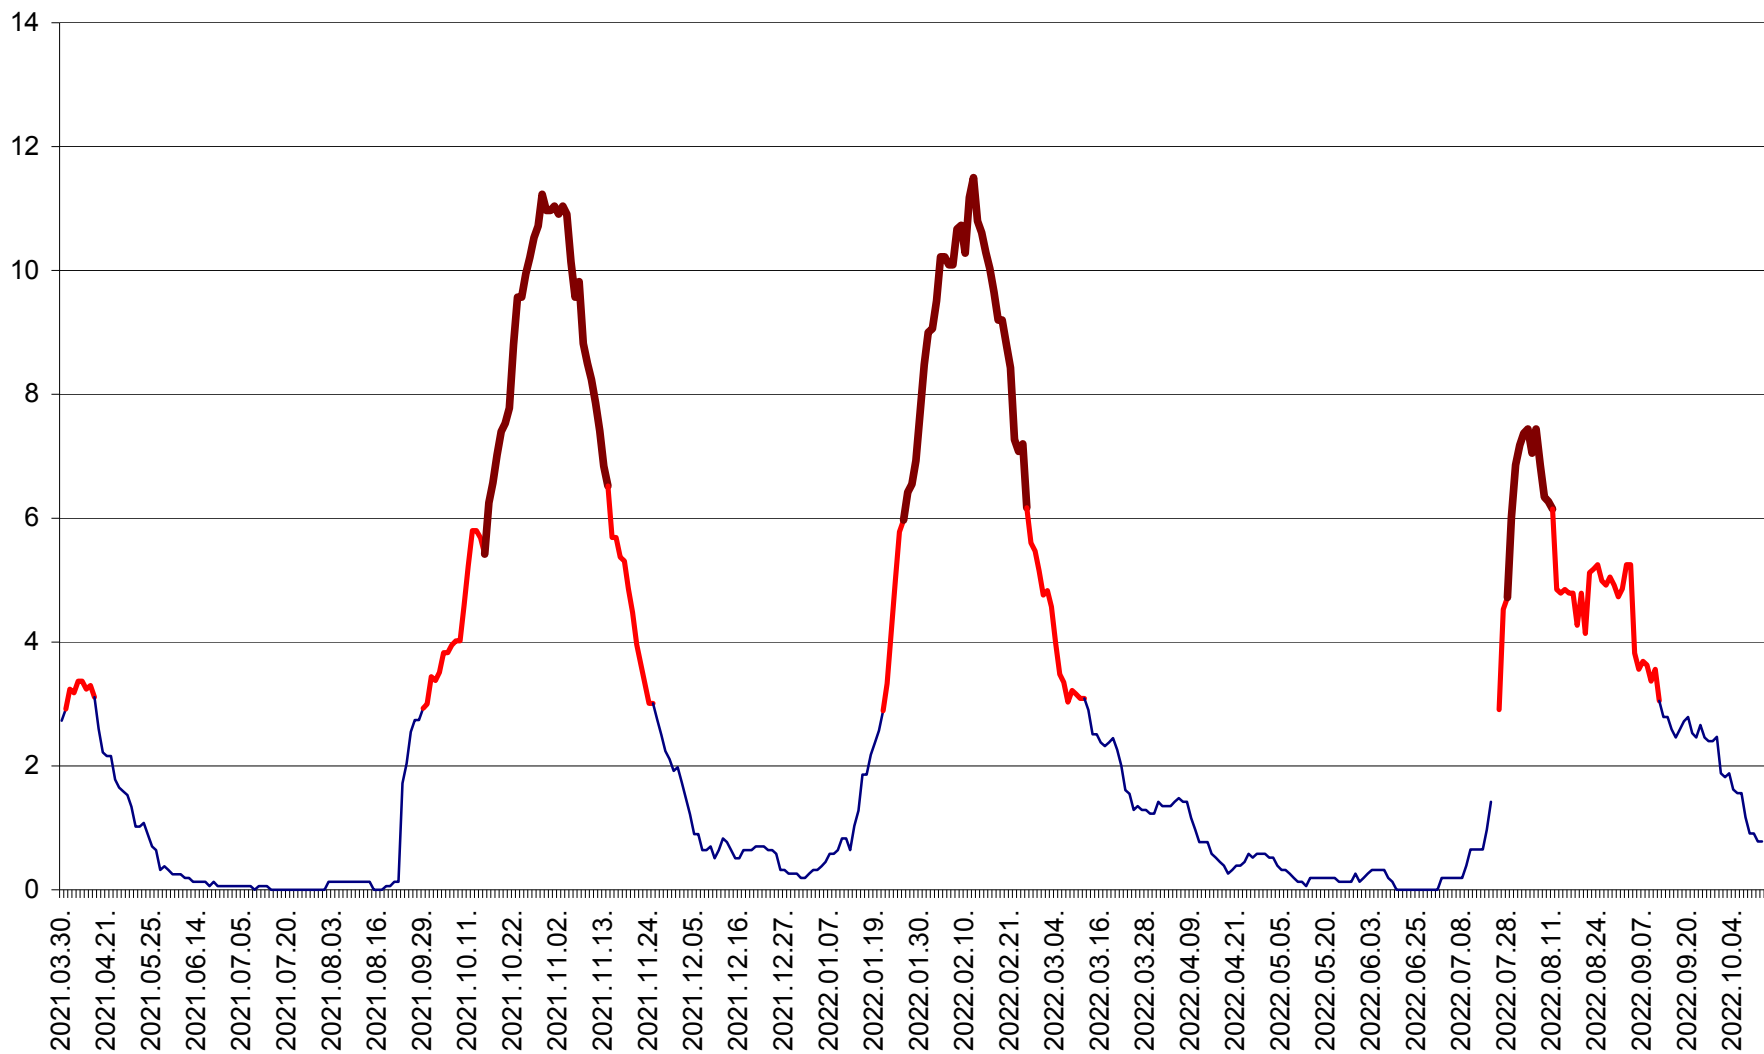

TULGHEȘ - Evolutia incidentei cumulate pe 14 zile la ‰ de locuitori
2021.04.01. - 2022.10.11.