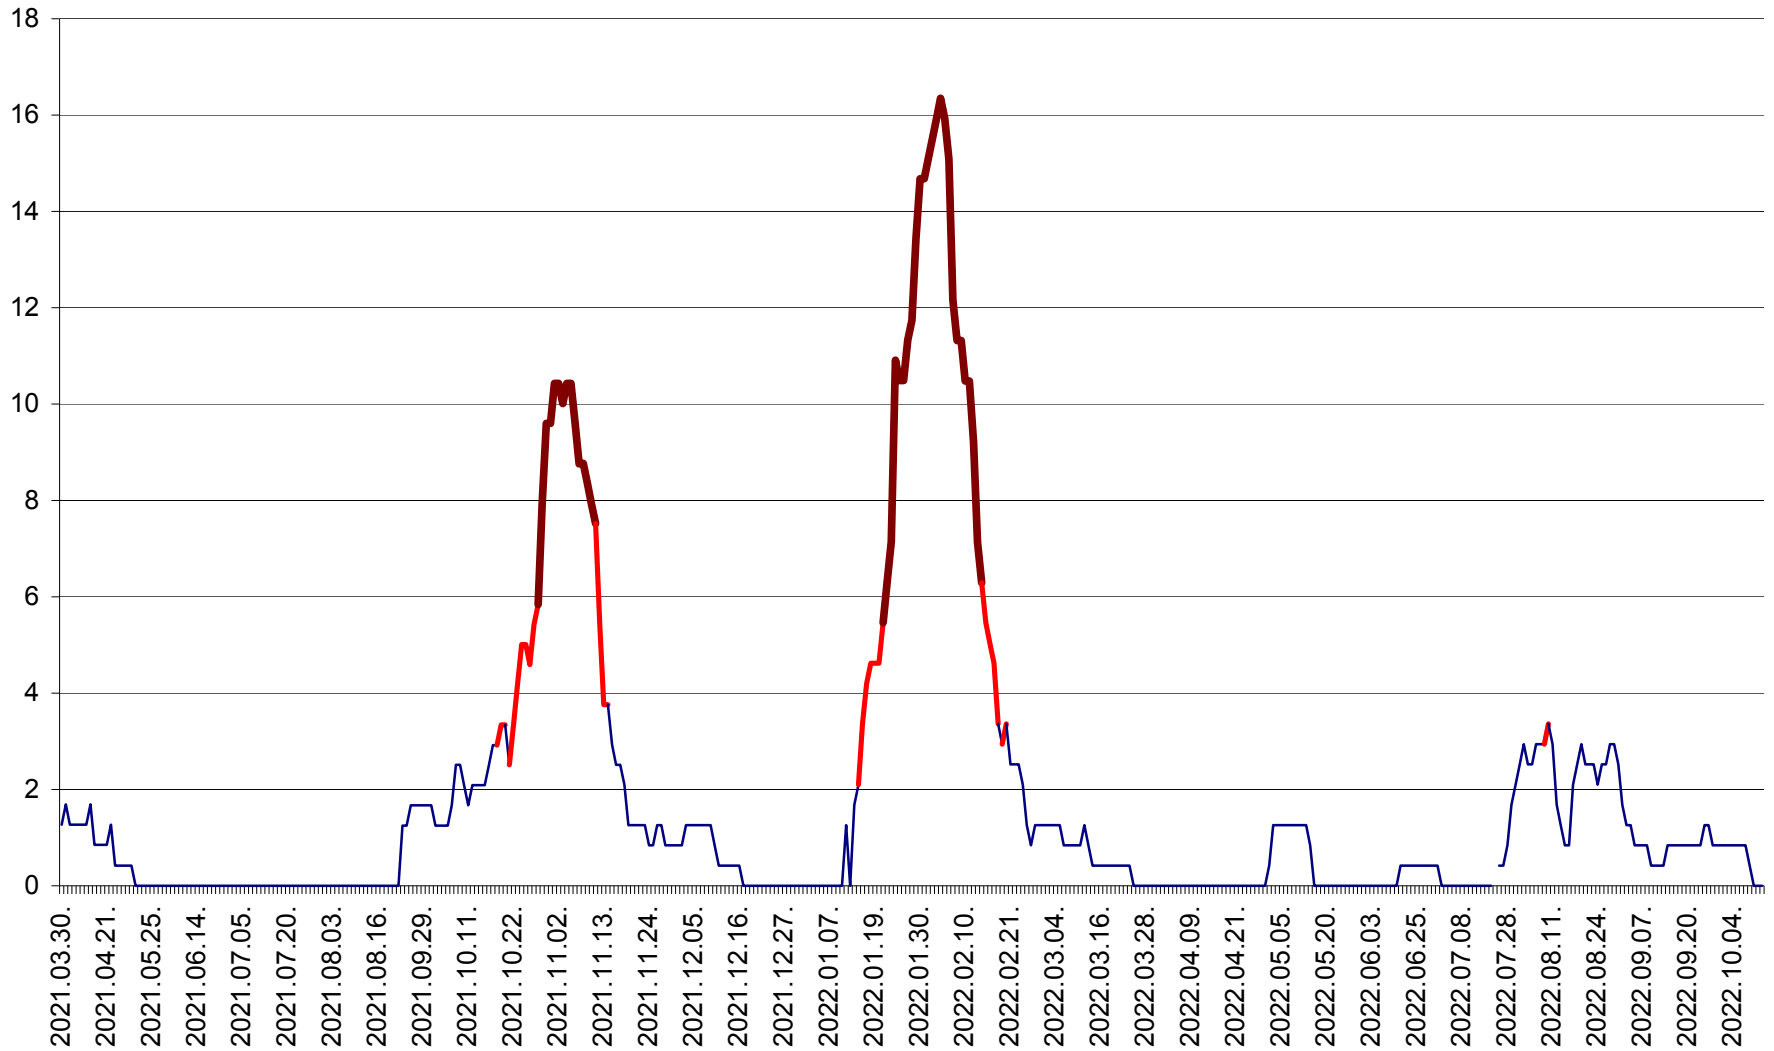

FELICENI - Evolutia incidentei cumulate pe 14 zile la ‰ de locuitori
2021.04.01. - 2022.10.11.

FRUMOASA - Evolutia incidentei cumulate pe 14 zile la ‰ de locuitori
2021.04.01. - 2022.10.11.

GĂLĂUȚAȘ - Evoluția incidenței cumulate pe 14 zile la ‰ de locuitori
2021.04.01. - 2022.10.11.

MUNICIPIUL GHEORGHENI - Evolutia incidentei cumulate pe 14 zile la % de locuitori
2021.04.01. - 2022.10.11.

JOSENI - Evolutia incidentei cumulate pe 14 zile la ‰ de locuitori
2021.04.01. - 2022.10.11.

LĂZAREA - Evolutia incidentei cumulate pe 14 zile la % de locuitori
2021.04.01. - 2022.10.11.

LELICENI - Evolutia incidentei cumulate pe 14 zile la ‰ de locuitori
2021.04.01. - 2022.10.11.

LUETA - Evolutia incidentei cumulate pe 14 zile la ‰ de locuitori
2021.04.01. - 2022.10.11.

LUNCA DE JOS - Evolutia incidentei cumulate pe 14 zile la ‰ de locuitori
2021.04.01. - 2022.10.11.