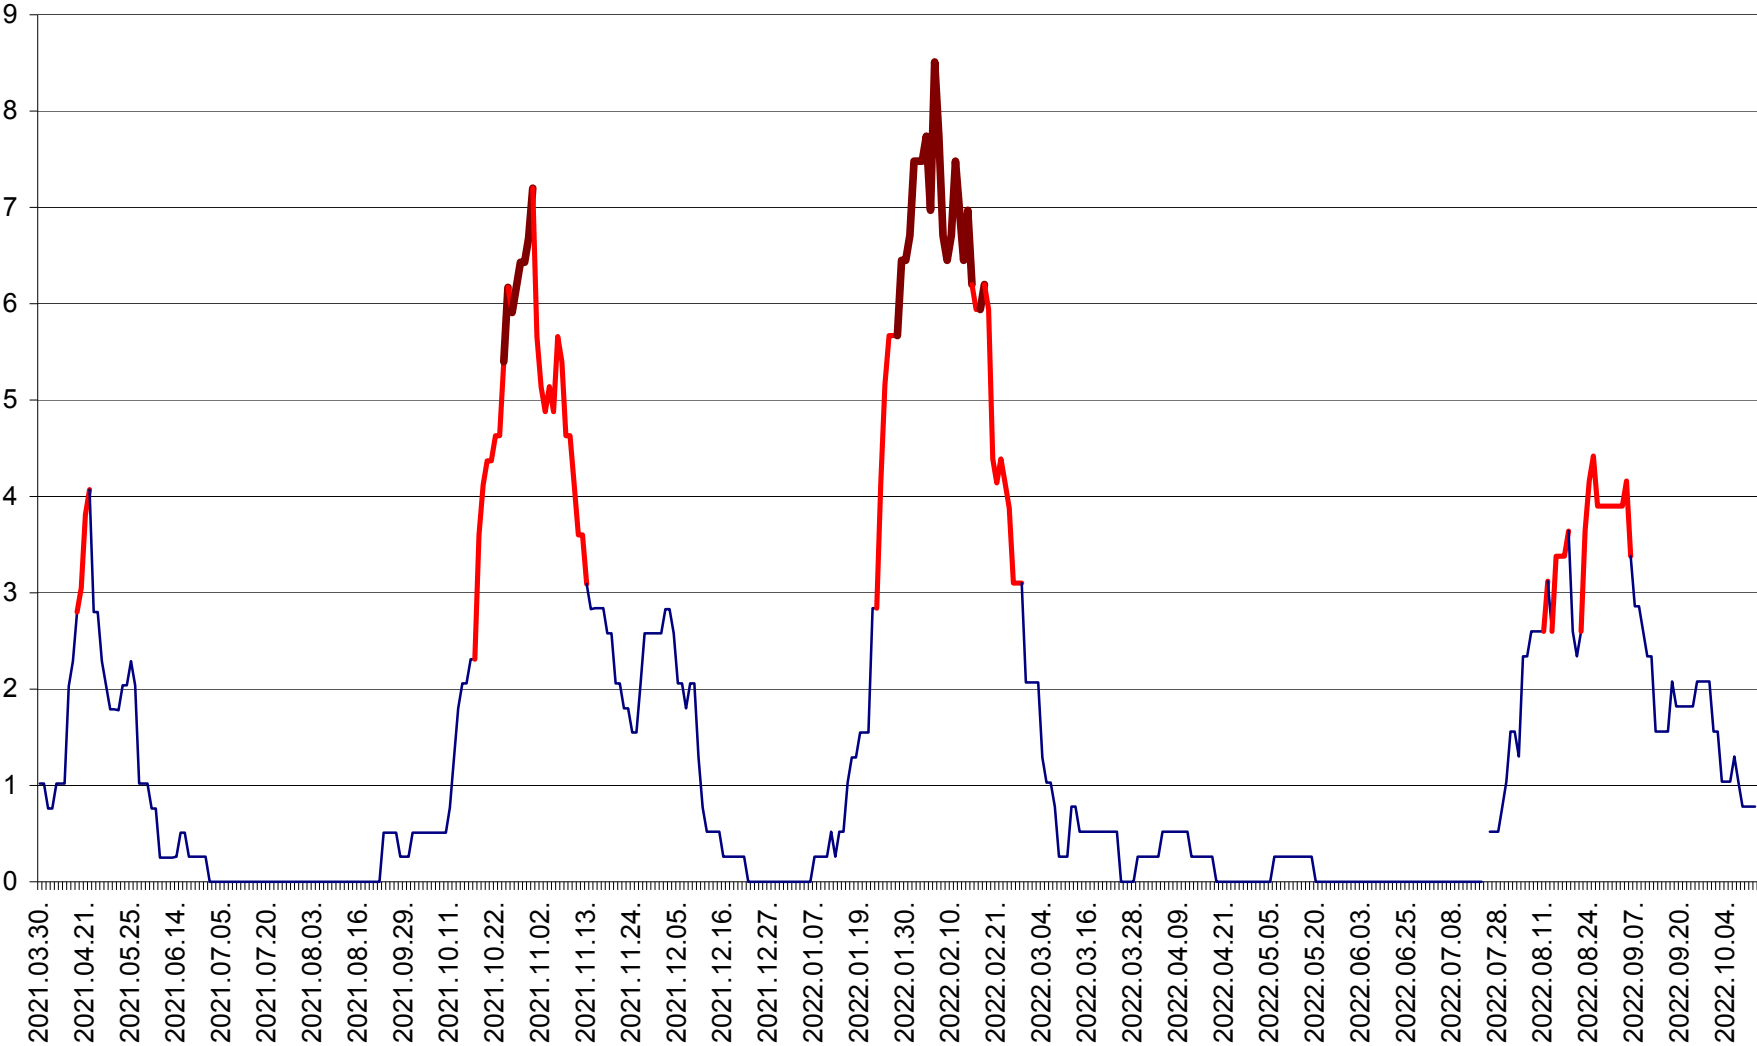

SÂNSIMION - Evolutia incidentei cumulate pe 14 zile la ‰ de locuitori
2021.04.01. - 2022.10.11.

SÂNTIMBRU - Evolutia incidentei cumulate pe 14 zile la ‰ de locuitori
2021.04.01. - 2022.10.11.

SĂRMAȘ - Evolutia incidentei cumulate pe 14 zile la ‰ de locuitori
2021.04.01. - 2022.10.11.

SATU MARE - Evolutia incidentei cumulate pe 14 zile la ‰ de locuitori
2021.04.01. - 2022.10.11.

SECUIENI - Evolutia incidentei cumulate pe 14 zile la ‰ de locuitori
2021.04.01. - 2022.10.11.

SICULENI - Evolutia incidentei cumulate pe 14 zile la ‰ de locuitori
2021.04.01. - 2022.10.11.

ȘIMONEȘTI - Evolutia incidentei cumulate pe 14 zile la % de locuitori
2021.04.01. - 2022.10.11.

SUBCETATE - Evolutia incidentei cumulate pe 14 zile la ‰ de locuitori
2021.04.01. - 2022.10.11.

SUSENI - Evolutia incidentei cumulate pe 14 zile la ‰ de locuitori
2021.04.01. - 2022.10.11.