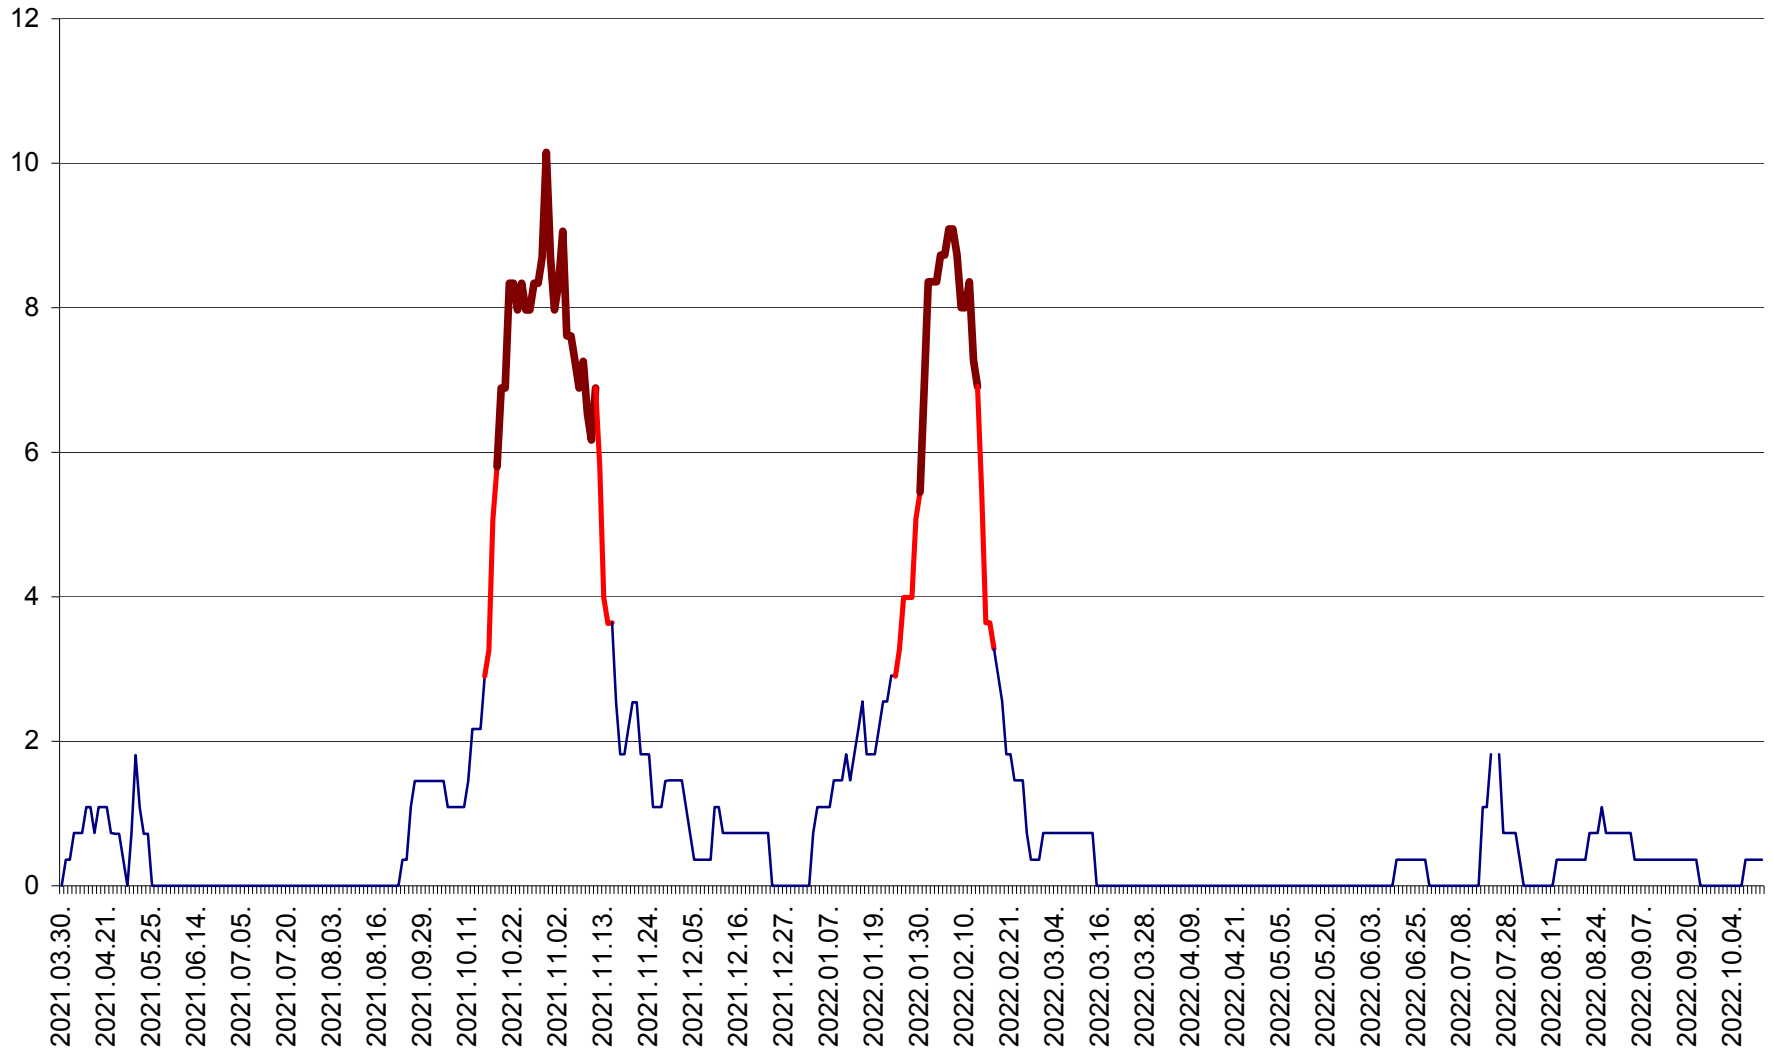

LELICENI - Evolutia incidentei cumulate pe 14 zile la ‰ de locuitori
2021.04.01. - 2022.10.11.

LUETA - Evolutia incidentei cumulate pe 14 zile la ‰ de locuitori
2021.04.01. - 2022.10.11.

LUNCA DE JOS - Evolutia incidentei cumulate pe 14 zile la ‰ de locuitori
2021.04.01. - 2022.10.11.

LUNCA DE SUS - Evolutia incidentei cumulate pe 14 zile la ‰ de locuitori
2021.04.01. - 2022.10.11.

LUPENI - Evolutia incidentei cumulate pe 14 zile la ‰ de locuitori
2021.04.01. - 2022.10.11.

MĂDĂRAȘ - Evolutia incidentei cumulate pe 14 zile la ‰ de locuitori
2021.04.01. - 2022.10.11.

MĂRTINIȘ - Evolutia incidentei cumulate pe 14 zile la ‰ de locuitori
2021.04.01. - 2022.10.11.

MEREȘTI - Evolutia incidentei cumulate pe 14 zile la ‰ de locuitori
2021.04.01. - 2022.10.11.

MUNICIPIUL MIERCUREA-CIUC - Evolutia incidentei cumulate pe 14 zile la ‰ de locuitori
2021.04.01. - 2022.10.11.

MIHĂILENI - Evolutia incidentei cumulate pe 14 zile la ‰ de locuitori
2021.04.01. - 2022.10.11.

MUGENI - Evolutia incidentei cumulate pe 14 zile la ‰ de locuitori
2021.04.01. - 2022.10.11.

OCLAND - Evolutia incidentei cumulate pe 14 zile la ‰ de locuitori
2021.04.01. - 2022.10.11.