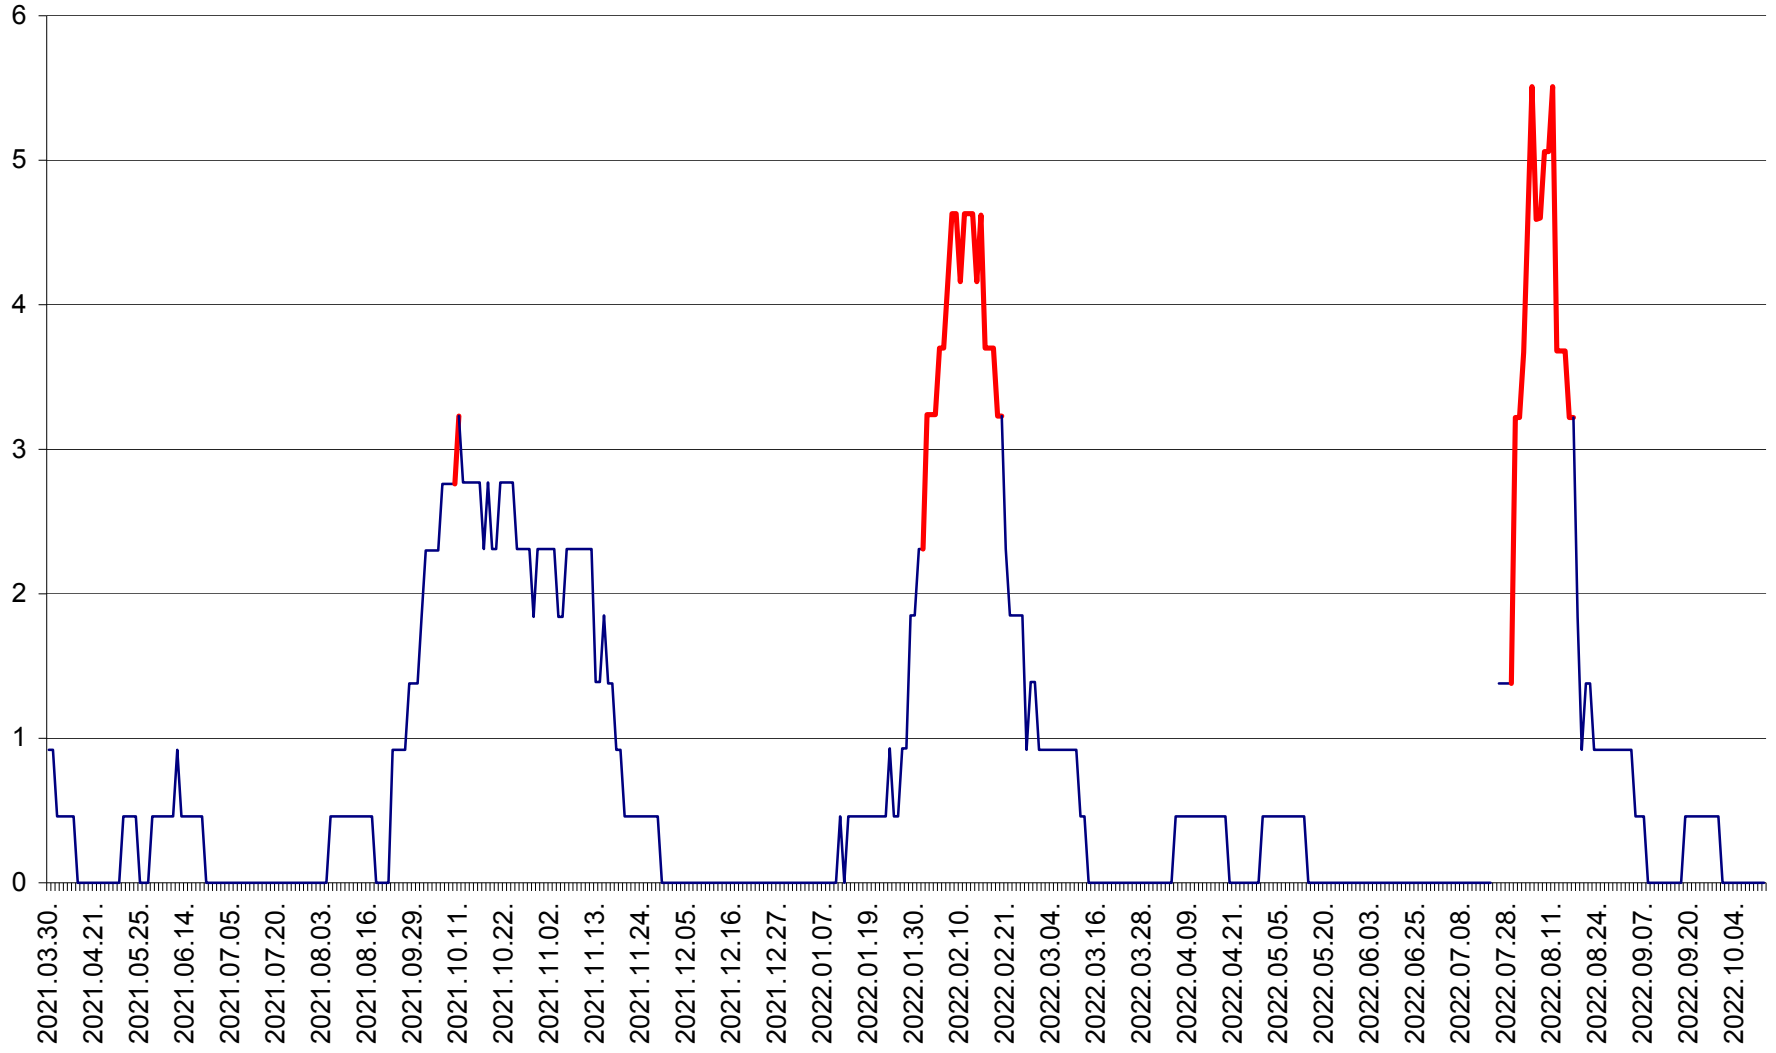

ULIEȘ - Evoluția incidentei cumulate pe 14 zile la ‰ de locuitori
2021.04.01. - 2022.10.11.