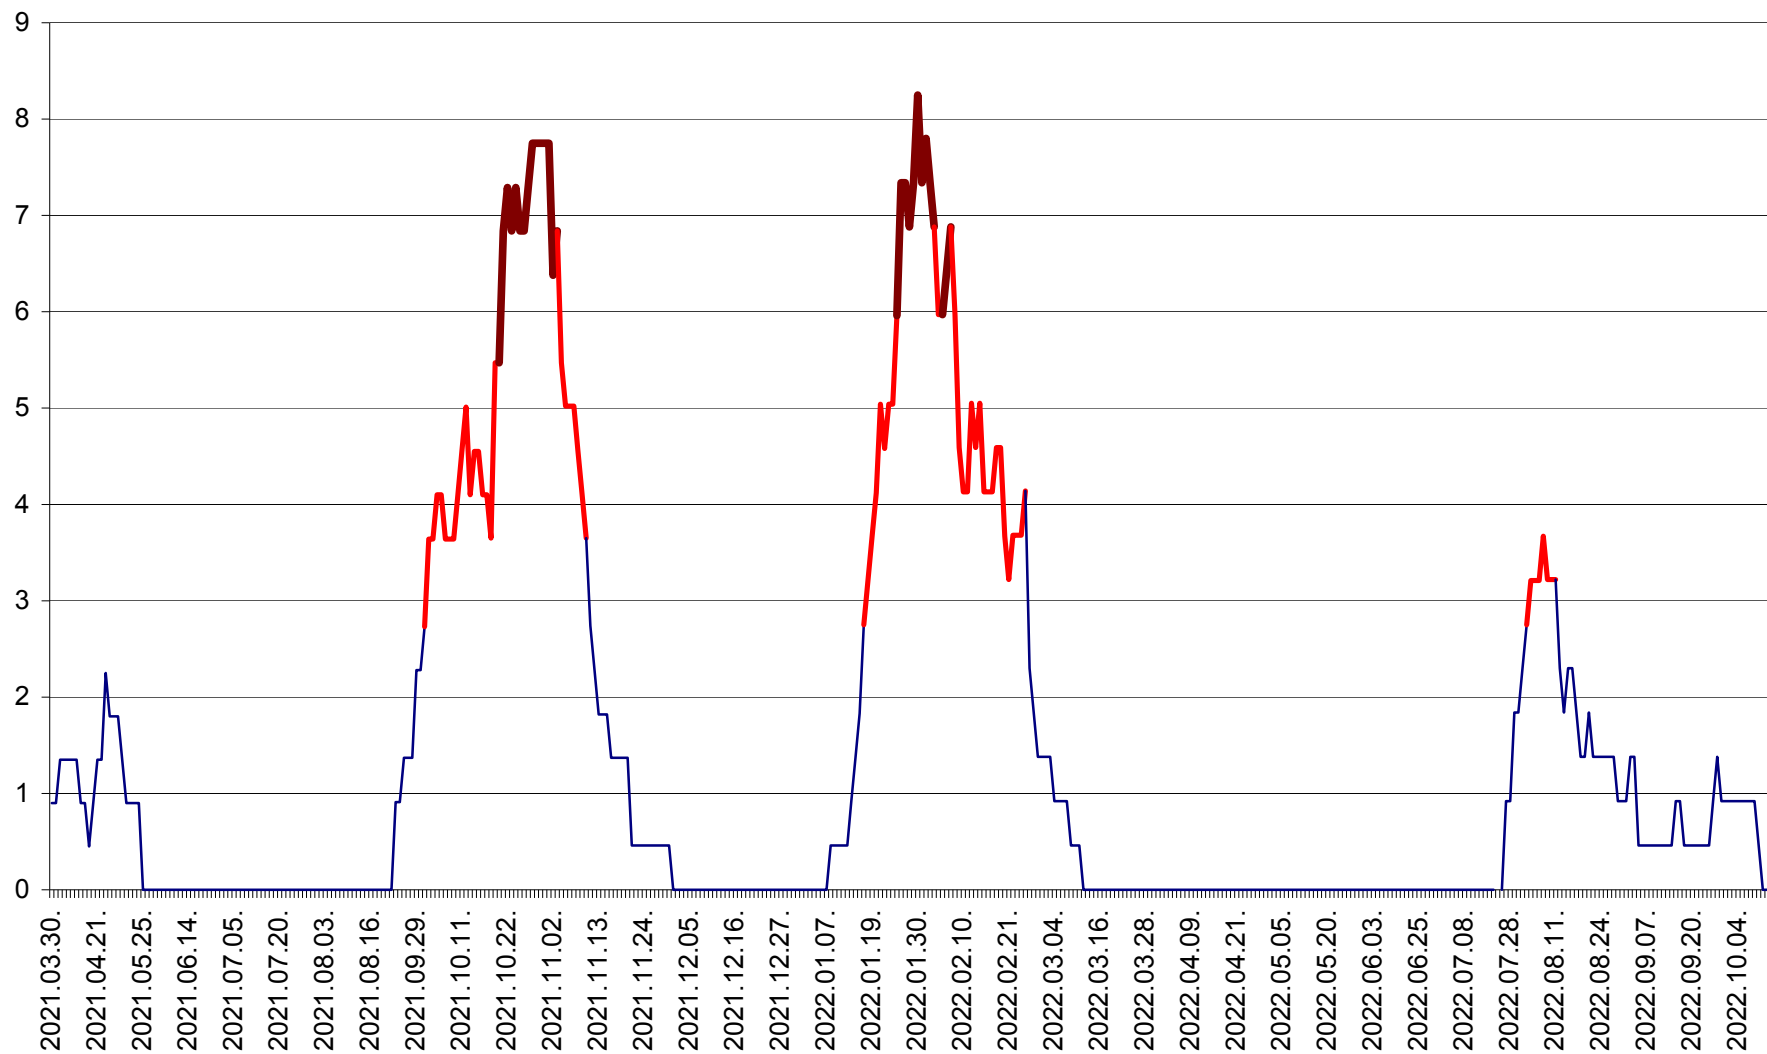

RACU - Evolutia incidentei cumulate pe 14 zile la ‰ de locuitori
2021.04.01. - 2022.10.11.

REMETEA - Evolutia incidentei cumulate pe 14 zile la ‰ de locuitori
2021.04.01. - 2022.10.11.

SĂCEL - Evolutia incidentei cumulate pe 14 zile la ‰ de locuitori
2021.04.01. - 2022.10.11.

SÂNCRĂIENI - Evolutia incidentei cumulate pe 14 zile la ‰ de locuitori
2021.04.01. - 2022.10.11.

SÂNDOMIC - Evolutia incidentei cumulate pe 14 zile la ‰ de locuitori
2021.04.01. - 2022.10.11.

SÂNMARTIN - Evolutia incidentei cumulate pe 14 zile la ‰ de locuitori
2021.04.01. - 2022.10.11.

SÂNSIMION - Evolutia incidentei cumulate pe 14 zile la ‰ de locuitori
2021.04.01. - 2022.10.11.

SÂNTIMBRU - Evolutia incidentei cumulate pe 14 zile la ‰ de locuitori
2021.04.01. - 2022.10.11.

SĂRMAȘ - Evolutia incidentei cumulate pe 14 zile la ‰ de locuitori
2021.04.01. - 2022.10.11.