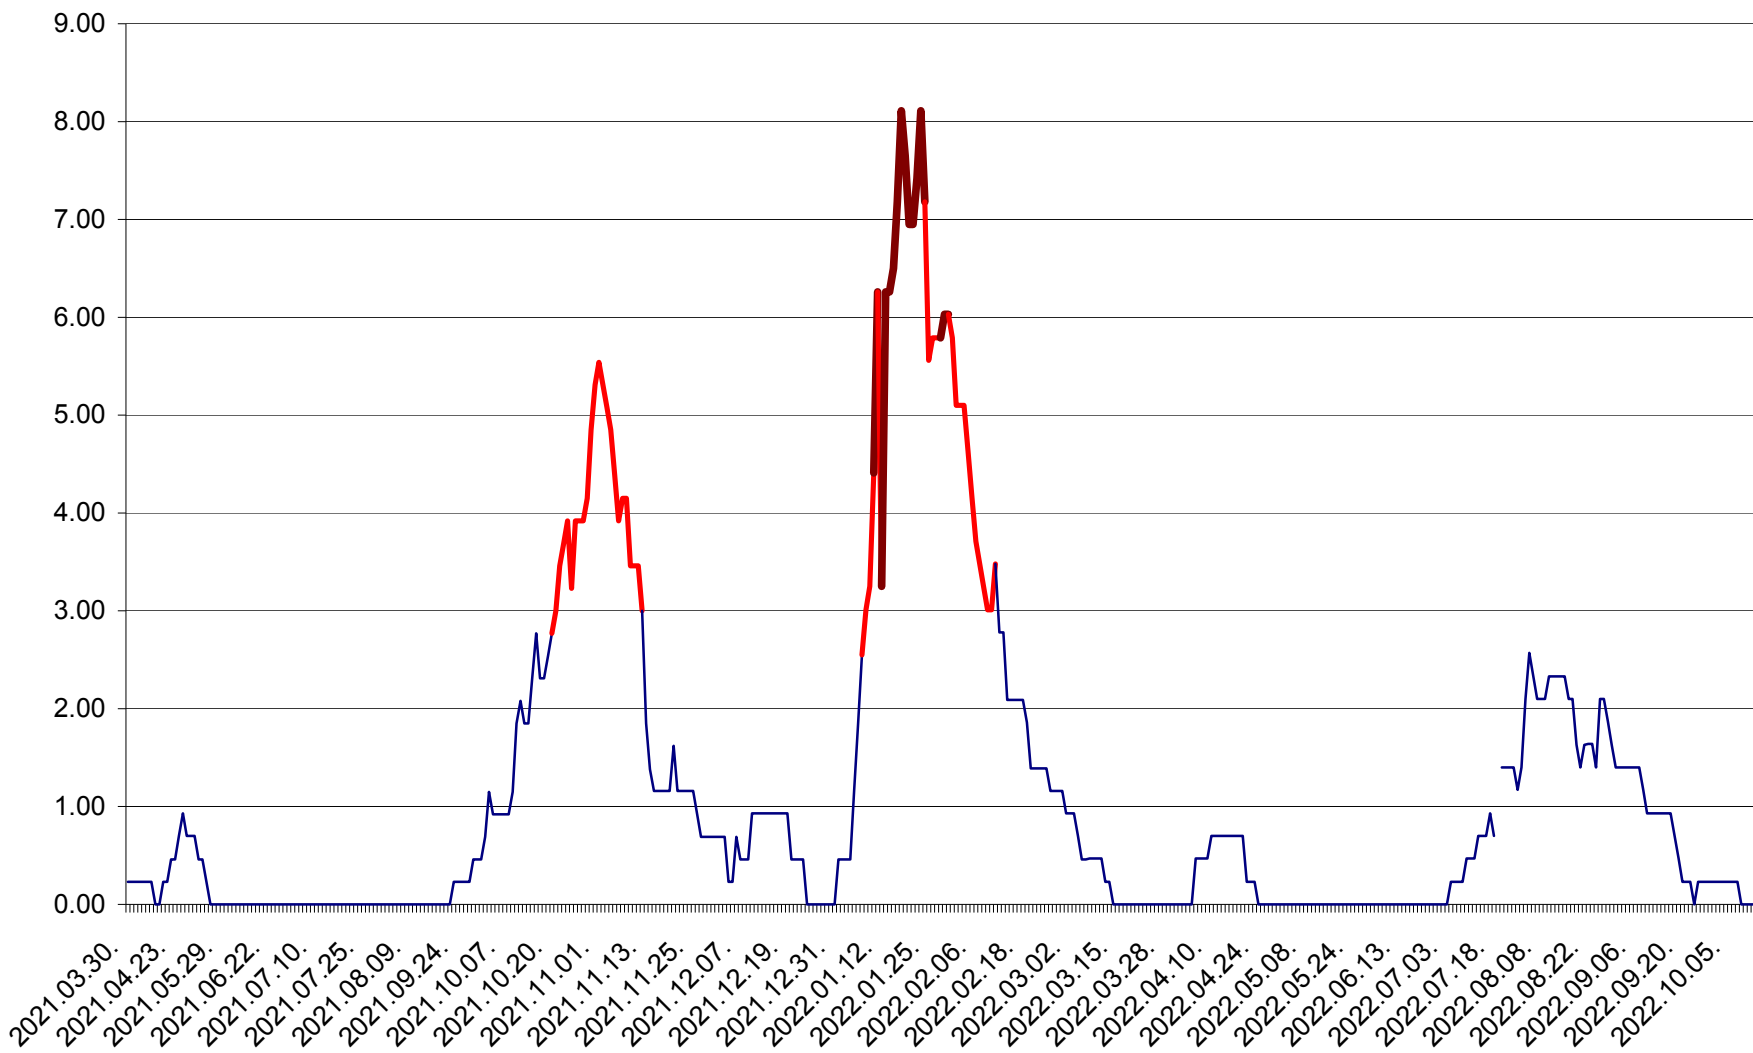

ORAȘ BĂLAN - Evolția incidenței cumulate pe 14 zile la ‰ de locuitori
2021.04.01. - 2022.10.11.

BILBOR - Evolutia incidentei cumulate pe 14 zile la ‰ de locuitori
2021.04.01. - 2022.10.11.

ORAȘ BORSEC - Evolutia incidentei cumulate pe 14 zile la ‰ de locuitori
2021.04.01. - 2022.10.11.

BRĂDEȘTI - Evolutia incidentei cumulate pe 14 zile la ‰ de locuitori
2021.04.01. - 2022.10.11.

CĂPÂLNIȚA - Evolutia incidentei cumulate pe 14 zile la ‰ de locuitori
2021.04.01. - 2022.10.11.

CÂRȚA - Evolția incidentei cumulate pe 14 zile la ‰ de locuitori
2021.04.01. - 2022.10.11.

CICEU - Evolutia incidentei cumulate pe 14 zile la ‰ de locuitori
2021.04.01. - 2022.10.11.

CIUCSÂNGEORGIU - Evolutia incidentei cumulate pe 14 zile la ‰ de locuitori
2021.04.01. - 2022.10.11.

CIUMANI - Evolutia incidentei cumulate pe 14 zile la ‰ de locuitori
2021.04.01. - 2022.10.11.

CORBU - Evolutia incidentei cumulate pe 14 zile la ‰ de locuitori
2021.04.01. - 2022.10.11.

CORUND - Evolutia incidentei cumulate pe 14 zile la ‰ de locuitori
2021.04.01. - 2022.10.11.

COZMENI - Evolutia incidentei cumulate pe 14 zile la ‰ de locuitori
2021.04.01. - 2022.10.11.