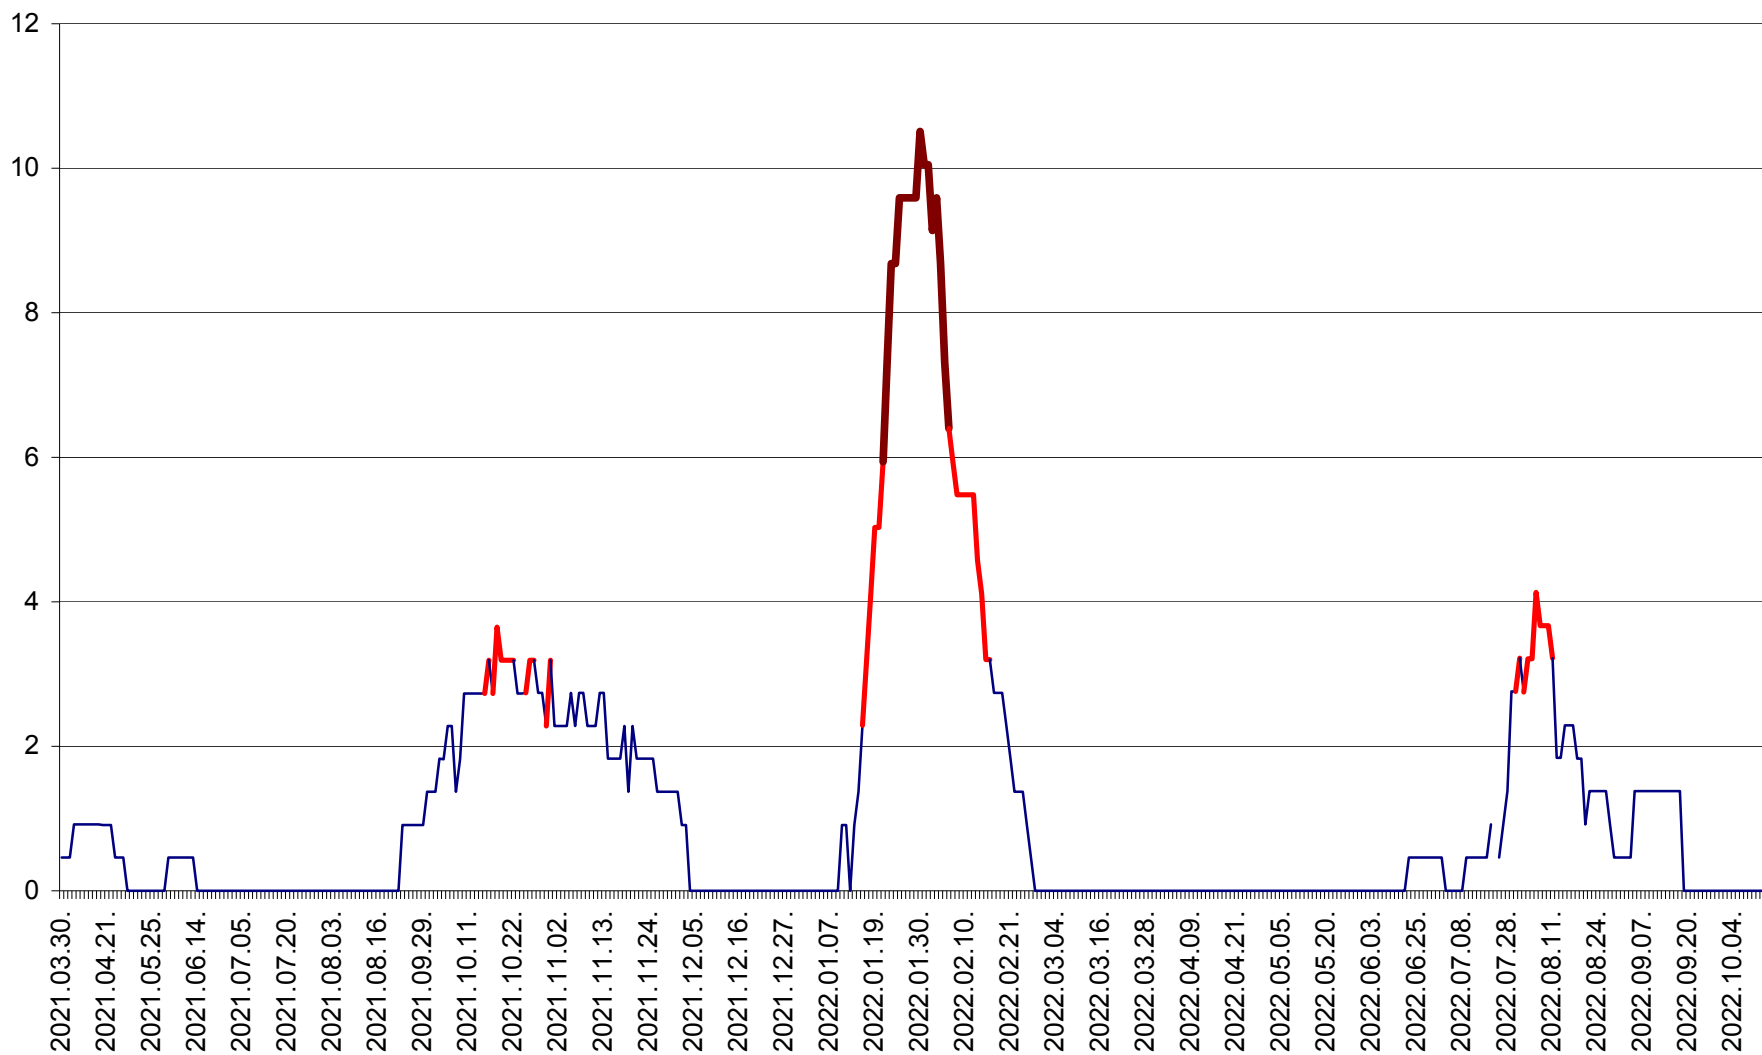

CICEU - Evolutia incidentei cumulate pe 14 zile la ‰ de locuitori
2021.04.01. - 2022.10.11.

CIUCSÂNGEORGIU - Evolutia incidentei cumulate pe 14 zile la ‰ de locuitori
2021.04.01. - 2022.10.11.

CIUMANI - Evolutia incidentei cumulate pe 14 zile la ‰ de locuitori
2021.04.01. - 2022.10.11.

CORBU - Evolutia incidentei cumulate pe 14 zile la ‰ de locuitori
2021.04.01. - 2022.10.11.

CORUND - Evolutia incidentei cumulate pe 14 zile la ‰ de locuitori
2021.04.01. - 2022.10.11.

COZMENI - Evolutia incidentei cumulate pe 14 zile la ‰ de locuitori
2021.04.01. - 2022.10.11.

ORAȘ CRISTURU SECUIESC - Evolutia incidentei cumulate pe 14 zile la ‰ de locuitori
2021.04.01. - 2022.10.11.

DĂNEȘTI - Evoluția incidenței cumulate pe 14 zile la ‰ de locuitori
2021.04.01. - 2022.10.11.

DÂRJIU - Evolutia incidentei cumulate pe 14 zile la ‰ de locuitori
2021.04.01. - 2022.10.11.

DEALU - Evolutia incidentei cumulate pe 14 zile la ‰ de locuitori
2021.04.01. - 2022.10.11.

DITRĂU - Evolutia incidentei cumulate pe 14 zile la ‰ de locuitori
2021.04.01. - 2022.10.11.