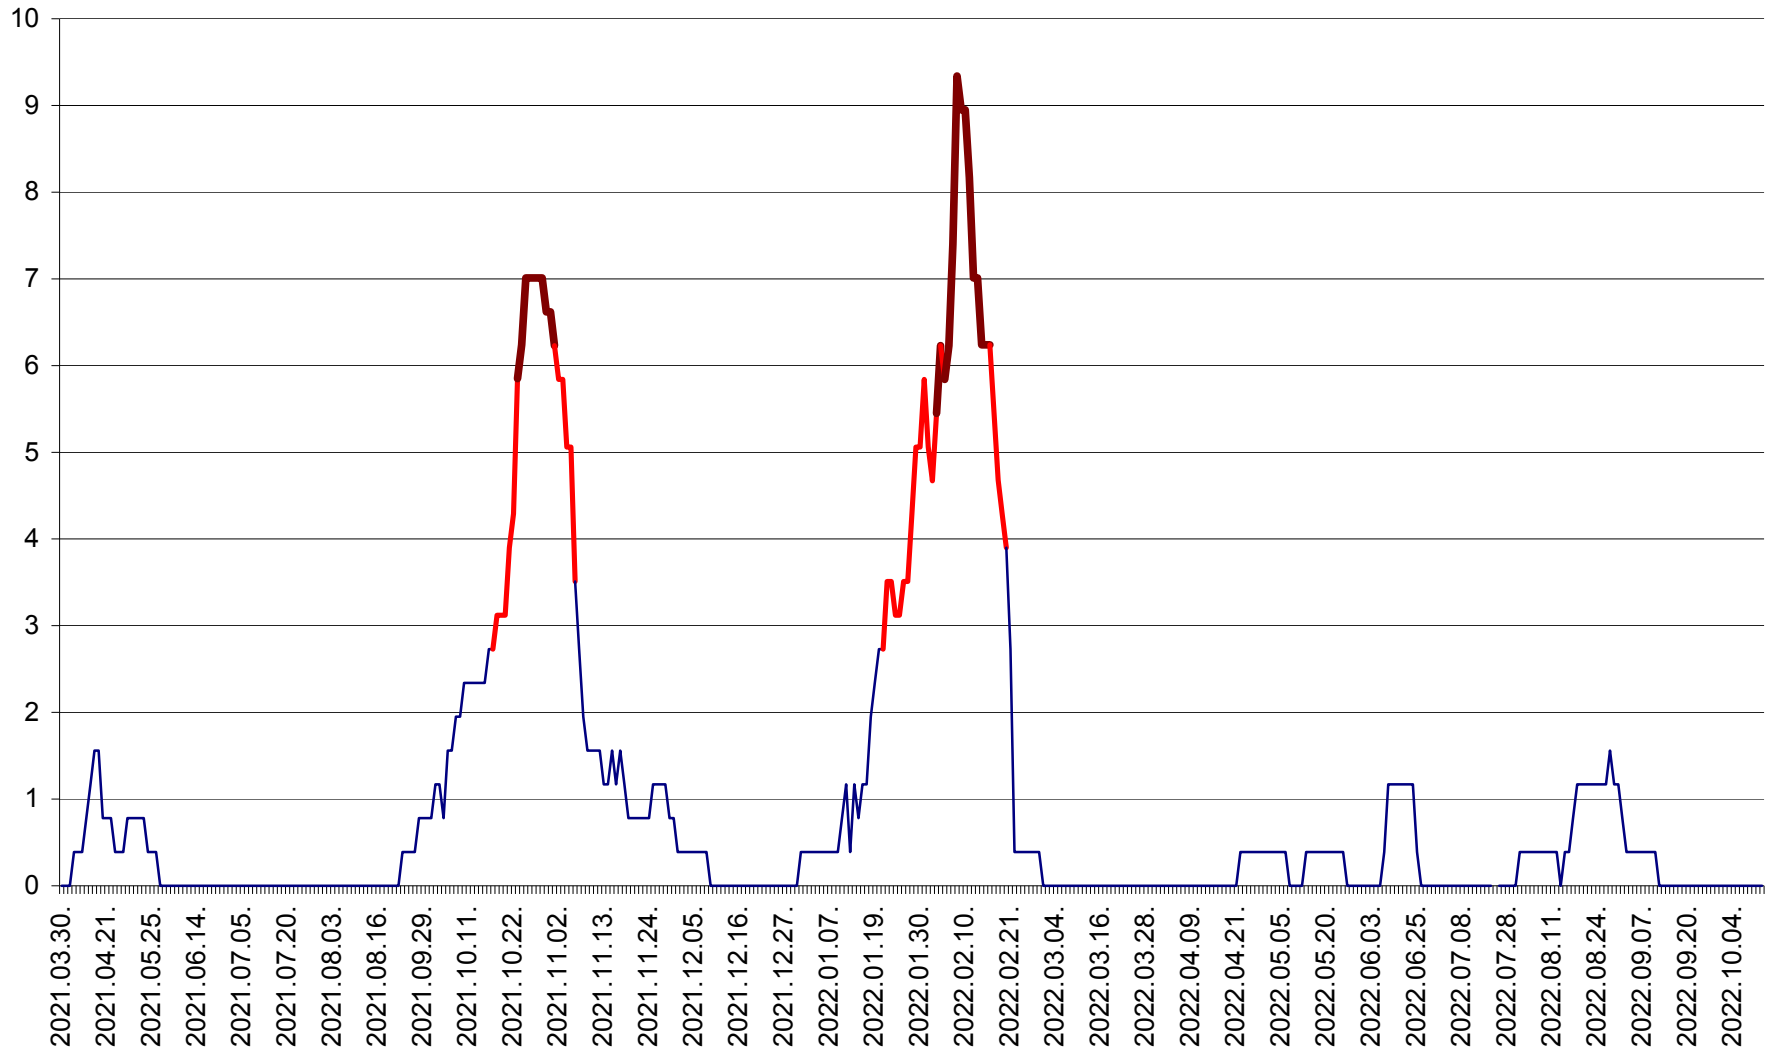

MUNICIPIUL TOPLIȚA - Evolutia incidentei cumulate pe 14 zile la ‰ de locuitori
2021.04.01. - 2022.10.11.