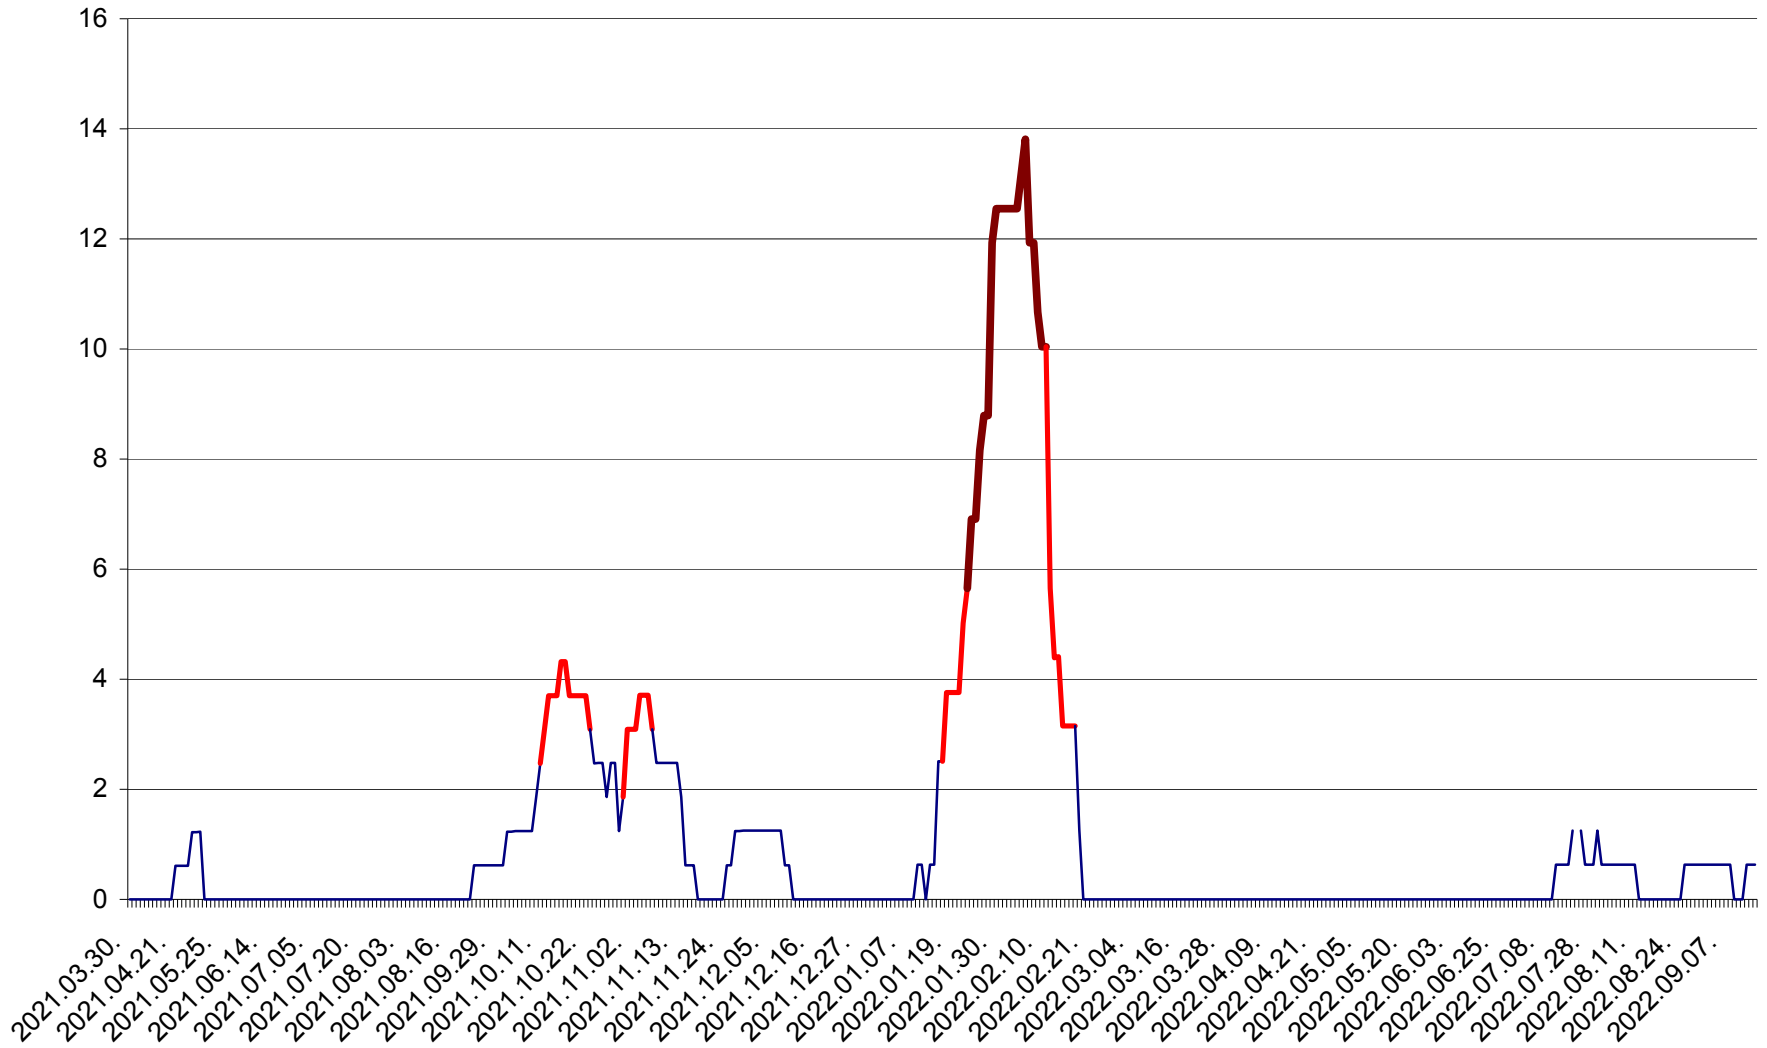

MUNICIPIUL ODORHEIU SECUIESC - Evolutia incidentei cumulate pe 14 zile la ‰ de locuitori
2021.04.01. - 2022.09.14.

PĂULENI-CIUC - Evolutia incidentei cumulate pe 14 zile la ‰ de locuitori
2021.04.01. - 2022.09.14.

PLĂIEȘII DE JOS - Evoluția incidenței cumulate pe 14 zile la ‰ de locuitori
2021.04.01. - 2022.09.14.

PORUMBENI - Evolutia incidentei cumulate pe 14 zile la ‰ de locuitori
2021.04.01. - 2022.09.14.

PRAID - Evolutia incidentei cumulate pe 14 zile la ‰ de locuitori
2021.04.01. - 2022.09.14.

RACU - Evolutia incidentei cumulate pe 14 zile la ‰ de locuitori
2021.04.01. - 2022.09.14.

REMETEA - Evolutia incidentei cumulate pe 14 zile la ‰ de locuitori
2021.04.01. - 2022.09.14.

SĂCEL - Evolutia incidentei cumulate pe 14 zile la ‰ de locuitori
2021.04.01. - 2022.09.14.