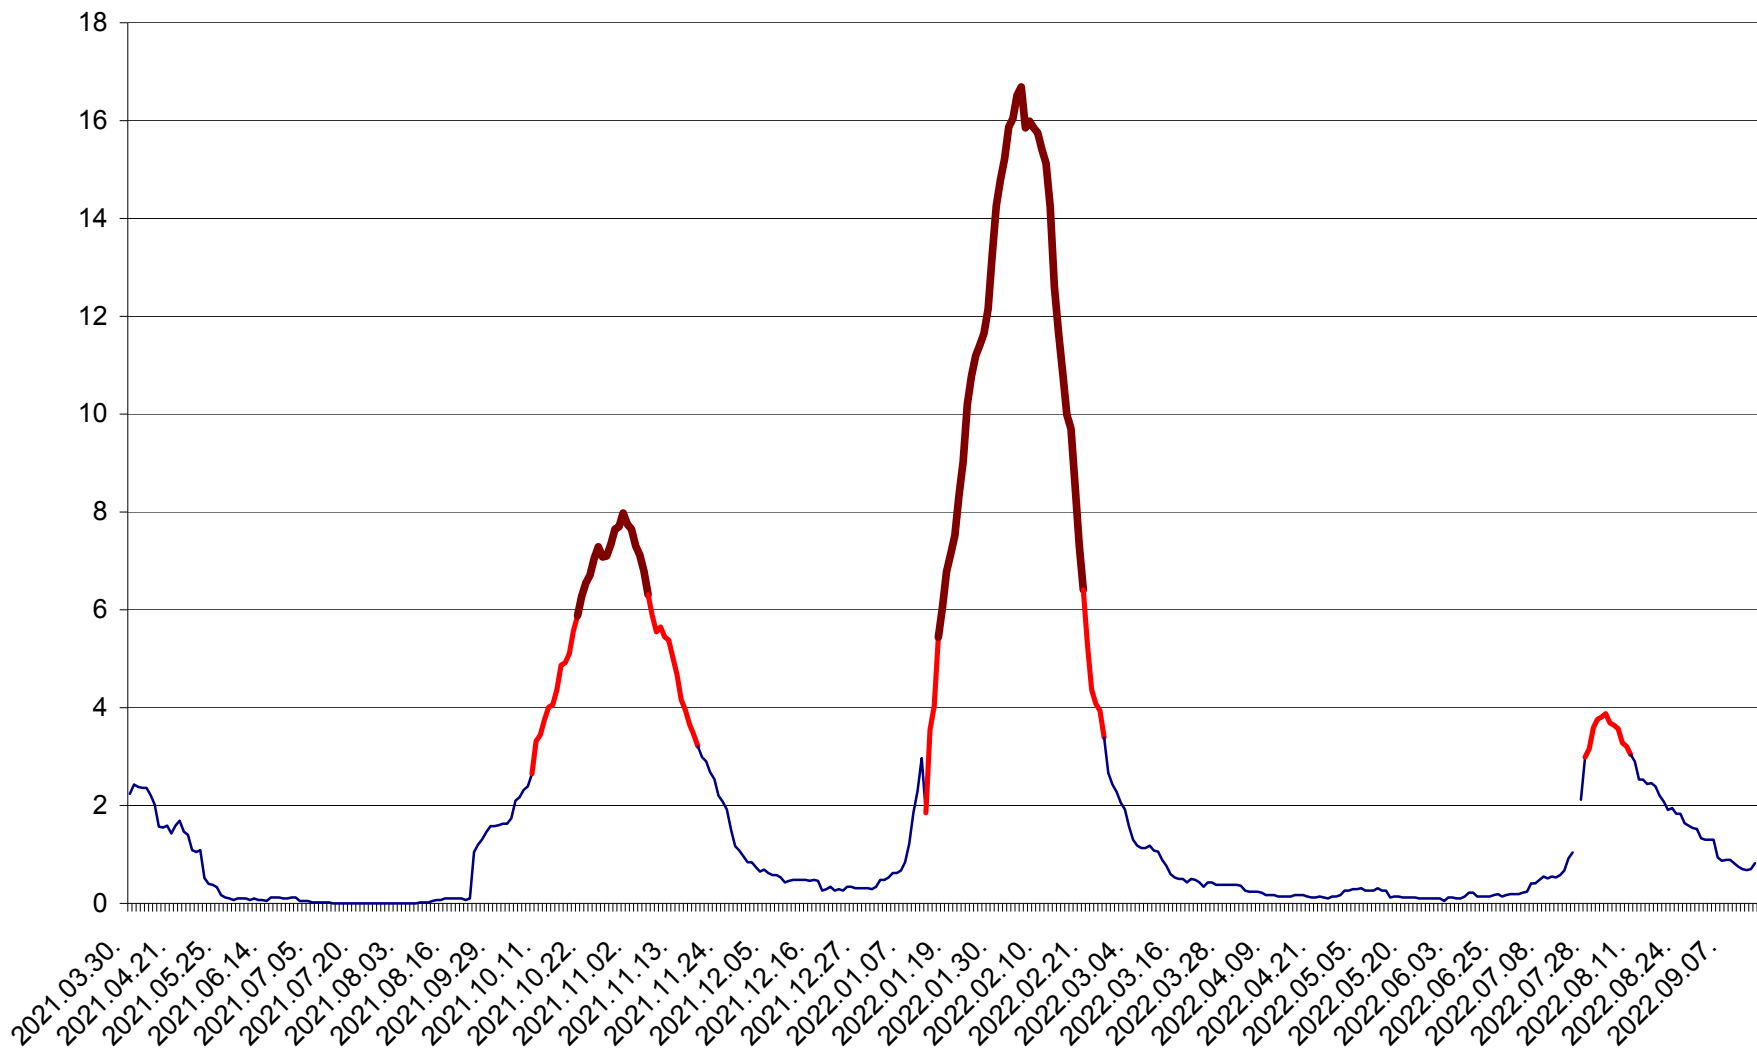

LELICENI - Evolutia incidentei cumulate pe 14 zile la ‰ de locuitori
2021.04.01. - 2022.09.14.

LUETA - Evolutia incidentei cumulate pe 14 zile la ‰ de locuitori
2021.04.01. - 2022.09.14.

LUNCA DE JOS - Evolutia incidentei cumulate pe 14 zile la ‰ de locuitori
2021.04.01. - 2022.09.14.

LUNCA DE SUS - Evolutia incidentei cumulate pe 14 zile la ‰ de locuitori
2021.04.01. - 2022.09.14.

LUPENI - Evolutia incidentei cumulate pe 14 zile la ‰ de locuitori
2021.04.01. - 2022.09.14.

MĂDĂRAȘ - Evolutia incidentei cumulate pe 14 zile la ‰ de locuitori
2021.04.01. - 2022.09.14.

MĂRTINIȘ - Evolutia incidentei cumulate pe 14 zile la % de locuitori
2021.04.01. - 2022.09.14.

MEREȘTI - Evolutia incidentei cumulate pe 14 zile la ‰ de locuitori
2021.04.01. - 2022.09.14.

MUNICIPIUL MIERCUREA-CIUC - Evolutia incidentei cumulate pe 14 zile la ‰ de locuitori
2021.04.01. - 2022.09.14.