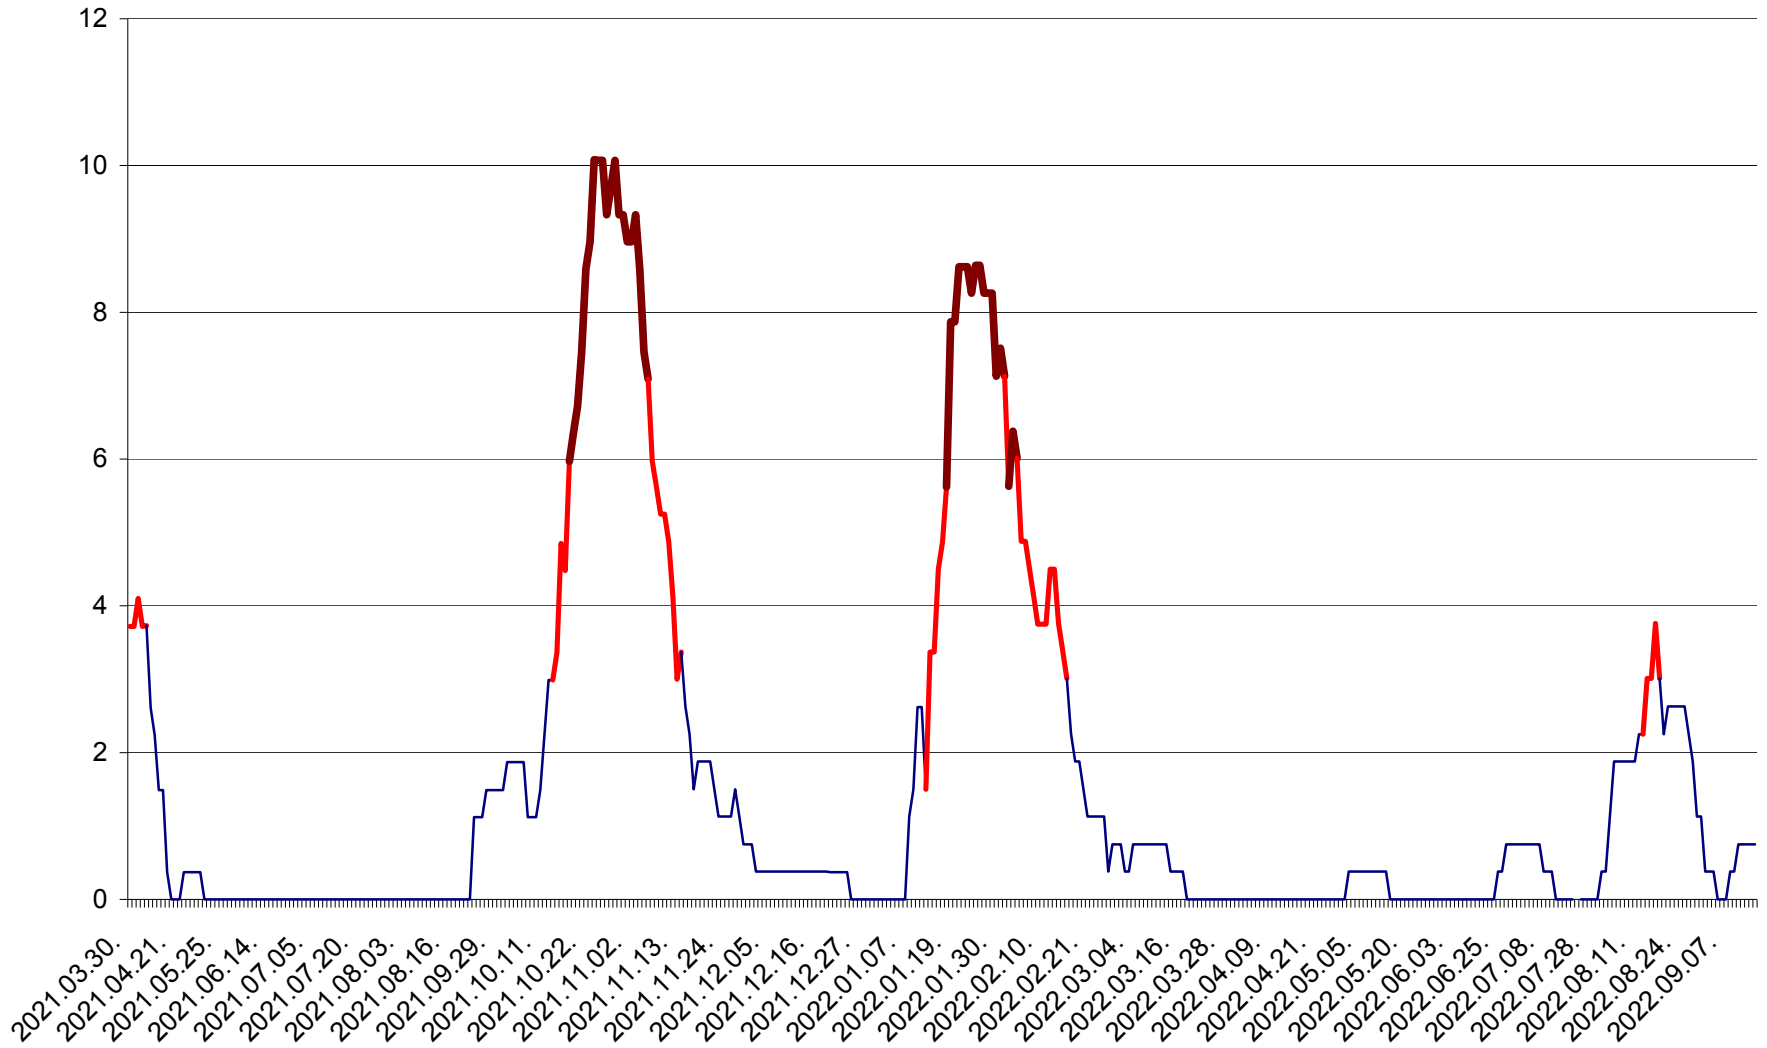

PLĂIEȘII DE JOS - Evoluția incidenței cumulate pe 14 zile la ‰ de locuitori
2021.04.01. - 2022.09.14.

PORUMBENI - Evolutia incidentei cumulate pe 14 zile la ‰ de locuitori
2021.04.01. - 2022.09.14.

PRAID - Evolutia incidentei cumulate pe 14 zile la ‰ de locuitori
2021.04.01. - 2022.09.14.

RACU - Evolutia incidentei cumulate pe 14 zile la ‰ de locuitori
2021.04.01. - 2022.09.14.

REMETEA - Evolutia incidentei cumulate pe 14 zile la ‰ de locuitori
2021.04.01. - 2022.09.14.

SĂCEL - Evolutia incidentei cumulate pe 14 zile la ‰ de locuitori
2021.04.01. - 2022.09.14.

SÂNCRĂIENI - Evolutia incidentei cumulate pe 14 zile la ‰ de locuitori
2021.04.01. - 2022.09.14.

SÂNDOMINIC - Evolutia incidentei cumulate pe 14 zile la ‰ de locuitori
2021.04.01. - 2022.09.14.

SÂNMARTIN - Evolutia incidentei cumulate pe 14 zile la ‰ de locuitori
2021.04.01. - 2022.09.14.