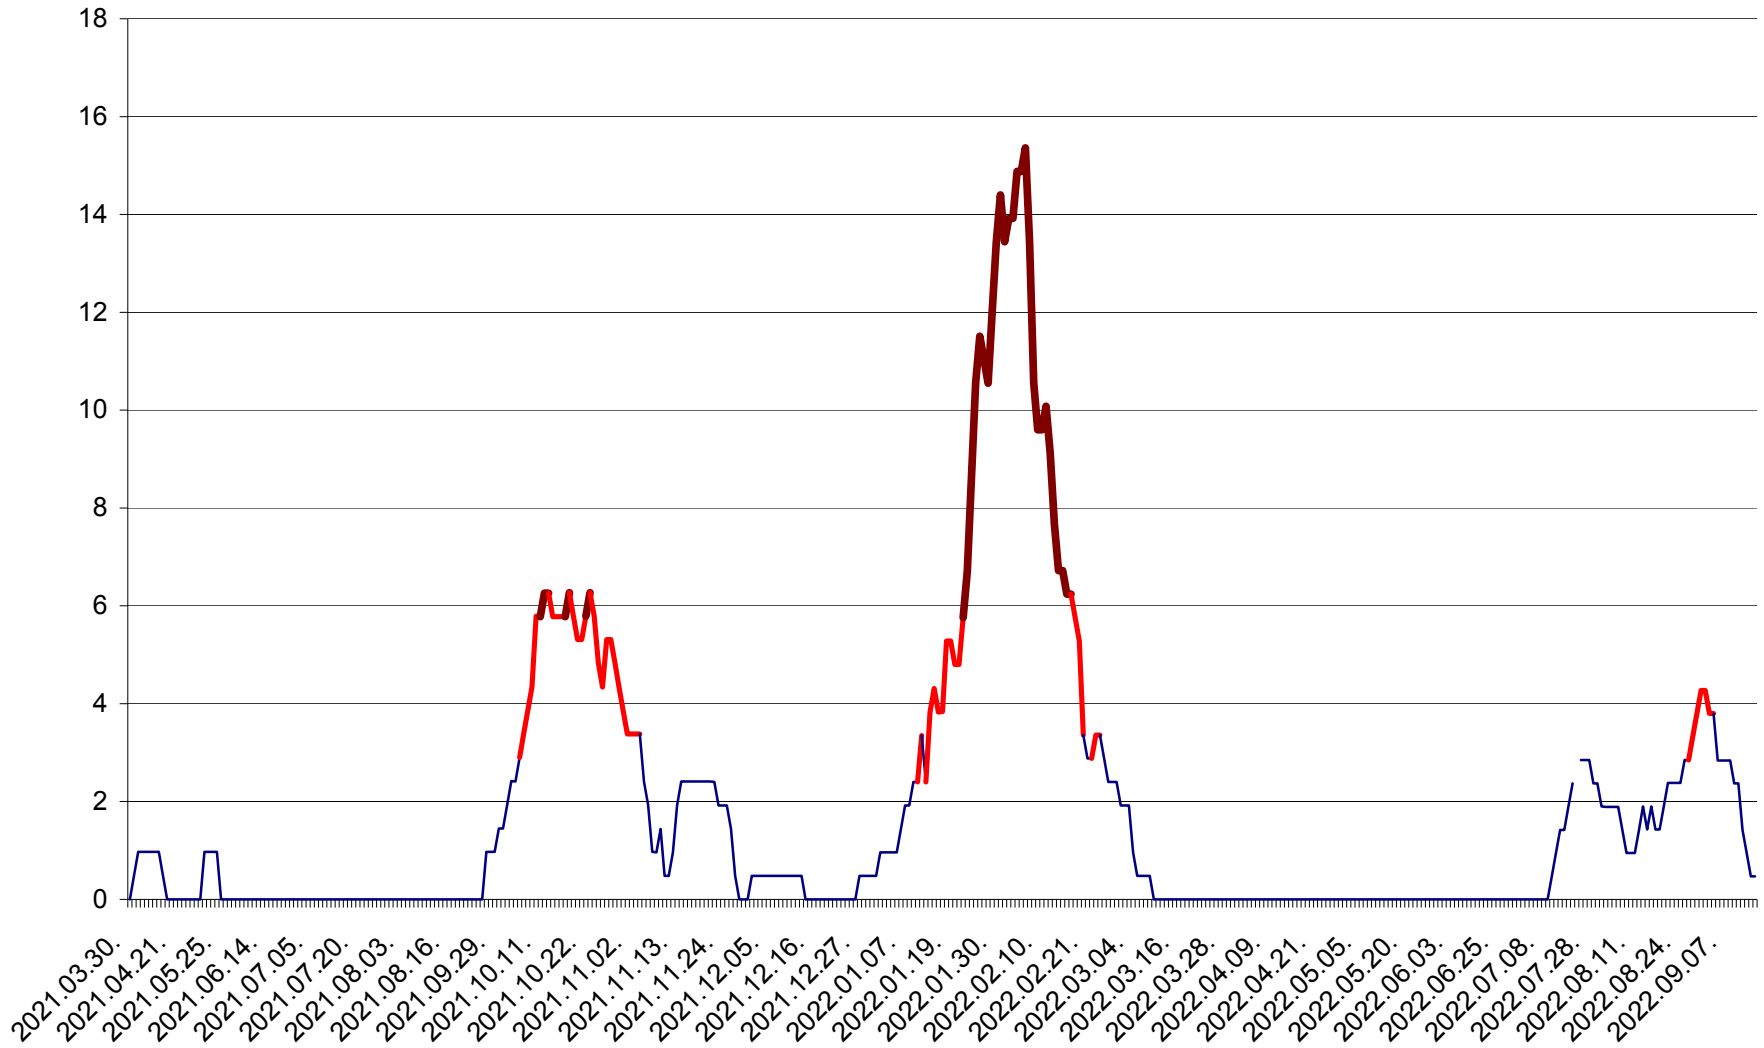

MĂRTINIȘ - Evolutia incidentei cumulate pe 14 zile la % de locuitori
2021.04.01. - 2022.09.14.

MEREȘTI - Evolutia incidentei cumulate pe 14 zile la ‰ de locuitori
2021.04.01. - 2022.09.14.

MUNICIPIUL MIERCUREA-CIUC - Evolutia incidentei cumulate pe 14 zile la ‰ de locuitori
2021.04.01. - 2022.09.14.

MIHĂILENI - Evolutia incidentei cumulate pe 14 zile la ‰ de locuitori
2021.04.01. - 2022.09.14.

MUGENI - Evolutia incidentei cumulate pe 14 zile la ‰ de locuitori
2021.04.01. - 2022.09.14.

OCLAND - Evolutia incidentei cumulate pe 14 zile la ‰ de locuitori
2021.04.01. - 2022.09.14.

MUNICIPIUL ODORHEIU SECUIESC - Evolutia incidentei cumulate pe 14 zile la ‰ de locuitori
2021.04.01. - 2022.09.14.

PĂULENI-CIUC - Evolutia incidentei cumulate pe 14 zile la ‰ de locuitori
2021.04.01. - 2022.09.14.