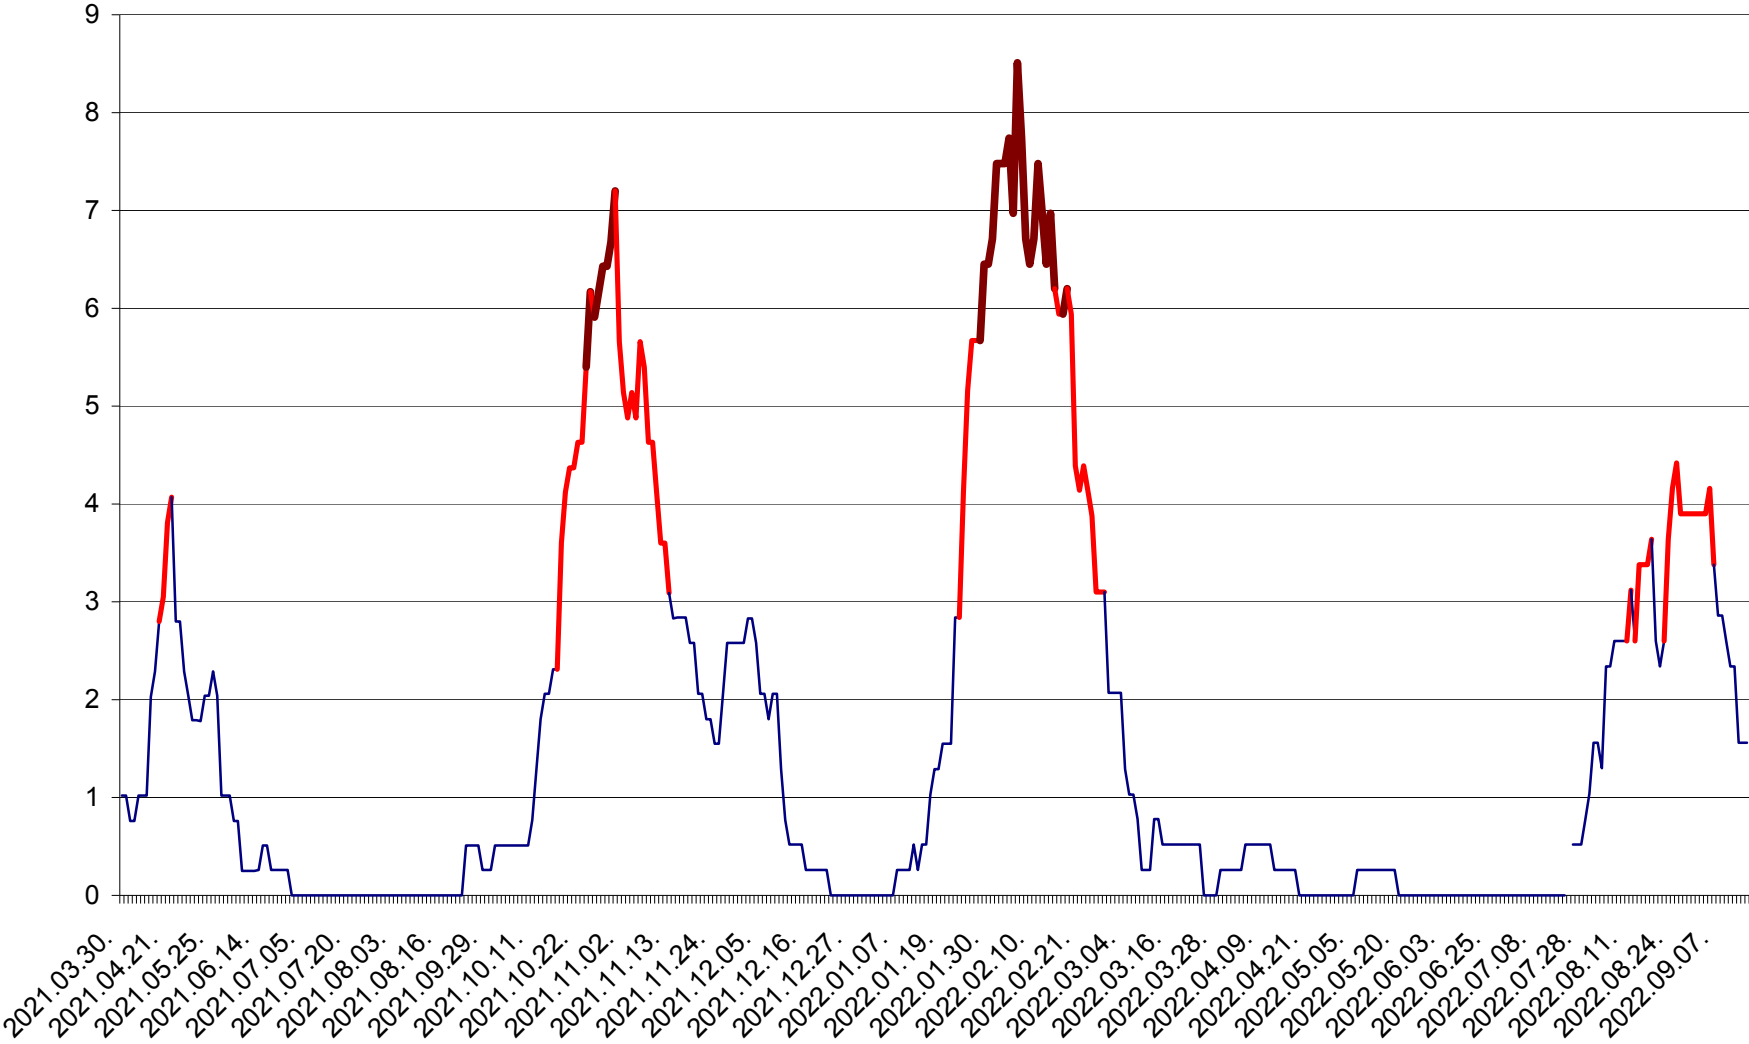

SÂNSIMION - Evolutia incidentei cumulate pe 14 zile la ‰ de locuitori
2021.04.01. - 2022.09.14.

SÂNTIMBRU - Evolutia incidentei cumulate pe 14 zile la ‰ de locuitori
2021.04.01. - 2022.09.14.

SĂRMAȘ - Evolutia incidentei cumulate pe 14 zile la ‰ de locuitori
2021.04.01. - 2022.09.14.

SATU MARE - Evolutia incidentei cumulate pe 14 zile la ‰ de locuitori
2021.04.01. - 2022.09.14.

SECUIENI - Evolutia incidentei cumulate pe 14 zile la ‰ de locuitori
2021.04.01. - 2022.09.14.

SICULENI - Evolutia incidentei cumulate pe 14 zile la ‰ de locuitori
2021.04.01. - 2022.09.14.

ȘIMONEȘTI - Evolutia incidentei cumulate pe 14 zile la ‰ de locuitori
2021.04.01. - 2022.09.14.

SUBCETATE - Evolutia incidentei cumulate pe 14 zile la ‰ de locuitori
2021.04.01. - 2022.09.14.

SUSENI - Evolutia incidentei cumulate pe 14 zile la ‰ de locuitori
2021.04.01. - 2022.09.14.