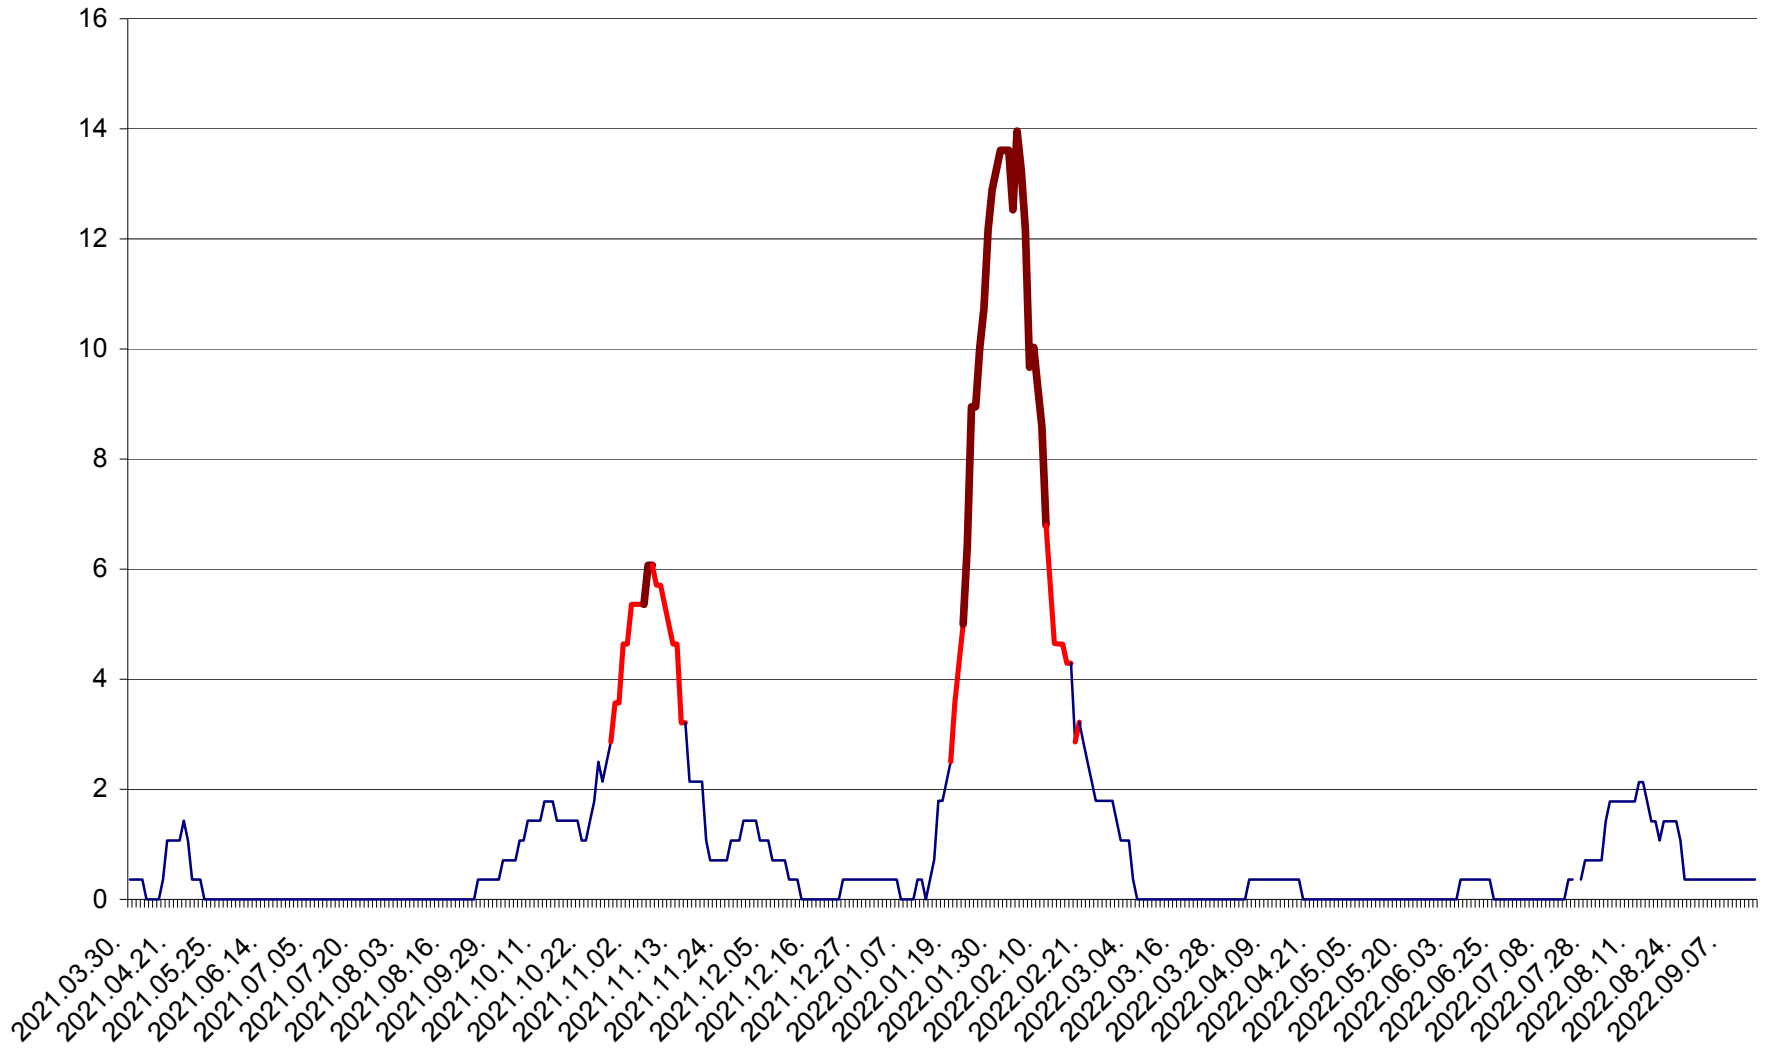

ȘIMONEȘTI - Evolutia incidentei cumulate pe 14 zile la ‰ de locuitori
2021.04.01. - 2022.09.14.