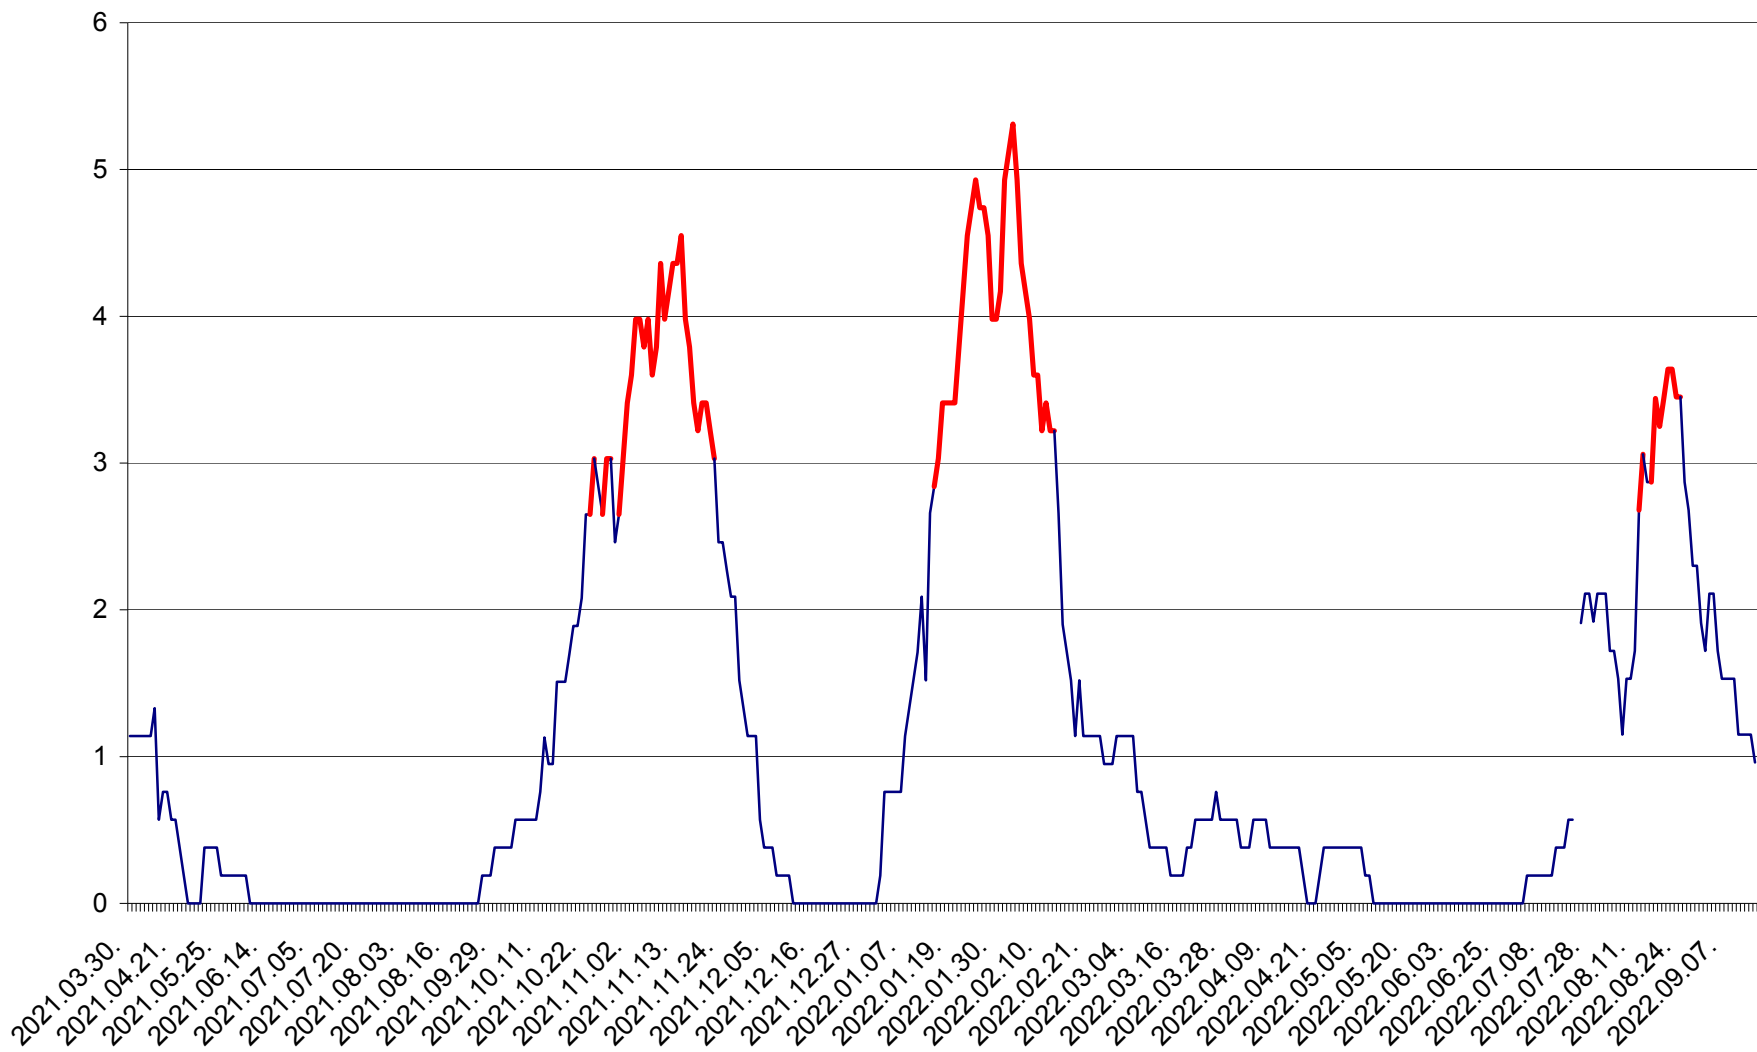

SÂNSIMION - Evolutia incidentei cumulate pe 14 zile la ‰ de locuitori
2021.04.01. - 2022.09.14.

SÂNTIMBRU - Evolutia incidentei cumulate pe 14 zile la ‰ de locuitori
2021.04.01. - 2022.09.14.

SĂRMAȘ - Evolutia incidentei cumulate pe 14 zile la ‰ de locuitori
2021.04.01. - 2022.09.14.

SATU MARE - Evolutia incidentei cumulate pe 14 zile la ‰ de locuitori
2021.04.01. - 2022.09.14.

SECUIENI - Evolutia incidentei cumulate pe 14 zile la ‰ de locuitori
2021.04.01. - 2022.09.14.

SICULENI - Evolutia incidentei cumulate pe 14 zile la ‰ de locuitori
2021.04.01. - 2022.09.14.

ȘIMONEȘTI - Evolutia incidentei cumulate pe 14 zile la ‰ de locuitori
2021.04.01. - 2022.09.14.

SUBCETATE - Evolutia incidentei cumulate pe 14 zile la ‰ de locuitori
2021.04.01. - 2022.09.14.

SUSENI - Evolutia incidentei cumulate pe 14 zile la ‰ de locuitori
2021.04.01. - 2022.09.14.