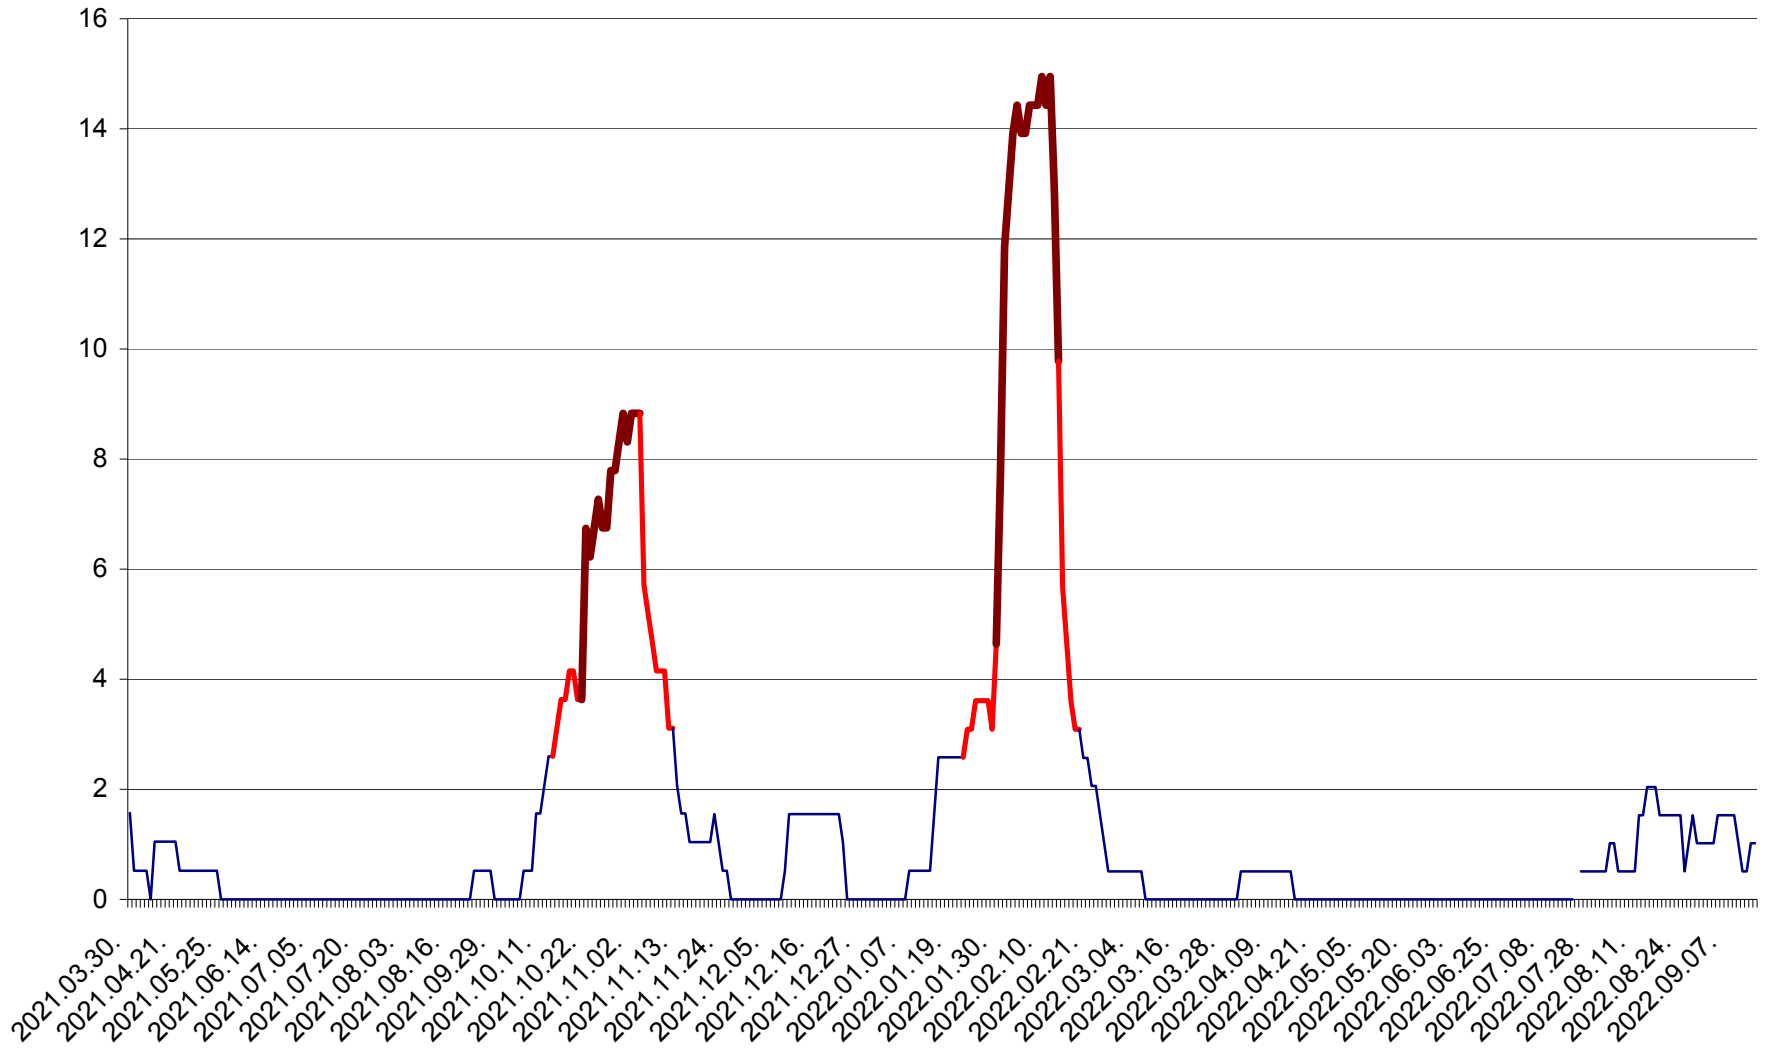

MIHĂILENI - Evolutia incidentei cumulate pe 14 zile la ‰ de locuitori
2021.04.01. - 2022.09.14.

MUGENI - Evolutia incidentei cumulate pe 14 zile la ‰ de locuitori
2021.04.01. - 2022.09.14.

OCLAND - Evolutia incidentei cumulate pe 14 zile la ‰ de locuitori
2021.04.01. - 2022.09.14.

MUNICIPIUL ODORHEIU SECUIESC - Evolutia incidentei cumulate pe 14 zile la ‰ de locuitori
2021.04.01. - 2022.09.14.

PĂULENI-CIUC - Evolutia incidentei cumulate pe 14 zile la ‰ de locuitori
2021.04.01. - 2022.09.14.

PLĂIEȘII DE JOS - Evoluția incidenței cumulate pe 14 zile la ‰ de locuitori
2021.04.01. - 2022.09.14.

PORUMBENI - Evolutia incidentei cumulate pe 14 zile la ‰ de locuitori
2021.04.01. - 2022.09.14.

PRAID - Evolutia incidentei cumulate pe 14 zile la ‰ de locuitori
2021.04.01. - 2022.09.14.

RACU - Evolutia incidentei cumulate pe 14 zile la ‰ de locuitori
2021.04.01. - 2022.09.14.

REMETEA - Evolutia incidentei cumulate pe 14 zile la ‰ de locuitori
2021.04.01. - 2022.09.14.

SĂCEL - Evolutia incidentei cumulate pe 14 zile la ‰ de locuitori
2021.04.01. - 2022.09.14.