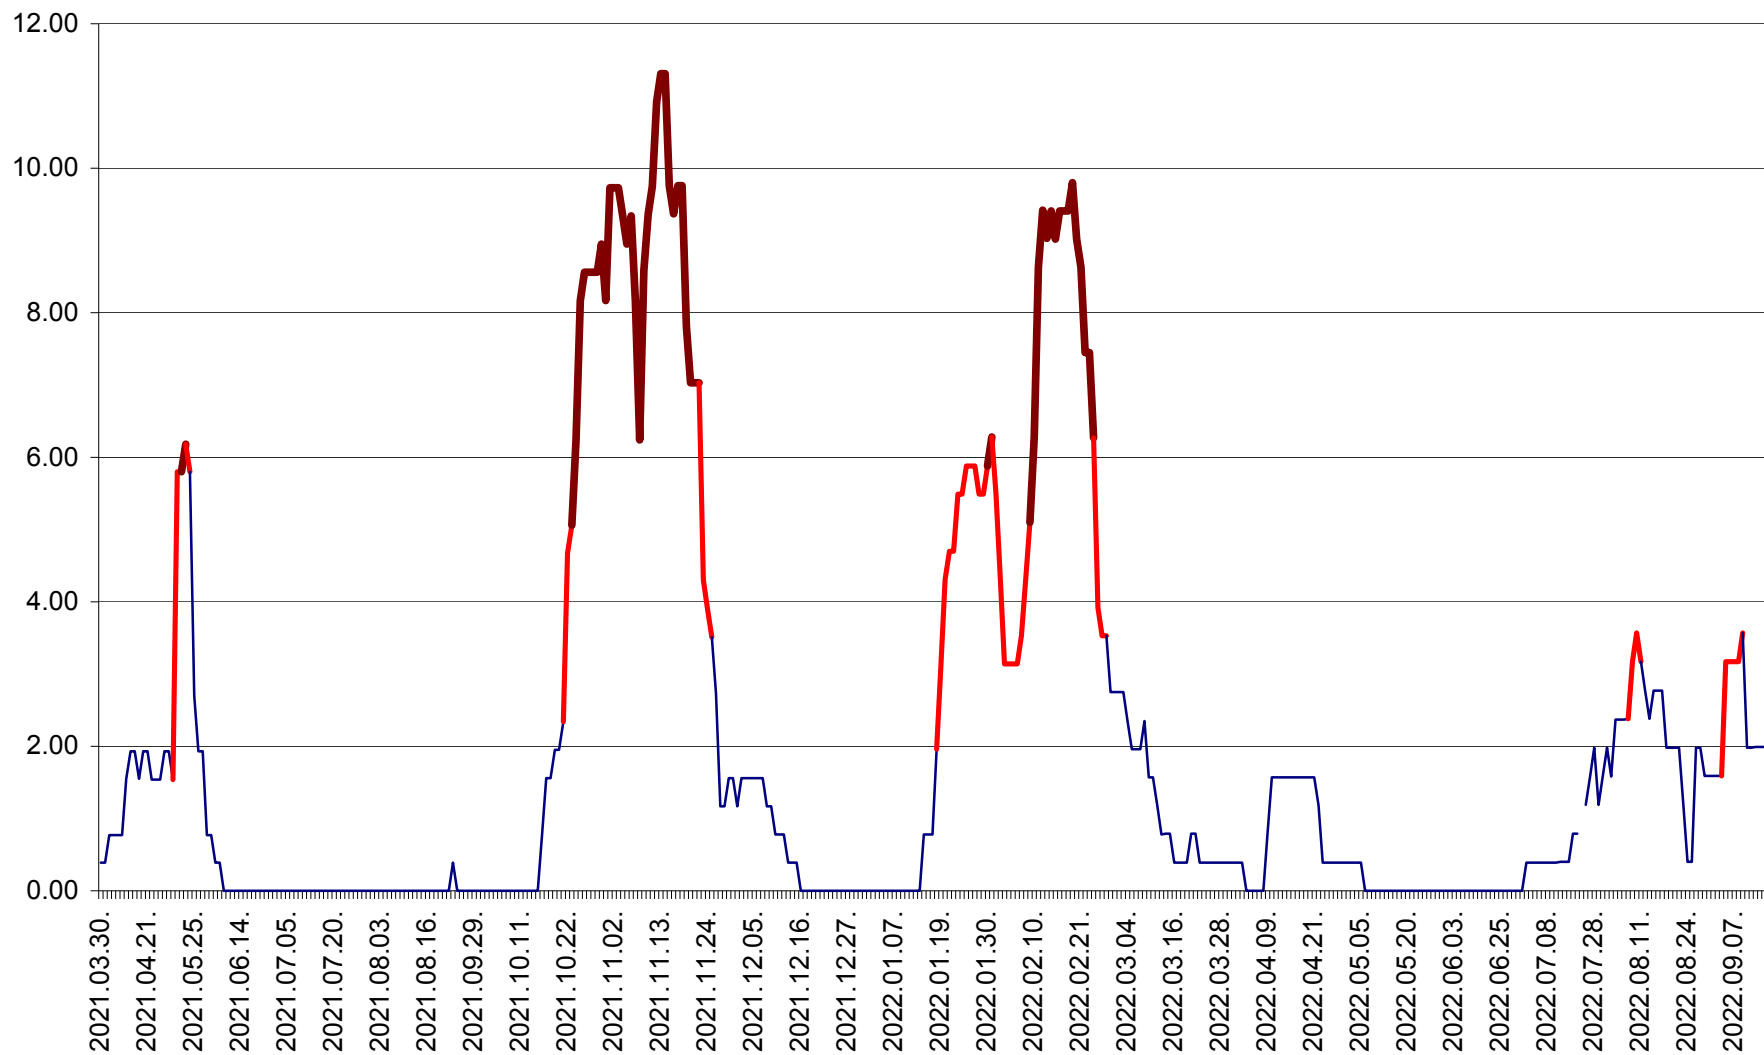

ATID - Evolutia incidentei cumulate pe 14 zile la % de locuitori
2021.04.01. - 2022.09.14.

AVRĂMEȘTI - Evolutia incidentei cumulate pe 14 zile la ‰ de locuitori
2021.04.01. - 2022.09.14.

ORAȘ BĂILE TUȘNAD - Evolutia incidentei cumulate pe 14 zile la ‰ de locuitori
2021.04.01. - 2022.09.14.

ORAȘ BĂLAN - Evoluția incidenței cumulate pe 14 zile la ‰ de locuitori
2021.04.01. - 2022.09.14.

BILBOR - Evolutia incidentei cumulate pe 14 zile la ‰ de locuitori
2021.04.01. - 2022.09.14.

ORAȘ BORSEC - Evolutia incidentei cumulate pe 14 zile la ‰ de locuitori
2021.04.01. - 2022.09.14.

BRĂDEȘTI - Evolutia incidentei cumulate pe 14 zile la ‰ de locuitori
2021.04.01. - 2022.09.14.

CĂPÂLNIȚA - Evolutia incidentei cumulate pe 14 zile la ‰ de locuitori
2021.04.01. - 2022.09.14.

CÂRȚA - Evolutia incidentei cumulate pe 14 zile la ‰ de locuitori
2021.04.01. - 2022.09.14.