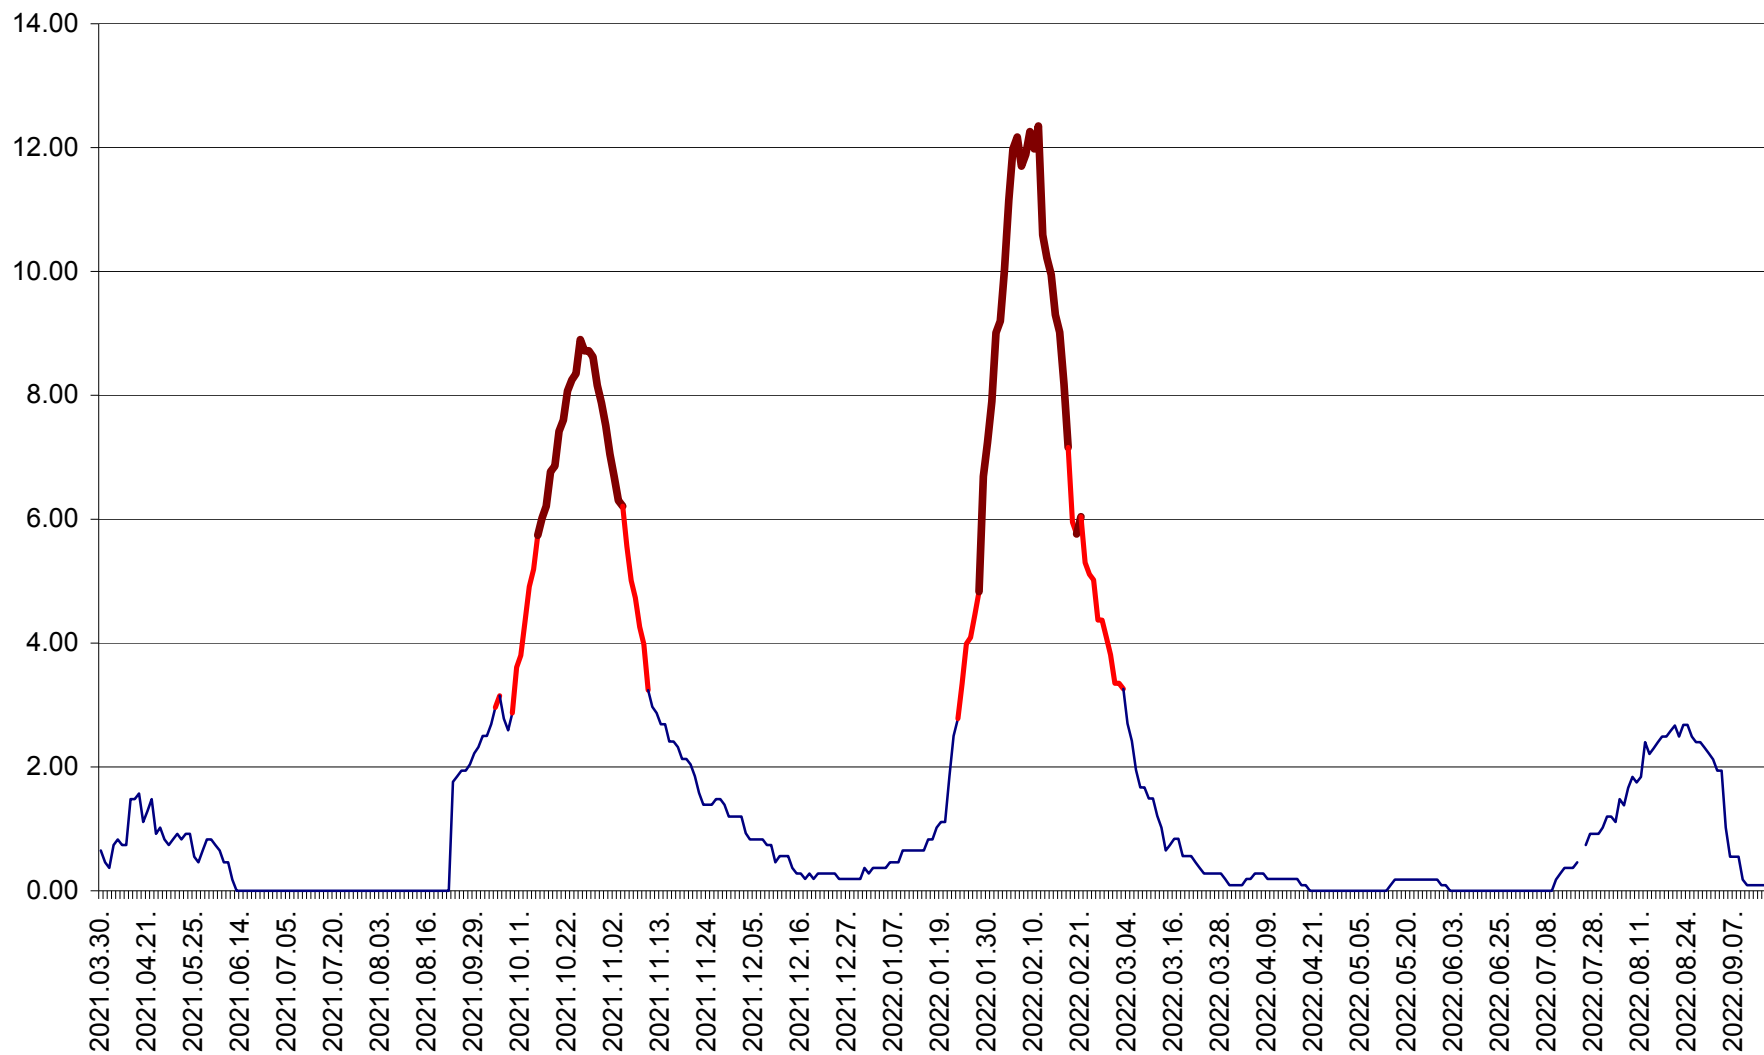

BRĂDEȘTI - Evolutia incidentei cumulate pe 14 zile la ‰ de locuitori
2021.04.01. - 2022.09.14.

CĂPÂLNIȚA - Evolutia incidentei cumulate pe 14 zile la ‰ de locuitori
2021.04.01. - 2022.09.14.

CÂRȚA - Evolutia incidentei cumulate pe 14 zile la ‰ de locuitori
2021.04.01. - 2022.09.14.

CICEU - Evolutia incidentei cumulate pe 14 zile la ‰ de locuitori
2021.04.01. - 2022.09.14.

CIUCSÂNGEORGIU - Evolutia incidentei cumulate pe 14 zile la ‰ de locuitori
2021.04.01. - 2022.09.14.

CIUMANI - Evolutia incidentei cumulate pe 14 zile la ‰ de locuitori
2021.04.01. - 2022.09.14.

CORBU - Evolutia incidentei cumulate pe 14 zile la ‰ de locuitori
2021.04.01. - 2022.09.14.

CORUND - Evolutia incidentei cumulate pe 14 zile la ‰ de locuitori
2021.04.01. - 2022.09.14.

COZMENI - Evolutia incidentei cumulate pe 14 zile la ‰ de locuitori
2021.04.01. - 2022.09.14.

ORAȘ CRISTURU SECUIESC - Evolutia incidentei cumulate pe 14 zile la ‰ de locuitori
2021.04.01. - 2022.09.14.

DĂNEȘTI - Evolutia incidentei cumulate pe 14 zile la ‰ de locuitori
2021.04.01. - 2022.09.14.