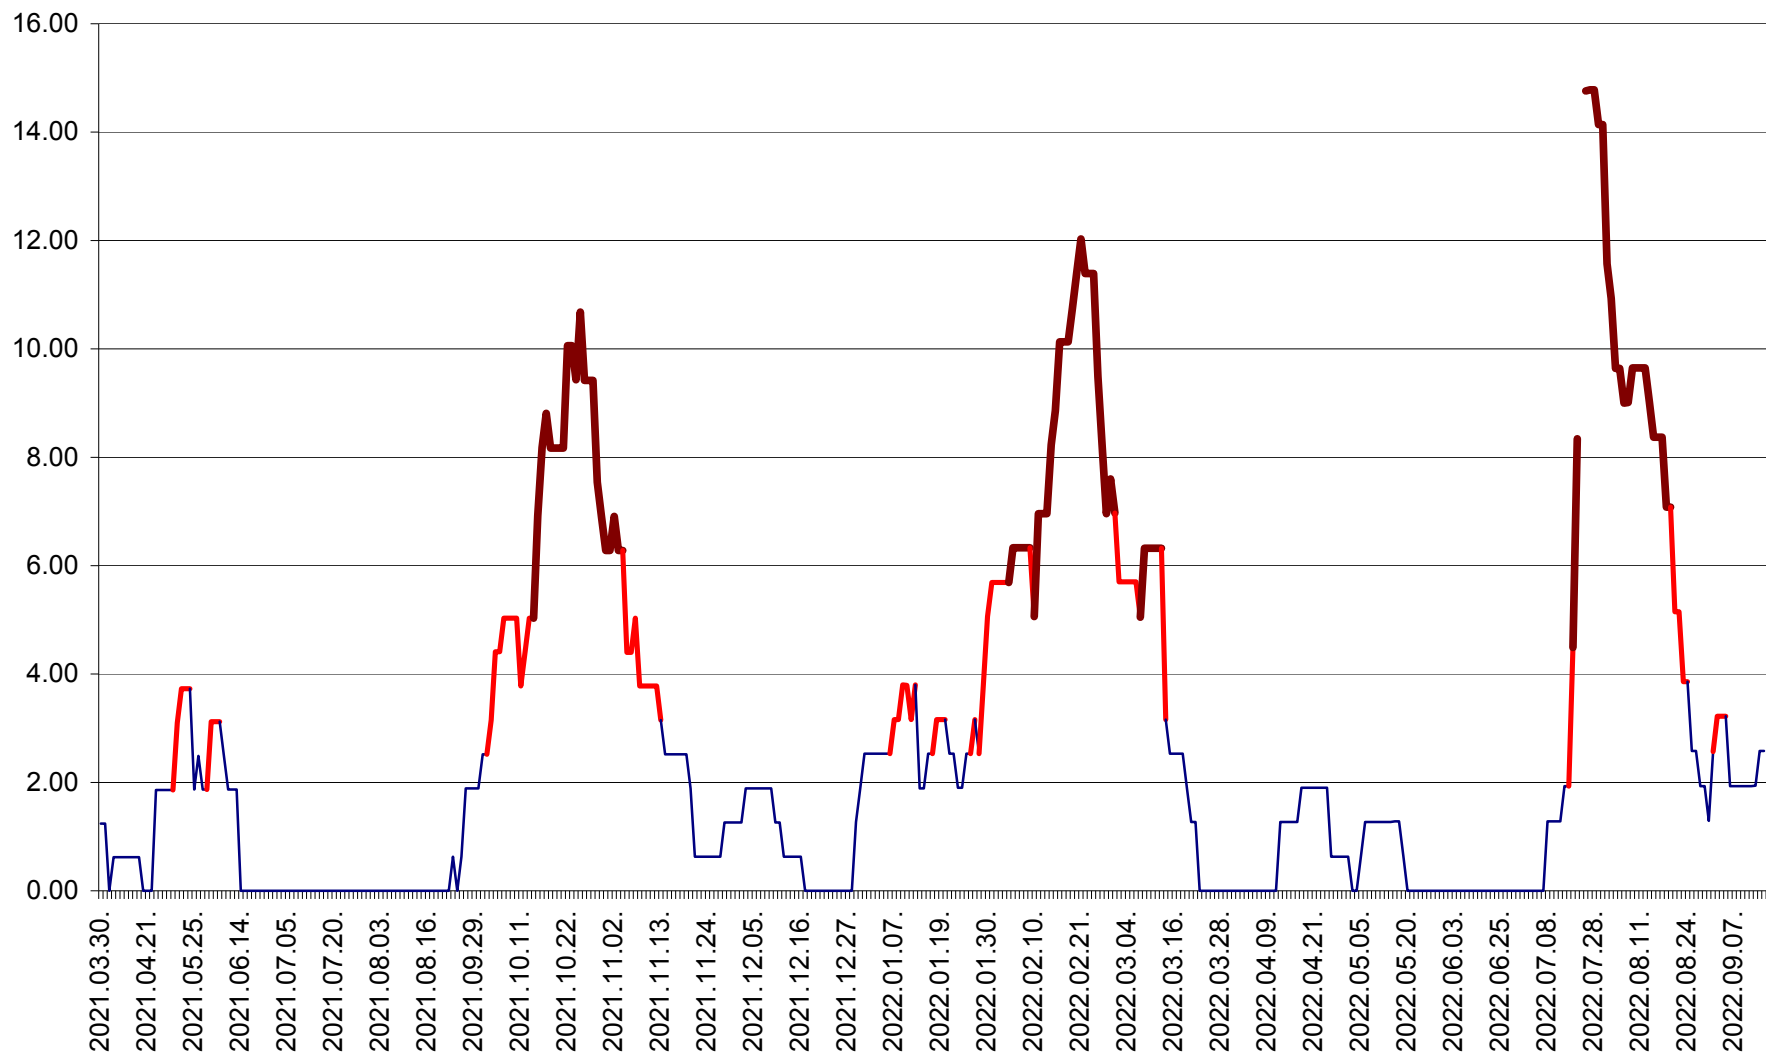

ATID - Evolutia incidentei cumulate pe 14 zile la % de locuitori
2021.04.01. - 2022.09.14.

AVRĂMEȘTI - Evolutia incidentei cumulate pe 14 zile la ‰ de locuitori
2021.04.01. - 2022.09.14.

ORAȘ BĂILE TUȘNAD - Evolutia incidentei cumulate pe 14 zile la ‰ de locuitori
2021.04.01. - 2022.09.14.

ORAȘ BĂLAN - Evoluția incidenței cumulate pe 14 zile la ‰ de locuitori
2021.04.01. - 2022.09.14.

BILBOR - Evolutia incidentei cumulate pe 14 zile la ‰ de locuitori
2021.04.01. - 2022.09.14.

ORAȘ BORSEC - Evolutia incidentei cumulate pe 14 zile la ‰ de locuitori
2021.04.01. - 2022.09.14.

BRĂDEȘTI - Evolutia incidentei cumulate pe 14 zile la ‰ de locuitori
2021.04.01. - 2022.09.14.

CĂPÂLNIȚA - Evolutia incidentei cumulate pe 14 zile la ‰ de locuitori
2021.04.01. - 2022.09.14.

CÂRȚA - Evolutia incidentei cumulate pe 14 zile la ‰ de locuitori
2021.04.01. - 2022.09.14.