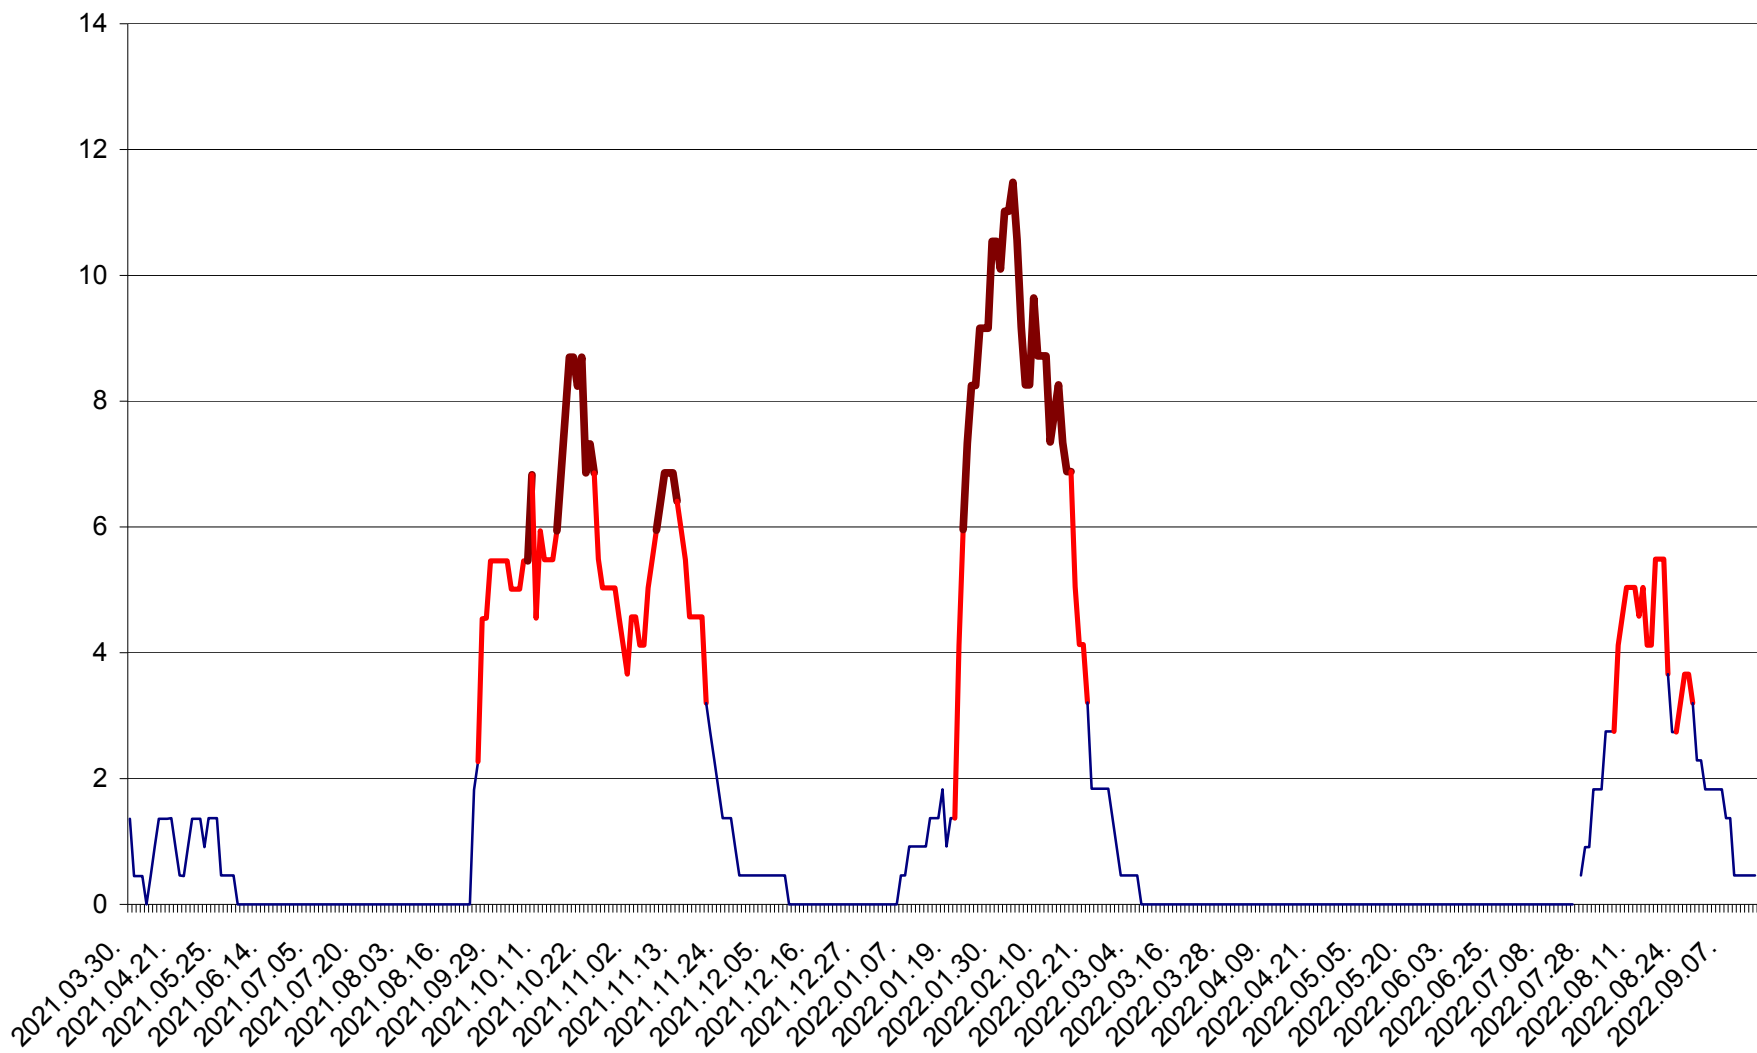

MUNICIPIUL GHEORGHENI - Evolutia incidentei cumulate pe 14 zile la % de locuitori
2021.04.01. - 2022.09.14.

JOSENI - Evolutia incidentei cumulate pe 14 zile la ‰ de locuitori
2021.04.01. - 2022.09.14.

LĂZAREA - Evolutia incidentei cumulate pe 14 zile la % de locuitori
2021.04.01. - 2022.09.14.

LELICENI - Evolutia incidentei cumulate pe 14 zile la ‰ de locuitori
2021.04.01. - 2022.09.14.

LUETA - Evolutia incidentei cumulate pe 14 zile la ‰ de locuitori
2021.04.01. - 2022.09.14.

LUNCA DE JOS - Evolutia incidentei cumulate pe 14 zile la ‰ de locuitori
2021.04.01. - 2022.09.14.

LUNCA DE SUS - Evolutia incidentei cumulate pe 14 zile la ‰ de locuitori
2021.04.01. - 2022.09.14.

LUPENI - Evolutia incidentei cumulate pe 14 zile la ‰ de locuitori
2021.04.01. - 2022.09.14.

MĂDĂRAȘ - Evolutia incidentei cumulate pe 14 zile la ‰ de locuitori
2021.04.01. - 2022.09.14.