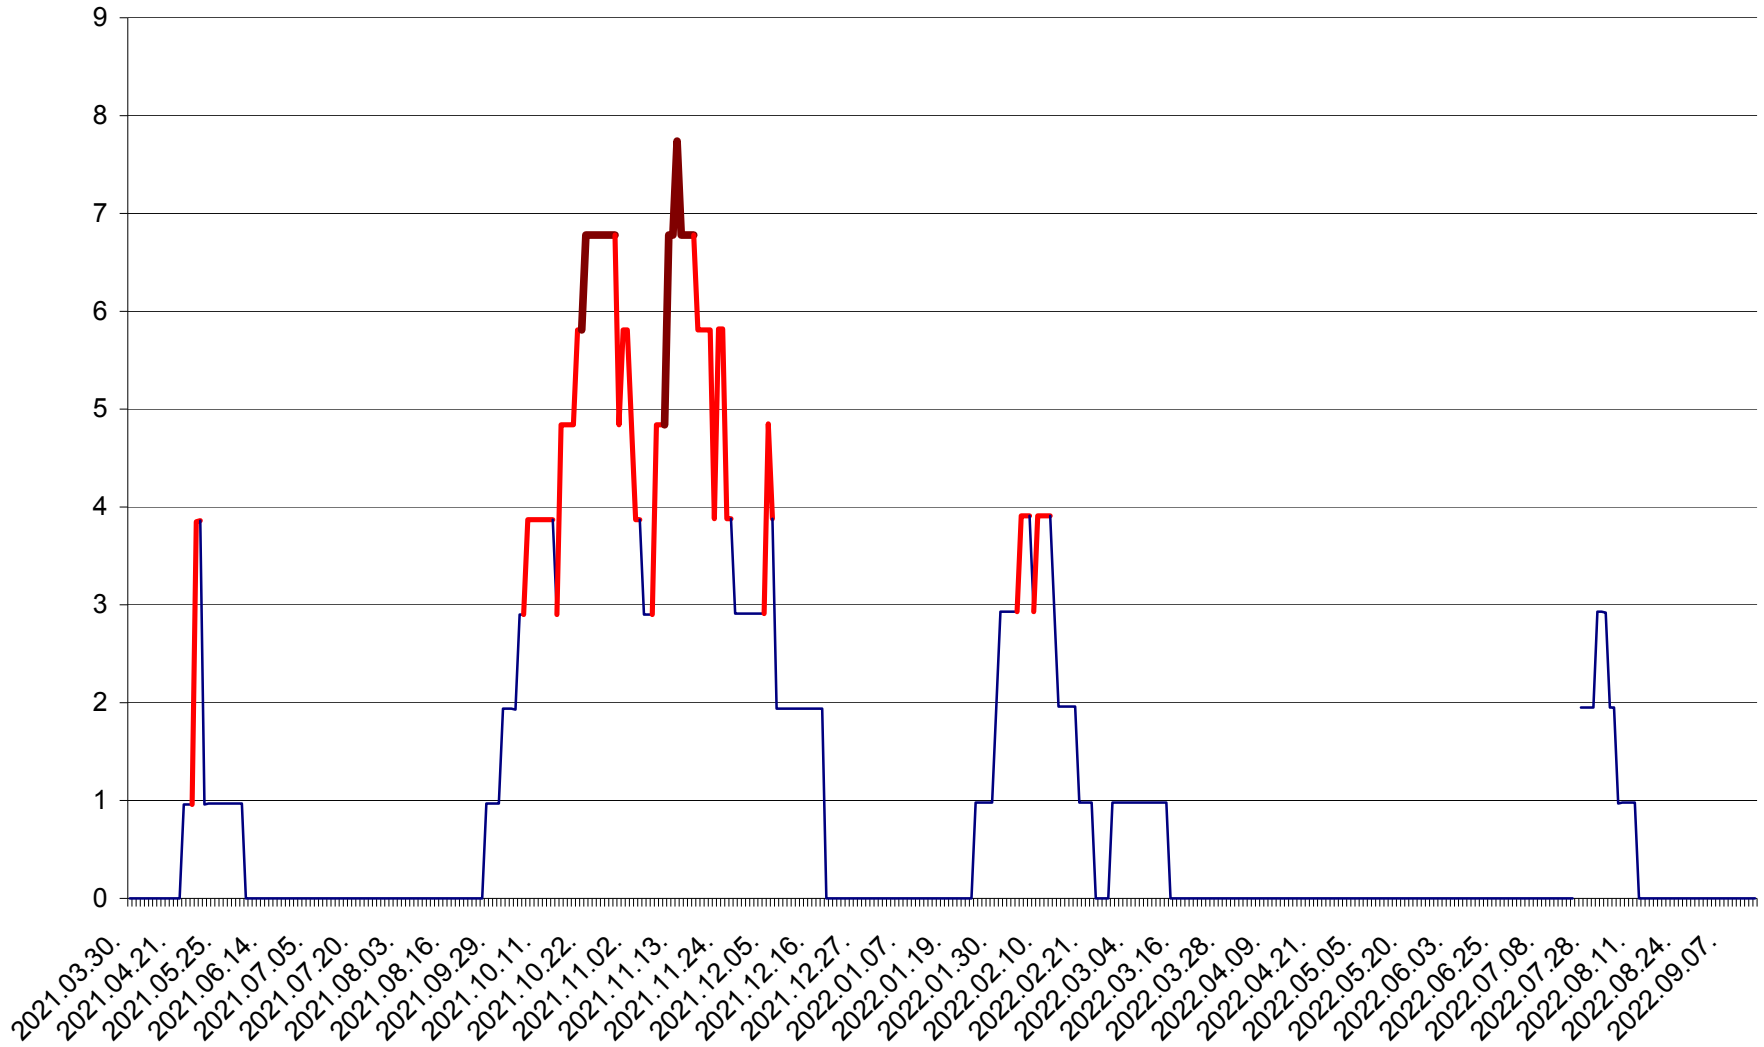

DEALU - Evolutia incidentei cumulate pe 14 zile la ‰ de locuitori
2021.04.01. - 2022.09.14.