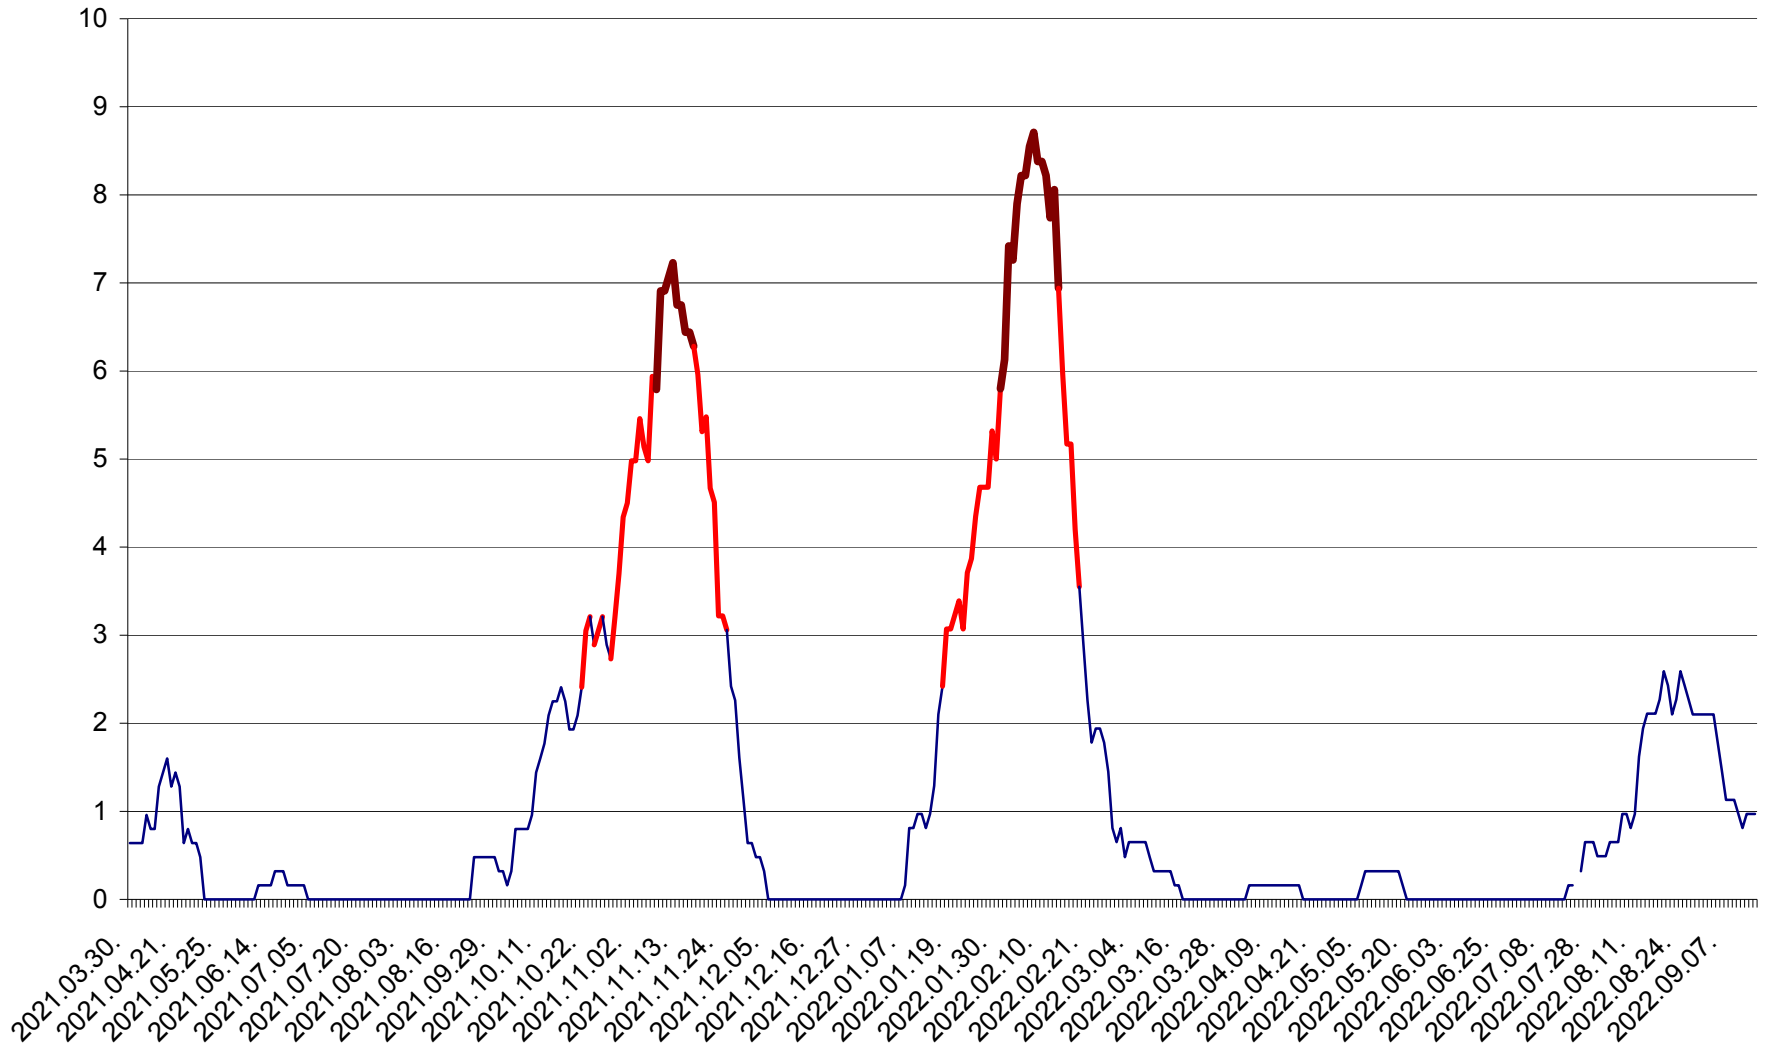

PLĂIEȘII DE JOS - Evoluția incidenței cumulate pe 14 zile la ‰ de locuitori
2021.04.01. - 2022.09.14.

PORUMBENI - Evolutia incidentei cumulate pe 14 zile la ‰ de locuitori
2021.04.01. - 2022.09.14.

PRAID - Evolutia incidentei cumulate pe 14 zile la ‰ de locuitori
2021.04.01. - 2022.09.14.

RACU - Evolutia incidentei cumulate pe 14 zile la ‰ de locuitori
2021.04.01. - 2022.09.14.

REMETEA - Evolutia incidentei cumulate pe 14 zile la ‰ de locuitori
2021.04.01. - 2022.09.14.

SĂCEL - Evolutia incidentei cumulate pe 14 zile la ‰ de locuitori
2021.04.01. - 2022.09.14.

SÂNCRĂIENI - Evolutia incidentei cumulate pe 14 zile la ‰ de locuitori
2021.04.01. - 2022.09.14.

SÂNDOMINIC - Evolutia incidentei cumulate pe 14 zile la ‰ de locuitori
2021.04.01. - 2022.09.14.

SÂNMARTIN - Evolutia incidentei cumulate pe 14 zile la ‰ de locuitori
2021.04.01. - 2022.09.14.