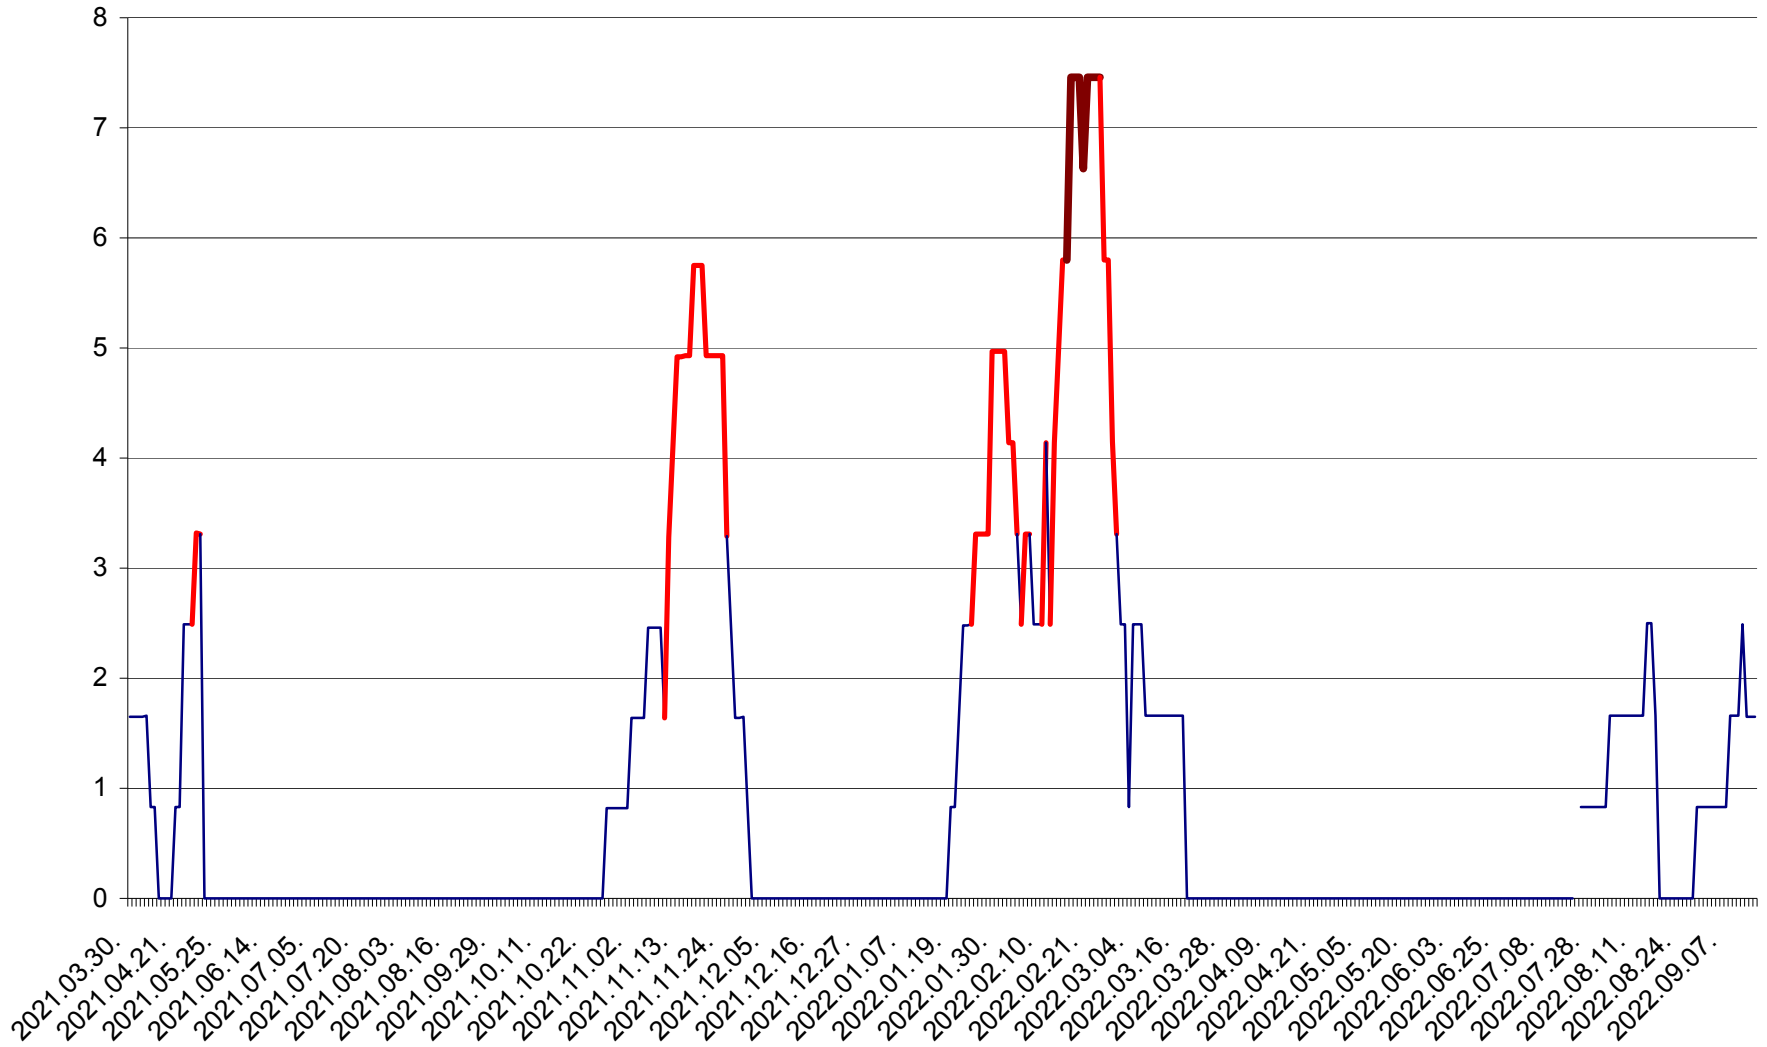

MUNICIPIUL ODORHEIU SECUIESC - Evolutia incidentei cumulate pe 14 zile la ‰ de locuitori
2021.04.01. - 2022.09.14.

PĂULENI-CIUC - Evolutia incidentei cumulate pe 14 zile la ‰ de locuitori
2021.04.01. - 2022.09.14.

PLĂIEȘII DE JOS - Evoluția incidenței cumulate pe 14 zile la ‰ de locuitori
2021.04.01. - 2022.09.14.

PORUMBENI - Evolutia incidentei cumulate pe 14 zile la ‰ de locuitori
2021.04.01. - 2022.09.14.

PRAID - Evolutia incidentei cumulate pe 14 zile la ‰ de locuitori
2021.04.01. - 2022.09.14.

RACU - Evolutia incidentei cumulate pe 14 zile la ‰ de locuitori
2021.04.01. - 2022.09.14.

REMETEA - Evolutia incidentei cumulate pe 14 zile la ‰ de locuitori
2021.04.01. - 2022.09.14.

SĂCEL - Evolutia incidentei cumulate pe 14 zile la ‰ de locuitori
2021.04.01. - 2022.09.14.