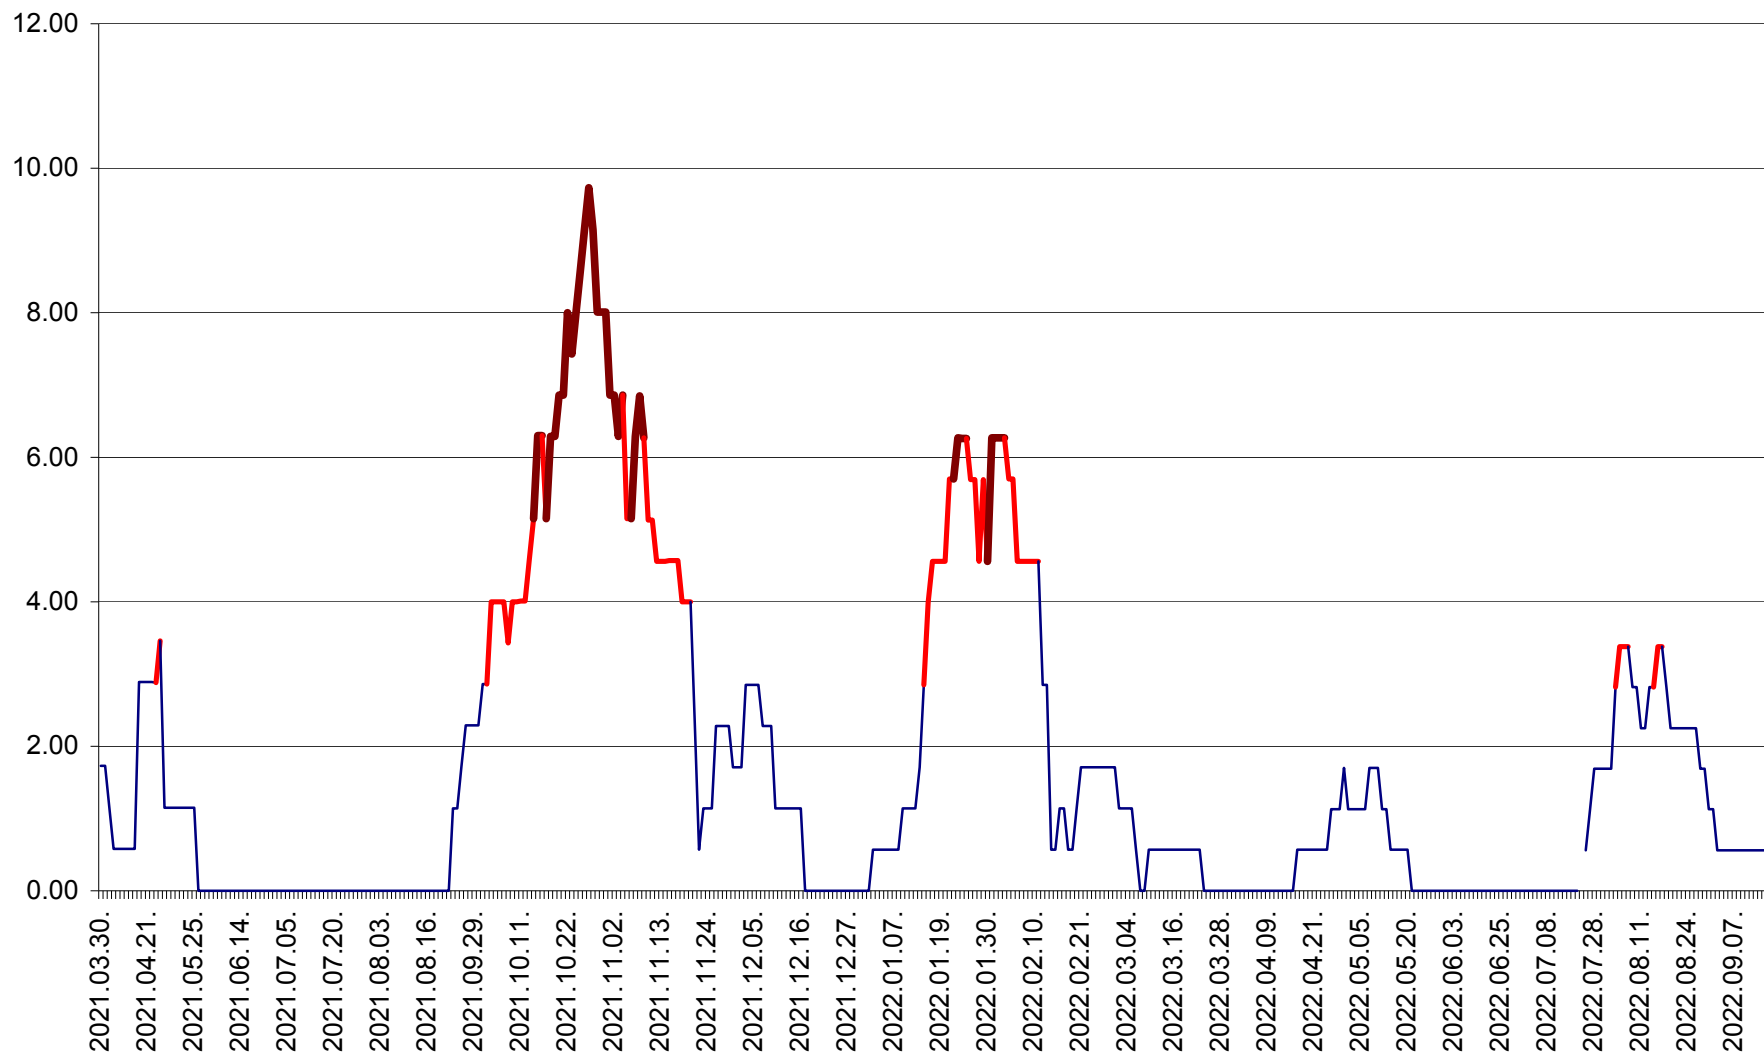

ORAȘ VLĂHIȚA - Evolutia incidentei cumulate pe 14 zile la ‰ de locuitori
2021.04.01. - 2022.09.14.