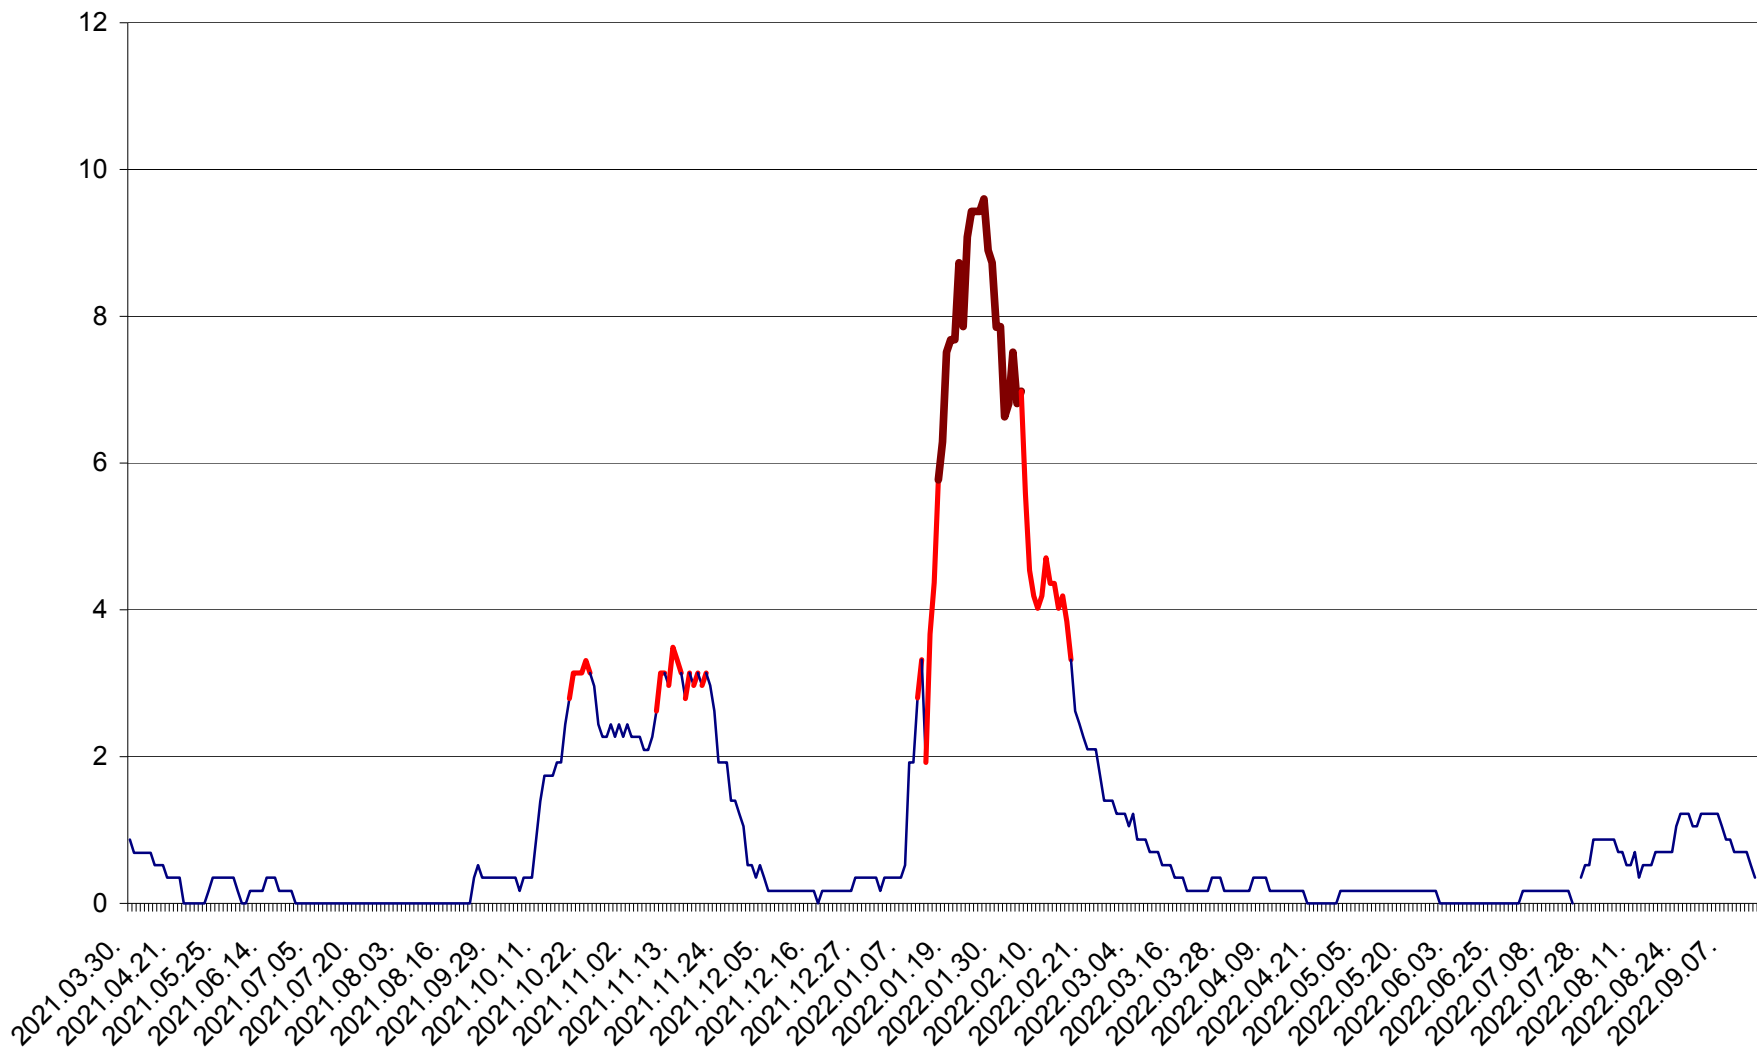

DÂRJIU - Evolutia incidentei cumulate pe 14 zile la ‰ de locuitori
2021.04.01. - 2022.09.14.

DEALU - Evolutia incidentei cumulate pe 14 zile la ‰ de locuitori
2021.04.01. - 2022.09.14.

DITRĂU - Evolutia incidentei cumulate pe 14 zile la ‰ de locuitori
2021.04.01. - 2022.09.14.

FELICENI - Evolutia incidentei cumulate pe 14 zile la % de locuitori
2021.04.01. - 2022.09.14.

FRUMOASA - Evolutia incidentei cumulate pe 14 zile la ‰ de locuitori
2021.04.01. - 2022.09.14.

GĂLĂUȚAȘ - Evoluția incidenței cumulate pe 14 zile la ‰ de locuitori
2021.04.01. - 2022.09.14.

MUNICIPIUL GHEORGHENI - Evolutia incidentei cumulate pe 14 zile la % de locuitori
2021.04.01. - 2022.09.14.

JOSENI - Evolutia incidentei cumulate pe 14 zile la ‰ de locuitori
2021.04.01. - 2022.09.14.

LĂZAREA - Evolutia incidentei cumulate pe 14 zile la % de locuitori
2021.04.01. - 2022.09.14.

LELICENI - Evolutia incidentei cumulate pe 14 zile la ‰ de locuitori
2021.04.01. - 2022.09.14.

LUETA - Evolutia incidentei cumulate pe 14 zile la ‰ de locuitori
2021.04.01. - 2022.09.14.

LUNCA DE JOS - Evolutia incidentei cumulate pe 14 zile la ‰ de locuitori
2021.04.01. - 2022.09.14.