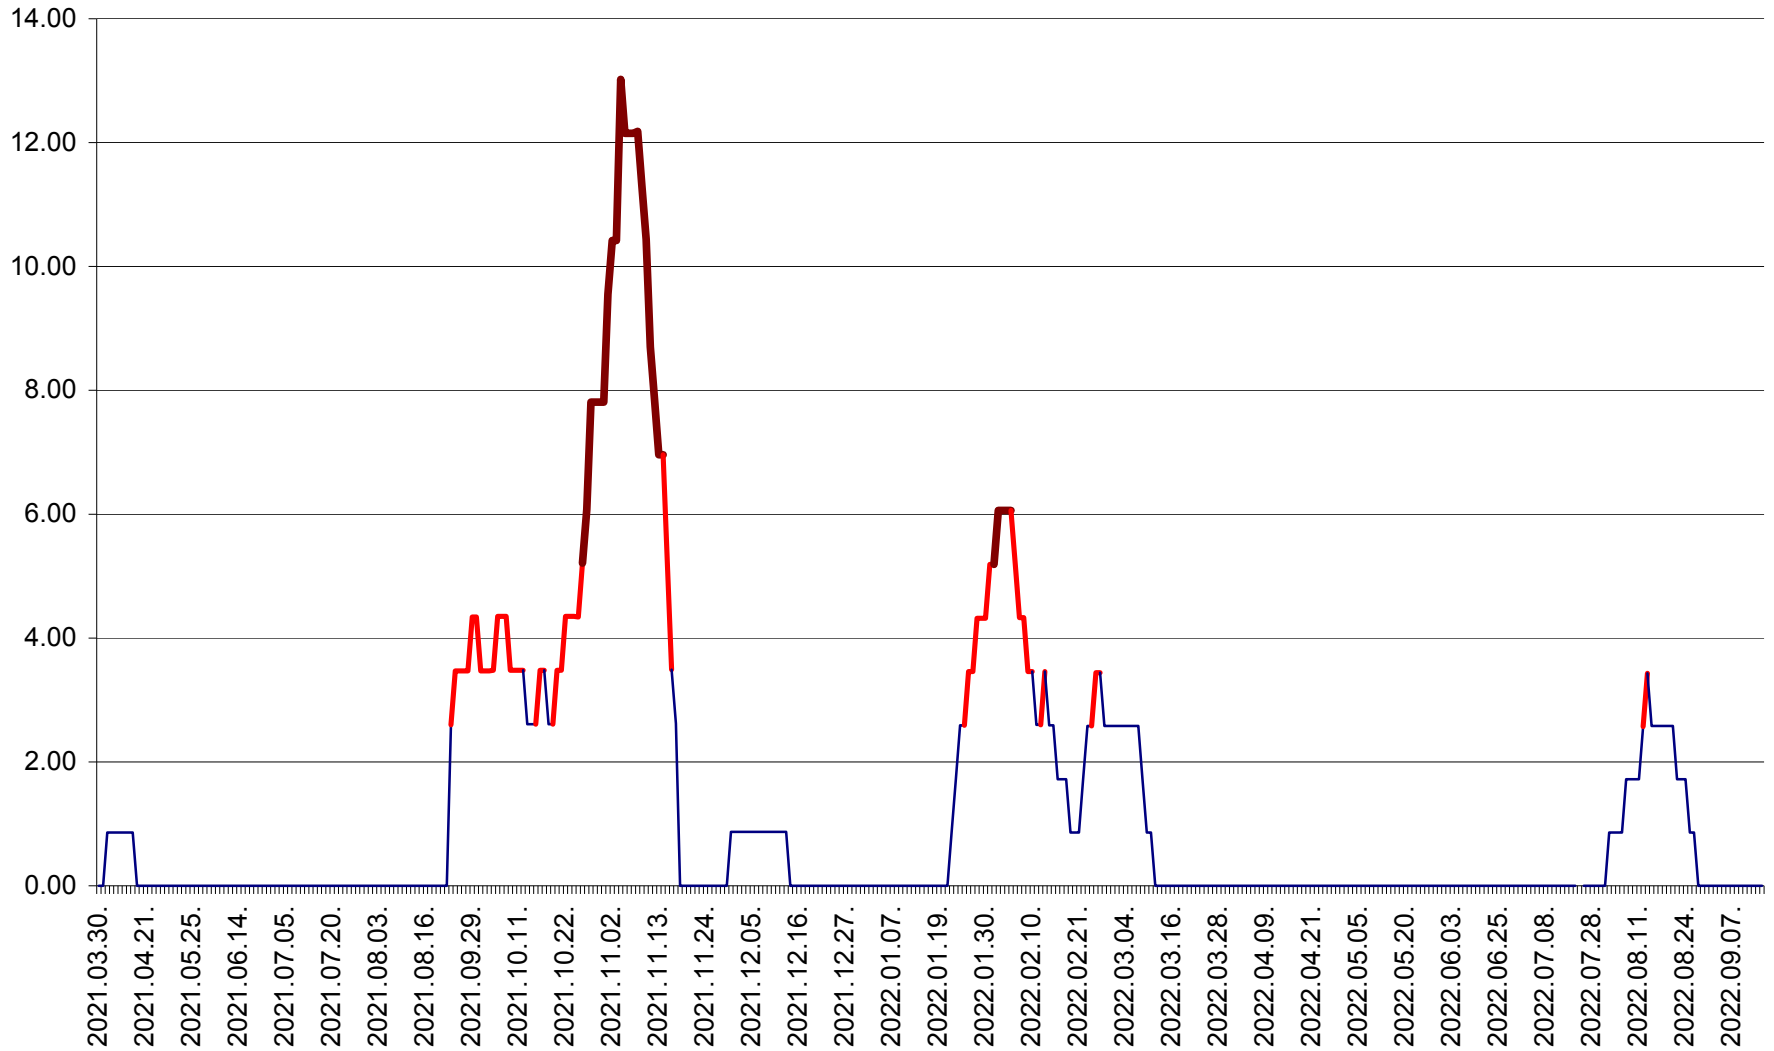

VĂRȘAG - Evolutia incidentei cumulate pe 14 zile la ‰ de locuitori
2021.04.01. - 2022.09.14.

ULIEȘ - Evoluția incidenței cumulate pe 14 zile la ‰ de locuitori
2021.04.01. - 2022.09.14.