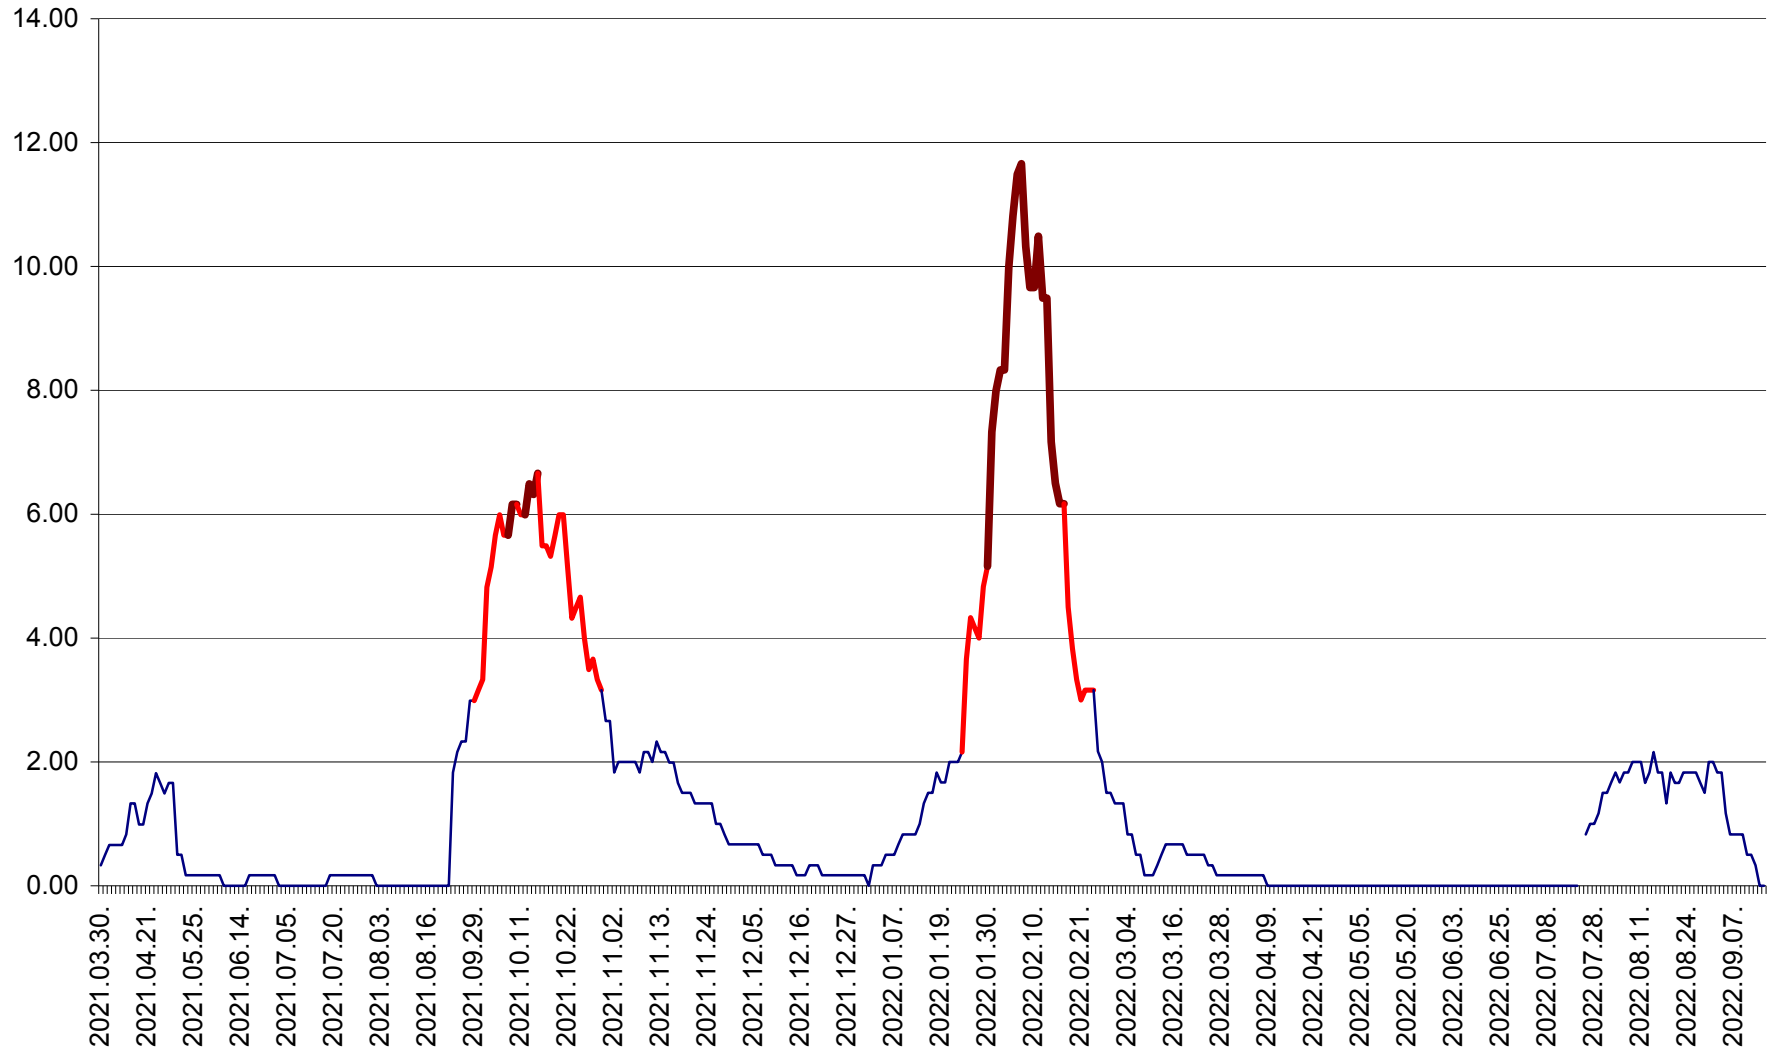

TUȘNAD - Evolutia incidentei cumulate pe 14 zile la ‰ de locuitori
2021.04.01. - 2022.09.14.

ULIEȘ - Evoluția incidenței cumulate pe 14 zile la ‰ de locuitori
2021.04.01. - 2022.09.14.

VĂRȘAG - Evolutia incidentei cumulate pe 14 zile la ‰ de locuitori
2021.04.01. - 2022.09.14.

ORAȘ VLĂHIȚA - Evolutia incidentei cumulate pe 14 zile la ‰ de locuitori
2021.04.01. - 2022.09.14.

VOȘLĂBENI - Evolutia incidentei cumulate pe 14 zile la ‰ de locuitori
2021.04.01. - 2022.09.14.

ZETEA - Evolutia incidentei cumulate pe 14 zile la ‰ de locuitori
2021.04.01. - 2022.09.14.