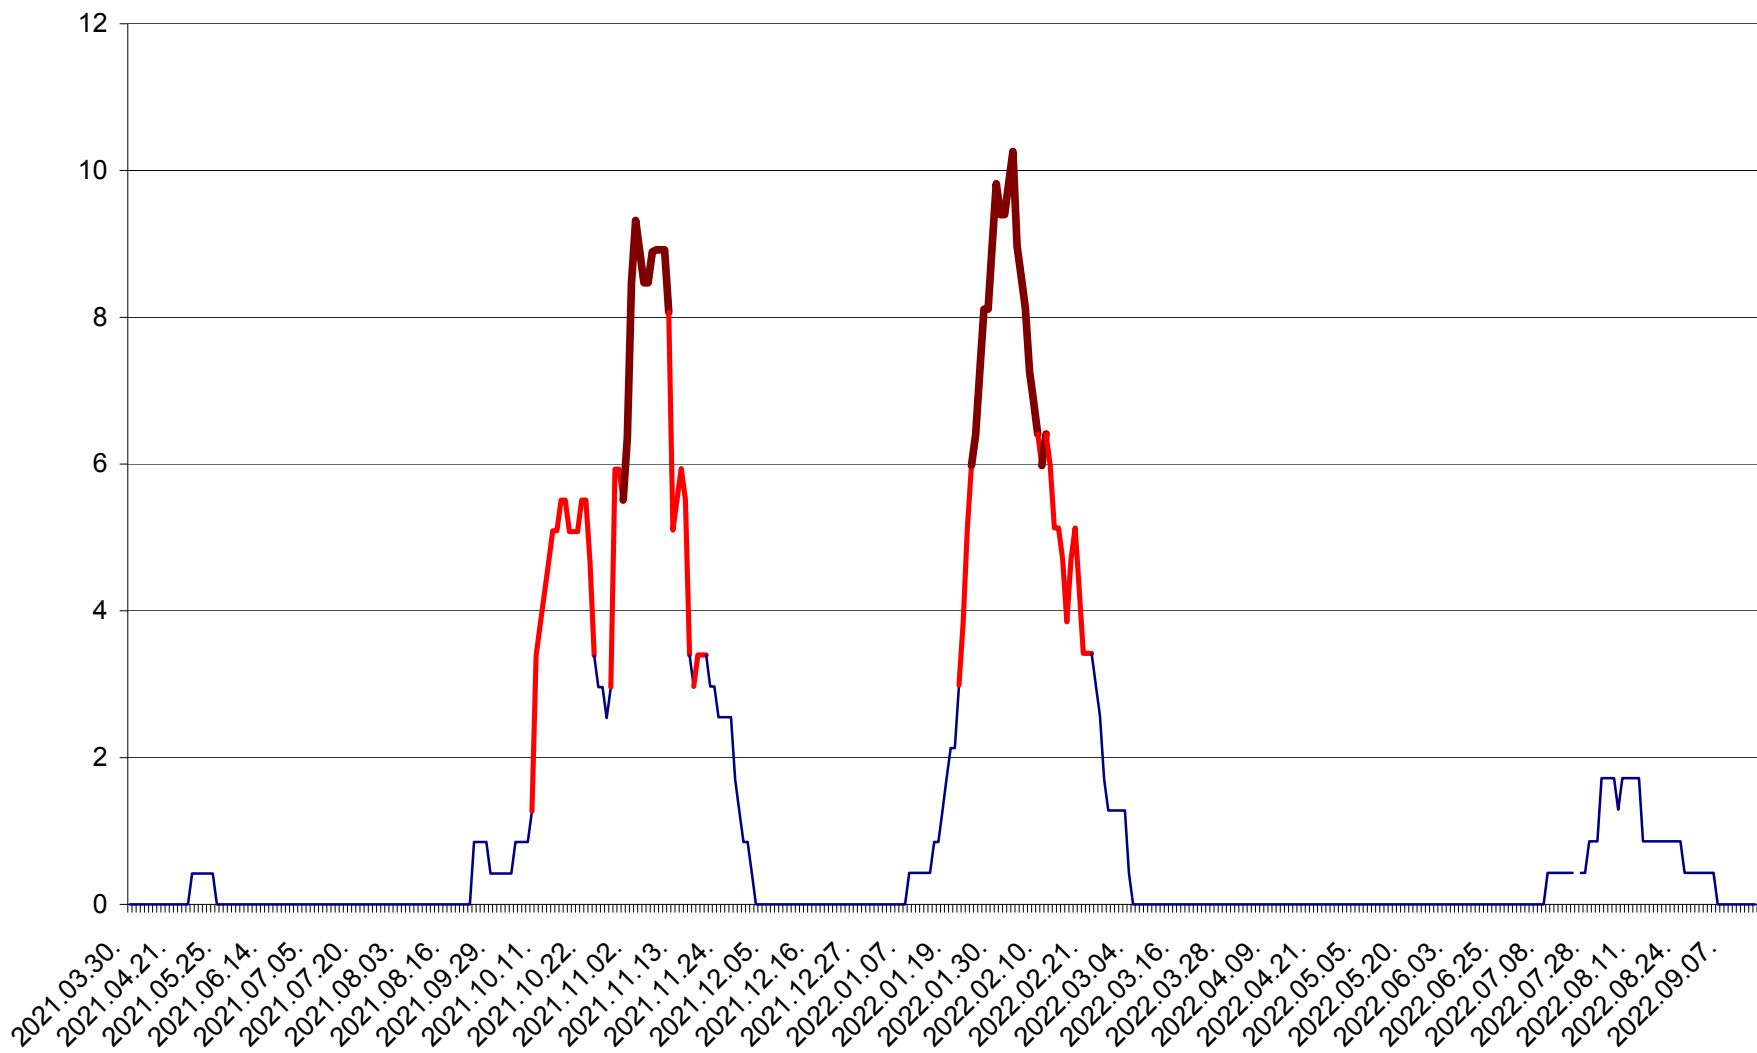

PLĂIEȘII DE JOS - Evoluția incidenței cumulate pe 14 zile la ‰ de locuitori
2021.04.01. - 2022.09.14.

PORUMBENI - Evolutia incidentei cumulate pe 14 zile la ‰ de locuitori
2021.04.01. - 2022.09.14.

PRAID - Evolutia incidentei cumulate pe 14 zile la ‰ de locuitori
2021.04.01. - 2022.09.14.

RACU - Evolutia incidentei cumulate pe 14 zile la ‰ de locuitori
2021.04.01. - 2022.09.14.

REMETEA - Evolutia incidentei cumulate pe 14 zile la ‰ de locuitori
2021.04.01. - 2022.09.14.

SĂCEL - Evolutia incidentei cumulate pe 14 zile la ‰ de locuitori
2021.04.01. - 2022.09.14.

SÂNCRĂIENI - Evolutia incidentei cumulate pe 14 zile la ‰ de locuitori
2021.04.01. - 2022.09.14.

SÂNDOMINIC - Evolutia incidentei cumulate pe 14 zile la ‰ de locuitori
2021.04.01. - 2022.09.14.

SÂNMARTIN - Evolutia incidentei cumulate pe 14 zile la ‰ de locuitori
2021.04.01. - 2022.09.14.