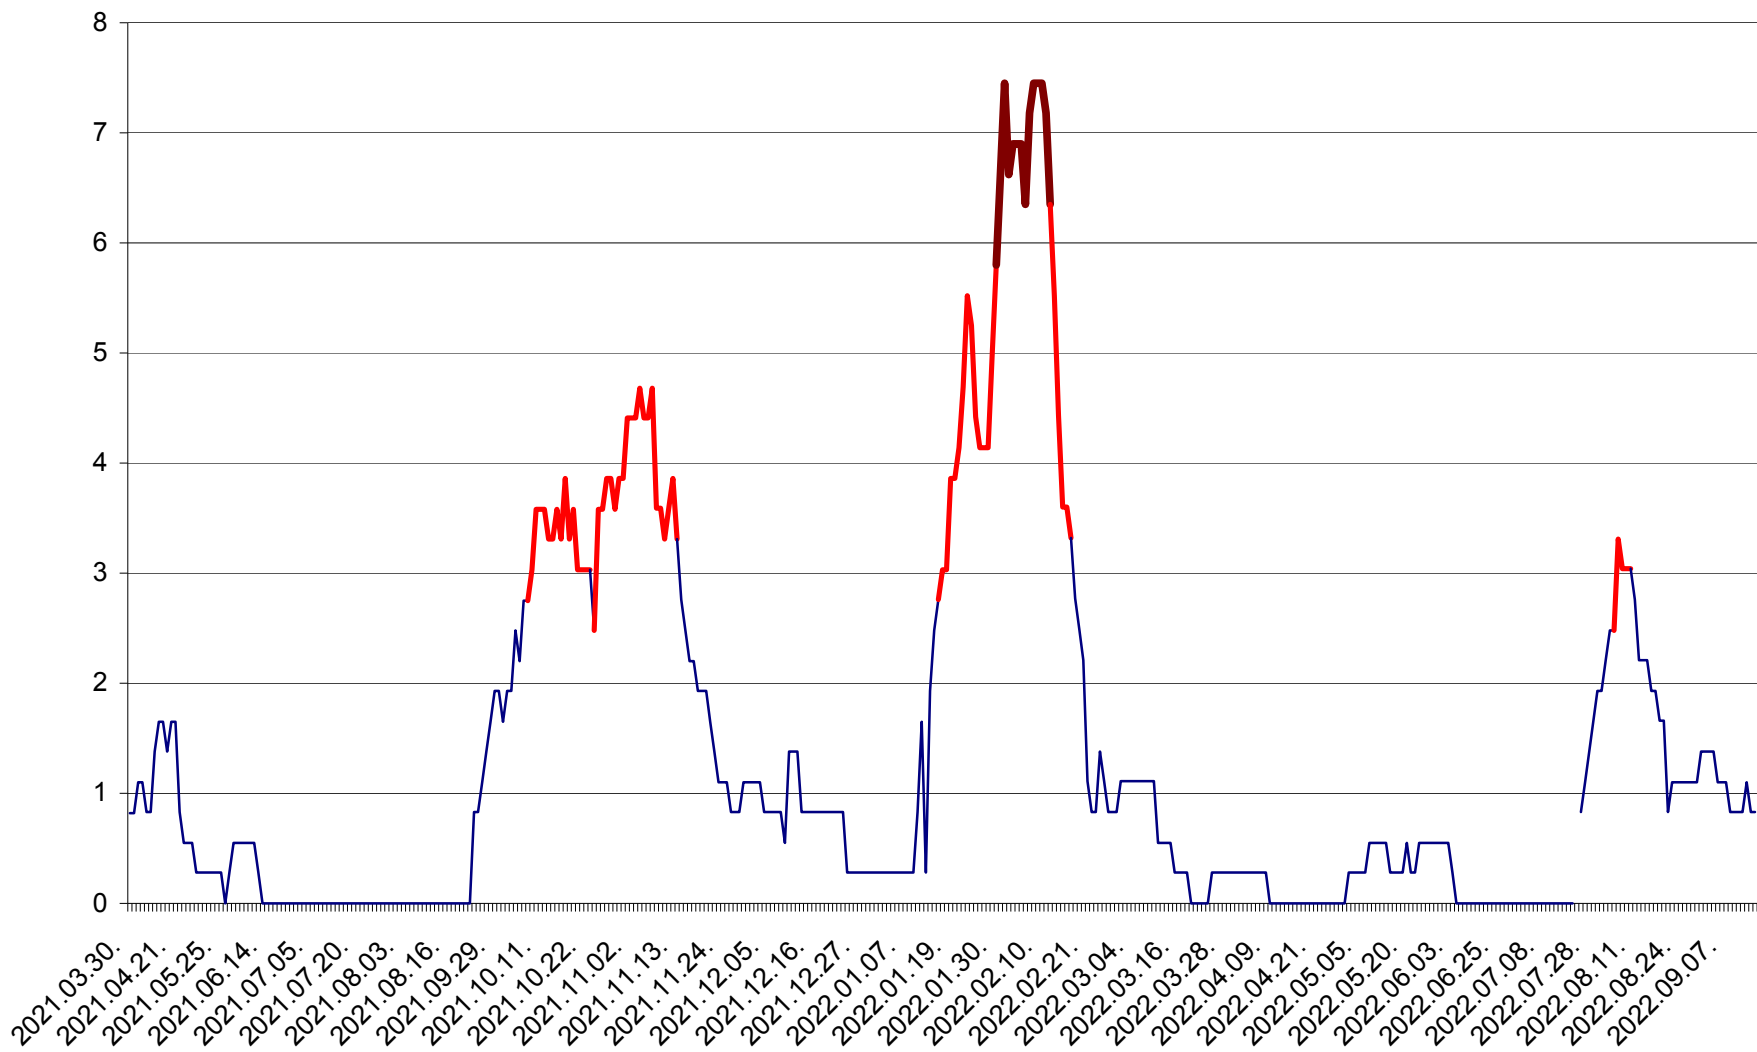

RACU - Evolutia incidentei cumulate pe 14 zile la ‰ de locuitori
2021.04.01. - 2022.09.14.

REMETEA - Evolutia incidentei cumulate pe 14 zile la ‰ de locuitori
2021.04.01. - 2022.09.14.

SĂCEL - Evolutia incidentei cumulate pe 14 zile la ‰ de locuitori
2021.04.01. - 2022.09.14.

SÂNCRĂIENI - Evolutia incidentei cumulate pe 14 zile la ‰ de locuitori
2021.04.01. - 2022.09.14.

SÂNDOMINIC - Evolutia incidentei cumulate pe 14 zile la ‰ de locuitori
2021.04.01. - 2022.09.14.

SÂNMARTIN - Evolutia incidentei cumulate pe 14 zile la ‰ de locuitori
2021.04.01. - 2022.09.14.

SÂNSIMION - Evolutia incidentei cumulate pe 14 zile la ‰ de locuitori
2021.04.01. - 2022.09.14.

SÂNTIMBRU - Evolutia incidentei cumulate pe 14 zile la ‰ de locuitori
2021.04.01. - 2022.09.14.

SĂRMAȘ - Evolutia incidentei cumulate pe 14 zile la ‰ de locuitori
2021.04.01. - 2022.09.14.