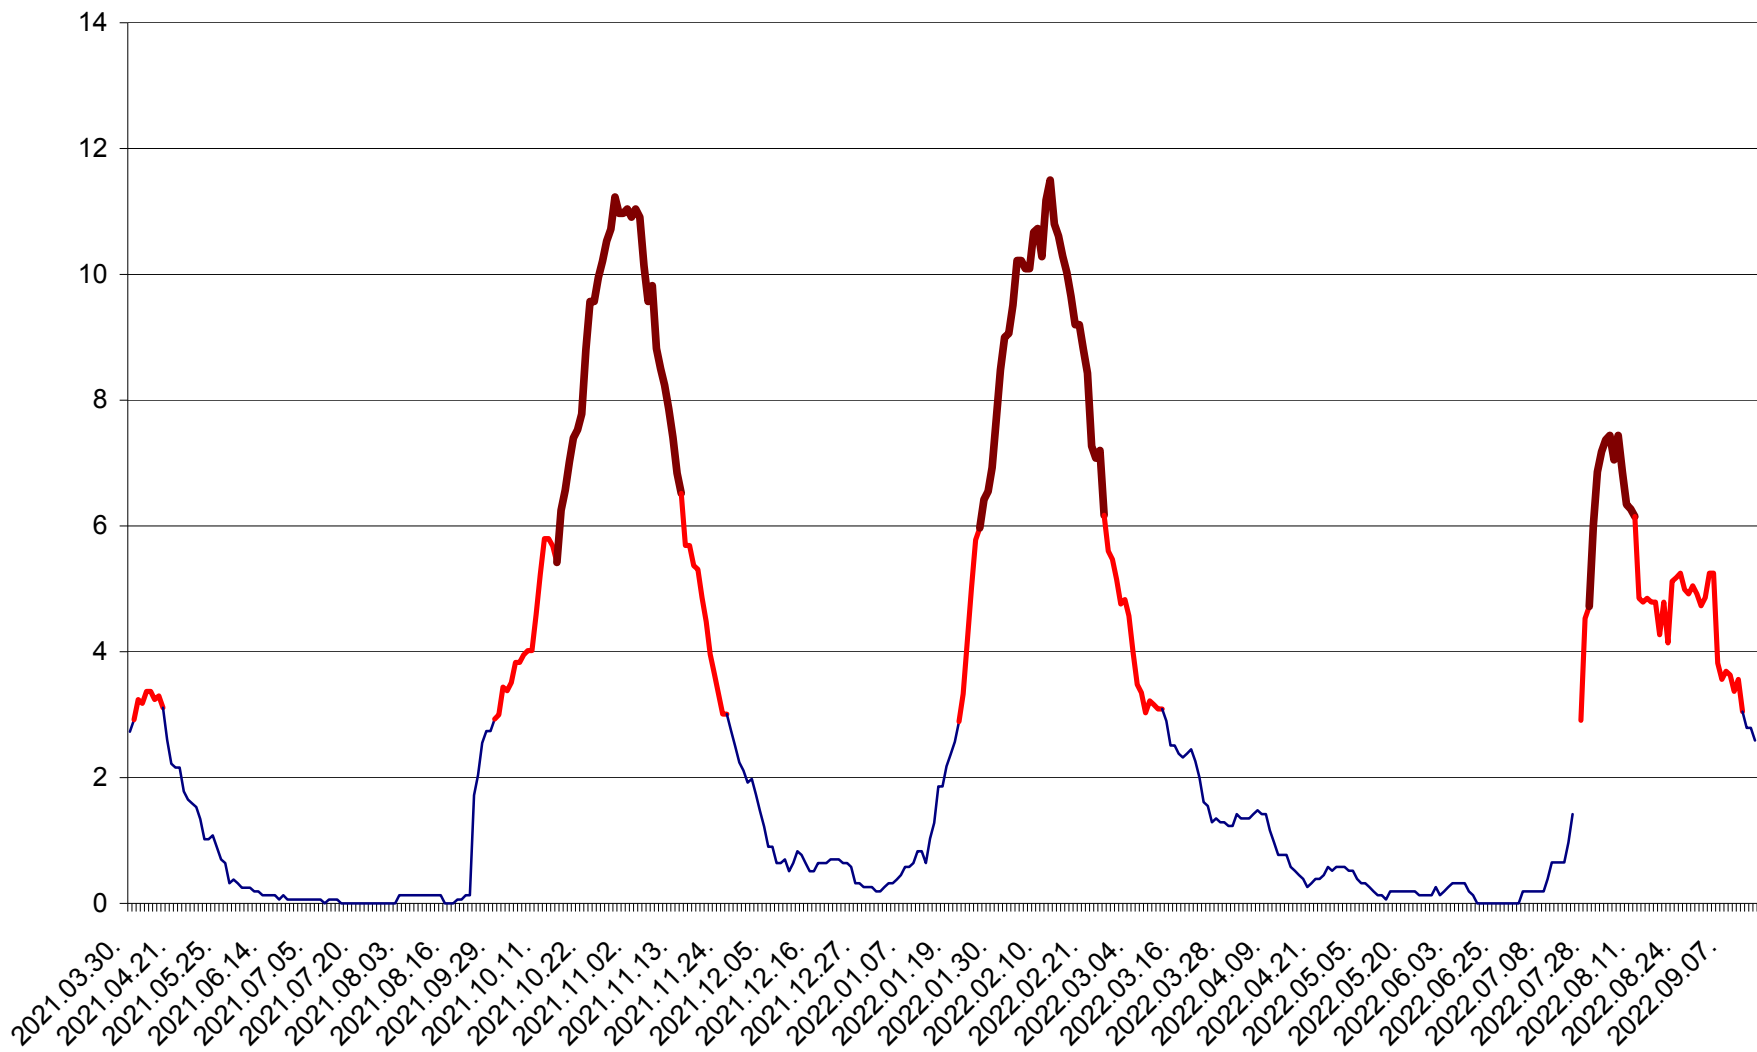

TULGHEȘ - Evolutia incidentei cumulate pe 14 zile la ‰ de locuitori
2021.04.01. - 2022.09.14.