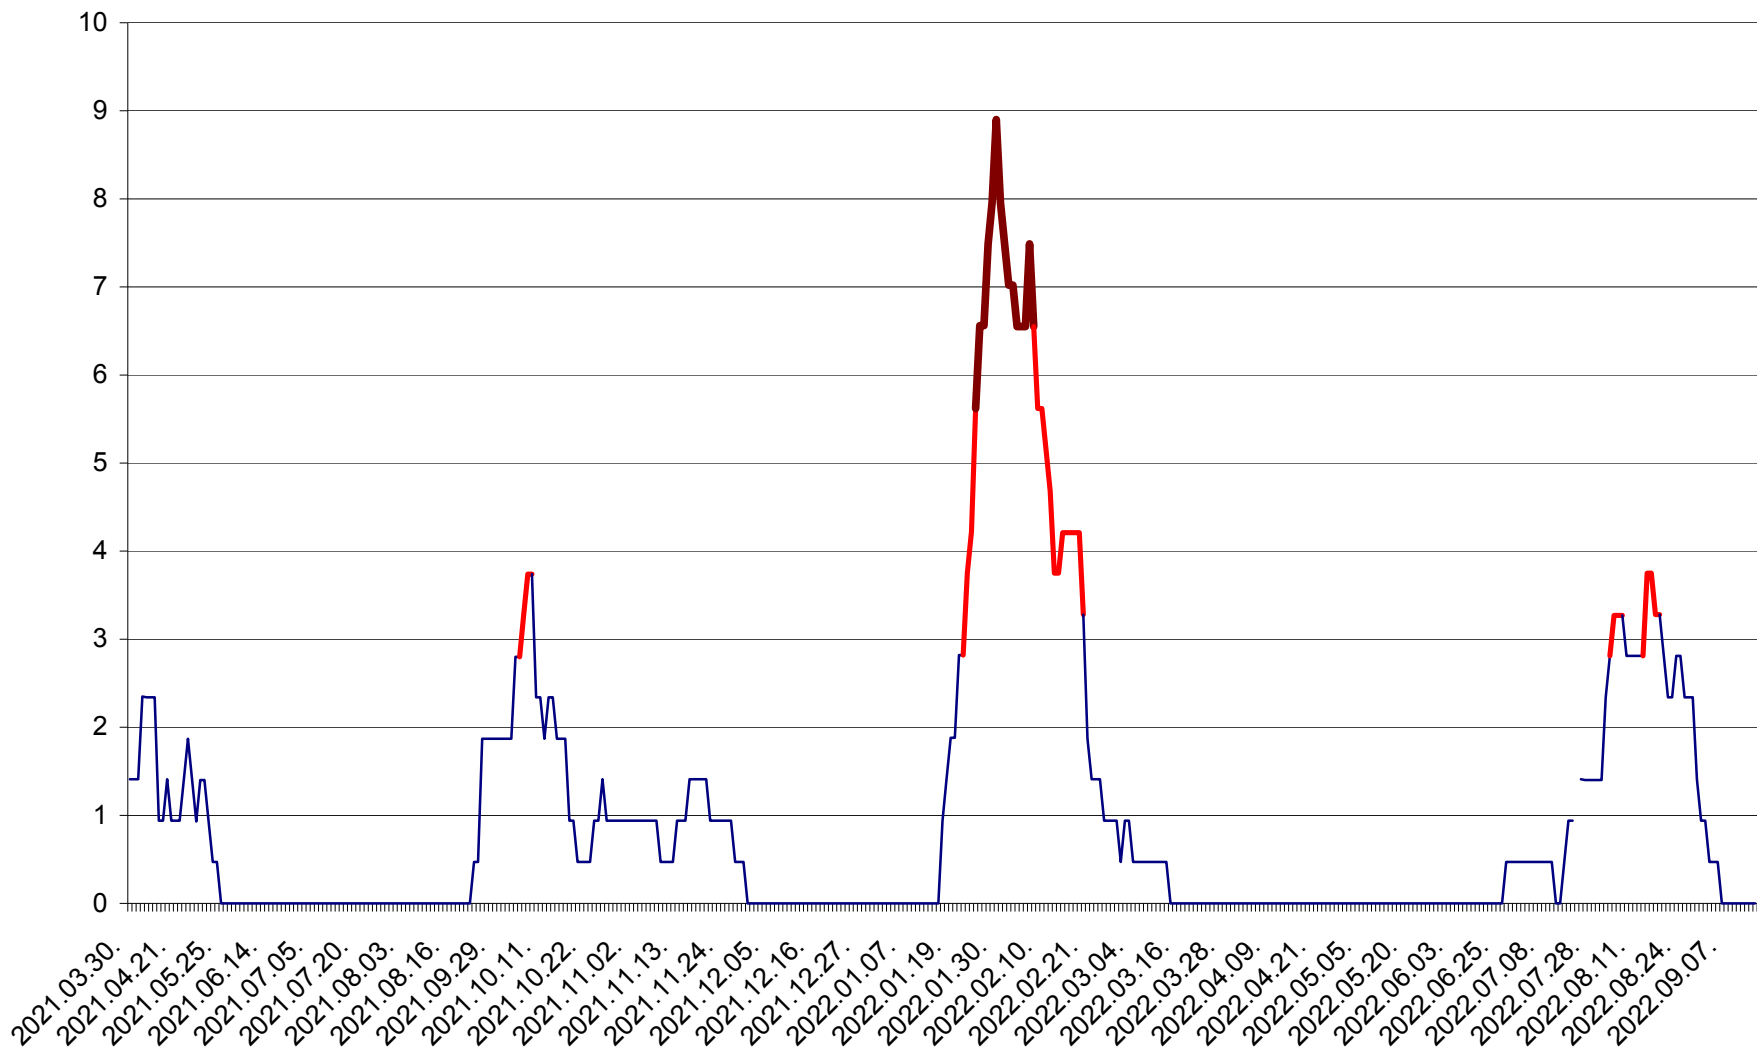

SECUIENI - Evolutia incidentei cumulate pe 14 zile la ‰ de locuitori
2021.04.01. - 2022.09.14.