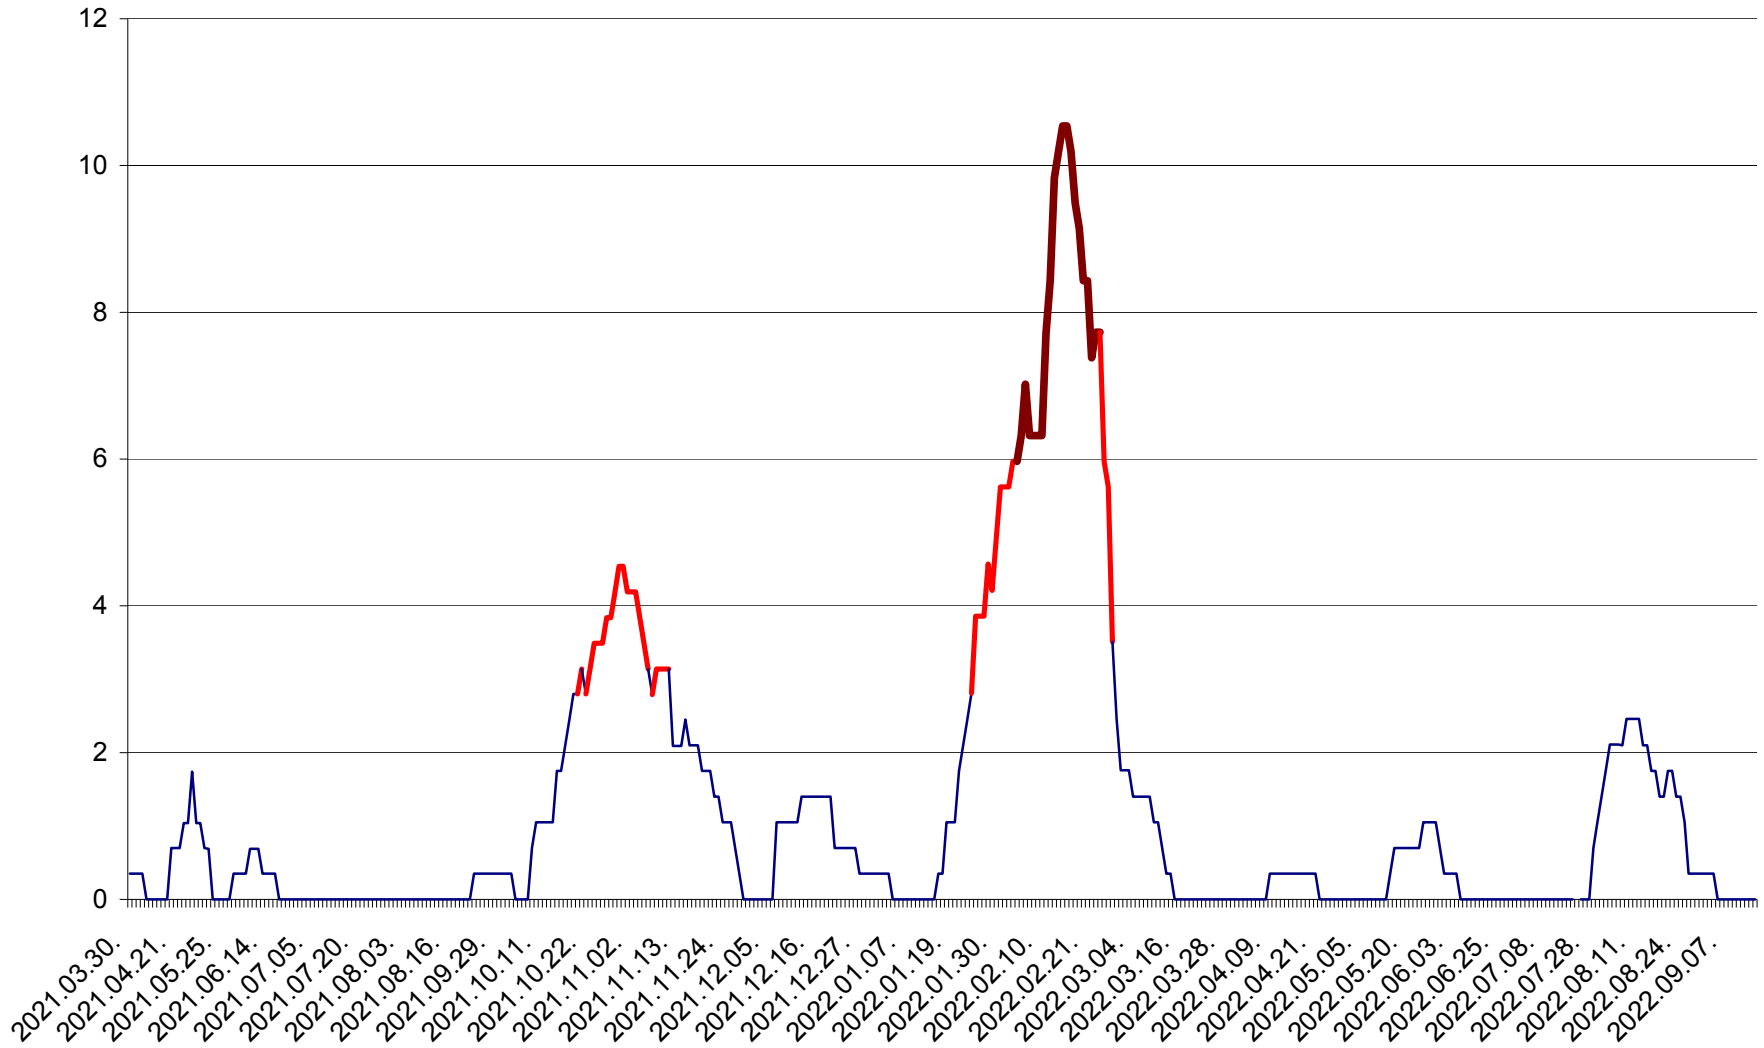

SICULENI - Evolutia incidentei cumulate pe 14 zile la ‰ de locuitori
2021.04.01. - 2022.09.14.