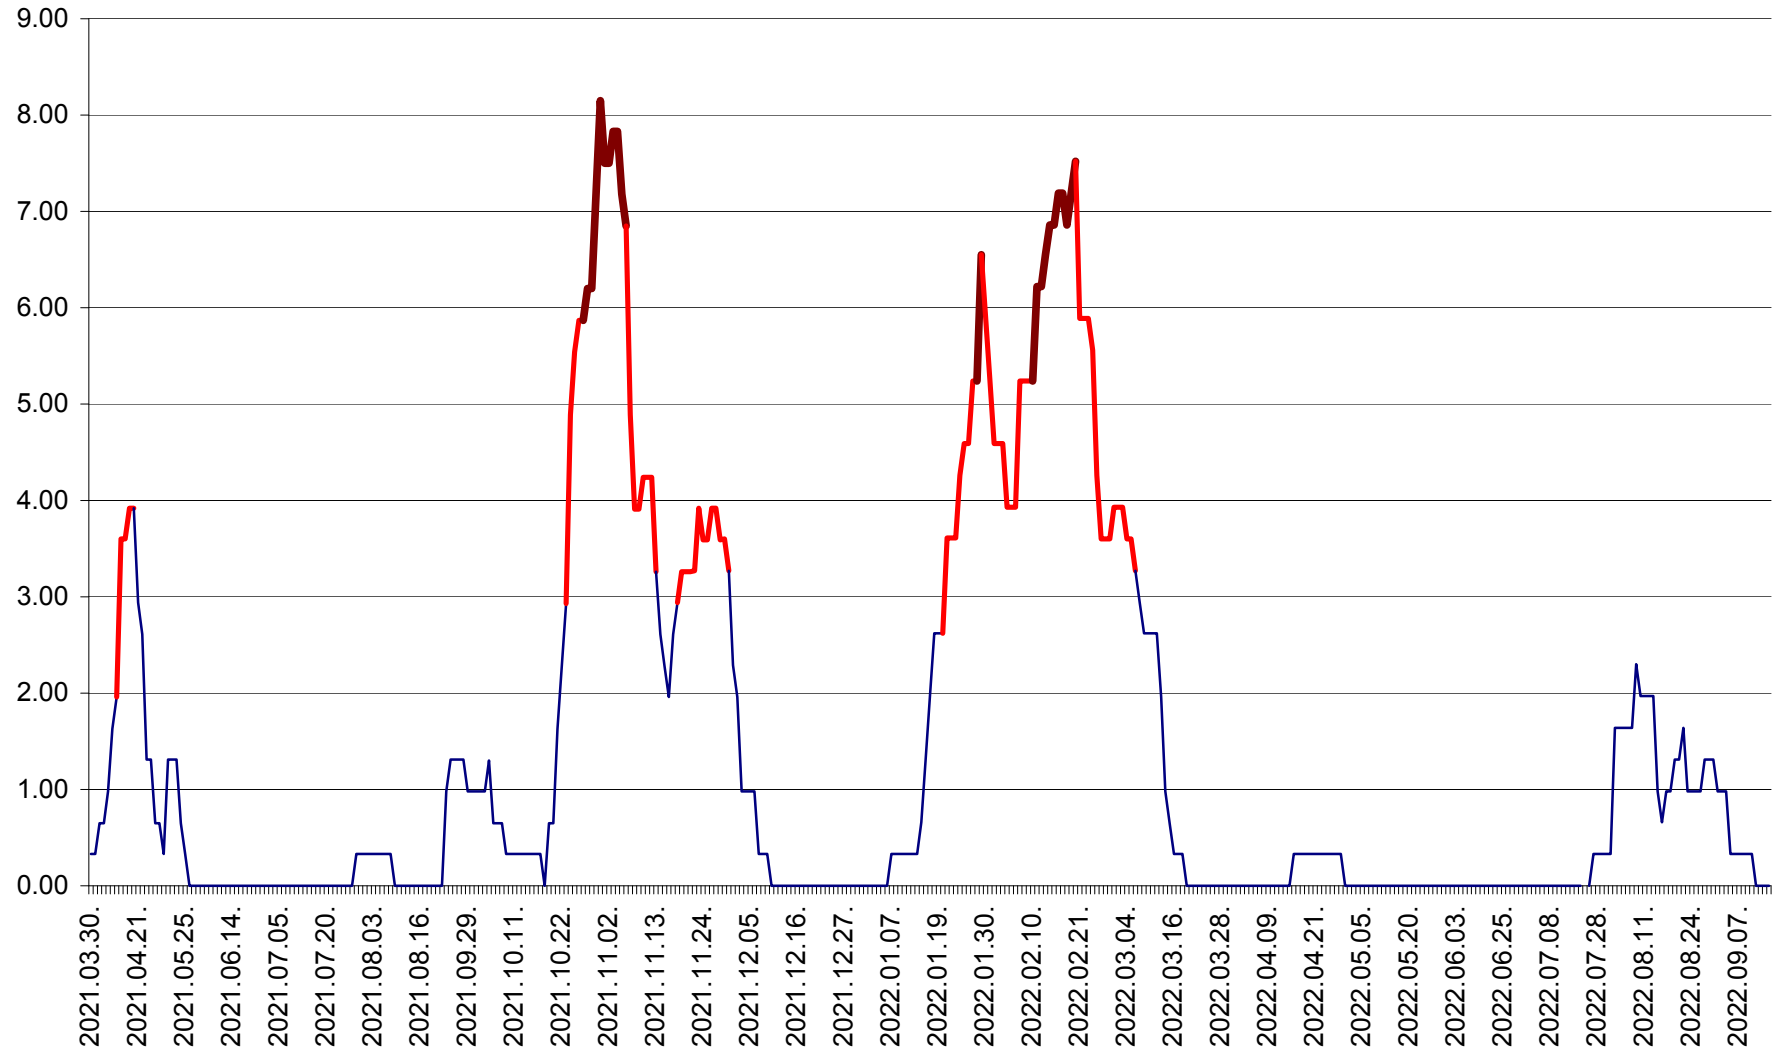

ATID - Evolutia incidentei cumulate pe 14 zile la % de locuitori
2021.04.01. - 2022.09.14.

AVRĂMEȘTI - Evolutia incidentei cumulate pe 14 zile la ‰ de locuitori
2021.04.01. - 2022.09.14.

ORAȘ BĂILE TUȘNAD - Evolutia incidentei cumulate pe 14 zile la ‰ de locuitori
2021.04.01. - 2022.09.14.

ORAȘ BĂLAN - Evoluția incidenței cumulate pe 14 zile la ‰ de locuitori
2021.04.01. - 2022.09.14.

BILBOR - Evolutia incidentei cumulate pe 14 zile la ‰ de locuitori
2021.04.01. - 2022.09.14.

ORAȘ BORSEC - Evolutia incidentei cumulate pe 14 zile la ‰ de locuitori
2021.04.01. - 2022.09.14.

BRĂDEȘTI - Evolutia incidentei cumulate pe 14 zile la ‰ de locuitori
2021.04.01. - 2022.09.14.

CĂPÂLNIȚA - Evolutia incidentei cumulate pe 14 zile la ‰ de locuitori
2021.04.01. - 2022.09.14.

CÂRȚA - Evolutia incidentei cumulate pe 14 zile la ‰ de locuitori
2021.04.01. - 2022.09.14.