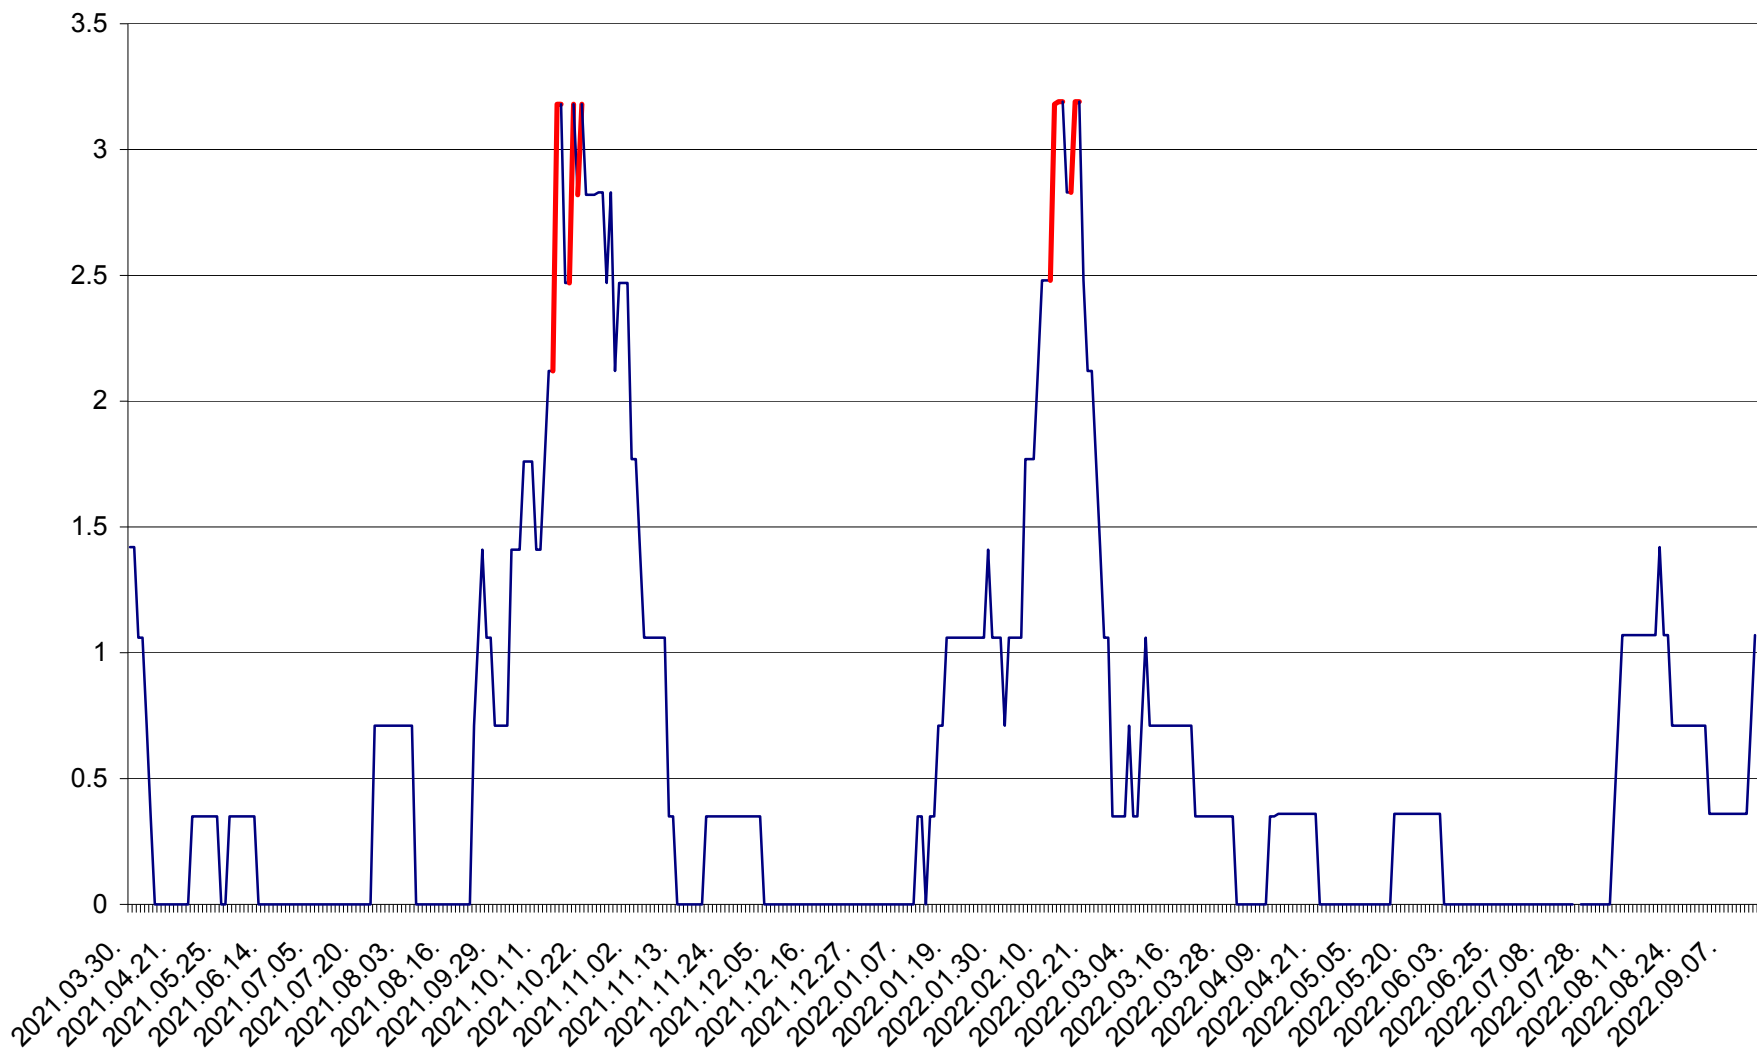

PORUMBENI - Evolutia incidentei cumulate pe 14 zile la ‰ de locuitori
2021.04.01. - 2022.09.14.