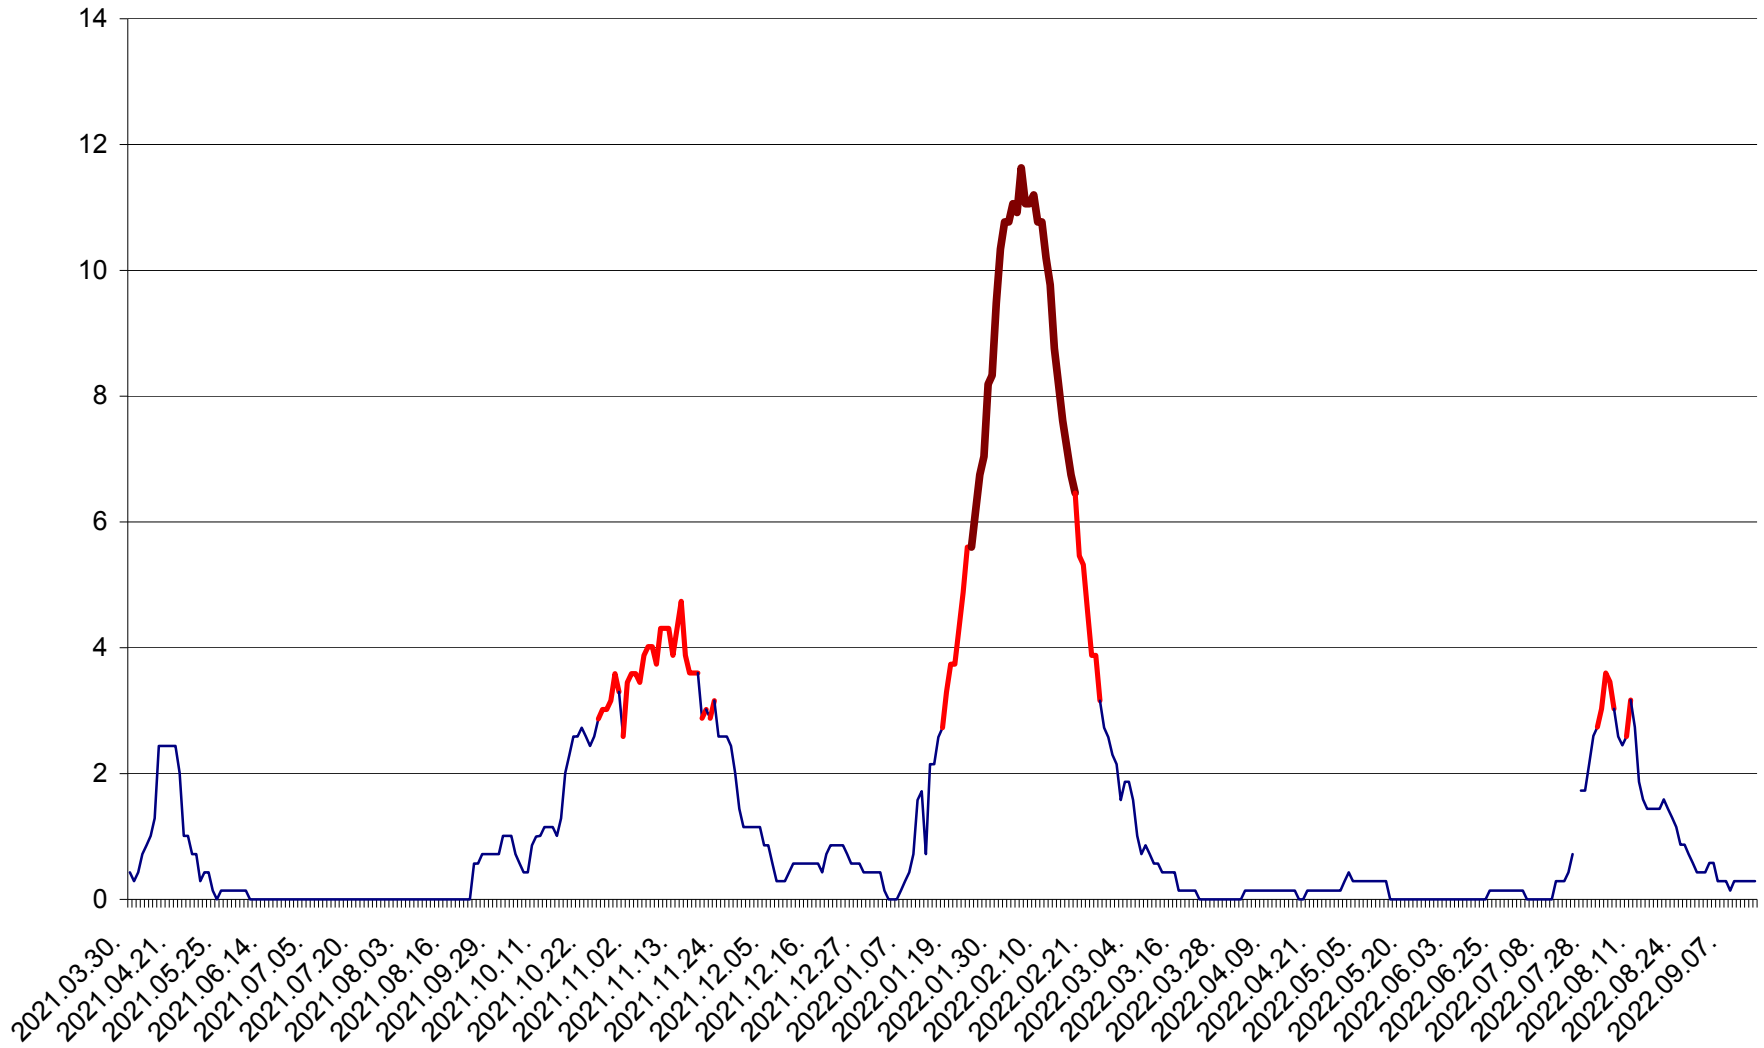

MIHĂILENI - Evolutia incidentei cumulate pe 14 zile la ‰ de locuitori
2021.04.01. - 2022.09.14.

MUGENI - Evolutia incidentei cumulate pe 14 zile la ‰ de locuitori
2021.04.01. - 2022.09.14.

OCLAND - Evolutia incidentei cumulate pe 14 zile la ‰ de locuitori
2021.04.01. - 2022.09.14.

MUNICIPIUL ODORHEIU SECUIESC - Evolutia incidentei cumulate pe 14 zile la ‰ de locuitori
2021.04.01. - 2022.09.14.

PĂULENI-CIUC - Evolutia incidentei cumulate pe 14 zile la ‰ de locuitori
2021.04.01. - 2022.09.14.

PLĂIEȘII DE JOS - Evoluția incidenței cumulate pe 14 zile la ‰ de locuitori
2021.04.01. - 2022.09.14.

PORUMBENI - Evolutia incidentei cumulate pe 14 zile la ‰ de locuitori
2021.04.01. - 2022.09.14.

PRAID - Evolutia incidentei cumulate pe 14 zile la ‰ de locuitori
2021.04.01. - 2022.09.14.