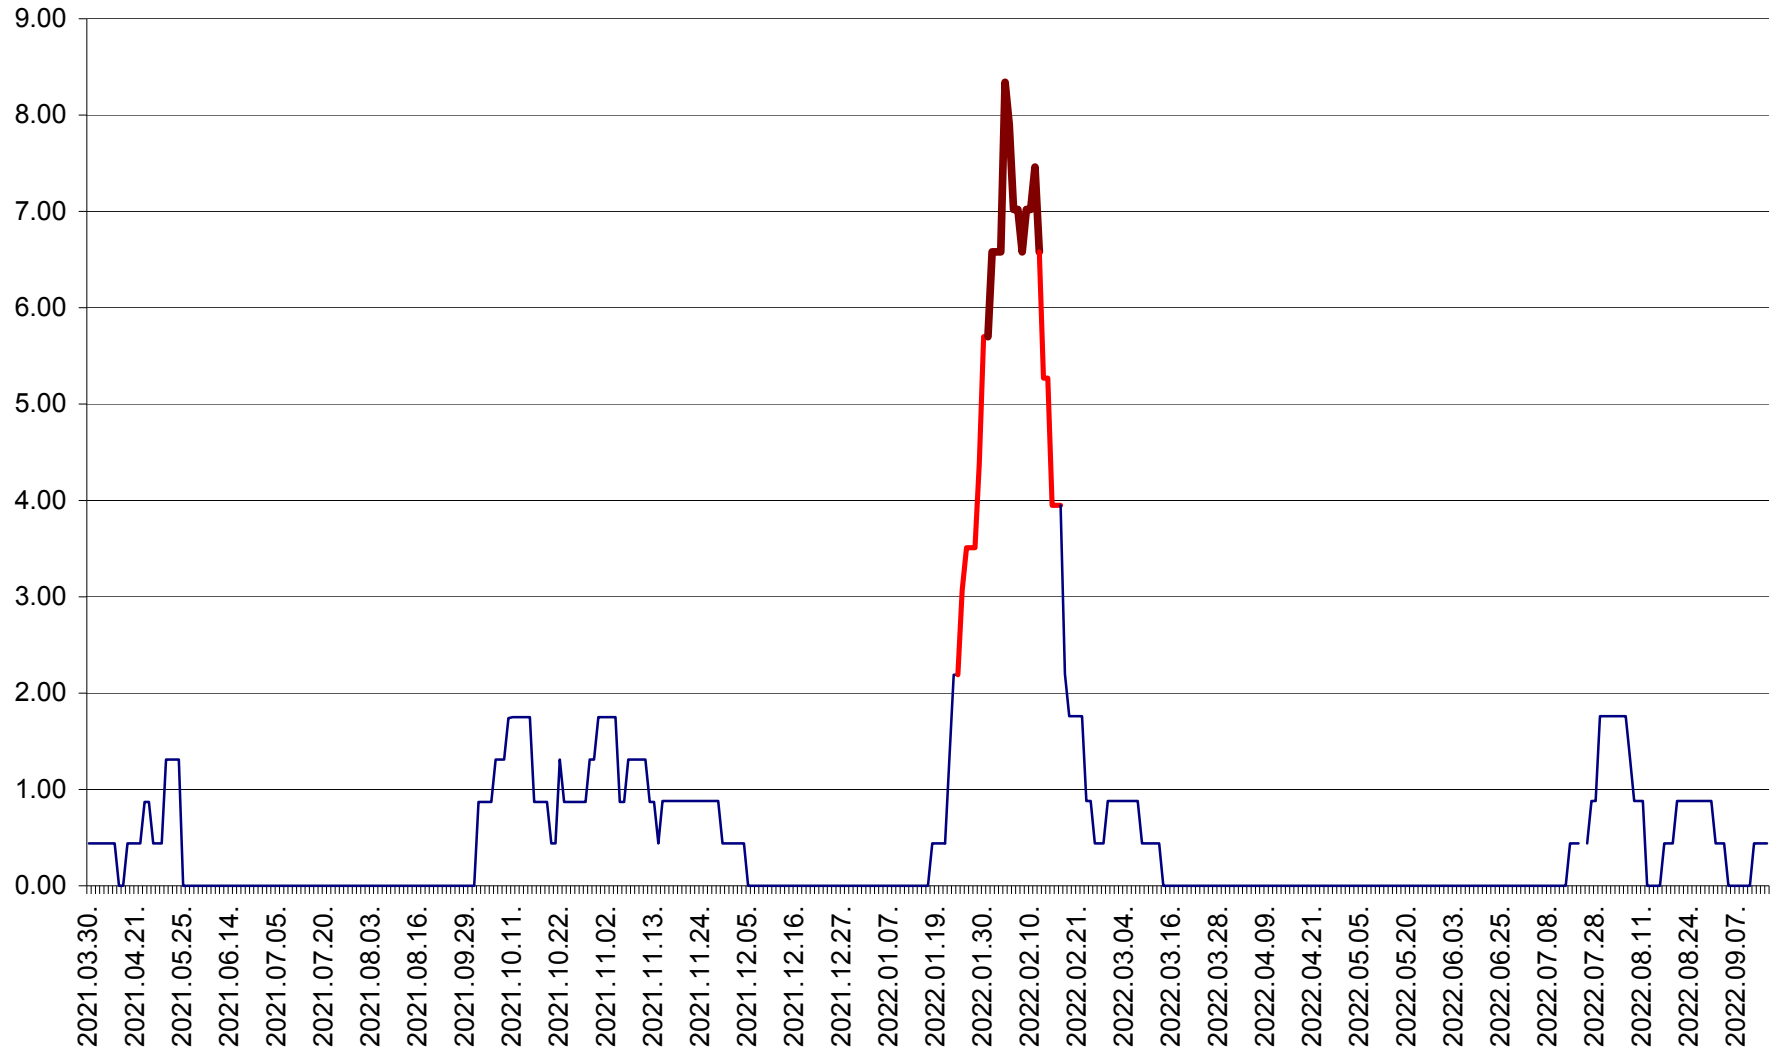

ORAȘ BĂLAN - Evoluția incidenței cumulate pe 14 zile la ‰ de locuitori
2021.04.01. - 2022.09.14.

BILBOR - Evolutia incidentei cumulate pe 14 zile la ‰ de locuitori
2021.04.01. - 2022.09.14.

ORAȘ BORSEC - Evolutia incidentei cumulate pe 14 zile la ‰ de locuitori
2021.04.01. - 2022.09.14.

BRĂDEȘTI - Evolutia incidentei cumulate pe 14 zile la ‰ de locuitori
2021.04.01. - 2022.09.14.

CĂPÂLNIȚA - Evolutia incidentei cumulate pe 14 zile la ‰ de locuitori
2021.04.01. - 2022.09.14.

CÂRȚA - Evolutia incidentei cumulate pe 14 zile la ‰ de locuitori
2021.04.01. - 2022.09.14.

CICEU - Evolutia incidentei cumulate pe 14 zile la ‰ de locuitori
2021.04.01. - 2022.09.14.

CIUCSÂNGEORGIU - Evolutia incidentei cumulate pe 14 zile la ‰ de locuitori
2021.04.01. - 2022.09.14.

CIUMANI - Evolutia incidentei cumulate pe 14 zile la ‰ de locuitori
2021.04.01. - 2022.09.14.

CORBU - Evolutia incidentei cumulate pe 14 zile la ‰ de locuitori
2021.04.01. - 2022.09.14.

CORUND - Evolutia incidentei cumulate pe 14 zile la ‰ de locuitori
2021.04.01. - 2022.09.14.

COZMENI - Evolutia incidentei cumulate pe 14 zile la ‰ de locuitori
2021.04.01. - 2022.09.14.