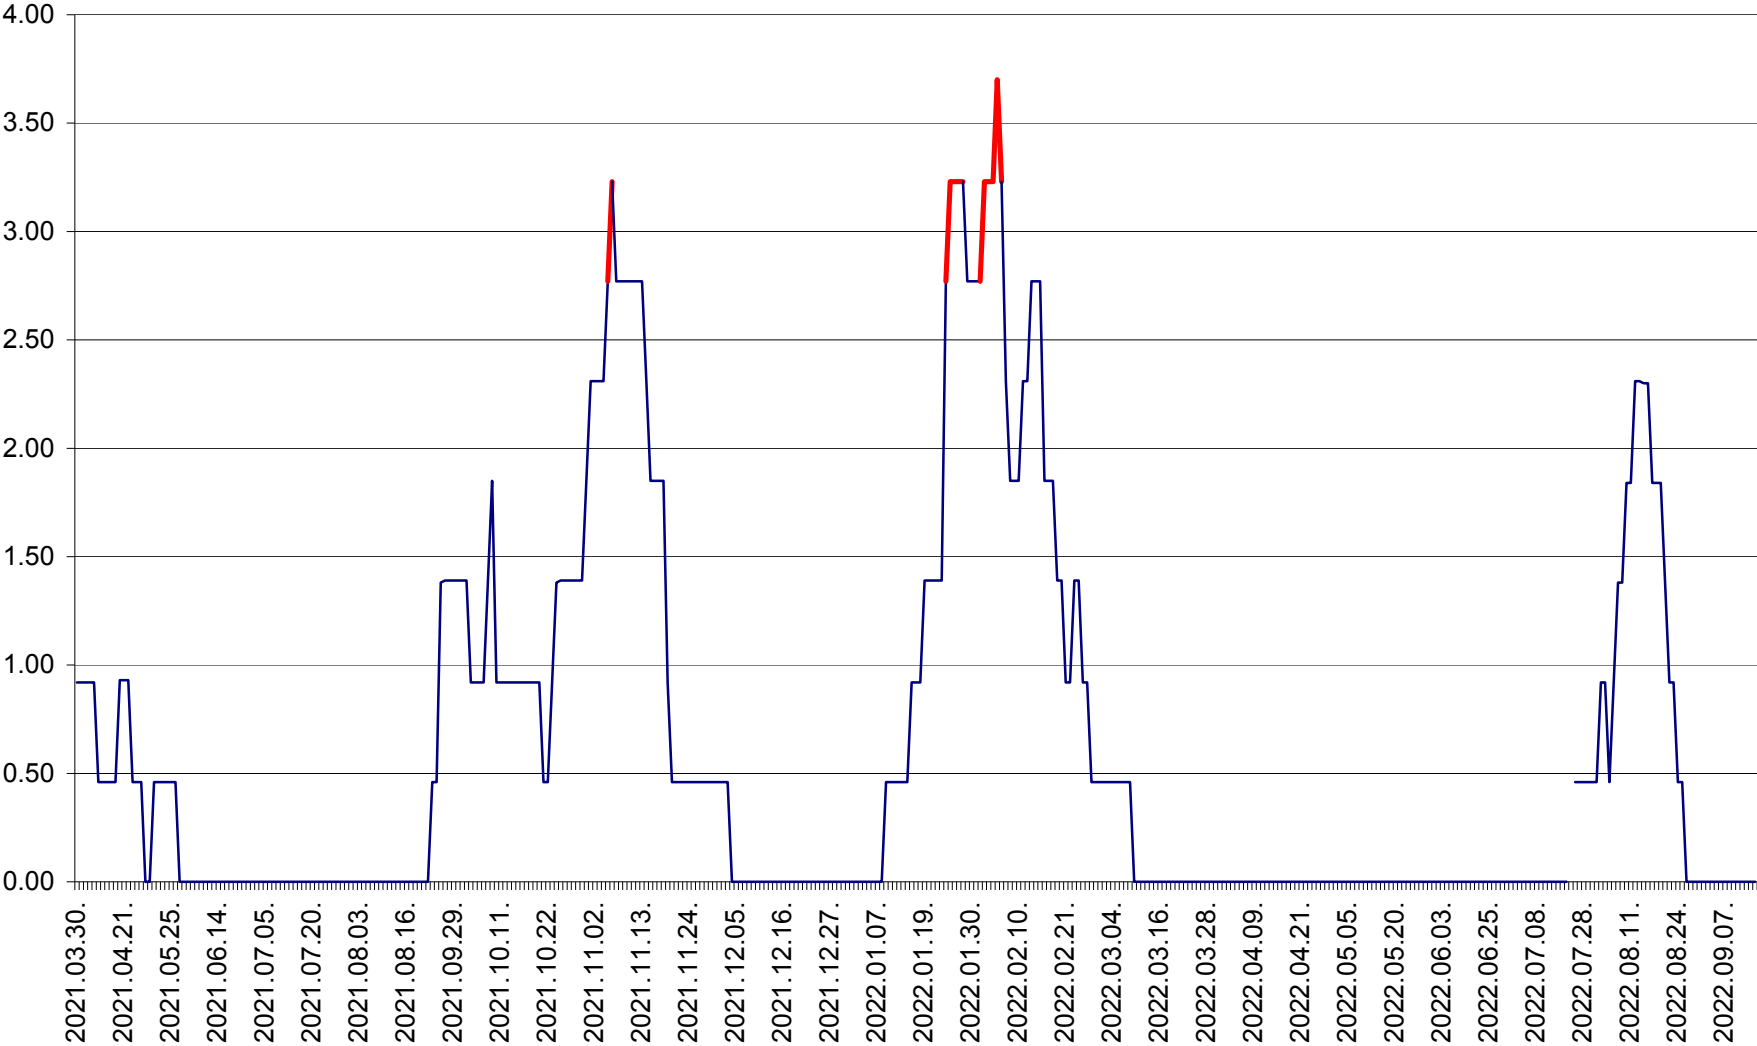

ATID - Evolutia incidentei cumulate pe 14 zile la % de locuitori
2021.04.01. - 2022.09.14.

AVRĂMEȘTI - Evolutia incidentei cumulate pe 14 zile la ‰ de locuitori
2021.04.01. - 2022.09.14.

ORAȘ BĂILE TUȘNAD - Evolutia incidentei cumulate pe 14 zile la ‰ de locuitori
2021.04.01. - 2022.09.14.

ORAȘ BĂLAN - Evoluția incidenței cumulate pe 14 zile la ‰ de locuitori
2021.04.01. - 2022.09.14.

BILBOR - Evolutia incidentei cumulate pe 14 zile la ‰ de locuitori
2021.04.01. - 2022.09.14.

ORAȘ BORSEC - Evolutia incidentei cumulate pe 14 zile la ‰ de locuitori
2021.04.01. - 2022.09.14.

BRĂDEȘTI - Evolutia incidentei cumulate pe 14 zile la ‰ de locuitori
2021.04.01. - 2022.09.14.

CĂPÂLNIȚA - Evolutia incidentei cumulate pe 14 zile la ‰ de locuitori
2021.04.01. - 2022.09.14.

CÂRȚA - Evolutia incidentei cumulate pe 14 zile la ‰ de locuitori
2021.04.01. - 2022.09.14.

CICEU - Evolutia incidentei cumulate pe 14 zile la ‰ de locuitori
2021.04.01. - 2022.09.14.

CIUCSÂNGEORGIU - Evolutia incidentei cumulate pe 14 zile la ‰ de locuitori
2021.04.01. - 2022.09.14.

CIUMANI - Evolutia incidentei cumulate pe 14 zile la ‰ de locuitori
2021.04.01. - 2022.09.14.