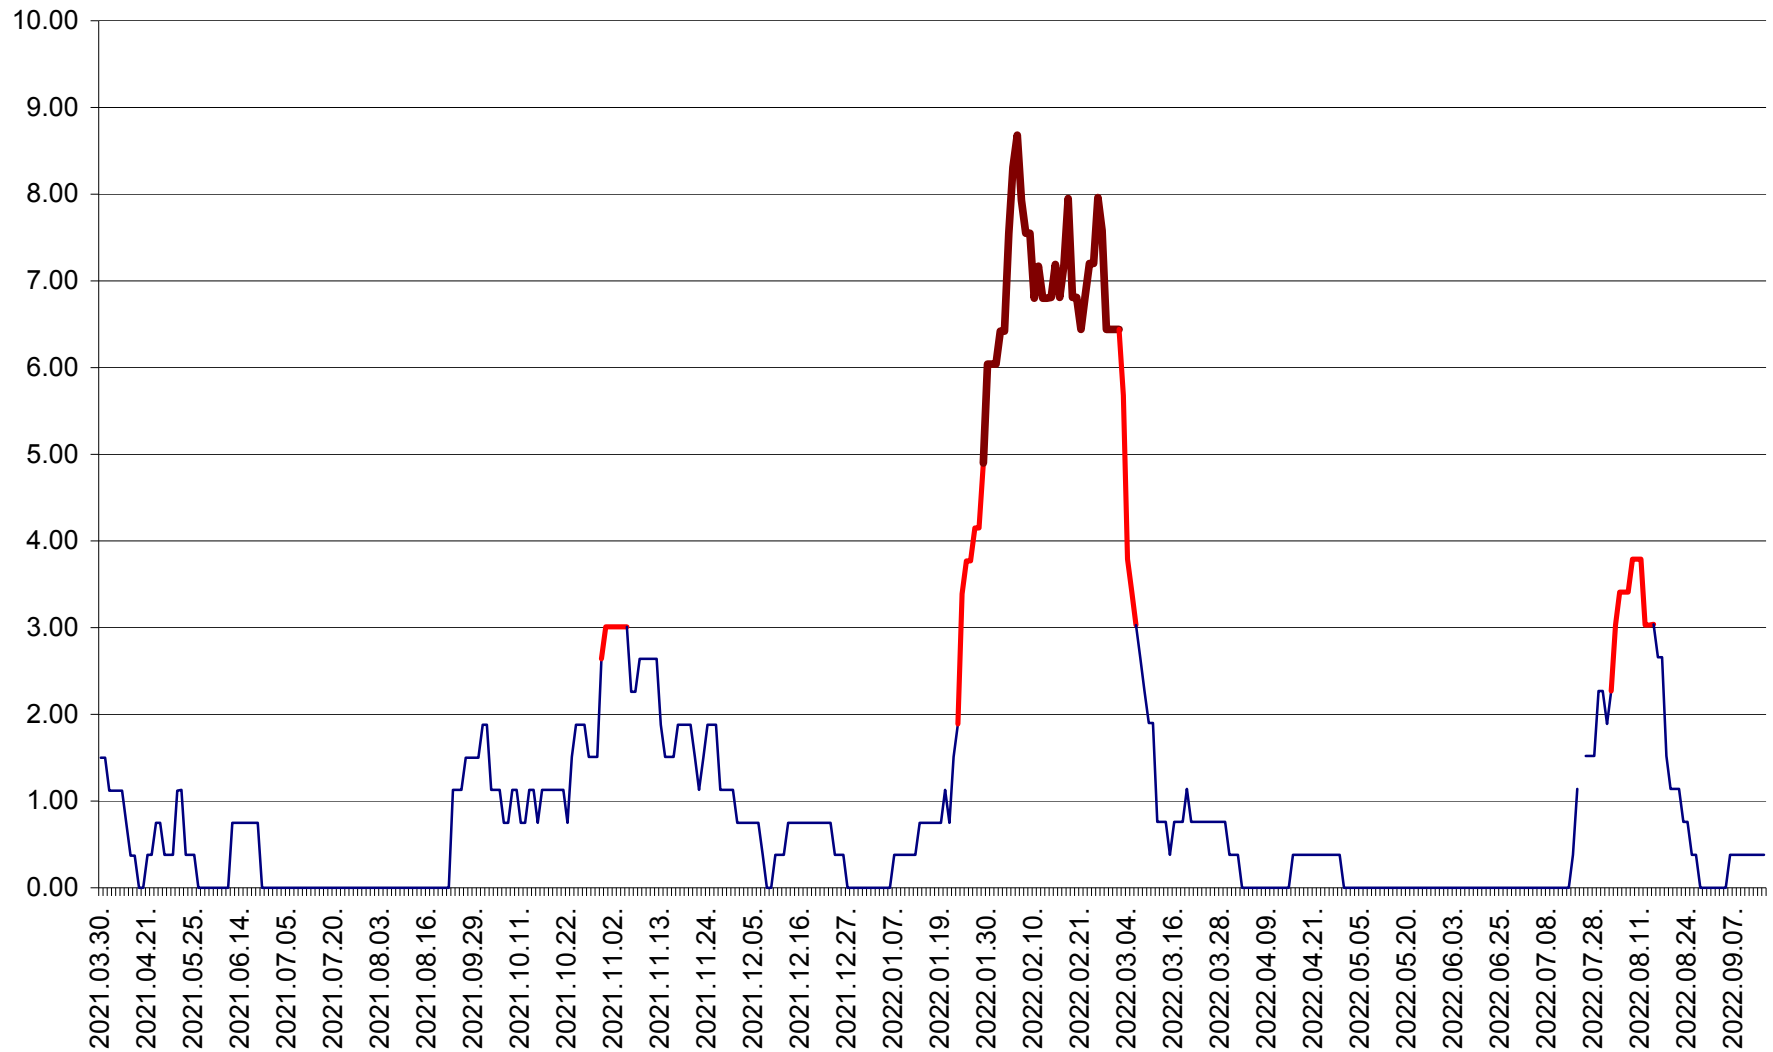

ATID - Evolutia incidentei cumulate pe 14 zile la % de locuitori
2021.04.01. - 2022.09.14.

AVRĂMEȘTI - Evolutia incidentei cumulate pe 14 zile la ‰ de locuitori
2021.04.01. - 2022.09.14.

ORAȘ BĂILE TUȘNAD - Evolutia incidentei cumulate pe 14 zile la ‰ de locuitori
2021.04.01. - 2022.09.14.

ORAȘ BĂLAN - Evoluția incidenței cumulate pe 14 zile la ‰ de locuitori
2021.04.01. - 2022.09.14.

BILBOR - Evolutia incidentei cumulate pe 14 zile la ‰ de locuitori
2021.04.01. - 2022.09.14.

ORAȘ BORSEC - Evolutia incidentei cumulate pe 14 zile la ‰ de locuitori
2021.04.01. - 2022.09.14.

BRĂDEȘTI - Evolutia incidentei cumulate pe 14 zile la ‰ de locuitori
2021.04.01. - 2022.09.14.

CĂPÂLNIȚA - Evolutia incidentei cumulate pe 14 zile la ‰ de locuitori
2021.04.01. - 2022.09.14.

CÂRȚA - Evolutia incidentei cumulate pe 14 zile la ‰ de locuitori
2021.04.01. - 2022.09.14.