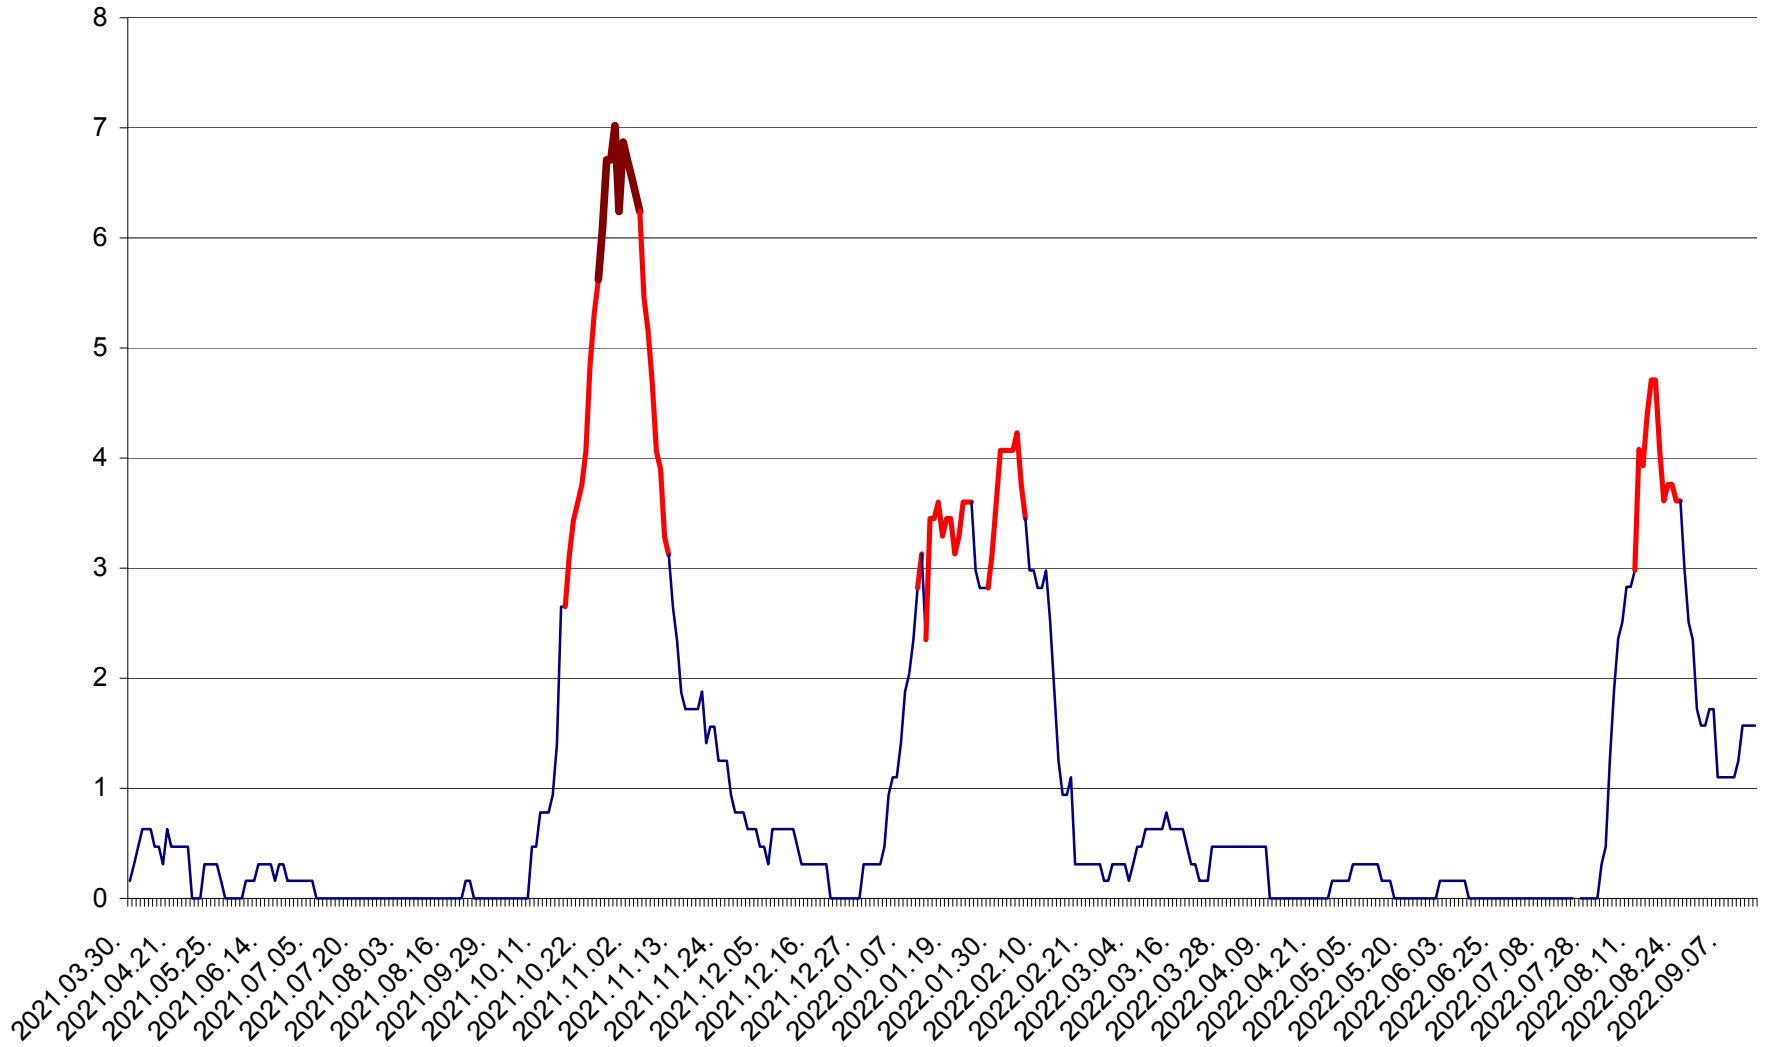

MUNICIPIUL ODORHEIU SECUIESC - Evolutia incidentei cumulate pe 14 zile la ‰ de locuitori
2021.04.01. - 2022.09.14.

PĂULENI-CIUC - Evolutia incidentei cumulate pe 14 zile la ‰ de locuitori
2021.04.01. - 2022.09.14.

PLĂIEȘII DE JOS - Evoluția incidenței cumulate pe 14 zile la ‰ de locuitori
2021.04.01. - 2022.09.14.

PORUMBENI - Evolutia incidentei cumulate pe 14 zile la ‰ de locuitori
2021.04.01. - 2022.09.14.

PRAID - Evolutia incidentei cumulate pe 14 zile la ‰ de locuitori
2021.04.01. - 2022.09.14.

RACU - Evolutia incidentei cumulate pe 14 zile la ‰ de locuitori
2021.04.01. - 2022.09.14.

REMETEA - Evolutia incidentei cumulate pe 14 zile la ‰ de locuitori
2021.04.01. - 2022.09.14.

SĂCEL - Evolutia incidentei cumulate pe 14 zile la ‰ de locuitori
2021.04.01. - 2022.09.14.