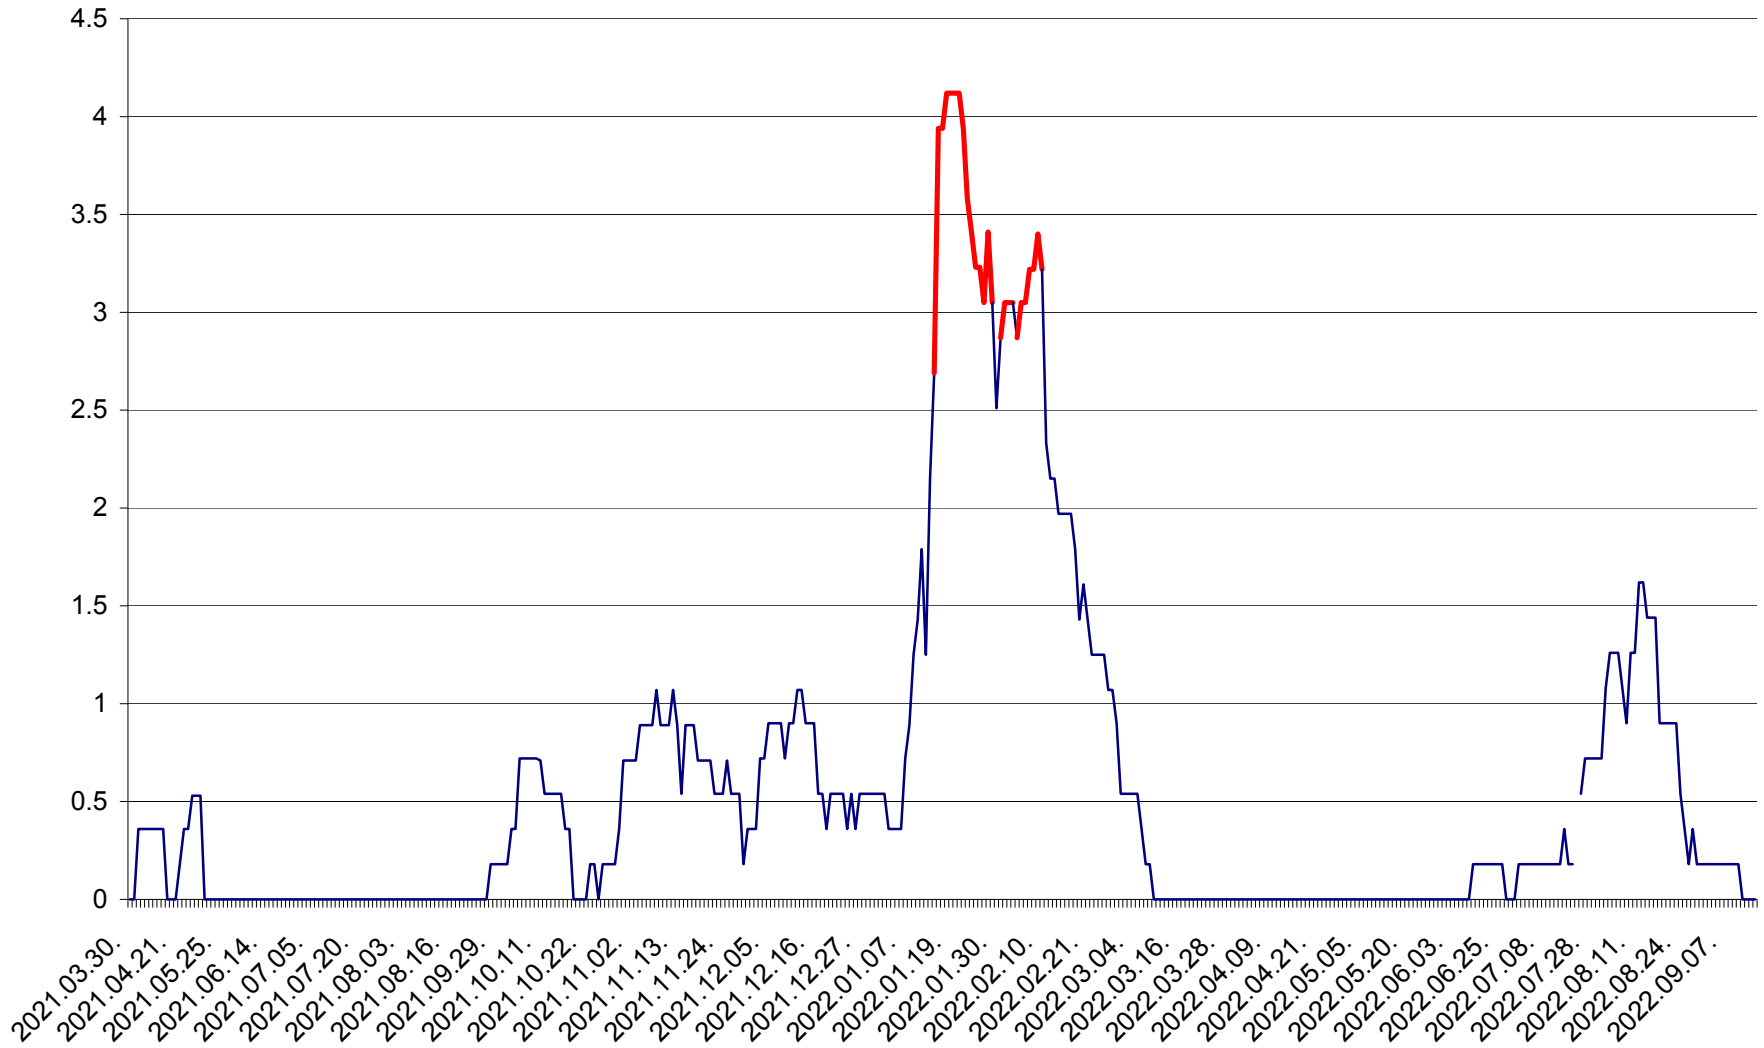

FELICENI - Evolutia incidentei cumulate pe 14 zile la % de locuitori
2021.04.01. - 2022.09.14.

FRUMOASA - Evolutia incidentei cumulate pe 14 zile la ‰ de locuitori
2021.04.01. - 2022.09.14.

GĂLĂUȚAȘ - Evoluția incidenței cumulate pe 14 zile la ‰ de locuitori
2021.04.01. - 2022.09.14.

MUNICIPIUL GHEORGHENI - Evolutia incidentei cumulate pe 14 zile la % de locuitori
2021.04.01. - 2022.09.14.

JOSENI - Evolutia incidentei cumulate pe 14 zile la ‰ de locuitori
2021.04.01. - 2022.09.14.

LĂZAREA - Evolutia incidentei cumulate pe 14 zile la % de locuitori
2021.04.01. - 2022.09.14.

LELICENI - Evolutia incidentei cumulate pe 14 zile la ‰ de locuitori
2021.04.01. - 2022.09.14.

LUETA - Evolutia incidentei cumulate pe 14 zile la ‰ de locuitori
2021.04.01. - 2022.09.14.

LUNCA DE JOS - Evolutia incidentei cumulate pe 14 zile la ‰ de locuitori
2021.04.01. - 2022.09.14.