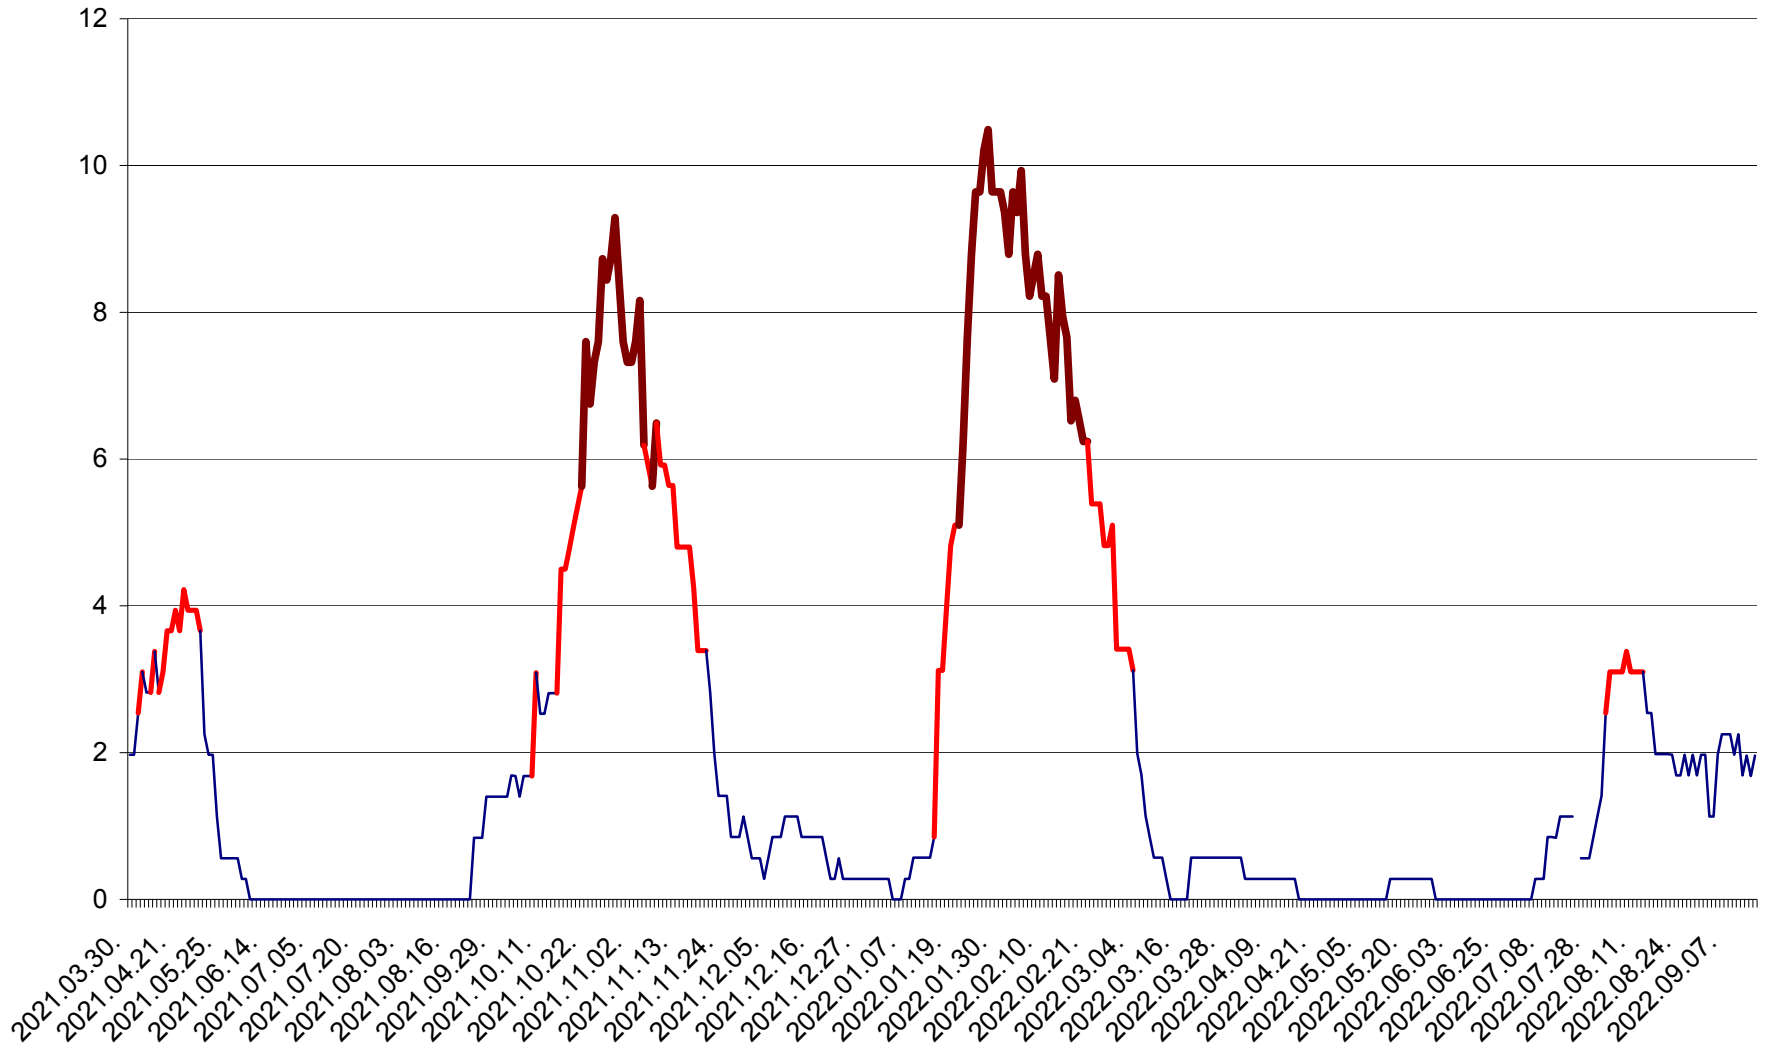

CORBU - Evolutia incidentei cumulate pe 14 zile la ‰ de locuitori
2021.04.01. - 2022.09.14.

CORUND - Evolutia incidentei cumulate pe 14 zile la ‰ de locuitori
2021.04.01. - 2022.09.14.

COZMENI - Evolutia incidentei cumulate pe 14 zile la ‰ de locuitori
2021.04.01. - 2022.09.14.

ORAȘ CRISTURU SECUIESC - Evolutia incidentei cumulate pe 14 zile la ‰ de locuitori
2021.04.01. - 2022.09.14.

DĂNEȘTI - Evolutia incidentei cumulate pe 14 zile la ‰ de locuitori
2021.04.01. - 2022.09.14.

DÂRJIU - Evolutia incidentei cumulate pe 14 zile la ‰ de locuitori
2021.04.01. - 2022.09.14.

DEALU - Evolutia incidentei cumulate pe 14 zile la ‰ de locuitori
2021.04.01. - 2022.09.14.

DITRĂU - Evolutia incidentei cumulate pe 14 zile la ‰ de locuitori
2021.04.01. - 2022.09.14.

FELICENI - Evolutia incidentei cumulate pe 14 zile la % de locuitori
2021.04.01. - 2022.09.14.

FRUMOASA - Evolutia incidentei cumulate pe 14 zile la ‰ de locuitori
2021.04.01. - 2022.09.14.

GĂLĂUȚAȘ - Evoluția incidenței cumulate pe 14 zile la ‰ de locuitori
2021.04.01. - 2022.09.14.