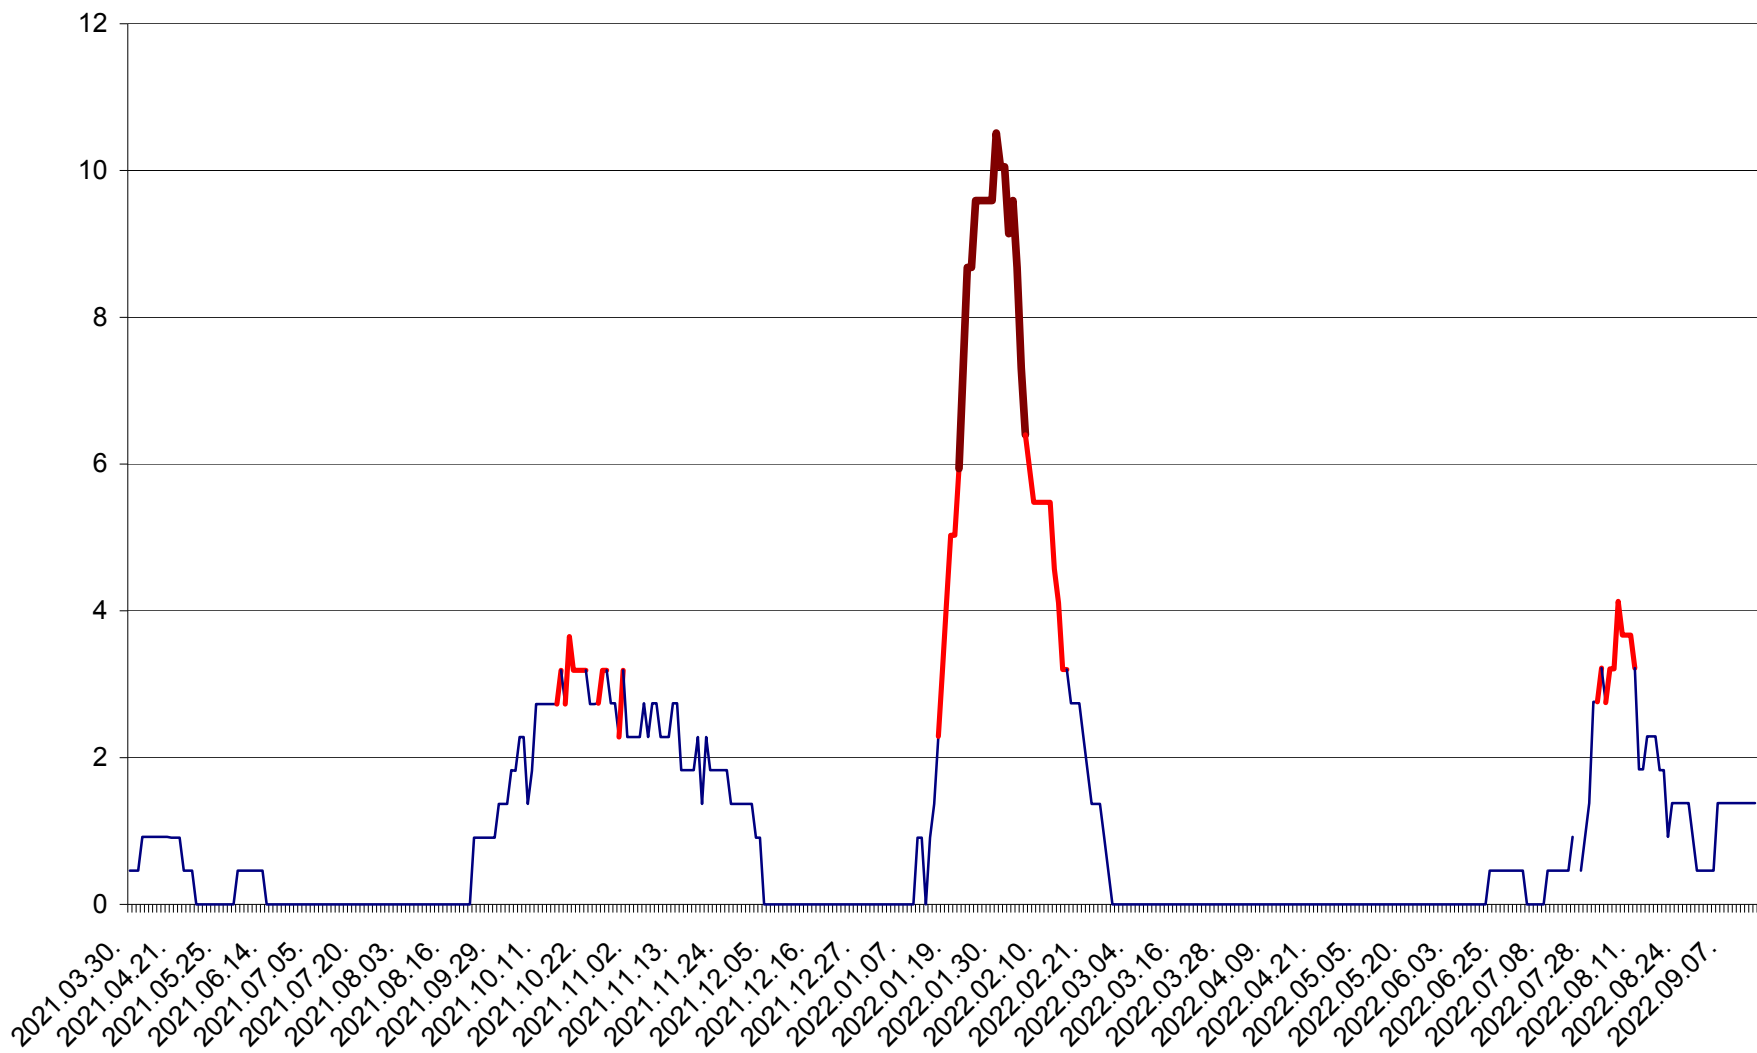

BRĂDEȘTI - Evolutia incidentei cumulate pe 14 zile la ‰ de locuitori
2021.04.01. - 2022.09.14.

CĂPÂLNIȚA - Evolutia incidentei cumulate pe 14 zile la ‰ de locuitori
2021.04.01. - 2022.09.14.

CÂRȚA - Evolutia incidentei cumulate pe 14 zile la ‰ de locuitori
2021.04.01. - 2022.09.14.

CICEU - Evolutia incidentei cumulate pe 14 zile la ‰ de locuitori
2021.04.01. - 2022.09.14.

CIUCSÂNGEORGIU - Evolutia incidentei cumulate pe 14 zile la ‰ de locuitori
2021.04.01. - 2022.09.14.

CIUMANI - Evolutia incidentei cumulate pe 14 zile la ‰ de locuitori
2021.04.01. - 2022.09.14.

CORBU - Evolutia incidentei cumulate pe 14 zile la ‰ de locuitori
2021.04.01. - 2022.09.14.

CORUND - Evolutia incidentei cumulate pe 14 zile la ‰ de locuitori
2021.04.01. - 2022.09.14.

COZMENI - Evolutia incidentei cumulate pe 14 zile la ‰ de locuitori
2021.04.01. - 2022.09.14.

ORAȘ CRISTURU SECUIESC - Evolutia incidentei cumulate pe 14 zile la ‰ de locuitori
2021.04.01. - 2022.09.14.

DĂNEȘTI - Evolutia incidentei cumulate pe 14 zile la ‰ de locuitori
2021.04.01. - 2022.09.14.