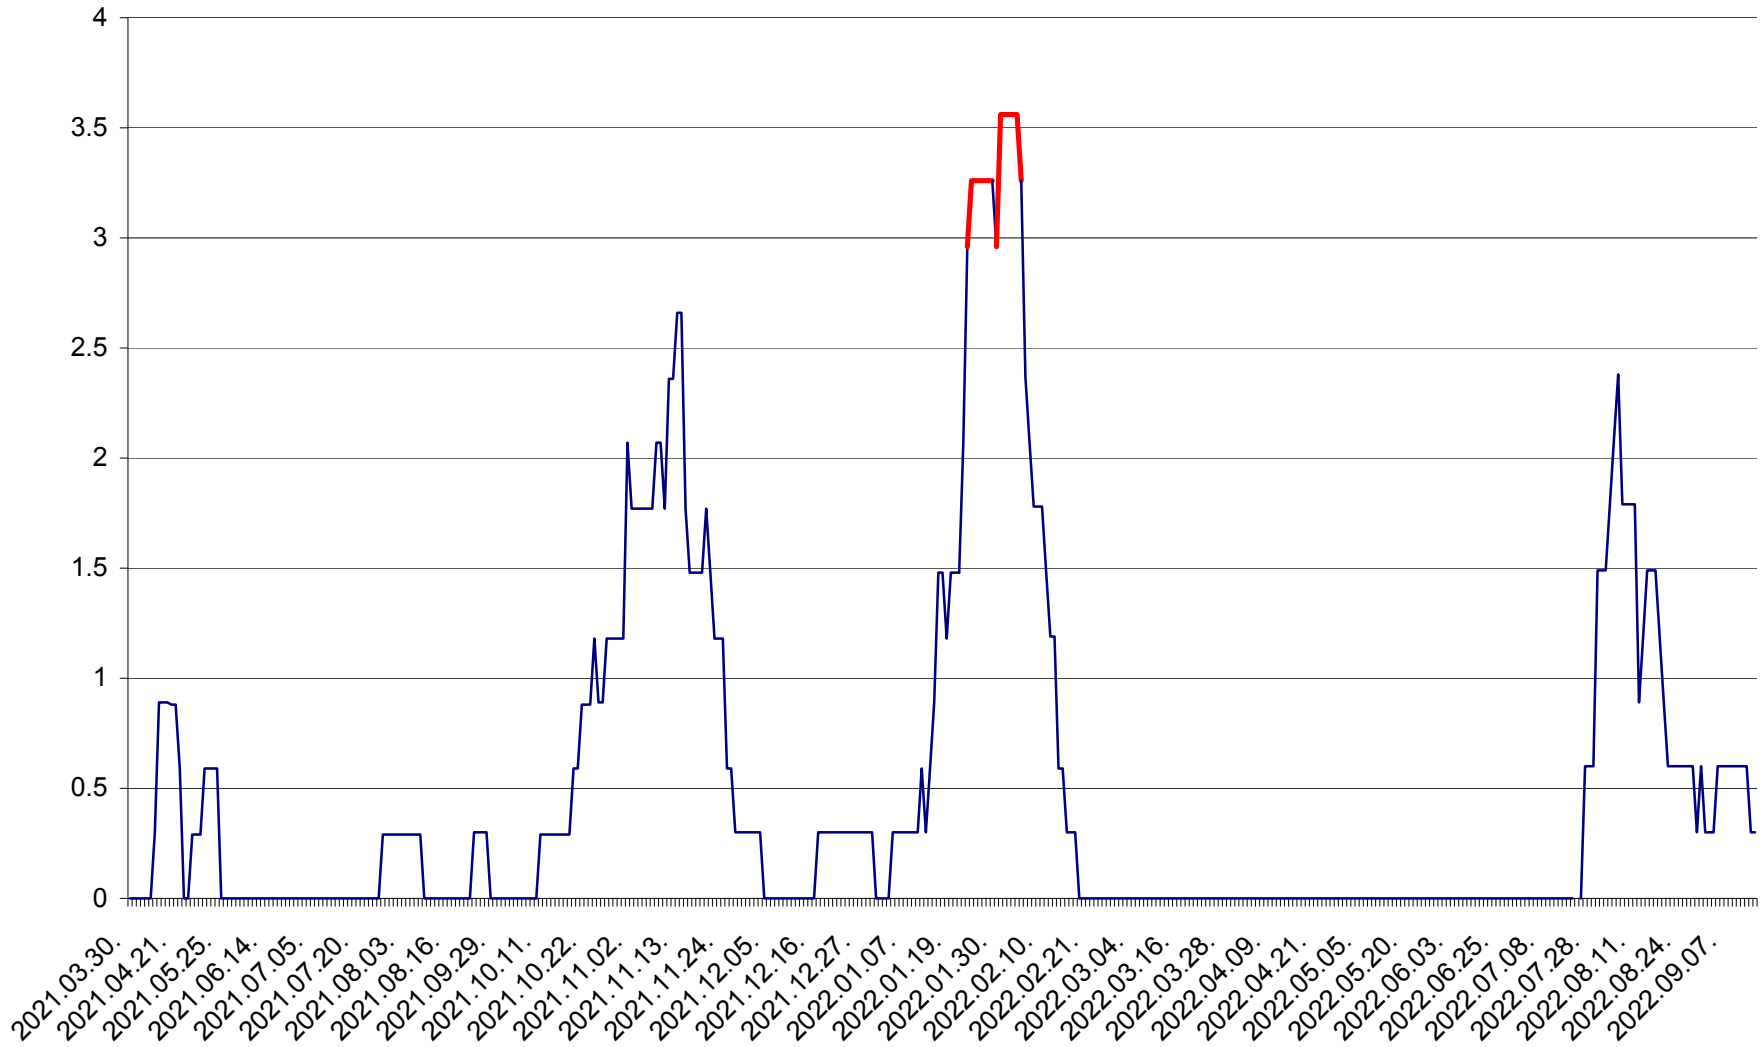

MUNICIPIUL GHEORGHENI - Evolutia incidentei cumulate pe 14 zile la % de locuitori
2021.04.01. - 2022.09.14.

JOSENI - Evolutia incidentei cumulate pe 14 zile la ‰ de locuitori
2021.04.01. - 2022.09.14.

LĂZAREA - Evolutia incidentei cumulate pe 14 zile la % de locuitori
2021.04.01. - 2022.09.14.

LELICENI - Evolutia incidentei cumulate pe 14 zile la ‰ de locuitori
2021.04.01. - 2022.09.14.

LUETA - Evolutia incidentei cumulate pe 14 zile la ‰ de locuitori
2021.04.01. - 2022.09.14.

LUNCA DE JOS - Evolutia incidentei cumulate pe 14 zile la ‰ de locuitori
2021.04.01. - 2022.09.14.

LUNCA DE SUS - Evolutia incidentei cumulate pe 14 zile la ‰ de locuitori
2021.04.01. - 2022.09.14.

LUPENI - Evolutia incidentei cumulate pe 14 zile la ‰ de locuitori
2021.04.01. - 2022.09.14.

MĂDĂRAȘ - Evolutia incidentei cumulate pe 14 zile la ‰ de locuitori
2021.04.01. - 2022.09.14.