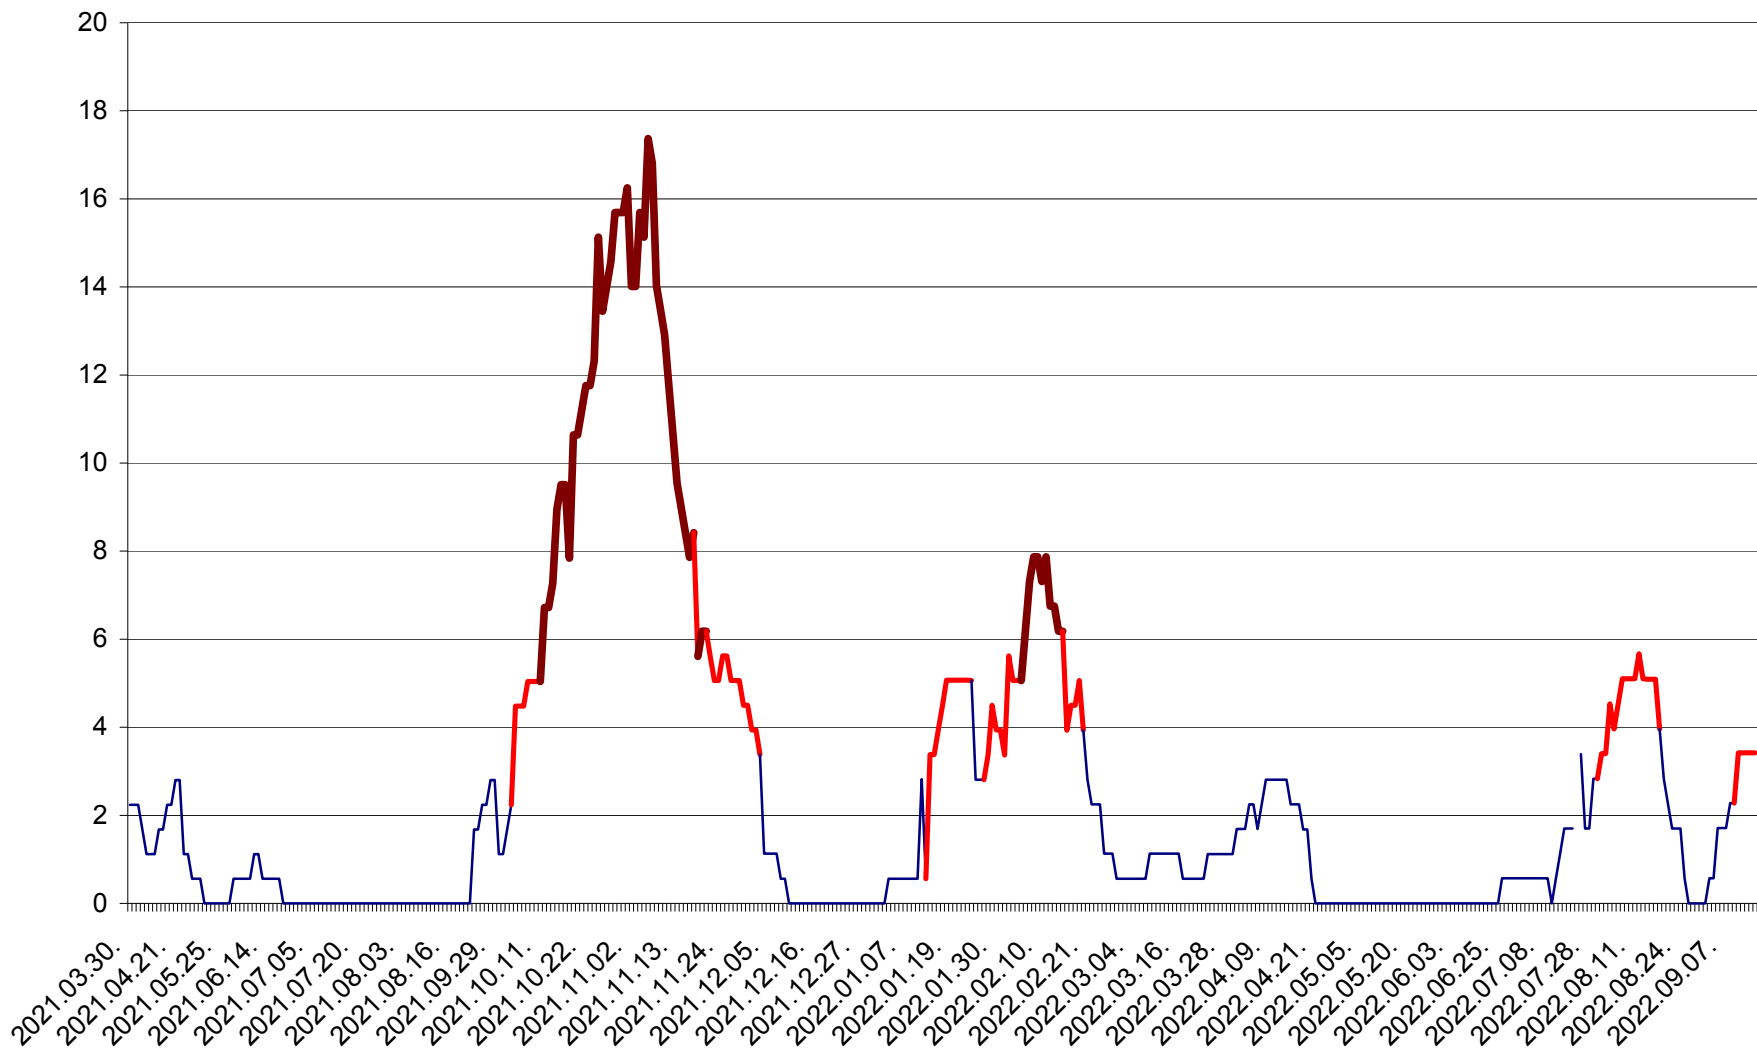

SÂNSIMION - Evolutia incidentei cumulate pe 14 zile la ‰ de locuitori
2021.04.01. - 2022.09.14.

SÂNTIMBRU - Evolutia incidentei cumulate pe 14 zile la ‰ de locuitori
2021.04.01. - 2022.09.14.

SĂRMAȘ - Evolutia incidentei cumulate pe 14 zile la ‰ de locuitori
2021.04.01. - 2022.09.14.

SATU MARE - Evolutia incidentei cumulate pe 14 zile la ‰ de locuitori
2021.04.01. - 2022.09.14.

SECUIENI - Evolutia incidentei cumulate pe 14 zile la ‰ de locuitori
2021.04.01. - 2022.09.14.

SICULENI - Evolutia incidentei cumulate pe 14 zile la ‰ de locuitori
2021.04.01. - 2022.09.14.

ȘIMONEȘTI - Evolutia incidentei cumulate pe 14 zile la ‰ de locuitori
2021.04.01. - 2022.09.14.

SUBCETATE - Evolutia incidentei cumulate pe 14 zile la ‰ de locuitori
2021.04.01. - 2022.09.14.

SUSENI - Evolutia incidentei cumulate pe 14 zile la ‰ de locuitori
2021.04.01. - 2022.09.14.