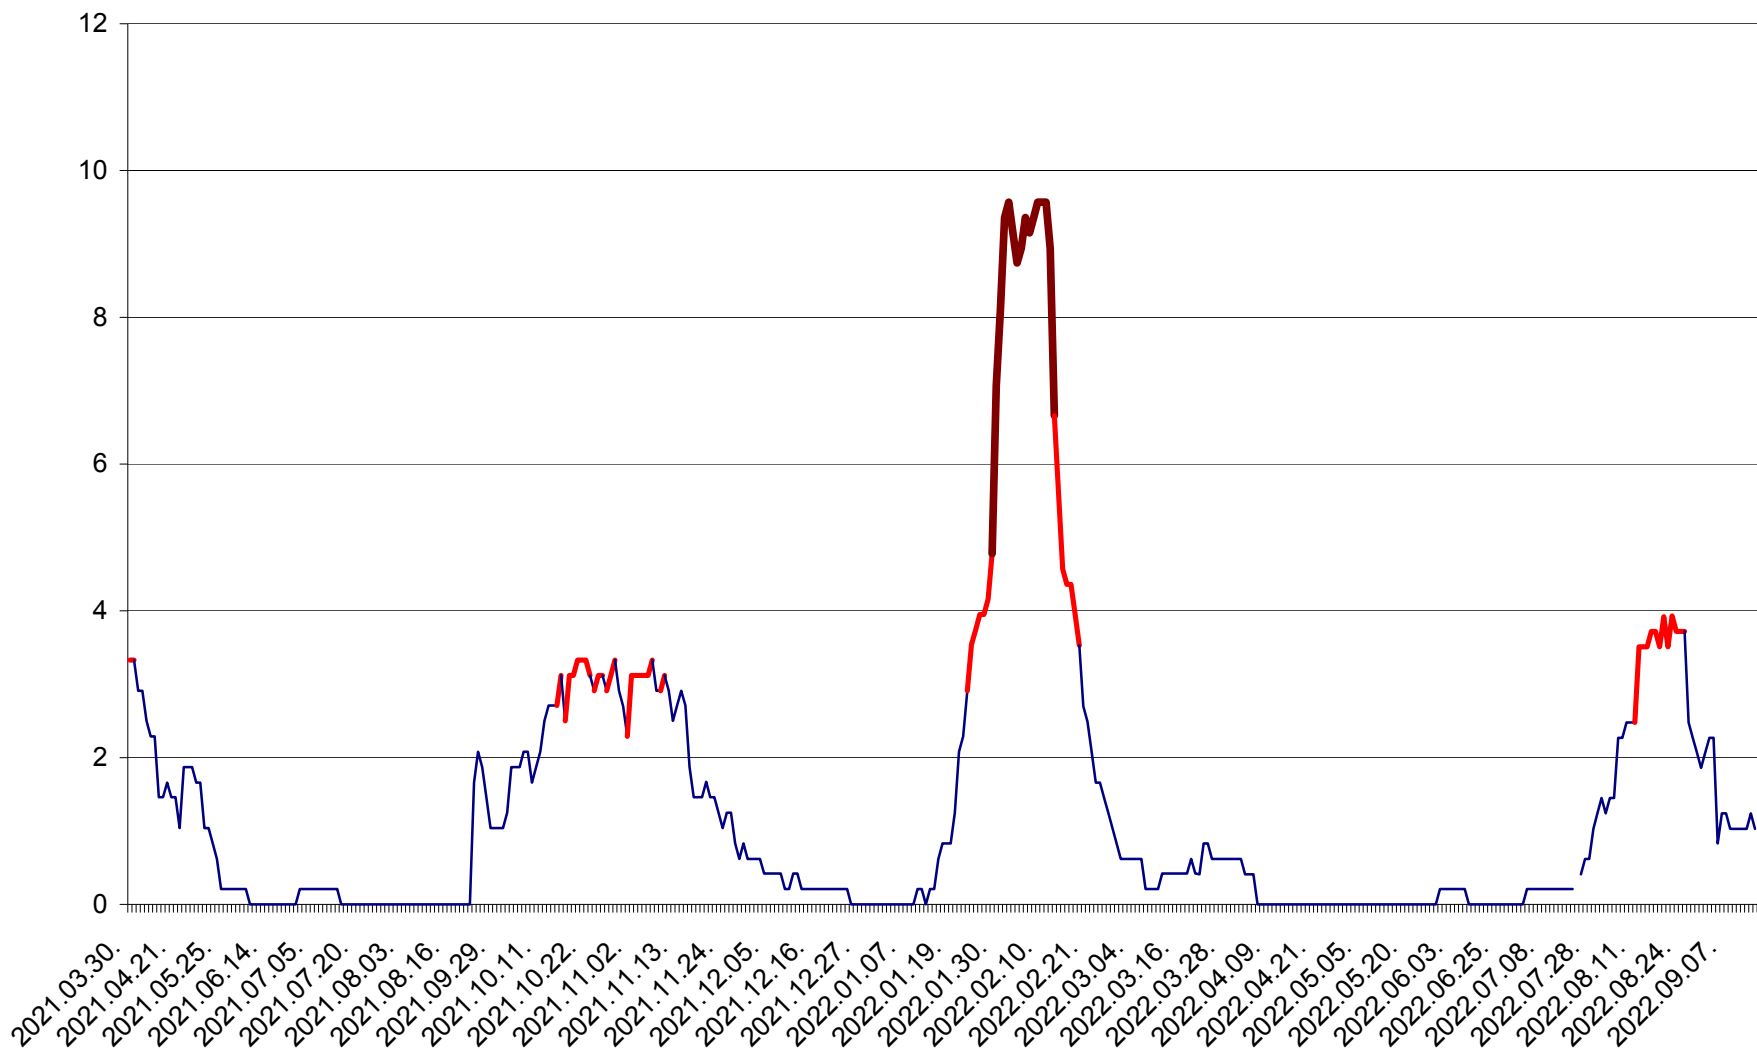

MUNICIPIUL GHEORGHENI - Evolutia incidentei cumulate pe 14 zile la % de locuitori
2021.04.01. - 2022.09.14.

JOSENI - Evolutia incidentei cumulate pe 14 zile la ‰ de locuitori
2021.04.01. - 2022.09.14.

LĂZAREA - Evolutia incidentei cumulate pe 14 zile la % de locuitori
2021.04.01. - 2022.09.14.

LELICENI - Evolutia incidentei cumulate pe 14 zile la ‰ de locuitori
2021.04.01. - 2022.09.14.

LUETA - Evolutia incidentei cumulate pe 14 zile la ‰ de locuitori
2021.04.01. - 2022.09.14.

LUNCA DE JOS - Evolutia incidentei cumulate pe 14 zile la ‰ de locuitori
2021.04.01. - 2022.09.14.

LUNCA DE SUS - Evolutia incidentei cumulate pe 14 zile la ‰ de locuitori
2021.04.01. - 2022.09.14.

LUPENI - Evolutia incidentei cumulate pe 14 zile la ‰ de locuitori
2021.04.01. - 2022.09.14.

MĂDĂRAȘ - Evolutia incidentei cumulate pe 14 zile la ‰ de locuitori
2021.04.01. - 2022.09.14.