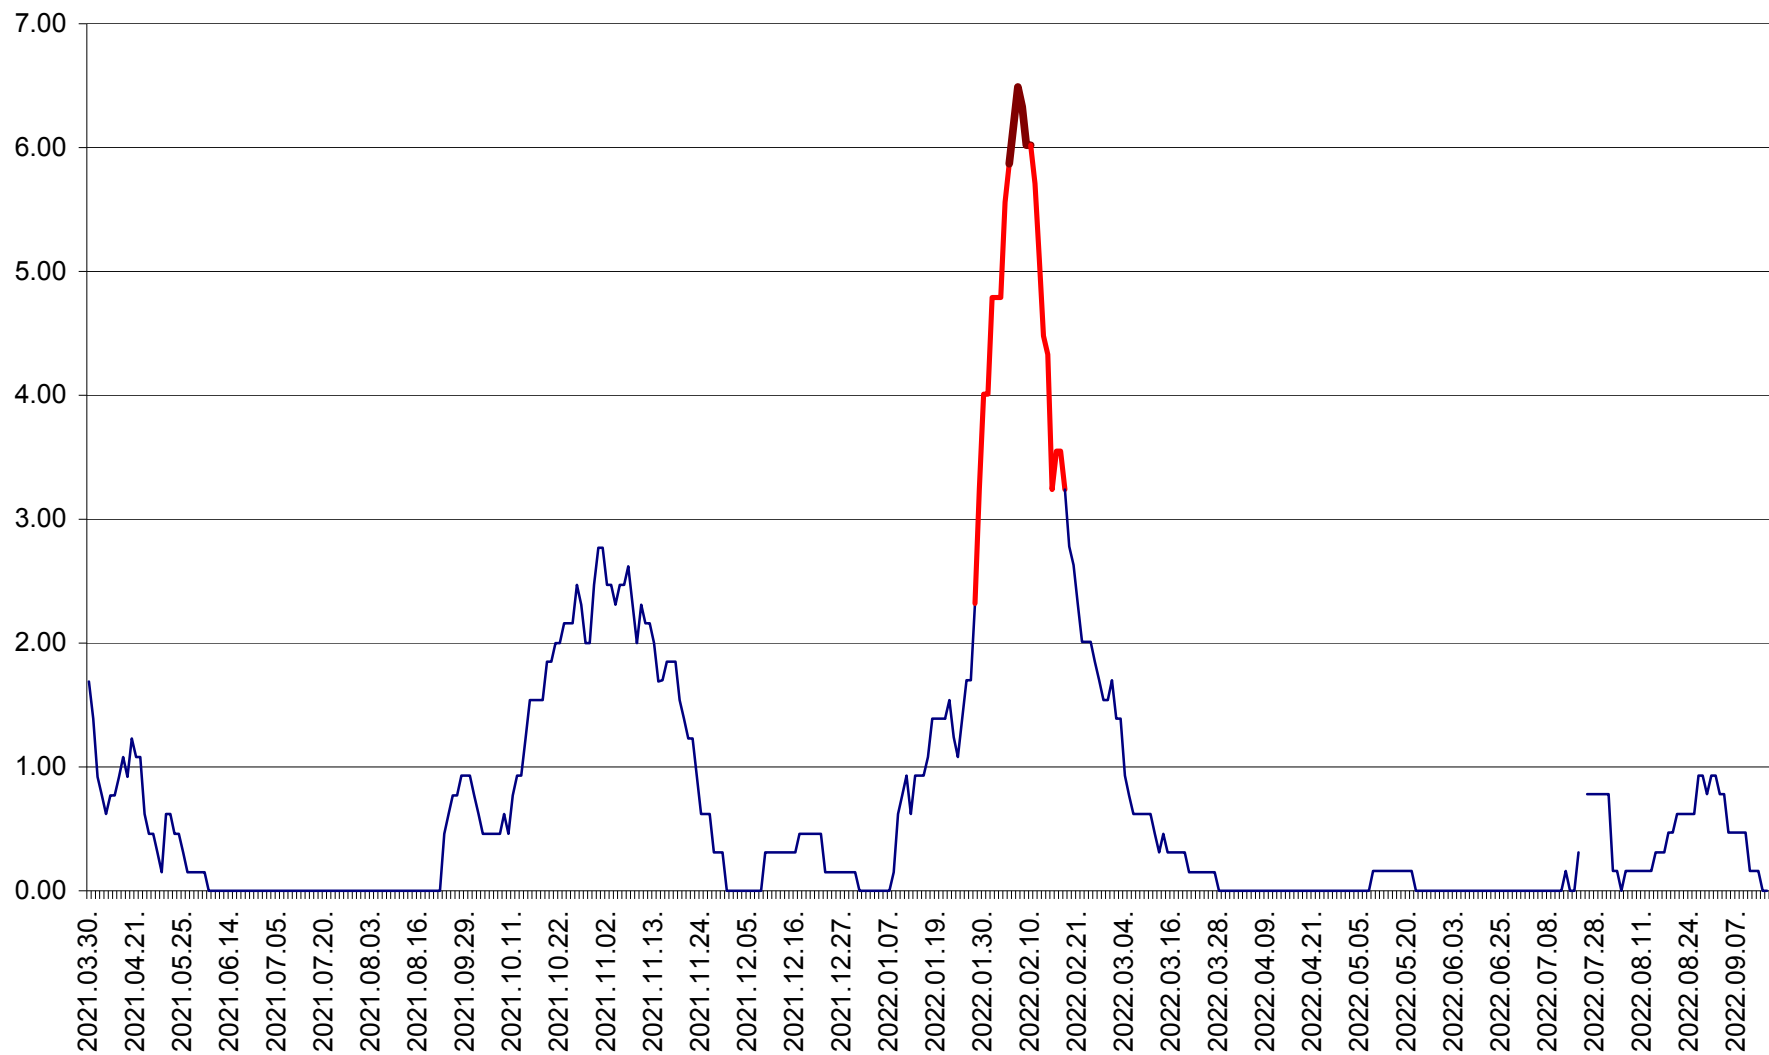

ORAȘ BĂLAN - Evoluția incidenței cumulate pe 14 zile la ‰ de locuitori
2021.04.01. - 2022.09.14.

BILBOR - Evolutia incidentei cumulate pe 14 zile la ‰ de locuitori
2021.04.01. - 2022.09.14.

ORAȘ BORSEC - Evolutia incidentei cumulate pe 14 zile la ‰ de locuitori
2021.04.01. - 2022.09.14.

BRĂDEȘTI - Evolutia incidentei cumulate pe 14 zile la ‰ de locuitori
2021.04.01. - 2022.09.14.

CĂPÂLNIȚA - Evolutia incidentei cumulate pe 14 zile la ‰ de locuitori
2021.04.01. - 2022.09.14.

CÂRȚA - Evolutia incidentei cumulate pe 14 zile la ‰ de locuitori
2021.04.01. - 2022.09.14.

CICEU - Evolutia incidentei cumulate pe 14 zile la ‰ de locuitori
2021.04.01. - 2022.09.14.

CIUCSÂNGEORGIU - Evolutia incidentei cumulate pe 14 zile la ‰ de locuitori
2021.04.01. - 2022.09.14.

CIUMANI - Evolutia incidentei cumulate pe 14 zile la ‰ de locuitori
2021.04.01. - 2022.09.14.

CORBU - Evolutia incidentei cumulate pe 14 zile la ‰ de locuitori
2021.04.01. - 2022.09.14.

CORUND - Evolutia incidentei cumulate pe 14 zile la ‰ de locuitori
2021.04.01. - 2022.09.14.

COZMENI - Evolutia incidentei cumulate pe 14 zile la ‰ de locuitori
2021.04.01. - 2022.09.14.