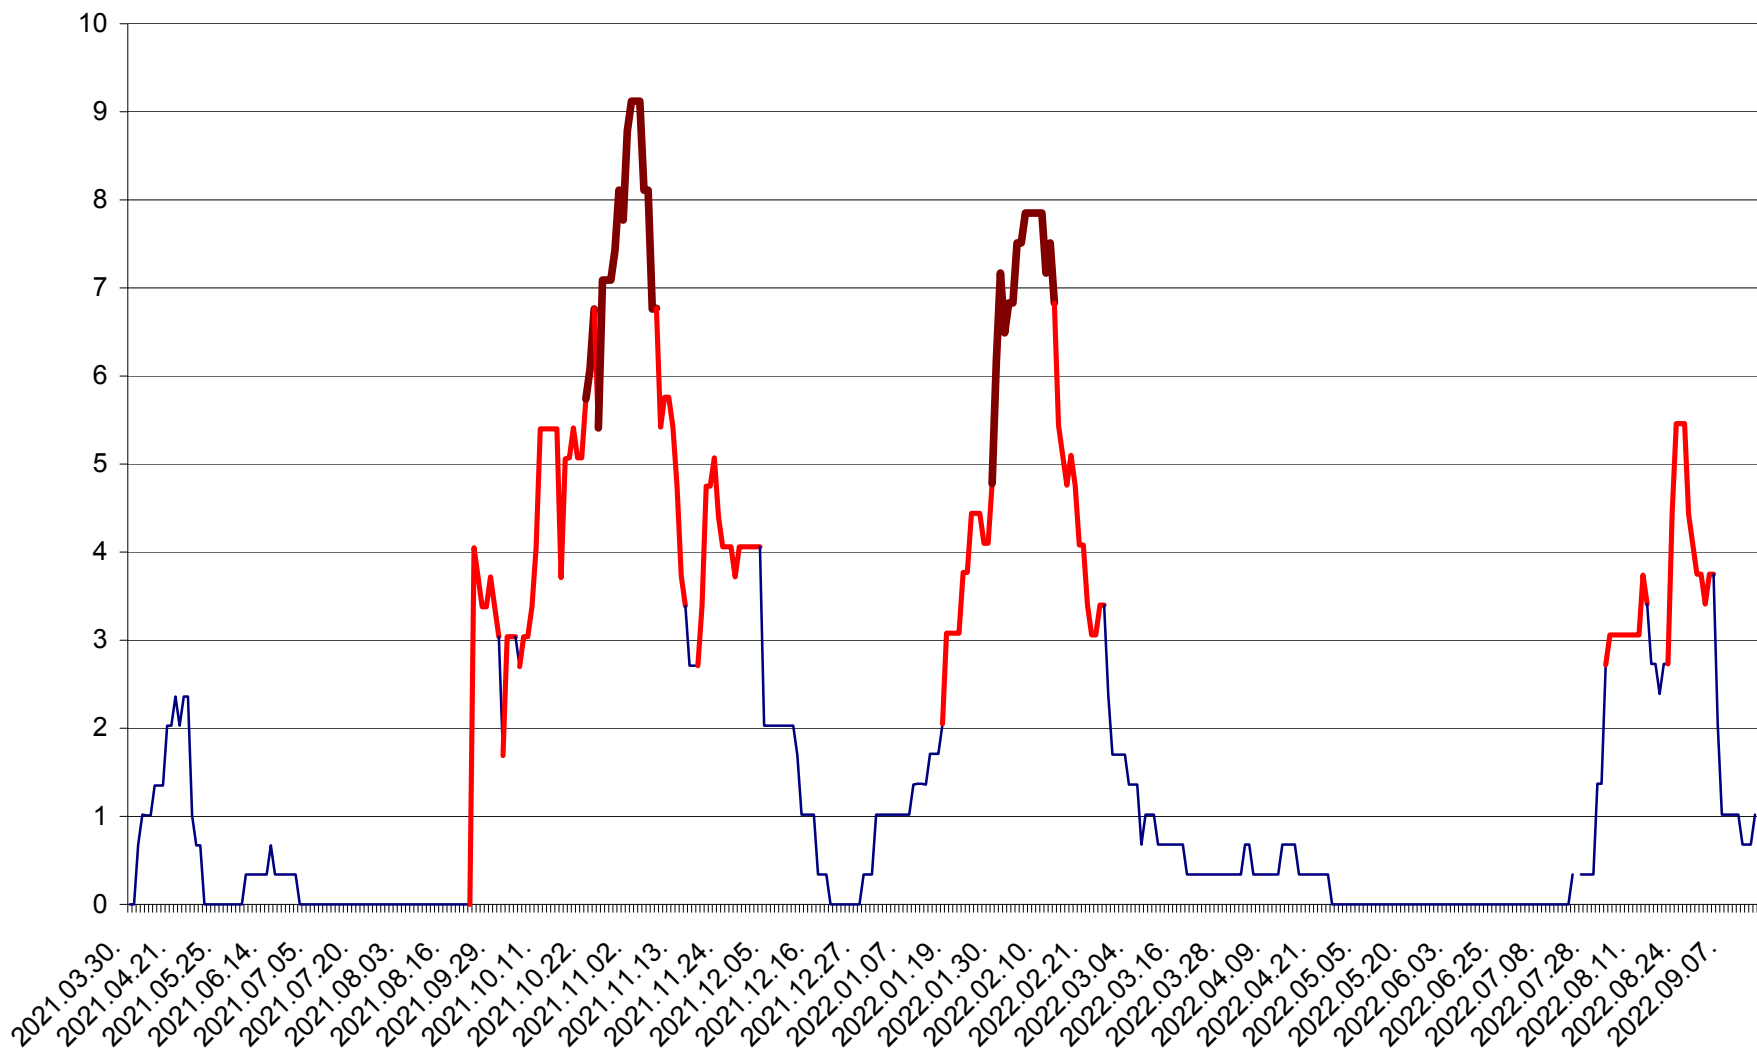

LELICENI - Evolutia incidentei cumulate pe 14 zile la ‰ de locuitori
2021.04.01. - 2022.09.14.

LUETA - Evolutia incidentei cumulate pe 14 zile la ‰ de locuitori
2021.04.01. - 2022.09.14.

LUNCA DE JOS - Evolutia incidentei cumulate pe 14 zile la ‰ de locuitori
2021.04.01. - 2022.09.14.

LUNCA DE SUS - Evolutia incidentei cumulate pe 14 zile la ‰ de locuitori
2021.04.01. - 2022.09.14.

LUPENI - Evolutia incidentei cumulate pe 14 zile la ‰ de locuitori
2021.04.01. - 2022.09.14.

MĂDĂRAȘ - Evolutia incidentei cumulate pe 14 zile la ‰ de locuitori
2021.04.01. - 2022.09.14.

MĂRTINIȘ - Evolutia incidentei cumulate pe 14 zile la % de locuitori
2021.04.01. - 2022.09.14.

MEREȘTI - Evolutia incidentei cumulate pe 14 zile la ‰ de locuitori
2021.04.01. - 2022.09.14.

MUNICIPIUL MIERCUREA-CIUC - Evolutia incidentei cumulate pe 14 zile la ‰ de locuitori
2021.04.01. - 2022.09.14.