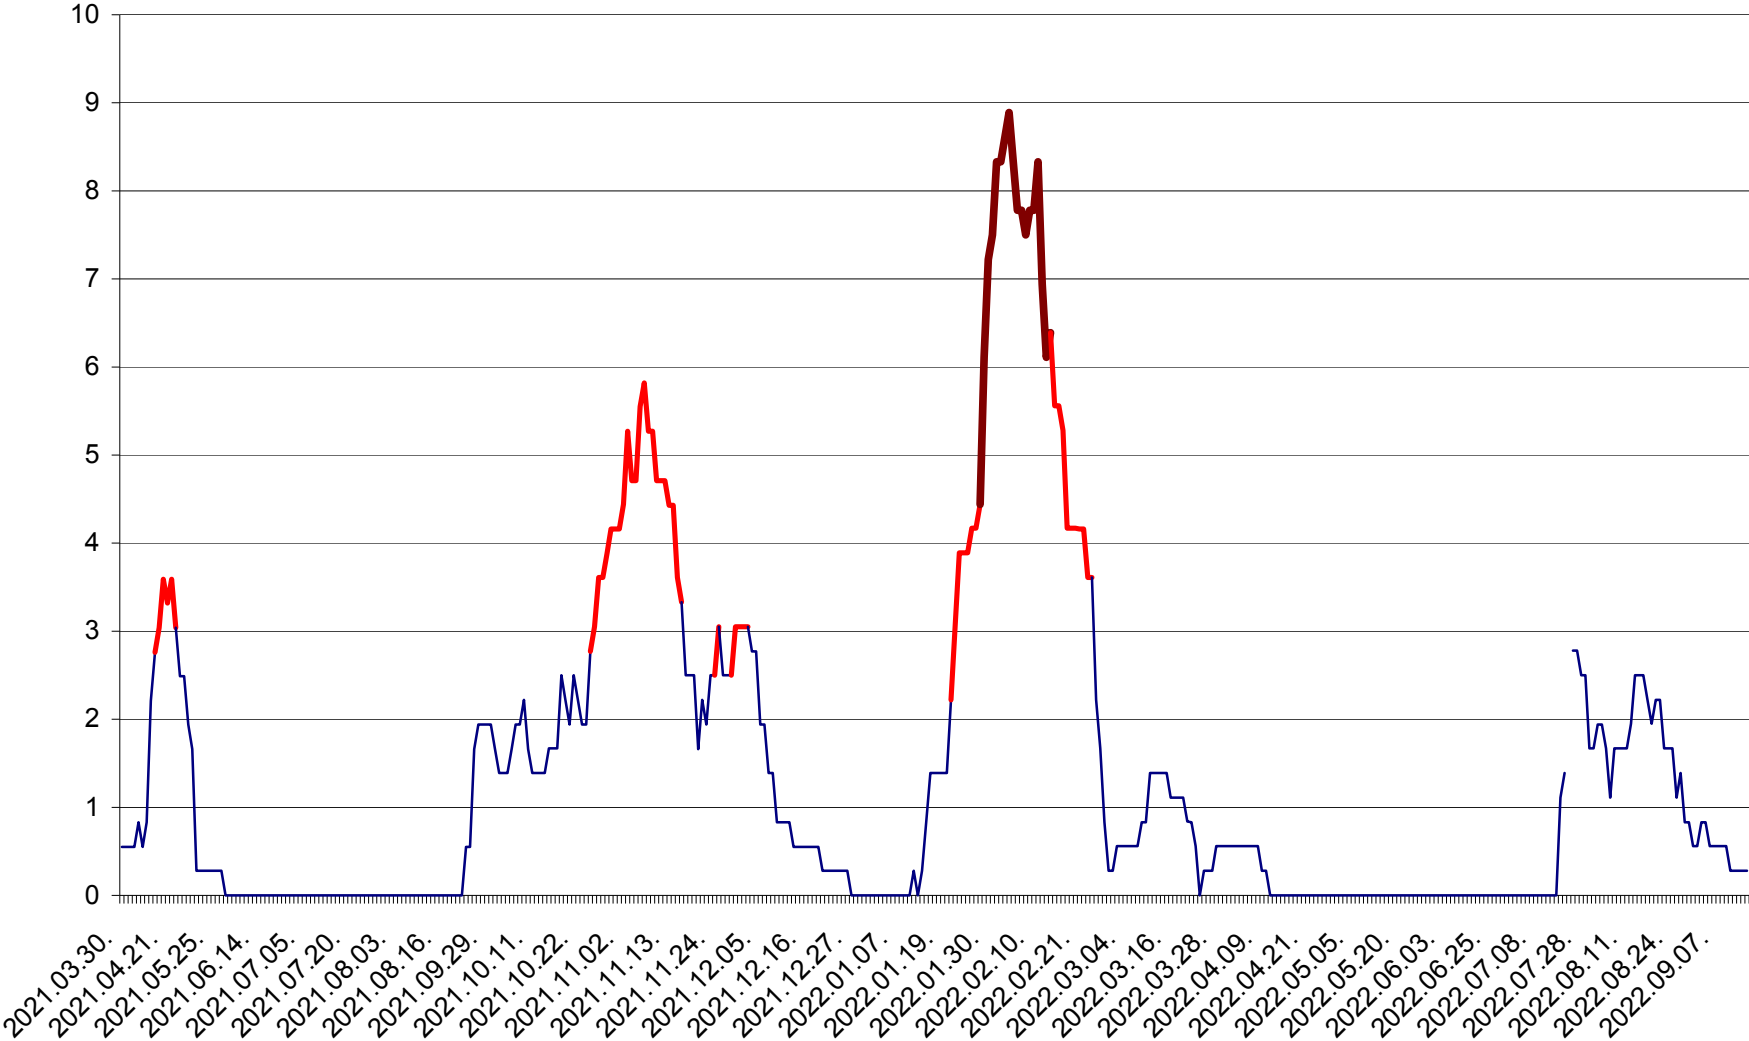

LELICENI - Evolutia incidentei cumulate pe 14 zile la ‰ de locuitori
2021.04.01. - 2022.09.14.

LUETA - Evolutia incidentei cumulate pe 14 zile la ‰ de locuitori
2021.04.01. - 2022.09.14.

LUNCA DE JOS - Evolutia incidentei cumulate pe 14 zile la ‰ de locuitori
2021.04.01. - 2022.09.14.

LUNCA DE SUS - Evolutia incidentei cumulate pe 14 zile la ‰ de locuitori
2021.04.01. - 2022.09.14.

LUPENI - Evolutia incidentei cumulate pe 14 zile la ‰ de locuitori
2021.04.01. - 2022.09.14.

MĂDĂRAȘ - Evolutia incidentei cumulate pe 14 zile la ‰ de locuitori
2021.04.01. - 2022.09.14.

MĂRTINIȘ - Evolutia incidentei cumulate pe 14 zile la % de locuitori
2021.04.01. - 2022.09.14.

MEREȘTI - Evolutia incidentei cumulate pe 14 zile la ‰ de locuitori
2021.04.01. - 2022.09.14.

MUNICIPIUL MIERCUREA-CIUC - Evolutia incidentei cumulate pe 14 zile la ‰ de locuitori
2021.04.01. - 2022.09.14.

MIHĂILENI - Evolutia incidentei cumulate pe 14 zile la ‰ de locuitori
2021.04.01. - 2022.09.14.

MUGENI - Evolutia incidentei cumulate pe 14 zile la ‰ de locuitori
2021.04.01. - 2022.09.14.

OCLAND - Evolutia incidentei cumulate pe 14 zile la ‰ de locuitori
2021.04.01. - 2022.09.14.