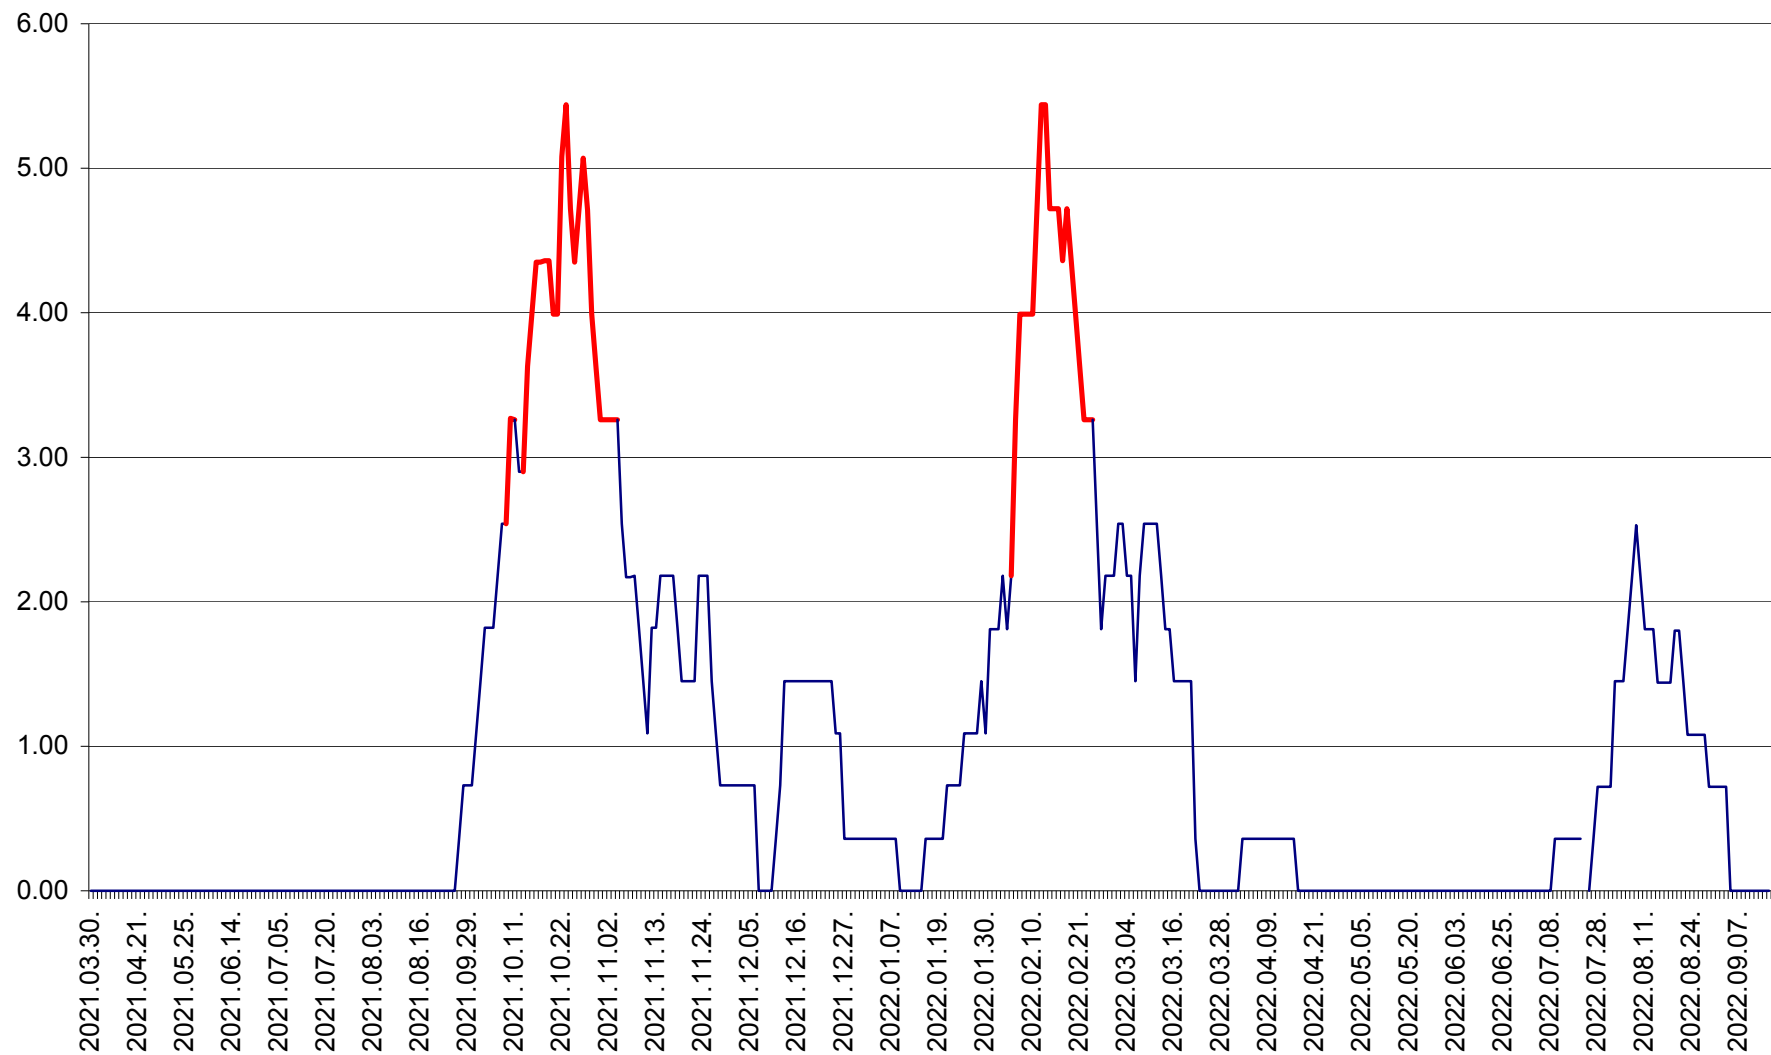

ATID - Evolutia incidentei cumulate pe 14 zile la % de locuitori
2021.04.01. - 2022.09.14.

AVRĂMEȘTI - Evolutia incidentei cumulate pe 14 zile la ‰ de locuitori
2021.04.01. - 2022.09.14.

ORAȘ BĂILE TUȘNAD - Evolutia incidentei cumulate pe 14 zile la ‰ de locuitori
2021.04.01. - 2022.09.14.

ORAȘ BĂLAN - Evoluția incidenței cumulate pe 14 zile la ‰ de locuitori
2021.04.01. - 2022.09.14.

BILBOR - Evolutia incidentei cumulate pe 14 zile la ‰ de locuitori
2021.04.01. - 2022.09.14.

ORAȘ BORSEC - Evolutia incidentei cumulate pe 14 zile la ‰ de locuitori
2021.04.01. - 2022.09.14.

BRĂDEȘTI - Evolutia incidentei cumulate pe 14 zile la ‰ de locuitori
2021.04.01. - 2022.09.14.

CĂPÂLNIȚA - Evolutia incidentei cumulate pe 14 zile la ‰ de locuitori
2021.04.01. - 2022.09.14.

CÂRȚA - Evolutia incidentei cumulate pe 14 zile la ‰ de locuitori
2021.04.01. - 2022.09.14.