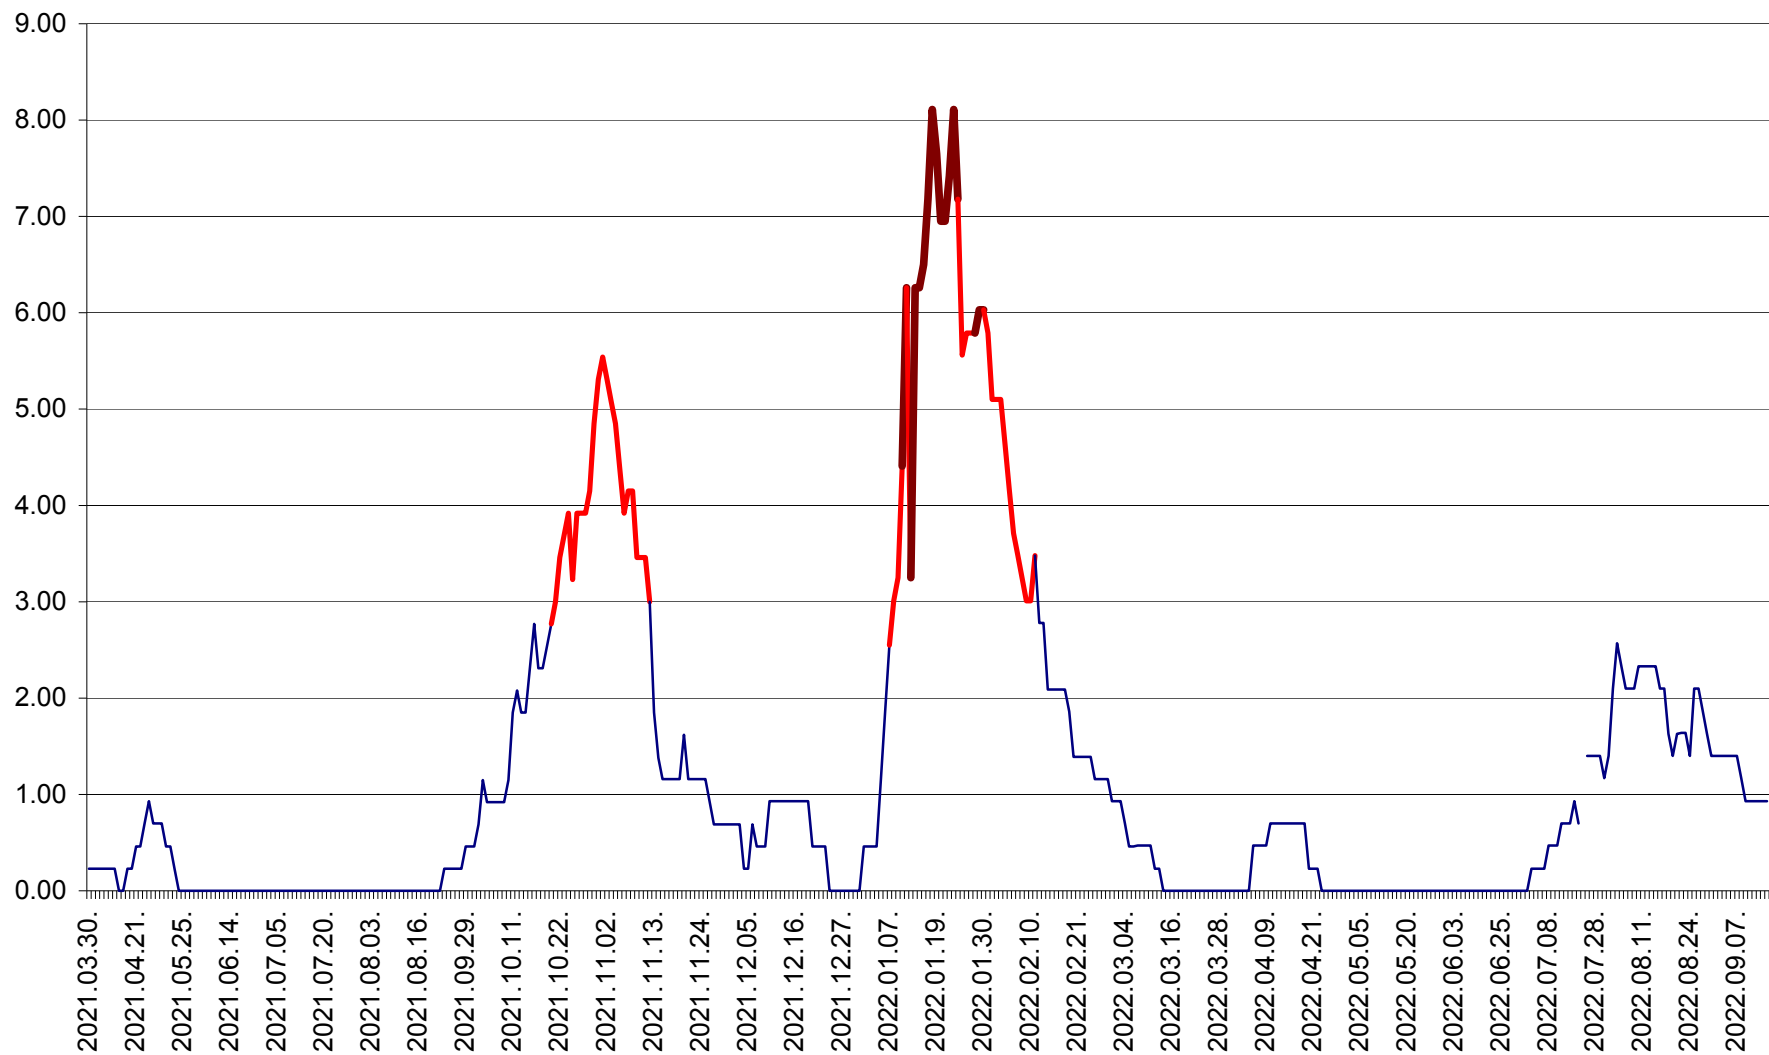

ORAȘ BĂLAN - Evoluția incidenței cumulate pe 14 zile la ‰ de locuitori
2021.04.01. - 2022.09.14.

BILBOR - Evolutia incidentei cumulate pe 14 zile la ‰ de locuitori
2021.04.01. - 2022.09.14.

ORAȘ BORSEC - Evolutia incidentei cumulate pe 14 zile la ‰ de locuitori
2021.04.01. - 2022.09.14.

BRĂDEȘTI - Evolutia incidentei cumulate pe 14 zile la ‰ de locuitori
2021.04.01. - 2022.09.14.

CĂPÂLNIȚA - Evolutia incidentei cumulate pe 14 zile la ‰ de locuitori
2021.04.01. - 2022.09.14.

CÂRȚA - Evolutia incidentei cumulate pe 14 zile la ‰ de locuitori
2021.04.01. - 2022.09.14.

CICEU - Evolutia incidentei cumulate pe 14 zile la ‰ de locuitori
2021.04.01. - 2022.09.14.

CIUCSÂNGEORGIU - Evolutia incidentei cumulate pe 14 zile la ‰ de locuitori
2021.04.01. - 2022.09.14.

CIUMANI - Evolutia incidentei cumulate pe 14 zile la ‰ de locuitori
2021.04.01. - 2022.09.14.

CORBU - Evolutia incidentei cumulate pe 14 zile la ‰ de locuitori
2021.04.01. - 2022.09.14.

CORUND - Evolutia incidentei cumulate pe 14 zile la ‰ de locuitori
2021.04.01. - 2022.09.14.

COZMENI - Evolutia incidentei cumulate pe 14 zile la ‰ de locuitori
2021.04.01. - 2022.09.14.