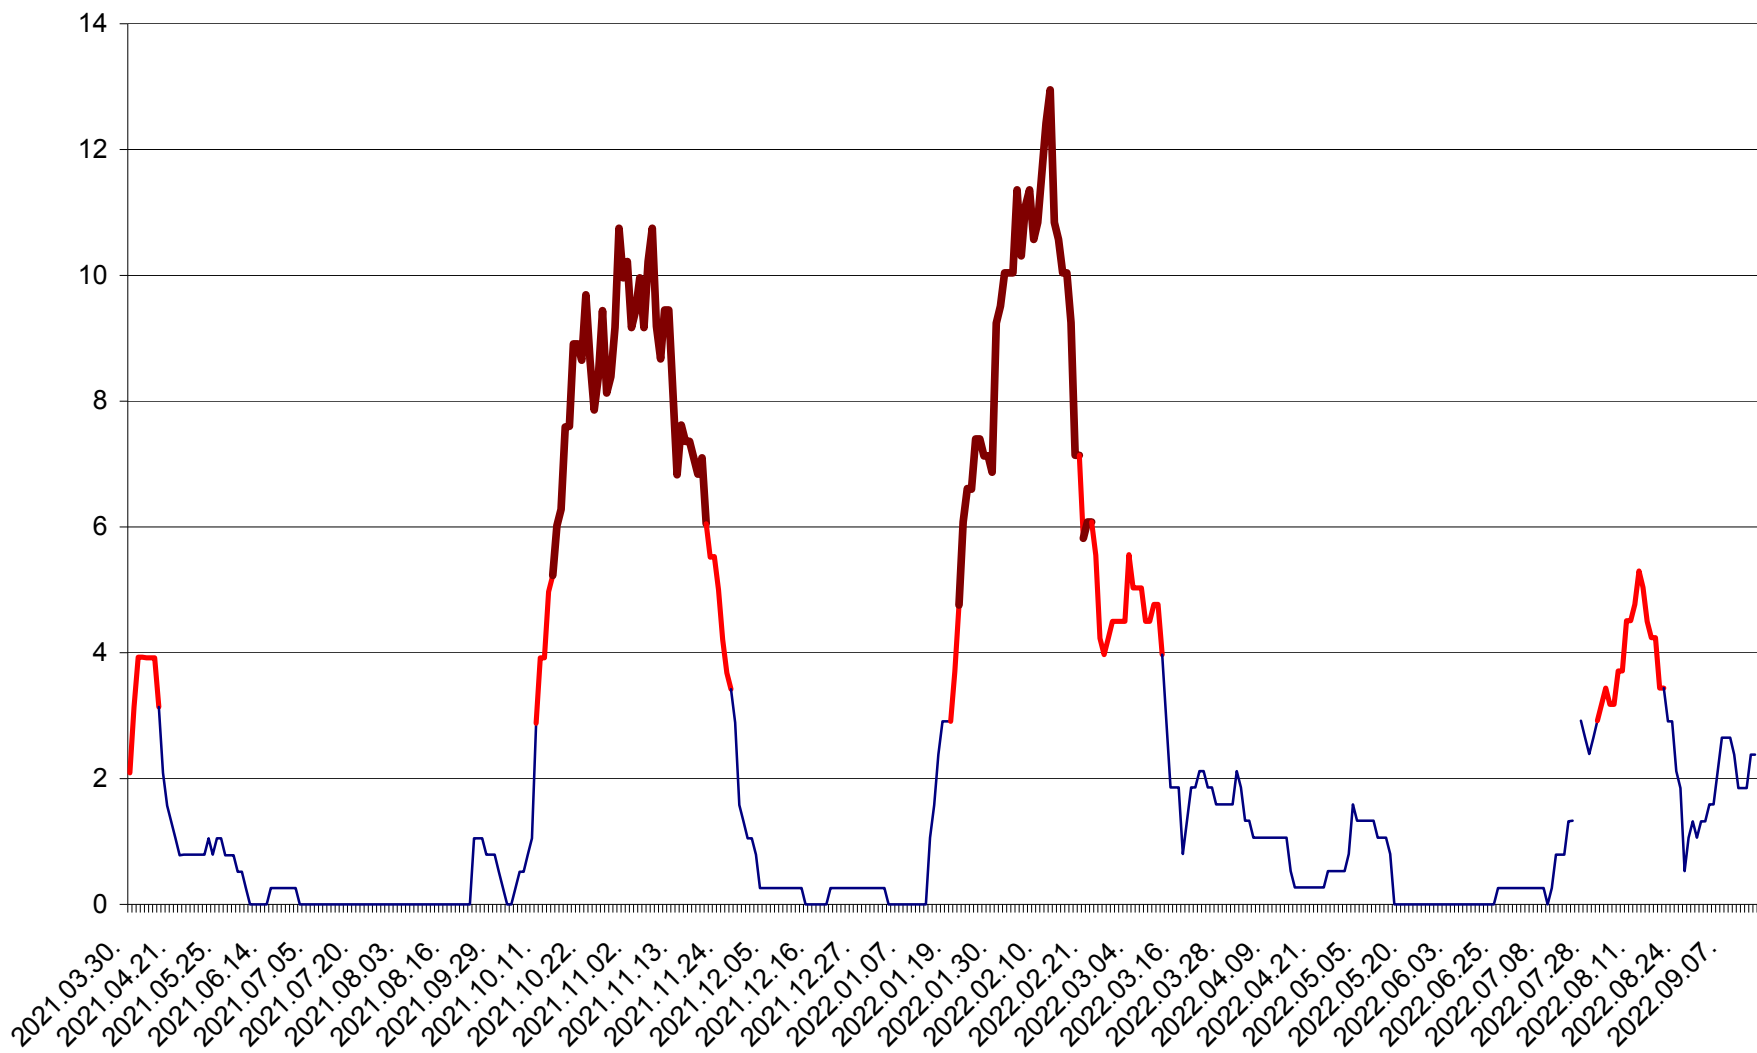

RACU - Evolutia incidentei cumulate pe 14 zile la ‰ de locuitori
2021.04.01. - 2022.09.14.

REMETEA - Evolutia incidentei cumulate pe 14 zile la ‰ de locuitori
2021.04.01. - 2022.09.14.

SĂCEL - Evolutia incidentei cumulate pe 14 zile la ‰ de locuitori
2021.04.01. - 2022.09.14.

SÂNCRĂIENI - Evolutia incidentei cumulate pe 14 zile la ‰ de locuitori
2021.04.01. - 2022.09.14.

SÂNDOMINIC - Evolutia incidentei cumulate pe 14 zile la ‰ de locuitori
2021.04.01. - 2022.09.14.

SÂNMARTIN - Evolutia incidentei cumulate pe 14 zile la ‰ de locuitori
2021.04.01. - 2022.09.14.

SÂNSIMION - Evolutia incidentei cumulate pe 14 zile la ‰ de locuitori
2021.04.01. - 2022.09.14.

SÂNTIMBRU - Evolutia incidentei cumulate pe 14 zile la ‰ de locuitori
2021.04.01. - 2022.09.14.

SĂRMAȘ - Evolutia incidentei cumulate pe 14 zile la ‰ de locuitori
2021.04.01. - 2022.09.14.