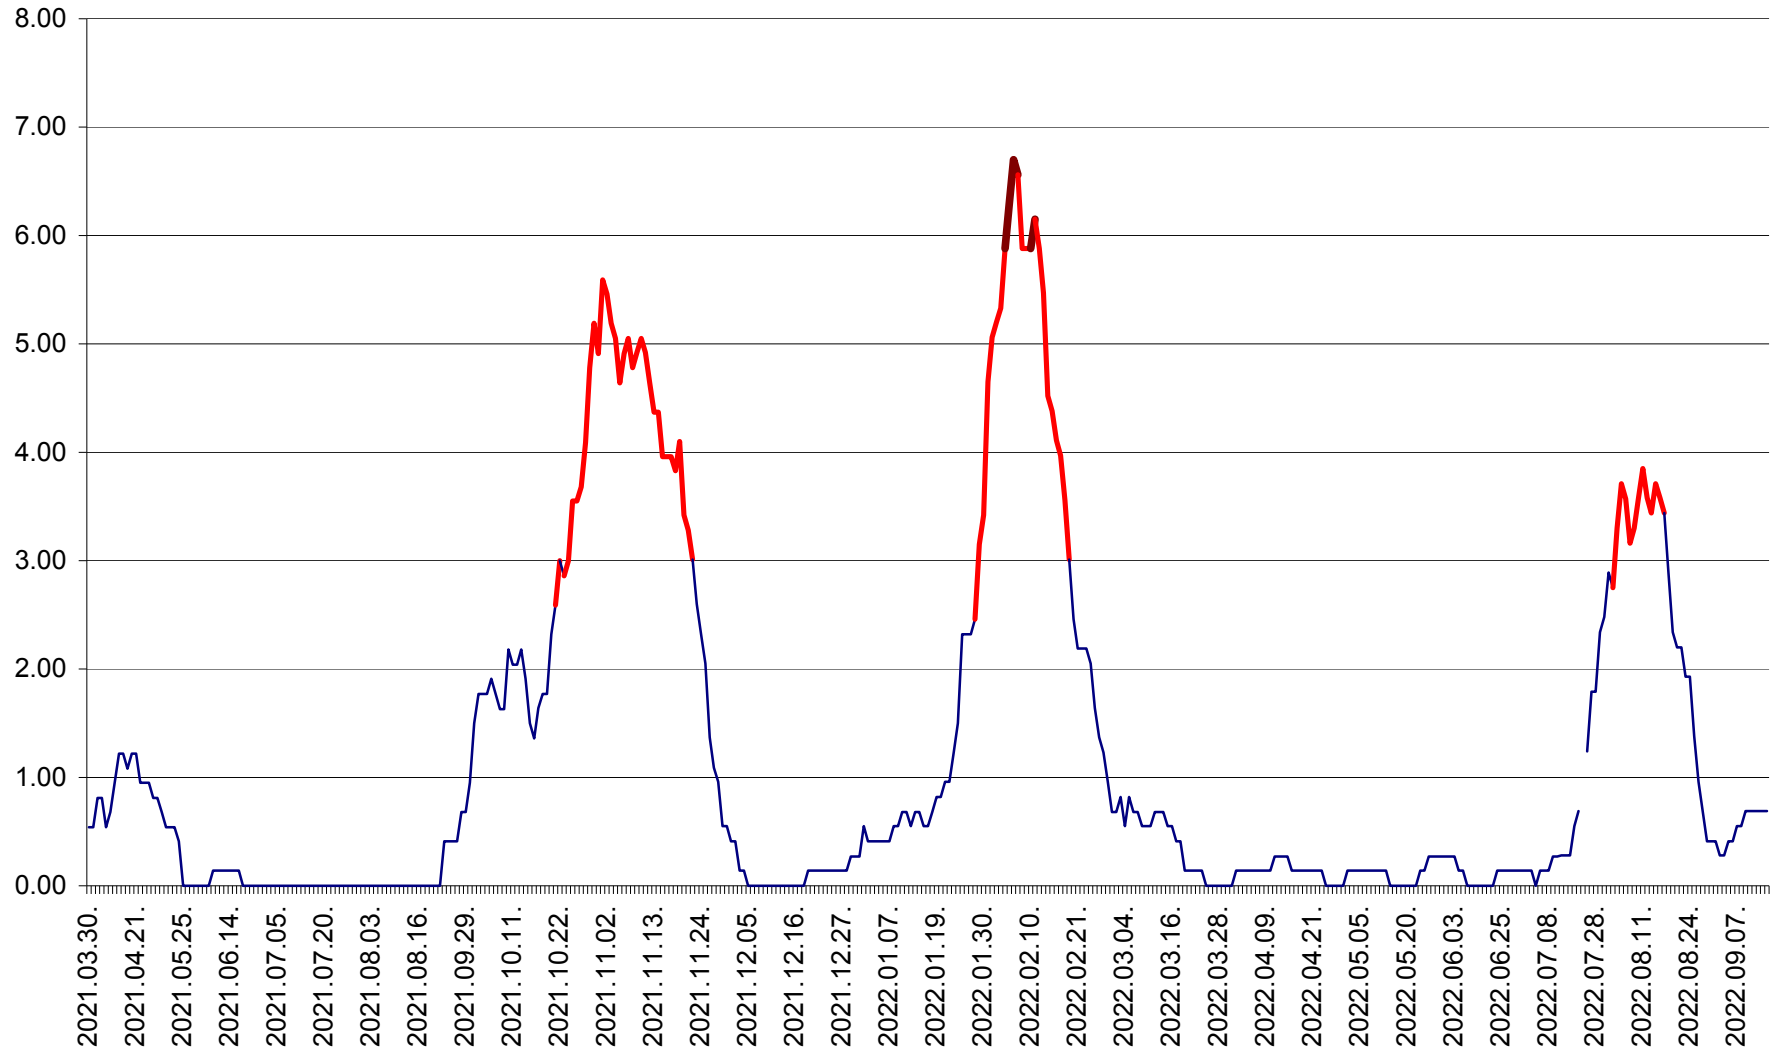

ATID - Evolutia incidentei cumulate pe 14 zile la % de locuitori
2021.04.01. - 2022.09.14.

AVRĂMEȘTI - Evolutia incidentei cumulate pe 14 zile la ‰ de locuitori
2021.04.01. - 2022.09.14.

ORAȘ BĂILE TUȘNAD - Evolutia incidentei cumulate pe 14 zile la ‰ de locuitori
2021.04.01. - 2022.09.14.

ORAȘ BĂLAN - Evoluția incidenței cumulate pe 14 zile la ‰ de locuitori
2021.04.01. - 2022.09.14.

BILBOR - Evolutia incidentei cumulate pe 14 zile la ‰ de locuitori
2021.04.01. - 2022.09.14.

ORAȘ BORSEC - Evolutia incidentei cumulate pe 14 zile la ‰ de locuitori
2021.04.01. - 2022.09.14.

BRĂDEȘTI - Evolutia incidentei cumulate pe 14 zile la ‰ de locuitori
2021.04.01. - 2022.09.14.

CĂPÂLNIȚA - Evolutia incidentei cumulate pe 14 zile la ‰ de locuitori
2021.04.01. - 2022.09.14.

CÂRȚA - Evolutia incidentei cumulate pe 14 zile la ‰ de locuitori
2021.04.01. - 2022.09.14.