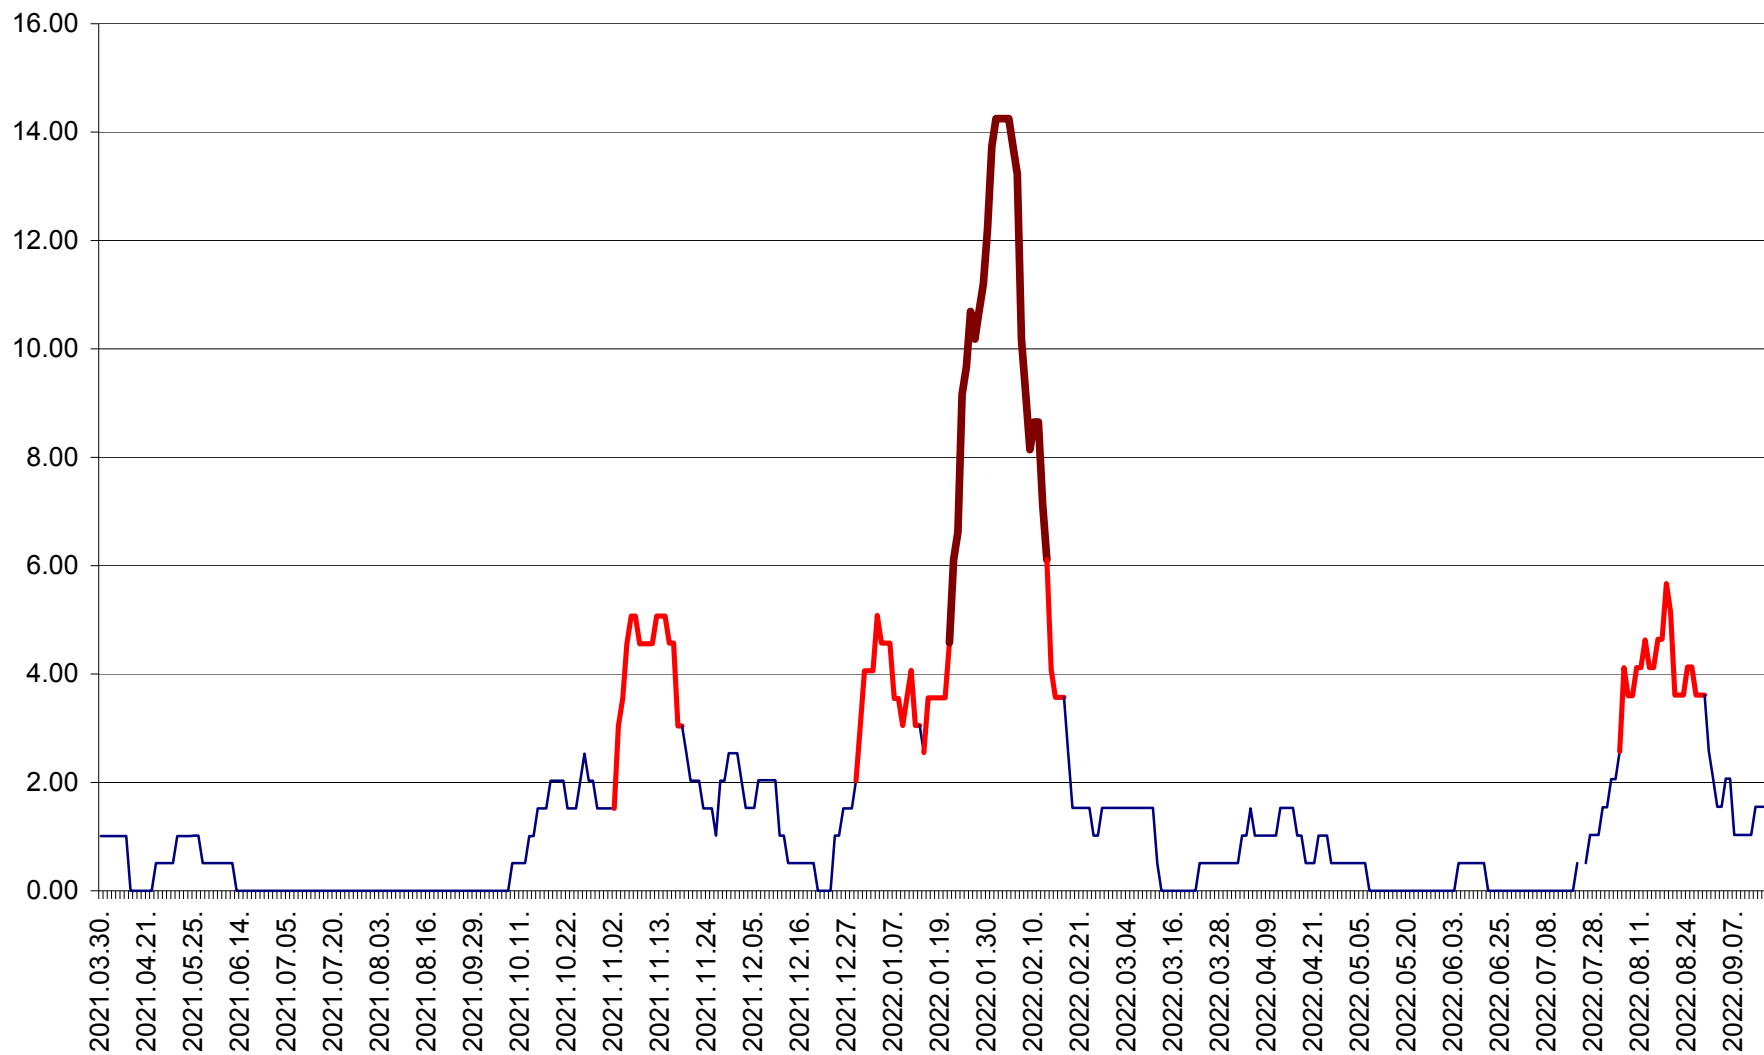

TUȘNAD - Evolutia incidentei cumulate pe 14 zile la ‰ de locuitori
2021.04.01. - 2022.09.14.

ULIEȘ - Evoluția incidenței cumulate pe 14 zile la ‰ de locuitori
2021.04.01. - 2022.09.14.

VĂRȘAG - Evolutia incidentei cumulate pe 14 zile la ‰ de locuitori
2021.04.01. - 2022.09.14.

ORAȘ VLĂHIȚA - Evolutia incidentei cumulate pe 14 zile la ‰ de locuitori
2021.04.01. - 2022.09.14.

VOȘLĂBENI - Evolutia incidentei cumulate pe 14 zile la ‰ de locuitori
2021.04.01. - 2022.09.14.

ZETEA - Evolutia incidentei cumulate pe 14 zile la ‰ de locuitori
2021.04.01. - 2022.09.14.