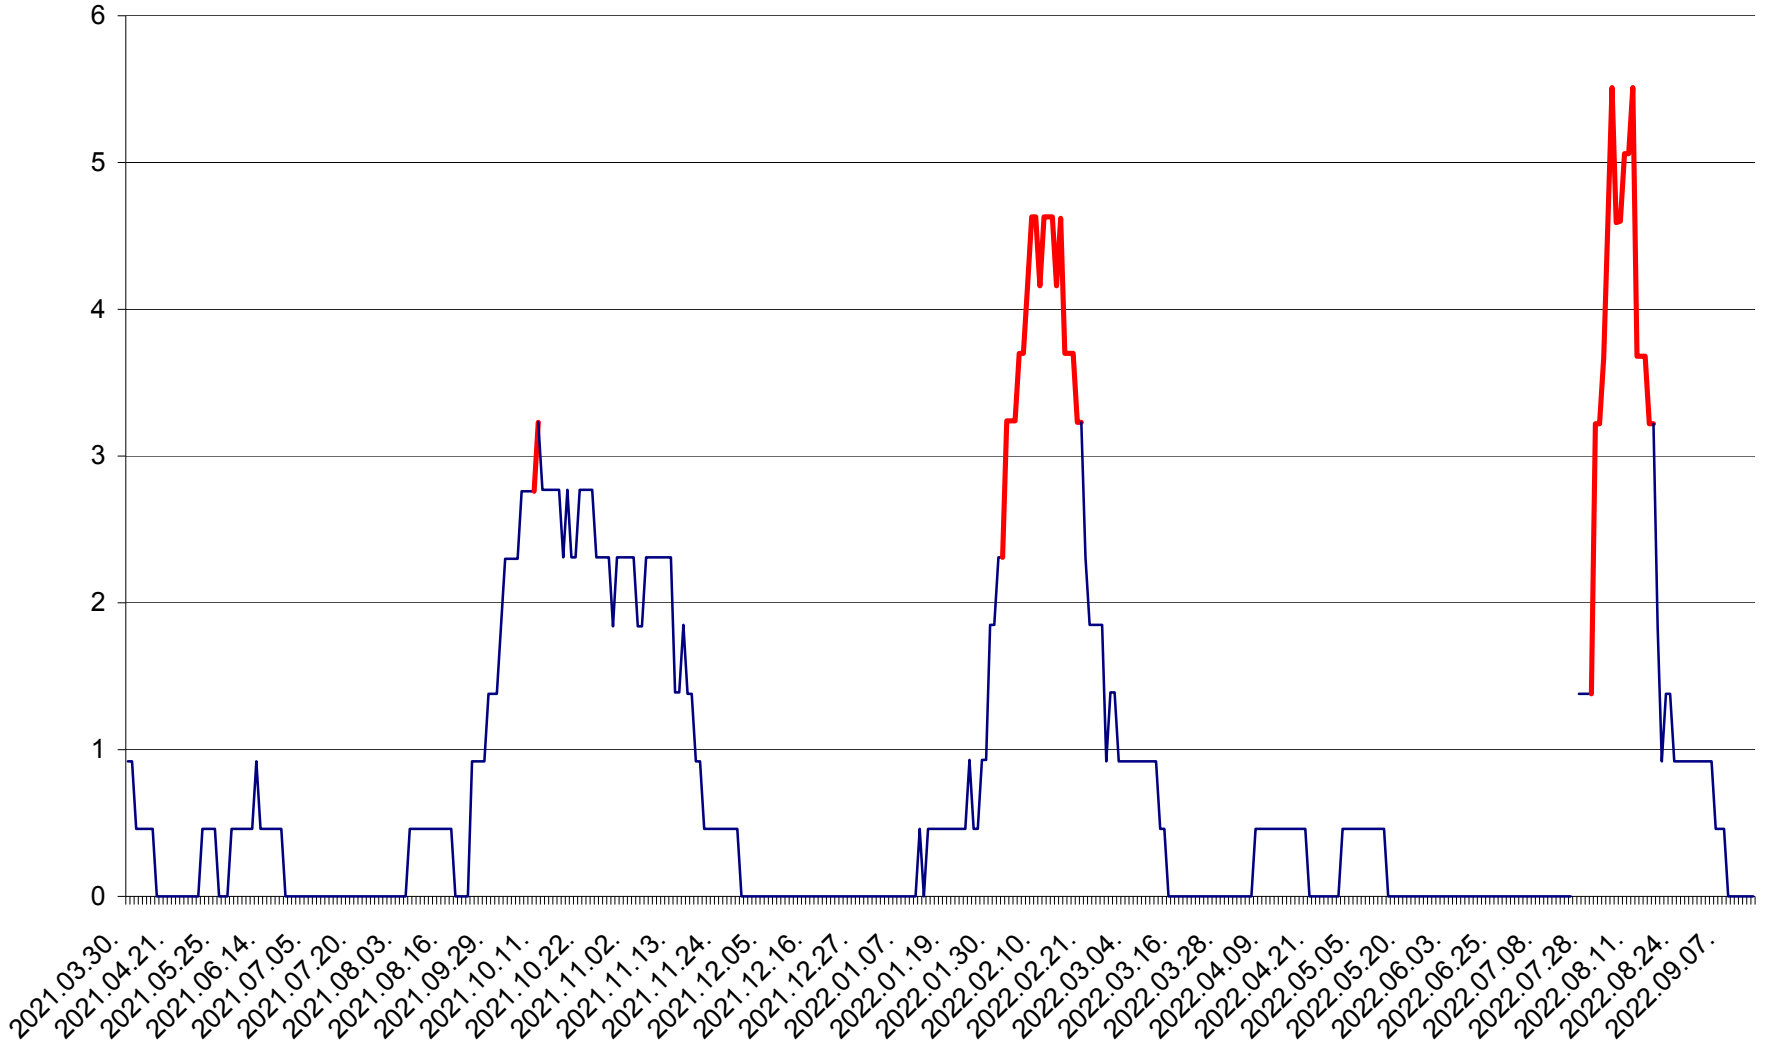

ULIEȘ - Evoluția incidenței cumulate pe 14 zile la ‰ de locuitori
2021.04.01. - 2022.09.14.