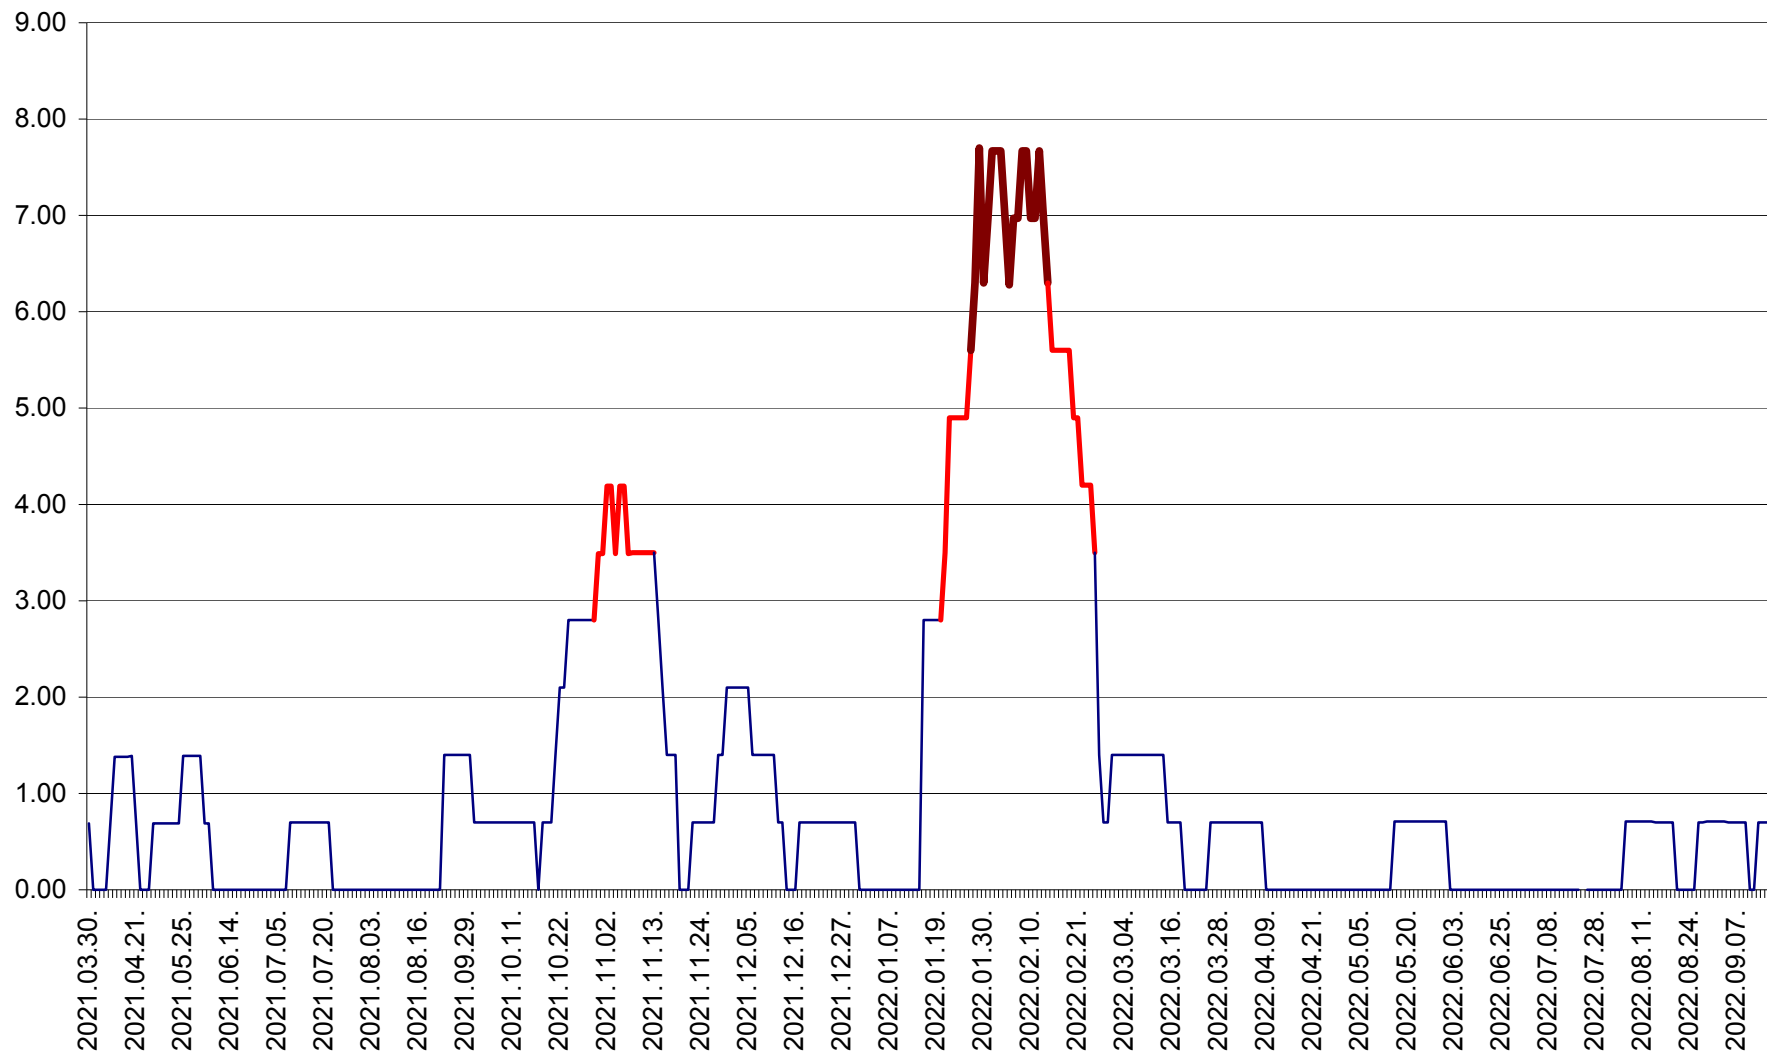

ORAȘ BĂLAN - Evoluția incidenței cumulate pe 14 zile la ‰ de locuitori
2021.04.01. - 2022.09.14.

BILBOR - Evolutia incidentei cumulate pe 14 zile la ‰ de locuitori
2021.04.01. - 2022.09.14.

ORAȘ BORSEC - Evolutia incidentei cumulate pe 14 zile la ‰ de locuitori
2021.04.01. - 2022.09.14.

BRĂDEȘTI - Evolutia incidentei cumulate pe 14 zile la ‰ de locuitori
2021.04.01. - 2022.09.14.

CĂPÂLNIȚA - Evolutia incidentei cumulate pe 14 zile la ‰ de locuitori
2021.04.01. - 2022.09.14.

CÂRȚA - Evolutia incidentei cumulate pe 14 zile la ‰ de locuitori
2021.04.01. - 2022.09.14.

CICEU - Evolutia incidentei cumulate pe 14 zile la ‰ de locuitori
2021.04.01. - 2022.09.14.

CIUCSÂNGEORGIU - Evolutia incidentei cumulate pe 14 zile la ‰ de locuitori
2021.04.01. - 2022.09.14.

CIUMANI - Evolutia incidentei cumulate pe 14 zile la ‰ de locuitori
2021.04.01. - 2022.09.14.

CORBU - Evolutia incidentei cumulate pe 14 zile la ‰ de locuitori
2021.04.01. - 2022.09.14.

CORUND - Evolutia incidentei cumulate pe 14 zile la ‰ de locuitori
2021.04.01. - 2022.09.14.

COZMENI - Evolutia incidentei cumulate pe 14 zile la ‰ de locuitori
2021.04.01. - 2022.09.14.