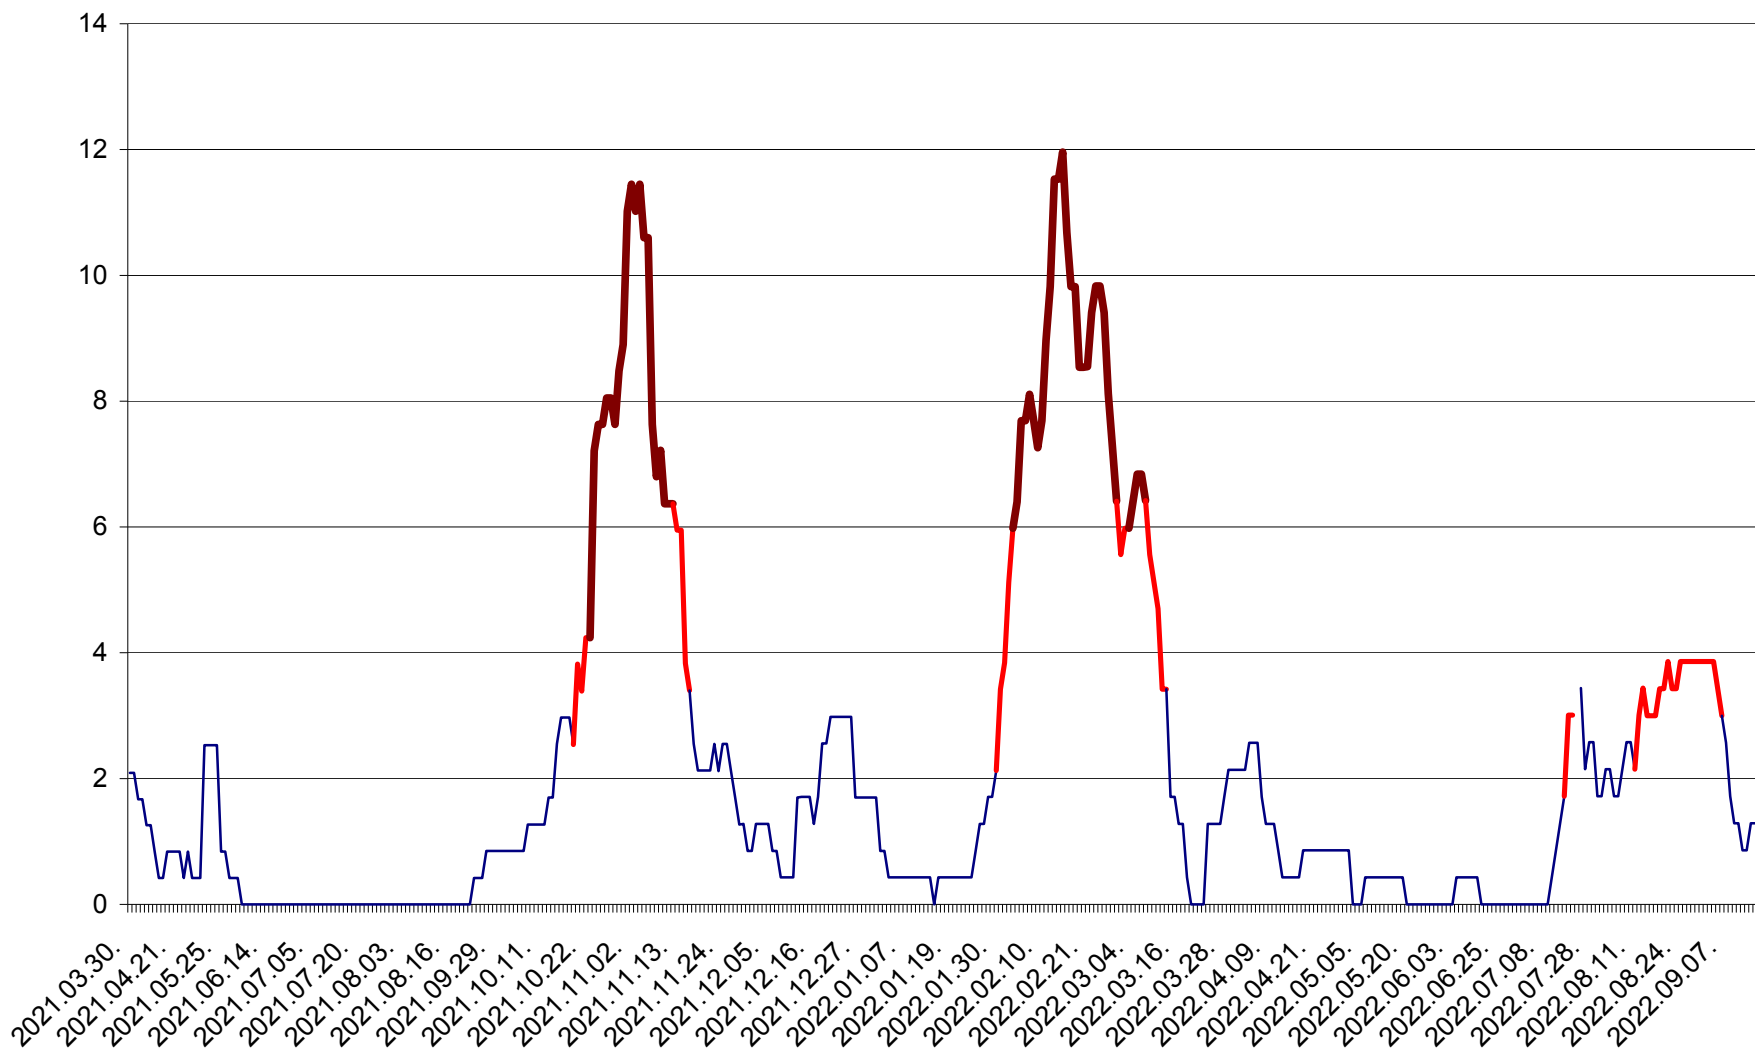

CORBU - Evolutia incidentei cumulate pe 14 zile la ‰ de locuitori
2021.04.01. - 2022.09.14.

CORUND - Evolutia incidentei cumulate pe 14 zile la ‰ de locuitori
2021.04.01. - 2022.09.14.

COZMENI - Evolutia incidentei cumulate pe 14 zile la ‰ de locuitori
2021.04.01. - 2022.09.14.

ORAȘ CRISTURU SECUIESC - Evolutia incidentei cumulate pe 14 zile la ‰ de locuitori
2021.04.01. - 2022.09.14.

DĂNEȘTI - Evolutia incidentei cumulate pe 14 zile la ‰ de locuitori
2021.04.01. - 2022.09.14.

DÂRJIU - Evolutia incidentei cumulate pe 14 zile la ‰ de locuitori
2021.04.01. - 2022.09.14.

DEALU - Evolutia incidentei cumulate pe 14 zile la ‰ de locuitori
2021.04.01. - 2022.09.14.

DITRĂU - Evolutia incidentei cumulate pe 14 zile la ‰ de locuitori
2021.04.01. - 2022.09.14.

FELICENI - Evolutia incidentei cumulate pe 14 zile la % de locuitori
2021.04.01. - 2022.09.14.

FRUMOASA - Evolutia incidentei cumulate pe 14 zile la ‰ de locuitori
2021.04.01. - 2022.09.14.

GĂLĂUȚAȘ - Evoluția incidenței cumulate pe 14 zile la ‰ de locuitori
2021.04.01. - 2022.09.14.