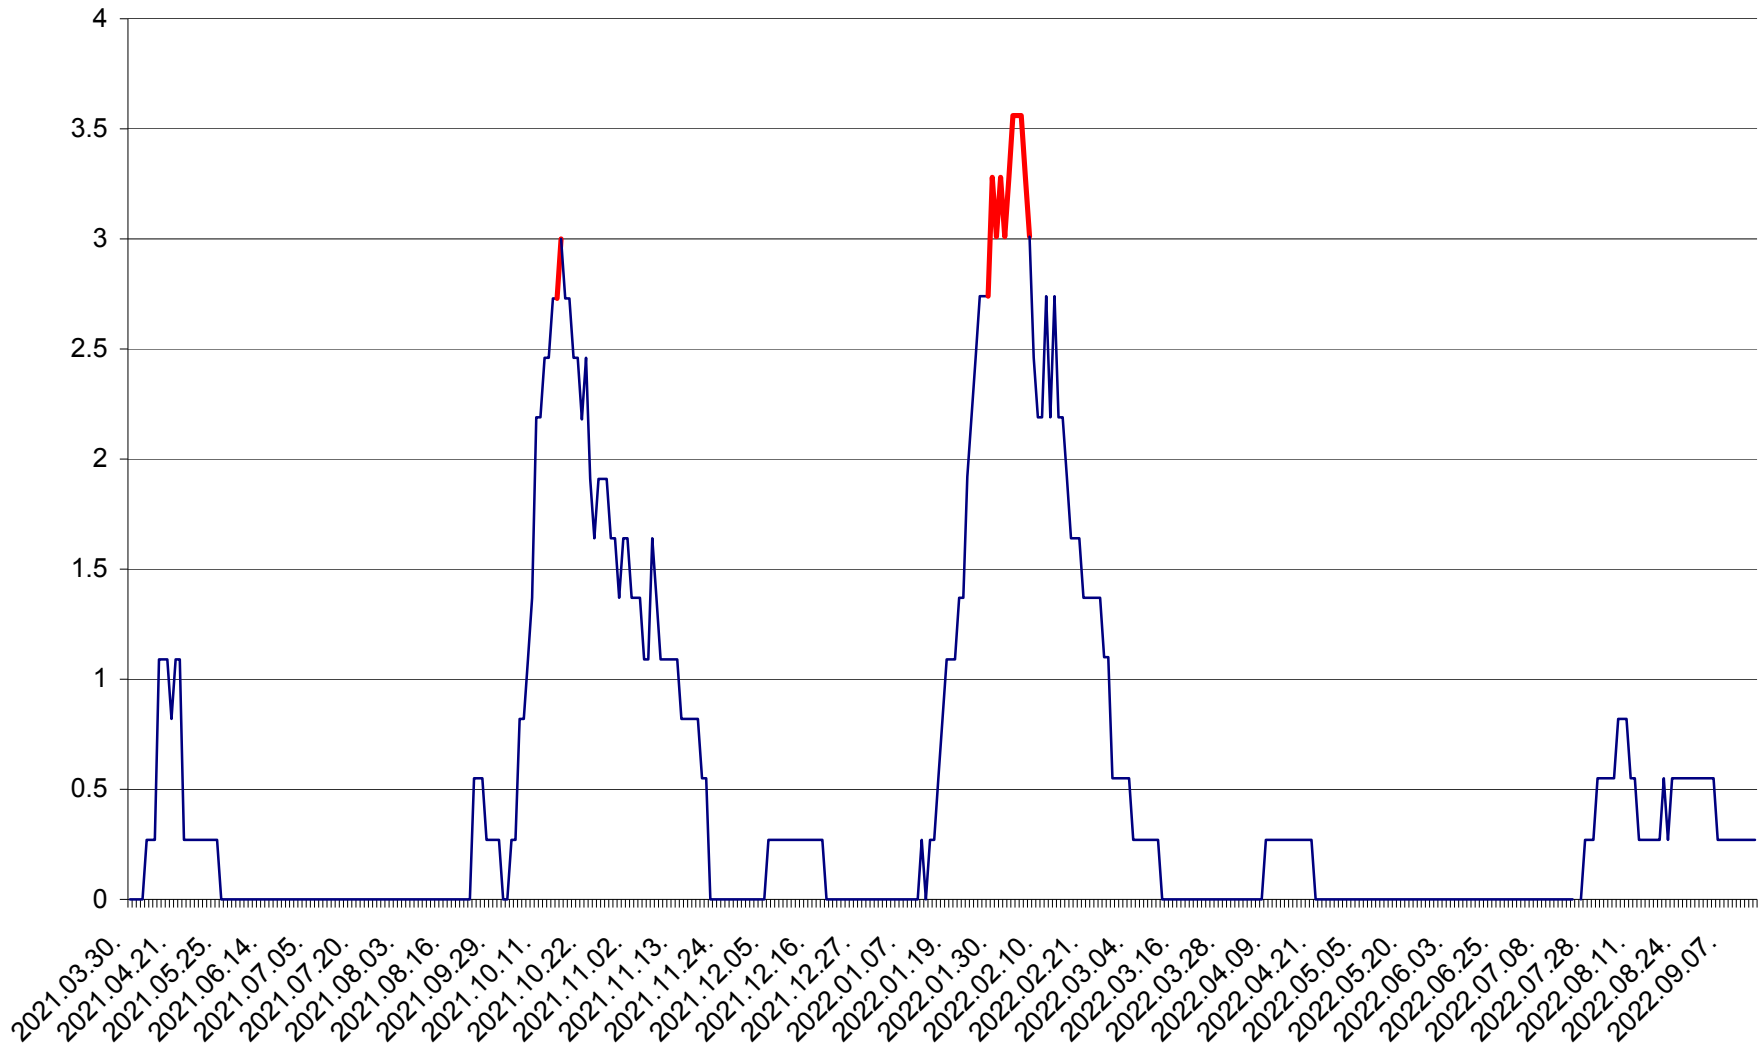

FELICENI - Evolutia incidentei cumulate pe 14 zile la % de locuitori
2021.04.01. - 2022.09.14.

FRUMOASA - Evolutia incidentei cumulate pe 14 zile la ‰ de locuitori
2021.04.01. - 2022.09.14.

GĂLĂUȚAȘ - Evoluția incidenței cumulate pe 14 zile la ‰ de locuitori
2021.04.01. - 2022.09.14.

MUNICIPIUL GHEORGHENI - Evolutia incidentei cumulate pe 14 zile la % de locuitori
2021.04.01. - 2022.09.14.

JOSENI - Evolutia incidentei cumulate pe 14 zile la ‰ de locuitori
2021.04.01. - 2022.09.14.

LĂZAREA - Evolutia incidentei cumulate pe 14 zile la % de locuitori
2021.04.01. - 2022.09.14.

LELICENI - Evolutia incidentei cumulate pe 14 zile la ‰ de locuitori
2021.04.01. - 2022.09.14.

LUETA - Evolutia incidentei cumulate pe 14 zile la ‰ de locuitori
2021.04.01. - 2022.09.14.

LUNCA DE JOS - Evolutia incidentei cumulate pe 14 zile la ‰ de locuitori
2021.04.01. - 2022.09.14.