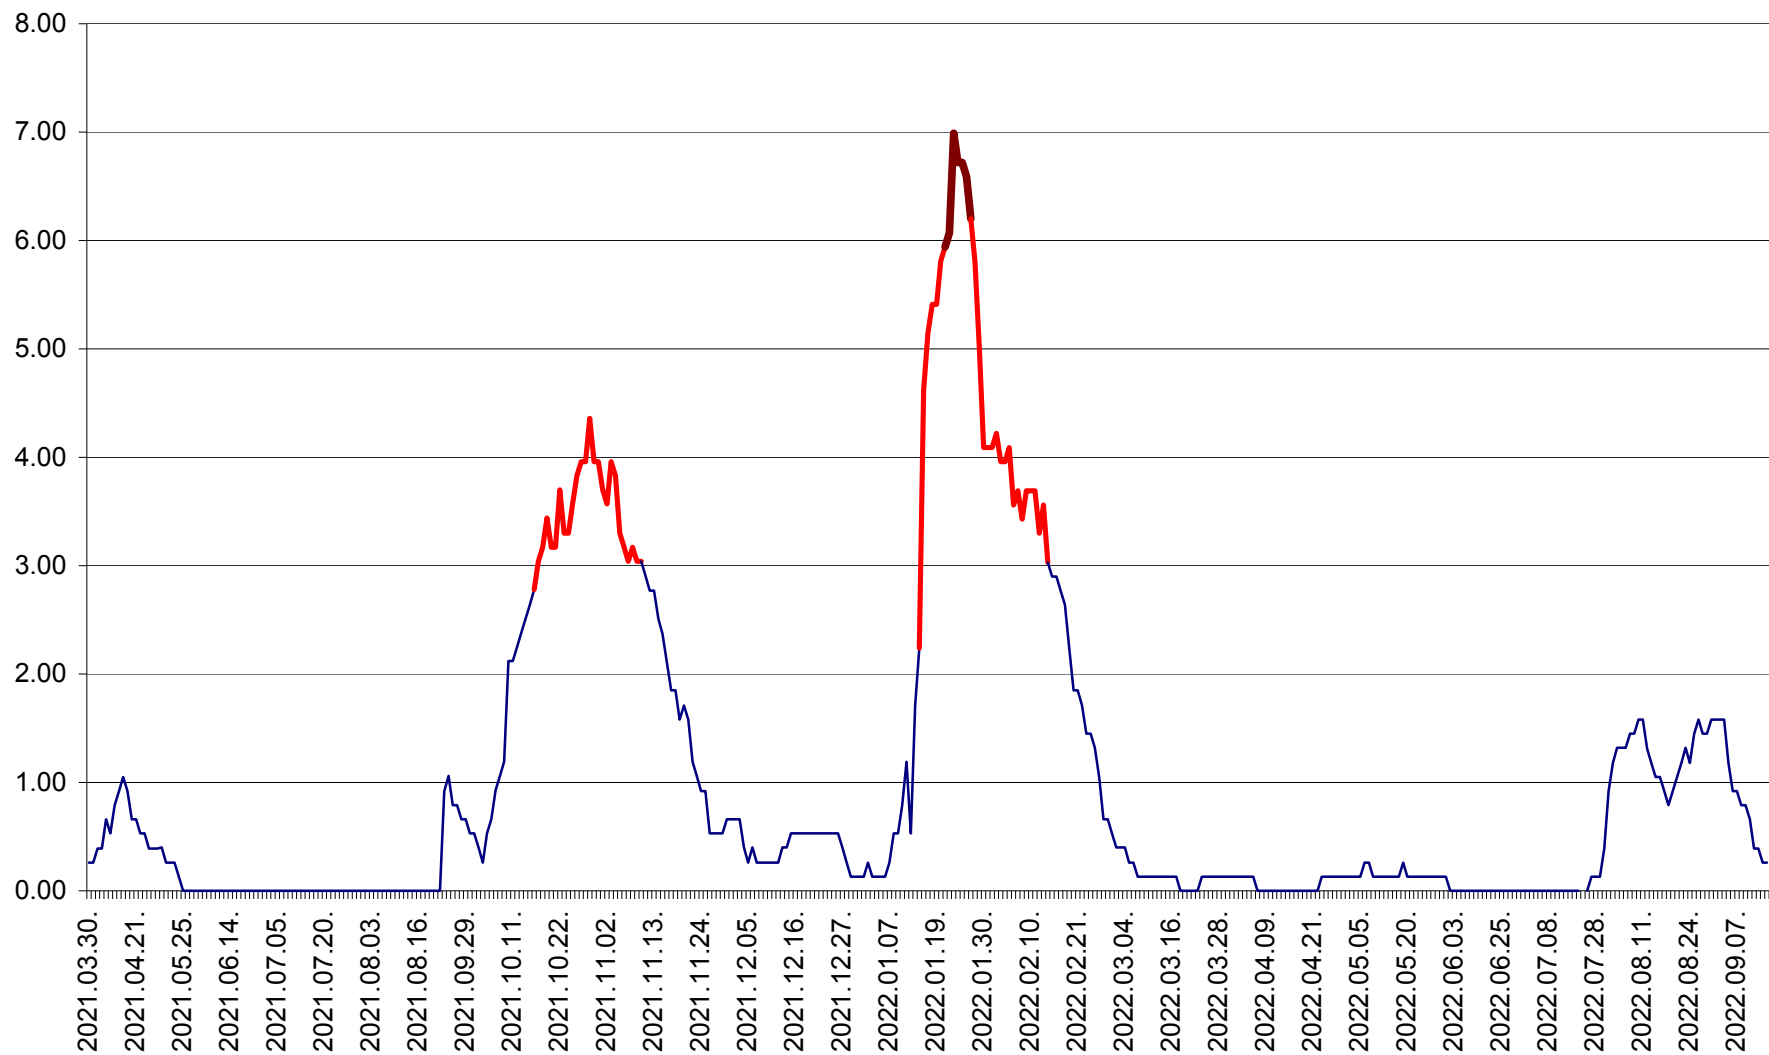

TUȘNAD - Evolutia incidentei cumulate pe 14 zile la ‰ de locuitori
2021.04.01. - 2022.09.14.

ULIEȘ - Evoluția incidenței cumulate pe 14 zile la ‰ de locuitori
2021.04.01. - 2022.09.14.

VĂRȘAG - Evolutia incidentei cumulate pe 14 zile la ‰ de locuitori
2021.04.01. - 2022.09.14.

ORAȘ VLĂHIȚA - Evolutia incidentei cumulate pe 14 zile la ‰ de locuitori
2021.04.01. - 2022.09.14.

VOȘLĂBENI - Evolutia incidentei cumulate pe 14 zile la ‰ de locuitori
2021.04.01. - 2022.09.14.

ZETEA - Evolutia incidentei cumulate pe 14 zile la ‰ de locuitori
2021.04.01. - 2022.09.14.