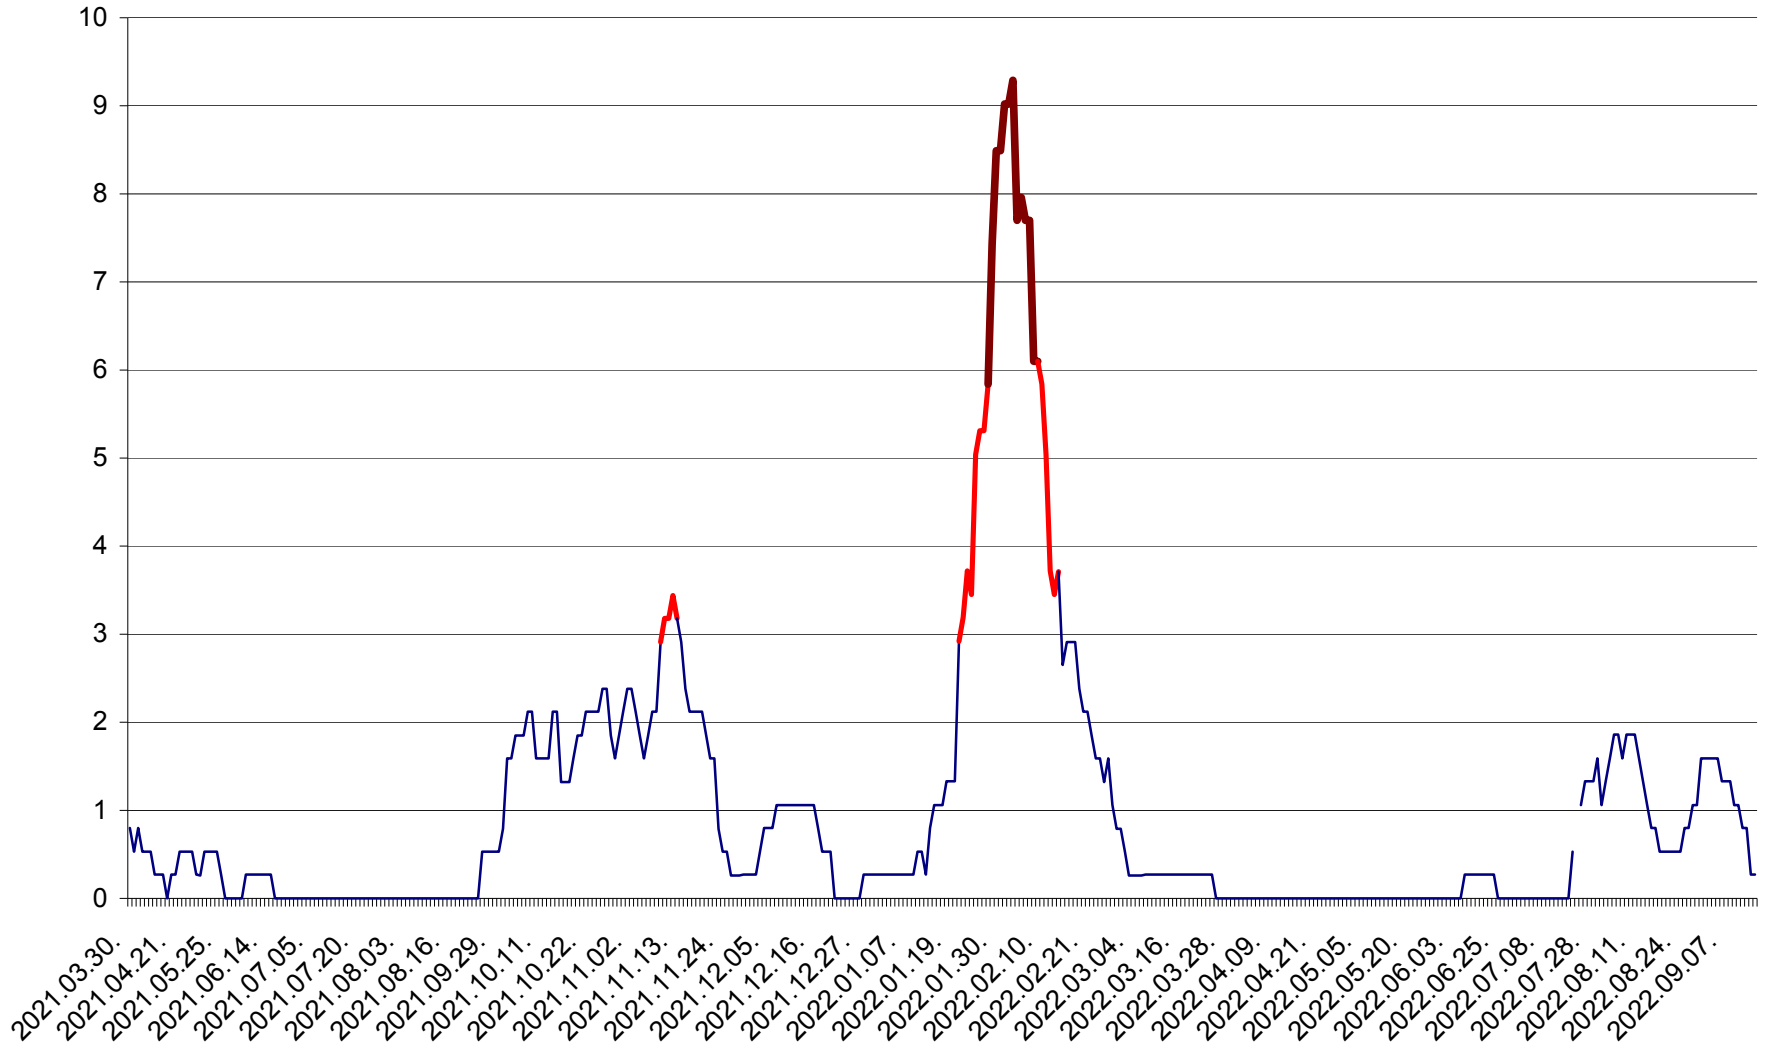

CORBU - Evolutia incidentei cumulate pe 14 zile la ‰ de locuitori
2021.04.01. - 2022.09.14.

CORUND - Evolutia incidentei cumulate pe 14 zile la ‰ de locuitori
2021.04.01. - 2022.09.14.

COZMENI - Evolutia incidentei cumulate pe 14 zile la ‰ de locuitori
2021.04.01. - 2022.09.14.

ORAȘ CRISTURU SECUIESC - Evolutia incidentei cumulate pe 14 zile la ‰ de locuitori
2021.04.01. - 2022.09.14.

DĂNEȘTI - Evolutia incidentei cumulate pe 14 zile la ‰ de locuitori
2021.04.01. - 2022.09.14.

DÂRJIU - Evolutia incidentei cumulate pe 14 zile la ‰ de locuitori
2021.04.01. - 2022.09.14.

DEALU - Evolutia incidentei cumulate pe 14 zile la ‰ de locuitori
2021.04.01. - 2022.09.14.

DITRĂU - Evolutia incidentei cumulate pe 14 zile la ‰ de locuitori
2021.04.01. - 2022.09.14.

FELICENI - Evolutia incidentei cumulate pe 14 zile la % de locuitori
2021.04.01. - 2022.09.14.

FRUMOASA - Evolutia incidentei cumulate pe 14 zile la ‰ de locuitori
2021.04.01. - 2022.09.14.

GĂLĂUȚAȘ - Evoluția incidenței cumulate pe 14 zile la ‰ de locuitori
2021.04.01. - 2022.09.14.