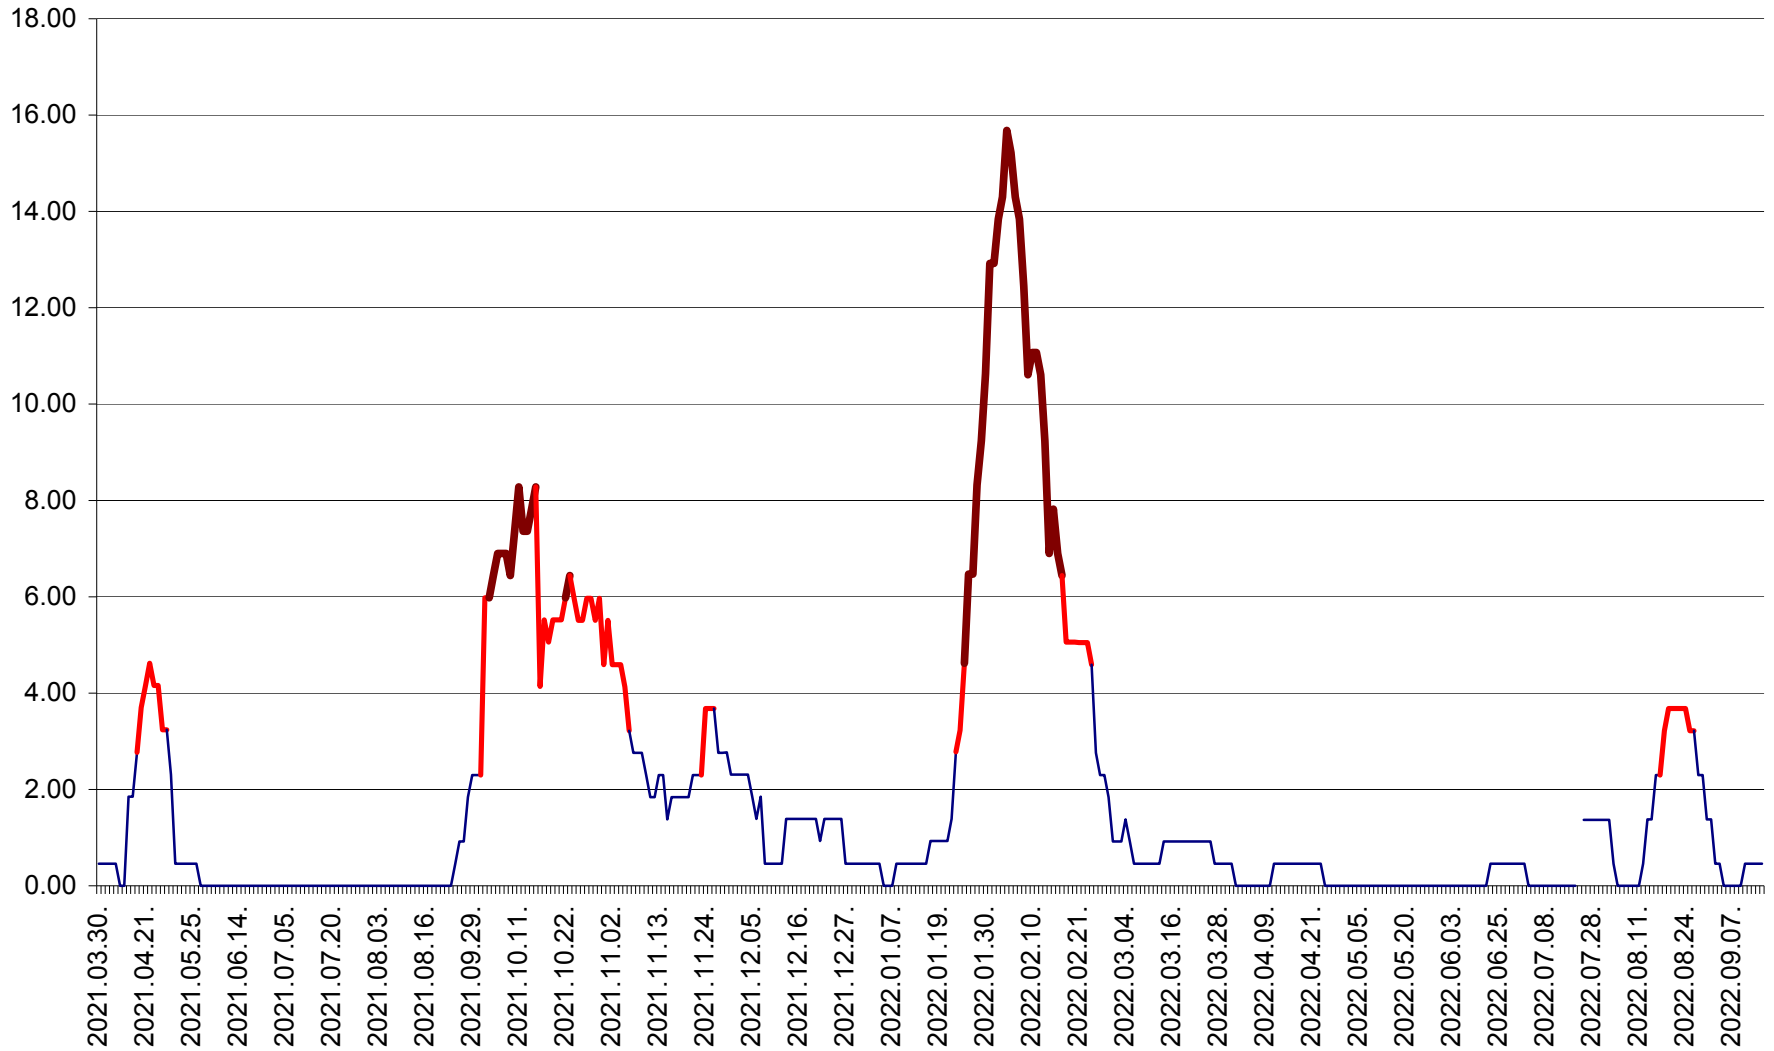

ATID - Evolutia incidentei cumulate pe 14 zile la % de locuitori
2021.04.01. - 2022.09.14.

AVRĂMEȘTI - Evolutia incidentei cumulate pe 14 zile la ‰ de locuitori
2021.04.01. - 2022.09.14.

ORAȘ BĂILE TUȘNAD - Evolutia incidentei cumulate pe 14 zile la ‰ de locuitori
2021.04.01. - 2022.09.14.

ORAȘ BĂLAN - Evoluția incidenței cumulate pe 14 zile la ‰ de locuitori
2021.04.01. - 2022.09.14.

BILBOR - Evolutia incidentei cumulate pe 14 zile la ‰ de locuitori
2021.04.01. - 2022.09.14.

ORAȘ BORSEC - Evolutia incidentei cumulate pe 14 zile la ‰ de locuitori
2021.04.01. - 2022.09.14.

BRĂDEȘTI - Evolutia incidentei cumulate pe 14 zile la ‰ de locuitori
2021.04.01. - 2022.09.14.

CĂPÂLNIȚA - Evolutia incidentei cumulate pe 14 zile la ‰ de locuitori
2021.04.01. - 2022.09.14.

CÂRȚA - Evolutia incidentei cumulate pe 14 zile la ‰ de locuitori
2021.04.01. - 2022.09.14.

CICEU - Evolutia incidentei cumulate pe 14 zile la ‰ de locuitori
2021.04.01. - 2022.09.14.

CIUCSÂNGEORGIU - Evolutia incidentei cumulate pe 14 zile la ‰ de locuitori
2021.04.01. - 2022.09.14.

CIUMANI - Evolutia incidentei cumulate pe 14 zile la ‰ de locuitori
2021.04.01. - 2022.09.14.