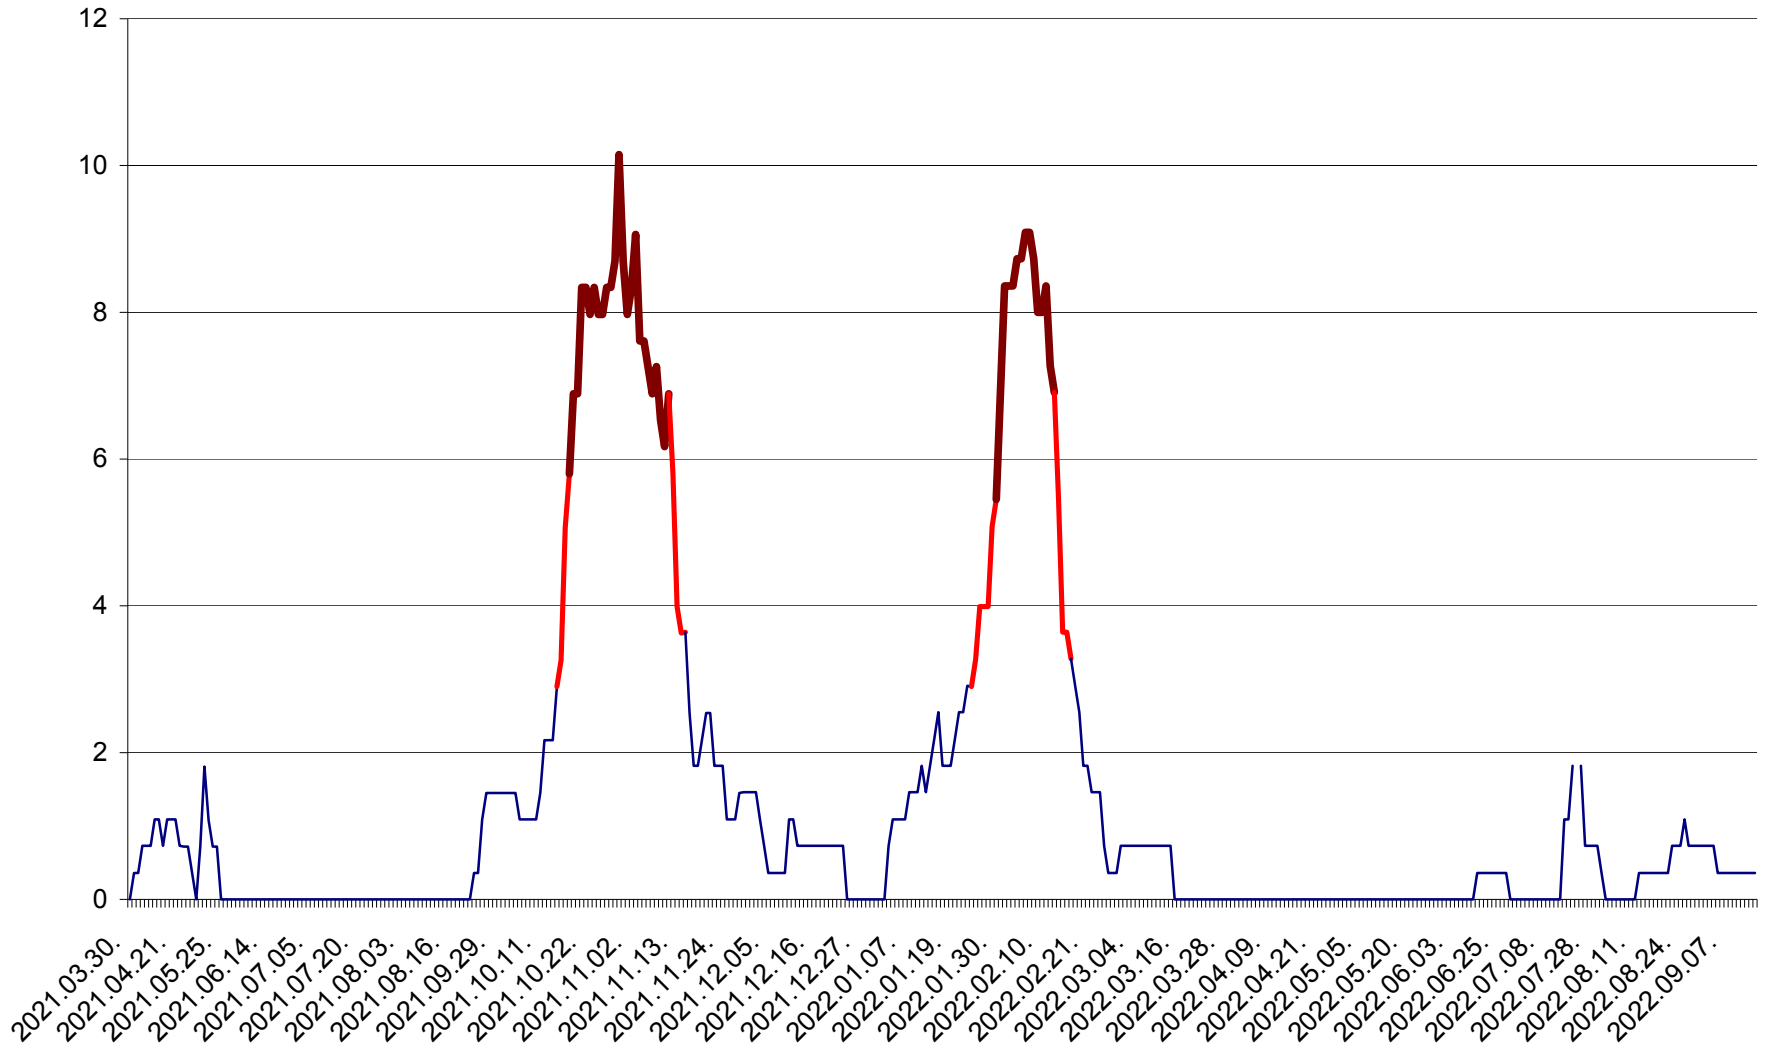

LELICENI - Evolutia incidentei cumulate pe 14 zile la ‰ de locuitori
2021.04.01. - 2022.09.14.

LUETA - Evolutia incidentei cumulate pe 14 zile la ‰ de locuitori
2021.04.01. - 2022.09.14.

LUNCA DE JOS - Evolutia incidentei cumulate pe 14 zile la ‰ de locuitori
2021.04.01. - 2022.09.14.

LUNCA DE SUS - Evolutia incidentei cumulate pe 14 zile la ‰ de locuitori
2021.04.01. - 2022.09.14.

LUPENI - Evolutia incidentei cumulate pe 14 zile la ‰ de locuitori
2021.04.01. - 2022.09.14.

MĂDĂRAȘ - Evolutia incidentei cumulate pe 14 zile la ‰ de locuitori
2021.04.01. - 2022.09.14.

MĂRTINIȘ - Evolutia incidentei cumulate pe 14 zile la % de locuitori
2021.04.01. - 2022.09.14.

MEREȘTI - Evolutia incidentei cumulate pe 14 zile la ‰ de locuitori
2021.04.01. - 2022.09.14.

MUNICIPIUL MIERCUREA-CIUC - Evolutia incidentei cumulate pe 14 zile la ‰ de locuitori
2021.04.01. - 2022.09.14.

MIHĂILENI - Evolutia incidentei cumulate pe 14 zile la ‰ de locuitori
2021.04.01. - 2022.09.14.

MUGENI - Evolutia incidentei cumulate pe 14 zile la ‰ de locuitori
2021.04.01. - 2022.09.14.

OCLAND - Evolutia incidentei cumulate pe 14 zile la ‰ de locuitori
2021.04.01. - 2022.09.14.