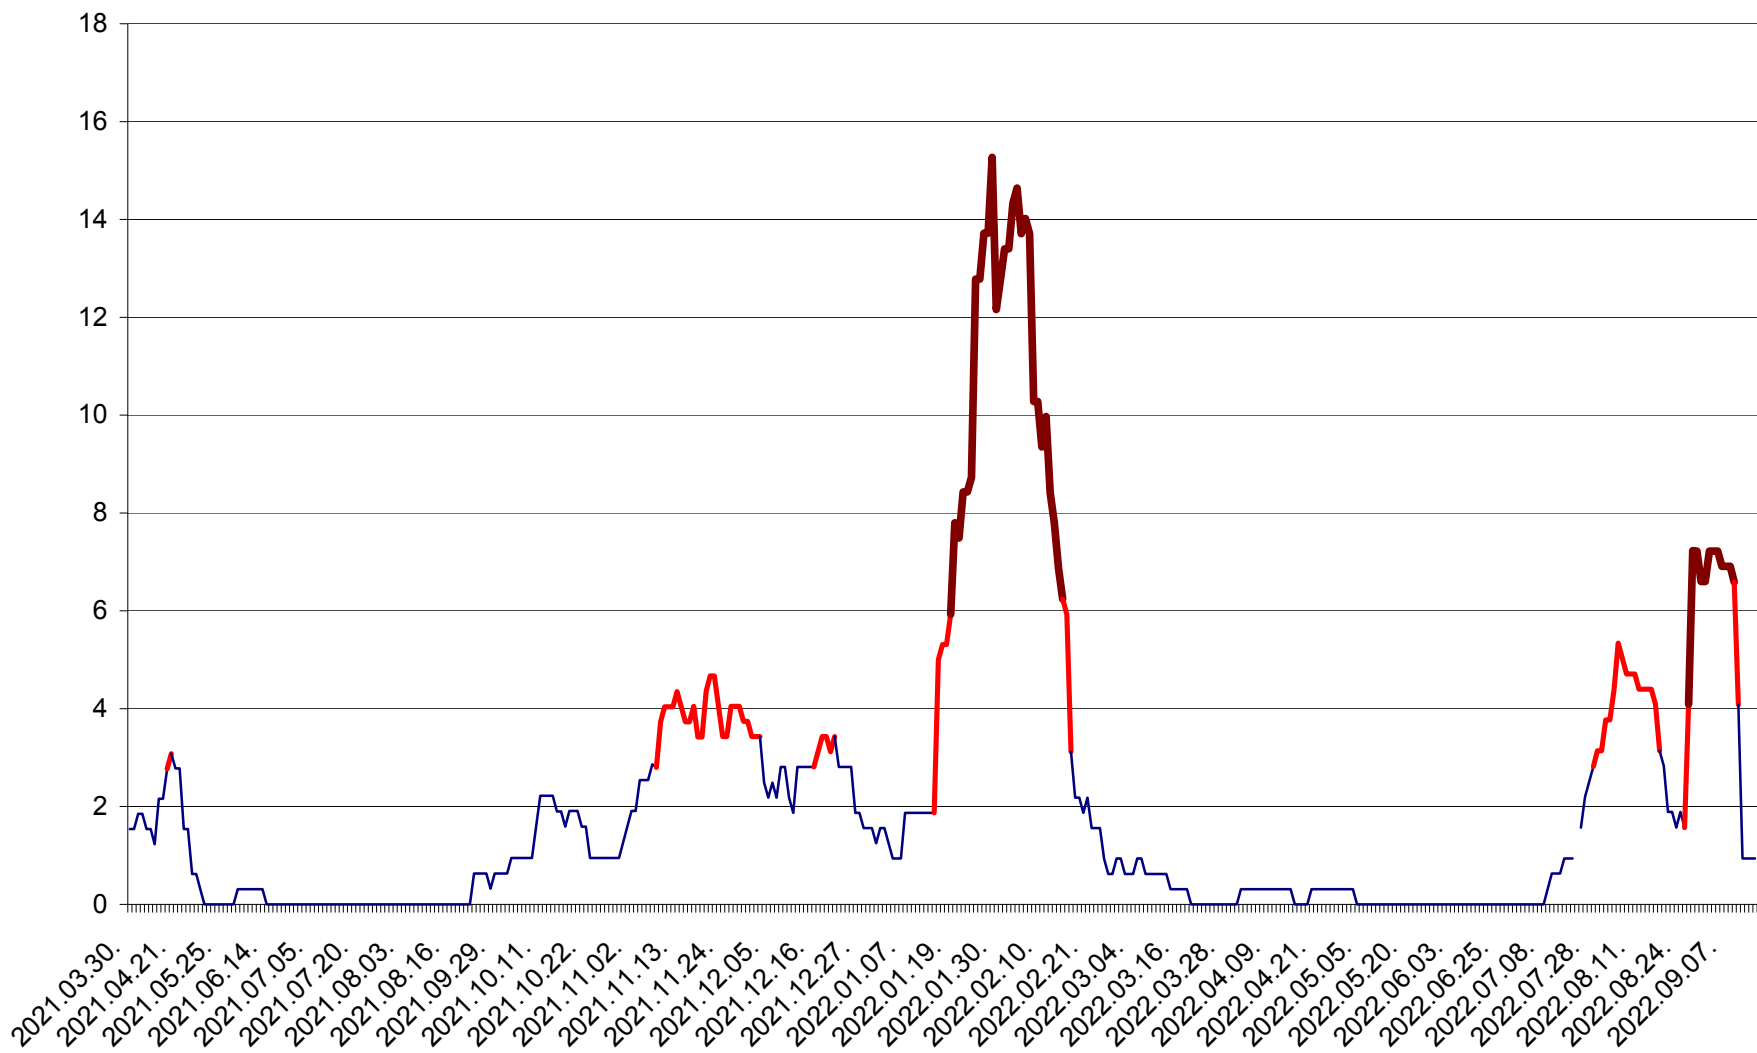

TUȘNAD - Evolutia incidentei cumulate pe 14 zile la ‰ de locuitori
2021.04.01. - 2022.09.14.