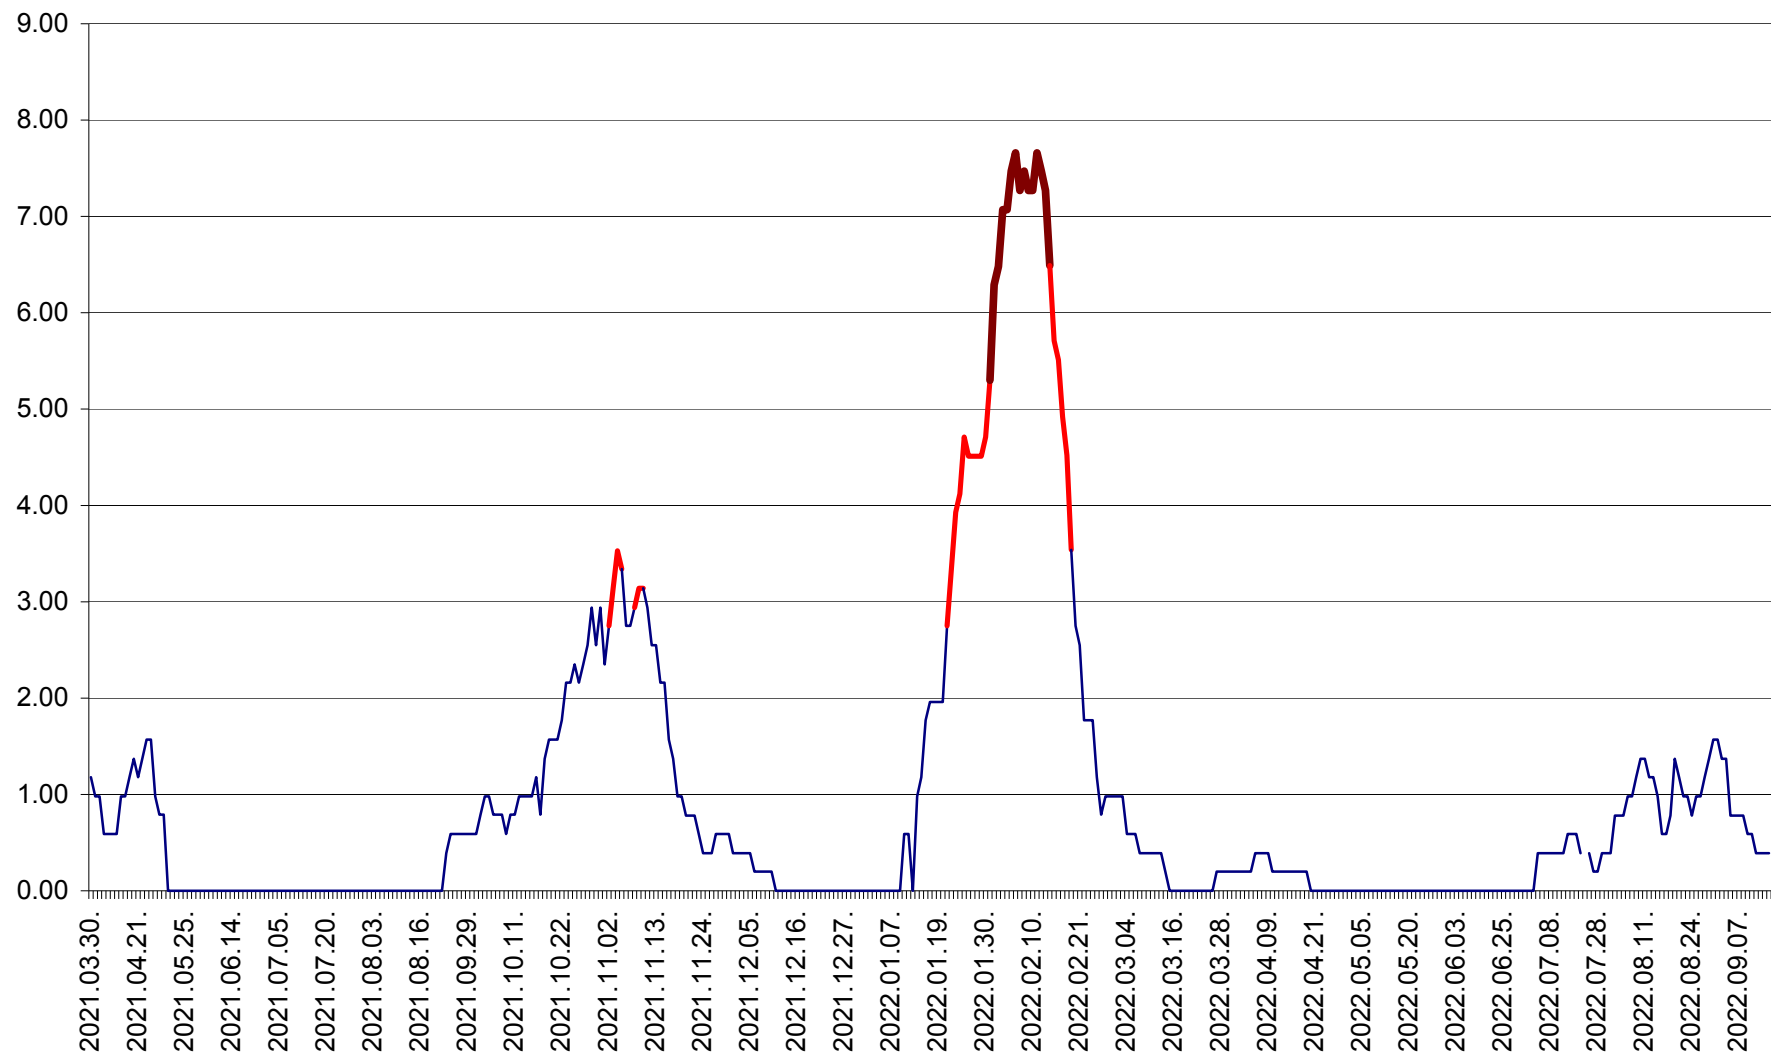

ORAȘ BĂLAN - Evoluția incidenței cumulate pe 14 zile la ‰ de locuitori
2021.04.01. - 2022.09.14.

BILBOR - Evolutia incidentei cumulate pe 14 zile la ‰ de locuitori
2021.04.01. - 2022.09.14.

ORAȘ BORSEC - Evolutia incidentei cumulate pe 14 zile la ‰ de locuitori
2021.04.01. - 2022.09.14.

BRĂDEȘTI - Evolutia incidentei cumulate pe 14 zile la ‰ de locuitori
2021.04.01. - 2022.09.14.

CĂPÂLNIȚA - Evolutia incidentei cumulate pe 14 zile la ‰ de locuitori
2021.04.01. - 2022.09.14.

CÂRȚA - Evolutia incidentei cumulate pe 14 zile la ‰ de locuitori
2021.04.01. - 2022.09.14.

CICEU - Evolutia incidentei cumulate pe 14 zile la ‰ de locuitori
2021.04.01. - 2022.09.14.

CIUCSÂNGEORGIU - Evolutia incidentei cumulate pe 14 zile la ‰ de locuitori
2021.04.01. - 2022.09.14.

CIUMANI - Evolutia incidentei cumulate pe 14 zile la ‰ de locuitori
2021.04.01. - 2022.09.14.

CORBU - Evolutia incidentei cumulate pe 14 zile la ‰ de locuitori
2021.04.01. - 2022.09.14.

CORUND - Evolutia incidentei cumulate pe 14 zile la ‰ de locuitori
2021.04.01. - 2022.09.14.

COZMENI - Evolutia incidentei cumulate pe 14 zile la ‰ de locuitori
2021.04.01. - 2022.09.14.