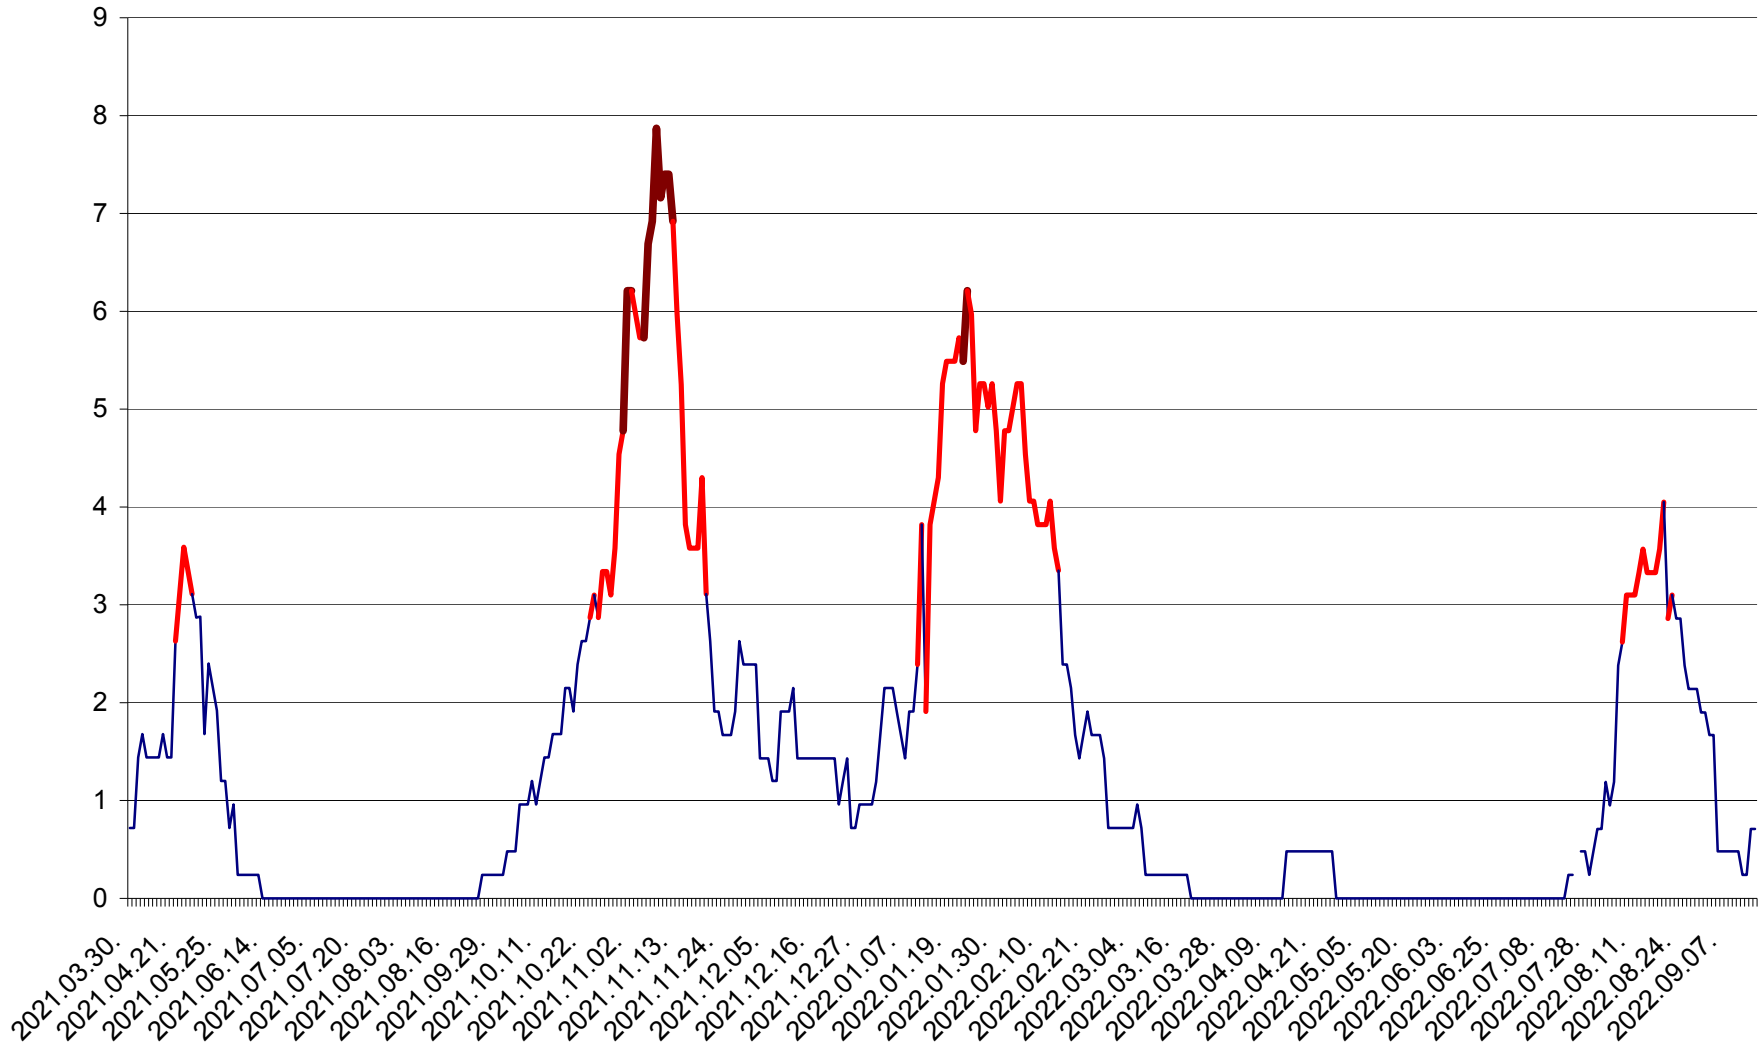

CORBU - Evolutia incidentei cumulate pe 14 zile la ‰ de locuitori
2021.04.01. - 2022.09.14.

CORUND - Evolutia incidentei cumulate pe 14 zile la ‰ de locuitori
2021.04.01. - 2022.09.14.

COZMENI - Evolutia incidentei cumulate pe 14 zile la ‰ de locuitori
2021.04.01. - 2022.09.14.

ORAȘ CRISTURU SECUIESC - Evolutia incidentei cumulate pe 14 zile la ‰ de locuitori
2021.04.01. - 2022.09.14.

DĂNEȘTI - Evolutia incidentei cumulate pe 14 zile la ‰ de locuitori
2021.04.01. - 2022.09.14.

DÂRJIU - Evolutia incidentei cumulate pe 14 zile la ‰ de locuitori
2021.04.01. - 2022.09.14.

DEALU - Evolutia incidentei cumulate pe 14 zile la ‰ de locuitori
2021.04.01. - 2022.09.14.

DITRĂU - Evolutia incidentei cumulate pe 14 zile la ‰ de locuitori
2021.04.01. - 2022.09.14.

FELICENI - Evolutia incidentei cumulate pe 14 zile la % de locuitori
2021.04.01. - 2022.09.14.

FRUMOASA - Evolutia incidentei cumulate pe 14 zile la ‰ de locuitori
2021.04.01. - 2022.09.14.

GĂLĂUȚAȘ - Evoluția incidenței cumulate pe 14 zile la ‰ de locuitori
2021.04.01. - 2022.09.14.