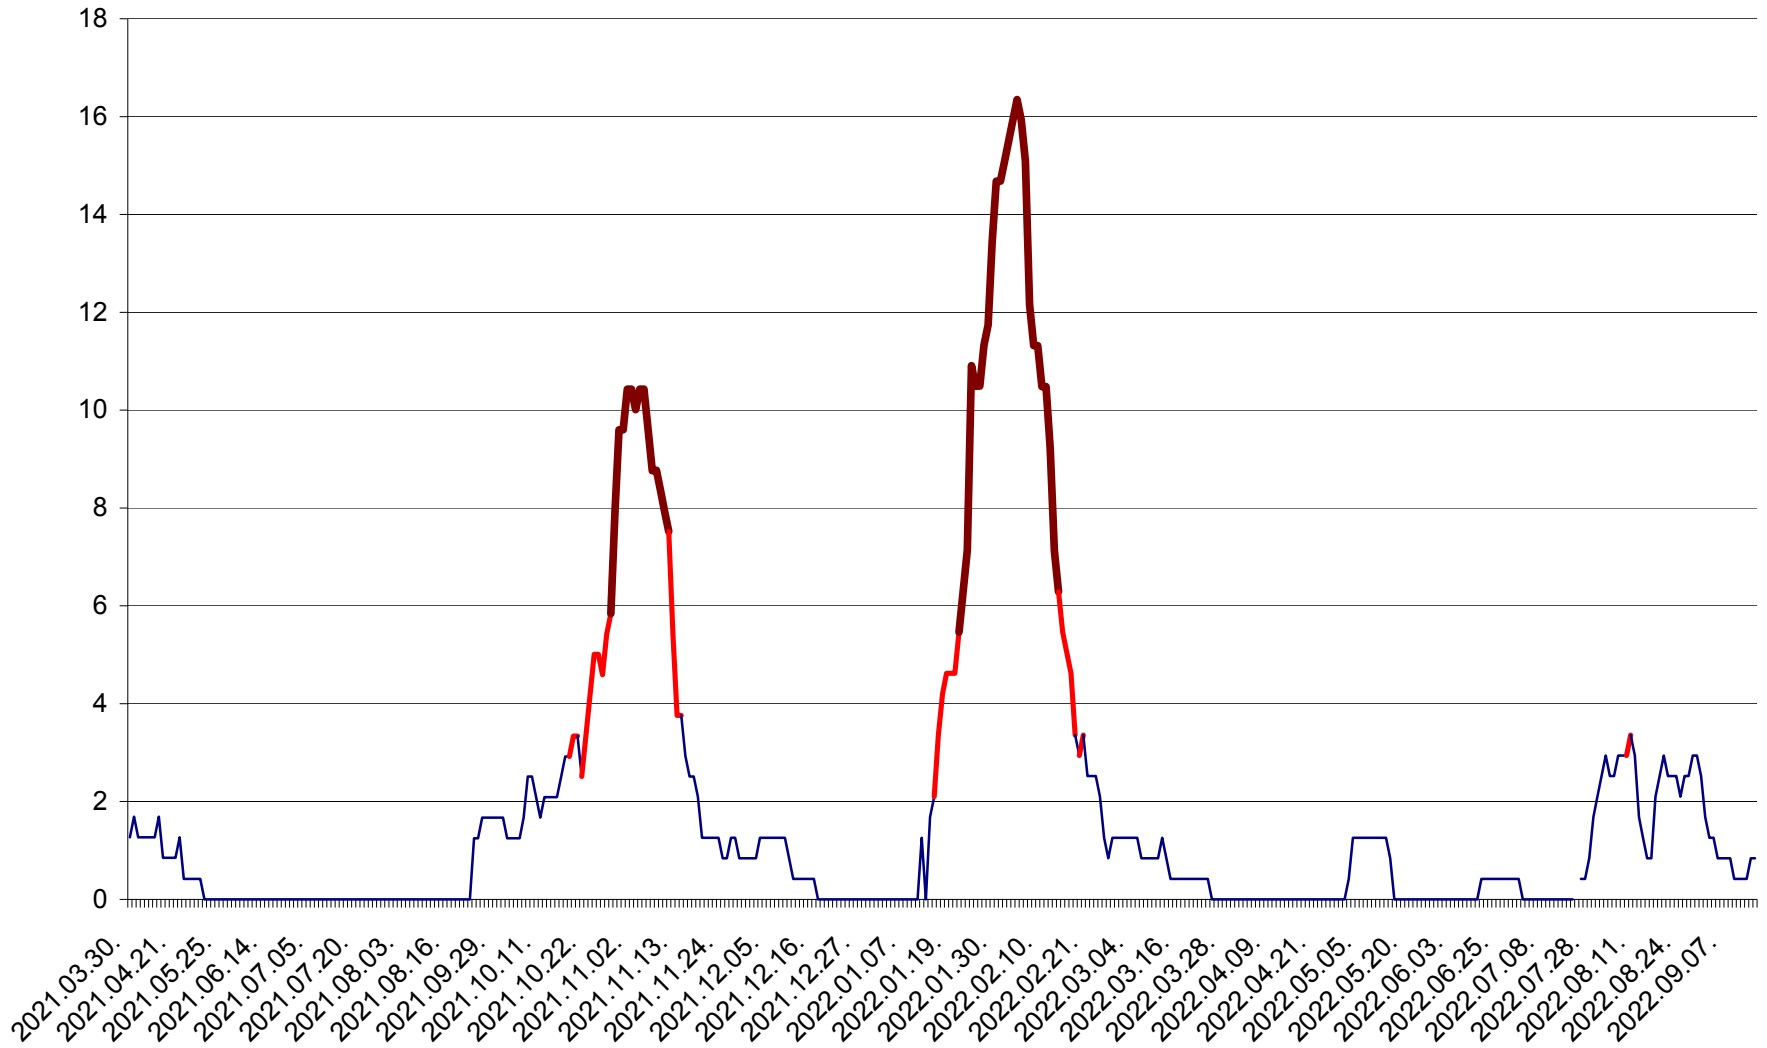

FELICENI - Evolutia incidentei cumulate pe 14 zile la % de locuitori
2021.04.01. - 2022.09.14.

FRUMOASA - Evolutia incidentei cumulate pe 14 zile la ‰ de locuitori
2021.04.01. - 2022.09.14.

GĂLĂUȚAȘ - Evoluția incidenței cumulate pe 14 zile la ‰ de locuitori
2021.04.01. - 2022.09.14.

MUNICIPIUL GHEORGHENI - Evolutia incidentei cumulate pe 14 zile la % de locuitori
2021.04.01. - 2022.09.14.

JOSENI - Evolutia incidentei cumulate pe 14 zile la ‰ de locuitori
2021.04.01. - 2022.09.14.

LĂZAREA - Evolutia incidentei cumulate pe 14 zile la % de locuitori
2021.04.01. - 2022.09.14.

LELICENI - Evolutia incidentei cumulate pe 14 zile la ‰ de locuitori
2021.04.01. - 2022.09.14.

LUETA - Evolutia incidentei cumulate pe 14 zile la ‰ de locuitori
2021.04.01. - 2022.09.14.

LUNCA DE JOS - Evolutia incidentei cumulate pe 14 zile la ‰ de locuitori
2021.04.01. - 2022.09.14.