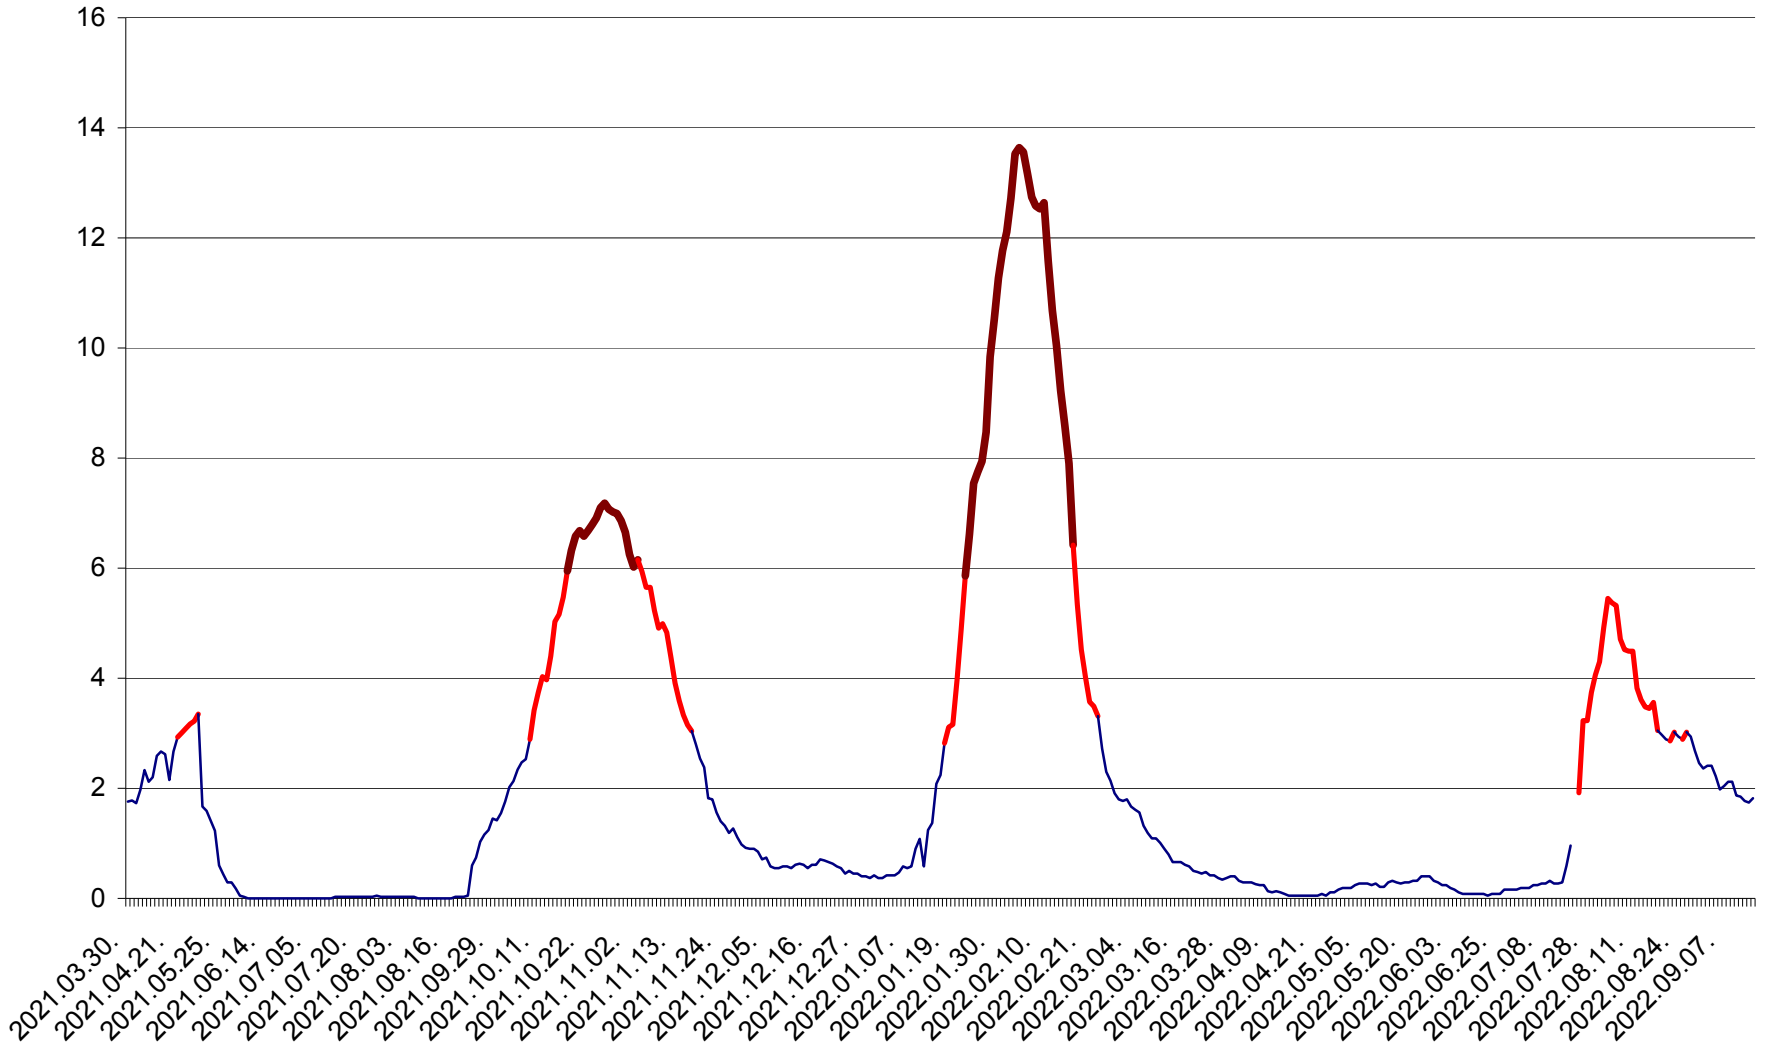

MĂRTINIȘ - Evolutia incidentei cumulate pe 14 zile la % de locuitori
2021.04.01. - 2022.09.14.

MEREȘTI - Evolutia incidentei cumulate pe 14 zile la ‰ de locuitori
2021.04.01. - 2022.09.14.

MUNICIPIUL MIERCUREA-CIUC - Evolutia incidentei cumulate pe 14 zile la ‰ de locuitori
2021.04.01. - 2022.09.14.

MIHĂILENI - Evolutia incidentei cumulate pe 14 zile la ‰ de locuitori
2021.04.01. - 2022.09.14.

MUGENI - Evolutia incidentei cumulate pe 14 zile la ‰ de locuitori
2021.04.01. - 2022.09.14.

OCLAND - Evolutia incidentei cumulate pe 14 zile la ‰ de locuitori
2021.04.01. - 2022.09.14.

MUNICIPIUL ODORHEIU SECUIESC - Evolutia incidentei cumulate pe 14 zile la ‰ de locuitori
2021.04.01. - 2022.09.14.

PĂULENI-CIUC - Evolutia incidentei cumulate pe 14 zile la ‰ de locuitori
2021.04.01. - 2022.09.14.