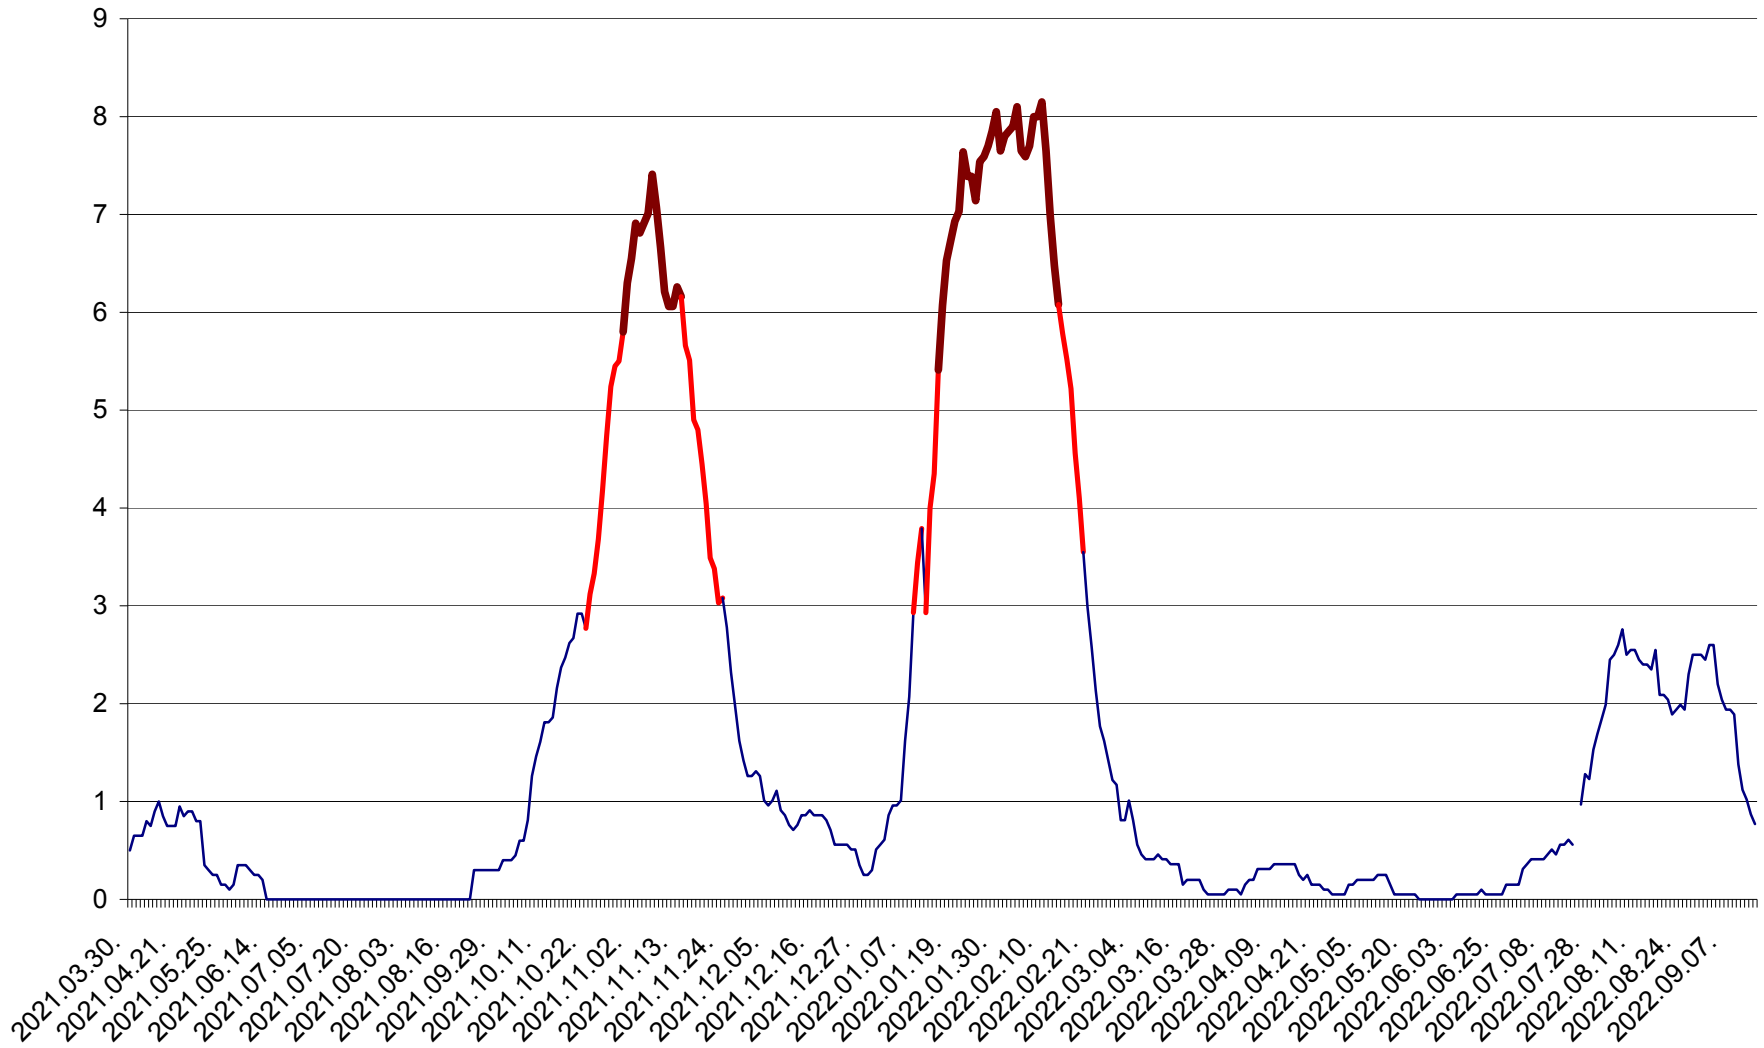

DÂRJIU - Evolutia incidentei cumulate pe 14 zile la ‰ de locuitori
2021.04.01. - 2022.09.14.

DEALU - Evolutia incidentei cumulate pe 14 zile la ‰ de locuitori
2021.04.01. - 2022.09.14.

DITRĂU - Evolutia incidentei cumulate pe 14 zile la ‰ de locuitori
2021.04.01. - 2022.09.14.

FELICENI - Evolutia incidentei cumulate pe 14 zile la % de locuitori
2021.04.01. - 2022.09.14.

FRUMOASA - Evolutia incidentei cumulate pe 14 zile la ‰ de locuitori
2021.04.01. - 2022.09.14.

GĂLĂUȚAȘ - Evoluția incidenței cumulate pe 14 zile la ‰ de locuitori
2021.04.01. - 2022.09.14.

MUNICIPIUL GHEORGHENI - Evolutia incidentei cumulate pe 14 zile la % de locuitori
2021.04.01. - 2022.09.14.

JOSENI - Evolutia incidentei cumulate pe 14 zile la ‰ de locuitori
2021.04.01. - 2022.09.14.

LĂZAREA - Evolutia incidentei cumulate pe 14 zile la % de locuitori
2021.04.01. - 2022.09.14.

LELICENI - Evolutia incidentei cumulate pe 14 zile la ‰ de locuitori
2021.04.01. - 2022.09.14.

LUETA - Evolutia incidentei cumulate pe 14 zile la ‰ de locuitori
2021.04.01. - 2022.09.14.

LUNCA DE JOS - Evolutia incidentei cumulate pe 14 zile la ‰ de locuitori
2021.04.01. - 2022.09.14.