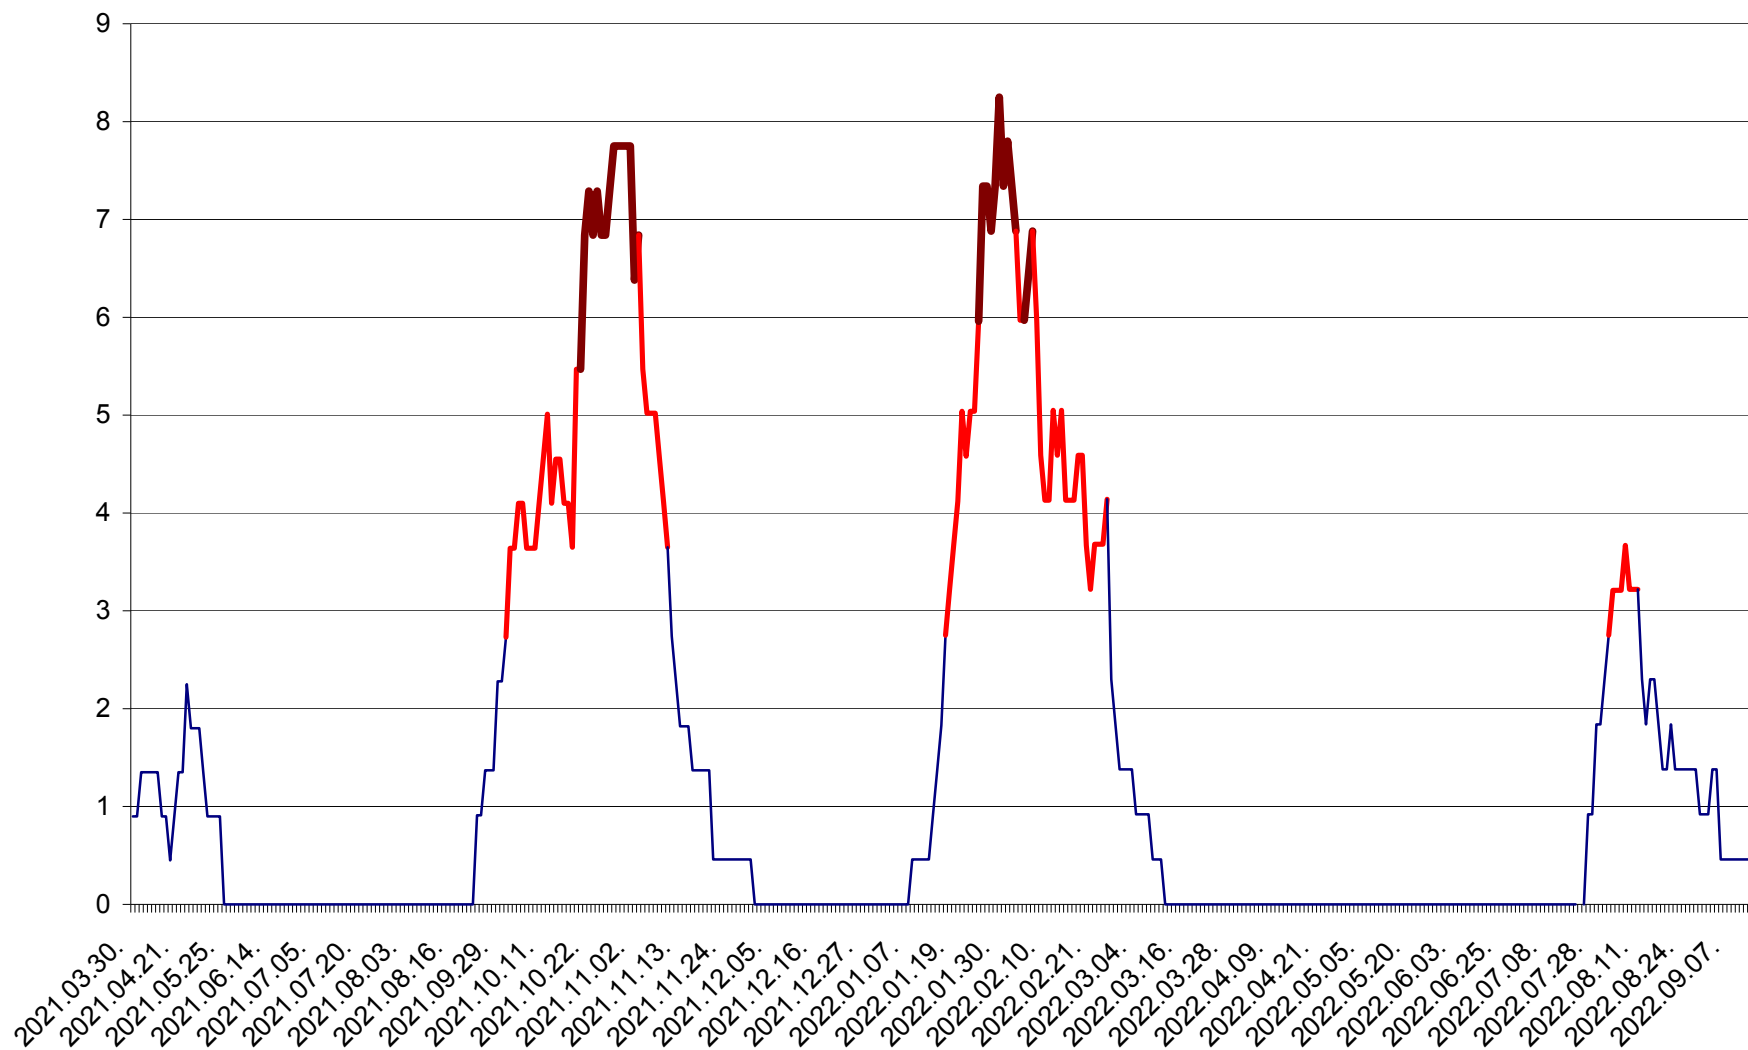

RACU - Evolutia incidentei cumulate pe 14 zile la ‰ de locuitori
2021.04.01. - 2022.09.14.

REMETEA - Evolutia incidentei cumulate pe 14 zile la ‰ de locuitori
2021.04.01. - 2022.09.14.

SĂCEL - Evolutia incidentei cumulate pe 14 zile la ‰ de locuitori
2021.04.01. - 2022.09.14.

SÂNCRĂIENI - Evolutia incidentei cumulate pe 14 zile la ‰ de locuitori
2021.04.01. - 2022.09.14.

SÂNDOMINIC - Evolutia incidentei cumulate pe 14 zile la ‰ de locuitori
2021.04.01. - 2022.09.14.

SÂNMARTIN - Evolutia incidentei cumulate pe 14 zile la ‰ de locuitori
2021.04.01. - 2022.09.14.

SÂNSIMION - Evolutia incidentei cumulate pe 14 zile la ‰ de locuitori
2021.04.01. - 2022.09.14.

SÂNTIMBRU - Evolutia incidentei cumulate pe 14 zile la ‰ de locuitori
2021.04.01. - 2022.09.14.

SĂRMAȘ - Evolutia incidentei cumulate pe 14 zile la ‰ de locuitori
2021.04.01. - 2022.09.14.