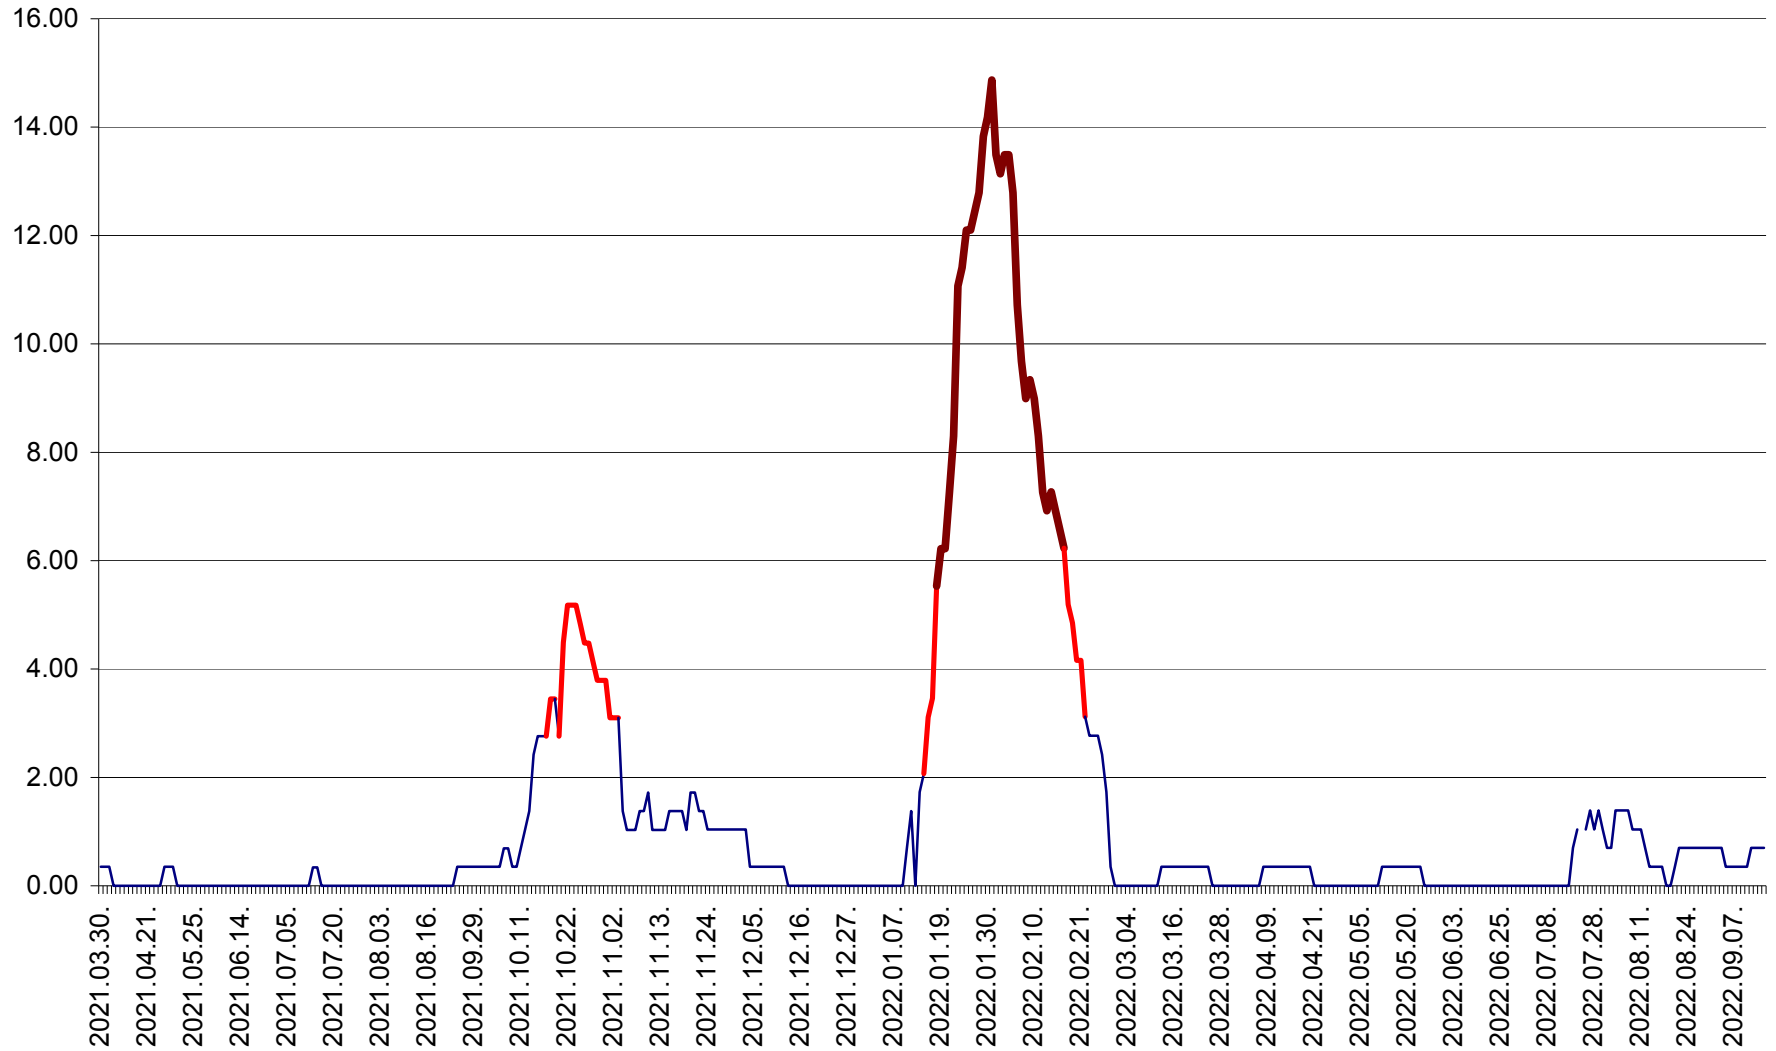

ORAȘ BĂLAN - Evoluția incidenței cumulate pe 14 zile la ‰ de locuitori
2021.04.01. - 2022.09.14.

BILBOR - Evolutia incidentei cumulate pe 14 zile la ‰ de locuitori
2021.04.01. - 2022.09.14.

ORAȘ BORSEC - Evolutia incidentei cumulate pe 14 zile la ‰ de locuitori
2021.04.01. - 2022.09.14.

BRĂDEȘTI - Evolutia incidentei cumulate pe 14 zile la ‰ de locuitori
2021.04.01. - 2022.09.14.

CĂPÂLNIȚA - Evolutia incidentei cumulate pe 14 zile la ‰ de locuitori
2021.04.01. - 2022.09.14.

CÂRȚA - Evolutia incidentei cumulate pe 14 zile la ‰ de locuitori
2021.04.01. - 2022.09.14.

CICEU - Evolutia incidentei cumulate pe 14 zile la ‰ de locuitori
2021.04.01. - 2022.09.14.

CIUCSÂNGEORGIU - Evolutia incidentei cumulate pe 14 zile la ‰ de locuitori
2021.04.01. - 2022.09.14.

CIUMANI - Evolutia incidentei cumulate pe 14 zile la ‰ de locuitori
2021.04.01. - 2022.09.14.

CORBU - Evolutia incidentei cumulate pe 14 zile la ‰ de locuitori
2021.04.01. - 2022.09.14.

CORUND - Evolutia incidentei cumulate pe 14 zile la ‰ de locuitori
2021.04.01. - 2022.09.14.

COZMENI - Evolutia incidentei cumulate pe 14 zile la ‰ de locuitori
2021.04.01. - 2022.09.14.