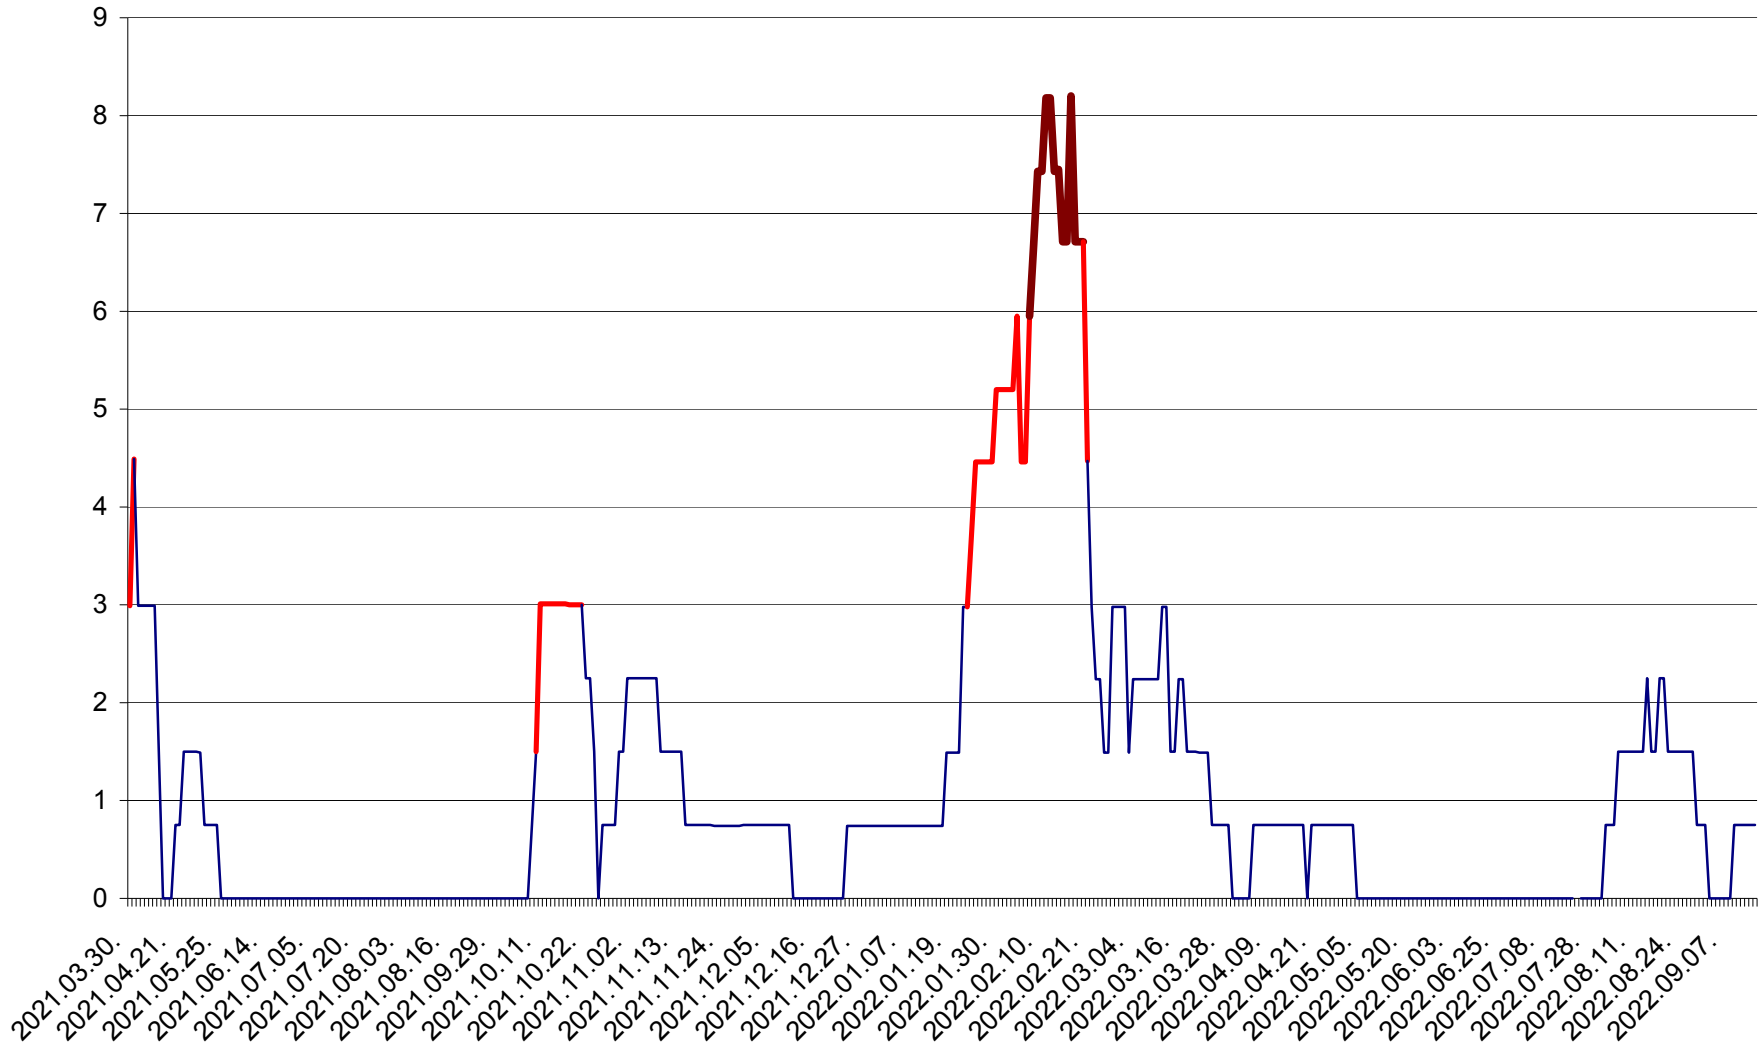

LELICENI - Evolutia incidentei cumulate pe 14 zile la ‰ de locuitori
2021.04.01. - 2022.09.14.

LUETA - Evolutia incidentei cumulate pe 14 zile la ‰ de locuitori
2021.04.01. - 2022.09.14.

LUNCA DE JOS - Evolutia incidentei cumulate pe 14 zile la ‰ de locuitori
2021.04.01. - 2022.09.14.

LUNCA DE SUS - Evolutia incidentei cumulate pe 14 zile la ‰ de locuitori
2021.04.01. - 2022.09.14.

LUPENI - Evolutia incidentei cumulate pe 14 zile la ‰ de locuitori
2021.04.01. - 2022.09.14.

MĂDĂRAȘ - Evolutia incidentei cumulate pe 14 zile la ‰ de locuitori
2021.04.01. - 2022.09.14.

MĂRTINIȘ - Evolutia incidentei cumulate pe 14 zile la % de locuitori
2021.04.01. - 2022.09.14.

MEREȘTI - Evolutia incidentei cumulate pe 14 zile la ‰ de locuitori
2021.04.01. - 2022.09.14.

MUNICIPIUL MIERCUREA-CIUC - Evolutia incidentei cumulate pe 14 zile la ‰ de locuitori
2021.04.01. - 2022.09.14.