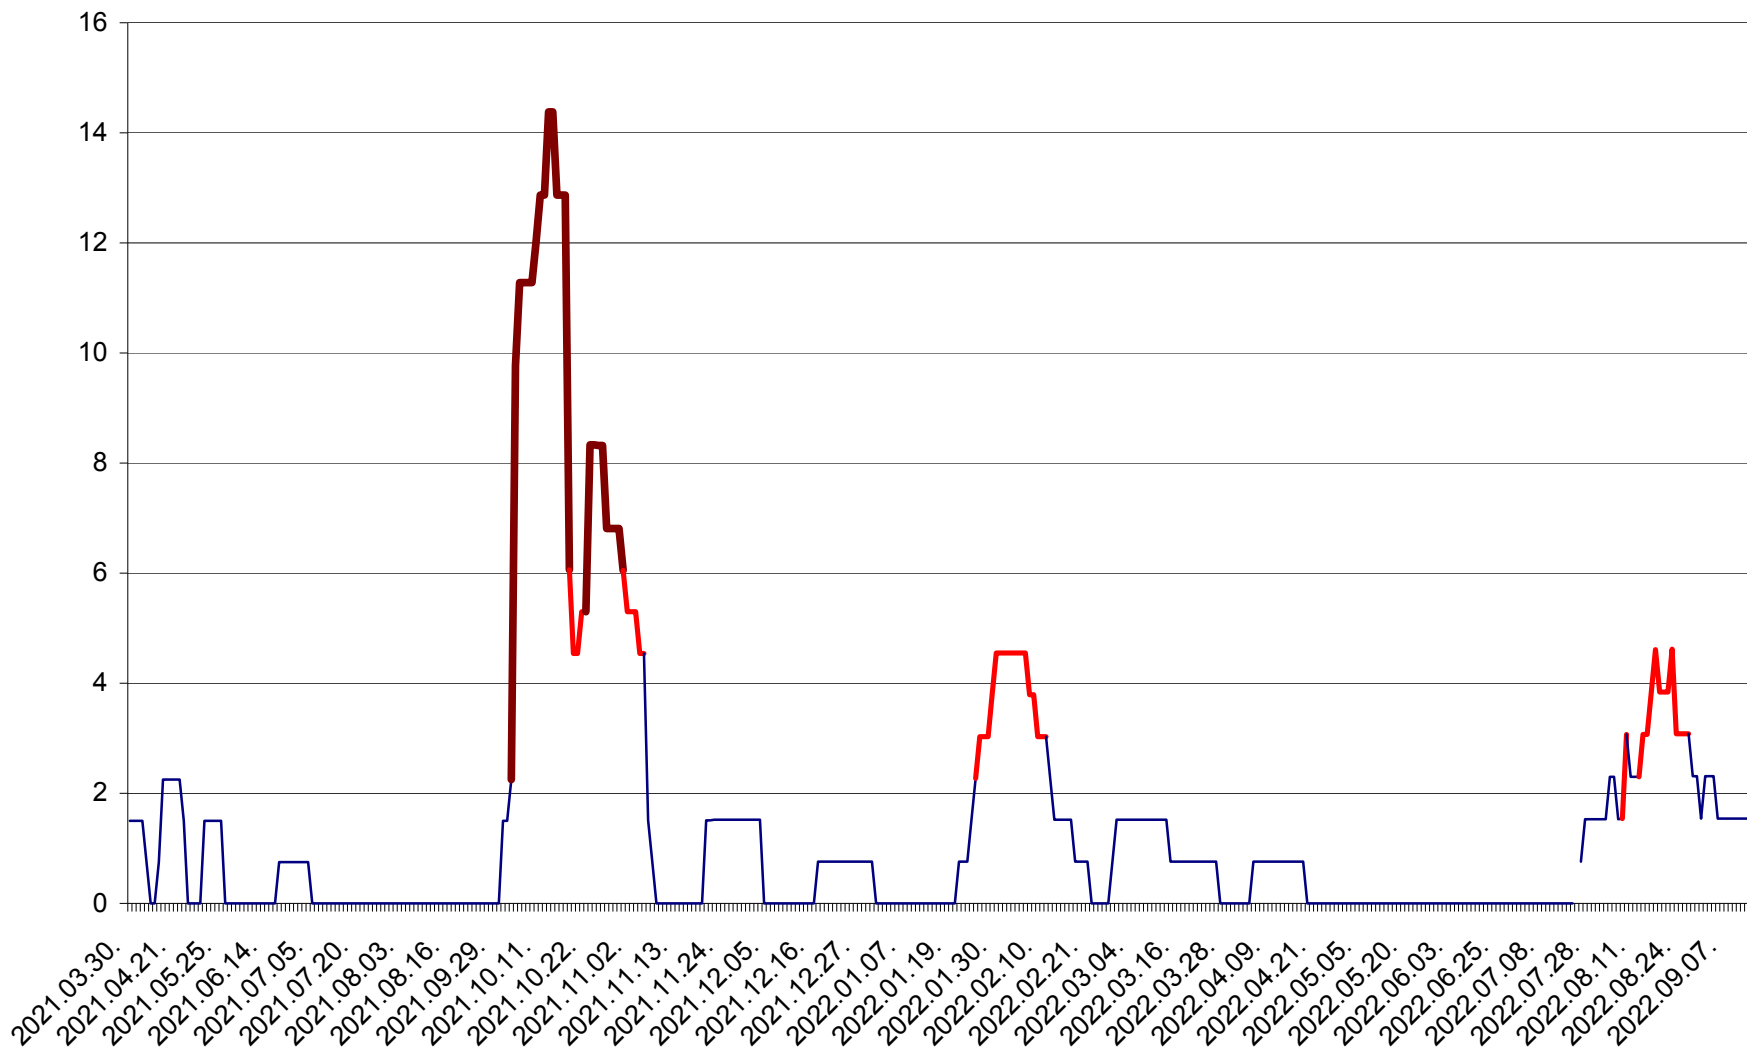

LELICENI - Evolutia incidentei cumulate pe 14 zile la ‰ de locuitori
2021.04.01. - 2022.09.14.

LUETA - Evolutia incidentei cumulate pe 14 zile la ‰ de locuitori
2021.04.01. - 2022.09.14.

LUNCA DE JOS - Evolutia incidentei cumulate pe 14 zile la ‰ de locuitori
2021.04.01. - 2022.09.14.

LUNCA DE SUS - Evolutia incidentei cumulate pe 14 zile la ‰ de locuitori
2021.04.01. - 2022.09.14.

LUPENI - Evolutia incidentei cumulate pe 14 zile la ‰ de locuitori
2021.04.01. - 2022.09.14.

MĂDĂRAȘ - Evolutia incidentei cumulate pe 14 zile la ‰ de locuitori
2021.04.01. - 2022.09.14.

MĂRTINIȘ - Evolutia incidentei cumulate pe 14 zile la % de locuitori
2021.04.01. - 2022.09.14.

MEREȘTI - Evolutia incidentei cumulate pe 14 zile la ‰ de locuitori
2021.04.01. - 2022.09.14.

MUNICIPIUL MIERCUREA-CIUC - Evolutia incidentei cumulate pe 14 zile la ‰ de locuitori
2021.04.01. - 2022.09.14.

MIHĂILENI - Evolutia incidentei cumulate pe 14 zile la ‰ de locuitori
2021.04.01. - 2022.09.14.

MUGENI - Evolutia incidentei cumulate pe 14 zile la ‰ de locuitori
2021.04.01. - 2022.09.14.

OCLAND - Evolutia incidentei cumulate pe 14 zile la ‰ de locuitori
2021.04.01. - 2022.09.14.