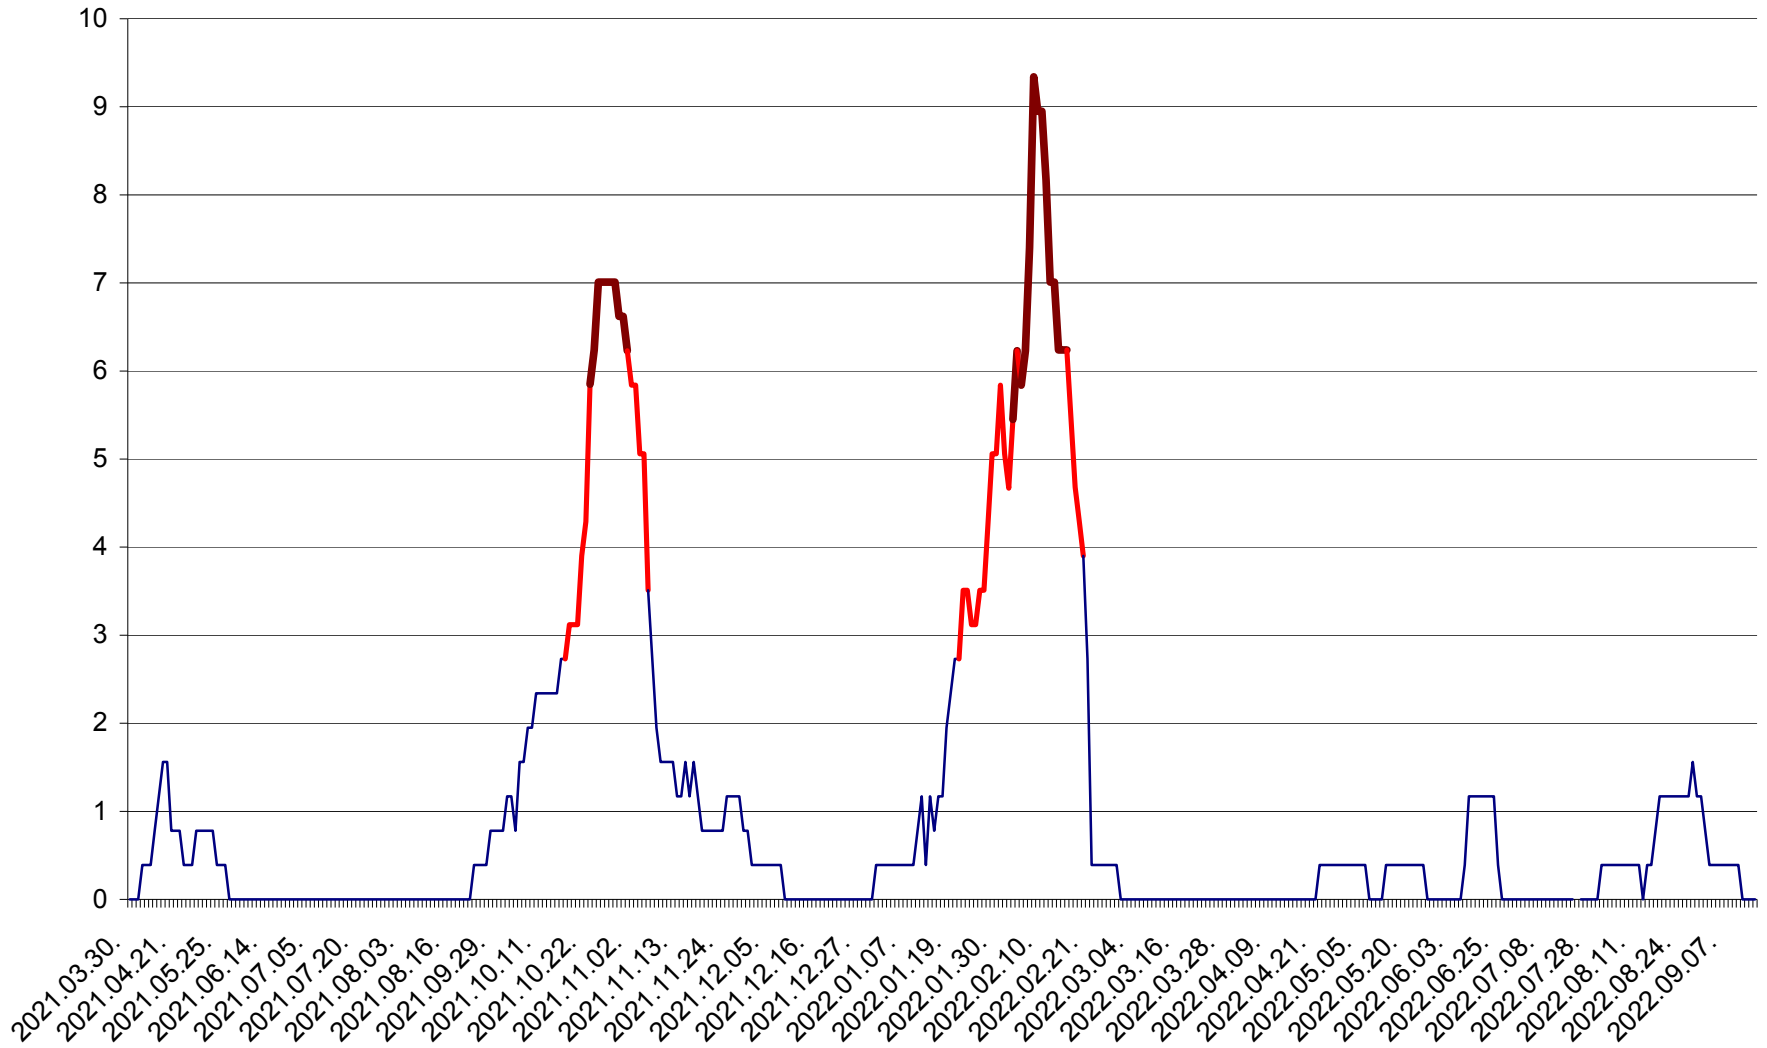

MUNICIPIUL TOPLIȚA - Evolutia incidentei cumulate pe 14 zile la ‰ de locuitori
2021.04.01. - 2022.09.14.