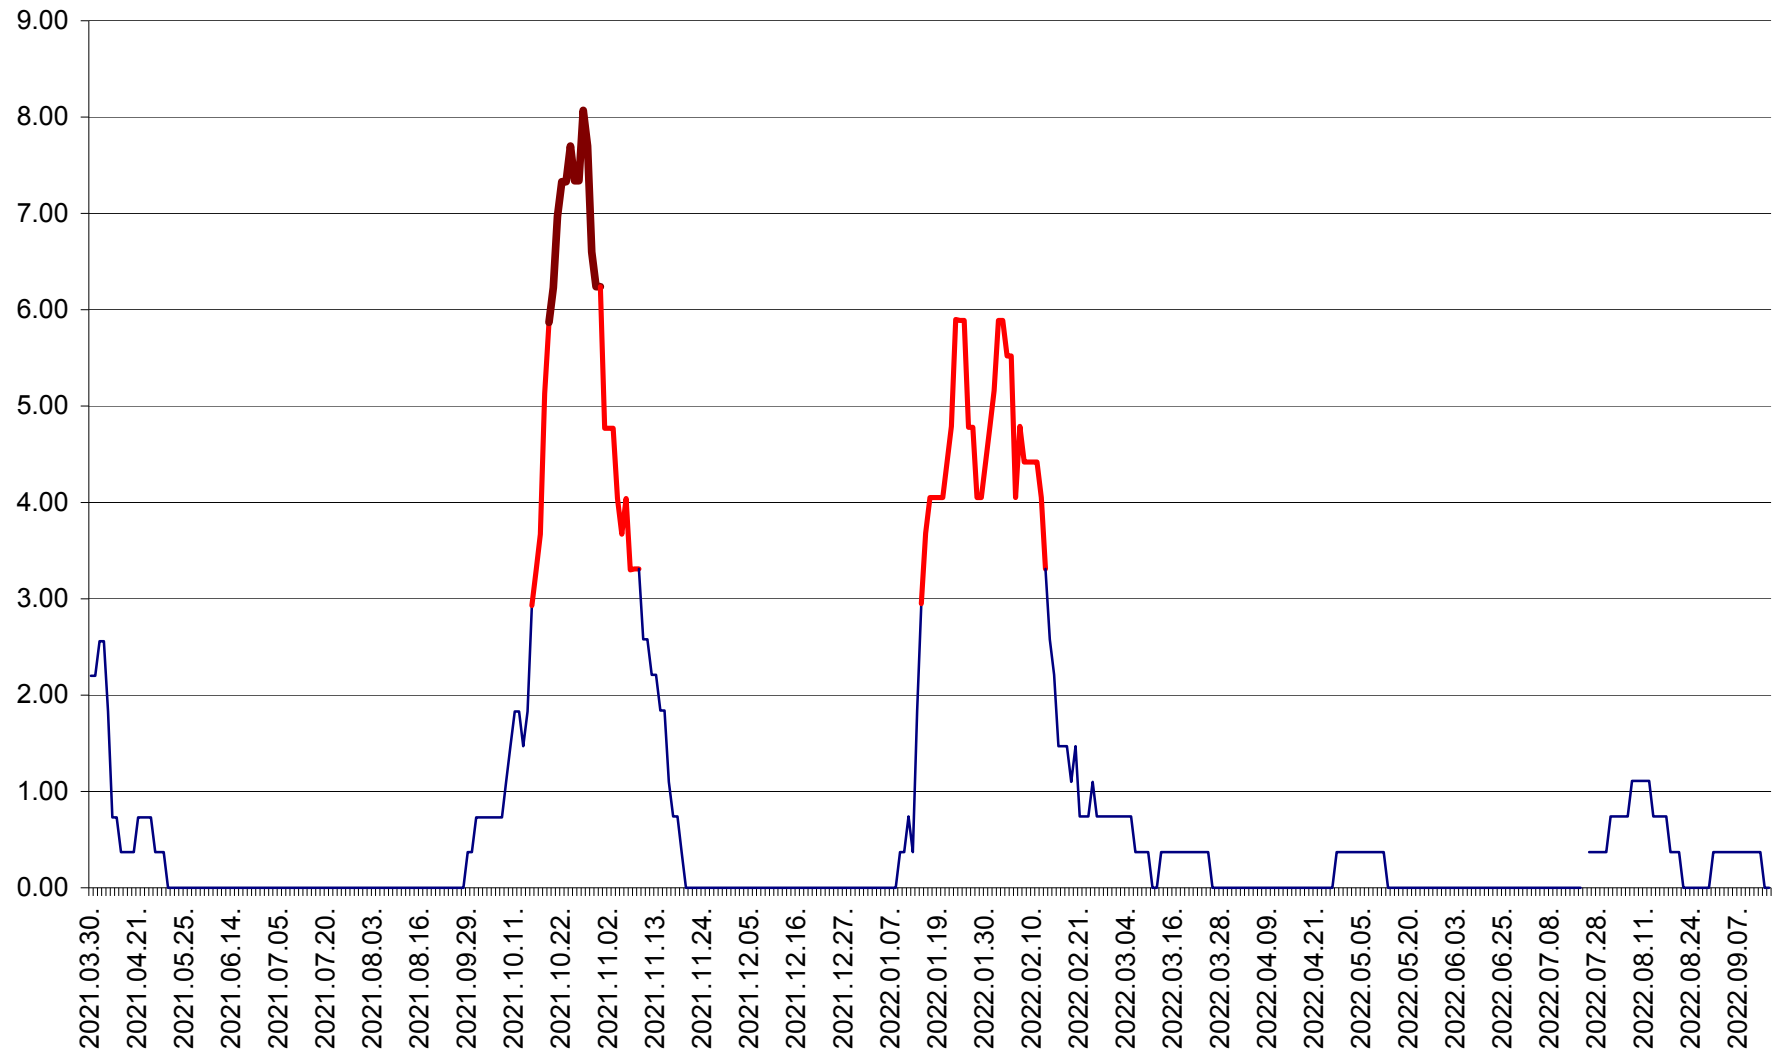

ATID - Evolutia incidentei cumulate pe 14 zile la % de locuitori
2021.04.01. - 2022.09.14.

AVRĂMEȘTI - Evolutia incidentei cumulate pe 14 zile la ‰ de locuitori
2021.04.01. - 2022.09.14.

ORAȘ BĂILE TUȘNAD - Evolutia incidentei cumulate pe 14 zile la ‰ de locuitori
2021.04.01. - 2022.09.14.

ORAȘ BĂLAN - Evoluția incidenței cumulate pe 14 zile la ‰ de locuitori
2021.04.01. - 2022.09.14.

BILBOR - Evolutia incidentei cumulate pe 14 zile la ‰ de locuitori
2021.04.01. - 2022.09.14.

ORAȘ BORSEC - Evolutia incidentei cumulate pe 14 zile la ‰ de locuitori
2021.04.01. - 2022.09.14.

BRĂDEȘTI - Evolutia incidentei cumulate pe 14 zile la ‰ de locuitori
2021.04.01. - 2022.09.14.

CĂPÂLNIȚA - Evolutia incidentei cumulate pe 14 zile la ‰ de locuitori
2021.04.01. - 2022.09.14.

CÂRȚA - Evolutia incidentei cumulate pe 14 zile la ‰ de locuitori
2021.04.01. - 2022.09.14.

CICEU - Evolutia incidentei cumulate pe 14 zile la ‰ de locuitori
2021.04.01. - 2022.09.14.

CIUCSÂNGEORGIU - Evolutia incidentei cumulate pe 14 zile la ‰ de locuitori
2021.04.01. - 2022.09.14.

CIUMANI - Evolutia incidentei cumulate pe 14 zile la ‰ de locuitori
2021.04.01. - 2022.09.14.