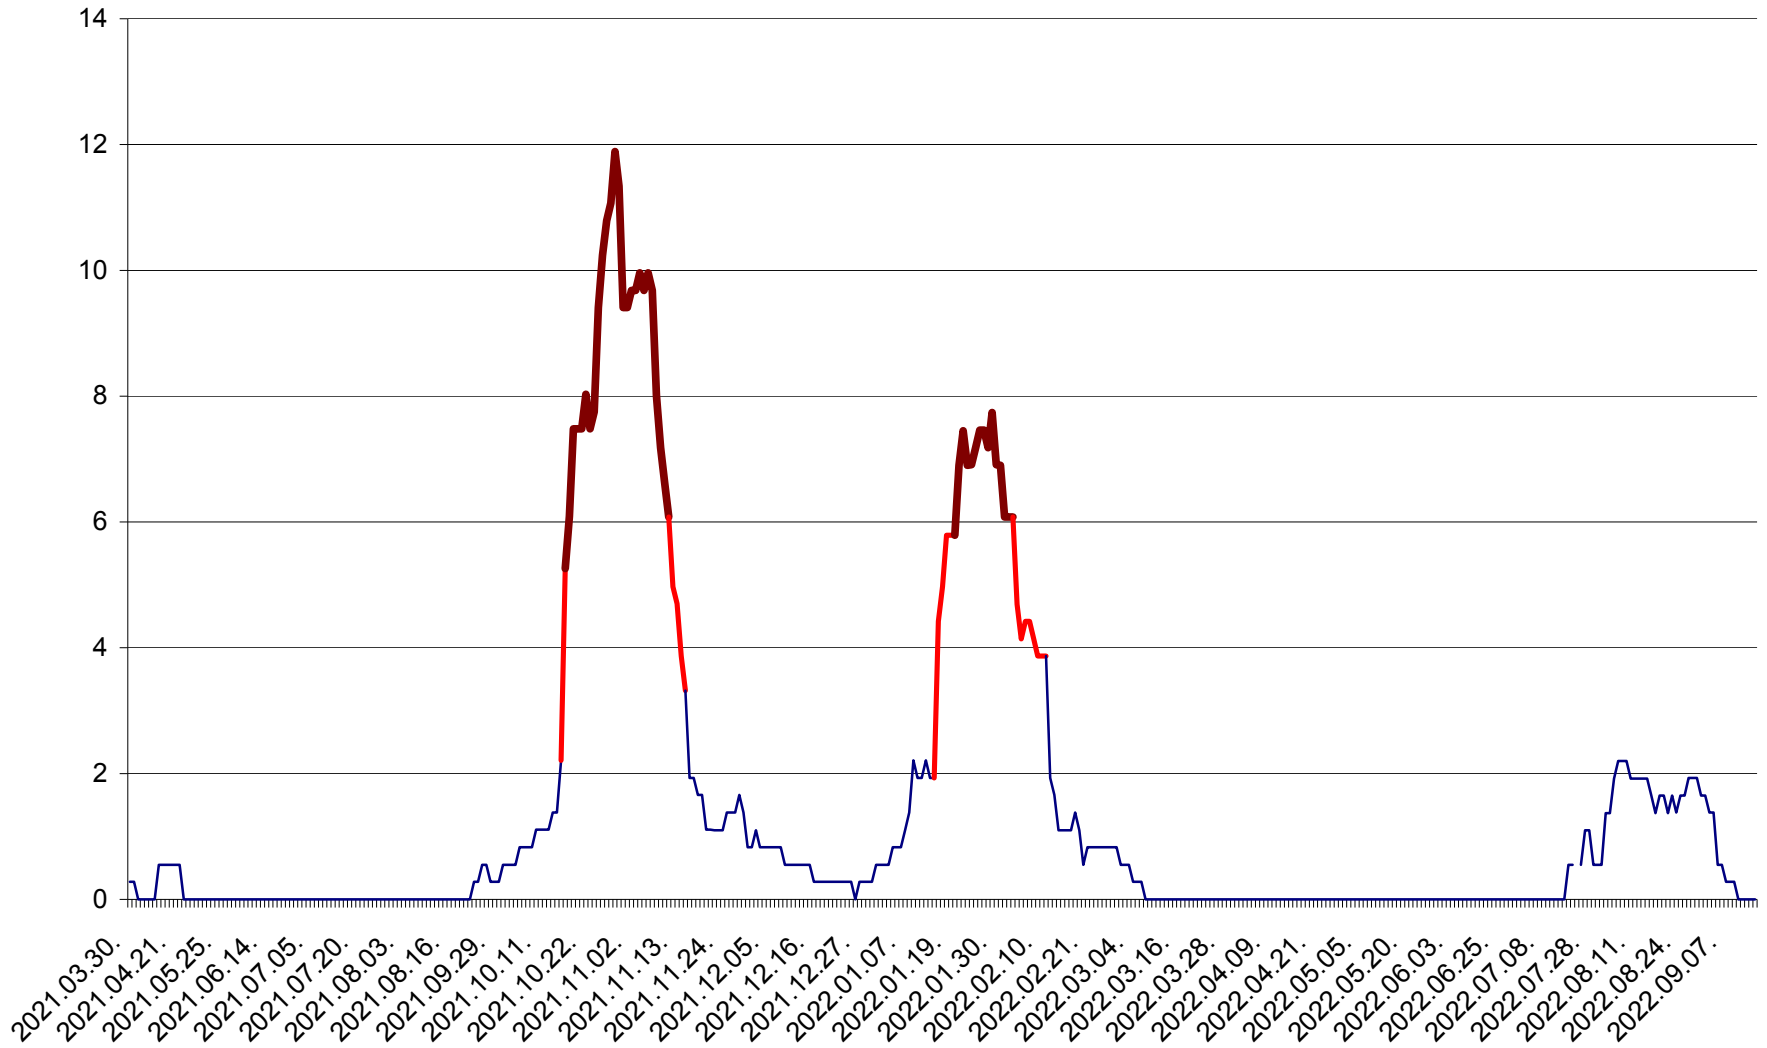

DÂRJIU - Evolutia incidentei cumulate pe 14 zile la ‰ de locuitori
2021.04.01. - 2022.09.14.

DEALU - Evolutia incidentei cumulate pe 14 zile la ‰ de locuitori
2021.04.01. - 2022.09.14.

DITRĂU - Evolutia incidentei cumulate pe 14 zile la ‰ de locuitori
2021.04.01. - 2022.09.14.

FELICENI - Evolutia incidentei cumulate pe 14 zile la % de locuitori
2021.04.01. - 2022.09.14.

FRUMOASA - Evolutia incidentei cumulate pe 14 zile la ‰ de locuitori
2021.04.01. - 2022.09.14.

GĂLĂUȚAȘ - Evoluția incidenței cumulate pe 14 zile la ‰ de locuitori
2021.04.01. - 2022.09.14.

MUNICIPIUL GHEORGHENI - Evolutia incidentei cumulate pe 14 zile la % de locuitori
2021.04.01. - 2022.09.14.

JOSENI - Evolutia incidentei cumulate pe 14 zile la ‰ de locuitori
2021.04.01. - 2022.09.14.

LĂZAREA - Evolutia incidentei cumulate pe 14 zile la % de locuitori
2021.04.01. - 2022.09.14.

LELICENI - Evolutia incidentei cumulate pe 14 zile la ‰ de locuitori
2021.04.01. - 2022.09.14.

LUETA - Evolutia incidentei cumulate pe 14 zile la ‰ de locuitori
2021.04.01. - 2022.09.14.

LUNCA DE JOS - Evolutia incidentei cumulate pe 14 zile la ‰ de locuitori
2021.04.01. - 2022.09.14.