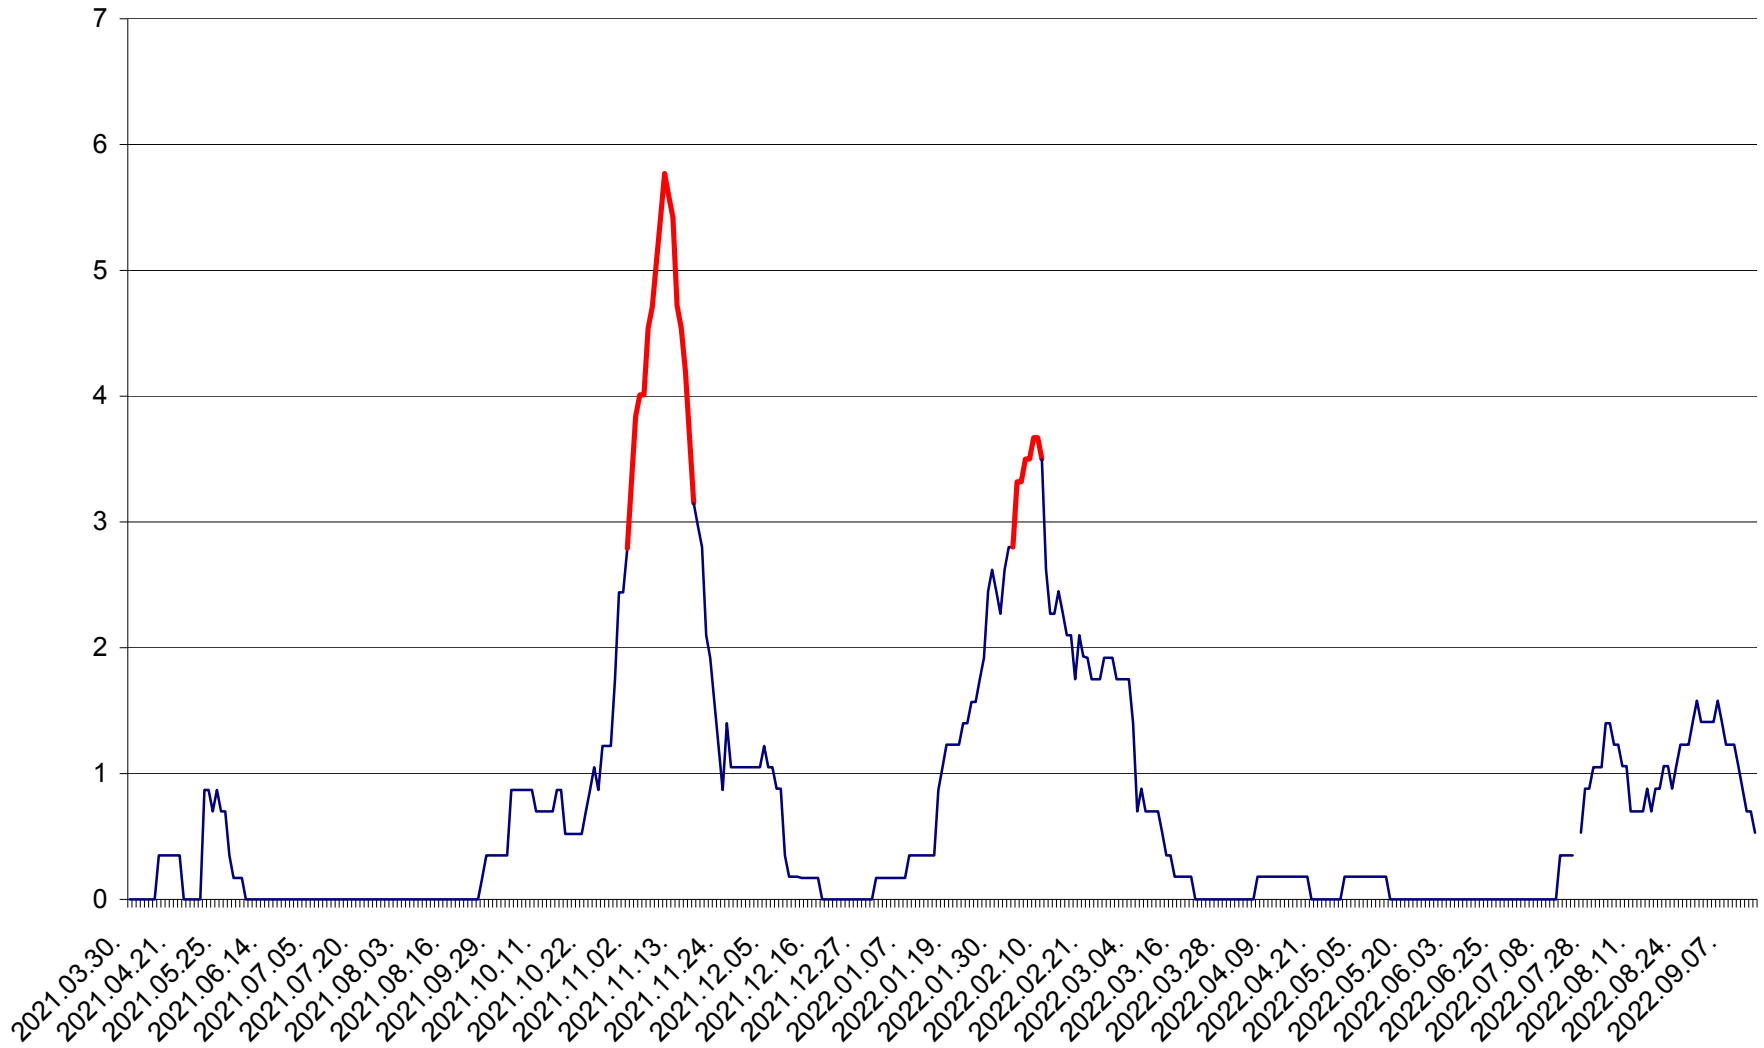

ORAȘ BĂLAN - Evoluția incidenței cumulate pe 14 zile la ‰ de locuitori
2021.04.01. - 2022.09.14.

BILBOR - Evolutia incidentei cumulate pe 14 zile la ‰ de locuitori
2021.04.01. - 2022.09.14.

ORAȘ BORSEC - Evolutia incidentei cumulate pe 14 zile la ‰ de locuitori
2021.04.01. - 2022.09.14.

CORBU - Evolutia incidentei cumulate pe 14 zile la ‰ de locuitori
2021.04.01. - 2022.09.14.

CORUND - Evolutia incidentei cumulate pe 14 zile la ‰ de locuitori
2021.04.01. - 2022.09.14.

COZMENI - Evolutia incidentei cumulate pe 14 zile la ‰ de locuitori
2021.04.01. - 2022.09.14.

ORAȘ CRISTURU SECUIESC - Evolutia incidentei cumulate pe 14 zile la ‰ de locuitori
2021.04.01. - 2022.09.14.

DĂNEȘTI - Evolutia incidentei cumulate pe 14 zile la ‰ de locuitori
2021.04.01. - 2022.09.14.

DÂRJIU - Evolutia incidentei cumulate pe 14 zile la ‰ de locuitori
2021.04.01. - 2022.09.14.

DEALU - Evolutia incidentei cumulate pe 14 zile la ‰ de locuitori
2021.04.01. - 2022.09.14.

DITRĂU - Evolutia incidentei cumulate pe 14 zile la ‰ de locuitori
2021.04.01. - 2022.09.14.