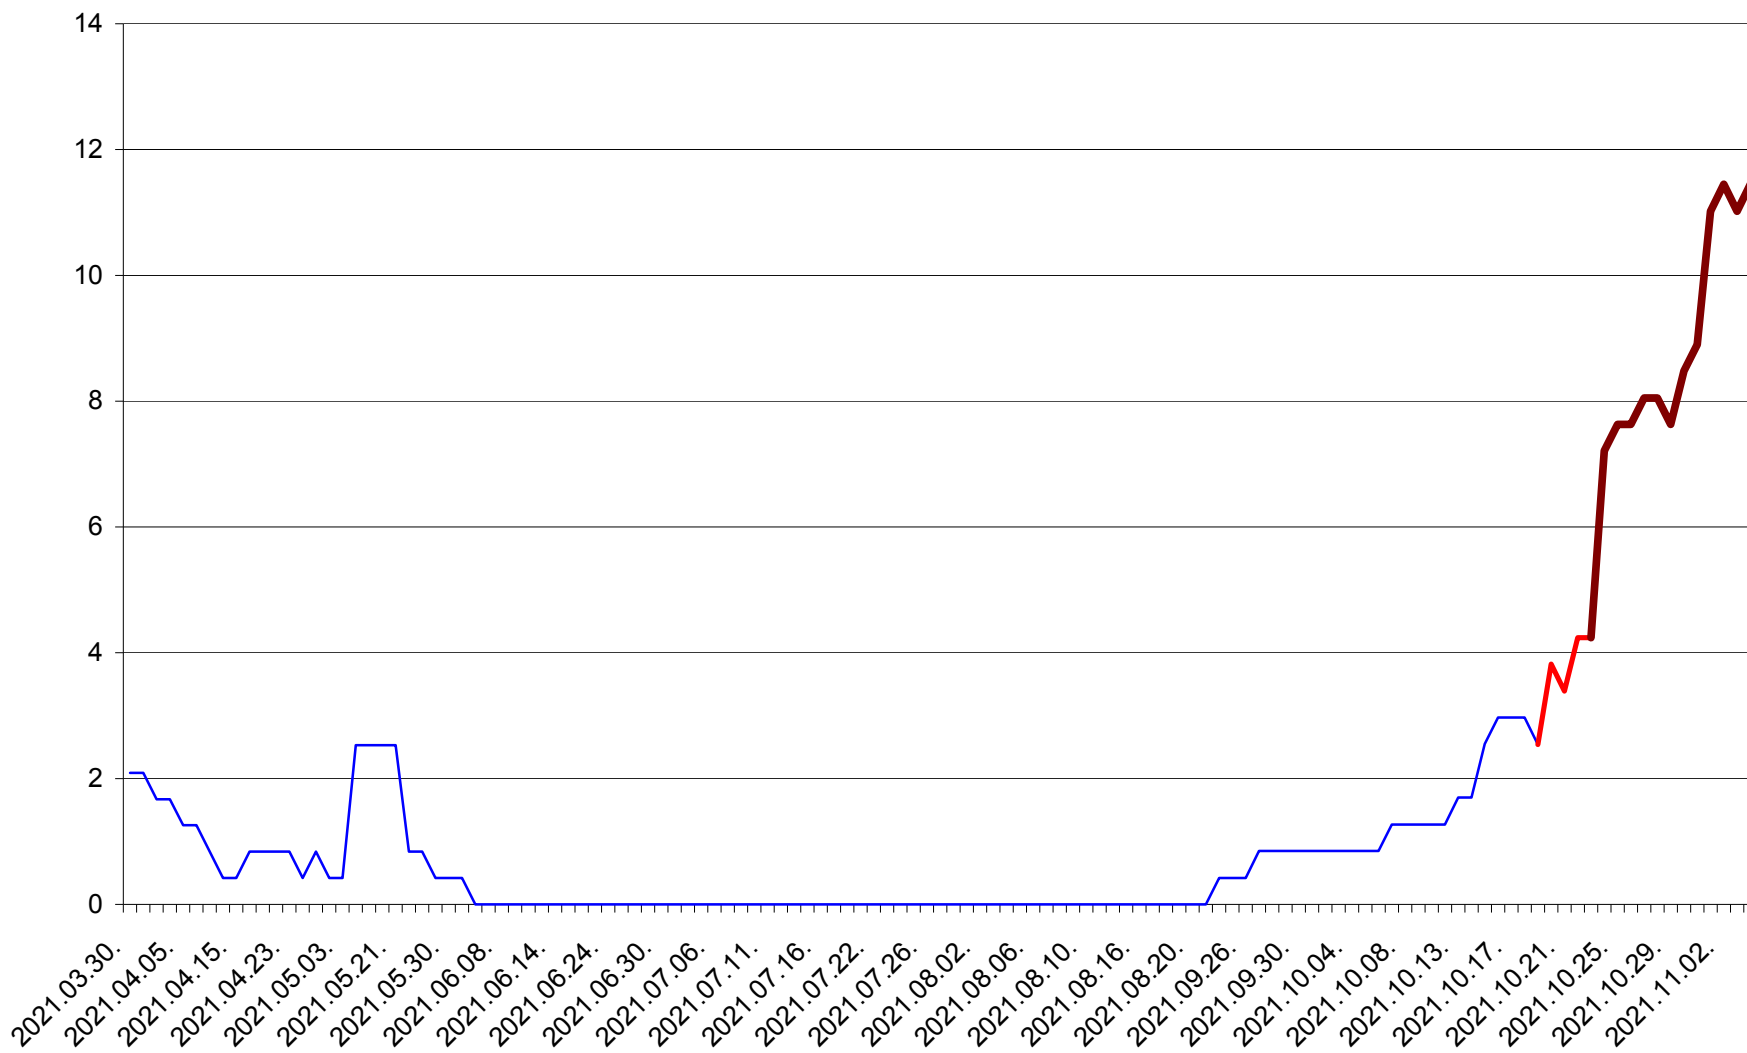

ORAȘ CRISTURU SECUIESC - Evolutia incidentei cumulate pe 14 zile la ‰ de locuitori
2021.03.30. - 2021.11.04.

DĂNEȘTI - Evolutia incidentei cumulate pe 14 zile la ‰ de locuitori
2021.03.30. - 2021.11.04.

DÂRJIU - Evolutia incidentei cumulate pe 14 zile la ‰ de locuitori
2021.03.30. - 2021.11.04.

DEALU - Evolutia incidentei cumulate pe 14 zile la ‰ de locuitori
2021.03.30. - 2021.11.04.

DITRĂU - Evolutia incidentei cumulate pe 14 zile la ‰ de locuitori
2021.03.30. - 2021.11.04.

FELICENI - Evolutia incidentei cumulate pe 14 zile la ‰ de locuitori
2021.03.30. - 2021.11.04.

FRUMOASA - Evolutia incidentei cumulate pe 14 zile la ‰ de locuitori
2021.03.30. - 2021.11.04.

GĂLĂUȚAȘ - Evolutia incidentei cumulate pe 14 zile la ‰ de locuitori
2021.03.30. - 2021.11.04.