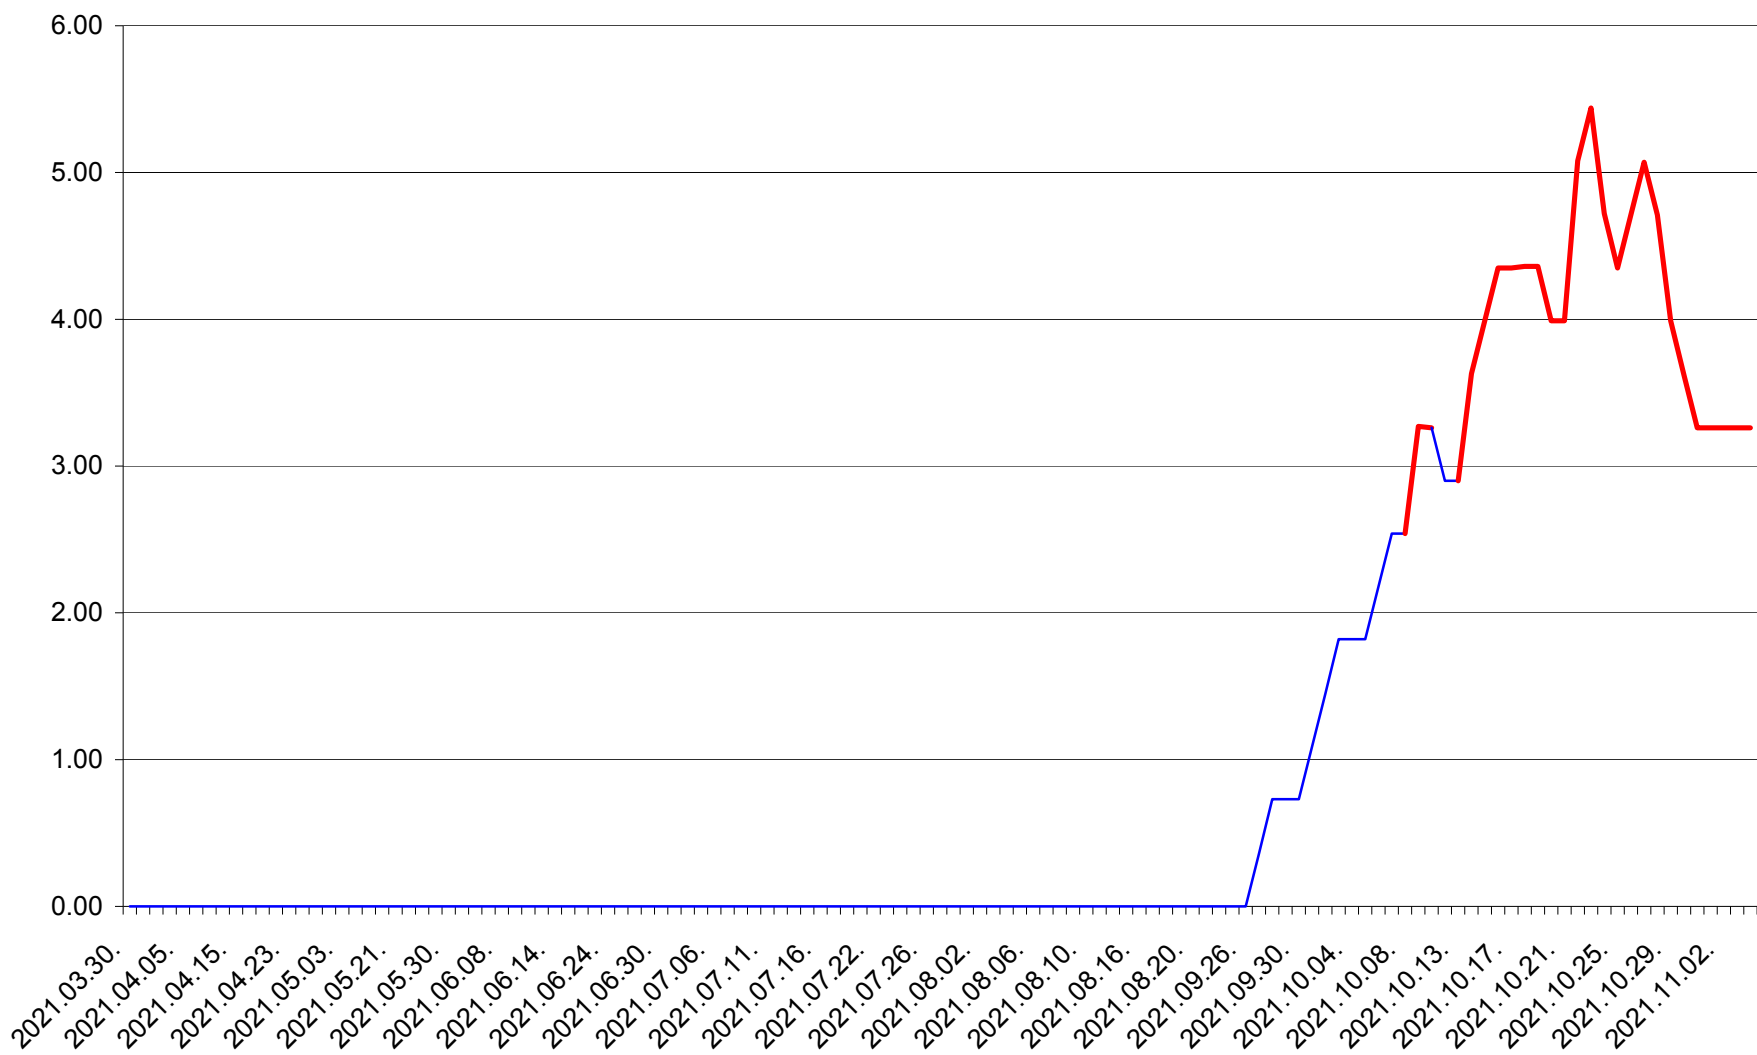

ATID - Evolutia incidentei cumulate pe 14 zile la ‰ de locuitori
2021.03.30. - 2021.11.04.

AVRĂMEȘTI - Evolutia incidentei cumulate pe 14 zile la ‰ de locuitori
2021.03.30. - 2021.11.04.

ORAȘ BĂILE TUȘNAD - Evolutia incidentei cumulate pe 14 zile la ‰ de locuitori
2021.03.30. - 2021.11.04.

ORAȘ BĂLAN - Evolutia incidentei cumulate pe 14 zile la ‰ de locuitori
2021.03.30. - 2021.11.04.

BILBOR - Evolutia incidentei cumulate pe 14 zile la ‰ de locuitori
2021.03.30. - 2021.11.04.

ORAȘ BORSEC - Evolutia incidentei cumulate pe 14 zile la ‰ de locuitori
2021.03.30. - 2021.11.04.

BRĂDEȘTI - Evolutia incidentei cumulate pe 14 zile la ‰ de locuitori
2021.03.30. - 2021.11.04.

CĂPÂLNIȚA - Evolutia incidentei cumulate pe 14 zile la ‰ de locuitori
2021.03.30. - 2021.11.04.

CÂRȚA - Evolutia incidentei cumulate pe 14 zile la ‰ de locuitori
2021.03.30. - 2021.11.04.