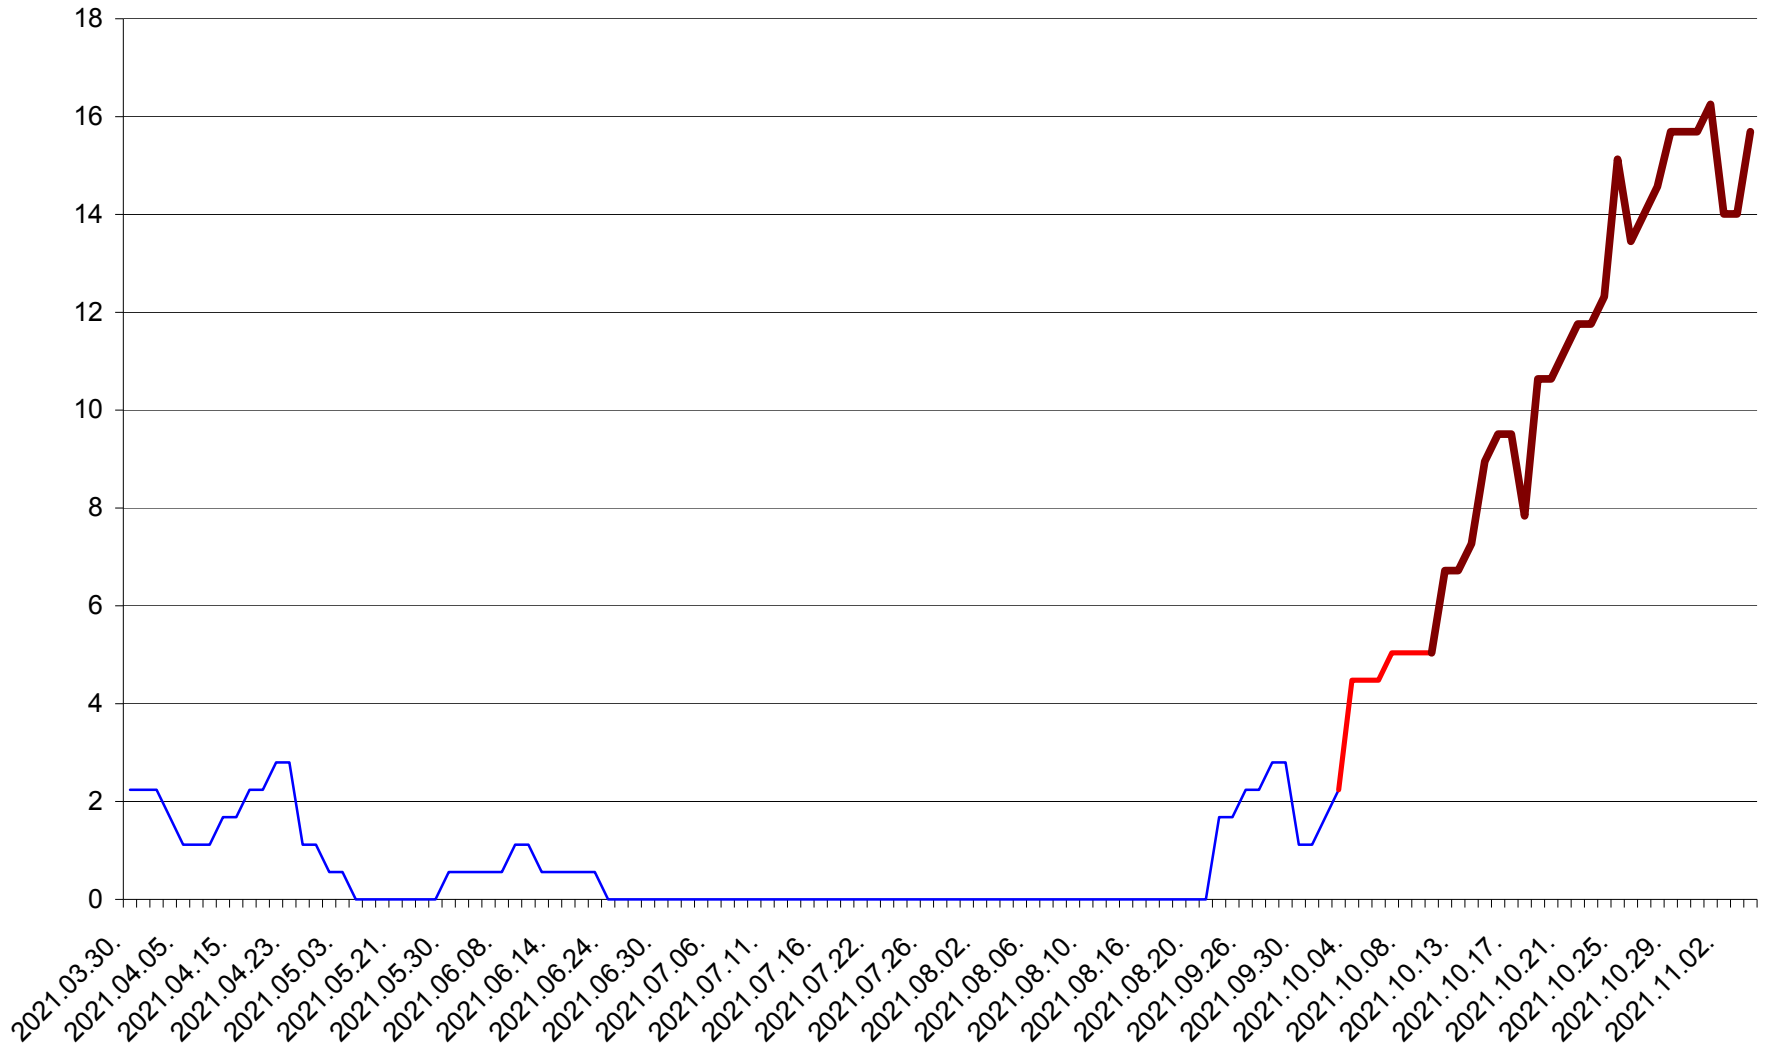

SUSENI - Evolutia incidentei cumulate pe 14 zile la ‰ de locuitori
2021.03.30. - 2021.11.04.