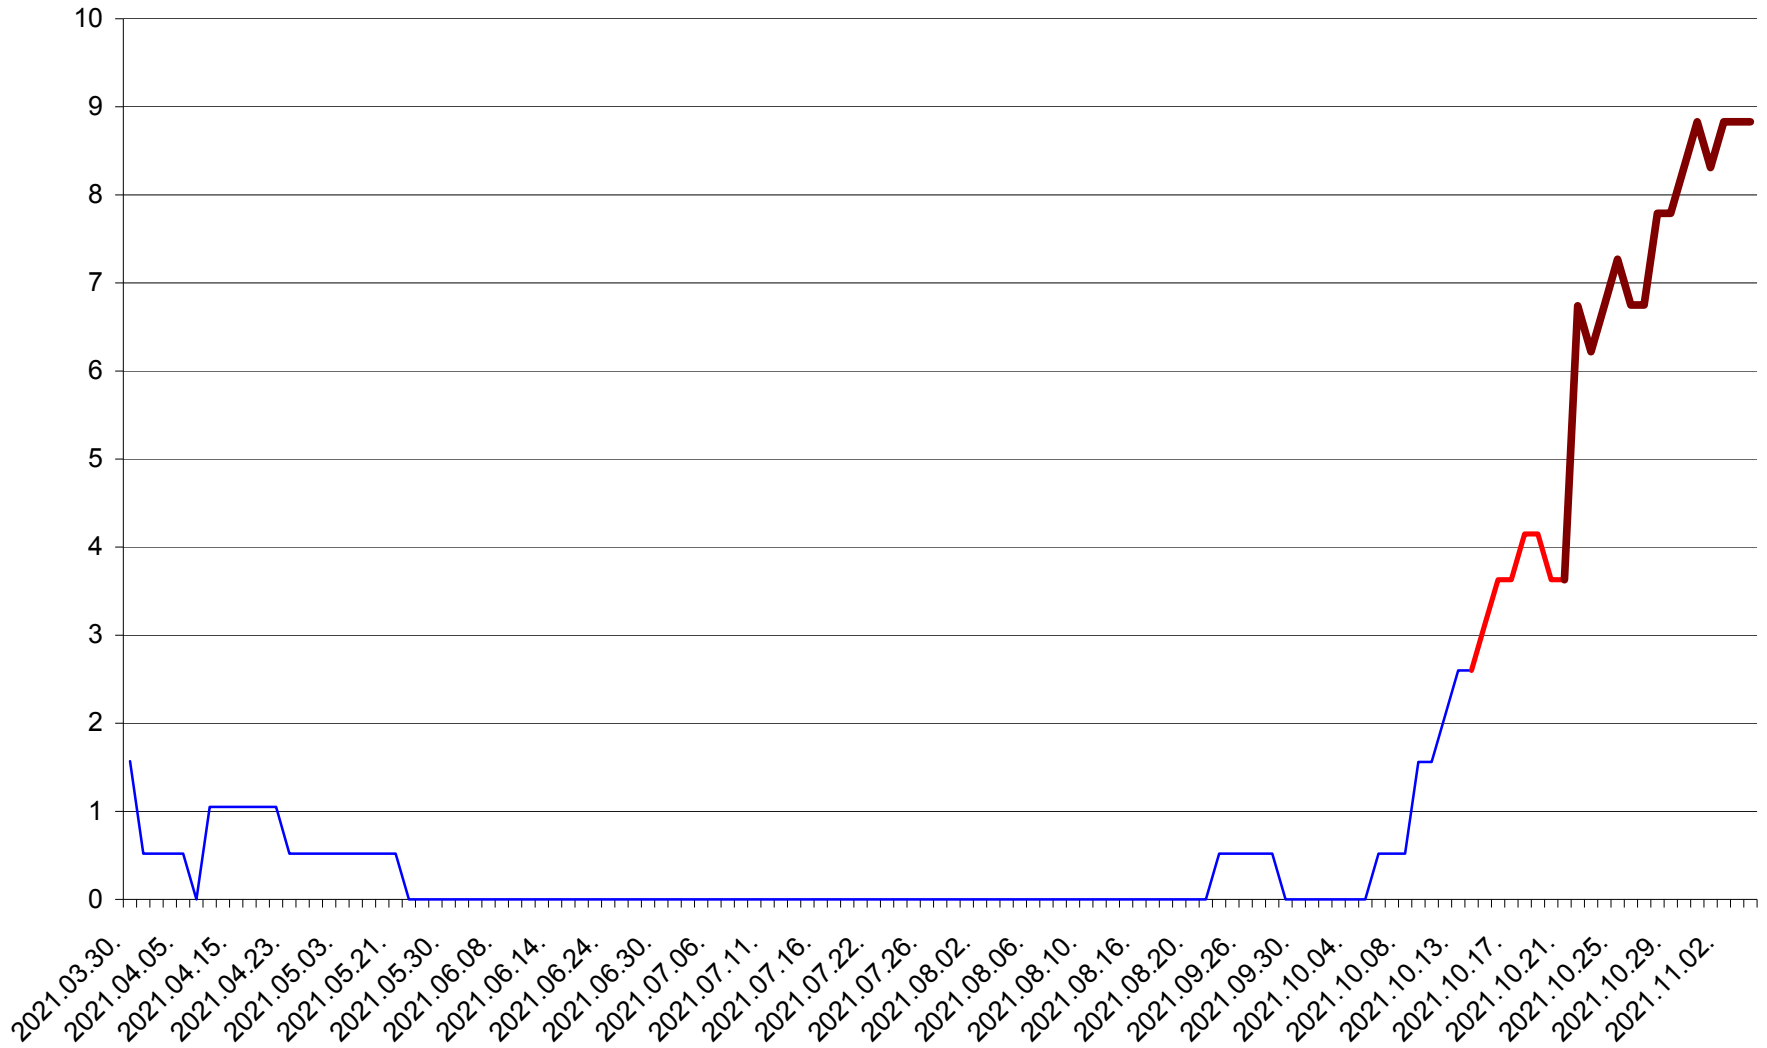

MIHĂILENI - Evolutia incidentei cumulate pe 14 zile la ‰ de locuitori
2021.03.30. - 2021.11.04.

MUGENI - Evolutia incidentei cumulate pe 14 zile la ‰ de locuitori
2021.03.30. - 2021.11.04.

OCLAND - Evolutia incidentei cumulate pe 14 zile la ‰ de locuitori
2021.03.30. - 2021.11.04.

MUNICIPIUL ODORHEIU SECUIESC - Evolutia incidentei cumulate pe 14 zile la ‰ de locuitori
2021.03.30. - 2021.11.04.

PĂULENI-CIUC - Evolutia incidentei cumulate pe 14 zile la ‰ de locuitori
2021.03.30. - 2021.11.04.

PLĂIEȘII DE JOS - Evolutia incidentei cumulate pe 14 zile la ‰ de locuitori
2021.03.30. - 2021.11.04.

PORUMBENI - Evolutia incidentei cumulate pe 14 zile la ‰ de locuitori
2021.03.30. - 2021.11.04.

PRAID - Evolutia incidentei cumulate pe 14 zile la ‰ de locuitori
2021.03.30. - 2021.11.04.