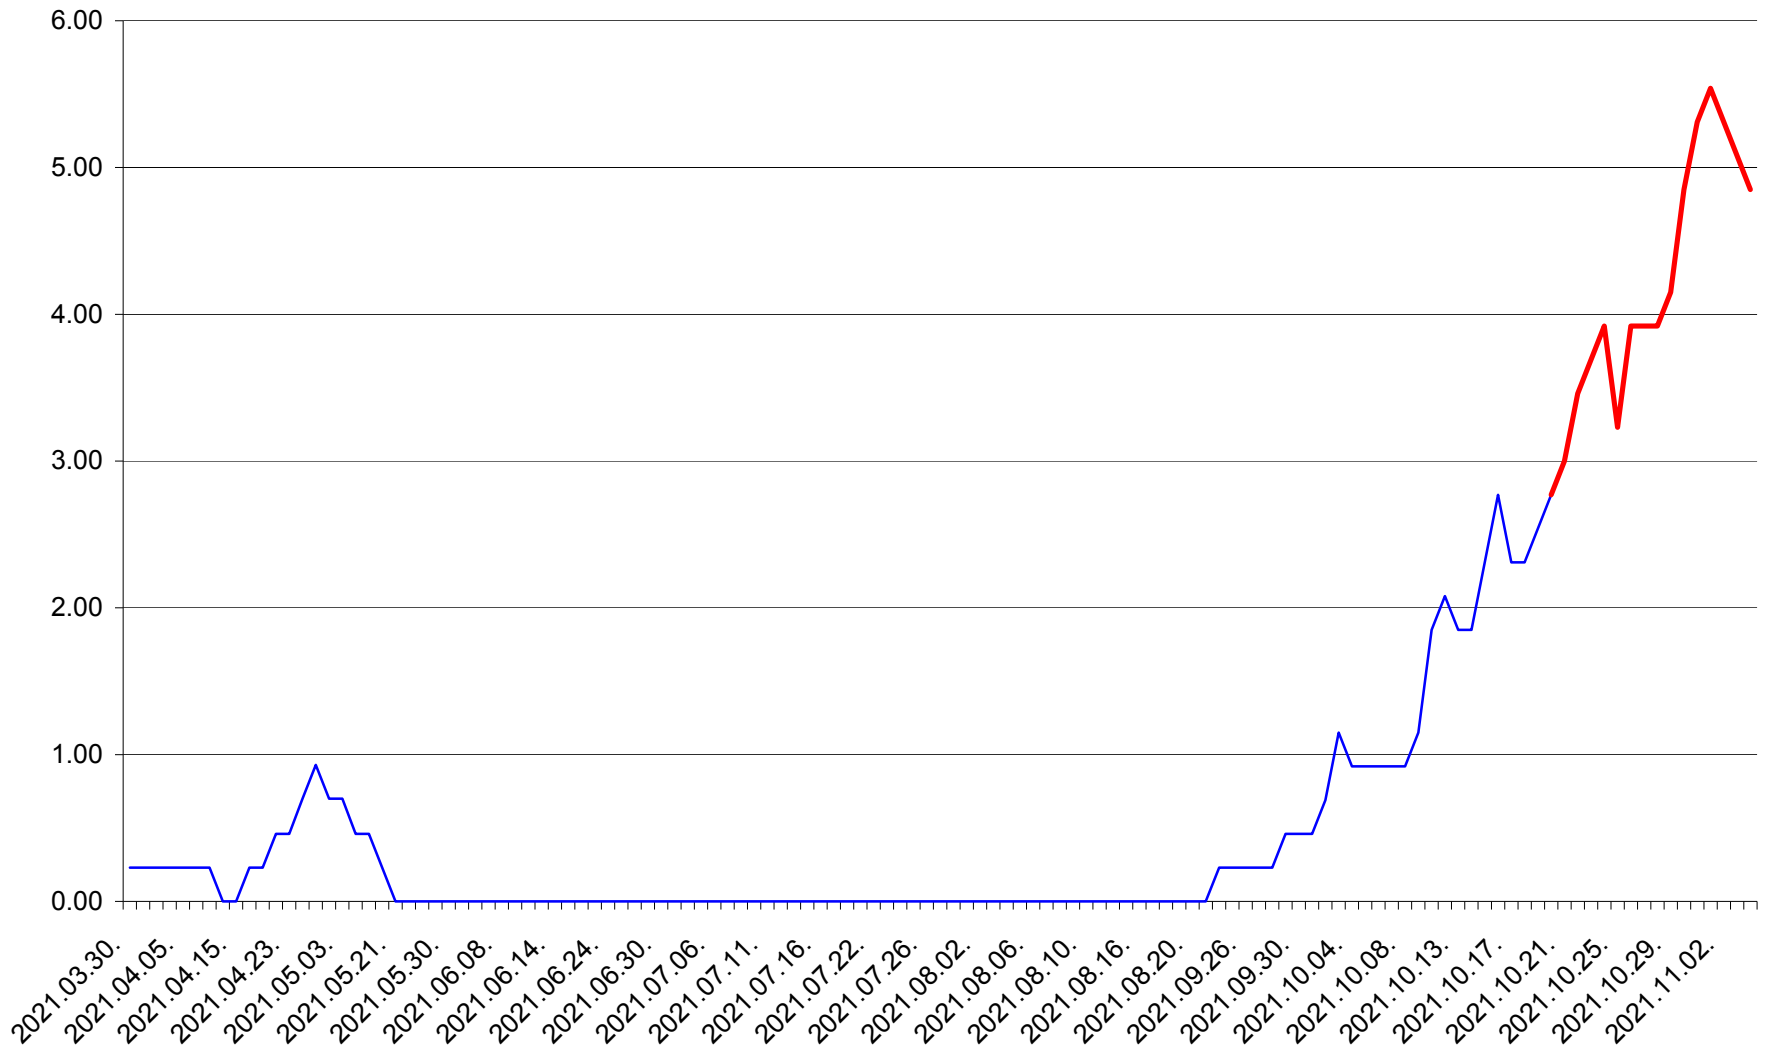

ORAȘ BĂLAN - Evolutia incidentei cumulate pe 14 zile la ‰ de locuitori
2021.03.30. - 2021.11.04.

BILBOR - Evolutia incidentei cumulate pe 14 zile la ‰ de locuitori
2021.03.30. - 2021.11.04.

ORAȘ BORSEC - Evolutia incidentei cumulate pe 14 zile la ‰ de locuitori
2021.03.30. - 2021.11.04.

BRĂDEȘTI - Evolutia incidentei cumulate pe 14 zile la ‰ de locuitori
2021.03.30. - 2021.11.04.

CĂPÂLNIȚA - Evolutia incidentei cumulate pe 14 zile la ‰ de locuitori
2021.03.30. - 2021.11.04.

CÂRȚA - Evolutia incidentei cumulate pe 14 zile la ‰ de locuitori
2021.03.30. - 2021.11.04.

CICEU - Evolutia incidentei cumulate pe 14 zile la ‰ de locuitori
2021.03.30. - 2021.11.04.

CIUCSÂNGEORGIU - Evolutia incidentei cumulate pe 14 zile la ‰ de locuitori
2021.03.30. - 2021.11.04.

CIUMANI - Evolutia incidentei cumulate pe 14 zile la ‰ de locuitori
2021.03.30. - 2021.11.04.

CORBU - Evolutia incidentei cumulate pe 14 zile la ‰ de locuitori
2021.03.30. - 2021.11.04.

CORUND - Evolutia incidentei cumulate pe 14 zile la ‰ de locuitori
2021.03.30. - 2021.11.04.

COZMENI - Evolutia incidentei cumulate pe 14 zile la ‰ de locuitori
2021.03.30. - 2021.11.04.