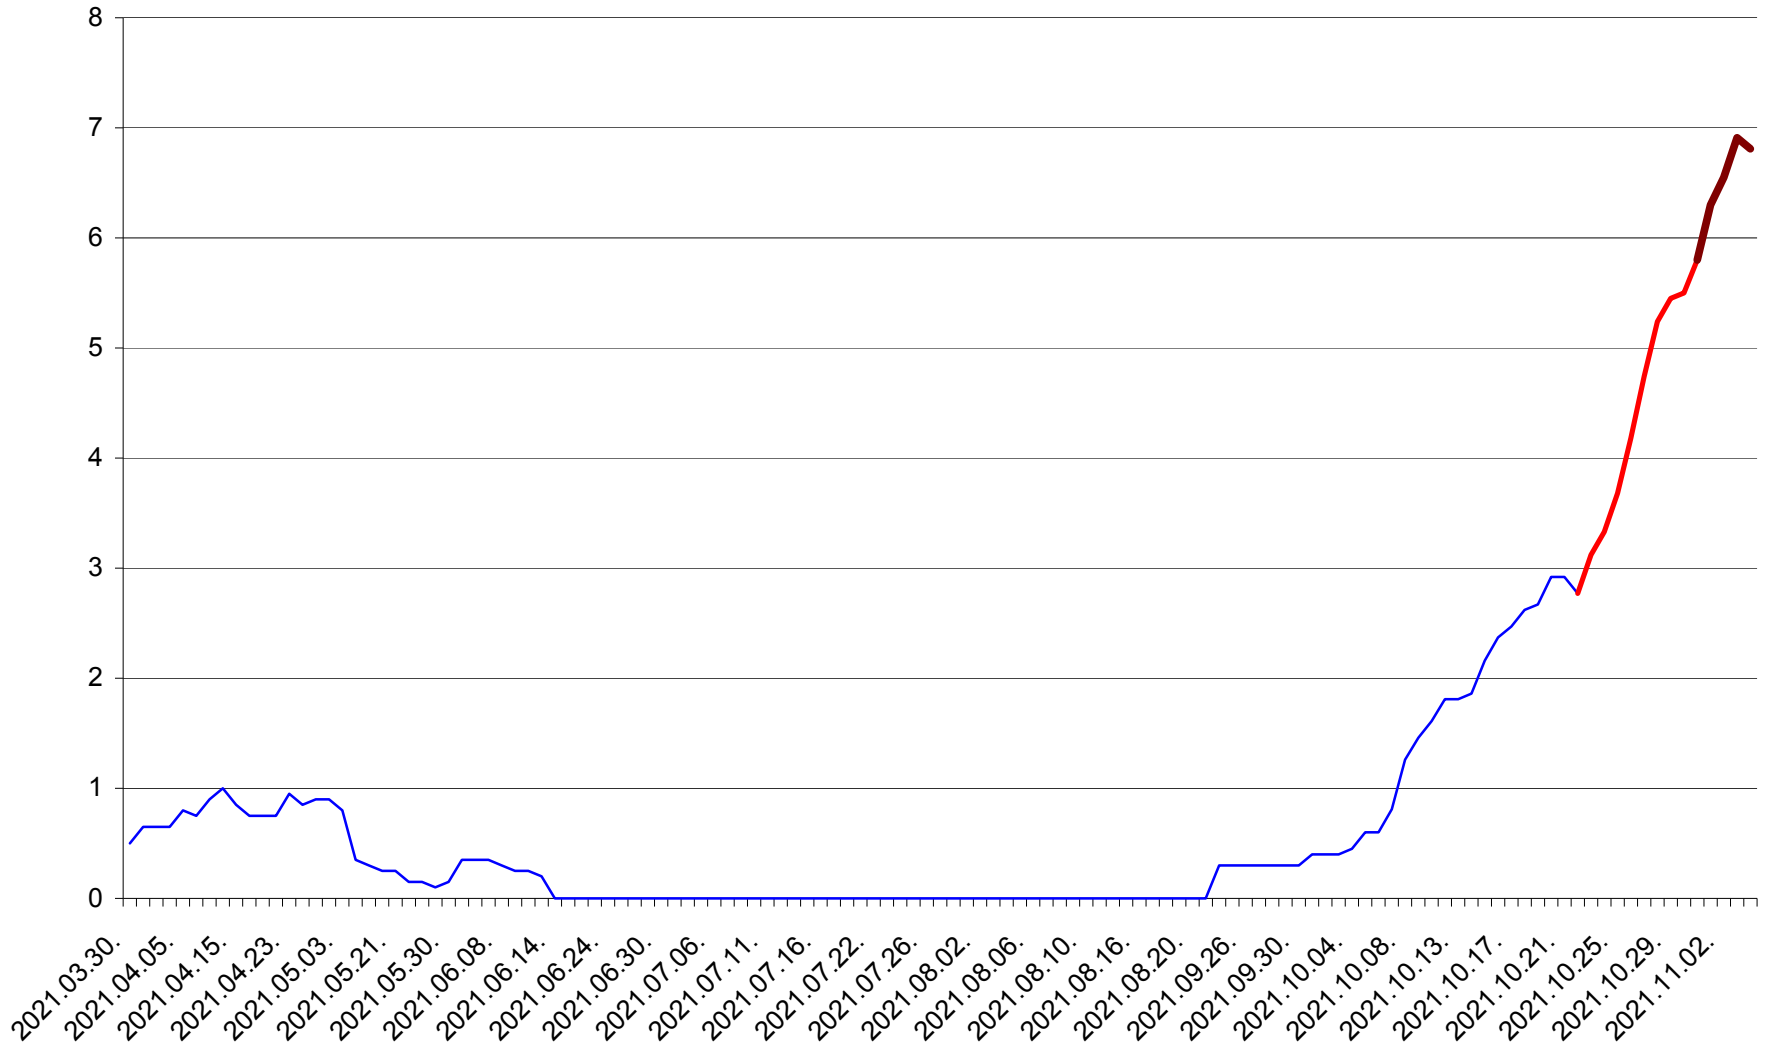

DÂRJIU - Evolutia incidentei cumulate pe 14 zile la ‰ de locuitori
2021.03.30. - 2021.11.04.

DEALU - Evolutia incidentei cumulate pe 14 zile la ‰ de locuitori
2021.03.30. - 2021.11.04.

DITRĂU - Evolutia incidentei cumulate pe 14 zile la ‰ de locuitori
2021.03.30. - 2021.11.04.

FELICENI - Evolutia incidentei cumulate pe 14 zile la ‰ de locuitori
2021.03.30. - 2021.11.04.

FRUMOASA - Evolutia incidentei cumulate pe 14 zile la ‰ de locuitori
2021.03.30. - 2021.11.04.

GĂLĂUȚAȘ - Evolutia incidentei cumulate pe 14 zile la ‰ de locuitori
2021.03.30. - 2021.11.04.

MUNICIPIUL GHEORGHENI - Evolutia incidentei cumulate pe 14 zile la % de locuitori
2021.03.30. - 2021.11.04.

JOSENI - Evolutia incidentei cumulate pe 14 zile la ‰ de locuitori
2021.03.30. - 2021.11.04.

LĂZAREA - Evolutia incidentei cumulate pe 14 zile la % de locuitori
2021.03.30. - 2021.11.04.

LELICENI - Evolutia incidentei cumulate pe 14 zile la ‰ de locuitori
2021.03.30. - 2021.11.04.

LUETA - Evolutia incidentei cumulate pe 14 zile la ‰ de locuitori
2021.03.30. - 2021.11.04.

LUNCA DE JOS - Evolutia incidentei cumulate pe 14 zile la ‰ de locuitori
2021.03.30. - 2021.11.04.