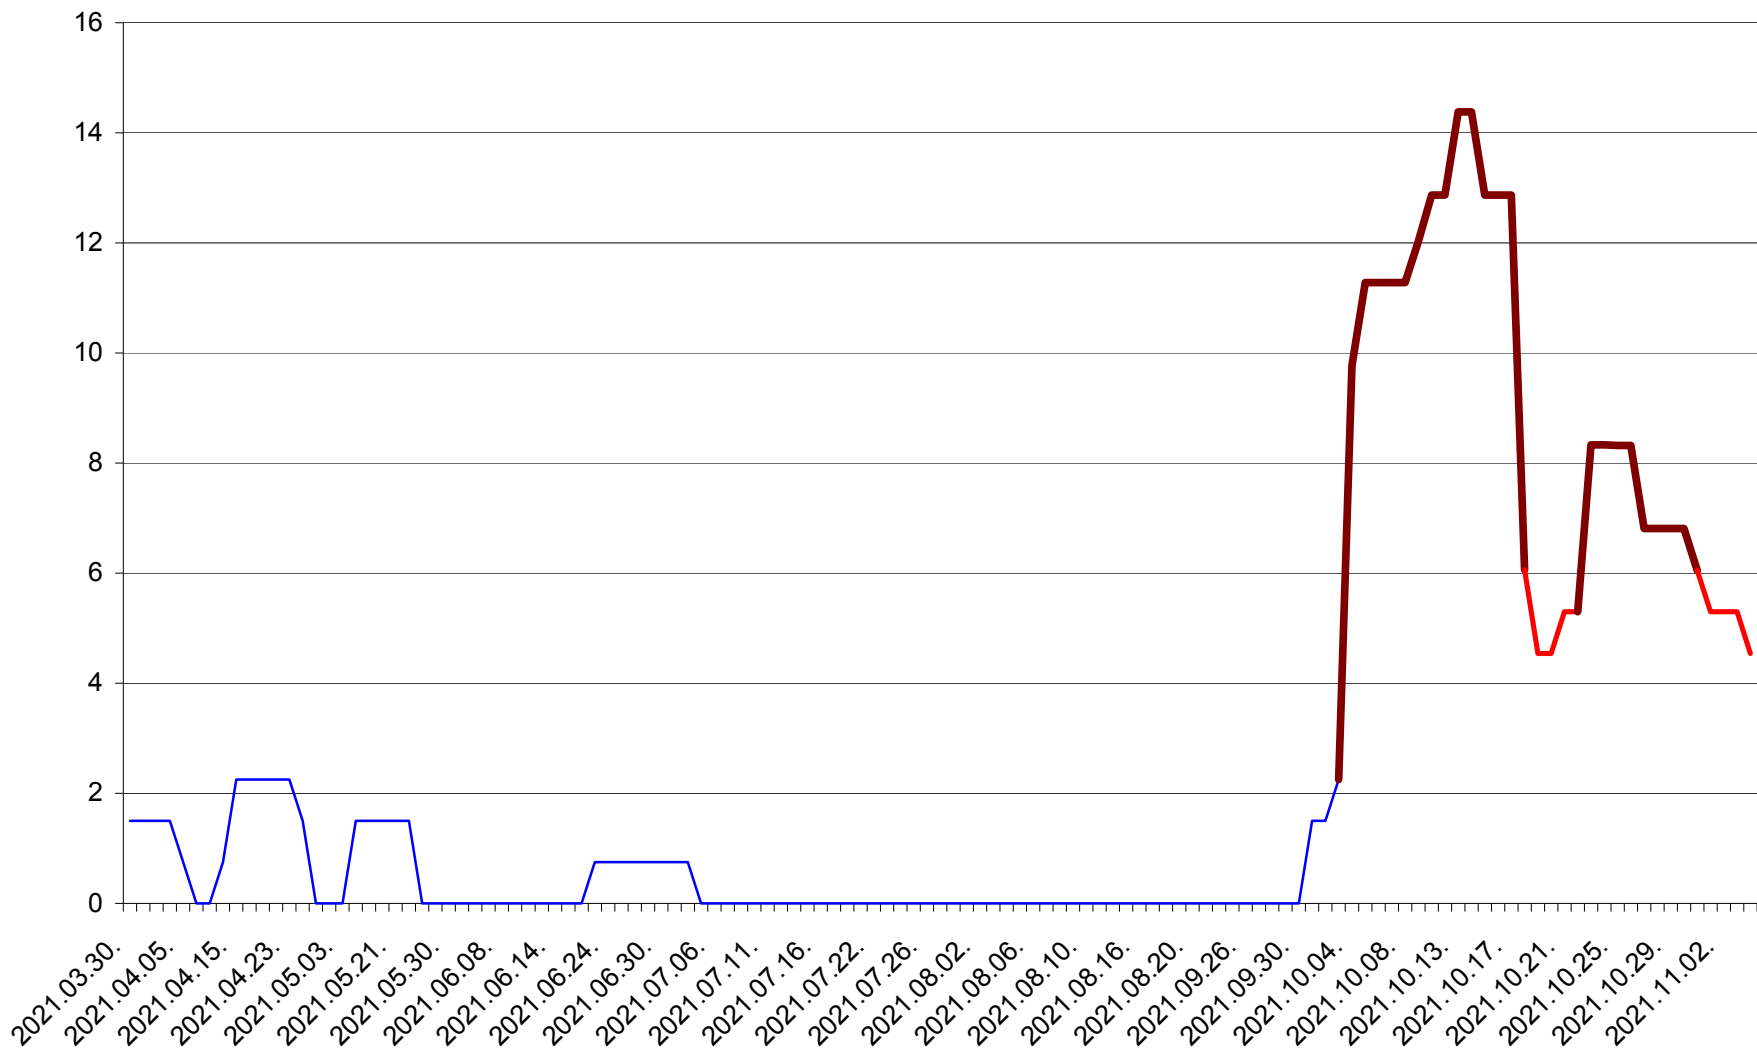

MĂRTINIȘ - Evolutia incidentei cumulate pe 14 zile la ‰ de locuitori
2021.03.30. - 2021.11.04.

MEREȘTI - Evolutia incidentei cumulate pe 14 zile la ‰ de locuitori
2021.03.30. - 2021.11.04.

MUNICIPIUL MIERCUREA-CIUC - Evolutia incidentei cumulate pe 14 zile la ‰ de locuitori
2021.03.30. - 2021.11.04.

MIHĂILENI - Evolutia incidentei cumulate pe 14 zile la ‰ de locuitori
2021.03.30. - 2021.11.04.

MUGENI - Evolutia incidentei cumulate pe 14 zile la ‰ de locuitori
2021.03.30. - 2021.11.04.

OCLAND - Evolutia incidentei cumulate pe 14 zile la ‰ de locuitori
2021.03.30. - 2021.11.04.