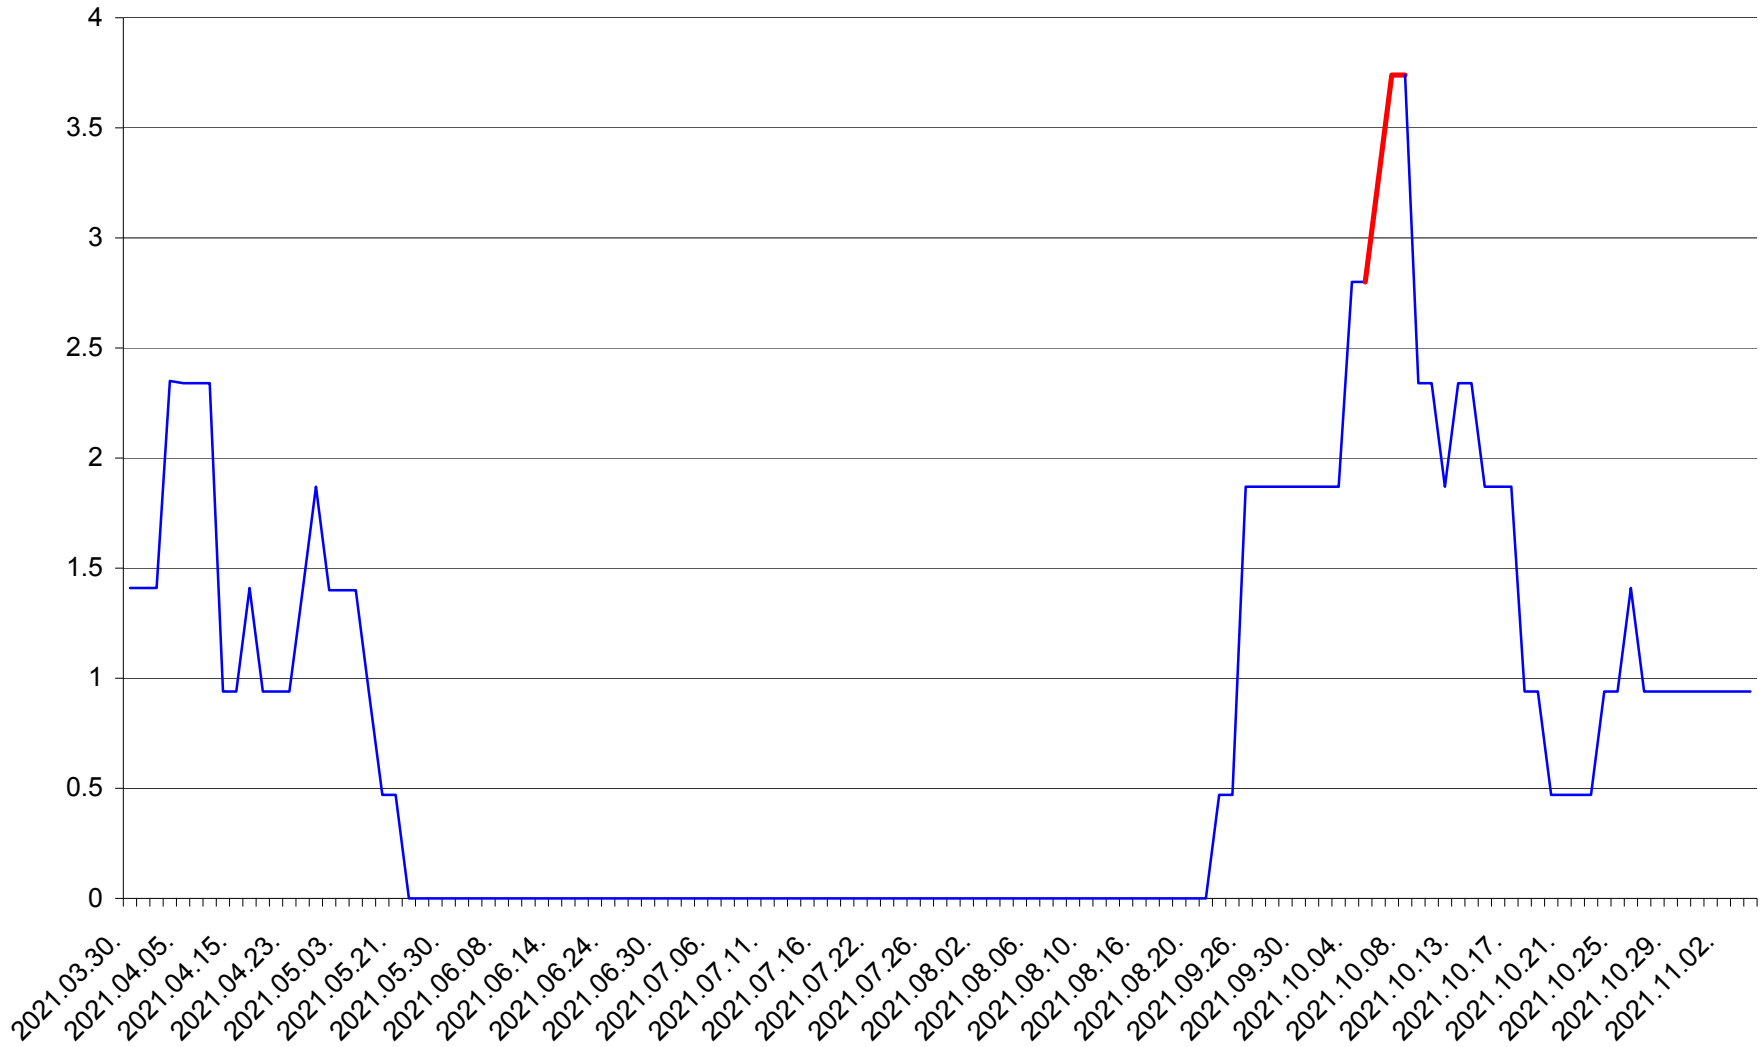

SECUIENI - Evolutia incidentei cumulate pe 14 zile la ‰ de locuitori
2021.03.30. - 2021.11.04.