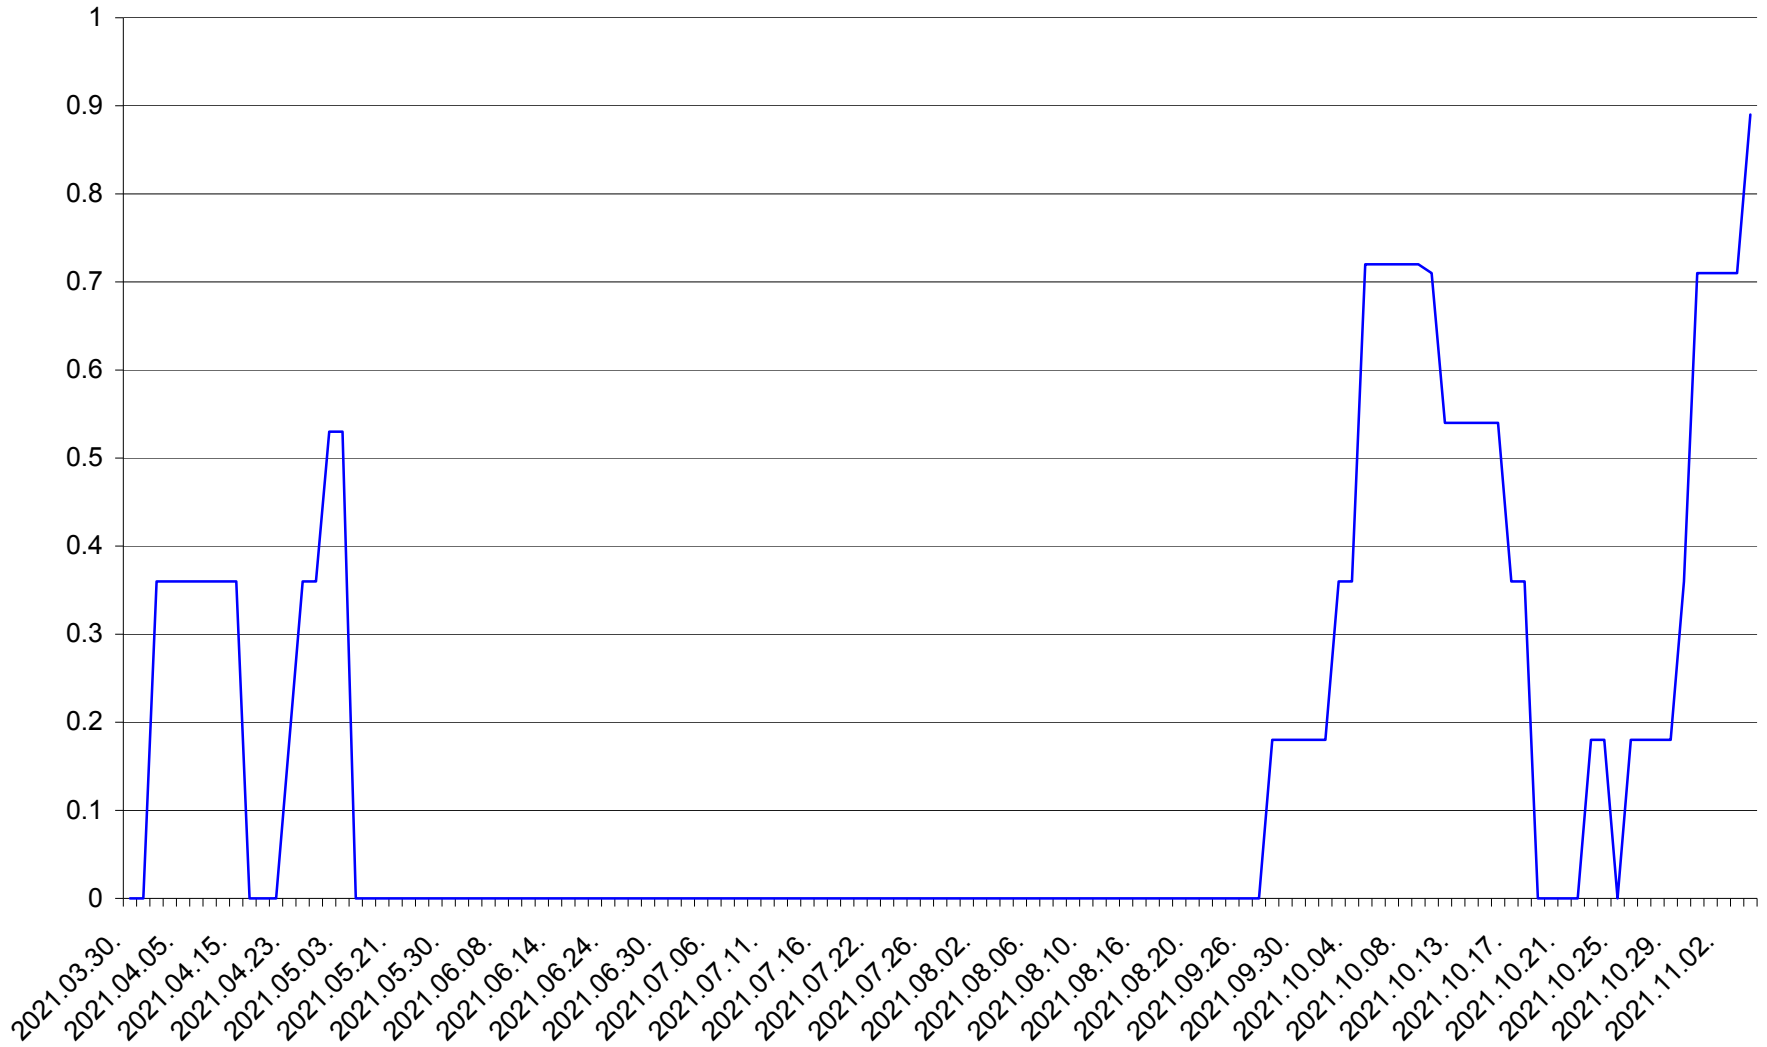

FELICENI - Evolutia incidentei cumulate pe 14 zile la ‰ de locuitori
2021.03.30. - 2021.11.04.

FRUMOASA - Evolutia incidentei cumulate pe 14 zile la ‰ de locuitori
2021.03.30. - 2021.11.04.

GĂLĂUȚAȘ - Evolutia incidentei cumulate pe 14 zile la ‰ de locuitori
2021.03.30. - 2021.11.04.

MUNICIPIUL GHEORGHENI - Evolutia incidentei cumulate pe 14 zile la % de locuitori
2021.03.30. - 2021.11.04.

JOSENI - Evolutia incidentei cumulate pe 14 zile la ‰ de locuitori
2021.03.30. - 2021.11.04.

LĂZAREA - Evolutia incidentei cumulate pe 14 zile la % de locuitori
2021.03.30. - 2021.11.04.

LELICENI - Evolutia incidentei cumulate pe 14 zile la ‰ de locuitori
2021.03.30. - 2021.11.04.

LUETA - Evolutia incidentei cumulate pe 14 zile la ‰ de locuitori
2021.03.30. - 2021.11.04.

LUNCA DE JOS - Evolutia incidentei cumulate pe 14 zile la ‰ de locuitori
2021.03.30. - 2021.11.04.