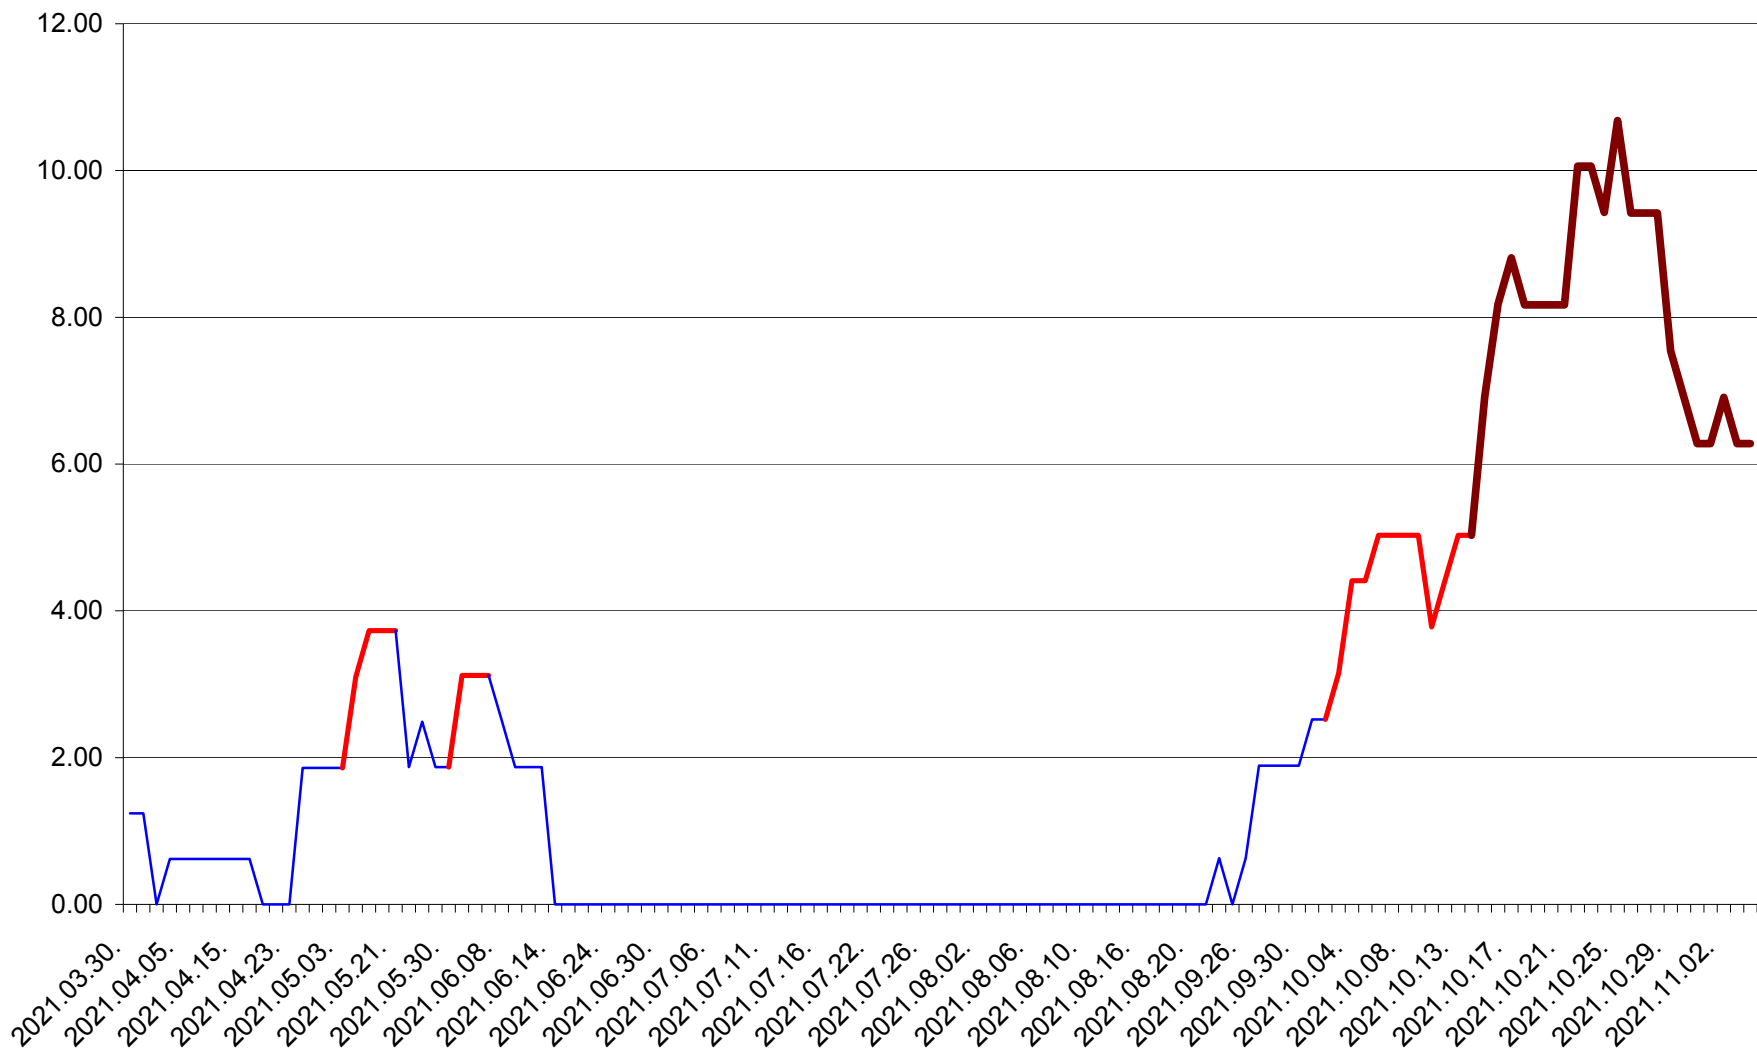

ATID - Evolutia incidentei cumulate pe 14 zile la ‰ de locuitori
2021.03.30. - 2021.11.04.

AVRĂMEȘTI - Evolutia incidentei cumulate pe 14 zile la ‰ de locuitori
2021.03.30. - 2021.11.04.

ORAȘ BĂILE TUȘNAD - Evolutia incidentei cumulate pe 14 zile la ‰ de locuitori
2021.03.30. - 2021.11.04.

ORAȘ BĂLAN - Evolutia incidentei cumulate pe 14 zile la ‰ de locuitori
2021.03.30. - 2021.11.04.

BILBOR - Evolutia incidentei cumulate pe 14 zile la ‰ de locuitori
2021.03.30. - 2021.11.04.

ORAȘ BORSEC - Evolutia incidentei cumulate pe 14 zile la ‰ de locuitori
2021.03.30. - 2021.11.04.

BRĂDEȘTI - Evolutia incidentei cumulate pe 14 zile la ‰ de locuitori
2021.03.30. - 2021.11.04.

CĂPÂLNIȚA - Evolutia incidentei cumulate pe 14 zile la ‰ de locuitori
2021.03.30. - 2021.11.04.

CÂRȚA - Evolutia incidentei cumulate pe 14 zile la ‰ de locuitori
2021.03.30. - 2021.11.04.