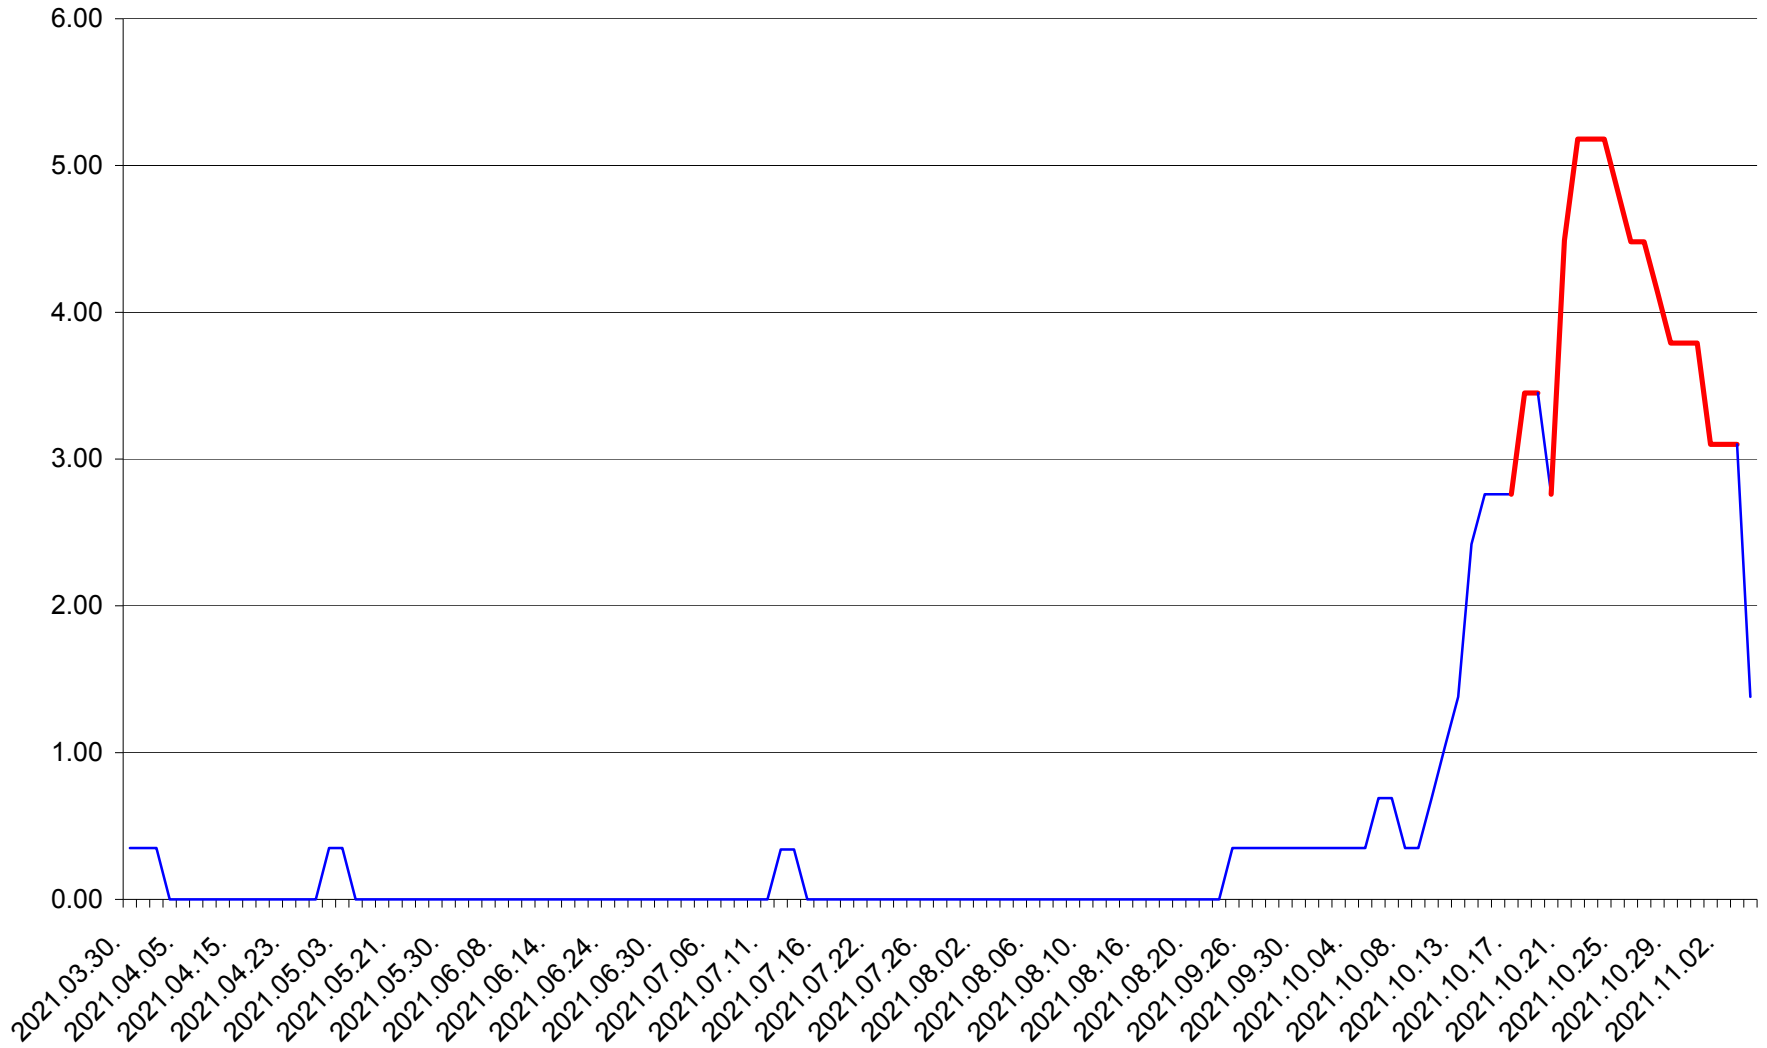

ORAȘ BĂLAN - Evolutia incidentei cumulate pe 14 zile la ‰ de locuitori
2021.03.30. - 2021.11.04.

BILBOR - Evolutia incidentei cumulate pe 14 zile la ‰ de locuitori
2021.03.30. - 2021.11.04.

ORAȘ BORSEC - Evolutia incidentei cumulate pe 14 zile la ‰ de locuitori
2021.03.30. - 2021.11.04.

BRĂDEȘTI - Evolutia incidentei cumulate pe 14 zile la ‰ de locuitori
2021.03.30. - 2021.11.04.

CĂPÂLNIȚA - Evolutia incidentei cumulate pe 14 zile la ‰ de locuitori
2021.03.30. - 2021.11.04.

CÂRȚA - Evolutia incidentei cumulate pe 14 zile la ‰ de locuitori
2021.03.30. - 2021.11.04.

CICEU - Evolutia incidentei cumulate pe 14 zile la ‰ de locuitori
2021.03.30. - 2021.11.04.

CIUCSÂNGEORGIU - Evolutia incidentei cumulate pe 14 zile la ‰ de locuitori
2021.03.30. - 2021.11.04.

CIUMANI - Evolutia incidentei cumulate pe 14 zile la ‰ de locuitori
2021.03.30. - 2021.11.04.

CORBU - Evolutia incidentei cumulate pe 14 zile la ‰ de locuitori
2021.03.30. - 2021.11.04.

CORUND - Evolutia incidentei cumulate pe 14 zile la ‰ de locuitori
2021.03.30. - 2021.11.04.

COZMENI - Evolutia incidentei cumulate pe 14 zile la ‰ de locuitori
2021.03.30. - 2021.11.04.