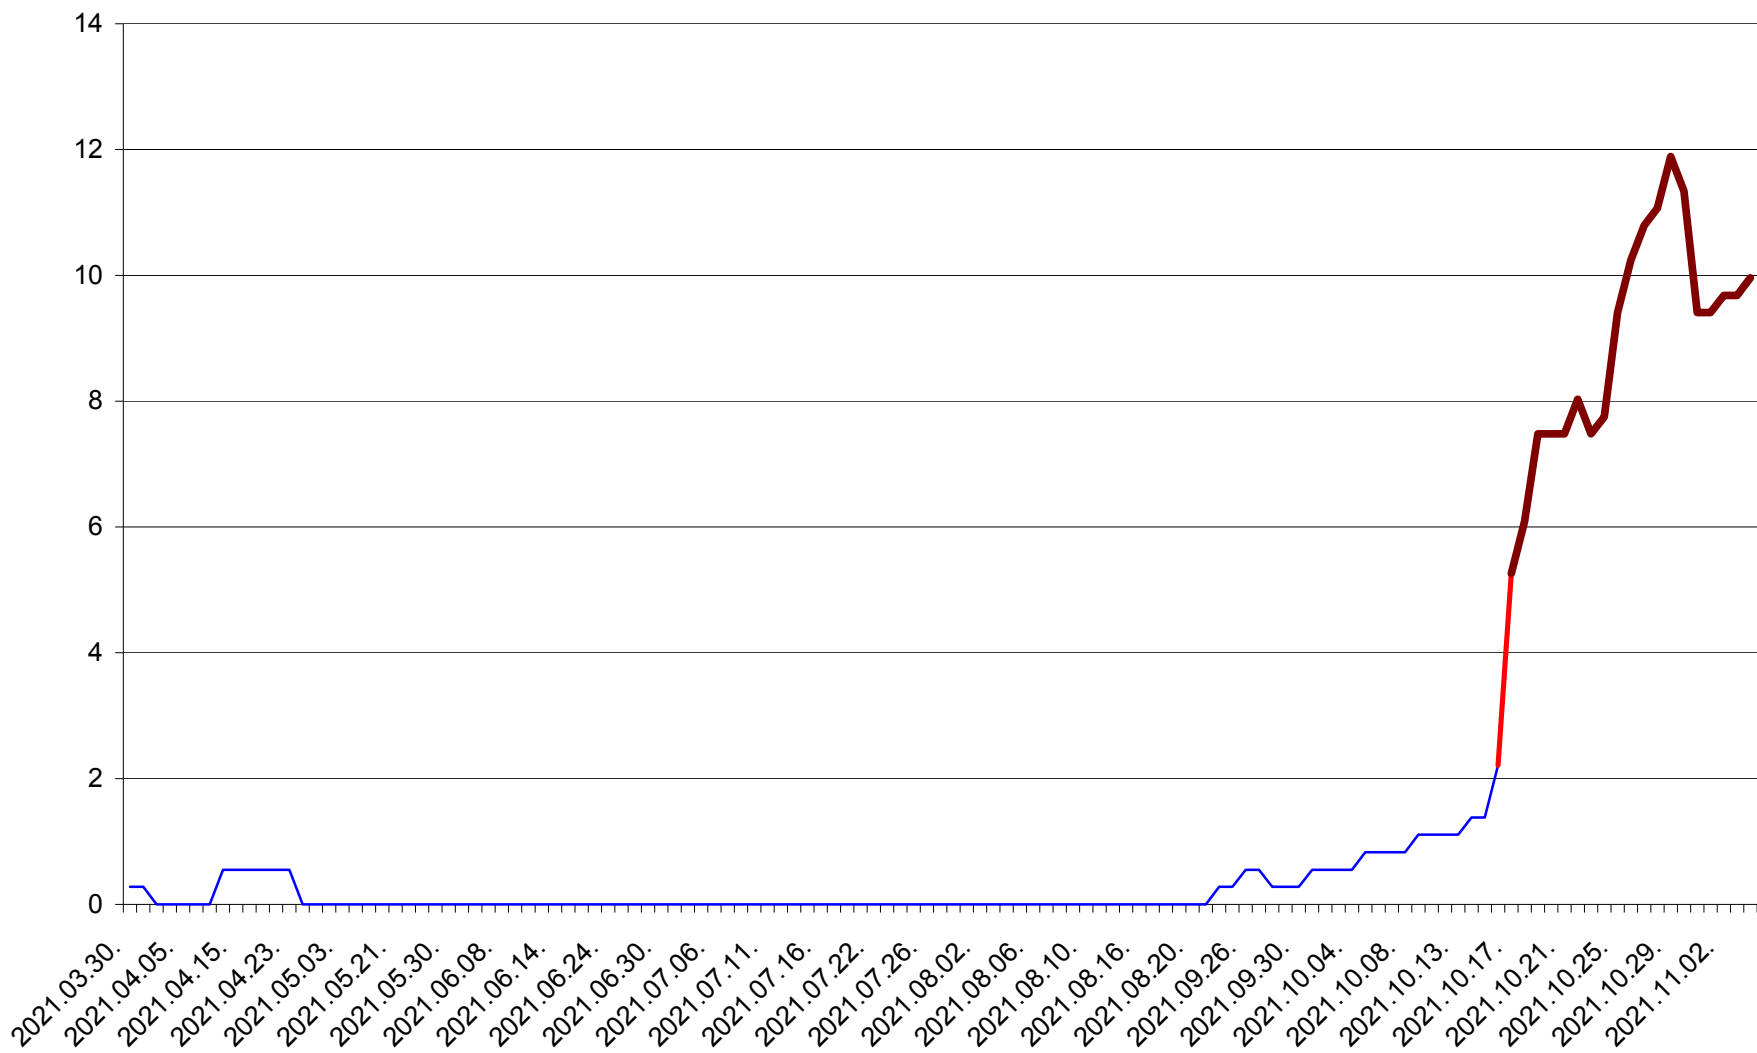

DÂRJIU - Evolutia incidentei cumulate pe 14 zile la ‰ de locuitori
2021.03.30. - 2021.11.04.

DEALU - Evolutia incidentei cumulate pe 14 zile la ‰ de locuitori
2021.03.30. - 2021.11.04.

DITRĂU - Evolutia incidentei cumulate pe 14 zile la ‰ de locuitori
2021.03.30. - 2021.11.04.

FELICENI - Evolutia incidentei cumulate pe 14 zile la ‰ de locuitori
2021.03.30. - 2021.11.04.

FRUMOASA - Evolutia incidentei cumulate pe 14 zile la ‰ de locuitori
2021.03.30. - 2021.11.04.

GĂLĂUȚAȘ - Evolutia incidentei cumulate pe 14 zile la ‰ de locuitori
2021.03.30. - 2021.11.04.

MUNICIPIUL GHEORGHENI - Evolutia incidentei cumulate pe 14 zile la % de locuitori
2021.03.30. - 2021.11.04.

JOSENI - Evolutia incidentei cumulate pe 14 zile la ‰ de locuitori
2021.03.30. - 2021.11.04.

LĂZAREA - Evolutia incidentei cumulate pe 14 zile la % de locuitori
2021.03.30. - 2021.11.04.

LELICENI - Evolutia incidentei cumulate pe 14 zile la ‰ de locuitori
2021.03.30. - 2021.11.04.

LUETA - Evolutia incidentei cumulate pe 14 zile la ‰ de locuitori
2021.03.30. - 2021.11.04.

LUNCA DE JOS - Evolutia incidentei cumulate pe 14 zile la ‰ de locuitori
2021.03.30. - 2021.11.04.