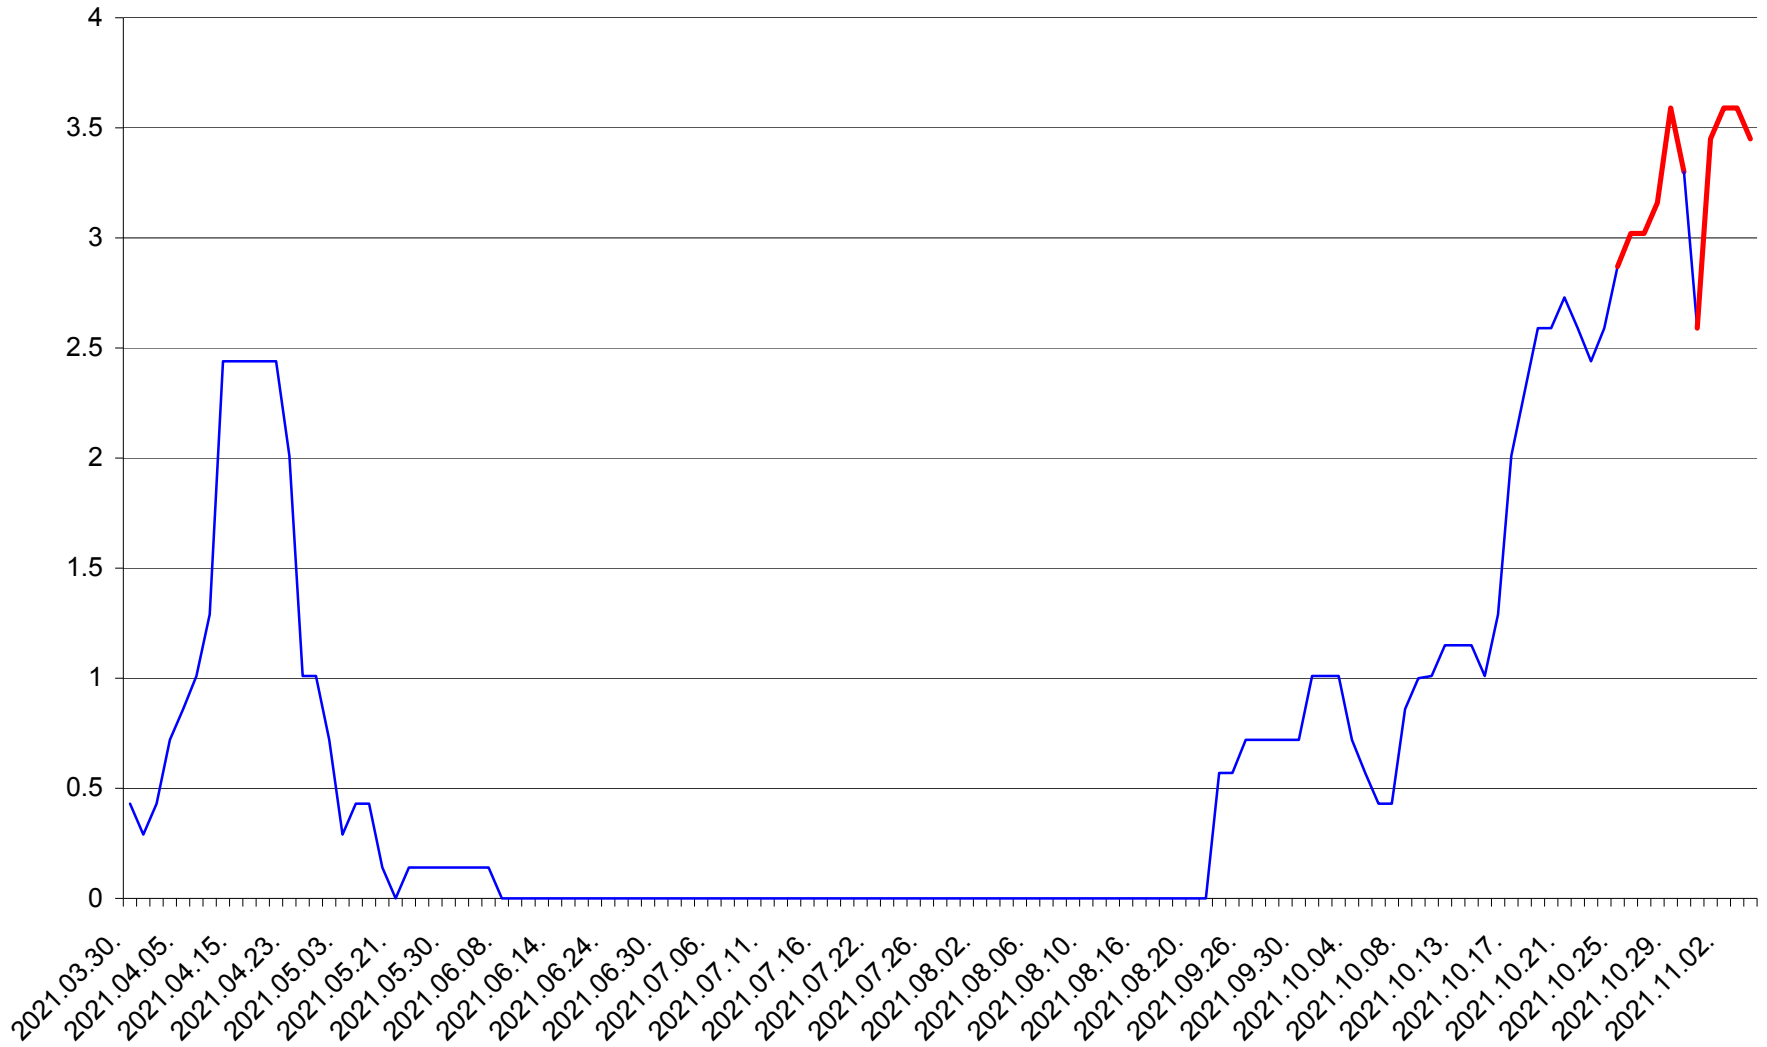

MIHĂILENI - Evolutia incidentei cumulate pe 14 zile la ‰ de locuitori
2021.03.30. - 2021.11.04.

MUGENI - Evolutia incidentei cumulate pe 14 zile la ‰ de locuitori
2021.03.30. - 2021.11.04.

OCLAND - Evolutia incidentei cumulate pe 14 zile la ‰ de locuitori
2021.03.30. - 2021.11.04.

MUNICIPIUL ODORHEIU SECUIESC - Evolutia incidentei cumulate pe 14 zile la ‰ de locuitori
2021.03.30. - 2021.11.04.

PĂULENI-CIUC - Evolutia incidentei cumulate pe 14 zile la ‰ de locuitori
2021.03.30. - 2021.11.04.

PLĂIEȘII DE JOS - Evolutia incidentei cumulate pe 14 zile la ‰ de locuitori
2021.03.30. - 2021.11.04.

PORUMBENI - Evolutia incidentei cumulate pe 14 zile la ‰ de locuitori
2021.03.30. - 2021.11.04.

PRAID - Evolutia incidentei cumulate pe 14 zile la ‰ de locuitori
2021.03.30. - 2021.11.04.