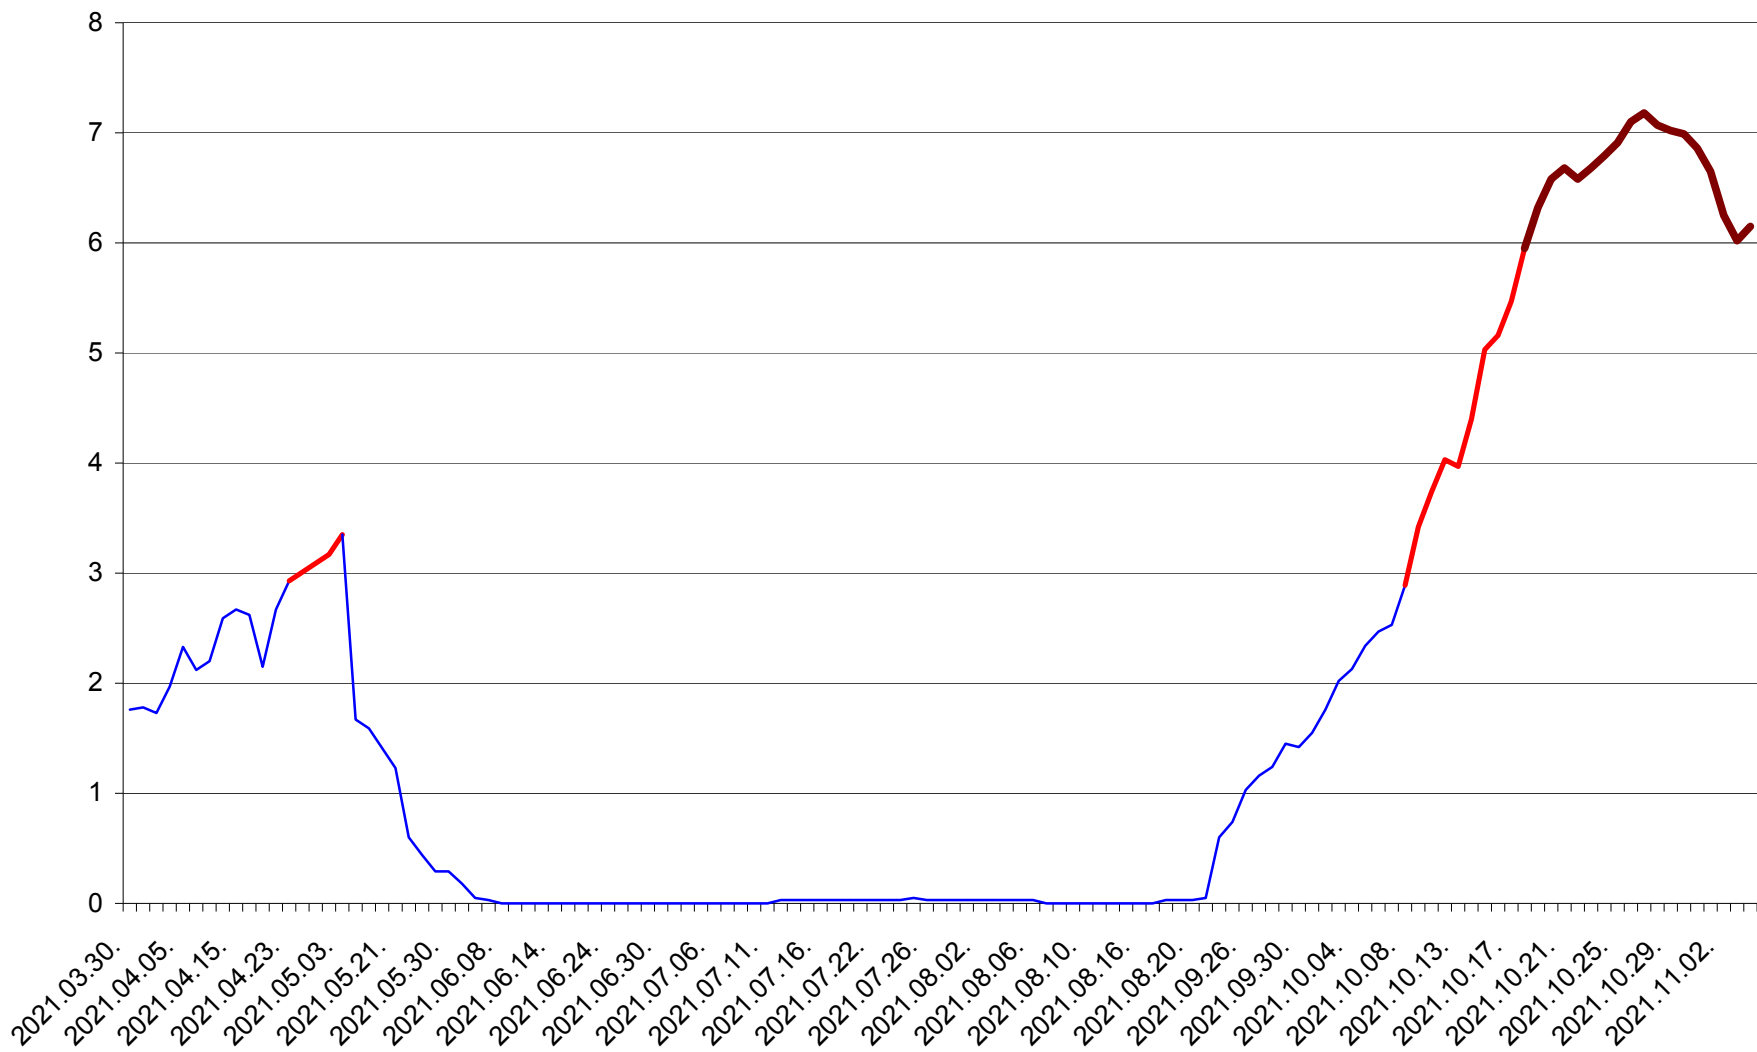

PĂULENI-CIUC - Evolutia incidentei cumulate pe 14 zile la ‰ de locuitori
2021.03.30. - 2021.11.04.