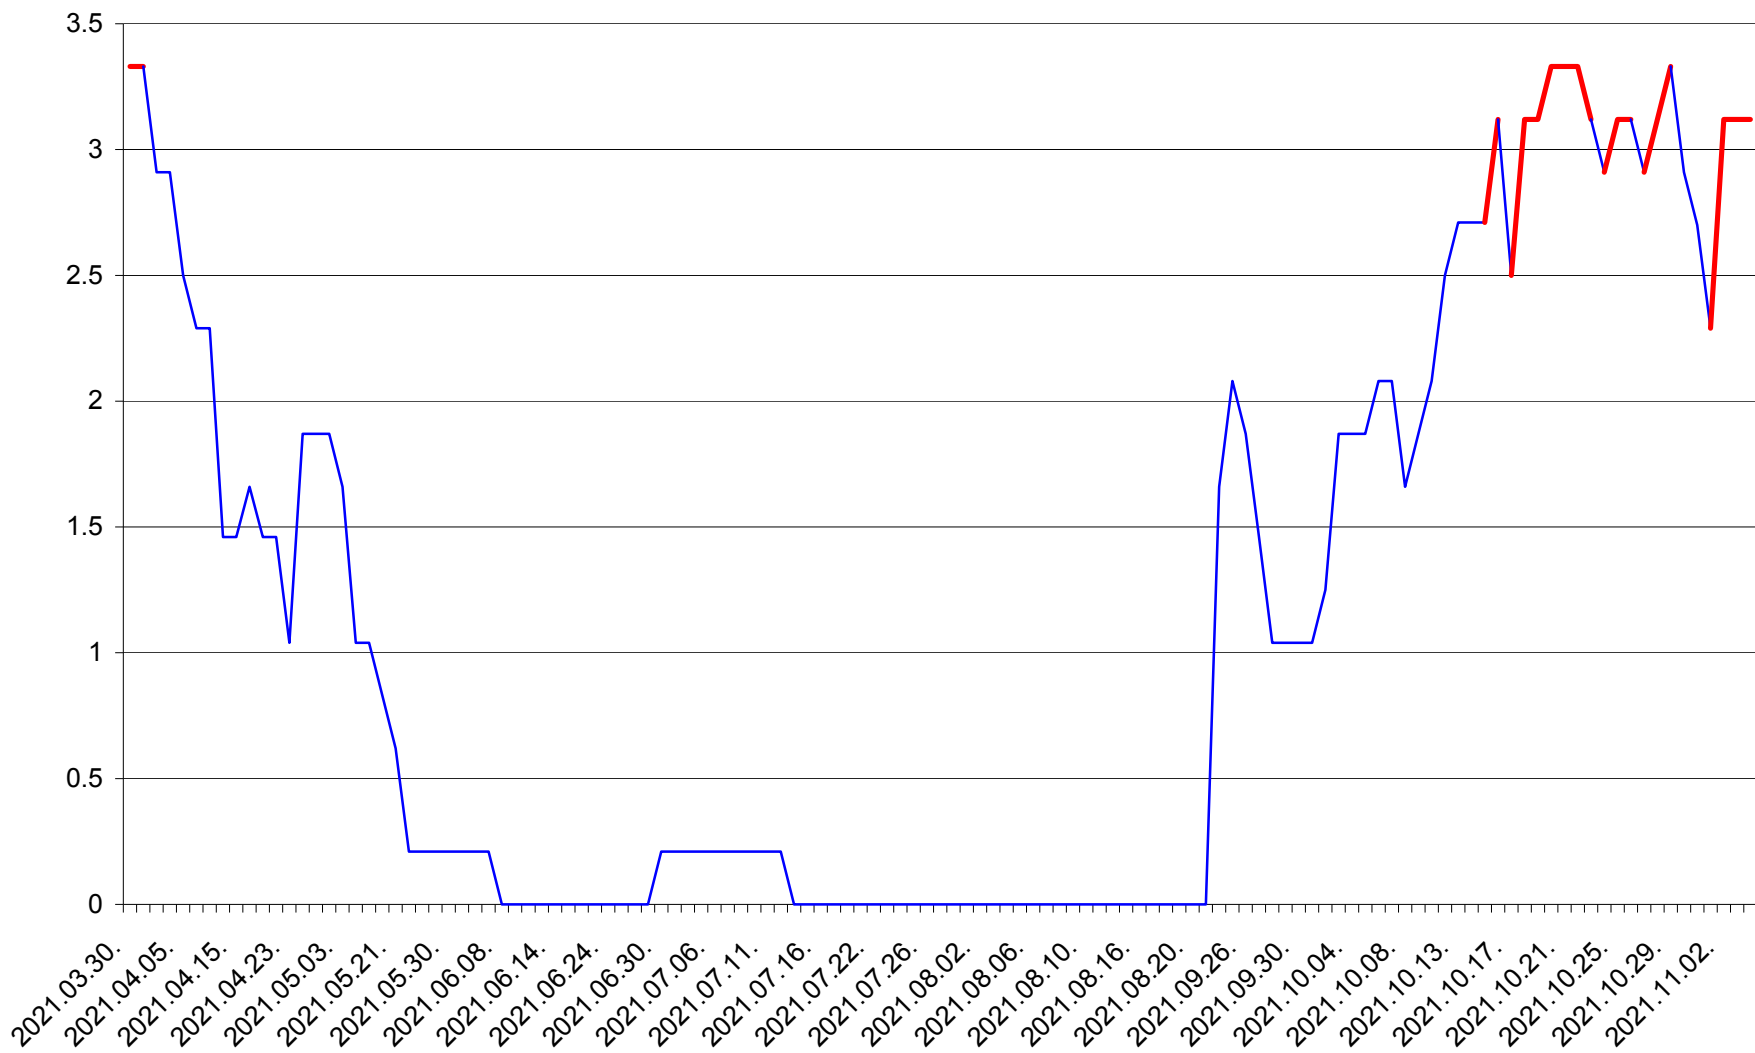

LELICENI - Evolutia incidentei cumulate pe 14 zile la ‰ de locuitori
2021.03.30. - 2021.11.04.

LUETA - Evolutia incidentei cumulate pe 14 zile la ‰ de locuitori
2021.03.30. - 2021.11.04.

LUNCA DE JOS - Evolutia incidentei cumulate pe 14 zile la ‰ de locuitori
2021.03.30. - 2021.11.04.

LUNCA DE SUS - Evolutia incidentei cumulate pe 14 zile la ‰ de locuitori
2021.03.30. - 2021.11.04.

LUPENI - Evolutia incidentei cumulate pe 14 zile la ‰ de locuitori
2021.03.30. - 2021.11.04.

MĂDĂRAȘ - Evolutia incidentei cumulate pe 14 zile la ‰ de locuitori
2021.03.30. - 2021.11.04.