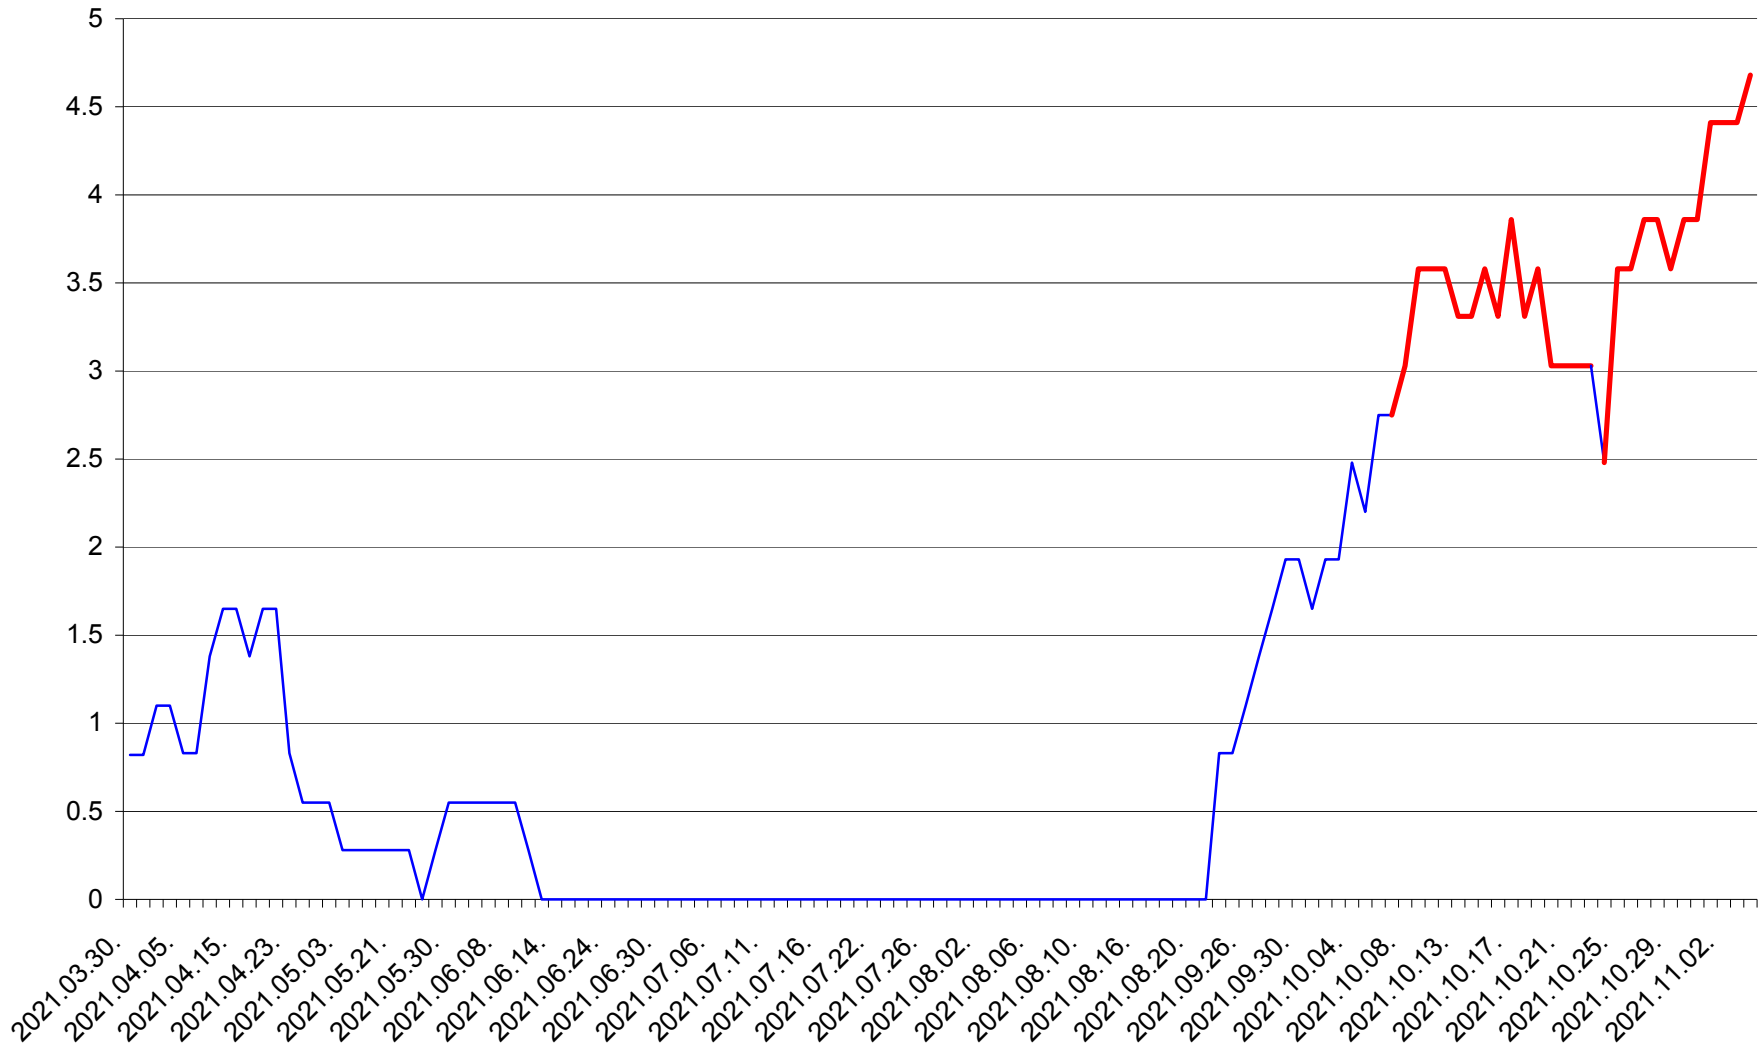

RACU - Evolutia incidentei cumulate pe 14 zile la ‰ de locuitori
2021.03.30. - 2021.11.04.

REMETEA - Evolutia incidentei cumulate pe 14 zile la ‰ de locuitori
2021.03.30. - 2021.11.04.

SĂCEL - Evolutia incidentei cumulate pe 14 zile la ‰ de locuitori
2021.03.30. - 2021.11.04.

SÂNCRĂIENI - Evolutia incidentei cumulate pe 14 zile la ‰ de locuitori
2021.03.30. - 2021.11.04.

SÂNDOMINIC - Evolutia incidentei cumulate pe 14 zile la ‰ de locuitori
2021.03.30. - 2021.11.04.

SÂNMARTIN - Evolutia incidentei cumulate pe 14 zile la ‰ de locuitori
2021.03.30. - 2021.11.04.

SÂNSIMION - Evolutia incidentei cumulate pe 14 zile la ‰ de locuitori
2021.03.30. - 2021.11.04.

SÂNTIMBRU - Evolutia incidentei cumulate pe 14 zile la ‰ de locuitori
2021.03.30. - 2021.11.04.

SĂRMAȘ - Evolutia incidentei cumulate pe 14 zile la ‰ de locuitori
2021.03.30. - 2021.11.04.