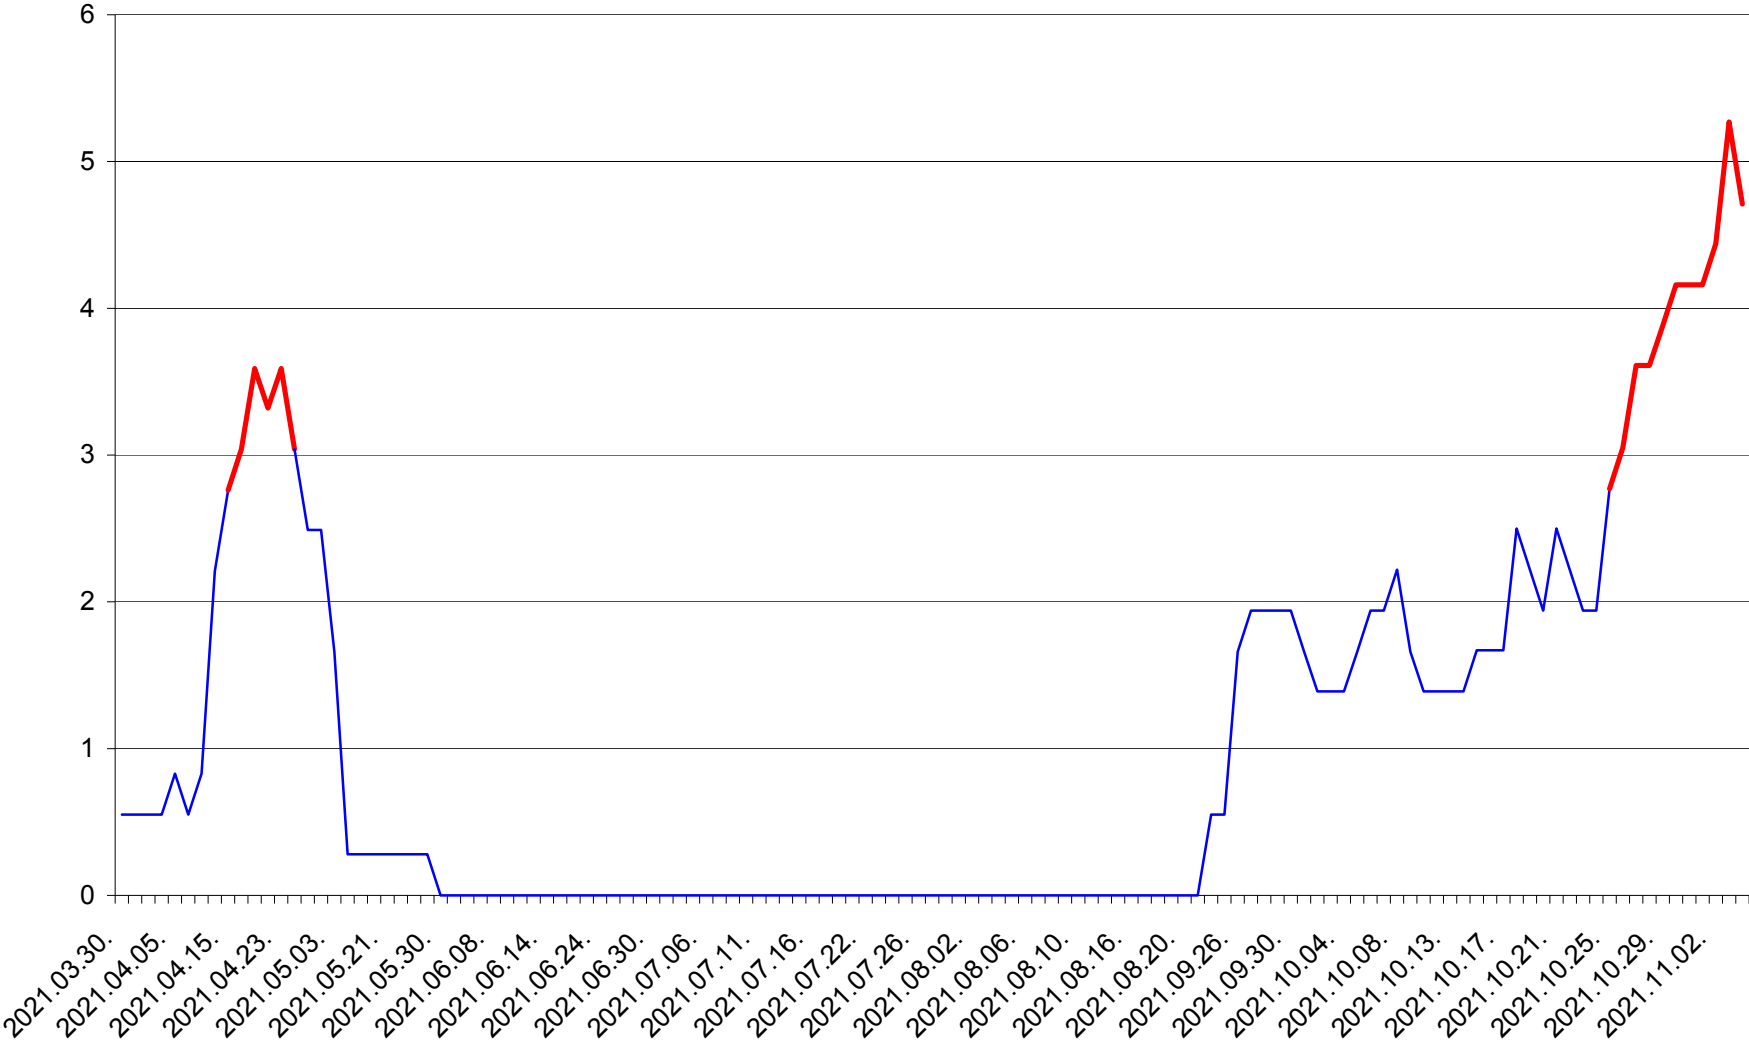

LUNCA DE SUS - Evolutia incidentei cumulate pe 14 zile la ‰ de locuitori
2021.03.30. - 2021.11.04.

LUPENI - Evolutia incidentei cumulate pe 14 zile la ‰ de locuitori
2021.03.30. - 2021.11.04.

MĂDĂRAȘ - Evolutia incidentei cumulate pe 14 zile la ‰ de locuitori
2021.03.30. - 2021.11.04.

MĂRTINIȘ - Evolutia incidentei cumulate pe 14 zile la ‰ de locuitori
2021.03.30. - 2021.11.04.

MEREȘTI - Evolutia incidentei cumulate pe 14 zile la ‰ de locuitori
2021.03.30. - 2021.11.04.

MUNICIPIUL MIERCUREA-CIUC - Evolutia incidentei cumulate pe 14 zile la ‰ de locuitori
2021.03.30. - 2021.11.04.

MIHĂILENI - Evolutia incidentei cumulate pe 14 zile la ‰ de locuitori
2021.03.30. - 2021.11.04.

MUGENI - Evolutia incidentei cumulate pe 14 zile la ‰ de locuitori
2021.03.30. - 2021.11.04.

OCLAND - Evolutia incidentei cumulate pe 14 zile la ‰ de locuitori
2021.03.30. - 2021.11.04.