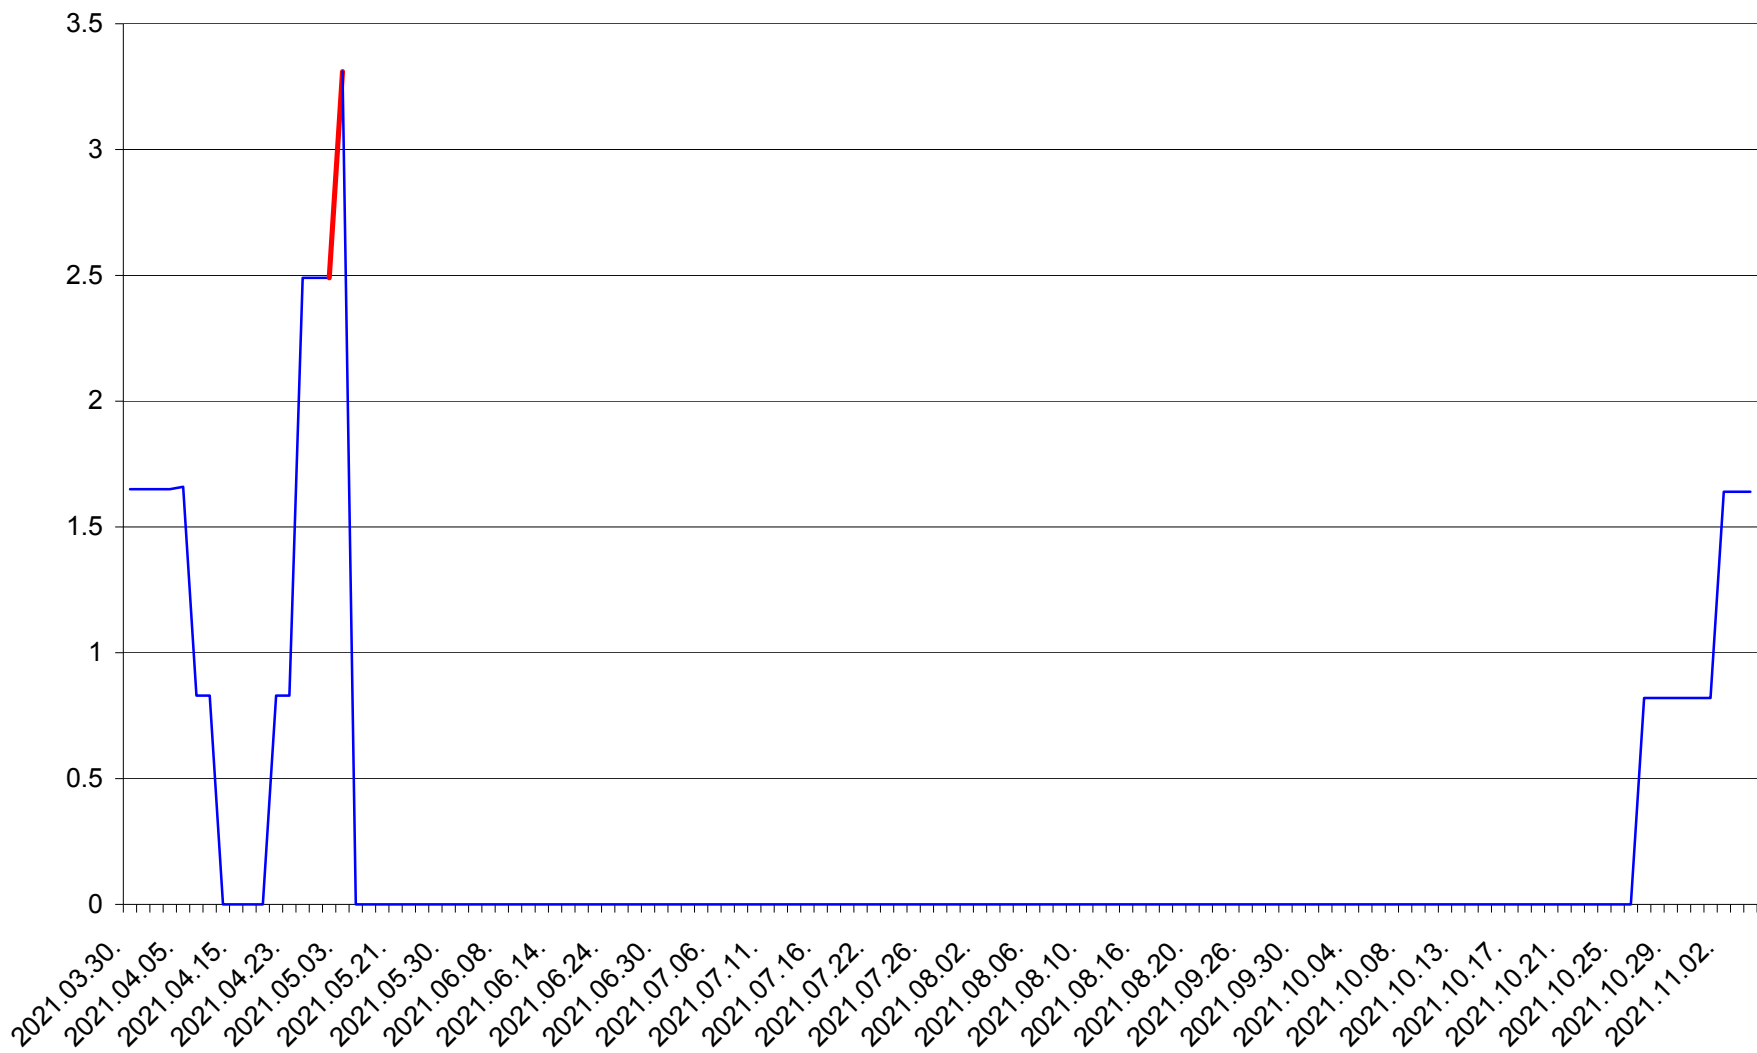

PLĂIEȘII DE JOS - Evolutia incidentei cumulate pe 14 zile la ‰ de locuitori
2021.03.30. - 2021.11.04.

PORUMBENI - Evolutia incidentei cumulate pe 14 zile la ‰ de locuitori
2021.03.30. - 2021.11.04.

PRAID - Evolutia incidentei cumulate pe 14 zile la ‰ de locuitori
2021.03.30. - 2021.11.04.

RACU - Evolutia incidentei cumulate pe 14 zile la ‰ de locuitori
2021.03.30. - 2021.11.04.

REMETEA - Evolutia incidentei cumulate pe 14 zile la ‰ de locuitori
2021.03.30. - 2021.11.04.

SĂCEL - Evolutia incidentei cumulate pe 14 zile la ‰ de locuitori
2021.03.30. - 2021.11.04.