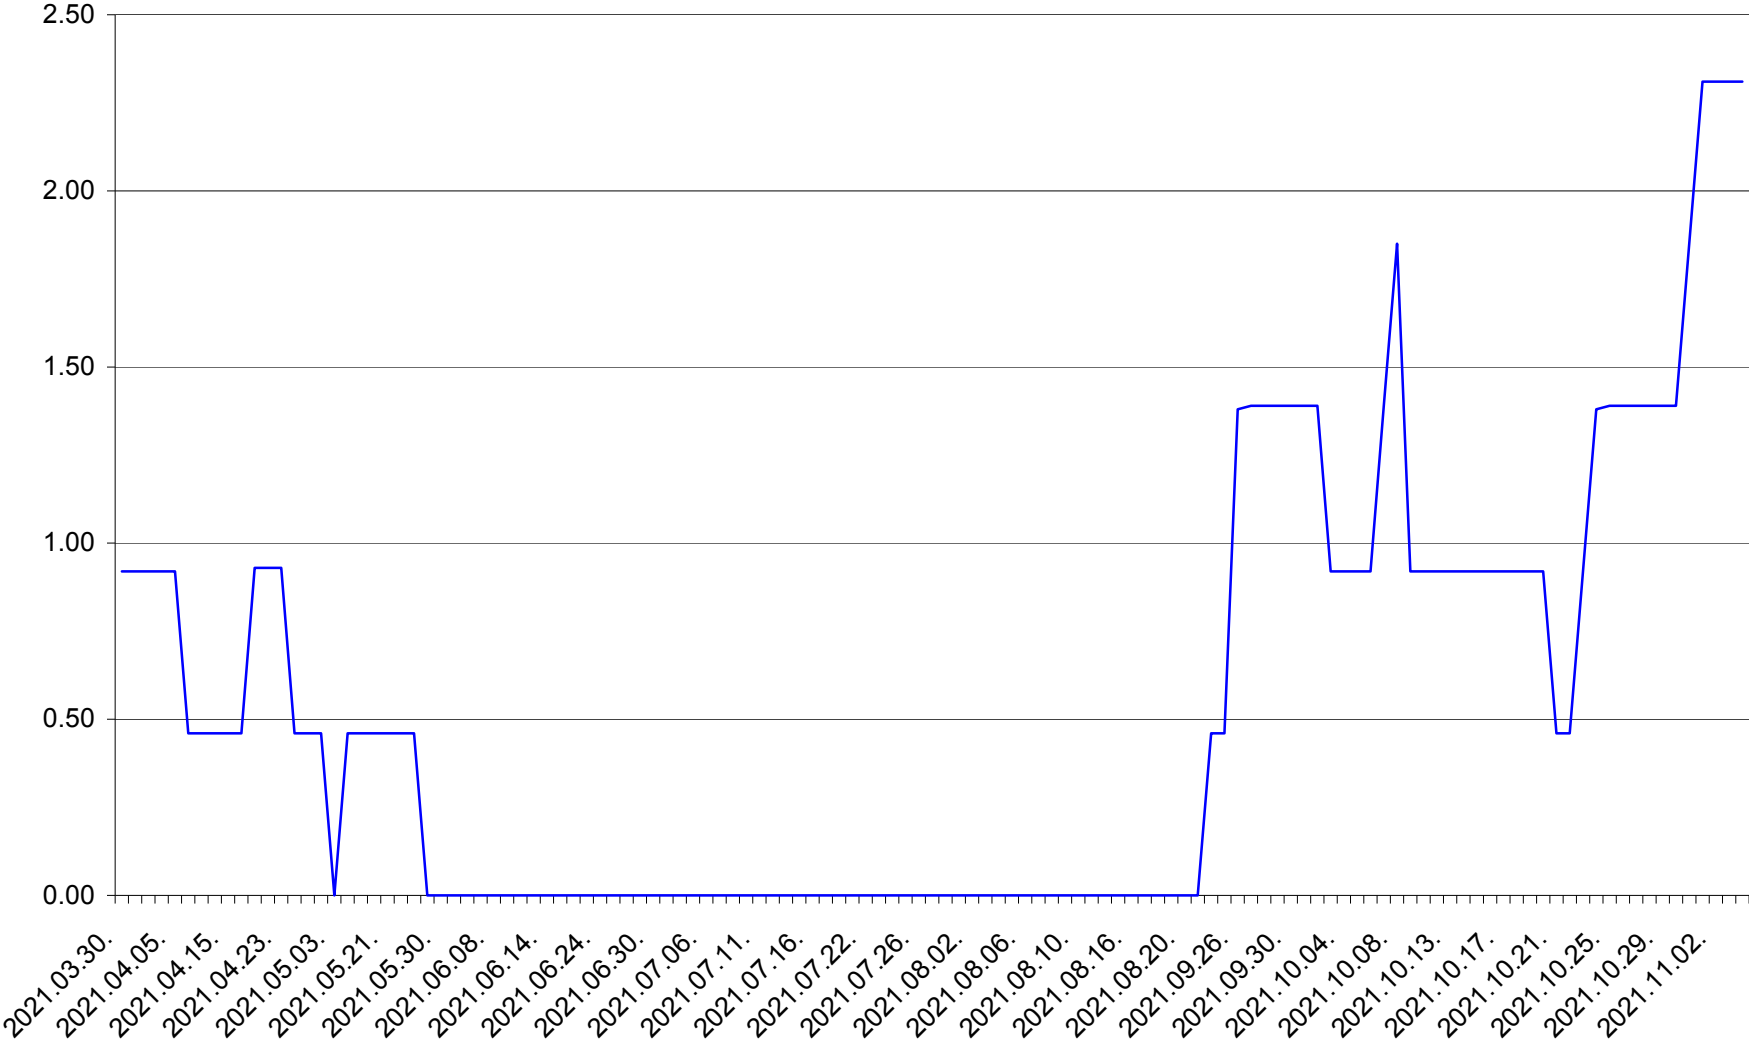

ATID - Evolutia incidentei cumulate pe 14 zile la ‰ de locuitori
2021.03.30. - 2021.11.04.

AVRĂMEȘTI - Evolutia incidentei cumulate pe 14 zile la ‰ de locuitori
2021.03.30. - 2021.11.04.

ORAȘ BĂILE TUȘNAD - Evolutia incidentei cumulate pe 14 zile la ‰ de locuitori
2021.03.30. - 2021.11.04.

ORAȘ BĂLAN - Evolutia incidentei cumulate pe 14 zile la ‰ de locuitori
2021.03.30. - 2021.11.04.

BILBOR - Evolutia incidentei cumulate pe 14 zile la ‰ de locuitori
2021.03.30. - 2021.11.04.

ORAȘ BORSEC - Evolutia incidentei cumulate pe 14 zile la ‰ de locuitori
2021.03.30. - 2021.11.04.

BRĂDEȘTI - Evolutia incidentei cumulate pe 14 zile la ‰ de locuitori
2021.03.30. - 2021.11.04.

CĂPÂLNIȚA - Evolutia incidentei cumulate pe 14 zile la ‰ de locuitori
2021.03.30. - 2021.11.04.

CÂRȚA - Evolutia incidentei cumulate pe 14 zile la ‰ de locuitori
2021.03.30. - 2021.11.04.