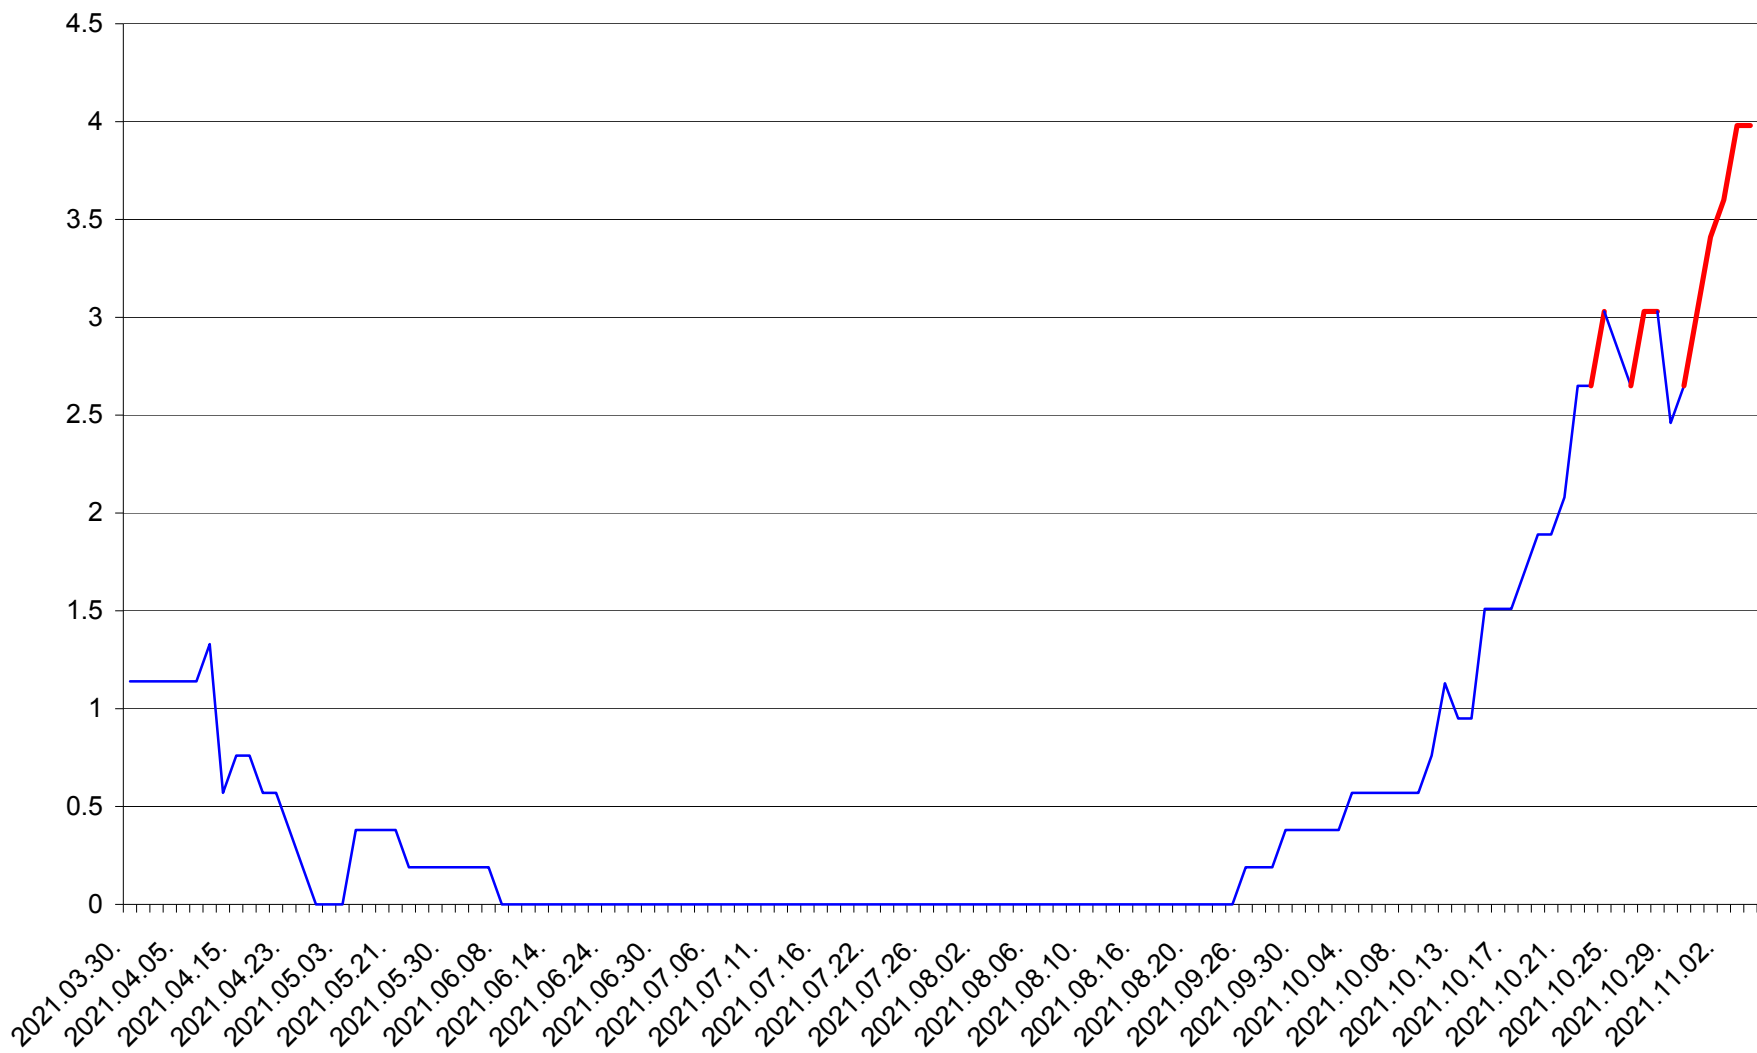

TOMEȘTI - Evolutia incidentei cumulate pe 14 zile la ‰ de locuitori
2021.03.30. - 2021.11.04.