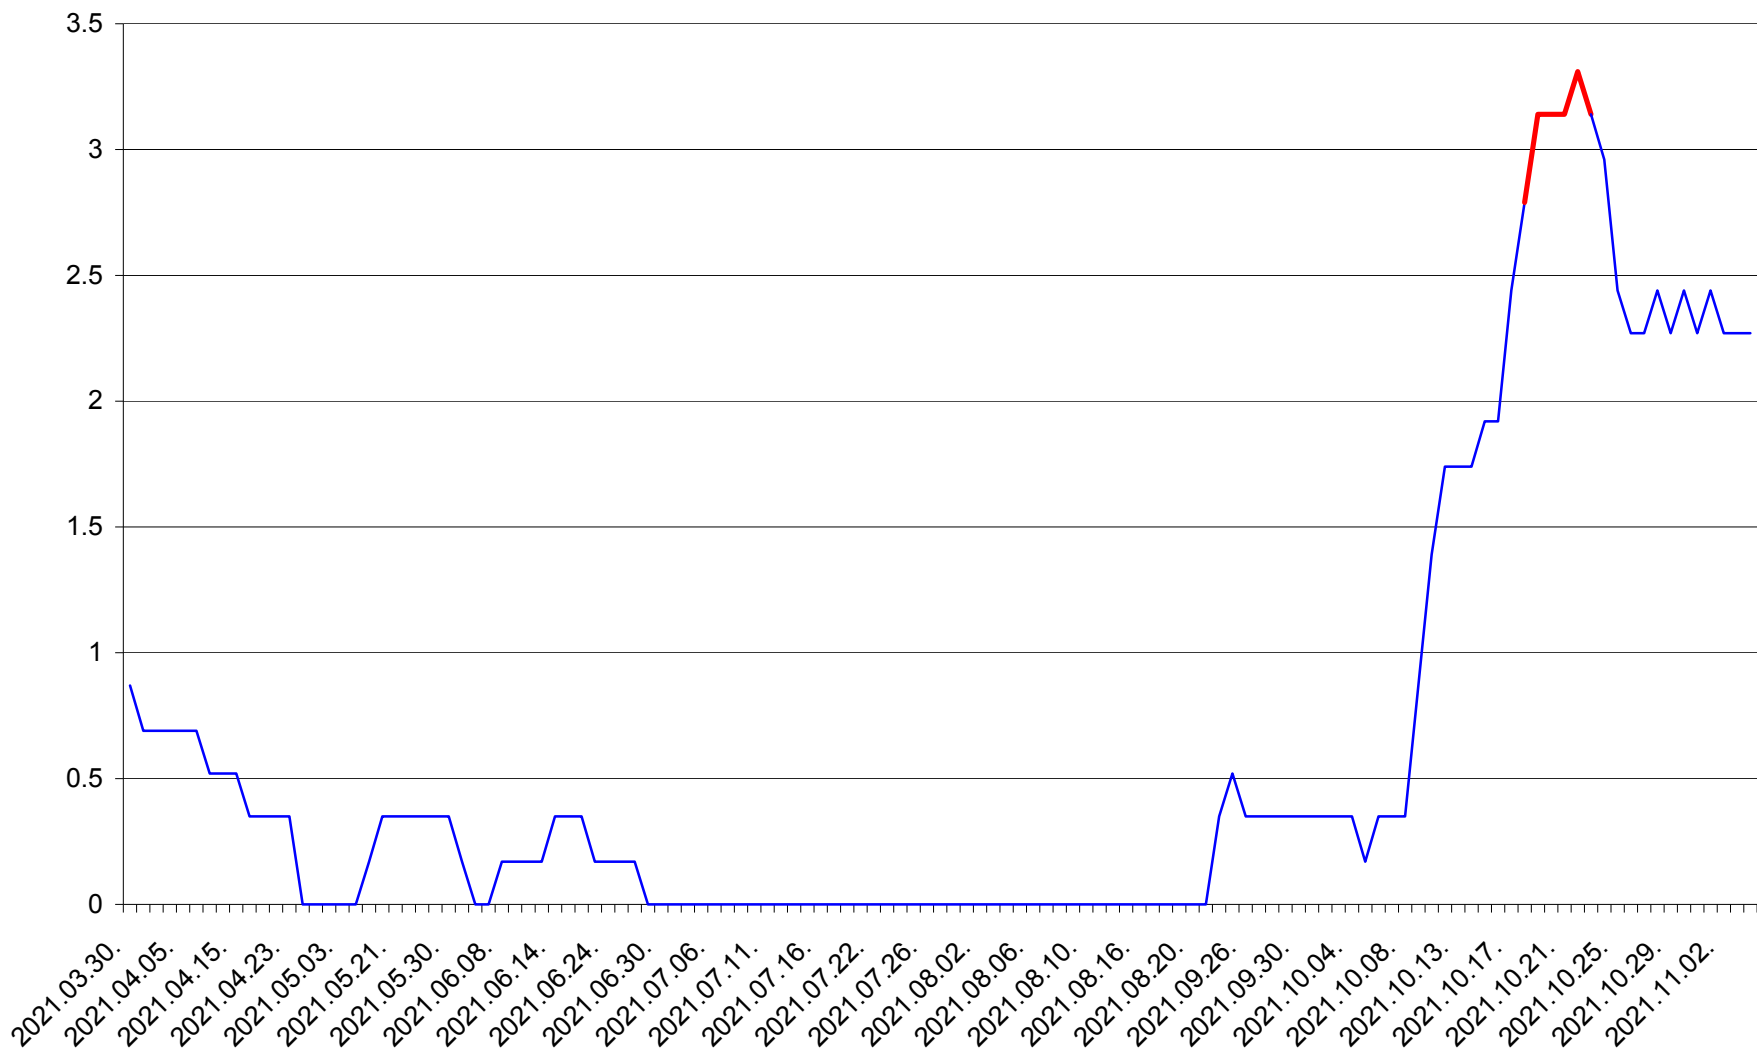

DÂRJIU - Evolutia incidentei cumulate pe 14 zile la ‰ de locuitori
2021.03.30. - 2021.11.04.

DEALU - Evolutia incidentei cumulate pe 14 zile la ‰ de locuitori
2021.03.30. - 2021.11.04.

DITRĂU - Evolutia incidentei cumulate pe 14 zile la ‰ de locuitori
2021.03.30. - 2021.11.04.

FELICENI - Evolutia incidentei cumulate pe 14 zile la ‰ de locuitori
2021.03.30. - 2021.11.04.

FRUMOASA - Evolutia incidentei cumulate pe 14 zile la ‰ de locuitori
2021.03.30. - 2021.11.04.

GĂLĂUȚAȘ - Evolutia incidentei cumulate pe 14 zile la ‰ de locuitori
2021.03.30. - 2021.11.04.

MUNICIPIUL GHEORGHENI - Evolutia incidentei cumulate pe 14 zile la % de locuitori
2021.03.30. - 2021.11.04.

JOSENI - Evolutia incidentei cumulate pe 14 zile la ‰ de locuitori
2021.03.30. - 2021.11.04.

LĂZAREA - Evolutia incidentei cumulate pe 14 zile la % de locuitori
2021.03.30. - 2021.11.04.

LELICENI - Evolutia incidentei cumulate pe 14 zile la ‰ de locuitori
2021.03.30. - 2021.11.04.

LUETA - Evolutia incidentei cumulate pe 14 zile la ‰ de locuitori
2021.03.30. - 2021.11.04.

LUNCA DE JOS - Evolutia incidentei cumulate pe 14 zile la ‰ de locuitori
2021.03.30. - 2021.11.04.