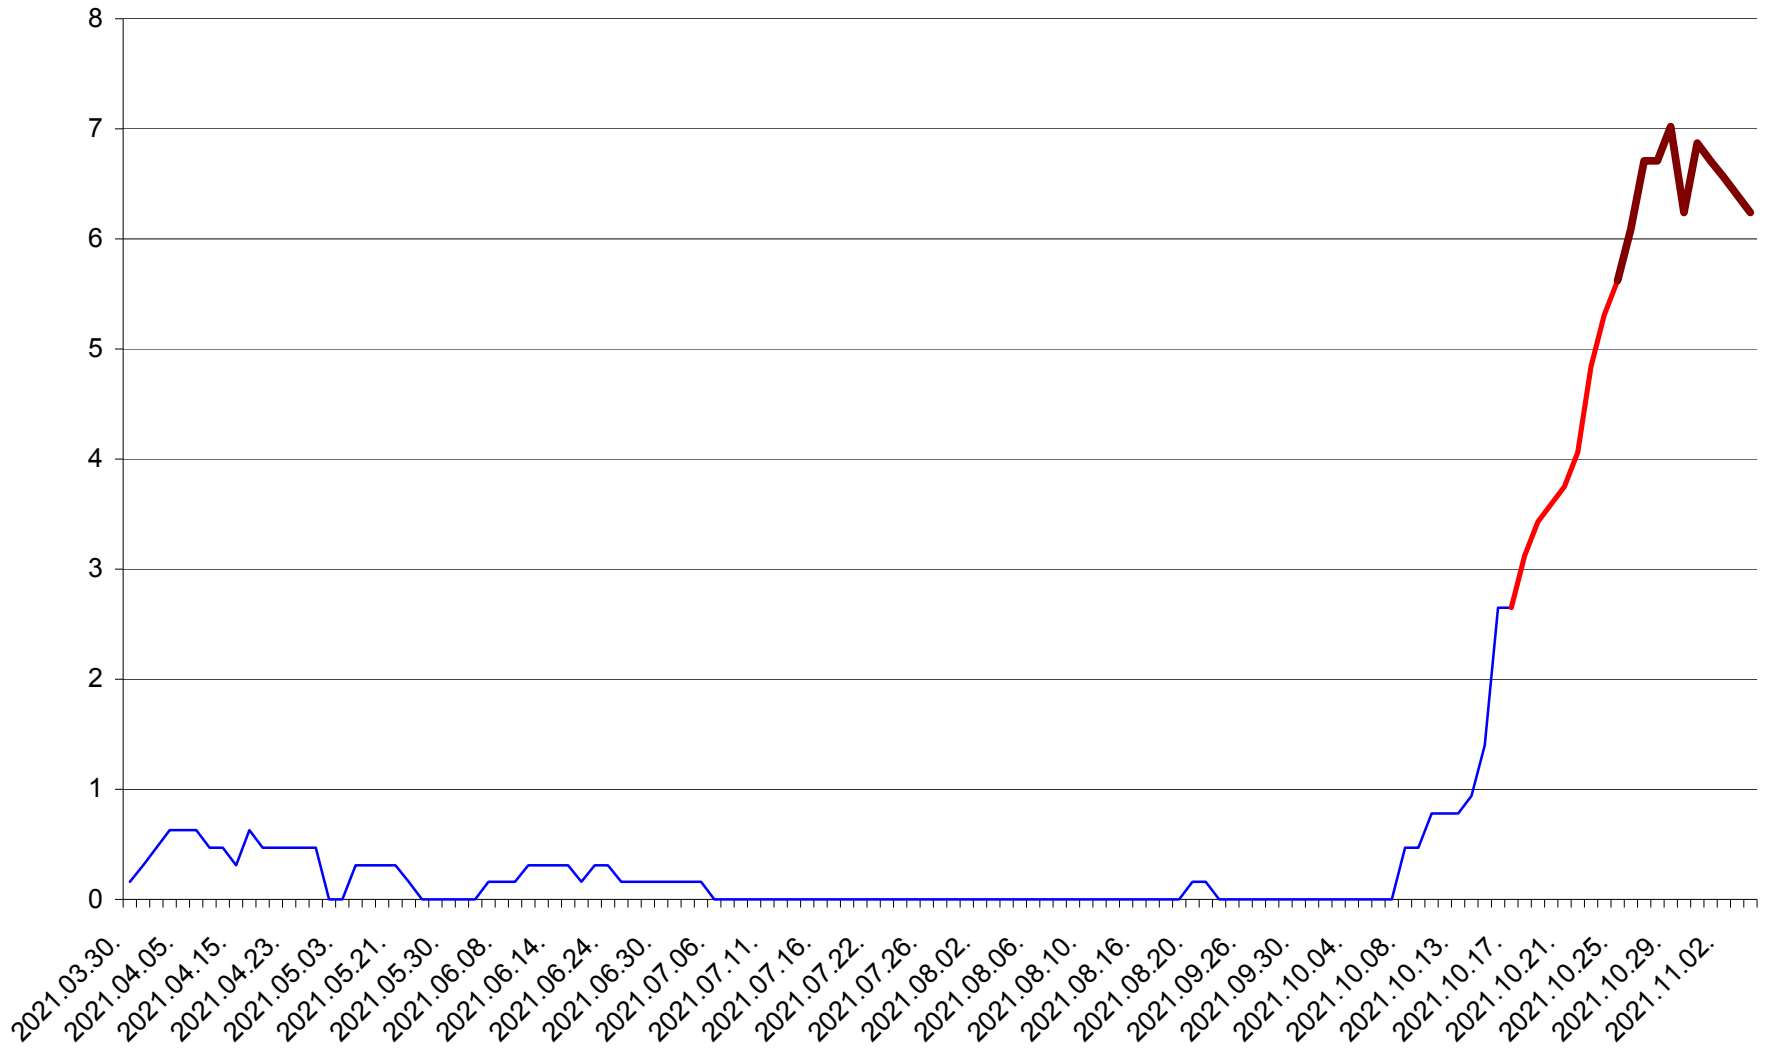

PLĂIEȘII DE JOS - Evolutia incidentei cumulate pe 14 zile la ‰ de locuitori
2021.03.30. - 2021.11.04.

PORUMBENI - Evolutia incidentei cumulate pe 14 zile la ‰ de locuitori
2021.03.30. - 2021.11.04.

PRAID - Evolutia incidentei cumulate pe 14 zile la ‰ de locuitori
2021.03.30. - 2021.11.04.

RACU - Evolutia incidentei cumulate pe 14 zile la ‰ de locuitori
2021.03.30. - 2021.11.04.

REMETEA - Evolutia incidentei cumulate pe 14 zile la ‰ de locuitori
2021.03.30. - 2021.11.04.

SĂCEL - Evolutia incidentei cumulate pe 14 zile la ‰ de locuitori
2021.03.30. - 2021.11.04.