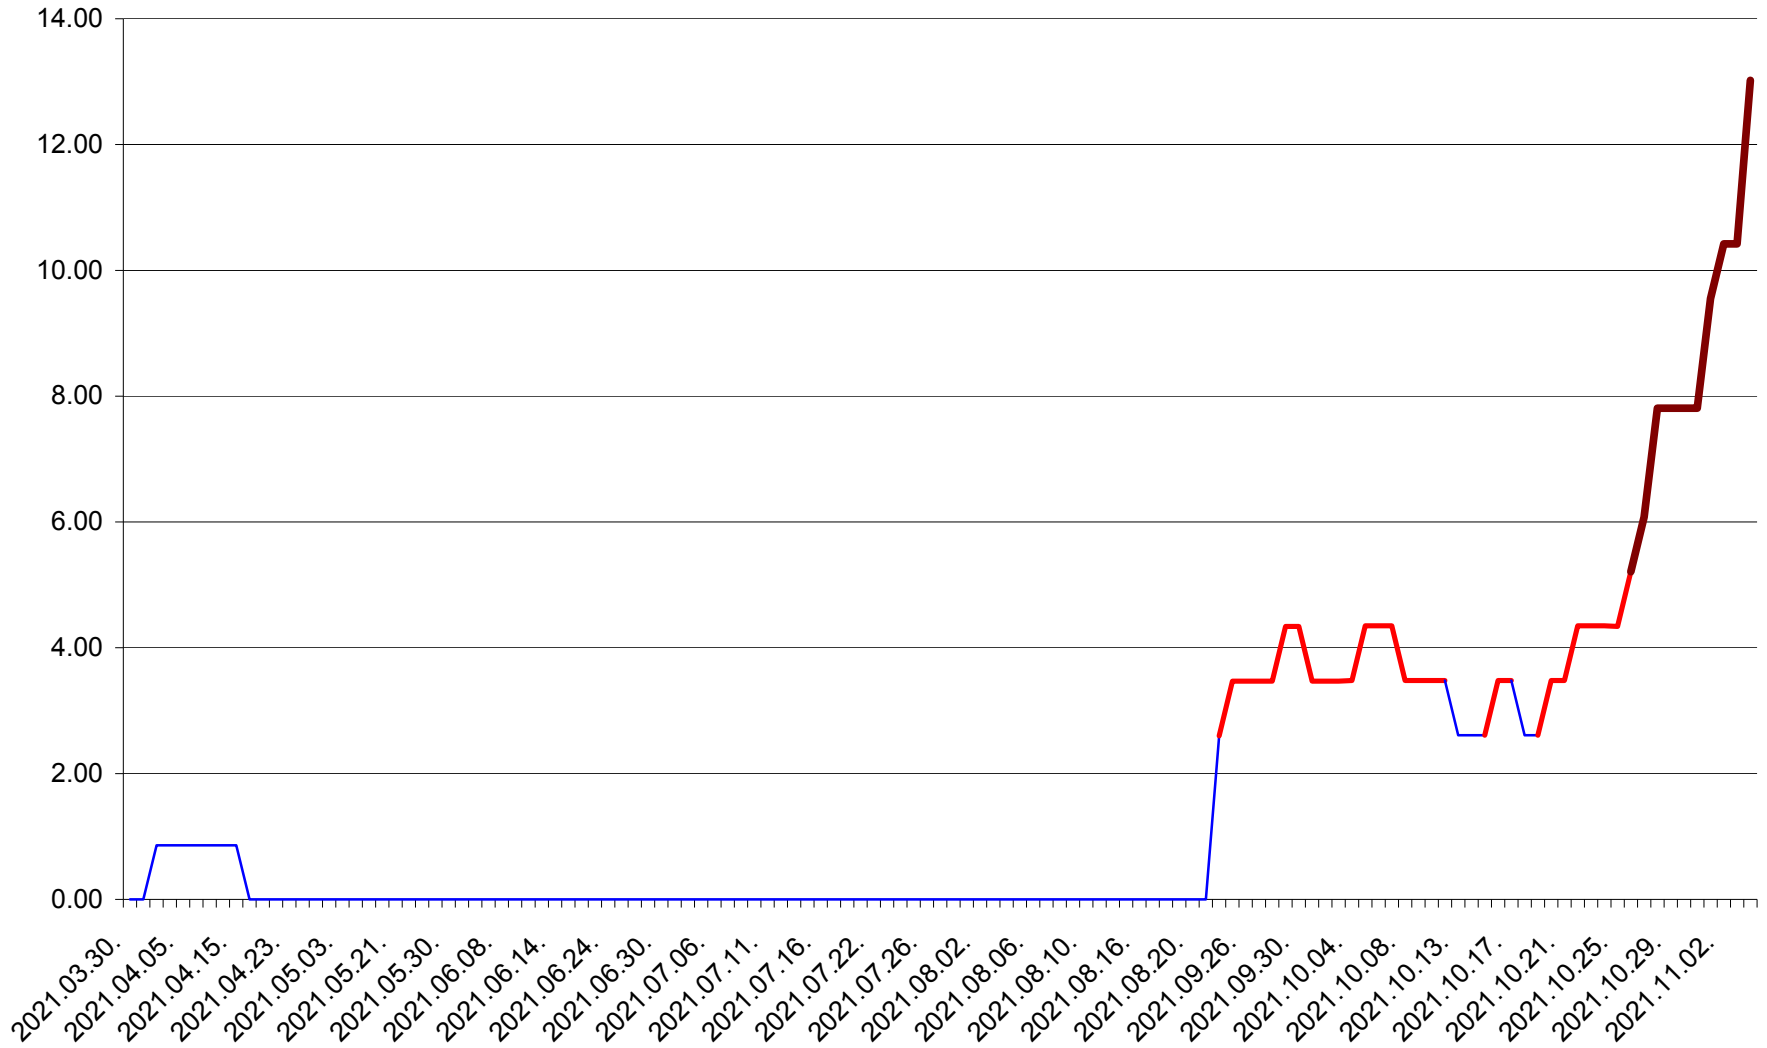

VĂRȘAG - Evolutia incidentei cumulate pe 14 zile la ‰ de locuitori
2021.03.30. - 2021.11.04.