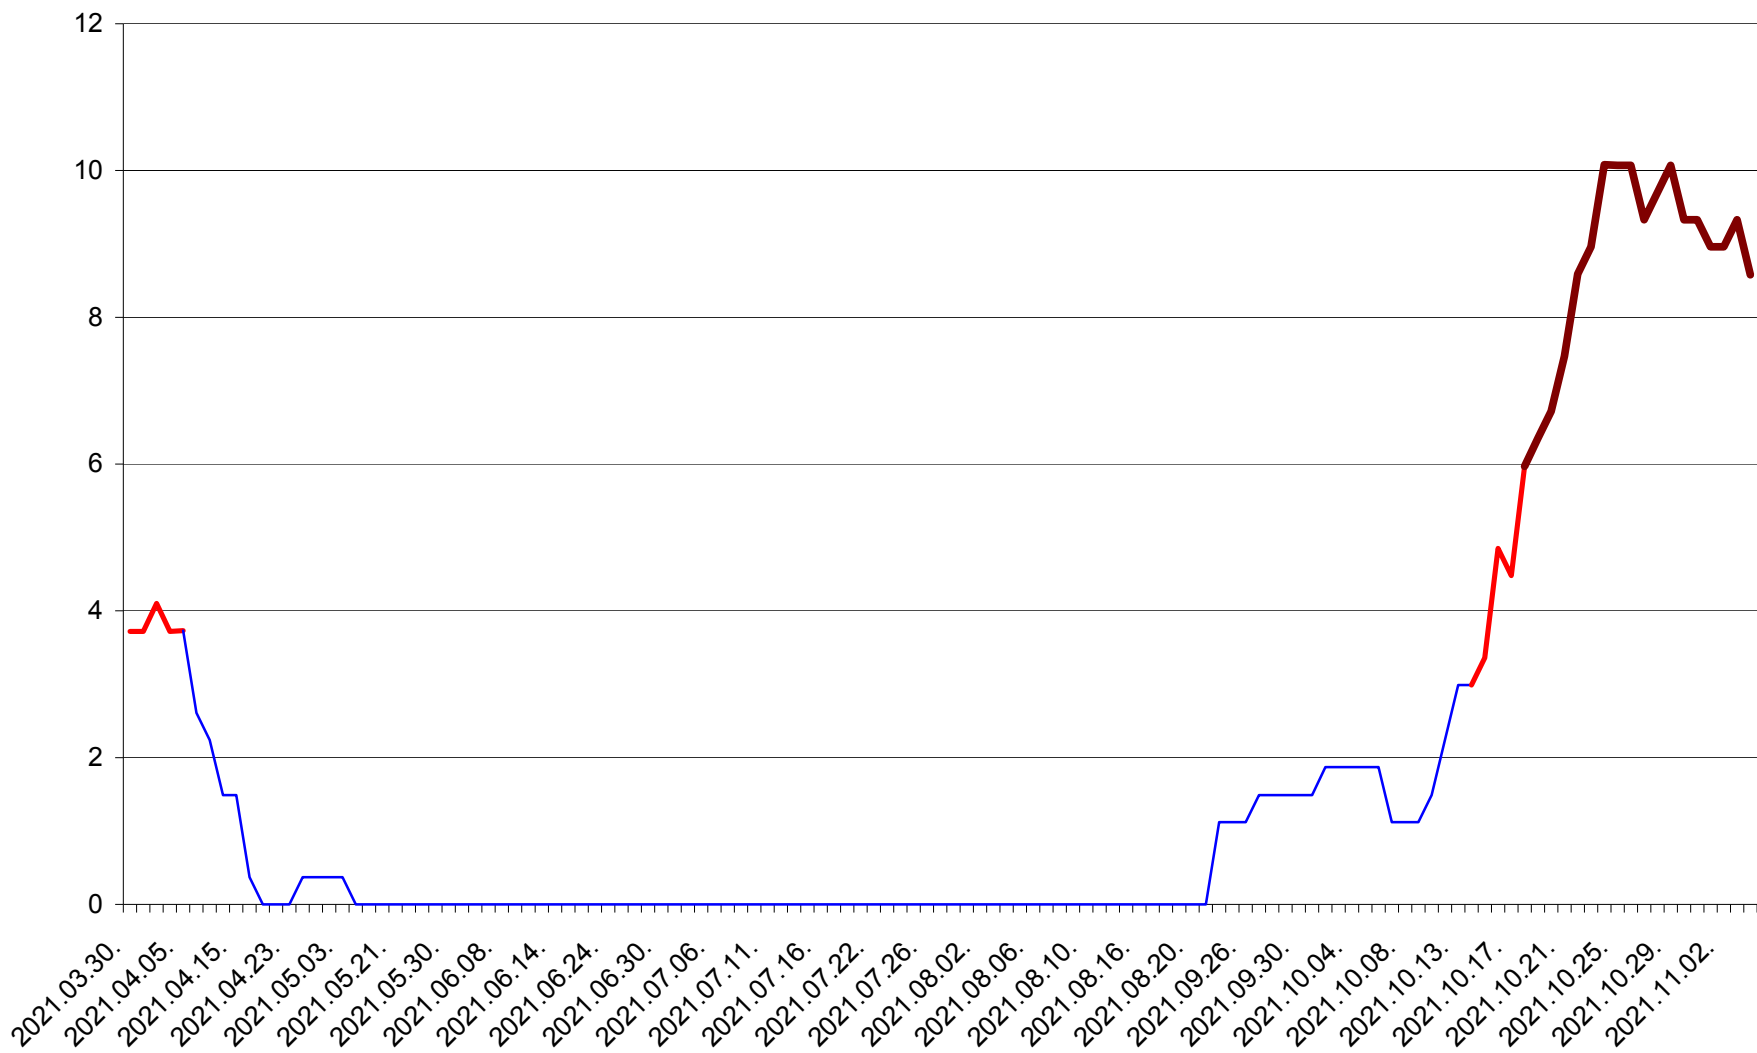

SÂNDOMINIC - Evolutia incidentei cumulate pe 14 zile la ‰ de locuitori
2021.03.30. - 2021.11.04.