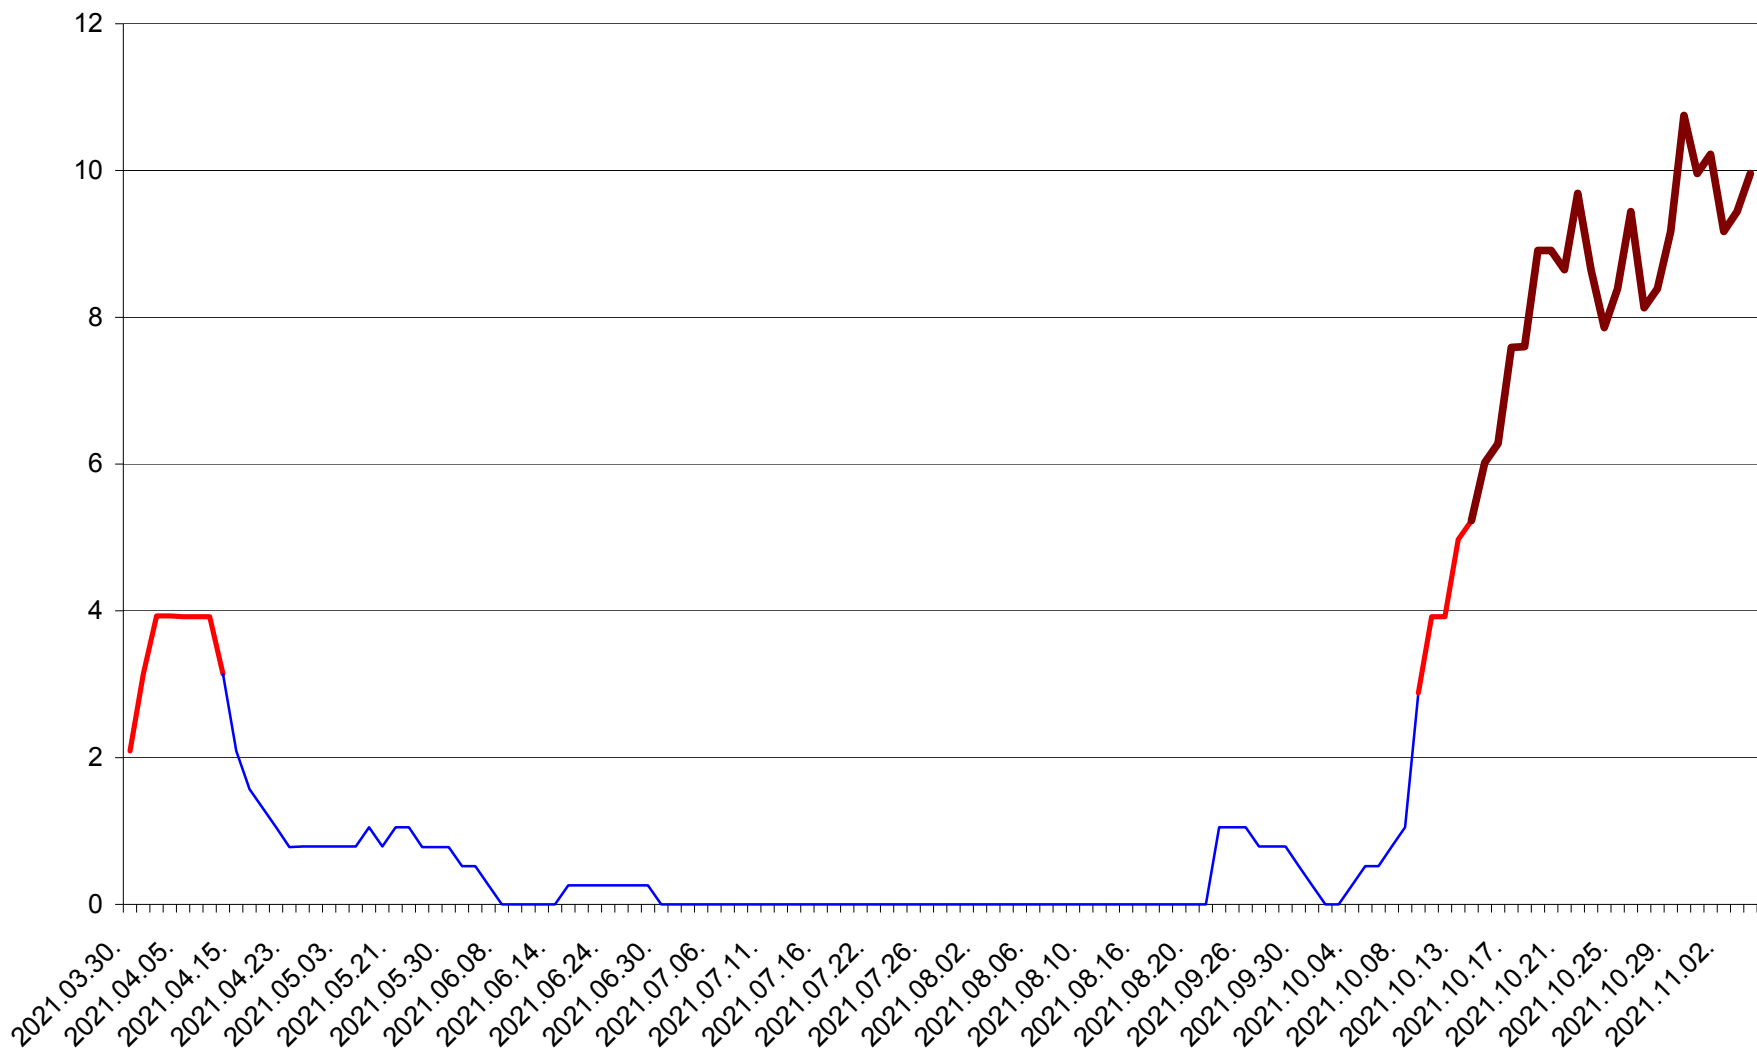

RACU - Evolutia incidentei cumulate pe 14 zile la ‰ de locuitori
2021.03.30. - 2021.11.04.

REMETEA - Evolutia incidentei cumulate pe 14 zile la ‰ de locuitori
2021.03.30. - 2021.11.04.

SĂCEL - Evolutia incidentei cumulate pe 14 zile la ‰ de locuitori
2021.03.30. - 2021.11.04.

SÂNCRĂIENI - Evolutia incidentei cumulate pe 14 zile la ‰ de locuitori
2021.03.30. - 2021.11.04.

SÂNDOMINIC - Evolutia incidentei cumulate pe 14 zile la ‰ de locuitori
2021.03.30. - 2021.11.04.

SÂNMARTIN - Evolutia incidentei cumulate pe 14 zile la ‰ de locuitori
2021.03.30. - 2021.11.04.

SÂNSIMION - Evolutia incidentei cumulate pe 14 zile la ‰ de locuitori
2021.03.30. - 2021.11.04.

SÂNTIMBRU - Evolutia incidentei cumulate pe 14 zile la ‰ de locuitori
2021.03.30. - 2021.11.04.

SĂRMAȘ - Evolutia incidentei cumulate pe 14 zile la ‰ de locuitori
2021.03.30. - 2021.11.04.