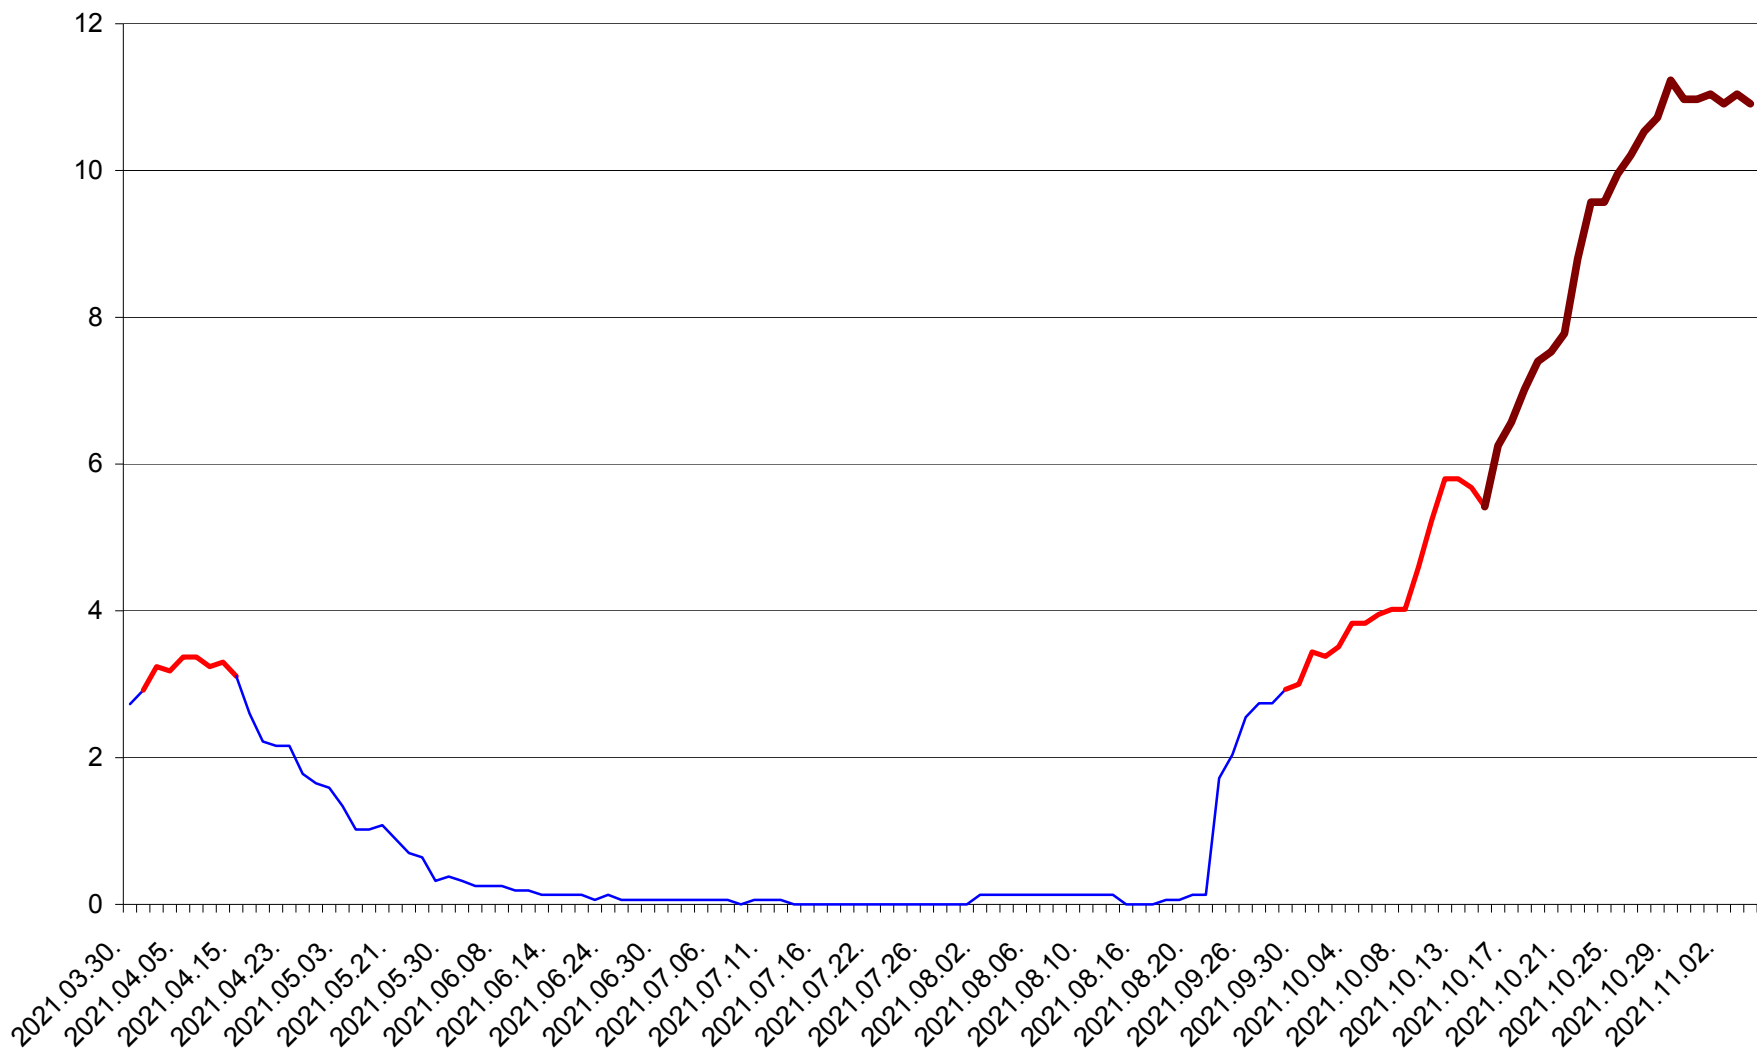

TULGHEȘ - Evolutia incidentei cumulate pe 14 zile la % de locuitori
2021.03.30. - 2021.11.04.