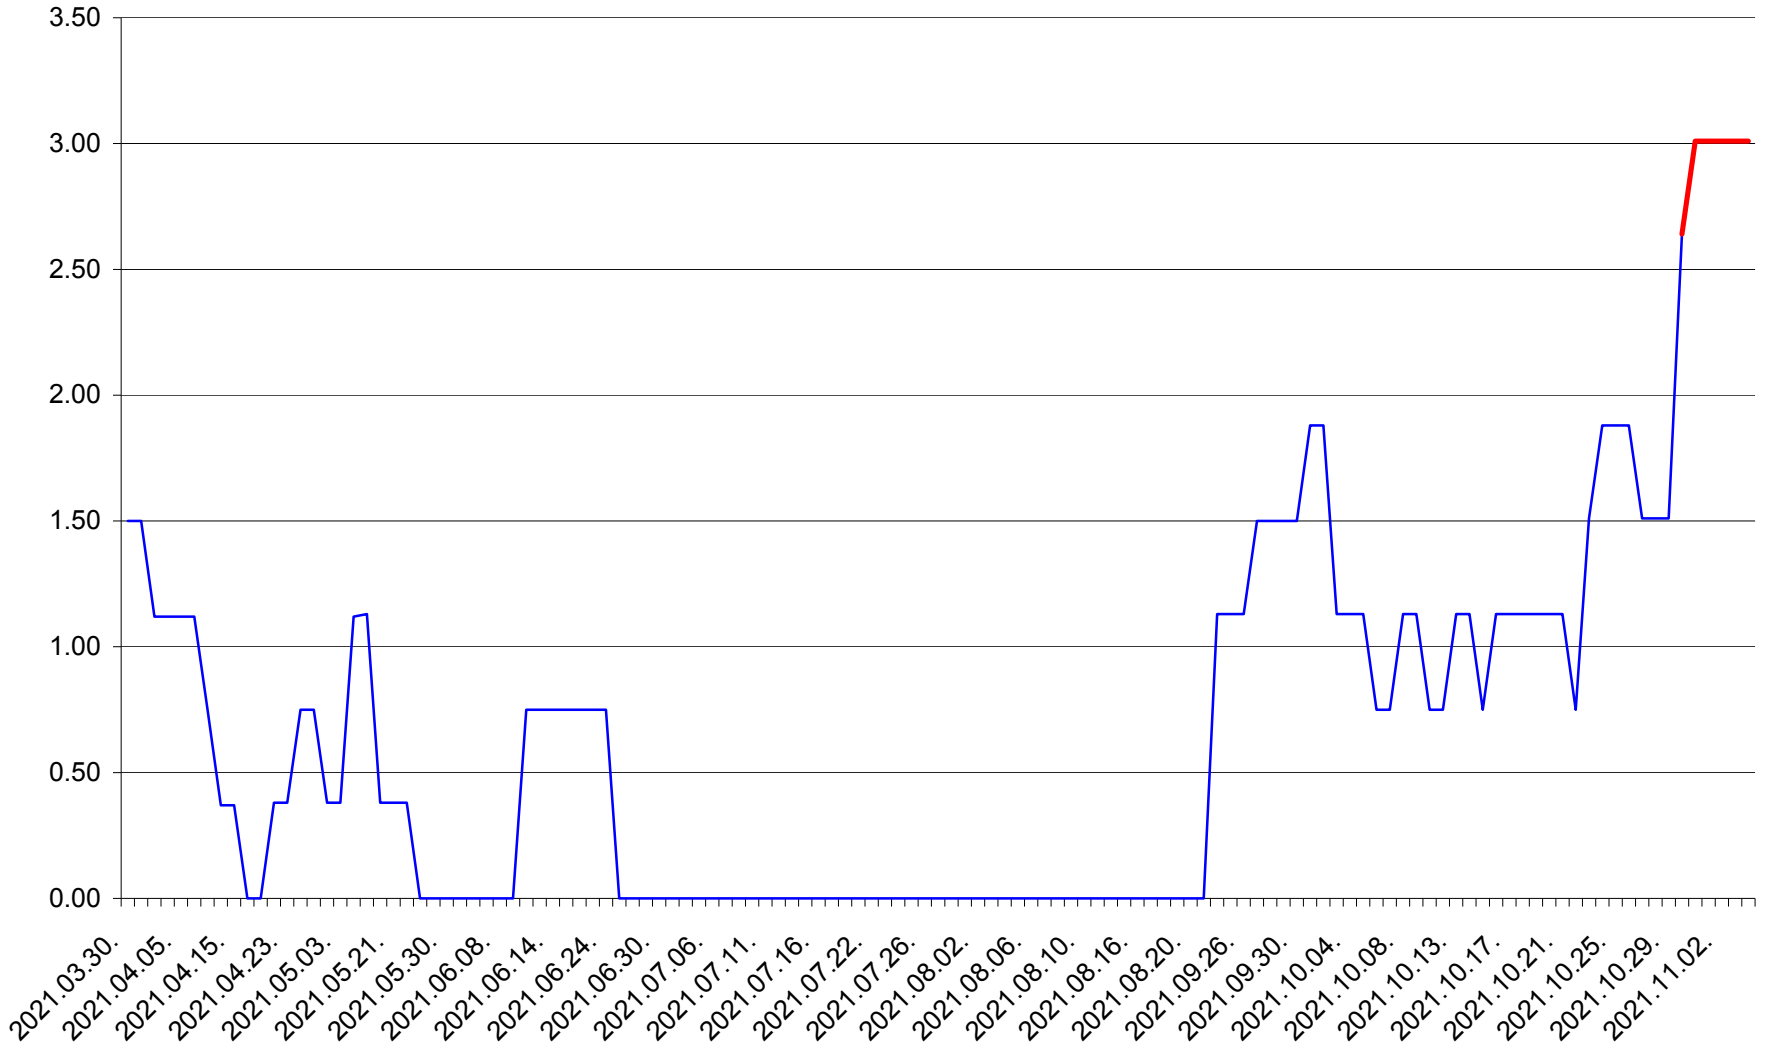

ATID - Evolutia incidentei cumulate pe 14 zile la ‰ de locuitori
2021.03.30. - 2021.11.04.

AVRĂMEȘTI - Evolutia incidentei cumulate pe 14 zile la ‰ de locuitori
2021.03.30. - 2021.11.04.

ORAȘ BĂILE TUȘNAD - Evolutia incidentei cumulate pe 14 zile la ‰ de locuitori
2021.03.30. - 2021.11.04.

ORAȘ BĂLAN - Evolutia incidentei cumulate pe 14 zile la ‰ de locuitori
2021.03.30. - 2021.11.04.

BILBOR - Evolutia incidentei cumulate pe 14 zile la ‰ de locuitori
2021.03.30. - 2021.11.04.

ORAȘ BORSEC - Evolutia incidentei cumulate pe 14 zile la ‰ de locuitori
2021.03.30. - 2021.11.04.

BRĂDEȘTI - Evolutia incidentei cumulate pe 14 zile la ‰ de locuitori
2021.03.30. - 2021.11.04.

CĂPÂLNIȚA - Evolutia incidentei cumulate pe 14 zile la ‰ de locuitori
2021.03.30. - 2021.11.04.

CÂRȚA - Evolutia incidentei cumulate pe 14 zile la ‰ de locuitori
2021.03.30. - 2021.11.04.