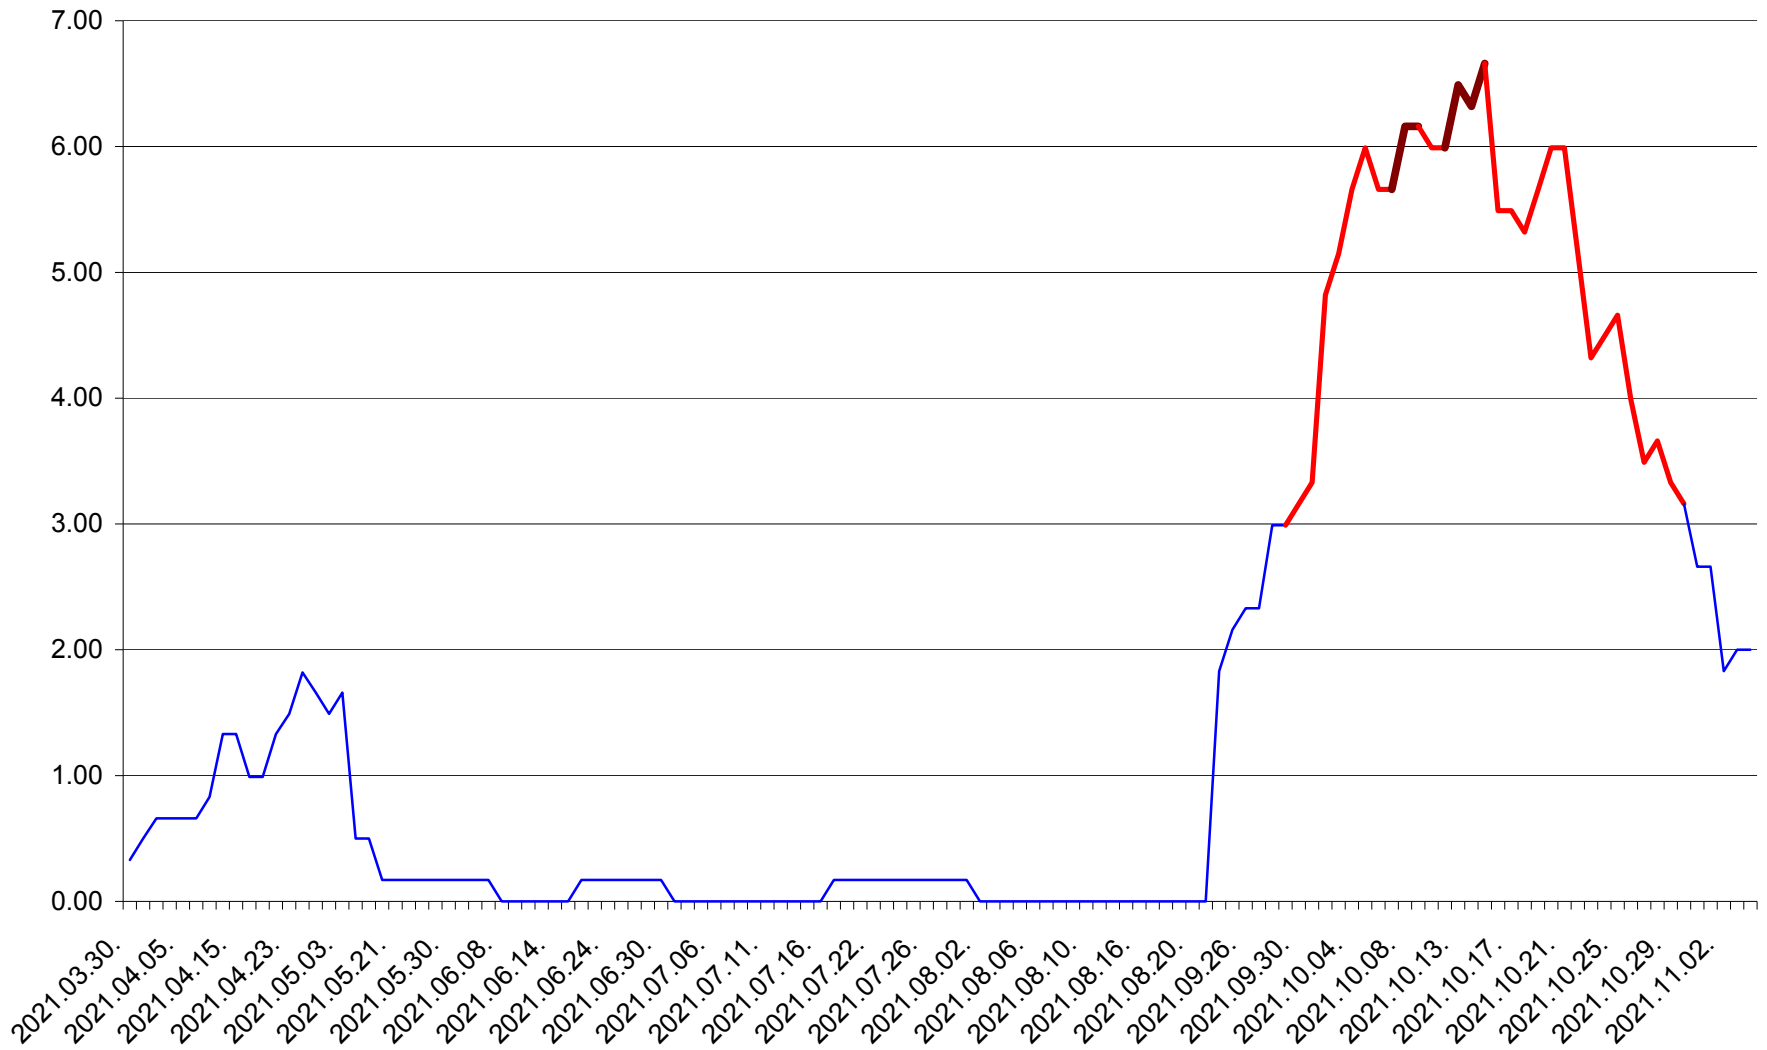

TUȘNAD - Evolutia incidentei cumulate pe 14 zile la ‰ de locuitori
2021.03.30. - 2021.11.04.

ULIEȘ - Evolutia incidentei cumulate pe 14 zile la ‰ de locuitori
2021.03.30. - 2021.11.04.

VĂRȘAG - Evolutia incidentei cumulate pe 14 zile la ‰ de locuitori
2021.03.30. - 2021.11.04.

ORAȘ VLĂHIȚA - Evolutia incidentei cumulate pe 14 zile la ‰ de locuitori
2021.03.30. - 2021.11.04.

VOȘLĂBENI - Evolutia incidentei cumulate pe 14 zile la ‰ de locuitori
2021.03.30. - 2021.11.04.

ZETEA - Evolutia incidentei cumulate pe 14 zile la ‰ de locuitori
2021.03.30. - 2021.11.04.