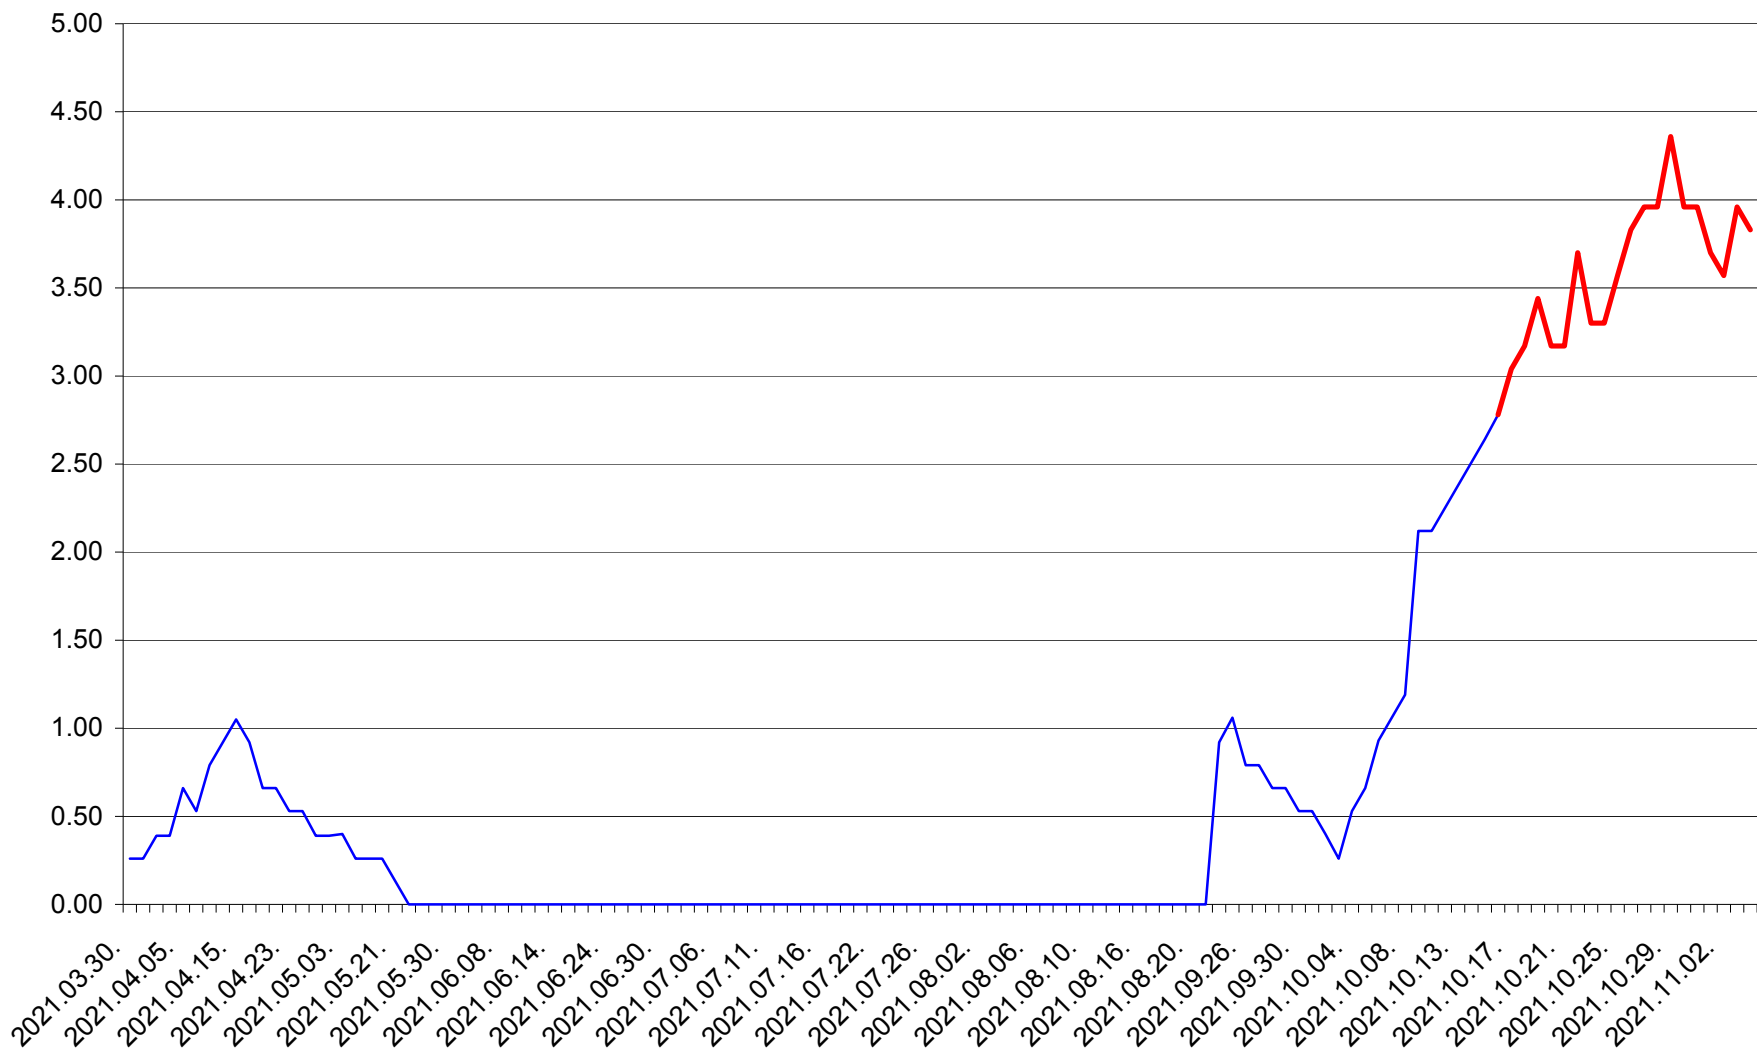

VOȘLĂBENI - Evolutia incidentei cumulate pe 14 zile la ‰ de locuitori
2021.03.30. - 2021.11.04.