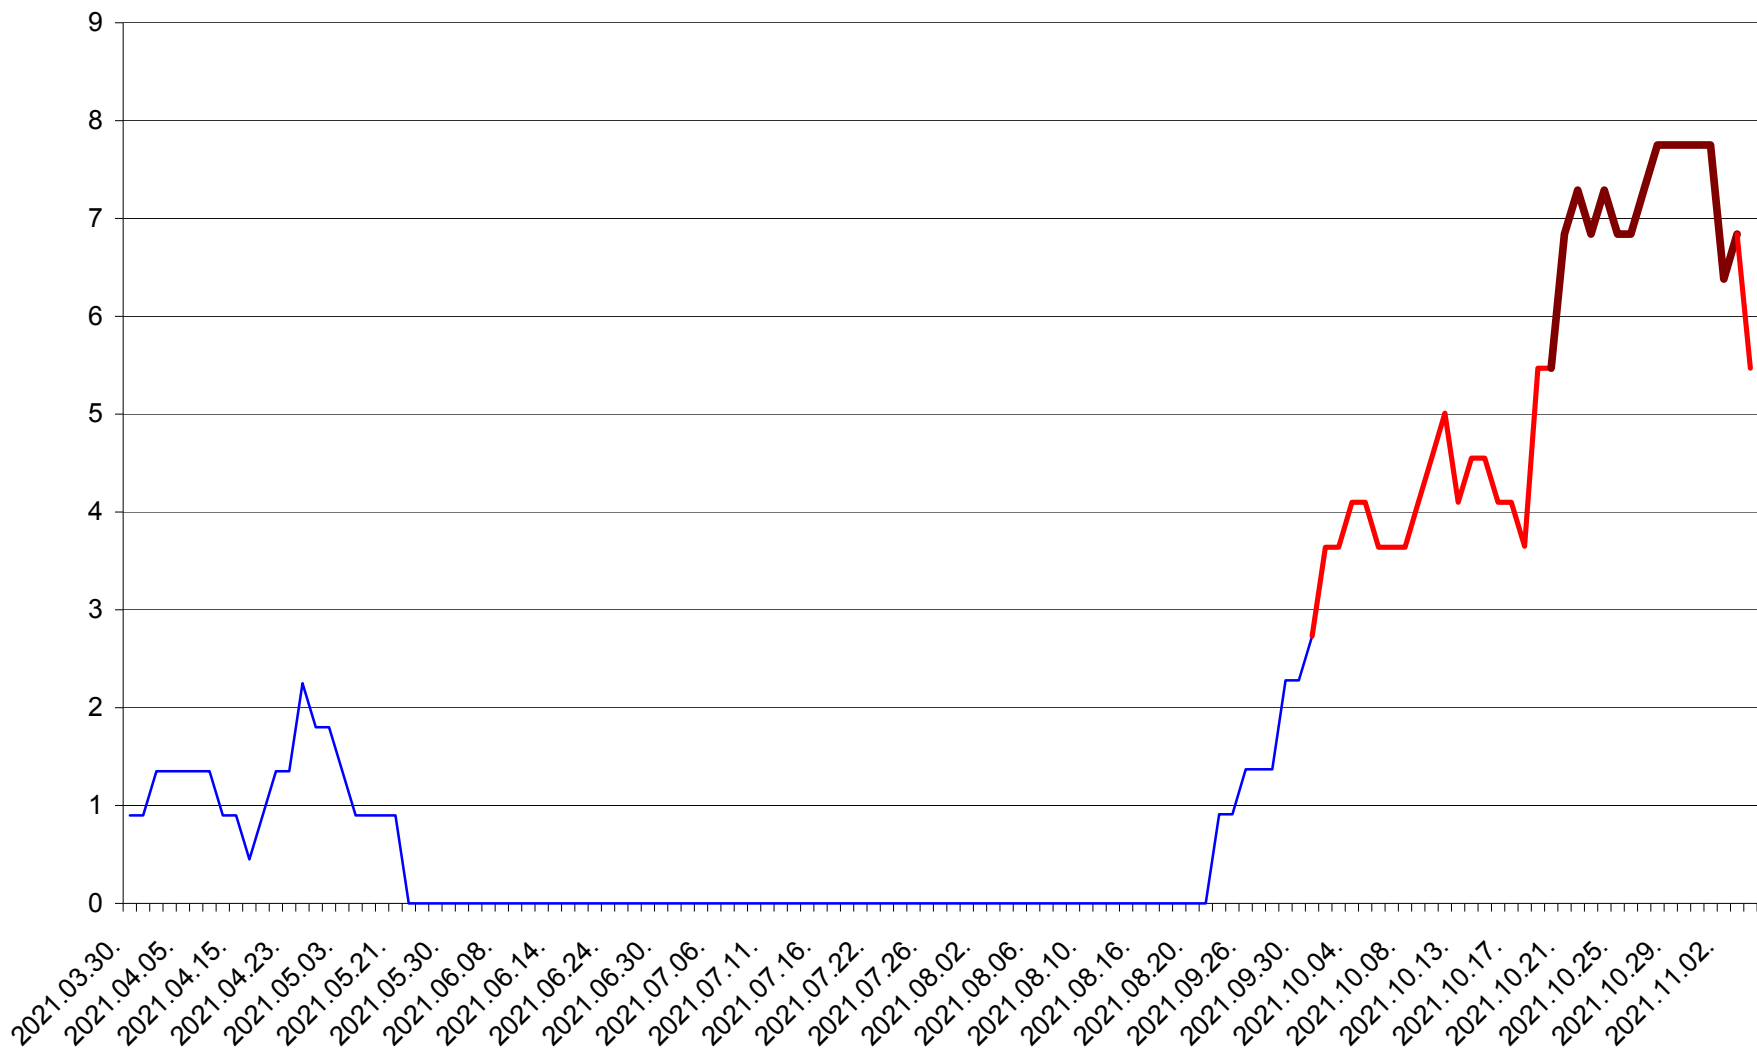

SĂRMAȘ - Evolutia incidentei cumulate pe 14 zile la ‰ de locuitori
2021.03.30. - 2021.11.04.