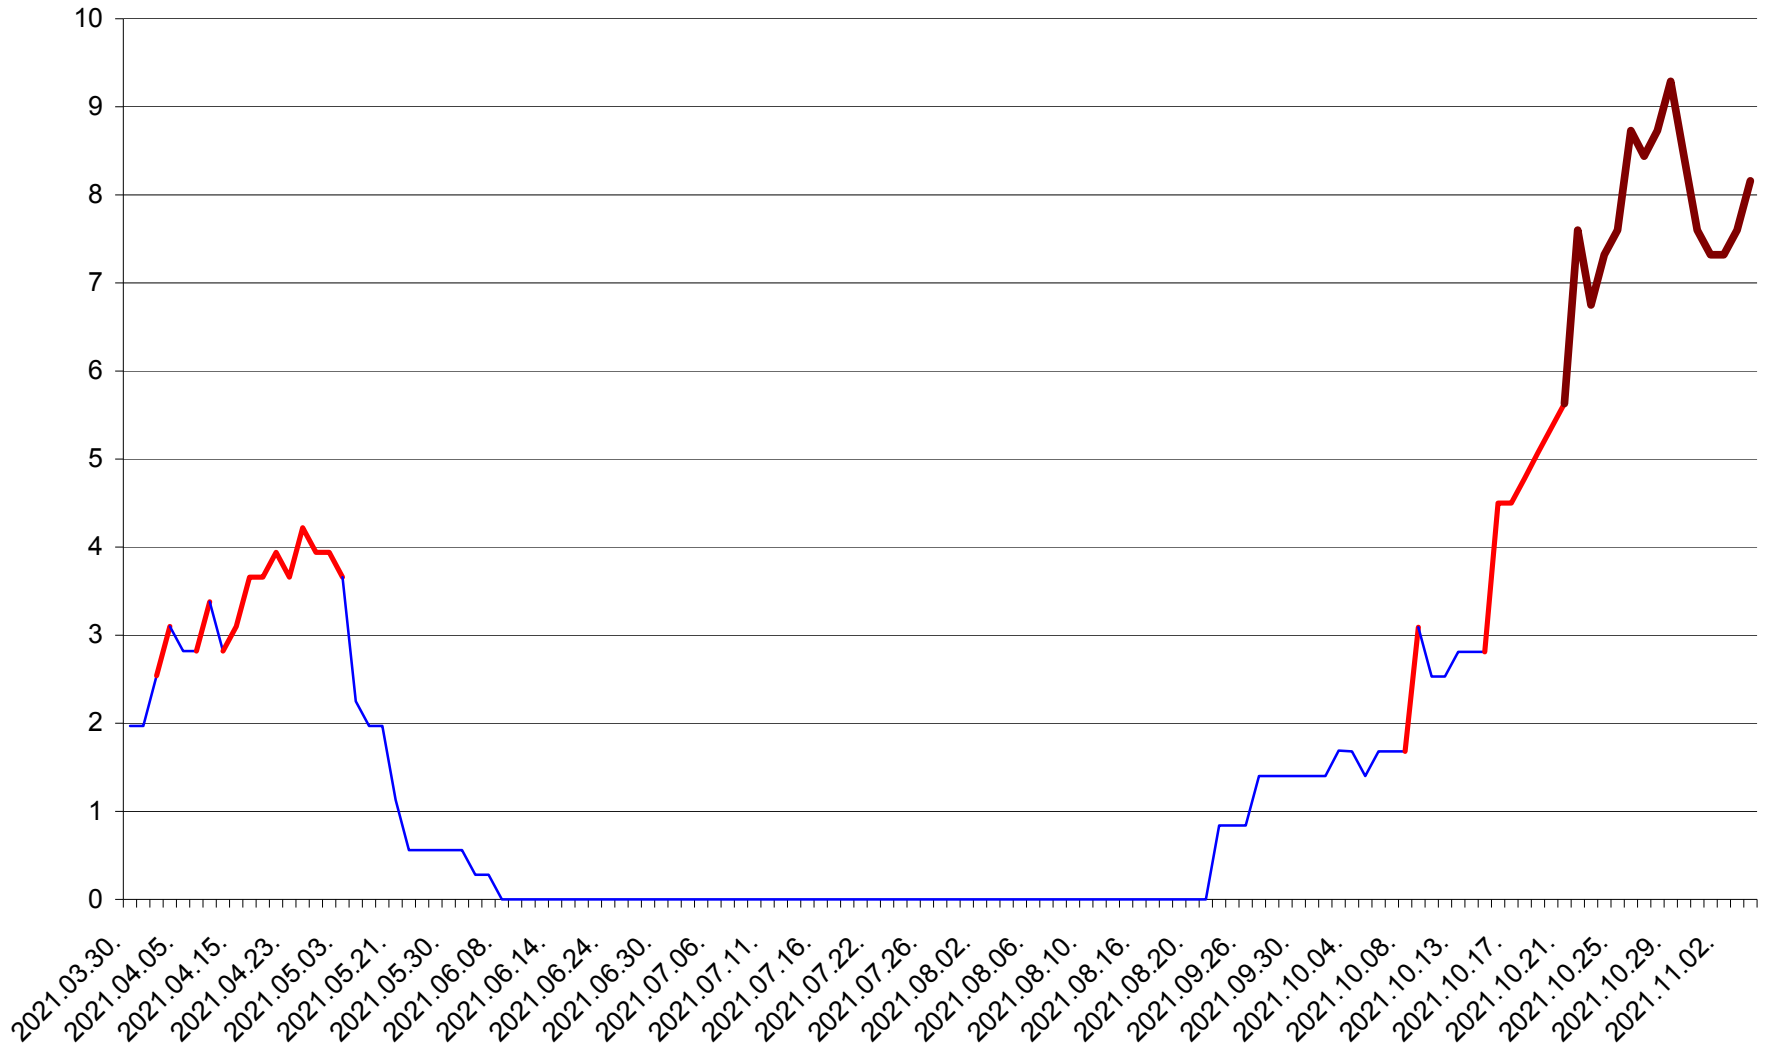

ORAȘ CRISTURU SECUIESC - Evolutia incidentei cumulate pe 14 zile la ‰ de locuitori
2021.03.30. - 2021.11.04.

DĂNEȘTI - Evolutia incidentei cumulate pe 14 zile la ‰ de locuitori
2021.03.30. - 2021.11.04.

DÂRJIU - Evolutia incidentei cumulate pe 14 zile la ‰ de locuitori
2021.03.30. - 2021.11.04.

DEALU - Evolutia incidentei cumulate pe 14 zile la ‰ de locuitori
2021.03.30. - 2021.11.04.

DITRĂU - Evolutia incidentei cumulate pe 14 zile la ‰ de locuitori
2021.03.30. - 2021.11.04.

FELICENI - Evolutia incidentei cumulate pe 14 zile la ‰ de locuitori
2021.03.30. - 2021.11.04.

FRUMOASA - Evolutia incidentei cumulate pe 14 zile la ‰ de locuitori
2021.03.30. - 2021.11.04.

GĂLĂUȚAȘ - Evolutia incidentei cumulate pe 14 zile la ‰ de locuitori
2021.03.30. - 2021.11.04.