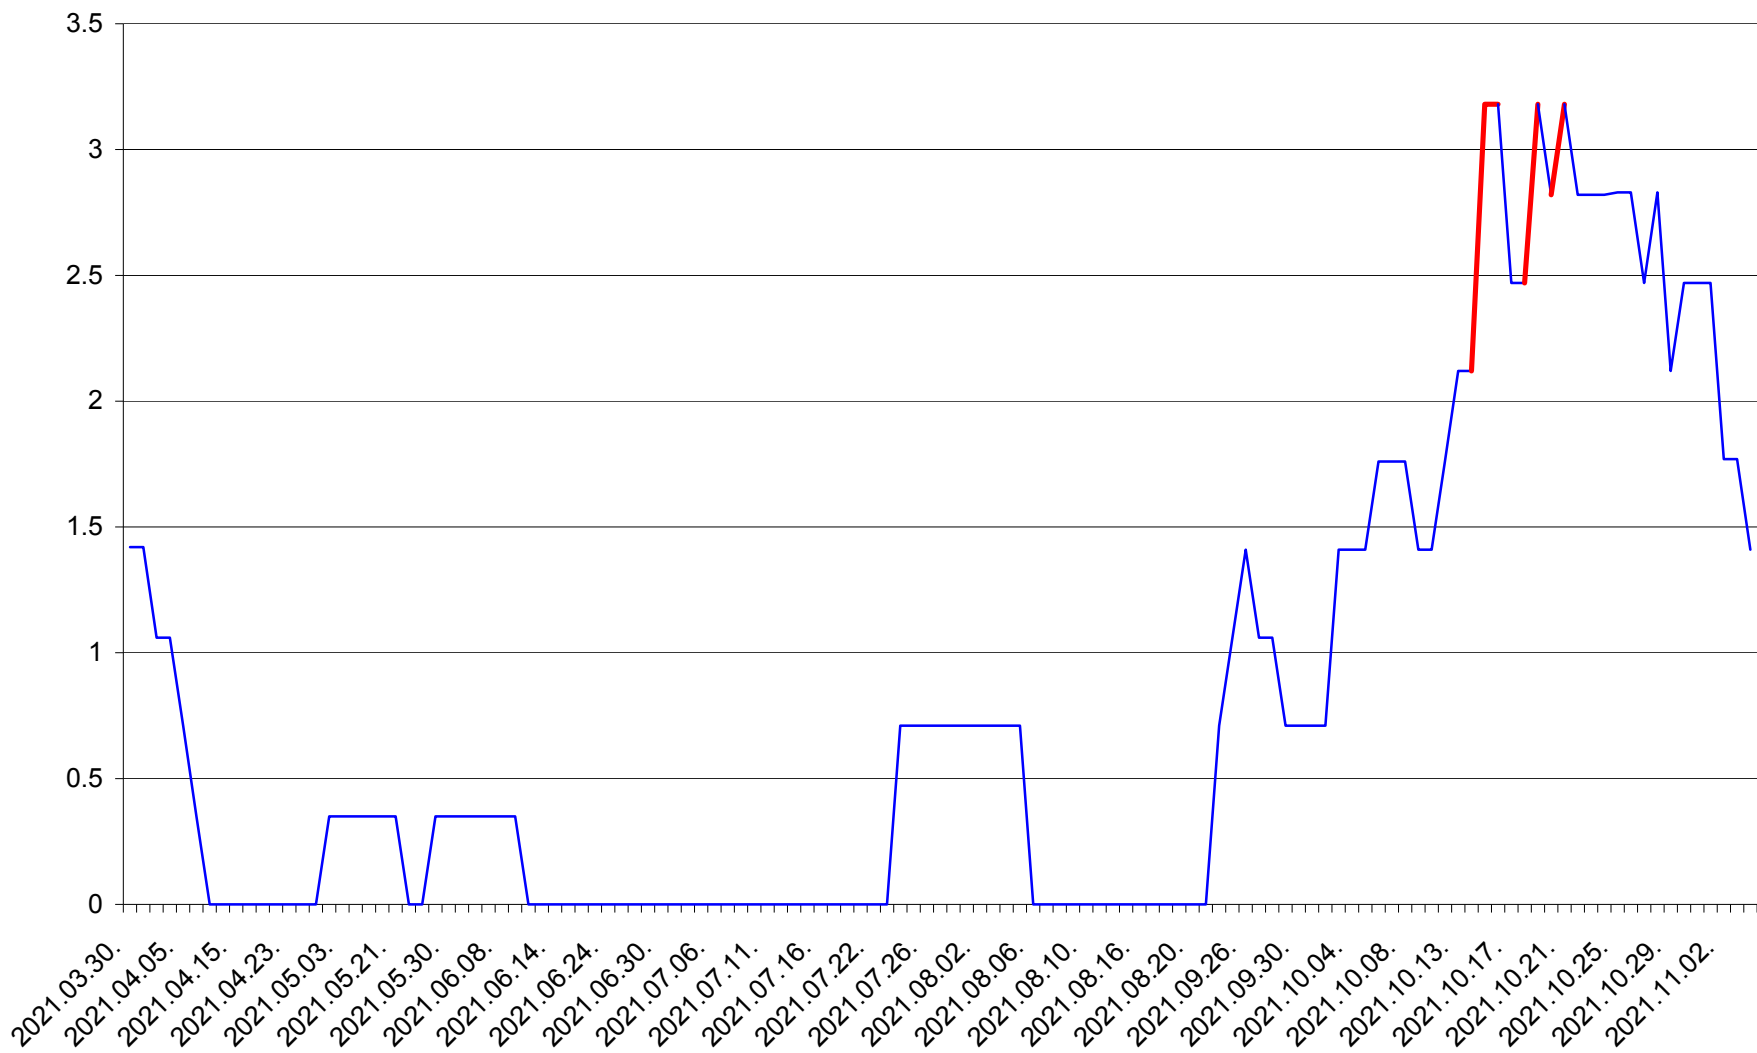

PORUMBENI - Evolutia incidentei cumulate pe 14 zile la ‰ de locuitori
2021.03.30. - 2021.11.04.