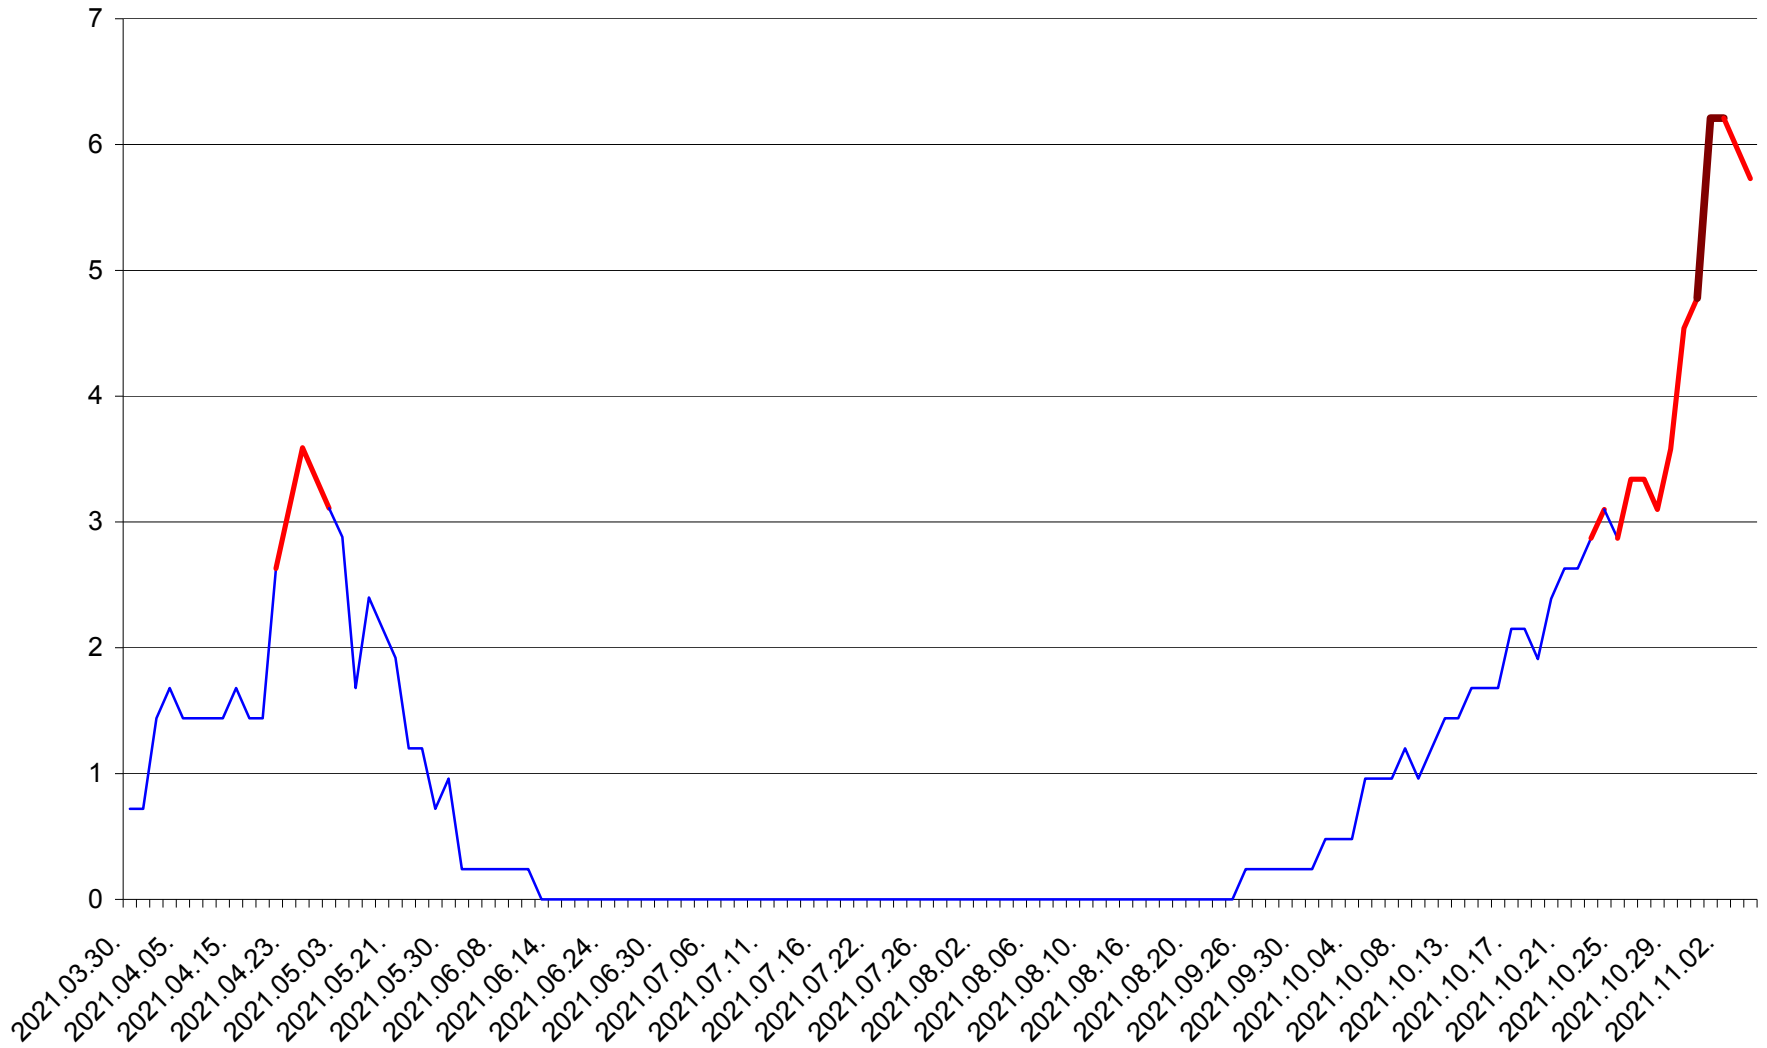

ORAȘ BĂLAN - Evolutia incidentei cumulate pe 14 zile la ‰ de locuitori
2021.03.30. - 2021.11.04.

BILBOR - Evolutia incidentei cumulate pe 14 zile la ‰ de locuitori
2021.03.30. - 2021.11.04.

ORAȘ BORSEC - Evolutia incidentei cumulate pe 14 zile la ‰ de locuitori
2021.03.30. - 2021.11.04.

CORBU - Evolutia incidentei cumulate pe 14 zile la ‰ de locuitori
2021.03.30. - 2021.11.04.

CORUND - Evolutia incidentei cumulate pe 14 zile la ‰ de locuitori
2021.03.30. - 2021.11.04.

COZMENI - Evolutia incidentei cumulate pe 14 zile la ‰ de locuitori
2021.03.30. - 2021.11.04.

ORAȘ CRISTURU SECUIESC - Evolutia incidentei cumulate pe 14 zile la ‰ de locuitori
2021.03.30. - 2021.11.04.

DĂNEȘTI - Evolutia incidentei cumulate pe 14 zile la ‰ de locuitori
2021.03.30. - 2021.11.04.

DÂRJIU - Evolutia incidentei cumulate pe 14 zile la ‰ de locuitori
2021.03.30. - 2021.11.04.

DEALU - Evolutia incidentei cumulate pe 14 zile la ‰ de locuitori
2021.03.30. - 2021.11.04.

DITRĂU - Evolutia incidentei cumulate pe 14 zile la ‰ de locuitori
2021.03.30. - 2021.11.04.