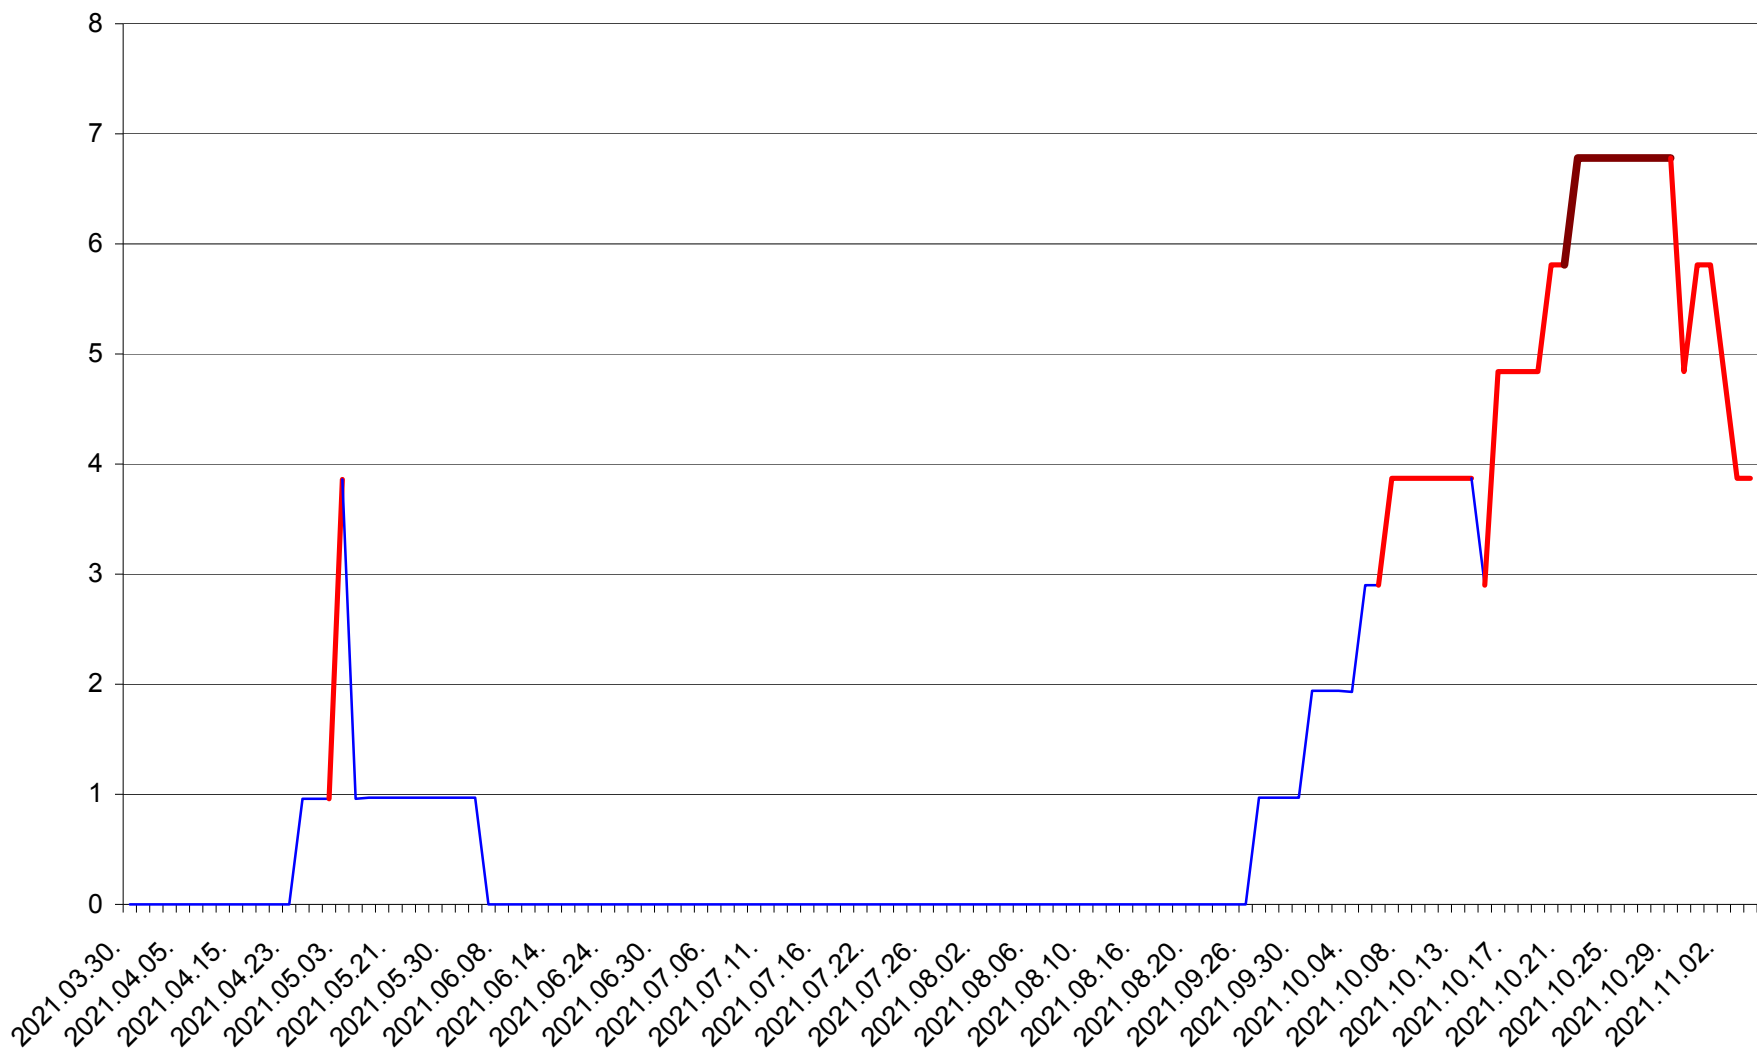

DEALU - Evolutia incidentei cumulate pe 14 zile la ‰ de locuitori
2021.03.30. - 2021.11.04.