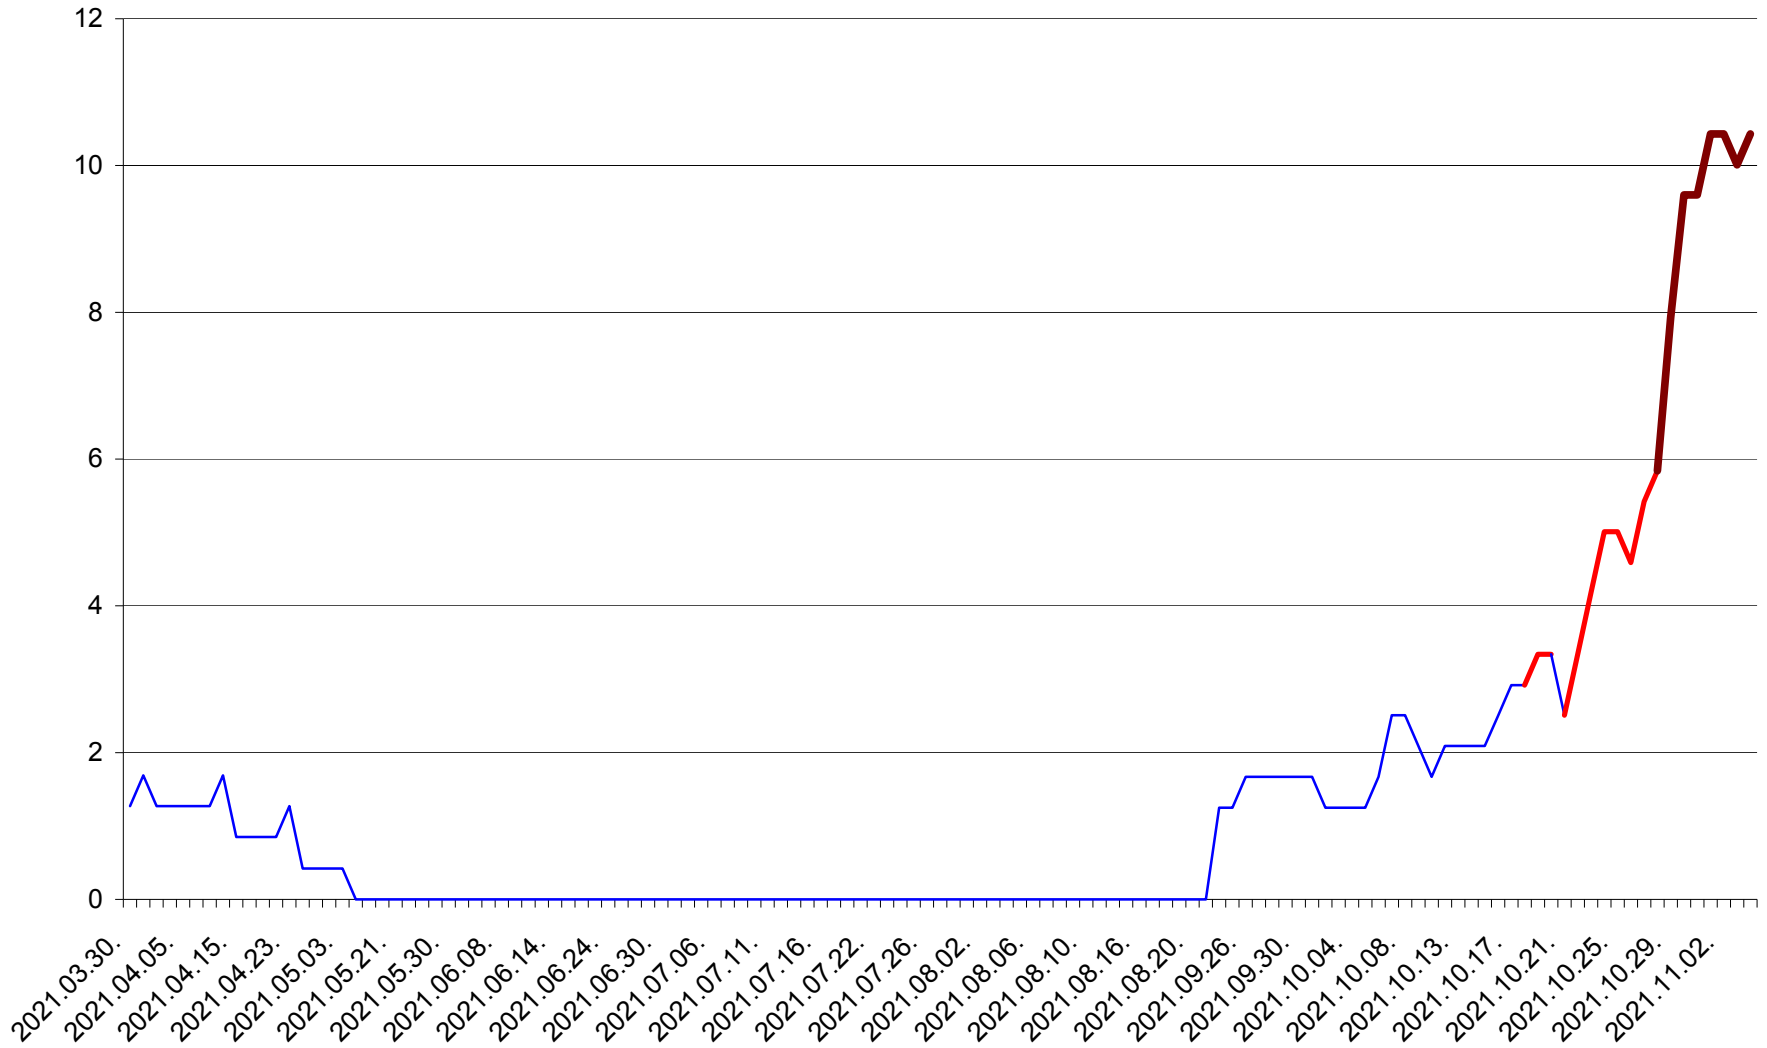

FELICENI - Evolutia incidentei cumulate pe 14 zile la ‰ de locuitori
2021.03.30. - 2021.11.04.

FRUMOASA - Evolutia incidentei cumulate pe 14 zile la ‰ de locuitori
2021.03.30. - 2021.11.04.

GĂLĂUȚAȘ - Evolutia incidentei cumulate pe 14 zile la ‰ de locuitori
2021.03.30. - 2021.11.04.

MUNICIPIUL GHEORGHENI - Evolutia incidentei cumulate pe 14 zile la % de locuitori
2021.03.30. - 2021.11.04.

JOSENI - Evolutia incidentei cumulate pe 14 zile la ‰ de locuitori
2021.03.30. - 2021.11.04.

LĂZAREA - Evolutia incidentei cumulate pe 14 zile la % de locuitori
2021.03.30. - 2021.11.04.

LELICENI - Evolutia incidentei cumulate pe 14 zile la ‰ de locuitori
2021.03.30. - 2021.11.04.

LUETA - Evolutia incidentei cumulate pe 14 zile la ‰ de locuitori
2021.03.30. - 2021.11.04.

LUNCA DE JOS - Evolutia incidentei cumulate pe 14 zile la ‰ de locuitori
2021.03.30. - 2021.11.04.