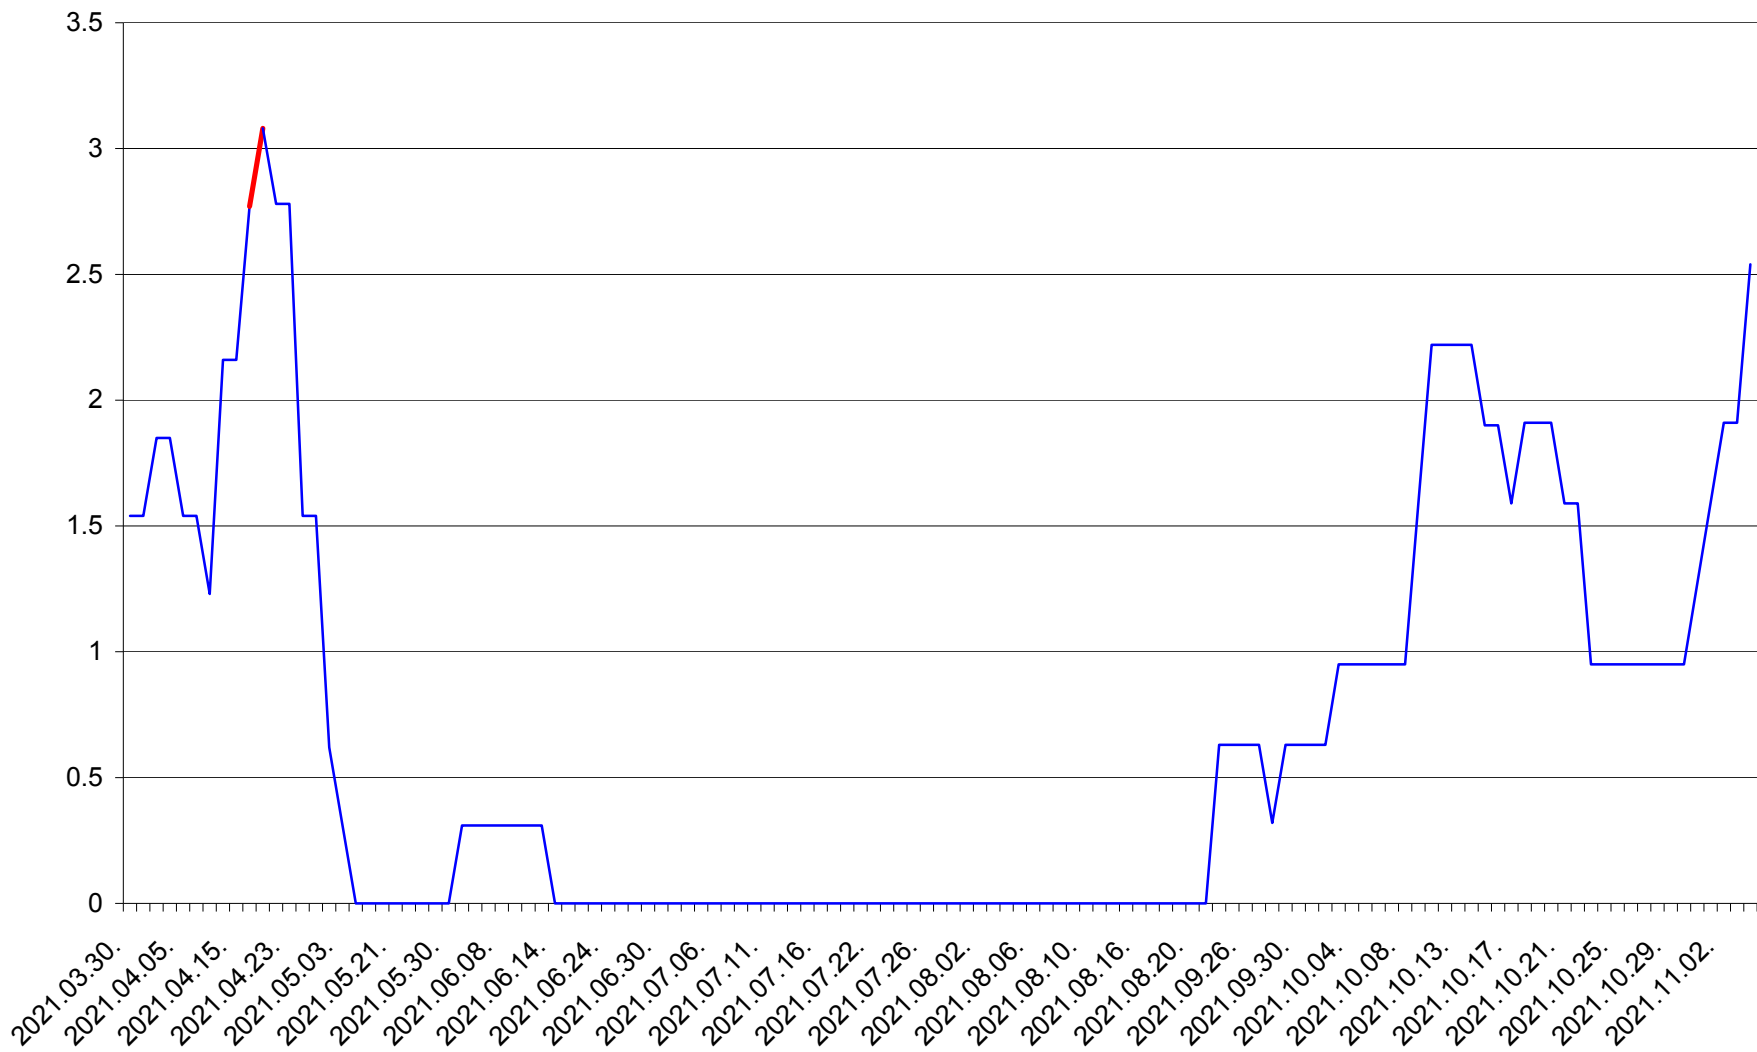

TUȘNAD - Evolutia incidentei cumulate pe 14 zile la ‰ de locuitori
2021.03.30. - 2021.11.04.