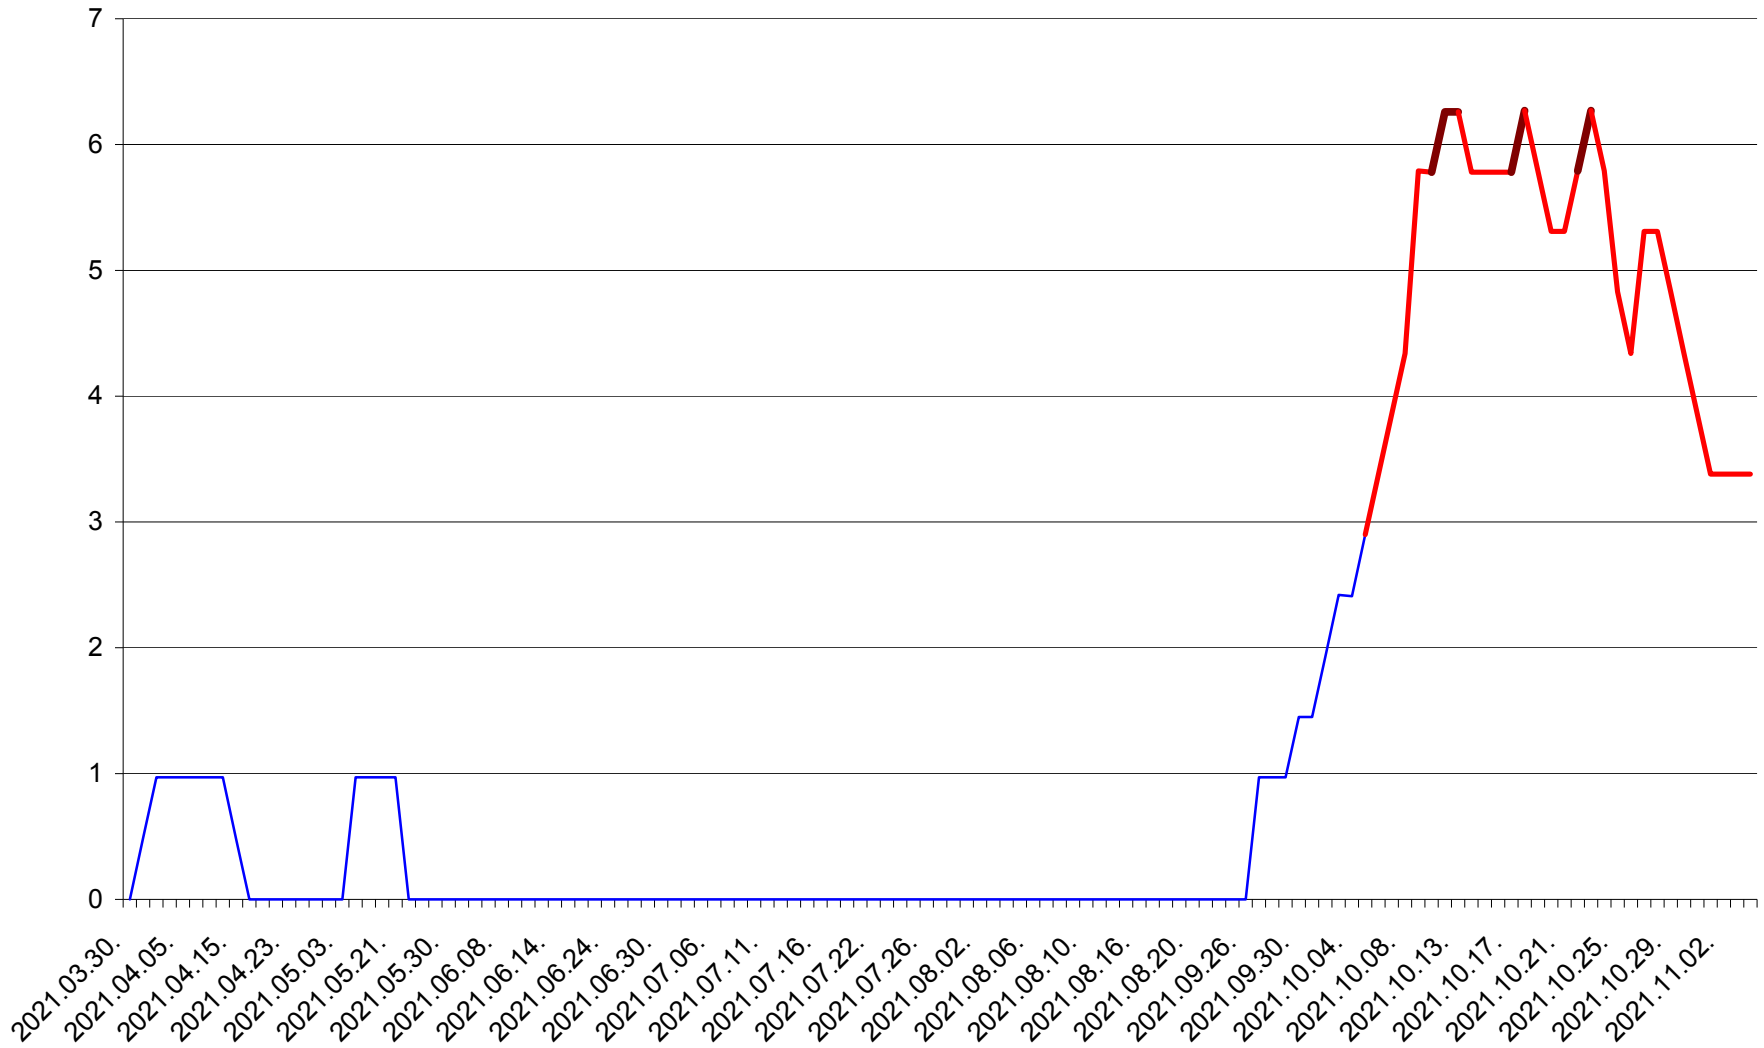

PLĂIEȘII DE JOS - Evolutia incidentei cumulate pe 14 zile la ‰ de locuitori
2021.03.30. - 2021.11.04.