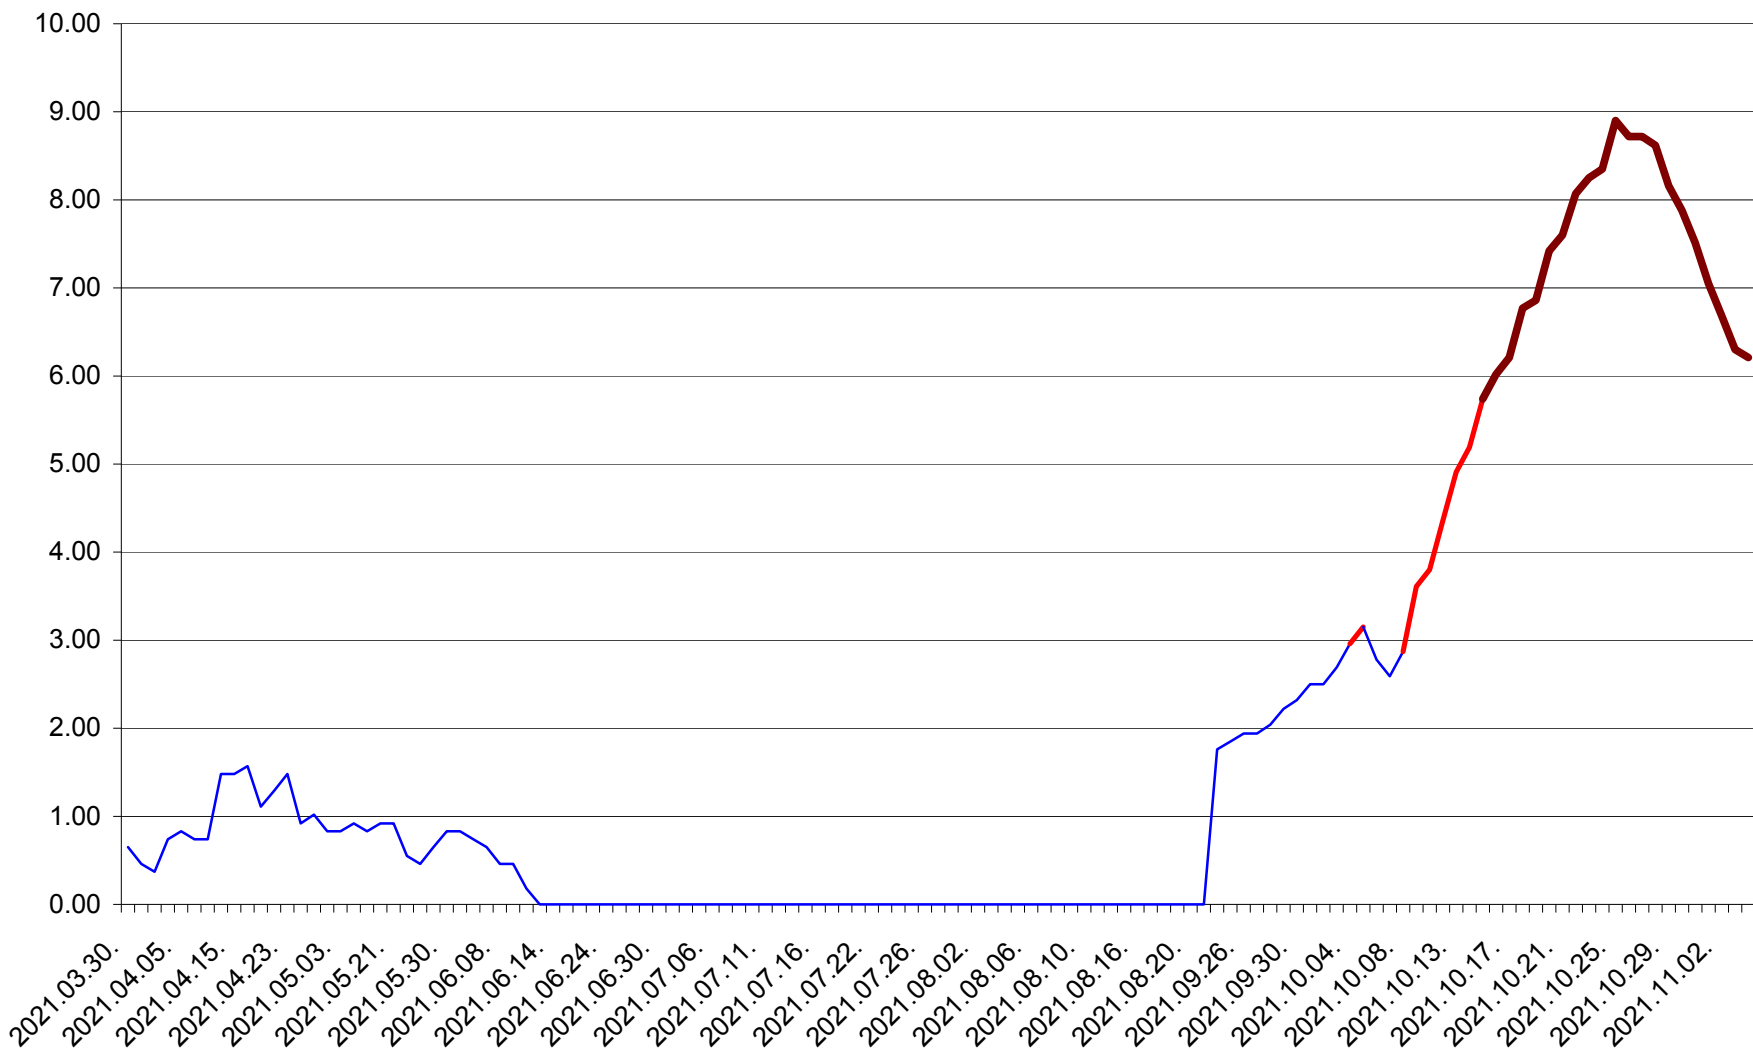

ORAȘ BĂLAN - Evolutia incidentei cumulate pe 14 zile la ‰ de locuitori
2021.03.30. - 2021.11.04.

BILBOR - Evolutia incidentei cumulate pe 14 zile la ‰ de locuitori
2021.03.30. - 2021.11.04.

ORAȘ BORSEC - Evolutia incidentei cumulate pe 14 zile la ‰ de locuitori
2021.03.30. - 2021.11.04.

CICEU - Evolutia incidentei cumulate pe 14 zile la ‰ de locuitori
2021.03.30. - 2021.11.04.

CIUCSÂNGEORGIU - Evolutia incidentei cumulate pe 14 zile la ‰ de locuitori
2021.03.30. - 2021.11.04.

CIUMANI - Evolutia incidentei cumulate pe 14 zile la ‰ de locuitori
2021.03.30. - 2021.11.04.

CORBU - Evolutia incidentei cumulate pe 14 zile la ‰ de locuitori
2021.03.30. - 2021.11.04.

CORUND - Evolutia incidentei cumulate pe 14 zile la ‰ de locuitori
2021.03.30. - 2021.11.04.

COZMENI - Evolutia incidentei cumulate pe 14 zile la ‰ de locuitori
2021.03.30. - 2021.11.04.

ORAȘ CRISTURU SECUIESC - Evolutia incidentei cumulate pe 14 zile la ‰ de locuitori
2021.03.30. - 2021.11.04.

DĂNEȘTI - Evolutia incidentei cumulate pe 14 zile la ‰ de locuitori
2021.03.30. - 2021.11.04.