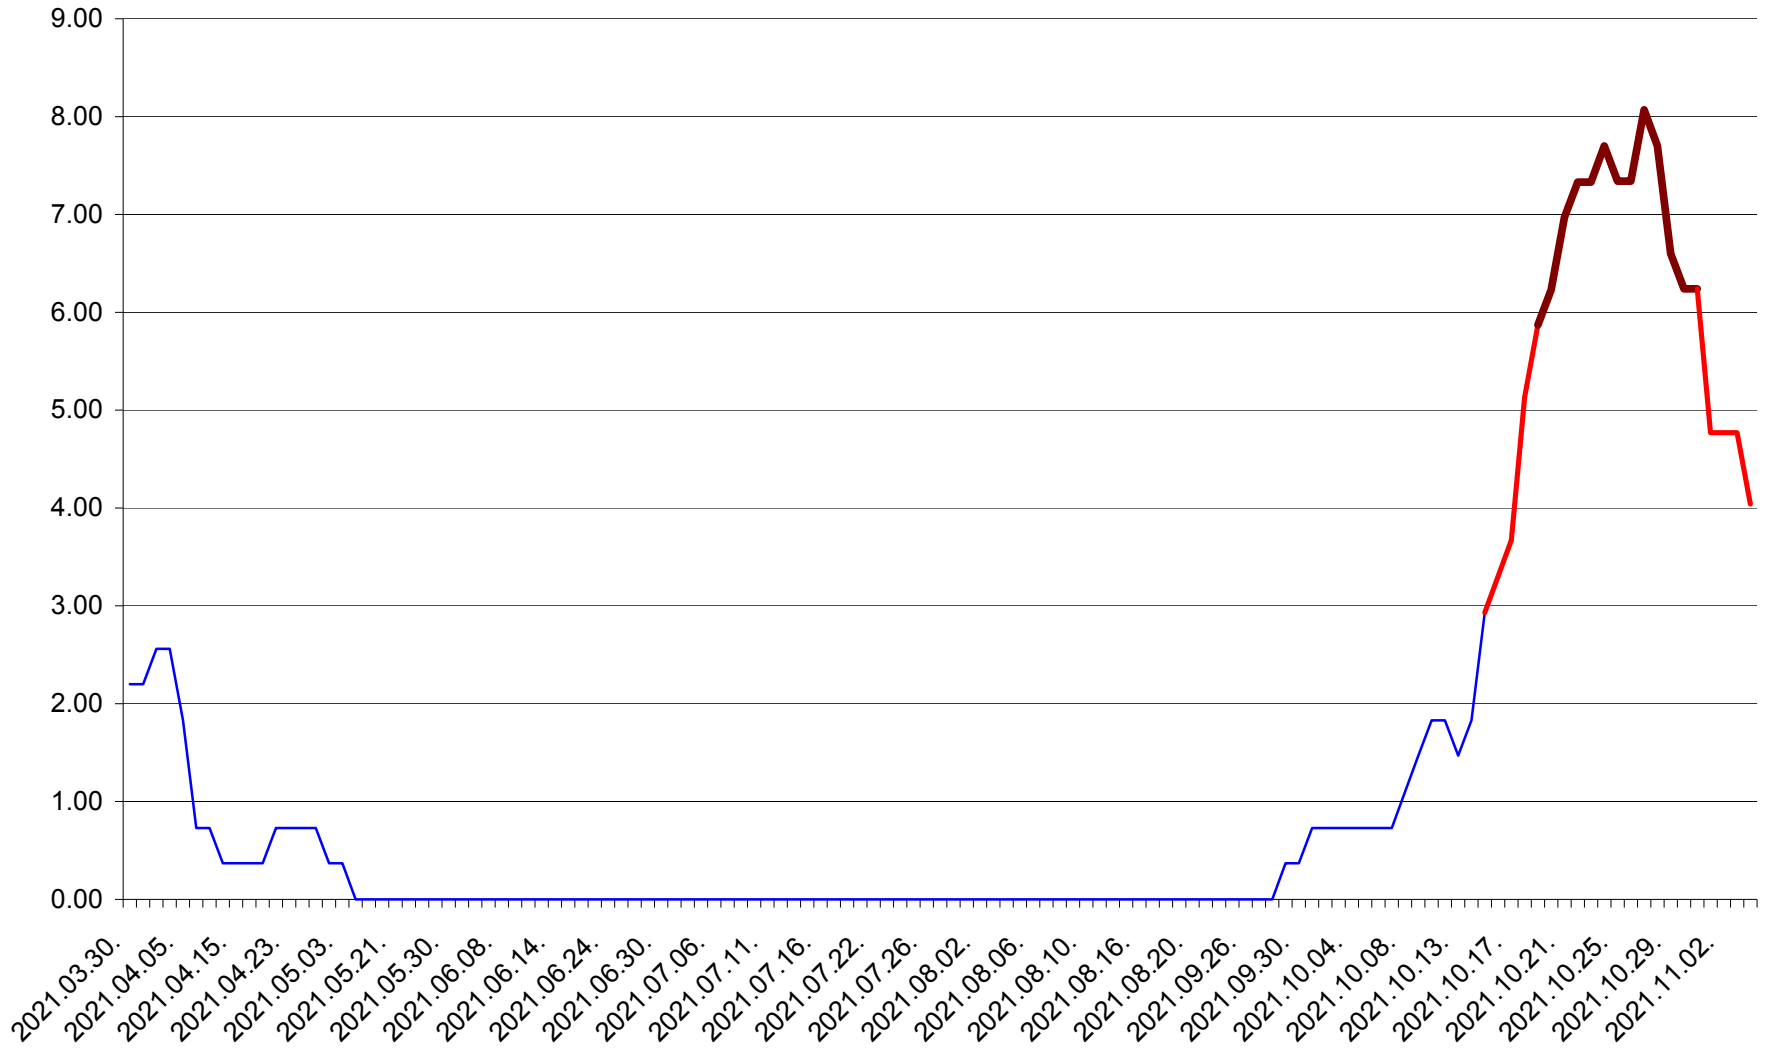

ATID - Evolutia incidentei cumulate pe 14 zile la ‰ de locuitori
2021.03.30. - 2021.11.04.

AVRĂMEȘTI - Evolutia incidentei cumulate pe 14 zile la ‰ de locuitori
2021.03.30. - 2021.11.04.

ORAȘ BĂILE TUȘNAD - Evolutia incidentei cumulate pe 14 zile la ‰ de locuitori
2021.03.30. - 2021.11.04.

ORAȘ BĂLAN - Evolutia incidentei cumulate pe 14 zile la ‰ de locuitori
2021.03.30. - 2021.11.04.

BILBOR - Evolutia incidentei cumulate pe 14 zile la ‰ de locuitori
2021.03.30. - 2021.11.04.

ORAȘ BORSEC - Evolutia incidentei cumulate pe 14 zile la ‰ de locuitori
2021.03.30. - 2021.11.04.

BRĂDEȘTI - Evolutia incidentei cumulate pe 14 zile la ‰ de locuitori
2021.03.30. - 2021.11.04.

CĂPÂLNIȚA - Evolutia incidentei cumulate pe 14 zile la ‰ de locuitori
2021.03.30. - 2021.11.04.

CÂRȚA - Evolutia incidentei cumulate pe 14 zile la ‰ de locuitori
2021.03.30. - 2021.11.04.