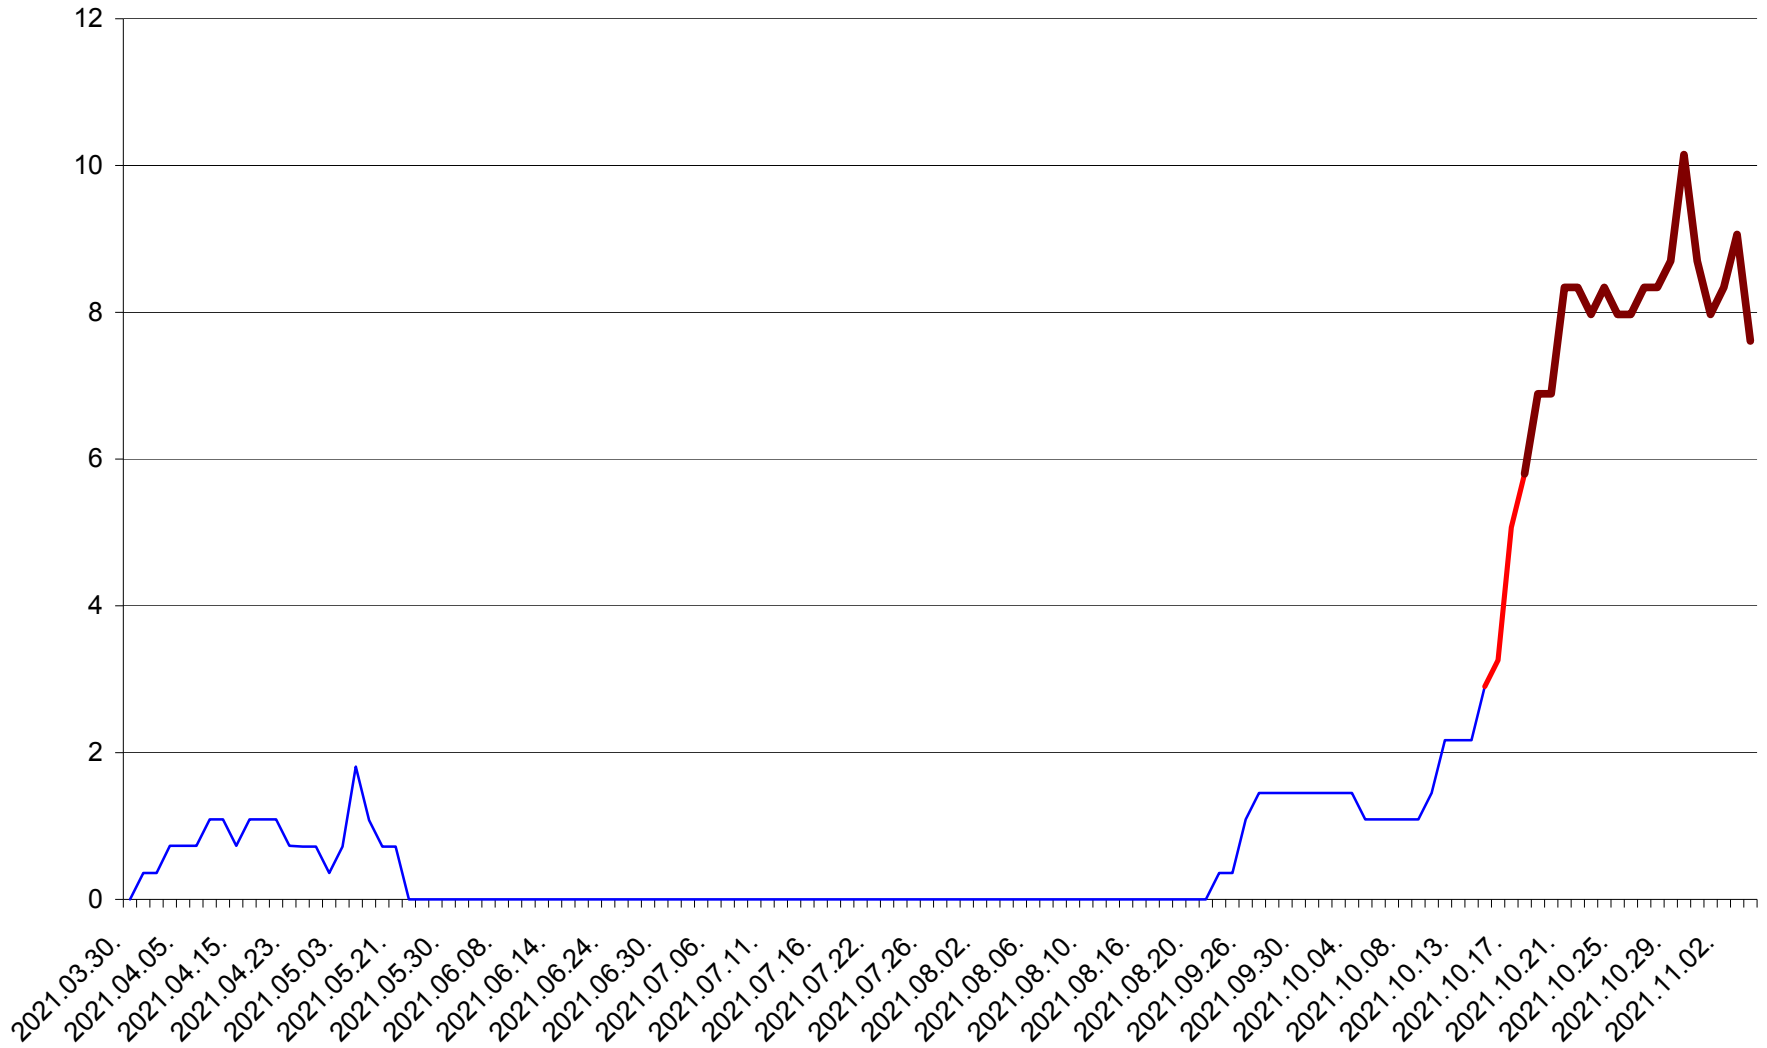

MĂRTINIȘ - Evolutia incidentei cumulate pe 14 zile la ‰ de locuitori
2021.03.30. - 2021.11.04.

MEREȘTI - Evolutia incidentei cumulate pe 14 zile la ‰ de locuitori
2021.03.30. - 2021.11.04.

MUNICIPIUL MIERCUREA-CIUC - Evolutia incidentei cumulate pe 14 zile la ‰ de locuitori
2021.03.30. - 2021.11.04.

MIHĂILENI - Evolutia incidentei cumulate pe 14 zile la ‰ de locuitori
2021.03.30. - 2021.11.04.

MUGENI - Evolutia incidentei cumulate pe 14 zile la ‰ de locuitori
2021.03.30. - 2021.11.04.

OCLAND - Evolutia incidentei cumulate pe 14 zile la ‰ de locuitori
2021.03.30. - 2021.11.04.