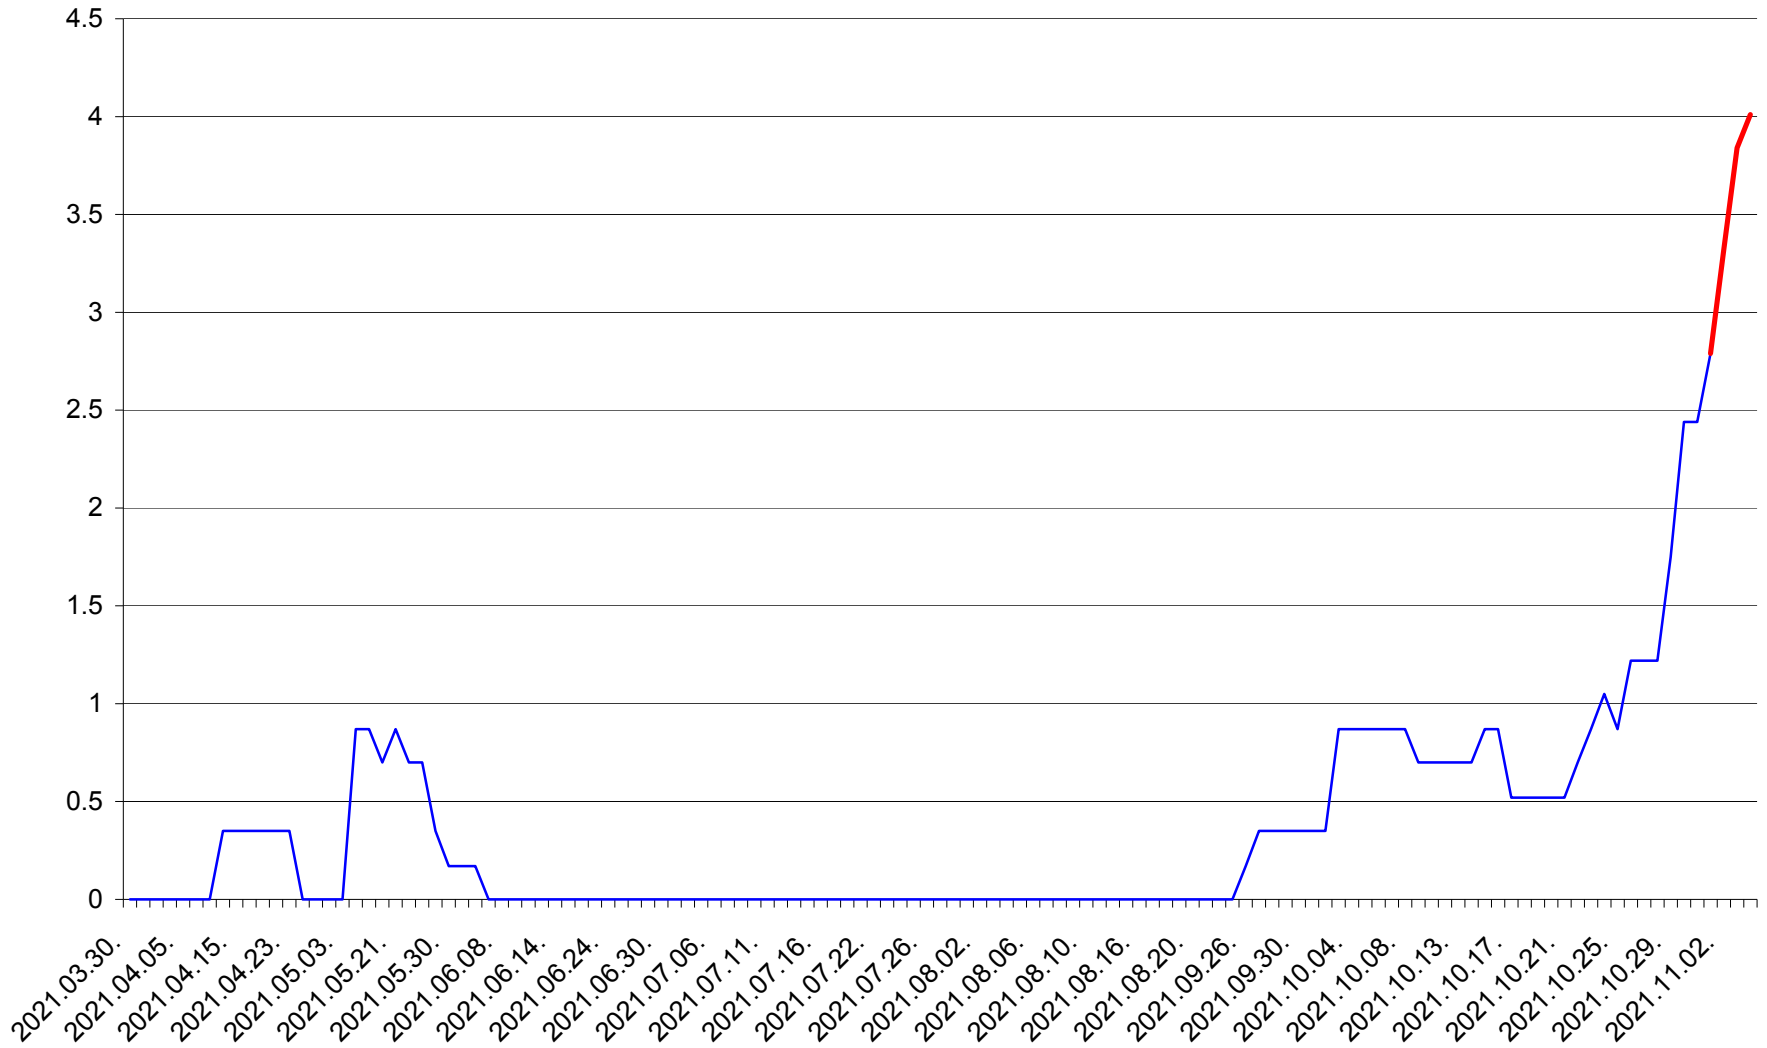

CORBU - Evolutia incidentei cumulate pe 14 zile la ‰ de locuitori
2021.03.30. - 2021.11.04.

CORUND - Evolutia incidentei cumulate pe 14 zile la ‰ de locuitori
2021.03.30. - 2021.11.04.

COZMENI - Evolutia incidentei cumulate pe 14 zile la ‰ de locuitori
2021.03.30. - 2021.11.04.

ORAȘ CRISTURU SECUIESC - Evolutia incidentei cumulate pe 14 zile la ‰ de locuitori
2021.03.30. - 2021.11.04.

DĂNEȘTI - Evolutia incidentei cumulate pe 14 zile la ‰ de locuitori
2021.03.30. - 2021.11.04.

DÂRJIU - Evolutia incidentei cumulate pe 14 zile la ‰ de locuitori
2021.03.30. - 2021.11.04.

DEALU - Evolutia incidentei cumulate pe 14 zile la ‰ de locuitori
2021.03.30. - 2021.11.04.

DITRĂU - Evolutia incidentei cumulate pe 14 zile la ‰ de locuitori
2021.03.30. - 2021.11.04.