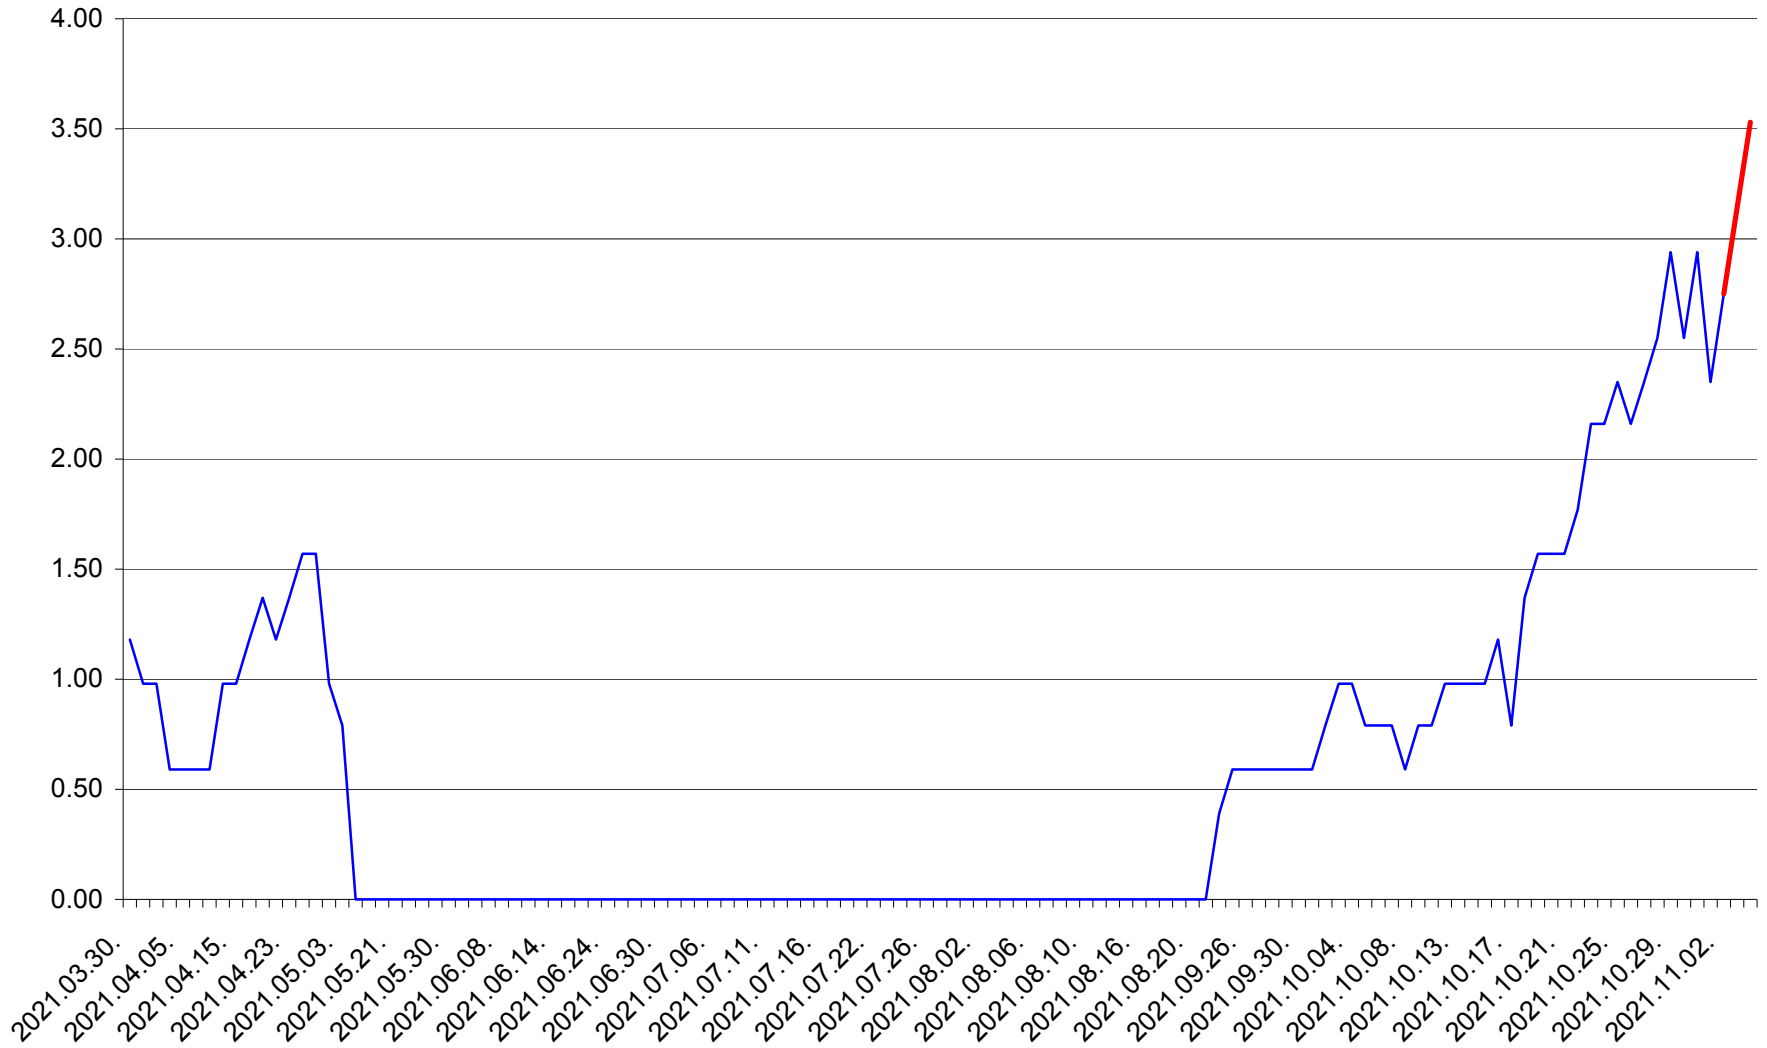

ORAȘ BĂLAN - Evolutia incidentei cumulate pe 14 zile la ‰ de locuitori
2021.03.30. - 2021.11.04.

BILBOR - Evolutia incidentei cumulate pe 14 zile la ‰ de locuitori
2021.03.30. - 2021.11.04.

ORAȘ BORSEC - Evolutia incidentei cumulate pe 14 zile la ‰ de locuitori
2021.03.30. - 2021.11.04.

BRĂDEȘTI - Evolutia incidentei cumulate pe 14 zile la ‰ de locuitori
2021.03.30. - 2021.11.04.

CĂPÂLNIȚA - Evolutia incidentei cumulate pe 14 zile la ‰ de locuitori
2021.03.30. - 2021.11.04.

CÂRȚA - Evolutia incidentei cumulate pe 14 zile la ‰ de locuitori
2021.03.30. - 2021.11.04.

CICEU - Evolutia incidentei cumulate pe 14 zile la ‰ de locuitori
2021.03.30. - 2021.11.04.

CIUCSÂNGEORGIU - Evolutia incidentei cumulate pe 14 zile la ‰ de locuitori
2021.03.30. - 2021.11.04.

CIUMANI - Evolutia incidentei cumulate pe 14 zile la ‰ de locuitori
2021.03.30. - 2021.11.04.

CORBU - Evolutia incidentei cumulate pe 14 zile la ‰ de locuitori
2021.03.30. - 2021.11.04.

CORUND - Evolutia incidentei cumulate pe 14 zile la ‰ de locuitori
2021.03.30. - 2021.11.04.

COZMENI - Evolutia incidentei cumulate pe 14 zile la ‰ de locuitori
2021.03.30. - 2021.11.04.