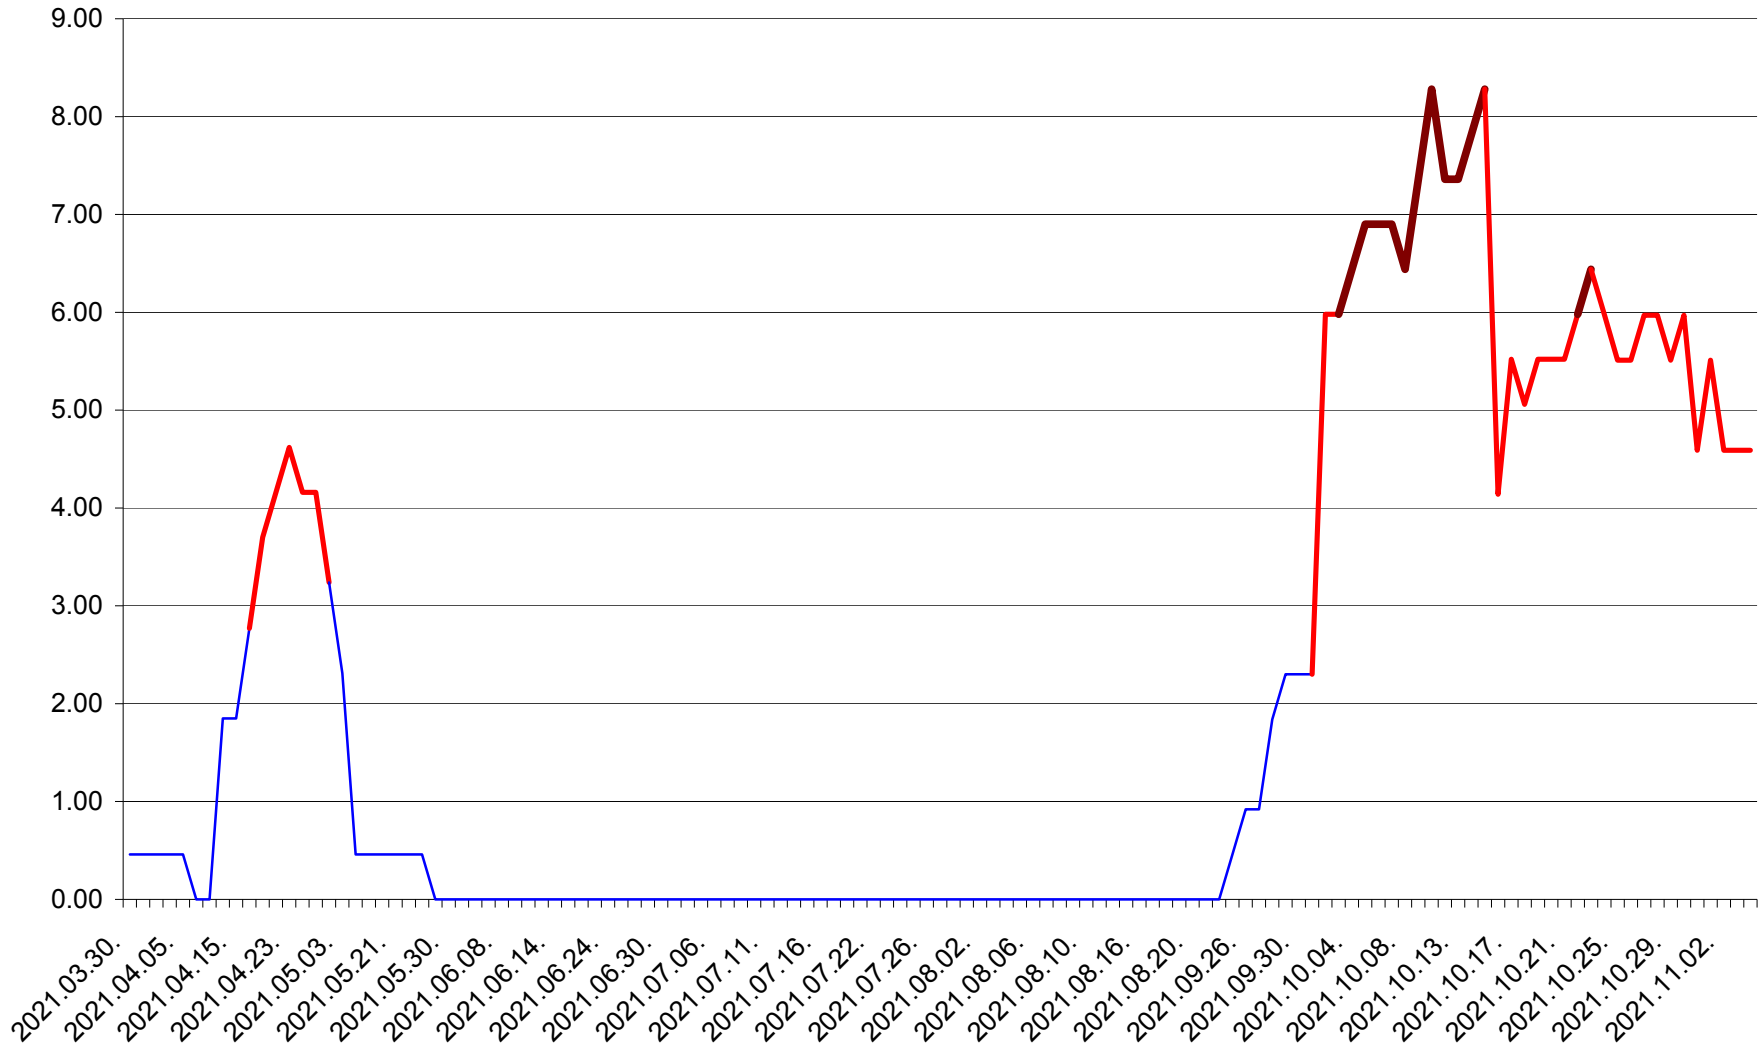

ATID - Evolutia incidentei cumulate pe 14 zile la ‰ de locuitori
2021.03.30. - 2021.11.04.

AVRĂMEȘTI - Evolutia incidentei cumulate pe 14 zile la ‰ de locuitori
2021.03.30. - 2021.11.04.

ORAȘ BĂILE TUȘNAD - Evolutia incidentei cumulate pe 14 zile la ‰ de locuitori
2021.03.30. - 2021.11.04.

ORAȘ BĂLAN - Evolutia incidentei cumulate pe 14 zile la ‰ de locuitori
2021.03.30. - 2021.11.04.

BILBOR - Evolutia incidentei cumulate pe 14 zile la ‰ de locuitori
2021.03.30. - 2021.11.04.

ORAȘ BORSEC - Evolutia incidentei cumulate pe 14 zile la ‰ de locuitori
2021.03.30. - 2021.11.04.

BRĂDEȘTI - Evolutia incidentei cumulate pe 14 zile la ‰ de locuitori
2021.03.30. - 2021.11.04.

CĂPÂLNIȚA - Evolutia incidentei cumulate pe 14 zile la ‰ de locuitori
2021.03.30. - 2021.11.04.

CÂRȚA - Evolutia incidentei cumulate pe 14 zile la ‰ de locuitori
2021.03.30. - 2021.11.04.

CICEU - Evolutia incidentei cumulate pe 14 zile la ‰ de locuitori
2021.03.30. - 2021.11.04.

CIUCSÂNGEORGIU - Evolutia incidentei cumulate pe 14 zile la ‰ de locuitori
2021.03.30. - 2021.11.04.

CIUMANI - Evolutia incidentei cumulate pe 14 zile la ‰ de locuitori
2021.03.30. - 2021.11.04.