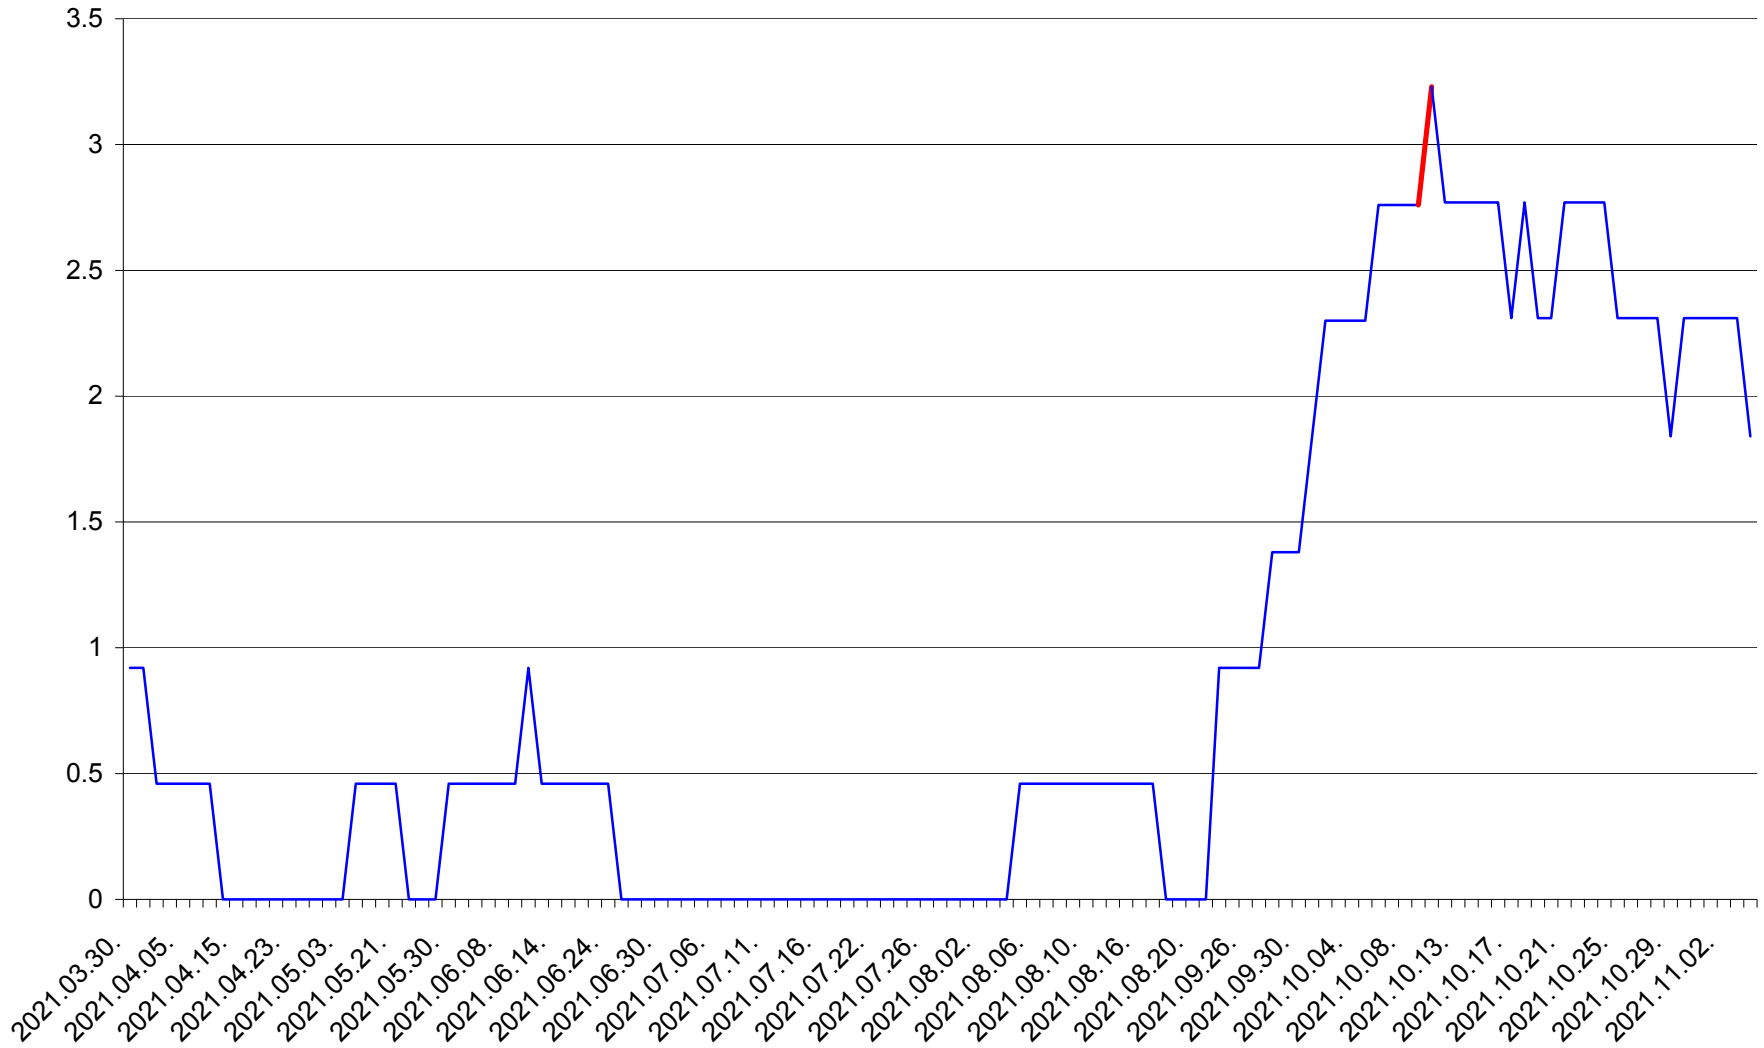

ULIEȘ - Evolutia incidentei cumulate pe 14 zile la ‰ de locuitori
2021.03.30. - 2021.11.04.