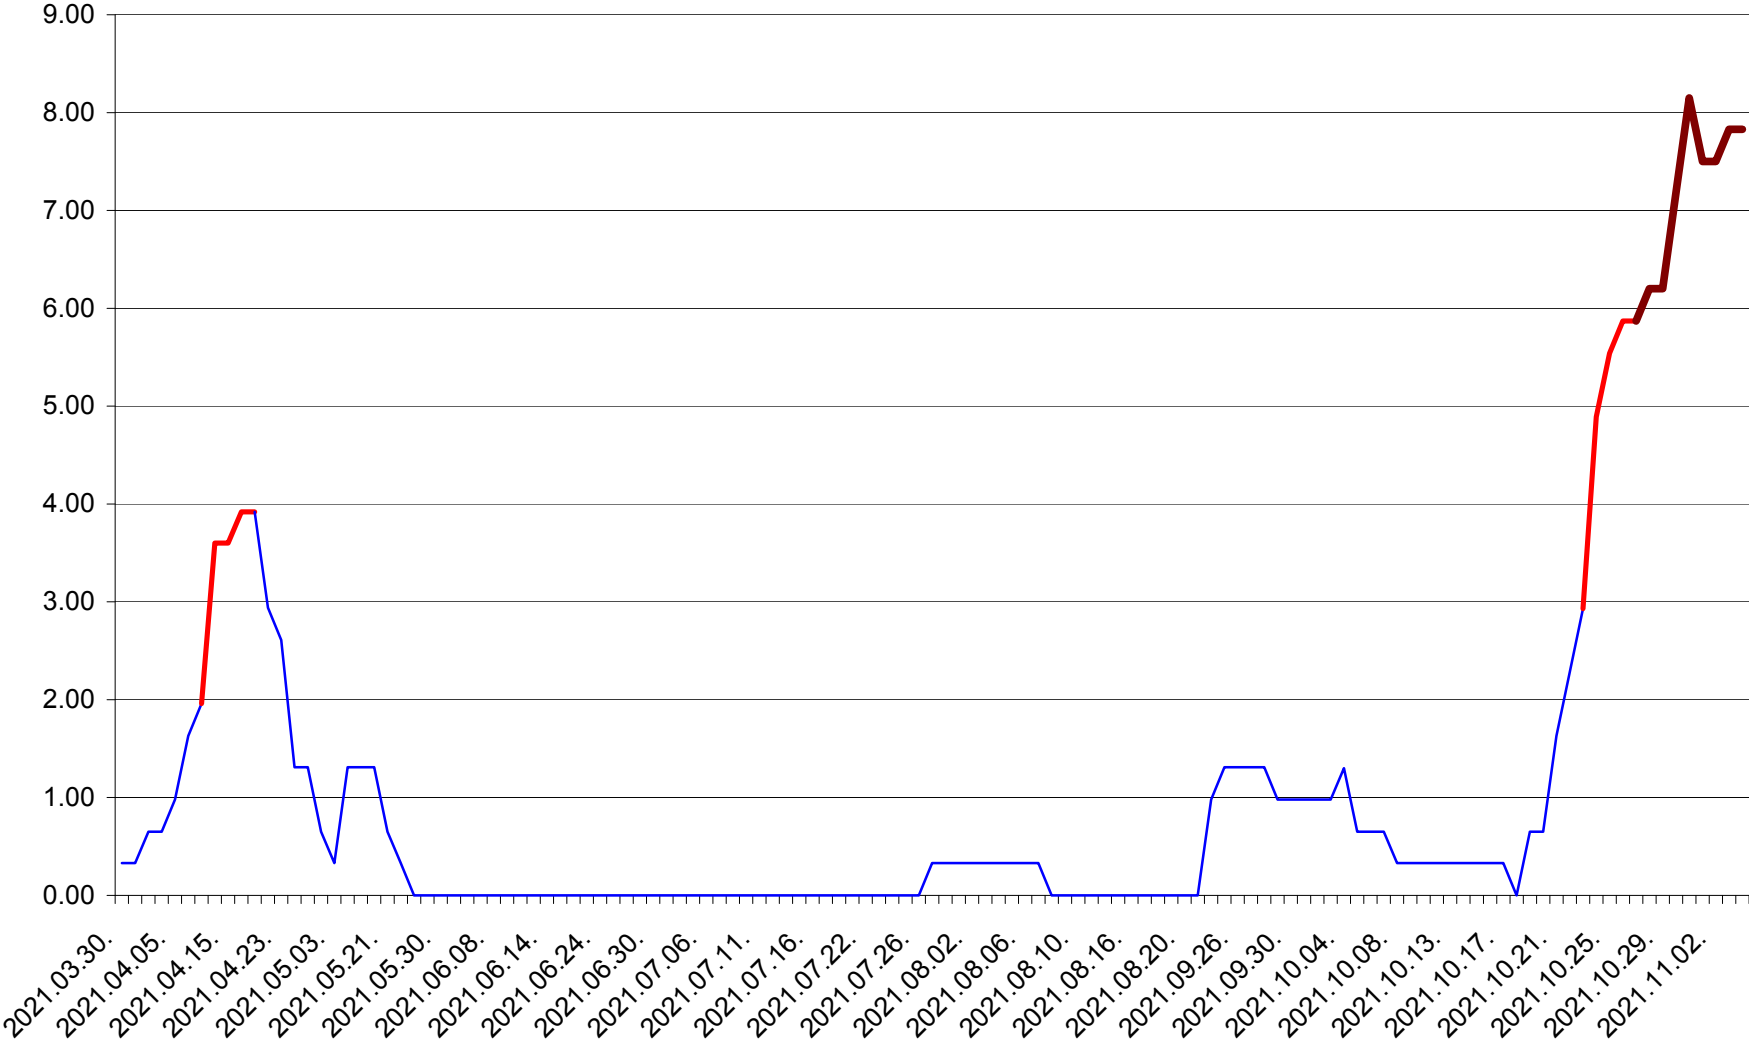

ATID - Evolutia incidentei cumulate pe 14 zile la ‰ de locuitori
2021.03.30. - 2021.11.04.

AVRĂMEȘTI - Evolutia incidentei cumulate pe 14 zile la ‰ de locuitori
2021.03.30. - 2021.11.04.

ORAȘ BĂILE TUȘNAD - Evolutia incidentei cumulate pe 14 zile la ‰ de locuitori
2021.03.30. - 2021.11.04.

ORAȘ BĂLAN - Evolutia incidentei cumulate pe 14 zile la ‰ de locuitori
2021.03.30. - 2021.11.04.

BILBOR - Evolutia incidentei cumulate pe 14 zile la ‰ de locuitori
2021.03.30. - 2021.11.04.

ORAȘ BORSEC - Evolutia incidentei cumulate pe 14 zile la ‰ de locuitori
2021.03.30. - 2021.11.04.

BRĂDEȘTI - Evolutia incidentei cumulate pe 14 zile la ‰ de locuitori
2021.03.30. - 2021.11.04.

CĂPÂLNIȚA - Evolutia incidentei cumulate pe 14 zile la ‰ de locuitori
2021.03.30. - 2021.11.04.

CÂRȚA - Evolutia incidentei cumulate pe 14 zile la ‰ de locuitori
2021.03.30. - 2021.11.04.