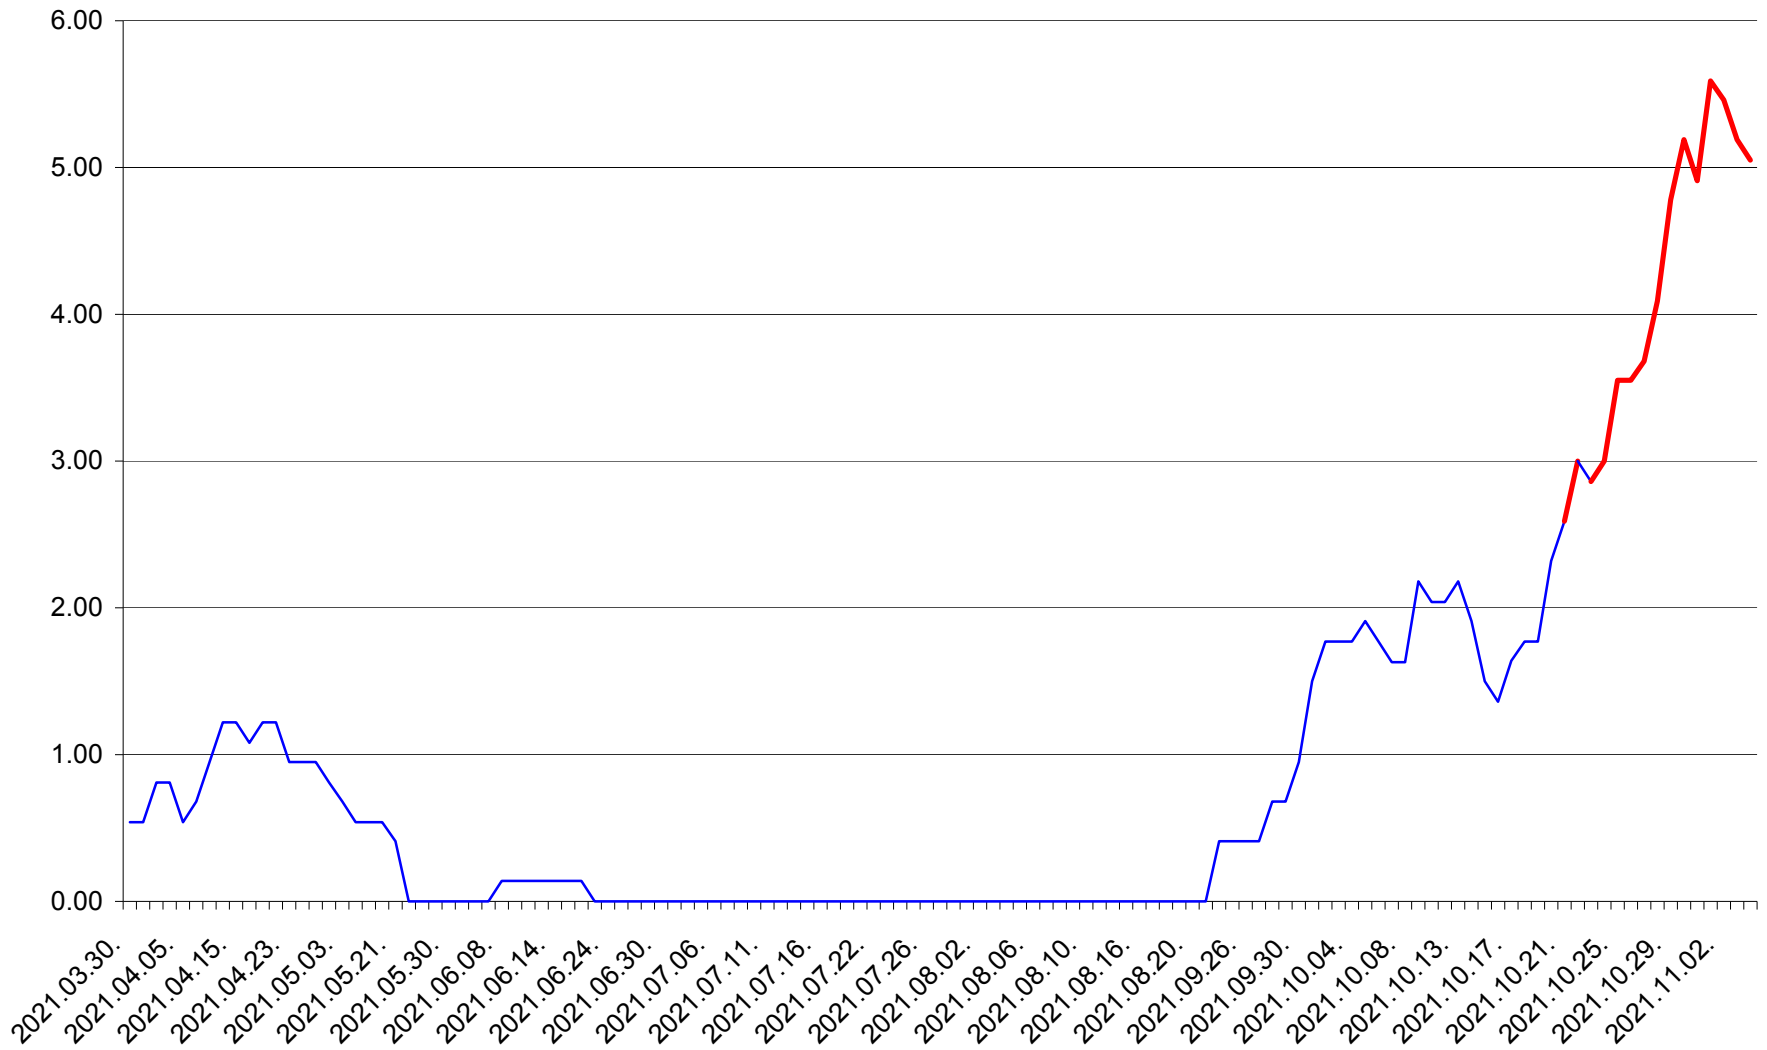

ATID - Evolutia incidentei cumulate pe 14 zile la ‰ de locuitori
2021.03.30. - 2021.11.04.

AVRĂMEȘTI - Evolutia incidentei cumulate pe 14 zile la ‰ de locuitori
2021.03.30. - 2021.11.04.

ORAȘ BĂILE TUȘNAD - Evolutia incidentei cumulate pe 14 zile la ‰ de locuitori
2021.03.30. - 2021.11.04.

ORAȘ BĂLAN - Evolutia incidentei cumulate pe 14 zile la ‰ de locuitori
2021.03.30. - 2021.11.04.

BILBOR - Evolutia incidentei cumulate pe 14 zile la ‰ de locuitori
2021.03.30. - 2021.11.04.

ORAȘ BORSEC - Evolutia incidentei cumulate pe 14 zile la ‰ de locuitori
2021.03.30. - 2021.11.04.

BRĂDEȘTI - Evolutia incidentei cumulate pe 14 zile la ‰ de locuitori
2021.03.30. - 2021.11.04.

CĂPÂLNIȚA - Evolutia incidentei cumulate pe 14 zile la ‰ de locuitori
2021.03.30. - 2021.11.04.

CÂRȚA - Evolutia incidentei cumulate pe 14 zile la ‰ de locuitori
2021.03.30. - 2021.11.04.