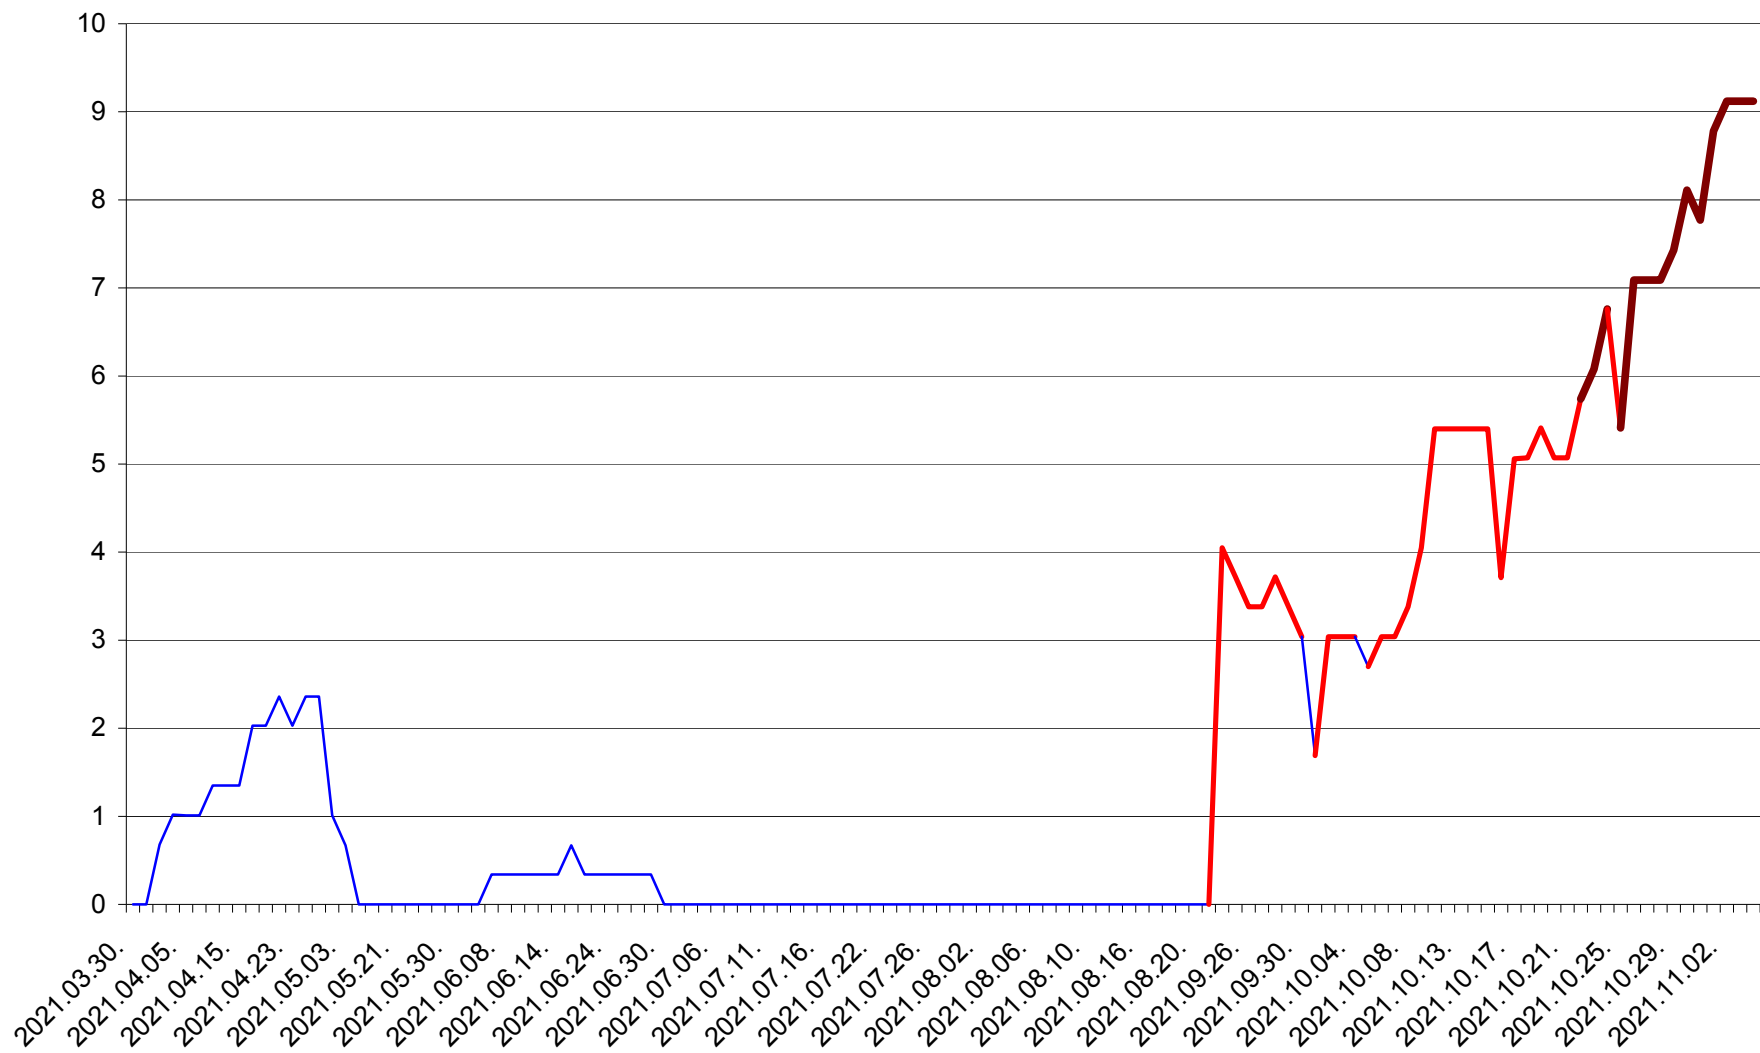

LELICENI - Evolutia incidentei cumulate pe 14 zile la ‰ de locuitori
2021.03.30. - 2021.11.04.

LUETA - Evolutia incidentei cumulate pe 14 zile la ‰ de locuitori
2021.03.30. - 2021.11.04.

LUNCA DE JOS - Evolutia incidentei cumulate pe 14 zile la ‰ de locuitori
2021.03.30. - 2021.11.04.

LUNCA DE SUS - Evolutia incidentei cumulate pe 14 zile la ‰ de locuitori
2021.03.30. - 2021.11.04.

LUPENI - Evolutia incidentei cumulate pe 14 zile la ‰ de locuitori
2021.03.30. - 2021.11.04.

MĂDĂRAȘ - Evolutia incidentei cumulate pe 14 zile la ‰ de locuitori
2021.03.30. - 2021.11.04.

MĂRTINIȘ - Evolutia incidentei cumulate pe 14 zile la ‰ de locuitori
2021.03.30. - 2021.11.04.

MEREȘTI - Evolutia incidentei cumulate pe 14 zile la ‰ de locuitori
2021.03.30. - 2021.11.04.

MUNICIPIUL MIERCUREA-CIUC - Evolutia incidentei cumulate pe 14 zile la ‰ de locuitori
2021.03.30. - 2021.11.04.