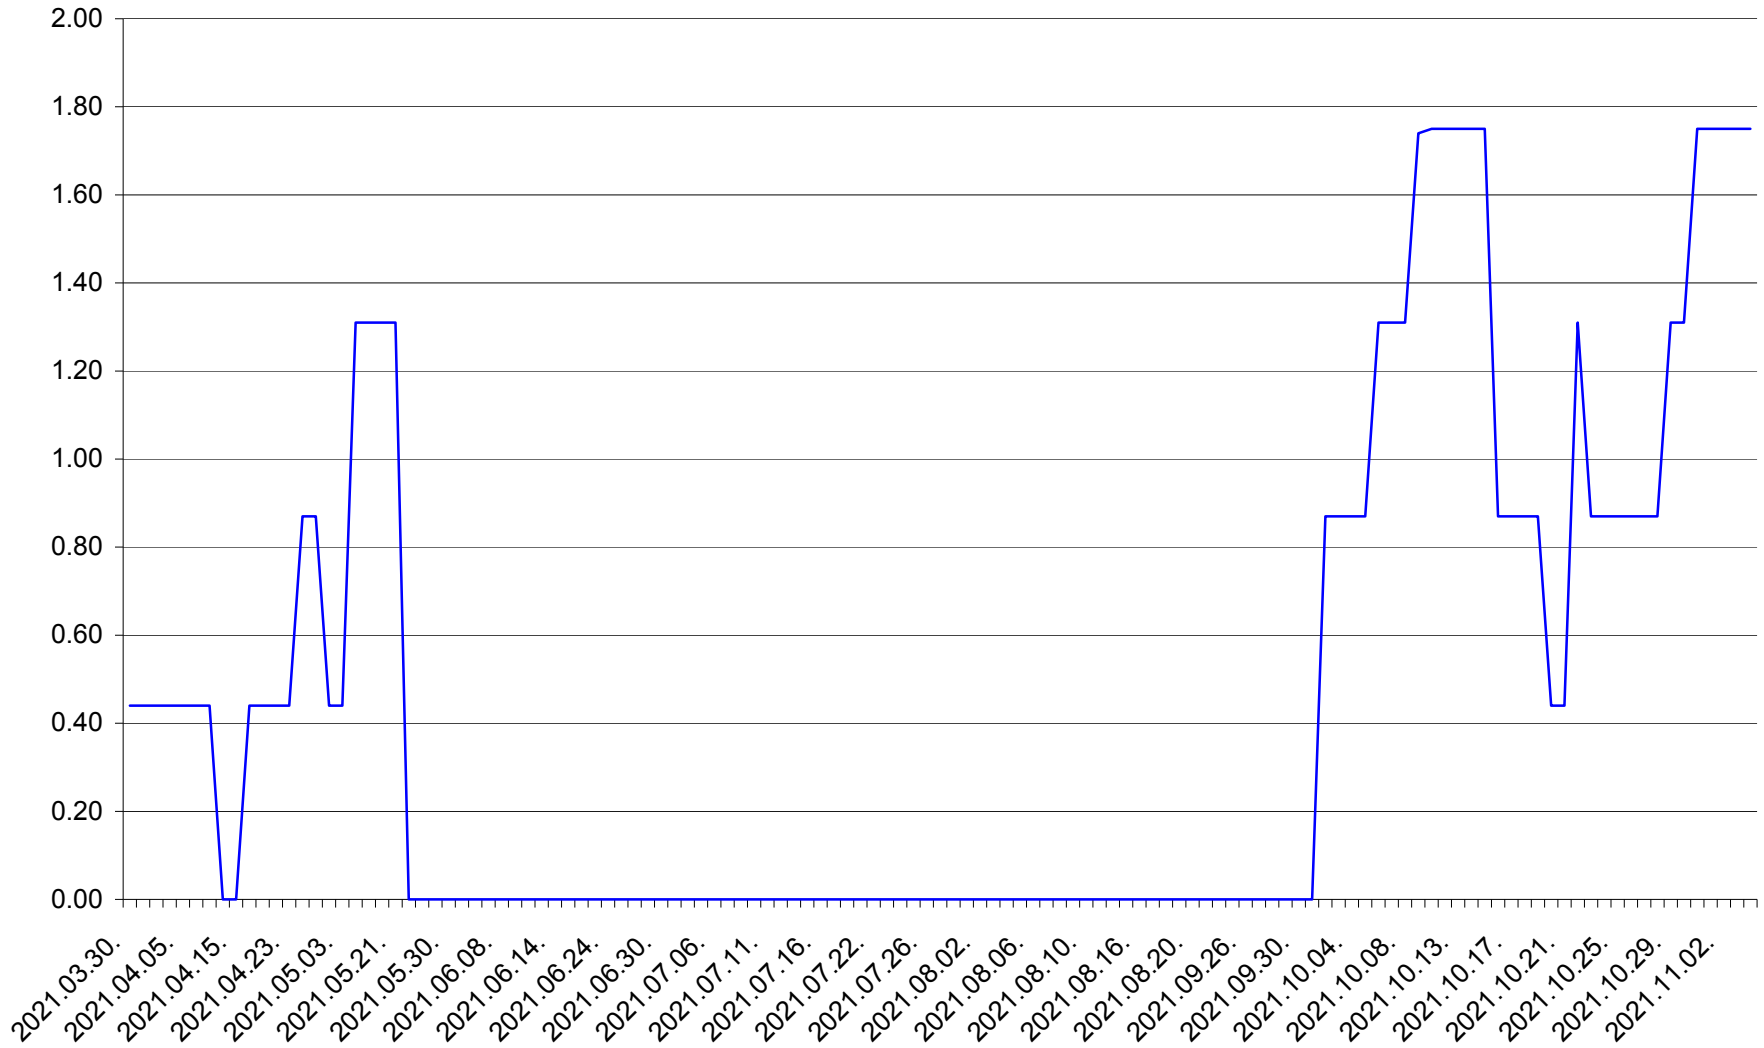

ORAȘ BĂLAN - Evolutia incidentei cumulate pe 14 zile la ‰ de locuitori
2021.03.30. - 2021.11.04.

BILBOR - Evolutia incidentei cumulate pe 14 zile la ‰ de locuitori
2021.03.30. - 2021.11.04.

ORAȘ BORSEC - Evolutia incidentei cumulate pe 14 zile la ‰ de locuitori
2021.03.30. - 2021.11.04.

BRĂDEȘTI - Evolutia incidentei cumulate pe 14 zile la ‰ de locuitori
2021.03.30. - 2021.11.04.

CĂPÂLNIȚA - Evolutia incidentei cumulate pe 14 zile la ‰ de locuitori
2021.03.30. - 2021.11.04.

CÂRȚA - Evolutia incidentei cumulate pe 14 zile la ‰ de locuitori
2021.03.30. - 2021.11.04.

CICEU - Evolutia incidentei cumulate pe 14 zile la ‰ de locuitori
2021.03.30. - 2021.11.04.

CIUCSÂNGEORGIU - Evolutia incidentei cumulate pe 14 zile la ‰ de locuitori
2021.03.30. - 2021.11.04.

CIUMANI - Evolutia incidentei cumulate pe 14 zile la ‰ de locuitori
2021.03.30. - 2021.11.04.

CORBU - Evolutia incidentei cumulate pe 14 zile la ‰ de locuitori
2021.03.30. - 2021.11.04.

CORUND - Evolutia incidentei cumulate pe 14 zile la ‰ de locuitori
2021.03.30. - 2021.11.04.

COZMENI - Evolutia incidentei cumulate pe 14 zile la ‰ de locuitori
2021.03.30. - 2021.11.04.