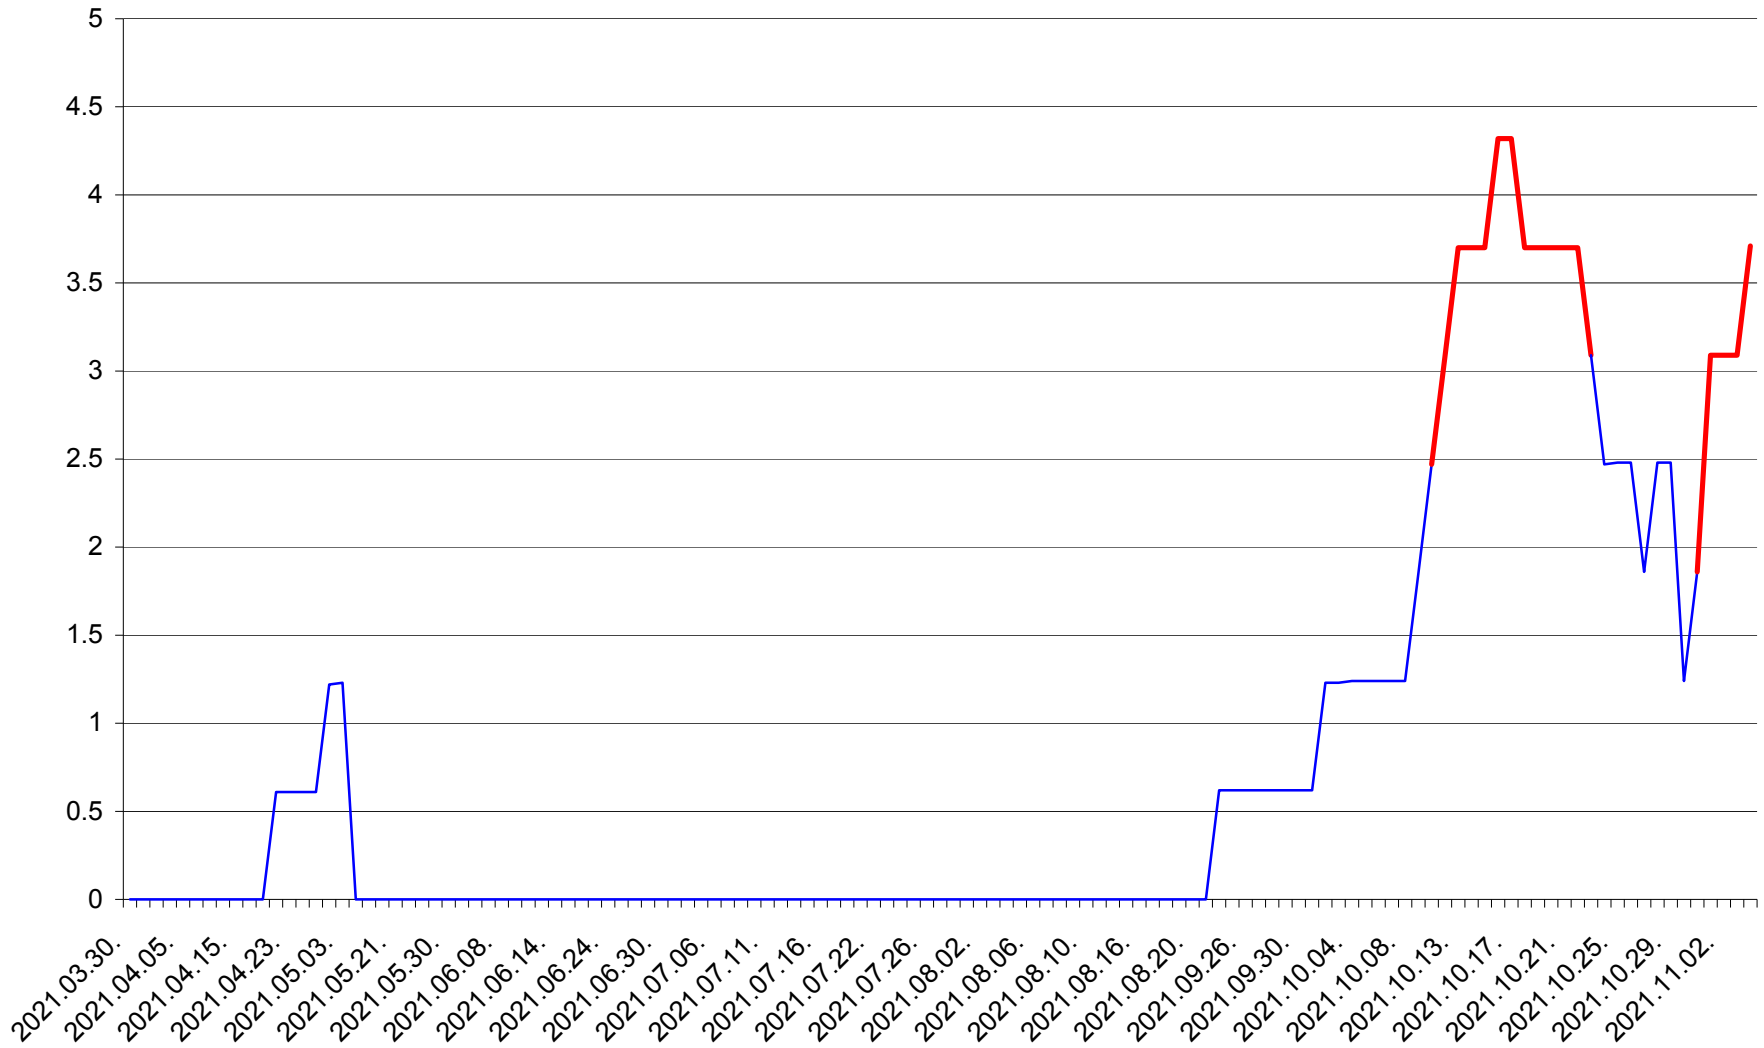

PLĂIEȘII DE JOS - Evolutia incidentei cumulate pe 14 zile la ‰ de locuitori
2021.03.30. - 2021.11.04.

PORUMBENI - Evolutia incidentei cumulate pe 14 zile la ‰ de locuitori
2021.03.30. - 2021.11.04.

PRAID - Evolutia incidentei cumulate pe 14 zile la ‰ de locuitori
2021.03.30. - 2021.11.04.

RACU - Evolutia incidentei cumulate pe 14 zile la ‰ de locuitori
2021.03.30. - 2021.11.04.

REMETEA - Evolutia incidentei cumulate pe 14 zile la ‰ de locuitori
2021.03.30. - 2021.11.04.

SĂCEL - Evolutia incidentei cumulate pe 14 zile la ‰ de locuitori
2021.03.30. - 2021.11.04.