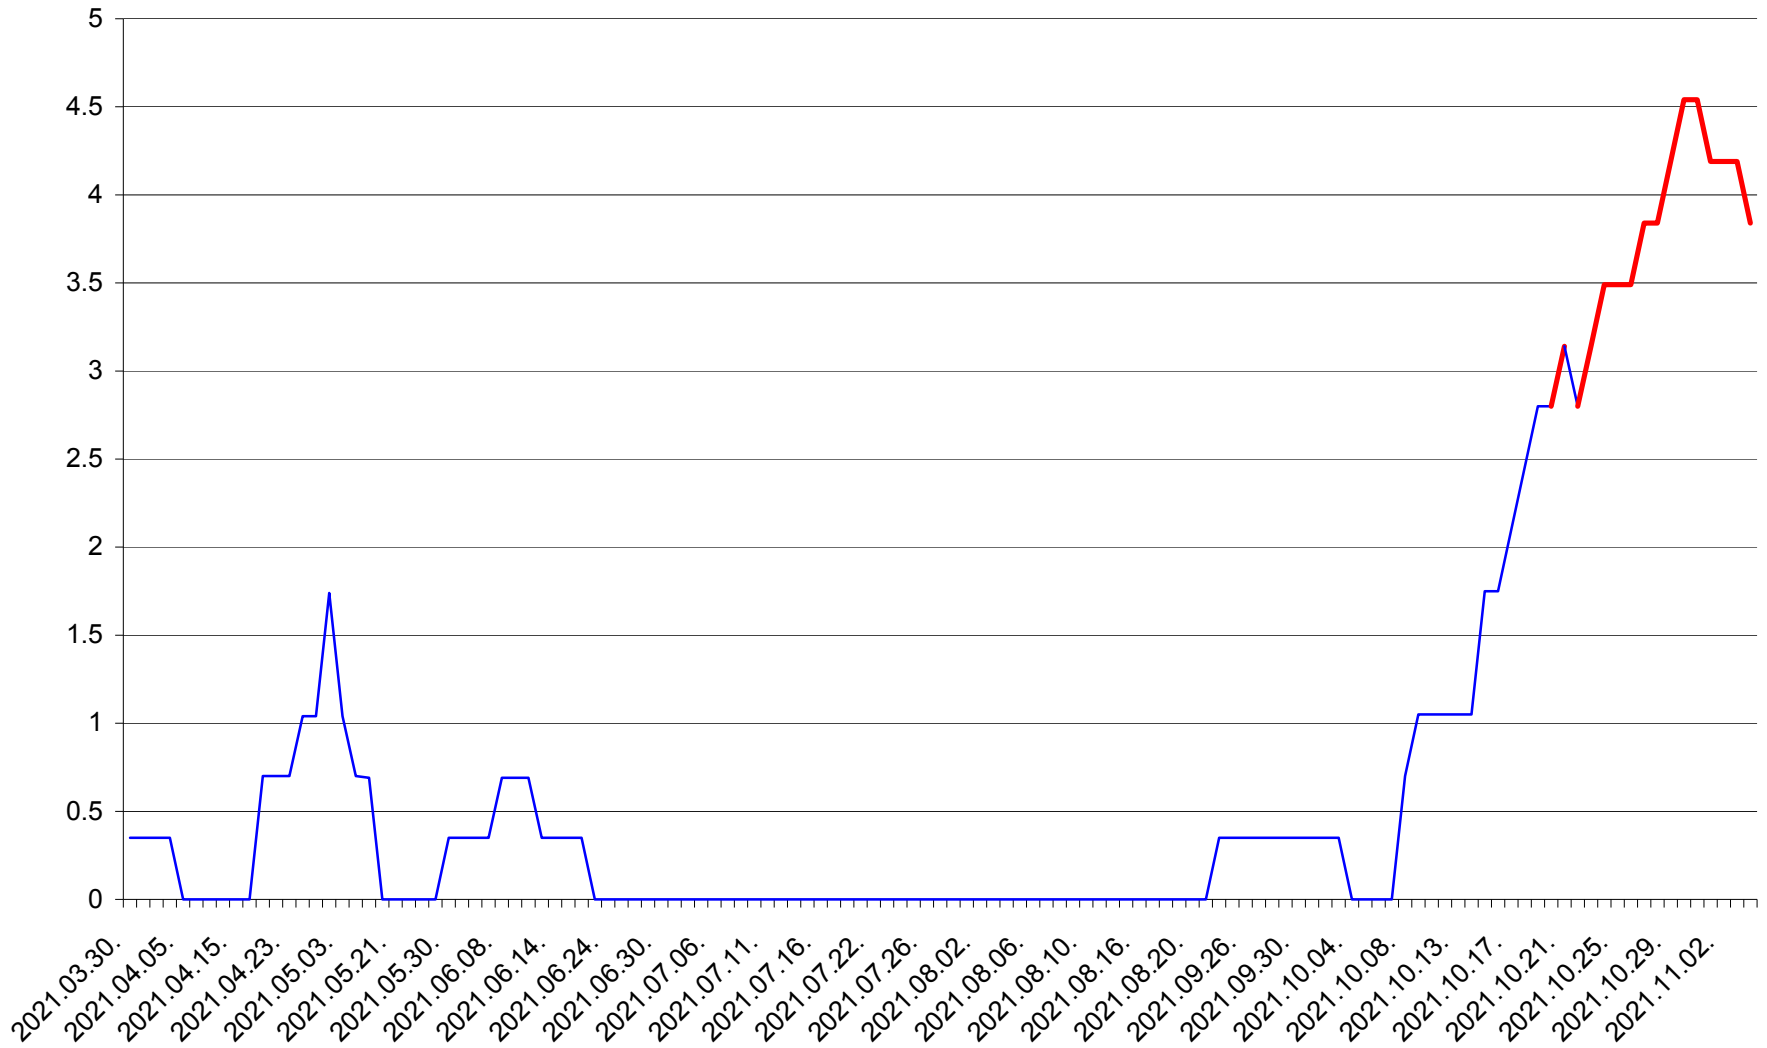

SICULENI - Evolutia incidentei cumulate pe 14 zile la ‰ de locuitori
2021.03.30. - 2021.11.04.