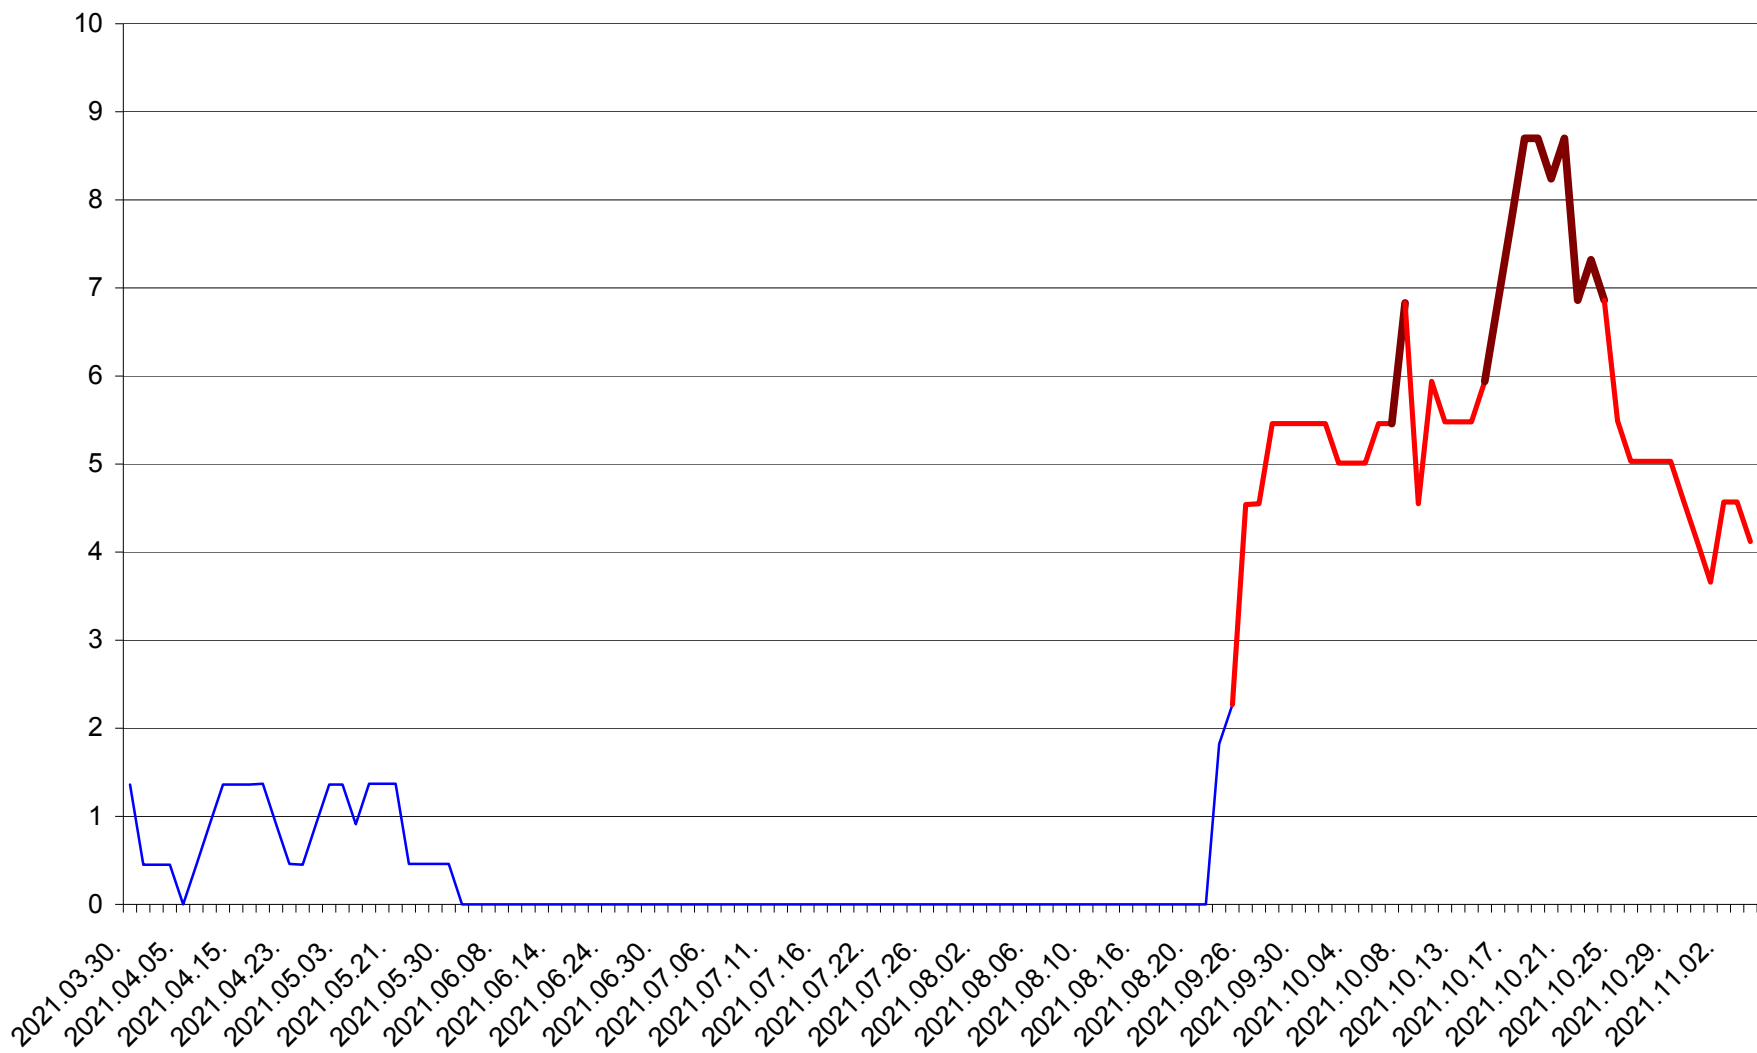

LELICENI - Evolutia incidentei cumulate pe 14 zile la ‰ de locuitori
2021.03.30. - 2021.11.04.

LUETA - Evolutia incidentei cumulate pe 14 zile la ‰ de locuitori
2021.03.30. - 2021.11.04.

LUNCA DE JOS - Evolutia incidentei cumulate pe 14 zile la ‰ de locuitori
2021.03.30. - 2021.11.04.

LUNCA DE SUS - Evolutia incidentei cumulate pe 14 zile la ‰ de locuitori
2021.03.30. - 2021.11.04.

LUPENI - Evolutia incidentei cumulate pe 14 zile la ‰ de locuitori
2021.03.30. - 2021.11.04.

MĂDĂRAȘ - Evolutia incidentei cumulate pe 14 zile la ‰ de locuitori
2021.03.30. - 2021.11.04.