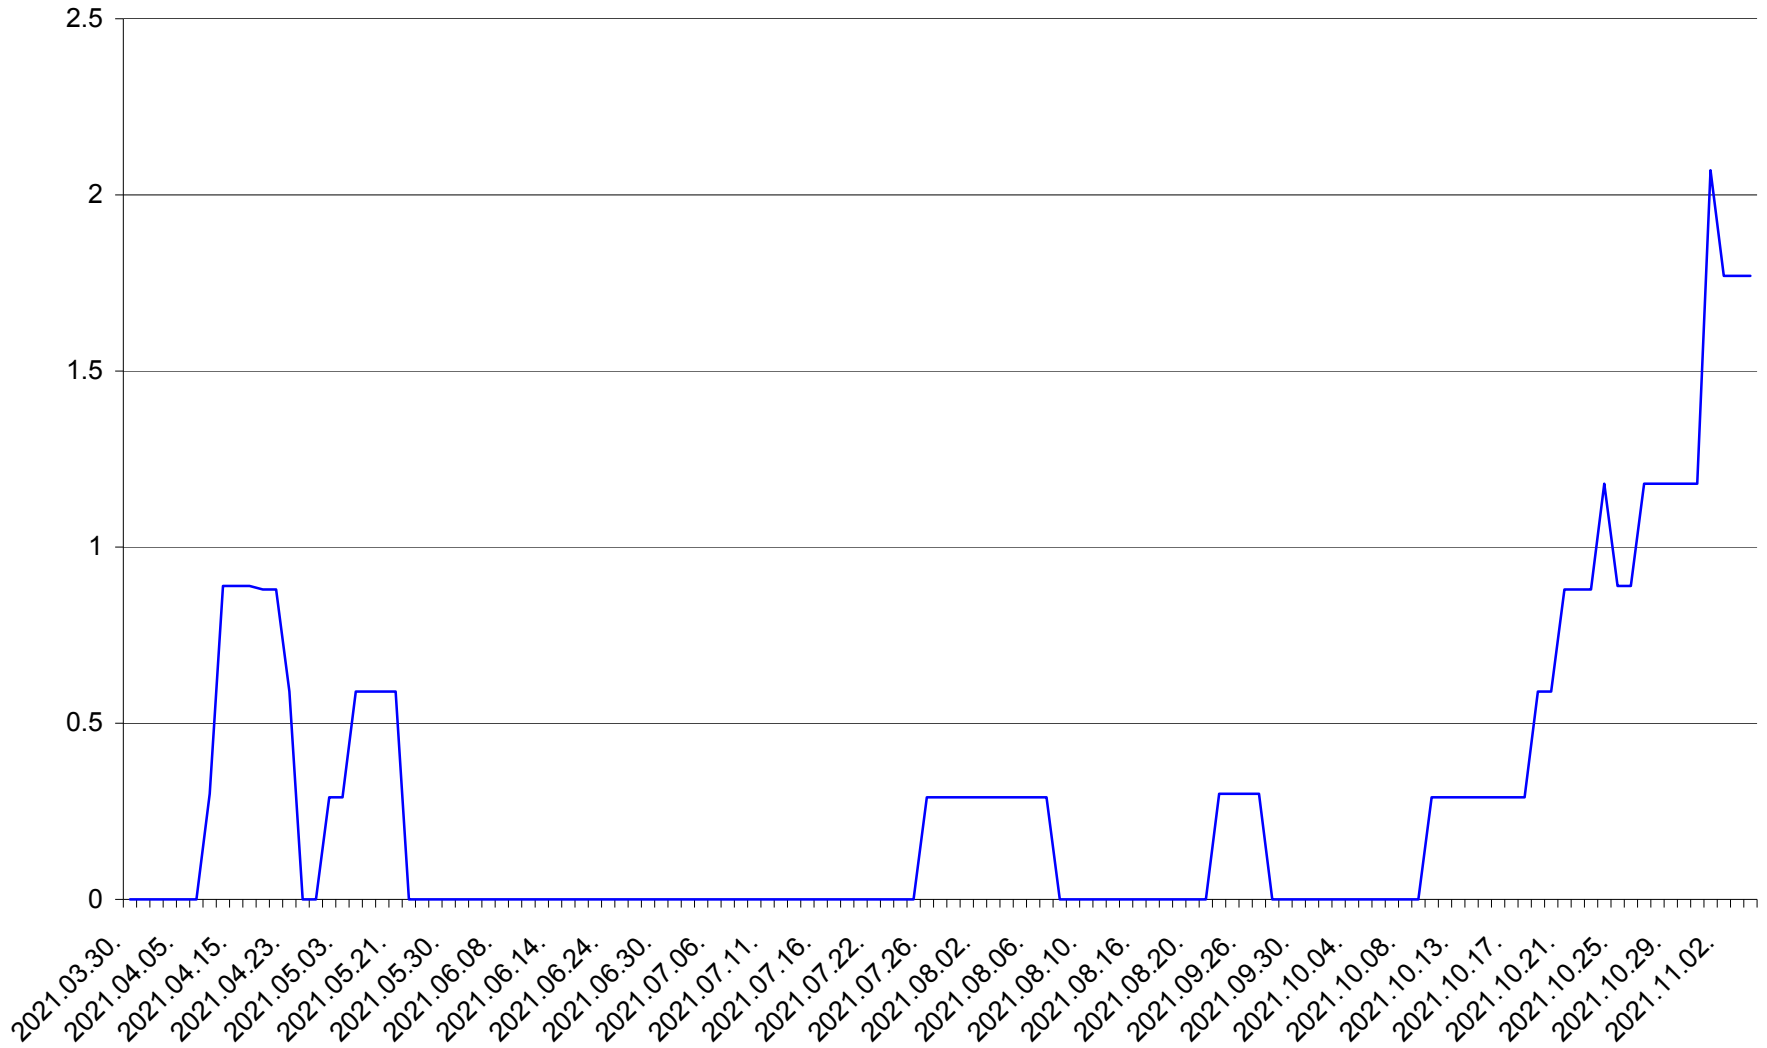

LELICENI - Evolutia incidentei cumulate pe 14 zile la ‰ de locuitori
2021.03.30. - 2021.11.04.

LUETA - Evolutia incidentei cumulate pe 14 zile la ‰ de locuitori
2021.03.30. - 2021.11.04.

LUNCA DE JOS - Evolutia incidentei cumulate pe 14 zile la ‰ de locuitori
2021.03.30. - 2021.11.04.

LUNCA DE SUS - Evolutia incidentei cumulate pe 14 zile la ‰ de locuitori
2021.03.30. - 2021.11.04.

LUPENI - Evolutia incidentei cumulate pe 14 zile la ‰ de locuitori
2021.03.30. - 2021.11.04.

MĂDĂRAȘ - Evolutia incidentei cumulate pe 14 zile la ‰ de locuitori
2021.03.30. - 2021.11.04.