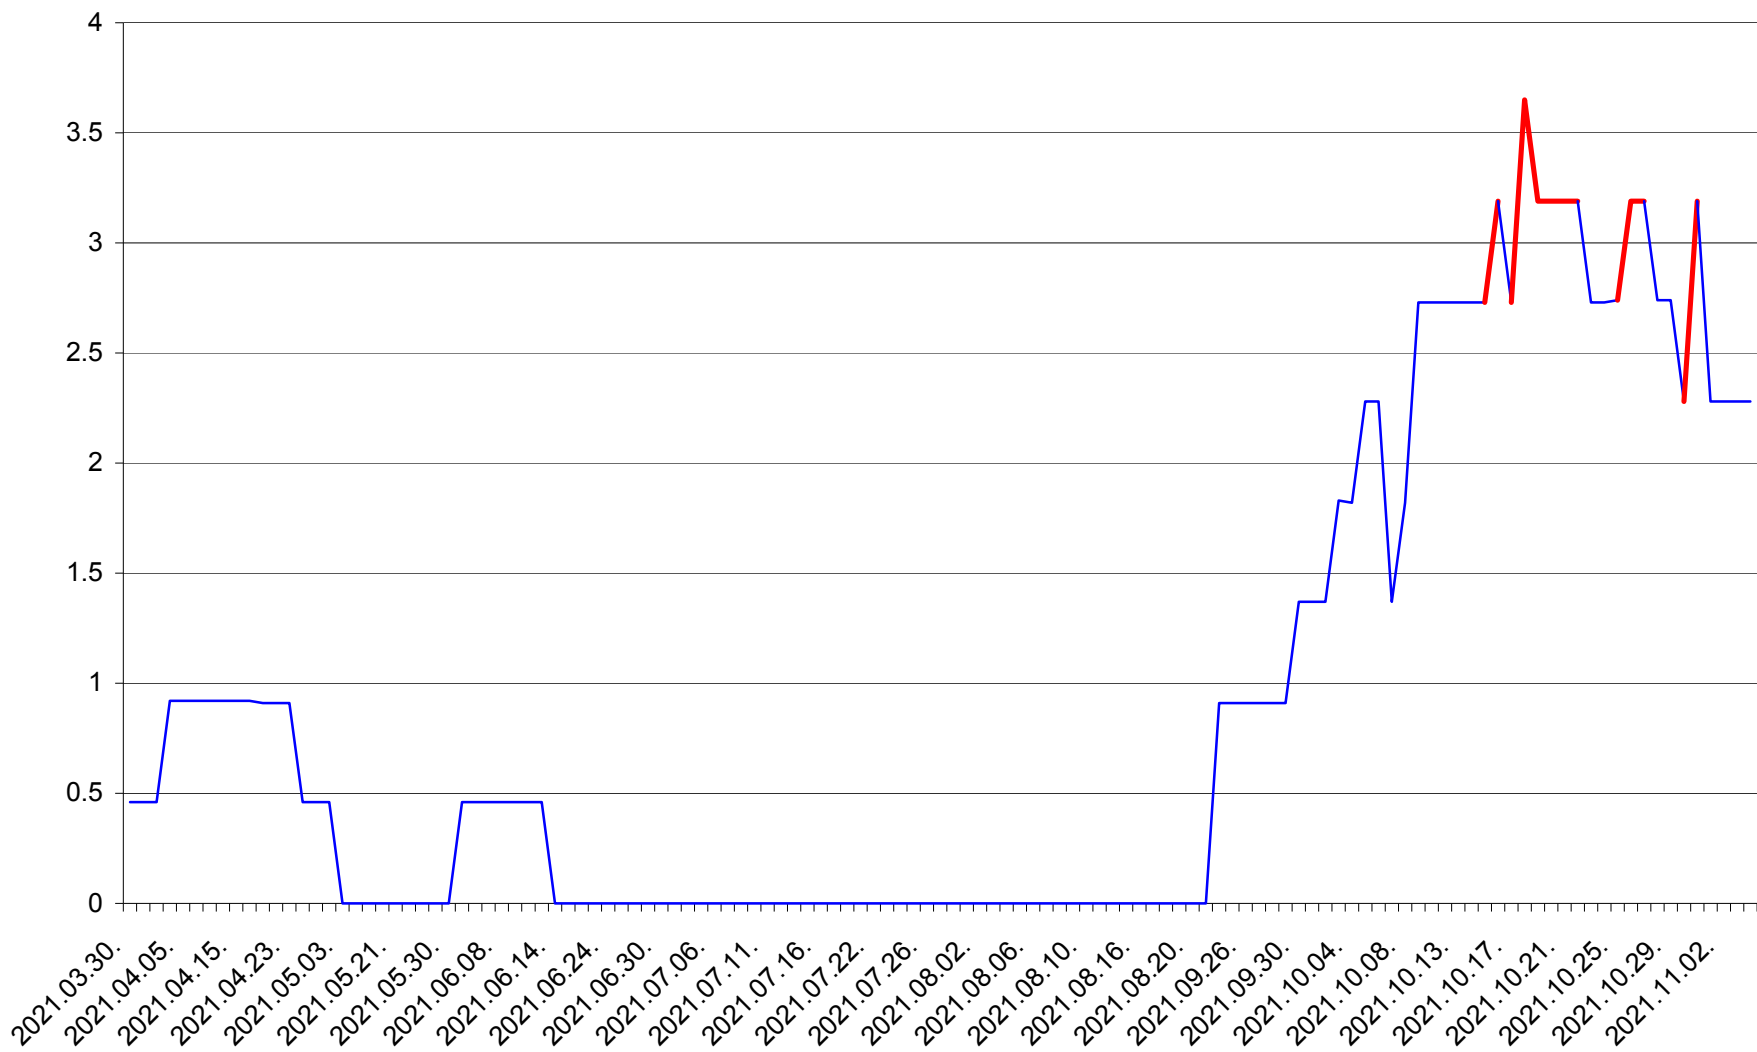

ORAȘ BĂLAN - Evolutia incidentei cumulate pe 14 zile la ‰ de locuitori
2021.03.30. - 2021.11.04.

BILBOR - Evolutia incidentei cumulate pe 14 zile la ‰ de locuitori
2021.03.30. - 2021.11.04.

ORAȘ BORSEC - Evolutia incidentei cumulate pe 14 zile la ‰ de locuitori
2021.03.30. - 2021.11.04.

CICEU - Evolutia incidentei cumulate pe 14 zile la ‰ de locuitori
2021.03.30. - 2021.11.04.

CIUCSÂNGEORGIU - Evolutia incidentei cumulate pe 14 zile la ‰ de locuitori
2021.03.30. - 2021.11.04.

CIUMANI - Evolutia incidentei cumulate pe 14 zile la ‰ de locuitori
2021.03.30. - 2021.11.04.

CORBU - Evolutia incidentei cumulate pe 14 zile la ‰ de locuitori
2021.03.30. - 2021.11.04.

CORUND - Evolutia incidentei cumulate pe 14 zile la ‰ de locuitori
2021.03.30. - 2021.11.04.

COZMENI - Evolutia incidentei cumulate pe 14 zile la ‰ de locuitori
2021.03.30. - 2021.11.04.

ORAȘ CRISTURU SECUIESC - Evolutia incidentei cumulate pe 14 zile la ‰ de locuitori
2021.03.30. - 2021.11.04.

DĂNEȘTI - Evolutia incidentei cumulate pe 14 zile la ‰ de locuitori
2021.03.30. - 2021.11.04.