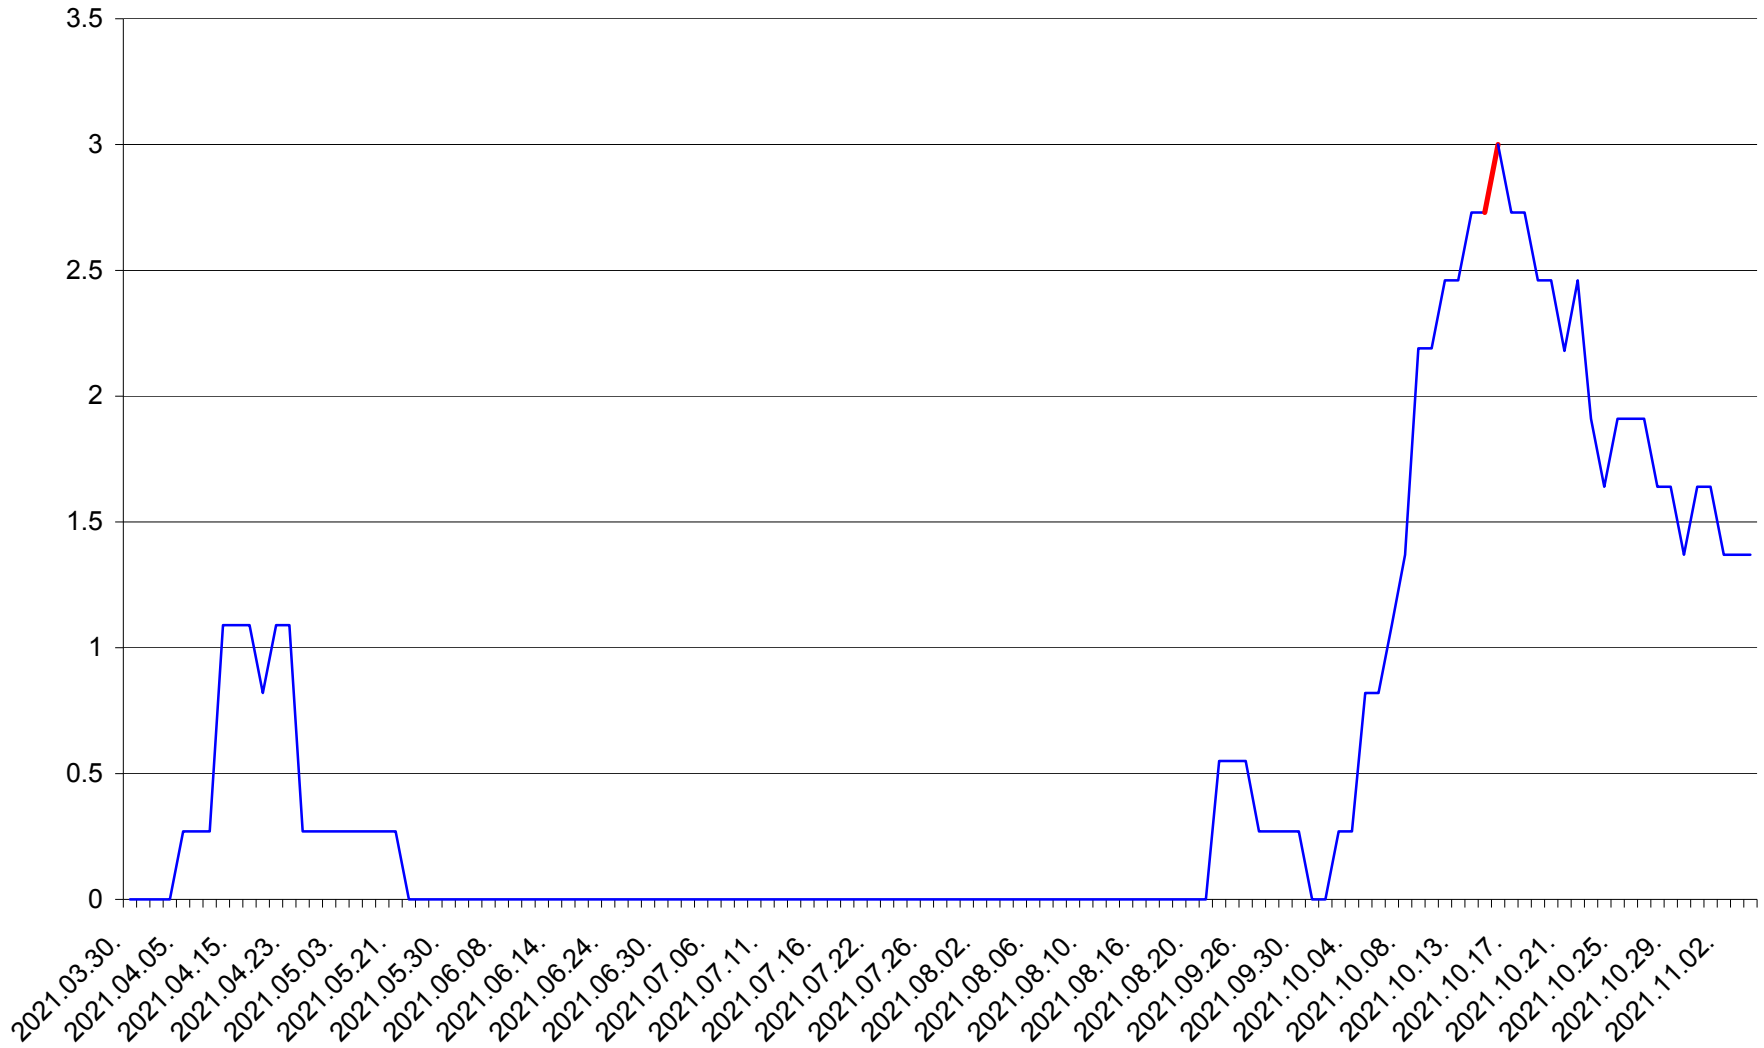

FELICENI - Evolutia incidentei cumulate pe 14 zile la ‰ de locuitori
2021.03.30. - 2021.11.04.

FRUMOASA - Evolutia incidentei cumulate pe 14 zile la ‰ de locuitori
2021.03.30. - 2021.11.04.

GĂLĂUȚAȘ - Evolutia incidentei cumulate pe 14 zile la ‰ de locuitori
2021.03.30. - 2021.11.04.

MUNICIPIUL GHEORGHENI - Evolutia incidentei cumulate pe 14 zile la % de locuitori
2021.03.30. - 2021.11.04.

JOSENI - Evolutia incidentei cumulate pe 14 zile la ‰ de locuitori
2021.03.30. - 2021.11.04.

LĂZAREA - Evolutia incidentei cumulate pe 14 zile la % de locuitori
2021.03.30. - 2021.11.04.

LELICENI - Evolutia incidentei cumulate pe 14 zile la ‰ de locuitori
2021.03.30. - 2021.11.04.

LUETA - Evolutia incidentei cumulate pe 14 zile la ‰ de locuitori
2021.03.30. - 2021.11.04.

LUNCA DE JOS - Evolutia incidentei cumulate pe 14 zile la ‰ de locuitori
2021.03.30. - 2021.11.04.