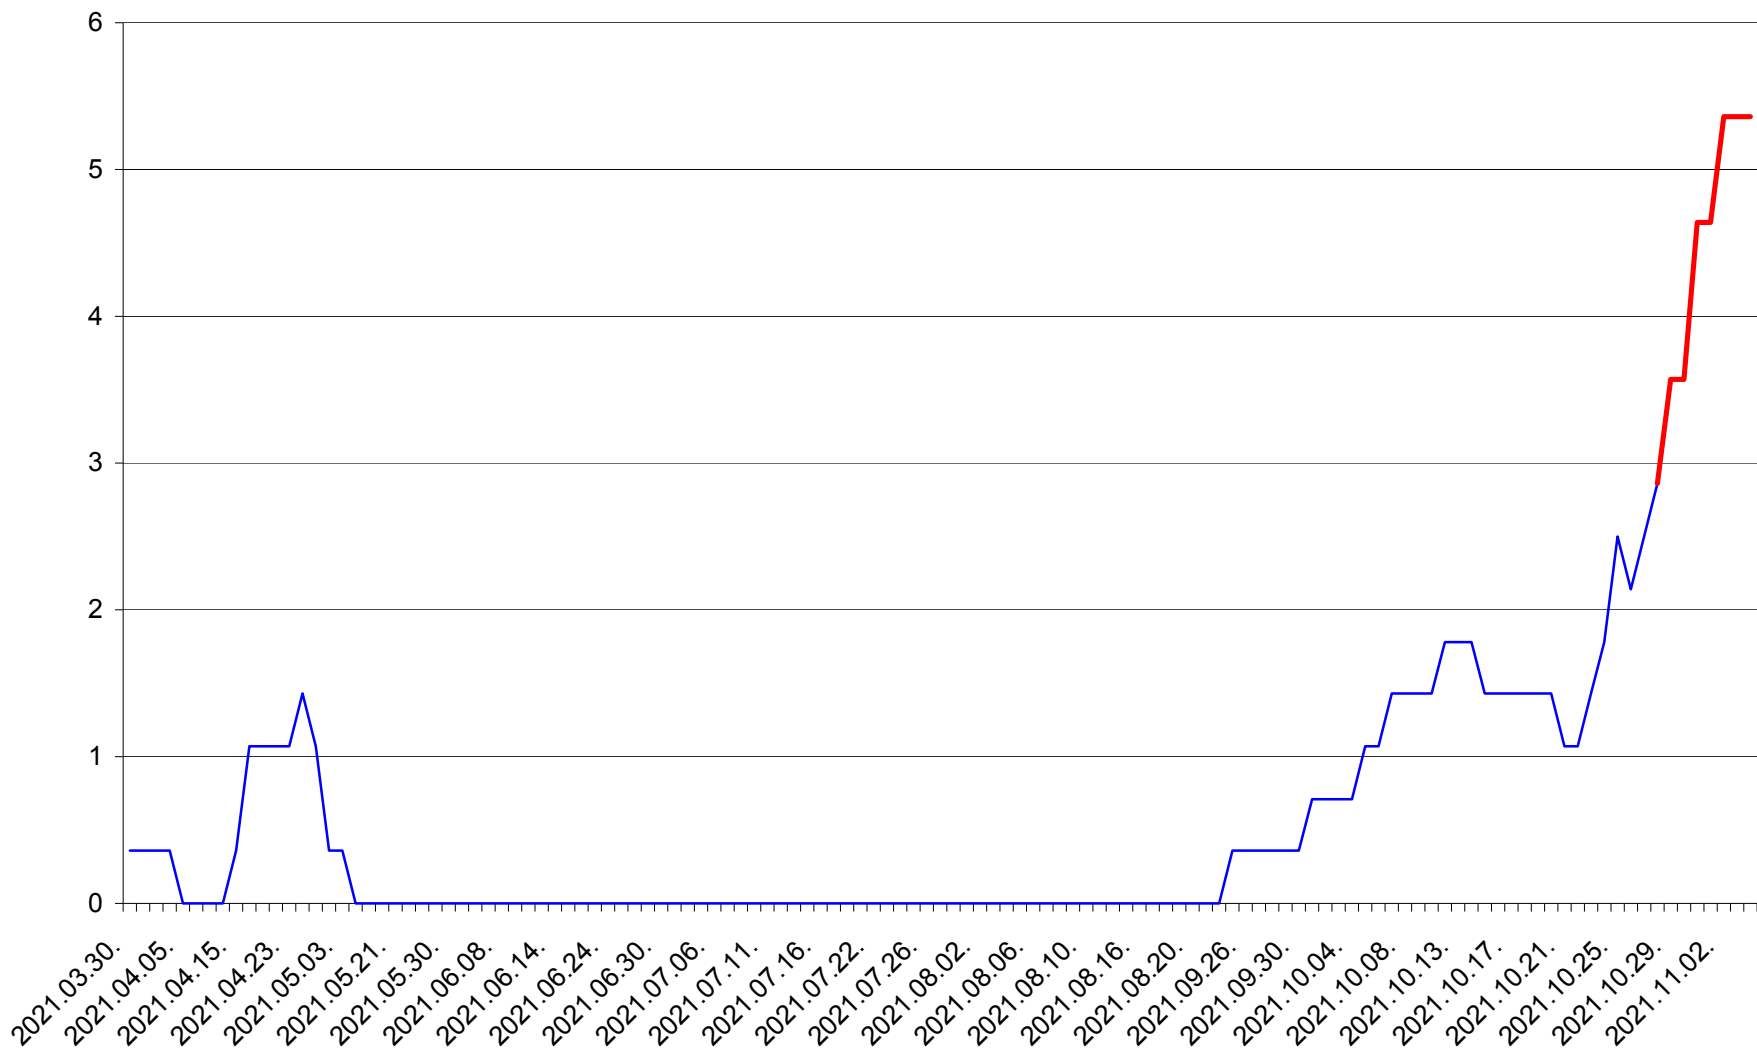

ȘIMONEȘTI - Evolutia incidentei cumulate pe 14 zile la ‰ de locuitori
2021.03.30. - 2021.11.04.