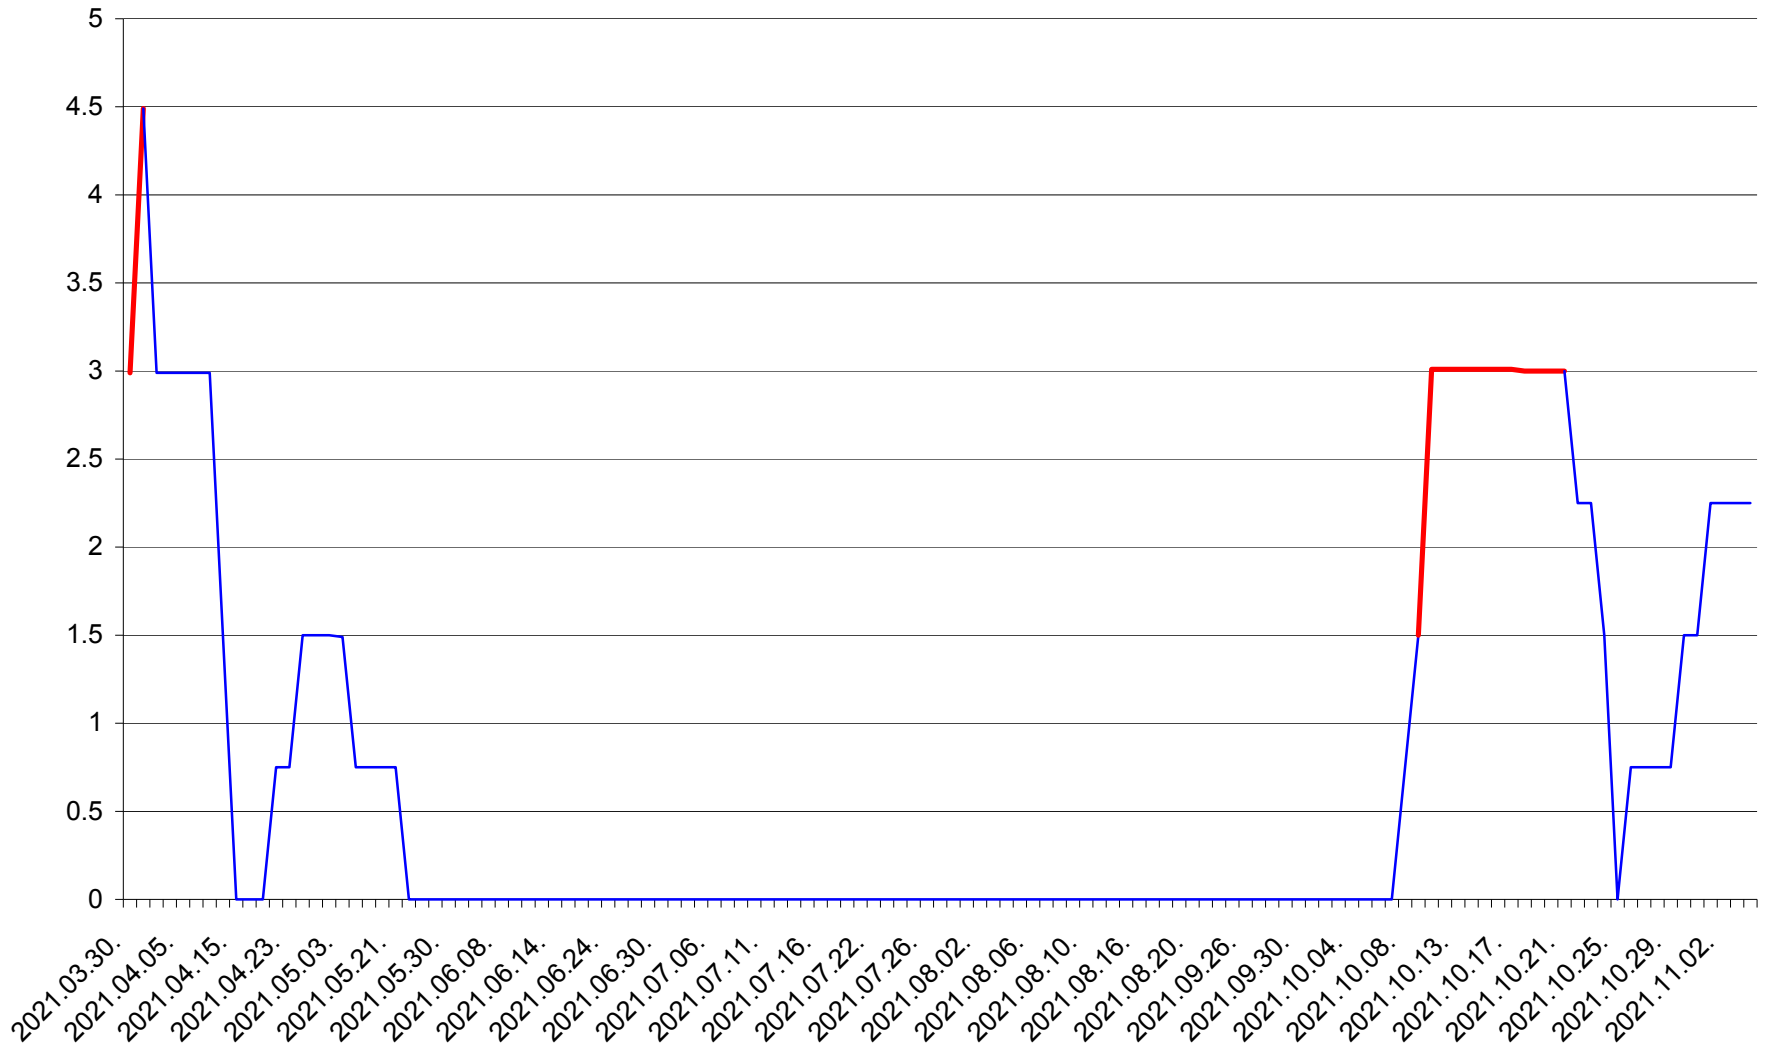

LELICENI - Evolutia incidentei cumulate pe 14 zile la ‰ de locuitori
2021.03.30. - 2021.11.04.

LUETA - Evolutia incidentei cumulate pe 14 zile la ‰ de locuitori
2021.03.30. - 2021.11.04.

LUNCA DE JOS - Evolutia incidentei cumulate pe 14 zile la ‰ de locuitori
2021.03.30. - 2021.11.04.

LUNCA DE SUS - Evolutia incidentei cumulate pe 14 zile la ‰ de locuitori
2021.03.30. - 2021.11.04.

LUPENI - Evolutia incidentei cumulate pe 14 zile la ‰ de locuitori
2021.03.30. - 2021.11.04.

MĂDĂRAȘ - Evolutia incidentei cumulate pe 14 zile la ‰ de locuitori
2021.03.30. - 2021.11.04.

MĂRTINIȘ - Evolutia incidentei cumulate pe 14 zile la ‰ de locuitori
2021.03.30. - 2021.11.04.

MEREȘTI - Evolutia incidentei cumulate pe 14 zile la ‰ de locuitori
2021.03.30. - 2021.11.04.

MUNICIPIUL MIERCUREA-CIUC - Evolutia incidentei cumulate pe 14 zile la ‰ de locuitori
2021.03.30. - 2021.11.04.