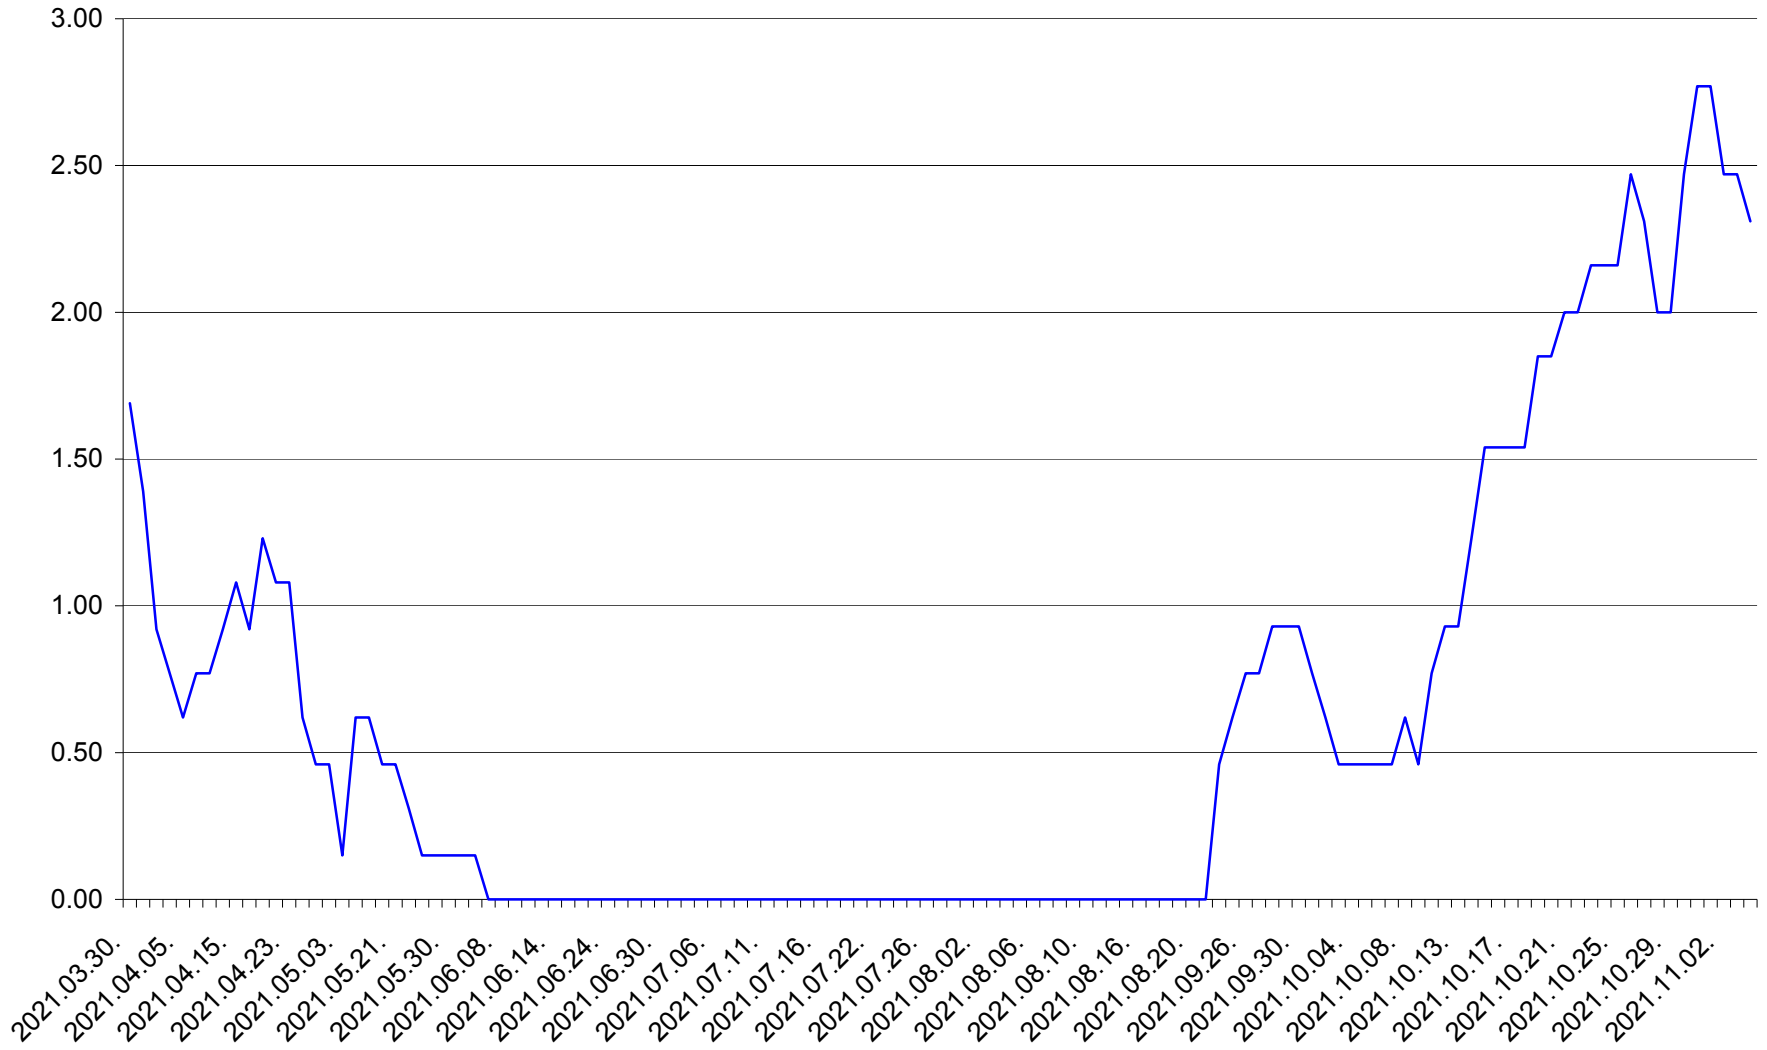

ORAȘ BĂLAN - Evolutia incidentei cumulate pe 14 zile la ‰ de locuitori
2021.03.30. - 2021.11.04.

BILBOR - Evolutia incidentei cumulate pe 14 zile la ‰ de locuitori
2021.03.30. - 2021.11.04.

ORAȘ BORSEC - Evolutia incidentei cumulate pe 14 zile la ‰ de locuitori
2021.03.30. - 2021.11.04.

BRĂDEȘTI - Evolutia incidentei cumulate pe 14 zile la ‰ de locuitori
2021.03.30. - 2021.11.04.

CĂPÂLNIȚA - Evolutia incidentei cumulate pe 14 zile la ‰ de locuitori
2021.03.30. - 2021.11.04.

CÂRȚA - Evolutia incidentei cumulate pe 14 zile la ‰ de locuitori
2021.03.30. - 2021.11.04.

CICEU - Evolutia incidentei cumulate pe 14 zile la ‰ de locuitori
2021.03.30. - 2021.11.04.

CIUCSÂNGEORGIU - Evolutia incidentei cumulate pe 14 zile la ‰ de locuitori
2021.03.30. - 2021.11.04.

CIUMANI - Evolutia incidentei cumulate pe 14 zile la ‰ de locuitori
2021.03.30. - 2021.11.04.

CORBU - Evolutia incidentei cumulate pe 14 zile la ‰ de locuitori
2021.03.30. - 2021.11.04.

CORUND - Evolutia incidentei cumulate pe 14 zile la ‰ de locuitori
2021.03.30. - 2021.11.04.

COZMENI - Evolutia incidentei cumulate pe 14 zile la ‰ de locuitori
2021.03.30. - 2021.11.04.