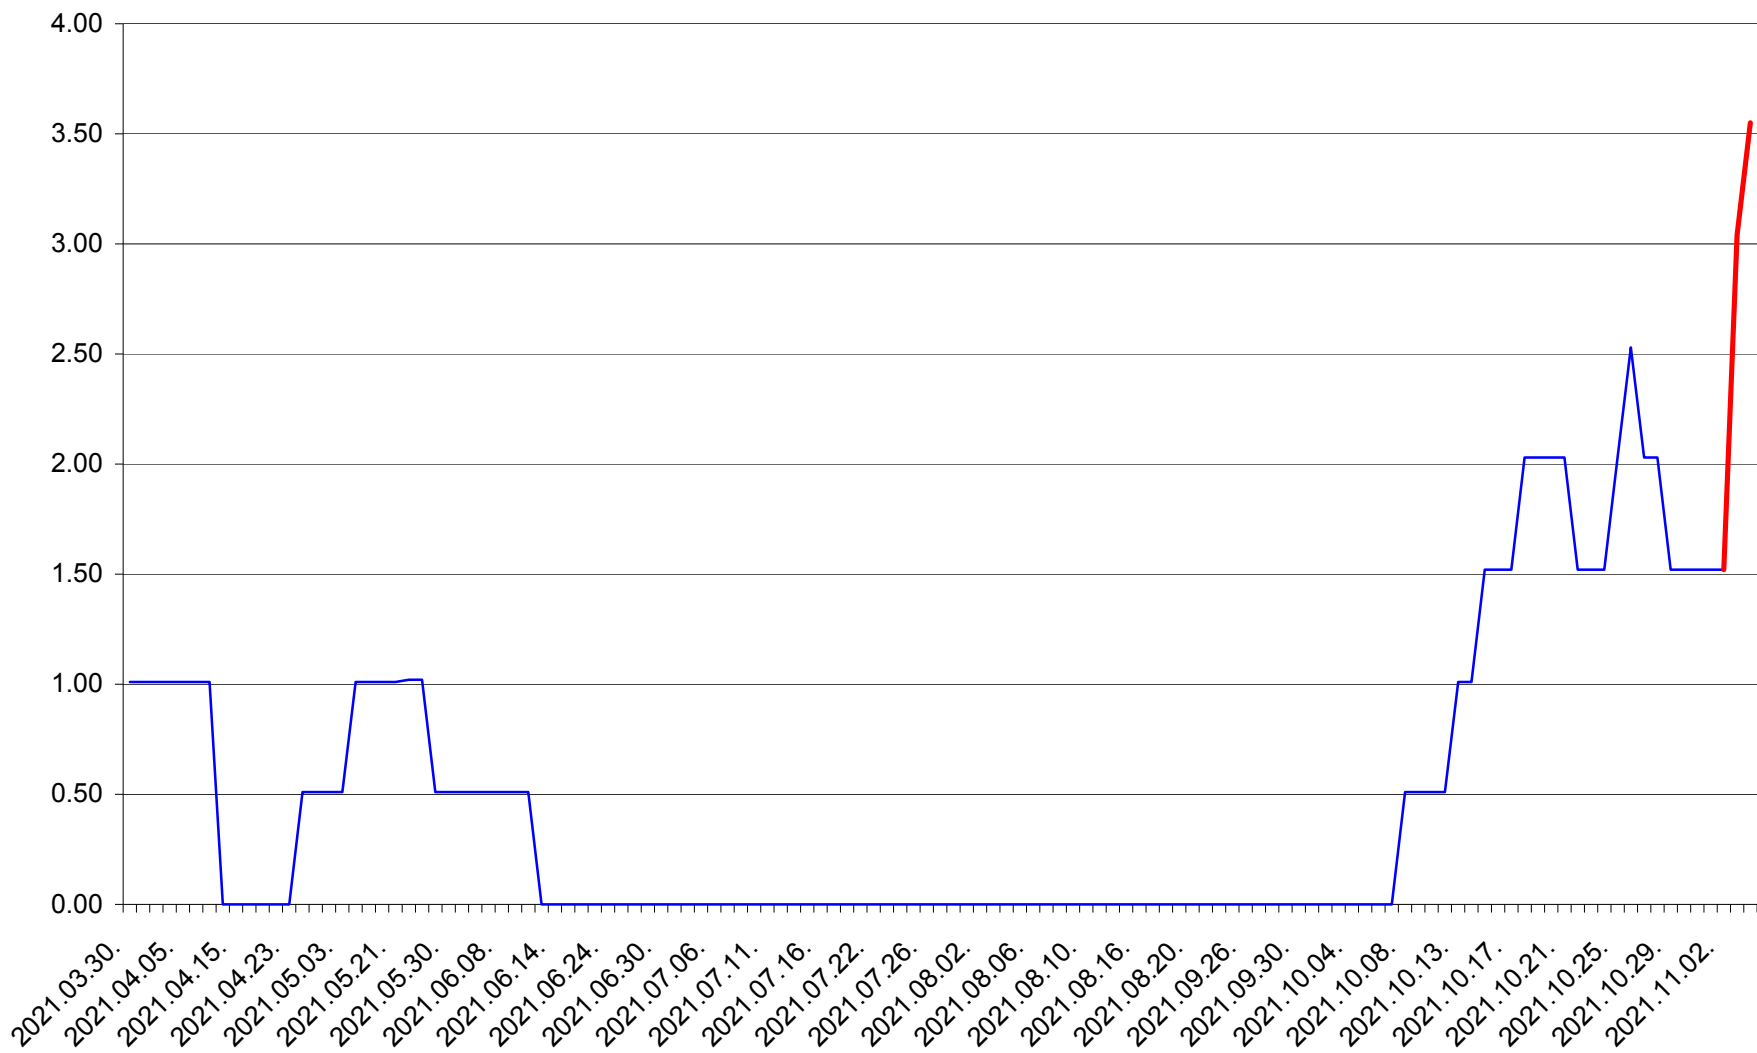

ZETEA - Evolutia incidentei cumulate pe 14 zile la ‰ de locuitori
2021.03.30. - 2021.11.04.