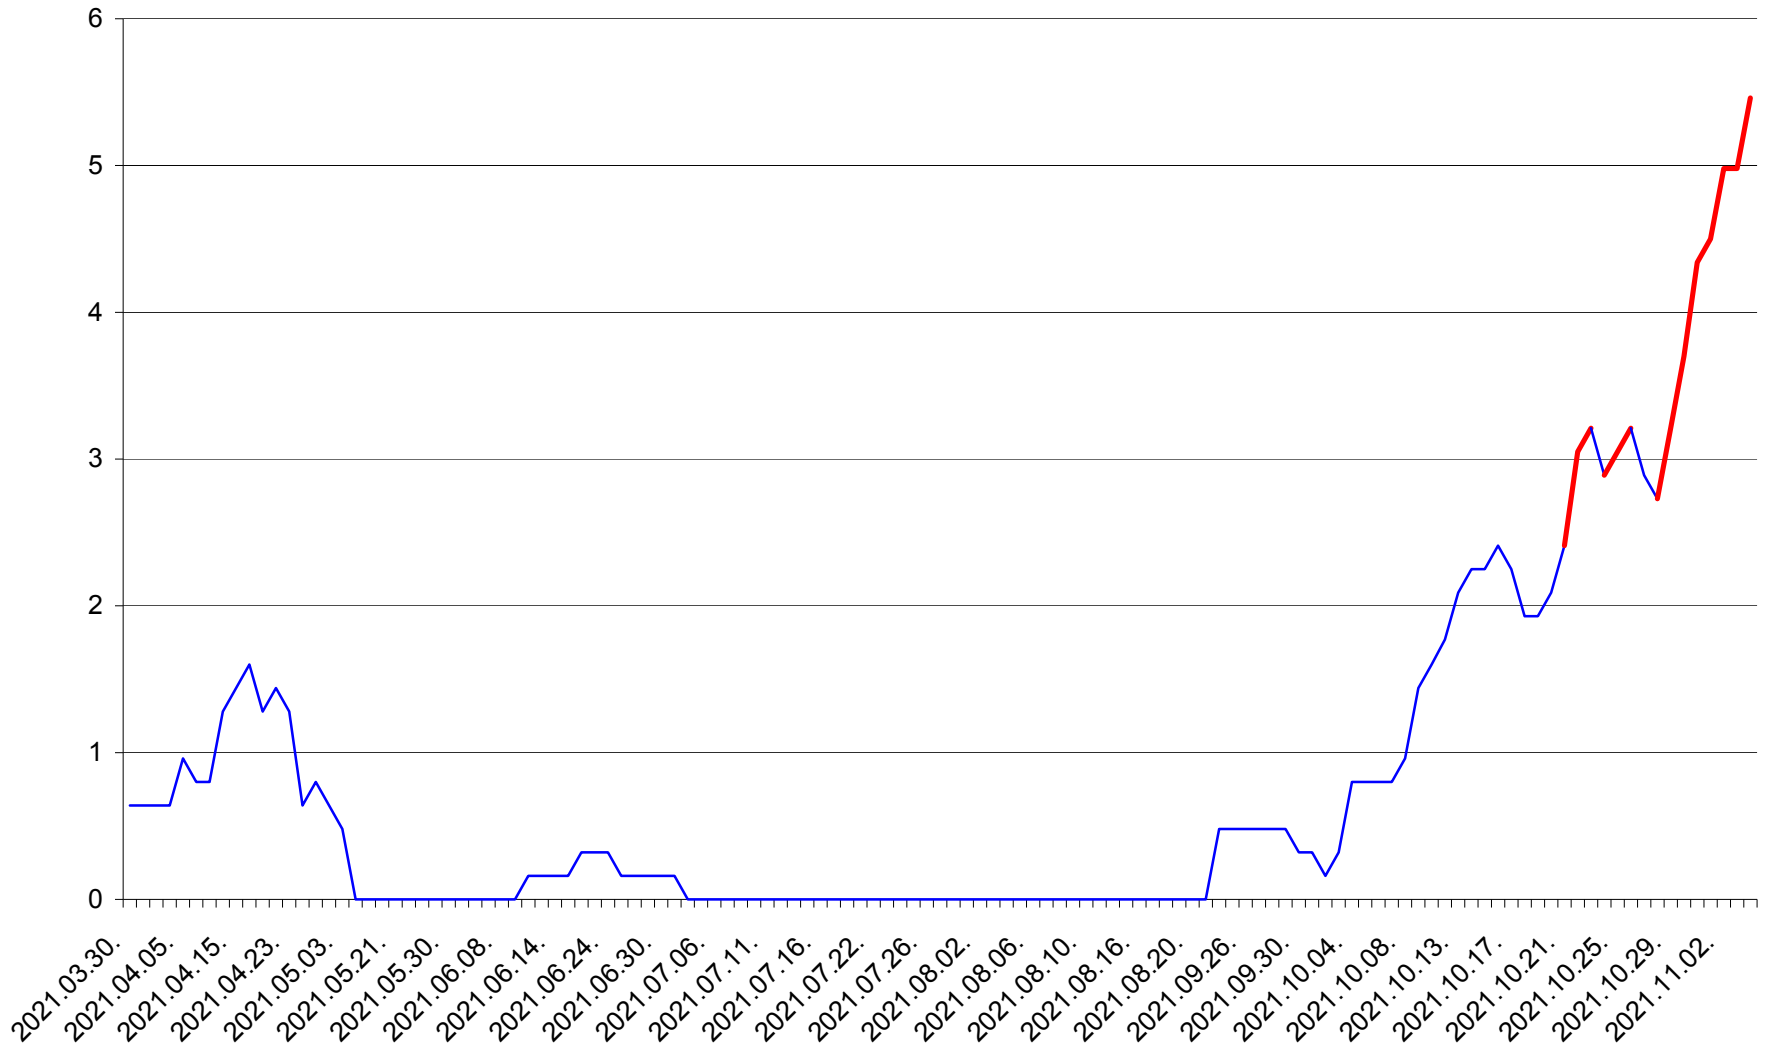

SÂNMARTIN - Evolutia incidentei cumulate pe 14 zile la ‰ de locuitori
2021.03.30. - 2021.11.04.