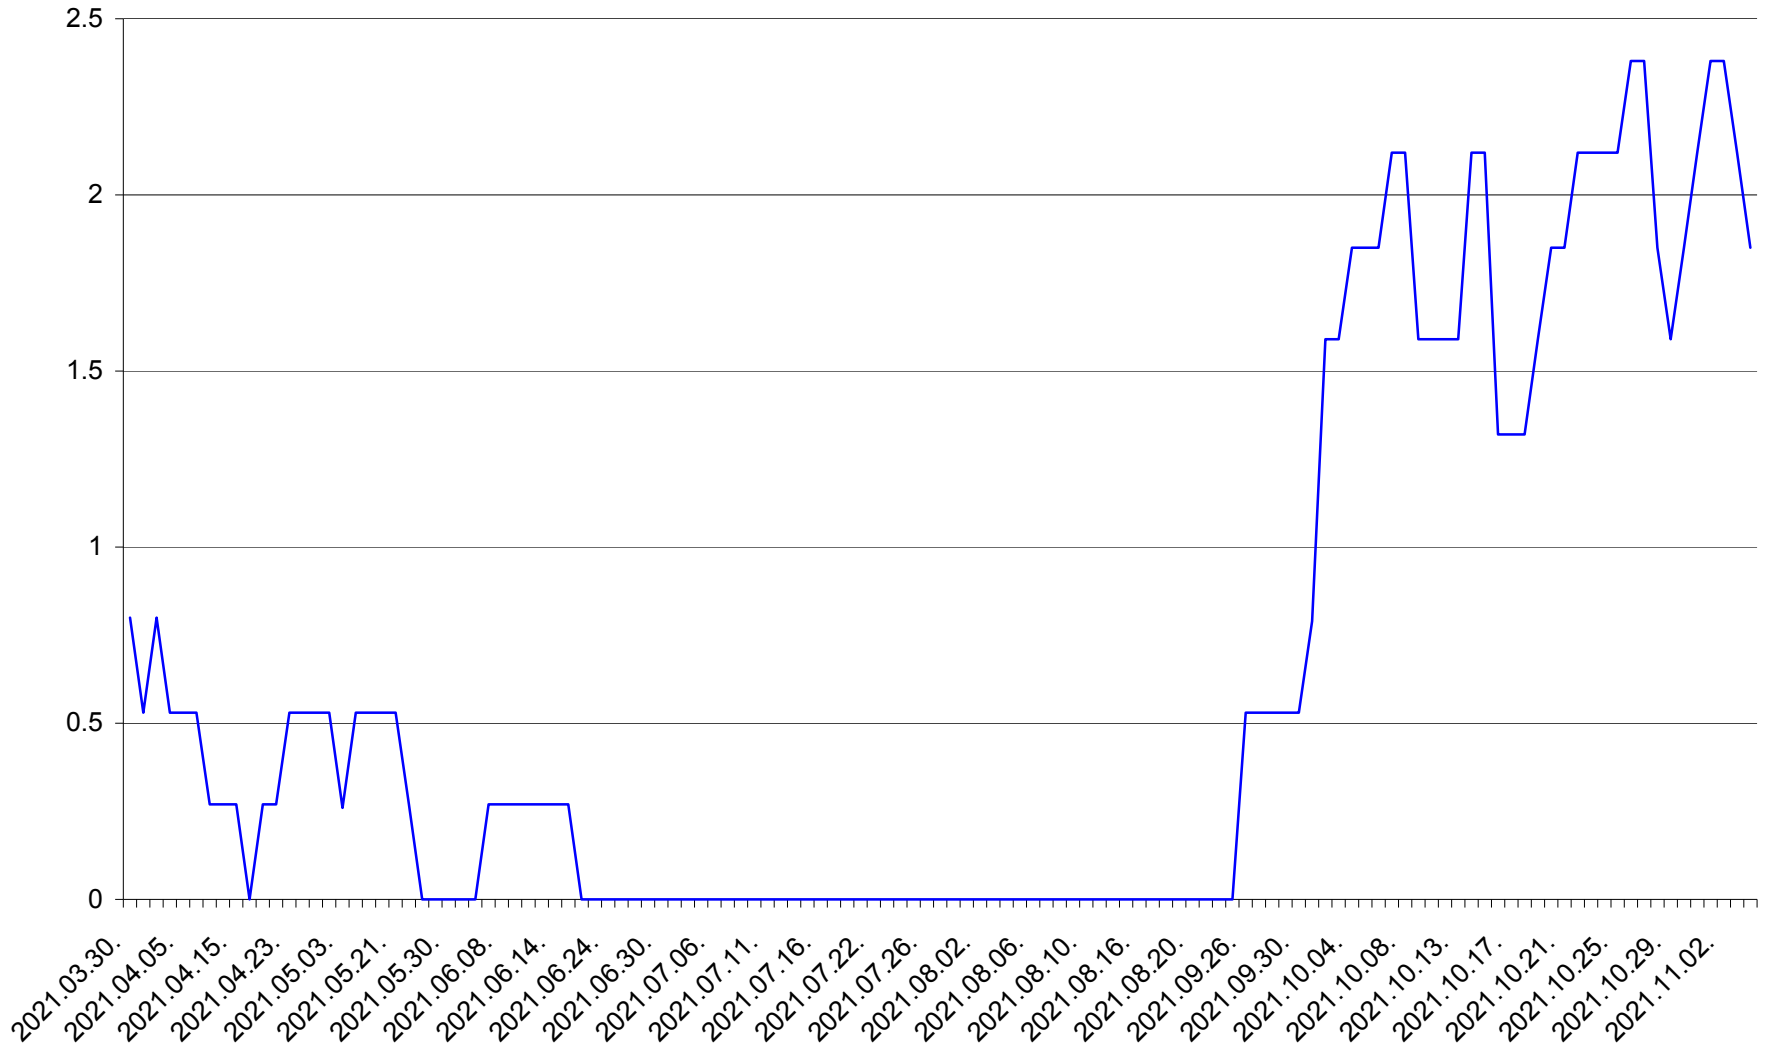

ORAȘ CRISTURU SECUIESC - Evolutia incidentei cumulate pe 14 zile la ‰ de locuitori
2021.03.30. - 2021.11.04.

DĂNEȘTI - Evolutia incidentei cumulate pe 14 zile la ‰ de locuitori
2021.03.30. - 2021.11.04.

DÂRJIU - Evolutia incidentei cumulate pe 14 zile la ‰ de locuitori
2021.03.30. - 2021.11.04.

DEALU - Evolutia incidentei cumulate pe 14 zile la ‰ de locuitori
2021.03.30. - 2021.11.04.

DITRĂU - Evolutia incidentei cumulate pe 14 zile la ‰ de locuitori
2021.03.30. - 2021.11.04.

FELICENI - Evolutia incidentei cumulate pe 14 zile la ‰ de locuitori
2021.03.30. - 2021.11.04.

FRUMOASA - Evolutia incidentei cumulate pe 14 zile la ‰ de locuitori
2021.03.30. - 2021.11.04.

GĂLĂUȚAȘ - Evolutia incidentei cumulate pe 14 zile la ‰ de locuitori
2021.03.30. - 2021.11.04.