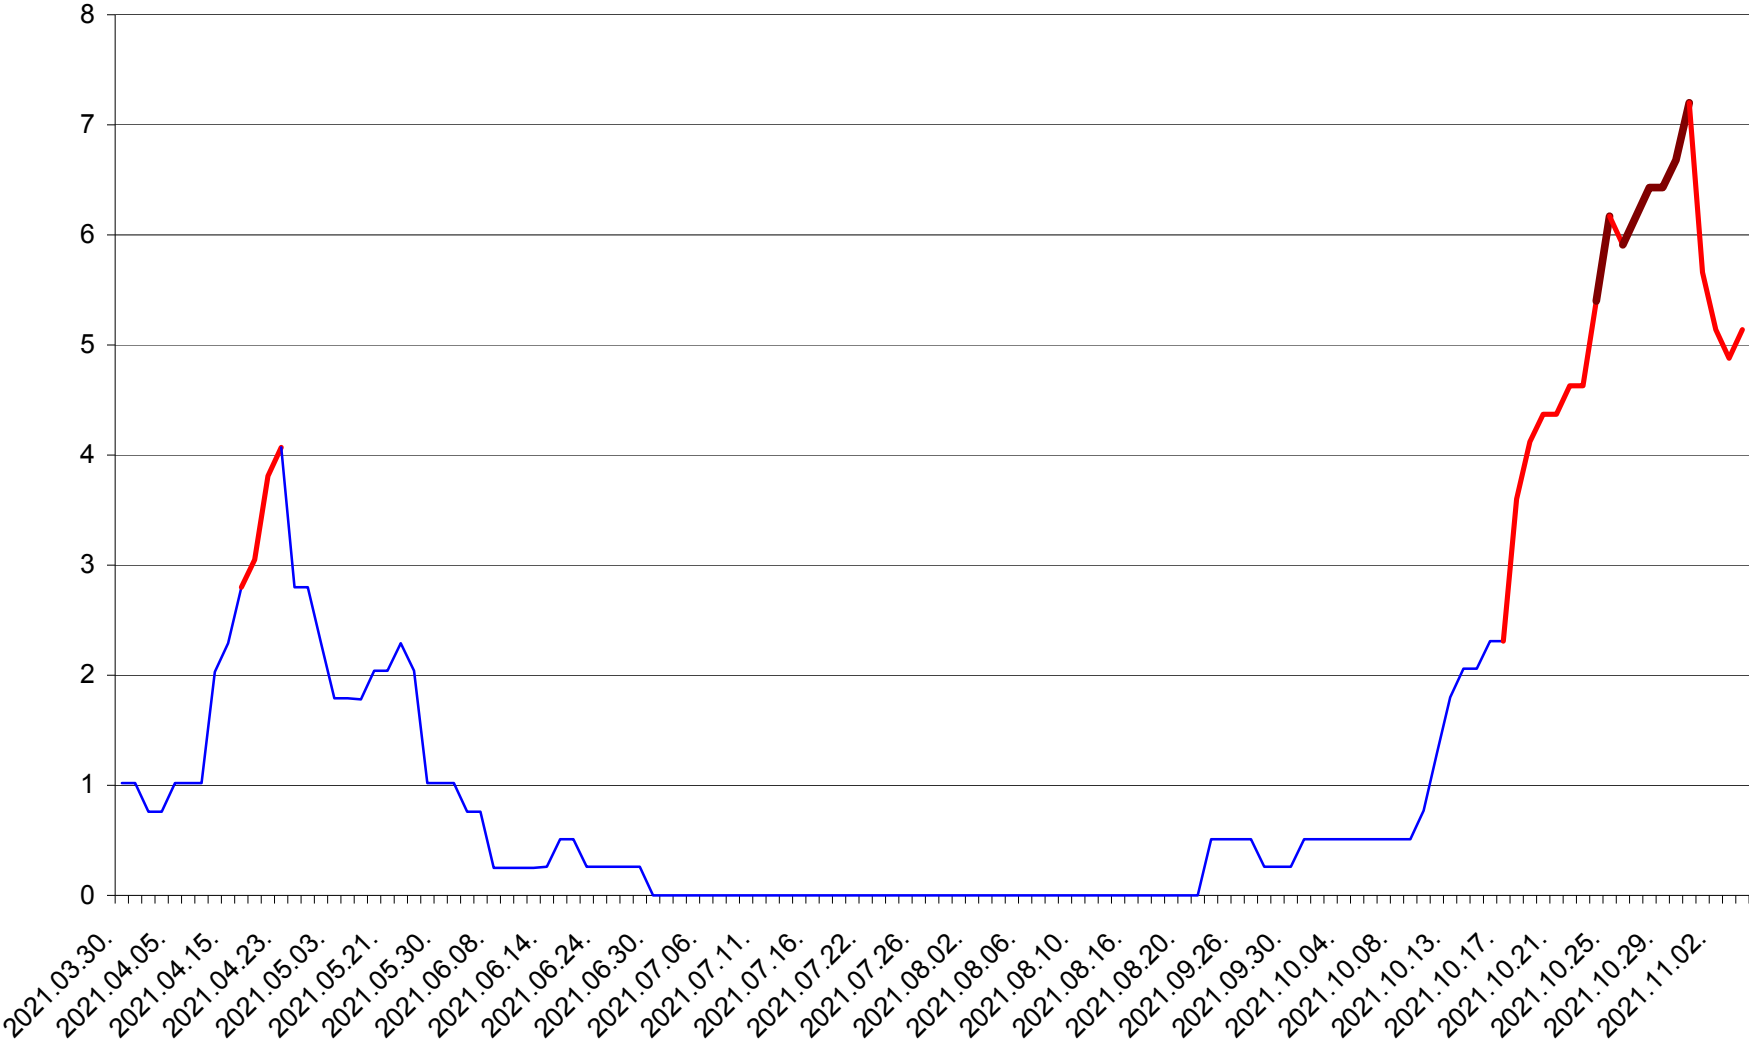

SUBCETATE - Evolutia incidentei cumulate pe 14 zile la ‰ de locuitori
2021.03.30. - 2021.11.04.