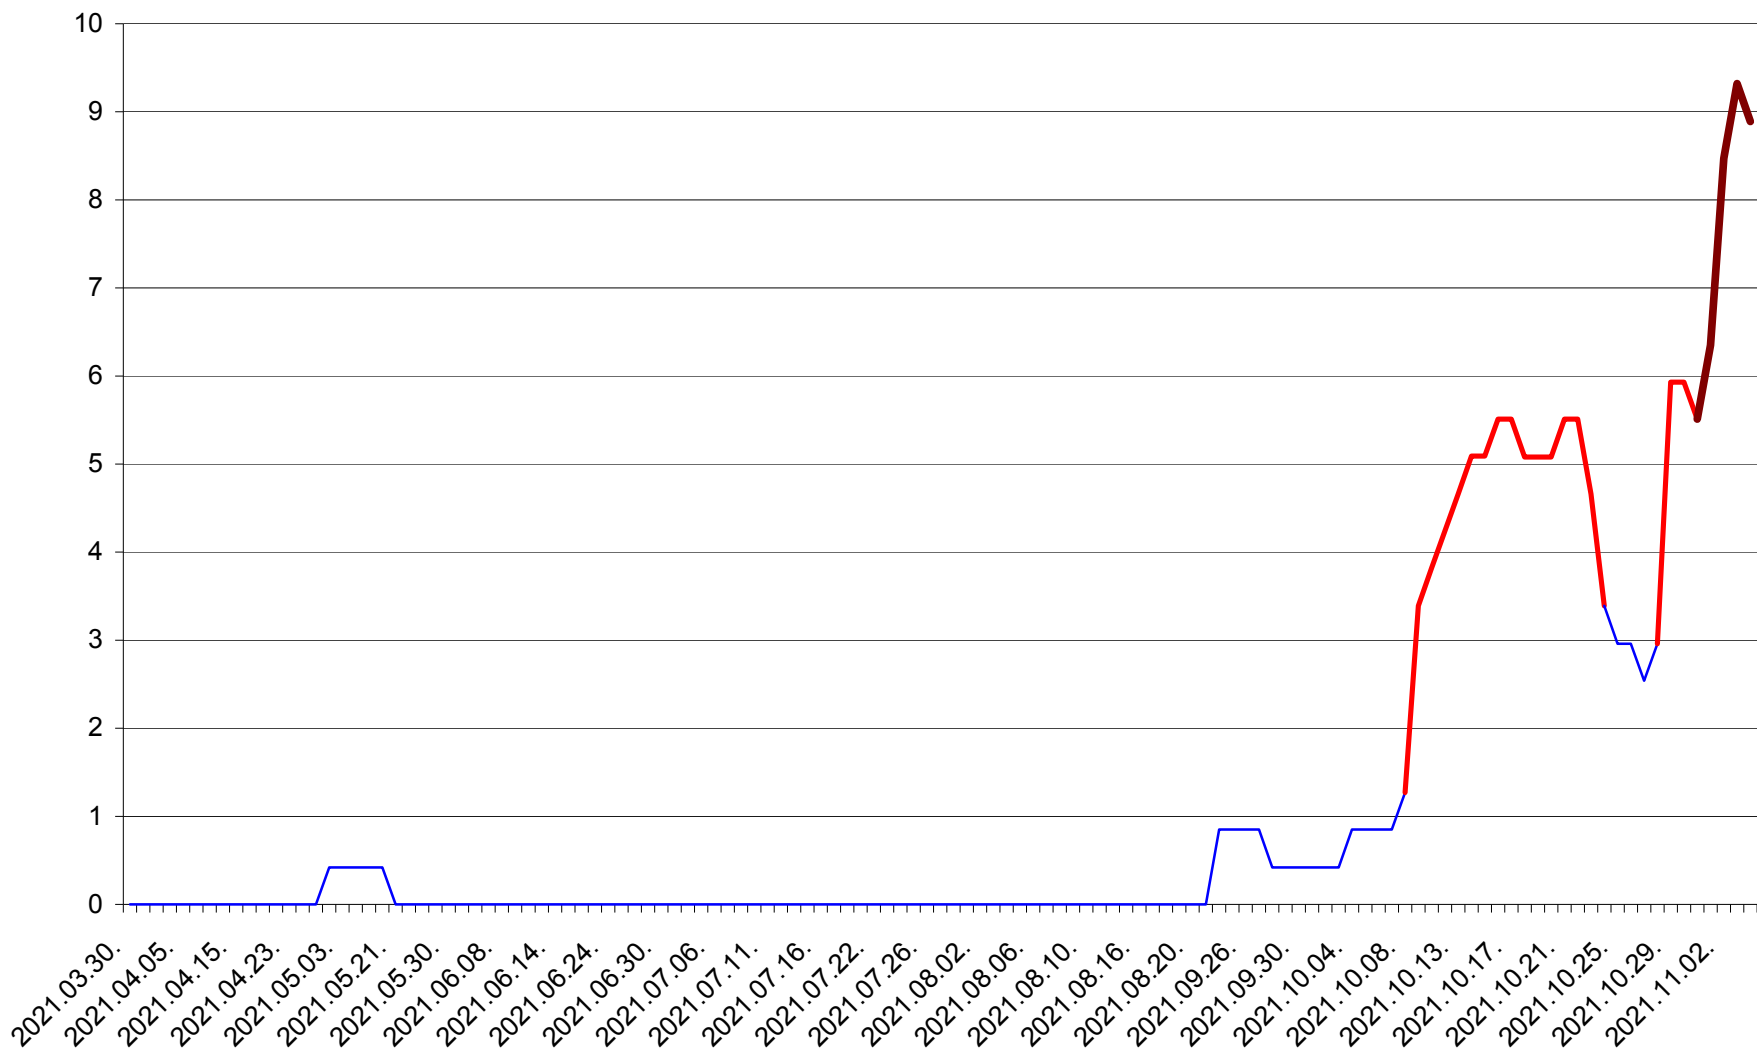

SÂNSIMION - Evolutia incidentei cumulate pe 14 zile la ‰ de locuitori
2021.03.30. - 2021.11.04.