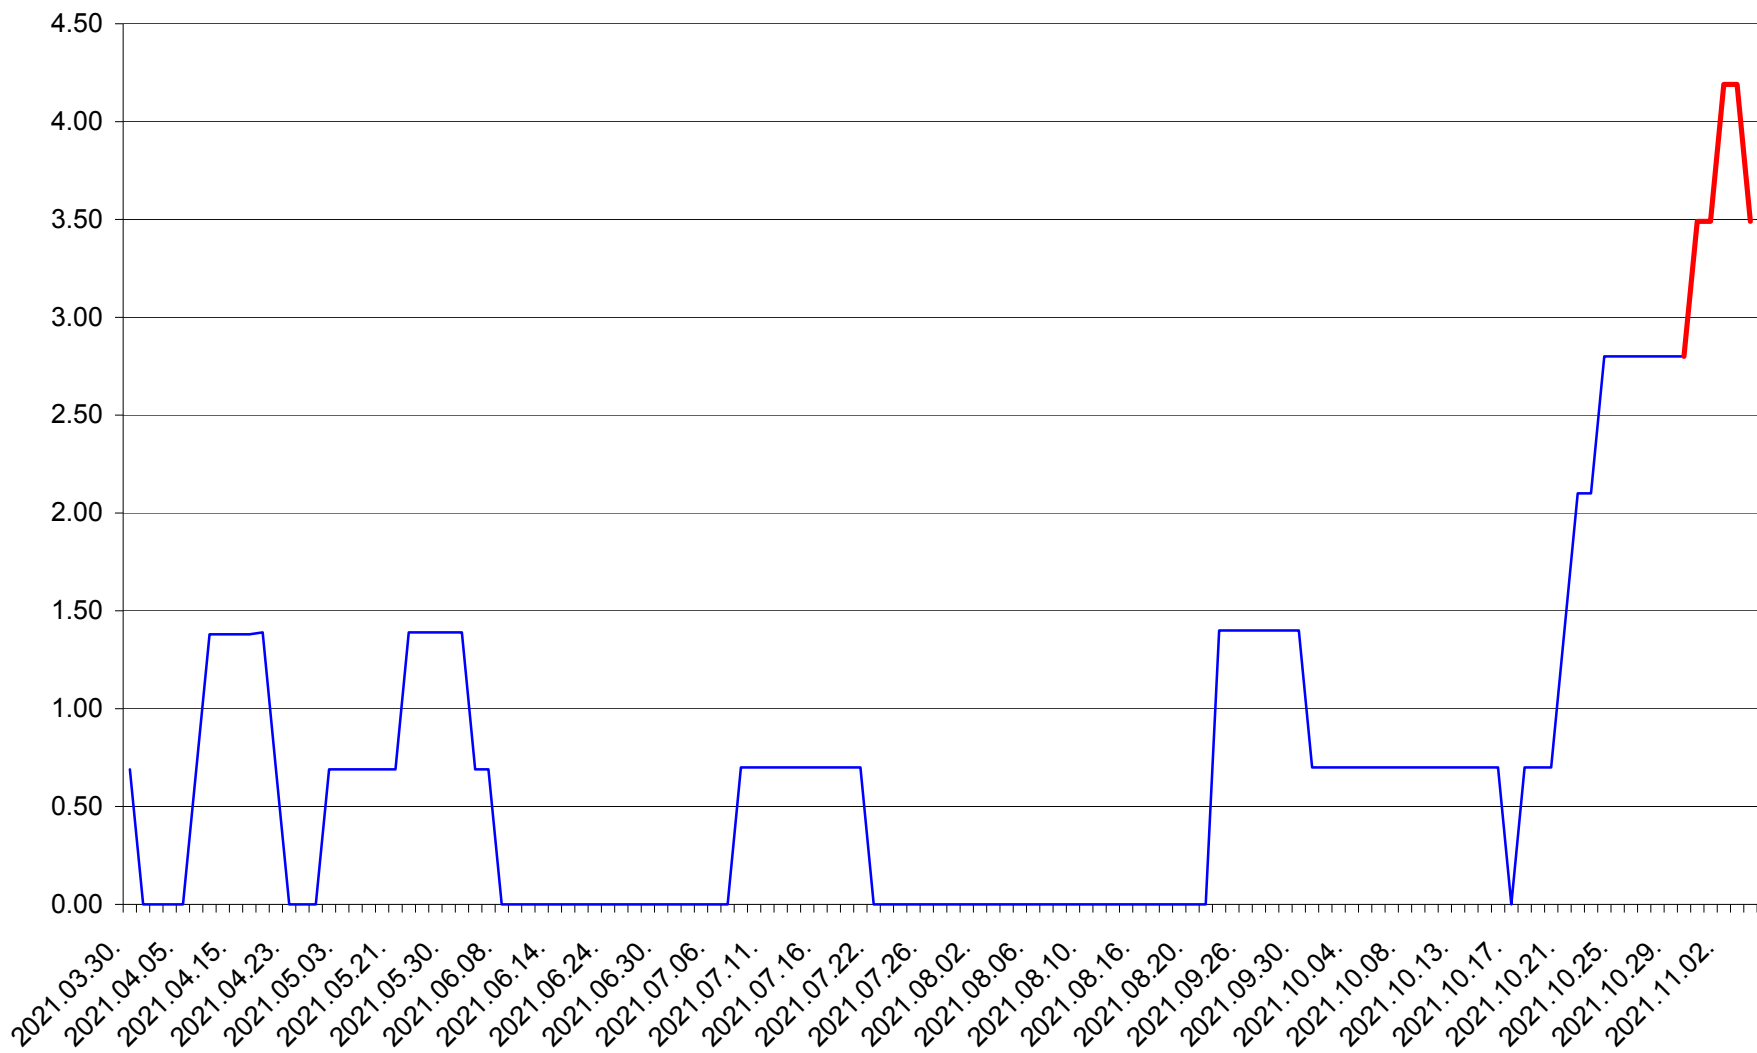

ORAȘ BĂLAN - Evolutia incidentei cumulate pe 14 zile la ‰ de locuitori
2021.03.30. - 2021.11.04.

BILBOR - Evolutia incidentei cumulate pe 14 zile la ‰ de locuitori
2021.03.30. - 2021.11.04.

ORAȘ BORSEC - Evolutia incidentei cumulate pe 14 zile la ‰ de locuitori
2021.03.30. - 2021.11.04.

BRĂDEȘTI - Evolutia incidentei cumulate pe 14 zile la ‰ de locuitori
2021.03.30. - 2021.11.04.

CĂPÂLNIȚA - Evolutia incidentei cumulate pe 14 zile la ‰ de locuitori
2021.03.30. - 2021.11.04.

CÂRȚA - Evolutia incidentei cumulate pe 14 zile la ‰ de locuitori
2021.03.30. - 2021.11.04.

CICEU - Evolutia incidentei cumulate pe 14 zile la ‰ de locuitori
2021.03.30. - 2021.11.04.

CIUCSÂNGEORGIU - Evolutia incidentei cumulate pe 14 zile la ‰ de locuitori
2021.03.30. - 2021.11.04.

CIUMANI - Evolutia incidentei cumulate pe 14 zile la ‰ de locuitori
2021.03.30. - 2021.11.04.

CORBU - Evolutia incidentei cumulate pe 14 zile la ‰ de locuitori
2021.03.30. - 2021.11.04.

CORUND - Evolutia incidentei cumulate pe 14 zile la ‰ de locuitori
2021.03.30. - 2021.11.04.

COZMENI - Evolutia incidentei cumulate pe 14 zile la ‰ de locuitori
2021.03.30. - 2021.11.04.