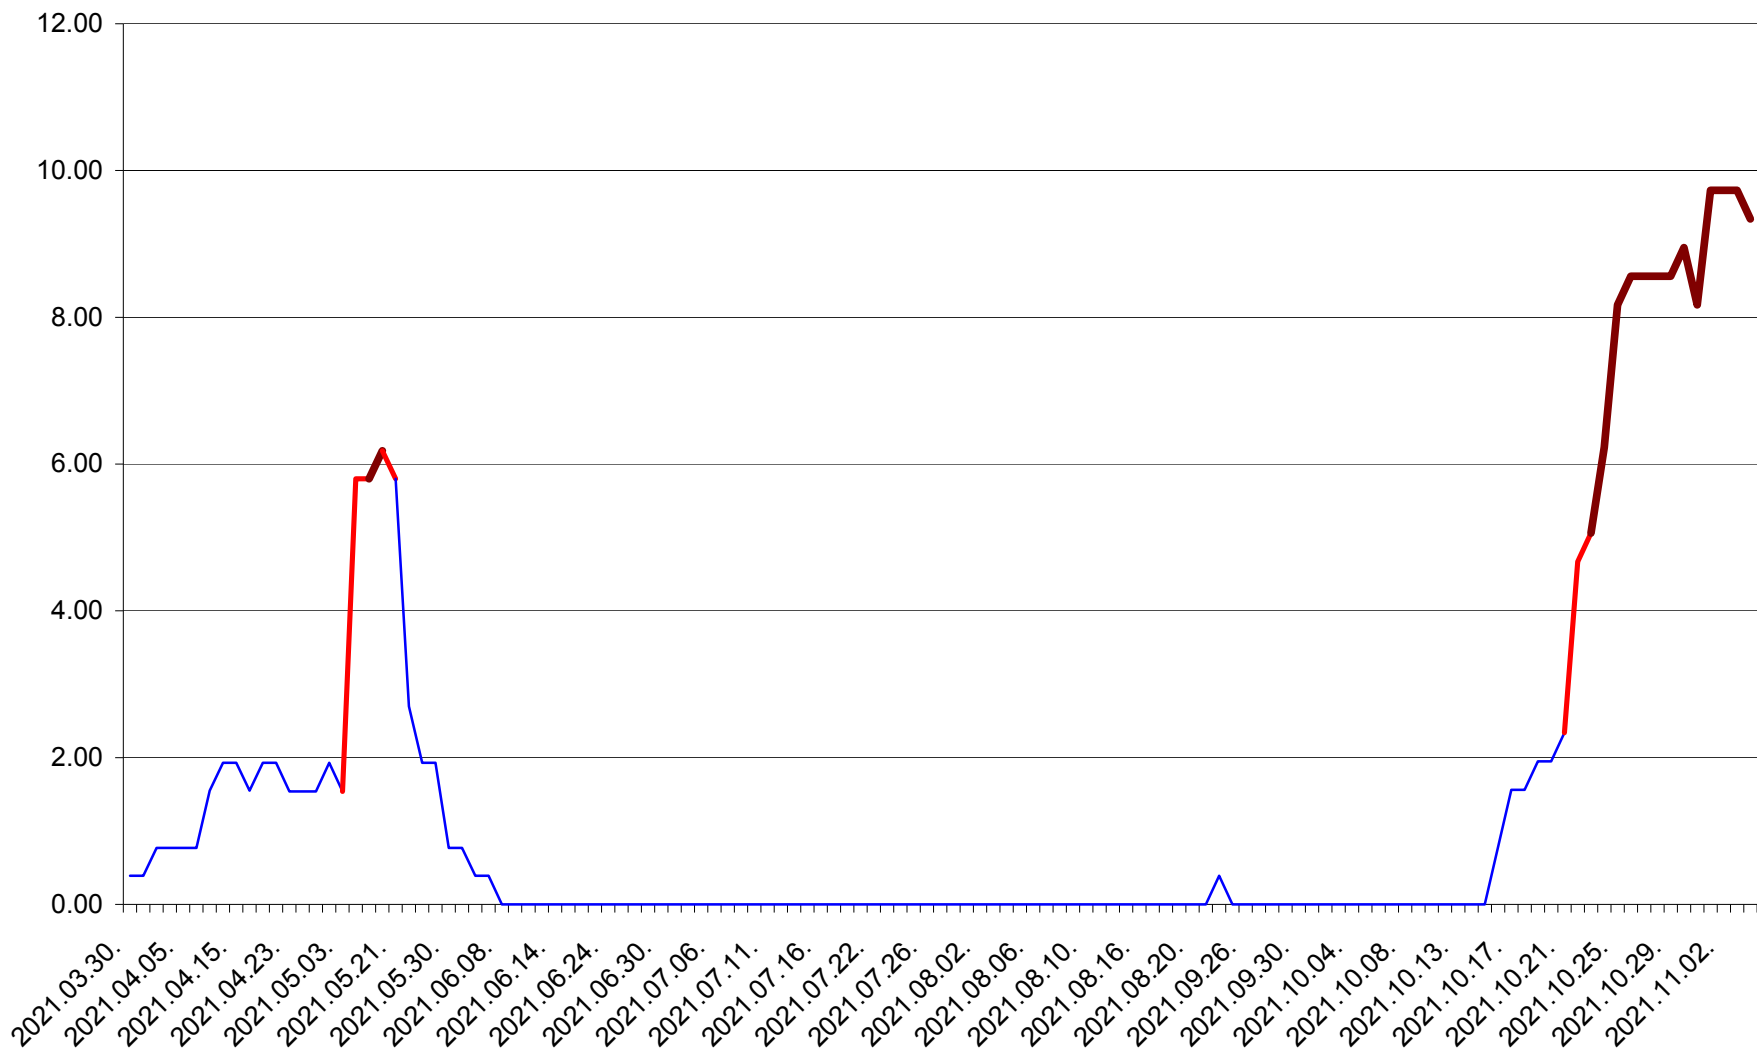

ATID - Evolutia incidentei cumulate pe 14 zile la ‰ de locuitori
2021.03.30. - 2021.11.04.

AVRĂMEȘTI - Evolutia incidentei cumulate pe 14 zile la ‰ de locuitori
2021.03.30. - 2021.11.04.

ORAȘ BĂILE TUȘNAD - Evolutia incidentei cumulate pe 14 zile la ‰ de locuitori
2021.03.30. - 2021.11.04.

ORAȘ BĂLAN - Evolutia incidentei cumulate pe 14 zile la ‰ de locuitori
2021.03.30. - 2021.11.04.

BILBOR - Evolutia incidentei cumulate pe 14 zile la ‰ de locuitori
2021.03.30. - 2021.11.04.

ORAȘ BORSEC - Evolutia incidentei cumulate pe 14 zile la ‰ de locuitori
2021.03.30. - 2021.11.04.

BRĂDEȘTI - Evolutia incidentei cumulate pe 14 zile la ‰ de locuitori
2021.03.30. - 2021.11.04.

CĂPÂLNIȚA - Evolutia incidentei cumulate pe 14 zile la ‰ de locuitori
2021.03.30. - 2021.11.04.

CÂRȚA - Evolutia incidentei cumulate pe 14 zile la ‰ de locuitori
2021.03.30. - 2021.11.04.