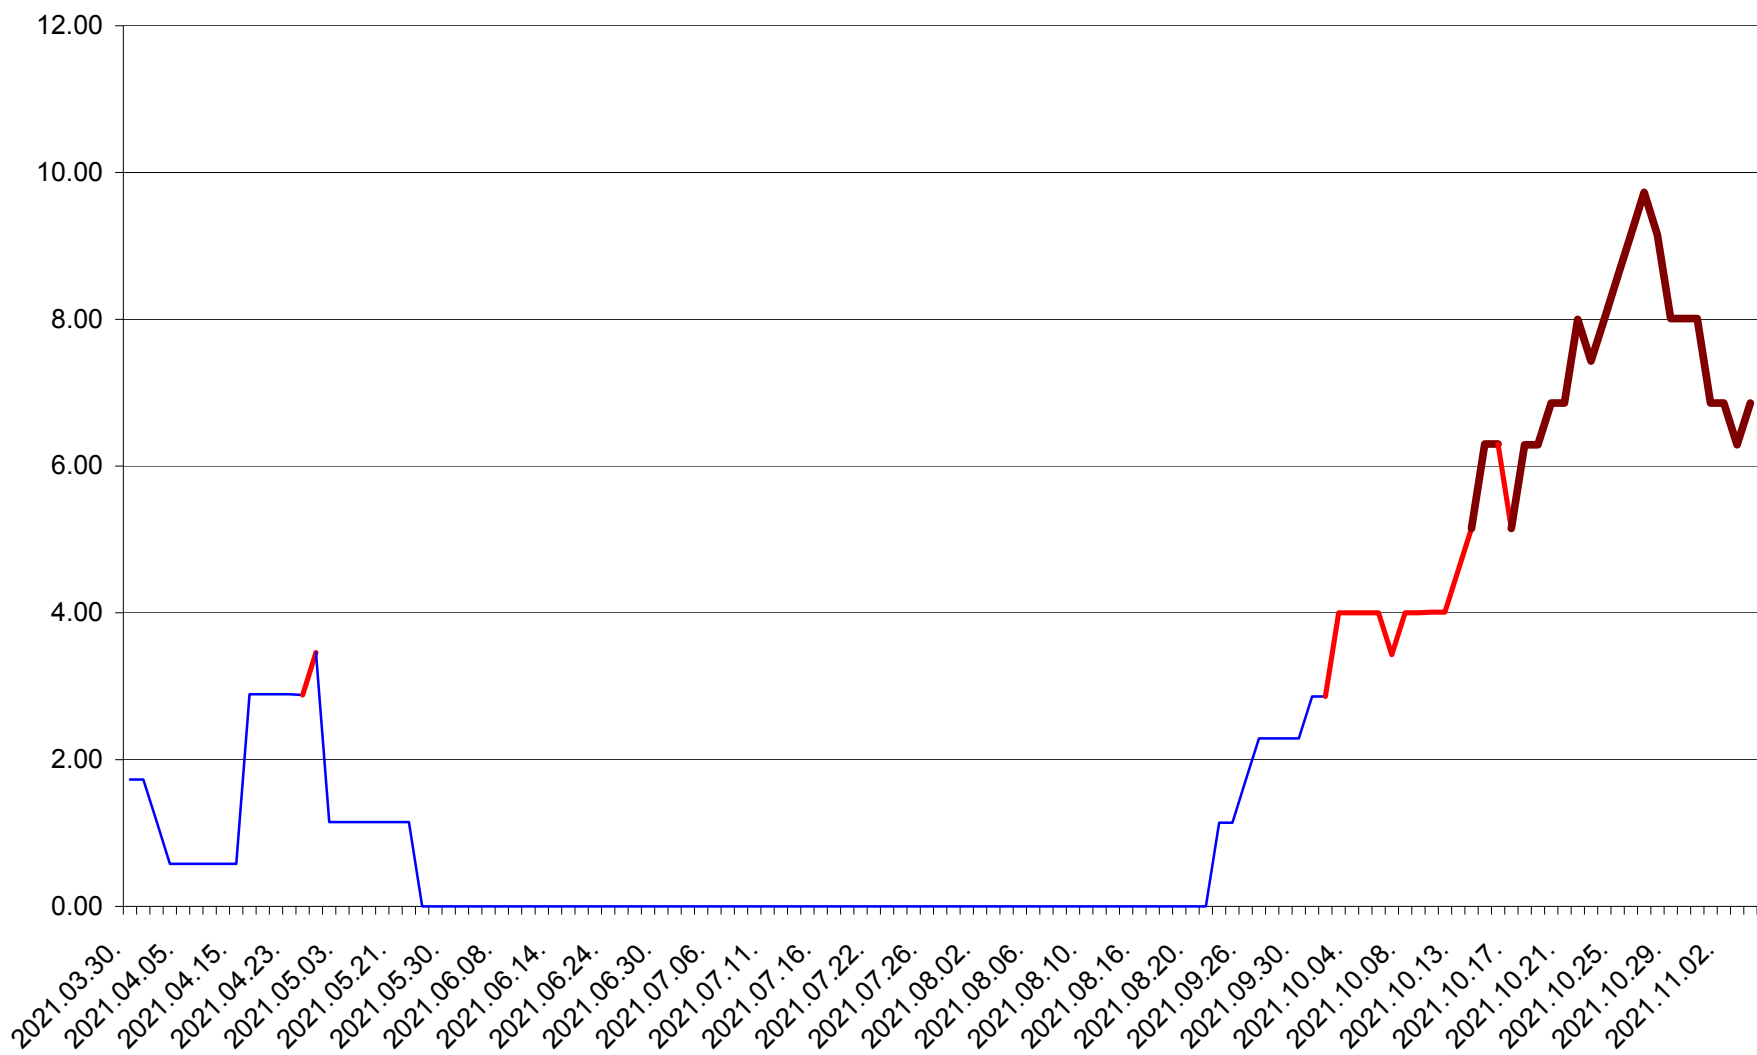

ORAȘ VLĂHIȚA - Evolutia incidentei cumulate pe 14 zile la ‰ de locuitori
2021.03.30. - 2021.11.04.

VĂRȘAG - Evolutia incidentei cumulate pe 14 zile la ‰ de locuitori
2021.03.30. - 2021.11.04.