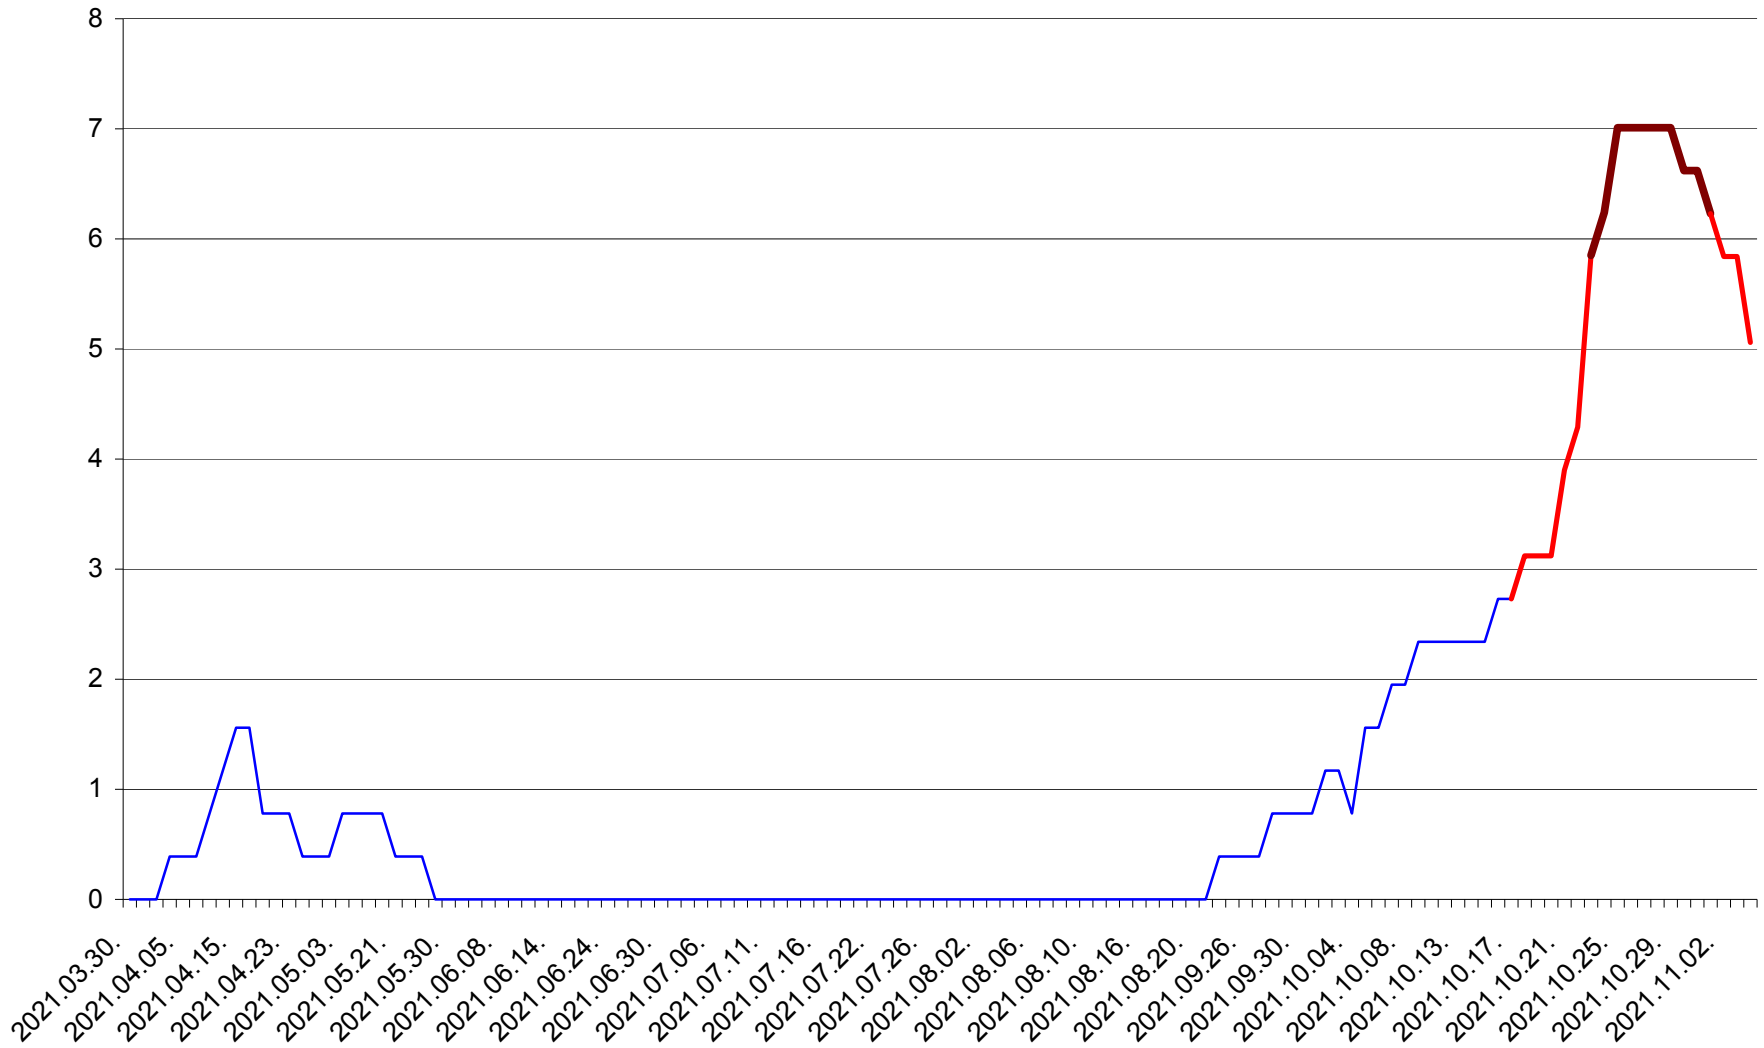

MUNICIPIUL TOPLIȚA - Evolutia incidentei cumulate pe 14 zile la ‰ de locuitori
2021.03.30. - 2021.11.04.