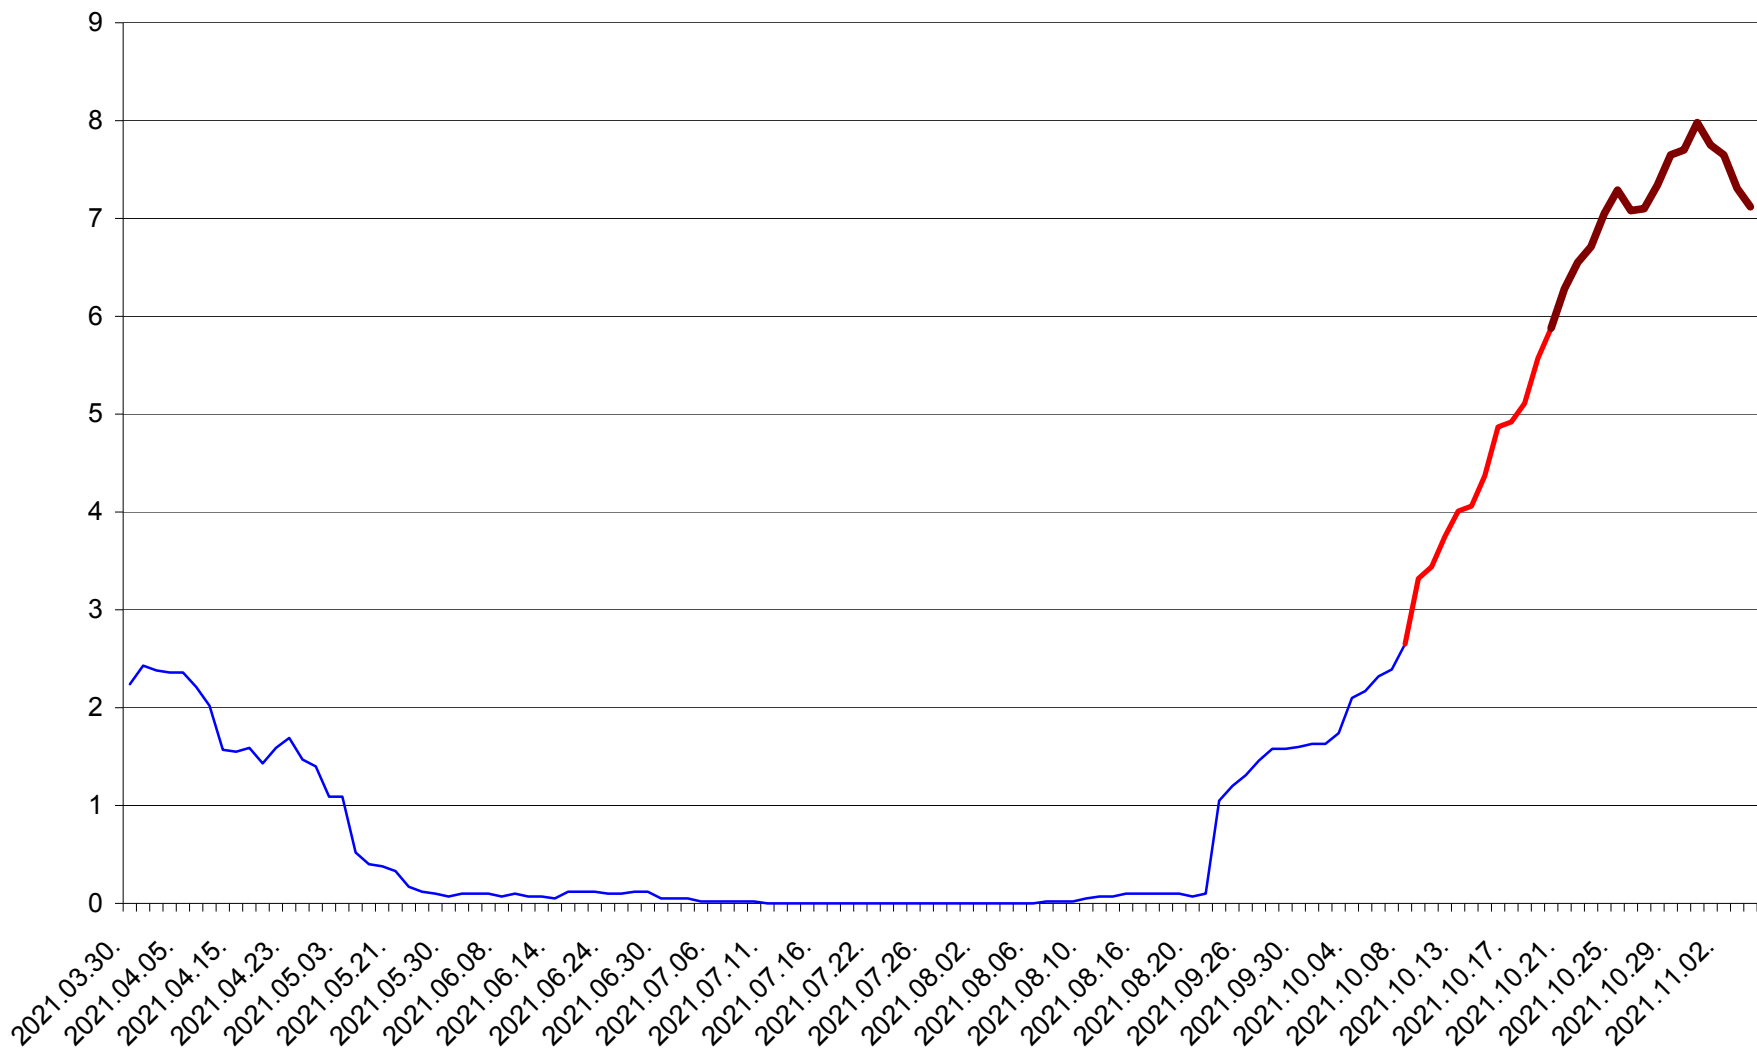

LELICENI - Evolutia incidentei cumulate pe 14 zile la ‰ de locuitori
2021.03.30. - 2021.11.04.

LUETA - Evolutia incidentei cumulate pe 14 zile la ‰ de locuitori
2021.03.30. - 2021.11.04.

LUNCA DE JOS - Evolutia incidentei cumulate pe 14 zile la ‰ de locuitori
2021.03.30. - 2021.11.04.

LUNCA DE SUS - Evolutia incidentei cumulate pe 14 zile la ‰ de locuitori
2021.03.30. - 2021.11.04.

LUPENI - Evolutia incidentei cumulate pe 14 zile la ‰ de locuitori
2021.03.30. - 2021.11.04.

MĂDĂRAȘ - Evolutia incidentei cumulate pe 14 zile la ‰ de locuitori
2021.03.30. - 2021.11.04.

MĂRTINIȘ - Evolutia incidentei cumulate pe 14 zile la ‰ de locuitori
2021.03.30. - 2021.11.04.

MEREȘTI - Evolutia incidentei cumulate pe 14 zile la ‰ de locuitori
2021.03.30. - 2021.11.04.

MUNICIPIUL MIERCUREA-CIUC - Evolutia incidentei cumulate pe 14 zile la ‰ de locuitori
2021.03.30. - 2021.11.04.