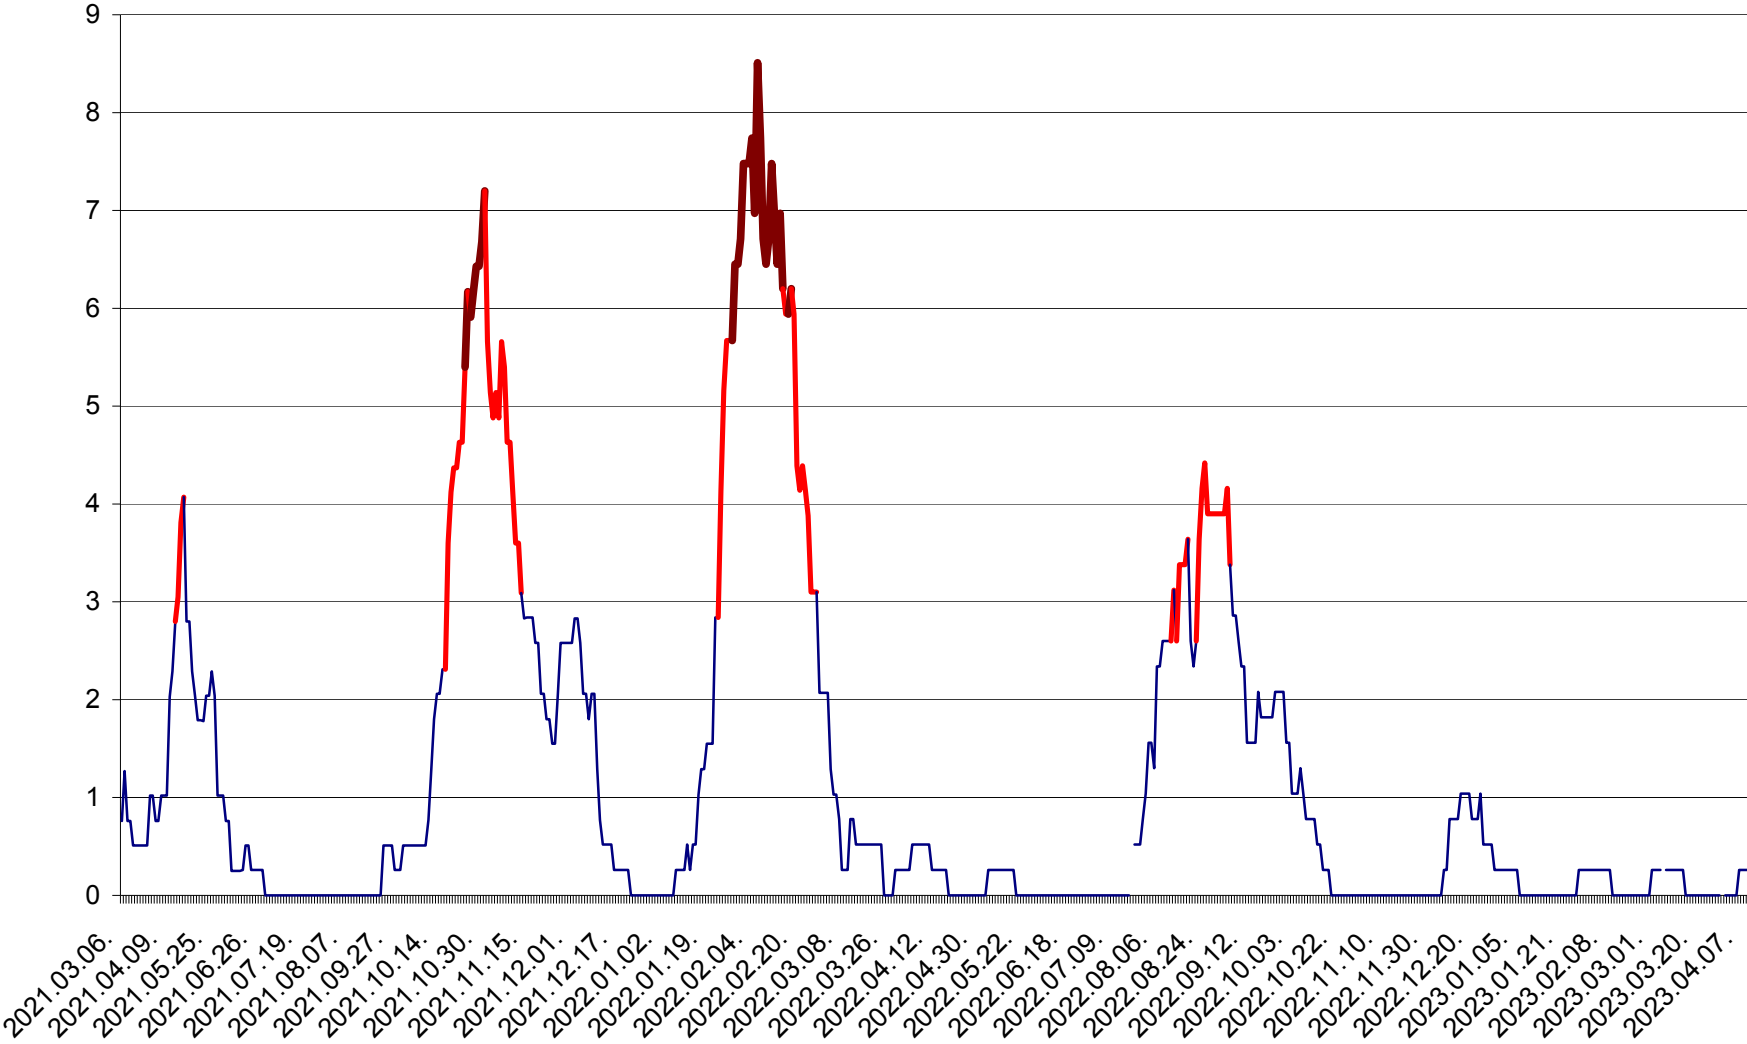

SÂNMARTIN - Evolutia incidentei cumulate pe 14 zile la ‰ de locuitori  
2021.03.07. - 2023.04.09.

SÂNSIMION - Evolutia incidentei cumulate pe 14 zile la ‰ de locuitori  
2021.03.07. - 2023.04.09.

SÂNTIMBRU - Evolutia incidentei cumulate pe 14 zile la ‰ de locuitori  
2021.03.07. - 2023.04.09.

SĂRMAȘ - Evolutia incidentei cumulate pe 14 zile la ‰ de locuitori  
2021.03.07. - 2023.04.09.

SATU MARE - Evolutia incidentei cumulate pe 14 zile la ‰ de locuitori  
2021.03.07. - 2023.04.09.

SECUIENI - Evolutia incidentei cumulate pe 14 zile la ‰ de locuitori  
2021.03.07. - 2023.04.09.

SICULENI - Evolutia incidentei cumulate pe 14 zile la ‰ de locuitori  
2021.03.07. - 2023.04.09.

ȘIMONEȘTI - Evolutia incidentei cumulate pe 14 zile la ‰ de locuitori  
2021.03.07. - 2023.04.09.

SUBCETATE - Evolutia incidentei cumulate pe 14 zile la ‰ de locuitori  
2021.03.07. - 2023.04.09.