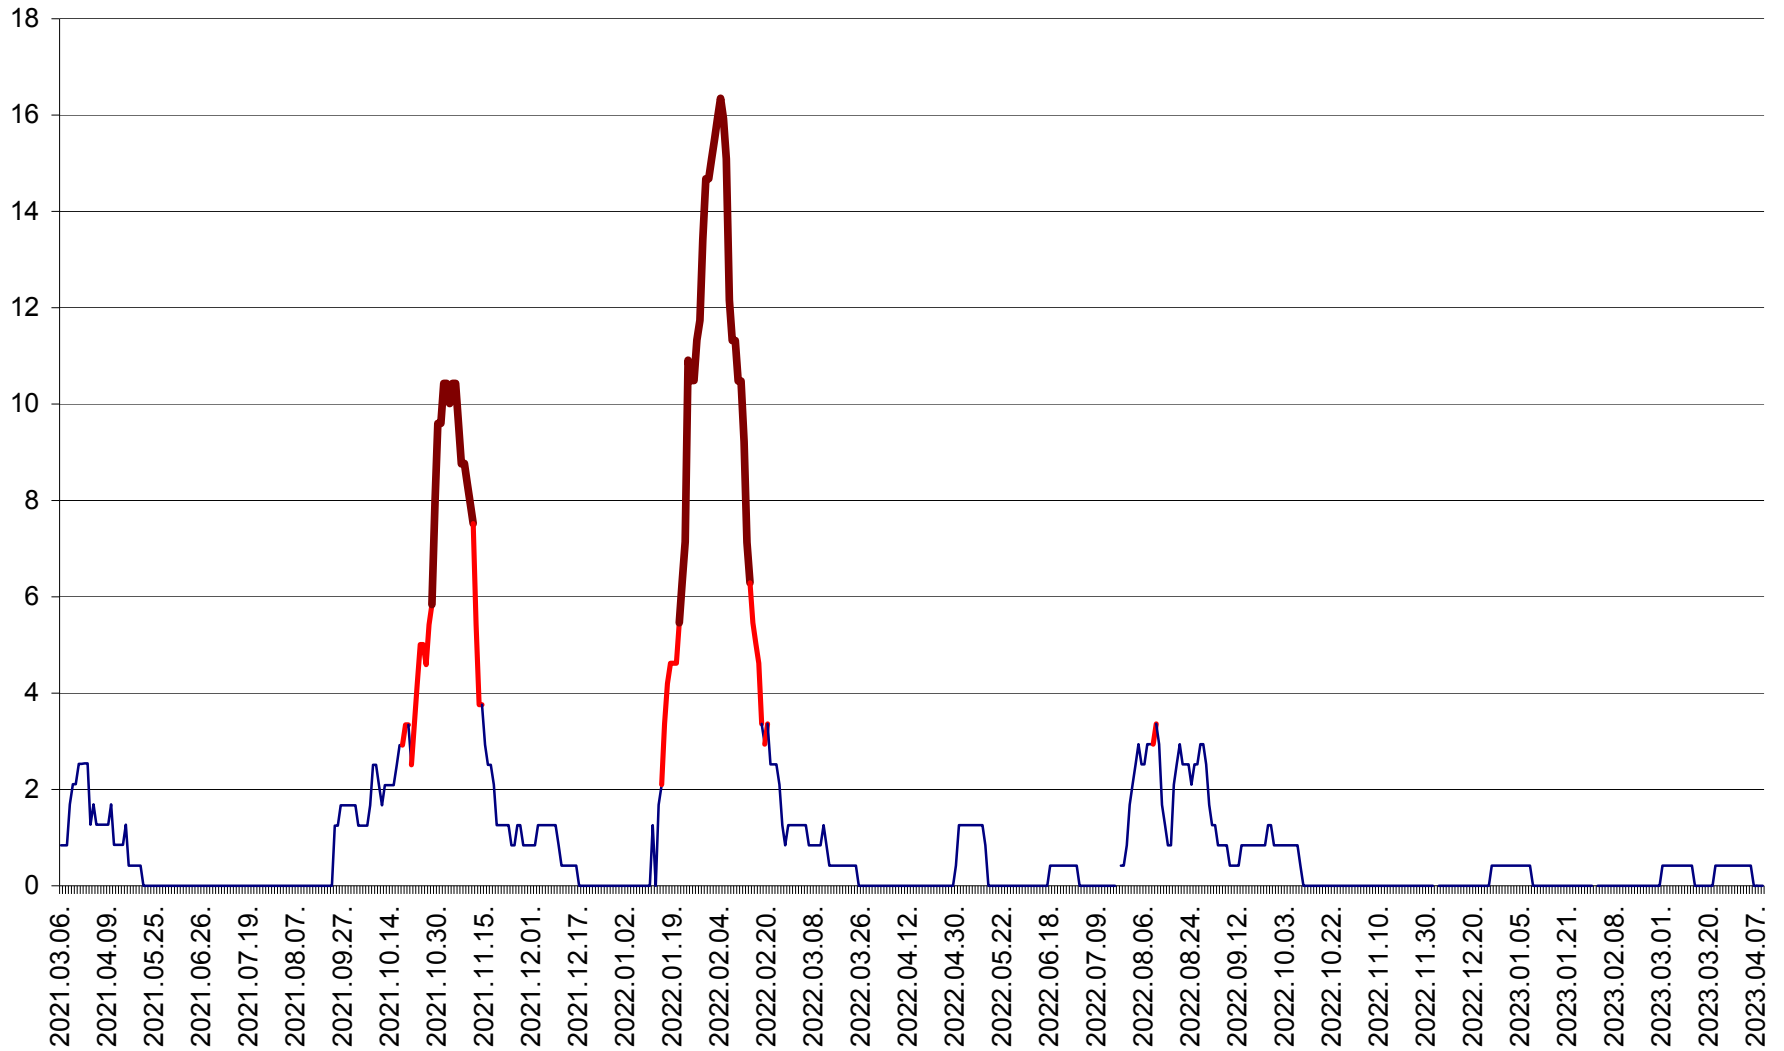

FELICENI - Evolutia incidentei cumulate pe 14 zile la % de locuitori  
2021.03.07. - 2023.04.09.

FRUMOASA - Evolutia incidentei cumulate pe 14 zile la ‰ de locuitori  
2021.03.07. - 2023.04.09.

GĂLĂUȚAȘ - Evoluția incidenței cumulate pe 14 zile la ‰ de locuitori  
2021.03.07. - 2023.04.09.

MUNICIPIUL GHEORGHENI - Evolutia incidentei cumulate pe 14 zile la % de locuitori  
2021.03.07. - 2023.04.09.

JOSENI - Evolutia incidentei cumulate pe 14 zile la ‰ de locuitori  
2021.03.07. - 2023.04.09.

LĂZAREA - Evolutia incidentei cumulate pe 14 zile la % de locuitori  
2021.03.07. - 2023.04.09.

LELICENI - Evolutia incidentei cumulate pe 14 zile la ‰ de locuitori  
2021.03.07. - 2023.04.09.

LUETA - Evolutia incidentei cumulate pe 14 zile la ‰ de locuitori  
2021.03.07. - 2023.04.09.

LUNCA DE JOS - Evolutia incidentei cumulate pe 14 zile la ‰ de locuitori  
2021.03.07. - 2023.04.09.

LUNCA DE SUS - Evolutia incidentei cumulate pe 14 zile la ‰ de locuitori  
2021.03.07. - 2023.04.09.