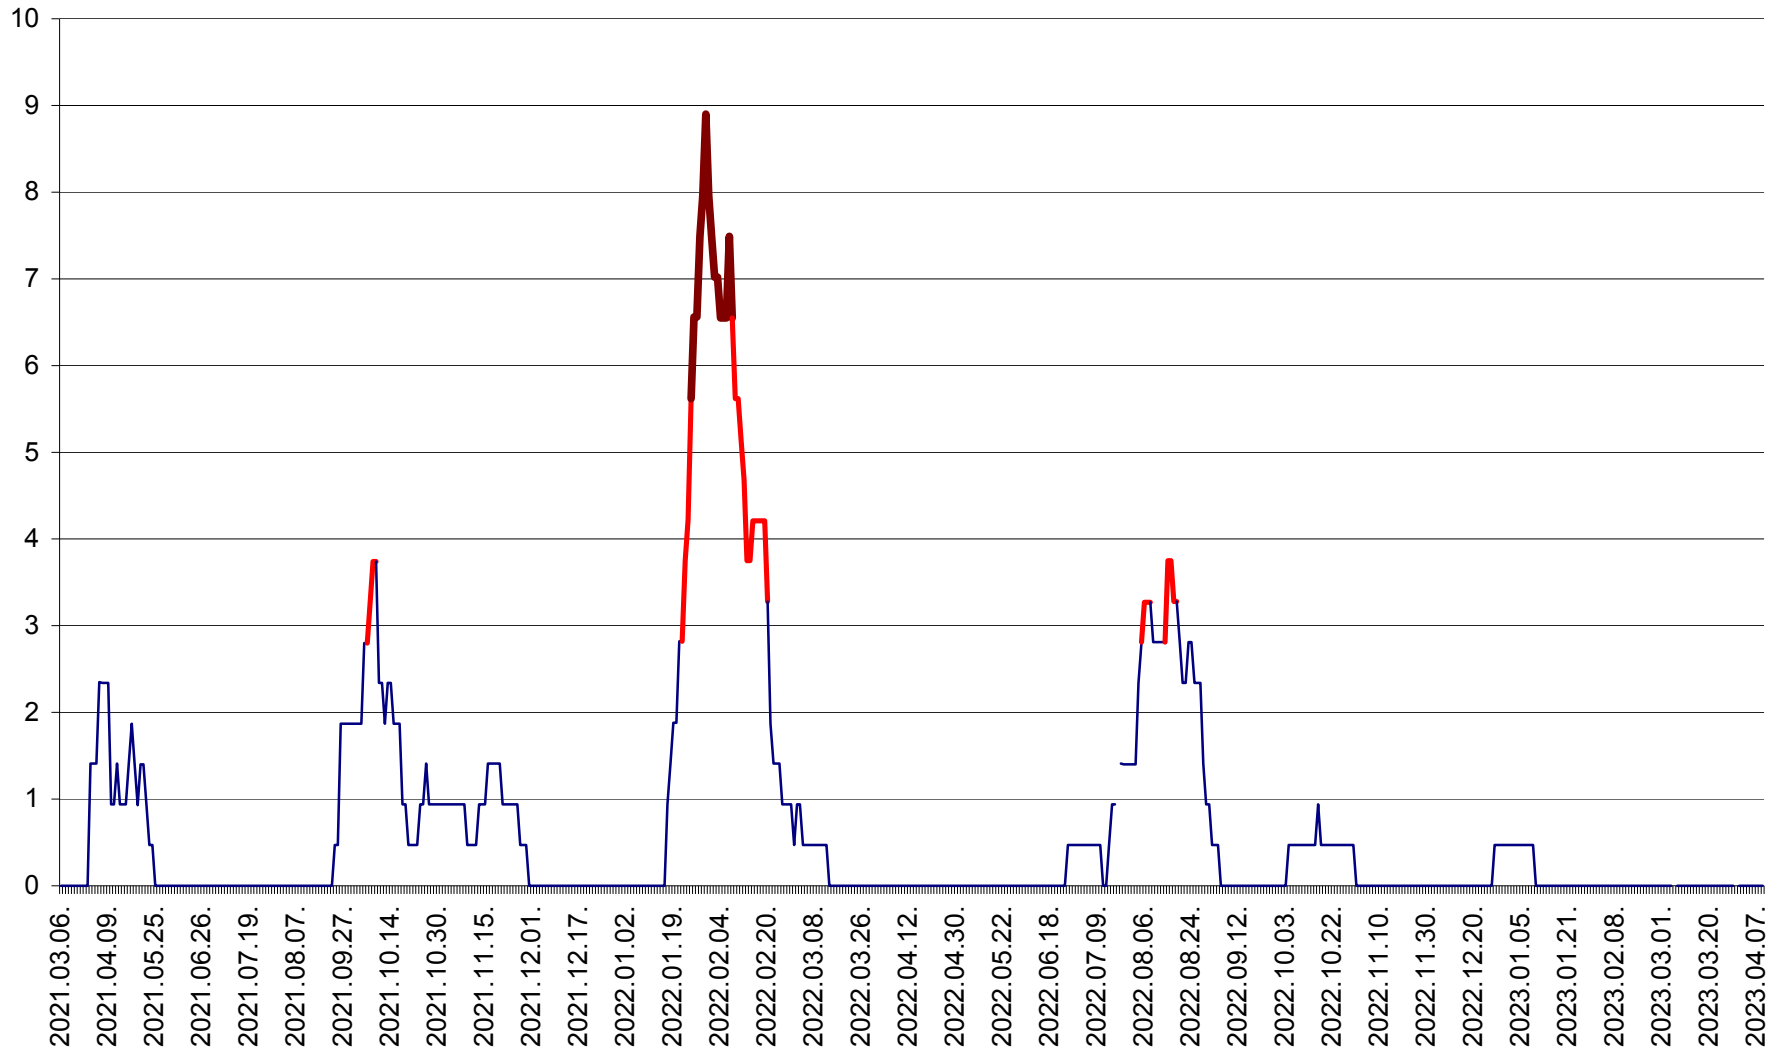

SECUIENI - Evolutia incidentei cumulate pe 14 zile la ‰ de locuitori
2021.03.07. - 2023.04.09.