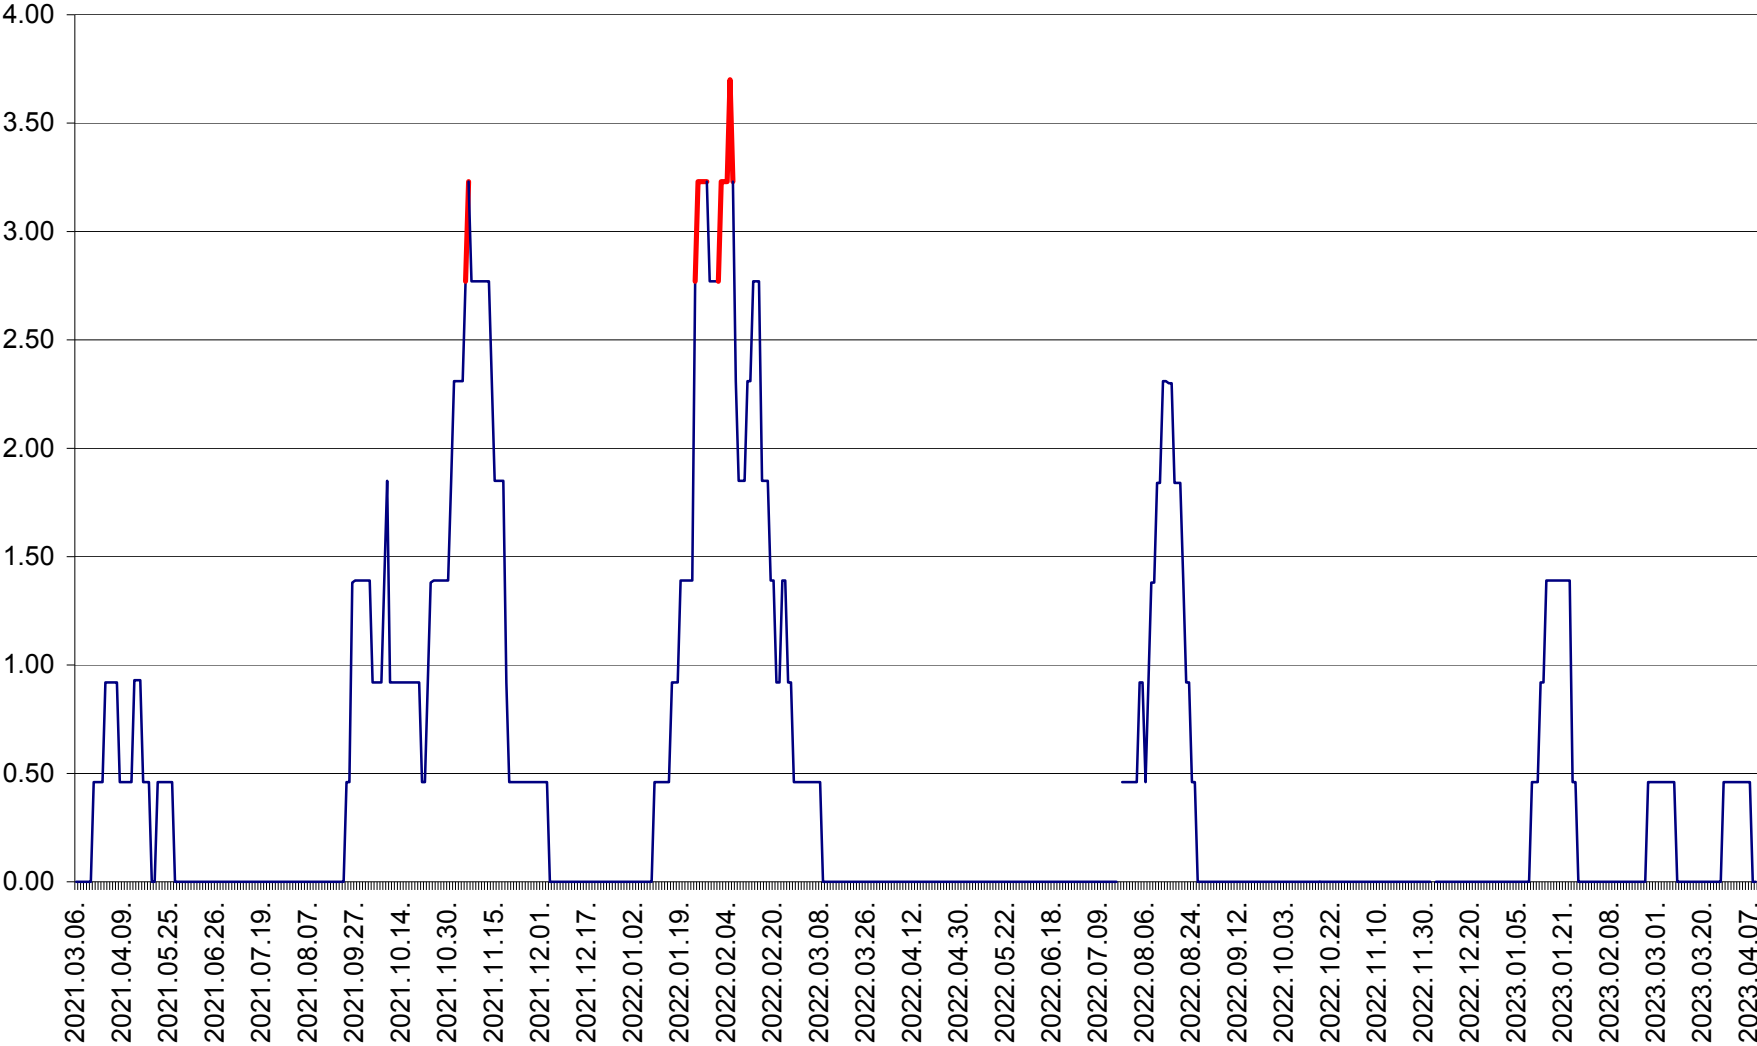

ATID - Evolutia incidentei cumulate pe 14 zile la ‰ de locuitori  
2021.03.07. - 2023.04.09.

AVRĂMEȘTI - Evolutia incidentei cumulate pe 14 zile la ‰ de locuitori  
2021.03.07. - 2023.04.09.

ORAȘ BĂILE TUȘNAD - Evoluția incidenței cumulate pe 14 zile la ‰ de locuitori  
2021.03.07. - 2023.04.09.

ORAȘ BĂLAN - Evoluția incidenței cumulate pe 14 zile la ‰ de locuitori  
2021.03.07. - 2023.04.09.

BILBOR - Evolutia incidentei cumulate pe 14 zile la ‰ de locuitori  
2021.03.07. - 2023.04.09.

ORAȘ BORSEC - Evolutia incidentei cumulate pe 14 zile la ‰ de locuitori  
2021.03.07. - 2023.04.09.

BRĂDEȘTI - Evolutia incidentei cumulate pe 14 zile la ‰ de locuitori  
2021.03.07. - 2023.04.09.

CĂPÂLNIȚA - Evoluția incidenței cumulate pe 14 zile la ‰ de locuitori  
2021.03.07. - 2023.04.09.

CÂRȚA - Evolutia incidentei cumulate pe 14 zile la ‰ de locuitori  
2021.03.07. - 2023.04.09.