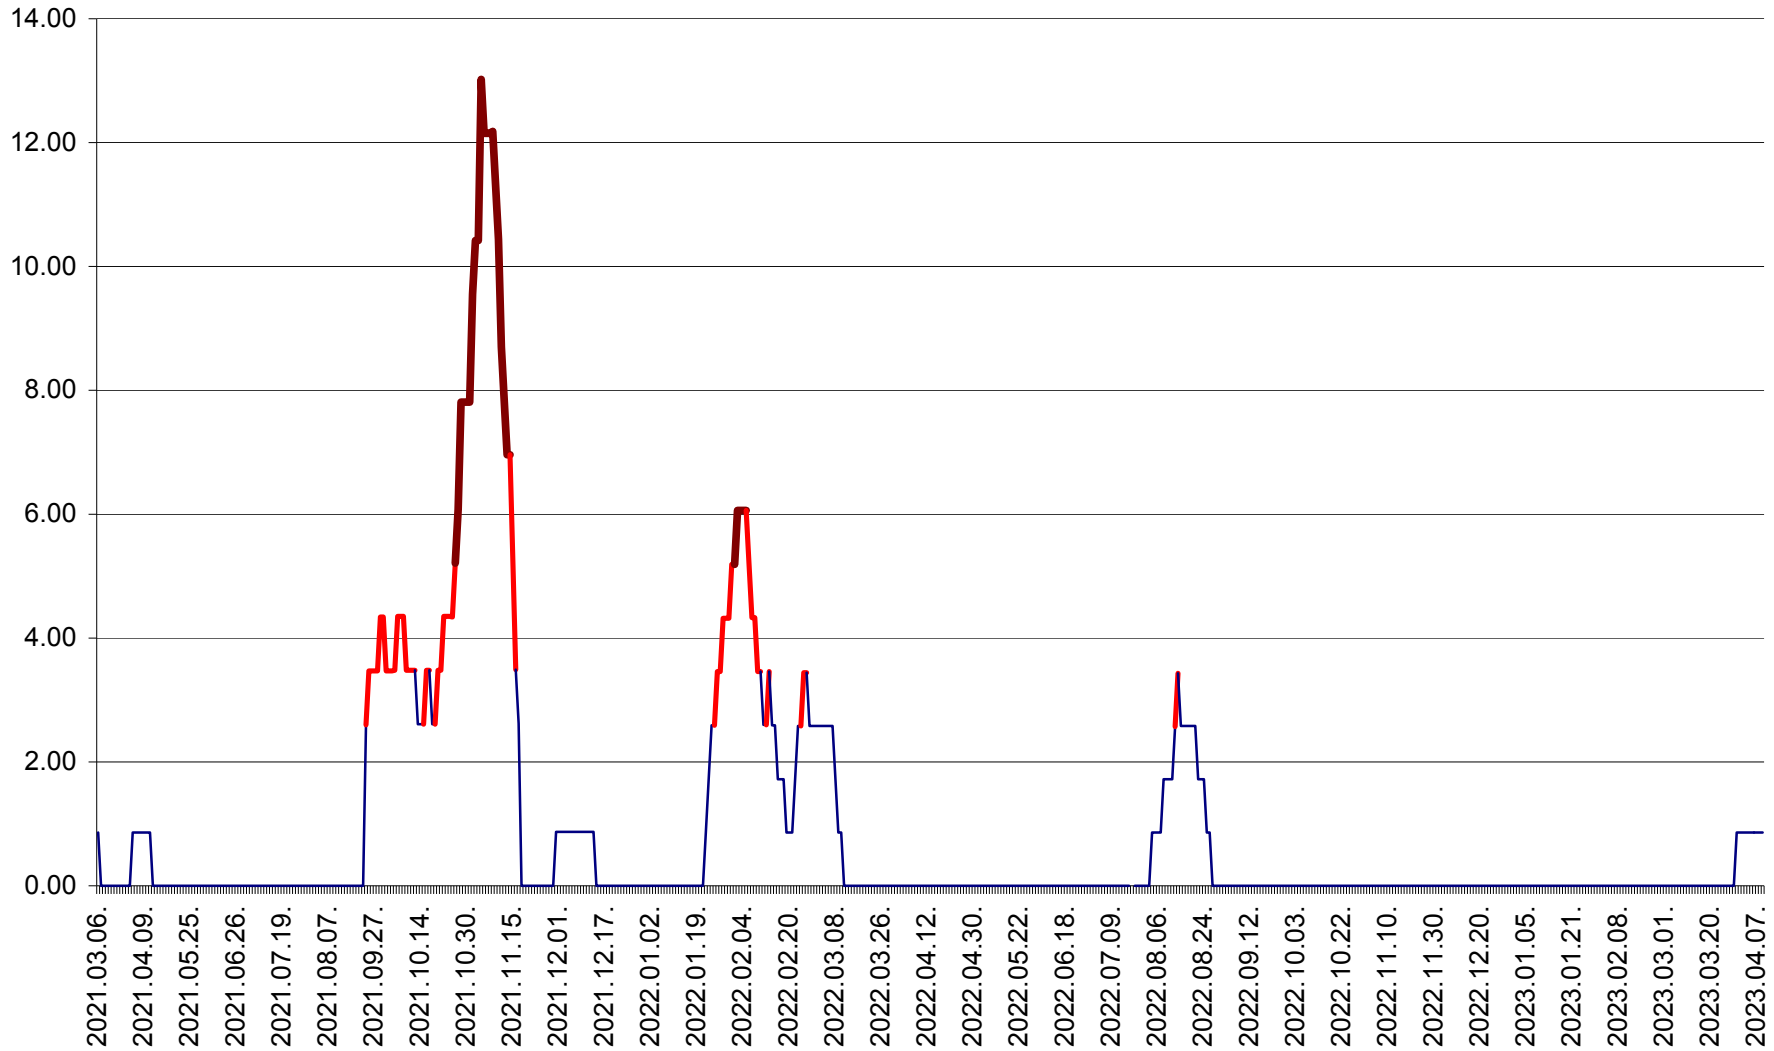

VĂRȘAG - Evolutia incidentei cumulate pe 14 zile la ‰ de locuitori
2021.03.07. - 2023.04.09.