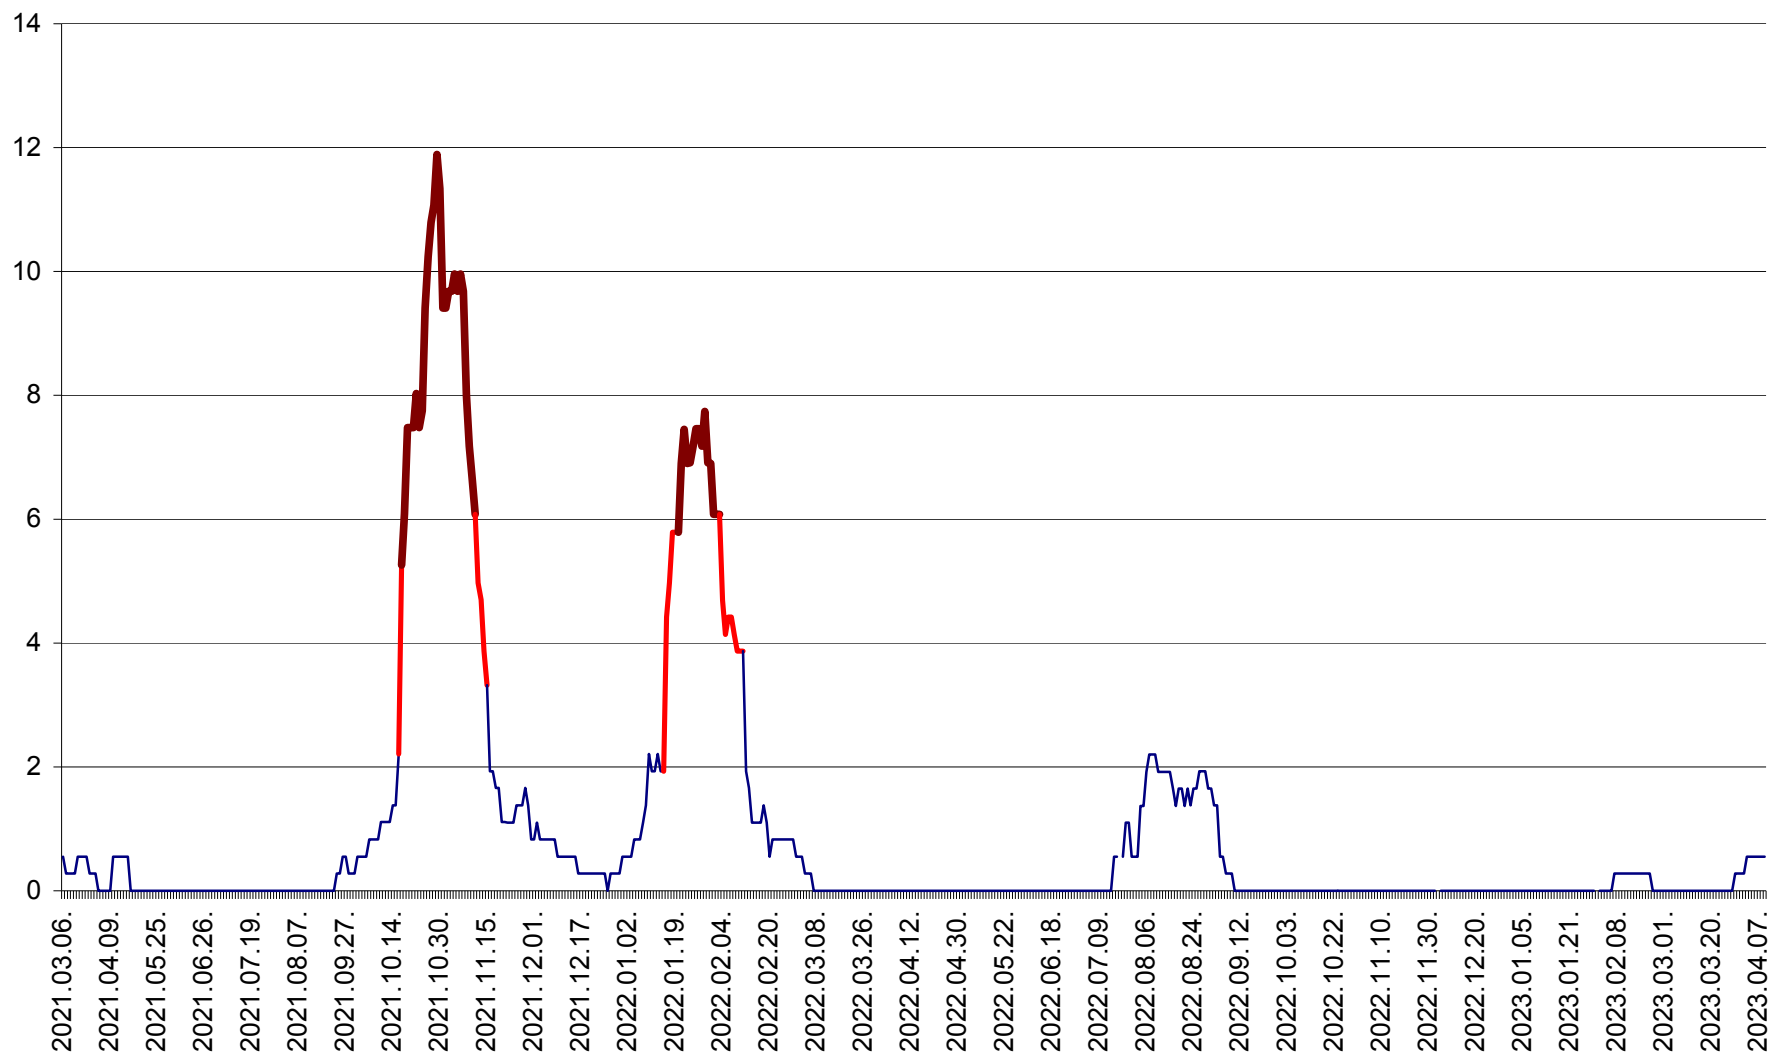

MUNICIPIUL GHEORGHENI - Evolutia incidentei cumulate pe 14 zile la % de locuitori  
2021.03.07. - 2023.04.09.

JOSENI - Evolutia incidentei cumulate pe 14 zile la ‰ de locuitori  
2021.03.07. - 2023.04.09.

LĂZAREA - Evolutia incidentei cumulate pe 14 zile la % de locuitori  
2021.03.07. - 2023.04.09.

LELICENI - Evolutia incidentei cumulate pe 14 zile la ‰ de locuitori  
2021.03.07. - 2023.04.09.

LUETA - Evolutia incidentei cumulate pe 14 zile la ‰ de locuitori  
2021.03.07. - 2023.04.09.

LUNCA DE JOS - Evolutia incidentei cumulate pe 14 zile la ‰ de locuitori  
2021.03.07. - 2023.04.09.

LUNCA DE SUS - Evolutia incidentei cumulate pe 14 zile la ‰ de locuitori  
2021.03.07. - 2023.04.09.