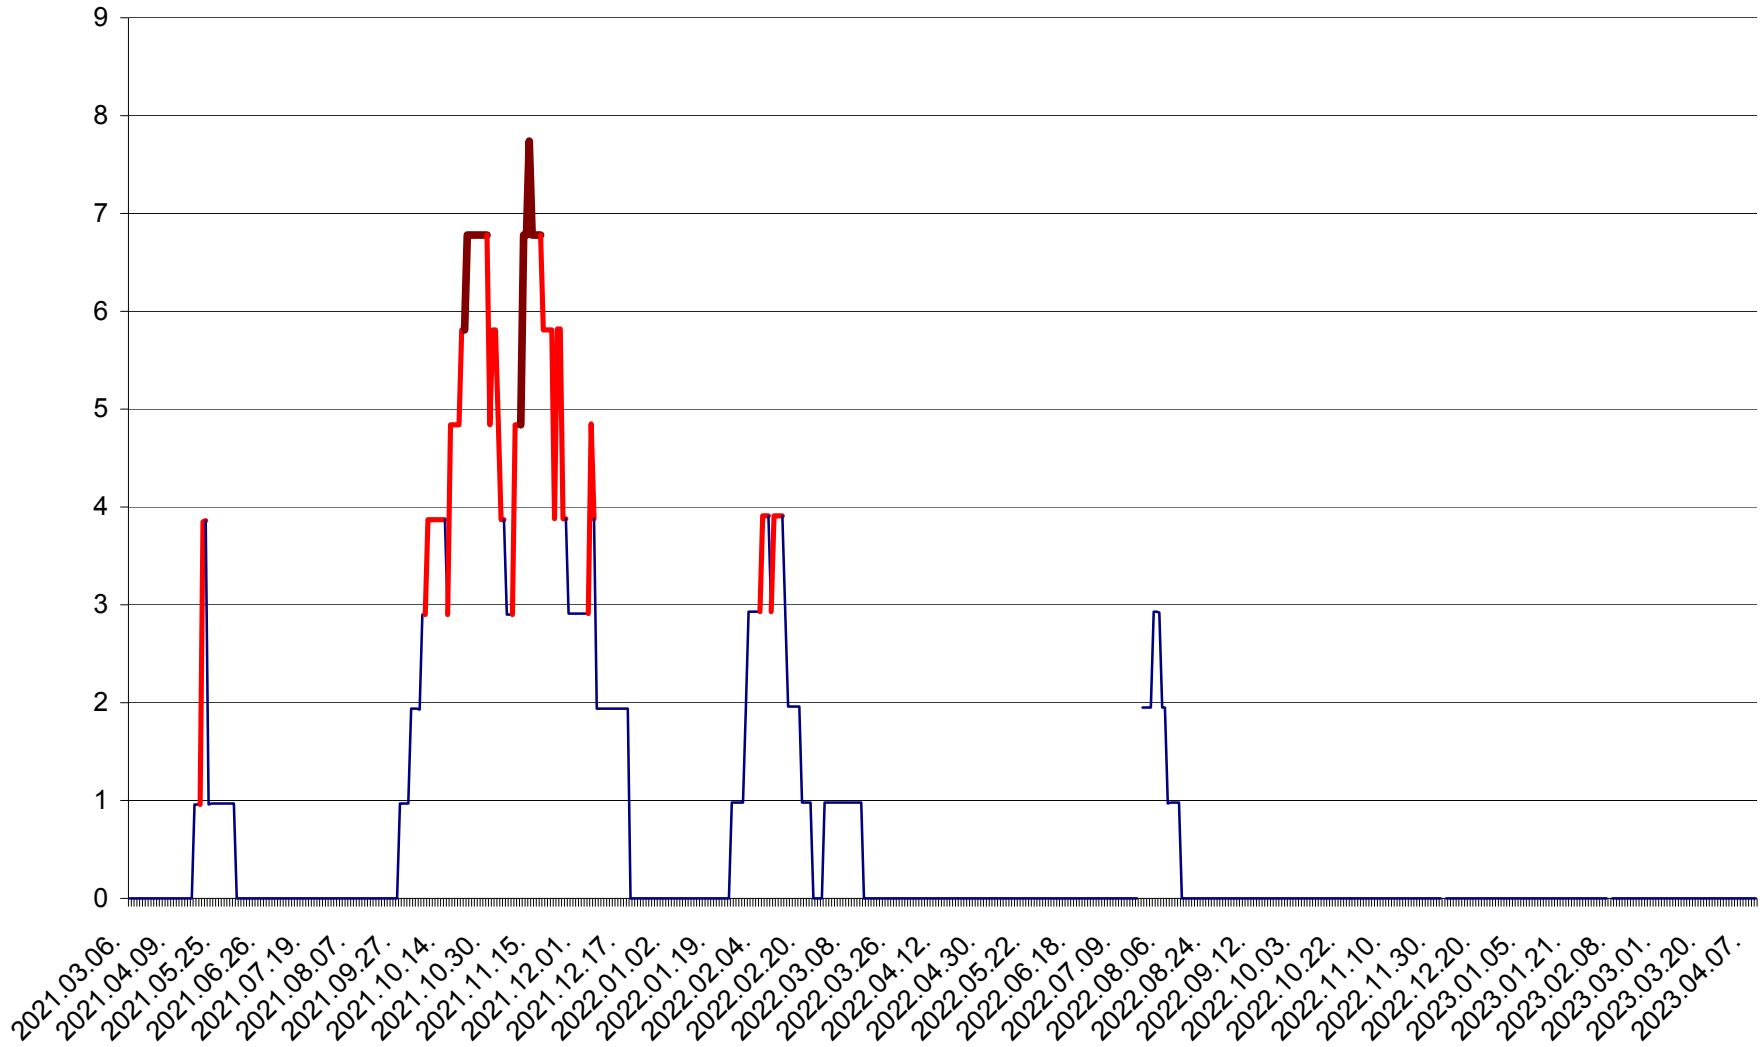

ORAȘ BĂLAN - Evoluția incidenței cumulate pe 14 zile la ‰ de locuitori  
2021.03.07. - 2023.04.09.

BILBOR - Evolutia incidentei cumulate pe 14 zile la ‰ de locuitori  
2021.03.07. - 2023.04.09.

ORAȘ BORSEC - Evolutia incidentei cumulate pe 14 zile la ‰ de locuitori  
2021.03.07. - 2023.04.09.

CORBU - Evolutia incidentei cumulate pe 14 zile la ‰ de locuitori  
2021.03.07. - 2023.04.09.

CORUND - Evolutia incidentei cumulate pe 14 zile la ‰ de locuitori  
2021.03.07. - 2023.04.09.

COZMENI - Evolutia incidentei cumulate pe 14 zile la ‰ de locuitori  
2021.03.07. - 2023.04.09.

ORAȘ CRISTURU SECUIESC - Evolutia incidentei cumulate pe 14 zile la ‰ de locuitori  
2021.03.07. - 2023.04.09.

DĂNEȘTI - Evolutia incidentei cumulate pe 14 zile la ‰ de locuitori  
2021.03.07. - 2023.04.09.

DÂRJIU - Evolutia incidentei cumulate pe 14 zile la ‰ de locuitori  
2021.03.07. - 2023.04.09.

DEALU - Evolutia incidentei cumulate pe 14 zile la ‰ de locuitori  
2021.03.07. - 2023.04.09.

DITRĂU - Evolutia incidentei cumulate pe 14 zile la ‰ de locuitori  
2021.03.07. - 2023.04.09.