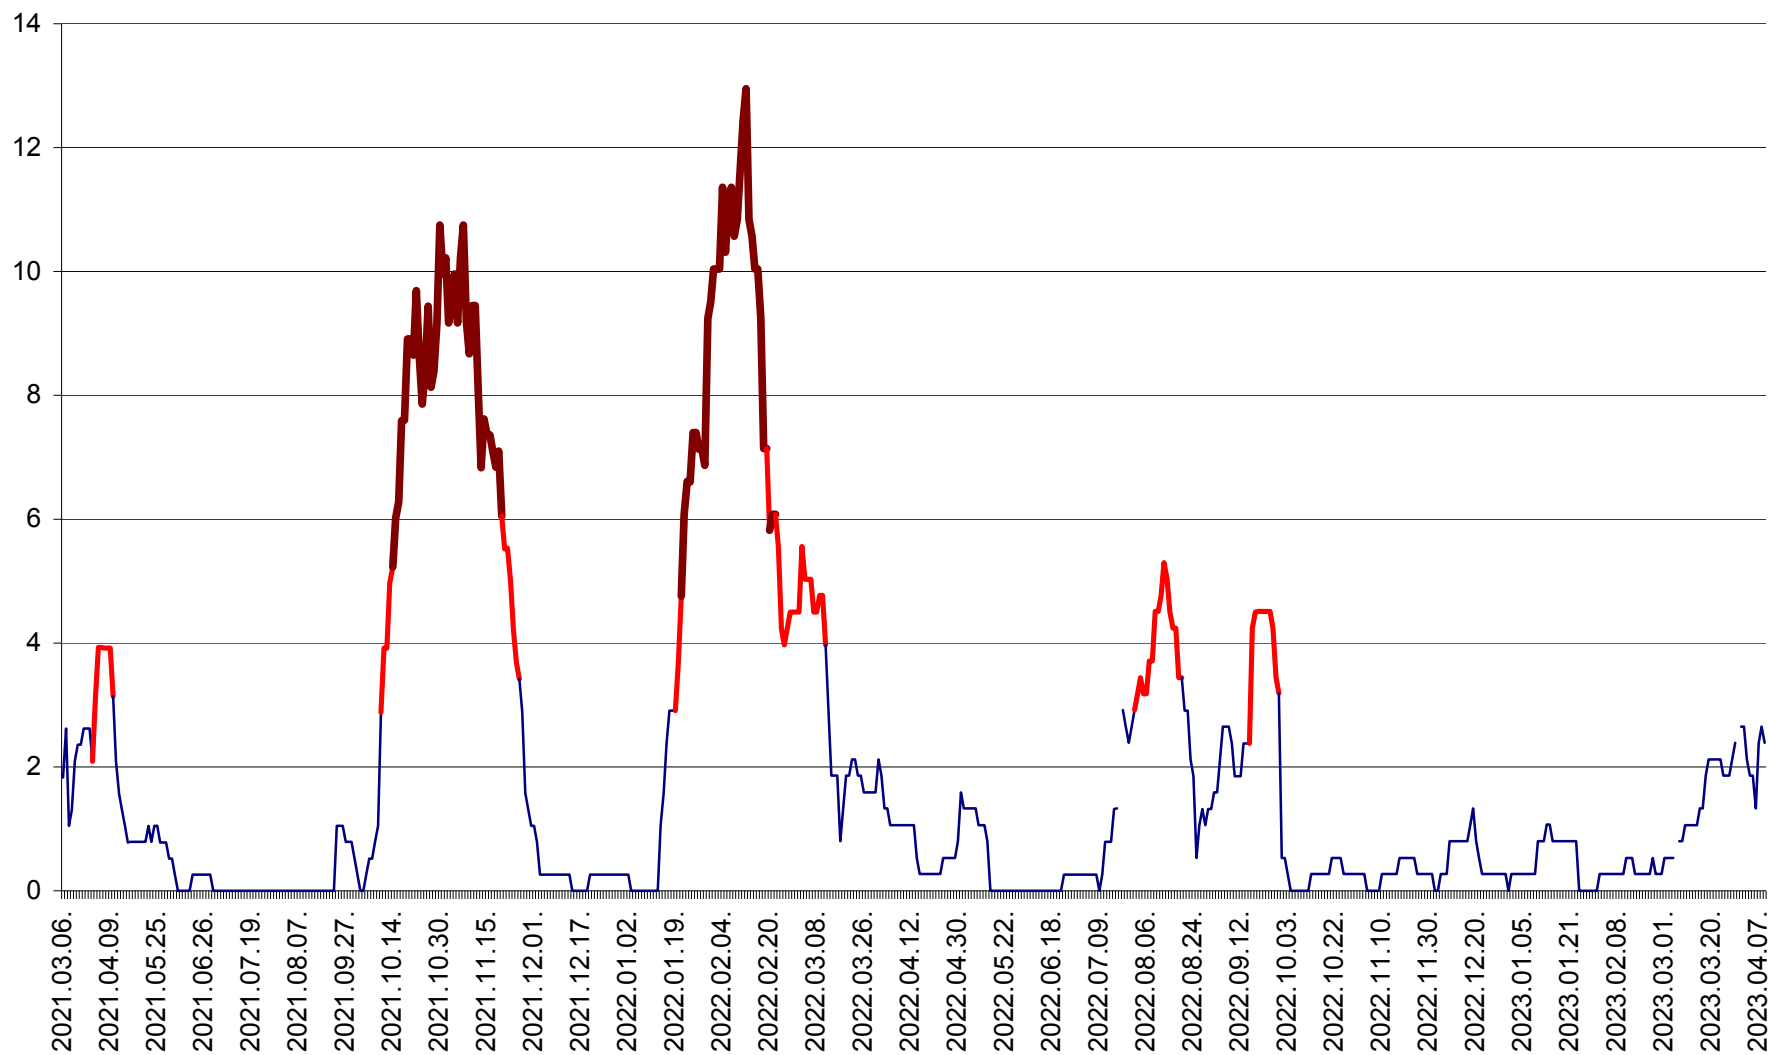

SATU MARE - Evolutia incidentei cumulate pe 14 zile la ‰ de locuitori
2021.03.07. - 2023.04.09.