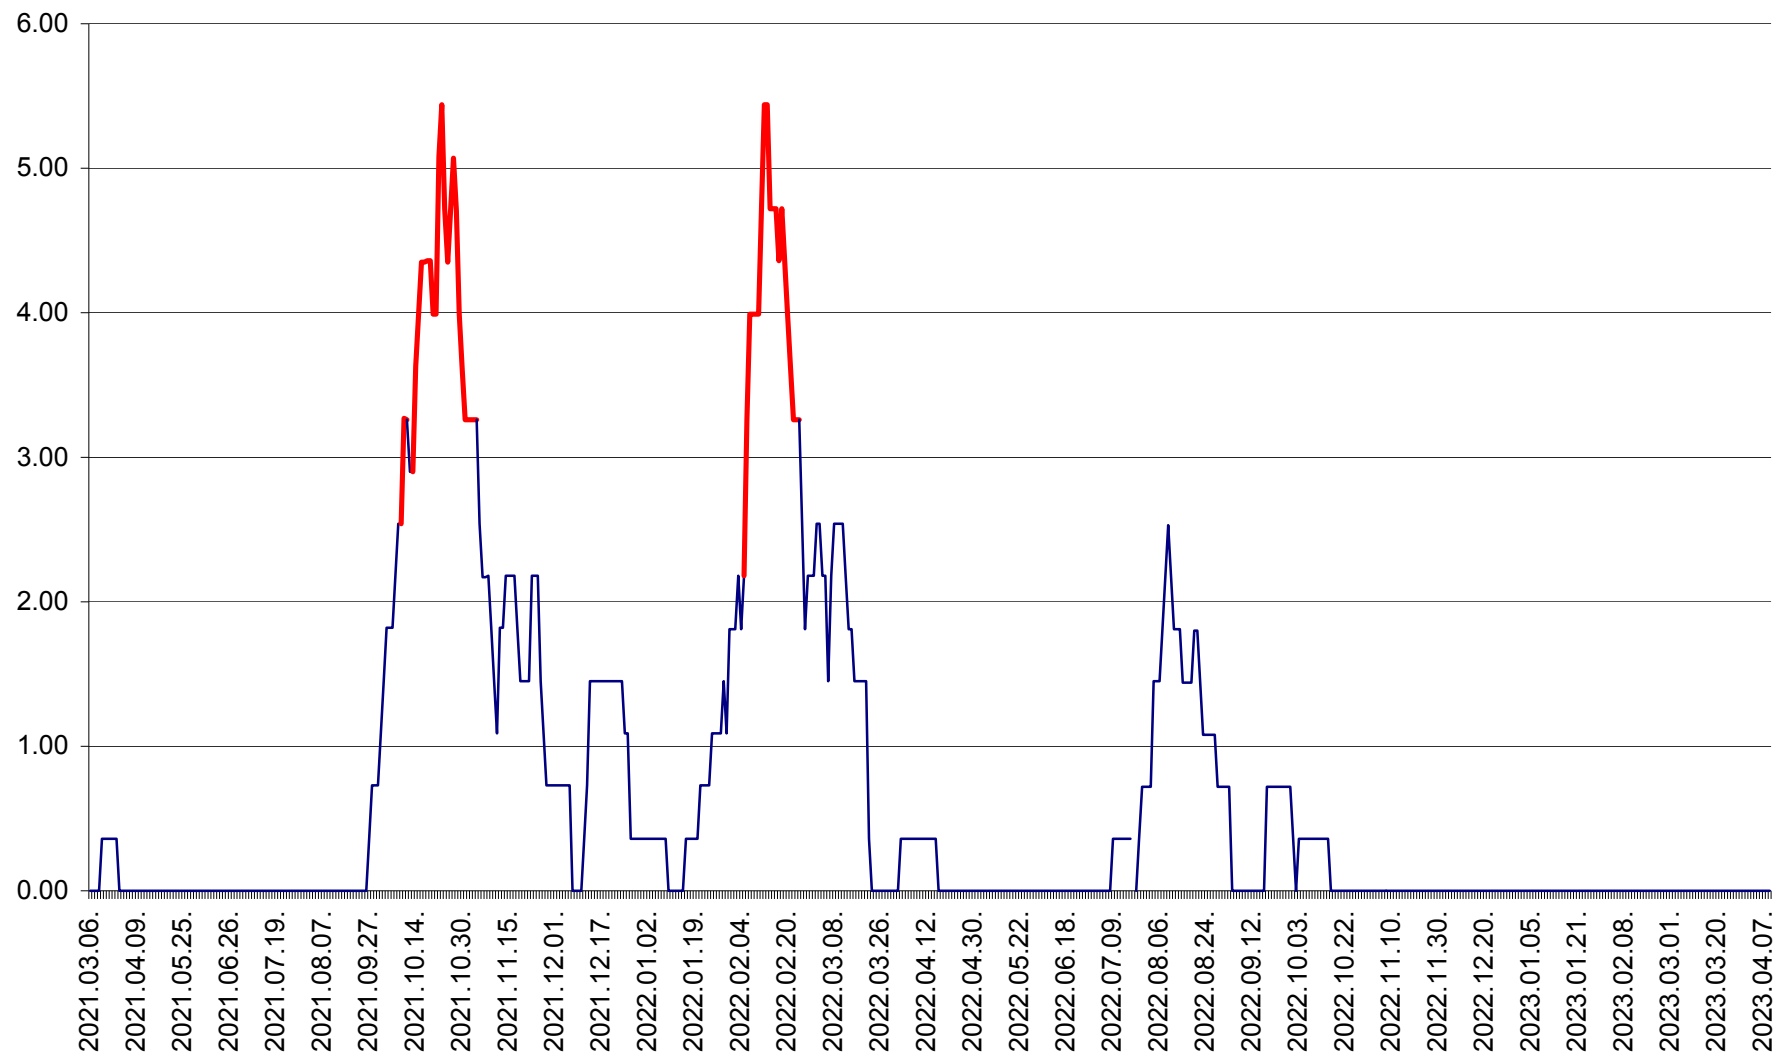

ATID - Evolutia incidentei cumulate pe 14 zile la ‰ de locuitori  
2021.03.07. - 2023.04.09.

AVRĂMEȘTI - Evolutia incidentei cumulate pe 14 zile la ‰ de locuitori  
2021.03.07. - 2023.04.09.

ORAȘ BĂILE TUȘNAD - Evoluția incidenței cumulate pe 14 zile la ‰ de locuitori  
2021.03.07. - 2023.04.09.

ORAȘ BĂLAN - Evoluția incidenței cumulate pe 14 zile la ‰ de locuitori  
2021.03.07. - 2023.04.09.

BILBOR - Evolutia incidentei cumulate pe 14 zile la ‰ de locuitori  
2021.03.07. - 2023.04.09.

ORAȘ BORSEC - Evolutia incidentei cumulate pe 14 zile la ‰ de locuitori  
2021.03.07. - 2023.04.09.

BRĂDEȘTI - Evolutia incidentei cumulate pe 14 zile la ‰ de locuitori  
2021.03.07. - 2023.04.09.

CĂPÂLNIȚA - Evoluția incidenței cumulate pe 14 zile la ‰ de locuitori  
2021.03.07. - 2023.04.09.

CÂRȚA - Evolutia incidentei cumulate pe 14 zile la ‰ de locuitori  
2021.03.07. - 2023.04.09.