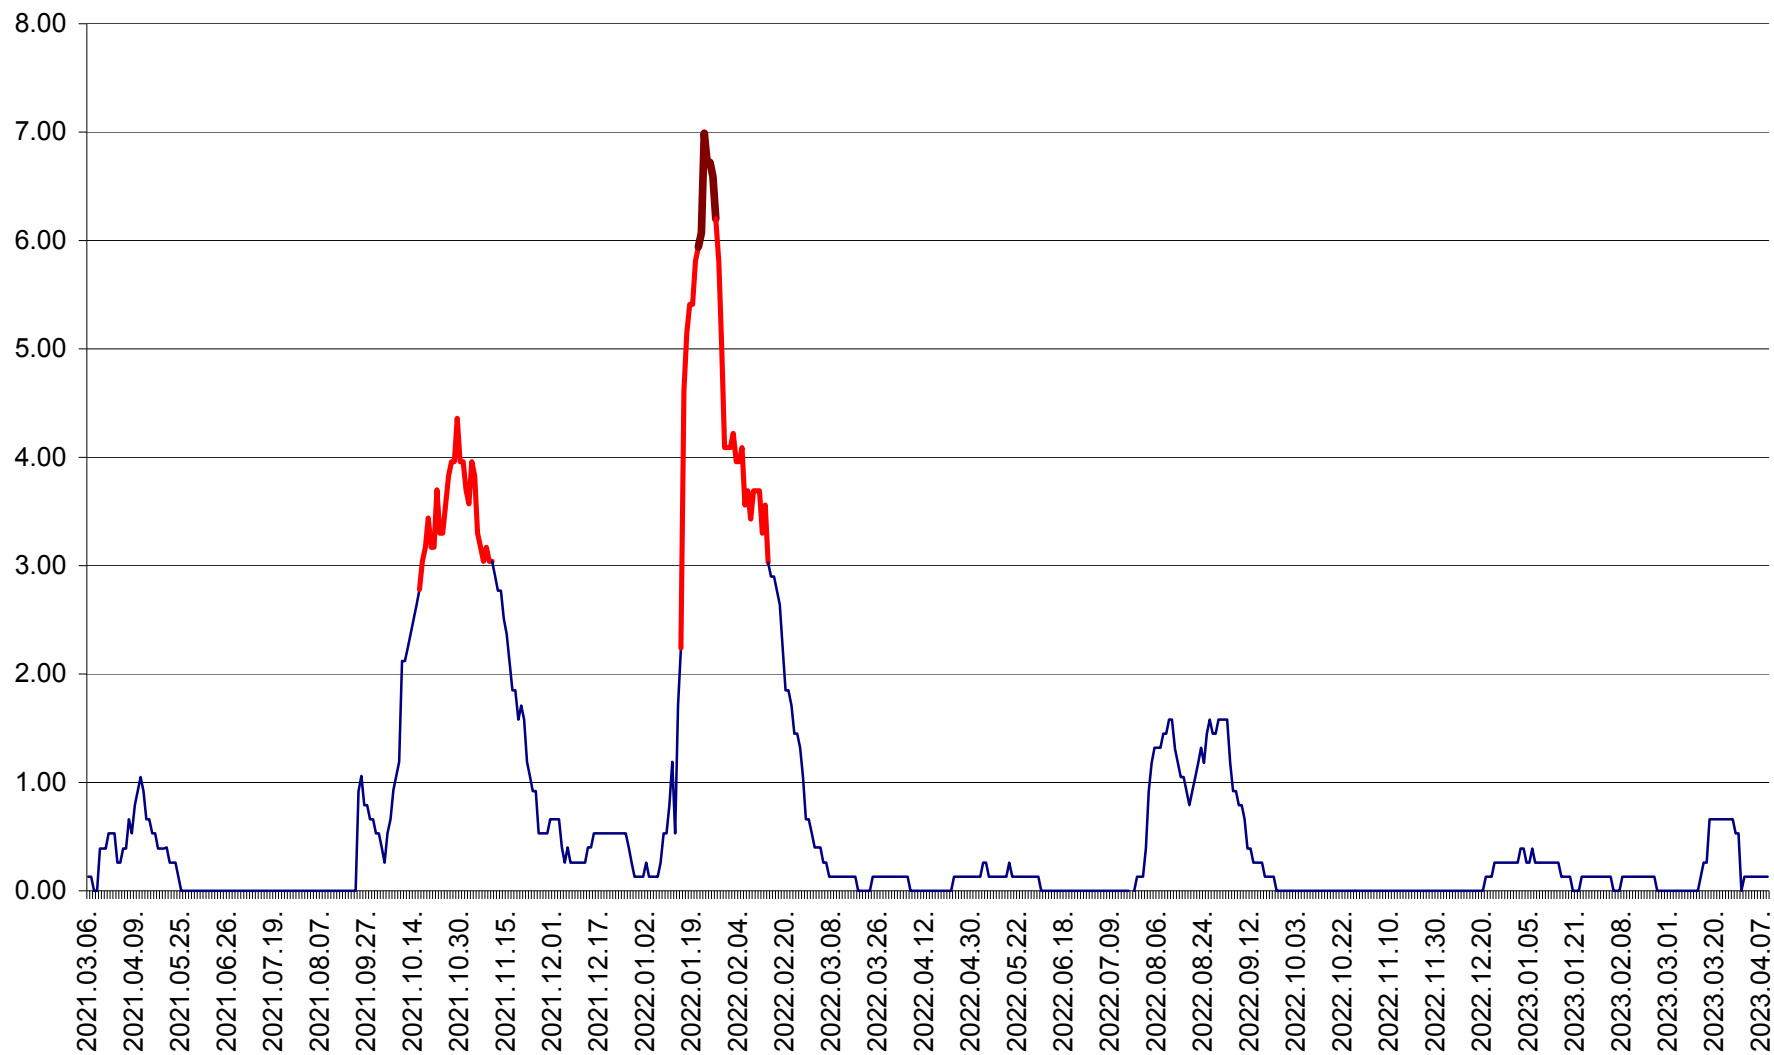

VOȘLĂBENI - Evolutia incidentei cumulate pe 14 zile la ‰ de locuitori
2021.03.07. - 2023.04.09.