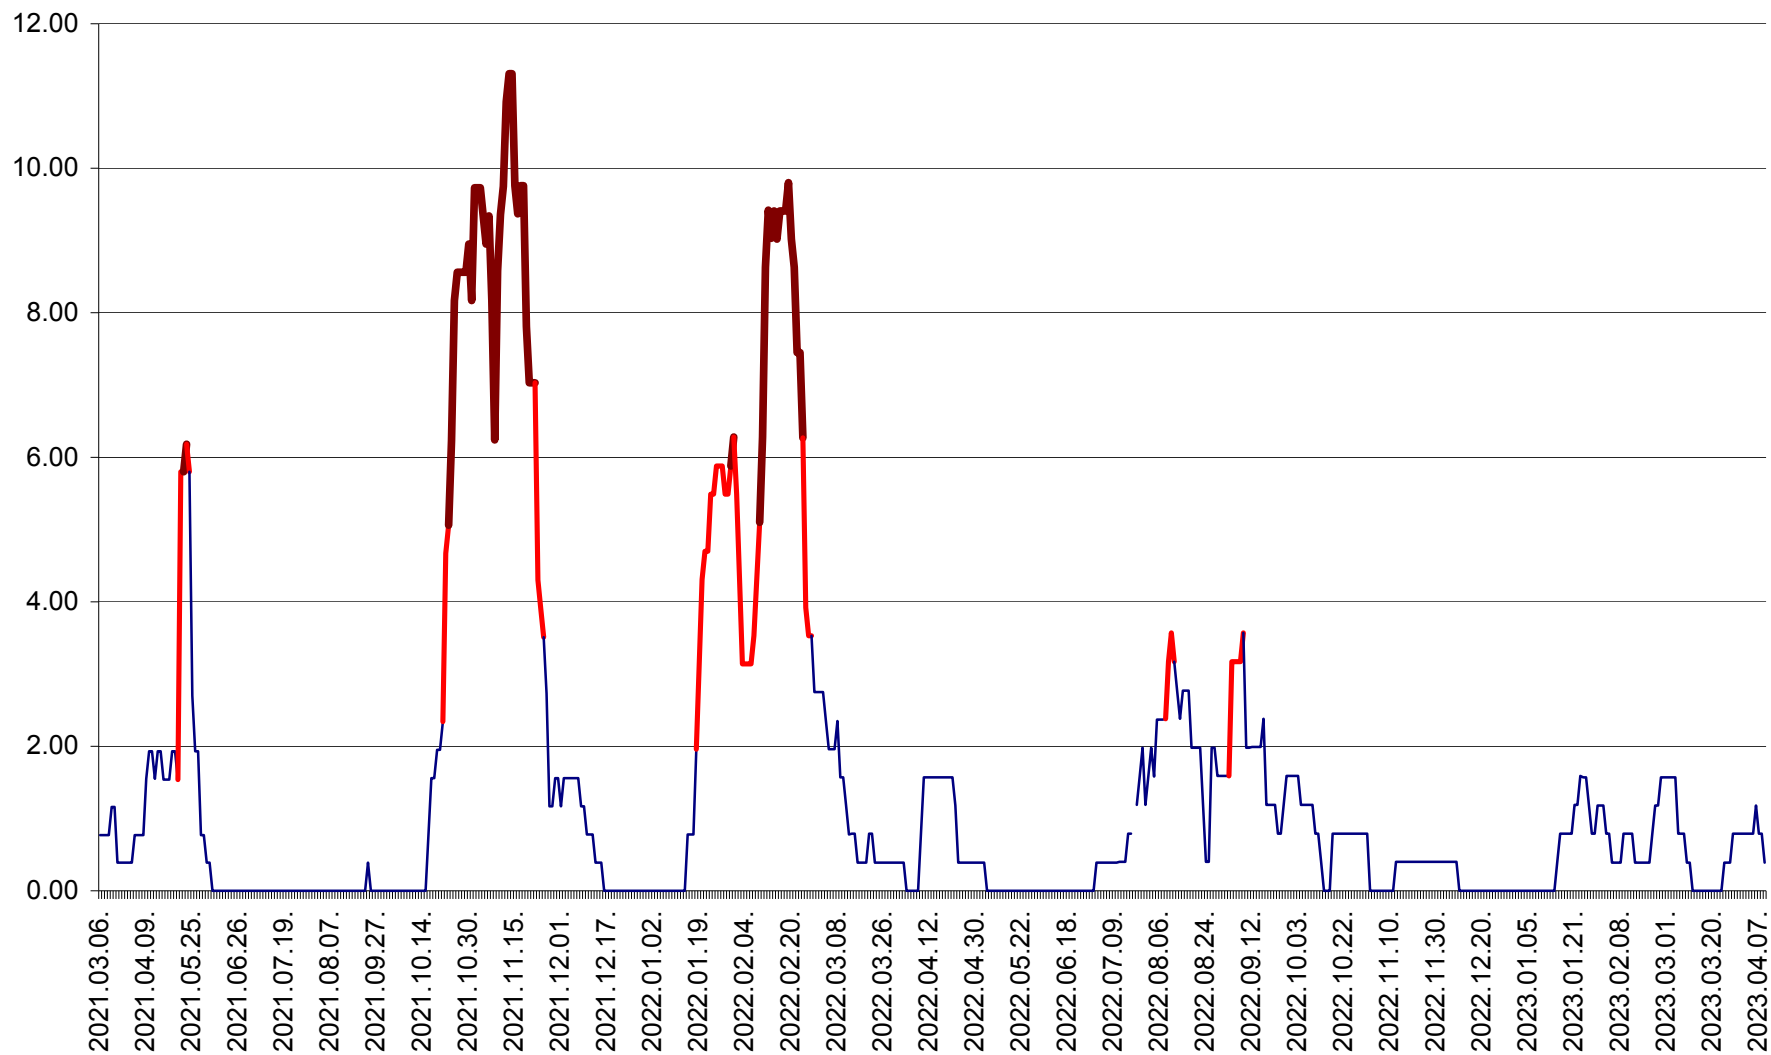

ATID - Evolutia incidentei cumulate pe 14 zile la ‰ de locuitori  
2021.03.07. - 2023.04.09.

AVRĂMEȘTI - Evolutia incidentei cumulate pe 14 zile la ‰ de locuitori  
2021.03.07. - 2023.04.09.

ORAȘ BĂILE TUȘNAD - Evoluția incidenței cumulate pe 14 zile la ‰ de locuitori  
2021.03.07. - 2023.04.09.

ORAȘ BĂLAN - Evoluția incidenței cumulate pe 14 zile la ‰ de locuitori  
2021.03.07. - 2023.04.09.

BILBOR - Evolutia incidentei cumulate pe 14 zile la ‰ de locuitori  
2021.03.07. - 2023.04.09.

ORAȘ BORSEC - Evolutia incidentei cumulate pe 14 zile la ‰ de locuitori  
2021.03.07. - 2023.04.09.

BRĂDEȘTI - Evolutia incidentei cumulate pe 14 zile la ‰ de locuitori  
2021.03.07. - 2023.04.09.

CĂPÂLNIȚA - Evoluția incidenței cumulate pe 14 zile la ‰ de locuitori  
2021.03.07. - 2023.04.09.

CÂRȚA - Evolutia incidentei cumulate pe 14 zile la ‰ de locuitori  
2021.03.07. - 2023.04.09.