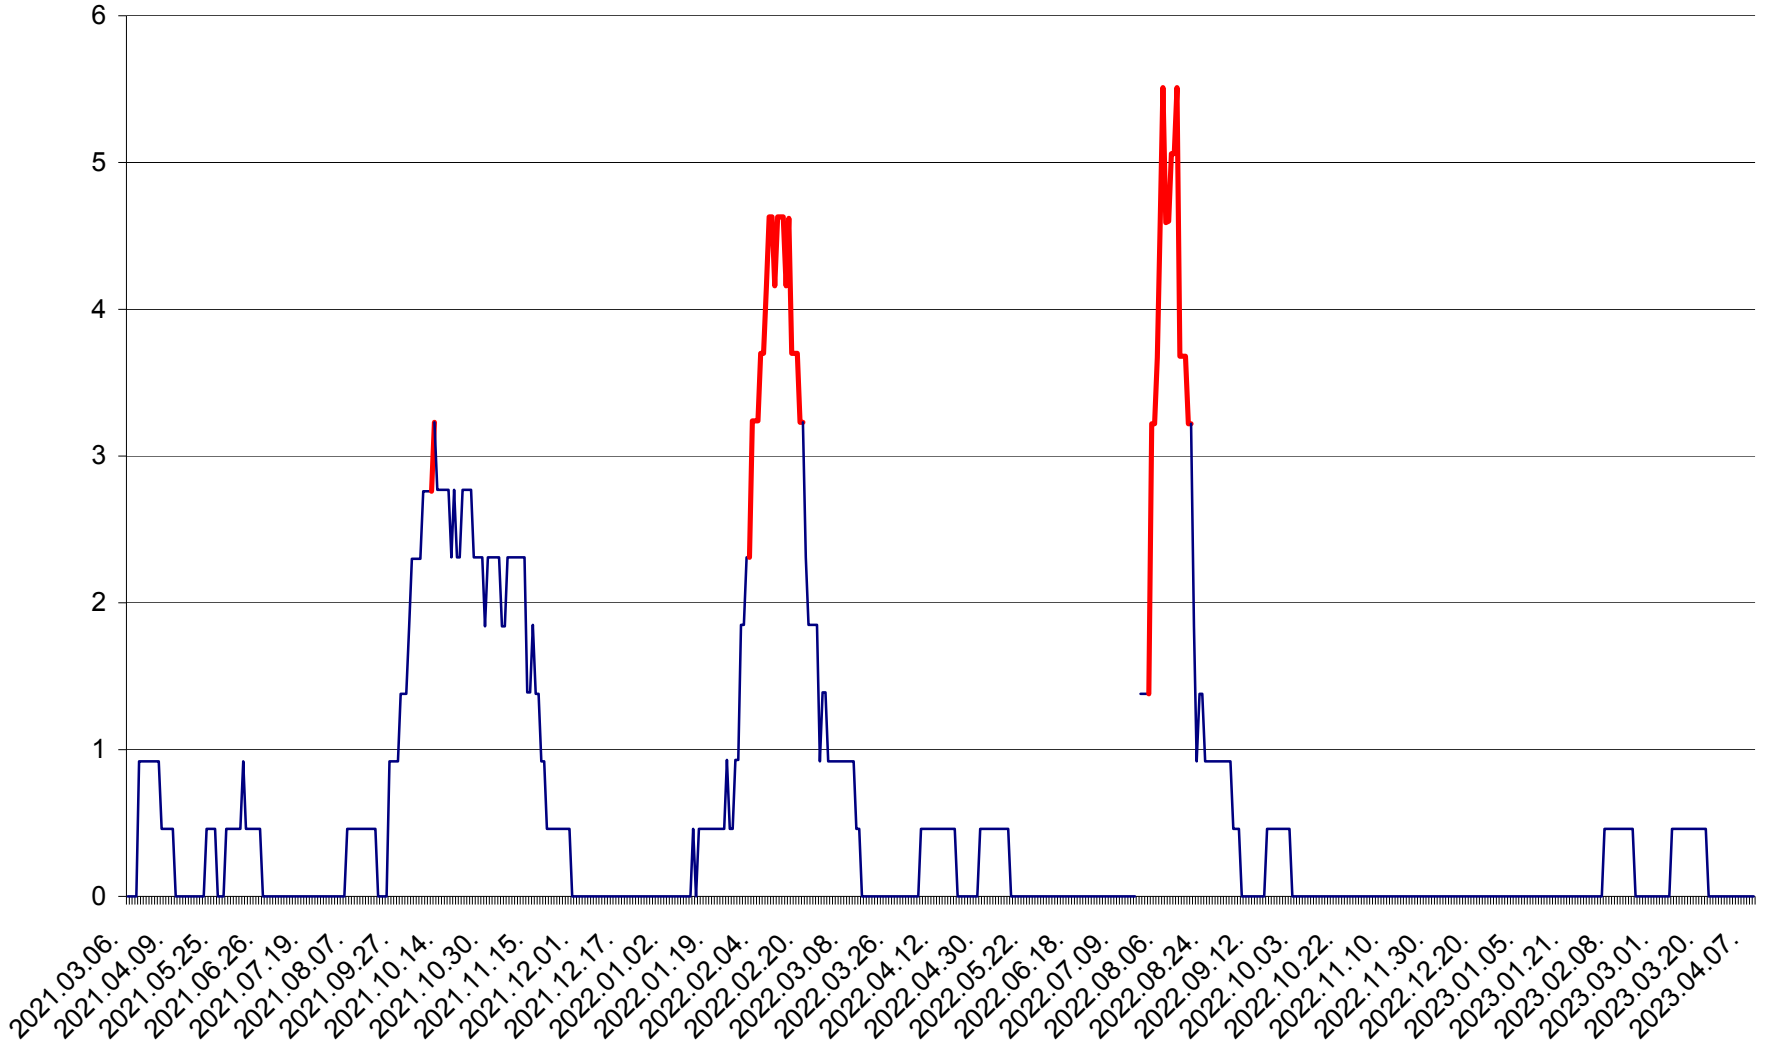

ULIEȘ - Evoluția incidentei cumulate pe 14 zile la ‰ de locuitori
2021.03.07. - 2023.04.09.