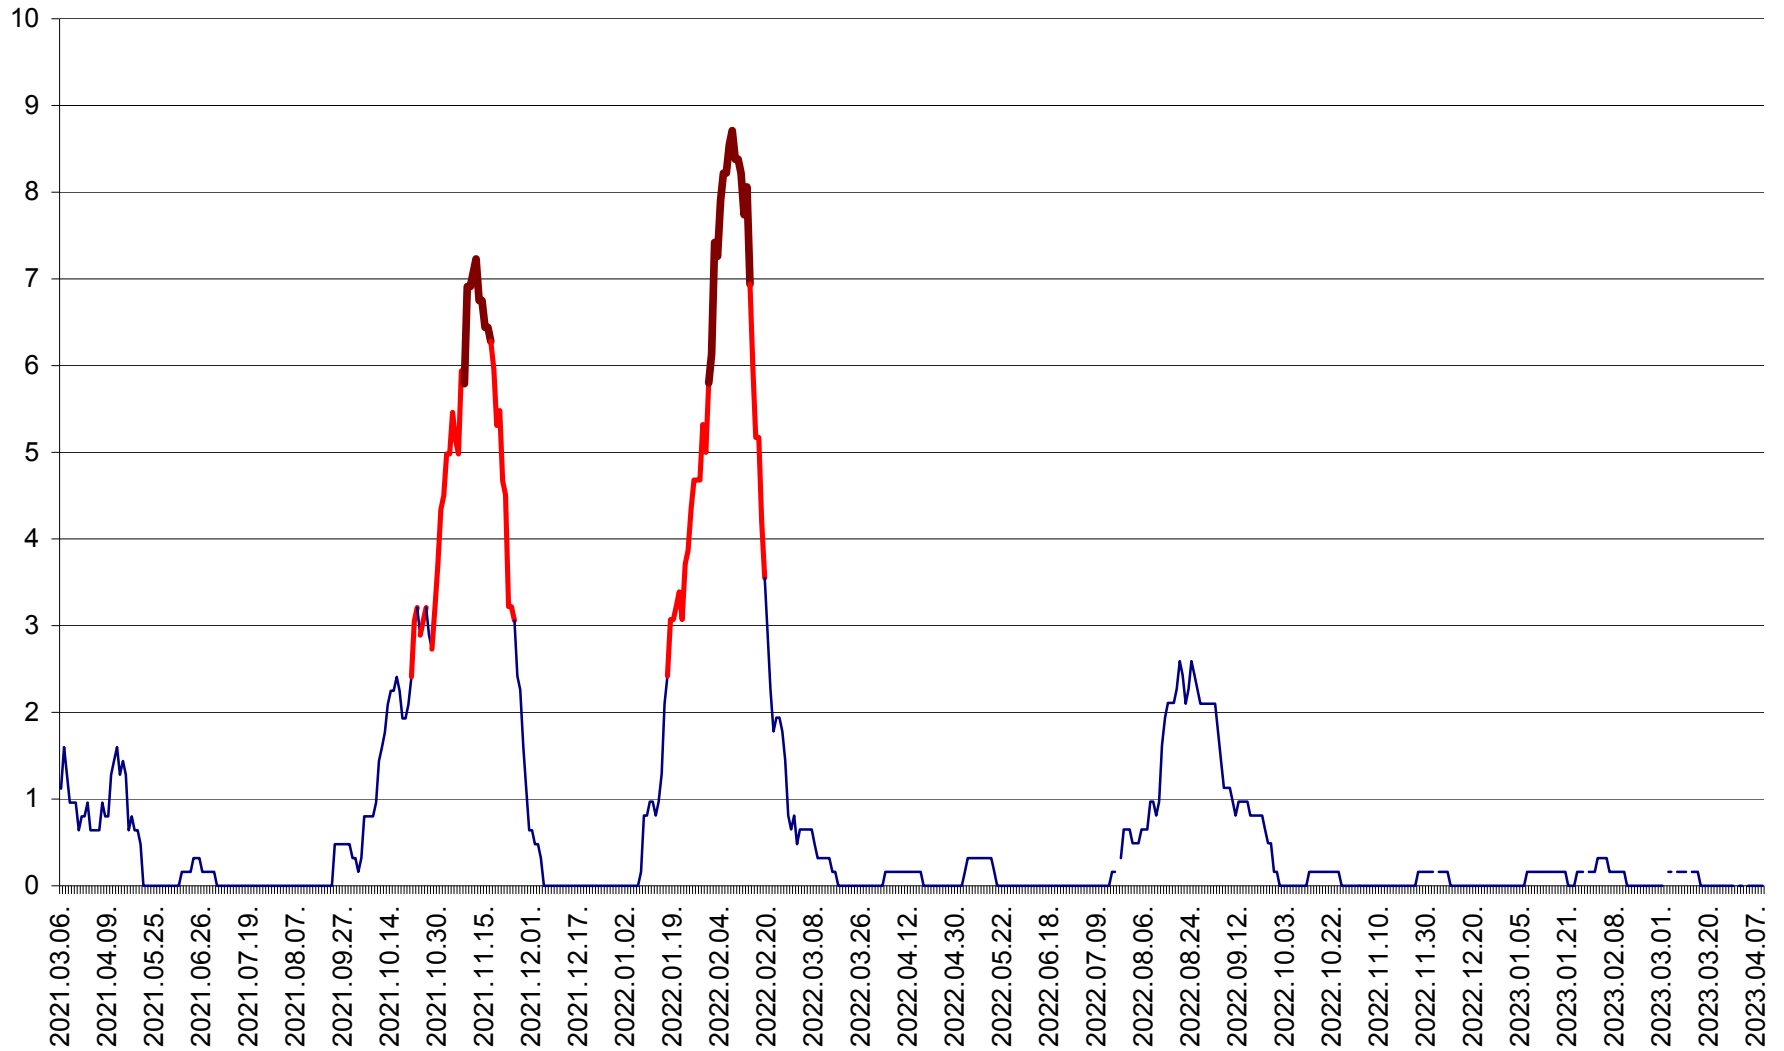

PRAID - Evolutia incidentei cumulate pe 14 zile la ‰ de locuitori  
2021.03.07. - 2023.04.09.

RACU - Evolutia incidentei cumulate pe 14 zile la ‰ de locuitori  
2021.03.07. - 2023.04.09.

REMETEA - Evolutia incidentei cumulate pe 14 zile la % de locuitori  
2021.03.07. - 2023.04.09.

SĂCEL - Evolutia incidentei cumulate pe 14 zile la ‰ de locuitori  
2021.03.07. - 2023.04.09.

SÂNCRĂIENI - Evolutia incidentei cumulate pe 14 zile la ‰ de locuitori  
2021.03.07. - 2023.04.09.

SÂNDOMINIC - Evolutia incidentei cumulate pe 14 zile la ‰ de locuitori  
2021.03.07. - 2023.04.09.