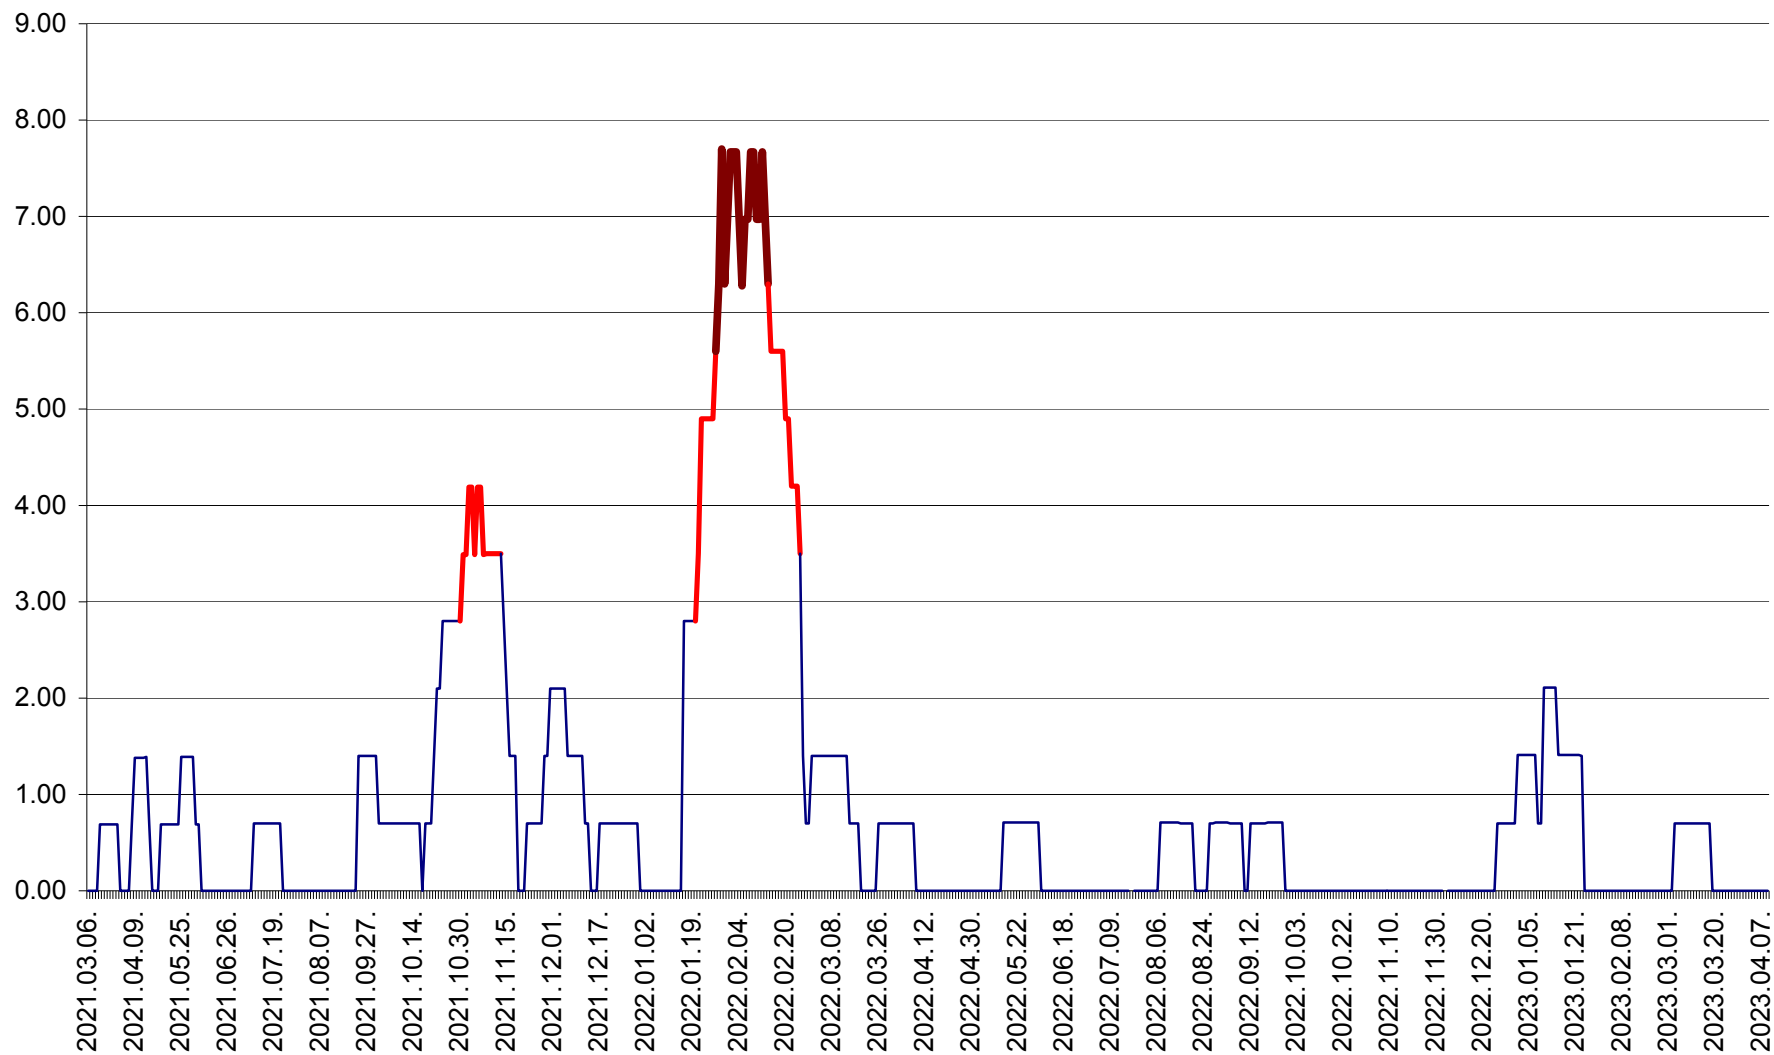

ORAȘ BĂLAN - Evoluția incidenței cumulate pe 14 zile la ‰ de locuitori  
2021.03.07. - 2023.04.09.

BILBOR - Evolutia incidentei cumulate pe 14 zile la ‰ de locuitori  
2021.03.07. - 2023.04.09.

ORAȘ BORSEC - Evolutia incidentei cumulate pe 14 zile la ‰ de locuitori  
2021.03.07. - 2023.04.09.

BRĂDEȘTI - Evolutia incidentei cumulate pe 14 zile la ‰ de locuitori  
2021.03.07. - 2023.04.09.

CĂPÂLNIȚA - Evoluția incidenței cumulate pe 14 zile la ‰ de locuitori  
2021.03.07. - 2023.04.09.

CÂRȚA - Evolutia incidentei cumulate pe 14 zile la ‰ de locuitori  
2021.03.07. - 2023.04.09.

CICEU - Evolutia incidentei cumulate pe 14 zile la ‰ de locuitori  
2021.03.07. - 2023.04.09.

CIUCSÂNGEORGIU - Evolutia incidentei cumulate pe 14 zile la % de locuitori  
2021.03.07. - 2023.04.09.

CIUMANI - Evolutia incidentei cumulate pe 14 zile la ‰ de locuitori  
2021.03.07. - 2023.04.09.

CORBU - Evolutia incidentei cumulate pe 14 zile la ‰ de locuitori  
2021.03.07. - 2023.04.09.

CORUND - Evolutia incidentei cumulate pe 14 zile la ‰ de locuitori  
2021.03.07. - 2023.04.09.

COZMENI - Evolutia incidentei cumulate pe 14 zile la ‰ de locuitori  
2021.03.07. - 2023.04.09.