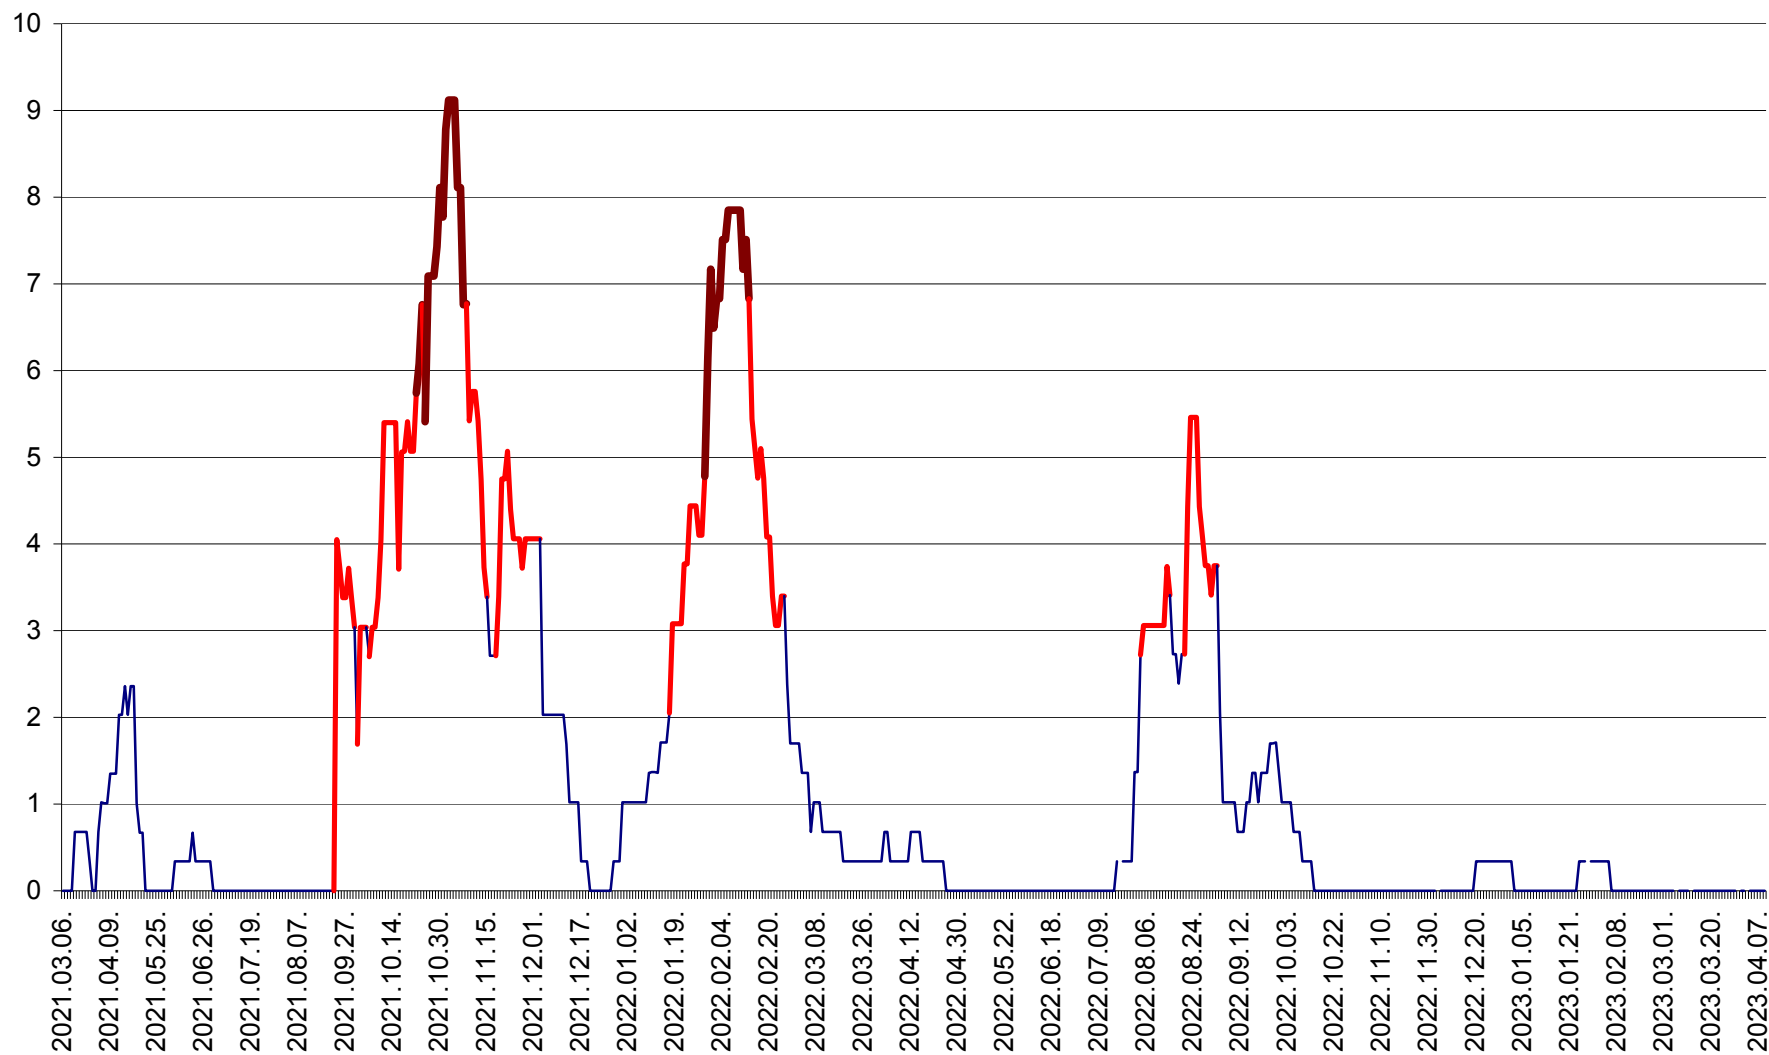

LUNCA DE JOS - Evolutia incidentei cumulate pe 14 zile la ‰ de locuitori  
2021.03.07. - 2023.04.09.

LUNCA DE SUS - Evolutia incidentei cumulate pe 14 zile la ‰ de locuitori  
2021.03.07. - 2023.04.09.

LUPENI - Evolutia incidentei cumulate pe 14 zile la ‰ de locuitori  
2021.03.07. - 2023.04.09.

MĂDĂRAȘ - Evolutia incidentei cumulate pe 14 zile la ‰ de locuitori  
2021.03.07. - 2023.04.09.

MĂRTINIȘ - Evolutia incidentei cumulate pe 14 zile la % de locuitori  
2021.03.07. - 2023.04.09.

MEREȘTI - Evolutia incidentei cumulate pe 14 zile la ‰ de locuitori  
2021.03.07. - 2023.04.09.

MUNICIPIUL MIERCUREA-CIUC - Evolutia incidentei cumulate pe 14 zile la ‰ de locuitori  
2021.03.07. - 2023.04.09.