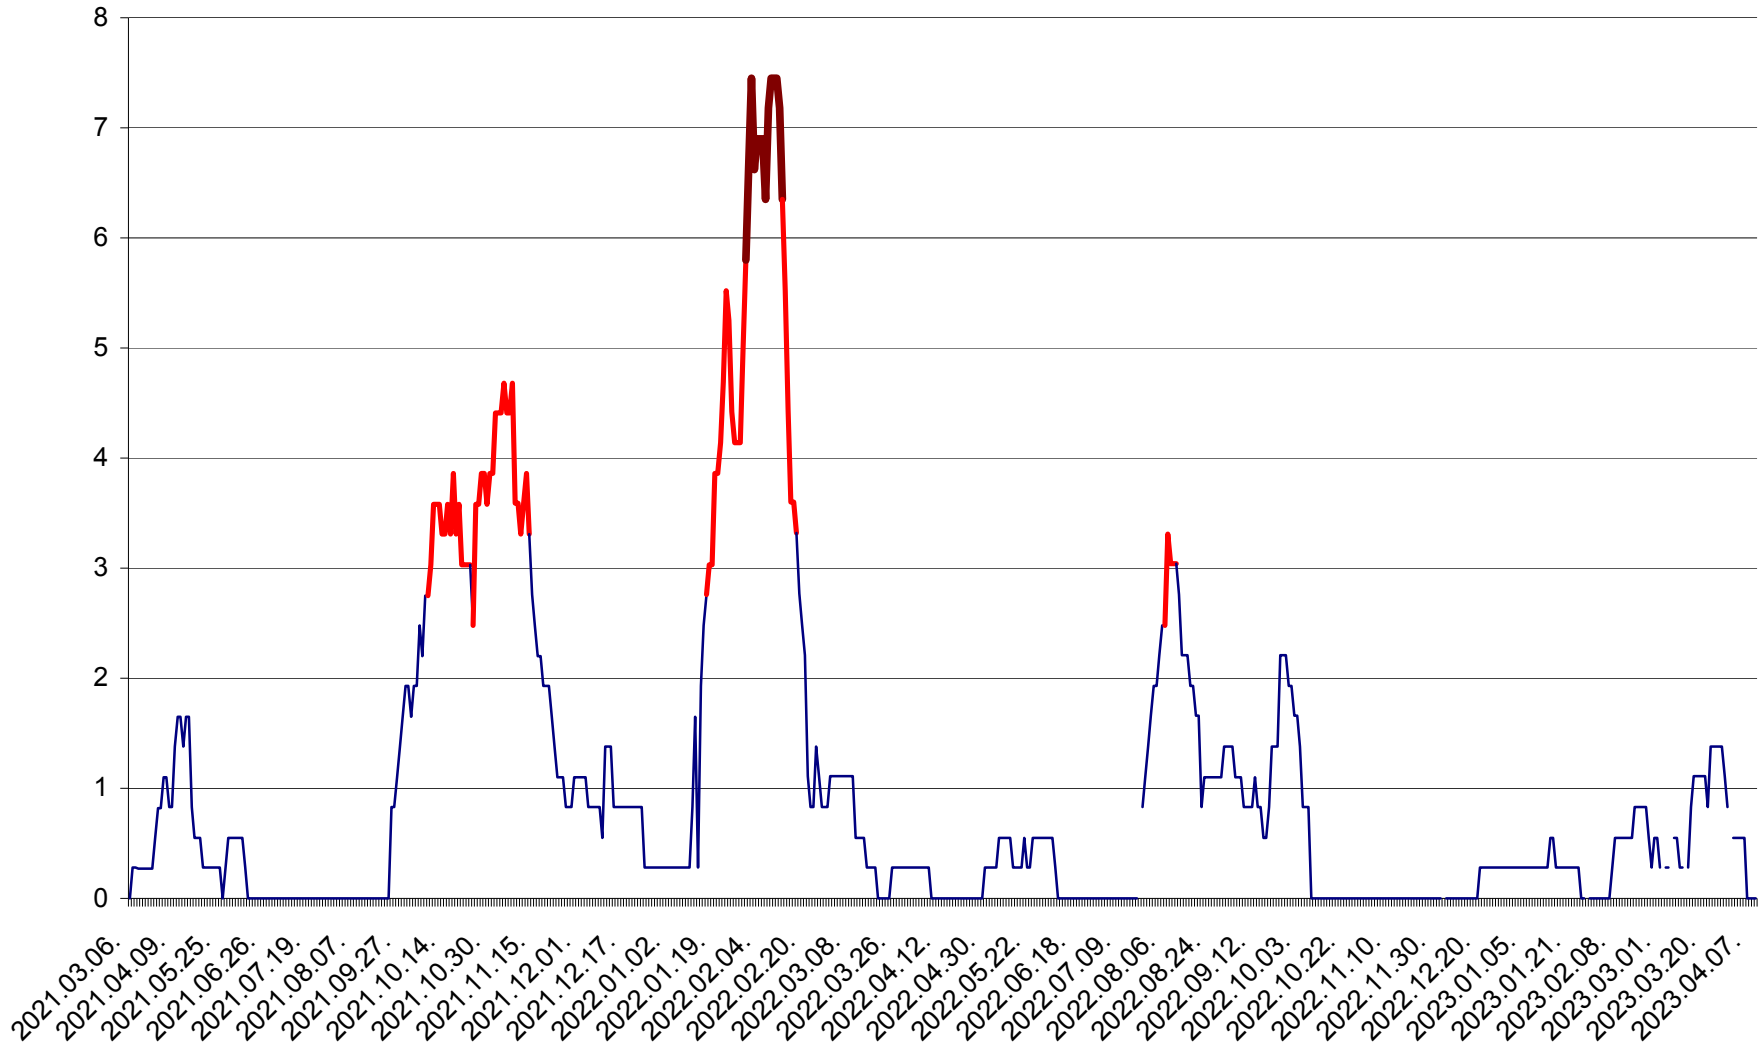

PRAID - Evolutia incidentei cumulate pe 14 zile la ‰ de locuitori  
2021.03.07. - 2023.04.09.

RACU - Evolutia incidentei cumulate pe 14 zile la ‰ de locuitori  
2021.03.07. - 2023.04.09.

REMETEA - Evolutia incidentei cumulate pe 14 zile la % de locuitori  
2021.03.07. - 2023.04.09.

SĂCEL - Evolutia incidentei cumulate pe 14 zile la ‰ de locuitori  
2021.03.07. - 2023.04.09.

SÂNCRĂIENI - Evolutia incidentei cumulate pe 14 zile la ‰ de locuitori  
2021.03.07. - 2023.04.09.

SÂNDOMINIC - Evolutia incidentei cumulate pe 14 zile la ‰ de locuitori  
2021.03.07. - 2023.04.09.

SÂNMARTIN - Evolutia incidentei cumulate pe 14 zile la ‰ de locuitori  
2021.03.07. - 2023.04.09.

SÂNSIMION - Evolutia incidentei cumulate pe 14 zile la ‰ de locuitori  
2021.03.07. - 2023.04.09.

SÂNTIMBRU - Evolutia incidentei cumulate pe 14 zile la ‰ de locuitori  
2021.03.07. - 2023.04.09.