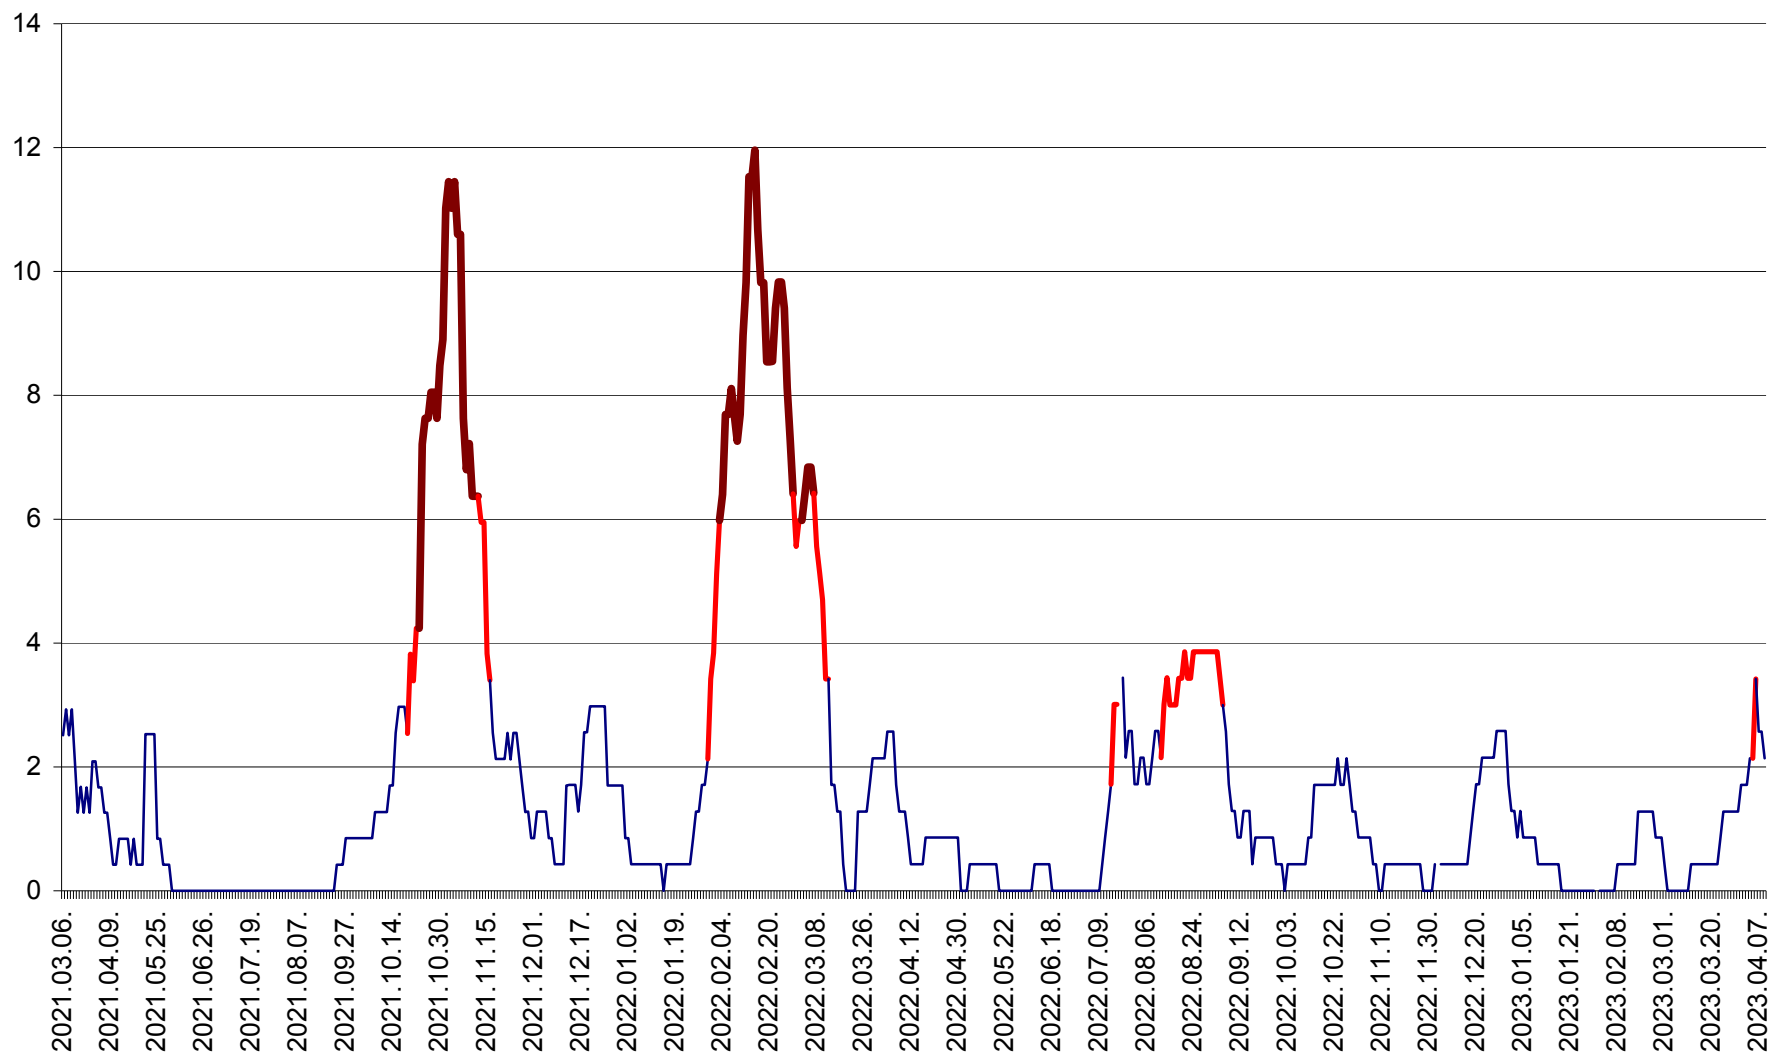

ORAȘ CRISTURU SECUIESC - Evolutia incidentei cumulate pe 14 zile la ‰ de locuitori  
2021.03.07. - 2023.04.09.

DĂNEȘTI - Evolutia incidentei cumulate pe 14 zile la ‰ de locuitori  
2021.03.07. - 2023.04.09.

DÂRJIU - Evolutia incidentei cumulate pe 14 zile la ‰ de locuitori  
2021.03.07. - 2023.04.09.

DEALU - Evolutia incidentei cumulate pe 14 zile la ‰ de locuitori  
2021.03.07. - 2023.04.09.

DITRĂU - Evolutia incidentei cumulate pe 14 zile la ‰ de locuitori  
2021.03.07. - 2023.04.09.

FELICENI - Evolutia incidentei cumulate pe 14 zile la % de locuitori  
2021.03.07. - 2023.04.09.

FRUMOASA - Evolutia incidentei cumulate pe 14 zile la ‰ de locuitori  
2021.03.07. - 2023.04.09.

GĂLĂUȚAȘ - Evoluția incidenței cumulate pe 14 zile la ‰ de locuitori  
2021.03.07. - 2023.04.09.