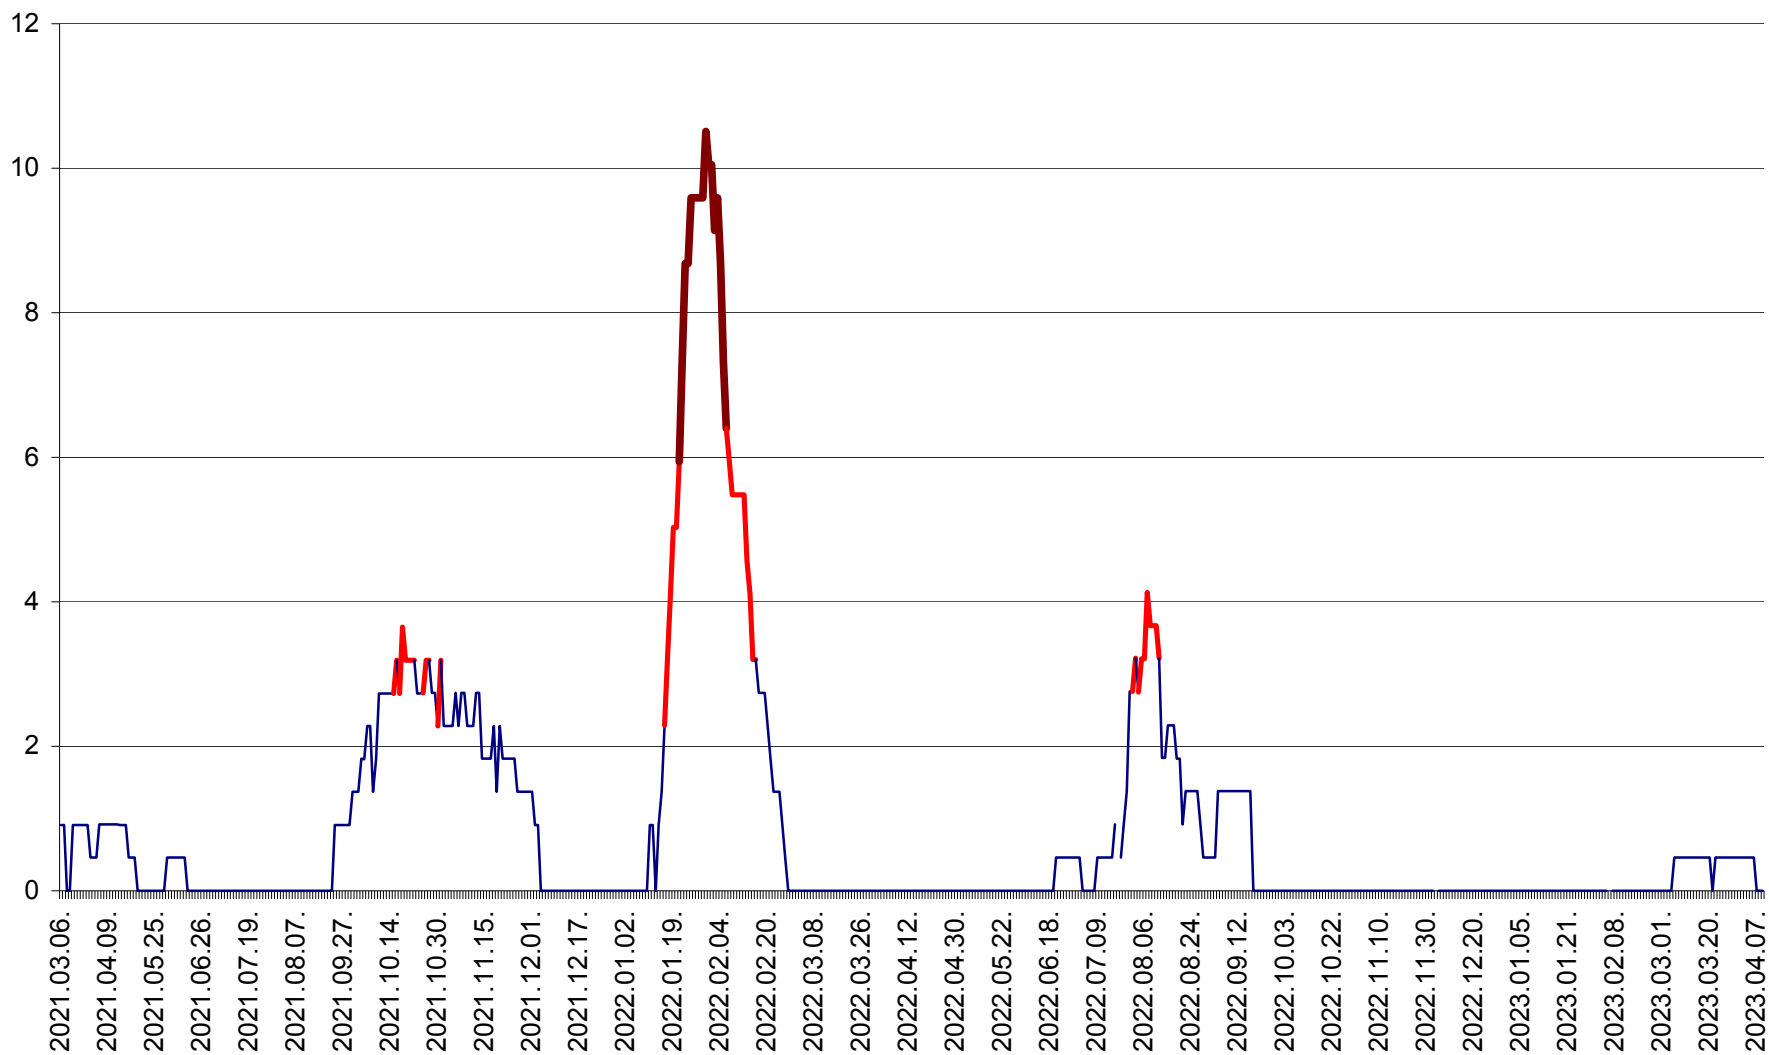

CICEU - Evolutia incidentei cumulate pe 14 zile la ‰ de locuitori  
2021.03.07. - 2023.04.09.

CIUCSÂNGEORGIU - Evolutia incidentei cumulate pe 14 zile la % de locuitori  
2021.03.07. - 2023.04.09.

CIUMANI - Evolutia incidentei cumulate pe 14 zile la ‰ de locuitori  
2021.03.07. - 2023.04.09.

CORBU - Evolutia incidentei cumulate pe 14 zile la ‰ de locuitori  
2021.03.07. - 2023.04.09.

CORUND - Evolutia incidentei cumulate pe 14 zile la ‰ de locuitori  
2021.03.07. - 2023.04.09.

COZMENI - Evolutia incidentei cumulate pe 14 zile la ‰ de locuitori  
2021.03.07. - 2023.04.09.

ORAȘ CRISTURU SECUIESC - Evolutia incidentei cumulate pe 14 zile la ‰ de locuitori  
2021.03.07. - 2023.04.09.

DĂNEȘTI - Evolutia incidentei cumulate pe 14 zile la ‰ de locuitori  
2021.03.07. - 2023.04.09.