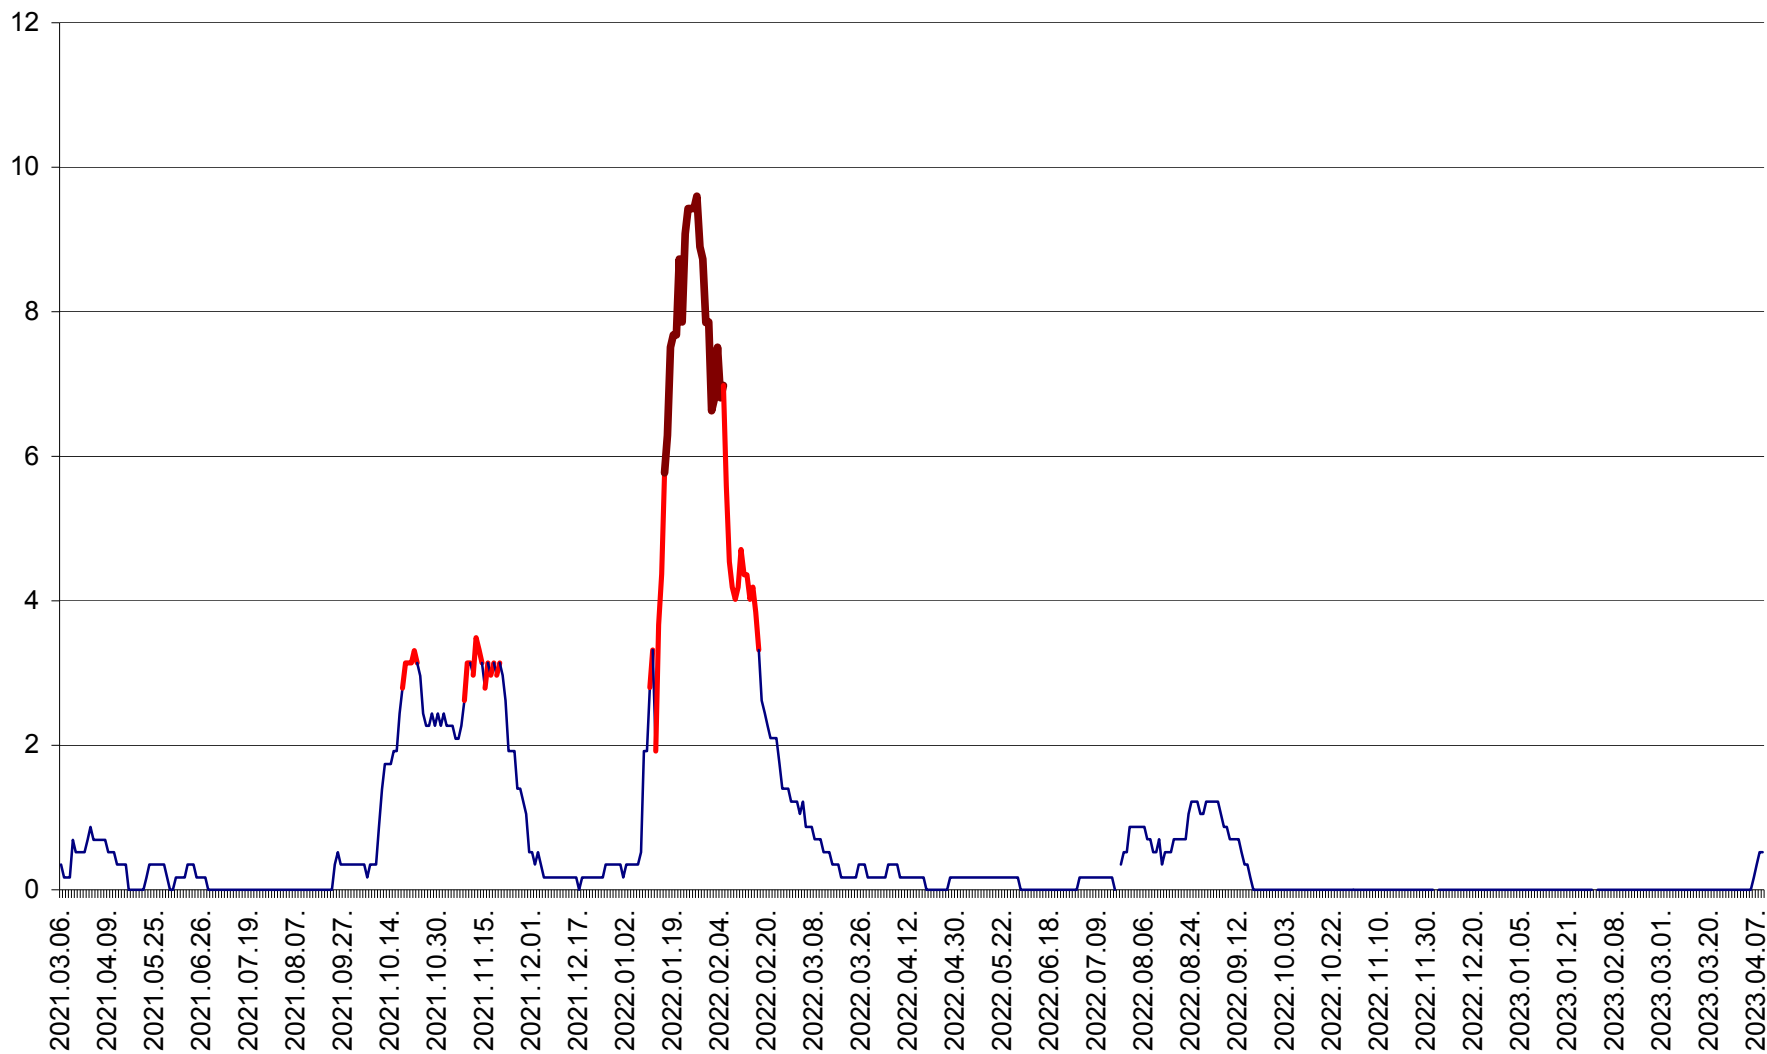

DÂRJIU - Evolutia incidentei cumulate pe 14 zile la ‰ de locuitori  
2021.03.07. - 2023.04.09.

DEALU - Evolutia incidentei cumulate pe 14 zile la ‰ de locuitori  
2021.03.07. - 2023.04.09.

DITRĂU - Evolutia incidentei cumulate pe 14 zile la ‰ de locuitori  
2021.03.07. - 2023.04.09.

FELICENI - Evolutia incidentei cumulate pe 14 zile la % de locuitori  
2021.03.07. - 2023.04.09.

FRUMOASA - Evolutia incidentei cumulate pe 14 zile la ‰ de locuitori  
2021.03.07. - 2023.04.09.

GĂLĂUȚAȘ - Evoluția incidenței cumulate pe 14 zile la ‰ de locuitori  
2021.03.07. - 2023.04.09.

MUNICIPIUL GHEORGHENI - Evolutia incidentei cumulate pe 14 zile la % de locuitori  
2021.03.07. - 2023.04.09.

JOSENI - Evolutia incidentei cumulate pe 14 zile la ‰ de locuitori  
2021.03.07. - 2023.04.09.

LĂZAREA - Evolutia incidentei cumulate pe 14 zile la % de locuitori  
2021.03.07. - 2023.04.09.

LELICENI - Evolutia incidentei cumulate pe 14 zile la ‰ de locuitori  
2021.03.07. - 2023.04.09.

LUETA - Evolutia incidentei cumulate pe 14 zile la ‰ de locuitori  
2021.03.07. - 2023.04.09.