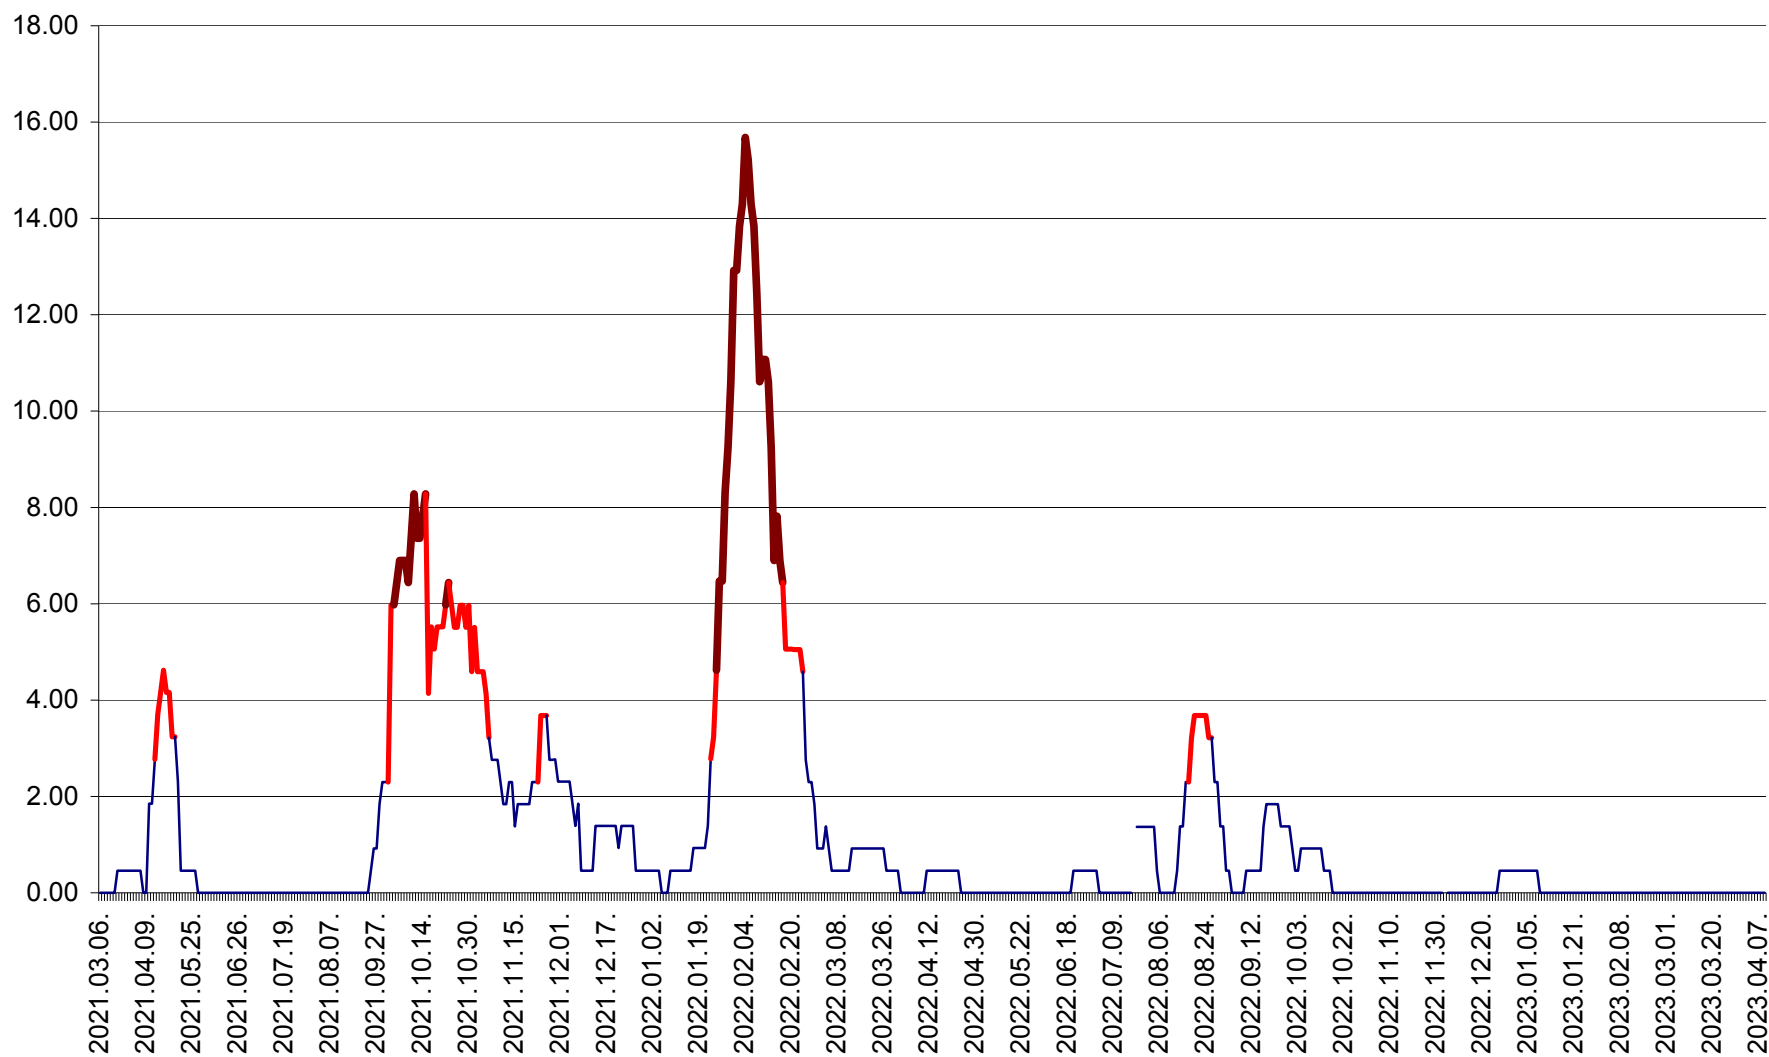

ATID - Evolutia incidentei cumulate pe 14 zile la ‰ de locuitori  
2021.03.07. - 2023.04.09.

AVRĂMEȘTI - Evolutia incidentei cumulate pe 14 zile la ‰ de locuitori  
2021.03.07. - 2023.04.09.

ORAȘ BĂILE TUȘNAD - Evoluția incidenței cumulate pe 14 zile la ‰ de locuitori  
2021.03.07. - 2023.04.09.

ORAȘ BĂLAN - Evoluția incidenței cumulate pe 14 zile la ‰ de locuitori  
2021.03.07. - 2023.04.09.

BILBOR - Evolutia incidentei cumulate pe 14 zile la ‰ de locuitori  
2021.03.07. - 2023.04.09.

ORAȘ BORSEC - Evolutia incidentei cumulate pe 14 zile la ‰ de locuitori  
2021.03.07. - 2023.04.09.

BRĂDEȘTI - Evolutia incidentei cumulate pe 14 zile la ‰ de locuitori  
2021.03.07. - 2023.04.09.

CĂPÂLNIȚA - Evoluția incidenței cumulate pe 14 zile la ‰ de locuitori  
2021.03.07. - 2023.04.09.

CÂRȚA - Evolutia incidentei cumulate pe 14 zile la ‰ de locuitori  
2021.03.07. - 2023.04.09.

CICEU - Evolutia incidentei cumulate pe 14 zile la ‰ de locuitori  
2021.03.07. - 2023.04.09.

CIUCSÂNGEORGIU - Evolutia incidentei cumulate pe 14 zile la % de locuitori  
2021.03.07. - 2023.04.09.

CIUMANI - Evolutia incidentei cumulate pe 14 zile la ‰ de locuitori  
2021.03.07. - 2023.04.09.