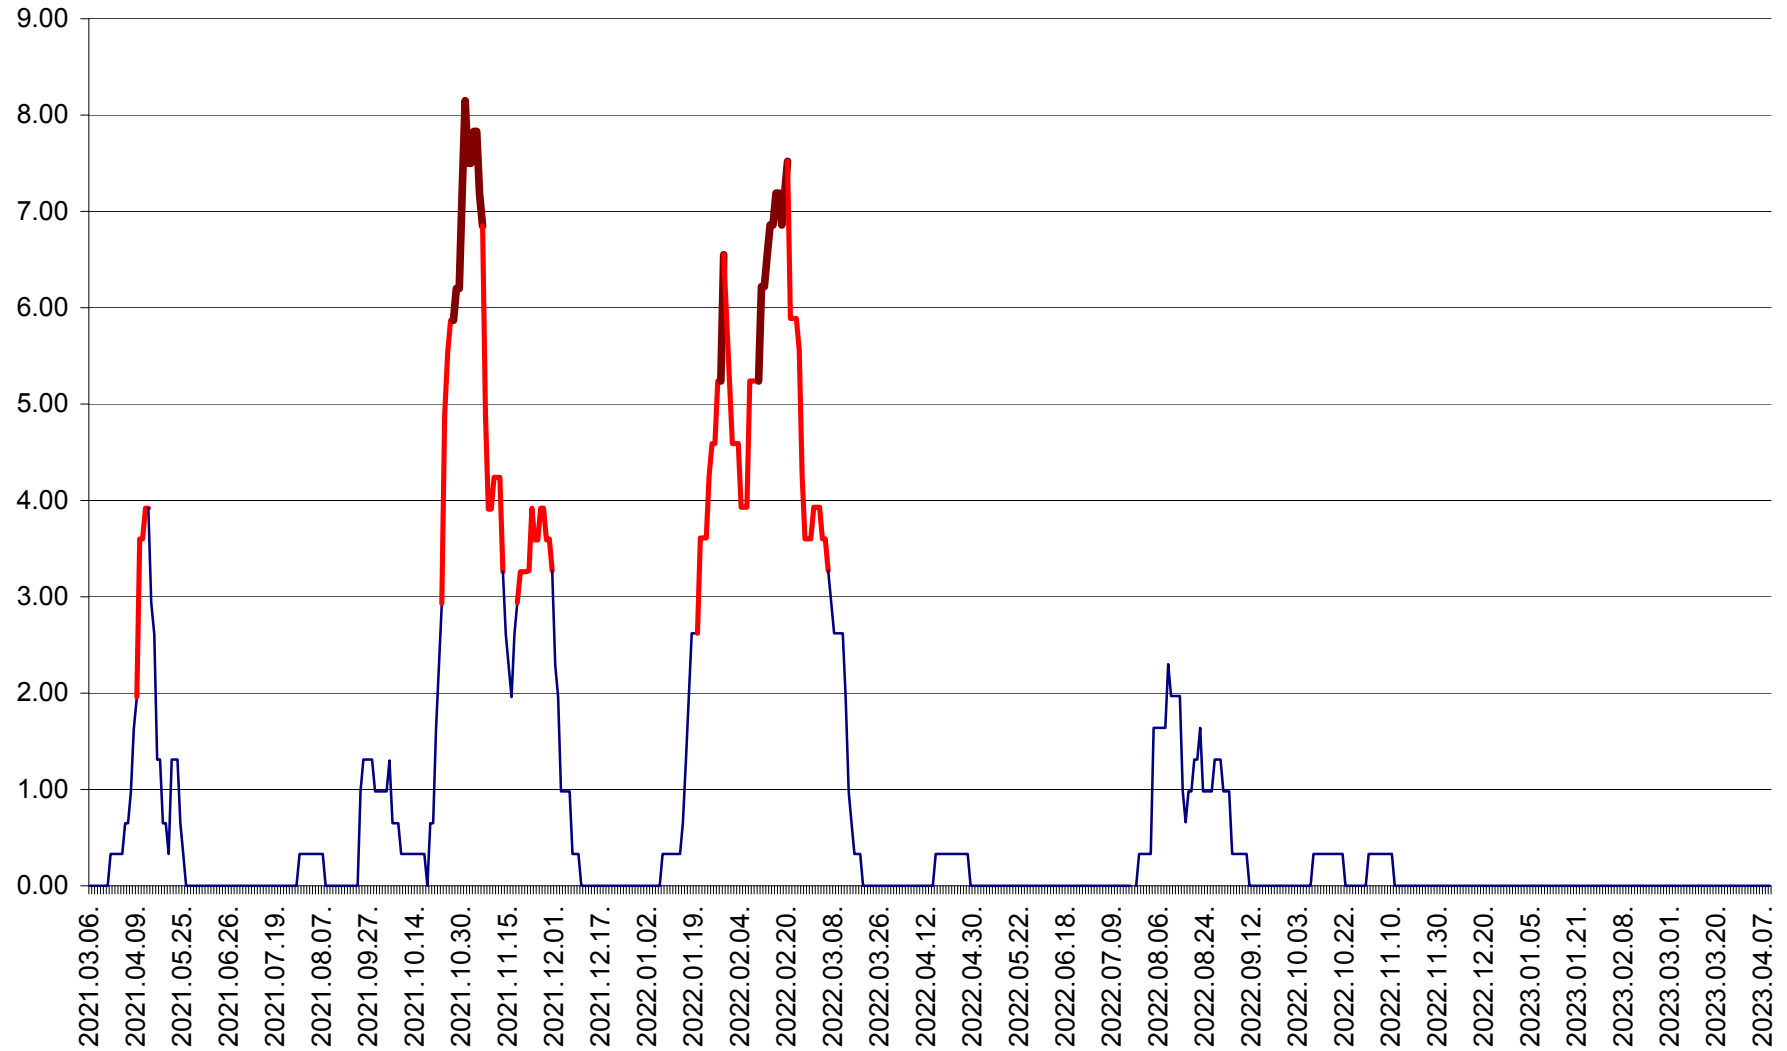

ATID - Evolutia incidentei cumulate pe 14 zile la ‰ de locuitori  
2021.03.07. - 2023.04.09.

AVRĂMEȘTI - Evolutia incidentei cumulate pe 14 zile la ‰ de locuitori  
2021.03.07. - 2023.04.09.

ORAȘ BĂILE TUȘNAD - Evoluția incidenței cumulate pe 14 zile la ‰ de locuitori  
2021.03.07. - 2023.04.09.

ORAȘ BĂLAN - Evoluția incidenței cumulate pe 14 zile la ‰ de locuitori  
2021.03.07. - 2023.04.09.

BILBOR - Evolutia incidentei cumulate pe 14 zile la ‰ de locuitori  
2021.03.07. - 2023.04.09.

ORAȘ BORSEC - Evolutia incidentei cumulate pe 14 zile la ‰ de locuitori  
2021.03.07. - 2023.04.09.

BRĂDEȘTI - Evolutia incidentei cumulate pe 14 zile la ‰ de locuitori  
2021.03.07. - 2023.04.09.

CĂPÂLNIȚA - Evoluția incidenței cumulate pe 14 zile la ‰ de locuitori  
2021.03.07. - 2023.04.09.

CÂRȚA - Evolutia incidentei cumulate pe 14 zile la ‰ de locuitori  
2021.03.07. - 2023.04.09.