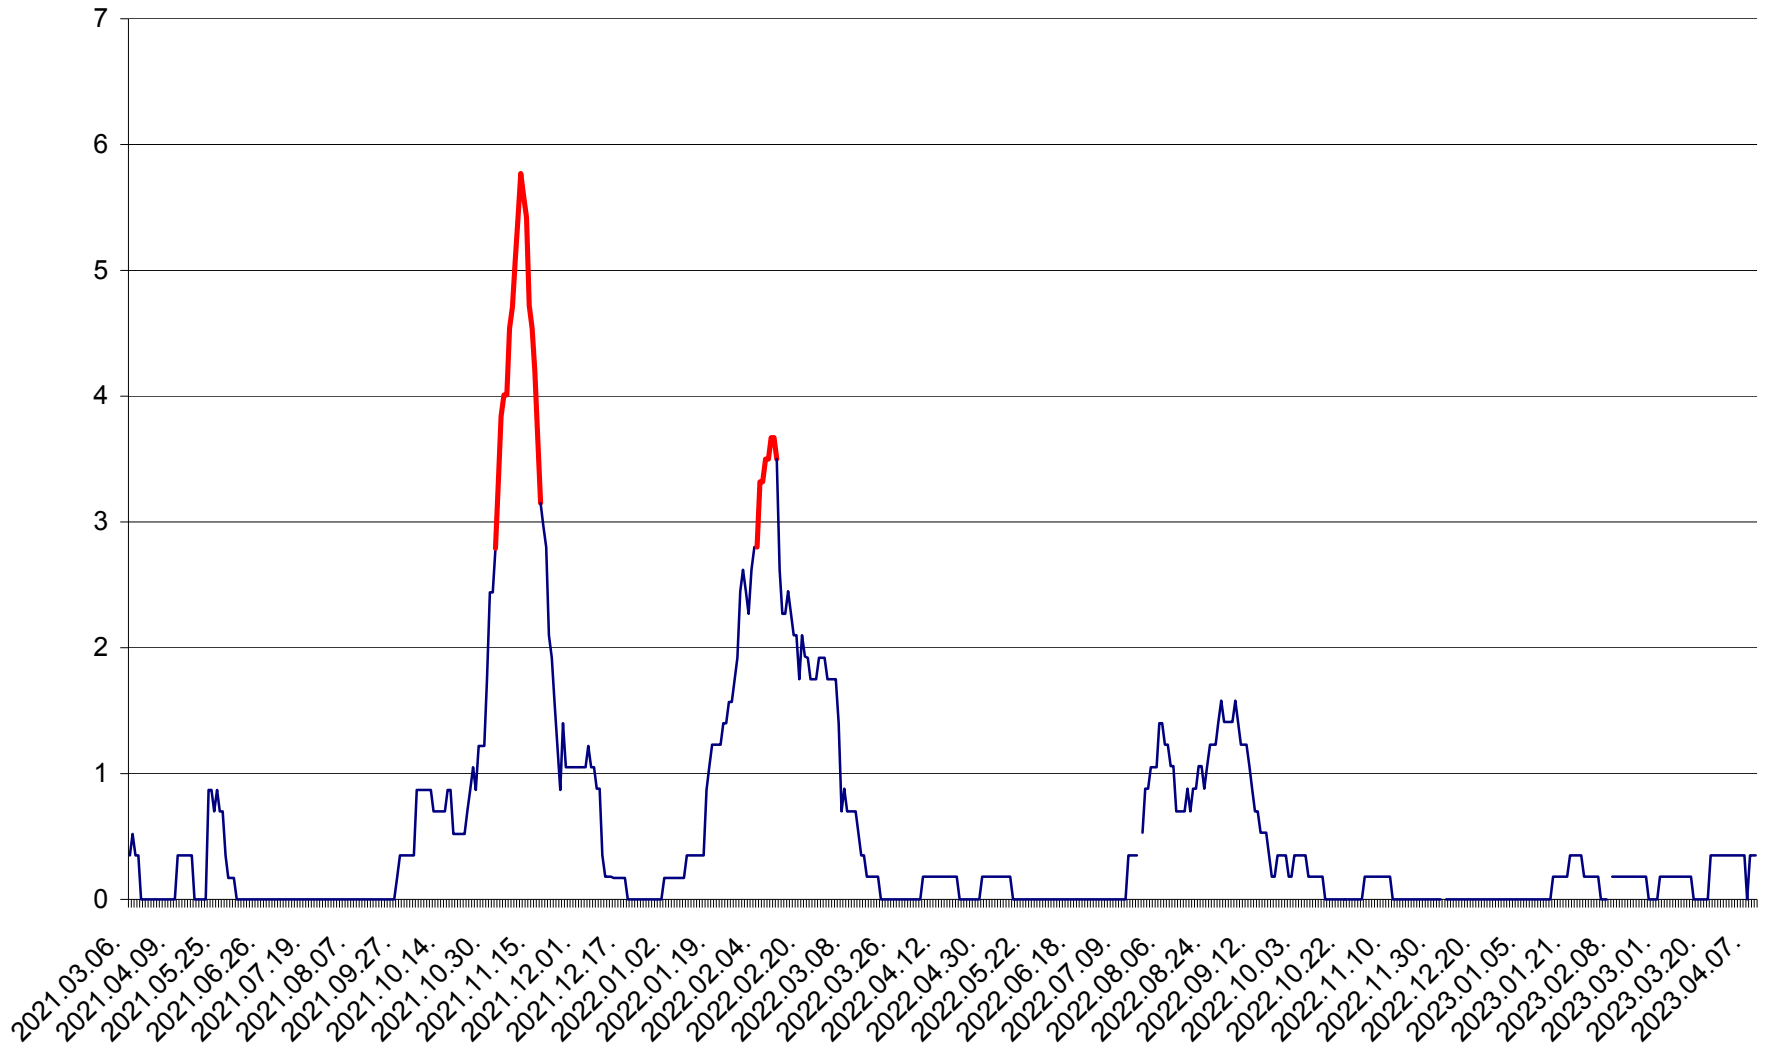

ORAȘ BĂLAN - Evoluția incidenței cumulate pe 14 zile la ‰ de locuitori  
2021.03.07. - 2023.04.09.

BILBOR - Evolutia incidentei cumulate pe 14 zile la ‰ de locuitori  
2021.03.07. - 2023.04.09.

ORAȘ BORSEC - Evolutia incidentei cumulate pe 14 zile la ‰ de locuitori  
2021.03.07. - 2023.04.09.

CORBU - Evolutia incidentei cumulate pe 14 zile la ‰ de locuitori  
2021.03.07. - 2023.04.09.

CORUND - Evolutia incidentei cumulate pe 14 zile la ‰ de locuitori  
2021.03.07. - 2023.04.09.

COZMENI - Evolutia incidentei cumulate pe 14 zile la ‰ de locuitori  
2021.03.07. - 2023.04.09.

ORAȘ CRISTURU SECUIESC - Evolutia incidentei cumulate pe 14 zile la ‰ de locuitori  
2021.03.07. - 2023.04.09.

DĂNEȘTI - Evolutia incidentei cumulate pe 14 zile la ‰ de locuitori  
2021.03.07. - 2023.04.09.

DÂRJIU - Evolutia incidentei cumulate pe 14 zile la ‰ de locuitori  
2021.03.07. - 2023.04.09.

DEALU - Evolutia incidentei cumulate pe 14 zile la ‰ de locuitori  
2021.03.07. - 2023.04.09.

DITRĂU - Evolutia incidentei cumulate pe 14 zile la ‰ de locuitori  
2021.03.07. - 2023.04.09.