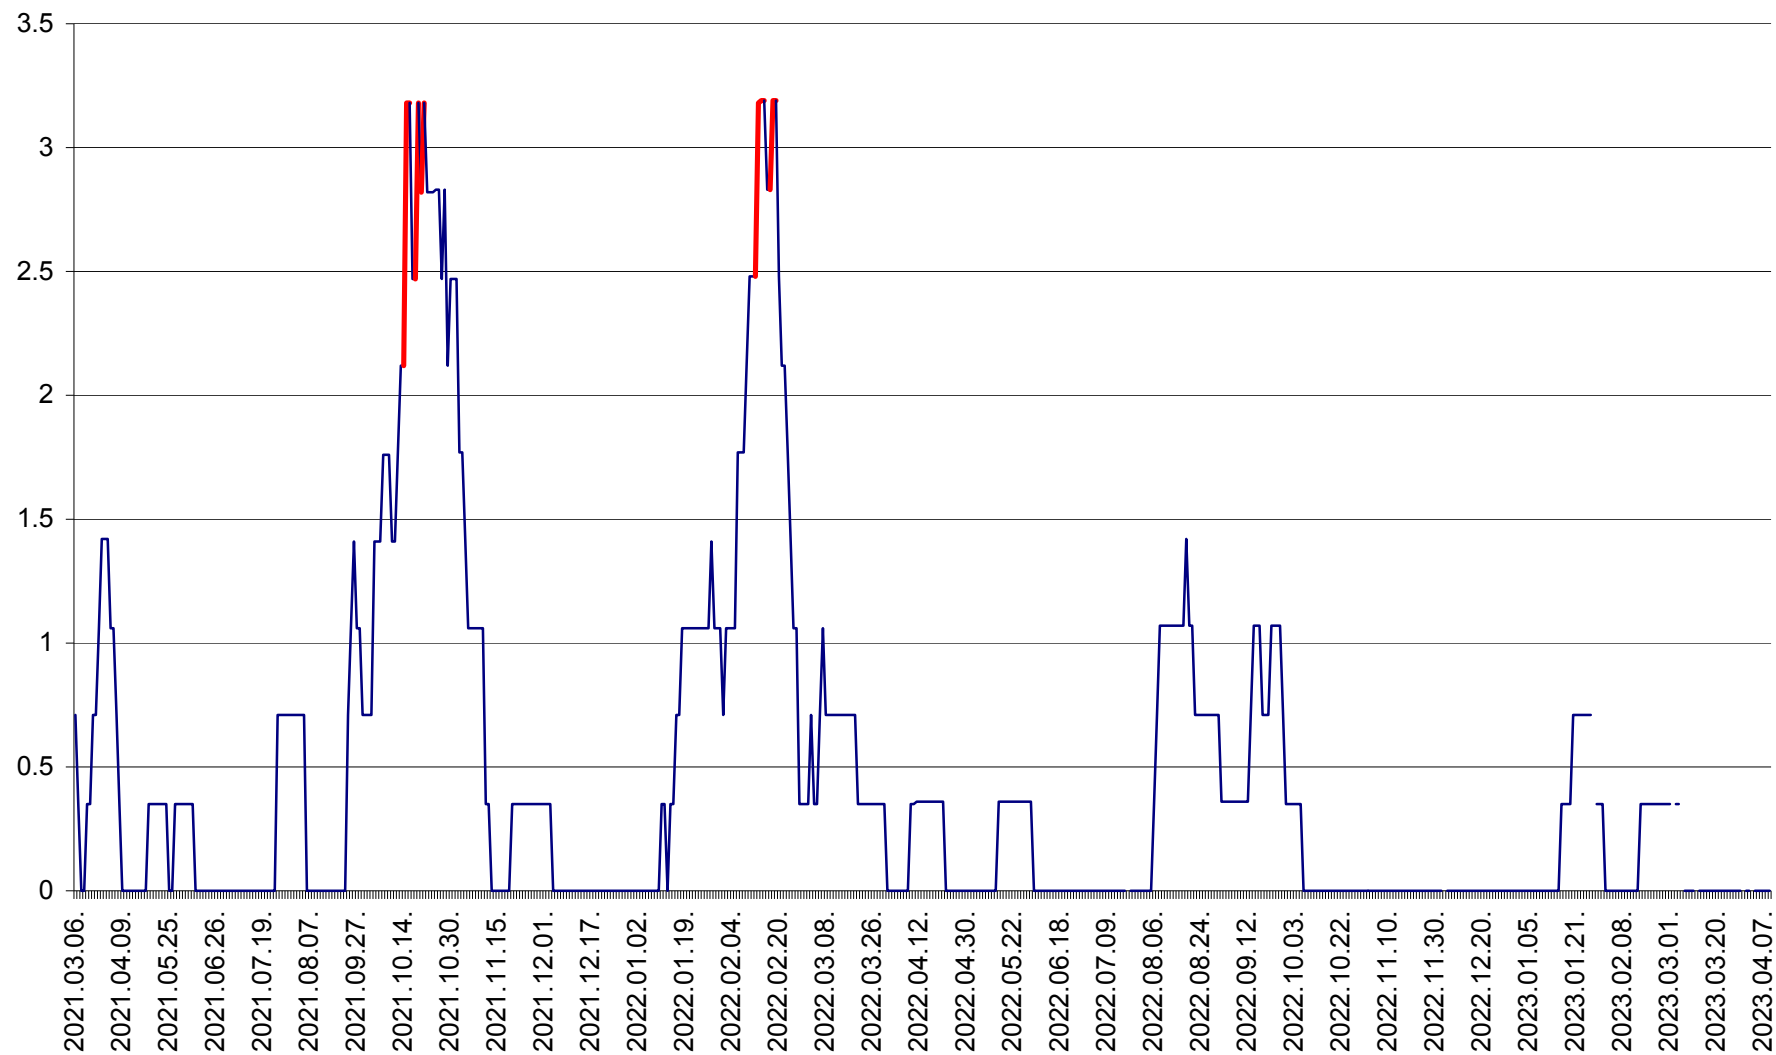

MIHĂILENI - Evolutia incidentei cumulate pe 14 zile la ‰ de locuitori  
2021.03.07. - 2023.04.09.

MUGENI - Evolutia incidentei cumulate pe 14 zile la ‰ de locuitori  
2021.03.07. - 2023.04.09.

OCLAND - Evolutia incidentei cumulate pe 14 zile la ‰ de locuitori  
2021.03.07. - 2023.04.09.

MUNICIPIUL ODORHEIU SECUIESC - Evolutia incidentei cumulate pe 14 zile la ‰ de locuitori  
2021.03.07. - 2023.04.09.

PĂULENI-CIUC - Evolutia incidentei cumulate pe 14 zile la % de locuitori  
2021.03.07. - 2023.04.09.

PLĂIEȘII DE JOS - Evolutia incidentei cumulate pe 14 zile la ‰ de locuitori  
2021.03.07. - 2023.04.09.

PORUMBENI - Evolutia incidentei cumulate pe 14 zile la ‰ de locuitori  
2021.03.07. - 2023.04.09.