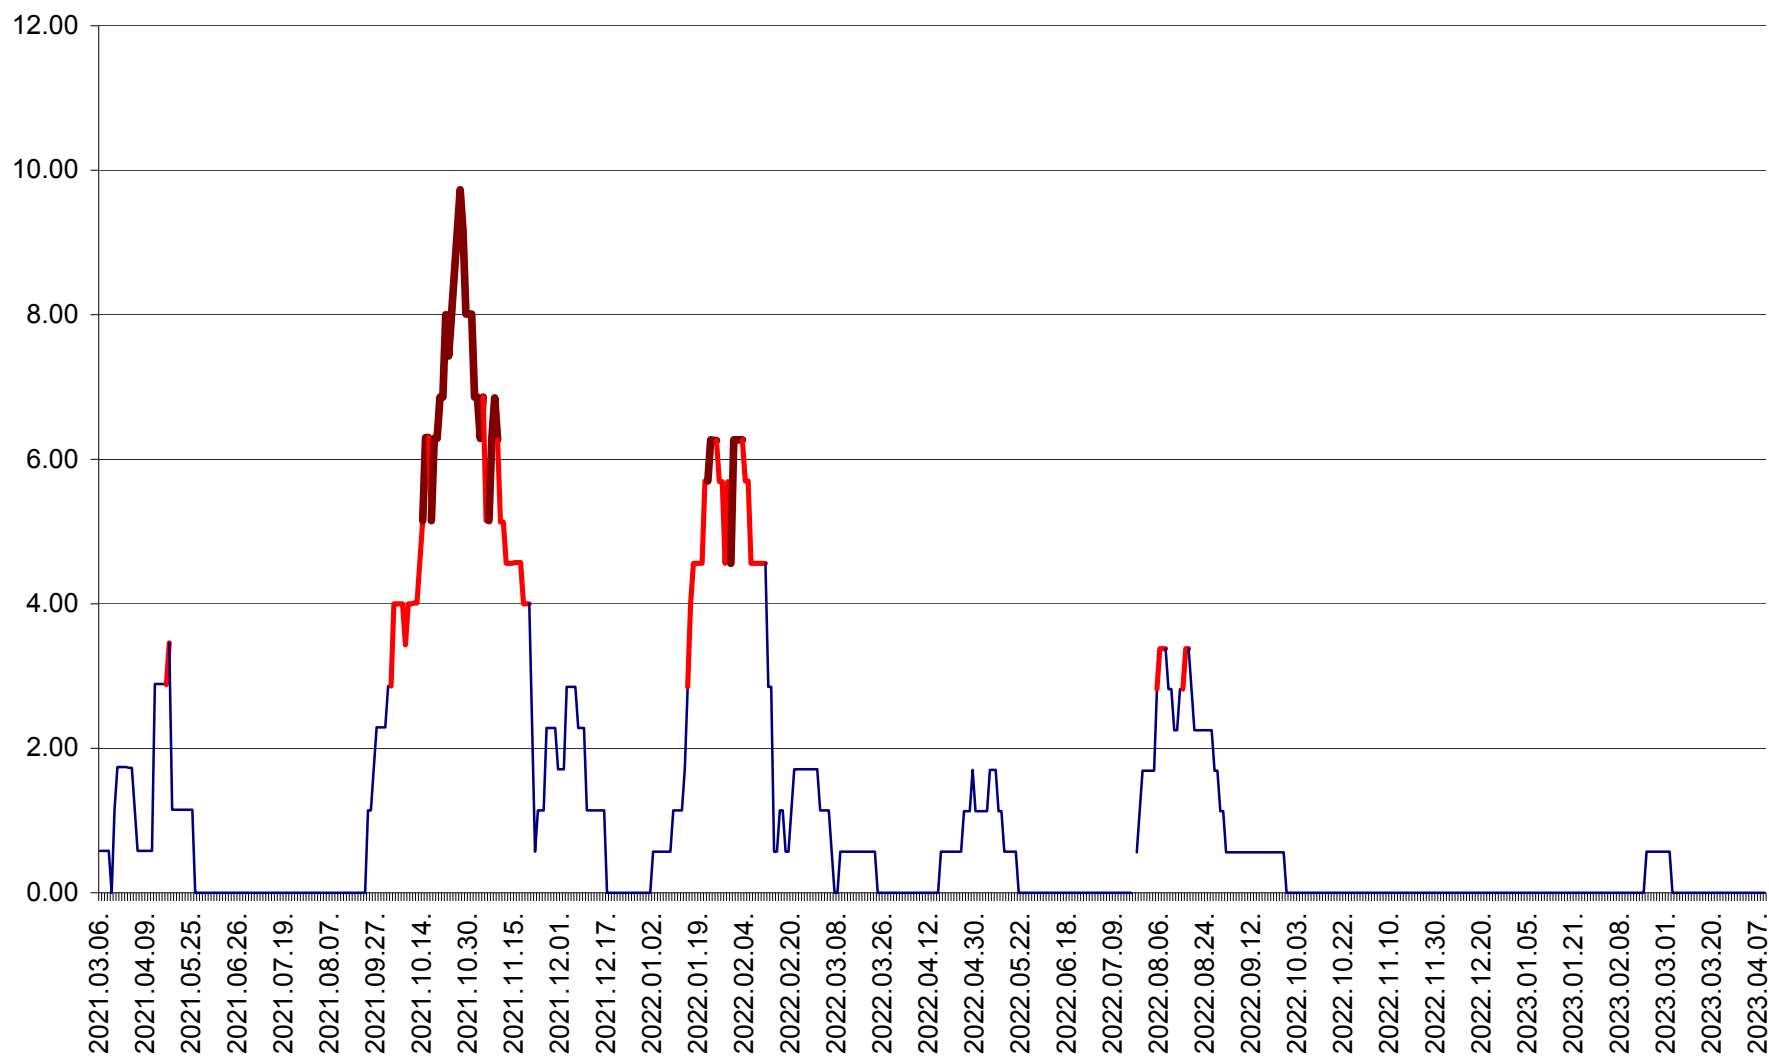

ORAȘ VLĂHIȚA - Evolutia incidentei cumulate pe 14 zile la ‰ de locuitori
2021.03.07. - 2023.04.09.

VĂRȘAG - Evolutia incidentei cumulate pe 14 zile la ‰ de locuitori
2021.03.07. - 2023.04.09.