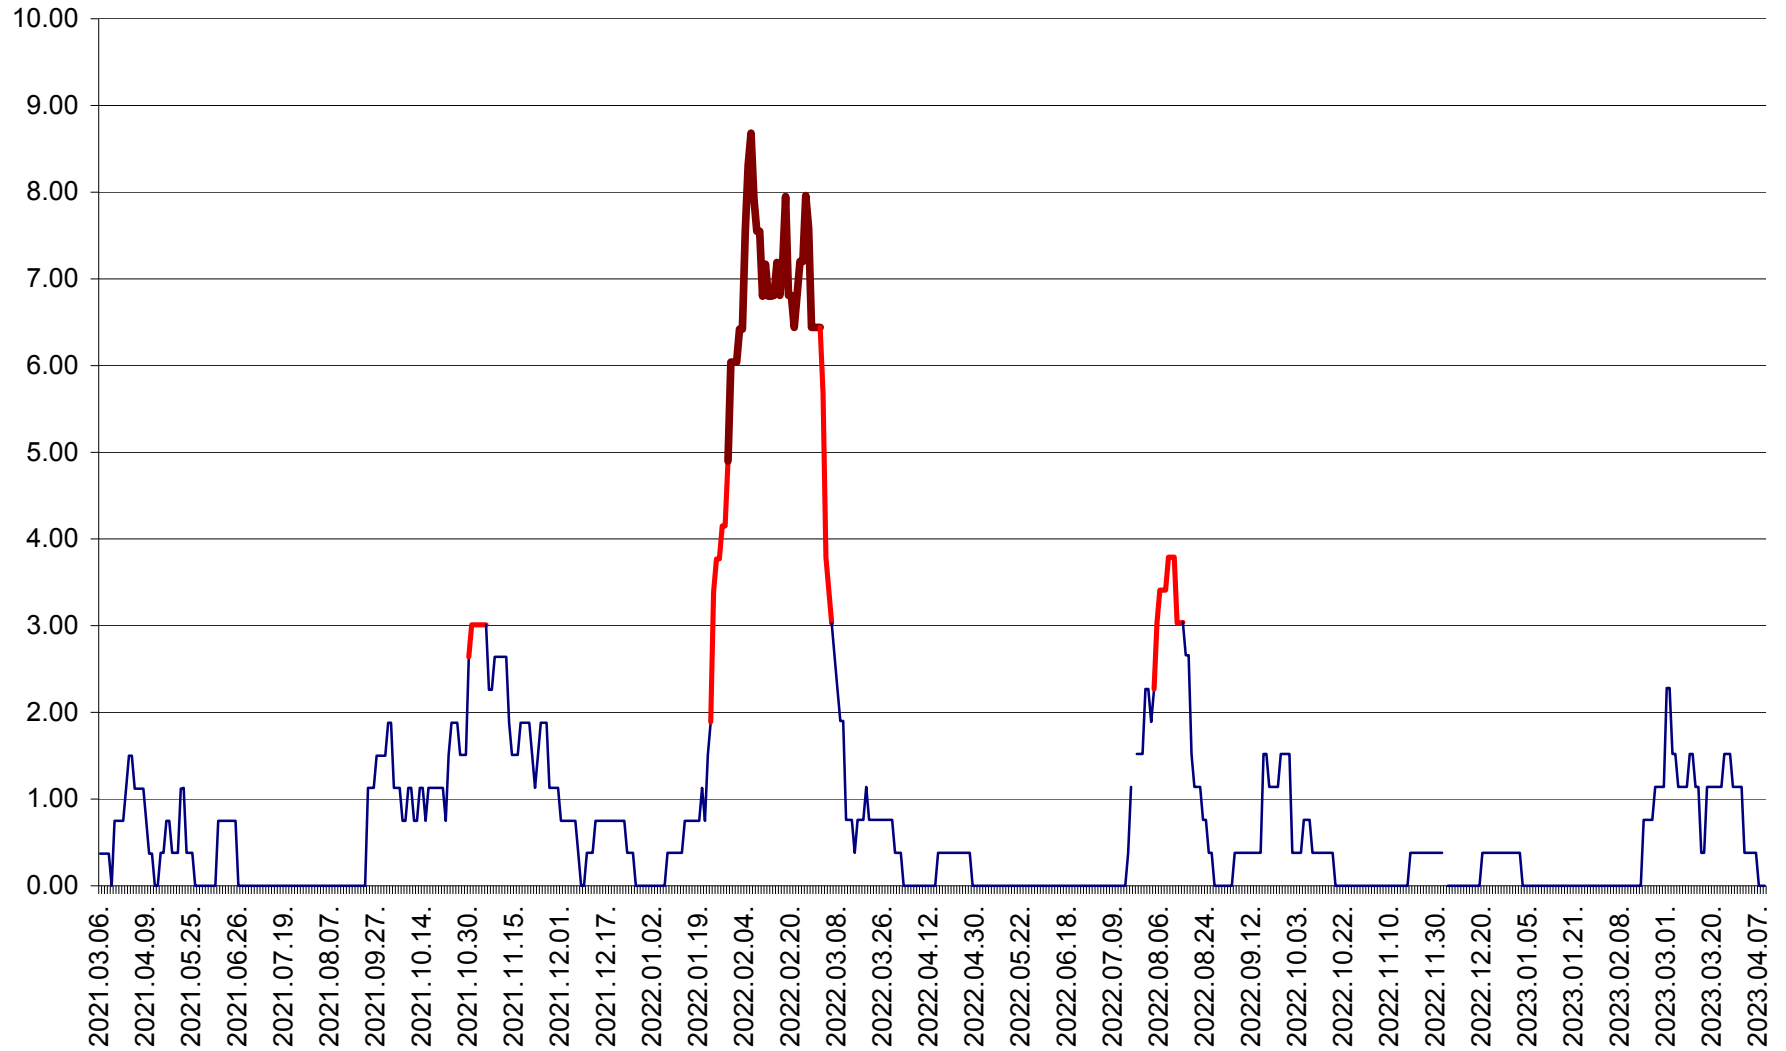

ATID - Evolutia incidentei cumulate pe 14 zile la ‰ de locuitori  
2021.03.07. - 2023.04.09.

AVRĂMEȘTI - Evolutia incidentei cumulate pe 14 zile la ‰ de locuitori  
2021.03.07. - 2023.04.09.

ORAȘ BĂILE TUȘNAD - Evoluția incidenței cumulate pe 14 zile la ‰ de locuitori  
2021.03.07. - 2023.04.09.

ORAȘ BĂLAN - Evoluția incidenței cumulate pe 14 zile la ‰ de locuitori  
2021.03.07. - 2023.04.09.

BILBOR - Evolutia incidentei cumulate pe 14 zile la ‰ de locuitori  
2021.03.07. - 2023.04.09.

ORAȘ BORSEC - Evolutia incidentei cumulate pe 14 zile la ‰ de locuitori  
2021.03.07. - 2023.04.09.

BRĂDEȘTI - Evolutia incidentei cumulate pe 14 zile la ‰ de locuitori  
2021.03.07. - 2023.04.09.

CĂPÂLNIȚA - Evoluția incidenței cumulate pe 14 zile la ‰ de locuitori  
2021.03.07. - 2023.04.09.

CÂRȚA - Evolutia incidentei cumulate pe 14 zile la ‰ de locuitori  
2021.03.07. - 2023.04.09.