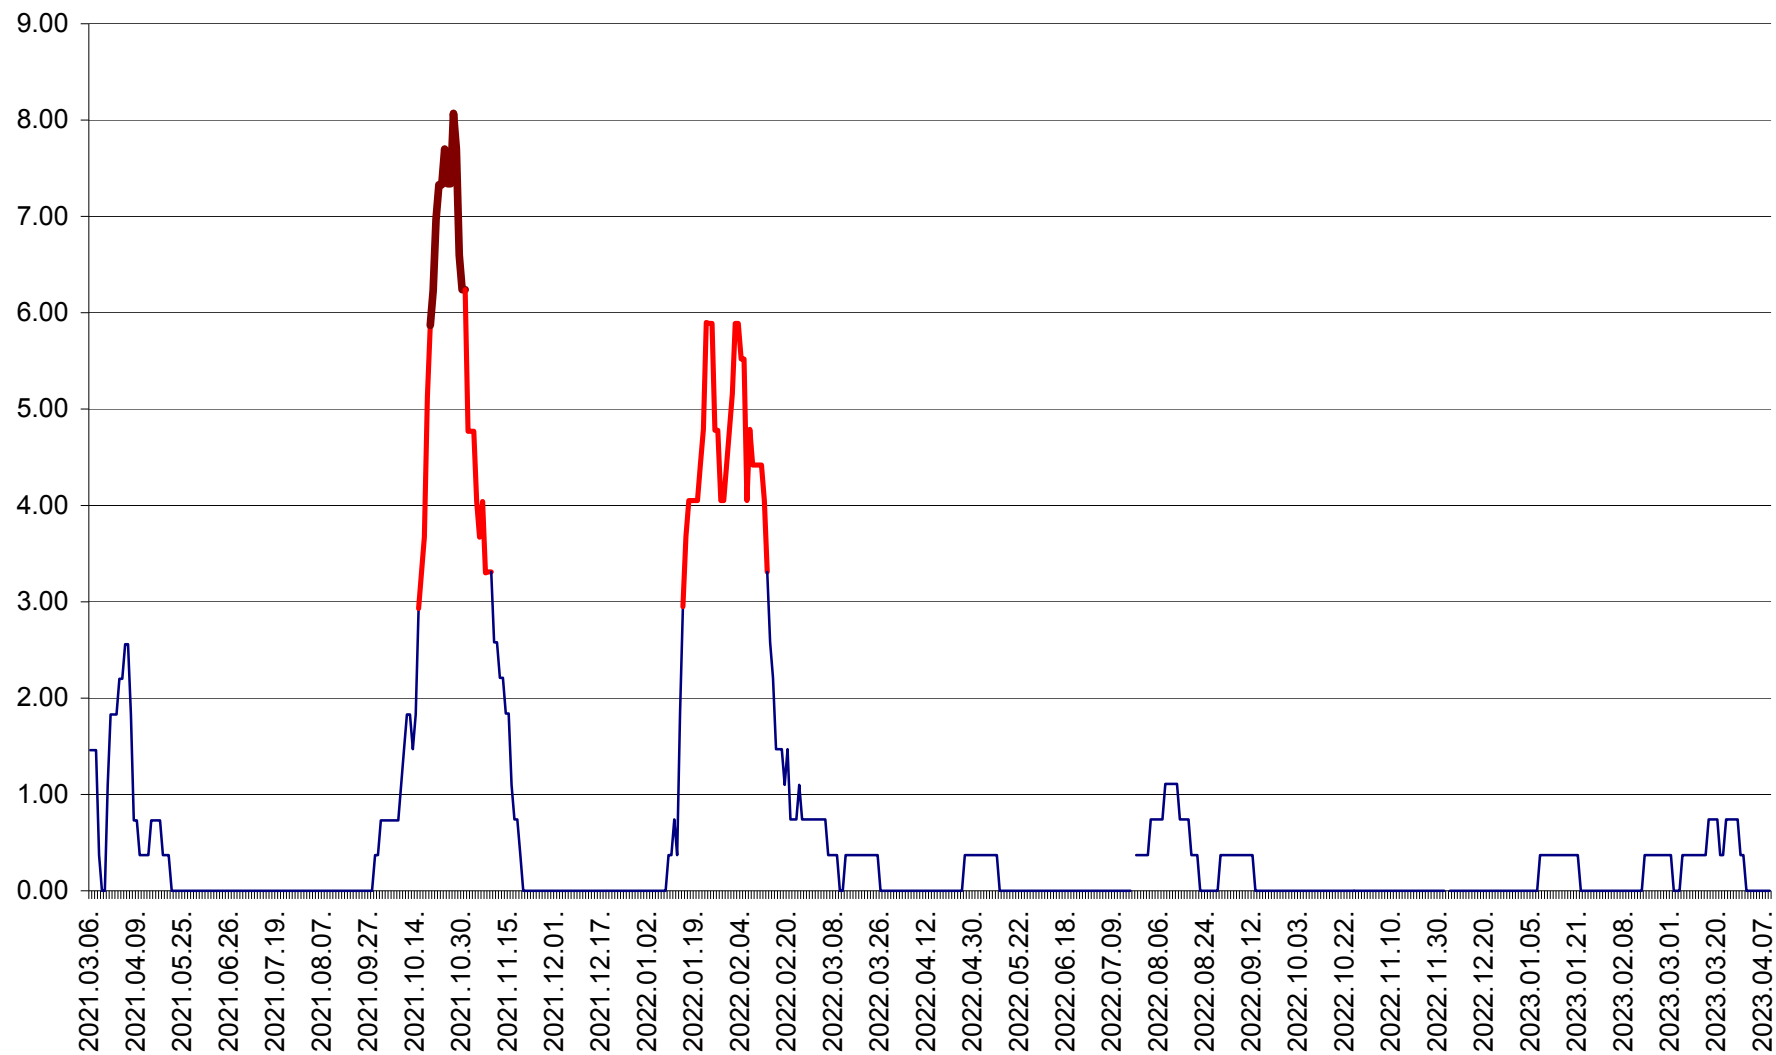

ORAȘ BĂLAN - Evoluția incidenței cumulate pe 14 zile la ‰ de locuitori  
2021.03.07. - 2023.04.09.

BILBOR - Evolutia incidentei cumulate pe 14 zile la ‰ de locuitori  
2021.03.07. - 2023.04.09.

ORAȘ BORSEC - Evolutia incidentei cumulate pe 14 zile la ‰ de locuitori  
2021.03.07. - 2023.04.09.

BRĂDEȘTI - Evolutia incidentei cumulate pe 14 zile la ‰ de locuitori  
2021.03.07. - 2023.04.09.

CĂPÂLNIȚA - Evoluția incidenței cumulate pe 14 zile la ‰ de locuitori  
2021.03.07. - 2023.04.09.

CÂRȚA - Evolutia incidentei cumulate pe 14 zile la ‰ de locuitori  
2021.03.07. - 2023.04.09.

CICEU - Evolutia incidentei cumulate pe 14 zile la ‰ de locuitori  
2021.03.07. - 2023.04.09.

CIUCSÂNGEORGIU - Evolutia incidentei cumulate pe 14 zile la % de locuitori  
2021.03.07. - 2023.04.09.

CIUMANI - Evolutia incidentei cumulate pe 14 zile la ‰ de locuitori  
2021.03.07. - 2023.04.09.

CORBU - Evolutia incidentei cumulate pe 14 zile la ‰ de locuitori  
2021.03.07. - 2023.04.09.

CORUND - Evolutia incidentei cumulate pe 14 zile la ‰ de locuitori  
2021.03.07. - 2023.04.09.

COZMENI - Evolutia incidentei cumulate pe 14 zile la ‰ de locuitori  
2021.03.07. - 2023.04.09.