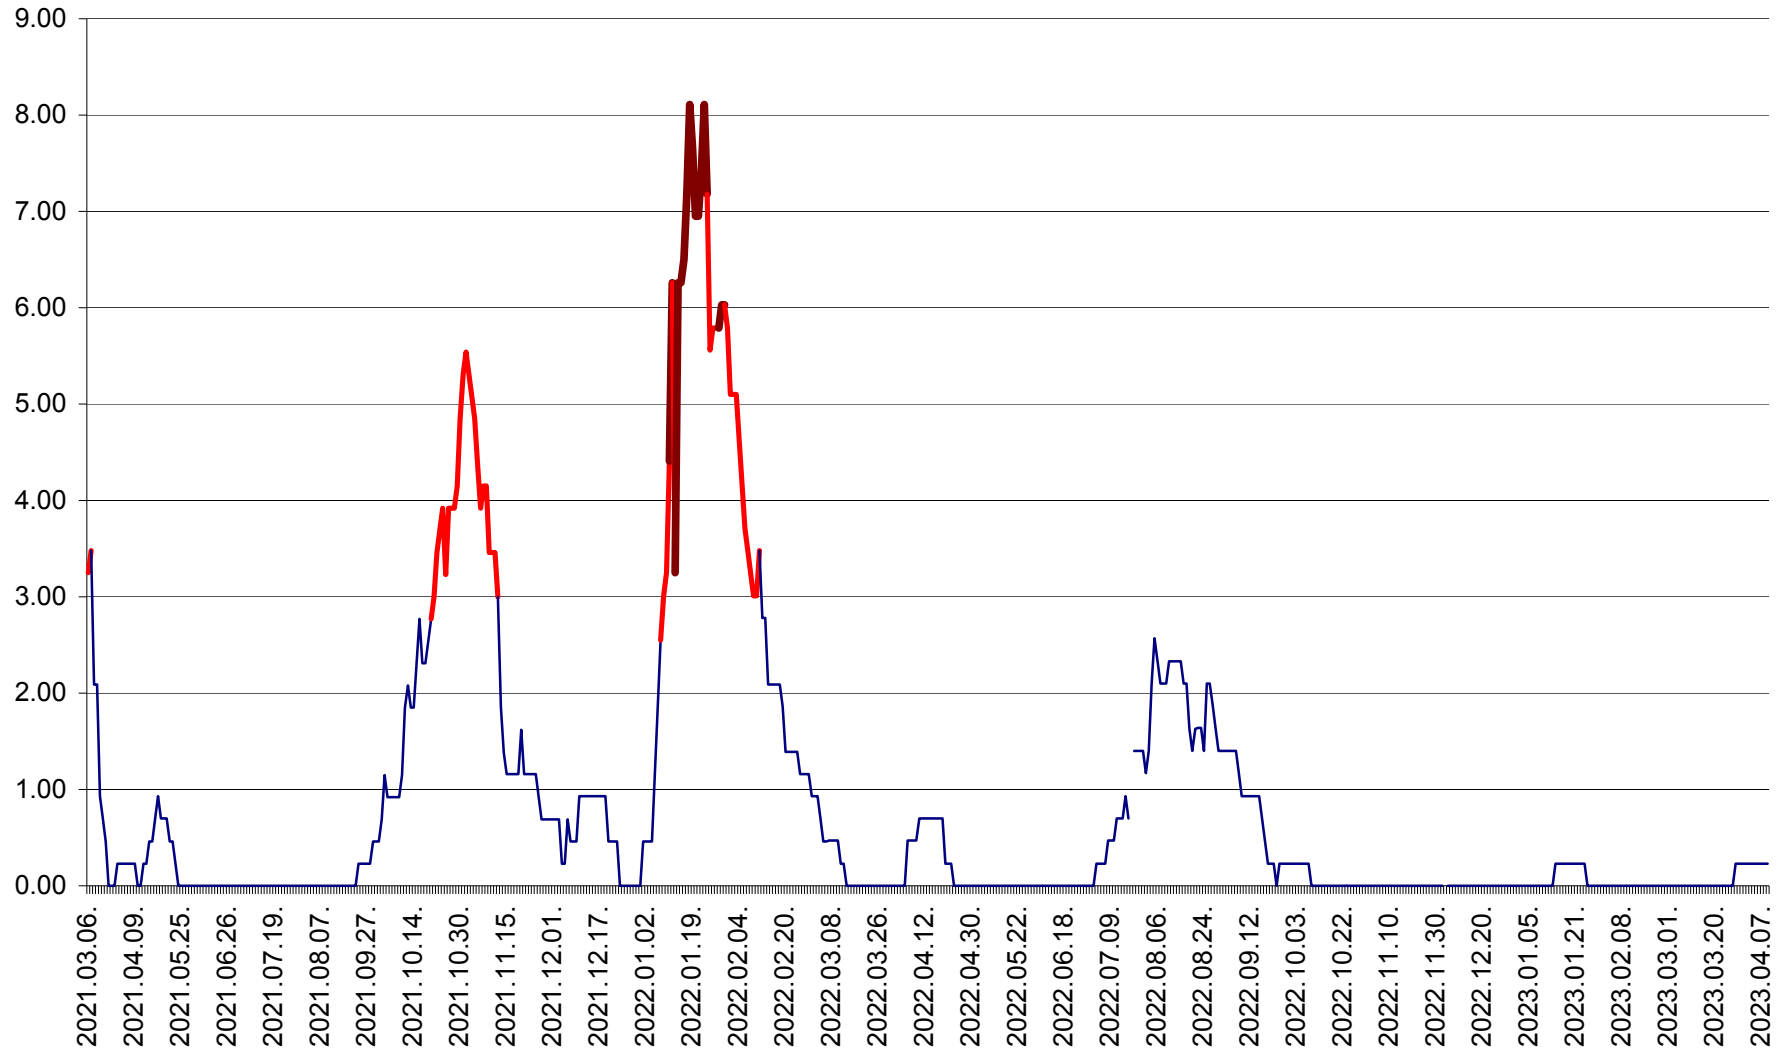

ORAȘ BĂLAN - Evoluția incidenței cumulate pe 14 zile la ‰ de locuitori  
2021.03.07. - 2023.04.09.

BILBOR - Evolutia incidentei cumulate pe 14 zile la ‰ de locuitori  
2021.03.07. - 2023.04.09.

ORAȘ BORSEC - Evolutia incidentei cumulate pe 14 zile la ‰ de locuitori  
2021.03.07. - 2023.04.09.

BRĂDEȘTI - Evolutia incidentei cumulate pe 14 zile la ‰ de locuitori  
2021.03.07. - 2023.04.09.

CĂPÂLNIȚA - Evoluția incidenței cumulate pe 14 zile la ‰ de locuitori  
2021.03.07. - 2023.04.09.

CÂRȚA - Evolutia incidentei cumulate pe 14 zile la ‰ de locuitori  
2021.03.07. - 2023.04.09.

CICEU - Evolutia incidentei cumulate pe 14 zile la ‰ de locuitori  
2021.03.07. - 2023.04.09.

CIUCSÂNGEORGIU - Evolutia incidentei cumulate pe 14 zile la % de locuitori  
2021.03.07. - 2023.04.09.

CIUMANI - Evolutia incidentei cumulate pe 14 zile la ‰ de locuitori  
2021.03.07. - 2023.04.09.

CORBU - Evolutia incidentei cumulate pe 14 zile la ‰ de locuitori  
2021.03.07. - 2023.04.09.

CORUND - Evolutia incidentei cumulate pe 14 zile la ‰ de locuitori  
2021.03.07. - 2023.04.09.

COZMENI - Evolutia incidentei cumulate pe 14 zile la ‰ de locuitori  
2021.03.07. - 2023.04.09.