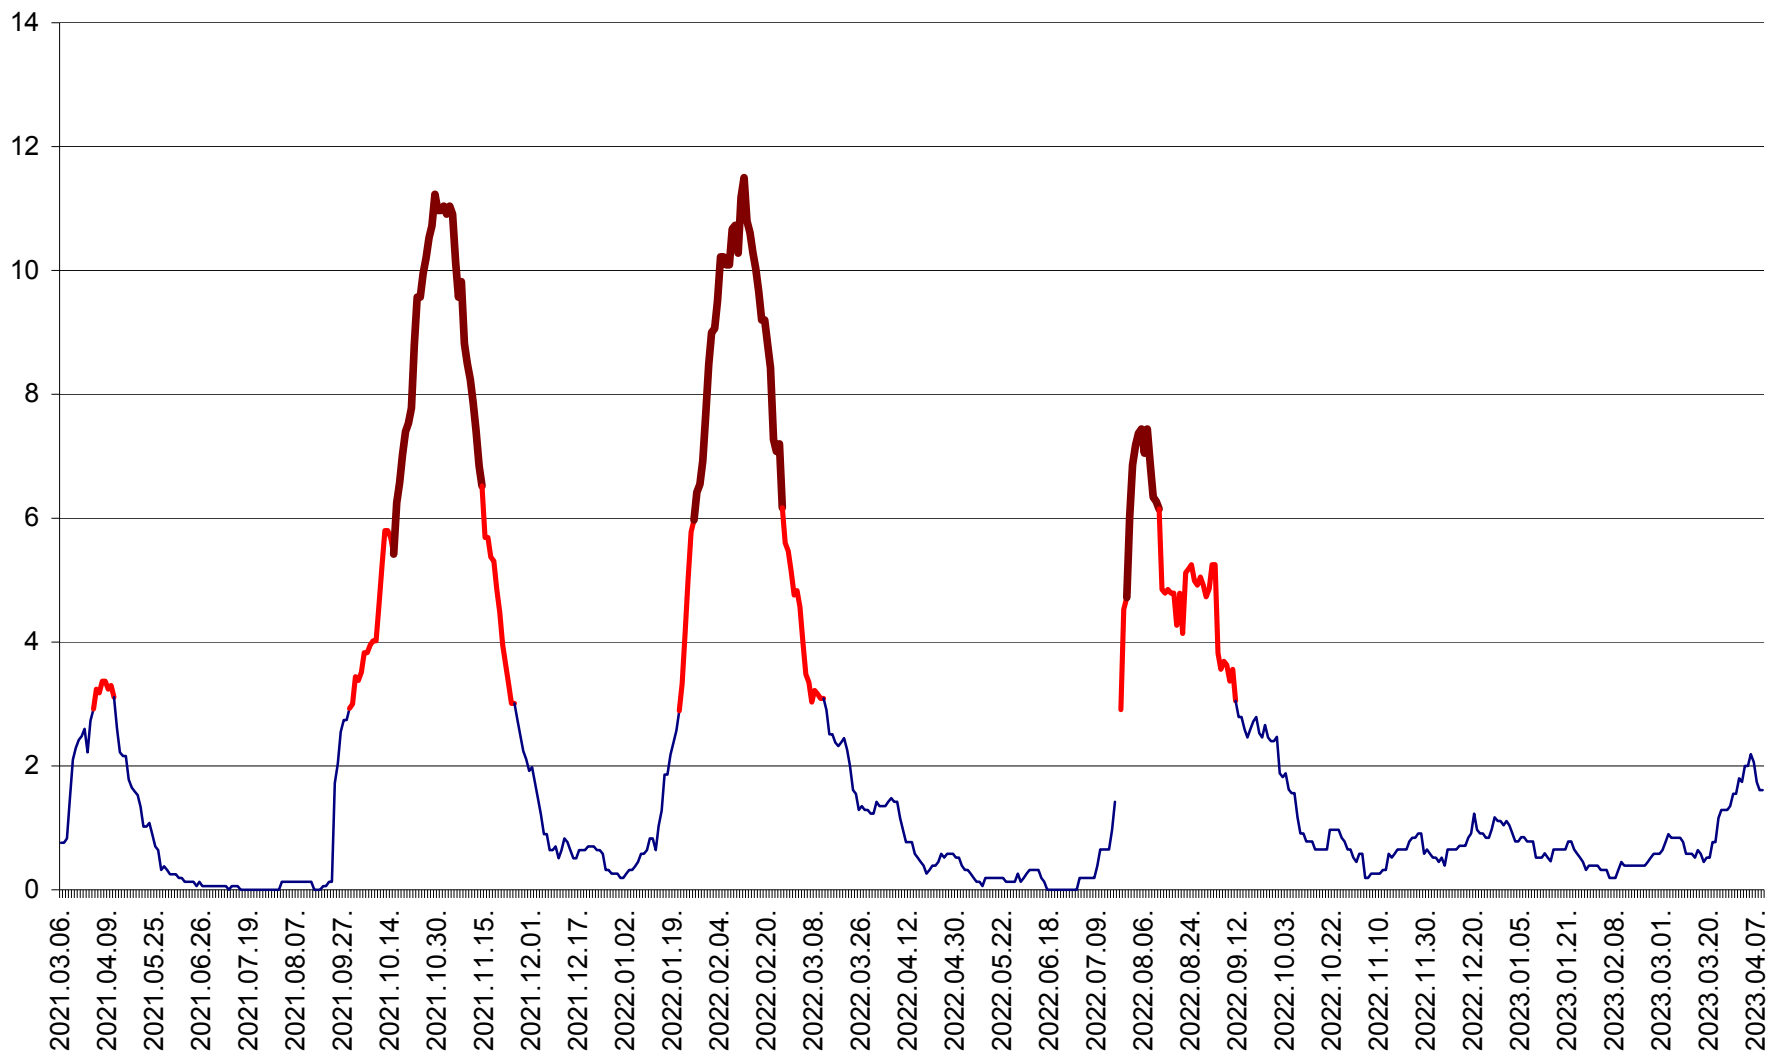

TULGHEȘ - Evolutia incidentei cumulate pe 14 zile la % de locuitori
2021.03.07. - 2023.04.09.