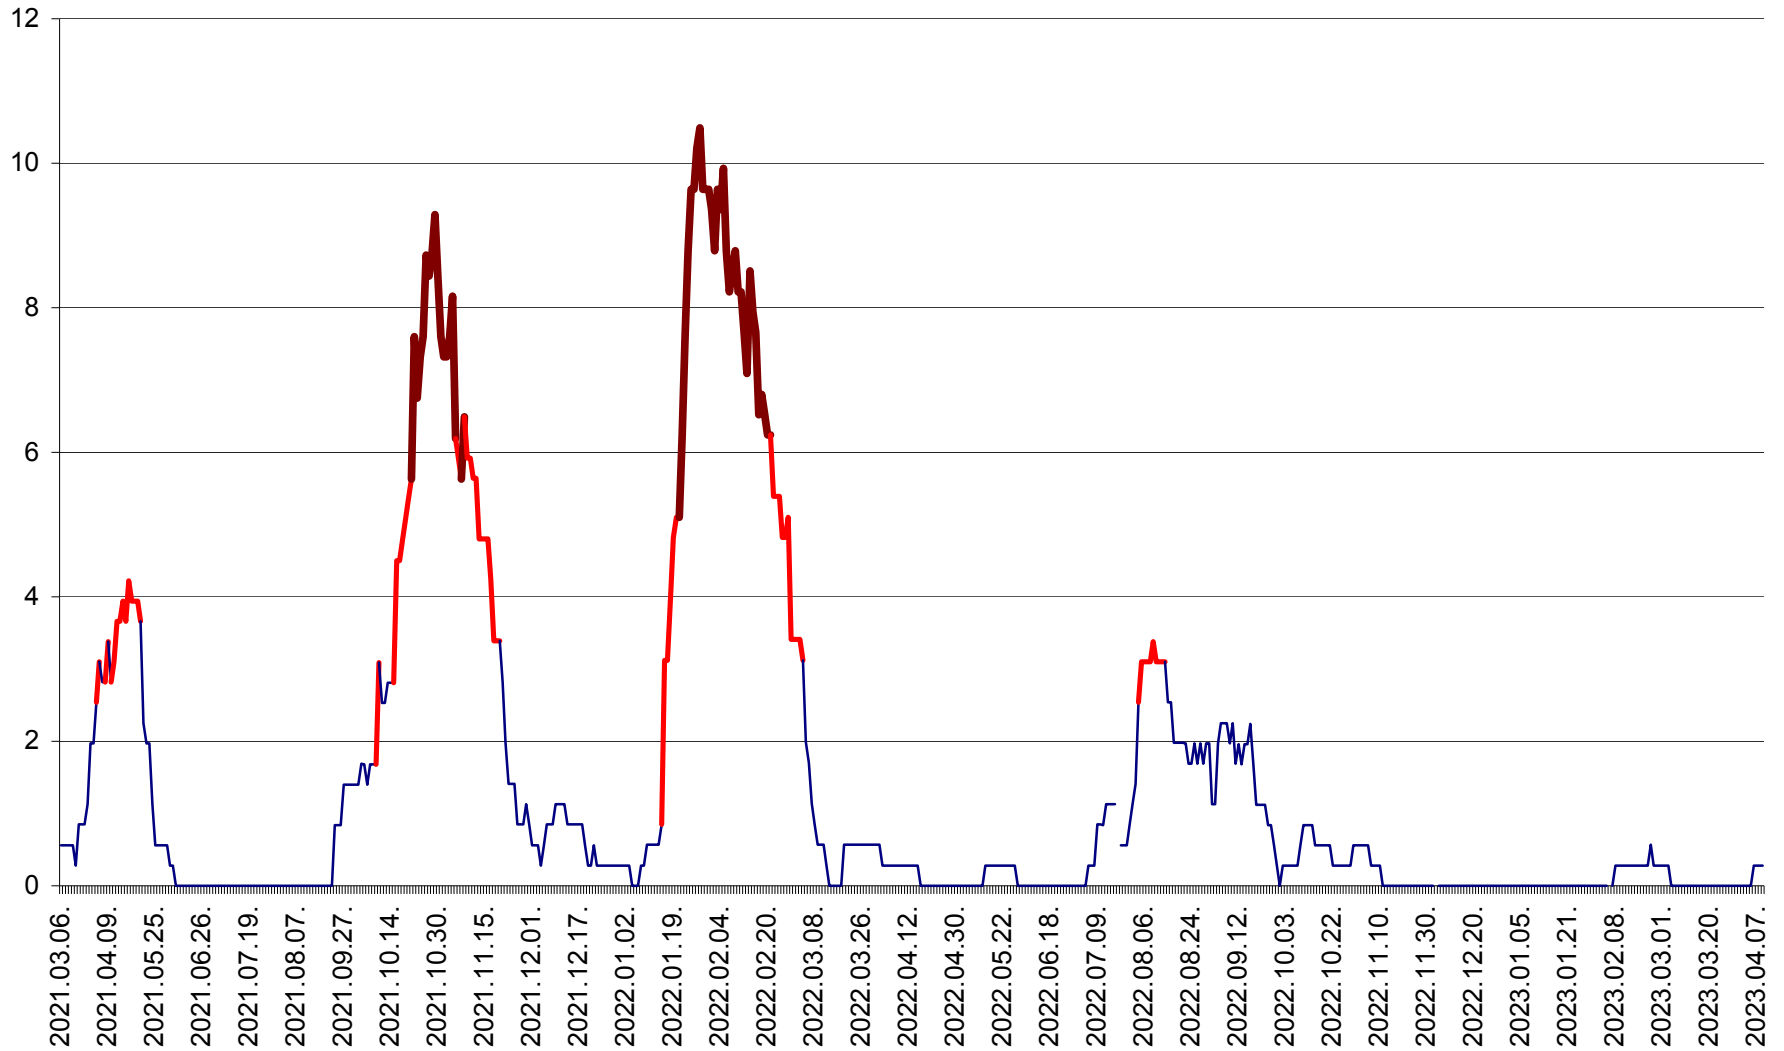

ORAȘ CRISTURU SECUIESC - Evolutia incidentei cumulate pe 14 zile la ‰ de locuitori  
2021.03.07. - 2023.04.09.

DĂNEȘTI - Evolutia incidentei cumulate pe 14 zile la ‰ de locuitori  
2021.03.07. - 2023.04.09.

DÂRJIU - Evolutia incidentei cumulate pe 14 zile la ‰ de locuitori  
2021.03.07. - 2023.04.09.

DEALU - Evolutia incidentei cumulate pe 14 zile la ‰ de locuitori  
2021.03.07. - 2023.04.09.

DITRĂU - Evolutia incidentei cumulate pe 14 zile la ‰ de locuitori  
2021.03.07. - 2023.04.09.

FELICENI - Evolutia incidentei cumulate pe 14 zile la % de locuitori  
2021.03.07. - 2023.04.09.

FRUMOASA - Evolutia incidentei cumulate pe 14 zile la ‰ de locuitori  
2021.03.07. - 2023.04.09.

GĂLĂUȚAȘ - Evoluția incidenței cumulate pe 14 zile la ‰ de locuitori  
2021.03.07. - 2023.04.09.