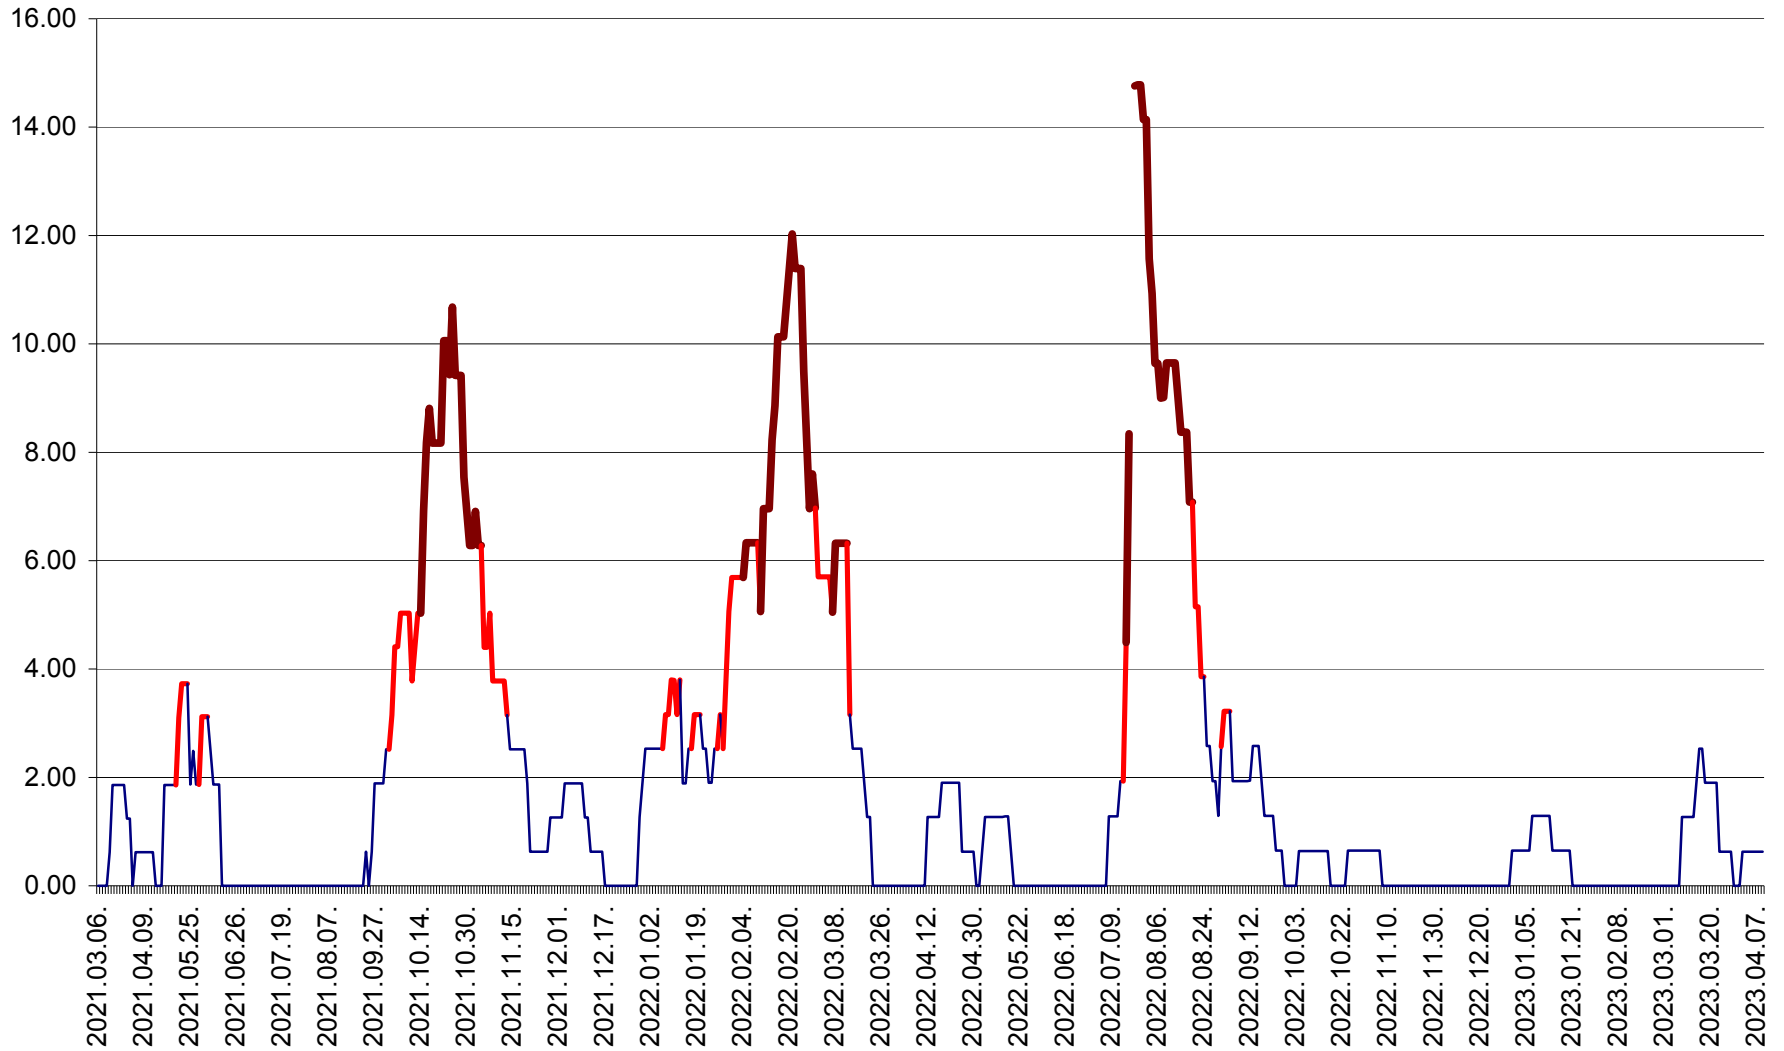

ATID - Evolutia incidentei cumulate pe 14 zile la ‰ de locuitori  
2021.03.07. - 2023.04.09.

AVRĂMEȘTI - Evolutia incidentei cumulate pe 14 zile la ‰ de locuitori  
2021.03.07. - 2023.04.09.

ORAȘ BĂILE TUȘNAD - Evoluția incidenței cumulate pe 14 zile la ‰ de locuitori  
2021.03.07. - 2023.04.09.

ORAȘ BĂLAN - Evoluția incidenței cumulate pe 14 zile la ‰ de locuitori  
2021.03.07. - 2023.04.09.

BILBOR - Evolutia incidentei cumulate pe 14 zile la ‰ de locuitori  
2021.03.07. - 2023.04.09.

ORAȘ BORSEC - Evolutia incidentei cumulate pe 14 zile la ‰ de locuitori  
2021.03.07. - 2023.04.09.

BRĂDEȘTI - Evolutia incidentei cumulate pe 14 zile la ‰ de locuitori  
2021.03.07. - 2023.04.09.

CĂPÂLNIȚA - Evoluția incidenței cumulate pe 14 zile la ‰ de locuitori  
2021.03.07. - 2023.04.09.

CÂRȚA - Evolutia incidentei cumulate pe 14 zile la ‰ de locuitori  
2021.03.07. - 2023.04.09.