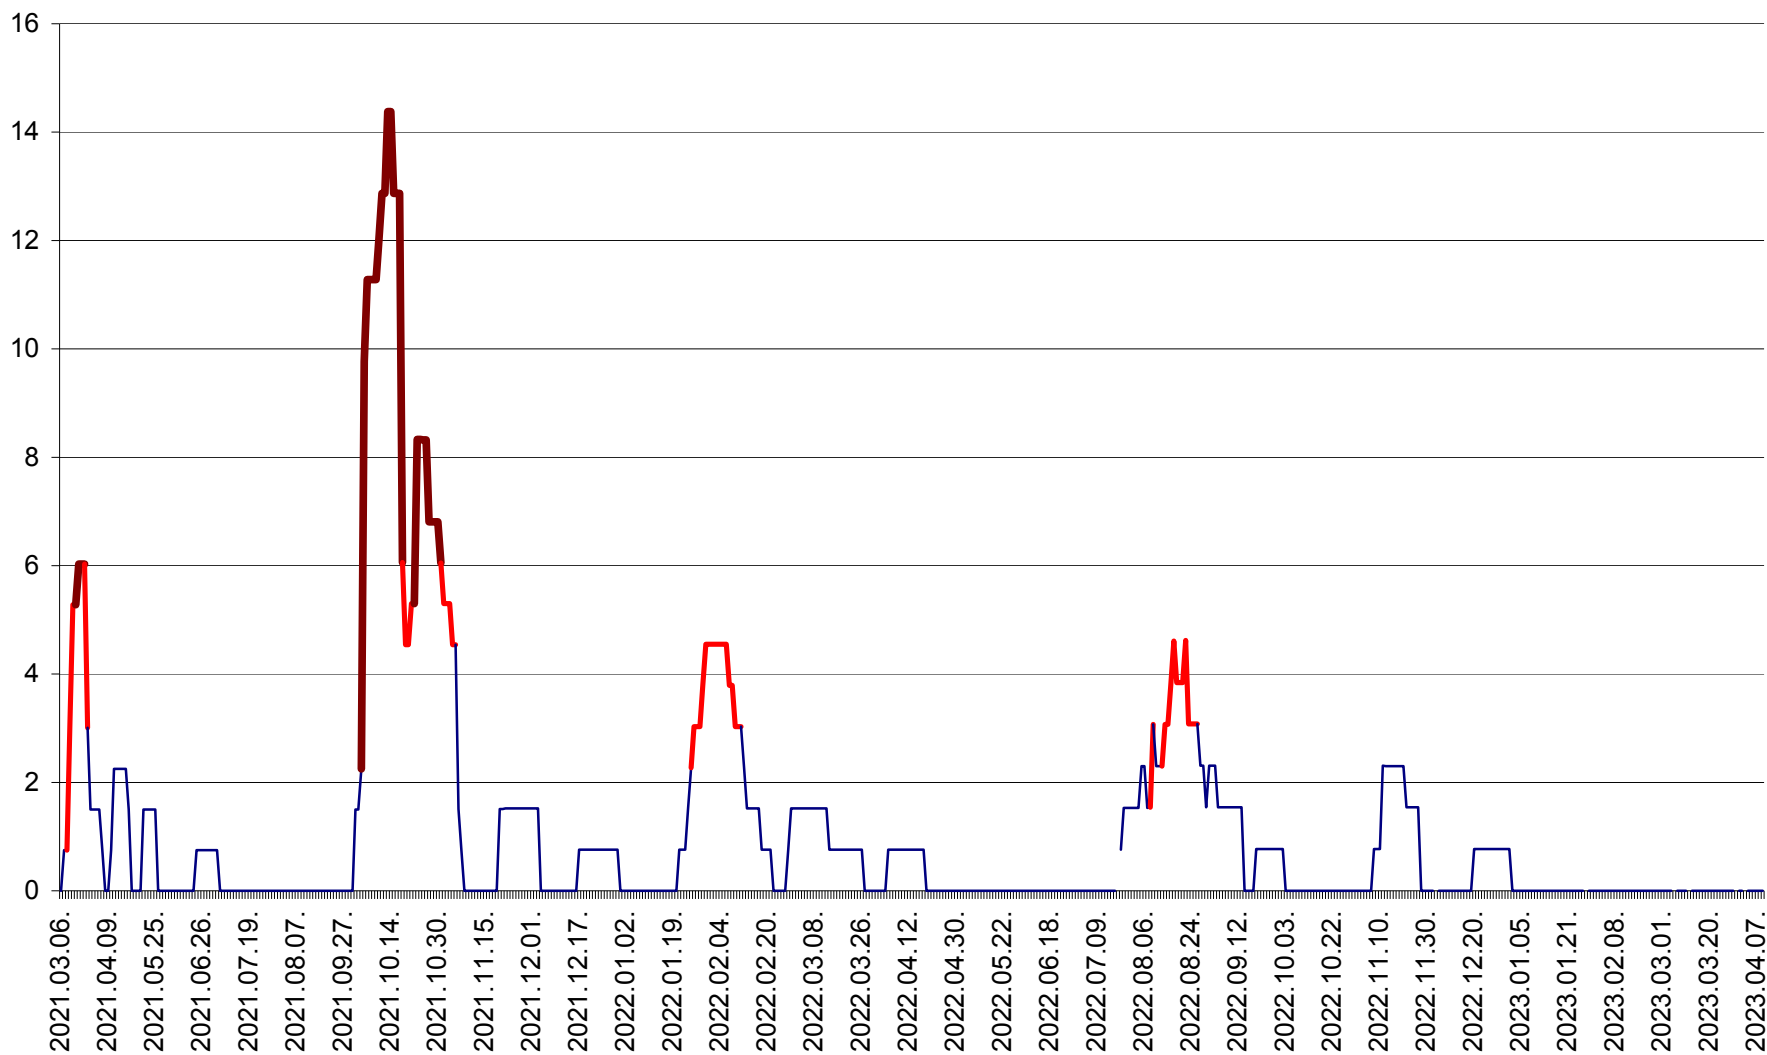

MEREȘTI - Evolutia incidentei cumulate pe 14 zile la ‰ de locuitori  
2021.03.07. - 2023.04.09.

MUNICIPIUL MIERCUREA-CIUC - Evolutia incidentei cumulate pe 14 zile la ‰ de locuitori  
2021.03.07. - 2023.04.09.

MIHĂILENI - Evolutia incidentei cumulate pe 14 zile la ‰ de locuitori  
2021.03.07. - 2023.04.09.

MUGENI - Evolutia incidentei cumulate pe 14 zile la ‰ de locuitori  
2021.03.07. - 2023.04.09.

OCLAND - Evolutia incidentei cumulate pe 14 zile la ‰ de locuitori  
2021.03.07. - 2023.04.09.