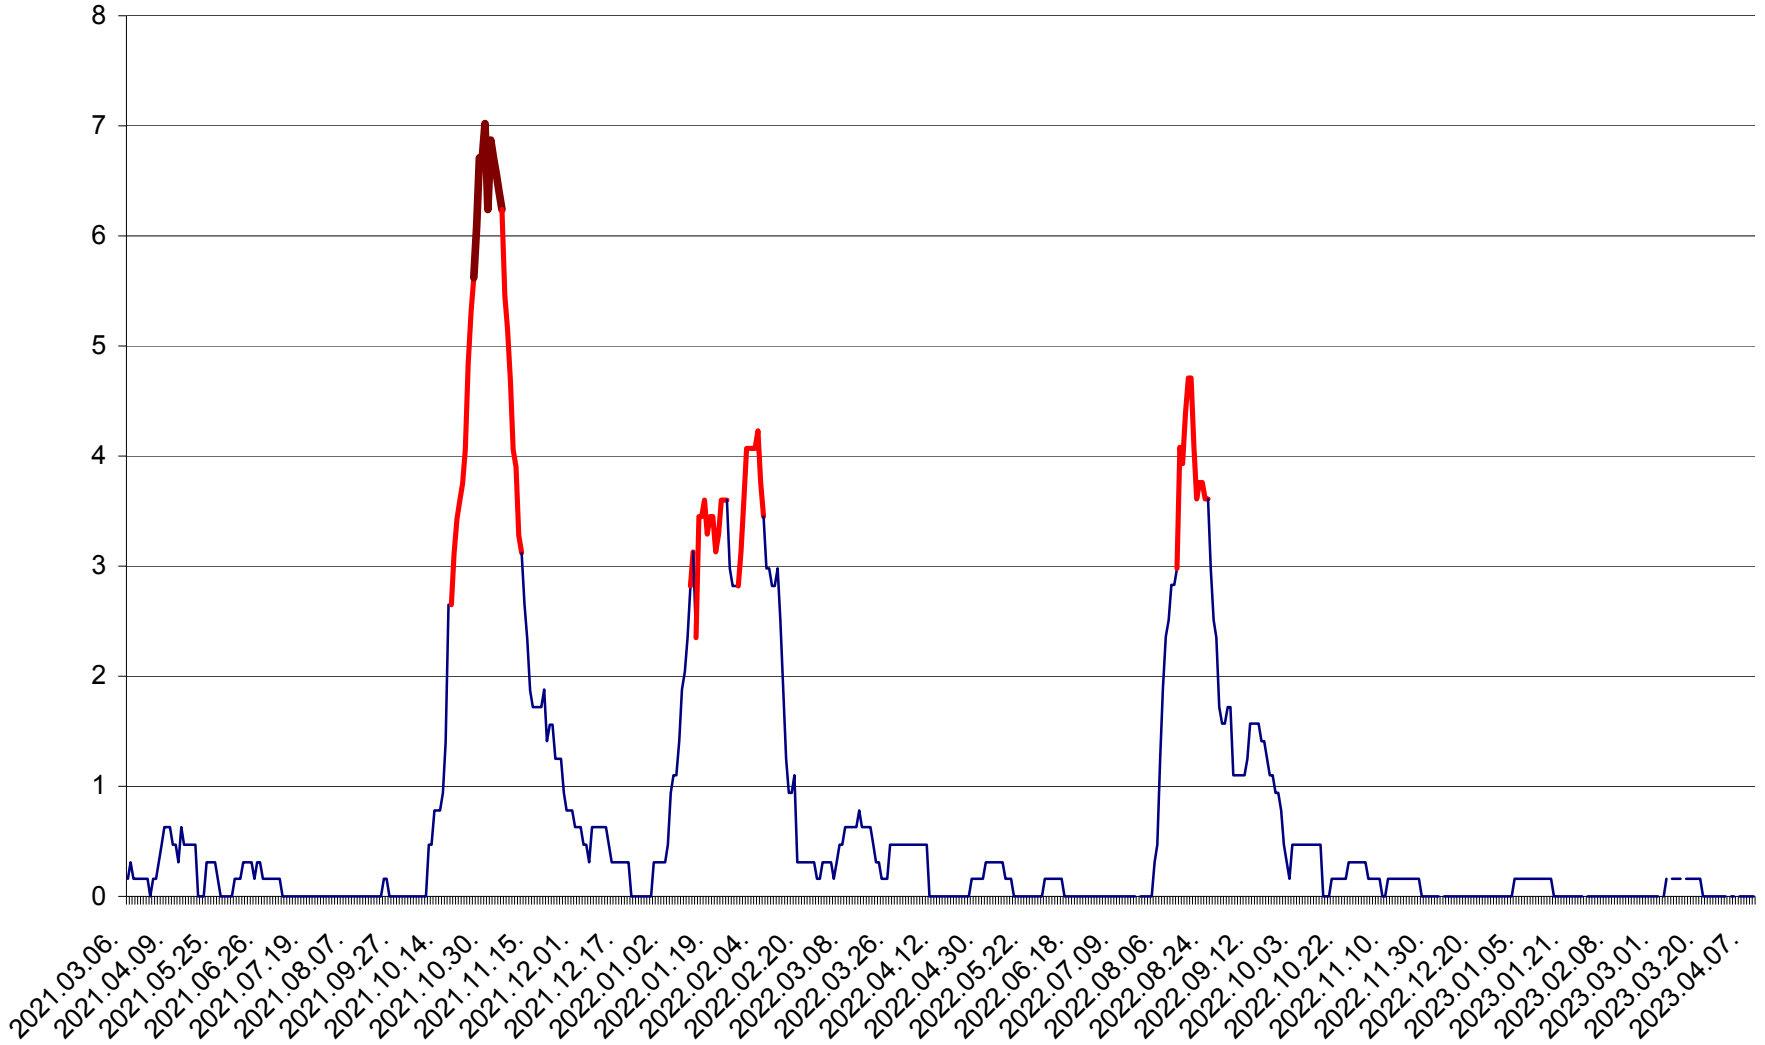

PLĂIEȘII DE JOS - Evolutia incidentei cumulate pe 14 zile la ‰ de locuitori  
2021.03.07. - 2023.04.09.

PORUMBENI - Evolutia incidentei cumulate pe 14 zile la ‰ de locuitori  
2021.03.07. - 2023.04.09.

PRAID - Evolutia incidentei cumulate pe 14 zile la ‰ de locuitori  
2021.03.07. - 2023.04.09.

RACU - Evolutia incidentei cumulate pe 14 zile la ‰ de locuitori  
2021.03.07. - 2023.04.09.

REMETEA - Evolutia incidentei cumulate pe 14 zile la % de locuitori  
2021.03.07. - 2023.04.09.