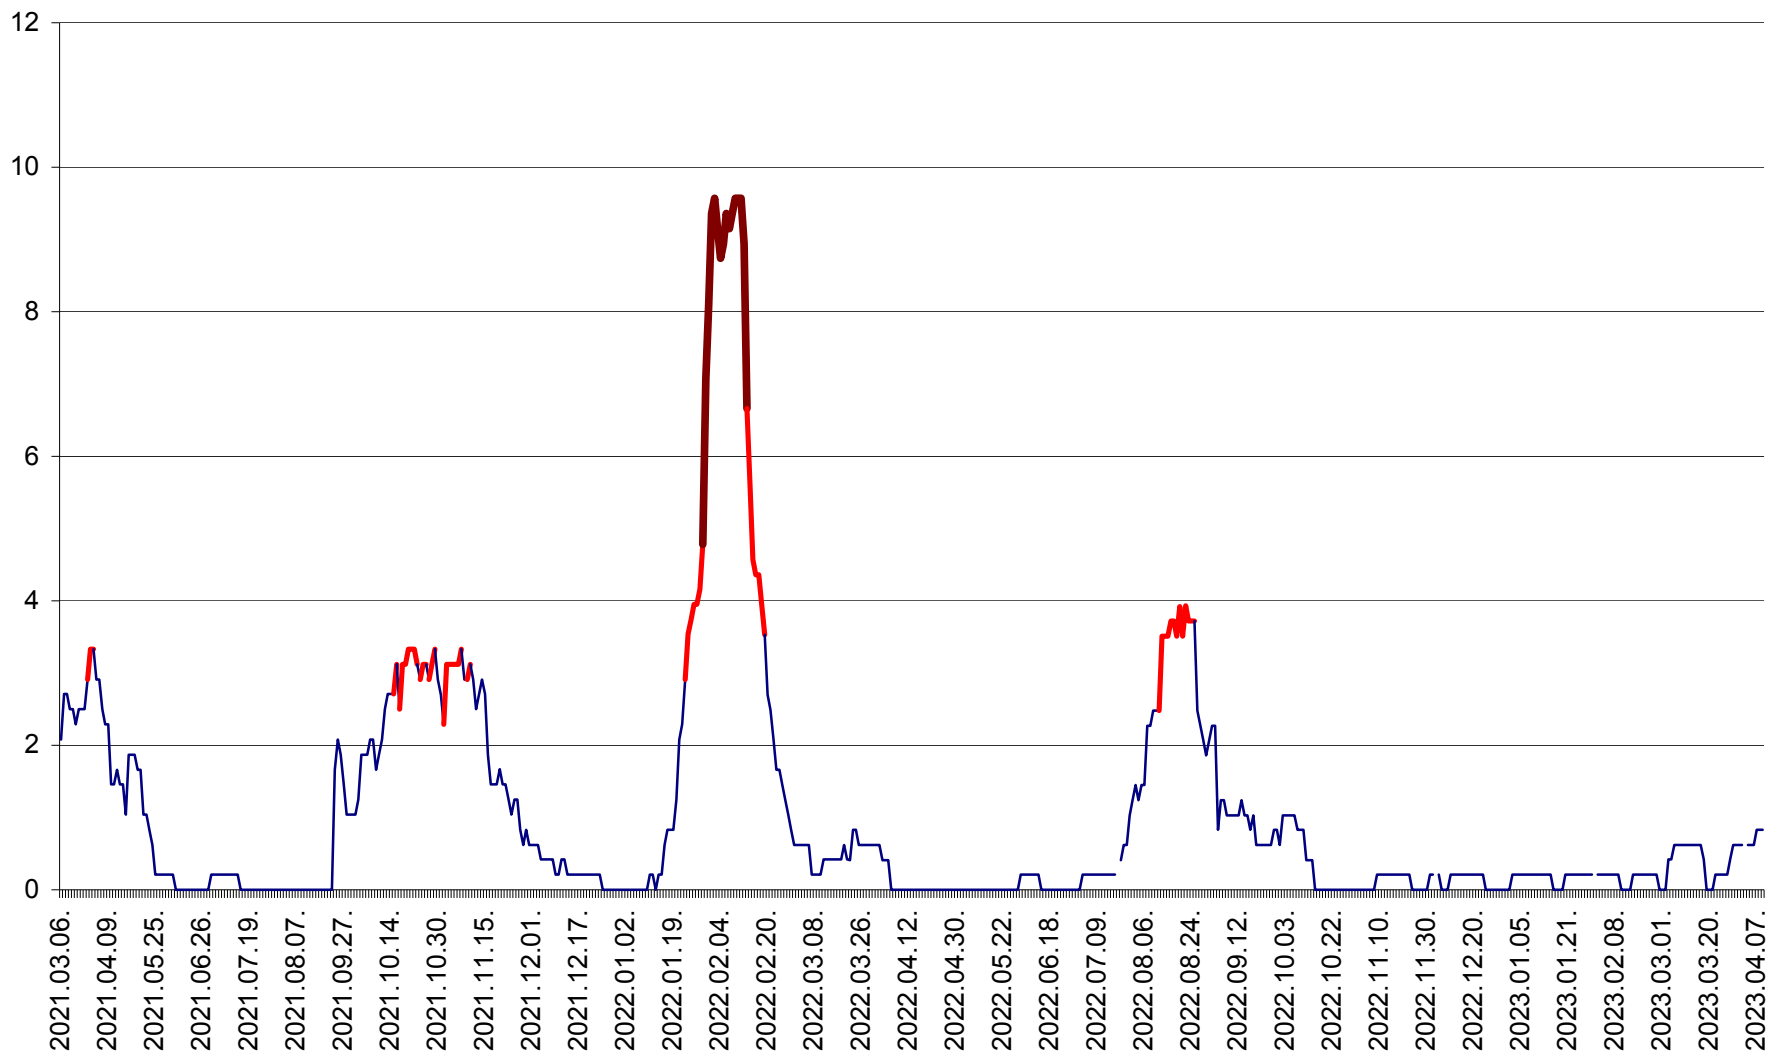

MĂDĂRAȘ - Evolutia incidentei cumulate pe 14 zile la ‰ de locuitori
2021.03.07. - 2023.04.09.