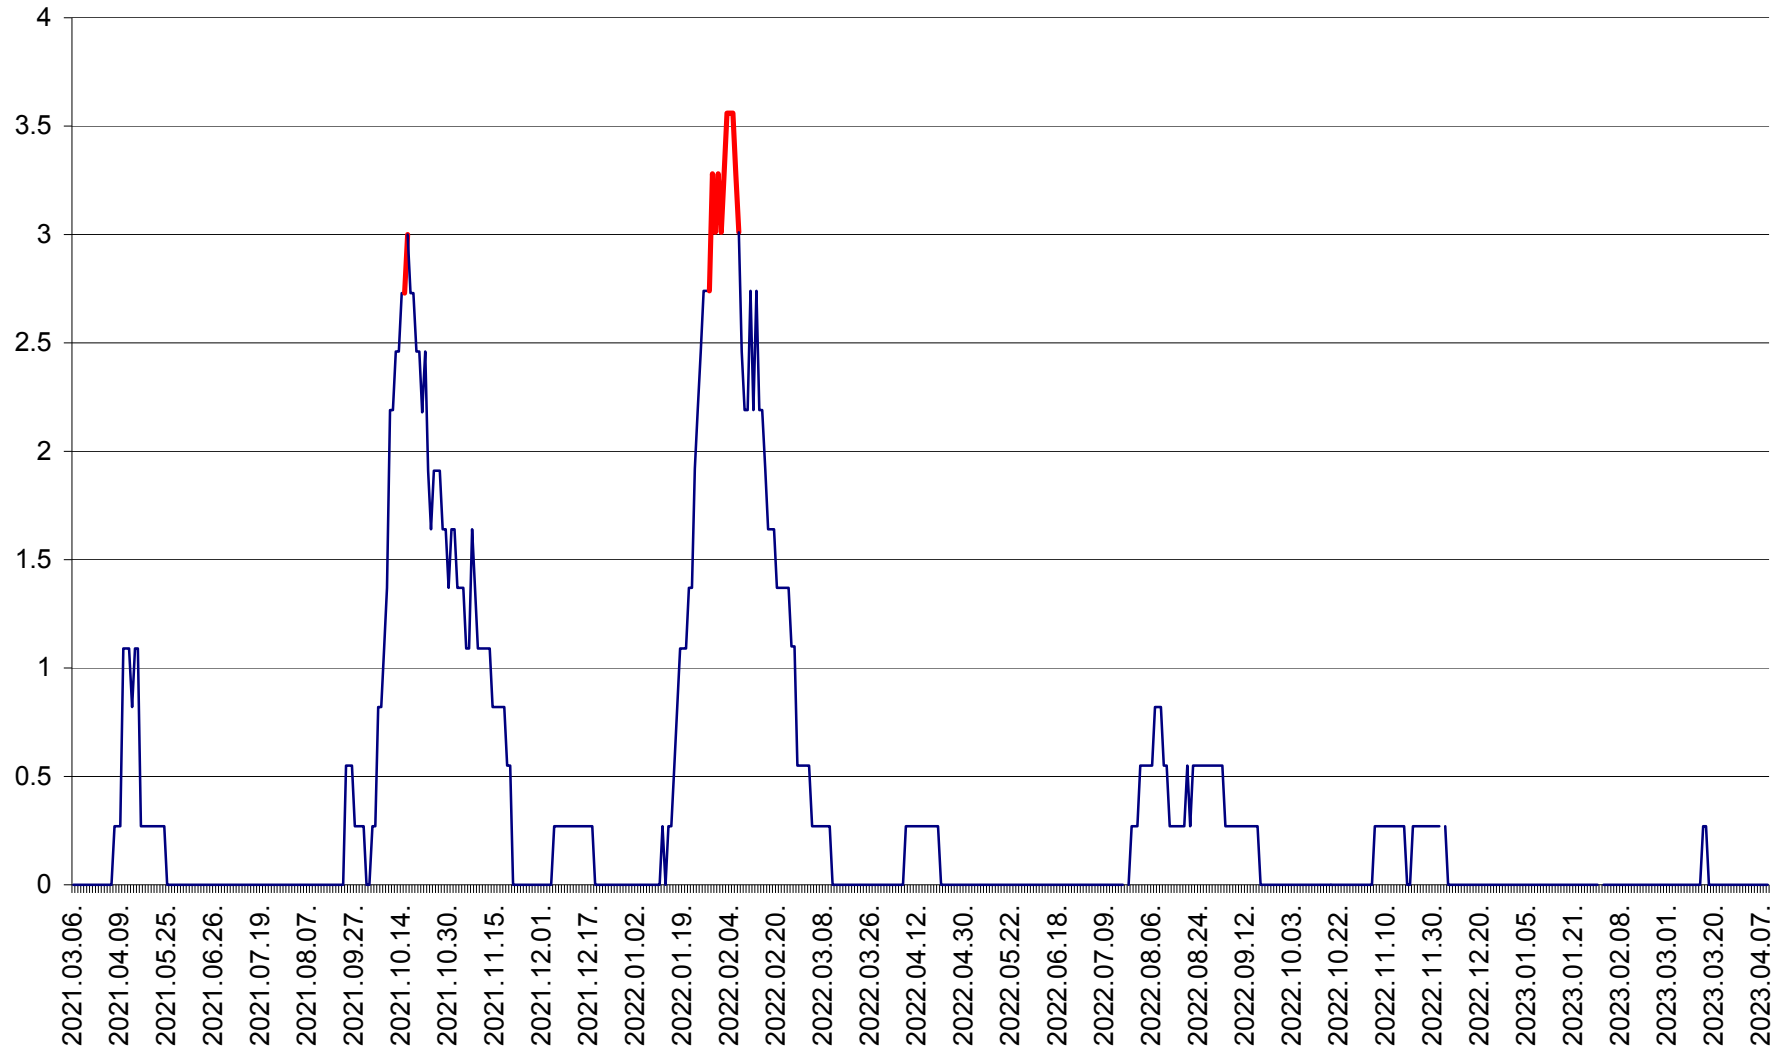

FELICENI - Evolutia incidentei cumulate pe 14 zile la % de locuitori  
2021.03.07. - 2023.04.09.

FRUMOASA - Evolutia incidentei cumulate pe 14 zile la ‰ de locuitori  
2021.03.07. - 2023.04.09.

GĂLĂUȚAȘ - Evoluția incidenței cumulate pe 14 zile la ‰ de locuitori  
2021.03.07. - 2023.04.09.

MUNICIPIUL GHEORGHENI - Evolutia incidentei cumulate pe 14 zile la % de locuitori  
2021.03.07. - 2023.04.09.

JOSENI - Evolutia incidentei cumulate pe 14 zile la ‰ de locuitori  
2021.03.07. - 2023.04.09.

LĂZAREA - Evolutia incidentei cumulate pe 14 zile la % de locuitori  
2021.03.07. - 2023.04.09.

LELICENI - Evolutia incidentei cumulate pe 14 zile la ‰ de locuitori  
2021.03.07. - 2023.04.09.

LUETA - Evolutia incidentei cumulate pe 14 zile la ‰ de locuitori  
2021.03.07. - 2023.04.09.

LUNCA DE JOS - Evolutia incidentei cumulate pe 14 zile la ‰ de locuitori  
2021.03.07. - 2023.04.09.

LUNCA DE SUS - Evolutia incidentei cumulate pe 14 zile la ‰ de locuitori  
2021.03.07. - 2023.04.09.