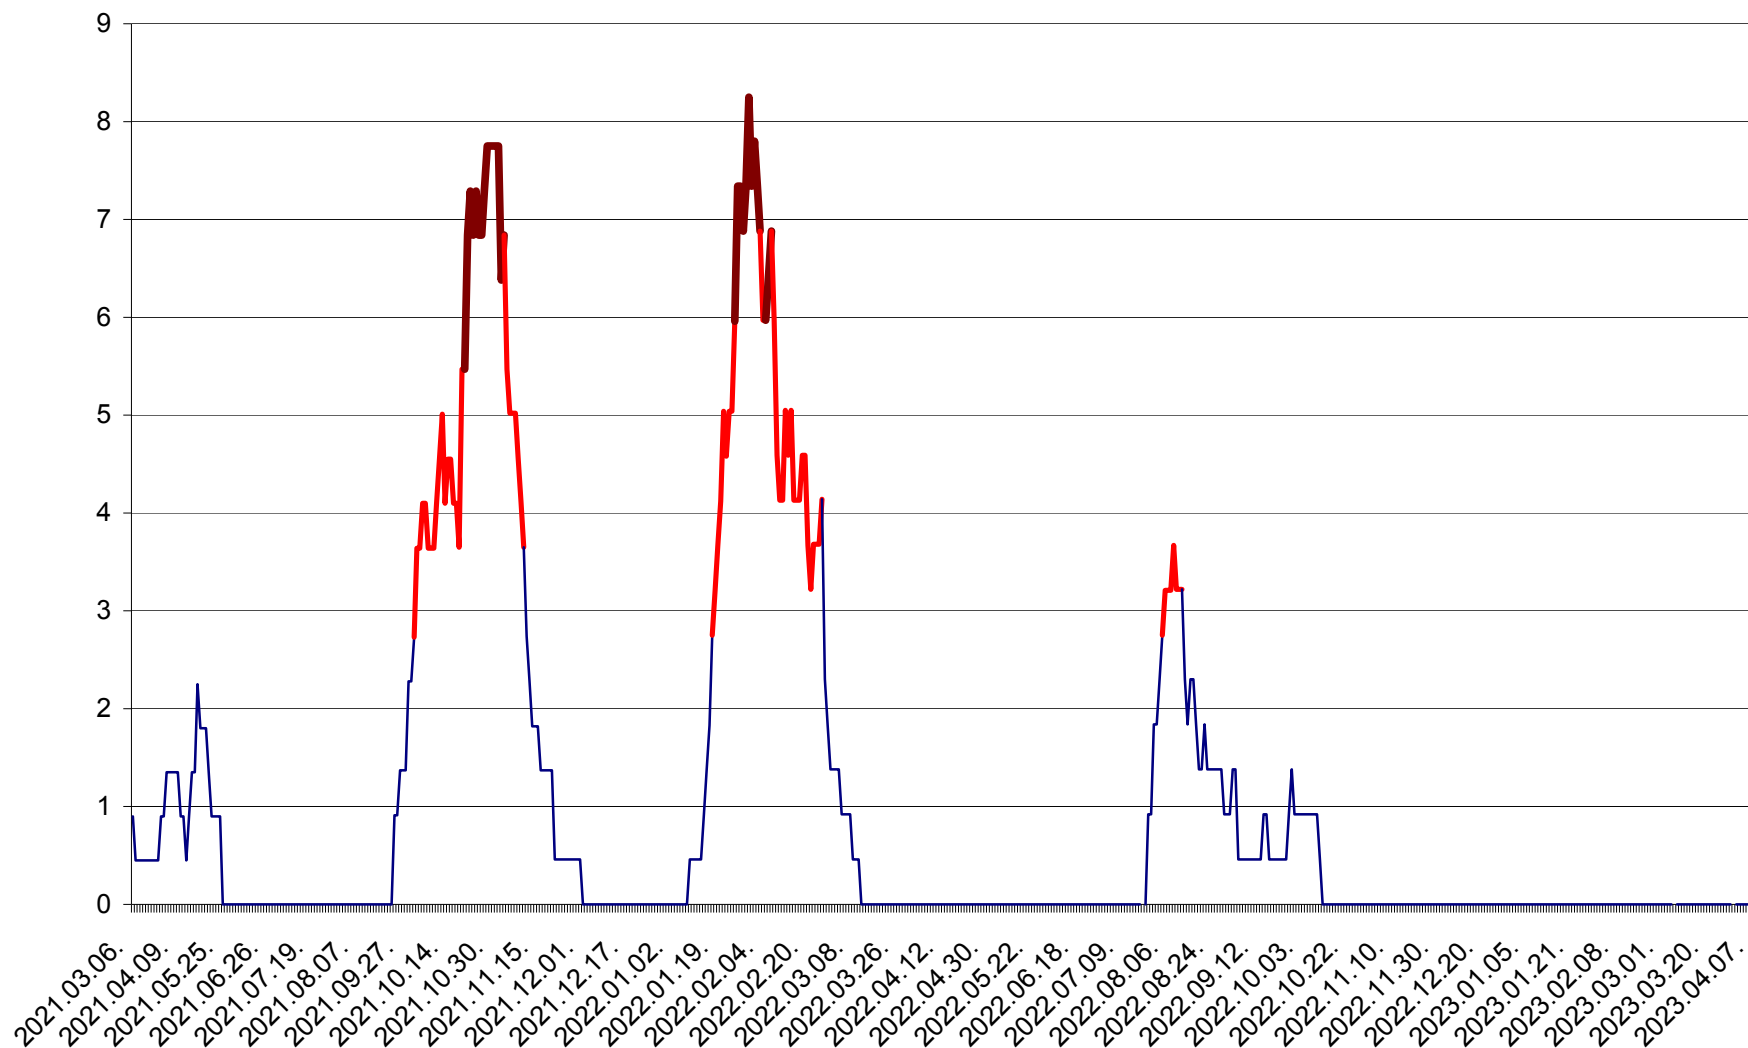

SĂCEL - Evolutia incidentei cumulate pe 14 zile la ‰ de locuitori  
2021.03.07. - 2023.04.09.

SÂNCRĂIENI - Evolutia incidentei cumulate pe 14 zile la ‰ de locuitori  
2021.03.07. - 2023.04.09.

SÂNDOMINIC - Evolutia incidentei cumulate pe 14 zile la ‰ de locuitori  
2021.03.07. - 2023.04.09.

SÂNMARTIN - Evolutia incidentei cumulate pe 14 zile la ‰ de locuitori  
2021.03.07. - 2023.04.09.

SÂNSIMION - Evolutia incidentei cumulate pe 14 zile la ‰ de locuitori  
2021.03.07. - 2023.04.09.

SÂNTIMBRU - Evolutia incidentei cumulate pe 14 zile la ‰ de locuitori  
2021.03.07. - 2023.04.09.