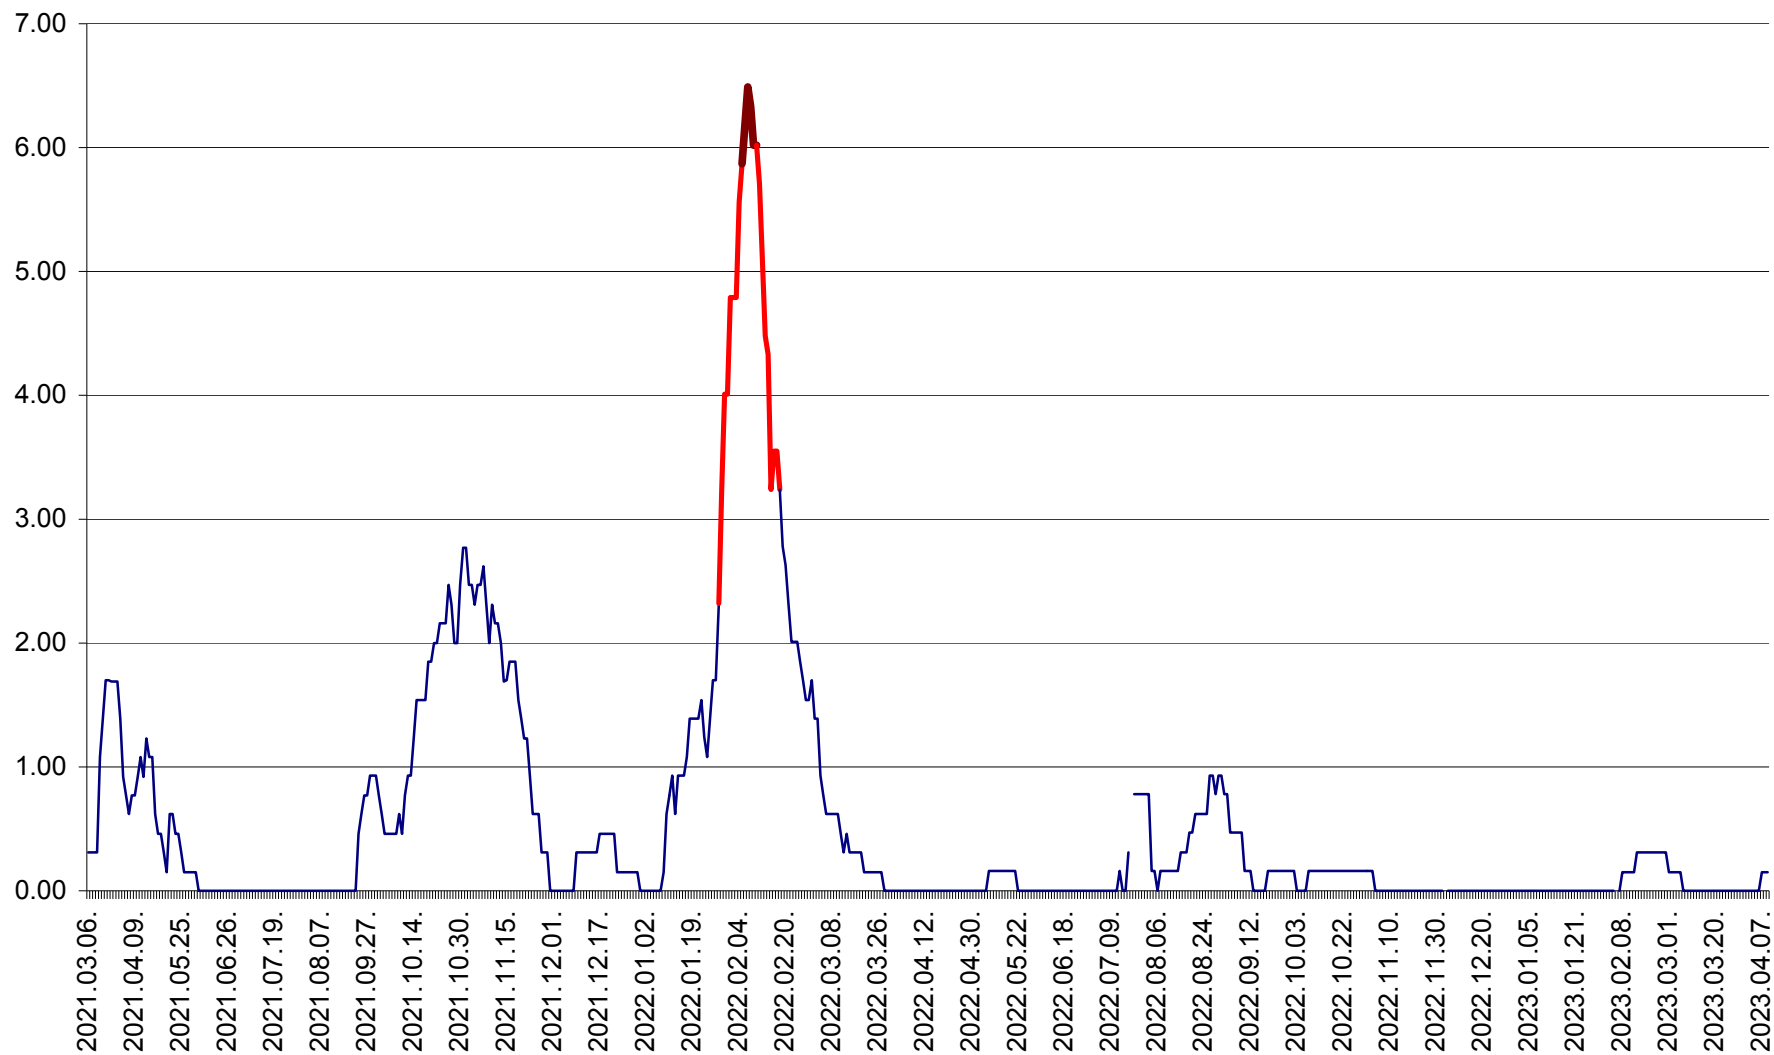

ORAȘ BĂLAN - Evoluția incidenței cumulate pe 14 zile la ‰ de locuitori  
2021.03.07. - 2023.04.09.

BILBOR - Evolutia incidentei cumulate pe 14 zile la ‰ de locuitori  
2021.03.07. - 2023.04.09.

ORAȘ BORSEC - Evolutia incidentei cumulate pe 14 zile la ‰ de locuitori  
2021.03.07. - 2023.04.09.

BRĂDEȘTI - Evolutia incidentei cumulate pe 14 zile la ‰ de locuitori  
2021.03.07. - 2023.04.09.

CĂPÂLNIȚA - Evoluția incidenței cumulate pe 14 zile la ‰ de locuitori  
2021.03.07. - 2023.04.09.

CÂRȚA - Evolutia incidentei cumulate pe 14 zile la ‰ de locuitori  
2021.03.07. - 2023.04.09.

CICEU - Evolutia incidentei cumulate pe 14 zile la ‰ de locuitori  
2021.03.07. - 2023.04.09.

CIUCSÂNGEORGIU - Evolutia incidentei cumulate pe 14 zile la % de locuitori  
2021.03.07. - 2023.04.09.

CIUMANI - Evolutia incidentei cumulate pe 14 zile la ‰ de locuitori  
2021.03.07. - 2023.04.09.

CORBU - Evolutia incidentei cumulate pe 14 zile la ‰ de locuitori  
2021.03.07. - 2023.04.09.

CORUND - Evolutia incidentei cumulate pe 14 zile la ‰ de locuitori  
2021.03.07. - 2023.04.09.

COZMENI - Evolutia incidentei cumulate pe 14 zile la ‰ de locuitori  
2021.03.07. - 2023.04.09.