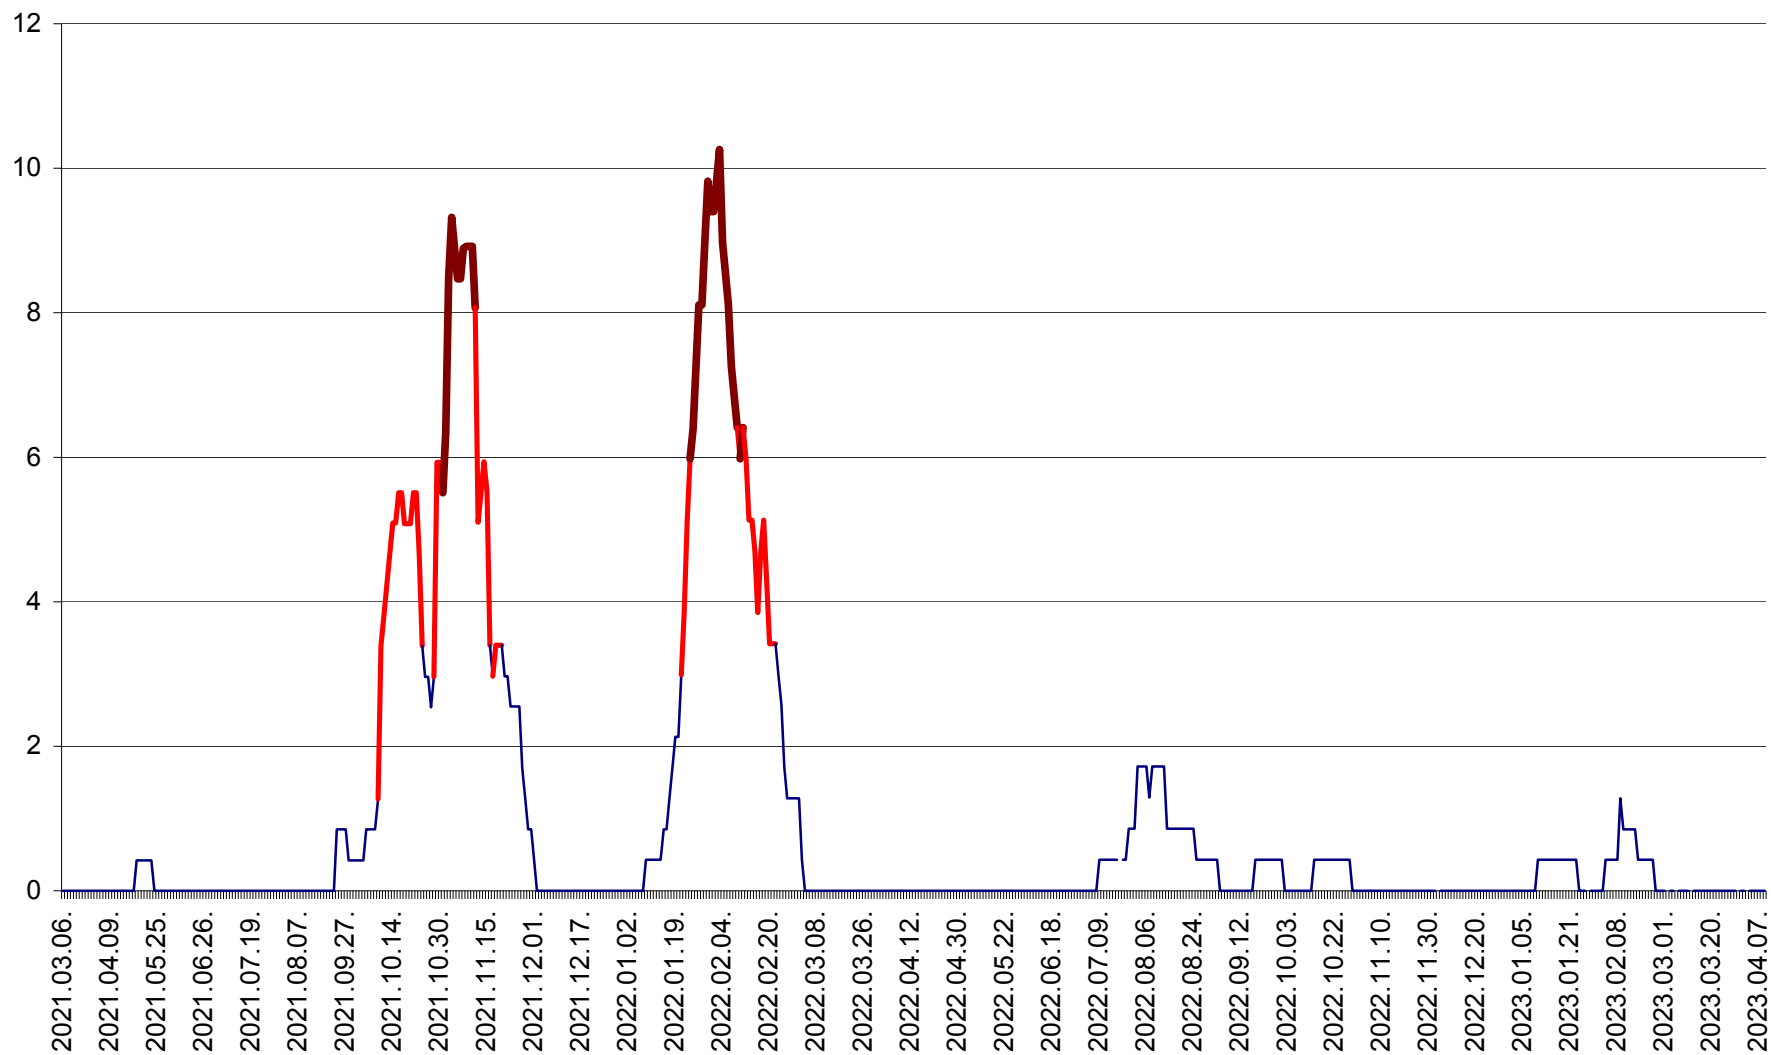

SĂCEL - Evolutia incidentei cumulate pe 14 zile la ‰ de locuitori  
2021.03.07. - 2023.04.09.

SÂNCRĂIENI - Evolutia incidentei cumulate pe 14 zile la ‰ de locuitori  
2021.03.07. - 2023.04.09.

SÂNDOMINIC - Evolutia incidentei cumulate pe 14 zile la ‰ de locuitori  
2021.03.07. - 2023.04.09.

SÂNMARTIN - Evolutia incidentei cumulate pe 14 zile la ‰ de locuitori  
2021.03.07. - 2023.04.09.

SÂNSIMION - Evolutia incidentei cumulate pe 14 zile la ‰ de locuitori  
2021.03.07. - 2023.04.09.

SÂNTIMBRU - Evolutia incidentei cumulate pe 14 zile la ‰ de locuitori  
2021.03.07. - 2023.04.09.