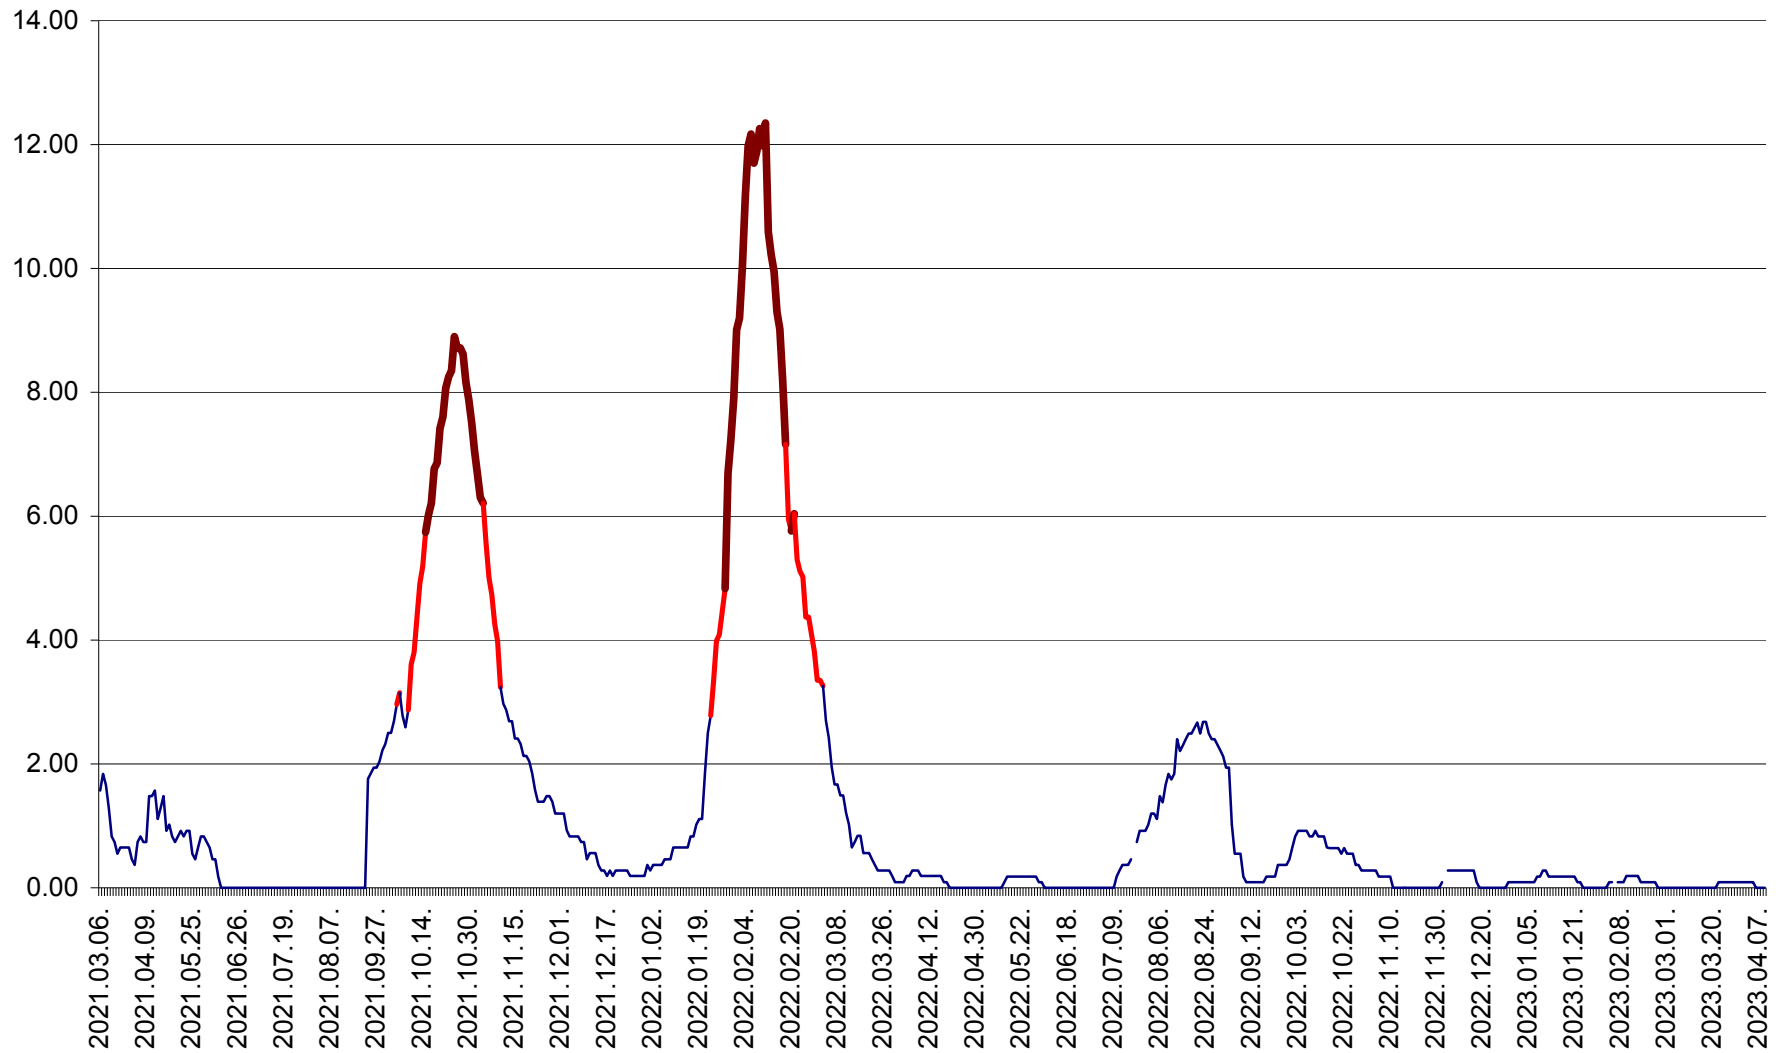

ORAȘ BĂLAN - Evoluția incidenței cumulate pe 14 zile la ‰ de locuitori  
2021.03.07. - 2023.04.09.

BILBOR - Evolutia incidentei cumulate pe 14 zile la ‰ de locuitori  
2021.03.07. - 2023.04.09.

ORAȘ BORSEC - Evolutia incidentei cumulate pe 14 zile la ‰ de locuitori  
2021.03.07. - 2023.04.09.

CICEU - Evolutia incidentei cumulate pe 14 zile la ‰ de locuitori  
2021.03.07. - 2023.04.09.

CIUCSÂNGEORGIU - Evolutia incidentei cumulate pe 14 zile la % de locuitori  
2021.03.07. - 2023.04.09.

CIUMANI - Evolutia incidentei cumulate pe 14 zile la ‰ de locuitori  
2021.03.07. - 2023.04.09.

CORBU - Evolutia incidentei cumulate pe 14 zile la ‰ de locuitori  
2021.03.07. - 2023.04.09.

CORUND - Evolutia incidentei cumulate pe 14 zile la ‰ de locuitori  
2021.03.07. - 2023.04.09.

COZMENI - Evolutia incidentei cumulate pe 14 zile la ‰ de locuitori  
2021.03.07. - 2023.04.09.

ORAȘ CRISTURU SECUIESC - Evolutia incidentei cumulate pe 14 zile la ‰ de locuitori  
2021.03.07. - 2023.04.09.

DĂNEȘTI - Evolutia incidentei cumulate pe 14 zile la ‰ de locuitori  
2021.03.07. - 2023.04.09.