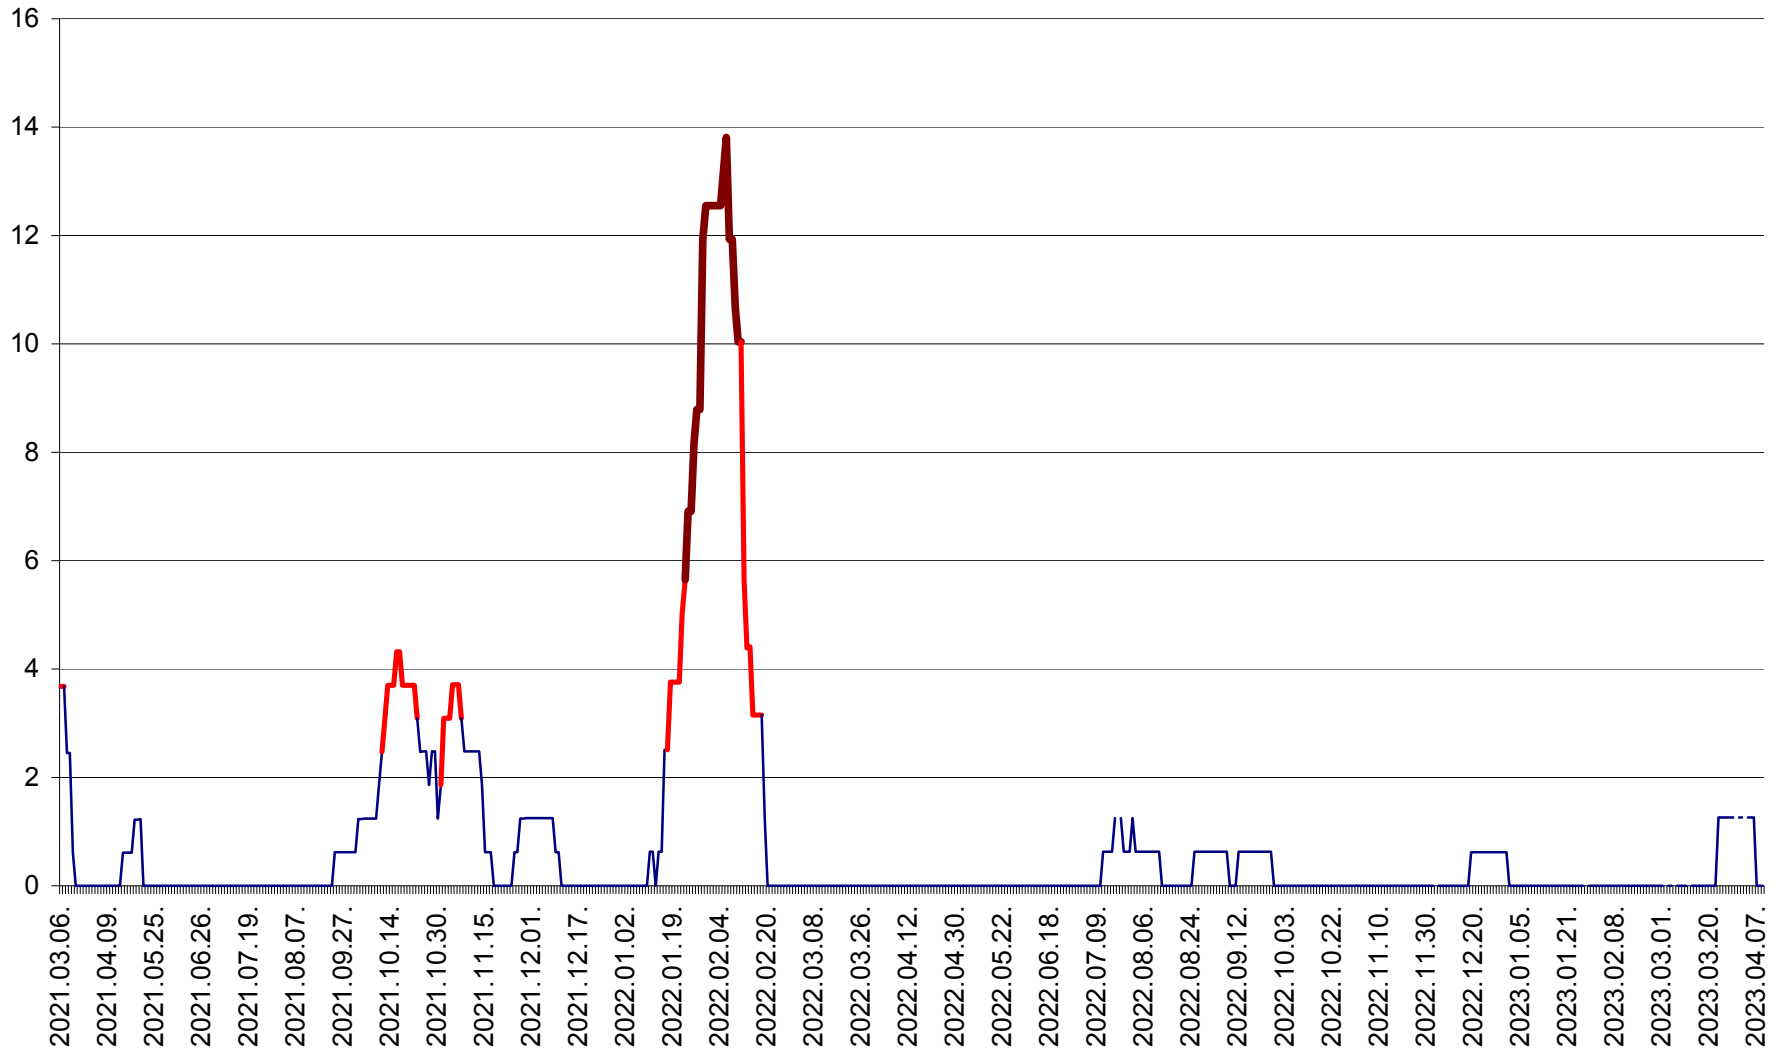

PLĂIEȘII DE JOS - Evolutia incidentei cumulate pe 14 zile la ‰ de locuitori  
2021.03.07. - 2023.04.09.

PORUMBENI - Evolutia incidentei cumulate pe 14 zile la ‰ de locuitori  
2021.03.07. - 2023.04.09.

PRAID - Evolutia incidentei cumulate pe 14 zile la ‰ de locuitori  
2021.03.07. - 2023.04.09.

RACU - Evolutia incidentei cumulate pe 14 zile la ‰ de locuitori  
2021.03.07. - 2023.04.09.

REMETEA - Evolutia incidentei cumulate pe 14 zile la % de locuitori  
2021.03.07. - 2023.04.09.