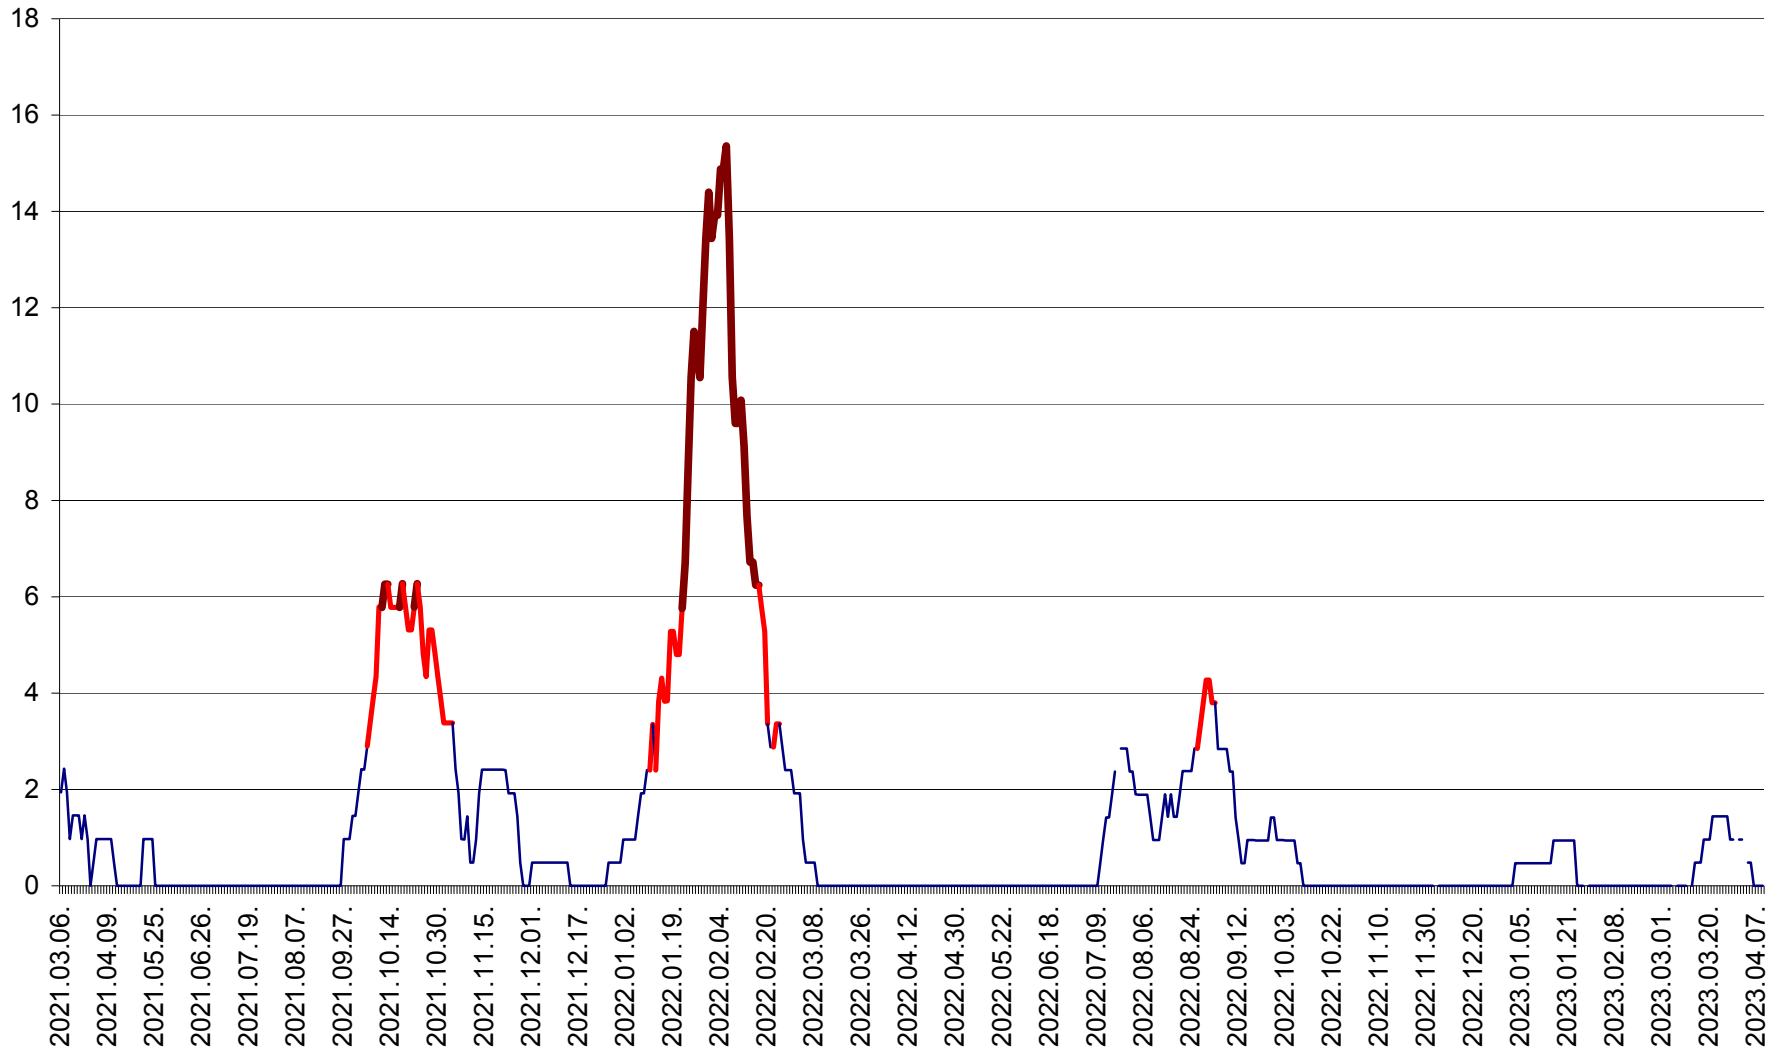

PLĂIEȘII DE JOS - Evolutia incidentei cumulate pe 14 zile la ‰ de locuitori
2021.03.07. - 2023.04.09.