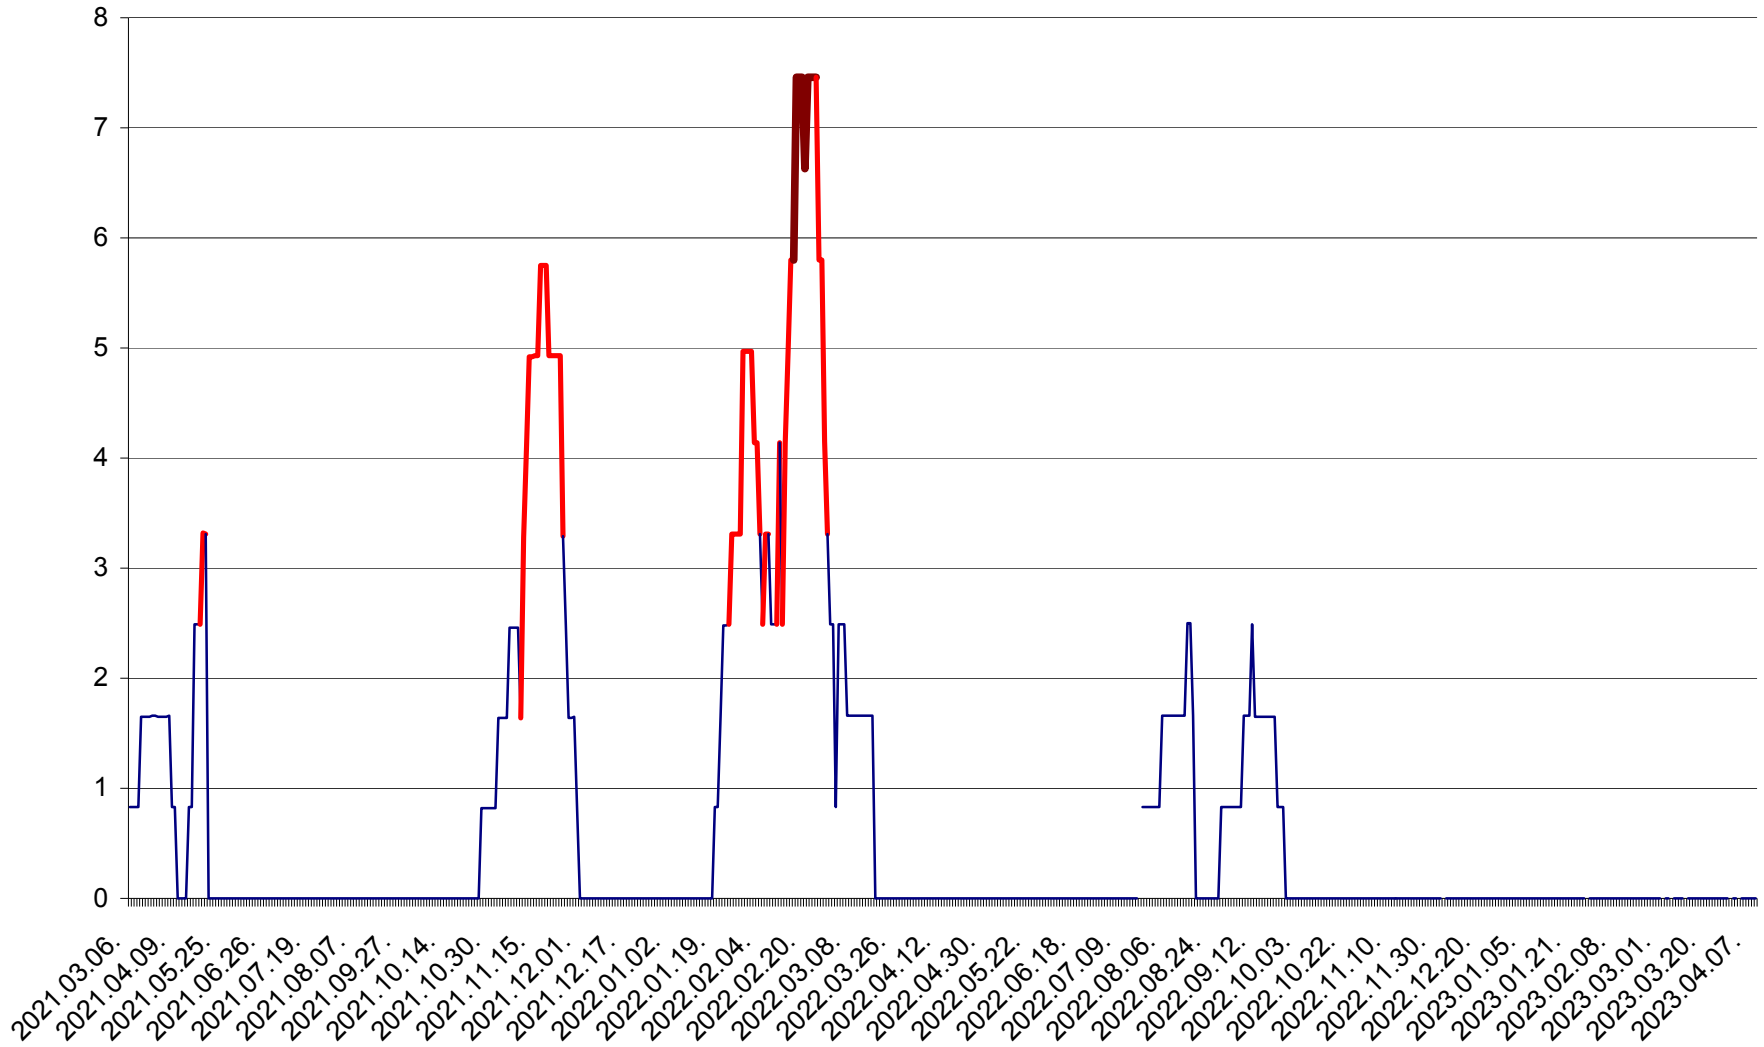

PLĂIEȘII DE JOS - Evolutia incidentei cumulate pe 14 zile la ‰ de locuitori  
2021.03.07. - 2023.04.09.

PORUMBENI - Evolutia incidentei cumulate pe 14 zile la ‰ de locuitori  
2021.03.07. - 2023.04.09.

PRAID - Evolutia incidentei cumulate pe 14 zile la ‰ de locuitori  
2021.03.07. - 2023.04.09.

RACU - Evolutia incidentei cumulate pe 14 zile la ‰ de locuitori  
2021.03.07. - 2023.04.09.

REMETEA - Evolutia incidentei cumulate pe 14 zile la % de locuitori  
2021.03.07. - 2023.04.09.

SĂCEL - Evolutia incidentei cumulate pe 14 zile la ‰ de locuitori  
2021.03.07. - 2023.04.09.

SÂNCRĂIENI - Evolutia incidentei cumulate pe 14 zile la ‰ de locuitori  
2021.03.07. - 2023.04.09.

SÂNDOMINIC - Evolutia incidentei cumulate pe 14 zile la ‰ de locuitori  
2021.03.07. - 2023.04.09.