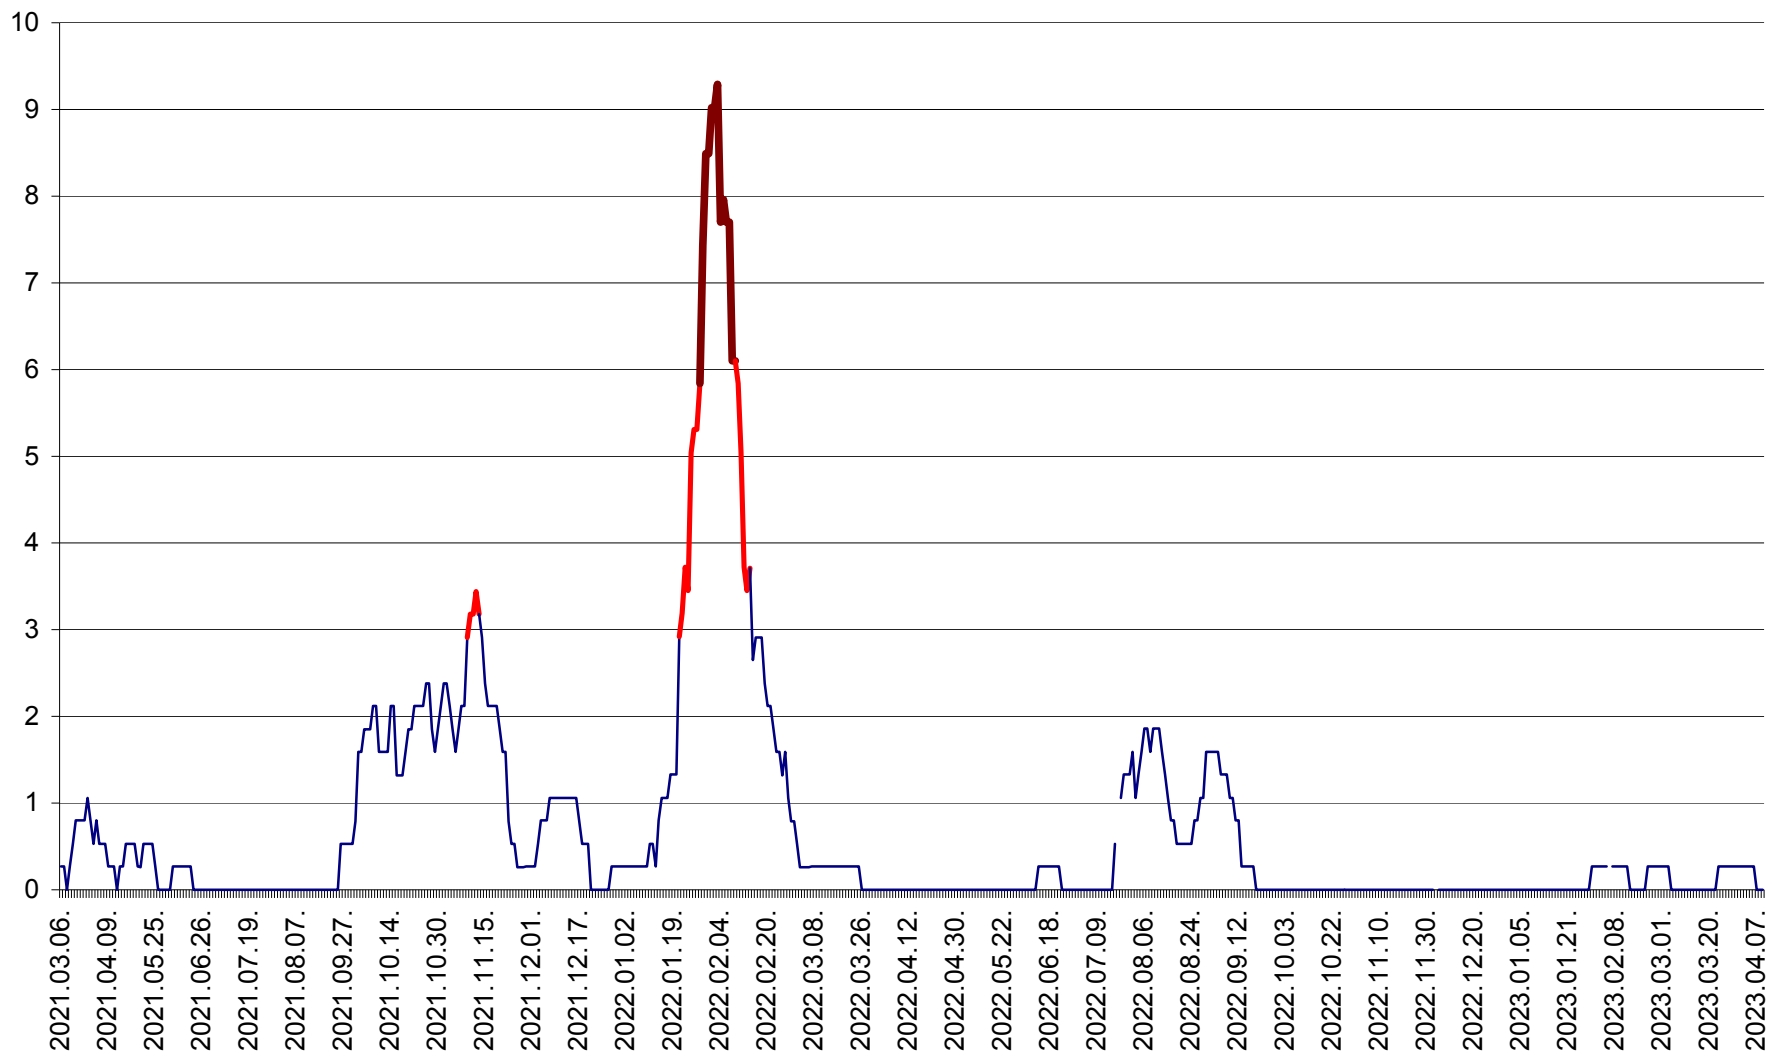

ORAȘ CRISTURU SECUIESC - Evolutia incidentei cumulate pe 14 zile la ‰ de locuitori  
2021.03.07. - 2023.04.09.

DĂNEȘTI - Evolutia incidentei cumulate pe 14 zile la ‰ de locuitori  
2021.03.07. - 2023.04.09.

DÂRJIU - Evolutia incidentei cumulate pe 14 zile la ‰ de locuitori  
2021.03.07. - 2023.04.09.

DEALU - Evolutia incidentei cumulate pe 14 zile la ‰ de locuitori  
2021.03.07. - 2023.04.09.

DITRĂU - Evolutia incidentei cumulate pe 14 zile la ‰ de locuitori  
2021.03.07. - 2023.04.09.

FELICENI - Evolutia incidentei cumulate pe 14 zile la % de locuitori  
2021.03.07. - 2023.04.09.

FRUMOASA - Evolutia incidentei cumulate pe 14 zile la ‰ de locuitori  
2021.03.07. - 2023.04.09.

GĂLĂUȚAȘ - Evoluția incidenței cumulate pe 14 zile la ‰ de locuitori  
2021.03.07. - 2023.04.09.