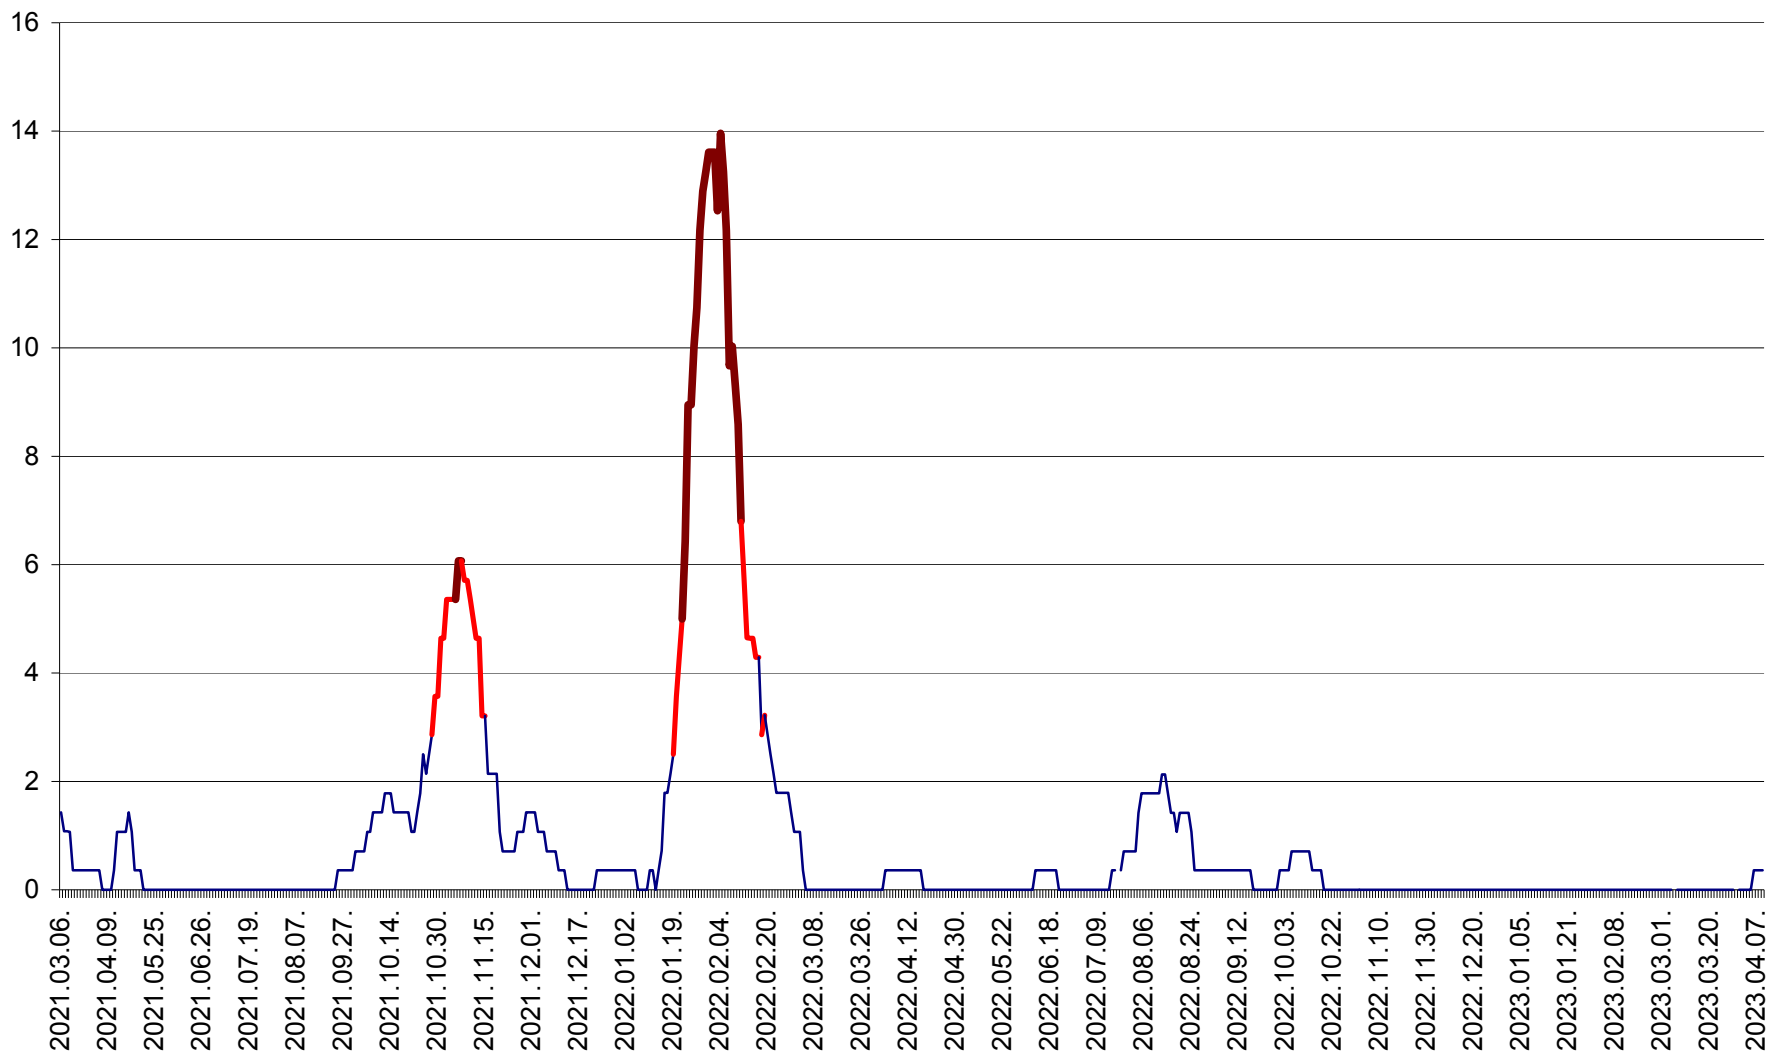

ȘIMONEȘTI - Evolutia incidentei cumulate pe 14 zile la ‰ de locuitori
2021.03.07. - 2023.04.09.