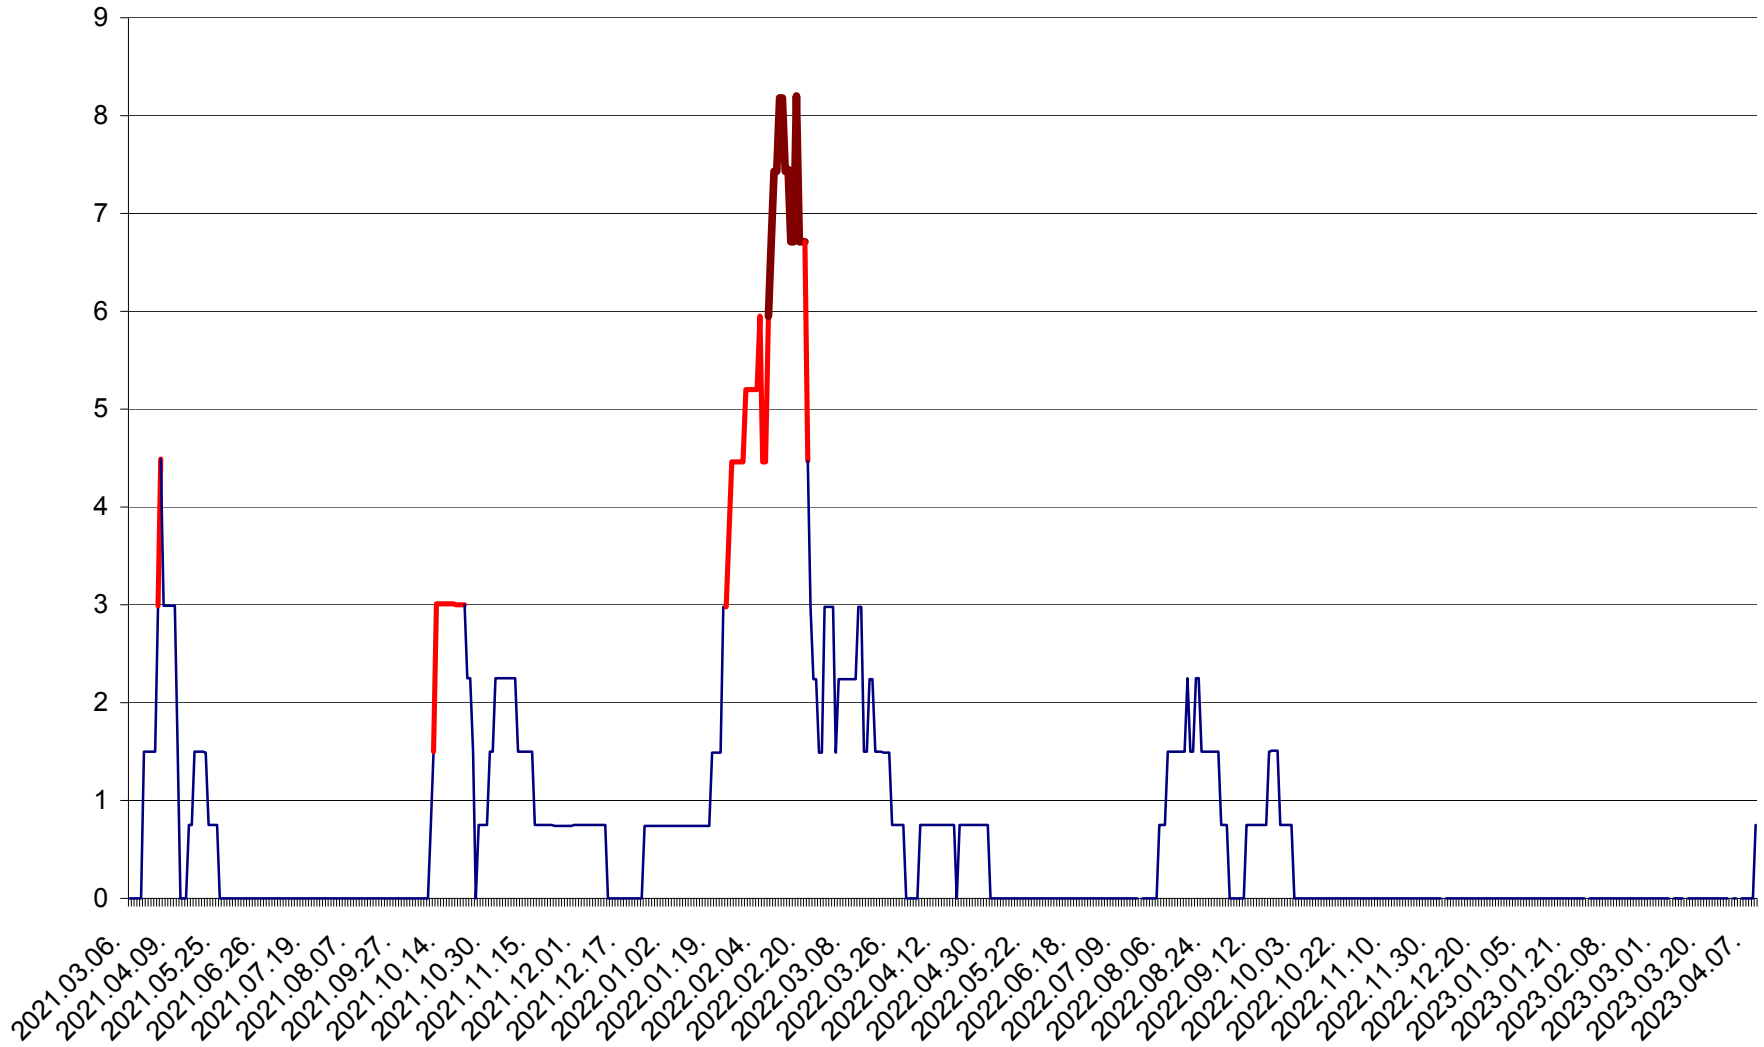

LUNCA DE JOS - Evolutia incidentei cumulate pe 14 zile la ‰ de locuitori  
2021.03.07. - 2023.04.09.

LUNCA DE SUS - Evolutia incidentei cumulate pe 14 zile la ‰ de locuitori  
2021.03.07. - 2023.04.09.

LUPENI - Evolutia incidentei cumulate pe 14 zile la ‰ de locuitori  
2021.03.07. - 2023.04.09.

MĂDĂRAȘ - Evolutia incidentei cumulate pe 14 zile la ‰ de locuitori  
2021.03.07. - 2023.04.09.

MĂRTINIȘ - Evolutia incidentei cumulate pe 14 zile la % de locuitori  
2021.03.07. - 2023.04.09.

MEREȘTI - Evolutia incidentei cumulate pe 14 zile la ‰ de locuitori  
2021.03.07. - 2023.04.09.

MUNICIPIUL MIERCUREA-CIUC - Evolutia incidentei cumulate pe 14 zile la ‰ de locuitori  
2021.03.07. - 2023.04.09.