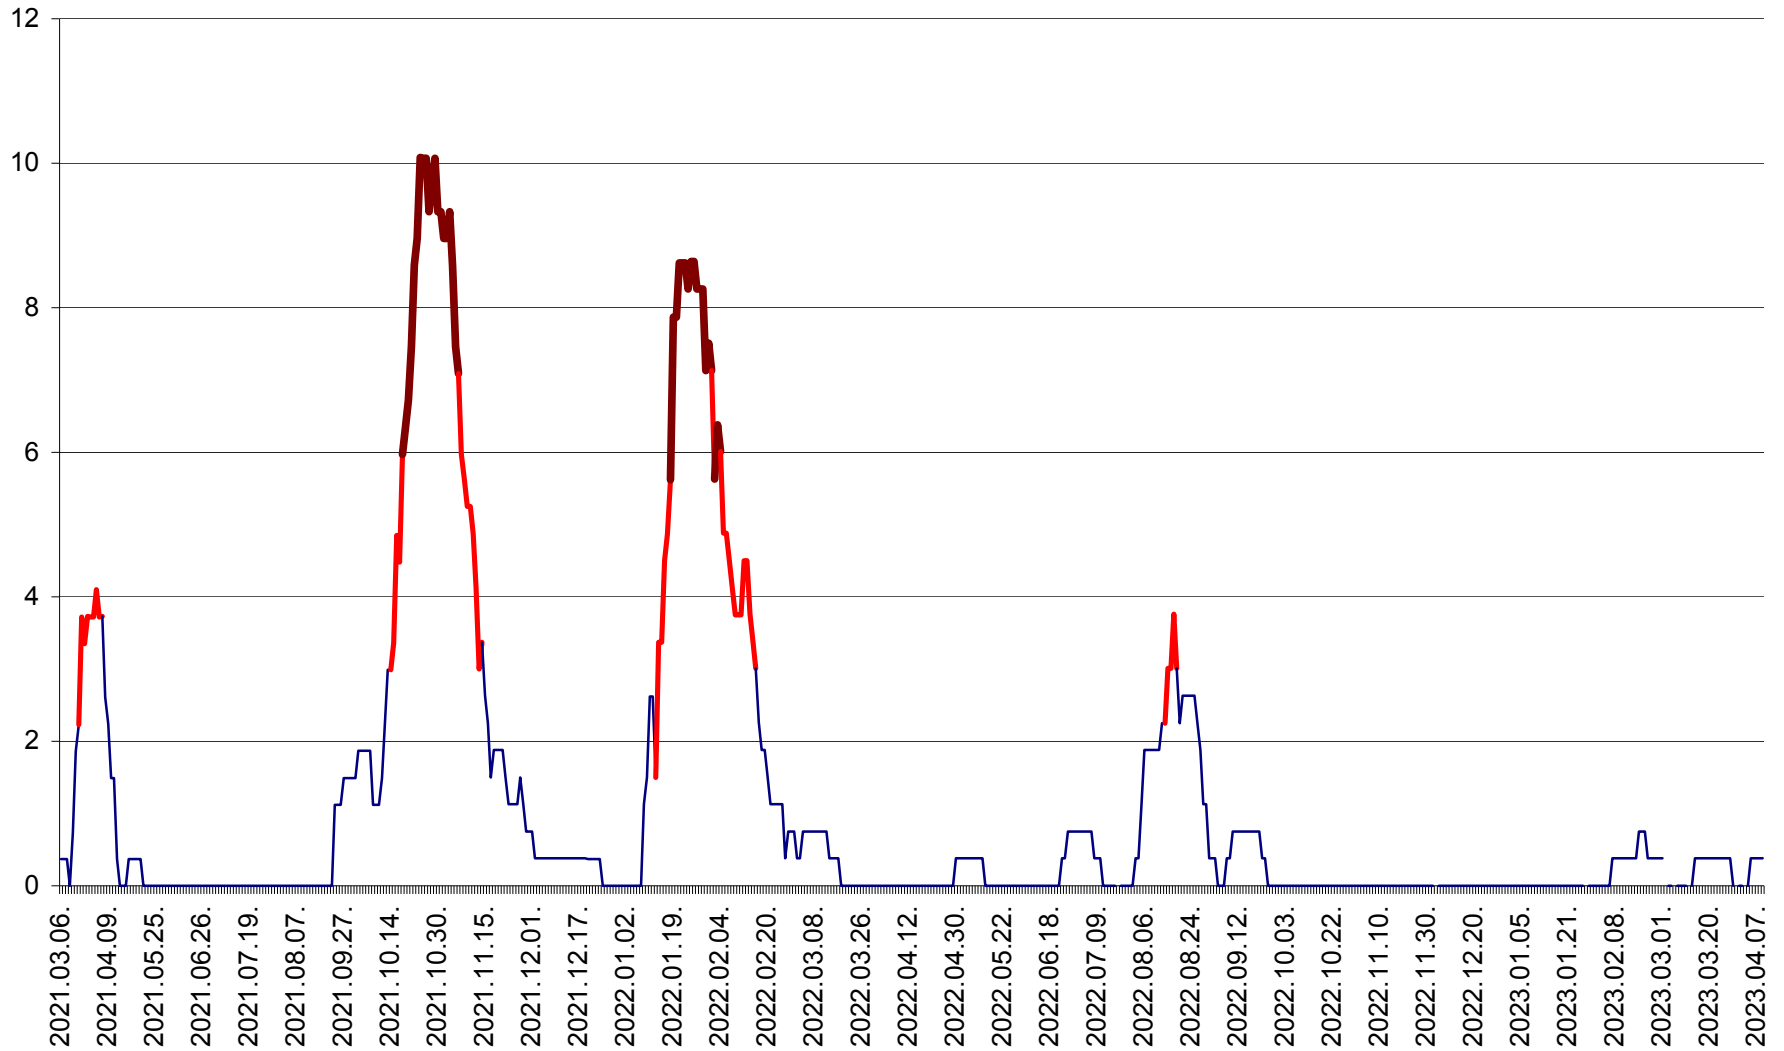

PRAID - Evolutia incidentei cumulate pe 14 zile la ‰ de locuitori  
2021.03.07. - 2023.04.09.

RACU - Evolutia incidentei cumulate pe 14 zile la ‰ de locuitori  
2021.03.07. - 2023.04.09.

REMETEA - Evolutia incidentei cumulate pe 14 zile la % de locuitori  
2021.03.07. - 2023.04.09.

SĂCEL - Evolutia incidentei cumulate pe 14 zile la ‰ de locuitori  
2021.03.07. - 2023.04.09.

SÂNCRĂIENI - Evolutia incidentei cumulate pe 14 zile la ‰ de locuitori  
2021.03.07. - 2023.04.09.

SÂNDOMINIC - Evolutia incidentei cumulate pe 14 zile la ‰ de locuitori  
2021.03.07. - 2023.04.09.