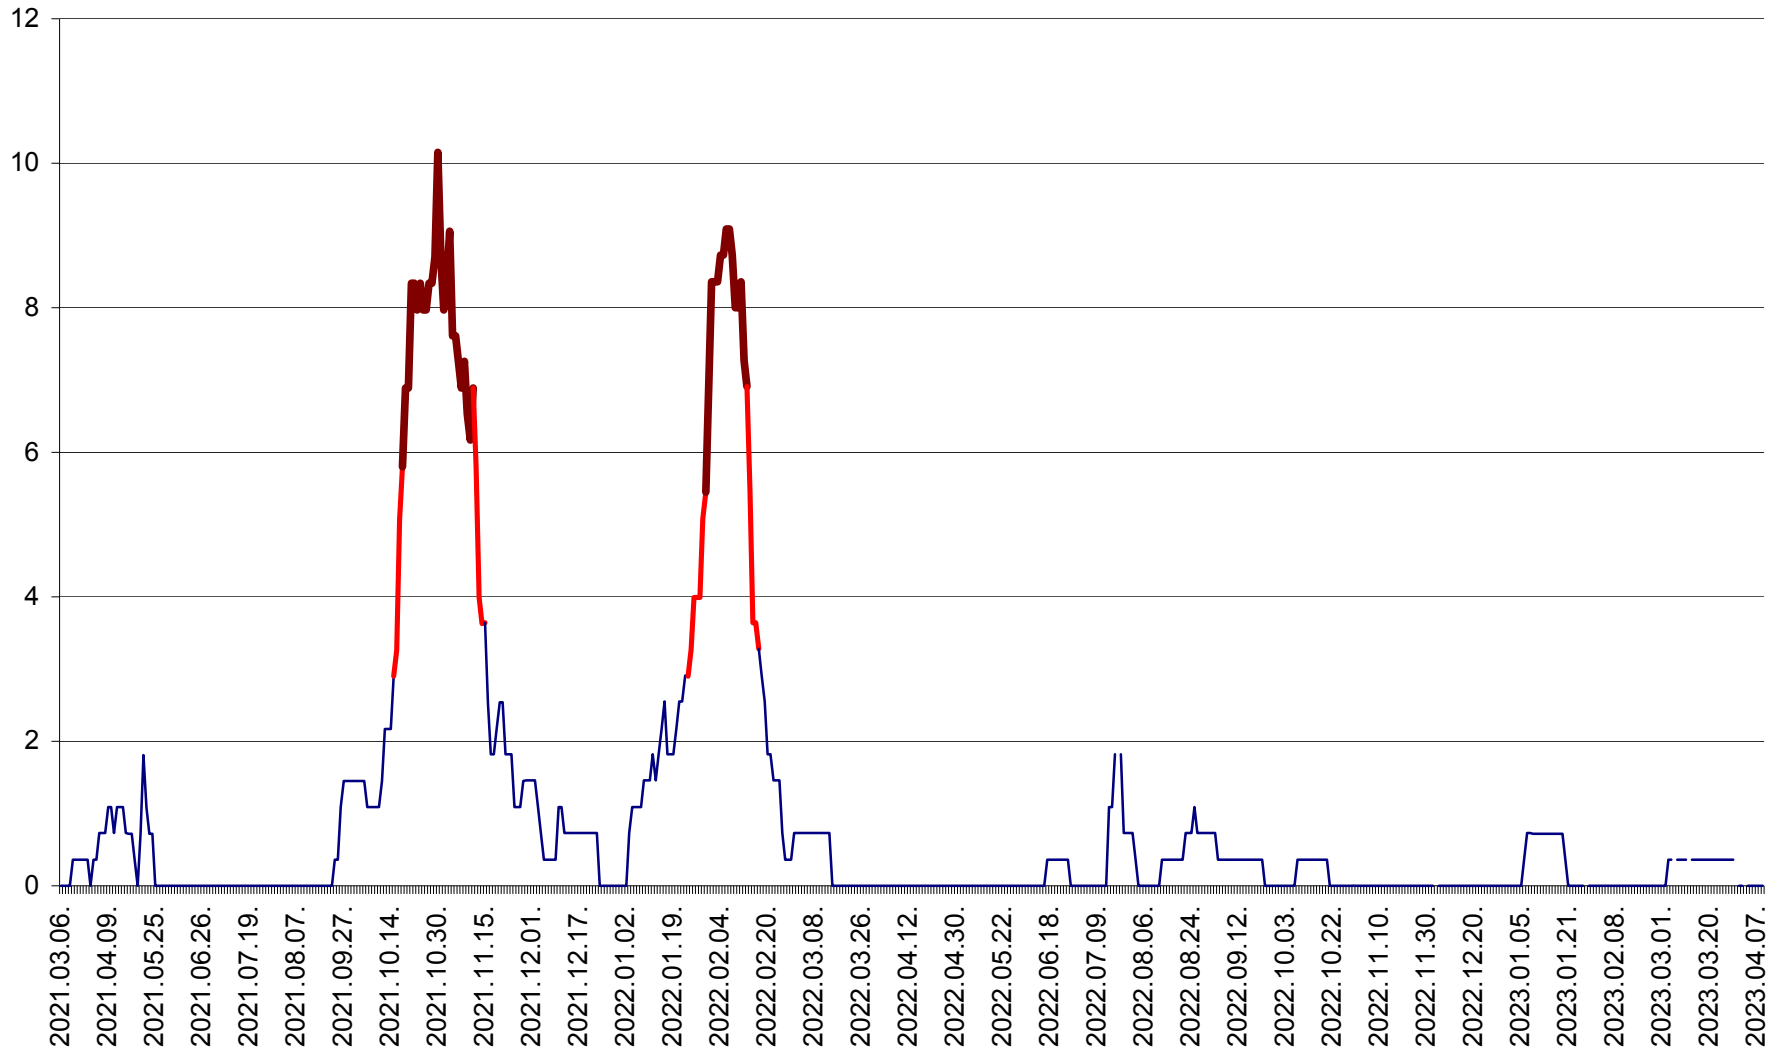

MUGENI - Evolutia incidentei cumulate pe 14 zile la ‰ de locuitori
2021.03.07. - 2023.04.09.