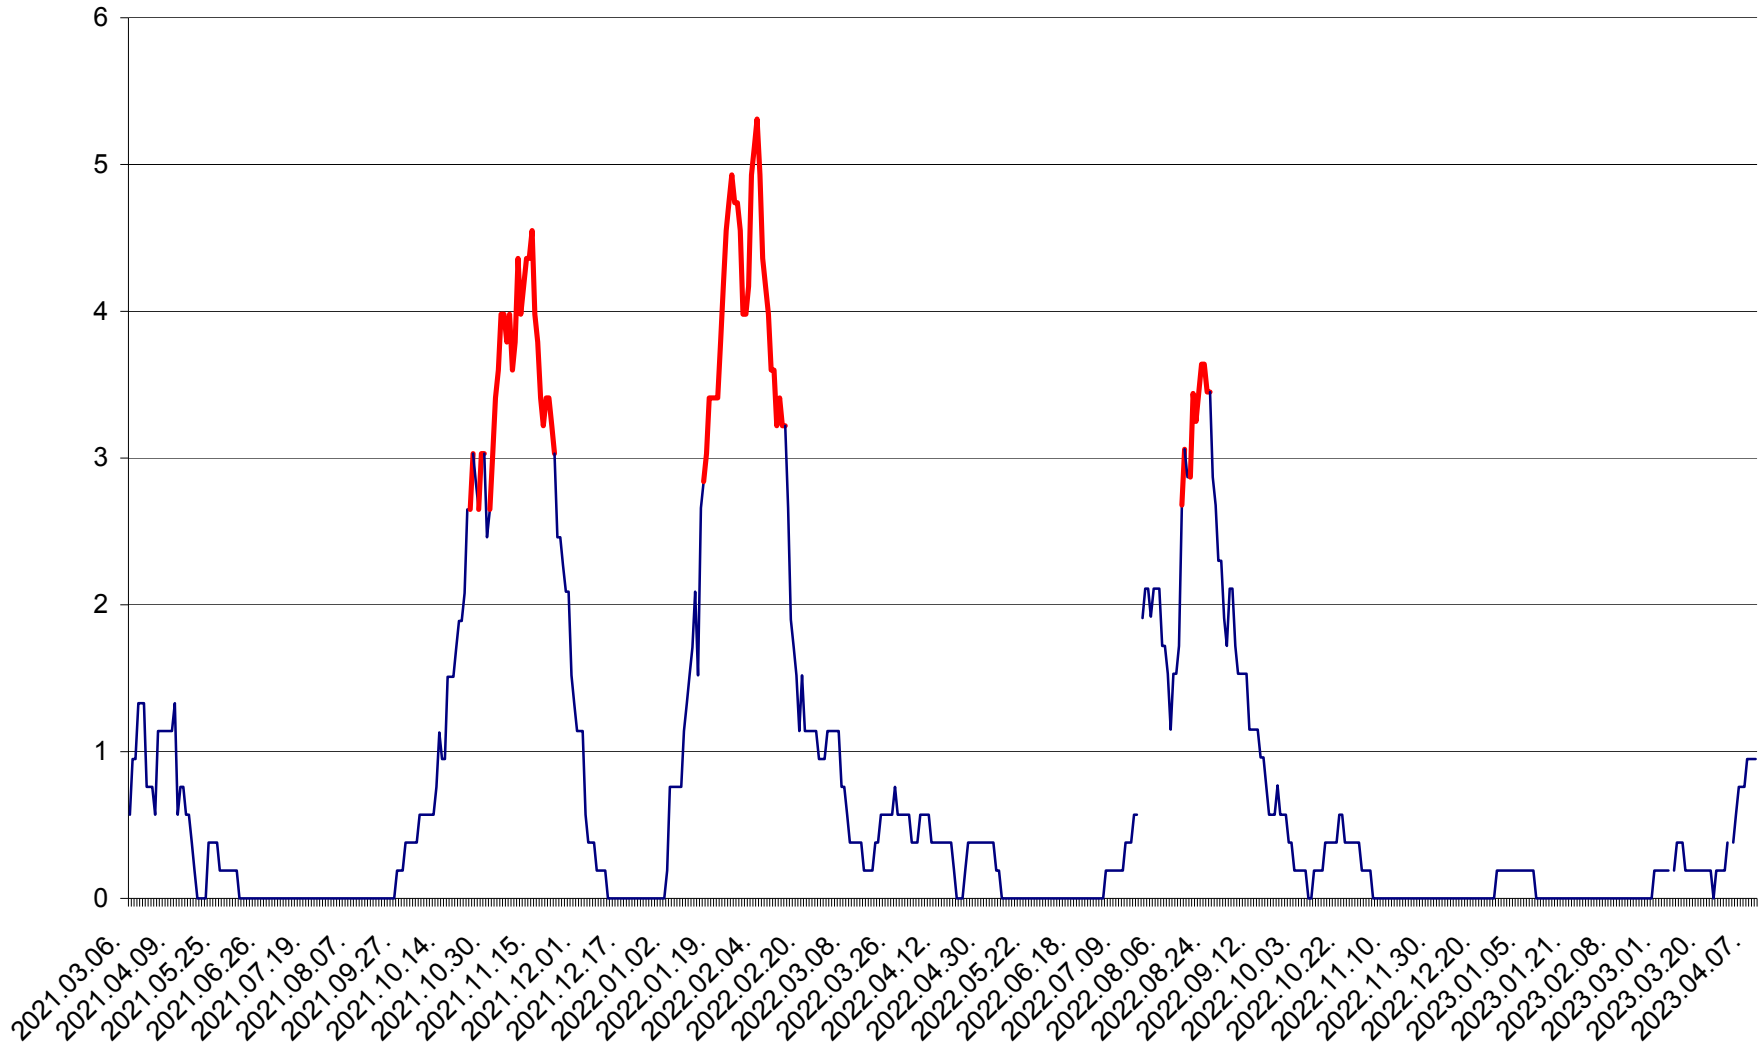

SICULENI - Evolutia incidentei cumulate pe 14 zile la ‰ de locuitori  
2021.03.07. - 2023.04.09.

ȘIMONEȘTI - Evolutia incidentei cumulate pe 14 zile la ‰ de locuitori  
2021.03.07. - 2023.04.09.

SUBCETATE - Evolutia incidentei cumulate pe 14 zile la ‰ de locuitori  
2021.03.07. - 2023.04.09.

SUSENI - Evolutia incidentei cumulate pe 14 zile la ‰ de locuitori  
2021.03.07. - 2023.04.09.

TOMEȘTI - Evolutia incidentei cumulate pe 14 zile la ‰ de locuitori  
2021.03.07. - 2023.04.09.

MUNICIPIUL TOPLIȚA - Evoluția incidenței cumulate pe 14 zile la ‰ de locuitori  
2021.03.07. - 2023.04.09.