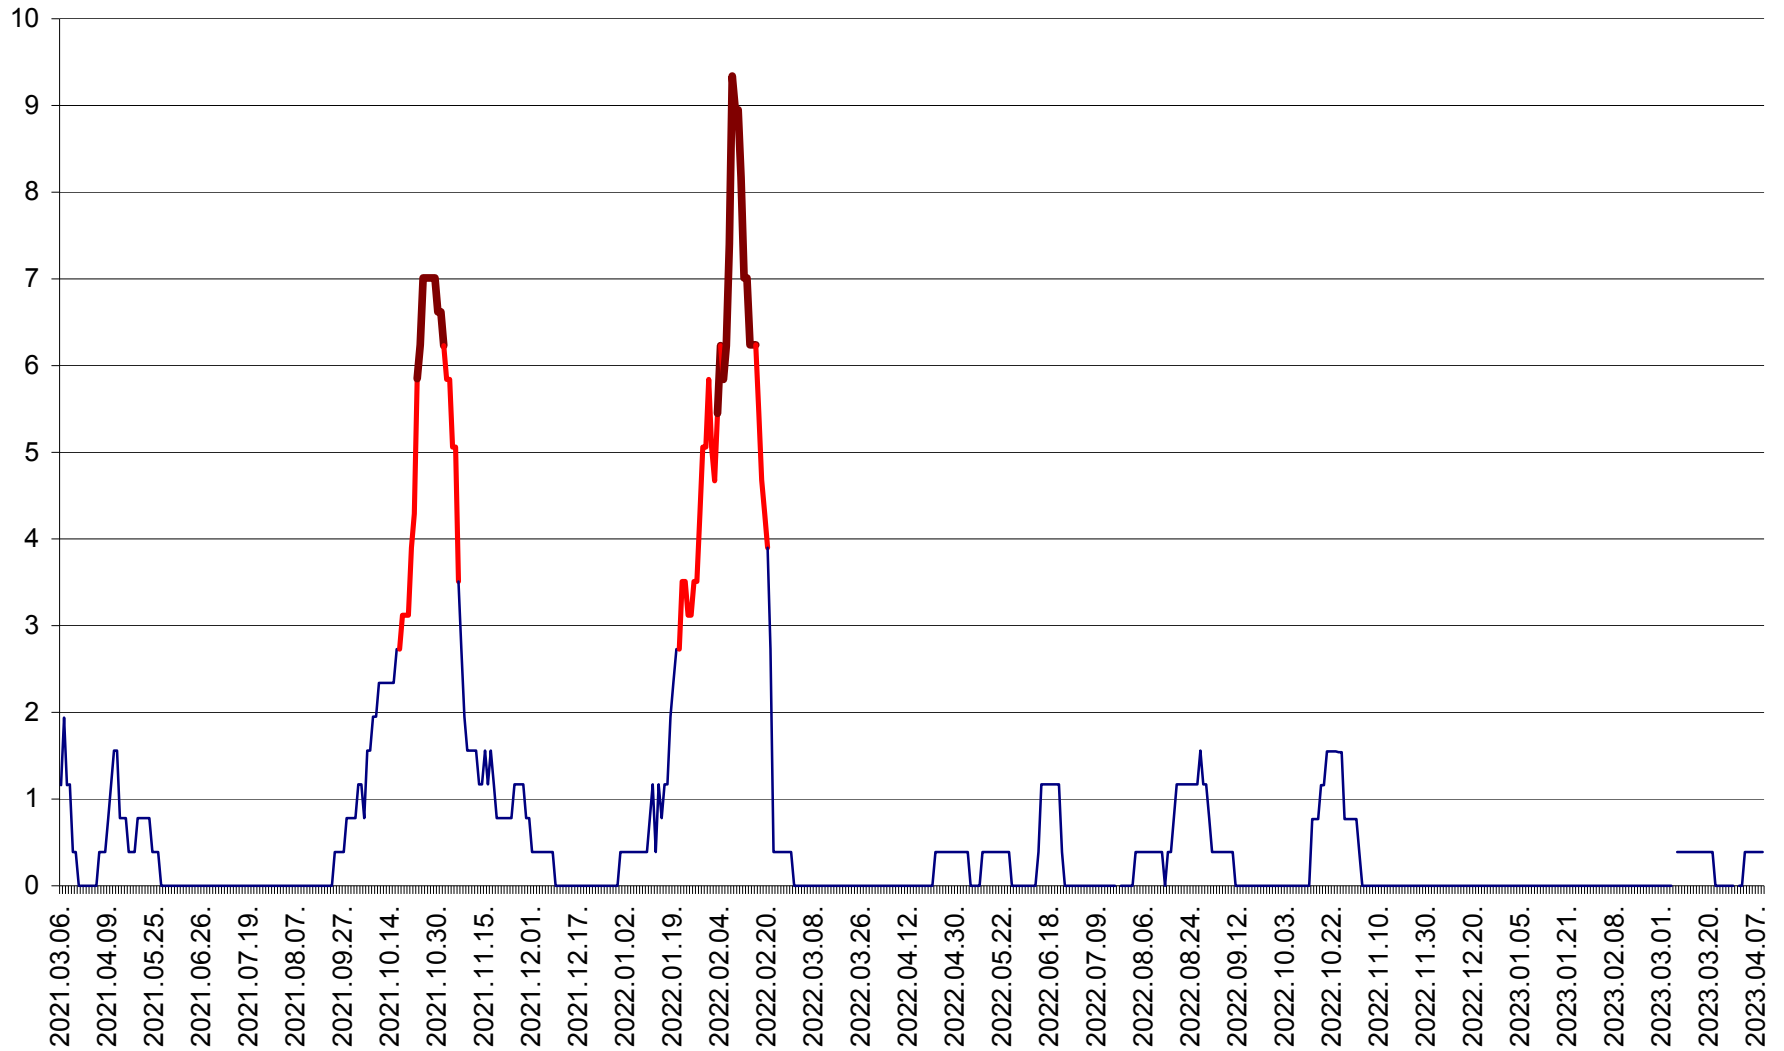

MUNICIPIUL TOPLIȚA - Evoluția incidenței cumulate pe 14 zile la ‰ de locuitori
2021.03.07. - 2023.04.09.