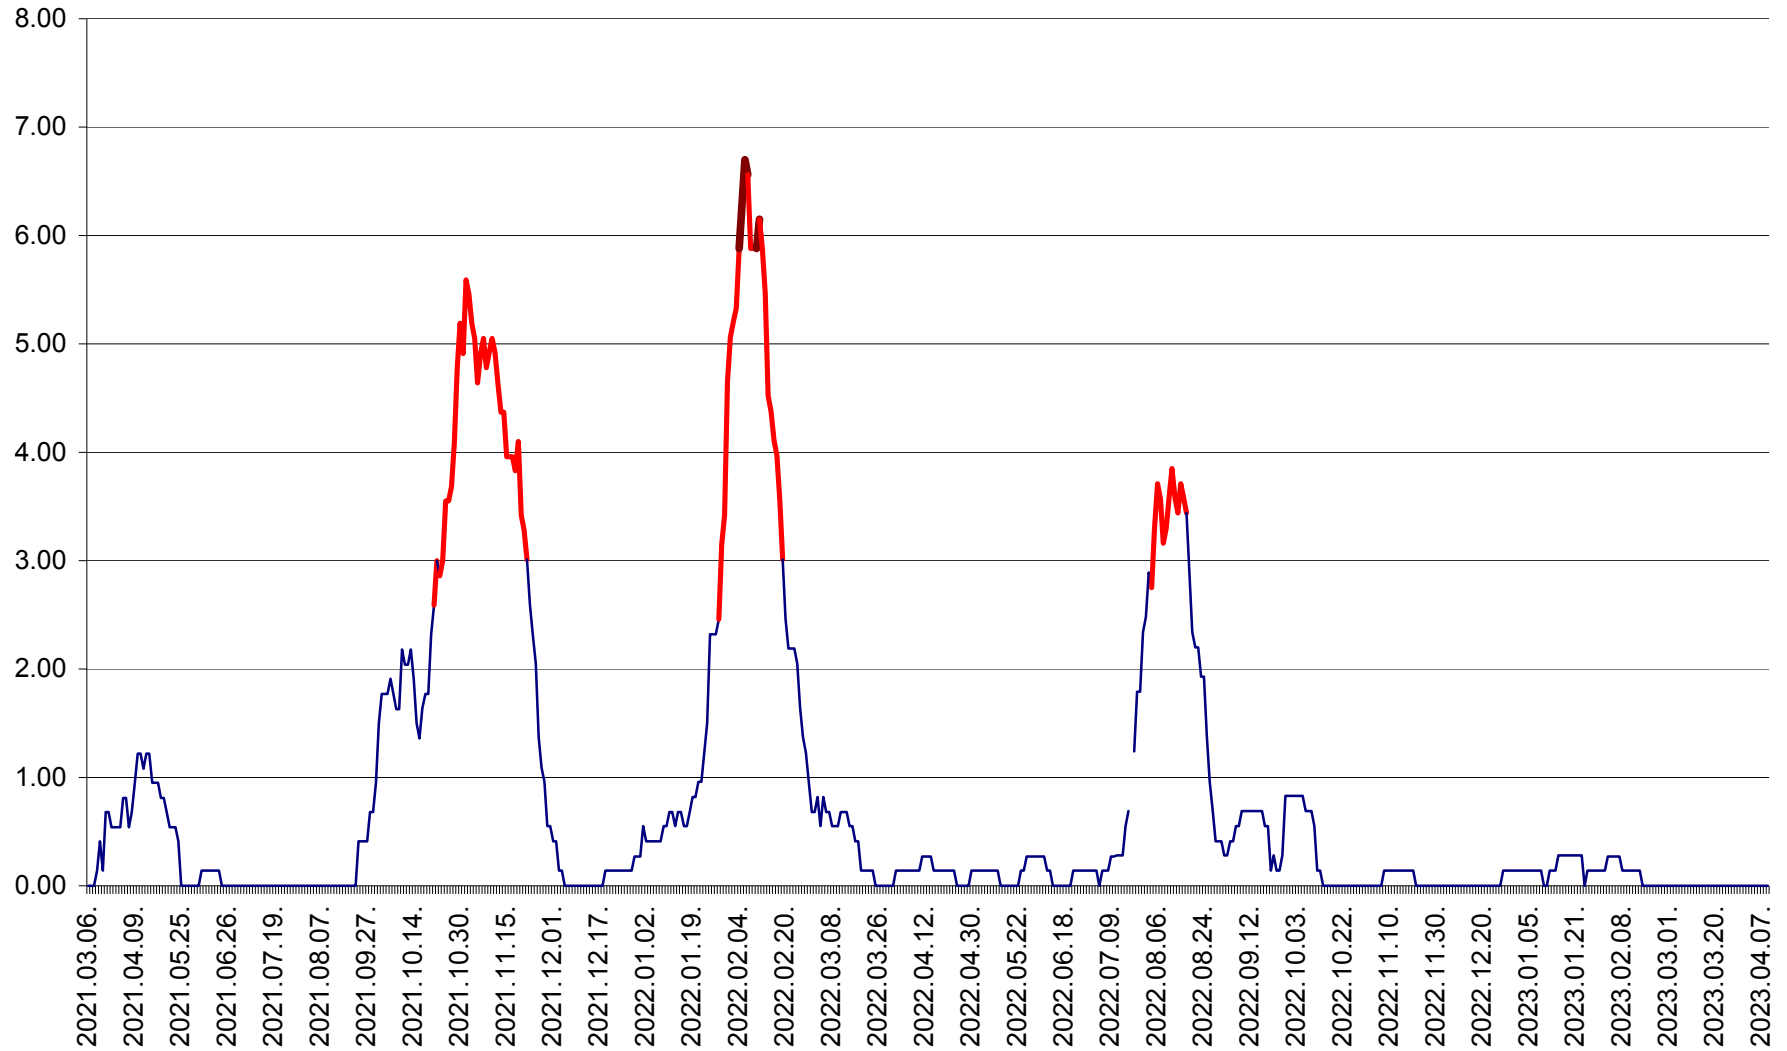

ATID - Evolutia incidentei cumulate pe 14 zile la ‰ de locuitori  
2021.03.07. - 2023.04.09.

AVRĂMEȘTI - Evolutia incidentei cumulate pe 14 zile la ‰ de locuitori  
2021.03.07. - 2023.04.09.

ORAȘ BĂILE TUȘNAD - Evoluția incidenței cumulate pe 14 zile la ‰ de locuitori  
2021.03.07. - 2023.04.09.

ORAȘ BĂLAN - Evoluția incidenței cumulate pe 14 zile la ‰ de locuitori  
2021.03.07. - 2023.04.09.

BILBOR - Evolutia incidentei cumulate pe 14 zile la ‰ de locuitori  
2021.03.07. - 2023.04.09.

ORAȘ BORSEC - Evolutia incidentei cumulate pe 14 zile la ‰ de locuitori  
2021.03.07. - 2023.04.09.

BRĂDEȘTI - Evolutia incidentei cumulate pe 14 zile la ‰ de locuitori  
2021.03.07. - 2023.04.09.

CĂPÂLNIȚA - Evoluția incidenței cumulate pe 14 zile la ‰ de locuitori  
2021.03.07. - 2023.04.09.

CÂRȚA - Evolutia incidentei cumulate pe 14 zile la ‰ de locuitori  
2021.03.07. - 2023.04.09.