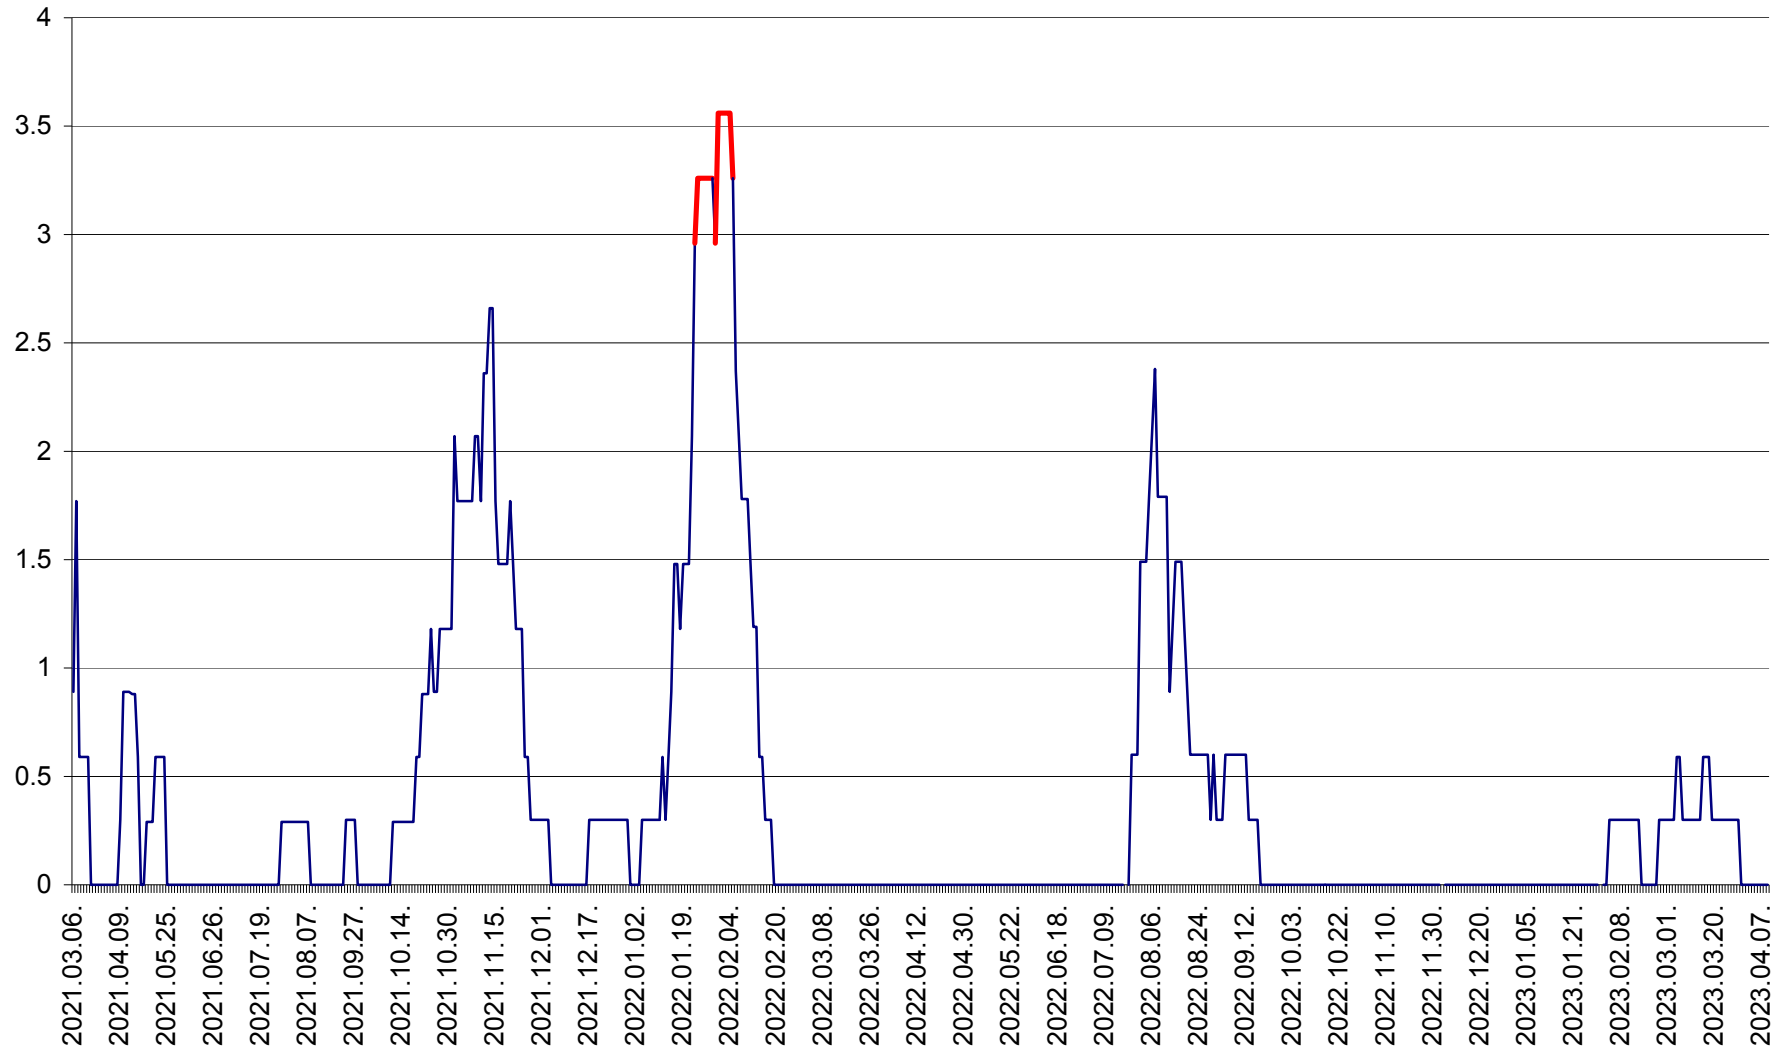

LĂZAREA - Evolutia incidentei cumulate pe 14 zile la % de locuitori  
2021.03.07. - 2023.04.09.

LELICENI - Evolutia incidentei cumulate pe 14 zile la ‰ de locuitori  
2021.03.07. - 2023.04.09.

LUETA - Evolutia incidentei cumulate pe 14 zile la ‰ de locuitori  
2021.03.07. - 2023.04.09.

LUNCA DE JOS - Evolutia incidentei cumulate pe 14 zile la ‰ de locuitori  
2021.03.07. - 2023.04.09.

LUNCA DE SUS - Evolutia incidentei cumulate pe 14 zile la ‰ de locuitori  
2021.03.07. - 2023.04.09.