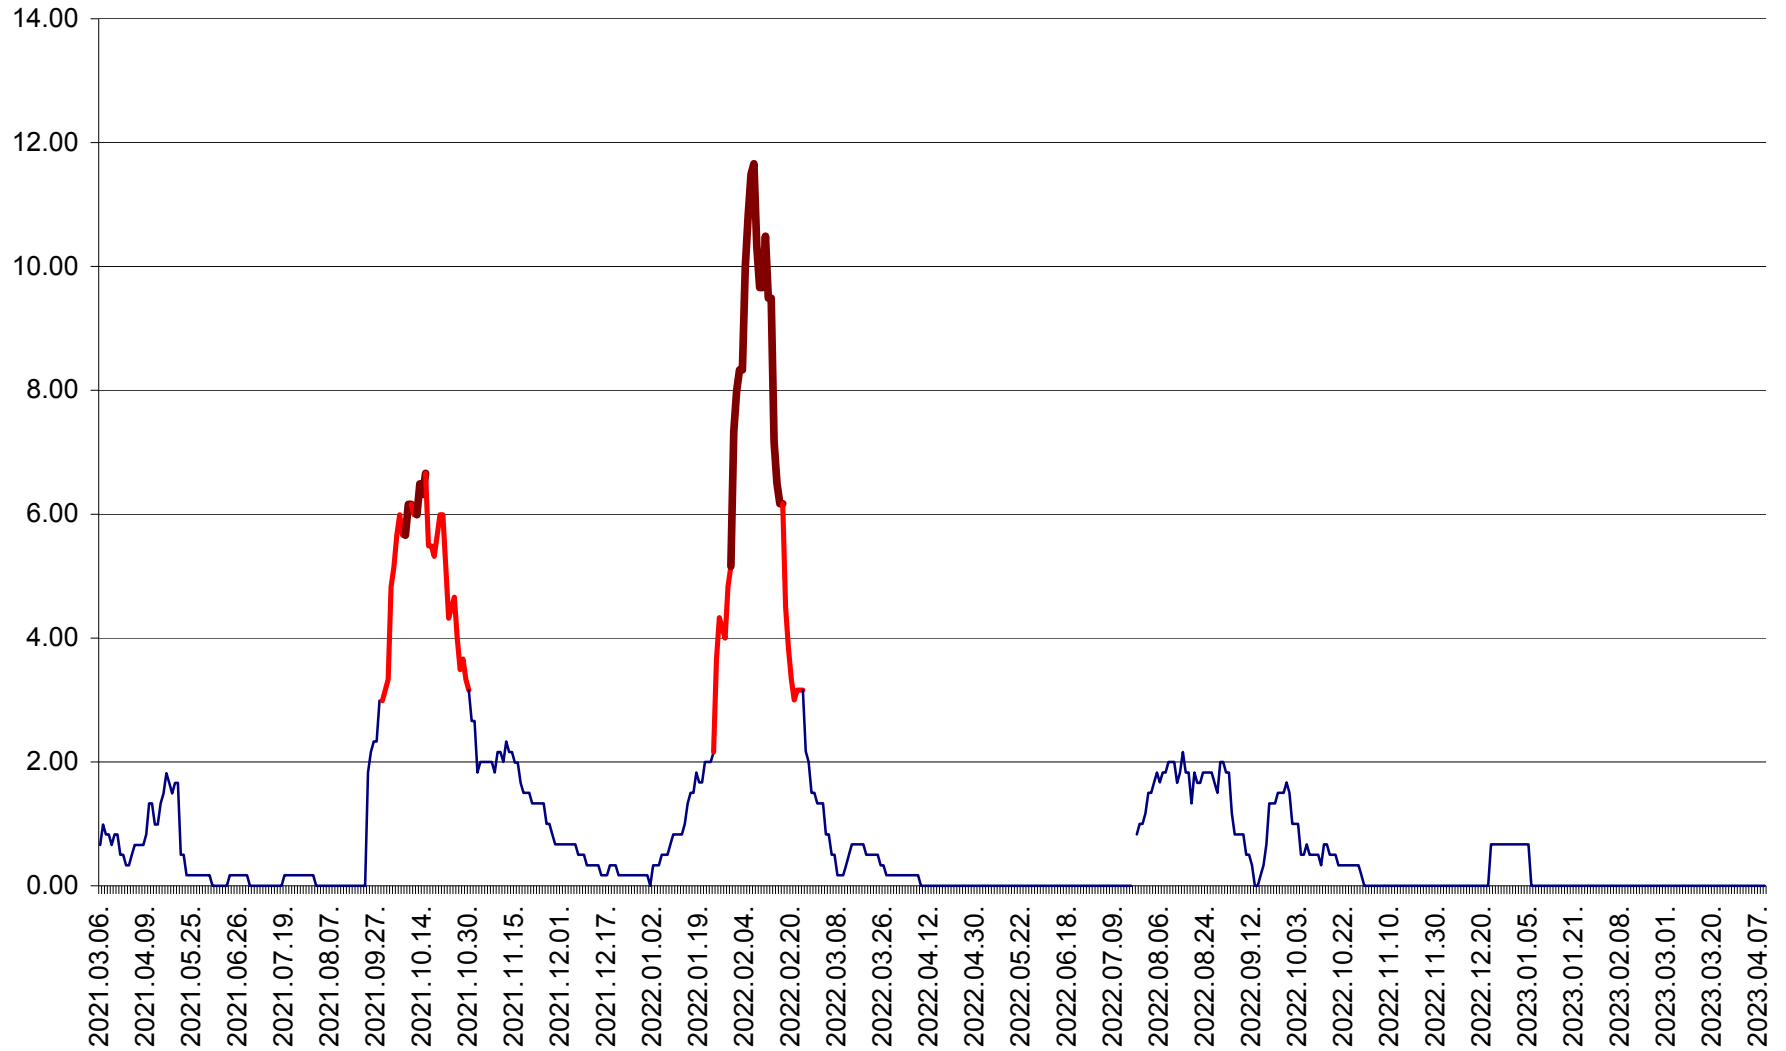

VĂRȘAG - Evolutia incidentei cumulate pe 14 zile la ‰ de locuitori  
2021.03.07. - 2023.04.09.

ORAȘ VLĂHIȚA - Evolutia incidentei cumulate pe 14 zile la ‰ de locuitori  
2021.03.07. - 2023.04.09.

VOȘLĂBENI - Evolutia incidentei cumulate pe 14 zile la ‰ de locuitori  
2021.03.07. - 2023.04.09.

ZETEA - Evolutia incidentei cumulate pe 14 zile la ‰ de locuitori  
2021.03.07. - 2023.04.09.

Total - Evolutia incidentei cumulate pe 14 zile la ‰ de locuitori  
2021.03.07. - 2023.04.09.