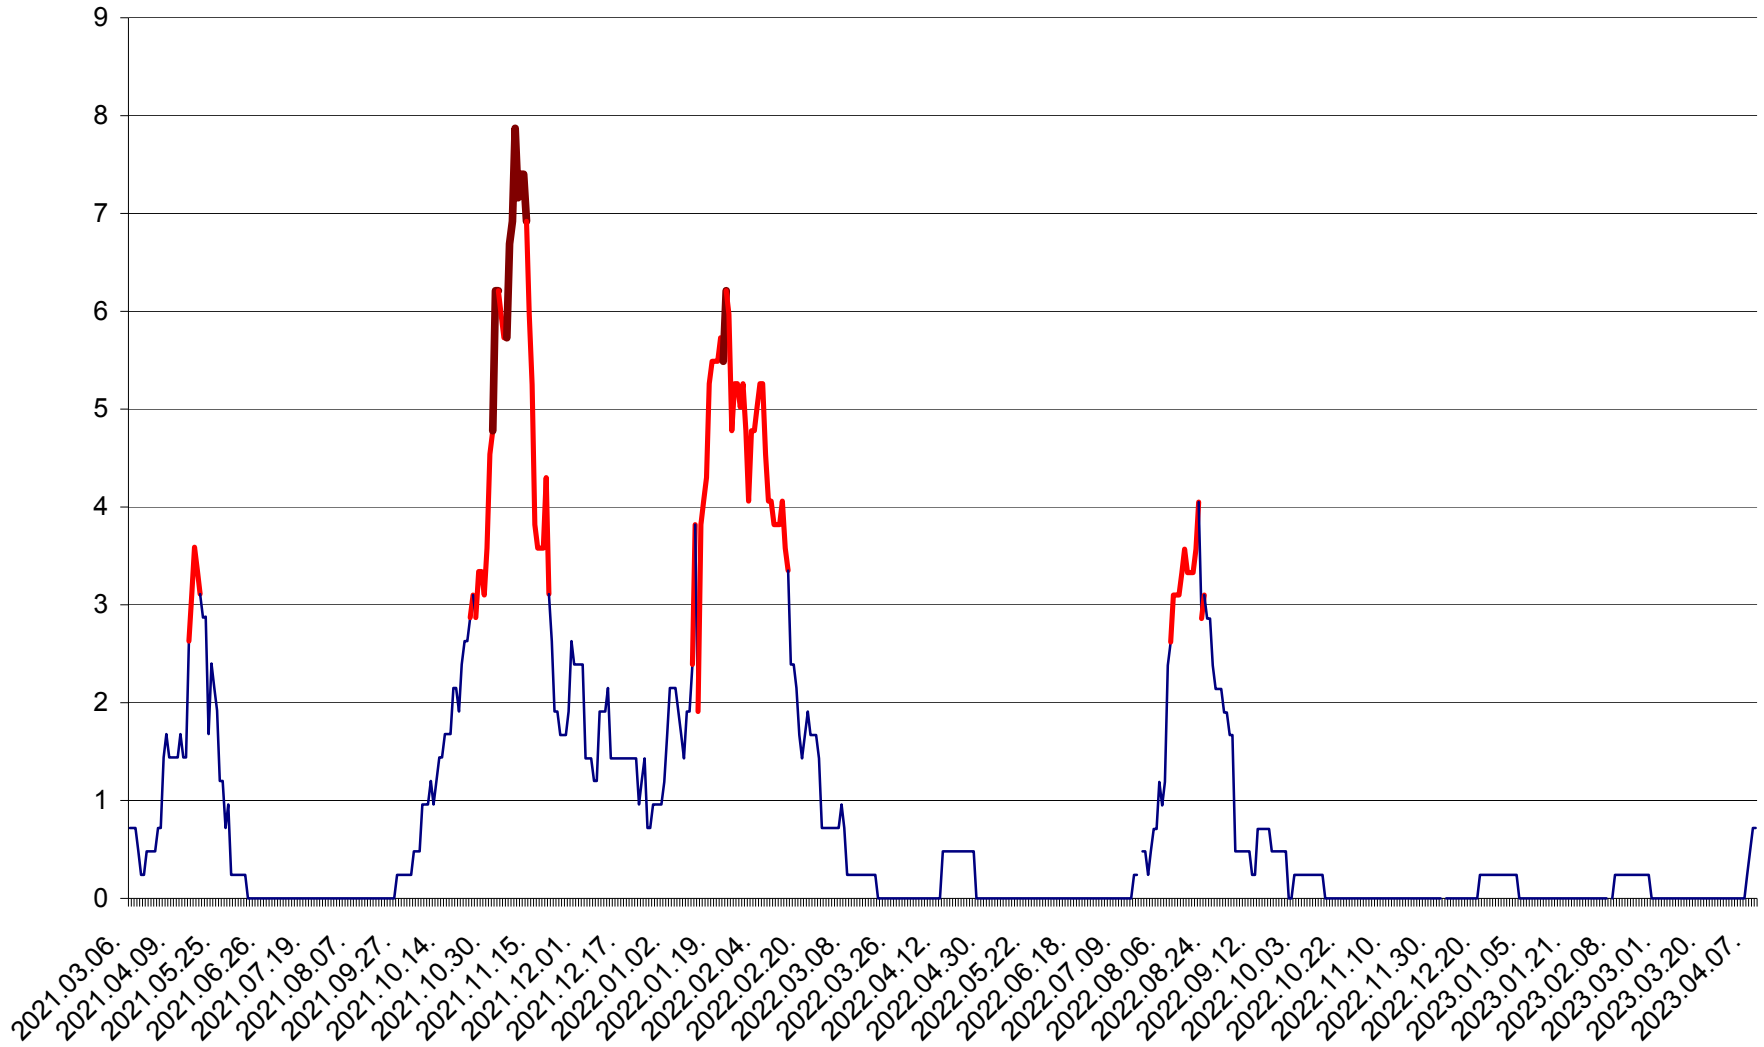

CORBU - Evolutia incidentei cumulate pe 14 zile la ‰ de locuitori  
2021.03.07. - 2023.04.09.

CORUND - Evolutia incidentei cumulate pe 14 zile la ‰ de locuitori  
2021.03.07. - 2023.04.09.

COZMENI - Evolutia incidentei cumulate pe 14 zile la ‰ de locuitori  
2021.03.07. - 2023.04.09.

ORAȘ CRISTURU SECUIESC - Evolutia incidentei cumulate pe 14 zile la ‰ de locuitori  
2021.03.07. - 2023.04.09.

DĂNEȘTI - Evolutia incidentei cumulate pe 14 zile la ‰ de locuitori  
2021.03.07. - 2023.04.09.

DÂRJIU - Evolutia incidentei cumulate pe 14 zile la ‰ de locuitori  
2021.03.07. - 2023.04.09.

DEALU - Evolutia incidentei cumulate pe 14 zile la ‰ de locuitori  
2021.03.07. - 2023.04.09.

DITRĂU - Evolutia incidentei cumulate pe 14 zile la ‰ de locuitori  
2021.03.07. - 2023.04.09.