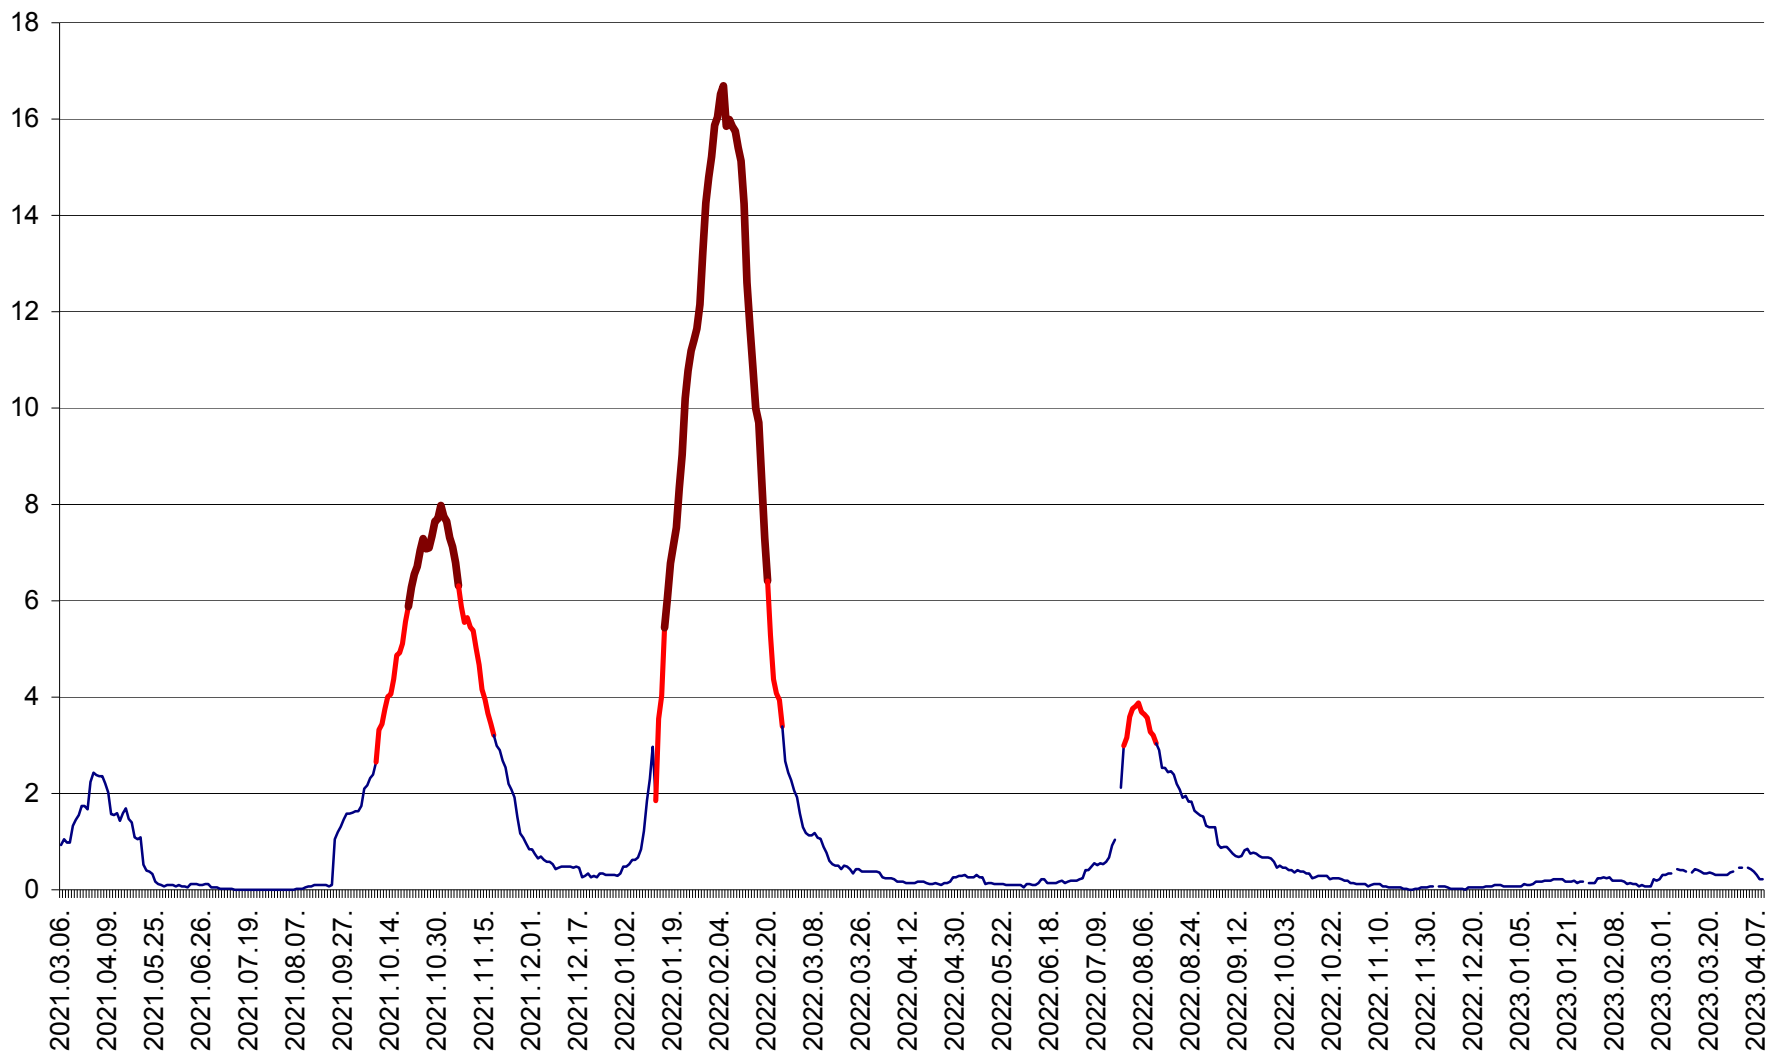

LUNCA DE JOS - Evolutia incidentei cumulate pe 14 zile la ‰ de locuitori  
2021.03.07. - 2023.04.09.

LUNCA DE SUS - Evolutia incidentei cumulate pe 14 zile la ‰ de locuitori  
2021.03.07. - 2023.04.09.

LUPENI - Evolutia incidentei cumulate pe 14 zile la ‰ de locuitori  
2021.03.07. - 2023.04.09.

MĂDĂRAȘ - Evolutia incidentei cumulate pe 14 zile la ‰ de locuitori  
2021.03.07. - 2023.04.09.

MĂRTINIȘ - Evolutia incidentei cumulate pe 14 zile la % de locuitori  
2021.03.07. - 2023.04.09.

MEREȘTI - Evolutia incidentei cumulate pe 14 zile la ‰ de locuitori  
2021.03.07. - 2023.04.09.

MUNICIPIUL MIERCUREA-CIUC - Evolutia incidentei cumulate pe 14 zile la ‰ de locuitori  
2021.03.07. - 2023.04.09.