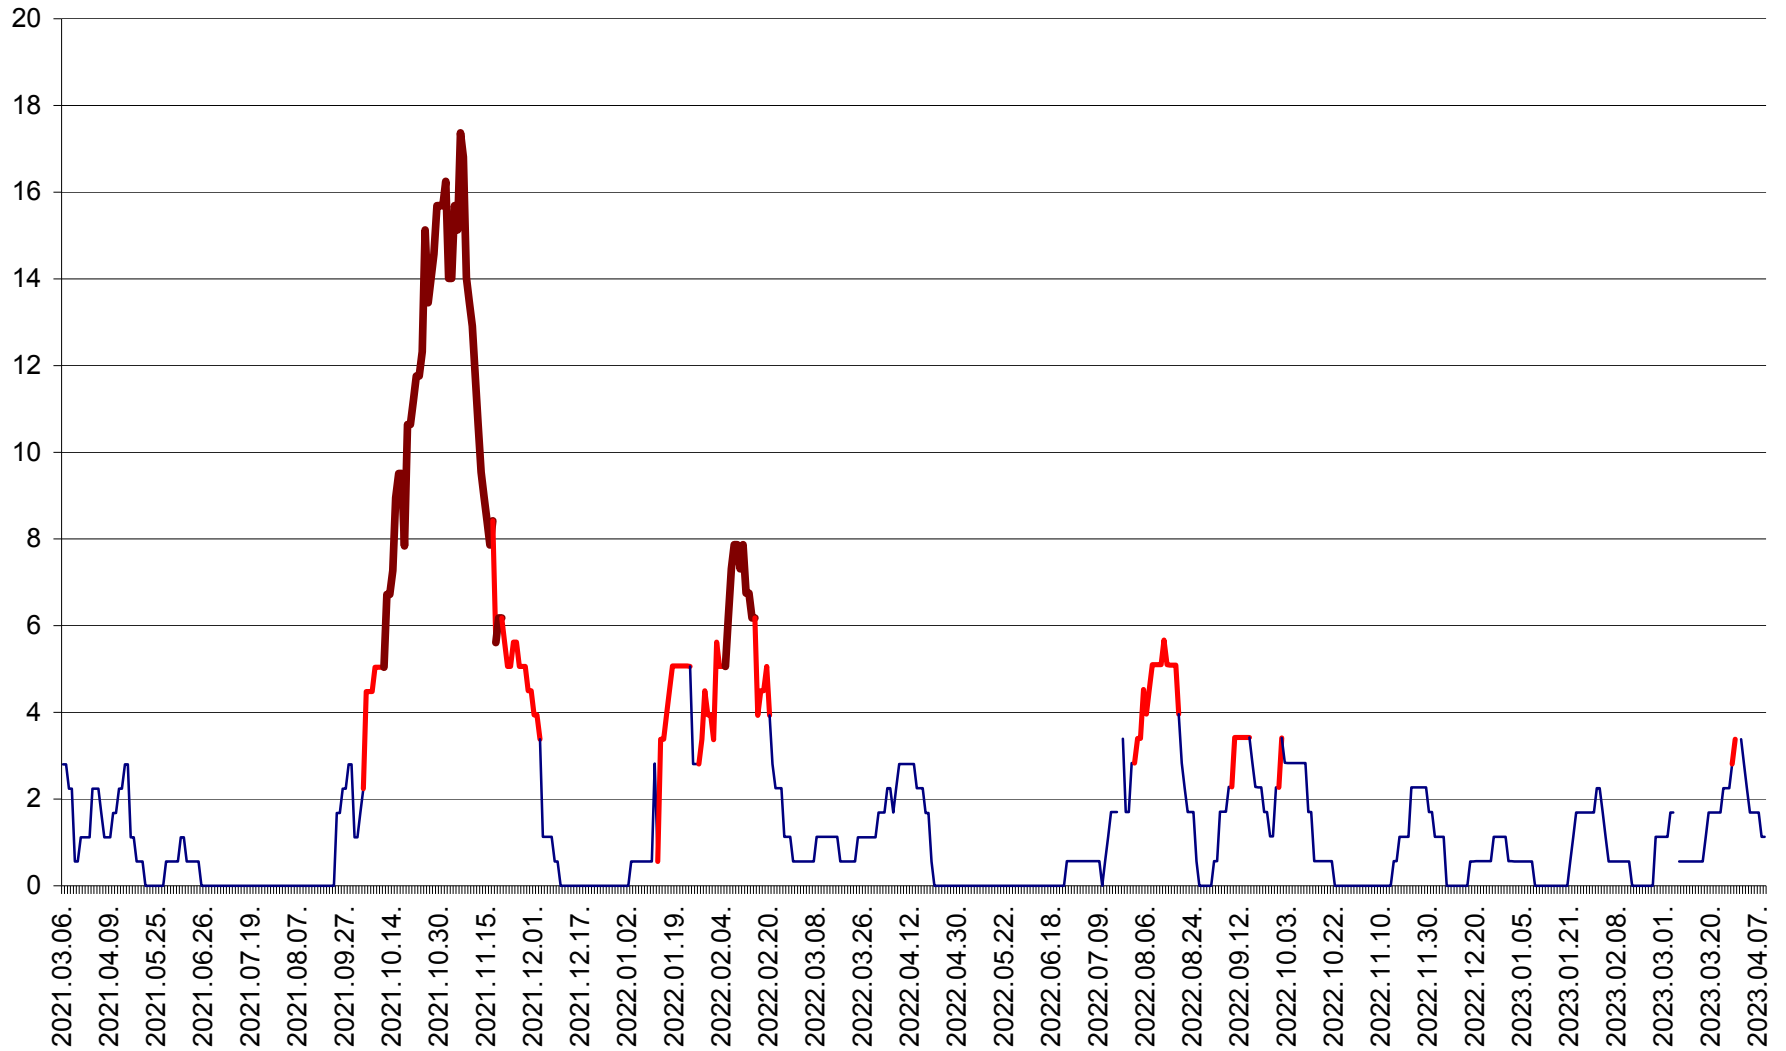

SICULENI - Evolutia incidentei cumulate pe 14 zile la ‰ de locuitori  
2021.03.07. - 2023.04.09.

ȘIMONEȘTI - Evolutia incidentei cumulate pe 14 zile la ‰ de locuitori  
2021.03.07. - 2023.04.09.

SUBCETATE - Evolutia incidentei cumulate pe 14 zile la ‰ de locuitori  
2021.03.07. - 2023.04.09.