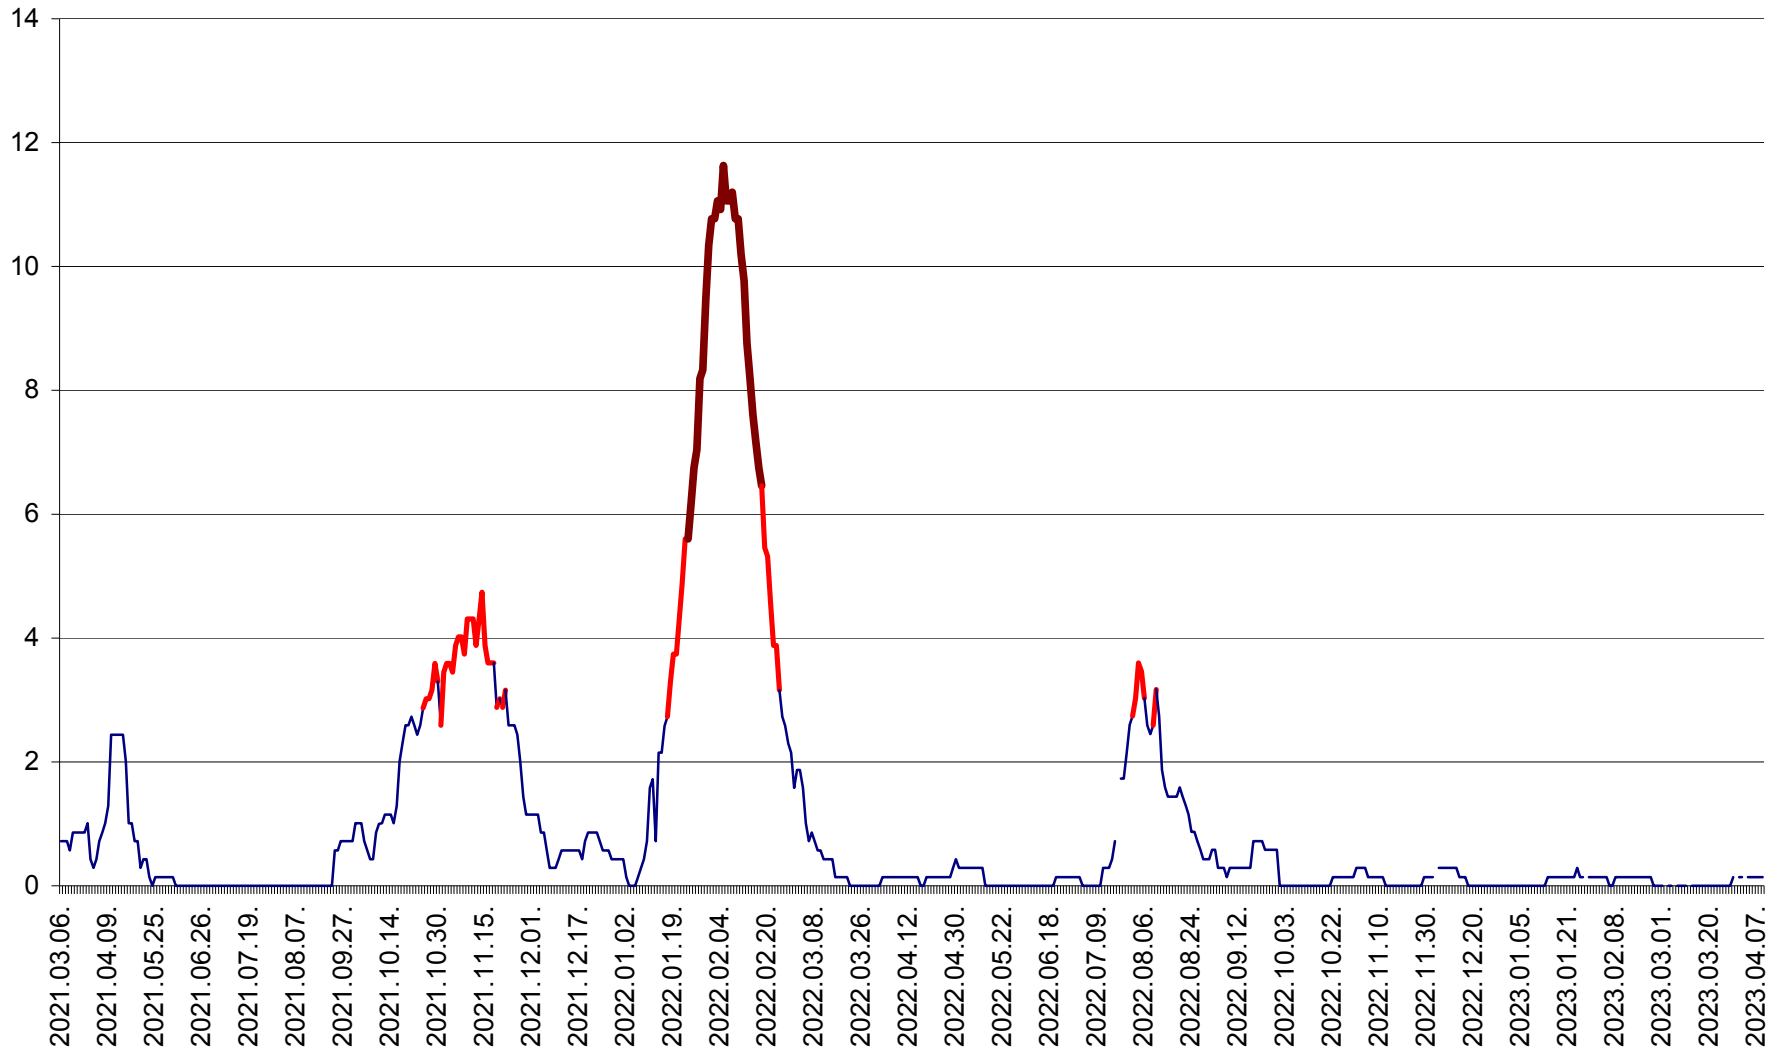

RACU - Evolutia incidentei cumulate pe 14 zile la ‰ de locuitori
2021.03.07. - 2023.04.09.