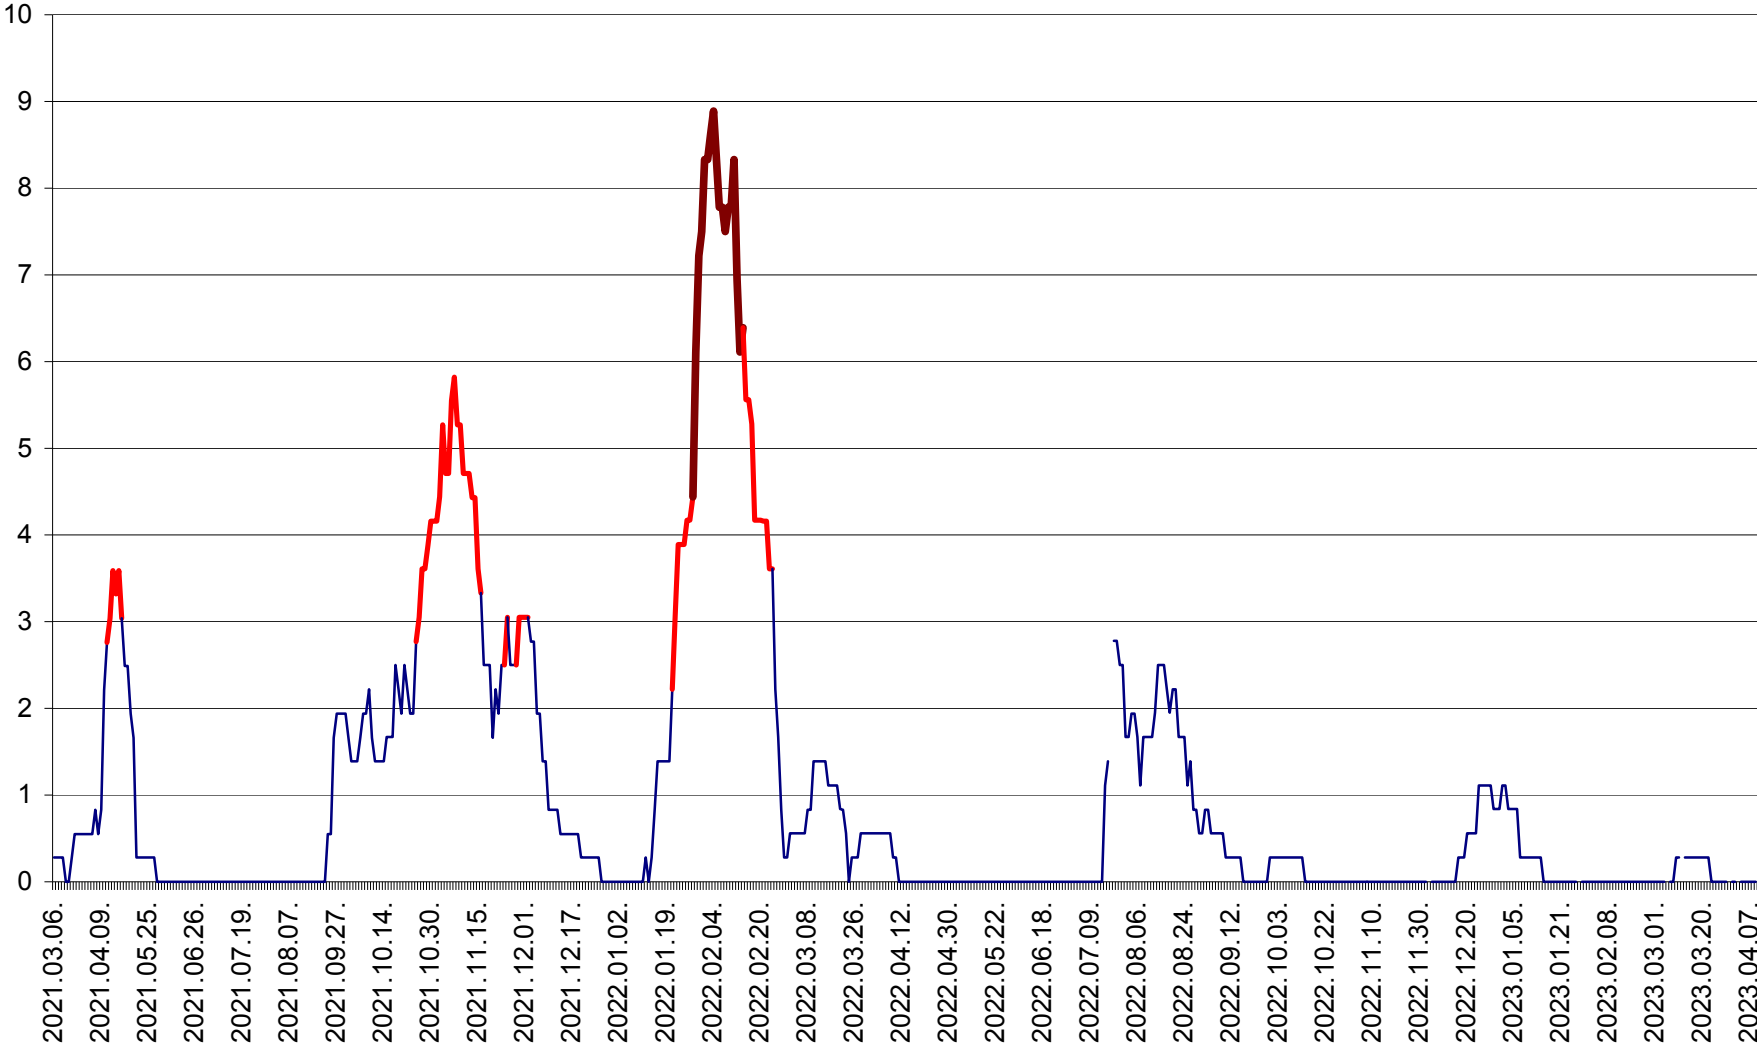

MEREȘTI - Evolutia incidentei cumulate pe 14 zile la ‰ de locuitori  
2021.03.07. - 2023.04.09.

MUNICIPIUL MIERCUREA-CIUC - Evolutia incidentei cumulate pe 14 zile la ‰ de locuitori  
2021.03.07. - 2023.04.09.

MIHĂILENI - Evolutia incidentei cumulate pe 14 zile la ‰ de locuitori  
2021.03.07. - 2023.04.09.

MUGENI - Evolutia incidentei cumulate pe 14 zile la ‰ de locuitori  
2021.03.07. - 2023.04.09.

OCLAND - Evolutia incidentei cumulate pe 14 zile la ‰ de locuitori  
2021.03.07. - 2023.04.09.