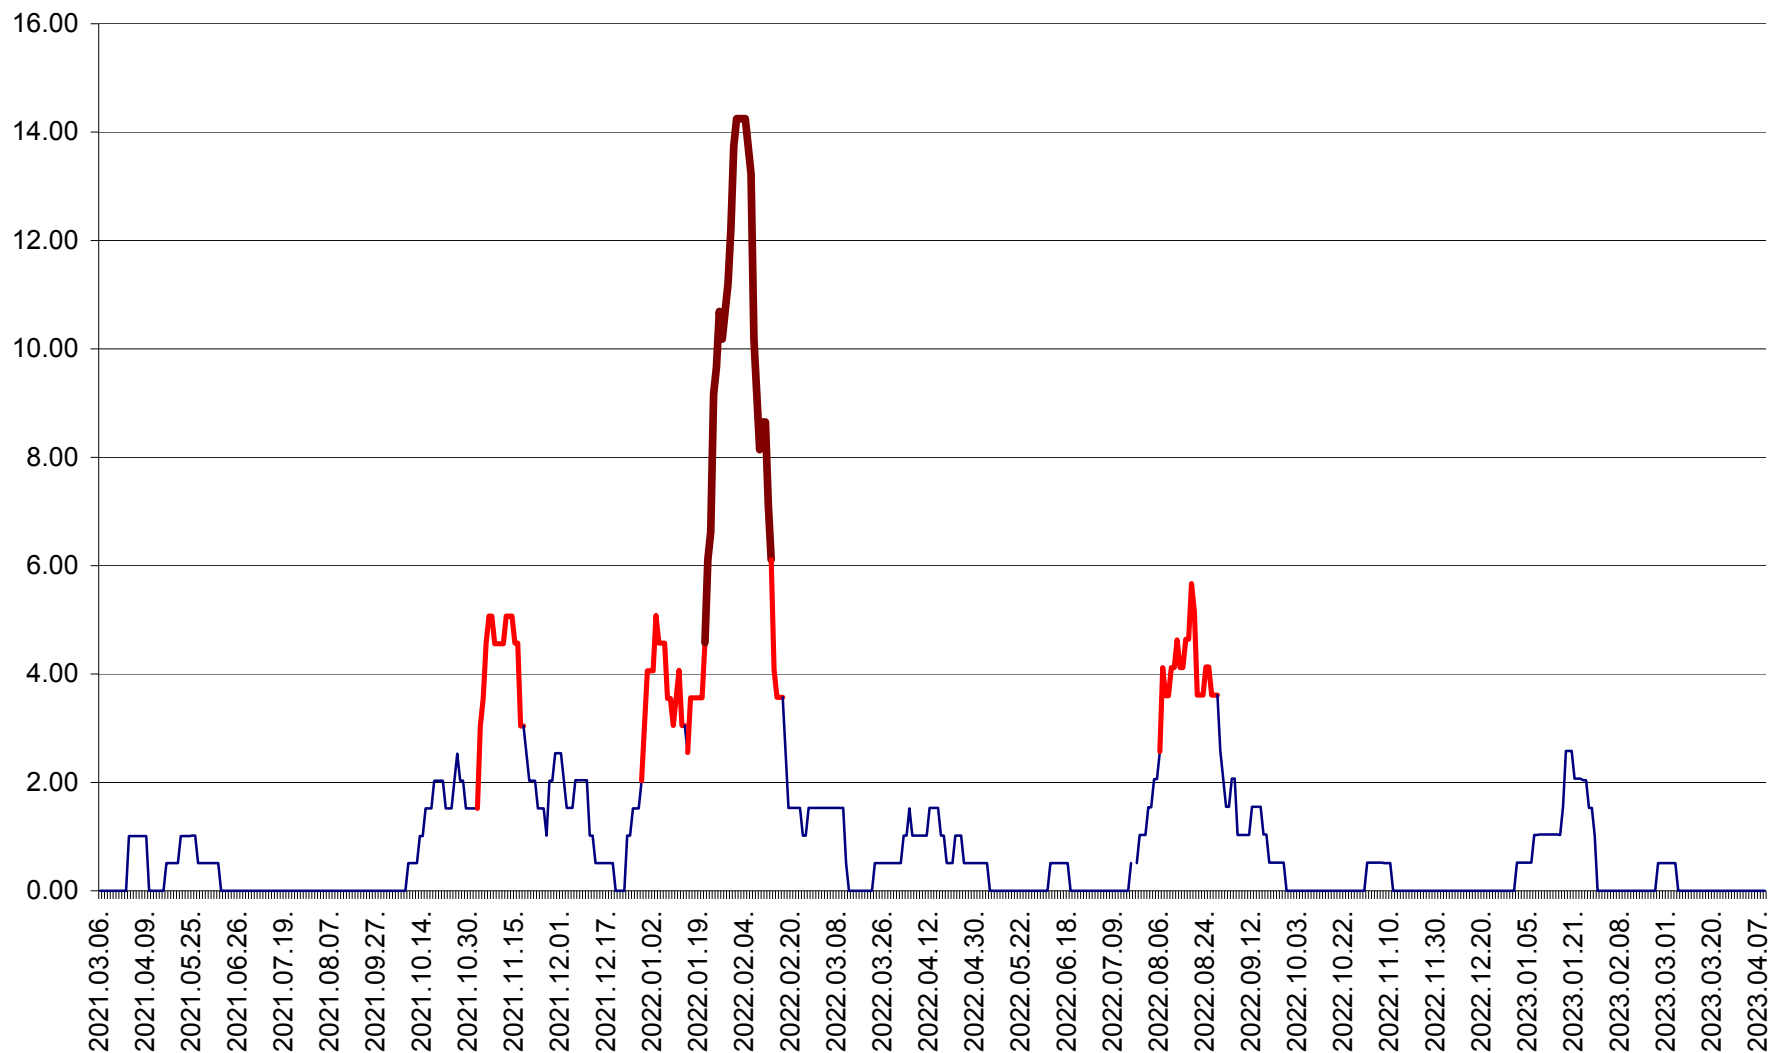

VĂRȘAG - Evolutia incidentei cumulate pe 14 zile la ‰ de locuitori  
2021.03.07. - 2023.04.09.

ORAȘ VLĂHIȚA - Evolutia incidentei cumulate pe 14 zile la ‰ de locuitori  
2021.03.07. - 2023.04.09.

VOȘLĂBENI - Evolutia incidentei cumulate pe 14 zile la ‰ de locuitori  
2021.03.07. - 2023.04.09.

ZETEA - Evolutia incidentei cumulate pe 14 zile la ‰ de locuitori  
2021.03.07. - 2023.04.09.

Total - Evolutia incidentei cumulate pe 14 zile la ‰ de locuitori  
2021.03.07. - 2023.04.09.