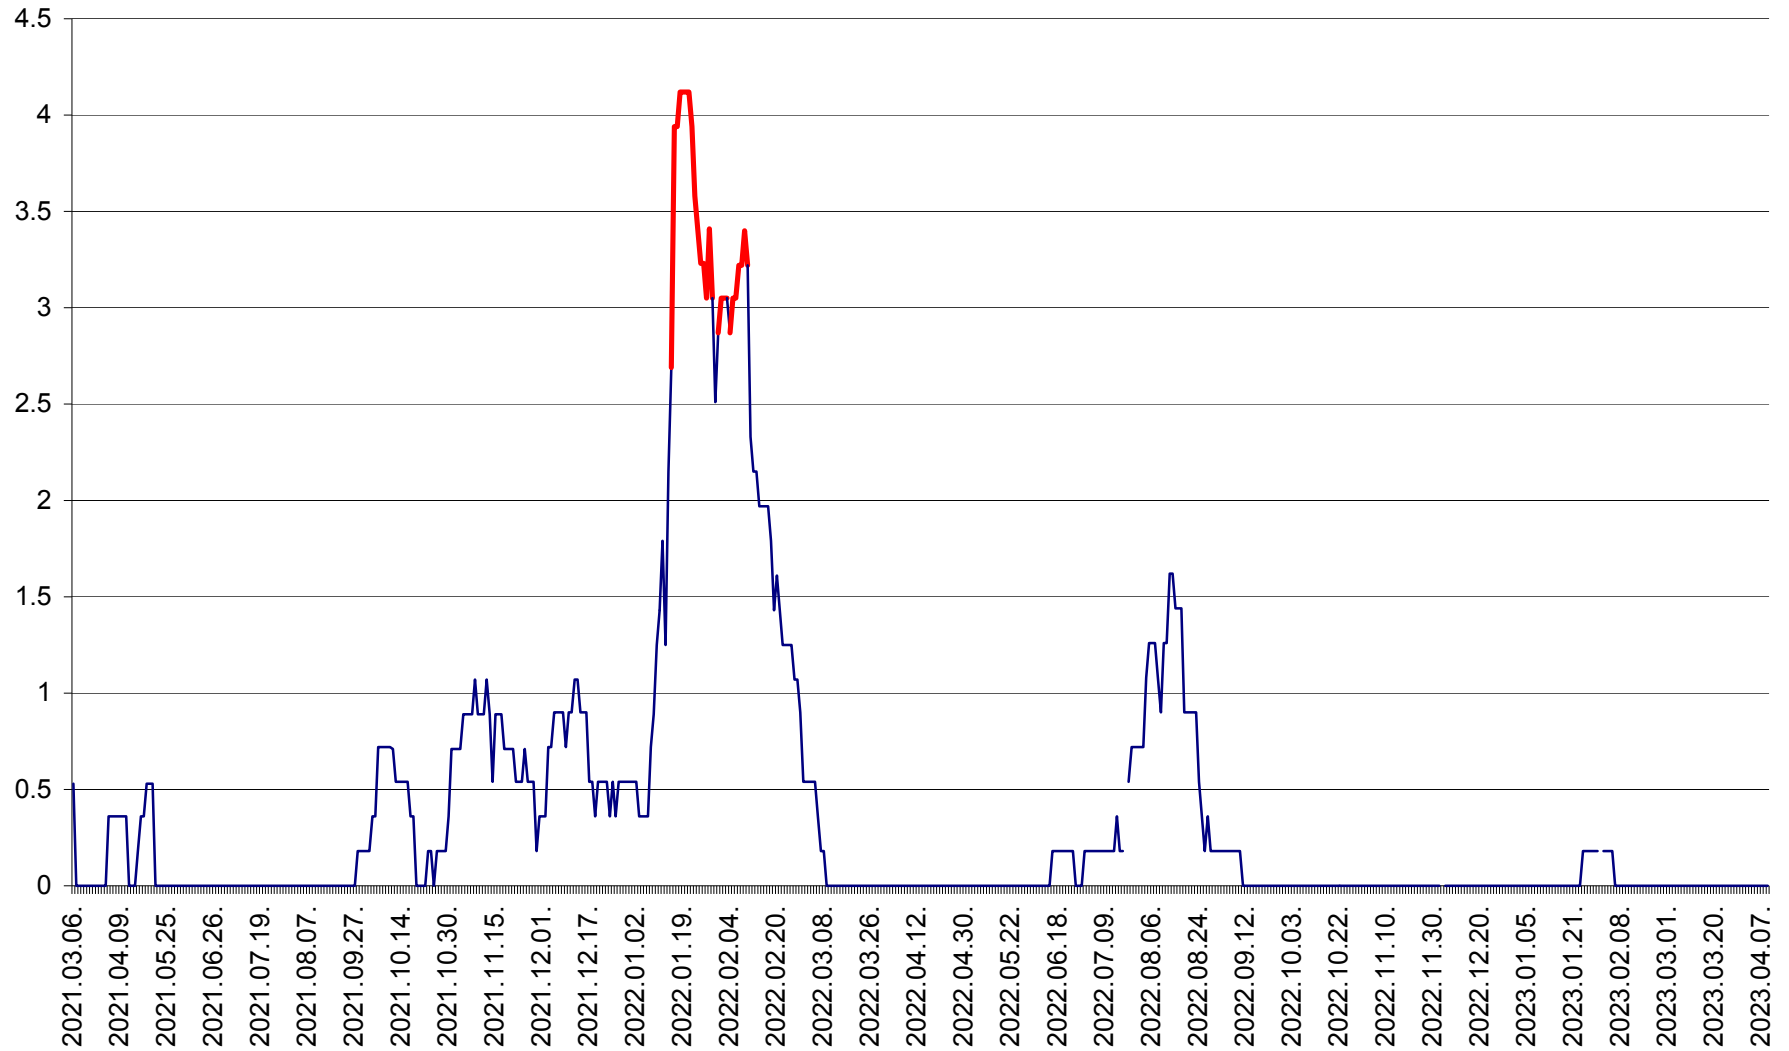

MUNICIPIUL GHEORGHENI - Evolutia incidentei cumulate pe 14 zile la % de locuitori  
2021.03.07. - 2023.04.09.

JOSENI - Evolutia incidentei cumulate pe 14 zile la ‰ de locuitori  
2021.03.07. - 2023.04.09.

LĂZAREA - Evolutia incidentei cumulate pe 14 zile la % de locuitori  
2021.03.07. - 2023.04.09.

LELICENI - Evolutia incidentei cumulate pe 14 zile la ‰ de locuitori  
2021.03.07. - 2023.04.09.

LUETA - Evolutia incidentei cumulate pe 14 zile la ‰ de locuitori  
2021.03.07. - 2023.04.09.

LUNCA DE JOS - Evolutia incidentei cumulate pe 14 zile la ‰ de locuitori  
2021.03.07. - 2023.04.09.

LUNCA DE SUS - Evolutia incidentei cumulate pe 14 zile la ‰ de locuitori  
2021.03.07. - 2023.04.09.