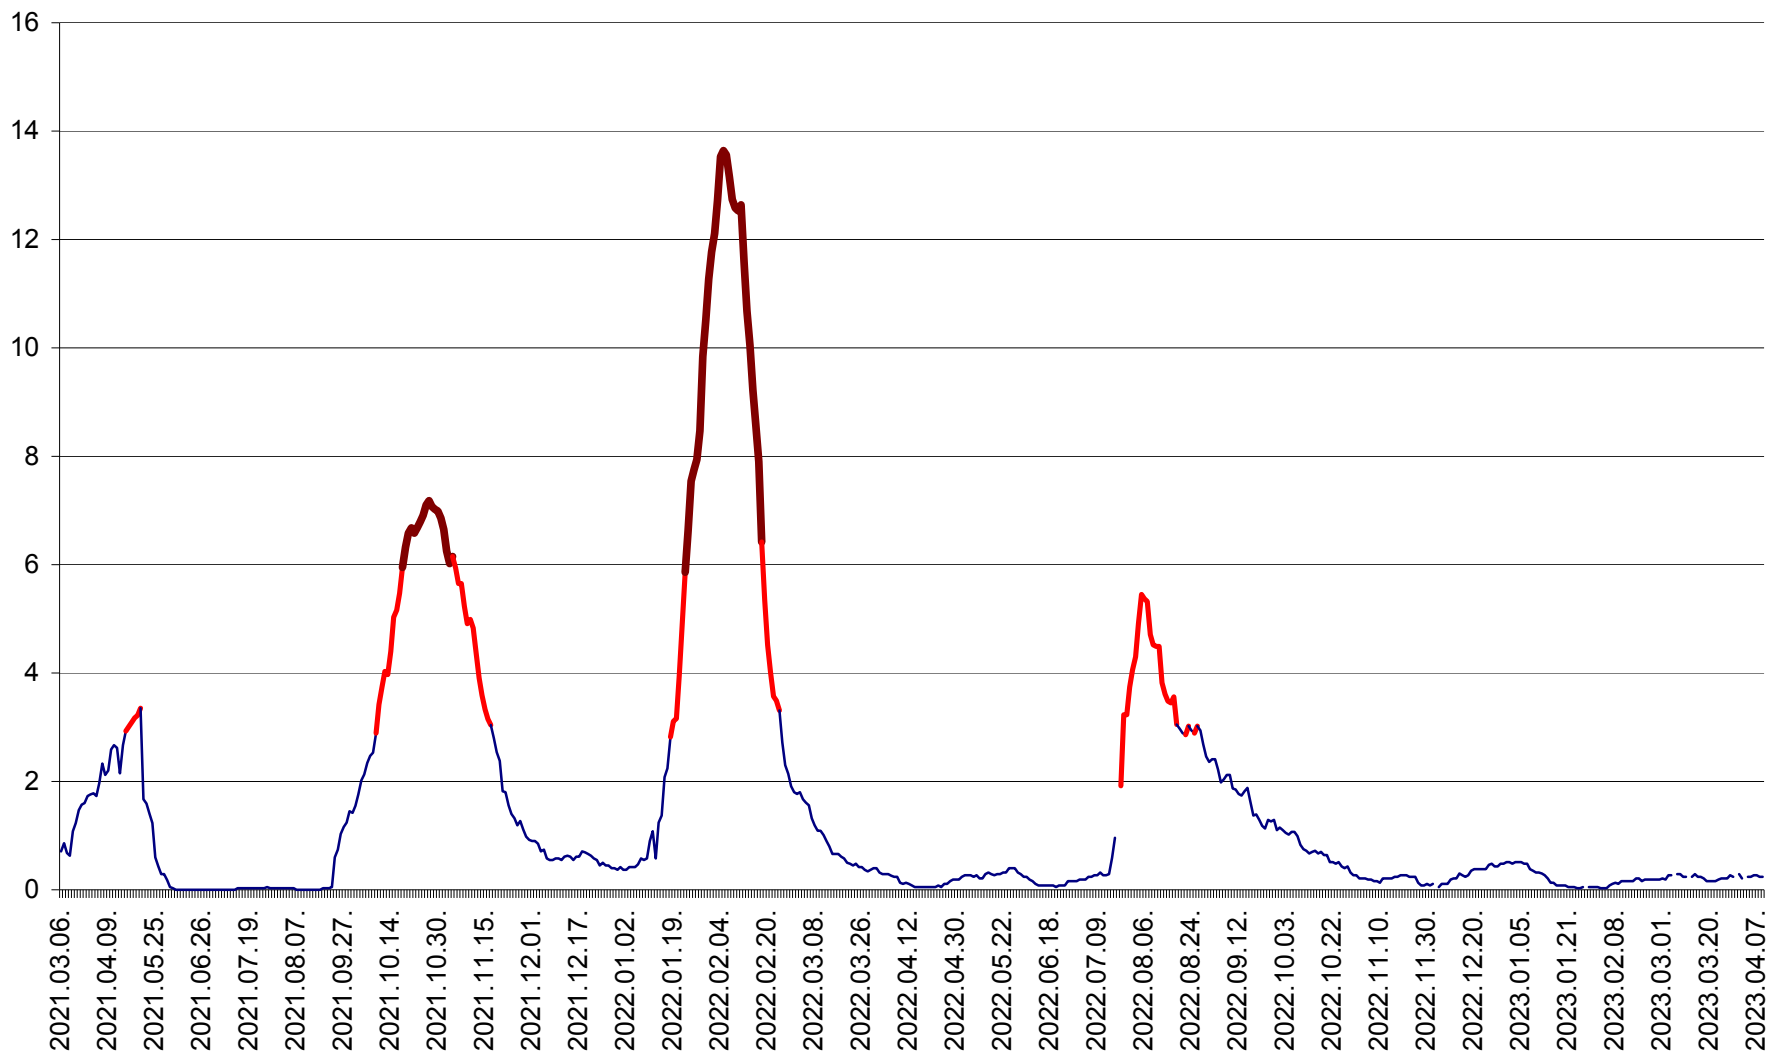

PĂULENI-CIUC - Evolutia incidentei cumulate pe 14 zile la % de locuitori
2021.03.07. - 2023.04.09.