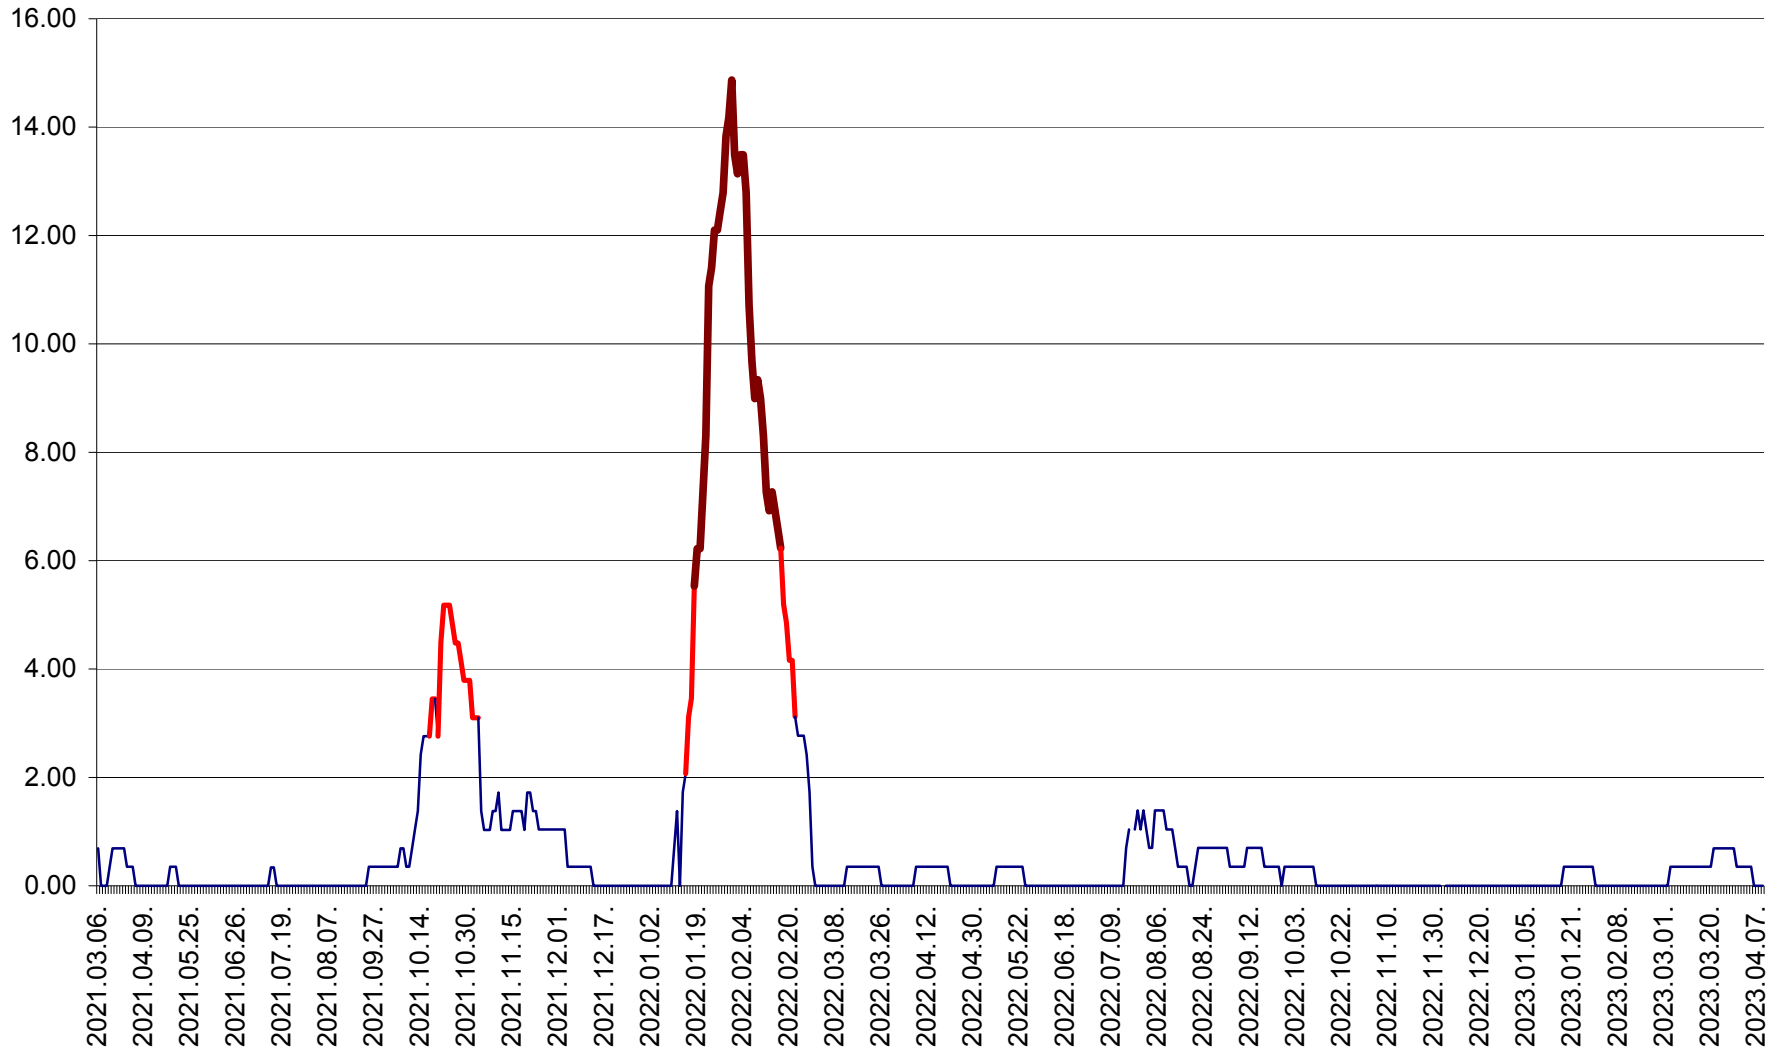

ORAȘ BĂLAN - Evoluția incidenței cumulate pe 14 zile la ‰ de locuitori  
2021.03.07. - 2023.04.09.

BILBOR - Evolutia incidentei cumulate pe 14 zile la ‰ de locuitori  
2021.03.07. - 2023.04.09.

ORAȘ BORSEC - Evolutia incidentei cumulate pe 14 zile la ‰ de locuitori  
2021.03.07. - 2023.04.09.

BRĂDEȘTI - Evolutia incidentei cumulate pe 14 zile la ‰ de locuitori  
2021.03.07. - 2023.04.09.

CĂPÂLNIȚA - Evoluția incidenței cumulate pe 14 zile la ‰ de locuitori  
2021.03.07. - 2023.04.09.

CÂRȚA - Evolutia incidentei cumulate pe 14 zile la ‰ de locuitori  
2021.03.07. - 2023.04.09.

CICEU - Evolutia incidentei cumulate pe 14 zile la ‰ de locuitori  
2021.03.07. - 2023.04.09.

CIUCSÂNGEORGIU - Evolutia incidentei cumulate pe 14 zile la % de locuitori  
2021.03.07. - 2023.04.09.

CIUMANI - Evolutia incidentei cumulate pe 14 zile la ‰ de locuitori  
2021.03.07. - 2023.04.09.

CORBU - Evolutia incidentei cumulate pe 14 zile la ‰ de locuitori  
2021.03.07. - 2023.04.09.

CORUND - Evolutia incidentei cumulate pe 14 zile la ‰ de locuitori  
2021.03.07. - 2023.04.09.

COZMENI - Evolutia incidentei cumulate pe 14 zile la ‰ de locuitori  
2021.03.07. - 2023.04.09.