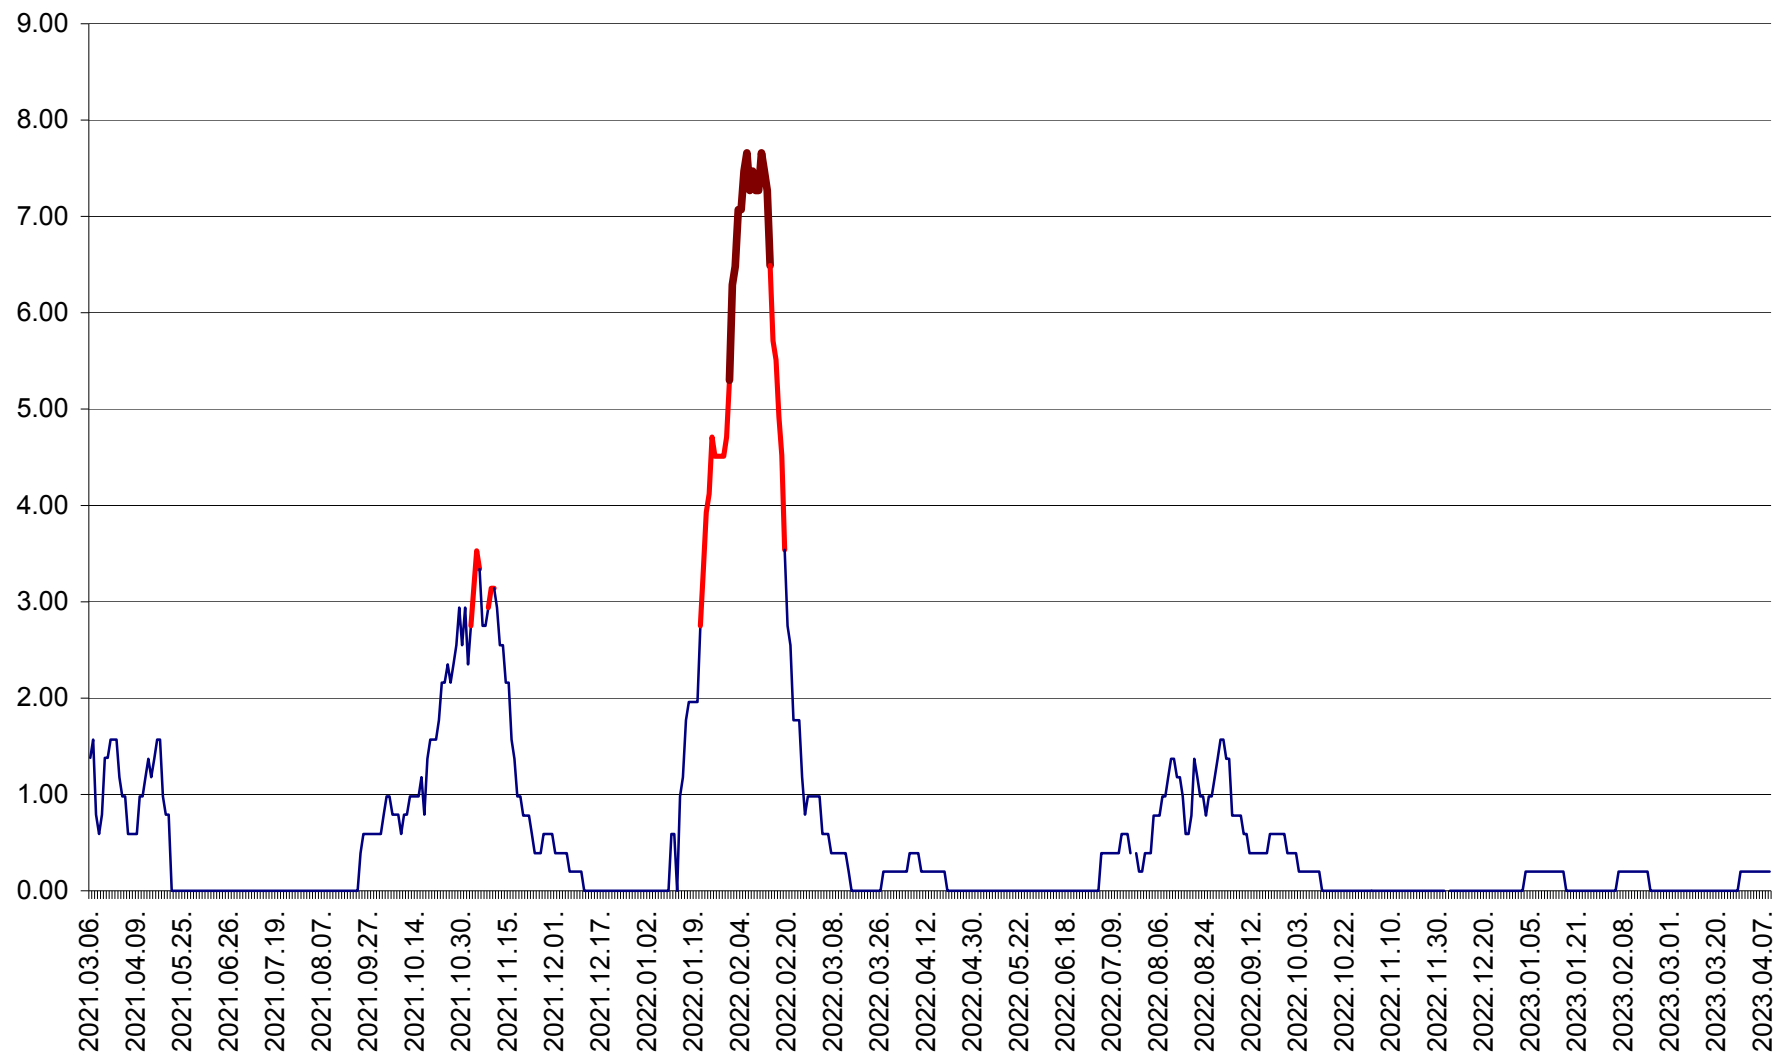

ORAȘ BĂLAN - Evoluția incidenței cumulate pe 14 zile la ‰ de locuitori  
2021.03.07. - 2023.04.09.

BILBOR - Evolutia incidentei cumulate pe 14 zile la ‰ de locuitori  
2021.03.07. - 2023.04.09.

ORAȘ BORSEC - Evolutia incidentei cumulate pe 14 zile la ‰ de locuitori  
2021.03.07. - 2023.04.09.

BRĂDEȘTI - Evolutia incidentei cumulate pe 14 zile la ‰ de locuitori  
2021.03.07. - 2023.04.09.

CĂPÂLNIȚA - Evoluția incidenței cumulate pe 14 zile la ‰ de locuitori  
2021.03.07. - 2023.04.09.

CÂRȚA - Evolutia incidentei cumulate pe 14 zile la ‰ de locuitori  
2021.03.07. - 2023.04.09.

CICEU - Evolutia incidentei cumulate pe 14 zile la ‰ de locuitori  
2021.03.07. - 2023.04.09.

CIUCSÂNGEORGIU - Evolutia incidentei cumulate pe 14 zile la % de locuitori  
2021.03.07. - 2023.04.09.

CIUMANI - Evolutia incidentei cumulate pe 14 zile la ‰ de locuitori  
2021.03.07. - 2023.04.09.

CORBU - Evolutia incidentei cumulate pe 14 zile la ‰ de locuitori  
2021.03.07. - 2023.04.09.

CORUND - Evolutia incidentei cumulate pe 14 zile la ‰ de locuitori  
2021.03.07. - 2023.04.09.

COZMENI - Evolutia incidentei cumulate pe 14 zile la ‰ de locuitori  
2021.03.07. - 2023.04.09.