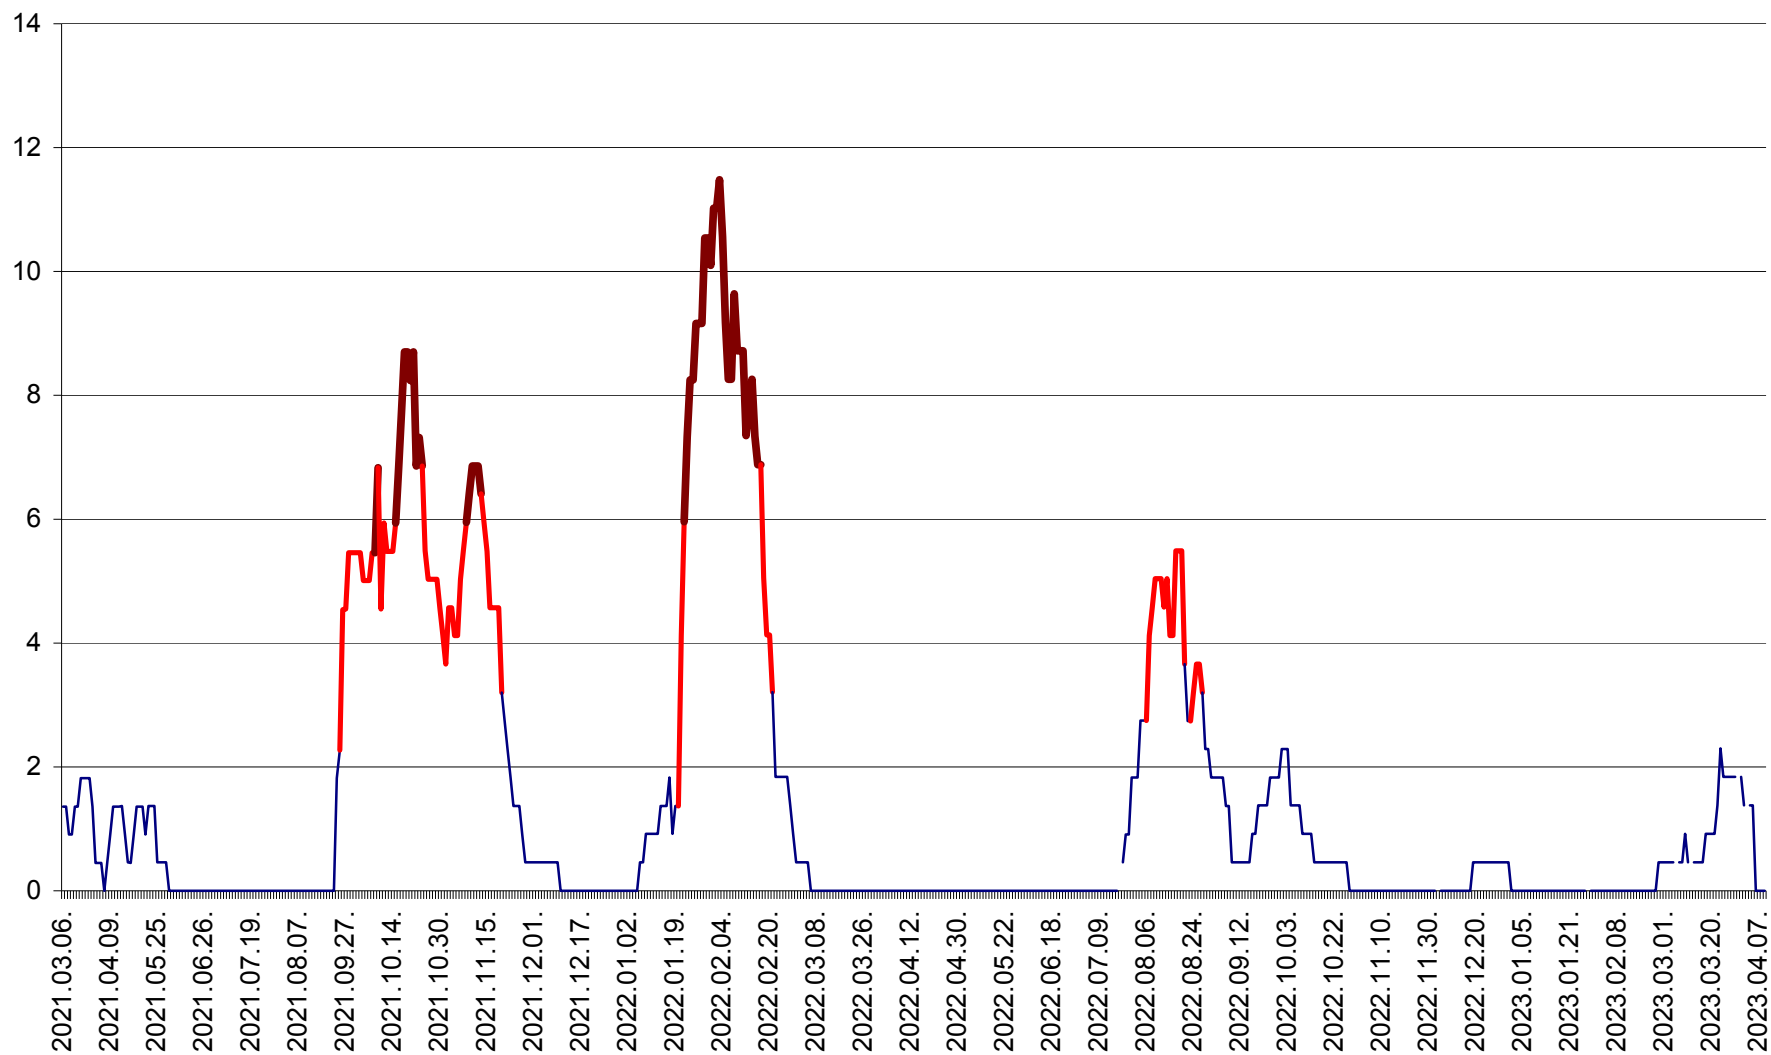

MĂRTINIȘ - Evolutia incidentei cumulate pe 14 zile la % de locuitori
2021.03.07. - 2023.04.09.