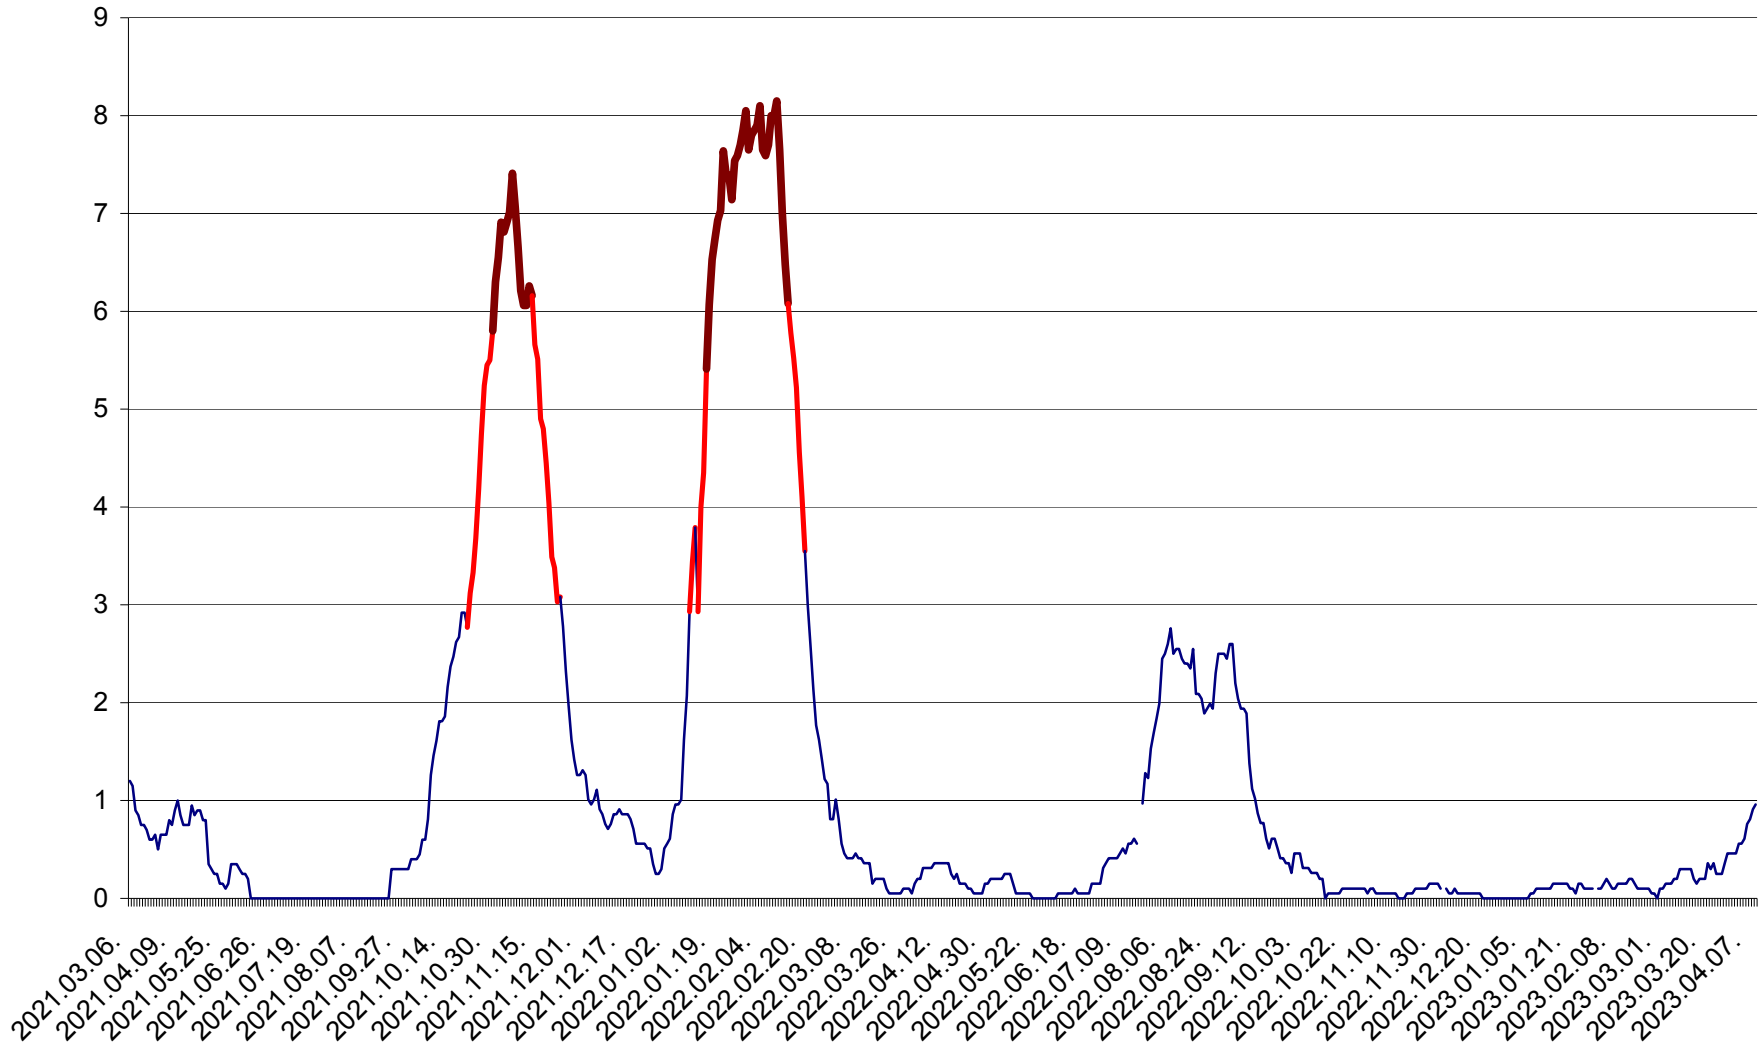

DÂRJIU - Evolutia incidentei cumulate pe 14 zile la ‰ de locuitori  
2021.03.07. - 2023.04.09.

DEALU - Evolutia incidentei cumulate pe 14 zile la ‰ de locuitori  
2021.03.07. - 2023.04.09.

DITRĂU - Evolutia incidentei cumulate pe 14 zile la ‰ de locuitori  
2021.03.07. - 2023.04.09.

FELICENI - Evolutia incidentei cumulate pe 14 zile la % de locuitori  
2021.03.07. - 2023.04.09.

FRUMOASA - Evolutia incidentei cumulate pe 14 zile la ‰ de locuitori  
2021.03.07. - 2023.04.09.

GĂLĂUȚAȘ - Evoluția incidenței cumulate pe 14 zile la ‰ de locuitori  
2021.03.07. - 2023.04.09.

MUNICIPIUL GHEORGHENI - Evolutia incidentei cumulate pe 14 zile la % de locuitori  
2021.03.07. - 2023.04.09.

JOSENI - Evolutia incidentei cumulate pe 14 zile la ‰ de locuitori  
2021.03.07. - 2023.04.09.

LĂZAREA - Evolutia incidentei cumulate pe 14 zile la % de locuitori  
2021.03.07. - 2023.04.09.

LELICENI - Evolutia incidentei cumulate pe 14 zile la ‰ de locuitori  
2021.03.07. - 2023.04.09.

LUETA - Evolutia incidentei cumulate pe 14 zile la ‰ de locuitori  
2021.03.07. - 2023.04.09.