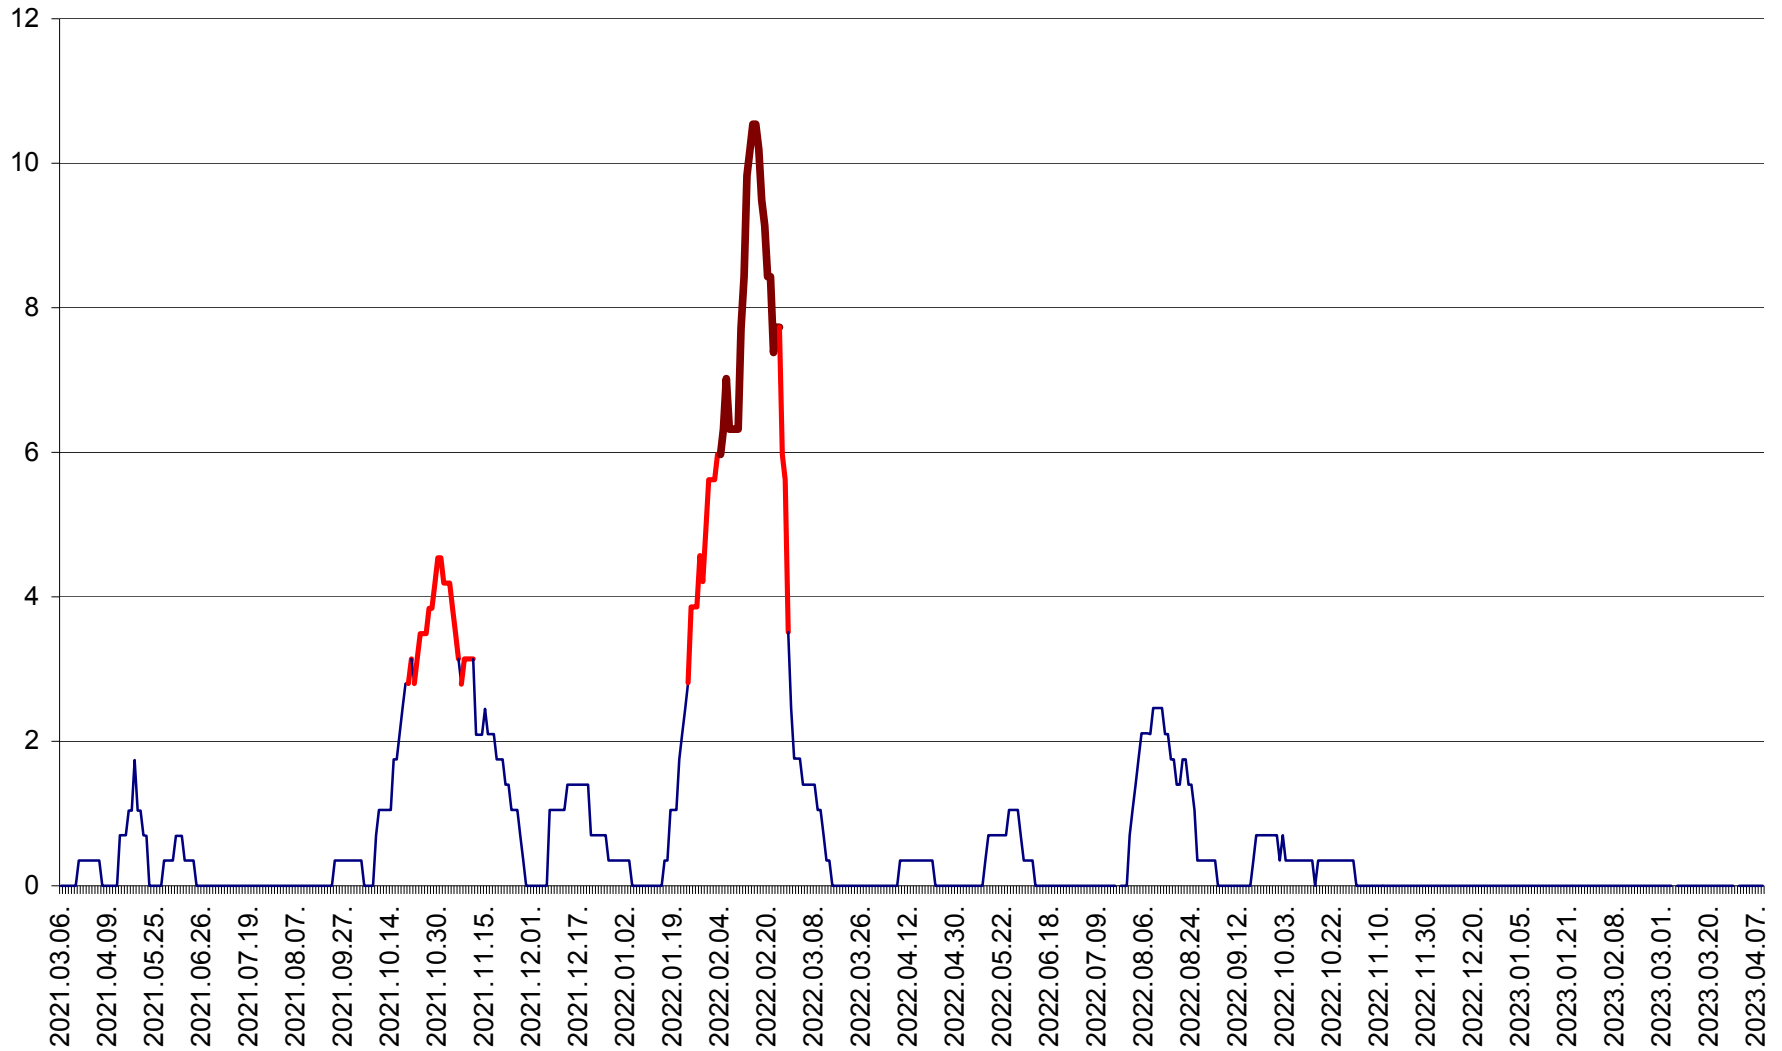

SICULENI - Evolutia incidentei cumulate pe 14 zile la ‰ de locuitori
2021.03.07. - 2023.04.09.