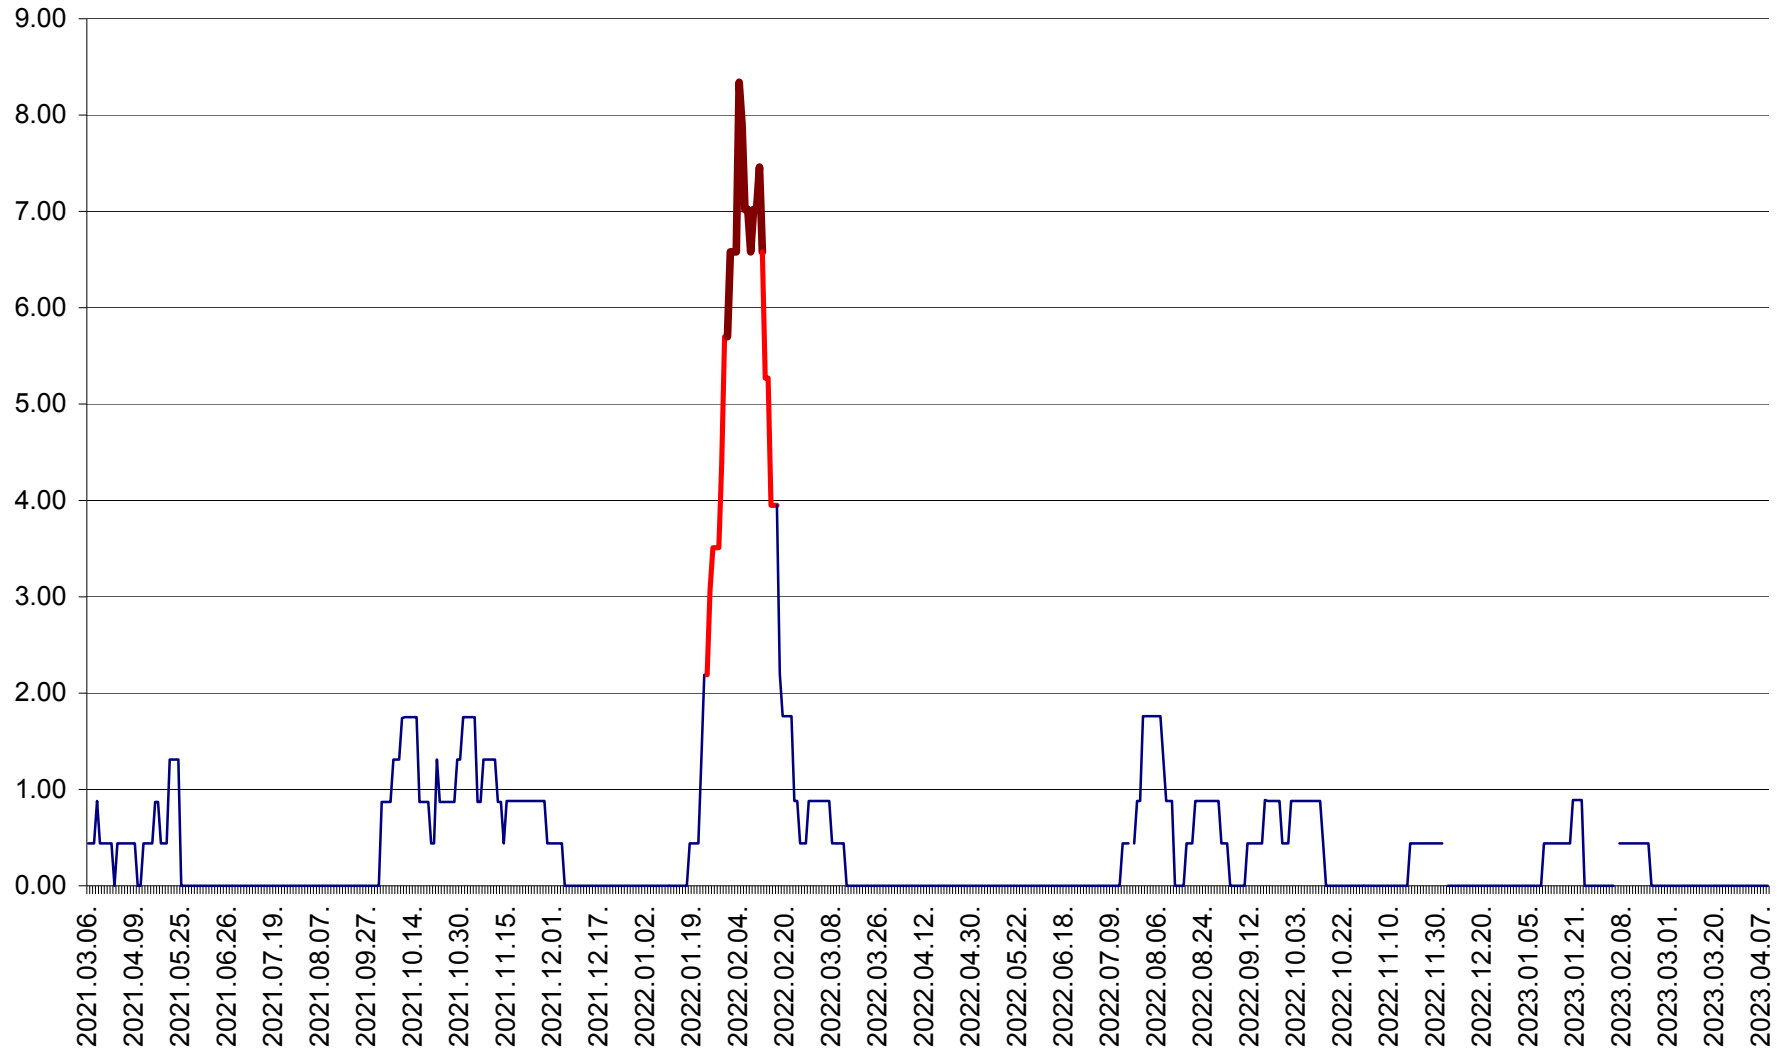

ORAȘ BĂLAN - Evoluția incidenței cumulate pe 14 zile la ‰ de locuitori  
2021.03.07. - 2023.04.09.

BILBOR - Evolutia incidentei cumulate pe 14 zile la ‰ de locuitori  
2021.03.07. - 2023.04.09.

ORAȘ BORSEC - Evolutia incidentei cumulate pe 14 zile la ‰ de locuitori  
2021.03.07. - 2023.04.09.

BRĂDEȘTI - Evolutia incidentei cumulate pe 14 zile la ‰ de locuitori  
2021.03.07. - 2023.04.09.

CĂPÂLNIȚA - Evoluția incidenței cumulate pe 14 zile la ‰ de locuitori  
2021.03.07. - 2023.04.09.

CÂRȚA - Evolutia incidentei cumulate pe 14 zile la ‰ de locuitori  
2021.03.07. - 2023.04.09.

CICEU - Evolutia incidentei cumulate pe 14 zile la ‰ de locuitori  
2021.03.07. - 2023.04.09.

CIUCSÂNGEORGIU - Evolutia incidentei cumulate pe 14 zile la % de locuitori  
2021.03.07. - 2023.04.09.

CIUMANI - Evolutia incidentei cumulate pe 14 zile la ‰ de locuitori  
2021.03.07. - 2023.04.09.

CORBU - Evolutia incidentei cumulate pe 14 zile la ‰ de locuitori  
2021.03.07. - 2023.04.09.

CORUND - Evolutia incidentei cumulate pe 14 zile la ‰ de locuitori  
2021.03.07. - 2023.04.09.

COZMENI - Evolutia incidentei cumulate pe 14 zile la ‰ de locuitori  
2021.03.07. - 2023.04.09.