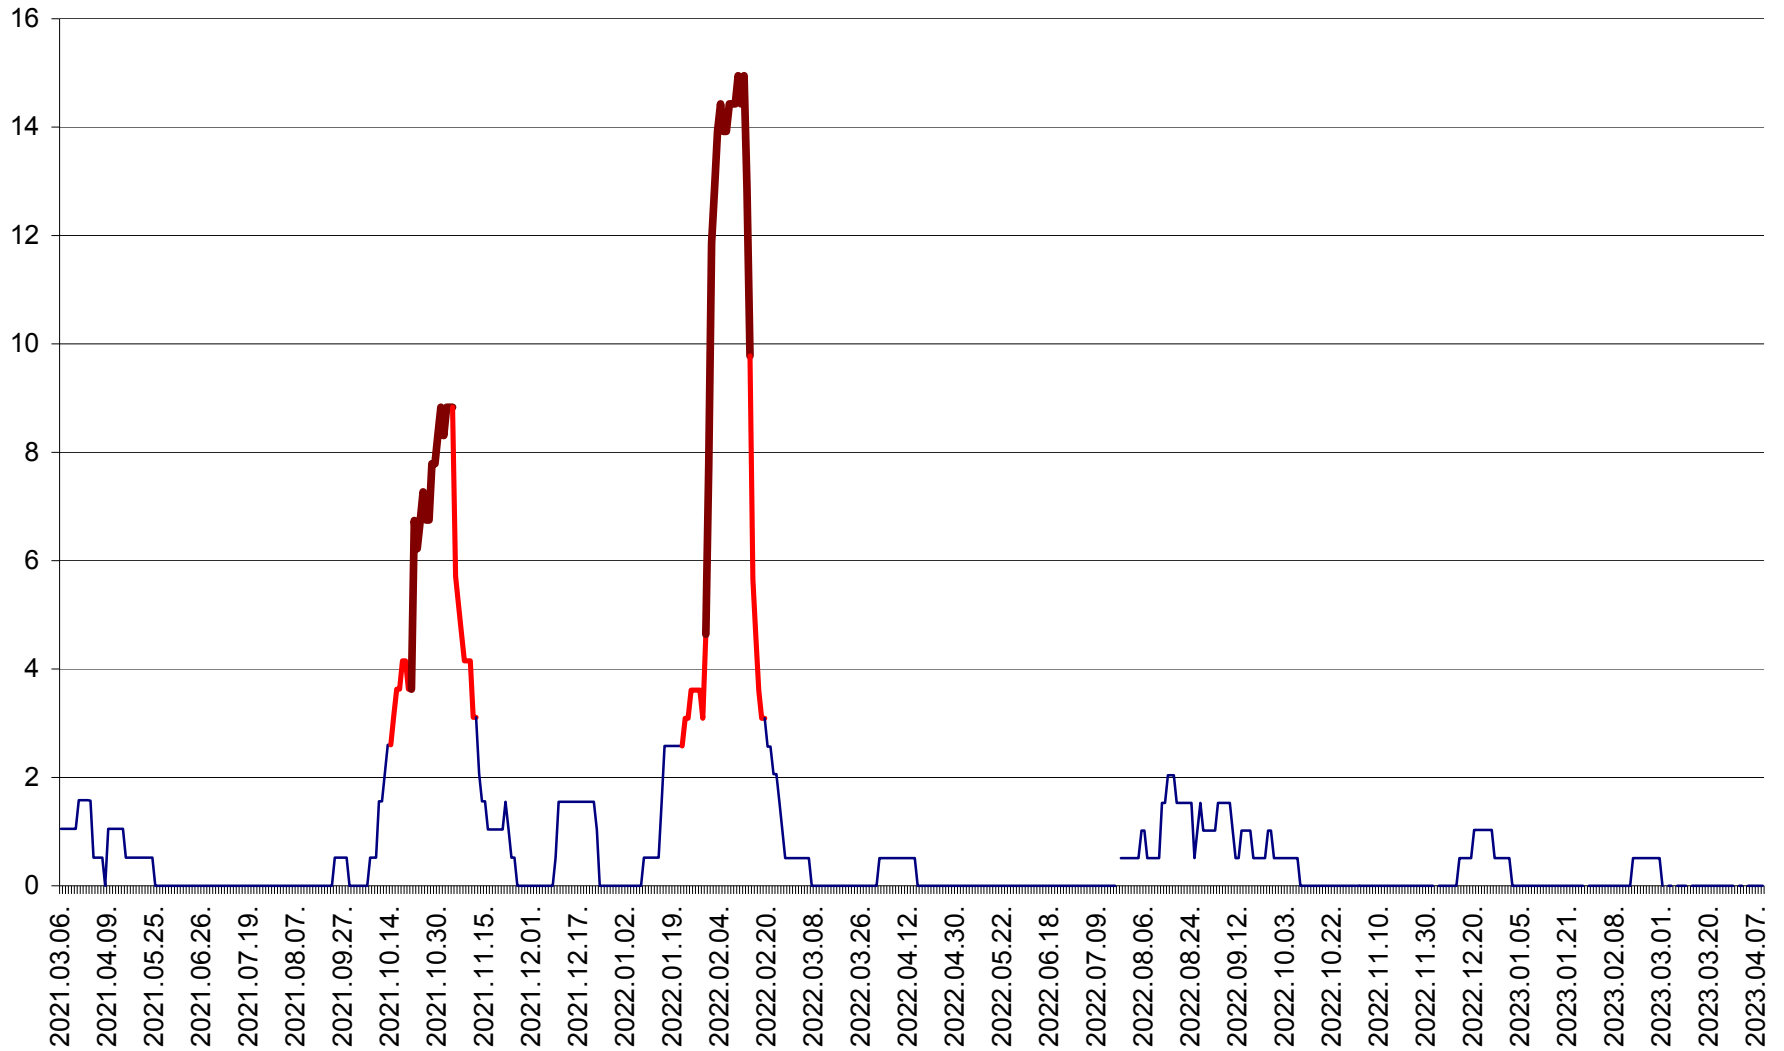

MIHĂILENI - Evolutia incidentei cumulate pe 14 zile la ‰ de locuitori  
2021.03.07. - 2023.04.09.

MUGENI - Evolutia incidentei cumulate pe 14 zile la ‰ de locuitori  
2021.03.07. - 2023.04.09.

OCLAND - Evolutia incidentei cumulate pe 14 zile la ‰ de locuitori  
2021.03.07. - 2023.04.09.

MUNICIPIUL ODORHEIU SECUIESC - Evolutia incidentei cumulate pe 14 zile la ‰ de locuitori  
2021.03.07. - 2023.04.09.

PĂULENI-CIUC - Evolutia incidentei cumulate pe 14 zile la % de locuitori  
2021.03.07. - 2023.04.09.

PLĂIEȘII DE JOS - Evolutia incidentei cumulate pe 14 zile la ‰ de locuitori  
2021.03.07. - 2023.04.09.

PORUMBENI - Evolutia incidentei cumulate pe 14 zile la ‰ de locuitori  
2021.03.07. - 2023.04.09.