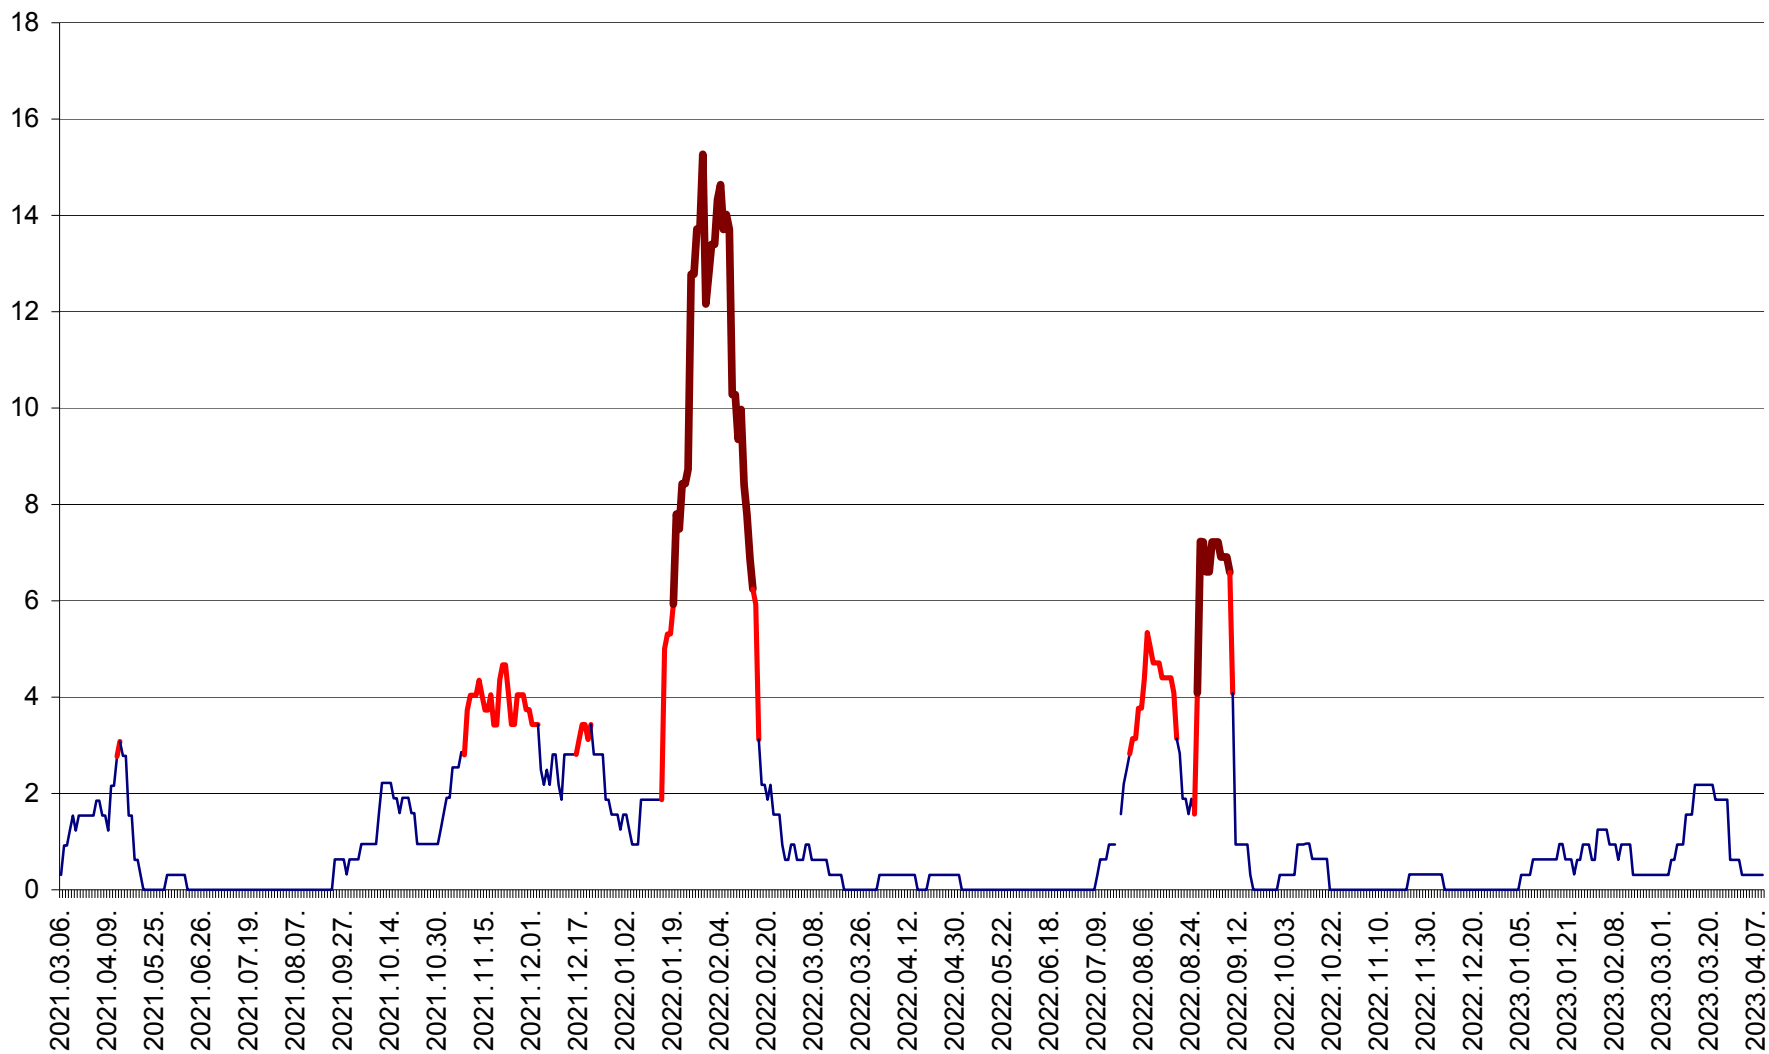

TUȘNAD - Evolutia incidentei cumulate pe 14 zile la ‰ de locuitori
2021.03.07. - 2023.04.09.