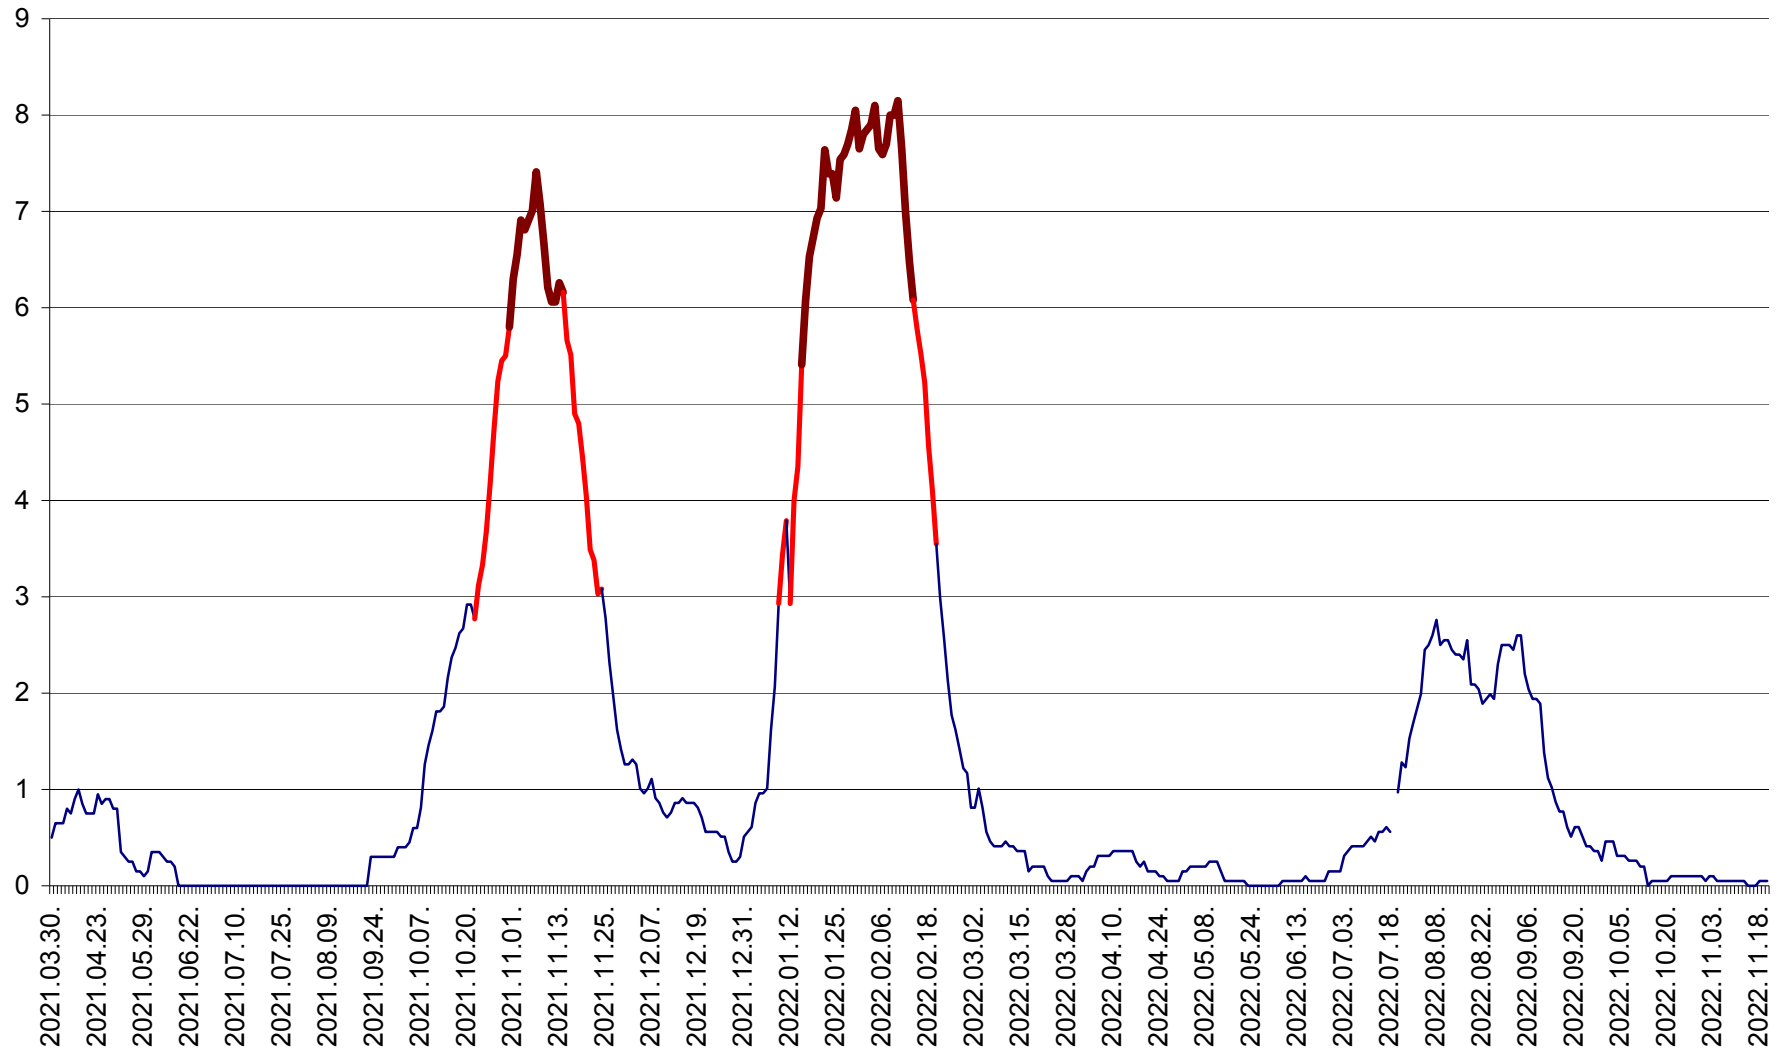

DÂRJIU - Evolutia incidentei cumulate pe 14 zile la ‰ de locuitori
2021.04.01. - 2022.11.20.

DEALU - Evolutia incidentei cumulate pe 14 zile la ‰ de locuitori
2021.04.01. - 2022.11.20.

DITRĂU - Evolutia incidentei cumulate pe 14 zile la ‰ de locuitori
2021.04.01. - 2022.11.20.

FELICENI - Evolutia incidentei cumulate pe 14 zile la ‰ de locuitori
2021.04.01. - 2022.11.20.

FRUMOASA - Evolutia incidentei cumulate pe 14 zile la ‰ de locuitori
2021.04.01. - 2022.11.20.

GĂLĂUȚAȘ - Evoluția incidenței cumulate pe 14 zile la ‰ de locuitori
2021.04.01. - 2022.11.20.

MUNICIPIUL GHEORGHENI - Evolutia incidentei cumulate pe 14 zile la ‰ de locuitori
2021.04.01. - 2022.11.20.

JOSENI - Evolutia incidentei cumulate pe 14 zile la ‰ de locuitori
2021.04.01. - 2022.11.20.

LĂZAREA - Evolutia incidentei cumulate pe 14 zile la % de locuitori
2021.04.01. - 2022.11.20.

LELICENI - Evolutia incidentei cumulate pe 14 zile la ‰ de locuitori
2021.04.01. - 2022.11.20.

LUETA - Evolutia incidentei cumulate pe 14 zile la ‰ de locuitori
2021.04.01. - 2022.11.20.

LUNCA DE JOS - Evolutia incidentei cumulate pe 14 zile la ‰ de locuitori
2021.04.01. - 2022.11.20.