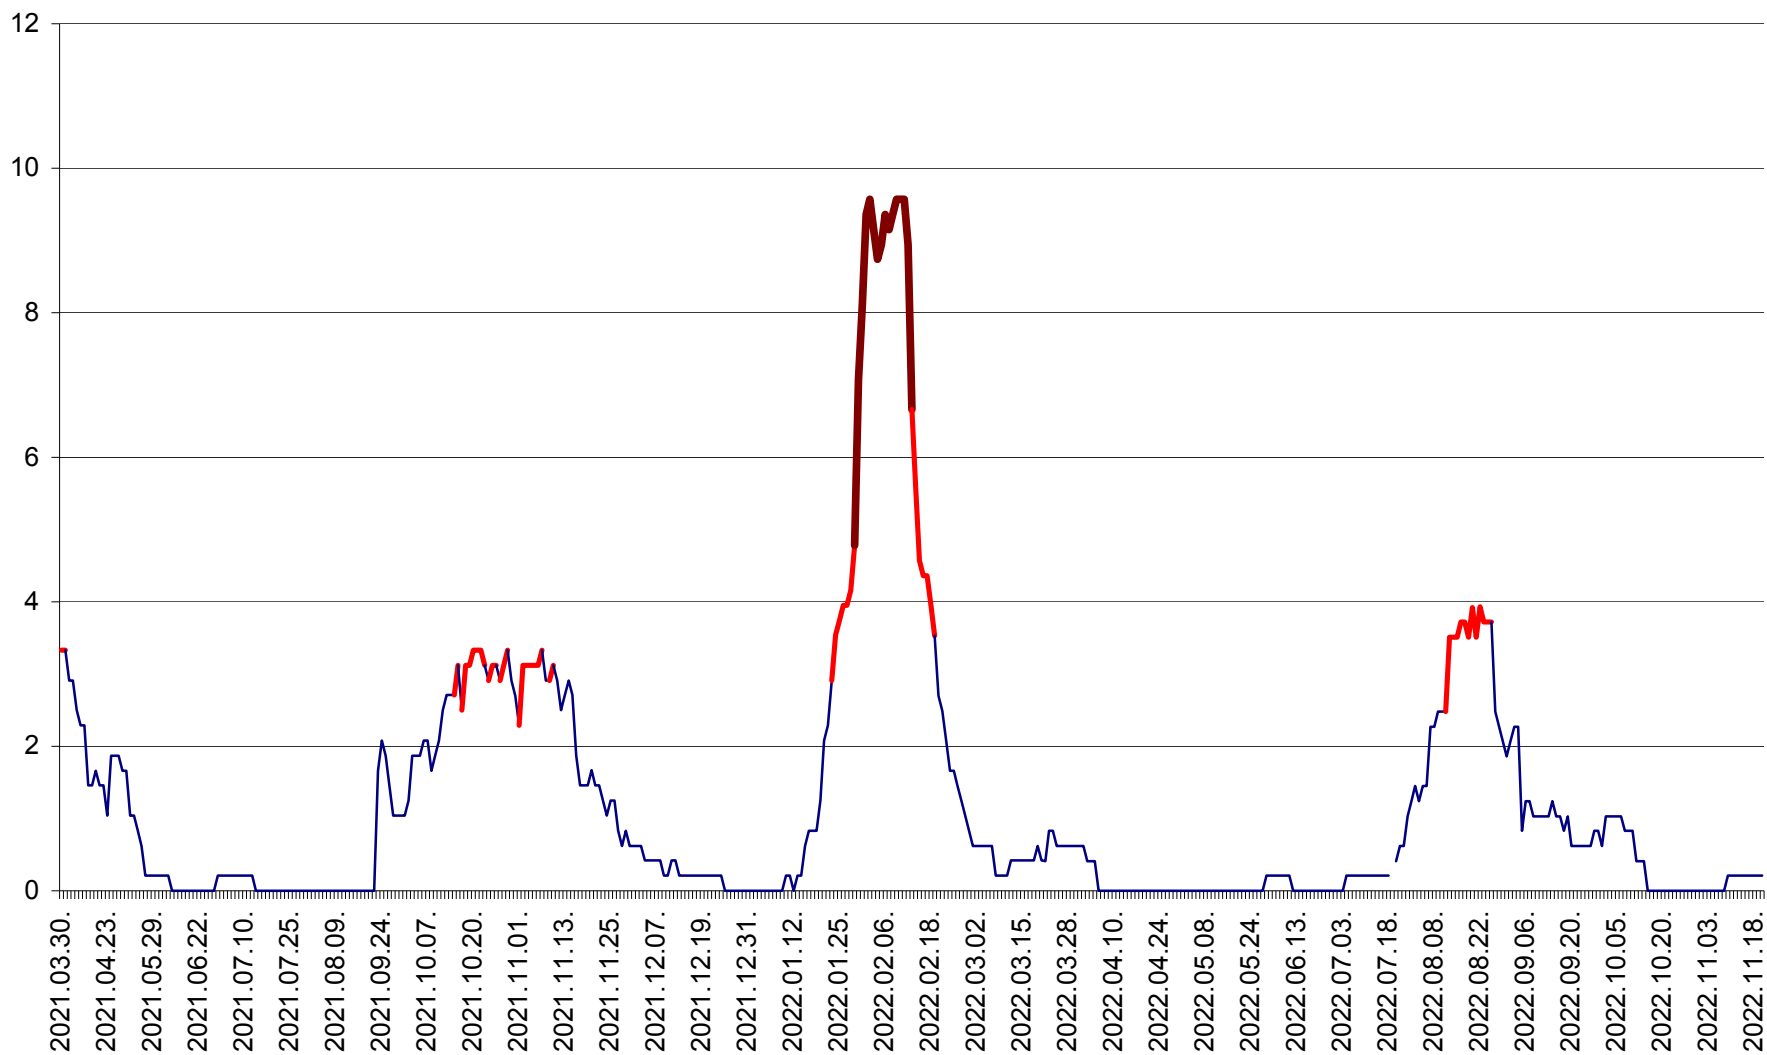

MUNICIPIUL GHEORGHENI - Evolutia incidentei cumulate pe 14 zile la ‰ de locuitori
2021.04.01. - 2022.11.20.

JOSENI - Evolutia incidentei cumulate pe 14 zile la ‰ de locuitori
2021.04.01. - 2022.11.20.

LĂZAREA - Evolutia incidentei cumulate pe 14 zile la % de locuitori
2021.04.01. - 2022.11.20.

LELICENI - Evolutia incidentei cumulate pe 14 zile la ‰ de locuitori
2021.04.01. - 2022.11.20.

LUETA - Evolutia incidentei cumulate pe 14 zile la ‰ de locuitori
2021.04.01. - 2022.11.20.

LUNCA DE JOS - Evolutia incidentei cumulate pe 14 zile la ‰ de locuitori
2021.04.01. - 2022.11.20.

LUNCA DE SUS - Evolutia incidentei cumulate pe 14 zile la ‰ de locuitori
2021.04.01. - 2022.11.20.

LUPENI - Evolutia incidentei cumulate pe 14 zile la ‰ de locuitori
2021.04.01. - 2022.11.20.

MĂDĂRAȘ - Evolutia incidentei cumulate pe 14 zile la ‰ de locuitori
2021.04.01. - 2022.11.20.