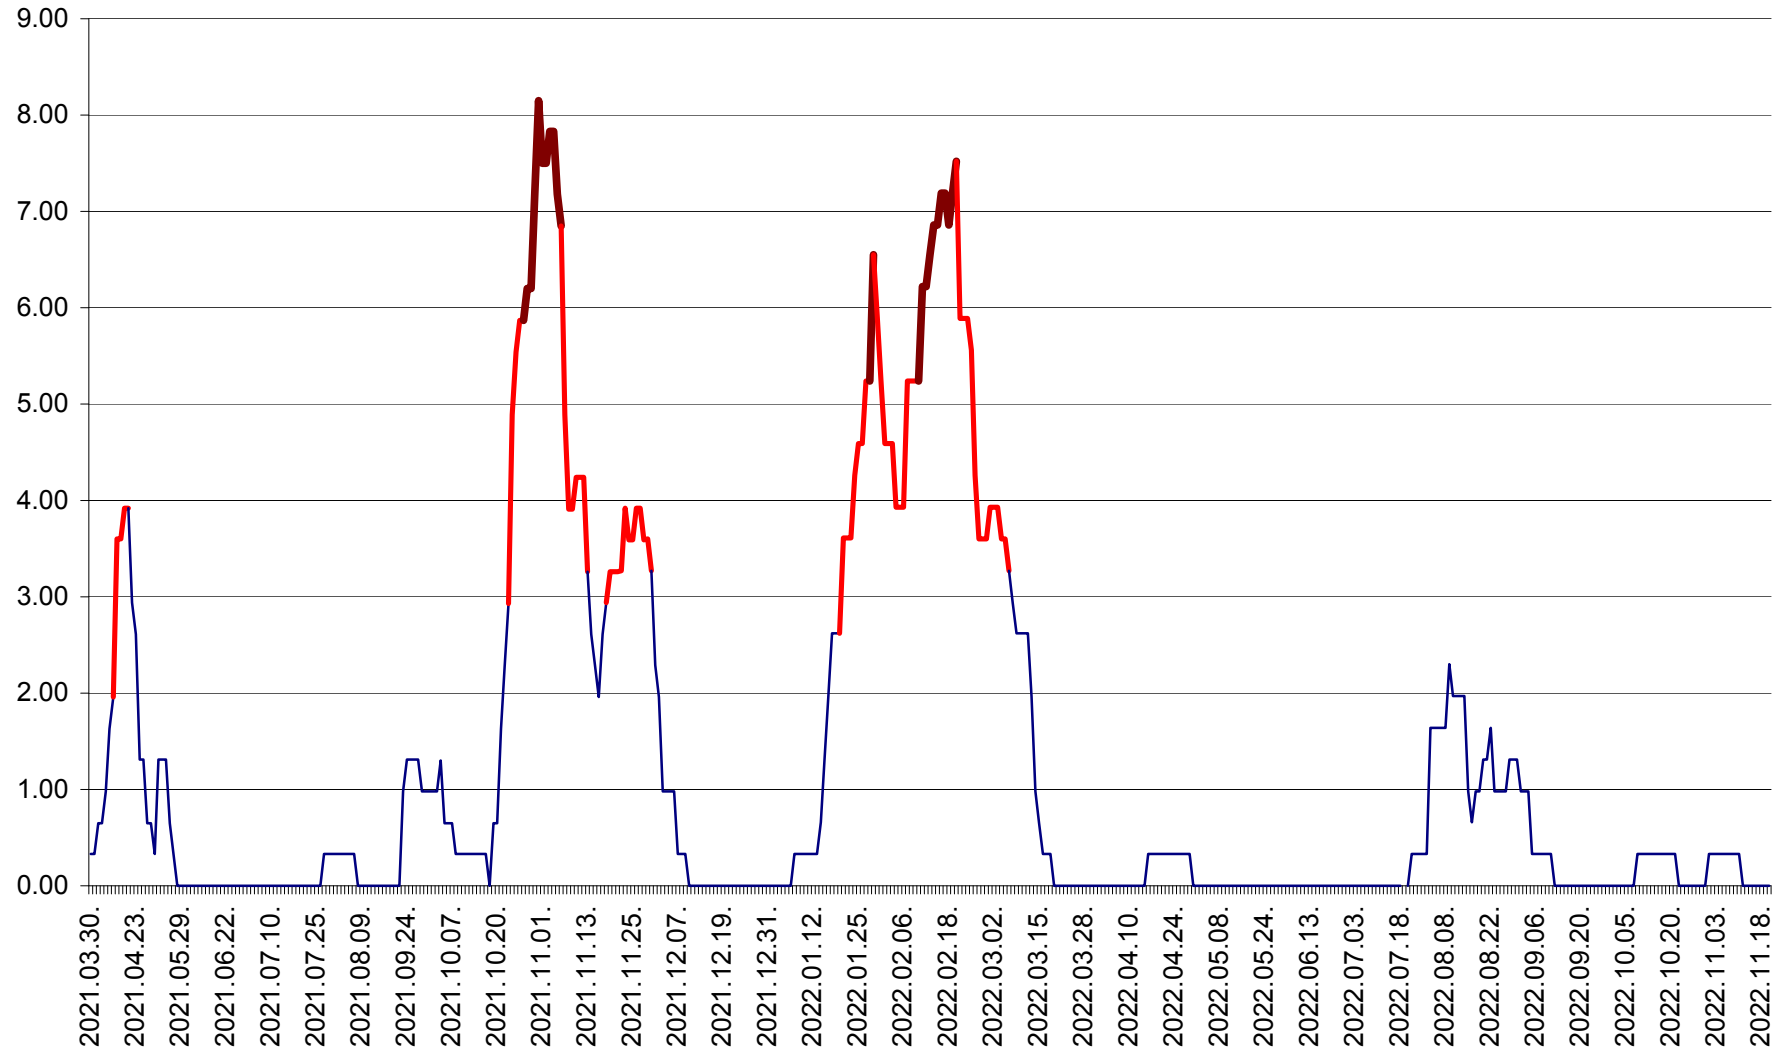

ATID - Evolutia incidentei cumulate pe 14 zile la ‰ de locuitori
2021.04.01. - 2022.11.20.

AVRĂMEȘTI - Evolutia incidentei cumulate pe 14 zile la ‰ de locuitori
2021.04.01. - 2022.11.20.

ORAȘ BĂILE TUȘNAD - Evoluția incidenței cumulate pe 14 zile la ‰ de locuitori
2021.04.01. - 2022.11.20.

ORAȘ BĂLAN - Evoluția incidenței cumulate pe 14 zile la ‰ de locuitori
2021.04.01. - 2022.11.20.

BILBOR - Evolutia incidentei cumulate pe 14 zile la ‰ de locuitori
2021.04.01. - 2022.11.20.

ORAȘ BORSEC - Evolutia incidentei cumulate pe 14 zile la ‰ de locuitori
2021.04.01. - 2022.11.20.

BRĂDEȘTI - Evolutia incidentei cumulate pe 14 zile la ‰ de locuitori
2021.04.01. - 2022.11.20.

CĂPÂLNIȚA - Evolutia incidentei cumulate pe 14 zile la ‰ de locuitori
2021.04.01. - 2022.11.20.

CÂRȚA - Evolutia incidentei cumulate pe 14 zile la ‰ de locuitori
2021.04.01. - 2022.11.20.