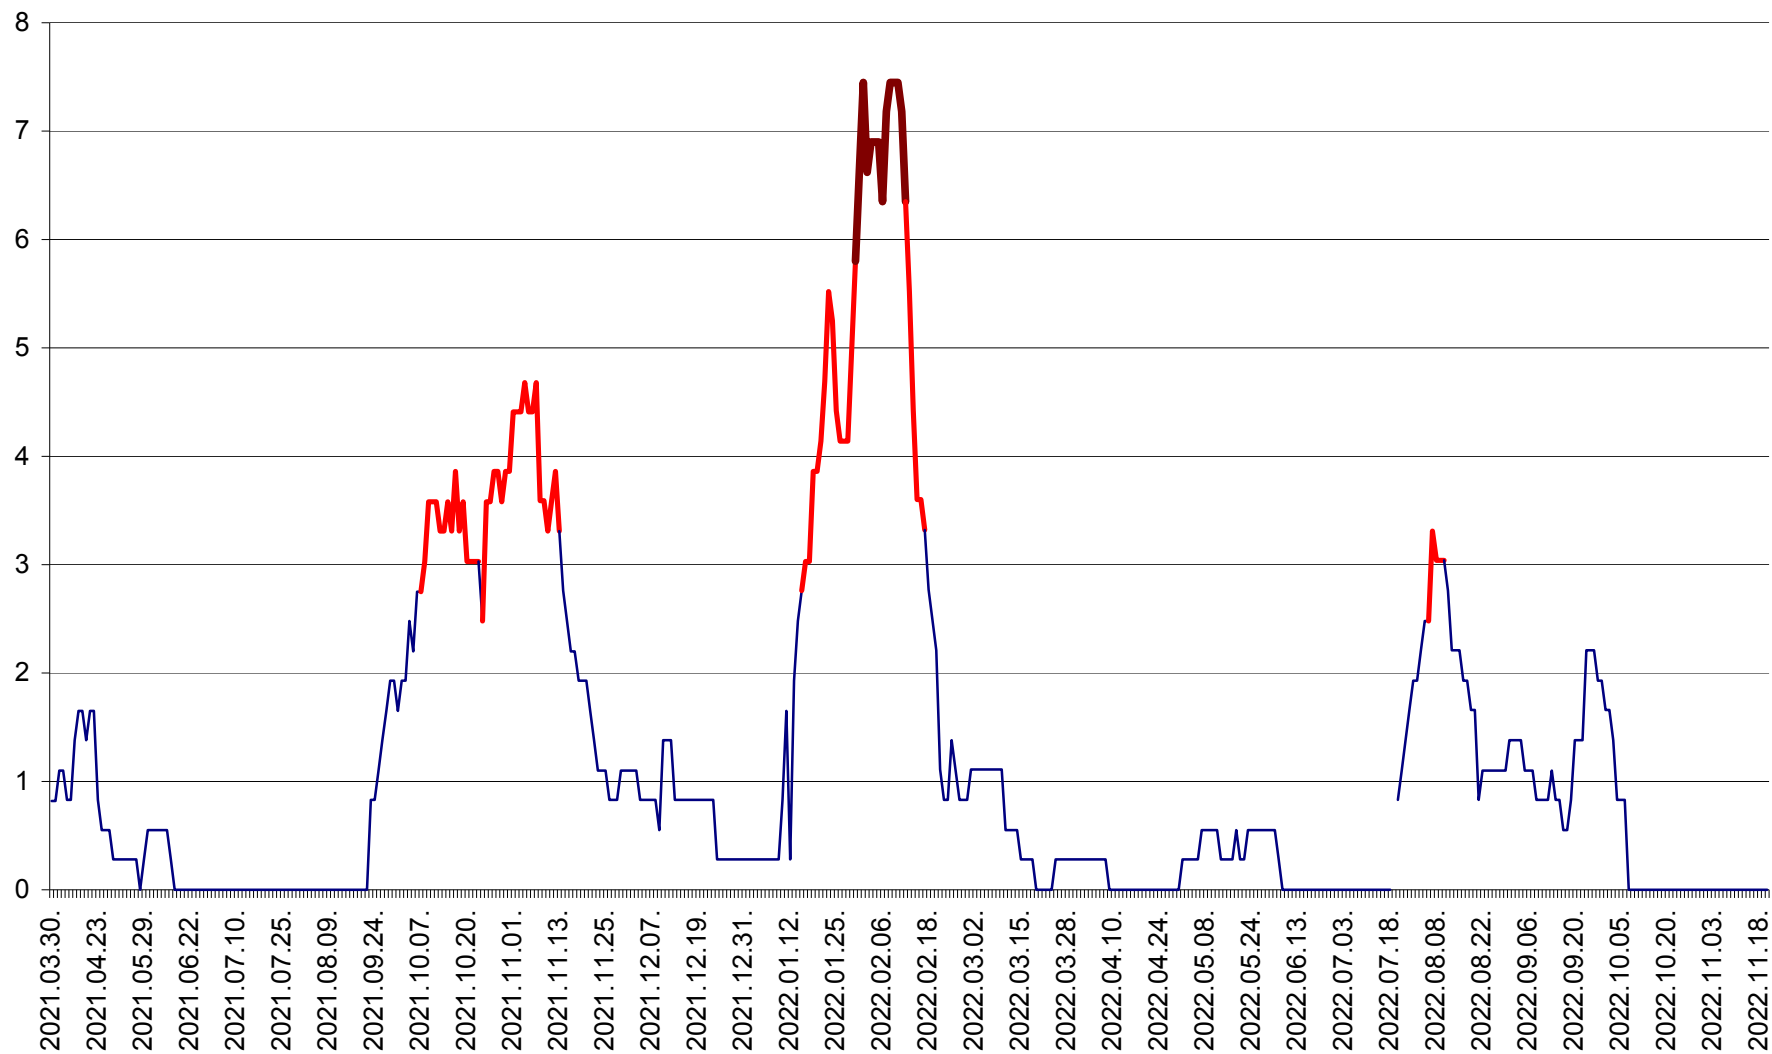

RACU - Evolutia incidentei cumulate pe 14 zile la ‰ de locuitori
2021.04.01. - 2022.11.20.

REMETEA - Evolutia incidentei cumulate pe 14 zile la % de locuitori
2021.04.01. - 2022.11.20.

SĂCEL - Evolutia incidentei cumulate pe 14 zile la ‰ de locuitori
2021.04.01. - 2022.11.20.

SÂNCRĂIENI - Evolutia incidentei cumulate pe 14 zile la ‰ de locuitori
2021.04.01. - 2022.11.20.

SÂNDOMIC - Evolutia incidentei cumulate pe 14 zile la ‰ de locuitori
2021.04.01. - 2022.11.20.

SÂNMARTIN - Evolutia incidentei cumulate pe 14 zile la ‰ de locuitori
2021.04.01. - 2022.11.20.

SÂNSIMION - Evolutia incidentei cumulate pe 14 zile la ‰ de locuitori
2021.04.01. - 2022.11.20.

SÂNTIMBRU - Evolutia incidentei cumulate pe 14 zile la ‰ de locuitori
2021.04.01. - 2022.11.20.

SĂRMAȘ - Evolutia incidentei cumulate pe 14 zile la ‰ de locuitori
2021.04.01. - 2022.11.20.