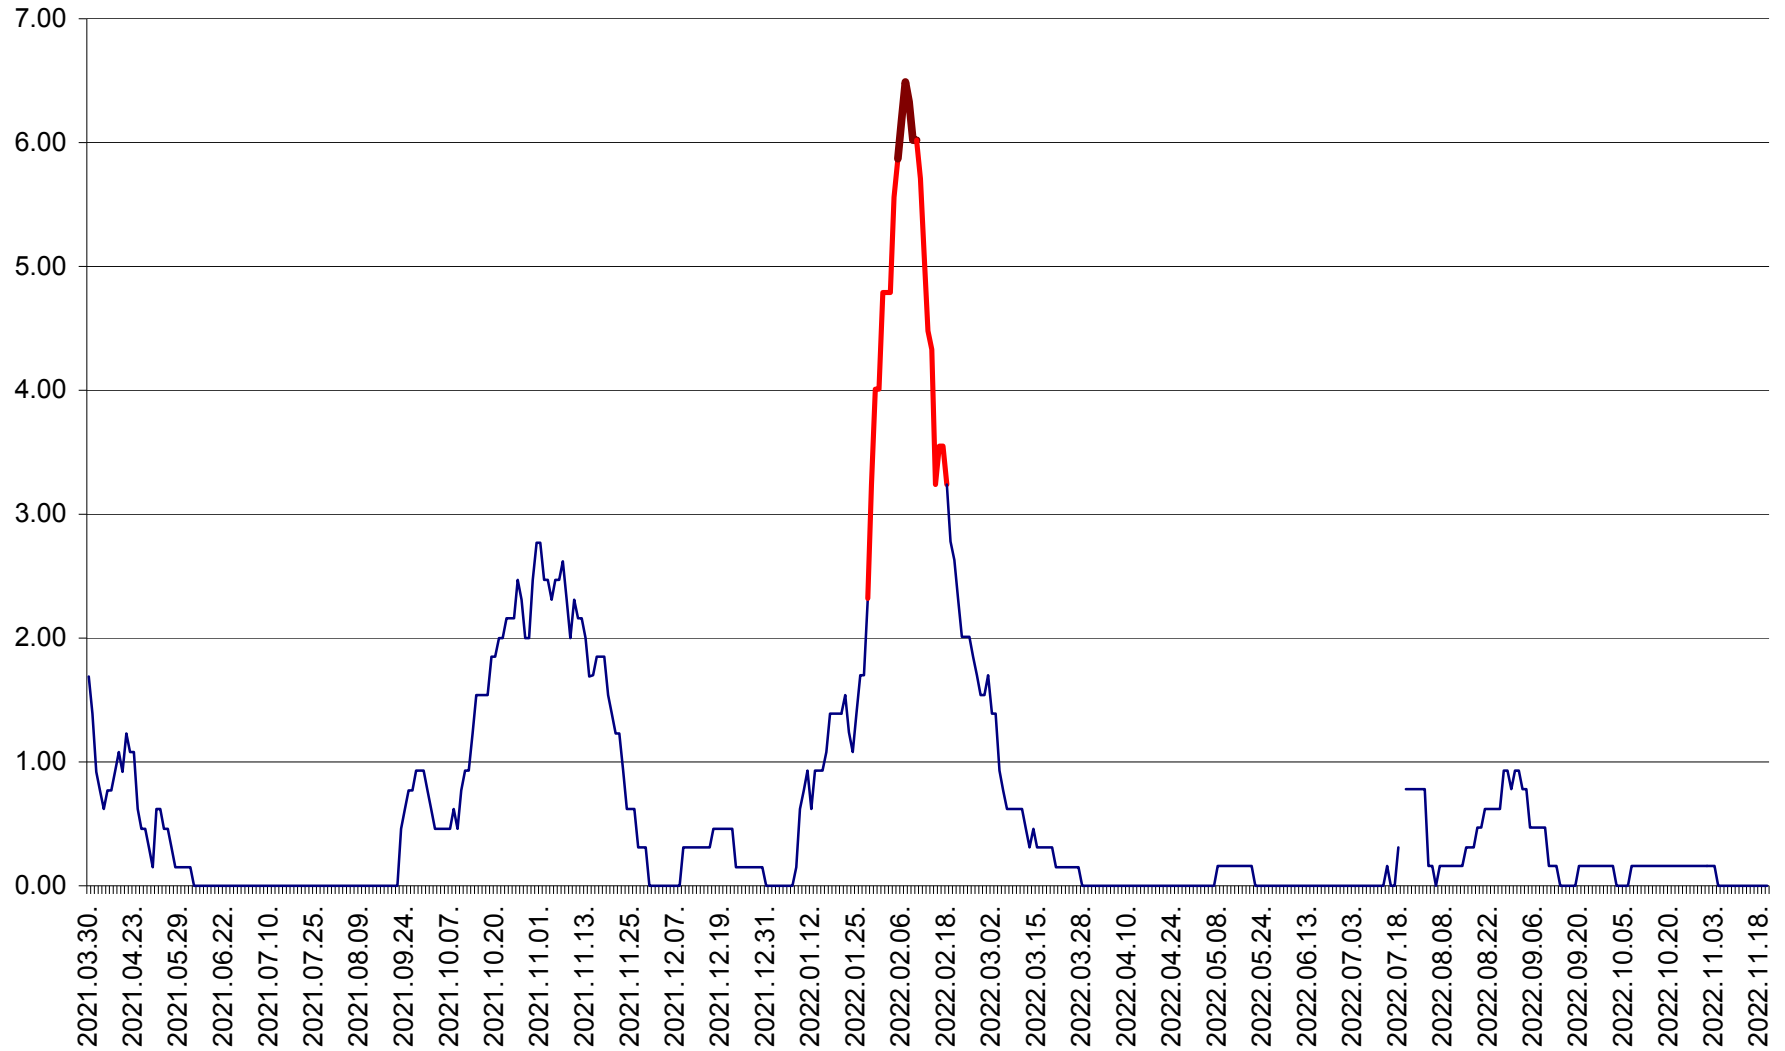

ORAȘ BĂLAN - Evoluția incidenței cumulate pe 14 zile la ‰ de locuitori
2021.04.01. - 2022.11.20.

BILBOR - Evolutia incidentei cumulate pe 14 zile la ‰ de locuitori
2021.04.01. - 2022.11.20.

ORAȘ BORSEC - Evolutia incidentei cumulate pe 14 zile la ‰ de locuitori
2021.04.01. - 2022.11.20.

BRĂDEȘTI - Evolutia incidentei cumulate pe 14 zile la ‰ de locuitori
2021.04.01. - 2022.11.20.

CĂPÂLNIȚA - Evolutia incidentei cumulate pe 14 zile la ‰ de locuitori
2021.04.01. - 2022.11.20.

CÂRȚA - Evolutia incidentei cumulate pe 14 zile la ‰ de locuitori
2021.04.01. - 2022.11.20.

CICEU - Evolutia incidentei cumulate pe 14 zile la ‰ de locuitori
2021.04.01. - 2022.11.20.

CIUCSÂNGEORGIU - Evolutia incidentei cumulate pe 14 zile la ‰ de locuitori
2021.04.01. - 2022.11.20.

CIUMANI - Evolutia incidentei cumulate pe 14 zile la ‰ de locuitori
2021.04.01. - 2022.11.20.

CORBU - Evolutia incidentei cumulate pe 14 zile la ‰ de locuitori
2021.04.01. - 2022.11.20.

CORUND - Evolutia incidentei cumulate pe 14 zile la ‰ de locuitori
2021.04.01. - 2022.11.20.

COZMENI - Evolutia incidentei cumulate pe 14 zile la ‰ de locuitori
2021.04.01. - 2022.11.20.