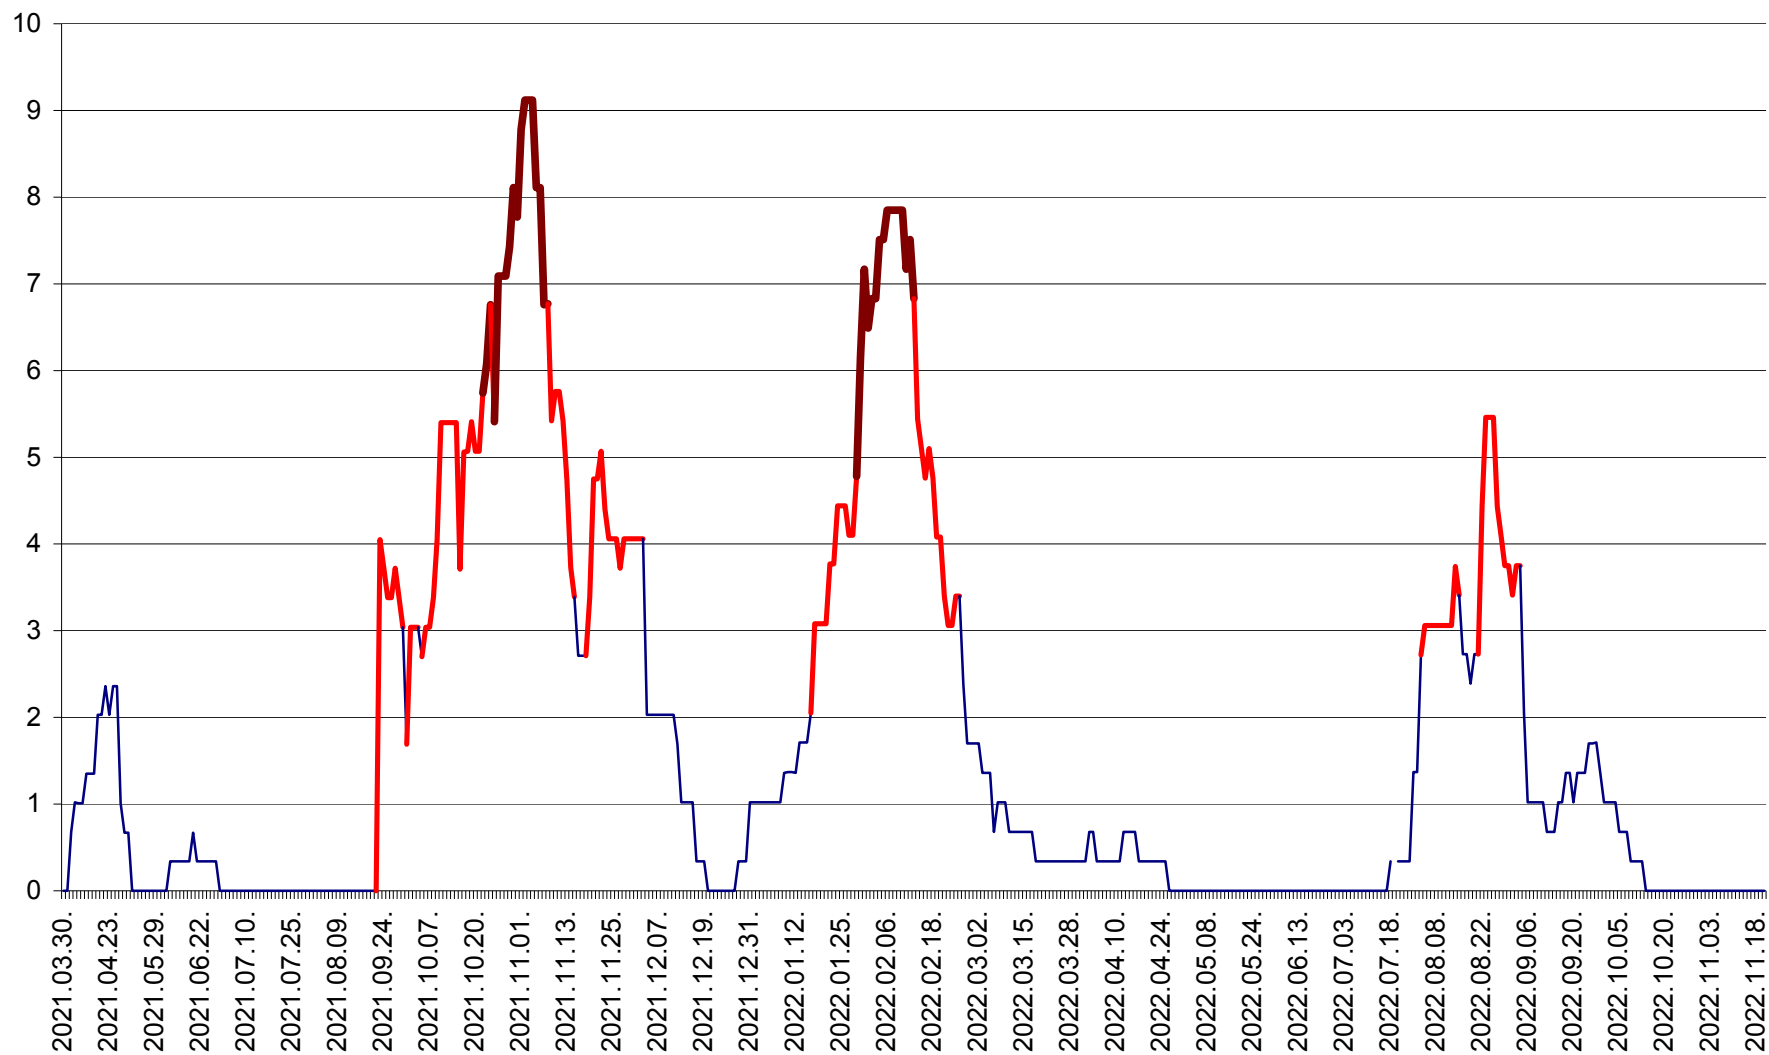

LELICENI - Evolutia incidentei cumulate pe 14 zile la ‰ de locuitori
2021.04.01. - 2022.11.20.

LUETA - Evolutia incidentei cumulate pe 14 zile la ‰ de locuitori
2021.04.01. - 2022.11.20.

LUNCA DE JOS - Evolutia incidentei cumulate pe 14 zile la ‰ de locuitori
2021.04.01. - 2022.11.20.

LUNCA DE SUS - Evolutia incidentei cumulate pe 14 zile la ‰ de locuitori
2021.04.01. - 2022.11.20.

LUPENI - Evolutia incidentei cumulate pe 14 zile la ‰ de locuitori
2021.04.01. - 2022.11.20.

MĂDĂRAȘ - Evolutia incidentei cumulate pe 14 zile la ‰ de locuitori
2021.04.01. - 2022.11.20.

MĂRTINIȘ - Evolutia incidentei cumulate pe 14 zile la ‰ de locuitori
2021.04.01. - 2022.11.20.

MEREȘTI - Evolutia incidentei cumulate pe 14 zile la ‰ de locuitori
2021.04.01. - 2022.11.20.

MUNICIPIUL MIERCUREA-CIUC - Evolutia incidentei cumulate pe 14 zile la ‰ de locuitori
2021.04.01. - 2022.11.20.