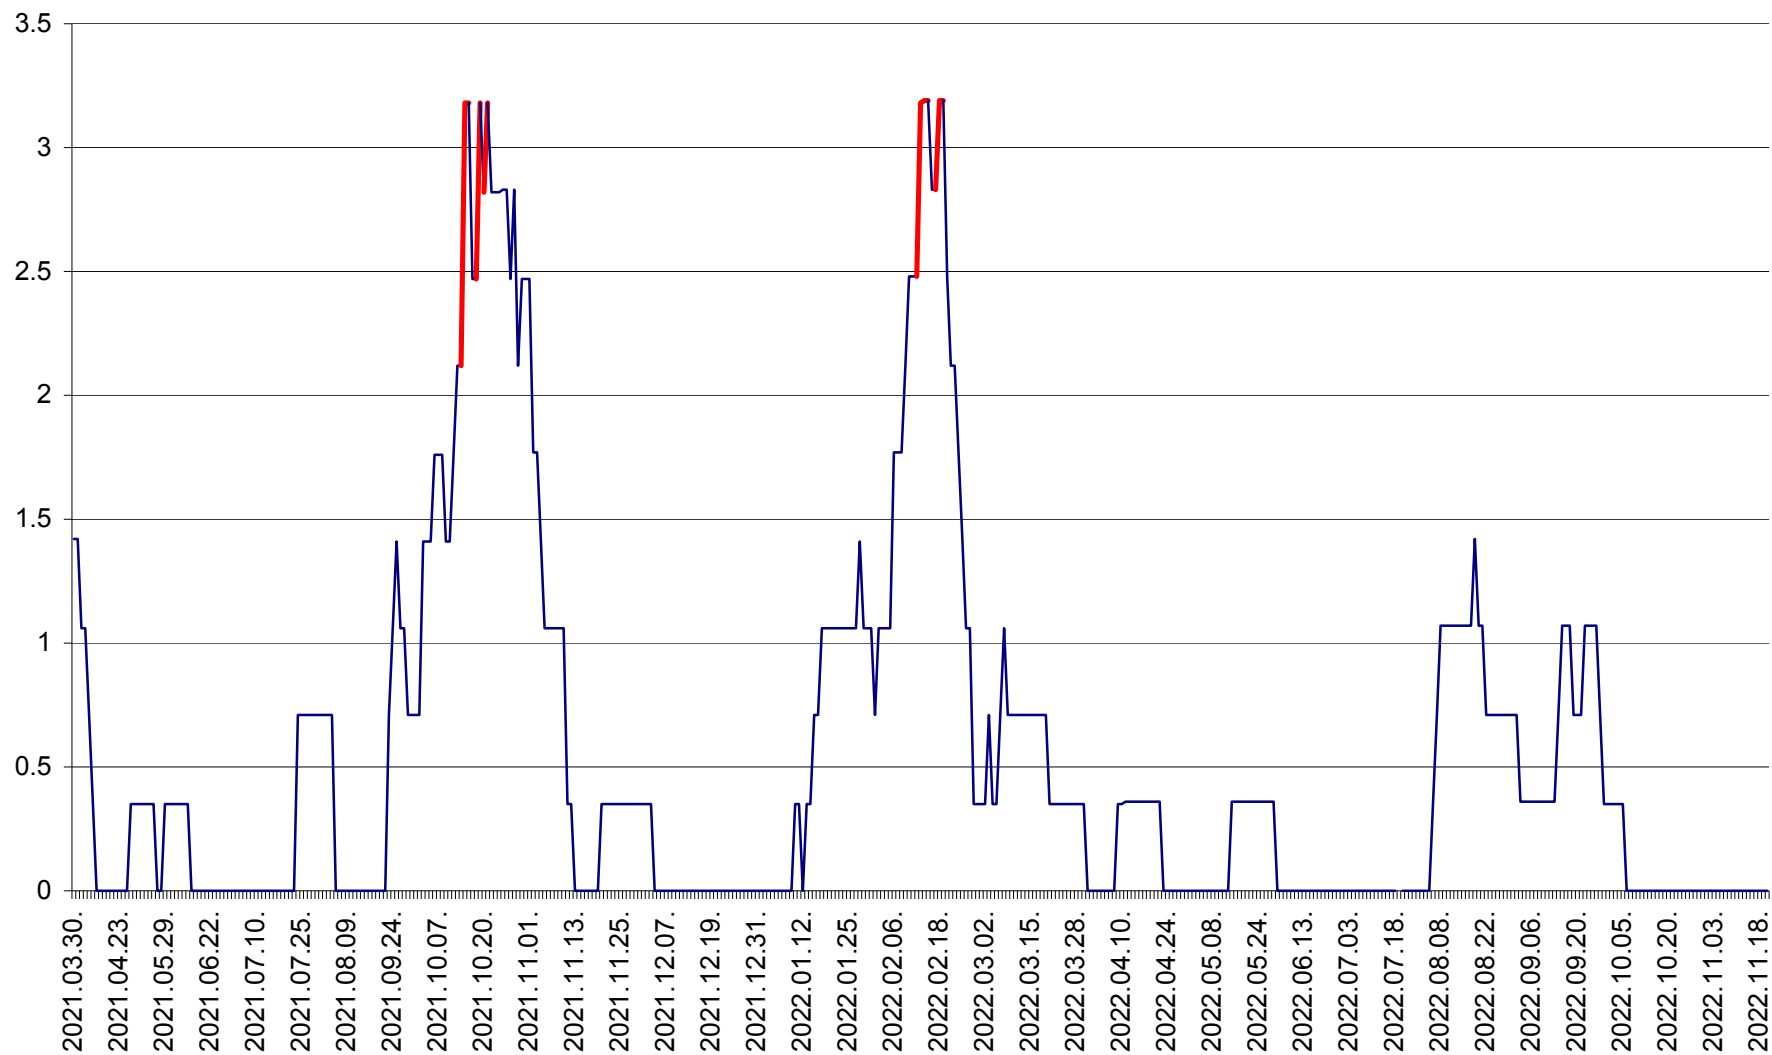

PORUMBENI - Evolutia incidentei cumulate pe 14 zile la ‰ de locuitori
2021.04.01. - 2022.11.20.