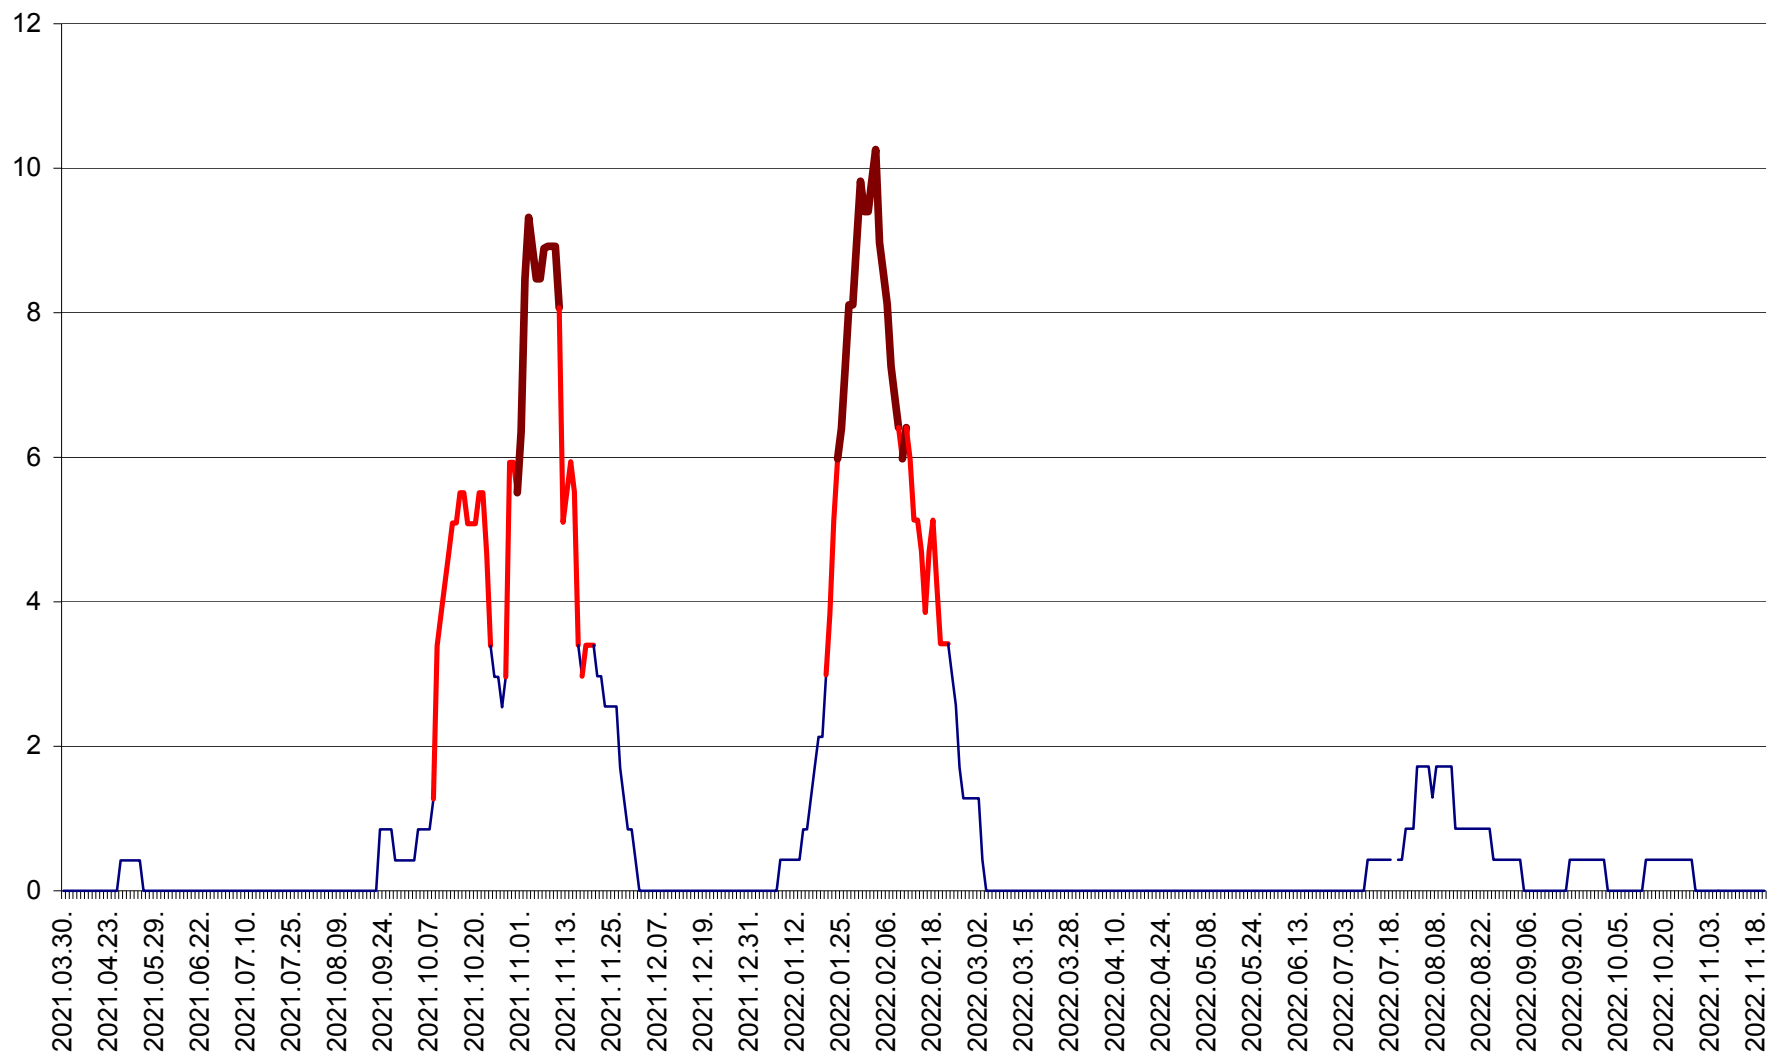

PLĂIEȘII DE JOS - Evoluția incidentei cumulate pe 14 zile la ‰ de locuitori
2021.04.01. - 2022.11.20.

PORUMBENI - Evolutia incidentei cumulate pe 14 zile la ‰ de locuitori
2021.04.01. - 2022.11.20.

PRAID - Evolutia incidentei cumulate pe 14 zile la ‰ de locuitori
2021.04.01. - 2022.11.20.

RACU - Evolutia incidentei cumulate pe 14 zile la ‰ de locuitori
2021.04.01. - 2022.11.20.

REMETEA - Evolutia incidentei cumulate pe 14 zile la % de locuitori
2021.04.01. - 2022.11.20.

SĂCEL - Evolutia incidentei cumulate pe 14 zile la ‰ de locuitori
2021.04.01. - 2022.11.20.

SÂNCRĂIENI - Evolutia incidentei cumulate pe 14 zile la ‰ de locuitori
2021.04.01. - 2022.11.20.

SÂNDOMIC - Evolutia incidentei cumulate pe 14 zile la ‰ de locuitori
2021.04.01. - 2022.11.20.

SÂNMARTIN - Evolutia incidentei cumulate pe 14 zile la ‰ de locuitori
2021.04.01. - 2022.11.20.