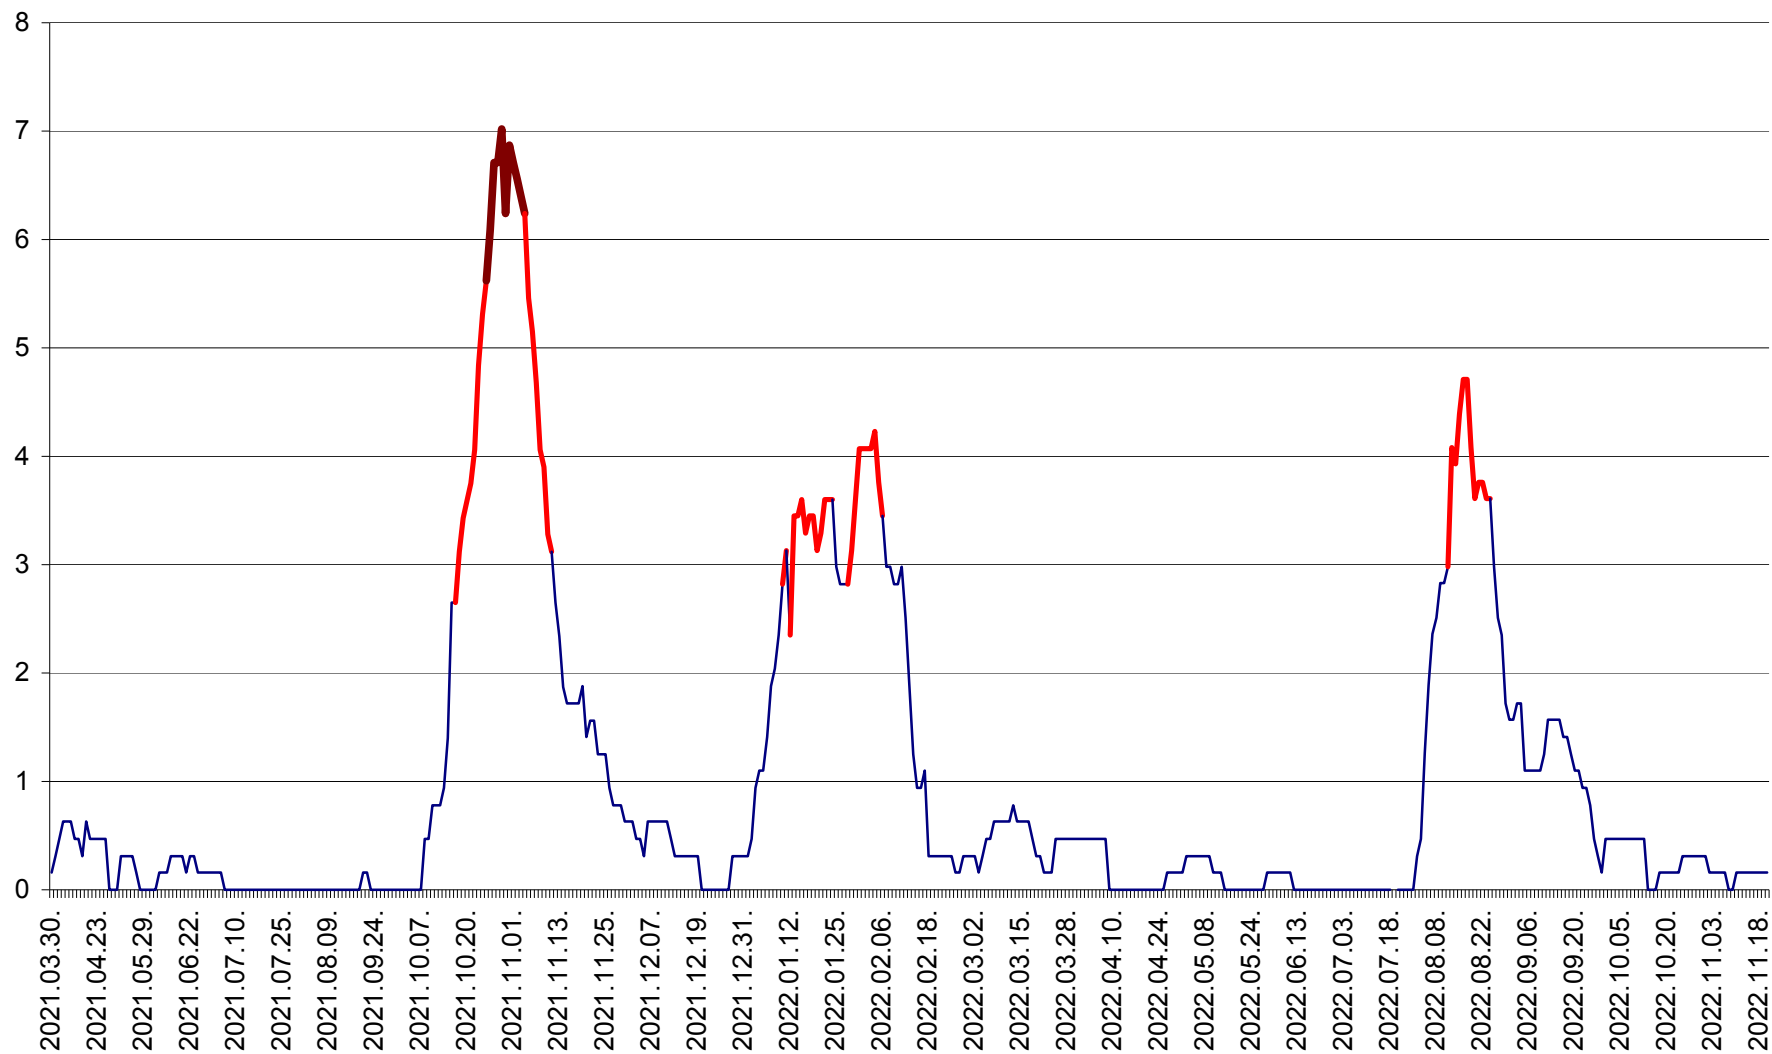

PLĂIEȘII DE JOS - Evoluția incidentei cumulate pe 14 zile la ‰ de locuitori
2021.04.01. - 2022.11.20.

PORUMBENI - Evolutia incidentei cumulate pe 14 zile la ‰ de locuitori
2021.04.01. - 2022.11.20.

PRAID - Evolutia incidentei cumulate pe 14 zile la ‰ de locuitori
2021.04.01. - 2022.11.20.

RACU - Evolutia incidentei cumulate pe 14 zile la ‰ de locuitori
2021.04.01. - 2022.11.20.

REMETEA - Evolutia incidentei cumulate pe 14 zile la % de locuitori
2021.04.01. - 2022.11.20.

SĂCEL - Evolutia incidentei cumulate pe 14 zile la ‰ de locuitori
2021.04.01. - 2022.11.20.