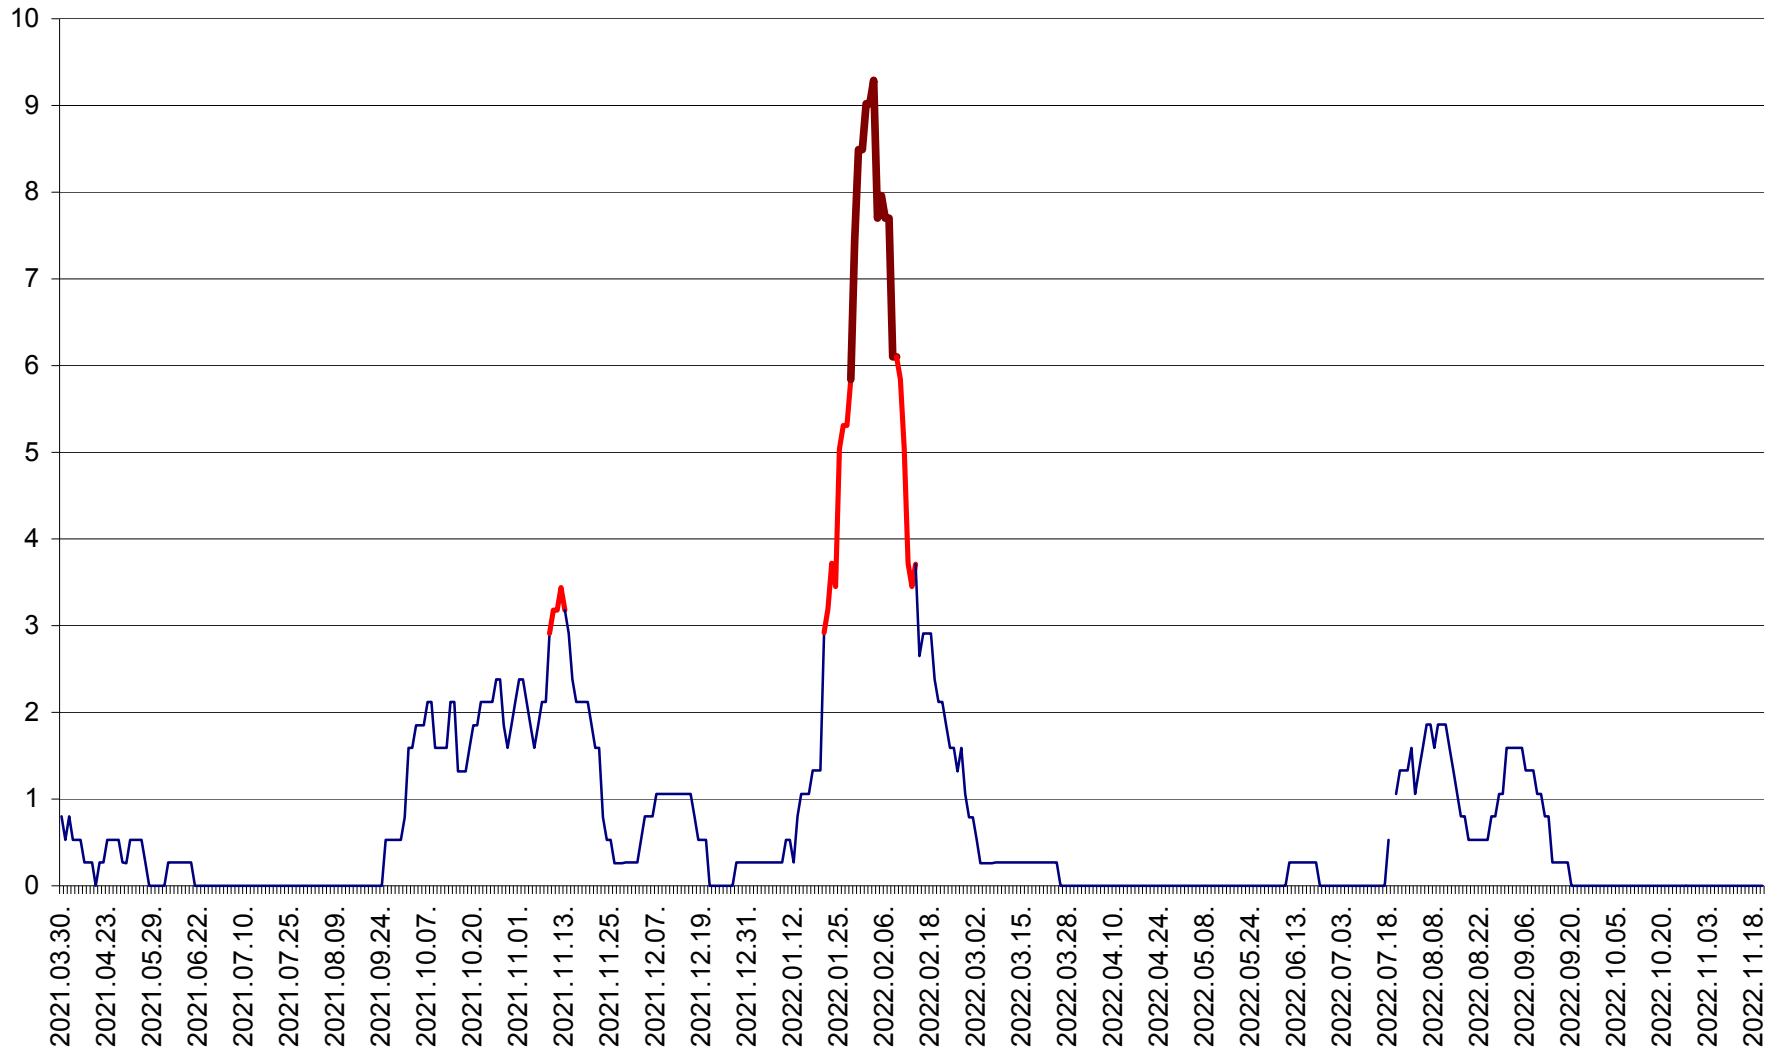

CORBU - Evolutia incidentei cumulate pe 14 zile la ‰ de locuitori
2021.04.01. - 2022.11.20.

CORUND - Evolutia incidentei cumulate pe 14 zile la ‰ de locuitori
2021.04.01. - 2022.11.20.

COZMENI - Evolutia incidentei cumulate pe 14 zile la ‰ de locuitori
2021.04.01. - 2022.11.20.

ORAȘ CRISTURU SECUIESC - Evolutia incidentei cumulate pe 14 zile la ‰ de locuitori
2021.04.01. - 2022.11.20.

DĂNEȘTI - Evolutia incidentei cumulate pe 14 zile la ‰ de locuitori
2021.04.01. - 2022.11.20.

DÂRJIU - Evolutia incidentei cumulate pe 14 zile la ‰ de locuitori
2021.04.01. - 2022.11.20.

DEALU - Evolutia incidentei cumulate pe 14 zile la ‰ de locuitori
2021.04.01. - 2022.11.20.

DITRĂU - Evolutia incidentei cumulate pe 14 zile la ‰ de locuitori
2021.04.01. - 2022.11.20.

FELICENI - Evolutia incidentei cumulate pe 14 zile la ‰ de locuitori
2021.04.01. - 2022.11.20.

FRUMOASA - Evolutia incidentei cumulate pe 14 zile la ‰ de locuitori
2021.04.01. - 2022.11.20.

GĂLĂUȚAȘ - Evoluția incidenței cumulate pe 14 zile la ‰ de locuitori
2021.04.01. - 2022.11.20.