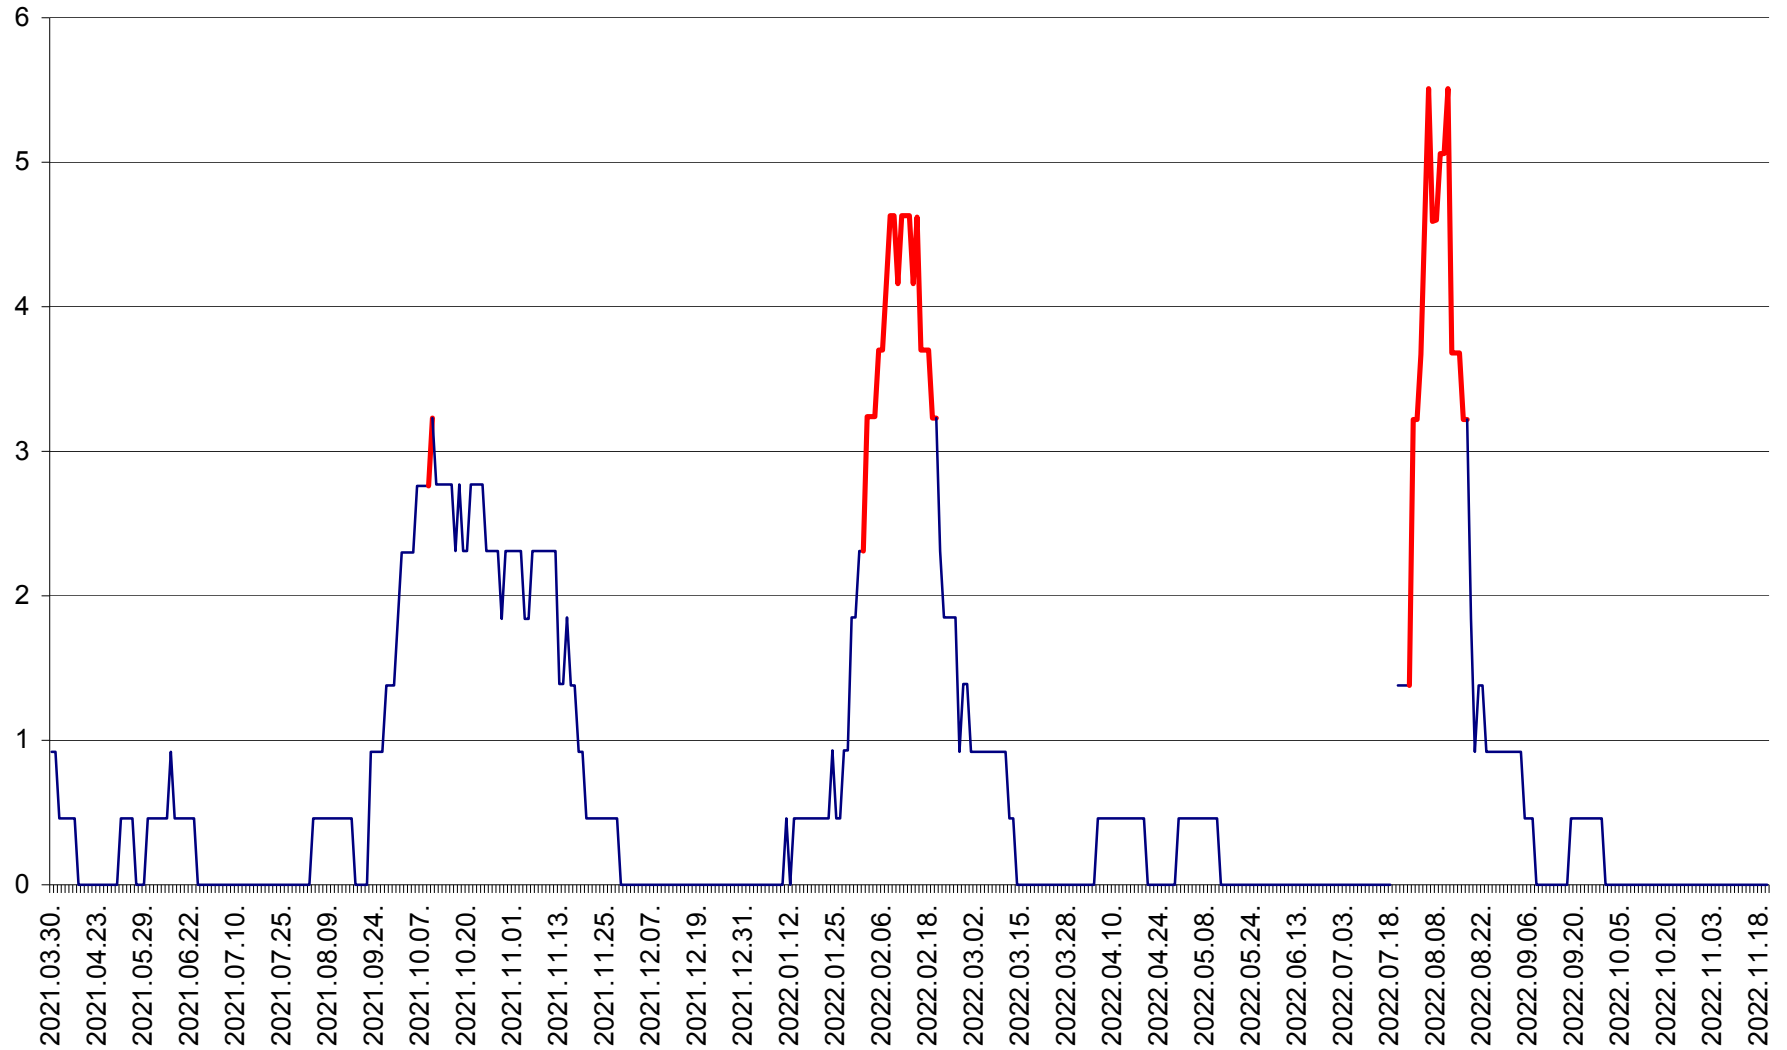

ULIEȘ - Evoluția incidenței cumulate pe 14 zile la ‰ de locuitori
2021.04.01. - 2022.11.20.