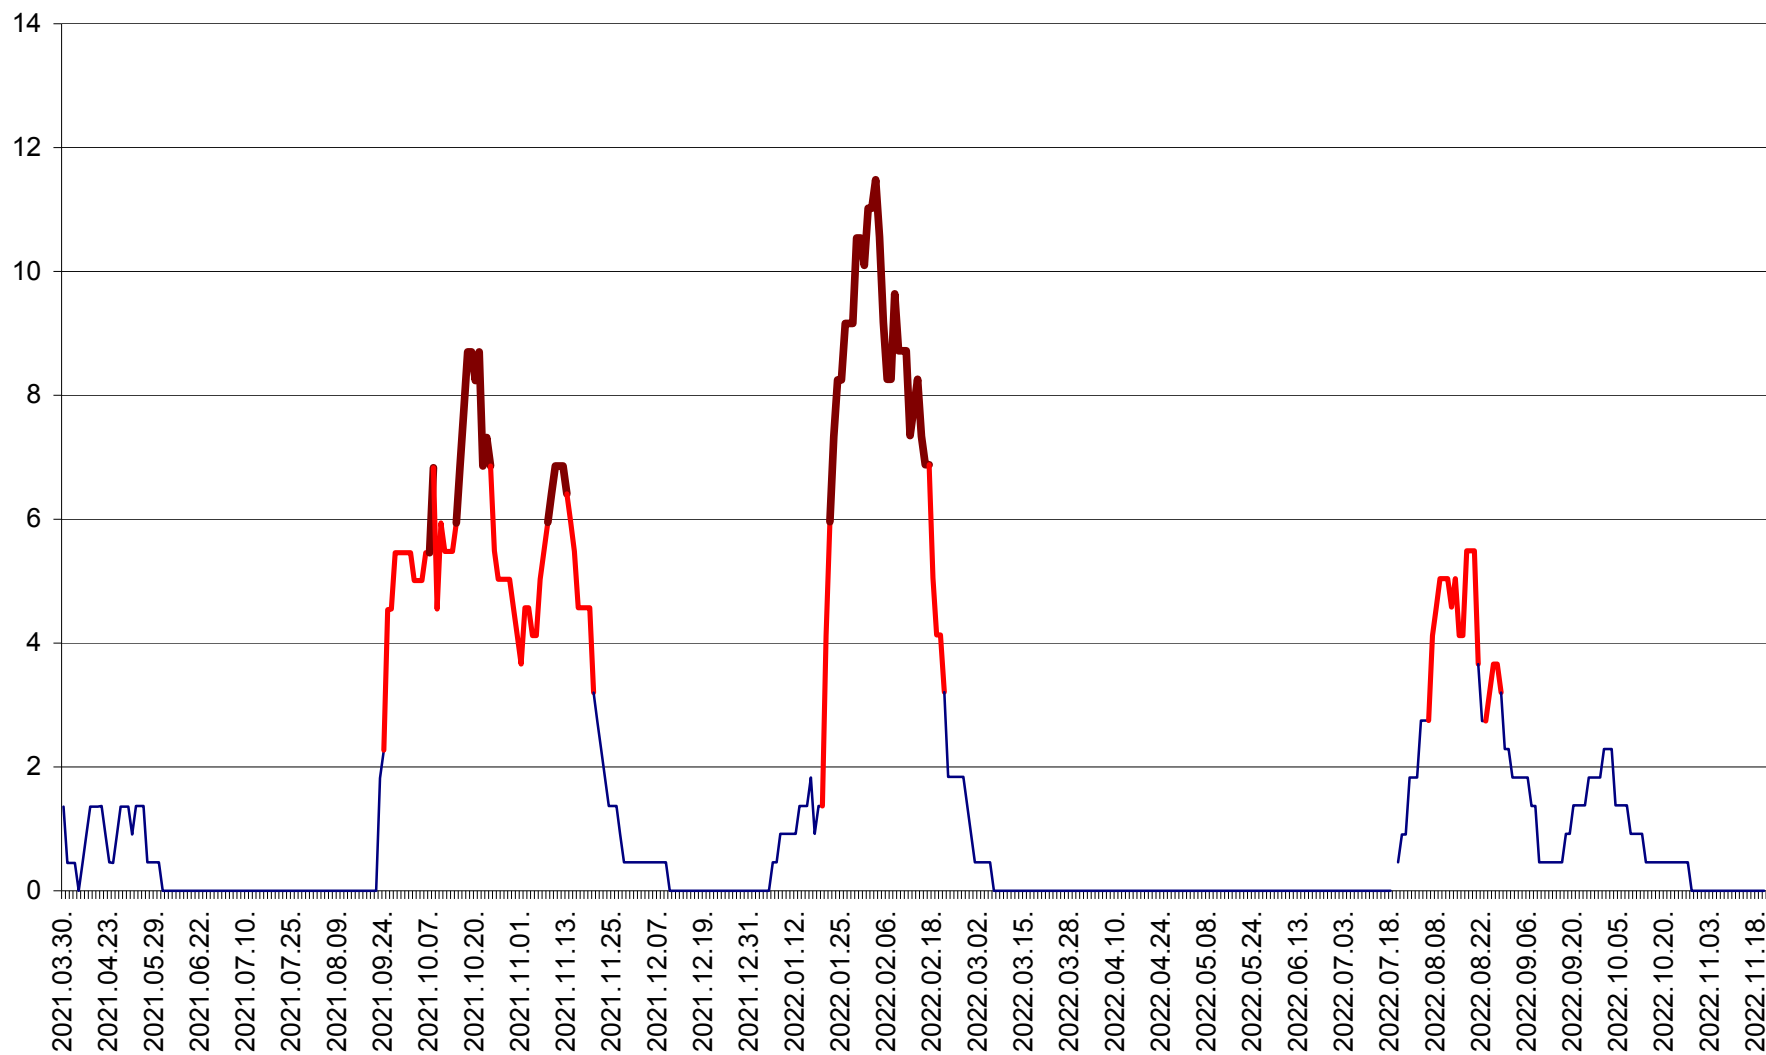

MUNICIPIUL GHEORGHENI - Evolutia incidentei cumulate pe 14 zile la ‰ de locuitori
2021.04.01. - 2022.11.20.

JOSENI - Evolutia incidentei cumulate pe 14 zile la ‰ de locuitori
2021.04.01. - 2022.11.20.

LĂZAREA - Evolutia incidentei cumulate pe 14 zile la % de locuitori
2021.04.01. - 2022.11.20.

LELICENI - Evolutia incidentei cumulate pe 14 zile la ‰ de locuitori
2021.04.01. - 2022.11.20.

LUETA - Evolutia incidentei cumulate pe 14 zile la ‰ de locuitori
2021.04.01. - 2022.11.20.

LUNCA DE JOS - Evolutia incidentei cumulate pe 14 zile la ‰ de locuitori
2021.04.01. - 2022.11.20.

LUNCA DE SUS - Evolutia incidentei cumulate pe 14 zile la ‰ de locuitori
2021.04.01. - 2022.11.20.

LUPENI - Evolutia incidentei cumulate pe 14 zile la ‰ de locuitori
2021.04.01. - 2022.11.20.

MĂDĂRAȘ - Evolutia incidentei cumulate pe 14 zile la ‰ de locuitori
2021.04.01. - 2022.11.20.