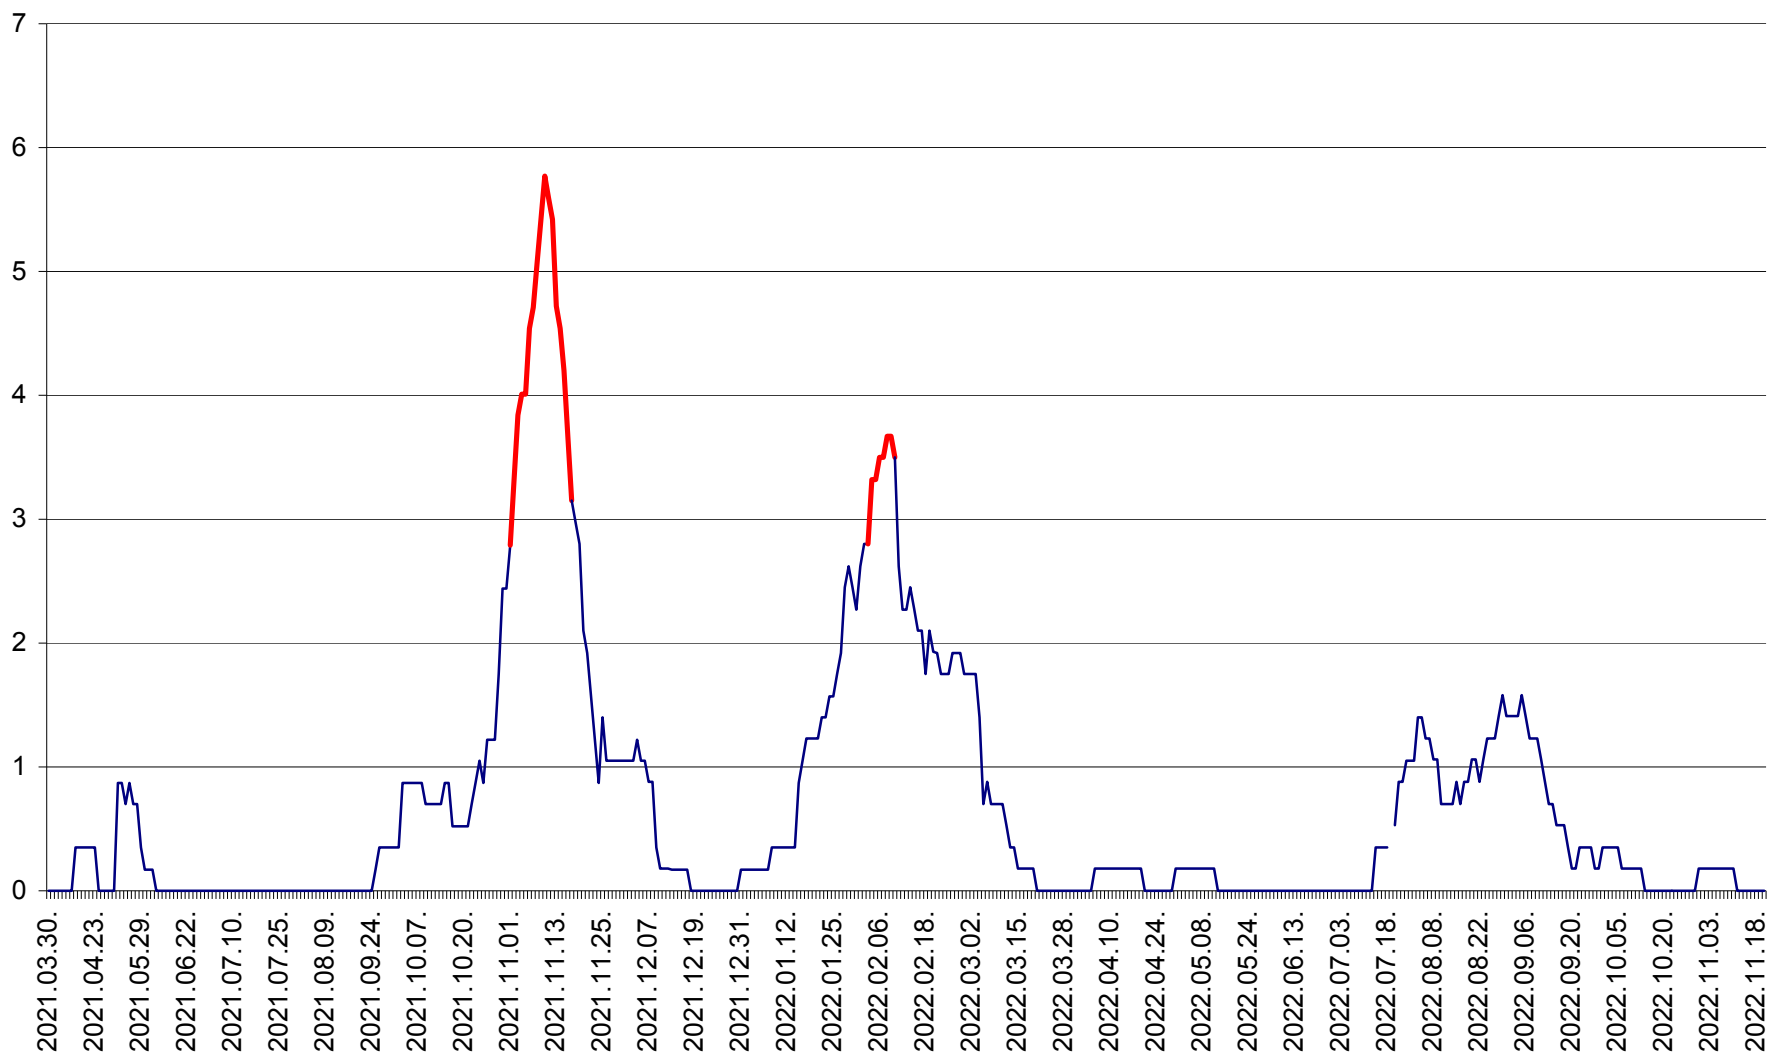

CORBU - Evolutia incidentei cumulate pe 14 zile la ‰ de locuitori
2021.04.01. - 2022.11.20.

CORUND - Evolutia incidentei cumulate pe 14 zile la ‰ de locuitori
2021.04.01. - 2022.11.20.

COZMENI - Evolutia incidentei cumulate pe 14 zile la ‰ de locuitori
2021.04.01. - 2022.11.20.

ORAȘ CRISTURU SECUIESC - Evolutia incidentei cumulate pe 14 zile la ‰ de locuitori
2021.04.01. - 2022.11.20.

DĂNEȘTI - Evolutia incidentei cumulate pe 14 zile la ‰ de locuitori
2021.04.01. - 2022.11.20.

DÂRJIU - Evolutia incidentei cumulate pe 14 zile la ‰ de locuitori
2021.04.01. - 2022.11.20.

DEALU - Evolutia incidentei cumulate pe 14 zile la ‰ de locuitori
2021.04.01. - 2022.11.20.

DITRĂU - Evolutia incidentei cumulate pe 14 zile la ‰ de locuitori
2021.04.01. - 2022.11.20.

FELICENI - Evolutia incidentei cumulate pe 14 zile la ‰ de locuitori
2021.04.01. - 2022.11.20.

FRUMOASA - Evolutia incidentei cumulate pe 14 zile la ‰ de locuitori
2021.04.01. - 2022.11.20.

GĂLĂUȚAȘ - Evoluția incidenței cumulate pe 14 zile la ‰ de locuitori
2021.04.01. - 2022.11.20.