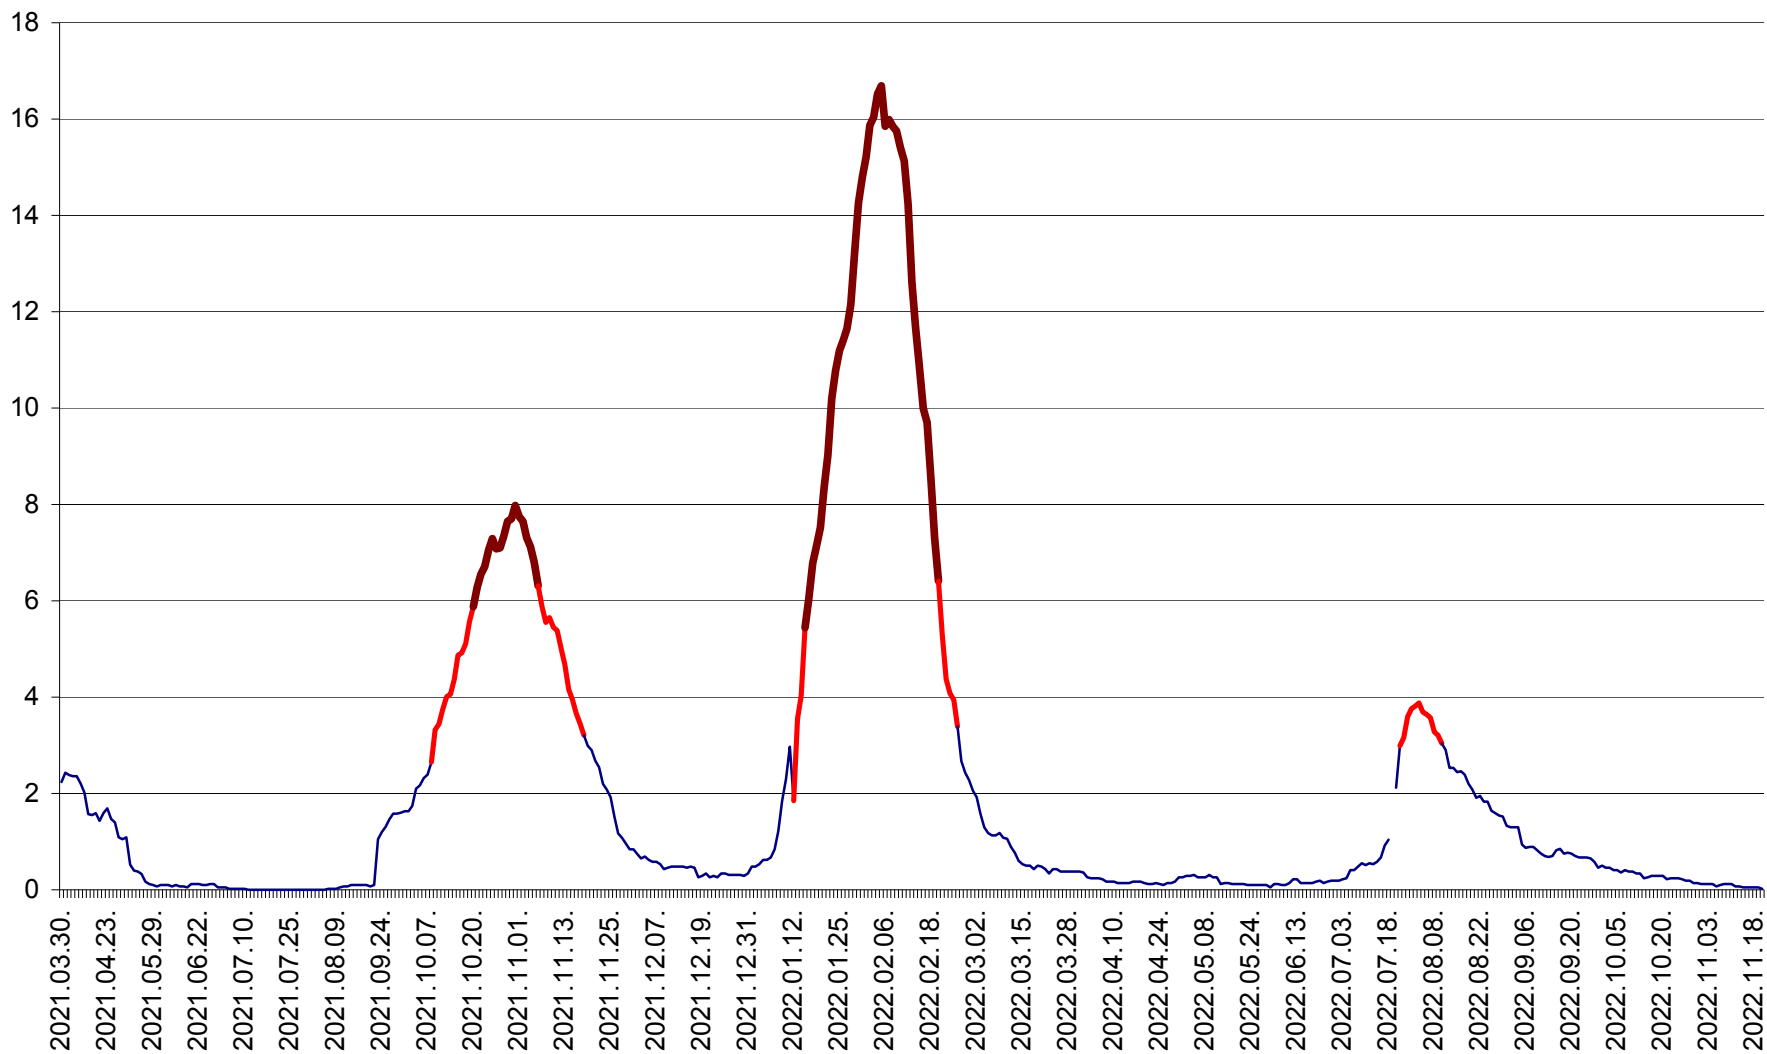

LELICENI - Evolutia incidentei cumulate pe 14 zile la ‰ de locuitori
2021.04.01. - 2022.11.20.

LUETA - Evolutia incidentei cumulate pe 14 zile la ‰ de locuitori
2021.04.01. - 2022.11.20.

LUNCA DE JOS - Evolutia incidentei cumulate pe 14 zile la ‰ de locuitori
2021.04.01. - 2022.11.20.

LUNCA DE SUS - Evolutia incidentei cumulate pe 14 zile la ‰ de locuitori
2021.04.01. - 2022.11.20.

LUPENI - Evolutia incidentei cumulate pe 14 zile la ‰ de locuitori
2021.04.01. - 2022.11.20.

MĂDĂRAȘ - Evolutia incidentei cumulate pe 14 zile la ‰ de locuitori
2021.04.01. - 2022.11.20.

MĂRTINIȘ - Evolutia incidentei cumulate pe 14 zile la ‰ de locuitori
2021.04.01. - 2022.11.20.

MEREȘTI - Evolutia incidentei cumulate pe 14 zile la ‰ de locuitori
2021.04.01. - 2022.11.20.

MUNICIPIUL MIERCUREA-CIUC - Evolutia incidentei cumulate pe 14 zile la ‰ de locuitori
2021.04.01. - 2022.11.20.