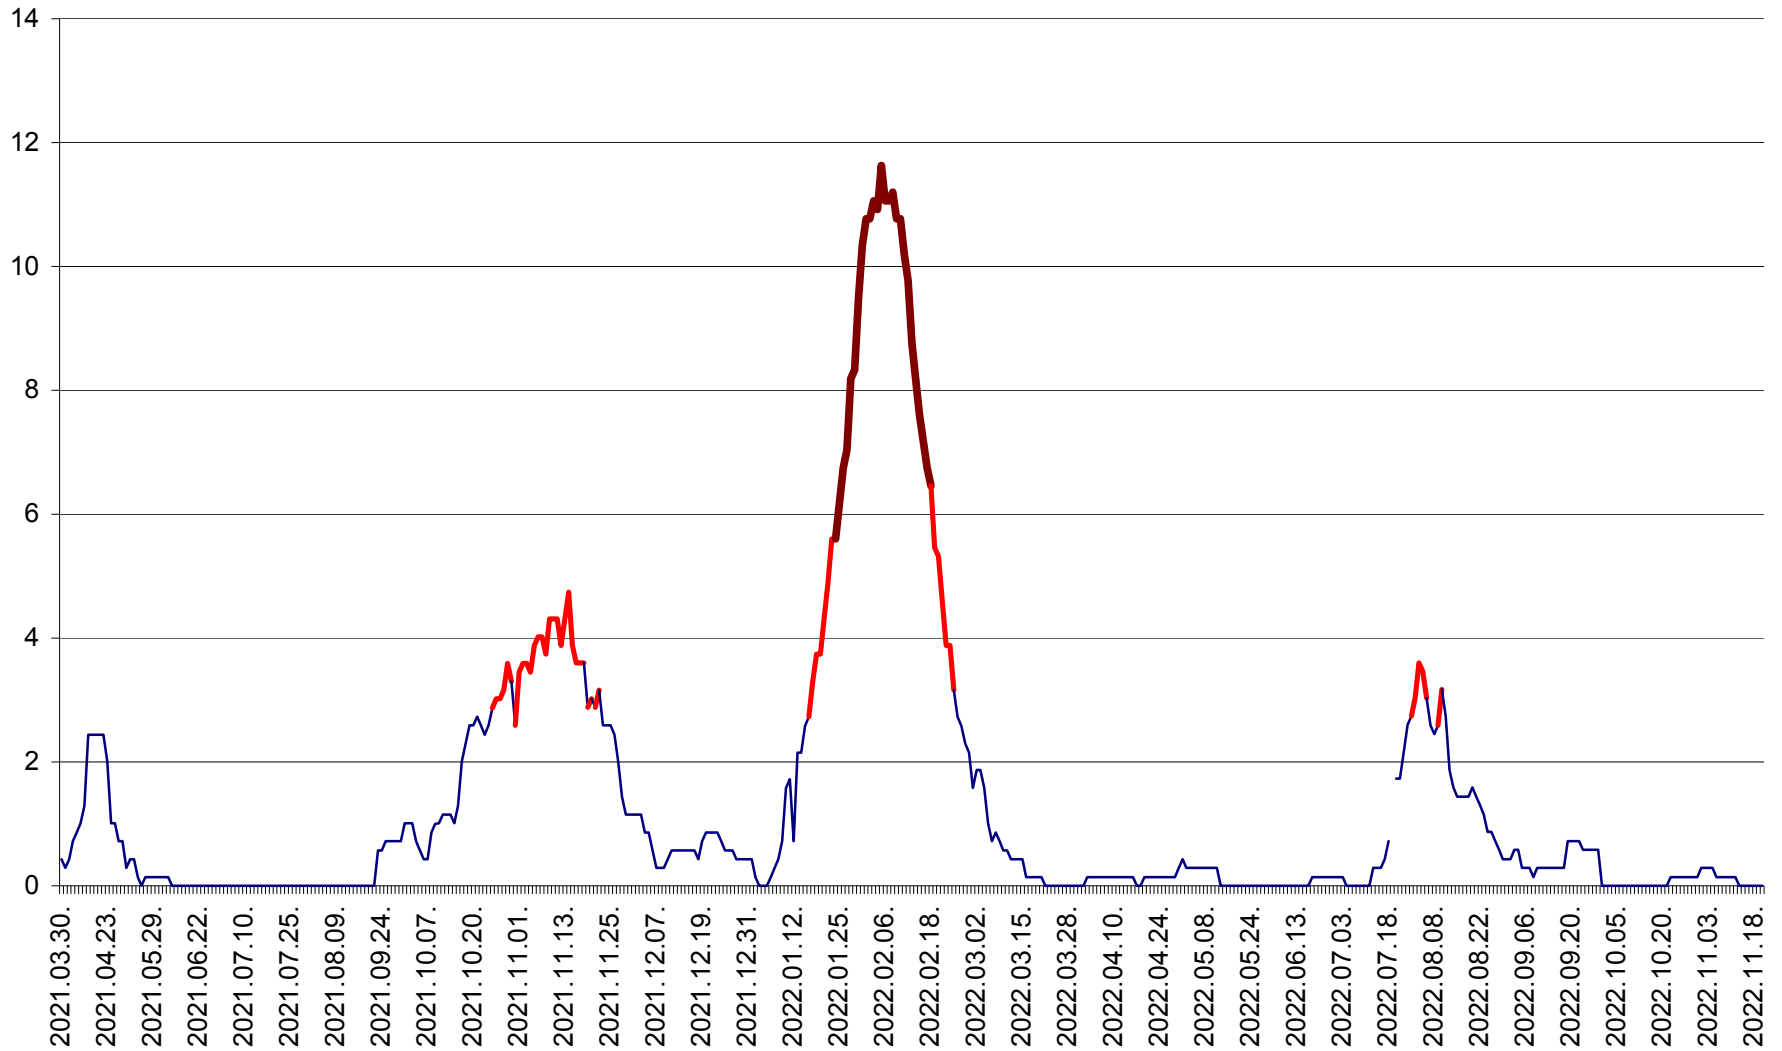

MIHĂILENI - Evolutia incidentei cumulate pe 14 zile la ‰ de locuitori
2021.04.01. - 2022.11.20.

MUGENI - Evolutia incidentei cumulate pe 14 zile la ‰ de locuitori
2021.04.01. - 2022.11.20.

OCLAND - Evolutia incidentei cumulate pe 14 zile la ‰ de locuitori
2021.04.01. - 2022.11.20.

MUNICIPIUL ODORHEIU SECUIESC - Evolutia incidentei cumulate pe 14 zile la ‰ de locuitori
2021.04.01. - 2022.11.20.

PĂULENI-CIUC - Evolutia incidentei cumulate pe 14 zile la % de locuitori
2021.04.01. - 2022.11.20.

PLĂIEȘII DE JOS - Evoluția incidentei cumulate pe 14 zile la ‰ de locuitori
2021.04.01. - 2022.11.20.

PORUMBENI - Evolutia incidentei cumulate pe 14 zile la ‰ de locuitori
2021.04.01. - 2022.11.20.

PRAID - Evolutia incidentei cumulate pe 14 zile la ‰ de locuitori
2021.04.01. - 2022.11.20.