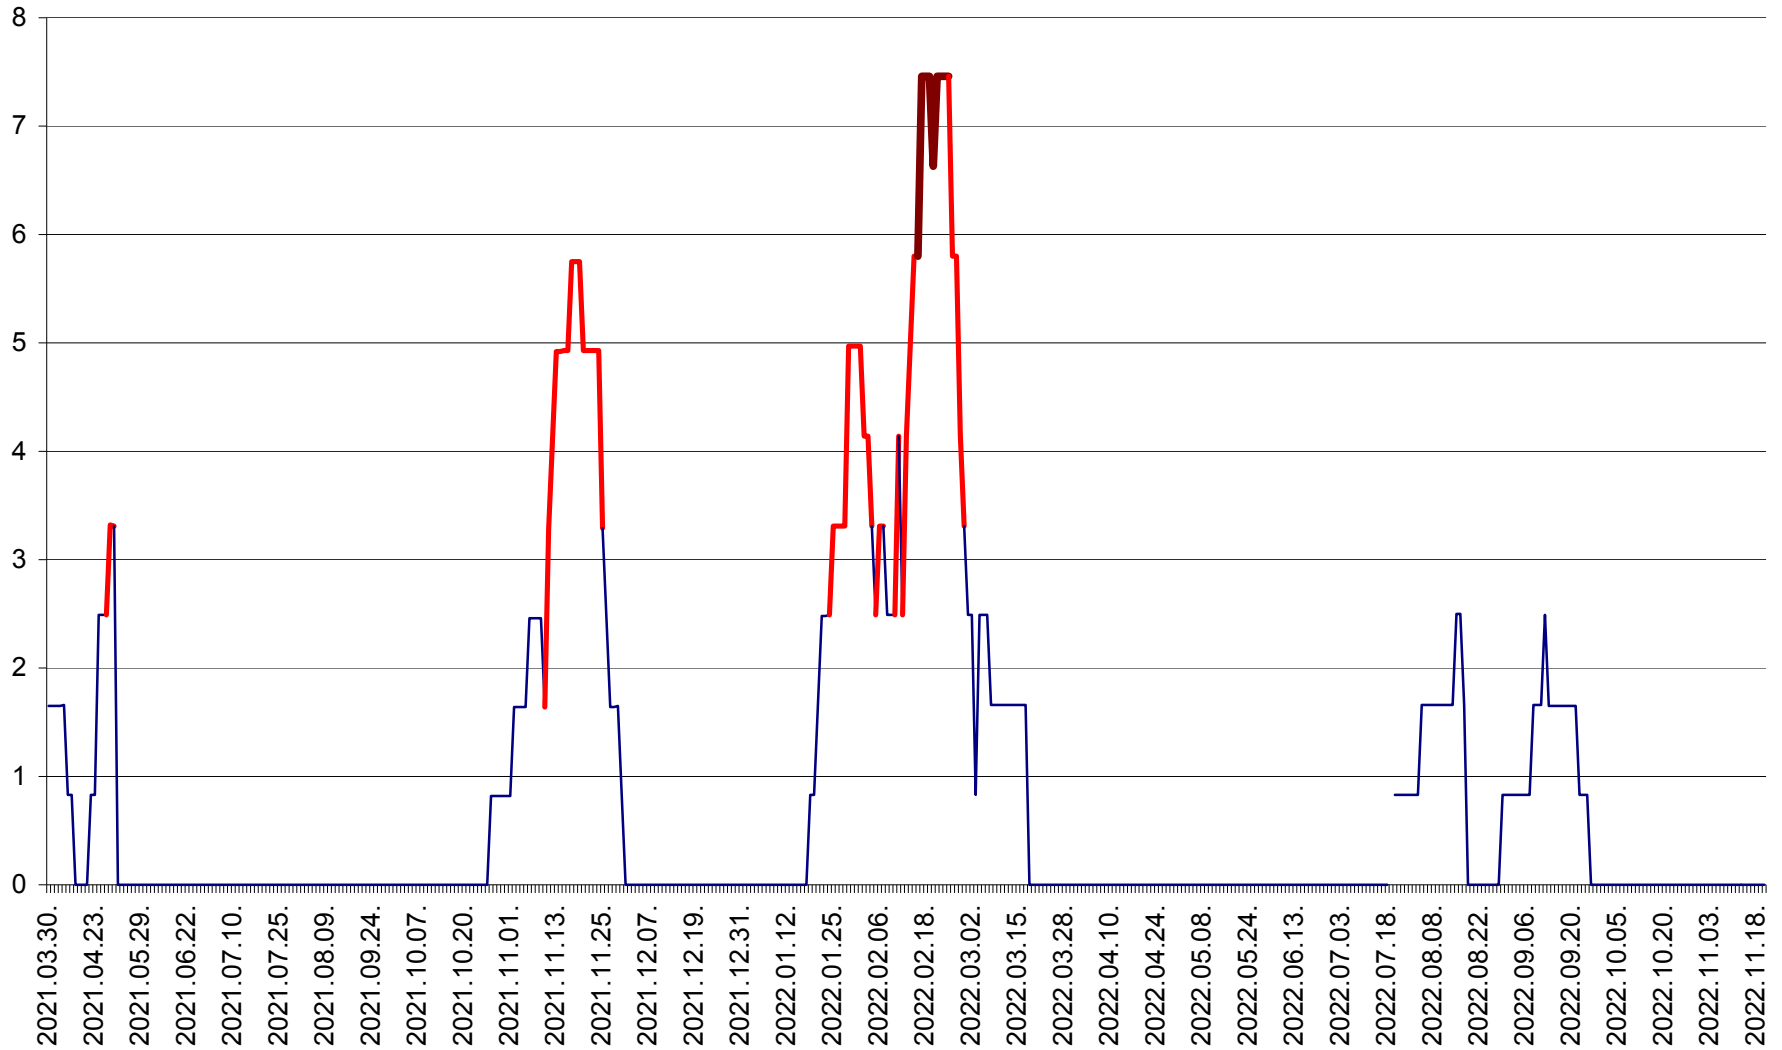

PLĂIEȘII DE JOS - Evoluția incidentei cumulate pe 14 zile la ‰ de locuitori
2021.04.01. - 2022.11.20.

PORUMBENI - Evolutia incidentei cumulate pe 14 zile la ‰ de locuitori
2021.04.01. - 2022.11.20.

PRAID - Evolutia incidentei cumulate pe 14 zile la ‰ de locuitori
2021.04.01. - 2022.11.20.

RACU - Evolutia incidentei cumulate pe 14 zile la ‰ de locuitori
2021.04.01. - 2022.11.20.

REMETEA - Evolutia incidentei cumulate pe 14 zile la % de locuitori
2021.04.01. - 2022.11.20.

SĂCEL - Evolutia incidentei cumulate pe 14 zile la ‰ de locuitori
2021.04.01. - 2022.11.20.