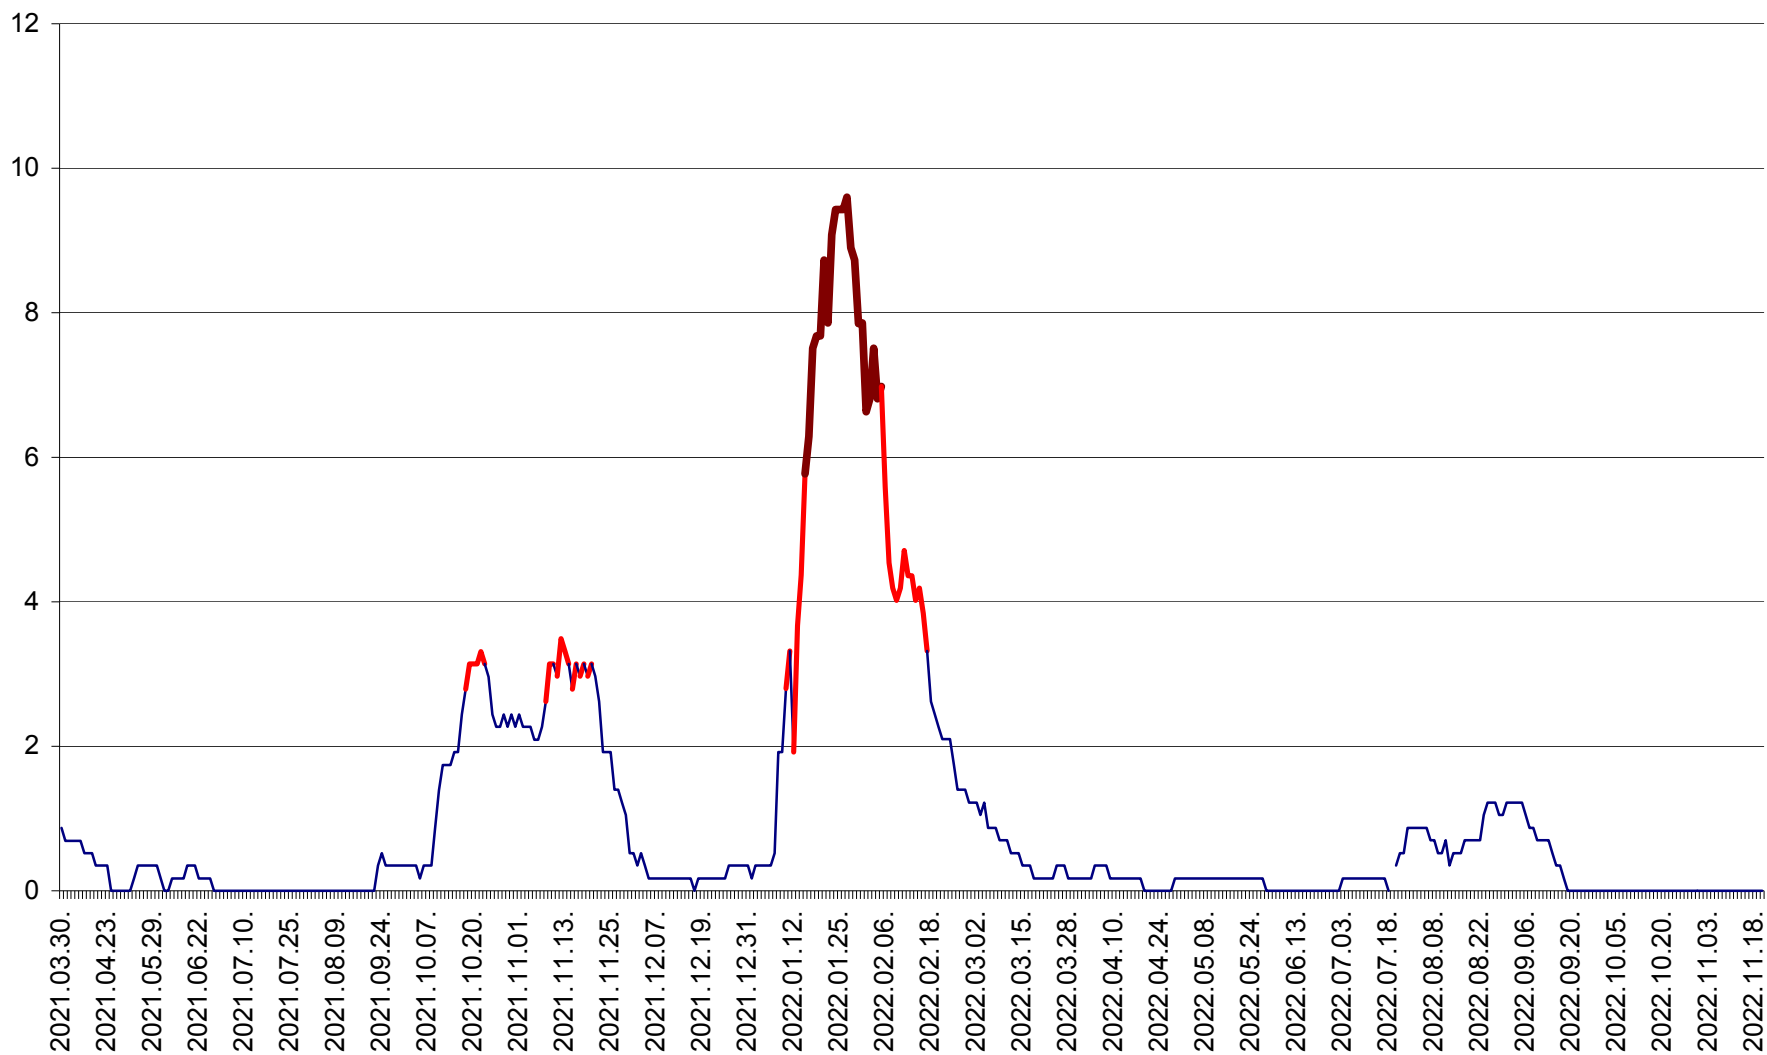

DÂRJIU - Evolutia incidentei cumulate pe 14 zile la ‰ de locuitori
2021.04.01. - 2022.11.20.

DEALU - Evolutia incidentei cumulate pe 14 zile la ‰ de locuitori
2021.04.01. - 2022.11.20.

DITRĂU - Evolutia incidentei cumulate pe 14 zile la ‰ de locuitori
2021.04.01. - 2022.11.20.

FELICENI - Evolutia incidentei cumulate pe 14 zile la ‰ de locuitori
2021.04.01. - 2022.11.20.

FRUMOASA - Evolutia incidentei cumulate pe 14 zile la ‰ de locuitori
2021.04.01. - 2022.11.20.

GĂLĂUȚAȘ - Evoluția incidenței cumulate pe 14 zile la ‰ de locuitori
2021.04.01. - 2022.11.20.

MUNICIPIUL GHEORGHENI - Evolutia incidentei cumulate pe 14 zile la ‰ de locuitori
2021.04.01. - 2022.11.20.

JOSENI - Evolutia incidentei cumulate pe 14 zile la ‰ de locuitori
2021.04.01. - 2022.11.20.

LĂZAREA - Evolutia incidentei cumulate pe 14 zile la % de locuitori
2021.04.01. - 2022.11.20.

LELICENI - Evolutia incidentei cumulate pe 14 zile la ‰ de locuitori
2021.04.01. - 2022.11.20.

LUETA - Evolutia incidentei cumulate pe 14 zile la ‰ de locuitori
2021.04.01. - 2022.11.20.

LUNCA DE JOS - Evolutia incidentei cumulate pe 14 zile la ‰ de locuitori
2021.04.01. - 2022.11.20.