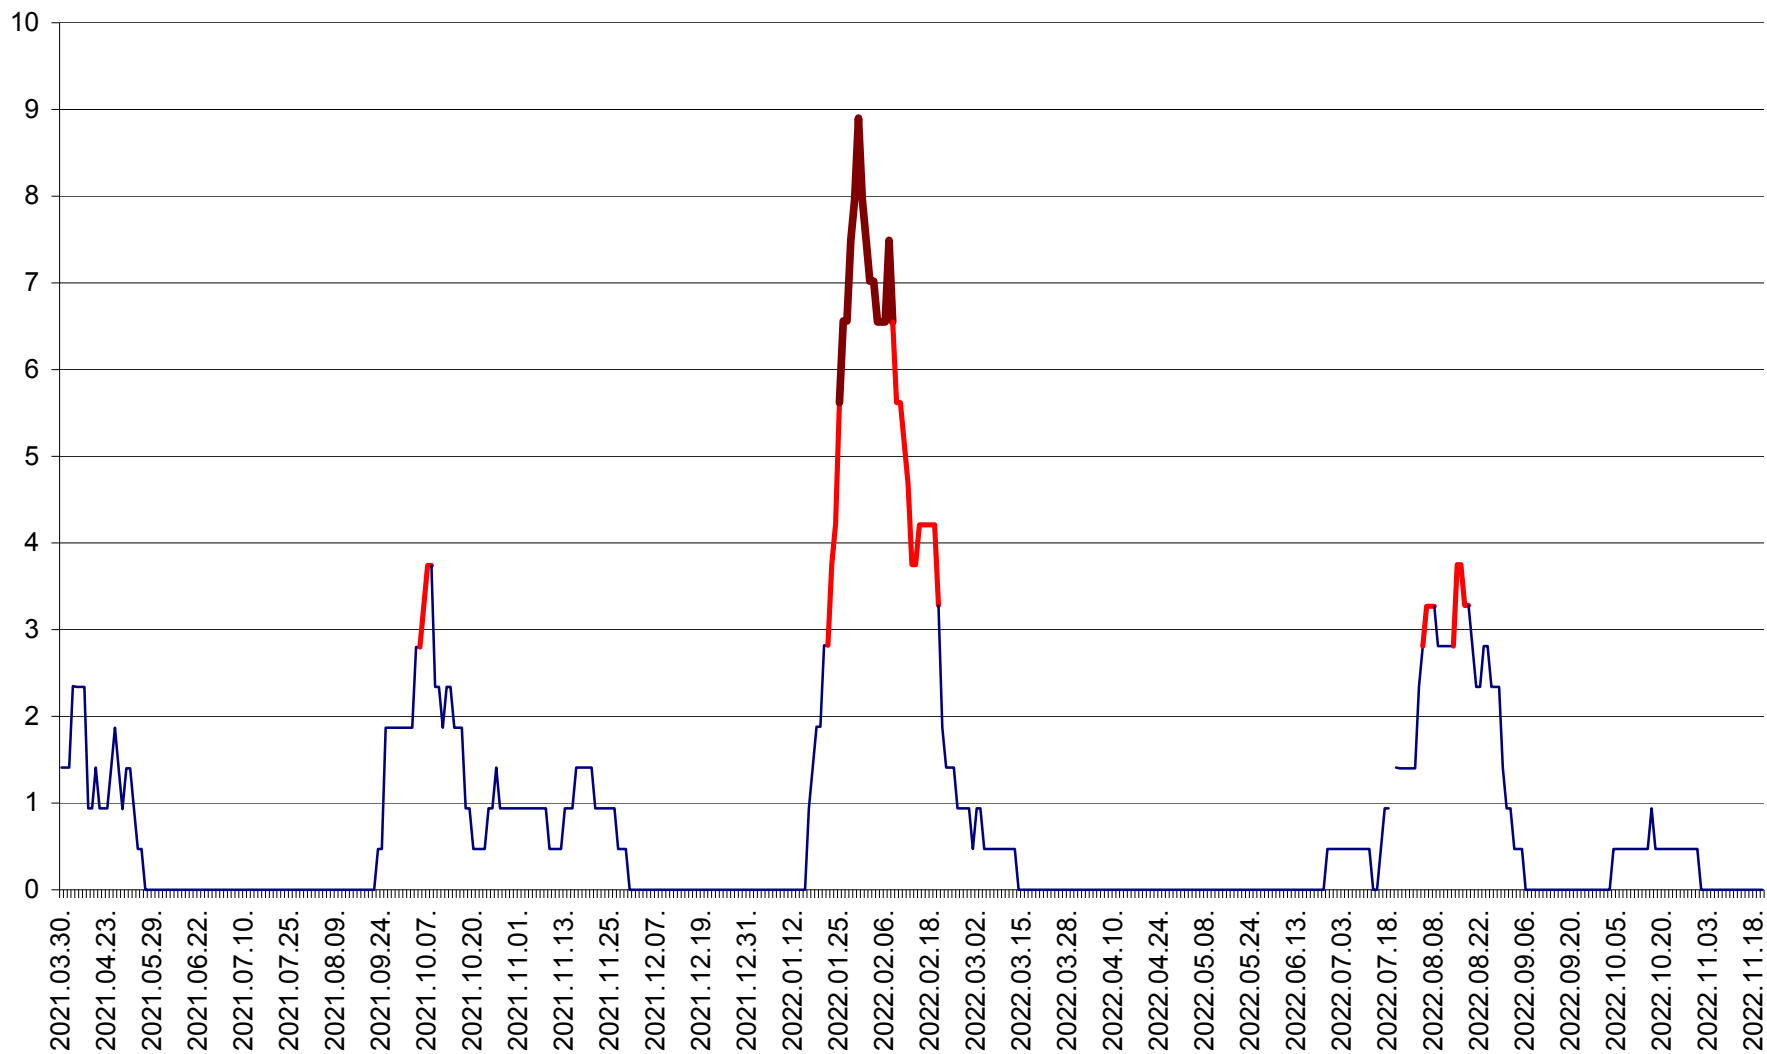

SECUIENI - Evolutia incidentei cumulate pe 14 zile la ‰ de locuitori
2021.04.01. - 2022.11.20.