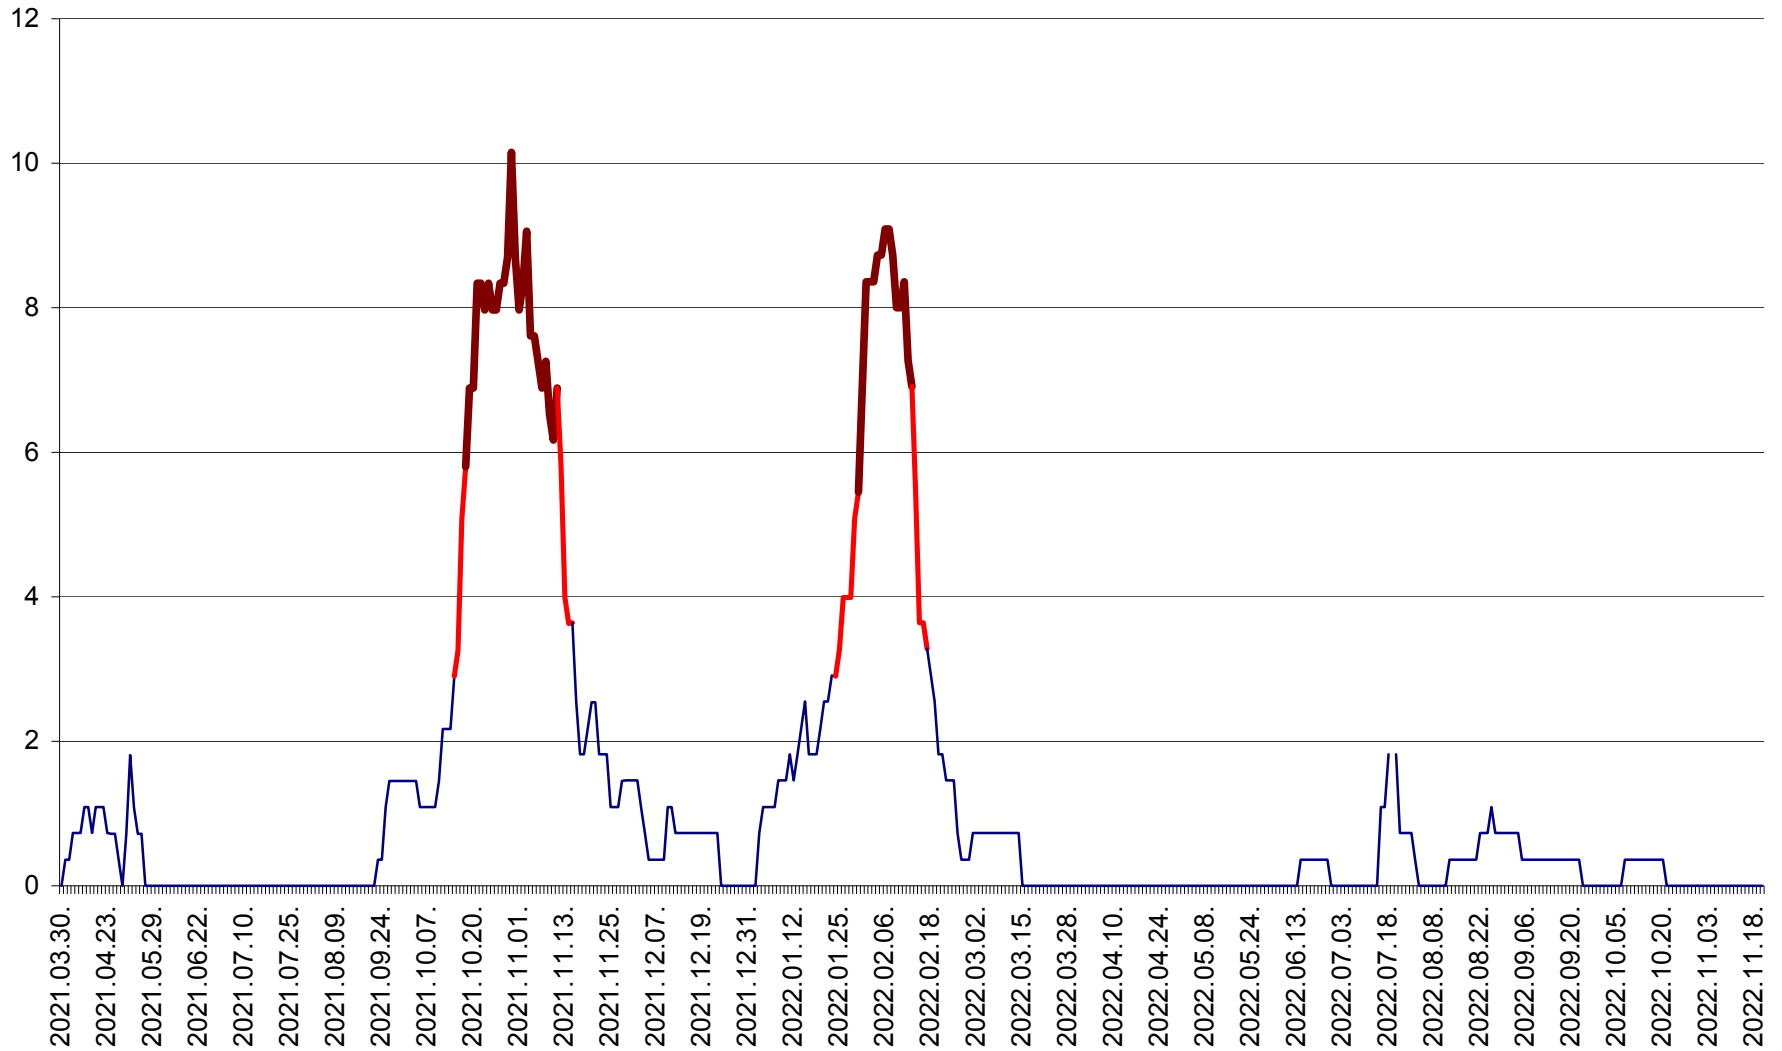

LELICENI - Evolutia incidentei cumulate pe 14 zile la ‰ de locuitori
2021.04.01. - 2022.11.20.

LUETA - Evolutia incidentei cumulate pe 14 zile la ‰ de locuitori
2021.04.01. - 2022.11.20.

LUNCA DE JOS - Evolutia incidentei cumulate pe 14 zile la ‰ de locuitori
2021.04.01. - 2022.11.20.

LUNCA DE SUS - Evolutia incidentei cumulate pe 14 zile la ‰ de locuitori
2021.04.01. - 2022.11.20.

LUPENI - Evolutia incidentei cumulate pe 14 zile la ‰ de locuitori
2021.04.01. - 2022.11.20.

MĂDĂRAȘ - Evolutia incidentei cumulate pe 14 zile la ‰ de locuitori
2021.04.01. - 2022.11.20.

MĂRTINIȘ - Evolutia incidentei cumulate pe 14 zile la ‰ de locuitori
2021.04.01. - 2022.11.20.

MEREȘTI - Evolutia incidentei cumulate pe 14 zile la ‰ de locuitori
2021.04.01. - 2022.11.20.

MUNICIPIUL MIERCUREA-CIUC - Evolutia incidentei cumulate pe 14 zile la ‰ de locuitori
2021.04.01. - 2022.11.20.

MIHĂILENI - Evolutia incidentei cumulate pe 14 zile la ‰ de locuitori
2021.04.01. - 2022.11.20.

MUGENI - Evolutia incidentei cumulate pe 14 zile la ‰ de locuitori
2021.04.01. - 2022.11.20.

OCLAND - Evolutia incidentei cumulate pe 14 zile la ‰ de locuitori
2021.04.01. - 2022.11.20.