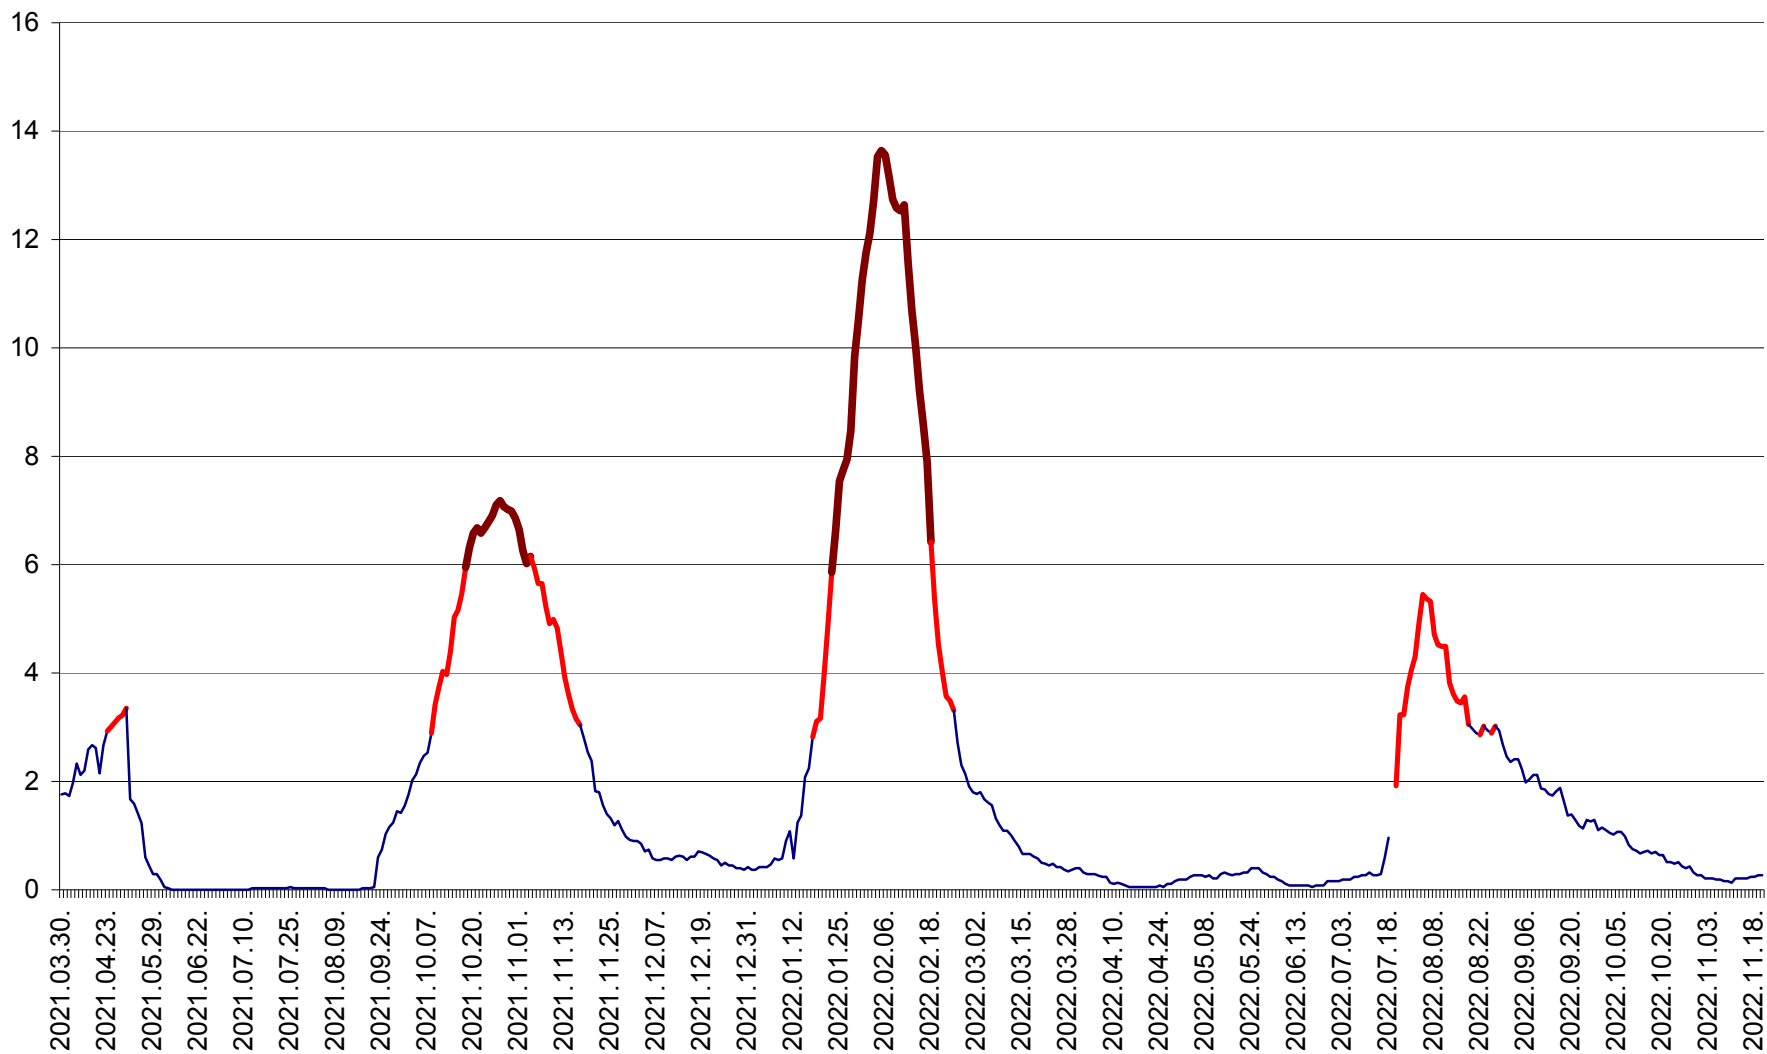

PĂULENI-CIUC - Evolutia incidentei cumulate pe 14 zile la % de locuitori
2021.04.01. - 2022.11.20.