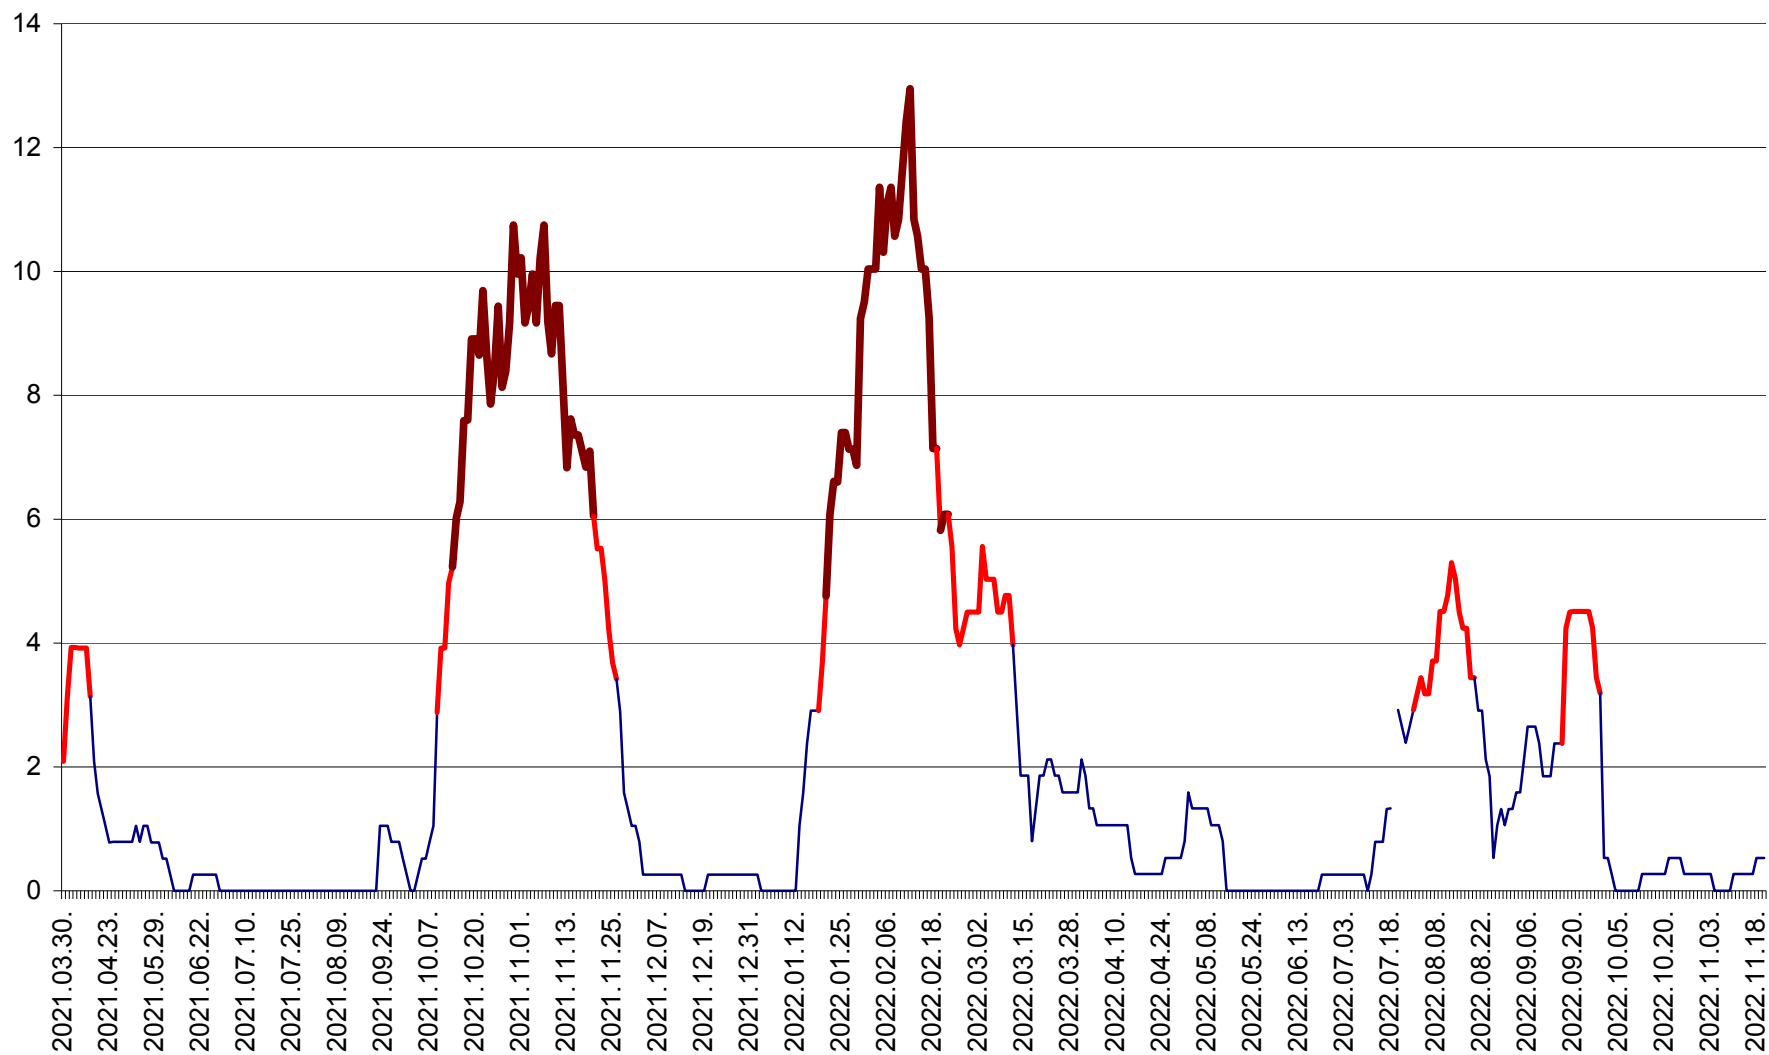

RACU - Evolutia incidentei cumulate pe 14 zile la ‰ de locuitori
2021.04.01. - 2022.11.20.

REMETEA - Evolutia incidentei cumulate pe 14 zile la % de locuitori
2021.04.01. - 2022.11.20.

SĂCEL - Evolutia incidentei cumulate pe 14 zile la ‰ de locuitori
2021.04.01. - 2022.11.20.

SÂNCRĂIENI - Evolutia incidentei cumulate pe 14 zile la ‰ de locuitori
2021.04.01. - 2022.11.20.

SÂNDOMIC - Evolutia incidentei cumulate pe 14 zile la ‰ de locuitori
2021.04.01. - 2022.11.20.

SÂNMARTIN - Evolutia incidentei cumulate pe 14 zile la ‰ de locuitori
2021.04.01. - 2022.11.20.

SÂNSIMION - Evolutia incidentei cumulate pe 14 zile la ‰ de locuitori
2021.04.01. - 2022.11.20.

SÂNTIMBRU - Evolutia incidentei cumulate pe 14 zile la ‰ de locuitori
2021.04.01. - 2022.11.20.

SĂRMAȘ - Evolutia incidentei cumulate pe 14 zile la ‰ de locuitori
2021.04.01. - 2022.11.20.