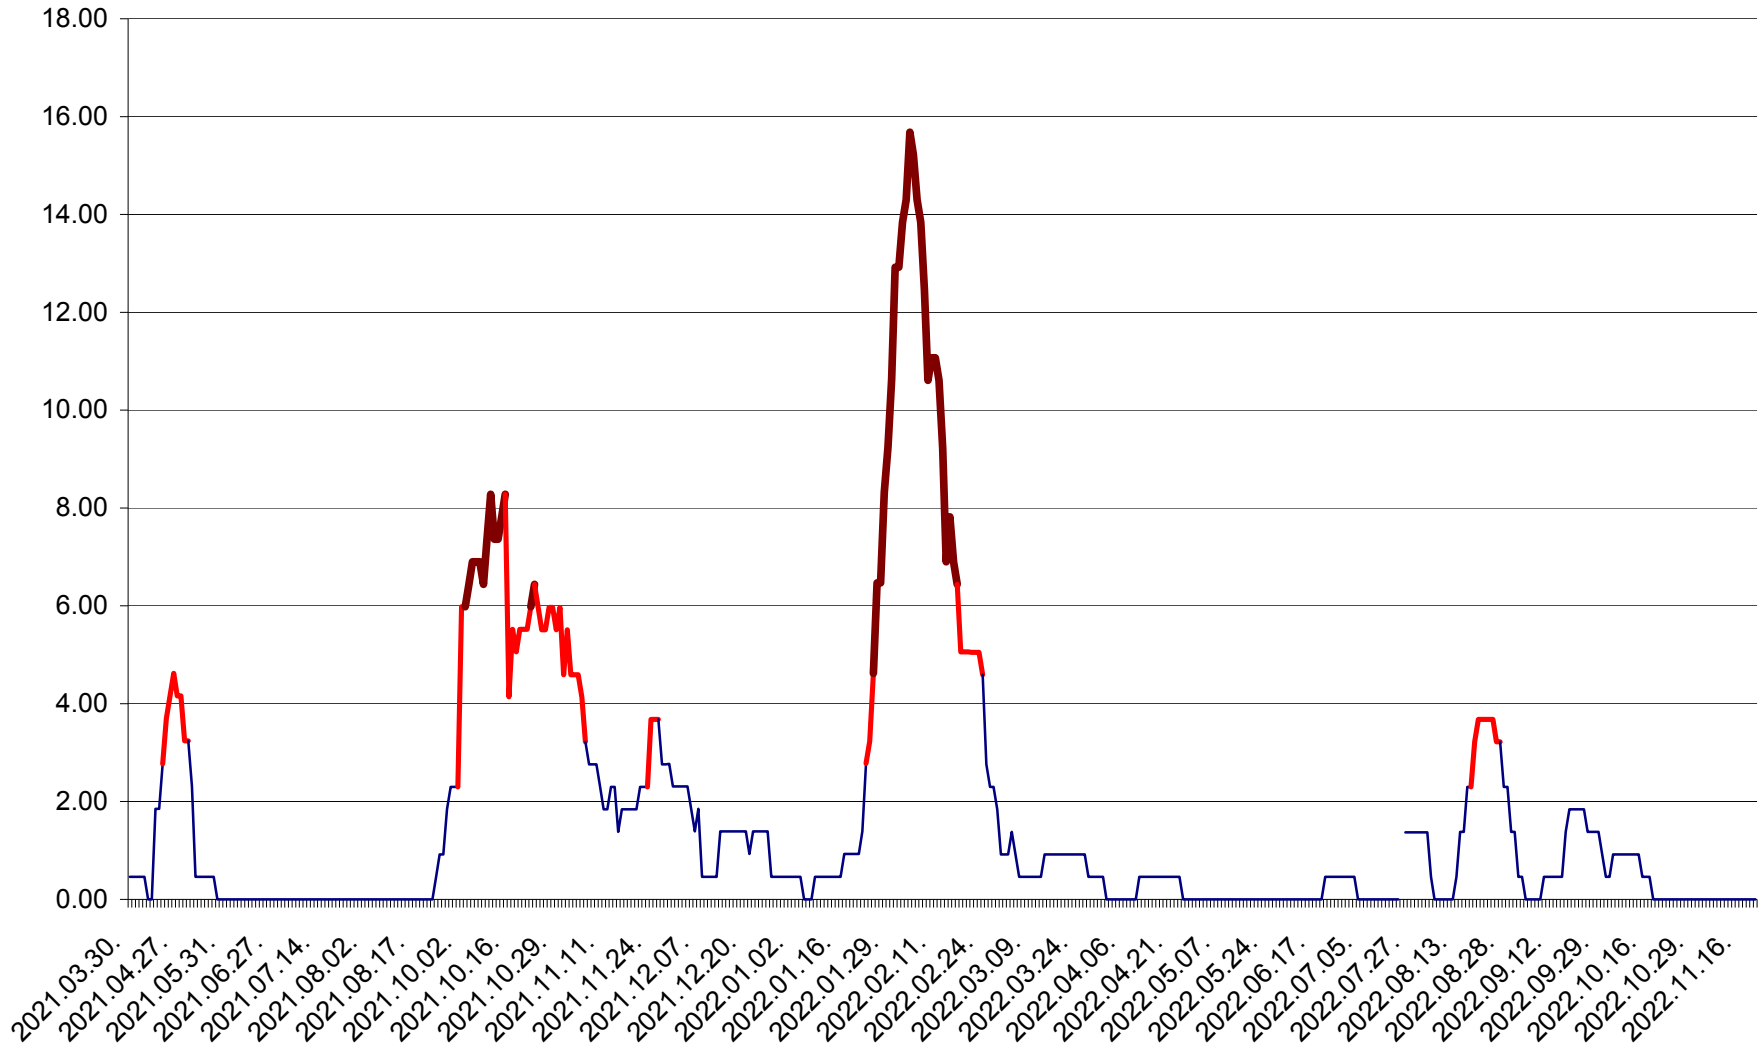

ATID - Evolutia incidentei cumulate pe 14 zile la ‰ de locuitori
2021.04.01. - 2022.11.20.

AVRĂMEȘTI - Evolutia incidentei cumulate pe 14 zile la ‰ de locuitori
2021.04.01. - 2022.11.20.

ORAȘ BĂILE TUȘNAD - Evoluția incidenței cumulate pe 14 zile la ‰ de locuitori
2021.04.01. - 2022.11.20.

ORAȘ BĂLAN - Evoluția incidenței cumulate pe 14 zile la ‰ de locuitori
2021.04.01. - 2022.11.20.

BILBOR - Evolutia incidentei cumulate pe 14 zile la ‰ de locuitori
2021.04.01. - 2022.11.20.

ORAȘ BORSEC - Evolutia incidentei cumulate pe 14 zile la ‰ de locuitori
2021.04.01. - 2022.11.20.

BRĂDEȘTI - Evolutia incidentei cumulate pe 14 zile la ‰ de locuitori
2021.04.01. - 2022.11.20.

CĂPÂLNIȚA - Evolutia incidentei cumulate pe 14 zile la ‰ de locuitori
2021.04.01. - 2022.11.20.

CÂRȚA - Evolutia incidentei cumulate pe 14 zile la ‰ de locuitori
2021.04.01. - 2022.11.20.

CICEU - Evolutia incidentei cumulate pe 14 zile la ‰ de locuitori
2021.04.01. - 2022.11.20.

CIUCSÂNGEORGIU - Evolutia incidentei cumulate pe 14 zile la ‰ de locuitori
2021.04.01. - 2022.11.20.

CIUMANI - Evolutia incidentei cumulate pe 14 zile la ‰ de locuitori
2021.04.01. - 2022.11.20.