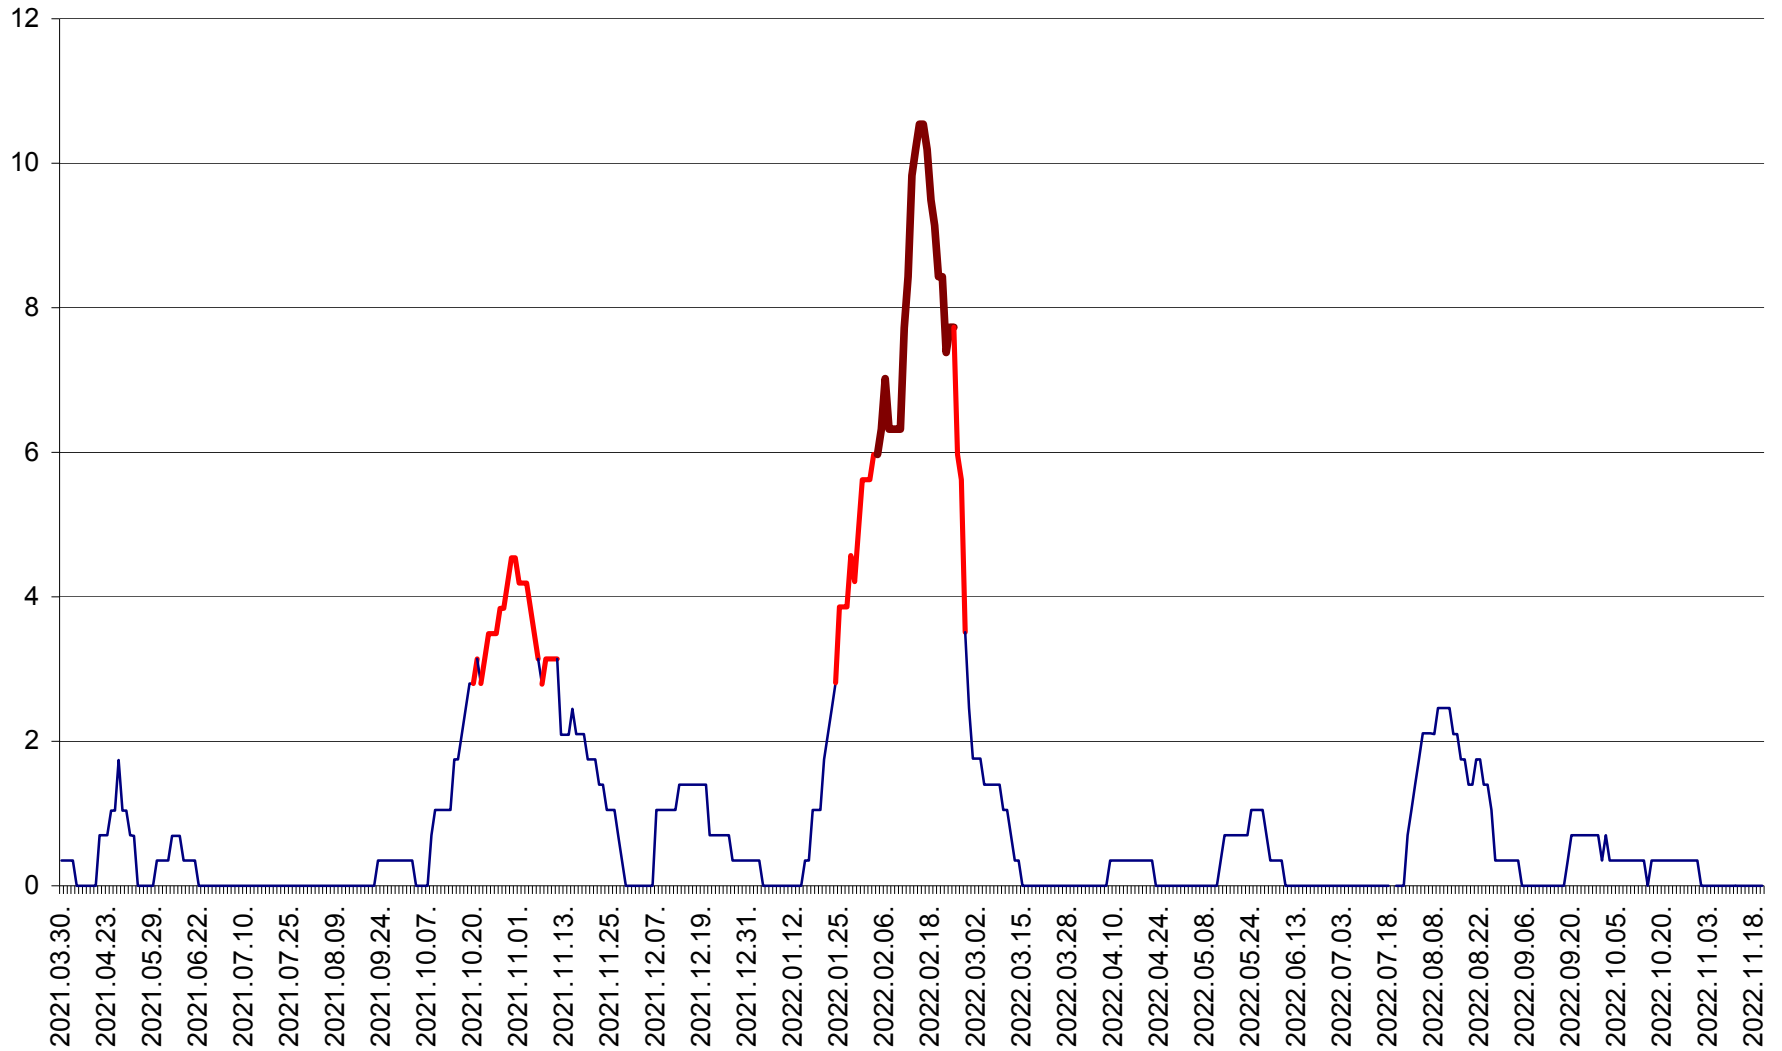

SICULENI - Evolutia incidentei cumulate pe 14 zile la ‰ de locuitori
2021.04.01. - 2022.11.20.