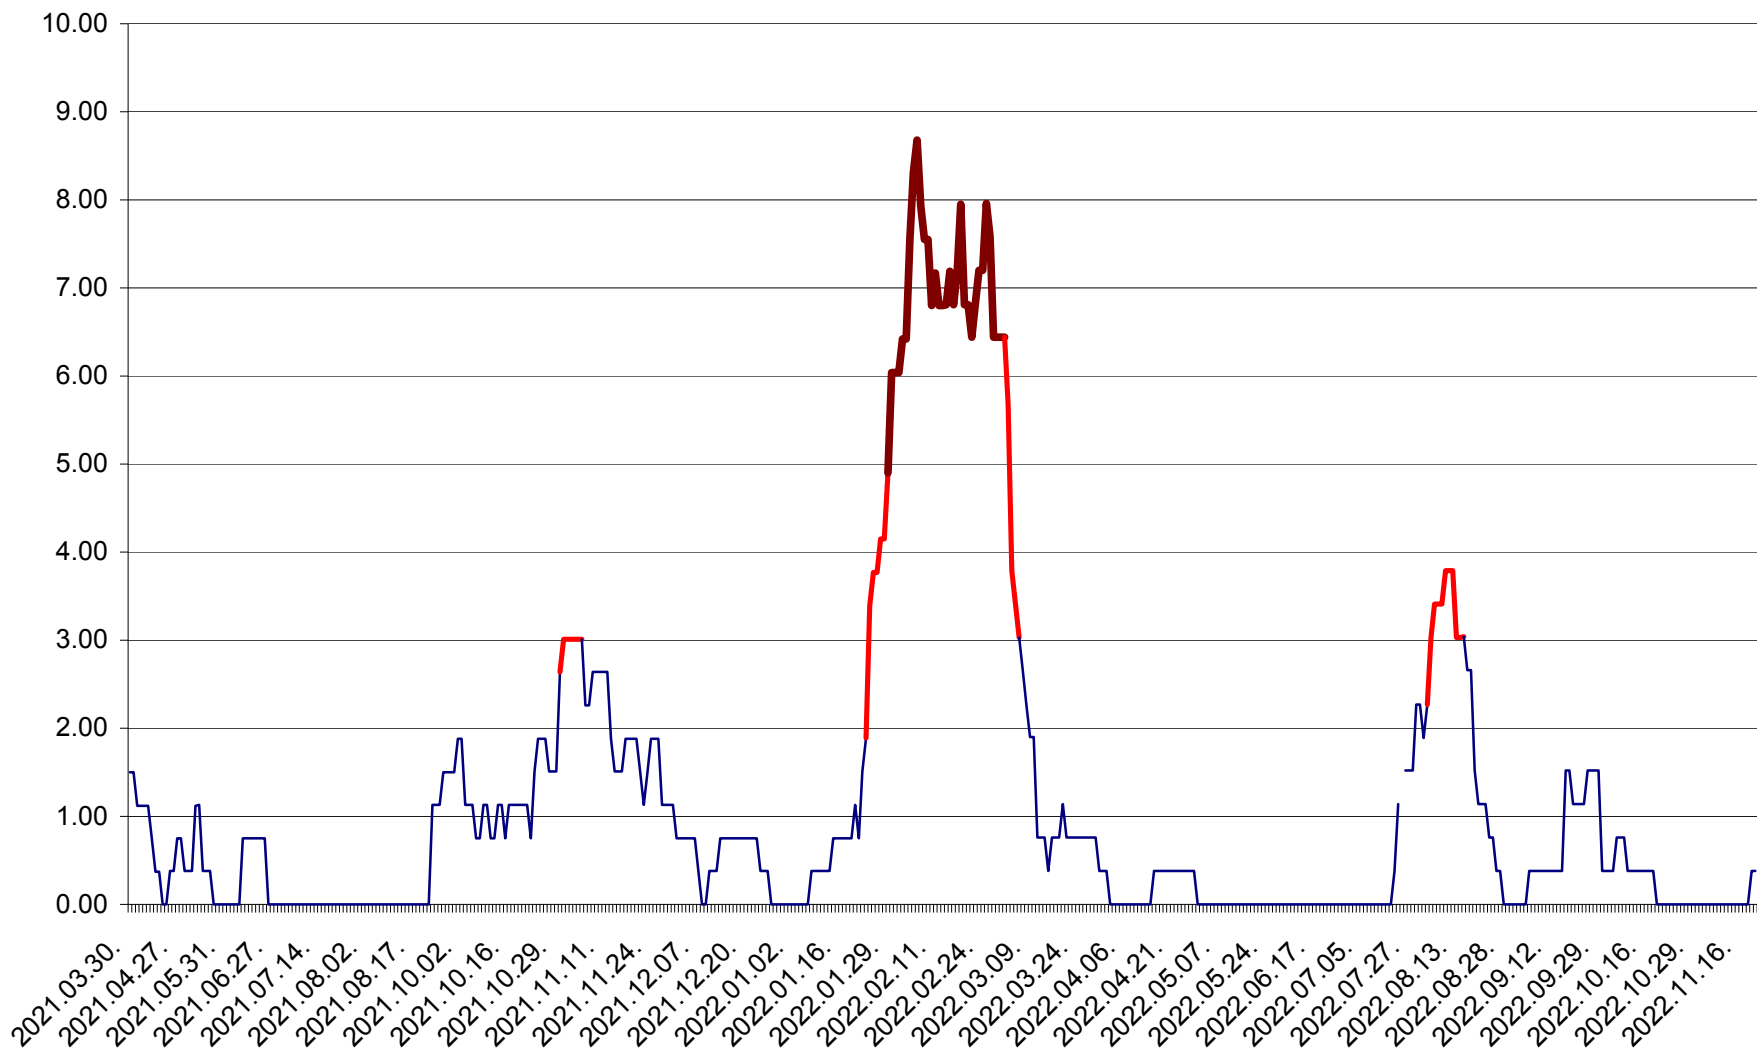

ATID - Evolutia incidentei cumulate pe 14 zile la ‰ de locuitori
2021.04.01. - 2022.11.20.

AVRĂMEȘTI - Evolutia incidentei cumulate pe 14 zile la ‰ de locuitori
2021.04.01. - 2022.11.20.

ORAȘ BĂILE TUȘNAD - Evoluția incidenței cumulate pe 14 zile la ‰ de locuitori
2021.04.01. - 2022.11.20.

ORAȘ BĂLAN - Evoluția incidenței cumulate pe 14 zile la ‰ de locuitori
2021.04.01. - 2022.11.20.

BILBOR - Evolutia incidentei cumulate pe 14 zile la ‰ de locuitori
2021.04.01. - 2022.11.20.

ORAȘ BORSEC - Evolutia incidentei cumulate pe 14 zile la ‰ de locuitori
2021.04.01. - 2022.11.20.

BRĂDEȘTI - Evolutia incidentei cumulate pe 14 zile la ‰ de locuitori
2021.04.01. - 2022.11.20.

CĂPÂLNIȚA - Evolutia incidentei cumulate pe 14 zile la ‰ de locuitori
2021.04.01. - 2022.11.20.

CÂRȚA - Evolutia incidentei cumulate pe 14 zile la ‰ de locuitori
2021.04.01. - 2022.11.20.

CICEU - Evolutia incidentei cumulate pe 14 zile la ‰ de locuitori
2021.04.01. - 2022.11.20.

CIUCSÂNGEORGIU - Evolutia incidentei cumulate pe 14 zile la ‰ de locuitori
2021.04.01. - 2022.11.20.

CIUMANI - Evolutia incidentei cumulate pe 14 zile la ‰ de locuitori
2021.04.01. - 2022.11.20.