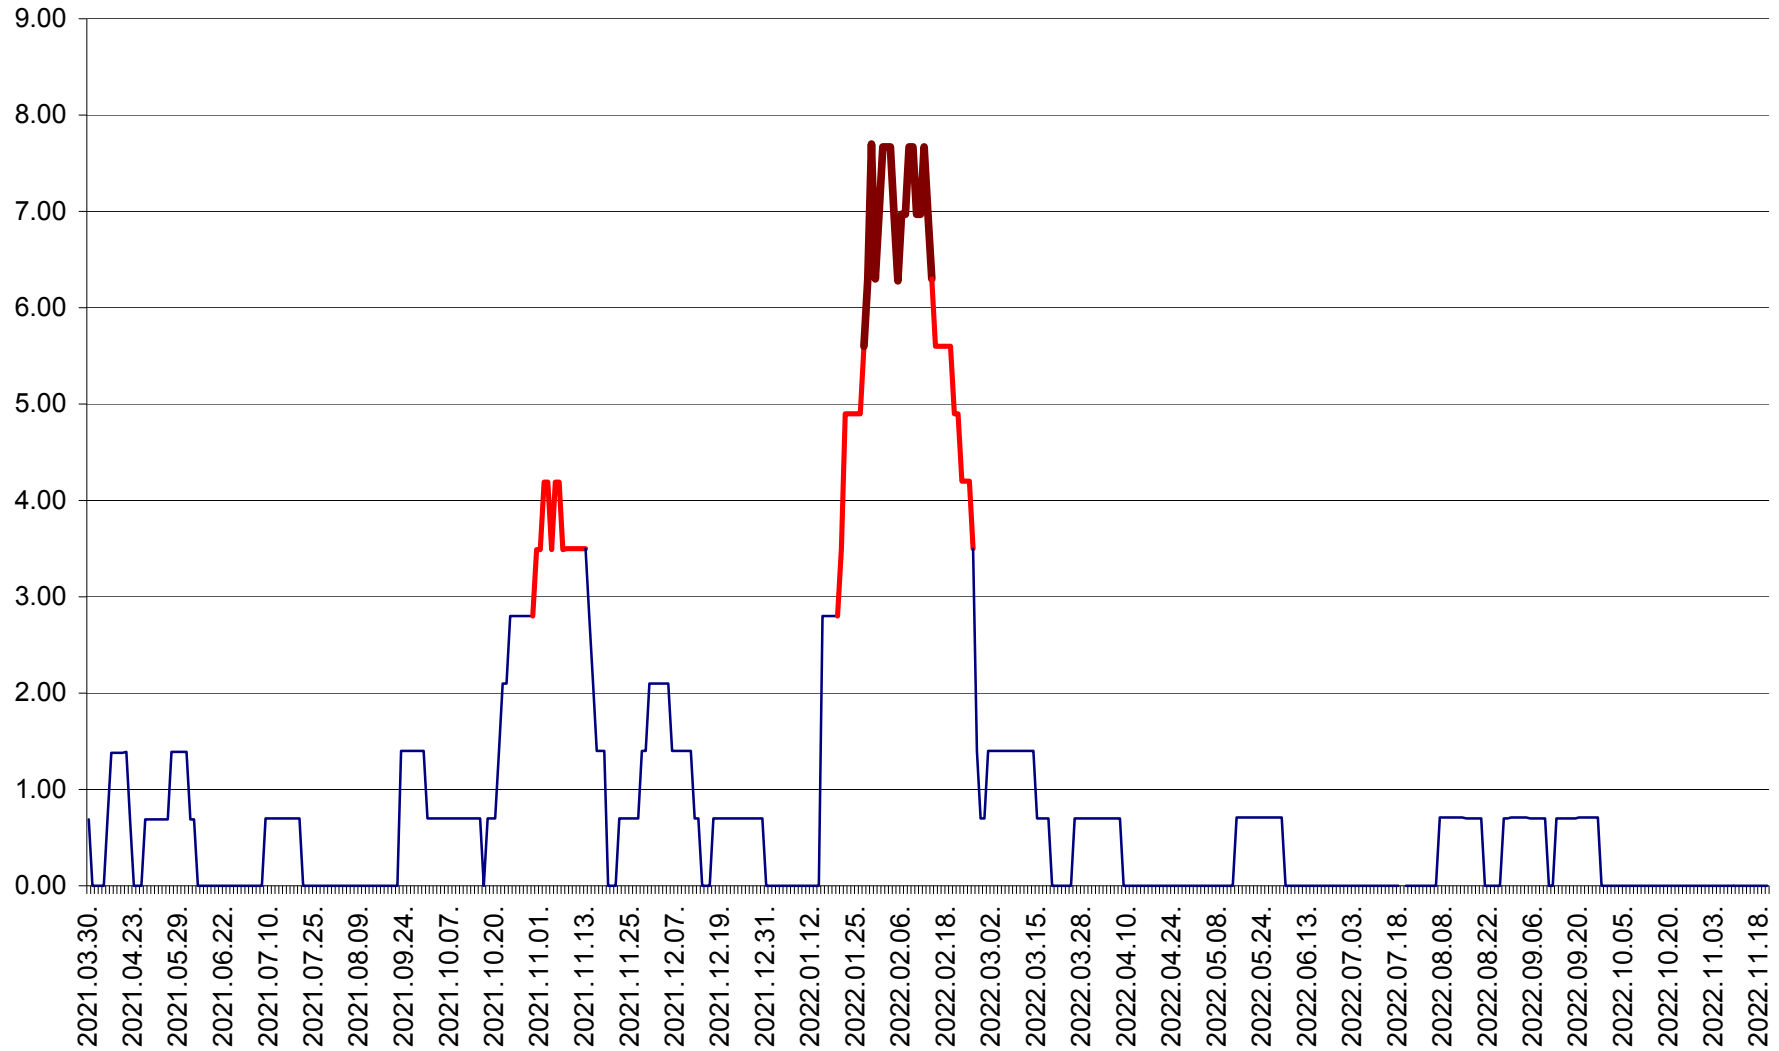

ORAȘ BĂLAN - Evoluția incidenței cumulate pe 14 zile la ‰ de locuitori
2021.04.01. - 2022.11.20.

BILBOR - Evolutia incidentei cumulate pe 14 zile la ‰ de locuitori
2021.04.01. - 2022.11.20.

ORAȘ BORSEC - Evolutia incidentei cumulate pe 14 zile la ‰ de locuitori
2021.04.01. - 2022.11.20.

BRĂDEȘTI - Evolutia incidentei cumulate pe 14 zile la ‰ de locuitori
2021.04.01. - 2022.11.20.

CĂPÂLNIȚA - Evolutia incidentei cumulate pe 14 zile la ‰ de locuitori
2021.04.01. - 2022.11.20.

CÂRȚA - Evolutia incidentei cumulate pe 14 zile la ‰ de locuitori
2021.04.01. - 2022.11.20.

CICEU - Evolutia incidentei cumulate pe 14 zile la ‰ de locuitori
2021.04.01. - 2022.11.20.

CIUCSÂNGEORGIU - Evolutia incidentei cumulate pe 14 zile la ‰ de locuitori
2021.04.01. - 2022.11.20.

CIUMANI - Evolutia incidentei cumulate pe 14 zile la ‰ de locuitori
2021.04.01. - 2022.11.20.

CORBU - Evolutia incidentei cumulate pe 14 zile la ‰ de locuitori
2021.04.01. - 2022.11.20.

CORUND - Evolutia incidentei cumulate pe 14 zile la ‰ de locuitori
2021.04.01. - 2022.11.20.

COZMENI - Evolutia incidentei cumulate pe 14 zile la ‰ de locuitori
2021.04.01. - 2022.11.20.