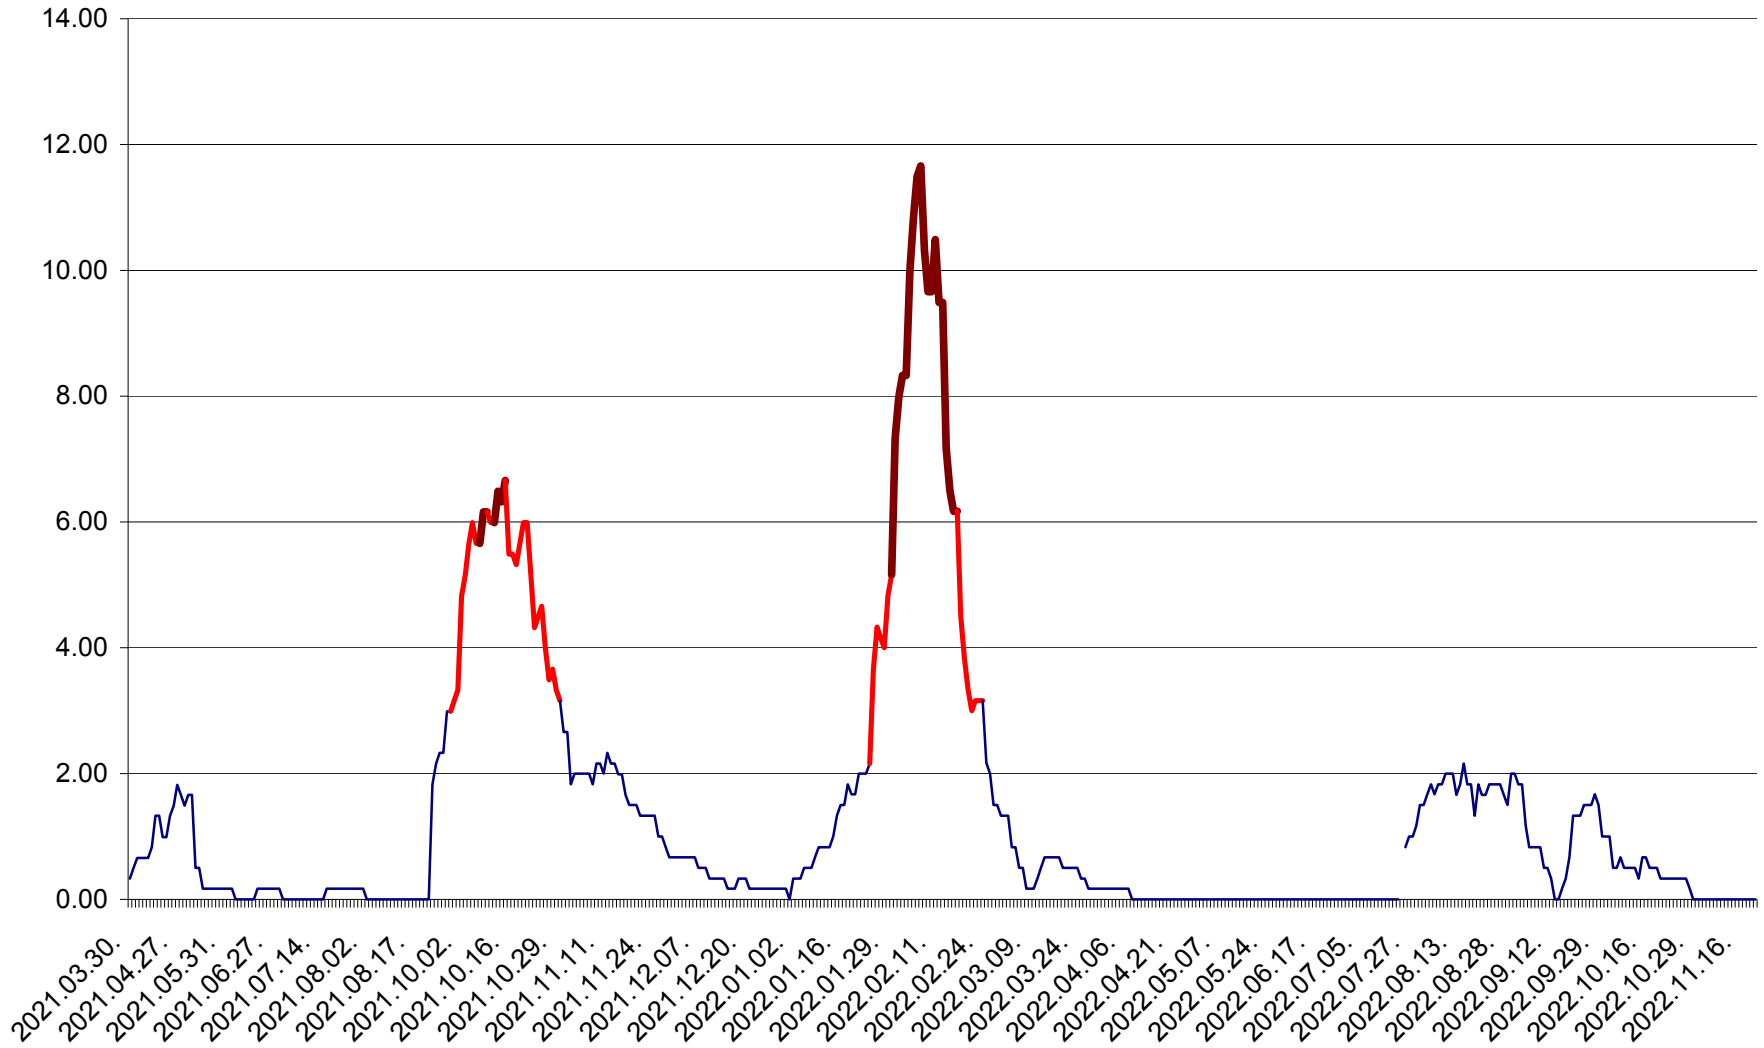

TUȘNAD - Evolutia incidentei cumulate pe 14 zile la ‰ de locuitori
2021.04.01. - 2022.11.20.

ULIEȘ - Evoluția incidenței cumulate pe 14 zile la ‰ de locuitori
2021.04.01. - 2022.11.20.

VĂRȘAG - Evolutia incidentei cumulate pe 14 zile la ‰ de locuitori
2021.04.01. - 2022.11.20.

ORAȘ VLĂHIȚA - Evolutia incidentei cumulate pe 14 zile la ‰ de locuitori
2021.04.01. - 2022.11.20.

VOȘLĂBENI - Evolutia incidentei cumulate pe 14 zile la ‰ de locuitori
2021.04.01. - 2022.11.20.

ZETEA - Evolutia incidentei cumulate pe 14 zile la ‰ de locuitori
2021.04.01. - 2022.11.20.