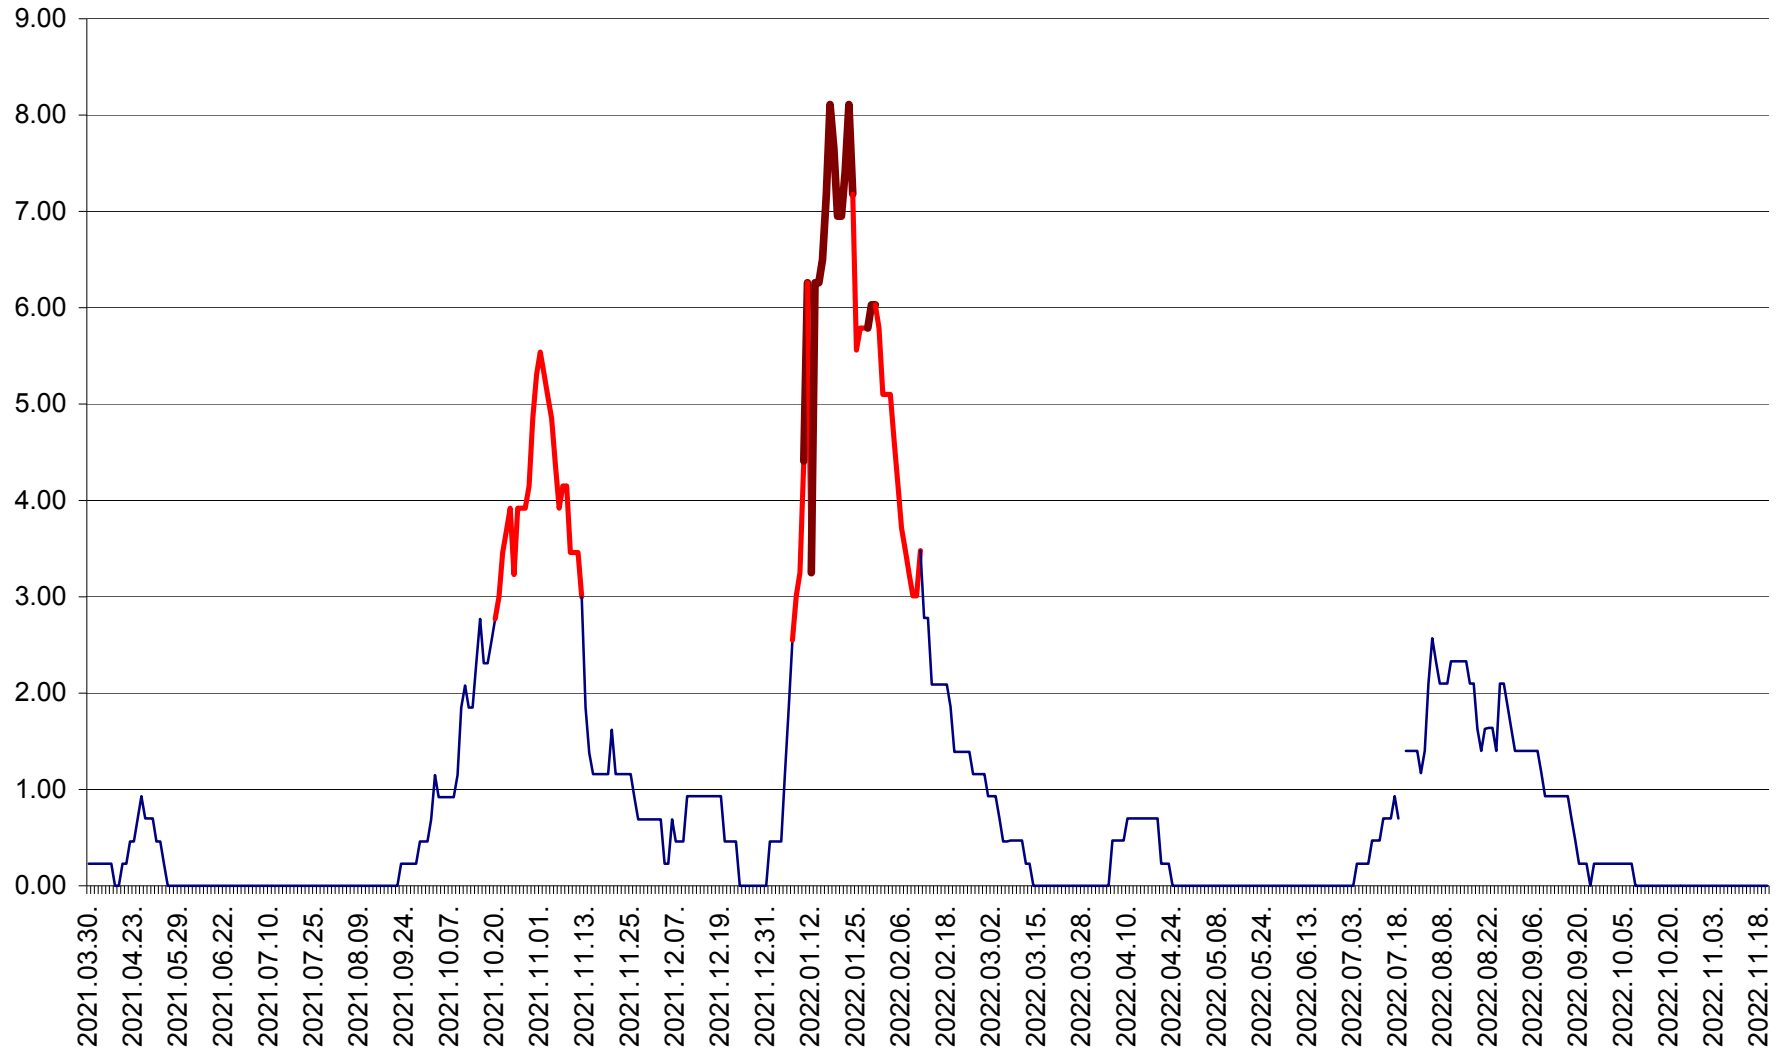

ORAȘ BĂLAN - Evoluția incidenței cumulate pe 14 zile la ‰ de locuitori
2021.04.01. - 2022.11.20.

BILBOR - Evolutia incidentei cumulate pe 14 zile la ‰ de locuitori
2021.04.01. - 2022.11.20.

ORAȘ BORSEC - Evolutia incidentei cumulate pe 14 zile la ‰ de locuitori
2021.04.01. - 2022.11.20.

BRĂDEȘTI - Evolutia incidentei cumulate pe 14 zile la ‰ de locuitori
2021.04.01. - 2022.11.20.

CĂPÂLNIȚA - Evolutia incidentei cumulate pe 14 zile la ‰ de locuitori
2021.04.01. - 2022.11.20.

CÂRȚA - Evolutia incidentei cumulate pe 14 zile la ‰ de locuitori
2021.04.01. - 2022.11.20.

CICEU - Evolutia incidentei cumulate pe 14 zile la ‰ de locuitori
2021.04.01. - 2022.11.20.

CIUCSÂNGEORGIU - Evolutia incidentei cumulate pe 14 zile la ‰ de locuitori
2021.04.01. - 2022.11.20.

CIUMANI - Evolutia incidentei cumulate pe 14 zile la ‰ de locuitori
2021.04.01. - 2022.11.20.

CORBU - Evolutia incidentei cumulate pe 14 zile la ‰ de locuitori
2021.04.01. - 2022.11.20.

CORUND - Evolutia incidentei cumulate pe 14 zile la ‰ de locuitori
2021.04.01. - 2022.11.20.

COZMENI - Evolutia incidentei cumulate pe 14 zile la ‰ de locuitori
2021.04.01. - 2022.11.20.