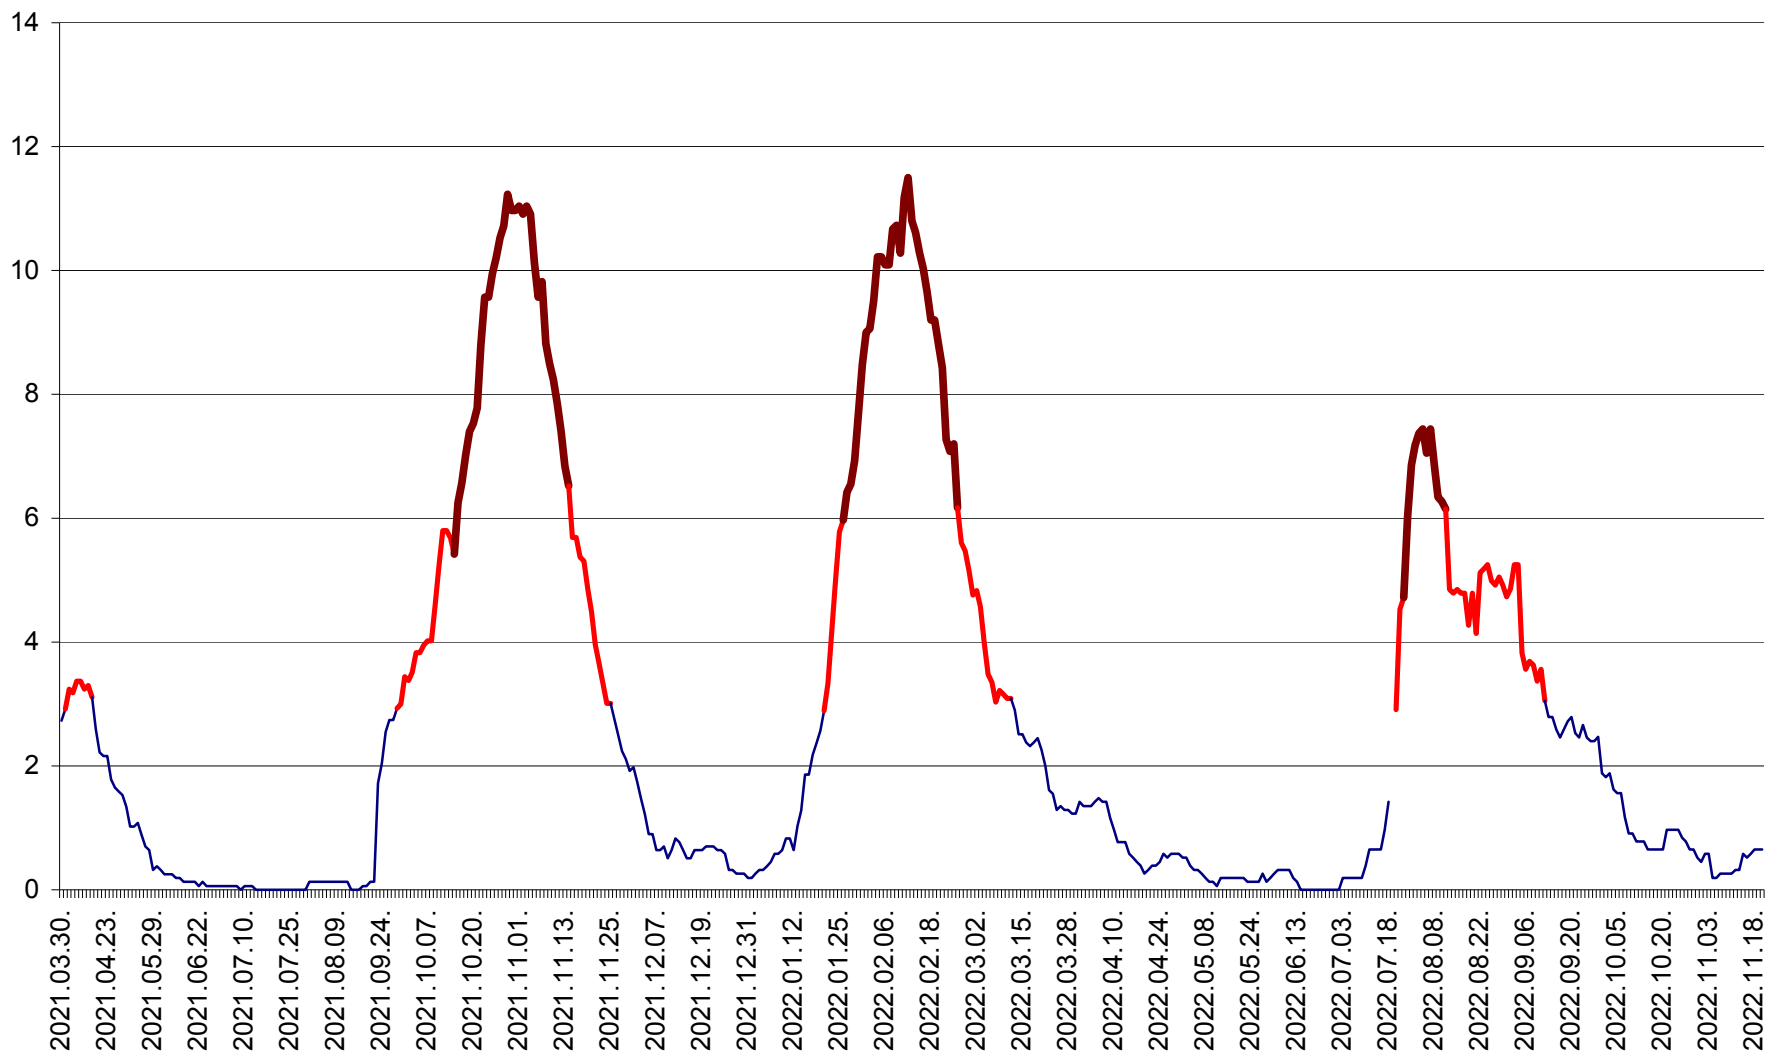

TULGHEȘ - Evolutia incidentei cumulate pe 14 zile la ‰ de locuitori
2021.04.01. - 2022.11.20.