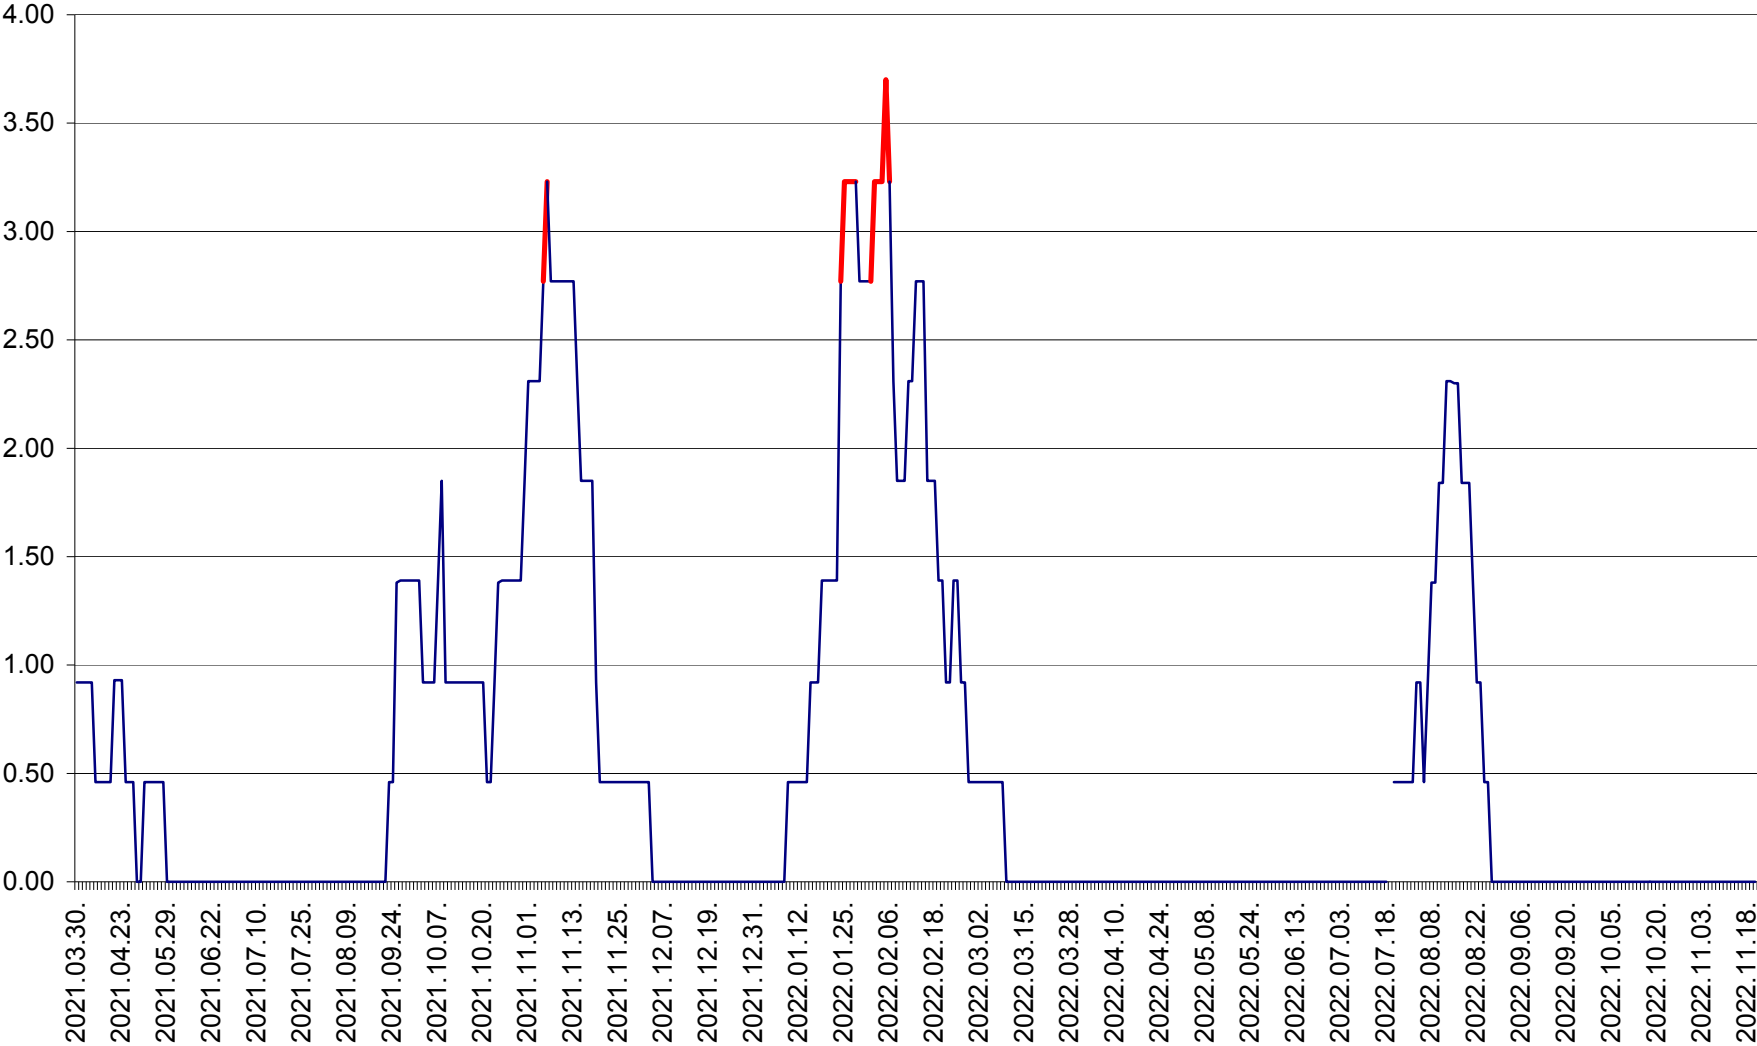

ATID - Evolutia incidentei cumulate pe 14 zile la ‰ de locuitori
2021.04.01. - 2022.11.20.

AVRĂMEȘTI - Evolutia incidentei cumulate pe 14 zile la ‰ de locuitori
2021.04.01. - 2022.11.20.

ORAȘ BĂILE TUȘNAD - Evoluția incidenței cumulate pe 14 zile la ‰ de locuitori
2021.04.01. - 2022.11.20.

ORAȘ BĂLAN - Evoluția incidenței cumulate pe 14 zile la ‰ de locuitori
2021.04.01. - 2022.11.20.

BILBOR - Evolutia incidentei cumulate pe 14 zile la ‰ de locuitori
2021.04.01. - 2022.11.20.

ORAȘ BORSEC - Evolutia incidentei cumulate pe 14 zile la ‰ de locuitori
2021.04.01. - 2022.11.20.

BRĂDEȘTI - Evolutia incidentei cumulate pe 14 zile la ‰ de locuitori
2021.04.01. - 2022.11.20.

CĂPÂLNIȚA - Evolutia incidentei cumulate pe 14 zile la ‰ de locuitori
2021.04.01. - 2022.11.20.

CÂRȚA - Evolutia incidentei cumulate pe 14 zile la ‰ de locuitori
2021.04.01. - 2022.11.20.

CICEU - Evolutia incidentei cumulate pe 14 zile la ‰ de locuitori
2021.04.01. - 2022.11.20.

CIUCSÂNGEORGIU - Evolutia incidentei cumulate pe 14 zile la ‰ de locuitori
2021.04.01. - 2022.11.20.

CIUMANI - Evolutia incidentei cumulate pe 14 zile la ‰ de locuitori
2021.04.01. - 2022.11.20.