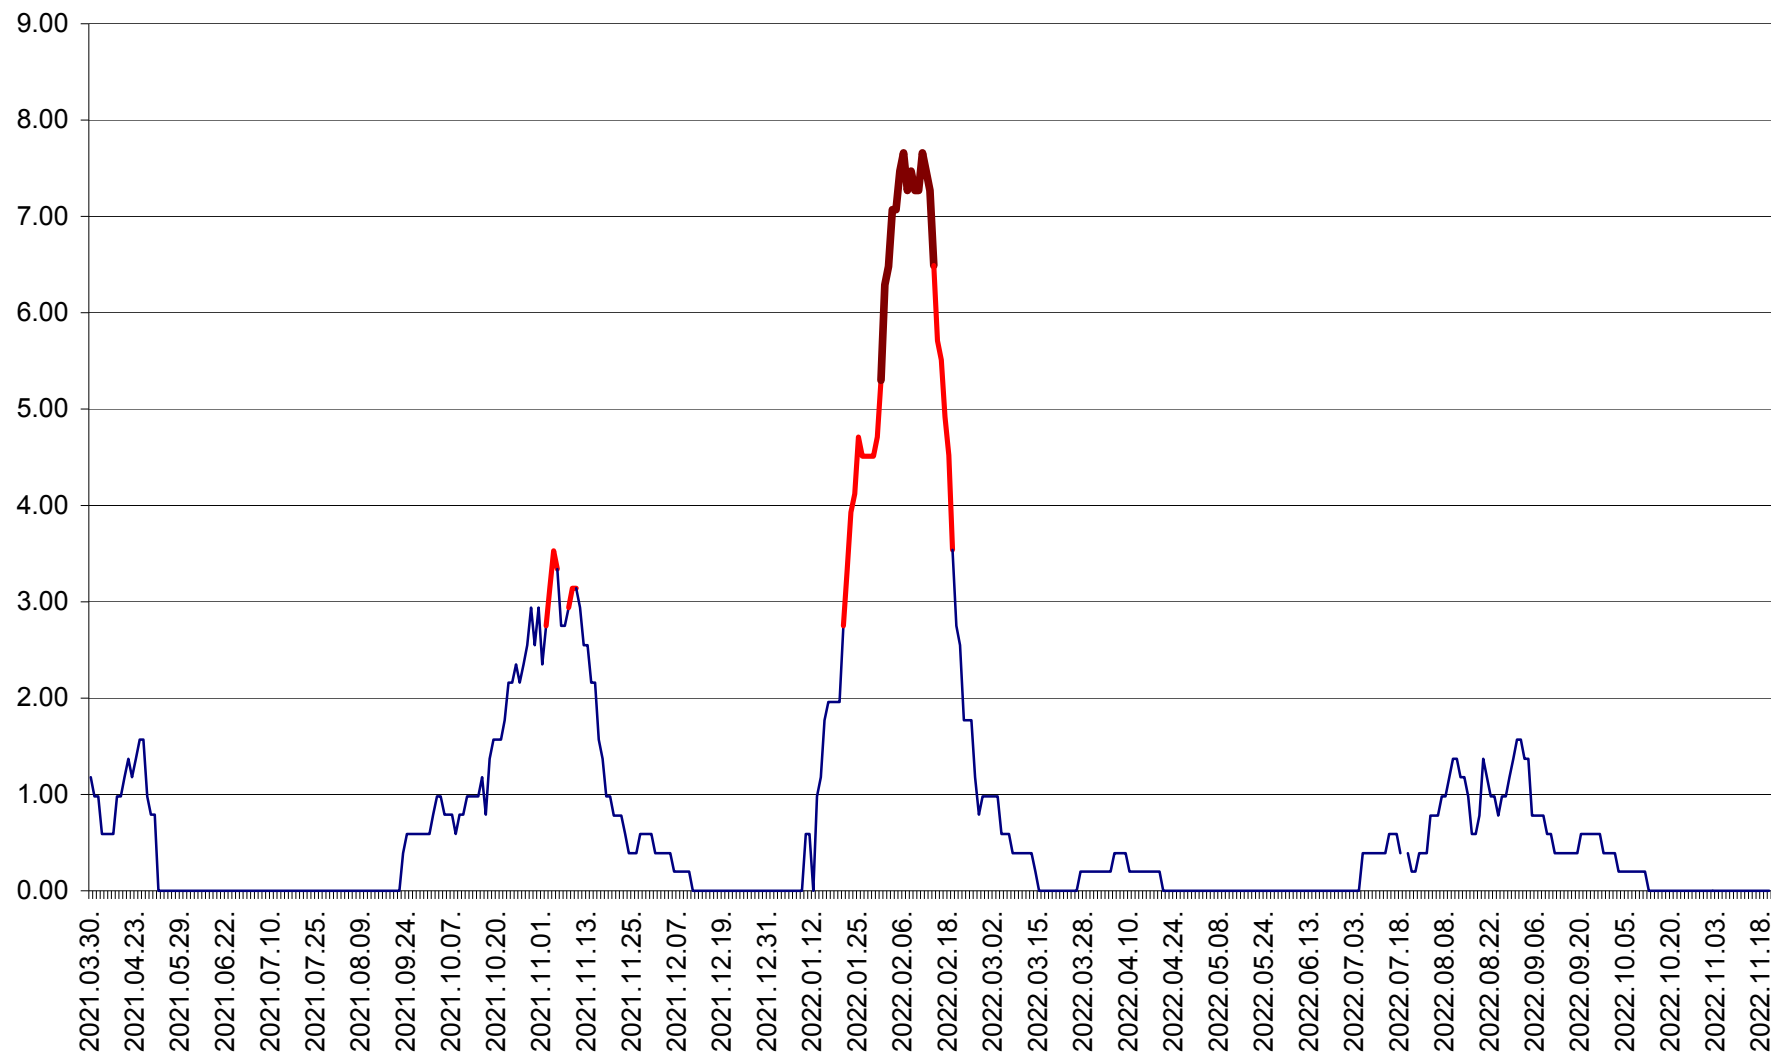

ORAȘ BĂLAN - Evoluția incidenței cumulate pe 14 zile la ‰ de locuitori
2021.04.01. - 2022.11.20.

BILBOR - Evolutia incidentei cumulate pe 14 zile la ‰ de locuitori
2021.04.01. - 2022.11.20.

ORAȘ BORSEC - Evolutia incidentei cumulate pe 14 zile la ‰ de locuitori
2021.04.01. - 2022.11.20.

BRĂDEȘTI - Evolutia incidentei cumulate pe 14 zile la ‰ de locuitori
2021.04.01. - 2022.11.20.

CĂPÂLNIȚA - Evolutia incidentei cumulate pe 14 zile la ‰ de locuitori
2021.04.01. - 2022.11.20.

CÂRȚA - Evolutia incidentei cumulate pe 14 zile la ‰ de locuitori
2021.04.01. - 2022.11.20.

CICEU - Evolutia incidentei cumulate pe 14 zile la ‰ de locuitori
2021.04.01. - 2022.11.20.

CIUCSÂNGEORGIU - Evolutia incidentei cumulate pe 14 zile la ‰ de locuitori
2021.04.01. - 2022.11.20.

CIUMANI - Evolutia incidentei cumulate pe 14 zile la ‰ de locuitori
2021.04.01. - 2022.11.20.

CORBU - Evolutia incidentei cumulate pe 14 zile la ‰ de locuitori
2021.04.01. - 2022.11.20.

CORUND - Evolutia incidentei cumulate pe 14 zile la ‰ de locuitori
2021.04.01. - 2022.11.20.

COZMENI - Evolutia incidentei cumulate pe 14 zile la ‰ de locuitori
2021.04.01. - 2022.11.20.