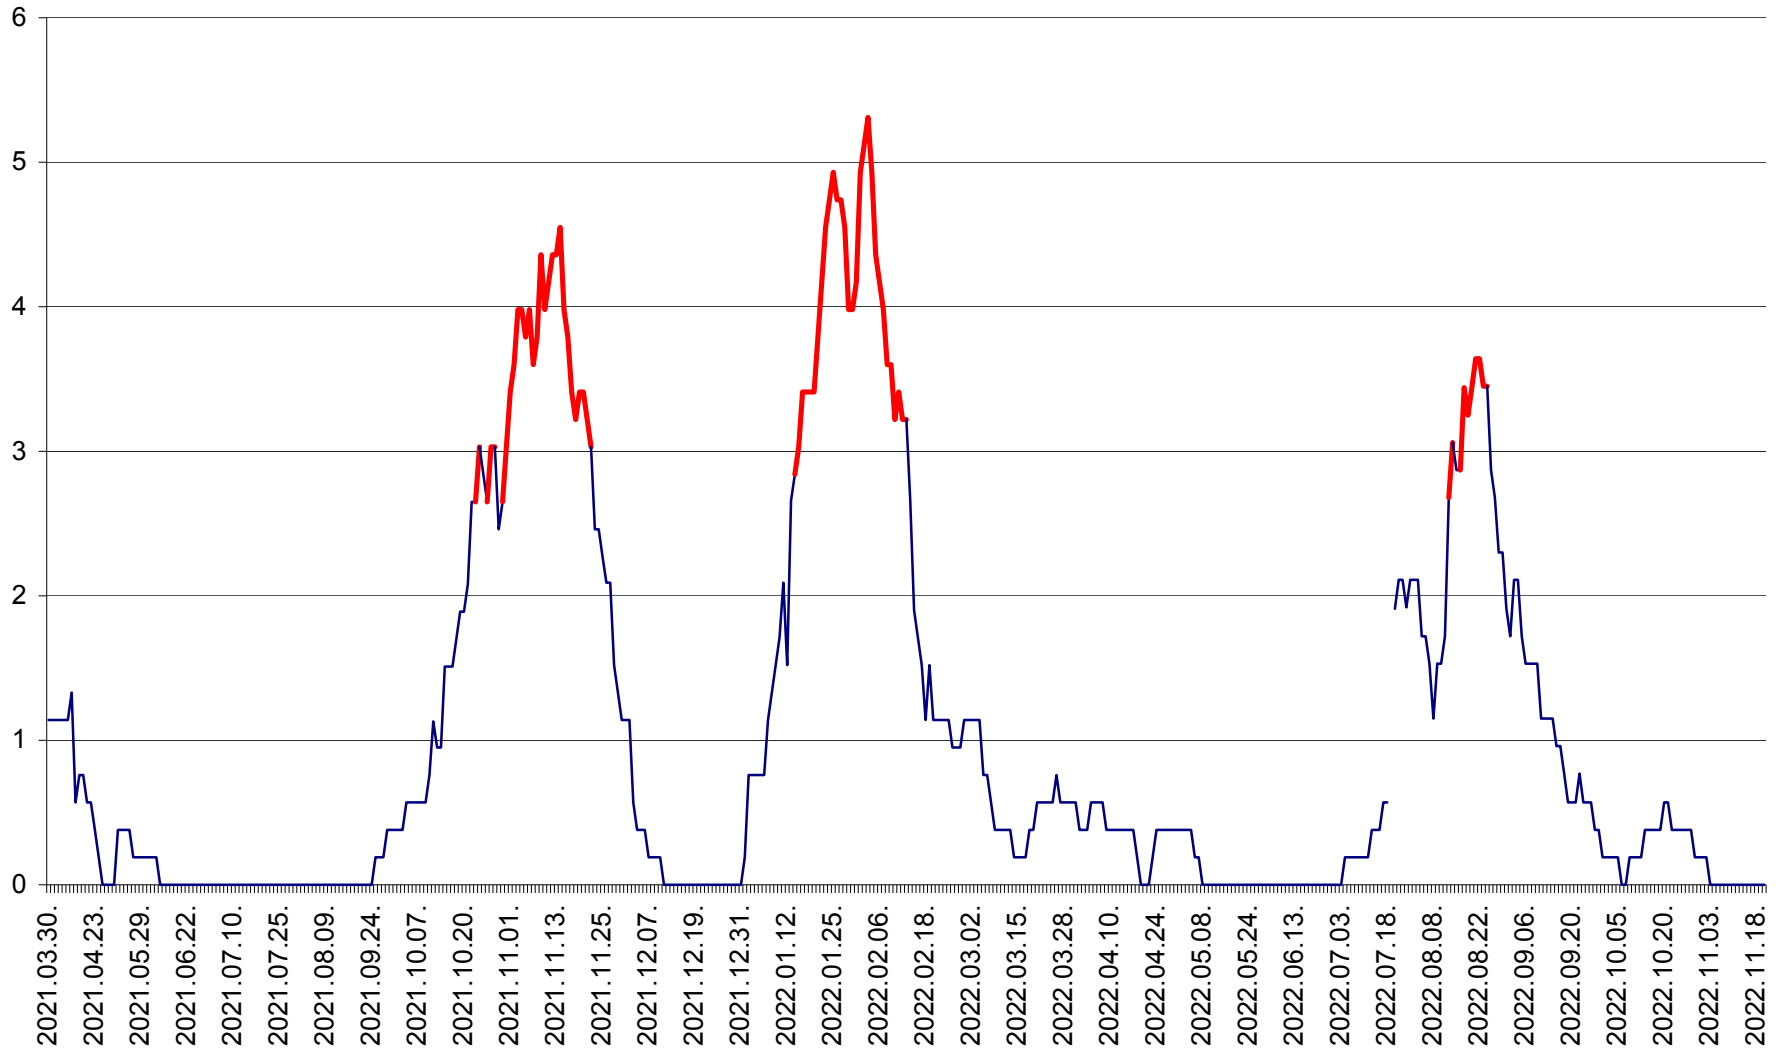

SÂNSIMION - Evolutia incidentei cumulate pe 14 zile la ‰ de locuitori
2021.04.01. - 2022.11.20.

SÂNTIMBRU - Evolutia incidentei cumulate pe 14 zile la ‰ de locuitori
2021.04.01. - 2022.11.20.

SĂRMAȘ - Evolutia incidentei cumulate pe 14 zile la ‰ de locuitori
2021.04.01. - 2022.11.20.

SATU MARE - Evolutia incidentei cumulate pe 14 zile la ‰ de locuitori
2021.04.01. - 2022.11.20.

SECUIENI - Evolutia incidentei cumulate pe 14 zile la ‰ de locuitori
2021.04.01. - 2022.11.20.

SICULENI - Evolutia incidentei cumulate pe 14 zile la ‰ de locuitori
2021.04.01. - 2022.11.20.

ȘIMONEȘTI - Evolutia incidentei cumulate pe 14 zile la ‰ de locuitori
2021.04.01. - 2022.11.20.

SUBCETATE - Evolutia incidentei cumulate pe 14 zile la ‰ de locuitori
2021.04.01. - 2022.11.20.

SUSENI - Evolutia incidentei cumulate pe 14 zile la ‰ de locuitori
2021.04.01. - 2022.11.20.