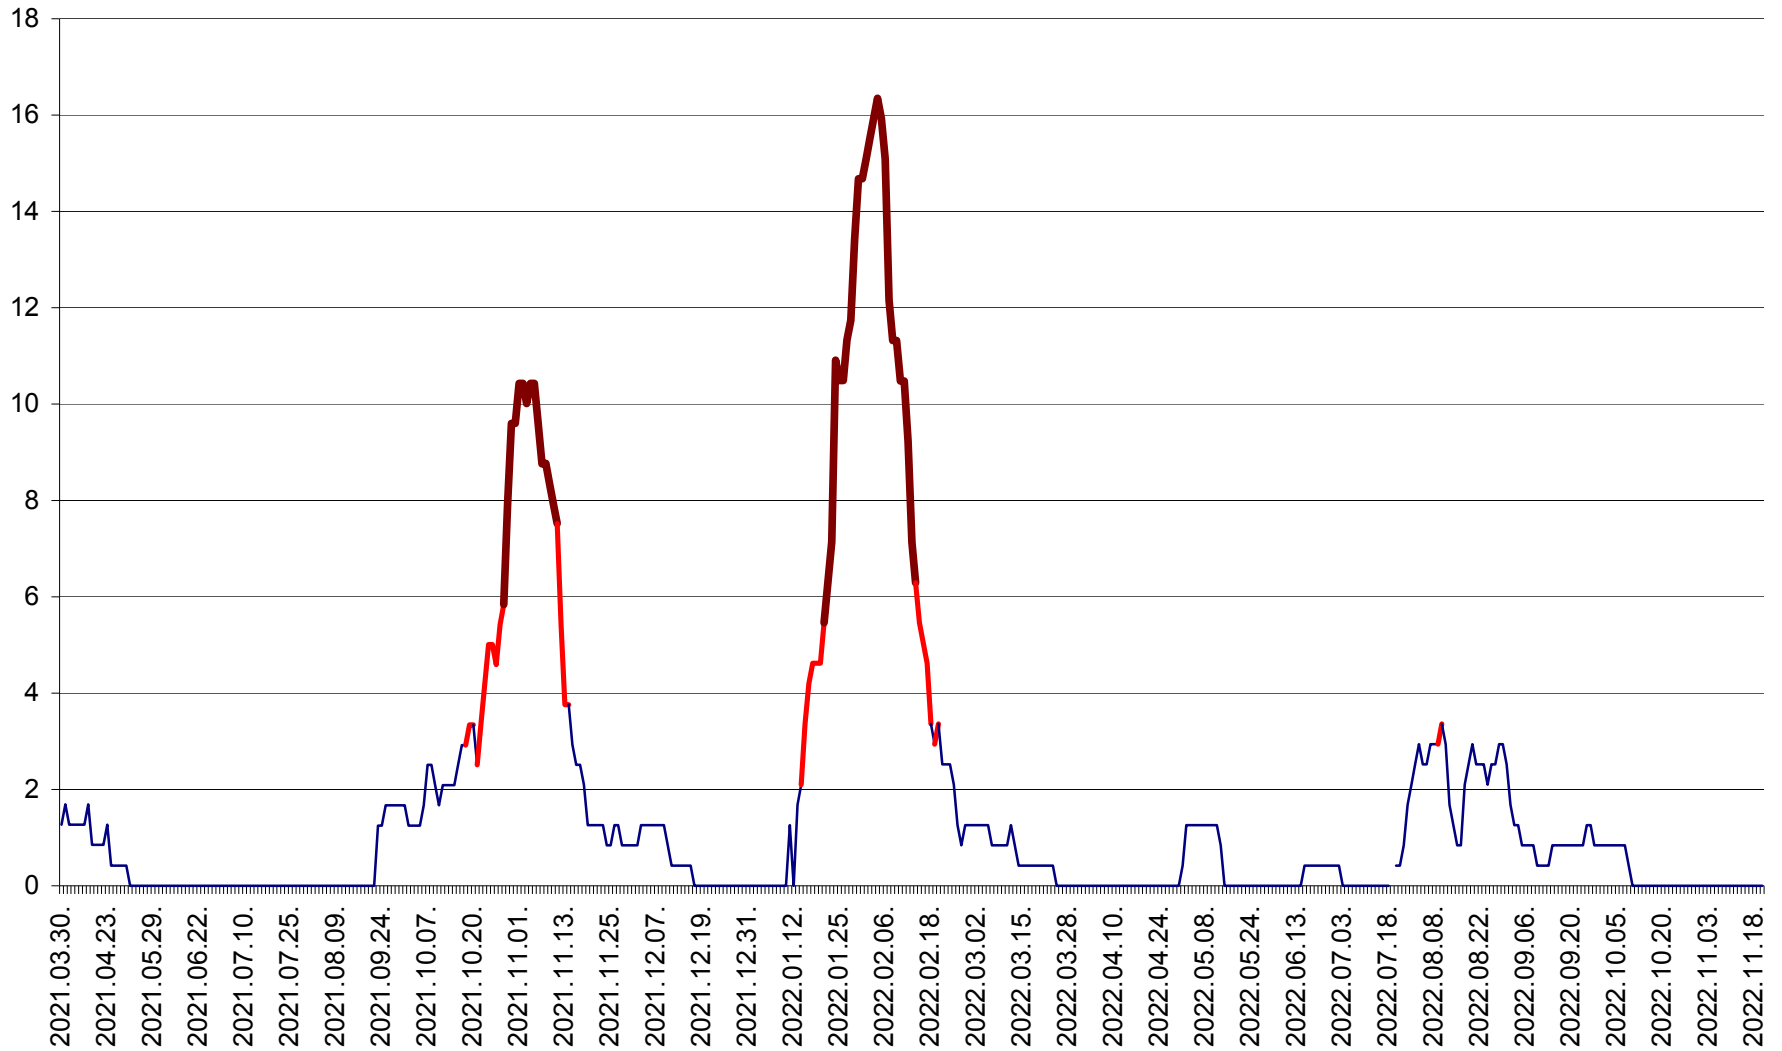

FELICENI - Evolutia incidentei cumulate pe 14 zile la ‰ de locuitori
2021.04.01. - 2022.11.20.

FRUMOASA - Evolutia incidentei cumulate pe 14 zile la ‰ de locuitori
2021.04.01. - 2022.11.20.

GĂLĂUȚAȘ - Evoluția incidenței cumulate pe 14 zile la ‰ de locuitori
2021.04.01. - 2022.11.20.

MUNICIPIUL GHEORGHENI - Evolutia incidentei cumulate pe 14 zile la ‰ de locuitori
2021.04.01. - 2022.11.20.

JOSENI - Evolutia incidentei cumulate pe 14 zile la ‰ de locuitori
2021.04.01. - 2022.11.20.

LĂZAREA - Evolutia incidentei cumulate pe 14 zile la % de locuitori
2021.04.01. - 2022.11.20.

LELICENI - Evolutia incidentei cumulate pe 14 zile la ‰ de locuitori
2021.04.01. - 2022.11.20.

LUETA - Evolutia incidentei cumulate pe 14 zile la ‰ de locuitori
2021.04.01. - 2022.11.20.

LUNCA DE JOS - Evolutia incidentei cumulate pe 14 zile la ‰ de locuitori
2021.04.01. - 2022.11.20.