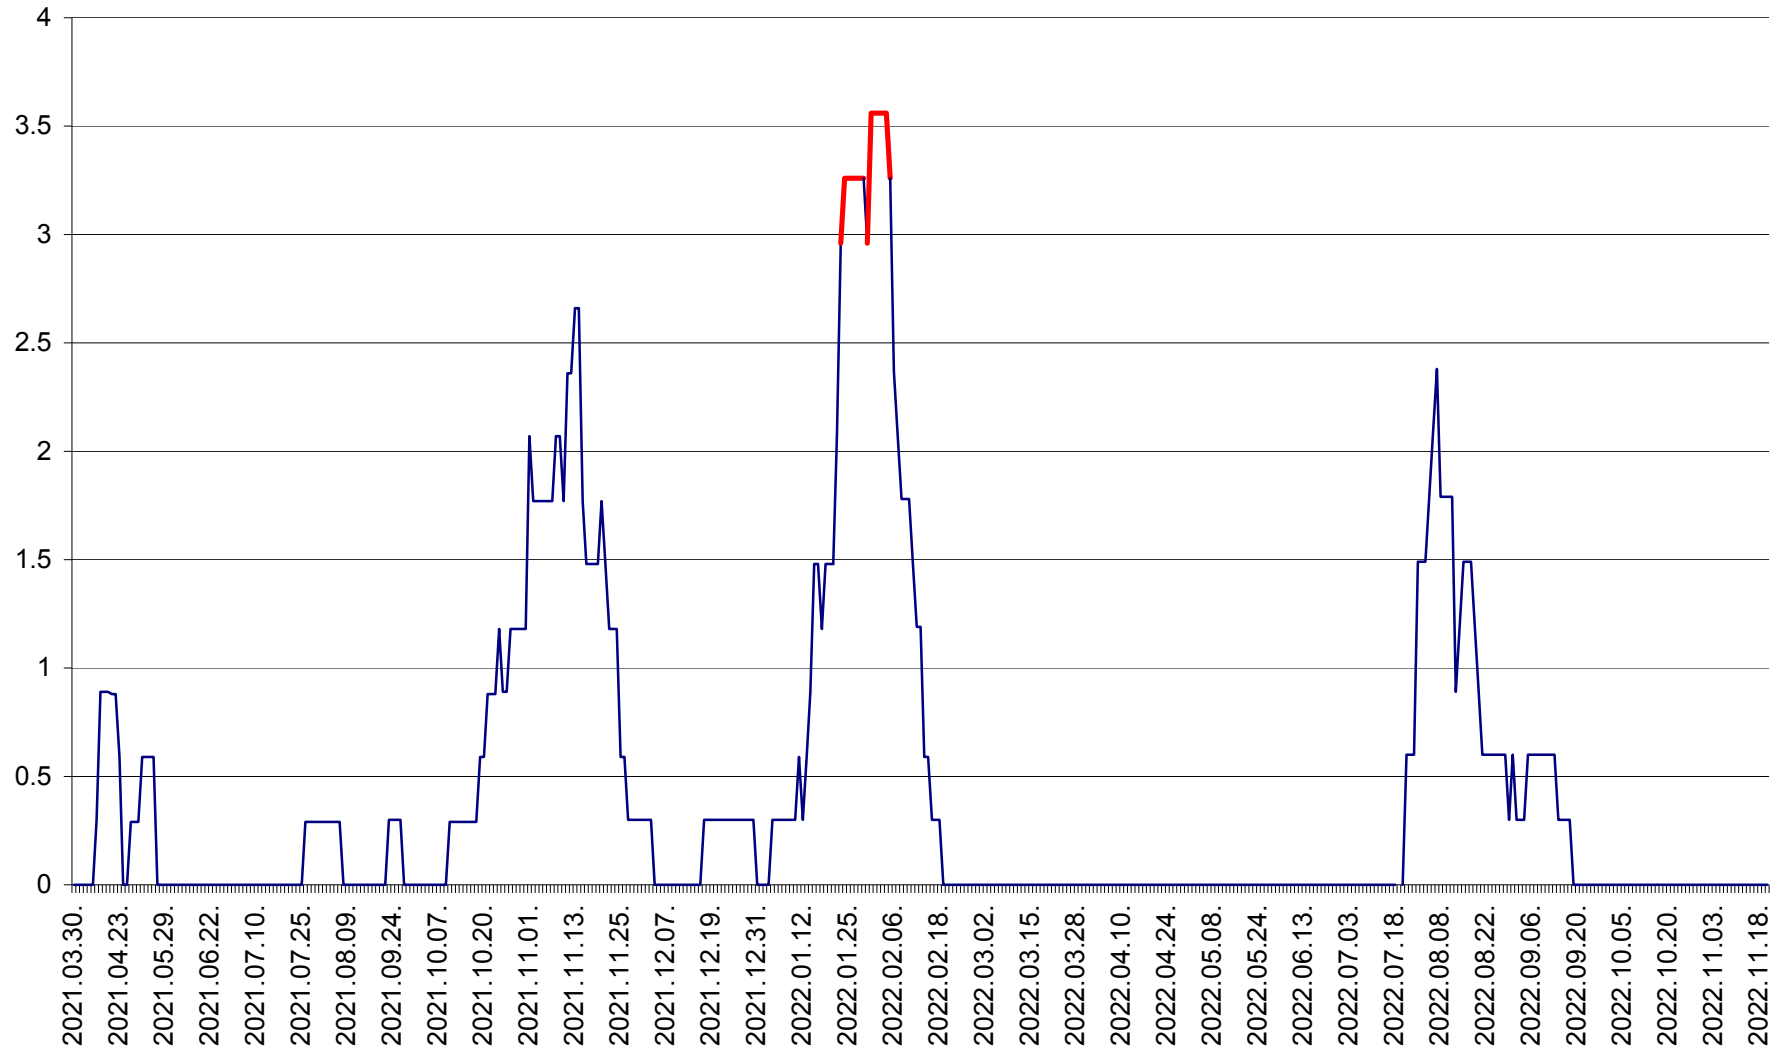

MUNICIPIUL GHEORGHENI - Evolutia incidentei cumulate pe 14 zile la ‰ de locuitori
2021.04.01. - 2022.11.20.

JOSENI - Evolutia incidentei cumulate pe 14 zile la ‰ de locuitori
2021.04.01. - 2022.11.20.

LĂZAREA - Evolutia incidentei cumulate pe 14 zile la % de locuitori
2021.04.01. - 2022.11.20.

LELICENI - Evolutia incidentei cumulate pe 14 zile la ‰ de locuitori
2021.04.01. - 2022.11.20.

LUETA - Evolutia incidentei cumulate pe 14 zile la ‰ de locuitori
2021.04.01. - 2022.11.20.

LUNCA DE JOS - Evolutia incidentei cumulate pe 14 zile la ‰ de locuitori
2021.04.01. - 2022.11.20.

LUNCA DE SUS - Evolutia incidentei cumulate pe 14 zile la ‰ de locuitori
2021.04.01. - 2022.11.20.

LUPENI - Evolutia incidentei cumulate pe 14 zile la ‰ de locuitori
2021.04.01. - 2022.11.20.

MĂDĂRAȘ - Evolutia incidentei cumulate pe 14 zile la ‰ de locuitori
2021.04.01. - 2022.11.20.