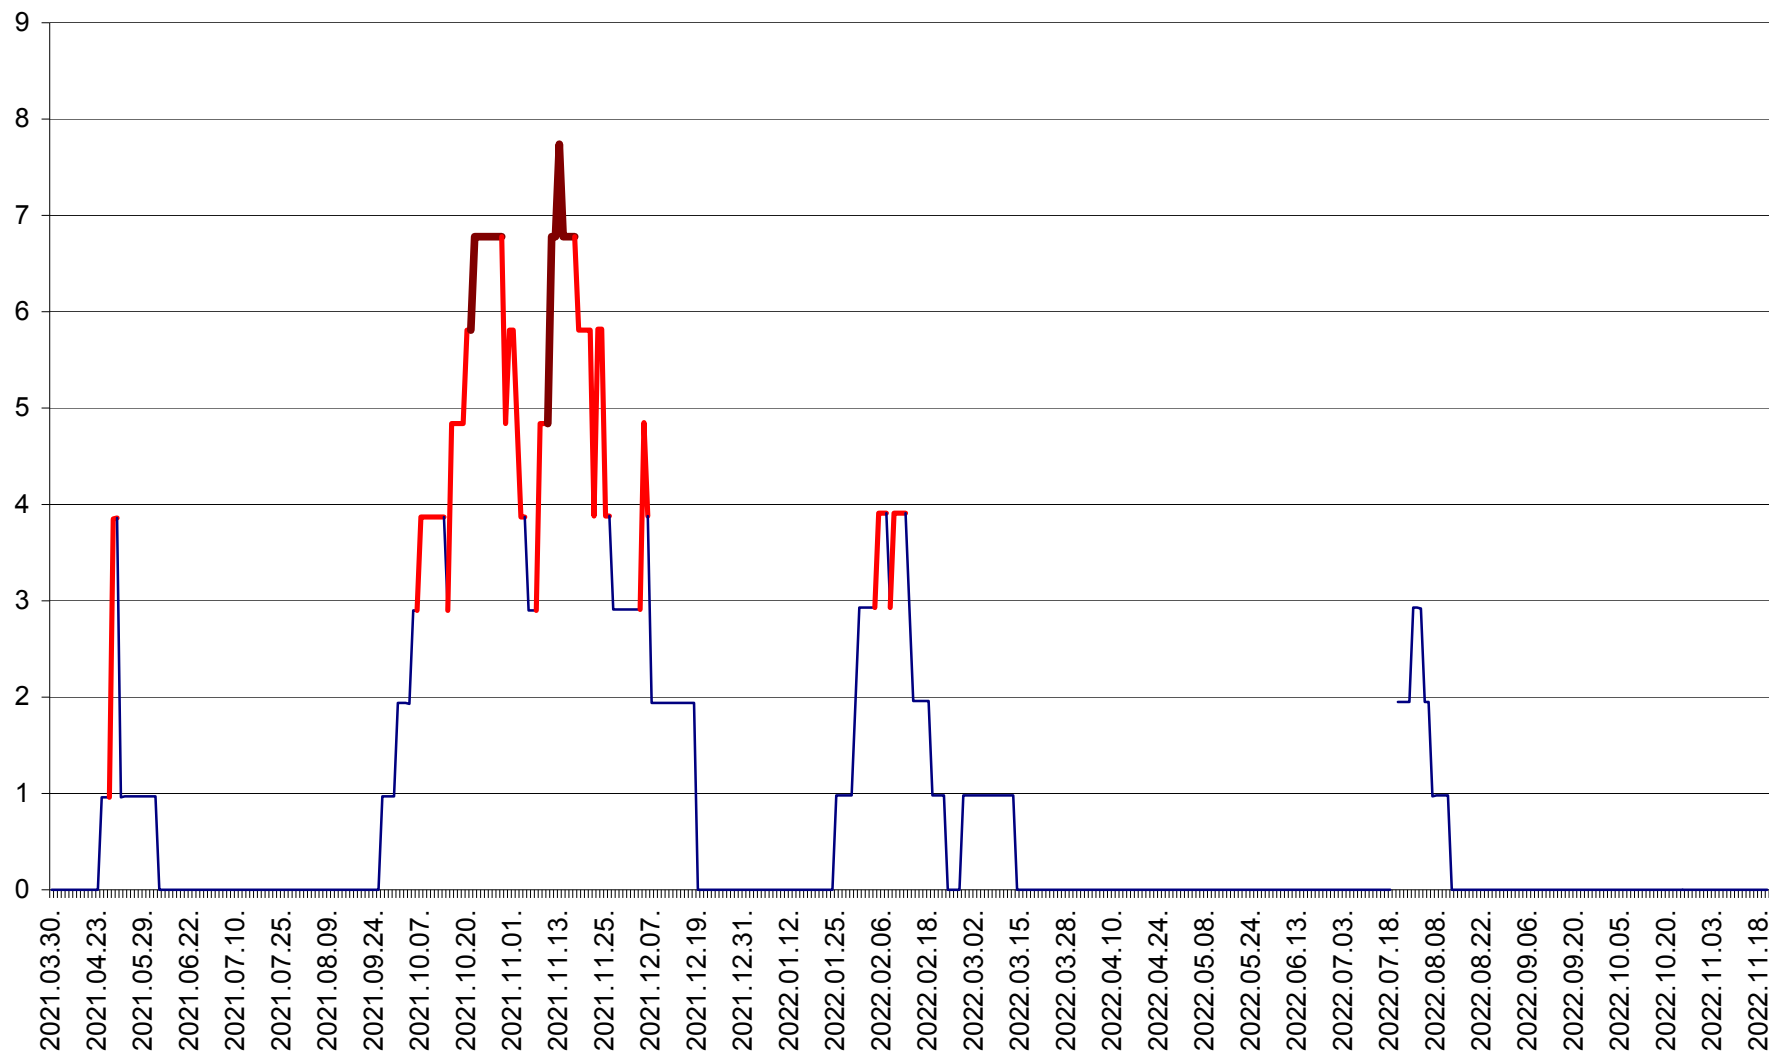

CICEU - Evolutia incidentei cumulate pe 14 zile la ‰ de locuitori
2021.04.01. - 2022.11.20.

CIUCSÂNGEORGIU - Evolutia incidentei cumulate pe 14 zile la ‰ de locuitori
2021.04.01. - 2022.11.20.

CIUMANI - Evolutia incidentei cumulate pe 14 zile la ‰ de locuitori
2021.04.01. - 2022.11.20.

CORBU - Evolutia incidentei cumulate pe 14 zile la ‰ de locuitori
2021.04.01. - 2022.11.20.

CORUND - Evolutia incidentei cumulate pe 14 zile la ‰ de locuitori
2021.04.01. - 2022.11.20.

COZMENI - Evolutia incidentei cumulate pe 14 zile la ‰ de locuitori
2021.04.01. - 2022.11.20.

ORAȘ CRISTURU SECUIESC - Evolutia incidentei cumulate pe 14 zile la ‰ de locuitori
2021.04.01. - 2022.11.20.

DĂNEȘTI - Evolutia incidentei cumulate pe 14 zile la ‰ de locuitori
2021.04.01. - 2022.11.20.

DÂRJIU - Evolutia incidentei cumulate pe 14 zile la ‰ de locuitori
2021.04.01. - 2022.11.20.

DEALU - Evolutia incidentei cumulate pe 14 zile la ‰ de locuitori
2021.04.01. - 2022.11.20.

DITRĂU - Evolutia incidentei cumulate pe 14 zile la ‰ de locuitori
2021.04.01. - 2022.11.20.