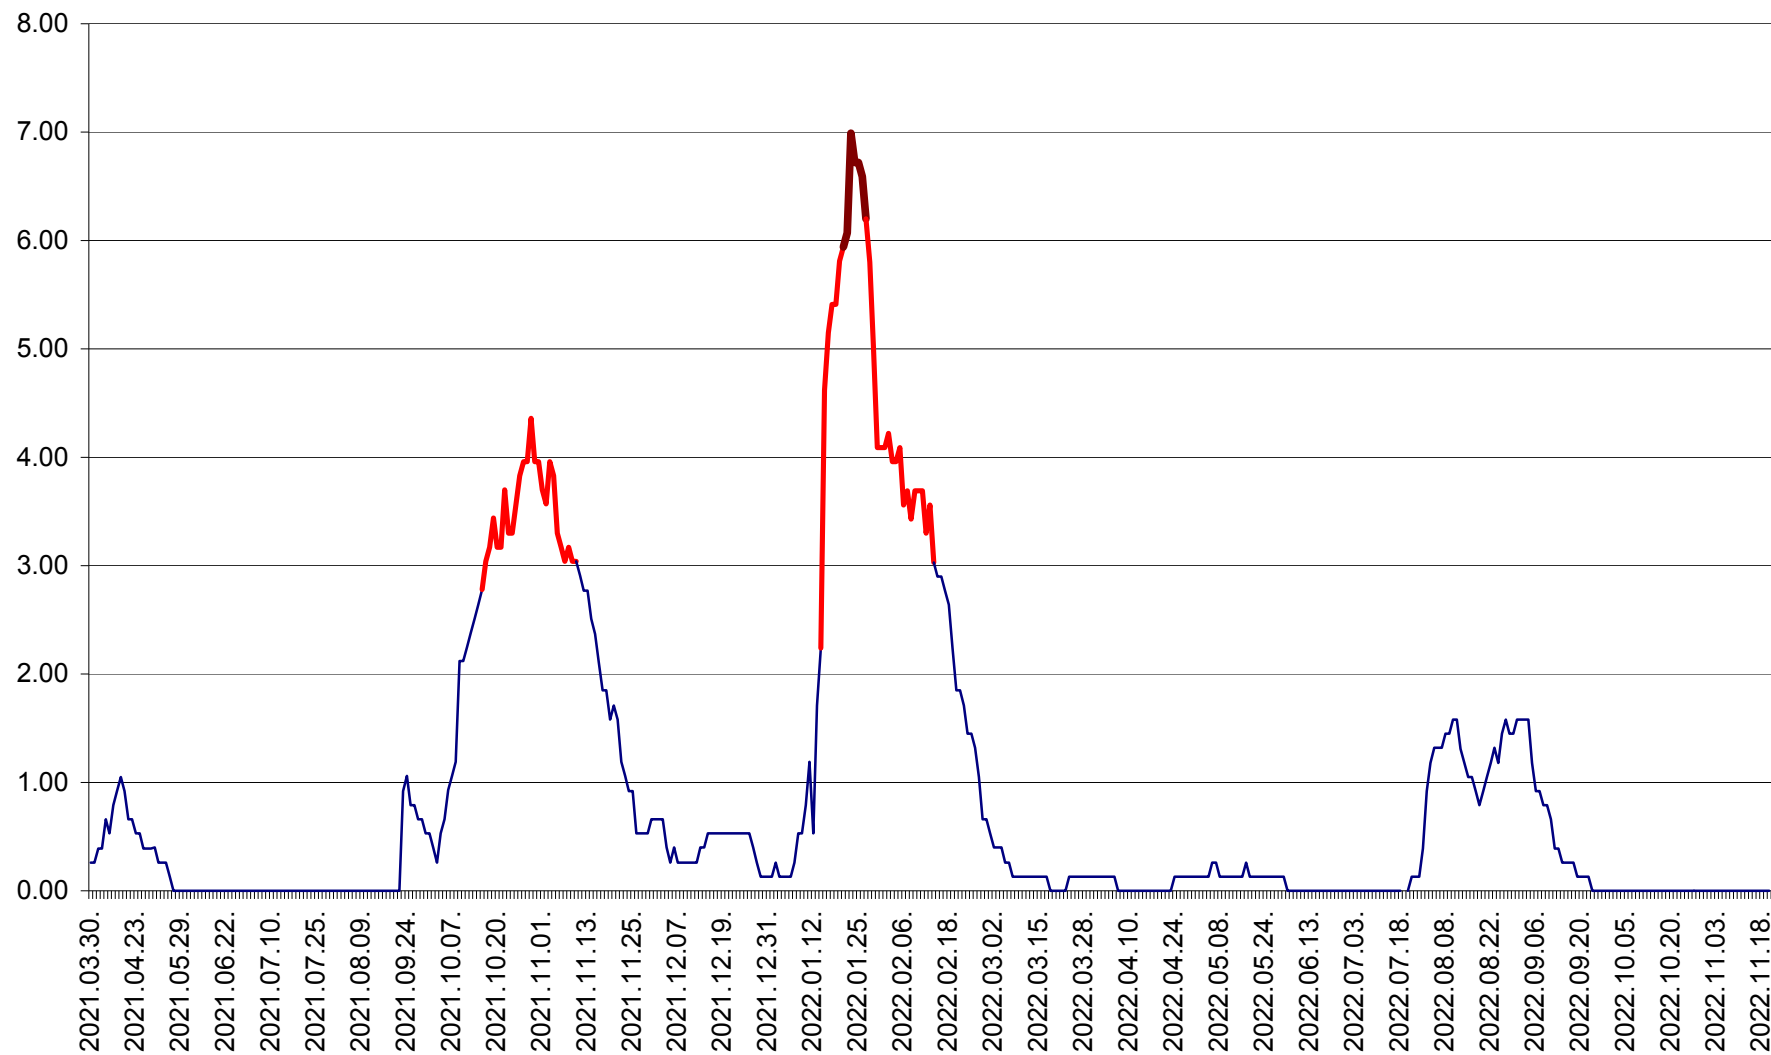

TUȘNAD - Evolutia incidentei cumulate pe 14 zile la ‰ de locuitori
2021.04.01. - 2022.11.20.

ULIEȘ - Evoluția incidenței cumulate pe 14 zile la ‰ de locuitori
2021.04.01. - 2022.11.20.

VĂRȘAG - Evolutia incidentei cumulate pe 14 zile la ‰ de locuitori
2021.04.01. - 2022.11.20.

ORAȘ VLĂHIȚA - Evolutia incidentei cumulate pe 14 zile la ‰ de locuitori
2021.04.01. - 2022.11.20.

VOȘLĂBENI - Evolutia incidentei cumulate pe 14 zile la ‰ de locuitori
2021.04.01. - 2022.11.20.

ZETEA - Evolutia incidentei cumulate pe 14 zile la ‰ de locuitori
2021.04.01. - 2022.11.20.