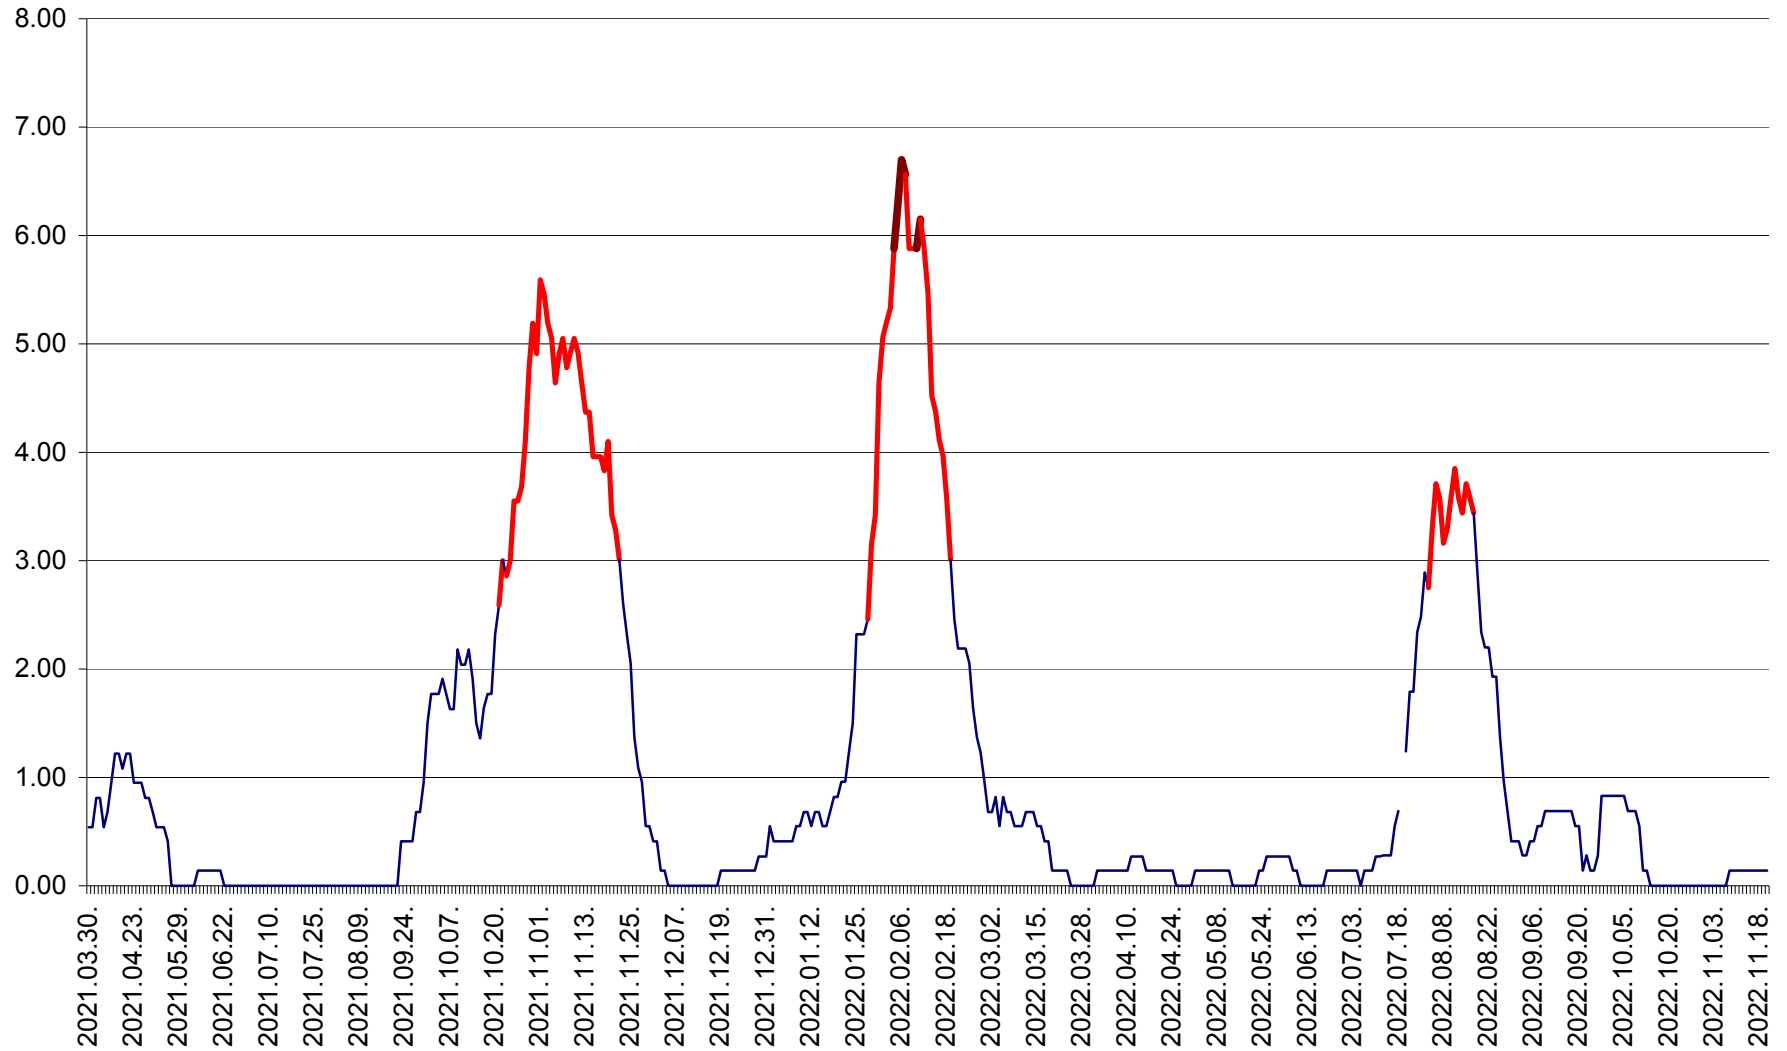

ATID - Evolutia incidentei cumulate pe 14 zile la ‰ de locuitori
2021.04.01. - 2022.11.20.

AVRĂMEȘTI - Evolutia incidentei cumulate pe 14 zile la ‰ de locuitori
2021.04.01. - 2022.11.20.

ORAȘ BĂILE TUȘNAD - Evoluția incidenței cumulate pe 14 zile la ‰ de locuitori
2021.04.01. - 2022.11.20.

ORAȘ BĂLAN - Evoluția incidenței cumulate pe 14 zile la ‰ de locuitori
2021.04.01. - 2022.11.20.

BILBOR - Evolutia incidentei cumulate pe 14 zile la ‰ de locuitori
2021.04.01. - 2022.11.20.

ORAȘ BORSEC - Evolutia incidentei cumulate pe 14 zile la ‰ de locuitori
2021.04.01. - 2022.11.20.

BRĂDEȘTI - Evolutia incidentei cumulate pe 14 zile la ‰ de locuitori
2021.04.01. - 2022.11.20.

CĂPÂLNIȚA - Evolutia incidentei cumulate pe 14 zile la ‰ de locuitori
2021.04.01. - 2022.11.20.

CÂRȚA - Evolutia incidentei cumulate pe 14 zile la ‰ de locuitori
2021.04.01. - 2022.11.20.