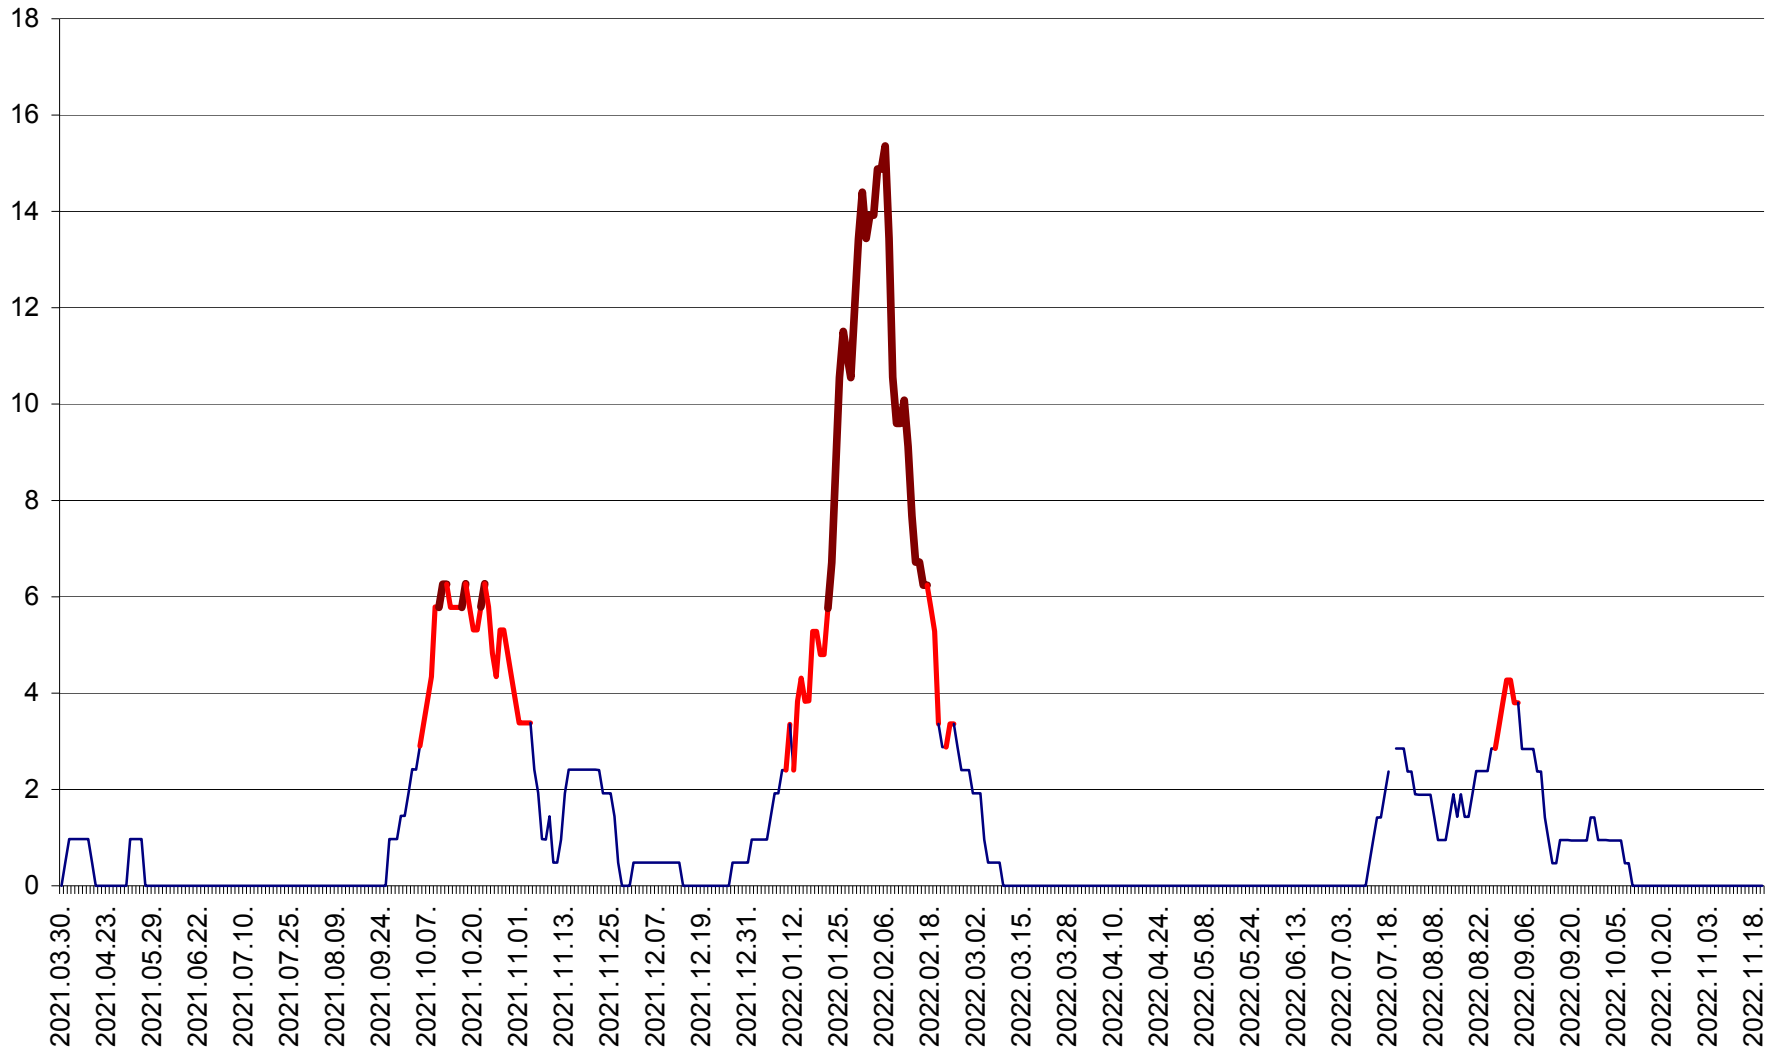

PLĂIEȘII DE JOS - Evoluția incidentei cumulate pe 14 zile la ‰ de locuitori
2021.04.01. - 2022.11.20.