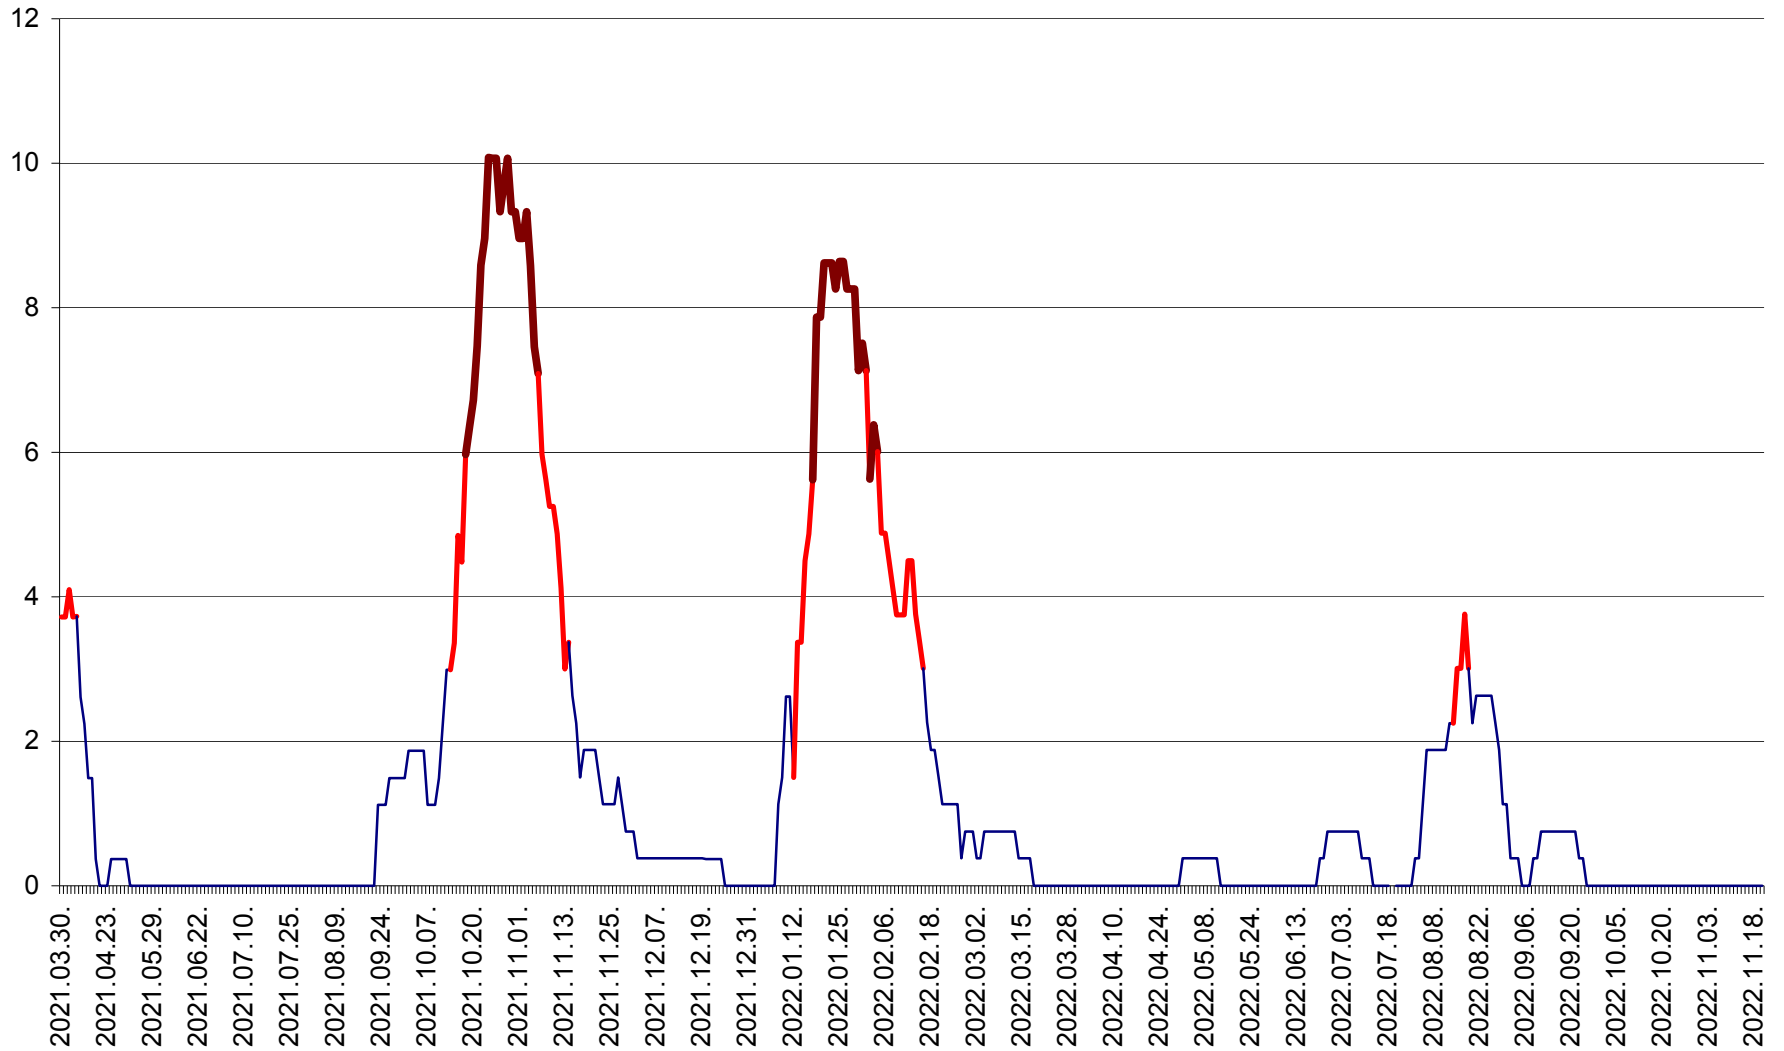

PLĂIEȘII DE JOS - Evoluția incidentei cumulate pe 14 zile la ‰ de locuitori
2021.04.01. - 2022.11.20.

PORUMBENI - Evolutia incidentei cumulate pe 14 zile la ‰ de locuitori
2021.04.01. - 2022.11.20.

PRAID - Evolutia incidentei cumulate pe 14 zile la ‰ de locuitori
2021.04.01. - 2022.11.20.

RACU - Evolutia incidentei cumulate pe 14 zile la ‰ de locuitori
2021.04.01. - 2022.11.20.

REMETEA - Evolutia incidentei cumulate pe 14 zile la % de locuitori
2021.04.01. - 2022.11.20.

SĂCEL - Evolutia incidentei cumulate pe 14 zile la ‰ de locuitori
2021.04.01. - 2022.11.20.

SÂNCRĂIENI - Evolutia incidentei cumulate pe 14 zile la ‰ de locuitori
2021.04.01. - 2022.11.20.

SÂNDOMIC - Evolutia incidentei cumulate pe 14 zile la ‰ de locuitori
2021.04.01. - 2022.11.20.

SÂNMARTIN - Evolutia incidentei cumulate pe 14 zile la ‰ de locuitori
2021.04.01. - 2022.11.20.