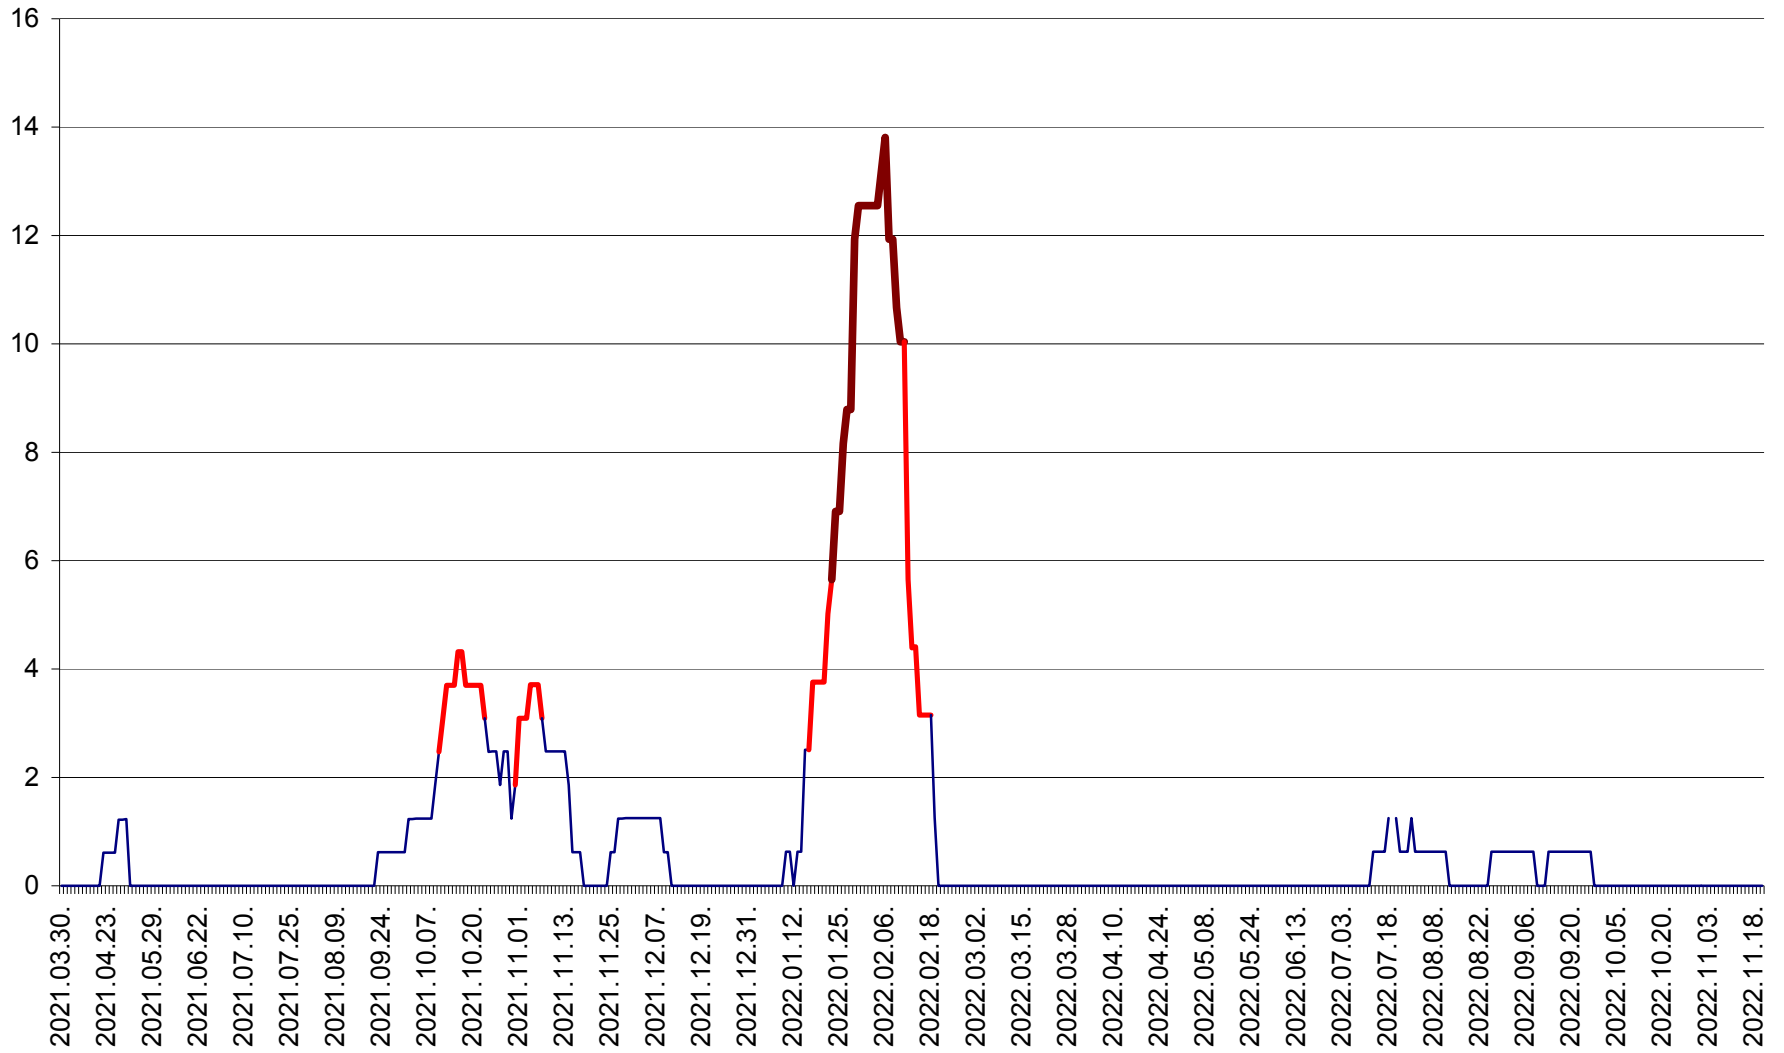

PLĂIEȘII DE JOS - Evoluția incidentei cumulate pe 14 zile la ‰ de locuitori
2021.04.01. - 2022.11.20.

PORUMBENI - Evolutia incidentei cumulate pe 14 zile la ‰ de locuitori
2021.04.01. - 2022.11.20.

PRAID - Evolutia incidentei cumulate pe 14 zile la ‰ de locuitori
2021.04.01. - 2022.11.20.

RACU - Evolutia incidentei cumulate pe 14 zile la ‰ de locuitori
2021.04.01. - 2022.11.20.

REMETEA - Evolutia incidentei cumulate pe 14 zile la % de locuitori
2021.04.01. - 2022.11.20.

SĂCEL - Evolutia incidentei cumulate pe 14 zile la ‰ de locuitori
2021.04.01. - 2022.11.20.