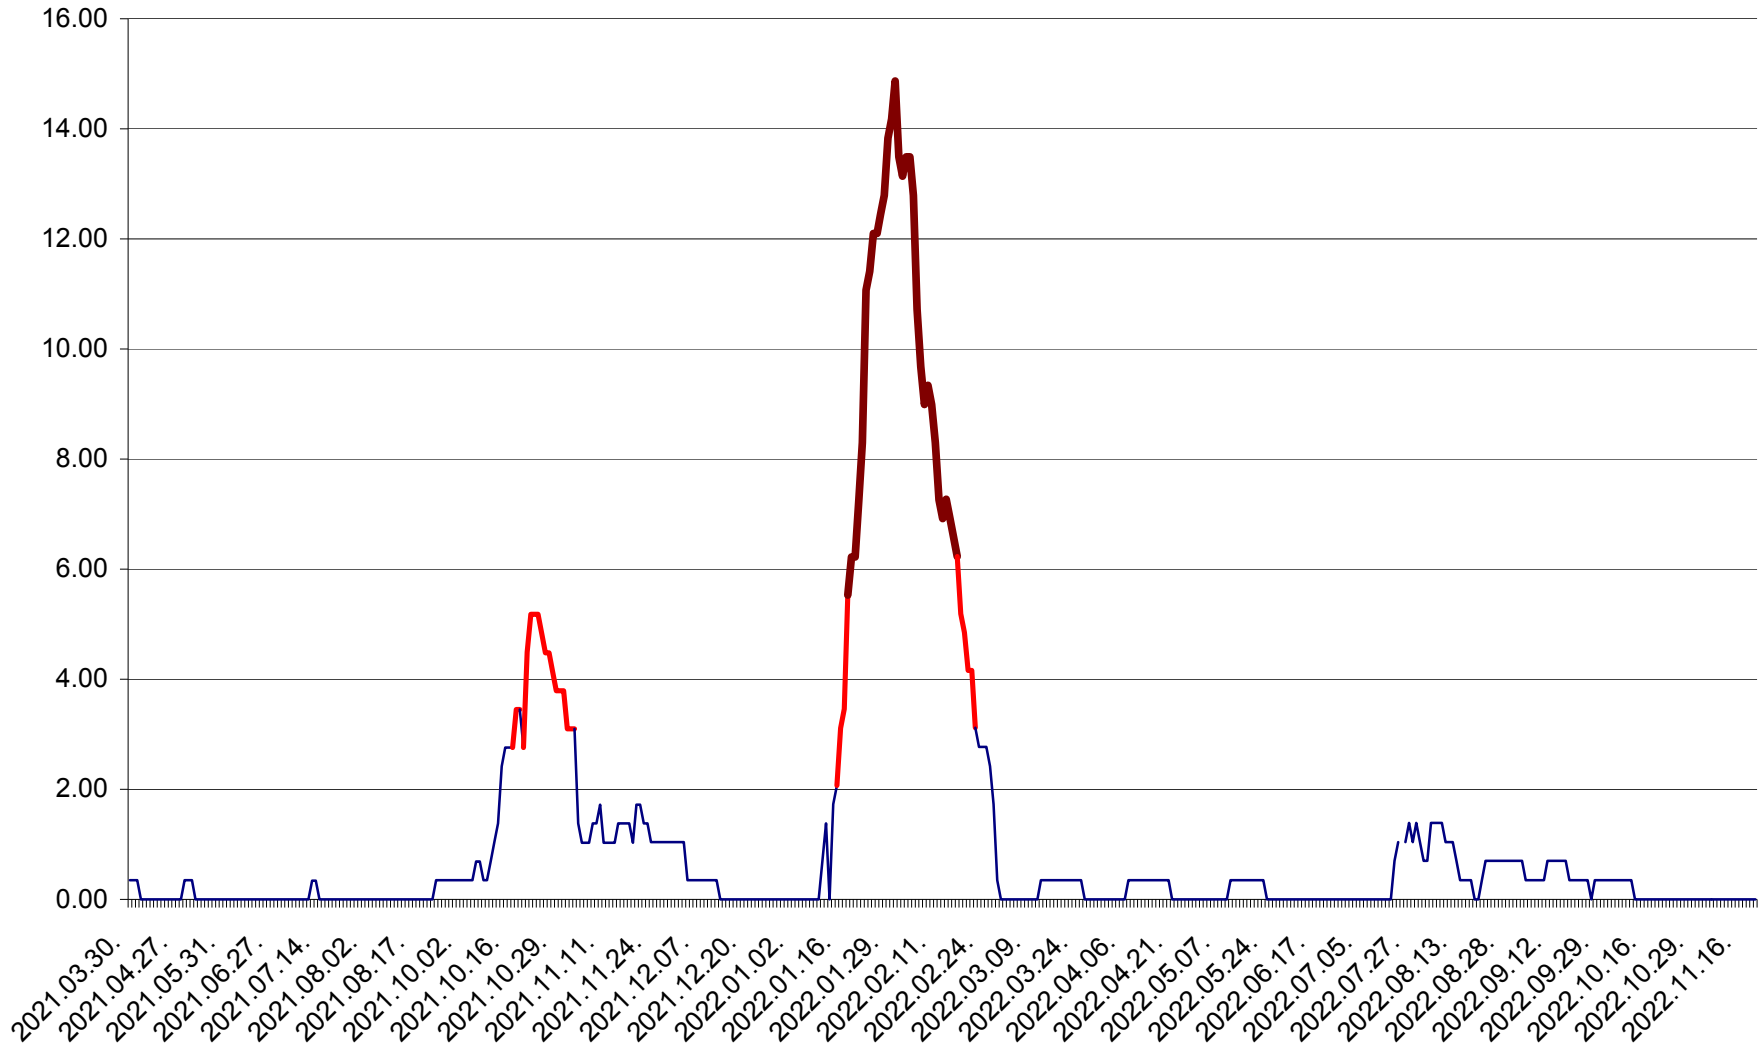

ORAȘ BĂLAN - Evoluția incidenței cumulate pe 14 zile la ‰ de locuitori
2021.04.01. - 2022.11.20.

BILBOR - Evolutia incidentei cumulate pe 14 zile la ‰ de locuitori
2021.04.01. - 2022.11.20.

ORAȘ BORSEC - Evolutia incidentei cumulate pe 14 zile la ‰ de locuitori
2021.04.01. - 2022.11.20.

BRĂDEȘTI - Evolutia incidentei cumulate pe 14 zile la ‰ de locuitori
2021.04.01. - 2022.11.20.

CĂPÂLNIȚA - Evolutia incidentei cumulate pe 14 zile la ‰ de locuitori
2021.04.01. - 2022.11.20.

CÂRȚA - Evolutia incidentei cumulate pe 14 zile la ‰ de locuitori
2021.04.01. - 2022.11.20.

CICEU - Evolutia incidentei cumulate pe 14 zile la ‰ de locuitori
2021.04.01. - 2022.11.20.

CIUCSÂNGEORGIU - Evolutia incidentei cumulate pe 14 zile la ‰ de locuitori
2021.04.01. - 2022.11.20.

CIUMANI - Evolutia incidentei cumulate pe 14 zile la ‰ de locuitori
2021.04.01. - 2022.11.20.

CORBU - Evolutia incidentei cumulate pe 14 zile la ‰ de locuitori
2021.04.01. - 2022.11.20.

CORUND - Evolutia incidentei cumulate pe 14 zile la ‰ de locuitori
2021.04.01. - 2022.11.20.

COZMENI - Evolutia incidentei cumulate pe 14 zile la ‰ de locuitori
2021.04.01. - 2022.11.20.