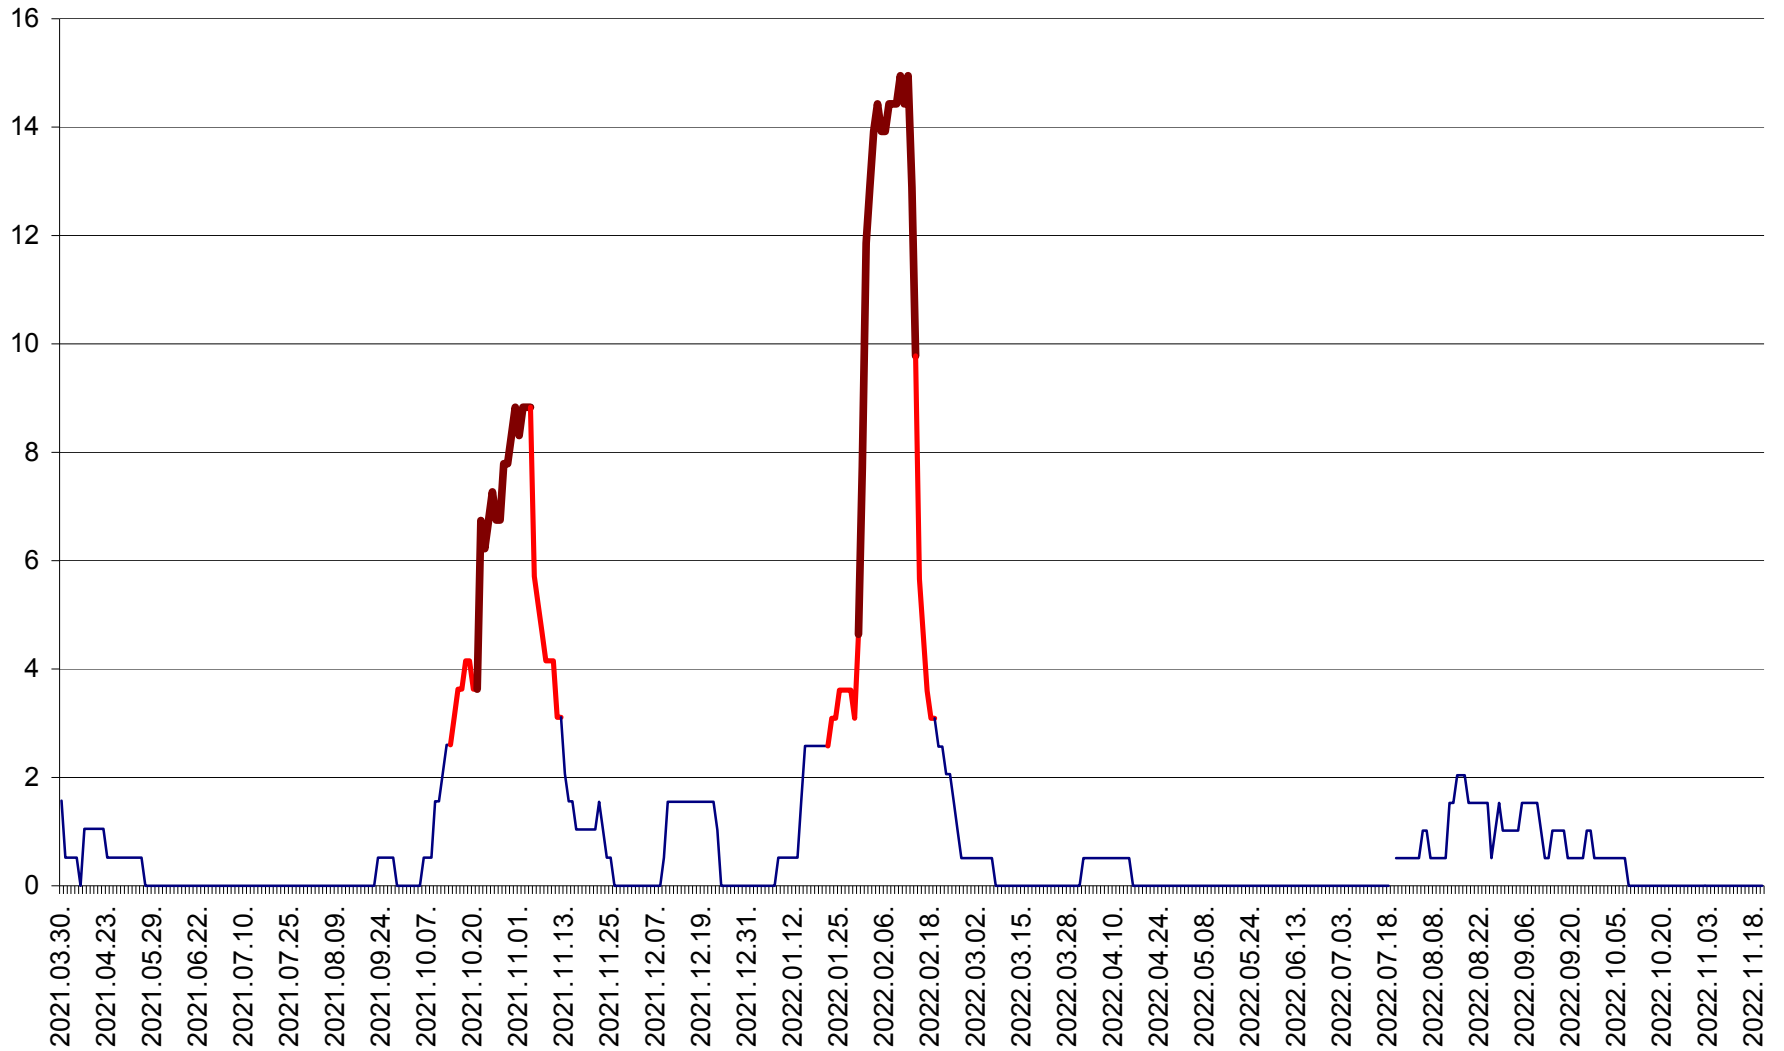

MIHĂILENI - Evolutia incidentei cumulate pe 14 zile la ‰ de locuitori
2021.04.01. - 2022.11.20.

MUGENI - Evolutia incidentei cumulate pe 14 zile la ‰ de locuitori
2021.04.01. - 2022.11.20.

OCLAND - Evolutia incidentei cumulate pe 14 zile la ‰ de locuitori
2021.04.01. - 2022.11.20.

MUNICIPIUL ODORHEIU SECUIESC - Evolutia incidentei cumulate pe 14 zile la ‰ de locuitori
2021.04.01. - 2022.11.20.

PĂULENI-CIUC - Evolutia incidentei cumulate pe 14 zile la % de locuitori
2021.04.01. - 2022.11.20.

PLĂIEȘII DE JOS - Evoluția incidentei cumulate pe 14 zile la ‰ de locuitori
2021.04.01. - 2022.11.20.

PORUMBENI - Evolutia incidentei cumulate pe 14 zile la ‰ de locuitori
2021.04.01. - 2022.11.20.

PRAID - Evolutia incidentei cumulate pe 14 zile la ‰ de locuitori
2021.04.01. - 2022.11.20.