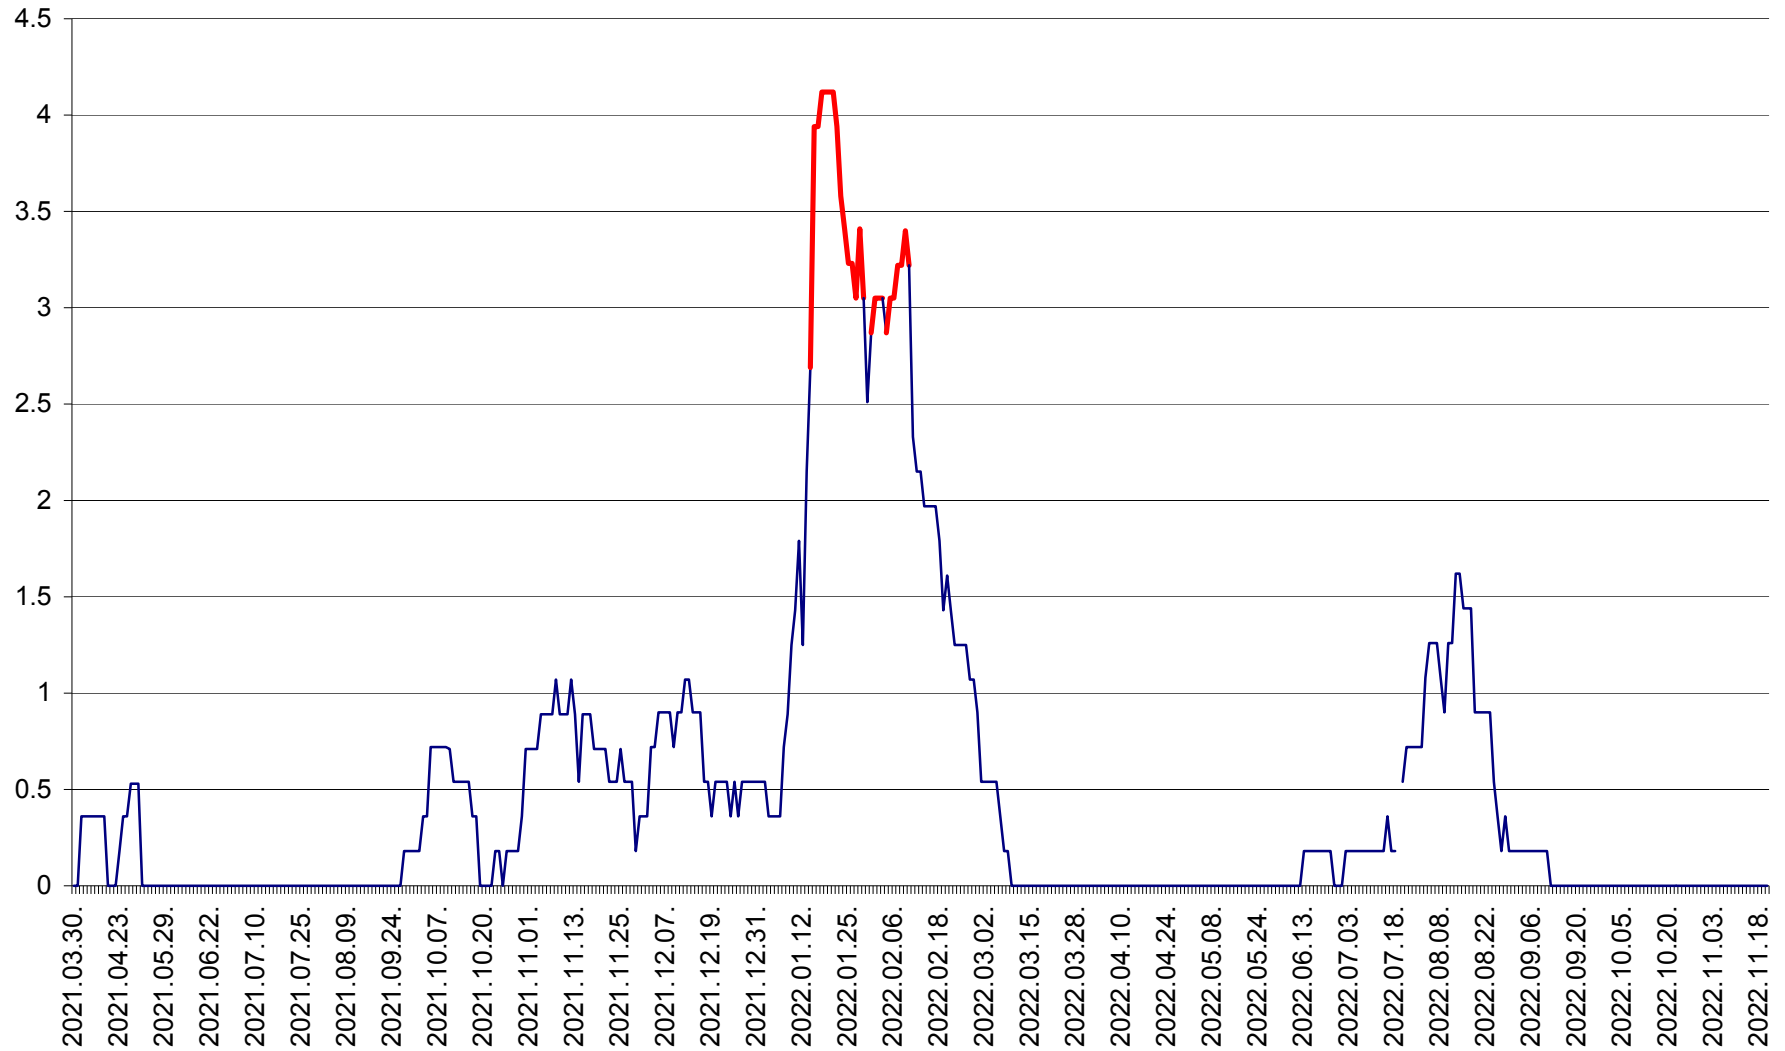

FELICENI - Evolutia incidentei cumulate pe 14 zile la ‰ de locuitori
2021.04.01. - 2022.11.20.

FRUMOASA - Evolutia incidentei cumulate pe 14 zile la ‰ de locuitori
2021.04.01. - 2022.11.20.

GĂLĂUȚAȘ - Evoluția incidenței cumulate pe 14 zile la ‰ de locuitori
2021.04.01. - 2022.11.20.

MUNICIPIUL GHEORGHENI - Evolutia incidentei cumulate pe 14 zile la ‰ de locuitori
2021.04.01. - 2022.11.20.

JOSENI - Evolutia incidentei cumulate pe 14 zile la ‰ de locuitori
2021.04.01. - 2022.11.20.

LĂZAREA - Evolutia incidentei cumulate pe 14 zile la % de locuitori
2021.04.01. - 2022.11.20.

LELICENI - Evolutia incidentei cumulate pe 14 zile la ‰ de locuitori
2021.04.01. - 2022.11.20.

LUETA - Evolutia incidentei cumulate pe 14 zile la ‰ de locuitori
2021.04.01. - 2022.11.20.

LUNCA DE JOS - Evolutia incidentei cumulate pe 14 zile la ‰ de locuitori
2021.04.01. - 2022.11.20.