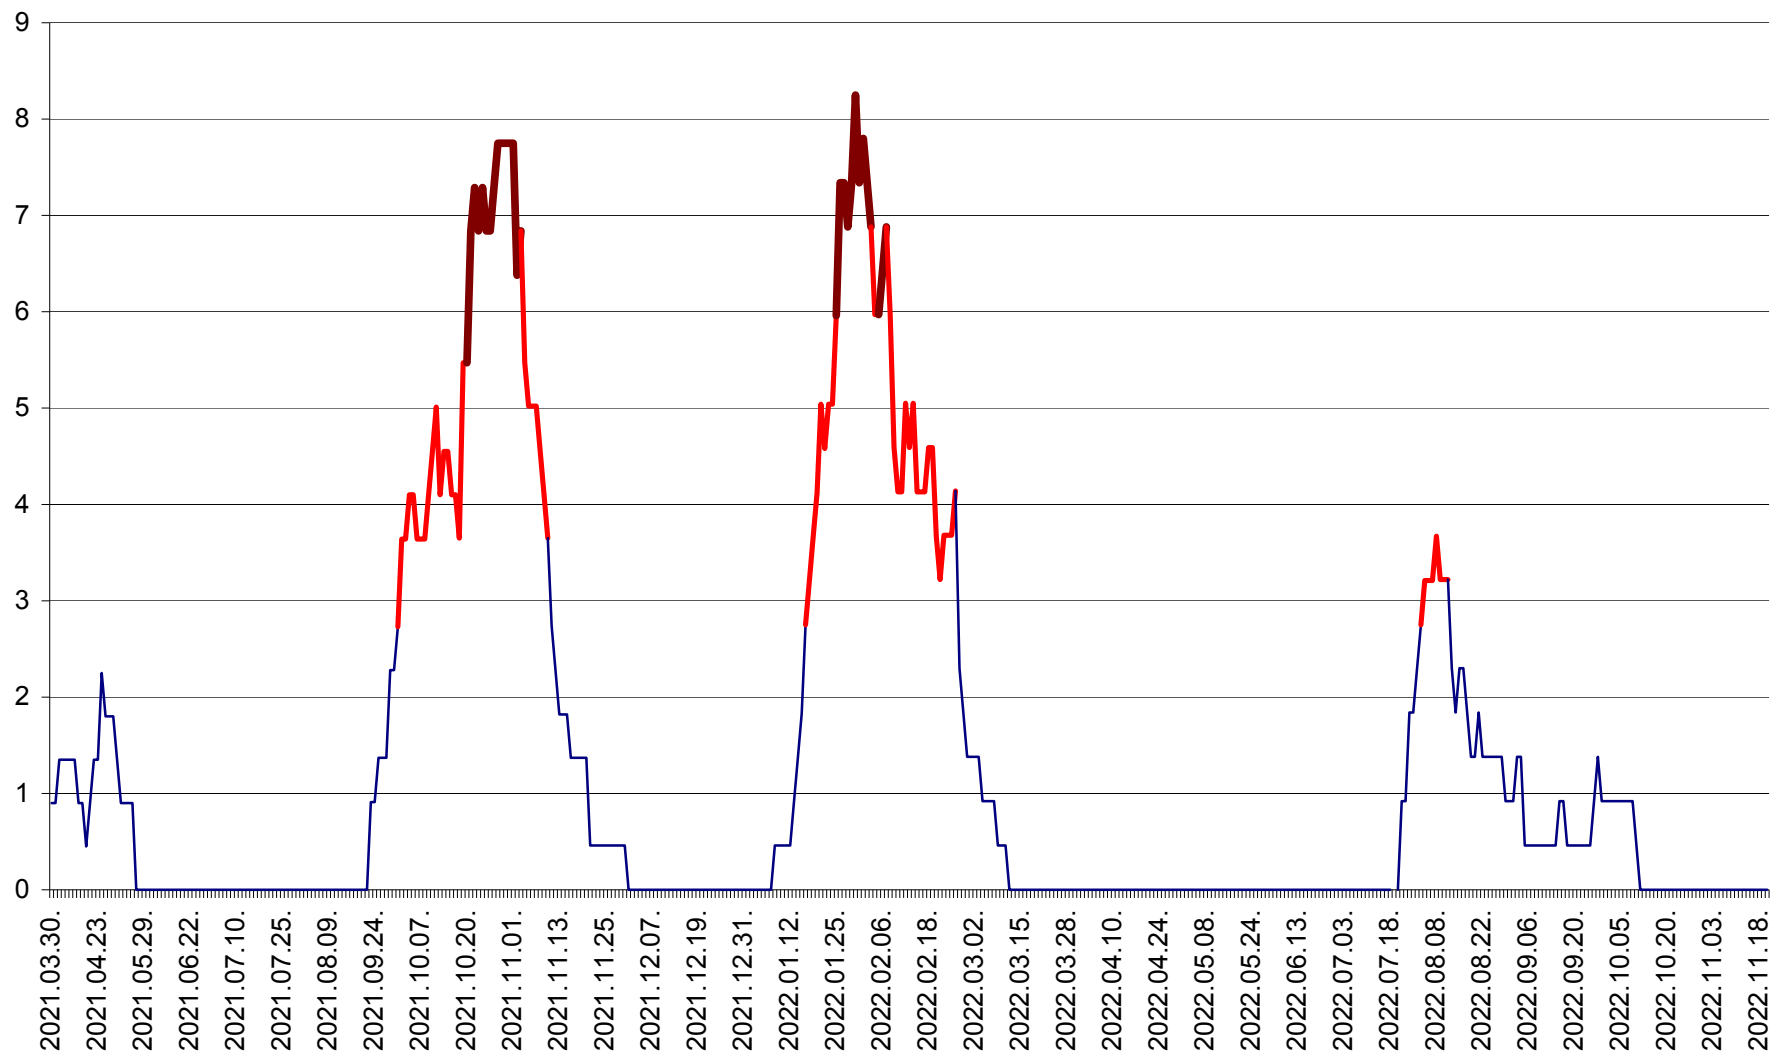

RACU - Evolutia incidentei cumulate pe 14 zile la ‰ de locuitori
2021.04.01. - 2022.11.20.

REMETEA - Evolutia incidentei cumulate pe 14 zile la % de locuitori
2021.04.01. - 2022.11.20.

SĂCEL - Evolutia incidentei cumulate pe 14 zile la ‰ de locuitori
2021.04.01. - 2022.11.20.

SÂNCRĂIENI - Evolutia incidentei cumulate pe 14 zile la ‰ de locuitori
2021.04.01. - 2022.11.20.

SÂNDOMIC - Evolutia incidentei cumulate pe 14 zile la ‰ de locuitori
2021.04.01. - 2022.11.20.

SÂNMARTIN - Evolutia incidentei cumulate pe 14 zile la ‰ de locuitori
2021.04.01. - 2022.11.20.

SÂNSIMION - Evolutia incidentei cumulate pe 14 zile la ‰ de locuitori
2021.04.01. - 2022.11.20.

SÂNTIMBRU - Evolutia incidentei cumulate pe 14 zile la ‰ de locuitori
2021.04.01. - 2022.11.20.

SĂRMAȘ - Evolutia incidentei cumulate pe 14 zile la ‰ de locuitori
2021.04.01. - 2022.11.20.