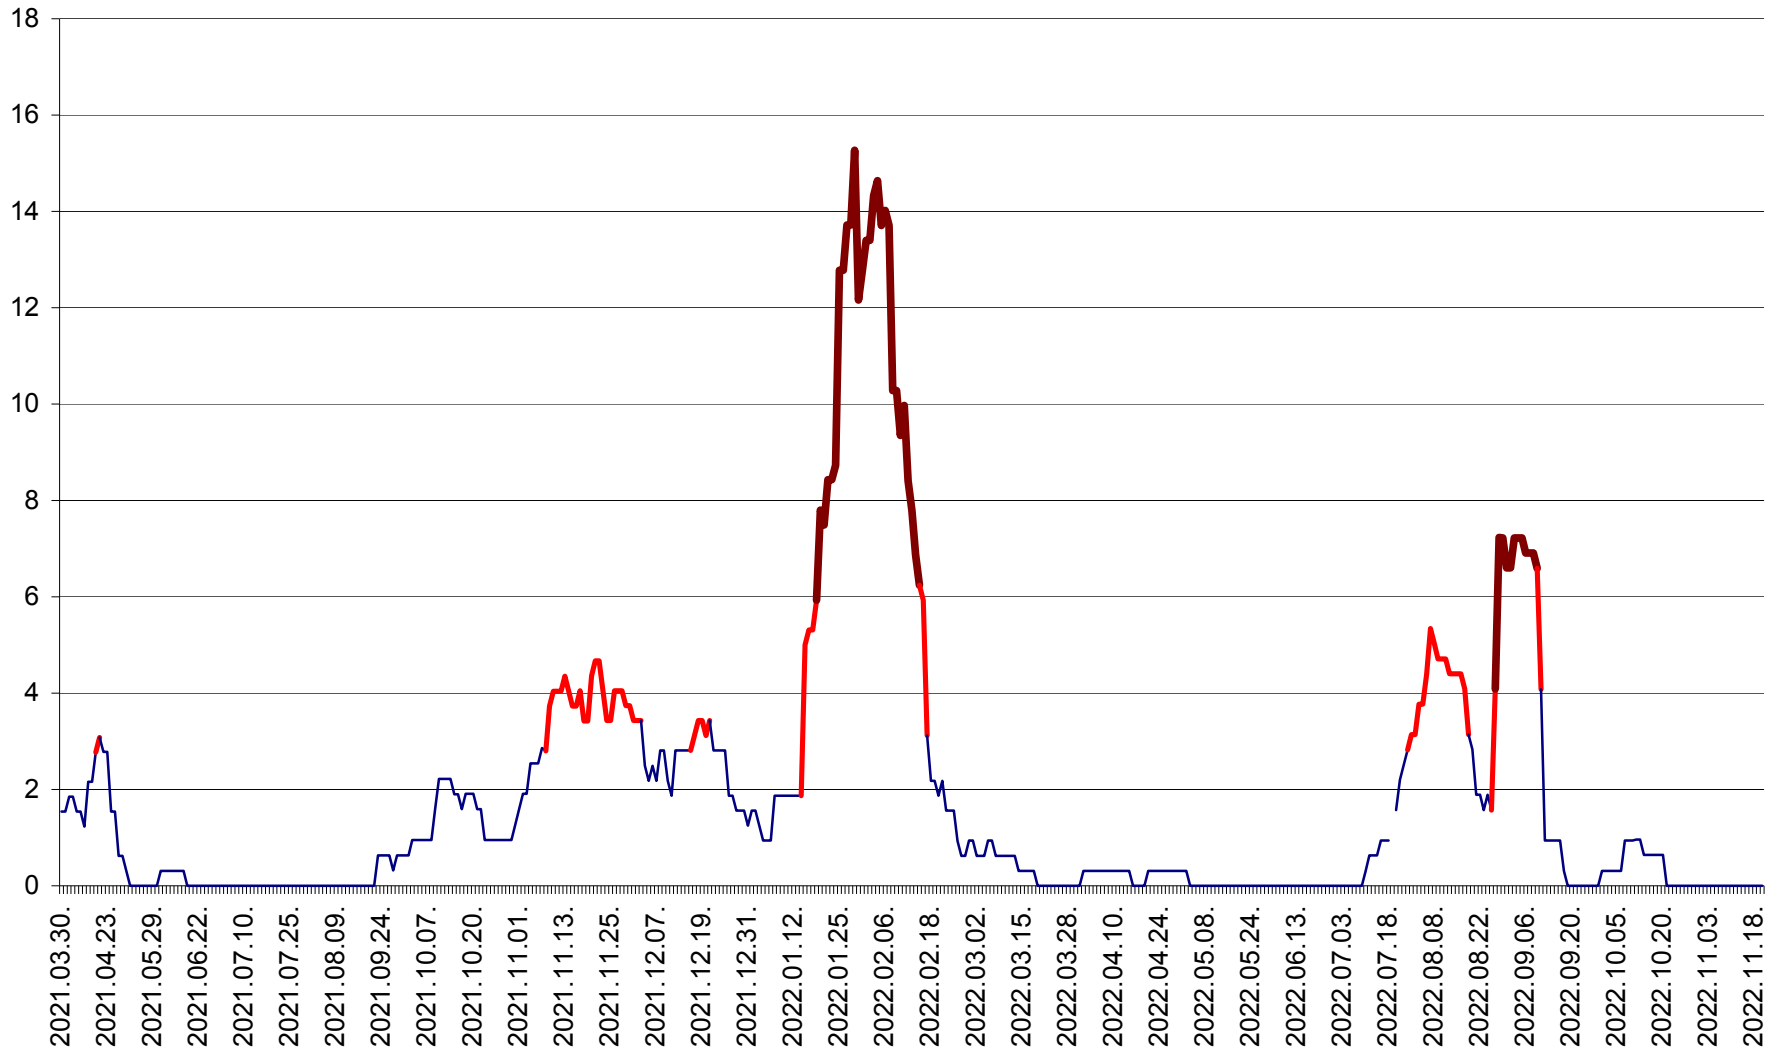

TUȘNAD - Evolutia incidentei cumulate pe 14 zile la ‰ de locuitori
2021.04.01. - 2022.11.20.