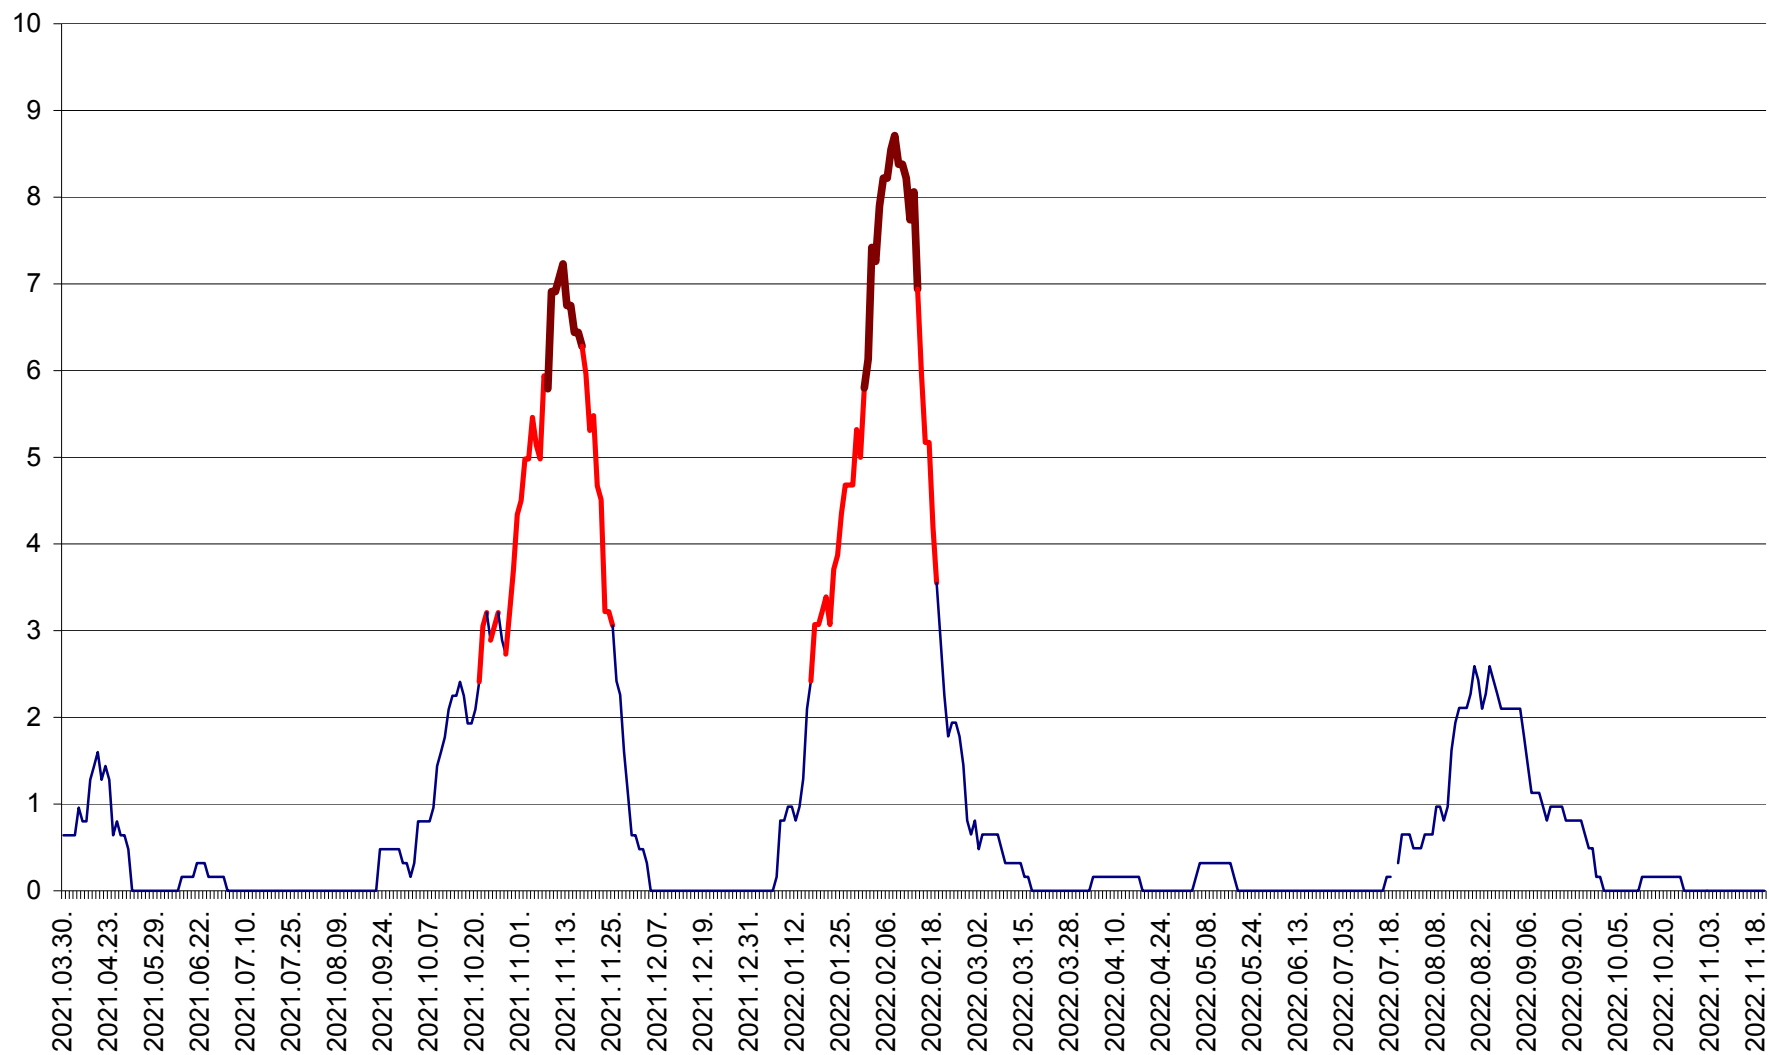

PLĂIEȘII DE JOS - Evoluția incidentei cumulate pe 14 zile la ‰ de locuitori
2021.04.01. - 2022.11.20.

PORUMBENI - Evolutia incidentei cumulate pe 14 zile la ‰ de locuitori
2021.04.01. - 2022.11.20.

PRAID - Evolutia incidentei cumulate pe 14 zile la ‰ de locuitori
2021.04.01. - 2022.11.20.

RACU - Evolutia incidentei cumulate pe 14 zile la ‰ de locuitori
2021.04.01. - 2022.11.20.

REMETEA - Evolutia incidentei cumulate pe 14 zile la % de locuitori
2021.04.01. - 2022.11.20.

SĂCEL - Evolutia incidentei cumulate pe 14 zile la ‰ de locuitori
2021.04.01. - 2022.11.20.

SÂNCRĂIENI - Evolutia incidentei cumulate pe 14 zile la ‰ de locuitori
2021.04.01. - 2022.11.20.

SÂNDOMIC - Evolutia incidentei cumulate pe 14 zile la ‰ de locuitori
2021.04.01. - 2022.11.20.

SÂNMARTIN - Evolutia incidentei cumulate pe 14 zile la ‰ de locuitori
2021.04.01. - 2022.11.20.