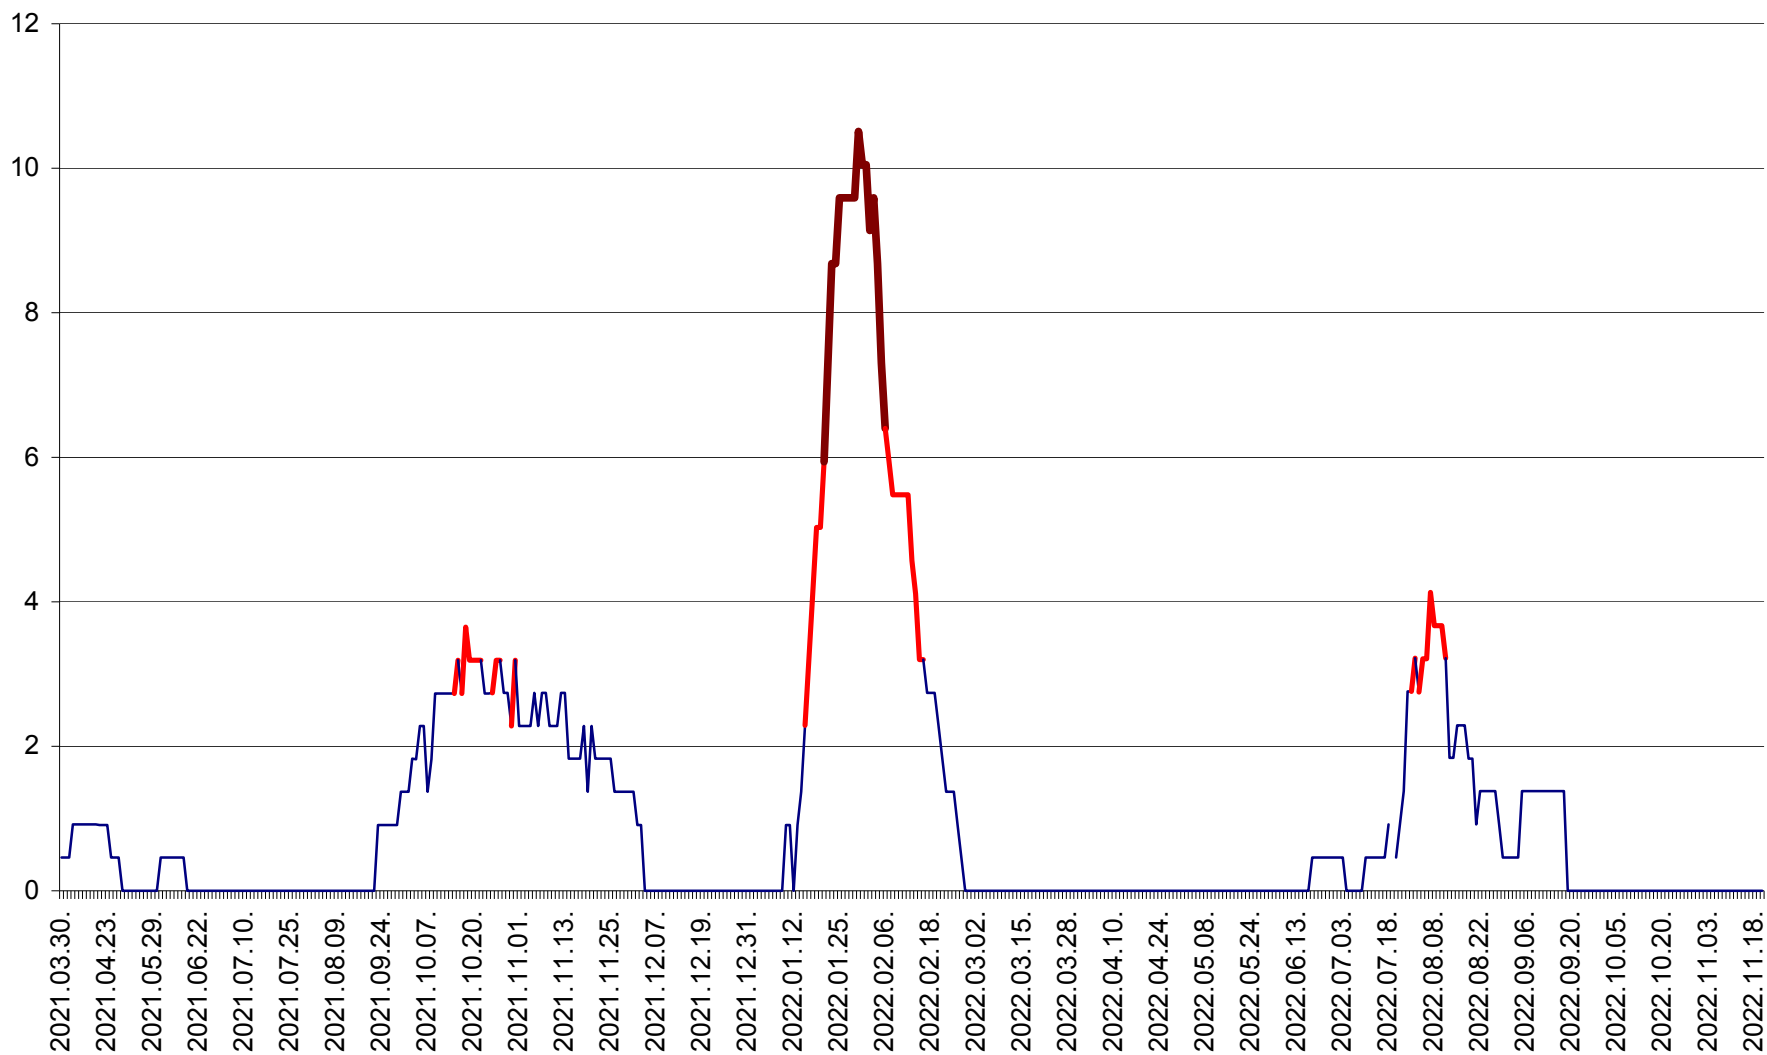

CICEU - Evolutia incidentei cumulate pe 14 zile la ‰ de locuitori
2021.04.01. - 2022.11.20.

CIUCSÂNGEORGIU - Evolutia incidentei cumulate pe 14 zile la ‰ de locuitori
2021.04.01. - 2022.11.20.

CIUMANI - Evolutia incidentei cumulate pe 14 zile la ‰ de locuitori
2021.04.01. - 2022.11.20.

CORBU - Evolutia incidentei cumulate pe 14 zile la ‰ de locuitori
2021.04.01. - 2022.11.20.

CORUND - Evolutia incidentei cumulate pe 14 zile la ‰ de locuitori
2021.04.01. - 2022.11.20.

COZMENI - Evolutia incidentei cumulate pe 14 zile la ‰ de locuitori
2021.04.01. - 2022.11.20.

ORAȘ CRISTURU SECUIESC - Evolutia incidentei cumulate pe 14 zile la ‰ de locuitori
2021.04.01. - 2022.11.20.

DĂNEȘTI - Evolutia incidentei cumulate pe 14 zile la ‰ de locuitori
2021.04.01. - 2022.11.20.

DÂRJIU - Evolutia incidentei cumulate pe 14 zile la ‰ de locuitori
2021.04.01. - 2022.11.20.

DEALU - Evolutia incidentei cumulate pe 14 zile la ‰ de locuitori
2021.04.01. - 2022.11.20.

DITRĂU - Evolutia incidentei cumulate pe 14 zile la ‰ de locuitori
2021.04.01. - 2022.11.20.