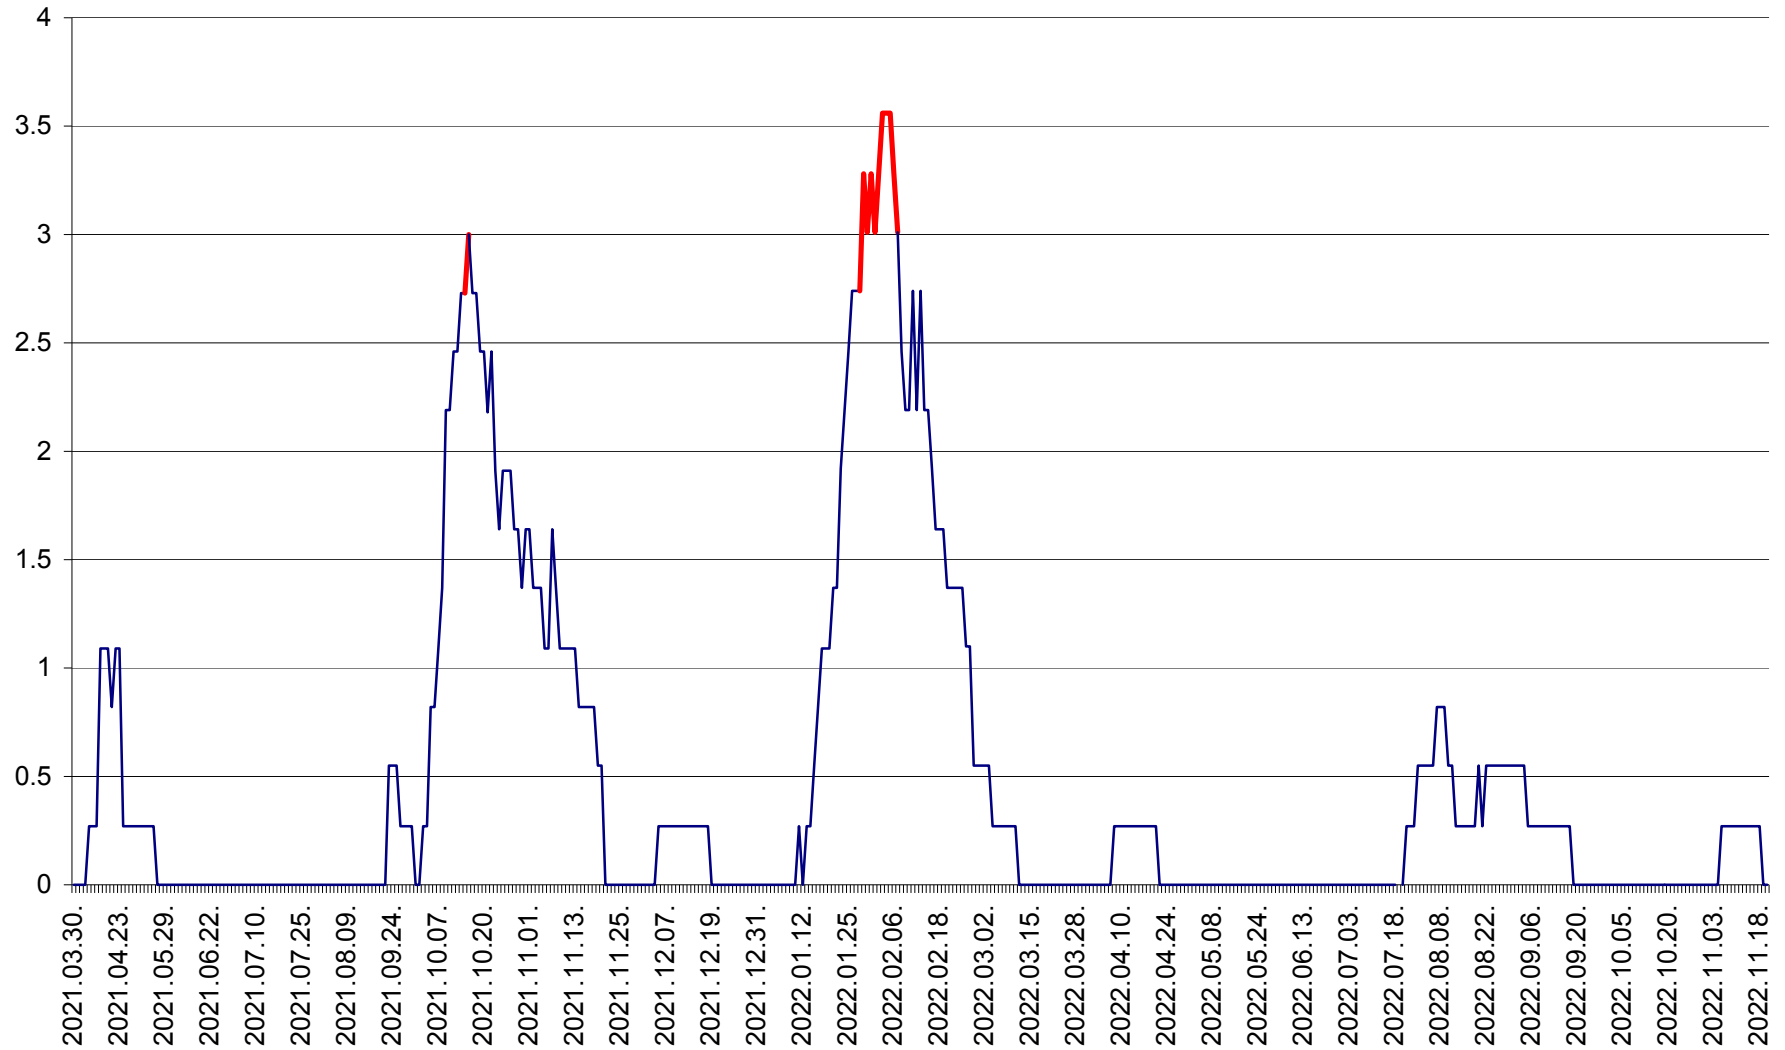

FELICENI - Evolutia incidentei cumulate pe 14 zile la ‰ de locuitori
2021.04.01. - 2022.11.20.

FRUMOASA - Evolutia incidentei cumulate pe 14 zile la ‰ de locuitori
2021.04.01. - 2022.11.20.

GĂLĂUȚAȘ - Evoluția incidenței cumulate pe 14 zile la ‰ de locuitori
2021.04.01. - 2022.11.20.

MUNICIPIUL GHEORGHENI - Evolutia incidentei cumulate pe 14 zile la ‰ de locuitori
2021.04.01. - 2022.11.20.

JOSENI - Evolutia incidentei cumulate pe 14 zile la ‰ de locuitori
2021.04.01. - 2022.11.20.

LĂZAREA - Evolutia incidentei cumulate pe 14 zile la % de locuitori
2021.04.01. - 2022.11.20.

LELICENI - Evolutia incidentei cumulate pe 14 zile la ‰ de locuitori
2021.04.01. - 2022.11.20.

LUETA - Evolutia incidentei cumulate pe 14 zile la ‰ de locuitori
2021.04.01. - 2022.11.20.

LUNCA DE JOS - Evolutia incidentei cumulate pe 14 zile la ‰ de locuitori
2021.04.01. - 2022.11.20.