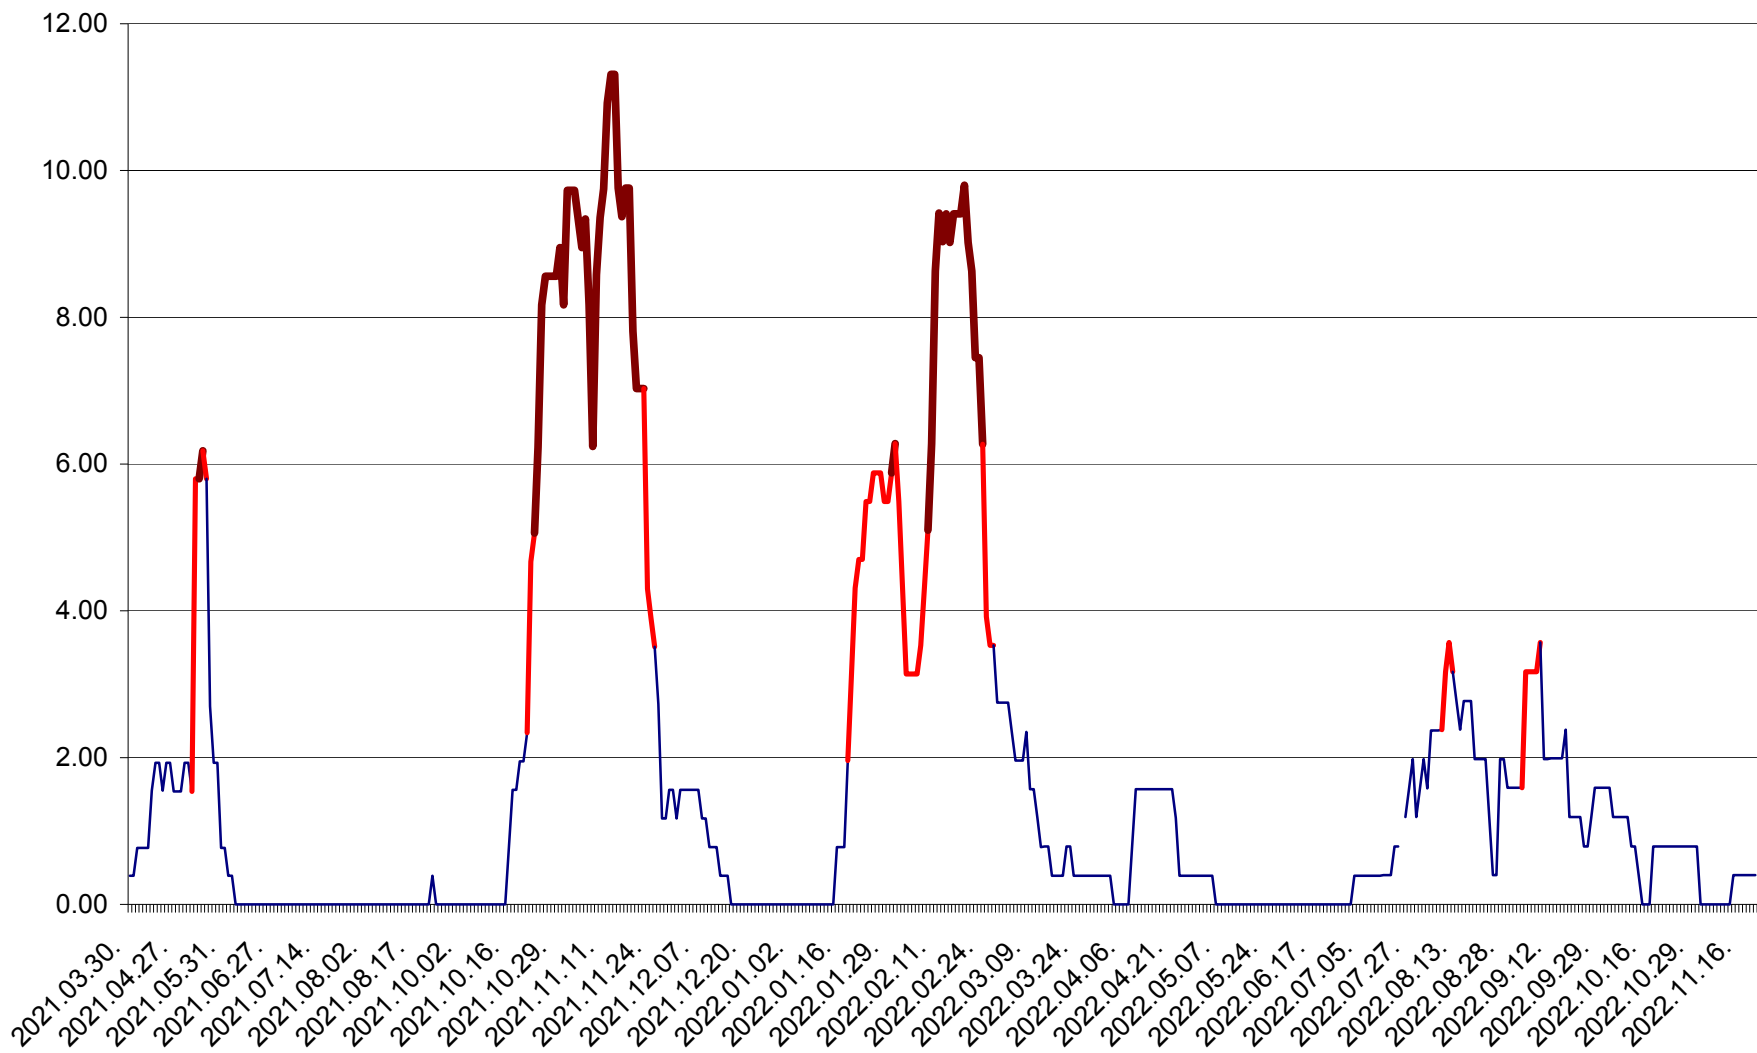

ATID - Evolutia incidentei cumulate pe 14 zile la ‰ de locuitori
2021.04.01. - 2022.11.20.

AVRĂMEȘTI - Evolutia incidentei cumulate pe 14 zile la ‰ de locuitori
2021.04.01. - 2022.11.20.

ORAȘ BĂILE TUȘNAD - Evoluția incidenței cumulate pe 14 zile la ‰ de locuitori
2021.04.01. - 2022.11.20.

ORAȘ BĂLAN - Evoluția incidenței cumulate pe 14 zile la ‰ de locuitori
2021.04.01. - 2022.11.20.

BILBOR - Evolutia incidentei cumulate pe 14 zile la ‰ de locuitori
2021.04.01. - 2022.11.20.

ORAȘ BORSEC - Evolutia incidentei cumulate pe 14 zile la ‰ de locuitori
2021.04.01. - 2022.11.20.

BRĂDEȘTI - Evolutia incidentei cumulate pe 14 zile la ‰ de locuitori
2021.04.01. - 2022.11.20.

CĂPÂLNIȚA - Evolutia incidentei cumulate pe 14 zile la ‰ de locuitori
2021.04.01. - 2022.11.20.

CÂRȚA - Evolutia incidentei cumulate pe 14 zile la ‰ de locuitori
2021.04.01. - 2022.11.20.

CICEU - Evolutia incidentei cumulate pe 14 zile la ‰ de locuitori
2021.04.01. - 2022.11.20.

CIUCSÂNGEORGIU - Evolutia incidentei cumulate pe 14 zile la ‰ de locuitori
2021.04.01. - 2022.11.20.

CIUMANI - Evolutia incidentei cumulate pe 14 zile la ‰ de locuitori
2021.04.01. - 2022.11.20.