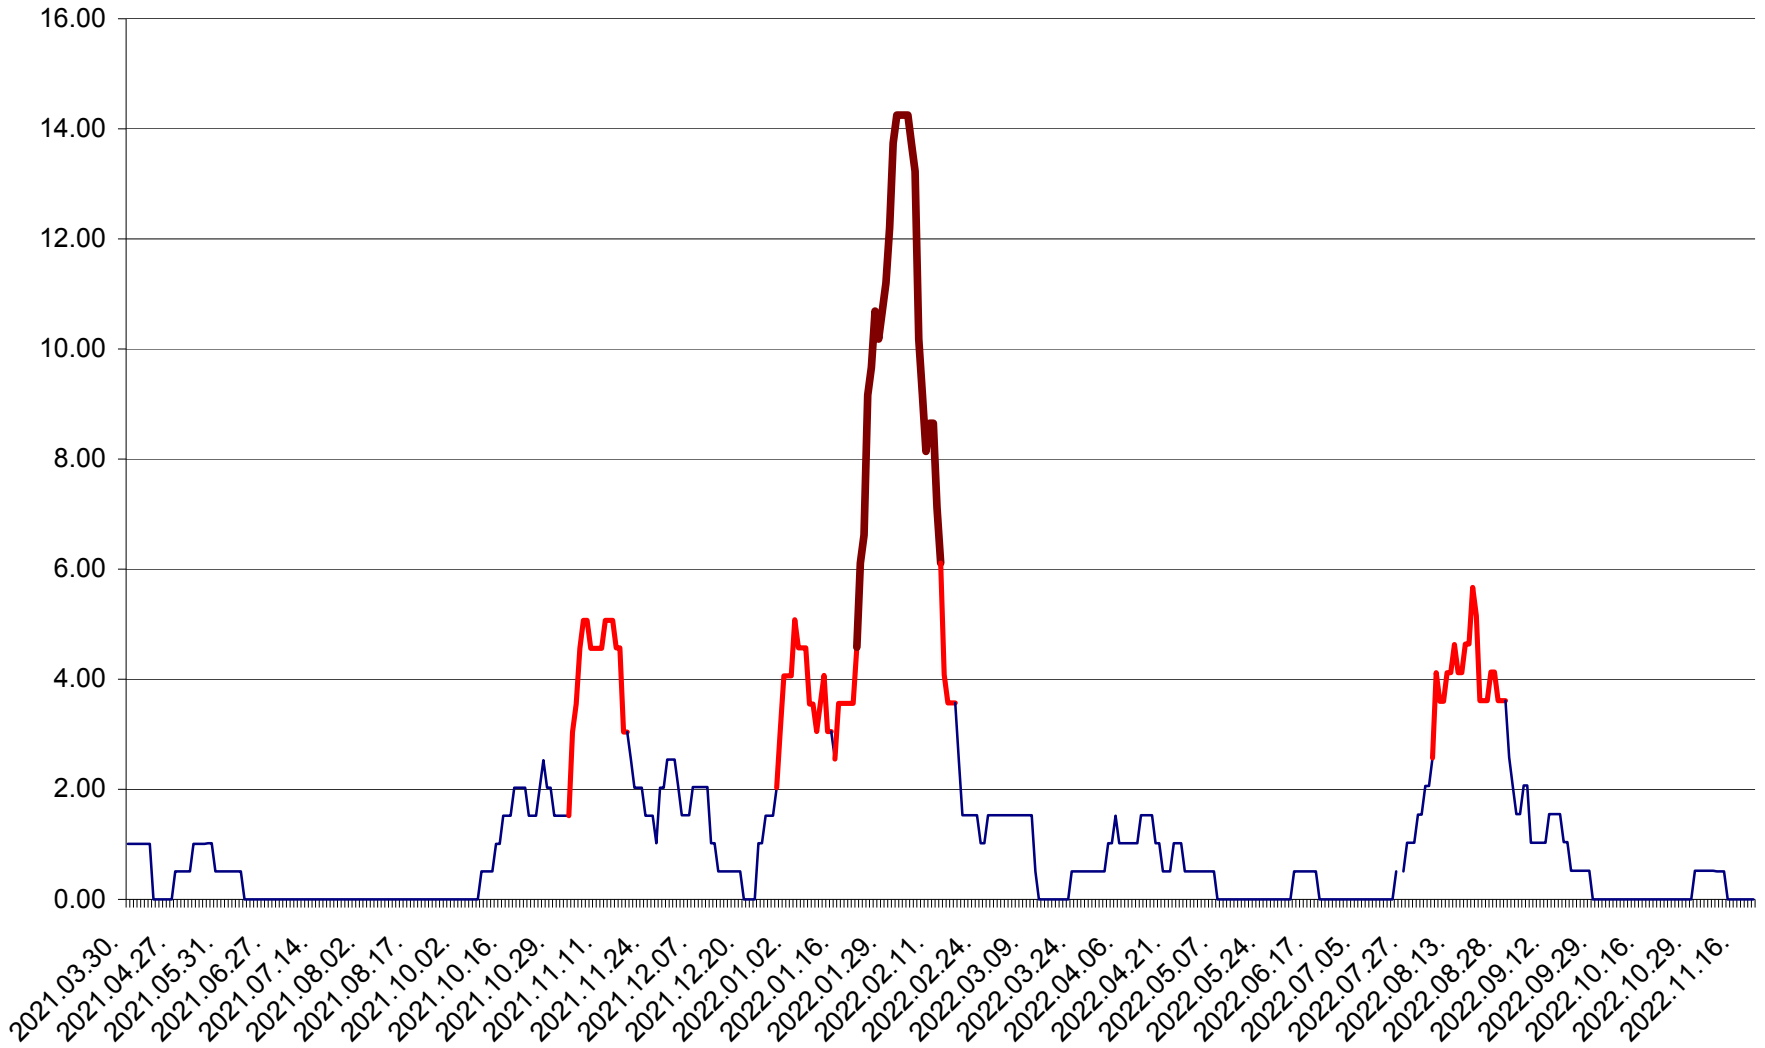

TUȘNAD - Evolutia incidentei cumulate pe 14 zile la ‰ de locuitori
2021.04.01. - 2022.11.20.

ULIEȘ - Evoluția incidenței cumulate pe 14 zile la ‰ de locuitori
2021.04.01. - 2022.11.20.

VĂRȘAG - Evolutia incidentei cumulate pe 14 zile la ‰ de locuitori
2021.04.01. - 2022.11.20.

ORAȘ VLĂHIȚA - Evolutia incidentei cumulate pe 14 zile la ‰ de locuitori
2021.04.01. - 2022.11.20.

VOȘLĂBENI - Evolutia incidentei cumulate pe 14 zile la ‰ de locuitori
2021.04.01. - 2022.11.20.

ZETEA - Evolutia incidentei cumulate pe 14 zile la ‰ de locuitori
2021.04.01. - 2022.11.20.