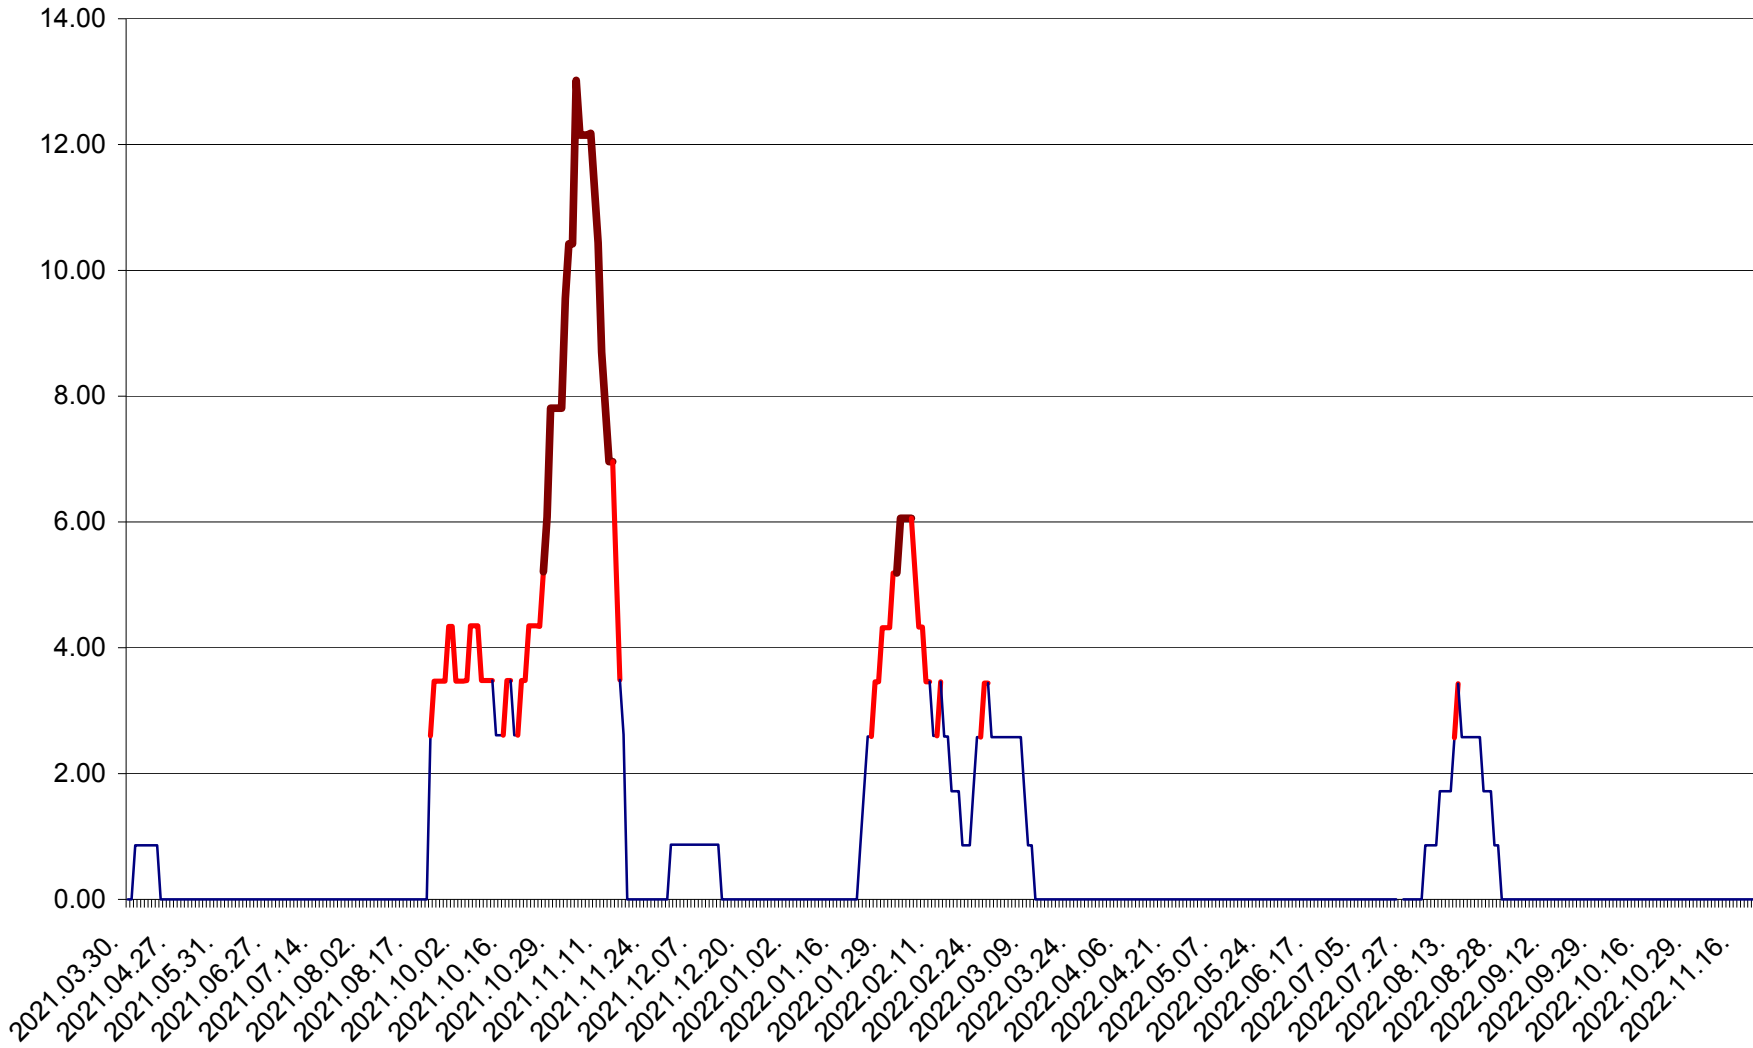

VĂRȘAG - Evolutia incidentei cumulate pe 14 zile la ‰ de locuitori
2021.04.01. - 2022.11.20.