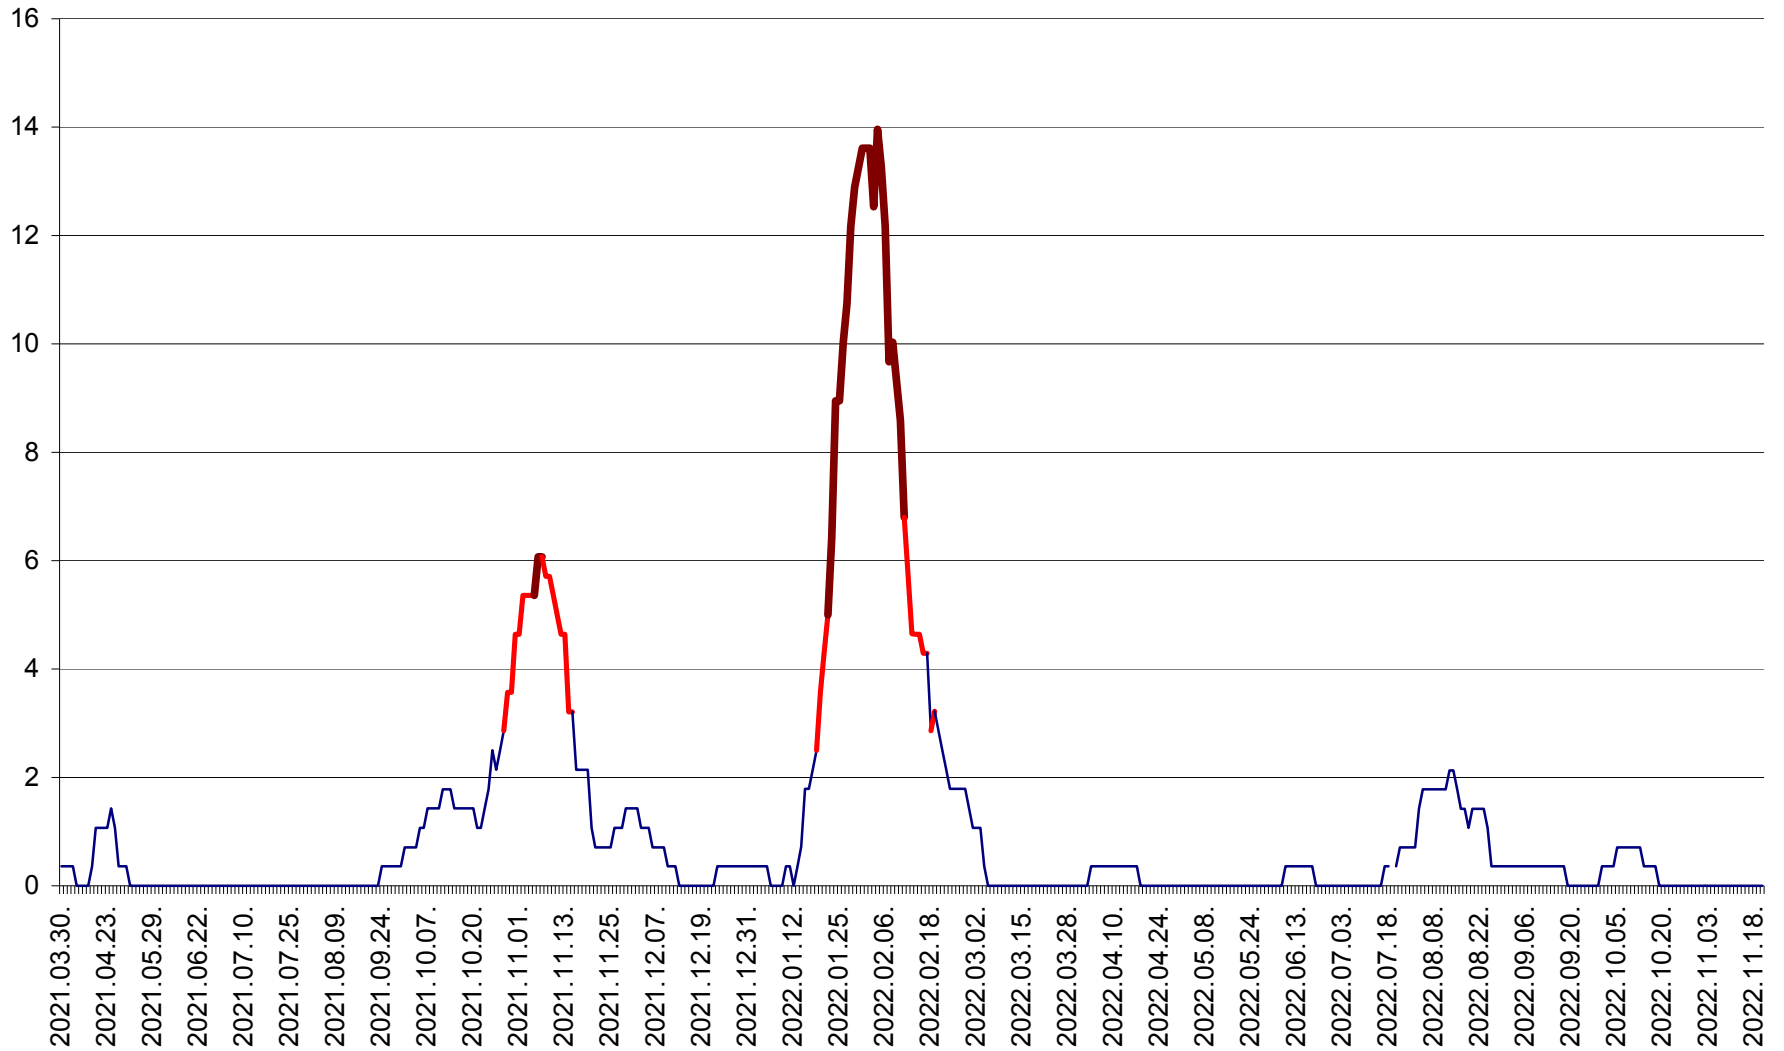

ȘIMONEȘTI - Evolutia incidentei cumulate pe 14 zile la ‰ de locuitori
2021.04.01. - 2022.11.20.

SICULENI - Evolutia incidentei cumulate pe 14 zile la ‰ de locuitori
2021.04.01. - 2022.11.20.