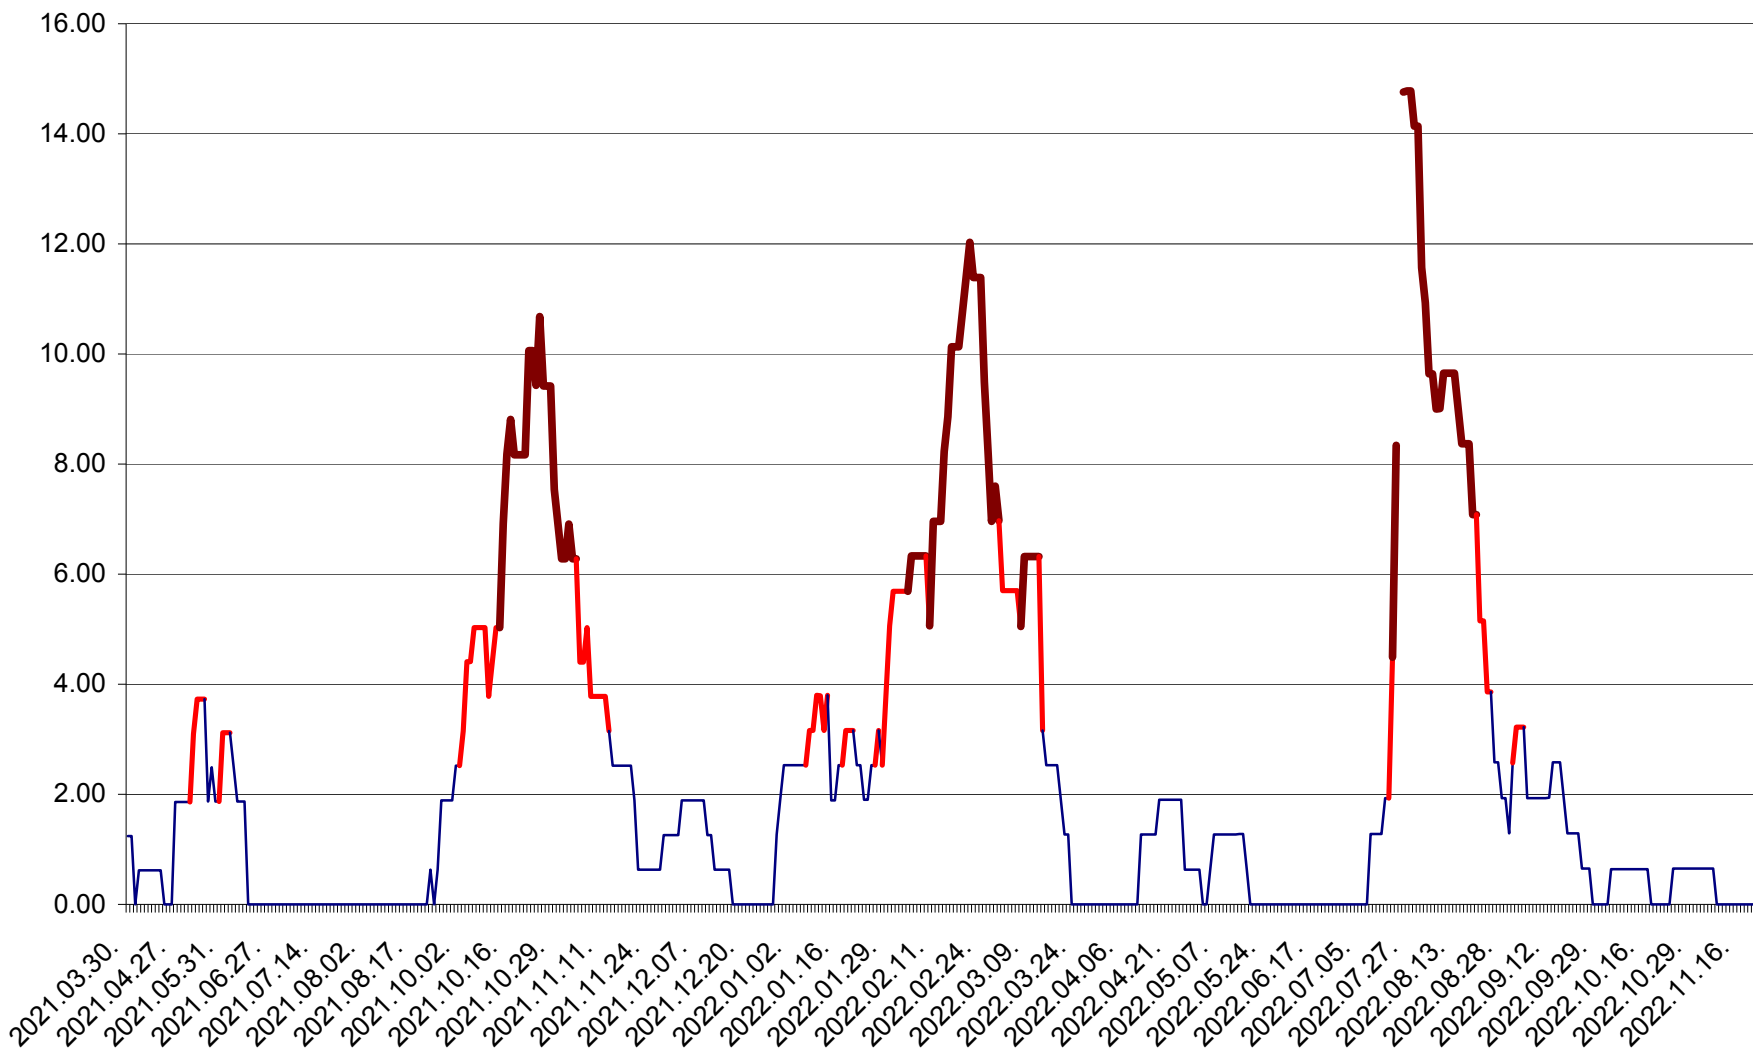

ATID - Evolutia incidentei cumulate pe 14 zile la ‰ de locuitori
2021.04.01. - 2022.11.20.

AVRĂMEȘTI - Evolutia incidentei cumulate pe 14 zile la ‰ de locuitori
2021.04.01. - 2022.11.20.

ORAȘ BĂILE TUȘNAD - Evoluția incidenței cumulate pe 14 zile la ‰ de locuitori
2021.04.01. - 2022.11.20.

ORAȘ BĂLAN - Evoluția incidenței cumulate pe 14 zile la ‰ de locuitori
2021.04.01. - 2022.11.20.

BILBOR - Evolutia incidentei cumulate pe 14 zile la ‰ de locuitori
2021.04.01. - 2022.11.20.

ORAȘ BORSEC - Evolutia incidentei cumulate pe 14 zile la ‰ de locuitori
2021.04.01. - 2022.11.20.

BRĂDEȘTI - Evolutia incidentei cumulate pe 14 zile la ‰ de locuitori
2021.04.01. - 2022.11.20.

CĂPÂLNIȚA - Evolutia incidentei cumulate pe 14 zile la ‰ de locuitori
2021.04.01. - 2022.11.20.

CÂRȚA - Evolutia incidentei cumulate pe 14 zile la ‰ de locuitori
2021.04.01. - 2022.11.20.

CICEU - Evolutia incidentei cumulate pe 14 zile la ‰ de locuitori
2021.04.01. - 2022.11.20.

CIUCSÂNGEORGIU - Evolutia incidentei cumulate pe 14 zile la ‰ de locuitori
2021.04.01. - 2022.11.20.

CIUMANI - Evolutia incidentei cumulate pe 14 zile la ‰ de locuitori
2021.04.01. - 2022.11.20.