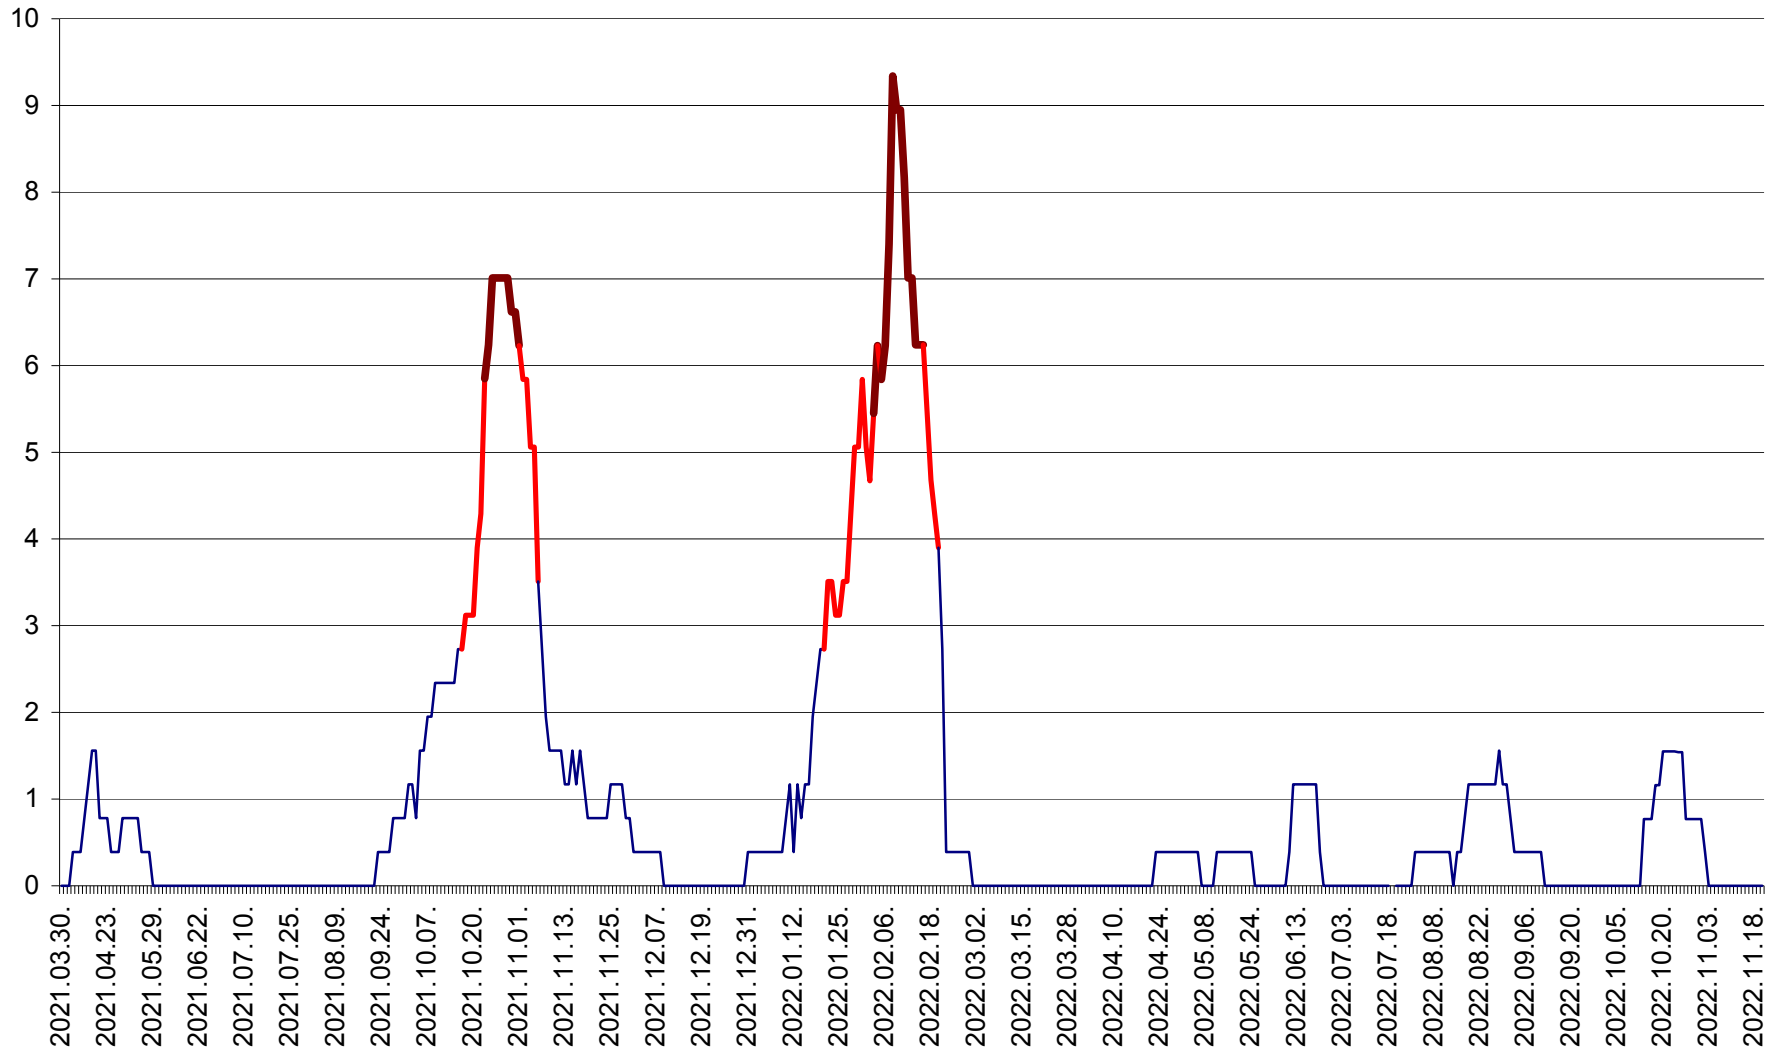

MUNICIPIUL TOPLIȚA - Evolutia incidentei cumulate pe 14 zile la ‰ de locuitori
2021.04.01. - 2022.11.20.