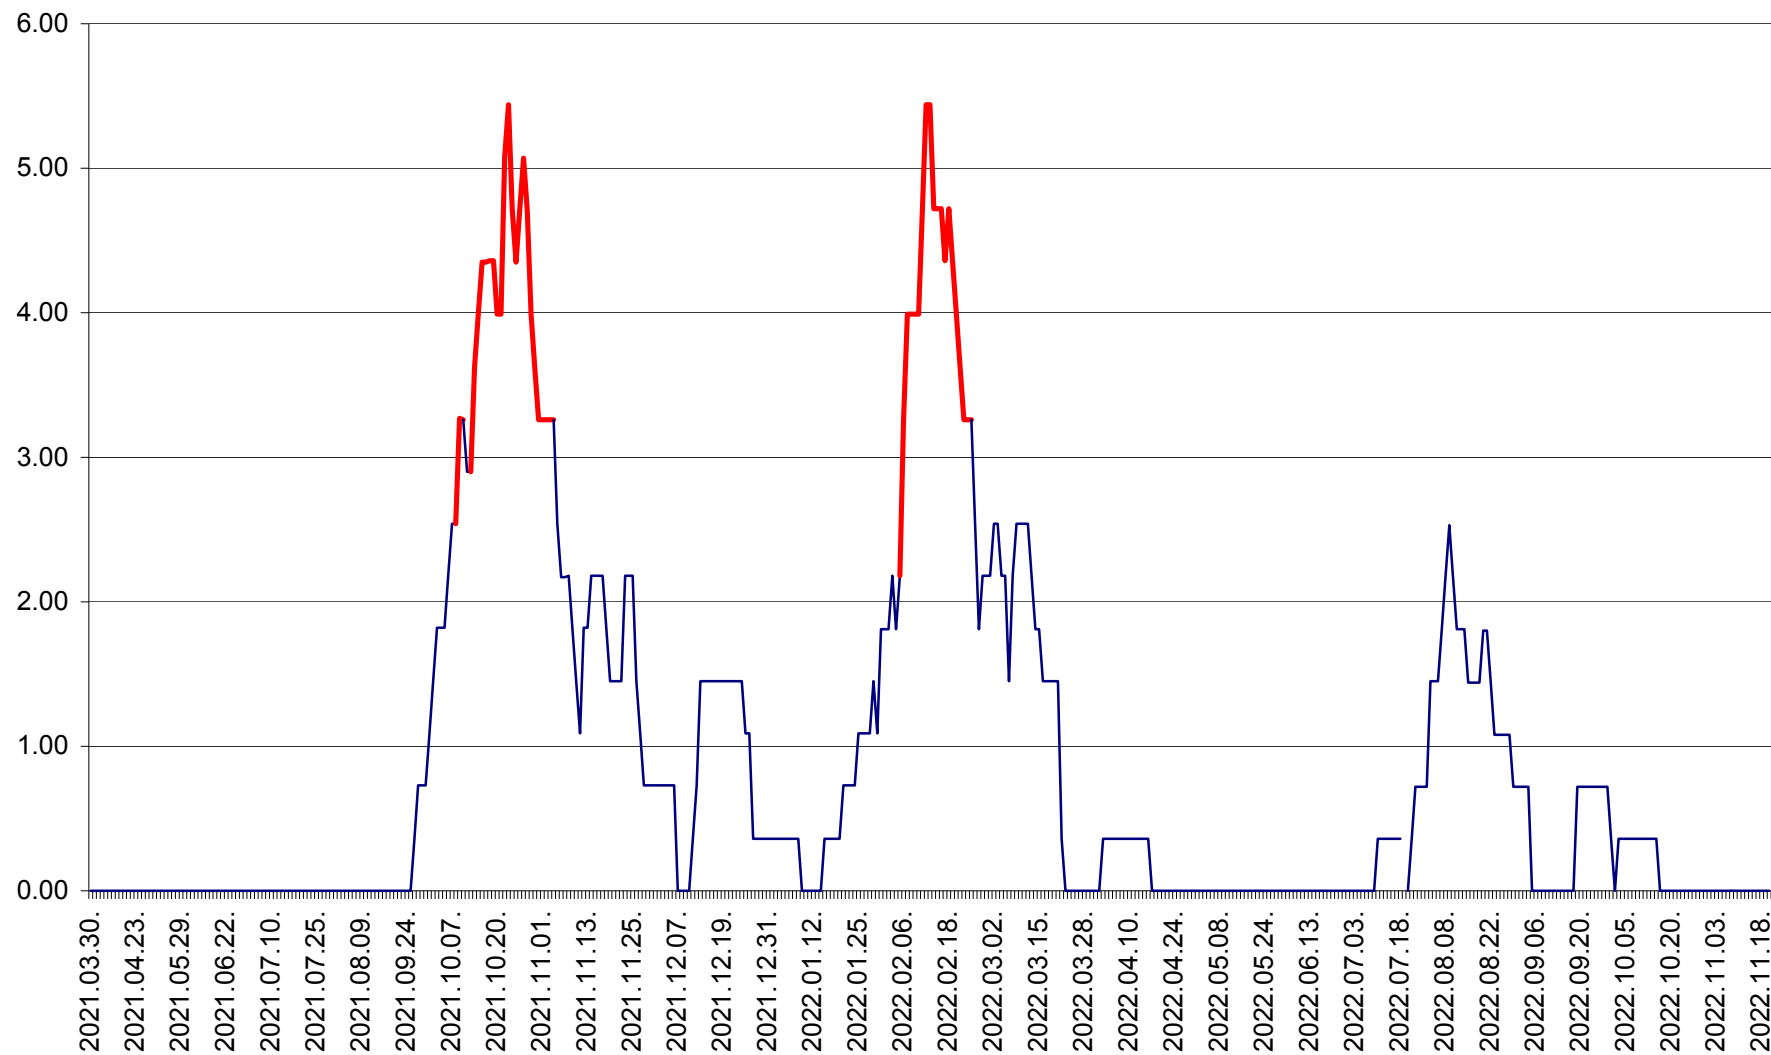

ATID - Evolutia incidentei cumulate pe 14 zile la ‰ de locuitori
2021.04.01. - 2022.11.20.

AVRĂMEȘTI - Evolutia incidentei cumulate pe 14 zile la ‰ de locuitori
2021.04.01. - 2022.11.20.

ORAȘ BĂILE TUȘNAD - Evoluția incidenței cumulate pe 14 zile la ‰ de locuitori
2021.04.01. - 2022.11.20.

ORAȘ BĂLAN - Evoluția incidenței cumulate pe 14 zile la ‰ de locuitori
2021.04.01. - 2022.11.20.

BILBOR - Evolutia incidentei cumulate pe 14 zile la ‰ de locuitori
2021.04.01. - 2022.11.20.

ORAȘ BORSEC - Evolutia incidentei cumulate pe 14 zile la ‰ de locuitori
2021.04.01. - 2022.11.20.

BRĂDEȘTI - Evolutia incidentei cumulate pe 14 zile la ‰ de locuitori
2021.04.01. - 2022.11.20.

CĂPÂLNIȚA - Evolutia incidentei cumulate pe 14 zile la ‰ de locuitori
2021.04.01. - 2022.11.20.

CÂRȚA - Evolutia incidentei cumulate pe 14 zile la ‰ de locuitori
2021.04.01. - 2022.11.20.