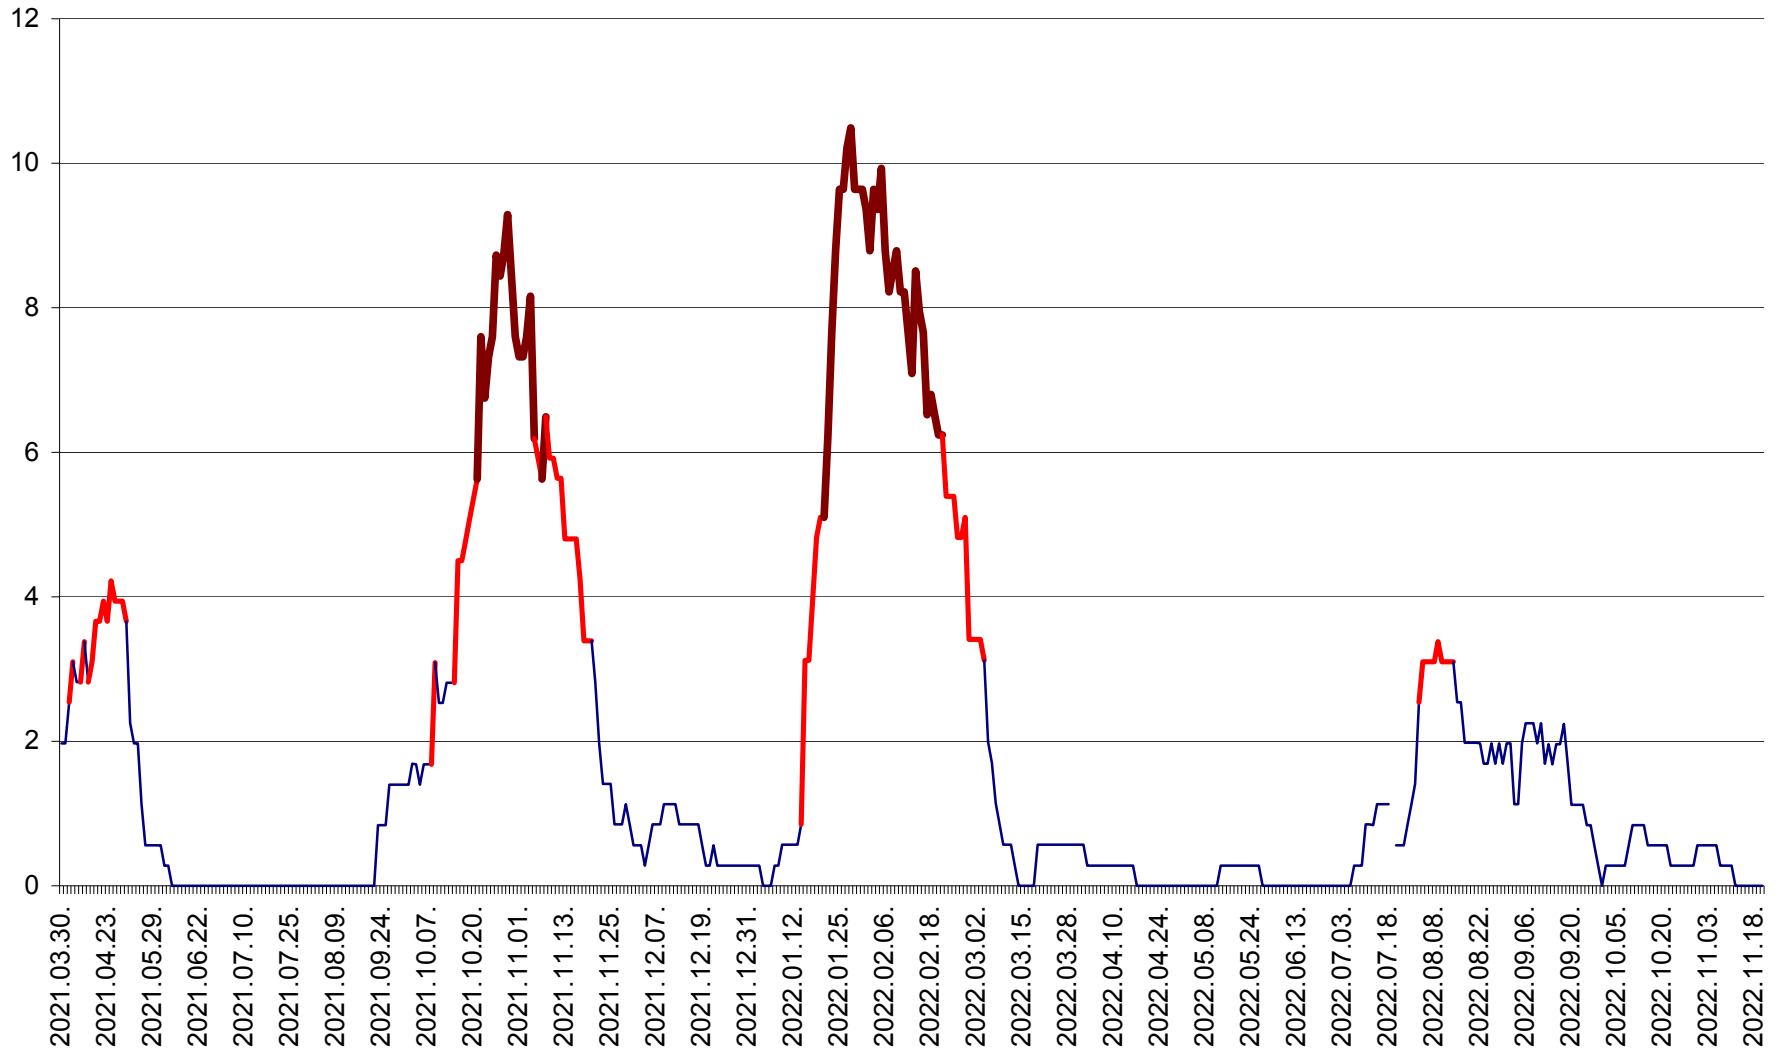

ORAȘ CRISTURU SECUIESC - Evolutia incidentei cumulate pe 14 zile la ‰ de locuitori
2021.04.01. - 2022.11.20.

DĂNEȘTI - Evolutia incidentei cumulate pe 14 zile la ‰ de locuitori
2021.04.01. - 2022.11.20.

DÂRJIU - Evolutia incidentei cumulate pe 14 zile la ‰ de locuitori
2021.04.01. - 2022.11.20.

DEALU - Evolutia incidentei cumulate pe 14 zile la ‰ de locuitori
2021.04.01. - 2022.11.20.

DITRĂU - Evolutia incidentei cumulate pe 14 zile la ‰ de locuitori
2021.04.01. - 2022.11.20.

FELICENI - Evolutia incidentei cumulate pe 14 zile la ‰ de locuitori
2021.04.01. - 2022.11.20.

FRUMOASA - Evolutia incidentei cumulate pe 14 zile la ‰ de locuitori
2021.04.01. - 2022.11.20.

GĂLĂUȚAȘ - Evoluția incidenței cumulate pe 14 zile la ‰ de locuitori
2021.04.01. - 2022.11.20.