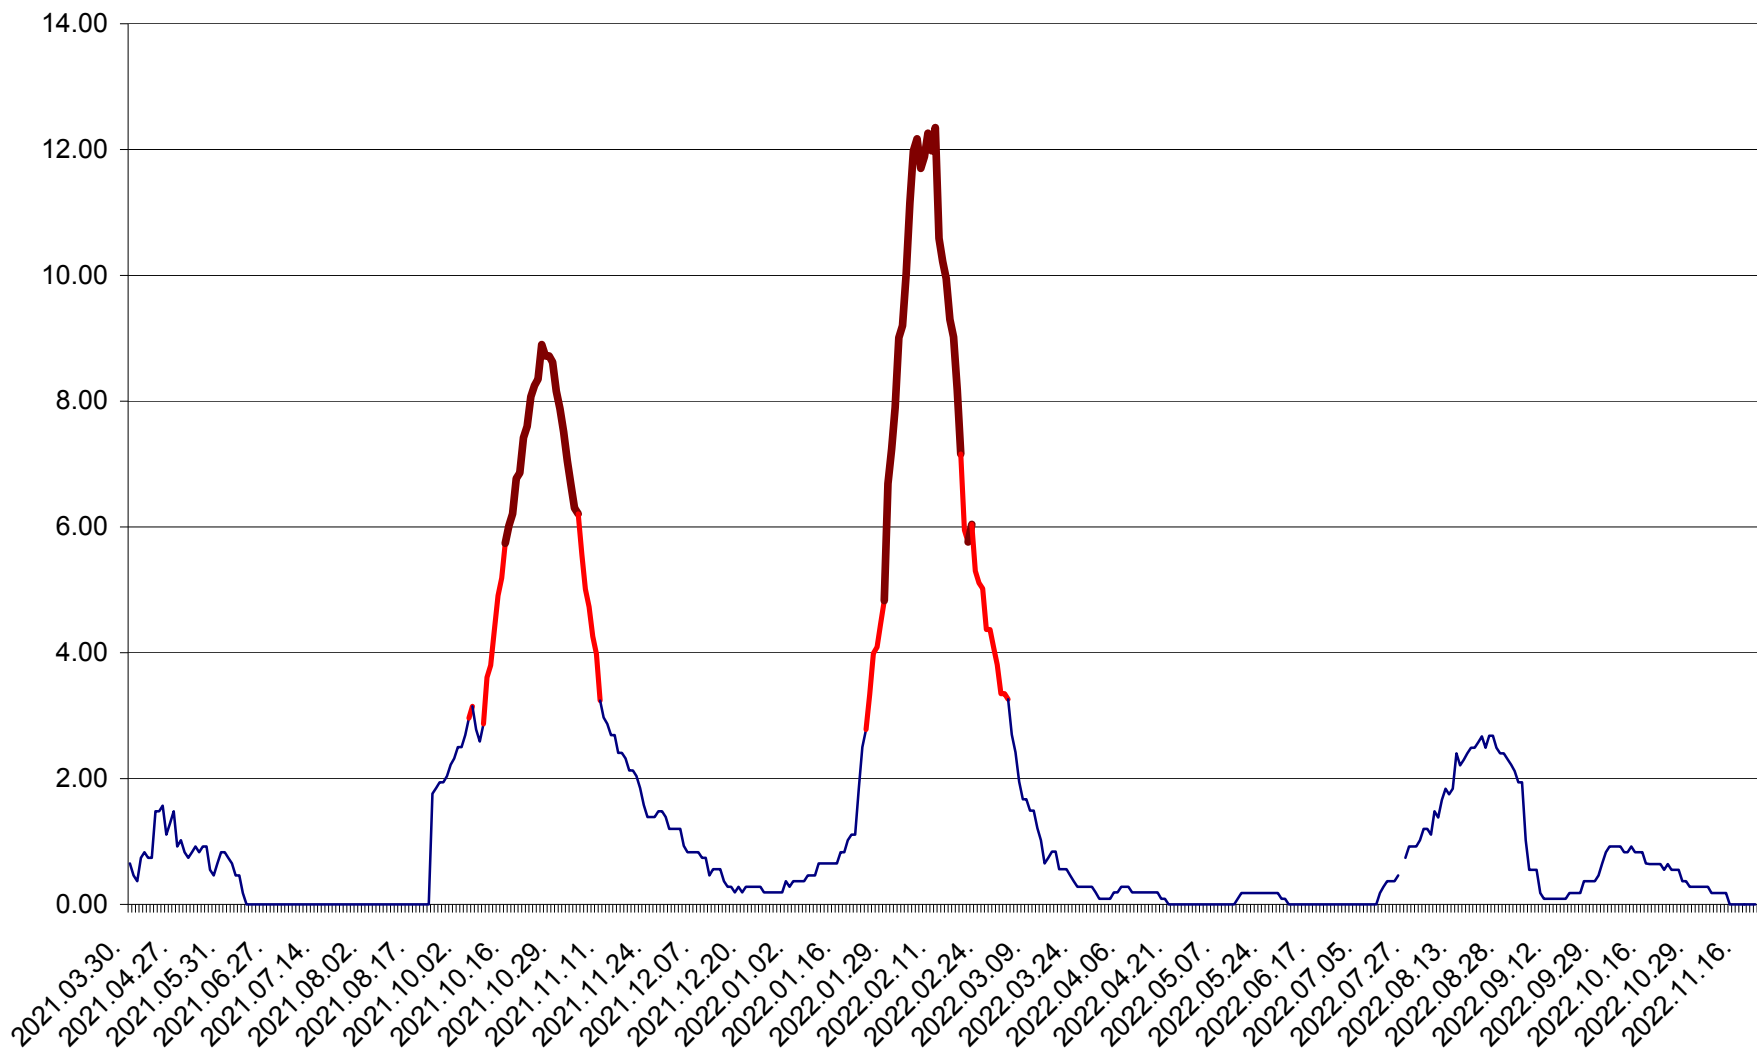

BRĂDEȘTI - Evolutia incidentei cumulate pe 14 zile la ‰ de locuitori
2021.04.01. - 2022.11.20.

CĂPÂLNIȚA - Evolutia incidentei cumulate pe 14 zile la ‰ de locuitori
2021.04.01. - 2022.11.20.

CÂRȚA - Evolutia incidentei cumulate pe 14 zile la ‰ de locuitori
2021.04.01. - 2022.11.20.

CICEU - Evolutia incidentei cumulate pe 14 zile la ‰ de locuitori
2021.04.01. - 2022.11.20.

CIUCSÂNGEORGIU - Evolutia incidentei cumulate pe 14 zile la ‰ de locuitori
2021.04.01. - 2022.11.20.

CIUMANI - Evolutia incidentei cumulate pe 14 zile la ‰ de locuitori
2021.04.01. - 2022.11.20.

CORBU - Evolutia incidentei cumulate pe 14 zile la ‰ de locuitori
2021.04.01. - 2022.11.20.

CORUND - Evolutia incidentei cumulate pe 14 zile la ‰ de locuitori
2021.04.01. - 2022.11.20.

COZMENI - Evolutia incidentei cumulate pe 14 zile la ‰ de locuitori
2021.04.01. - 2022.11.20.

ORAȘ CRISTURU SECUIESC - Evolutia incidentei cumulate pe 14 zile la ‰ de locuitori
2021.04.01. - 2022.11.20.

DĂNEȘTI - Evolutia incidentei cumulate pe 14 zile la ‰ de locuitori
2021.04.01. - 2022.11.20.