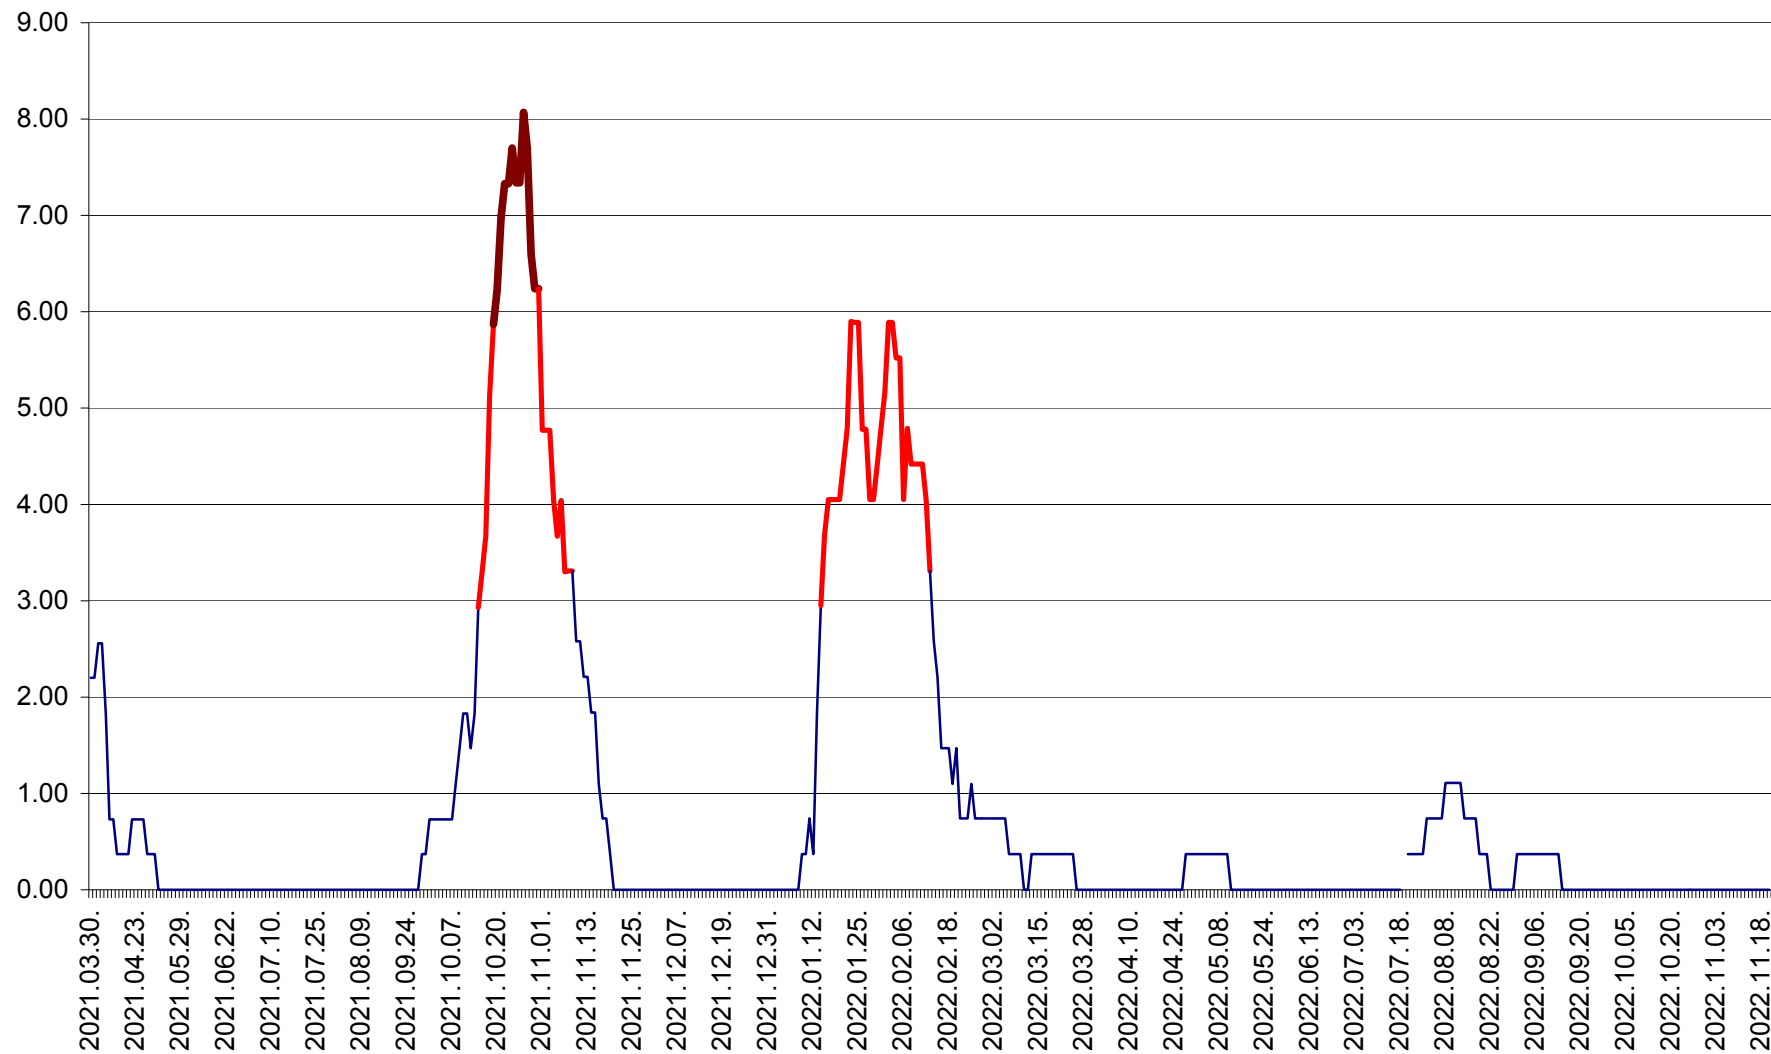

ATID - Evolutia incidentei cumulate pe 14 zile la ‰ de locuitori
2021.04.01. - 2022.11.20.

AVRĂMEȘTI - Evolutia incidentei cumulate pe 14 zile la ‰ de locuitori
2021.04.01. - 2022.11.20.

ORAȘ BĂILE TUȘNAD - Evoluția incidenței cumulate pe 14 zile la ‰ de locuitori
2021.04.01. - 2022.11.20.

ORAȘ BĂLAN - Evoluția incidenței cumulate pe 14 zile la ‰ de locuitori
2021.04.01. - 2022.11.20.

BILBOR - Evolutia incidentei cumulate pe 14 zile la ‰ de locuitori
2021.04.01. - 2022.11.20.

ORAȘ BORSEC - Evolutia incidentei cumulate pe 14 zile la ‰ de locuitori
2021.04.01. - 2022.11.20.

BRĂDEȘTI - Evolutia incidentei cumulate pe 14 zile la ‰ de locuitori
2021.04.01. - 2022.11.20.

CĂPÂLNIȚA - Evolutia incidentei cumulate pe 14 zile la ‰ de locuitori
2021.04.01. - 2022.11.20.

CÂRȚA - Evolutia incidentei cumulate pe 14 zile la ‰ de locuitori
2021.04.01. - 2022.11.20.

CICEU - Evolutia incidentei cumulate pe 14 zile la ‰ de locuitori
2021.04.01. - 2022.11.20.

CIUCSÂNGEORGIU - Evolutia incidentei cumulate pe 14 zile la ‰ de locuitori
2021.04.01. - 2022.11.20.

CIUMANI - Evolutia incidentei cumulate pe 14 zile la ‰ de locuitori
2021.04.01. - 2022.11.20.