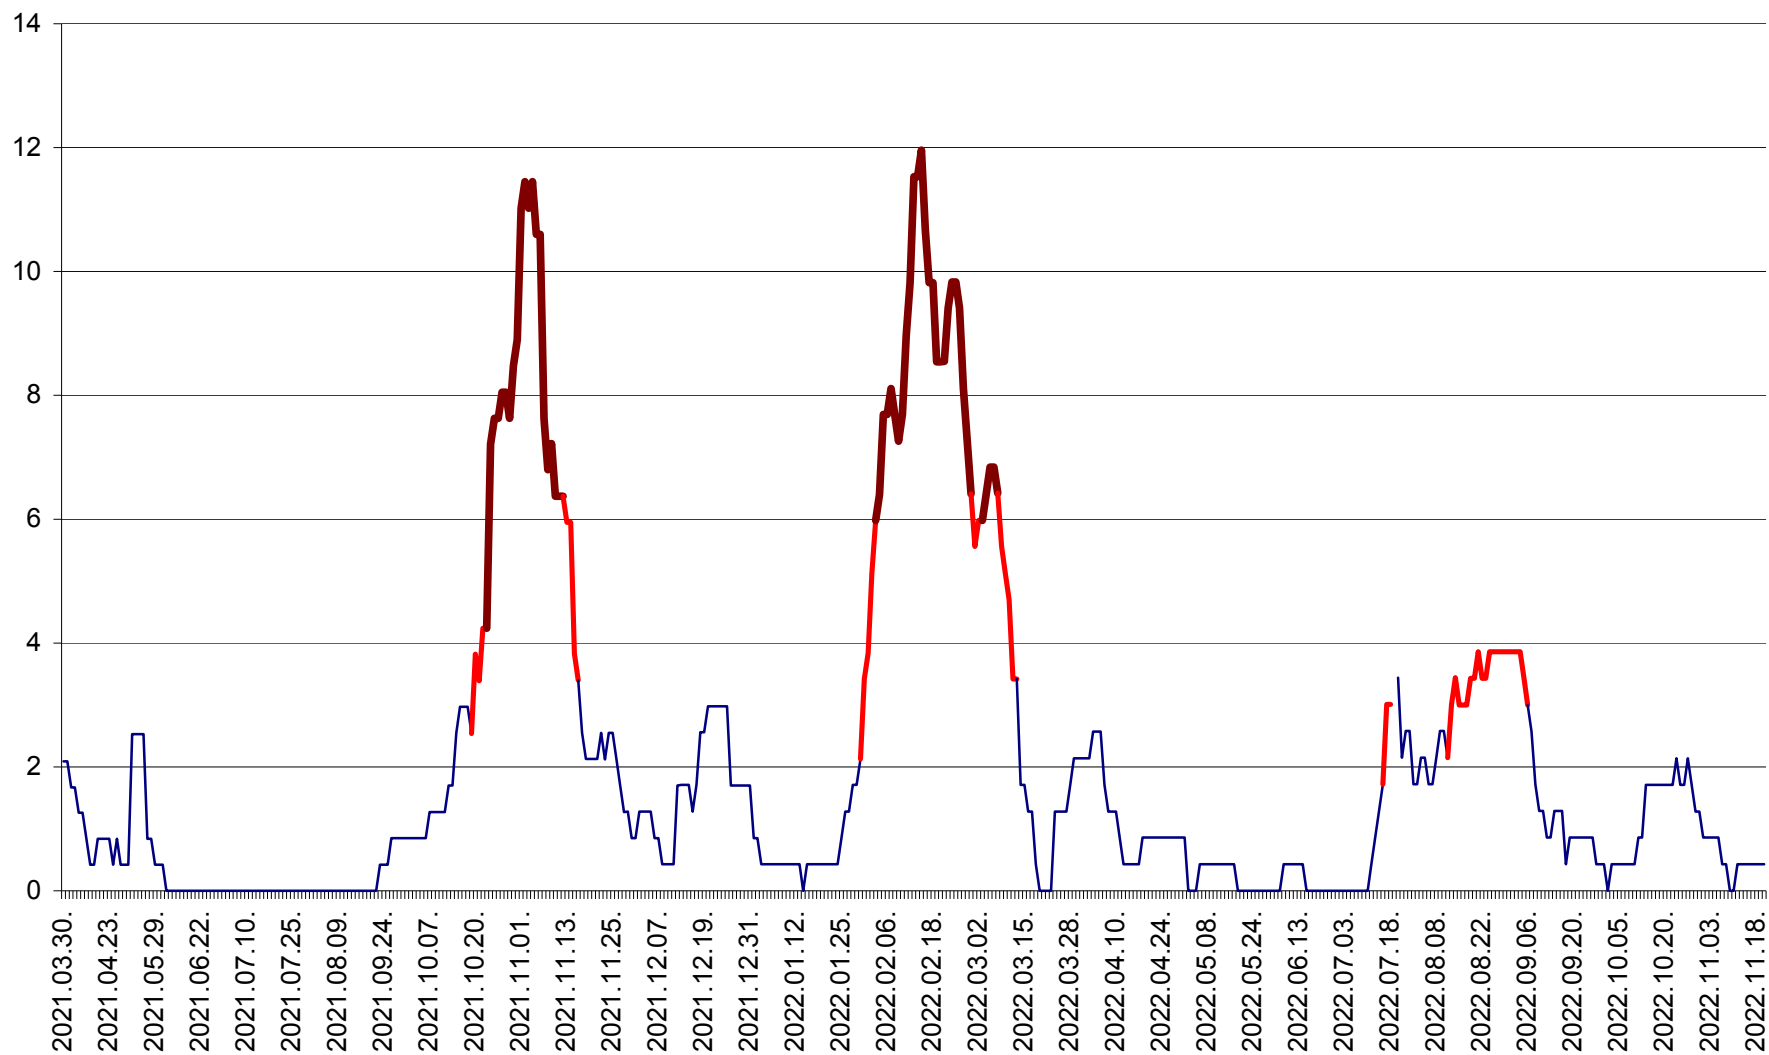

CORBU - Evolutia incidentei cumulate pe 14 zile la ‰ de locuitori
2021.04.01. - 2022.11.20.

CORUND - Evolutia incidentei cumulate pe 14 zile la ‰ de locuitori
2021.04.01. - 2022.11.20.

COZMENI - Evolutia incidentei cumulate pe 14 zile la ‰ de locuitori
2021.04.01. - 2022.11.20.

ORAȘ CRISTURU SECUIESC - Evolutia incidentei cumulate pe 14 zile la ‰ de locuitori
2021.04.01. - 2022.11.20.

DĂNEȘTI - Evolutia incidentei cumulate pe 14 zile la ‰ de locuitori
2021.04.01. - 2022.11.20.

DÂRJIU - Evolutia incidentei cumulate pe 14 zile la ‰ de locuitori
2021.04.01. - 2022.11.20.

DEALU - Evolutia incidentei cumulate pe 14 zile la ‰ de locuitori
2021.04.01. - 2022.11.20.

DITRĂU - Evolutia incidentei cumulate pe 14 zile la ‰ de locuitori
2021.04.01. - 2022.11.20.

FELICENI - Evolutia incidentei cumulate pe 14 zile la ‰ de locuitori
2021.04.01. - 2022.11.20.

FRUMOASA - Evolutia incidentei cumulate pe 14 zile la ‰ de locuitori
2021.04.01. - 2022.11.20.

GĂLĂUȚAȘ - Evoluția incidenței cumulate pe 14 zile la ‰ de locuitori
2021.04.01. - 2022.11.20.