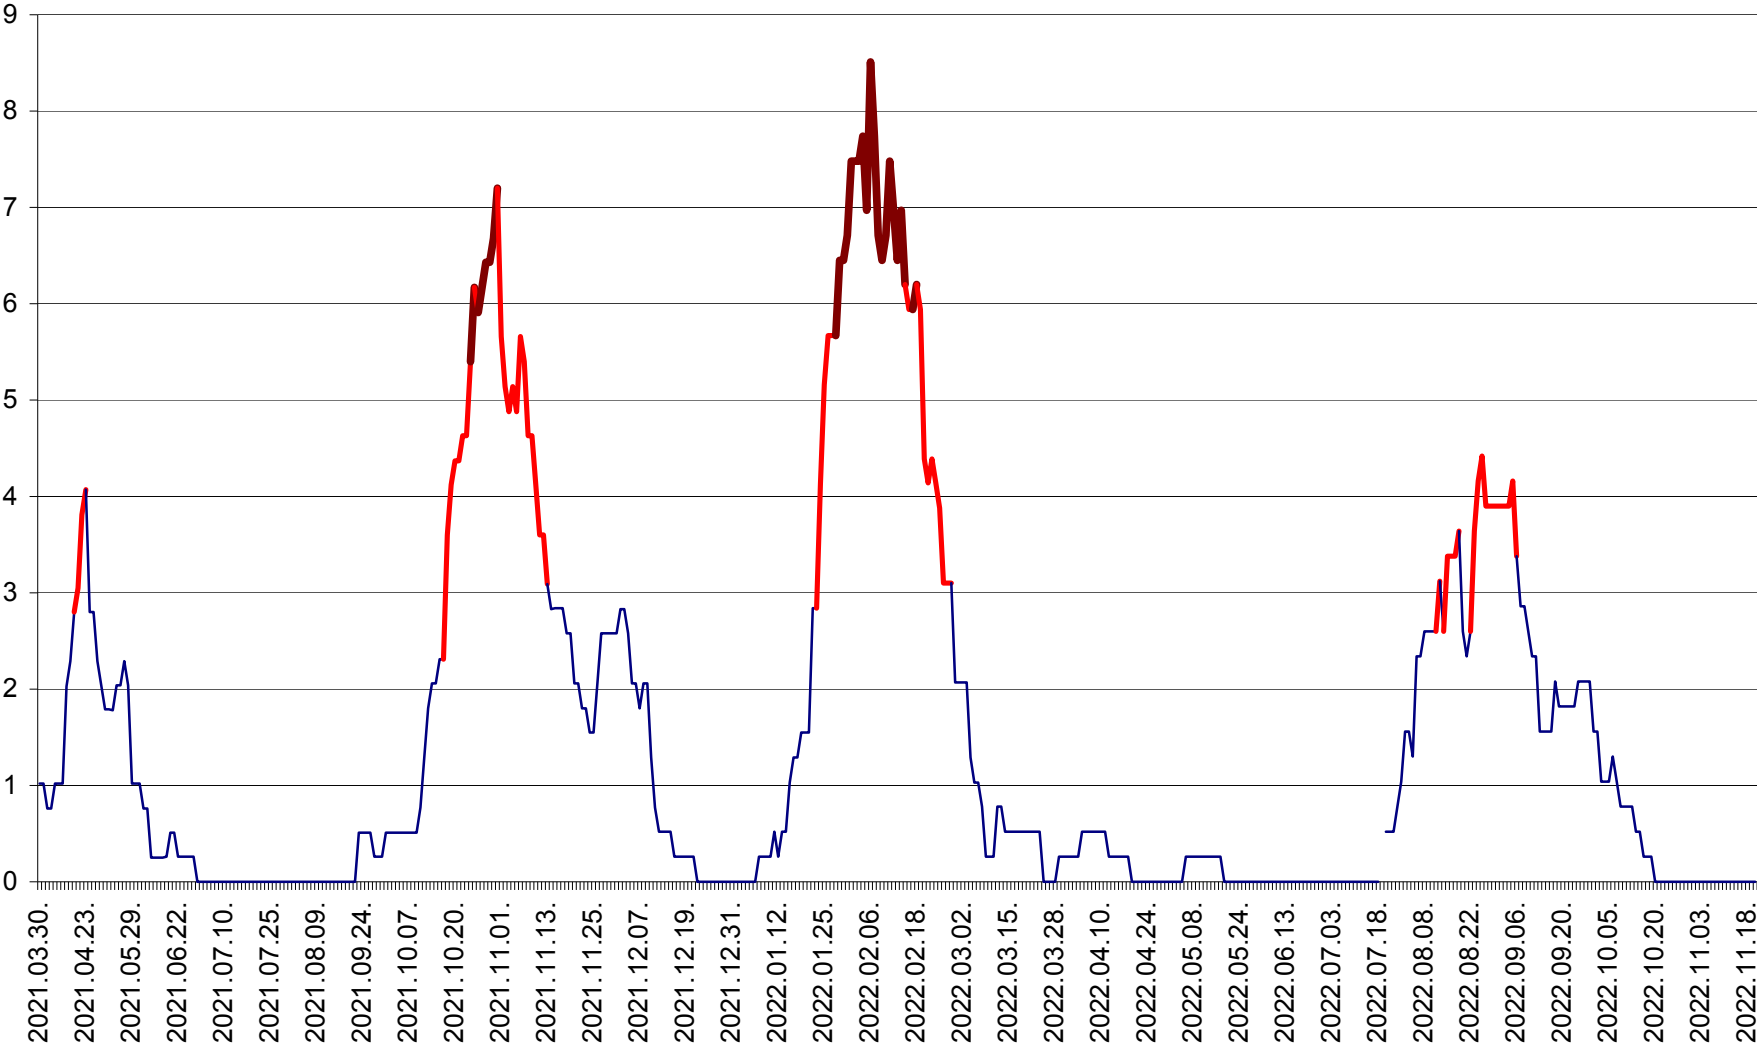

SÂNSIMION - Evolutia incidentei cumulate pe 14 zile la ‰ de locuitori
2021.04.01. - 2022.11.20.

SÂNTIMBRU - Evolutia incidentei cumulate pe 14 zile la ‰ de locuitori
2021.04.01. - 2022.11.20.

SĂRMAȘ - Evolutia incidentei cumulate pe 14 zile la ‰ de locuitori
2021.04.01. - 2022.11.20.

SATU MARE - Evolutia incidentei cumulate pe 14 zile la ‰ de locuitori
2021.04.01. - 2022.11.20.

SECUIENI - Evolutia incidentei cumulate pe 14 zile la ‰ de locuitori
2021.04.01. - 2022.11.20.

SICULENI - Evolutia incidentei cumulate pe 14 zile la ‰ de locuitori
2021.04.01. - 2022.11.20.

ȘIMONEȘTI - Evolutia incidentei cumulate pe 14 zile la ‰ de locuitori
2021.04.01. - 2022.11.20.

SUBCETATE - Evolutia incidentei cumulate pe 14 zile la ‰ de locuitori
2021.04.01. - 2022.11.20.

SUSENI - Evolutia incidentei cumulate pe 14 zile la ‰ de locuitori
2021.04.01. - 2022.11.20.