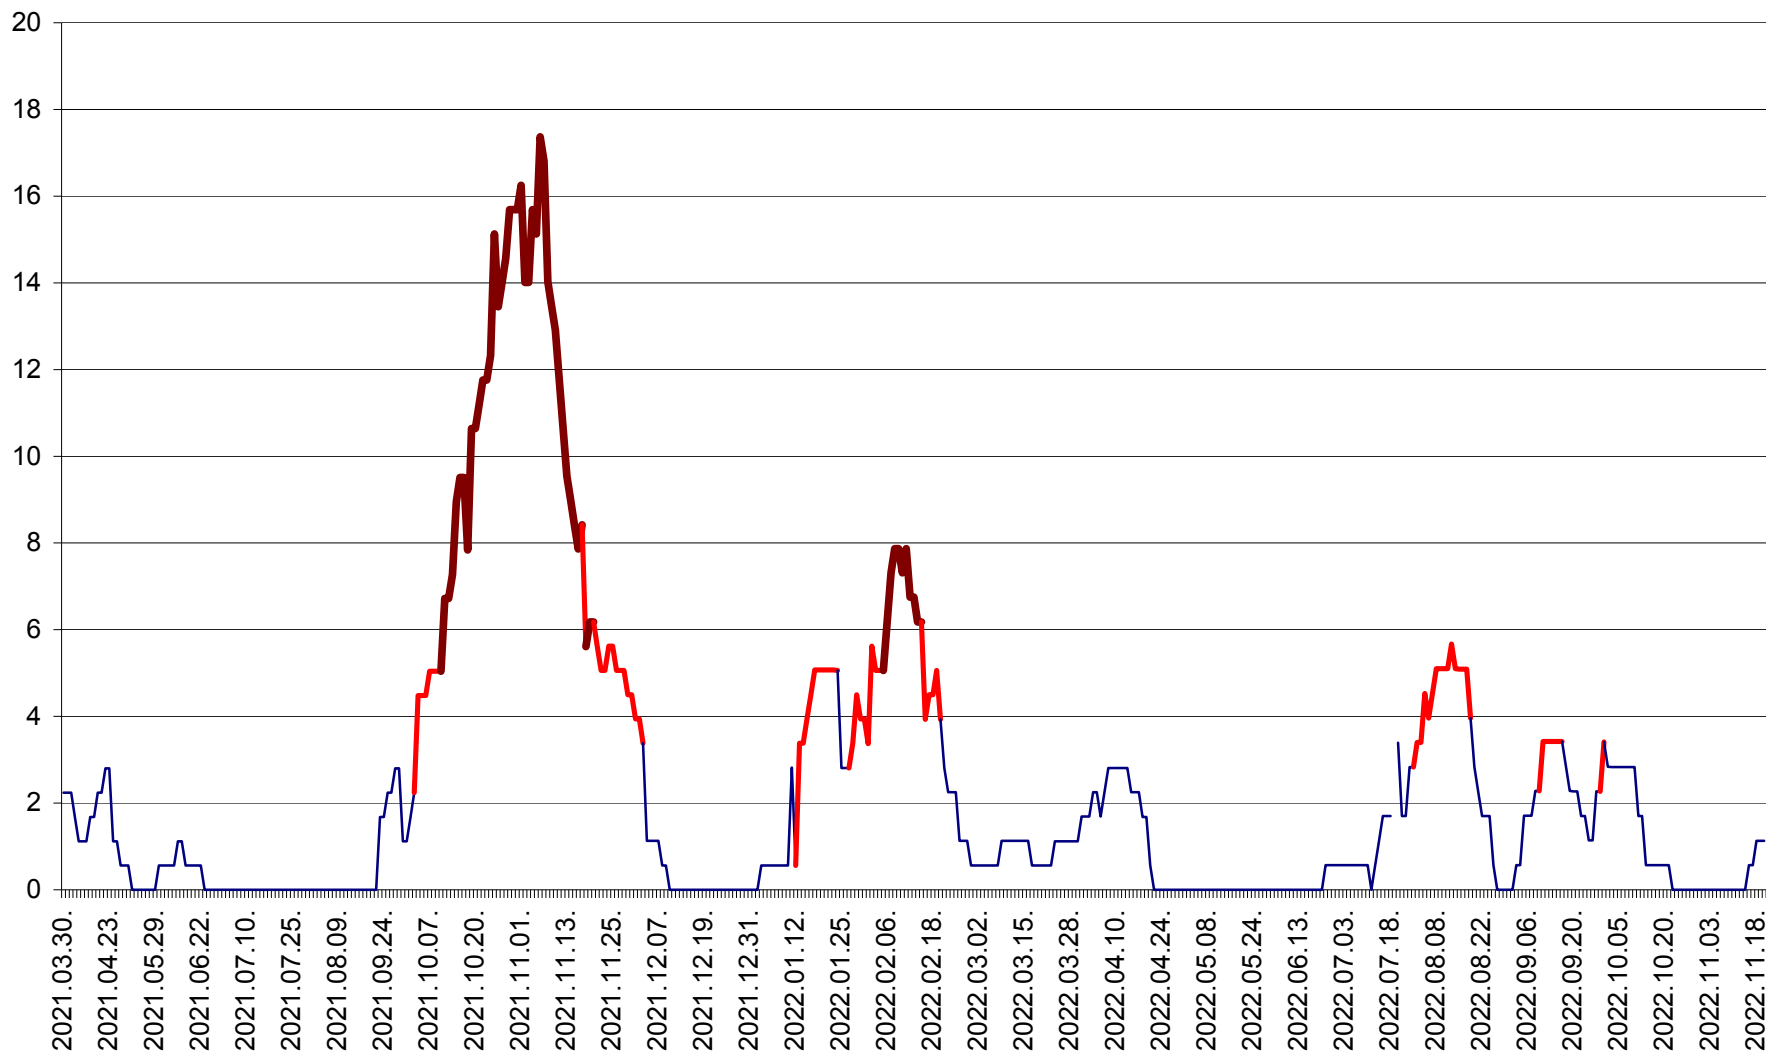

SÂNSIMION - Evolutia incidentei cumulate pe 14 zile la ‰ de locuitori
2021.04.01. - 2022.11.20.

SÂNTIMBRU - Evolutia incidentei cumulate pe 14 zile la ‰ de locuitori
2021.04.01. - 2022.11.20.

SĂRMAȘ - Evolutia incidentei cumulate pe 14 zile la ‰ de locuitori
2021.04.01. - 2022.11.20.

SATU MARE - Evolutia incidentei cumulate pe 14 zile la ‰ de locuitori
2021.04.01. - 2022.11.20.

SECUIENI - Evolutia incidentei cumulate pe 14 zile la ‰ de locuitori
2021.04.01. - 2022.11.20.

SICULENI - Evolutia incidentei cumulate pe 14 zile la ‰ de locuitori
2021.04.01. - 2022.11.20.

ȘIMONEȘTI - Evolutia incidentei cumulate pe 14 zile la ‰ de locuitori
2021.04.01. - 2022.11.20.

SUBCETATE - Evolutia incidentei cumulate pe 14 zile la ‰ de locuitori
2021.04.01. - 2022.11.20.

SUSENI - Evolutia incidentei cumulate pe 14 zile la ‰ de locuitori
2021.04.01. - 2022.11.20.