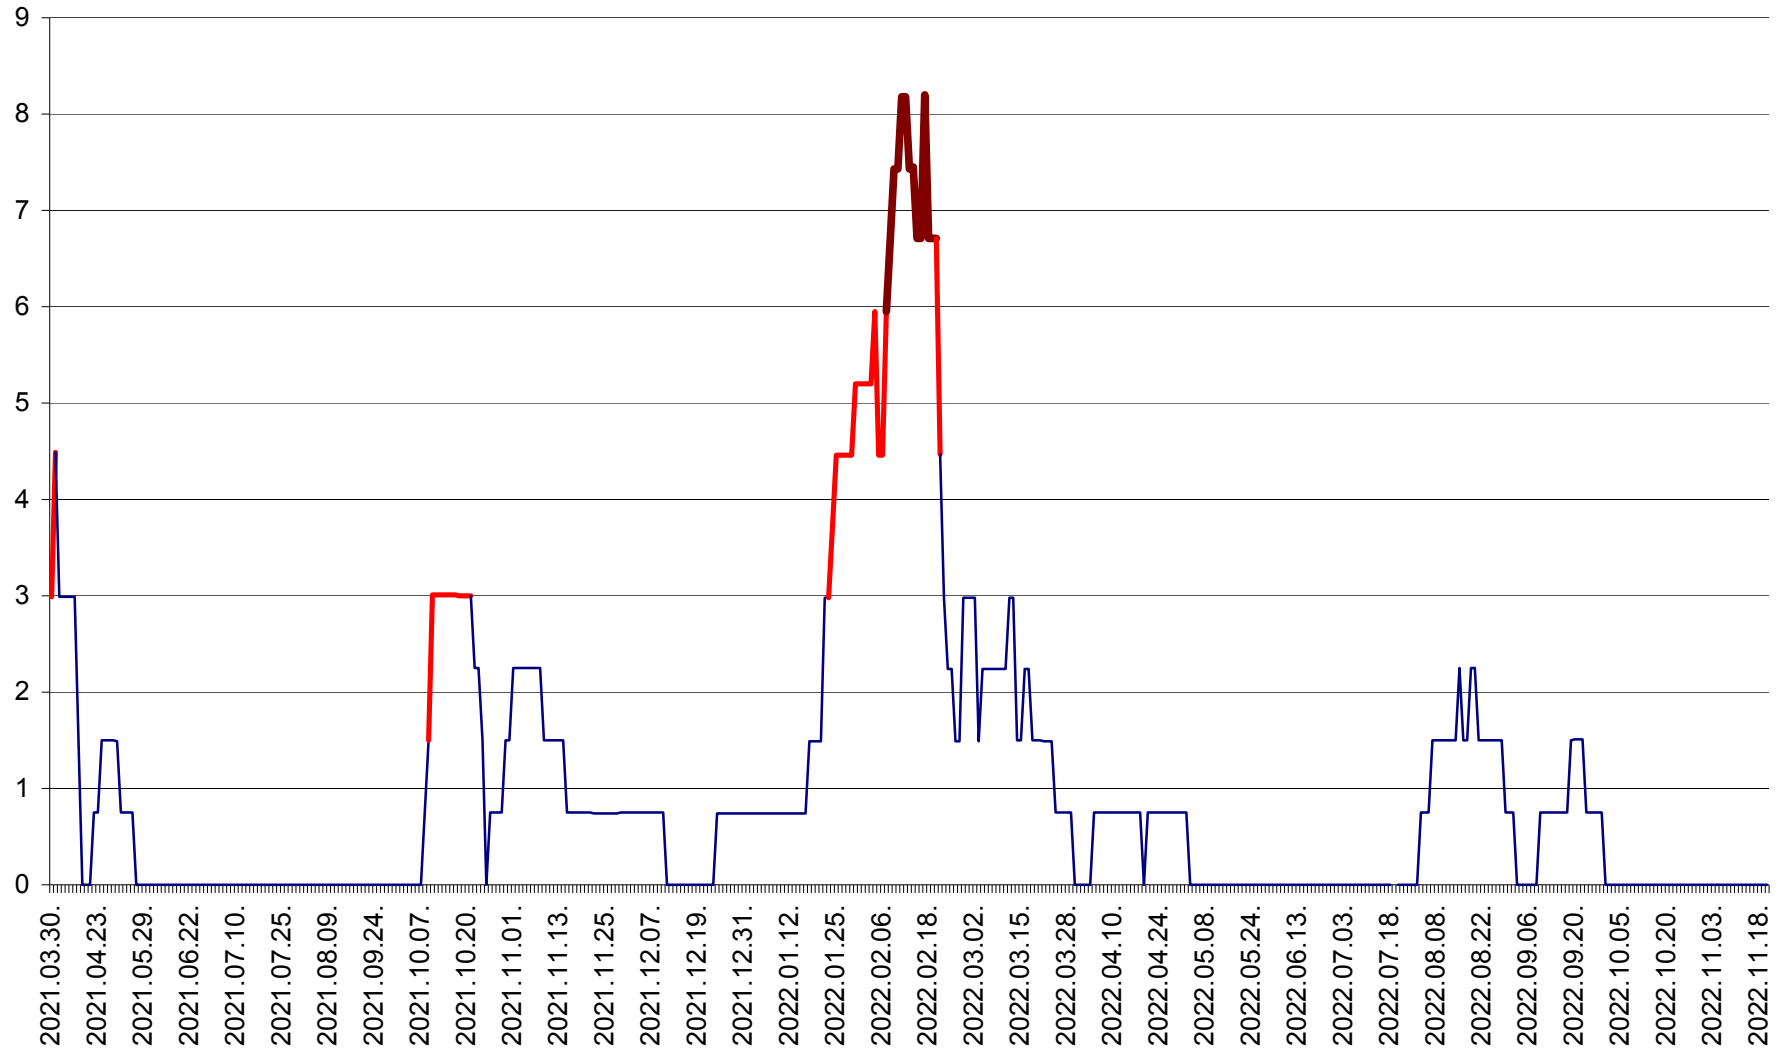

LELICENI - Evolutia incidentei cumulate pe 14 zile la ‰ de locuitori
2021.04.01. - 2022.11.20.

LUETA - Evolutia incidentei cumulate pe 14 zile la ‰ de locuitori
2021.04.01. - 2022.11.20.

LUNCA DE JOS - Evolutia incidentei cumulate pe 14 zile la ‰ de locuitori
2021.04.01. - 2022.11.20.

LUNCA DE SUS - Evolutia incidentei cumulate pe 14 zile la ‰ de locuitori
2021.04.01. - 2022.11.20.

LUPENI - Evolutia incidentei cumulate pe 14 zile la ‰ de locuitori
2021.04.01. - 2022.11.20.

MĂDĂRAȘ - Evolutia incidentei cumulate pe 14 zile la ‰ de locuitori
2021.04.01. - 2022.11.20.

MĂRTINIȘ - Evolutia incidentei cumulate pe 14 zile la ‰ de locuitori
2021.04.01. - 2022.11.20.

MEREȘTI - Evolutia incidentei cumulate pe 14 zile la ‰ de locuitori
2021.04.01. - 2022.11.20.

MUNICIPIUL MIERCUREA-CIUC - Evolutia incidentei cumulate pe 14 zile la ‰ de locuitori
2021.04.01. - 2022.11.20.