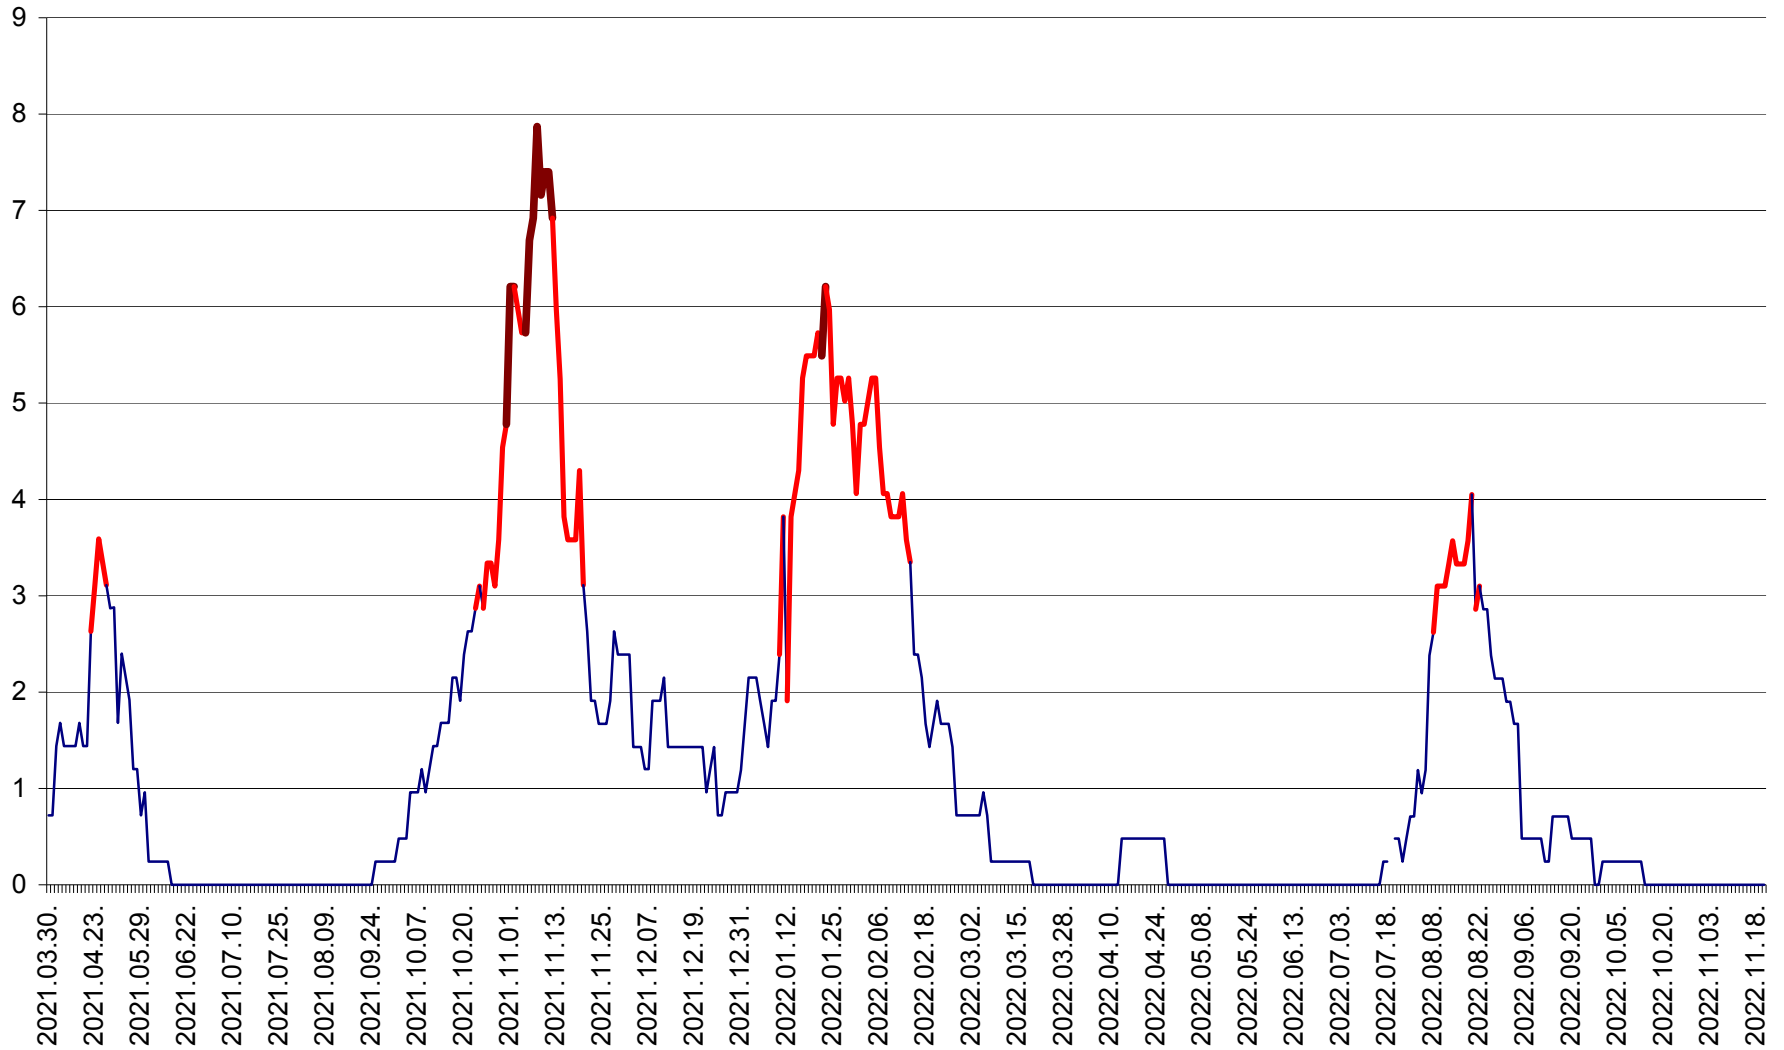

CORBU - Evolutia incidentei cumulate pe 14 zile la ‰ de locuitori
2021.04.01. - 2022.11.20.

CORUND - Evolutia incidentei cumulate pe 14 zile la ‰ de locuitori
2021.04.01. - 2022.11.20.

COZMENI - Evolutia incidentei cumulate pe 14 zile la ‰ de locuitori
2021.04.01. - 2022.11.20.

ORAȘ CRISTURU SECUIESC - Evolutia incidentei cumulate pe 14 zile la ‰ de locuitori
2021.04.01. - 2022.11.20.

DĂNEȘTI - Evolutia incidentei cumulate pe 14 zile la ‰ de locuitori
2021.04.01. - 2022.11.20.

DÂRJIU - Evolutia incidentei cumulate pe 14 zile la ‰ de locuitori
2021.04.01. - 2022.11.20.

DEALU - Evolutia incidentei cumulate pe 14 zile la ‰ de locuitori
2021.04.01. - 2022.11.20.

DITRĂU - Evolutia incidentei cumulate pe 14 zile la ‰ de locuitori
2021.04.01. - 2022.11.20.

FELICENI - Evolutia incidentei cumulate pe 14 zile la ‰ de locuitori
2021.04.01. - 2022.11.20.

FRUMOASA - Evolutia incidentei cumulate pe 14 zile la ‰ de locuitori
2021.04.01. - 2022.11.20.

GĂLĂUȚAȘ - Evoluția incidenței cumulate pe 14 zile la ‰ de locuitori
2021.04.01. - 2022.11.20.