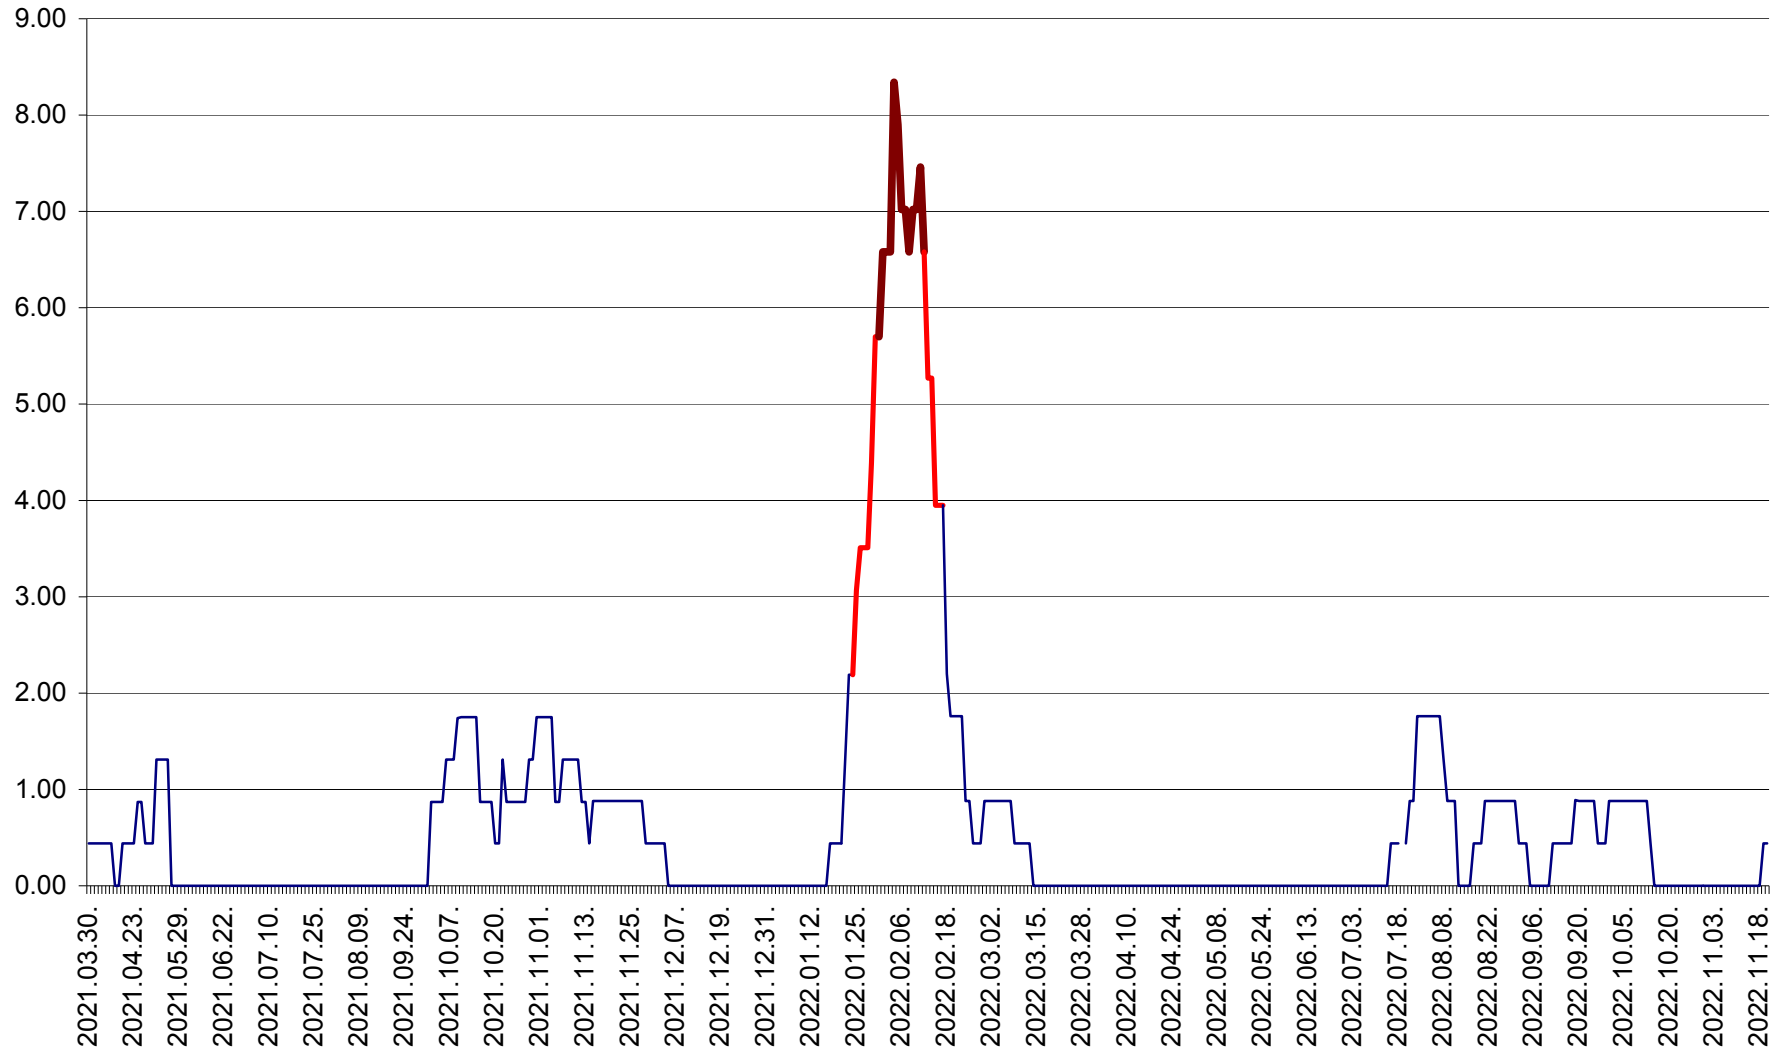

ORAȘ BĂLAN - Evoluția incidenței cumulate pe 14 zile la ‰ de locuitori
2021.04.01. - 2022.11.20.

BILBOR - Evolutia incidentei cumulate pe 14 zile la ‰ de locuitori
2021.04.01. - 2022.11.20.

ORAȘ BORSEC - Evolutia incidentei cumulate pe 14 zile la ‰ de locuitori
2021.04.01. - 2022.11.20.

BRĂDEȘTI - Evolutia incidentei cumulate pe 14 zile la ‰ de locuitori
2021.04.01. - 2022.11.20.

CĂPÂLNIȚA - Evolutia incidentei cumulate pe 14 zile la ‰ de locuitori
2021.04.01. - 2022.11.20.

CÂRȚA - Evolutia incidentei cumulate pe 14 zile la ‰ de locuitori
2021.04.01. - 2022.11.20.

CICEU - Evolutia incidentei cumulate pe 14 zile la ‰ de locuitori
2021.04.01. - 2022.11.20.

CIUCSÂNGEORGIU - Evolutia incidentei cumulate pe 14 zile la ‰ de locuitori
2021.04.01. - 2022.11.20.

CIUMANI - Evolutia incidentei cumulate pe 14 zile la ‰ de locuitori
2021.04.01. - 2022.11.20.

CORBU - Evolutia incidentei cumulate pe 14 zile la ‰ de locuitori
2021.04.01. - 2022.11.20.

CORUND - Evolutia incidentei cumulate pe 14 zile la ‰ de locuitori
2021.04.01. - 2022.11.20.

COZMENI - Evolutia incidentei cumulate pe 14 zile la ‰ de locuitori
2021.04.01. - 2022.11.20.