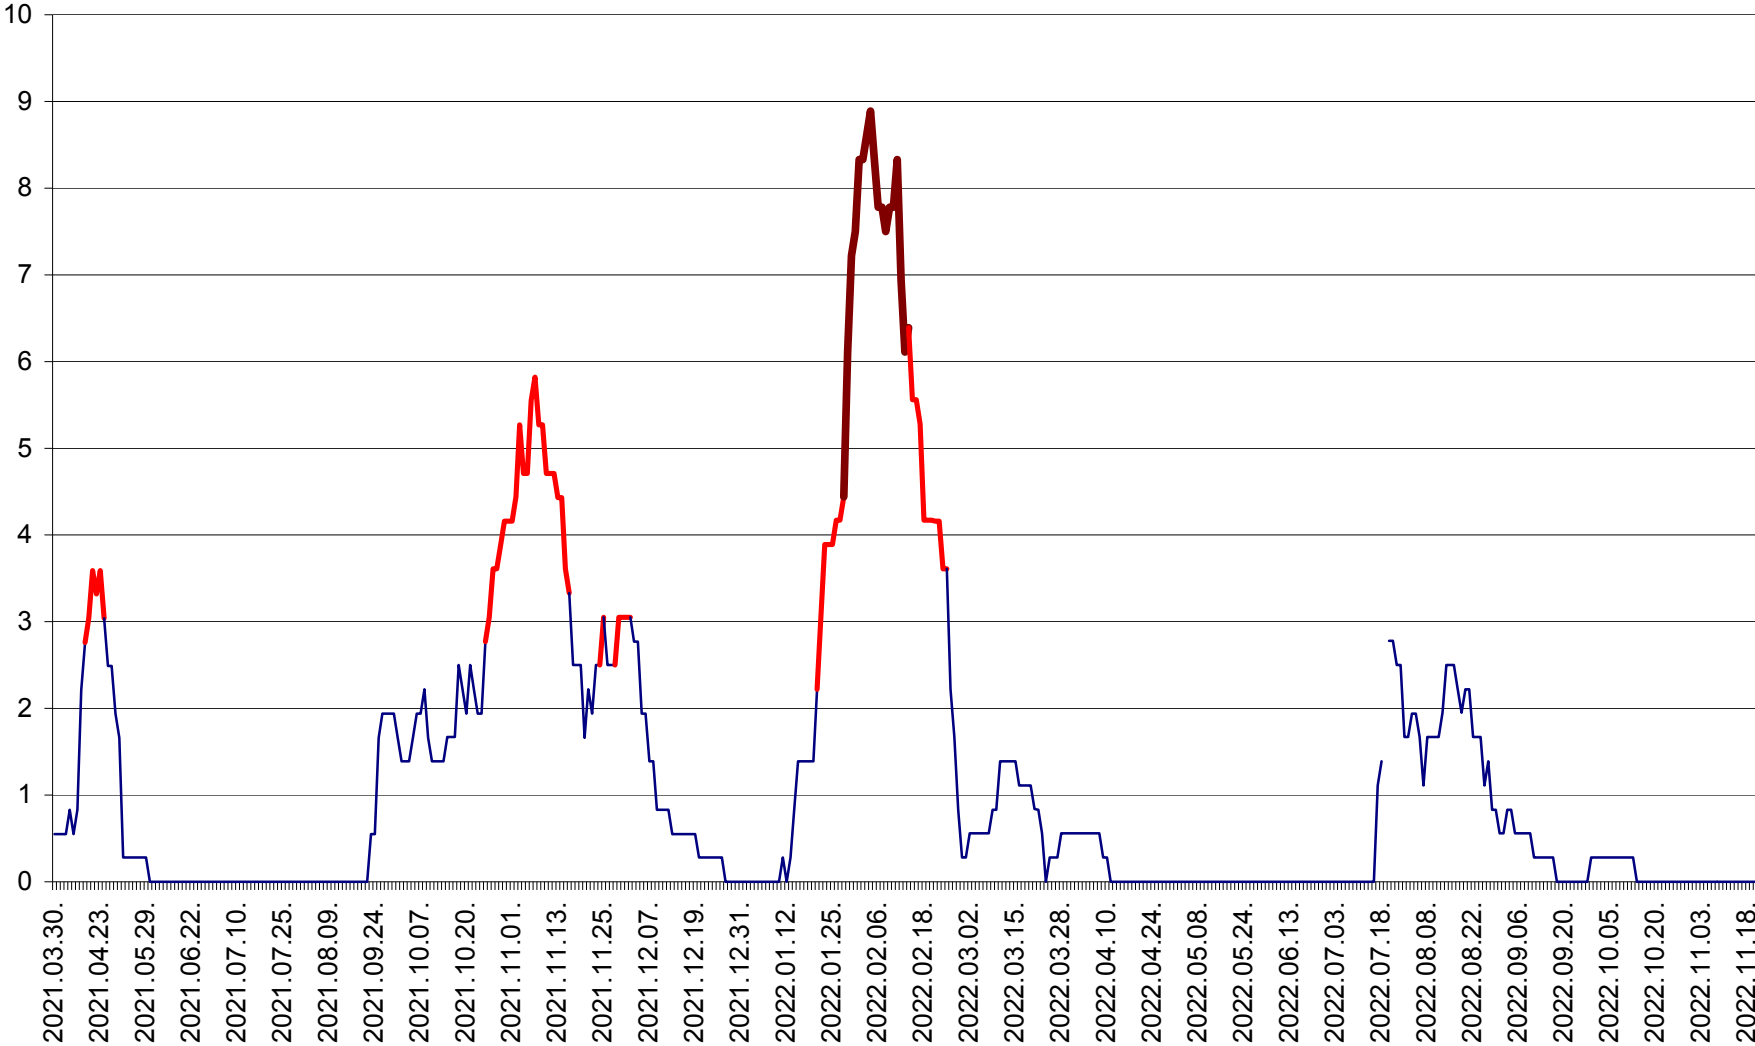

LELICENI - Evolutia incidentei cumulate pe 14 zile la ‰ de locuitori
2021.04.01. - 2022.11.20.

LUETA - Evolutia incidentei cumulate pe 14 zile la ‰ de locuitori
2021.04.01. - 2022.11.20.

LUNCA DE JOS - Evolutia incidentei cumulate pe 14 zile la ‰ de locuitori
2021.04.01. - 2022.11.20.

LUNCA DE SUS - Evolutia incidentei cumulate pe 14 zile la ‰ de locuitori
2021.04.01. - 2022.11.20.

LUPENI - Evolutia incidentei cumulate pe 14 zile la ‰ de locuitori
2021.04.01. - 2022.11.20.

MĂDĂRAȘ - Evolutia incidentei cumulate pe 14 zile la ‰ de locuitori
2021.04.01. - 2022.11.20.

MĂRTINIȘ - Evolutia incidentei cumulate pe 14 zile la ‰ de locuitori
2021.04.01. - 2022.11.20.

MEREȘTI - Evolutia incidentei cumulate pe 14 zile la ‰ de locuitori
2021.04.01. - 2022.11.20.

MUNICIPIUL MIERCUREA-CIUC - Evolutia incidentei cumulate pe 14 zile la ‰ de locuitori
2021.04.01. - 2022.11.20.

MIHĂILENI - Evolutia incidentei cumulate pe 14 zile la ‰ de locuitori
2021.04.01. - 2022.11.20.

MUGENI - Evolutia incidentei cumulate pe 14 zile la ‰ de locuitori
2021.04.01. - 2022.11.20.

OCLAND - Evolutia incidentei cumulate pe 14 zile la ‰ de locuitori
2021.04.01. - 2022.11.20.