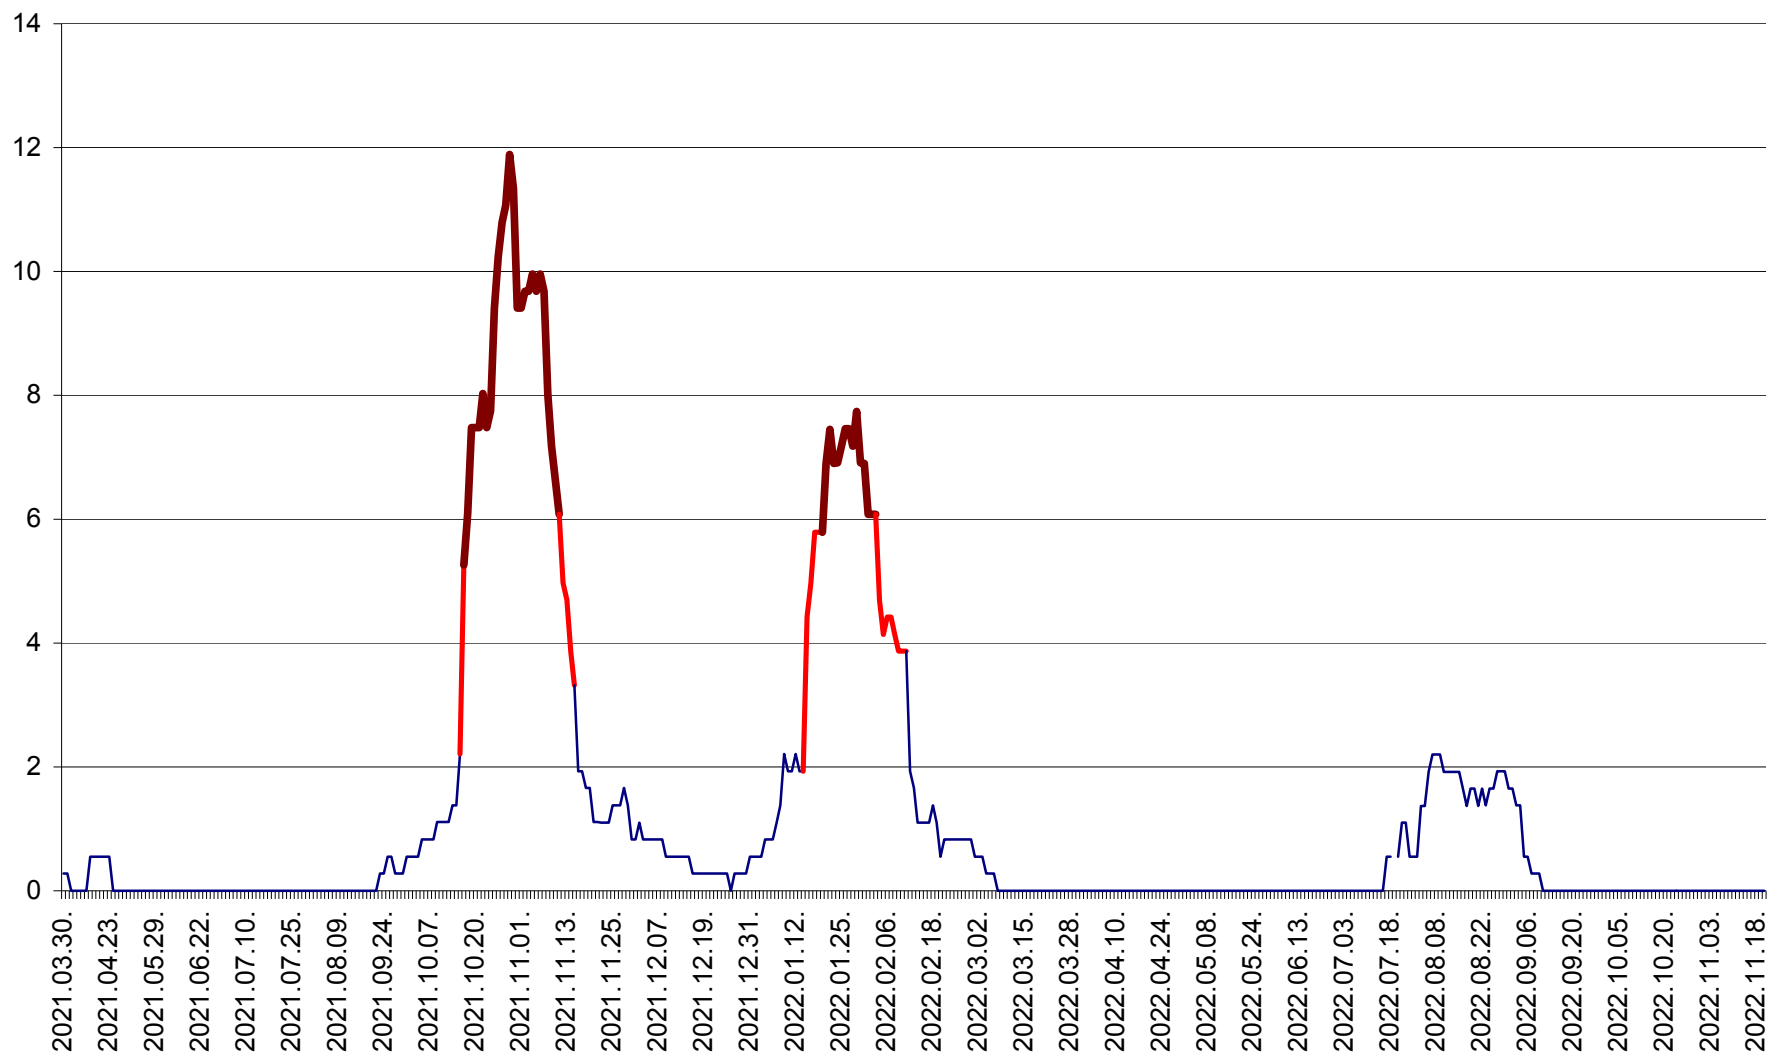

DÂRJIU - Evolutia incidentei cumulate pe 14 zile la ‰ de locuitori
2021.04.01. - 2022.11.20.

DEALU - Evolutia incidentei cumulate pe 14 zile la ‰ de locuitori
2021.04.01. - 2022.11.20.

DITRĂU - Evolutia incidentei cumulate pe 14 zile la ‰ de locuitori
2021.04.01. - 2022.11.20.

FELICENI - Evolutia incidentei cumulate pe 14 zile la ‰ de locuitori
2021.04.01. - 2022.11.20.

FRUMOASA - Evolutia incidentei cumulate pe 14 zile la ‰ de locuitori
2021.04.01. - 2022.11.20.

GĂLĂUȚAȘ - Evoluția incidenței cumulate pe 14 zile la ‰ de locuitori
2021.04.01. - 2022.11.20.

MUNICIPIUL GHEORGHENI - Evolutia incidentei cumulate pe 14 zile la ‰ de locuitori
2021.04.01. - 2022.11.20.

JOSENI - Evolutia incidentei cumulate pe 14 zile la ‰ de locuitori
2021.04.01. - 2022.11.20.

LĂZAREA - Evolutia incidentei cumulate pe 14 zile la % de locuitori
2021.04.01. - 2022.11.20.

LELICENI - Evolutia incidentei cumulate pe 14 zile la ‰ de locuitori
2021.04.01. - 2022.11.20.

LUETA - Evolutia incidentei cumulate pe 14 zile la ‰ de locuitori
2021.04.01. - 2022.11.20.

LUNCA DE JOS - Evolutia incidentei cumulate pe 14 zile la ‰ de locuitori
2021.04.01. - 2022.11.20.