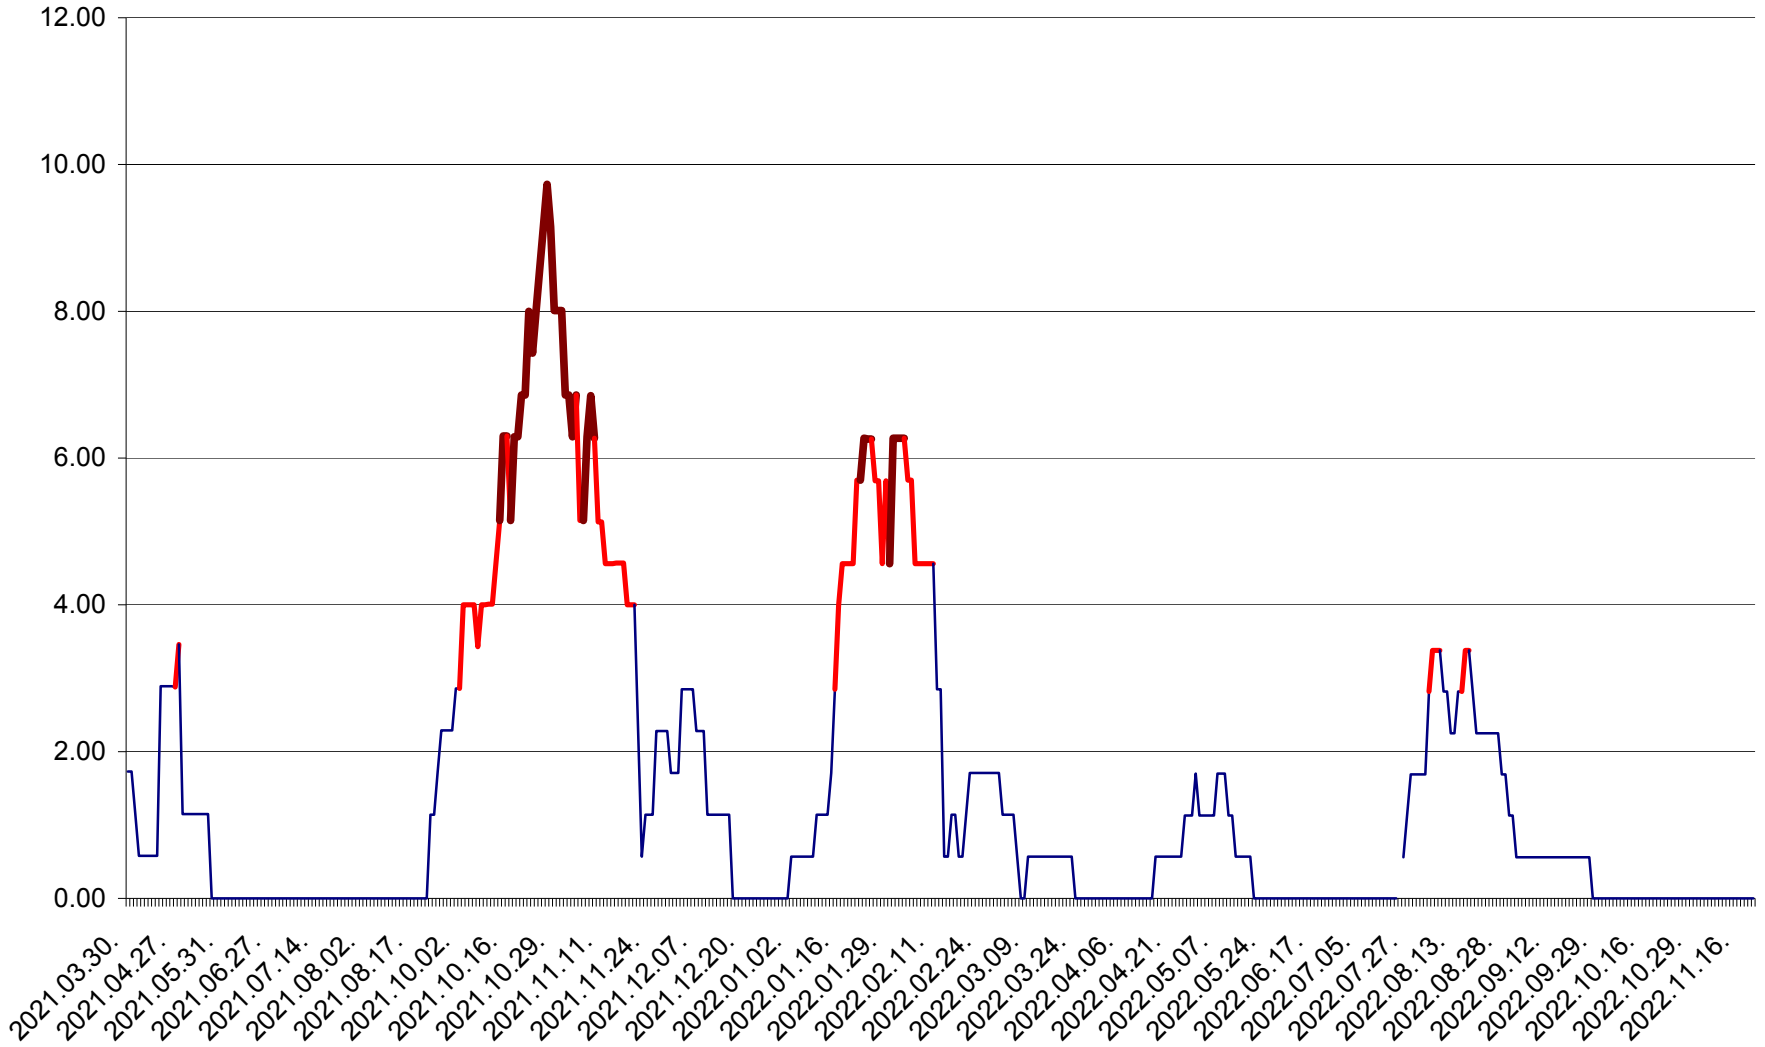

ȘIMONEȘTI - Evolutia incidentei cumulate pe 14 zile la ‰ de locuitori
2021.04.01. - 2022.11.20.

SUBCETATE - Evolutia incidentei cumulate pe 14 zile la ‰ de locuitori
2021.04.01. - 2022.11.20.

SUSENI - Evolutia incidentei cumulate pe 14 zile la ‰ de locuitori
2021.04.01. - 2022.11.20.

TOMEȘTI - Evolutia incidentei cumulate pe 14 zile la % de locuitori
2021.04.01. - 2022.11.20.

MUNICIPIUL TOPLIȚA - Evolutia incidentei cumulate pe 14 zile la ‰ de locuitori
2021.04.01. - 2022.11.20.

TULGHEȘ - Evolutia incidentei cumulate pe 14 zile la ‰ de locuitori
2021.04.01. - 2022.11.20.

TUȘNAD - Evolutia incidentei cumulate pe 14 zile la ‰ de locuitori
2021.04.01. - 2022.11.20.

ULIEȘ - Evoluția incidenței cumulate pe 14 zile la ‰ de locuitori
2021.04.01. - 2022.11.20.

VĂRȘAG - Evolutia incidentei cumulate pe 14 zile la ‰ de locuitori
2021.04.01. - 2022.11.20.