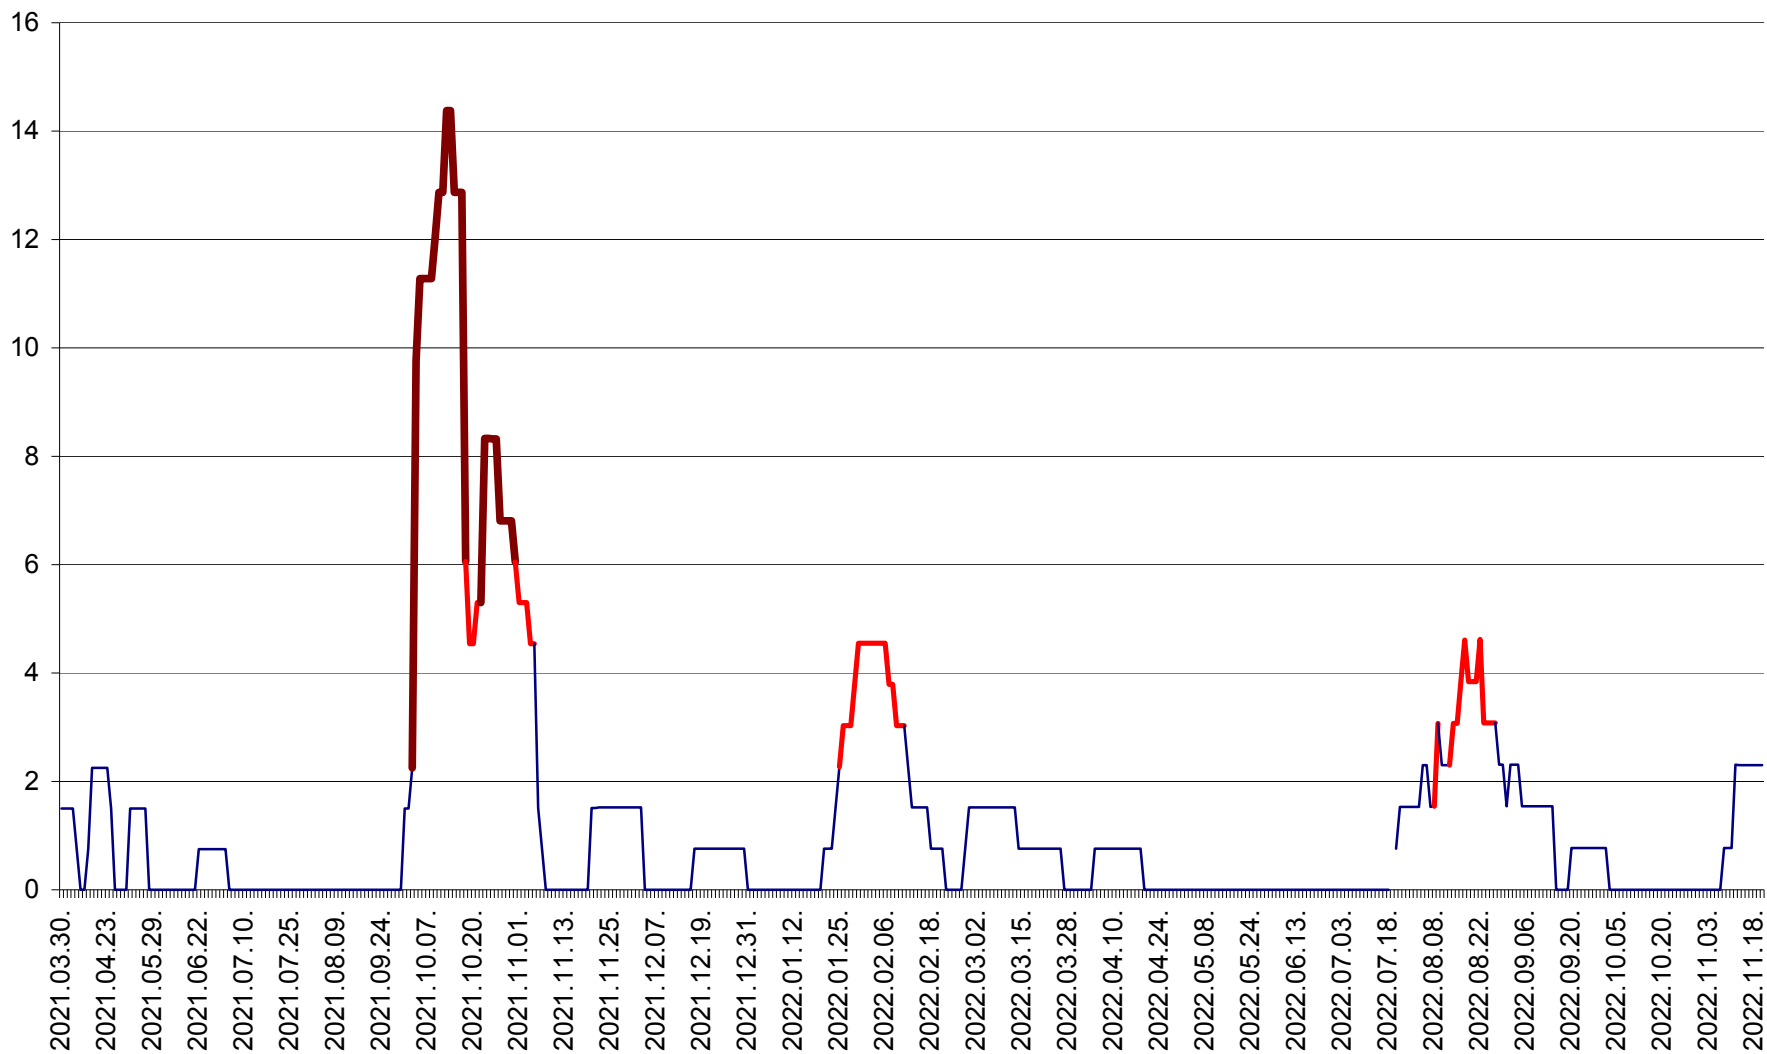

LELICENI - Evolutia incidentei cumulate pe 14 zile la ‰ de locuitori
2021.04.01. - 2022.11.20.

LUETA - Evolutia incidentei cumulate pe 14 zile la ‰ de locuitori
2021.04.01. - 2022.11.20.

LUNCA DE JOS - Evolutia incidentei cumulate pe 14 zile la ‰ de locuitori
2021.04.01. - 2022.11.20.

LUNCA DE SUS - Evolutia incidentei cumulate pe 14 zile la ‰ de locuitori
2021.04.01. - 2022.11.20.

LUPENI - Evolutia incidentei cumulate pe 14 zile la ‰ de locuitori
2021.04.01. - 2022.11.20.

MĂDĂRAȘ - Evolutia incidentei cumulate pe 14 zile la ‰ de locuitori
2021.04.01. - 2022.11.20.

MĂRTINIȘ - Evolutia incidentei cumulate pe 14 zile la ‰ de locuitori
2021.04.01. - 2022.11.20.

MEREȘTI - Evolutia incidentei cumulate pe 14 zile la ‰ de locuitori
2021.04.01. - 2022.11.20.

MUNICIPIUL MIERCUREA-CIUC - Evolutia incidentei cumulate pe 14 zile la ‰ de locuitori
2021.04.01. - 2022.11.20.

MIHĂILENI - Evolutia incidentei cumulate pe 14 zile la ‰ de locuitori
2021.04.01. - 2022.11.20.

MUGENI - Evolutia incidentei cumulate pe 14 zile la ‰ de locuitori
2021.04.01. - 2022.11.20.

OCLAND - Evolutia incidentei cumulate pe 14 zile la ‰ de locuitori
2021.04.01. - 2022.11.20.