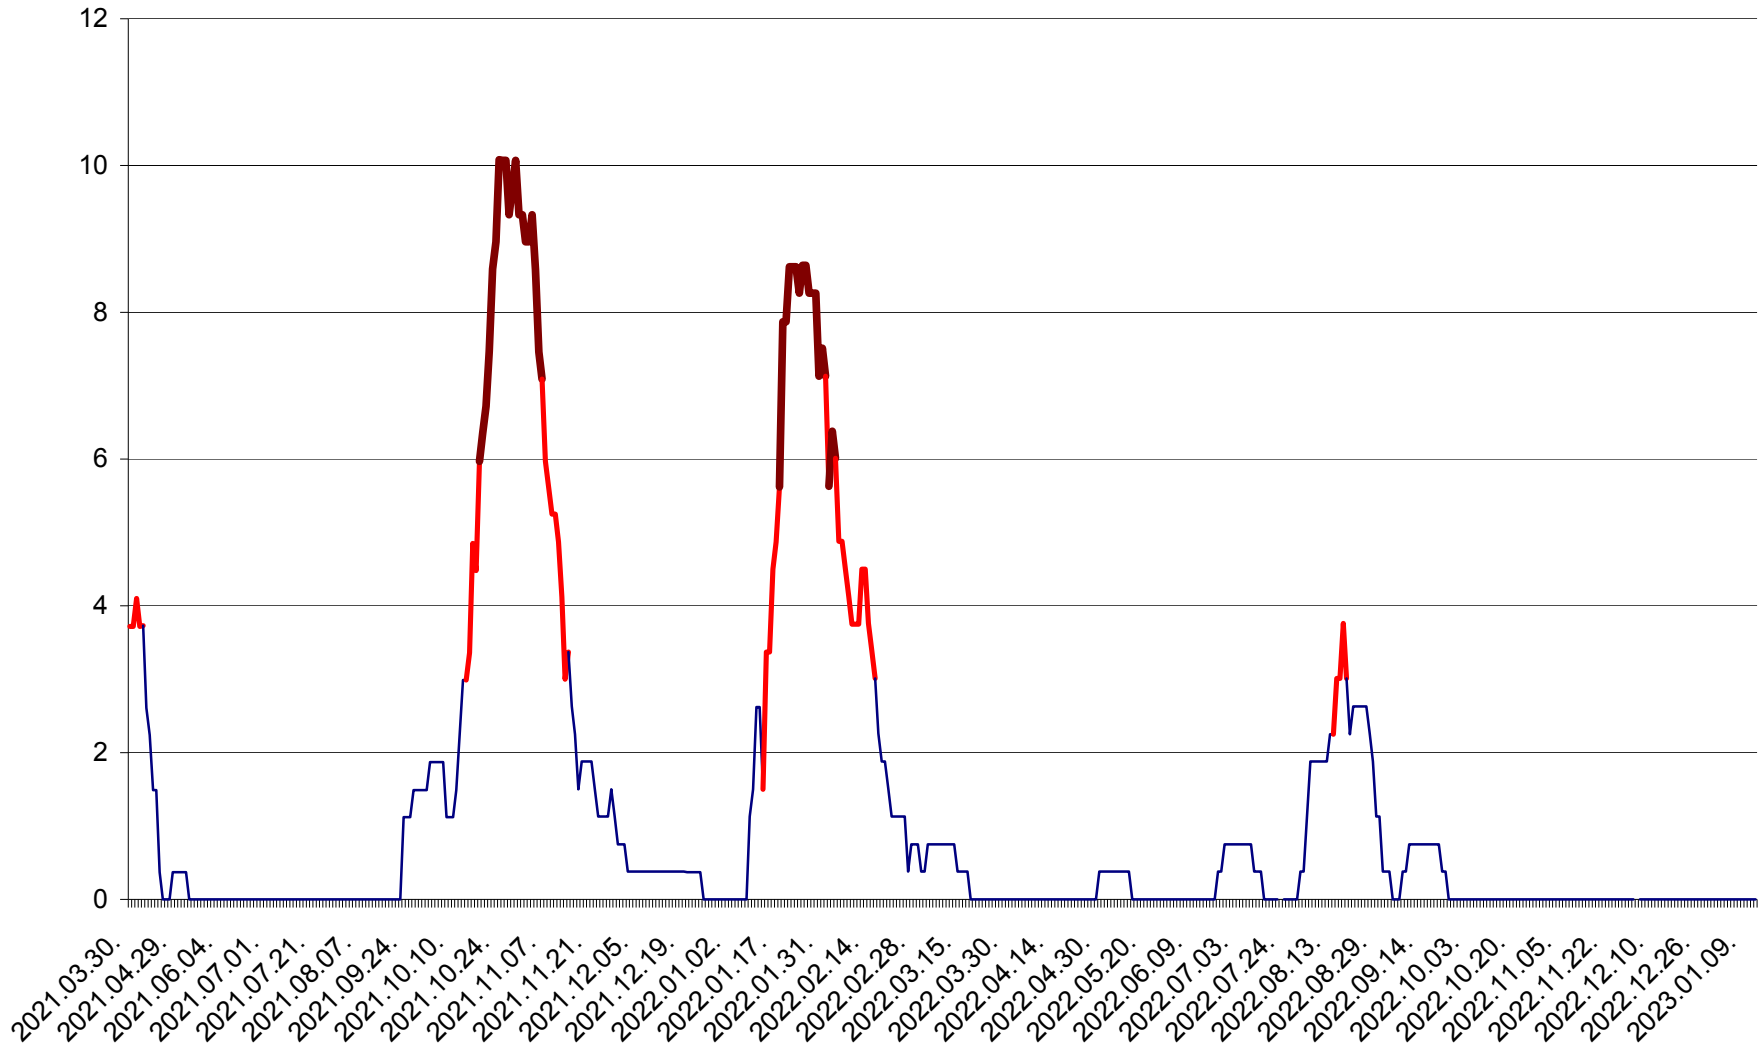

PLĂIEȘII DE JOS - Evoluția incidenței cumulate pe 14 zile la ‰ de locuitori
2021.04.01. - 2023.01.12.

PORUMBENI - Evolutia incidentei cumulate pe 14 zile la ‰ de locuitori
2021.04.01. - 2023.01.12.

PRAID - Evolutia incidentei cumulate pe 14 zile la ‰ de locuitori
2021.04.01. - 2023.01.12.

RACU - Evolutia incidentei cumulate pe 14 zile la ‰ de locuitori
2021.04.01. - 2023.01.12.

REMETEA - Evolutia incidentei cumulate pe 14 zile la ‰ de locuitori
2021.04.01. - 2023.01.12.

SĂCEL - Evolutia incidentei cumulate pe 14 zile la ‰ de locuitori
2021.04.01. - 2023.01.12.

SÂNCRĂIENI - Evolutia incidentei cumulate pe 14 zile la ‰ de locuitori
2021.04.01. - 2023.01.12.

SÂNDOMINIC - Evolutia incidentei cumulate pe 14 zile la ‰ de locuitori
2021.04.01. - 2023.01.12.

SÂNMARTIN - Evolutia incidentei cumulate pe 14 zile la ‰ de locuitori
2021.04.01. - 2023.01.12.