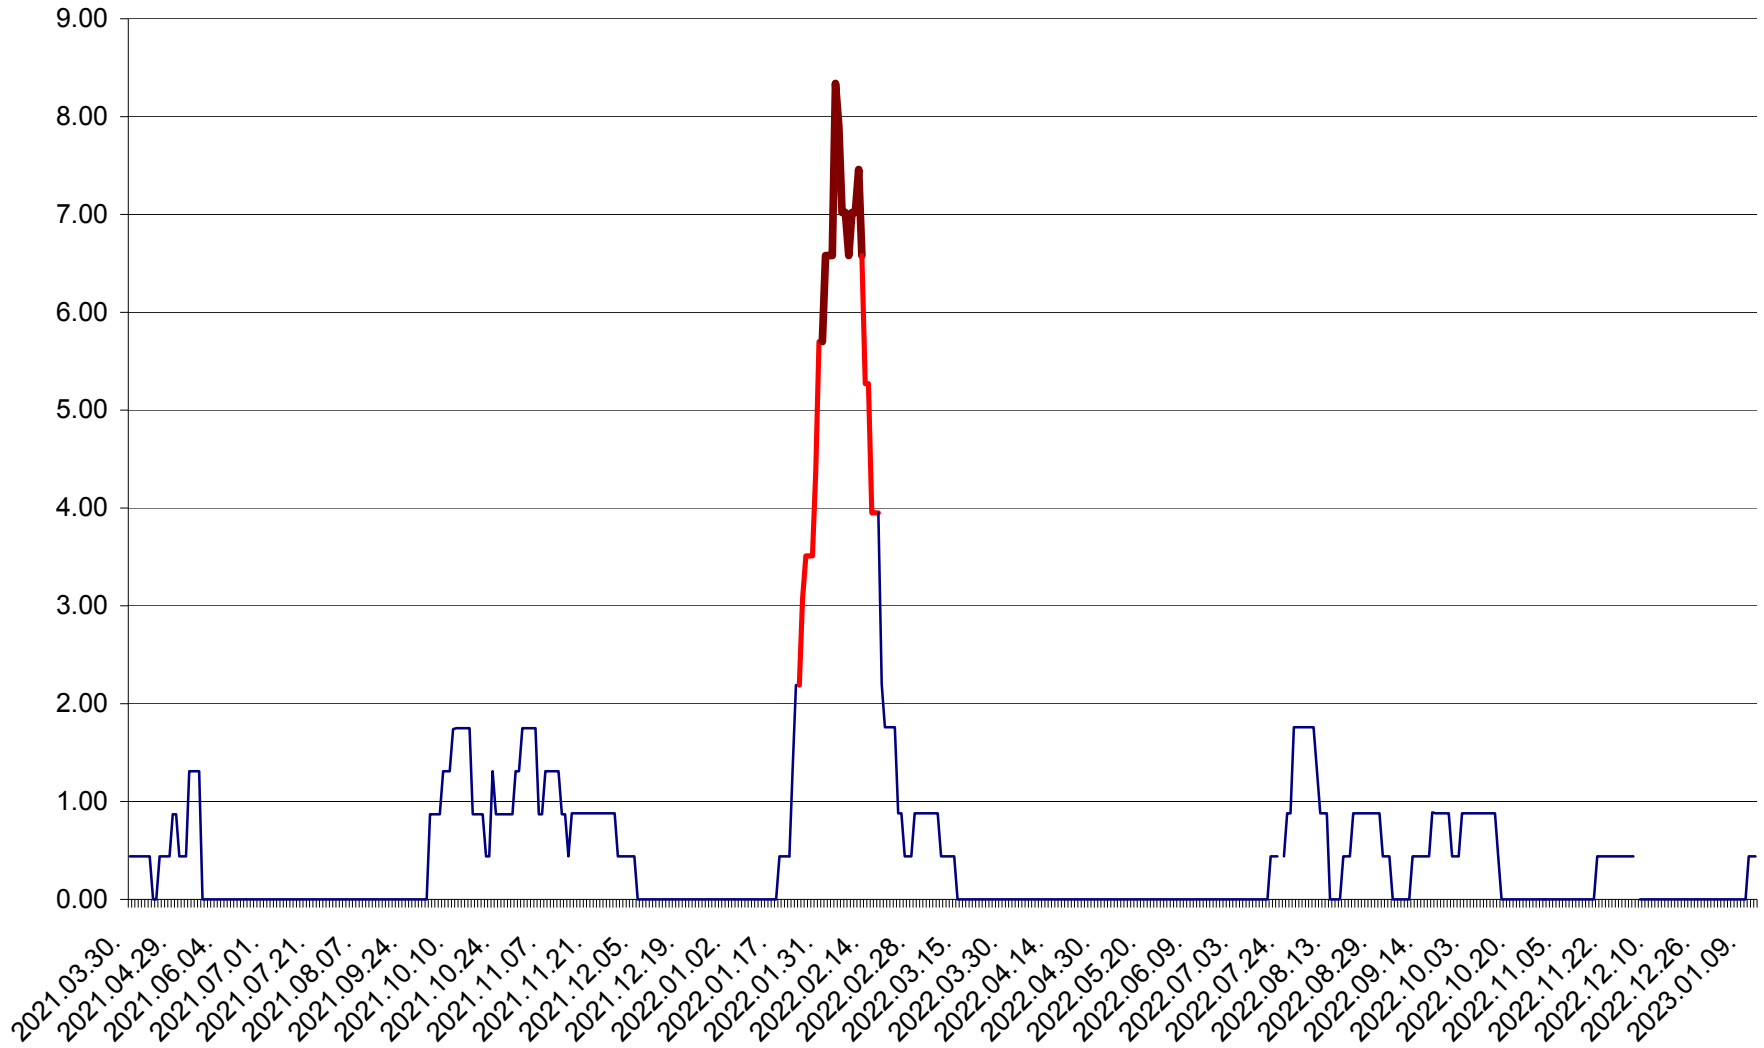

ORAȘ BĂLAN - Evoluția incidenței cumulate pe 14 zile la ‰ de locuitori
2021.04.01. - 2023.01.12.

BILBOR - Evolutia incidentei cumulate pe 14 zile la ‰ de locuitori
2021.04.01. - 2023.01.12.

ORAȘ BORSEC - Evolutia incidentei cumulate pe 14 zile la ‰ de locuitori
2021.04.01. - 2023.01.12.

BRĂDEȘTI - Evoluția incidenței cumulate pe 14 zile la ‰ de locuitori
2021.04.01. - 2023.01.12.

CĂPÂLNIȚA - Evolutia incidentei cumulate pe 14 zile la ‰ de locuitori
2021.04.01. - 2023.01.12.

CÂRȚA - Evolutia incidentei cumulate pe 14 zile la ‰ de locuitori
2021.04.01. - 2023.01.12.

CICEU - Evolutia incidentei cumulate pe 14 zile la ‰ de locuitori
2021.04.01. - 2023.01.12.

CIUCSÂNGEORGIU - Evolutia incidentei cumulate pe 14 zile la ‰ de locuitori
2021.04.01. - 2023.01.12.

CIUMANI - Evolutia incidentei cumulate pe 14 zile la ‰ de locuitori
2021.04.01. - 2023.01.12.

CORBU - Evolutia incidentei cumulate pe 14 zile la ‰ de locuitori
2021.04.01. - 2023.01.12.

CORUND - Evolutia incidentei cumulate pe 14 zile la ‰ de locuitori
2021.04.01. - 2023.01.12.

COZMENI - Evolutia incidentei cumulate pe 14 zile la ‰ de locuitori
2021.04.01. - 2023.01.12.