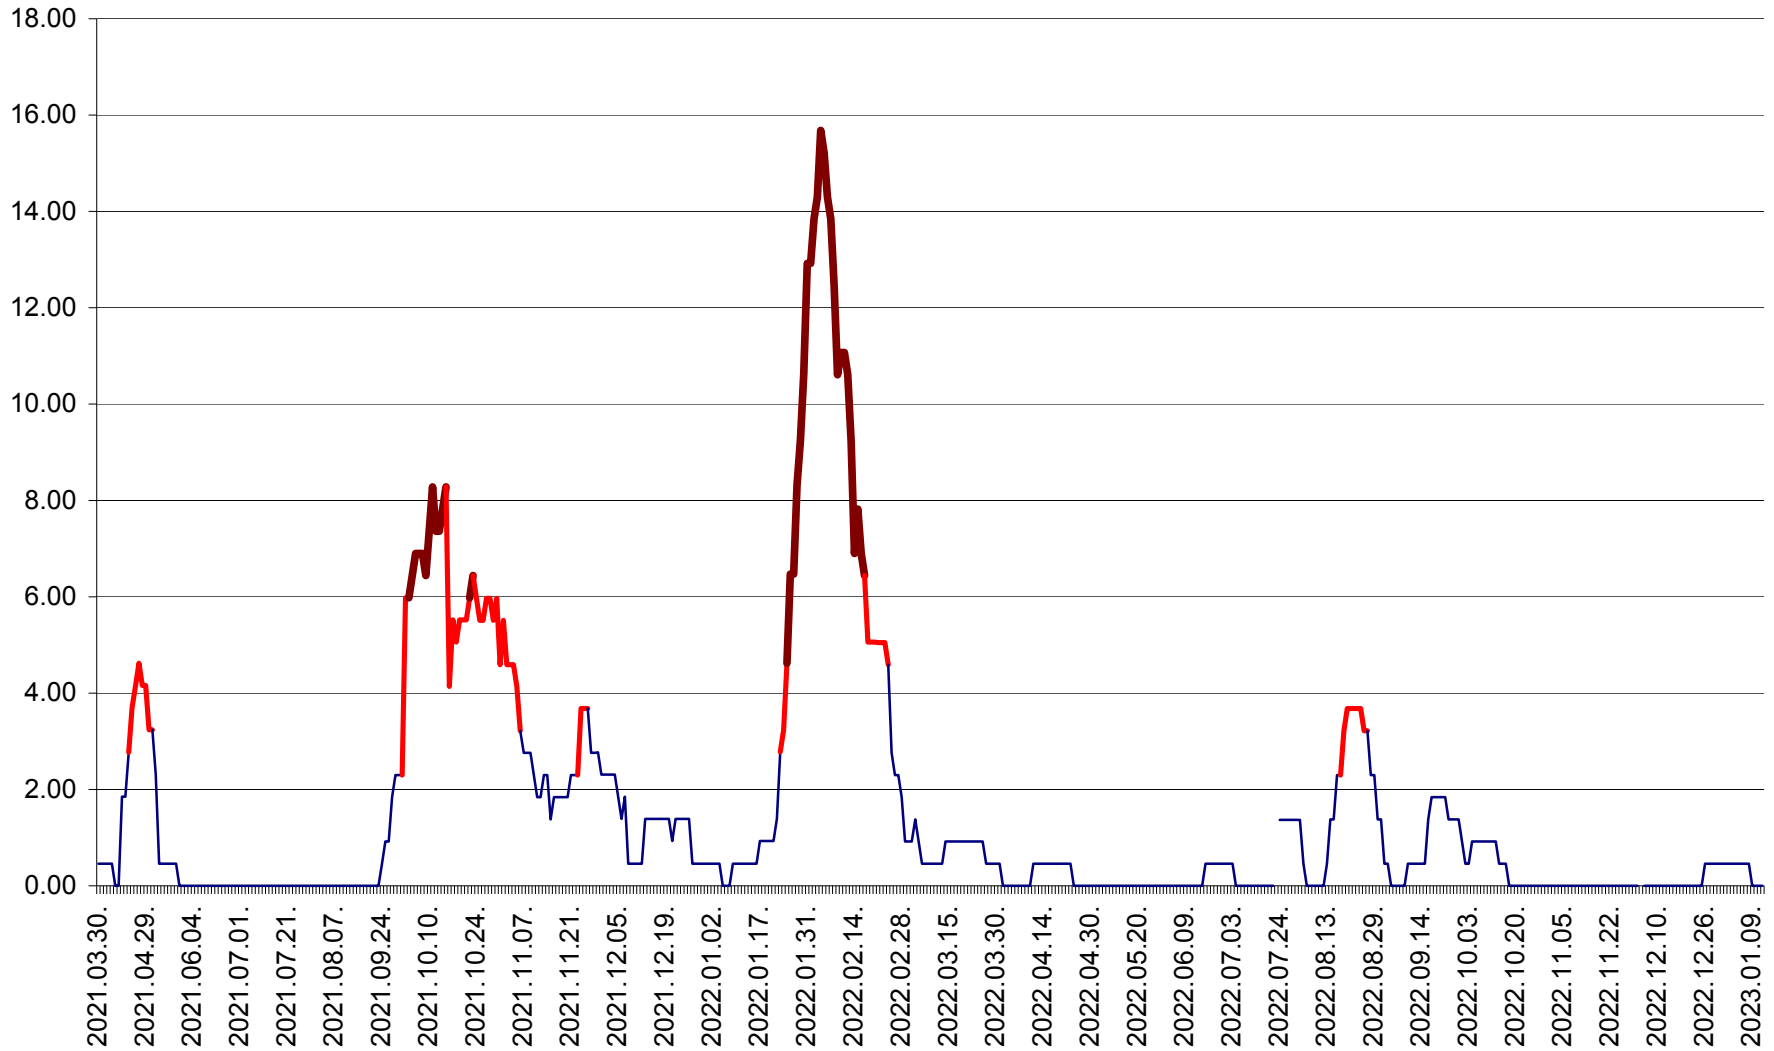

ATID - Evolutia incidentei cumulate pe 14 zile la ‰ de locuitori
2021.04.01. - 2023.01.12.

AVRĂMEȘTI - Evolutia incidentei cumulate pe 14 zile la ‰ de locuitori
2021.04.01. - 2023.01.12.

ORAȘ BĂILE TUȘNAD - Evoluția incidenței cumulate pe 14 zile la ‰ de locuitori
2021.04.01. - 2023.01.12.

ORAȘ BĂLAN - Evoluția incidenței cumulate pe 14 zile la ‰ de locuitori
2021.04.01. - 2023.01.12.

BILBOR - Evolutia incidentei cumulate pe 14 zile la ‰ de locuitori
2021.04.01. - 2023.01.12.

ORAȘ BORSEC - Evolutia incidentei cumulate pe 14 zile la ‰ de locuitori
2021.04.01. - 2023.01.12.

BRĂDEȘTI - Evoluția incidenței cumulate pe 14 zile la ‰ de locuitori
2021.04.01. - 2023.01.12.

CĂPÂLNIȚA - Evolutia incidentei cumulate pe 14 zile la ‰ de locuitori
2021.04.01. - 2023.01.12.

CÂRȚA - Evolutia incidentei cumulate pe 14 zile la ‰ de locuitori
2021.04.01. - 2023.01.12.

CICEU - Evolutia incidentei cumulate pe 14 zile la ‰ de locuitori
2021.04.01. - 2023.01.12.

CIUCSÂNGEORGIU - Evolutia incidentei cumulate pe 14 zile la ‰ de locuitori
2021.04.01. - 2023.01.12.

CIUMANI - Evolutia incidentei cumulate pe 14 zile la ‰ de locuitori
2021.04.01. - 2023.01.12.