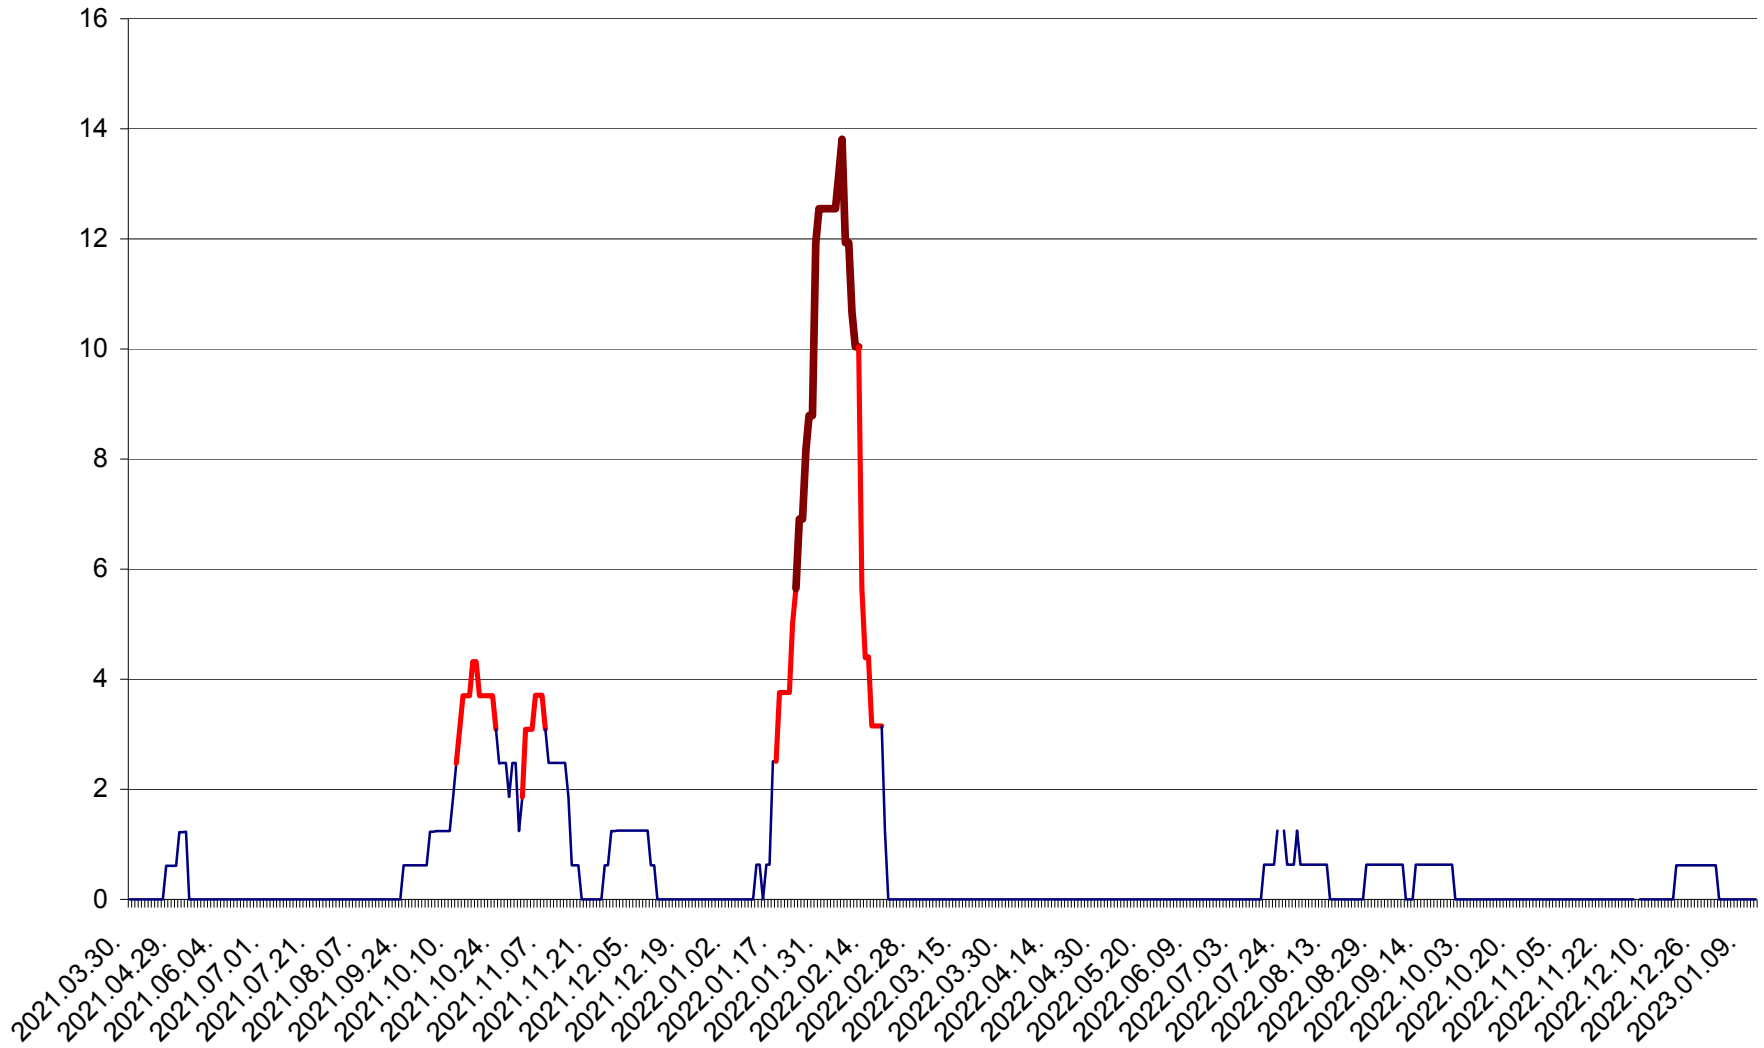

MUNICIPIUL ODORHEIU SECUIESC - Evolutia incidentei cumulate pe 14 zile la ‰ de locuitori
2021.04.01. - 2023.01.12.

PĂULENI-CIUC - Evolutia incidentei cumulate pe 14 zile la ‰ de locuitori
2021.04.01. - 2023.01.12.

PLĂIEȘII DE JOS - Evoluția incidenței cumulate pe 14 zile la ‰ de locuitori
2021.04.01. - 2023.01.12.

PORUMBENI - Evolutia incidentei cumulate pe 14 zile la ‰ de locuitori
2021.04.01. - 2023.01.12.

PRAID - Evolutia incidentei cumulate pe 14 zile la ‰ de locuitori
2021.04.01. - 2023.01.12.

RACU - Evolutia incidentei cumulate pe 14 zile la ‰ de locuitori
2021.04.01. - 2023.01.12.

REMETEA - Evolutia incidentei cumulate pe 14 zile la ‰ de locuitori
2021.04.01. - 2023.01.12.

SĂCEL - Evolutia incidentei cumulate pe 14 zile la ‰ de locuitori
2021.04.01. - 2023.01.12.