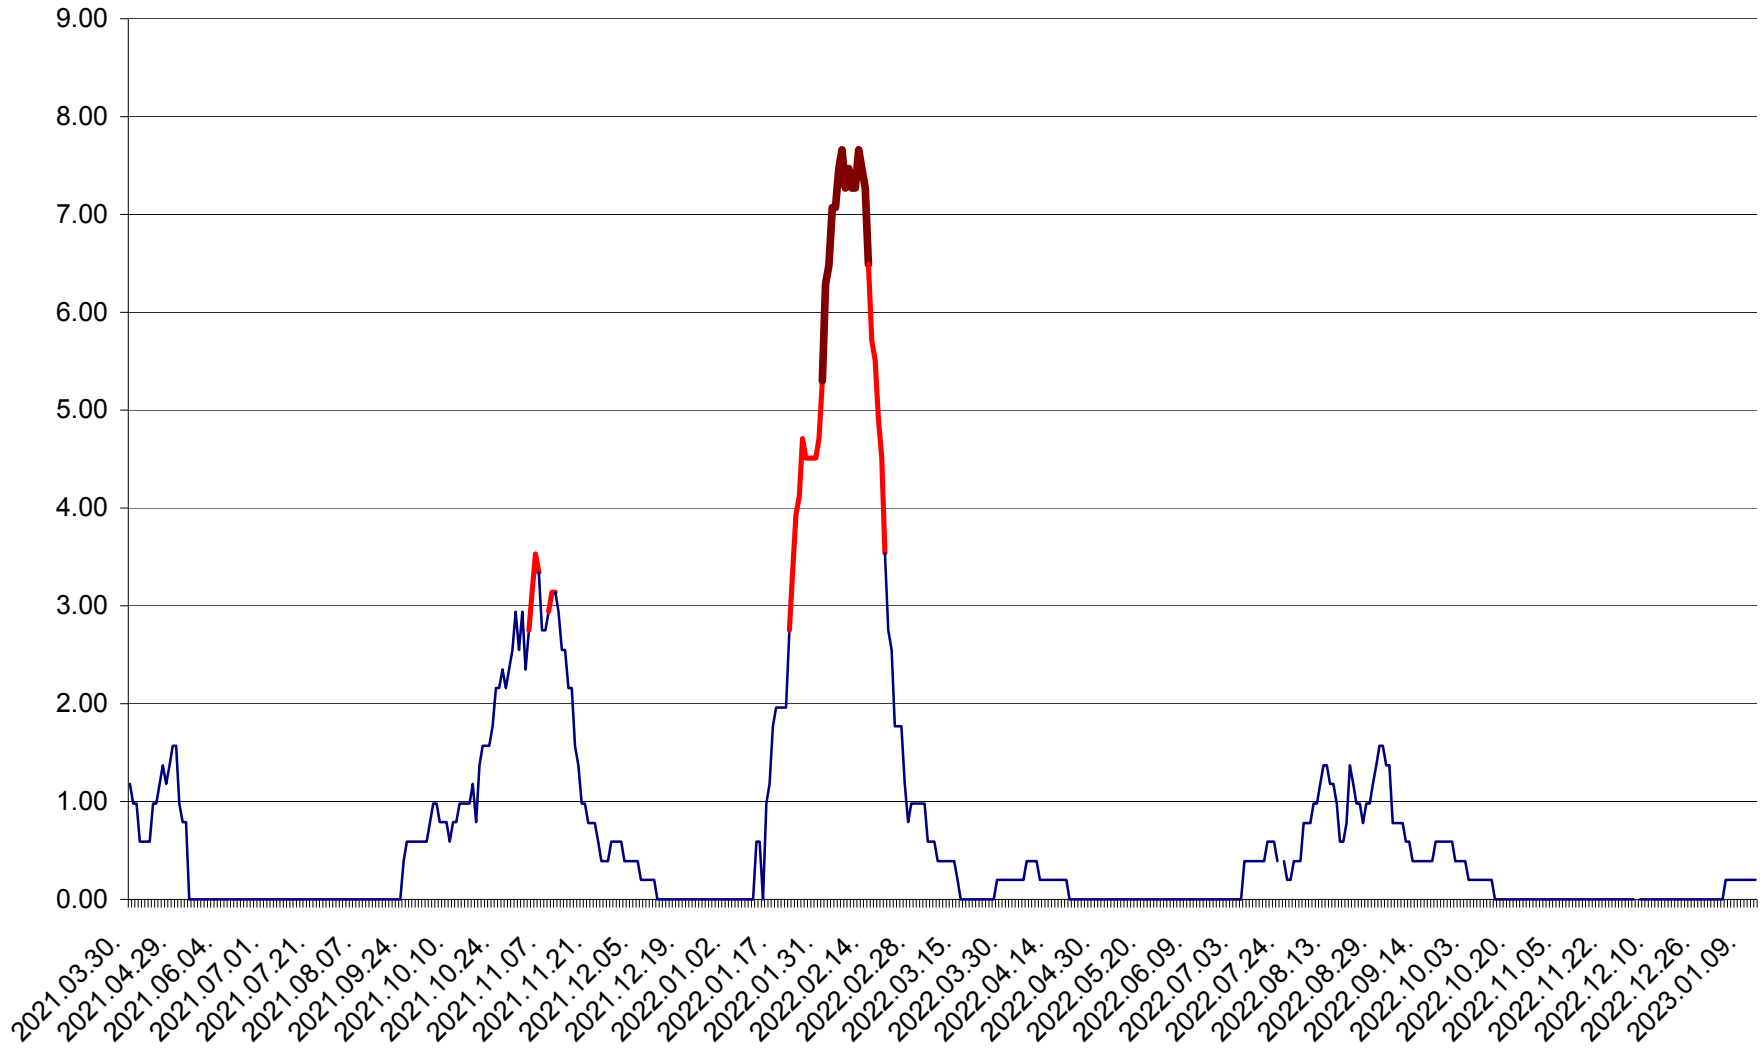

ORAȘ BĂLAN - Evoluția incidenței cumulate pe 14 zile la ‰ de locuitori
2021.04.01. - 2023.01.12.

BILBOR - Evolutia incidentei cumulate pe 14 zile la ‰ de locuitori
2021.04.01. - 2023.01.12.

ORAȘ BORSEC - Evolutia incidentei cumulate pe 14 zile la ‰ de locuitori
2021.04.01. - 2023.01.12.

BRĂDEȘTI - Evoluția incidenței cumulate pe 14 zile la ‰ de locuitori
2021.04.01. - 2023.01.12.

CĂPÂLNIȚA - Evolutia incidentei cumulate pe 14 zile la ‰ de locuitori
2021.04.01. - 2023.01.12.

CÂRȚA - Evolutia incidentei cumulate pe 14 zile la ‰ de locuitori
2021.04.01. - 2023.01.12.

CICEU - Evolutia incidentei cumulate pe 14 zile la ‰ de locuitori
2021.04.01. - 2023.01.12.

CIUCSÂNGEORGIU - Evolutia incidentei cumulate pe 14 zile la ‰ de locuitori
2021.04.01. - 2023.01.12.

CIUMANI - Evolutia incidentei cumulate pe 14 zile la ‰ de locuitori
2021.04.01. - 2023.01.12.

CORBU - Evolutia incidentei cumulate pe 14 zile la ‰ de locuitori
2021.04.01. - 2023.01.12.

CORUND - Evolutia incidentei cumulate pe 14 zile la ‰ de locuitori
2021.04.01. - 2023.01.12.

COZMENI - Evolutia incidentei cumulate pe 14 zile la ‰ de locuitori
2021.04.01. - 2023.01.12.