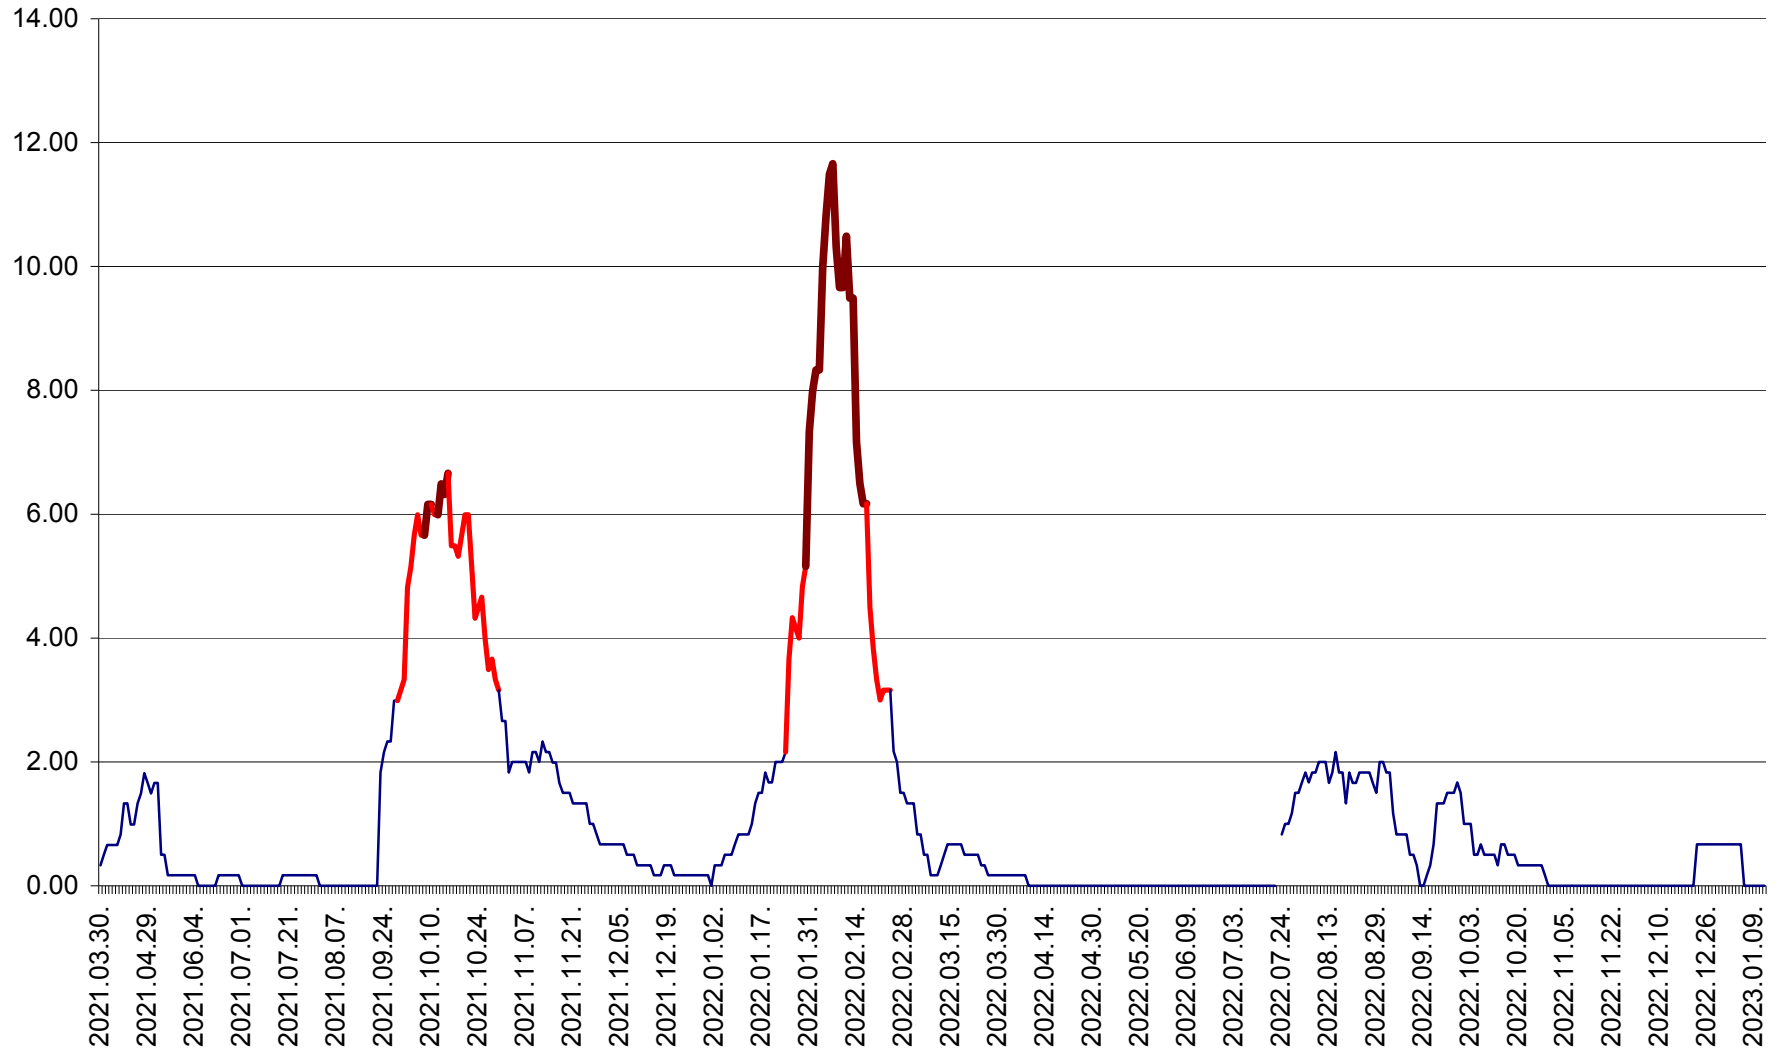

TUȘNAD - Evolutia incidentei cumulate pe 14 zile la ‰ de locuitori
2021.04.01. - 2023.01.12.

ULIEȘ - Evoluția incidenței cumulate pe 14 zile la ‰ de locuitori
2021.04.01. - 2023.01.12.

VĂRȘAG - Evolutia incidentei cumulate pe 14 zile la ‰ de locuitori
2021.04.01. - 2023.01.12.

ORAȘ VLĂHIȚA - Evolutia incidentei cumulate pe 14 zile la ‰ de locuitori
2021.04.01. - 2023.01.12.

VOȘLĂBENI - Evolutia incidentei cumulate pe 14 zile la ‰ de locuitori
2021.04.01. - 2023.01.12.

ZETEA - Evolutia incidentei cumulate pe 14 zile la ‰ de locuitori
2021.04.01. - 2023.01.12.