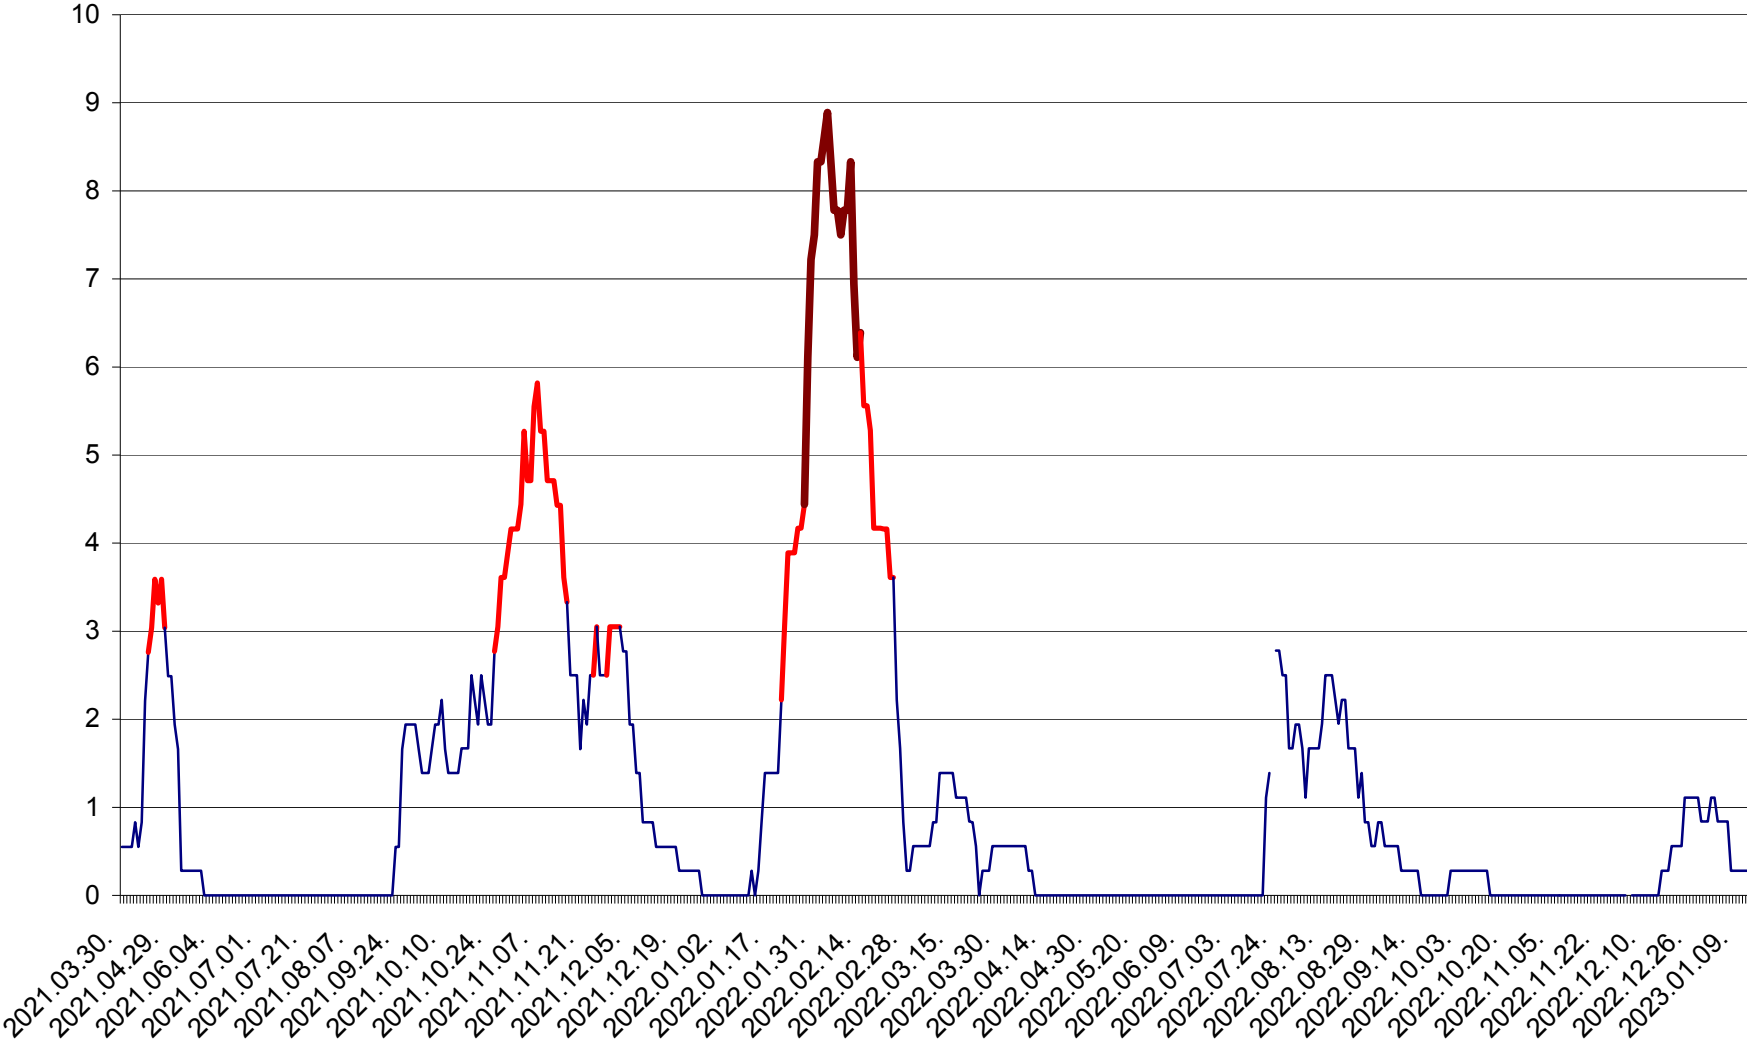

LELICENI - Evolutia incidentei cumulate pe 14 zile la ‰ de locuitori
2021.04.01. - 2023.01.12.

LUETA - Evolutia incidentei cumulate pe 14 zile la ‰ de locuitori
2021.04.01. - 2023.01.12.

LUNCA DE JOS - Evolutia incidentei cumulate pe 14 zile la ‰ de locuitori
2021.04.01. - 2023.01.12.

LUNCA DE SUS - Evolutia incidentei cumulate pe 14 zile la ‰ de locuitori
2021.04.01. - 2023.01.12.

LUPENI - Evolutia incidentei cumulate pe 14 zile la ‰ de locuitori
2021.04.01. - 2023.01.12.

MĂDĂRAȘ - Evolutia incidentei cumulate pe 14 zile la ‰ de locuitori
2021.04.01. - 2023.01.12.

MĂRTINIȘ - Evolutia incidentei cumulate pe 14 zile la ‰ de locuitori
2021.04.01. - 2023.01.12.

MEREȘTI - Evolutia incidentei cumulate pe 14 zile la ‰ de locuitori
2021.04.01. - 2023.01.12.

MUNICIPIUL MIERCUREA-CIUC - Evolutia incidentei cumulate pe 14 zile la ‰ de locuitori
2021.04.01. - 2023.01.12.

MIHĂILENI - Evolutia incidentei cumulate pe 14 zile la ‰ de locuitori
2021.04.01. - 2023.01.12.

MUGENI - Evolutia incidentei cumulate pe 14 zile la ‰ de locuitori
2021.04.01. - 2023.01.12.

OCLAND - Evolutia incidentei cumulate pe 14 zile la ‰ de locuitori
2021.04.01. - 2023.01.12.