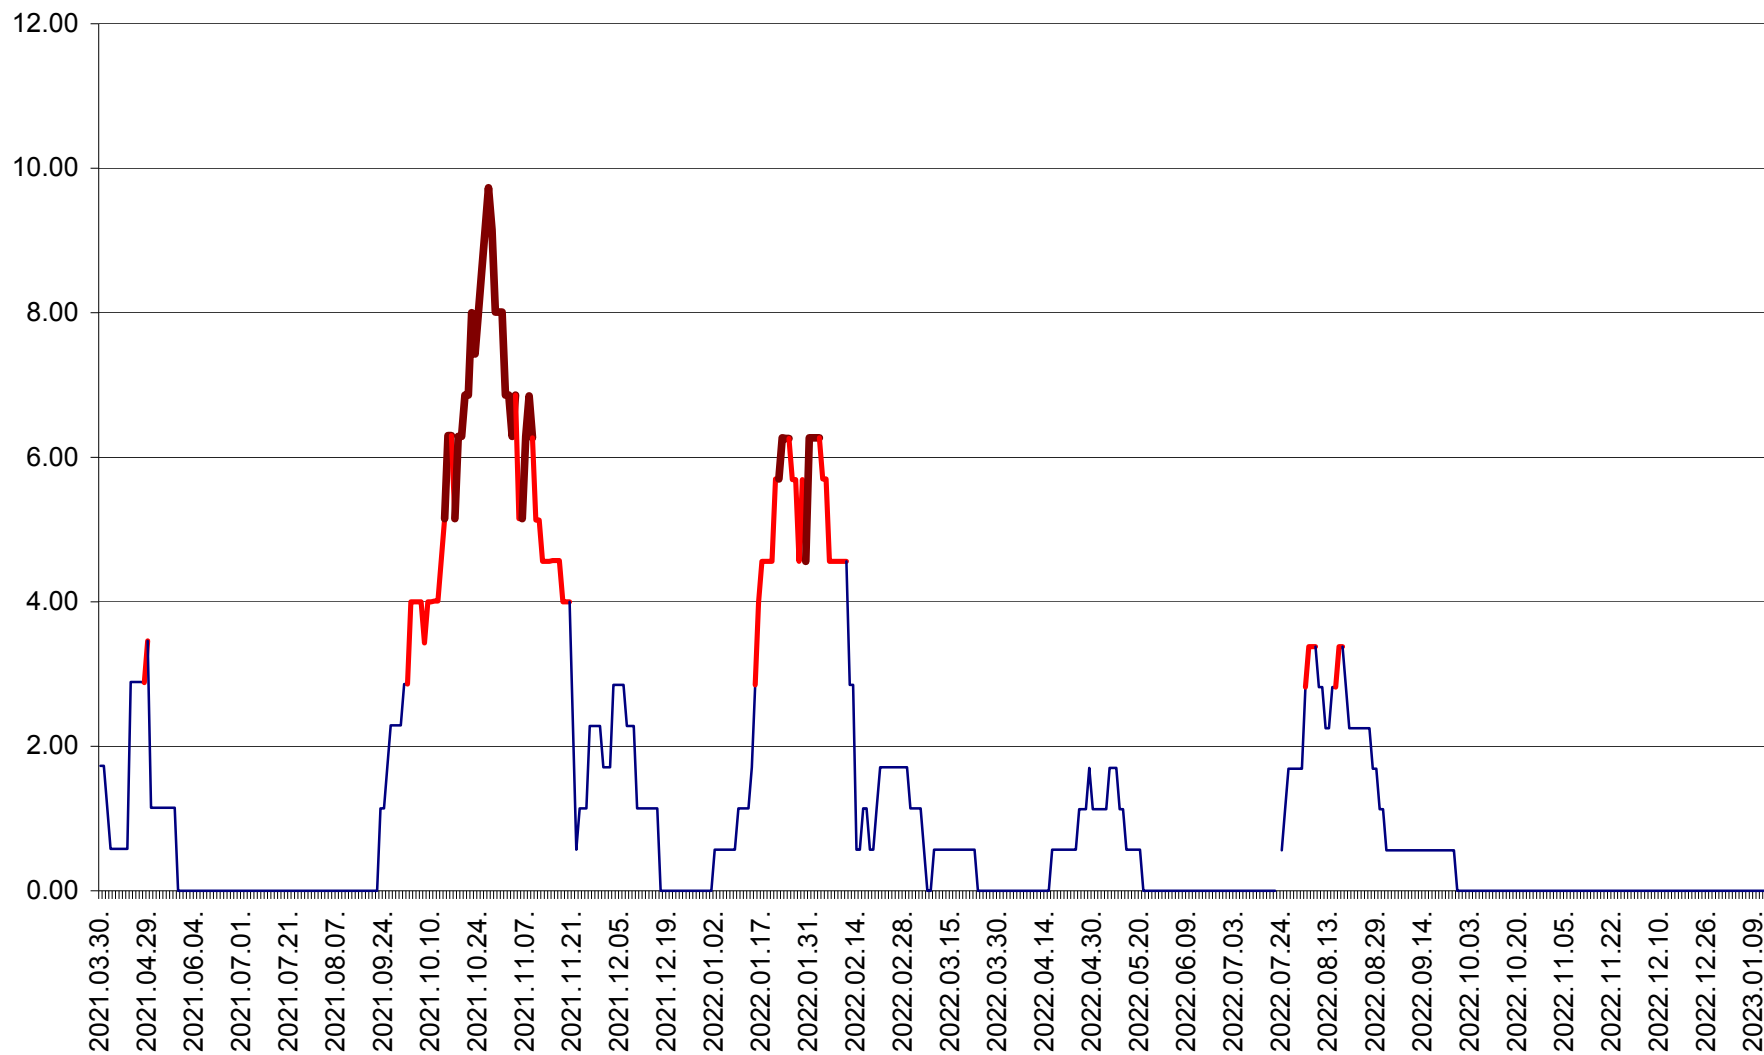

ORAȘ VLĂHIȚA - Evolutia incidentei cumulate pe 14 zile la ‰ de locuitori
2021.04.01. - 2023.01.12.