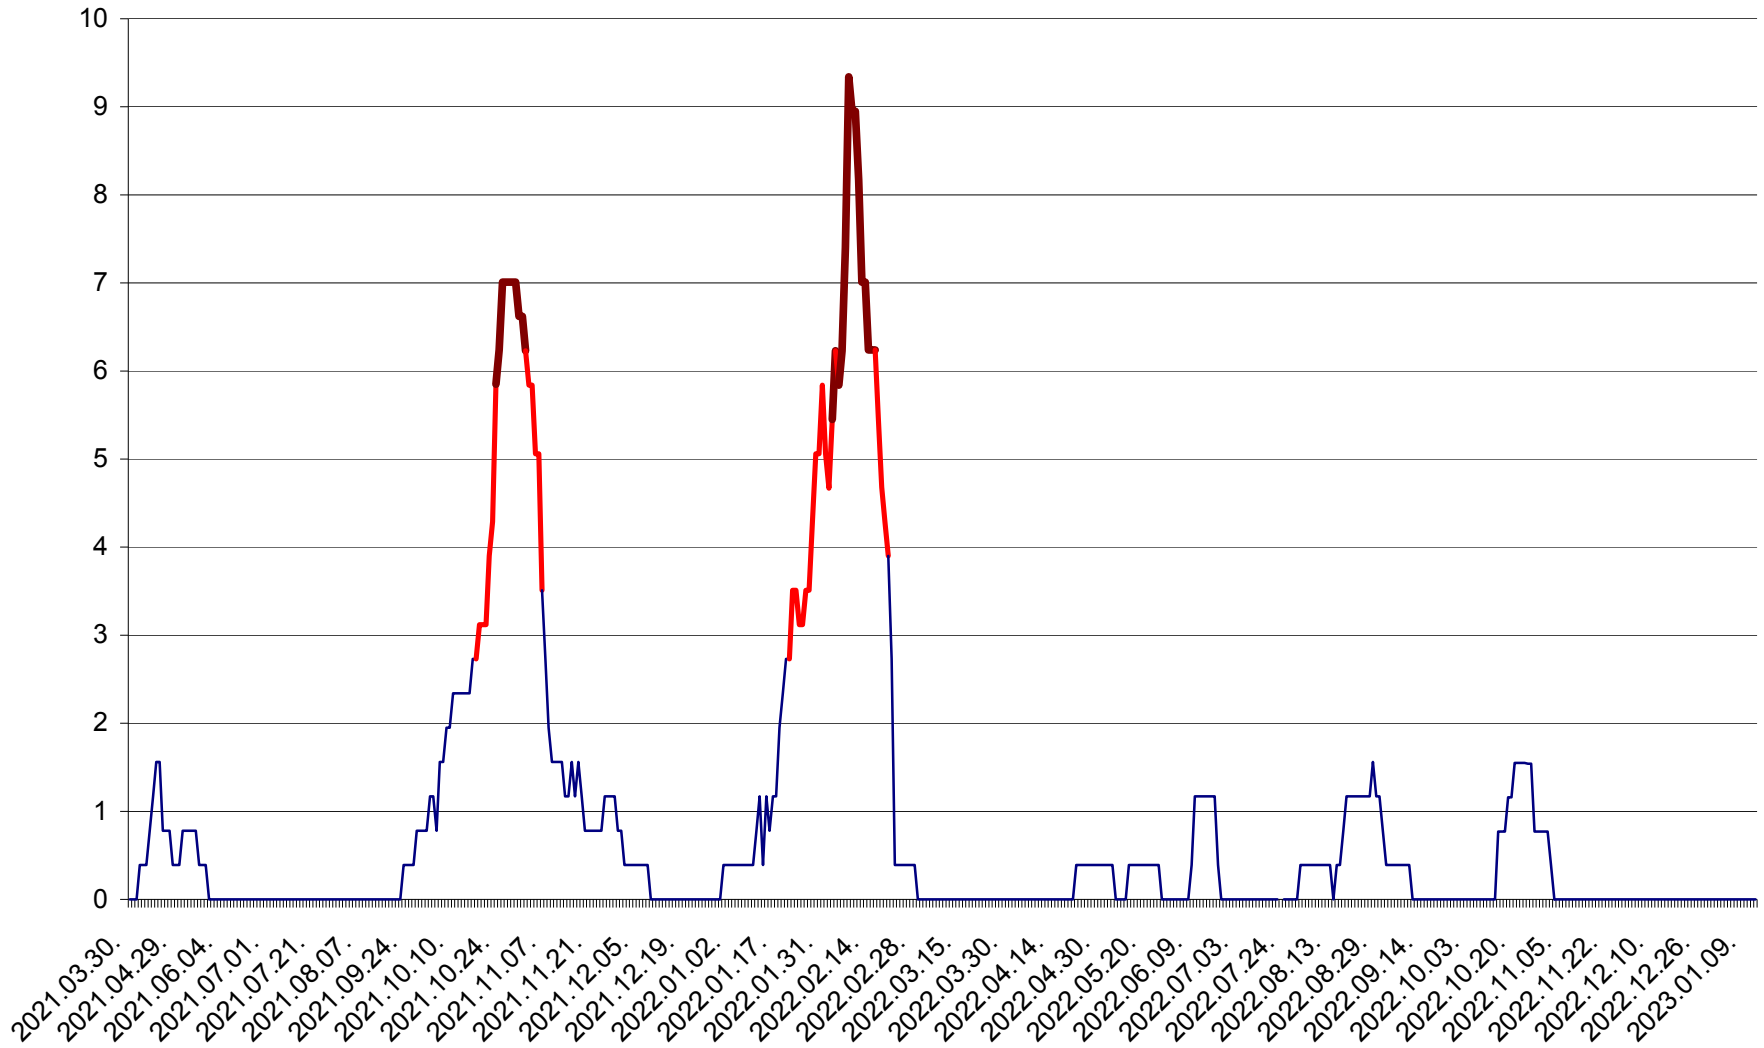

ȘIMONEȘTI - Evolutia incidentei cumulate pe 14 zile la ‰ de locuitori
2021.04.01. - 2023.01.12.

SUBCETATE - Evolutia incidentei cumulate pe 14 zile la ‰ de locuitori
2021.04.01. - 2023.01.12.

SUSENI - Evolutia incidentei cumulate pe 14 zile la ‰ de locuitori
2021.04.01. - 2023.01.12.

TOMEȘTI - Evolutia incidentei cumulate pe 14 zile la ‰ de locuitori
2021.04.01. - 2023.01.12.

MUNICIPIUL TOPLIȚA - Evolutia incidentei cumulate pe 14 zile la ‰ de locuitori
2021.04.01. - 2023.01.12.

TULGHEȘ - Evolutia incidentei cumulate pe 14 zile la ‰ de locuitori
2021.04.01. - 2023.01.12.