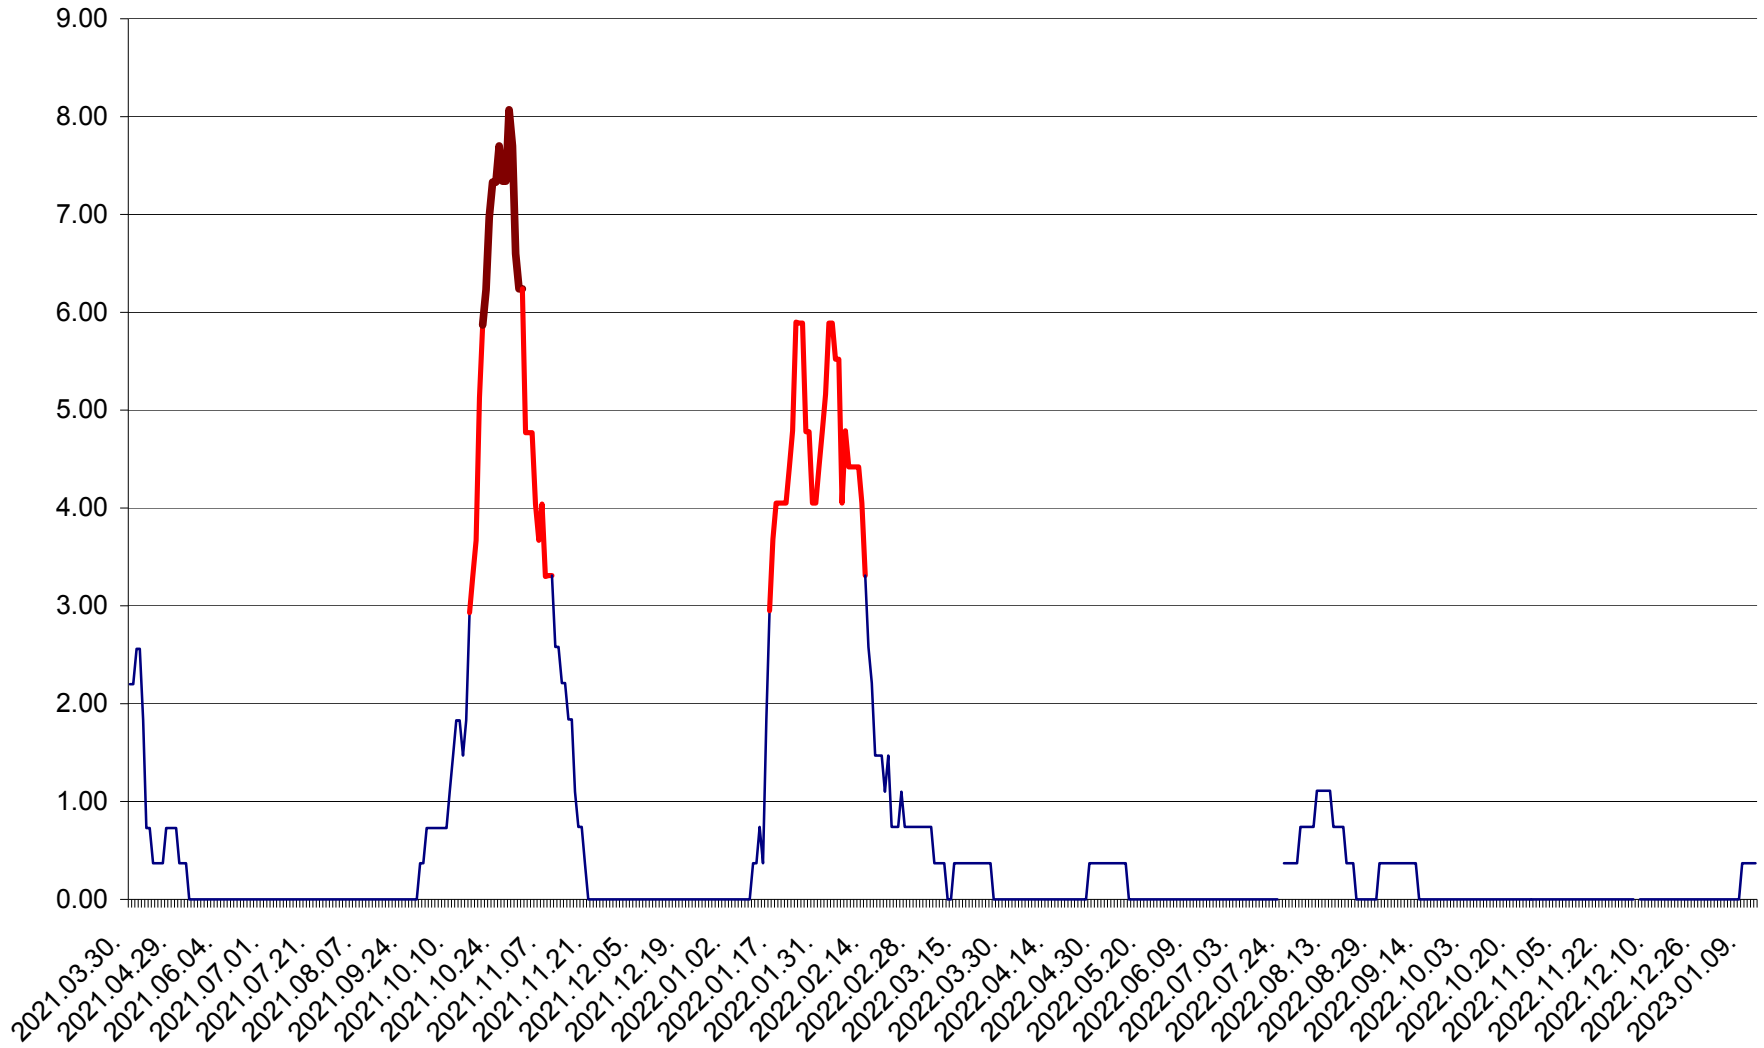

ATID - Evolutia incidentei cumulate pe 14 zile la ‰ de locuitori
2021.04.01. - 2023.01.12.

AVRĂMEȘTI - Evolutia incidentei cumulate pe 14 zile la ‰ de locuitori
2021.04.01. - 2023.01.12.

ORAȘ BĂILE TUȘNAD - Evoluția incidenței cumulate pe 14 zile la ‰ de locuitori
2021.04.01. - 2023.01.12.

ORAȘ BĂLAN - Evoluția incidenței cumulate pe 14 zile la ‰ de locuitori
2021.04.01. - 2023.01.12.

BILBOR - Evolutia incidentei cumulate pe 14 zile la ‰ de locuitori
2021.04.01. - 2023.01.12.

ORAȘ BORSEC - Evolutia incidentei cumulate pe 14 zile la ‰ de locuitori
2021.04.01. - 2023.01.12.

BRĂDEȘTI - Evoluția incidenței cumulate pe 14 zile la ‰ de locuitori
2021.04.01. - 2023.01.12.

CĂPÂLNIȚA - Evolutia incidentei cumulate pe 14 zile la ‰ de locuitori
2021.04.01. - 2023.01.12.

CÂRȚA - Evolutia incidentei cumulate pe 14 zile la ‰ de locuitori
2021.04.01. - 2023.01.12.

CICEU - Evolutia incidentei cumulate pe 14 zile la ‰ de locuitori
2021.04.01. - 2023.01.12.

CIUCSÂNGEORGIU - Evolutia incidentei cumulate pe 14 zile la ‰ de locuitori
2021.04.01. - 2023.01.12.

CIUMANI - Evolutia incidentei cumulate pe 14 zile la ‰ de locuitori
2021.04.01. - 2023.01.12.