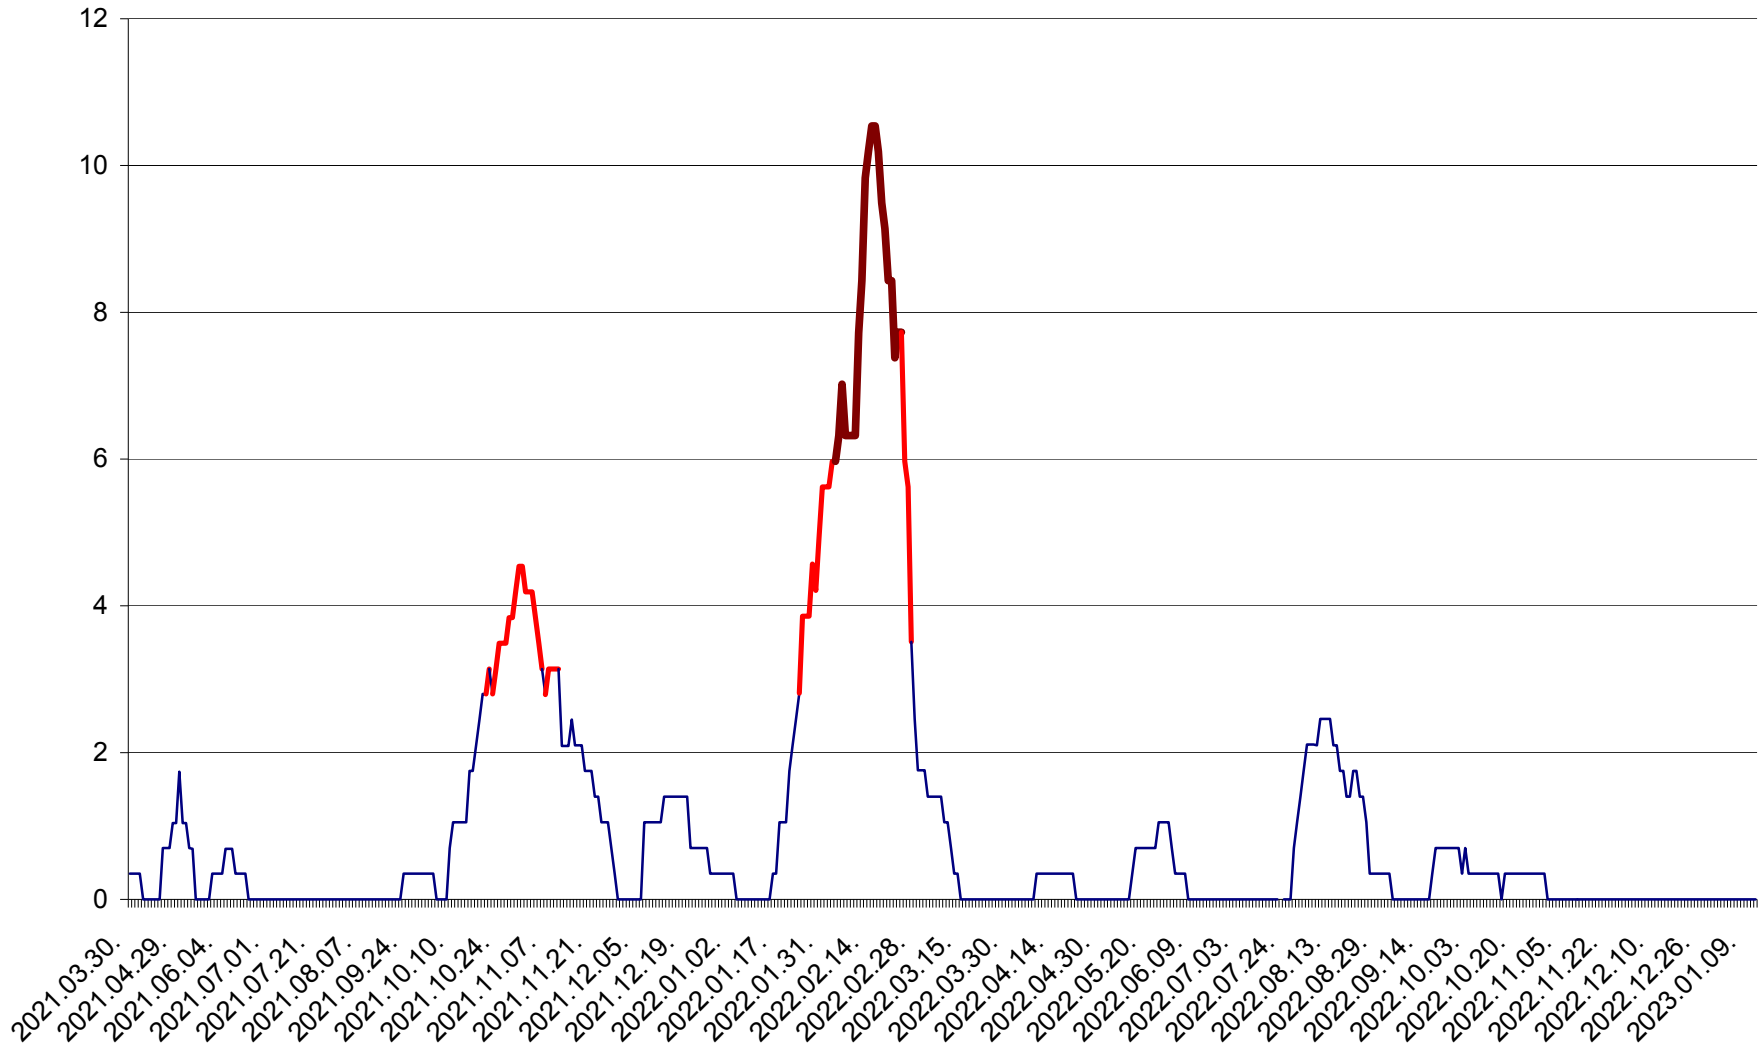

SÂNCRĂIENI - Evolutia incidentei cumulate pe 14 zile la ‰ de locuitori
2021.04.01. - 2023.01.12.

SÂNDOMINIC - Evolutia incidentei cumulate pe 14 zile la ‰ de locuitori
2021.04.01. - 2023.01.12.

SÂNMARTIN - Evolutia incidentei cumulate pe 14 zile la ‰ de locuitori
2021.04.01. - 2023.01.12.

SÂNSIMION - Evolutia incidentei cumulate pe 14 zile la ‰ de locuitori
2021.04.01. - 2023.01.12.

SÂNTIMBRU - Evolutia incidentei cumulate pe 14 zile la ‰ de locuitori
2021.04.01. - 2023.01.12.

SĂRMAȘ - Evolutia incidentei cumulate pe 14 zile la ‰ de locuitori
2021.04.01. - 2023.01.12.

SATU MARE - Evolutia incidentei cumulate pe 14 zile la ‰ de locuitori
2021.04.01. - 2023.01.12.

SECUIENI - Evolutia incidentei cumulate pe 14 zile la ‰ de locuitori
2021.04.01. - 2023.01.12.

SICULENI - Evolutia incidentei cumulate pe 14 zile la ‰ de locuitori
2021.04.01. - 2023.01.12.