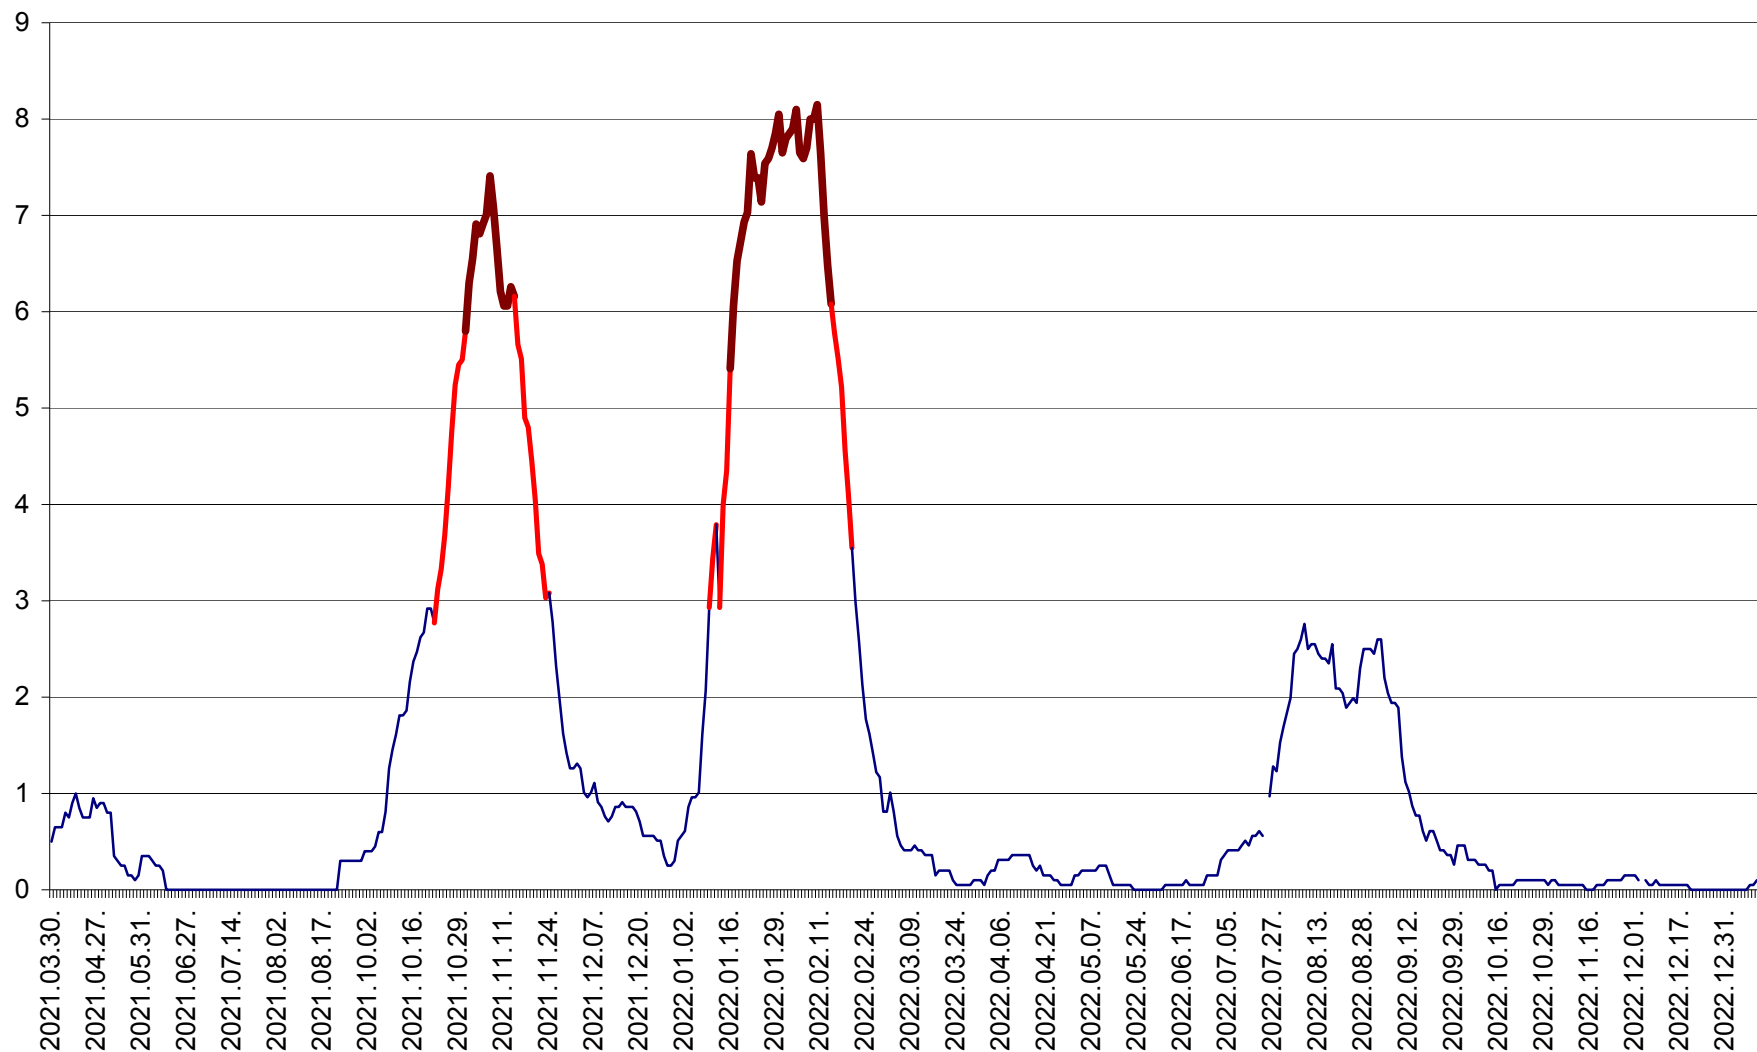

DÂRJIU - Evolutia incidentei cumulate pe 14 zile la ‰ de locuitori
2021.04.01. - 2023.01.12.

DEALU - Evolutia incidentei cumulate pe 14 zile la ‰ de locuitori
2021.04.01. - 2023.01.12.

DITRĂU - Evolutia incidentei cumulate pe 14 zile la ‰ de locuitori
2021.04.01. - 2023.01.12.

FELICENI - Evolutia incidentei cumulate pe 14 zile la ‰ de locuitori
2021.04.01. - 2023.01.12.

FRUMOASA - Evolutia incidentei cumulate pe 14 zile la ‰ de locuitori
2021.04.01. - 2023.01.12.

GĂLĂUȚAȘ - Evoluția incidentei cumulate pe 14 zile la ‰ de locuitori
2021.04.01. - 2023.01.12.

MUNICIPIUL GHEORGHENI - Evolutia incidentei cumulate pe 14 zile la % de locuitori
2021.04.01. - 2023.01.12.

JOSENI - Evolutia incidentei cumulate pe 14 zile la ‰ de locuitori
2021.04.01. - 2023.01.12.

LĂZAREA - Evolutia incidentei cumulate pe 14 zile la % de locuitori
2021.04.01. - 2023.01.12.

LELICENI - Evolutia incidentei cumulate pe 14 zile la ‰ de locuitori
2021.04.01. - 2023.01.12.

LUETA - Evolutia incidentei cumulate pe 14 zile la ‰ de locuitori
2021.04.01. - 2023.01.12.

LUNCA DE JOS - Evolutia incidentei cumulate pe 14 zile la ‰ de locuitori
2021.04.01. - 2023.01.12.