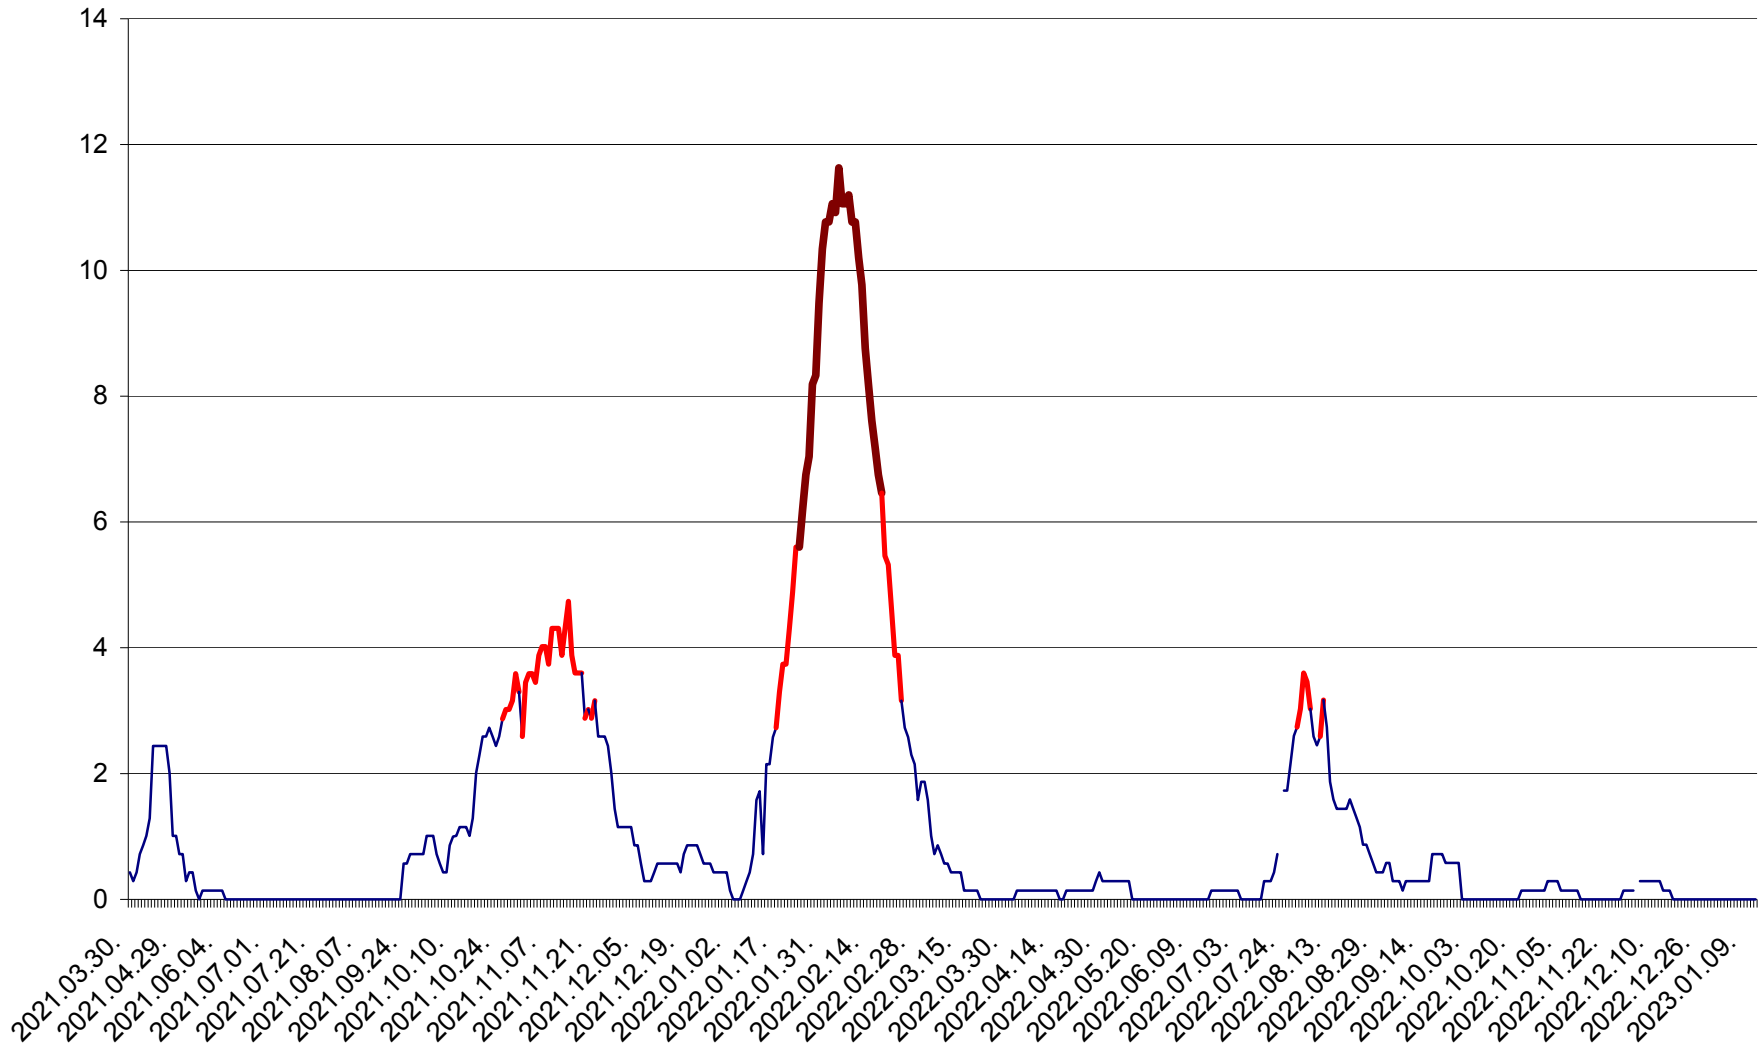

MIHĂILENI - Evolutia incidentei cumulate pe 14 zile la ‰ de locuitori
2021.04.01. - 2023.01.12.

MUGENI - Evolutia incidentei cumulate pe 14 zile la ‰ de locuitori
2021.04.01. - 2023.01.12.

OCLAND - Evolutia incidentei cumulate pe 14 zile la ‰ de locuitori
2021.04.01. - 2023.01.12.

MUNICIPIUL ODORHEIU SECUIESC - Evolutia incidentei cumulate pe 14 zile la ‰ de locuitori
2021.04.01. - 2023.01.12.

PĂULENI-CIUC - Evolutia incidentei cumulate pe 14 zile la ‰ de locuitori
2021.04.01. - 2023.01.12.

PLĂIEȘII DE JOS - Evoluția incidenței cumulate pe 14 zile la ‰ de locuitori
2021.04.01. - 2023.01.12.

PORUMBENI - Evolutia incidentei cumulate pe 14 zile la ‰ de locuitori
2021.04.01. - 2023.01.12.

PRAID - Evolutia incidentei cumulate pe 14 zile la ‰ de locuitori
2021.04.01. - 2023.01.12.