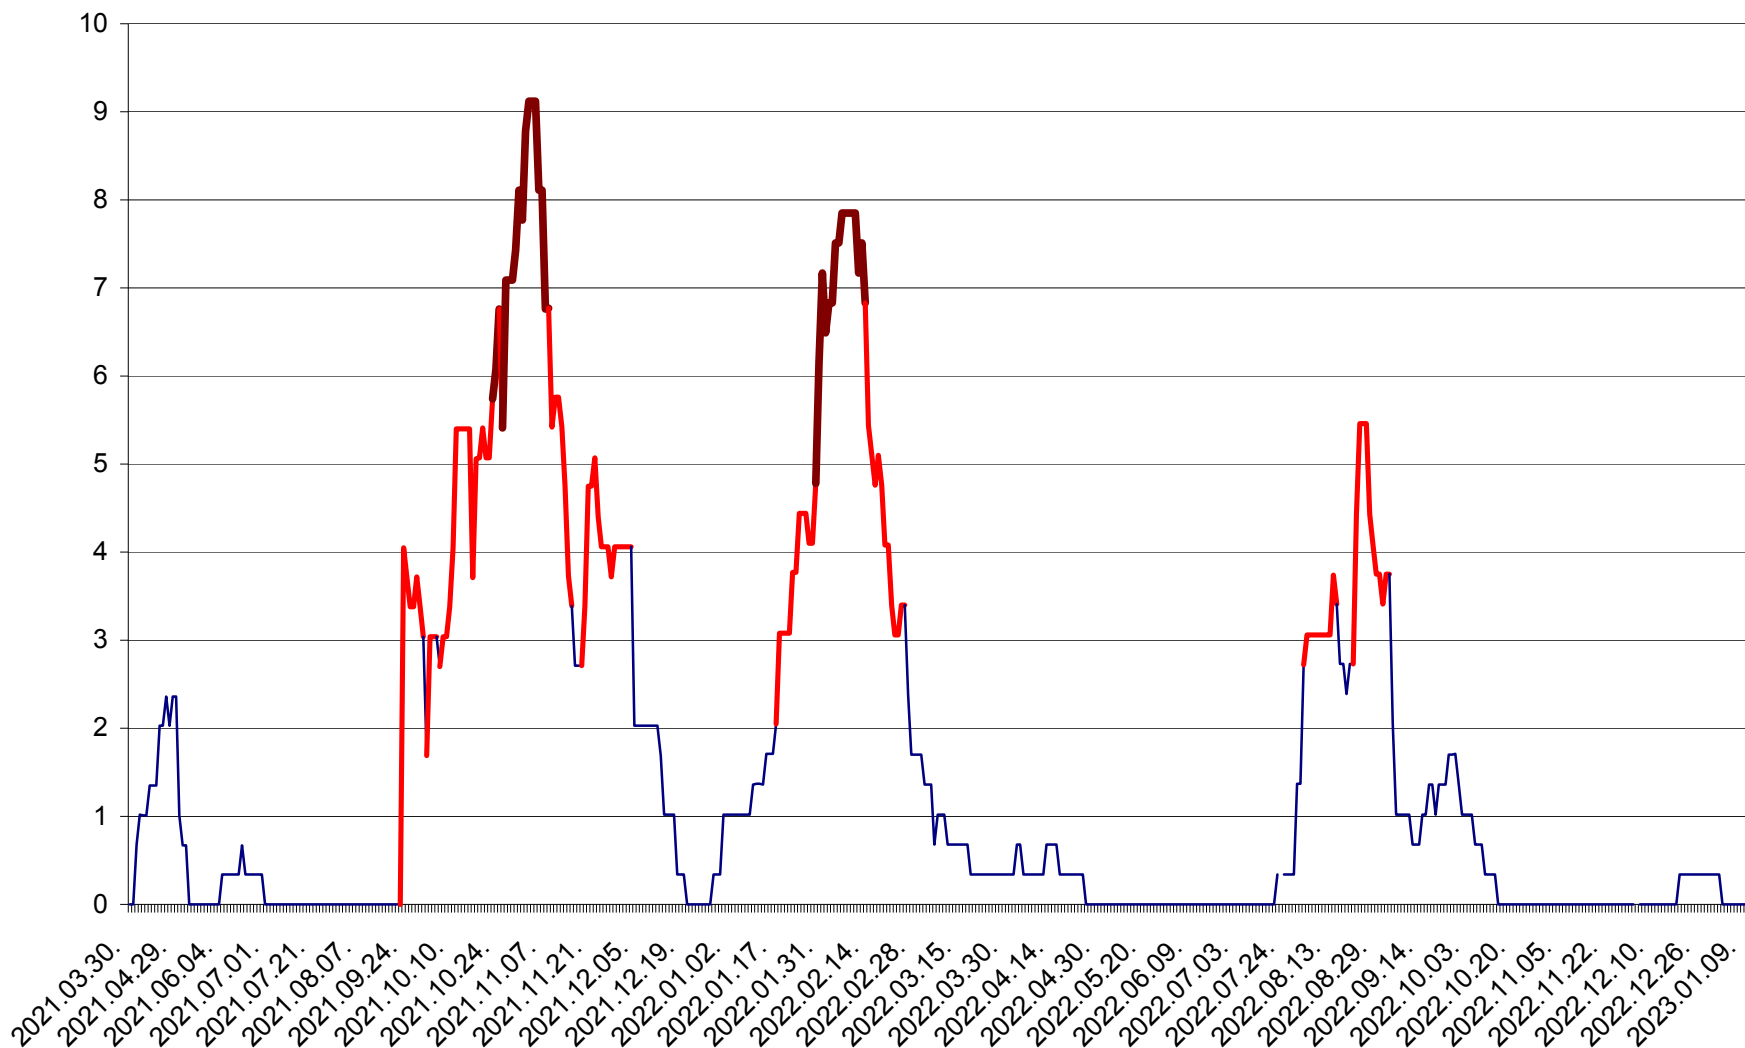

LELICENI - Evolutia incidentei cumulate pe 14 zile la ‰ de locuitori
2021.04.01. - 2023.01.12.

LUETA - Evolutia incidentei cumulate pe 14 zile la ‰ de locuitori
2021.04.01. - 2023.01.12.

LUNCA DE JOS - Evolutia incidentei cumulate pe 14 zile la ‰ de locuitori
2021.04.01. - 2023.01.12.

LUNCA DE SUS - Evolutia incidentei cumulate pe 14 zile la ‰ de locuitori
2021.04.01. - 2023.01.12.

LUPENI - Evolutia incidentei cumulate pe 14 zile la ‰ de locuitori
2021.04.01. - 2023.01.12.

MĂDĂRAȘ - Evolutia incidentei cumulate pe 14 zile la ‰ de locuitori
2021.04.01. - 2023.01.12.

MĂRTINIȘ - Evolutia incidentei cumulate pe 14 zile la ‰ de locuitori
2021.04.01. - 2023.01.12.

MEREȘTI - Evolutia incidentei cumulate pe 14 zile la ‰ de locuitori
2021.04.01. - 2023.01.12.

MUNICIPIUL MIERCUREA-CIUC - Evolutia incidentei cumulate pe 14 zile la ‰ de locuitori
2021.04.01. - 2023.01.12.

MIHĂILENI - Evolutia incidentei cumulate pe 14 zile la ‰ de locuitori
2021.04.01. - 2023.01.12.

MUGENI - Evolutia incidentei cumulate pe 14 zile la ‰ de locuitori
2021.04.01. - 2023.01.12.

OCLAND - Evolutia incidentei cumulate pe 14 zile la ‰ de locuitori
2021.04.01. - 2023.01.12.