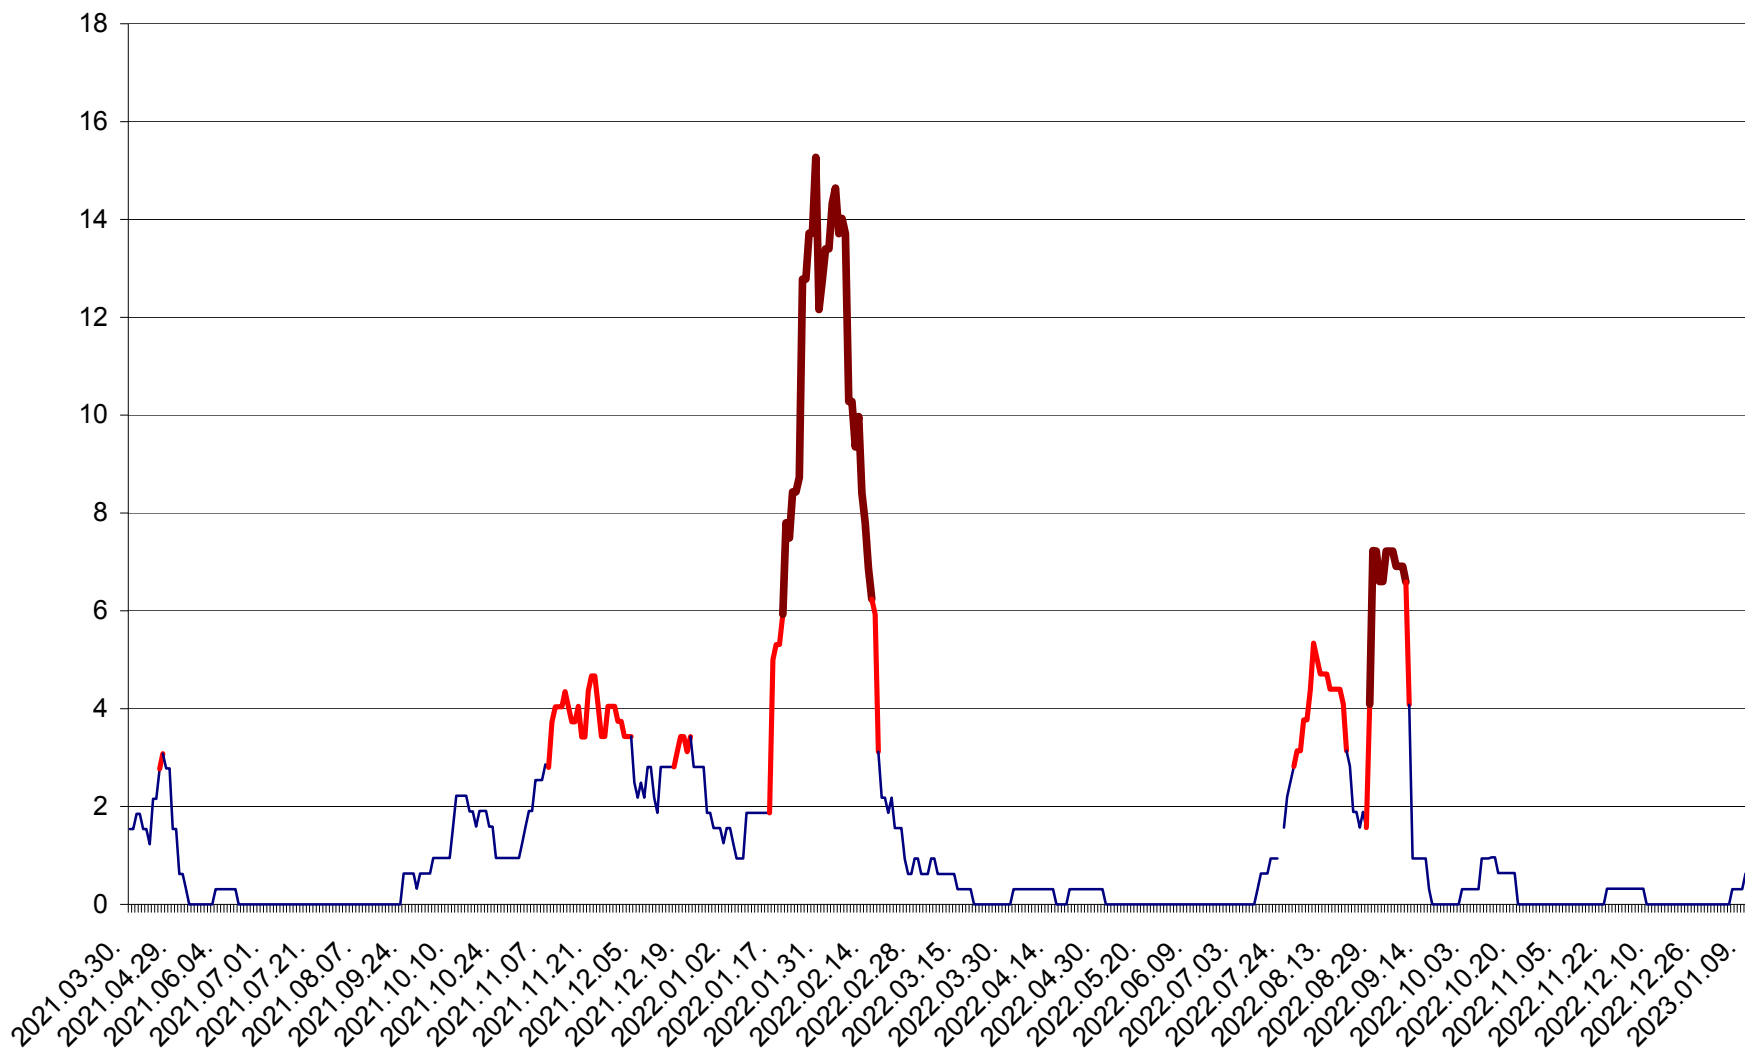

ȘIMONEȘTI - Evolutia incidentei cumulate pe 14 zile la ‰ de locuitori
2021.04.01. - 2023.01.12.

SUBCETATE - Evolutia incidentei cumulate pe 14 zile la ‰ de locuitori
2021.04.01. - 2023.01.12.

SUSENI - Evolutia incidentei cumulate pe 14 zile la ‰ de locuitori
2021.04.01. - 2023.01.12.

TOMEȘTI - Evolutia incidentei cumulate pe 14 zile la ‰ de locuitori
2021.04.01. - 2023.01.12.

MUNICIPIUL TOPLIȚA - Evolutia incidentei cumulate pe 14 zile la ‰ de locuitori
2021.04.01. - 2023.01.12.

TULGHEȘ - Evolutia incidentei cumulate pe 14 zile la ‰ de locuitori
2021.04.01. - 2023.01.12.