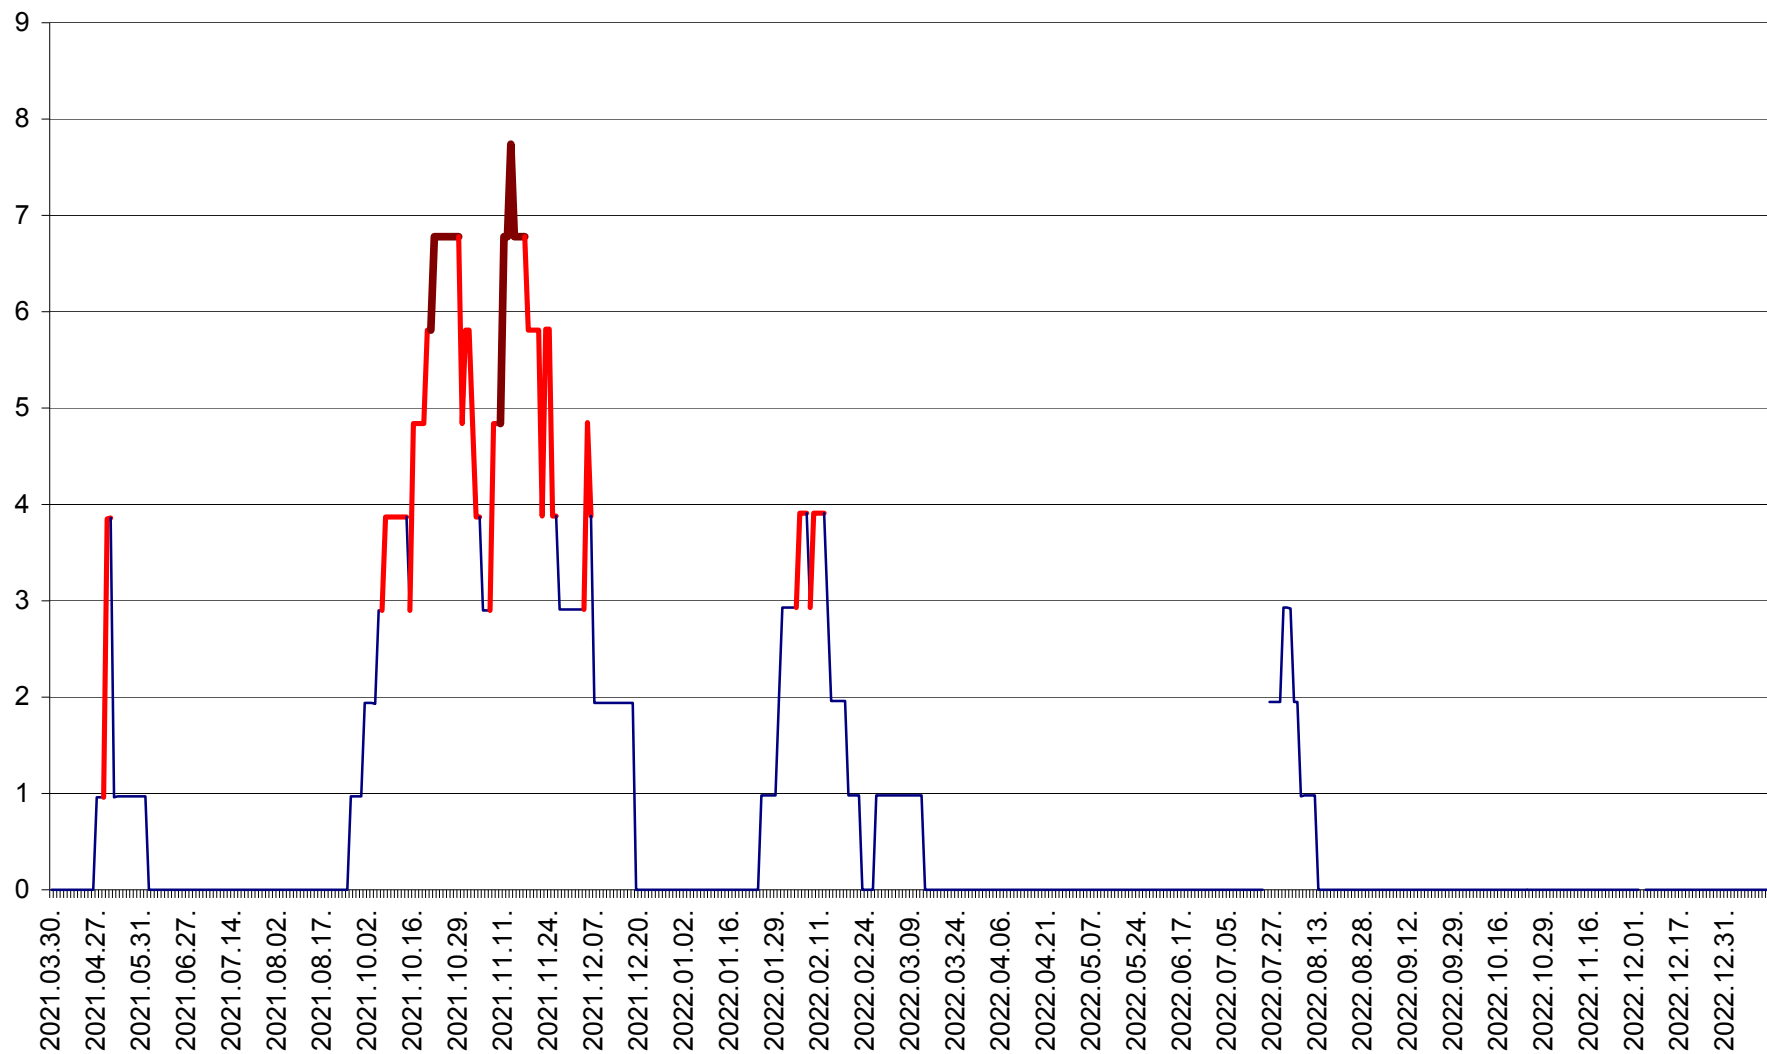

DEALU - Evolutia incidentei cumulate pe 14 zile la ‰ de locuitori
2021.04.01. - 2023.01.12.