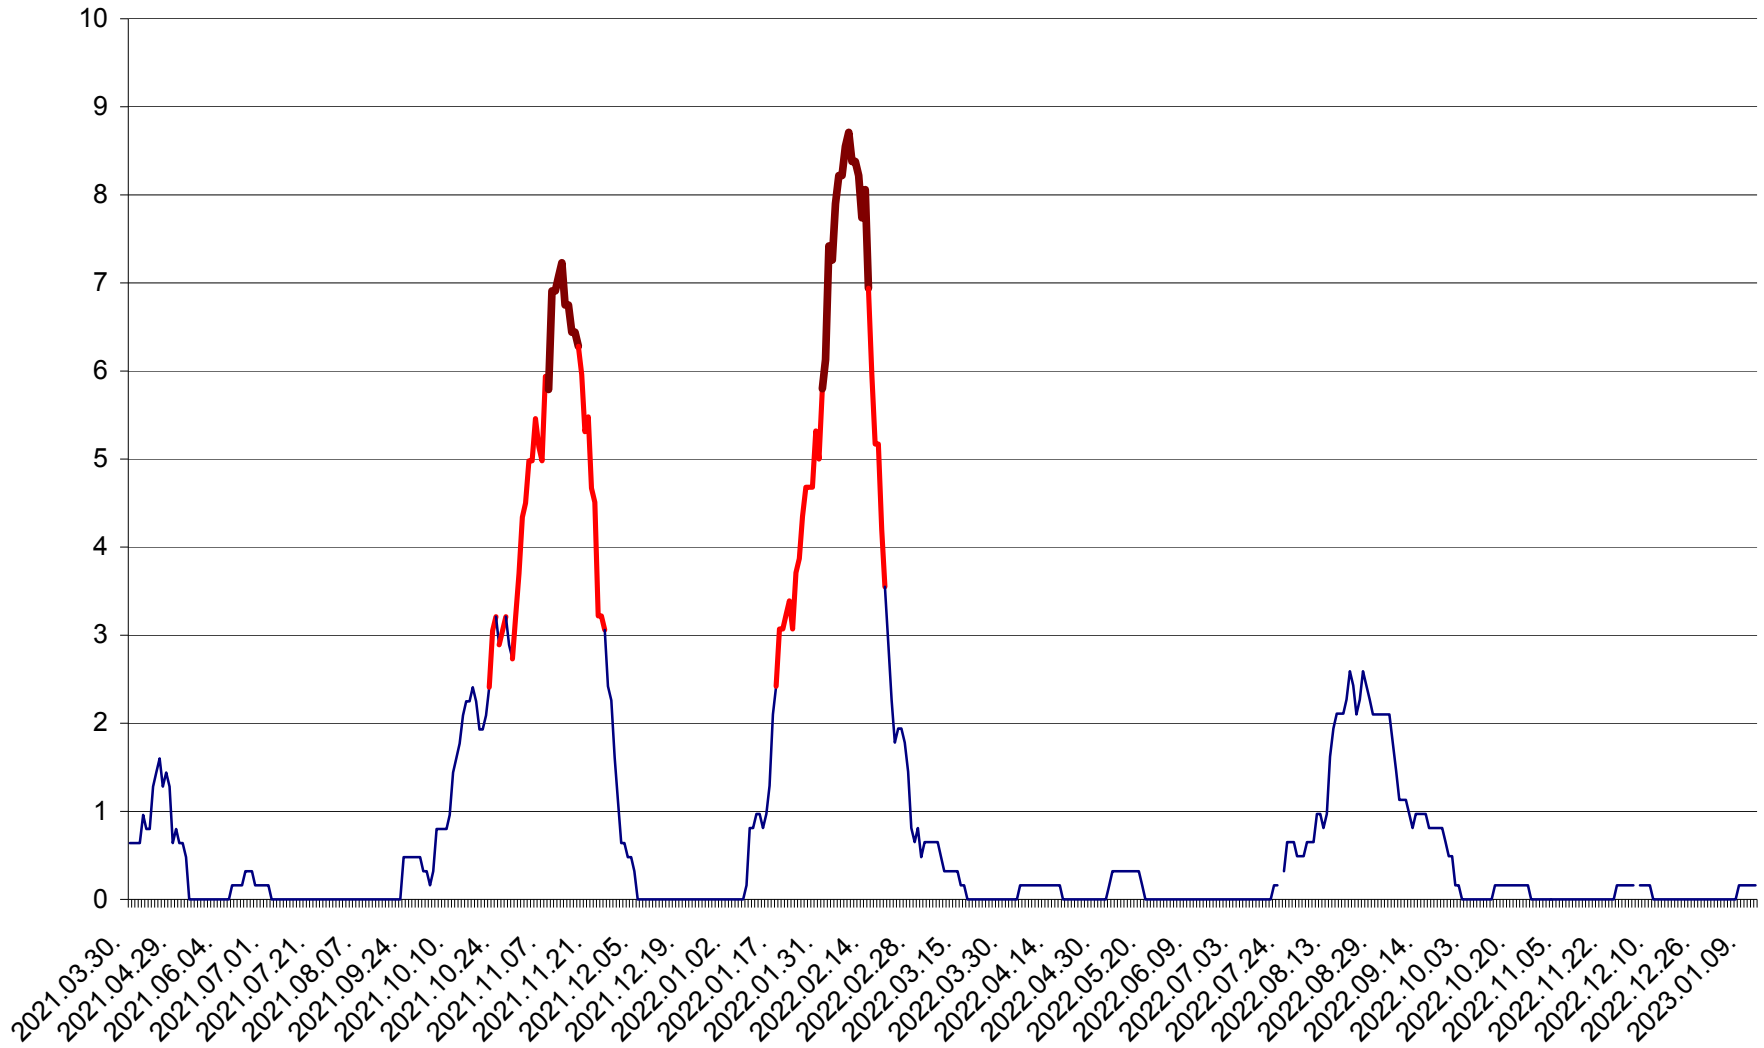

PLĂIEȘII DE JOS - Evoluția incidenței cumulate pe 14 zile la ‰ de locuitori
2021.04.01. - 2023.01.12.

PORUMBENI - Evolutia incidentei cumulate pe 14 zile la ‰ de locuitori
2021.04.01. - 2023.01.12.

PRAID - Evolutia incidentei cumulate pe 14 zile la ‰ de locuitori
2021.04.01. - 2023.01.12.

RACU - Evolutia incidentei cumulate pe 14 zile la ‰ de locuitori
2021.04.01. - 2023.01.12.

REMETEA - Evolutia incidentei cumulate pe 14 zile la ‰ de locuitori
2021.04.01. - 2023.01.12.

SĂCEL - Evolutia incidentei cumulate pe 14 zile la ‰ de locuitori
2021.04.01. - 2023.01.12.

SÂNCRĂIENI - Evolutia incidentei cumulate pe 14 zile la ‰ de locuitori
2021.04.01. - 2023.01.12.

SÂNDOMINIC - Evolutia incidentei cumulate pe 14 zile la ‰ de locuitori
2021.04.01. - 2023.01.12.

SÂNMARTIN - Evolutia incidentei cumulate pe 14 zile la ‰ de locuitori
2021.04.01. - 2023.01.12.