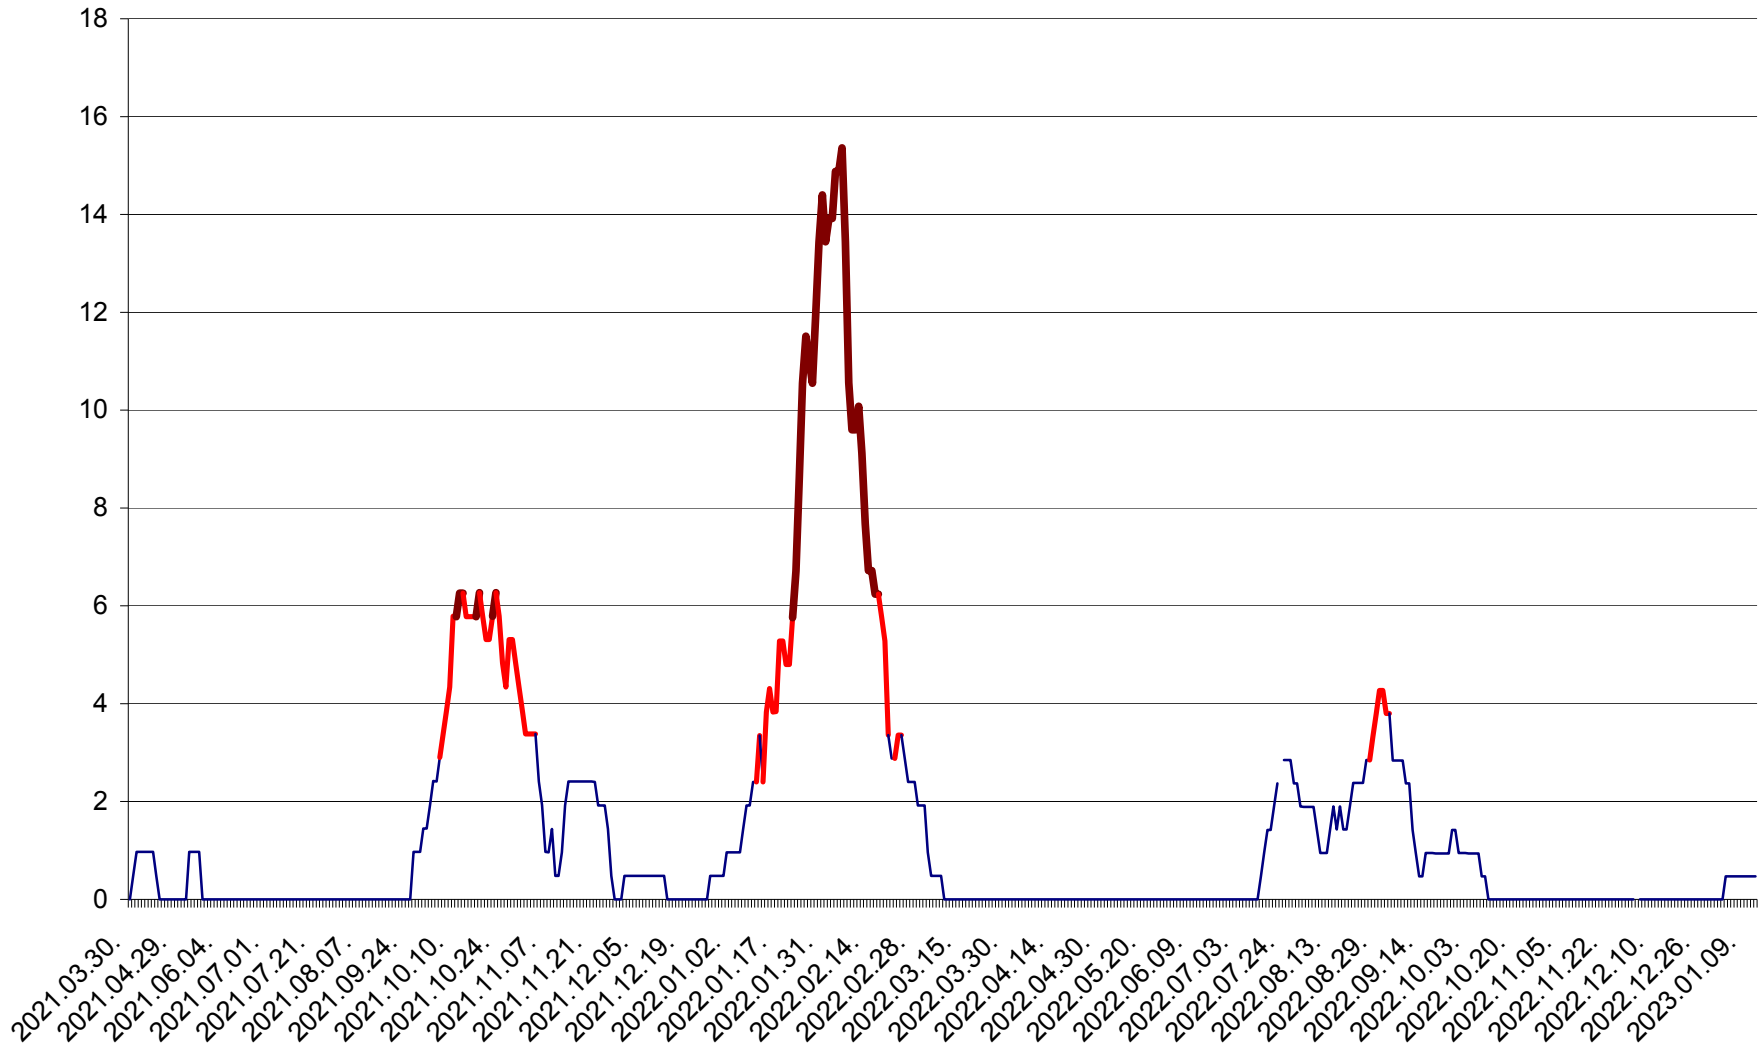

MĂRTINIȘ - Evolutia incidentei cumulate pe 14 zile la ‰ de locuitori
2021.04.01. - 2023.01.12.

MEREȘTI - Evolutia incidentei cumulate pe 14 zile la ‰ de locuitori
2021.04.01. - 2023.01.12.

MUNICIPIUL MIERCUREA-CIUC - Evolutia incidentei cumulate pe 14 zile la ‰ de locuitori
2021.04.01. - 2023.01.12.

MIHĂILENI - Evolutia incidentei cumulate pe 14 zile la ‰ de locuitori
2021.04.01. - 2023.01.12.

MUGENI - Evolutia incidentei cumulate pe 14 zile la ‰ de locuitori
2021.04.01. - 2023.01.12.

OCLAND - Evolutia incidentei cumulate pe 14 zile la ‰ de locuitori
2021.04.01. - 2023.01.12.

MUNICIPIUL ODORHEIU SECUIESC - Evolutia incidentei cumulate pe 14 zile la ‰ de locuitori
2021.04.01. - 2023.01.12.

PĂULENI-CIUC - Evolutia incidentei cumulate pe 14 zile la ‰ de locuitori
2021.04.01. - 2023.01.12.