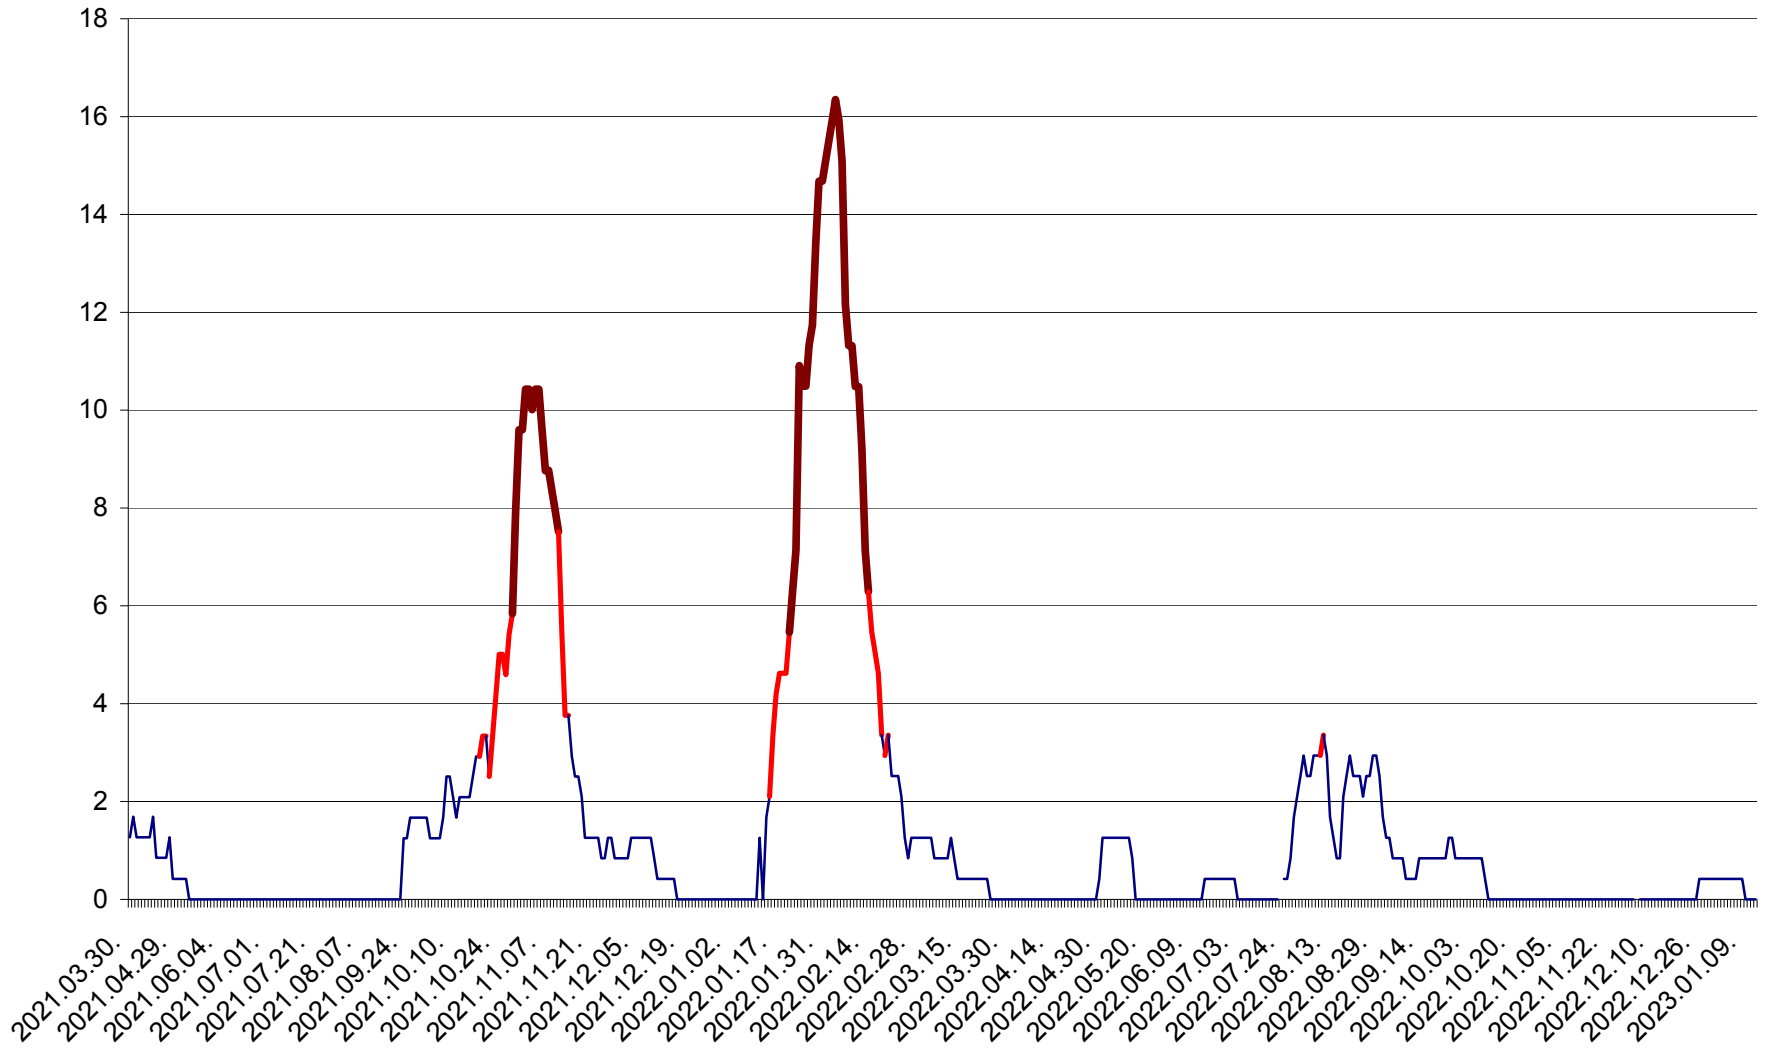

FELICENI - Evolutia incidentei cumulate pe 14 zile la ‰ de locuitori
2021.04.01. - 2023.01.12.

FRUMOASA - Evolutia incidentei cumulate pe 14 zile la ‰ de locuitori
2021.04.01. - 2023.01.12.

GĂLĂUȚAȘ - Evoluția incidentei cumulate pe 14 zile la ‰ de locuitori
2021.04.01. - 2023.01.12.

MUNICIPIUL GHEORGHENI - Evolutia incidentei cumulate pe 14 zile la % de locuitori
2021.04.01. - 2023.01.12.

JOSENI - Evolutia incidentei cumulate pe 14 zile la ‰ de locuitori
2021.04.01. - 2023.01.12.

LĂZAREA - Evolutia incidentei cumulate pe 14 zile la % de locuitori
2021.04.01. - 2023.01.12.

LELICENI - Evolutia incidentei cumulate pe 14 zile la ‰ de locuitori
2021.04.01. - 2023.01.12.

LUETA - Evolutia incidentei cumulate pe 14 zile la ‰ de locuitori
2021.04.01. - 2023.01.12.

LUNCA DE JOS - Evolutia incidentei cumulate pe 14 zile la ‰ de locuitori
2021.04.01. - 2023.01.12.