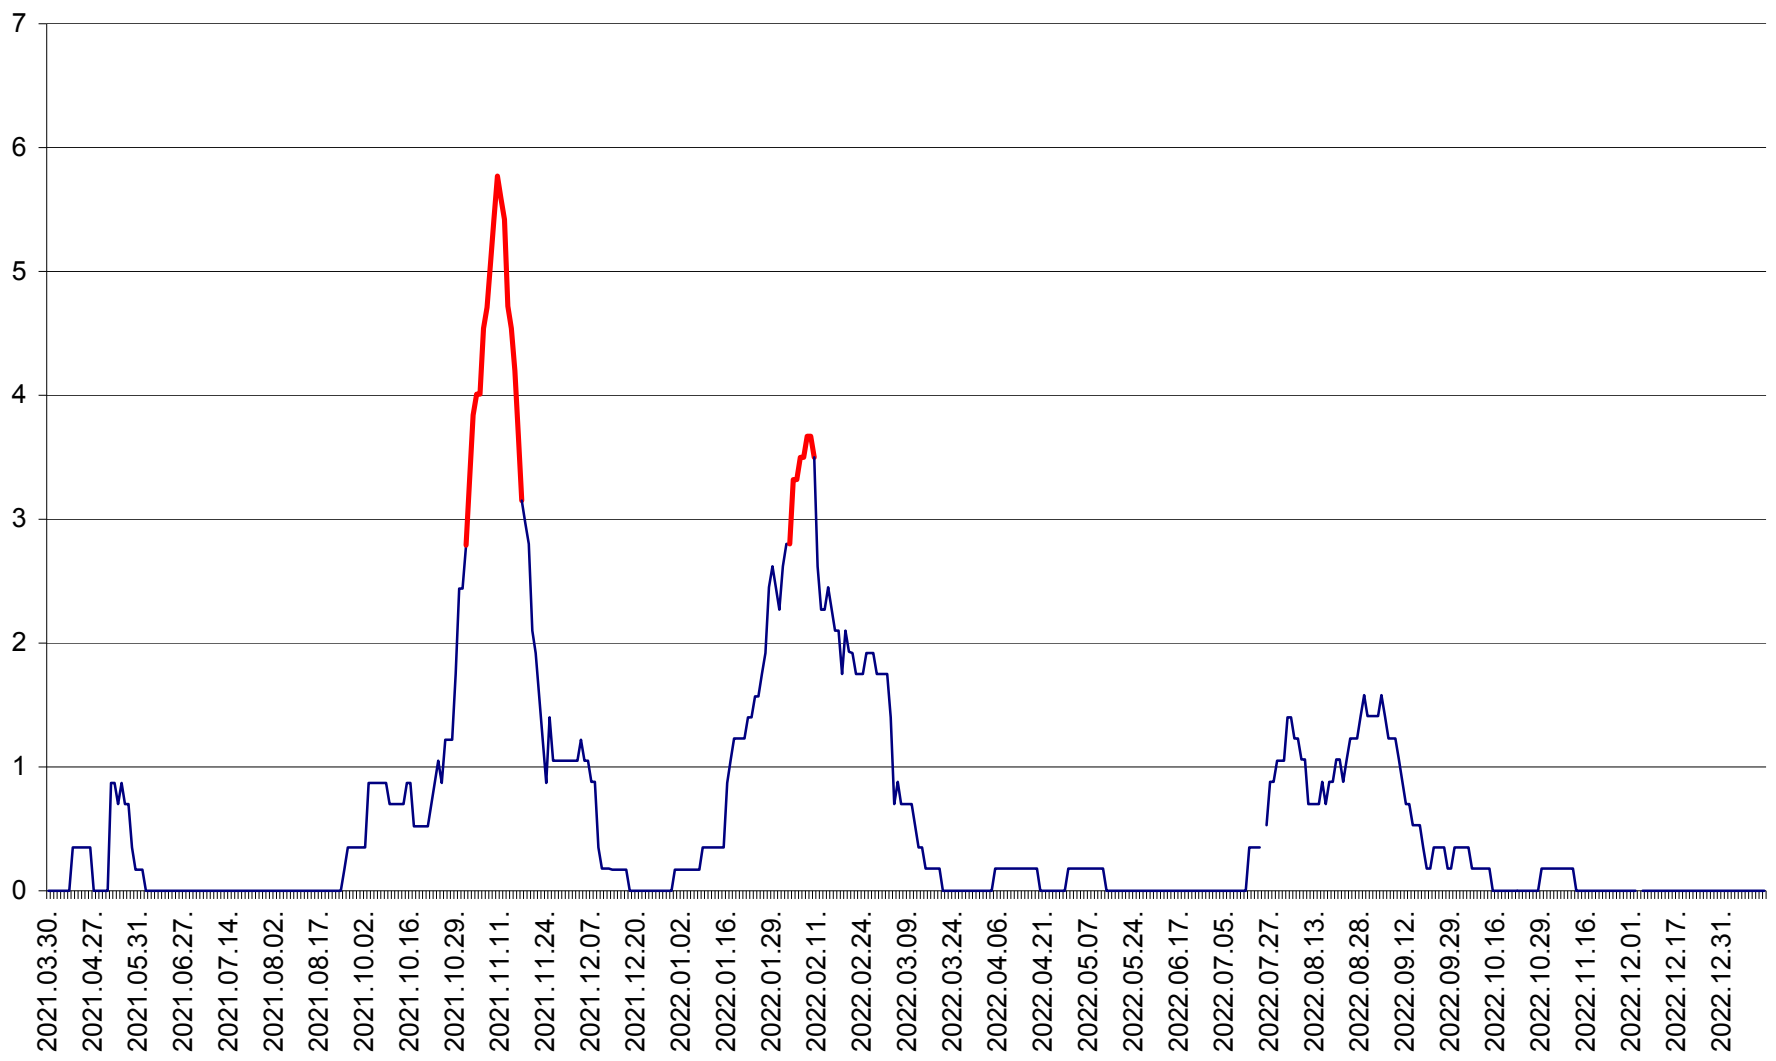

ORAȘ BĂLAN - Evoluția incidenței cumulate pe 14 zile la ‰ de locuitori
2021.04.01. - 2023.01.12.

BILBOR - Evolutia incidentei cumulate pe 14 zile la ‰ de locuitori
2021.04.01. - 2023.01.12.

ORAȘ BORSEC - Evolutia incidentei cumulate pe 14 zile la ‰ de locuitori
2021.04.01. - 2023.01.12.

CORBU - Evolutia incidentei cumulate pe 14 zile la ‰ de locuitori
2021.04.01. - 2023.01.12.

CORUND - Evolutia incidentei cumulate pe 14 zile la ‰ de locuitori
2021.04.01. - 2023.01.12.

COZMENI - Evolutia incidentei cumulate pe 14 zile la ‰ de locuitori
2021.04.01. - 2023.01.12.

ORAȘ CRISTURU SECUIESC - Evolutia incidentei cumulate pe 14 zile la ‰ de locuitori
2021.04.01. - 2023.01.12.

DĂNEȘTI - Evolutia incidentei cumulate pe 14 zile la ‰ de locuitori
2021.04.01. - 2023.01.12.

DÂRJIU - Evolutia incidentei cumulate pe 14 zile la ‰ de locuitori
2021.04.01. - 2023.01.12.

DEALU - Evolutia incidentei cumulate pe 14 zile la ‰ de locuitori
2021.04.01. - 2023.01.12.

DITRĂU - Evolutia incidentei cumulate pe 14 zile la ‰ de locuitori
2021.04.01. - 2023.01.12.