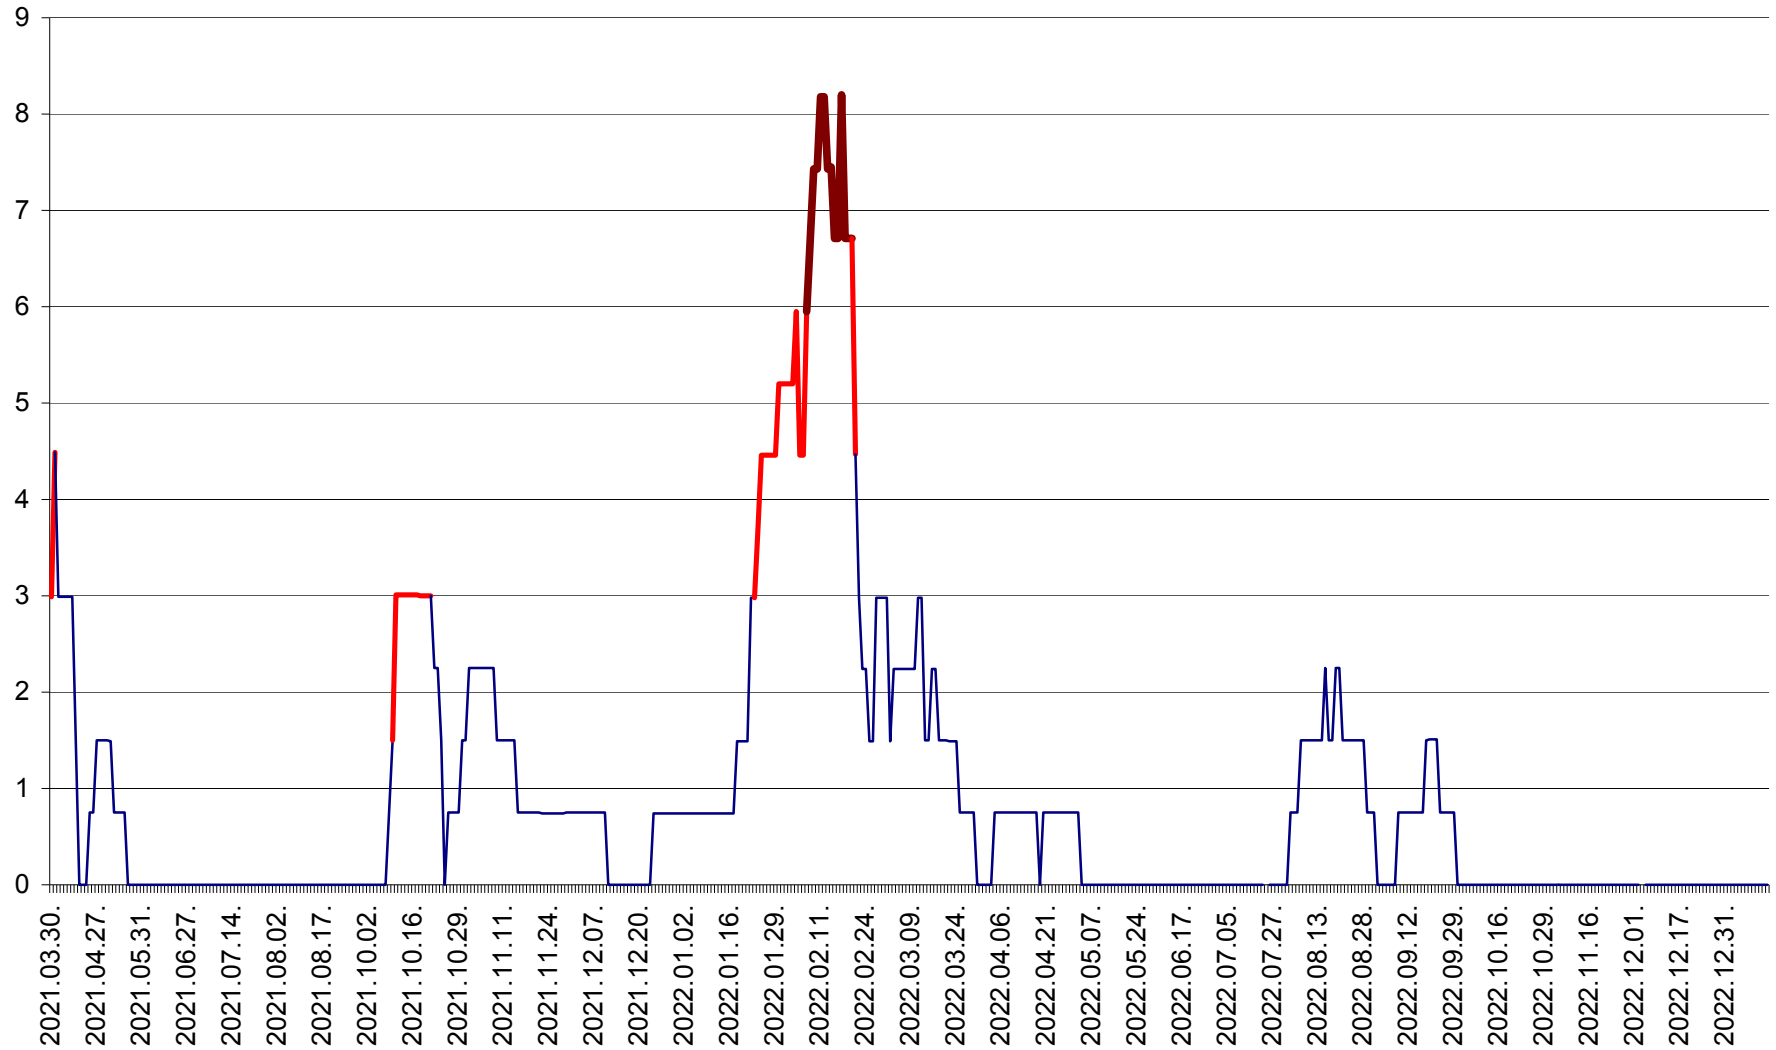

LELICENI - Evolutia incidentei cumulate pe 14 zile la ‰ de locuitori
2021.04.01. - 2023.01.12.

LUETA - Evolutia incidentei cumulate pe 14 zile la ‰ de locuitori
2021.04.01. - 2023.01.12.

LUNCA DE JOS - Evolutia incidentei cumulate pe 14 zile la ‰ de locuitori
2021.04.01. - 2023.01.12.

LUNCA DE SUS - Evolutia incidentei cumulate pe 14 zile la ‰ de locuitori
2021.04.01. - 2023.01.12.

LUPENI - Evolutia incidentei cumulate pe 14 zile la ‰ de locuitori
2021.04.01. - 2023.01.12.

MĂDĂRAȘ - Evolutia incidentei cumulate pe 14 zile la ‰ de locuitori
2021.04.01. - 2023.01.12.

MĂRTINIȘ - Evolutia incidentei cumulate pe 14 zile la ‰ de locuitori
2021.04.01. - 2023.01.12.

MEREȘTI - Evolutia incidentei cumulate pe 14 zile la ‰ de locuitori
2021.04.01. - 2023.01.12.

MUNICIPIUL MIERCUREA-CIUC - Evolutia incidentei cumulate pe 14 zile la ‰ de locuitori
2021.04.01. - 2023.01.12.