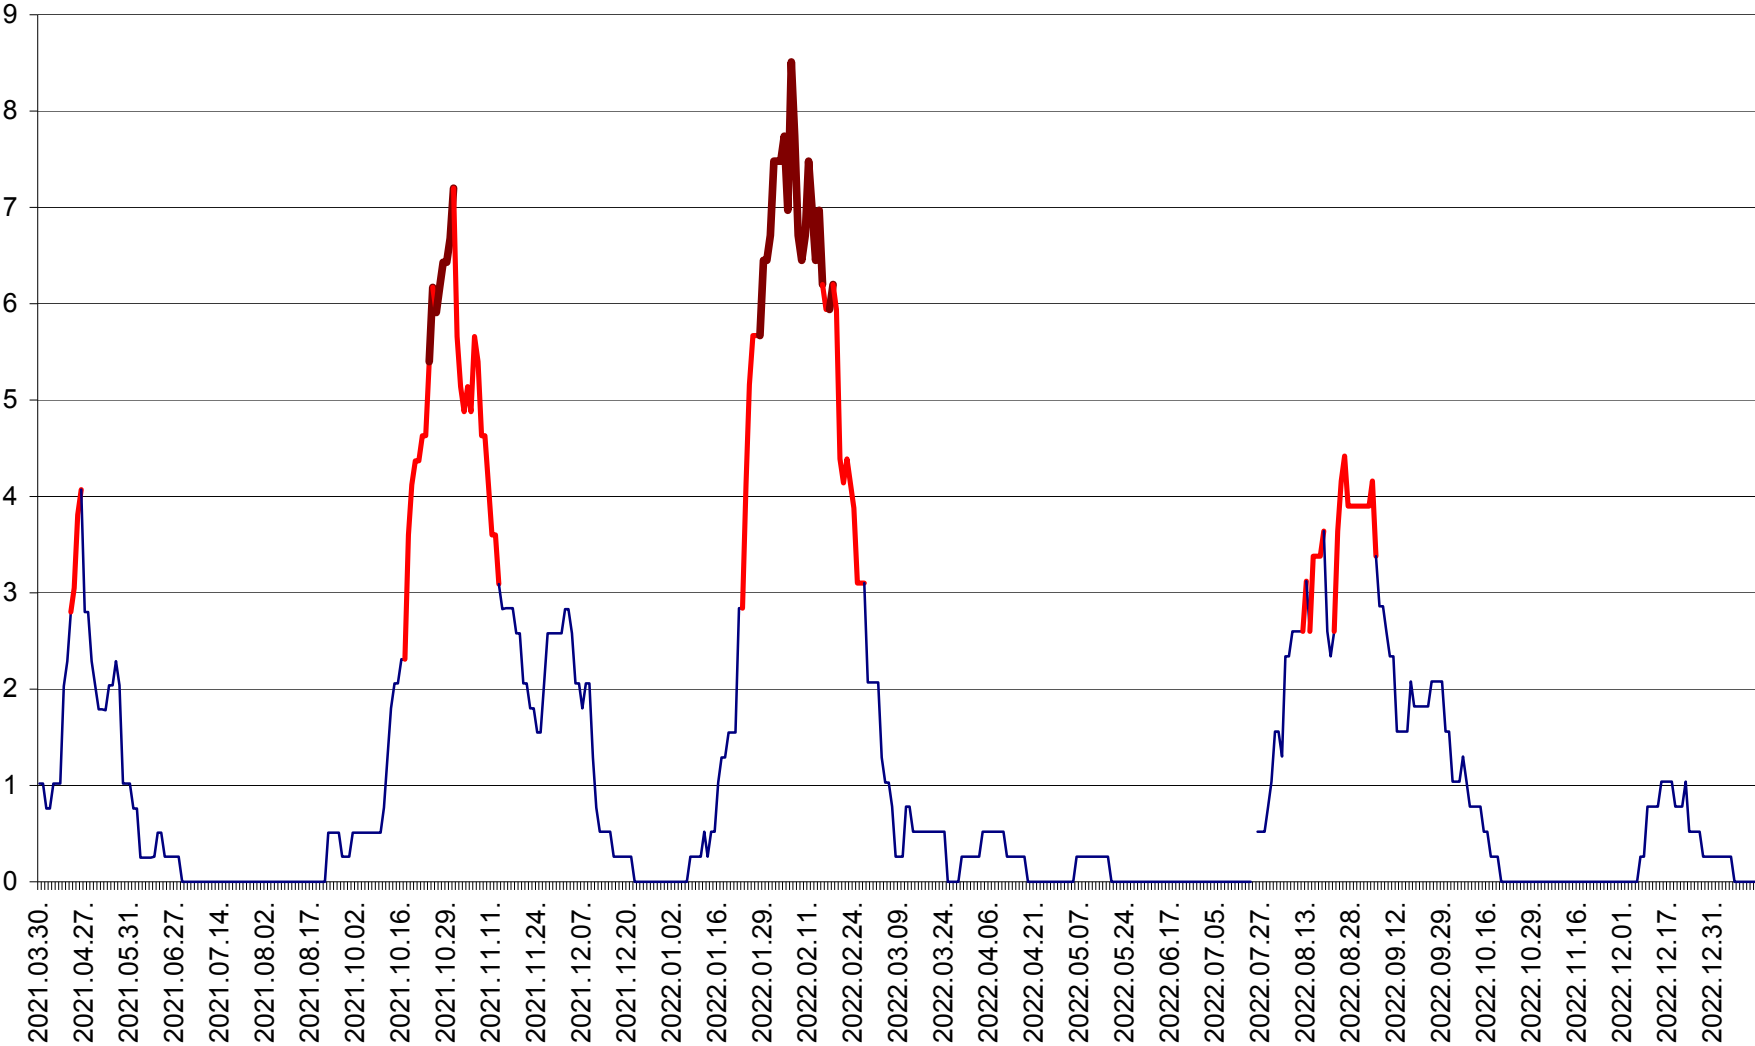

SÂNSIMION - Evolutia incidentei cumulate pe 14 zile la ‰ de locuitori
2021.04.01. - 2023.01.12.

SÂNTIMBRU - Evolutia incidentei cumulate pe 14 zile la ‰ de locuitori
2021.04.01. - 2023.01.12.

SĂRMAȘ - Evolutia incidentei cumulate pe 14 zile la ‰ de locuitori
2021.04.01. - 2023.01.12.

SATU MARE - Evolutia incidentei cumulate pe 14 zile la ‰ de locuitori
2021.04.01. - 2023.01.12.

SECUIENI - Evolutia incidentei cumulate pe 14 zile la ‰ de locuitori
2021.04.01. - 2023.01.12.

SICULENI - Evolutia incidentei cumulate pe 14 zile la ‰ de locuitori
2021.04.01. - 2023.01.12.

ȘIMONEȘTI - Evolutia incidentei cumulate pe 14 zile la ‰ de locuitori
2021.04.01. - 2023.01.12.

SUBCETATE - Evolutia incidentei cumulate pe 14 zile la ‰ de locuitori
2021.04.01. - 2023.01.12.

SUSENI - Evolutia incidentei cumulate pe 14 zile la ‰ de locuitori
2021.04.01. - 2023.01.12.