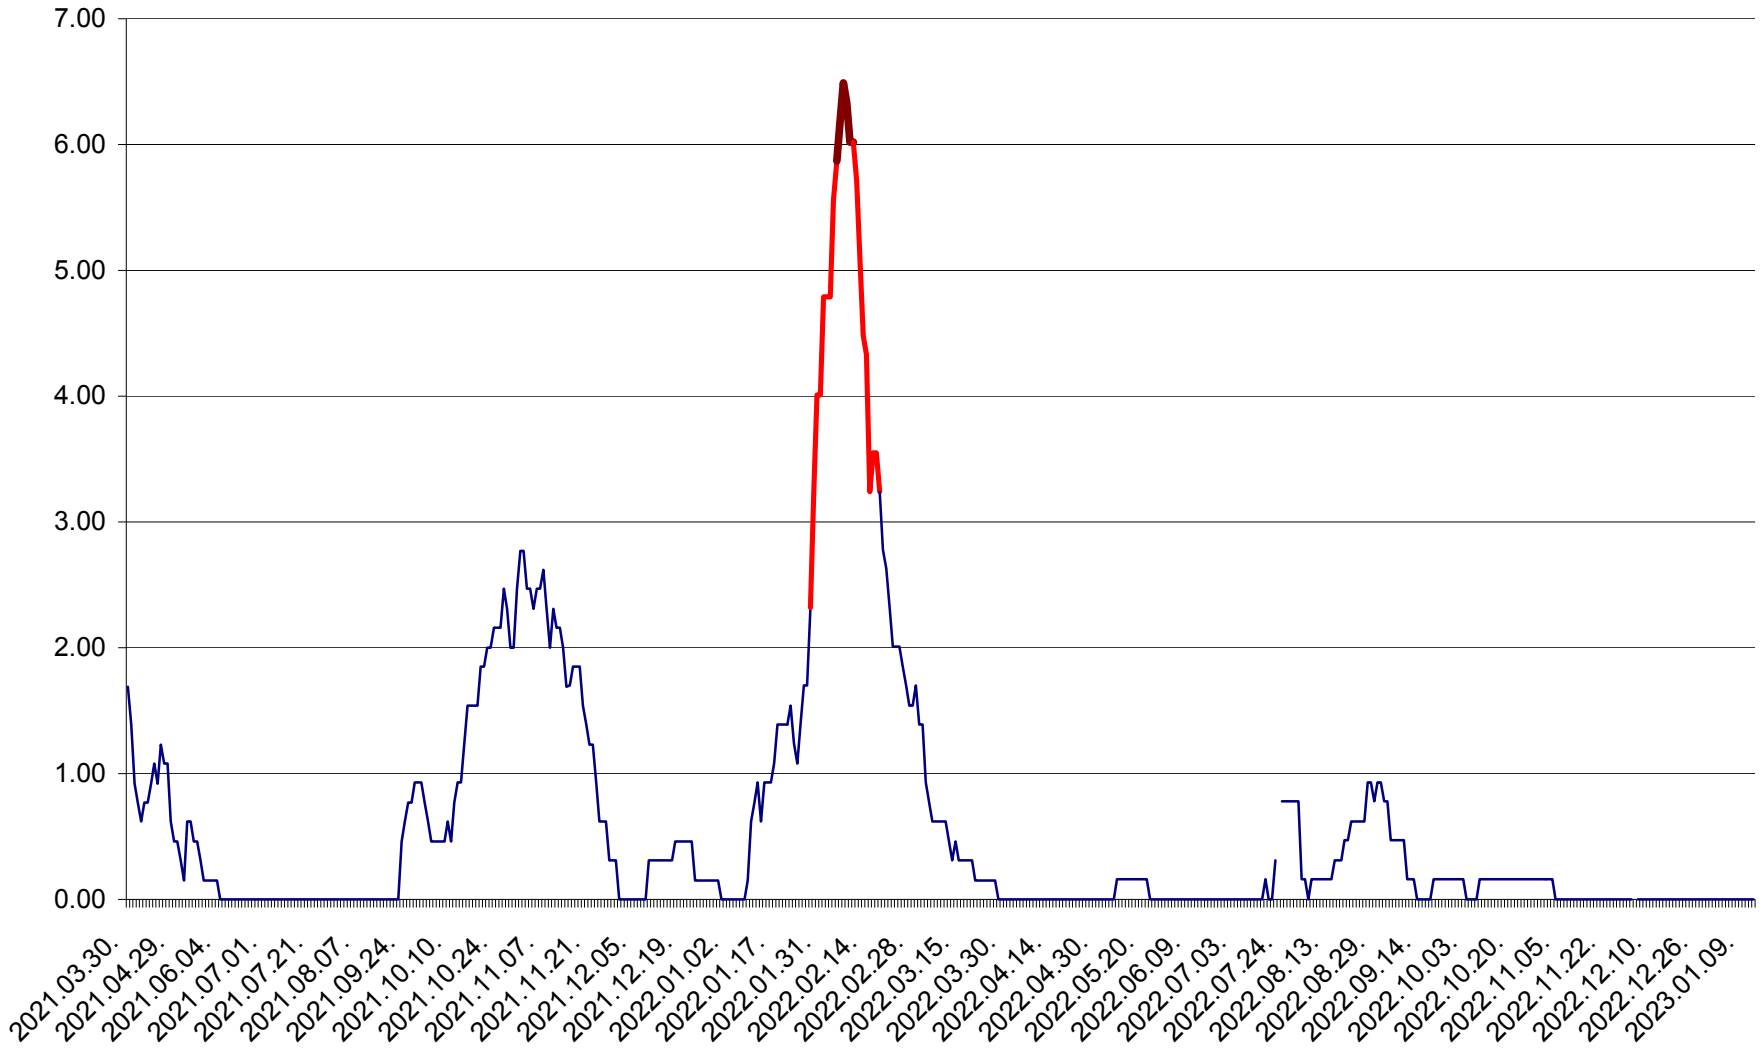

ORAȘ BĂLAN - Evoluția incidenței cumulate pe 14 zile la ‰ de locuitori
2021.04.01. - 2023.01.12.

BILBOR - Evolutia incidentei cumulate pe 14 zile la ‰ de locuitori
2021.04.01. - 2023.01.12.

ORAȘ BORSEC - Evolutia incidentei cumulate pe 14 zile la ‰ de locuitori
2021.04.01. - 2023.01.12.

BRĂDEȘTI - Evoluția incidenței cumulate pe 14 zile la ‰ de locuitori
2021.04.01. - 2023.01.12.

CĂPÂLNIȚA - Evolutia incidentei cumulate pe 14 zile la ‰ de locuitori
2021.04.01. - 2023.01.12.

CÂRȚA - Evolutia incidentei cumulate pe 14 zile la ‰ de locuitori
2021.04.01. - 2023.01.12.

CICEU - Evolutia incidentei cumulate pe 14 zile la ‰ de locuitori
2021.04.01. - 2023.01.12.

CIUCSÂNGEORGIU - Evolutia incidentei cumulate pe 14 zile la ‰ de locuitori
2021.04.01. - 2023.01.12.

CIUMANI - Evolutia incidentei cumulate pe 14 zile la ‰ de locuitori
2021.04.01. - 2023.01.12.

CORBU - Evolutia incidentei cumulate pe 14 zile la ‰ de locuitori
2021.04.01. - 2023.01.12.

CORUND - Evolutia incidentei cumulate pe 14 zile la ‰ de locuitori
2021.04.01. - 2023.01.12.

COZMENI - Evolutia incidentei cumulate pe 14 zile la ‰ de locuitori
2021.04.01. - 2023.01.12.