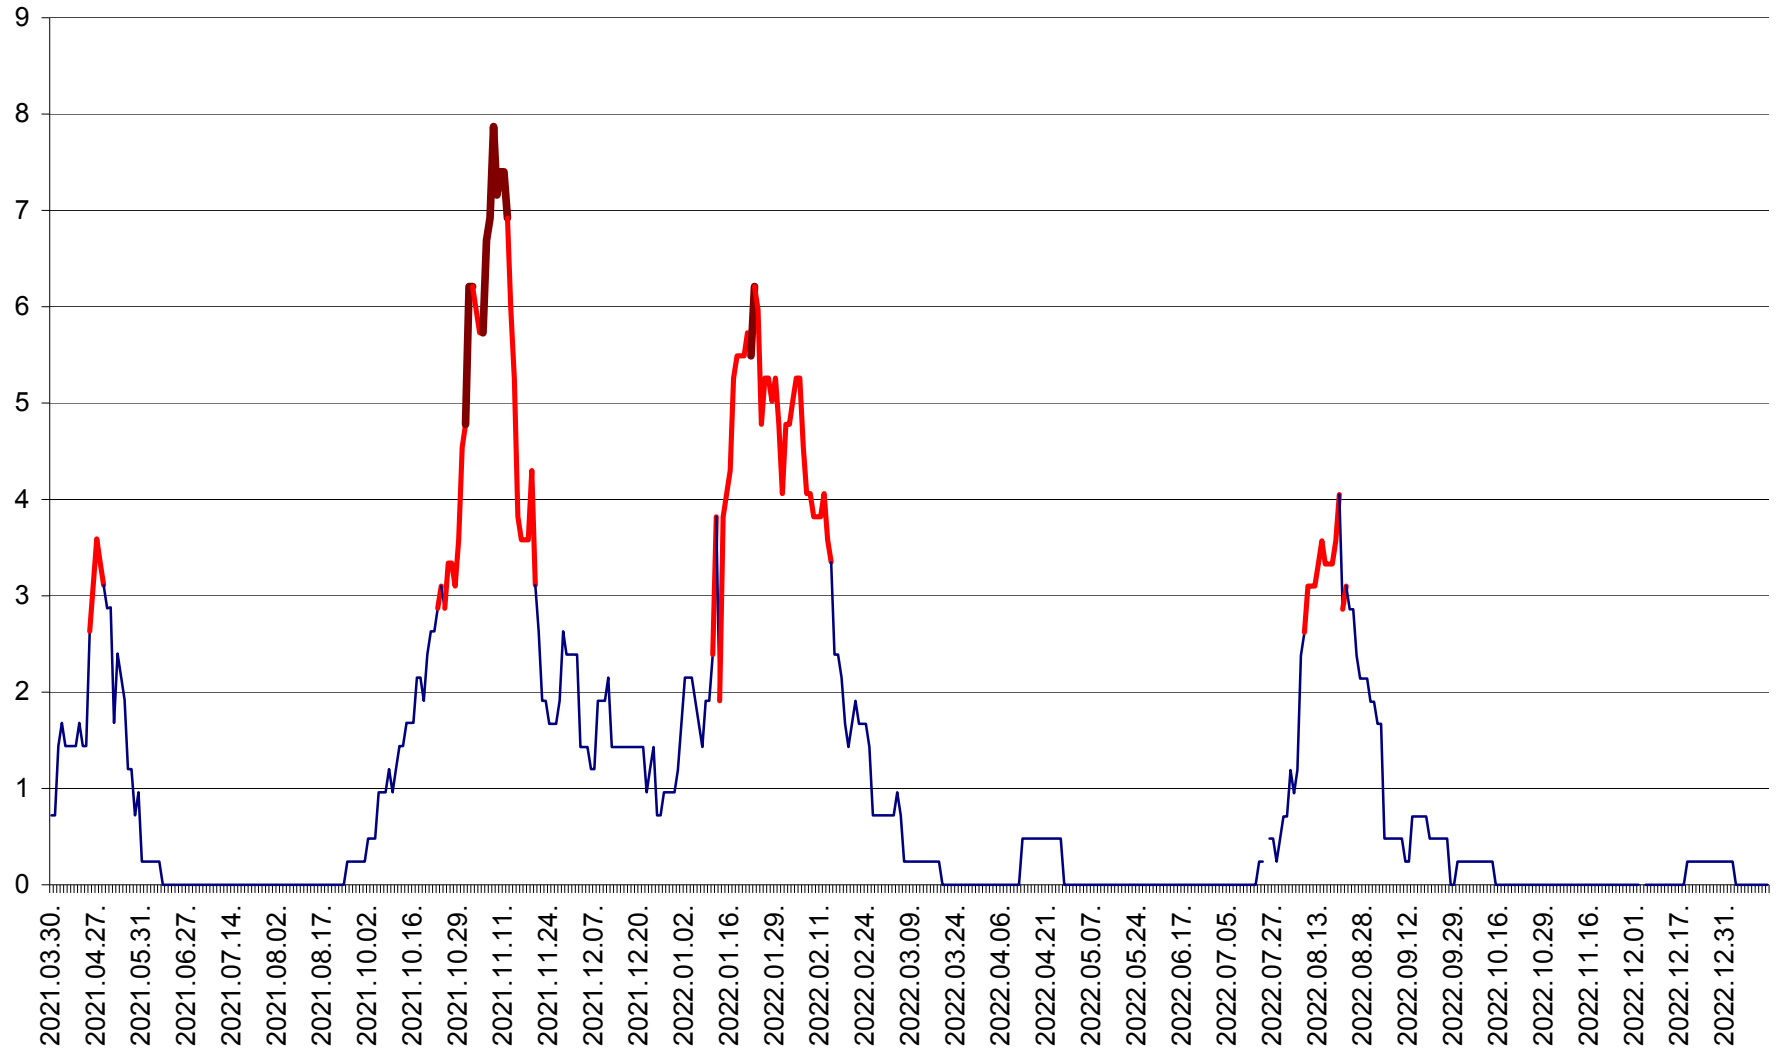

CORBU - Evolutia incidentei cumulate pe 14 zile la ‰ de locuitori
2021.04.01. - 2023.01.12.

CORUND - Evolutia incidentei cumulate pe 14 zile la ‰ de locuitori
2021.04.01. - 2023.01.12.

COZMENI - Evolutia incidentei cumulate pe 14 zile la ‰ de locuitori
2021.04.01. - 2023.01.12.

ORAȘ CRISTURU SECUIESC - Evolutia incidentei cumulate pe 14 zile la ‰ de locuitori
2021.04.01. - 2023.01.12.

DĂNEȘTI - Evolutia incidentei cumulate pe 14 zile la ‰ de locuitori
2021.04.01. - 2023.01.12.

DÂRJIU - Evolutia incidentei cumulate pe 14 zile la ‰ de locuitori
2021.04.01. - 2023.01.12.

DEALU - Evolutia incidentei cumulate pe 14 zile la ‰ de locuitori
2021.04.01. - 2023.01.12.

DITRĂU - Evolutia incidentei cumulate pe 14 zile la ‰ de locuitori
2021.04.01. - 2023.01.12.

FELICENI - Evolutia incidentei cumulate pe 14 zile la ‰ de locuitori
2021.04.01. - 2023.01.12.

FRUMOASA - Evolutia incidentei cumulate pe 14 zile la ‰ de locuitori
2021.04.01. - 2023.01.12.

GĂLĂUȚAȘ - Evoluția incidentei cumulate pe 14 zile la ‰ de locuitori
2021.04.01. - 2023.01.12.