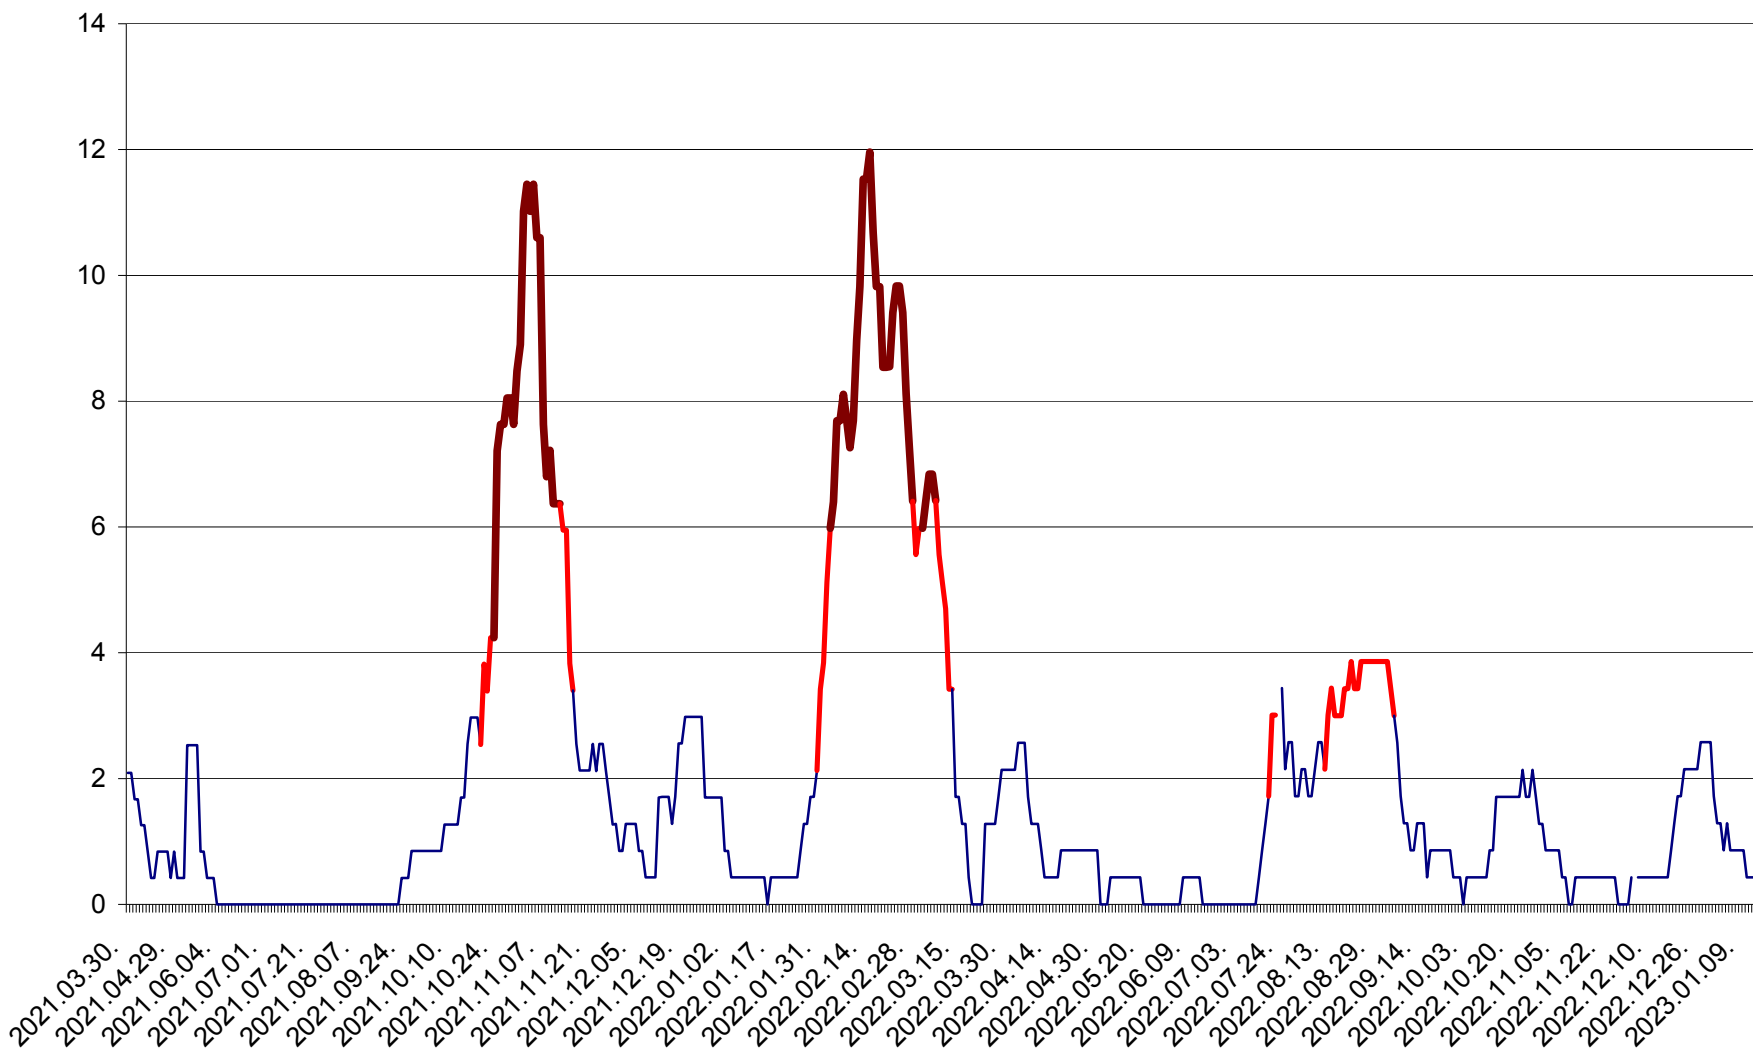

ORAȘ BĂLAN - Evoluția incidenței cumulate pe 14 zile la ‰ de locuitori
2021.04.01. - 2023.01.12.

BILBOR - Evolutia incidentei cumulate pe 14 zile la ‰ de locuitori
2021.04.01. - 2023.01.12.

ORAȘ BORSEC - Evolutia incidentei cumulate pe 14 zile la ‰ de locuitori
2021.04.01. - 2023.01.12.

ORAȘ CRISTURU SECUIESC - Evolutia incidentei cumulate pe 14 zile la ‰ de locuitori
2021.04.01. - 2023.01.12.

DĂNEȘTI - Evolutia incidentei cumulate pe 14 zile la ‰ de locuitori
2021.04.01. - 2023.01.12.

DÂRJIU - Evolutia incidentei cumulate pe 14 zile la ‰ de locuitori
2021.04.01. - 2023.01.12.

DEALU - Evolutia incidentei cumulate pe 14 zile la ‰ de locuitori
2021.04.01. - 2023.01.12.

DITRĂU - Evolutia incidentei cumulate pe 14 zile la ‰ de locuitori
2021.04.01. - 2023.01.12.

FELICENI - Evolutia incidentei cumulate pe 14 zile la ‰ de locuitori
2021.04.01. - 2023.01.12.

FRUMOASA - Evolutia incidentei cumulate pe 14 zile la ‰ de locuitori
2021.04.01. - 2023.01.12.

GĂLĂUȚAȘ - Evoluția incidentei cumulate pe 14 zile la ‰ de locuitori
2021.04.01. - 2023.01.12.