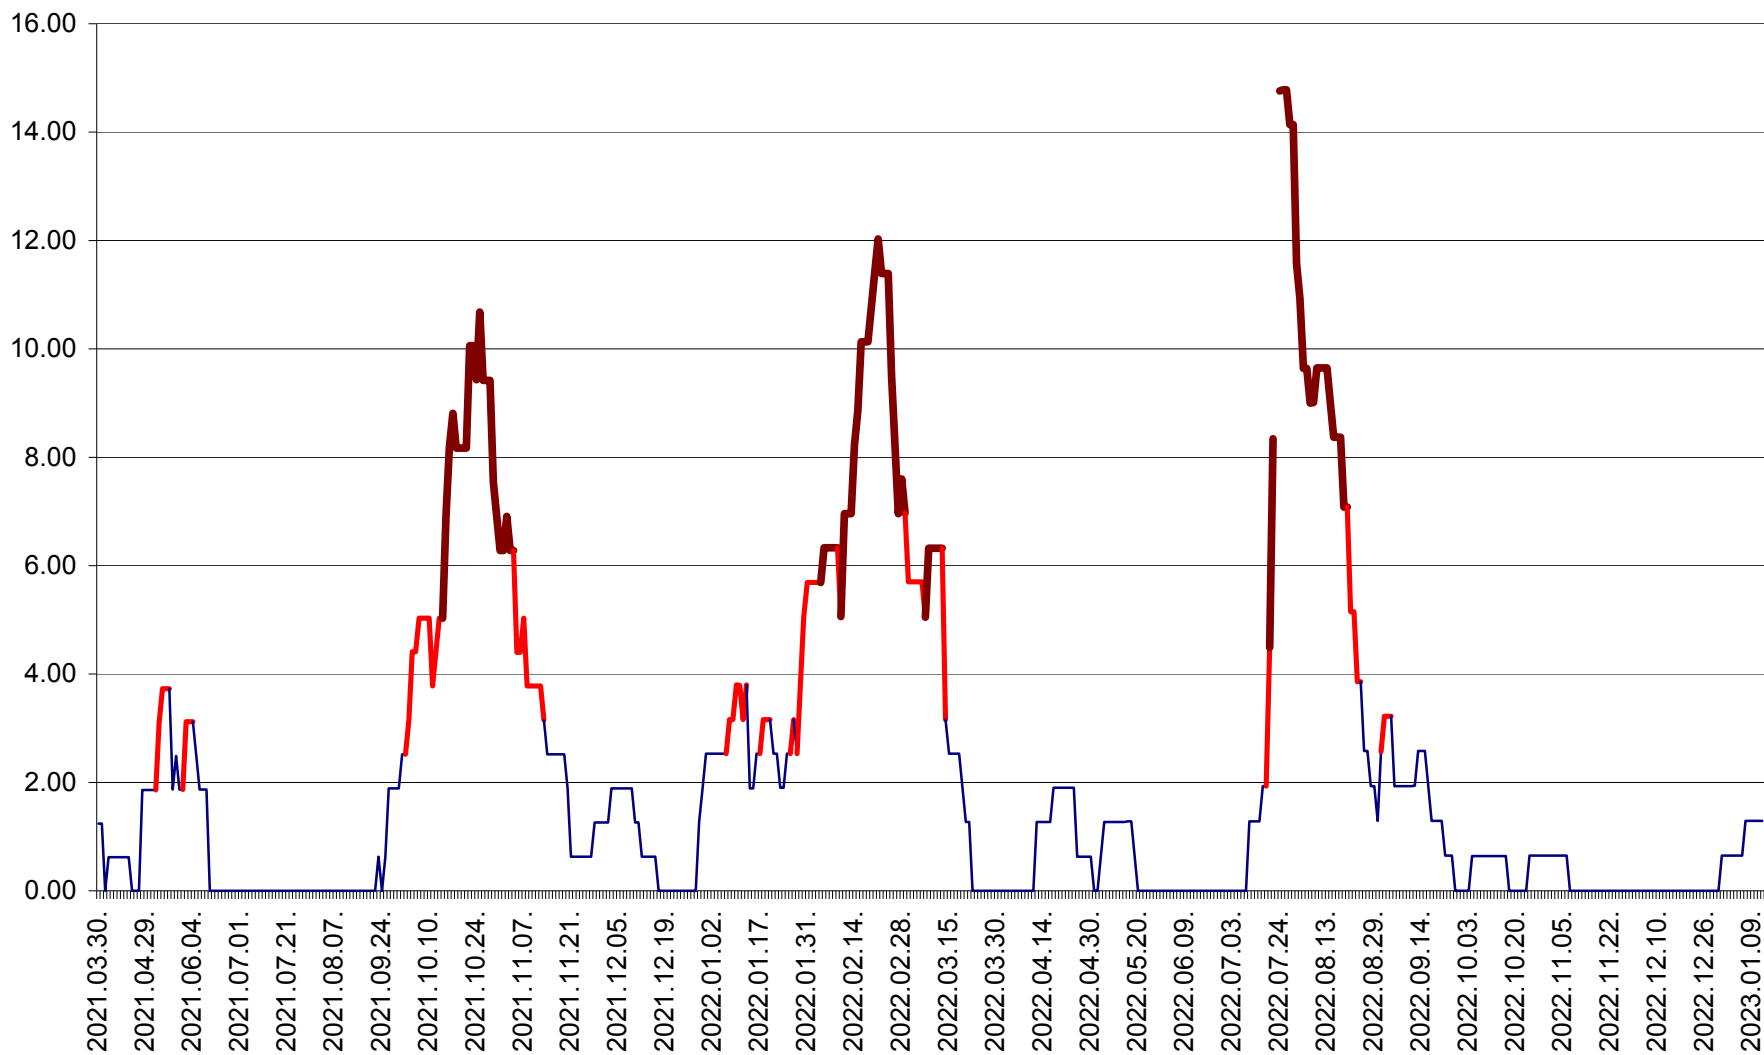

ATID - Evolutia incidentei cumulate pe 14 zile la ‰ de locuitori
2021.04.01. - 2023.01.12.

AVRĂMEȘTI - Evolutia incidentei cumulate pe 14 zile la ‰ de locuitori
2021.04.01. - 2023.01.12.

ORAȘ BĂILE TUȘNAD - Evoluția incidenței cumulate pe 14 zile la ‰ de locuitori
2021.04.01. - 2023.01.12.

ORAȘ BĂLAN - Evoluția incidenței cumulate pe 14 zile la ‰ de locuitori
2021.04.01. - 2023.01.12.

BILBOR - Evolutia incidentei cumulate pe 14 zile la ‰ de locuitori
2021.04.01. - 2023.01.12.

ORAȘ BORSEC - Evolutia incidentei cumulate pe 14 zile la ‰ de locuitori
2021.04.01. - 2023.01.12.

BRĂDEȘTI - Evoluția incidenței cumulate pe 14 zile la ‰ de locuitori
2021.04.01. - 2023.01.12.

CĂPÂLNIȚA - Evolutia incidentei cumulate pe 14 zile la ‰ de locuitori
2021.04.01. - 2023.01.12.

CÂRȚA - Evolutia incidentei cumulate pe 14 zile la ‰ de locuitori
2021.04.01. - 2023.01.12.