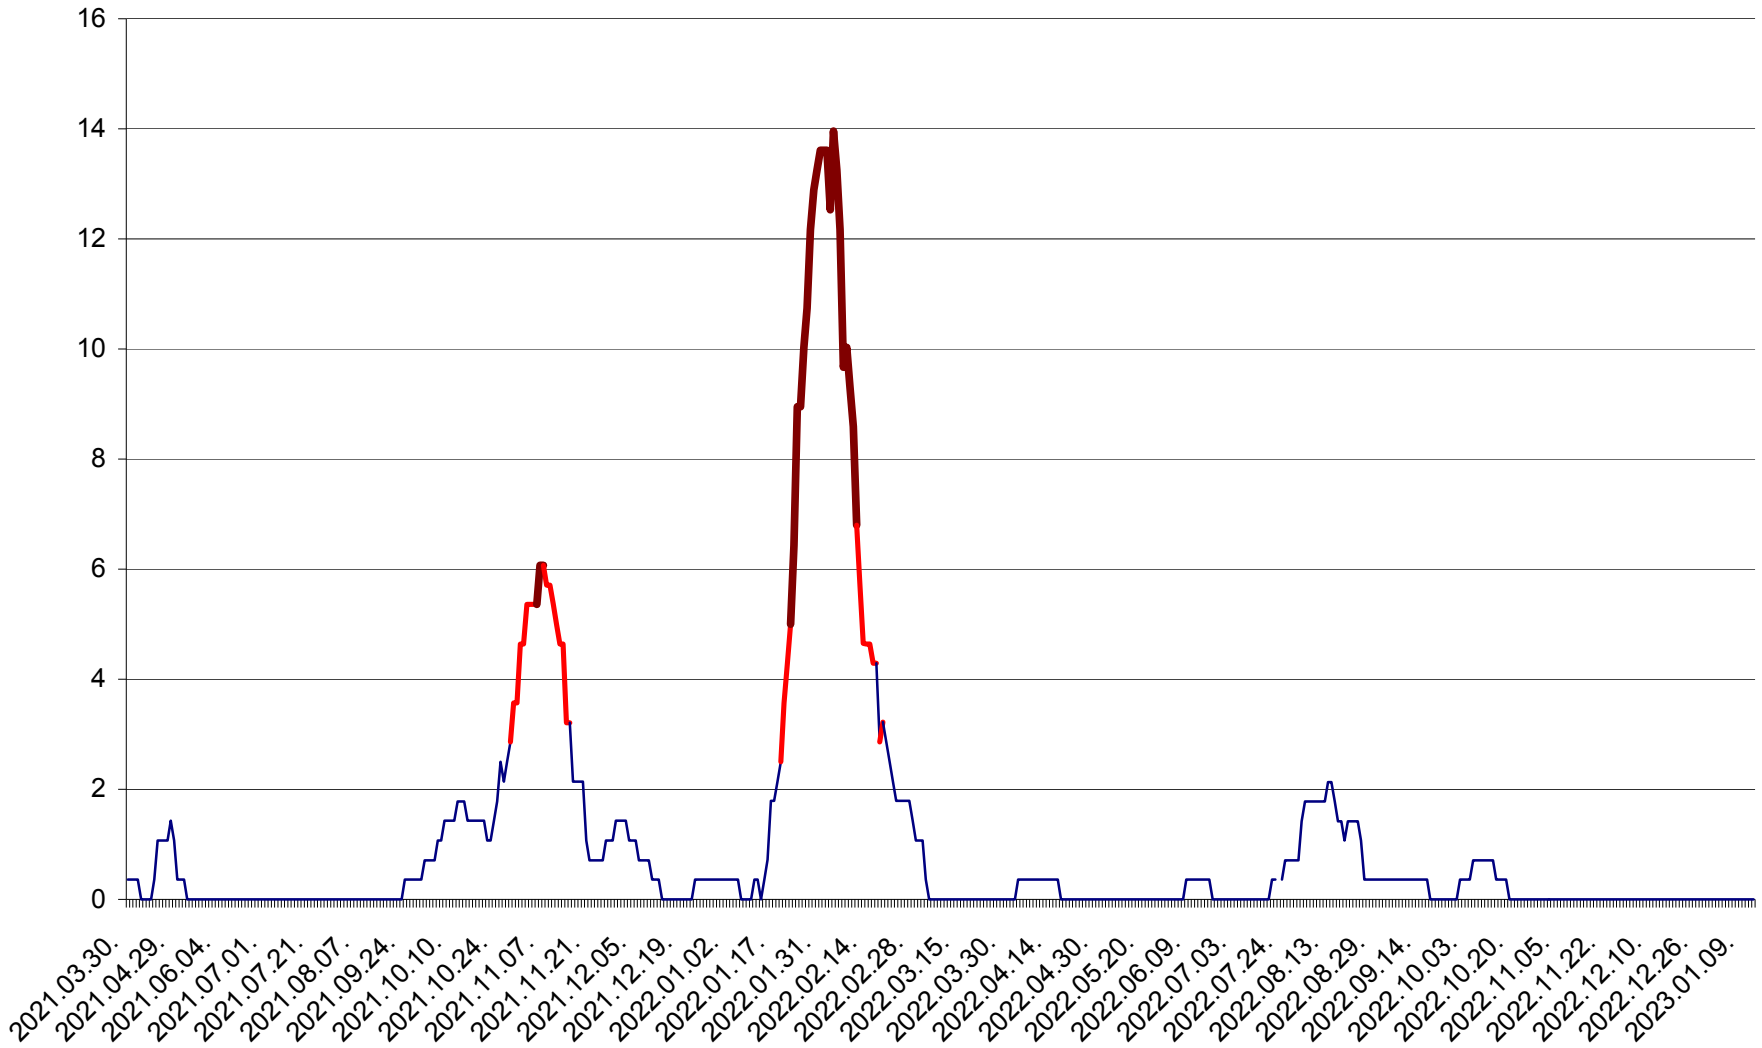

ȘIMONEȘTI - Evolutia incidentei cumulate pe 14 zile la ‰ de locuitori
2021.04.01. - 2023.01.12.