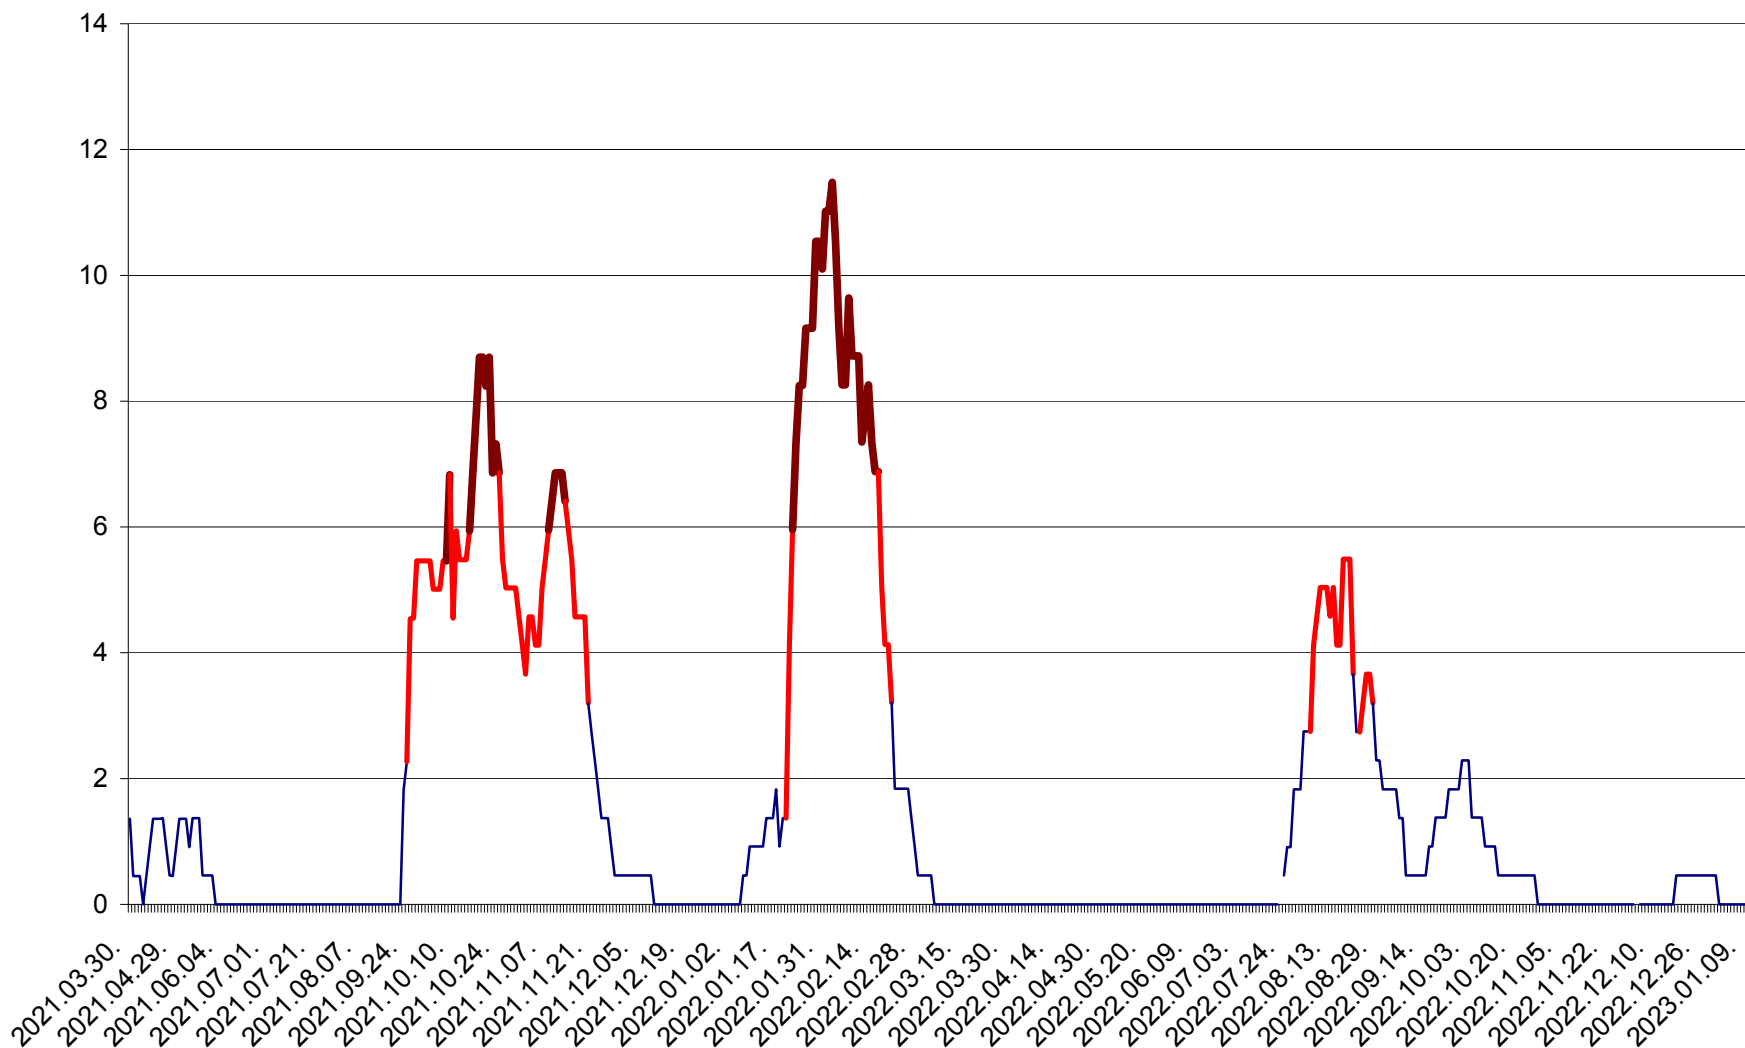

MUNICIPIUL GHEORGHENI - Evolutia incidentei cumulate pe 14 zile la % de locuitori
2021.04.01. - 2023.01.12.

JOSENI - Evolutia incidentei cumulate pe 14 zile la ‰ de locuitori
2021.04.01. - 2023.01.12.

LĂZAREA - Evolutia incidentei cumulate pe 14 zile la % de locuitori
2021.04.01. - 2023.01.12.

LELICENI - Evolutia incidentei cumulate pe 14 zile la ‰ de locuitori
2021.04.01. - 2023.01.12.

LUETA - Evolutia incidentei cumulate pe 14 zile la ‰ de locuitori
2021.04.01. - 2023.01.12.

LUNCA DE JOS - Evolutia incidentei cumulate pe 14 zile la ‰ de locuitori
2021.04.01. - 2023.01.12.

LUNCA DE SUS - Evolutia incidentei cumulate pe 14 zile la ‰ de locuitori
2021.04.01. - 2023.01.12.

LUPENI - Evolutia incidentei cumulate pe 14 zile la ‰ de locuitori
2021.04.01. - 2023.01.12.

MĂDĂRAȘ - Evolutia incidentei cumulate pe 14 zile la ‰ de locuitori
2021.04.01. - 2023.01.12.