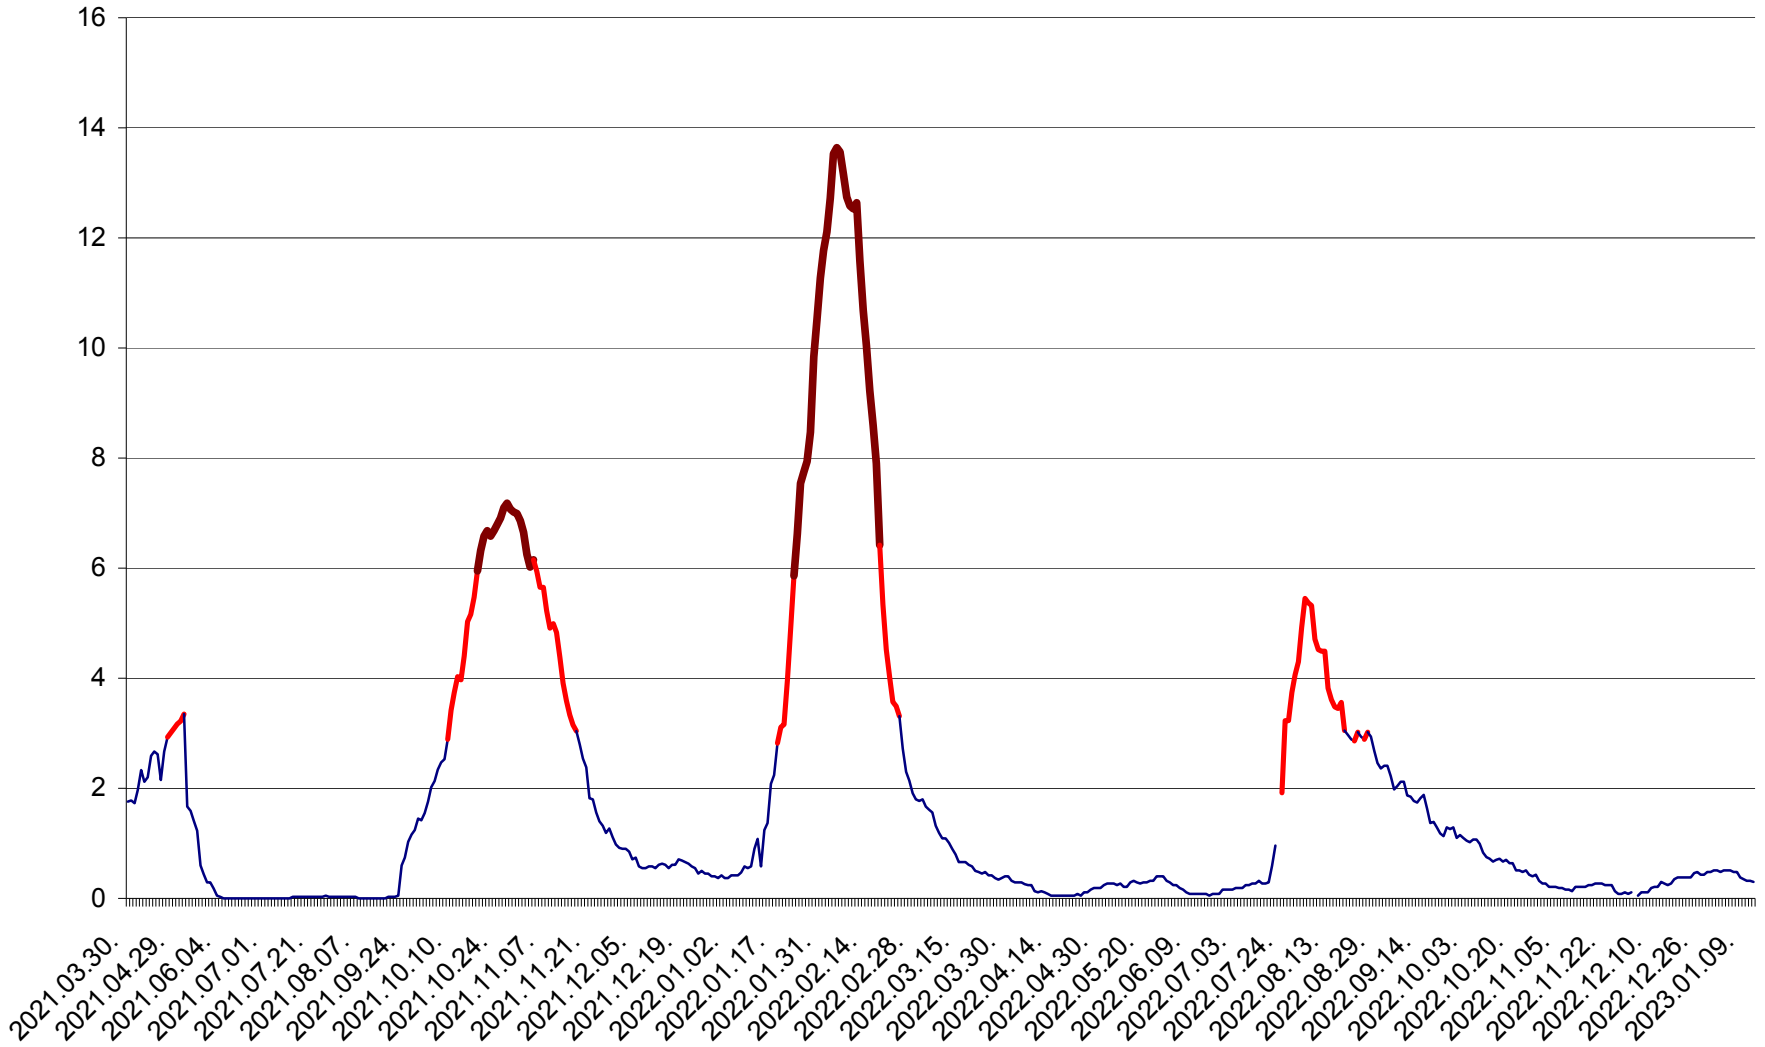

MĂRTINIȘ - Evolutia incidentei cumulate pe 14 zile la ‰ de locuitori
2021.04.01. - 2023.01.12.

MEREȘTI - Evolutia incidentei cumulate pe 14 zile la ‰ de locuitori
2021.04.01. - 2023.01.12.

MUNICIPIUL MIERCUREA-CIUC - Evolutia incidentei cumulate pe 14 zile la ‰ de locuitori
2021.04.01. - 2023.01.12.

MIHĂILENI - Evolutia incidentei cumulate pe 14 zile la ‰ de locuitori
2021.04.01. - 2023.01.12.

MUGENI - Evolutia incidentei cumulate pe 14 zile la ‰ de locuitori
2021.04.01. - 2023.01.12.

OCLAND - Evolutia incidentei cumulate pe 14 zile la ‰ de locuitori
2021.04.01. - 2023.01.12.

MUNICIPIUL ODORHEIU SECUIESC - Evolutia incidentei cumulate pe 14 zile la ‰ de locuitori
2021.04.01. - 2023.01.12.

PĂULENI-CIUC - Evolutia incidentei cumulate pe 14 zile la ‰ de locuitori
2021.04.01. - 2023.01.12.