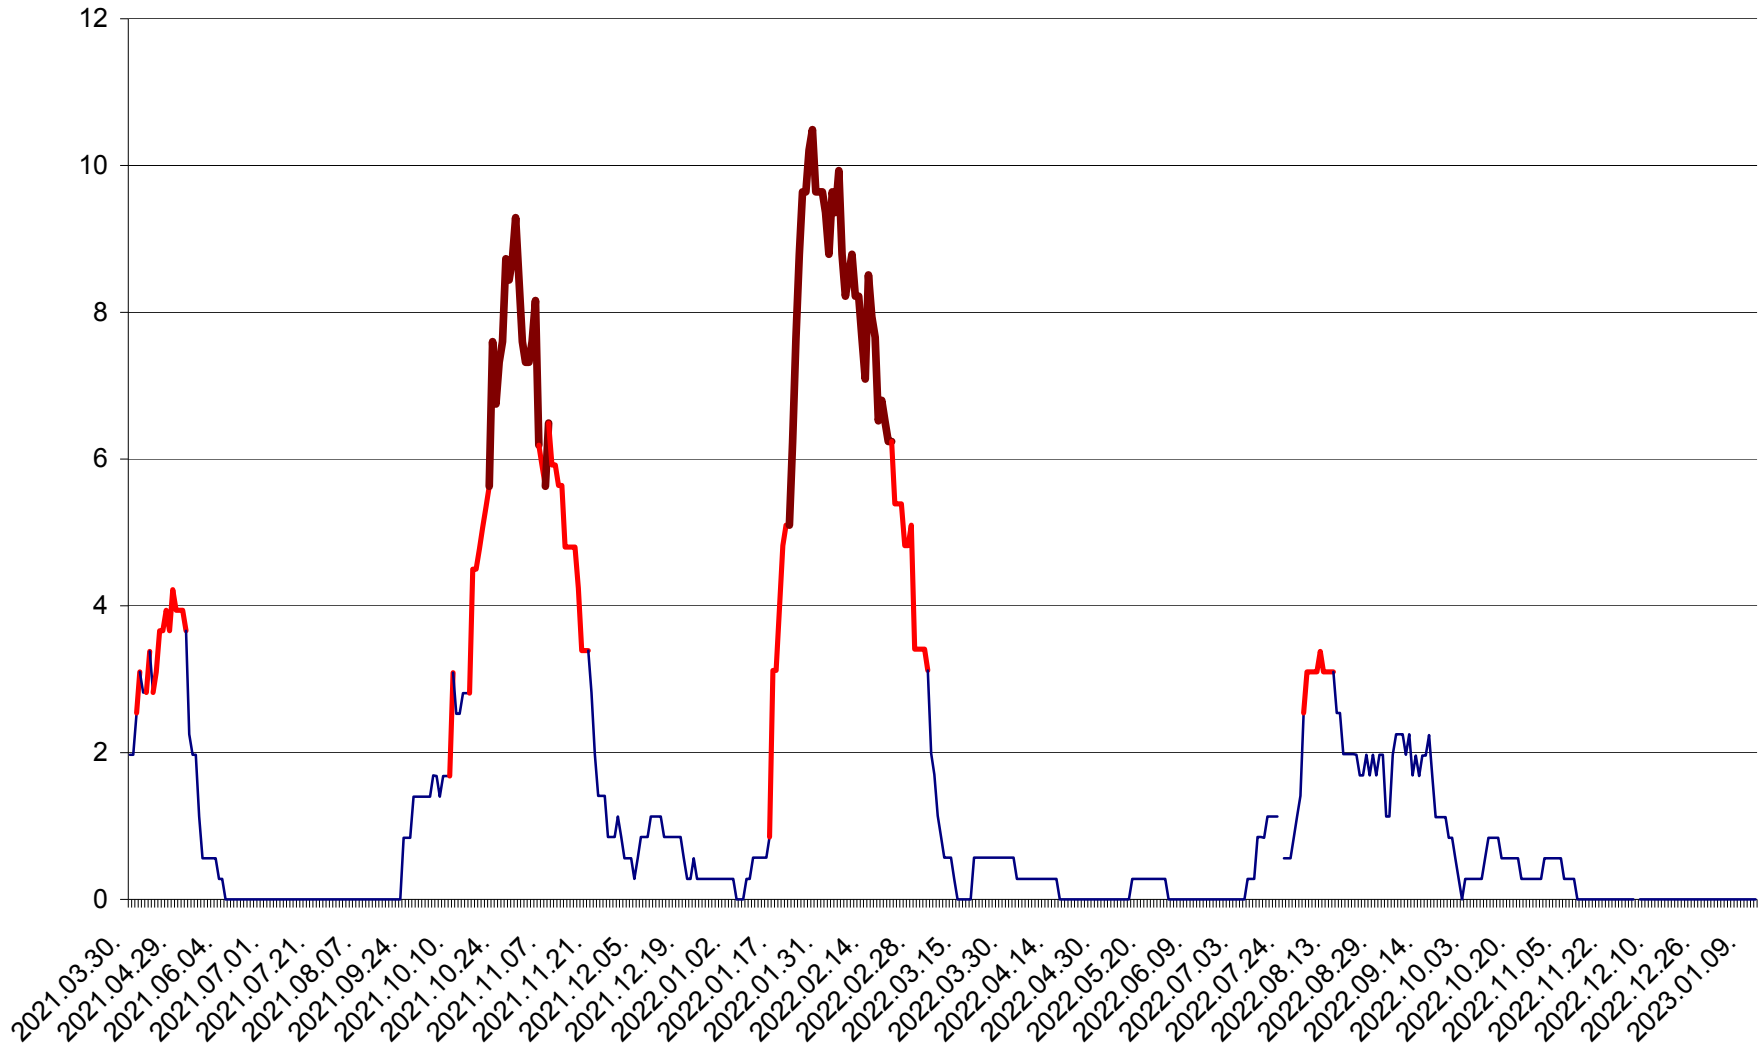

ORAȘ BĂLAN - Evoluția incidenței cumulate pe 14 zile la ‰ de locuitori
2021.04.01. - 2023.01.12.

BILBOR - Evolutia incidentei cumulate pe 14 zile la ‰ de locuitori
2021.04.01. - 2023.01.12.

ORAȘ BORSEC - Evolutia incidentei cumulate pe 14 zile la ‰ de locuitori
2021.04.01. - 2023.01.12.

ORAȘ CRISTURU SECUIESC - Evolutia incidentei cumulate pe 14 zile la ‰ de locuitori
2021.04.01. - 2023.01.12.

DĂNEȘTI - Evolutia incidentei cumulate pe 14 zile la ‰ de locuitori
2021.04.01. - 2023.01.12.

DÂRJIU - Evolutia incidentei cumulate pe 14 zile la ‰ de locuitori
2021.04.01. - 2023.01.12.

DEALU - Evolutia incidentei cumulate pe 14 zile la ‰ de locuitori
2021.04.01. - 2023.01.12.

DITRĂU - Evolutia incidentei cumulate pe 14 zile la ‰ de locuitori
2021.04.01. - 2023.01.12.

FELICENI - Evolutia incidentei cumulate pe 14 zile la ‰ de locuitori
2021.04.01. - 2023.01.12.

FRUMOASA - Evolutia incidentei cumulate pe 14 zile la ‰ de locuitori
2021.04.01. - 2023.01.12.

GĂLĂUȚAȘ - Evoluția incidentei cumulate pe 14 zile la ‰ de locuitori
2021.04.01. - 2023.01.12.