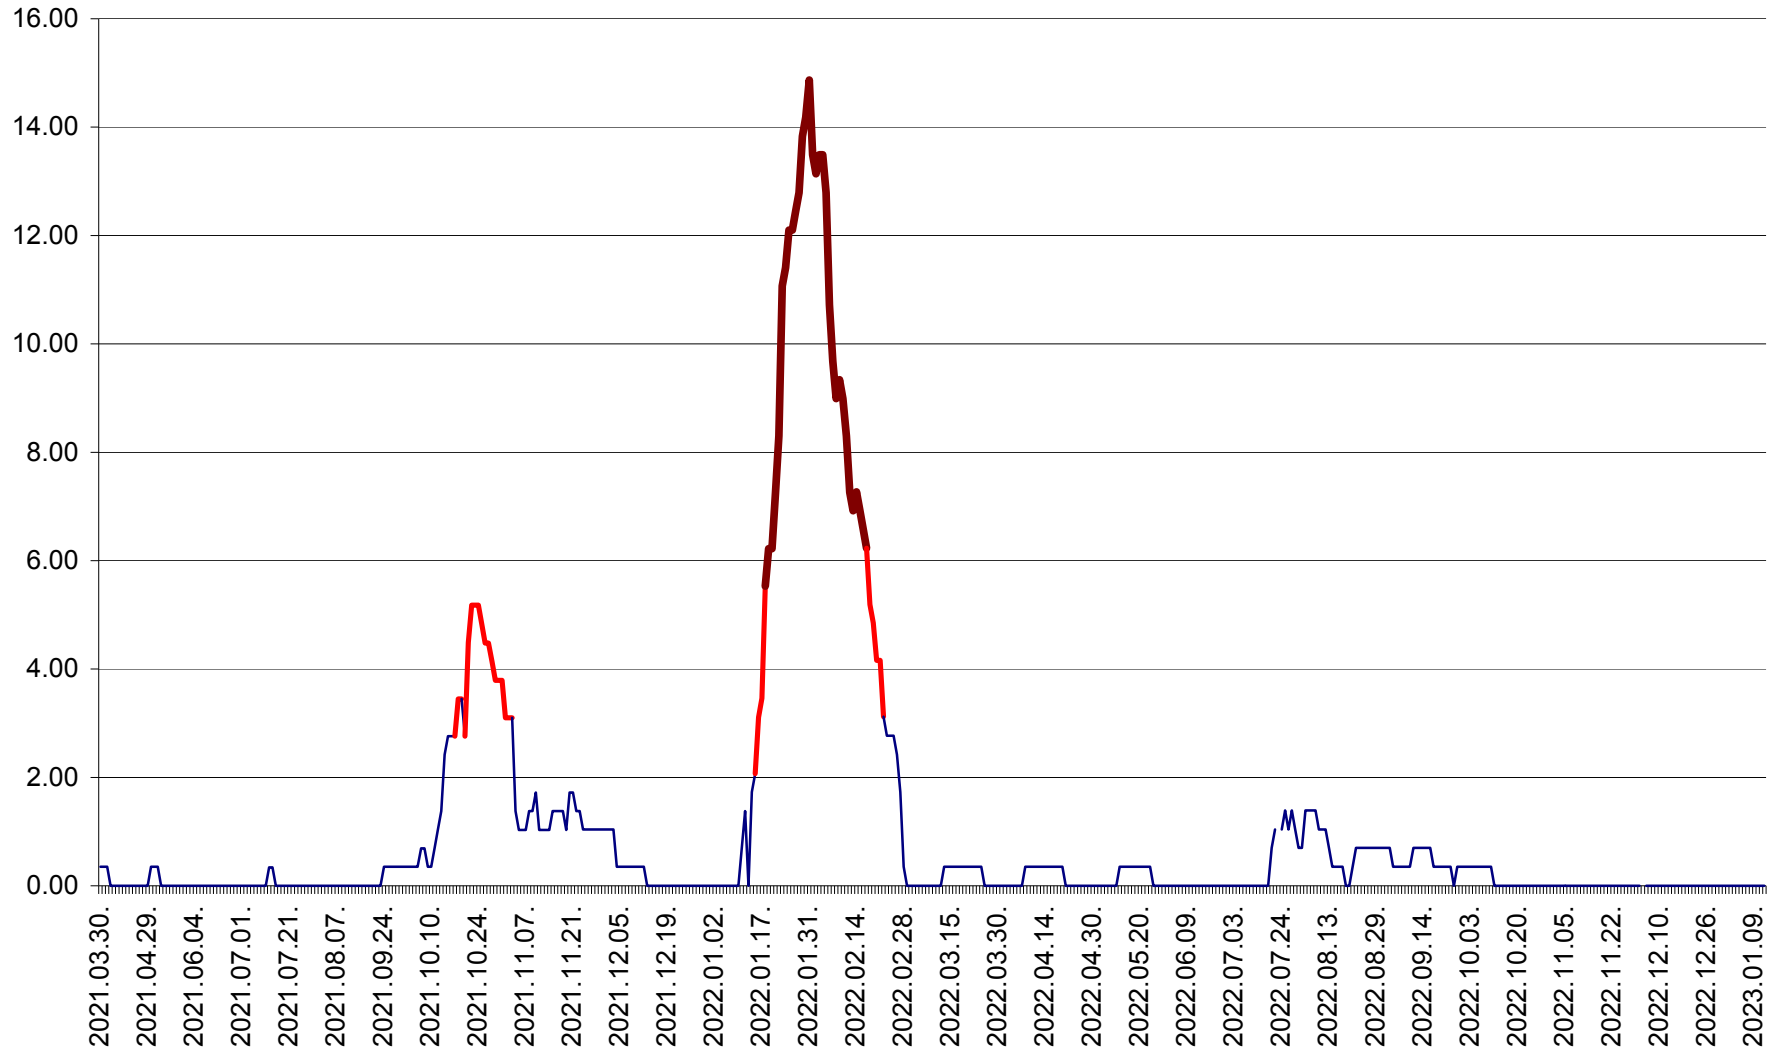

ORAȘ BĂLAN - Evoluția incidenței cumulate pe 14 zile la ‰ de locuitori
2021.04.01. - 2023.01.12.

BILBOR - Evolutia incidentei cumulate pe 14 zile la ‰ de locuitori
2021.04.01. - 2023.01.12.

ORAȘ BORSEC - Evolutia incidentei cumulate pe 14 zile la ‰ de locuitori
2021.04.01. - 2023.01.12.

BRĂDEȘTI - Evoluția incidenței cumulate pe 14 zile la ‰ de locuitori
2021.04.01. - 2023.01.12.

CĂPÂLNIȚA - Evolutia incidentei cumulate pe 14 zile la ‰ de locuitori
2021.04.01. - 2023.01.12.

CÂRȚA - Evolutia incidentei cumulate pe 14 zile la ‰ de locuitori
2021.04.01. - 2023.01.12.

CICEU - Evolutia incidentei cumulate pe 14 zile la ‰ de locuitori
2021.04.01. - 2023.01.12.

CIUCSÂNGEORGIU - Evolutia incidentei cumulate pe 14 zile la ‰ de locuitori
2021.04.01. - 2023.01.12.

CIUMANI - Evolutia incidentei cumulate pe 14 zile la ‰ de locuitori
2021.04.01. - 2023.01.12.

CORBU - Evolutia incidentei cumulate pe 14 zile la ‰ de locuitori
2021.04.01. - 2023.01.12.

CORUND - Evolutia incidentei cumulate pe 14 zile la ‰ de locuitori
2021.04.01. - 2023.01.12.

COZMENI - Evolutia incidentei cumulate pe 14 zile la ‰ de locuitori
2021.04.01. - 2023.01.12.