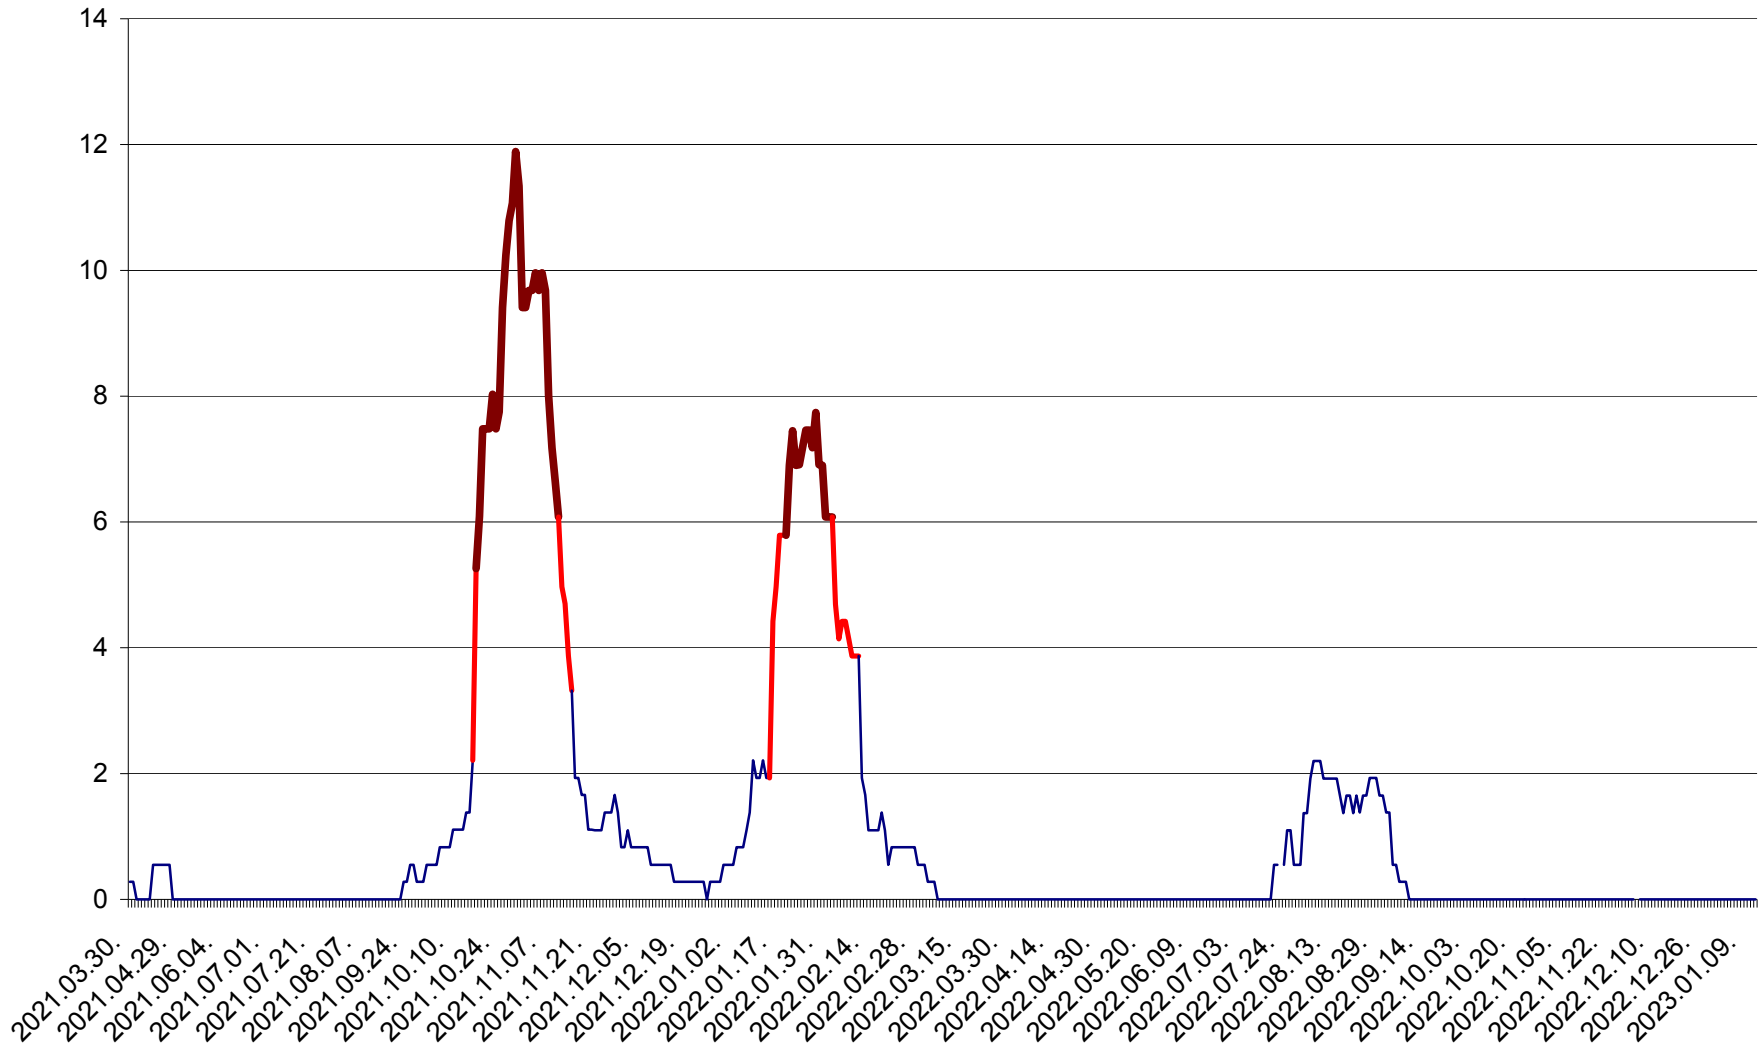

DÂRJIU - Evolutia incidentei cumulate pe 14 zile la ‰ de locuitori
2021.04.01. - 2023.01.12.

DEALU - Evolutia incidentei cumulate pe 14 zile la ‰ de locuitori
2021.04.01. - 2023.01.12.

DITRĂU - Evolutia incidentei cumulate pe 14 zile la ‰ de locuitori
2021.04.01. - 2023.01.12.

FELICENI - Evolutia incidentei cumulate pe 14 zile la ‰ de locuitori
2021.04.01. - 2023.01.12.

FRUMOASA - Evolutia incidentei cumulate pe 14 zile la ‰ de locuitori
2021.04.01. - 2023.01.12.

GĂLĂUȚAȘ - Evoluția incidentei cumulate pe 14 zile la ‰ de locuitori
2021.04.01. - 2023.01.12.

MUNICIPIUL GHEORGHENI - Evolutia incidentei cumulate pe 14 zile la % de locuitori
2021.04.01. - 2023.01.12.

JOSENI - Evolutia incidentei cumulate pe 14 zile la ‰ de locuitori
2021.04.01. - 2023.01.12.

LĂZAREA - Evolutia incidentei cumulate pe 14 zile la % de locuitori
2021.04.01. - 2023.01.12.

LELICENI - Evolutia incidentei cumulate pe 14 zile la ‰ de locuitori
2021.04.01. - 2023.01.12.

LUETA - Evolutia incidentei cumulate pe 14 zile la ‰ de locuitori
2021.04.01. - 2023.01.12.

LUNCA DE JOS - Evolutia incidentei cumulate pe 14 zile la ‰ de locuitori
2021.04.01. - 2023.01.12.