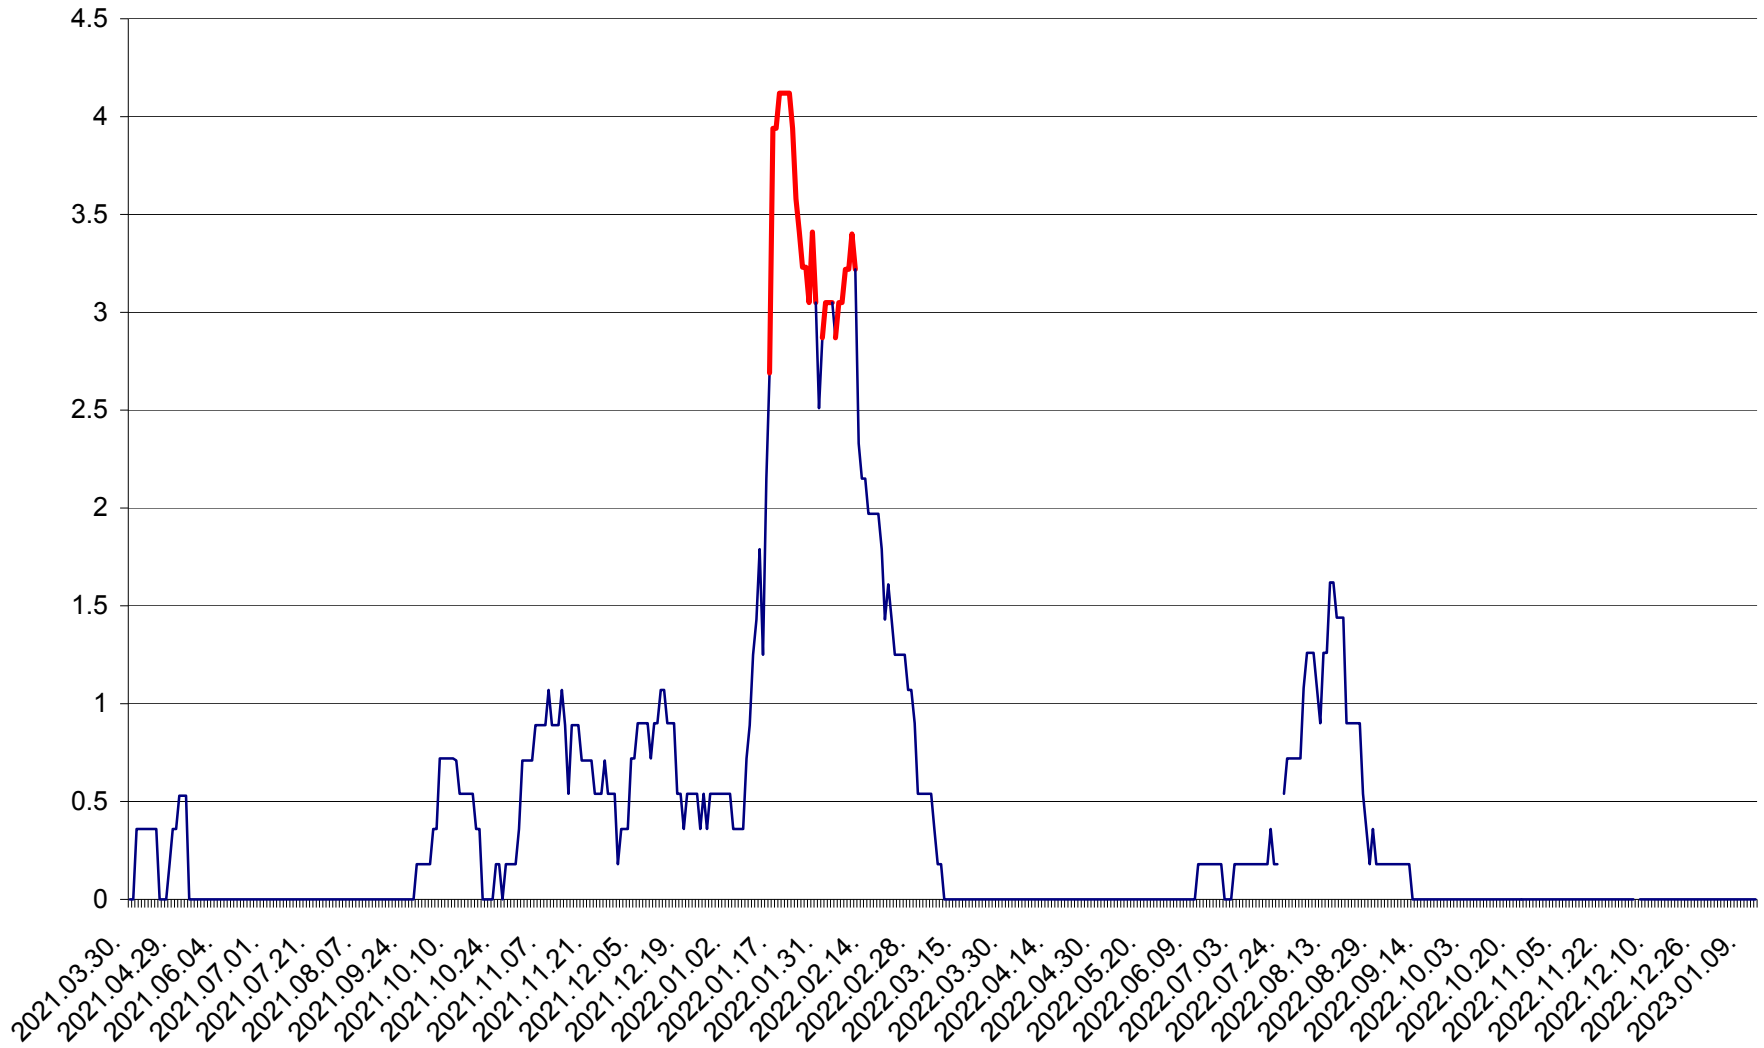

FELICENI - Evolutia incidentei cumulate pe 14 zile la ‰ de locuitori
2021.04.01. - 2023.01.12.

FRUMOASA - Evolutia incidentei cumulate pe 14 zile la ‰ de locuitori
2021.04.01. - 2023.01.12.

GĂLĂUȚAȘ - Evoluția incidentei cumulate pe 14 zile la ‰ de locuitori
2021.04.01. - 2023.01.12.

MUNICIPIUL GHEORGHENI - Evolutia incidentei cumulate pe 14 zile la % de locuitori
2021.04.01. - 2023.01.12.

JOSENI - Evolutia incidentei cumulate pe 14 zile la ‰ de locuitori
2021.04.01. - 2023.01.12.

LĂZAREA - Evolutia incidentei cumulate pe 14 zile la % de locuitori
2021.04.01. - 2023.01.12.

LELICENI - Evolutia incidentei cumulate pe 14 zile la ‰ de locuitori
2021.04.01. - 2023.01.12.

LUETA - Evolutia incidentei cumulate pe 14 zile la ‰ de locuitori
2021.04.01. - 2023.01.12.

LUNCA DE JOS - Evolutia incidentei cumulate pe 14 zile la ‰ de locuitori
2021.04.01. - 2023.01.12.