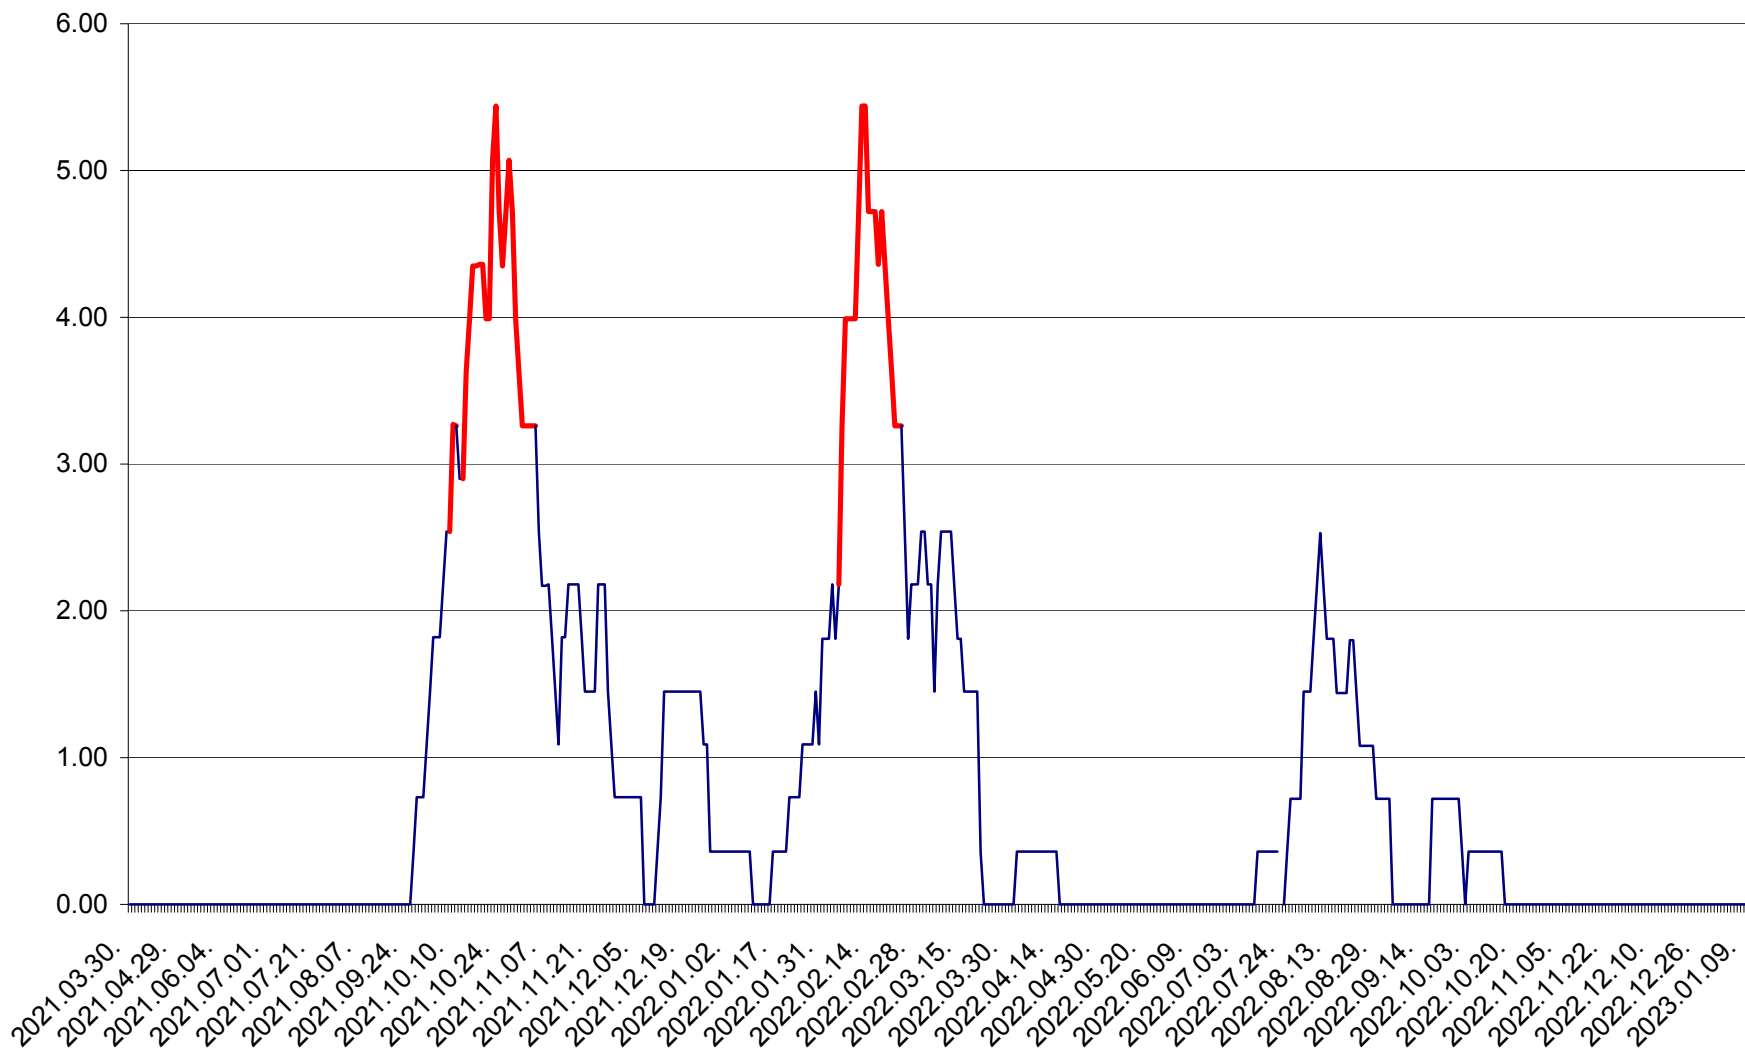

ATID - Evolutia incidentei cumulate pe 14 zile la ‰ de locuitori
2021.04.01. - 2023.01.12.

AVRĂMEȘTI - Evolutia incidentei cumulate pe 14 zile la ‰ de locuitori
2021.04.01. - 2023.01.12.

ORAȘ BĂILE TUȘNAD - Evoluția incidenței cumulate pe 14 zile la ‰ de locuitori
2021.04.01. - 2023.01.12.

ORAȘ BĂLAN - Evoluția incidenței cumulate pe 14 zile la ‰ de locuitori
2021.04.01. - 2023.01.12.

BILBOR - Evolutia incidentei cumulate pe 14 zile la ‰ de locuitori
2021.04.01. - 2023.01.12.

ORAȘ BORSEC - Evolutia incidentei cumulate pe 14 zile la ‰ de locuitori
2021.04.01. - 2023.01.12.

BRĂDEȘTI - Evoluția incidenței cumulate pe 14 zile la ‰ de locuitori
2021.04.01. - 2023.01.12.

CĂPÂLNIȚA - Evolutia incidentei cumulate pe 14 zile la ‰ de locuitori
2021.04.01. - 2023.01.12.

CÂRȚA - Evolutia incidentei cumulate pe 14 zile la ‰ de locuitori
2021.04.01. - 2023.01.12.