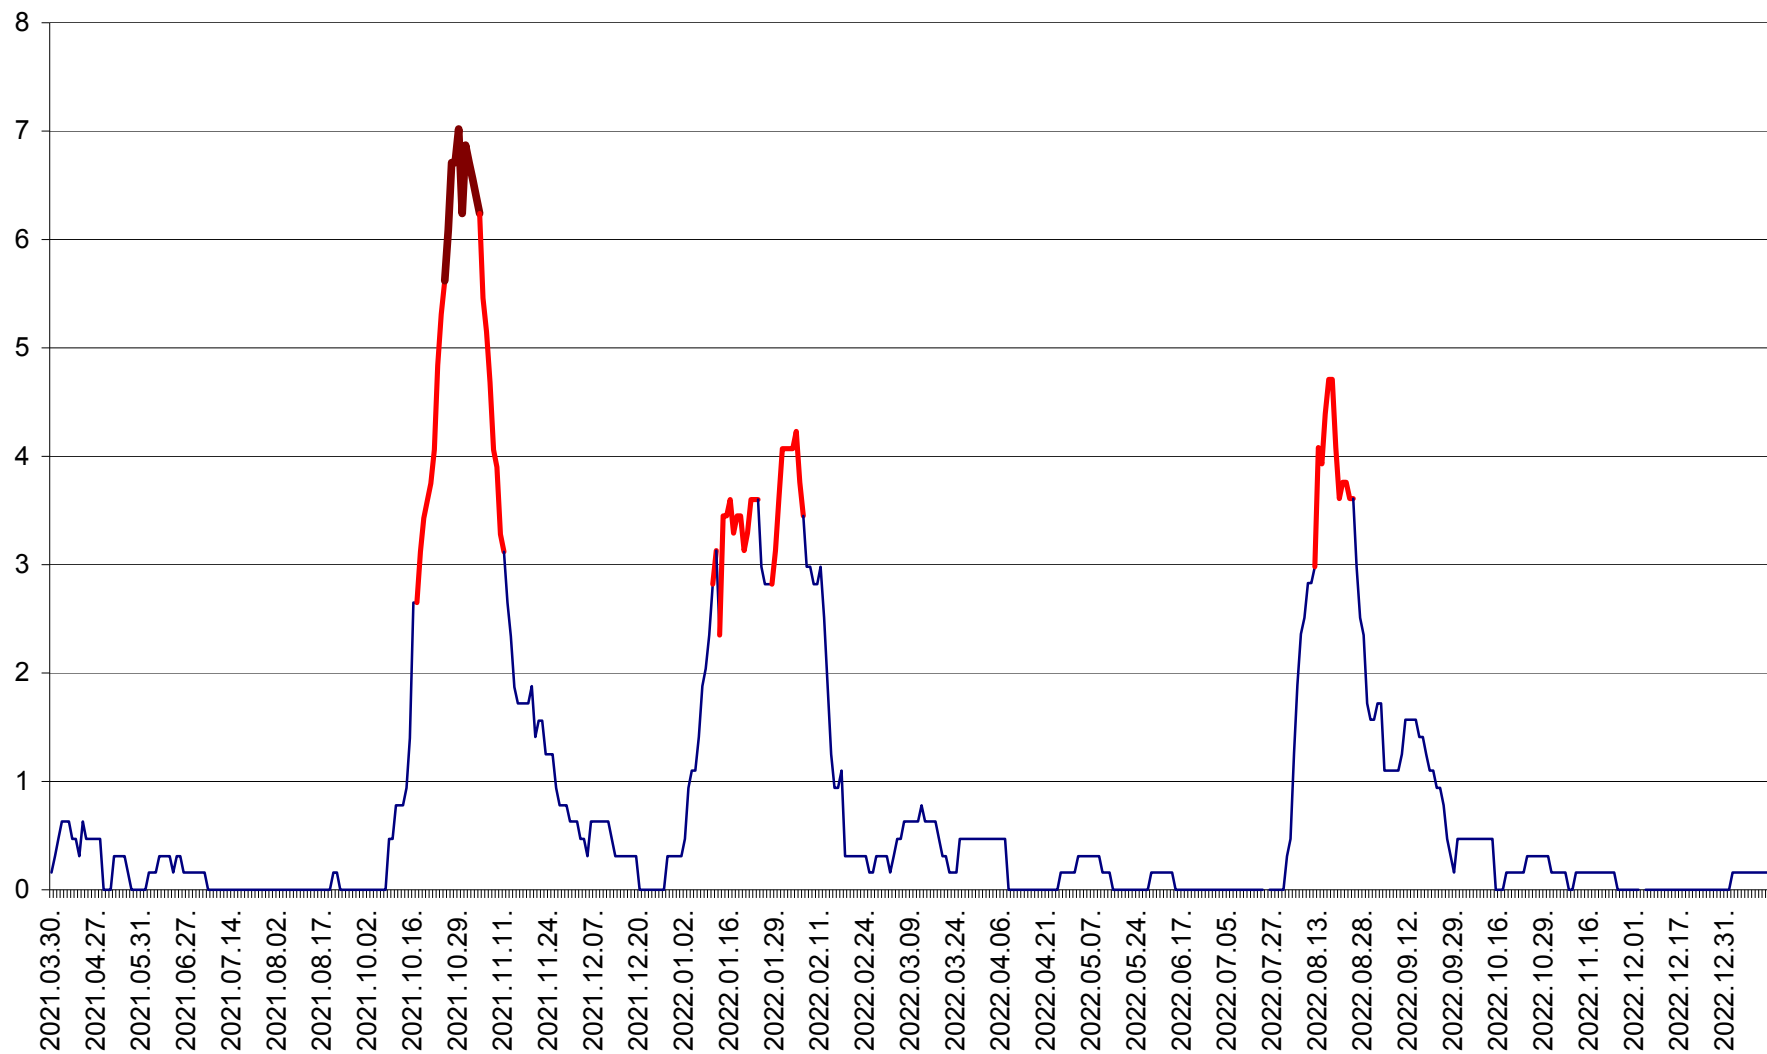

PLĂIEȘII DE JOS - Evoluția incidenței cumulate pe 14 zile la ‰ de locuitori
2021.04.01. - 2023.01.12.

PORUMBENI - Evolutia incidentei cumulate pe 14 zile la ‰ de locuitori
2021.04.01. - 2023.01.12.

PRAID - Evolutia incidentei cumulate pe 14 zile la ‰ de locuitori
2021.04.01. - 2023.01.12.

RACU - Evolutia incidentei cumulate pe 14 zile la ‰ de locuitori
2021.04.01. - 2023.01.12.

REMETEA - Evolutia incidentei cumulate pe 14 zile la ‰ de locuitori
2021.04.01. - 2023.01.12.

SĂCEL - Evolutia incidentei cumulate pe 14 zile la ‰ de locuitori
2021.04.01. - 2023.01.12.