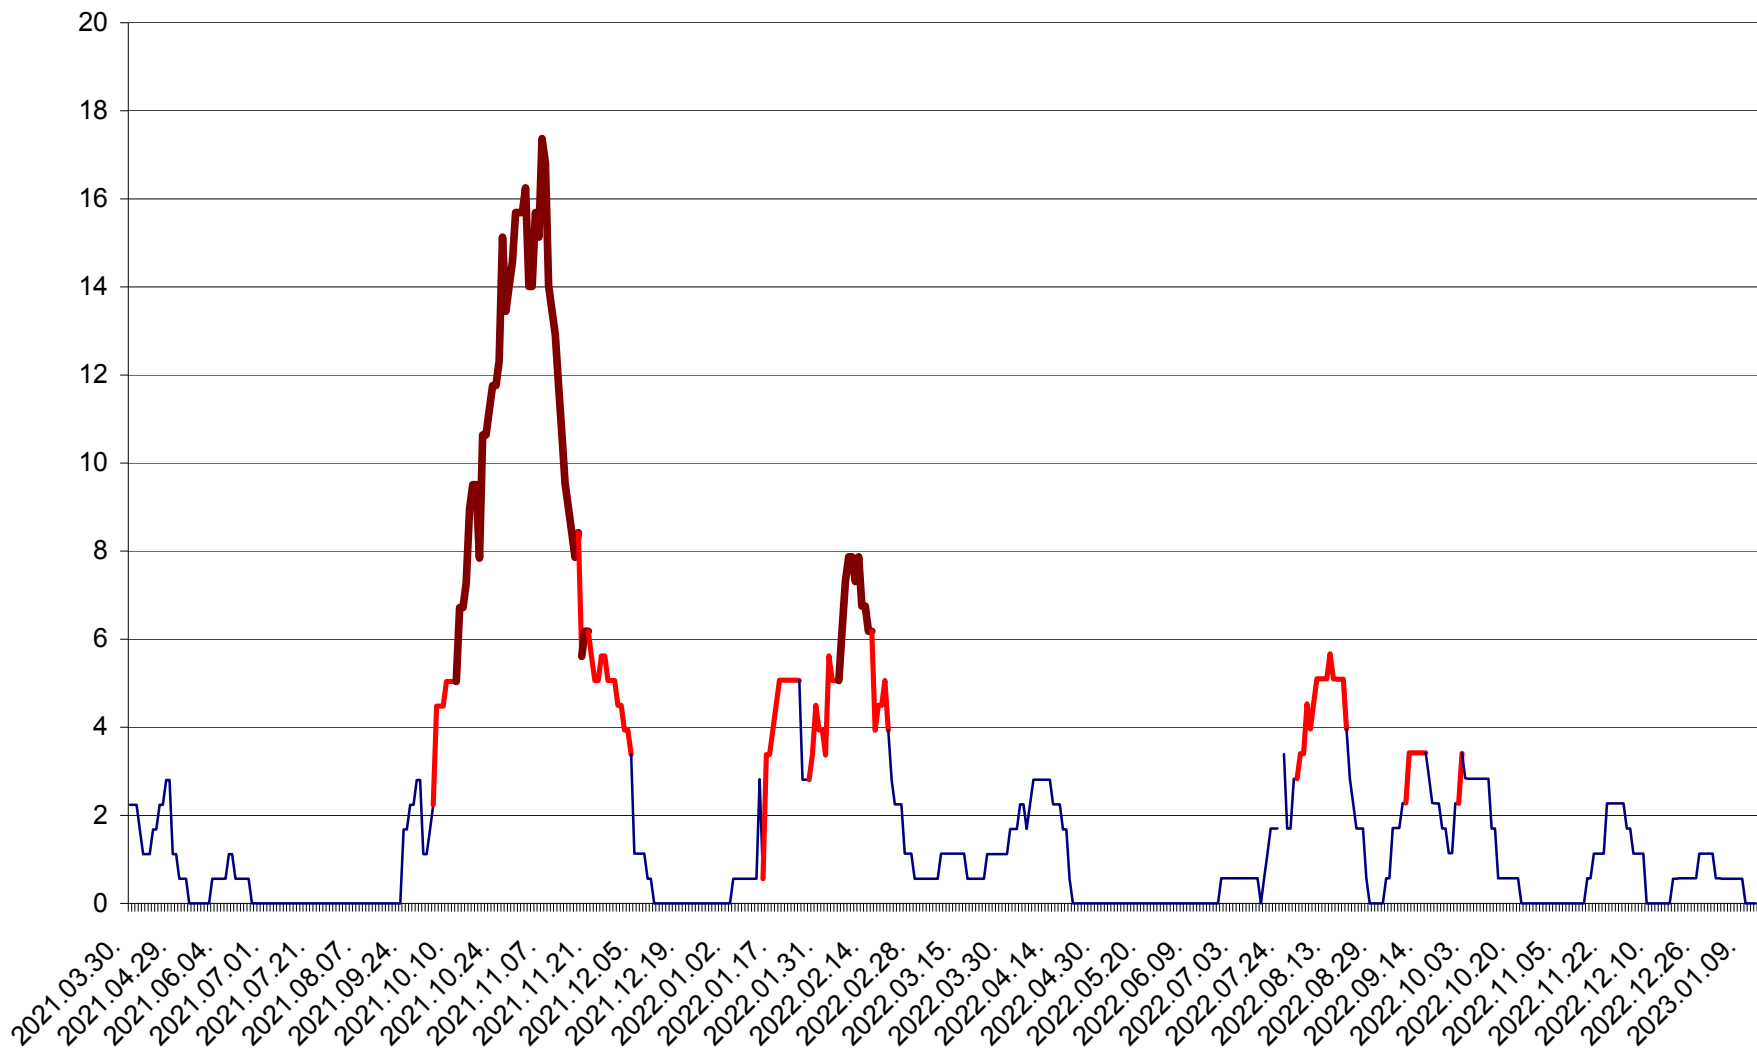

SÂNSIMION - Evolutia incidentei cumulate pe 14 zile la ‰ de locuitori
2021.04.01. - 2023.01.12.

SÂNTIMBRU - Evolutia incidentei cumulate pe 14 zile la ‰ de locuitori
2021.04.01. - 2023.01.12.

SĂRMAȘ - Evolutia incidentei cumulate pe 14 zile la ‰ de locuitori
2021.04.01. - 2023.01.12.

SATU MARE - Evolutia incidentei cumulate pe 14 zile la ‰ de locuitori
2021.04.01. - 2023.01.12.

SECUIENI - Evolutia incidentei cumulate pe 14 zile la ‰ de locuitori
2021.04.01. - 2023.01.12.

SICULENI - Evolutia incidentei cumulate pe 14 zile la ‰ de locuitori
2021.04.01. - 2023.01.12.

ȘIMONEȘTI - Evolutia incidentei cumulate pe 14 zile la ‰ de locuitori
2021.04.01. - 2023.01.12.

SUBCETATE - Evolutia incidentei cumulate pe 14 zile la ‰ de locuitori
2021.04.01. - 2023.01.12.

SUSENI - Evolutia incidentei cumulate pe 14 zile la ‰ de locuitori
2021.04.01. - 2023.01.12.