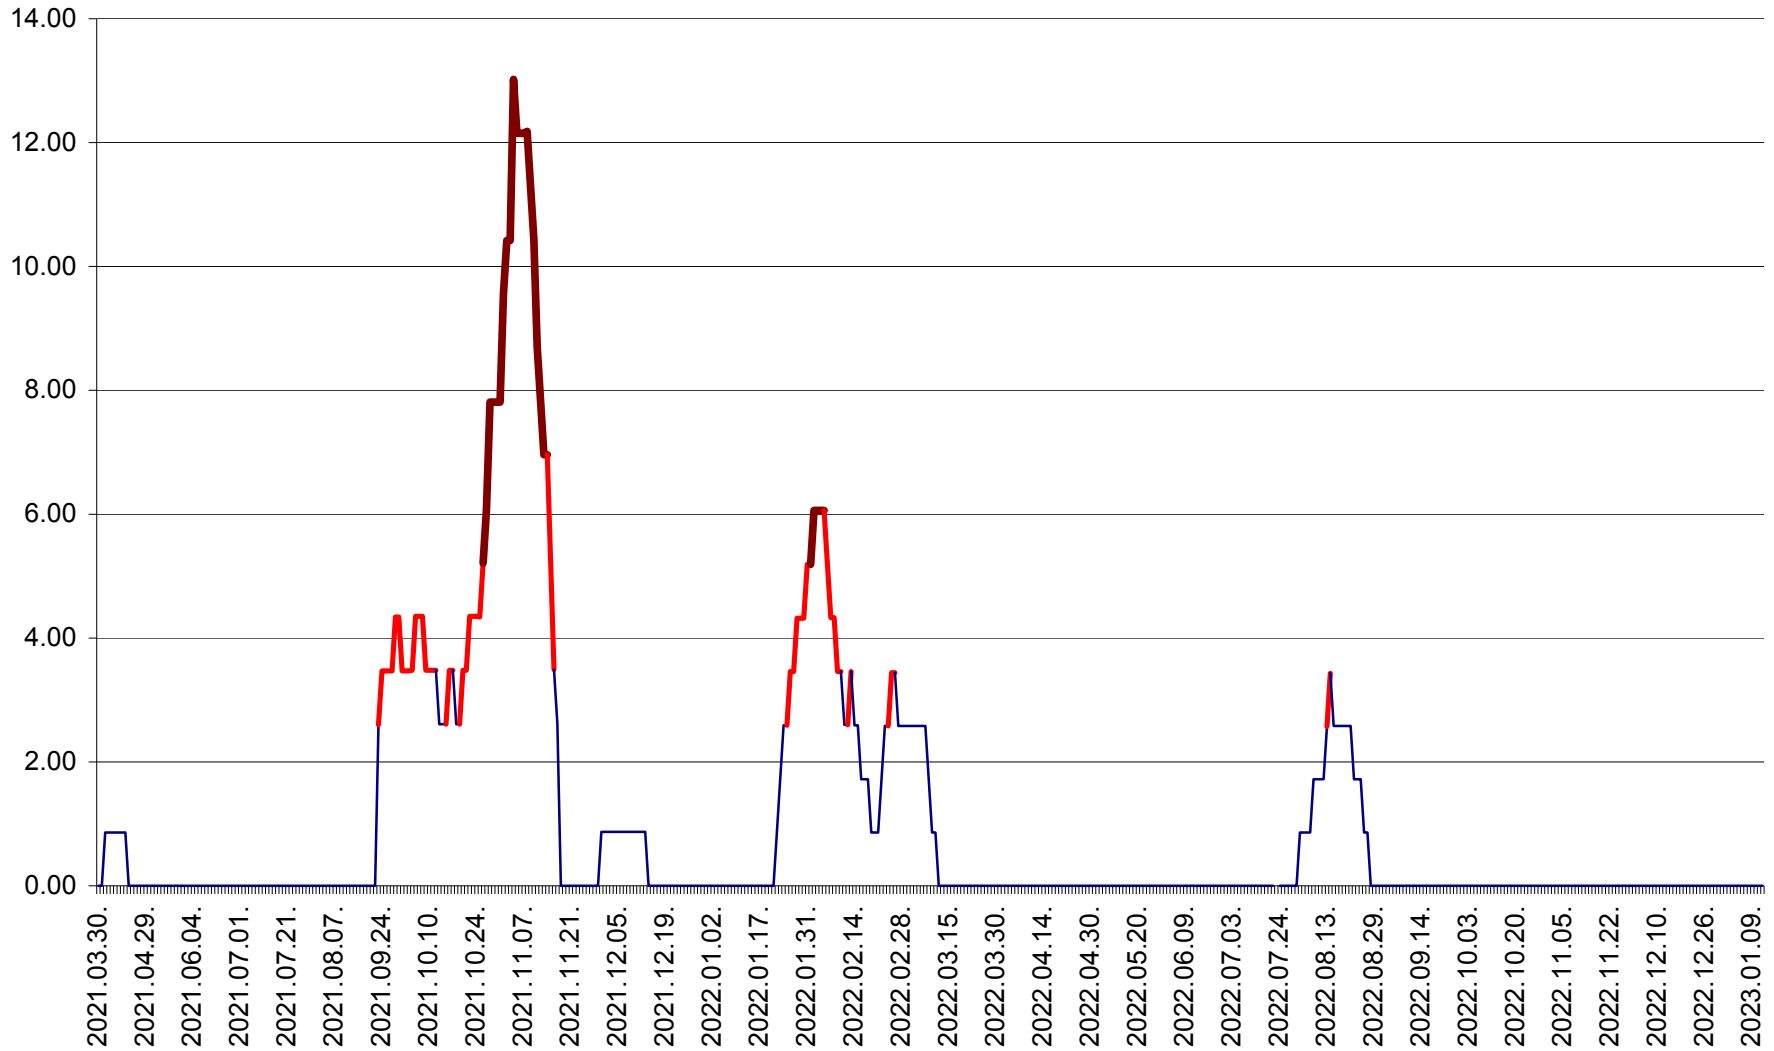

VĂRȘAG - Evolutia incidentei cumulate pe 14 zile la ‰ de locuitori
2021.04.01. - 2023.01.12.