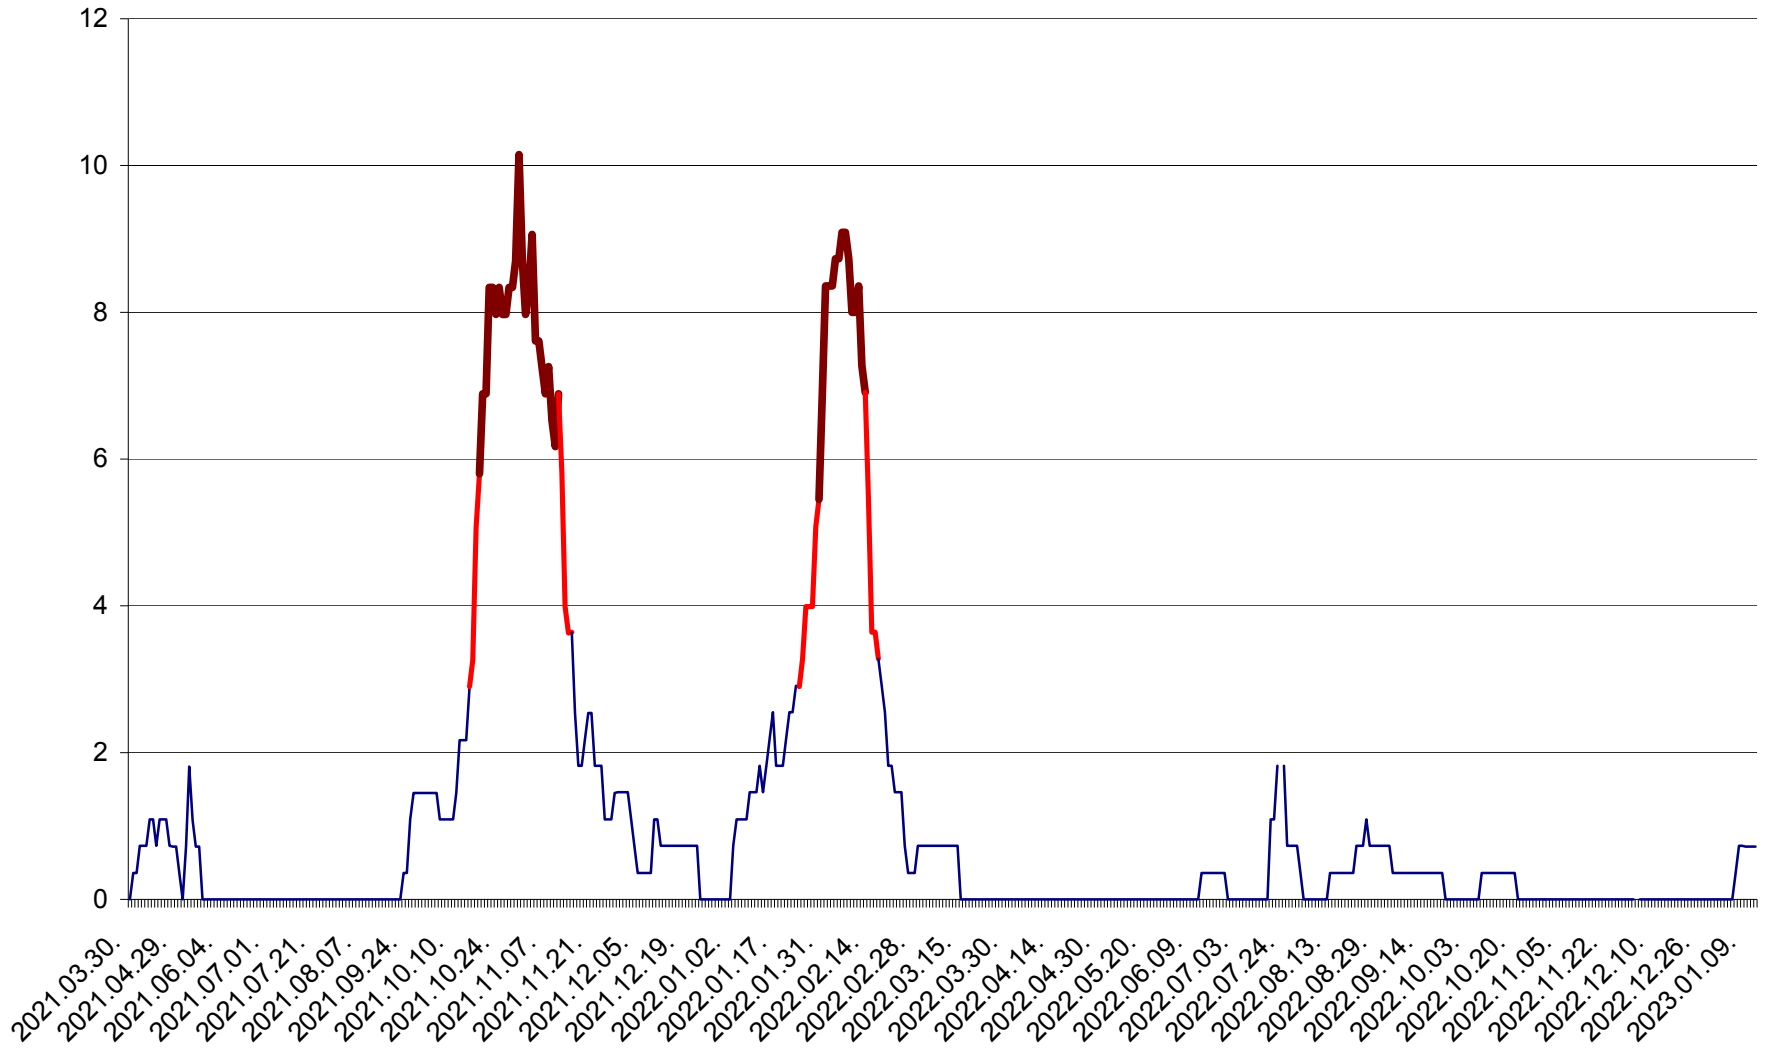

LELICENI - Evolutia incidentei cumulate pe 14 zile la ‰ de locuitori
2021.04.01. - 2023.01.12.

LUETA - Evolutia incidentei cumulate pe 14 zile la ‰ de locuitori
2021.04.01. - 2023.01.12.

LUNCA DE JOS - Evolutia incidentei cumulate pe 14 zile la ‰ de locuitori
2021.04.01. - 2023.01.12.

LUNCA DE SUS - Evolutia incidentei cumulate pe 14 zile la ‰ de locuitori
2021.04.01. - 2023.01.12.

LUPENI - Evolutia incidentei cumulate pe 14 zile la ‰ de locuitori
2021.04.01. - 2023.01.12.

MĂDĂRAȘ - Evolutia incidentei cumulate pe 14 zile la ‰ de locuitori
2021.04.01. - 2023.01.12.

MĂRTINIȘ - Evolutia incidentei cumulate pe 14 zile la ‰ de locuitori
2021.04.01. - 2023.01.12.

MEREȘTI - Evolutia incidentei cumulate pe 14 zile la ‰ de locuitori
2021.04.01. - 2023.01.12.

MUNICIPIUL MIERCUREA-CIUC - Evolutia incidentei cumulate pe 14 zile la ‰ de locuitori
2021.04.01. - 2023.01.12.

MIHĂILENI - Evolutia incidentei cumulate pe 14 zile la ‰ de locuitori
2021.04.01. - 2023.01.12.

MUGENI - Evolutia incidentei cumulate pe 14 zile la ‰ de locuitori
2021.04.01. - 2023.01.12.

OCLAND - Evolutia incidentei cumulate pe 14 zile la ‰ de locuitori
2021.04.01. - 2023.01.12.