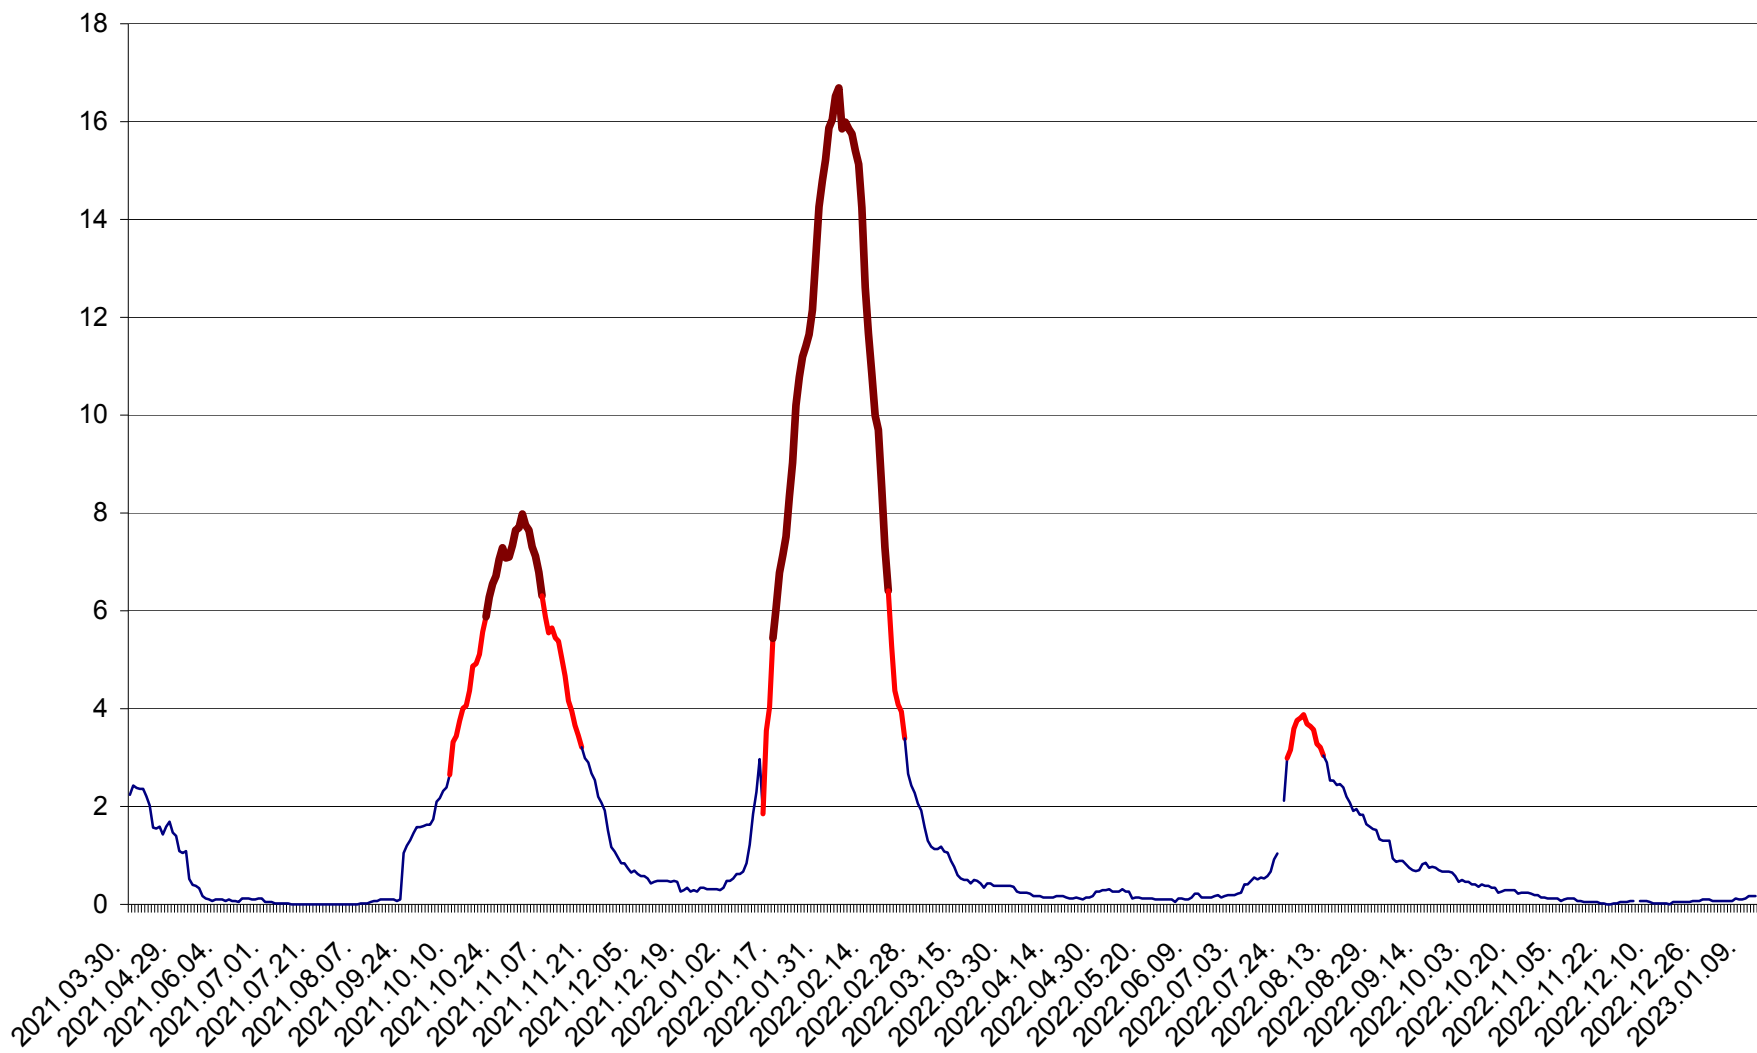

LELICENI - Evolutia incidentei cumulate pe 14 zile la ‰ de locuitori
2021.04.01. - 2023.01.12.

LUETA - Evolutia incidentei cumulate pe 14 zile la ‰ de locuitori
2021.04.01. - 2023.01.12.

LUNCA DE JOS - Evolutia incidentei cumulate pe 14 zile la ‰ de locuitori
2021.04.01. - 2023.01.12.

LUNCA DE SUS - Evolutia incidentei cumulate pe 14 zile la ‰ de locuitori
2021.04.01. - 2023.01.12.

LUPENI - Evolutia incidentei cumulate pe 14 zile la ‰ de locuitori
2021.04.01. - 2023.01.12.

MĂDĂRAȘ - Evolutia incidentei cumulate pe 14 zile la ‰ de locuitori
2021.04.01. - 2023.01.12.

MĂRTINIȘ - Evolutia incidentei cumulate pe 14 zile la ‰ de locuitori
2021.04.01. - 2023.01.12.

MEREȘTI - Evolutia incidentei cumulate pe 14 zile la ‰ de locuitori
2021.04.01. - 2023.01.12.

MUNICIPIUL MIERCUREA-CIUC - Evolutia incidentei cumulate pe 14 zile la ‰ de locuitori
2021.04.01. - 2023.01.12.