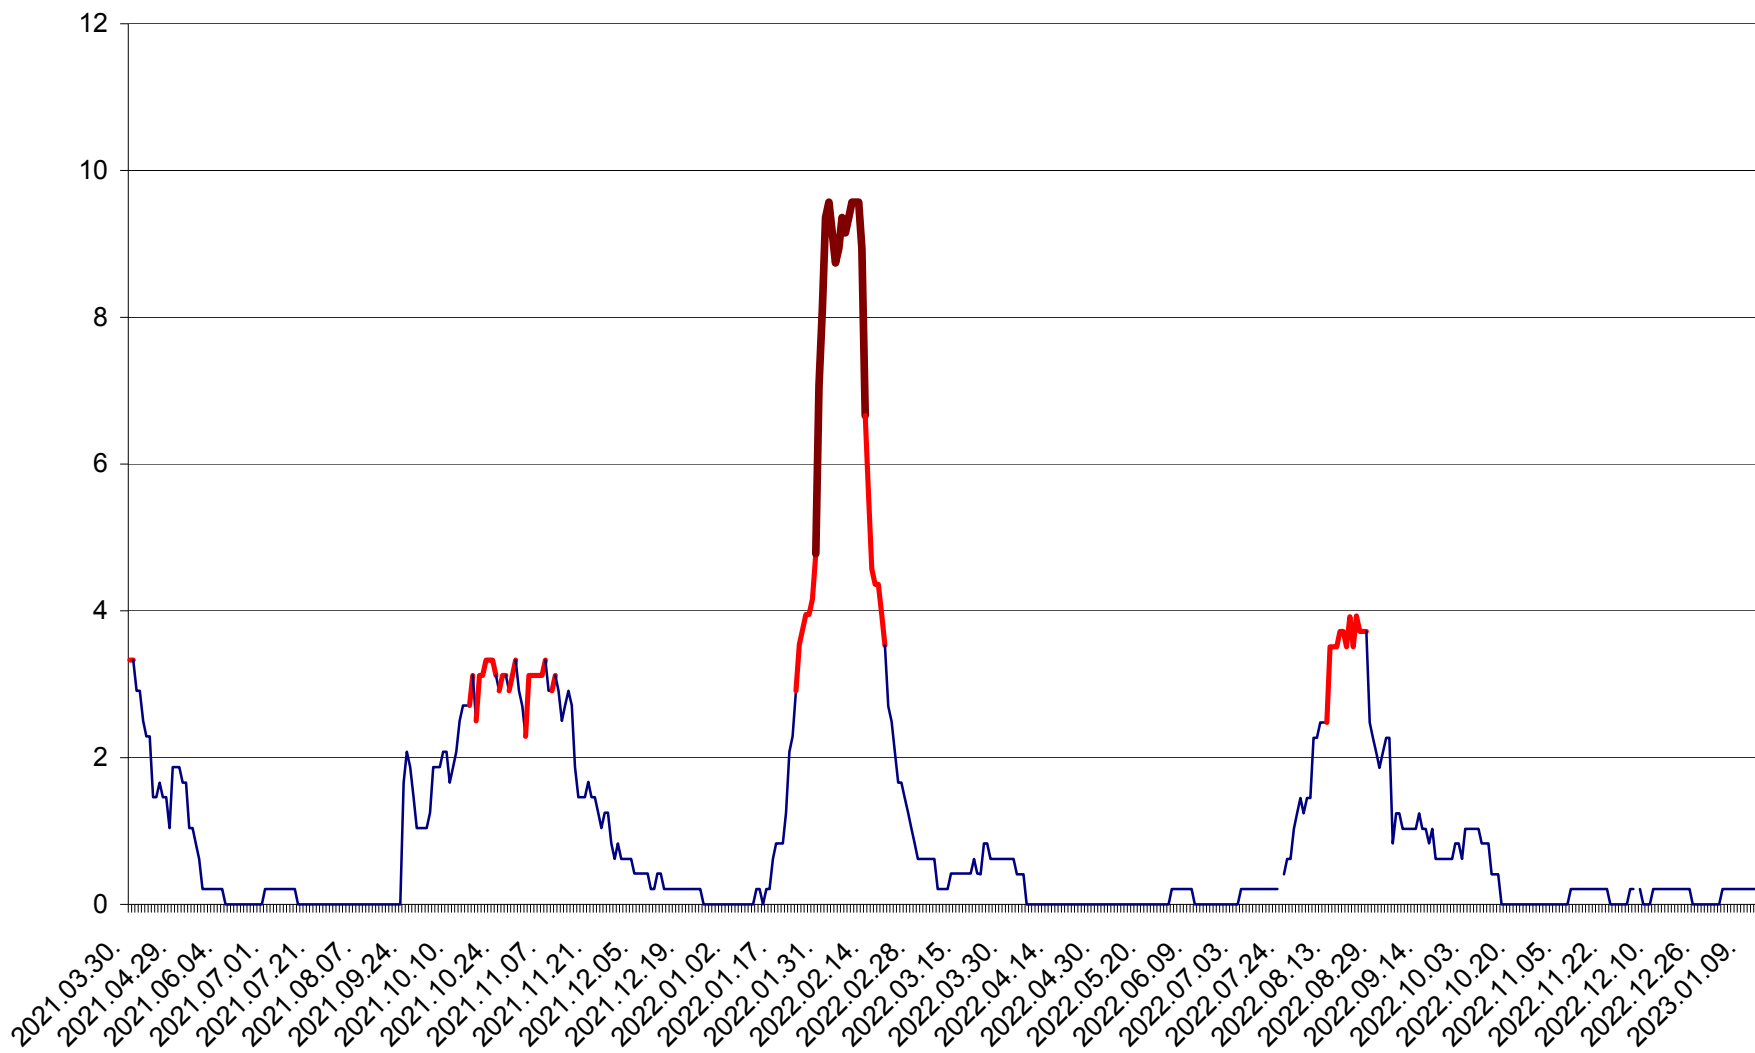

MUNICIPIUL GHEORGHENI - Evolutia incidentei cumulate pe 14 zile la % de locuitori
2021.04.01. - 2023.01.12.

JOSENI - Evolutia incidentei cumulate pe 14 zile la ‰ de locuitori
2021.04.01. - 2023.01.12.

LĂZAREA - Evolutia incidentei cumulate pe 14 zile la % de locuitori
2021.04.01. - 2023.01.12.

LELICENI - Evolutia incidentei cumulate pe 14 zile la ‰ de locuitori
2021.04.01. - 2023.01.12.

LUETA - Evolutia incidentei cumulate pe 14 zile la ‰ de locuitori
2021.04.01. - 2023.01.12.

LUNCA DE JOS - Evolutia incidentei cumulate pe 14 zile la ‰ de locuitori
2021.04.01. - 2023.01.12.

LUNCA DE SUS - Evolutia incidentei cumulate pe 14 zile la ‰ de locuitori
2021.04.01. - 2023.01.12.

LUPENI - Evolutia incidentei cumulate pe 14 zile la ‰ de locuitori
2021.04.01. - 2023.01.12.

MĂDĂRAȘ - Evolutia incidentei cumulate pe 14 zile la ‰ de locuitori
2021.04.01. - 2023.01.12.