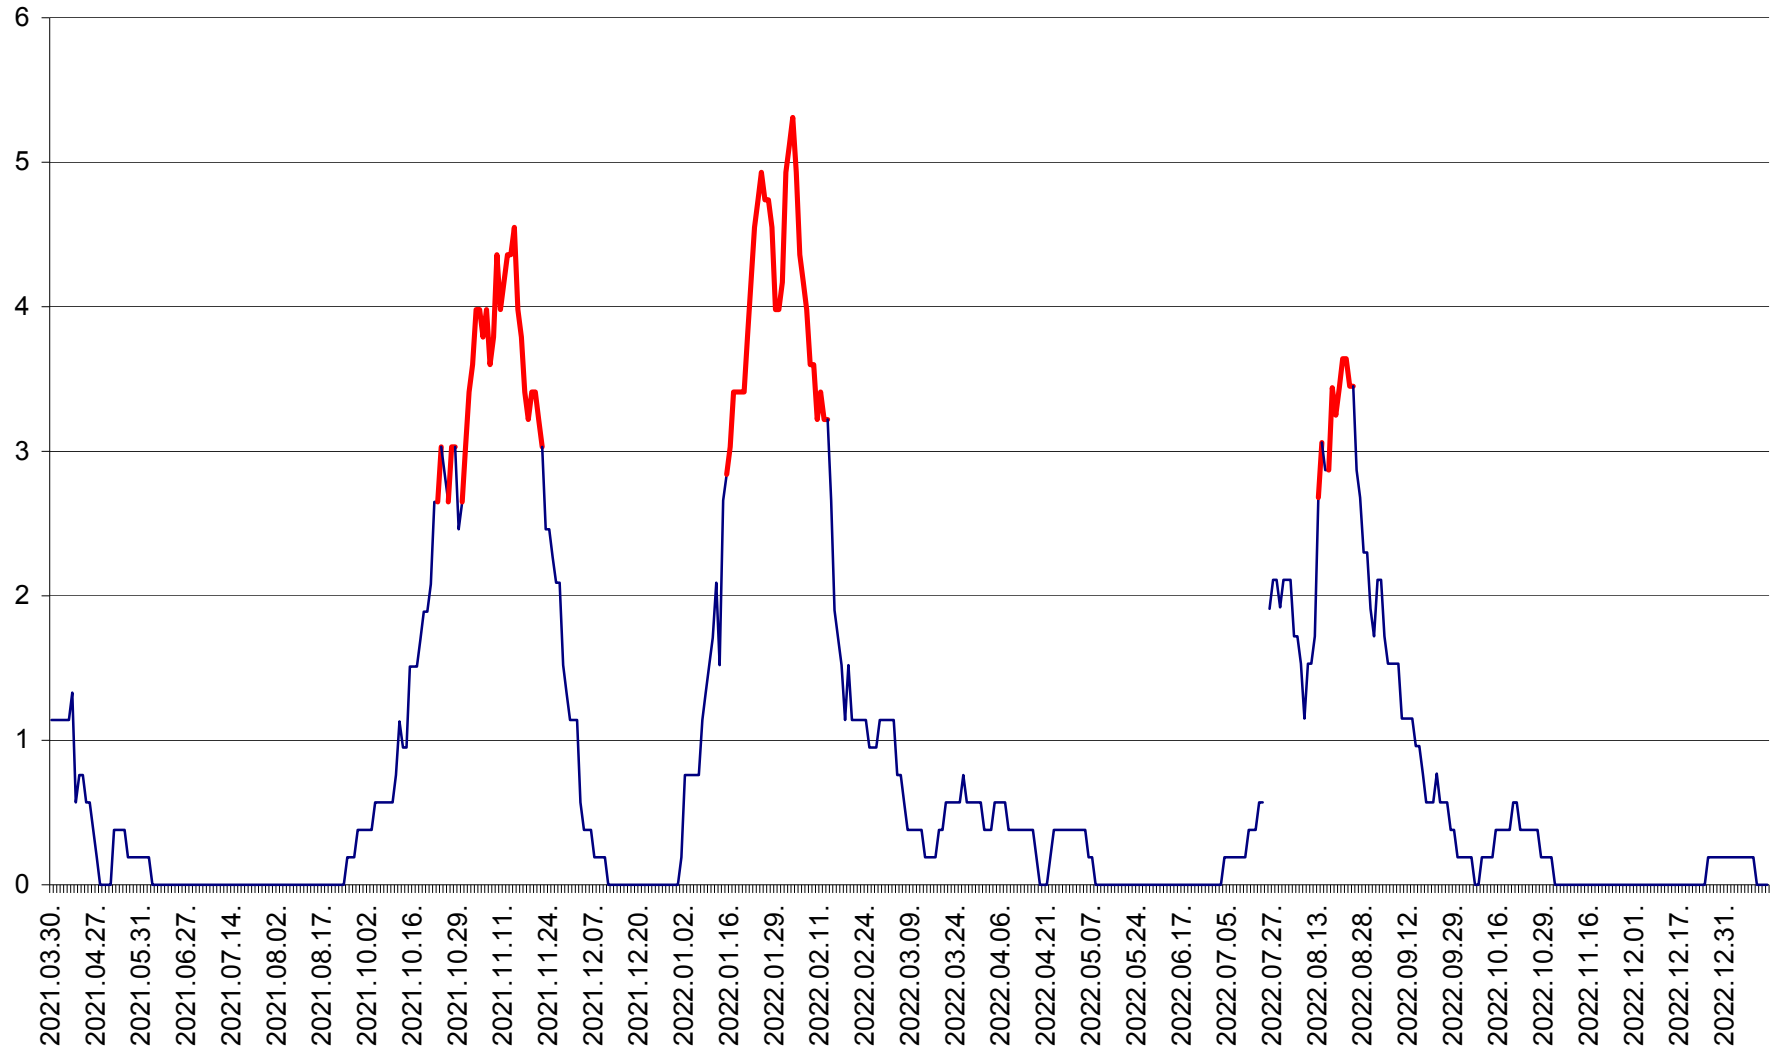

SÂNSIMION - Evolutia incidentei cumulate pe 14 zile la ‰ de locuitori
2021.04.01. - 2023.01.12.

SÂNTIMBRU - Evolutia incidentei cumulate pe 14 zile la ‰ de locuitori
2021.04.01. - 2023.01.12.

SĂRMAȘ - Evolutia incidentei cumulate pe 14 zile la ‰ de locuitori
2021.04.01. - 2023.01.12.

SATU MARE - Evolutia incidentei cumulate pe 14 zile la ‰ de locuitori
2021.04.01. - 2023.01.12.

SECUIENI - Evolutia incidentei cumulate pe 14 zile la ‰ de locuitori
2021.04.01. - 2023.01.12.

SICULENI - Evolutia incidentei cumulate pe 14 zile la ‰ de locuitori
2021.04.01. - 2023.01.12.

ȘIMONEȘTI - Evolutia incidentei cumulate pe 14 zile la ‰ de locuitori
2021.04.01. - 2023.01.12.

SUBCETATE - Evolutia incidentei cumulate pe 14 zile la ‰ de locuitori
2021.04.01. - 2023.01.12.

SUSENI - Evolutia incidentei cumulate pe 14 zile la ‰ de locuitori
2021.04.01. - 2023.01.12.