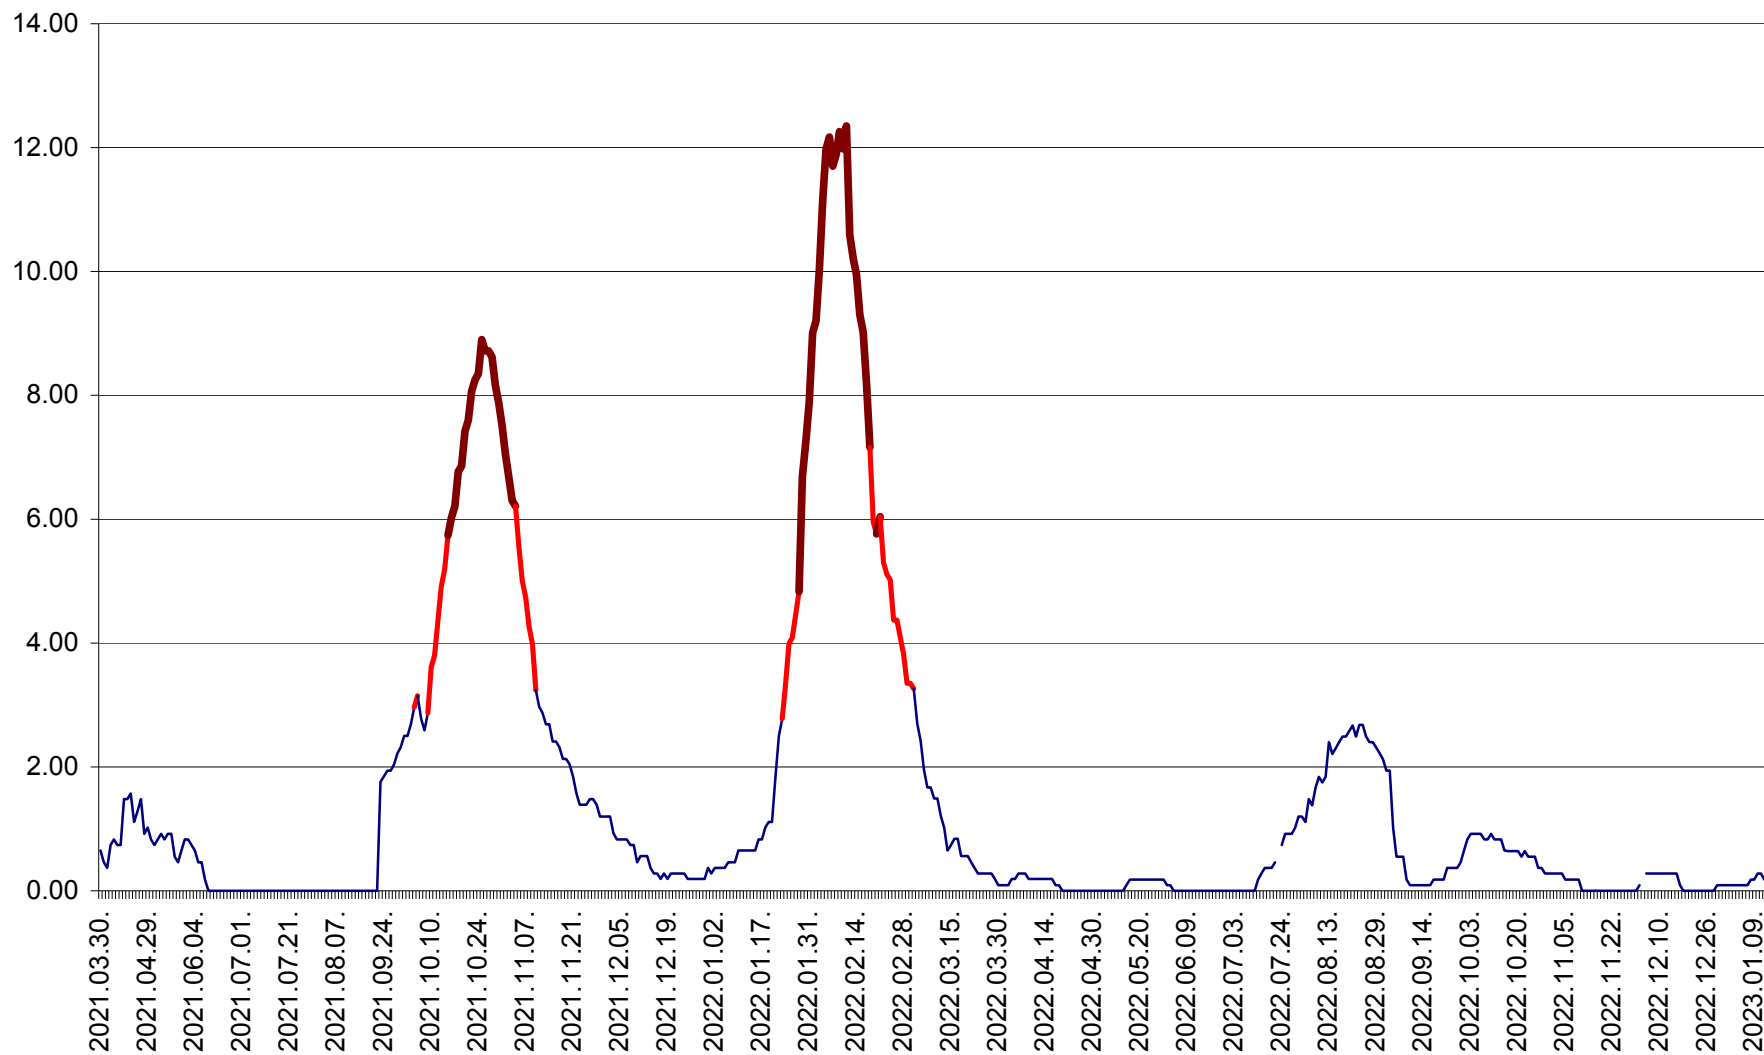

ORAȘ BĂLAN - Evoluția incidenței cumulate pe 14 zile la ‰ de locuitori
2021.04.01. - 2023.01.12.

BILBOR - Evolutia incidentei cumulate pe 14 zile la ‰ de locuitori
2021.04.01. - 2023.01.12.

ORAȘ BORSEC - Evolutia incidentei cumulate pe 14 zile la ‰ de locuitori
2021.04.01. - 2023.01.12.

CICEU - Evolutia incidentei cumulate pe 14 zile la ‰ de locuitori
2021.04.01. - 2023.01.12.

CIUCSÂNGEORGIU - Evolutia incidentei cumulate pe 14 zile la ‰ de locuitori
2021.04.01. - 2023.01.12.

CIUMANI - Evolutia incidentei cumulate pe 14 zile la ‰ de locuitori
2021.04.01. - 2023.01.12.

CORBU - Evolutia incidentei cumulate pe 14 zile la ‰ de locuitori
2021.04.01. - 2023.01.12.

CORUND - Evolutia incidentei cumulate pe 14 zile la ‰ de locuitori
2021.04.01. - 2023.01.12.

COZMENI - Evolutia incidentei cumulate pe 14 zile la ‰ de locuitori
2021.04.01. - 2023.01.12.

ORAȘ CRISTURU SECUIESC - Evolutia incidentei cumulate pe 14 zile la ‰ de locuitori
2021.04.01. - 2023.01.12.

DĂNEȘTI - Evolutia incidentei cumulate pe 14 zile la ‰ de locuitori
2021.04.01. - 2023.01.12.