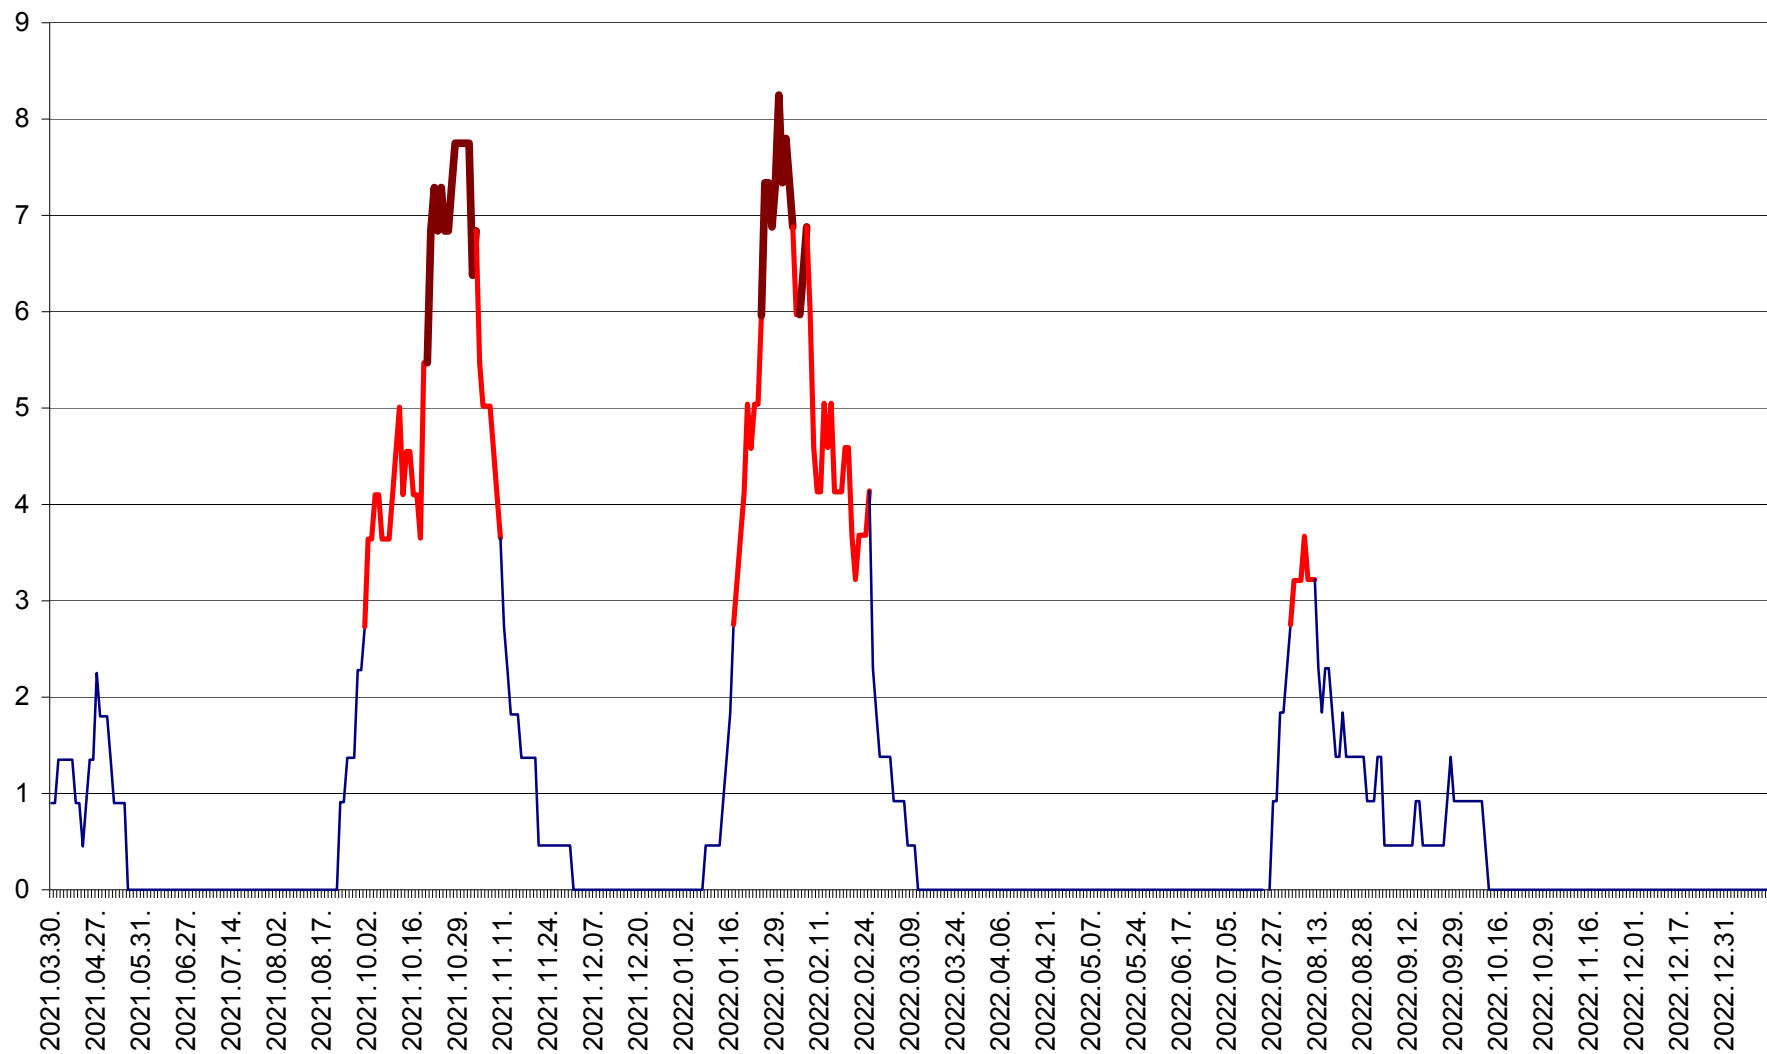

RACU - Evolutia incidentei cumulate pe 14 zile la ‰ de locuitori
2021.04.01. - 2023.01.12.

REMETEA - Evolutia incidentei cumulate pe 14 zile la ‰ de locuitori
2021.04.01. - 2023.01.12.

SĂCEL - Evolutia incidentei cumulate pe 14 zile la ‰ de locuitori
2021.04.01. - 2023.01.12.

SÂNCRĂIENI - Evolutia incidentei cumulate pe 14 zile la ‰ de locuitori
2021.04.01. - 2023.01.12.

SÂNDOMINIC - Evolutia incidentei cumulate pe 14 zile la ‰ de locuitori
2021.04.01. - 2023.01.12.

SÂNMARTIN - Evolutia incidentei cumulate pe 14 zile la ‰ de locuitori
2021.04.01. - 2023.01.12.

SÂNSIMION - Evolutia incidentei cumulate pe 14 zile la ‰ de locuitori
2021.04.01. - 2023.01.12.

SÂNTIMBRU - Evolutia incidentei cumulate pe 14 zile la ‰ de locuitori
2021.04.01. - 2023.01.12.

SĂRMAȘ - Evolutia incidentei cumulate pe 14 zile la ‰ de locuitori
2021.04.01. - 2023.01.12.