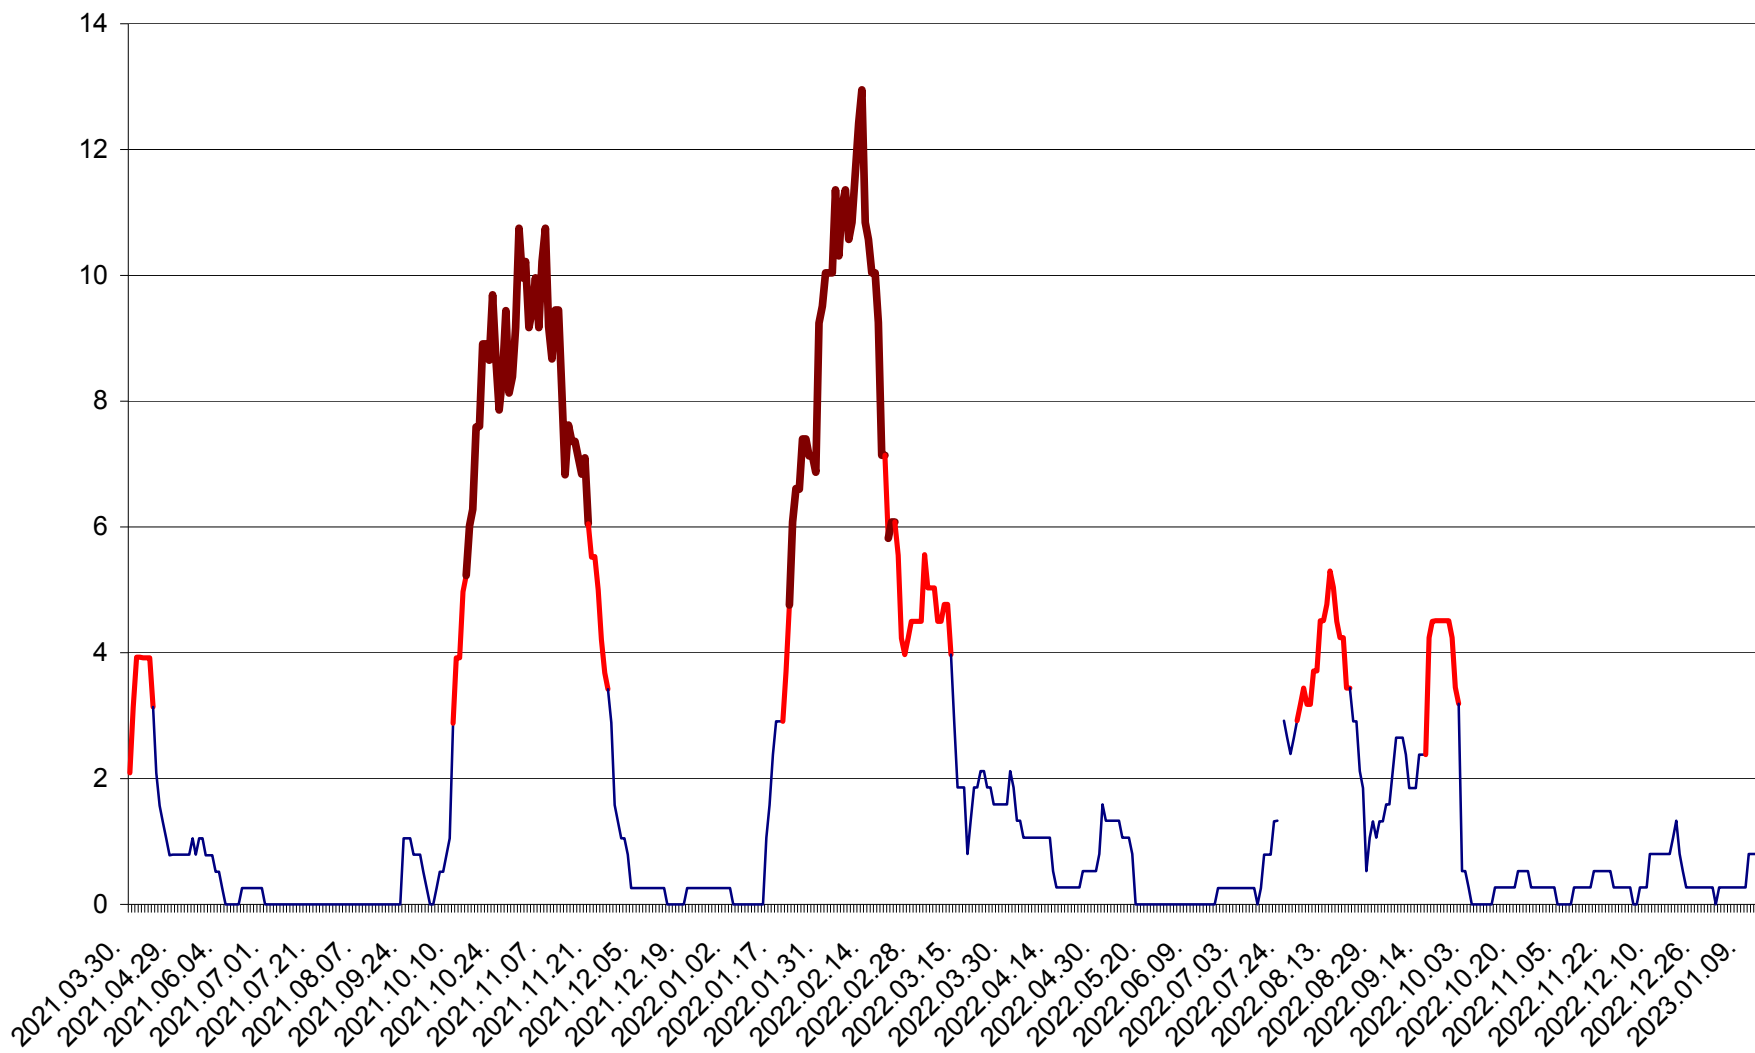

RACU - Evolutia incidentei cumulate pe 14 zile la ‰ de locuitori
2021.04.01. - 2023.01.12.

REMETEA - Evolutia incidentei cumulate pe 14 zile la ‰ de locuitori
2021.04.01. - 2023.01.12.

SĂCEL - Evolutia incidentei cumulate pe 14 zile la ‰ de locuitori
2021.04.01. - 2023.01.12.

SÂNCRĂIENI - Evolutia incidentei cumulate pe 14 zile la ‰ de locuitori
2021.04.01. - 2023.01.12.

SÂNDOMINIC - Evolutia incidentei cumulate pe 14 zile la ‰ de locuitori
2021.04.01. - 2023.01.12.

SÂNMARTIN - Evolutia incidentei cumulate pe 14 zile la ‰ de locuitori
2021.04.01. - 2023.01.12.

SÂNSIMION - Evolutia incidentei cumulate pe 14 zile la ‰ de locuitori
2021.04.01. - 2023.01.12.

SÂNTIMBRU - Evolutia incidentei cumulate pe 14 zile la ‰ de locuitori
2021.04.01. - 2023.01.12.

SĂRMAȘ - Evolutia incidentei cumulate pe 14 zile la ‰ de locuitori
2021.04.01. - 2023.01.12.