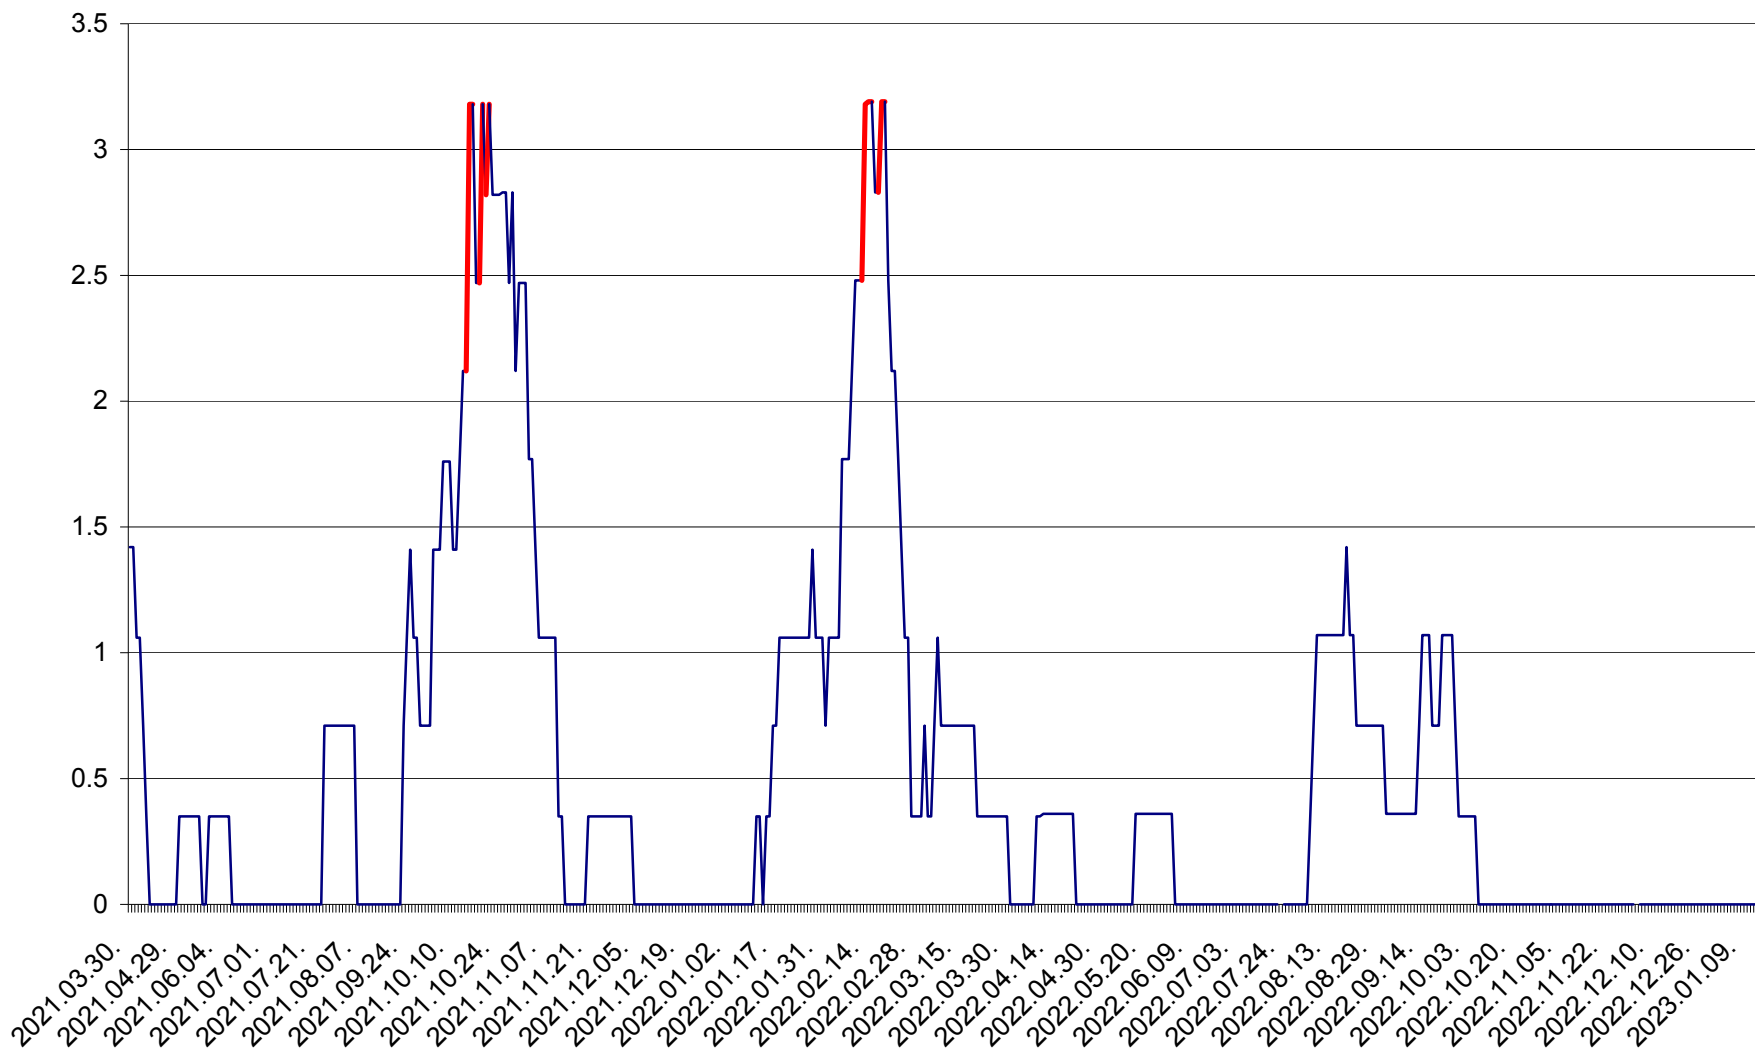

PORUMBENI - Evolutia incidentei cumulate pe 14 zile la ‰ de locuitori
2021.04.01. - 2023.01.12.