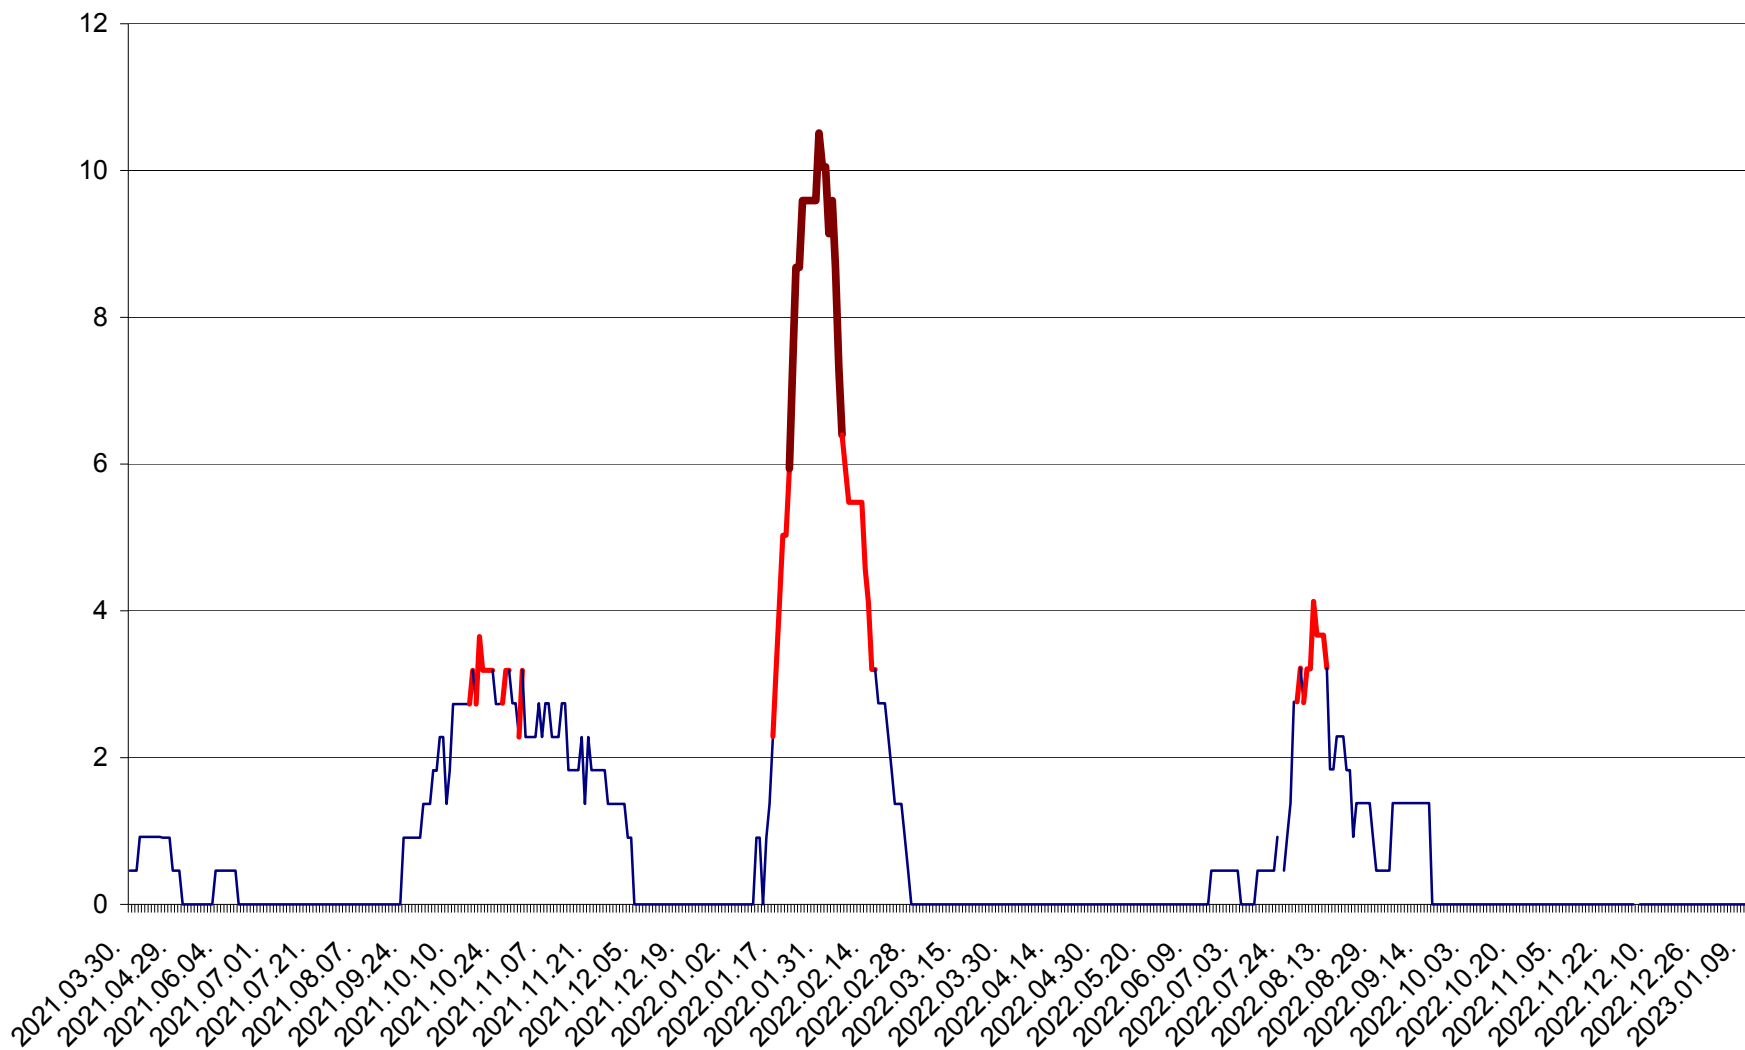

CICEU - Evolutia incidentei cumulate pe 14 zile la ‰ de locuitori
2021.04.01. - 2023.01.12.

CIUCSÂNGEORGIU - Evolutia incidentei cumulate pe 14 zile la ‰ de locuitori
2021.04.01. - 2023.01.12.

CIUMANI - Evolutia incidentei cumulate pe 14 zile la ‰ de locuitori
2021.04.01. - 2023.01.12.

CORBU - Evolutia incidentei cumulate pe 14 zile la ‰ de locuitori
2021.04.01. - 2023.01.12.

CORUND - Evolutia incidentei cumulate pe 14 zile la ‰ de locuitori
2021.04.01. - 2023.01.12.

COZMENI - Evolutia incidentei cumulate pe 14 zile la ‰ de locuitori
2021.04.01. - 2023.01.12.

ORAȘ CRISTURU SECUIESC - Evolutia incidentei cumulate pe 14 zile la ‰ de locuitori
2021.04.01. - 2023.01.12.

DĂNEȘTI - Evolutia incidentei cumulate pe 14 zile la ‰ de locuitori
2021.04.01. - 2023.01.12.

DÂRJIU - Evolutia incidentei cumulate pe 14 zile la ‰ de locuitori
2021.04.01. - 2023.01.12.

DEALU - Evolutia incidentei cumulate pe 14 zile la ‰ de locuitori
2021.04.01. - 2023.01.12.

DITRĂU - Evolutia incidentei cumulate pe 14 zile la ‰ de locuitori
2021.04.01. - 2023.01.12.