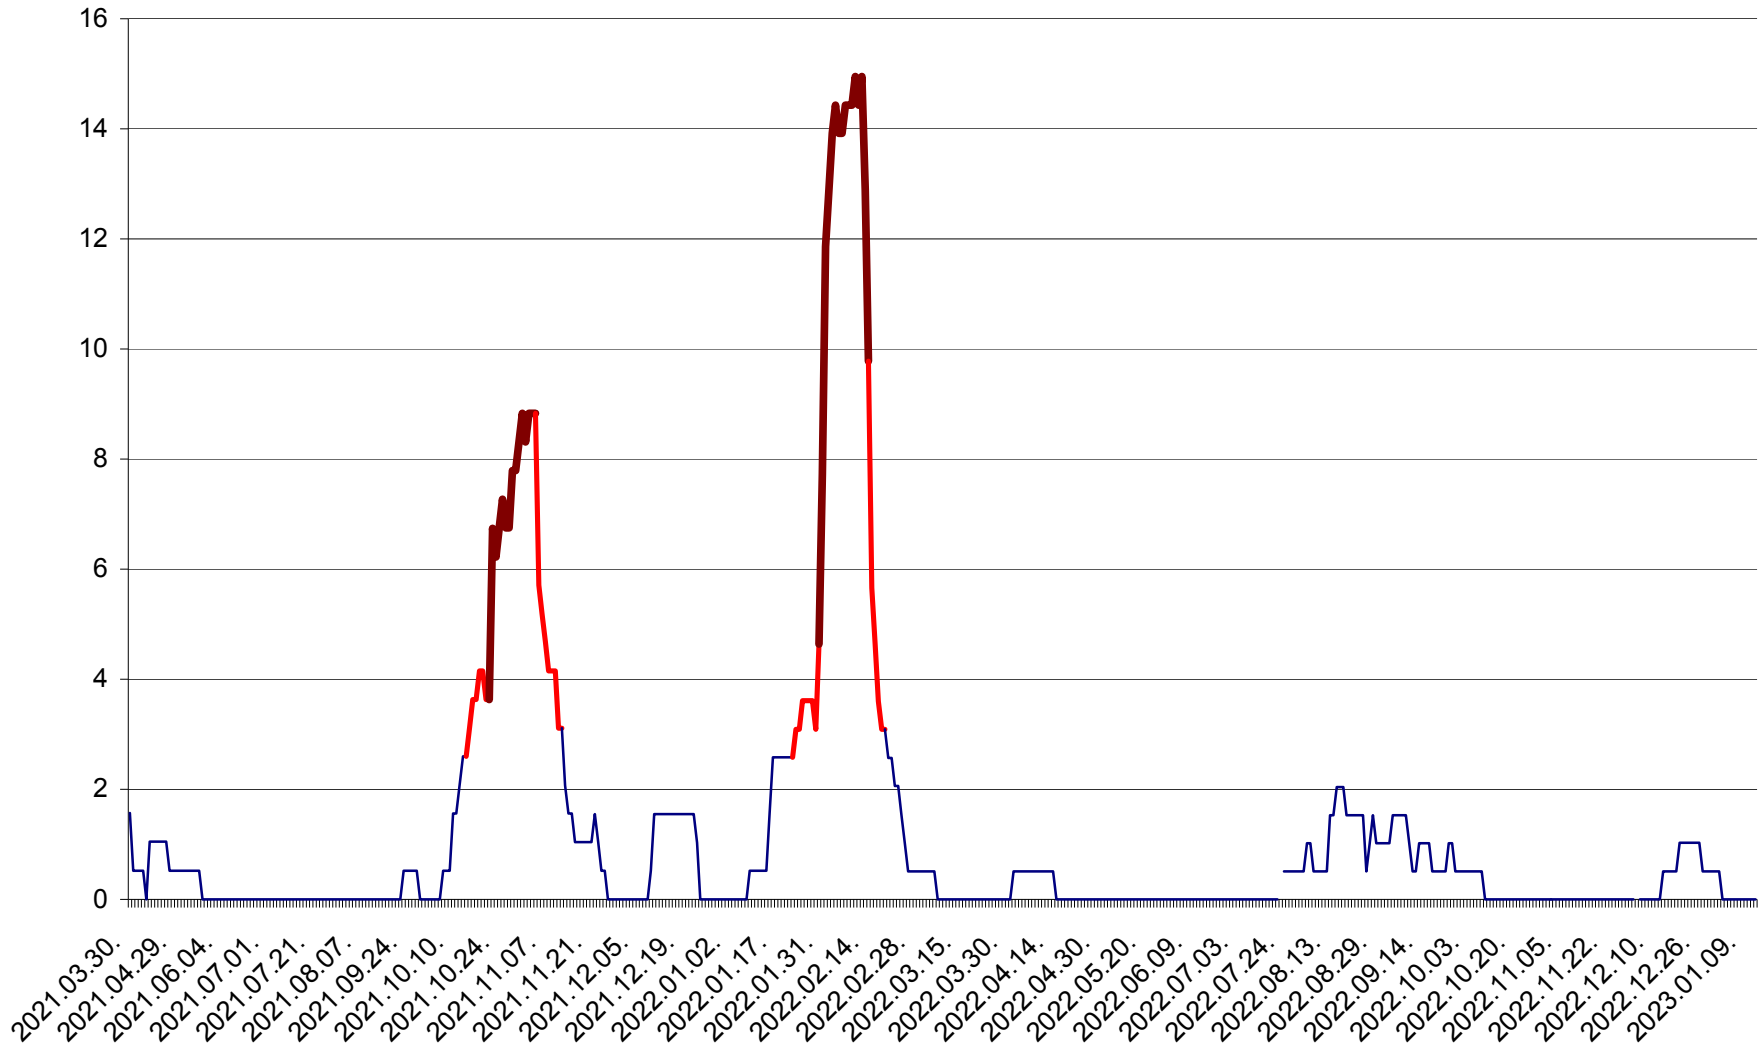

MIHĂILENI - Evolutia incidentei cumulate pe 14 zile la ‰ de locuitori
2021.04.01. - 2023.01.12.

MUGENI - Evolutia incidentei cumulate pe 14 zile la ‰ de locuitori
2021.04.01. - 2023.01.12.

OCLAND - Evolutia incidentei cumulate pe 14 zile la ‰ de locuitori
2021.04.01. - 2023.01.12.

MUNICIPIUL ODORHEIU SECUIESC - Evolutia incidentei cumulate pe 14 zile la ‰ de locuitori
2021.04.01. - 2023.01.12.

PĂULENI-CIUC - Evolutia incidentei cumulate pe 14 zile la ‰ de locuitori
2021.04.01. - 2023.01.12.

PLĂIEȘII DE JOS - Evoluția incidenței cumulate pe 14 zile la ‰ de locuitori
2021.04.01. - 2023.01.12.

PORUMBENI - Evolutia incidentei cumulate pe 14 zile la ‰ de locuitori
2021.04.01. - 2023.01.12.

PRAID - Evolutia incidentei cumulate pe 14 zile la ‰ de locuitori
2021.04.01. - 2023.01.12.