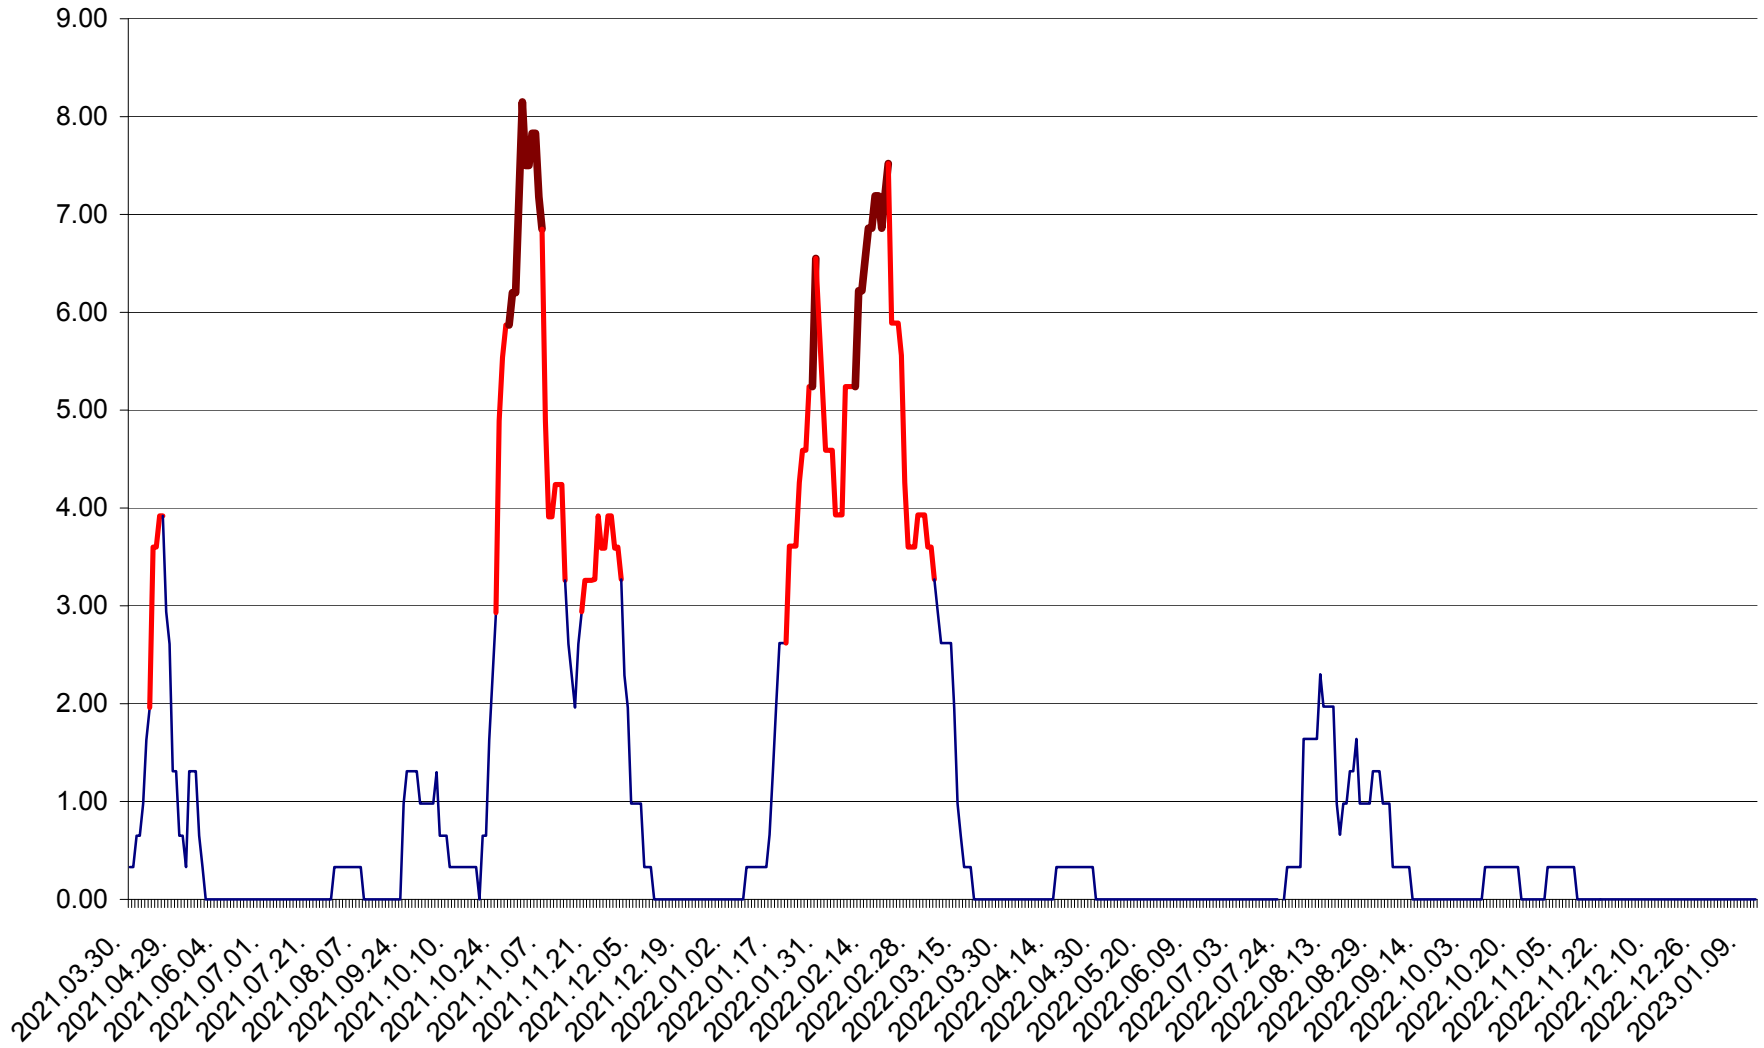

ATID - Evolutia incidentei cumulate pe 14 zile la ‰ de locuitori
2021.04.01. - 2023.01.12.

AVRĂMEȘTI - Evolutia incidentei cumulate pe 14 zile la ‰ de locuitori
2021.04.01. - 2023.01.12.

ORAȘ BĂILE TUȘNAD - Evoluția incidenței cumulate pe 14 zile la ‰ de locuitori
2021.04.01. - 2023.01.12.

ORAȘ BĂLAN - Evoluția incidenței cumulate pe 14 zile la ‰ de locuitori
2021.04.01. - 2023.01.12.

BILBOR - Evolutia incidentei cumulate pe 14 zile la ‰ de locuitori
2021.04.01. - 2023.01.12.

ORAȘ BORSEC - Evolutia incidentei cumulate pe 14 zile la ‰ de locuitori
2021.04.01. - 2023.01.12.

BRĂDEȘTI - Evoluția incidenței cumulate pe 14 zile la ‰ de locuitori
2021.04.01. - 2023.01.12.

CĂPÂLNIȚA - Evolutia incidentei cumulate pe 14 zile la ‰ de locuitori
2021.04.01. - 2023.01.12.

CÂRȚA - Evolutia incidentei cumulate pe 14 zile la ‰ de locuitori
2021.04.01. - 2023.01.12.