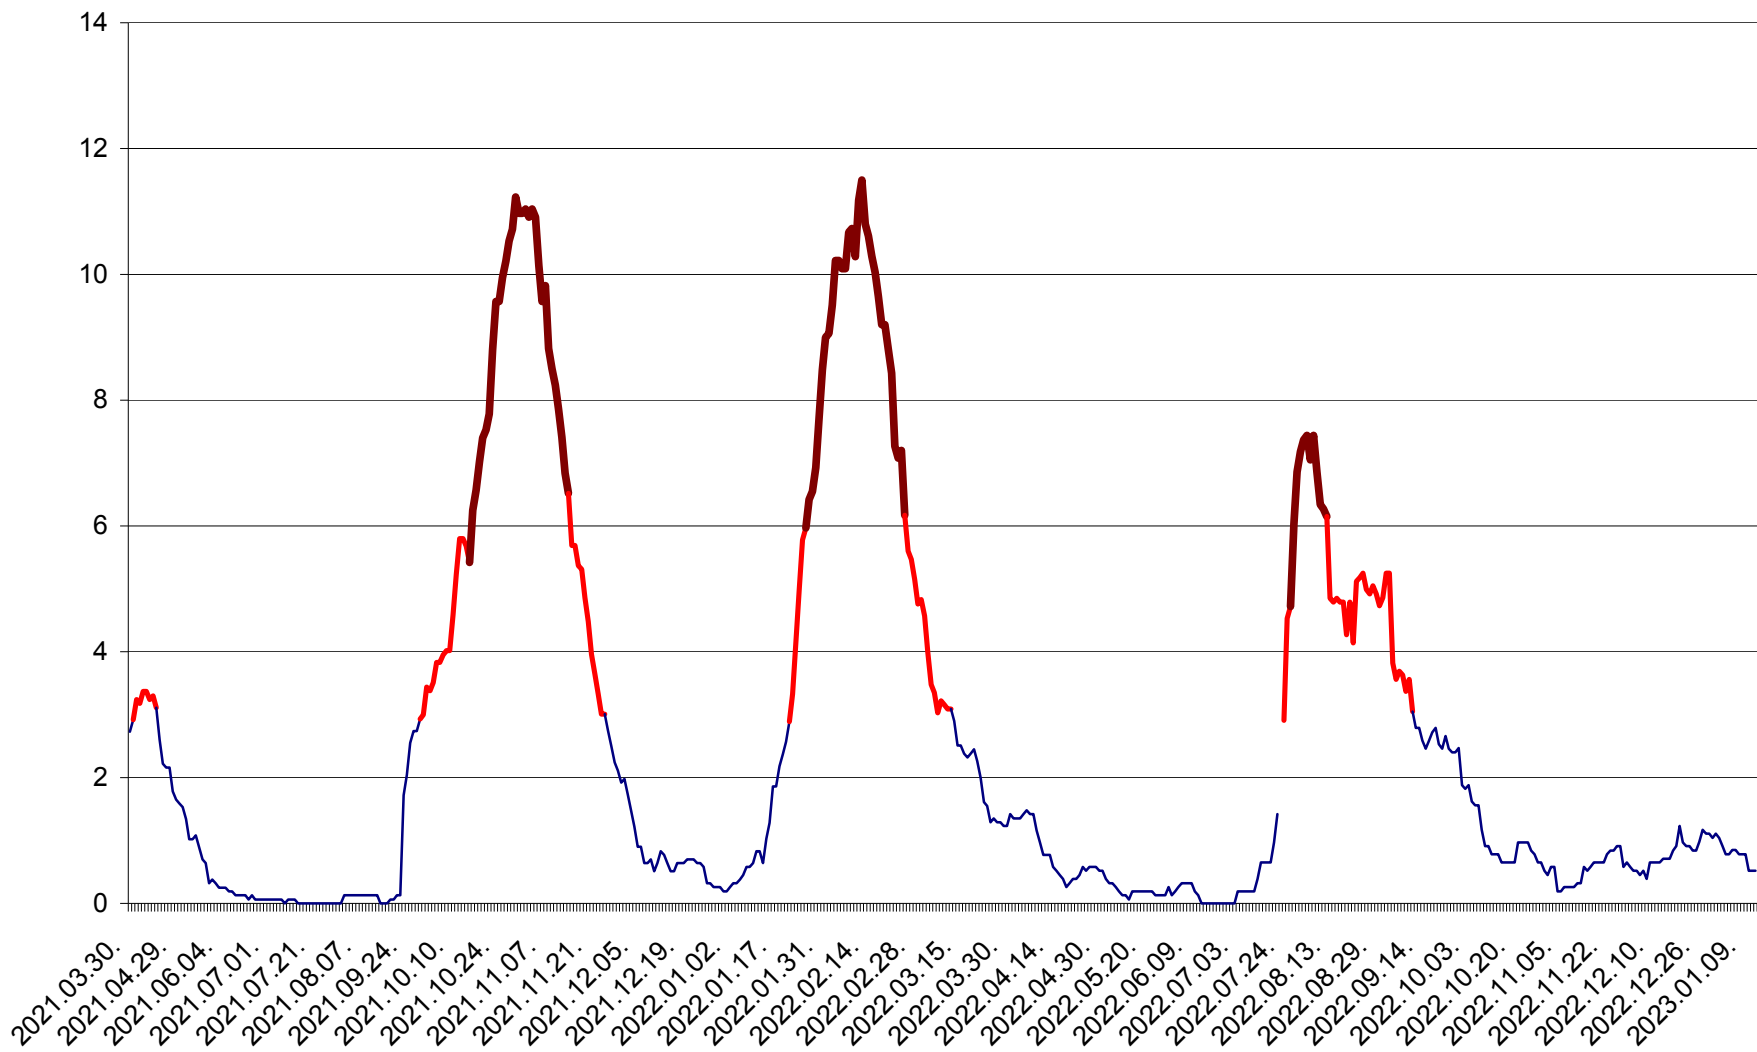

ȘIMONEȘTI - Evolutia incidentei cumulate pe 14 zile la ‰ de locuitori
2021.04.01. - 2023.01.12.

SUBCETATE - Evolutia incidentei cumulate pe 14 zile la ‰ de locuitori
2021.04.01. - 2023.01.12.

SUSENI - Evolutia incidentei cumulate pe 14 zile la ‰ de locuitori
2021.04.01. - 2023.01.12.

TOMEȘTI - Evolutia incidentei cumulate pe 14 zile la ‰ de locuitori
2021.04.01. - 2023.01.12.

MUNICIPIUL TOPLIȚA - Evolutia incidentei cumulate pe 14 zile la ‰ de locuitori
2021.04.01. - 2023.01.12.

TULGHEȘ - Evolutia incidentei cumulate pe 14 zile la ‰ de locuitori
2021.04.01. - 2023.01.12.