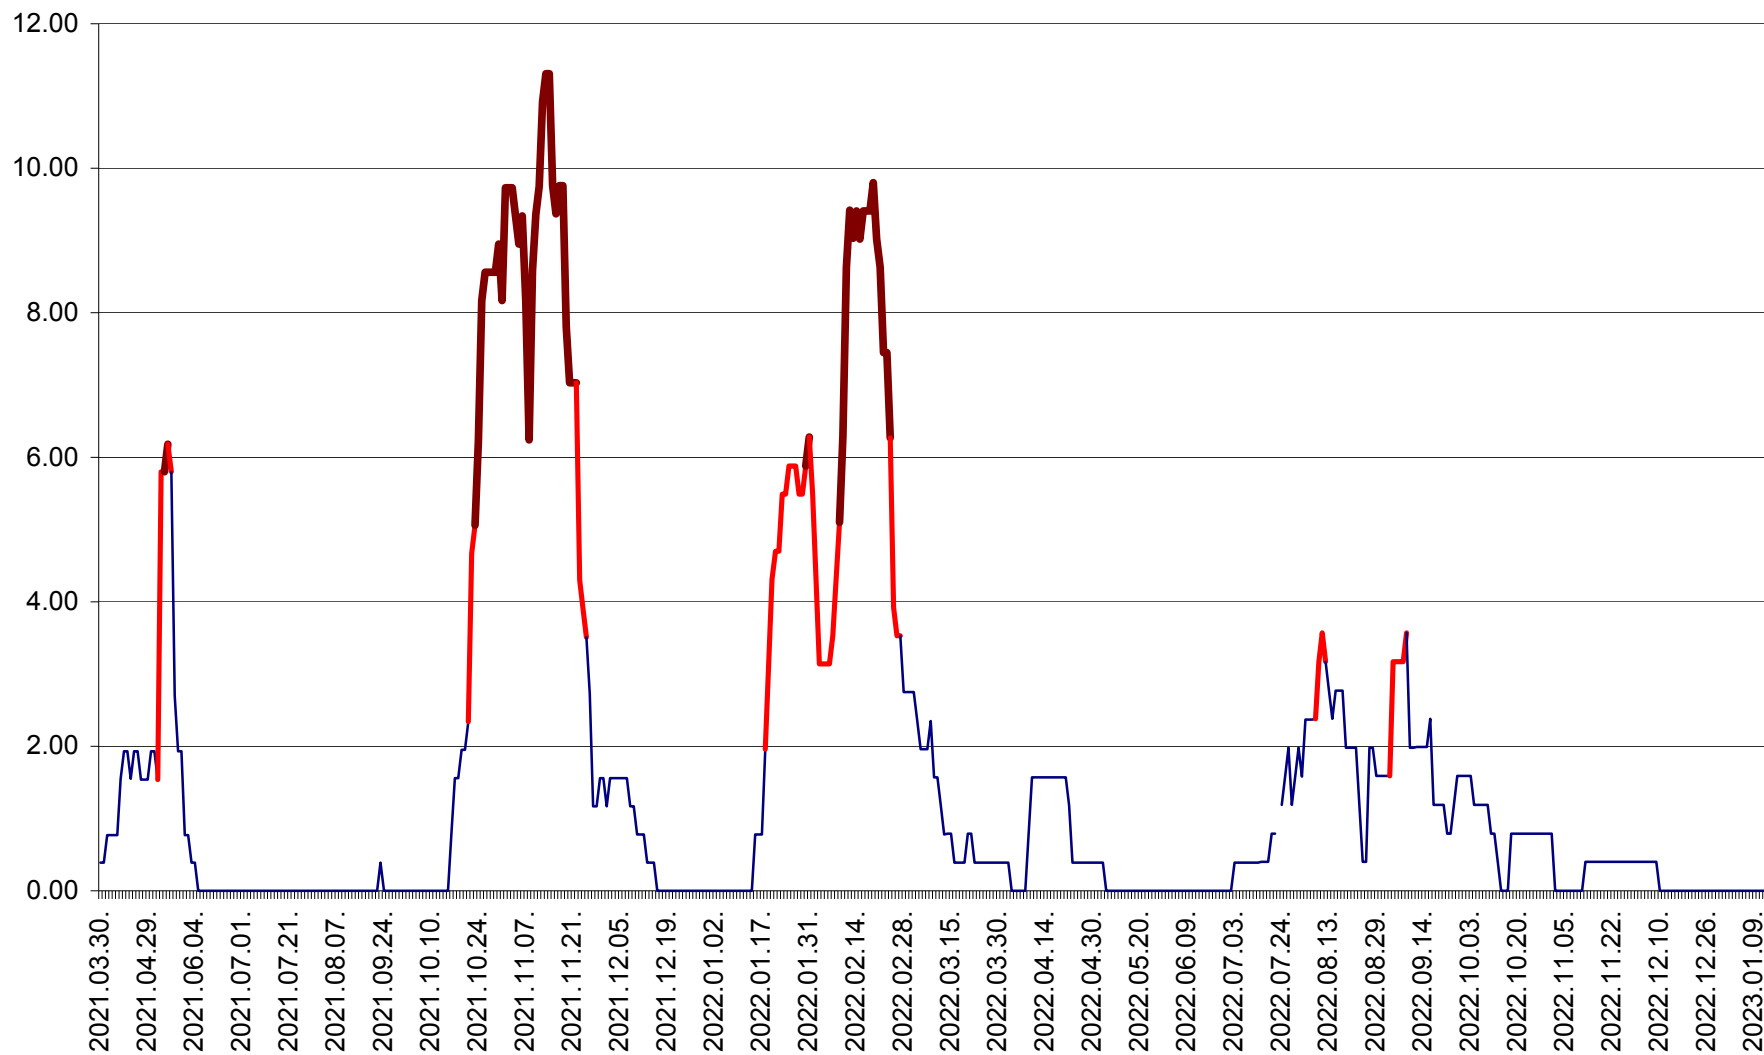

ATID - Evolutia incidentei cumulate pe 14 zile la ‰ de locuitori
2021.04.01. - 2023.01.12.

AVRĂMEȘTI - Evolutia incidentei cumulate pe 14 zile la ‰ de locuitori
2021.04.01. - 2023.01.12.

ORAȘ BĂILE TUȘNAD - Evoluția incidenței cumulate pe 14 zile la ‰ de locuitori
2021.04.01. - 2023.01.12.

ORAȘ BĂLAN - Evoluția incidenței cumulate pe 14 zile la ‰ de locuitori
2021.04.01. - 2023.01.12.

BILBOR - Evolutia incidentei cumulate pe 14 zile la ‰ de locuitori
2021.04.01. - 2023.01.12.

ORAȘ BORSEC - Evolutia incidentei cumulate pe 14 zile la ‰ de locuitori
2021.04.01. - 2023.01.12.

BRĂDEȘTI - Evoluția incidenței cumulate pe 14 zile la ‰ de locuitori
2021.04.01. - 2023.01.12.

CĂPÂLNIȚA - Evolutia incidentei cumulate pe 14 zile la ‰ de locuitori
2021.04.01. - 2023.01.12.

CÂRȚA - Evolutia incidentei cumulate pe 14 zile la ‰ de locuitori
2021.04.01. - 2023.01.12.