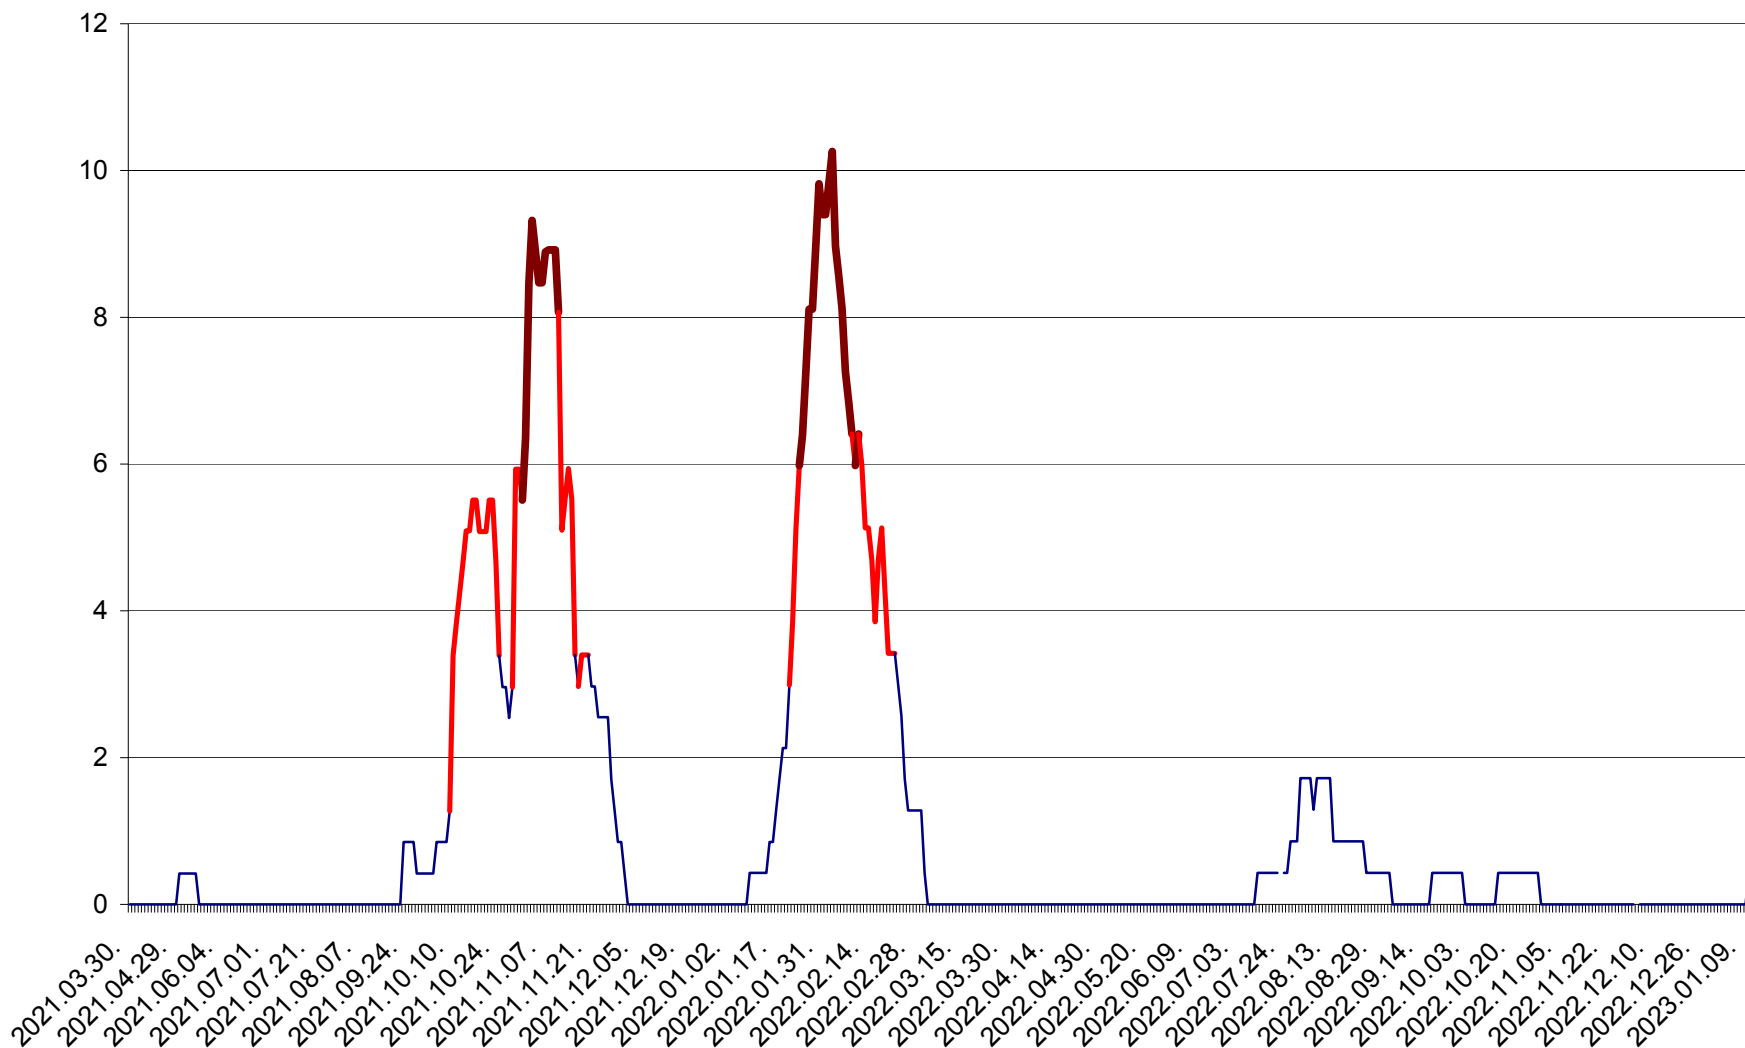

PLĂIEȘII DE JOS - Evoluția incidenței cumulate pe 14 zile la ‰ de locuitori
2021.04.01. - 2023.01.12.

PORUMBENI - Evolutia incidentei cumulate pe 14 zile la ‰ de locuitori
2021.04.01. - 2023.01.12.

PRAID - Evolutia incidentei cumulate pe 14 zile la ‰ de locuitori
2021.04.01. - 2023.01.12.

RACU - Evolutia incidentei cumulate pe 14 zile la ‰ de locuitori
2021.04.01. - 2023.01.12.

REMETEA - Evolutia incidentei cumulate pe 14 zile la ‰ de locuitori
2021.04.01. - 2023.01.12.

SĂCEL - Evolutia incidentei cumulate pe 14 zile la ‰ de locuitori
2021.04.01. - 2023.01.12.

SÂNCRĂIENI - Evolutia incidentei cumulate pe 14 zile la ‰ de locuitori
2021.04.01. - 2023.01.12.

SÂNDOMINIC - Evolutia incidentei cumulate pe 14 zile la ‰ de locuitori
2021.04.01. - 2023.01.12.

SÂNMARTIN - Evolutia incidentei cumulate pe 14 zile la ‰ de locuitori
2021.04.01. - 2023.01.12.