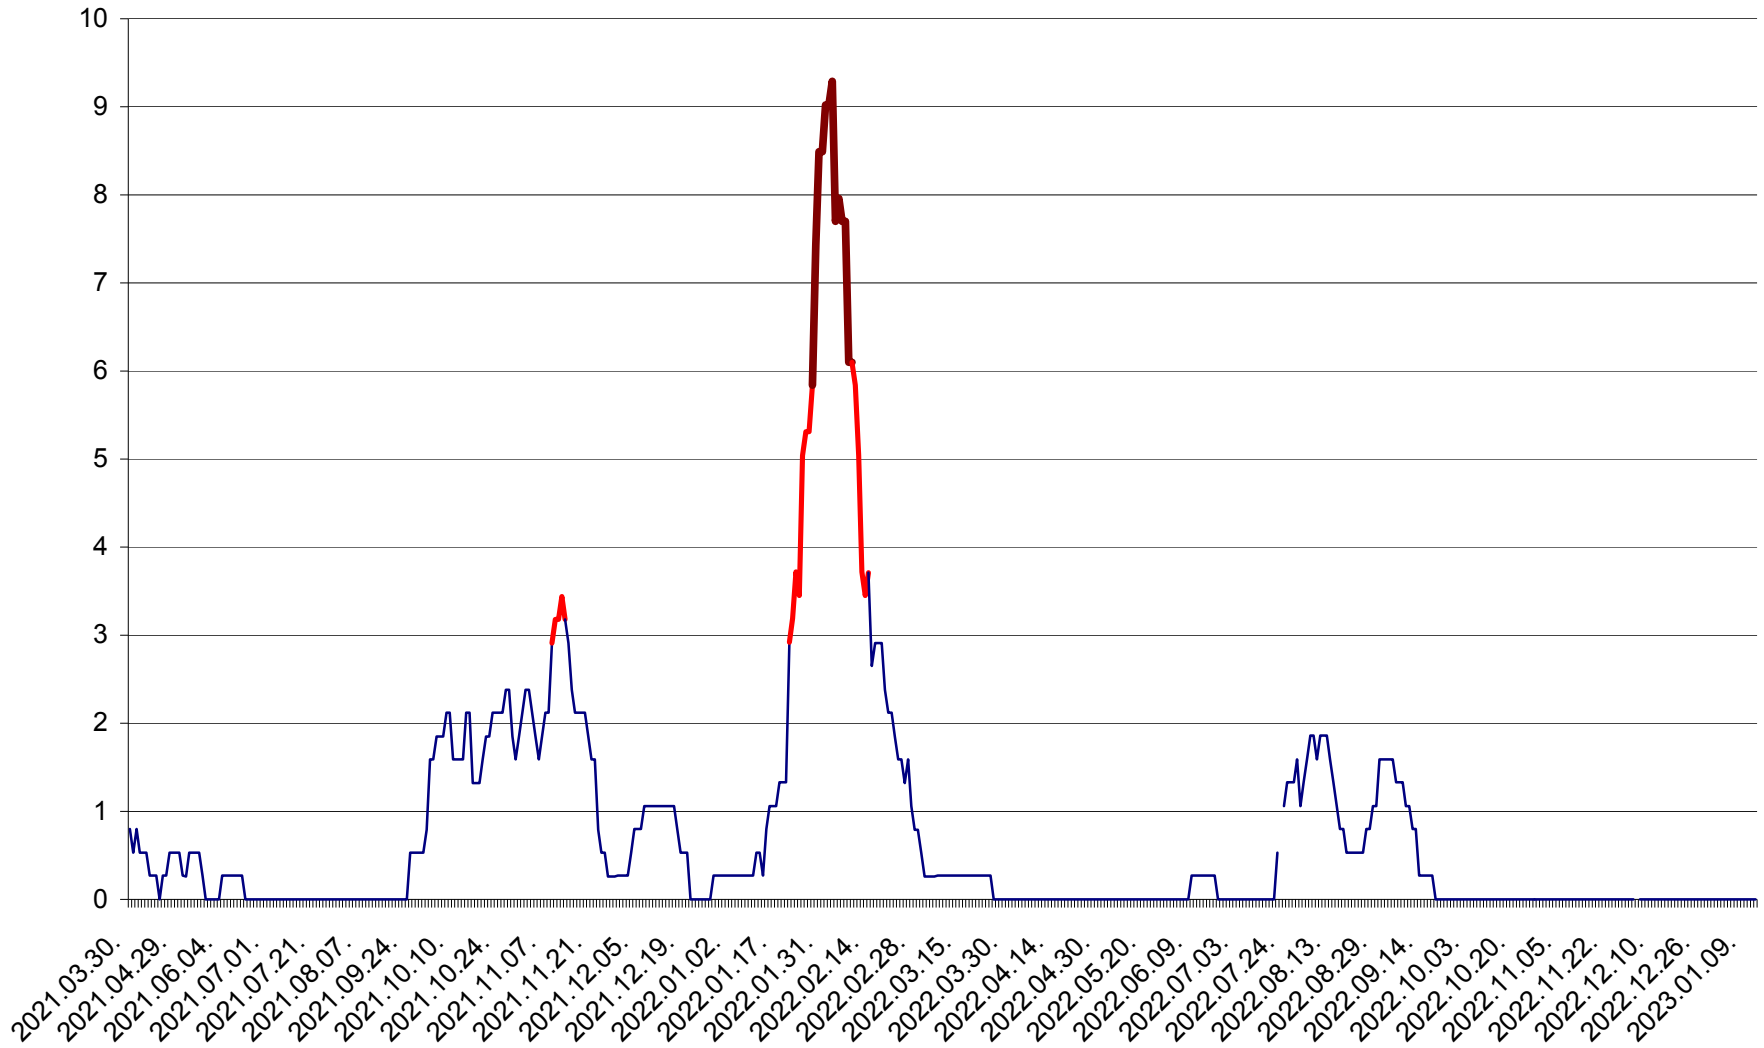

ORAȘ CRISTURU SECUIESC - Evolutia incidentei cumulate pe 14 zile la ‰ de locuitori
2021.04.01. - 2023.01.12.

DĂNEȘTI - Evolutia incidentei cumulate pe 14 zile la ‰ de locuitori
2021.04.01. - 2023.01.12.

DÂRJIU - Evolutia incidentei cumulate pe 14 zile la ‰ de locuitori
2021.04.01. - 2023.01.12.

DEALU - Evolutia incidentei cumulate pe 14 zile la ‰ de locuitori
2021.04.01. - 2023.01.12.

DITRĂU - Evolutia incidentei cumulate pe 14 zile la ‰ de locuitori
2021.04.01. - 2023.01.12.

FELICENI - Evolutia incidentei cumulate pe 14 zile la ‰ de locuitori
2021.04.01. - 2023.01.12.

FRUMOASA - Evolutia incidentei cumulate pe 14 zile la ‰ de locuitori
2021.04.01. - 2023.01.12.

GĂLĂUȚAȘ - Evoluția incidentei cumulate pe 14 zile la ‰ de locuitori
2021.04.01. - 2023.01.12.

LELICENI - Evolutia incidentei cumulate pe 14 zile la ‰ de locuitori
2021.04.01. - 2023.01.12.

LUETA - Evolutia incidentei cumulate pe 14 zile la ‰ de locuitori
2021.04.01. - 2023.01.12.

LUNCA DE JOS - Evolutia incidentei cumulate pe 14 zile la ‰ de locuitori
2021.04.01. - 2023.01.12.