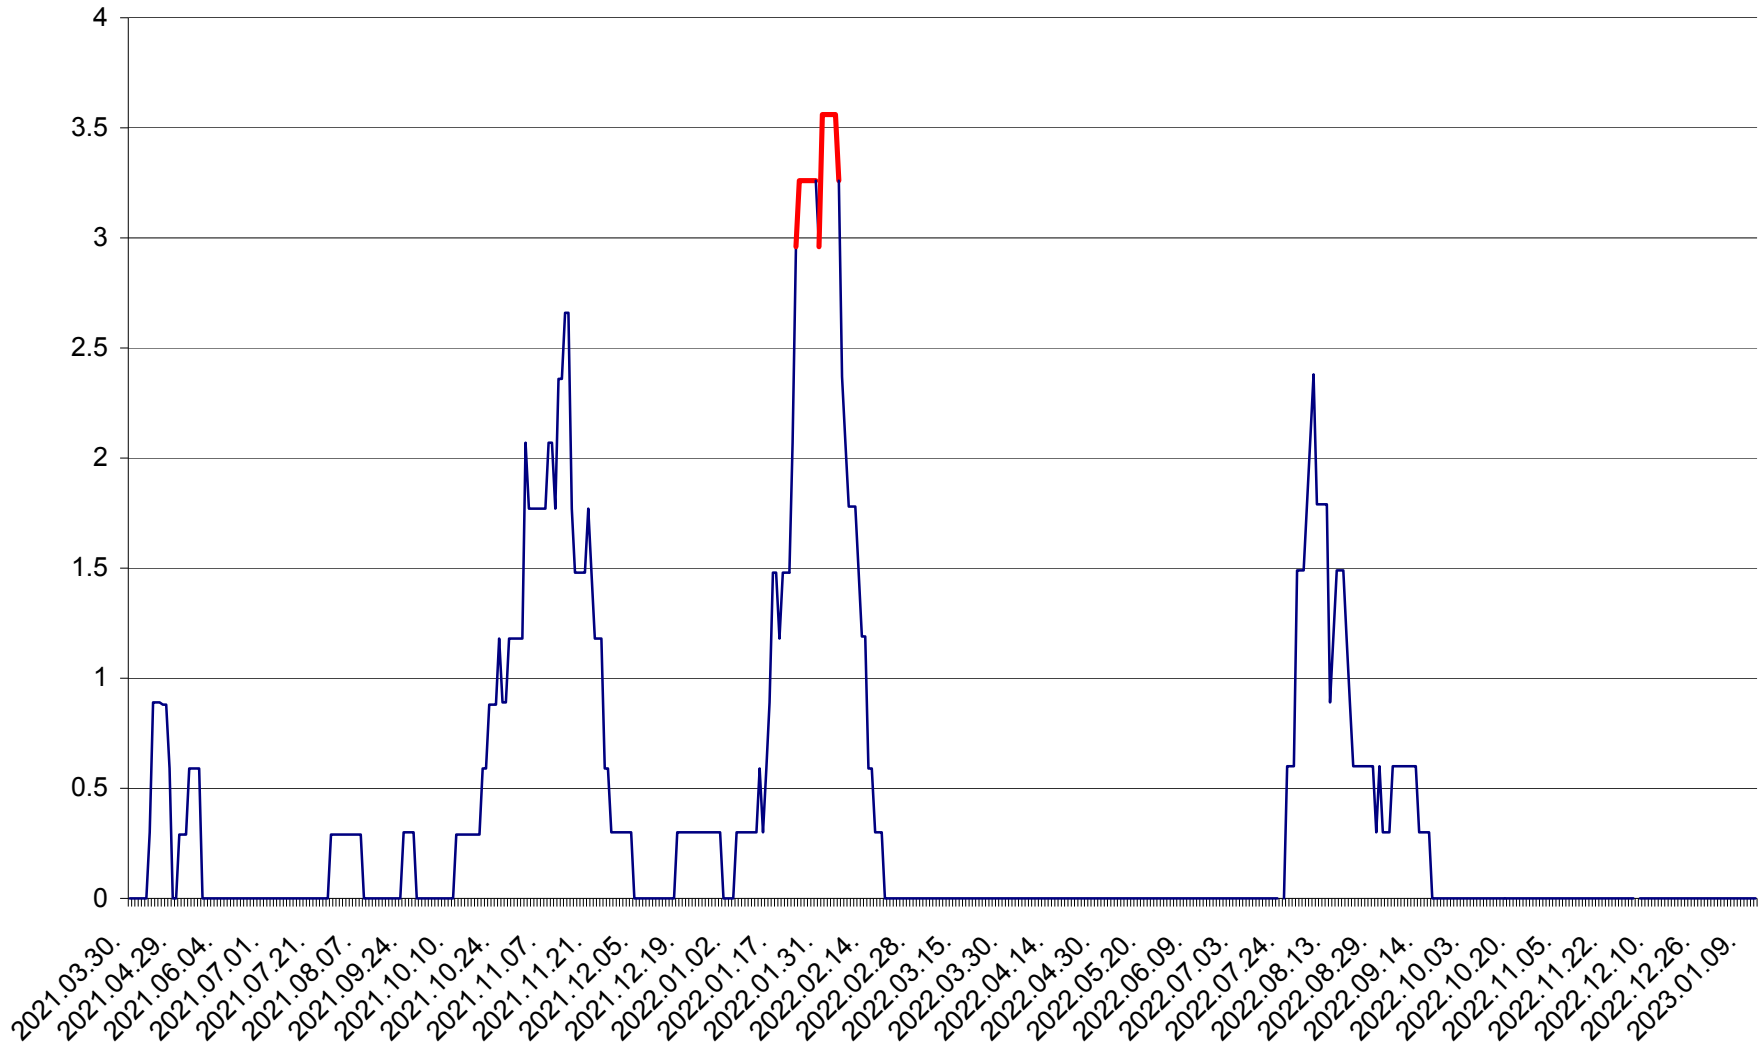

MUNICIPIUL GHEORGHENI - Evolutia incidentei cumulate pe 14 zile la % de locuitori
2021.04.01. - 2023.01.12.

JOSENI - Evolutia incidentei cumulate pe 14 zile la ‰ de locuitori
2021.04.01. - 2023.01.12.

LĂZAREA - Evolutia incidentei cumulate pe 14 zile la % de locuitori
2021.04.01. - 2023.01.12.

LELICENI - Evolutia incidentei cumulate pe 14 zile la ‰ de locuitori
2021.04.01. - 2023.01.12.

LUETA - Evolutia incidentei cumulate pe 14 zile la ‰ de locuitori
2021.04.01. - 2023.01.12.

LUNCA DE JOS - Evolutia incidentei cumulate pe 14 zile la ‰ de locuitori
2021.04.01. - 2023.01.12.

LUNCA DE SUS - Evolutia incidentei cumulate pe 14 zile la ‰ de locuitori
2021.04.01. - 2023.01.12.

LUPENI - Evolutia incidentei cumulate pe 14 zile la ‰ de locuitori
2021.04.01. - 2023.01.12.

MĂDĂRAȘ - Evolutia incidentei cumulate pe 14 zile la ‰ de locuitori
2021.04.01. - 2023.01.12.