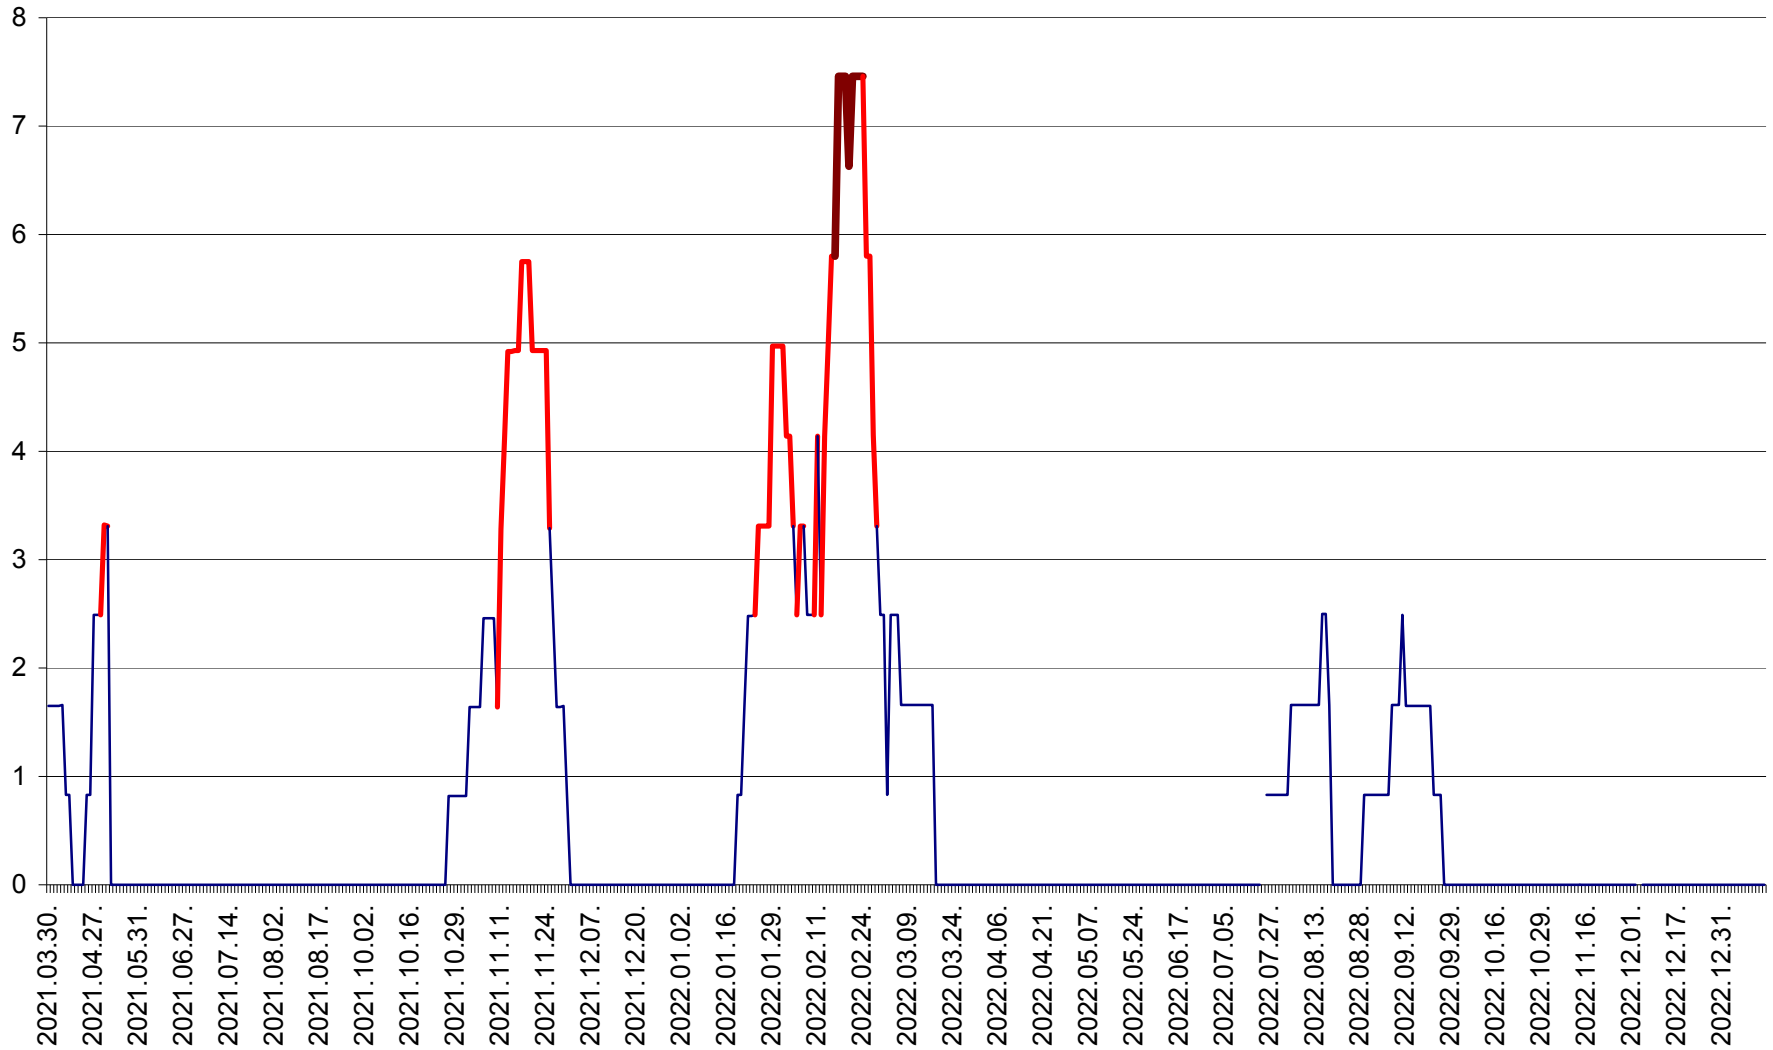

PLĂIEȘII DE JOS - Evoluția incidenței cumulate pe 14 zile la ‰ de locuitori
2021.04.01. - 2023.01.12.

PORUMBENI - Evolutia incidentei cumulate pe 14 zile la ‰ de locuitori
2021.04.01. - 2023.01.12.

PRAID - Evolutia incidentei cumulate pe 14 zile la ‰ de locuitori
2021.04.01. - 2023.01.12.

RACU - Evolutia incidentei cumulate pe 14 zile la ‰ de locuitori
2021.04.01. - 2023.01.12.

REMETEA - Evolutia incidentei cumulate pe 14 zile la ‰ de locuitori
2021.04.01. - 2023.01.12.

SĂCEL - Evolutia incidentei cumulate pe 14 zile la ‰ de locuitori
2021.04.01. - 2023.01.12.