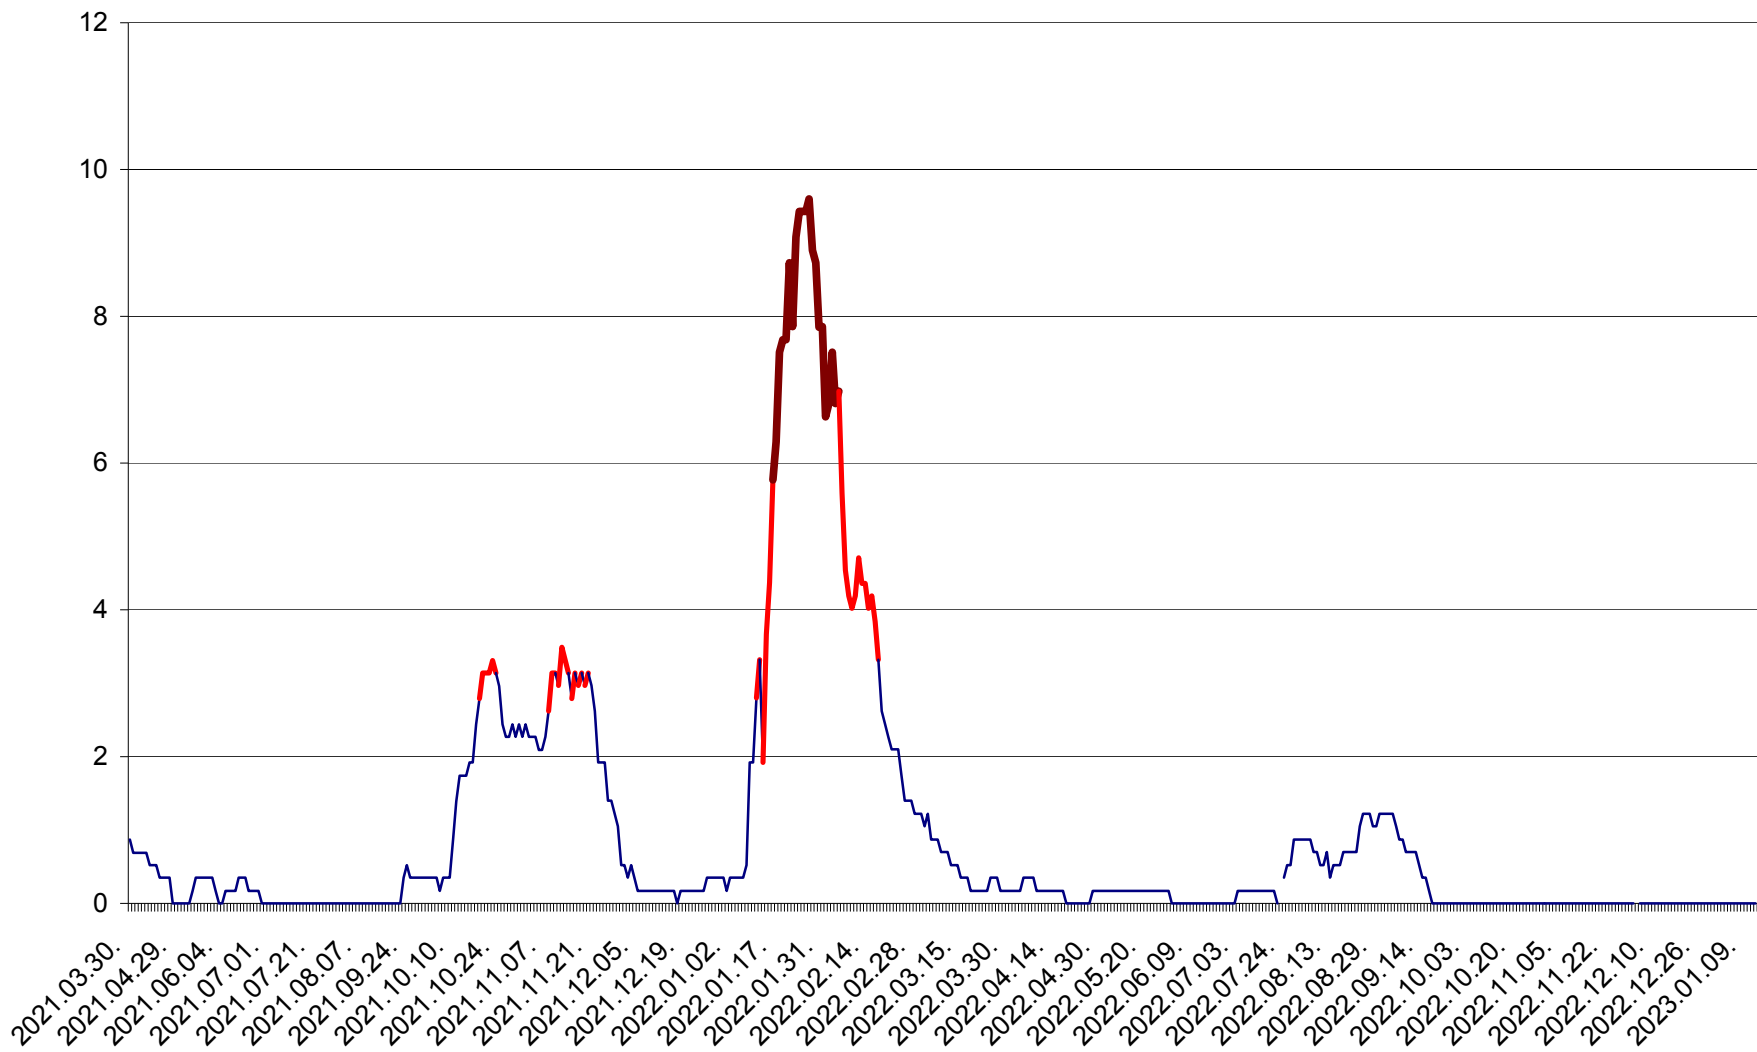

DÂRJIU - Evolutia incidentei cumulate pe 14 zile la ‰ de locuitori
2021.04.01. - 2023.01.12.

DEALU - Evolutia incidentei cumulate pe 14 zile la ‰ de locuitori
2021.04.01. - 2023.01.12.

DITRĂU - Evolutia incidentei cumulate pe 14 zile la ‰ de locuitori
2021.04.01. - 2023.01.12.

FELICENI - Evolutia incidentei cumulate pe 14 zile la ‰ de locuitori
2021.04.01. - 2023.01.12.

FRUMOASA - Evolutia incidentei cumulate pe 14 zile la ‰ de locuitori
2021.04.01. - 2023.01.12.

GĂLĂUȚAȘ - Evoluția incidentei cumulate pe 14 zile la ‰ de locuitori
2021.04.01. - 2023.01.12.

MUNICIPIUL GHEORGHENI - Evolutia incidentei cumulate pe 14 zile la % de locuitori
2021.04.01. - 2023.01.12.

JOSENI - Evolutia incidentei cumulate pe 14 zile la ‰ de locuitori
2021.04.01. - 2023.01.12.

LĂZAREA - Evolutia incidentei cumulate pe 14 zile la % de locuitori
2021.04.01. - 2023.01.12.

LELICENI - Evolutia incidentei cumulate pe 14 zile la ‰ de locuitori
2021.04.01. - 2023.01.12.

LUETA - Evolutia incidentei cumulate pe 14 zile la ‰ de locuitori
2021.04.01. - 2023.01.12.

LUNCA DE JOS - Evolutia incidentei cumulate pe 14 zile la ‰ de locuitori
2021.04.01. - 2023.01.12.