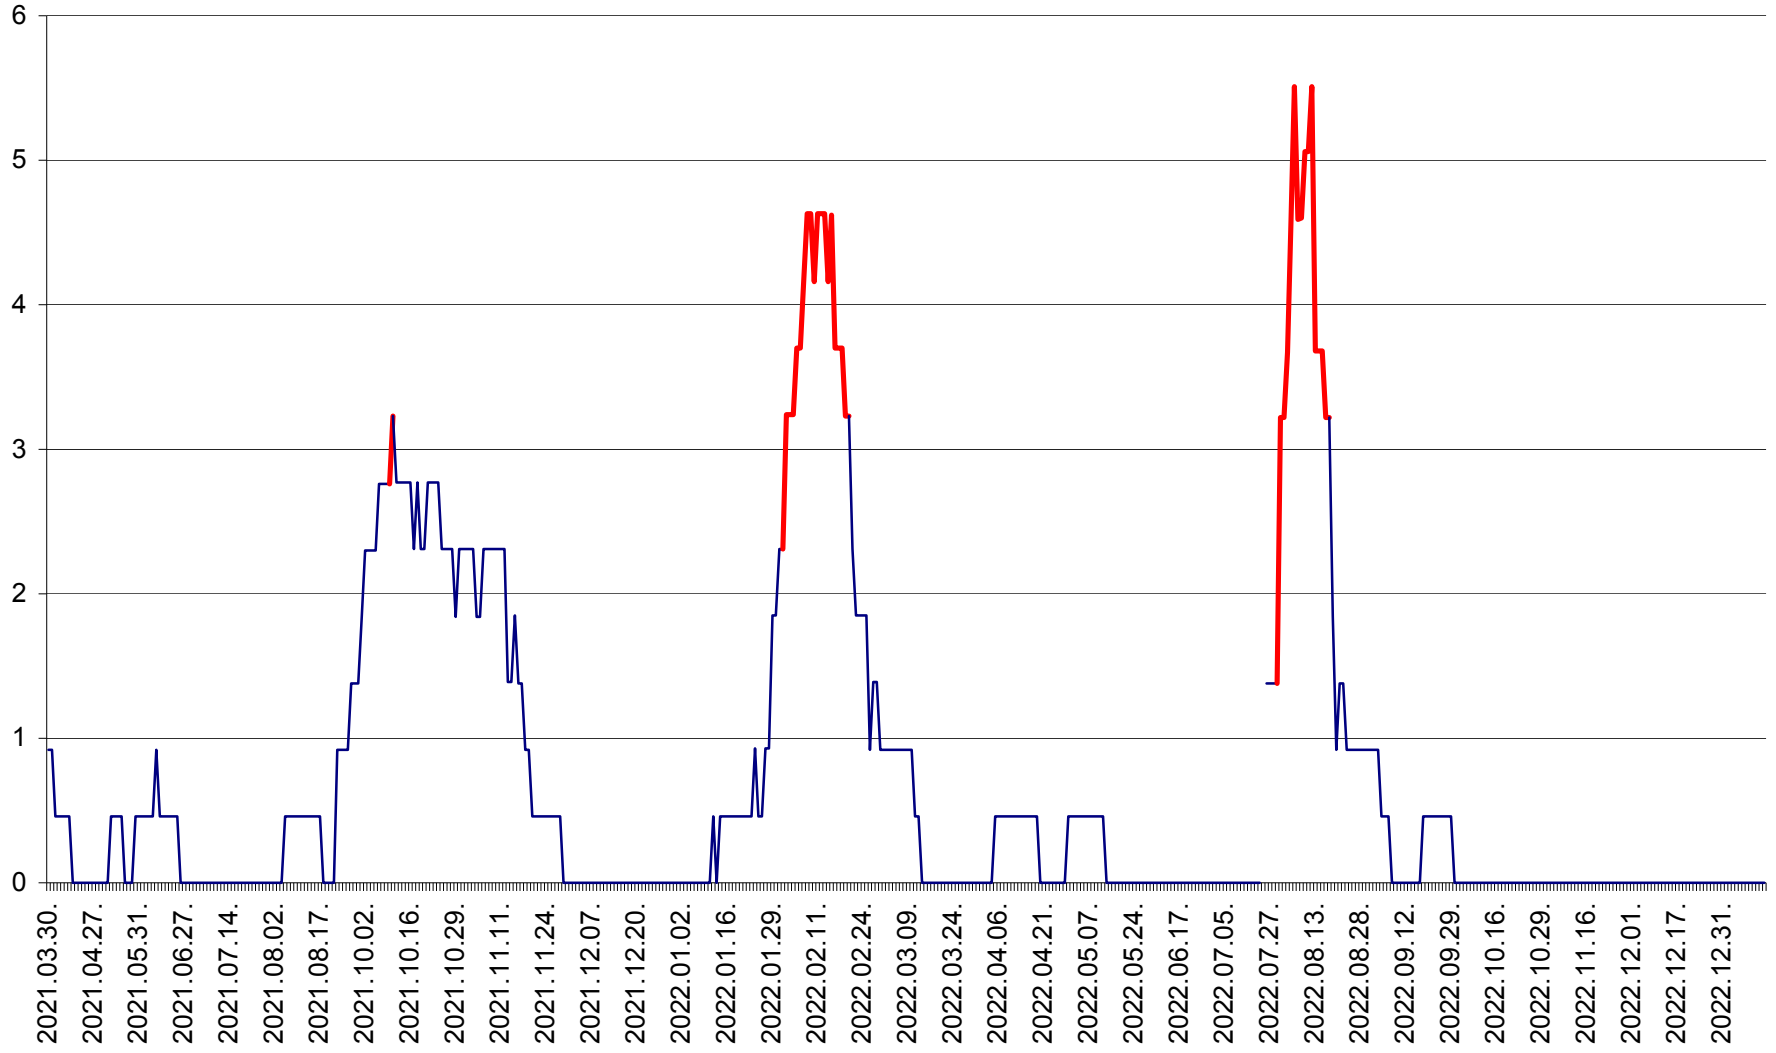

ULIEȘ - Evoluția incidenței cumulate pe 14 zile la ‰ de locuitori
2021.04.01. - 2023.01.12.