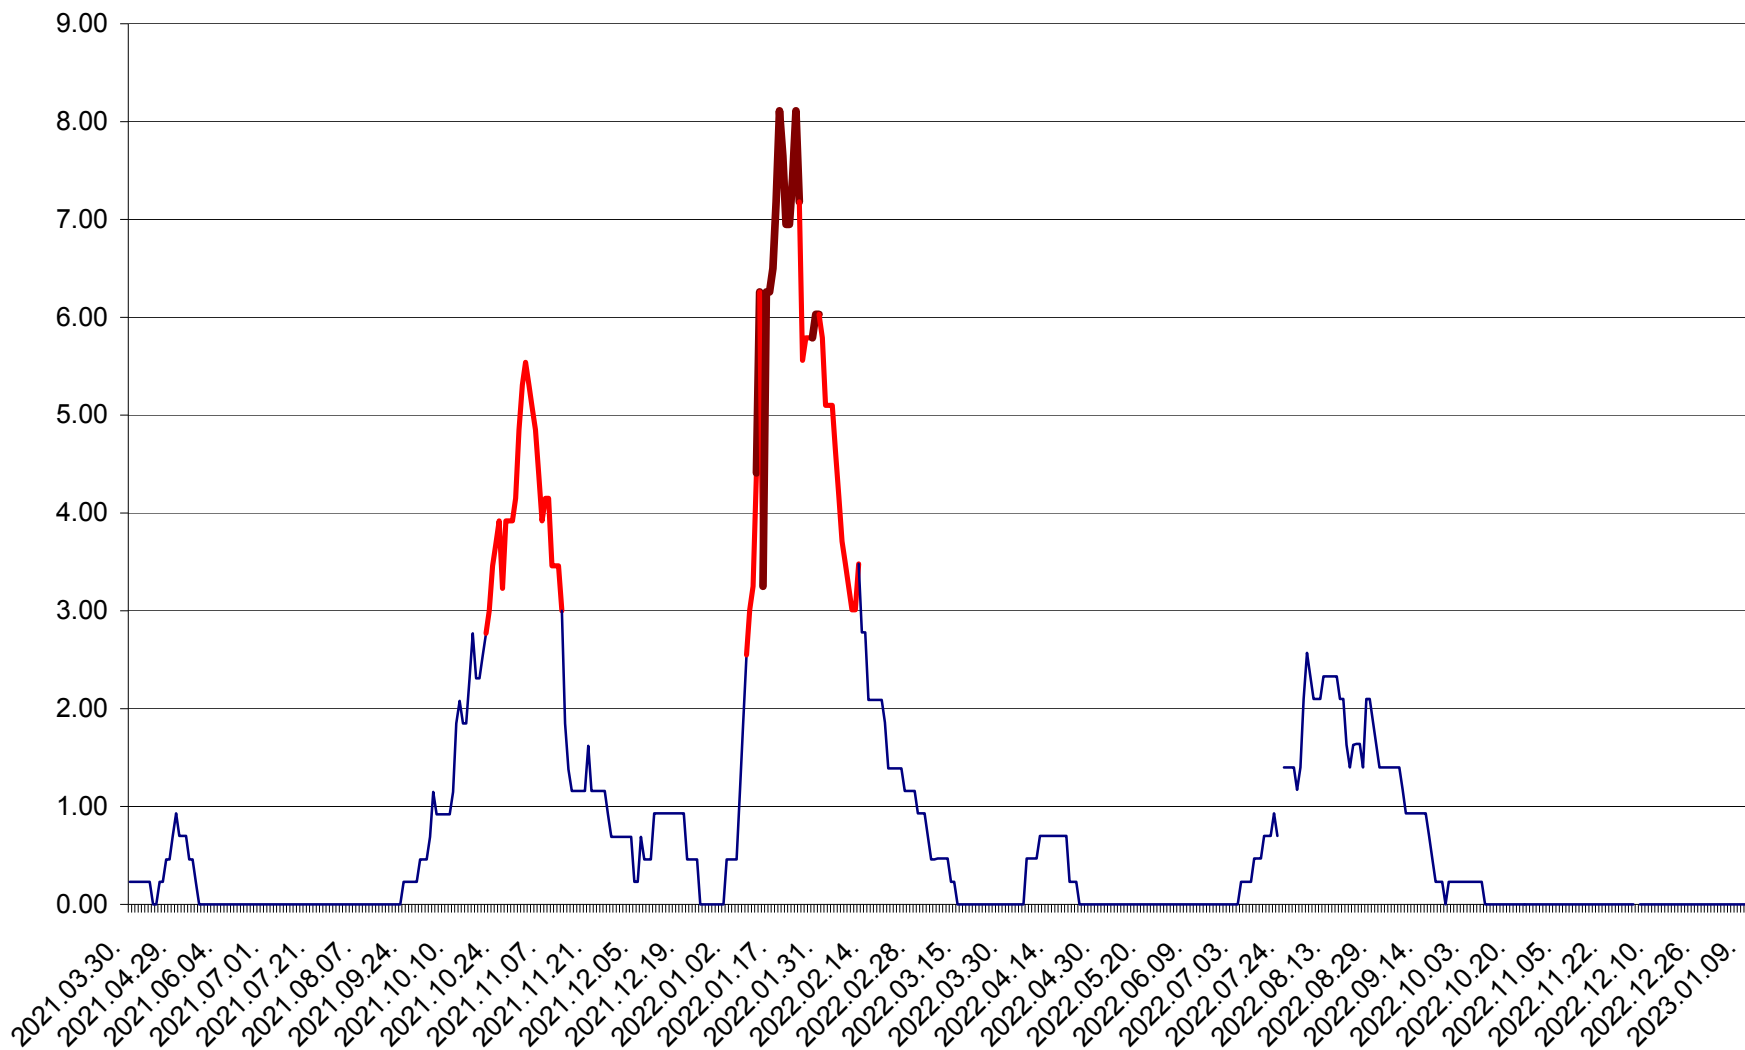

ORAȘ BĂLAN - Evoluția incidenței cumulate pe 14 zile la ‰ de locuitori
2021.04.01. - 2023.01.12.

BILBOR - Evolutia incidentei cumulate pe 14 zile la ‰ de locuitori
2021.04.01. - 2023.01.12.

ORAȘ BORSEC - Evolutia incidentei cumulate pe 14 zile la ‰ de locuitori
2021.04.01. - 2023.01.12.

BRĂDEȘTI - Evoluția incidenței cumulate pe 14 zile la ‰ de locuitori
2021.04.01. - 2023.01.12.

CĂPÂLNIȚA - Evolutia incidentei cumulate pe 14 zile la ‰ de locuitori
2021.04.01. - 2023.01.12.

CÂRȚA - Evolutia incidentei cumulate pe 14 zile la ‰ de locuitori
2021.04.01. - 2023.01.12.

CICEU - Evolutia incidentei cumulate pe 14 zile la ‰ de locuitori
2021.04.01. - 2023.01.12.

CIUCSÂNGEORGIU - Evolutia incidentei cumulate pe 14 zile la ‰ de locuitori
2021.04.01. - 2023.01.12.

CIUMANI - Evolutia incidentei cumulate pe 14 zile la ‰ de locuitori
2021.04.01. - 2023.01.12.

CORBU - Evolutia incidentei cumulate pe 14 zile la ‰ de locuitori
2021.04.01. - 2023.01.12.

CORUND - Evolutia incidentei cumulate pe 14 zile la ‰ de locuitori
2021.04.01. - 2023.01.12.

COZMENI - Evolutia incidentei cumulate pe 14 zile la ‰ de locuitori
2021.04.01. - 2023.01.12.