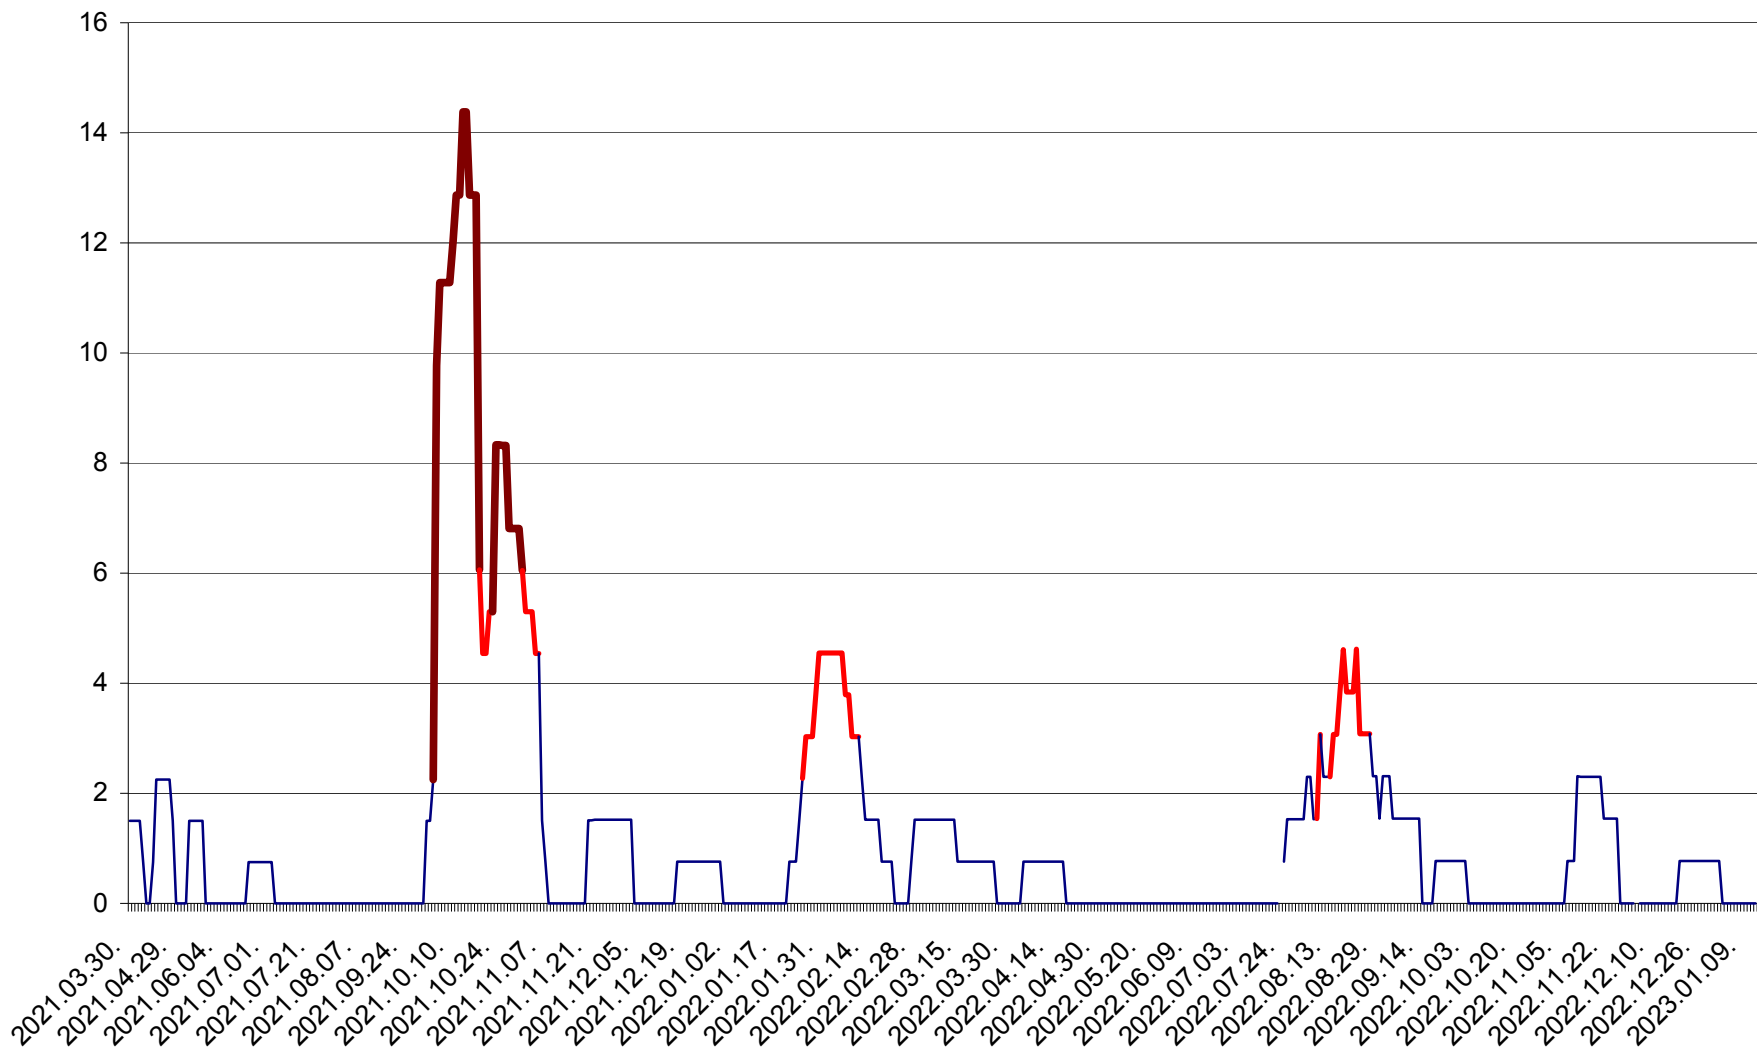

LELICENI - Evolutia incidentei cumulate pe 14 zile la ‰ de locuitori
2021.04.01. - 2023.01.12.

LUETA - Evolutia incidentei cumulate pe 14 zile la ‰ de locuitori
2021.04.01. - 2023.01.12.

LUNCA DE JOS - Evolutia incidentei cumulate pe 14 zile la ‰ de locuitori
2021.04.01. - 2023.01.12.

LUNCA DE SUS - Evolutia incidentei cumulate pe 14 zile la ‰ de locuitori
2021.04.01. - 2023.01.12.

LUPENI - Evolutia incidentei cumulate pe 14 zile la ‰ de locuitori
2021.04.01. - 2023.01.12.

MĂDĂRAȘ - Evolutia incidentei cumulate pe 14 zile la ‰ de locuitori
2021.04.01. - 2023.01.12.

MĂRTINIȘ - Evolutia incidentei cumulate pe 14 zile la ‰ de locuitori
2021.04.01. - 2023.01.12.

MEREȘTI - Evolutia incidentei cumulate pe 14 zile la ‰ de locuitori
2021.04.01. - 2023.01.12.

MUNICIPIUL MIERCUREA-CIUC - Evolutia incidentei cumulate pe 14 zile la ‰ de locuitori
2021.04.01. - 2023.01.12.

MIHĂILENI - Evolutia incidentei cumulate pe 14 zile la ‰ de locuitori
2021.04.01. - 2023.01.12.

MUGENI - Evolutia incidentei cumulate pe 14 zile la ‰ de locuitori
2021.04.01. - 2023.01.12.

OCLAND - Evolutia incidentei cumulate pe 14 zile la ‰ de locuitori
2021.04.01. - 2023.01.12.