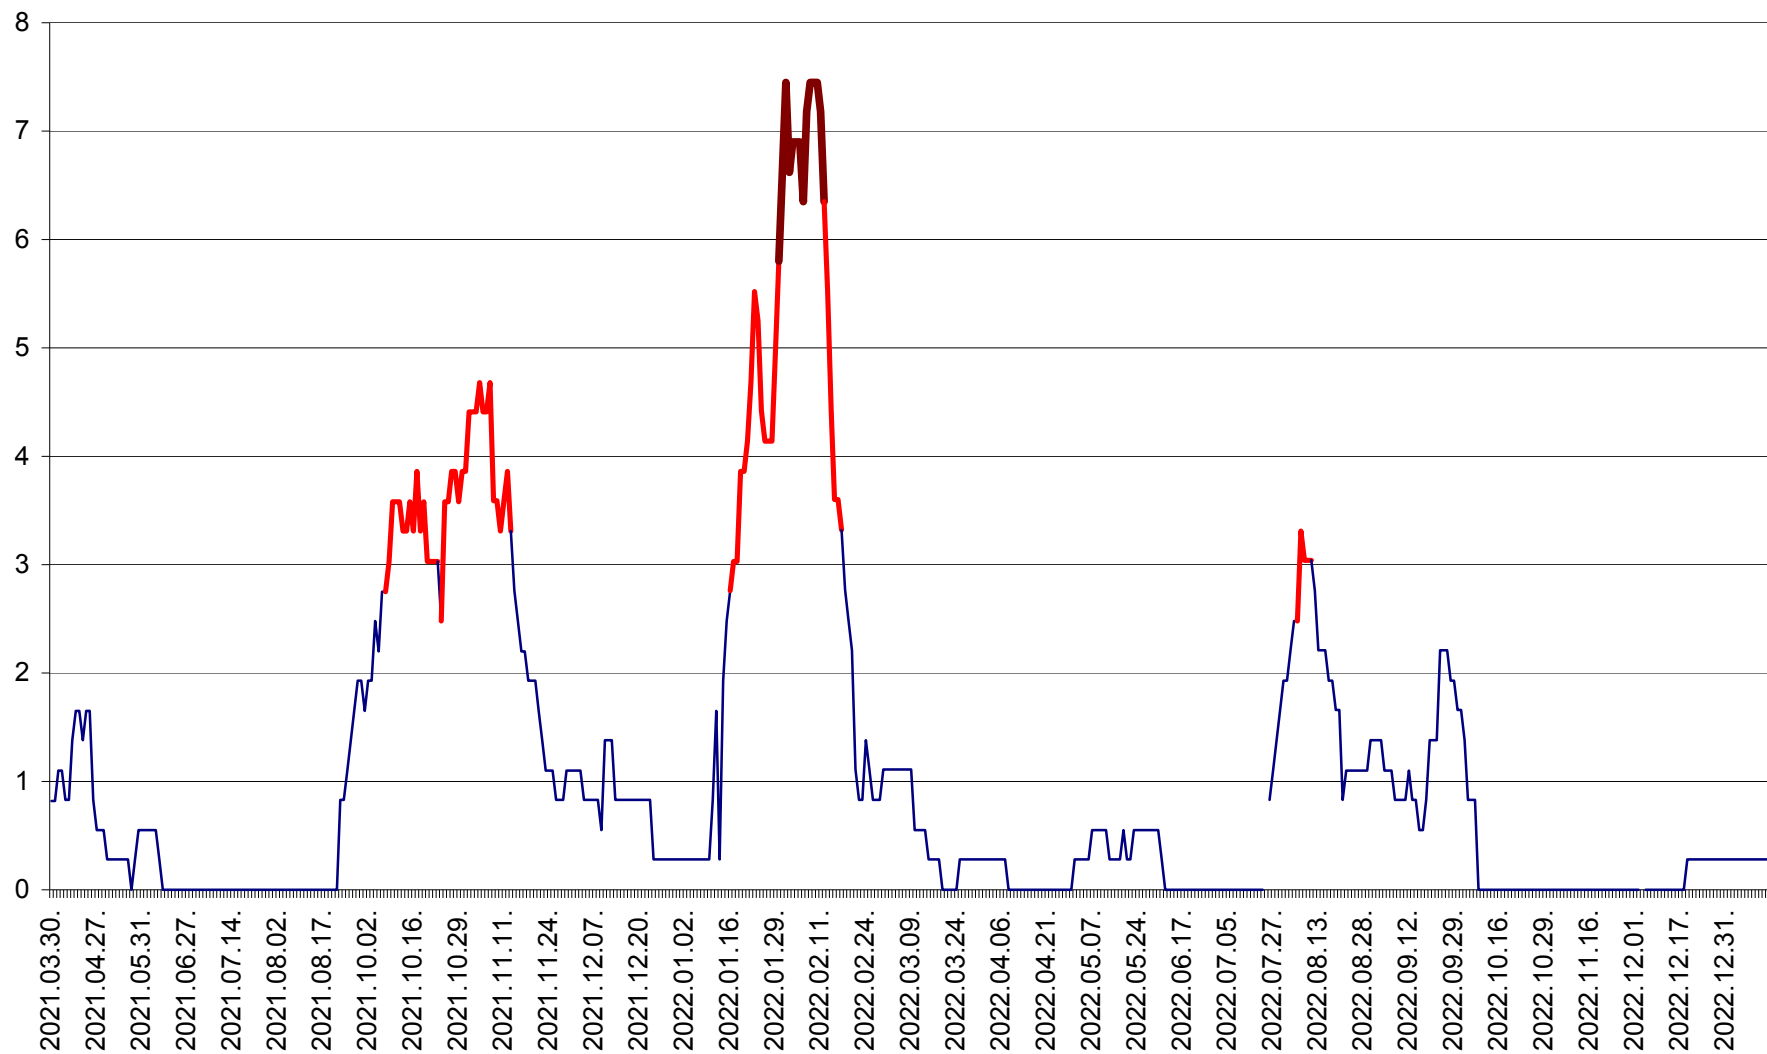

RACU - Evolutia incidentei cumulate pe 14 zile la ‰ de locuitori
2021.04.01. - 2023.01.12.

REMETEA - Evolutia incidentei cumulate pe 14 zile la ‰ de locuitori
2021.04.01. - 2023.01.12.

SĂCEL - Evolutia incidentei cumulate pe 14 zile la ‰ de locuitori
2021.04.01. - 2023.01.12.

SÂNCRĂIENI - Evolutia incidentei cumulate pe 14 zile la ‰ de locuitori
2021.04.01. - 2023.01.12.

SÂNDOMINIC - Evolutia incidentei cumulate pe 14 zile la ‰ de locuitori
2021.04.01. - 2023.01.12.

SÂNMARTIN - Evolutia incidentei cumulate pe 14 zile la ‰ de locuitori
2021.04.01. - 2023.01.12.

SÂNSIMION - Evolutia incidentei cumulate pe 14 zile la ‰ de locuitori
2021.04.01. - 2023.01.12.

SÂNTIMBRU - Evolutia incidentei cumulate pe 14 zile la ‰ de locuitori
2021.04.01. - 2023.01.12.

SĂRMAȘ - Evolutia incidentei cumulate pe 14 zile la ‰ de locuitori
2021.04.01. - 2023.01.12.