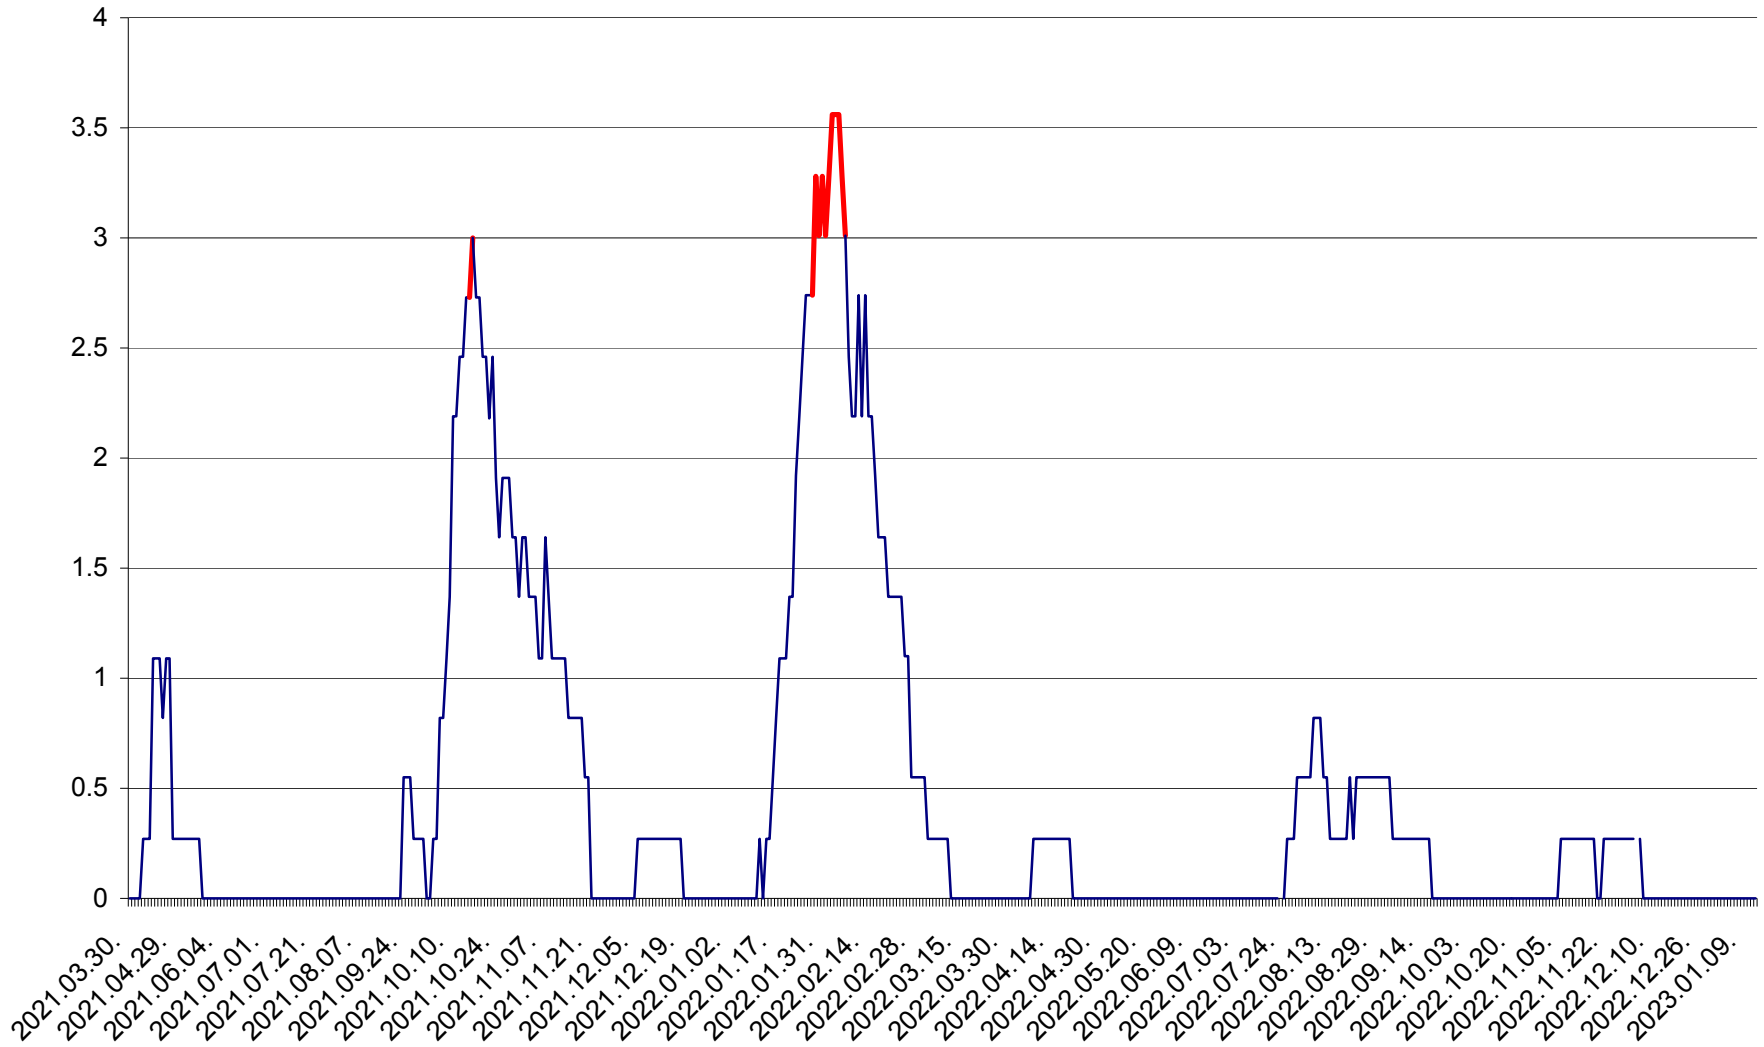

FELICENI - Evolutia incidentei cumulate pe 14 zile la ‰ de locuitori
2021.04.01. - 2023.01.12.

FRUMOASA - Evolutia incidentei cumulate pe 14 zile la ‰ de locuitori
2021.04.01. - 2023.01.12.

GĂLĂUȚAȘ - Evoluția incidentei cumulate pe 14 zile la ‰ de locuitori
2021.04.01. - 2023.01.12.

MUNICIPIUL GHEORGHENI - Evolutia incidentei cumulate pe 14 zile la % de locuitori
2021.04.01. - 2023.01.12.

JOSENI - Evolutia incidentei cumulate pe 14 zile la ‰ de locuitori
2021.04.01. - 2023.01.12.

LĂZAREA - Evolutia incidentei cumulate pe 14 zile la % de locuitori
2021.04.01. - 2023.01.12.

LELICENI - Evolutia incidentei cumulate pe 14 zile la ‰ de locuitori
2021.04.01. - 2023.01.12.

LUETA - Evolutia incidentei cumulate pe 14 zile la ‰ de locuitori
2021.04.01. - 2023.01.12.

LUNCA DE JOS - Evolutia incidentei cumulate pe 14 zile la ‰ de locuitori
2021.04.01. - 2023.01.12.