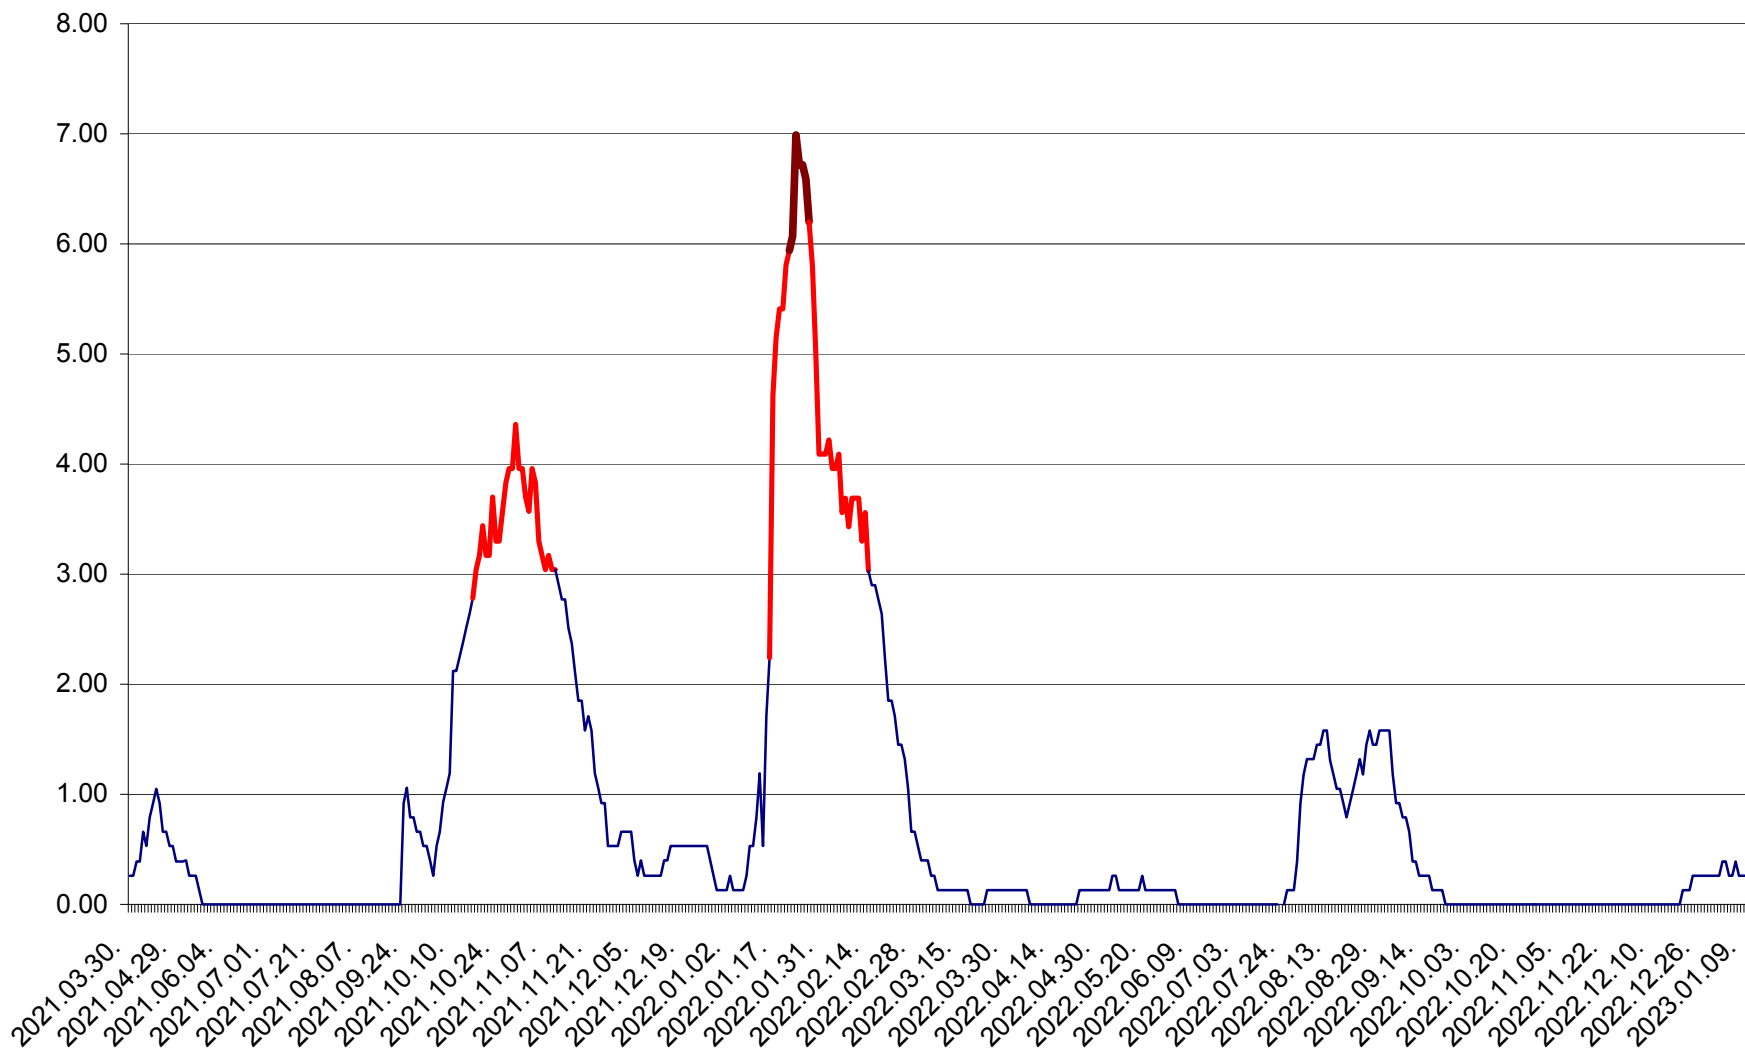

TUȘNAD - Evolutia incidentei cumulate pe 14 zile la ‰ de locuitori
2021.04.01. - 2023.01.12.

ULIEȘ - Evoluția incidenței cumulate pe 14 zile la ‰ de locuitori
2021.04.01. - 2023.01.12.

VĂRȘAG - Evolutia incidentei cumulate pe 14 zile la ‰ de locuitori
2021.04.01. - 2023.01.12.

ORAȘ VLĂHIȚA - Evolutia incidentei cumulate pe 14 zile la ‰ de locuitori
2021.04.01. - 2023.01.12.

VOȘLĂBENI - Evolutia incidentei cumulate pe 14 zile la ‰ de locuitori
2021.04.01. - 2023.01.12.

ZETEA - Evolutia incidentei cumulate pe 14 zile la ‰ de locuitori
2021.04.01. - 2023.01.12.