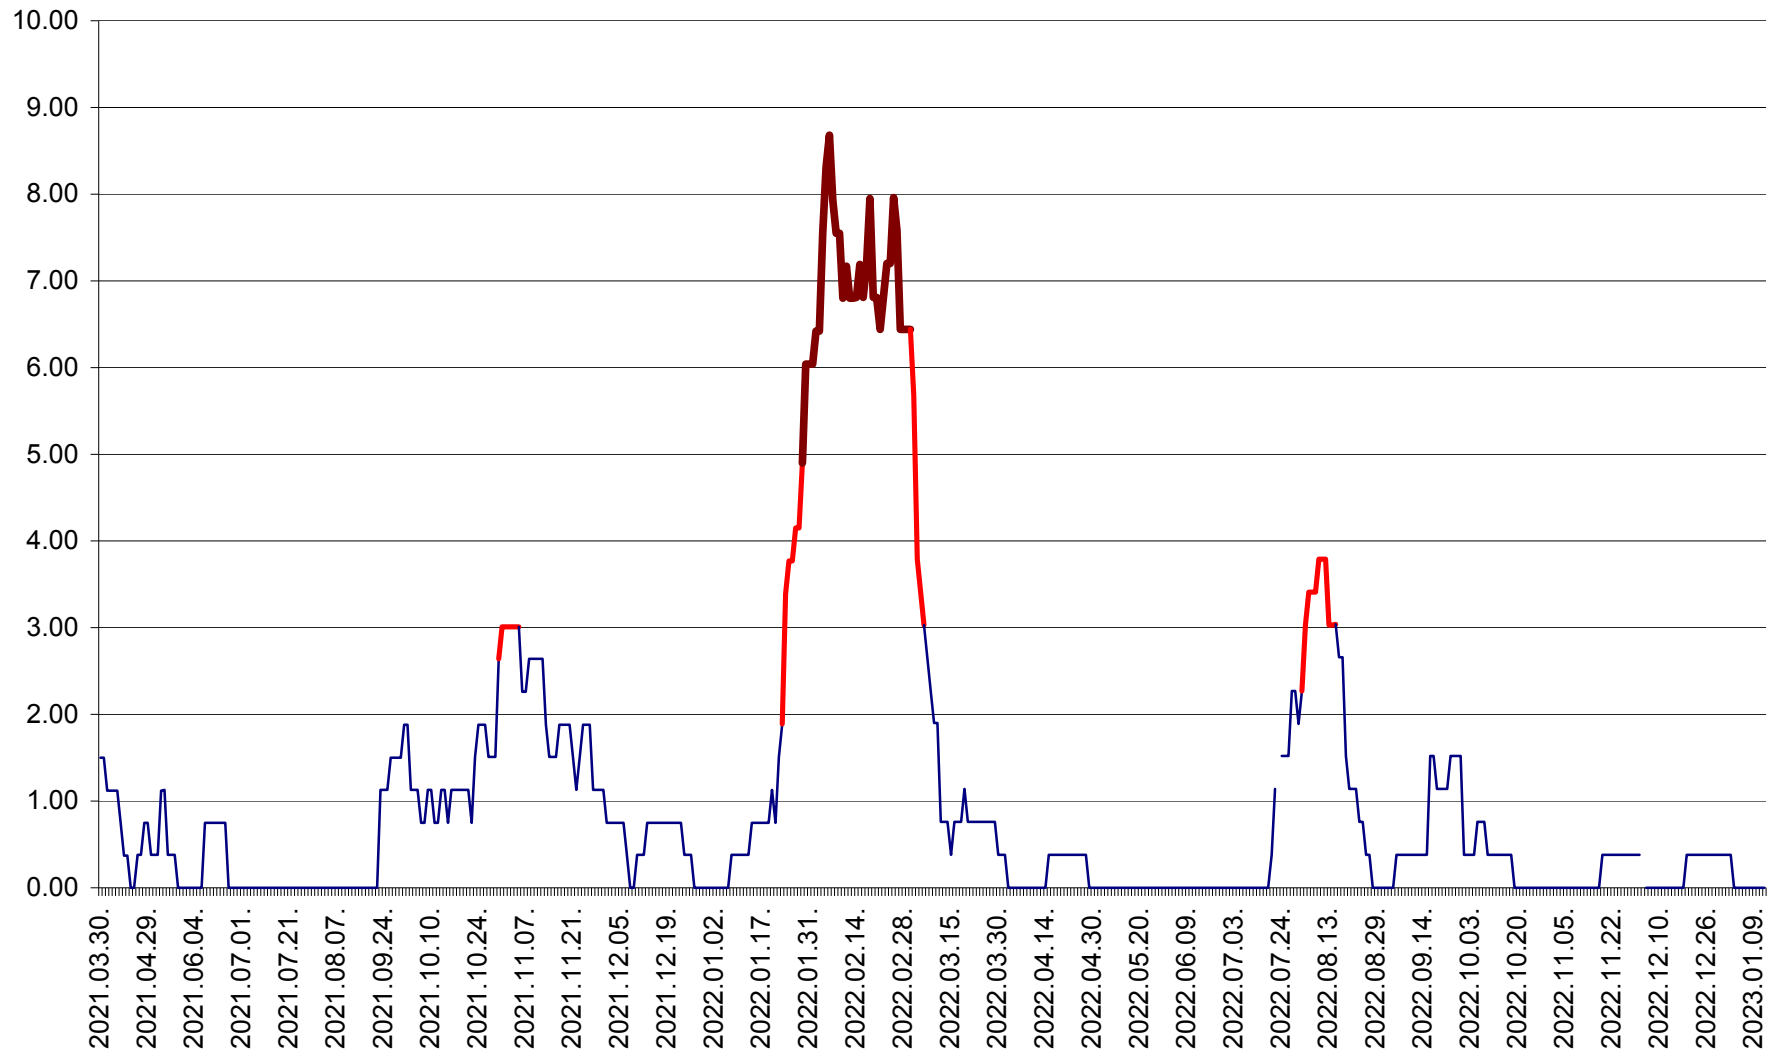

ATID - Evolutia incidentei cumulate pe 14 zile la ‰ de locuitori
2021.04.01. - 2023.01.12.

AVRĂMEȘTI - Evolutia incidentei cumulate pe 14 zile la ‰ de locuitori
2021.04.01. - 2023.01.12.

ORAȘ BĂILE TUȘNAD - Evoluția incidenței cumulate pe 14 zile la ‰ de locuitori
2021.04.01. - 2023.01.12.

ORAȘ BĂLAN - Evoluția incidenței cumulate pe 14 zile la ‰ de locuitori
2021.04.01. - 2023.01.12.

BILBOR - Evolutia incidentei cumulate pe 14 zile la ‰ de locuitori
2021.04.01. - 2023.01.12.

ORAȘ BORSEC - Evolutia incidentei cumulate pe 14 zile la ‰ de locuitori
2021.04.01. - 2023.01.12.

BRĂDEȘTI - Evoluția incidenței cumulate pe 14 zile la ‰ de locuitori
2021.04.01. - 2023.01.12.

CĂPÂLNIȚA - Evolutia incidentei cumulate pe 14 zile la ‰ de locuitori
2021.04.01. - 2023.01.12.

CÂRȚA - Evolutia incidentei cumulate pe 14 zile la ‰ de locuitori
2021.04.01. - 2023.01.12.