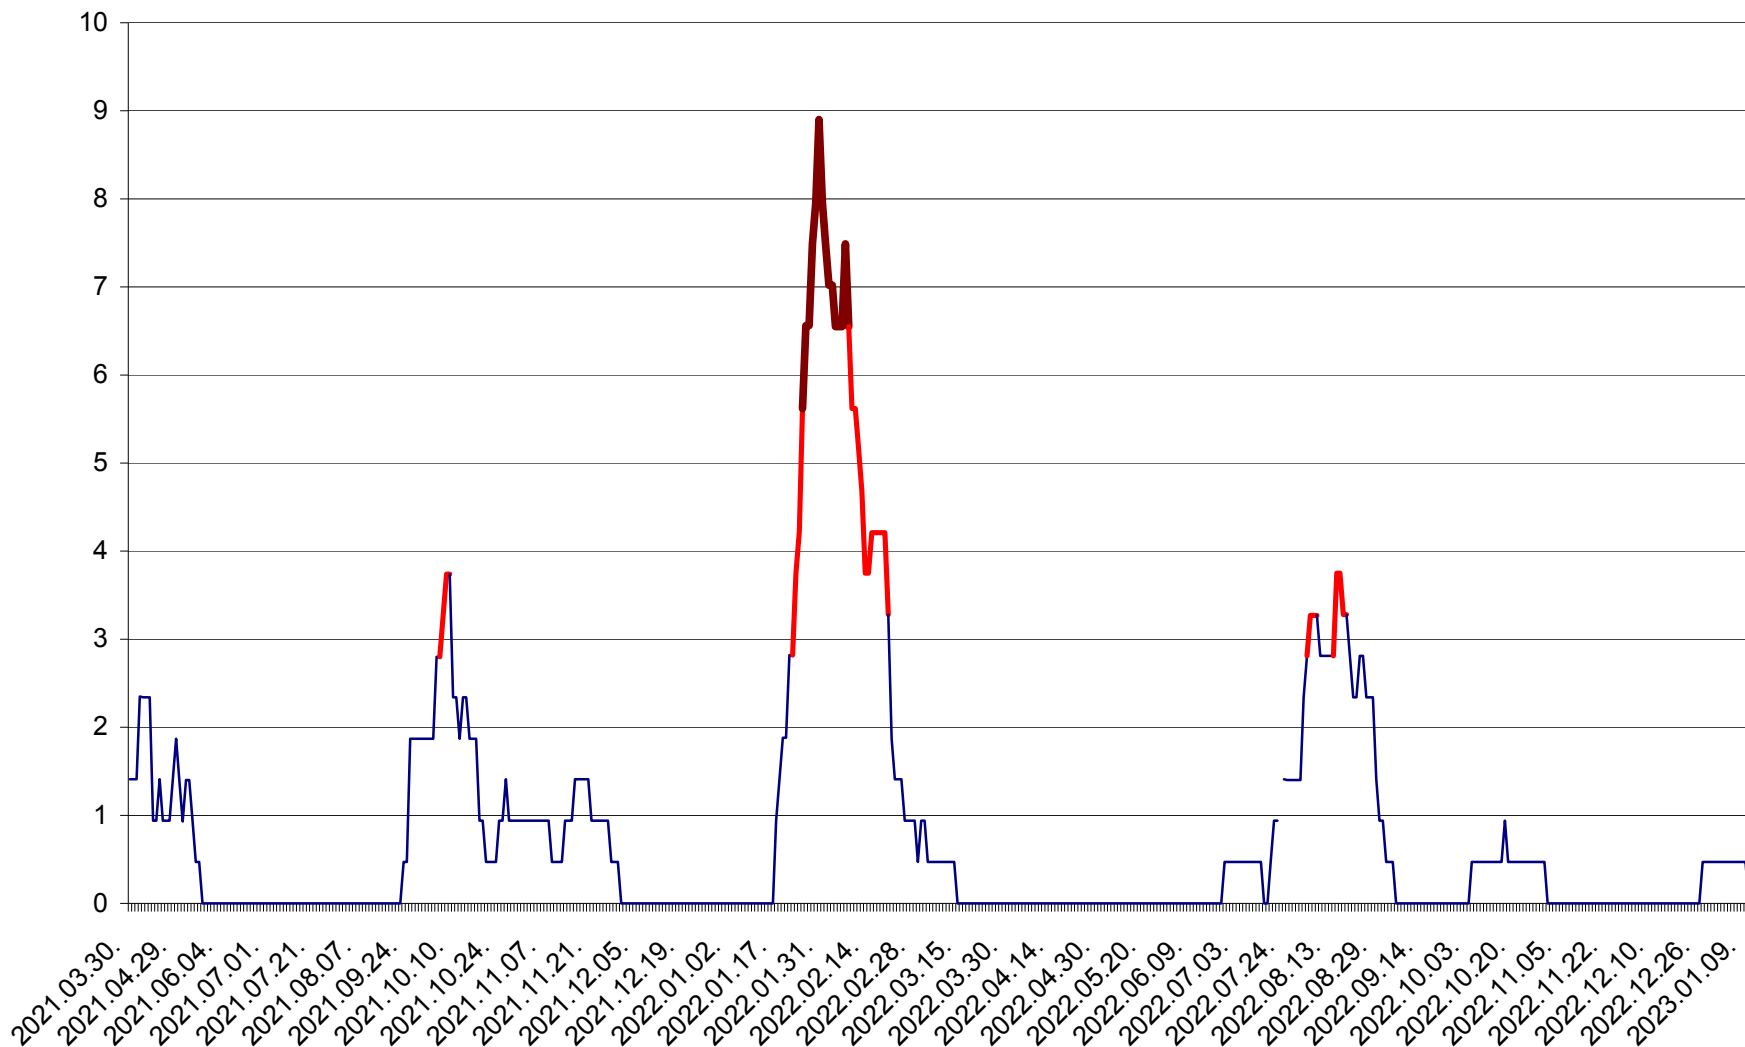

SÂNCRĂIENI - Evolutia incidentei cumulate pe 14 zile la ‰ de locuitori
2021.04.01. - 2023.01.12.

SÂNDOMINIC - Evolutia incidentei cumulate pe 14 zile la ‰ de locuitori
2021.04.01. - 2023.01.12.

SÂNMARTIN - Evolutia incidentei cumulate pe 14 zile la ‰ de locuitori
2021.04.01. - 2023.01.12.

SÂNSIMION - Evolutia incidentei cumulate pe 14 zile la ‰ de locuitori
2021.04.01. - 2023.01.12.

SÂNTIMBRU - Evolutia incidentei cumulate pe 14 zile la ‰ de locuitori
2021.04.01. - 2023.01.12.

SĂRMAȘ - Evolutia incidentei cumulate pe 14 zile la ‰ de locuitori
2021.04.01. - 2023.01.12.

SATU MARE - Evolutia incidentei cumulate pe 14 zile la ‰ de locuitori
2021.04.01. - 2023.01.12.

SECUIENI - Evolutia incidentei cumulate pe 14 zile la ‰ de locuitori
2021.04.01. - 2023.01.12.

SICULENI - Evolutia incidentei cumulate pe 14 zile la ‰ de locuitori
2021.04.01. - 2023.01.12.