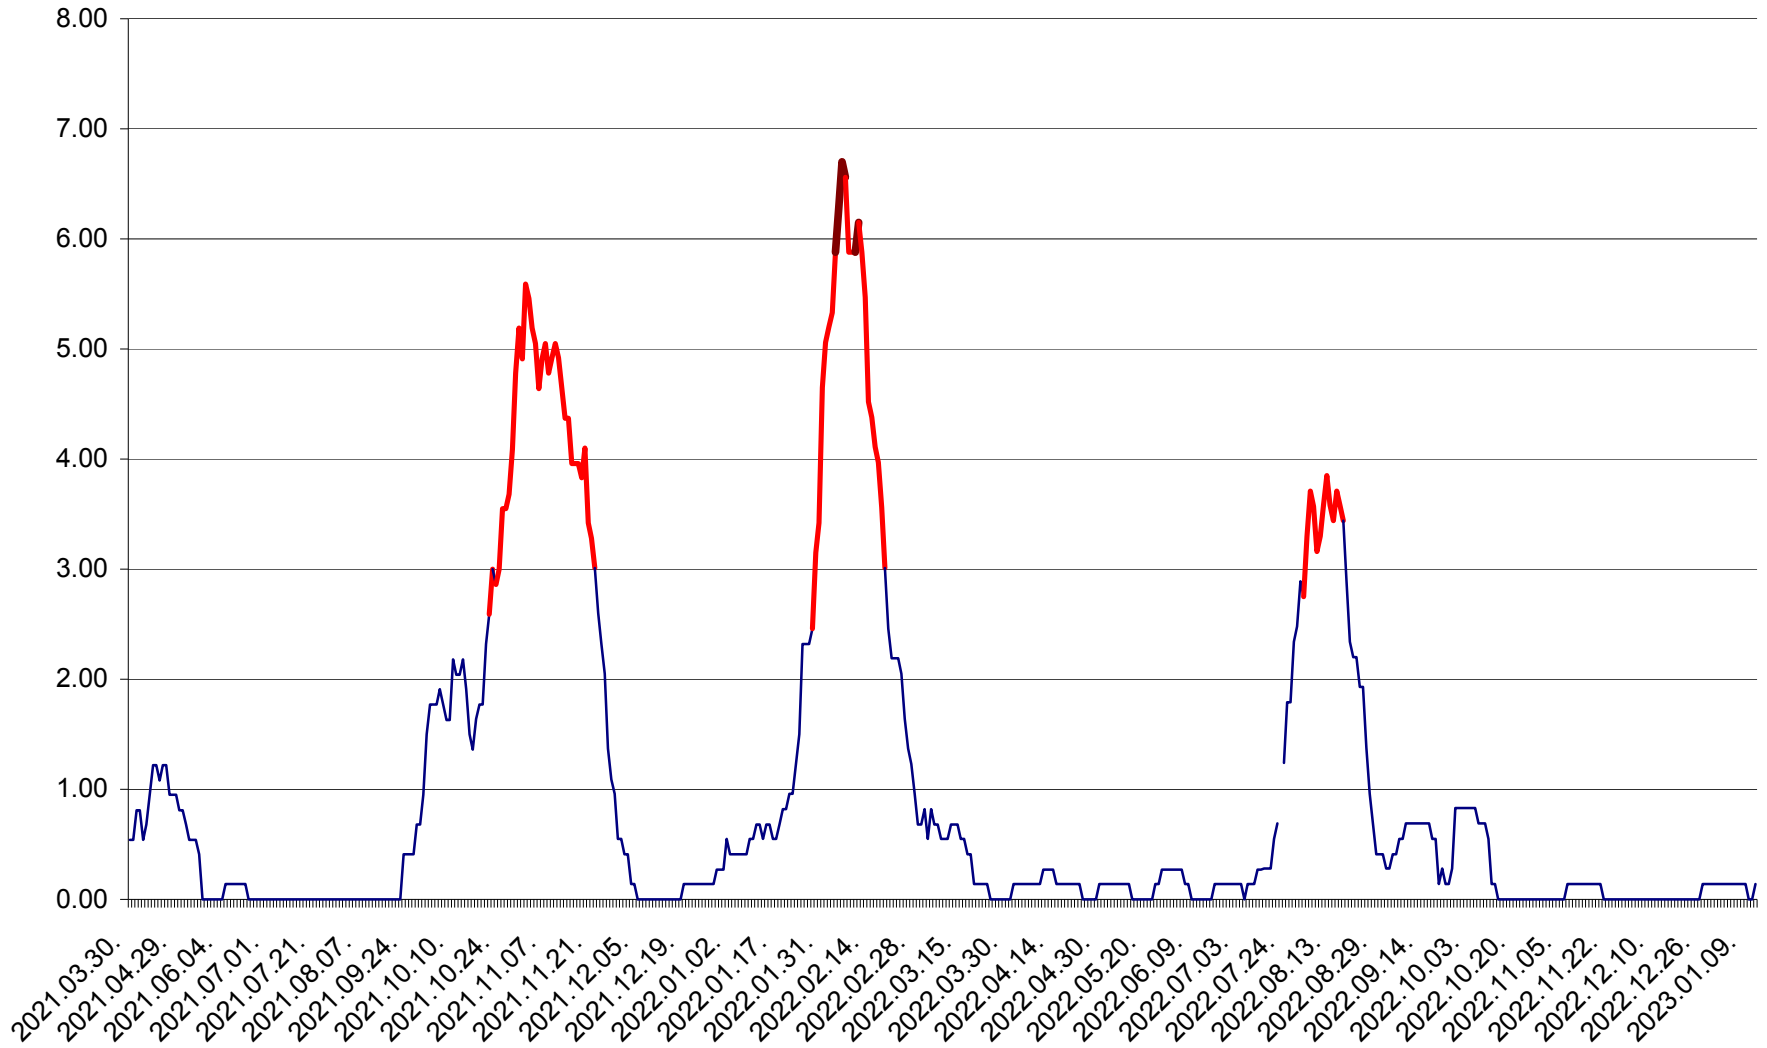

ATID - Evolutia incidentei cumulate pe 14 zile la ‰ de locuitori
2021.04.01. - 2023.01.12.

AVRĂMEȘTI - Evolutia incidentei cumulate pe 14 zile la ‰ de locuitori
2021.04.01. - 2023.01.12.

ORAȘ BĂILE TUȘNAD - Evoluția incidenței cumulate pe 14 zile la ‰ de locuitori
2021.04.01. - 2023.01.12.

ORAȘ BĂLAN - Evoluția incidenței cumulate pe 14 zile la ‰ de locuitori
2021.04.01. - 2023.01.12.

BILBOR - Evolutia incidentei cumulate pe 14 zile la ‰ de locuitori
2021.04.01. - 2023.01.12.

ORAȘ BORSEC - Evolutia incidentei cumulate pe 14 zile la ‰ de locuitori
2021.04.01. - 2023.01.12.

BRĂDEȘTI - Evoluția incidenței cumulate pe 14 zile la ‰ de locuitori
2021.04.01. - 2023.01.12.

CĂPÂLNIȚA - Evolutia incidentei cumulate pe 14 zile la ‰ de locuitori
2021.04.01. - 2023.01.12.

CÂRȚA - Evolutia incidentei cumulate pe 14 zile la ‰ de locuitori
2021.04.01. - 2023.01.12.