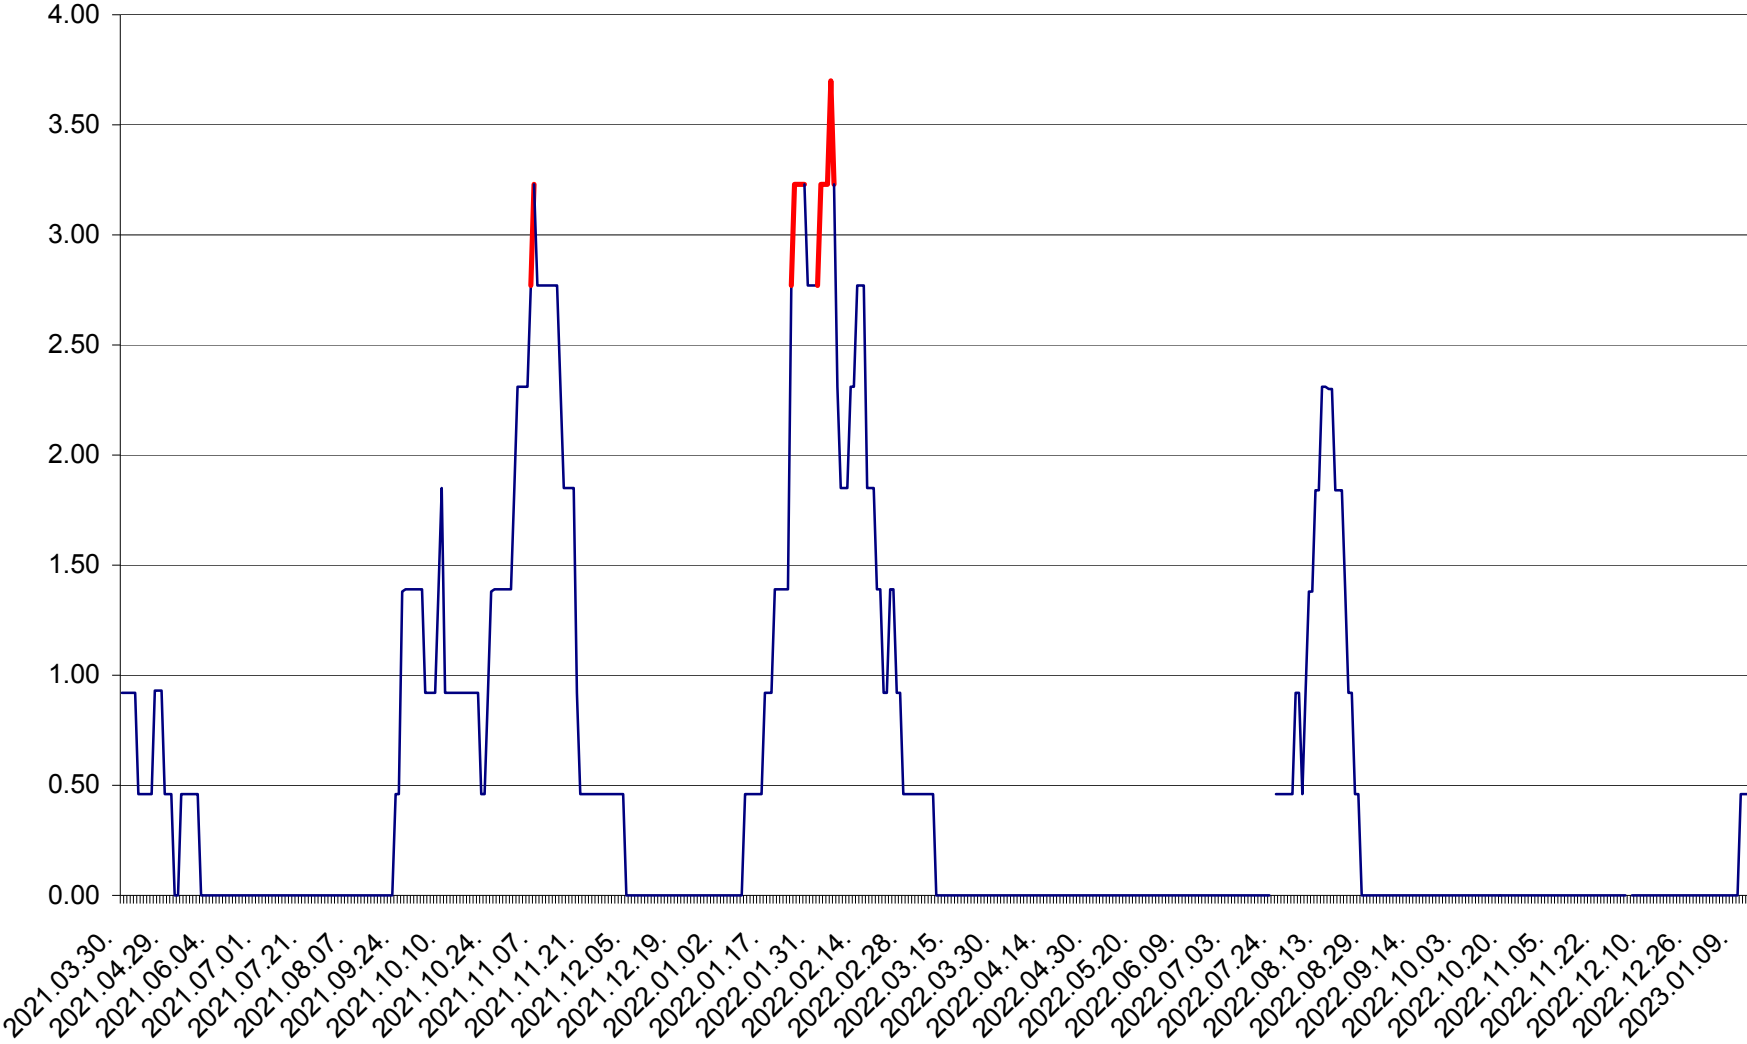

ATID - Evolutia incidentei cumulate pe 14 zile la ‰ de locuitori
2021.04.01. - 2023.01.12.

AVRĂMEȘTI - Evolutia incidentei cumulate pe 14 zile la ‰ de locuitori
2021.04.01. - 2023.01.12.

ORAȘ BĂILE TUȘNAD - Evoluția incidenței cumulate pe 14 zile la ‰ de locuitori
2021.04.01. - 2023.01.12.

ORAȘ BĂLAN - Evoluția incidenței cumulate pe 14 zile la ‰ de locuitori
2021.04.01. - 2023.01.12.

BILBOR - Evolutia incidentei cumulate pe 14 zile la ‰ de locuitori
2021.04.01. - 2023.01.12.

ORAȘ BORSEC - Evolutia incidentei cumulate pe 14 zile la ‰ de locuitori
2021.04.01. - 2023.01.12.

BRĂDEȘTI - Evoluția incidenței cumulate pe 14 zile la ‰ de locuitori
2021.04.01. - 2023.01.12.

CĂPÂLNIȚA - Evolutia incidentei cumulate pe 14 zile la ‰ de locuitori
2021.04.01. - 2023.01.12.

CÂRȚA - Evolutia incidentei cumulate pe 14 zile la ‰ de locuitori
2021.04.01. - 2023.01.12.

CICEU - Evolutia incidentei cumulate pe 14 zile la ‰ de locuitori
2021.04.01. - 2023.01.12.

CIUCSÂNGEORGIU - Evolutia incidentei cumulate pe 14 zile la ‰ de locuitori
2021.04.01. - 2023.01.12.

CIUMANI - Evolutia incidentei cumulate pe 14 zile la ‰ de locuitori
2021.04.01. - 2023.01.12.