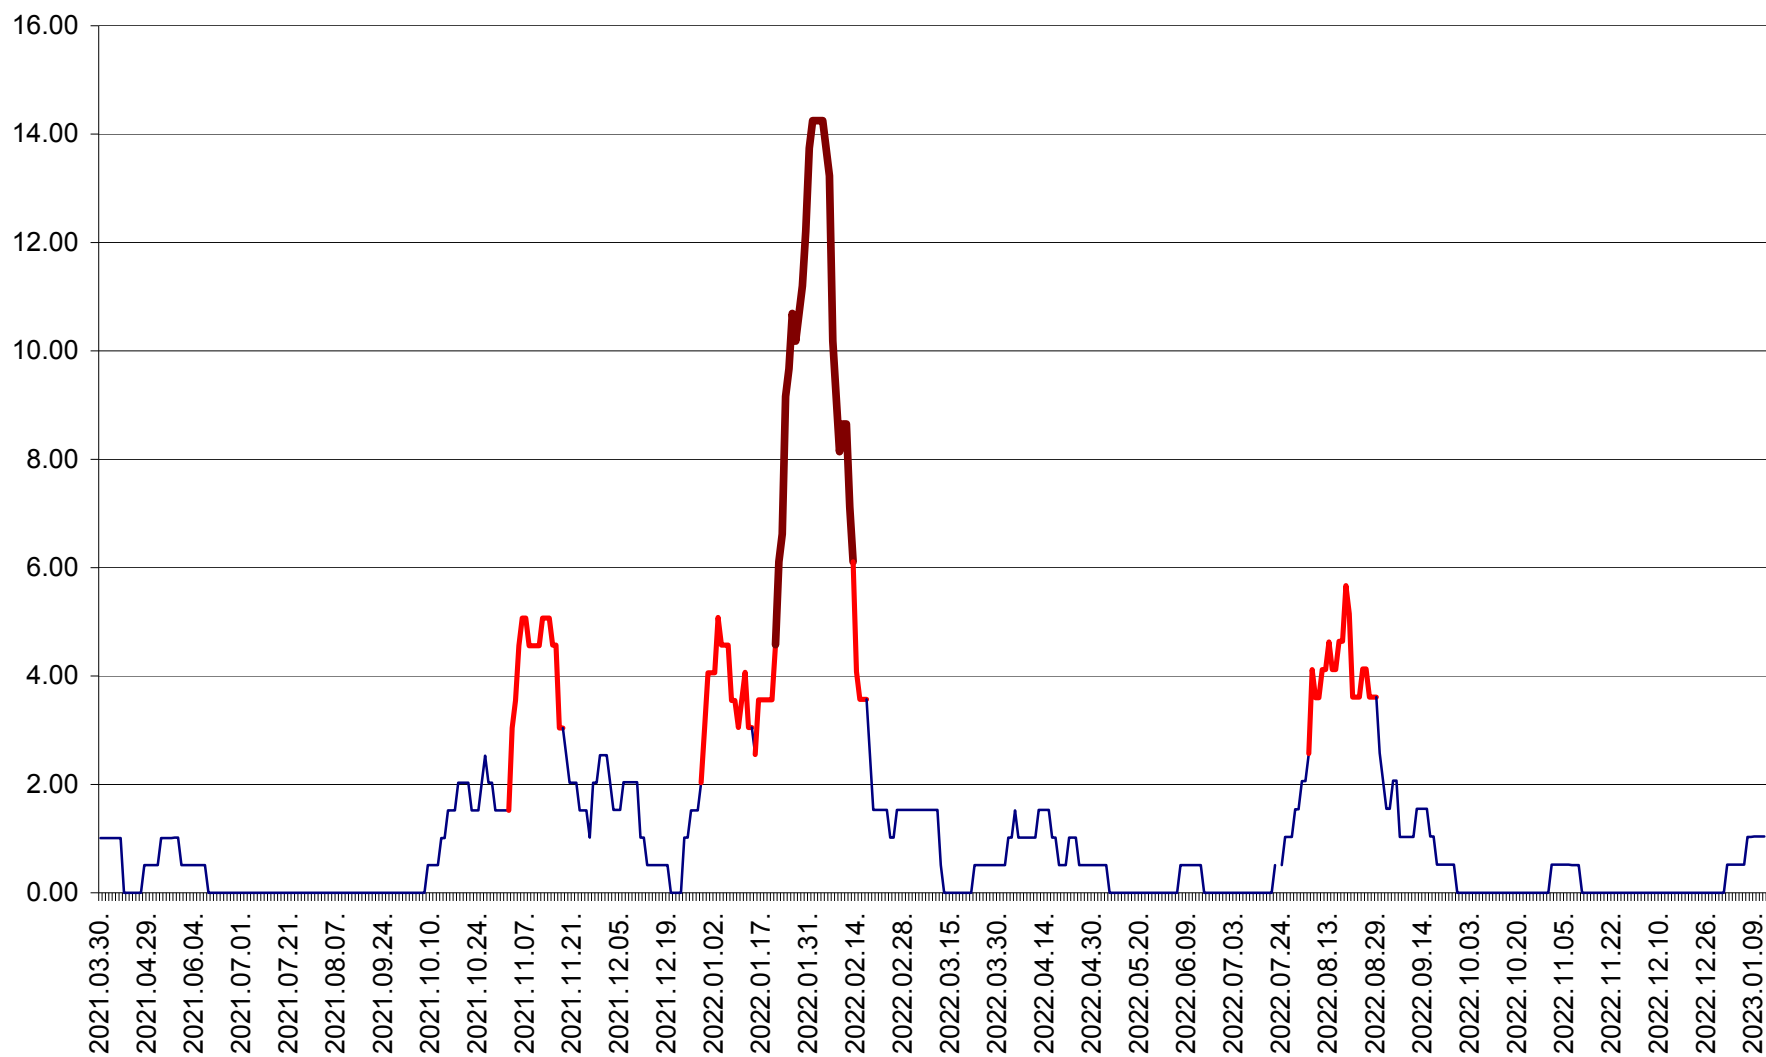

TUȘNAD - Evolutia incidentei cumulate pe 14 zile la ‰ de locuitori
2021.04.01. - 2023.01.12.

ULIEȘ - Evoluția incidenței cumulate pe 14 zile la ‰ de locuitori
2021.04.01. - 2023.01.12.

VĂRȘAG - Evolutia incidentei cumulate pe 14 zile la ‰ de locuitori
2021.04.01. - 2023.01.12.

ORAȘ VLĂHIȚA - Evolutia incidentei cumulate pe 14 zile la ‰ de locuitori
2021.04.01. - 2023.01.12.

VOȘLĂBENI - Evolutia incidentei cumulate pe 14 zile la ‰ de locuitori
2021.04.01. - 2023.01.12.

ZETEA - Evolutia incidentei cumulate pe 14 zile la ‰ de locuitori
2021.04.01. - 2023.01.12.