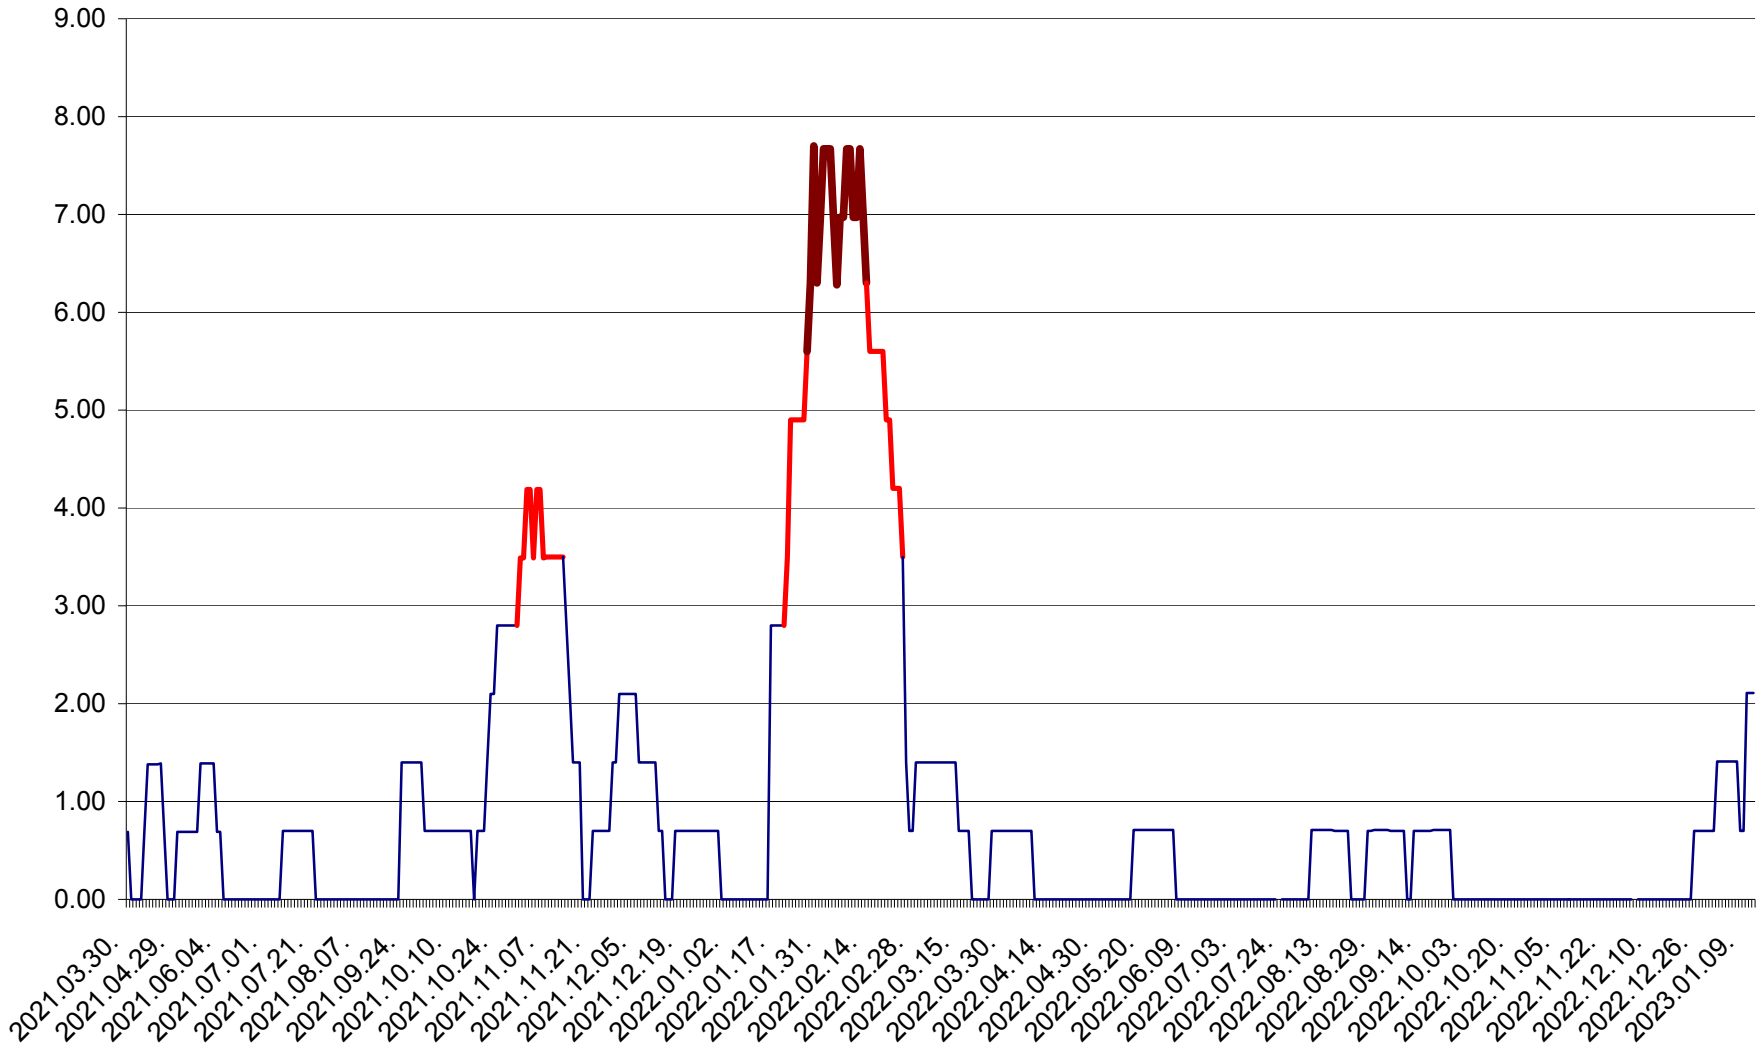

ORAȘ BĂLAN - Evoluția incidenței cumulate pe 14 zile la ‰ de locuitori
2021.04.01. - 2023.01.12.

BILBOR - Evolutia incidentei cumulate pe 14 zile la ‰ de locuitori
2021.04.01. - 2023.01.12.

ORAȘ BORSEC - Evolutia incidentei cumulate pe 14 zile la ‰ de locuitori
2021.04.01. - 2023.01.12.

BRĂDEȘTI - Evoluția incidenței cumulate pe 14 zile la ‰ de locuitori
2021.04.01. - 2023.01.12.

CĂPÂLNIȚA - Evolutia incidentei cumulate pe 14 zile la ‰ de locuitori
2021.04.01. - 2023.01.12.

CÂRȚA - Evolutia incidentei cumulate pe 14 zile la ‰ de locuitori
2021.04.01. - 2023.01.12.

CICEU - Evolutia incidentei cumulate pe 14 zile la ‰ de locuitori
2021.04.01. - 2023.01.12.

CIUCSÂNGEORGIU - Evolutia incidentei cumulate pe 14 zile la ‰ de locuitori
2021.04.01. - 2023.01.12.

CIUMANI - Evolutia incidentei cumulate pe 14 zile la ‰ de locuitori
2021.04.01. - 2023.01.12.

CORBU - Evolutia incidentei cumulate pe 14 zile la ‰ de locuitori
2021.04.01. - 2023.01.12.

CORUND - Evolutia incidentei cumulate pe 14 zile la ‰ de locuitori
2021.04.01. - 2023.01.12.

COZMENI - Evolutia incidentei cumulate pe 14 zile la ‰ de locuitori
2021.04.01. - 2023.01.12.