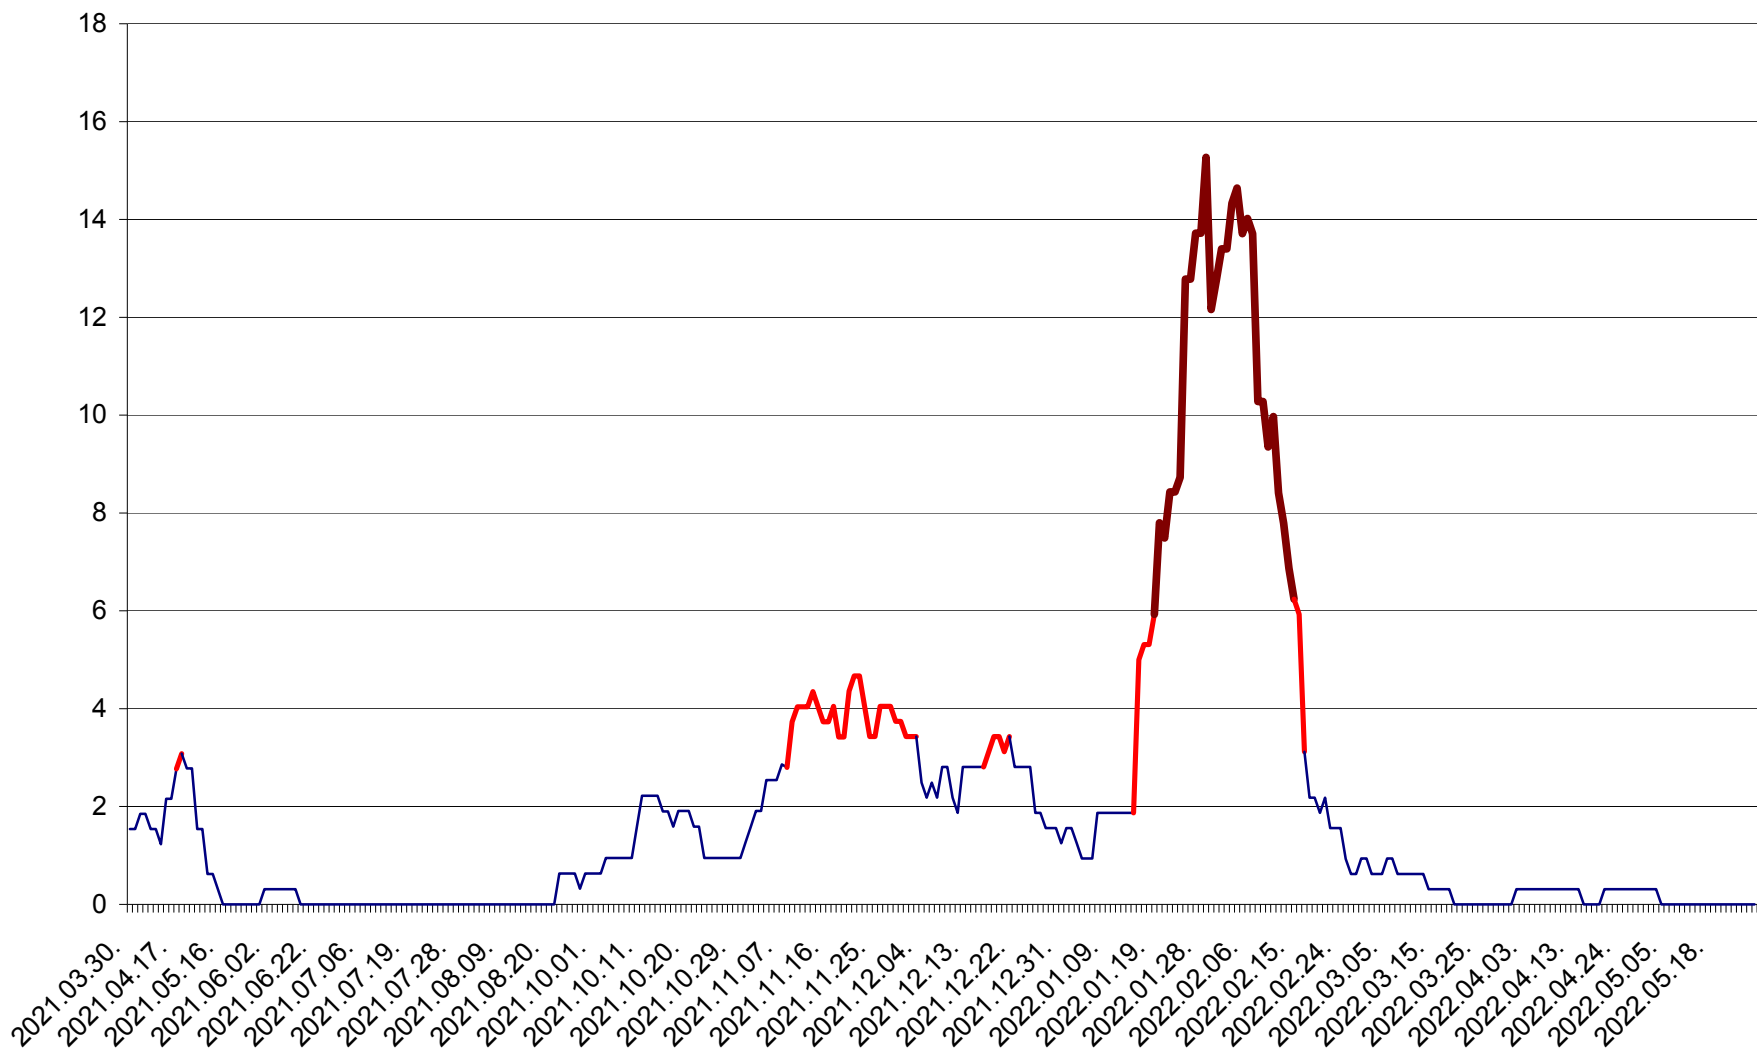

TUȘNAD - Evolutia incidentei cumulate pe 14 zile la ‰ de locuitori
2021.04.01. - 2022.05.26.