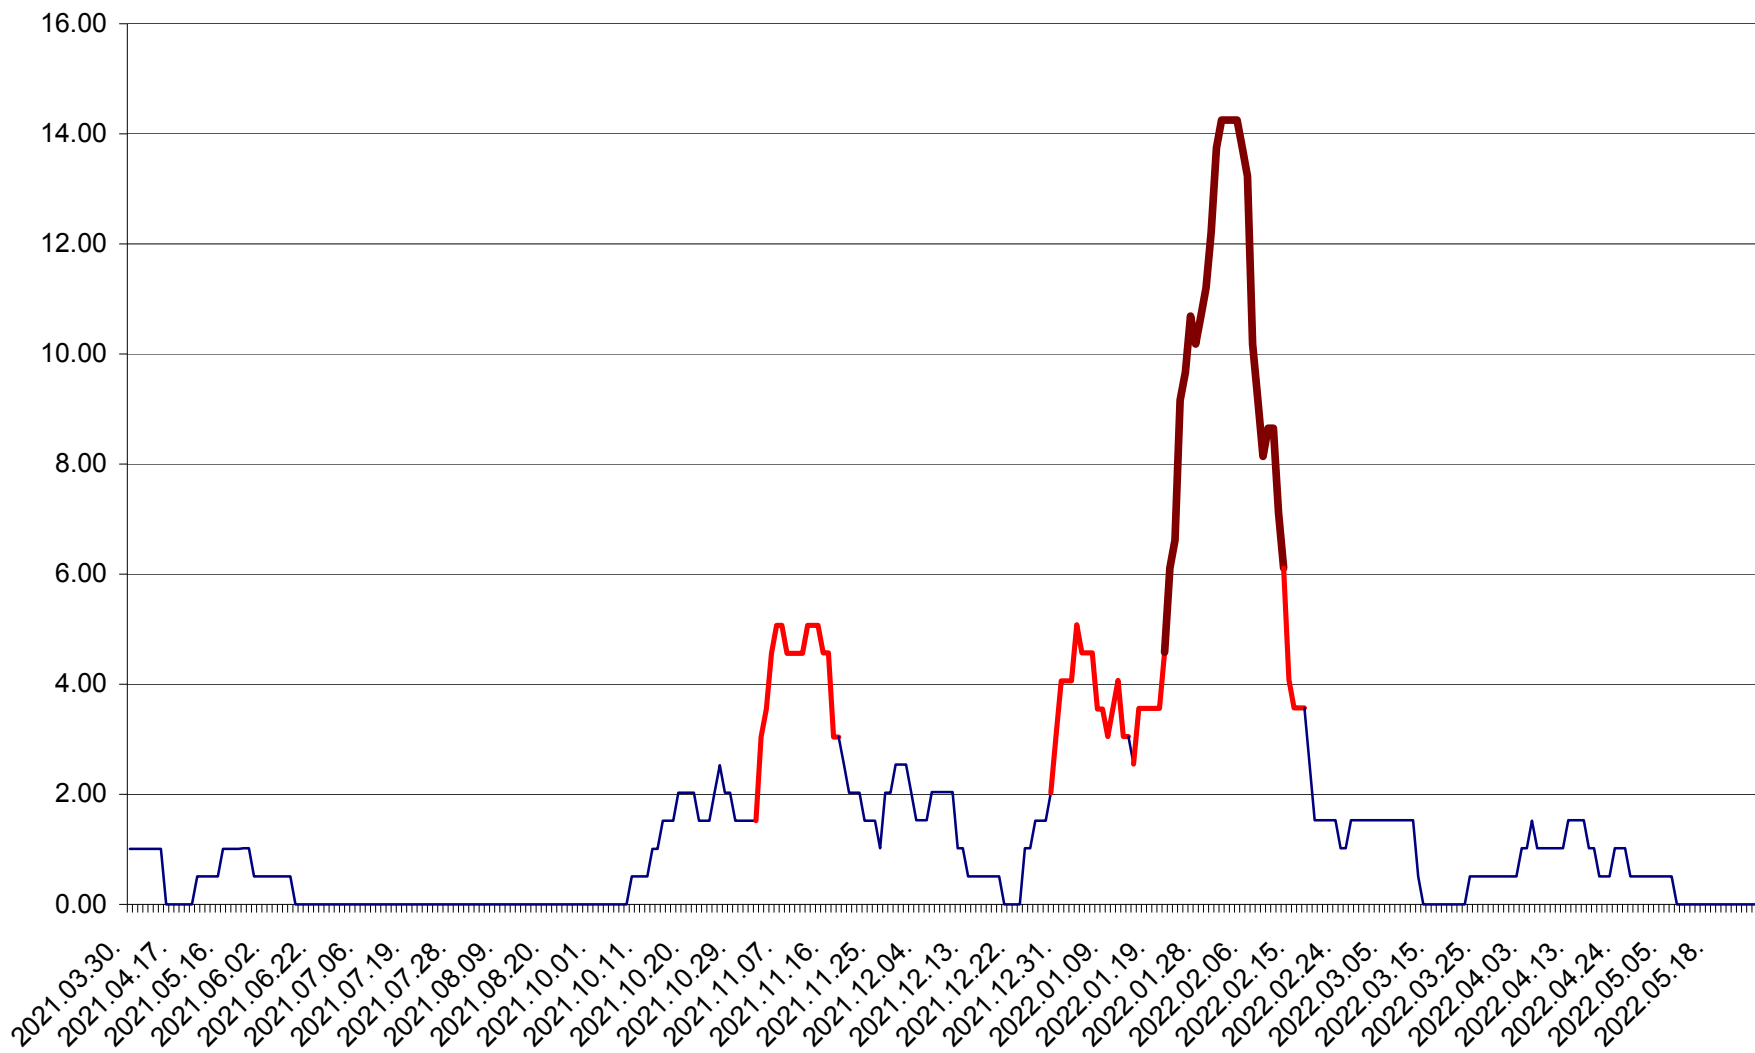

TUȘNAD - Evolutia incidentei cumulate pe 14 zile la ‰ de locuitori
2021.04.01. - 2022.05.26.

ULIEȘ - Evoluția incidenței cumulate pe 14 zile la ‰ de locuitori
2021.04.01. - 2022.05.26.

VĂRȘAG - Evolutia incidentei cumulate pe 14 zile la ‰ de locuitori
2021.04.01. - 2022.05.26.

ORAȘ VLĂHIȚA - Evolutia incidentei cumulate pe 14 zile la ‰ de locuitori
2021.04.01. - 2022.05.26.

VOȘLĂBENI - Evolutia incidentei cumulate pe 14 zile la ‰ de locuitori
2021.04.01. - 2022.05.26.

ZETEA - Evolutia incidentei cumulate pe 14 zile la ‰ de locuitori
2021.04.01. - 2022.05.26.