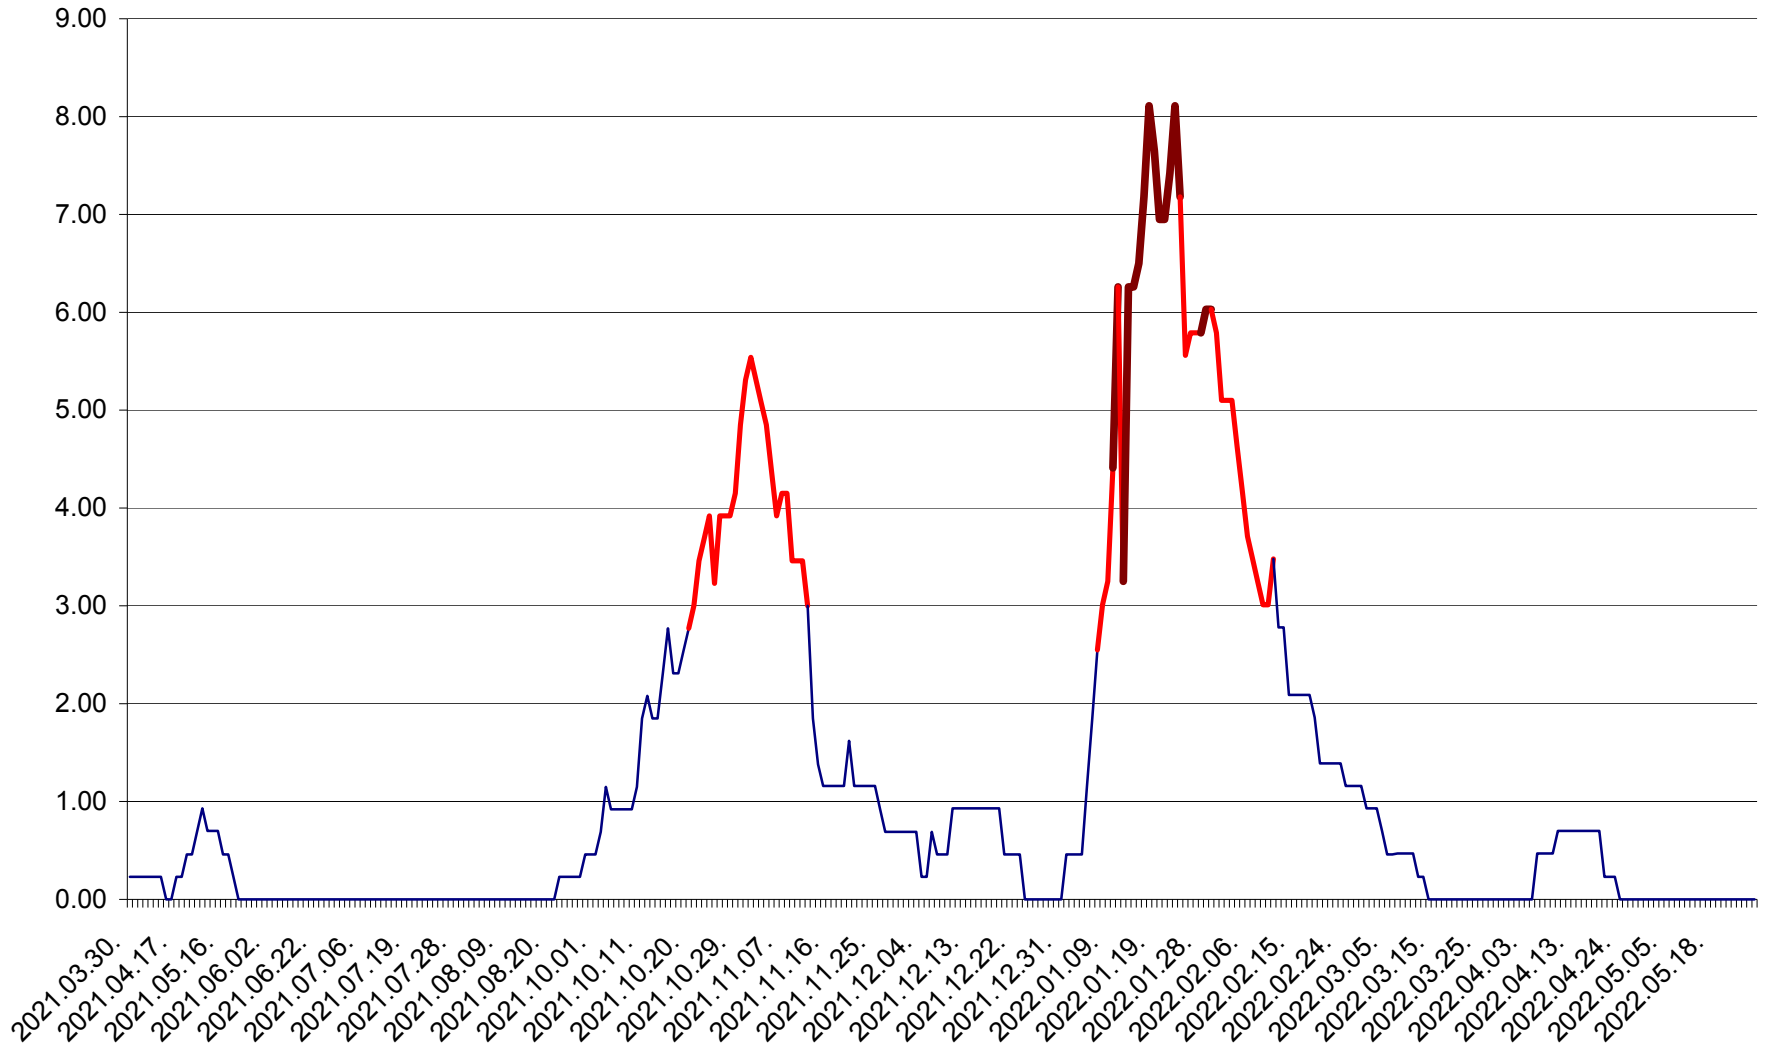

ORAȘ BĂLAN - Evolulia incidentei cumulate pe 14 zile la ‰ de locuitori
2021.04.01. - 2022.05.26.

BILBOR - Evolutia incidentei cumulate pe 14 zile la ‰ de locuitori
2021.04.01. - 2022.05.26.

ORAȘ BORSEC - Evolutia incidentei cumulate pe 14 zile la ‰ de locuitori
2021.04.01. - 2022.05.26.

BRĂDEȘTI - Evolulia incidentei cumulate pe 14 zile la ‰ de locuitori
2021.04.01. - 2022.05.26.

CĂPÂLNIȚA - Evoluția incidenței cumulate pe 14 zile la ‰ de locuitori
2021.04.01. - 2022.05.26.

CÂRȚA - Evolutia incidentei cumulate pe 14 zile la ‰ de locuitori
2021.04.01. - 2022.05.26.

CICEU - Evolutia incidentei cumulate pe 14 zile la ‰ de locuitori
2021.04.01. - 2022.05.26.

CIUCSÂNGEORGIU - Evolutia incidentei cumulate pe 14 zile la ‰ de locuitori
2021.04.01. - 2022.05.26.

CIUMANI - Evolutia incidentei cumulate pe 14 zile la ‰ de locuitori
2021.04.01. - 2022.05.26.

CORBU - Evolutia incidentei cumulate pe 14 zile la ‰ de locuitori
2021.04.01. - 2022.05.26.

CORUND - Evolutia incidentei cumulate pe 14 zile la ‰ de locuitori
2021.04.01. - 2022.05.26.

COZMENI - Evolutia incidentei cumulate pe 14 zile la ‰ de locuitori
2021.04.01. - 2022.05.26.