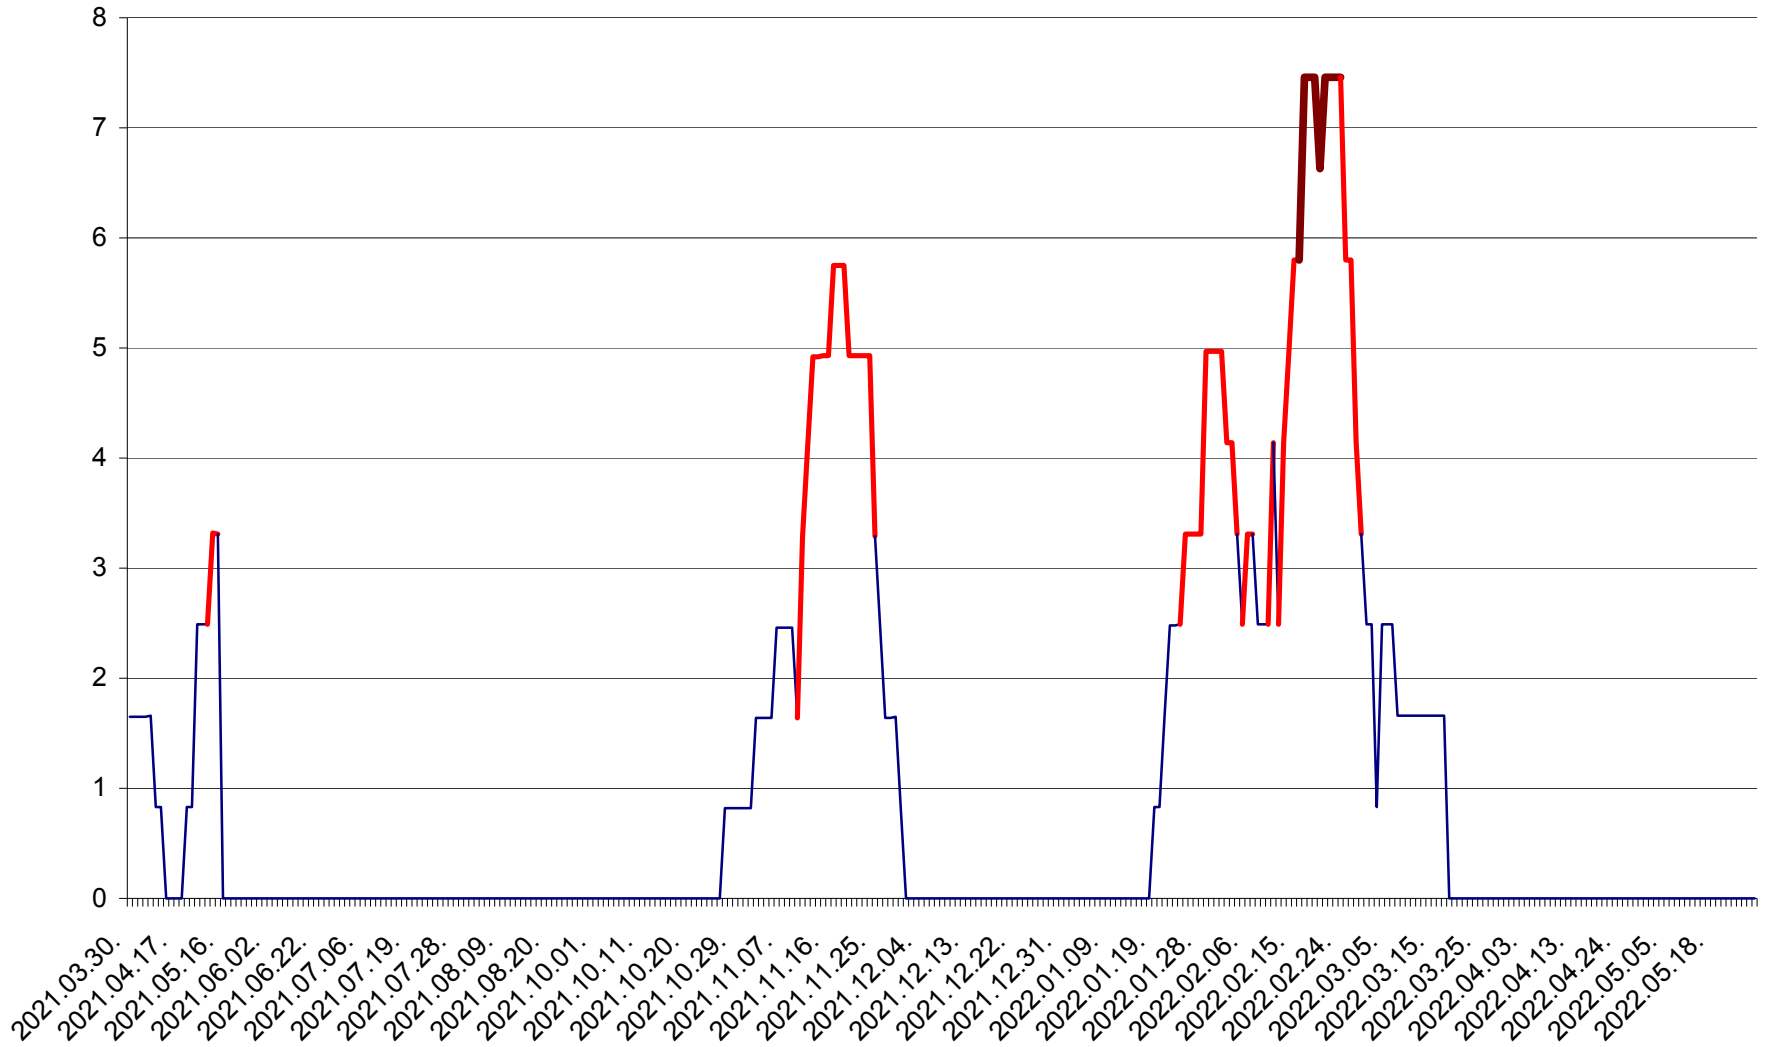

PLĂIEȘII DE JOS - Evolutia incidentei cumulate pe 14 zile la ‰ de locuitori
2021.04.01. - 2022.05.26.

PORUMBENI - Evolutia incidentei cumulate pe 14 zile la ‰ de locuitori
2021.04.01. - 2022.05.26.

PRAID - Evolutia incidentei cumulate pe 14 zile la ‰ de locuitori
2021.04.01. - 2022.05.26.

RACU - Evolutia incidentei cumulate pe 14 zile la ‰ de locuitori
2021.04.01. - 2022.05.26.

REMETEA - Evolutia incidentei cumulate pe 14 zile la % de locuitori
2021.04.01. - 2022.05.26.

SĂCEL - Evolutia incidentei cumulate pe 14 zile la ‰ de locuitori
2021.04.01. - 2022.05.26.