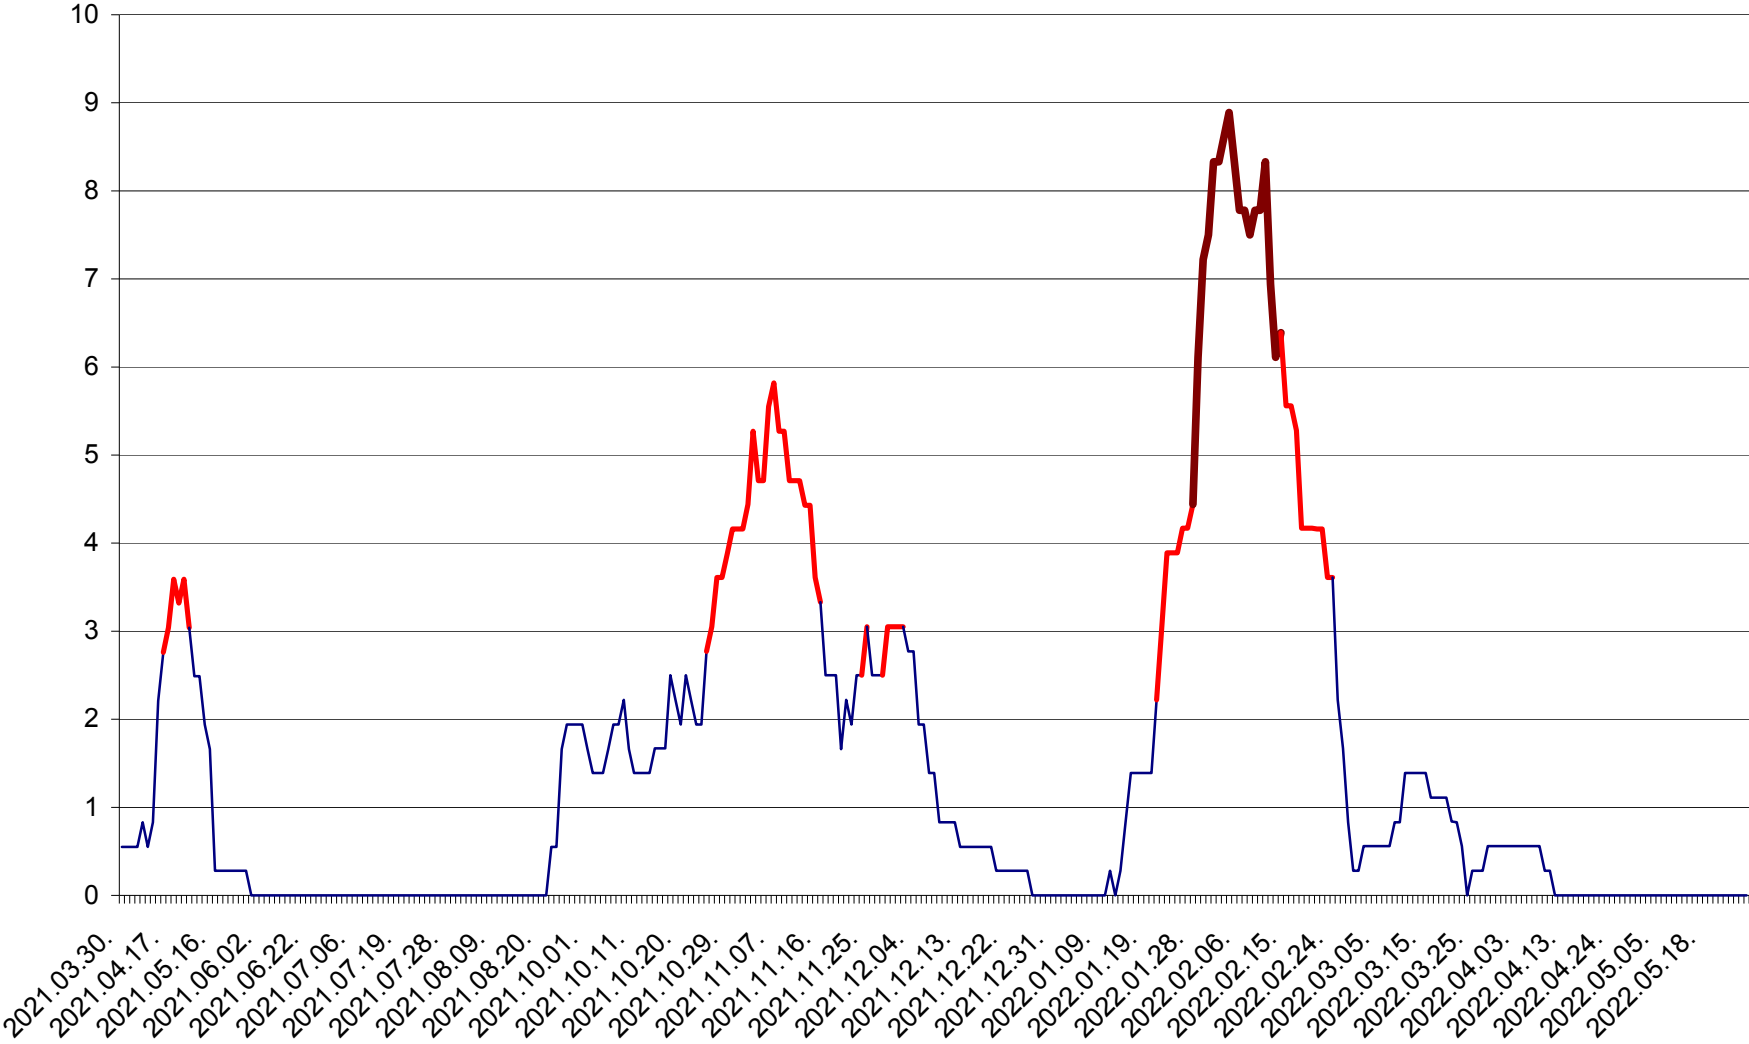

LELICENI - Evolutia incidentei cumulate pe 14 zile la ‰ de locuitori
2021.04.01. - 2022.05.26.

LUETA - Evolutia incidentei cumulate pe 14 zile la ‰ de locuitori
2021.04.01. - 2022.05.26.

LUNCA DE JOS - Evolutia incidentei cumulate pe 14 zile la ‰ de locuitori
2021.04.01. - 2022.05.26.

LUNCA DE SUS - Evolutia incidentei cumulate pe 14 zile la ‰ de locuitori
2021.04.01. - 2022.05.26.

LUPENI - Evolutia incidentei cumulate pe 14 zile la ‰ de locuitori
2021.04.01. - 2022.05.26.

MĂDĂRAȘ - Evolutia incidentei cumulate pe 14 zile la ‰ de locuitori
2021.04.01. - 2022.05.26.

MĂRTINIȘ - Evolutia incidentei cumulate pe 14 zile la ‰ de locuitori
2021.04.01. - 2022.05.26.

MEREȘTI - Evolutia incidentei cumulate pe 14 zile la ‰ de locuitori
2021.04.01. - 2022.05.26.

MUNICIPIUL MIERCUREA-CIUC - Evolutia incidentei cumulate pe 14 zile la ‰ de locuitori
2021.04.01. - 2022.05.26.

MIHĂILENI - Evolutia incidentei cumulate pe 14 zile la ‰ de locuitori
2021.04.01. - 2022.05.26.

MUGENI - Evolutia incidentei cumulate pe 14 zile la ‰ de locuitori
2021.04.01. - 2022.05.26.

OCLAND - Evolutia incidentei cumulate pe 14 zile la ‰ de locuitori
2021.04.01. - 2022.05.26.