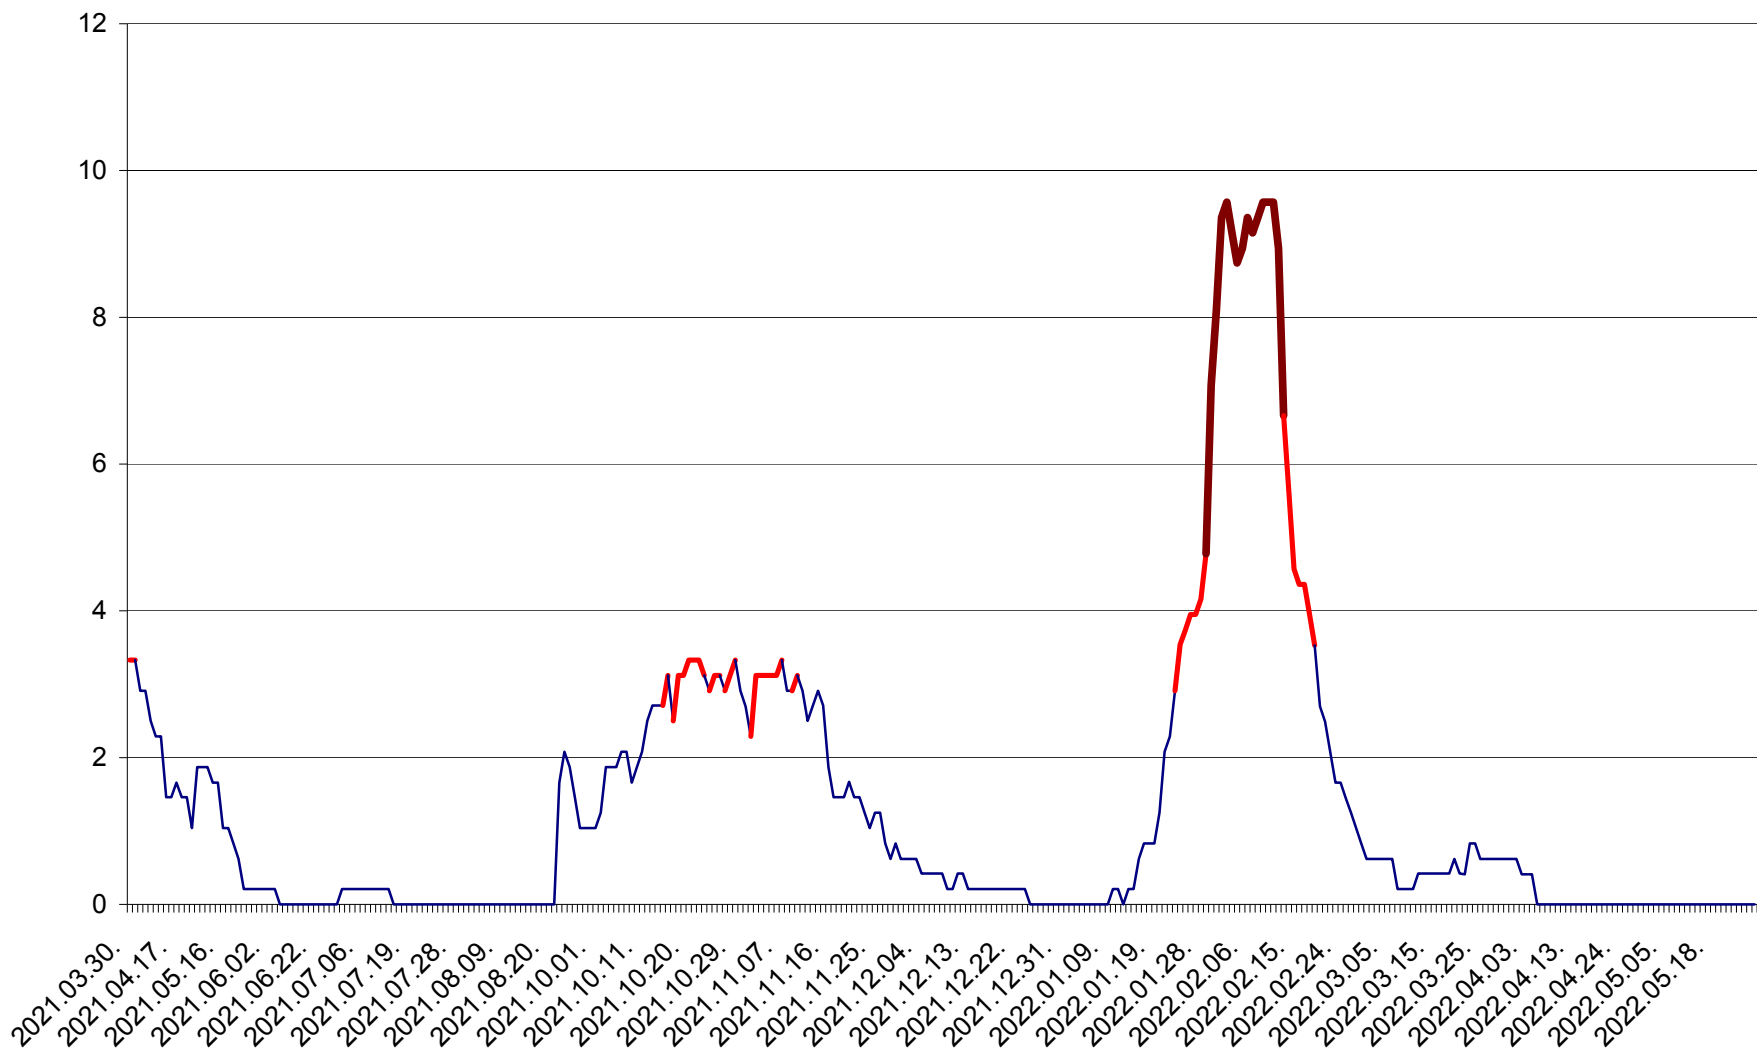

MUNICIPIUL GHEORGHENI - Evolutia incidentei cumulate pe 14 zile la % de locuitori
2021.04.01. - 2022.05.26.

JOSENI - Evolutia incidentei cumulate pe 14 zile la ‰ de locuitori
2021.04.01. - 2022.05.26.

LĂZAREA - Evolutia incidentei cumulate pe 14 zile la ‰ de locuitori
2021.04.01. - 2022.05.26.

LELICENI - Evolutia incidentei cumulate pe 14 zile la ‰ de locuitori
2021.04.01. - 2022.05.26.

LUETA - Evolutia incidentei cumulate pe 14 zile la ‰ de locuitori
2021.04.01. - 2022.05.26.

LUNCA DE JOS - Evolutia incidentei cumulate pe 14 zile la ‰ de locuitori
2021.04.01. - 2022.05.26.

LUNCA DE SUS - Evolutia incidentei cumulate pe 14 zile la ‰ de locuitori
2021.04.01. - 2022.05.26.

LUPENI - Evolutia incidentei cumulate pe 14 zile la ‰ de locuitori
2021.04.01. - 2022.05.26.

MĂDĂRAȘ - Evolutia incidentei cumulate pe 14 zile la ‰ de locuitori
2021.04.01. - 2022.05.26.