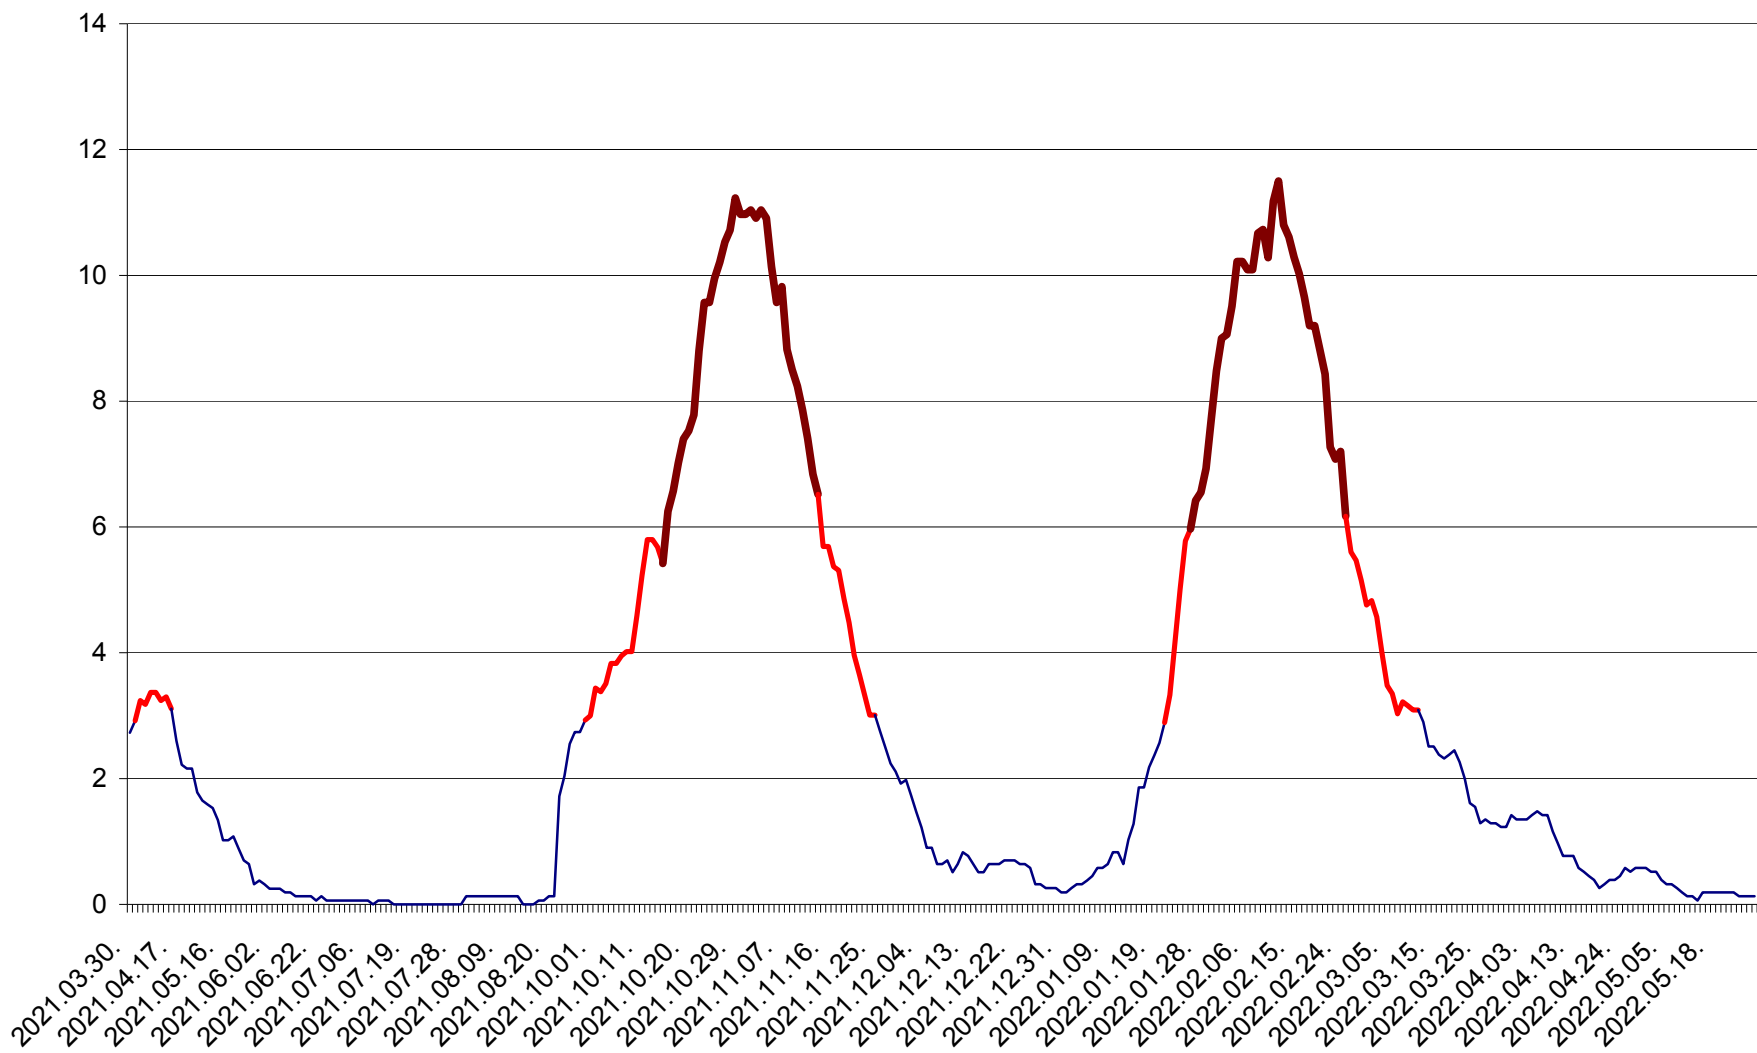

TULGHEȘ - Evolutia incidentei cumulate pe 14 zile la % de locuitori
2021.04.01. - 2022.05.26.