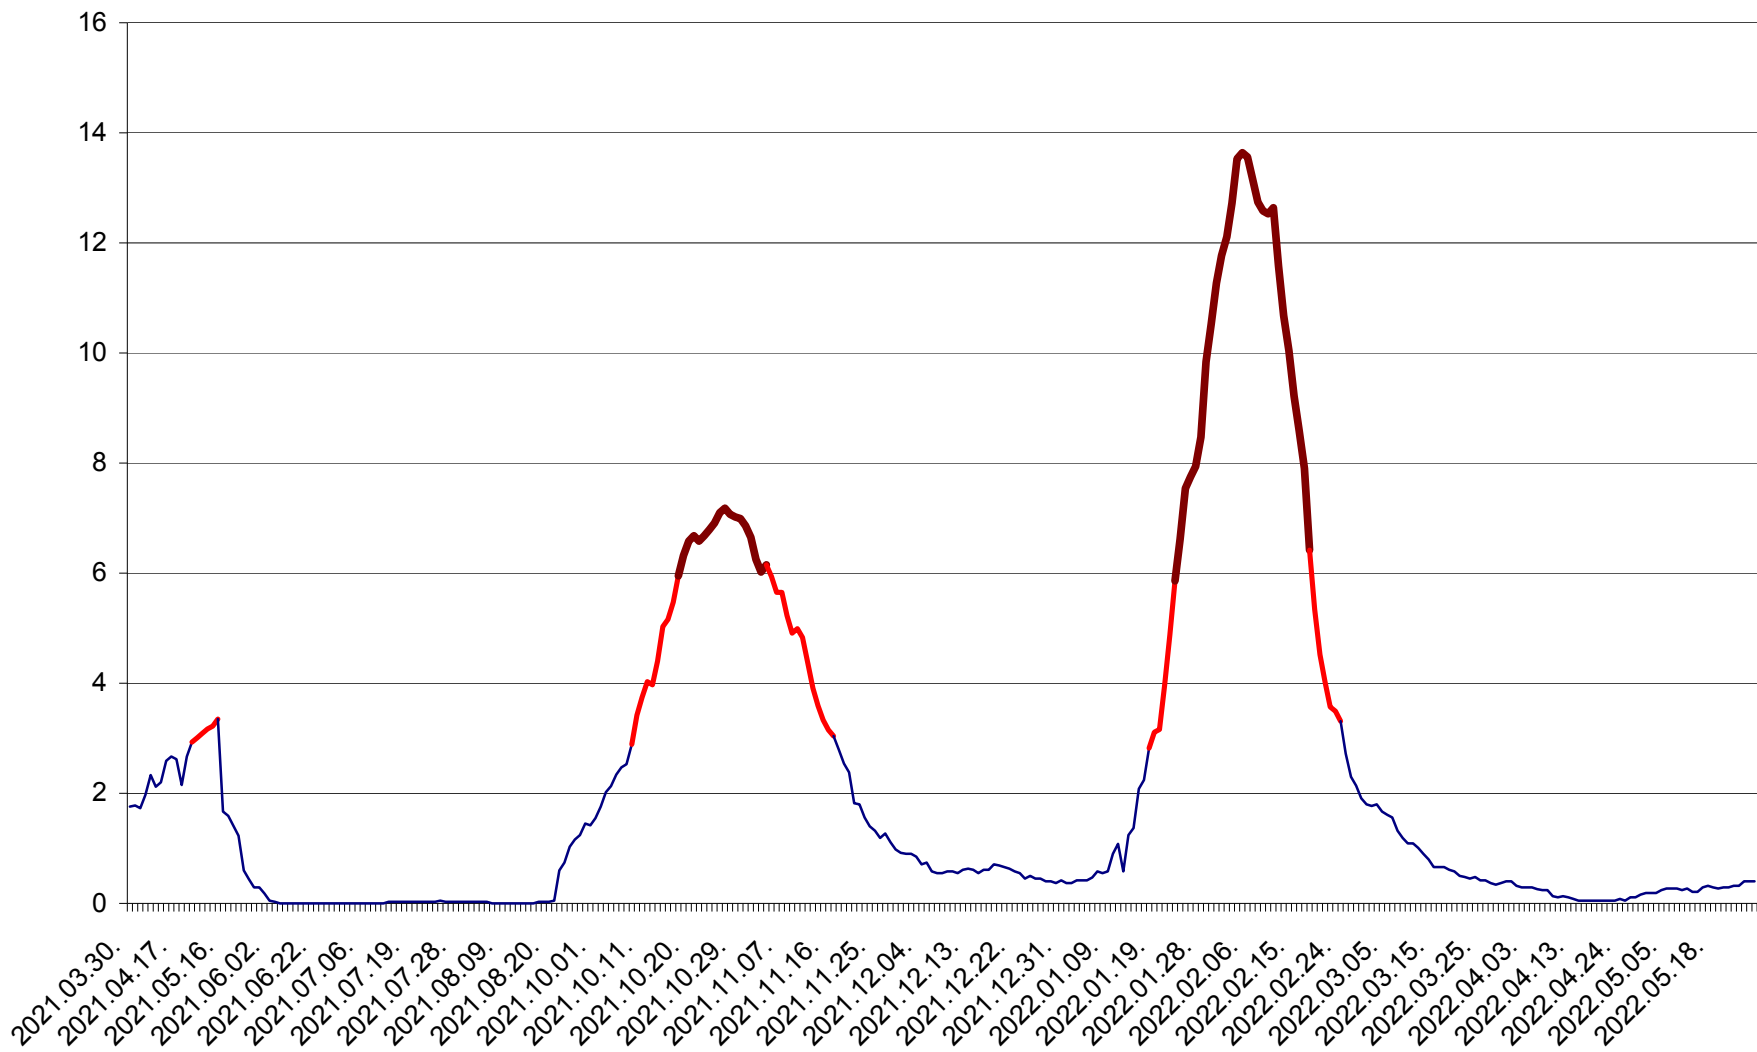

PĂULENI-CIUC - Evolutia incidentei cumulate pe 14 zile la ‰ de locuitori
2021.04.01. - 2022.05.26.