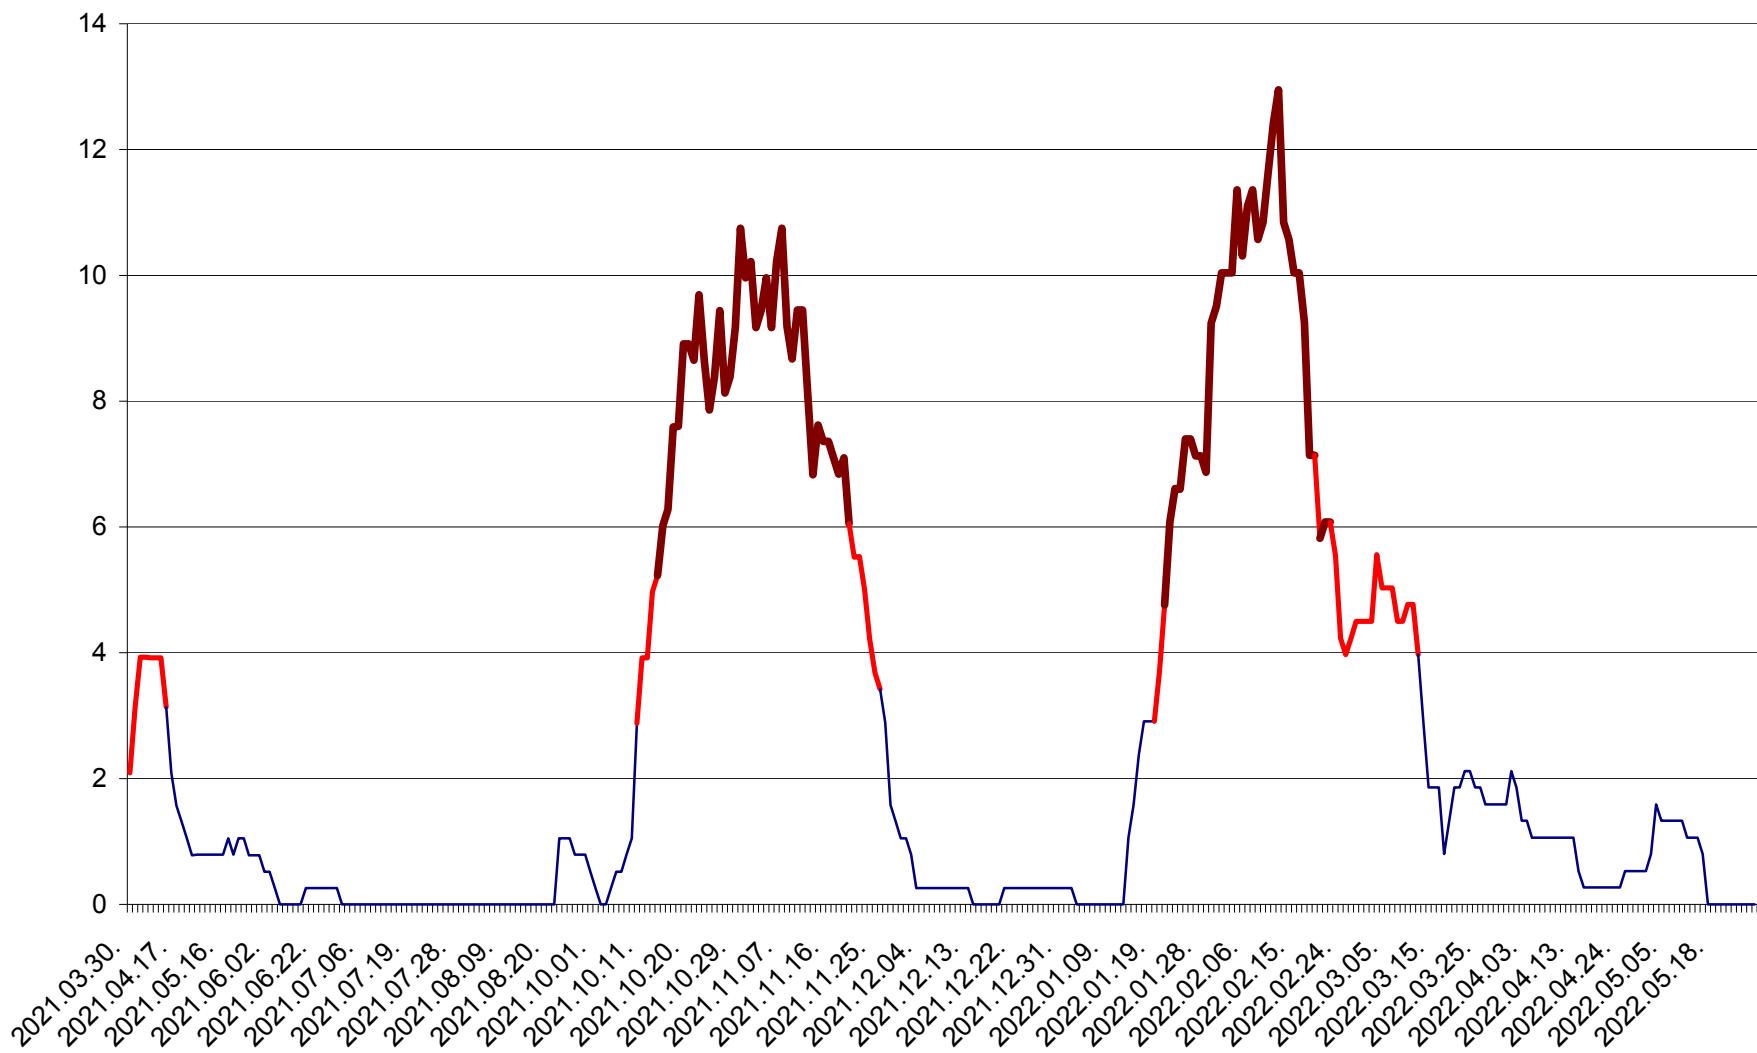

RACU - Evolutia incidentei cumulate pe 14 zile la ‰ de locuitori
2021.04.01. - 2022.05.26.

REMETEA - Evolutia incidentei cumulate pe 14 zile la % de locuitori
2021.04.01. - 2022.05.26.

SĂCEL - Evolutia incidentei cumulate pe 14 zile la ‰ de locuitori
2021.04.01. - 2022.05.26.

SÂNCRĂIENI - Evolutia incidentei cumulate pe 14 zile la ‰ de locuitori
2021.04.01. - 2022.05.26.

SÂNDOMINIC - Evolutia incidentei cumulate pe 14 zile la ‰ de locuitori
2021.04.01. - 2022.05.26.

SÂNMARTIN - Evolutia incidentei cumulate pe 14 zile la ‰ de locuitori
2021.04.01. - 2022.05.26.

SÂNSIMION - Evolutia incidentei cumulate pe 14 zile la ‰ de locuitori
2021.04.01. - 2022.05.26.

SÂNTIMBRU - Evolutia incidentei cumulate pe 14 zile la ‰ de locuitori
2021.04.01. - 2022.05.26.

SĂRMAȘ - Evolutia incidentei cumulate pe 14 zile la ‰ de locuitori
2021.04.01. - 2022.05.26.