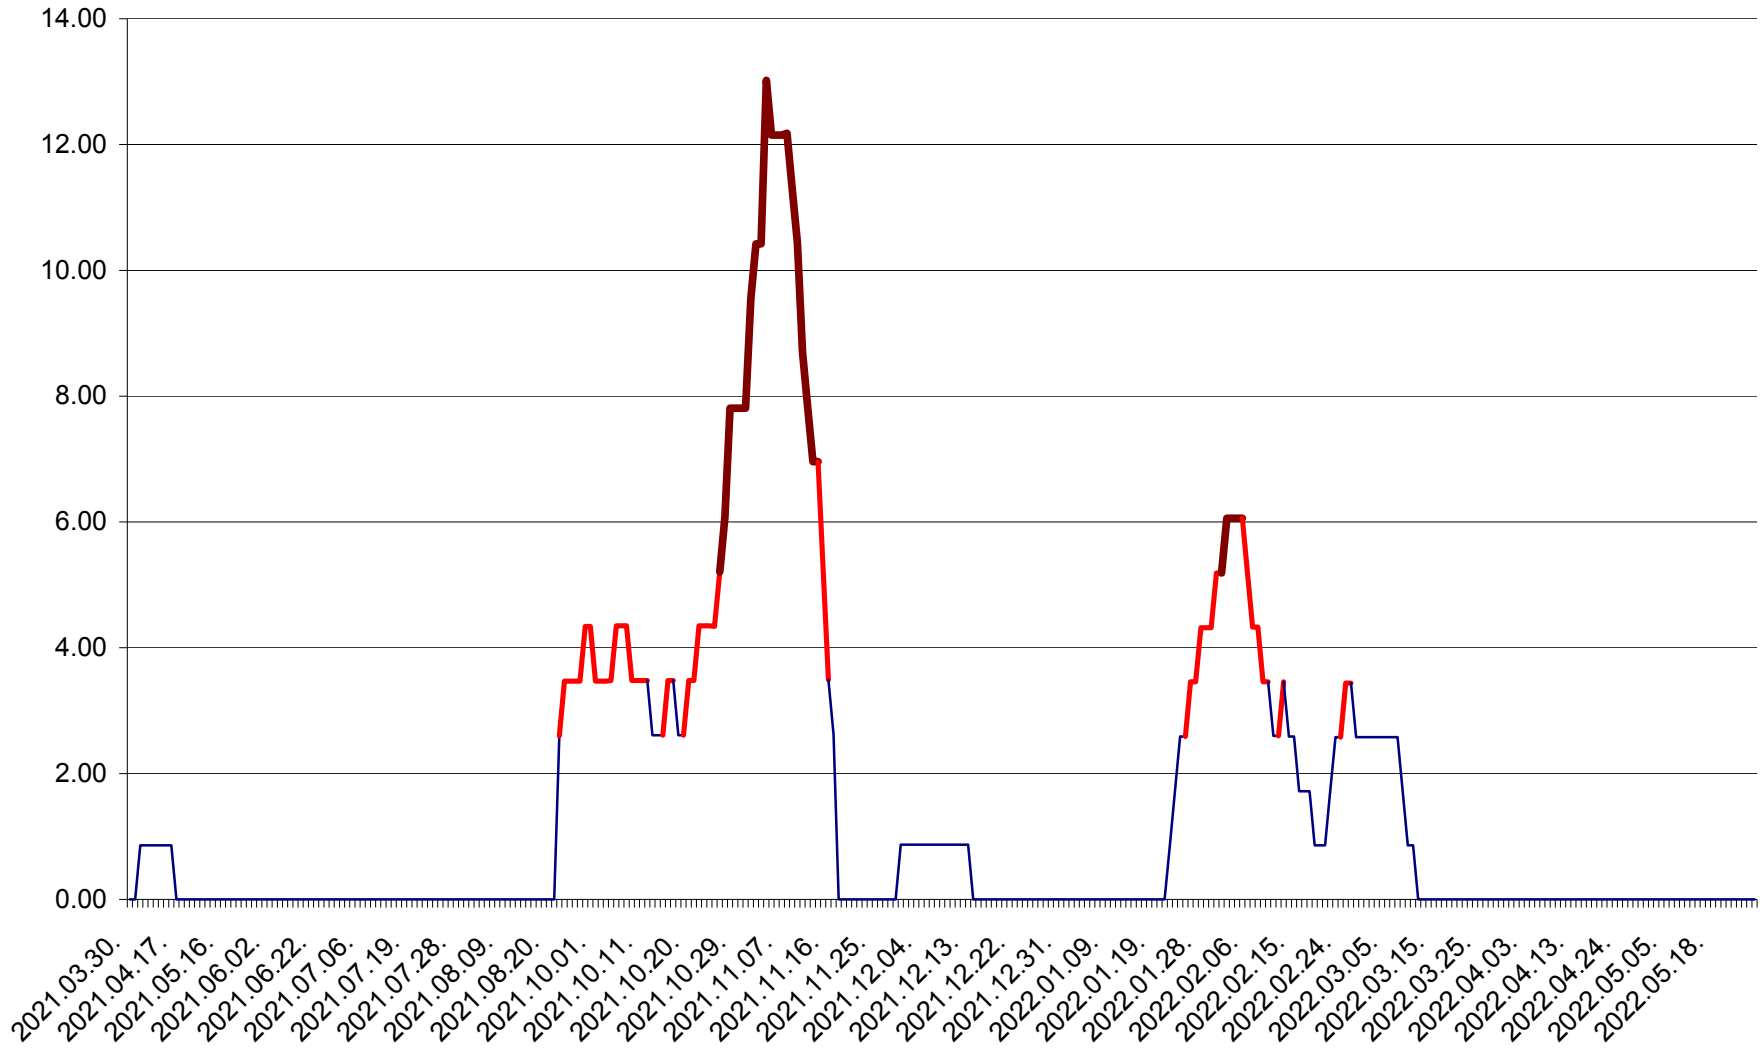

VĂRȘAG - Evolutia incidentei cumulate pe 14 zile la ‰ de locuitori
2021.04.01. - 2022.05.26.