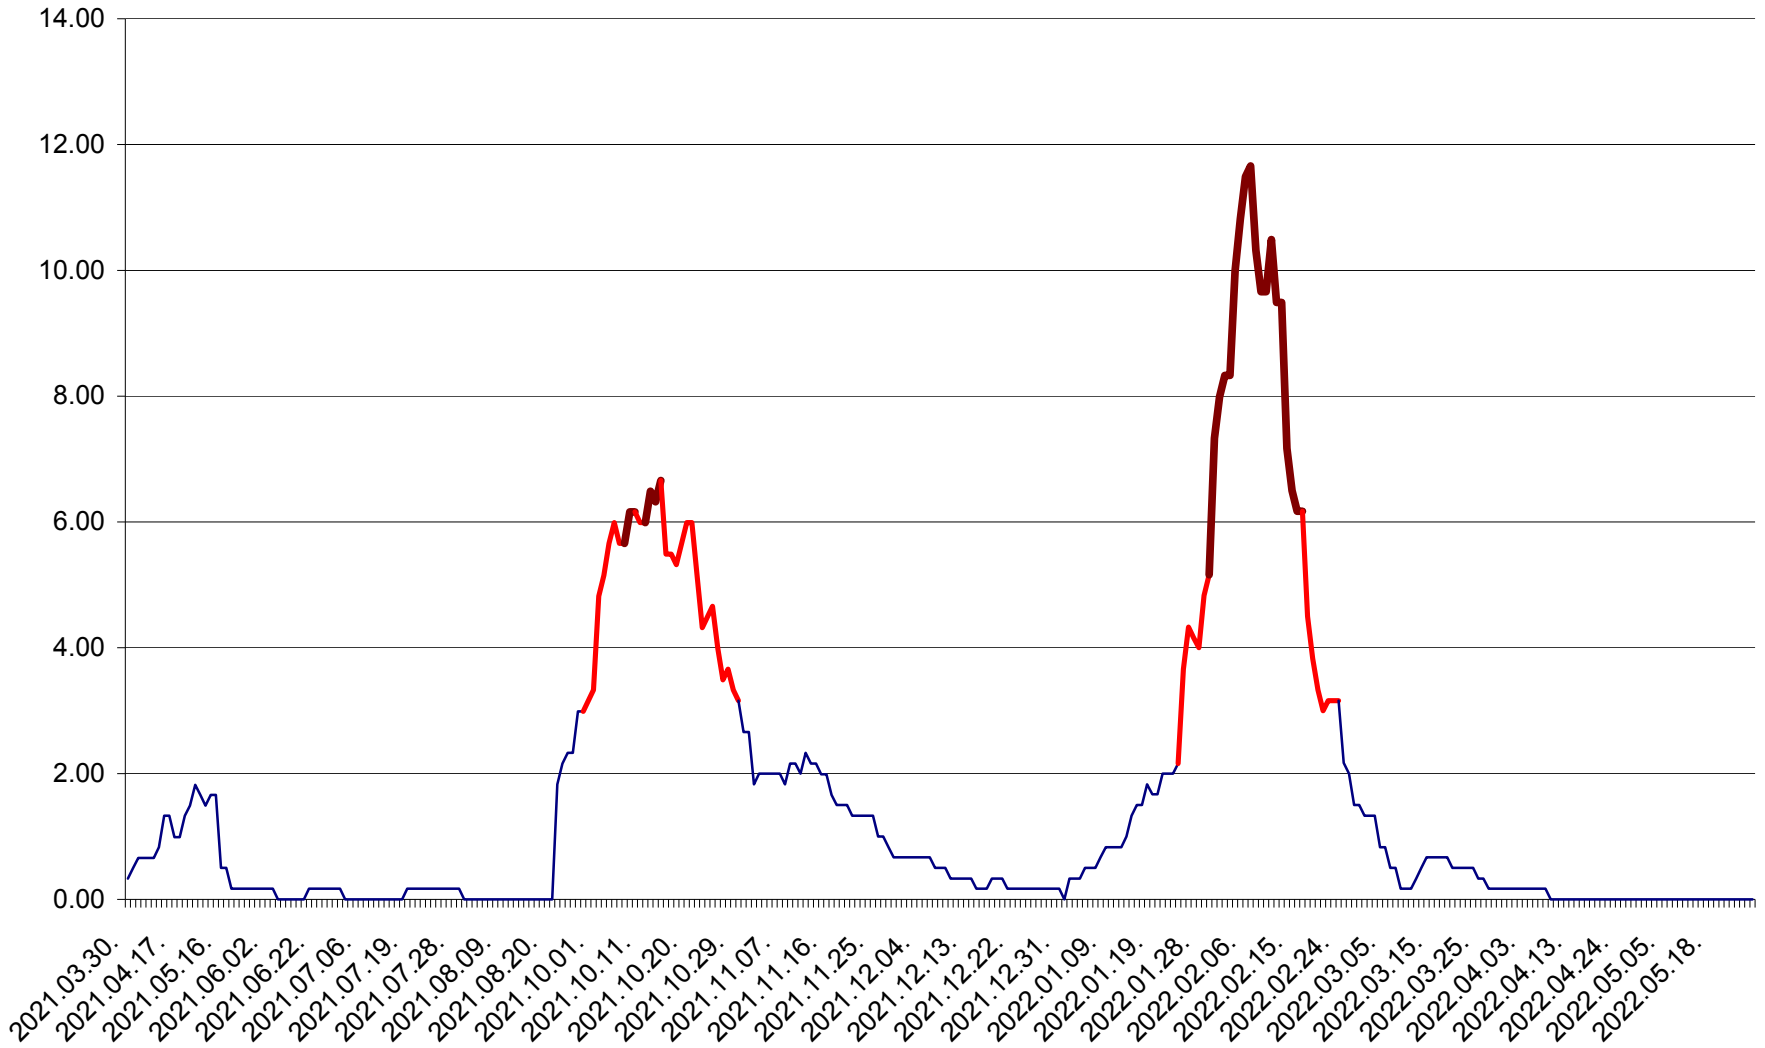

TUȘNAD - Evolutia incidentei cumulate pe 14 zile la ‰ de locuitori
2021.04.01. - 2022.05.26.

ULIEȘ - Evoluția incidenței cumulate pe 14 zile la ‰ de locuitori
2021.04.01. - 2022.05.26.

VĂRȘAG - Evolutia incidentei cumulate pe 14 zile la ‰ de locuitori
2021.04.01. - 2022.05.26.

ORAȘ VLĂHIȚA - Evolutia incidentei cumulate pe 14 zile la ‰ de locuitori
2021.04.01. - 2022.05.26.

VOȘLĂBENI - Evolutia incidentei cumulate pe 14 zile la ‰ de locuitori
2021.04.01. - 2022.05.26.

ZETEA - Evolutia incidentei cumulate pe 14 zile la ‰ de locuitori
2021.04.01. - 2022.05.26.