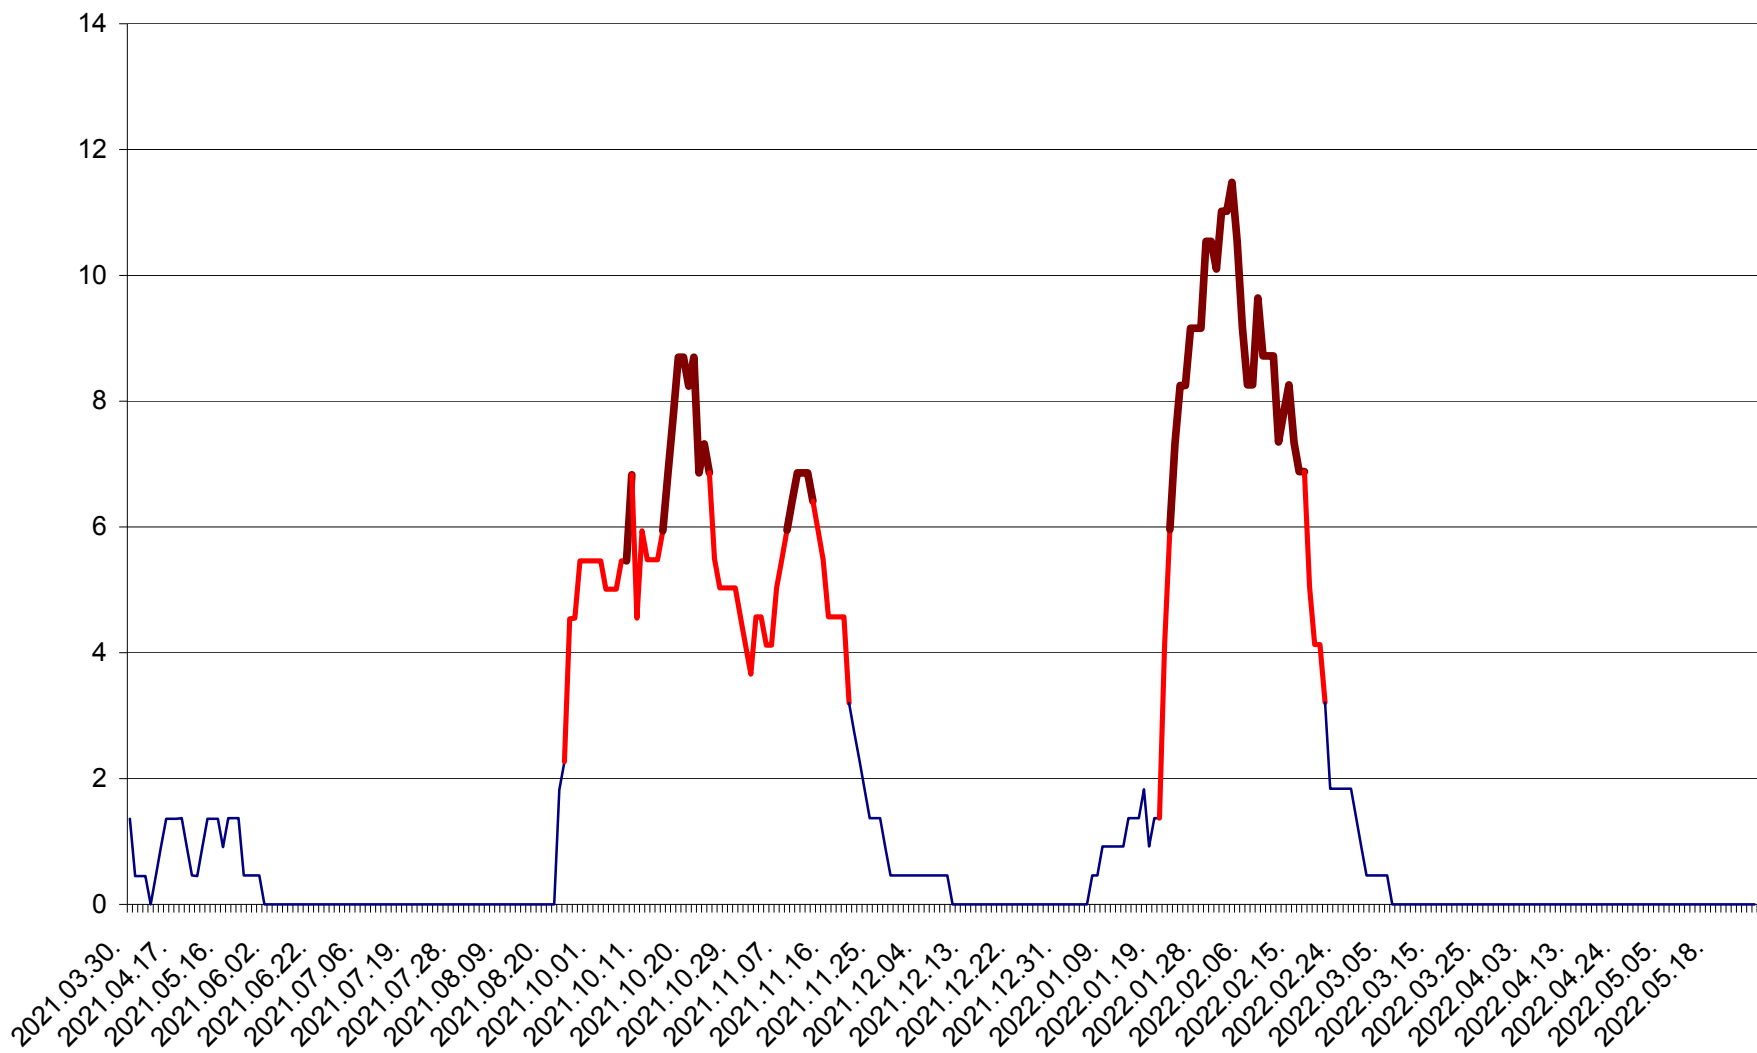

MUNICIPIUL GHEORGHENI - Evolutia incidentei cumulate pe 14 zile la % de locuitori
2021.04.01. - 2022.05.26.

JOSENI - Evolutia incidentei cumulate pe 14 zile la ‰ de locuitori
2021.04.01. - 2022.05.26.

LĂZAREA - Evolutia incidentei cumulate pe 14 zile la ‰ de locuitori
2021.04.01. - 2022.05.26.

LELICENI - Evolutia incidentei cumulate pe 14 zile la ‰ de locuitori
2021.04.01. - 2022.05.26.

LUETA - Evolutia incidentei cumulate pe 14 zile la ‰ de locuitori
2021.04.01. - 2022.05.26.

LUNCA DE JOS - Evolutia incidentei cumulate pe 14 zile la ‰ de locuitori
2021.04.01. - 2022.05.26.

LUNCA DE SUS - Evolutia incidentei cumulate pe 14 zile la ‰ de locuitori
2021.04.01. - 2022.05.26.

LUPENI - Evolutia incidentei cumulate pe 14 zile la ‰ de locuitori
2021.04.01. - 2022.05.26.

MĂDĂRAȘ - Evolutia incidentei cumulate pe 14 zile la ‰ de locuitori
2021.04.01. - 2022.05.26.