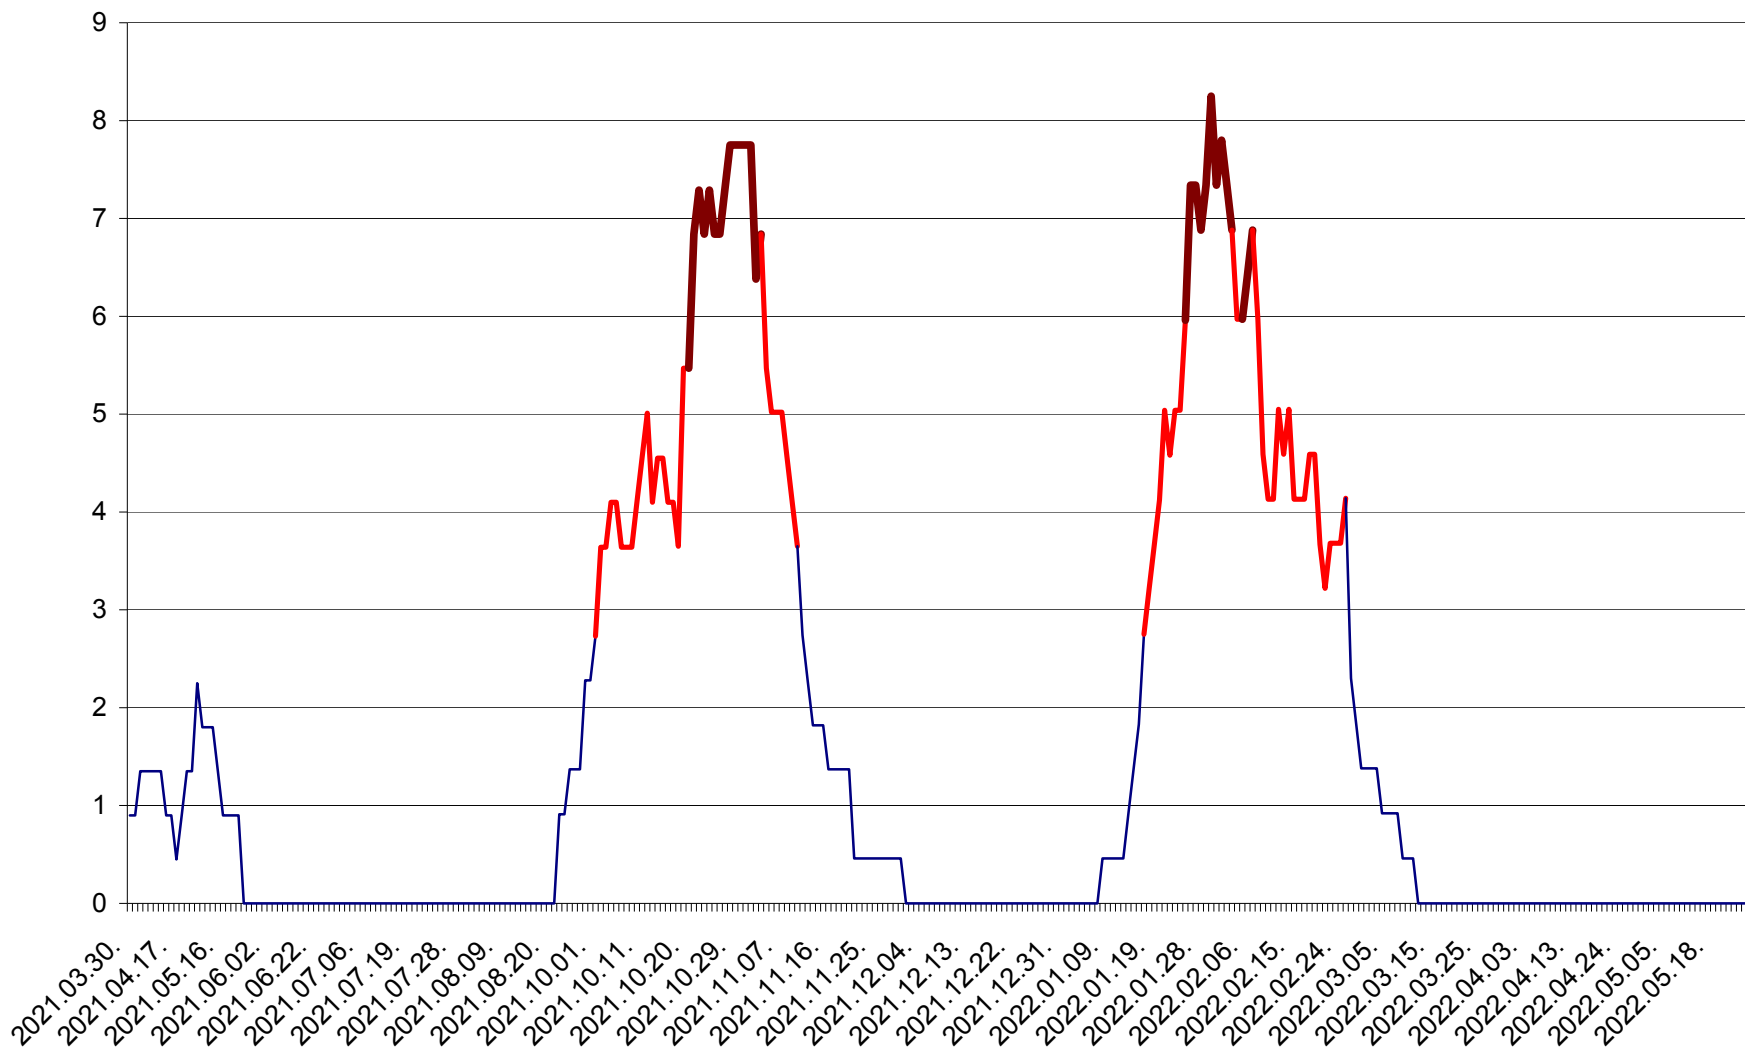

RACU - Evolutia incidentei cumulate pe 14 zile la ‰ de locuitori
2021.04.01. - 2022.05.26.

REMETEA - Evolutia incidentei cumulate pe 14 zile la % de locuitori
2021.04.01. - 2022.05.26.

SĂCEL - Evolutia incidentei cumulate pe 14 zile la ‰ de locuitori
2021.04.01. - 2022.05.26.

SÂNCRĂIENI - Evolutia incidentei cumulate pe 14 zile la ‰ de locuitori
2021.04.01. - 2022.05.26.

SÂNDOMINIC - Evolutia incidentei cumulate pe 14 zile la ‰ de locuitori
2021.04.01. - 2022.05.26.

SÂNMARTIN - Evolutia incidentei cumulate pe 14 zile la ‰ de locuitori
2021.04.01. - 2022.05.26.

SÂNSIMION - Evolutia incidentei cumulate pe 14 zile la ‰ de locuitori
2021.04.01. - 2022.05.26.

SÂNTIMBRU - Evolutia incidentei cumulate pe 14 zile la ‰ de locuitori
2021.04.01. - 2022.05.26.

SĂRMAȘ - Evolutia incidentei cumulate pe 14 zile la ‰ de locuitori
2021.04.01. - 2022.05.26.