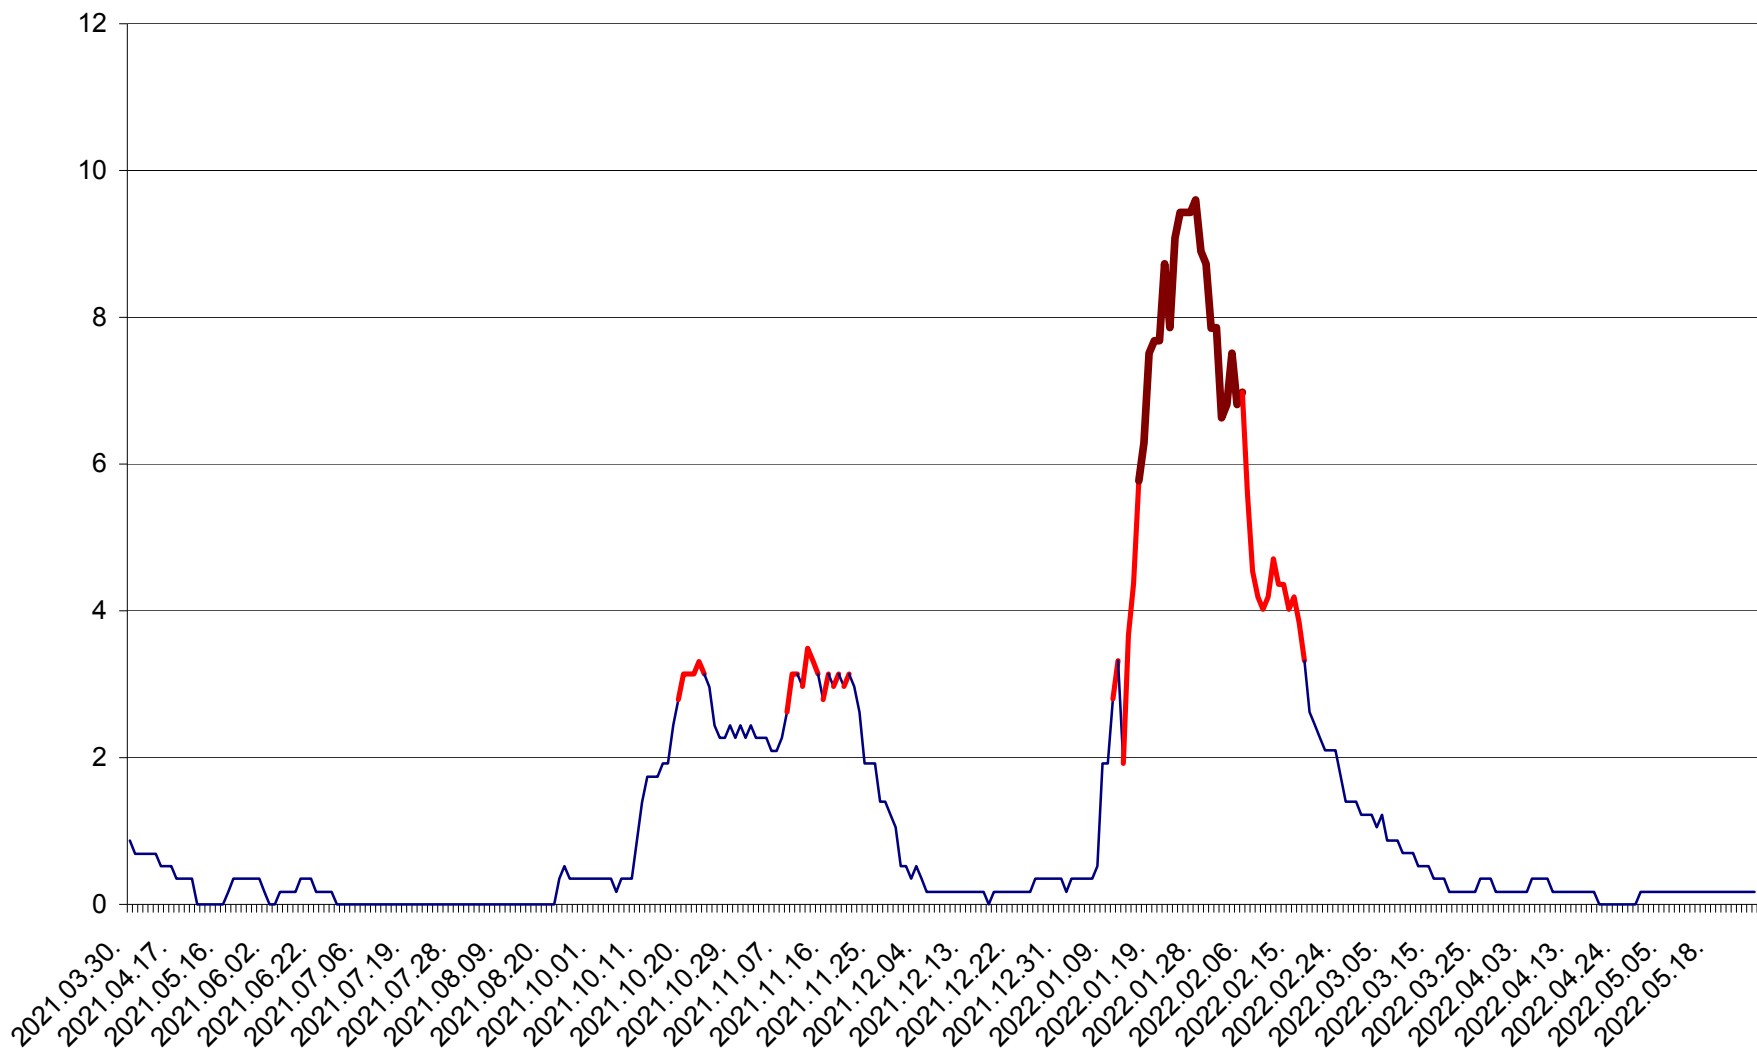

DÂRJIU - Evolutia incidentei cumulate pe 14 zile la ‰ de locuitori
2021.04.01. - 2022.05.26.

DEALU - Evolutia incidentei cumulate pe 14 zile la ‰ de locuitori
2021.04.01. - 2022.05.26.

DITRĂU - Evolutia incidentei cumulate pe 14 zile la ‰ de locuitori
2021.04.01. - 2022.05.26.

FELICENI - Evolutia incidentei cumulate pe 14 zile la % de locuitori
2021.04.01. - 2022.05.26.

FRUMOASA - Evolutia incidentei cumulate pe 14 zile la ‰ de locuitori
2021.04.01. - 2022.05.26.

GĂLĂUȚAȘ - Evolutia incidentei cumulate pe 14 zile la ‰ de locuitori
2021.04.01. - 2022.05.26.

MUNICIPIUL GHEORGHENI - Evolutia incidentei cumulate pe 14 zile la % de locuitori
2021.04.01. - 2022.05.26.

JOSENI - Evolutia incidentei cumulate pe 14 zile la ‰ de locuitori
2021.04.01. - 2022.05.26.

LĂZAREA - Evolutia incidentei cumulate pe 14 zile la ‰ de locuitori
2021.04.01. - 2022.05.26.

LELICENI - Evolutia incidentei cumulate pe 14 zile la ‰ de locuitori
2021.04.01. - 2022.05.26.

LUETA - Evolutia incidentei cumulate pe 14 zile la ‰ de locuitori
2021.04.01. - 2022.05.26.

LUNCA DE JOS - Evolutia incidentei cumulate pe 14 zile la ‰ de locuitori
2021.04.01. - 2022.05.26.