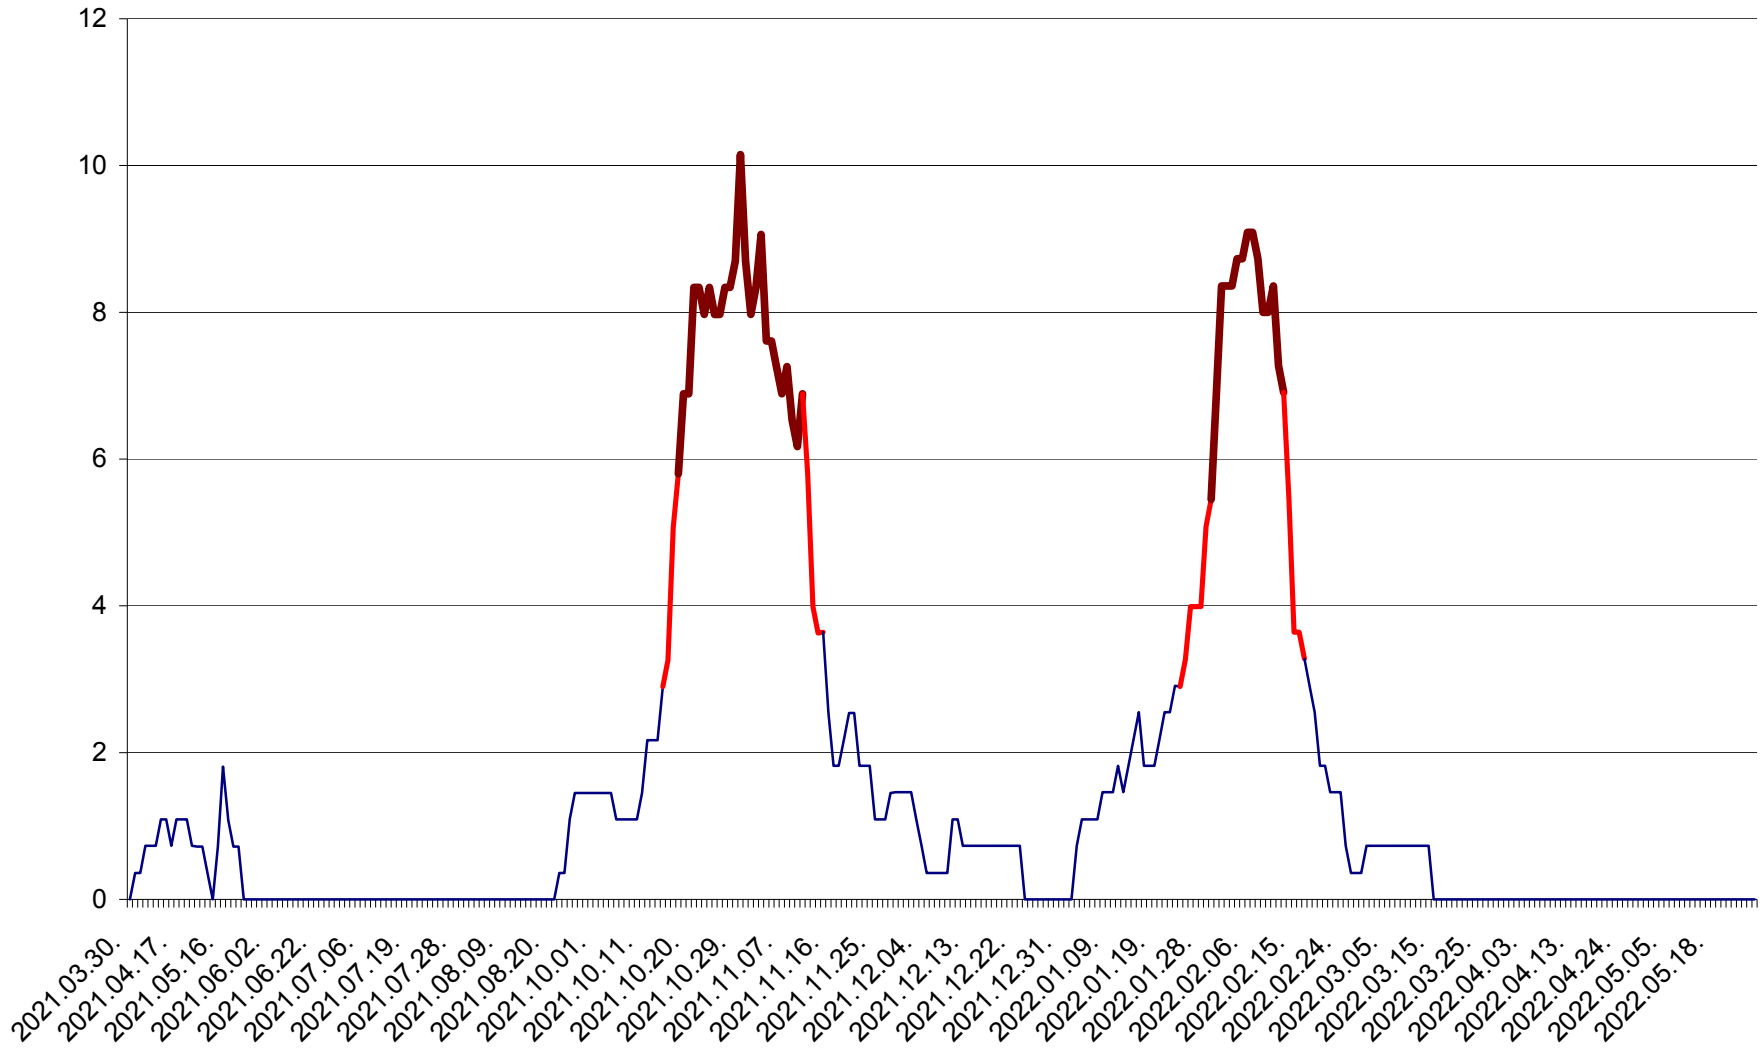

LELICENI - Evolutia incidentei cumulate pe 14 zile la ‰ de locuitori
2021.04.01. - 2022.05.26.

LUETA - Evolutia incidentei cumulate pe 14 zile la ‰ de locuitori
2021.04.01. - 2022.05.26.

LUNCA DE JOS - Evolutia incidentei cumulate pe 14 zile la ‰ de locuitori
2021.04.01. - 2022.05.26.

LUNCA DE SUS - Evolutia incidentei cumulate pe 14 zile la ‰ de locuitori
2021.04.01. - 2022.05.26.

LUPENI - Evolutia incidentei cumulate pe 14 zile la ‰ de locuitori
2021.04.01. - 2022.05.26.

MĂDĂRAȘ - Evolutia incidentei cumulate pe 14 zile la ‰ de locuitori
2021.04.01. - 2022.05.26.

MĂRTINIȘ - Evolutia incidentei cumulate pe 14 zile la ‰ de locuitori
2021.04.01. - 2022.05.26.

MEREȘTI - Evolutia incidentei cumulate pe 14 zile la ‰ de locuitori
2021.04.01. - 2022.05.26.

MUNICIPIUL MIERCUREA-CIUC - Evolutia incidentei cumulate pe 14 zile la ‰ de locuitori
2021.04.01. - 2022.05.26.

MIHĂILENI - Evolutia incidentei cumulate pe 14 zile la ‰ de locuitori
2021.04.01. - 2022.05.26.

MUGENI - Evolutia incidentei cumulate pe 14 zile la ‰ de locuitori
2021.04.01. - 2022.05.26.

OCLAND - Evolutia incidentei cumulate pe 14 zile la ‰ de locuitori
2021.04.01. - 2022.05.26.