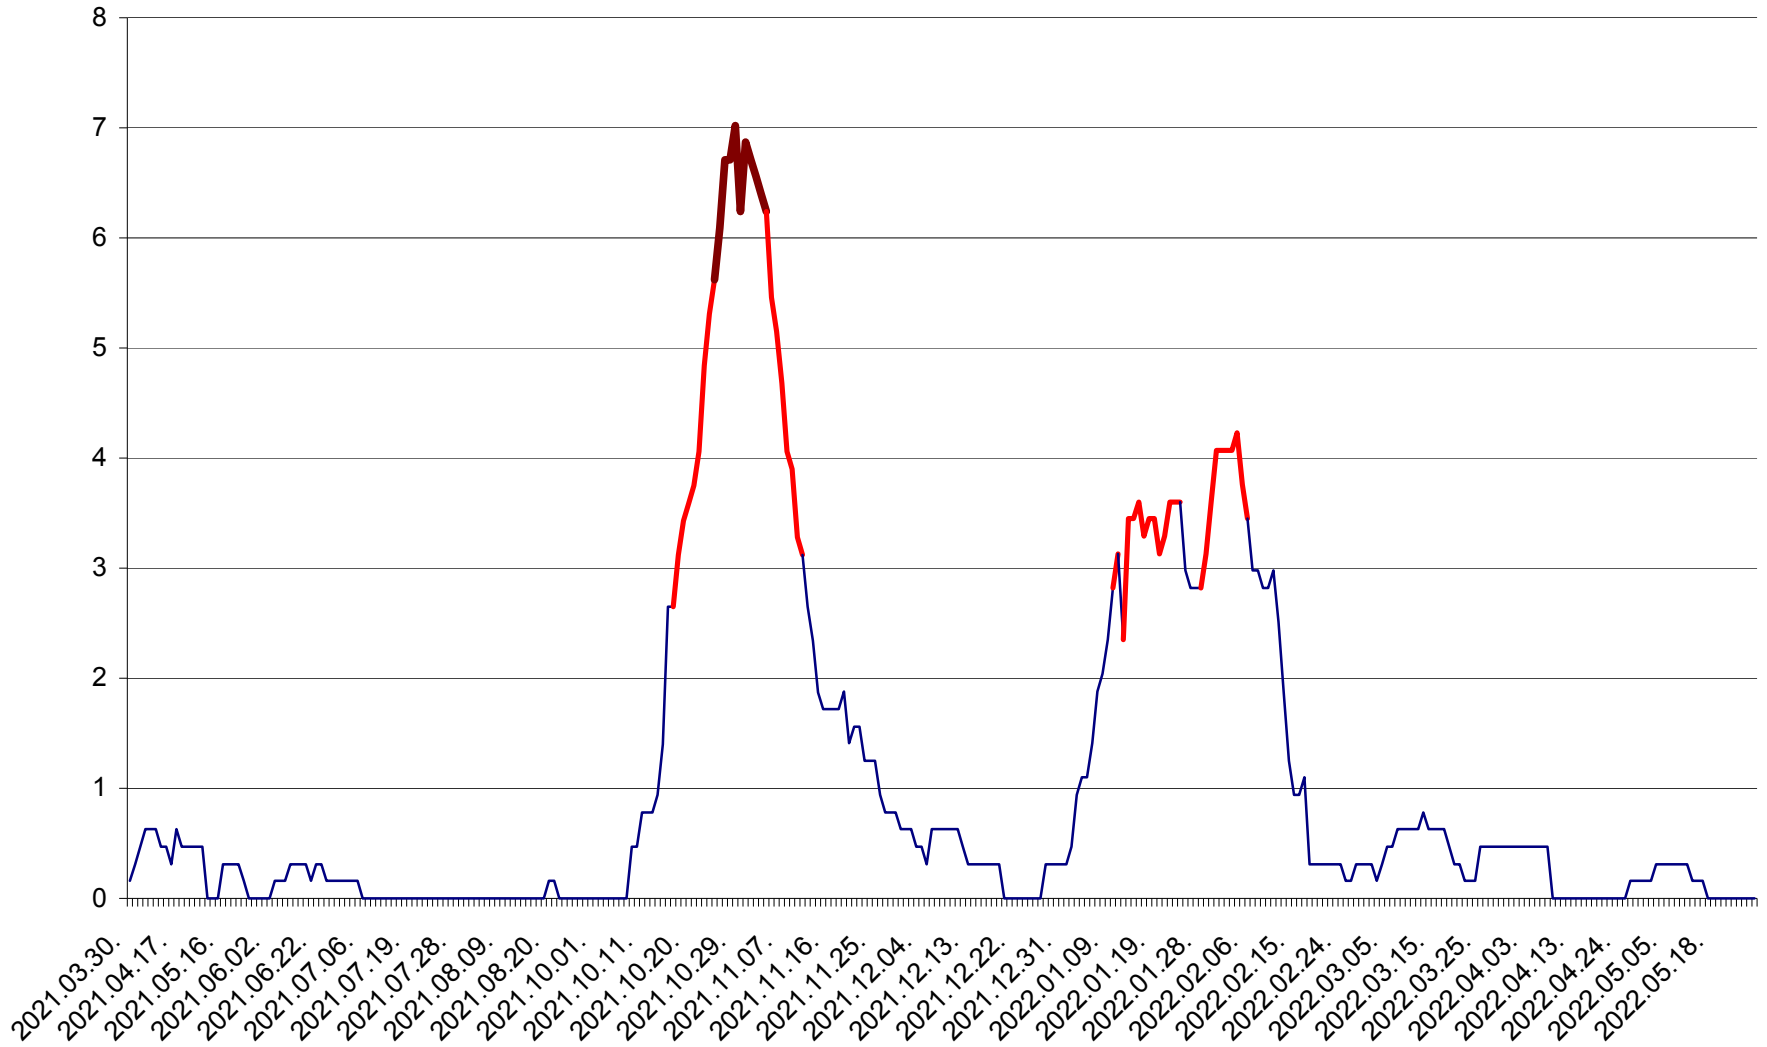

PLĂIEȘII DE JOS - Evolutia incidentei cumulate pe 14 zile la ‰ de locuitori
2021.04.01. - 2022.05.26.

PORUMBENI - Evolutia incidentei cumulate pe 14 zile la ‰ de locuitori
2021.04.01. - 2022.05.26.

PRAID - Evolutia incidentei cumulate pe 14 zile la ‰ de locuitori
2021.04.01. - 2022.05.26.

RACU - Evolutia incidentei cumulate pe 14 zile la ‰ de locuitori
2021.04.01. - 2022.05.26.

REMETEA - Evolutia incidentei cumulate pe 14 zile la % de locuitori
2021.04.01. - 2022.05.26.

SĂCEL - Evolutia incidentei cumulate pe 14 zile la ‰ de locuitori
2021.04.01. - 2022.05.26.