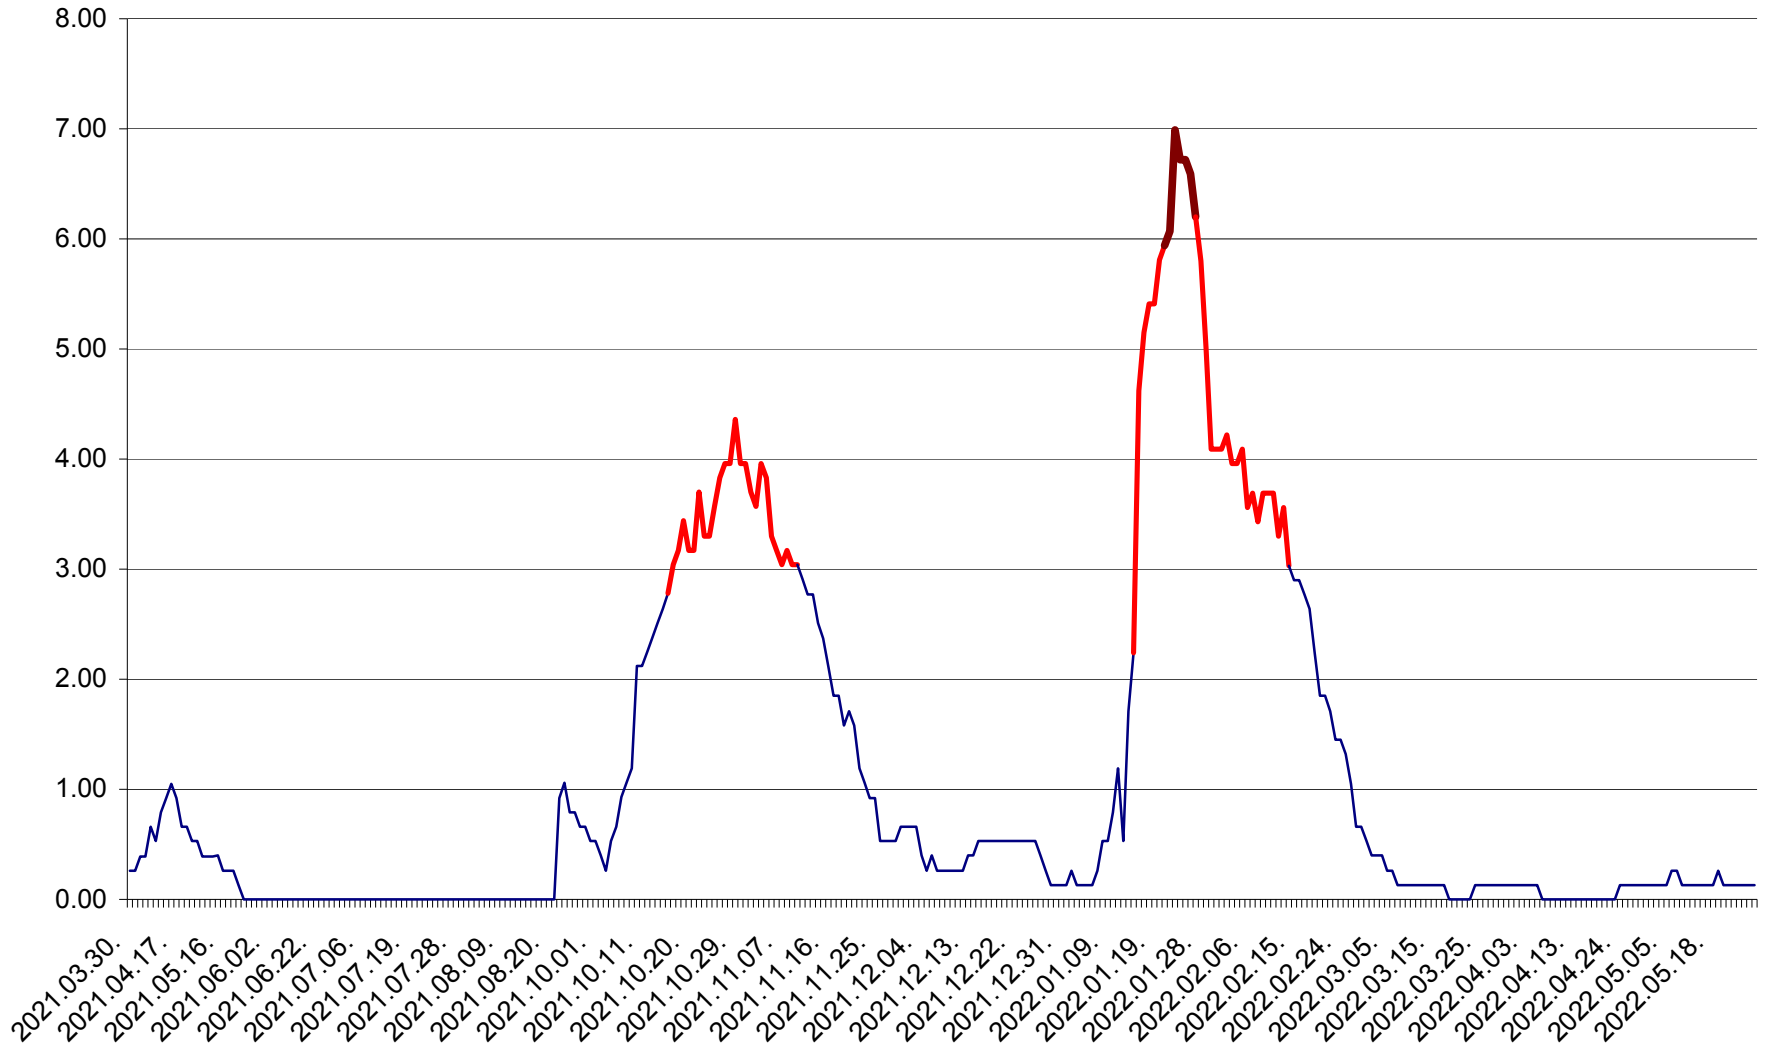

TUȘNAD - Evolutia incidentei cumulate pe 14 zile la ‰ de locuitori
2021.04.01. - 2022.05.26.

ULIEȘ - Evoluția incidenței cumulate pe 14 zile la ‰ de locuitori
2021.04.01. - 2022.05.26.

VĂRȘAG - Evolutia incidentei cumulate pe 14 zile la ‰ de locuitori
2021.04.01. - 2022.05.26.

ORAȘ VLĂHIȚA - Evolutia incidentei cumulate pe 14 zile la ‰ de locuitori
2021.04.01. - 2022.05.26.

VOȘLĂBENI - Evolutia incidentei cumulate pe 14 zile la ‰ de locuitori
2021.04.01. - 2022.05.26.

ZETEA - Evolutia incidentei cumulate pe 14 zile la ‰ de locuitori
2021.04.01. - 2022.05.26.