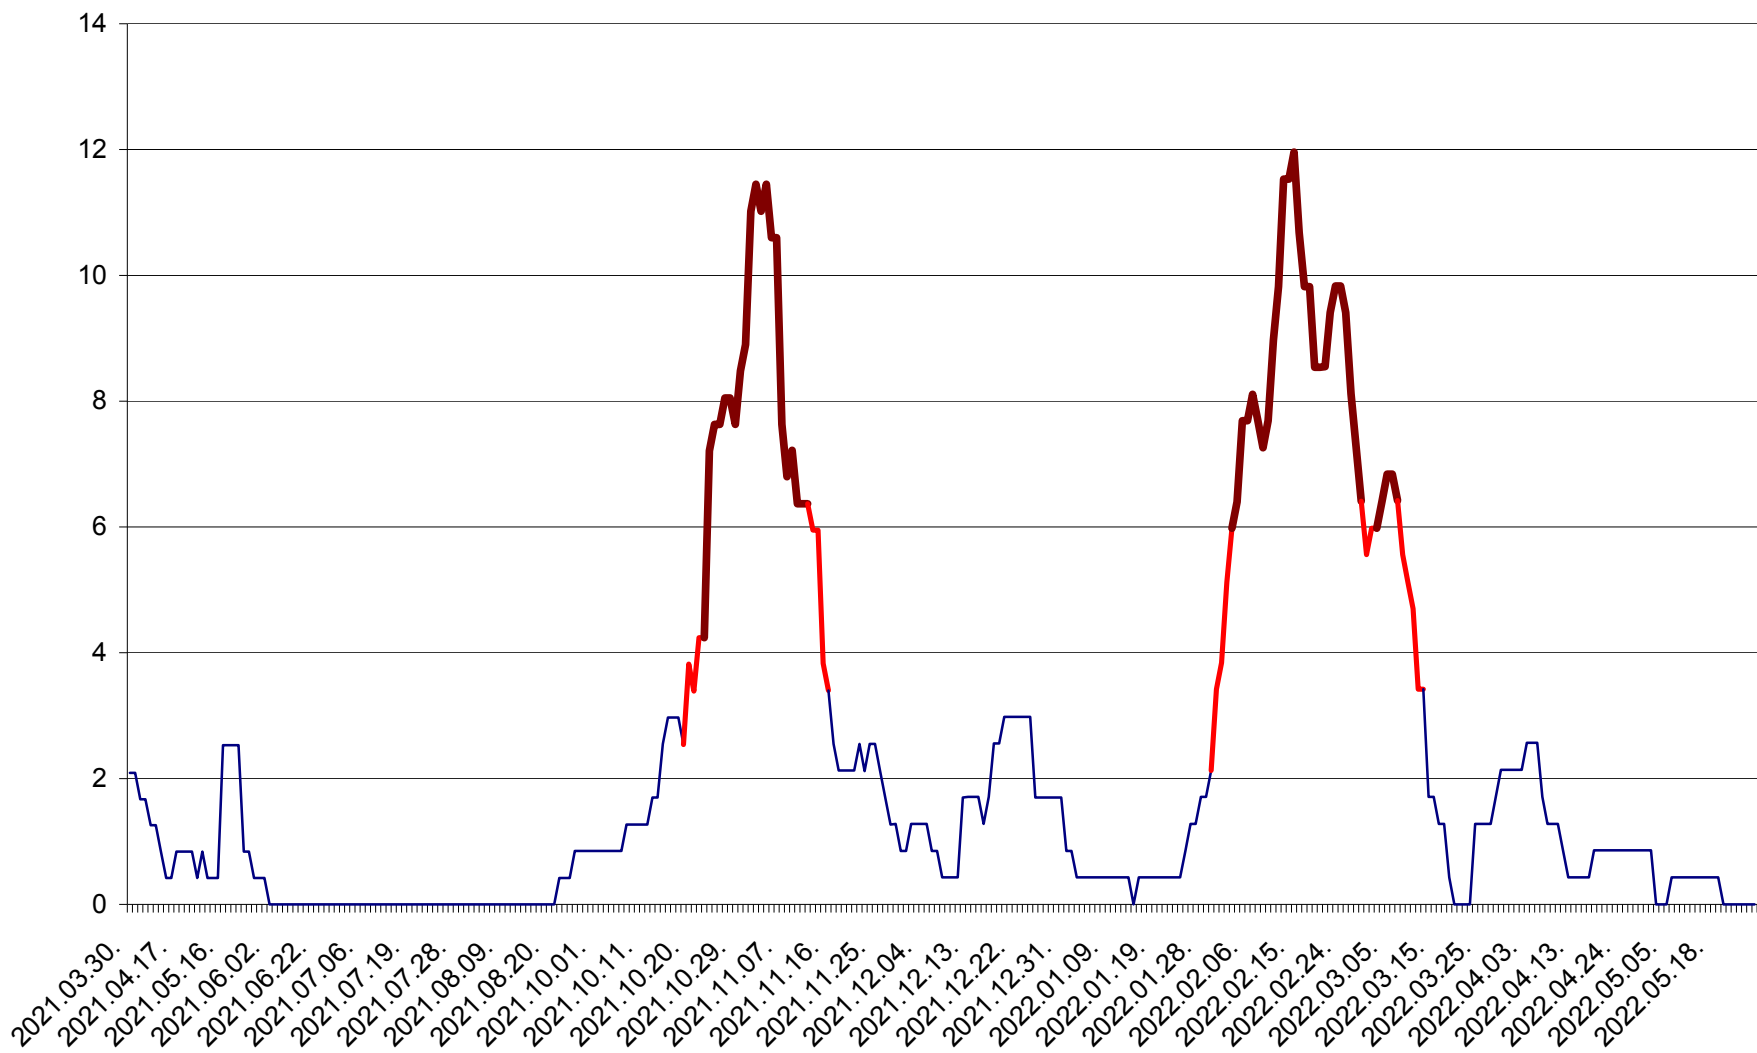

CORBU - Evolutia incidentei cumulate pe 14 zile la ‰ de locuitori
2021.04.01. - 2022.05.26.

CORUND - Evolutia incidentei cumulate pe 14 zile la ‰ de locuitori
2021.04.01. - 2022.05.26.

COZMENI - Evolutia incidentei cumulate pe 14 zile la ‰ de locuitori
2021.04.01. - 2022.05.26.

ORAȘ CRISTURU SECUIESC - Evolutia incidentei cumulate pe 14 zile la ‰ de locuitori
2021.04.01. - 2022.05.26.

DĂNEȘTI - Evolutia incidentei cumulate pe 14 zile la ‰ de locuitori
2021.04.01. - 2022.05.26.

DÂRJIU - Evolutia incidentei cumulate pe 14 zile la ‰ de locuitori
2021.04.01. - 2022.05.26.

DEALU - Evolutia incidentei cumulate pe 14 zile la ‰ de locuitori
2021.04.01. - 2022.05.26.

DITRĂU - Evolutia incidentei cumulate pe 14 zile la ‰ de locuitori
2021.04.01. - 2022.05.26.

FELICENI - Evolutia incidentei cumulate pe 14 zile la % de locuitori
2021.04.01. - 2022.05.26.

FRUMOASA - Evolutia incidentei cumulate pe 14 zile la ‰ de locuitori
2021.04.01. - 2022.05.26.

GĂLĂUȚAȘ - Evolutia incidentei cumulate pe 14 zile la ‰ de locuitori
2021.04.01. - 2022.05.26.