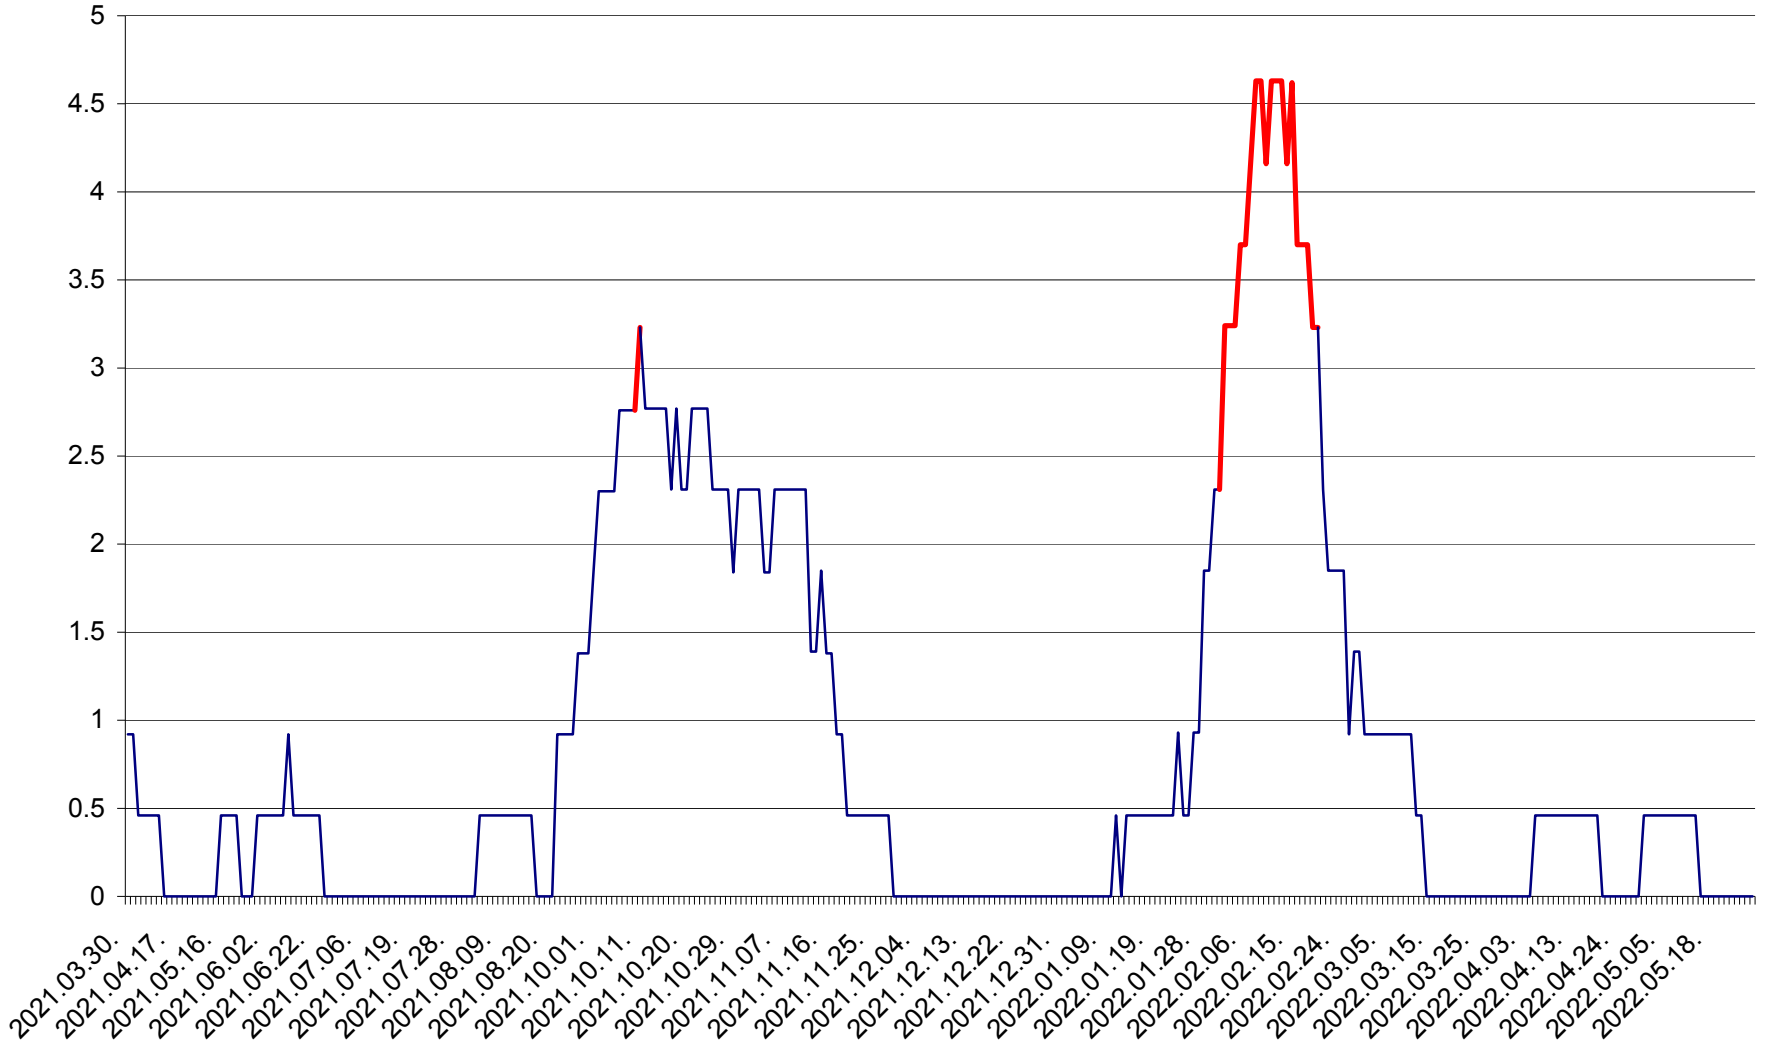

ȘIMONEȘTI - Evolutia incidentei cumulate pe 14 zile la ‰ de locuitori
2021.04.01. - 2022.05.26.

SUBCETATE - Evolutia incidentei cumulate pe 14 zile la ‰ de locuitori
2021.04.01. - 2022.05.26.

SUSENI - Evolutia incidentei cumulate pe 14 zile la ‰ de locuitori
2021.04.01. - 2022.05.26.

TOMEȘTI - Evolutia incidentei cumulate pe 14 zile la ‰ de locuitori
2021.04.01. - 2022.05.26.

MUNICIPIUL TOPLIȚA - Evolutia incidentei cumulate pe 14 zile la ‰ de locuitori
2021.04.01. - 2022.05.26.

TULGHEȘ - Evolutia incidentei cumulate pe 14 zile la % de locuitori
2021.04.01. - 2022.05.26.

TUȘNAD - Evolutia incidentei cumulate pe 14 zile la ‰ de locuitori
2021.04.01. - 2022.05.26.

ULIEȘ - Evoluția incidenței cumulate pe 14 zile la ‰ de locuitori
2021.04.01. - 2022.05.26.

VĂRȘAG - Evolutia incidentei cumulate pe 14 zile la ‰ de locuitori
2021.04.01. - 2022.05.26.