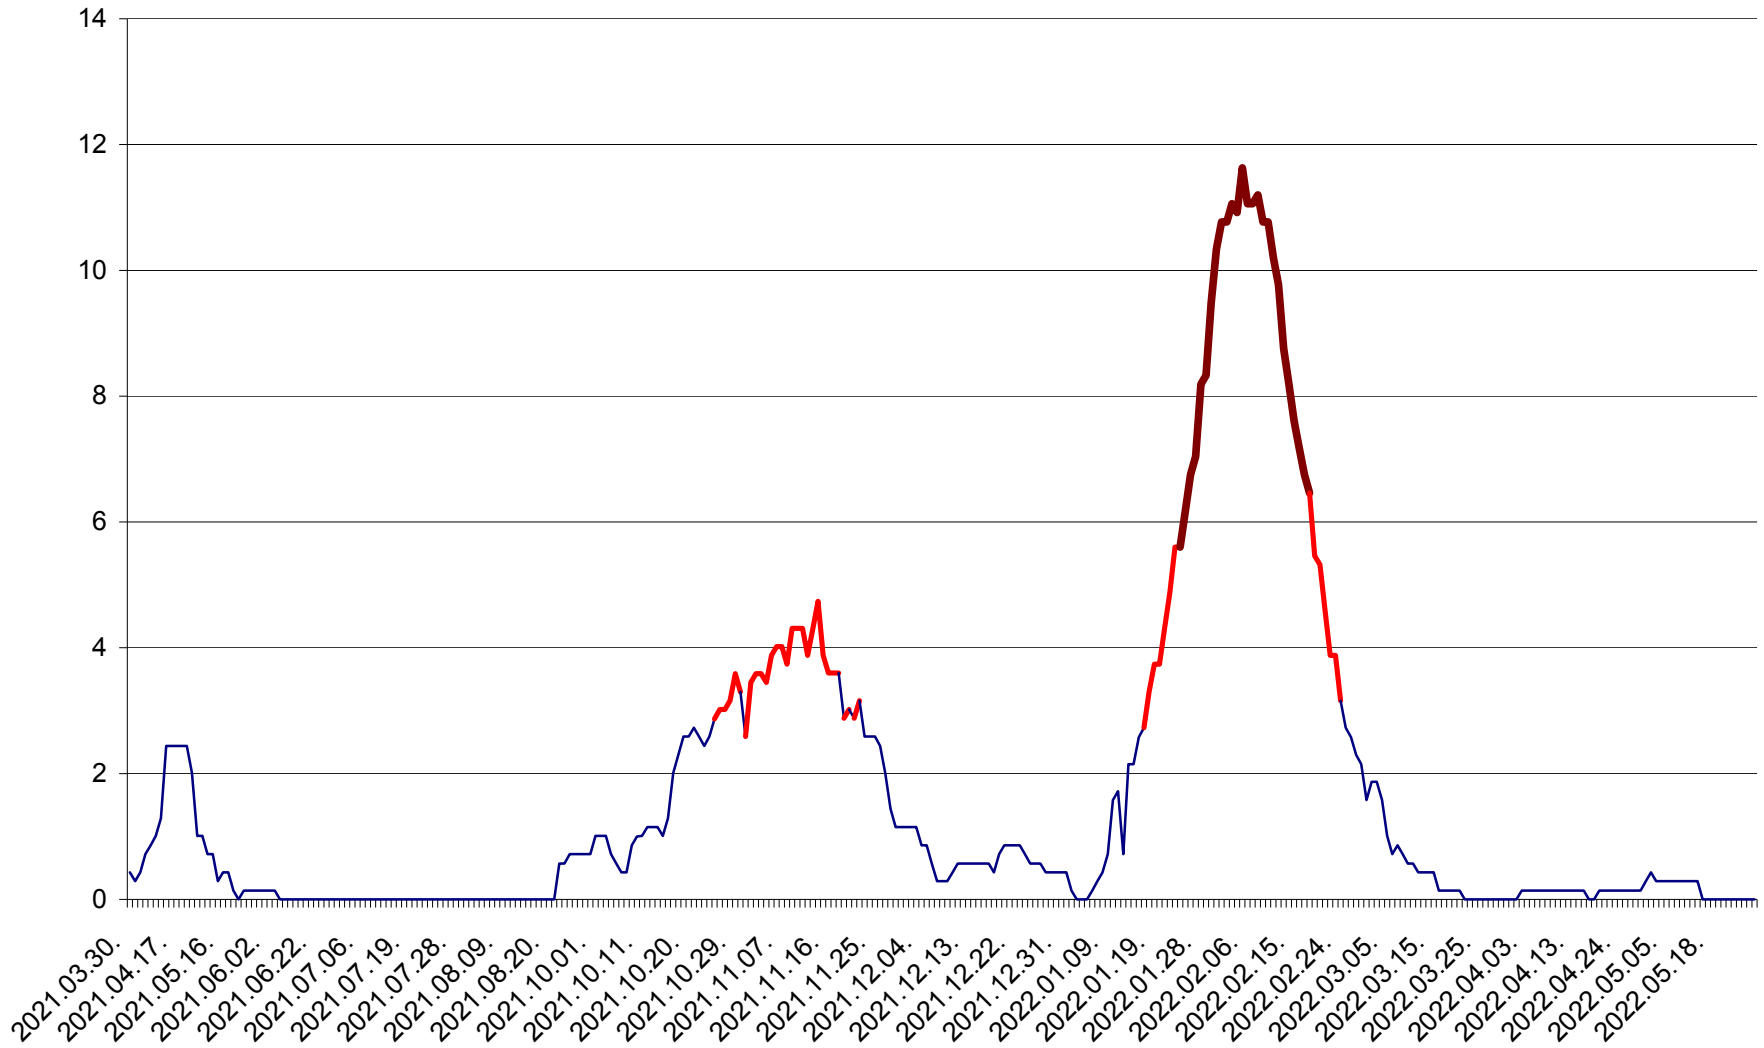

MIHĂILENI - Evolutia incidentei cumulate pe 14 zile la ‰ de locuitori
2021.04.01. - 2022.05.26.

MUGENI - Evolutia incidentei cumulate pe 14 zile la ‰ de locuitori
2021.04.01. - 2022.05.26.

OCLAND - Evolutia incidentei cumulate pe 14 zile la ‰ de locuitori
2021.04.01. - 2022.05.26.

MUNICIPIUL ODORHEIU SECUIESC - Evolutia incidentei cumulate pe 14 zile la % de locuitori
2021.04.01. - 2022.05.26.

PĂULENI-CIUC - Evolutia incidentei cumulate pe 14 zile la ‰ de locuitori
2021.04.01. - 2022.05.26.

PLĂIEȘII DE JOS - Evolutia incidentei cumulate pe 14 zile la ‰ de locuitori
2021.04.01. - 2022.05.26.

PORUMBENI - Evolutia incidentei cumulate pe 14 zile la ‰ de locuitori
2021.04.01. - 2022.05.26.

PRAID - Evolutia incidentei cumulate pe 14 zile la ‰ de locuitori
2021.04.01. - 2022.05.26.

RACU - Evolutia incidentei cumulate pe 14 zile la ‰ de locuitori
2021.04.01. - 2022.05.26.

REMETEA - Evolutia incidentei cumulate pe 14 zile la % de locuitori
2021.04.01. - 2022.05.26.

SĂCEL - Evolutia incidentei cumulate pe 14 zile la ‰ de locuitori
2021.04.01. - 2022.05.26.