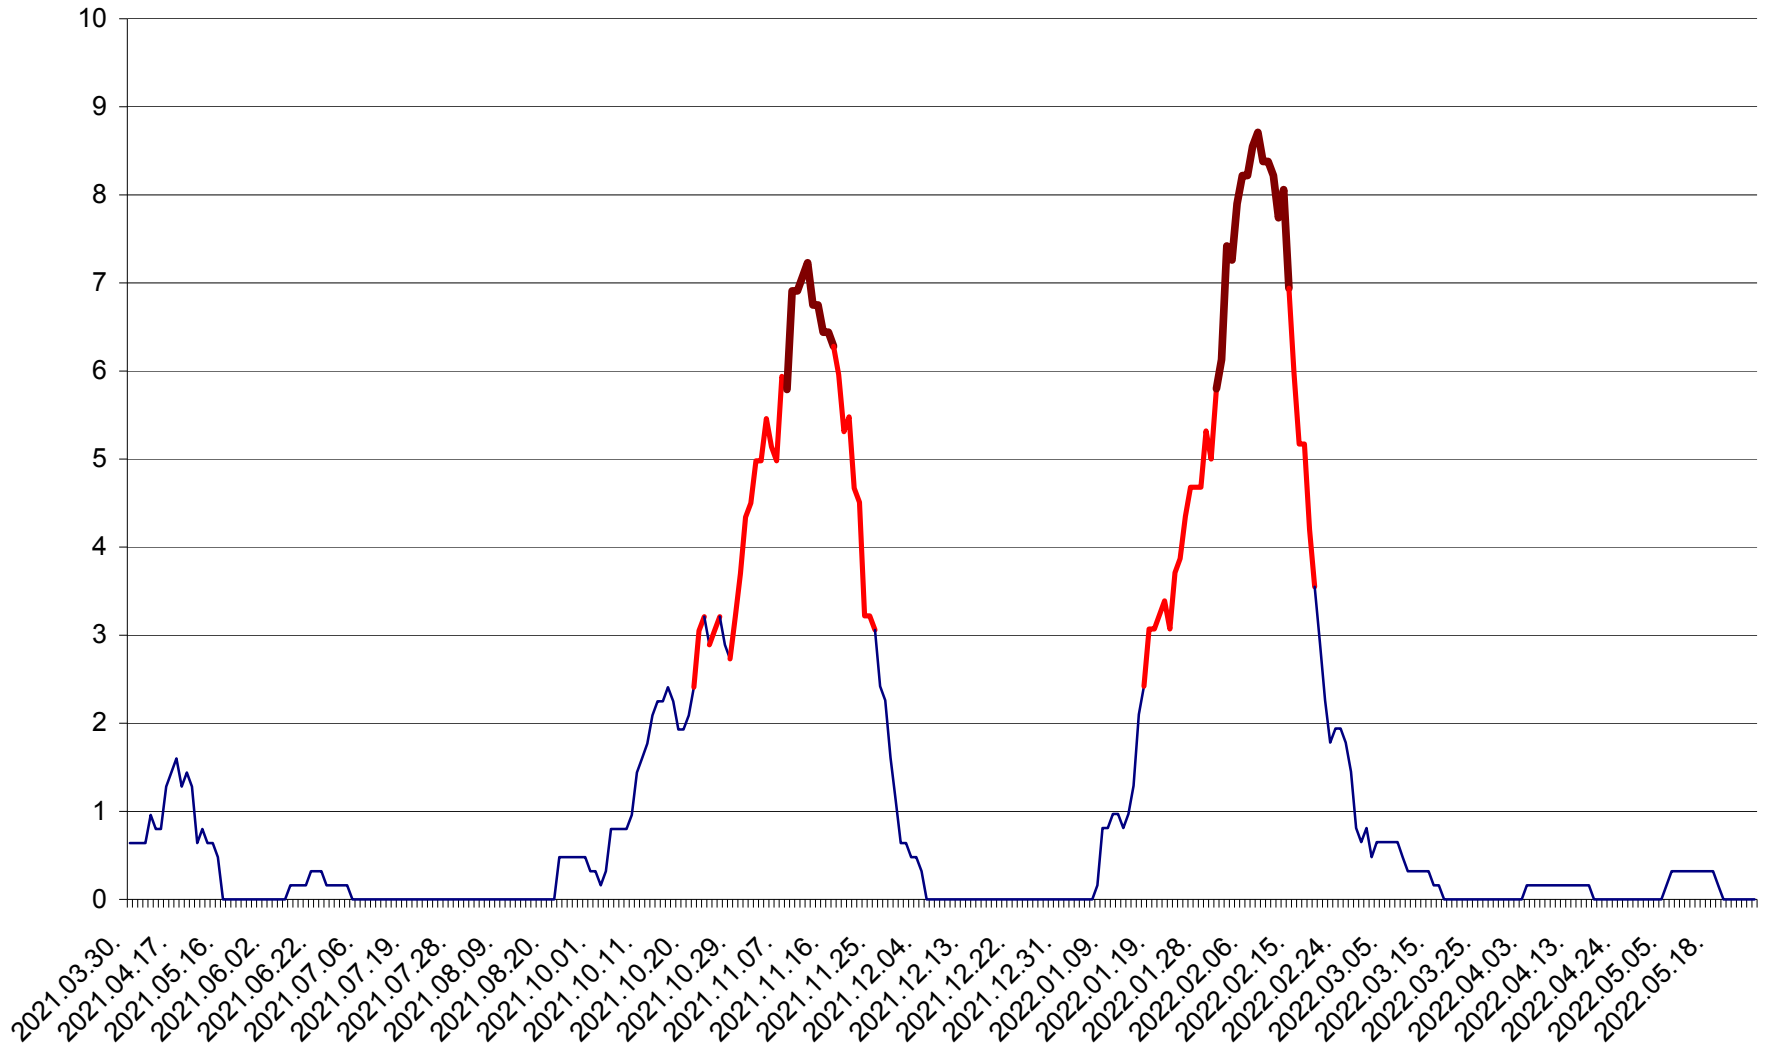

PLĂIEȘII DE JOS - Evolutia incidentei cumulate pe 14 zile la ‰ de locuitori
2021.04.01. - 2022.05.26.

PORUMBENI - Evolutia incidentei cumulate pe 14 zile la ‰ de locuitori
2021.04.01. - 2022.05.26.

PRAID - Evolutia incidentei cumulate pe 14 zile la ‰ de locuitori
2021.04.01. - 2022.05.26.

RACU - Evolutia incidentei cumulate pe 14 zile la ‰ de locuitori
2021.04.01. - 2022.05.26.

REMETEA - Evolutia incidentei cumulate pe 14 zile la % de locuitori
2021.04.01. - 2022.05.26.

SĂCEL - Evolutia incidentei cumulate pe 14 zile la ‰ de locuitori
2021.04.01. - 2022.05.26.

SÂNCRĂIENI - Evolutia incidentei cumulate pe 14 zile la ‰ de locuitori
2021.04.01. - 2022.05.26.

SÂNDOMINIC - Evolutia incidentei cumulate pe 14 zile la ‰ de locuitori
2021.04.01. - 2022.05.26.

SÂNMARTIN - Evolutia incidentei cumulate pe 14 zile la ‰ de locuitori
2021.04.01. - 2022.05.26.