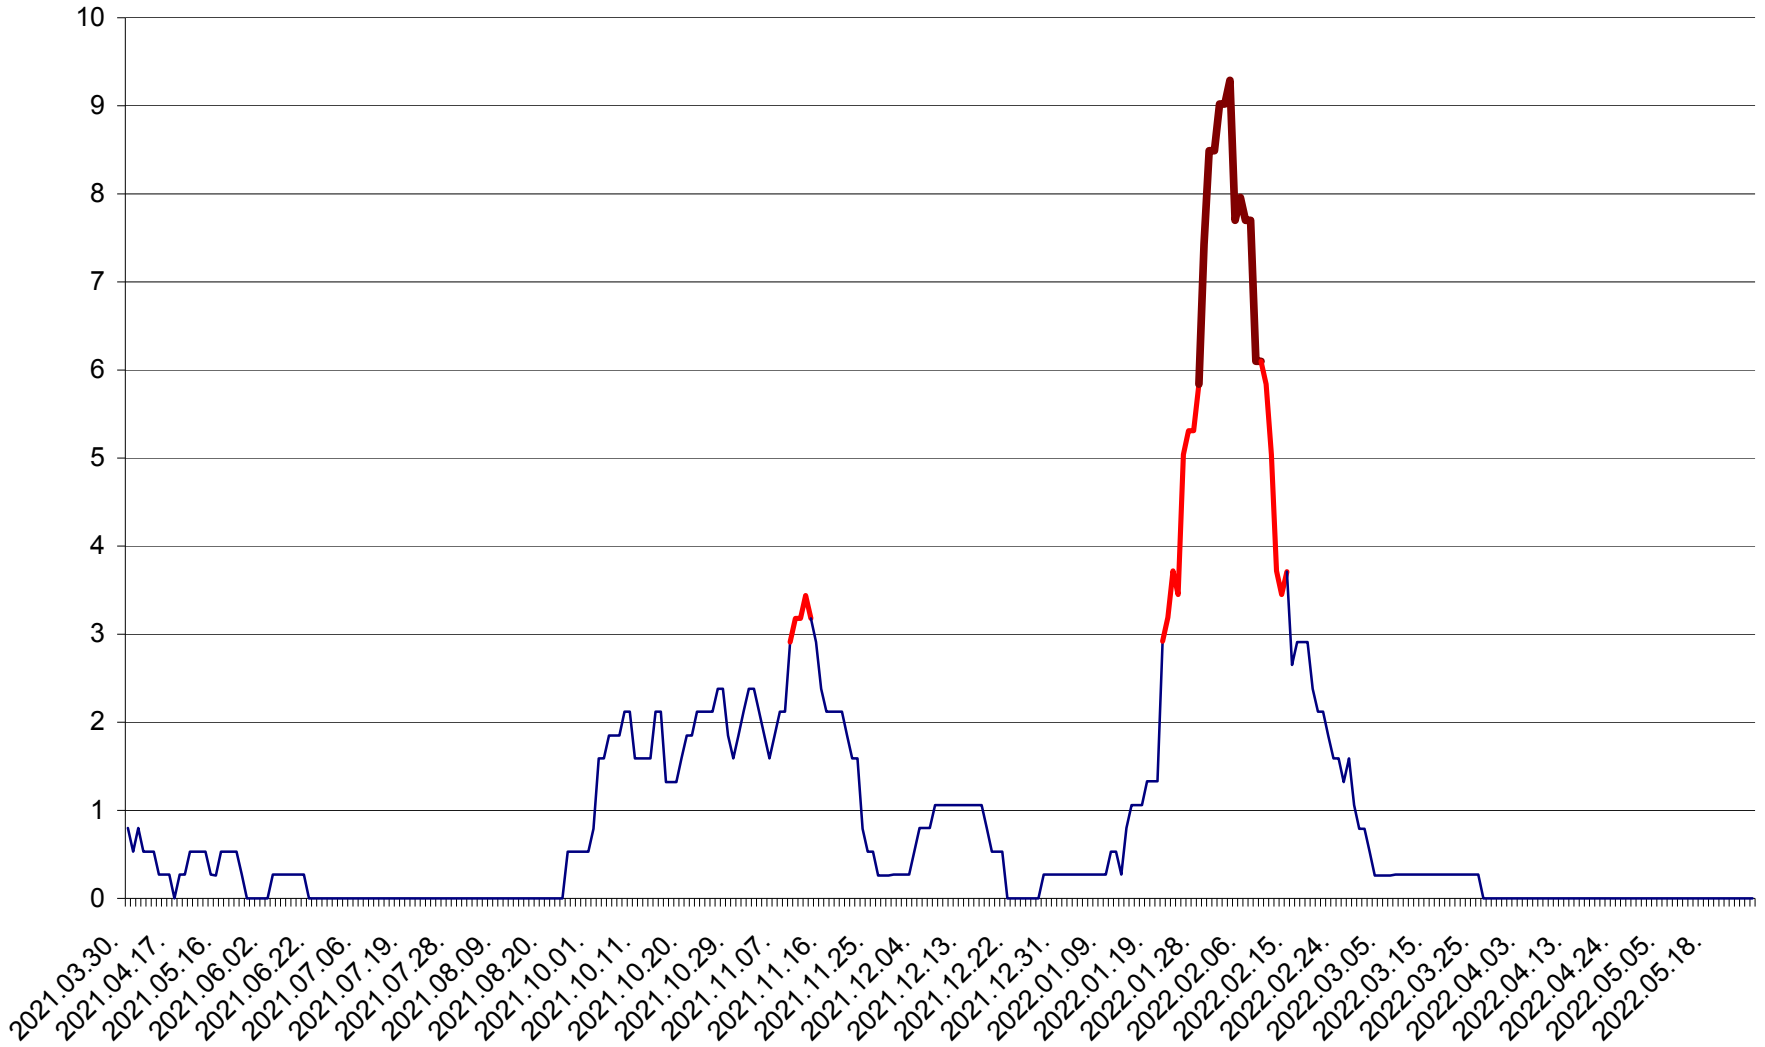

CORBU - Evolutia incidentei cumulate pe 14 zile la ‰ de locuitori
2021.04.01. - 2022.05.26.

CORUND - Evolutia incidentei cumulate pe 14 zile la ‰ de locuitori
2021.04.01. - 2022.05.26.

COZMENI - Evolutia incidentei cumulate pe 14 zile la ‰ de locuitori
2021.04.01. - 2022.05.26.

ORAȘ CRISTURU SECUIESC - Evolutia incidentei cumulate pe 14 zile la ‰ de locuitori
2021.04.01. - 2022.05.26.

DĂNEȘTI - Evolutia incidentei cumulate pe 14 zile la ‰ de locuitori
2021.04.01. - 2022.05.26.

DÂRJIU - Evolutia incidentei cumulate pe 14 zile la ‰ de locuitori
2021.04.01. - 2022.05.26.

DEALU - Evolutia incidentei cumulate pe 14 zile la ‰ de locuitori
2021.04.01. - 2022.05.26.

DITRĂU - Evolutia incidentei cumulate pe 14 zile la ‰ de locuitori
2021.04.01. - 2022.05.26.

FELICENI - Evolutia incidentei cumulate pe 14 zile la % de locuitori
2021.04.01. - 2022.05.26.

FRUMOASA - Evolutia incidentei cumulate pe 14 zile la ‰ de locuitori
2021.04.01. - 2022.05.26.

GĂLĂUȚAȘ - Evolutia incidentei cumulate pe 14 zile la ‰ de locuitori
2021.04.01. - 2022.05.26.