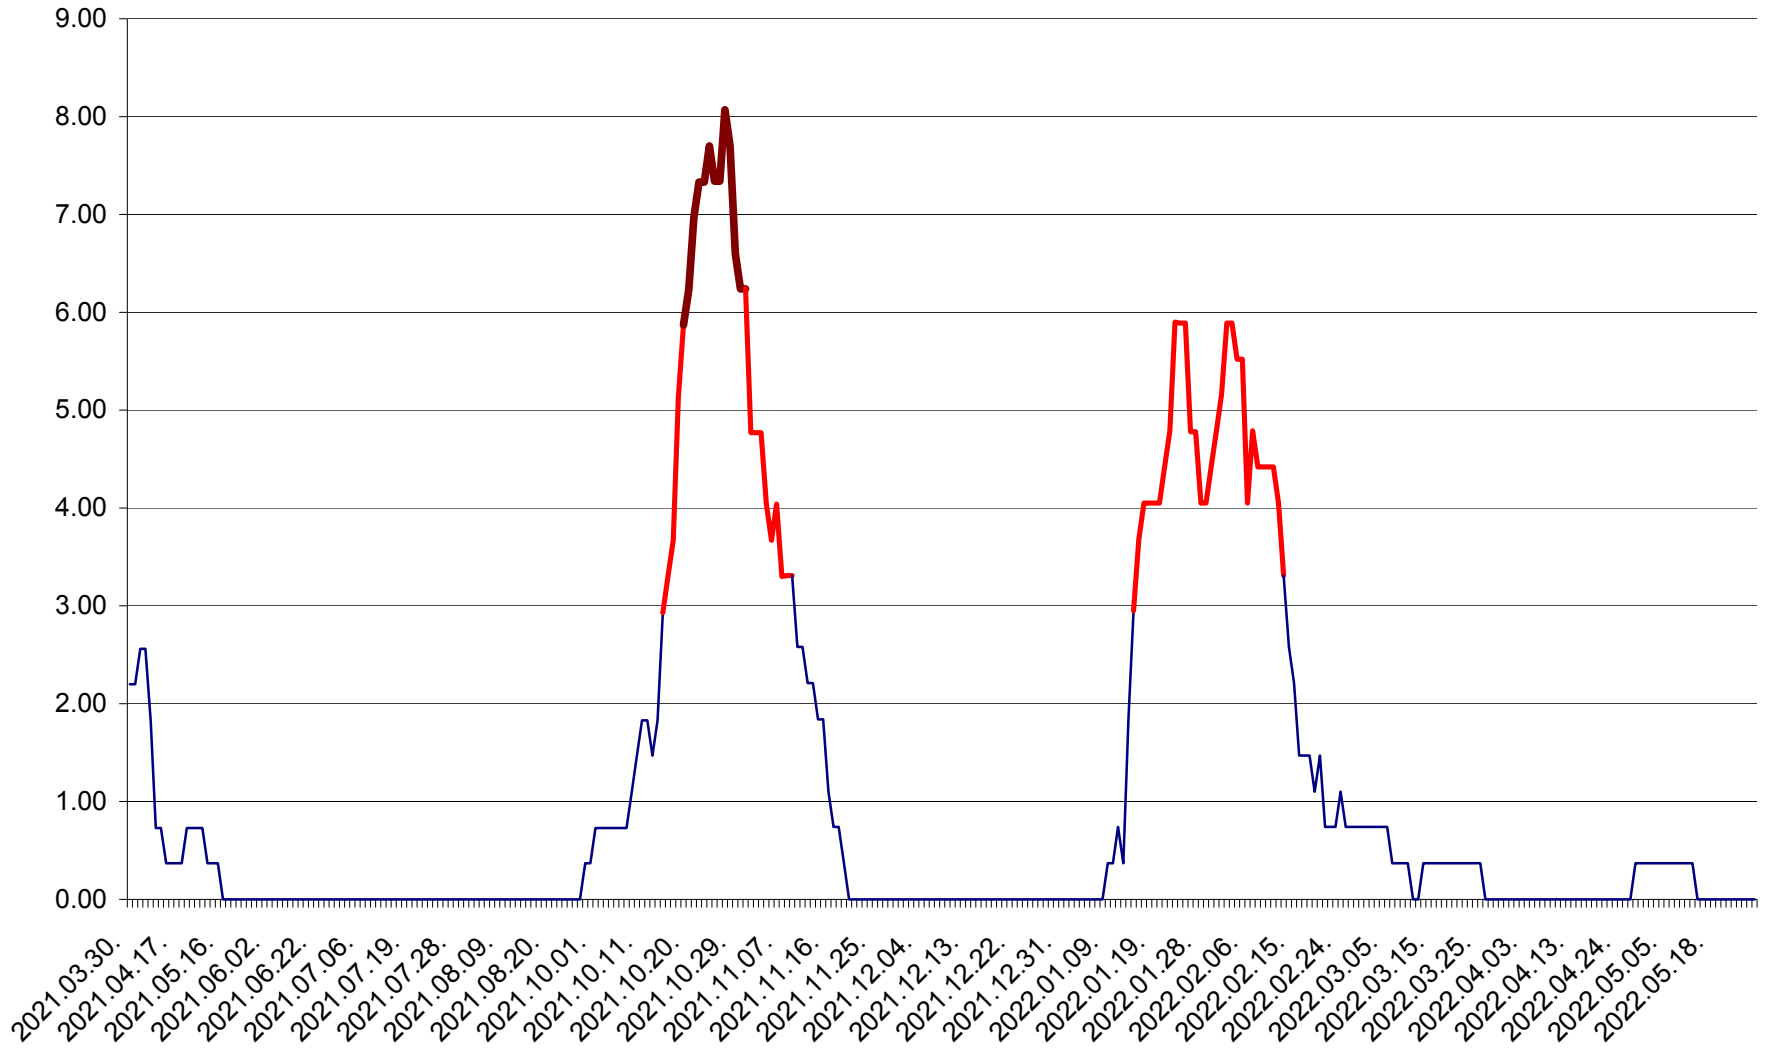

ATID - Evolutia incidentei cumulate pe 14 zile la ‰ de locuitori
2021.04.01. - 2022.05.26.

AVRĂMEȘTI - Evolutia incidentei cumulate pe 14 zile la ‰ de locuitori
2021.04.01. - 2022.05.26.

ORAȘ BĂILE TUȘNAD - Evoluția incidenței cumulate pe 14 zile la ‰ de locuitori
2021.04.01. - 2022.05.26.

ORAȘ BĂLAN - Evolulia incidentei cumulate pe 14 zile la ‰ de locuitori
2021.04.01. - 2022.05.26.

BILBOR - Evolutia incidentei cumulate pe 14 zile la ‰ de locuitori
2021.04.01. - 2022.05.26.

ORAȘ BORSEC - Evolutia incidentei cumulate pe 14 zile la ‰ de locuitori
2021.04.01. - 2022.05.26.

BRĂDEȘTI - Evolulia incidentei cumulate pe 14 zile la ‰ de locuitori
2021.04.01. - 2022.05.26.

CĂPÂLNIȚA - Evoluția incidenței cumulate pe 14 zile la ‰ de locuitori
2021.04.01. - 2022.05.26.

CÂRȚA - Evolutia incidentei cumulate pe 14 zile la ‰ de locuitori
2021.04.01. - 2022.05.26.

CICEU - Evolutia incidentei cumulate pe 14 zile la ‰ de locuitori
2021.04.01. - 2022.05.26.

CIUCSÂNGEORGIU - Evolutia incidentei cumulate pe 14 zile la ‰ de locuitori
2021.04.01. - 2022.05.26.

CIUMANI - Evolutia incidentei cumulate pe 14 zile la ‰ de locuitori
2021.04.01. - 2022.05.26.