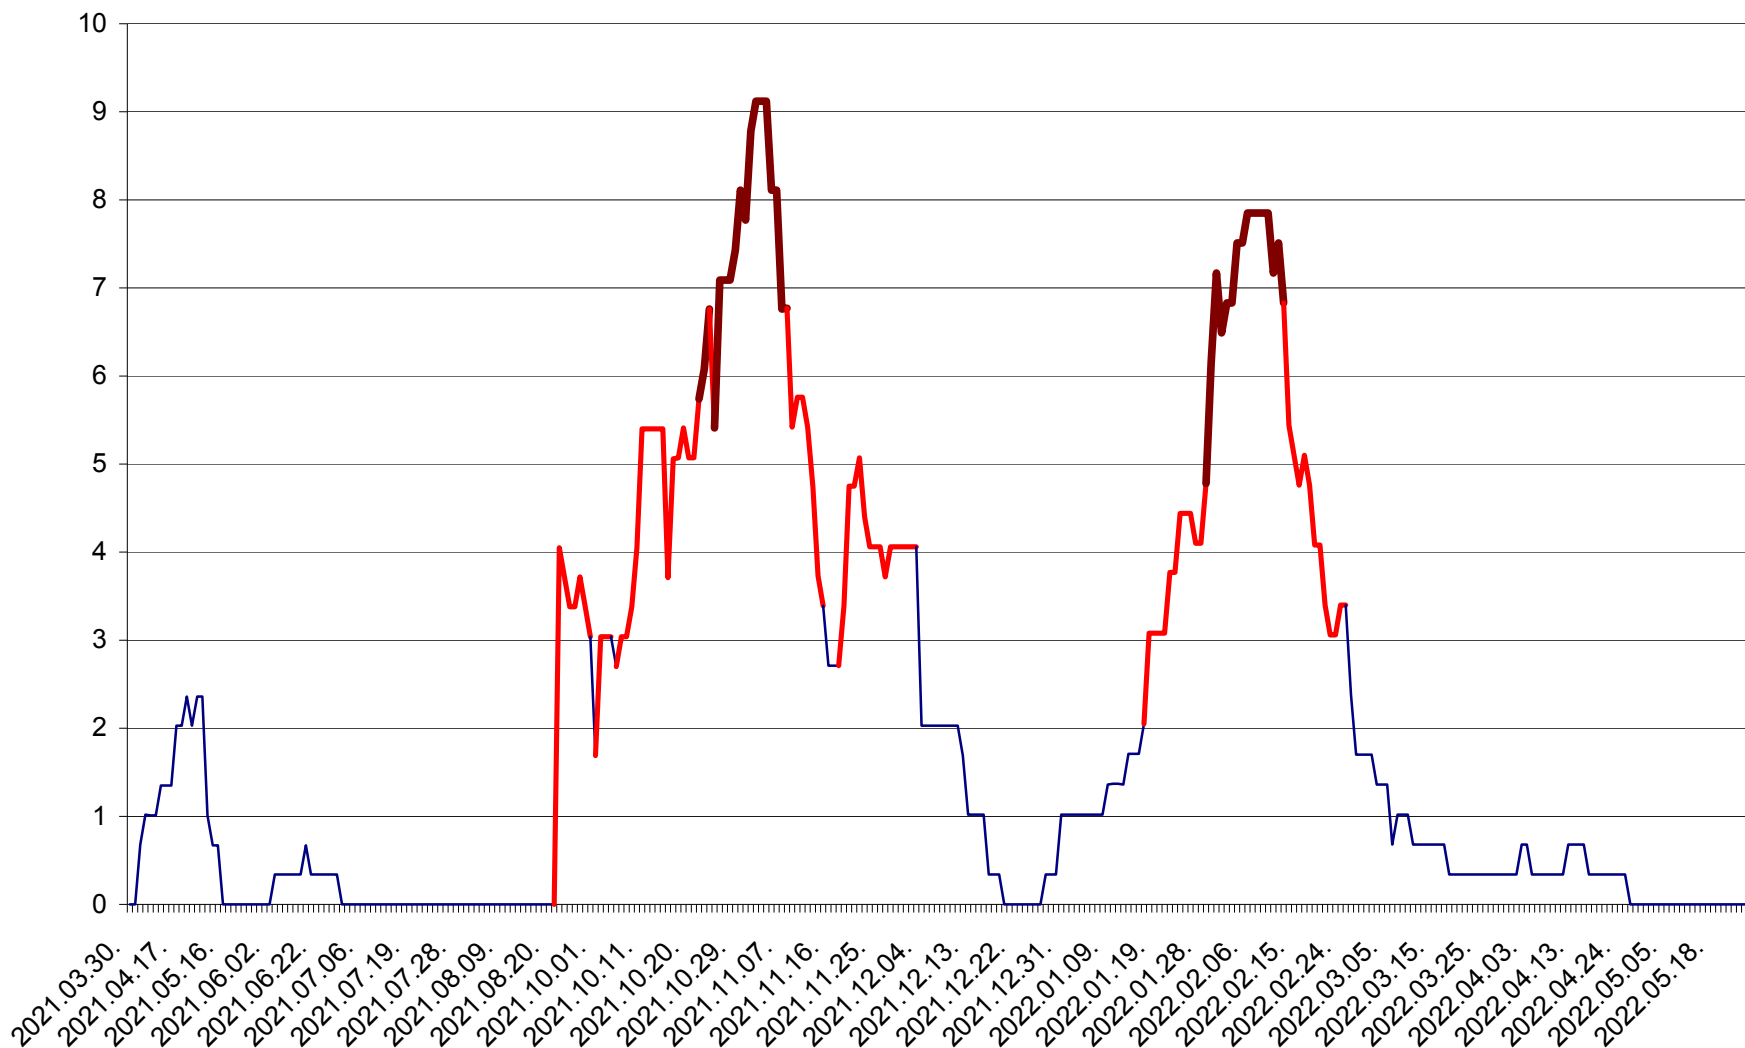

LELICENI - Evolutia incidentei cumulate pe 14 zile la ‰ de locuitori
2021.04.01. - 2022.05.26.

LUETA - Evolutia incidentei cumulate pe 14 zile la ‰ de locuitori
2021.04.01. - 2022.05.26.

LUNCA DE JOS - Evolutia incidentei cumulate pe 14 zile la ‰ de locuitori
2021.04.01. - 2022.05.26.

LUNCA DE SUS - Evolutia incidentei cumulate pe 14 zile la ‰ de locuitori
2021.04.01. - 2022.05.26.

LUPENI - Evolutia incidentei cumulate pe 14 zile la ‰ de locuitori
2021.04.01. - 2022.05.26.

MĂDĂRAȘ - Evolutia incidentei cumulate pe 14 zile la ‰ de locuitori
2021.04.01. - 2022.05.26.

MĂRTINIȘ - Evolutia incidentei cumulate pe 14 zile la ‰ de locuitori
2021.04.01. - 2022.05.26.

MEREȘTI - Evolutia incidentei cumulate pe 14 zile la ‰ de locuitori
2021.04.01. - 2022.05.26.

MUNICIPIUL MIERCUREA-CIUC - Evolutia incidentei cumulate pe 14 zile la ‰ de locuitori
2021.04.01. - 2022.05.26.