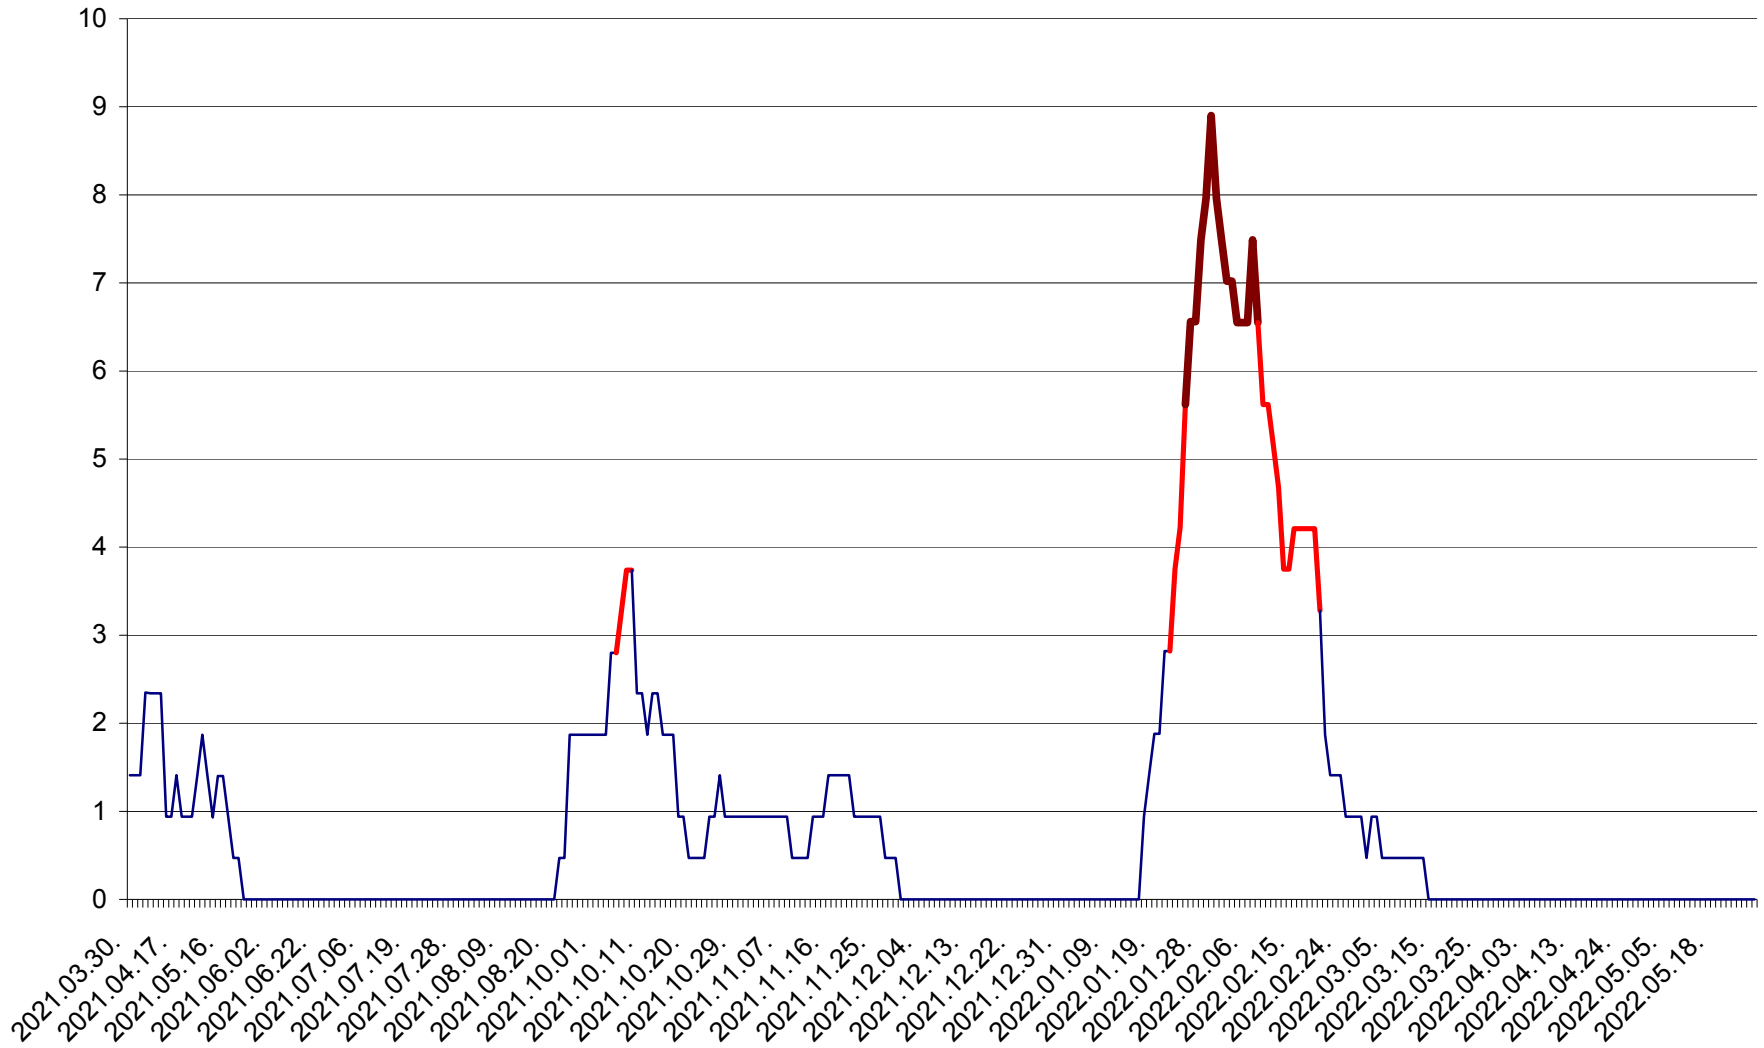

SECUIENI - Evolutia incidentei cumulate pe 14 zile la ‰ de locuitori
2021.04.01. - 2022.05.26.