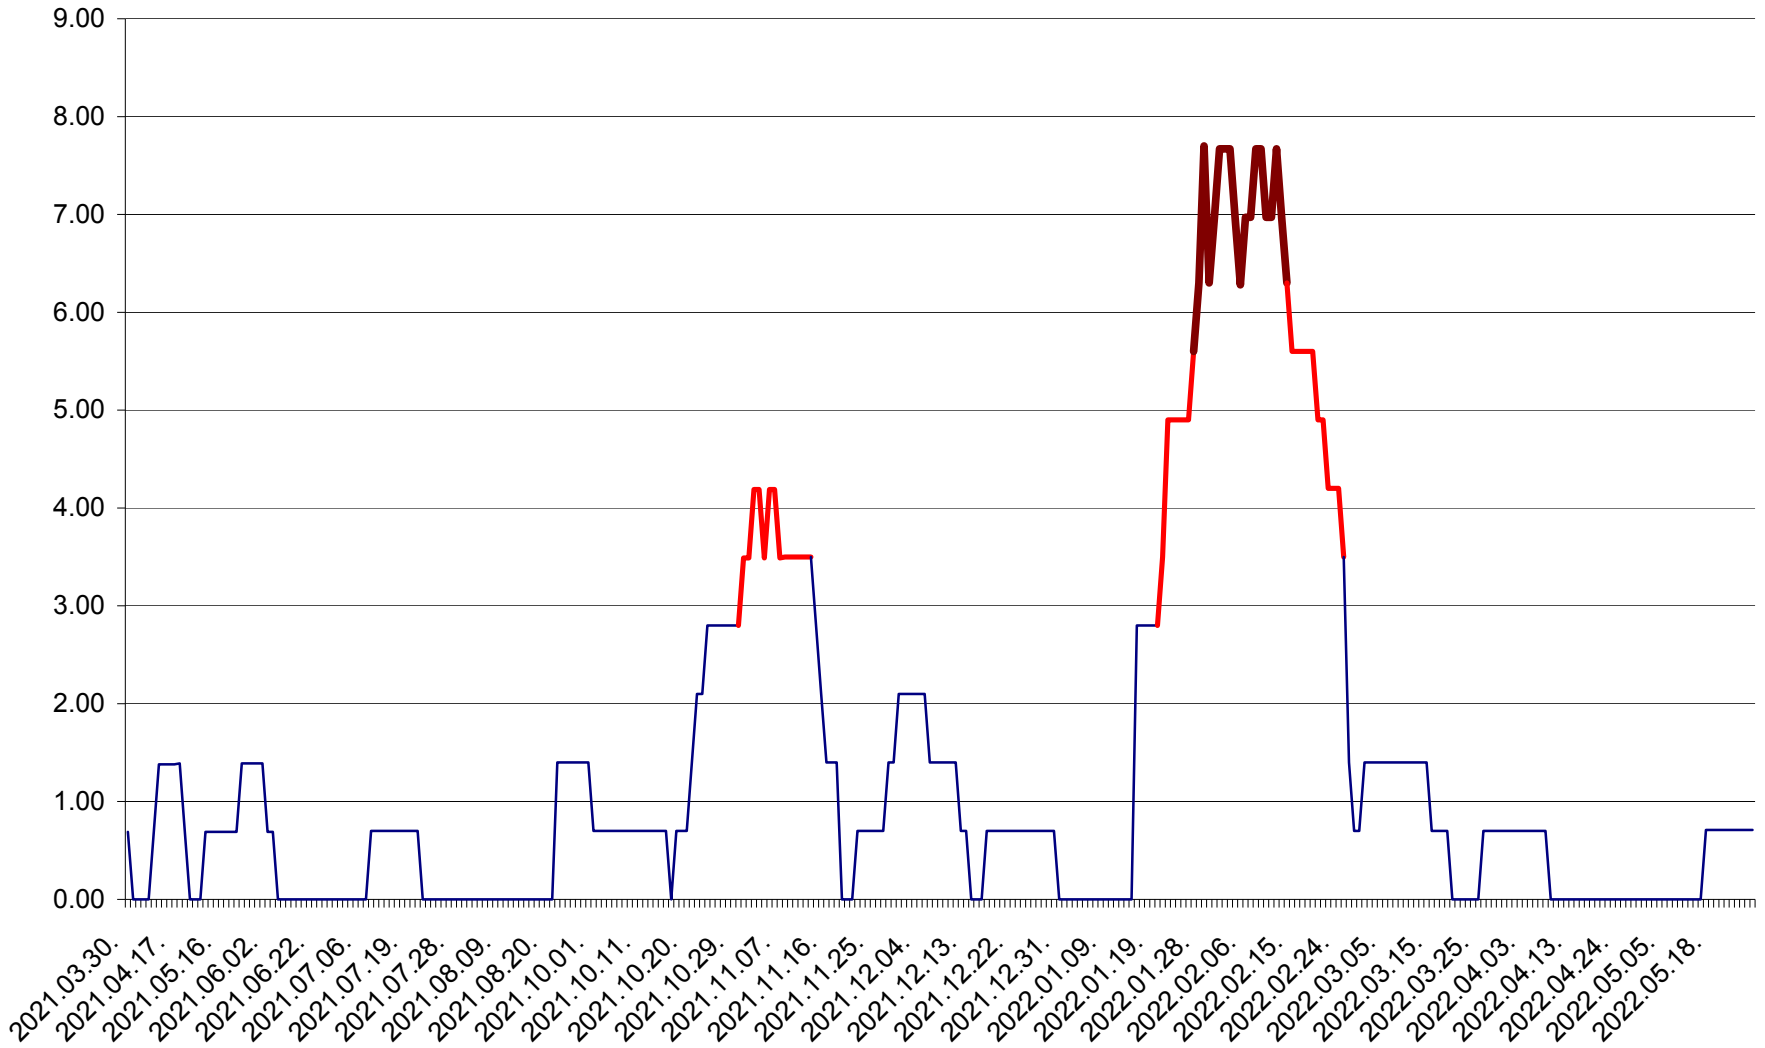

ORAȘ BĂLAN - Evolulia incidentei cumulate pe 14 zile la ‰ de locuitori
2021.04.01. - 2022.05.26.

BILBOR - Evolutia incidentei cumulate pe 14 zile la ‰ de locuitori
2021.04.01. - 2022.05.26.

ORAȘ BORSEC - Evolutia incidentei cumulate pe 14 zile la ‰ de locuitori
2021.04.01. - 2022.05.26.

BRĂDEȘTI - Evolulia incidentei cumulate pe 14 zile la ‰ de locuitori
2021.04.01. - 2022.05.26.

CĂPÂLNIȚA - Evoluția incidenței cumulate pe 14 zile la ‰ de locuitori
2021.04.01. - 2022.05.26.

CÂRȚA - Evolutia incidentei cumulate pe 14 zile la ‰ de locuitori
2021.04.01. - 2022.05.26.

CICEU - Evolutia incidentei cumulate pe 14 zile la ‰ de locuitori
2021.04.01. - 2022.05.26.

CIUCSÂNGEORGIU - Evolutia incidentei cumulate pe 14 zile la ‰ de locuitori
2021.04.01. - 2022.05.26.

CIUMANI - Evolutia incidentei cumulate pe 14 zile la ‰ de locuitori
2021.04.01. - 2022.05.26.

CORBU - Evolutia incidentei cumulate pe 14 zile la ‰ de locuitori
2021.04.01. - 2022.05.26.

CORUND - Evolutia incidentei cumulate pe 14 zile la ‰ de locuitori
2021.04.01. - 2022.05.26.

COZMENI - Evolutia incidentei cumulate pe 14 zile la ‰ de locuitori
2021.04.01. - 2022.05.26.