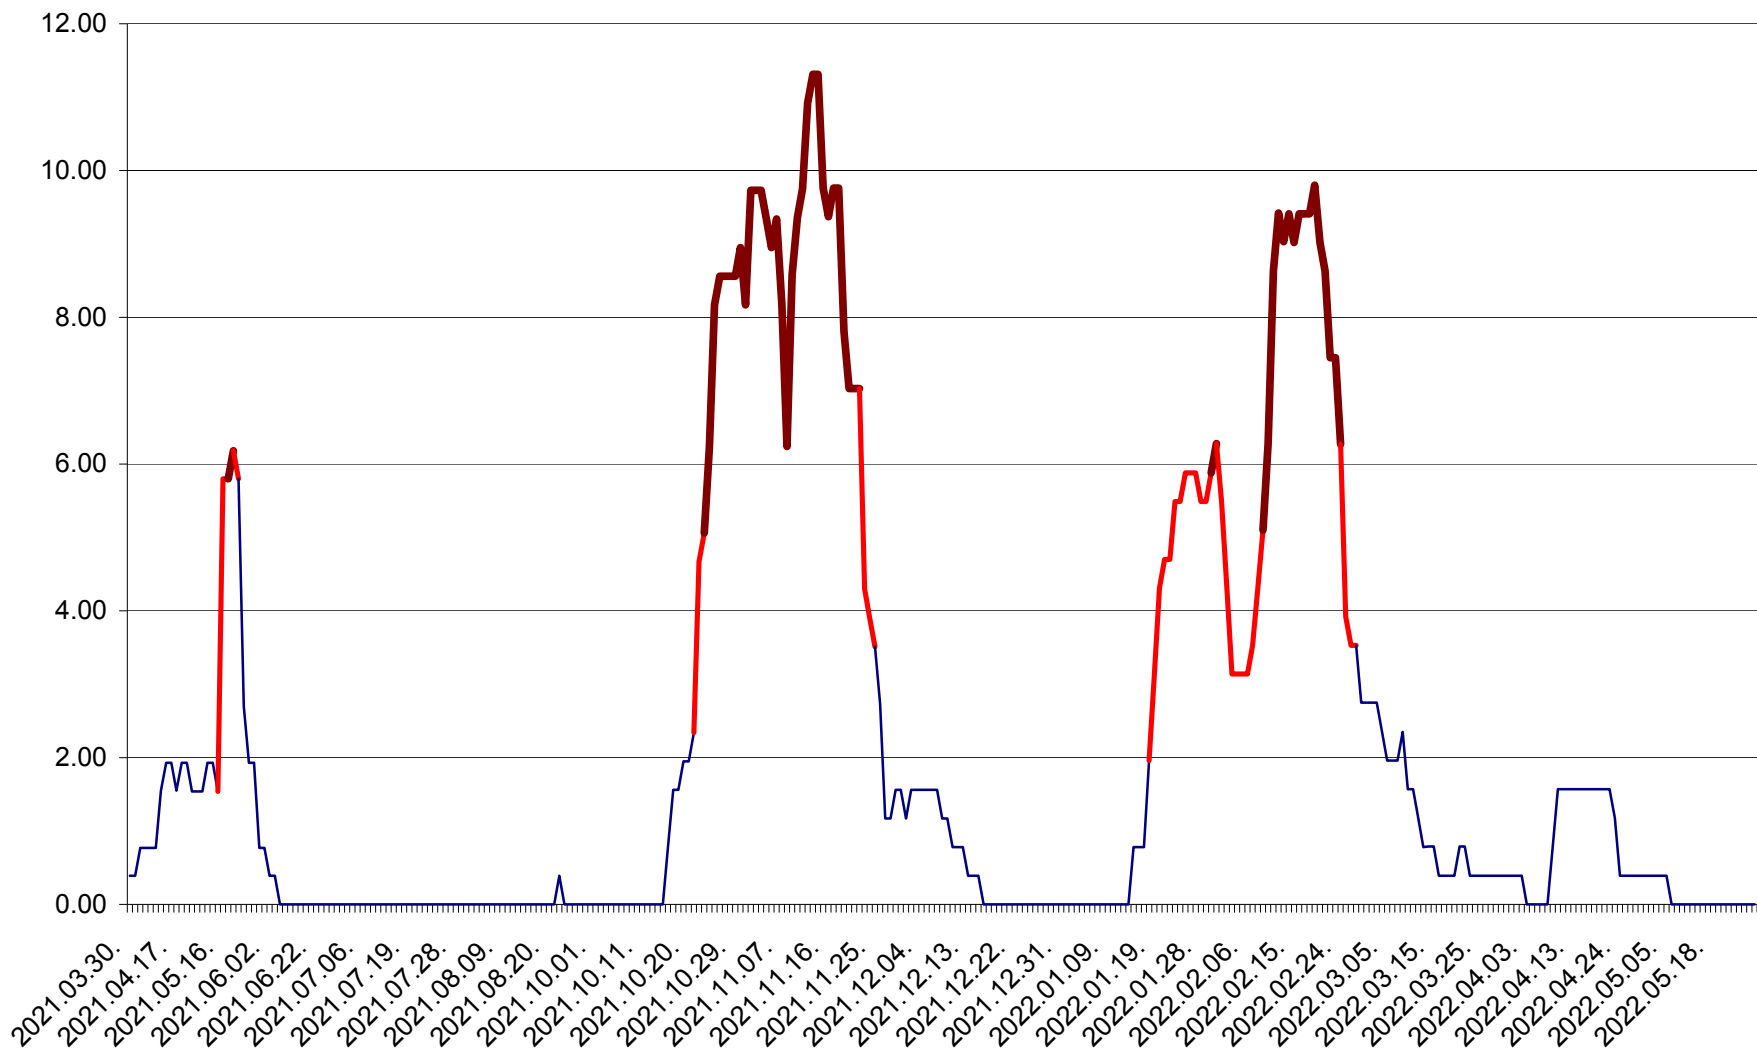

ATID - Evolutia incidentei cumulate pe 14 zile la ‰ de locuitori
2021.04.01. - 2022.05.26.

AVRĂMEȘTI - Evolutia incidentei cumulate pe 14 zile la ‰ de locuitori
2021.04.01. - 2022.05.26.

ORAȘ BĂILE TUȘNAD - Evoluția incidenței cumulate pe 14 zile la ‰ de locuitori
2021.04.01. - 2022.05.26.

ORAȘ BĂLAN - Evolulia incidentei cumulate pe 14 zile la ‰ de locuitori
2021.04.01. - 2022.05.26.

BILBOR - Evolutia incidentei cumulate pe 14 zile la ‰ de locuitori
2021.04.01. - 2022.05.26.

ORAȘ BORSEC - Evolutia incidentei cumulate pe 14 zile la ‰ de locuitori
2021.04.01. - 2022.05.26.

BRĂDEȘTI - Evolulia incidentei cumulate pe 14 zile la ‰ de locuitori
2021.04.01. - 2022.05.26.

CĂPÂLNIȚA - Evoluția incidenței cumulate pe 14 zile la ‰ de locuitori
2021.04.01. - 2022.05.26.

CÂRȚA - Evolutia incidentei cumulate pe 14 zile la ‰ de locuitori
2021.04.01. - 2022.05.26.