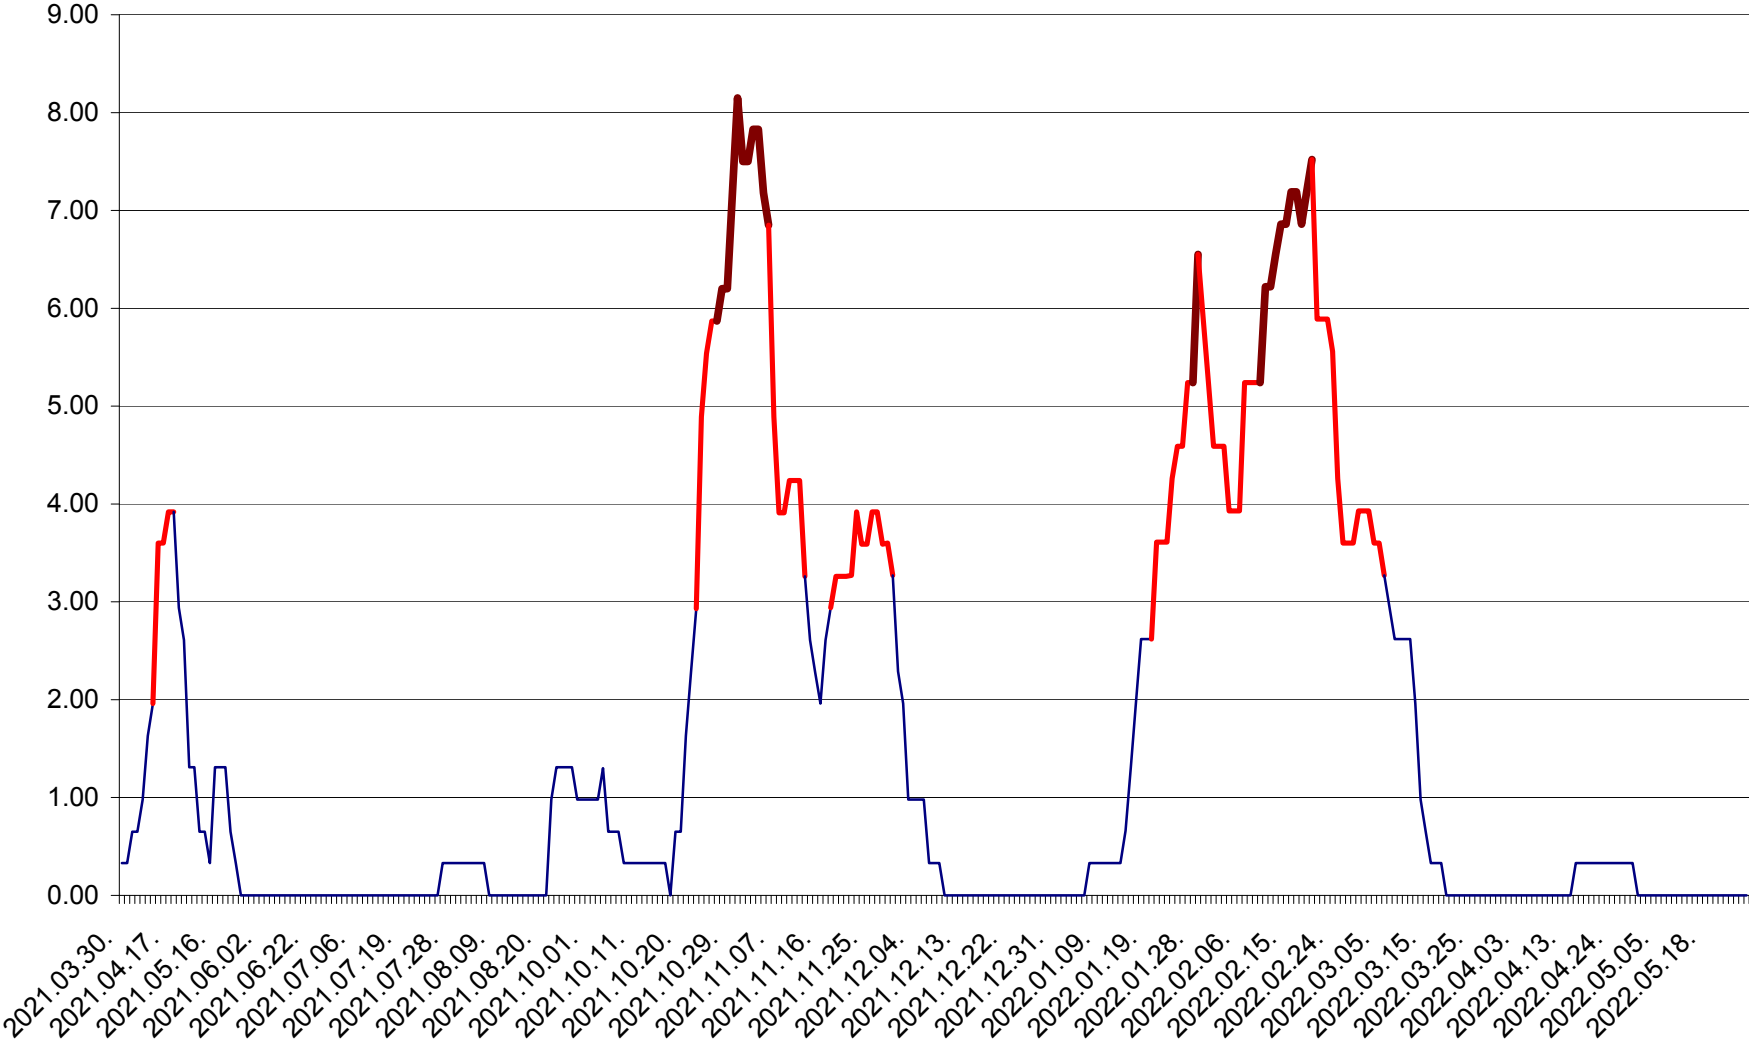

ATID - Evolutia incidentei cumulate pe 14 zile la ‰ de locuitori
2021.04.01. - 2022.05.26.

AVRĂMEȘTI - Evolutia incidentei cumulate pe 14 zile la ‰ de locuitori
2021.04.01. - 2022.05.26.

ORAȘ BĂILE TUȘNAD - Evoluția incidenței cumulate pe 14 zile la ‰ de locuitori
2021.04.01. - 2022.05.26.

ORAȘ BĂLAN - Evolulia incidentei cumulate pe 14 zile la ‰ de locuitori
2021.04.01. - 2022.05.26.

BILBOR - Evolutia incidentei cumulate pe 14 zile la ‰ de locuitori
2021.04.01. - 2022.05.26.

ORAȘ BORSEC - Evolutia incidentei cumulate pe 14 zile la ‰ de locuitori
2021.04.01. - 2022.05.26.

BRĂDEȘTI - Evolulia incidentei cumulate pe 14 zile la ‰ de locuitori
2021.04.01. - 2022.05.26.

CĂPÂLNIȚA - Evoluția incidenței cumulate pe 14 zile la ‰ de locuitori
2021.04.01. - 2022.05.26.

CÂRȚA - Evolutia incidentei cumulate pe 14 zile la ‰ de locuitori
2021.04.01. - 2022.05.26.