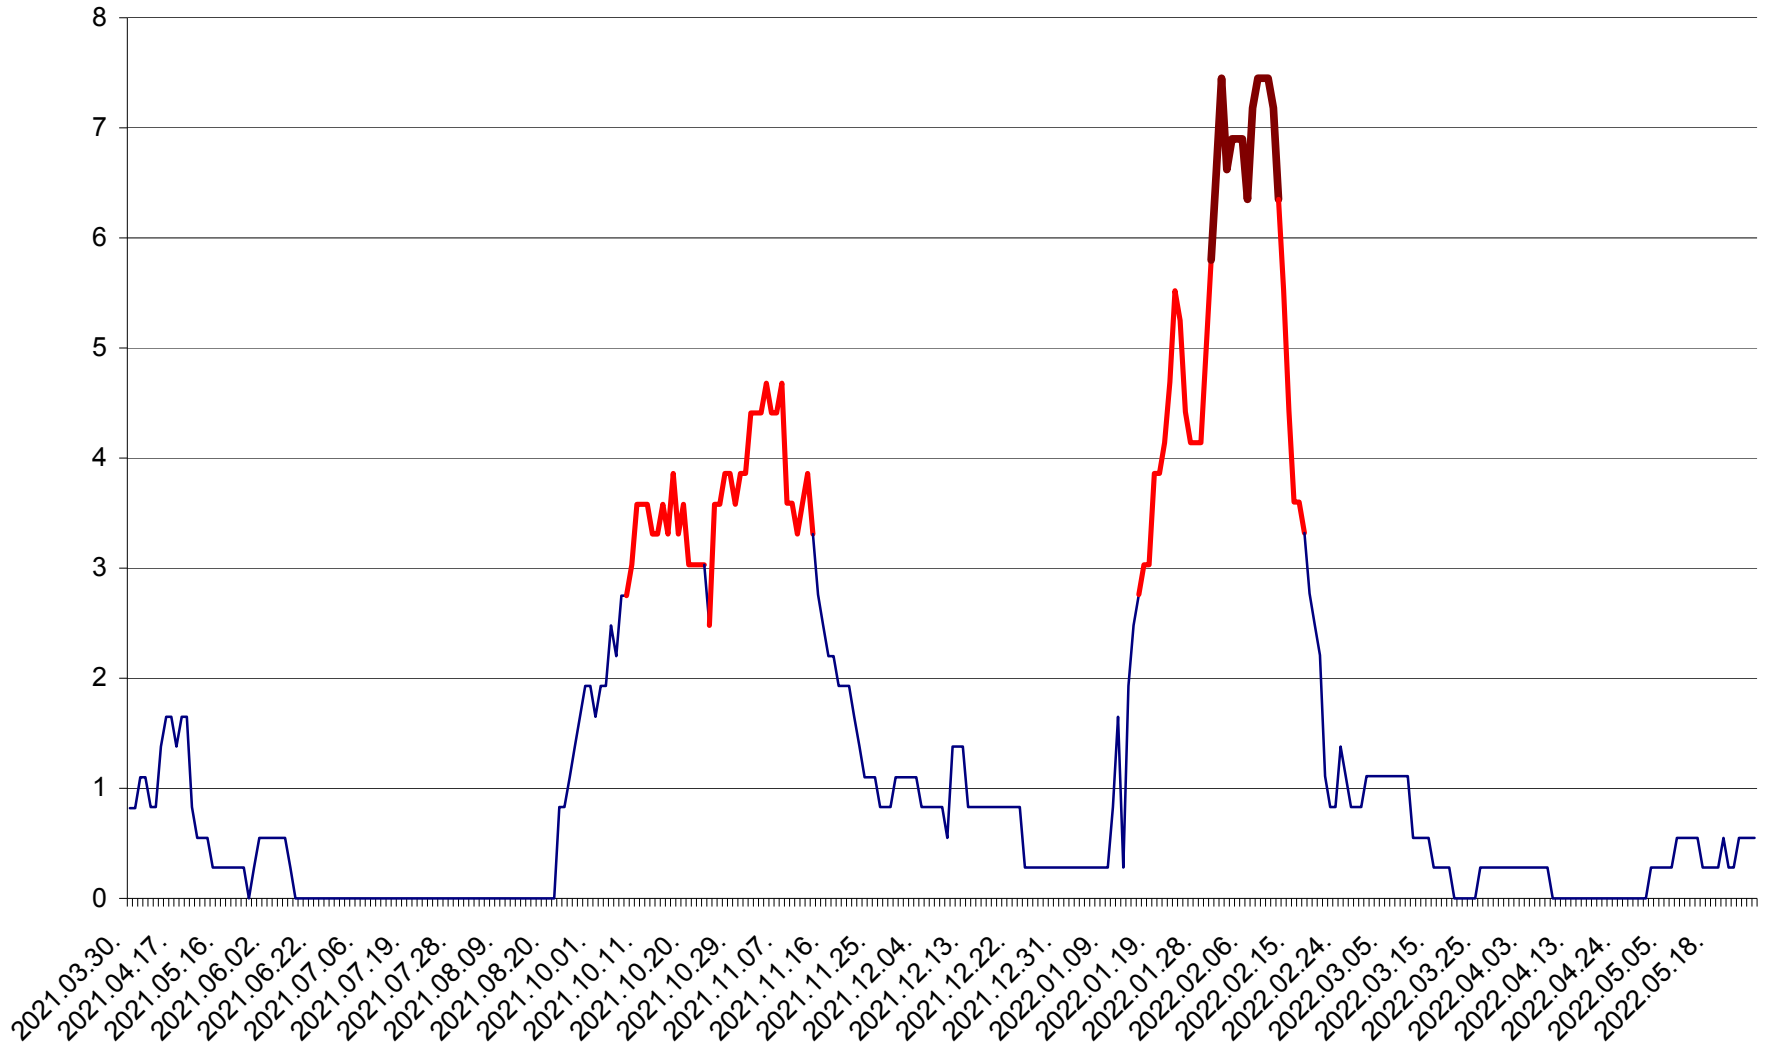

RACU - Evolutia incidentei cumulate pe 14 zile la ‰ de locuitori
2021.04.01. - 2022.05.26.

REMETEA - Evolutia incidentei cumulate pe 14 zile la % de locuitori
2021.04.01. - 2022.05.26.

SĂCEL - Evolutia incidentei cumulate pe 14 zile la ‰ de locuitori
2021.04.01. - 2022.05.26.

SÂNCRĂIENI - Evolutia incidentei cumulate pe 14 zile la ‰ de locuitori
2021.04.01. - 2022.05.26.

SÂNDOMINIC - Evolutia incidentei cumulate pe 14 zile la ‰ de locuitori
2021.04.01. - 2022.05.26.

SÂNMARTIN - Evolutia incidentei cumulate pe 14 zile la ‰ de locuitori
2021.04.01. - 2022.05.26.

SÂNSIMION - Evolutia incidentei cumulate pe 14 zile la ‰ de locuitori
2021.04.01. - 2022.05.26.

SÂNTIMBRU - Evolutia incidentei cumulate pe 14 zile la ‰ de locuitori
2021.04.01. - 2022.05.26.

SĂRMAȘ - Evolutia incidentei cumulate pe 14 zile la ‰ de locuitori
2021.04.01. - 2022.05.26.