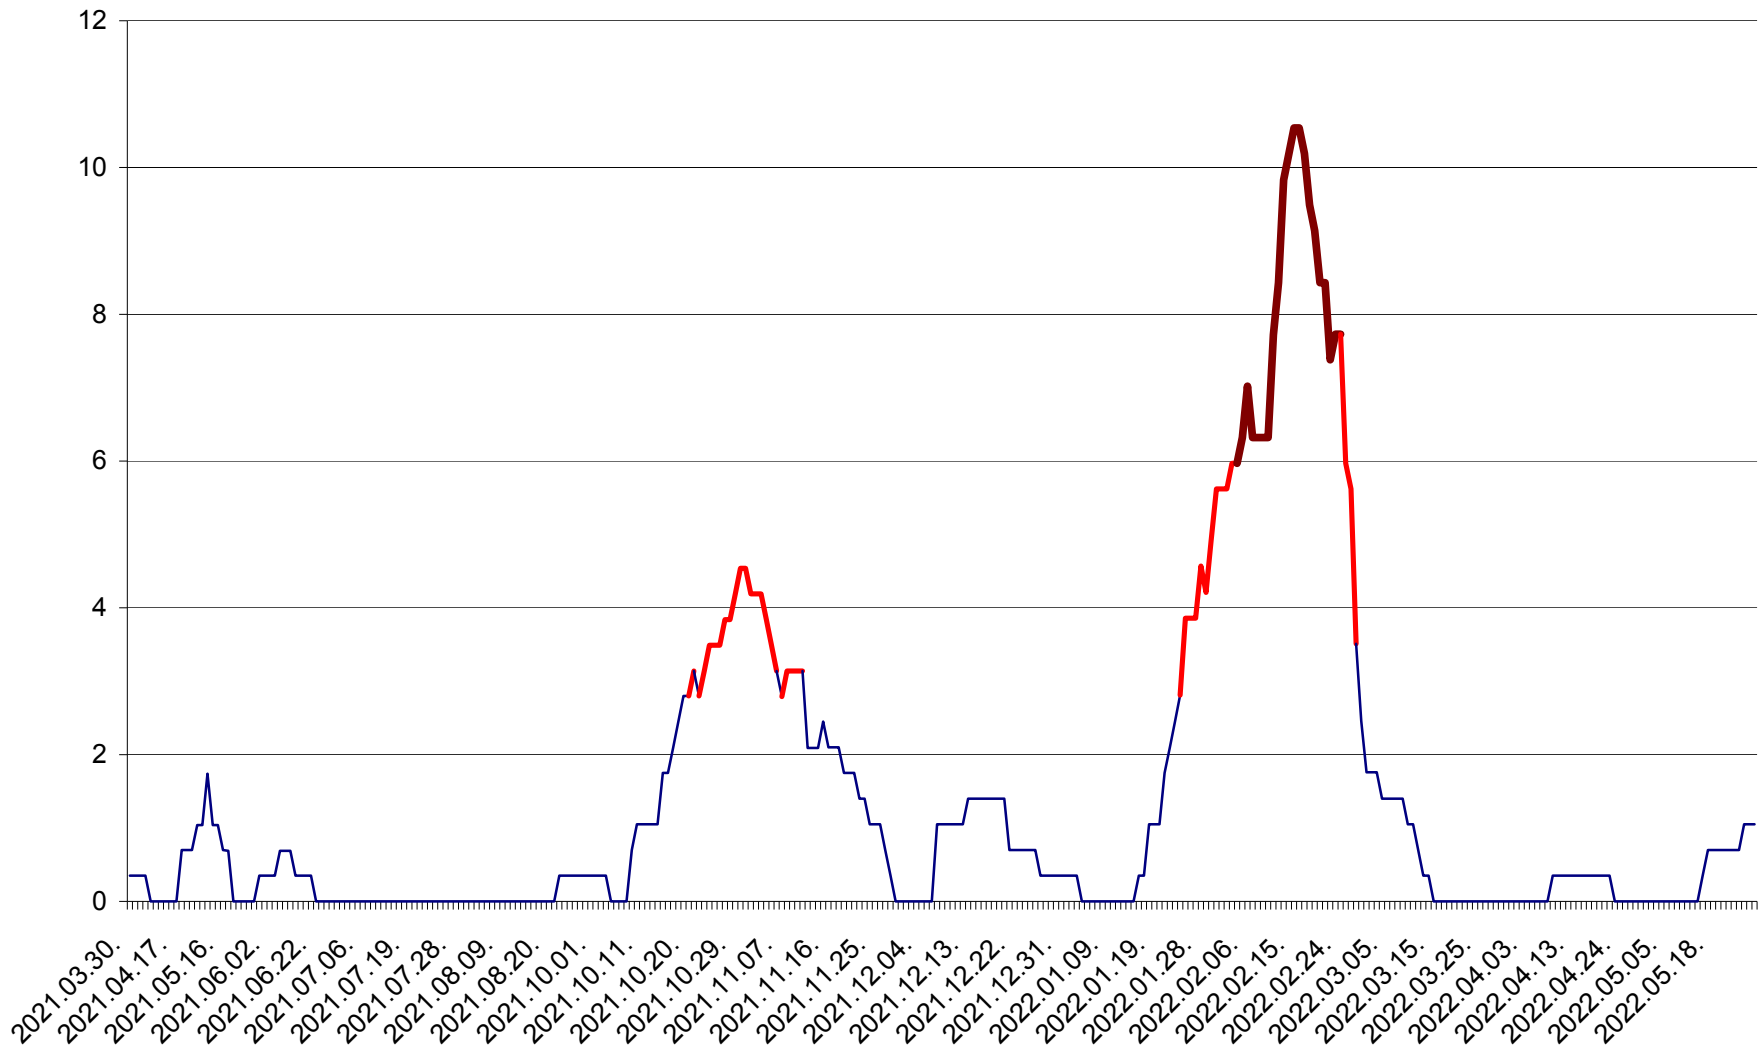

SÂNCRĂIENI - Evolutia incidentei cumulate pe 14 zile la ‰ de locuitori
2021.04.01. - 2022.05.26.

SÂNDOMINIC - Evolutia incidentei cumulate pe 14 zile la ‰ de locuitori
2021.04.01. - 2022.05.26.

SÂNMARTIN - Evolutia incidentei cumulate pe 14 zile la ‰ de locuitori
2021.04.01. - 2022.05.26.

SÂNSIMION - Evolutia incidentei cumulate pe 14 zile la ‰ de locuitori
2021.04.01. - 2022.05.26.

SÂNTIMBRU - Evolutia incidentei cumulate pe 14 zile la ‰ de locuitori
2021.04.01. - 2022.05.26.

SĂRMAȘ - Evolutia incidentei cumulate pe 14 zile la ‰ de locuitori
2021.04.01. - 2022.05.26.

SATU MARE - Evolutia incidentei cumulate pe 14 zile la ‰ de locuitori
2021.04.01. - 2022.05.26.

SECUIENI - Evolutia incidentei cumulate pe 14 zile la ‰ de locuitori
2021.04.01. - 2022.05.26.

SICULENI - Evolutia incidentei cumulate pe 14 zile la % de locuitori
2021.04.01. - 2022.05.26.