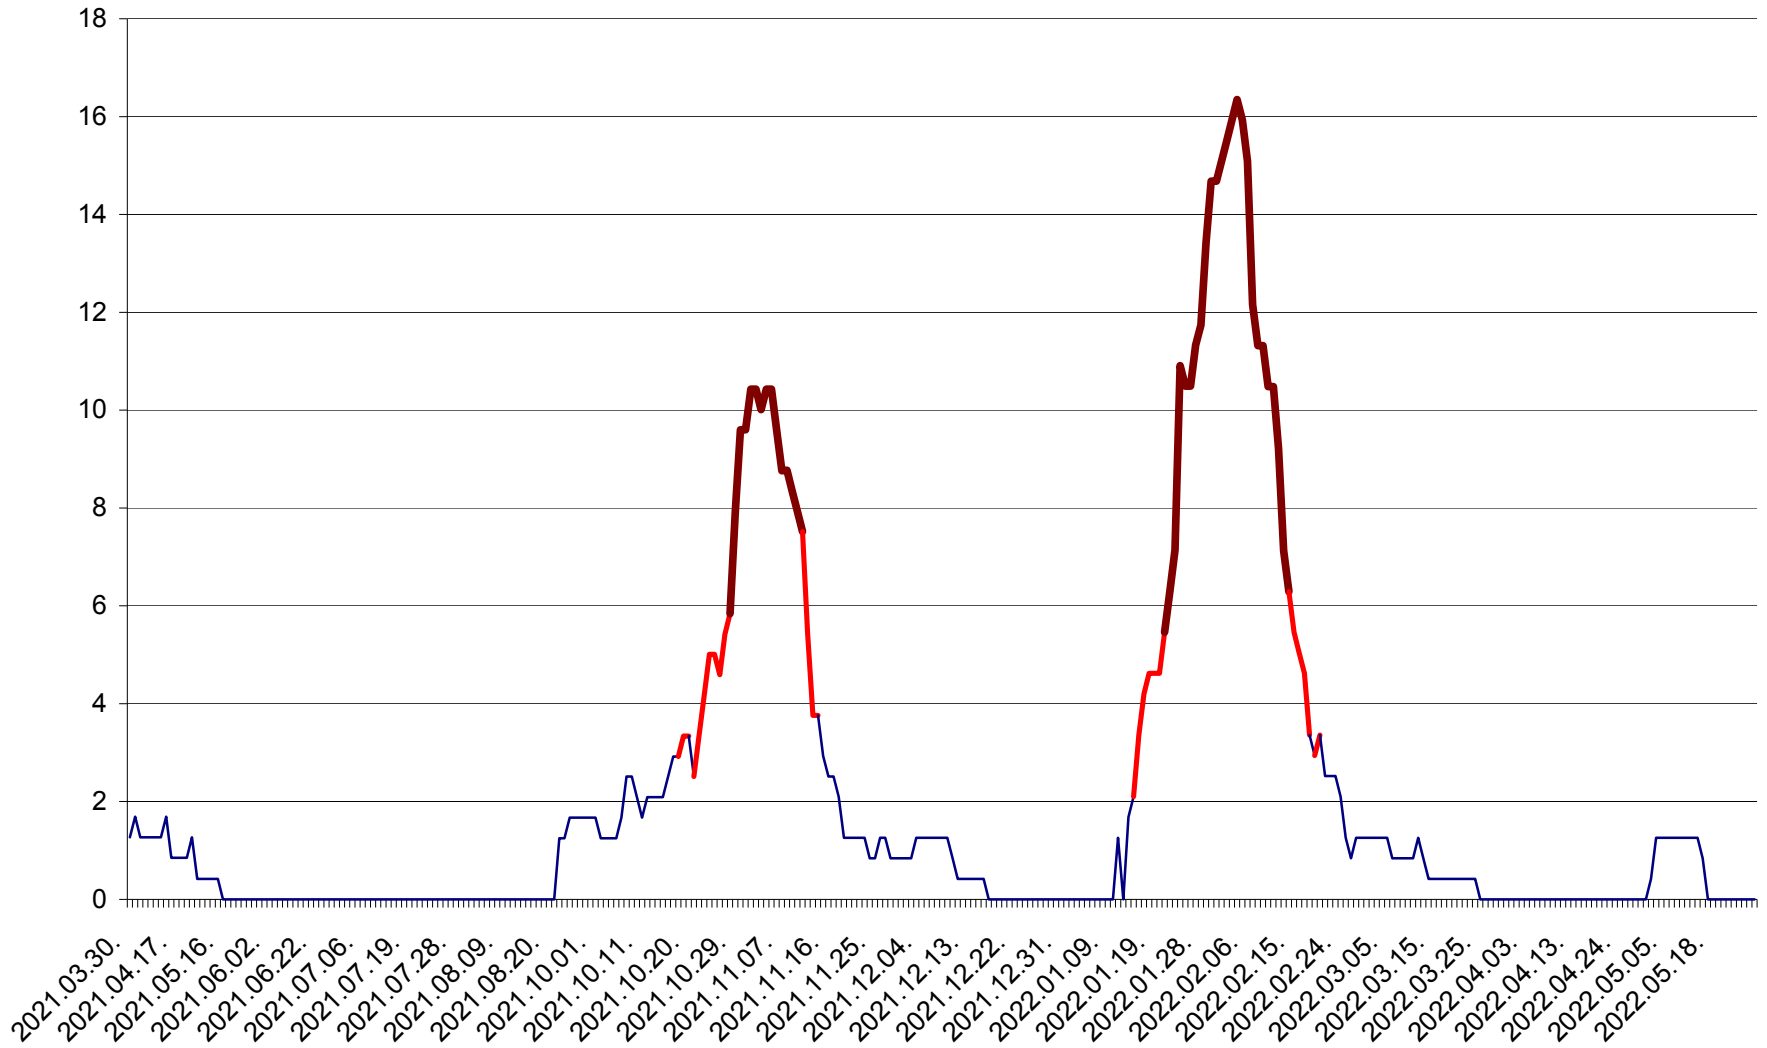

FELICENI - Evolutia incidentei cumulate pe 14 zile la % de locuitori
2021.04.01. - 2022.05.26.

FRUMOASA - Evolutia incidentei cumulate pe 14 zile la ‰ de locuitori
2021.04.01. - 2022.05.26.

GĂLĂUȚAȘ - Evolutia incidentei cumulate pe 14 zile la ‰ de locuitori
2021.04.01. - 2022.05.26.

MUNICIPIUL GHEORGHENI - Evolutia incidentei cumulate pe 14 zile la % de locuitori
2021.04.01. - 2022.05.26.

JOSENI - Evolutia incidentei cumulate pe 14 zile la ‰ de locuitori
2021.04.01. - 2022.05.26.

LĂZAREA - Evolutia incidentei cumulate pe 14 zile la ‰ de locuitori
2021.04.01. - 2022.05.26.

LELICENI - Evolutia incidentei cumulate pe 14 zile la ‰ de locuitori
2021.04.01. - 2022.05.26.

LUETA - Evolutia incidentei cumulate pe 14 zile la ‰ de locuitori
2021.04.01. - 2022.05.26.

LUNCA DE JOS - Evolutia incidentei cumulate pe 14 zile la ‰ de locuitori
2021.04.01. - 2022.05.26.