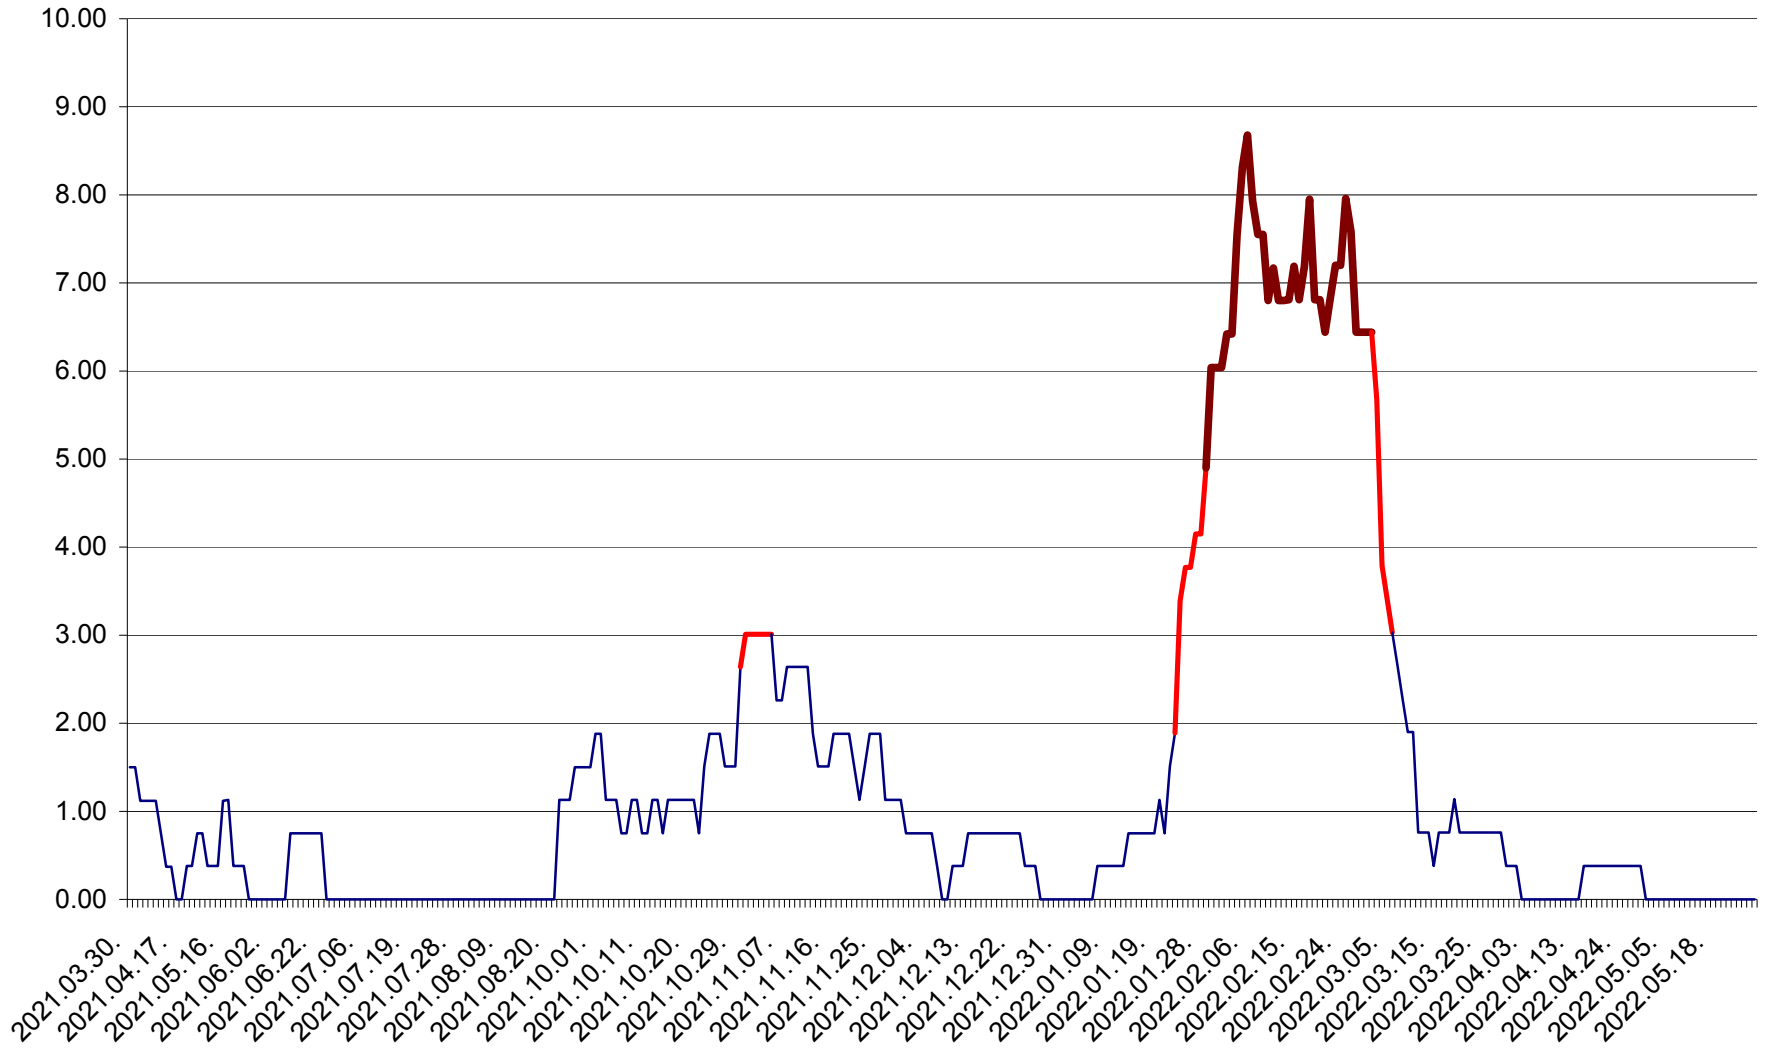

ATID - Evolutia incidentei cumulate pe 14 zile la ‰ de locuitori
2021.04.01. - 2022.05.26.

AVRĂMEȘTI - Evolutia incidentei cumulate pe 14 zile la ‰ de locuitori
2021.04.01. - 2022.05.26.

ORAȘ BĂILE TUȘNAD - Evoluția incidenței cumulate pe 14 zile la ‰ de locuitori
2021.04.01. - 2022.05.26.

ORAȘ BĂLAN - Evolulia incidentei cumulate pe 14 zile la ‰ de locuitori
2021.04.01. - 2022.05.26.

BILBOR - Evolutia incidentei cumulate pe 14 zile la ‰ de locuitori
2021.04.01. - 2022.05.26.

ORAȘ BORSEC - Evolutia incidentei cumulate pe 14 zile la ‰ de locuitori
2021.04.01. - 2022.05.26.

BRĂDEȘTI - Evolulia incidentei cumulate pe 14 zile la ‰ de locuitori
2021.04.01. - 2022.05.26.

CĂPÂLNIȚA - Evoluția incidenței cumulate pe 14 zile la ‰ de locuitori
2021.04.01. - 2022.05.26.

CÂRȚA - Evolutia incidentei cumulate pe 14 zile la ‰ de locuitori
2021.04.01. - 2022.05.26.