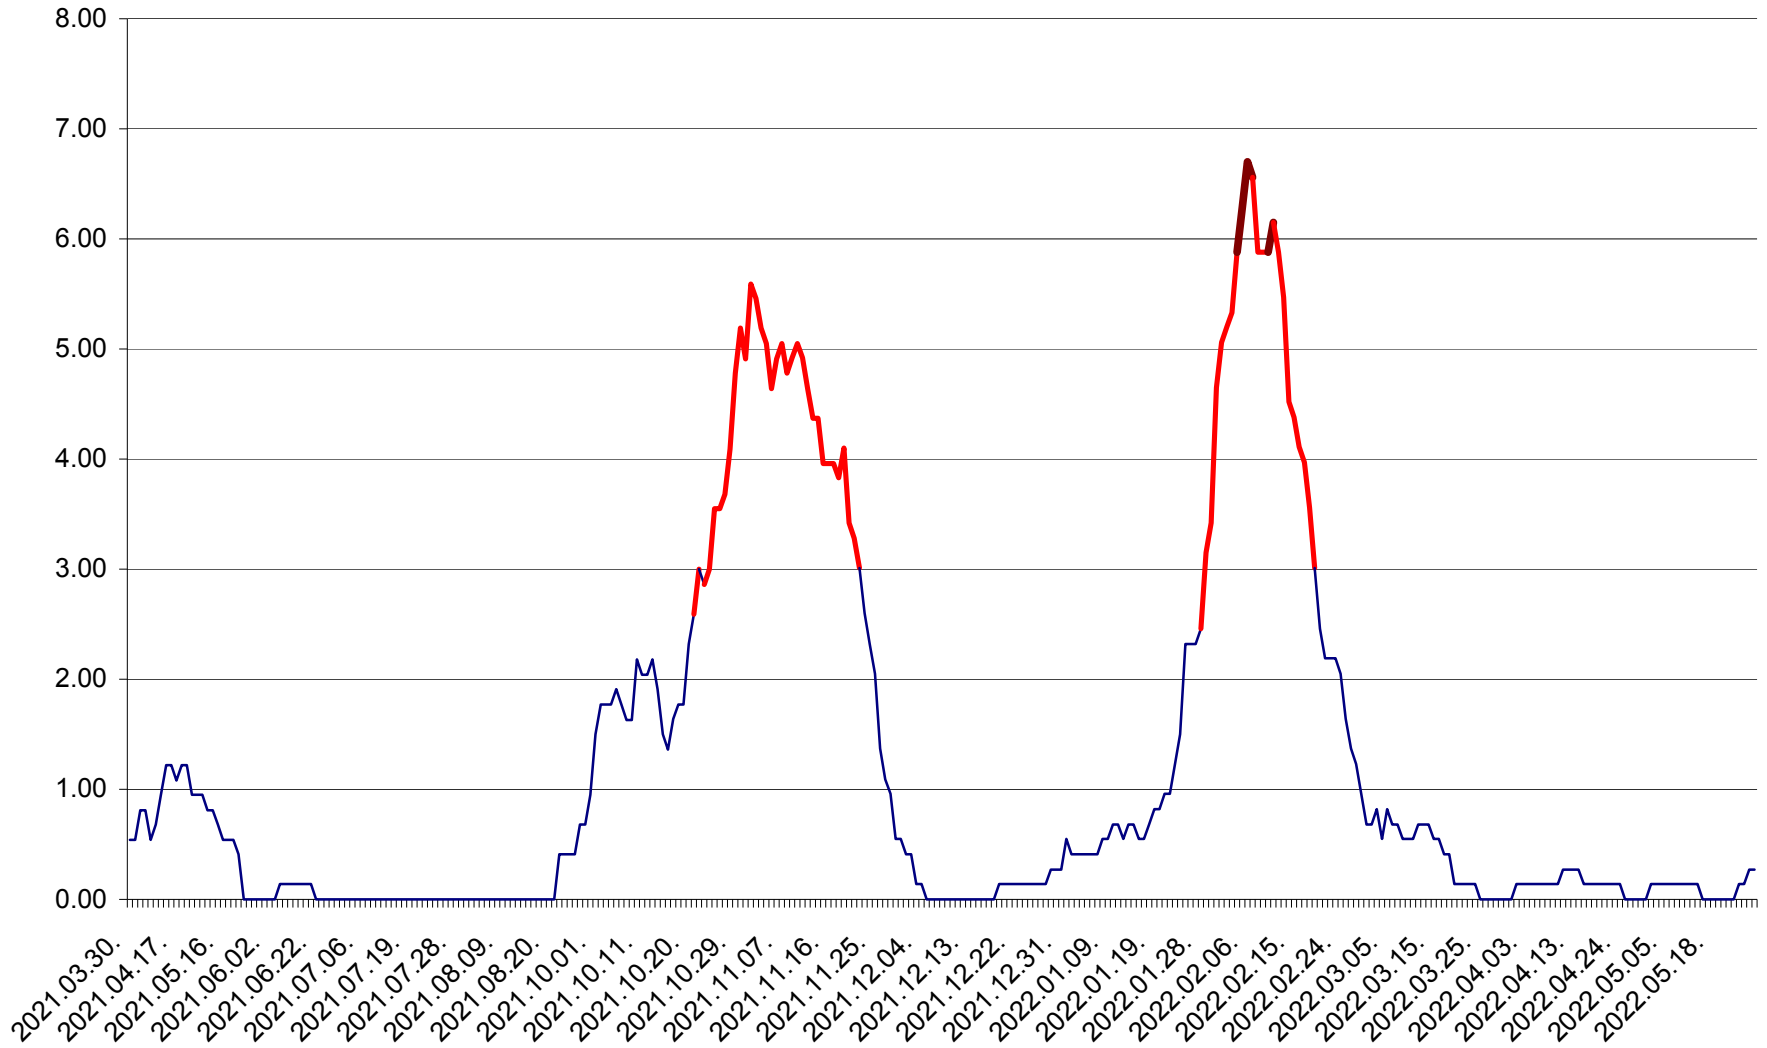

ATID - Evolutia incidentei cumulate pe 14 zile la ‰ de locuitori
2021.04.01. - 2022.05.26.

AVRĂMEȘTI - Evolutia incidentei cumulate pe 14 zile la ‰ de locuitori
2021.04.01. - 2022.05.26.

ORAȘ BĂILE TUȘNAD - Evoluția incidenței cumulate pe 14 zile la ‰ de locuitori
2021.04.01. - 2022.05.26.

ORAȘ BĂLAN - Evolulia incidentei cumulate pe 14 zile la ‰ de locuitori
2021.04.01. - 2022.05.26.

BILBOR - Evolutia incidentei cumulate pe 14 zile la ‰ de locuitori
2021.04.01. - 2022.05.26.

ORAȘ BORSEC - Evolutia incidentei cumulate pe 14 zile la ‰ de locuitori
2021.04.01. - 2022.05.26.

BRĂDEȘTI - Evolulia incidentei cumulate pe 14 zile la ‰ de locuitori
2021.04.01. - 2022.05.26.

CĂPÂLNIȚA - Evoluția incidenței cumulate pe 14 zile la ‰ de locuitori
2021.04.01. - 2022.05.26.

CÂRȚA - Evolutia incidentei cumulate pe 14 zile la ‰ de locuitori
2021.04.01. - 2022.05.26.