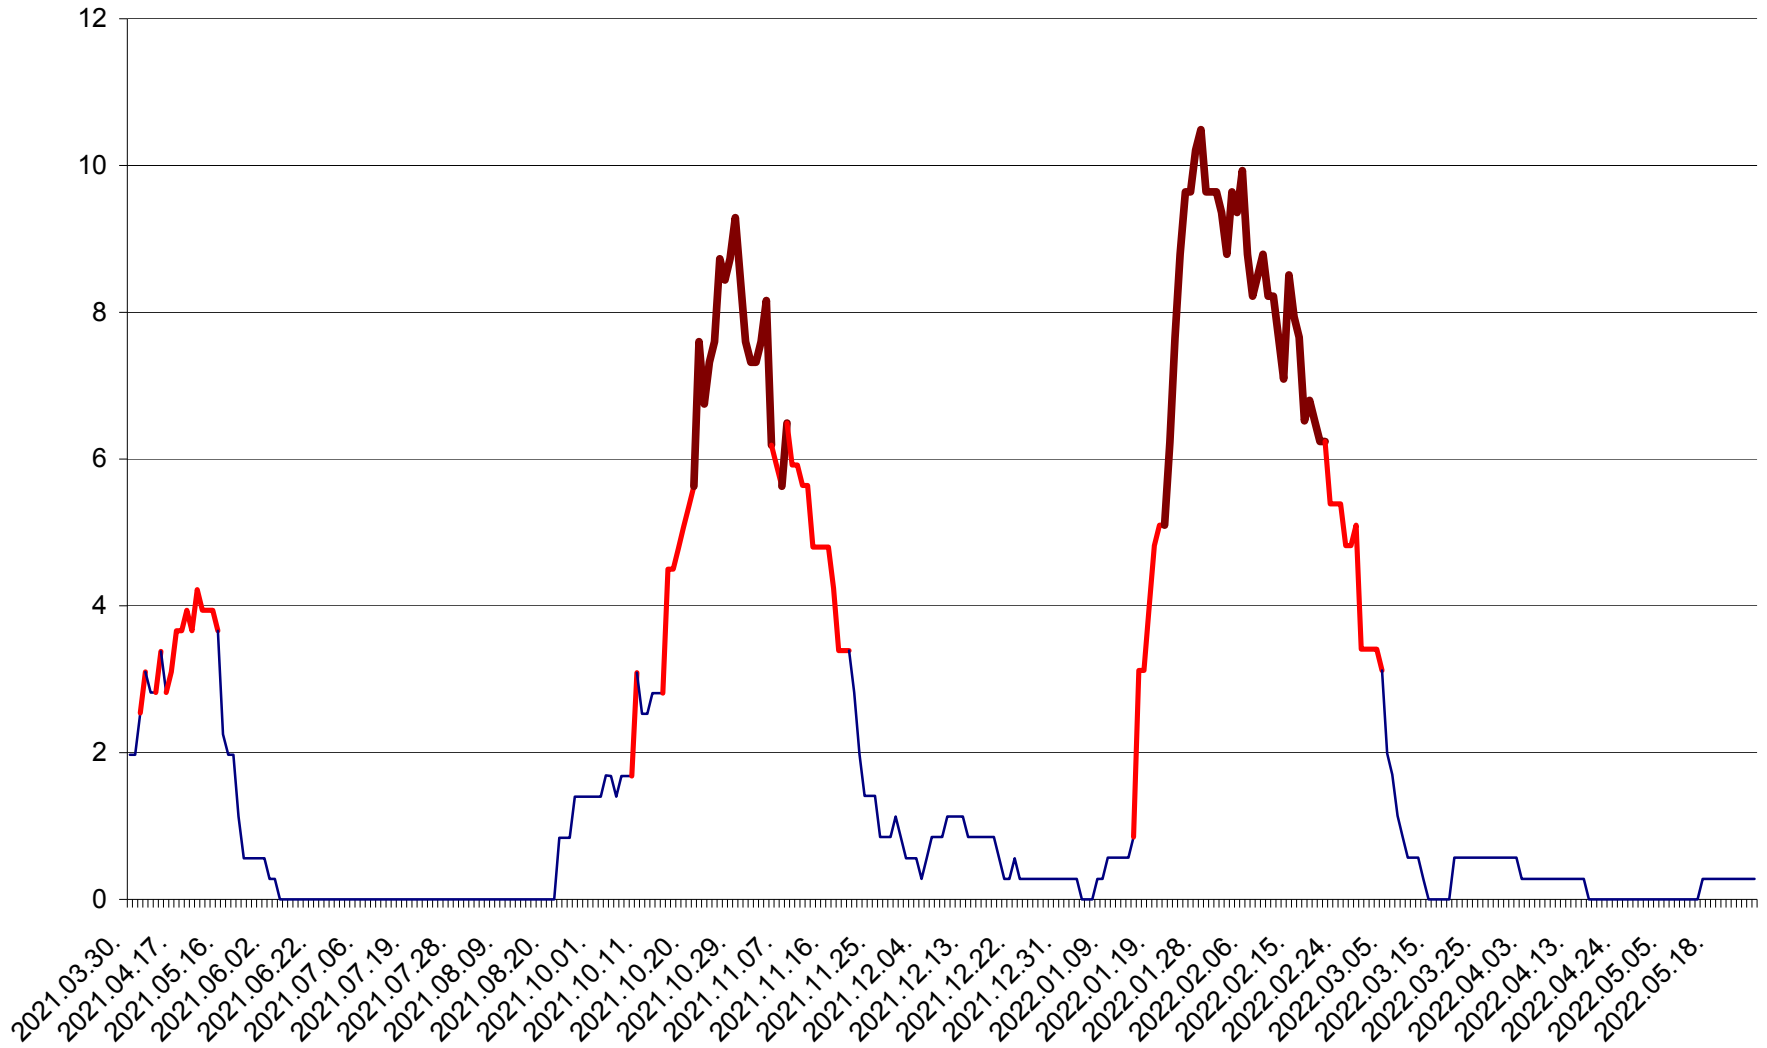

CORBU - Evolutia incidentei cumulate pe 14 zile la ‰ de locuitori
2021.04.01. - 2022.05.26.

CORUND - Evolutia incidentei cumulate pe 14 zile la ‰ de locuitori
2021.04.01. - 2022.05.26.

COZMENI - Evolutia incidentei cumulate pe 14 zile la ‰ de locuitori
2021.04.01. - 2022.05.26.

ORAȘ CRISTURU SECUIESC - Evolutia incidentei cumulate pe 14 zile la ‰ de locuitori
2021.04.01. - 2022.05.26.

DĂNEȘTI - Evolutia incidentei cumulate pe 14 zile la ‰ de locuitori
2021.04.01. - 2022.05.26.

DÂRJIU - Evolutia incidentei cumulate pe 14 zile la ‰ de locuitori
2021.04.01. - 2022.05.26.

DEALU - Evolutia incidentei cumulate pe 14 zile la ‰ de locuitori
2021.04.01. - 2022.05.26.

DITRĂU - Evolutia incidentei cumulate pe 14 zile la ‰ de locuitori
2021.04.01. - 2022.05.26.

FELICENI - Evolutia incidentei cumulate pe 14 zile la % de locuitori
2021.04.01. - 2022.05.26.

FRUMOASA - Evolutia incidentei cumulate pe 14 zile la ‰ de locuitori
2021.04.01. - 2022.05.26.

GĂLĂUȚAȘ - Evolutia incidentei cumulate pe 14 zile la ‰ de locuitori
2021.04.01. - 2022.05.26.