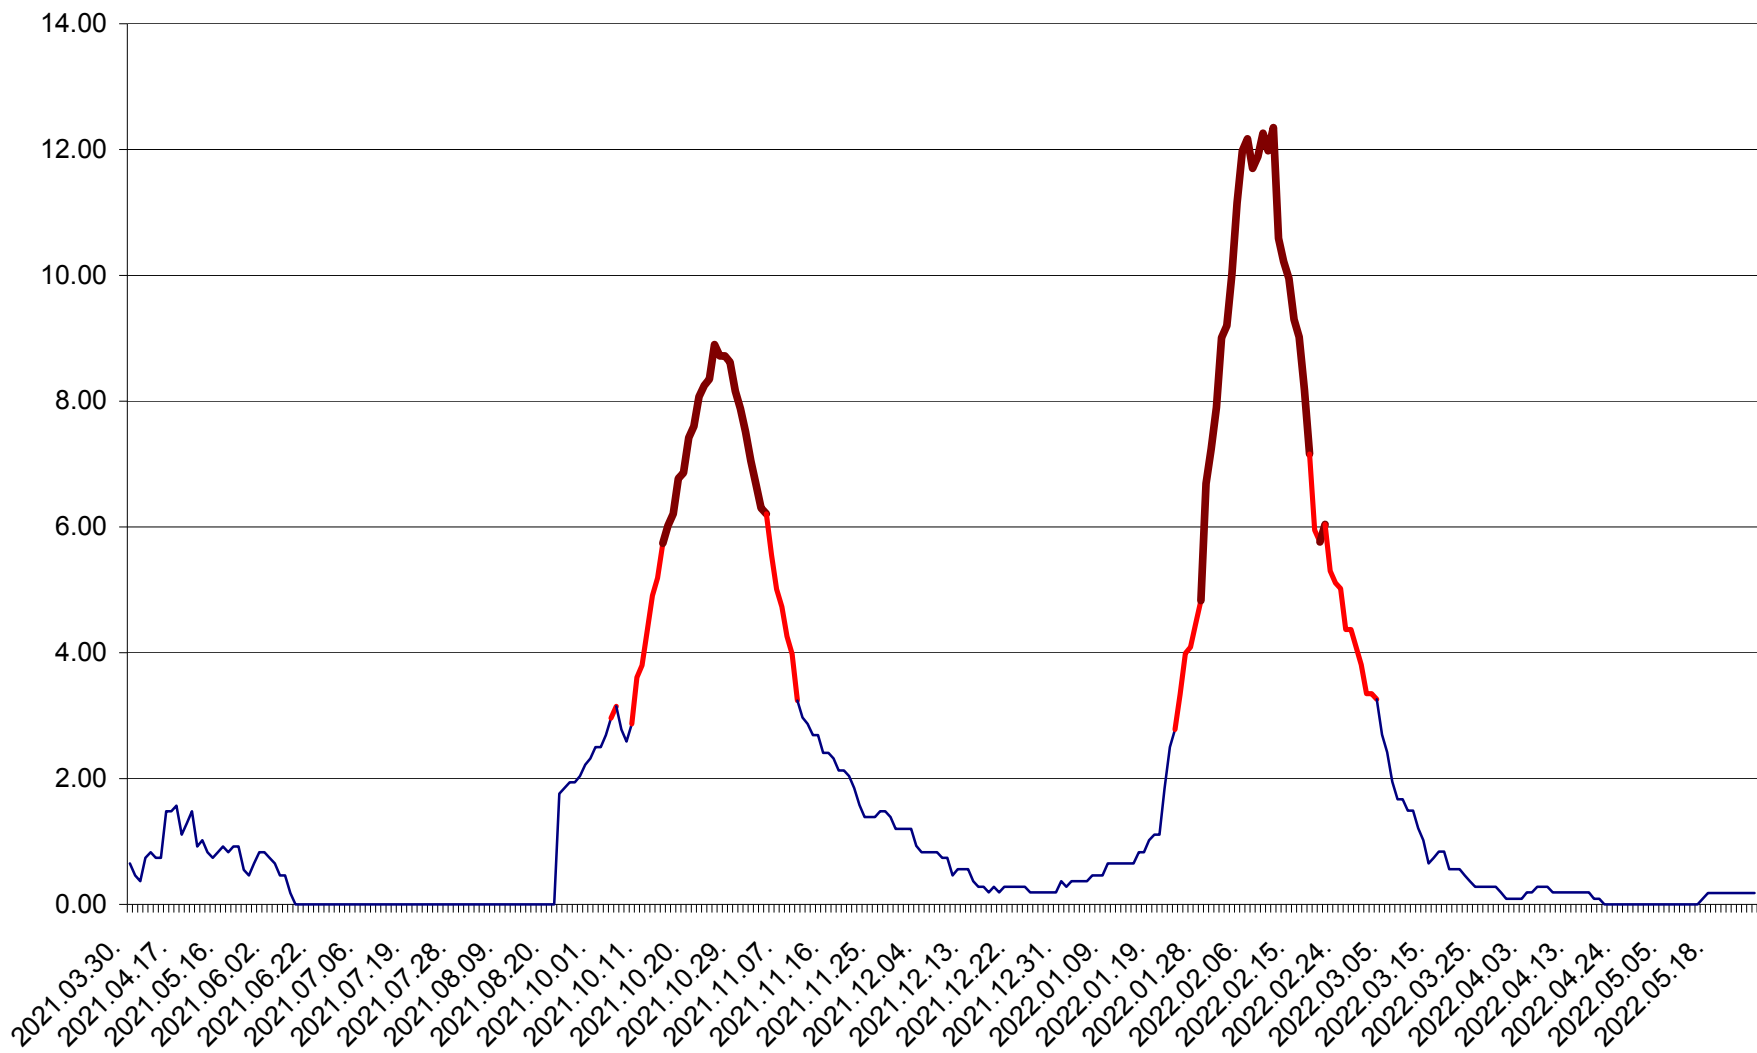

BRĂDEȘTI - Evolulia incidentei cumulate pe 14 zile la ‰ de locuitori
2021.04.01. - 2022.05.26.

CĂPÂLNIȚA - Evoluția incidenței cumulate pe 14 zile la ‰ de locuitori
2021.04.01. - 2022.05.26.

CÂRȚA - Evolutia incidentei cumulate pe 14 zile la ‰ de locuitori
2021.04.01. - 2022.05.26.

CICEU - Evolutia incidentei cumulate pe 14 zile la ‰ de locuitori
2021.04.01. - 2022.05.26.

CIUCSÂNGEORGIU - Evolutia incidentei cumulate pe 14 zile la ‰ de locuitori
2021.04.01. - 2022.05.26.

CIUMANI - Evolutia incidentei cumulate pe 14 zile la ‰ de locuitori
2021.04.01. - 2022.05.26.

CORBU - Evolutia incidentei cumulate pe 14 zile la ‰ de locuitori
2021.04.01. - 2022.05.26.

CORUND - Evolutia incidentei cumulate pe 14 zile la ‰ de locuitori
2021.04.01. - 2022.05.26.

COZMENI - Evolutia incidentei cumulate pe 14 zile la ‰ de locuitori
2021.04.01. - 2022.05.26.

ORAȘ CRISTURU SECUIESC - Evolutia incidentei cumulate pe 14 zile la ‰ de locuitori
2021.04.01. - 2022.05.26.

DĂNEȘTI - Evolutia incidentei cumulate pe 14 zile la ‰ de locuitori
2021.04.01. - 2022.05.26.