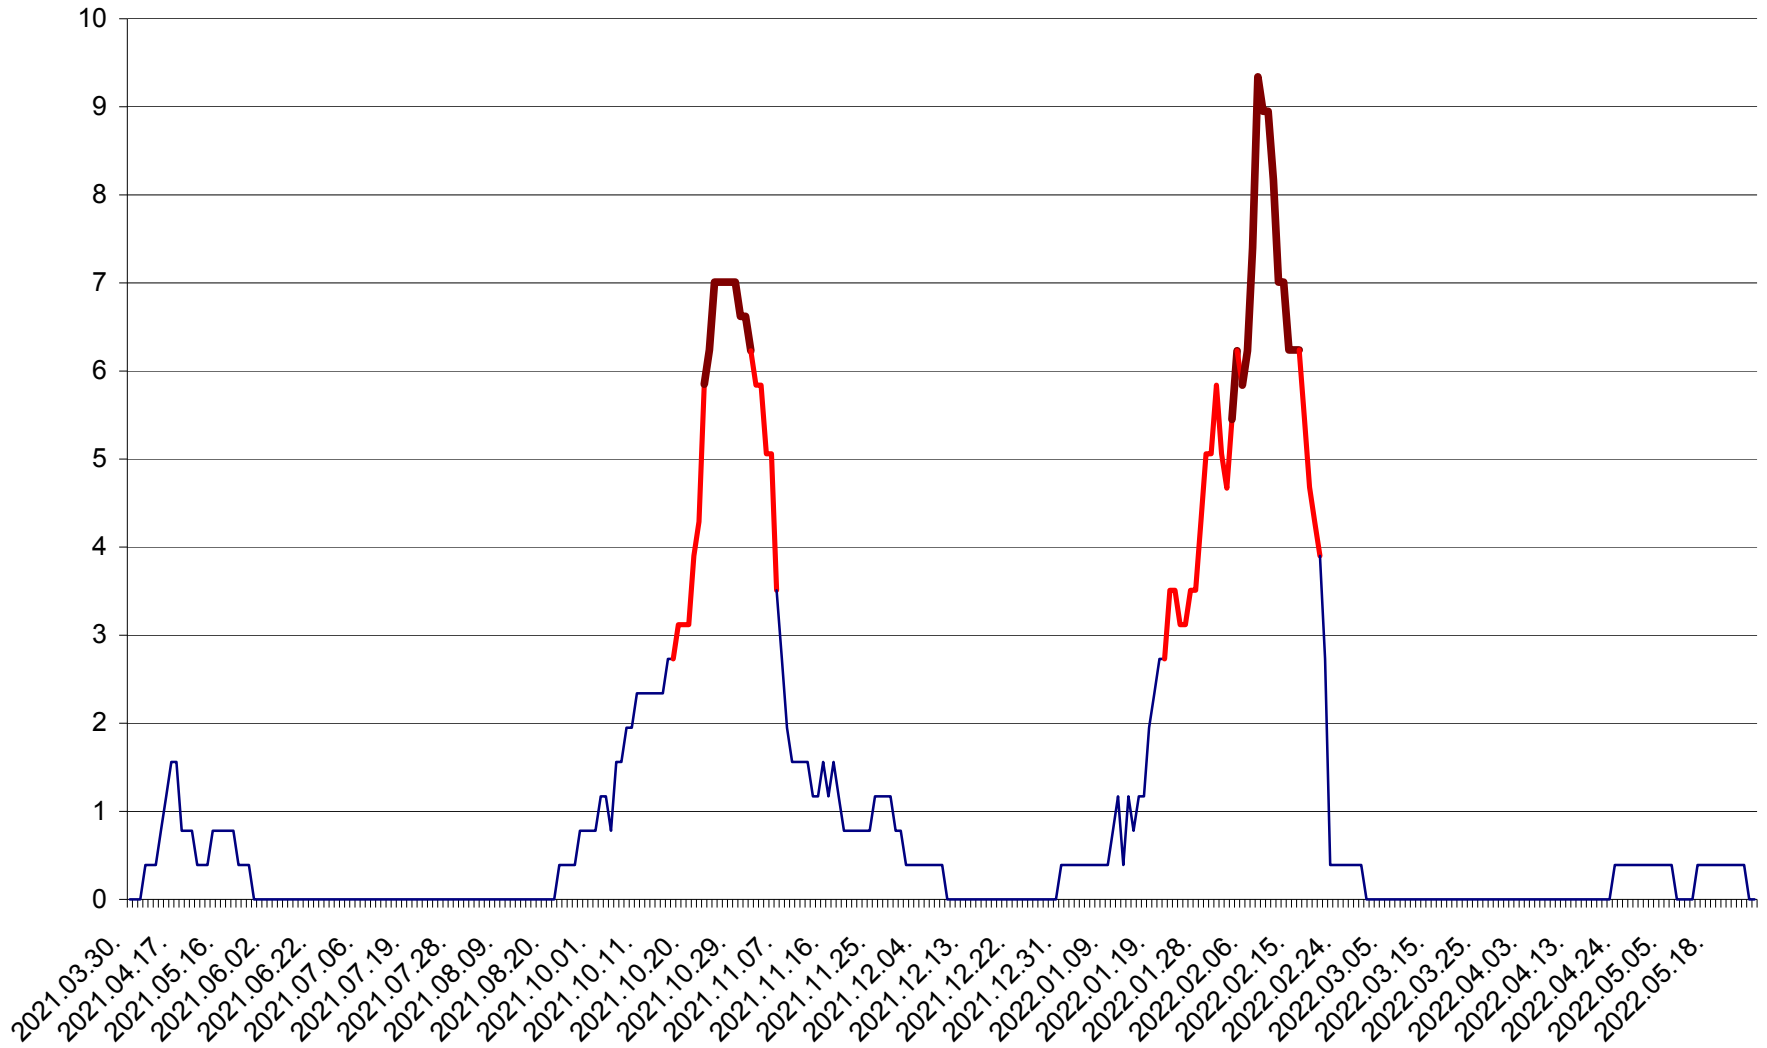

MUNICIPIUL TOPLIȚA - Evolutia incidentei cumulate pe 14 zile la ‰ de locuitori
2021.04.01. - 2022.05.26.