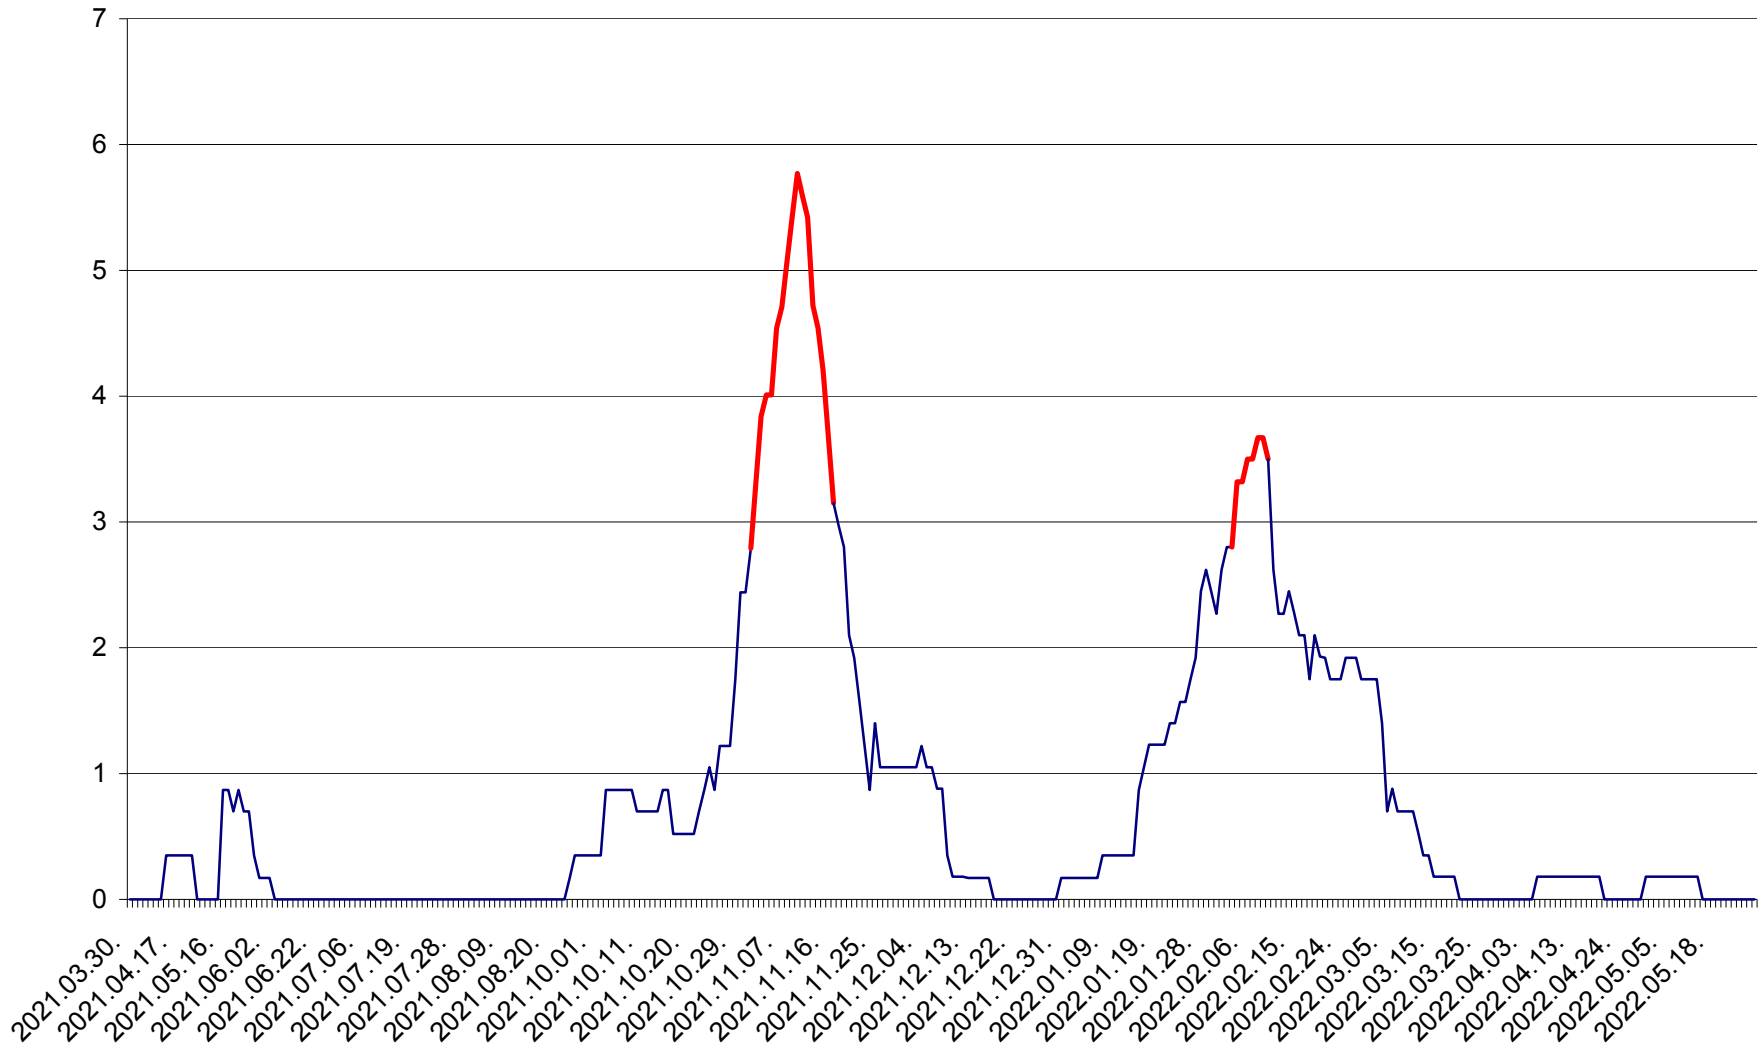

CORBU - Evolutia incidentei cumulate pe 14 zile la ‰ de locuitori
2021.04.01. - 2022.05.26.

CORUND - Evolutia incidentei cumulate pe 14 zile la ‰ de locuitori
2021.04.01. - 2022.05.26.

COZMENI - Evolutia incidentei cumulate pe 14 zile la ‰ de locuitori
2021.04.01. - 2022.05.26.

ORAȘ CRISTURU SECUIESC - Evolutia incidentei cumulate pe 14 zile la ‰ de locuitori
2021.04.01. - 2022.05.26.

DĂNEȘTI - Evolutia incidentei cumulate pe 14 zile la ‰ de locuitori
2021.04.01. - 2022.05.26.

DÂRJIU - Evolutia incidentei cumulate pe 14 zile la ‰ de locuitori
2021.04.01. - 2022.05.26.

DEALU - Evolutia incidentei cumulate pe 14 zile la ‰ de locuitori
2021.04.01. - 2022.05.26.

DITRĂU - Evolutia incidentei cumulate pe 14 zile la ‰ de locuitori
2021.04.01. - 2022.05.26.

FELICENI - Evolutia incidentei cumulate pe 14 zile la % de locuitori
2021.04.01. - 2022.05.26.

FRUMOASA - Evolutia incidentei cumulate pe 14 zile la ‰ de locuitori
2021.04.01. - 2022.05.26.

GĂLĂUȚAȘ - Evolutia incidentei cumulate pe 14 zile la ‰ de locuitori
2021.04.01. - 2022.05.26.