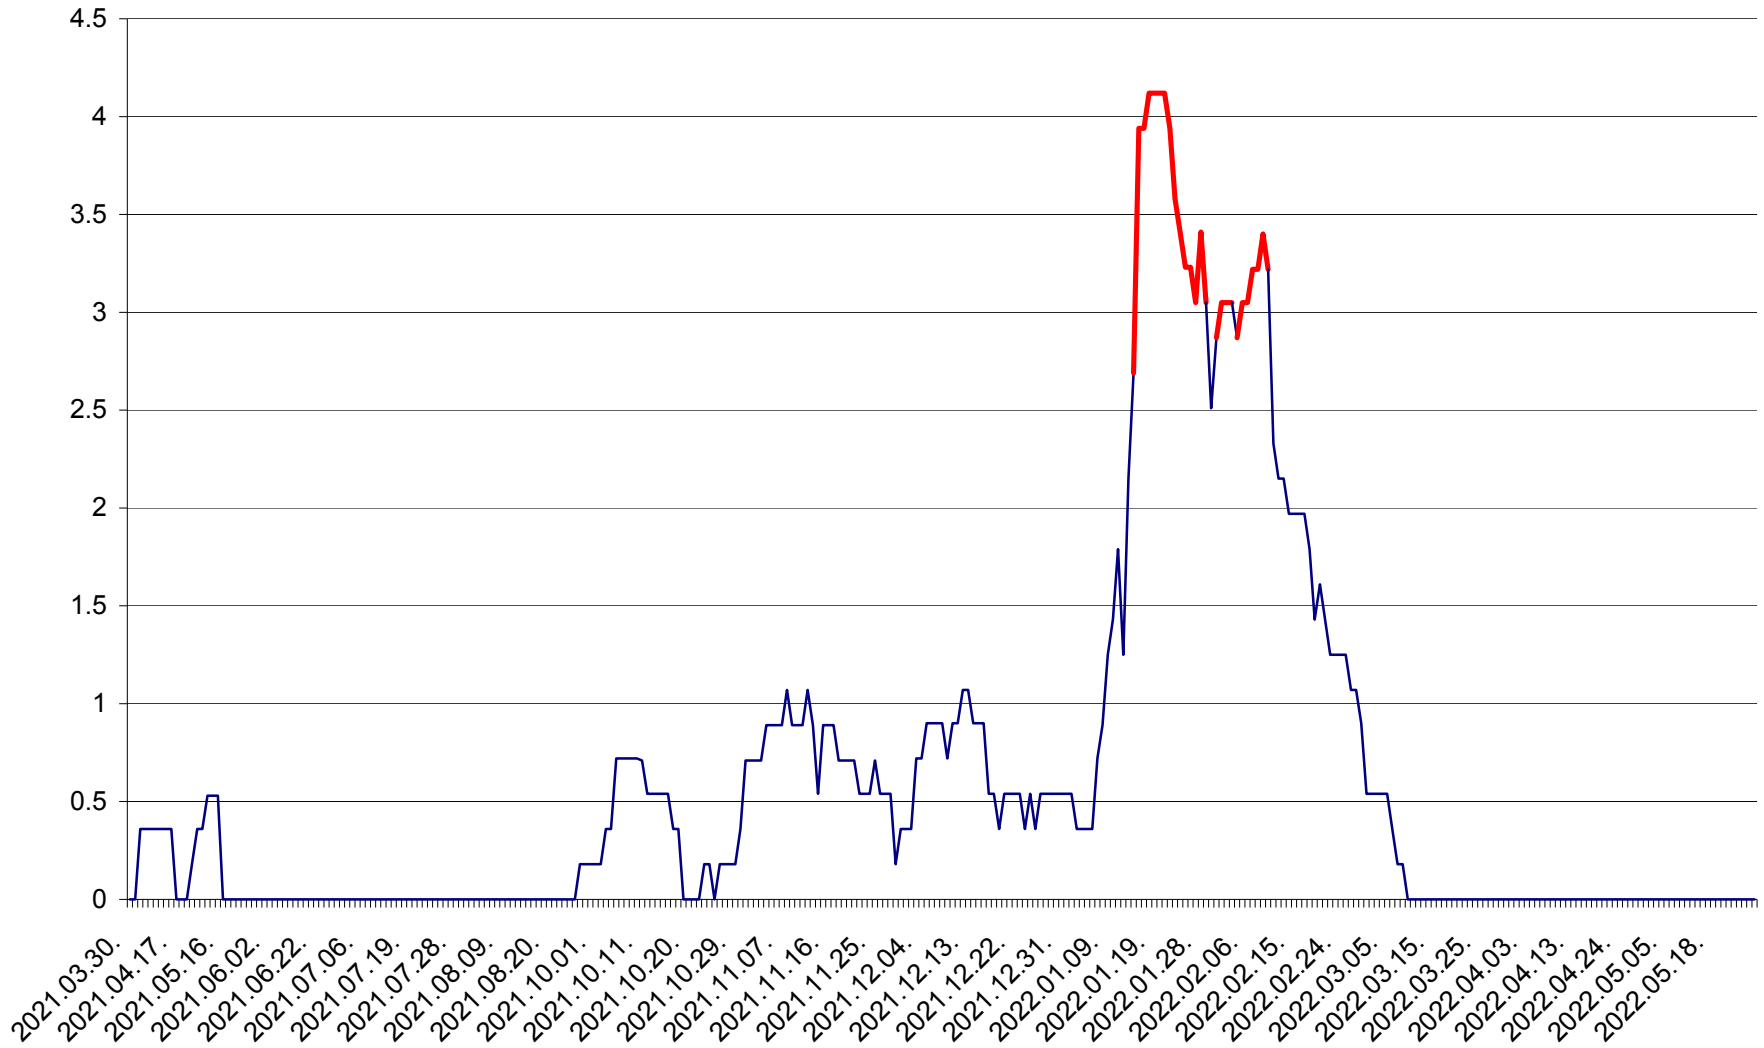

FELICENI - Evolutia incidentei cumulate pe 14 zile la % de locuitori
2021.04.01. - 2022.05.26.

FRUMOASA - Evolutia incidentei cumulate pe 14 zile la ‰ de locuitori
2021.04.01. - 2022.05.26.

GĂLĂUȚAȘ - Evolutia incidentei cumulate pe 14 zile la ‰ de locuitori
2021.04.01. - 2022.05.26.

MUNICIPIUL GHEORGHENI - Evolutia incidentei cumulate pe 14 zile la % de locuitori
2021.04.01. - 2022.05.26.

JOSENI - Evolutia incidentei cumulate pe 14 zile la ‰ de locuitori
2021.04.01. - 2022.05.26.

LĂZAREA - Evolutia incidentei cumulate pe 14 zile la ‰ de locuitori
2021.04.01. - 2022.05.26.

LELICENI - Evolutia incidentei cumulate pe 14 zile la ‰ de locuitori
2021.04.01. - 2022.05.26.

LUETA - Evolutia incidentei cumulate pe 14 zile la ‰ de locuitori
2021.04.01. - 2022.05.26.

LUNCA DE JOS - Evolutia incidentei cumulate pe 14 zile la ‰ de locuitori
2021.04.01. - 2022.05.26.