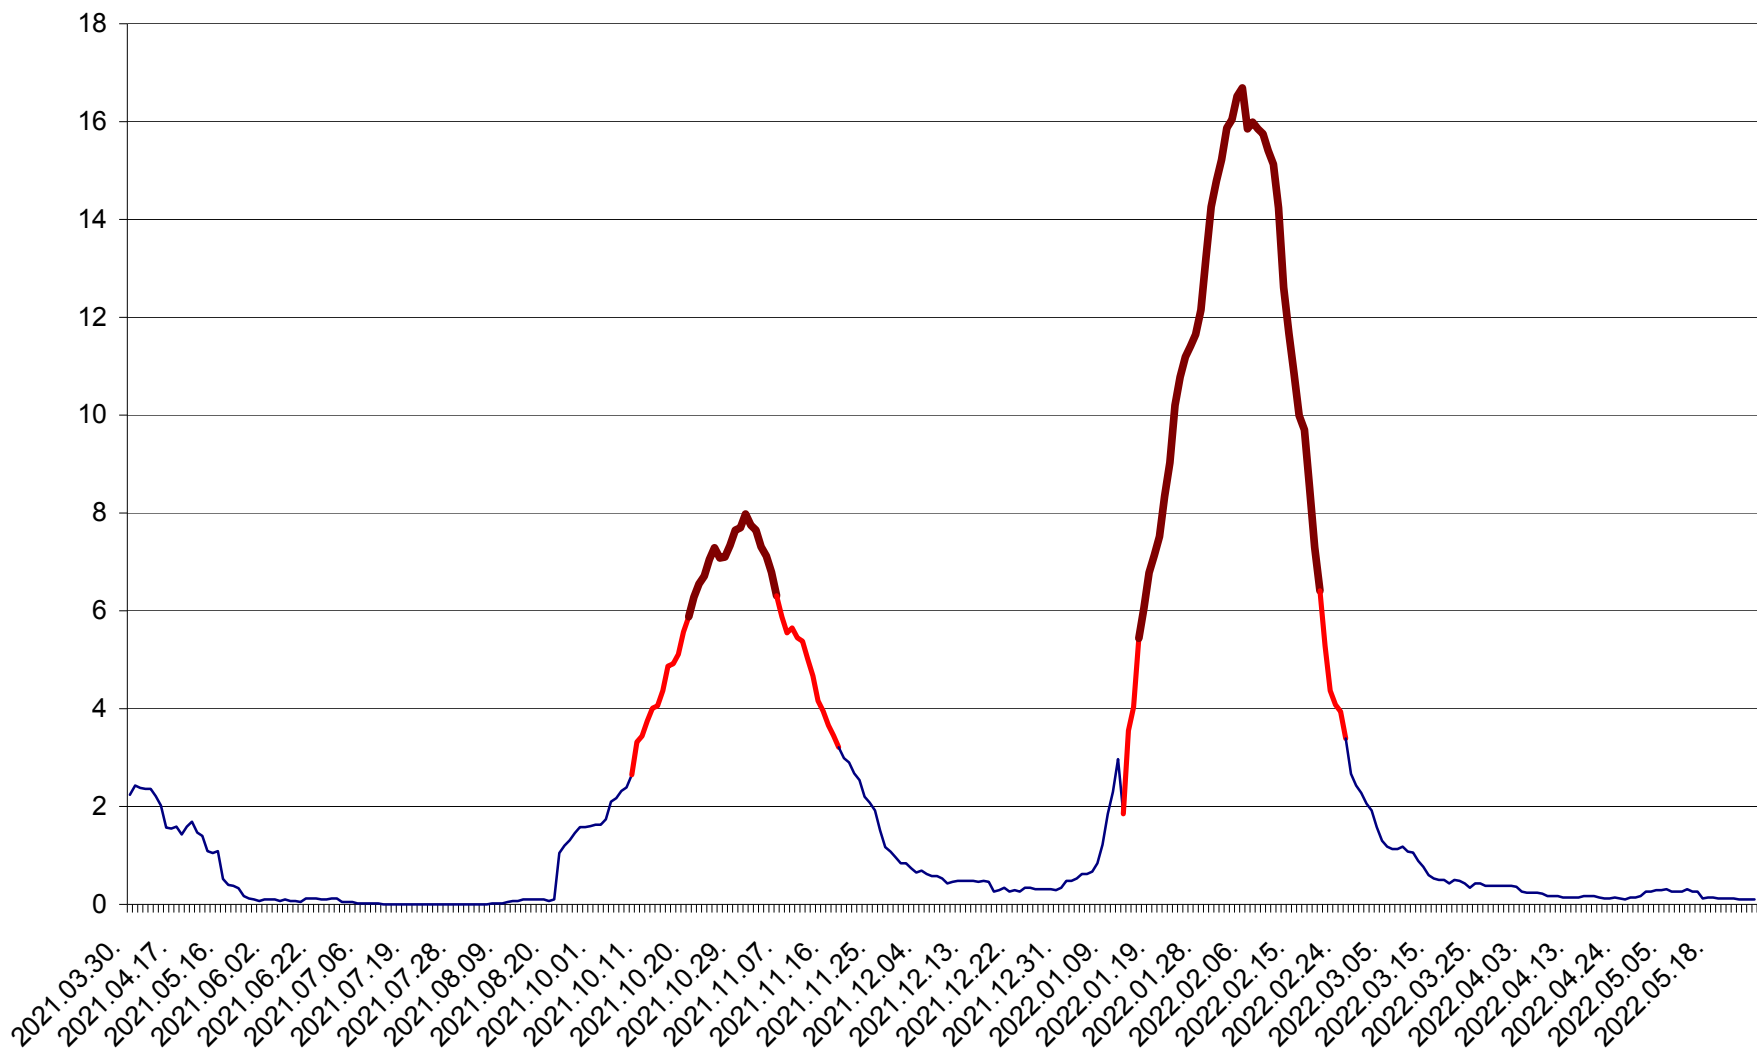

LELICENI - Evolutia incidentei cumulate pe 14 zile la ‰ de locuitori
2021.04.01. - 2022.05.26.

LUETA - Evolutia incidentei cumulate pe 14 zile la ‰ de locuitori
2021.04.01. - 2022.05.26.

LUNCA DE JOS - Evolutia incidentei cumulate pe 14 zile la ‰ de locuitori
2021.04.01. - 2022.05.26.

LUNCA DE SUS - Evolutia incidentei cumulate pe 14 zile la ‰ de locuitori
2021.04.01. - 2022.05.26.

LUPENI - Evolutia incidentei cumulate pe 14 zile la ‰ de locuitori
2021.04.01. - 2022.05.26.

MĂDĂRAȘ - Evolutia incidentei cumulate pe 14 zile la ‰ de locuitori
2021.04.01. - 2022.05.26.

MĂRTINIȘ - Evolutia incidentei cumulate pe 14 zile la ‰ de locuitori
2021.04.01. - 2022.05.26.

MEREȘTI - Evolutia incidentei cumulate pe 14 zile la ‰ de locuitori
2021.04.01. - 2022.05.26.

MUNICIPIUL MIERCUREA-CIUC - Evolutia incidentei cumulate pe 14 zile la ‰ de locuitori
2021.04.01. - 2022.05.26.