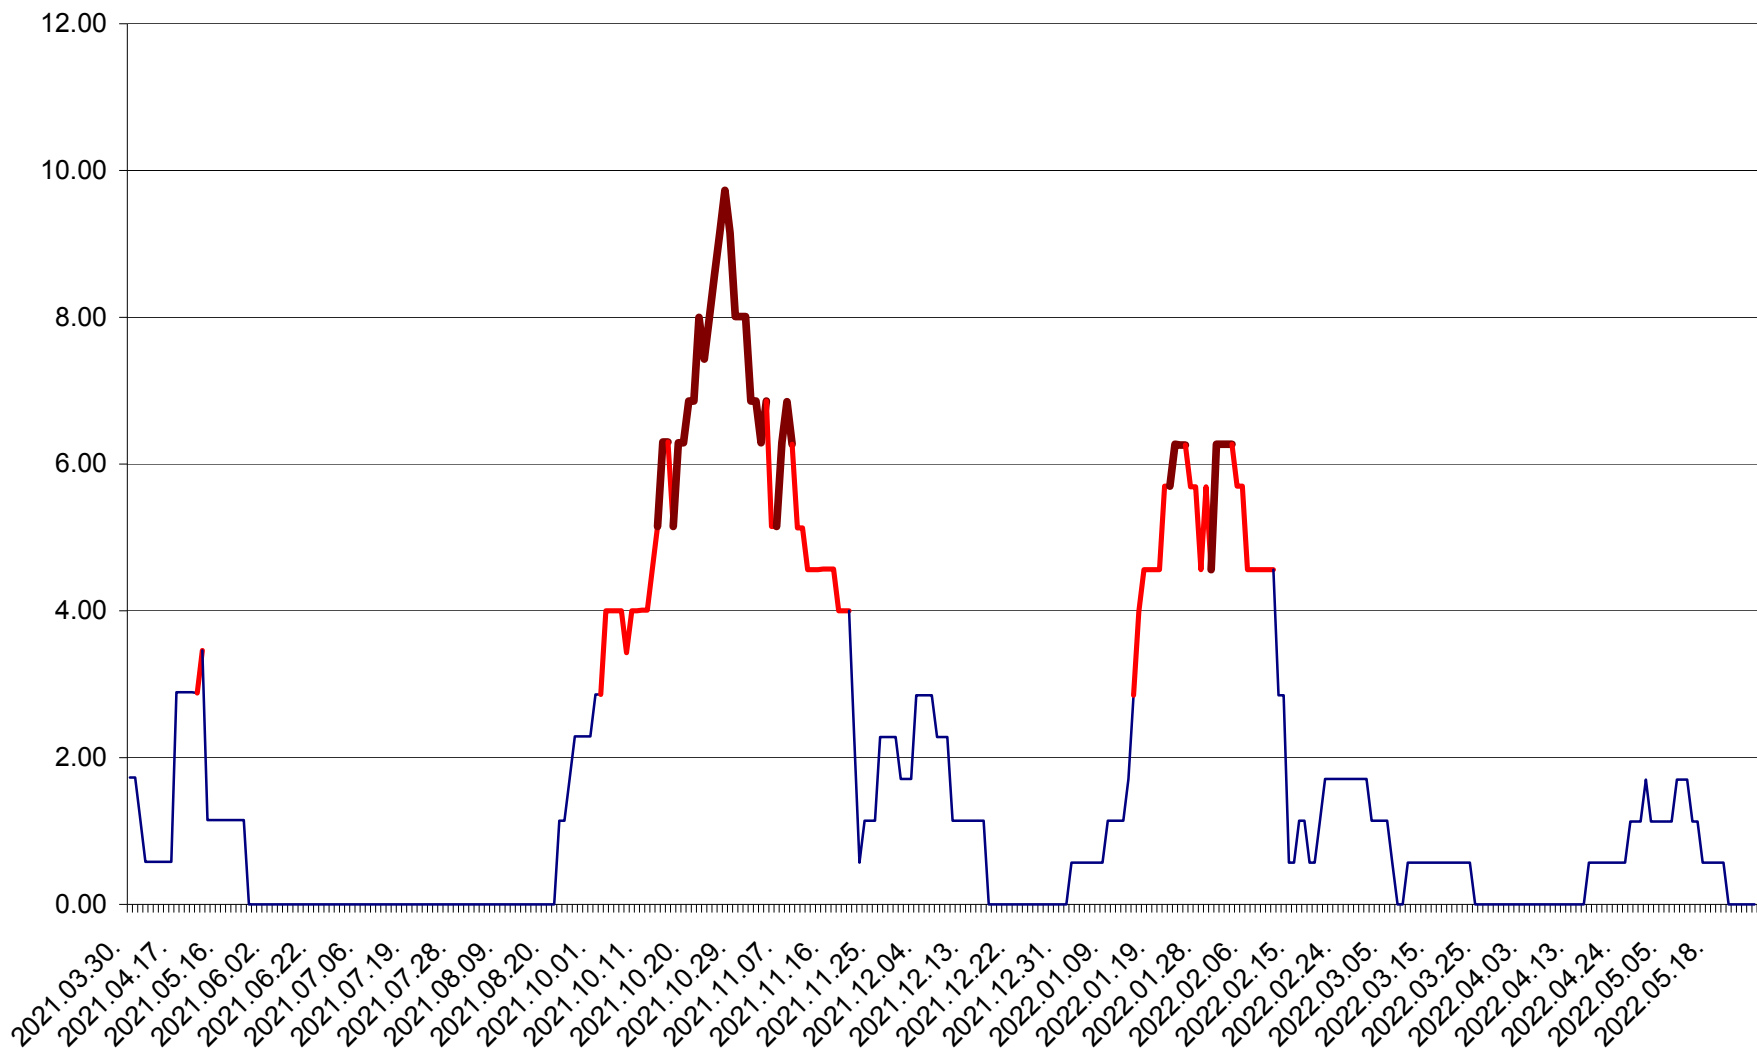

ȘIMONEȘTI - Evolutia incidentei cumulate pe 14 zile la ‰ de locuitori
2021.04.01. - 2022.05.26.

SUBCETATE - Evolutia incidentei cumulate pe 14 zile la ‰ de locuitori
2021.04.01. - 2022.05.26.

SUSENI - Evolutia incidentei cumulate pe 14 zile la ‰ de locuitori
2021.04.01. - 2022.05.26.

TOMEȘTI - Evolutia incidentei cumulate pe 14 zile la ‰ de locuitori
2021.04.01. - 2022.05.26.

MUNICIPIUL TOPLIȚA - Evolutia incidentei cumulate pe 14 zile la ‰ de locuitori
2021.04.01. - 2022.05.26.

TULGHEȘ - Evolutia incidentei cumulate pe 14 zile la % de locuitori
2021.04.01. - 2022.05.26.

TUȘNAD - Evolutia incidentei cumulate pe 14 zile la ‰ de locuitori
2021.04.01. - 2022.05.26.

ULIEȘ - Evoluția incidenței cumulate pe 14 zile la ‰ de locuitori
2021.04.01. - 2022.05.26.

VĂRȘAG - Evolutia incidentei cumulate pe 14 zile la ‰ de locuitori
2021.04.01. - 2022.05.26.