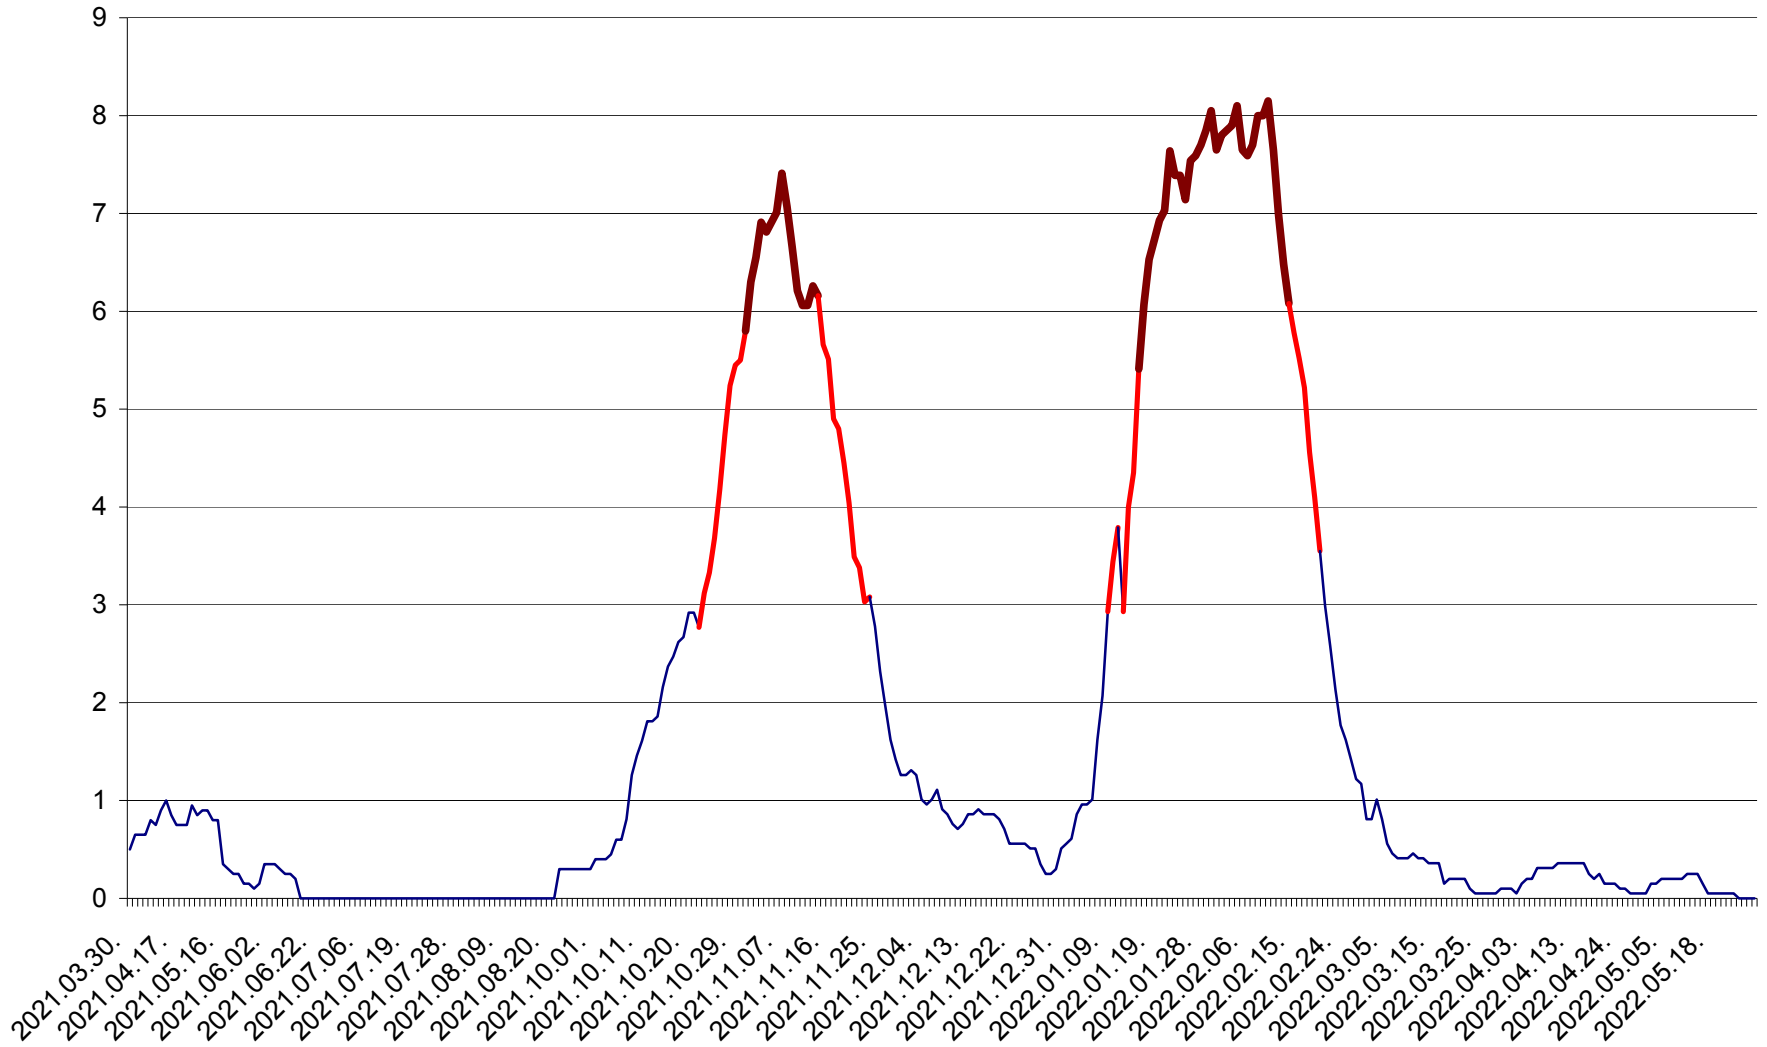

DÂRJIU - Evolutia incidentei cumulate pe 14 zile la ‰ de locuitori
2021.04.01. - 2022.05.26.

DEALU - Evolutia incidentei cumulate pe 14 zile la ‰ de locuitori
2021.04.01. - 2022.05.26.

DITRĂU - Evolutia incidentei cumulate pe 14 zile la ‰ de locuitori
2021.04.01. - 2022.05.26.

FELICENI - Evolutia incidentei cumulate pe 14 zile la % de locuitori
2021.04.01. - 2022.05.26.

FRUMOASA - Evolutia incidentei cumulate pe 14 zile la ‰ de locuitori
2021.04.01. - 2022.05.26.

GĂLĂUȚAȘ - Evolutia incidentei cumulate pe 14 zile la ‰ de locuitori
2021.04.01. - 2022.05.26.

MUNICIPIUL GHEORGHENI - Evolutia incidentei cumulate pe 14 zile la % de locuitori
2021.04.01. - 2022.05.26.

JOSENI - Evolutia incidentei cumulate pe 14 zile la ‰ de locuitori
2021.04.01. - 2022.05.26.

LĂZAREA - Evolutia incidentei cumulate pe 14 zile la ‰ de locuitori
2021.04.01. - 2022.05.26.

LELICENI - Evolutia incidentei cumulate pe 14 zile la ‰ de locuitori
2021.04.01. - 2022.05.26.

LUETA - Evolutia incidentei cumulate pe 14 zile la ‰ de locuitori
2021.04.01. - 2022.05.26.

LUNCA DE JOS - Evolutia incidentei cumulate pe 14 zile la ‰ de locuitori
2021.04.01. - 2022.05.26.