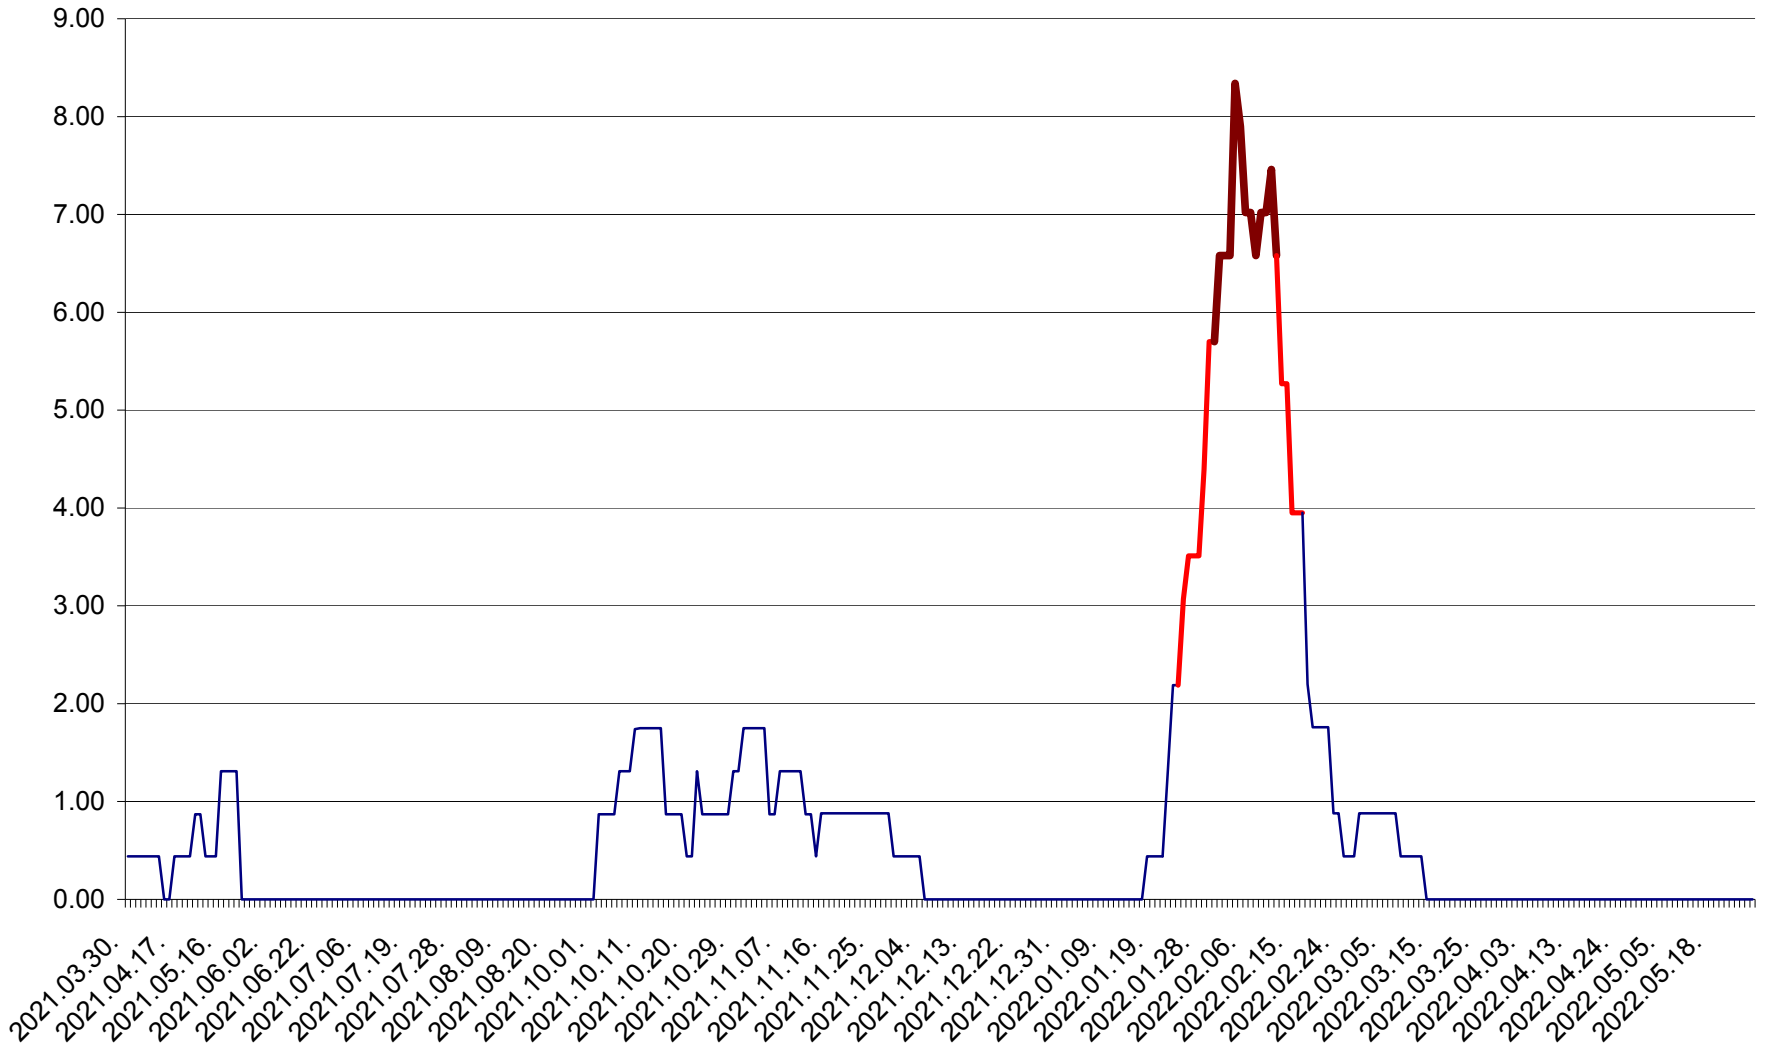

ORAȘ BĂLAN - Evolulia incidentei cumulate pe 14 zile la ‰ de locuitori
2021.04.01. - 2022.05.26.

BILBOR - Evolutia incidentei cumulate pe 14 zile la ‰ de locuitori
2021.04.01. - 2022.05.26.

ORAȘ BORSEC - Evolutia incidentei cumulate pe 14 zile la ‰ de locuitori
2021.04.01. - 2022.05.26.

BRĂDEȘTI - Evolulia incidentei cumulate pe 14 zile la ‰ de locuitori
2021.04.01. - 2022.05.26.

CĂPÂLNIȚA - Evoluția incidenței cumulate pe 14 zile la ‰ de locuitori
2021.04.01. - 2022.05.26.

CÂRȚA - Evolutia incidentei cumulate pe 14 zile la ‰ de locuitori
2021.04.01. - 2022.05.26.

CICEU - Evolutia incidentei cumulate pe 14 zile la ‰ de locuitori
2021.04.01. - 2022.05.26.

CIUCSÂNGEORGIU - Evolutia incidentei cumulate pe 14 zile la ‰ de locuitori
2021.04.01. - 2022.05.26.

CIUMANI - Evolutia incidentei cumulate pe 14 zile la ‰ de locuitori
2021.04.01. - 2022.05.26.

CORBU - Evolutia incidentei cumulate pe 14 zile la ‰ de locuitori
2021.04.01. - 2022.05.26.

CORUND - Evolutia incidentei cumulate pe 14 zile la ‰ de locuitori
2021.04.01. - 2022.05.26.

COZMENI - Evolutia incidentei cumulate pe 14 zile la ‰ de locuitori
2021.04.01. - 2022.05.26.