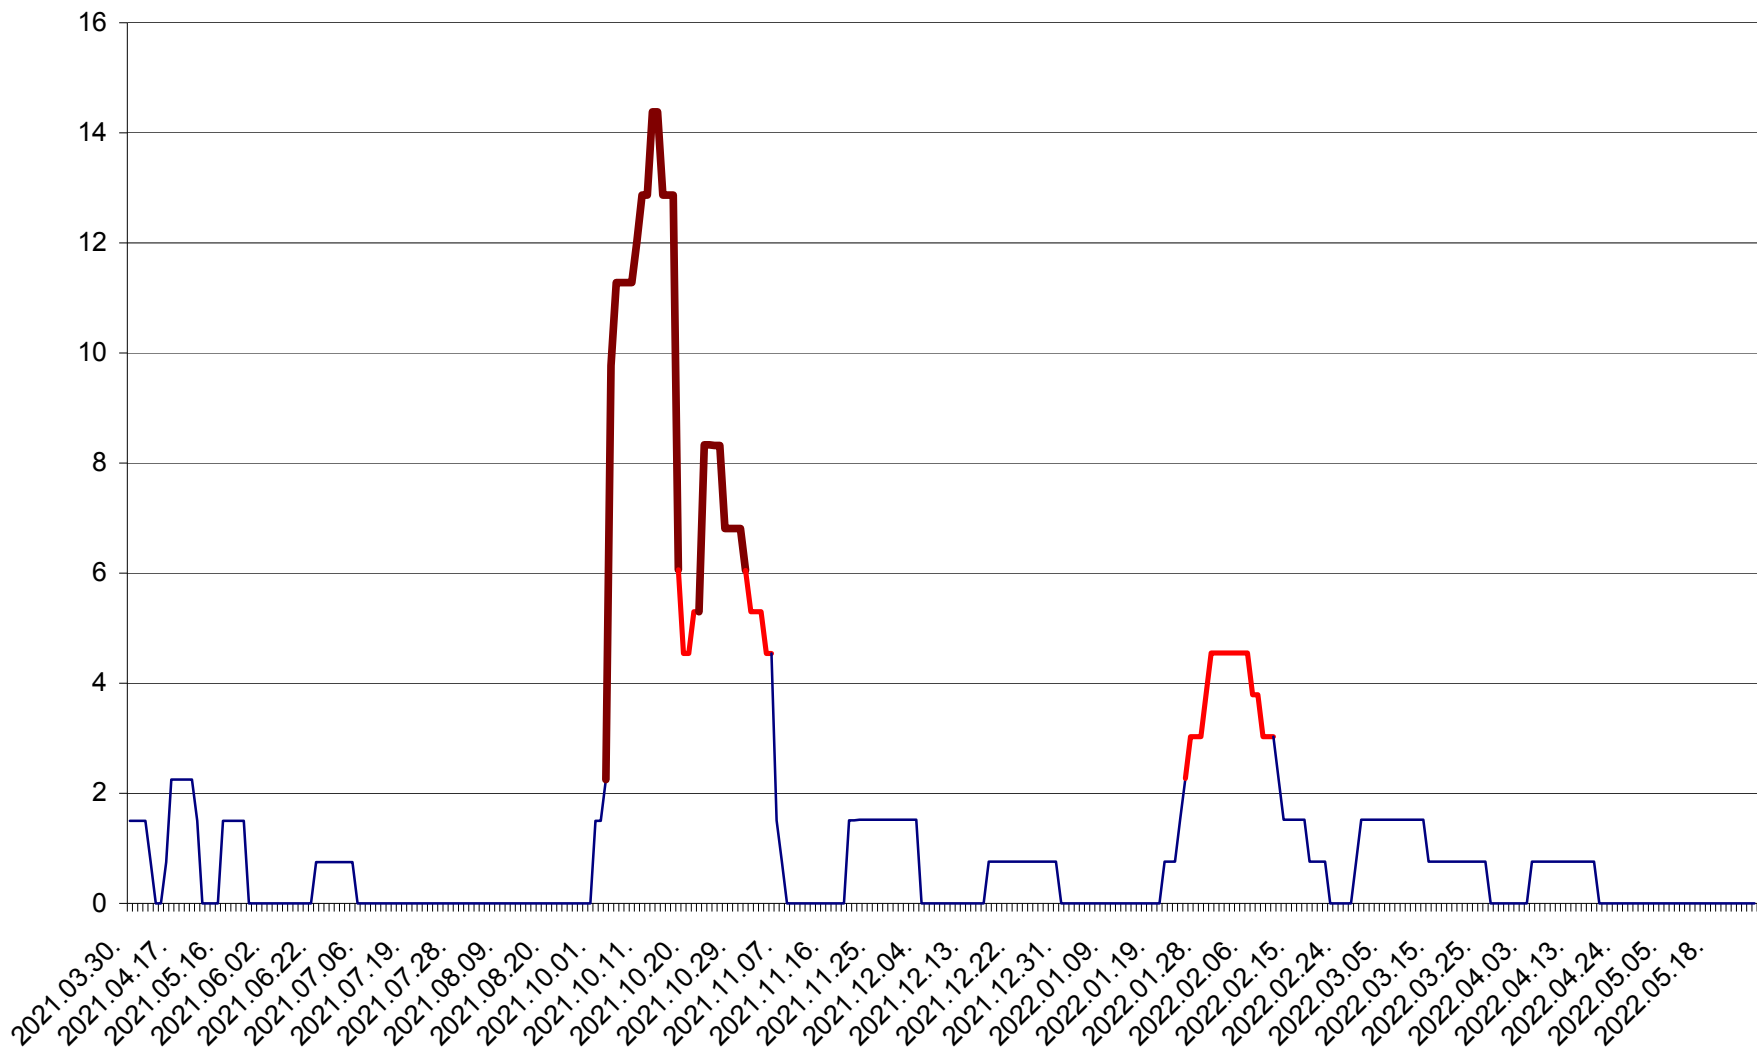

LELICENI - Evolutia incidentei cumulate pe 14 zile la ‰ de locuitori
2021.04.01. - 2022.05.26.

LUETA - Evolutia incidentei cumulate pe 14 zile la ‰ de locuitori
2021.04.01. - 2022.05.26.

LUNCA DE JOS - Evolutia incidentei cumulate pe 14 zile la ‰ de locuitori
2021.04.01. - 2022.05.26.

LUNCA DE SUS - Evolutia incidentei cumulate pe 14 zile la ‰ de locuitori
2021.04.01. - 2022.05.26.

LUPENI - Evolutia incidentei cumulate pe 14 zile la ‰ de locuitori
2021.04.01. - 2022.05.26.

MĂDĂRAȘ - Evolutia incidentei cumulate pe 14 zile la ‰ de locuitori
2021.04.01. - 2022.05.26.

MĂRTINIȘ - Evolutia incidentei cumulate pe 14 zile la ‰ de locuitori
2021.04.01. - 2022.05.26.

MEREȘTI - Evolutia incidentei cumulate pe 14 zile la ‰ de locuitori
2021.04.01. - 2022.05.26.

MUNICIPIUL MIERCUREA-CIUC - Evolutia incidentei cumulate pe 14 zile la ‰ de locuitori
2021.04.01. - 2022.05.26.

MIHĂILENI - Evolutia incidentei cumulate pe 14 zile la ‰ de locuitori
2021.04.01. - 2022.05.26.

MUGENI - Evolutia incidentei cumulate pe 14 zile la ‰ de locuitori
2021.04.01. - 2022.05.26.

OCLAND - Evolutia incidentei cumulate pe 14 zile la ‰ de locuitori
2021.04.01. - 2022.05.26.