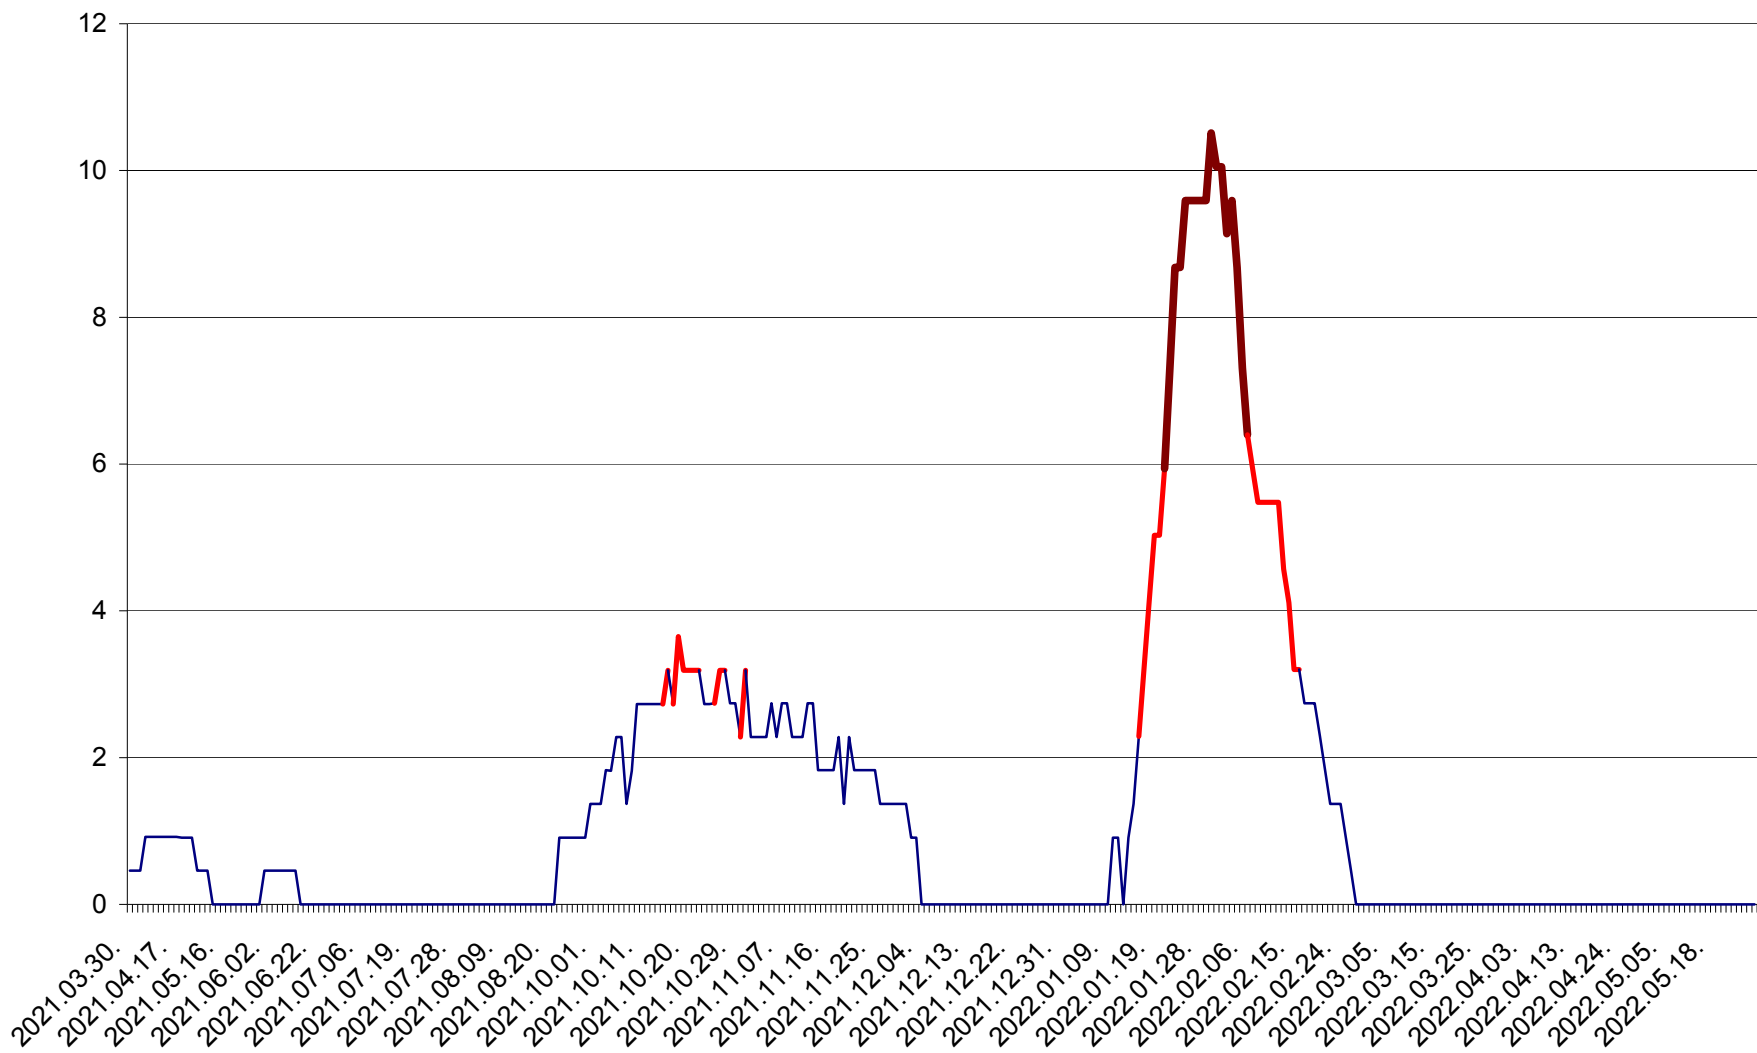

BRĂDEȘTI - Evolulia incidentei cumulate pe 14 zile la ‰ de locuitori
2021.04.01. - 2022.05.26.

CĂPÂLNIȚA - Evoluția incidenței cumulate pe 14 zile la ‰ de locuitori
2021.04.01. - 2022.05.26.

CÂRȚA - Evolutia incidentei cumulate pe 14 zile la ‰ de locuitori
2021.04.01. - 2022.05.26.

CICEU - Evolutia incidentei cumulate pe 14 zile la ‰ de locuitori
2021.04.01. - 2022.05.26.

CIUCSÂNGEORGIU - Evolutia incidentei cumulate pe 14 zile la ‰ de locuitori
2021.04.01. - 2022.05.26.

CIUMANI - Evolutia incidentei cumulate pe 14 zile la ‰ de locuitori
2021.04.01. - 2022.05.26.

CORBU - Evolutia incidentei cumulate pe 14 zile la ‰ de locuitori
2021.04.01. - 2022.05.26.

CORUND - Evolutia incidentei cumulate pe 14 zile la ‰ de locuitori
2021.04.01. - 2022.05.26.

COZMENI - Evolutia incidentei cumulate pe 14 zile la ‰ de locuitori
2021.04.01. - 2022.05.26.

ORAȘ CRISTURU SECUIESC - Evolutia incidentei cumulate pe 14 zile la ‰ de locuitori
2021.04.01. - 2022.05.26.

DĂNEȘTI - Evolutia incidentei cumulate pe 14 zile la ‰ de locuitori
2021.04.01. - 2022.05.26.