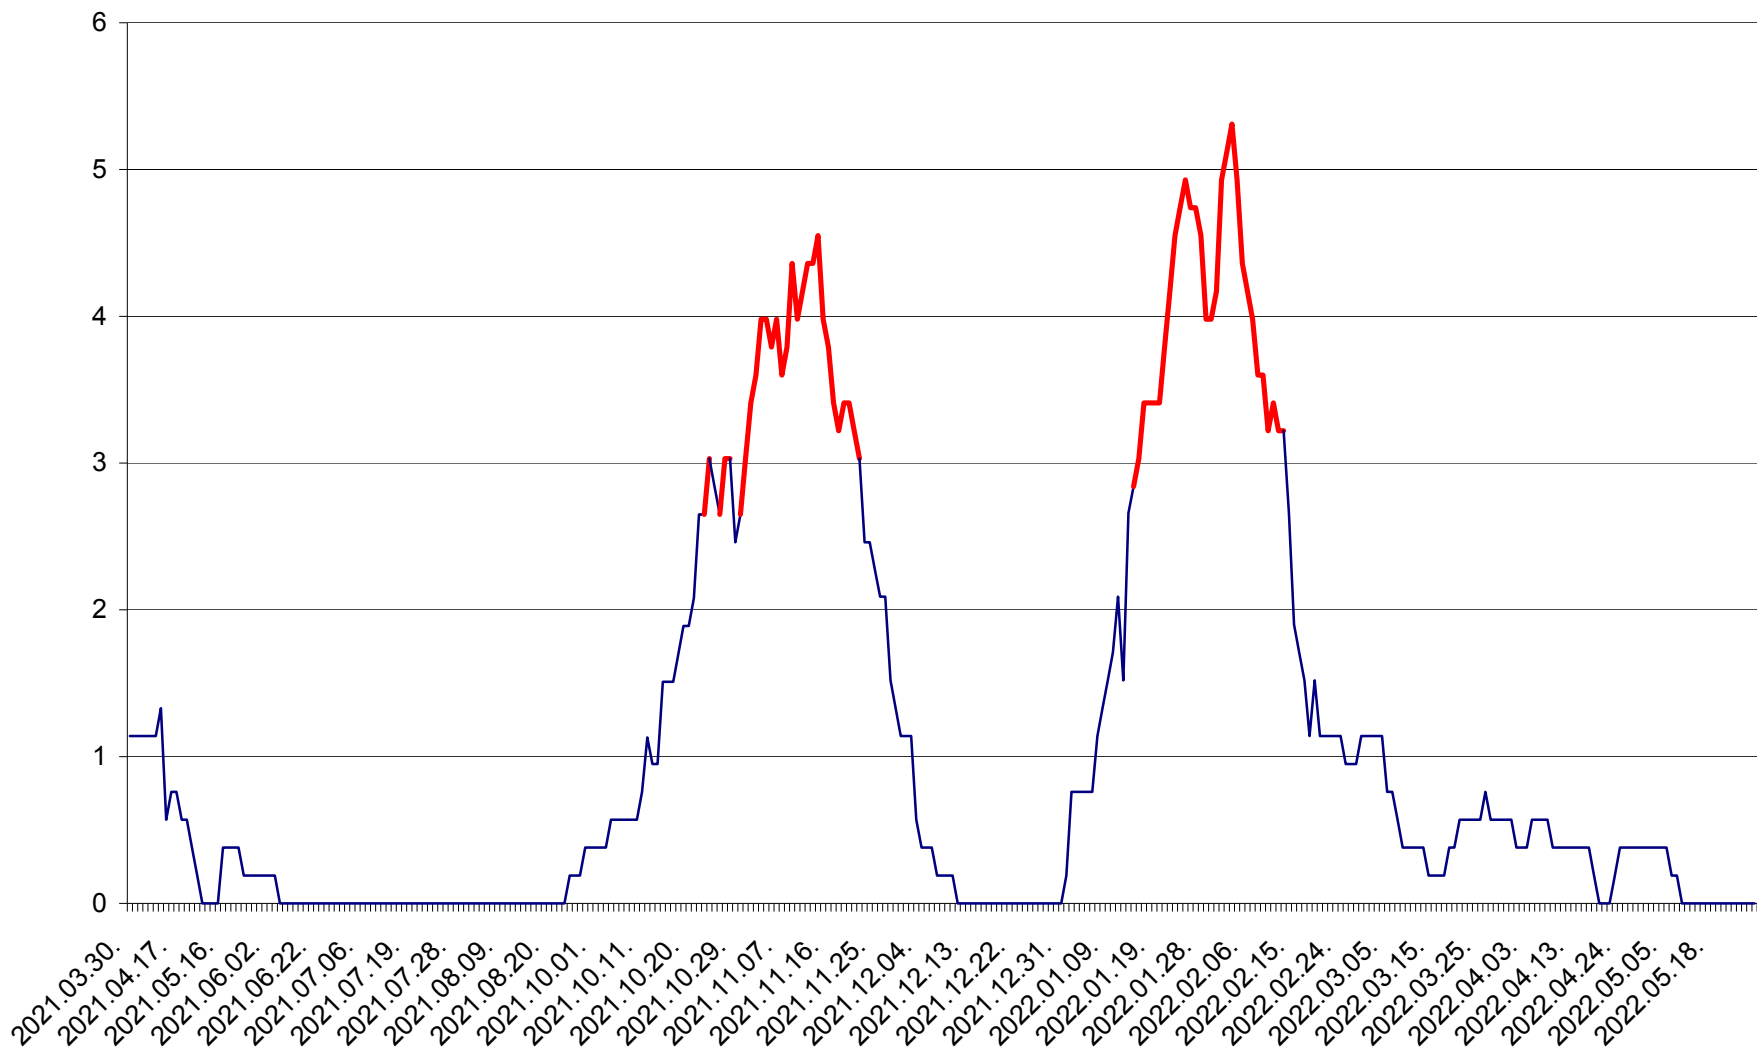

SÂNSIMION - Evolutia incidentei cumulate pe 14 zile la ‰ de locuitori
2021.04.01. - 2022.05.26.

SÂNTIMBRU - Evolutia incidentei cumulate pe 14 zile la ‰ de locuitori
2021.04.01. - 2022.05.26.

SĂRMAȘ - Evolutia incidentei cumulate pe 14 zile la ‰ de locuitori
2021.04.01. - 2022.05.26.

SATU MARE - Evolutia incidentei cumulate pe 14 zile la ‰ de locuitori
2021.04.01. - 2022.05.26.

SECUIENI - Evolutia incidentei cumulate pe 14 zile la ‰ de locuitori
2021.04.01. - 2022.05.26.

SICULENI - Evolutia incidentei cumulate pe 14 zile la % de locuitori
2021.04.01. - 2022.05.26.

ȘIMONEȘTI - Evolutia incidentei cumulate pe 14 zile la ‰ de locuitori
2021.04.01. - 2022.05.26.

SUBCETATE - Evolutia incidentei cumulate pe 14 zile la ‰ de locuitori
2021.04.01. - 2022.05.26.

SUSENI - Evolutia incidentei cumulate pe 14 zile la ‰ de locuitori
2021.04.01. - 2022.05.26.