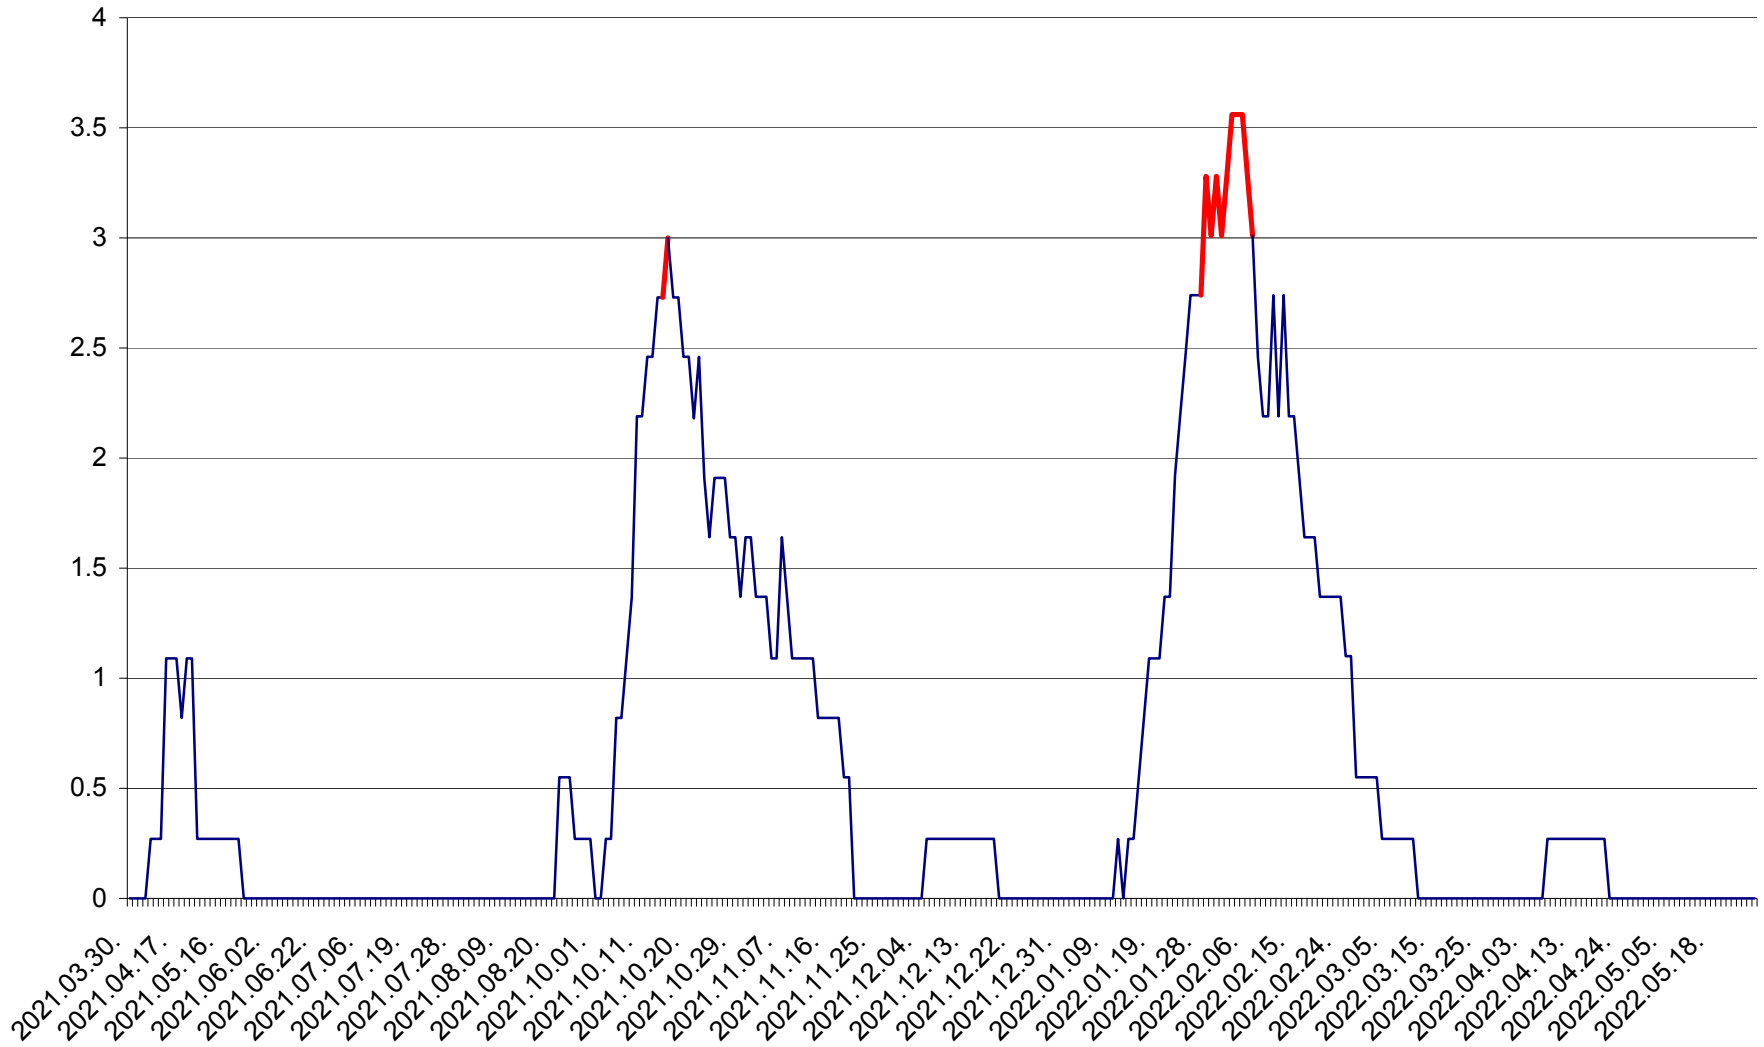

FELICENI - Evolutia incidentei cumulate pe 14 zile la % de locuitori
2021.04.01. - 2022.05.26.

FRUMOASA - Evolutia incidentei cumulate pe 14 zile la ‰ de locuitori
2021.04.01. - 2022.05.26.

GĂLĂUȚAȘ - Evolutia incidentei cumulate pe 14 zile la ‰ de locuitori
2021.04.01. - 2022.05.26.

MUNICIPIUL GHEORGHENI - Evolutia incidentei cumulate pe 14 zile la % de locuitori
2021.04.01. - 2022.05.26.

JOSENI - Evolutia incidentei cumulate pe 14 zile la ‰ de locuitori
2021.04.01. - 2022.05.26.

LĂZAREA - Evolutia incidentei cumulate pe 14 zile la ‰ de locuitori
2021.04.01. - 2022.05.26.

LELICENI - Evolutia incidentei cumulate pe 14 zile la ‰ de locuitori
2021.04.01. - 2022.05.26.

LUETA - Evolutia incidentei cumulate pe 14 zile la ‰ de locuitori
2021.04.01. - 2022.05.26.

LUNCA DE JOS - Evolutia incidentei cumulate pe 14 zile la ‰ de locuitori
2021.04.01. - 2022.05.26.