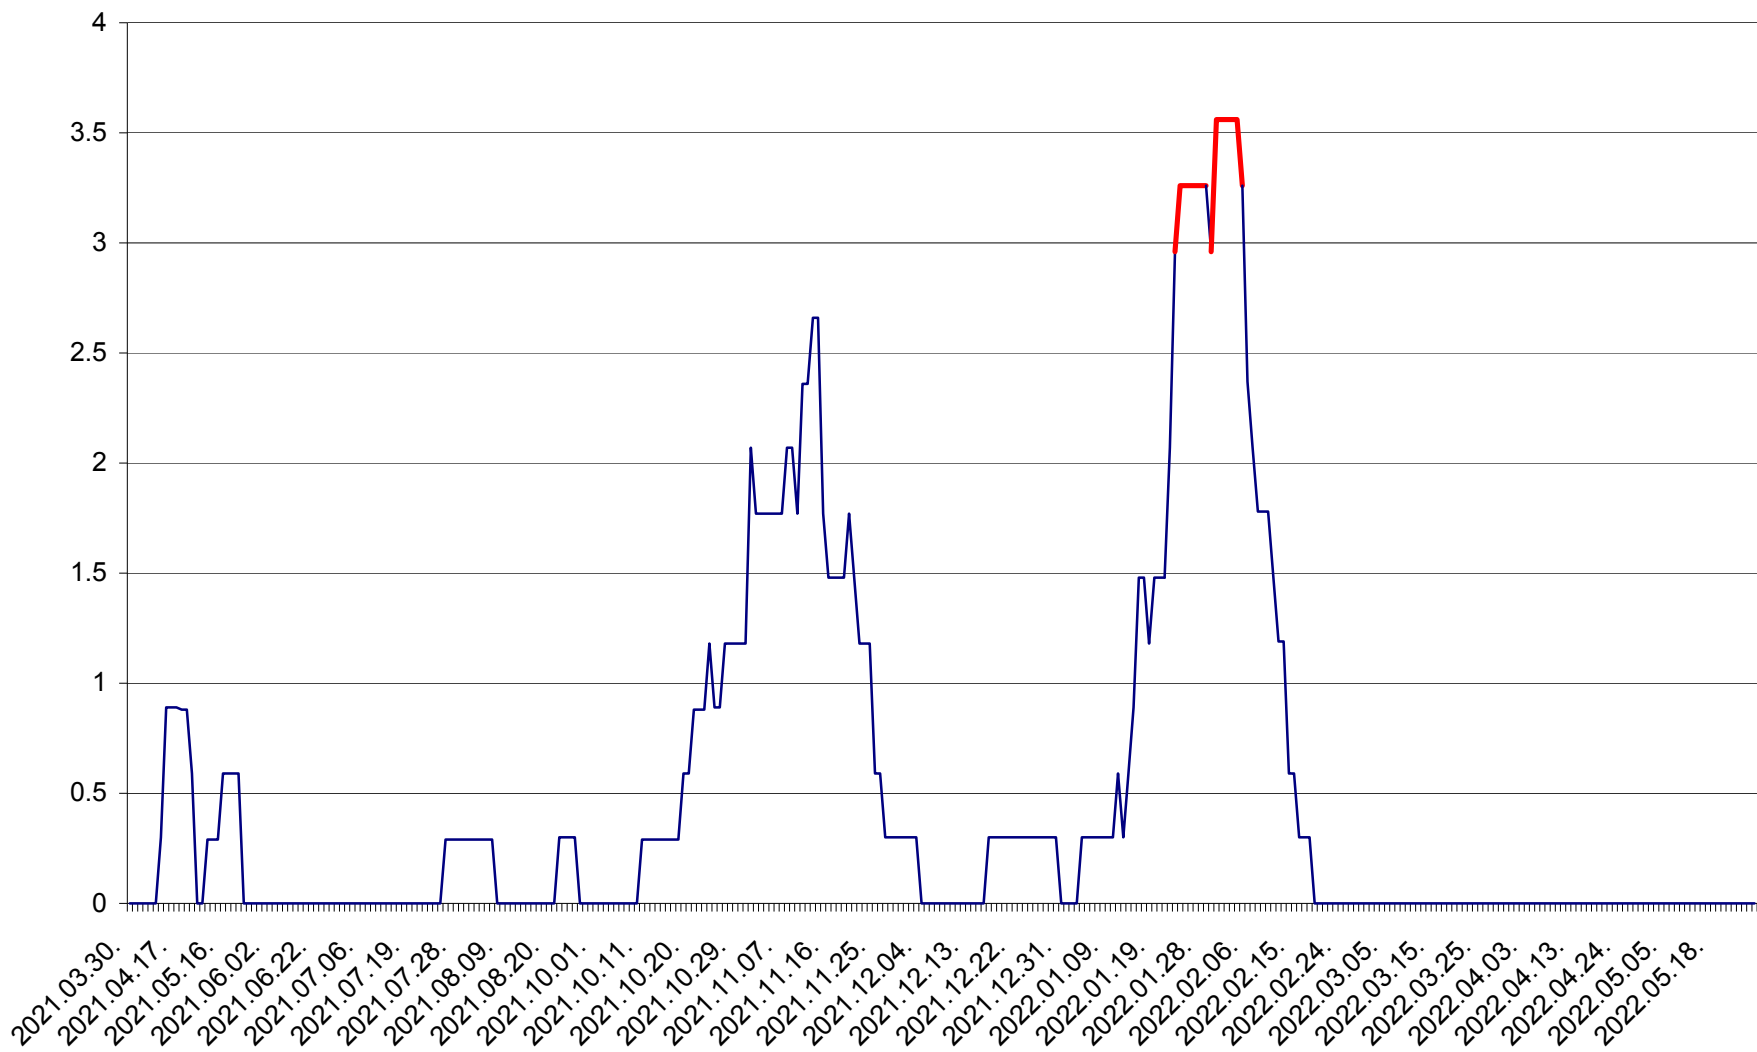

MUNICIPIUL GHEORGHENI - Evolutia incidentei cumulate pe 14 zile la % de locuitori
2021.04.01. - 2022.05.26.

JOSENI - Evolutia incidentei cumulate pe 14 zile la ‰ de locuitori
2021.04.01. - 2022.05.26.

LĂZAREA - Evolutia incidentei cumulate pe 14 zile la ‰ de locuitori
2021.04.01. - 2022.05.26.

LELICENI - Evolutia incidentei cumulate pe 14 zile la ‰ de locuitori
2021.04.01. - 2022.05.26.

LUETA - Evolutia incidentei cumulate pe 14 zile la ‰ de locuitori
2021.04.01. - 2022.05.26.

LUNCA DE JOS - Evolutia incidentei cumulate pe 14 zile la ‰ de locuitori
2021.04.01. - 2022.05.26.

LUNCA DE SUS - Evolutia incidentei cumulate pe 14 zile la ‰ de locuitori
2021.04.01. - 2022.05.26.

LUPENI - Evolutia incidentei cumulate pe 14 zile la ‰ de locuitori
2021.04.01. - 2022.05.26.

MĂDĂRAȘ - Evolutia incidentei cumulate pe 14 zile la ‰ de locuitori
2021.04.01. - 2022.05.26.