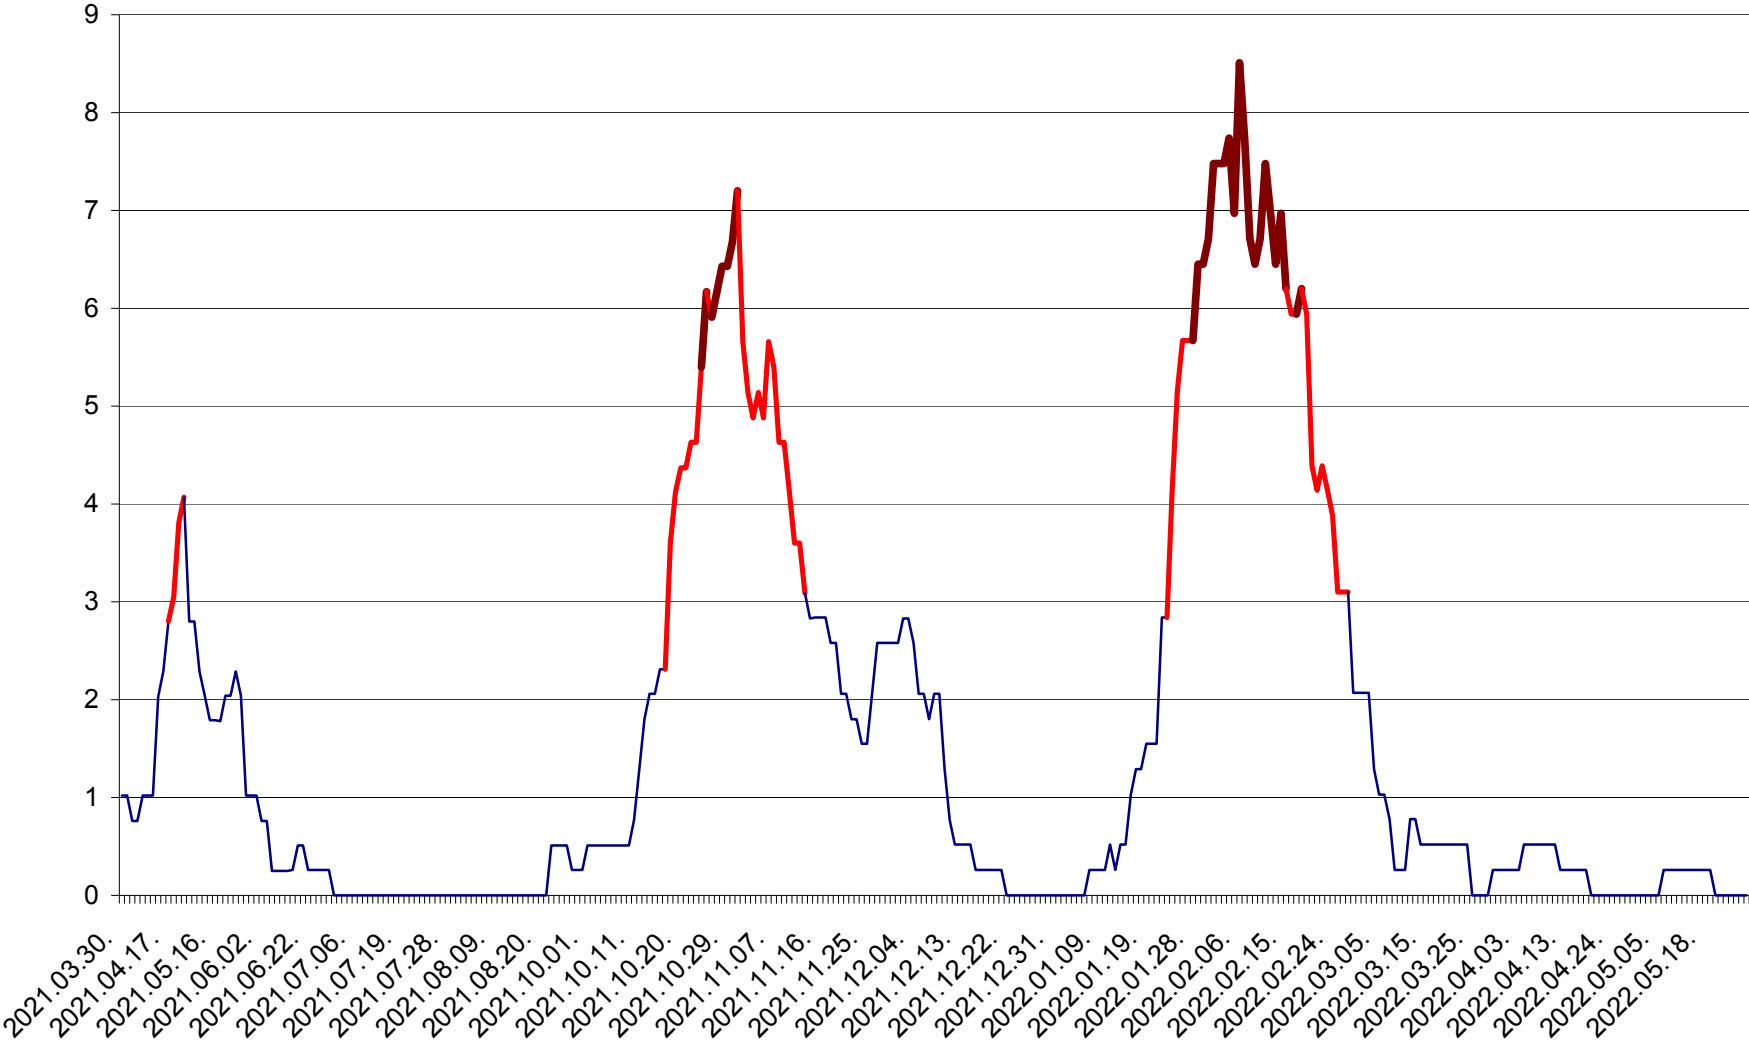

SÂNSIMION - Evolutia incidentei cumulate pe 14 zile la ‰ de locuitori
2021.04.01. - 2022.05.26.

SÂNTIMBRU - Evolutia incidentei cumulate pe 14 zile la ‰ de locuitori
2021.04.01. - 2022.05.26.

SĂRMAȘ - Evolutia incidentei cumulate pe 14 zile la ‰ de locuitori
2021.04.01. - 2022.05.26.

SATU MARE - Evolutia incidentei cumulate pe 14 zile la ‰ de locuitori
2021.04.01. - 2022.05.26.

SECUIENI - Evolutia incidentei cumulate pe 14 zile la ‰ de locuitori
2021.04.01. - 2022.05.26.

SICULENI - Evolutia incidentei cumulate pe 14 zile la % de locuitori
2021.04.01. - 2022.05.26.

ȘIMONEȘTI - Evolutia incidentei cumulate pe 14 zile la ‰ de locuitori
2021.04.01. - 2022.05.26.

SUBCETATE - Evolutia incidentei cumulate pe 14 zile la ‰ de locuitori
2021.04.01. - 2022.05.26.

SUSENI - Evolutia incidentei cumulate pe 14 zile la ‰ de locuitori
2021.04.01. - 2022.05.26.