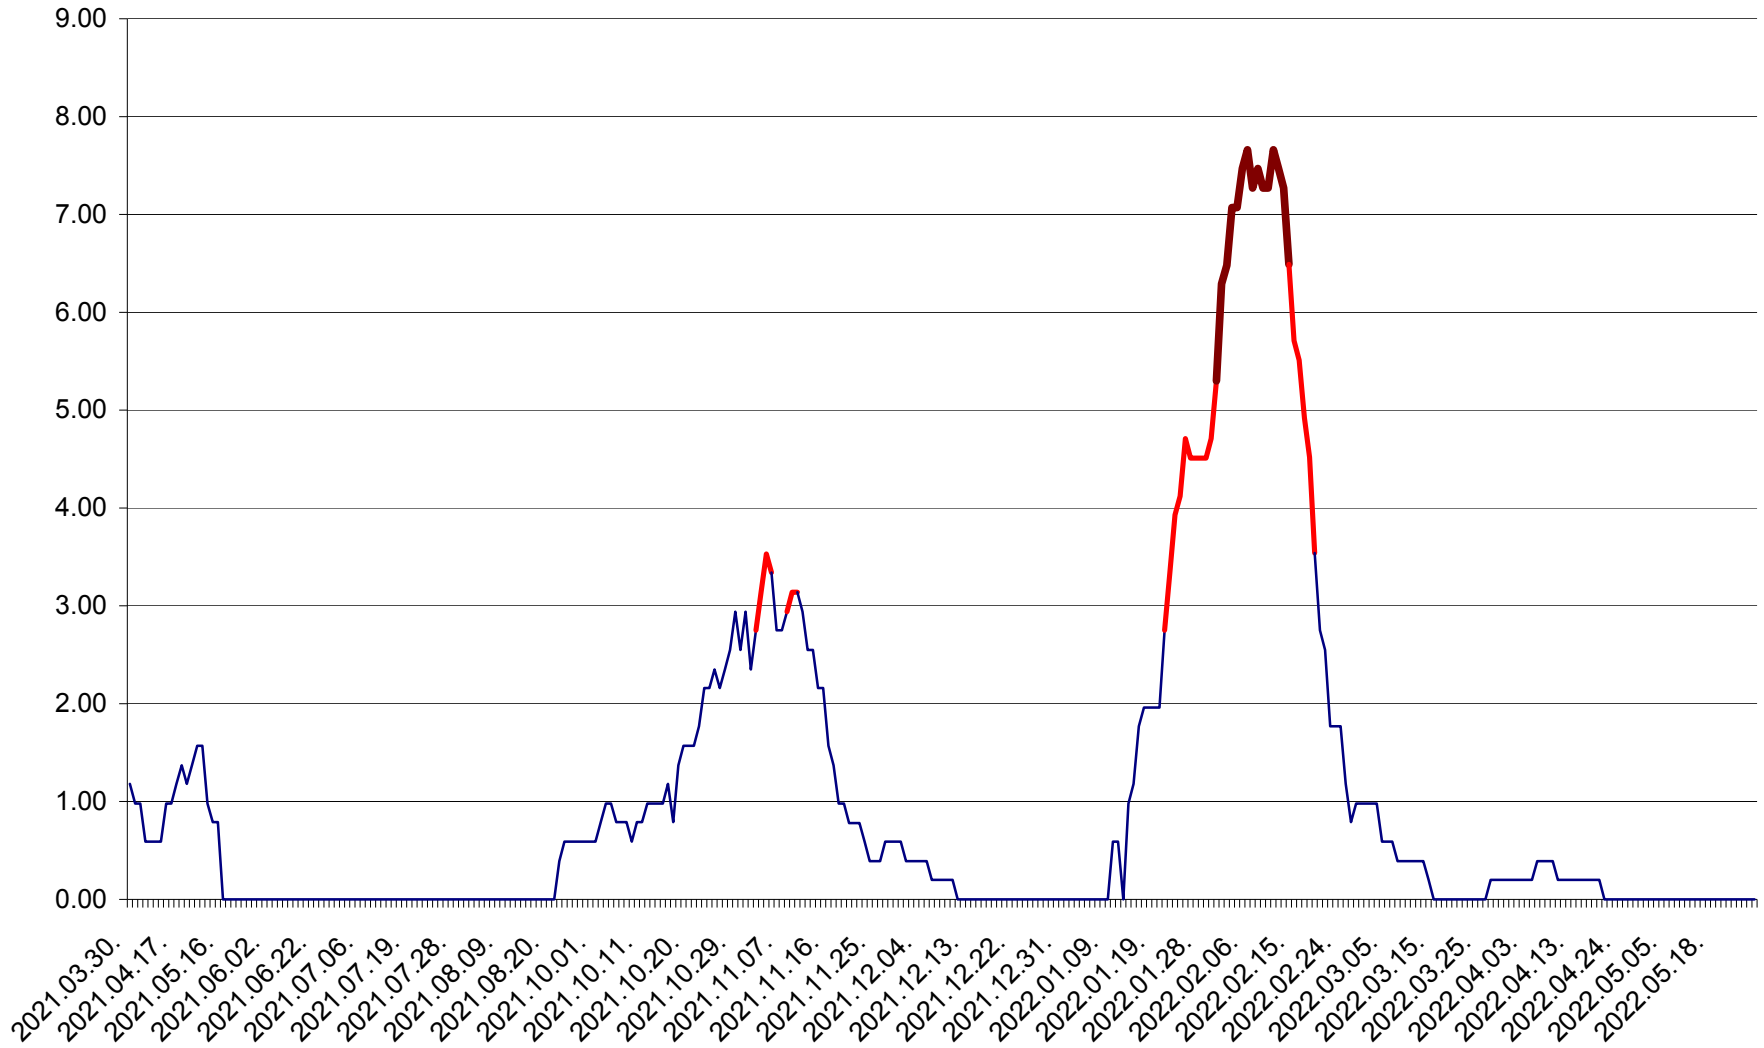

ORAȘ BĂLAN - Evolulia incidentei cumulate pe 14 zile la ‰ de locuitori
2021.04.01. - 2022.05.26.

BILBOR - Evolutia incidentei cumulate pe 14 zile la ‰ de locuitori
2021.04.01. - 2022.05.26.

ORAȘ BORSEC - Evolutia incidentei cumulate pe 14 zile la ‰ de locuitori
2021.04.01. - 2022.05.26.

BRĂDEȘTI - Evolulia incidentei cumulate pe 14 zile la ‰ de locuitori
2021.04.01. - 2022.05.26.

CĂPÂLNIȚA - Evoluția incidenței cumulate pe 14 zile la ‰ de locuitori
2021.04.01. - 2022.05.26.

CÂRȚA - Evolutia incidentei cumulate pe 14 zile la ‰ de locuitori
2021.04.01. - 2022.05.26.

CICEU - Evolutia incidentei cumulate pe 14 zile la ‰ de locuitori
2021.04.01. - 2022.05.26.

CIUCSÂNGEORGIU - Evolutia incidentei cumulate pe 14 zile la ‰ de locuitori
2021.04.01. - 2022.05.26.

CIUMANI - Evolutia incidentei cumulate pe 14 zile la ‰ de locuitori
2021.04.01. - 2022.05.26.

CORBU - Evolutia incidentei cumulate pe 14 zile la ‰ de locuitori
2021.04.01. - 2022.05.26.

CORUND - Evolutia incidentei cumulate pe 14 zile la ‰ de locuitori
2021.04.01. - 2022.05.26.

COZMENI - Evolutia incidentei cumulate pe 14 zile la ‰ de locuitori
2021.04.01. - 2022.05.26.