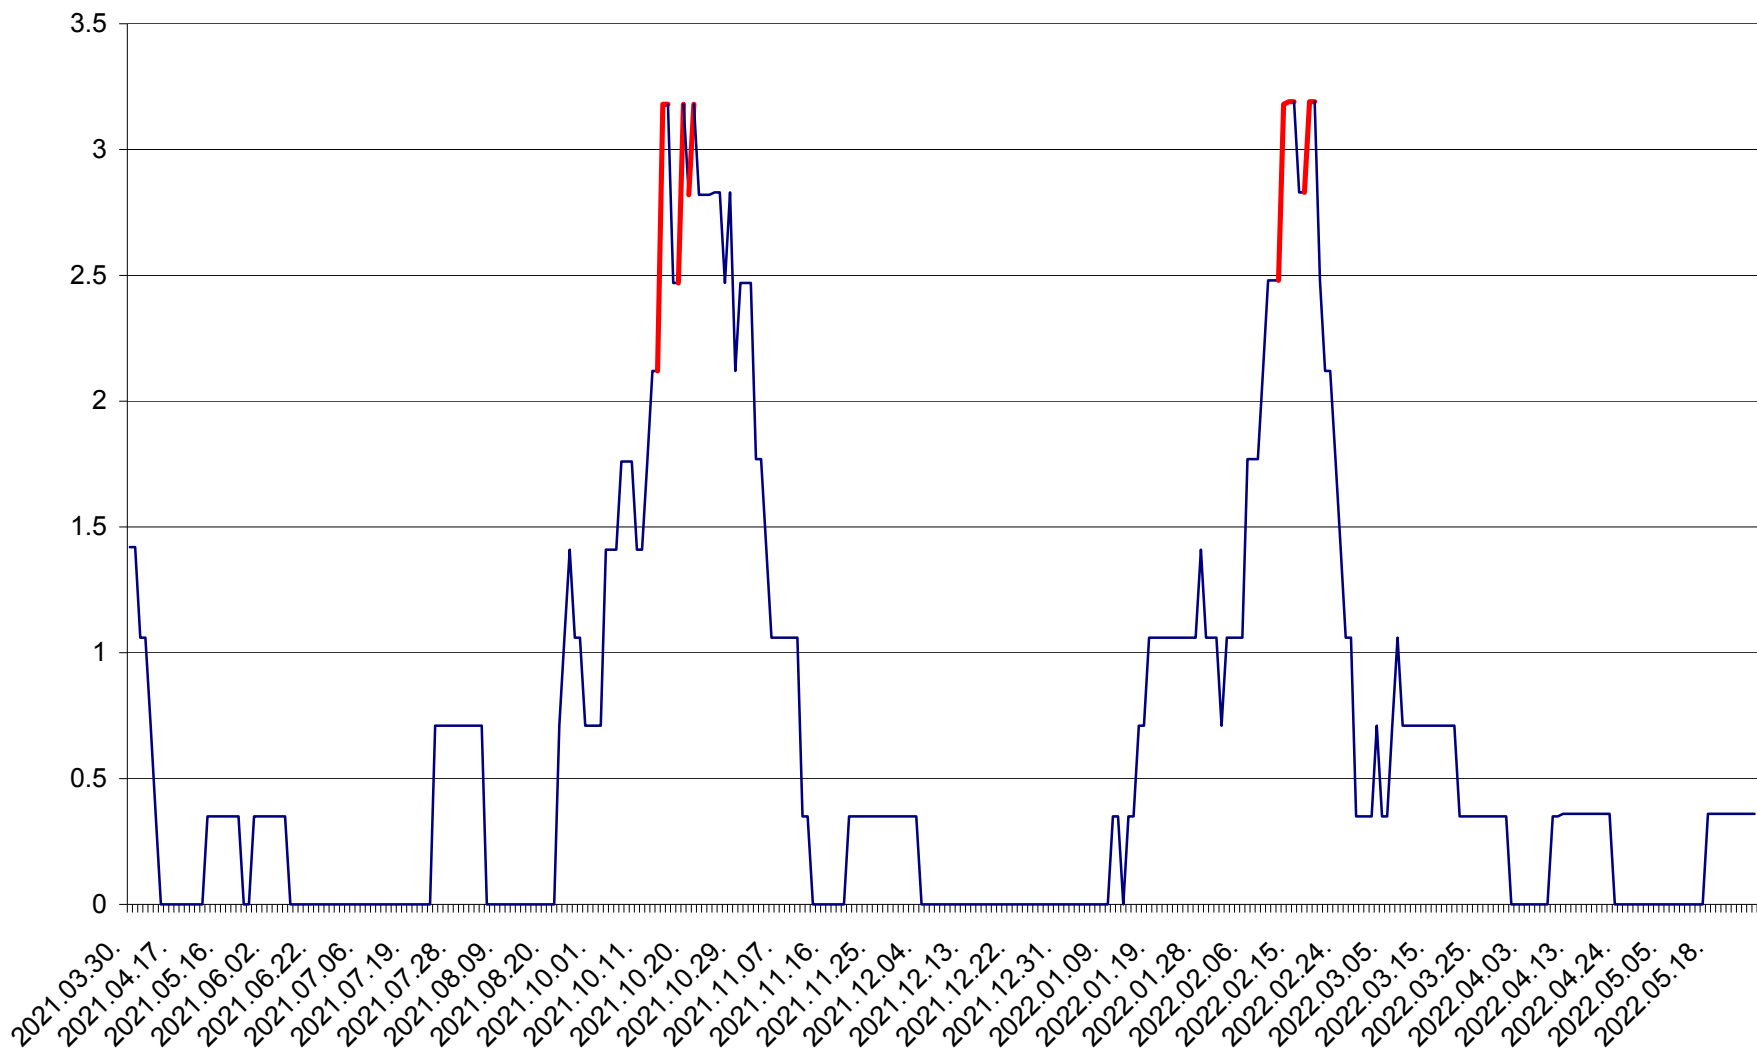

PORUMBENI - Evolutia incidentei cumulate pe 14 zile la ‰ de locuitori
2021.04.01. - 2022.05.26.