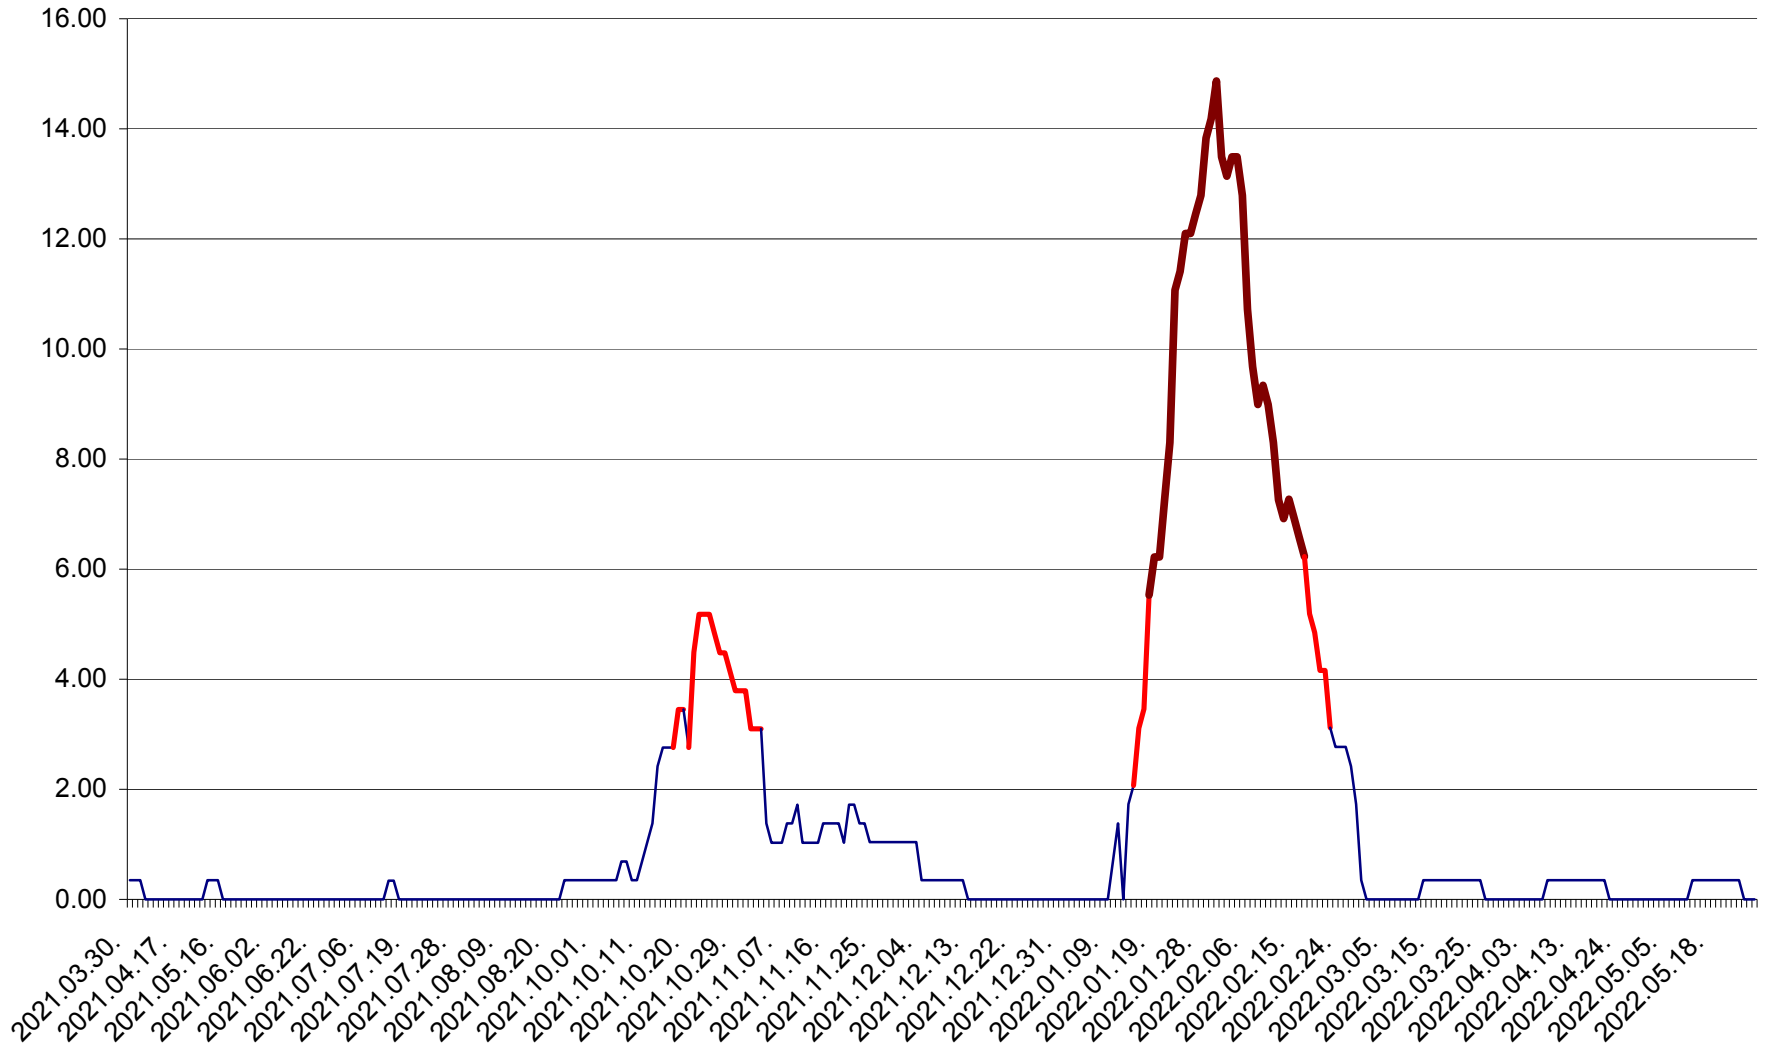

ORAȘ BĂLAN - Evolulia incidentei cumulate pe 14 zile la ‰ de locuitori
2021.04.01. - 2022.05.26.

BILBOR - Evolutia incidentei cumulate pe 14 zile la ‰ de locuitori
2021.04.01. - 2022.05.26.

ORAȘ BORSEC - Evolutia incidentei cumulate pe 14 zile la ‰ de locuitori
2021.04.01. - 2022.05.26.

BRĂDEȘTI - Evolulia incidentei cumulate pe 14 zile la ‰ de locuitori
2021.04.01. - 2022.05.26.

CĂPÂLNIȚA - Evoluția incidenței cumulate pe 14 zile la ‰ de locuitori
2021.04.01. - 2022.05.26.

CÂRȚA - Evolutia incidentei cumulate pe 14 zile la ‰ de locuitori
2021.04.01. - 2022.05.26.

CICEU - Evolutia incidentei cumulate pe 14 zile la ‰ de locuitori
2021.04.01. - 2022.05.26.

CIUCSÂNGEORGIU - Evolutia incidentei cumulate pe 14 zile la ‰ de locuitori
2021.04.01. - 2022.05.26.

CIUMANI - Evolutia incidentei cumulate pe 14 zile la ‰ de locuitori
2021.04.01. - 2022.05.26.

CORBU - Evolutia incidentei cumulate pe 14 zile la ‰ de locuitori
2021.04.01. - 2022.05.26.

CORUND - Evolutia incidentei cumulate pe 14 zile la ‰ de locuitori
2021.04.01. - 2022.05.26.

COZMENI - Evolutia incidentei cumulate pe 14 zile la ‰ de locuitori
2021.04.01. - 2022.05.26.