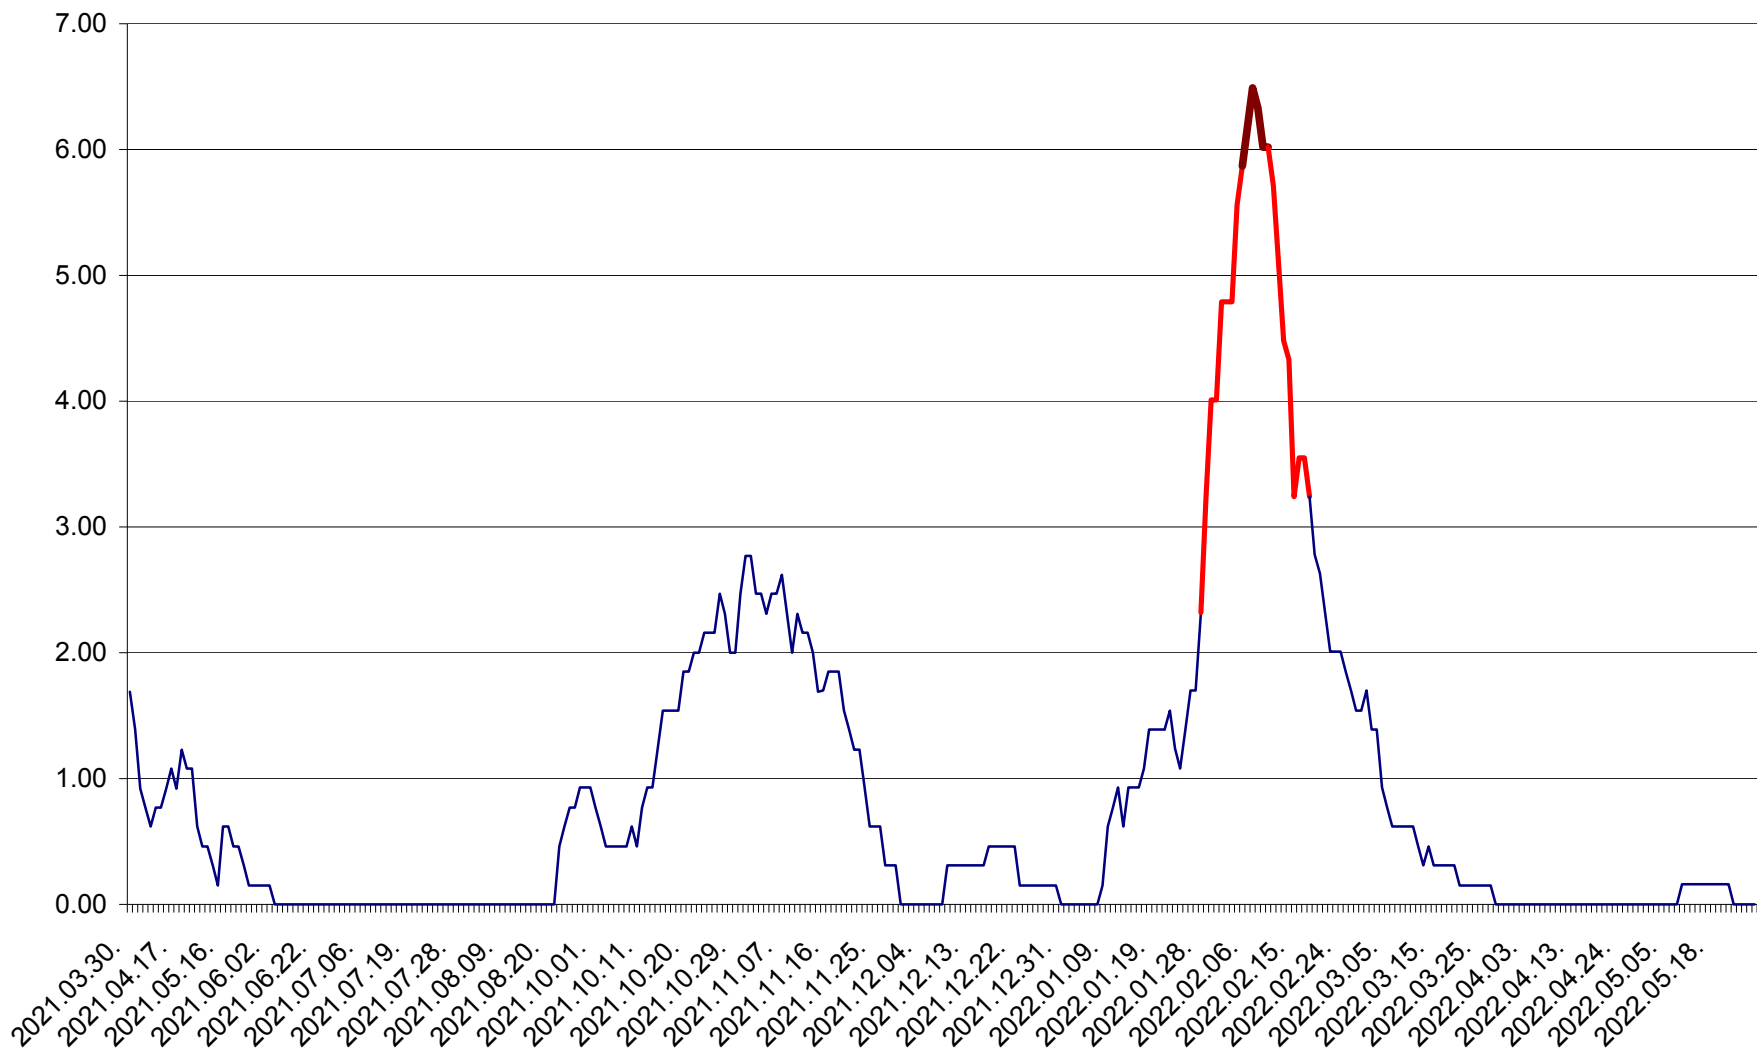

ORAȘ BĂLAN - Evolulia incidentei cumulate pe 14 zile la ‰ de locuitori
2021.04.01. - 2022.05.26.

BILBOR - Evolutia incidentei cumulate pe 14 zile la ‰ de locuitori
2021.04.01. - 2022.05.26.

ORAȘ BORSEC - Evolutia incidentei cumulate pe 14 zile la ‰ de locuitori
2021.04.01. - 2022.05.26.

BRĂDEȘTI - Evolulia incidentei cumulate pe 14 zile la ‰ de locuitori
2021.04.01. - 2022.05.26.

CĂPÂLNIȚA - Evoluția incidenței cumulate pe 14 zile la ‰ de locuitori
2021.04.01. - 2022.05.26.

CÂRȚA - Evolutia incidentei cumulate pe 14 zile la ‰ de locuitori
2021.04.01. - 2022.05.26.

CICEU - Evolutia incidentei cumulate pe 14 zile la ‰ de locuitori
2021.04.01. - 2022.05.26.

CIUCSÂNGEORGIU - Evolutia incidentei cumulate pe 14 zile la ‰ de locuitori
2021.04.01. - 2022.05.26.

CIUMANI - Evolutia incidentei cumulate pe 14 zile la ‰ de locuitori
2021.04.01. - 2022.05.26.

CORBU - Evolutia incidentei cumulate pe 14 zile la ‰ de locuitori
2021.04.01. - 2022.05.26.

CORUND - Evolutia incidentei cumulate pe 14 zile la ‰ de locuitori
2021.04.01. - 2022.05.26.

COZMENI - Evolutia incidentei cumulate pe 14 zile la ‰ de locuitori
2021.04.01. - 2022.05.26.