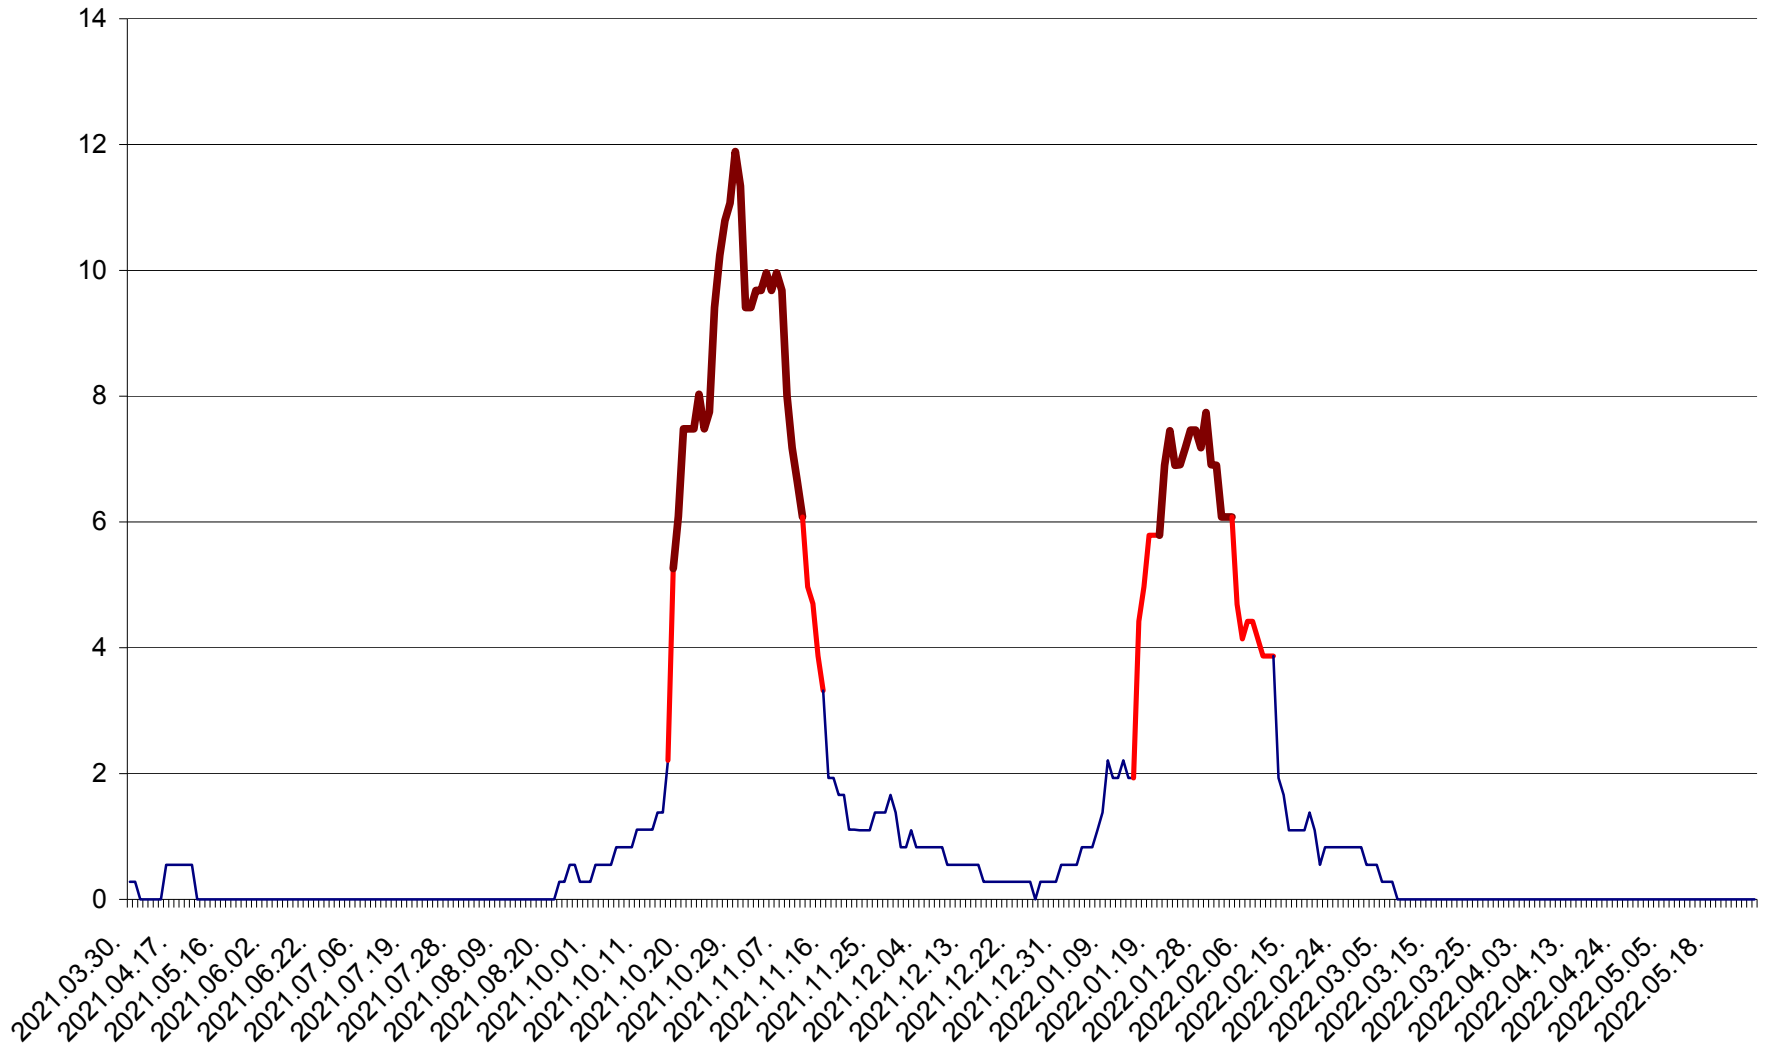

DÂRJIU - Evolutia incidentei cumulate pe 14 zile la ‰ de locuitori
2021.04.01. - 2022.05.26.

DEALU - Evolutia incidentei cumulate pe 14 zile la ‰ de locuitori
2021.04.01. - 2022.05.26.

DITRĂU - Evolutia incidentei cumulate pe 14 zile la ‰ de locuitori
2021.04.01. - 2022.05.26.

FELICENI - Evolutia incidentei cumulate pe 14 zile la % de locuitori
2021.04.01. - 2022.05.26.

FRUMOASA - Evolutia incidentei cumulate pe 14 zile la ‰ de locuitori
2021.04.01. - 2022.05.26.

GĂLĂUȚAȘ - Evolutia incidentei cumulate pe 14 zile la ‰ de locuitori
2021.04.01. - 2022.05.26.

MUNICIPIUL GHEORGHENI - Evolutia incidentei cumulate pe 14 zile la % de locuitori
2021.04.01. - 2022.05.26.

JOSENI - Evolutia incidentei cumulate pe 14 zile la ‰ de locuitori
2021.04.01. - 2022.05.26.

LĂZAREA - Evolutia incidentei cumulate pe 14 zile la ‰ de locuitori
2021.04.01. - 2022.05.26.

LELICENI - Evolutia incidentei cumulate pe 14 zile la ‰ de locuitori
2021.04.01. - 2022.05.26.

LUETA - Evolutia incidentei cumulate pe 14 zile la ‰ de locuitori
2021.04.01. - 2022.05.26.

LUNCA DE JOS - Evolutia incidentei cumulate pe 14 zile la ‰ de locuitori
2021.04.01. - 2022.05.26.