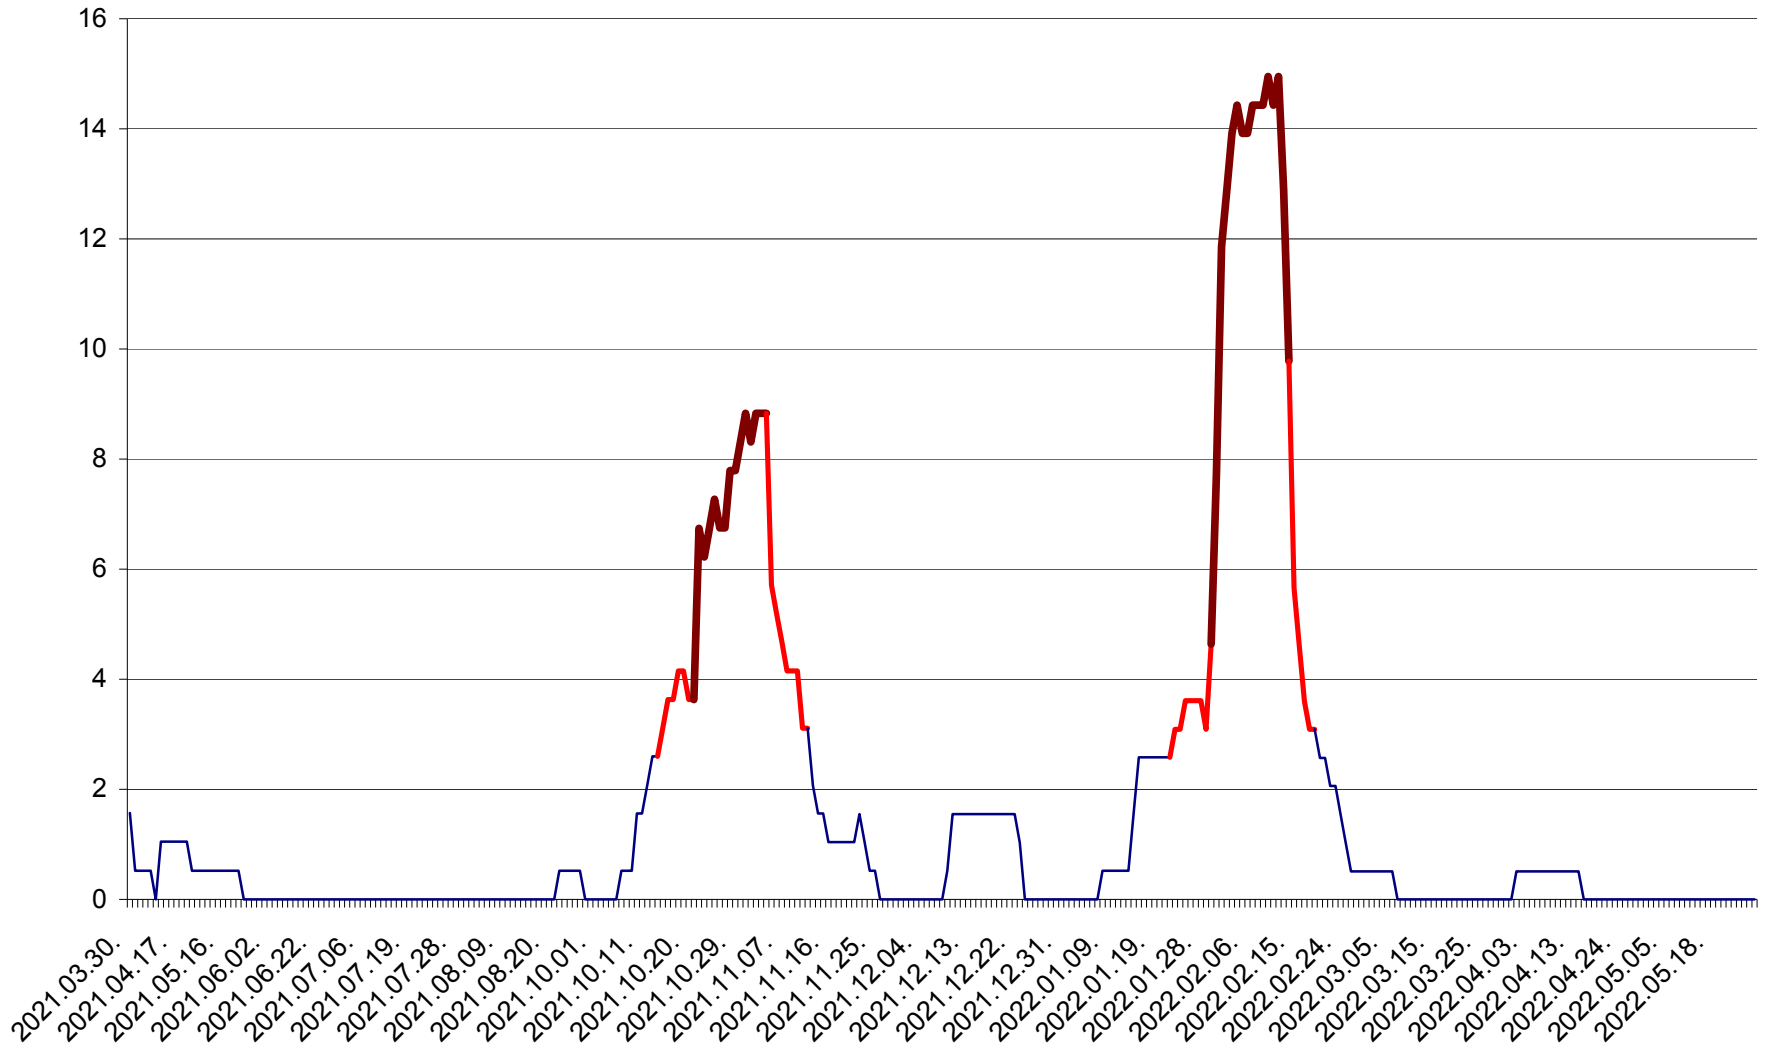

MIHĂILENI - Evolutia incidentei cumulate pe 14 zile la ‰ de locuitori
2021.04.01. - 2022.05.26.

MUGENI - Evolutia incidentei cumulate pe 14 zile la ‰ de locuitori
2021.04.01. - 2022.05.26.

OCLAND - Evolutia incidentei cumulate pe 14 zile la ‰ de locuitori
2021.04.01. - 2022.05.26.

MUNICIPIUL ODORHEIU SECUIESC - Evolutia incidentei cumulate pe 14 zile la % de locuitori
2021.04.01. - 2022.05.26.

PĂULENI-CIUC - Evolutia incidentei cumulate pe 14 zile la ‰ de locuitori
2021.04.01. - 2022.05.26.

PLĂIEȘII DE JOS - Evolutia incidentei cumulate pe 14 zile la ‰ de locuitori
2021.04.01. - 2022.05.26.

PORUMBENI - Evolutia incidentei cumulate pe 14 zile la ‰ de locuitori
2021.04.01. - 2022.05.26.

PRAID - Evolutia incidentei cumulate pe 14 zile la ‰ de locuitori
2021.04.01. - 2022.05.26.

RACU - Evolutia incidentei cumulate pe 14 zile la ‰ de locuitori
2021.04.01. - 2022.05.26.

REMETEA - Evolutia incidentei cumulate pe 14 zile la % de locuitori
2021.04.01. - 2022.05.26.

SĂCEL - Evolutia incidentei cumulate pe 14 zile la ‰ de locuitori
2021.04.01. - 2022.05.26.