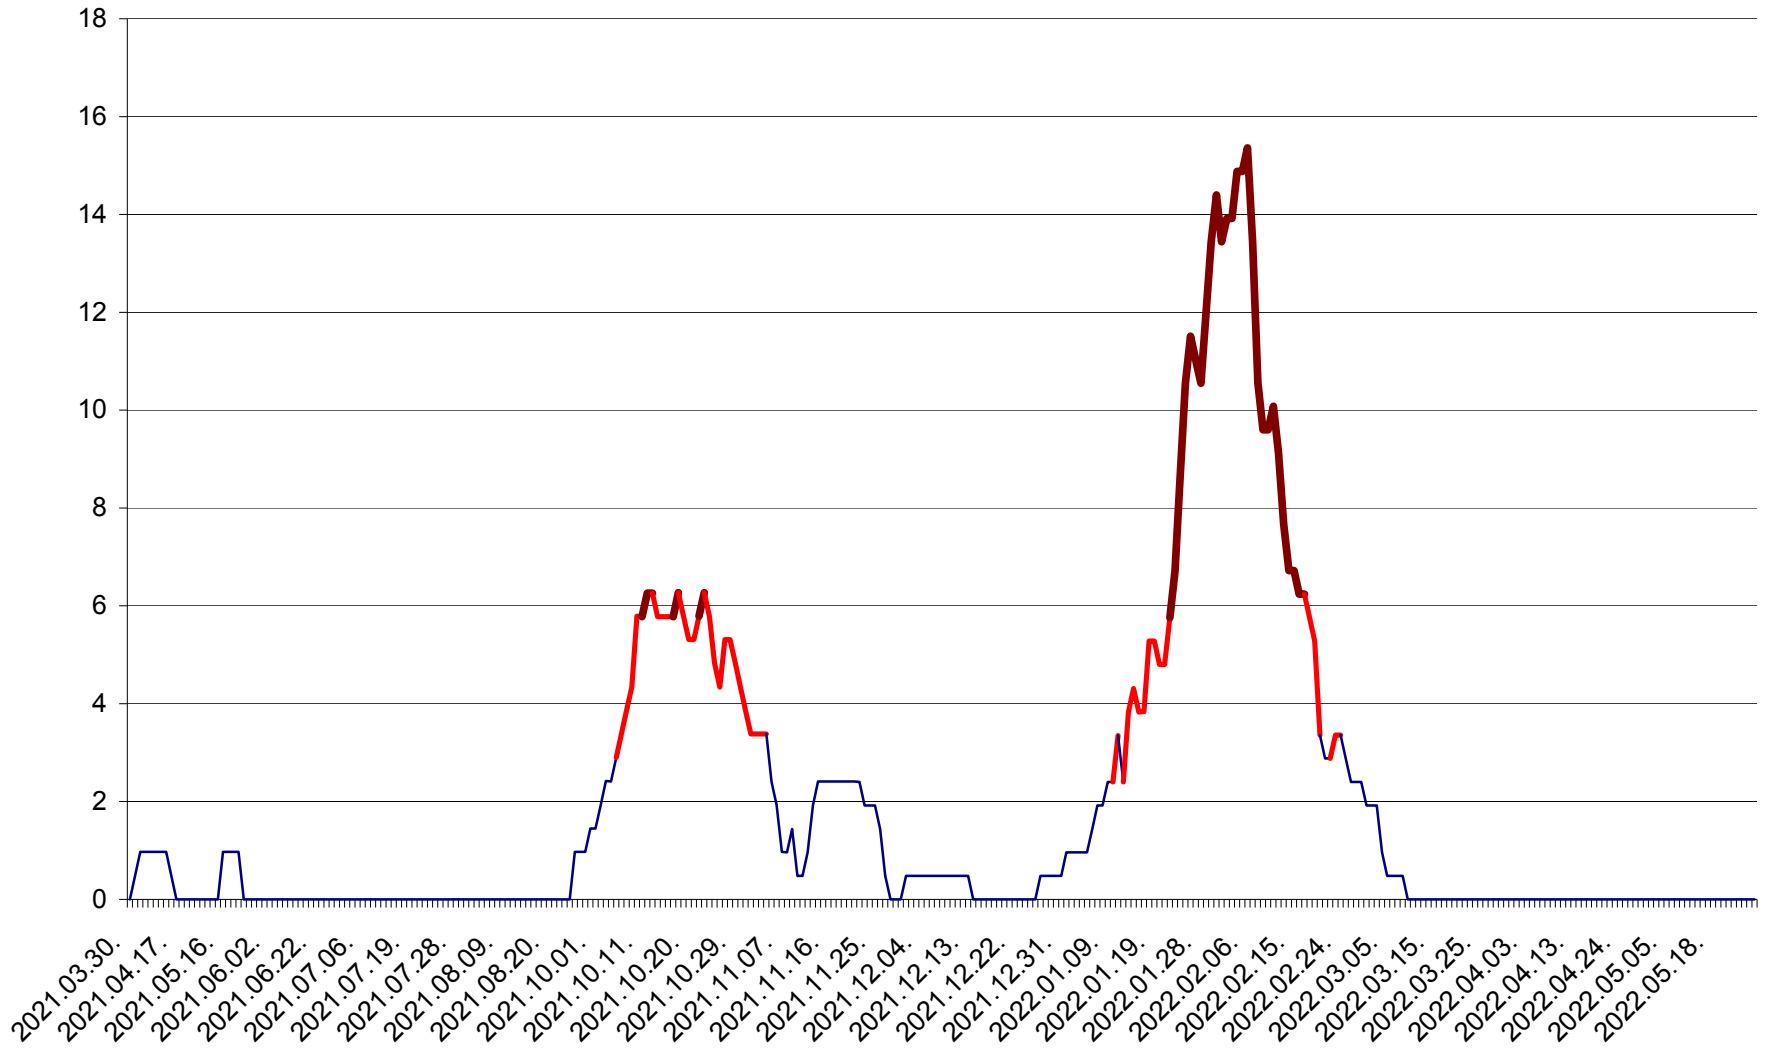

MĂRTINIȘ - Evolutia incidentei cumulate pe 14 zile la ‰ de locuitori
2021.04.01. - 2022.05.26.

MEREȘTI - Evolutia incidentei cumulate pe 14 zile la ‰ de locuitori
2021.04.01. - 2022.05.26.

MUNICIPIUL MIERCUREA-CIUC - Evolutia incidentei cumulate pe 14 zile la ‰ de locuitori
2021.04.01. - 2022.05.26.

MIHĂILENI - Evolutia incidentei cumulate pe 14 zile la ‰ de locuitori
2021.04.01. - 2022.05.26.

MUGENI - Evolutia incidentei cumulate pe 14 zile la ‰ de locuitori
2021.04.01. - 2022.05.26.

OCLAND - Evolutia incidentei cumulate pe 14 zile la ‰ de locuitori
2021.04.01. - 2022.05.26.

MUNICIPIUL ODORHEIU SECUIESC - Evolutia incidentei cumulate pe 14 zile la % de locuitori
2021.04.01. - 2022.05.26.

PĂULENI-CIUC - Evolutia incidentei cumulate pe 14 zile la ‰ de locuitori
2021.04.01. - 2022.05.26.