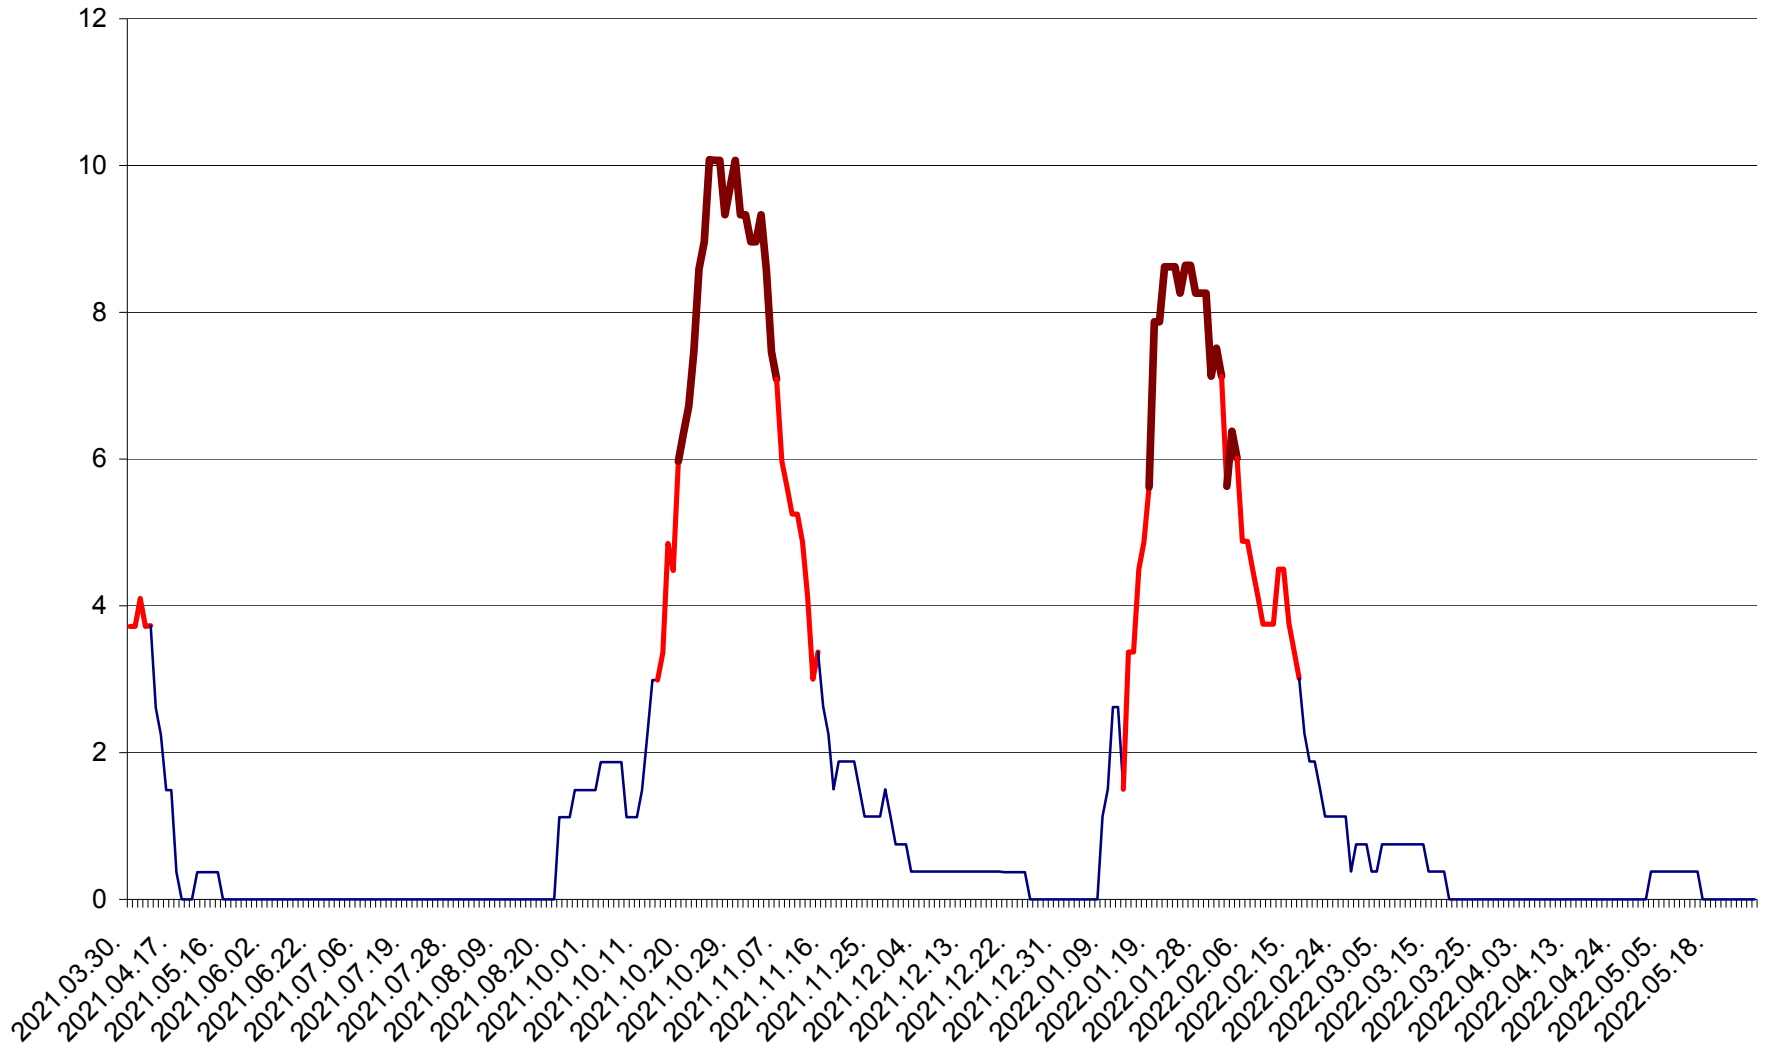

PLĂIEȘII DE JOS - Evolutia incidentei cumulate pe 14 zile la ‰ de locuitori
2021.04.01. - 2022.05.26.

PORUMBENI - Evolutia incidentei cumulate pe 14 zile la ‰ de locuitori
2021.04.01. - 2022.05.26.

PRAID - Evolutia incidentei cumulate pe 14 zile la ‰ de locuitori
2021.04.01. - 2022.05.26.

RACU - Evolutia incidentei cumulate pe 14 zile la ‰ de locuitori
2021.04.01. - 2022.05.26.

REMETEA - Evolutia incidentei cumulate pe 14 zile la % de locuitori
2021.04.01. - 2022.05.26.

SĂCEL - Evolutia incidentei cumulate pe 14 zile la ‰ de locuitori
2021.04.01. - 2022.05.26.

SÂNCRĂIENI - Evolutia incidentei cumulate pe 14 zile la ‰ de locuitori
2021.04.01. - 2022.05.26.

SÂNDOMINIC - Evolutia incidentei cumulate pe 14 zile la ‰ de locuitori
2021.04.01. - 2022.05.26.

SÂNMARTIN - Evolutia incidentei cumulate pe 14 zile la ‰ de locuitori
2021.04.01. - 2022.05.26.