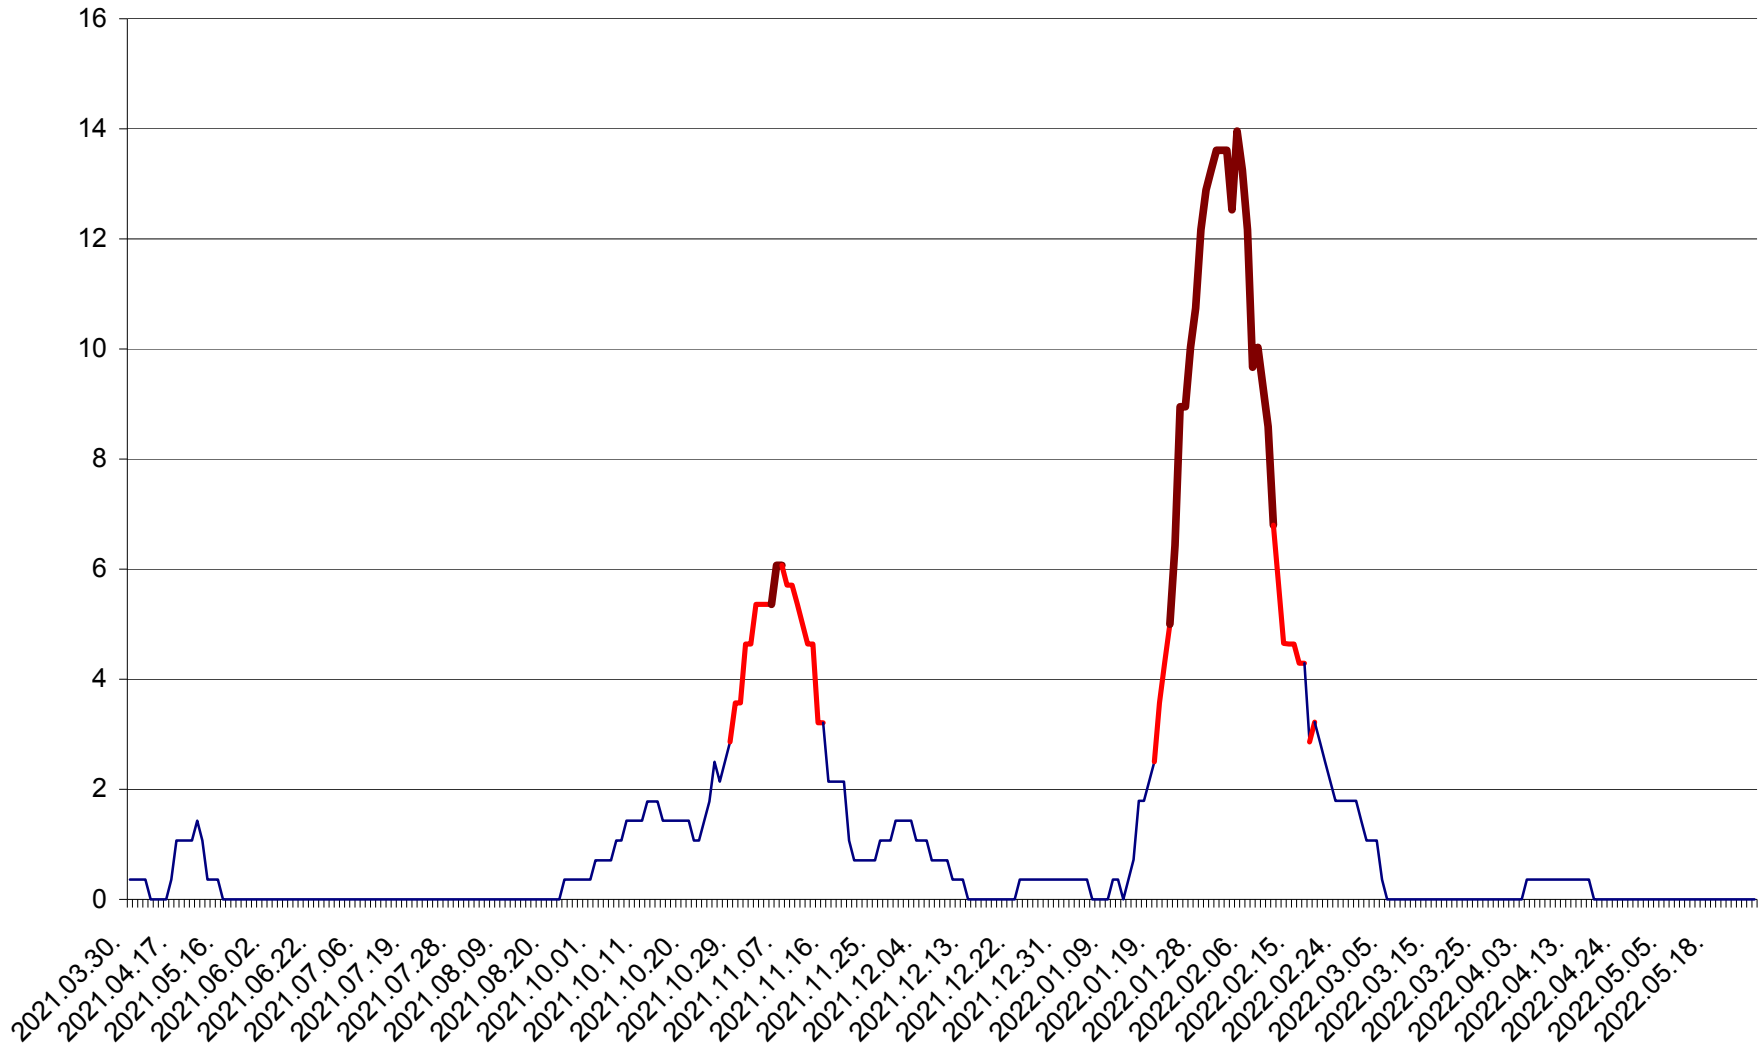

ȘIMONEȘTI - Evolutia incidentei cumulate pe 14 zile la ‰ de locuitori
2021.04.01. - 2022.05.26.