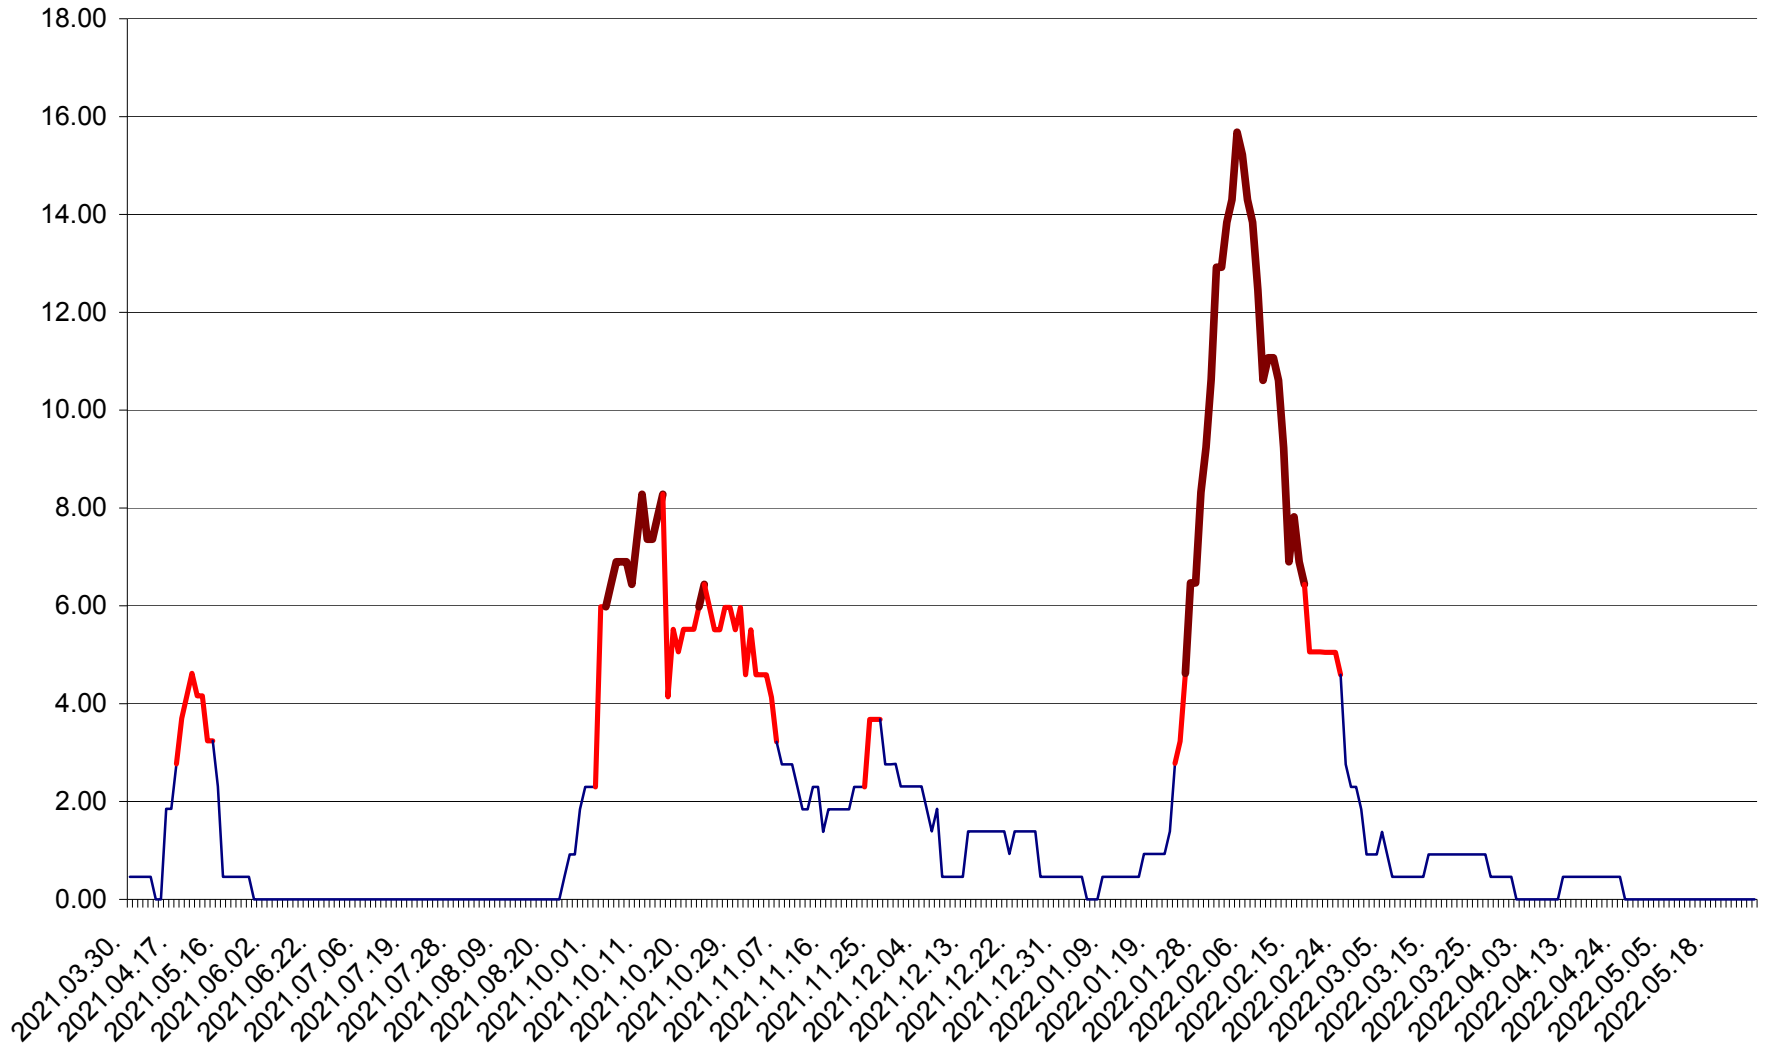

ATID - Evolutia incidentei cumulate pe 14 zile la ‰ de locuitori
2021.04.01. - 2022.05.26.

AVRĂMEȘTI - Evolutia incidentei cumulate pe 14 zile la ‰ de locuitori
2021.04.01. - 2022.05.26.

ORAȘ BĂILE TUȘNAD - Evoluția incidenței cumulate pe 14 zile la ‰ de locuitori
2021.04.01. - 2022.05.26.

ORAȘ BĂLAN - Evolulia incidentei cumulate pe 14 zile la ‰ de locuitori
2021.04.01. - 2022.05.26.

BILBOR - Evolutia incidentei cumulate pe 14 zile la ‰ de locuitori
2021.04.01. - 2022.05.26.

ORAȘ BORSEC - Evolutia incidentei cumulate pe 14 zile la ‰ de locuitori
2021.04.01. - 2022.05.26.

BRĂDEȘTI - Evolulia incidentei cumulate pe 14 zile la ‰ de locuitori
2021.04.01. - 2022.05.26.

CĂPÂLNIȚA - Evoluția incidenței cumulate pe 14 zile la ‰ de locuitori
2021.04.01. - 2022.05.26.

CÂRȚA - Evolutia incidentei cumulate pe 14 zile la ‰ de locuitori
2021.04.01. - 2022.05.26.

CICEU - Evolutia incidentei cumulate pe 14 zile la ‰ de locuitori
2021.04.01. - 2022.05.26.

CIUCSÂNGEORGIU - Evolutia incidentei cumulate pe 14 zile la ‰ de locuitori
2021.04.01. - 2022.05.26.

CIUMANI - Evolutia incidentei cumulate pe 14 zile la ‰ de locuitori
2021.04.01. - 2022.05.26.