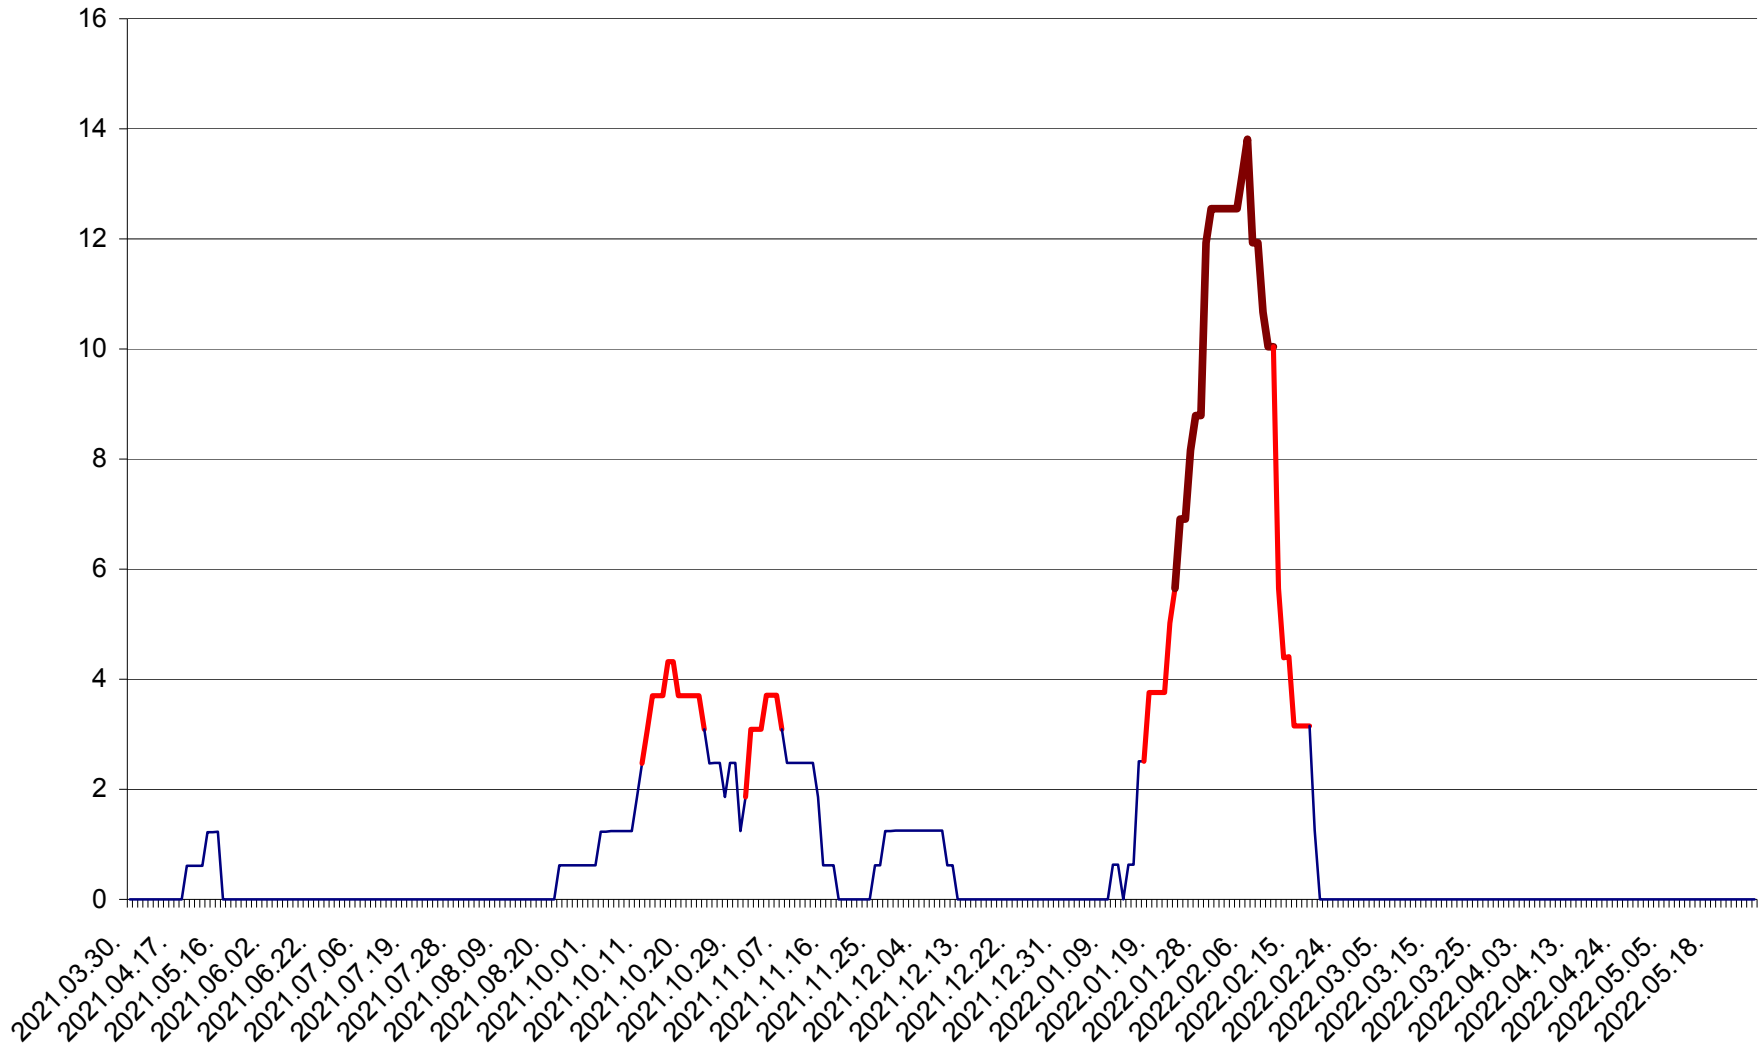

PLĂIEȘII DE JOS - Evolutia incidentei cumulate pe 14 zile la ‰ de locuitori
2021.04.01. - 2022.05.26.

PORUMBENI - Evolutia incidentei cumulate pe 14 zile la ‰ de locuitori
2021.04.01. - 2022.05.26.

PRAID - Evolutia incidentei cumulate pe 14 zile la ‰ de locuitori
2021.04.01. - 2022.05.26.

RACU - Evolutia incidentei cumulate pe 14 zile la ‰ de locuitori
2021.04.01. - 2022.05.26.

REMETEA - Evolutia incidentei cumulate pe 14 zile la % de locuitori
2021.04.01. - 2022.05.26.

SĂCEL - Evolutia incidentei cumulate pe 14 zile la ‰ de locuitori
2021.04.01. - 2022.05.26.