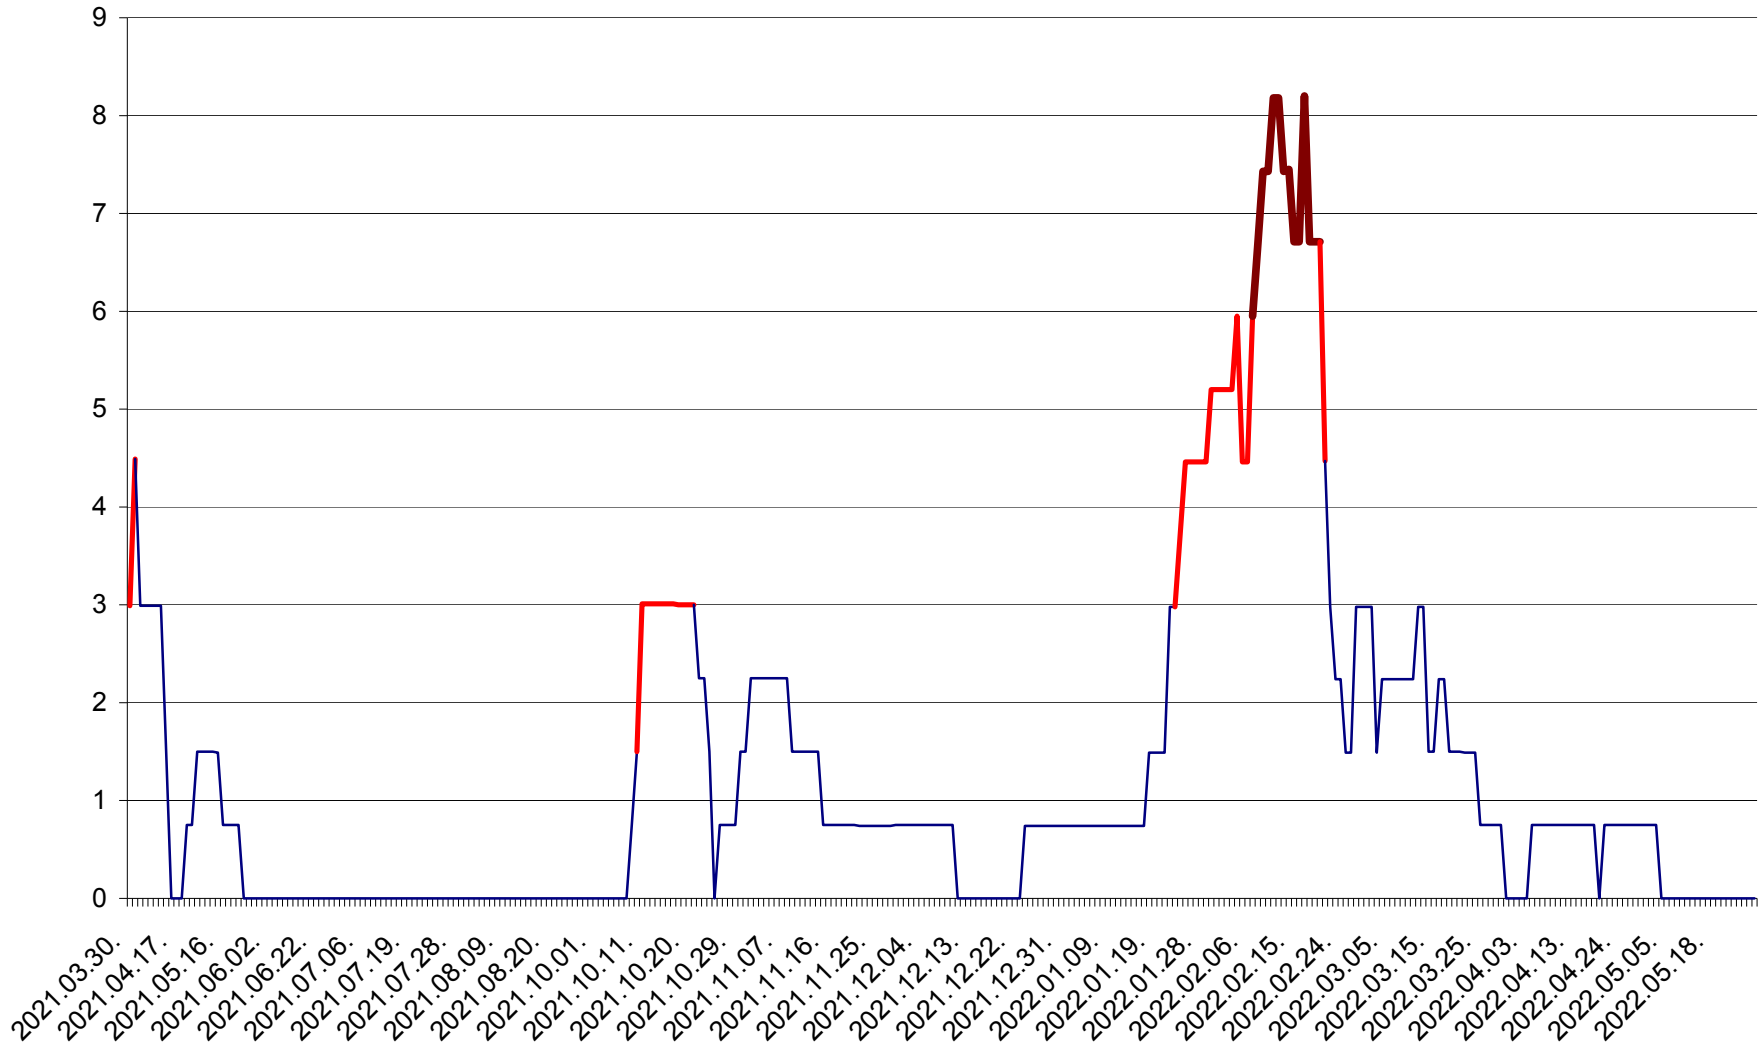

LELICENI - Evolutia incidentei cumulate pe 14 zile la ‰ de locuitori
2021.04.01. - 2022.05.26.

LUETA - Evolutia incidentei cumulate pe 14 zile la ‰ de locuitori
2021.04.01. - 2022.05.26.

LUNCA DE JOS - Evolutia incidentei cumulate pe 14 zile la ‰ de locuitori
2021.04.01. - 2022.05.26.

LUNCA DE SUS - Evolutia incidentei cumulate pe 14 zile la ‰ de locuitori
2021.04.01. - 2022.05.26.

LUPENI - Evolutia incidentei cumulate pe 14 zile la ‰ de locuitori
2021.04.01. - 2022.05.26.

MĂDĂRAȘ - Evolutia incidentei cumulate pe 14 zile la ‰ de locuitori
2021.04.01. - 2022.05.26.

MĂRTINIȘ - Evolutia incidentei cumulate pe 14 zile la ‰ de locuitori
2021.04.01. - 2022.05.26.

MEREȘTI - Evolutia incidentei cumulate pe 14 zile la ‰ de locuitori
2021.04.01. - 2022.05.26.

MUNICIPIUL MIERCUREA-CIUC - Evolutia incidentei cumulate pe 14 zile la ‰ de locuitori
2021.04.01. - 2022.05.26.