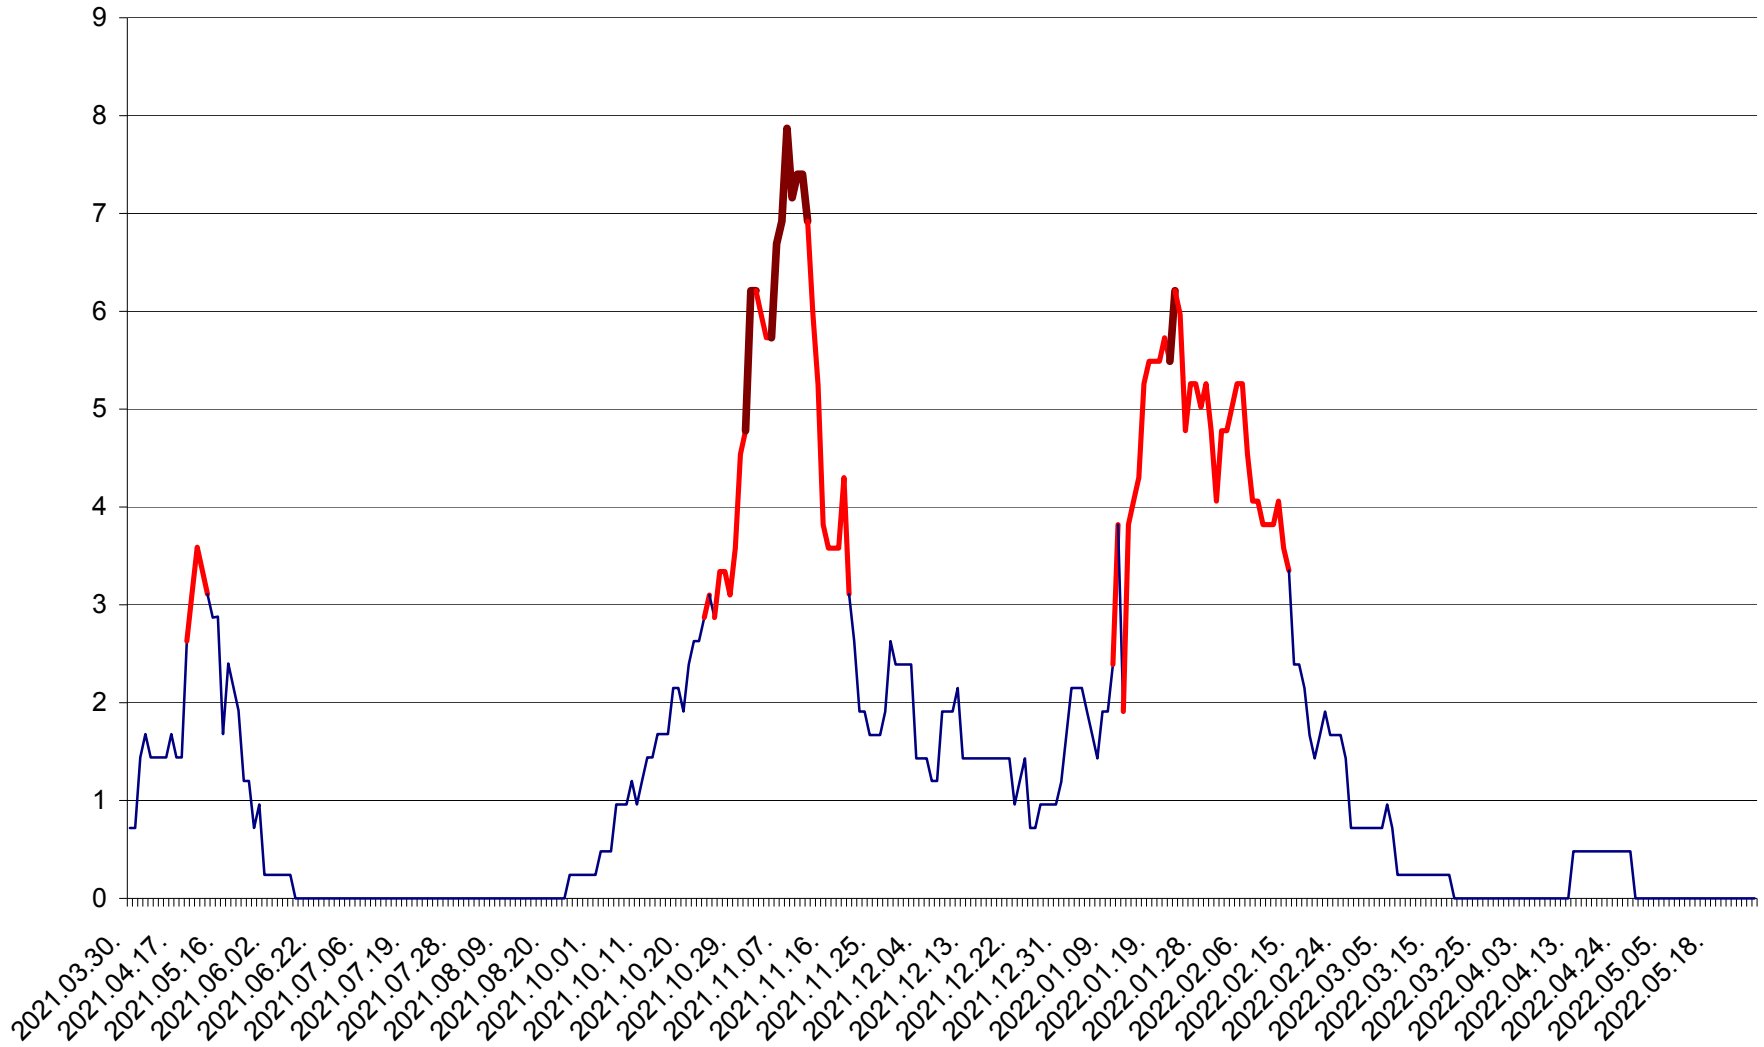

CORBU - Evolutia incidentei cumulate pe 14 zile la ‰ de locuitori
2021.04.01. - 2022.05.26.

CORUND - Evolutia incidentei cumulate pe 14 zile la ‰ de locuitori
2021.04.01. - 2022.05.26.

COZMENI - Evolutia incidentei cumulate pe 14 zile la ‰ de locuitori
2021.04.01. - 2022.05.26.

ORAȘ CRISTURU SECUIESC - Evolutia incidentei cumulate pe 14 zile la ‰ de locuitori
2021.04.01. - 2022.05.26.

DĂNEȘTI - Evolutia incidentei cumulate pe 14 zile la ‰ de locuitori
2021.04.01. - 2022.05.26.

DÂRJIU - Evolutia incidentei cumulate pe 14 zile la ‰ de locuitori
2021.04.01. - 2022.05.26.

DEALU - Evolutia incidentei cumulate pe 14 zile la ‰ de locuitori
2021.04.01. - 2022.05.26.

DITRĂU - Evolutia incidentei cumulate pe 14 zile la ‰ de locuitori
2021.04.01. - 2022.05.26.

FELICENI - Evolutia incidentei cumulate pe 14 zile la % de locuitori
2021.04.01. - 2022.05.26.

FRUMOASA - Evolutia incidentei cumulate pe 14 zile la ‰ de locuitori
2021.04.01. - 2022.05.26.

GĂLĂUȚAȘ - Evolutia incidentei cumulate pe 14 zile la ‰ de locuitori
2021.04.01. - 2022.05.26.