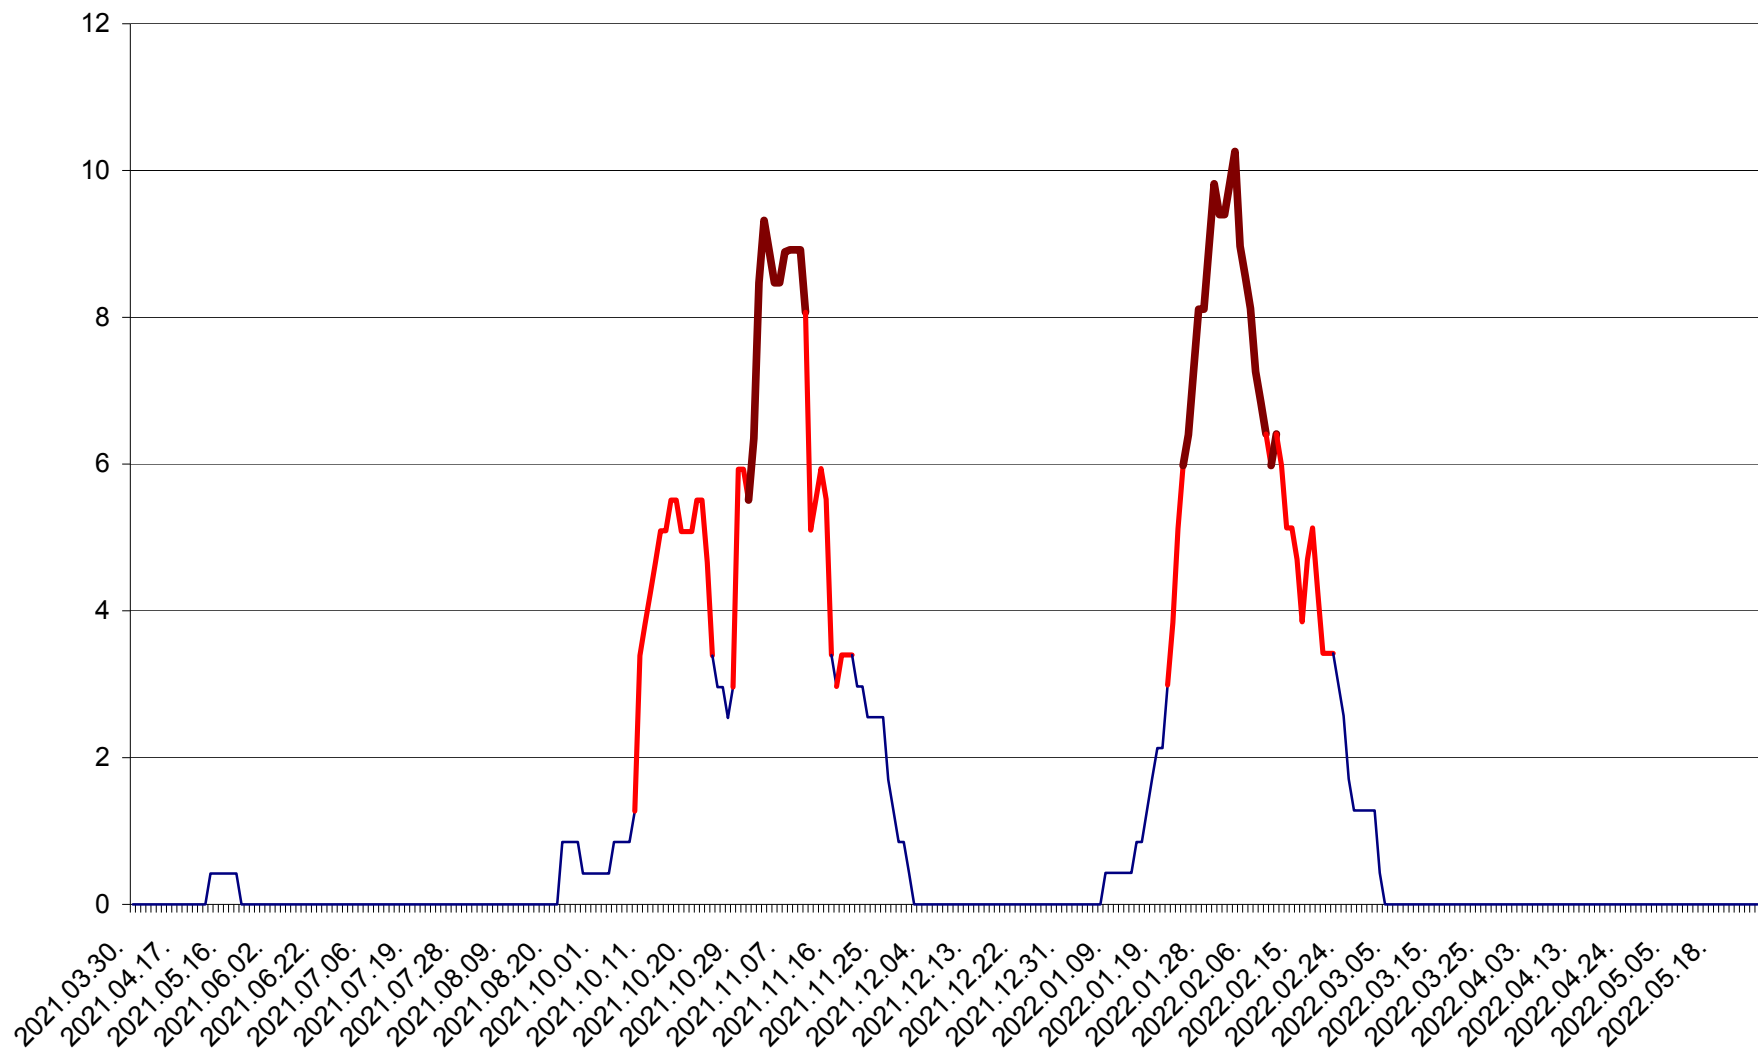

PLĂIEȘII DE JOS - Evolutia incidentei cumulate pe 14 zile la ‰ de locuitori
2021.04.01. - 2022.05.26.

PORUMBENI - Evolutia incidentei cumulate pe 14 zile la ‰ de locuitori
2021.04.01. - 2022.05.26.

PRAID - Evolutia incidentei cumulate pe 14 zile la ‰ de locuitori
2021.04.01. - 2022.05.26.

RACU - Evolutia incidentei cumulate pe 14 zile la ‰ de locuitori
2021.04.01. - 2022.05.26.

REMETEA - Evolutia incidentei cumulate pe 14 zile la % de locuitori
2021.04.01. - 2022.05.26.

SĂCEL - Evolutia incidentei cumulate pe 14 zile la ‰ de locuitori
2021.04.01. - 2022.05.26.

SÂNCRĂIENI - Evolutia incidentei cumulate pe 14 zile la ‰ de locuitori
2021.04.01. - 2022.05.26.

SÂNDOMINIC - Evolutia incidentei cumulate pe 14 zile la ‰ de locuitori
2021.04.01. - 2022.05.26.

SÂNMARTIN - Evolutia incidentei cumulate pe 14 zile la ‰ de locuitori
2021.04.01. - 2022.05.26.