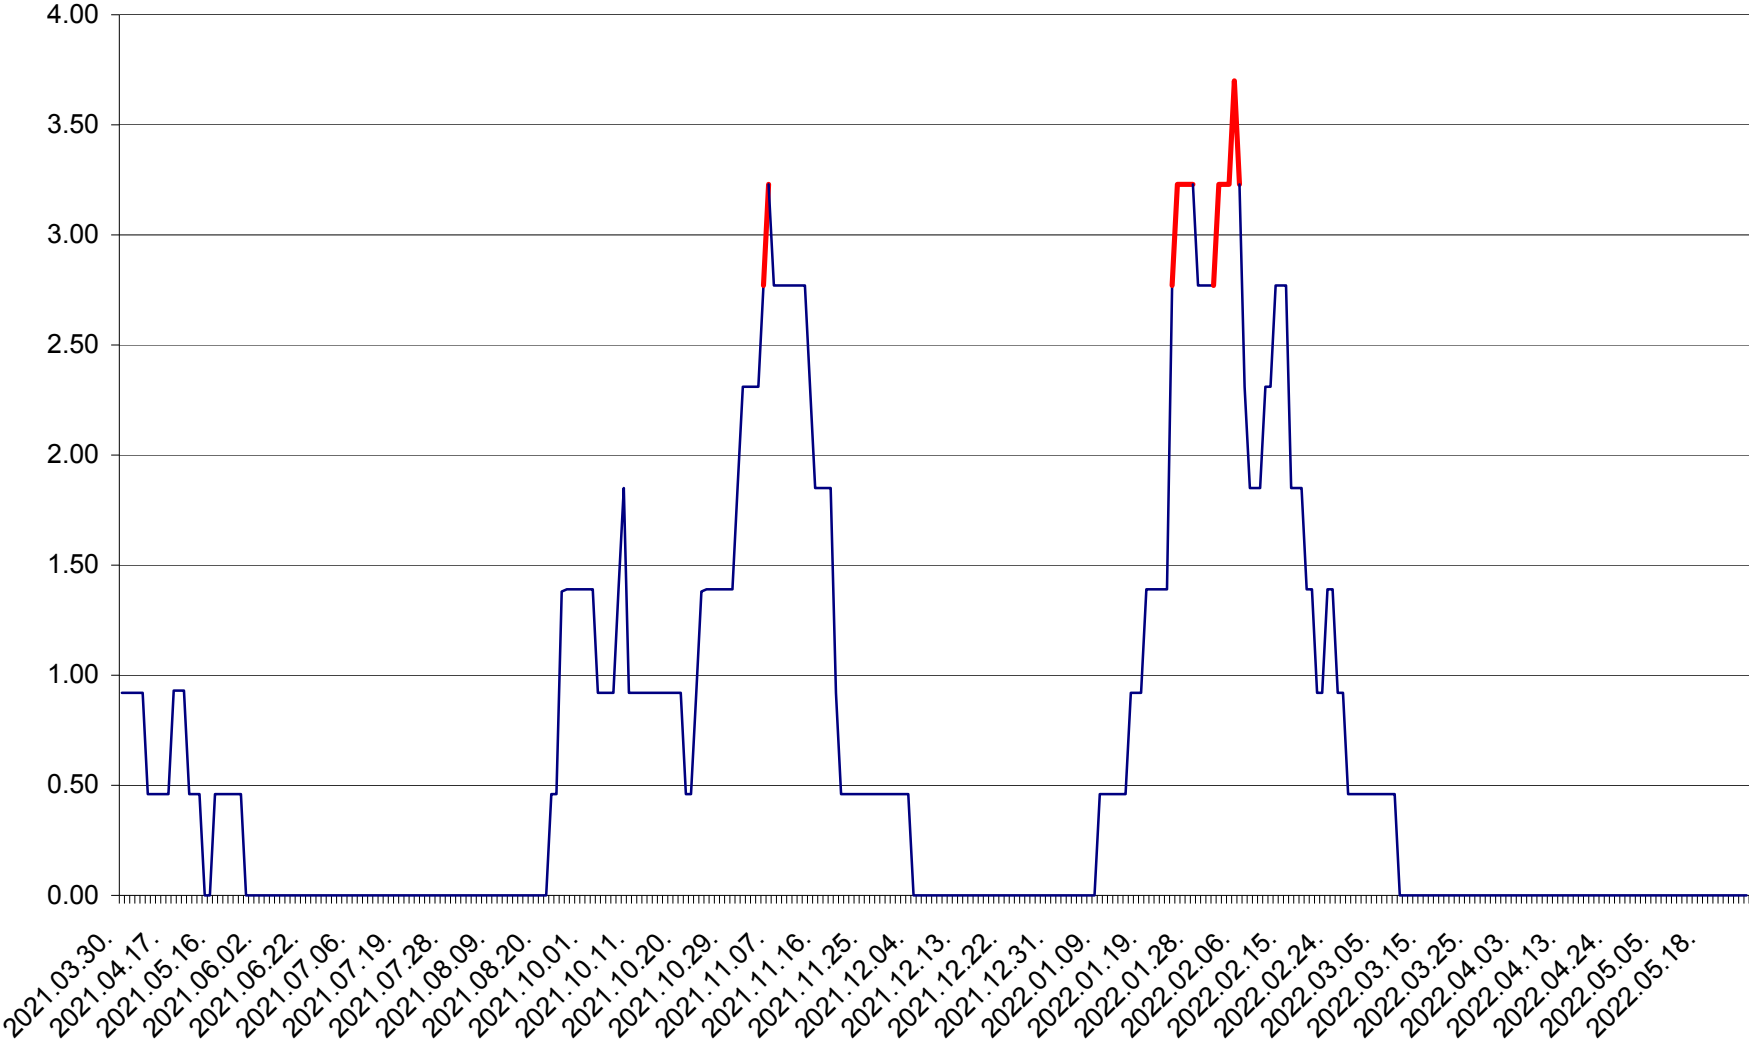

ATID - Evolutia incidentei cumulate pe 14 zile la ‰ de locuitori
2021.04.01. - 2022.05.26.

AVRĂMEȘTI - Evolutia incidentei cumulate pe 14 zile la ‰ de locuitori
2021.04.01. - 2022.05.26.

ORAȘ BĂILE TUȘNAD - Evoluția incidenței cumulate pe 14 zile la ‰ de locuitori
2021.04.01. - 2022.05.26.

ORAȘ BĂLAN - Evolulia incidentei cumulate pe 14 zile la ‰ de locuitori
2021.04.01. - 2022.05.26.

BILBOR - Evolutia incidentei cumulate pe 14 zile la ‰ de locuitori
2021.04.01. - 2022.05.26.

ORAȘ BORSEC - Evolutia incidentei cumulate pe 14 zile la ‰ de locuitori
2021.04.01. - 2022.05.26.

BRĂDEȘTI - Evolulia incidentei cumulate pe 14 zile la ‰ de locuitori
2021.04.01. - 2022.05.26.

CĂPÂLNIȚA - Evoluția incidenței cumulate pe 14 zile la ‰ de locuitori
2021.04.01. - 2022.05.26.

CÂRȚA - Evolutia incidentei cumulate pe 14 zile la ‰ de locuitori
2021.04.01. - 2022.05.26.

CICEU - Evolutia incidentei cumulate pe 14 zile la ‰ de locuitori
2021.04.01. - 2022.05.26.

CIUCSÂNGEORGIU - Evolutia incidentei cumulate pe 14 zile la ‰ de locuitori
2021.04.01. - 2022.05.26.

CIUMANI - Evolutia incidentei cumulate pe 14 zile la ‰ de locuitori
2021.04.01. - 2022.05.26.