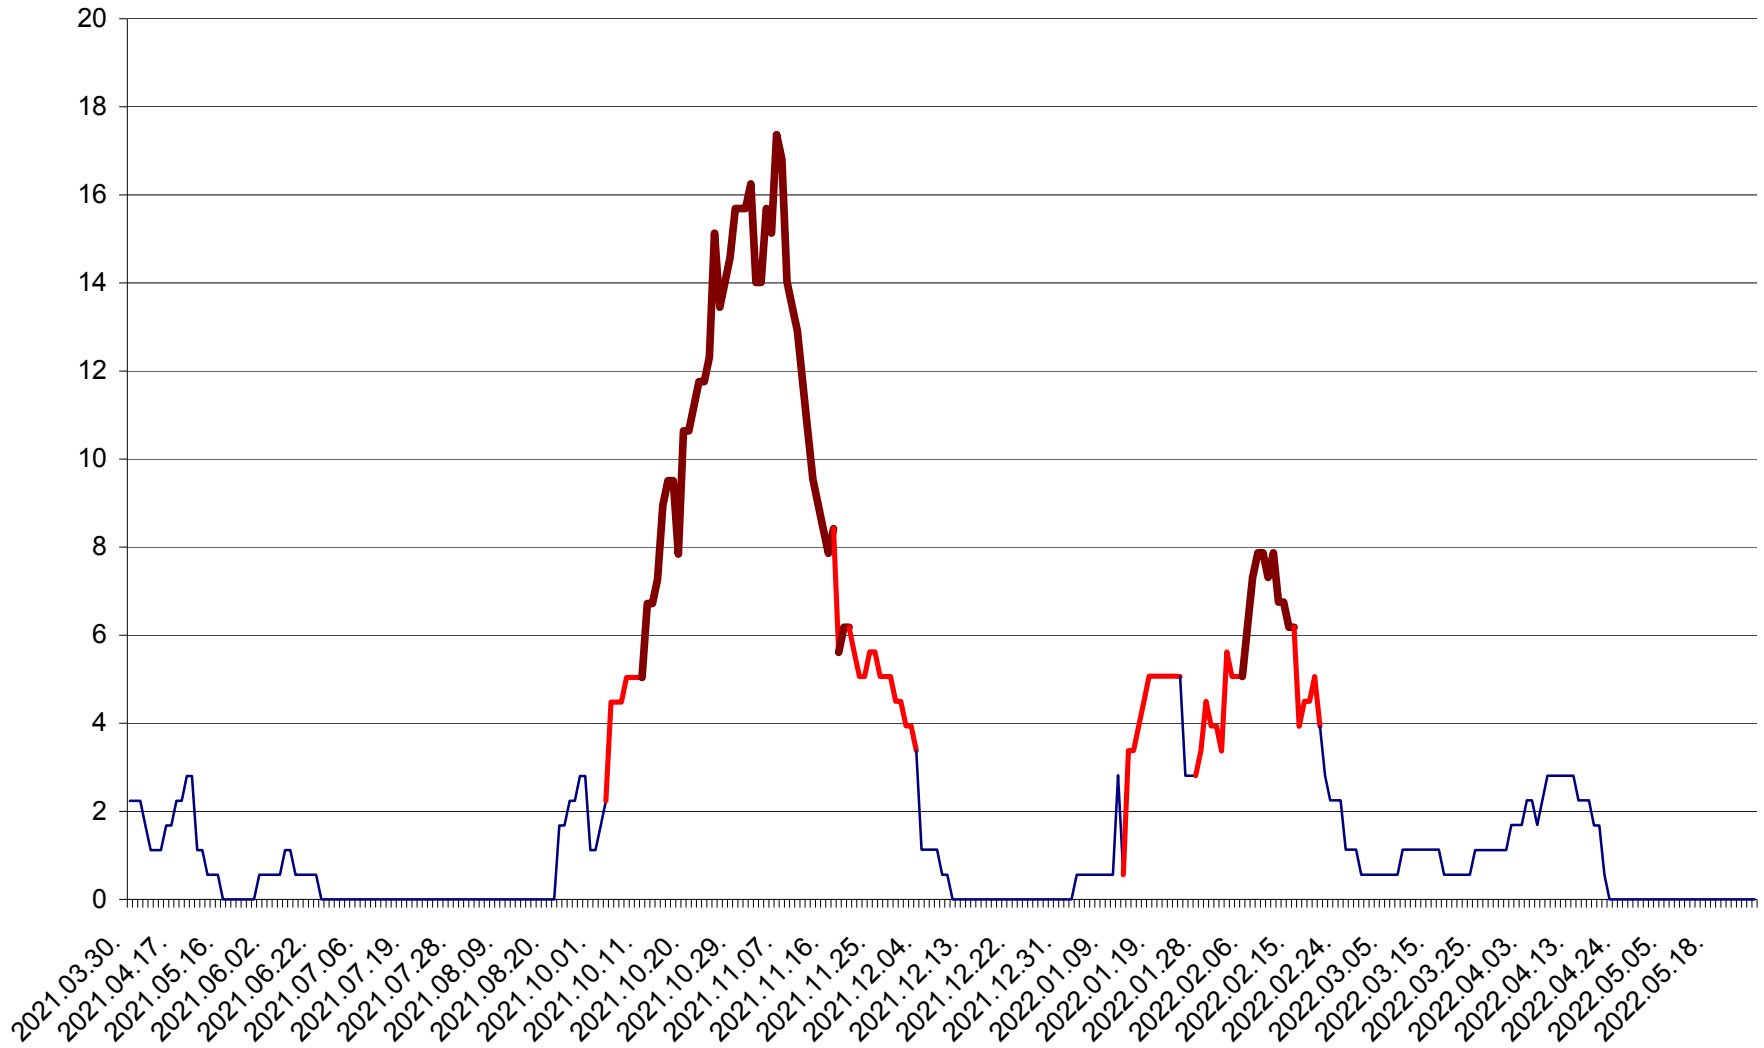

SÂNSIMION - Evolutia incidentei cumulate pe 14 zile la ‰ de locuitori
2021.04.01. - 2022.05.26.

SÂNTIMBRU - Evolutia incidentei cumulate pe 14 zile la ‰ de locuitori
2021.04.01. - 2022.05.26.

SĂRMAȘ - Evolutia incidentei cumulate pe 14 zile la ‰ de locuitori
2021.04.01. - 2022.05.26.

SATU MARE - Evolutia incidentei cumulate pe 14 zile la ‰ de locuitori
2021.04.01. - 2022.05.26.

SECUIENI - Evolutia incidentei cumulate pe 14 zile la ‰ de locuitori
2021.04.01. - 2022.05.26.

SICULENI - Evolutia incidentei cumulate pe 14 zile la % de locuitori
2021.04.01. - 2022.05.26.

ȘIMONEȘTI - Evolutia incidentei cumulate pe 14 zile la ‰ de locuitori
2021.04.01. - 2022.05.26.

SUBCETATE - Evolutia incidentei cumulate pe 14 zile la ‰ de locuitori
2021.04.01. - 2022.05.26.

SUSENI - Evolutia incidentei cumulate pe 14 zile la ‰ de locuitori
2021.04.01. - 2022.05.26.