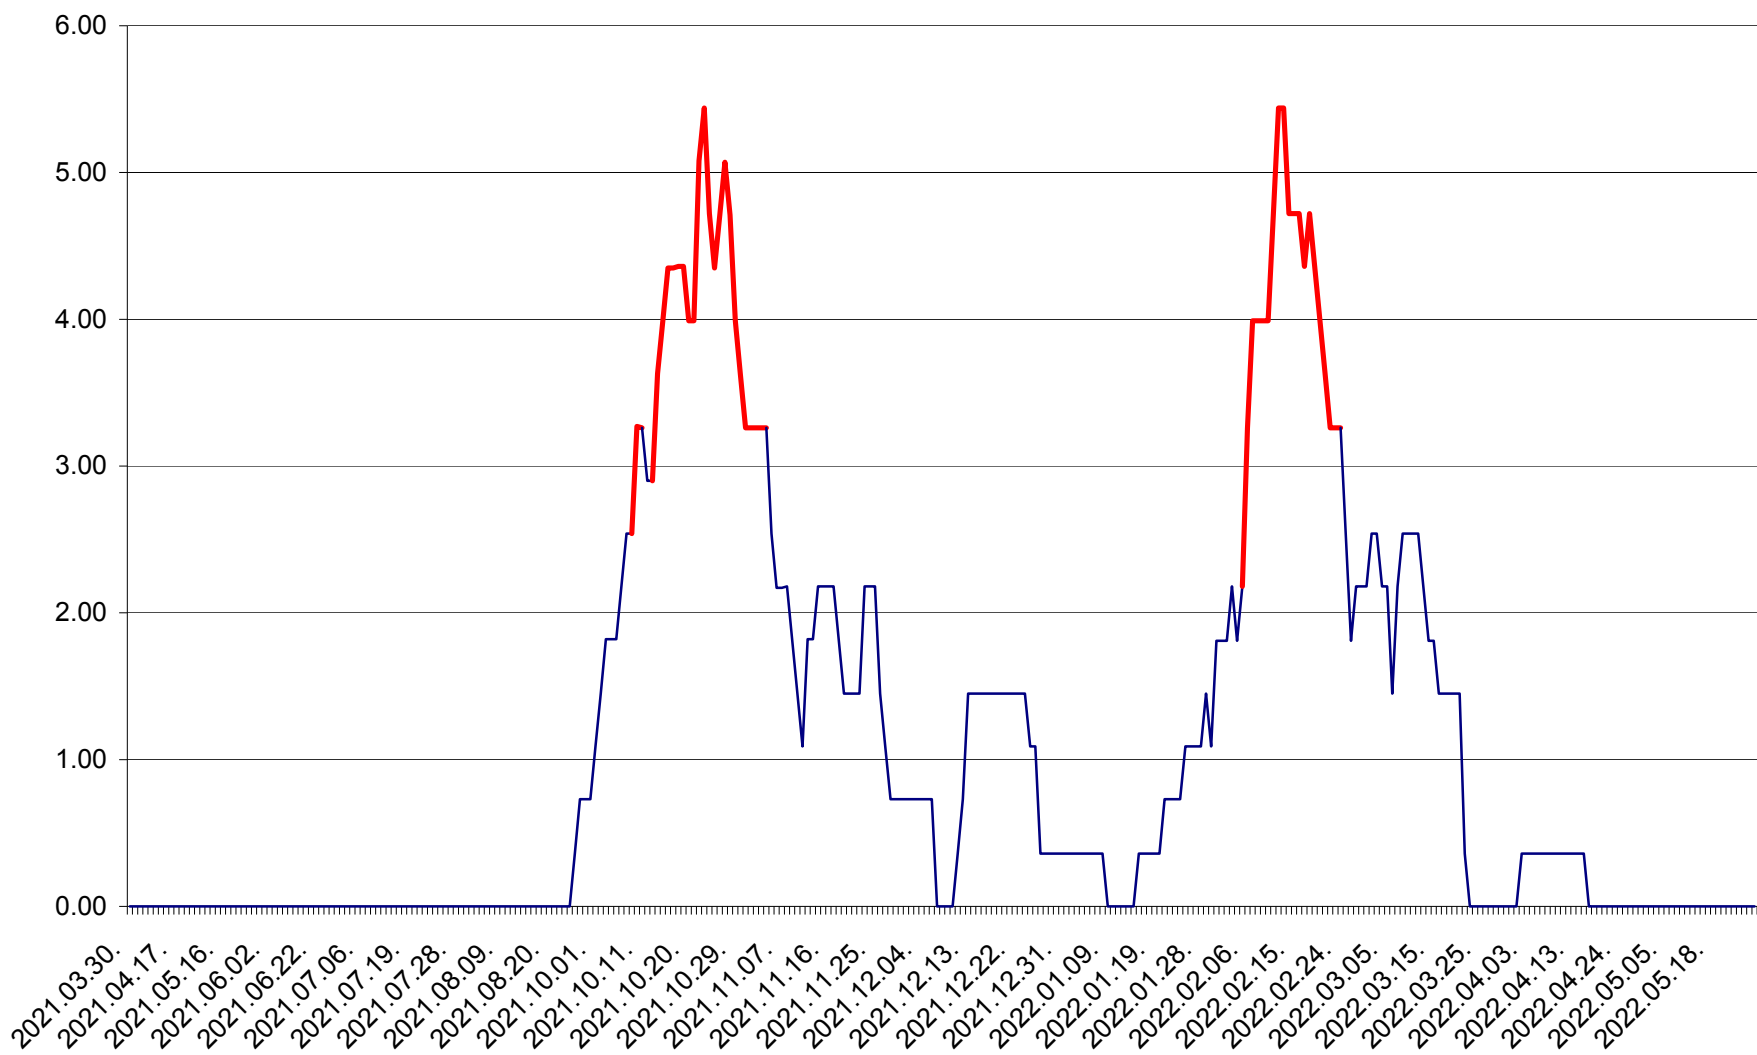

ATID - Evolutia incidentei cumulate pe 14 zile la ‰ de locuitori
2021.04.01. - 2022.05.26.

AVRĂMEȘTI - Evolutia incidentei cumulate pe 14 zile la ‰ de locuitori
2021.04.01. - 2022.05.26.

ORAȘ BĂILE TUȘNAD - Evoluția incidenței cumulate pe 14 zile la ‰ de locuitori
2021.04.01. - 2022.05.26.

ORAȘ BĂLAN - Evolulia incidentei cumulate pe 14 zile la ‰ de locuitori
2021.04.01. - 2022.05.26.

BILBOR - Evolutia incidentei cumulate pe 14 zile la ‰ de locuitori
2021.04.01. - 2022.05.26.

ORAȘ BORSEC - Evolutia incidentei cumulate pe 14 zile la ‰ de locuitori
2021.04.01. - 2022.05.26.

BRĂDEȘTI - Evolulia incidentei cumulate pe 14 zile la ‰ de locuitori
2021.04.01. - 2022.05.26.

CĂPÂLNIȚA - Evoluția incidenței cumulate pe 14 zile la ‰ de locuitori
2021.04.01. - 2022.05.26.

CÂRȚA - Evolutia incidentei cumulate pe 14 zile la ‰ de locuitori
2021.04.01. - 2022.05.26.

CORBU - Evolutia incidentei cumulate pe 14 zile la ‰ de locuitori
2021.04.01. - 2022.05.26.

CORUND - Evolutia incidentei cumulate pe 14 zile la ‰ de locuitori
2021.04.01. - 2022.05.26.

COZMENI - Evolutia incidentei cumulate pe 14 zile la ‰ de locuitori
2021.04.01. - 2022.05.26.