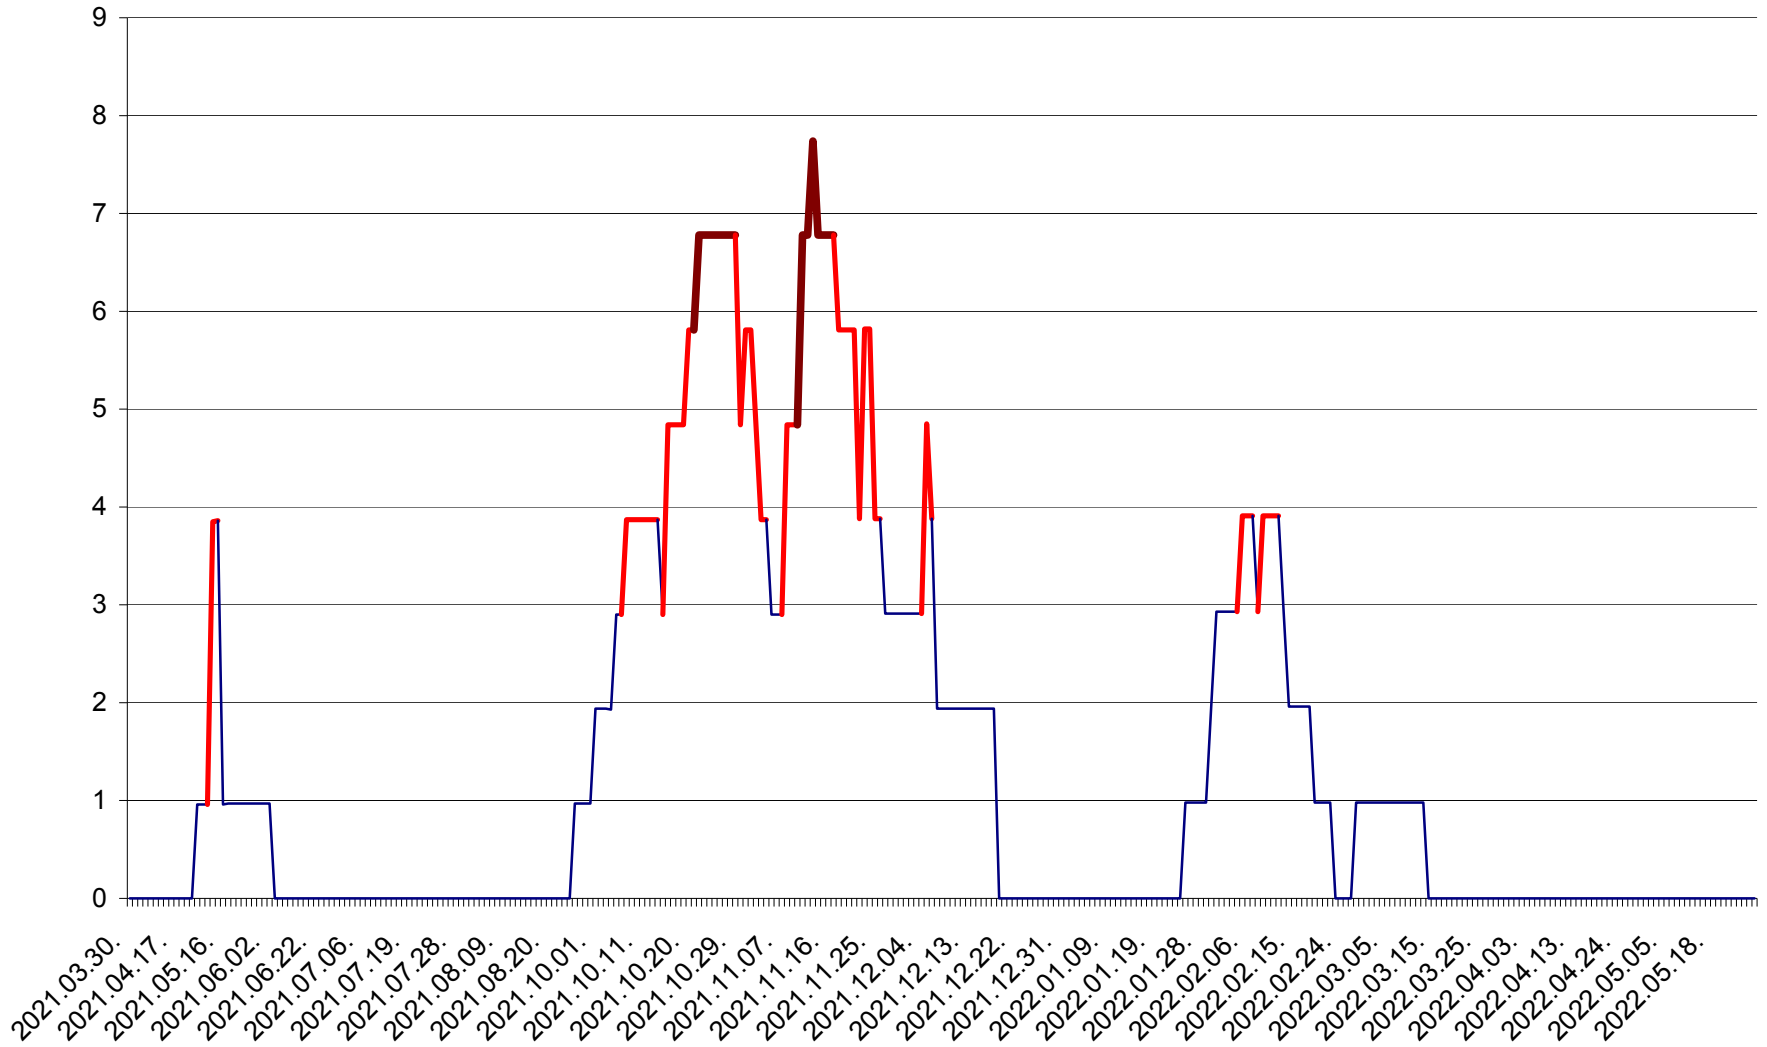

DEALU - Evolutia incidentei cumulate pe 14 zile la ‰ de locuitori
2021.04.01. - 2022.05.26.