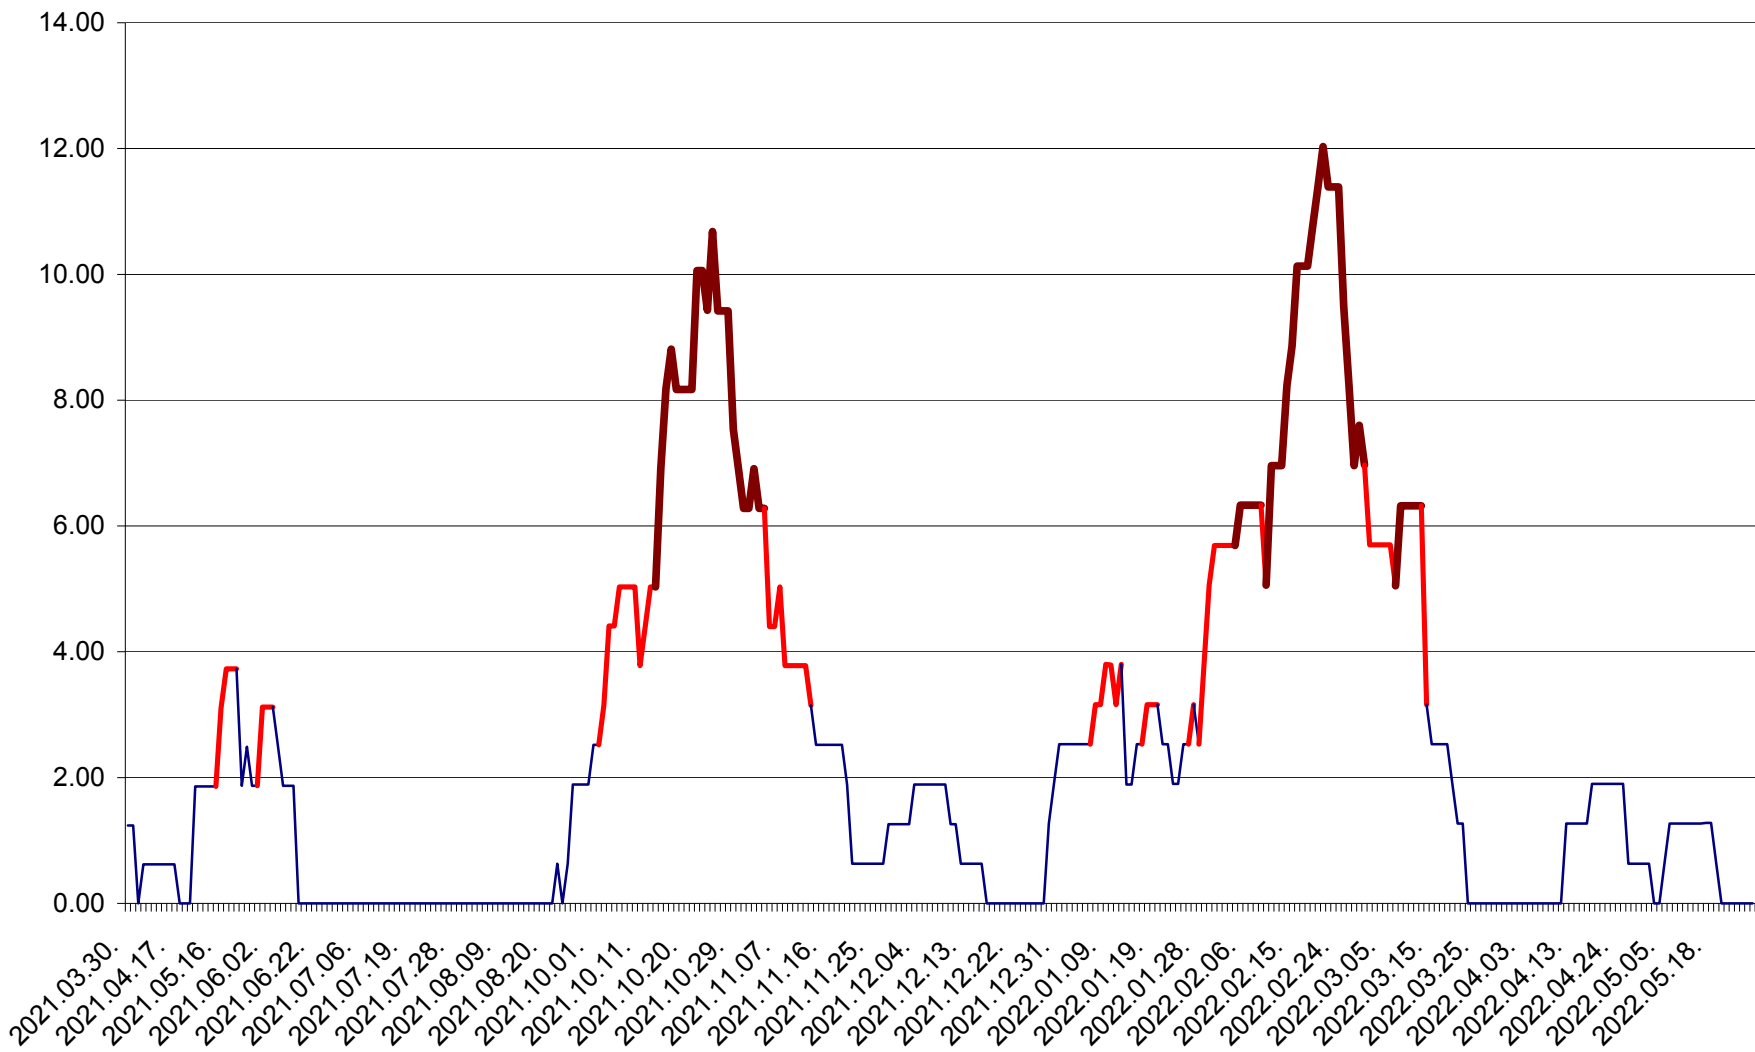

ATID - Evolutia incidentei cumulate pe 14 zile la ‰ de locuitori
2021.04.01. - 2022.05.26.

AVRĂMEȘTI - Evolutia incidentei cumulate pe 14 zile la ‰ de locuitori
2021.04.01. - 2022.05.26.

ORAȘ BĂILE TUȘNAD - Evoluția incidenței cumulate pe 14 zile la ‰ de locuitori
2021.04.01. - 2022.05.26.

ORAȘ BĂLAN - Evolulia incidentei cumulate pe 14 zile la ‰ de locuitori
2021.04.01. - 2022.05.26.

BILBOR - Evolutia incidentei cumulate pe 14 zile la ‰ de locuitori
2021.04.01. - 2022.05.26.

ORAȘ BORSEC - Evolutia incidentei cumulate pe 14 zile la ‰ de locuitori
2021.04.01. - 2022.05.26.

BRĂDEȘTI - Evolulia incidentei cumulate pe 14 zile la ‰ de locuitori
2021.04.01. - 2022.05.26.

CĂPÂLNIȚA - Evoluția incidenței cumulate pe 14 zile la ‰ de locuitori
2021.04.01. - 2022.05.26.

CÂRȚA - Evolutia incidentei cumulate pe 14 zile la ‰ de locuitori
2021.04.01. - 2022.05.26.