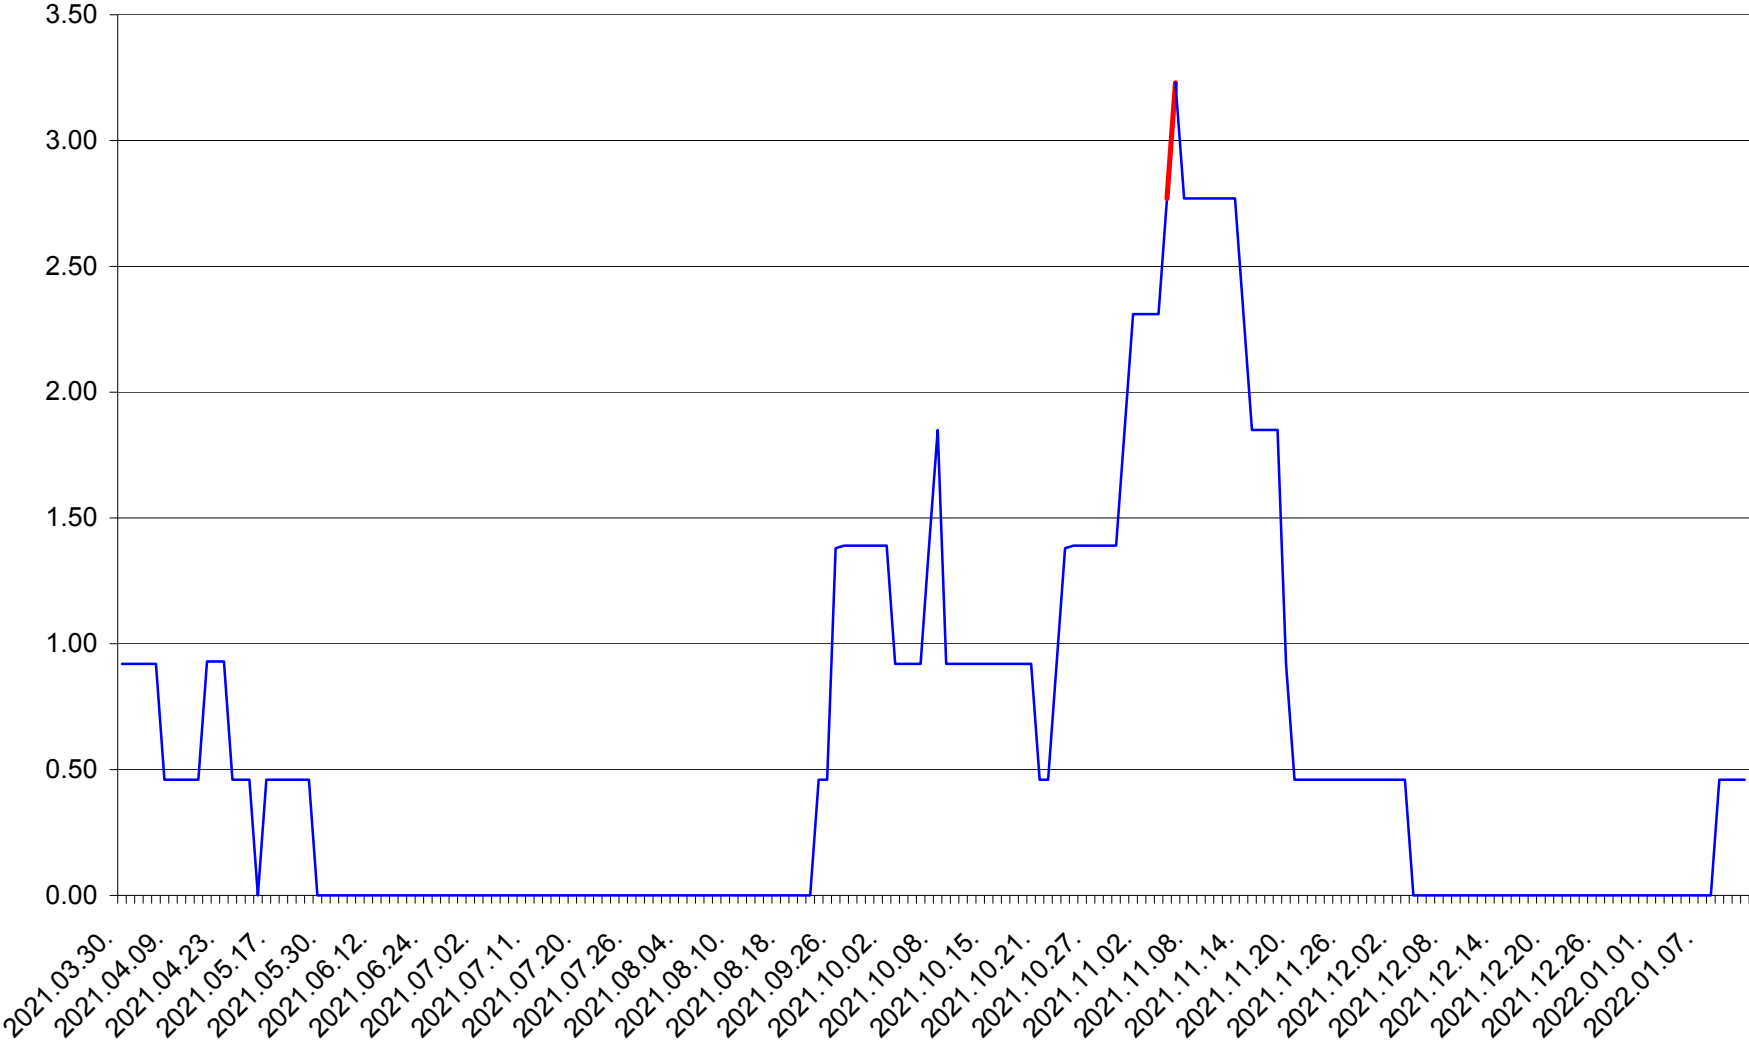

ATID - Evolutia incidentei cumulate pe 14 zile la % de locuitori
2021.04.01. - 2022.01.12.

AVRĂMEȘTI - Evolutia incidentei cumulate pe 14 zile la ‰ de locuitori
2021.04.01. - 2022.01.12.

ORAȘ BĂILE TUȘNAD - Evolutia incidentei cumulate pe 14 zile la ‰ de locuitori
2021.04.01. - 2022.01.12.

ORAȘ BĂLAN - Evolutia incidentei cumulate pe 14 zile la ‰ de locuitori
2021.04.01. - 2022.01.12.

BILBOR - Evolutia incidentei cumulate pe 14 zile la ‰ de locuitori
2021.04.01. - 2022.01.12.

ORAȘ BORSEC - Evolutia incidentei cumulate pe 14 zile la ‰ de locuitori
2021.04.01. - 2022.01.12.

BRĂDEȘTI - Evolutia incidentei cumulate pe 14 zile la ‰ de locuitori
2021.04.01. - 2022.01.12.

CĂPÂLNIȚA - Evolutia incidentei cumulate pe 14 zile la ‰ de locuitori
2021.04.01. - 2022.01.12.

CÂRȚA - Evolutia incidentei cumulate pe 14 zile la ‰ de locuitori
2021.04.01. - 2022.01.12.

CICEU - Evolutia incidentei cumulate pe 14 zile la ‰ de locuitori
2021.04.01. - 2022.01.12.

CIUCSÂNGEORGIU - Evolutia incidentei cumulate pe 14 zile la % de locuitori
2021.04.01. - 2022.01.12.

CIUMANI - Evolutia incidentei cumulate pe 14 zile la ‰ de locuitori
2021.04.01. - 2022.01.12.