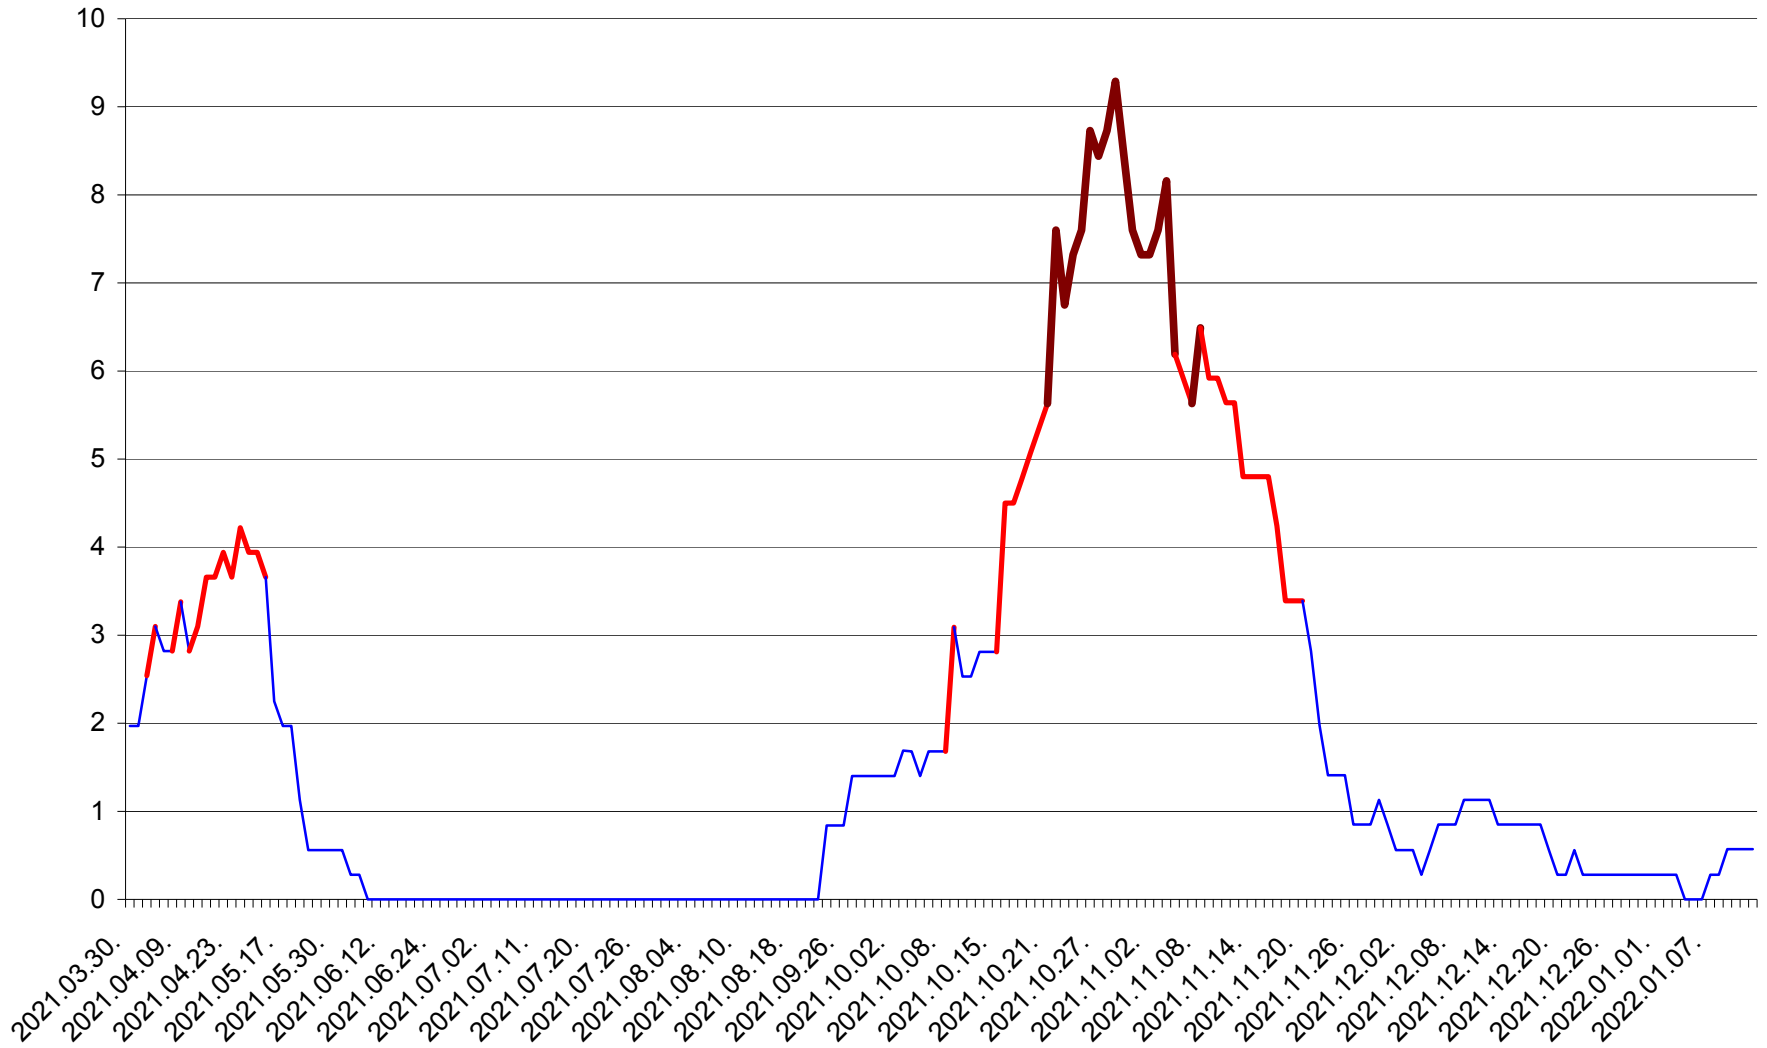

CORBU - Evolutia incidentei cumulate pe 14 zile la ‰ de locuitori
2021.04.01. - 2022.01.12.

CORUND - Evolutia incidentei cumulate pe 14 zile la ‰ de locuitori
2021.04.01. - 2022.01.12.

COZMENI - Evolutia incidentei cumulate pe 14 zile la ‰ de locuitori
2021.04.01. - 2022.01.12.

ORAȘ CRISTURU SECUIESC - Evolutia incidentei cumulate pe 14 zile la ‰ de locuitori
2021.04.01. - 2022.01.12.

DĂNEȘTI - Evolutia incidentei cumulate pe 14 zile la ‰ de locuitori
2021.04.01. - 2022.01.12.

DÂRJIU - Evolutia incidentei cumulate pe 14 zile la ‰ de locuitori
2021.04.01. - 2022.01.12.

DEALU - Evolutia incidentei cumulate pe 14 zile la ‰ de locuitori
2021.04.01. - 2022.01.12.

DITRĂU - Evolutia incidentei cumulate pe 14 zile la ‰ de locuitori
2021.04.01. - 2022.01.12.

FELICENI - Evolutia incidentei cumulate pe 14 zile la % de locuitori
2021.04.01. - 2022.01.12.

FRUMOASA - Evolutia incidentei cumulate pe 14 zile la ‰ de locuitori
2021.04.01. - 2022.01.12.

GĂLĂUȚAȘ - Evolutia incidentei cumulate pe 14 zile la ‰ de locuitori
2021.04.01. - 2022.01.12.