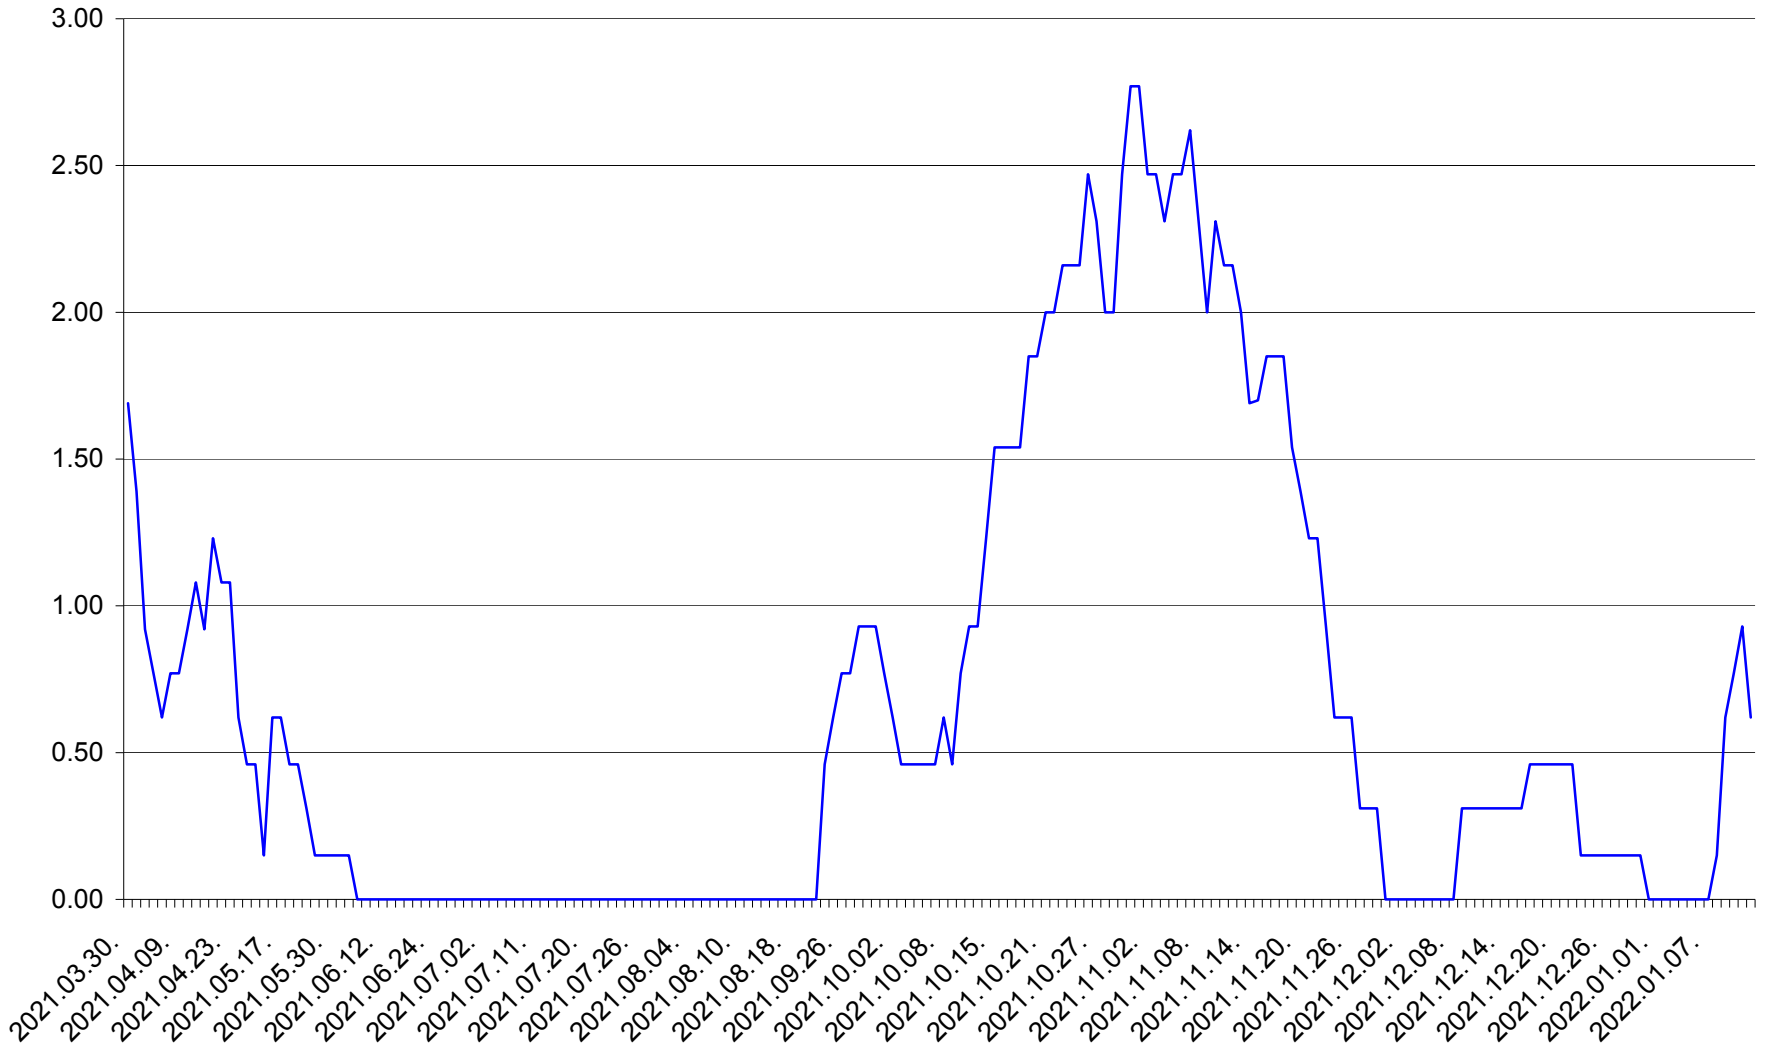

ORAȘ BĂLAN - Evolutia incidentei cumulate pe 14 zile la ‰ de locuitori
2021.04.01. - 2022.01.12.

BILBOR - Evolutia incidentei cumulate pe 14 zile la ‰ de locuitori
2021.04.01. - 2022.01.12.

ORAȘ BORSEC - Evolutia incidentei cumulate pe 14 zile la ‰ de locuitori
2021.04.01. - 2022.01.12.

BRĂDEȘTI - Evolutia incidentei cumulate pe 14 zile la ‰ de locuitori
2021.04.01. - 2022.01.12.

CĂPÂLNIȚA - Evolutia incidentei cumulate pe 14 zile la ‰ de locuitori
2021.04.01. - 2022.01.12.

CÂRȚA - Evolutia incidentei cumulate pe 14 zile la ‰ de locuitori
2021.04.01. - 2022.01.12.

CICEU - Evolutia incidentei cumulate pe 14 zile la ‰ de locuitori
2021.04.01. - 2022.01.12.

CIUCSÂNGEORGIU - Evolutia incidentei cumulate pe 14 zile la % de locuitori
2021.04.01. - 2022.01.12.

CIUMANI - Evolutia incidentei cumulate pe 14 zile la ‰ de locuitori
2021.04.01. - 2022.01.12.

CORBU - Evolutia incidentei cumulate pe 14 zile la ‰ de locuitori
2021.04.01. - 2022.01.12.

CORUND - Evolutia incidentei cumulate pe 14 zile la ‰ de locuitori
2021.04.01. - 2022.01.12.

COZMENI - Evolutia incidentei cumulate pe 14 zile la ‰ de locuitori
2021.04.01. - 2022.01.12.