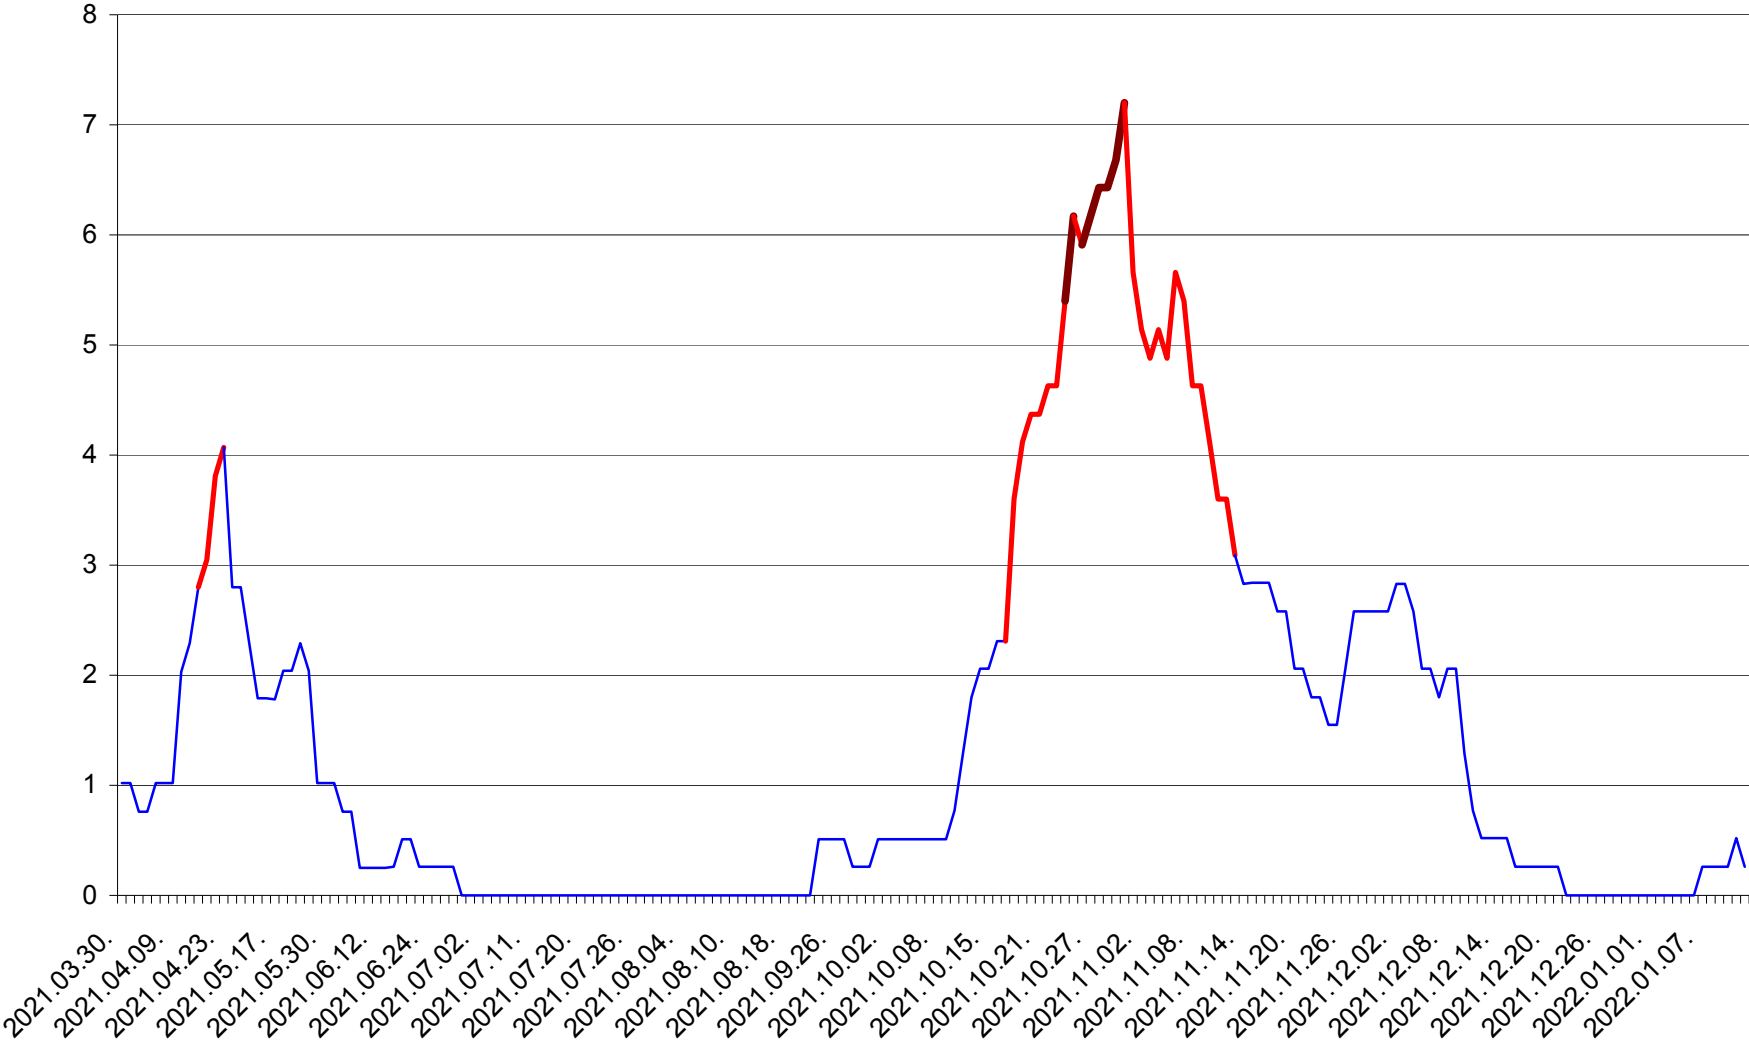

SÂNSIMION - Evolutia incidentei cumulate pe 14 zile la ‰ de locuitori
2021.04.01. - 2022.01.12.

SÂNTIMBRU - Evolutia incidentei cumulate pe 14 zile la ‰ de locuitori
2021.04.01. - 2022.01.12.

SĂRMAȘ - Evolutia incidentei cumulate pe 14 zile la ‰ de locuitori
2021.04.01. - 2022.01.12.

SATU MARE - Evolutia incidentei cumulate pe 14 zile la ‰ de locuitori
2021.04.01. - 2022.01.12.

SECUIENI - Evolutia incidentei cumulate pe 14 zile la % de locuitori
2021.04.01. - 2022.01.12.

SICULENI - Evolutia incidentei cumulate pe 14 zile la ‰ de locuitori
2021.04.01. - 2022.01.12.

ȘIMONEȘTI - Evolutia incidentei cumulate pe 14 zile la ‰ de locuitori
2021.04.01. - 2022.01.12.

SUBCETATE - Evolutia incidentei cumulate pe 14 zile la ‰ de locuitori
2021.04.01. - 2022.01.12.

SUSENI - Evolutia incidentei cumulate pe 14 zile la ‰ de locuitori
2021.04.01. - 2022.01.12.