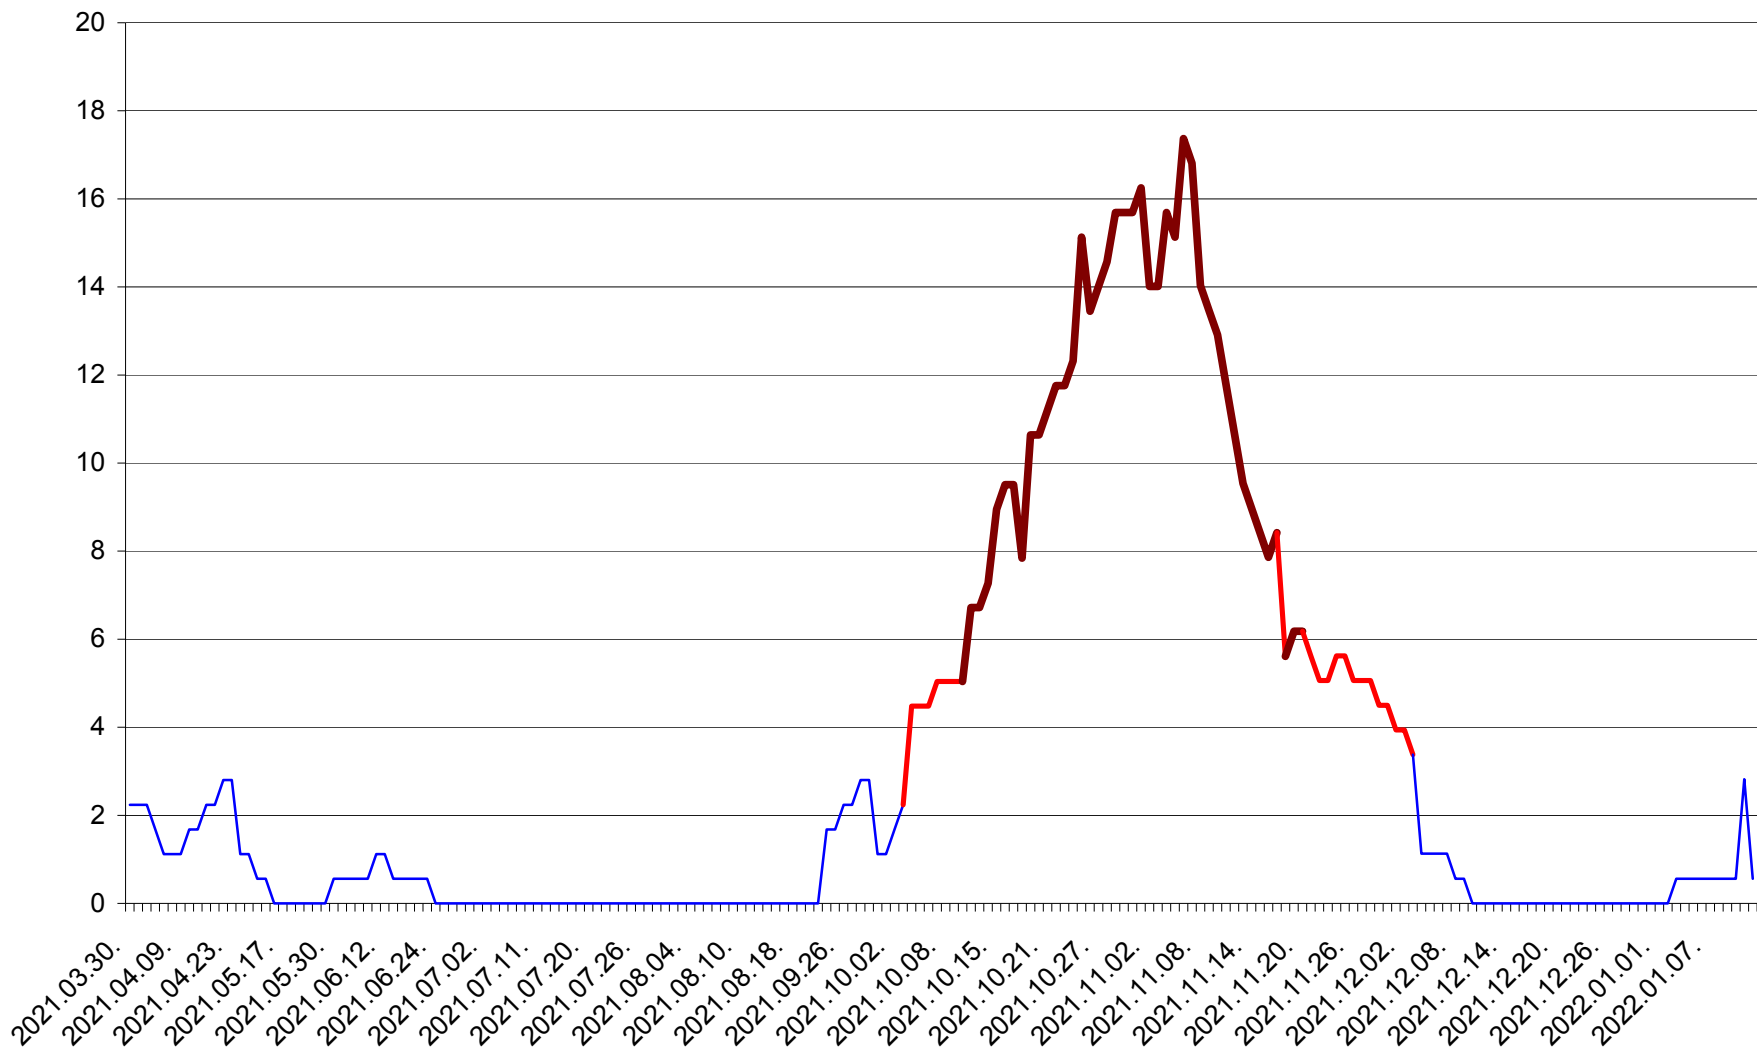

SÂNSIMION - Evolutia incidentei cumulate pe 14 zile la ‰ de locuitori
2021.04.01. - 2022.01.12.

SÂNTIMBRU - Evolutia incidentei cumulate pe 14 zile la ‰ de locuitori
2021.04.01. - 2022.01.12.

SĂRMAȘ - Evolutia incidentei cumulate pe 14 zile la ‰ de locuitori
2021.04.01. - 2022.01.12.

SATU MARE - Evolutia incidentei cumulate pe 14 zile la ‰ de locuitori
2021.04.01. - 2022.01.12.

SECUIENI - Evolutia incidentei cumulate pe 14 zile la % de locuitori
2021.04.01. - 2022.01.12.

SICULENI - Evolutia incidentei cumulate pe 14 zile la ‰ de locuitori
2021.04.01. - 2022.01.12.

ȘIMONEȘTI - Evolutia incidentei cumulate pe 14 zile la ‰ de locuitori
2021.04.01. - 2022.01.12.

SUBCETATE - Evolutia incidentei cumulate pe 14 zile la ‰ de locuitori
2021.04.01. - 2022.01.12.

SUSENI - Evolutia incidentei cumulate pe 14 zile la ‰ de locuitori
2021.04.01. - 2022.01.12.