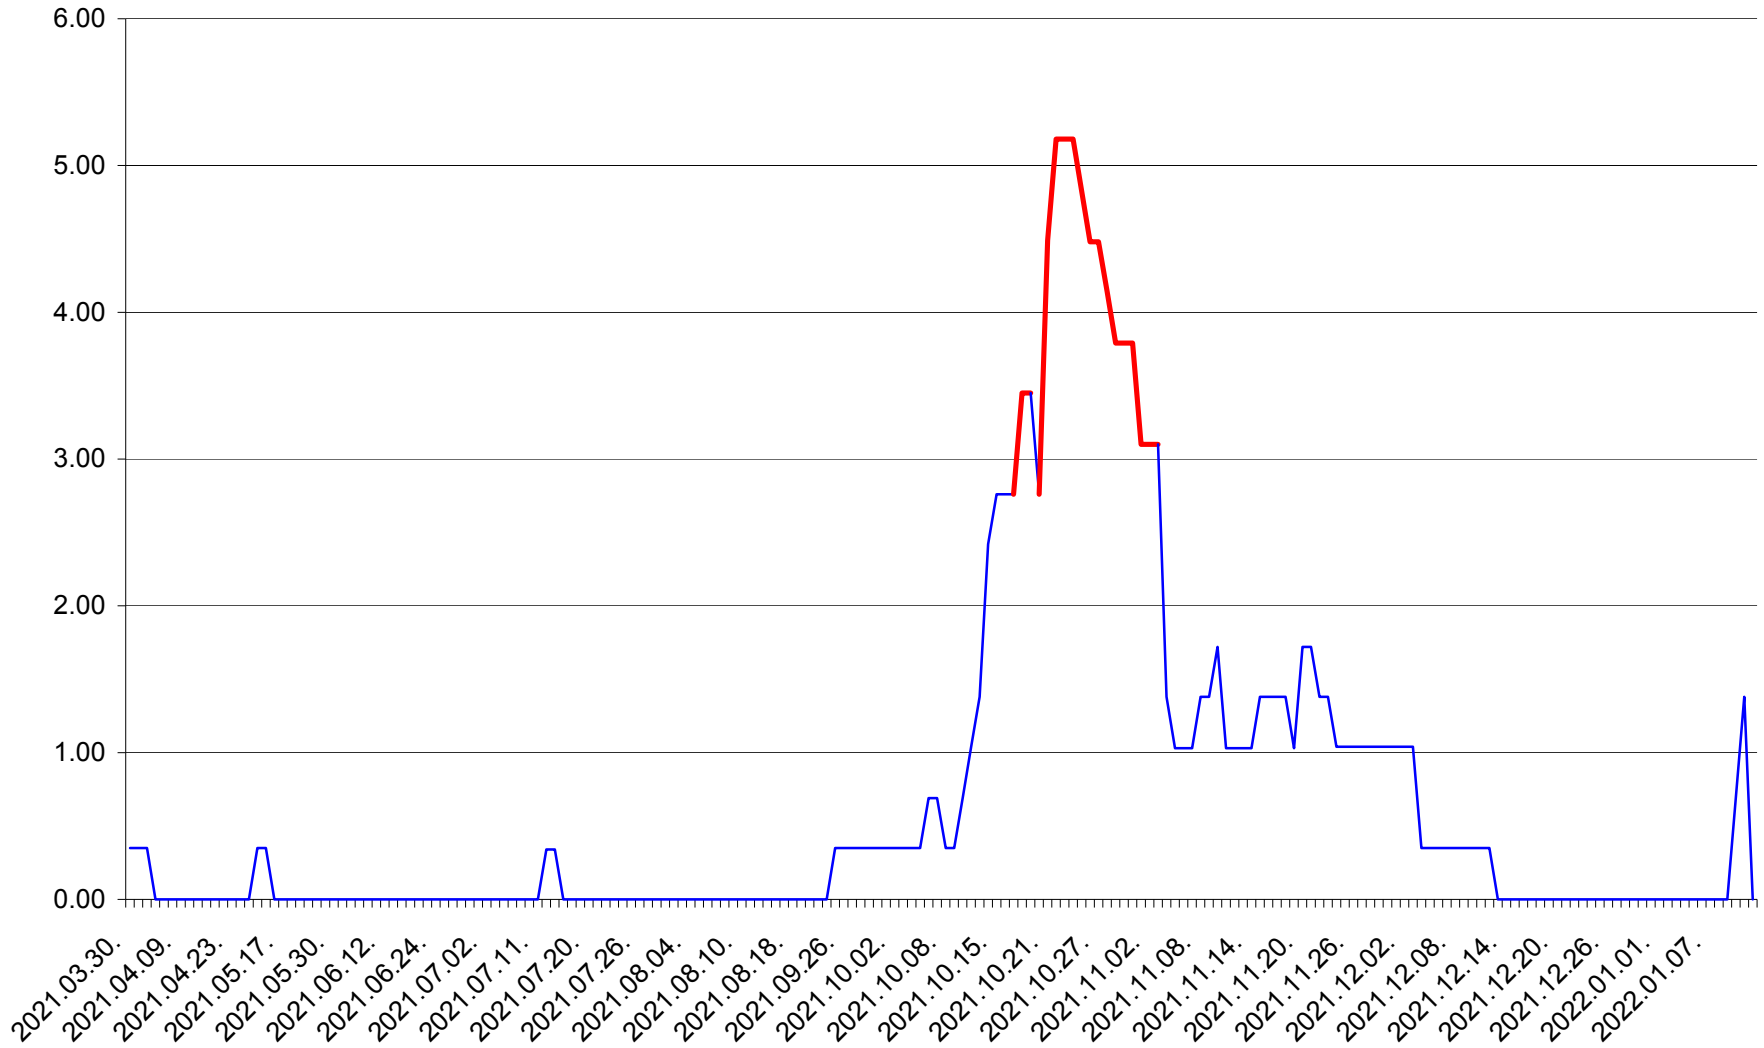

ORAȘ BĂLAN - Evolutia incidentei cumulate pe 14 zile la ‰ de locuitori
2021.04.01. - 2022.01.12.

BILBOR - Evolutia incidentei cumulate pe 14 zile la ‰ de locuitori
2021.04.01. - 2022.01.12.

ORAȘ BORSEC - Evolutia incidentei cumulate pe 14 zile la ‰ de locuitori
2021.04.01. - 2022.01.12.

BRĂDEȘTI - Evolutia incidentei cumulate pe 14 zile la ‰ de locuitori
2021.04.01. - 2022.01.12.

CĂPÂLNIȚA - Evolutia incidentei cumulate pe 14 zile la ‰ de locuitori
2021.04.01. - 2022.01.12.

CÂRȚA - Evolutia incidentei cumulate pe 14 zile la ‰ de locuitori
2021.04.01. - 2022.01.12.

CICEU - Evolutia incidentei cumulate pe 14 zile la ‰ de locuitori
2021.04.01. - 2022.01.12.

CIUCSÂNGEORGIU - Evolutia incidentei cumulate pe 14 zile la % de locuitori
2021.04.01. - 2022.01.12.

CIUMANI - Evolutia incidentei cumulate pe 14 zile la ‰ de locuitori
2021.04.01. - 2022.01.12.

CORBU - Evolutia incidentei cumulate pe 14 zile la ‰ de locuitori
2021.04.01. - 2022.01.12.

CORUND - Evolutia incidentei cumulate pe 14 zile la ‰ de locuitori
2021.04.01. - 2022.01.12.

COZMENI - Evolutia incidentei cumulate pe 14 zile la ‰ de locuitori
2021.04.01. - 2022.01.12.