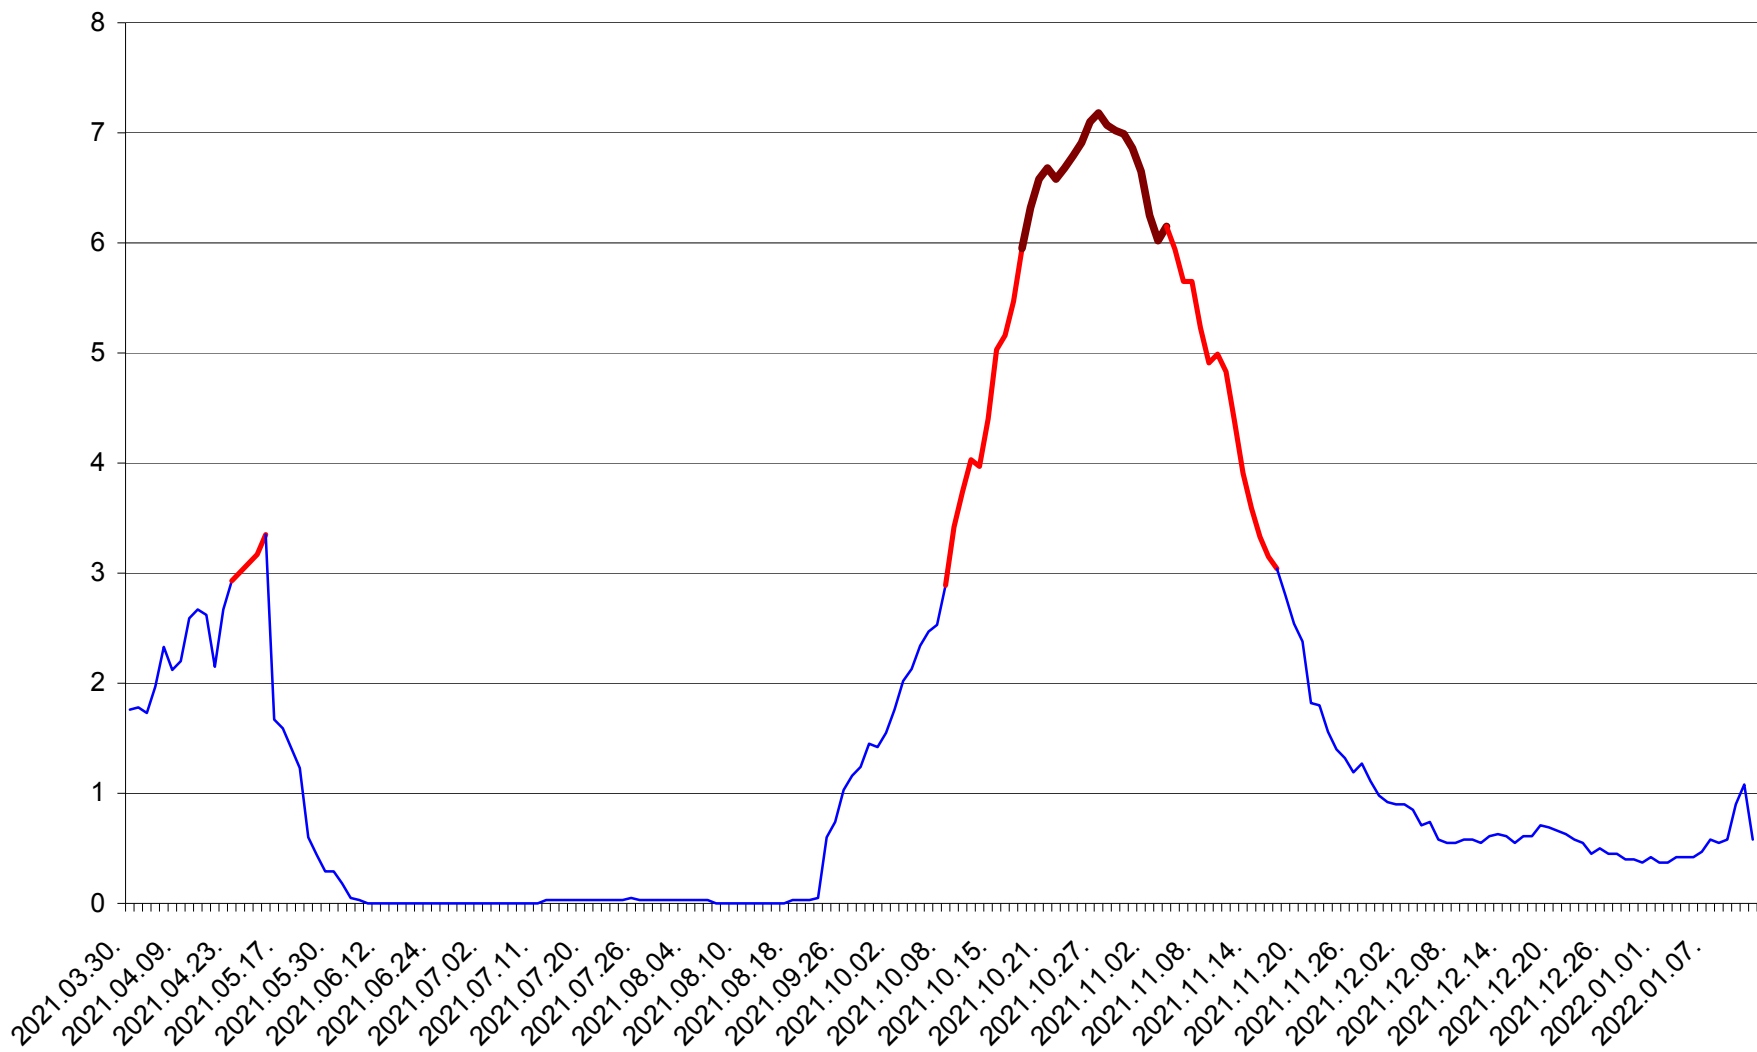

MĂRTINIȘ - Evolutia incidentei cumulate pe 14 zile la ‰ de locuitori
2021.04.01. - 2022.01.12.

MEREȘTI - Evolutia incidentei cumulate pe 14 zile la ‰ de locuitori
2021.04.01. - 2022.01.12.

MUNICIPIUL MIERCUREA-CIUC - Evolutia incidentei cumulate pe 14 zile la ‰ de locuitori
2021.04.01. - 2022.01.12.

MIHĂILENI - Evolutia incidentei cumulate pe 14 zile la ‰ de locuitori
2021.04.01. - 2022.01.12.

MUGENI - Evolutia incidentei cumulate pe 14 zile la ‰ de locuitori
2021.04.01. - 2022.01.12.

OCLAND - Evolutia incidentei cumulate pe 14 zile la ‰ de locuitori
2021.04.01. - 2022.01.12.

MUNICIPIUL ODORHEIU SECUIESC - Evolutia incidentei cumulate pe 14 zile la % de locuitori
2021.04.01. - 2022.01.12.

PĂULENI-CIUC - Evolutia incidentei cumulate pe 14 zile la % de locuitori
2021.04.01. - 2022.01.12.