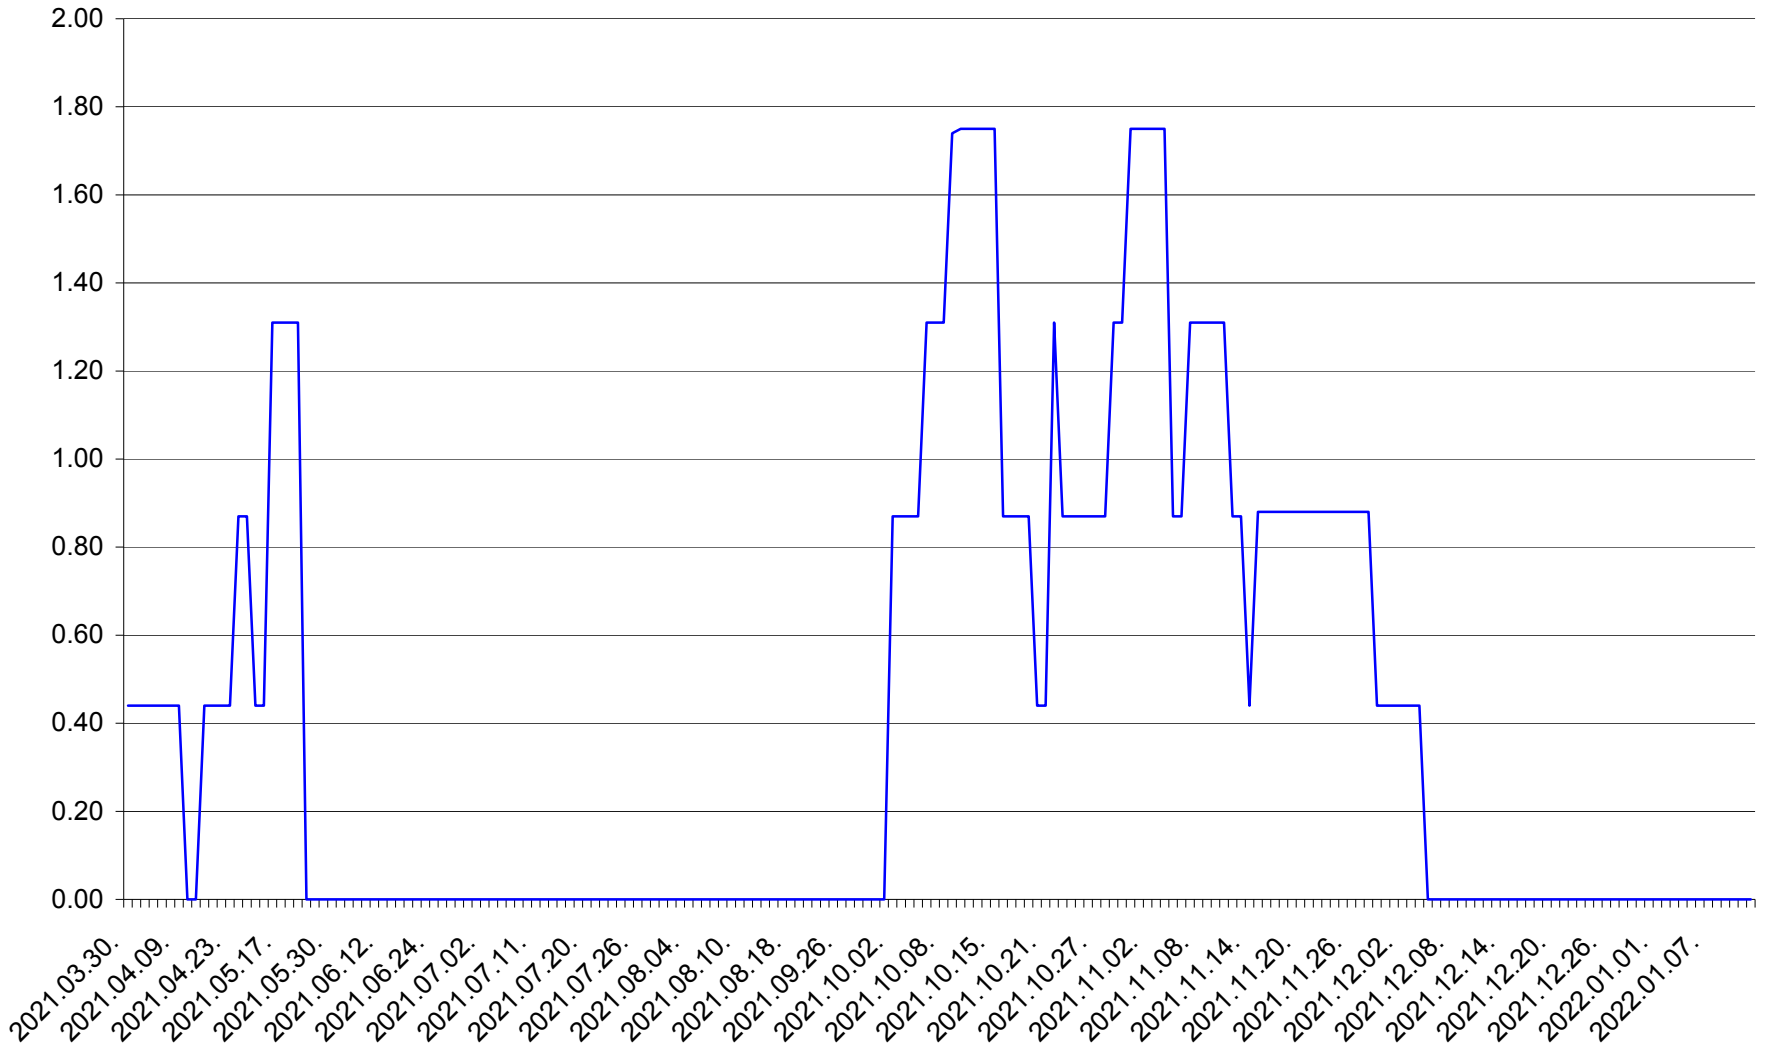

ORAȘ BĂLAN - Evolutia incidentei cumulate pe 14 zile la ‰ de locuitori
2021.04.01. - 2022.01.12.

BILBOR - Evolutia incidentei cumulate pe 14 zile la ‰ de locuitori
2021.04.01. - 2022.01.12.

ORAȘ BORSEC - Evolutia incidentei cumulate pe 14 zile la ‰ de locuitori
2021.04.01. - 2022.01.12.

BRĂDEȘTI - Evolutia incidentei cumulate pe 14 zile la ‰ de locuitori
2021.04.01. - 2022.01.12.

CĂPÂLNIȚA - Evolutia incidentei cumulate pe 14 zile la ‰ de locuitori
2021.04.01. - 2022.01.12.

CÂRȚA - Evolutia incidentei cumulate pe 14 zile la ‰ de locuitori
2021.04.01. - 2022.01.12.

CICEU - Evolutia incidentei cumulate pe 14 zile la ‰ de locuitori
2021.04.01. - 2022.01.12.

CIUCSÂNGEORGIU - Evolutia incidentei cumulate pe 14 zile la % de locuitori
2021.04.01. - 2022.01.12.

CIUMANI - Evolutia incidentei cumulate pe 14 zile la ‰ de locuitori
2021.04.01. - 2022.01.12.

CORBU - Evolutia incidentei cumulate pe 14 zile la ‰ de locuitori
2021.04.01. - 2022.01.12.

CORUND - Evolutia incidentei cumulate pe 14 zile la ‰ de locuitori
2021.04.01. - 2022.01.12.

COZMENI - Evolutia incidentei cumulate pe 14 zile la ‰ de locuitori
2021.04.01. - 2022.01.12.