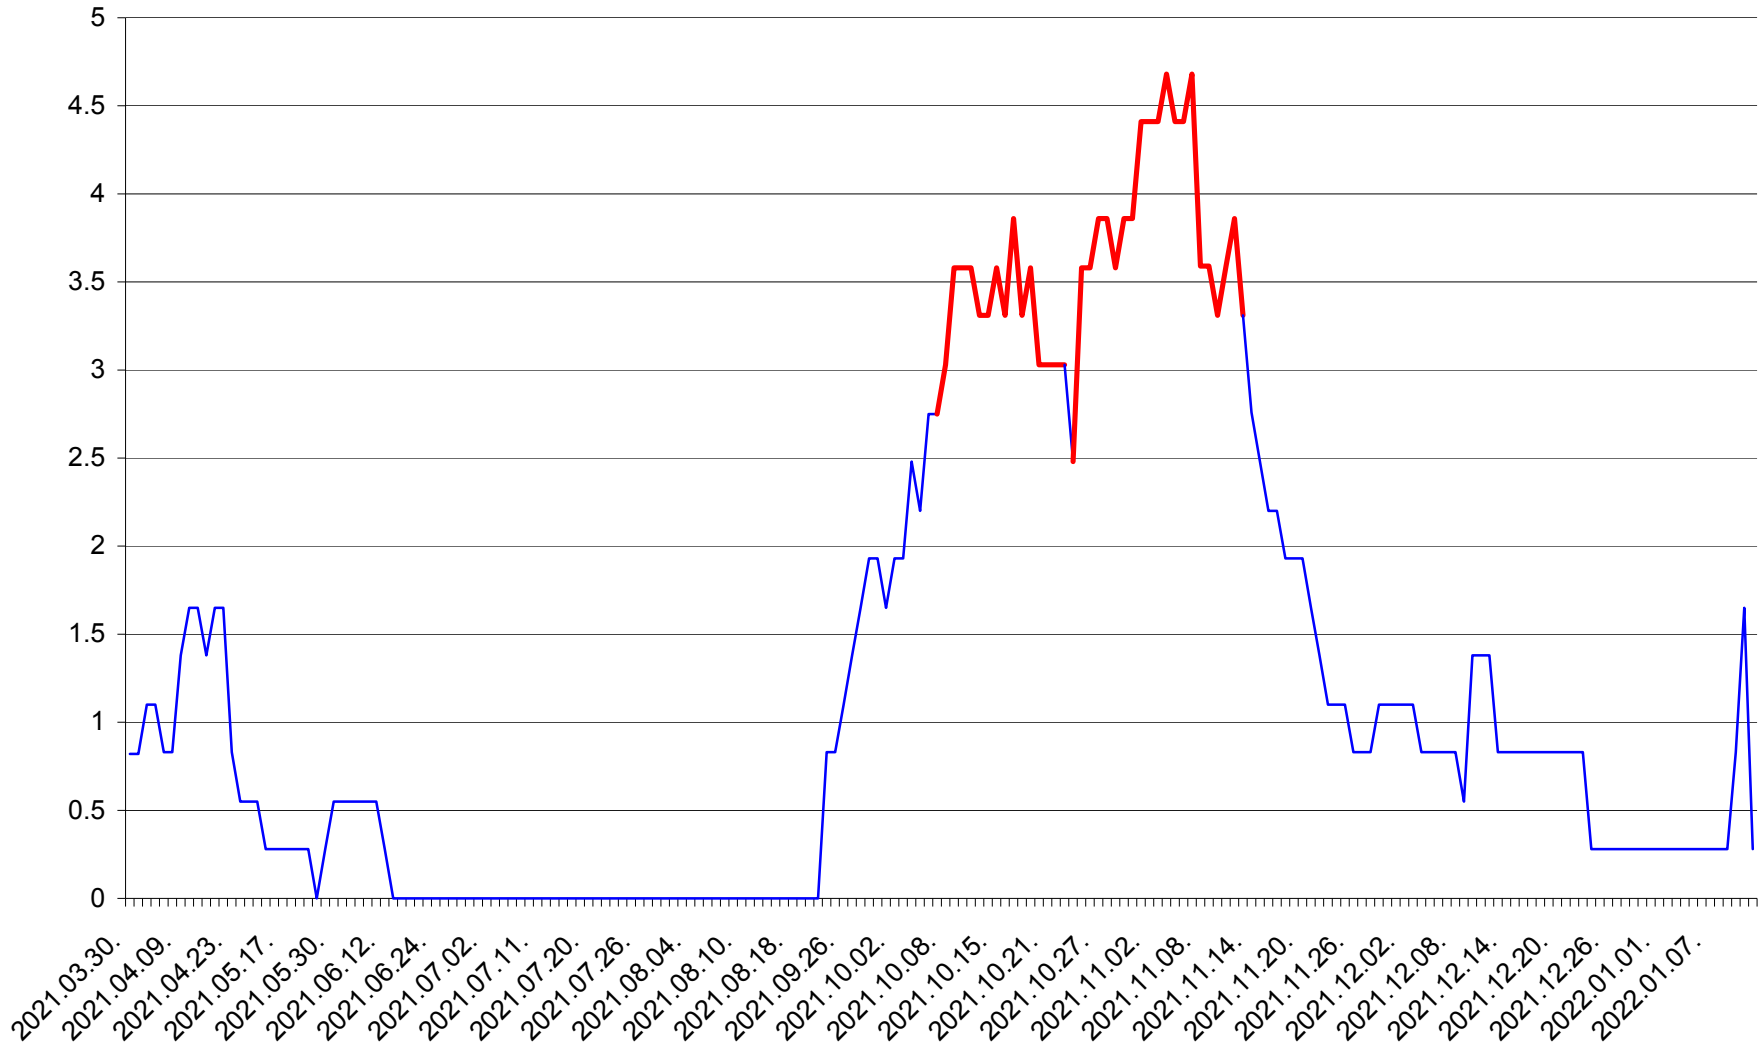

RACU - Evolutia incidentei cumulate pe 14 zile la ‰ de locuitori
2021.04.01. - 2022.01.12.

REMETEA - Evolutia incidentei cumulate pe 14 zile la ‰ de locuitori
2021.04.01. - 2022.01.12.

SĂCEL - Evolutia incidentei cumulate pe 14 zile la ‰ de locuitori
2021.04.01. - 2022.01.12.

SÂNCRĂIENI - Evolutia incidentei cumulate pe 14 zile la ‰ de locuitori
2021.04.01. - 2022.01.12.

SÂNDOMIC - Evolutia incidentei cumulate pe 14 zile la ‰ de locuitori
2021.04.01. - 2022.01.12.

SÂNMARTIN - Evolutia incidentei cumulate pe 14 zile la ‰ de locuitori
2021.04.01. - 2022.01.12.

SÂNSIMION - Evolutia incidentei cumulate pe 14 zile la ‰ de locuitori
2021.04.01. - 2022.01.12.

SÂNTIMBRU - Evolutia incidentei cumulate pe 14 zile la ‰ de locuitori
2021.04.01. - 2022.01.12.

SĂRMAȘ - Evolutia incidentei cumulate pe 14 zile la ‰ de locuitori
2021.04.01. - 2022.01.12.