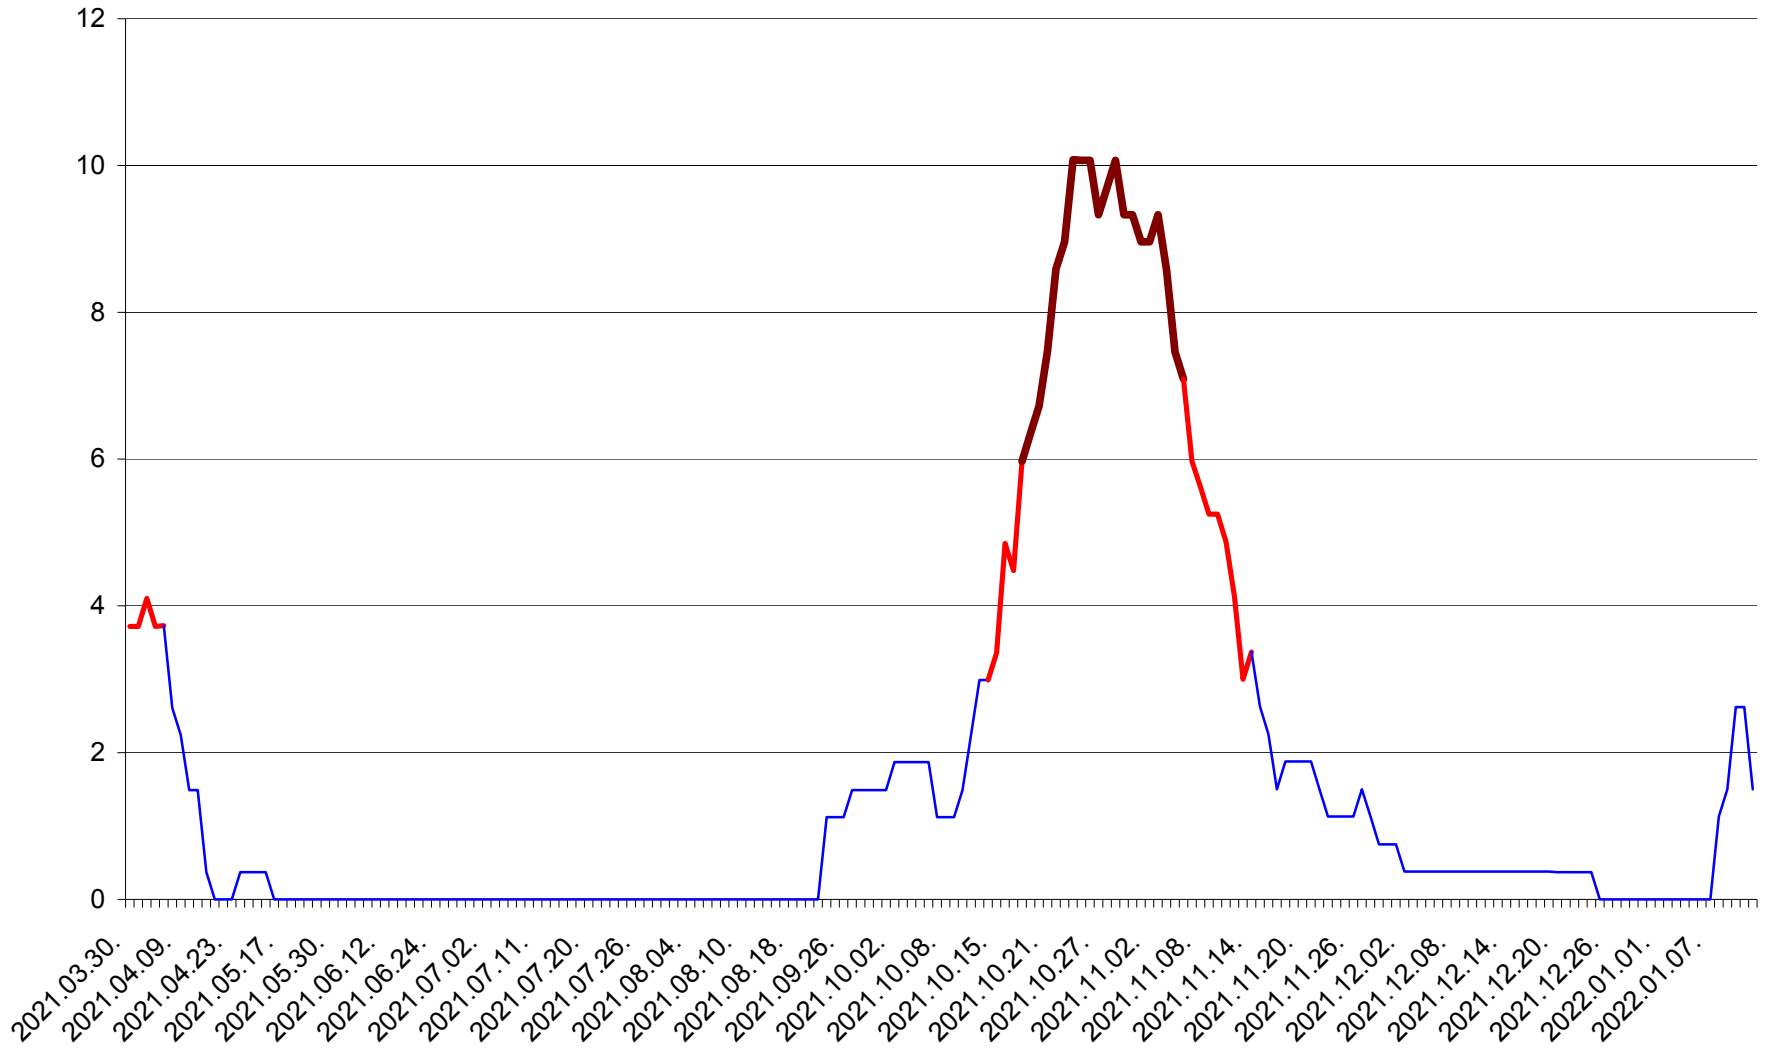

PLĂIEȘII DE JOS - Evolutia incidentei cumulate pe 14 zile la ‰ de locuitori
2021.04.01. - 2022.01.12.

PORUMBENI - Evolutia incidentei cumulate pe 14 zile la ‰ de locuitori
2021.04.01. - 2022.01.12.

PRAID - Evolutia incidentei cumulate pe 14 zile la ‰ de locuitori
2021.04.01. - 2022.01.12.

RACU - Evolutia incidentei cumulate pe 14 zile la ‰ de locuitori
2021.04.01. - 2022.01.12.

REMETEA - Evolutia incidentei cumulate pe 14 zile la ‰ de locuitori
2021.04.01. - 2022.01.12.

SĂCEL - Evolutia incidentei cumulate pe 14 zile la ‰ de locuitori
2021.04.01. - 2022.01.12.

SÂNCRĂIENI - Evolutia incidentei cumulate pe 14 zile la ‰ de locuitori
2021.04.01. - 2022.01.12.

SÂNDOMIC - Evolutia incidentei cumulate pe 14 zile la ‰ de locuitori
2021.04.01. - 2022.01.12.

SÂNMARTIN - Evolutia incidentei cumulate pe 14 zile la ‰ de locuitori
2021.04.01. - 2022.01.12.