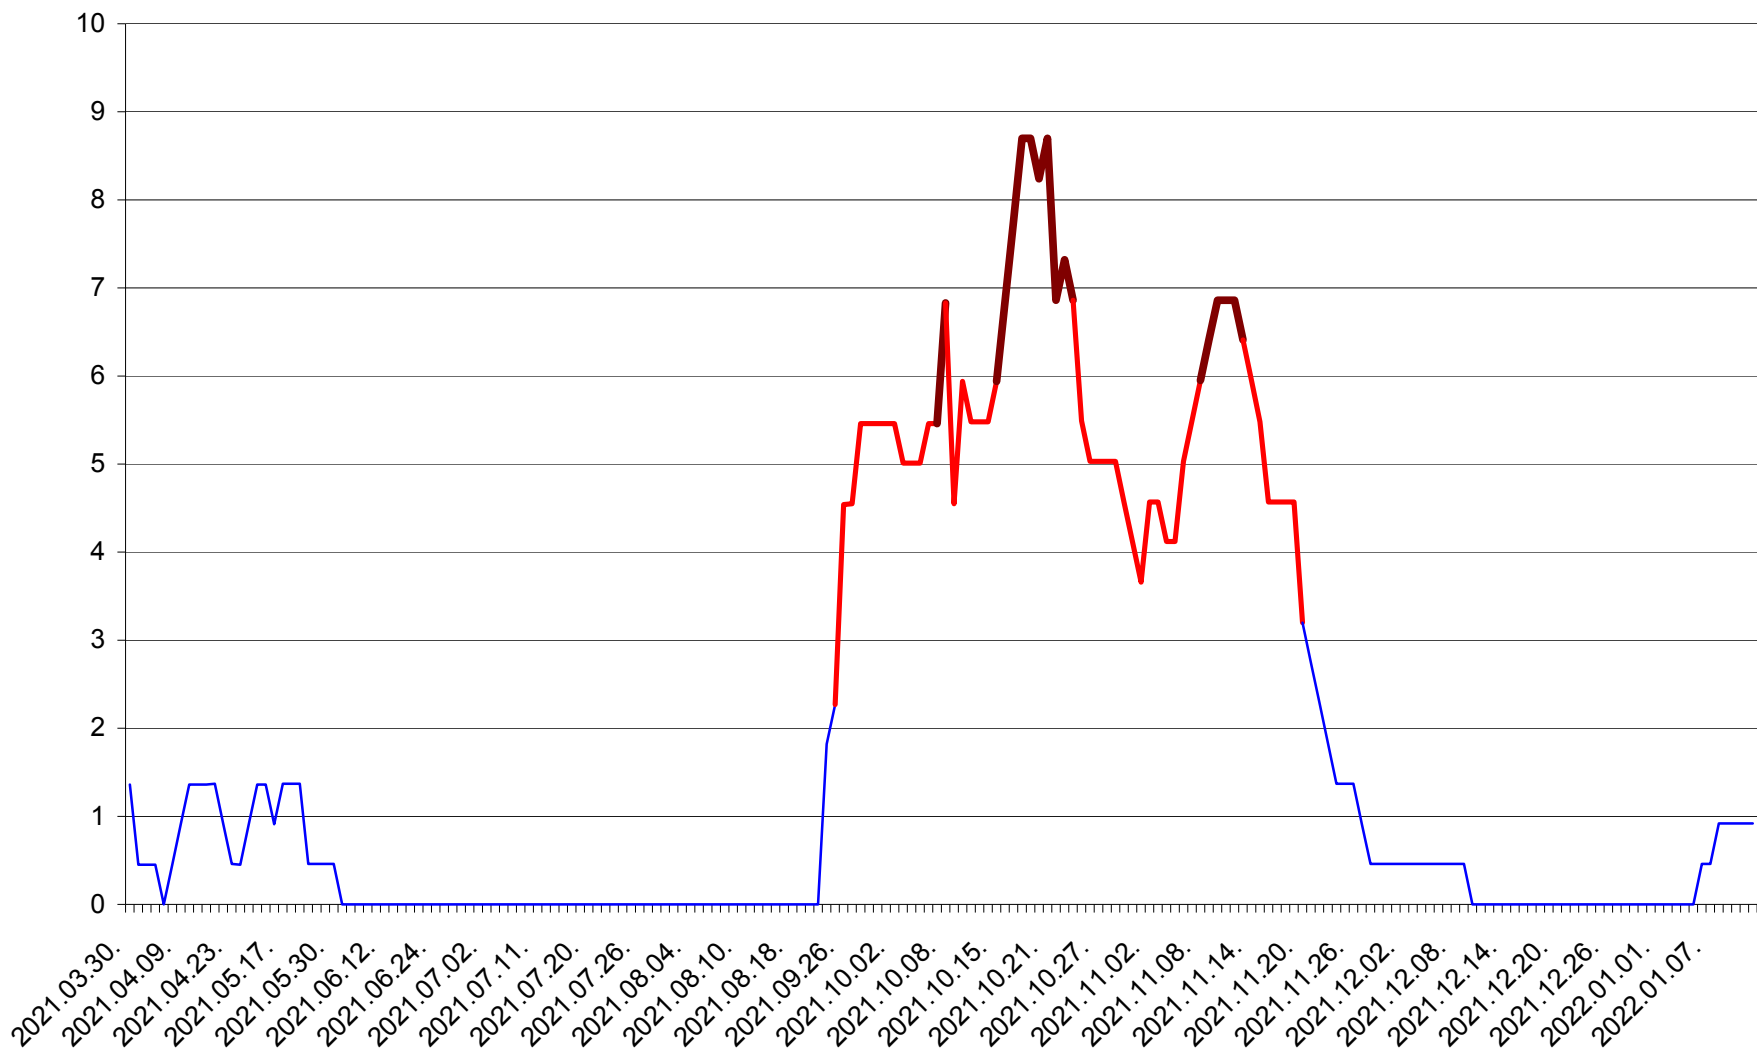

MUNICIPIUL GHEORGHENI - Evolutia incidentei cumulate pe 14 zile la ‰ de locuitori
2021.04.01. - 2022.01.12.

JOSENI - Evolutia incidentei cumulate pe 14 zile la ‰ de locuitori
2021.04.01. - 2022.01.12.

LĂZAREA - Evolutia incidentei cumulate pe 14 zile la % de locuitori
2021.04.01. - 2022.01.12.

LELICENI - Evolutia incidentei cumulate pe 14 zile la % de locuitori
2021.04.01. - 2022.01.12.

LUETA - Evolutia incidentei cumulate pe 14 zile la ‰ de locuitori
2021.04.01. - 2022.01.12.

LUNCA DE JOS - Evolutia incidentei cumulate pe 14 zile la ‰ de locuitori
2021.04.01. - 2022.01.12.

LUNCA DE SUS - Evolutia incidentei cumulate pe 14 zile la ‰ de locuitori
2021.04.01. - 2022.01.12.

LUPENI - Evolutia incidentei cumulate pe 14 zile la ‰ de locuitori
2021.04.01. - 2022.01.12.

MĂDĂRAȘ - Evolutia incidentei cumulate pe 14 zile la ‰ de locuitori
2021.04.01. - 2022.01.12.