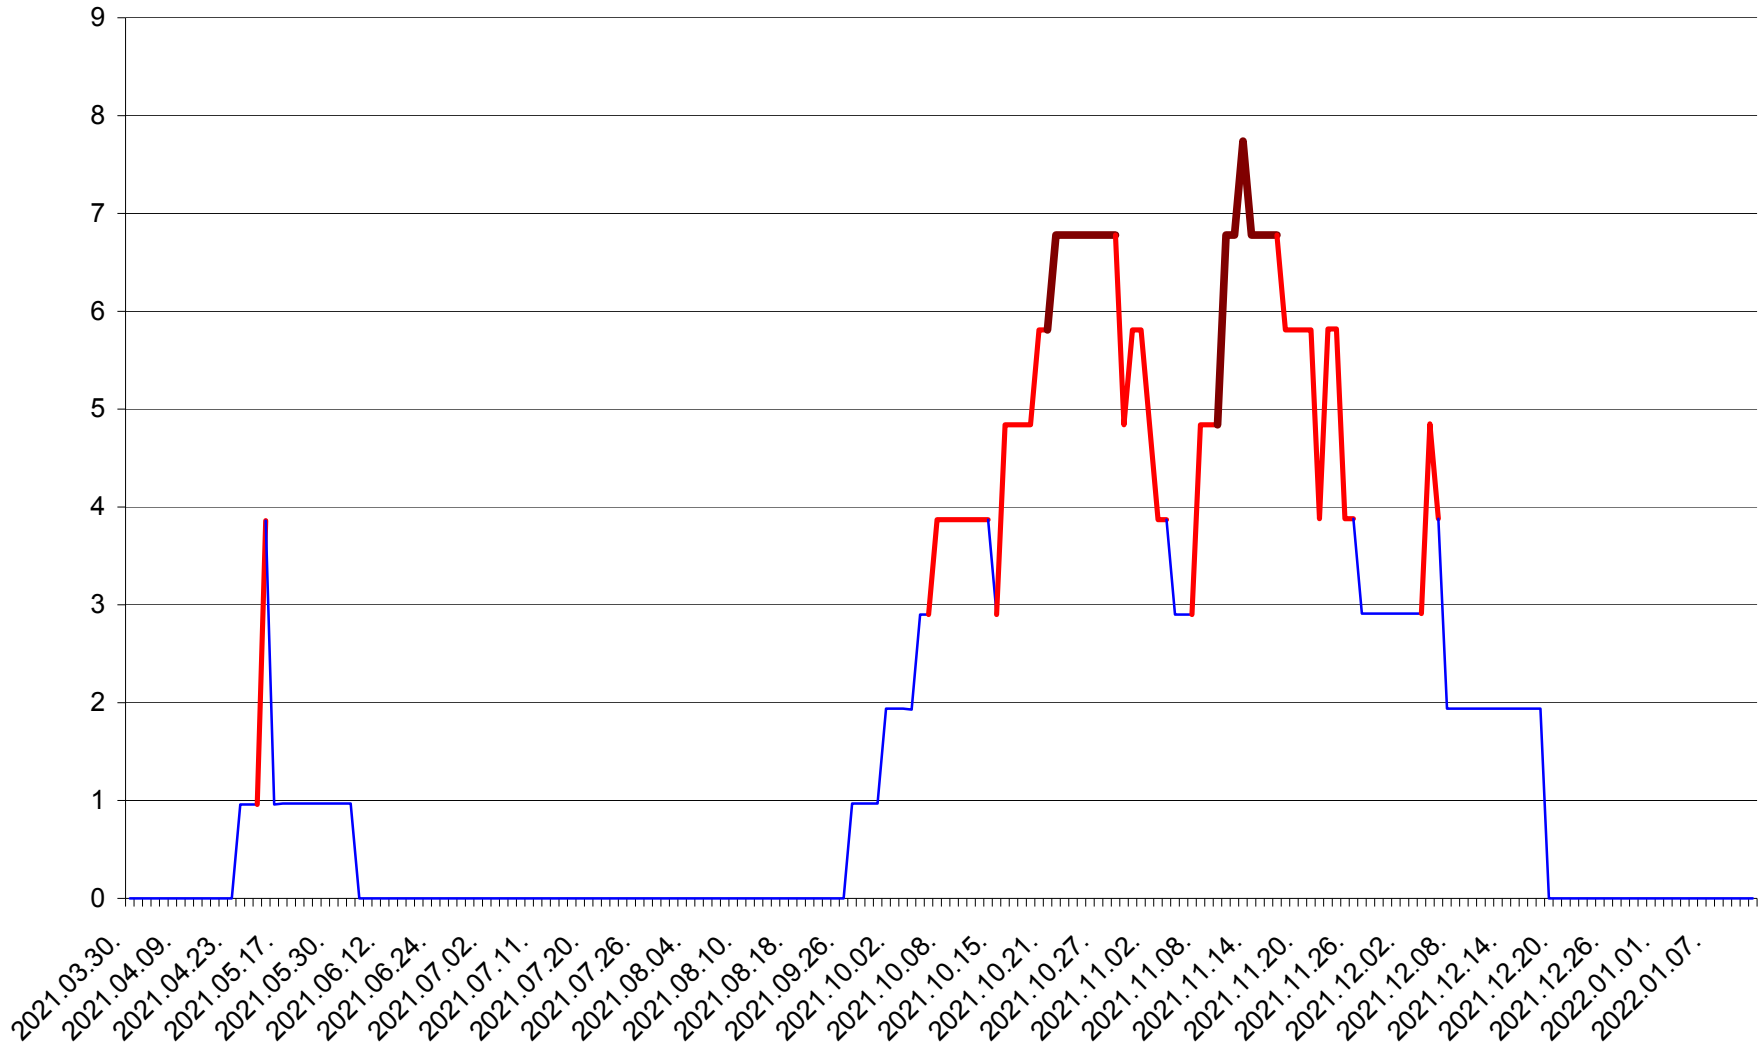

DEALU - Evolutia incidentei cumulate pe 14 zile la ‰ de locuitori
2021.04.01. - 2022.01.12.