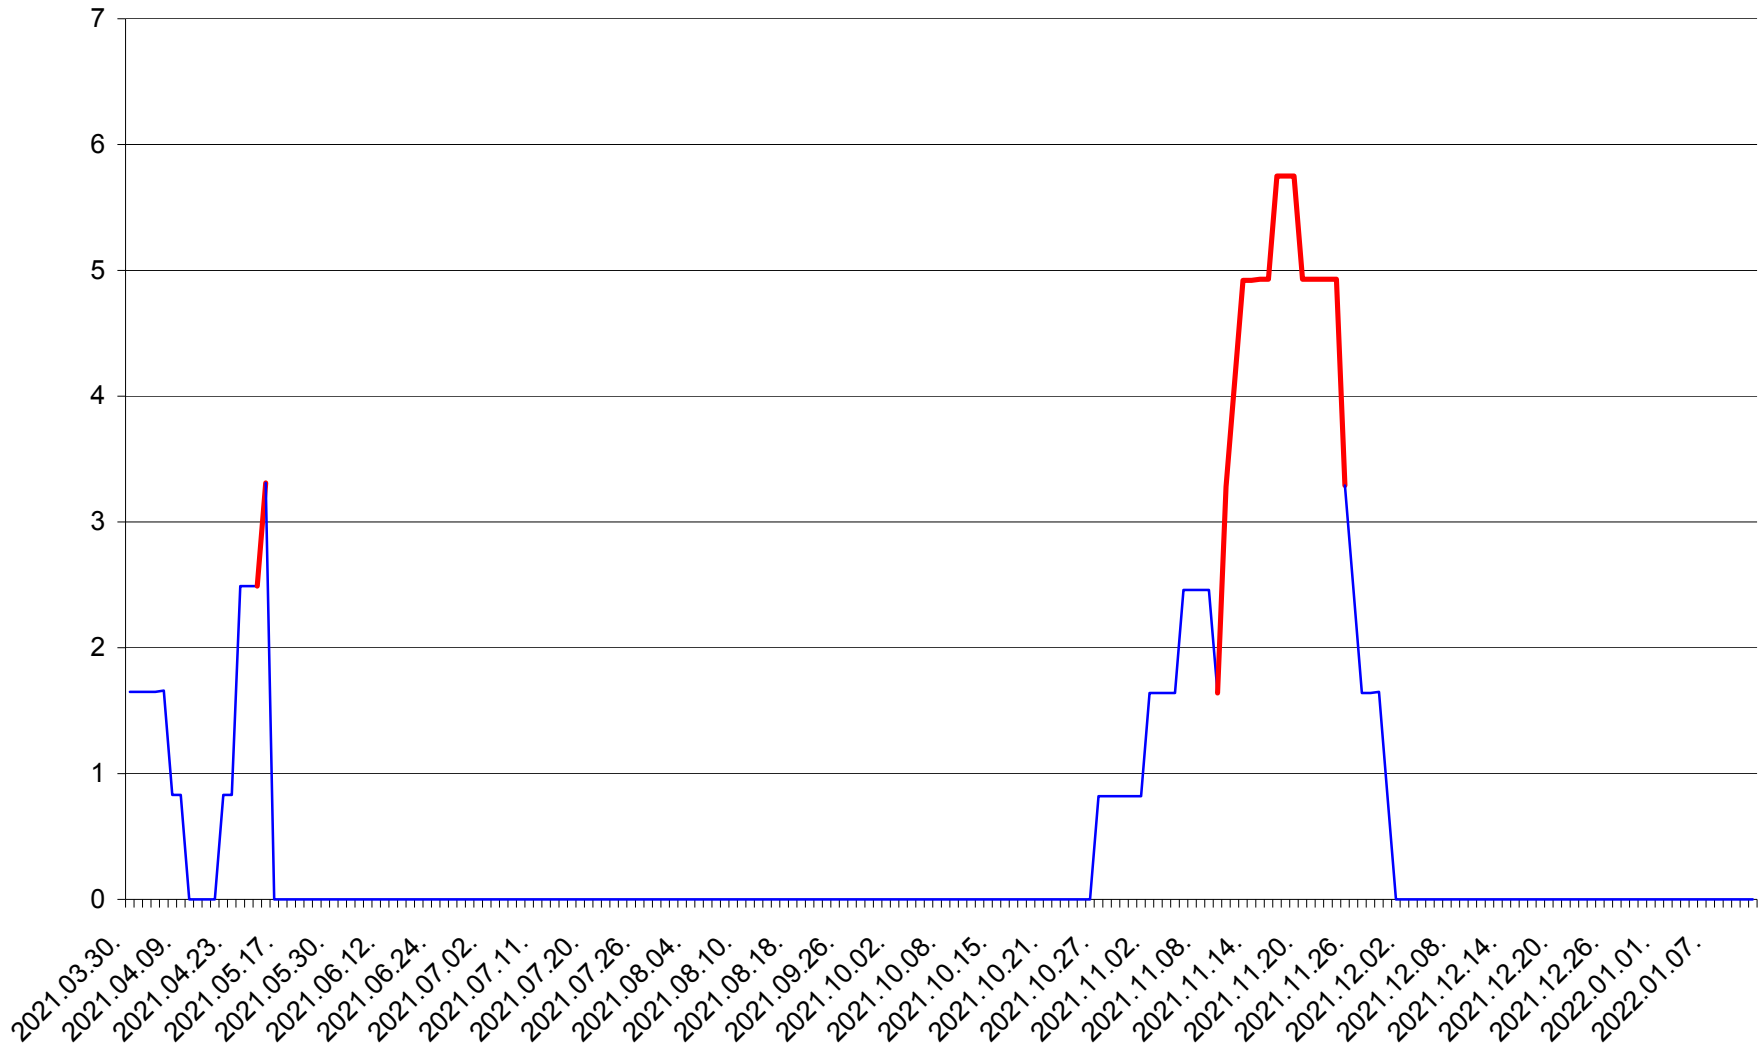

PLĂIEȘII DE JOS - Evolutia incidentei cumulate pe 14 zile la ‰ de locuitori
2021.04.01. - 2022.01.12.

PORUMBENI - Evolutia incidentei cumulate pe 14 zile la ‰ de locuitori
2021.04.01. - 2022.01.12.

PRAID - Evolutia incidentei cumulate pe 14 zile la ‰ de locuitori
2021.04.01. - 2022.01.12.

RACU - Evolutia incidentei cumulate pe 14 zile la ‰ de locuitori
2021.04.01. - 2022.01.12.

REMETEA - Evolutia incidentei cumulate pe 14 zile la ‰ de locuitori
2021.04.01. - 2022.01.12.

SĂCEL - Evolutia incidentei cumulate pe 14 zile la ‰ de locuitori
2021.04.01. - 2022.01.12.