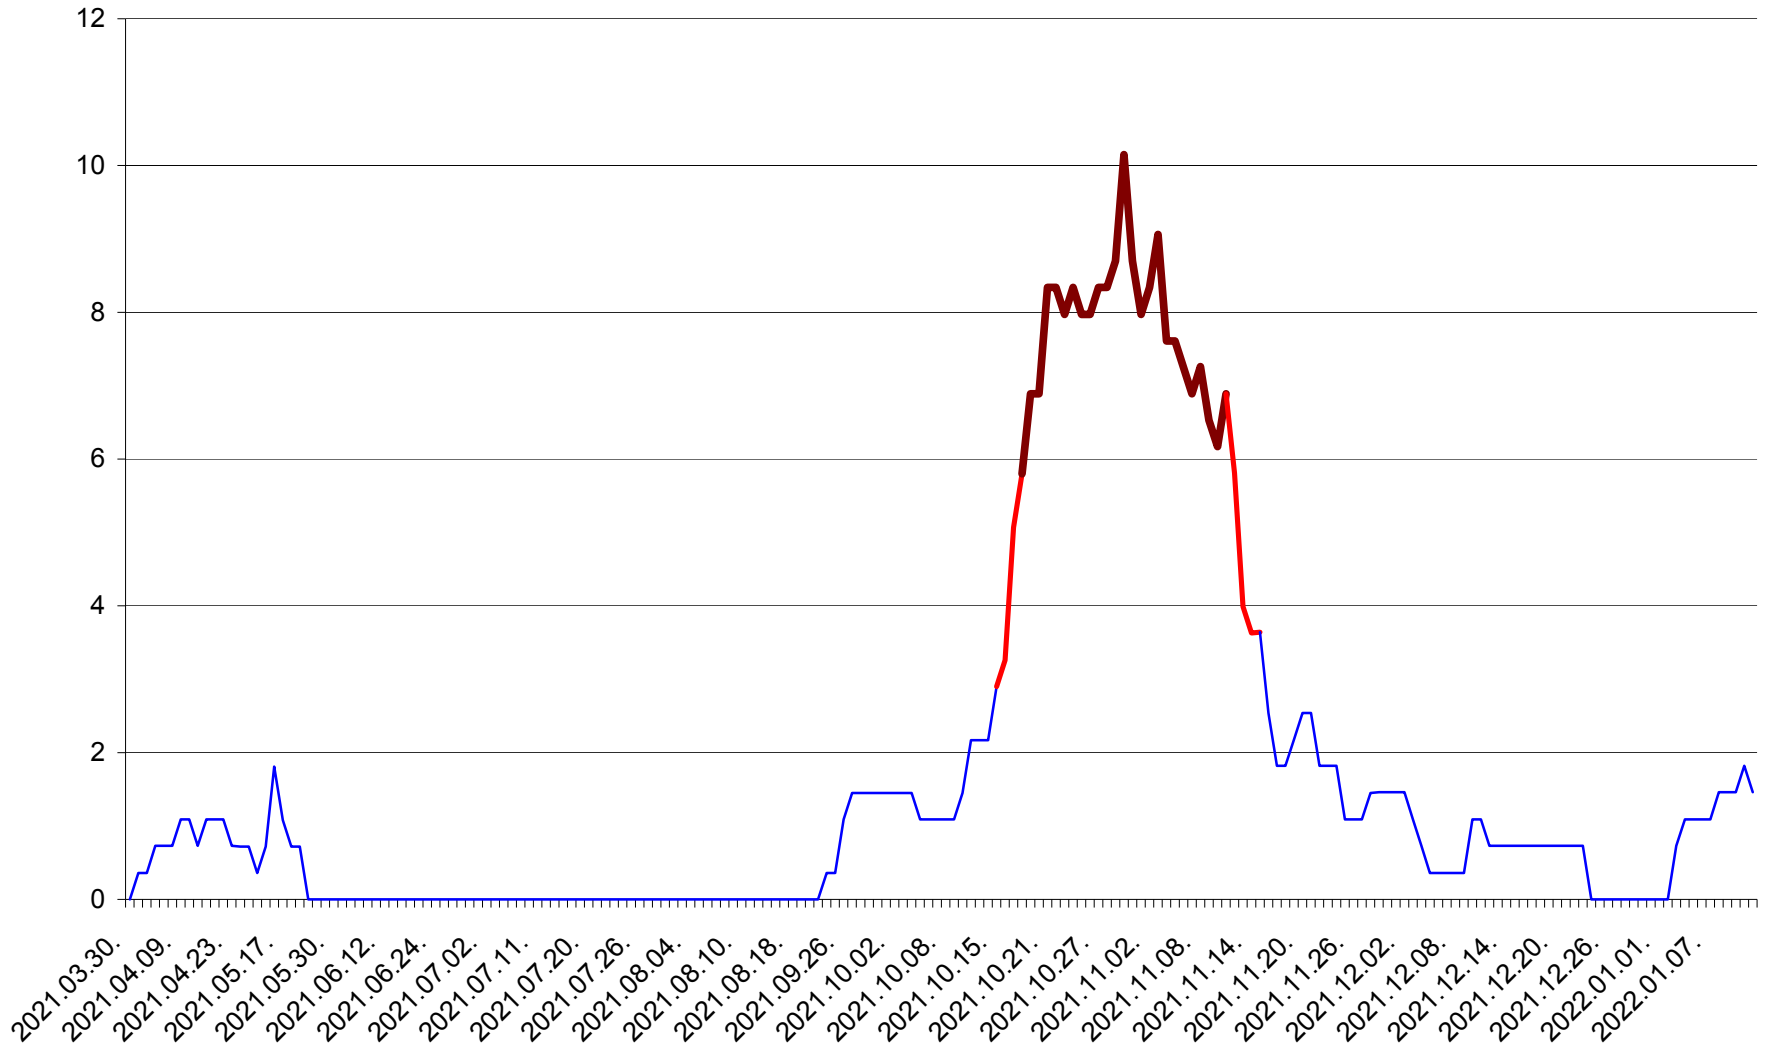

LELICENI - Evolutia incidentei cumulate pe 14 zile la % de locuitori
2021.04.01. - 2022.01.12.

LUETA - Evolutia incidentei cumulate pe 14 zile la ‰ de locuitori
2021.04.01. - 2022.01.12.

LUNCA DE JOS - Evolutia incidentei cumulate pe 14 zile la ‰ de locuitori
2021.04.01. - 2022.01.12.

LUNCA DE SUS - Evolutia incidentei cumulate pe 14 zile la ‰ de locuitori
2021.04.01. - 2022.01.12.

LUPENI - Evolutia incidentei cumulate pe 14 zile la ‰ de locuitori
2021.04.01. - 2022.01.12.

MĂDĂRAȘ - Evolutia incidentei cumulate pe 14 zile la ‰ de locuitori
2021.04.01. - 2022.01.12.

MĂRTINIȘ - Evolutia incidentei cumulate pe 14 zile la ‰ de locuitori
2021.04.01. - 2022.01.12.

MEREȘTI - Evolutia incidentei cumulate pe 14 zile la ‰ de locuitori
2021.04.01. - 2022.01.12.

MUNICIPIUL MIERCUREA-CIUC - Evolutia incidentei cumulate pe 14 zile la ‰ de locuitori
2021.04.01. - 2022.01.12.

MIHĂILENI - Evolutia incidentei cumulate pe 14 zile la ‰ de locuitori
2021.04.01. - 2022.01.12.

MUGENI - Evolutia incidentei cumulate pe 14 zile la ‰ de locuitori
2021.04.01. - 2022.01.12.

OCLAND - Evolutia incidentei cumulate pe 14 zile la ‰ de locuitori
2021.04.01. - 2022.01.12.