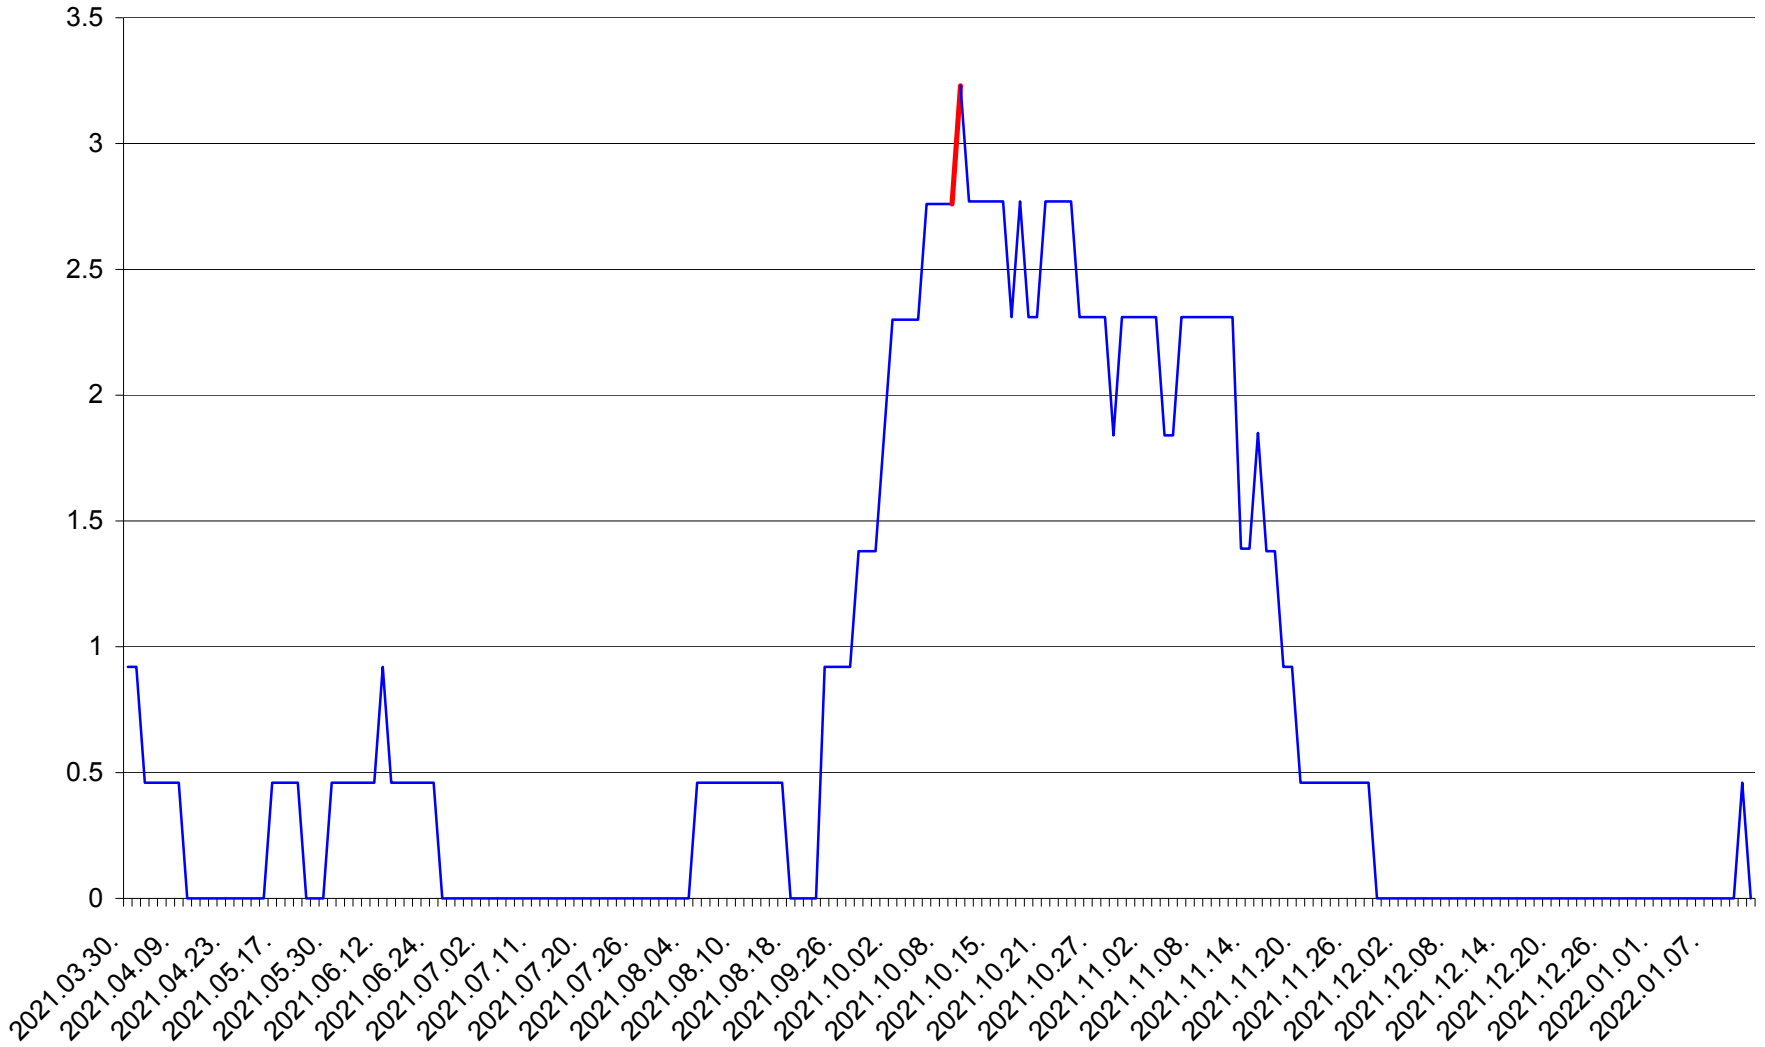

ULIEȘ - Evoluția incidenței cumulate pe 14 zile la ‰ de locuitori
2021.04.01. - 2022.01.12.

TUȘNAD - Evolutia incidentei cumulate pe 14 zile la ‰ de locuitori
2021.04.01. - 2022.01.12.