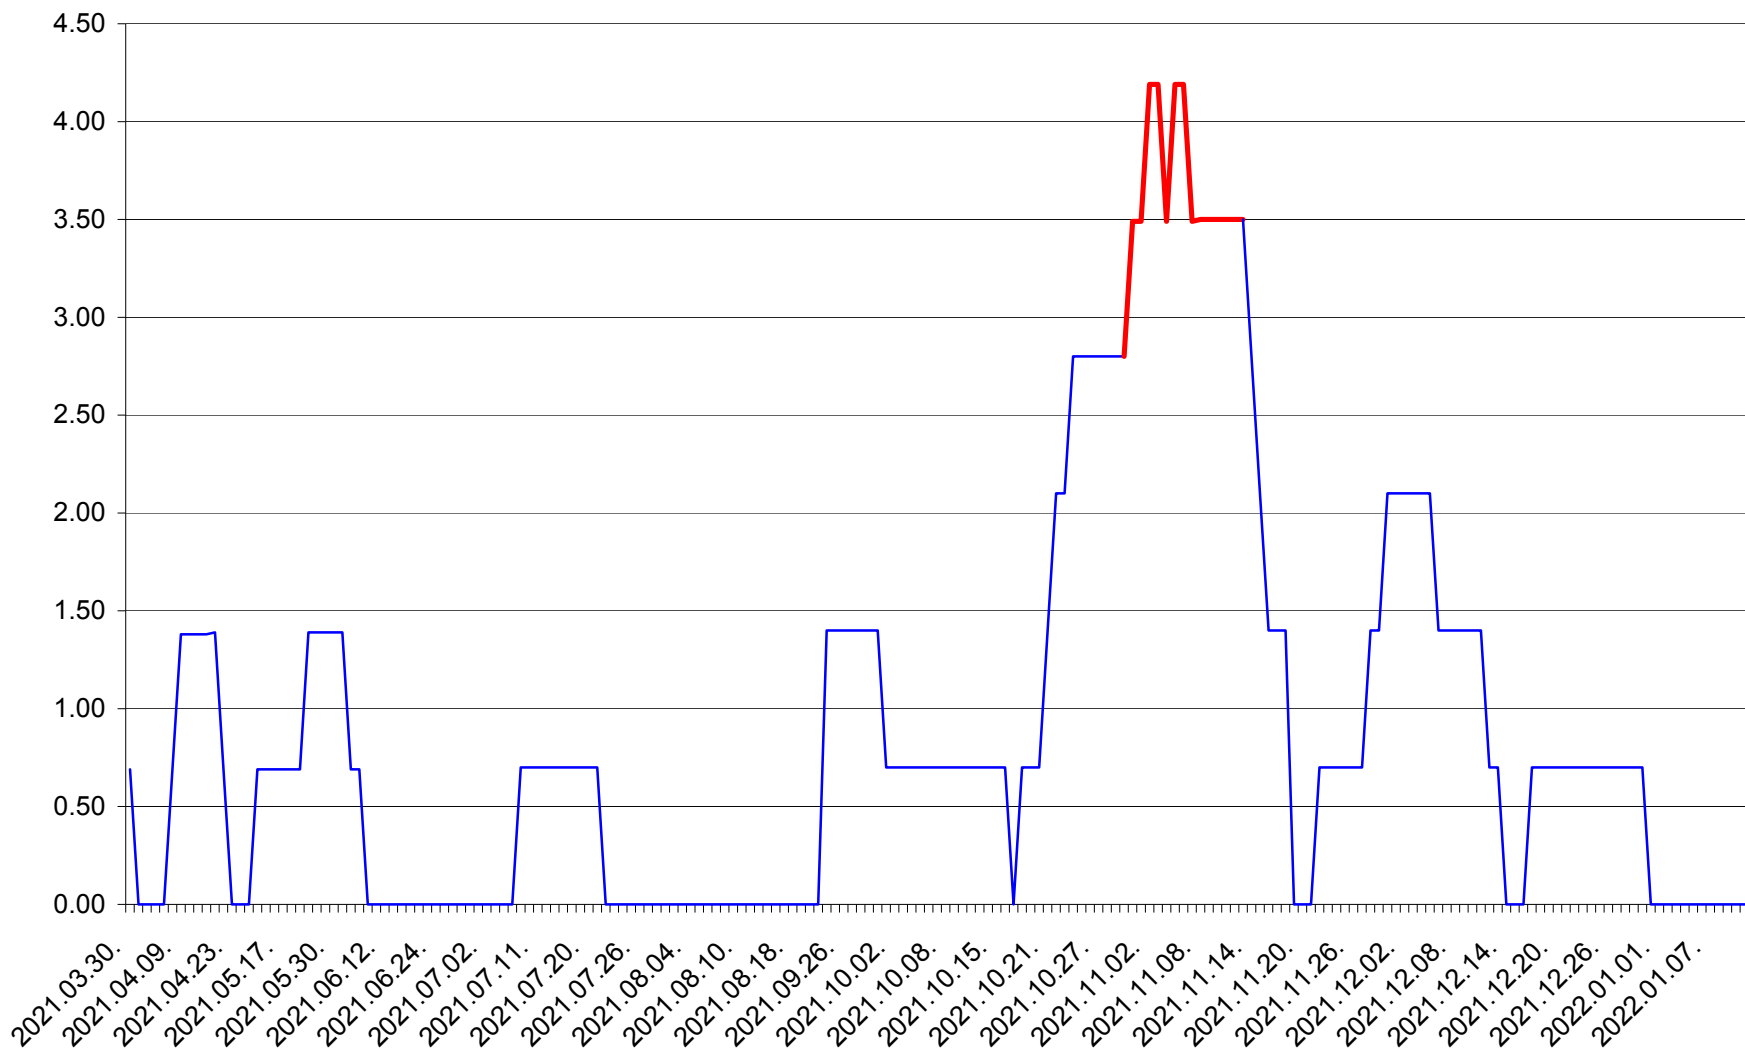

ORAȘ BĂLAN - Evolutia incidentei cumulate pe 14 zile la ‰ de locuitori
2021.04.01. - 2022.01.12.

BILBOR - Evolutia incidentei cumulate pe 14 zile la ‰ de locuitori
2021.04.01. - 2022.01.12.

ORAȘ BORSEC - Evolutia incidentei cumulate pe 14 zile la ‰ de locuitori
2021.04.01. - 2022.01.12.

BRĂDEȘTI - Evolutia incidentei cumulate pe 14 zile la ‰ de locuitori
2021.04.01. - 2022.01.12.

CĂPÂLNIȚA - Evolutia incidentei cumulate pe 14 zile la ‰ de locuitori
2021.04.01. - 2022.01.12.

CÂRȚA - Evolutia incidentei cumulate pe 14 zile la ‰ de locuitori
2021.04.01. - 2022.01.12.

CICEU - Evolutia incidentei cumulate pe 14 zile la ‰ de locuitori
2021.04.01. - 2022.01.12.

CIUCSÂNGEORGIU - Evolutia incidentei cumulate pe 14 zile la % de locuitori
2021.04.01. - 2022.01.12.

CIUMANI - Evolutia incidentei cumulate pe 14 zile la ‰ de locuitori
2021.04.01. - 2022.01.12.

CORBU - Evolutia incidentei cumulate pe 14 zile la ‰ de locuitori
2021.04.01. - 2022.01.12.

CORUND - Evolutia incidentei cumulate pe 14 zile la ‰ de locuitori
2021.04.01. - 2022.01.12.

COZMENI - Evolutia incidentei cumulate pe 14 zile la ‰ de locuitori
2021.04.01. - 2022.01.12.