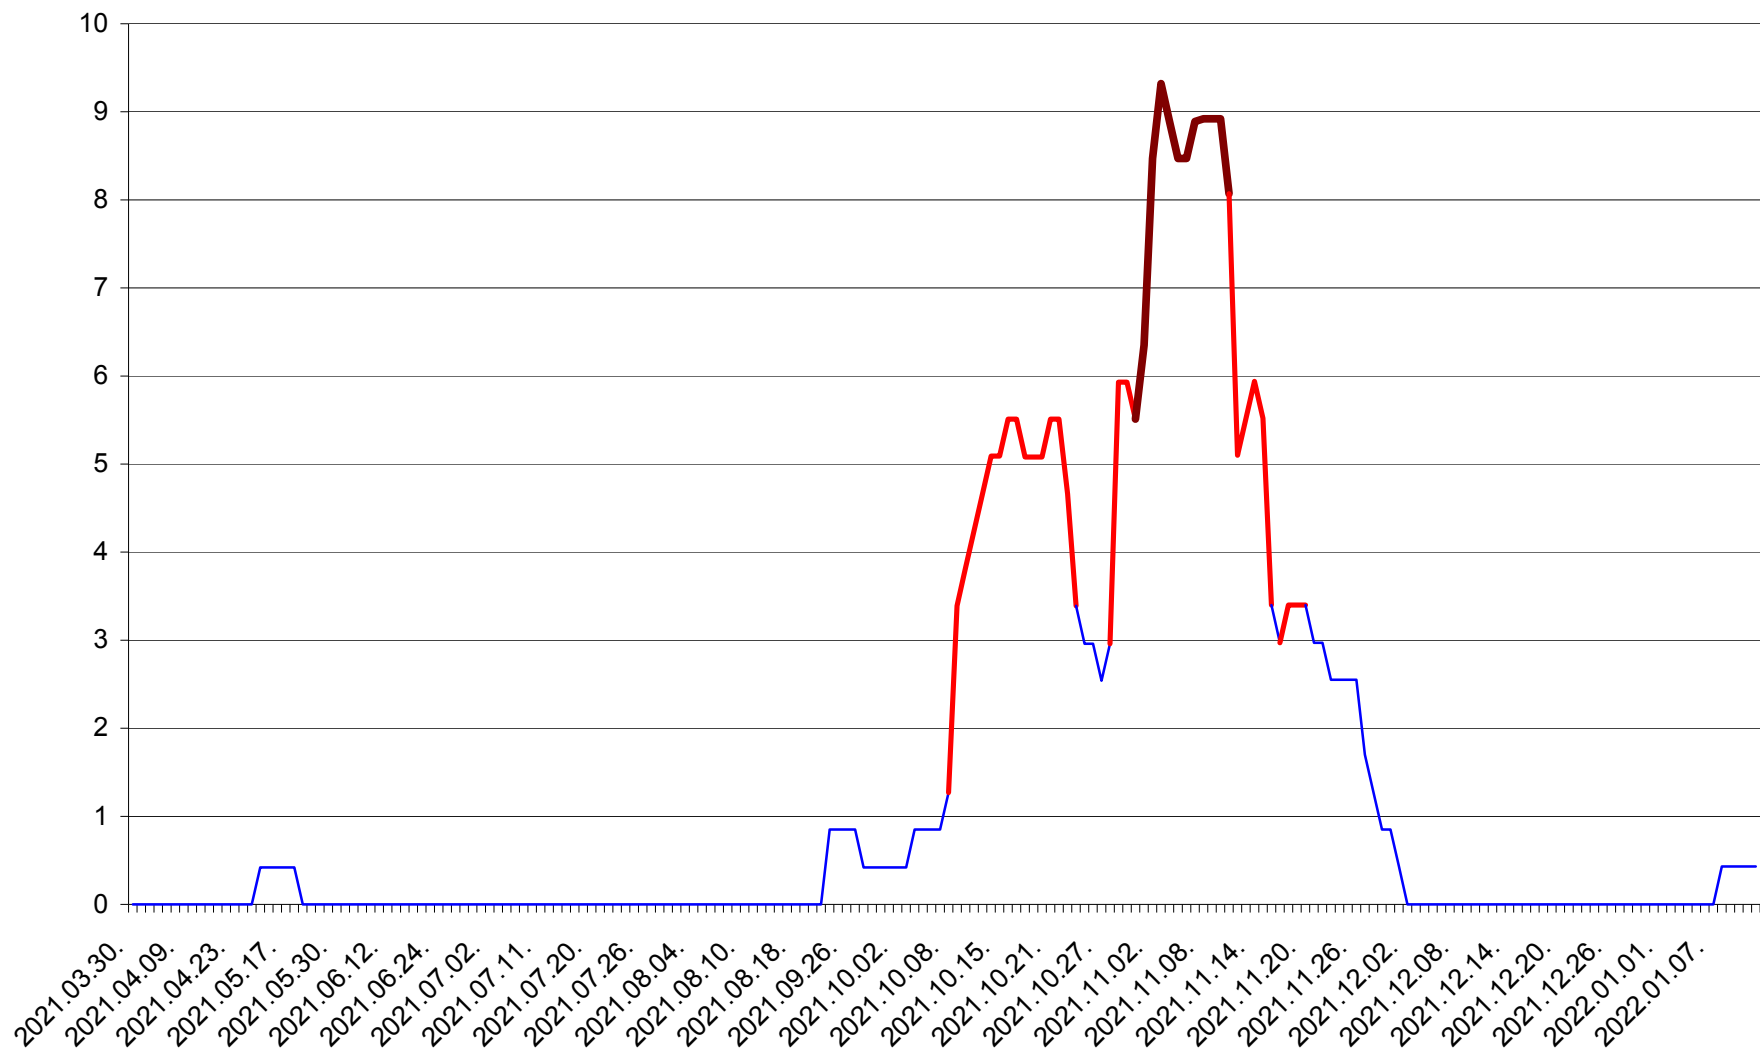

PLĂIEȘII DE JOS - Evolutia incidentei cumulate pe 14 zile la ‰ de locuitori
2021.04.01. - 2022.01.12.

PORUMBENI - Evolutia incidentei cumulate pe 14 zile la ‰ de locuitori
2021.04.01. - 2022.01.12.

PRAID - Evolutia incidentei cumulate pe 14 zile la ‰ de locuitori
2021.04.01. - 2022.01.12.

RACU - Evolutia incidentei cumulate pe 14 zile la ‰ de locuitori
2021.04.01. - 2022.01.12.

REMETEA - Evolutia incidentei cumulate pe 14 zile la ‰ de locuitori
2021.04.01. - 2022.01.12.

SĂCEL - Evolutia incidentei cumulate pe 14 zile la ‰ de locuitori
2021.04.01. - 2022.01.12.

SÂNCRĂIENI - Evolutia incidentei cumulate pe 14 zile la ‰ de locuitori
2021.04.01. - 2022.01.12.

SÂNDOMIC - Evolutia incidentei cumulate pe 14 zile la ‰ de locuitori
2021.04.01. - 2022.01.12.

SÂNMARTIN - Evolutia incidentei cumulate pe 14 zile la ‰ de locuitori
2021.04.01. - 2022.01.12.