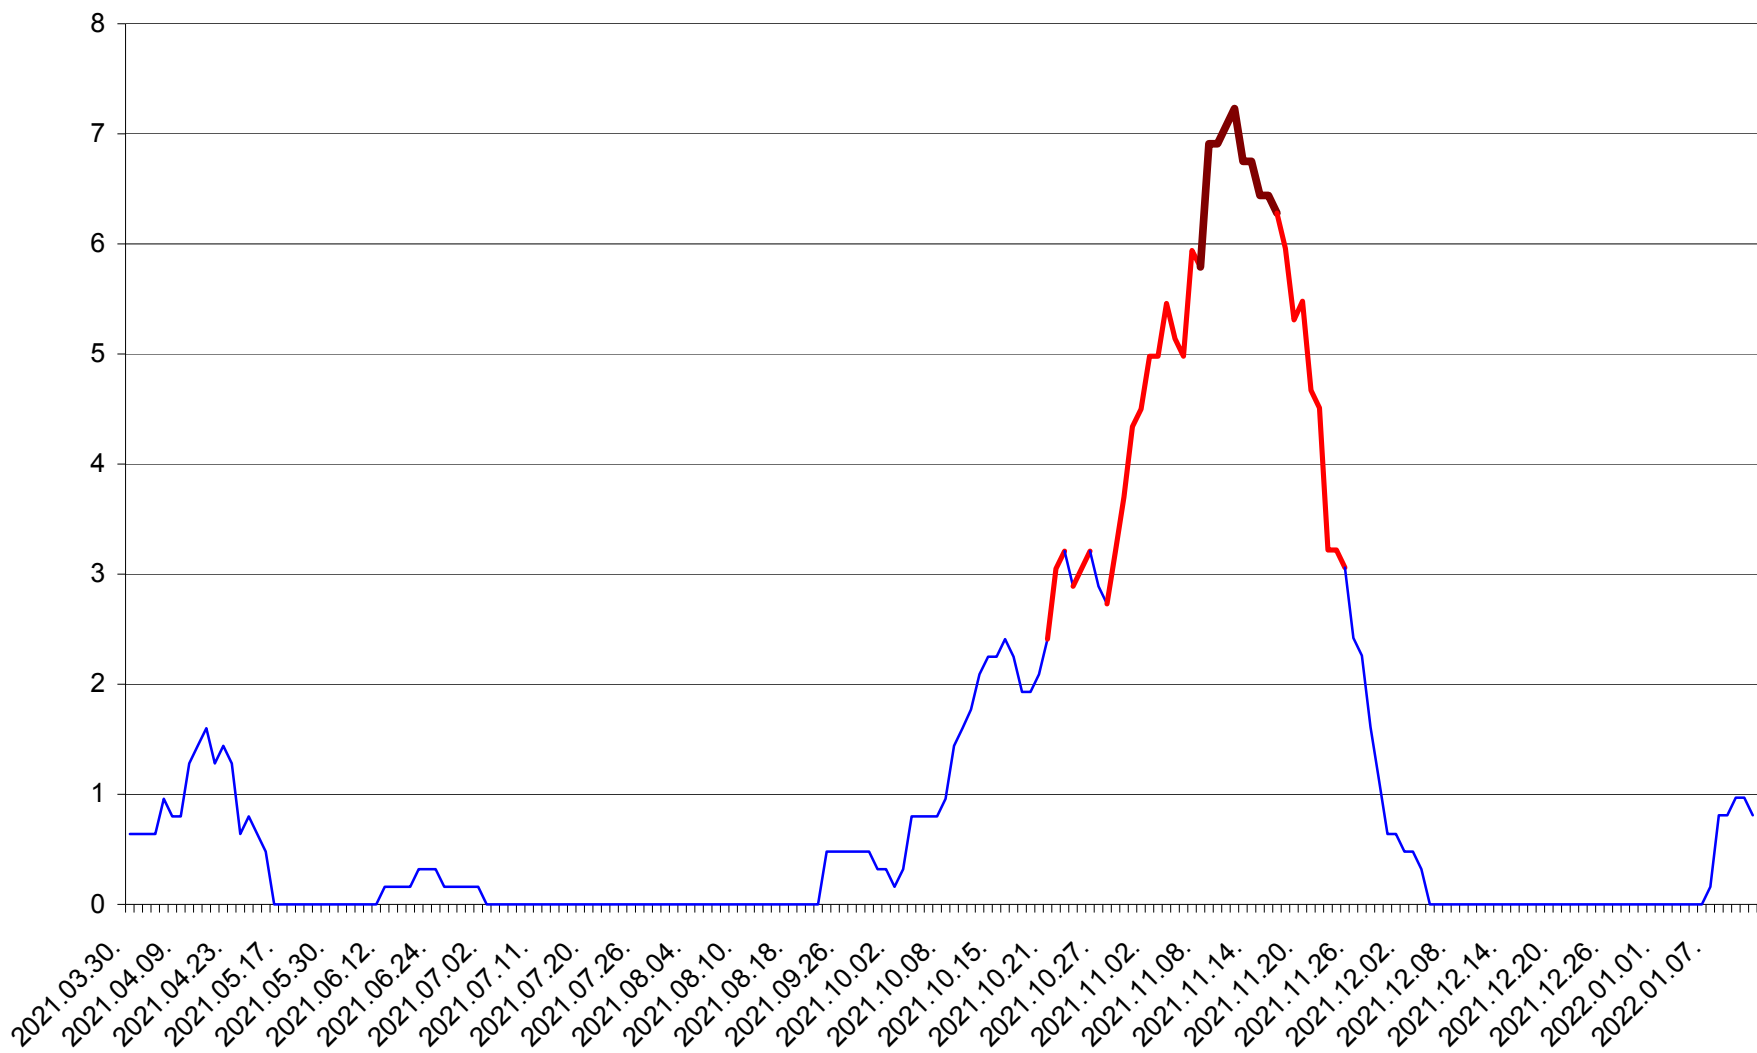

PLĂIEȘII DE JOS - Evolutia incidentei cumulate pe 14 zile la ‰ de locuitori
2021.04.01. - 2022.01.12.

PORUMBENI - Evolutia incidentei cumulate pe 14 zile la ‰ de locuitori
2021.04.01. - 2022.01.12.

PRAID - Evolutia incidentei cumulate pe 14 zile la ‰ de locuitori
2021.04.01. - 2022.01.12.

RACU - Evolutia incidentei cumulate pe 14 zile la ‰ de locuitori
2021.04.01. - 2022.01.12.

REMETEA - Evolutia incidentei cumulate pe 14 zile la ‰ de locuitori
2021.04.01. - 2022.01.12.

SĂCEL - Evolutia incidentei cumulate pe 14 zile la ‰ de locuitori
2021.04.01. - 2022.01.12.

SÂNCRĂIENI - Evolutia incidentei cumulate pe 14 zile la ‰ de locuitori
2021.04.01. - 2022.01.12.

SÂNDOMIC - Evolutia incidentei cumulate pe 14 zile la ‰ de locuitori
2021.04.01. - 2022.01.12.

SÂNMARTIN - Evolutia incidentei cumulate pe 14 zile la ‰ de locuitori
2021.04.01. - 2022.01.12.