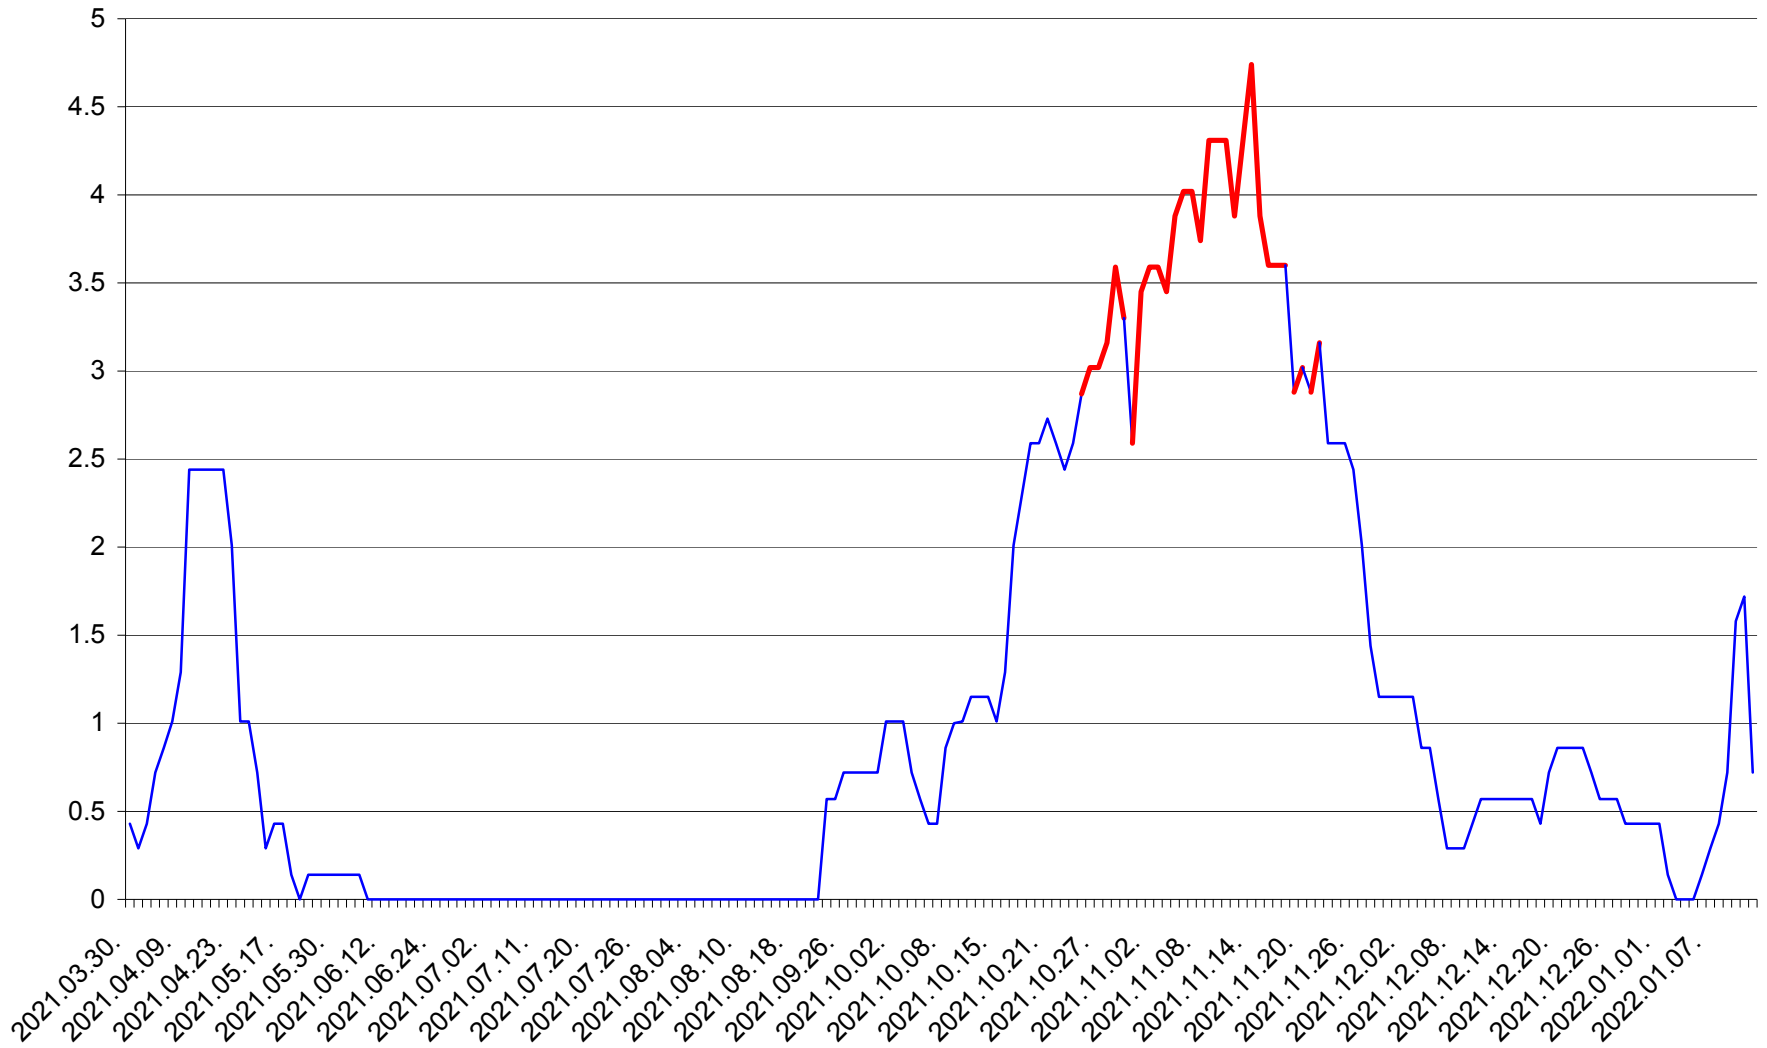

MIHĂILENI - Evolutia incidentei cumulate pe 14 zile la ‰ de locuitori
2021.04.01. - 2022.01.12.

MUGENI - Evolutia incidentei cumulate pe 14 zile la ‰ de locuitori
2021.04.01. - 2022.01.12.

OCLAND - Evolutia incidentei cumulate pe 14 zile la ‰ de locuitori
2021.04.01. - 2022.01.12.

MUNICIPIUL ODORHEIU SECUIESC - Evolutia incidentei cumulate pe 14 zile la % de locuitori
2021.04.01. - 2022.01.12.

PĂULENI-CIUC - Evolutia incidentei cumulate pe 14 zile la % de locuitori
2021.04.01. - 2022.01.12.

PLĂIEȘII DE JOS - Evolutia incidentei cumulate pe 14 zile la ‰ de locuitori
2021.04.01. - 2022.01.12.

PORUMBENI - Evolutia incidentei cumulate pe 14 zile la ‰ de locuitori
2021.04.01. - 2022.01.12.

PRAID - Evolutia incidentei cumulate pe 14 zile la ‰ de locuitori
2021.04.01. - 2022.01.12.

RACU - Evolutia incidentei cumulate pe 14 zile la ‰ de locuitori
2021.04.01. - 2022.01.12.

REMETEA - Evolutia incidentei cumulate pe 14 zile la ‰ de locuitori
2021.04.01. - 2022.01.12.

SĂCEL - Evolutia incidentei cumulate pe 14 zile la ‰ de locuitori
2021.04.01. - 2022.01.12.