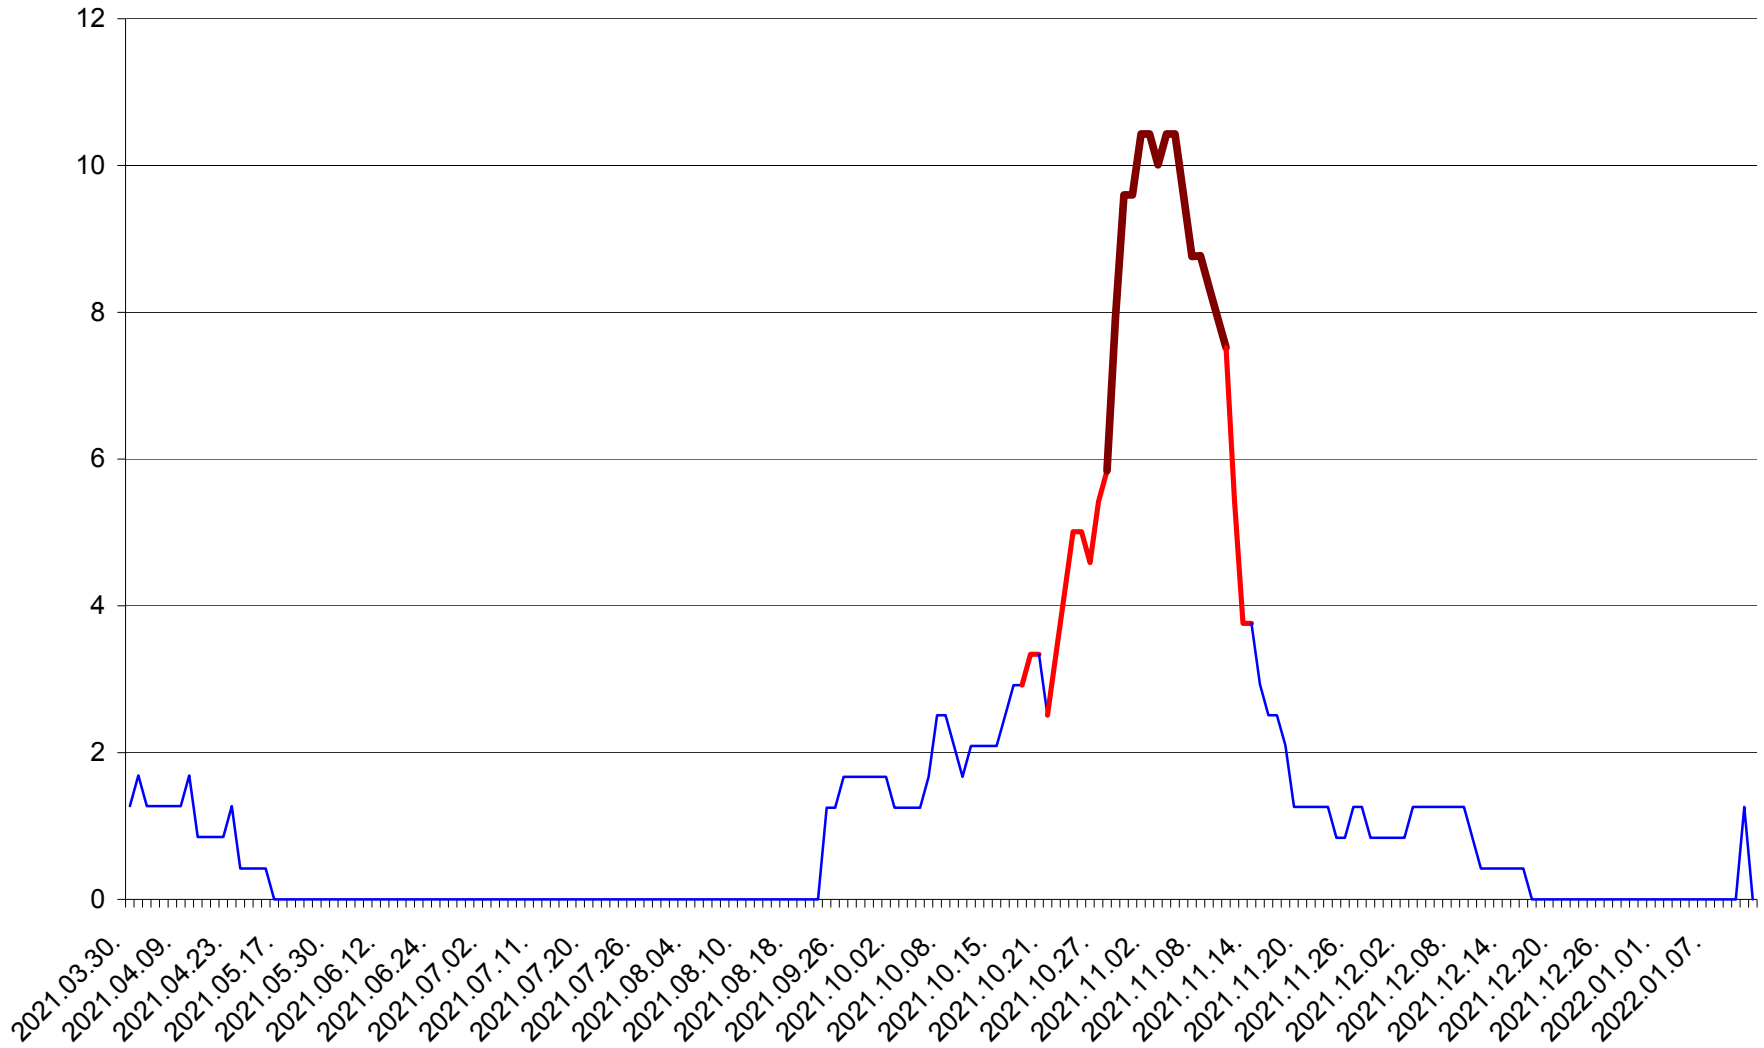

FELICENI - Evolutia incidentei cumulate pe 14 zile la % de locuitori
2021.04.01. - 2022.01.12.

FRUMOASA - Evolutia incidentei cumulate pe 14 zile la ‰ de locuitori
2021.04.01. - 2022.01.12.

GĂLĂUȚAȘ - Evolutia incidentei cumulate pe 14 zile la ‰ de locuitori
2021.04.01. - 2022.01.12.

MUNICIPIUL GHEORGHENI - Evolutia incidentei cumulate pe 14 zile la ‰ de locuitori
2021.04.01. - 2022.01.12.

JOSENI - Evolutia incidentei cumulate pe 14 zile la ‰ de locuitori
2021.04.01. - 2022.01.12.

LĂZAREA - Evolutia incidentei cumulate pe 14 zile la % de locuitori
2021.04.01. - 2022.01.12.

LELICENI - Evolutia incidentei cumulate pe 14 zile la % de locuitori
2021.04.01. - 2022.01.12.

LUETA - Evolutia incidentei cumulate pe 14 zile la ‰ de locuitori
2021.04.01. - 2022.01.12.

LUNCA DE JOS - Evolutia incidentei cumulate pe 14 zile la ‰ de locuitori
2021.04.01. - 2022.01.12.