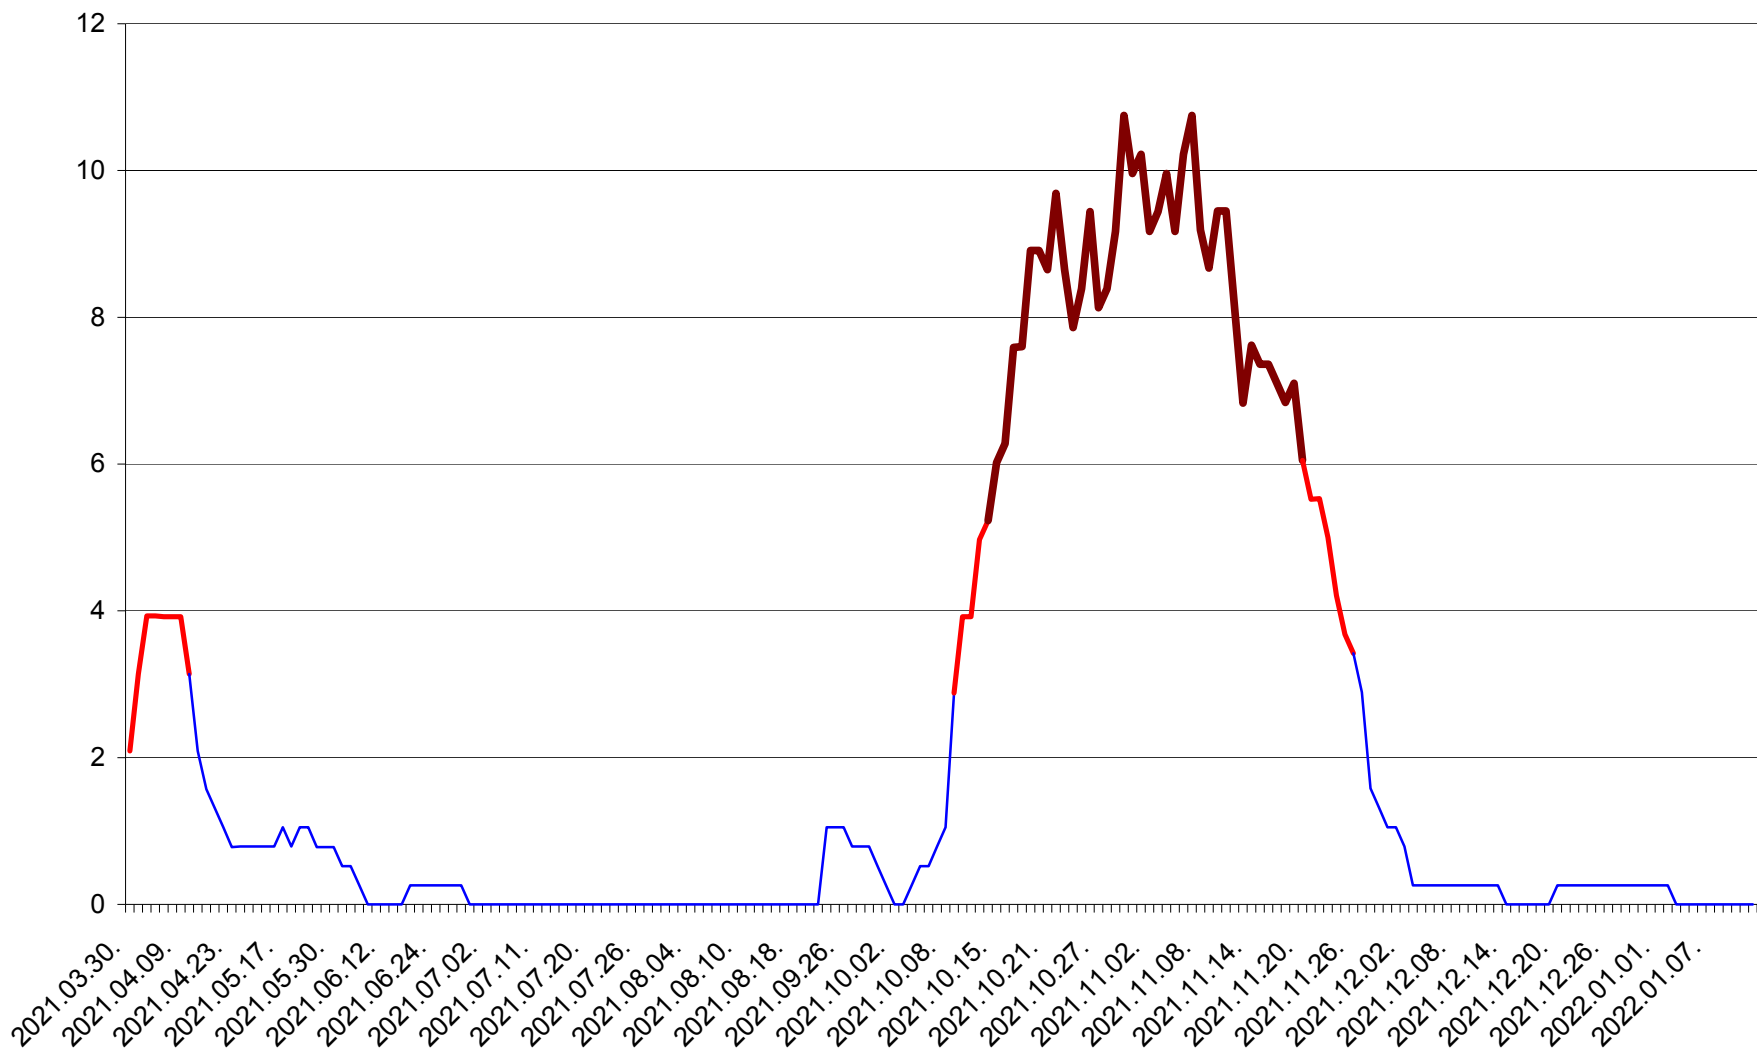

RACU - Evolutia incidentei cumulate pe 14 zile la ‰ de locuitori
2021.04.01. - 2022.01.12.

REMETEA - Evolutia incidentei cumulate pe 14 zile la ‰ de locuitori
2021.04.01. - 2022.01.12.

SĂCEL - Evolutia incidentei cumulate pe 14 zile la ‰ de locuitori
2021.04.01. - 2022.01.12.

SÂNCRĂIENI - Evolutia incidentei cumulate pe 14 zile la ‰ de locuitori
2021.04.01. - 2022.01.12.

SÂNDOMIC - Evolutia incidentei cumulate pe 14 zile la ‰ de locuitori
2021.04.01. - 2022.01.12.

SÂNMARTIN - Evolutia incidentei cumulate pe 14 zile la ‰ de locuitori
2021.04.01. - 2022.01.12.

SÂNSIMION - Evolutia incidentei cumulate pe 14 zile la ‰ de locuitori
2021.04.01. - 2022.01.12.

SÂNTIMBRU - Evolutia incidentei cumulate pe 14 zile la ‰ de locuitori
2021.04.01. - 2022.01.12.

SĂRMAȘ - Evolutia incidentei cumulate pe 14 zile la ‰ de locuitori
2021.04.01. - 2022.01.12.