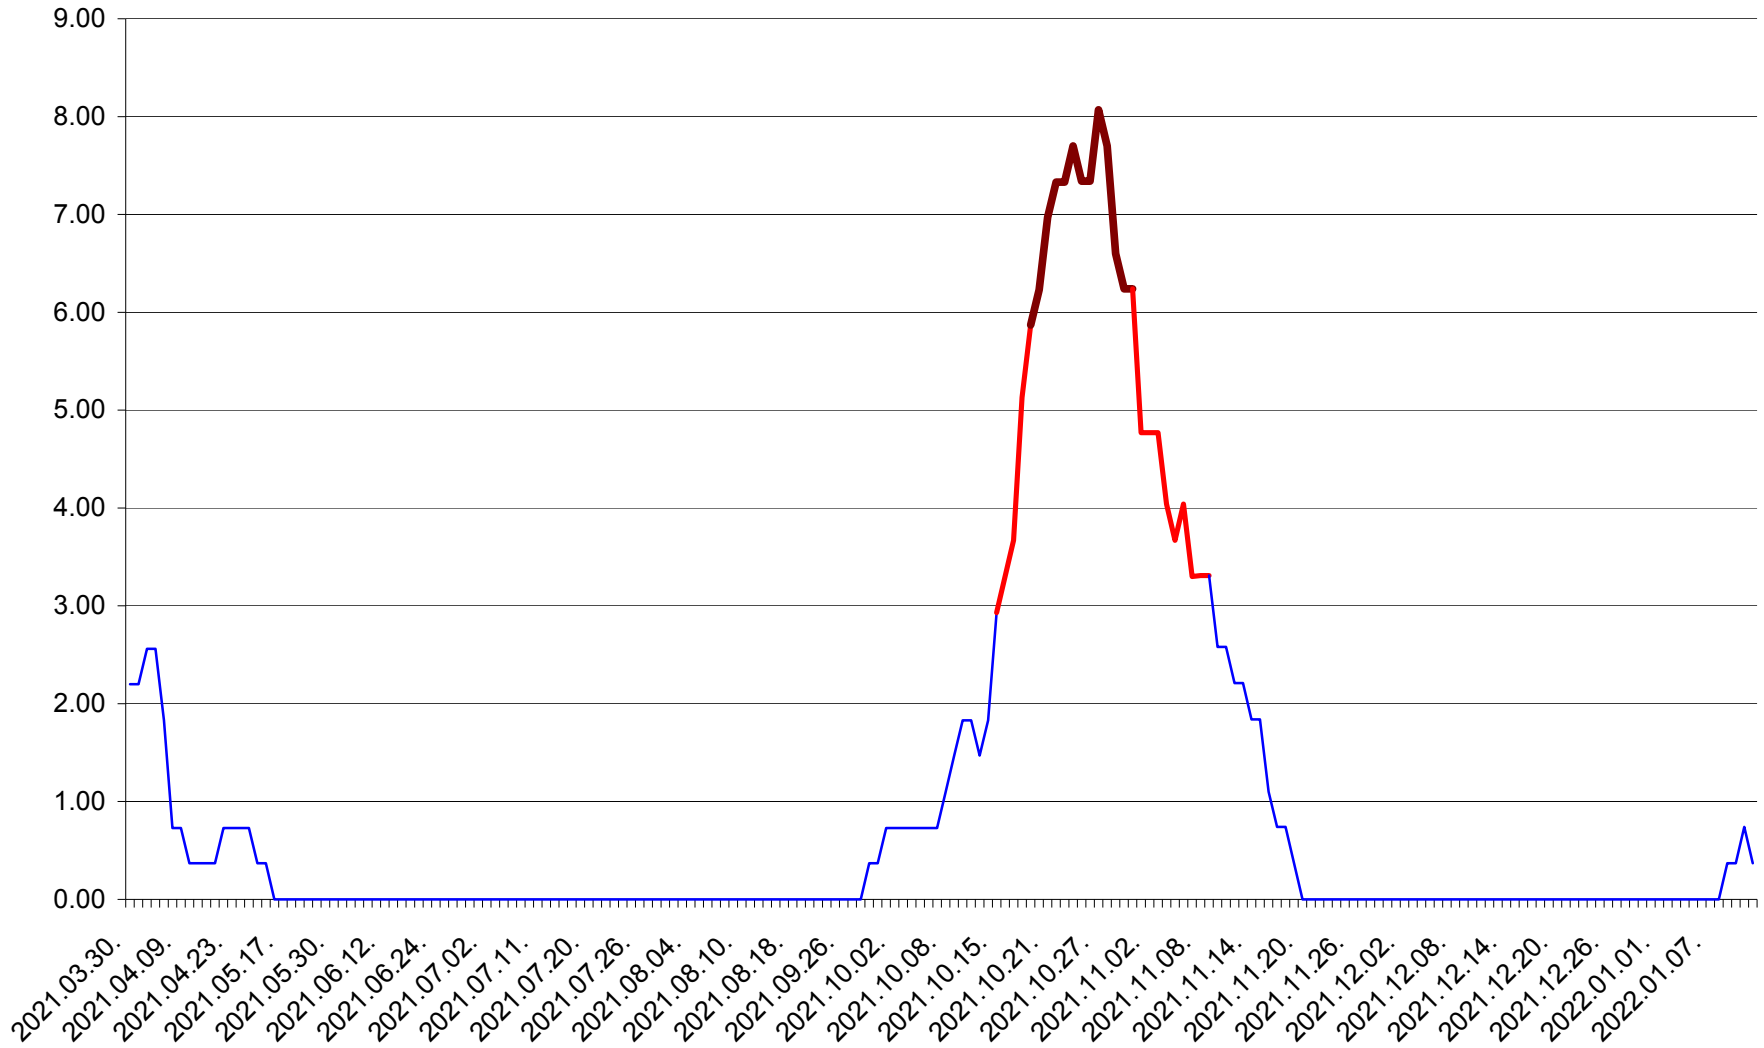

ATID - Evolutia incidentei cumulate pe 14 zile la % de locuitori
2021.04.01. - 2022.01.12.

AVRĂMEȘTI - Evolutia incidentei cumulate pe 14 zile la ‰ de locuitori
2021.04.01. - 2022.01.12.

ORAȘ BĂILE TUȘNAD - Evolutia incidentei cumulate pe 14 zile la ‰ de locuitori
2021.04.01. - 2022.01.12.

ORAȘ BĂLAN - Evolutia incidentei cumulate pe 14 zile la ‰ de locuitori
2021.04.01. - 2022.01.12.

BILBOR - Evolutia incidentei cumulate pe 14 zile la ‰ de locuitori
2021.04.01. - 2022.01.12.

ORAȘ BORSEC - Evolutia incidentei cumulate pe 14 zile la ‰ de locuitori
2021.04.01. - 2022.01.12.

BRĂDEȘTI - Evolutia incidentei cumulate pe 14 zile la ‰ de locuitori
2021.04.01. - 2022.01.12.

CĂPÂLNIȚA - Evolutia incidentei cumulate pe 14 zile la ‰ de locuitori
2021.04.01. - 2022.01.12.

CÂRȚA - Evolutia incidentei cumulate pe 14 zile la ‰ de locuitori
2021.04.01. - 2022.01.12.

CICEU - Evolutia incidentei cumulate pe 14 zile la ‰ de locuitori
2021.04.01. - 2022.01.12.

CIUCSÂNGEORGIU - Evolutia incidentei cumulate pe 14 zile la % de locuitori
2021.04.01. - 2022.01.12.

CIUMANI - Evolutia incidentei cumulate pe 14 zile la ‰ de locuitori
2021.04.01. - 2022.01.12.