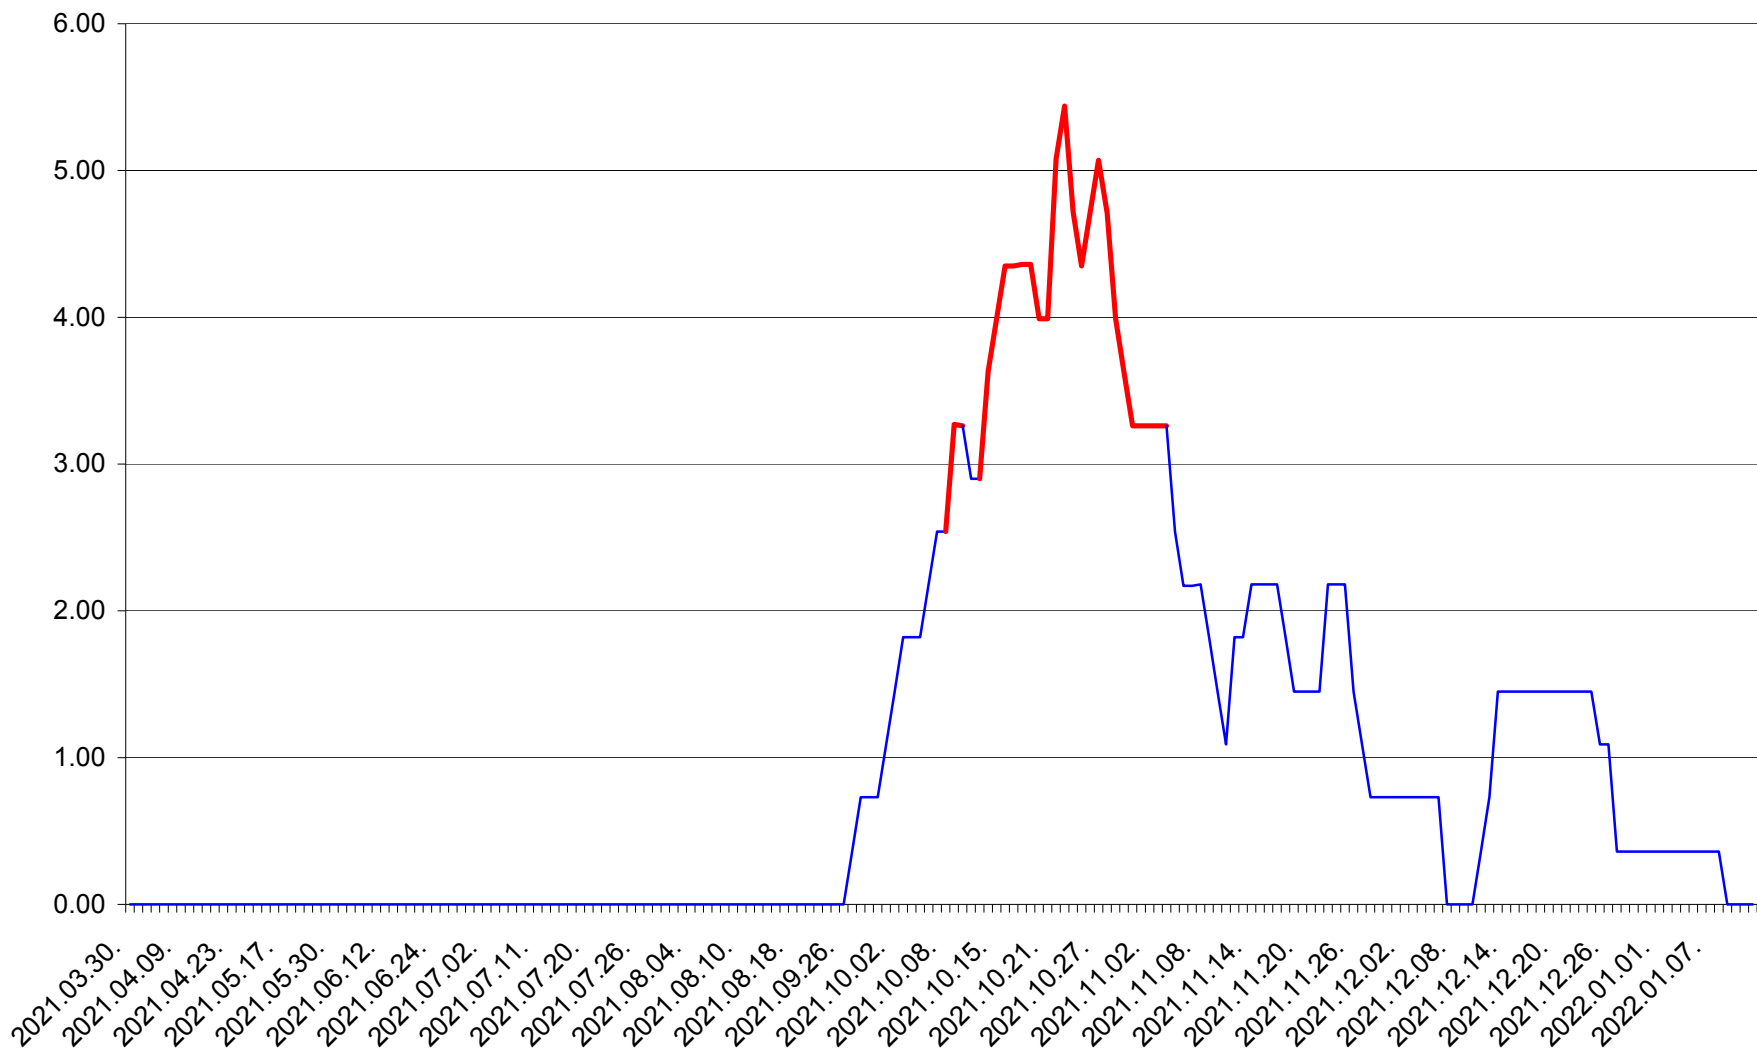

ATID - Evolutia incidentei cumulate pe 14 zile la % de locuitori
2021.04.01. - 2022.01.12.

AVRĂMEȘTI - Evolutia incidentei cumulate pe 14 zile la ‰ de locuitori
2021.04.01. - 2022.01.12.

ORAȘ BĂILE TUȘNAD - Evolutia incidentei cumulate pe 14 zile la ‰ de locuitori
2021.04.01. - 2022.01.12.

ORAȘ BĂLAN - Evolutia incidentei cumulate pe 14 zile la ‰ de locuitori
2021.04.01. - 2022.01.12.

BILBOR - Evolutia incidentei cumulate pe 14 zile la ‰ de locuitori
2021.04.01. - 2022.01.12.

ORAȘ BORSEC - Evolutia incidentei cumulate pe 14 zile la ‰ de locuitori
2021.04.01. - 2022.01.12.

BRĂDEȘTI - Evolutia incidentei cumulate pe 14 zile la ‰ de locuitori
2021.04.01. - 2022.01.12.

CĂPÂLNIȚA - Evolutia incidentei cumulate pe 14 zile la ‰ de locuitori
2021.04.01. - 2022.01.12.

CÂRȚA - Evolutia incidentei cumulate pe 14 zile la ‰ de locuitori
2021.04.01. - 2022.01.12.