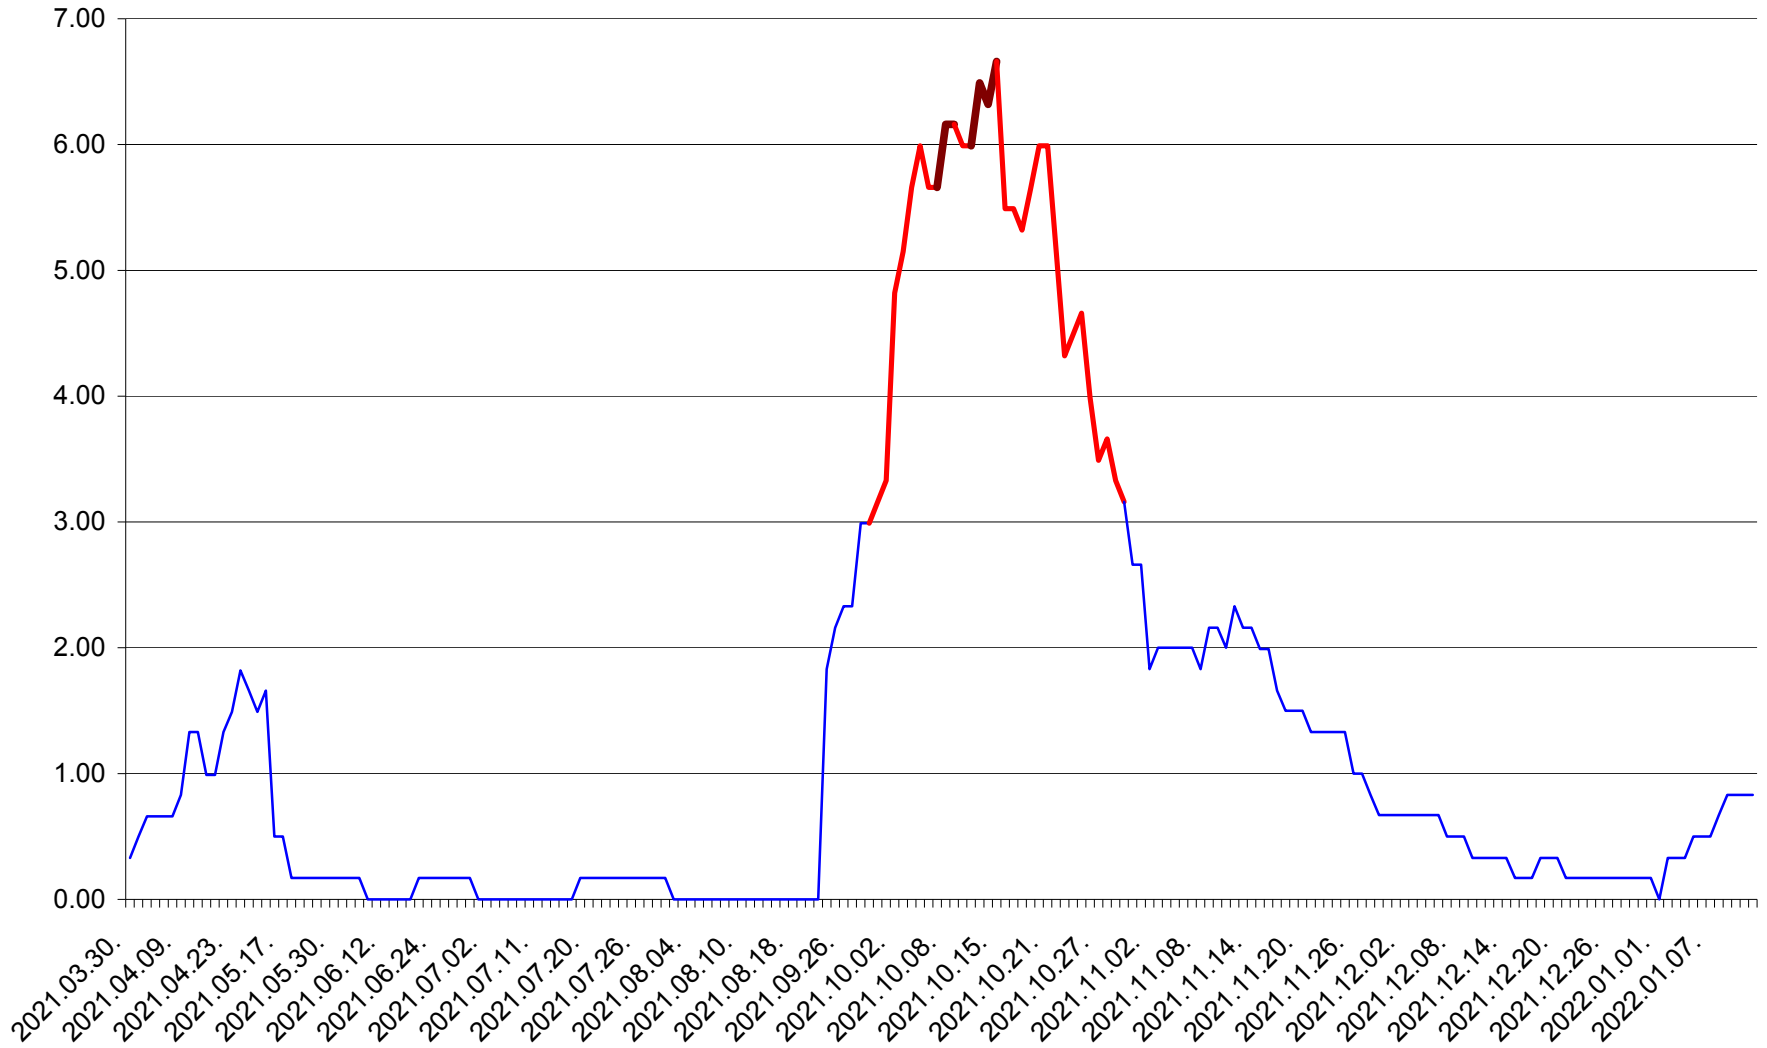

TUȘNAD - Evolutia incidentei cumulate pe 14 zile la ‰ de locuitori
2021.04.01. - 2022.01.12.

ULIEȘ - Evoluția incidenței cumulate pe 14 zile la ‰ de locuitori
2021.04.01. - 2022.01.12.

VĂRȘAG - Evolutia incidentei cumulate pe 14 zile la ‰ de locuitori
2021.04.01. - 2022.01.12.

ORAȘ VLĂHIȚA - Evolutia incidentei cumulate pe 14 zile la ‰ de locuitori
2021.04.01. - 2022.01.12.

VOȘLĂBENI - Evolutia incidentei cumulate pe 14 zile la ‰ de locuitori
2021.04.01. - 2022.01.12.

ZETEA - Evolutia incidentei cumulate pe 14 zile la ‰ de locuitori
2021.04.01. - 2022.01.12.