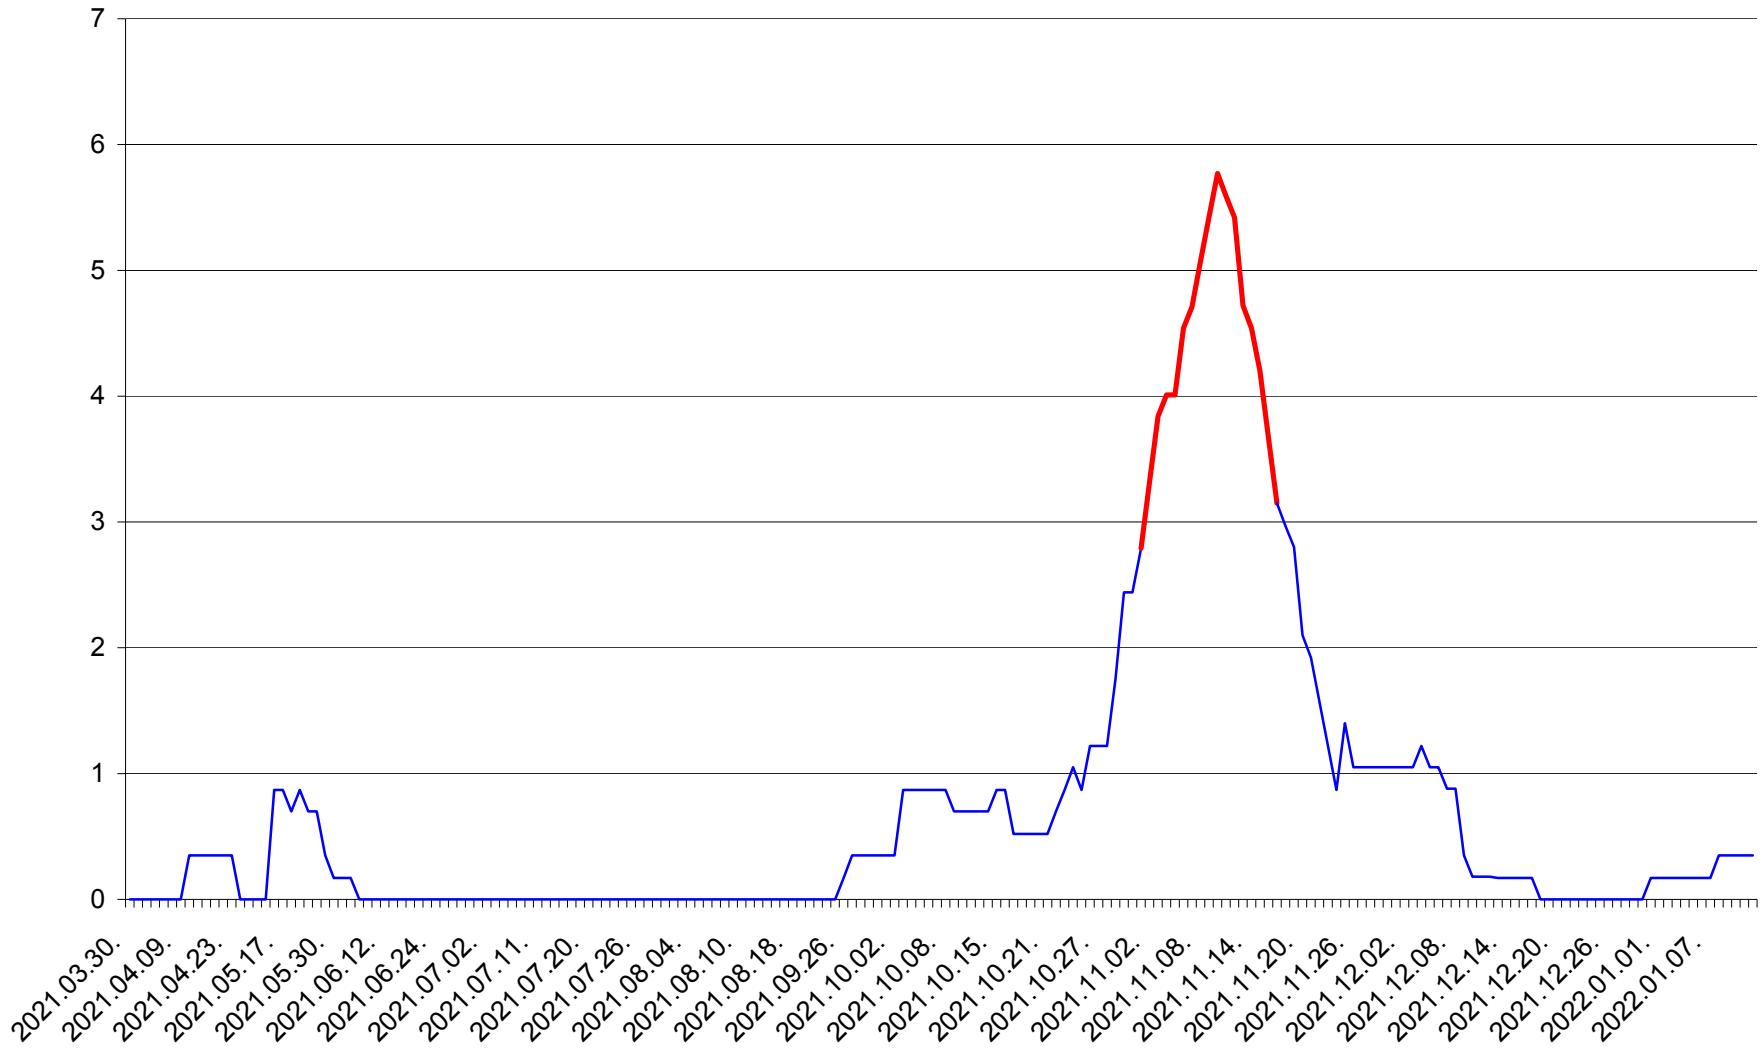

ORAȘ BĂLAN - Evolutia incidentei cumulate pe 14 zile la ‰ de locuitori
2021.04.01. - 2022.01.12.

BILBOR - Evolutia incidentei cumulate pe 14 zile la ‰ de locuitori
2021.04.01. - 2022.01.12.

ORAȘ BORSEC - Evolutia incidentei cumulate pe 14 zile la ‰ de locuitori
2021.04.01. - 2022.01.12.

CORBU - Evolutia incidentei cumulate pe 14 zile la ‰ de locuitori
2021.04.01. - 2022.01.12.

CORUND - Evolutia incidentei cumulate pe 14 zile la ‰ de locuitori
2021.04.01. - 2022.01.12.

COZMENI - Evolutia incidentei cumulate pe 14 zile la ‰ de locuitori
2021.04.01. - 2022.01.12.

ORAȘ CRISTURU SECUIESC - Evolutia incidentei cumulate pe 14 zile la ‰ de locuitori
2021.04.01. - 2022.01.12.

DĂNEȘTI - Evolutia incidentei cumulate pe 14 zile la ‰ de locuitori
2021.04.01. - 2022.01.12.

DÂRJIU - Evolutia incidentei cumulate pe 14 zile la ‰ de locuitori
2021.04.01. - 2022.01.12.

DEALU - Evolutia incidentei cumulate pe 14 zile la ‰ de locuitori
2021.04.01. - 2022.01.12.

DITRĂU - Evolutia incidentei cumulate pe 14 zile la ‰ de locuitori
2021.04.01. - 2022.01.12.