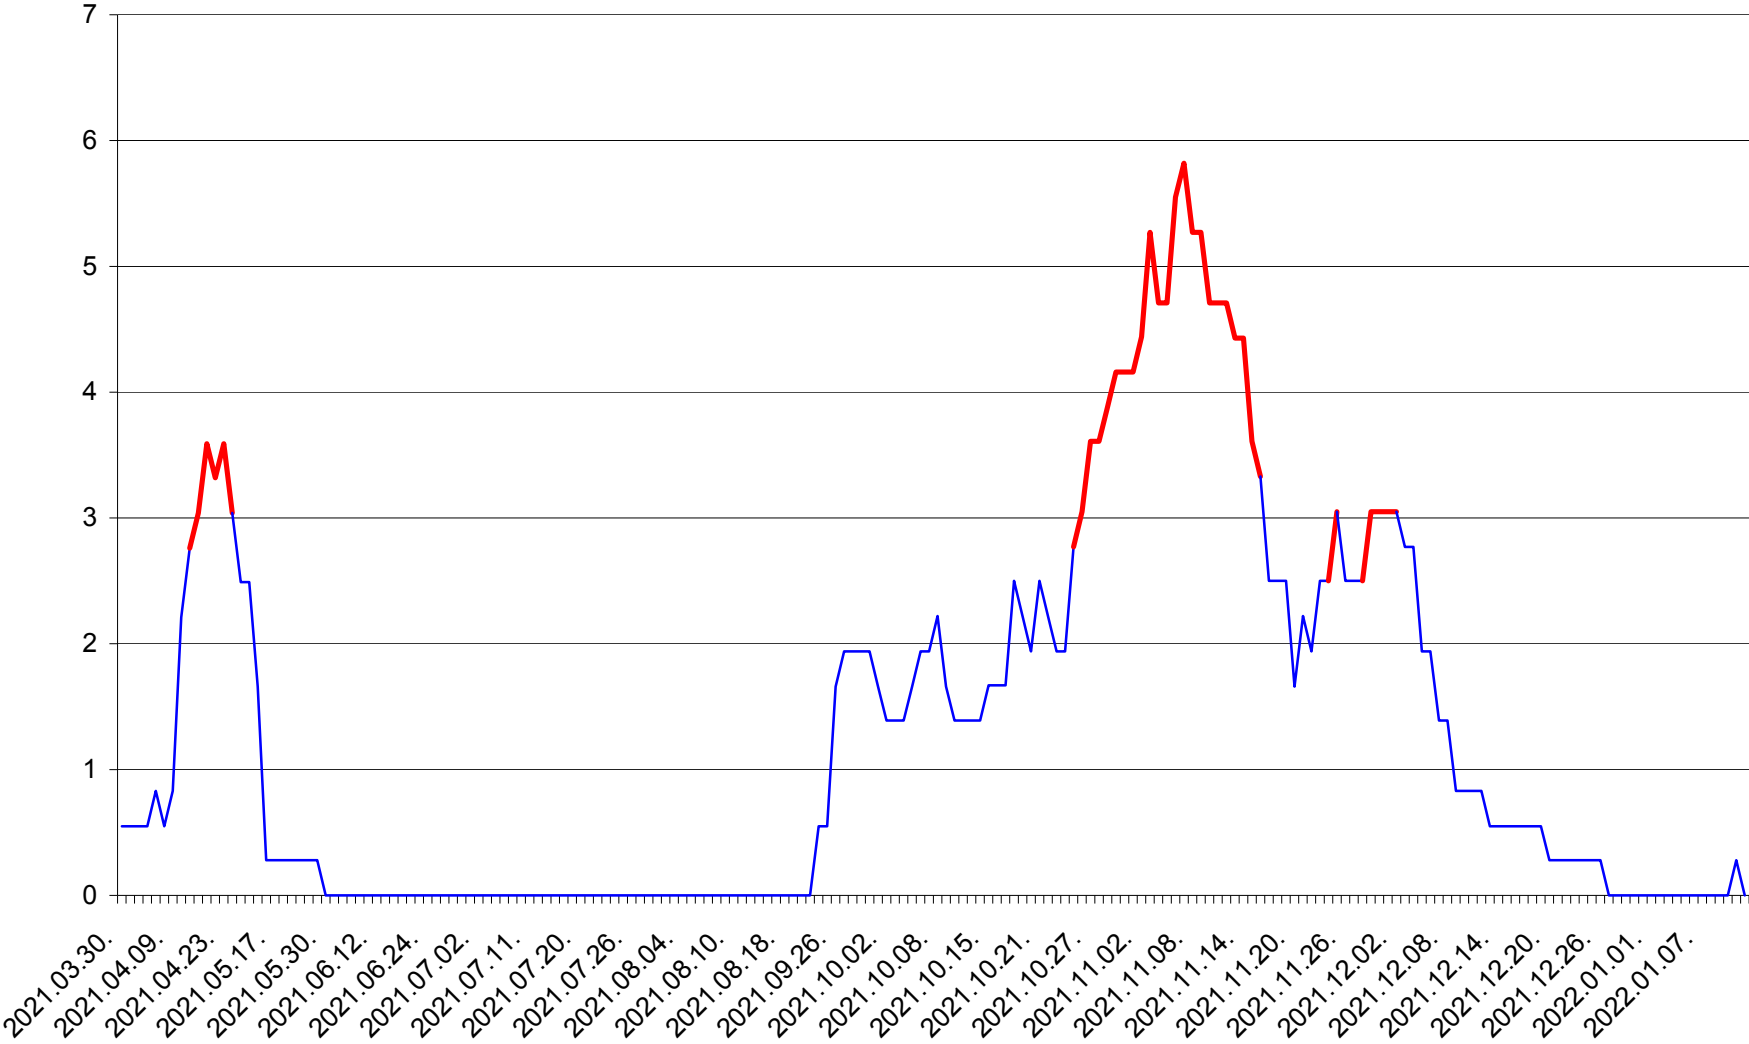

LELICENI - Evolutia incidentei cumulate pe 14 zile la % de locuitori
2021.04.01. - 2022.01.12.

LUETA - Evolutia incidentei cumulate pe 14 zile la ‰ de locuitori
2021.04.01. - 2022.01.12.

LUNCA DE JOS - Evolutia incidentei cumulate pe 14 zile la ‰ de locuitori
2021.04.01. - 2022.01.12.

LUNCA DE SUS - Evolutia incidentei cumulate pe 14 zile la ‰ de locuitori
2021.04.01. - 2022.01.12.

LUPENI - Evolutia incidentei cumulate pe 14 zile la ‰ de locuitori
2021.04.01. - 2022.01.12.

MĂDĂRAȘ - Evolutia incidentei cumulate pe 14 zile la ‰ de locuitori
2021.04.01. - 2022.01.12.

MĂRTINIȘ - Evolutia incidentei cumulate pe 14 zile la ‰ de locuitori
2021.04.01. - 2022.01.12.

MEREȘTI - Evolutia incidentei cumulate pe 14 zile la ‰ de locuitori
2021.04.01. - 2022.01.12.

MUNICIPIUL MIERCUREA-CIUC - Evolutia incidentei cumulate pe 14 zile la ‰ de locuitori
2021.04.01. - 2022.01.12.

MIHĂILENI - Evolutia incidentei cumulate pe 14 zile la ‰ de locuitori
2021.04.01. - 2022.01.12.

MUGENI - Evolutia incidentei cumulate pe 14 zile la ‰ de locuitori
2021.04.01. - 2022.01.12.

OCLAND - Evolutia incidentei cumulate pe 14 zile la ‰ de locuitori
2021.04.01. - 2022.01.12.