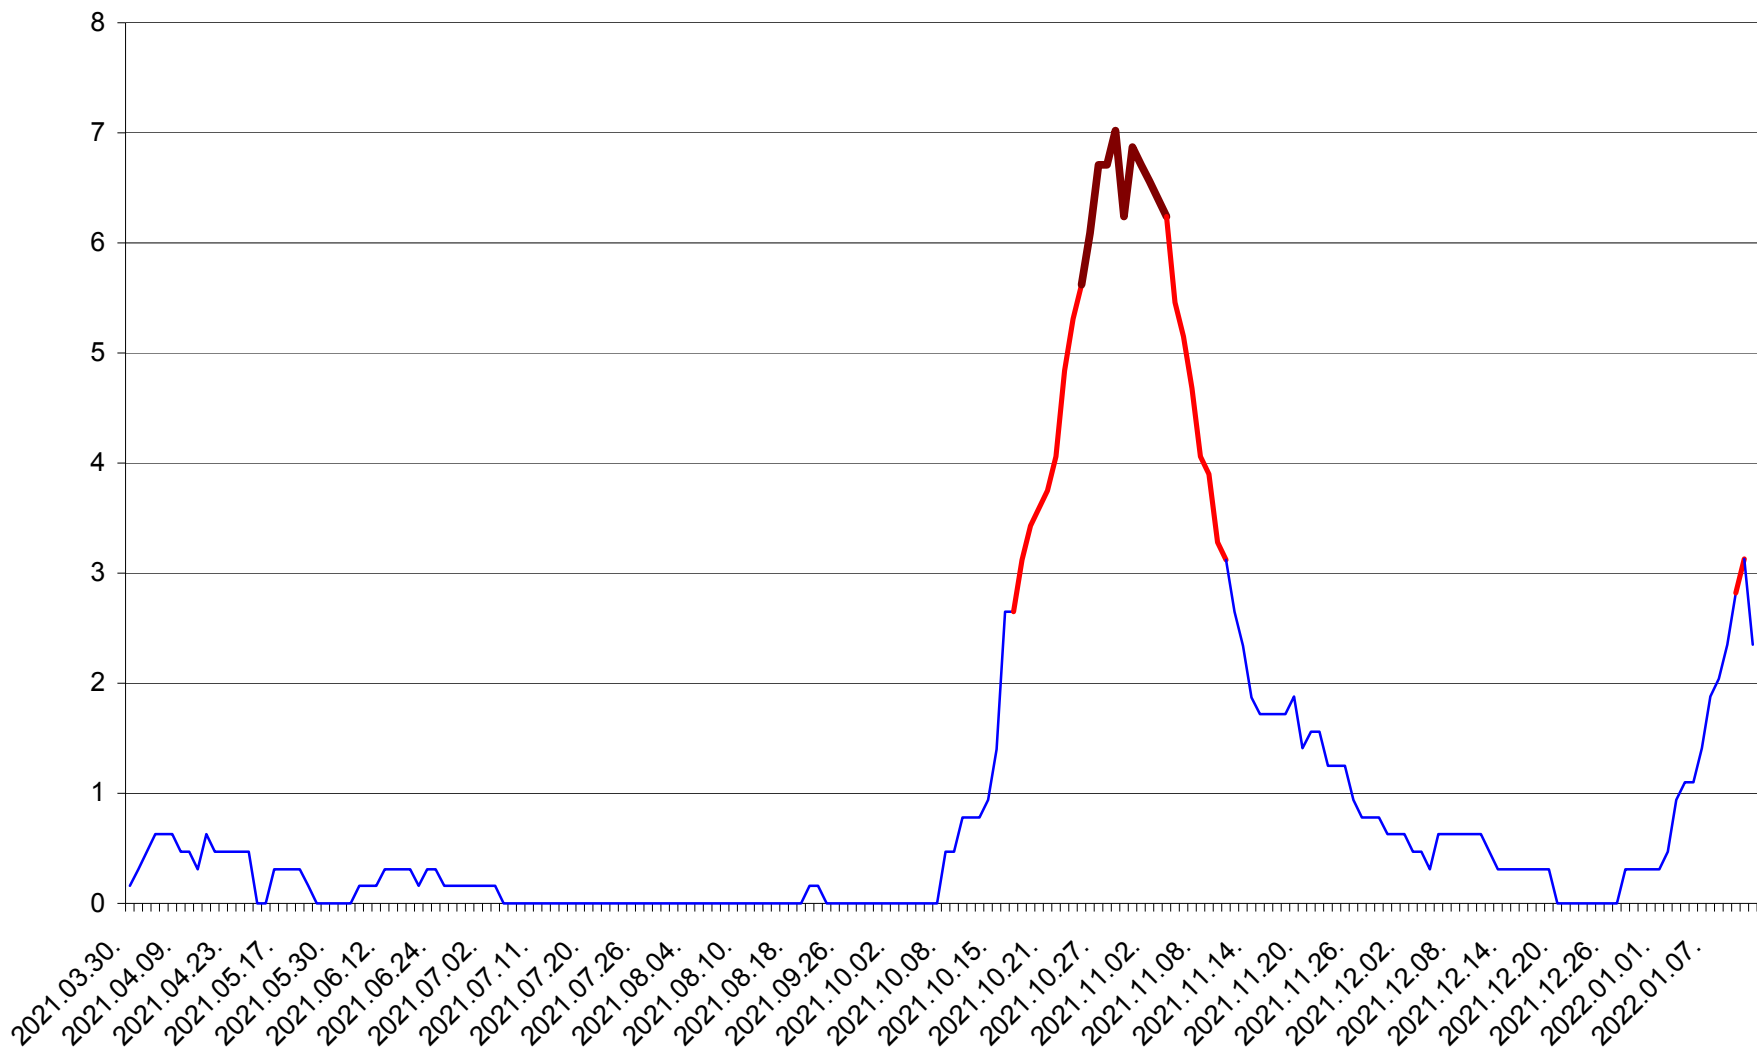

PLĂIEȘII DE JOS - Evolutia incidentei cumulate pe 14 zile la ‰ de locuitori
2021.04.01. - 2022.01.12.

PORUMBENI - Evolutia incidentei cumulate pe 14 zile la ‰ de locuitori
2021.04.01. - 2022.01.12.

PRAID - Evolutia incidentei cumulate pe 14 zile la ‰ de locuitori
2021.04.01. - 2022.01.12.

RACU - Evolutia incidentei cumulate pe 14 zile la ‰ de locuitori
2021.04.01. - 2022.01.12.

REMETEA - Evolutia incidentei cumulate pe 14 zile la ‰ de locuitori
2021.04.01. - 2022.01.12.

SĂCEL - Evolutia incidentei cumulate pe 14 zile la ‰ de locuitori
2021.04.01. - 2022.01.12.