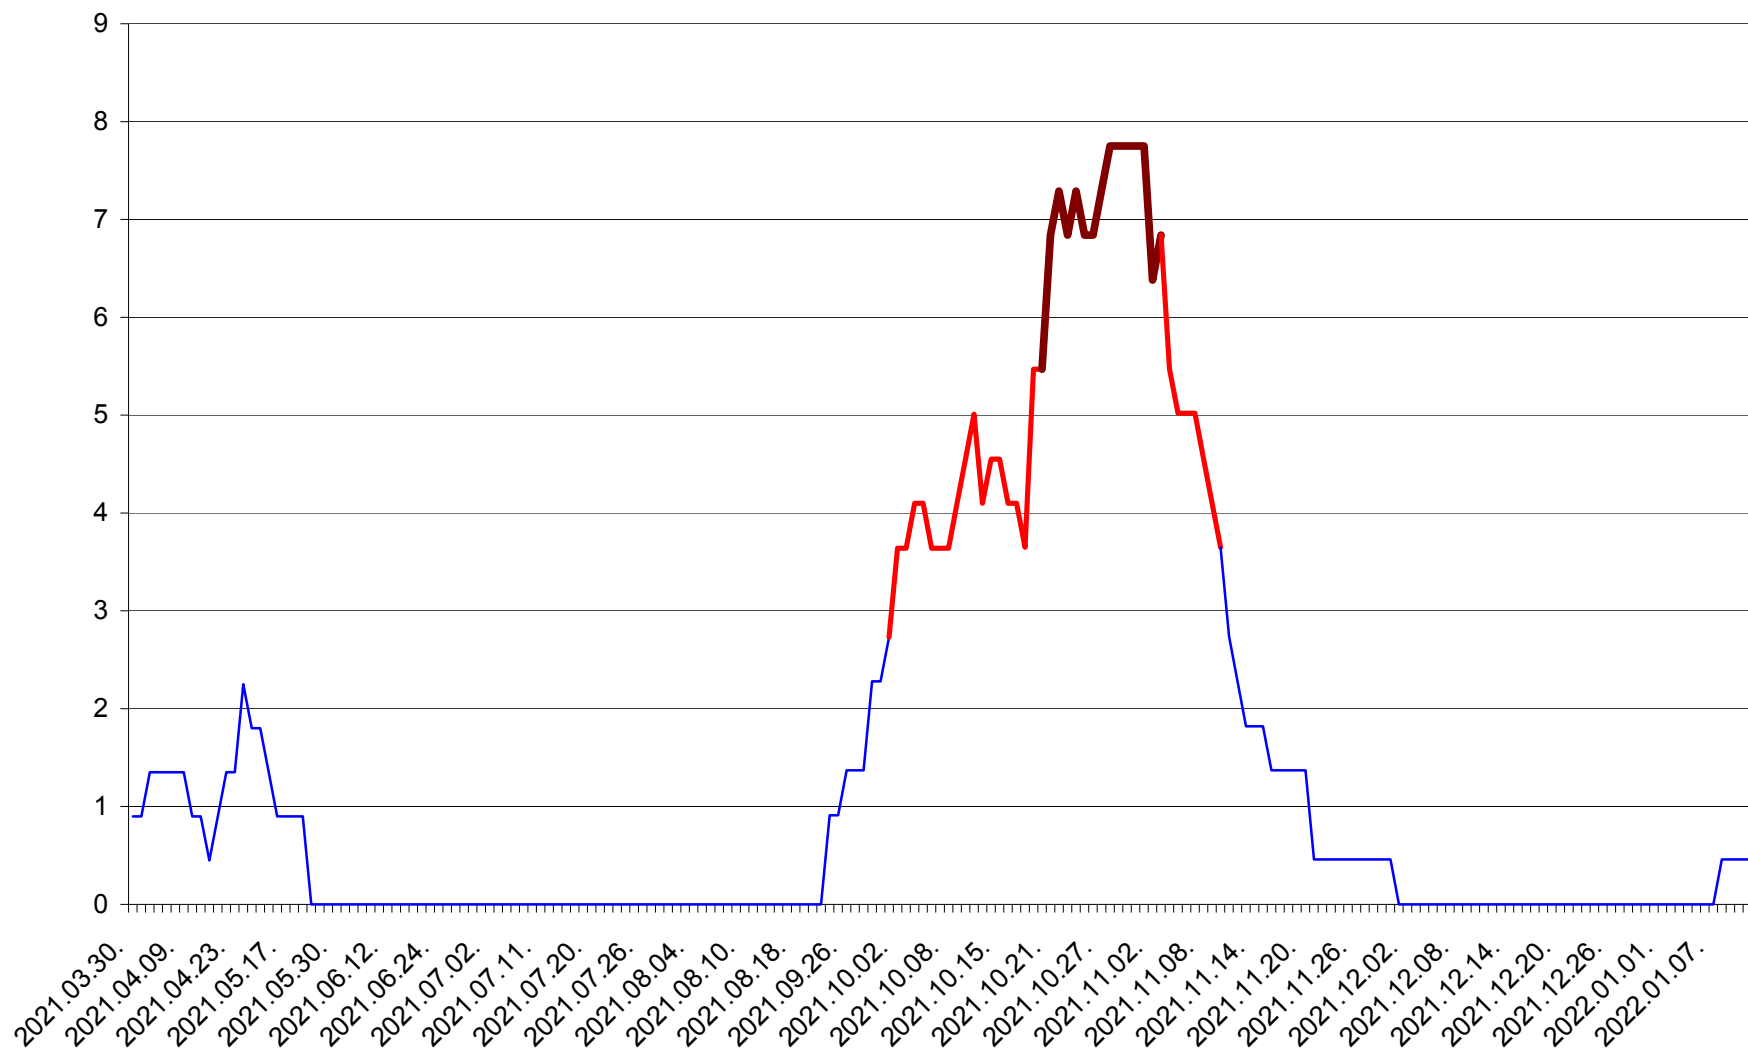

RACU - Evolutia incidentei cumulate pe 14 zile la ‰ de locuitori
2021.04.01. - 2022.01.12.

REMETEA - Evolutia incidentei cumulate pe 14 zile la ‰ de locuitori
2021.04.01. - 2022.01.12.

SĂCEL - Evolutia incidentei cumulate pe 14 zile la ‰ de locuitori
2021.04.01. - 2022.01.12.

SÂNCRĂIENI - Evolutia incidentei cumulate pe 14 zile la ‰ de locuitori
2021.04.01. - 2022.01.12.

SÂNDOMIC - Evolutia incidentei cumulate pe 14 zile la ‰ de locuitori
2021.04.01. - 2022.01.12.

SÂNMARTIN - Evolutia incidentei cumulate pe 14 zile la ‰ de locuitori
2021.04.01. - 2022.01.12.

SÂNSIMION - Evolutia incidentei cumulate pe 14 zile la ‰ de locuitori
2021.04.01. - 2022.01.12.

SÂNTIMBRU - Evolutia incidentei cumulate pe 14 zile la ‰ de locuitori
2021.04.01. - 2022.01.12.

SĂRMAȘ - Evolutia incidentei cumulate pe 14 zile la ‰ de locuitori
2021.04.01. - 2022.01.12.