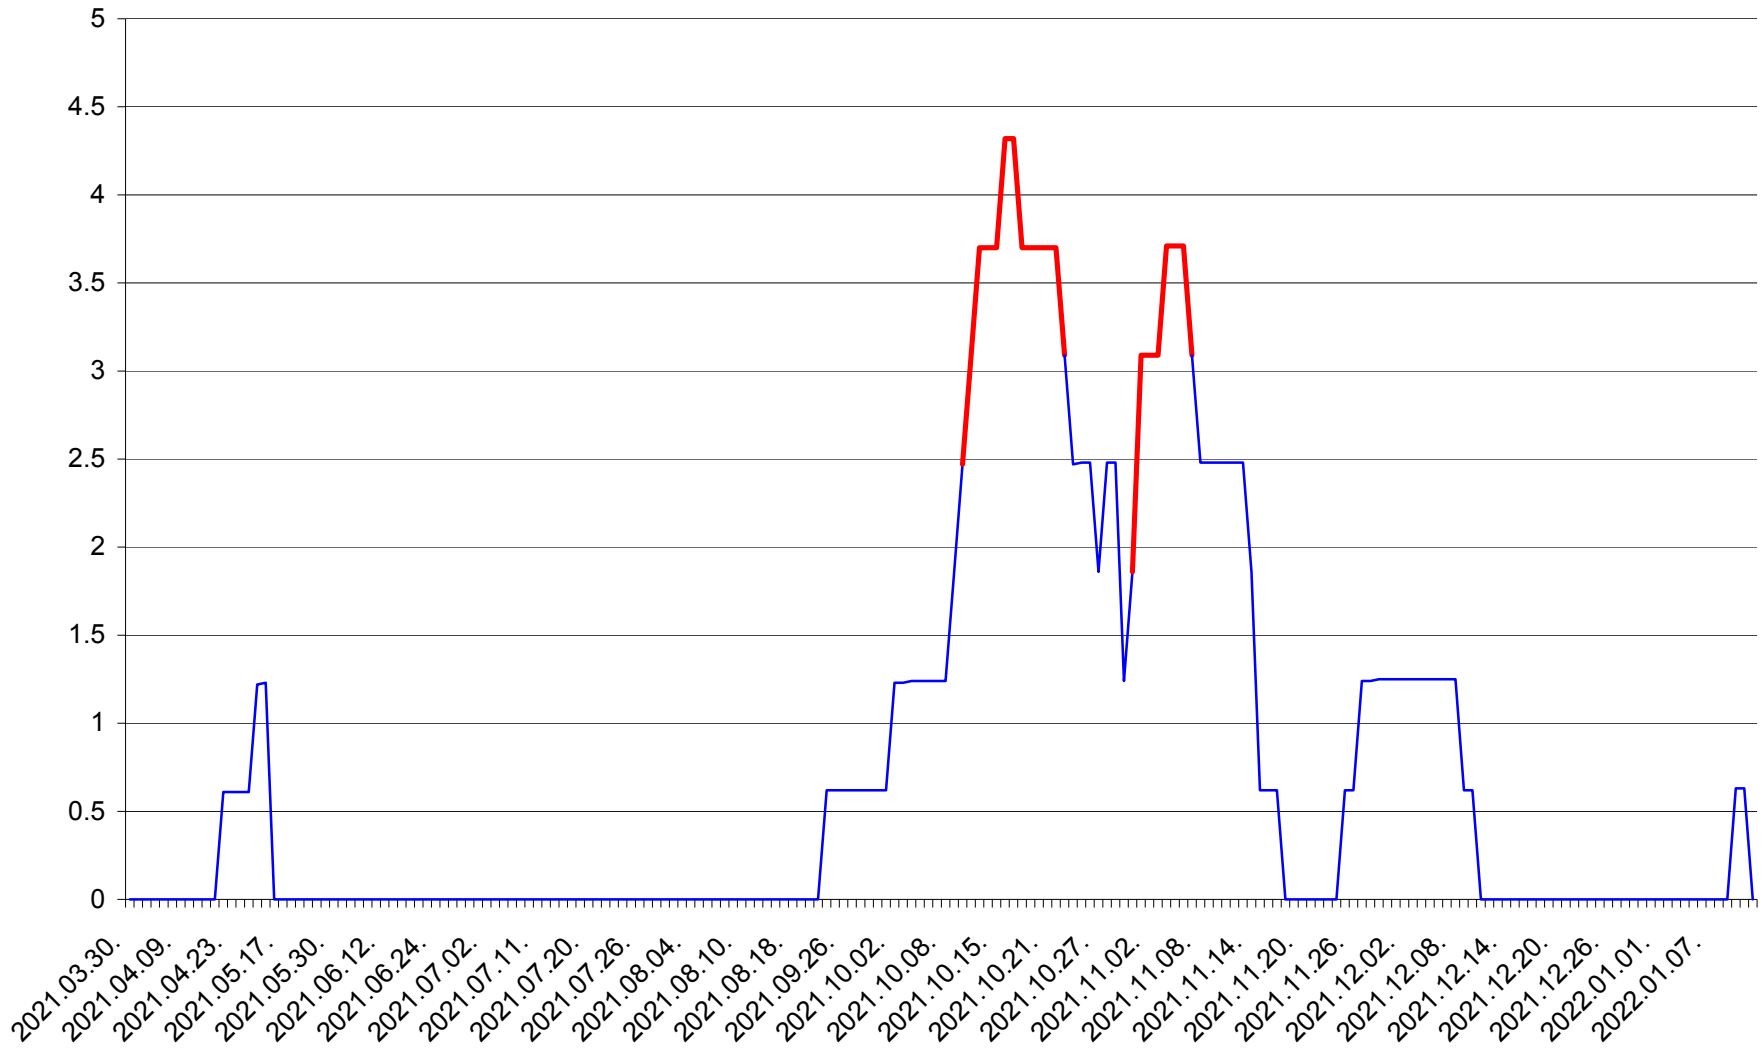

PLĂIEȘII DE JOS - Evolutia incidentei cumulate pe 14 zile la ‰ de locuitori
2021.04.01. - 2022.01.12.

PORUMBENI - Evolutia incidentei cumulate pe 14 zile la ‰ de locuitori
2021.04.01. - 2022.01.12.

PRAID - Evolutia incidentei cumulate pe 14 zile la ‰ de locuitori
2021.04.01. - 2022.01.12.

RACU - Evolutia incidentei cumulate pe 14 zile la ‰ de locuitori
2021.04.01. - 2022.01.12.

REMETEA - Evolutia incidentei cumulate pe 14 zile la ‰ de locuitori
2021.04.01. - 2022.01.12.

SĂCEL - Evolutia incidentei cumulate pe 14 zile la ‰ de locuitori
2021.04.01. - 2022.01.12.