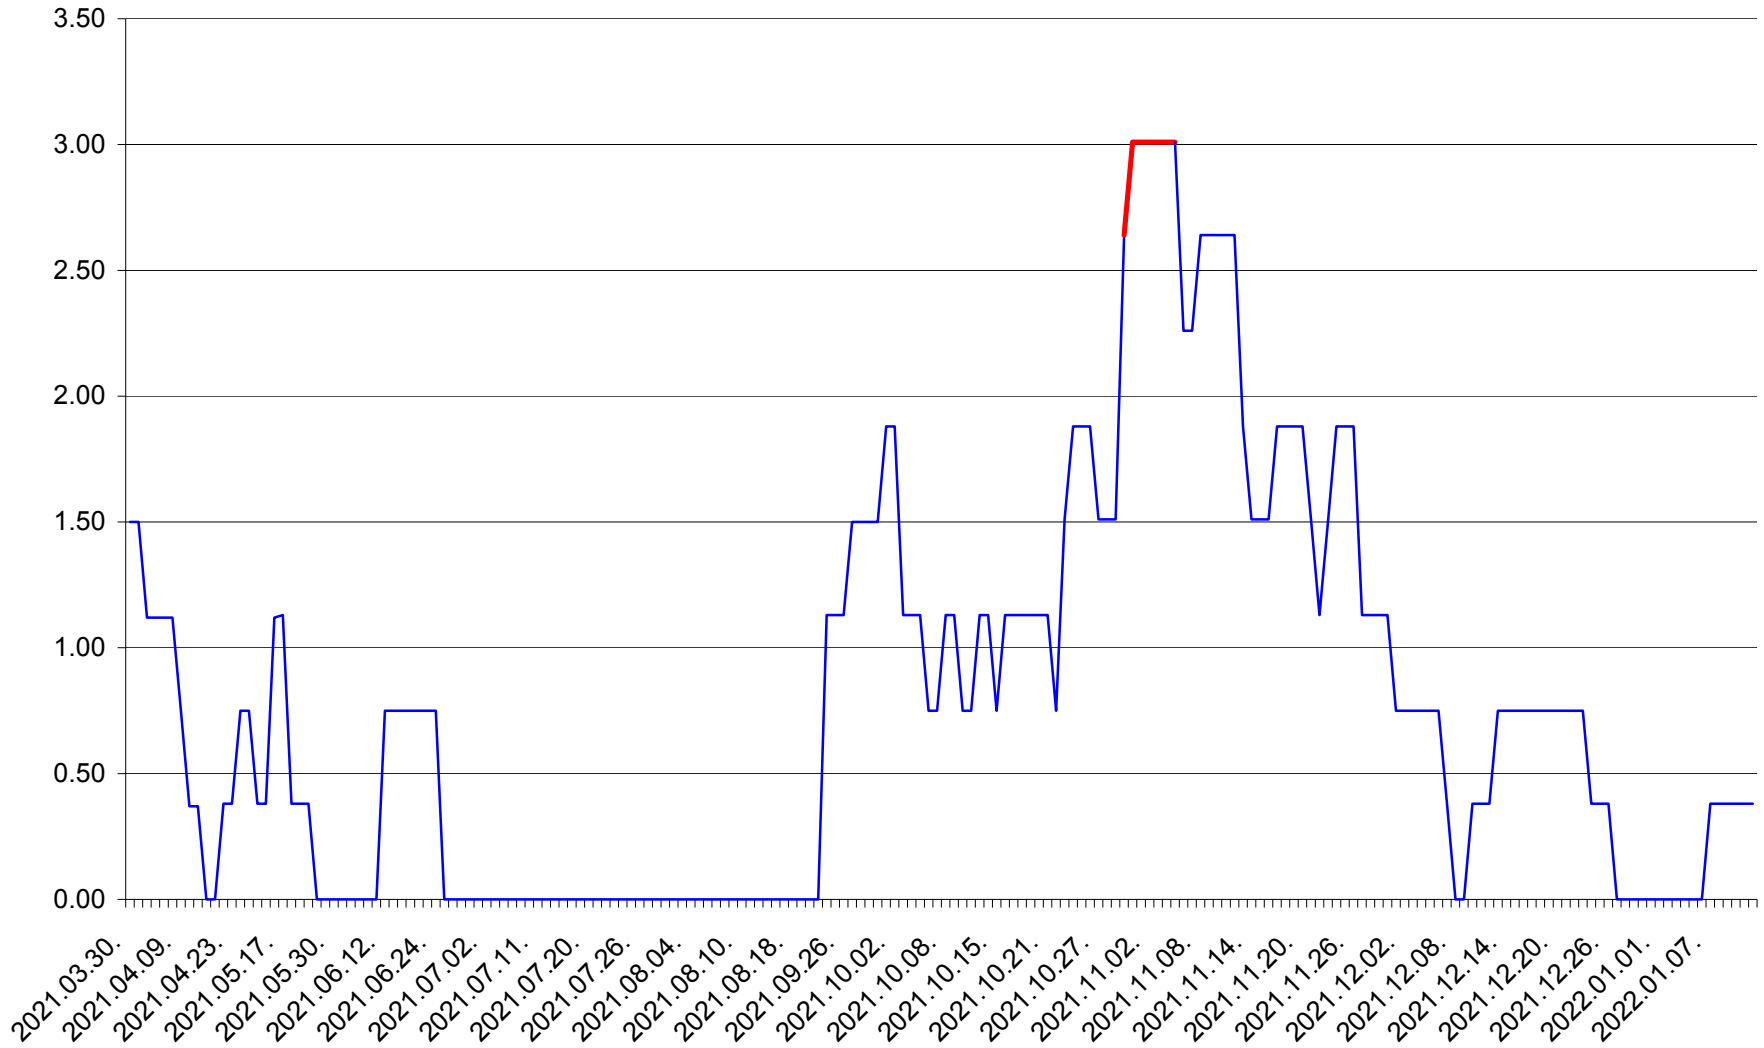

ATID - Evolutia incidentei cumulate pe 14 zile la % de locuitori
2021.04.01. - 2022.01.12.

AVRĂMEȘTI - Evolutia incidentei cumulate pe 14 zile la ‰ de locuitori
2021.04.01. - 2022.01.12.

ORAȘ BĂILE TUȘNAD - Evolutia incidentei cumulate pe 14 zile la ‰ de locuitori
2021.04.01. - 2022.01.12.

ORAȘ BĂLAN - Evolutia incidentei cumulate pe 14 zile la ‰ de locuitori
2021.04.01. - 2022.01.12.

BILBOR - Evolutia incidentei cumulate pe 14 zile la ‰ de locuitori
2021.04.01. - 2022.01.12.

ORAȘ BORSEC - Evolutia incidentei cumulate pe 14 zile la ‰ de locuitori
2021.04.01. - 2022.01.12.

BRĂDEȘTI - Evolutia incidentei cumulate pe 14 zile la ‰ de locuitori
2021.04.01. - 2022.01.12.

CĂPÂLNIȚA - Evolutia incidentei cumulate pe 14 zile la ‰ de locuitori
2021.04.01. - 2022.01.12.

CÂRȚA - Evolutia incidentei cumulate pe 14 zile la ‰ de locuitori
2021.04.01. - 2022.01.12.