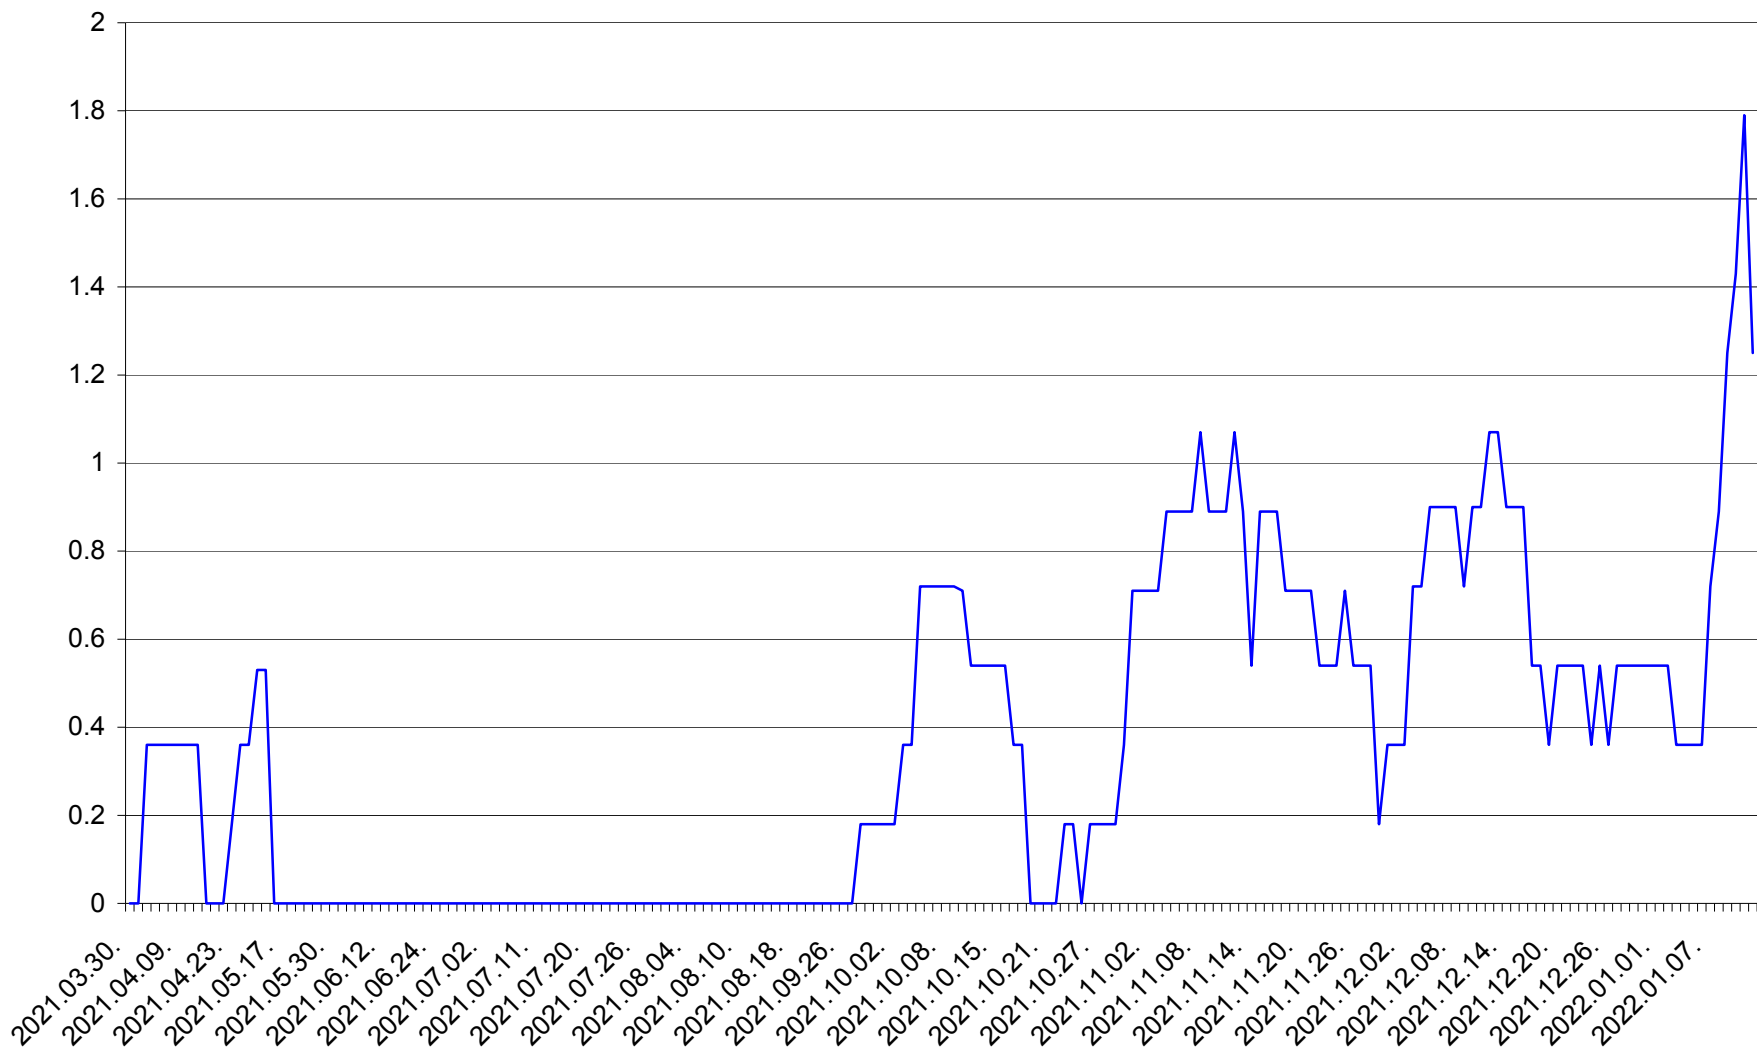

FELICENI - Evolutia incidentei cumulate pe 14 zile la % de locuitori
2021.04.01. - 2022.01.12.

FRUMOASA - Evolutia incidentei cumulate pe 14 zile la ‰ de locuitori
2021.04.01. - 2022.01.12.

GĂLĂUȚAȘ - Evolutia incidentei cumulate pe 14 zile la ‰ de locuitori
2021.04.01. - 2022.01.12.

MUNICIPIUL GHEORGHENI - Evolutia incidentei cumulate pe 14 zile la ‰ de locuitori
2021.04.01. - 2022.01.12.

JOSENI - Evolutia incidentei cumulate pe 14 zile la ‰ de locuitori
2021.04.01. - 2022.01.12.

LĂZAREA - Evolutia incidentei cumulate pe 14 zile la % de locuitori
2021.04.01. - 2022.01.12.

LELICENI - Evolutia incidentei cumulate pe 14 zile la % de locuitori
2021.04.01. - 2022.01.12.

LUETA - Evolutia incidentei cumulate pe 14 zile la ‰ de locuitori
2021.04.01. - 2022.01.12.

LUNCA DE JOS - Evolutia incidentei cumulate pe 14 zile la ‰ de locuitori
2021.04.01. - 2022.01.12.