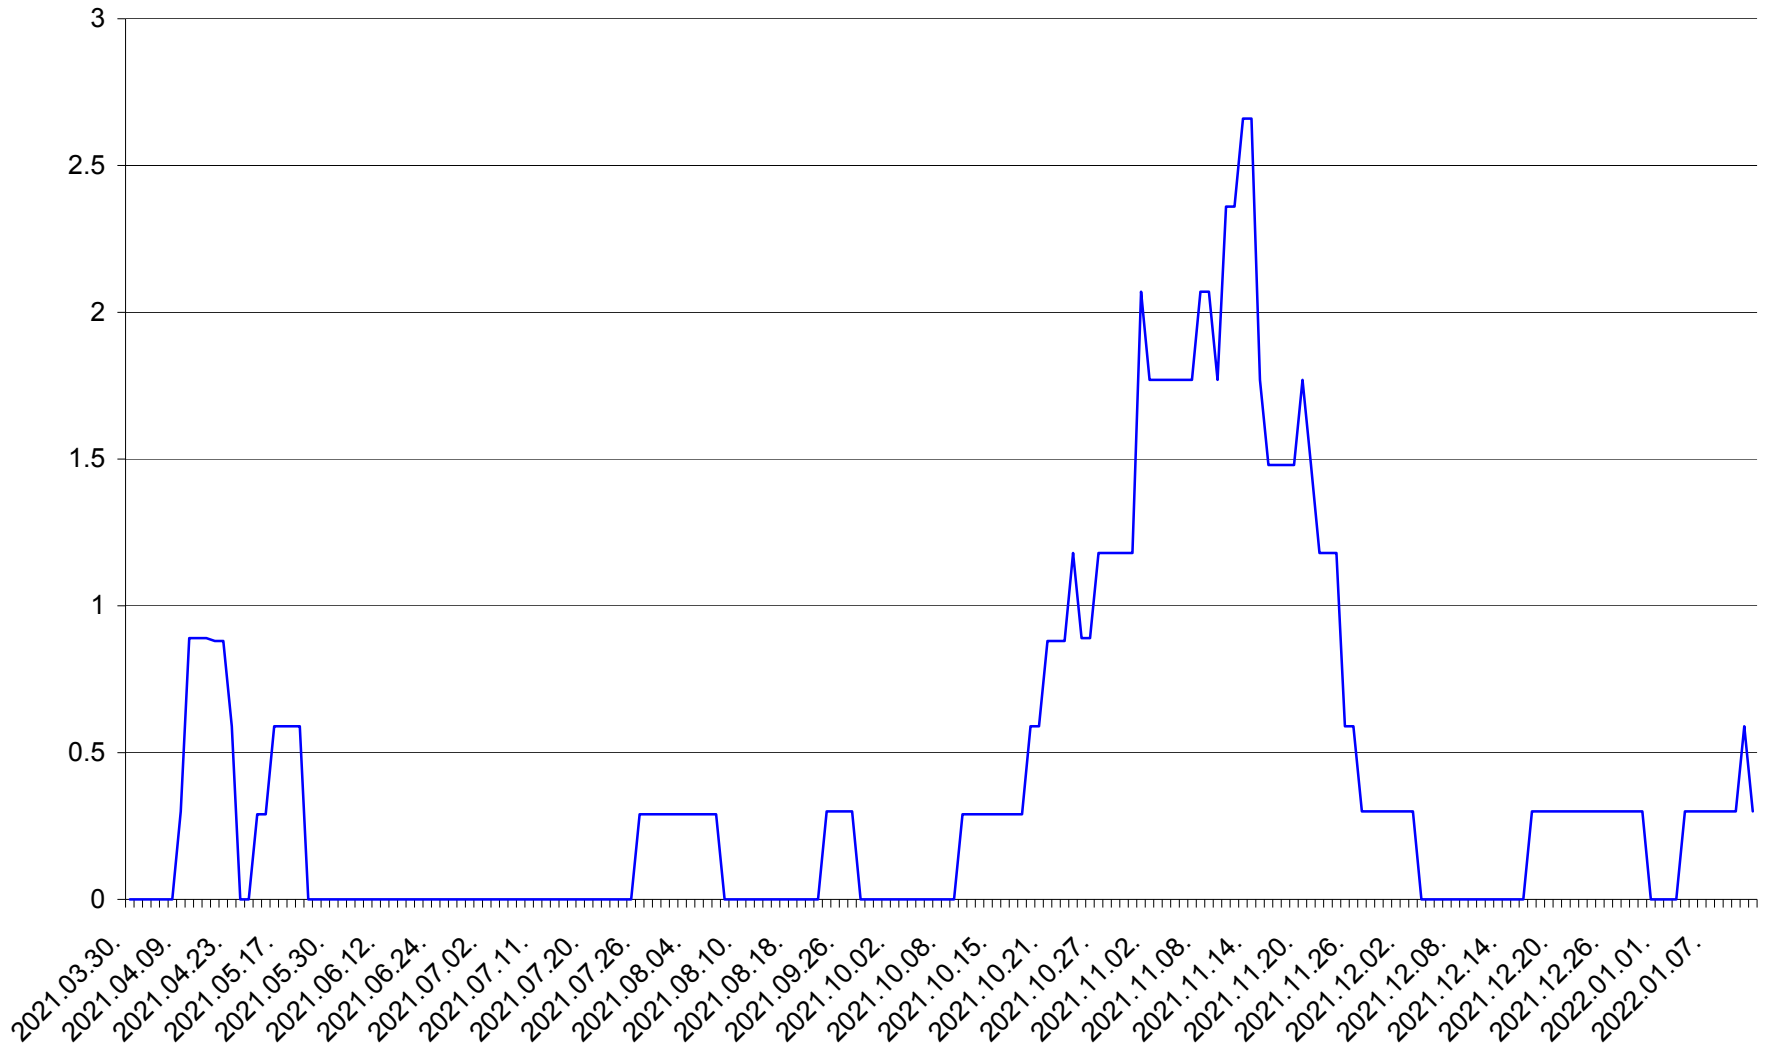

MUNICIPIUL GHEORGHENI - Evolutia incidentei cumulate pe 14 zile la ‰ de locuitori
2021.04.01. - 2022.01.12.

JOSENI - Evolutia incidentei cumulate pe 14 zile la ‰ de locuitori
2021.04.01. - 2022.01.12.

LĂZAREA - Evolutia incidentei cumulate pe 14 zile la % de locuitori
2021.04.01. - 2022.01.12.

LELICENI - Evolutia incidentei cumulate pe 14 zile la % de locuitori
2021.04.01. - 2022.01.12.

LUETA - Evolutia incidentei cumulate pe 14 zile la ‰ de locuitori
2021.04.01. - 2022.01.12.

LUNCA DE JOS - Evolutia incidentei cumulate pe 14 zile la ‰ de locuitori
2021.04.01. - 2022.01.12.

LUNCA DE SUS - Evolutia incidentei cumulate pe 14 zile la ‰ de locuitori
2021.04.01. - 2022.01.12.

LUPENI - Evolutia incidentei cumulate pe 14 zile la ‰ de locuitori
2021.04.01. - 2022.01.12.

MĂDĂRAȘ - Evolutia incidentei cumulate pe 14 zile la ‰ de locuitori
2021.04.01. - 2022.01.12.