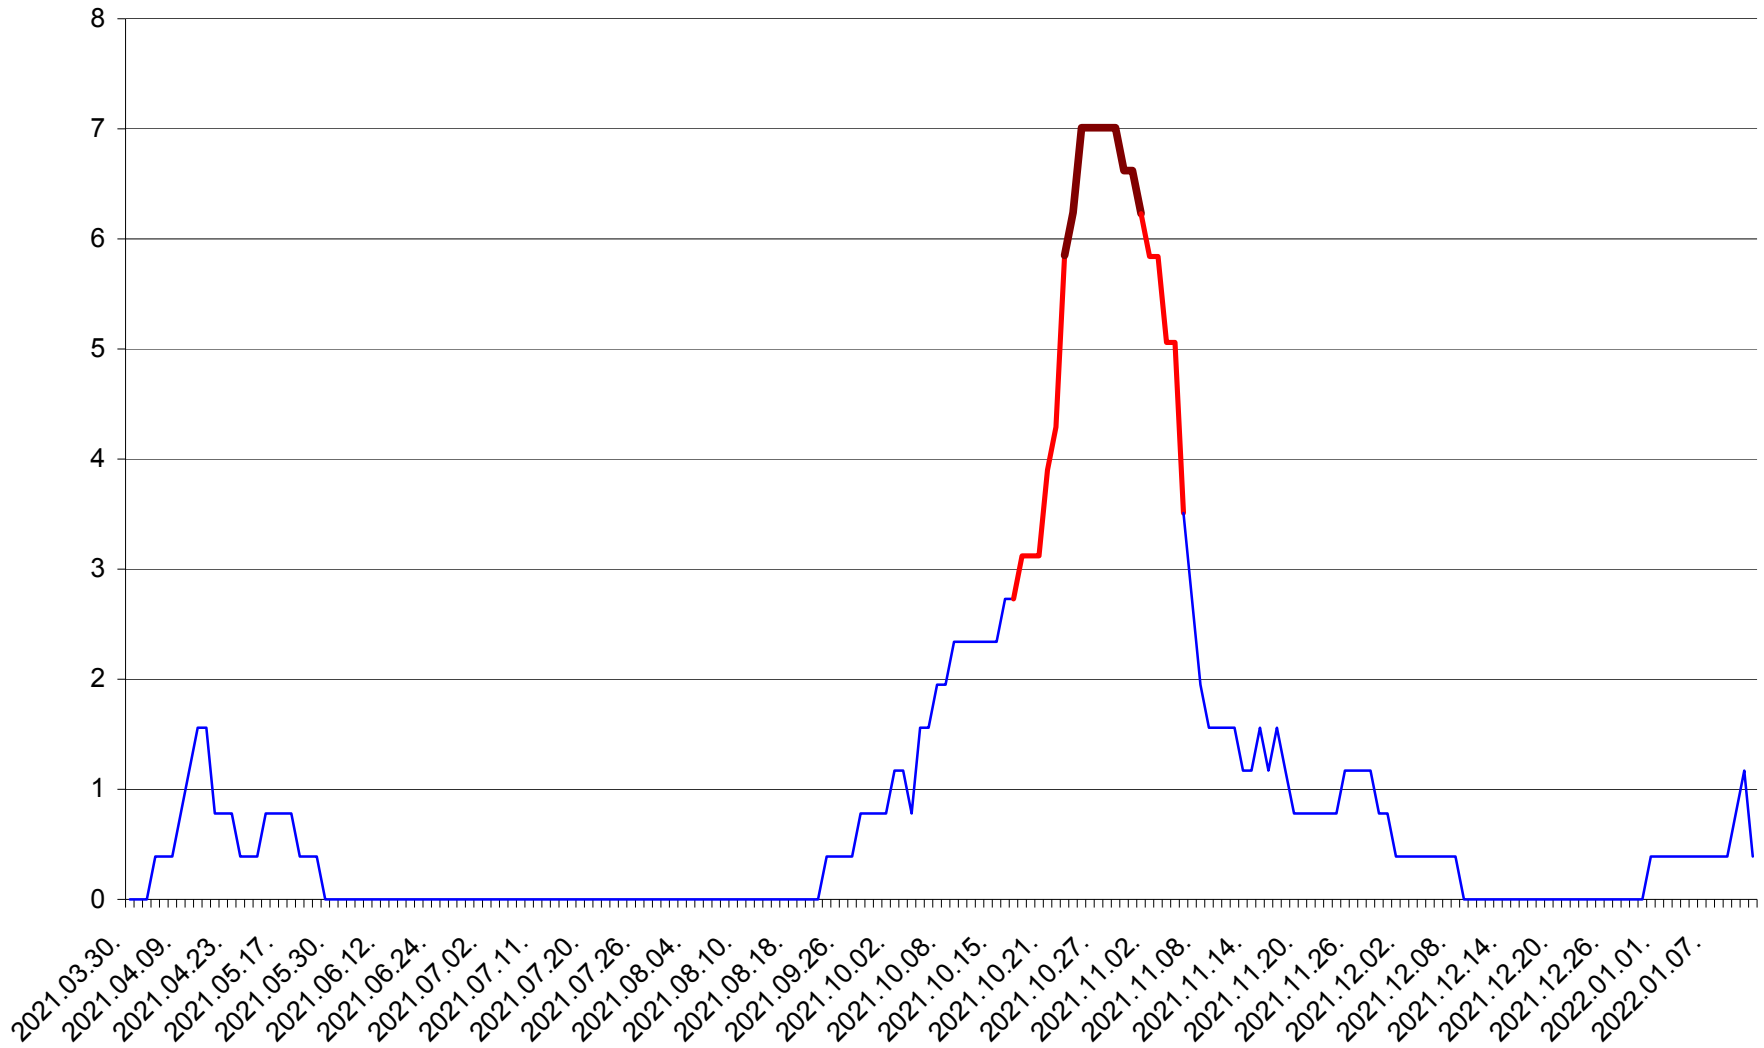

MUNICIPIUL TOPLIȚA - Evolutia incidentei cumulate pe 14 zile la ‰ de locuitori
2021.04.01. - 2022.01.12.