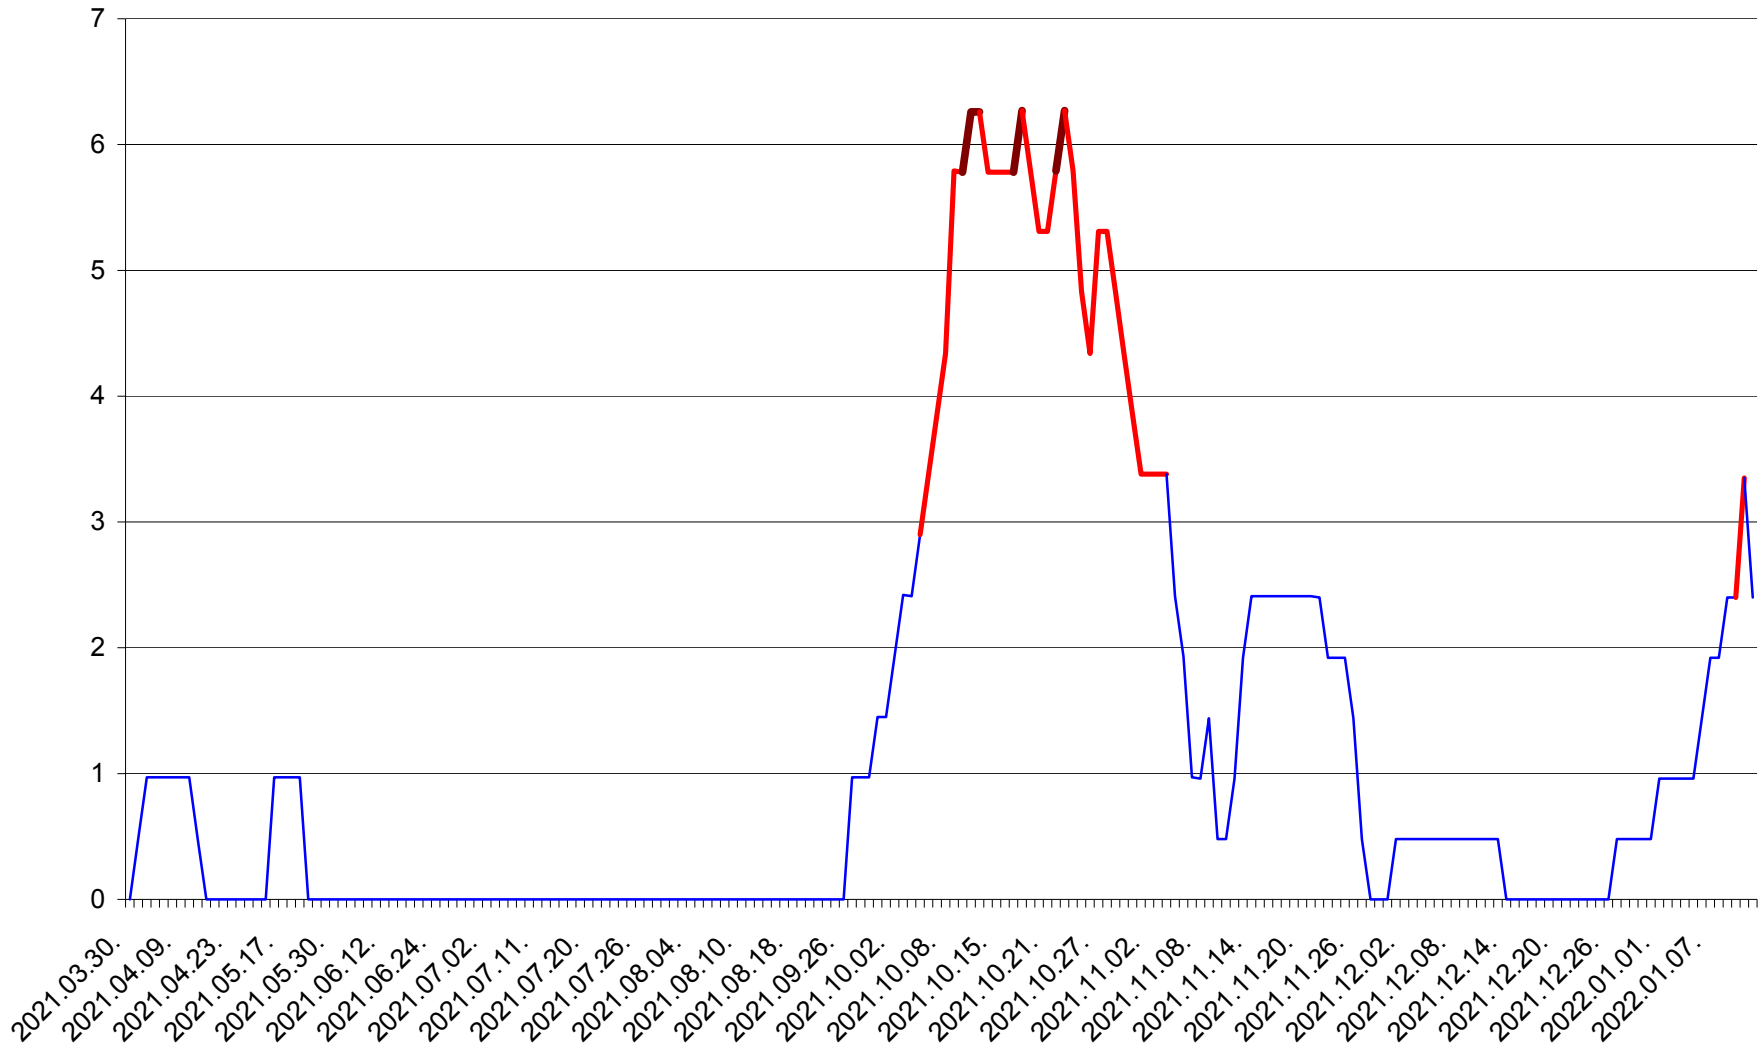

MĂRTINIȘ - Evolutia incidentei cumulate pe 14 zile la ‰ de locuitori
2021.04.01. - 2022.01.12.

MEREȘTI - Evolutia incidentei cumulate pe 14 zile la ‰ de locuitori
2021.04.01. - 2022.01.12.

MUNICIPIUL MIERCUREA-CIUC - Evolutia incidentei cumulate pe 14 zile la ‰ de locuitori
2021.04.01. - 2022.01.12.

MIHĂILENI - Evolutia incidentei cumulate pe 14 zile la ‰ de locuitori
2021.04.01. - 2022.01.12.

MUGENI - Evolutia incidentei cumulate pe 14 zile la ‰ de locuitori
2021.04.01. - 2022.01.12.

OCLAND - Evolutia incidentei cumulate pe 14 zile la ‰ de locuitori
2021.04.01. - 2022.01.12.

MUNICIPIUL ODORHEIU SECUIESC - Evolutia incidentei cumulate pe 14 zile la % de locuitori
2021.04.01. - 2022.01.12.

PĂULENI-CIUC - Evolutia incidentei cumulate pe 14 zile la % de locuitori
2021.04.01. - 2022.01.12.