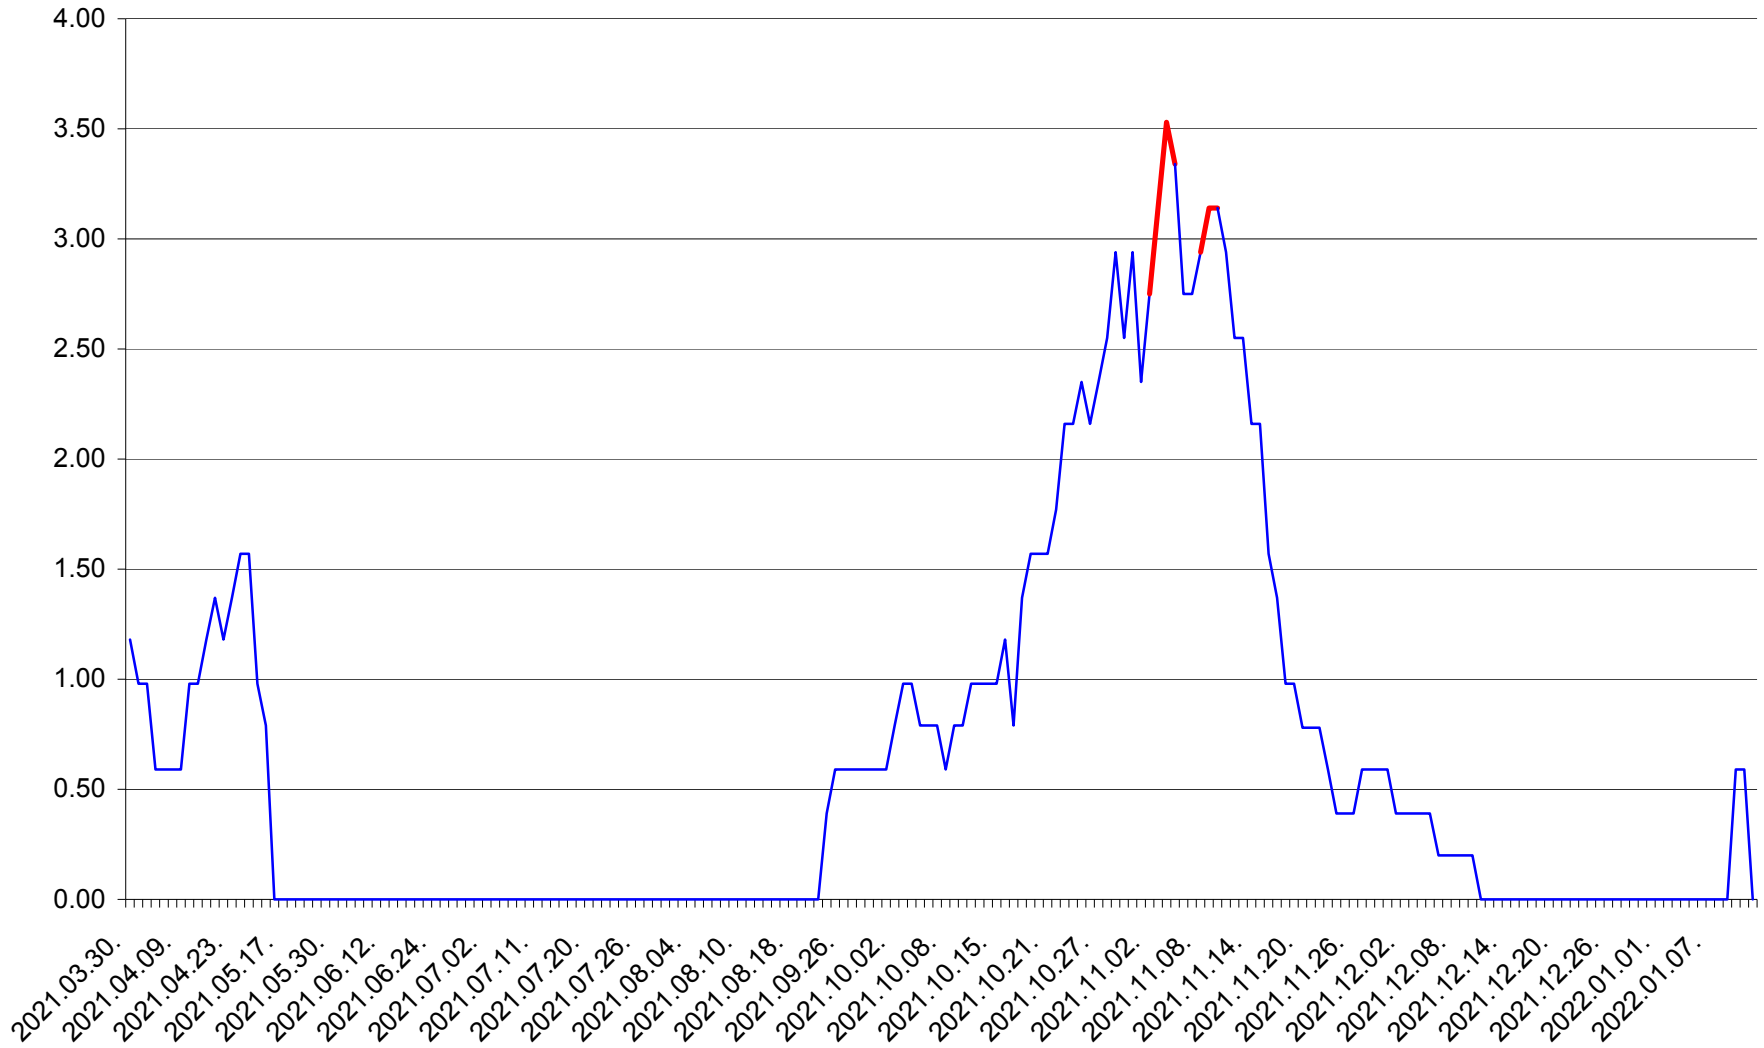

ORAȘ BĂLAN - Evolutia incidentei cumulate pe 14 zile la ‰ de locuitori
2021.04.01. - 2022.01.12.

BILBOR - Evolutia incidentei cumulate pe 14 zile la ‰ de locuitori
2021.04.01. - 2022.01.12.

ORAȘ BORSEC - Evolutia incidentei cumulate pe 14 zile la ‰ de locuitori
2021.04.01. - 2022.01.12.

BRĂDEȘTI - Evolutia incidentei cumulate pe 14 zile la ‰ de locuitori
2021.04.01. - 2022.01.12.

CĂPÂLNIȚA - Evolutia incidentei cumulate pe 14 zile la ‰ de locuitori
2021.04.01. - 2022.01.12.

CÂRȚA - Evolutia incidentei cumulate pe 14 zile la ‰ de locuitori
2021.04.01. - 2022.01.12.

CICEU - Evolutia incidentei cumulate pe 14 zile la ‰ de locuitori
2021.04.01. - 2022.01.12.

CIUCSÂNGEORGIU - Evolutia incidentei cumulate pe 14 zile la % de locuitori
2021.04.01. - 2022.01.12.

CIUMANI - Evolutia incidentei cumulate pe 14 zile la ‰ de locuitori
2021.04.01. - 2022.01.12.

CORBU - Evolutia incidentei cumulate pe 14 zile la ‰ de locuitori
2021.04.01. - 2022.01.12.

CORUND - Evolutia incidentei cumulate pe 14 zile la ‰ de locuitori
2021.04.01. - 2022.01.12.

COZMENI - Evolutia incidentei cumulate pe 14 zile la ‰ de locuitori
2021.04.01. - 2022.01.12.