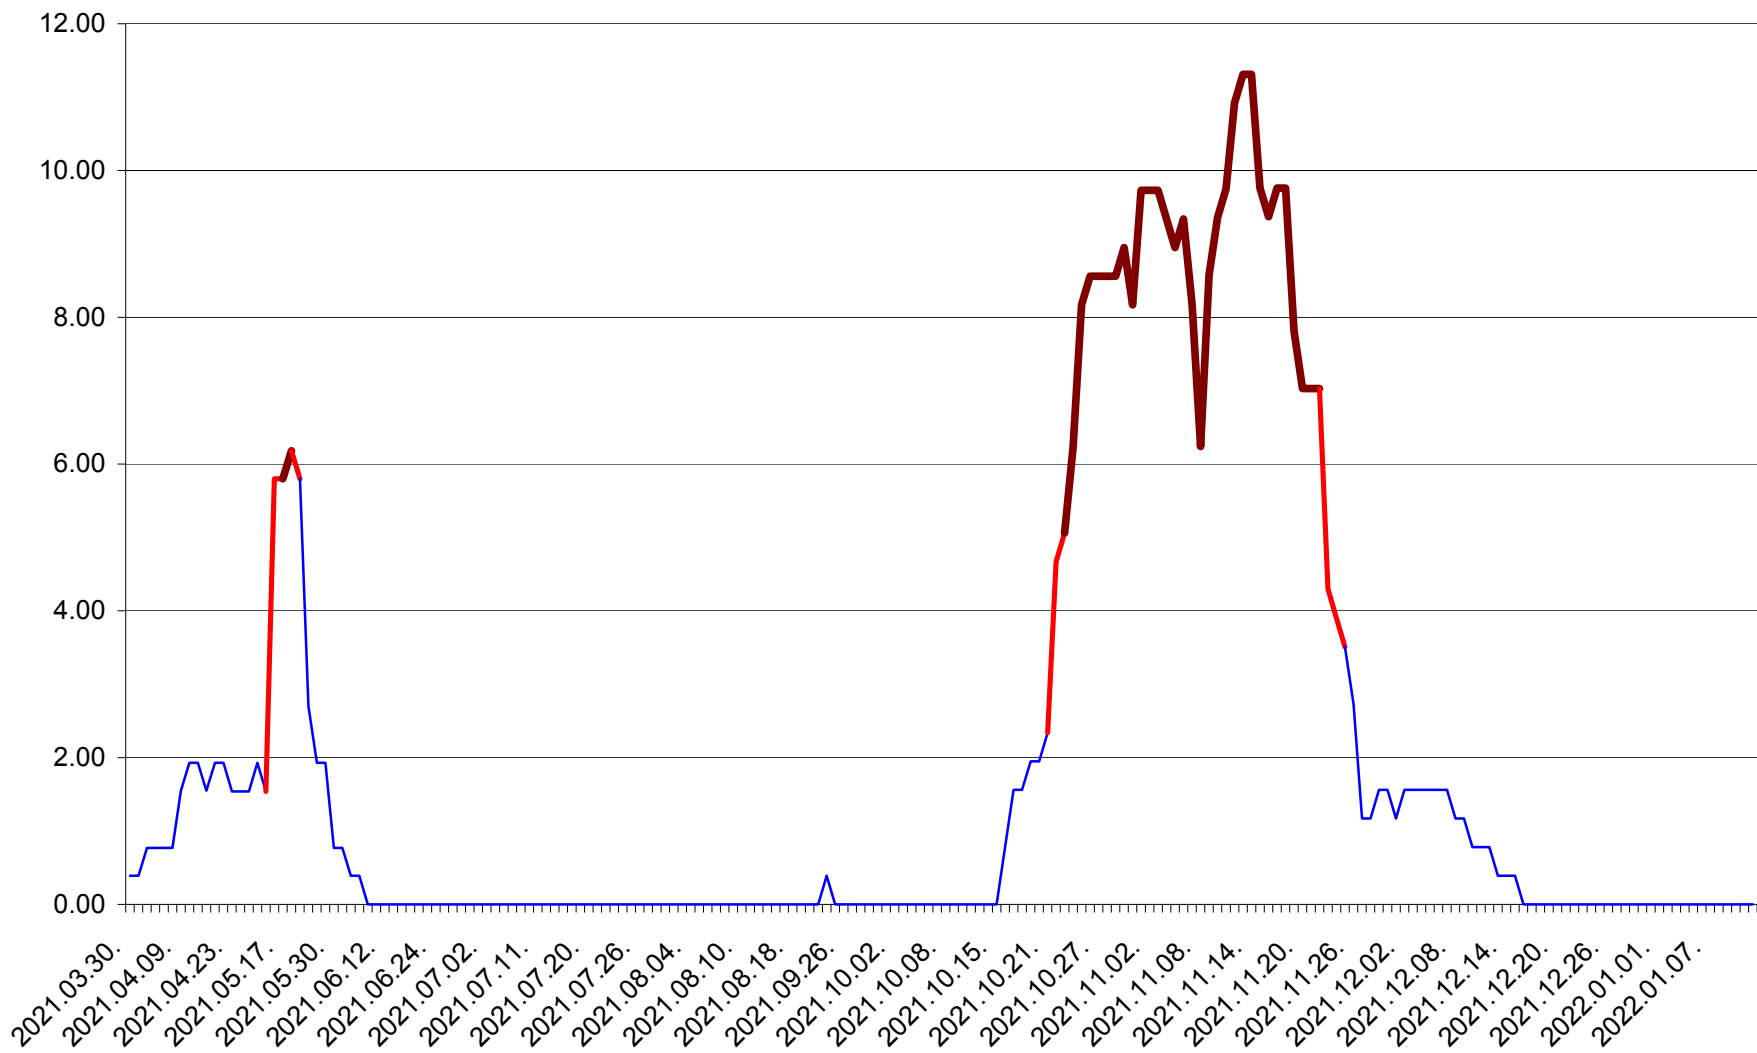

ATID - Evolutia incidentei cumulate pe 14 zile la % de locuitori
2021.04.01. - 2022.01.12.

AVRĂMEȘTI - Evolutia incidentei cumulate pe 14 zile la ‰ de locuitori
2021.04.01. - 2022.01.12.

ORAȘ BĂILE TUȘNAD - Evolutia incidentei cumulate pe 14 zile la ‰ de locuitori
2021.04.01. - 2022.01.12.

ORAȘ BĂLAN - Evolutia incidentei cumulate pe 14 zile la ‰ de locuitori
2021.04.01. - 2022.01.12.

BILBOR - Evolutia incidentei cumulate pe 14 zile la ‰ de locuitori
2021.04.01. - 2022.01.12.

ORAȘ BORSEC - Evolutia incidentei cumulate pe 14 zile la ‰ de locuitori
2021.04.01. - 2022.01.12.

BRĂDEȘTI - Evolutia incidentei cumulate pe 14 zile la ‰ de locuitori
2021.04.01. - 2022.01.12.

CĂPÂLNIȚA - Evolutia incidentei cumulate pe 14 zile la ‰ de locuitori
2021.04.01. - 2022.01.12.

CÂRȚA - Evolutia incidentei cumulate pe 14 zile la ‰ de locuitori
2021.04.01. - 2022.01.12.