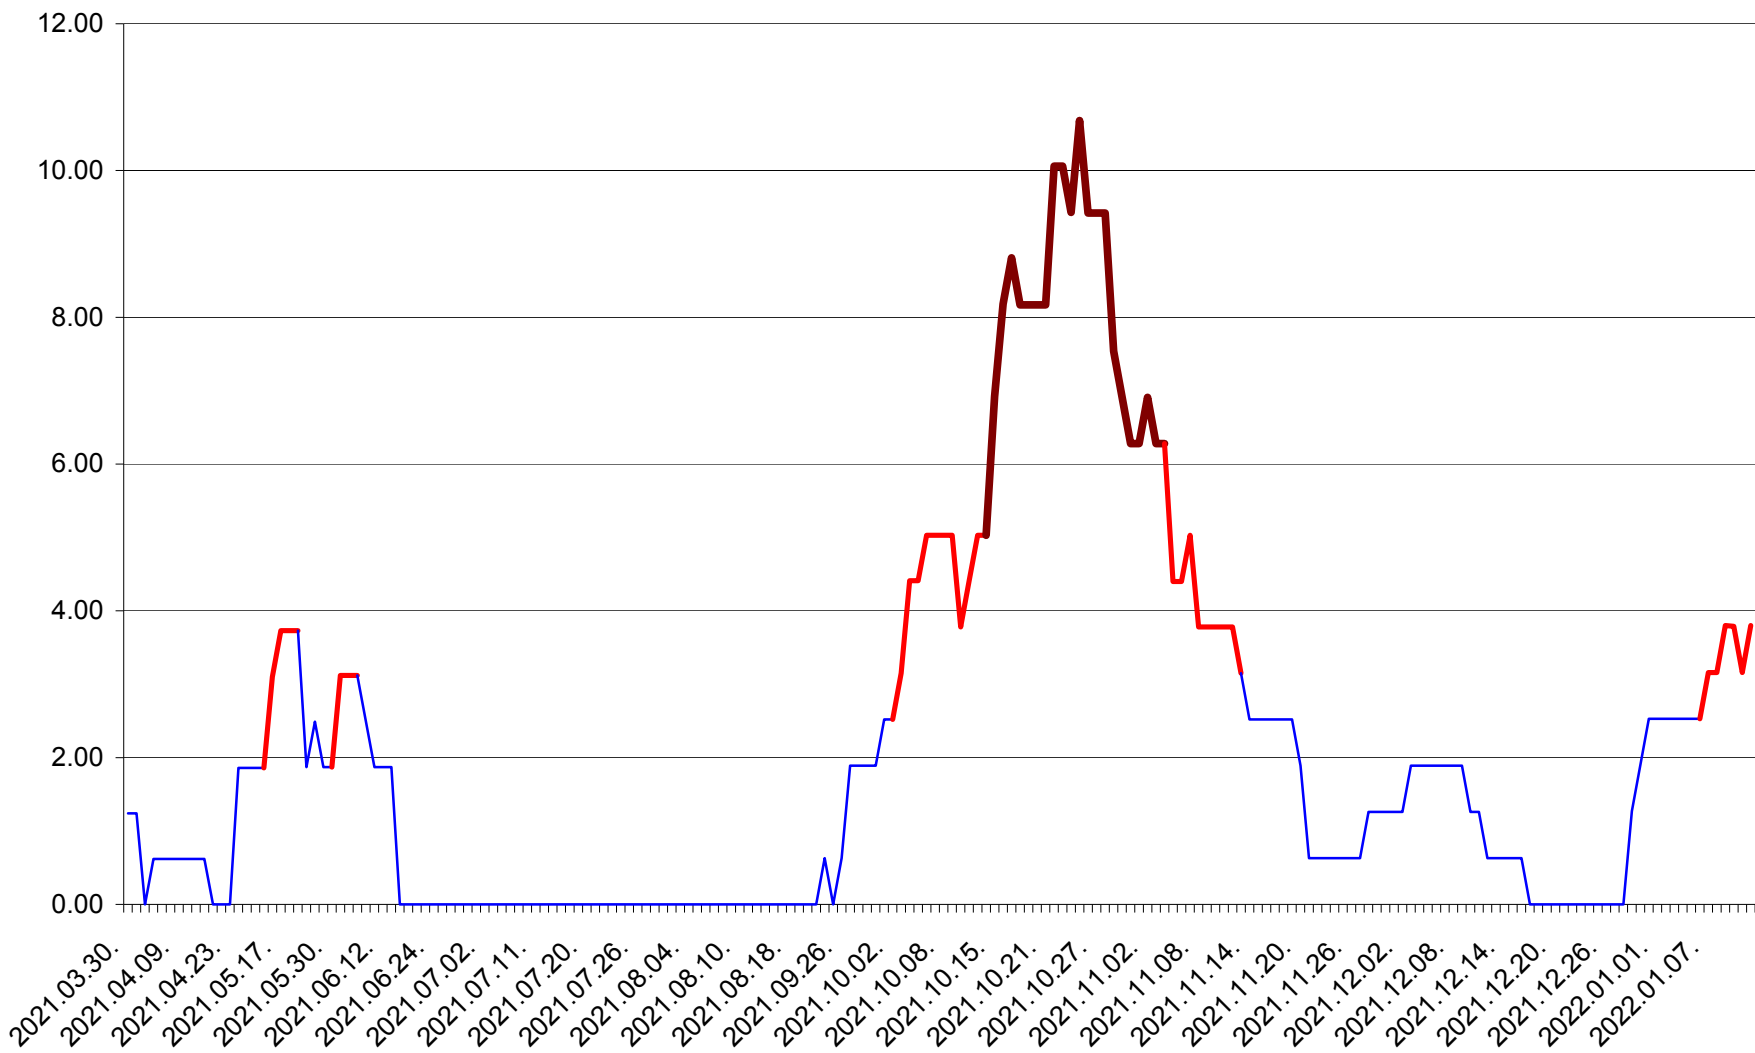

ATID - Evolutia incidentei cumulate pe 14 zile la % de locuitori
2021.04.01. - 2022.01.12.

AVRĂMEȘTI - Evolutia incidentei cumulate pe 14 zile la ‰ de locuitori
2021.04.01. - 2022.01.12.

ORAȘ BĂILE TUȘNAD - Evolutia incidentei cumulate pe 14 zile la ‰ de locuitori
2021.04.01. - 2022.01.12.

ORAȘ BĂLAN - Evolutia incidentei cumulate pe 14 zile la ‰ de locuitori
2021.04.01. - 2022.01.12.

BILBOR - Evolutia incidentei cumulate pe 14 zile la ‰ de locuitori
2021.04.01. - 2022.01.12.

ORAȘ BORSEC - Evolutia incidentei cumulate pe 14 zile la ‰ de locuitori
2021.04.01. - 2022.01.12.

BRĂDEȘTI - Evolutia incidentei cumulate pe 14 zile la ‰ de locuitori
2021.04.01. - 2022.01.12.

CĂPÂLNIȚA - Evolutia incidentei cumulate pe 14 zile la ‰ de locuitori
2021.04.01. - 2022.01.12.

CÂRȚA - Evolutia incidentei cumulate pe 14 zile la ‰ de locuitori
2021.04.01. - 2022.01.12.