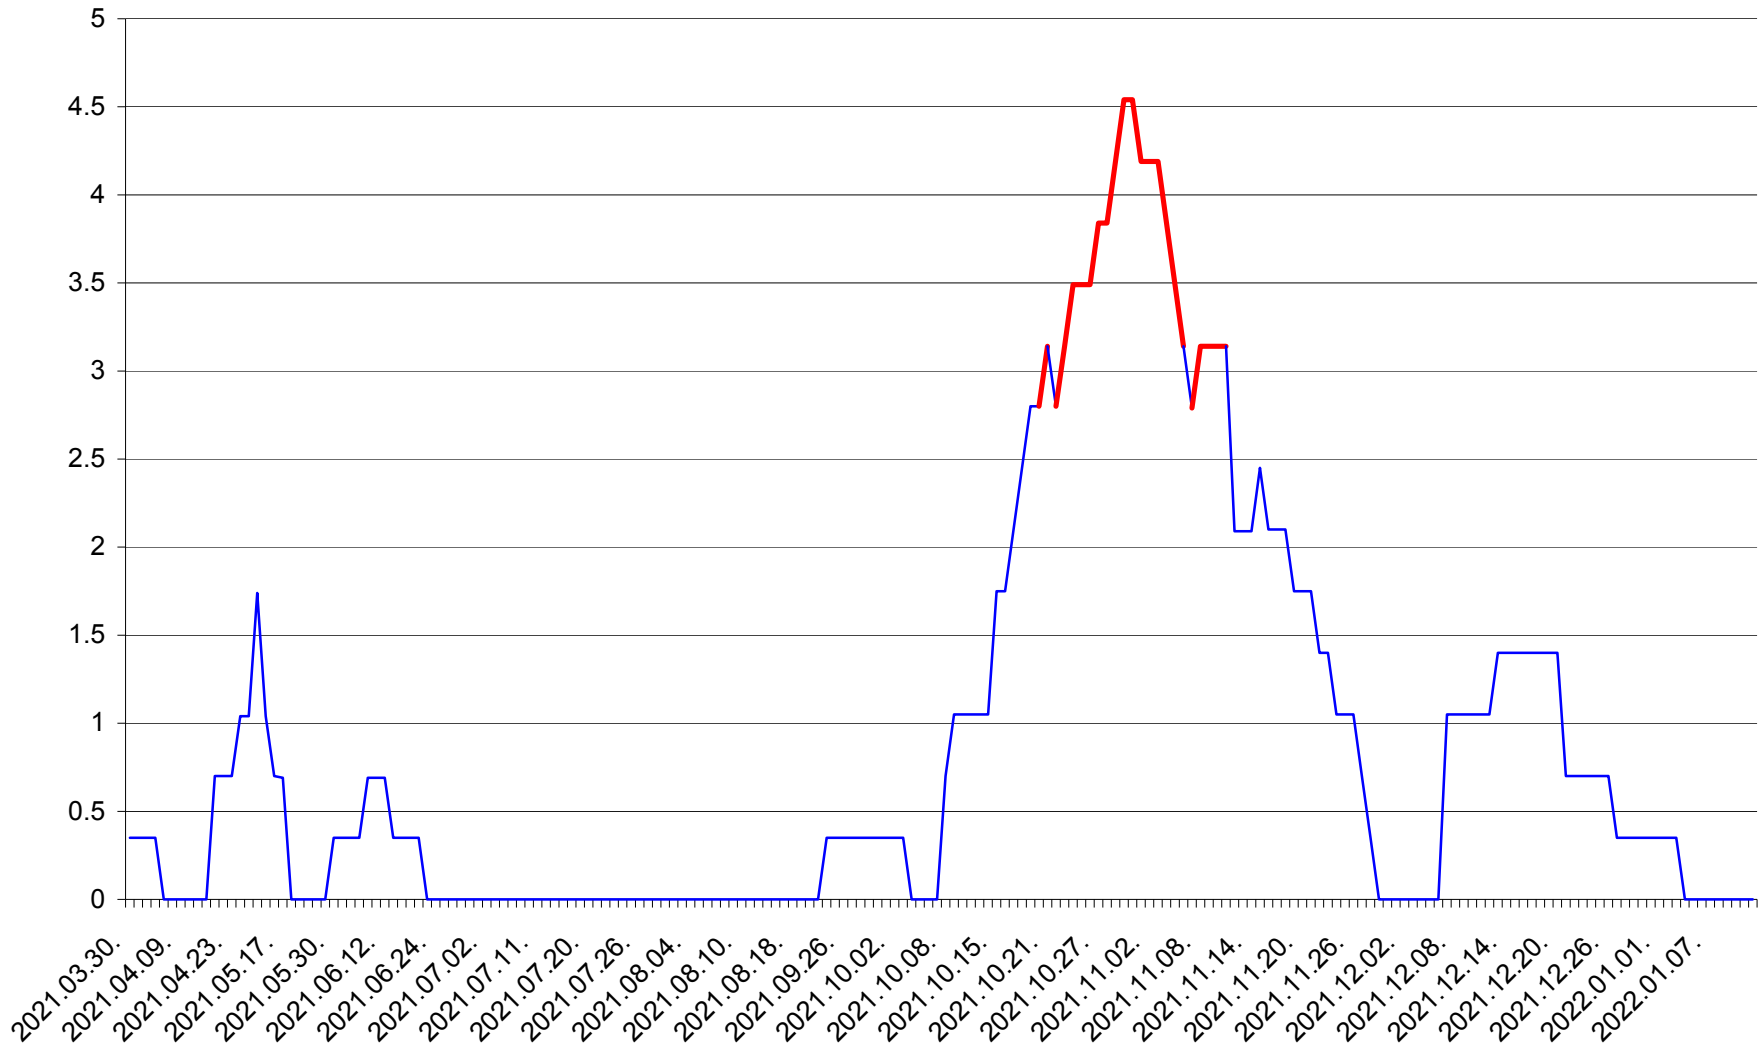

SICULENI - Evolutia incidentei cumulate pe 14 zile la ‰ de locuitori
2021.04.01. - 2022.01.12.