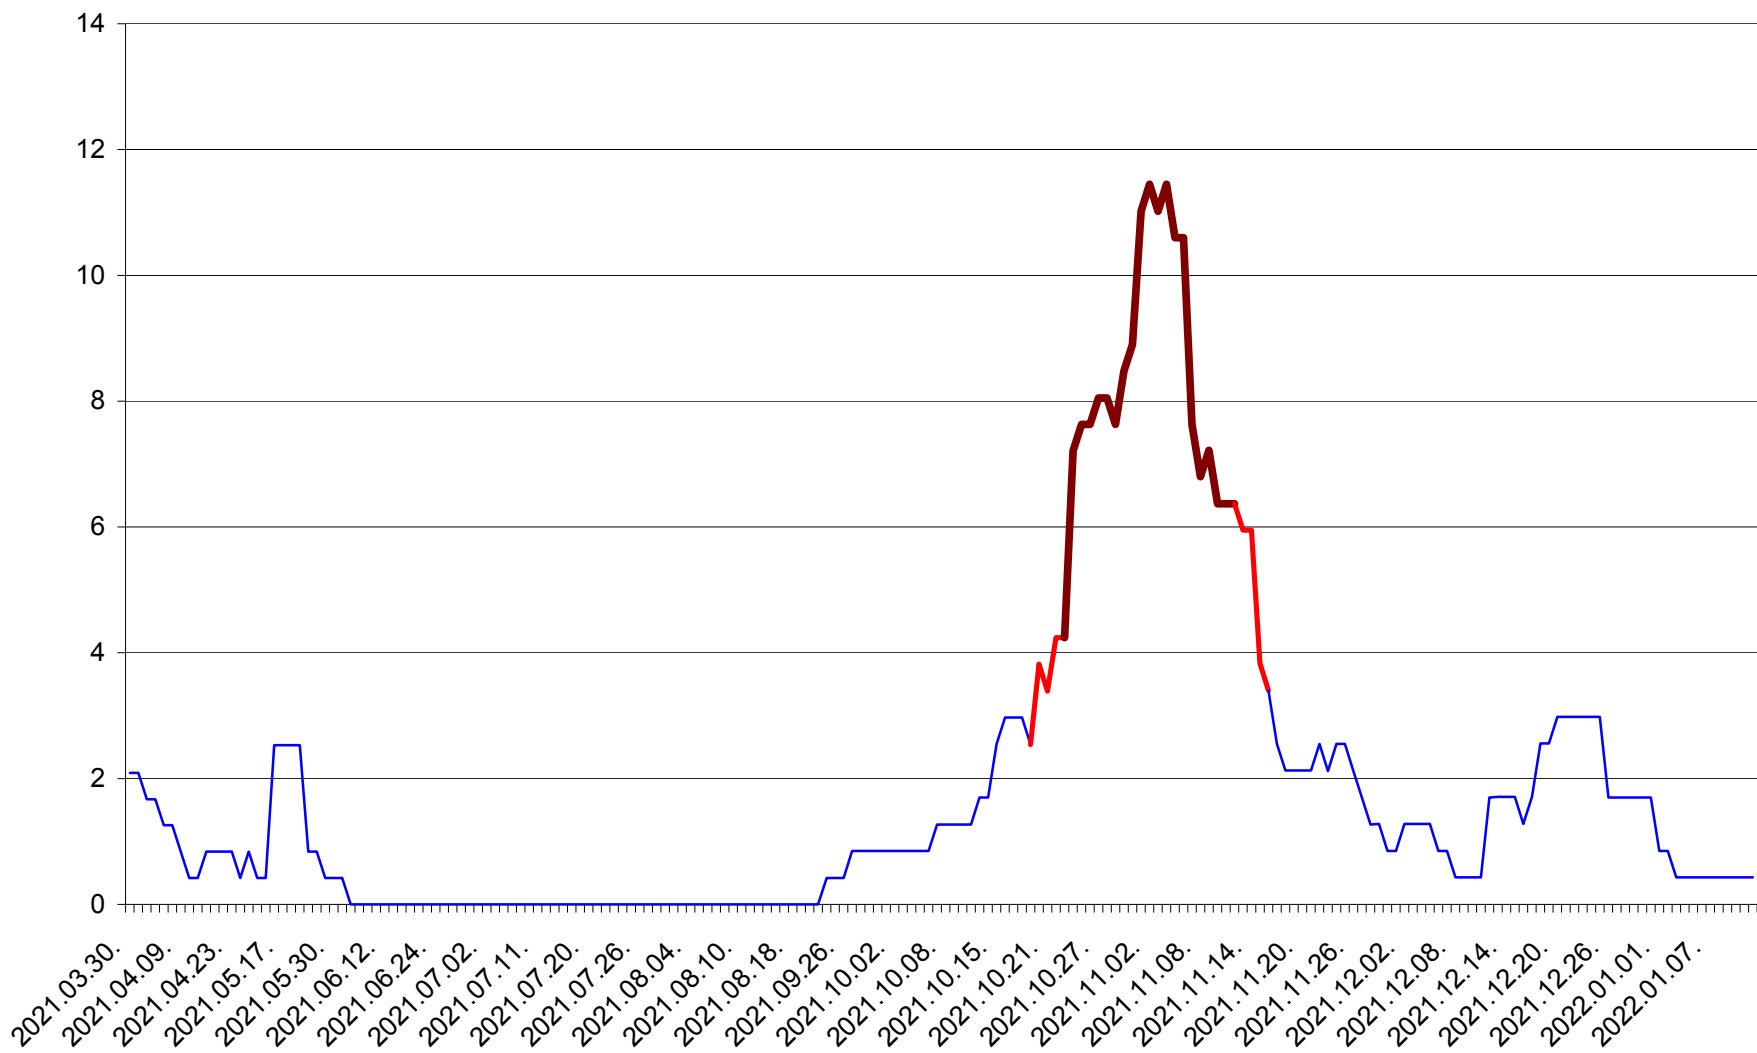

ORAȘ CRISTURU SECUIESC - Evolutia incidentei cumulate pe 14 zile la ‰ de locuitori
2021.04.01. - 2022.01.12.

DĂNEȘTI - Evolutia incidentei cumulate pe 14 zile la ‰ de locuitori
2021.04.01. - 2022.01.12.

DÂRJIU - Evolutia incidentei cumulate pe 14 zile la ‰ de locuitori
2021.04.01. - 2022.01.12.

DEALU - Evolutia incidentei cumulate pe 14 zile la ‰ de locuitori
2021.04.01. - 2022.01.12.

DITRĂU - Evolutia incidentei cumulate pe 14 zile la ‰ de locuitori
2021.04.01. - 2022.01.12.

FELICENI - Evolutia incidentei cumulate pe 14 zile la % de locuitori
2021.04.01. - 2022.01.12.

FRUMOASA - Evolutia incidentei cumulate pe 14 zile la ‰ de locuitori
2021.04.01. - 2022.01.12.

GĂLĂUȚAȘ - Evolutia incidentei cumulate pe 14 zile la ‰ de locuitori
2021.04.01. - 2022.01.12.