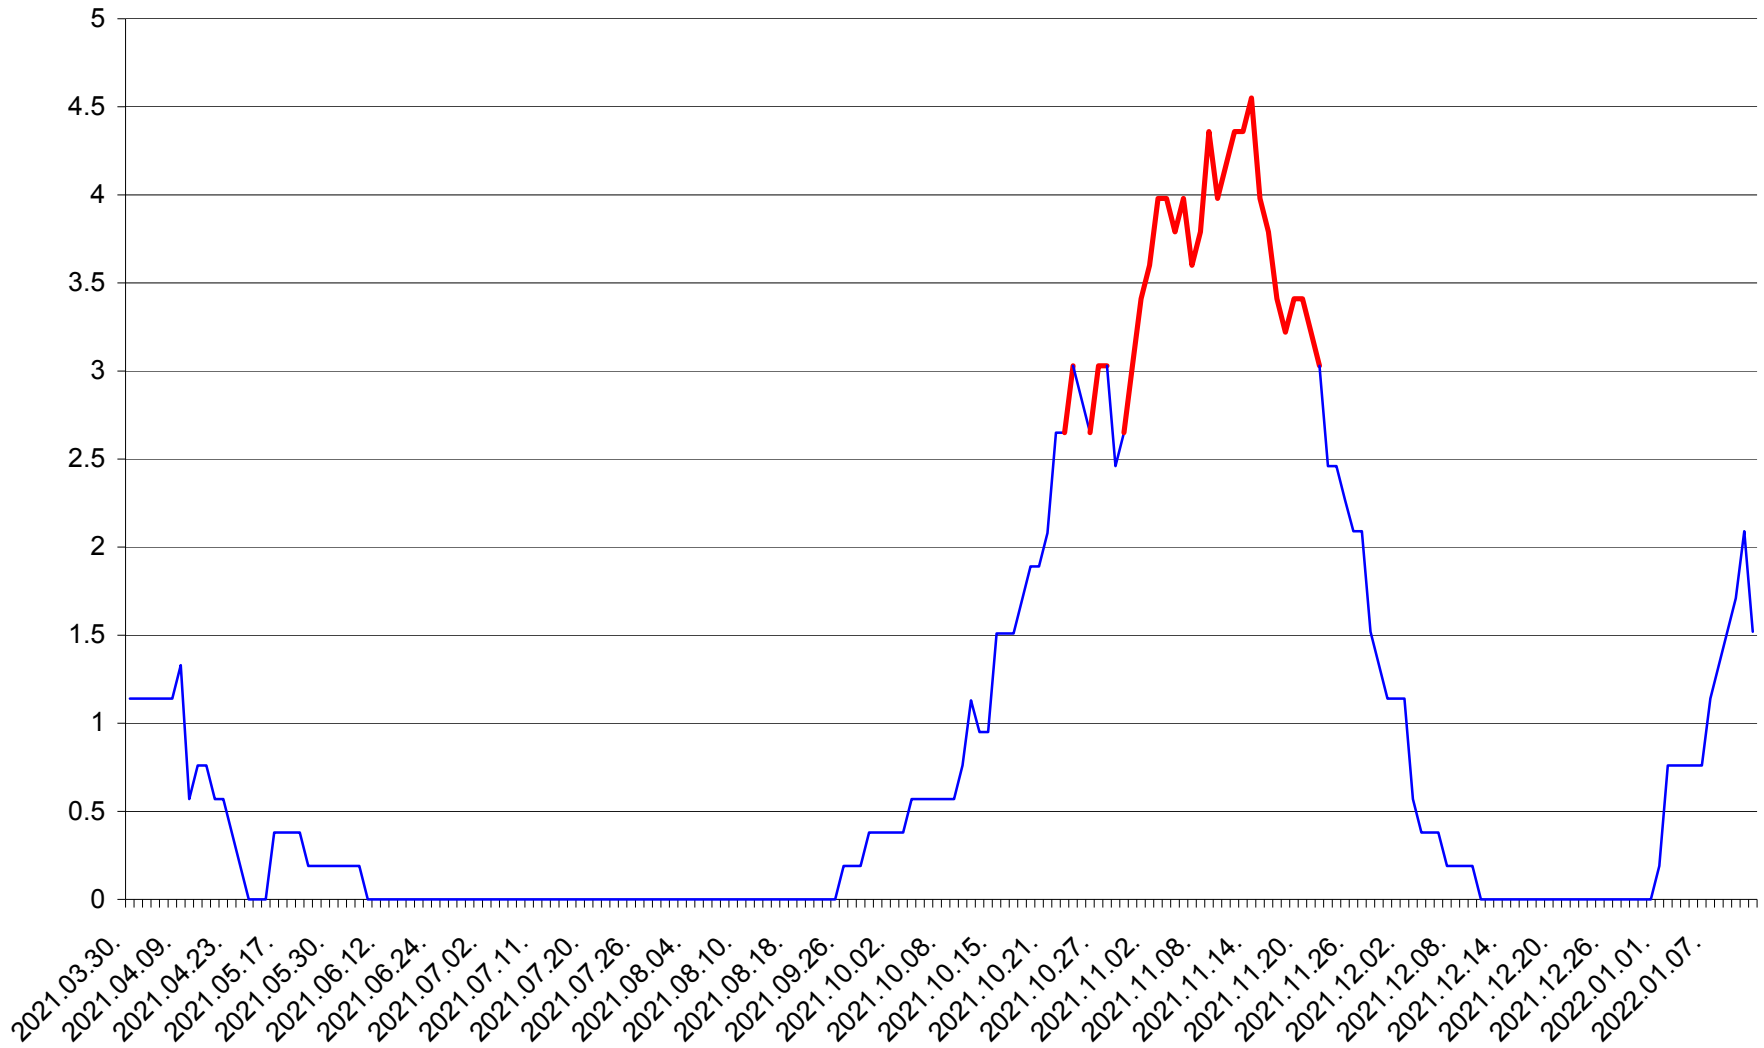

SÂNSIMION - Evolutia incidentei cumulate pe 14 zile la ‰ de locuitori
2021.04.01. - 2022.01.12.

SÂNTIMBRU - Evolutia incidentei cumulate pe 14 zile la ‰ de locuitori
2021.04.01. - 2022.01.12.

SĂRMAȘ - Evolutia incidentei cumulate pe 14 zile la ‰ de locuitori
2021.04.01. - 2022.01.12.

SATU MARE - Evolutia incidentei cumulate pe 14 zile la ‰ de locuitori
2021.04.01. - 2022.01.12.

SECUIENI - Evolutia incidentei cumulate pe 14 zile la % de locuitori
2021.04.01. - 2022.01.12.

SICULENI - Evolutia incidentei cumulate pe 14 zile la ‰ de locuitori
2021.04.01. - 2022.01.12.

ȘIMONEȘTI - Evolutia incidentei cumulate pe 14 zile la ‰ de locuitori
2021.04.01. - 2022.01.12.

SUBCETATE - Evolutia incidentei cumulate pe 14 zile la ‰ de locuitori
2021.04.01. - 2022.01.12.

SUSENI - Evolutia incidentei cumulate pe 14 zile la ‰ de locuitori
2021.04.01. - 2022.01.12.