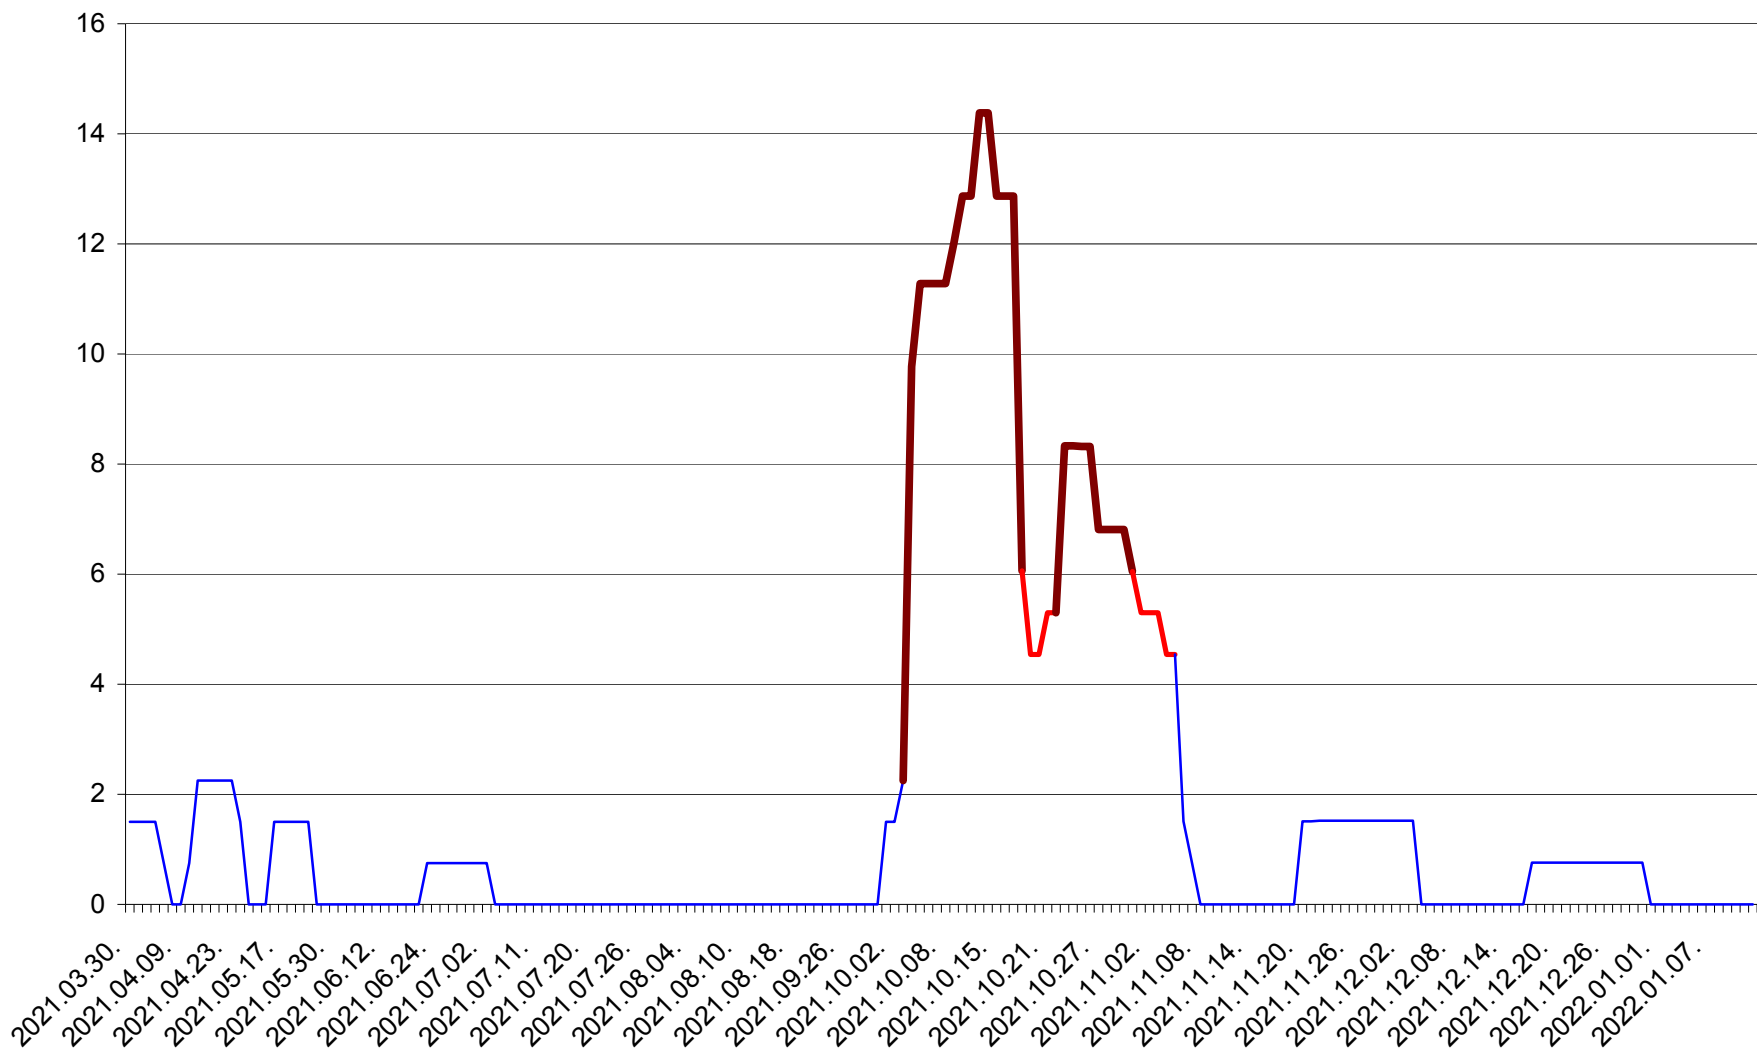

LELICENI - Evolutia incidentei cumulate pe 14 zile la % de locuitori
2021.04.01. - 2022.01.12.

LUETA - Evolutia incidentei cumulate pe 14 zile la ‰ de locuitori
2021.04.01. - 2022.01.12.

LUNCA DE JOS - Evolutia incidentei cumulate pe 14 zile la ‰ de locuitori
2021.04.01. - 2022.01.12.

LUNCA DE SUS - Evolutia incidentei cumulate pe 14 zile la ‰ de locuitori
2021.04.01. - 2022.01.12.

LUPENI - Evolutia incidentei cumulate pe 14 zile la ‰ de locuitori
2021.04.01. - 2022.01.12.

MĂDĂRAȘ - Evolutia incidentei cumulate pe 14 zile la ‰ de locuitori
2021.04.01. - 2022.01.12.

MĂRTINIȘ - Evolutia incidentei cumulate pe 14 zile la ‰ de locuitori
2021.04.01. - 2022.01.12.

MEREȘTI - Evolutia incidentei cumulate pe 14 zile la ‰ de locuitori
2021.04.01. - 2022.01.12.

MUNICIPIUL MIERCUREA-CIUC - Evolutia incidentei cumulate pe 14 zile la ‰ de locuitori
2021.04.01. - 2022.01.12.

MIHĂILENI - Evolutia incidentei cumulate pe 14 zile la ‰ de locuitori
2021.04.01. - 2022.01.12.

MUGENI - Evolutia incidentei cumulate pe 14 zile la ‰ de locuitori
2021.04.01. - 2022.01.12.

OCLAND - Evolutia incidentei cumulate pe 14 zile la ‰ de locuitori
2021.04.01. - 2022.01.12.