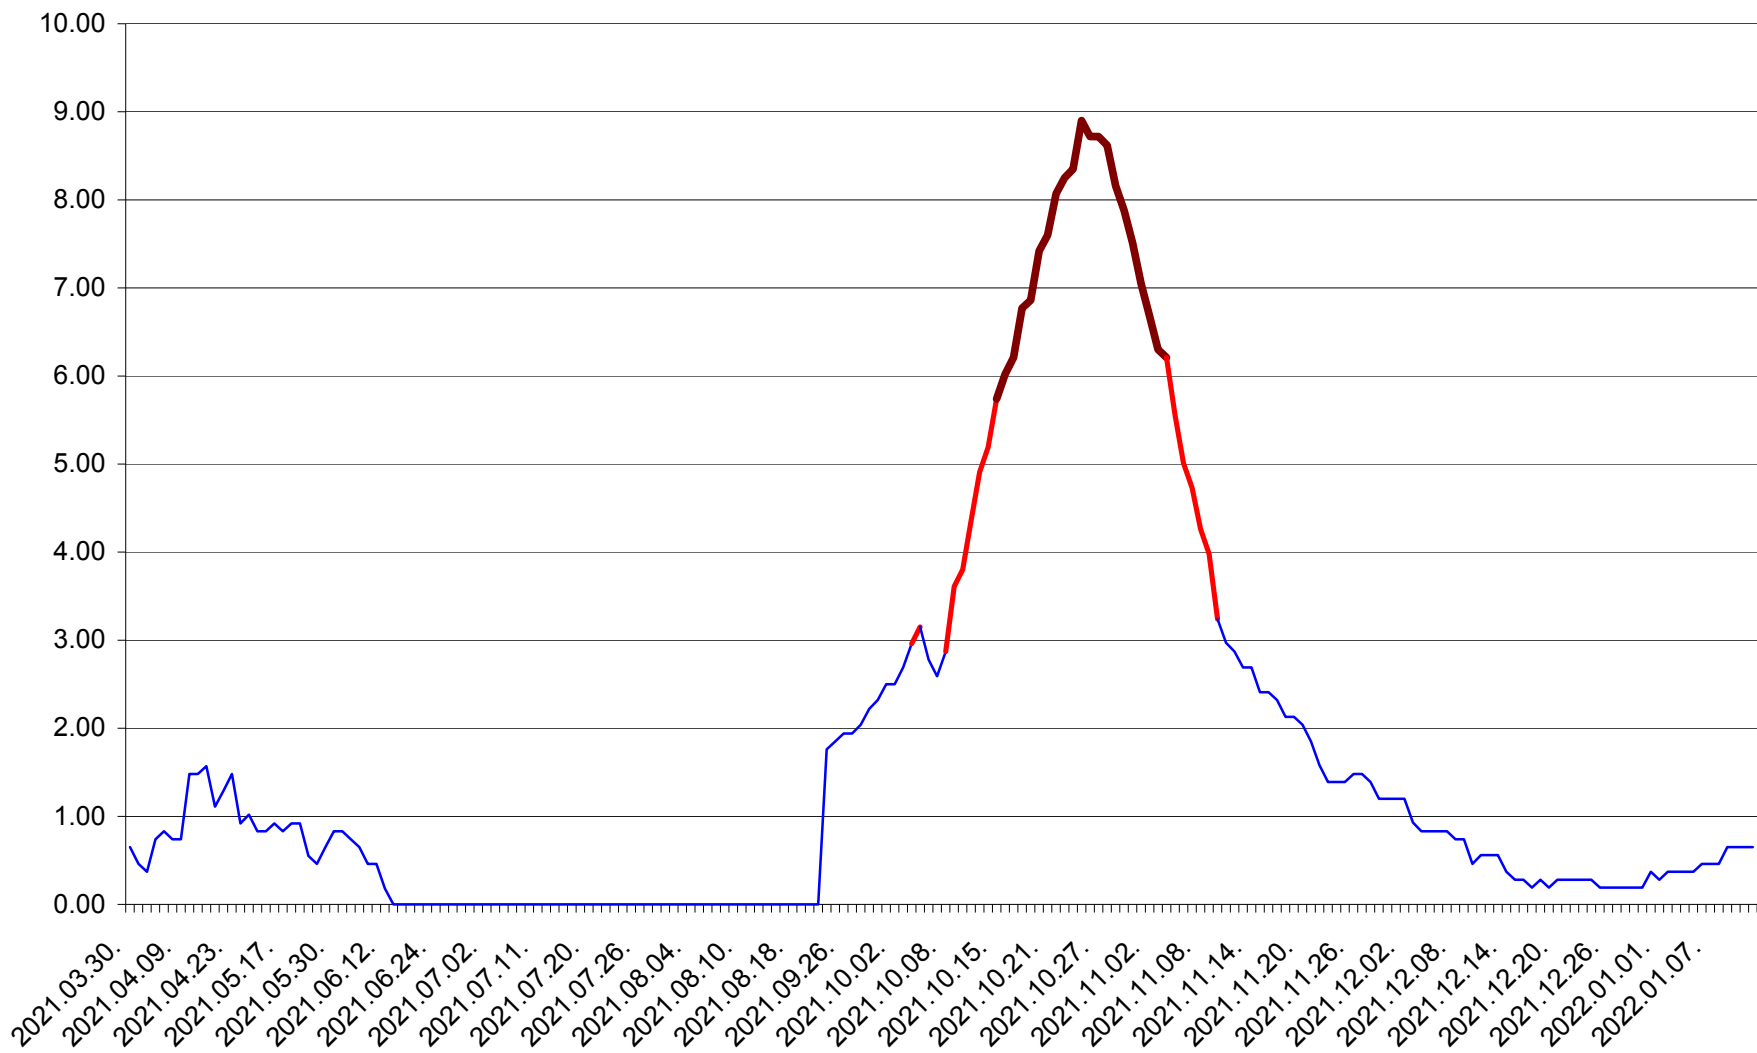

BRĂDEȘTI - Evolutia incidentei cumulate pe 14 zile la ‰ de locuitori
2021.04.01. - 2022.01.12.

CĂPÂLNIȚA - Evolutia incidentei cumulate pe 14 zile la ‰ de locuitori
2021.04.01. - 2022.01.12.

CÂRȚA - Evolutia incidentei cumulate pe 14 zile la ‰ de locuitori
2021.04.01. - 2022.01.12.

CICEU - Evolutia incidentei cumulate pe 14 zile la ‰ de locuitori
2021.04.01. - 2022.01.12.

CIUCSÂNGEORGIU - Evolutia incidentei cumulate pe 14 zile la % de locuitori
2021.04.01. - 2022.01.12.

CIUMANI - Evolutia incidentei cumulate pe 14 zile la ‰ de locuitori
2021.04.01. - 2022.01.12.

CORBU - Evolutia incidentei cumulate pe 14 zile la ‰ de locuitori
2021.04.01. - 2022.01.12.

CORUND - Evolutia incidentei cumulate pe 14 zile la ‰ de locuitori
2021.04.01. - 2022.01.12.

COZMENI - Evolutia incidentei cumulate pe 14 zile la ‰ de locuitori
2021.04.01. - 2022.01.12.

ORAȘ CRISTURU SECUIESC - Evolutia incidentei cumulate pe 14 zile la ‰ de locuitori
2021.04.01. - 2022.01.12.

DĂNEȘTI - Evolutia incidentei cumulate pe 14 zile la ‰ de locuitori
2021.04.01. - 2022.01.12.