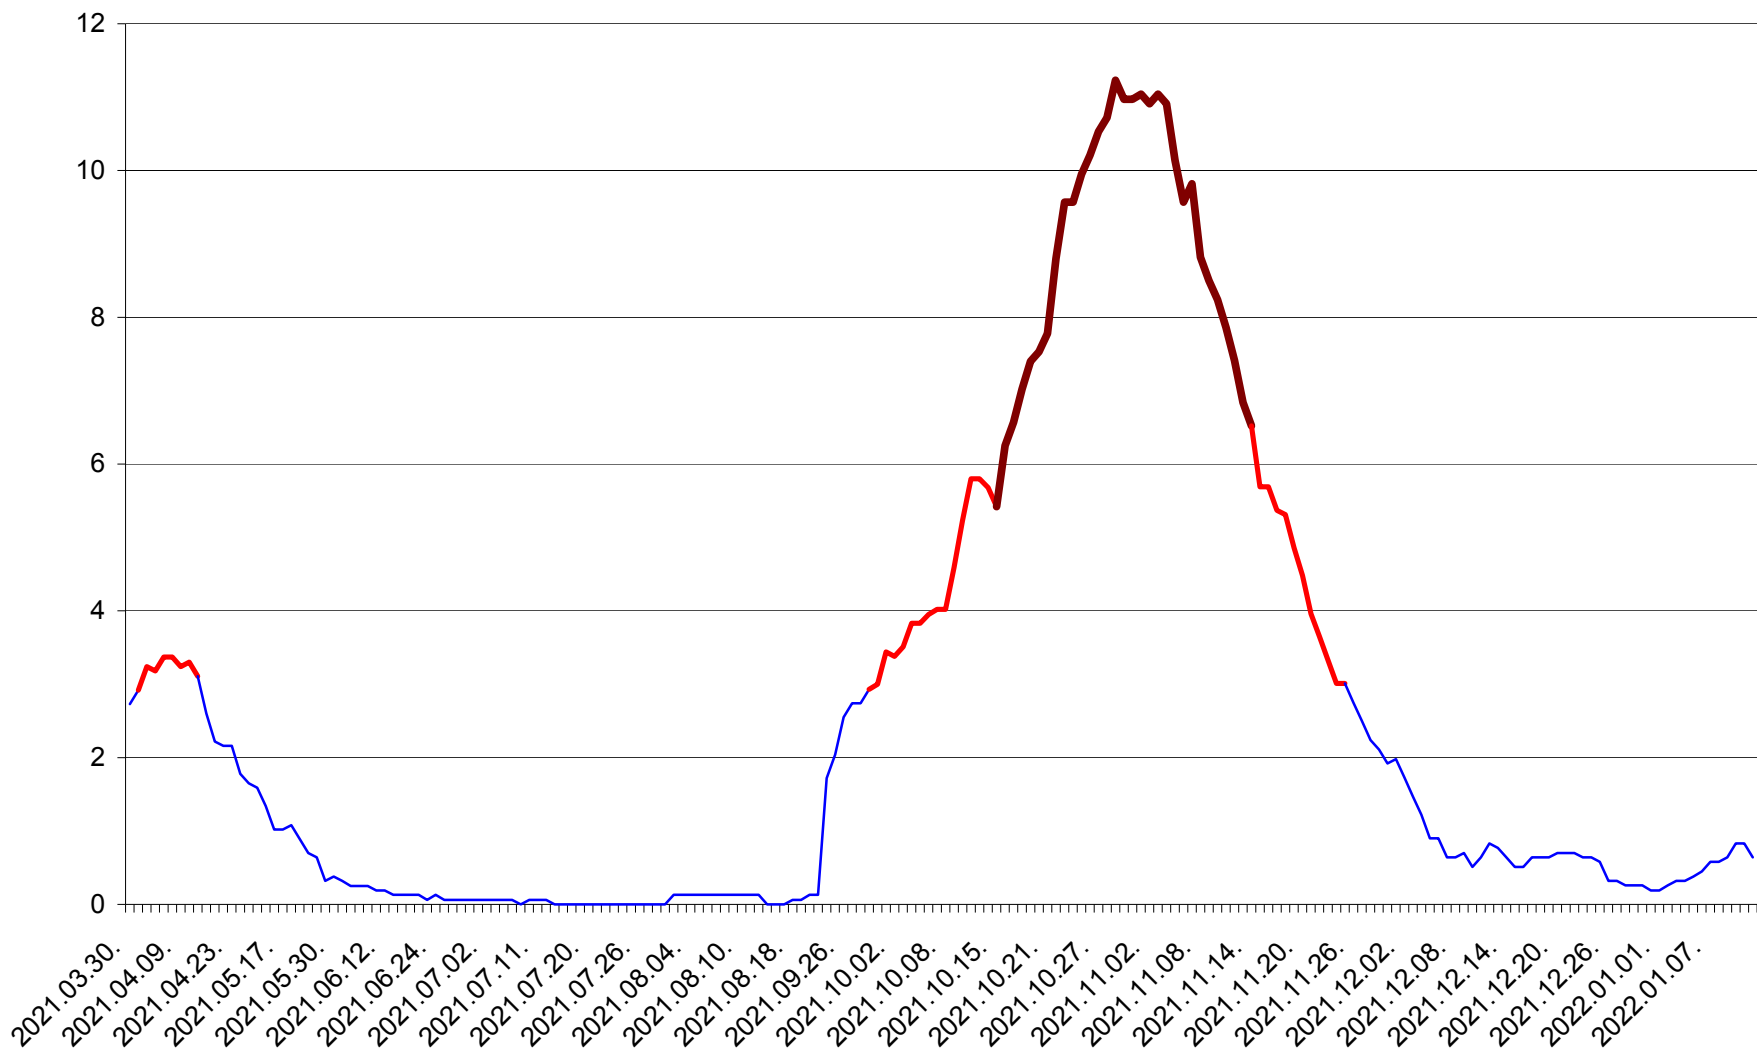

TULGHEȘ - Evolutia incidentei cumulate pe 14 zile la % de locuitori
2021.04.01. - 2022.01.12.