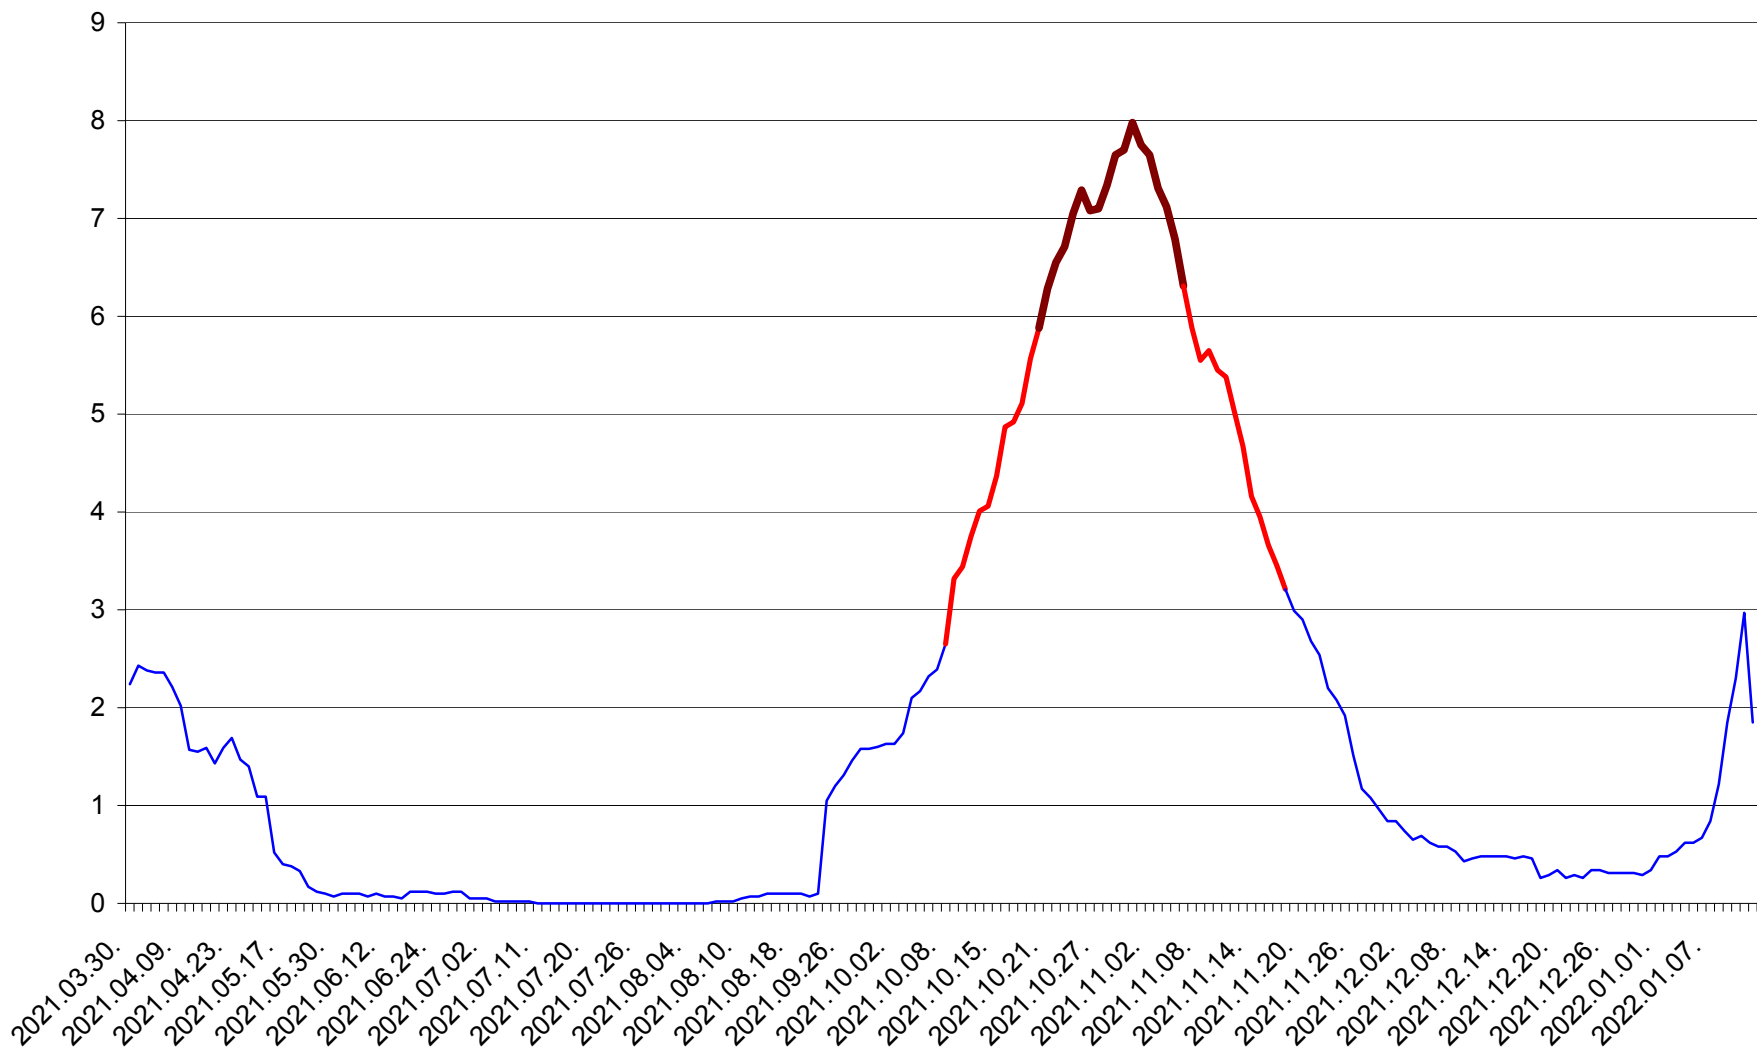

LELICENI - Evolutia incidentei cumulate pe 14 zile la % de locuitori
2021.04.01. - 2022.01.12.

LUETA - Evolutia incidentei cumulate pe 14 zile la ‰ de locuitori
2021.04.01. - 2022.01.12.

LUNCA DE JOS - Evolutia incidentei cumulate pe 14 zile la ‰ de locuitori
2021.04.01. - 2022.01.12.

LUNCA DE SUS - Evolutia incidentei cumulate pe 14 zile la ‰ de locuitori
2021.04.01. - 2022.01.12.

LUPENI - Evolutia incidentei cumulate pe 14 zile la ‰ de locuitori
2021.04.01. - 2022.01.12.

MĂDĂRAȘ - Evolutia incidentei cumulate pe 14 zile la ‰ de locuitori
2021.04.01. - 2022.01.12.

MĂRTINIȘ - Evolutia incidentei cumulate pe 14 zile la ‰ de locuitori
2021.04.01. - 2022.01.12.

MEREȘTI - Evolutia incidentei cumulate pe 14 zile la ‰ de locuitori
2021.04.01. - 2022.01.12.

MUNICIPIUL MIERCUREA-CIUC - Evolutia incidentei cumulate pe 14 zile la ‰ de locuitori
2021.04.01. - 2022.01.12.