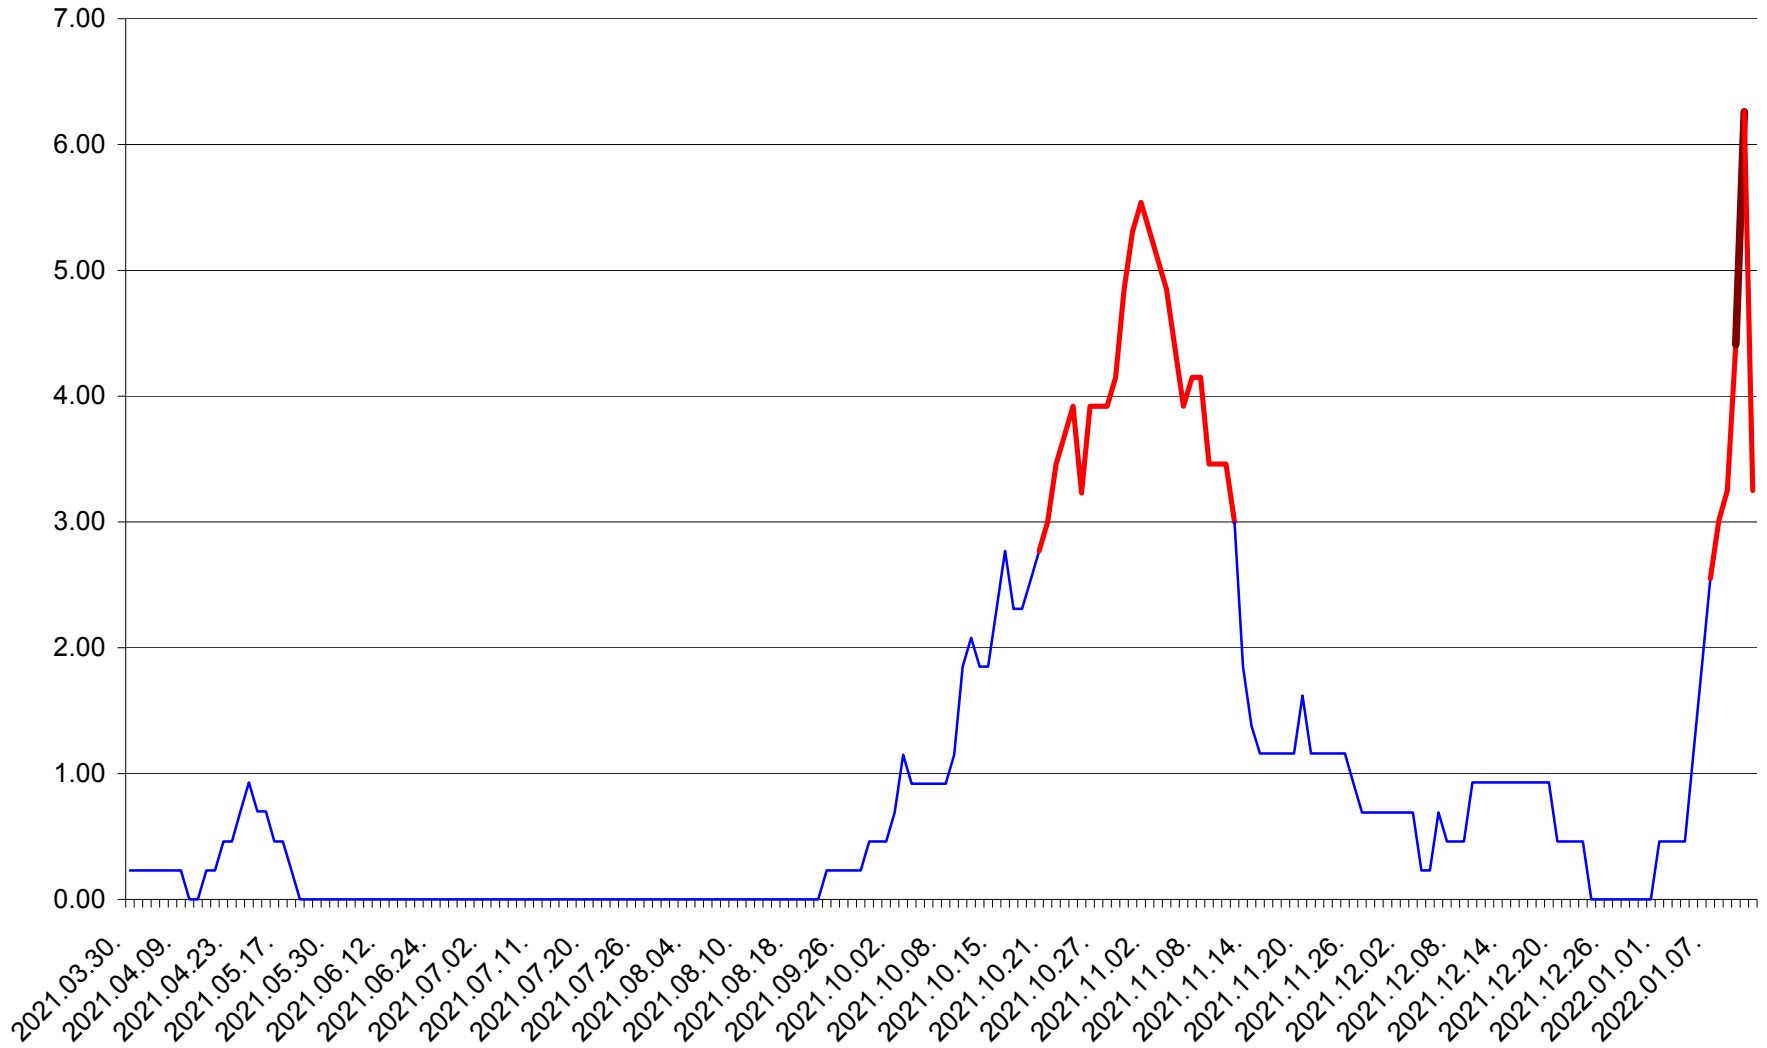

ORAȘ BĂLAN - Evolutia incidentei cumulate pe 14 zile la ‰ de locuitori
2021.04.01. - 2022.01.12.

BILBOR - Evolutia incidentei cumulate pe 14 zile la ‰ de locuitori
2021.04.01. - 2022.01.12.

ORAȘ BORSEC - Evolutia incidentei cumulate pe 14 zile la ‰ de locuitori
2021.04.01. - 2022.01.12.

BRĂDEȘTI - Evolutia incidentei cumulate pe 14 zile la ‰ de locuitori
2021.04.01. - 2022.01.12.

CĂPÂLNIȚA - Evolutia incidentei cumulate pe 14 zile la ‰ de locuitori
2021.04.01. - 2022.01.12.

CÂRȚA - Evolutia incidentei cumulate pe 14 zile la ‰ de locuitori
2021.04.01. - 2022.01.12.

CICEU - Evolutia incidentei cumulate pe 14 zile la ‰ de locuitori
2021.04.01. - 2022.01.12.

CIUCSÂNGEORGIU - Evolutia incidentei cumulate pe 14 zile la % de locuitori
2021.04.01. - 2022.01.12.

CIUMANI - Evolutia incidentei cumulate pe 14 zile la ‰ de locuitori
2021.04.01. - 2022.01.12.

CORBU - Evolutia incidentei cumulate pe 14 zile la ‰ de locuitori
2021.04.01. - 2022.01.12.

CORUND - Evolutia incidentei cumulate pe 14 zile la ‰ de locuitori
2021.04.01. - 2022.01.12.

COZMENI - Evolutia incidentei cumulate pe 14 zile la ‰ de locuitori
2021.04.01. - 2022.01.12.