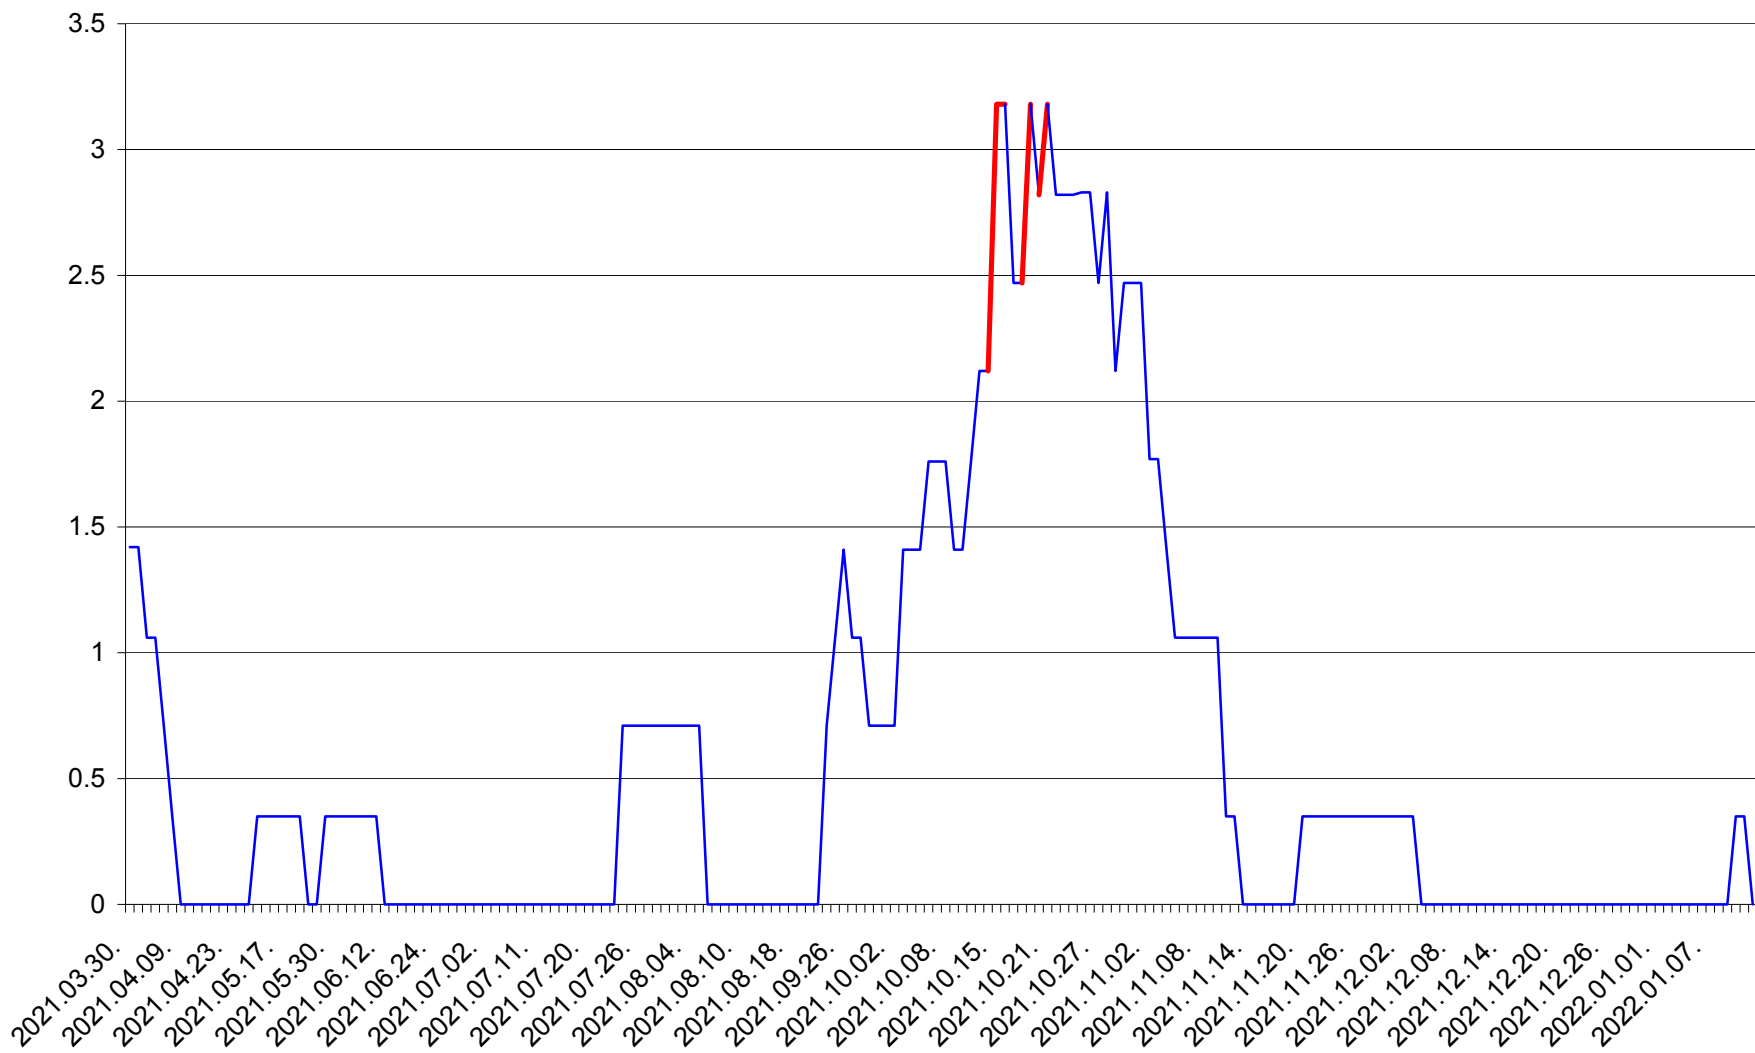

PORUMBENI - Evolutia incidentei cumulate pe 14 zile la ‰ de locuitori
2021.04.01. - 2022.01.12.