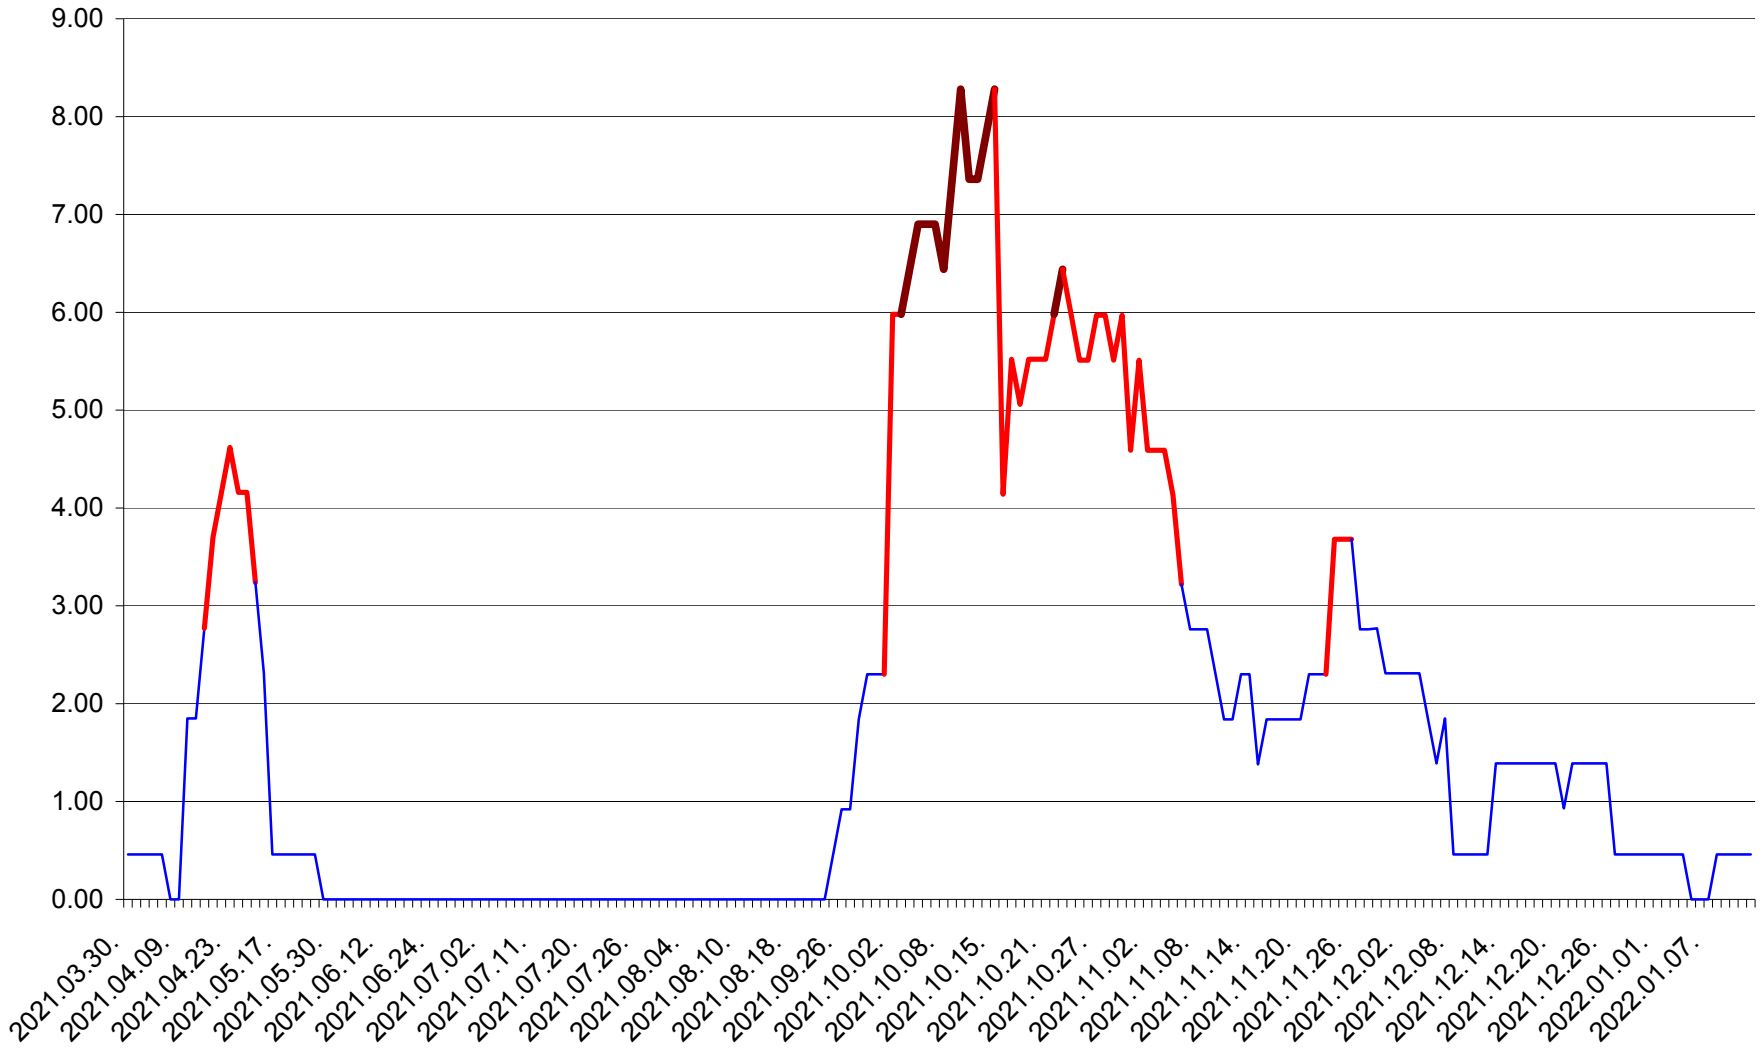

ATID - Evolutia incidentei cumulate pe 14 zile la % de locuitori
2021.04.01. - 2022.01.12.

AVRĂMEȘTI - Evolutia incidentei cumulate pe 14 zile la ‰ de locuitori
2021.04.01. - 2022.01.12.

ORAȘ BĂILE TUȘNAD - Evolutia incidentei cumulate pe 14 zile la ‰ de locuitori
2021.04.01. - 2022.01.12.

ORAȘ BĂLAN - Evolutia incidentei cumulate pe 14 zile la ‰ de locuitori
2021.04.01. - 2022.01.12.

BILBOR - Evolutia incidentei cumulate pe 14 zile la ‰ de locuitori
2021.04.01. - 2022.01.12.

ORAȘ BORSEC - Evolutia incidentei cumulate pe 14 zile la ‰ de locuitori
2021.04.01. - 2022.01.12.

BRĂDEȘTI - Evolutia incidentei cumulate pe 14 zile la ‰ de locuitori
2021.04.01. - 2022.01.12.

CĂPÂLNIȚA - Evolutia incidentei cumulate pe 14 zile la ‰ de locuitori
2021.04.01. - 2022.01.12.

CÂRȚA - Evolutia incidentei cumulate pe 14 zile la ‰ de locuitori
2021.04.01. - 2022.01.12.

CICEU - Evolutia incidentei cumulate pe 14 zile la ‰ de locuitori
2021.04.01. - 2022.01.12.

CIUCSÂNGEORGIU - Evolutia incidentei cumulate pe 14 zile la % de locuitori
2021.04.01. - 2022.01.12.

CIUMANI - Evolutia incidentei cumulate pe 14 zile la ‰ de locuitori
2021.04.01. - 2022.01.12.