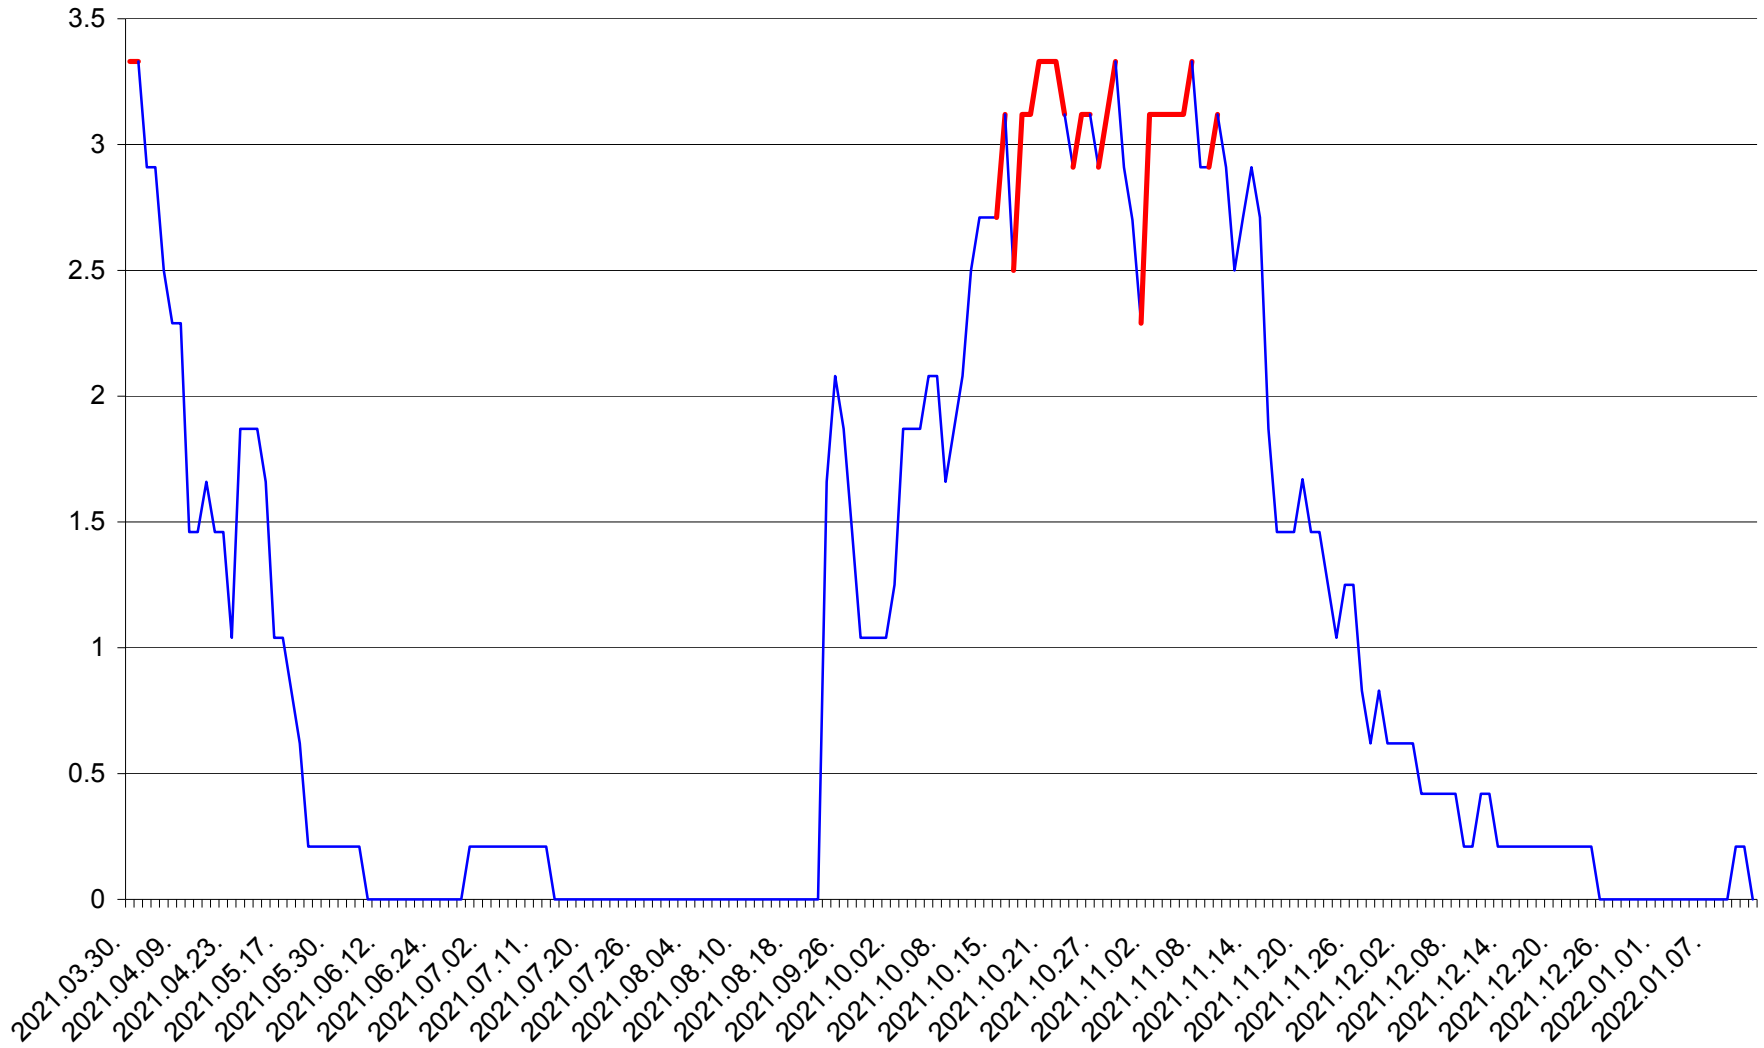

MUNICIPIUL GHEORGHENI - Evolutia incidentei cumulate pe 14 zile la ‰ de locuitori
2021.04.01. - 2022.01.12.

JOSENI - Evolutia incidentei cumulate pe 14 zile la ‰ de locuitori
2021.04.01. - 2022.01.12.

LĂZAREA - Evolutia incidentei cumulate pe 14 zile la % de locuitori
2021.04.01. - 2022.01.12.

LELICENI - Evolutia incidentei cumulate pe 14 zile la % de locuitori
2021.04.01. - 2022.01.12.

LUETA - Evolutia incidentei cumulate pe 14 zile la ‰ de locuitori
2021.04.01. - 2022.01.12.

LUNCA DE JOS - Evolutia incidentei cumulate pe 14 zile la ‰ de locuitori
2021.04.01. - 2022.01.12.

LUNCA DE SUS - Evolutia incidentei cumulate pe 14 zile la ‰ de locuitori
2021.04.01. - 2022.01.12.

LUPENI - Evolutia incidentei cumulate pe 14 zile la ‰ de locuitori
2021.04.01. - 2022.01.12.

MĂDĂRAȘ - Evolutia incidentei cumulate pe 14 zile la ‰ de locuitori
2021.04.01. - 2022.01.12.