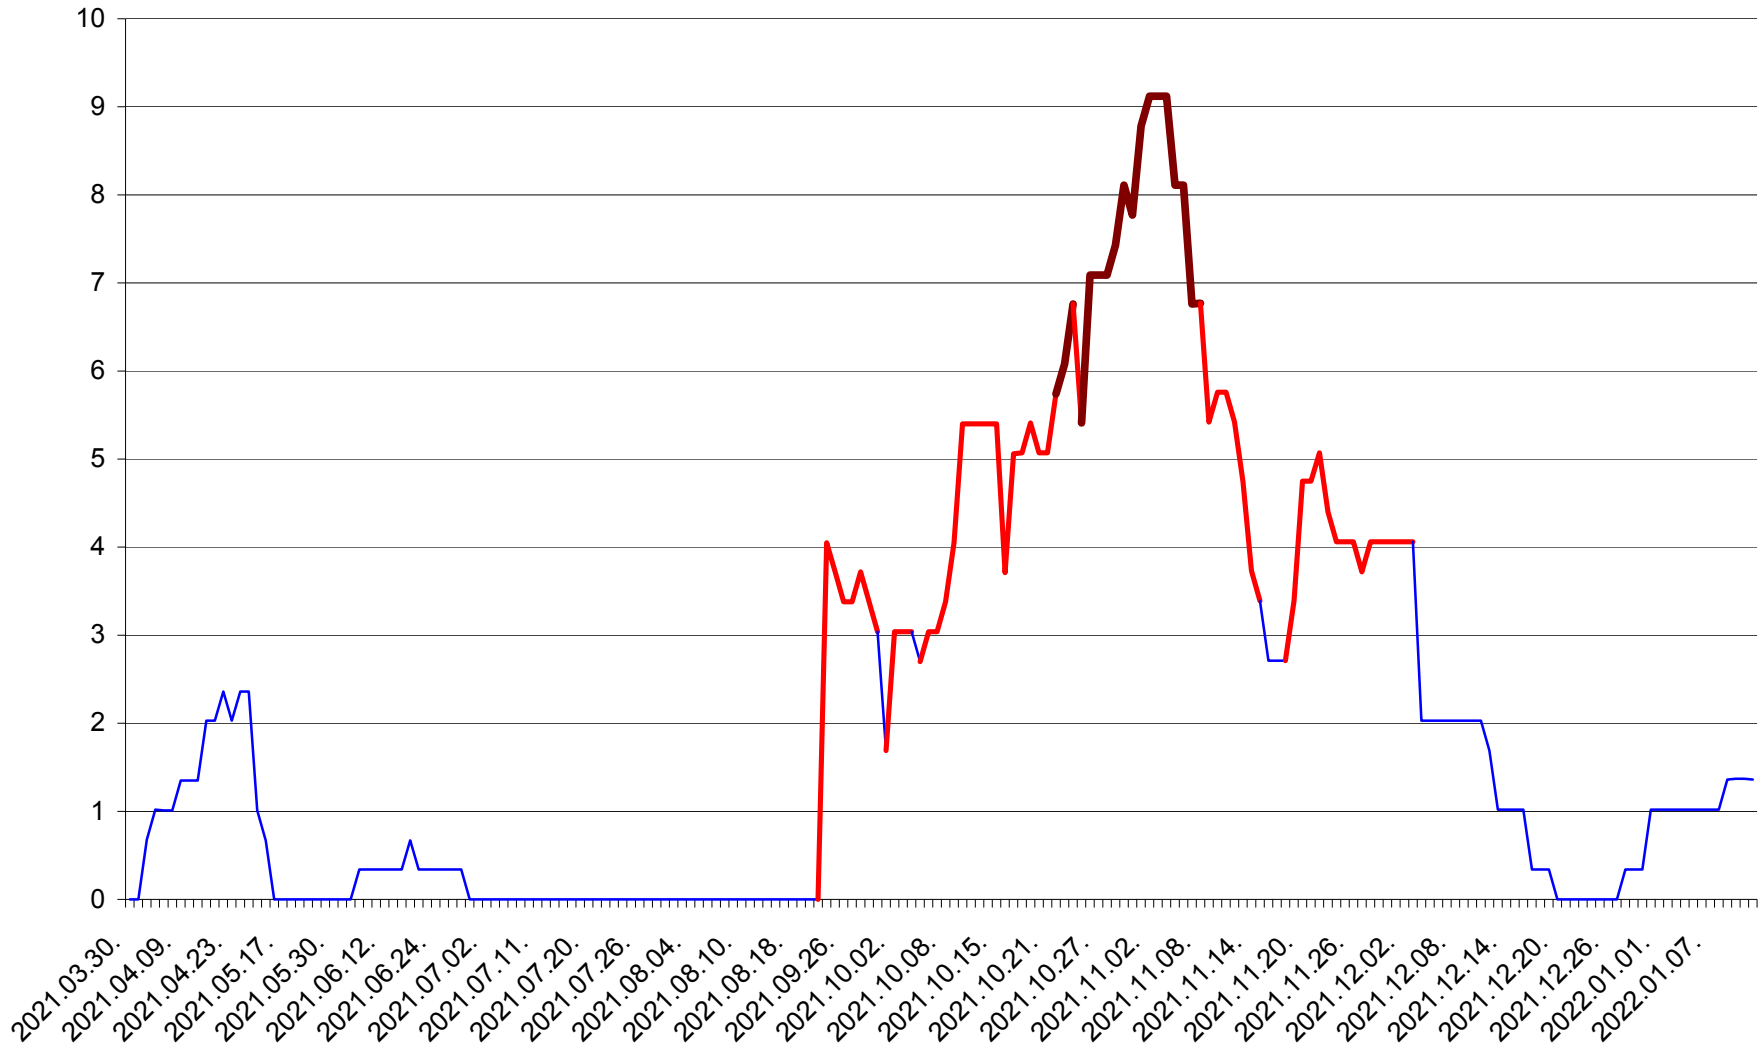

LELICENI - Evolutia incidentei cumulate pe 14 zile la % de locuitori
2021.04.01. - 2022.01.12.

LUETA - Evolutia incidentei cumulate pe 14 zile la ‰ de locuitori
2021.04.01. - 2022.01.12.

LUNCA DE JOS - Evolutia incidentei cumulate pe 14 zile la ‰ de locuitori
2021.04.01. - 2022.01.12.

LUNCA DE SUS - Evolutia incidentei cumulate pe 14 zile la ‰ de locuitori
2021.04.01. - 2022.01.12.

LUPENI - Evolutia incidentei cumulate pe 14 zile la ‰ de locuitori
2021.04.01. - 2022.01.12.

MĂDĂRAȘ - Evolutia incidentei cumulate pe 14 zile la ‰ de locuitori
2021.04.01. - 2022.01.12.

MĂRTINIȘ - Evolutia incidentei cumulate pe 14 zile la ‰ de locuitori
2021.04.01. - 2022.01.12.

MEREȘTI - Evolutia incidentei cumulate pe 14 zile la ‰ de locuitori
2021.04.01. - 2022.01.12.

MUNICIPIUL MIERCUREA-CIUC - Evolutia incidentei cumulate pe 14 zile la ‰ de locuitori
2021.04.01. - 2022.01.12.