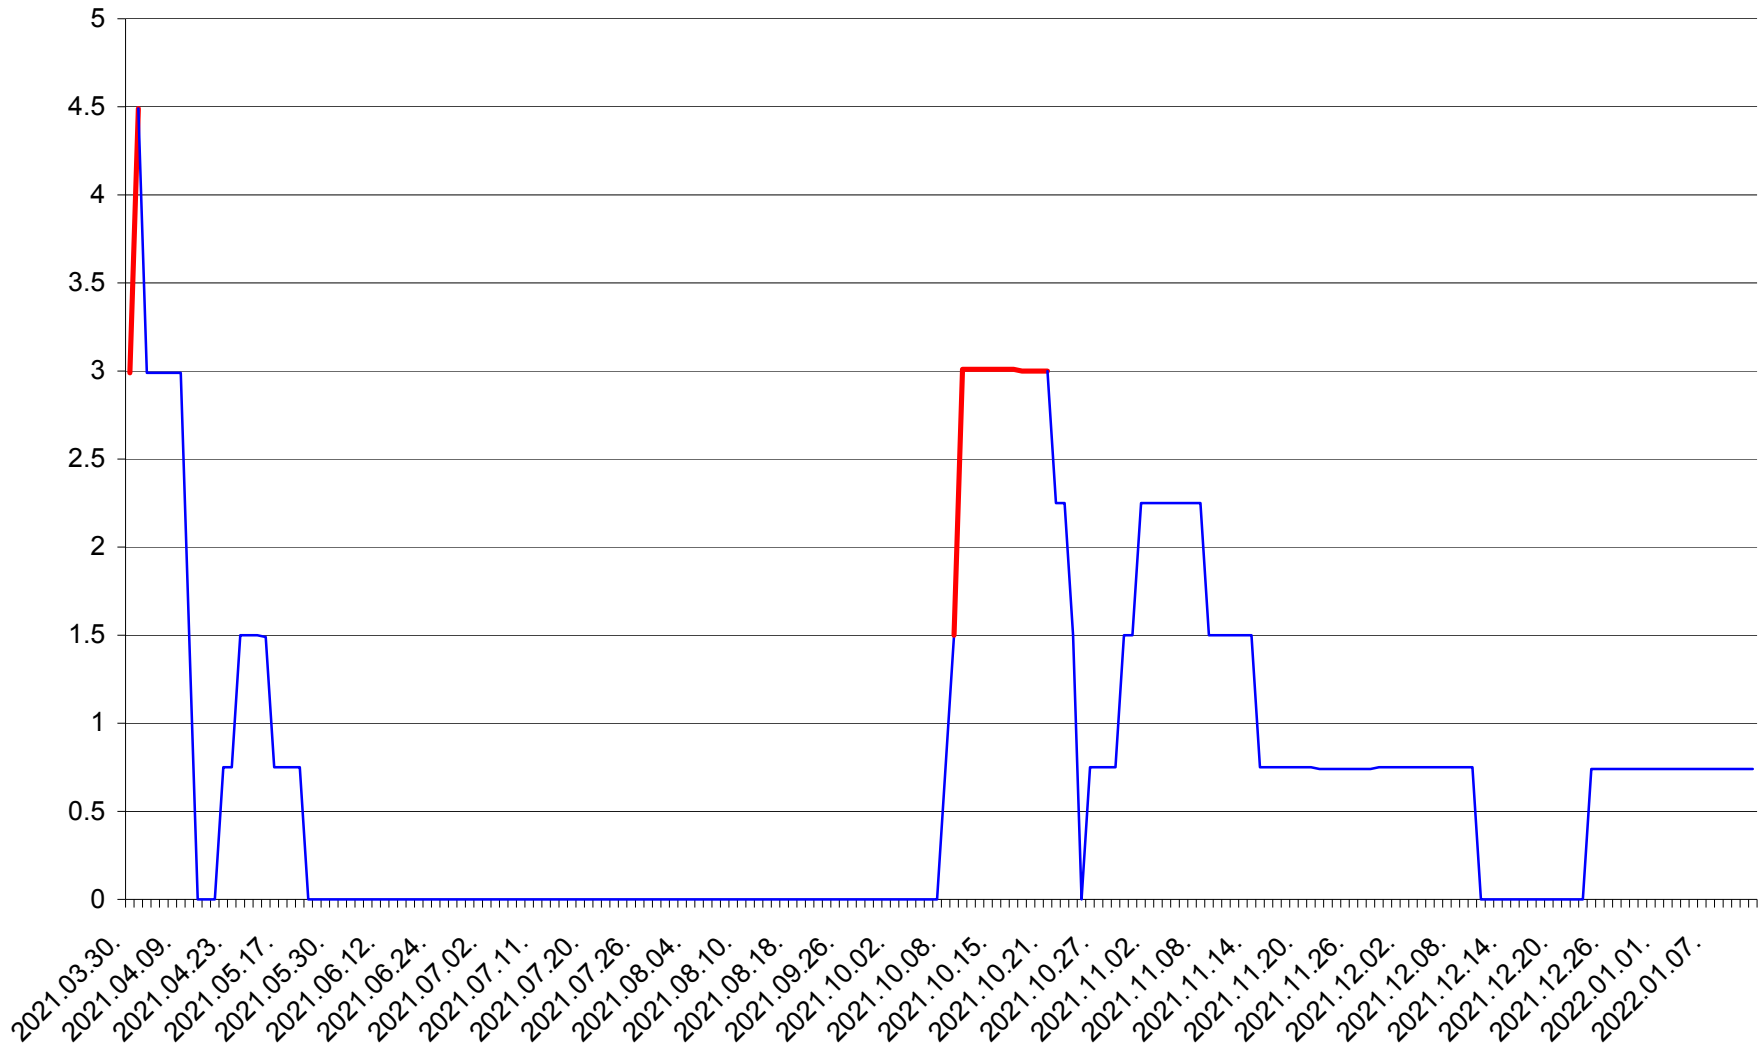

LELICENI - Evolutia incidentei cumulate pe 14 zile la % de locuitori
2021.04.01. - 2022.01.12.

LUETA - Evolutia incidentei cumulate pe 14 zile la ‰ de locuitori
2021.04.01. - 2022.01.12.

LUNCA DE JOS - Evolutia incidentei cumulate pe 14 zile la ‰ de locuitori
2021.04.01. - 2022.01.12.

LUNCA DE SUS - Evolutia incidentei cumulate pe 14 zile la ‰ de locuitori
2021.04.01. - 2022.01.12.

LUPENI - Evolutia incidentei cumulate pe 14 zile la ‰ de locuitori
2021.04.01. - 2022.01.12.

MĂDĂRAȘ - Evolutia incidentei cumulate pe 14 zile la ‰ de locuitori
2021.04.01. - 2022.01.12.

MĂRTINIȘ - Evolutia incidentei cumulate pe 14 zile la ‰ de locuitori
2021.04.01. - 2022.01.12.

MEREȘTI - Evolutia incidentei cumulate pe 14 zile la ‰ de locuitori
2021.04.01. - 2022.01.12.

MUNICIPIUL MIERCUREA-CIUC - Evolutia incidentei cumulate pe 14 zile la ‰ de locuitori
2021.04.01. - 2022.01.12.