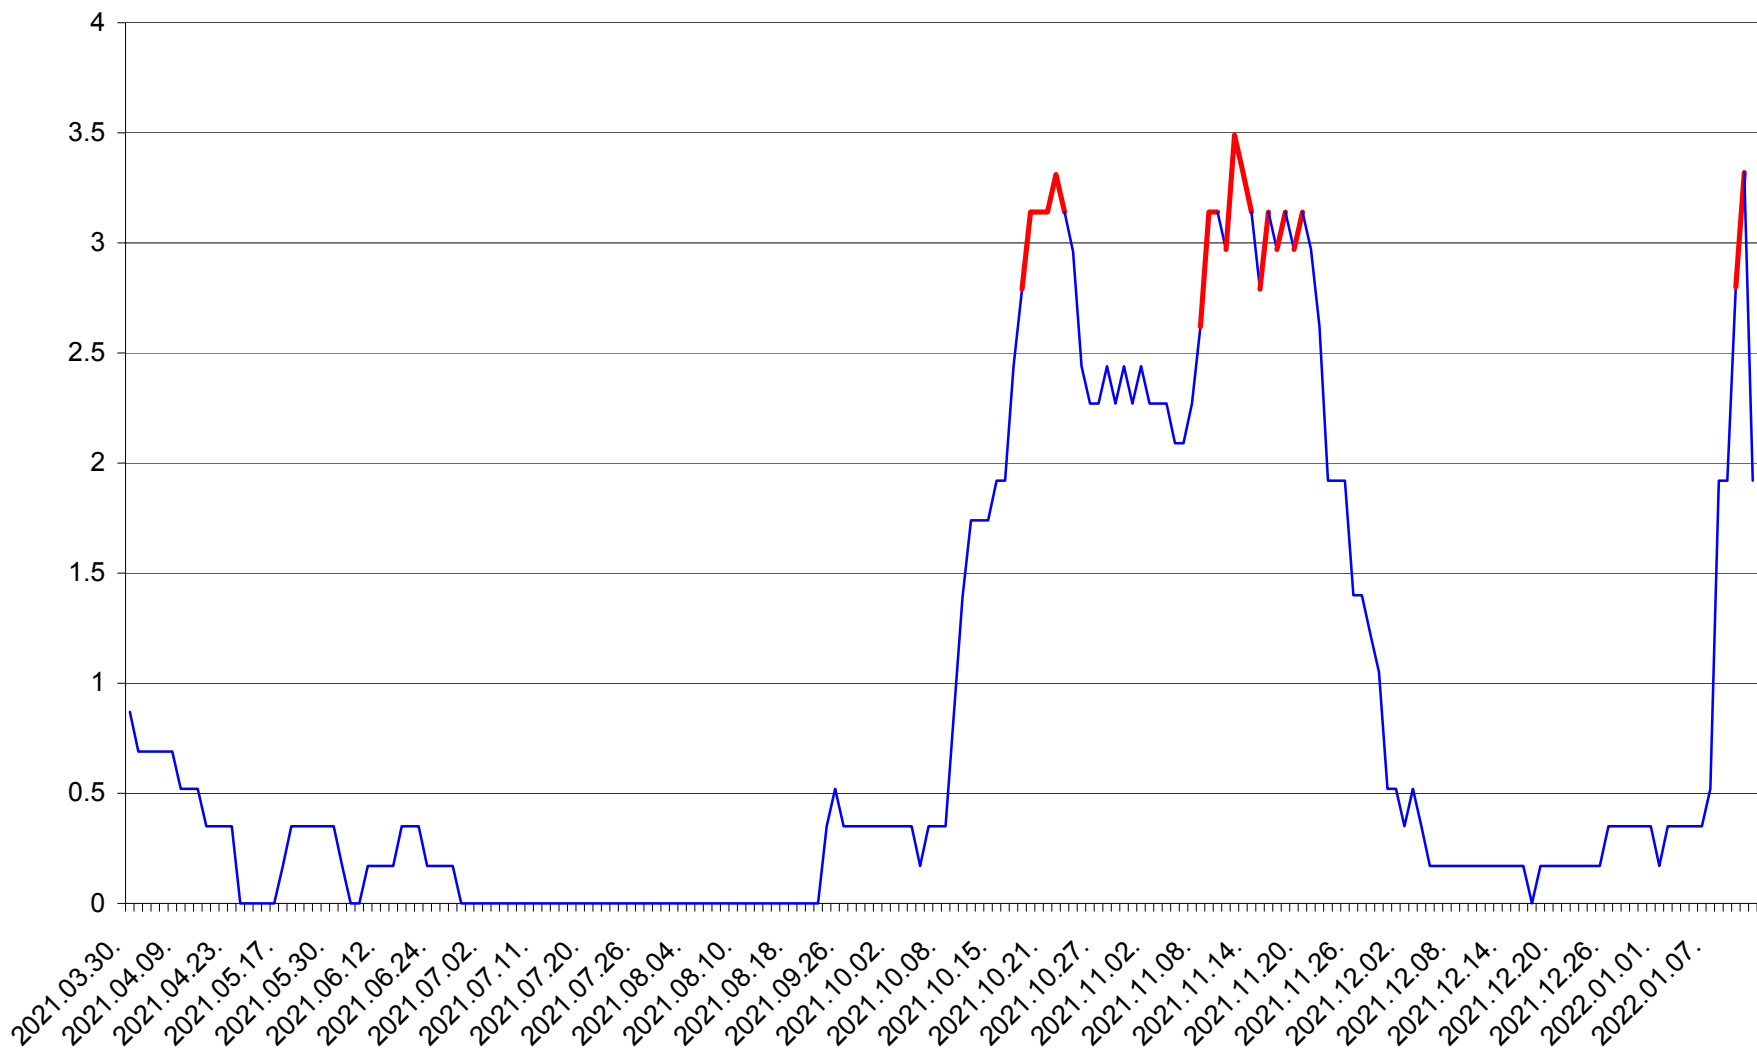

DÂRJIU - Evolutia incidentei cumulate pe 14 zile la ‰ de locuitori
2021.04.01. - 2022.01.12.

DEALU - Evolutia incidentei cumulate pe 14 zile la ‰ de locuitori
2021.04.01. - 2022.01.12.

DITRĂU - Evolutia incidentei cumulate pe 14 zile la ‰ de locuitori
2021.04.01. - 2022.01.12.

FELICENI - Evolutia incidentei cumulate pe 14 zile la % de locuitori
2021.04.01. - 2022.01.12.

FRUMOASA - Evolutia incidentei cumulate pe 14 zile la ‰ de locuitori
2021.04.01. - 2022.01.12.

GĂLĂUȚAȘ - Evolutia incidentei cumulate pe 14 zile la ‰ de locuitori
2021.04.01. - 2022.01.12.

MUNICIPIUL GHEORGHENI - Evolutia incidentei cumulate pe 14 zile la ‰ de locuitori
2021.04.01. - 2022.01.12.

JOSENI - Evolutia incidentei cumulate pe 14 zile la ‰ de locuitori
2021.04.01. - 2022.01.12.

LĂZAREA - Evolutia incidentei cumulate pe 14 zile la % de locuitori
2021.04.01. - 2022.01.12.

LELICENI - Evolutia incidentei cumulate pe 14 zile la % de locuitori
2021.04.01. - 2022.01.12.

LUETA - Evolutia incidentei cumulate pe 14 zile la ‰ de locuitori
2021.04.01. - 2022.01.12.

LUNCA DE JOS - Evolutia incidentei cumulate pe 14 zile la ‰ de locuitori
2021.04.01. - 2022.01.12.