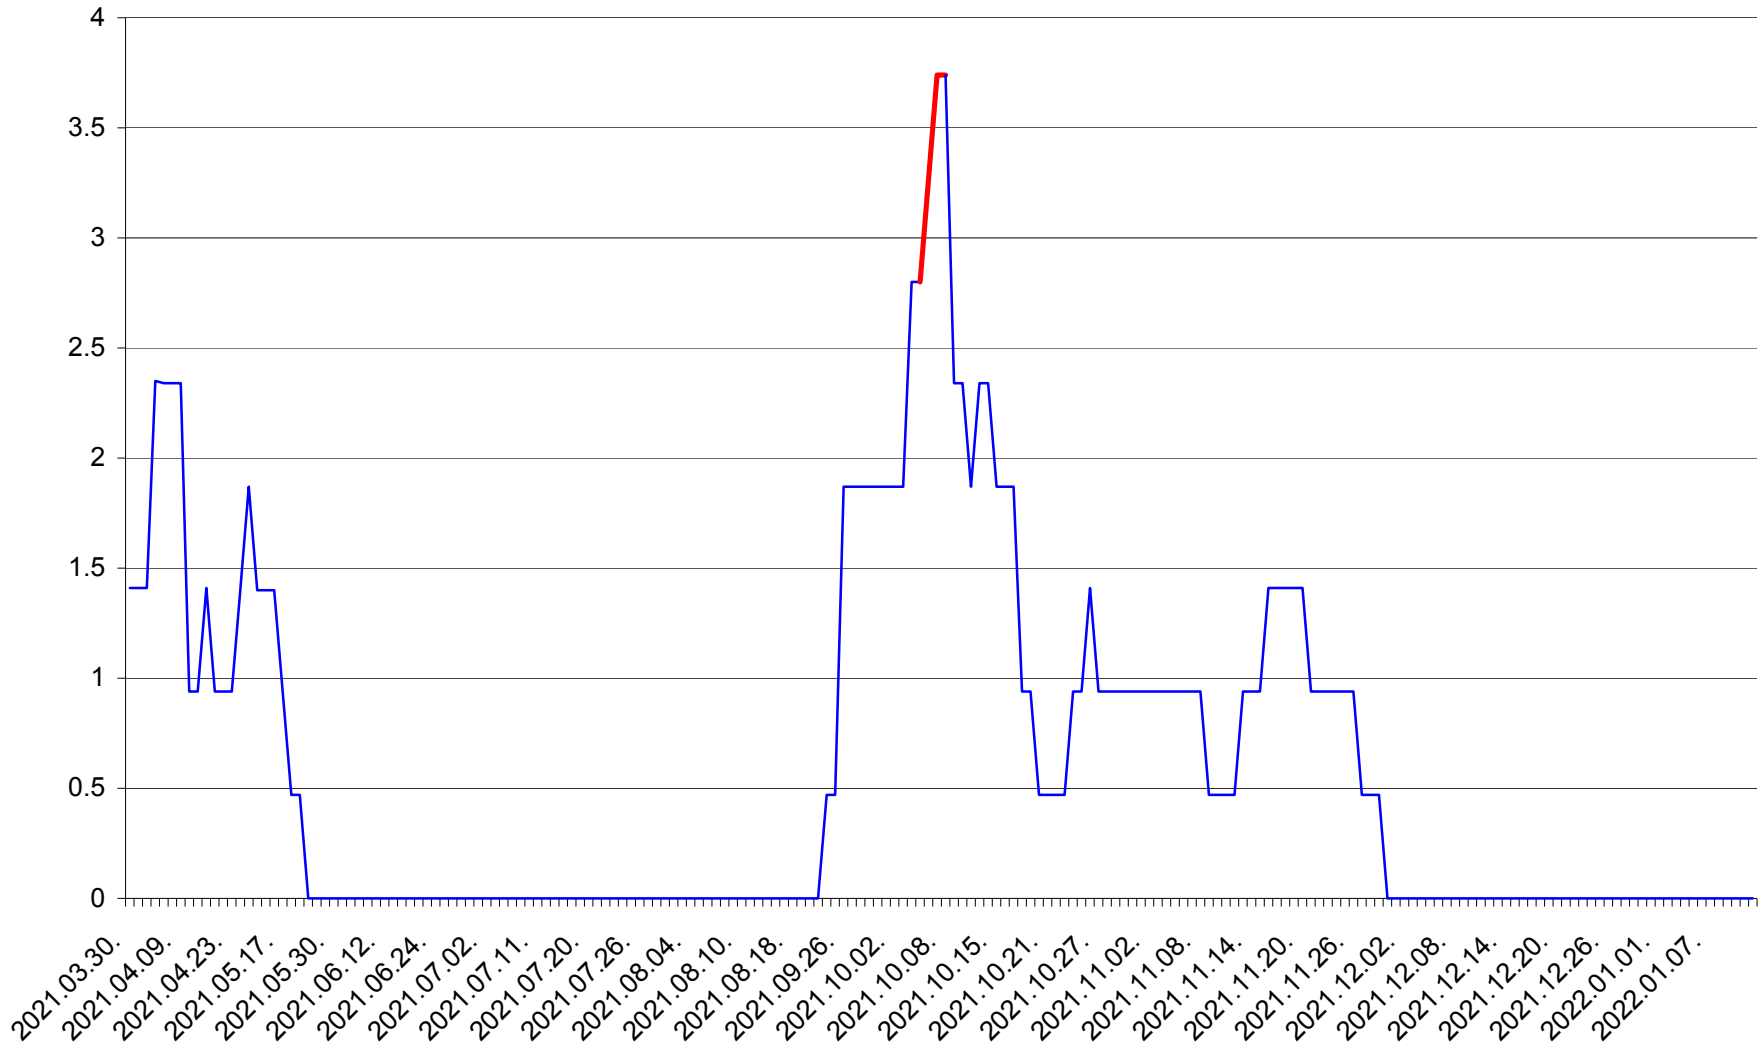

SECUIENI - Evolutia incidentei cumulate pe 14 zile la % de locuitori
2021.04.01. - 2022.01.12.