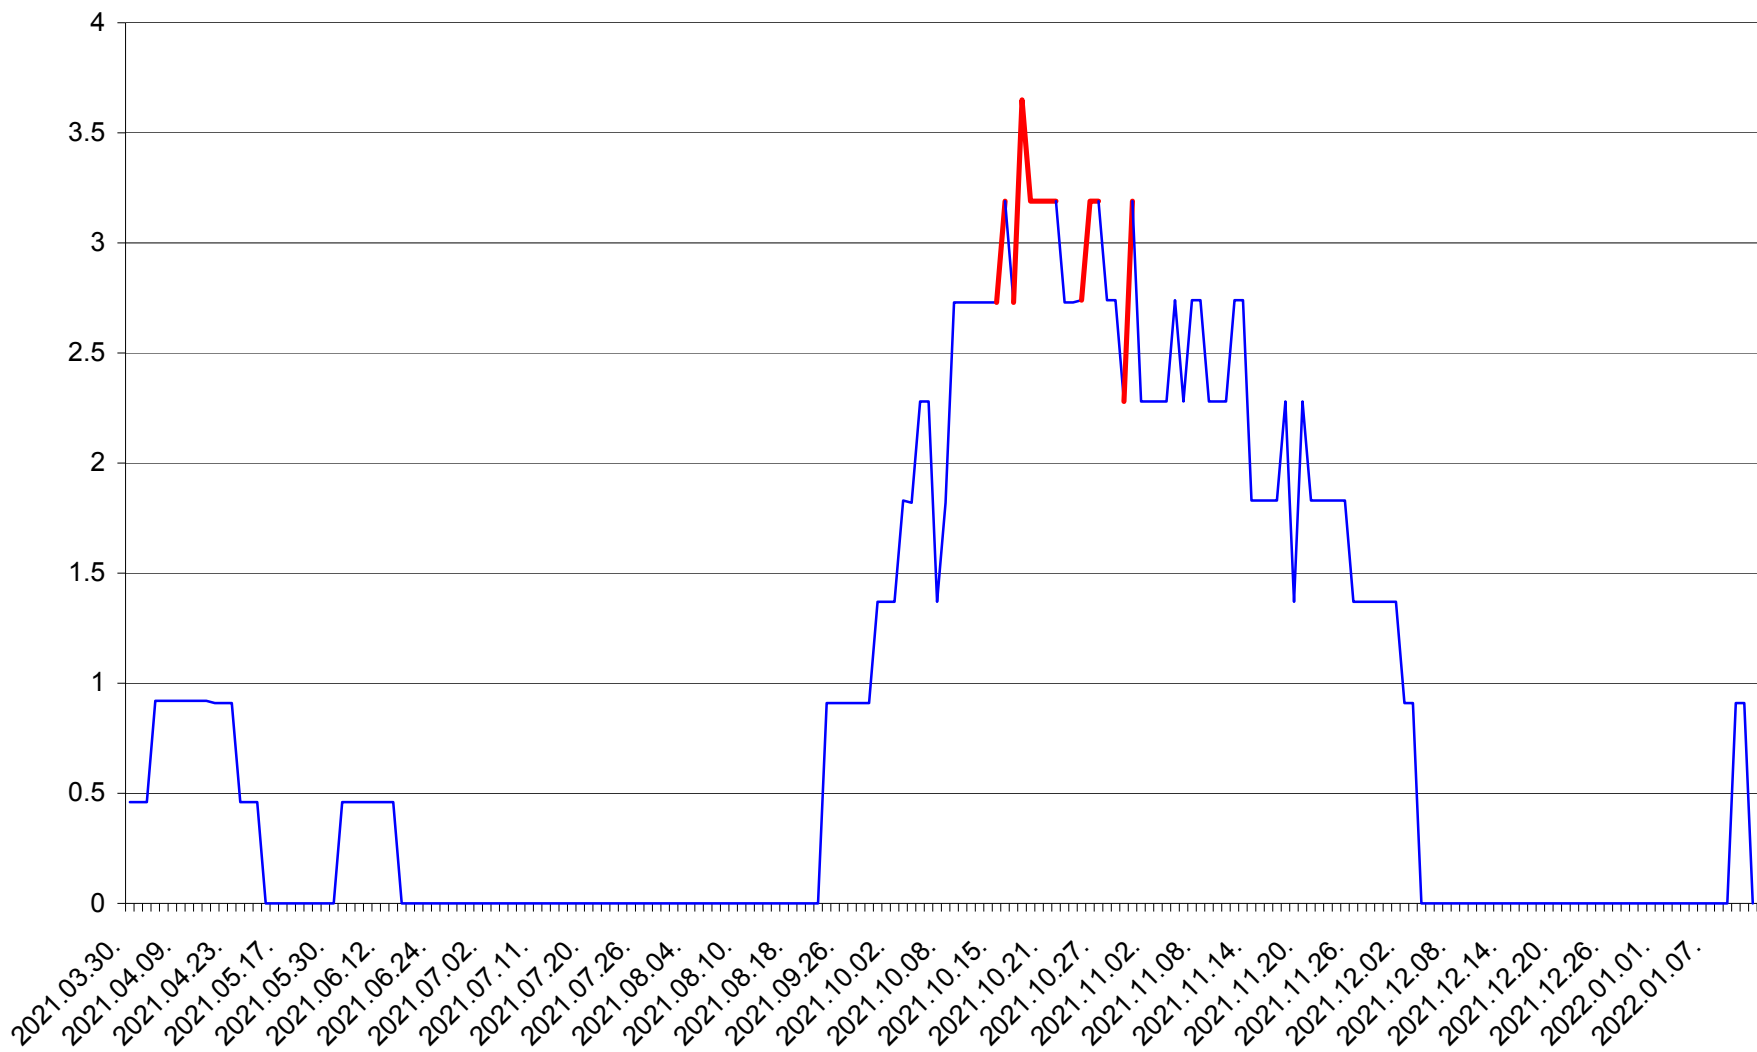

BRĂDEȘTI - Evolutia incidentei cumulate pe 14 zile la ‰ de locuitori
2021.04.01. - 2022.01.12.

CĂPÂLNIȚA - Evolutia incidentei cumulate pe 14 zile la ‰ de locuitori
2021.04.01. - 2022.01.12.

CÂRȚA - Evolutia incidentei cumulate pe 14 zile la ‰ de locuitori
2021.04.01. - 2022.01.12.

CICEU - Evolutia incidentei cumulate pe 14 zile la ‰ de locuitori
2021.04.01. - 2022.01.12.

CIUCSÂNGEORGIU - Evolutia incidentei cumulate pe 14 zile la % de locuitori
2021.04.01. - 2022.01.12.

CIUMANI - Evolutia incidentei cumulate pe 14 zile la ‰ de locuitori
2021.04.01. - 2022.01.12.

CORBU - Evolutia incidentei cumulate pe 14 zile la ‰ de locuitori
2021.04.01. - 2022.01.12.

CORUND - Evolutia incidentei cumulate pe 14 zile la ‰ de locuitori
2021.04.01. - 2022.01.12.

COZMENI - Evolutia incidentei cumulate pe 14 zile la ‰ de locuitori
2021.04.01. - 2022.01.12.

ORAȘ CRISTURU SECUIESC - Evolutia incidentei cumulate pe 14 zile la ‰ de locuitori
2021.04.01. - 2022.01.12.

DĂNEȘTI - Evolutia incidentei cumulate pe 14 zile la ‰ de locuitori
2021.04.01. - 2022.01.12.