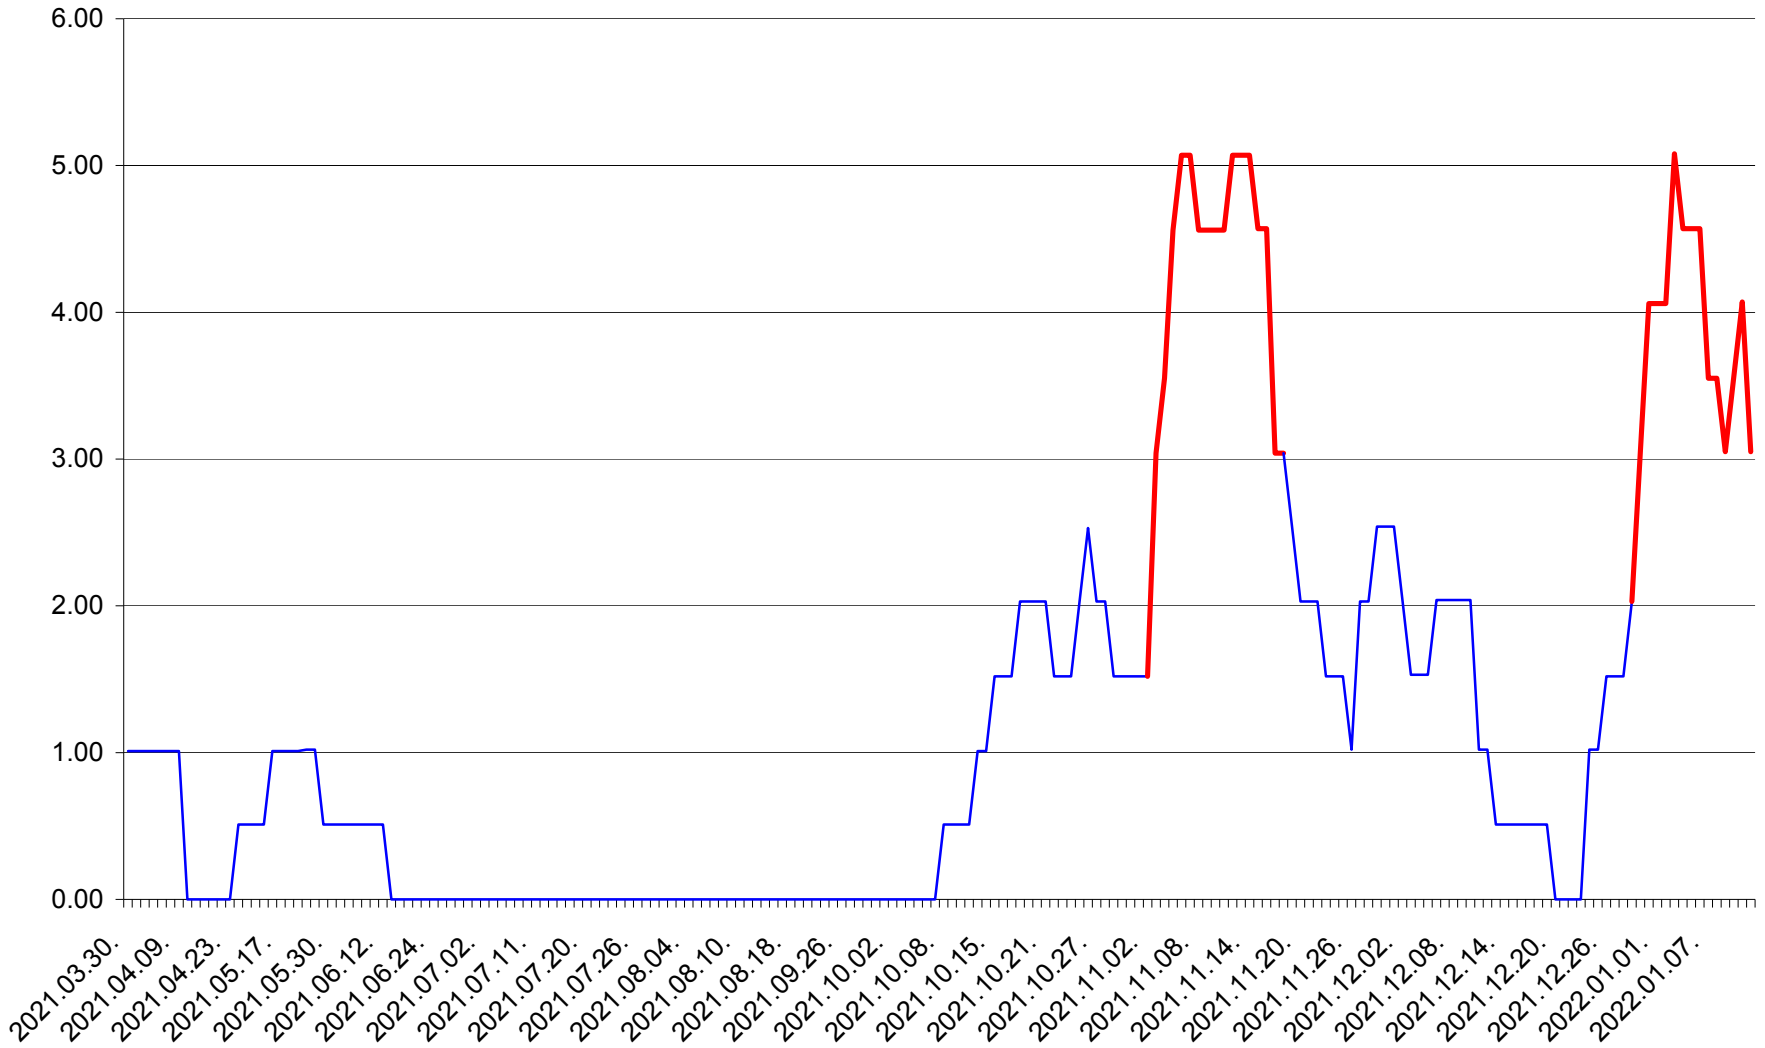

TUȘNAD - Evolutia incidentei cumulate pe 14 zile la ‰ de locuitori
2021.04.01. - 2022.01.12.

ULIEȘ - Evoluția incidenței cumulate pe 14 zile la ‰ de locuitori
2021.04.01. - 2022.01.12.

VĂRȘAG - Evolutia incidentei cumulate pe 14 zile la ‰ de locuitori
2021.04.01. - 2022.01.12.

ORAȘ VLĂHIȚA - Evolutia incidentei cumulate pe 14 zile la ‰ de locuitori
2021.04.01. - 2022.01.12.

VOȘLĂBENI - Evolutia incidentei cumulate pe 14 zile la ‰ de locuitori
2021.04.01. - 2022.01.12.

ZETEA - Evolutia incidentei cumulate pe 14 zile la ‰ de locuitori
2021.04.01. - 2022.01.12.