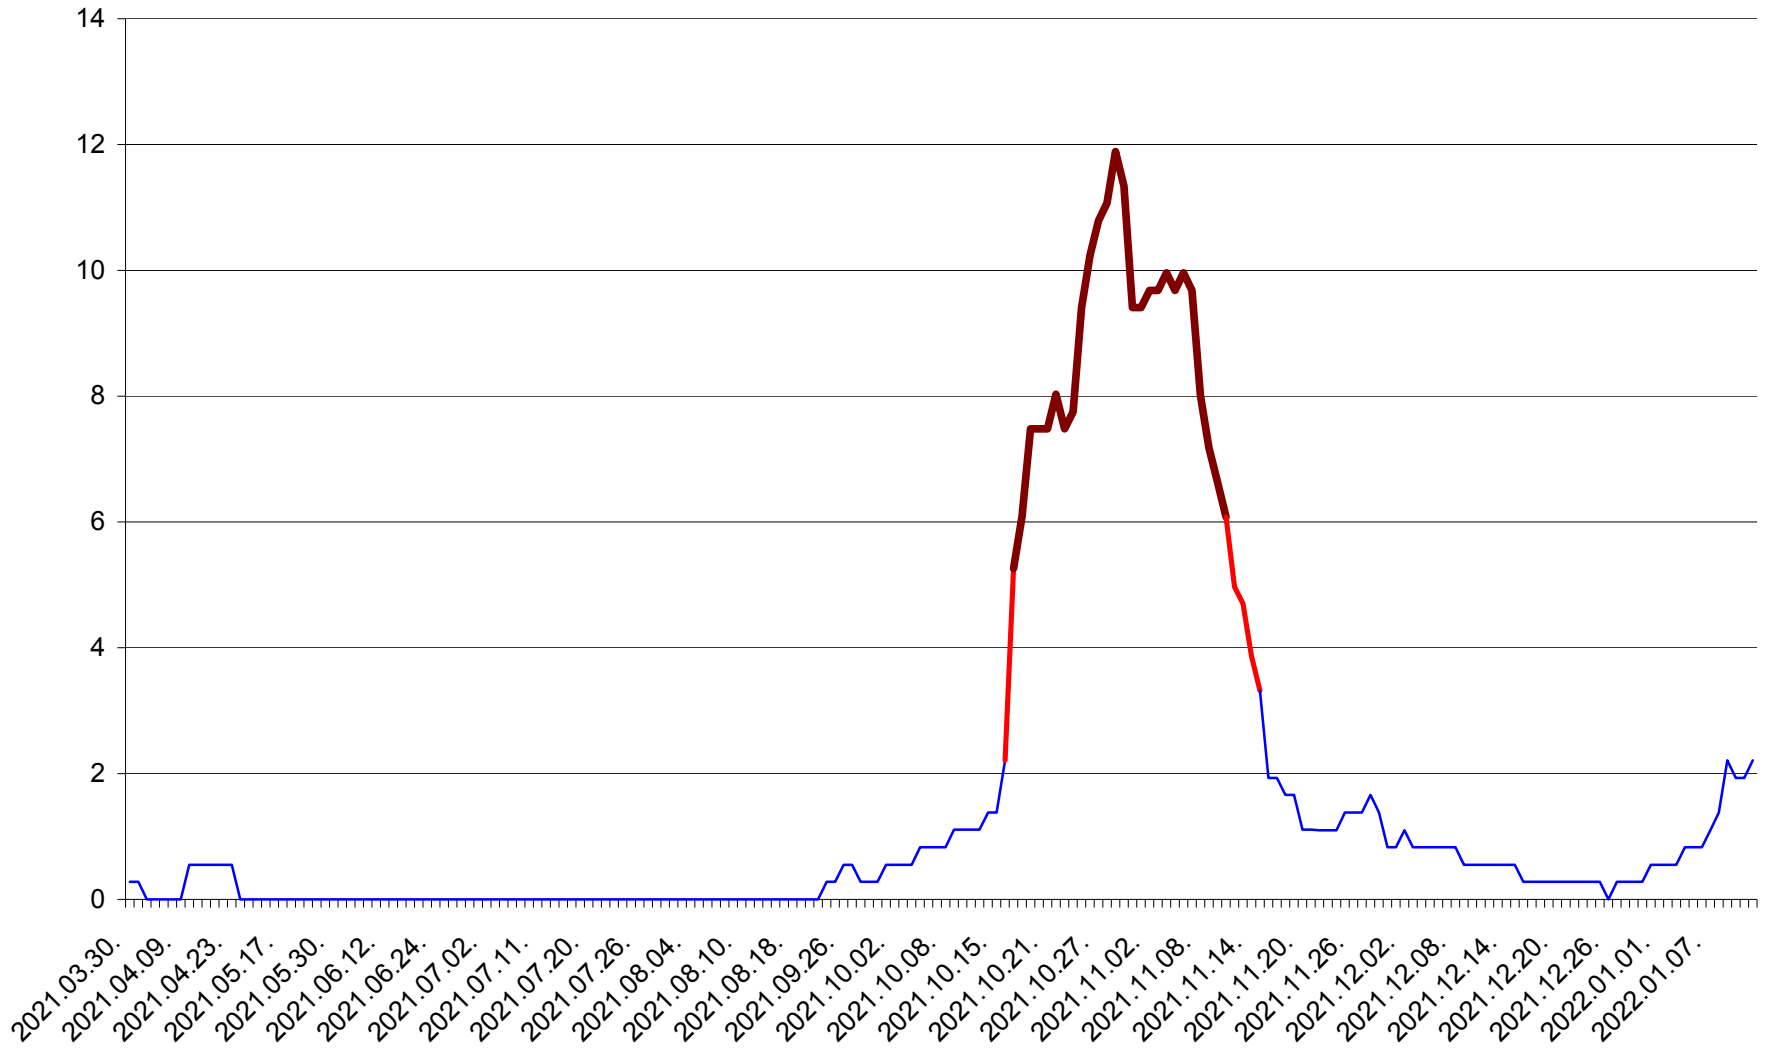

DÂRJIU - Evolutia incidentei cumulate pe 14 zile la ‰ de locuitori
2021.04.01. - 2022.01.12.

DEALU - Evolutia incidentei cumulate pe 14 zile la ‰ de locuitori
2021.04.01. - 2022.01.12.

DITRĂU - Evolutia incidentei cumulate pe 14 zile la ‰ de locuitori
2021.04.01. - 2022.01.12.

FELICENI - Evolutia incidentei cumulate pe 14 zile la % de locuitori
2021.04.01. - 2022.01.12.

FRUMOASA - Evolutia incidentei cumulate pe 14 zile la ‰ de locuitori
2021.04.01. - 2022.01.12.

GĂLĂUȚAȘ - Evolutia incidentei cumulate pe 14 zile la ‰ de locuitori
2021.04.01. - 2022.01.12.

MUNICIPIUL GHEORGHENI - Evolutia incidentei cumulate pe 14 zile la ‰ de locuitori
2021.04.01. - 2022.01.12.

JOSENI - Evolutia incidentei cumulate pe 14 zile la ‰ de locuitori
2021.04.01. - 2022.01.12.

LĂZAREA - Evolutia incidentei cumulate pe 14 zile la % de locuitori
2021.04.01. - 2022.01.12.

LELICENI - Evolutia incidentei cumulate pe 14 zile la % de locuitori
2021.04.01. - 2022.01.12.

LUETA - Evolutia incidentei cumulate pe 14 zile la ‰ de locuitori
2021.04.01. - 2022.01.12.

LUNCA DE JOS - Evolutia incidentei cumulate pe 14 zile la ‰ de locuitori
2021.04.01. - 2022.01.12.