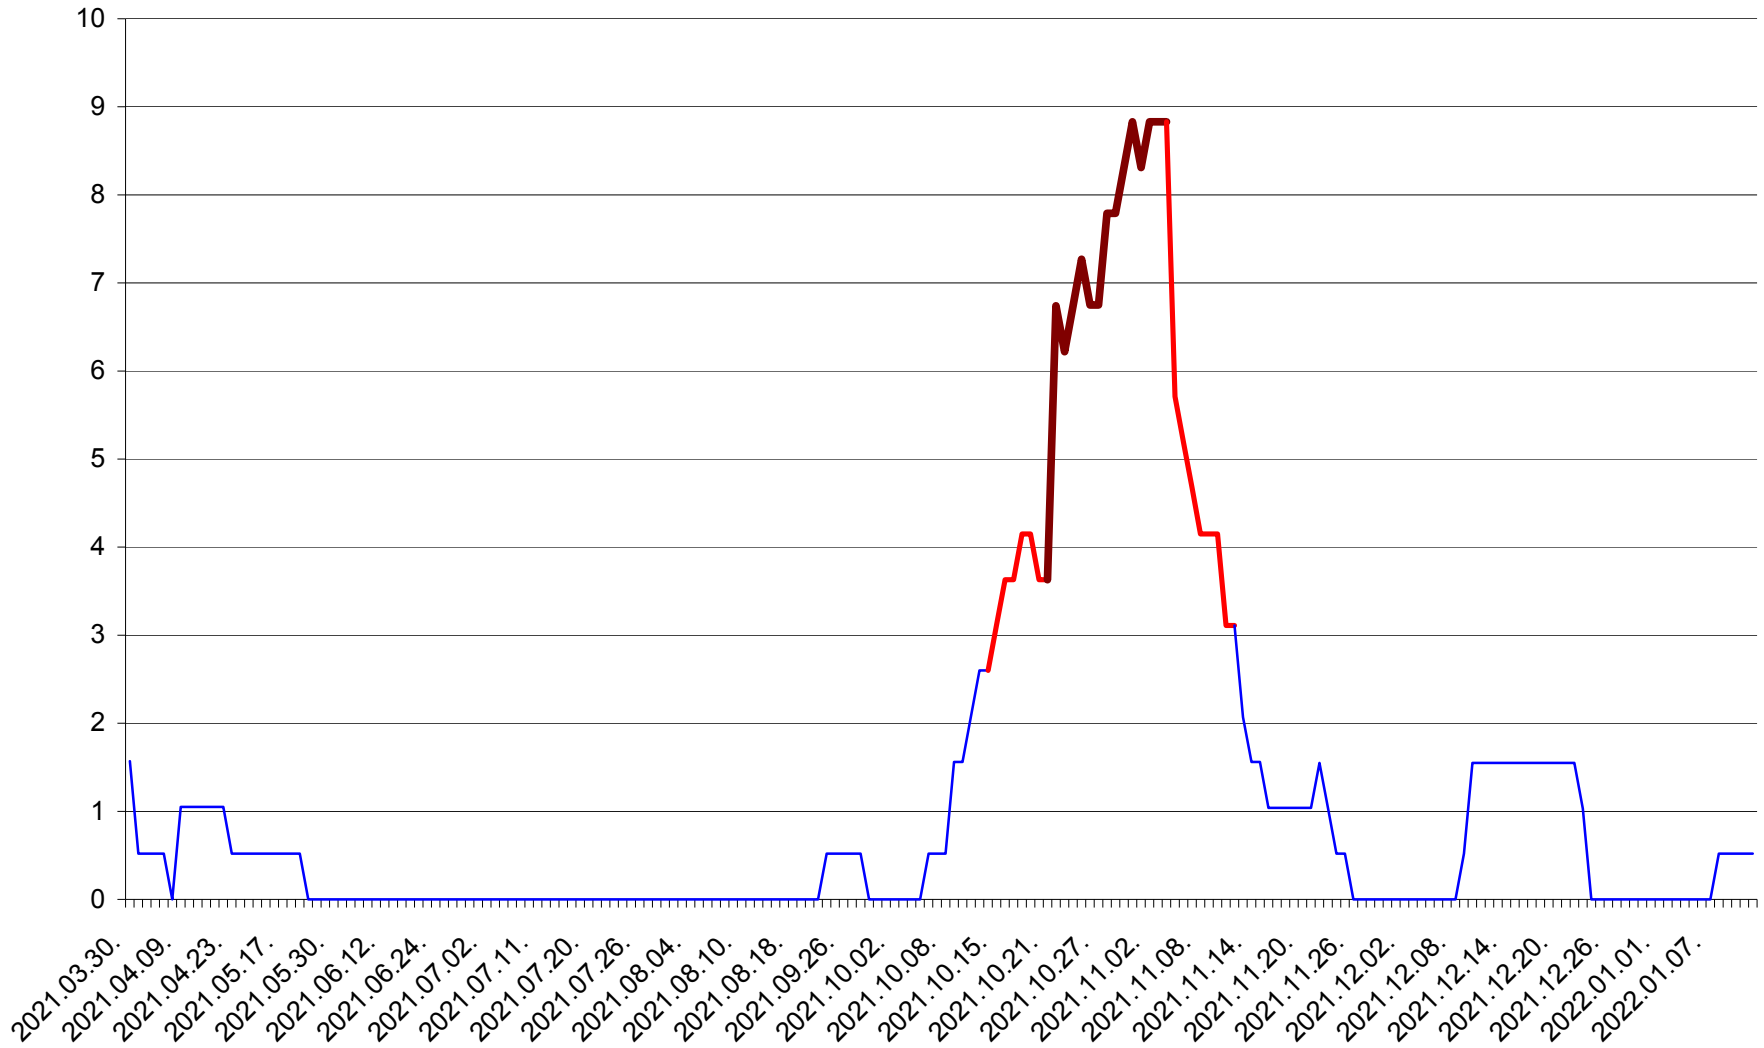

MIHĂILENI - Evolutia incidentei cumulate pe 14 zile la ‰ de locuitori
2021.04.01. - 2022.01.12.

MUGENI - Evolutia incidentei cumulate pe 14 zile la ‰ de locuitori
2021.04.01. - 2022.01.12.

OCLAND - Evolutia incidentei cumulate pe 14 zile la ‰ de locuitori
2021.04.01. - 2022.01.12.

MUNICIPIUL ODORHEIU SECUIESC - Evolutia incidentei cumulate pe 14 zile la % de locuitori
2021.04.01. - 2022.01.12.

PĂULENI-CIUC - Evolutia incidentei cumulate pe 14 zile la % de locuitori
2021.04.01. - 2022.01.12.

PLĂIEȘII DE JOS - Evolutia incidentei cumulate pe 14 zile la ‰ de locuitori
2021.04.01. - 2022.01.12.

PORUMBENI - Evolutia incidentei cumulate pe 14 zile la ‰ de locuitori
2021.04.01. - 2022.01.12.

PRAID - Evolutia incidentei cumulate pe 14 zile la ‰ de locuitori
2021.04.01. - 2022.01.12.