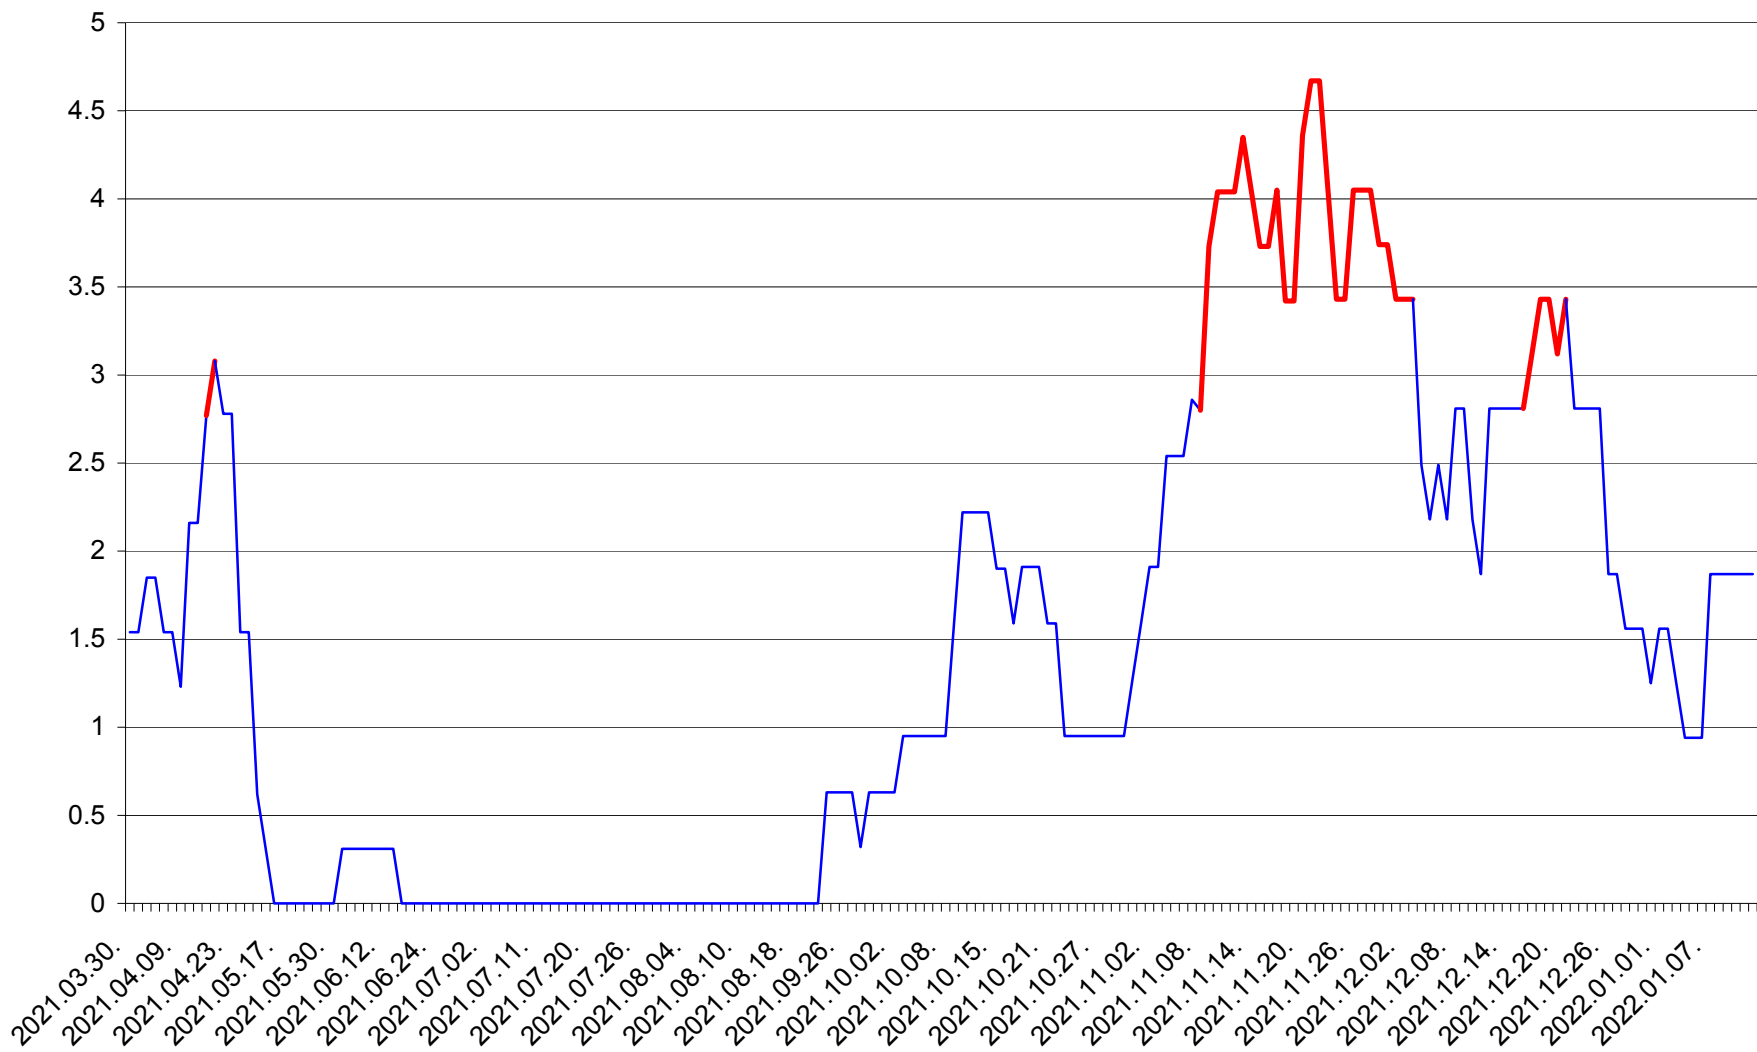

TUȘNAD - Evolutia incidentei cumulate pe 14 zile la ‰ de locuitori
2021.04.01. - 2022.01.12.