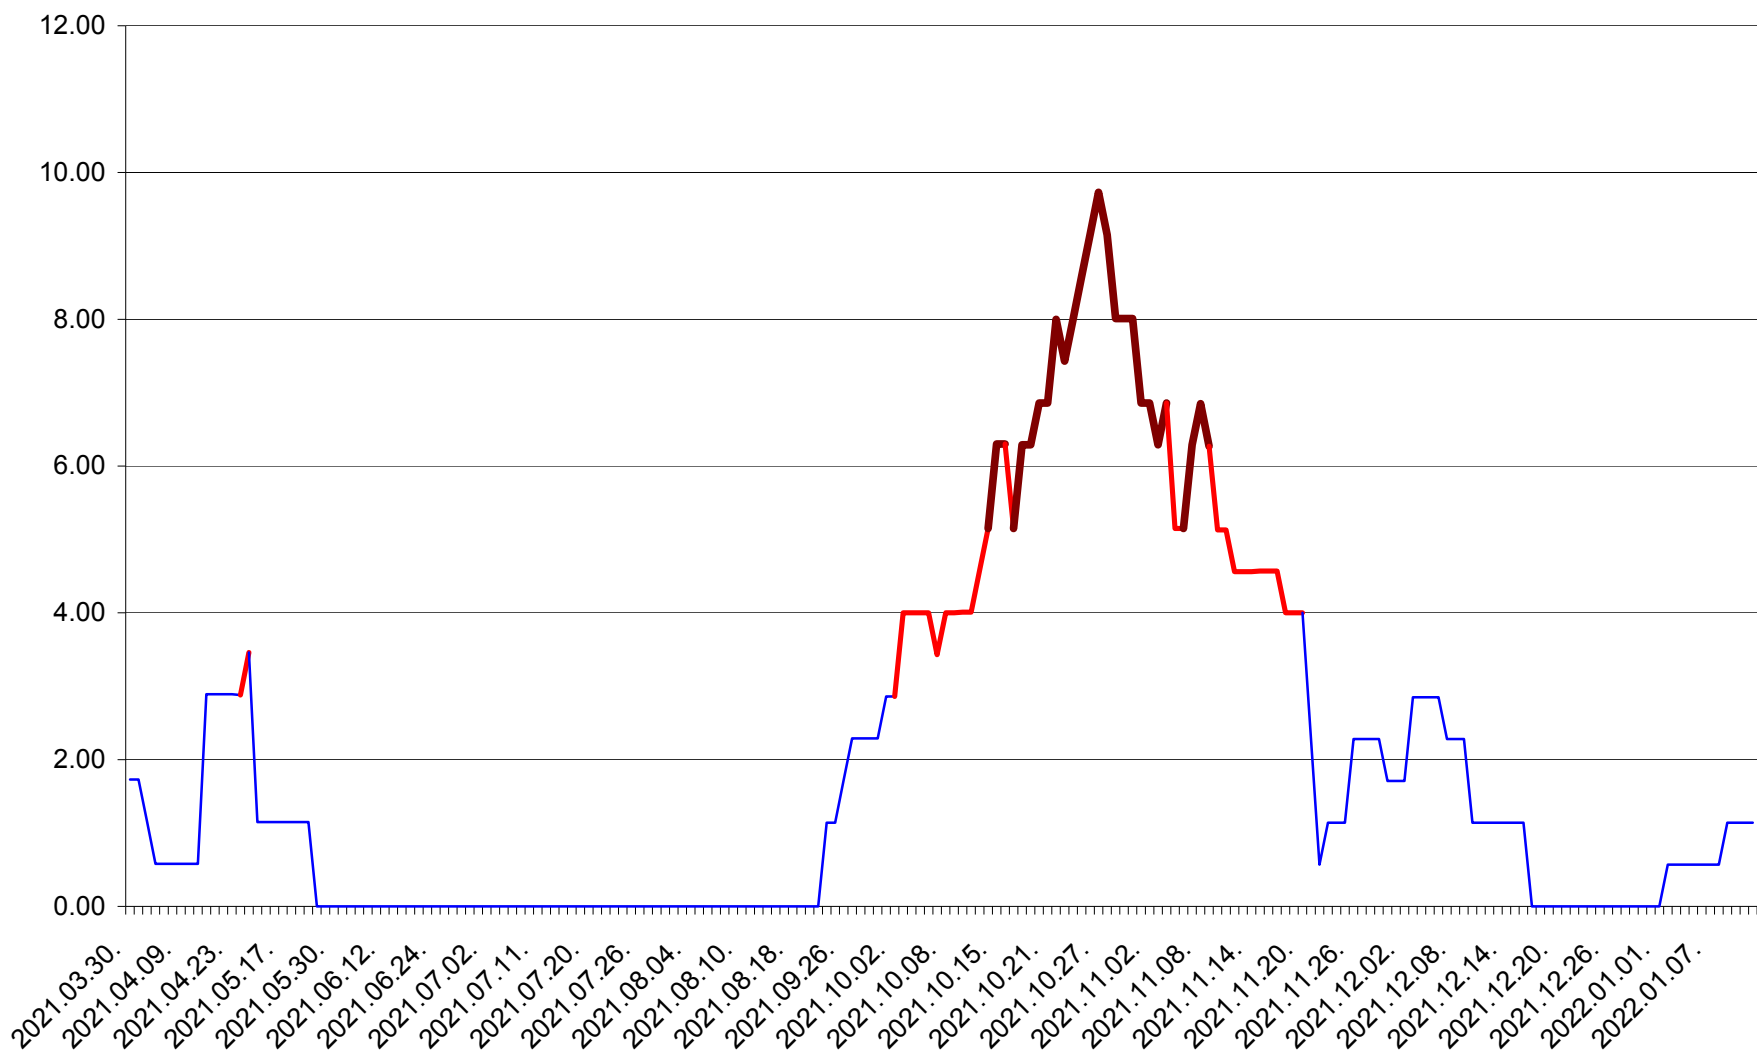

ORAȘ VLĂHIȚA - Evolutia incidentei cumulate pe 14 zile la ‰ de locuitori
2021.04.01. - 2022.01.12.

VĂRȘAG - Evolutia incidentei cumulate pe 14 zile la ‰ de locuitori
2021.04.01. - 2022.01.12.