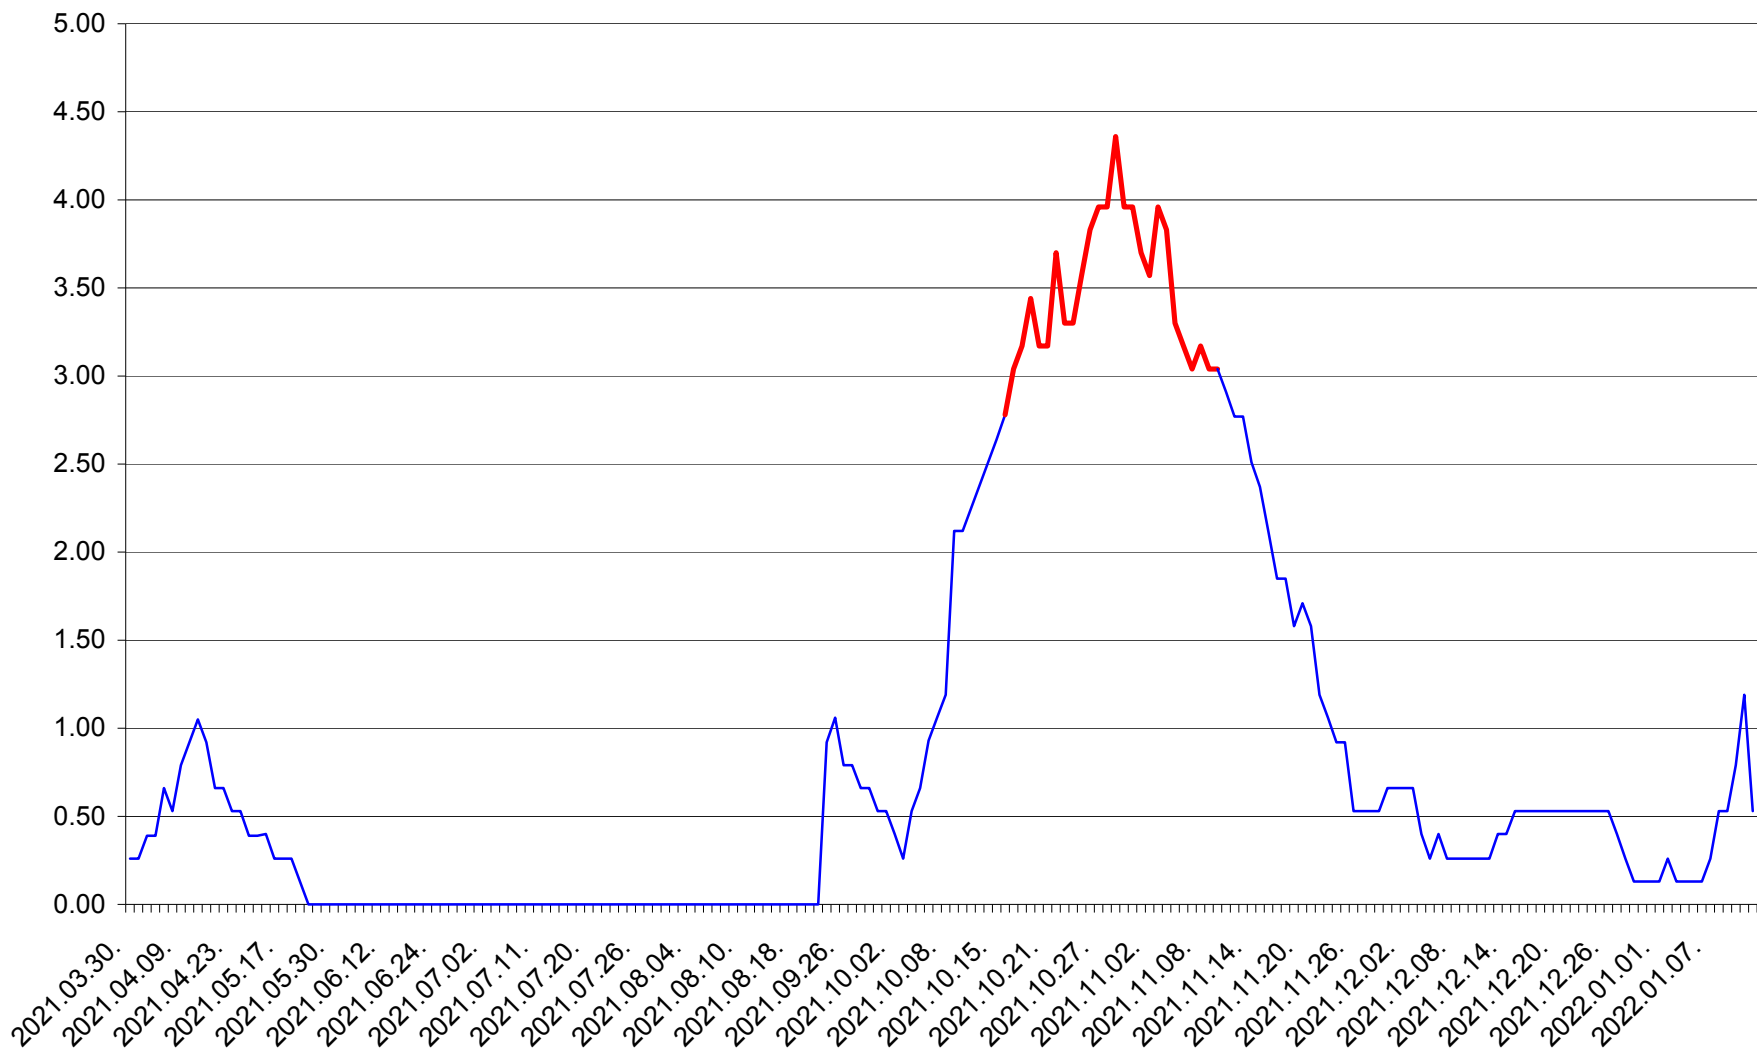

TUȘNAD - Evolutia incidentei cumulate pe 14 zile la ‰ de locuitori
2021.04.01. - 2022.01.12.

ULIEȘ - Evoluția incidenței cumulate pe 14 zile la ‰ de locuitori
2021.04.01. - 2022.01.12.

VĂRȘAG - Evolutia incidentei cumulate pe 14 zile la ‰ de locuitori
2021.04.01. - 2022.01.12.

ORAȘ VLĂHIȚA - Evolutia incidentei cumulate pe 14 zile la ‰ de locuitori
2021.04.01. - 2022.01.12.

VOȘLĂBENI - Evolutia incidentei cumulate pe 14 zile la ‰ de locuitori
2021.04.01. - 2022.01.12.

ZETEA - Evolutia incidentei cumulate pe 14 zile la ‰ de locuitori
2021.04.01. - 2022.01.12.