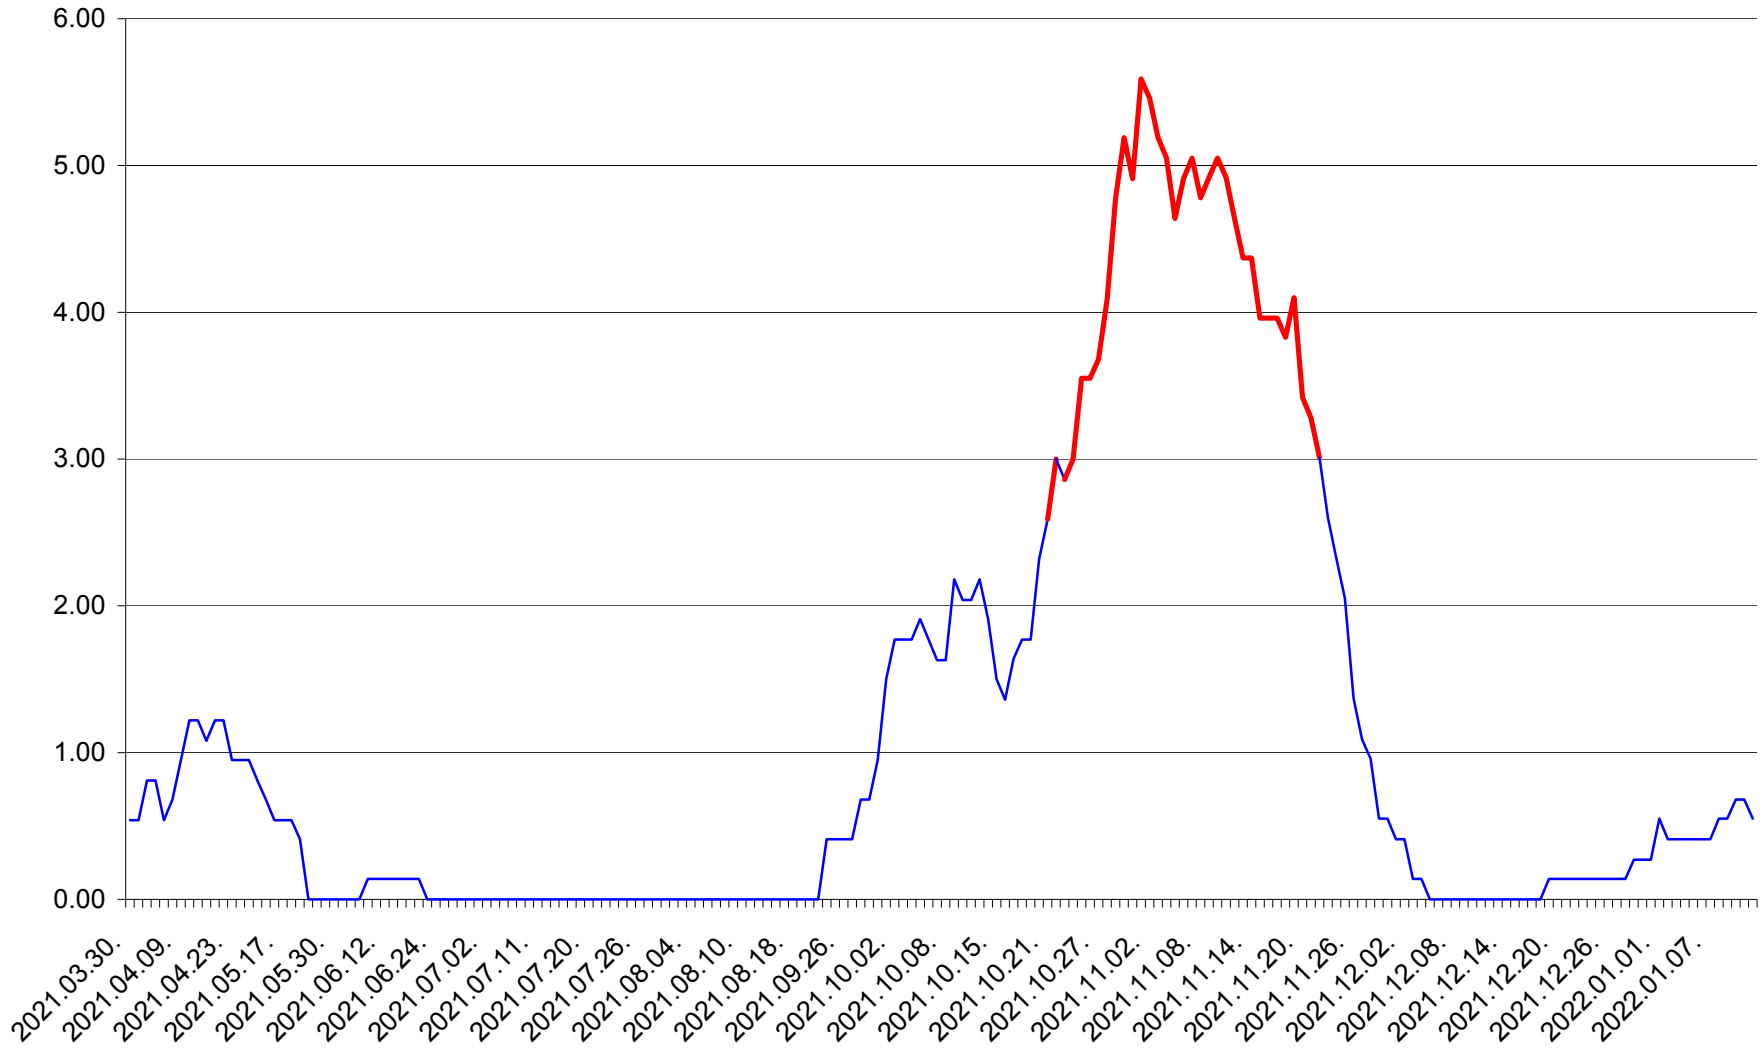

ATID - Evolutia incidentei cumulate pe 14 zile la % de locuitori
2021.04.01. - 2022.01.12.

AVRĂMEȘTI - Evolutia incidentei cumulate pe 14 zile la ‰ de locuitori
2021.04.01. - 2022.01.12.

ORAȘ BĂILE TUȘNAD - Evolutia incidentei cumulate pe 14 zile la ‰ de locuitori
2021.04.01. - 2022.01.12.

ORAȘ BĂLAN - Evolutia incidentei cumulate pe 14 zile la ‰ de locuitori
2021.04.01. - 2022.01.12.

BILBOR - Evolutia incidentei cumulate pe 14 zile la ‰ de locuitori
2021.04.01. - 2022.01.12.

ORAȘ BORSEC - Evolutia incidentei cumulate pe 14 zile la ‰ de locuitori
2021.04.01. - 2022.01.12.

BRĂDEȘTI - Evolutia incidentei cumulate pe 14 zile la ‰ de locuitori
2021.04.01. - 2022.01.12.

CĂPÂLNIȚA - Evolutia incidentei cumulate pe 14 zile la ‰ de locuitori
2021.04.01. - 2022.01.12.

CÂRȚA - Evolutia incidentei cumulate pe 14 zile la ‰ de locuitori
2021.04.01. - 2022.01.12.