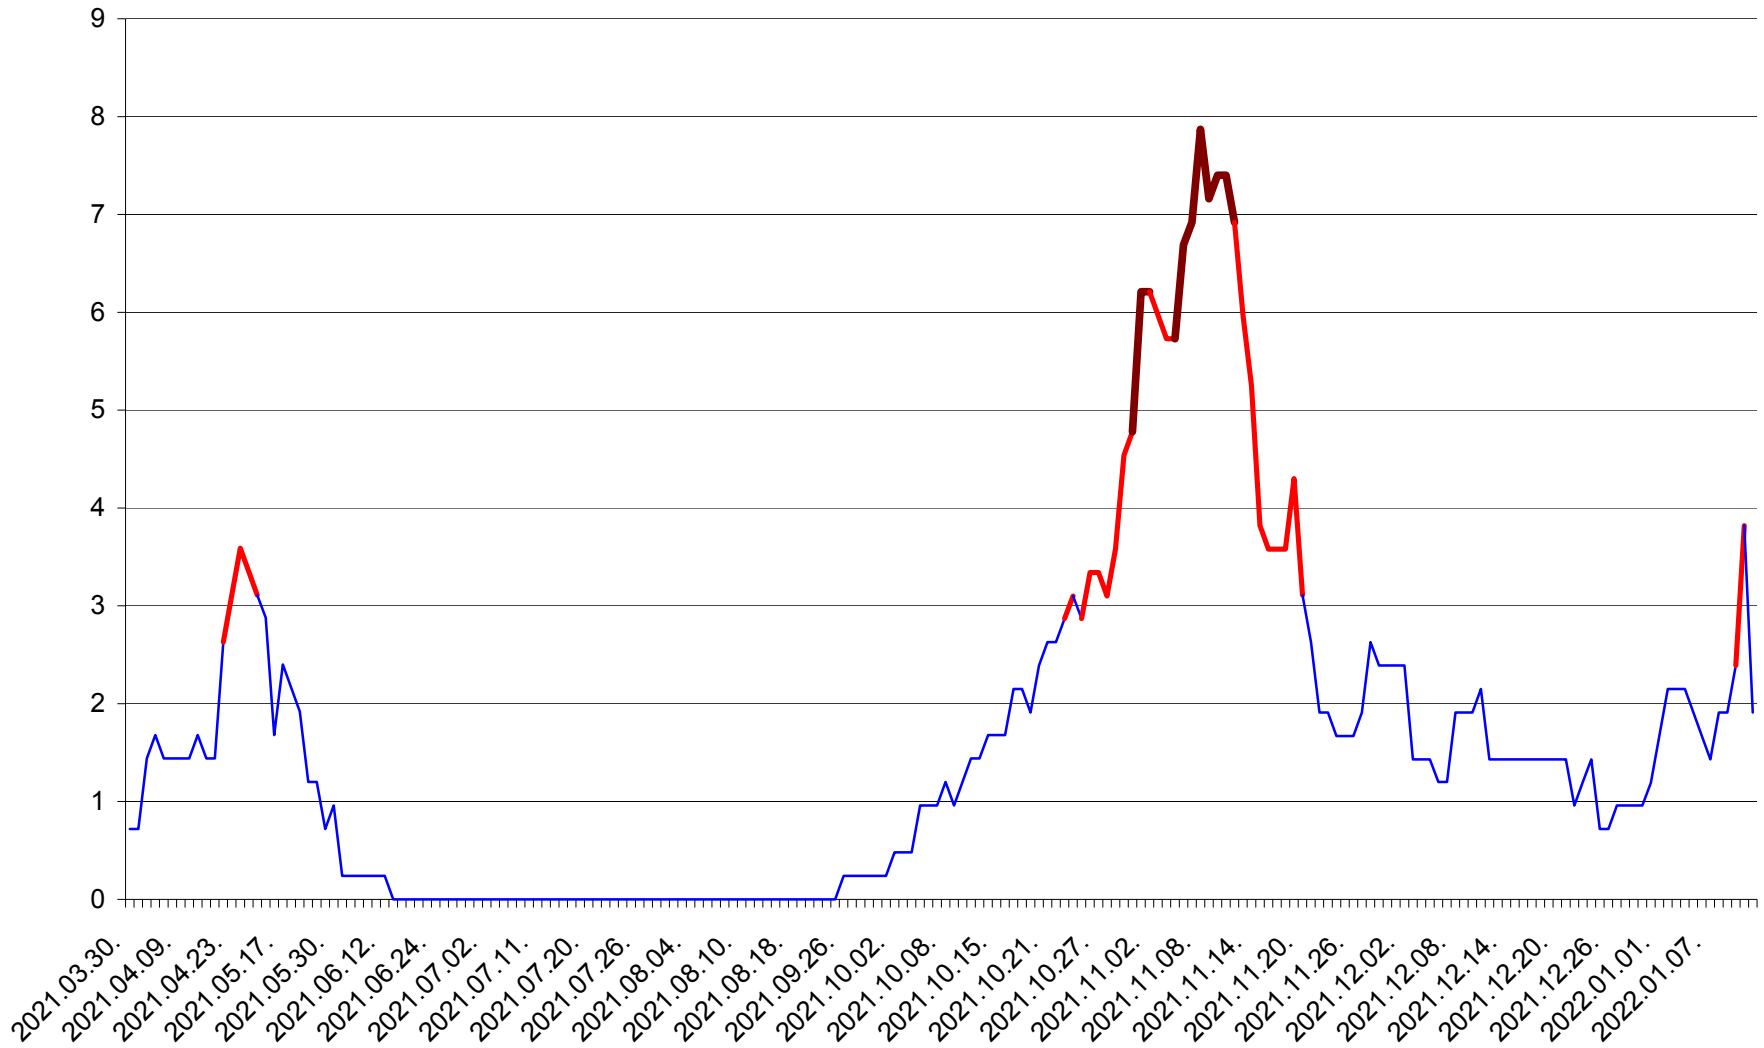

CORBU - Evolutia incidentei cumulate pe 14 zile la ‰ de locuitori
2021.04.01. - 2022.01.12.

CORUND - Evolutia incidentei cumulate pe 14 zile la ‰ de locuitori
2021.04.01. - 2022.01.12.

COZMENI - Evolutia incidentei cumulate pe 14 zile la ‰ de locuitori
2021.04.01. - 2022.01.12.

ORAȘ CRISTURU SECUIESC - Evolutia incidentei cumulate pe 14 zile la ‰ de locuitori
2021.04.01. - 2022.01.12.

DĂNEȘTI - Evolutia incidentei cumulate pe 14 zile la ‰ de locuitori
2021.04.01. - 2022.01.12.

DÂRJIU - Evolutia incidentei cumulate pe 14 zile la ‰ de locuitori
2021.04.01. - 2022.01.12.

DEALU - Evolutia incidentei cumulate pe 14 zile la ‰ de locuitori
2021.04.01. - 2022.01.12.

DITRĂU - Evolutia incidentei cumulate pe 14 zile la ‰ de locuitori
2021.04.01. - 2022.01.12.

FELICENI - Evolutia incidentei cumulate pe 14 zile la % de locuitori
2021.04.01. - 2022.01.12.

FRUMOASA - Evolutia incidentei cumulate pe 14 zile la ‰ de locuitori
2021.04.01. - 2022.01.12.

GĂLĂUȚAȘ - Evolutia incidentei cumulate pe 14 zile la ‰ de locuitori
2021.04.01. - 2022.01.12.