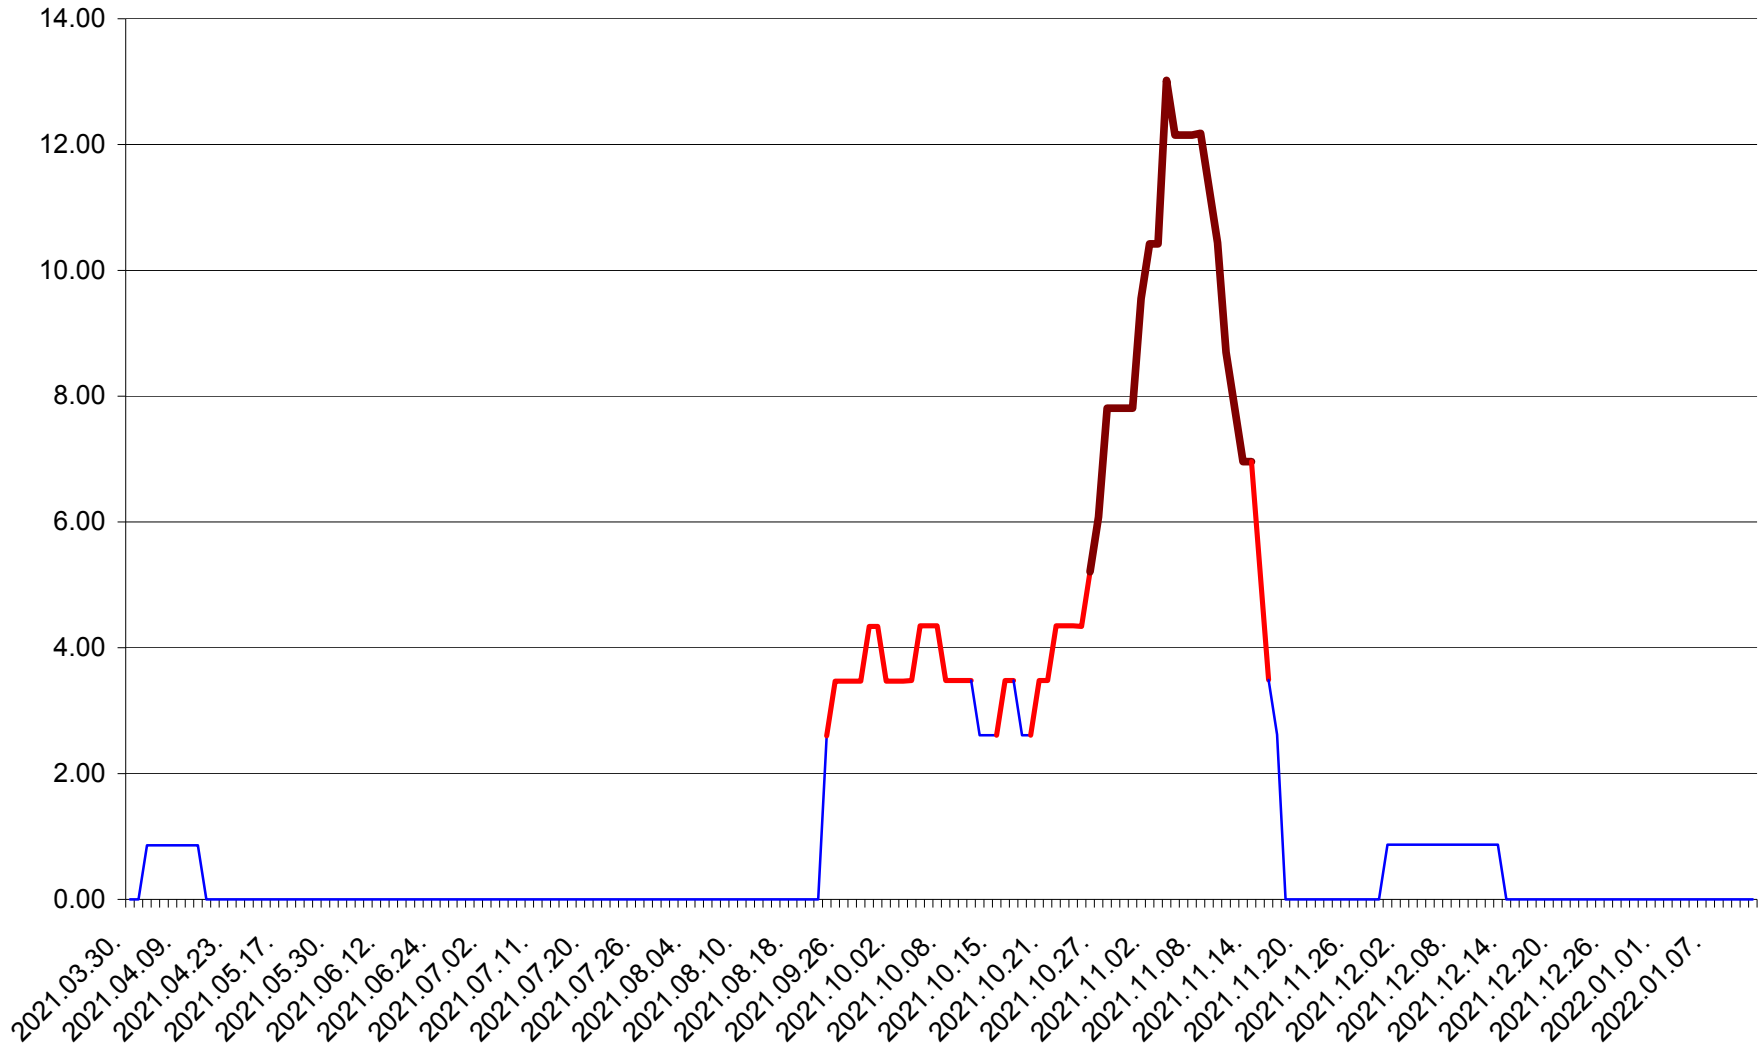

VĂRȘAG - Evolutia incidentei cumulate pe 14 zile la ‰ de locuitori
2021.04.01. - 2022.01.12.