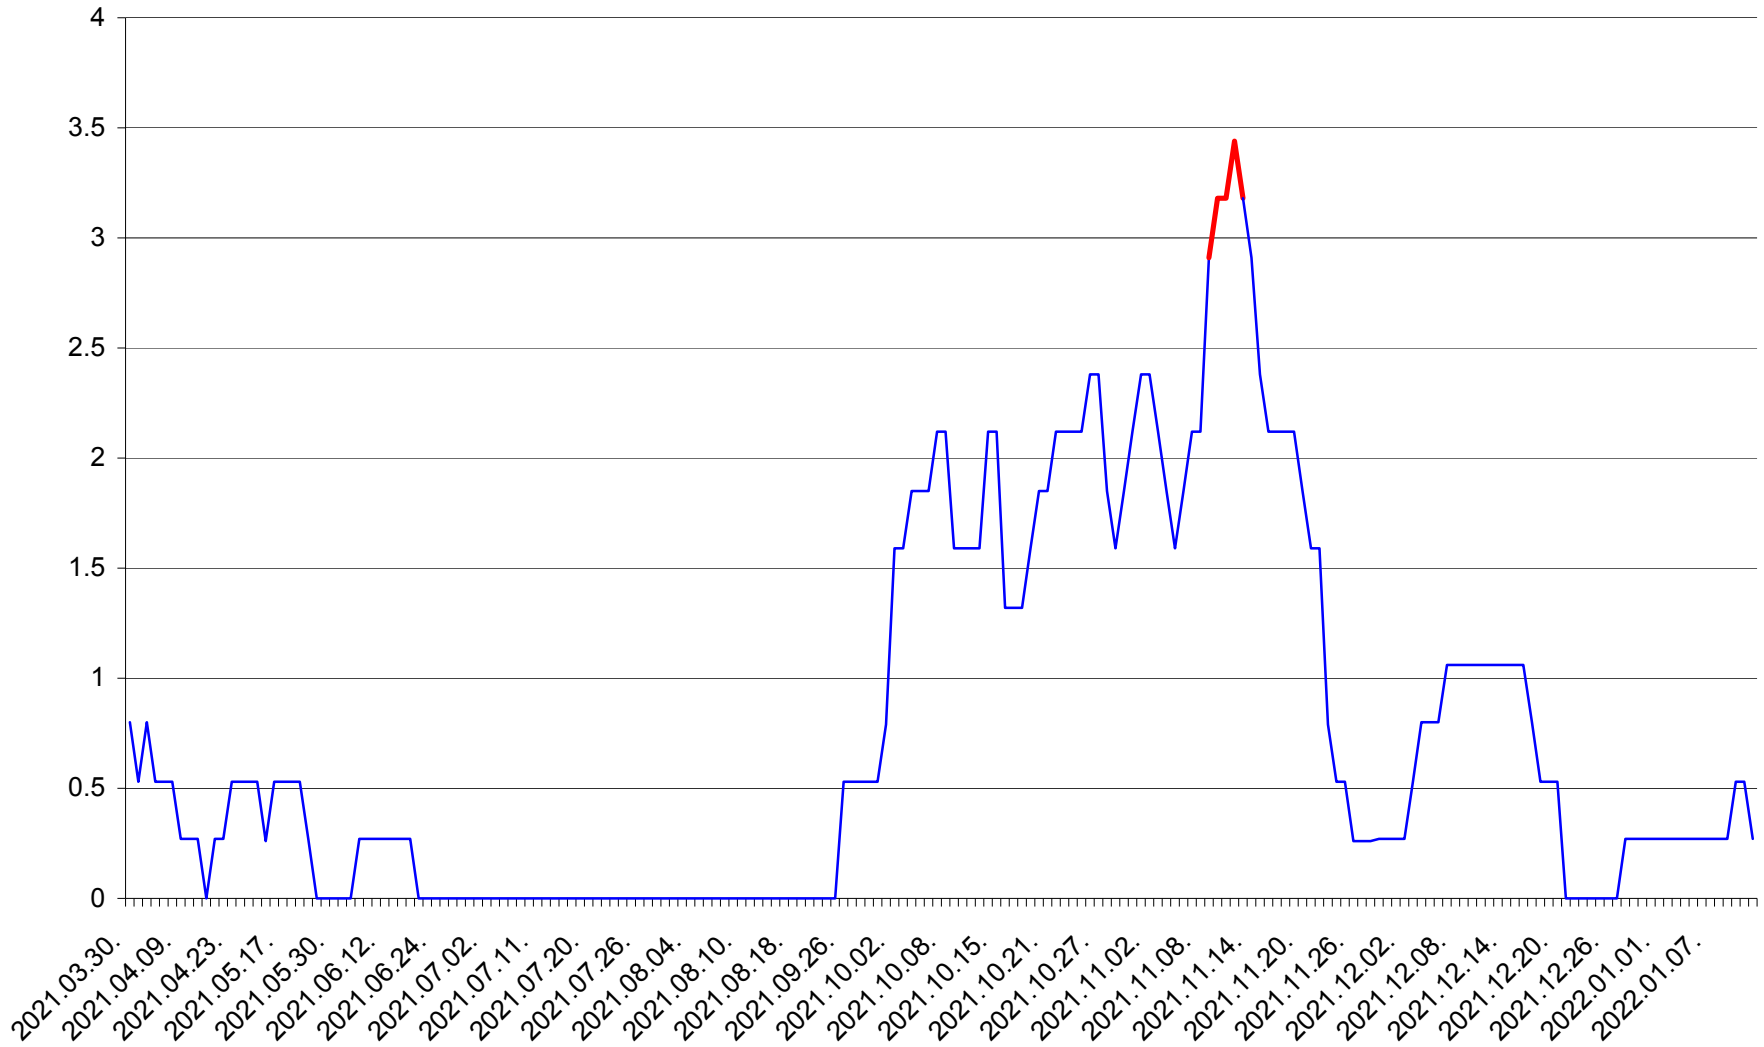

ORAȘ CRISTURU SECUIESC - Evolutia incidentei cumulate pe 14 zile la ‰ de locuitori
2021.04.01. - 2022.01.12.

DĂNEȘTI - Evolutia incidentei cumulate pe 14 zile la ‰ de locuitori
2021.04.01. - 2022.01.12.

DÂRJIU - Evolutia incidentei cumulate pe 14 zile la ‰ de locuitori
2021.04.01. - 2022.01.12.

DEALU - Evolutia incidentei cumulate pe 14 zile la ‰ de locuitori
2021.04.01. - 2022.01.12.

DITRĂU - Evolutia incidentei cumulate pe 14 zile la ‰ de locuitori
2021.04.01. - 2022.01.12.

FELICENI - Evolutia incidentei cumulate pe 14 zile la % de locuitori
2021.04.01. - 2022.01.12.

FRUMOASA - Evolutia incidentei cumulate pe 14 zile la ‰ de locuitori
2021.04.01. - 2022.01.12.

GĂLĂUȚAȘ - Evolutia incidentei cumulate pe 14 zile la ‰ de locuitori
2021.04.01. - 2022.01.12.