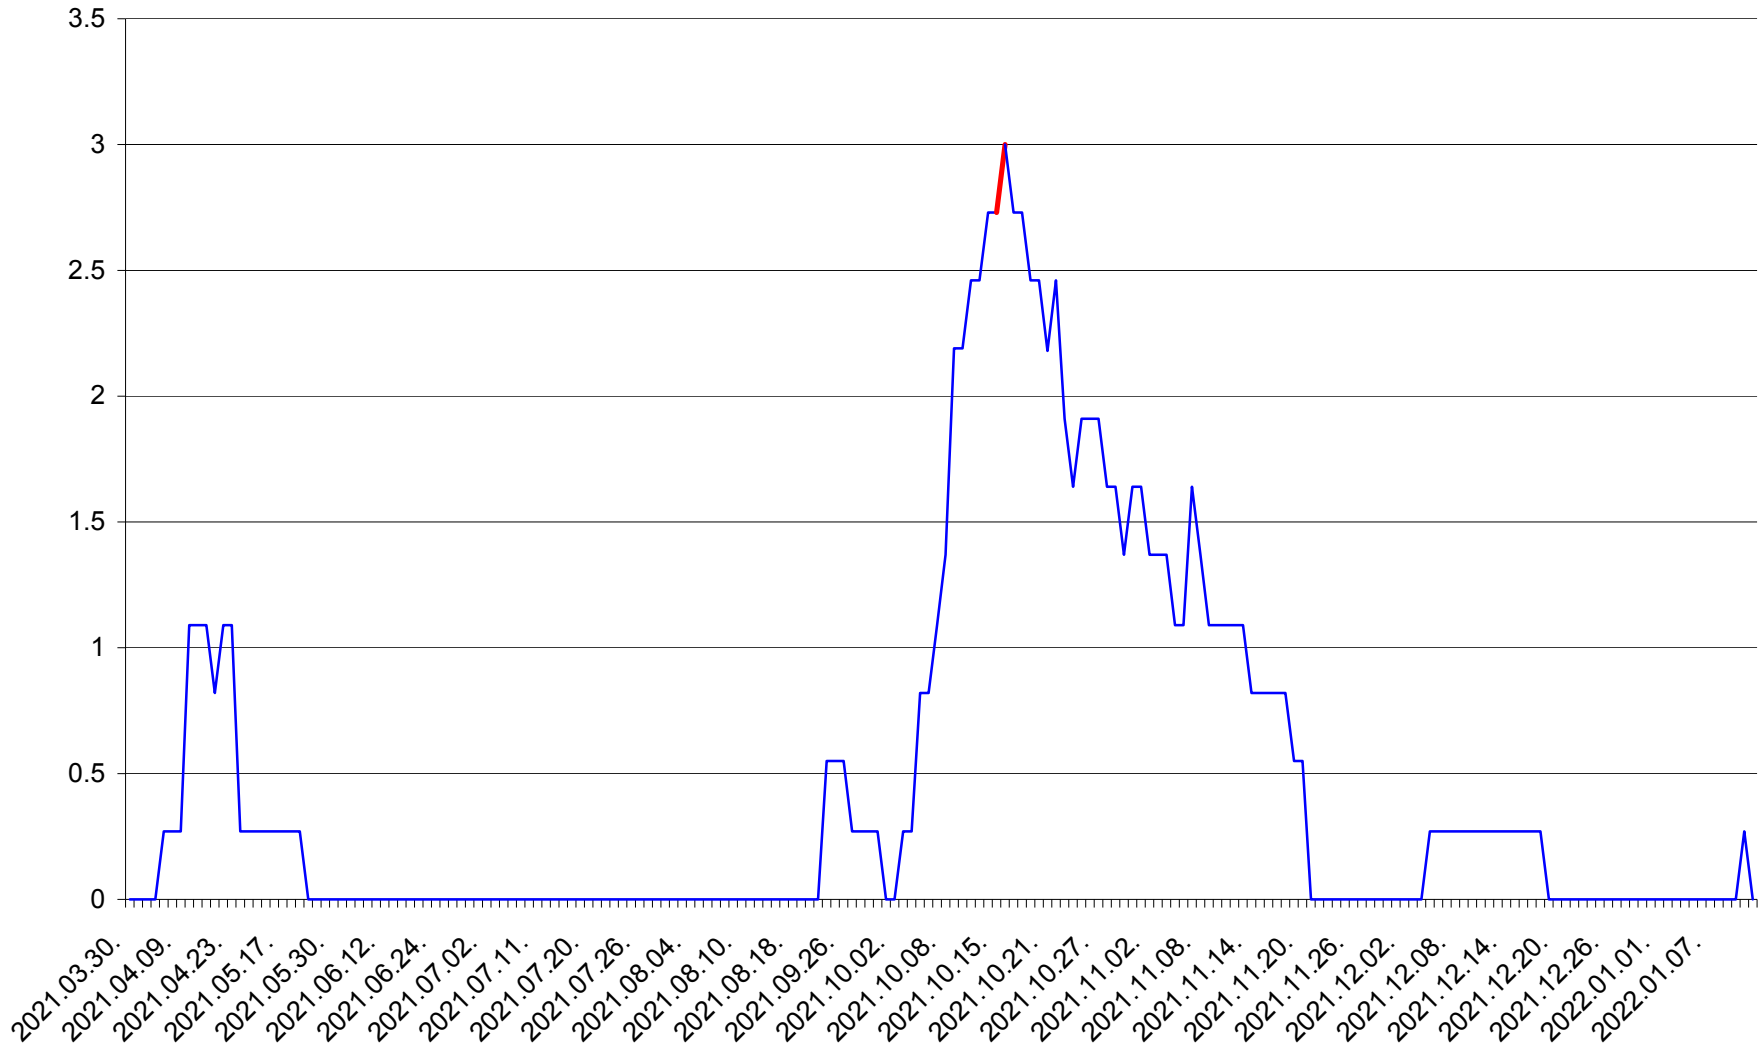

FELICENI - Evolutia incidentei cumulate pe 14 zile la % de locuitori
2021.04.01. - 2022.01.12.

FRUMOASA - Evolutia incidentei cumulate pe 14 zile la ‰ de locuitori
2021.04.01. - 2022.01.12.

GĂLĂUȚAȘ - Evolutia incidentei cumulate pe 14 zile la ‰ de locuitori
2021.04.01. - 2022.01.12.

MUNICIPIUL GHEORGHENI - Evolutia incidentei cumulate pe 14 zile la ‰ de locuitori
2021.04.01. - 2022.01.12.

JOSENI - Evolutia incidentei cumulate pe 14 zile la ‰ de locuitori
2021.04.01. - 2022.01.12.

LĂZAREA - Evolutia incidentei cumulate pe 14 zile la % de locuitori
2021.04.01. - 2022.01.12.

LELICENI - Evolutia incidentei cumulate pe 14 zile la % de locuitori
2021.04.01. - 2022.01.12.

LUETA - Evolutia incidentei cumulate pe 14 zile la ‰ de locuitori
2021.04.01. - 2022.01.12.

LUNCA DE JOS - Evolutia incidentei cumulate pe 14 zile la ‰ de locuitori
2021.04.01. - 2022.01.12.