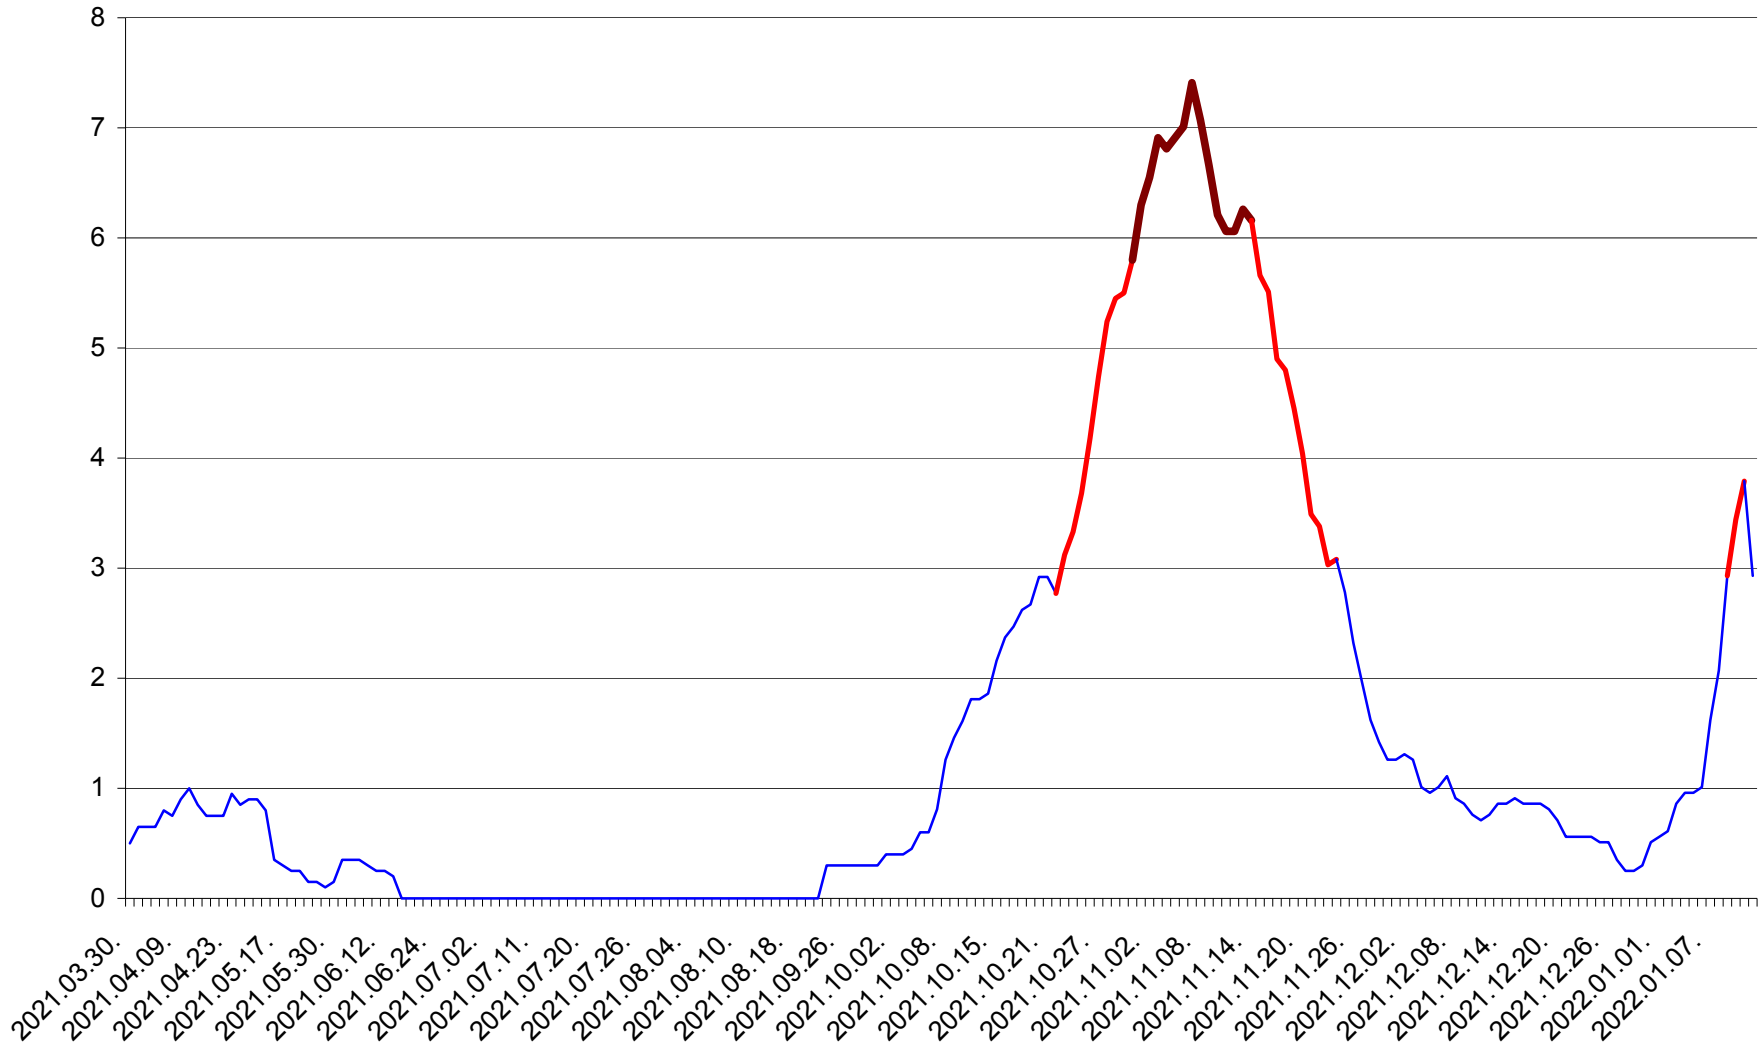

DÂRJIU - Evolutia incidentei cumulate pe 14 zile la ‰ de locuitori
2021.04.01. - 2022.01.12.

DEALU - Evolutia incidentei cumulate pe 14 zile la ‰ de locuitori
2021.04.01. - 2022.01.12.

DITRĂU - Evolutia incidentei cumulate pe 14 zile la ‰ de locuitori
2021.04.01. - 2022.01.12.

FELICENI - Evolutia incidentei cumulate pe 14 zile la % de locuitori
2021.04.01. - 2022.01.12.

FRUMOASA - Evolutia incidentei cumulate pe 14 zile la ‰ de locuitori
2021.04.01. - 2022.01.12.

GĂLĂUȚAȘ - Evolutia incidentei cumulate pe 14 zile la ‰ de locuitori
2021.04.01. - 2022.01.12.

MUNICIPIUL GHEORGHENI - Evolutia incidentei cumulate pe 14 zile la ‰ de locuitori
2021.04.01. - 2022.01.12.

JOSENI - Evolutia incidentei cumulate pe 14 zile la ‰ de locuitori
2021.04.01. - 2022.01.12.

LĂZAREA - Evolutia incidentei cumulate pe 14 zile la % de locuitori
2021.04.01. - 2022.01.12.

LELICENI - Evolutia incidentei cumulate pe 14 zile la % de locuitori
2021.04.01. - 2022.01.12.

LUETA - Evolutia incidentei cumulate pe 14 zile la ‰ de locuitori
2021.04.01. - 2022.01.12.

LUNCA DE JOS - Evolutia incidentei cumulate pe 14 zile la ‰ de locuitori
2021.04.01. - 2022.01.12.