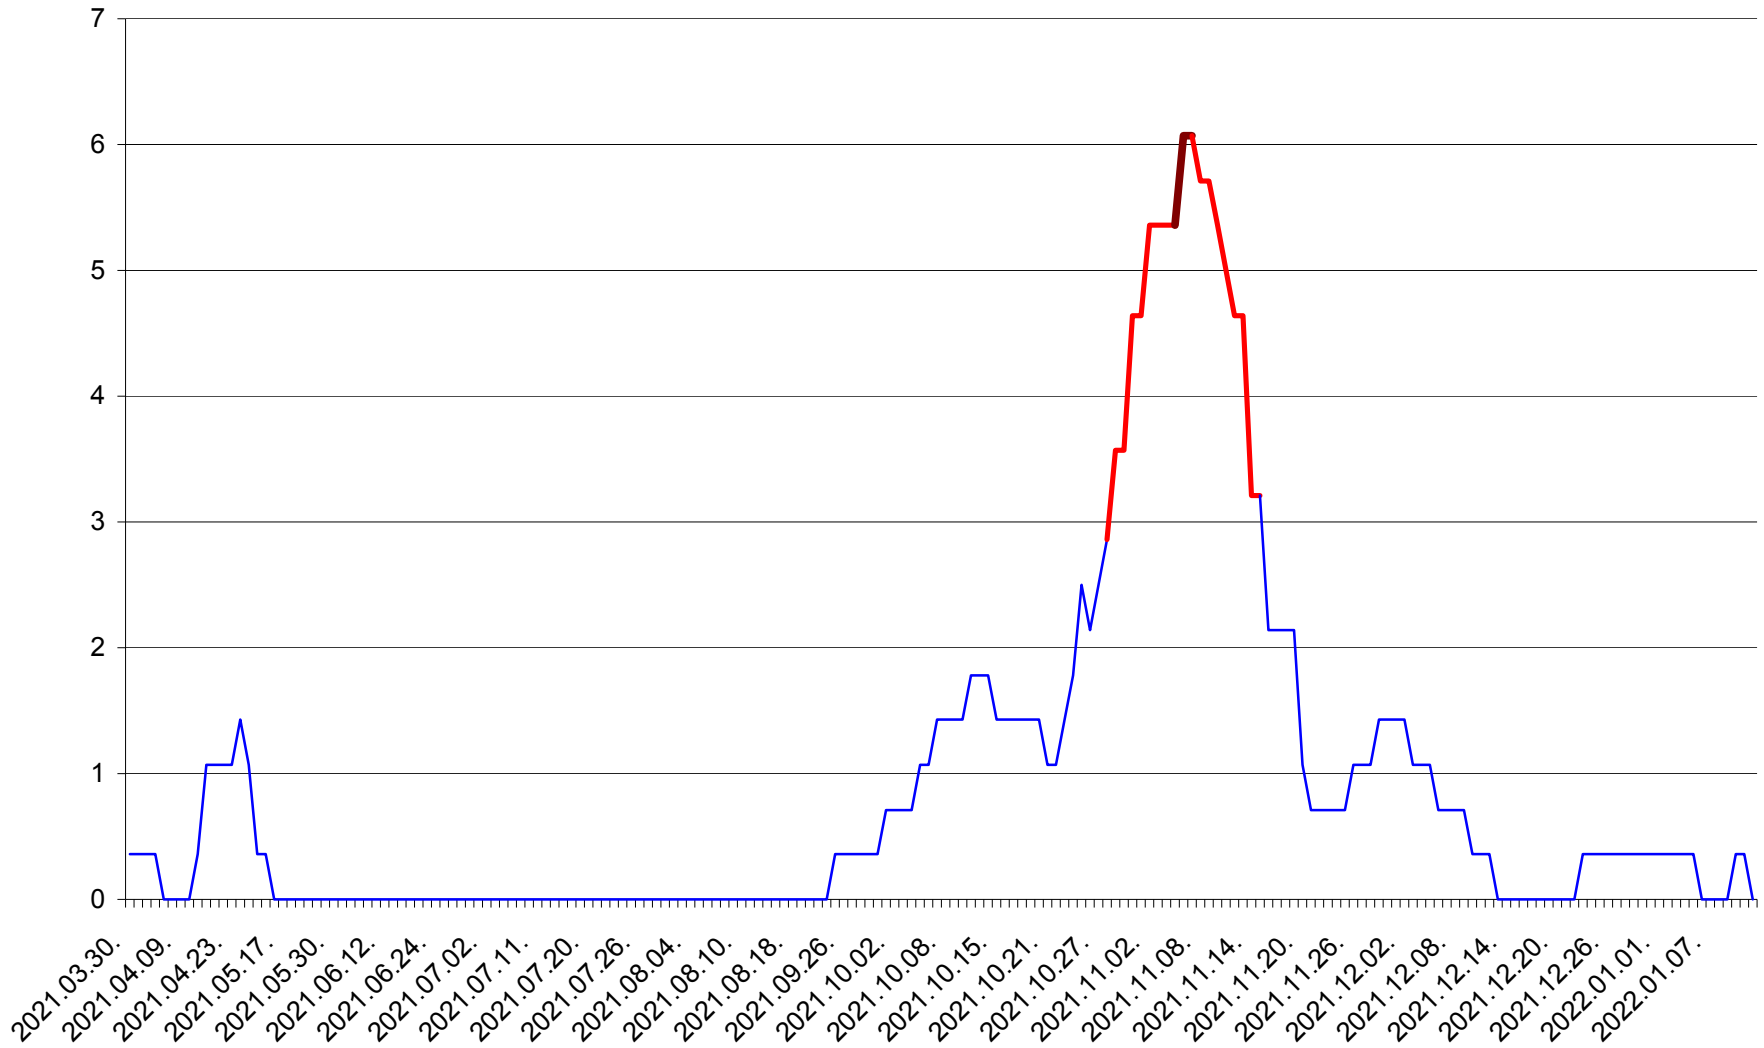

ȘIMONEȘTI - Evolutia incidentei cumulate pe 14 zile la ‰ de locuitori
2021.04.01. - 2022.01.12.