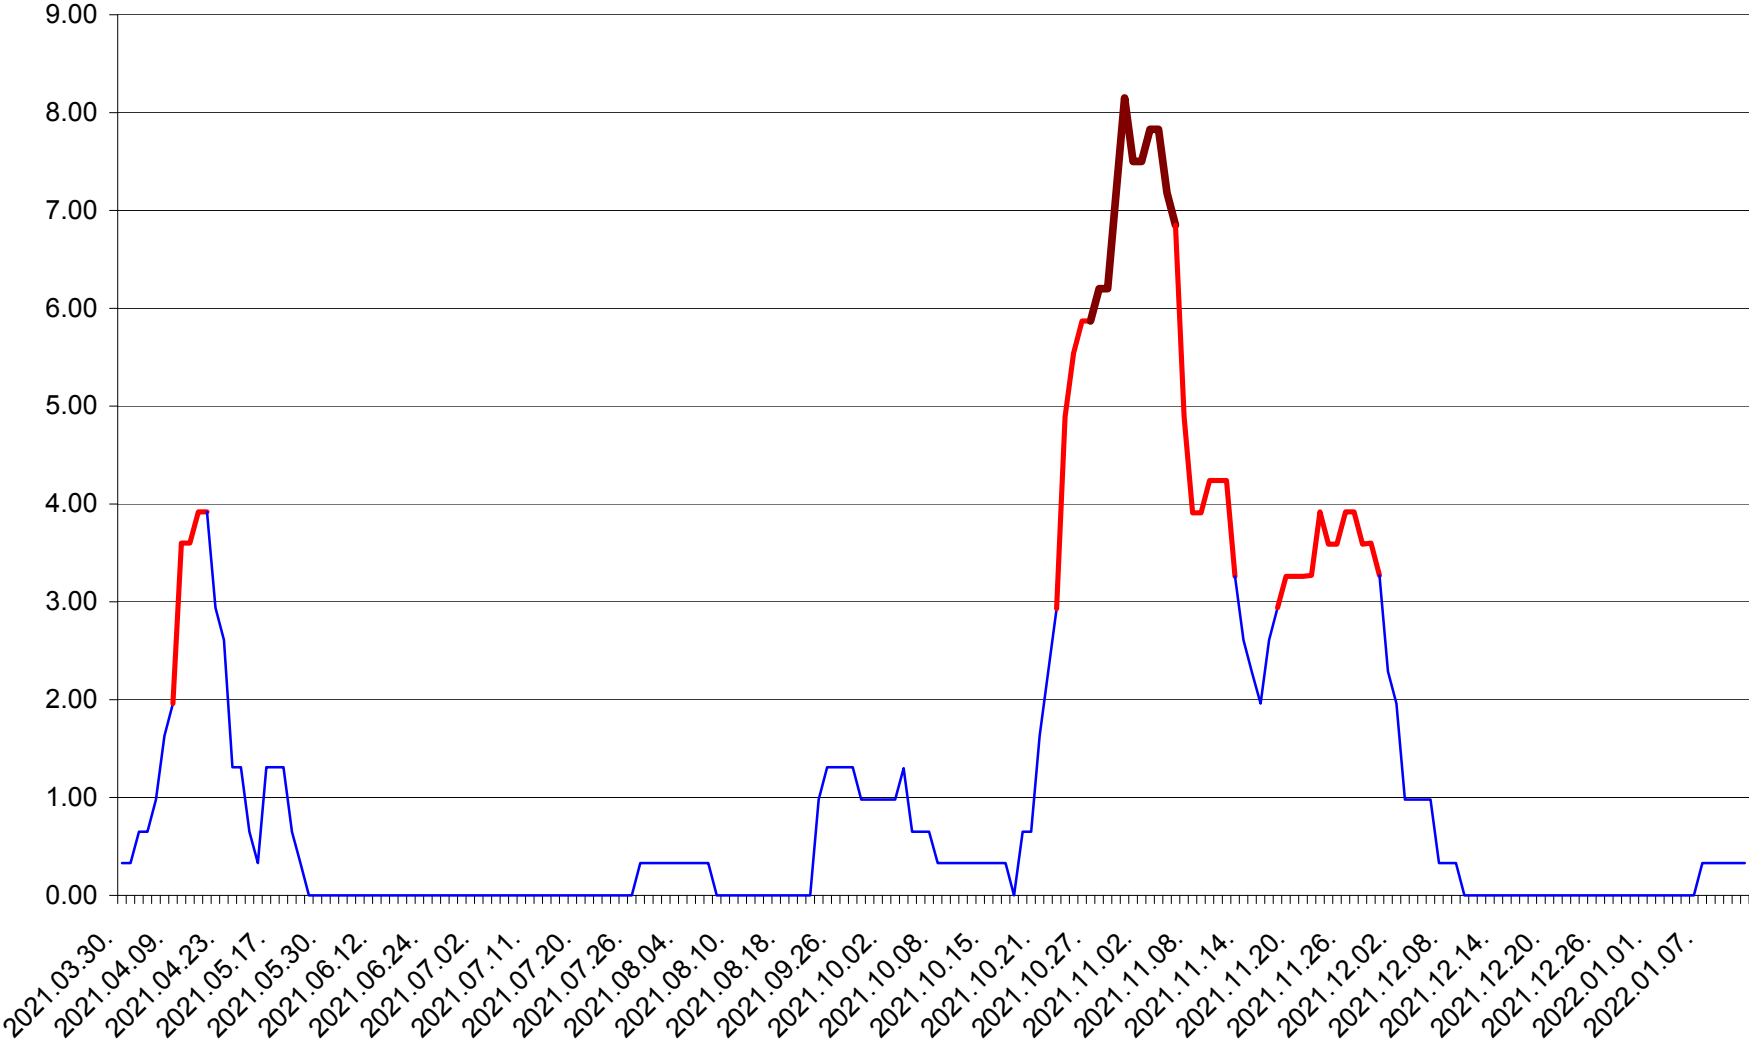

ATID - Evolutia incidentei cumulate pe 14 zile la % de locuitori
2021.04.01. - 2022.01.12.

AVRĂMEȘTI - Evolutia incidentei cumulate pe 14 zile la ‰ de locuitori
2021.04.01. - 2022.01.12.

ORAȘ BĂILE TUȘNAD - Evolutia incidentei cumulate pe 14 zile la ‰ de locuitori
2021.04.01. - 2022.01.12.

ORAȘ BĂLAN - Evolutia incidentei cumulate pe 14 zile la ‰ de locuitori
2021.04.01. - 2022.01.12.

BILBOR - Evolutia incidentei cumulate pe 14 zile la ‰ de locuitori
2021.04.01. - 2022.01.12.

ORAȘ BORSEC - Evolutia incidentei cumulate pe 14 zile la ‰ de locuitori
2021.04.01. - 2022.01.12.

BRĂDEȘTI - Evolutia incidentei cumulate pe 14 zile la ‰ de locuitori
2021.04.01. - 2022.01.12.

CĂPÂLNIȚA - Evolutia incidentei cumulate pe 14 zile la ‰ de locuitori
2021.04.01. - 2022.01.12.

CÂRȚA - Evolutia incidentei cumulate pe 14 zile la ‰ de locuitori
2021.04.01. - 2022.01.12.