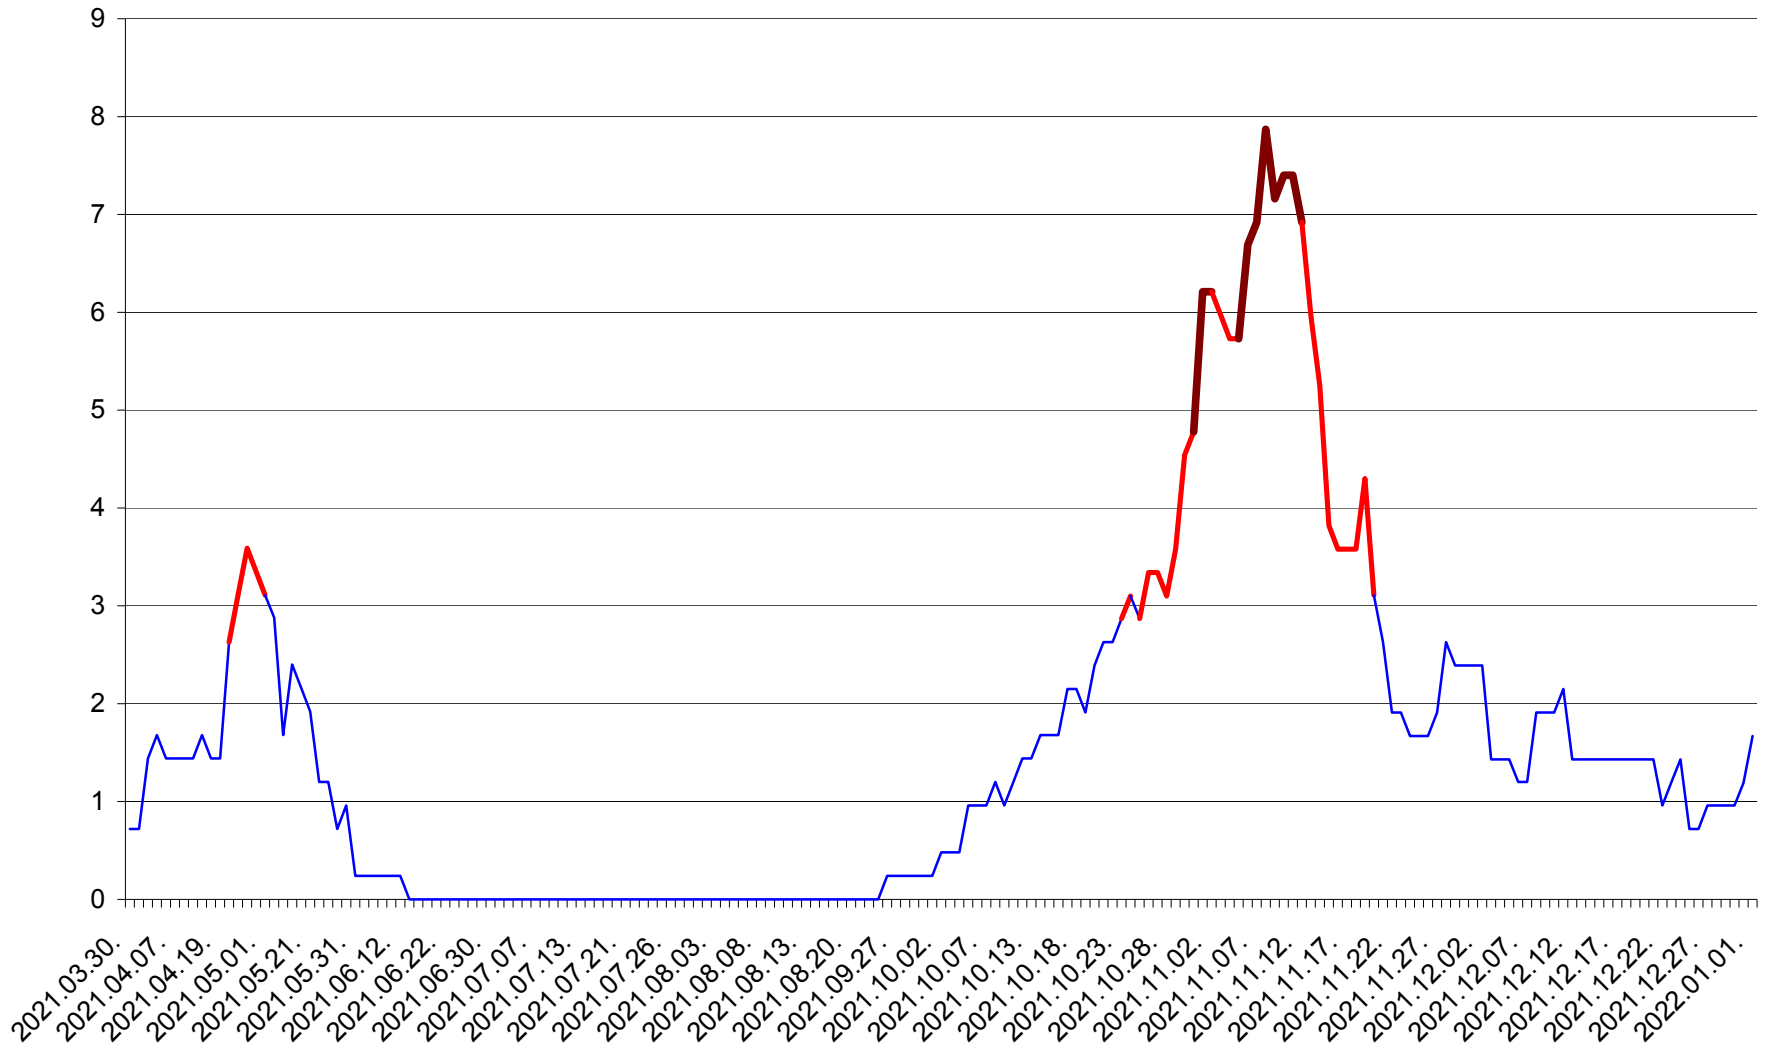

ORAȘ BĂLAN - Evolutia incidentei cumulate pe 14 zile la ‰ de locuitori  
2021.03.30. - 2022.01.01.

BILBOR - Evolutia incidentei cumulate pe 14 zile la ‰ de locuitori  
2021.03.30. - 2022.01.01.

ORAȘ BORSEC - Evolutia incidentei cumulate pe 14 zile la ‰ de locuitori  
2021.03.30. - 2022.01.01.

CORBU - Evolutia incidentei cumulate pe 14 zile la ‰ de locuitori  
2021.03.30. - 2022.01.01.

CORUND - Evolutia incidentei cumulate pe 14 zile la ‰ de locuitori  
2021.03.30. - 2022.01.01.

COZMENI - Evolutia incidentei cumulate pe 14 zile la % de locuitori  
2021.03.30. - 2022.01.01.

ORAȘ CRISTURU SECUIESC - Evolutia incidentei cumulate pe 14 zile la ‰ de locuitori  
2021.03.30. - 2022.01.01.

DĂNEȘTI - Evolutia incidentei cumulate pe 14 zile la ‰ de locuitori  
2021.03.30. - 2022.01.01.

DÂRJIU - Evolutia incidentei cumulate pe 14 zile la ‰ de locuitori  
2021.03.30. - 2022.01.01.

DEALU - Evolutia incidentei cumulate pe 14 zile la ‰ de locuitori  
2021.03.30. - 2022.01.01.

DITRĂU - Evolutia incidentei cumulate pe 14 zile la ‰ de locuitori  
2021.03.30. - 2022.01.01.