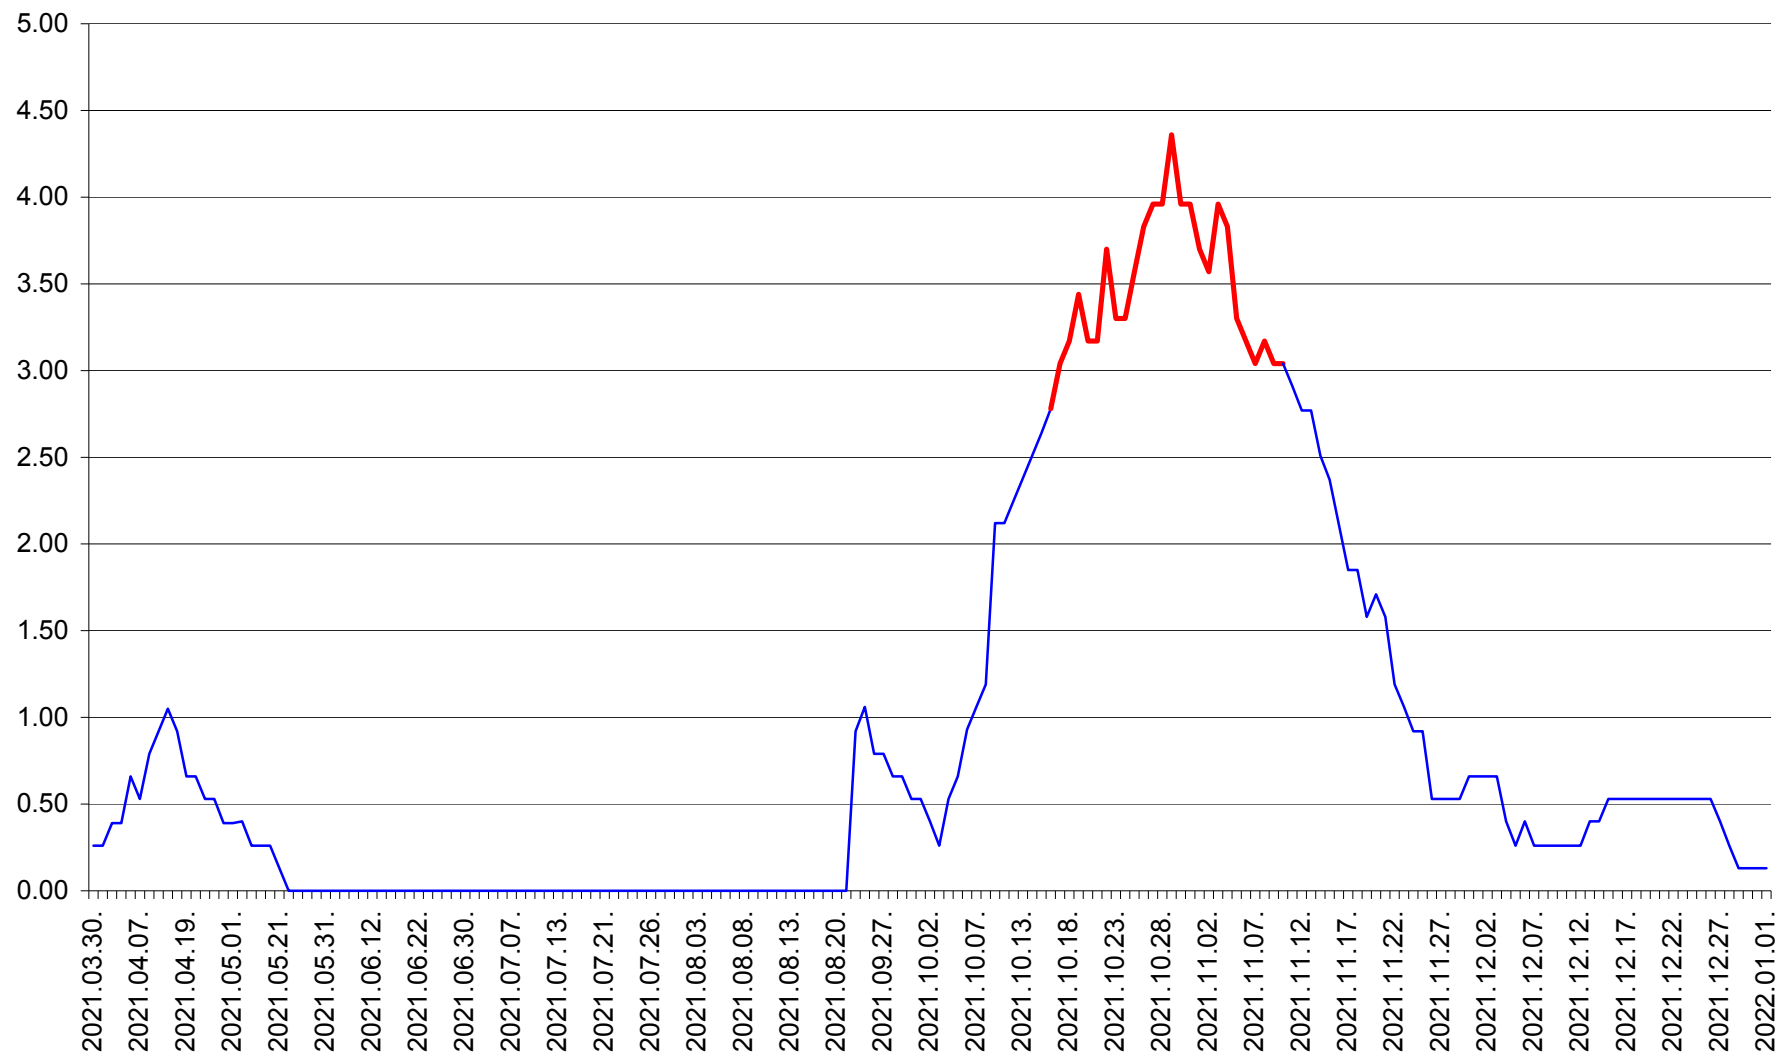

VOȘLĂBENI - Evolutia incidentei cumulate pe 14 zile la ‰ de locuitori
2021.03.30. - 2022.01.01.