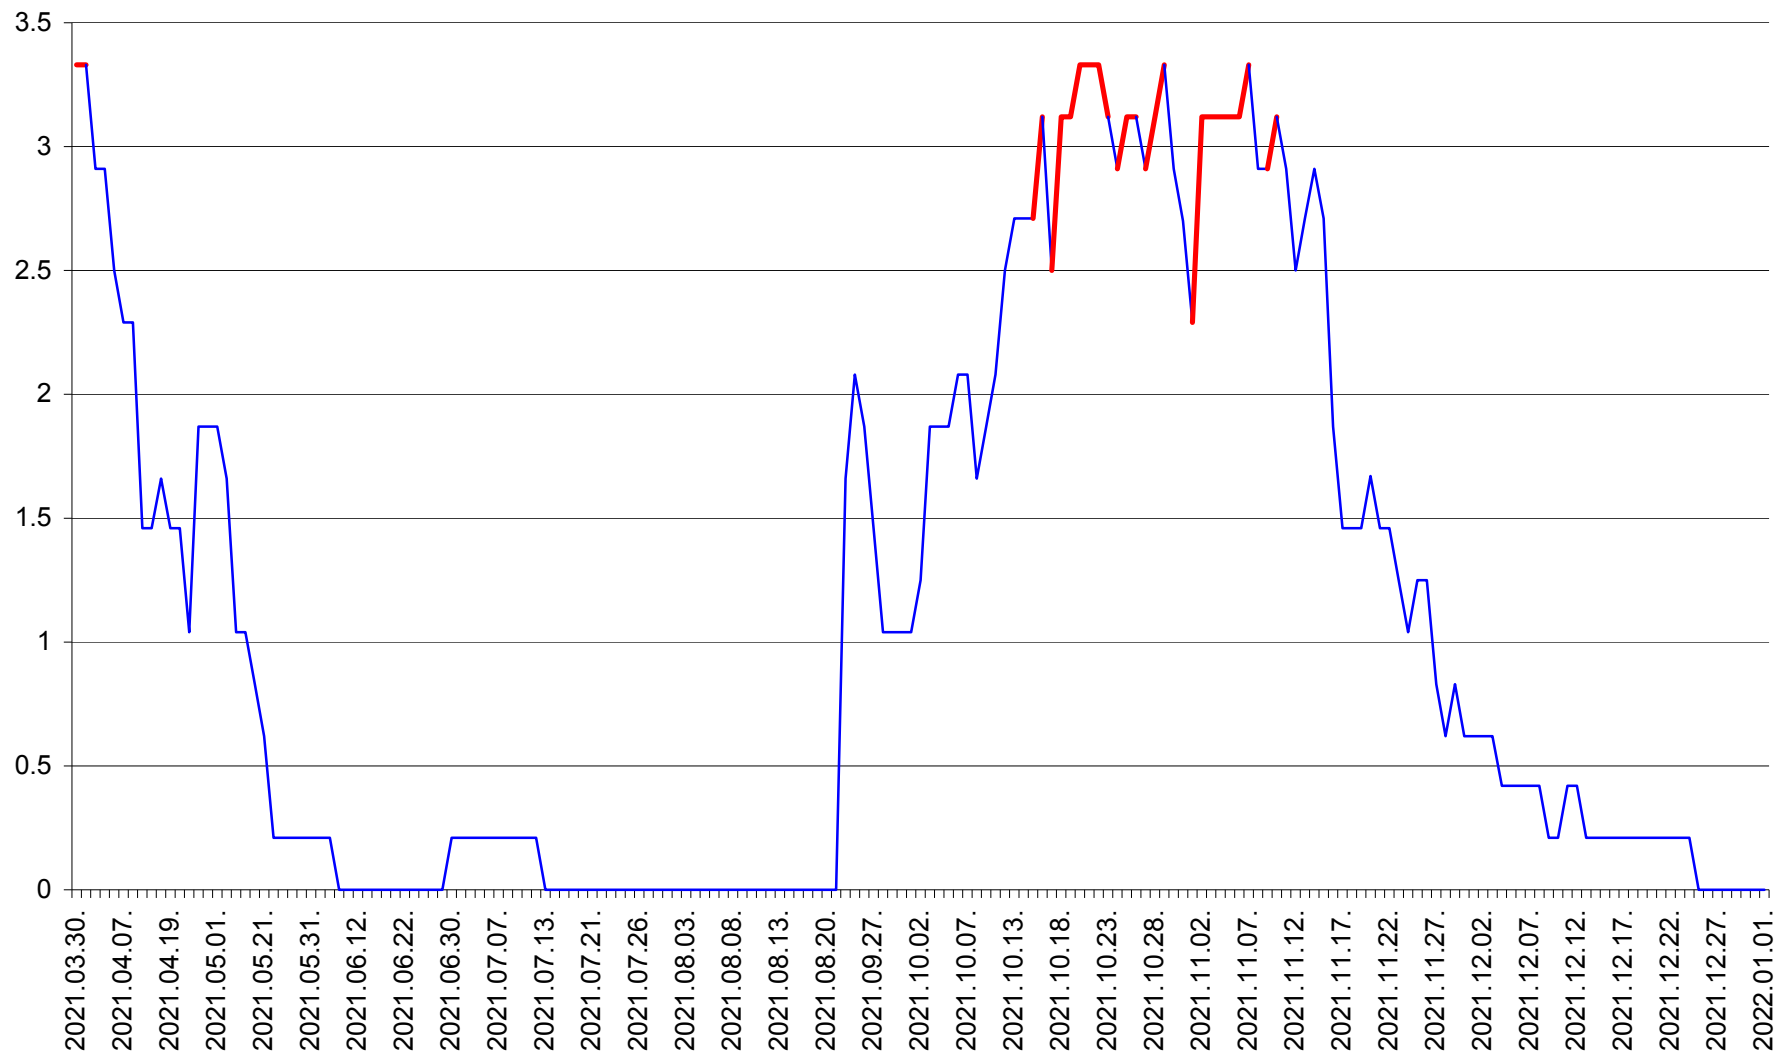

MĂDĂRAȘ - Evolutia incidentei cumulate pe 14 zile la ‰ de locuitori
2021.03.30. - 2022.01.01.