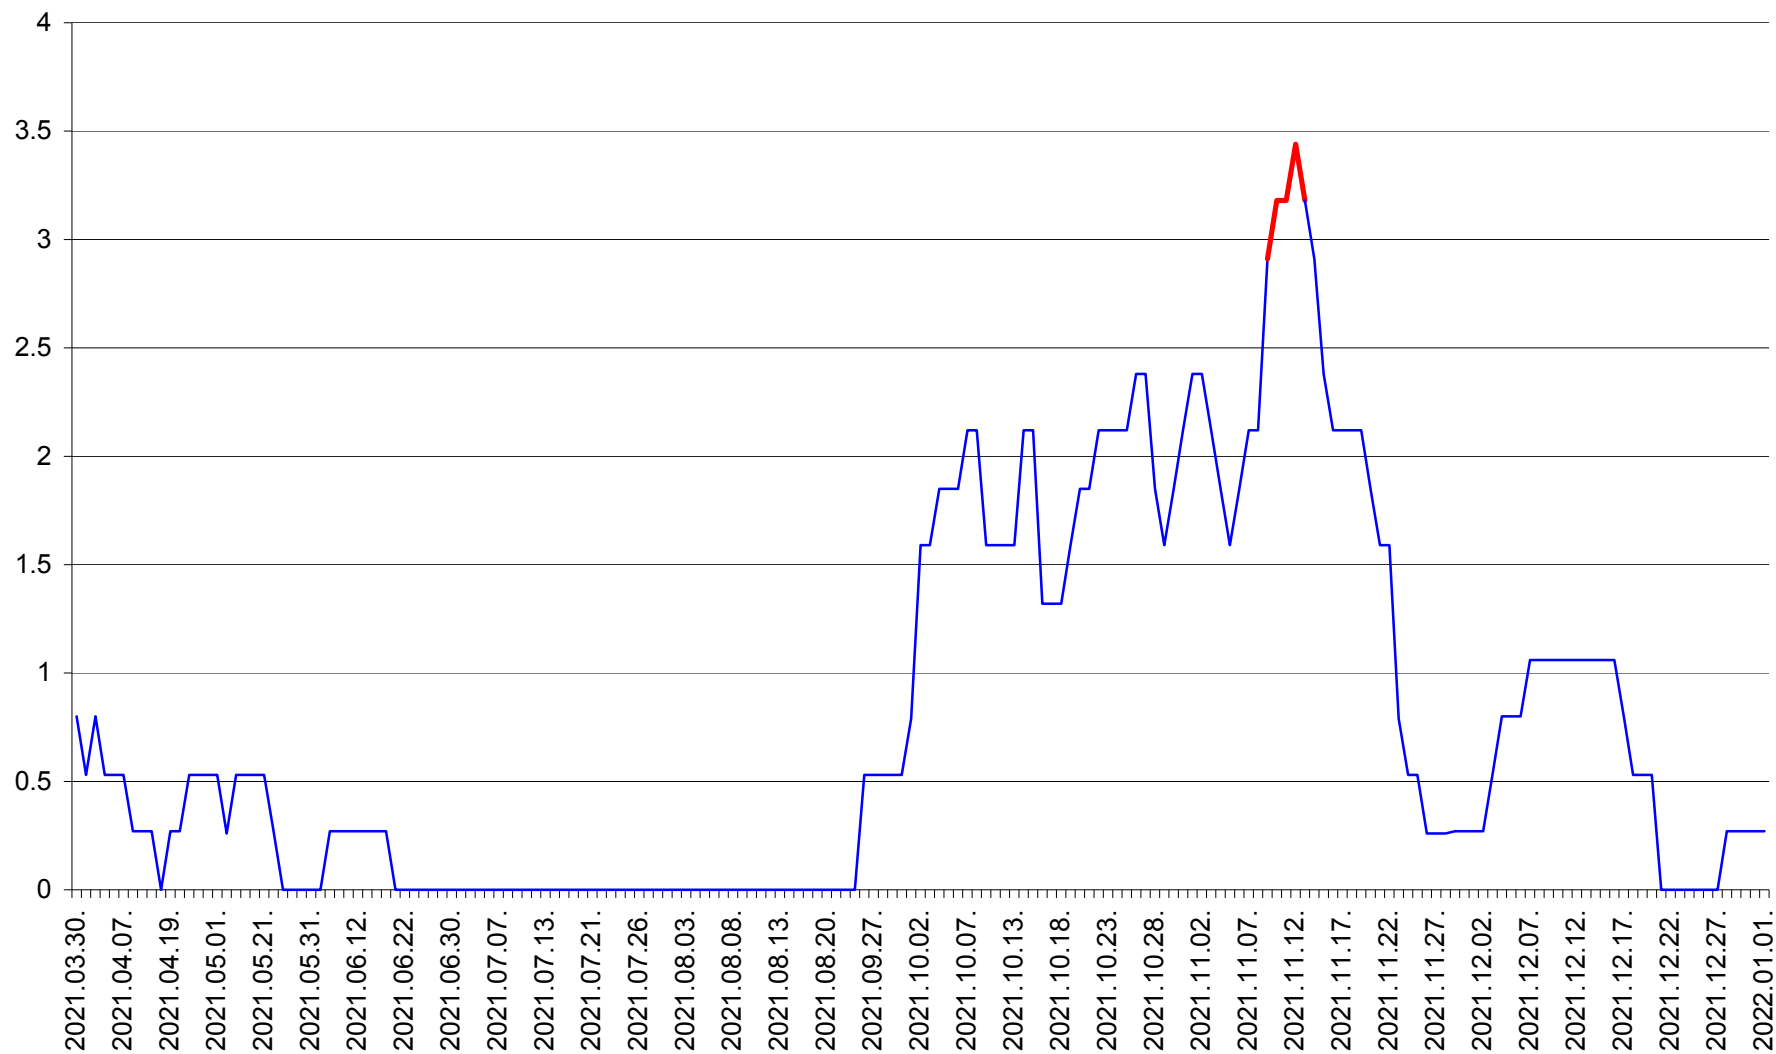

ORAȘ CRISTURU SECUIESC - Evolutia incidentei cumulate pe 14 zile la ‰ de locuitori  
2021.03.30. - 2022.01.01.

DĂNEȘTI - Evolutia incidentei cumulate pe 14 zile la ‰ de locuitori  
2021.03.30. - 2022.01.01.

DÂRJIU - Evolutia incidentei cumulate pe 14 zile la ‰ de locuitori  
2021.03.30. - 2022.01.01.

DEALU - Evolutia incidentei cumulate pe 14 zile la ‰ de locuitori  
2021.03.30. - 2022.01.01.

DITRĂU - Evolutia incidentei cumulate pe 14 zile la ‰ de locuitori  
2021.03.30. - 2022.01.01.

FELICENI - Evolutia incidentei cumulate pe 14 zile la % de locuitori  
2021.03.30. - 2022.01.01.

FRUMOASA - Evolutia incidentei cumulate pe 14 zile la ‰ de locuitori  
2021.03.30. - 2022.01.01.

GĂLĂUȚAȘ - Evolutia incidentei cumulate pe 14 zile la ‰ de locuitori  
2021.03.30. - 2022.01.01.