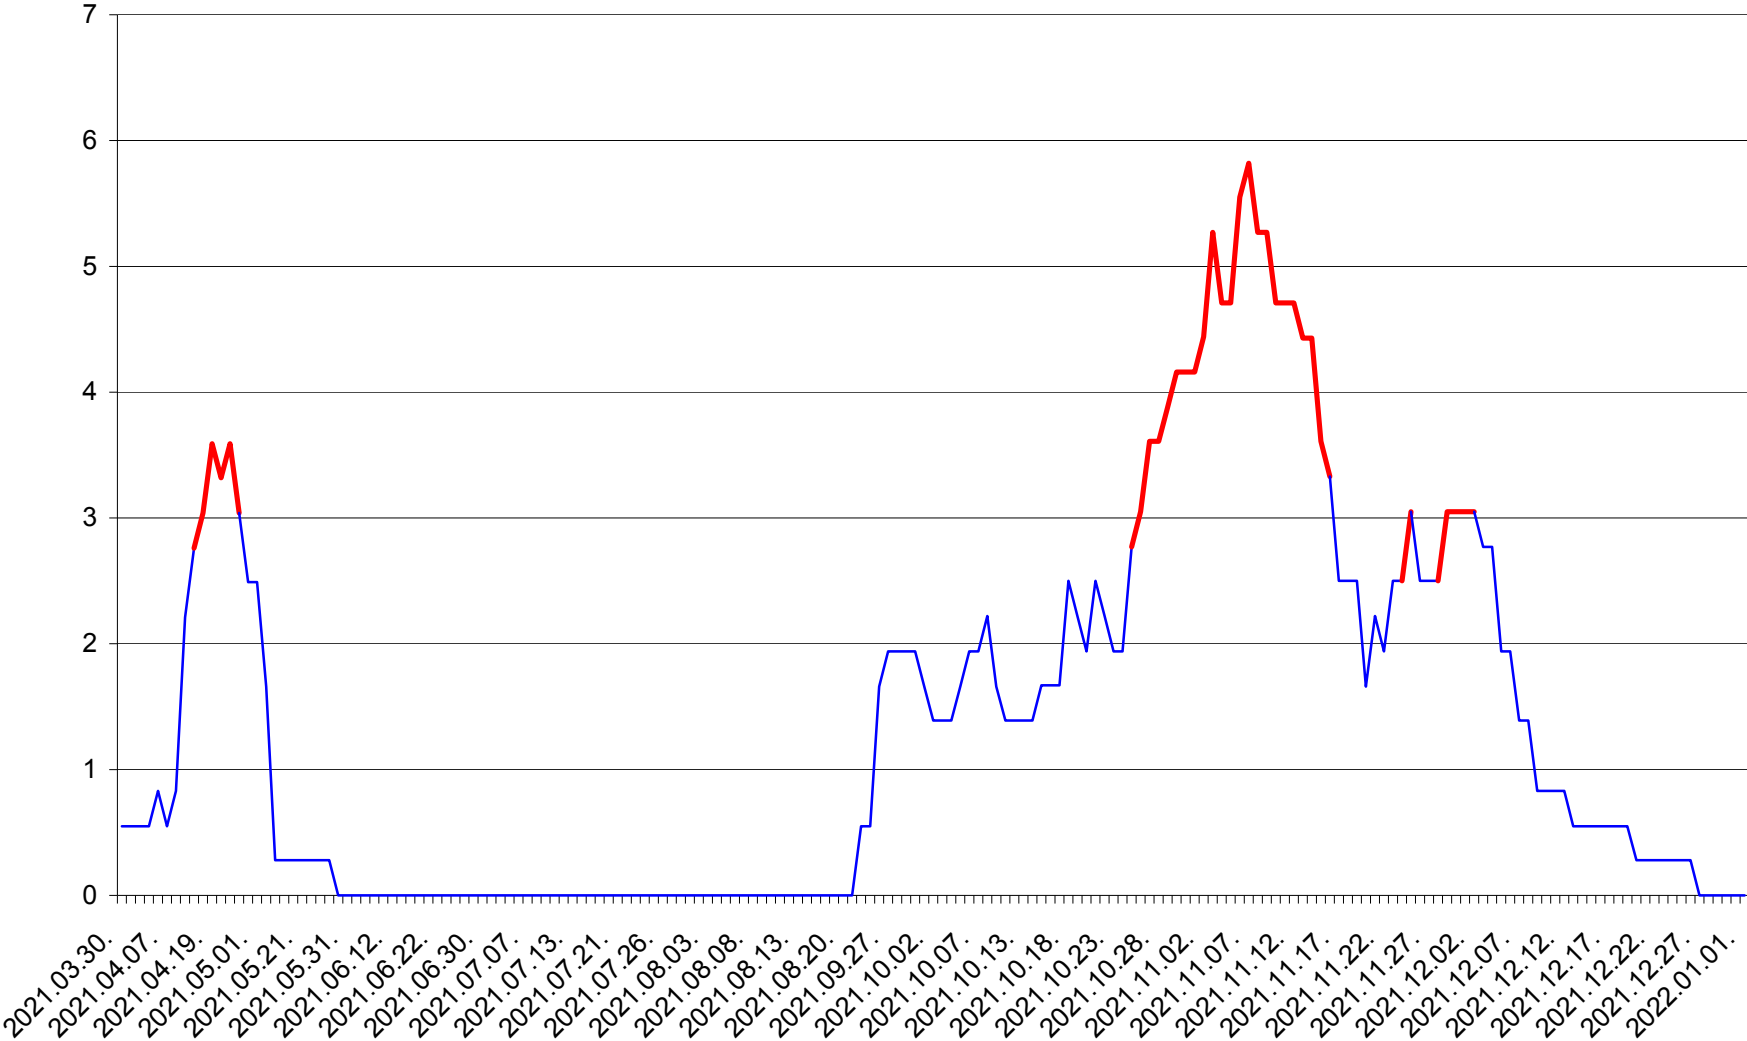

MEREȘTI - Evolutia incidentei cumulate pe 14 zile la ‰ de locuitori  
2021.03.30. - 2022.01.01.

MUNICIPIUL MIERCUREA-CIUC - Evolutia incidentei cumulate pe 14 zile la ‰ de locuitori  
2021.03.30. - 2022.01.01.

MIHĂILENI - Evolutia incidentei cumulate pe 14 zile la ‰ de locuitori  
2021.03.30. - 2022.01.01.

MUGENI - Evolutia incidentei cumulate pe 14 zile la ‰ de locuitori  
2021.03.30. - 2022.01.01.

OCLAND - Evolutia incidentei cumulate pe 14 zile la ‰ de locuitori  
2021.03.30. - 2022.01.01.