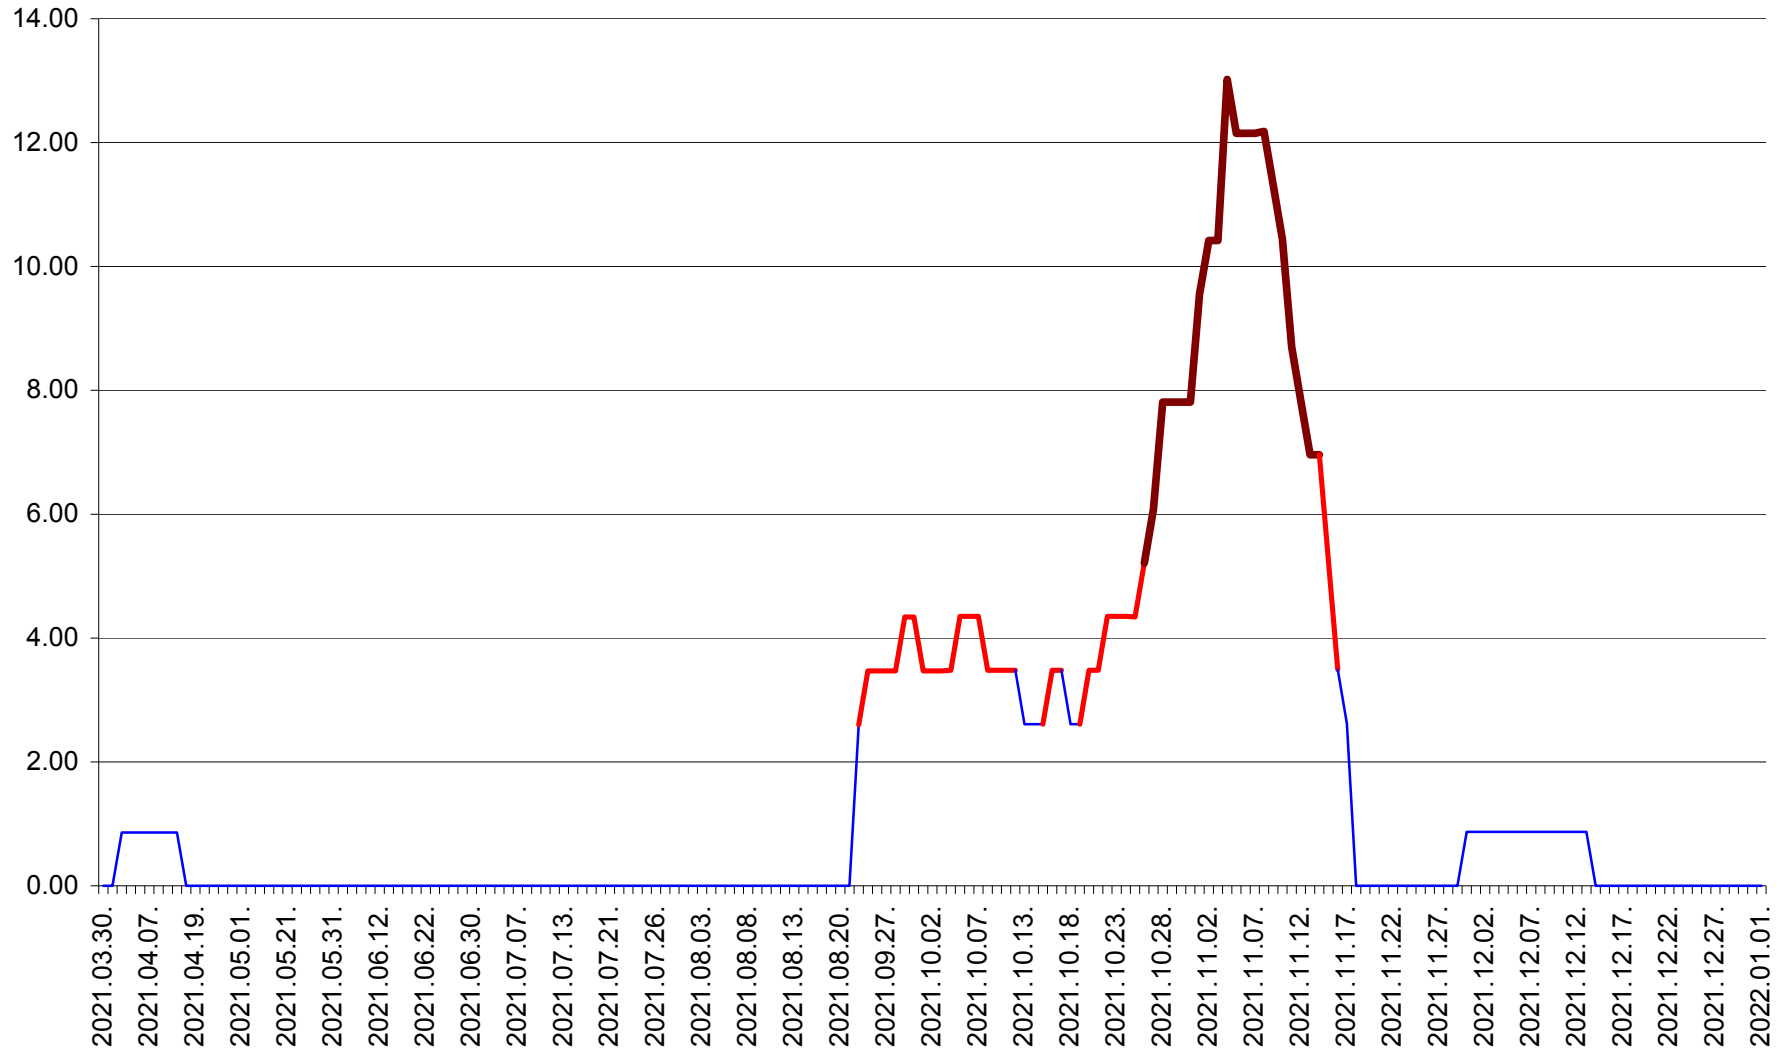

VĂRȘAG - Evolutia incidentei cumulate pe 14 zile la ‰ de locuitori
2021.03.30. - 2022.01.01.