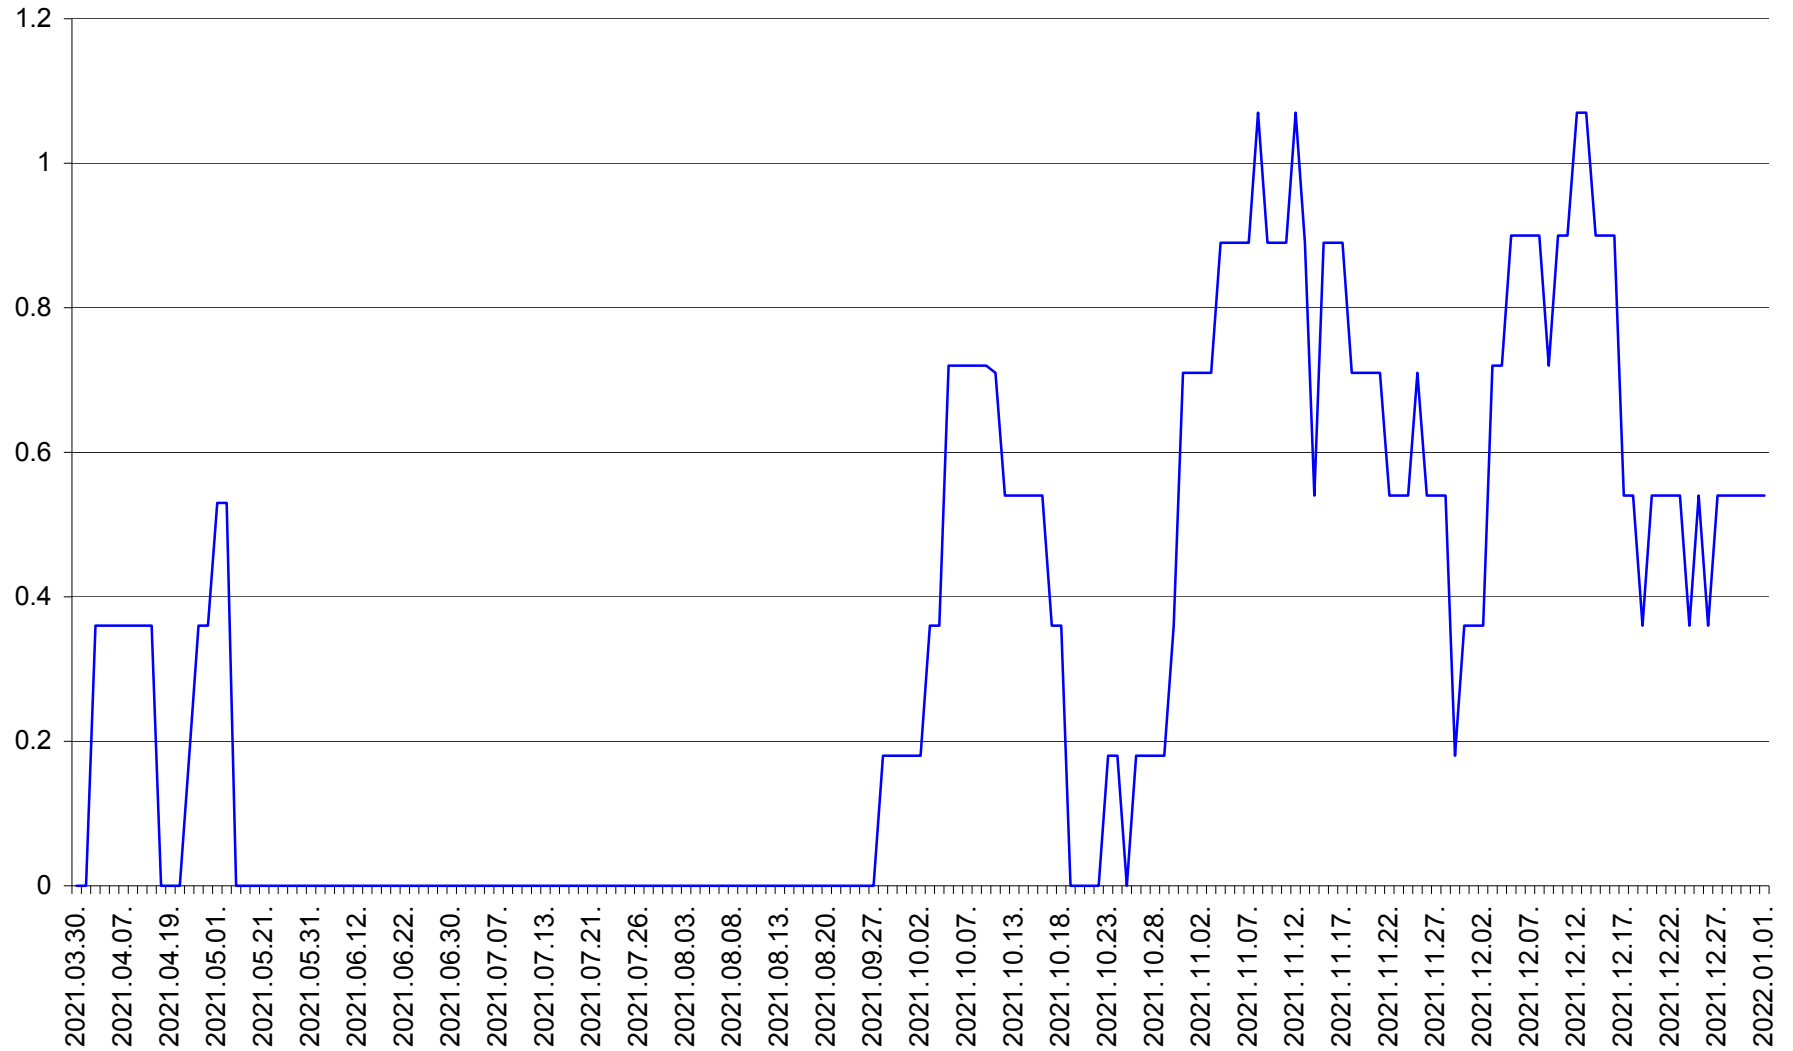

LĂZAREA - Evolutia incidentei cumulate pe 14 zile la % de locuitori  
2021.03.30. - 2022.01.01.

LELICENI - Evolutia incidentei cumulate pe 14 zile la % de locuitori  
2021.03.30. - 2022.01.01.

LUETA - Evolutia incidentei cumulate pe 14 zile la ‰ de locuitori  
2021.03.30. - 2022.01.01.

LUNCA DE JOS - Evolutia incidentei cumulate pe 14 zile la ‰ de locuitori  
2021.03.30. - 2022.01.01.

LUNCA DE SUS - Evolutia incidentei cumulate pe 14 zile la ‰ de locuitori  
2021.03.30. - 2022.01.01.