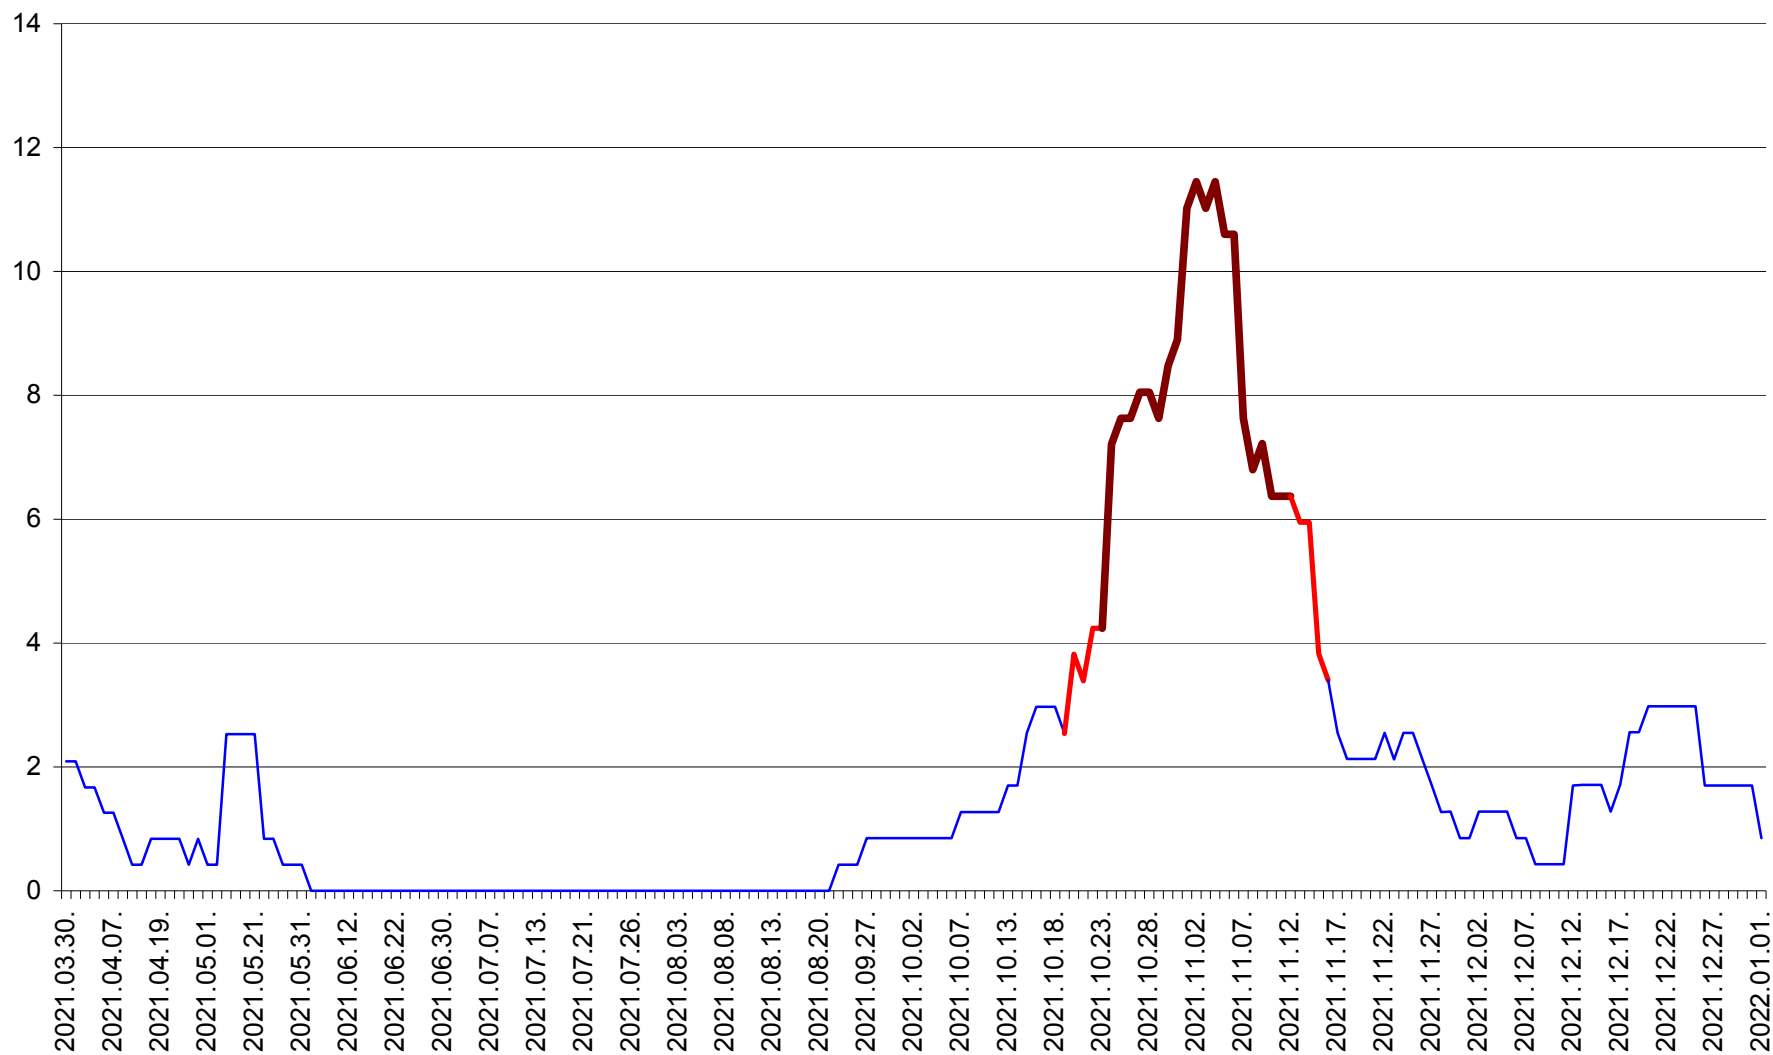

ORAȘ CRISTURU SECUIESC - Evolutia incidentei cumulate pe 14 zile la ‰ de locuitori  
2021.03.30. - 2022.01.01.

DĂNEȘTI - Evolutia incidentei cumulate pe 14 zile la ‰ de locuitori  
2021.03.30. - 2022.01.01.

DÂRJIU - Evolutia incidentei cumulate pe 14 zile la ‰ de locuitori  
2021.03.30. - 2022.01.01.

DEALU - Evolutia incidentei cumulate pe 14 zile la ‰ de locuitori  
2021.03.30. - 2022.01.01.

DITRĂU - Evolutia incidentei cumulate pe 14 zile la ‰ de locuitori  
2021.03.30. - 2022.01.01.

FELICENI - Evolutia incidentei cumulate pe 14 zile la % de locuitori  
2021.03.30. - 2022.01.01.

FRUMOASA - Evolutia incidentei cumulate pe 14 zile la ‰ de locuitori  
2021.03.30. - 2022.01.01.

GĂLĂUȚAȘ - Evolutia incidentei cumulate pe 14 zile la ‰ de locuitori  
2021.03.30. - 2022.01.01.