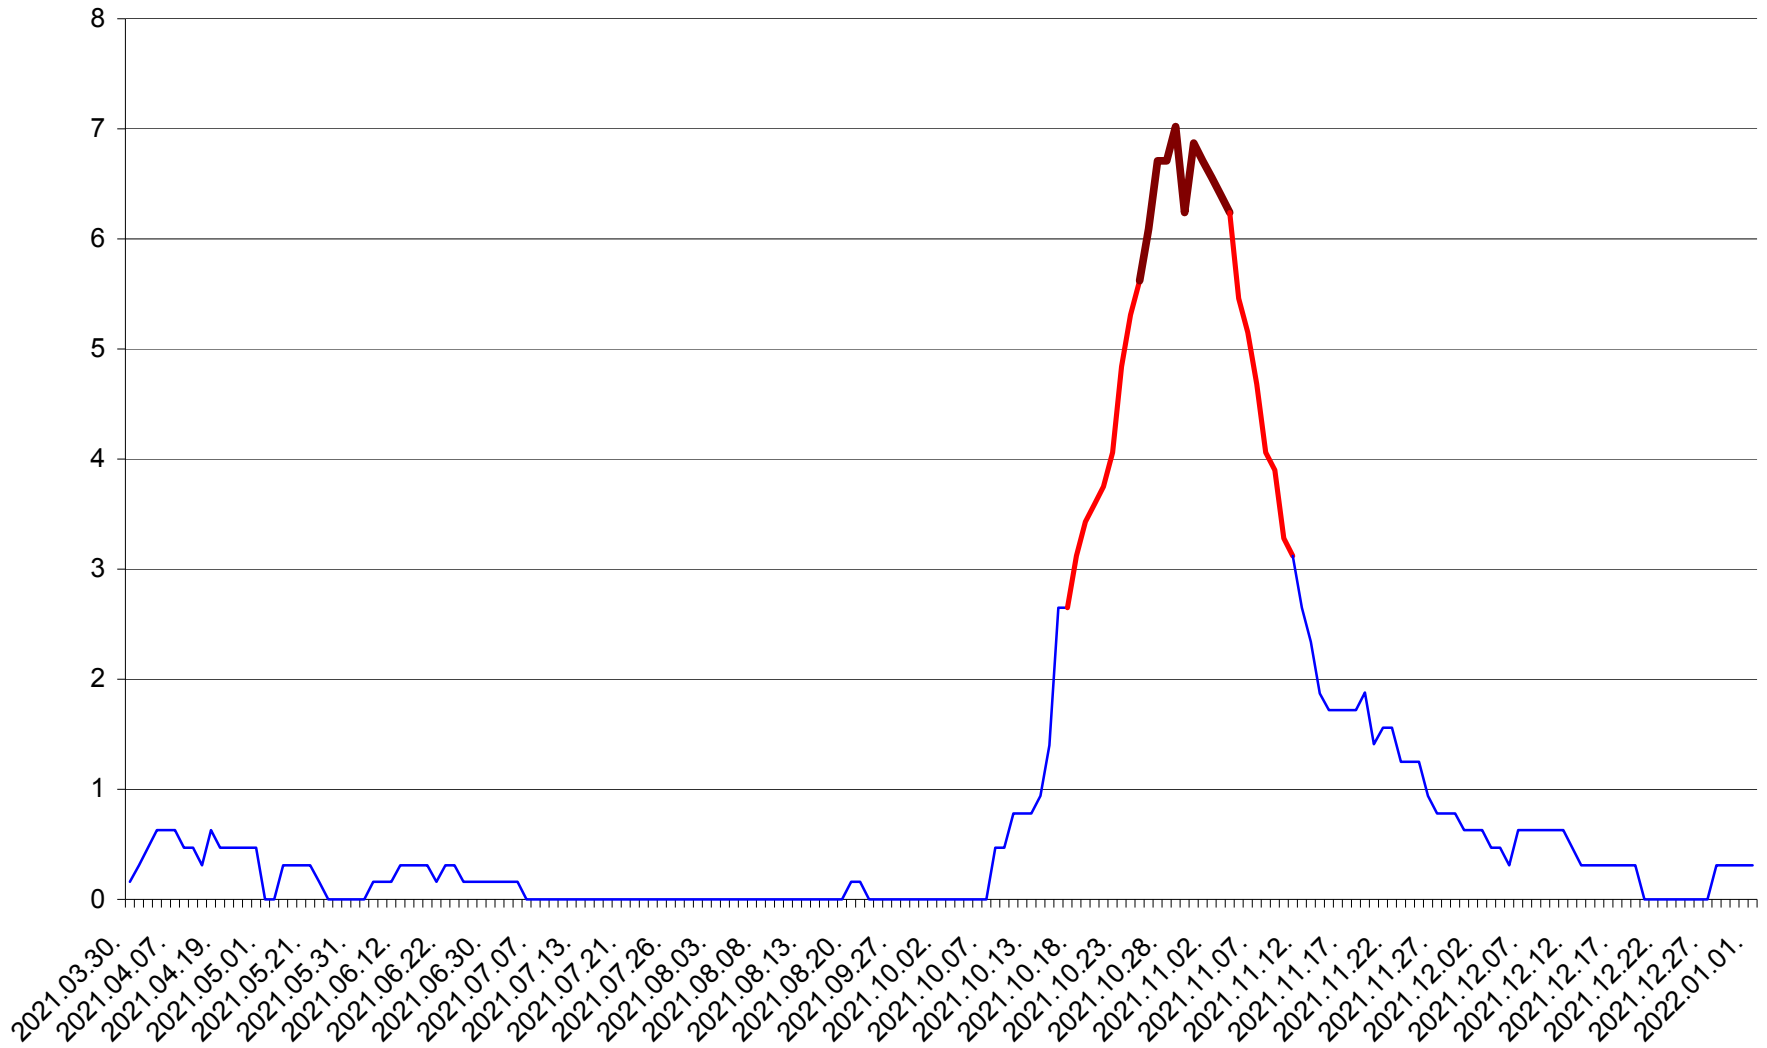

PLĂIEȘII DE JOS - Evolutia incidentei cumulate pe 14 zile la ‰ de locuitori  
2021.03.30. - 2022.01.01.

PORUMBENI - Evolutia incidentei cumulate pe 14 zile la ‰ de locuitori  
2021.03.30. - 2022.01.01.

PRAID - Evolutia incidentei cumulate pe 14 zile la ‰ de locuitori  
2021.03.30. - 2022.01.01.

RACU - Evolutia incidentei cumulate pe 14 zile la ‰ de locuitori  
2021.03.30. - 2022.01.01.

REMETEA - Evolutia incidentei cumulate pe 14 zile la % de locuitori  
2021.03.30. - 2022.01.01.