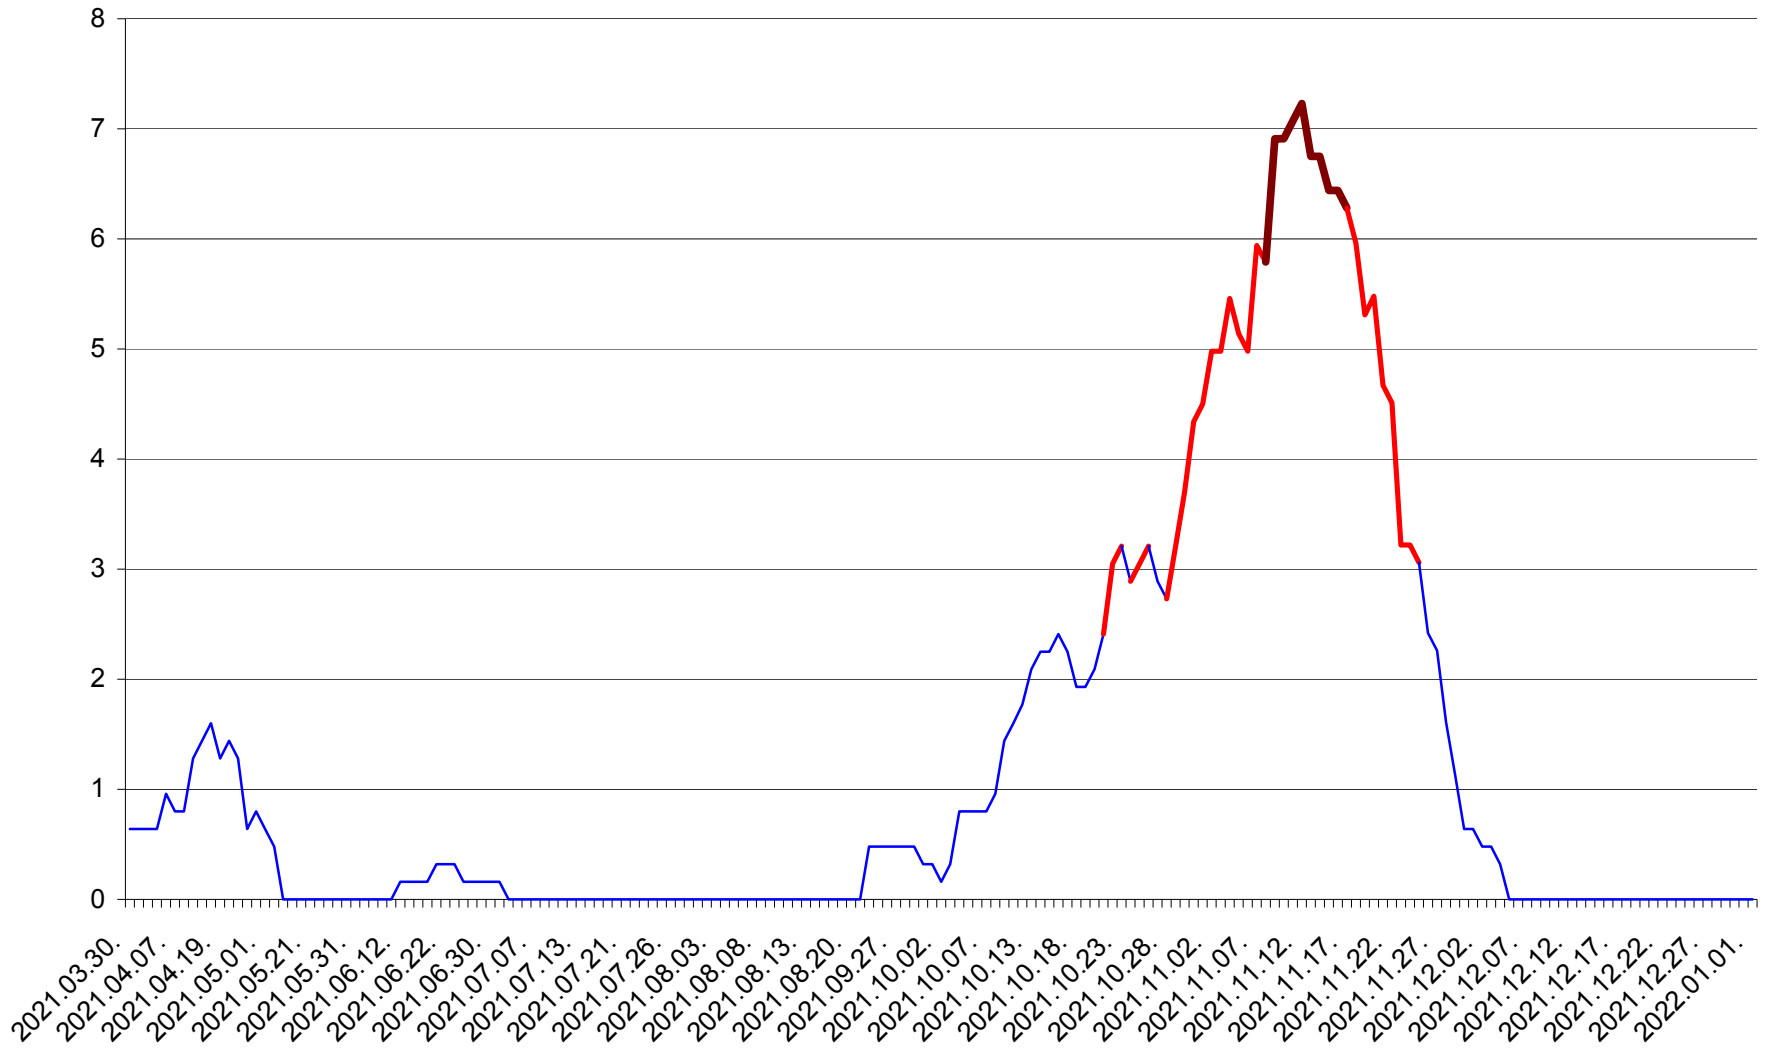

PRAID - Evolutia incidentei cumulate pe 14 zile la ‰ de locuitori  
2021.03.30. - 2022.01.01.

RACU - Evolutia incidentei cumulate pe 14 zile la ‰ de locuitori  
2021.03.30. - 2022.01.01.

REMETEA - Evolutia incidentei cumulate pe 14 zile la % de locuitori  
2021.03.30. - 2022.01.01.

SĂCEL - Evolutia incidentei cumulate pe 14 zile la ‰ de locuitori  
2021.03.30. - 2022.01.01.

SÂNCRĂIENI - Evolutia incidentei cumulate pe 14 zile la ‰ de locuitori  
2021.03.30. - 2022.01.01.

SÂNDOMINIC - Evolutia incidentei cumulate pe 14 zile la ‰ de locuitori  
2021.03.30. - 2022.01.01.