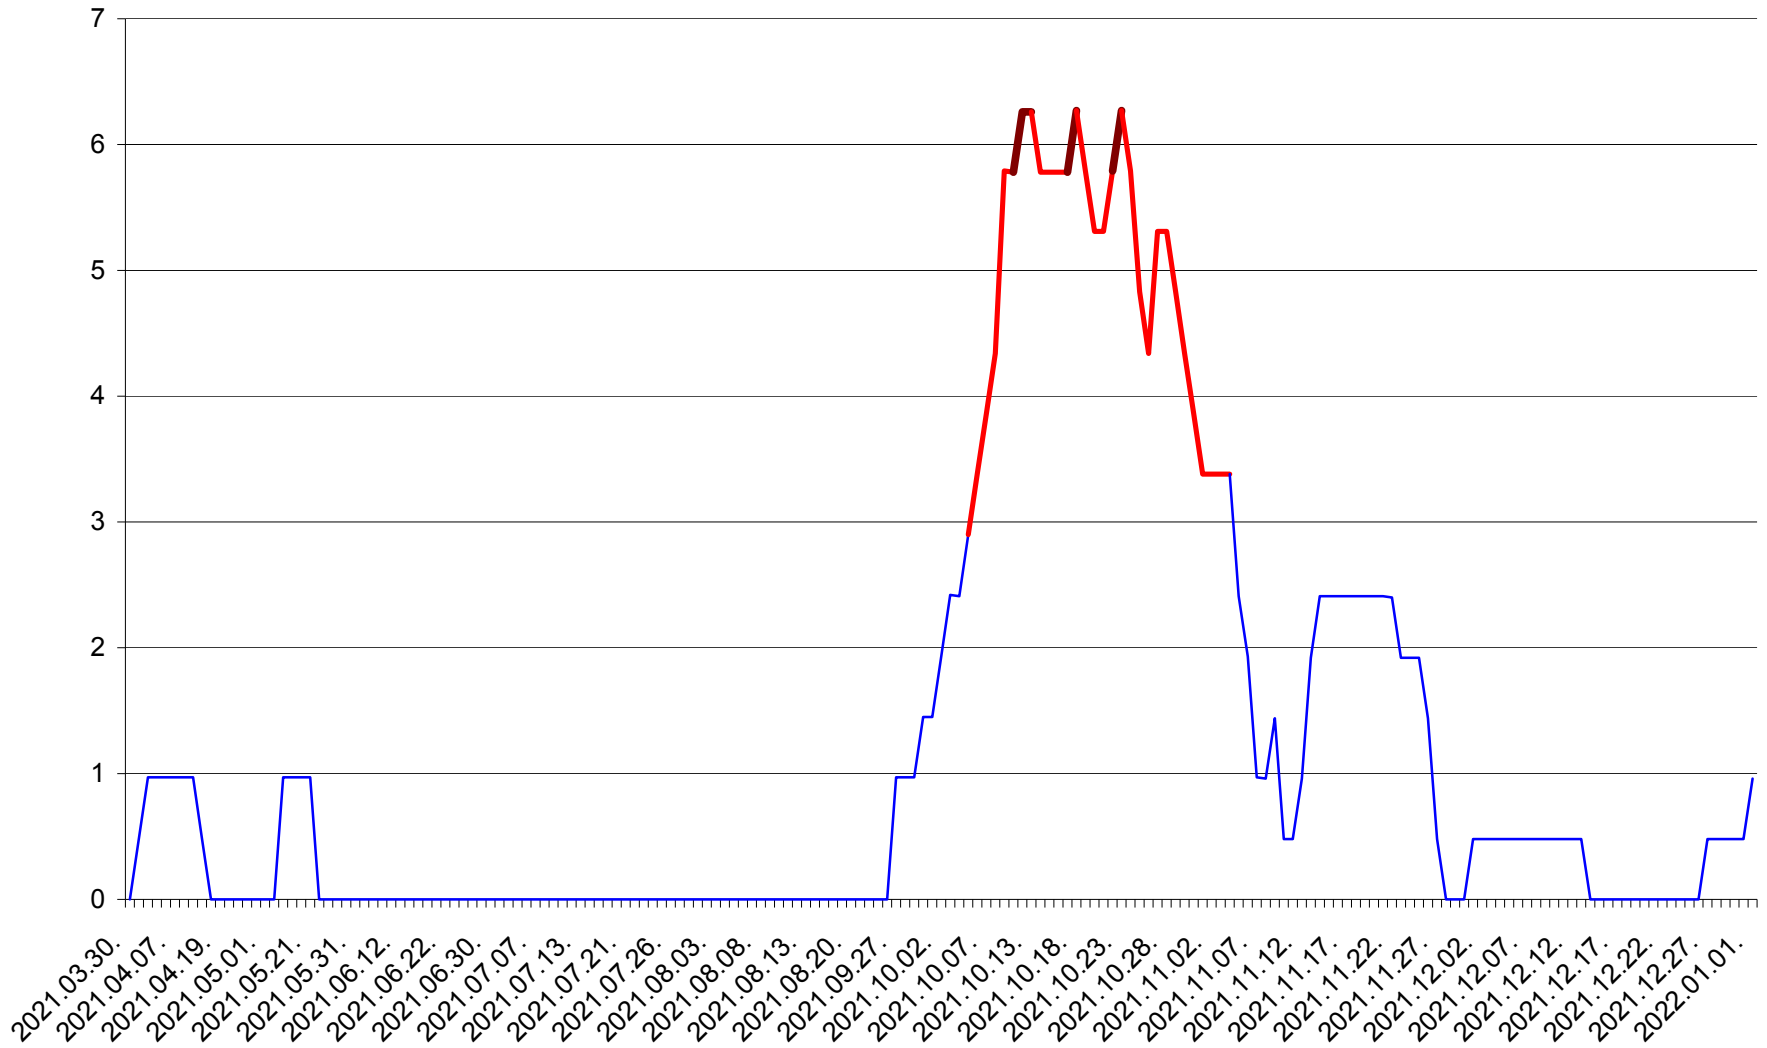

PLĂIEȘII DE JOS - Evolutia incidentei cumulate pe 14 zile la ‰ de locuitori
2021.03.30. - 2022.01.01.