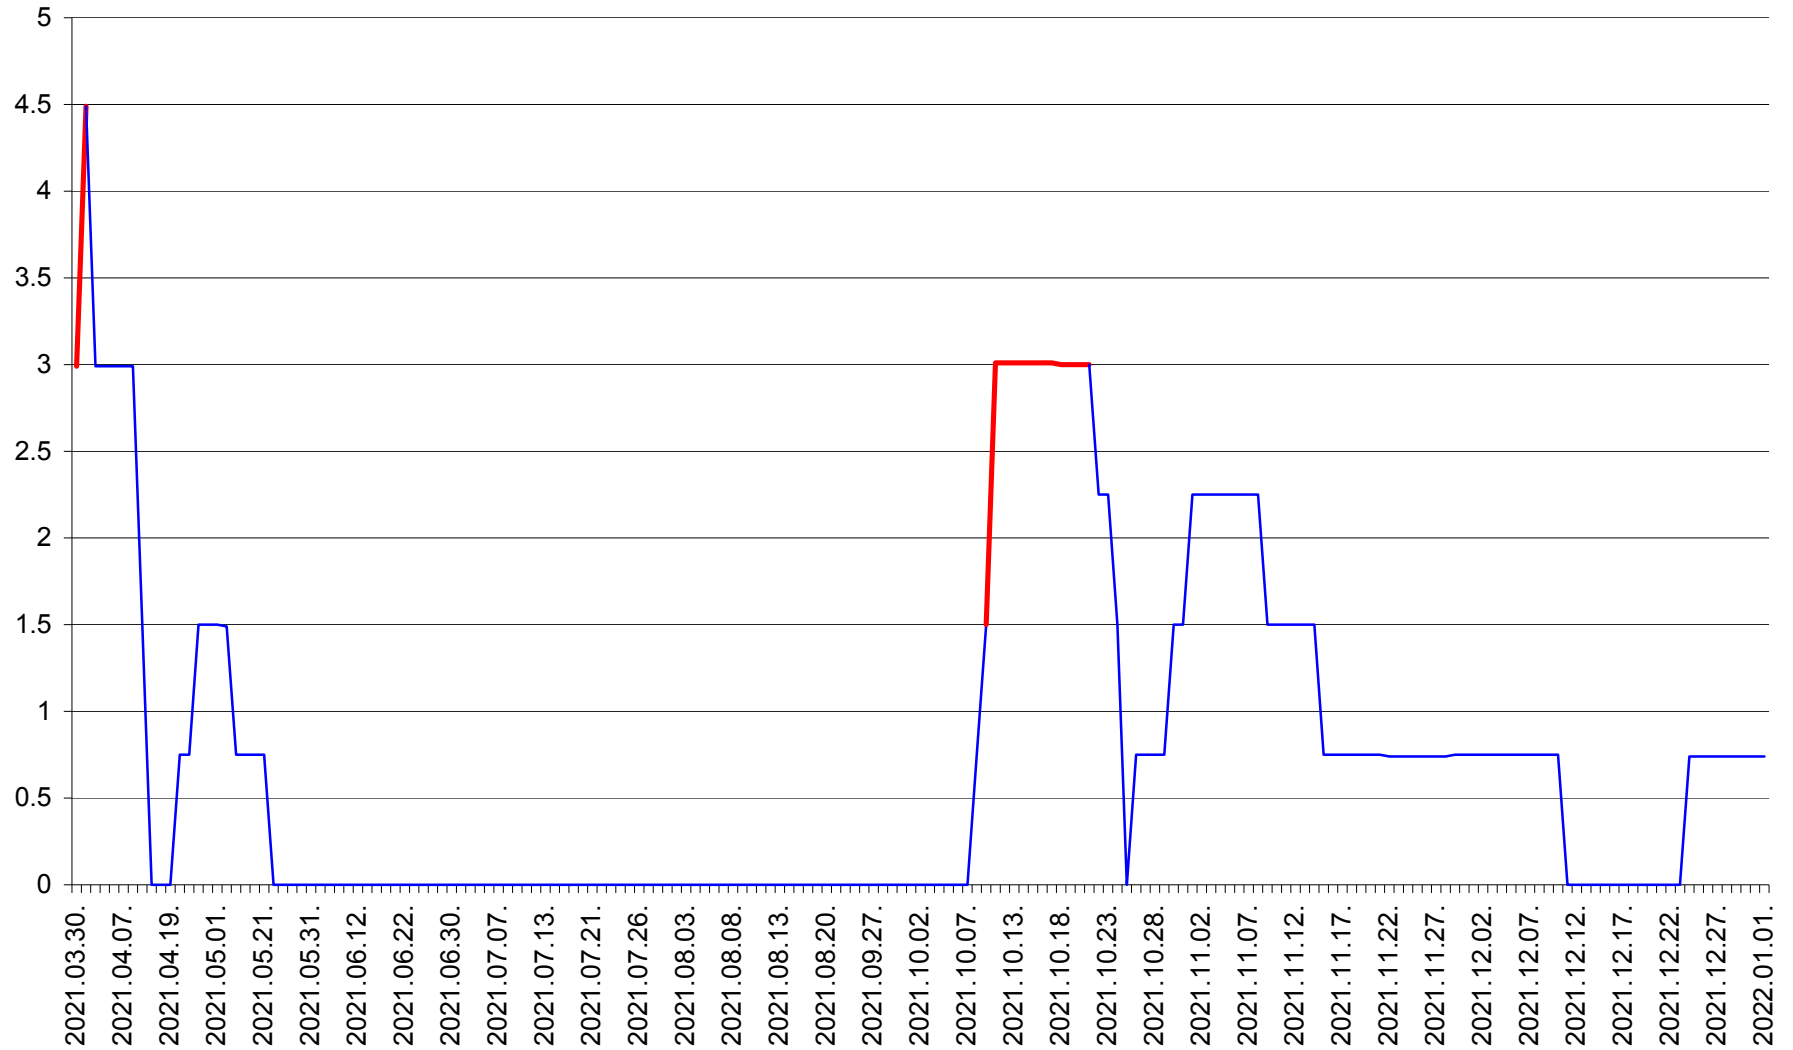

LUNCA DE JOS - Evolutia incidentei cumulate pe 14 zile la ‰ de locuitori  
2021.03.30. - 2022.01.01.

LUNCA DE SUS - Evolutia incidentei cumulate pe 14 zile la ‰ de locuitori  
2021.03.30. - 2022.01.01.

LUPENI - Evolutia incidentei cumulate pe 14 zile la ‰ de locuitori  
2021.03.30. - 2022.01.01.

MĂDĂRAȘ - Evolutia incidentei cumulate pe 14 zile la ‰ de locuitori  
2021.03.30. - 2022.01.01.

MĂRTINIȘ - Evolutia incidentei cumulate pe 14 zile la ‰ de locuitori  
2021.03.30. - 2022.01.01.

MEREȘTI - Evolutia incidentei cumulate pe 14 zile la ‰ de locuitori  
2021.03.30. - 2022.01.01.

MUNICIPIUL MIERCUREA-CIUC - Evolutia incidentei cumulate pe 14 zile la ‰ de locuitori  
2021.03.30. - 2022.01.01.