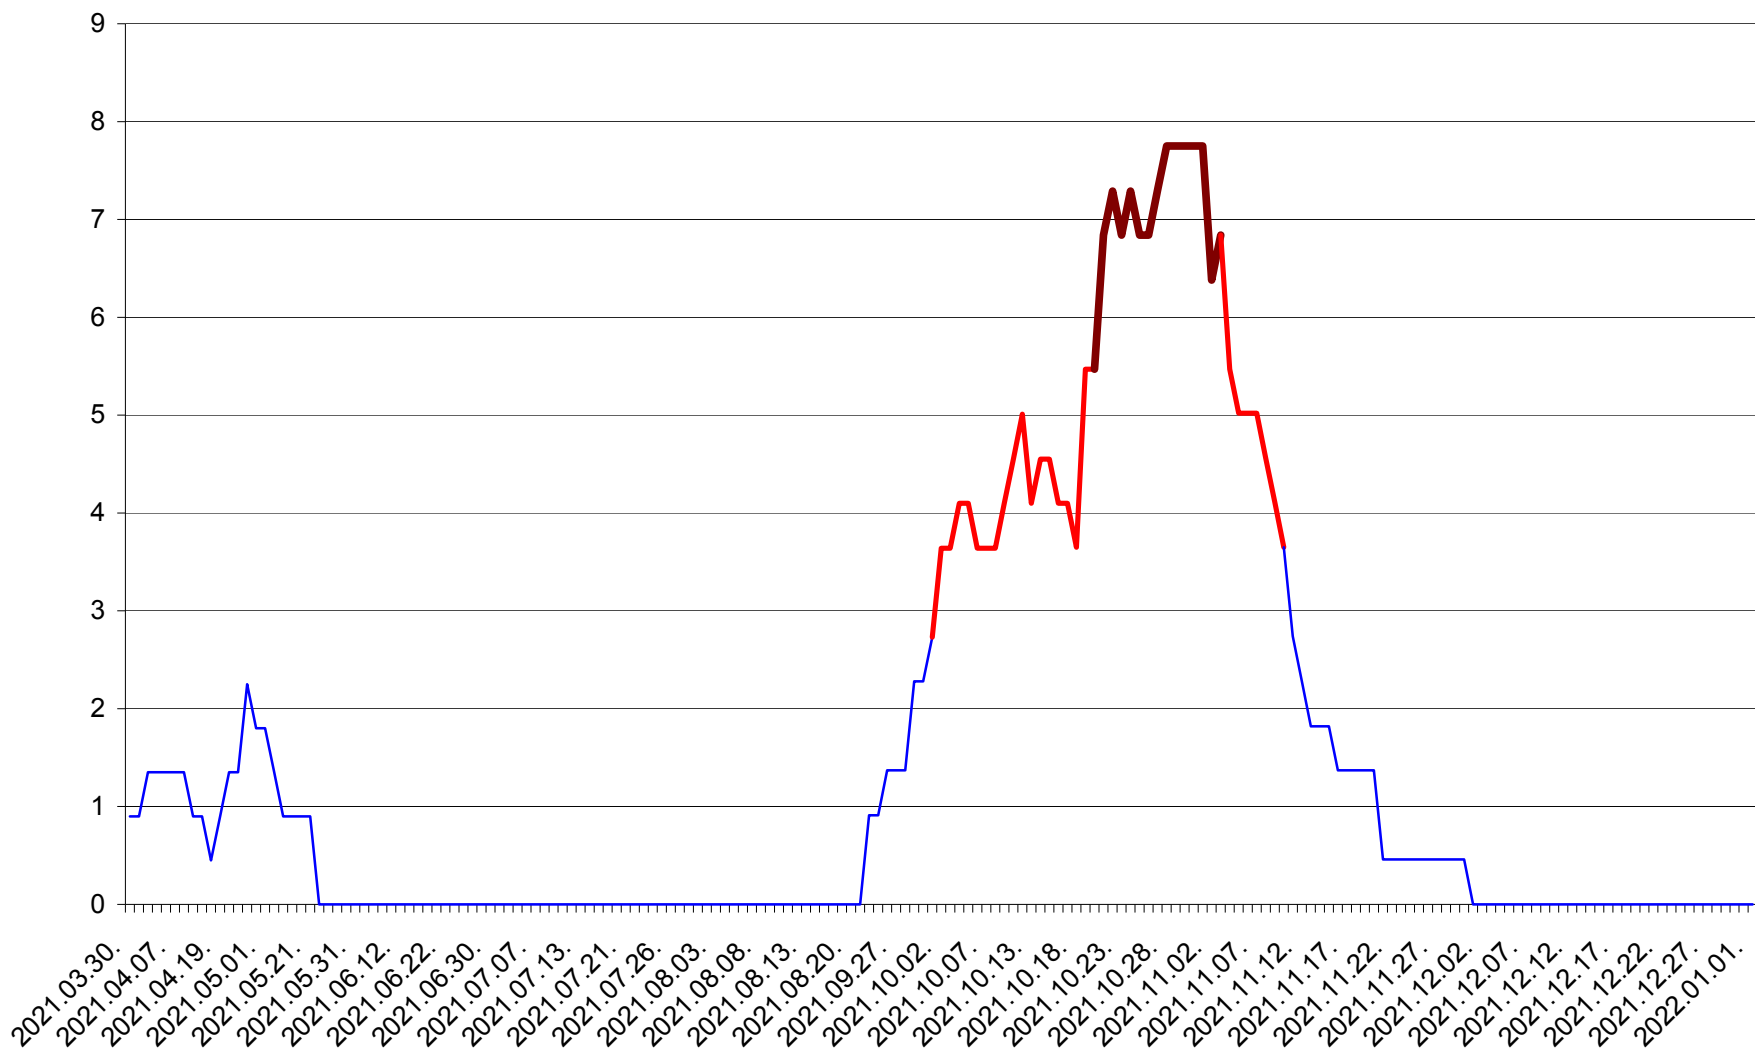

SĂCEL - Evolutia incidentei cumulate pe 14 zile la ‰ de locuitori  
2021.03.30. - 2022.01.01.

SÂNCRĂIENI - Evolutia incidentei cumulate pe 14 zile la ‰ de locuitori  
2021.03.30. - 2022.01.01.

SÂNDOMINIC - Evolutia incidentei cumulate pe 14 zile la ‰ de locuitori  
2021.03.30. - 2022.01.01.

SÂNMARTIN - Evolutia incidentei cumulate pe 14 zile la ‰ de locuitori  
2021.03.30. - 2022.01.01.

SÂNSIMION - Evolutia incidentei cumulate pe 14 zile la ‰ de locuitori  
2021.03.30. - 2022.01.01.

SÂNTIMBRU - Evolutia incidentei cumulate pe 14 zile la ‰ de locuitori  
2021.03.30. - 2022.01.01.