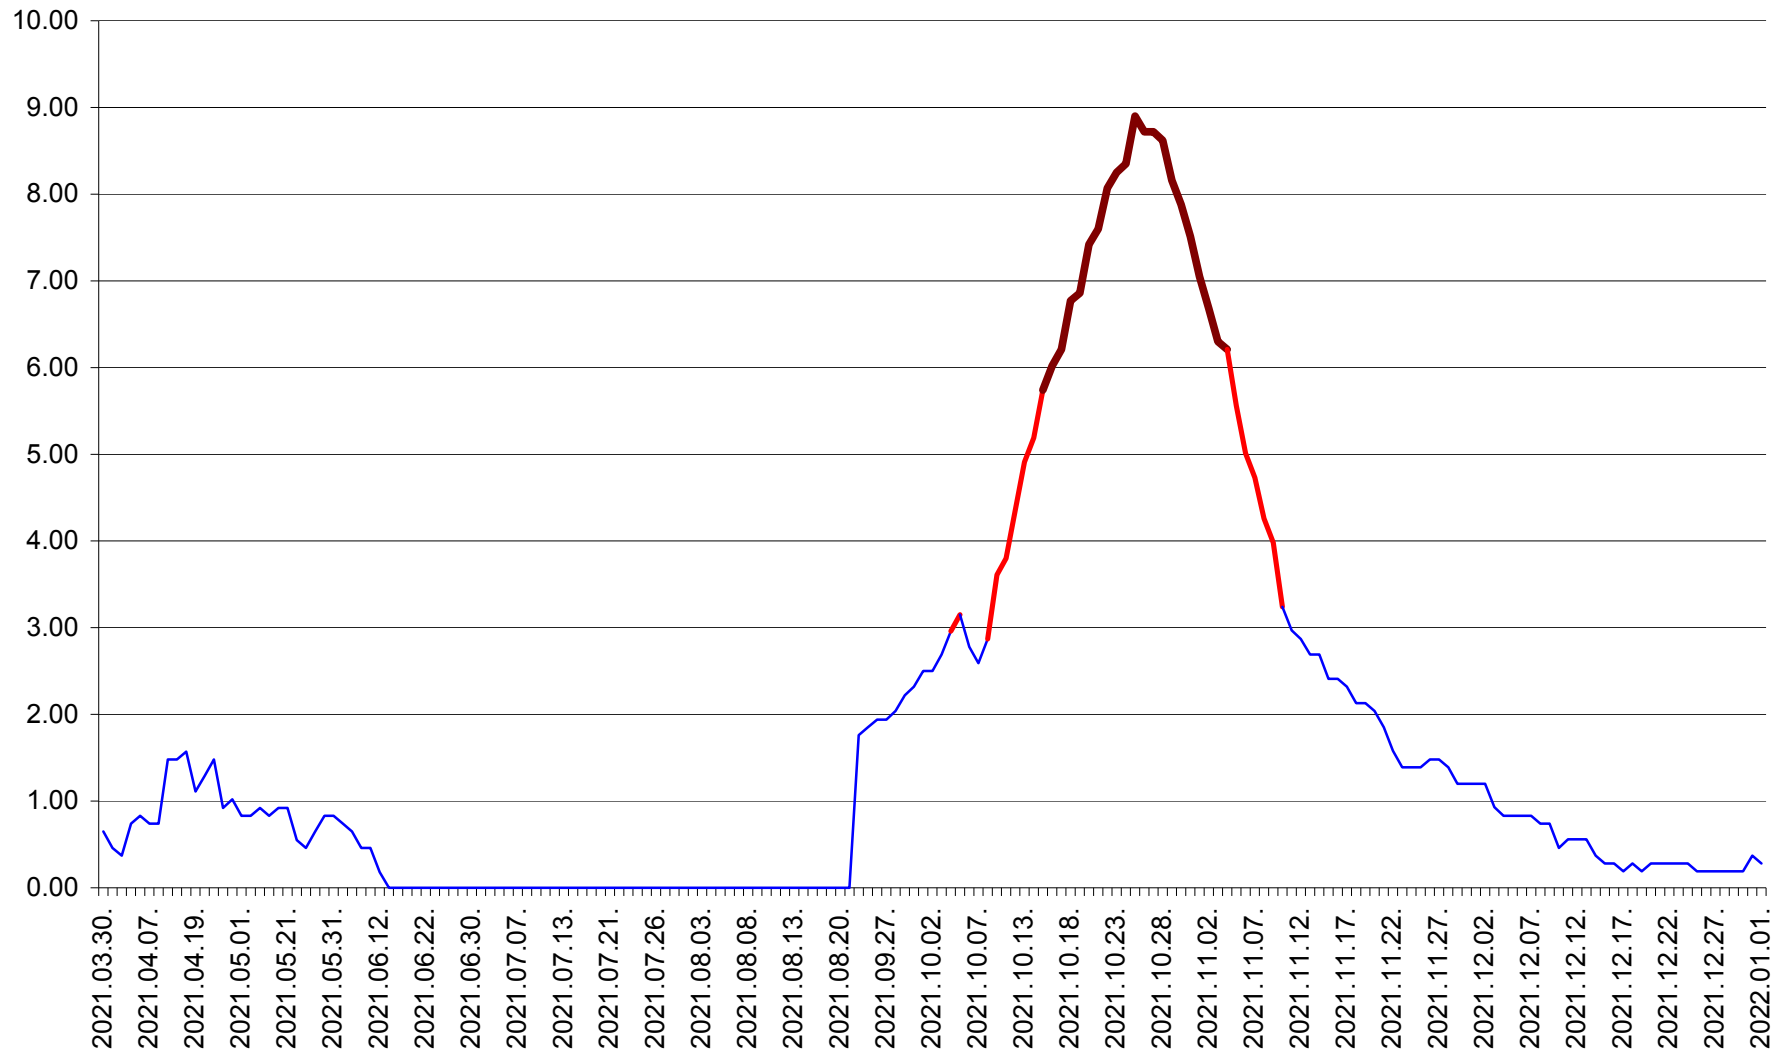

BRĂDEȘTI - Evolutia incidentei cumulate pe 14 zile la ‰ de locuitori  
2021.03.30. - 2022.01.01.

CĂPÂLNIȚA - Evolutia incidentei cumulate pe 14 zile la ‰ de locuitori  
2021.03.30. - 2022.01.01.

CÂRȚA - Evolutia incidentei cumulate pe 14 zile la ‰ de locuitori  
2021.03.30. - 2022.01.01.

CICEU - Evolutia incidentei cumulate pe 14 zile la ‰ de locuitori  
2021.03.30. - 2022.01.01.

CIUCSÂNGEORGIU - Evolutia incidentei cumulate pe 14 zile la % de locuitori  
2021.03.30. - 2022.01.01.

CIUMANI - Evolutia incidentei cumulate pe 14 zile la ‰ de locuitori  
2021.03.30. - 2022.01.01.

CORBU - Evolutia incidentei cumulate pe 14 zile la ‰ de locuitori  
2021.03.30. - 2022.01.01.

CORUND - Evolutia incidentei cumulate pe 14 zile la ‰ de locuitori  
2021.03.30. - 2022.01.01.

COZMENI - Evolutia incidentei cumulate pe 14 zile la % de locuitori  
2021.03.30. - 2022.01.01.

ORAȘ CRISTURU SECUIESC - Evolutia incidentei cumulate pe 14 zile la ‰ de locuitori  
2021.03.30. - 2022.01.01.

DĂNEȘTI - Evolutia incidentei cumulate pe 14 zile la ‰ de locuitori  
2021.03.30. - 2022.01.01.