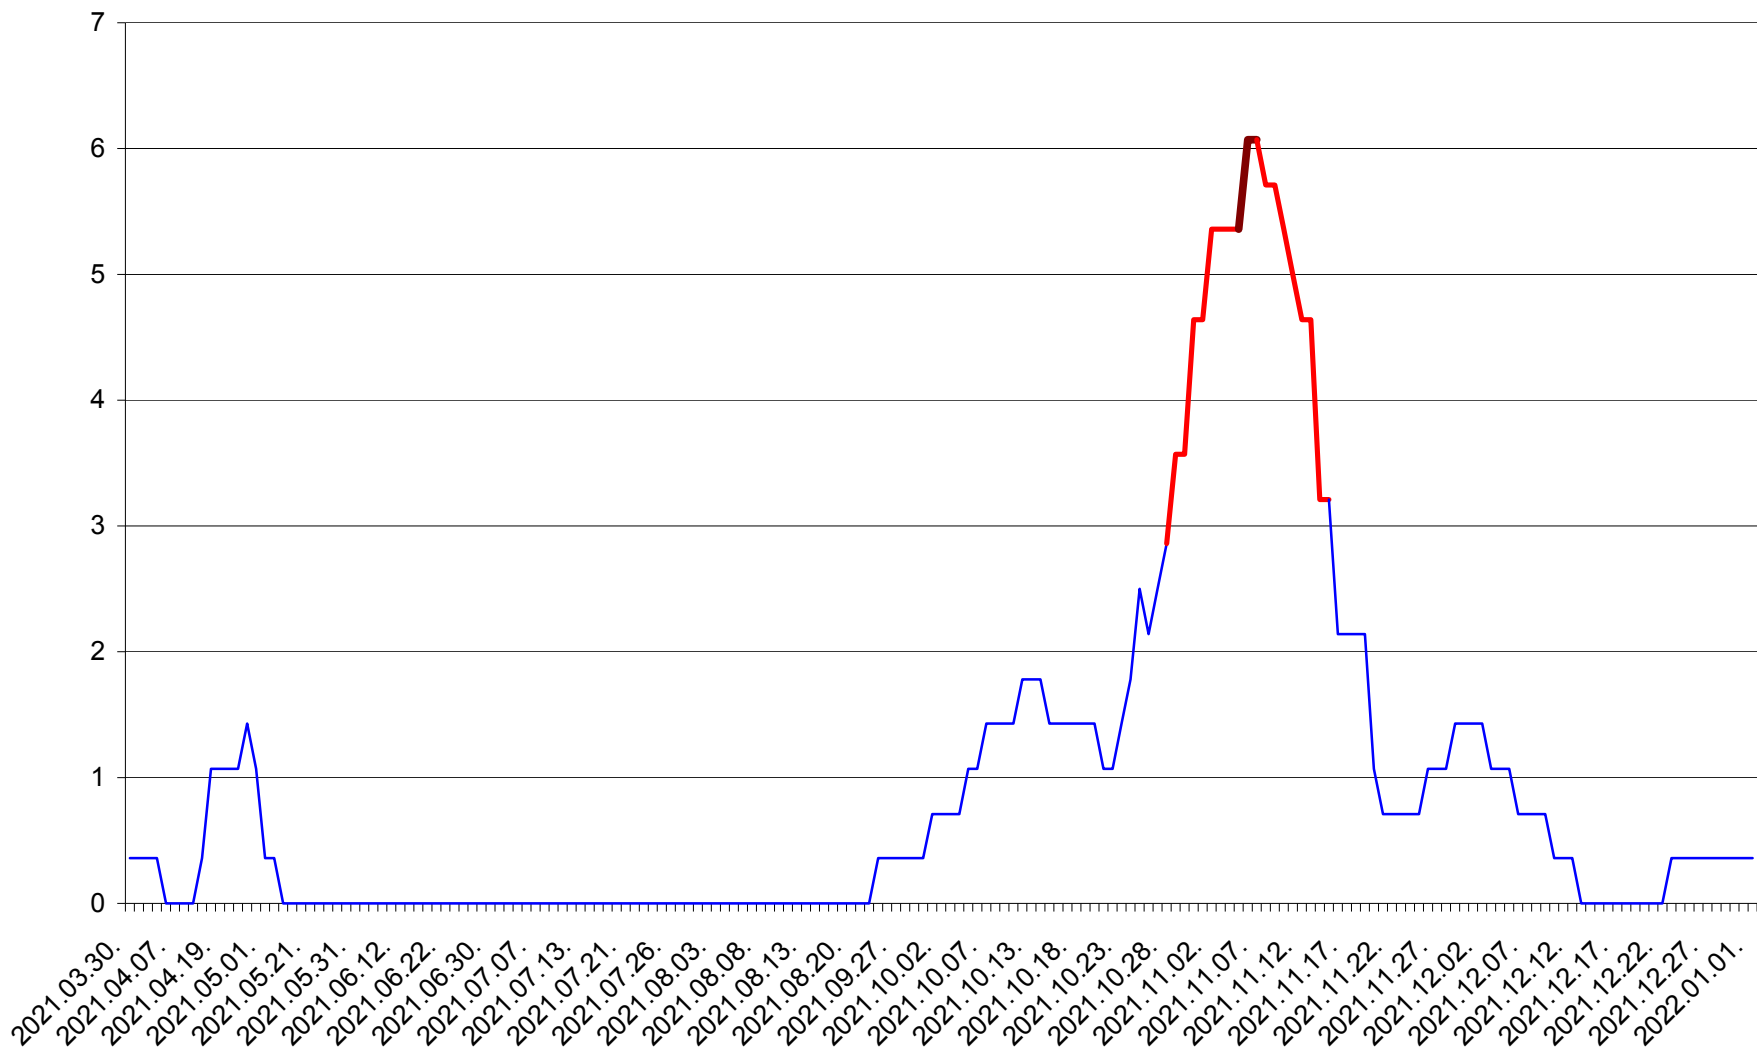

ȘIMONEȘTI - Evolutia incidentei cumulate pe 14 zile la ‰ de locuitori
2021.03.30. - 2022.01.01.