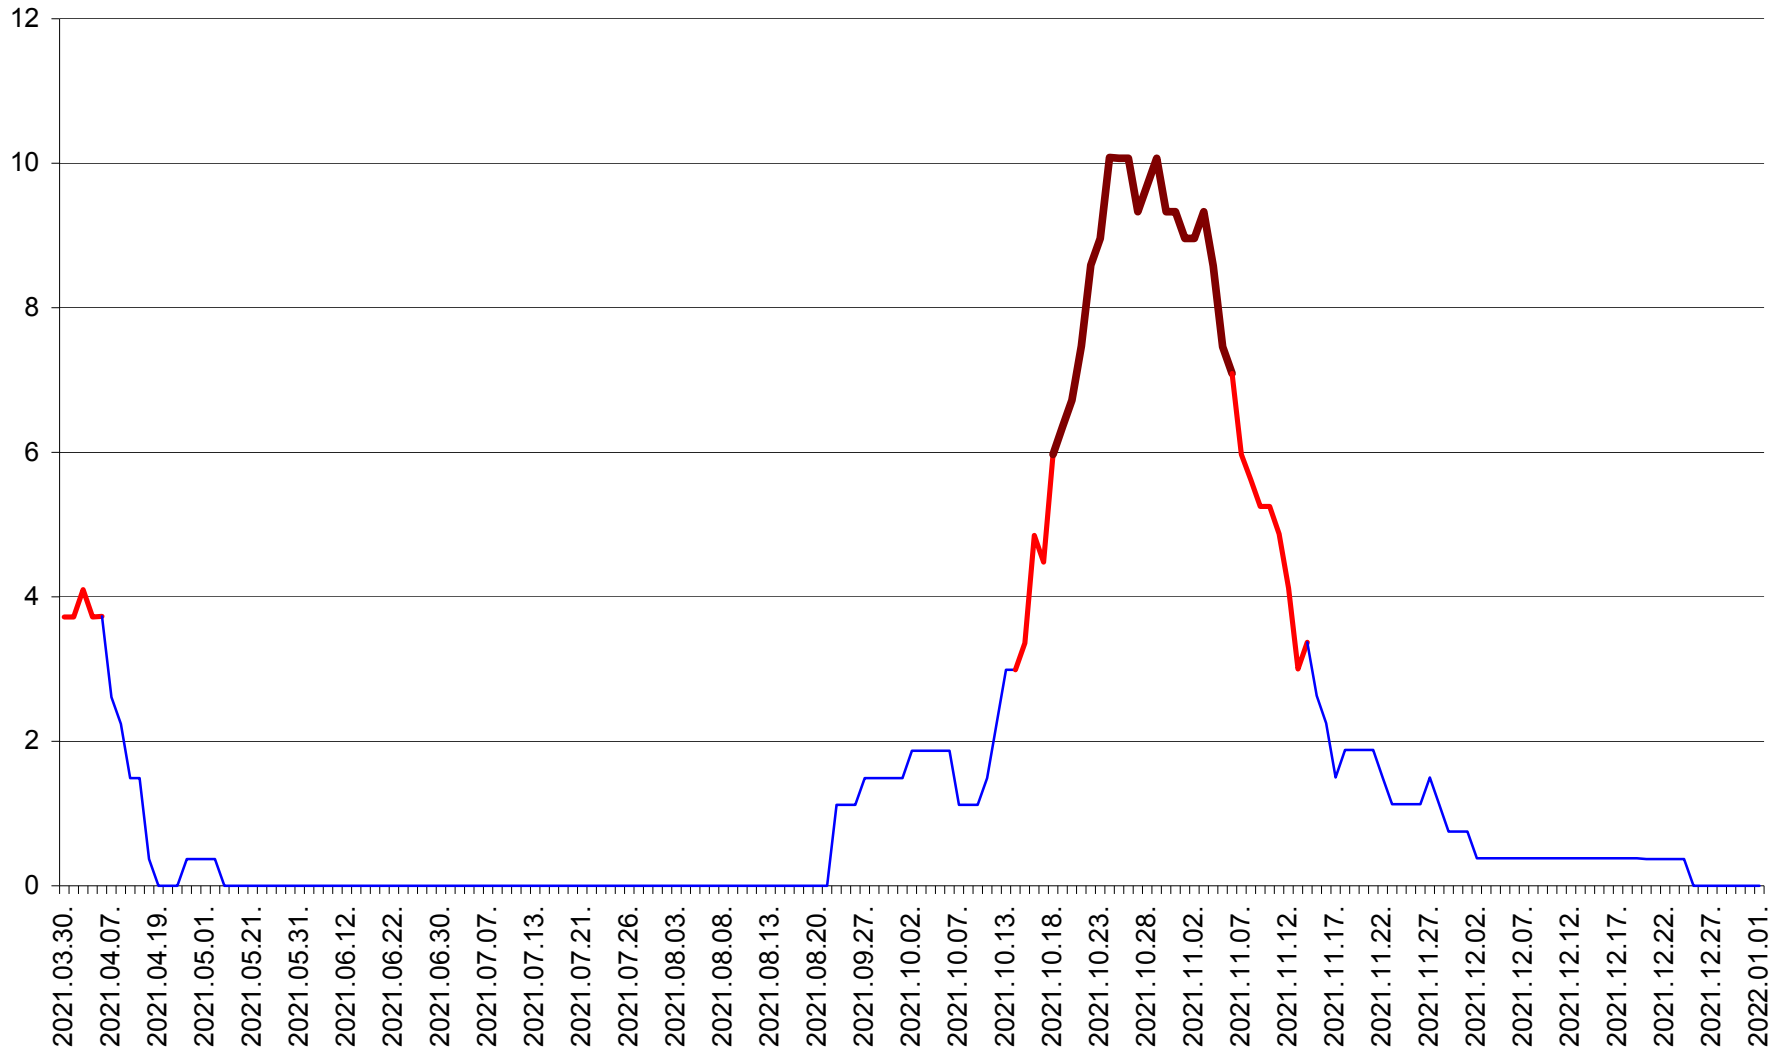

PRAID - Evolutia incidentei cumulate pe 14 zile la ‰ de locuitori  
2021.03.30. - 2022.01.01.

RACU - Evolutia incidentei cumulate pe 14 zile la ‰ de locuitori  
2021.03.30. - 2022.01.01.

REMETEA - Evolutia incidentei cumulate pe 14 zile la % de locuitori  
2021.03.30. - 2022.01.01.

SĂCEL - Evolutia incidentei cumulate pe 14 zile la ‰ de locuitori  
2021.03.30. - 2022.01.01.

SÂNCRĂIENI - Evolutia incidentei cumulate pe 14 zile la ‰ de locuitori  
2021.03.30. - 2022.01.01.

SÂNDOMINIC - Evolutia incidentei cumulate pe 14 zile la ‰ de locuitori  
2021.03.30. - 2022.01.01.