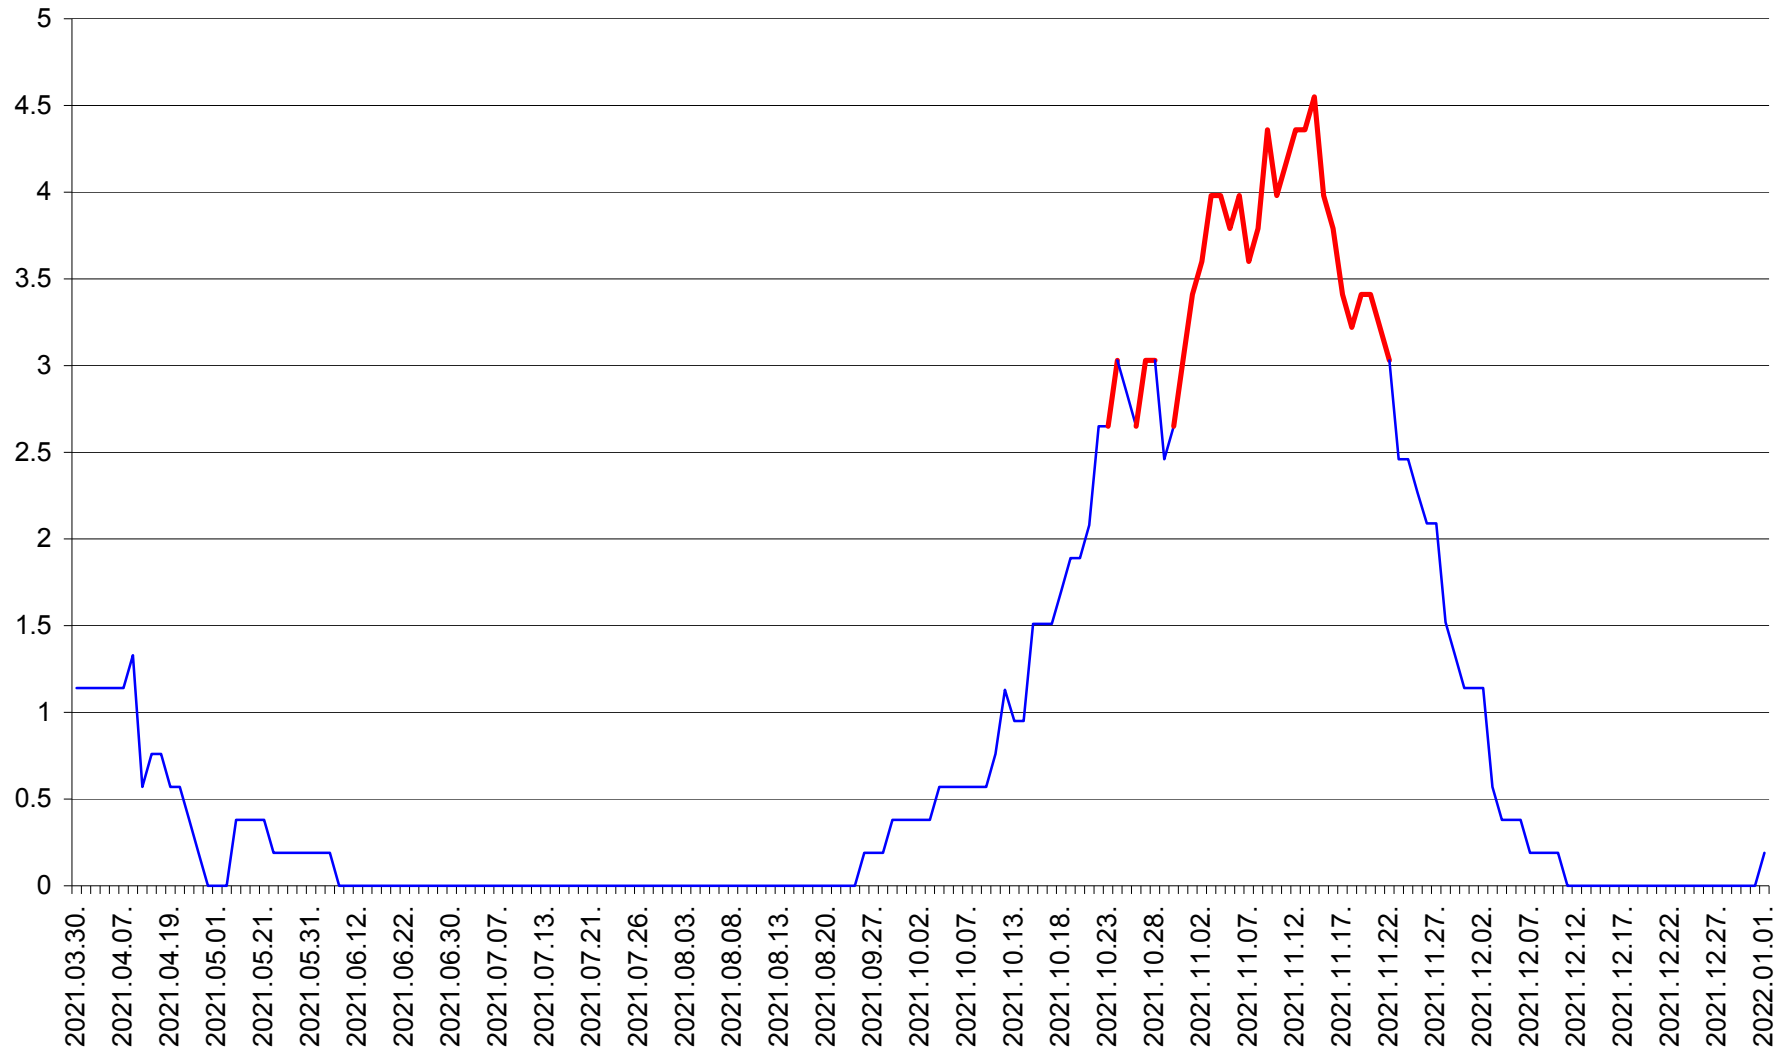

TOMEȘTI - Evolutia incidentei cumulate pe 14 zile la ‰ de locuitori
2021.03.30. - 2022.01.01.