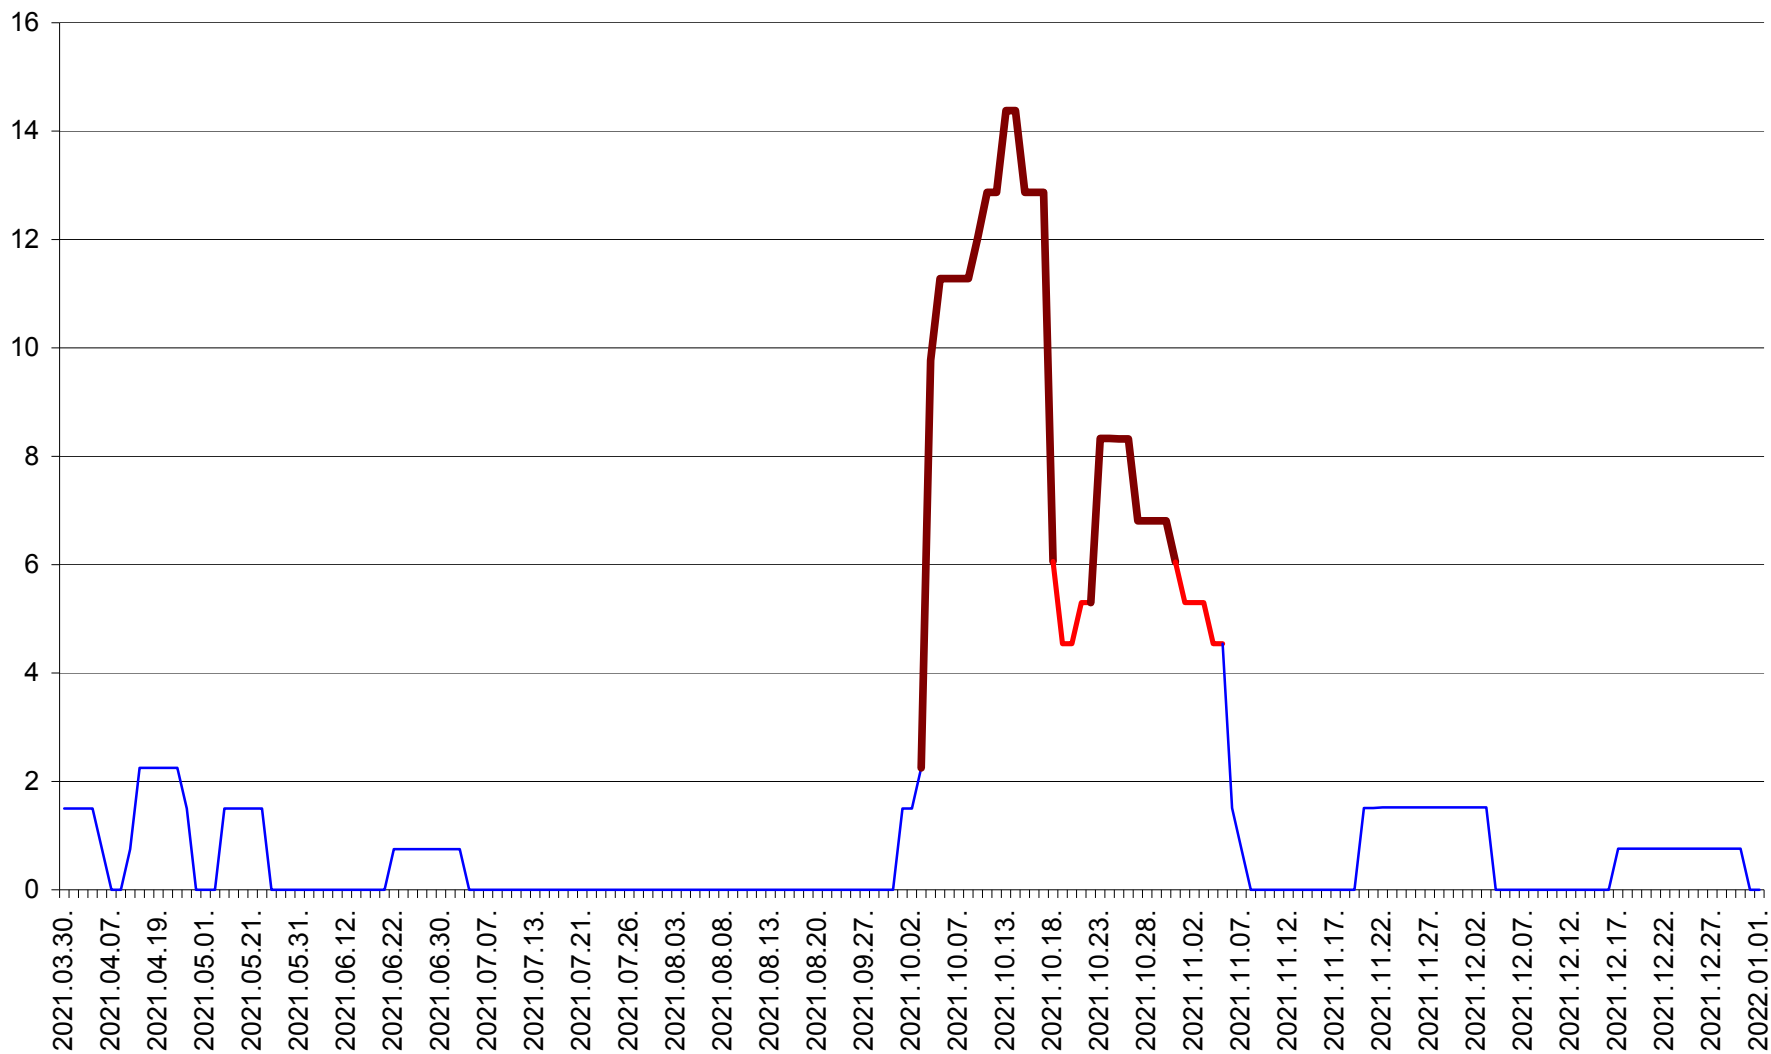

MEREȘTI - Evolutia incidentei cumulate pe 14 zile la ‰ de locuitori  
2021.03.30. - 2022.01.01.

MUNICIPIUL MIERCUREA-CIUC - Evolutia incidentei cumulate pe 14 zile la ‰ de locuitori  
2021.03.30. - 2022.01.01.

MIHĂILENI - Evolutia incidentei cumulate pe 14 zile la ‰ de locuitori  
2021.03.30. - 2022.01.01.

MUGENI - Evolutia incidentei cumulate pe 14 zile la ‰ de locuitori  
2021.03.30. - 2022.01.01.

OCLAND - Evolutia incidentei cumulate pe 14 zile la ‰ de locuitori  
2021.03.30. - 2022.01.01.