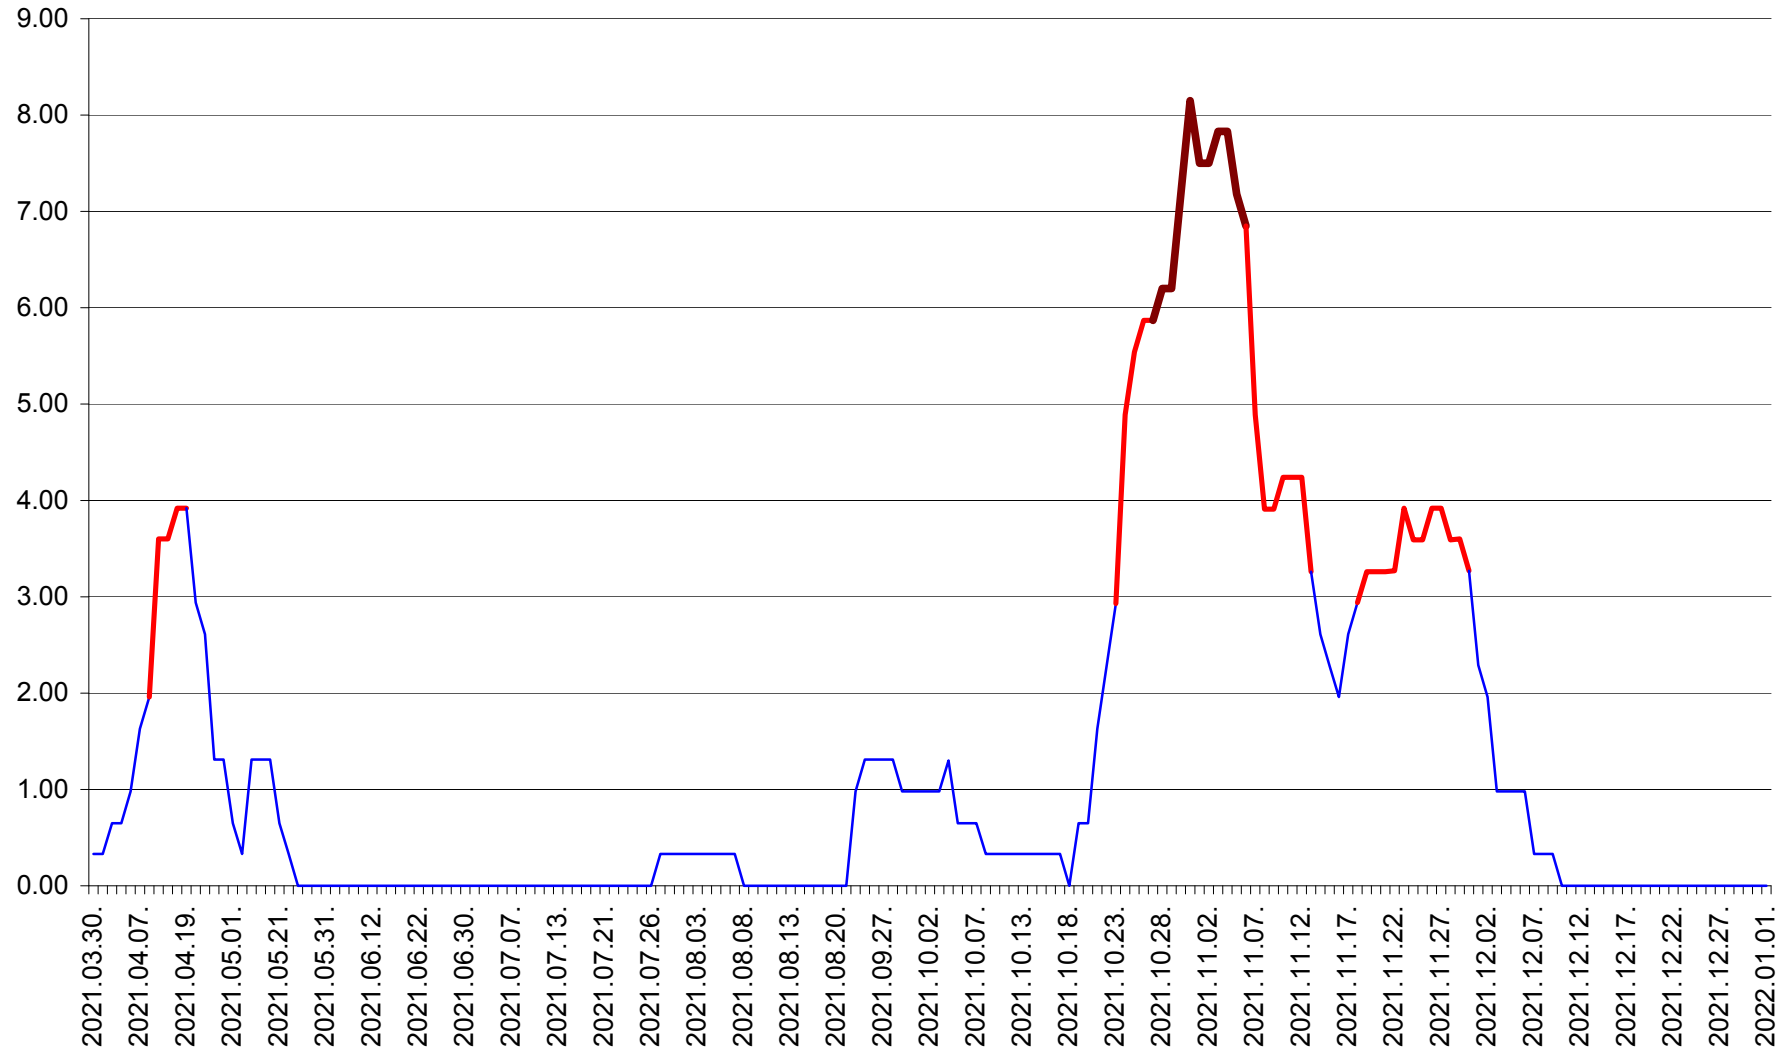

ATID - Evolutia incidentei cumulate pe 14 zile la % de locuitori  
2021.03.30. - 2022.01.01.

AVRĂMEȘTI - Evolutia incidentei cumulate pe 14 zile la ‰ de locuitori  
2021.03.30. - 2022.01.01.

ORAȘ BĂILE TUȘNAD - Evolutia incidentei cumulate pe 14 zile la ‰ de locuitori  
2021.03.30. - 2022.01.01.

ORAȘ BĂLAN - Evolutia incidentei cumulate pe 14 zile la ‰ de locuitori  
2021.03.30. - 2022.01.01.

BILBOR - Evolutia incidentei cumulate pe 14 zile la ‰ de locuitori  
2021.03.30. - 2022.01.01.

ORAȘ BORSEC - Evolutia incidentei cumulate pe 14 zile la ‰ de locuitori  
2021.03.30. - 2022.01.01.

BRĂDEȘTI - Evolutia incidentei cumulate pe 14 zile la ‰ de locuitori  
2021.03.30. - 2022.01.01.

CĂPÂLNIȚA - Evolutia incidentei cumulate pe 14 zile la ‰ de locuitori  
2021.03.30. - 2022.01.01.

CÂRȚA - Evolutia incidentei cumulate pe 14 zile la ‰ de locuitori  
2021.03.30. - 2022.01.01.