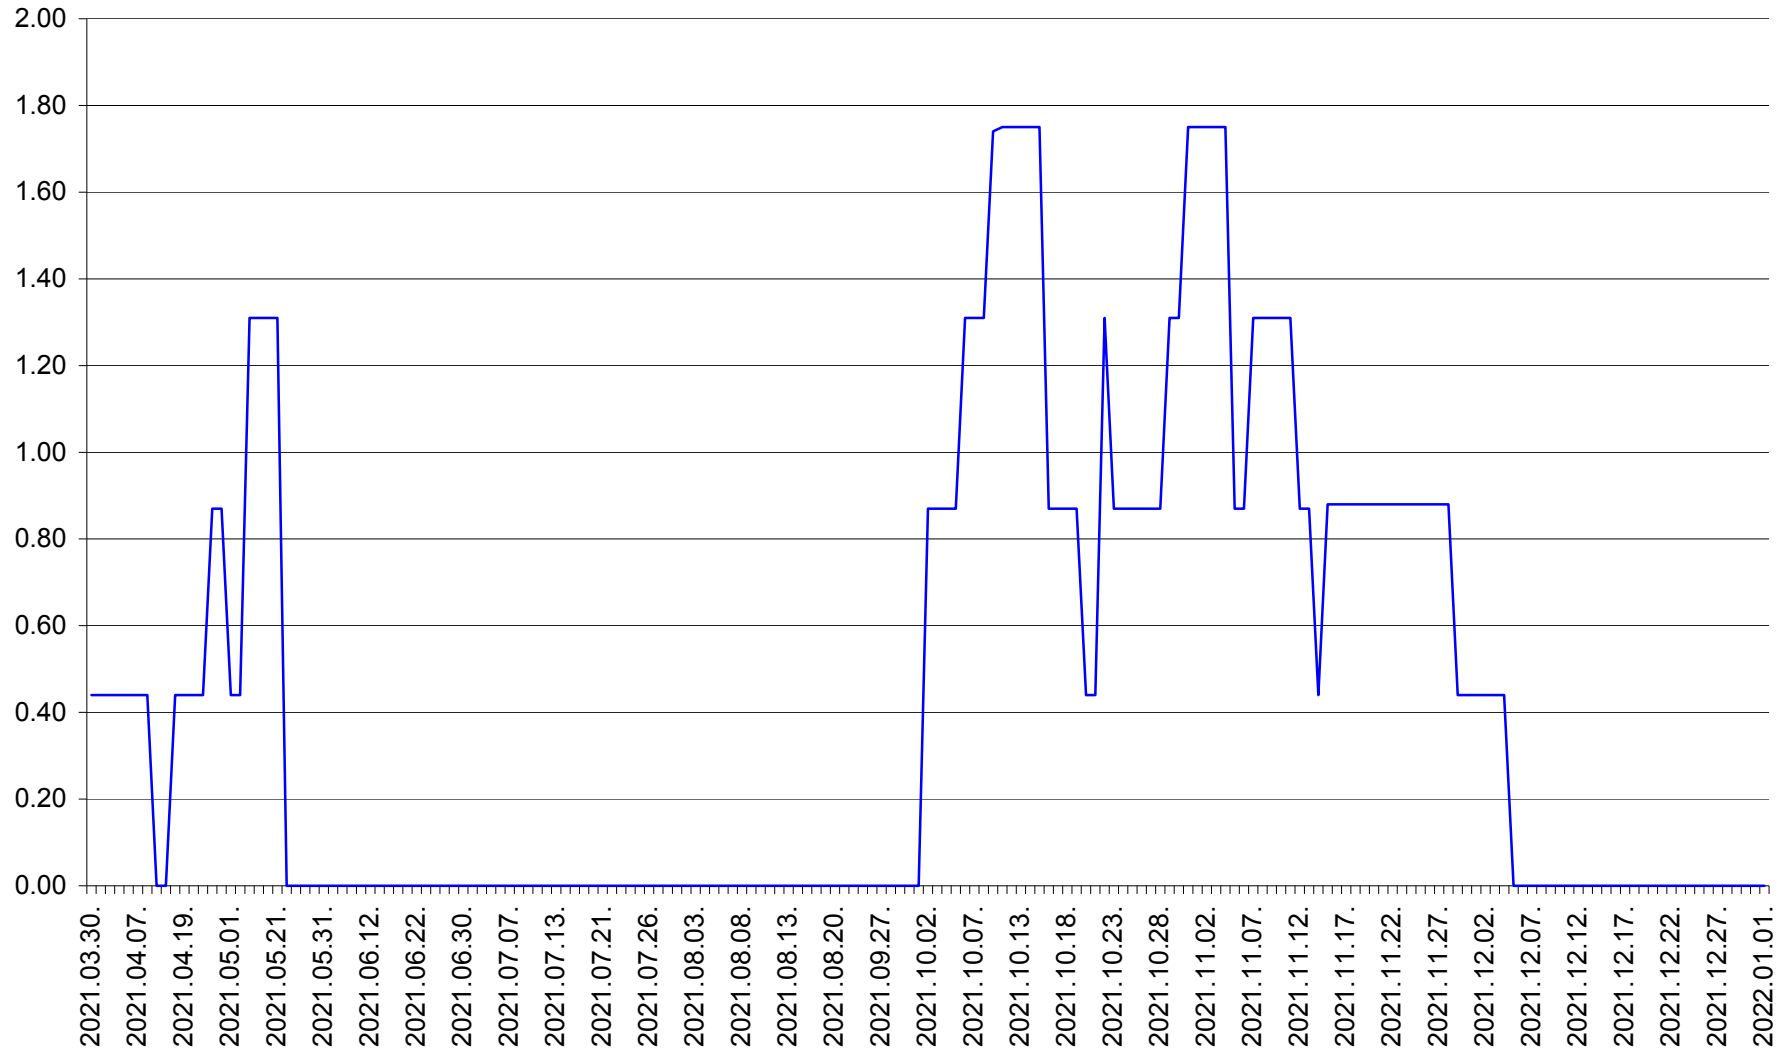

ORAȘ BĂLAN - Evolutia incidentei cumulate pe 14 zile la ‰ de locuitori  
2021.03.30. - 2022.01.01.

BILBOR - Evolutia incidentei cumulate pe 14 zile la ‰ de locuitori  
2021.03.30. - 2022.01.01.

ORAȘ BORSEC - Evolutia incidentei cumulate pe 14 zile la ‰ de locuitori  
2021.03.30. - 2022.01.01.

BRĂDEȘTI - Evolutia incidentei cumulate pe 14 zile la ‰ de locuitori  
2021.03.30. - 2022.01.01.

CĂPÂLNIȚA - Evolutia incidentei cumulate pe 14 zile la ‰ de locuitori  
2021.03.30. - 2022.01.01.

CÂRȚA - Evolutia incidentei cumulate pe 14 zile la ‰ de locuitori  
2021.03.30. - 2022.01.01.

CICEU - Evolutia incidentei cumulate pe 14 zile la ‰ de locuitori  
2021.03.30. - 2022.01.01.

CIUCSÂNGEORGIU - Evolutia incidentei cumulate pe 14 zile la % de locuitori  
2021.03.30. - 2022.01.01.

CIUMANI - Evolutia incidentei cumulate pe 14 zile la ‰ de locuitori  
2021.03.30. - 2022.01.01.

CORBU - Evolutia incidentei cumulate pe 14 zile la ‰ de locuitori  
2021.03.30. - 2022.01.01.

CORUND - Evolutia incidentei cumulate pe 14 zile la ‰ de locuitori  
2021.03.30. - 2022.01.01.

COZMENI - Evolutia incidentei cumulate pe 14 zile la % de locuitori  
2021.03.30. - 2022.01.01.