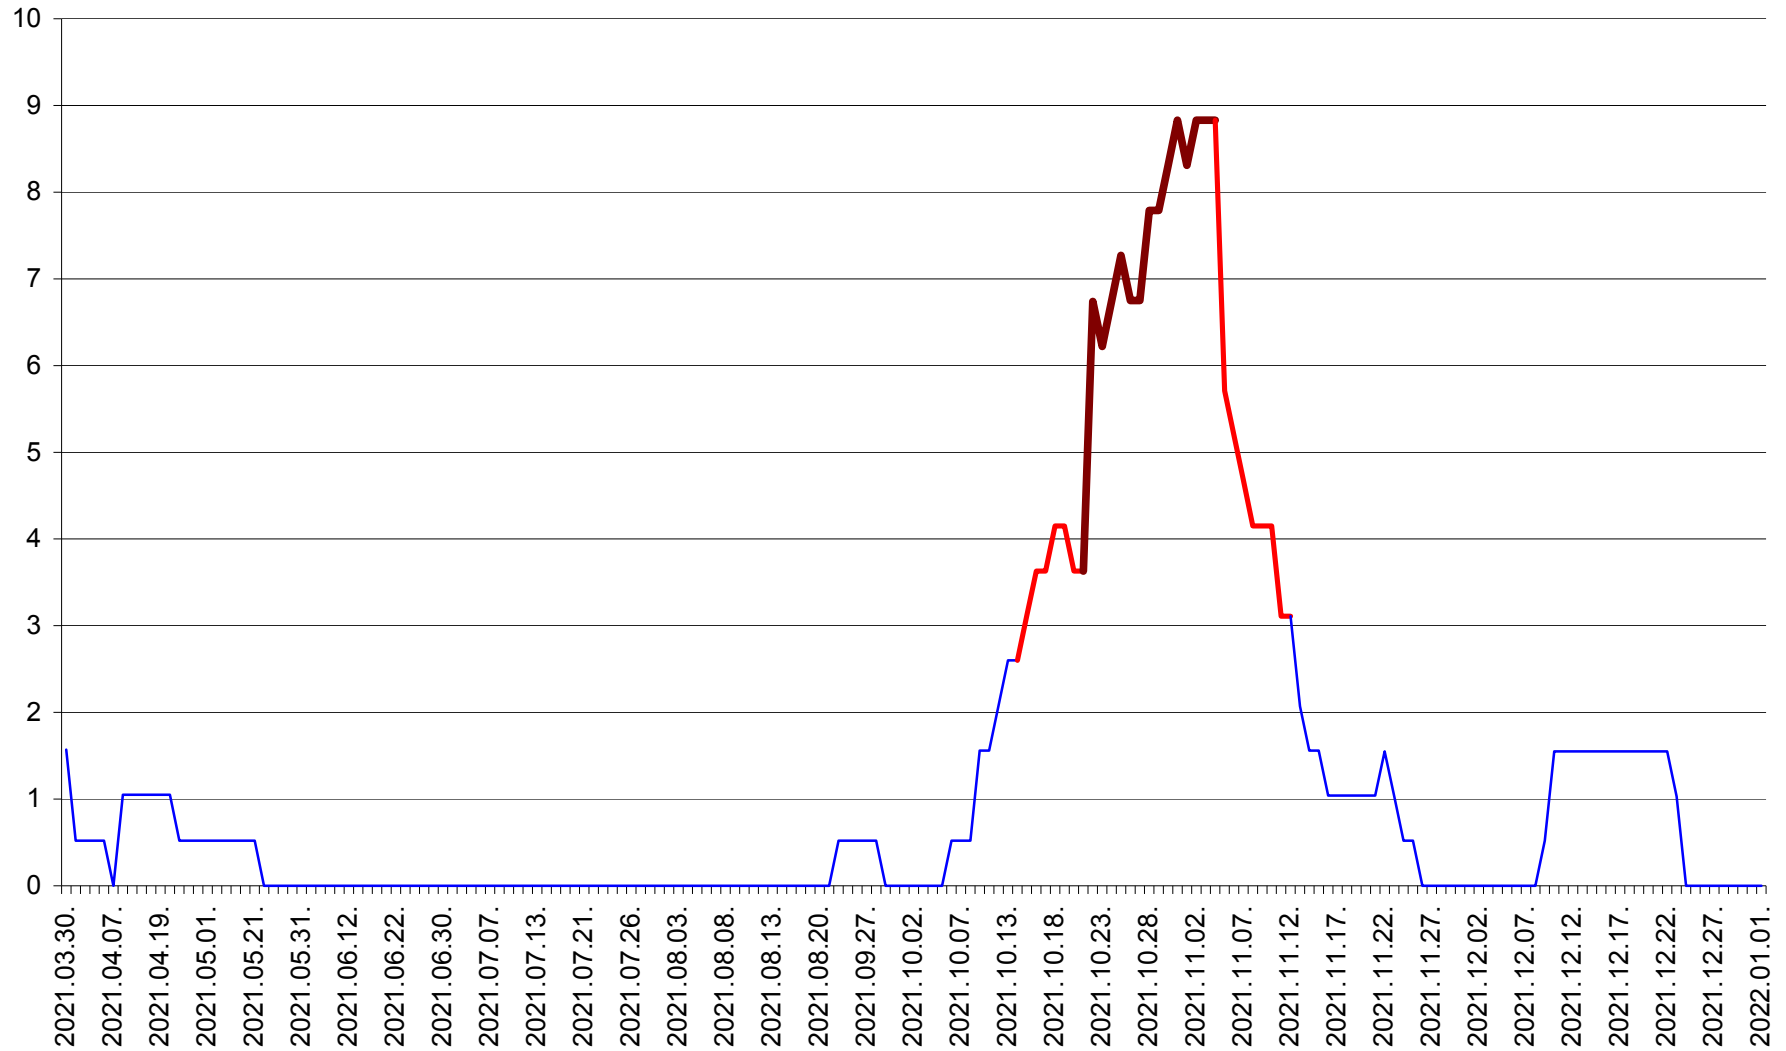

PRAID - Evolutia incidentei cumulate pe 14 zile la ‰ de locuitori
2021.03.30. - 2022.01.01.