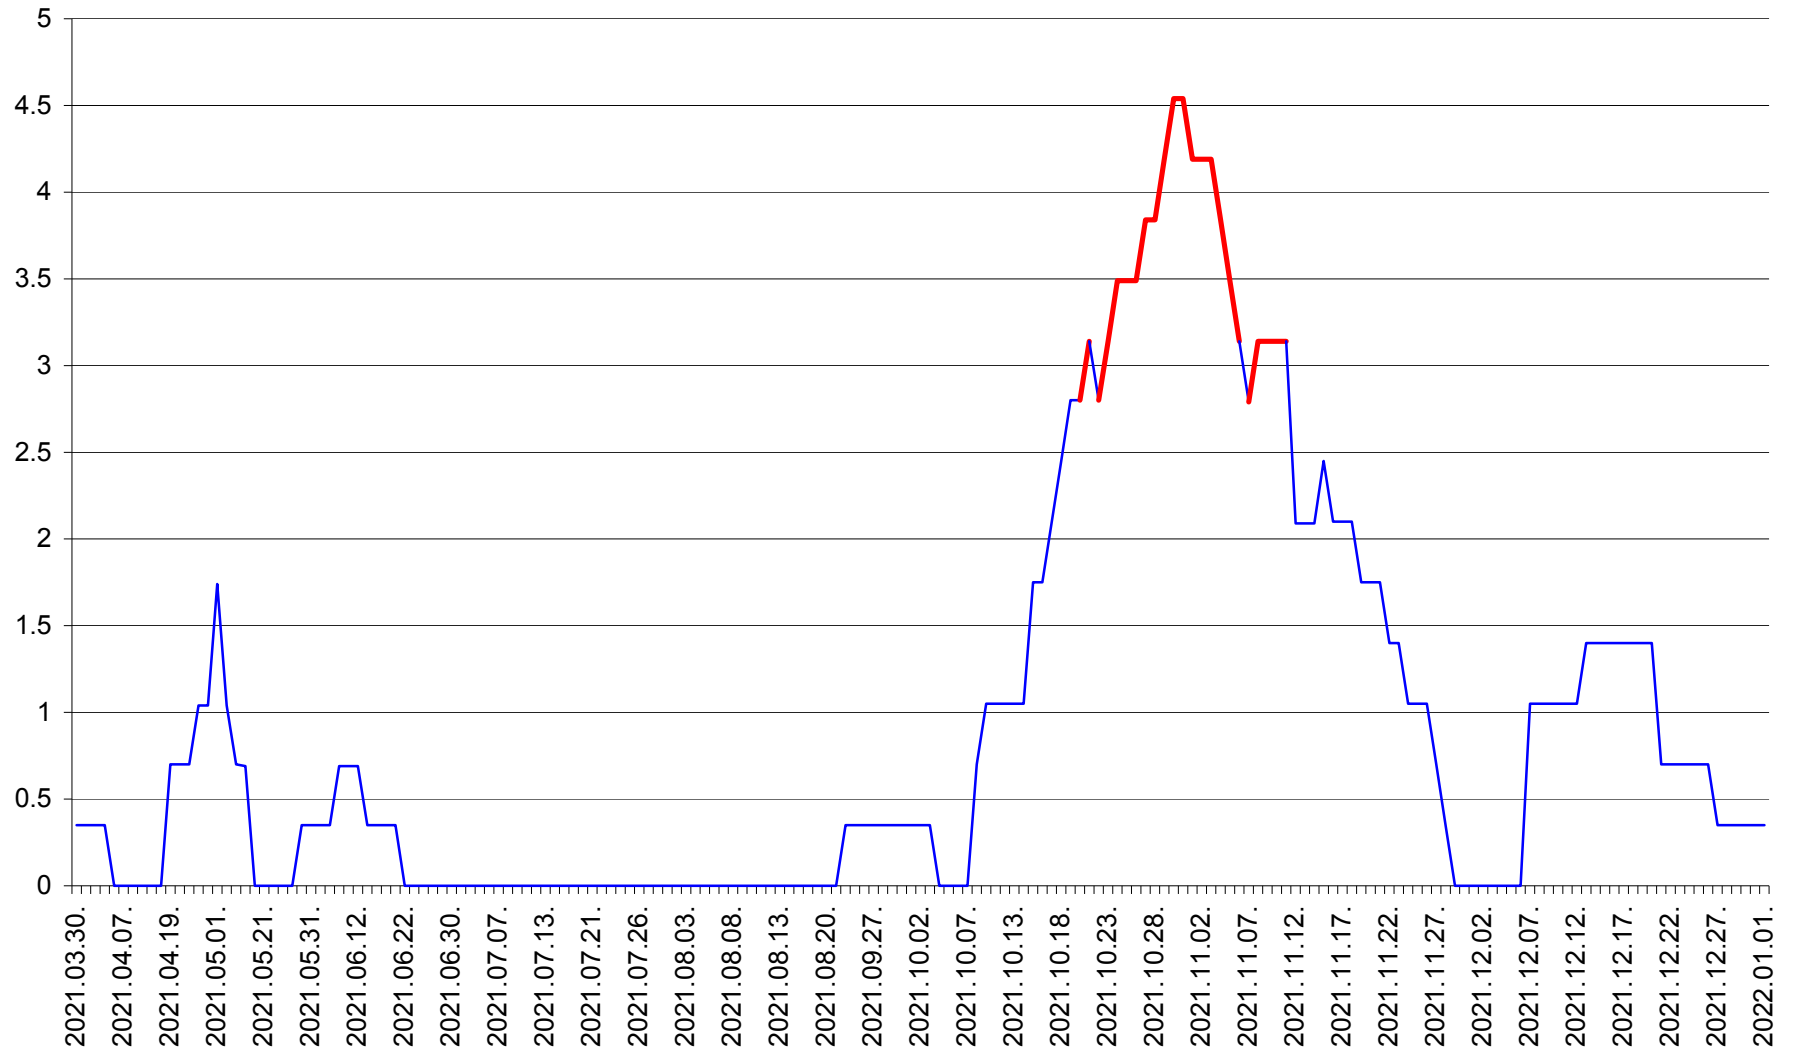

SICULENI - Evolutia incidentei cumulate pe 14 zile la ‰ de locuitori
2021.03.30. - 2022.01.01.