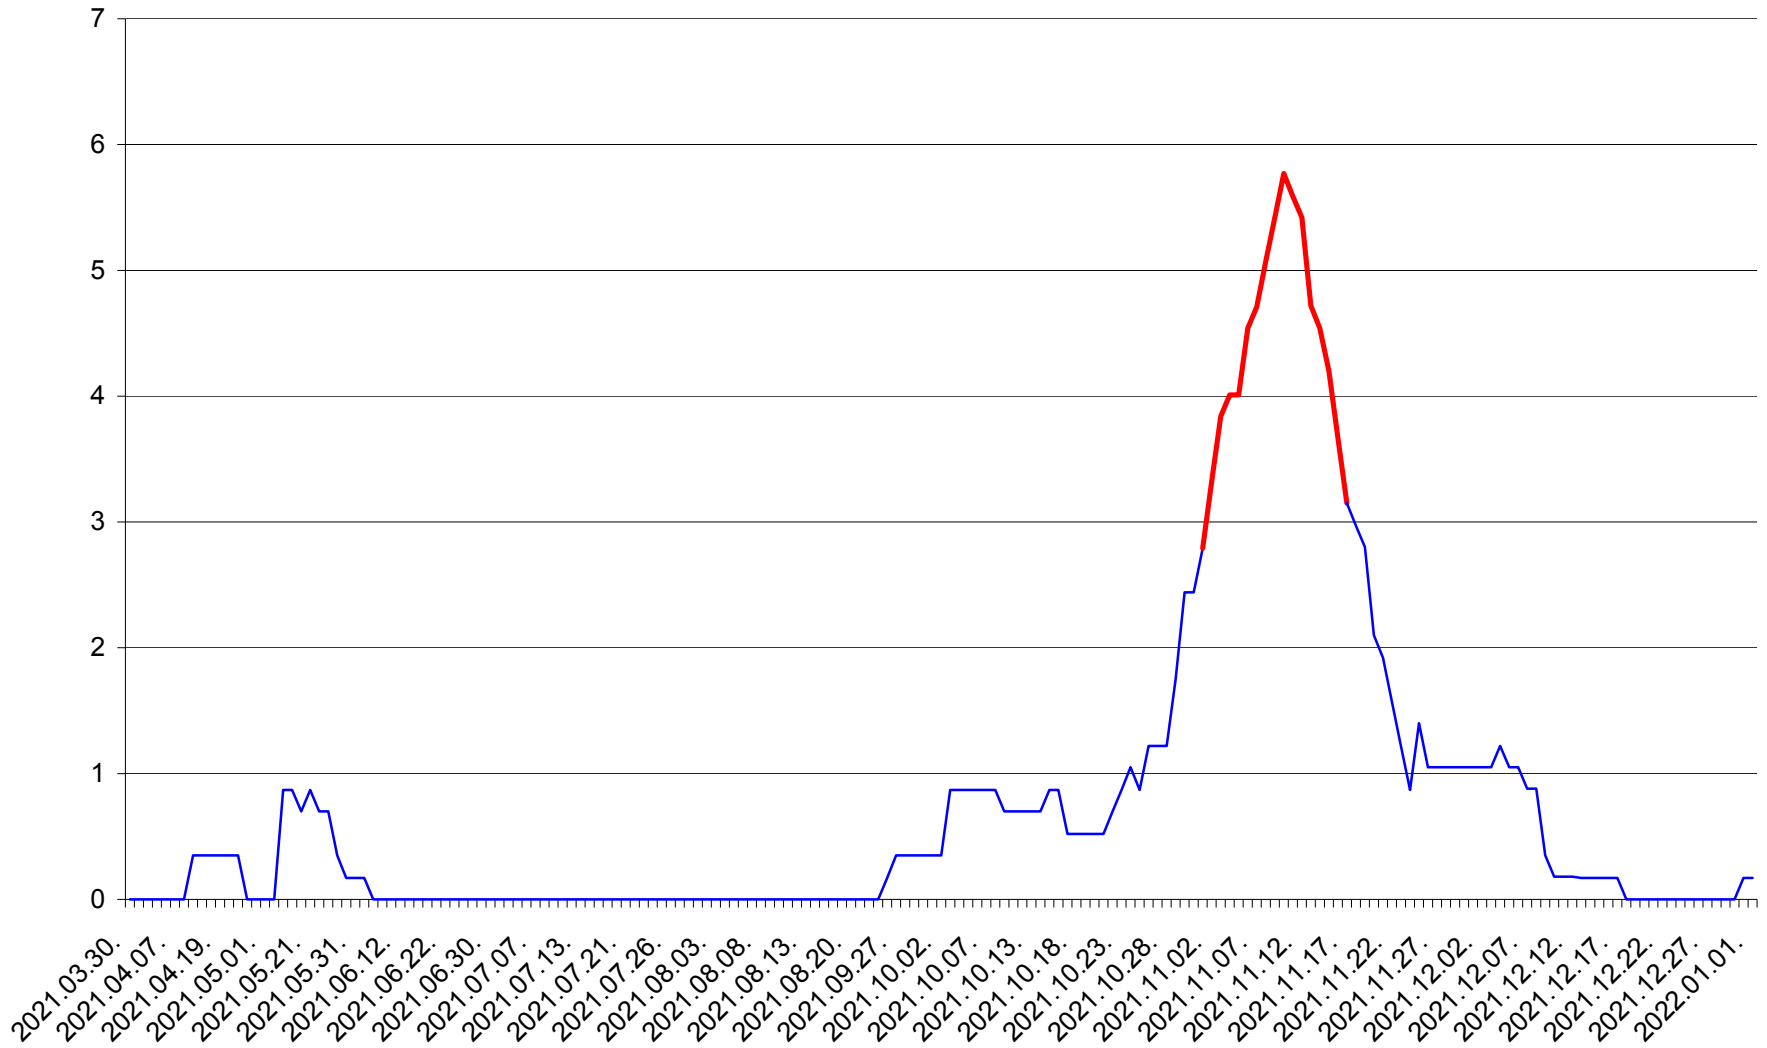

ORAȘ BĂLAN - Evolutia incidentei cumulate pe 14 zile la ‰ de locuitori  
2021.03.30. - 2022.01.01.

BILBOR - Evolutia incidentei cumulate pe 14 zile la ‰ de locuitori  
2021.03.30. - 2022.01.01.

ORAȘ BORSEC - Evolutia incidentei cumulate pe 14 zile la ‰ de locuitori  
2021.03.30. - 2022.01.01.

CORBU - Evolutia incidentei cumulate pe 14 zile la ‰ de locuitori  
2021.03.30. - 2022.01.01.

CORUND - Evolutia incidentei cumulate pe 14 zile la ‰ de locuitori  
2021.03.30. - 2022.01.01.

COZMENI - Evolutia incidentei cumulate pe 14 zile la % de locuitori  
2021.03.30. - 2022.01.01.

ORAȘ CRISTURU SECUIESC - Evolutia incidentei cumulate pe 14 zile la ‰ de locuitori  
2021.03.30. - 2022.01.01.

DĂNEȘTI - Evolutia incidentei cumulate pe 14 zile la ‰ de locuitori  
2021.03.30. - 2022.01.01.

DÂRJIU - Evolutia incidentei cumulate pe 14 zile la ‰ de locuitori  
2021.03.30. - 2022.01.01.

DEALU - Evolutia incidentei cumulate pe 14 zile la ‰ de locuitori  
2021.03.30. - 2022.01.01.

DITRĂU - Evolutia incidentei cumulate pe 14 zile la ‰ de locuitori  
2021.03.30. - 2022.01.01.