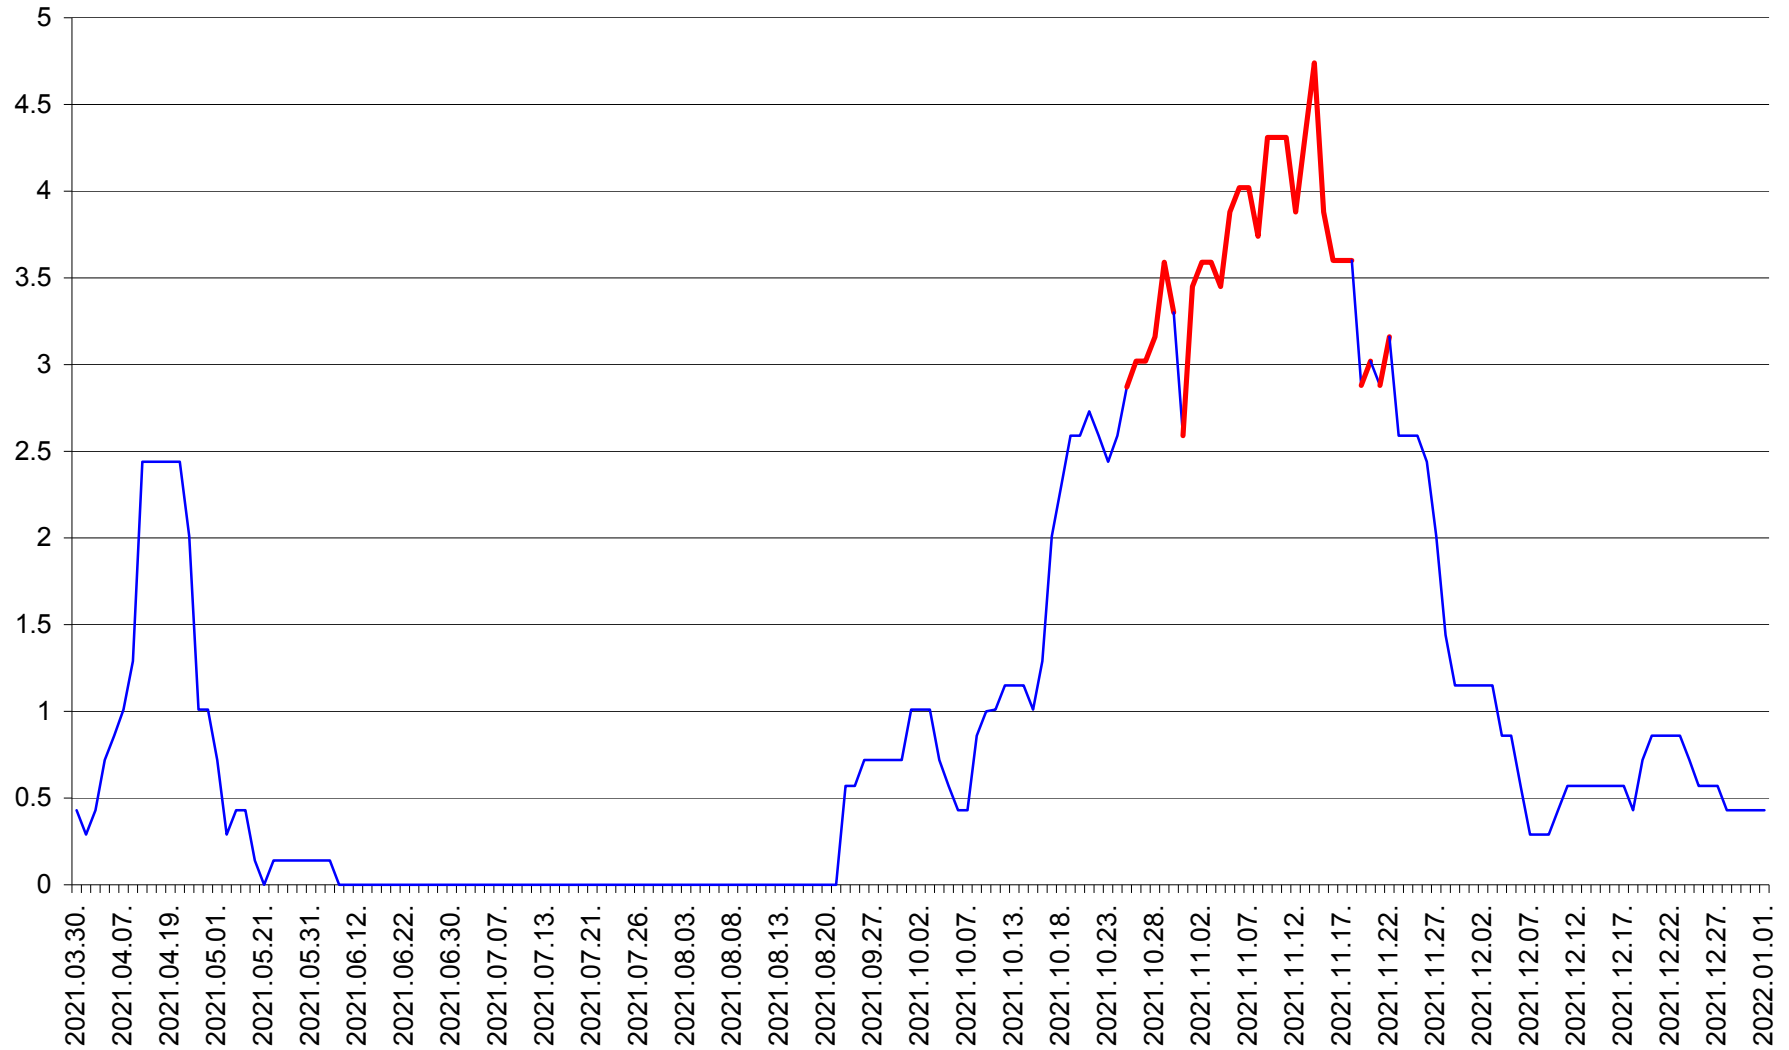

RACU - Evolutia incidentei cumulate pe 14 zile la ‰ de locuitori
2021.03.30. - 2022.01.01.