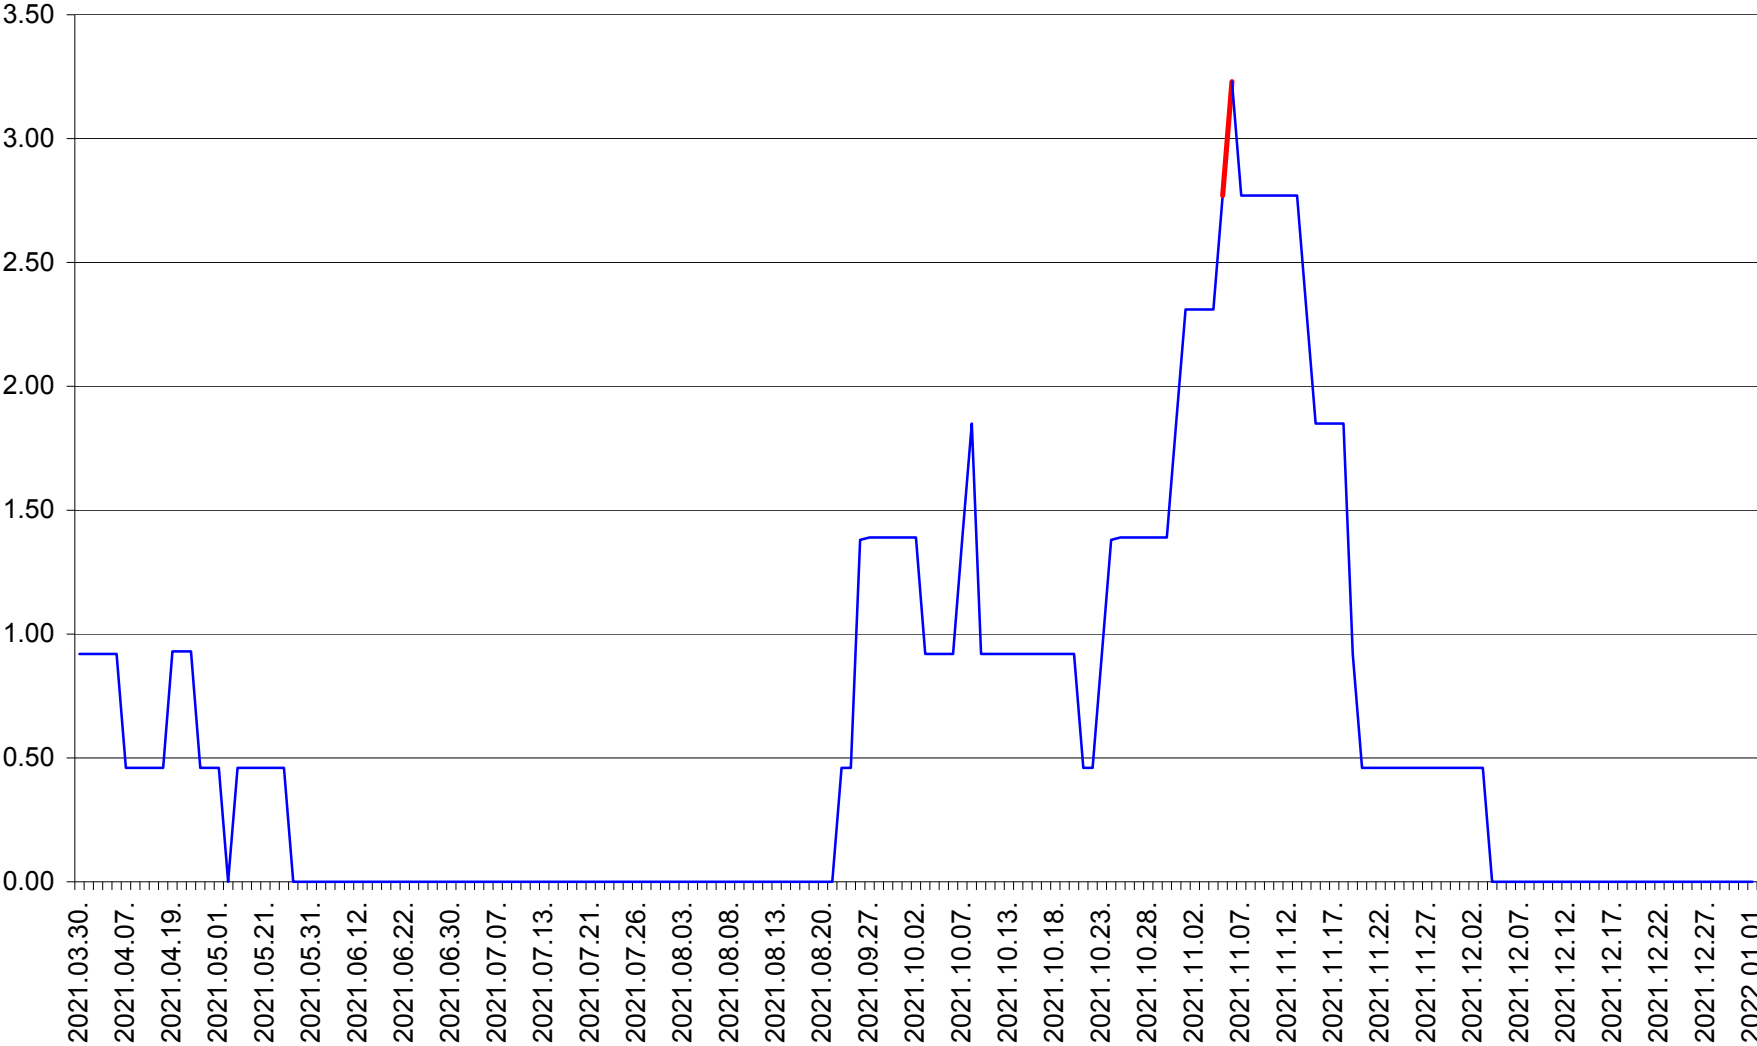

ATID - Evolutia incidentei cumulate pe 14 zile la % de locuitori  
2021.03.30. - 2022.01.01.

AVRĂMEȘTI - Evolutia incidentei cumulate pe 14 zile la ‰ de locuitori  
2021.03.30. - 2022.01.01.

ORAȘ BĂILE TUȘNAD - Evolutia incidentei cumulate pe 14 zile la ‰ de locuitori  
2021.03.30. - 2022.01.01.

ORAȘ BĂLAN - Evolutia incidentei cumulate pe 14 zile la ‰ de locuitori  
2021.03.30. - 2022.01.01.

BILBOR - Evolutia incidentei cumulate pe 14 zile la ‰ de locuitori  
2021.03.30. - 2022.01.01.

ORAȘ BORSEC - Evolutia incidentei cumulate pe 14 zile la ‰ de locuitori  
2021.03.30. - 2022.01.01.

BRĂDEȘTI - Evolutia incidentei cumulate pe 14 zile la ‰ de locuitori  
2021.03.30. - 2022.01.01.

CĂPÂLNIȚA - Evolutia incidentei cumulate pe 14 zile la ‰ de locuitori  
2021.03.30. - 2022.01.01.

CÂRȚA - Evolutia incidentei cumulate pe 14 zile la ‰ de locuitori  
2021.03.30. - 2022.01.01.