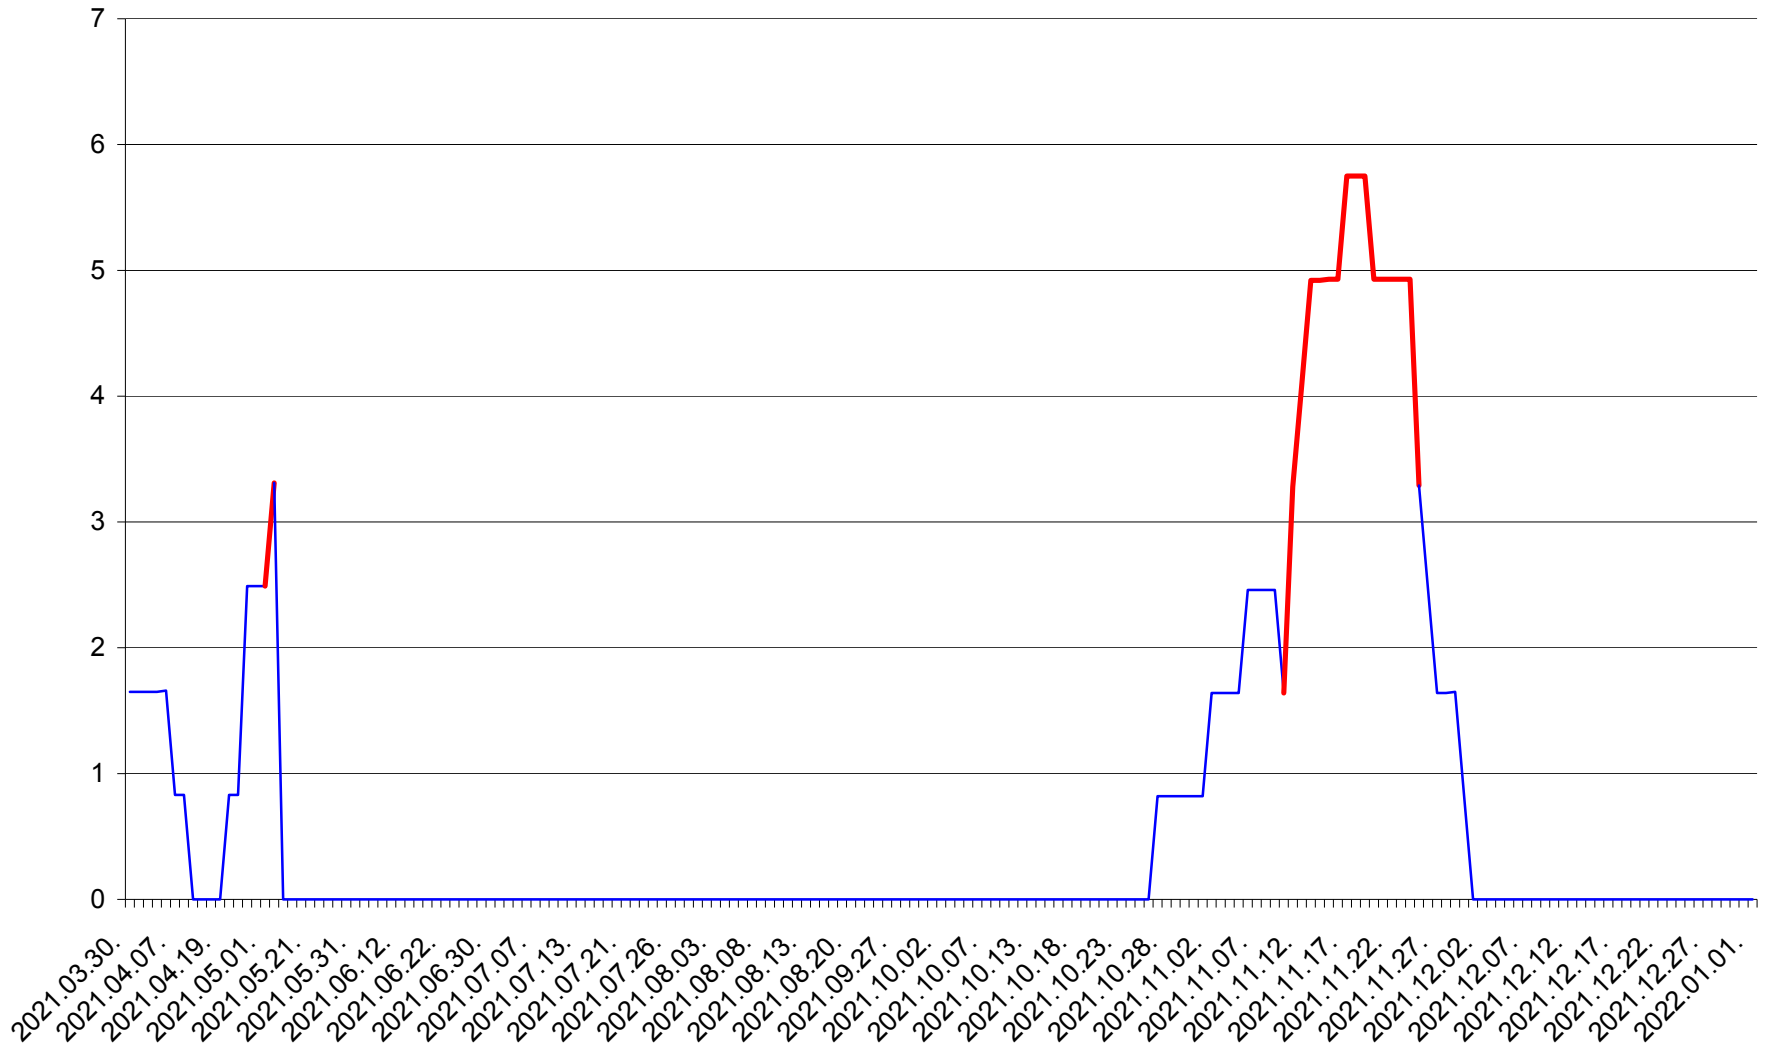

PRAID - Evolutia incidentei cumulate pe 14 zile la ‰ de locuitori  
2021.03.30. - 2022.01.01.

RACU - Evolutia incidentei cumulate pe 14 zile la ‰ de locuitori  
2021.03.30. - 2022.01.01.

REMETEA - Evolutia incidentei cumulate pe 14 zile la % de locuitori  
2021.03.30. - 2022.01.01.

SĂCEL - Evolutia incidentei cumulate pe 14 zile la ‰ de locuitori  
2021.03.30. - 2022.01.01.

SÂNCRĂIENI - Evolutia incidentei cumulate pe 14 zile la ‰ de locuitori  
2021.03.30. - 2022.01.01.

SÂNDOMINIC - Evolutia incidentei cumulate pe 14 zile la ‰ de locuitori  
2021.03.30. - 2022.01.01.