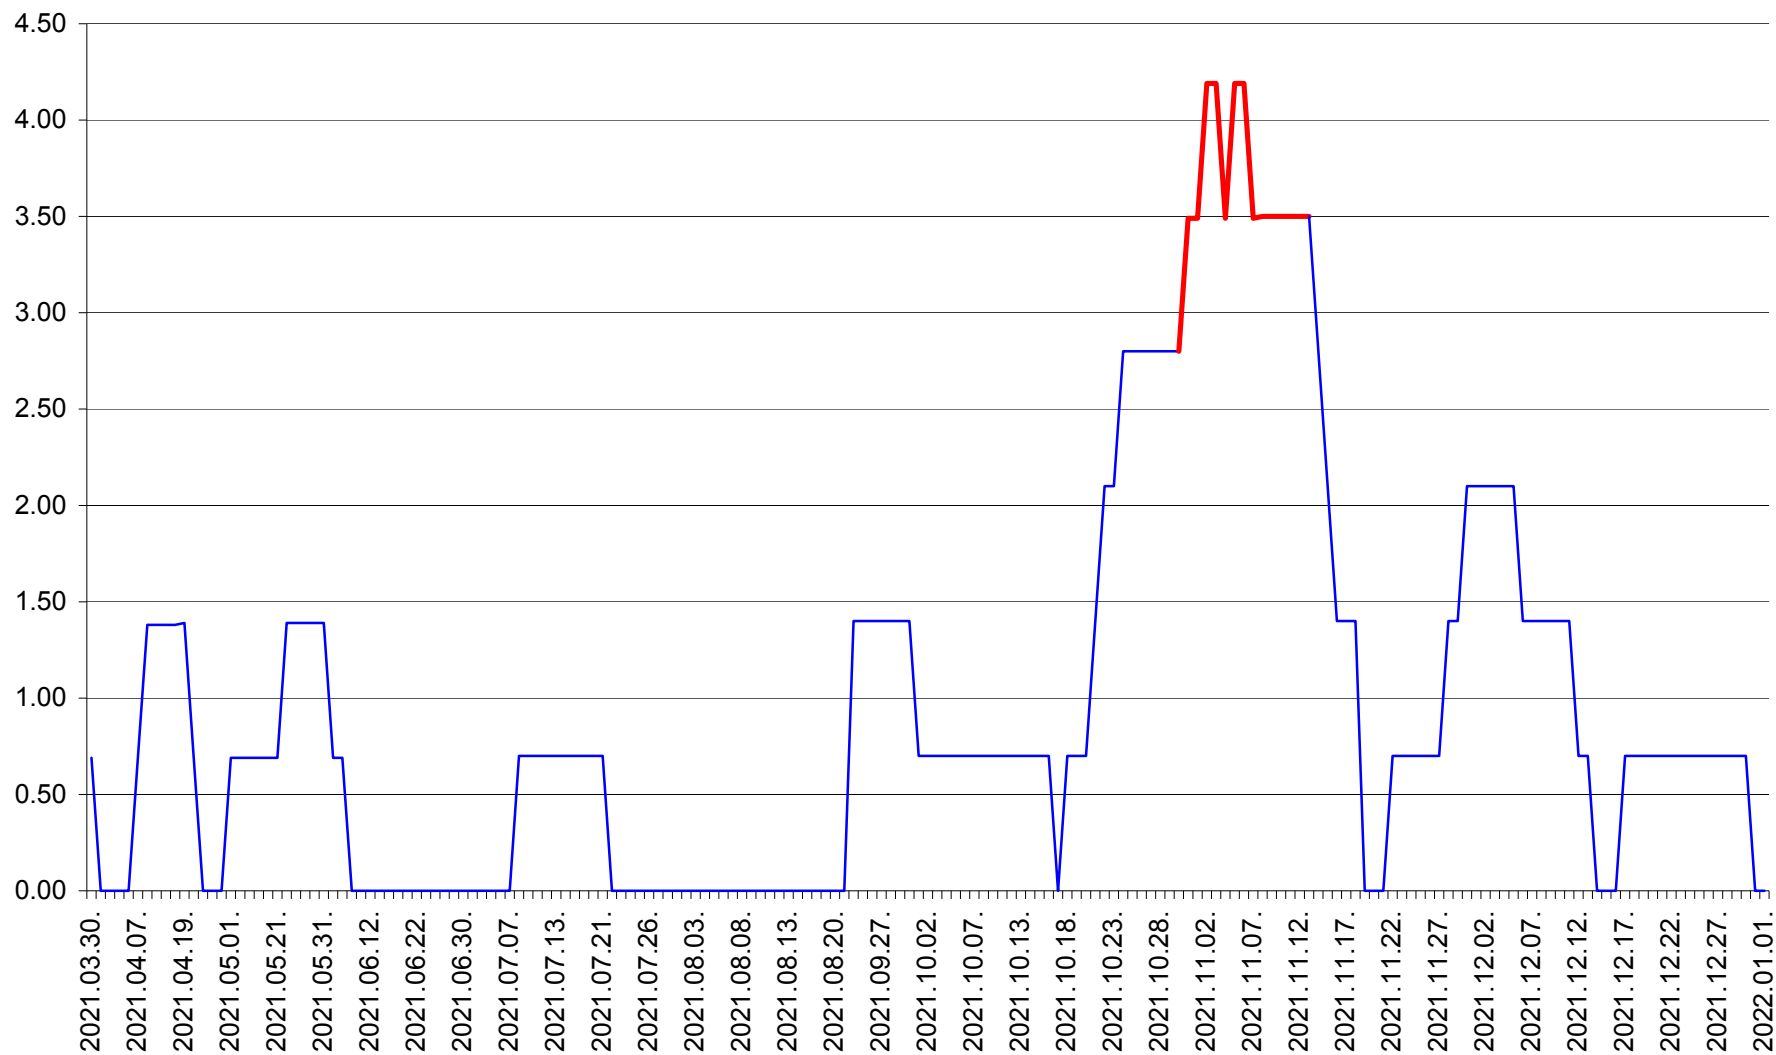

ORAȘ BĂLAN - Evolutia incidentei cumulate pe 14 zile la ‰ de locuitori  
2021.03.30. - 2022.01.01.

BILBOR - Evolutia incidentei cumulate pe 14 zile la ‰ de locuitori  
2021.03.30. - 2022.01.01.

ORAȘ BORSEC - Evolutia incidentei cumulate pe 14 zile la ‰ de locuitori  
2021.03.30. - 2022.01.01.

BRĂDEȘTI - Evolutia incidentei cumulate pe 14 zile la ‰ de locuitori  
2021.03.30. - 2022.01.01.

CĂPÂLNIȚA - Evolutia incidentei cumulate pe 14 zile la ‰ de locuitori  
2021.03.30. - 2022.01.01.

CÂRȚA - Evolutia incidentei cumulate pe 14 zile la ‰ de locuitori  
2021.03.30. - 2022.01.01.

CICEU - Evolutia incidentei cumulate pe 14 zile la ‰ de locuitori  
2021.03.30. - 2022.01.01.

CIUCSÂNGEORGIU - Evolutia incidentei cumulate pe 14 zile la % de locuitori  
2021.03.30. - 2022.01.01.

CIUMANI - Evolutia incidentei cumulate pe 14 zile la ‰ de locuitori  
2021.03.30. - 2022.01.01.

CORBU - Evolutia incidentei cumulate pe 14 zile la ‰ de locuitori  
2021.03.30. - 2022.01.01.

CORUND - Evolutia incidentei cumulate pe 14 zile la ‰ de locuitori  
2021.03.30. - 2022.01.01.

COZMENI - Evolutia incidentei cumulate pe 14 zile la % de locuitori  
2021.03.30. - 2022.01.01.