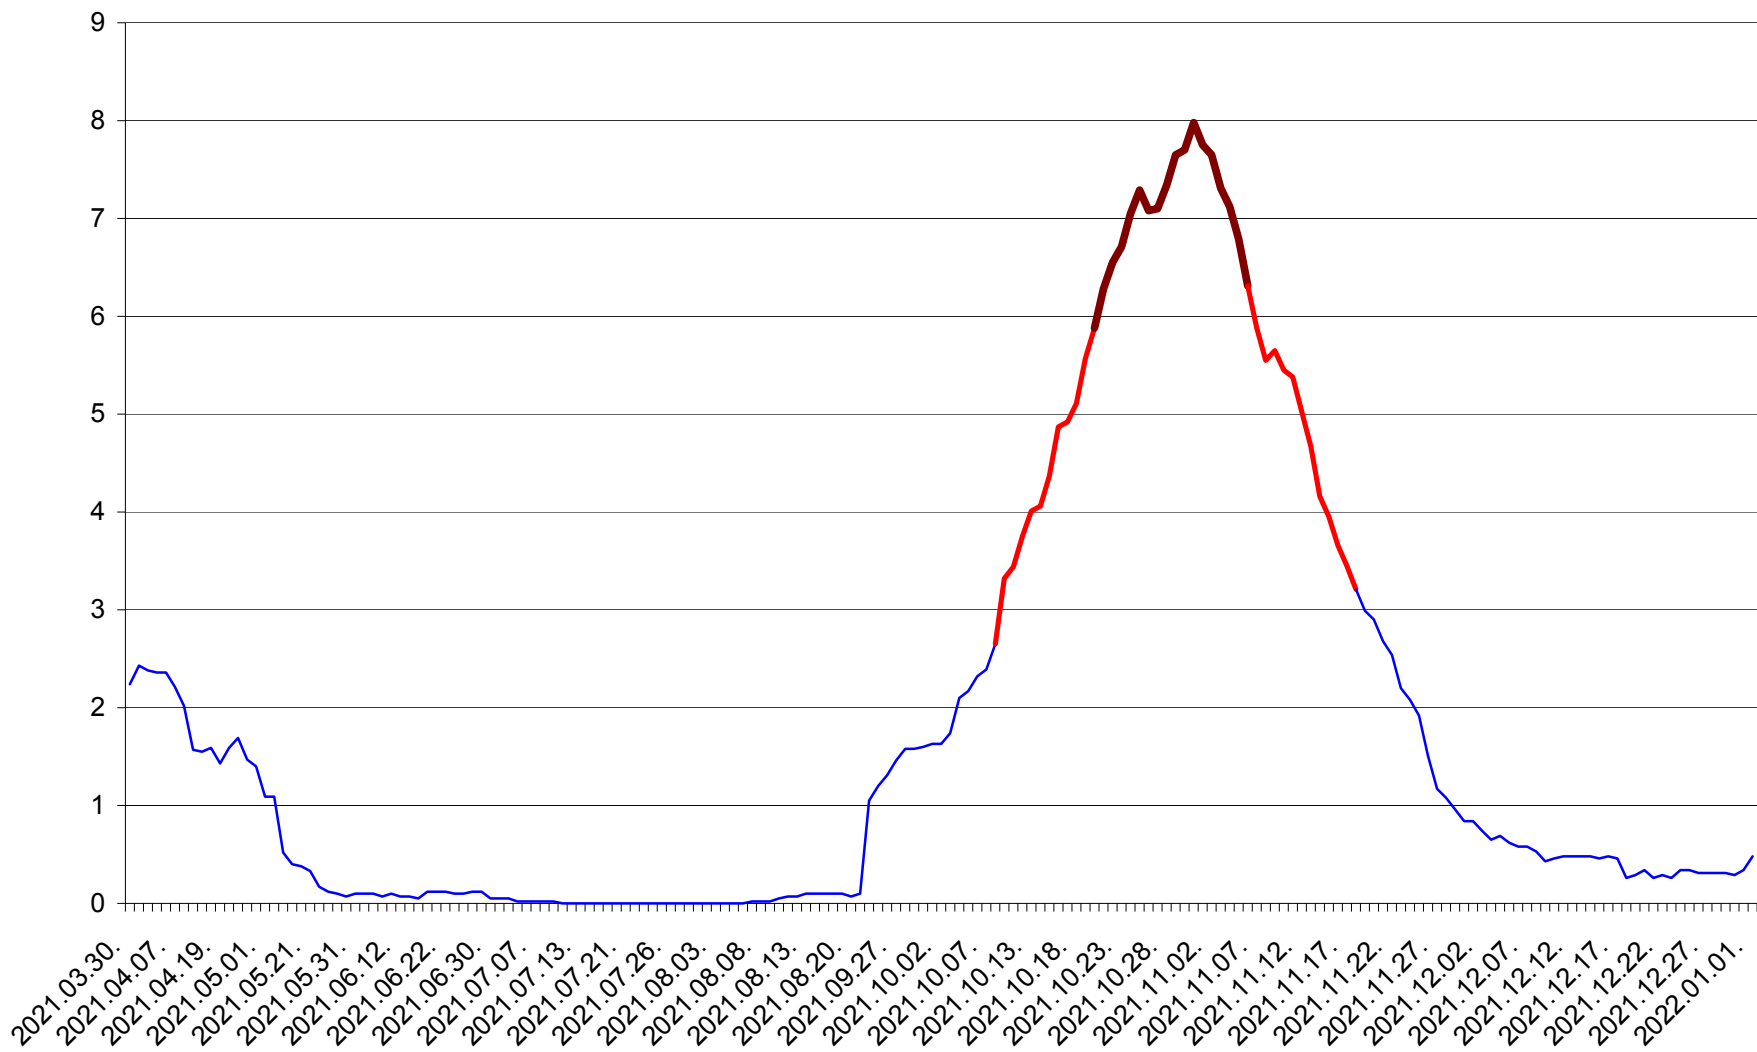

LUNCA DE JOS - Evolutia incidentei cumulate pe 14 zile la ‰ de locuitori  
2021.03.30. - 2022.01.01.

LUNCA DE SUS - Evolutia incidentei cumulate pe 14 zile la ‰ de locuitori  
2021.03.30. - 2022.01.01.

LUPENI - Evolutia incidentei cumulate pe 14 zile la ‰ de locuitori  
2021.03.30. - 2022.01.01.

MĂDĂRAȘ - Evolutia incidentei cumulate pe 14 zile la ‰ de locuitori  
2021.03.30. - 2022.01.01.

MĂRTINIȘ - Evolutia incidentei cumulate pe 14 zile la ‰ de locuitori  
2021.03.30. - 2022.01.01.

MEREȘTI - Evolutia incidentei cumulate pe 14 zile la ‰ de locuitori  
2021.03.30. - 2022.01.01.

MUNICIPIUL MIERCUREA-CIUC - Evolutia incidentei cumulate pe 14 zile la ‰ de locuitori  
2021.03.30. - 2022.01.01.