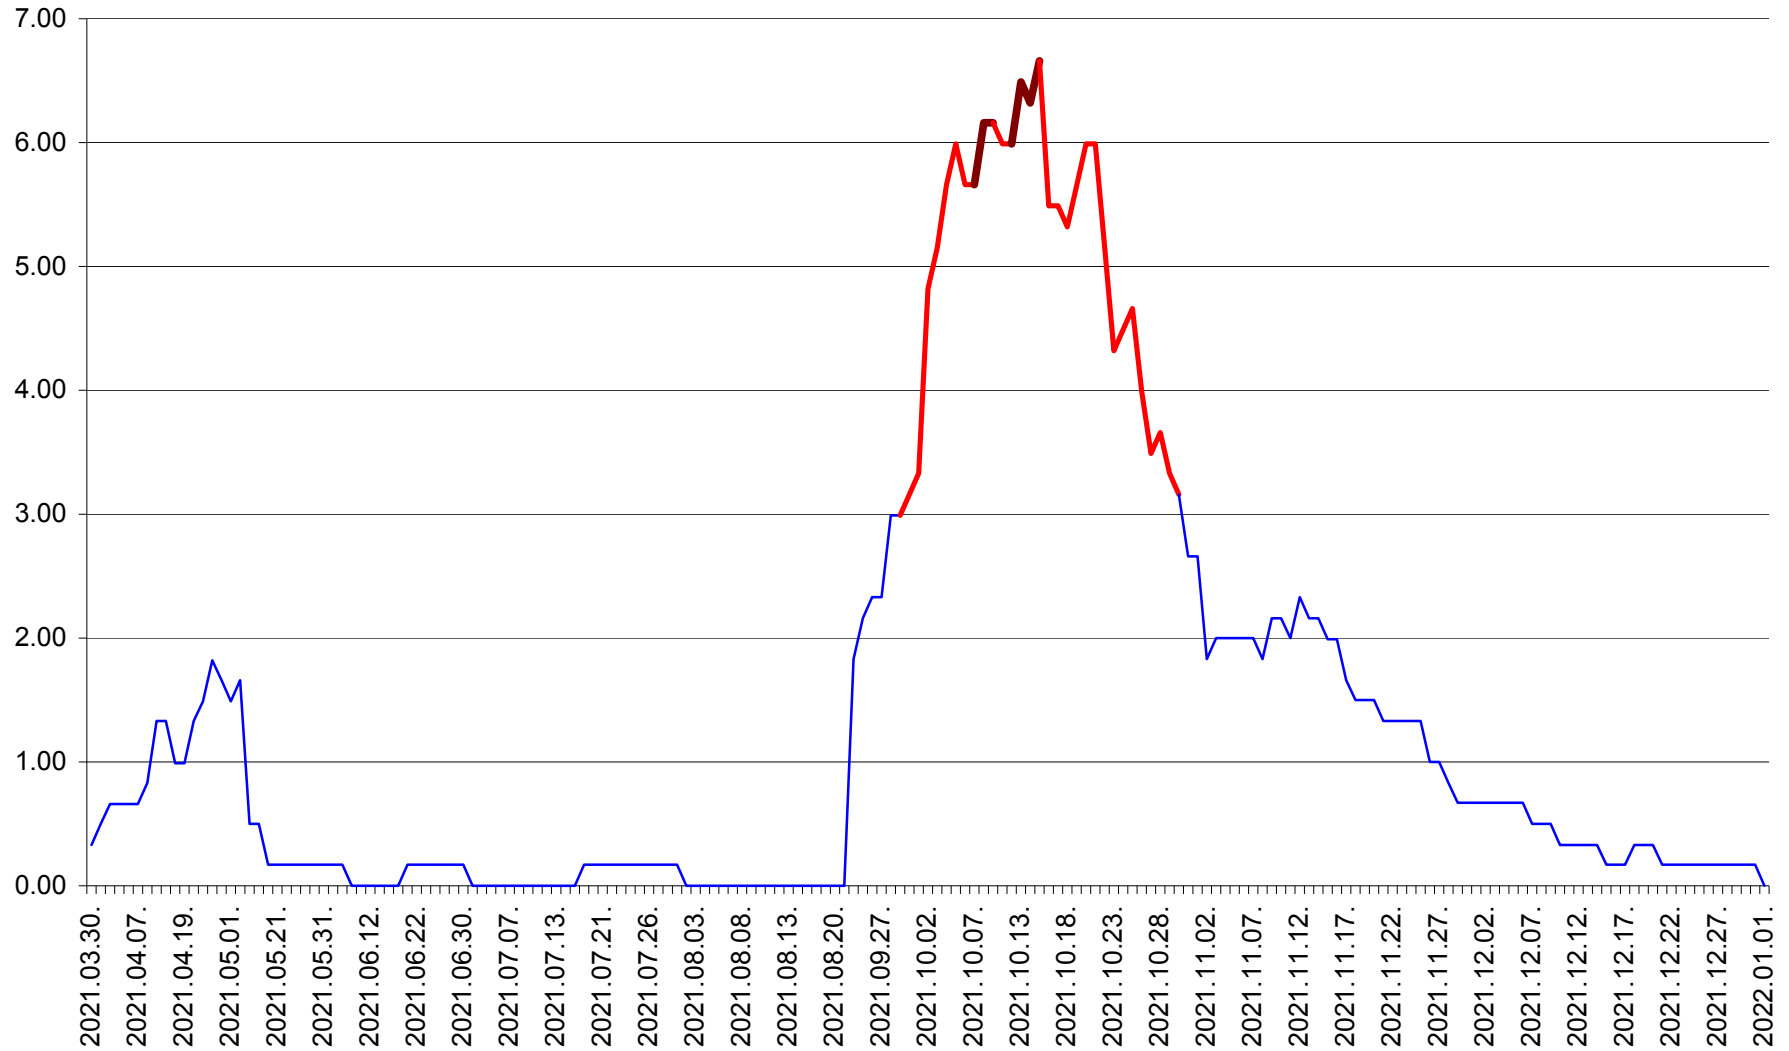

Total - Evolutia incidentei cumulate pe 14 zile la % de locuitori
2021.03.30. - 2022.01.01.