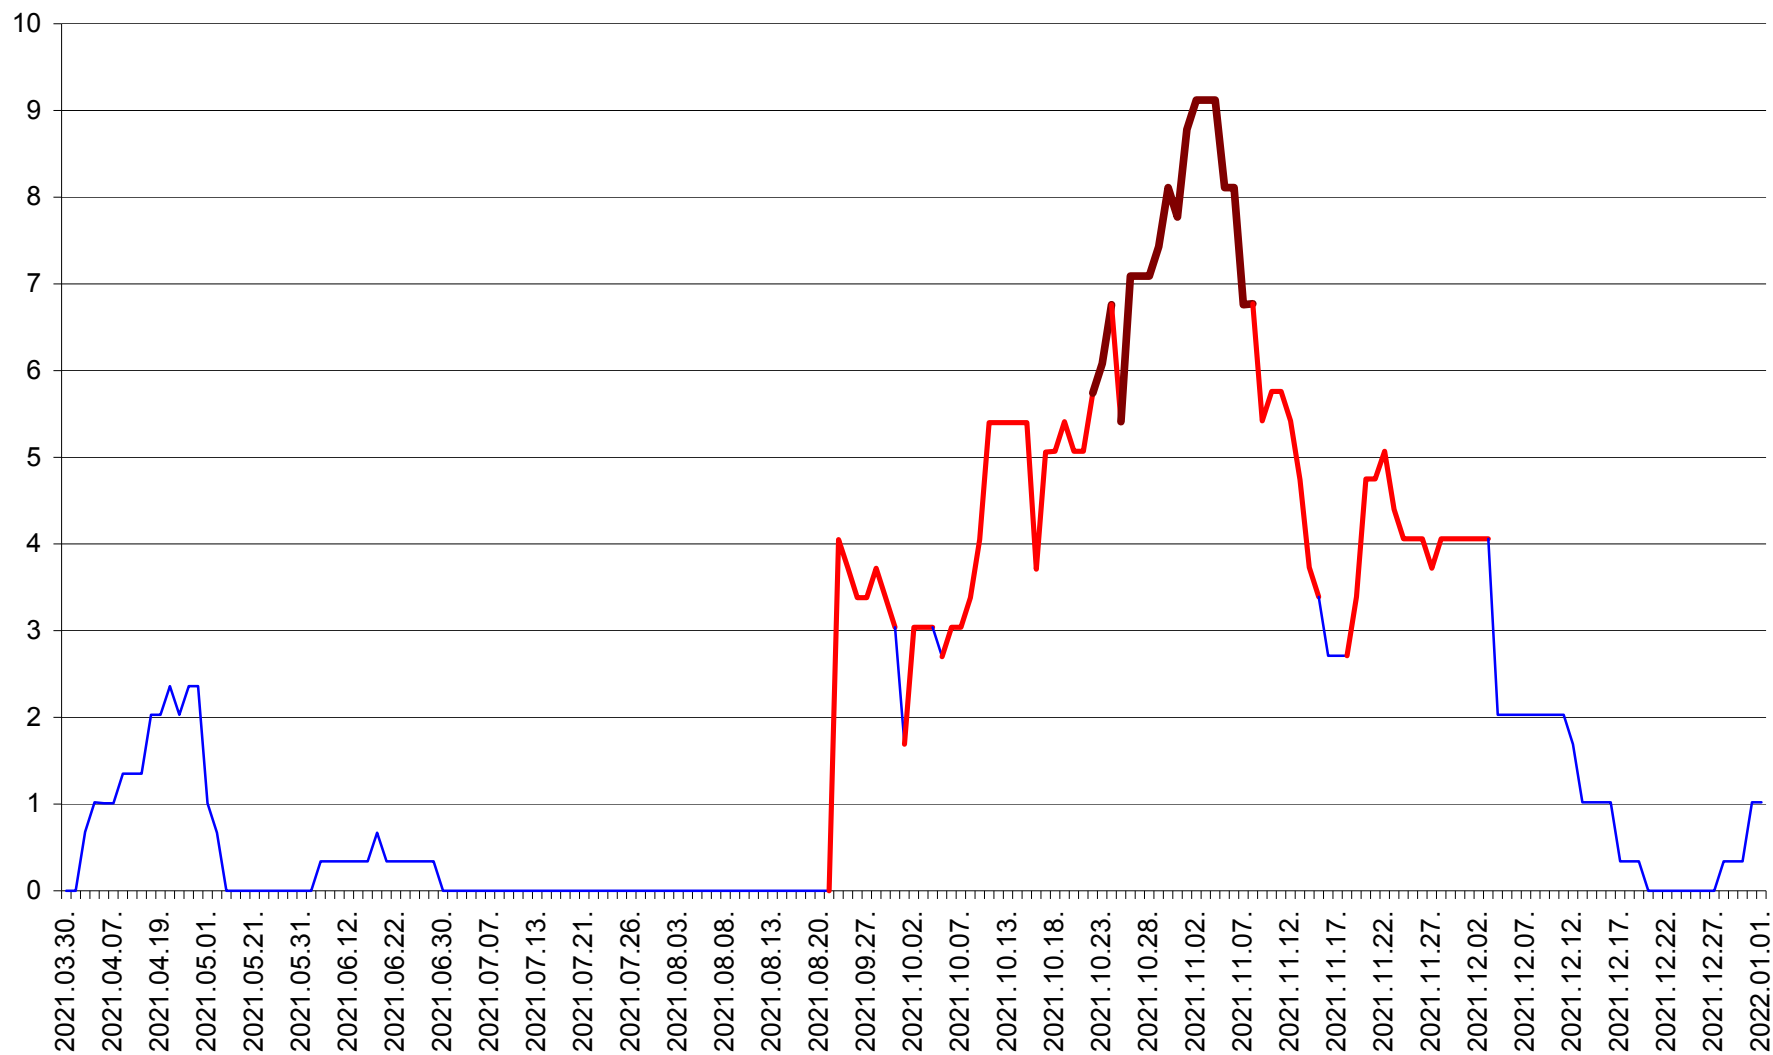

LUNCA DE JOS - Evolutia incidentei cumulate pe 14 zile la ‰ de locuitori  
2021.03.30. - 2022.01.01.

LUNCA DE SUS - Evolutia incidentei cumulate pe 14 zile la ‰ de locuitori  
2021.03.30. - 2022.01.01.

LUPENI - Evolutia incidentei cumulate pe 14 zile la ‰ de locuitori  
2021.03.30. - 2022.01.01.

MĂDĂRAȘ - Evolutia incidentei cumulate pe 14 zile la ‰ de locuitori  
2021.03.30. - 2022.01.01.

MĂRTINIȘ - Evolutia incidentei cumulate pe 14 zile la ‰ de locuitori  
2021.03.30. - 2022.01.01.

MEREȘTI - Evolutia incidentei cumulate pe 14 zile la ‰ de locuitori  
2021.03.30. - 2022.01.01.

MUNICIPIUL MIERCUREA-CIUC - Evolutia incidentei cumulate pe 14 zile la ‰ de locuitori  
2021.03.30. - 2022.01.01.