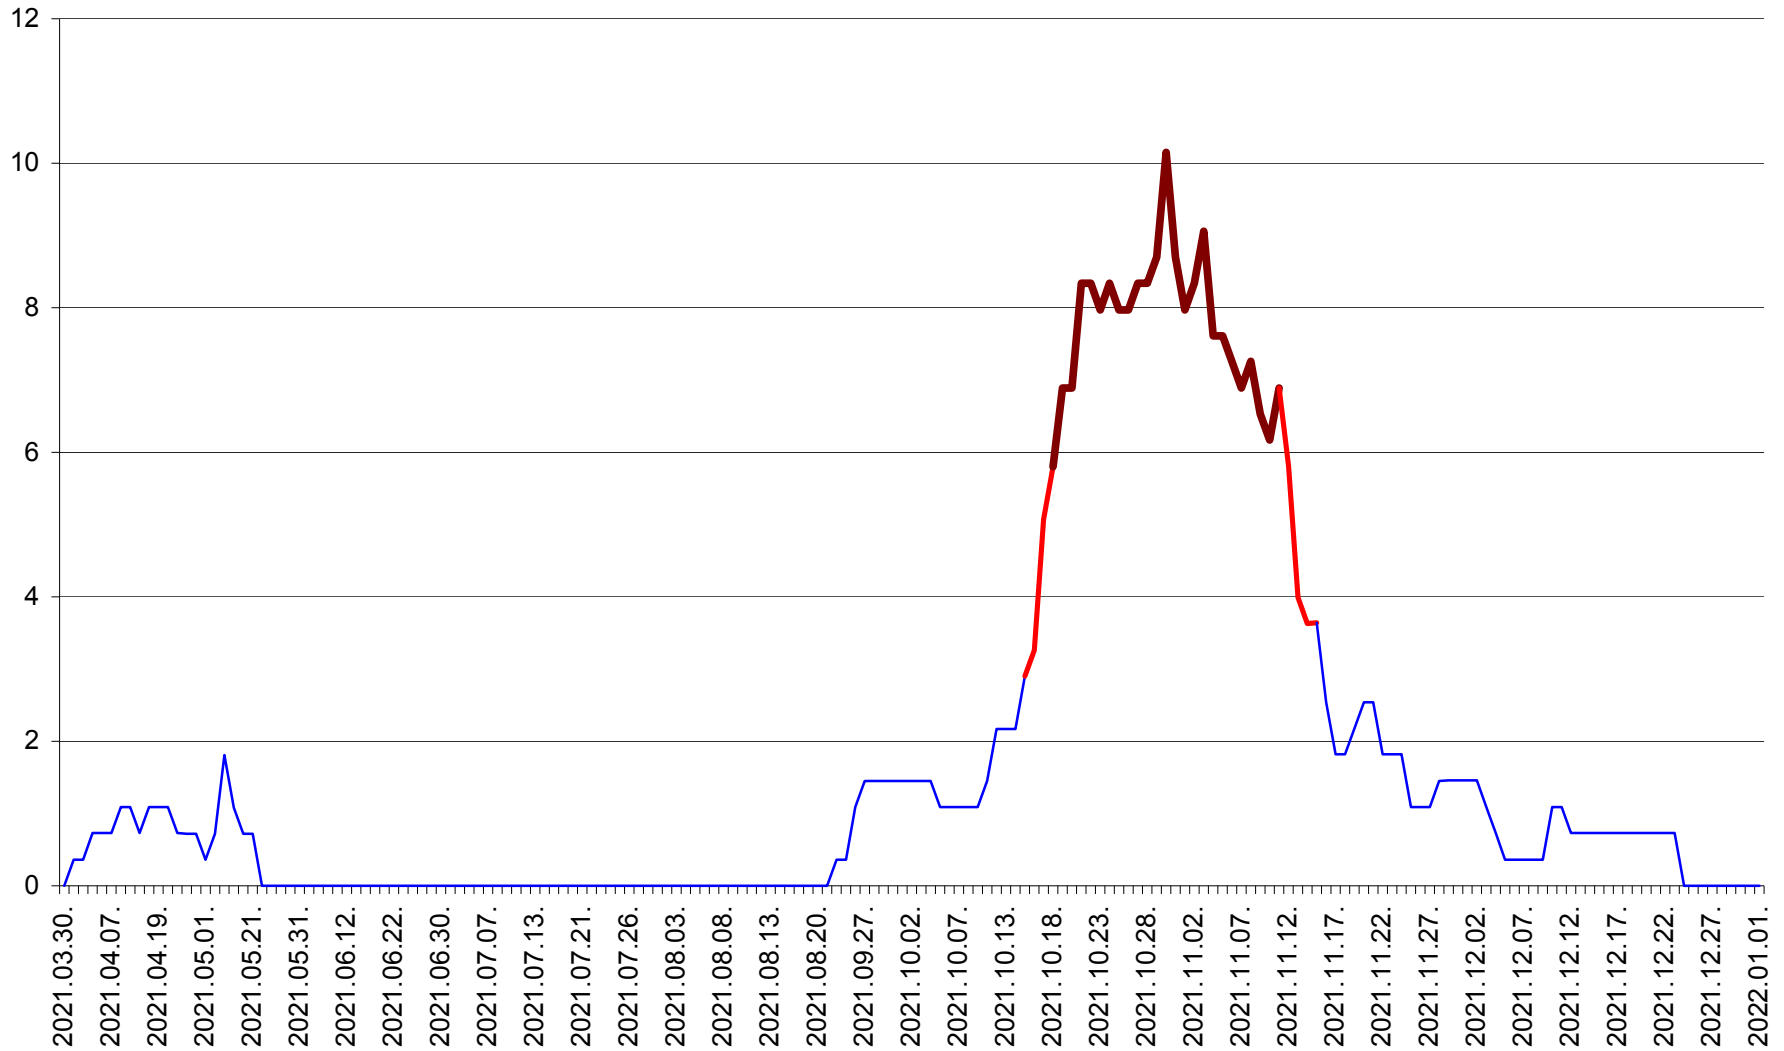

MUGENI - Evolutia incidentei cumulate pe 14 zile la ‰ de locuitori
2021.03.30. - 2022.01.01.