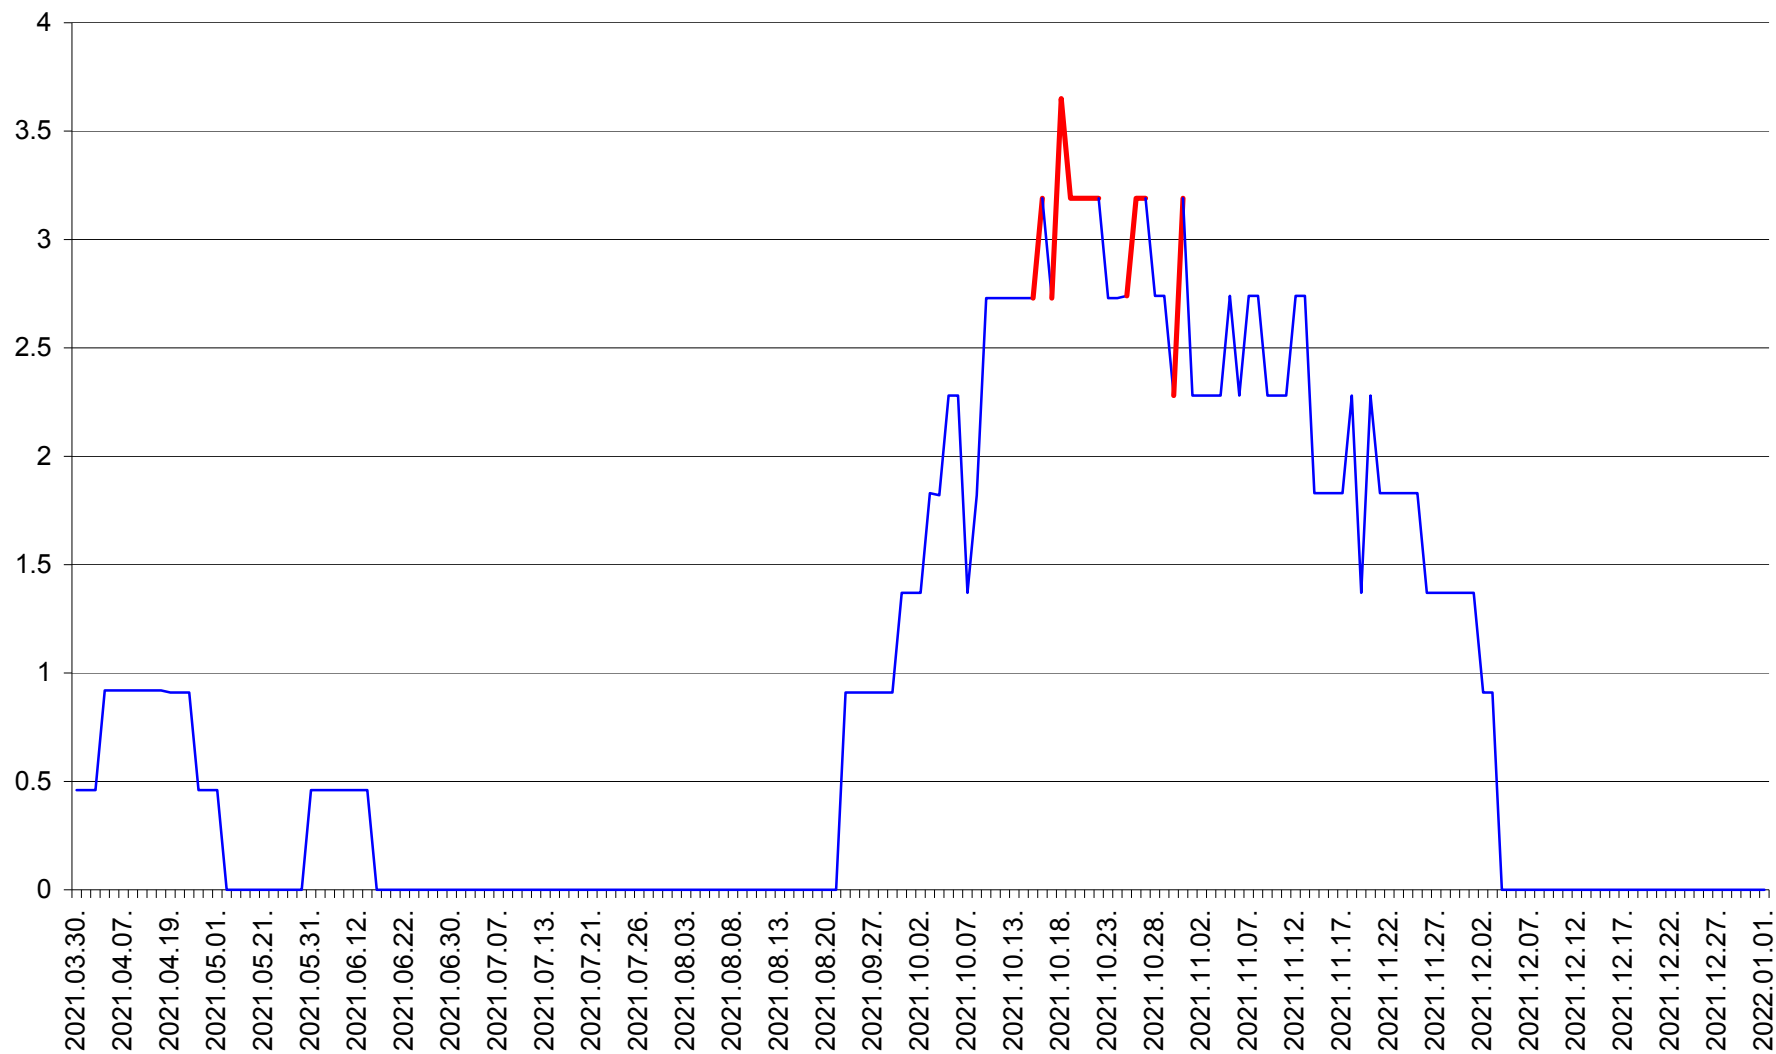

CICEU - Evolutia incidentei cumulate pe 14 zile la ‰ de locuitori  
2021.03.30. - 2022.01.01.

CIUCSÂNGEORGIU - Evolutia incidentei cumulate pe 14 zile la % de locuitori  
2021.03.30. - 2022.01.01.

CIUMANI - Evolutia incidentei cumulate pe 14 zile la ‰ de locuitori  
2021.03.30. - 2022.01.01.

CORBU - Evolutia incidentei cumulate pe 14 zile la ‰ de locuitori  
2021.03.30. - 2022.01.01.

CORUND - Evolutia incidentei cumulate pe 14 zile la ‰ de locuitori  
2021.03.30. - 2022.01.01.

COZMENI - Evolutia incidentei cumulate pe 14 zile la % de locuitori  
2021.03.30. - 2022.01.01.

ORAȘ CRISTURU SECUIESC - Evolutia incidentei cumulate pe 14 zile la ‰ de locuitori  
2021.03.30. - 2022.01.01.

DĂNEȘTI - Evolutia incidentei cumulate pe 14 zile la ‰ de locuitori  
2021.03.30. - 2022.01.01.

DÂRJIU - Evolutia incidentei cumulate pe 14 zile la ‰ de locuitori  
2021.03.30. - 2022.01.01.

DEALU - Evolutia incidentei cumulate pe 14 zile la ‰ de locuitori  
2021.03.30. - 2022.01.01.

DITRĂU - Evolutia incidentei cumulate pe 14 zile la ‰ de locuitori  
2021.03.30. - 2022.01.01.