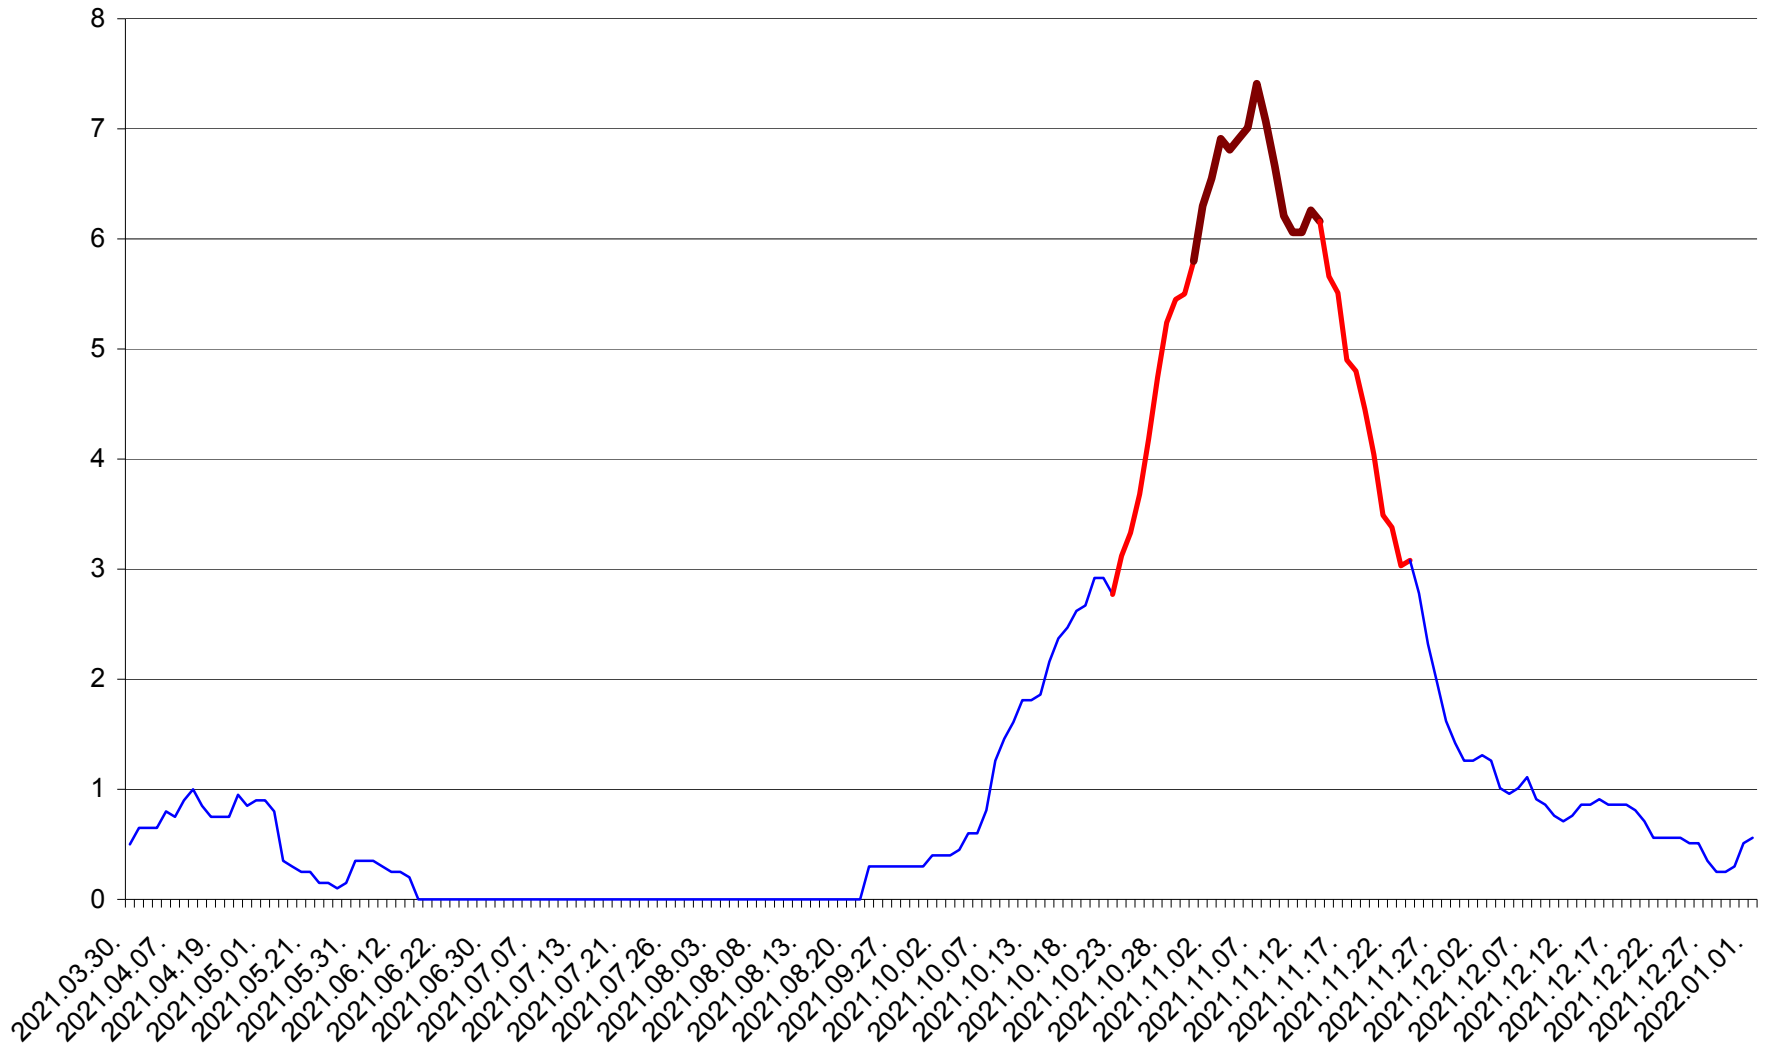

DÂRJIU - Evolutia incidentei cumulate pe 14 zile la ‰ de locuitori  
2021.03.30. - 2022.01.01.

DEALU - Evolutia incidentei cumulate pe 14 zile la ‰ de locuitori  
2021.03.30. - 2022.01.01.

DITRĂU - Evolutia incidentei cumulate pe 14 zile la ‰ de locuitori  
2021.03.30. - 2022.01.01.

FELICENI - Evolutia incidentei cumulate pe 14 zile la % de locuitori  
2021.03.30. - 2022.01.01.

FRUMOASA - Evolutia incidentei cumulate pe 14 zile la ‰ de locuitori  
2021.03.30. - 2022.01.01.

GĂLĂUȚAȘ - Evolutia incidentei cumulate pe 14 zile la ‰ de locuitori  
2021.03.30. - 2022.01.01.

MUNICIPIUL GHEORGHENI - Evolutia incidentei cumulate pe 14 zile la % de locuitori  
2021.03.30. - 2022.01.01.

JOSENI - Evolutia incidentei cumulate pe 14 zile la ‰ de locuitori  
2021.03.30. - 2022.01.01.

LĂZAREA - Evolutia incidentei cumulate pe 14 zile la % de locuitori  
2021.03.30. - 2022.01.01.

LELICENI - Evolutia incidentei cumulate pe 14 zile la % de locuitori  
2021.03.30. - 2022.01.01.

LUETA - Evolutia incidentei cumulate pe 14 zile la ‰ de locuitori  
2021.03.30. - 2022.01.01.