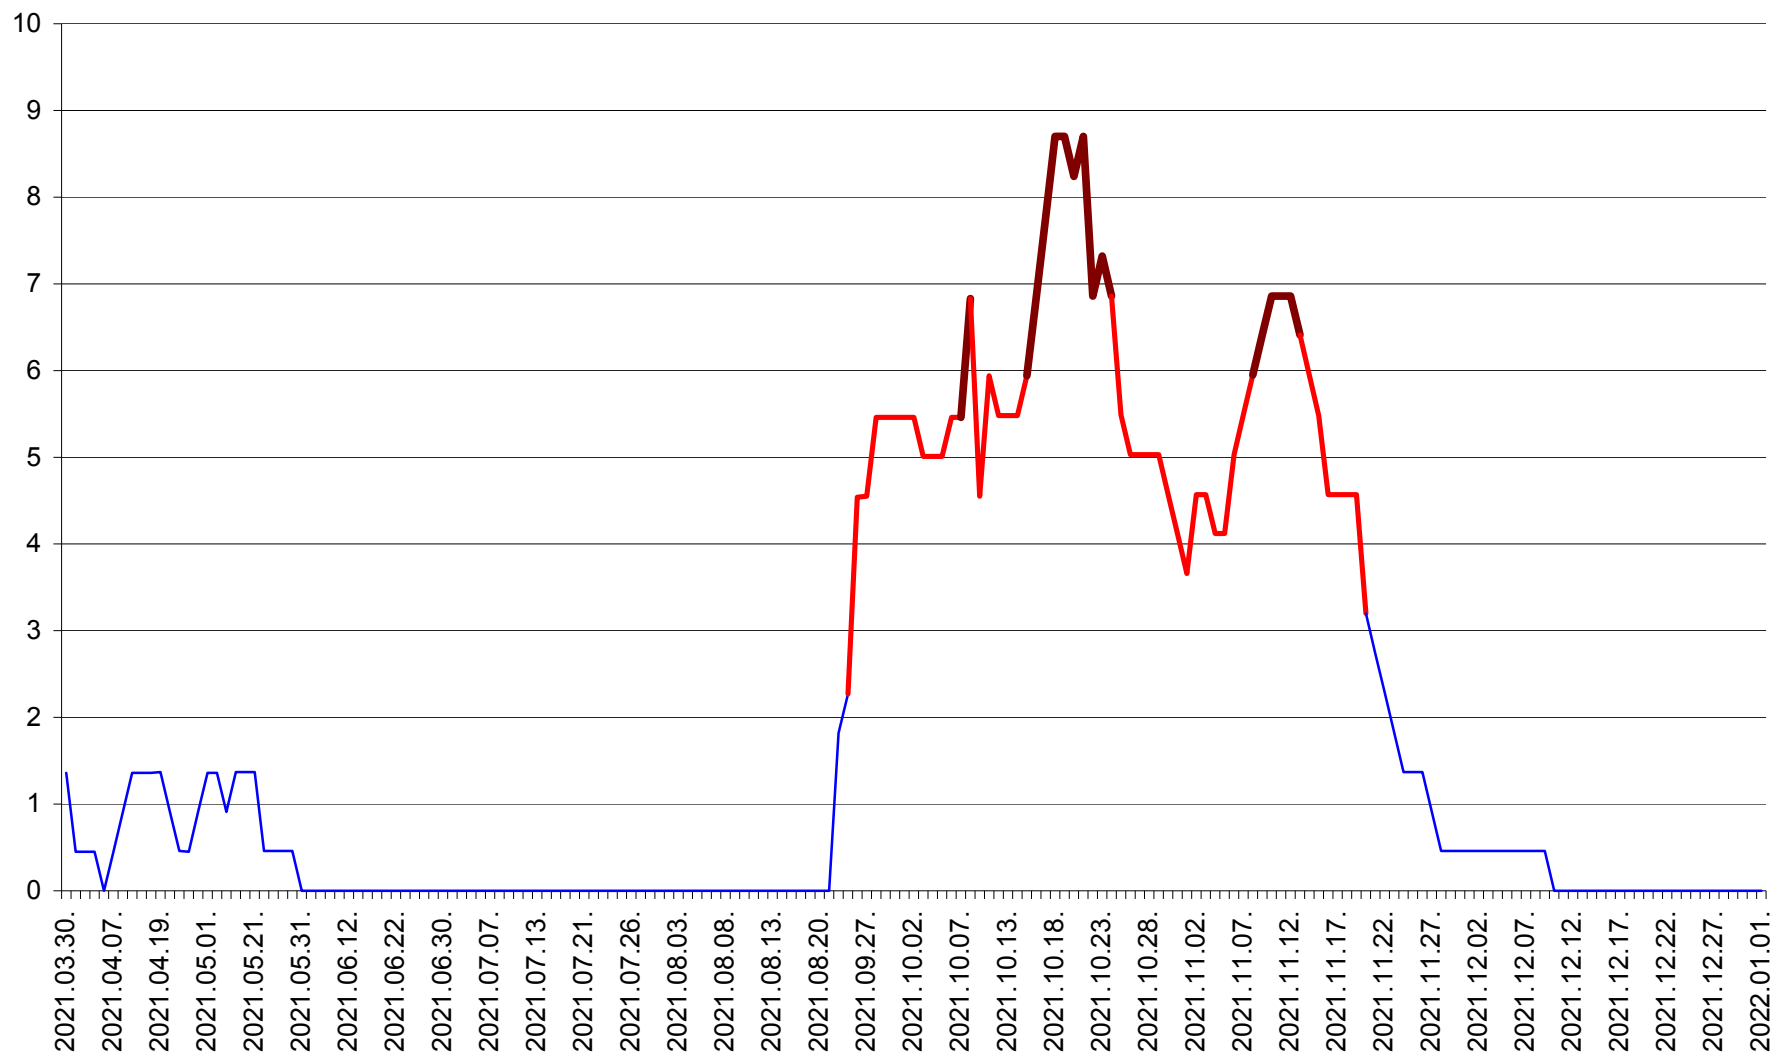

LĂZAREA - Evolutia incidentei cumulate pe 14 zile la % de locuitori  
2021.03.30. - 2022.01.01.

LELICENI - Evolutia incidentei cumulate pe 14 zile la % de locuitori  
2021.03.30. - 2022.01.01.

LUETA - Evolutia incidentei cumulate pe 14 zile la ‰ de locuitori  
2021.03.30. - 2022.01.01.

LUNCA DE JOS - Evolutia incidentei cumulate pe 14 zile la ‰ de locuitori  
2021.03.30. - 2022.01.01.

LUNCA DE SUS - Evolutia incidentei cumulate pe 14 zile la ‰ de locuitori  
2021.03.30. - 2022.01.01.

LUPENI - Evolutia incidentei cumulate pe 14 zile la ‰ de locuitori  
2021.03.30. - 2022.01.01.

MĂDĂRAȘ - Evolutia incidentei cumulate pe 14 zile la ‰ de locuitori  
2021.03.30. - 2022.01.01.

MĂRTINIȘ - Evolutia incidentei cumulate pe 14 zile la ‰ de locuitori  
2021.03.30. - 2022.01.01.