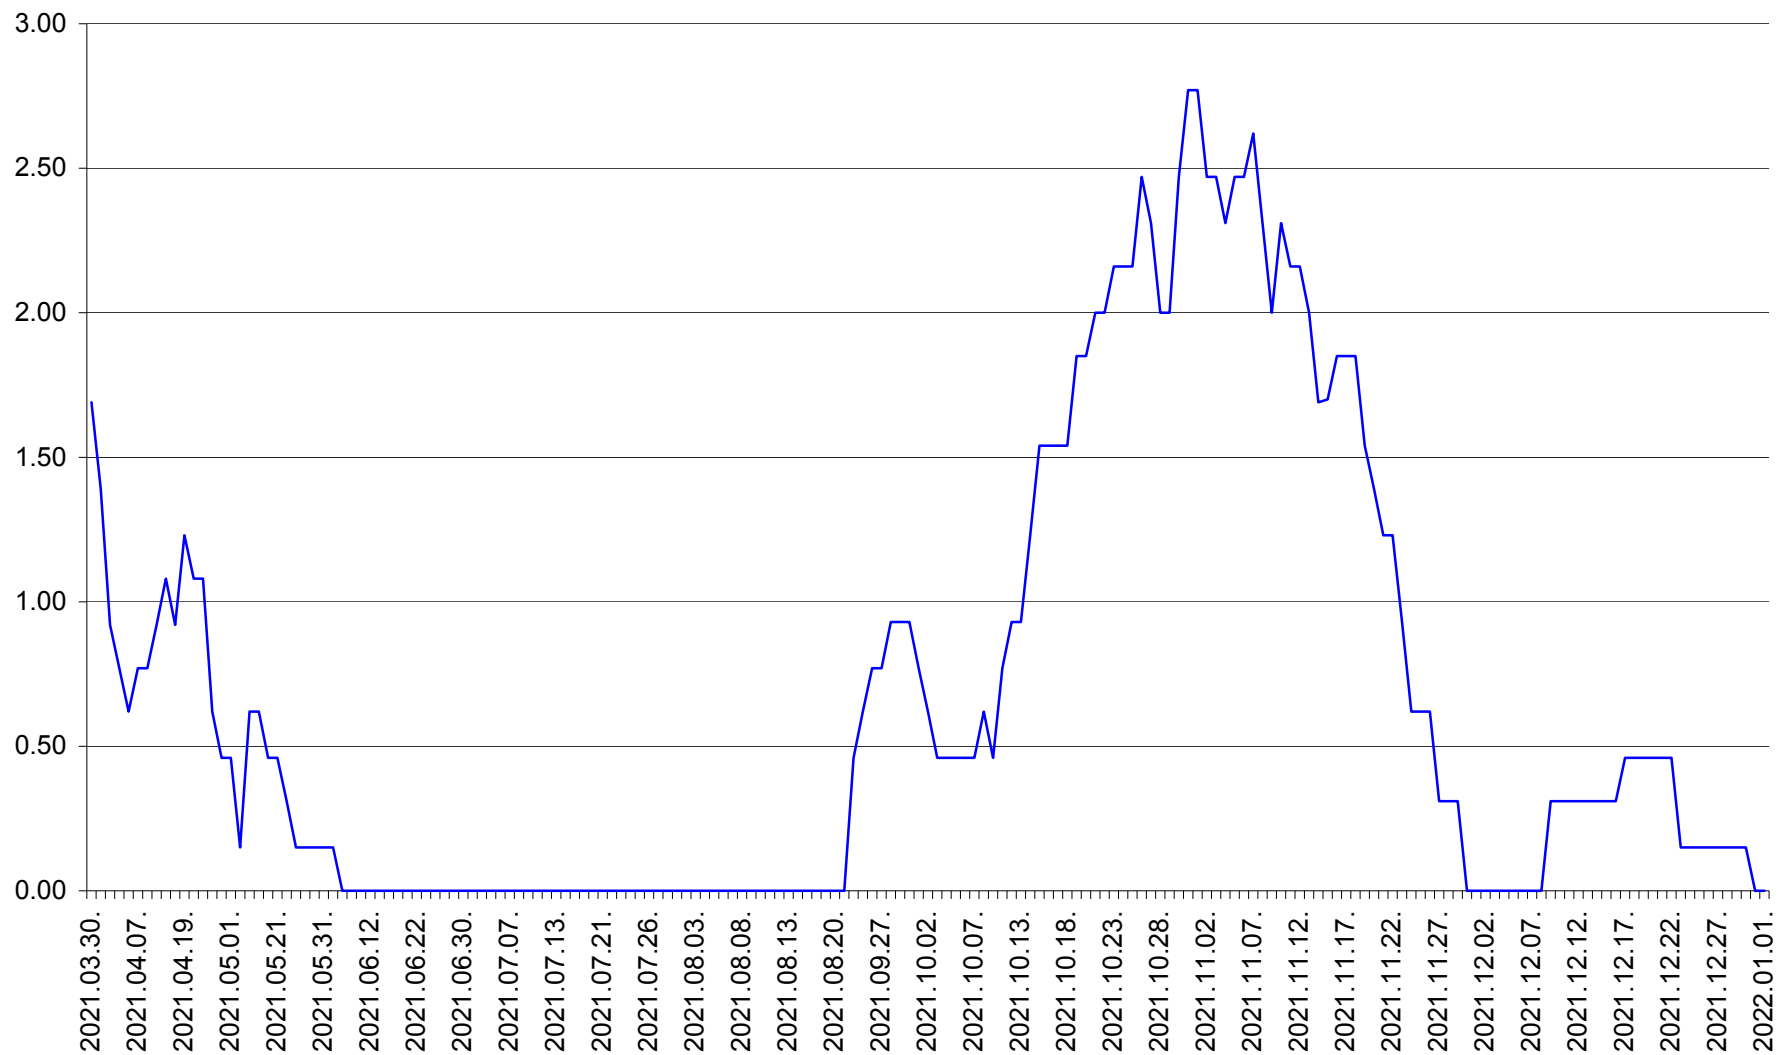

ORAȘ BĂLAN - Evolutia incidentei cumulate pe 14 zile la ‰ de locuitori  
2021.03.30. - 2022.01.01.

BILBOR - Evolutia incidentei cumulate pe 14 zile la ‰ de locuitori  
2021.03.30. - 2022.01.01.

ORAȘ BORSEC - Evolutia incidentei cumulate pe 14 zile la ‰ de locuitori  
2021.03.30. - 2022.01.01.

BRĂDEȘTI - Evolutia incidentei cumulate pe 14 zile la ‰ de locuitori  
2021.03.30. - 2022.01.01.

CĂPÂLNIȚA - Evolutia incidentei cumulate pe 14 zile la ‰ de locuitori  
2021.03.30. - 2022.01.01.

CÂRȚA - Evolutia incidentei cumulate pe 14 zile la ‰ de locuitori  
2021.03.30. - 2022.01.01.

CICEU - Evolutia incidentei cumulate pe 14 zile la ‰ de locuitori  
2021.03.30. - 2022.01.01.

CIUCSÂNGEORGIU - Evolutia incidentei cumulate pe 14 zile la % de locuitori  
2021.03.30. - 2022.01.01.

CIUMANI - Evolutia incidentei cumulate pe 14 zile la ‰ de locuitori  
2021.03.30. - 2022.01.01.

CORBU - Evolutia incidentei cumulate pe 14 zile la ‰ de locuitori  
2021.03.30. - 2022.01.01.

CORUND - Evolutia incidentei cumulate pe 14 zile la ‰ de locuitori  
2021.03.30. - 2022.01.01.

COZMENI - Evolutia incidentei cumulate pe 14 zile la % de locuitori  
2021.03.30. - 2022.01.01.