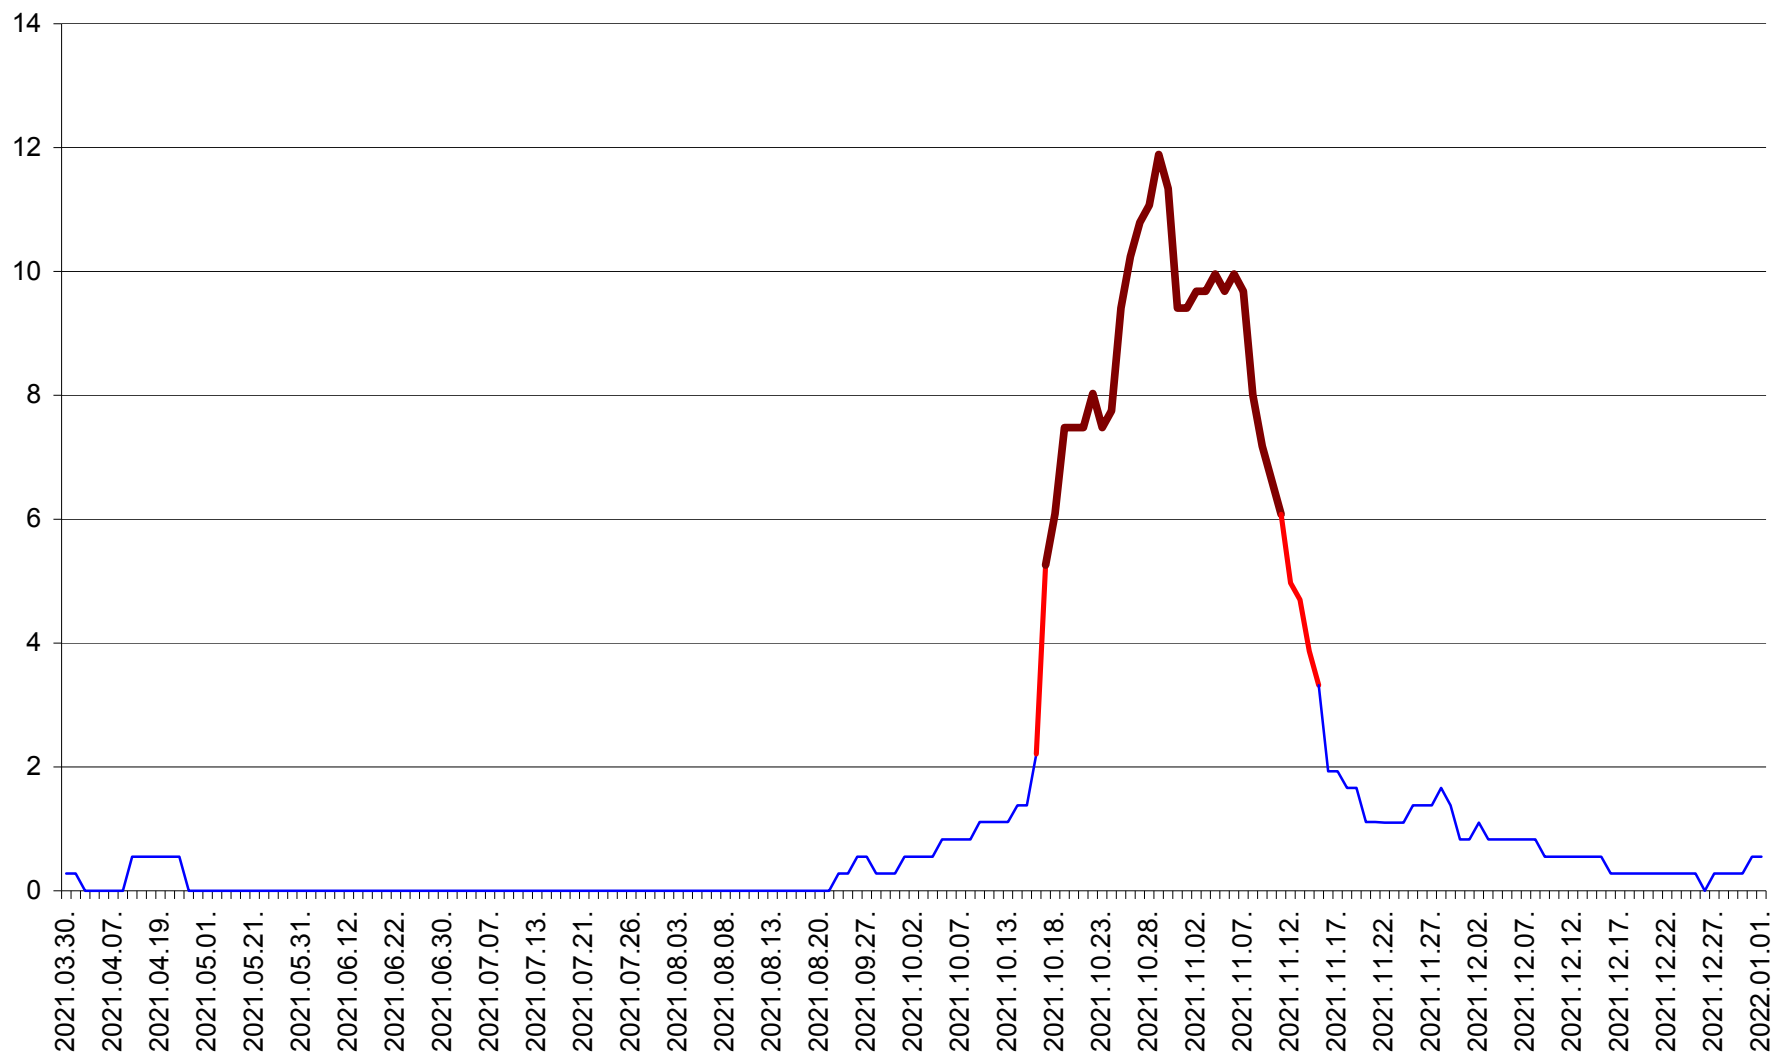

FELICENI - Evolutia incidentei cumulate pe 14 zile la % de locuitori  
2021.03.30. - 2022.01.01.

FRUMOASA - Evolutia incidentei cumulate pe 14 zile la ‰ de locuitori  
2021.03.30. - 2022.01.01.

GĂLĂUȚAȘ - Evolutia incidentei cumulate pe 14 zile la ‰ de locuitori  
2021.03.30. - 2022.01.01.

MUNICIPIUL GHEORGHENI - Evolutia incidentei cumulate pe 14 zile la % de locuitori  
2021.03.30. - 2022.01.01.

JOSENI - Evolutia incidentei cumulate pe 14 zile la ‰ de locuitori  
2021.03.30. - 2022.01.01.

LĂZAREA - Evolutia incidentei cumulate pe 14 zile la % de locuitori  
2021.03.30. - 2022.01.01.

LELICENI - Evolutia incidentei cumulate pe 14 zile la % de locuitori  
2021.03.30. - 2022.01.01.

LUETA - Evolutia incidentei cumulate pe 14 zile la ‰ de locuitori  
2021.03.30. - 2022.01.01.

LUNCA DE JOS - Evolutia incidentei cumulate pe 14 zile la ‰ de locuitori  
2021.03.30. - 2022.01.01.

LUNCA DE SUS - Evolutia incidentei cumulate pe 14 zile la ‰ de locuitori  
2021.03.30. - 2022.01.01.