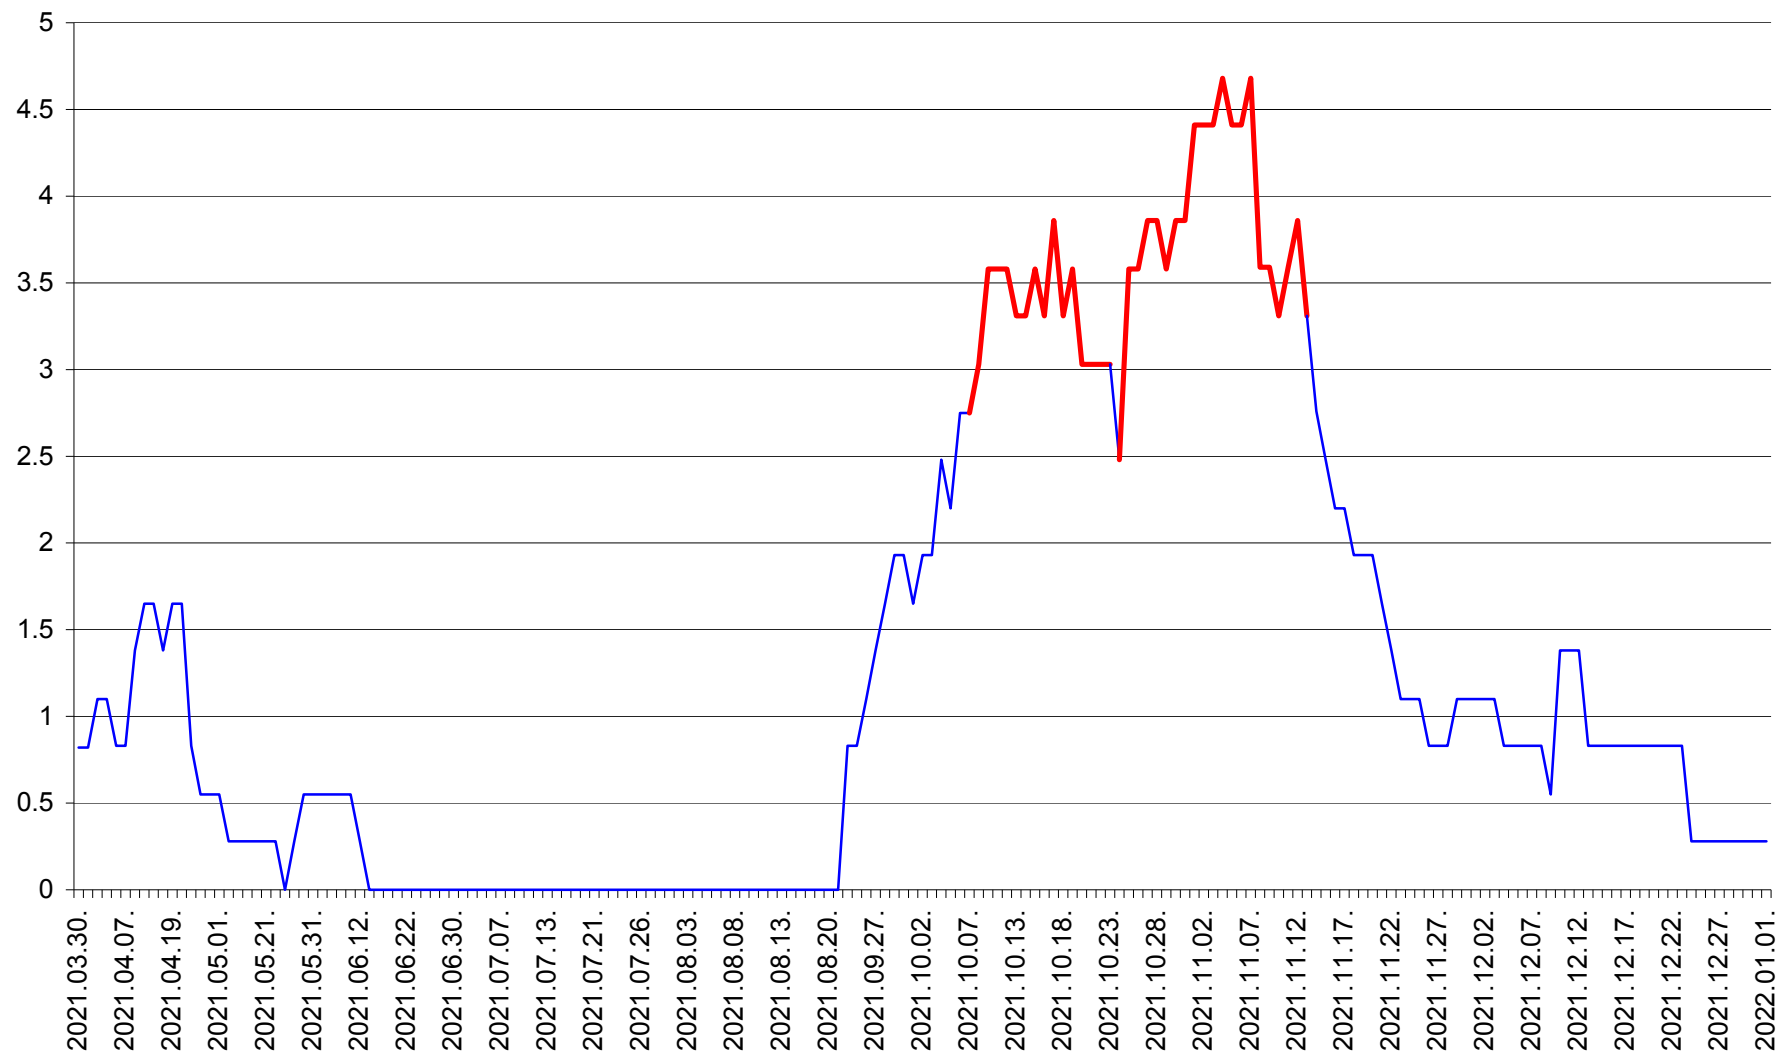

SĂCEL - Evolutia incidentei cumulate pe 14 zile la ‰ de locuitori  
2021.03.30. - 2022.01.01.

SÂNCRĂIENI - Evolutia incidentei cumulate pe 14 zile la ‰ de locuitori  
2021.03.30. - 2022.01.01.

SÂNDOMINIC - Evolutia incidentei cumulate pe 14 zile la ‰ de locuitori  
2021.03.30. - 2022.01.01.

SÂNMARTIN - Evolutia incidentei cumulate pe 14 zile la ‰ de locuitori  
2021.03.30. - 2022.01.01.

SÂNSIMION - Evolutia incidentei cumulate pe 14 zile la ‰ de locuitori  
2021.03.30. - 2022.01.01.

SÂNTIMBRU - Evolutia incidentei cumulate pe 14 zile la ‰ de locuitori  
2021.03.30. - 2022.01.01.