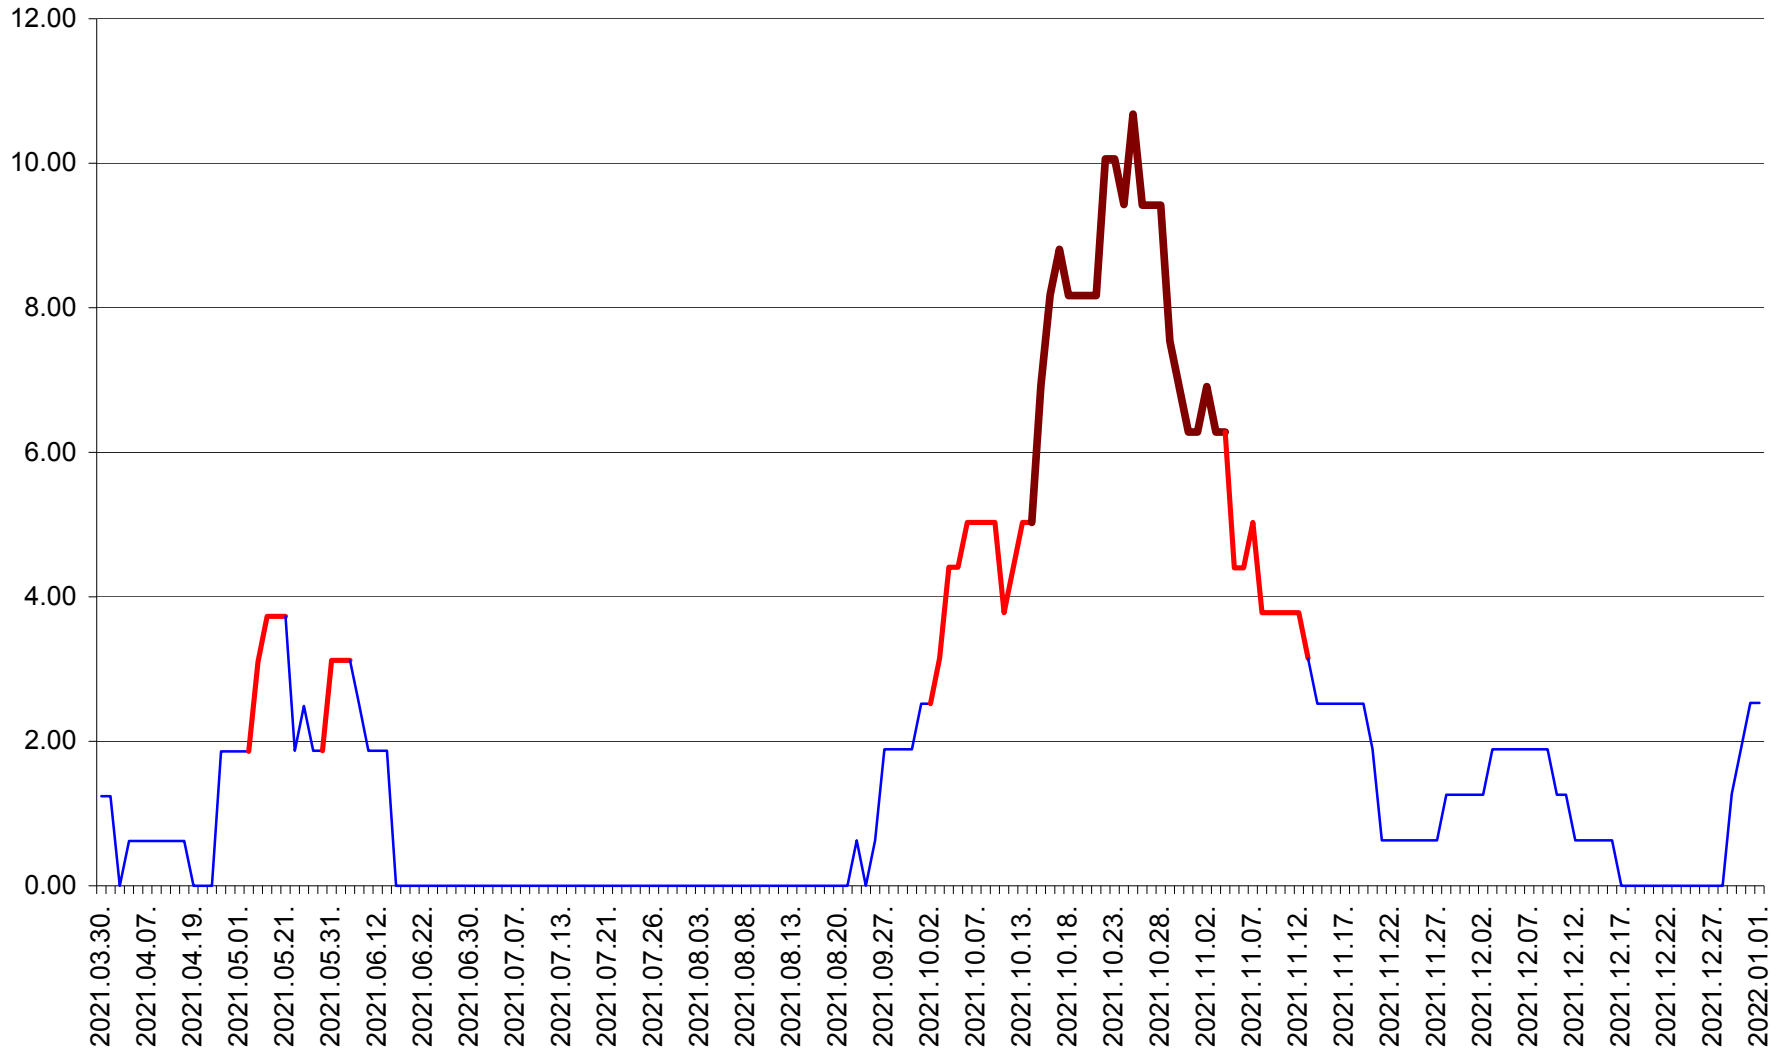

ATID - Evolutia incidentei cumulate pe 14 zile la % de locuitori  
2021.03.30. - 2022.01.01.

AVRĂMEȘTI - Evolutia incidentei cumulate pe 14 zile la ‰ de locuitori  
2021.03.30. - 2022.01.01.

ORAȘ BĂILE TUȘNAD - Evolutia incidentei cumulate pe 14 zile la ‰ de locuitori  
2021.03.30. - 2022.01.01.

ORAȘ BĂLAN - Evolutia incidentei cumulate pe 14 zile la ‰ de locuitori  
2021.03.30. - 2022.01.01.

BILBOR - Evolutia incidentei cumulate pe 14 zile la ‰ de locuitori  
2021.03.30. - 2022.01.01.

ORAȘ BORSEC - Evolutia incidentei cumulate pe 14 zile la ‰ de locuitori  
2021.03.30. - 2022.01.01.

BRĂDEȘTI - Evolutia incidentei cumulate pe 14 zile la ‰ de locuitori  
2021.03.30. - 2022.01.01.

CĂPÂLNIȚA - Evolutia incidentei cumulate pe 14 zile la ‰ de locuitori  
2021.03.30. - 2022.01.01.

CÂRȚA - Evolutia incidentei cumulate pe 14 zile la ‰ de locuitori  
2021.03.30. - 2022.01.01.