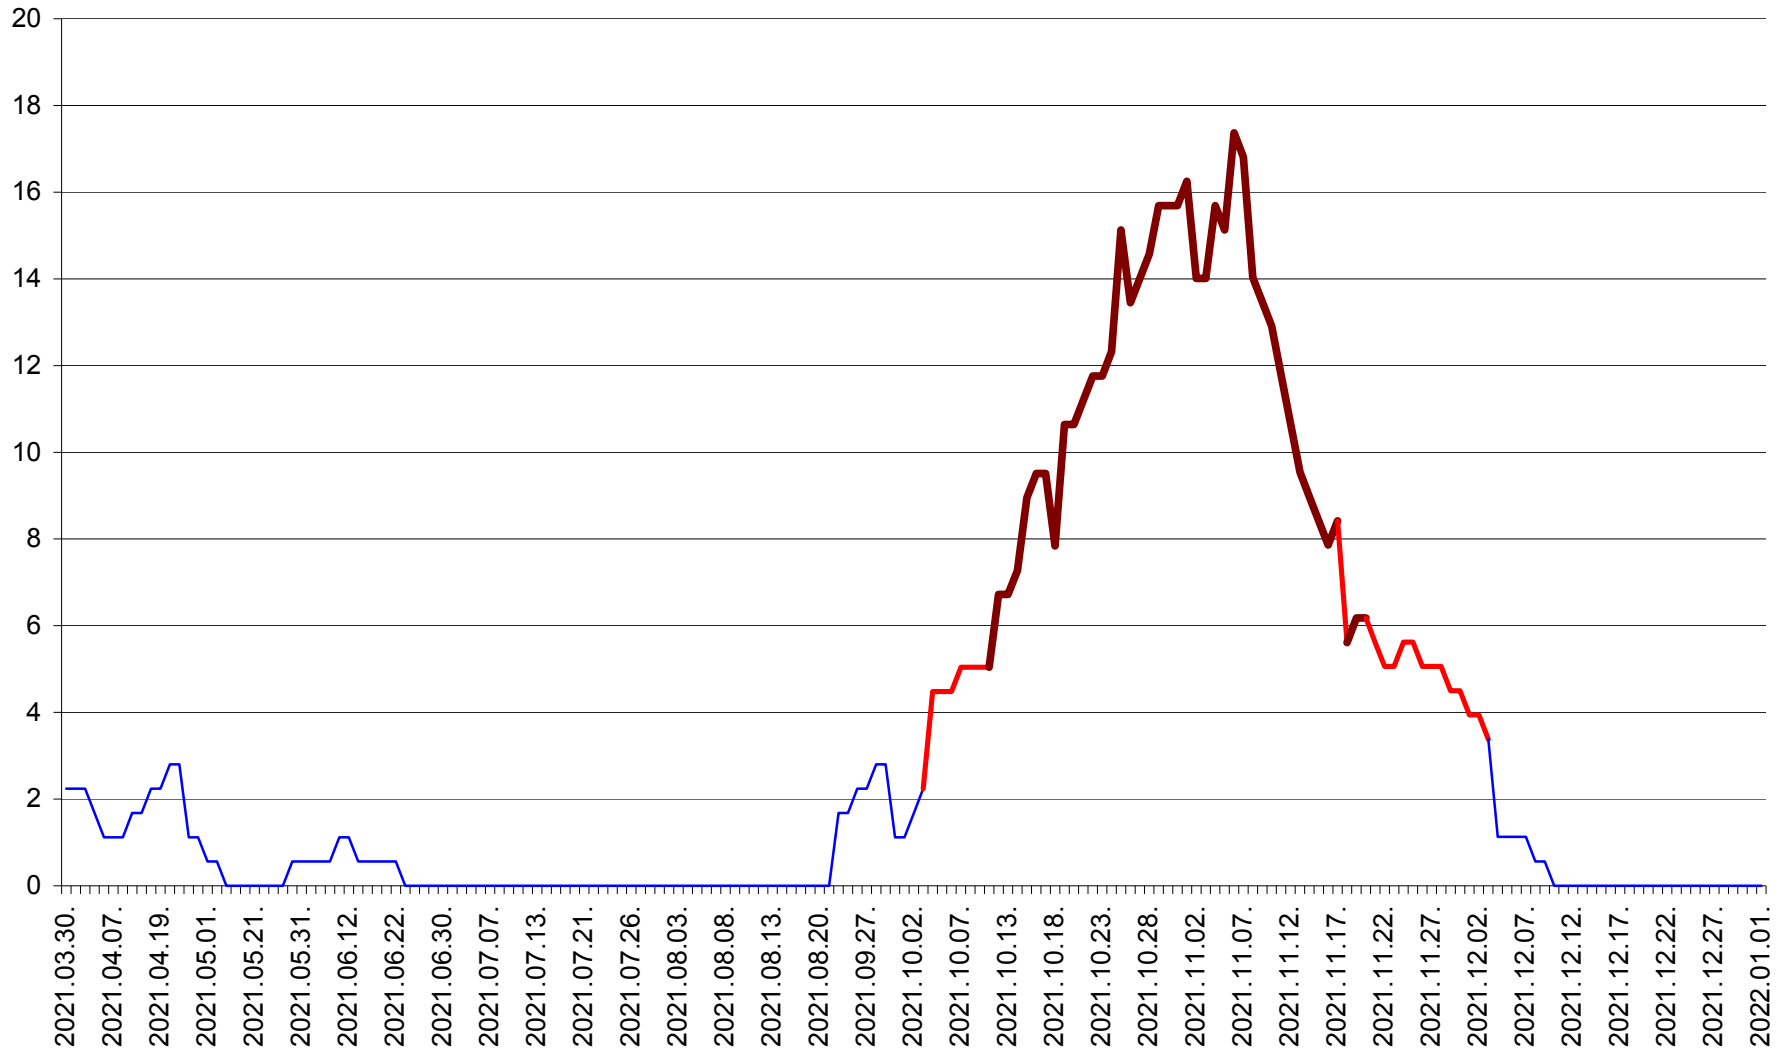

SICULENI - Evolutia incidentei cumulate pe 14 zile la ‰ de locuitori  
2021.03.30. - 2022.01.01.

ȘIMONEȘTI - Evolutia incidentei cumulate pe 14 zile la ‰ de locuitori  
2021.03.30. - 2022.01.01.

SUBCETATE - Evolutia incidentei cumulate pe 14 zile la ‰ de locuitori  
2021.03.30. - 2022.01.01.