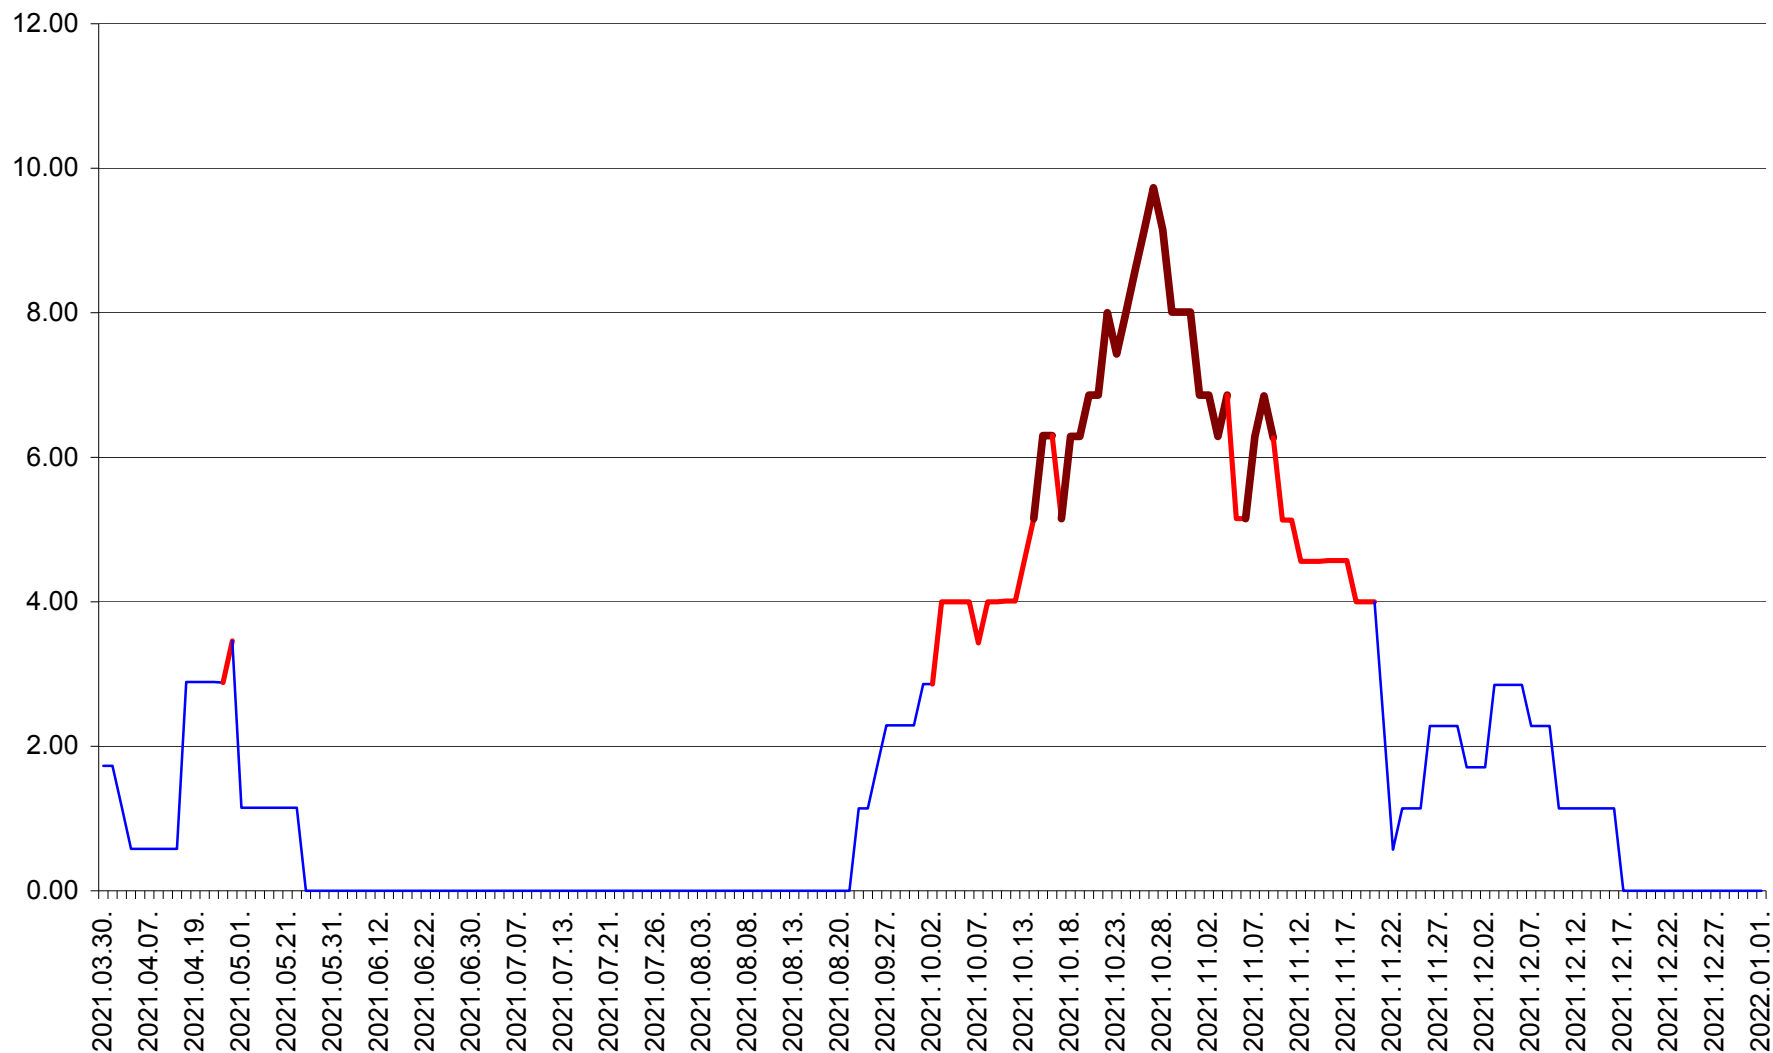

ORAȘ VLĂHIȚA - Evolutia incidentei cumulate pe 14 zile la ‰ de locuitori
2021.03.30. - 2022.01.01.