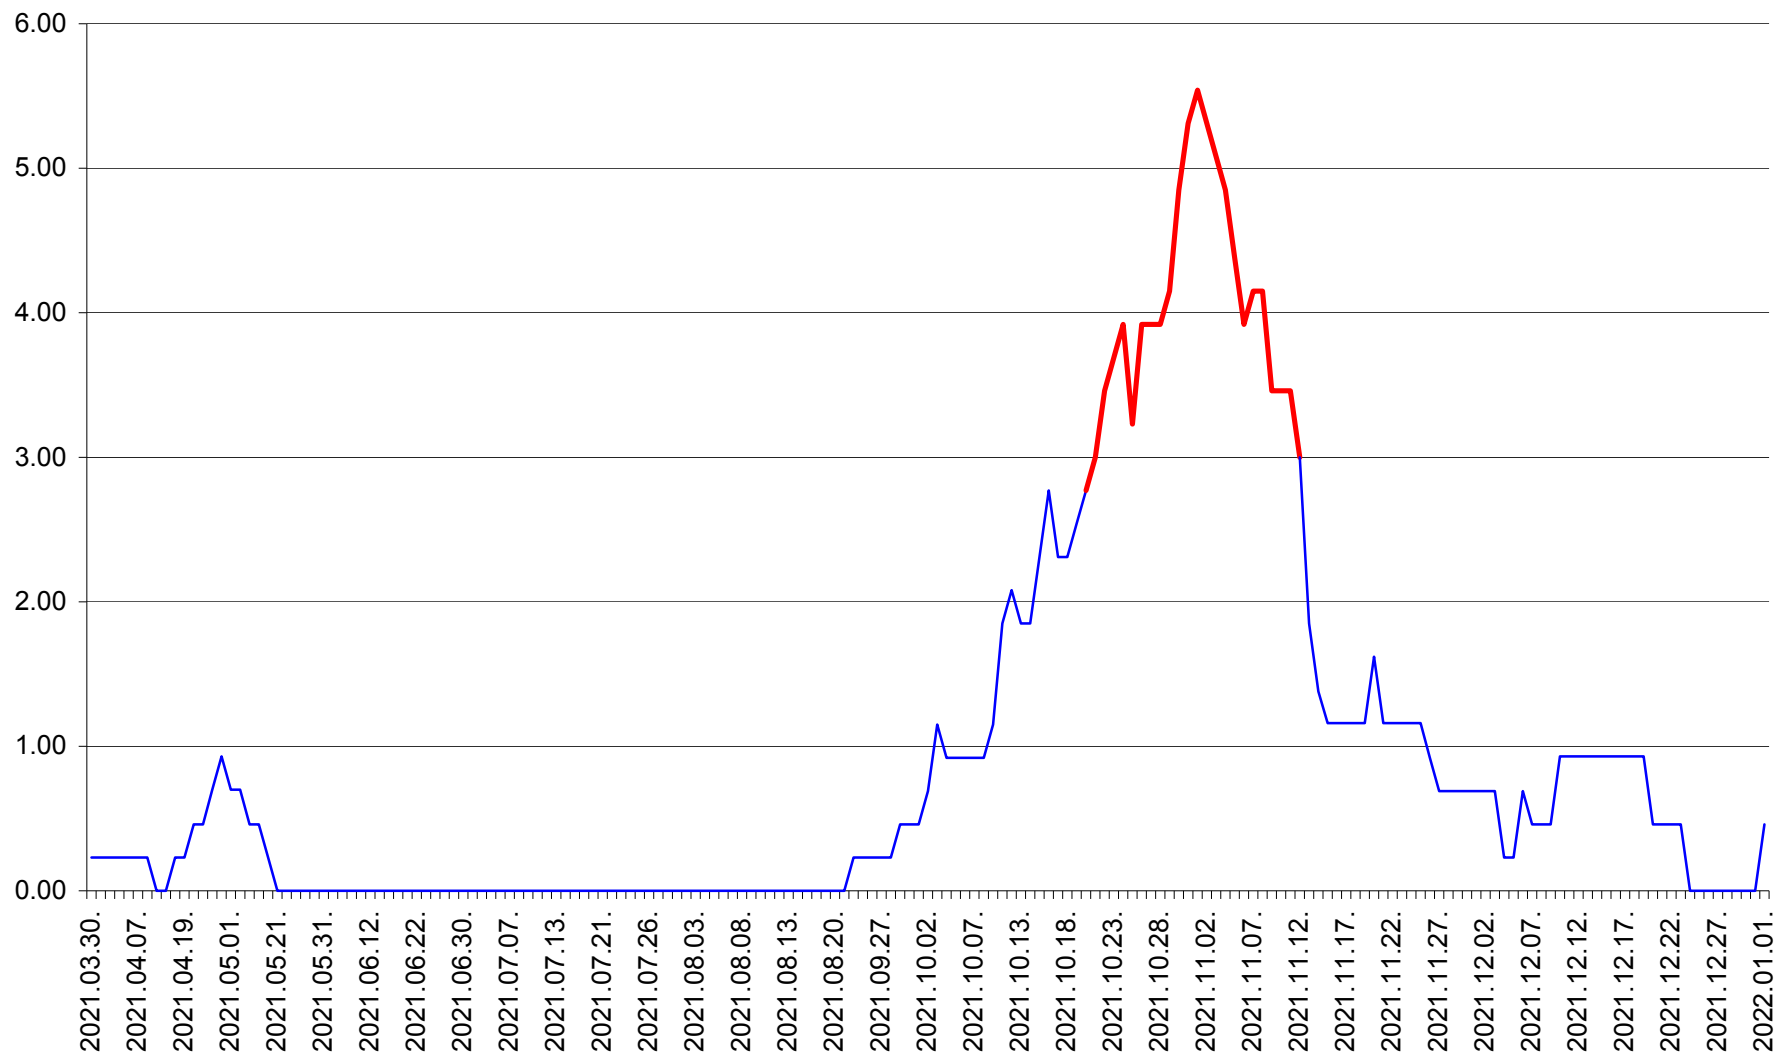

ORAȘ BĂLAN - Evolutia incidentei cumulate pe 14 zile la ‰ de locuitori  
2021.03.30. - 2022.01.01.

BILBOR - Evolutia incidentei cumulate pe 14 zile la ‰ de locuitori  
2021.03.30. - 2022.01.01.

ORAȘ BORSEC - Evolutia incidentei cumulate pe 14 zile la ‰ de locuitori  
2021.03.30. - 2022.01.01.

BRĂDEȘTI - Evolutia incidentei cumulate pe 14 zile la ‰ de locuitori  
2021.03.30. - 2022.01.01.

CĂPÂLNIȚA - Evolutia incidentei cumulate pe 14 zile la ‰ de locuitori  
2021.03.30. - 2022.01.01.

CÂRȚA - Evolutia incidentei cumulate pe 14 zile la ‰ de locuitori  
2021.03.30. - 2022.01.01.

CICEU - Evolutia incidentei cumulate pe 14 zile la ‰ de locuitori  
2021.03.30. - 2022.01.01.

CIUCSÂNGEORGIU - Evolutia incidentei cumulate pe 14 zile la % de locuitori  
2021.03.30. - 2022.01.01.

CIUMANI - Evolutia incidentei cumulate pe 14 zile la ‰ de locuitori  
2021.03.30. - 2022.01.01.

CORBU - Evolutia incidentei cumulate pe 14 zile la ‰ de locuitori  
2021.03.30. - 2022.01.01.

CORUND - Evolutia incidentei cumulate pe 14 zile la ‰ de locuitori  
2021.03.30. - 2022.01.01.

COZMENI - Evolutia incidentei cumulate pe 14 zile la % de locuitori  
2021.03.30. - 2022.01.01.