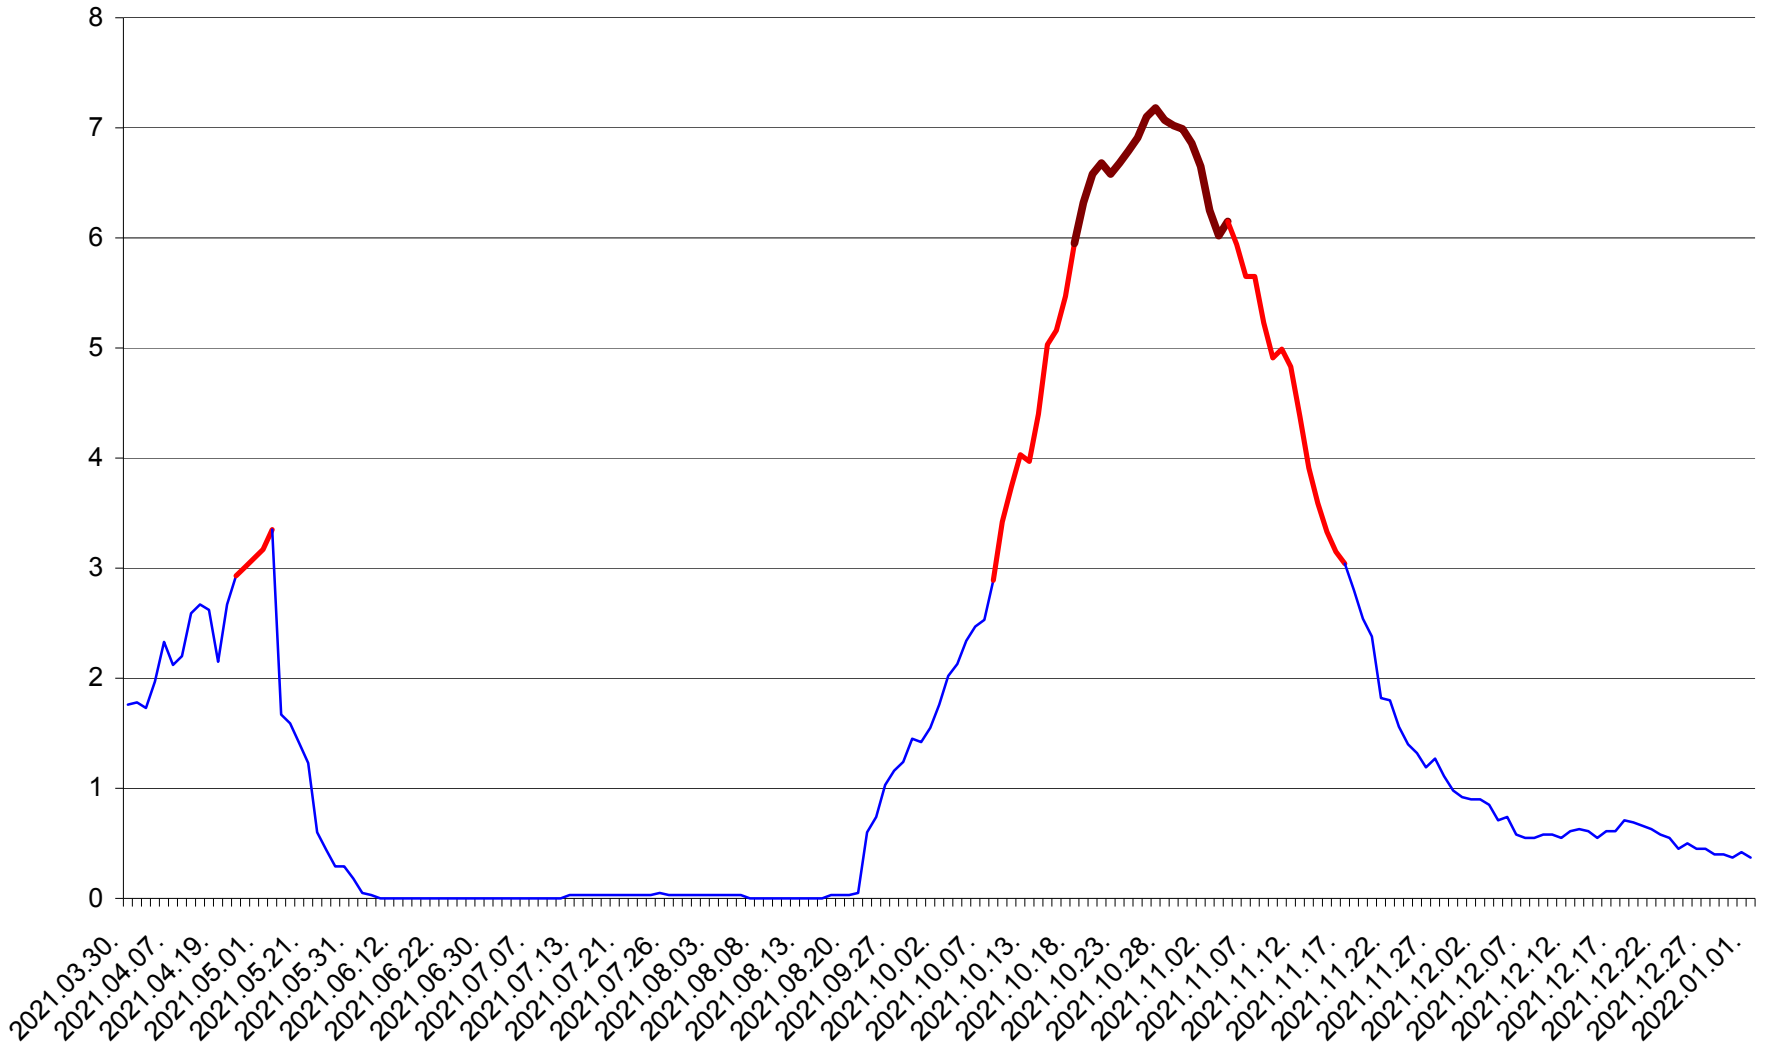

PĂULENI-CIUC - Evolutia incidentei cumulate pe 14 zile la % de locuitori
2021.03.30. - 2022.01.01.