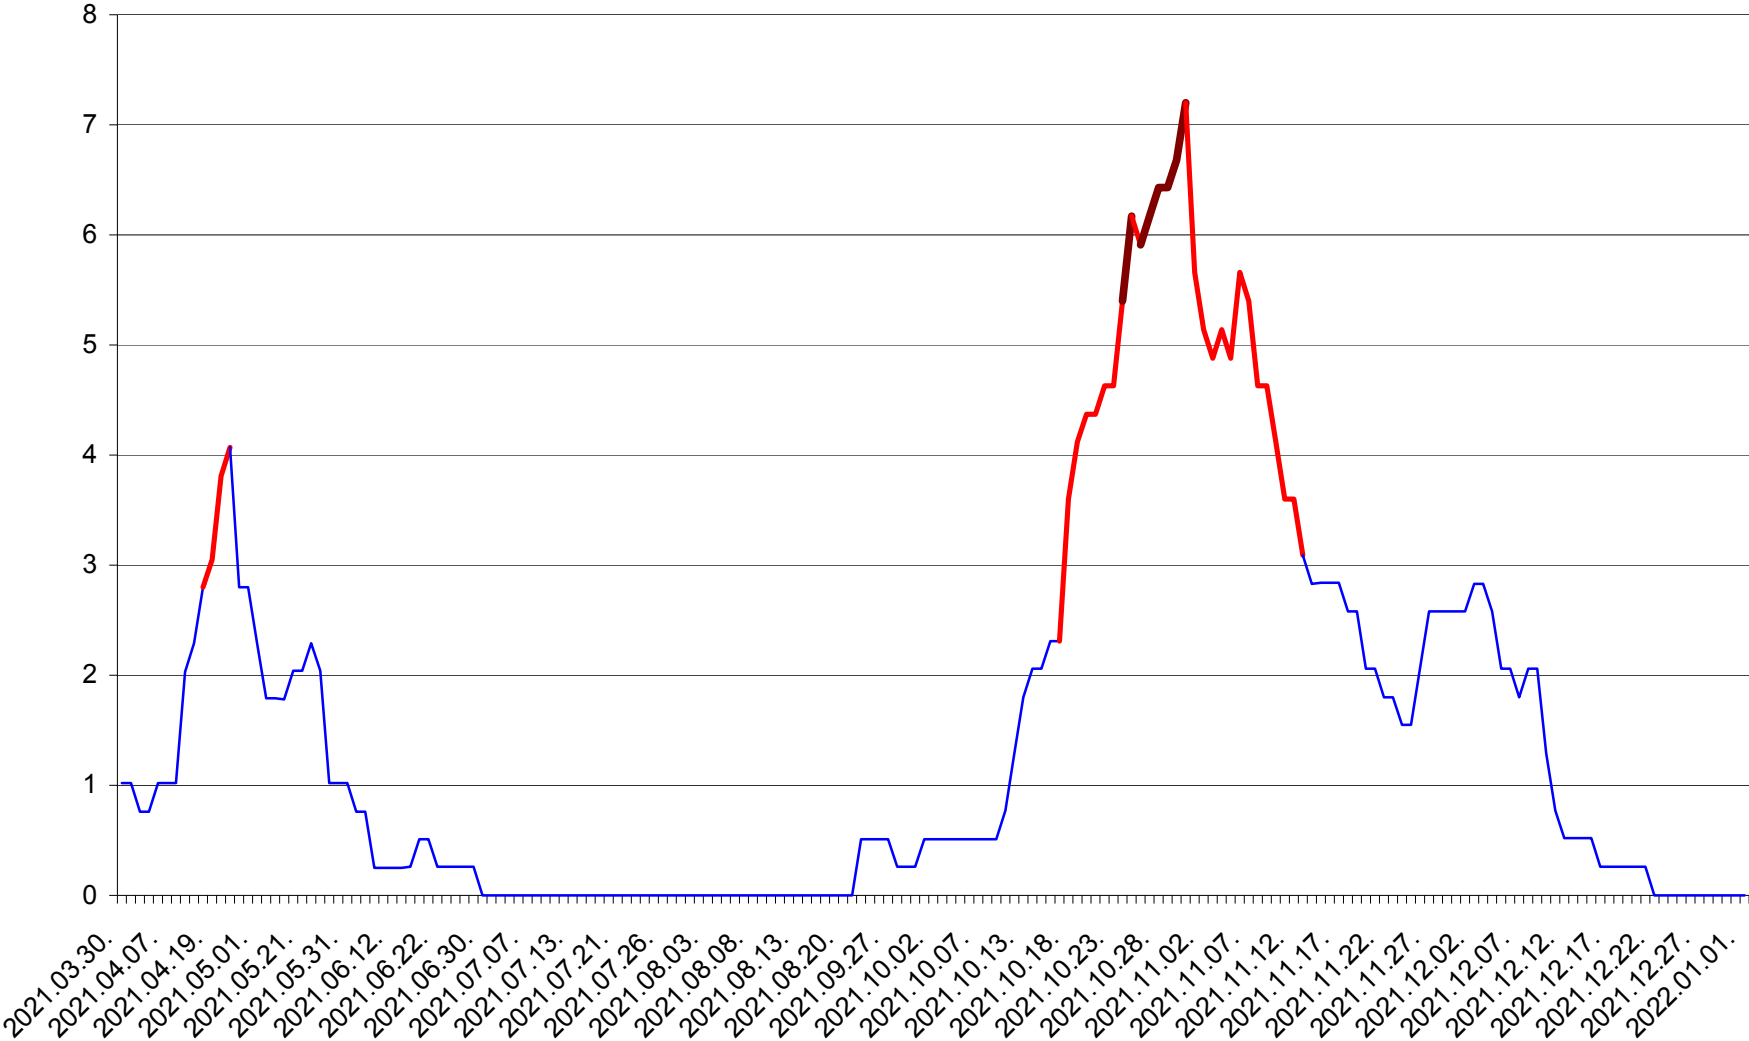

SUBCETATE - Evolutia incidentei cumulate pe 14 zile la ‰ de locuitori
2021.03.30. - 2022.01.01.