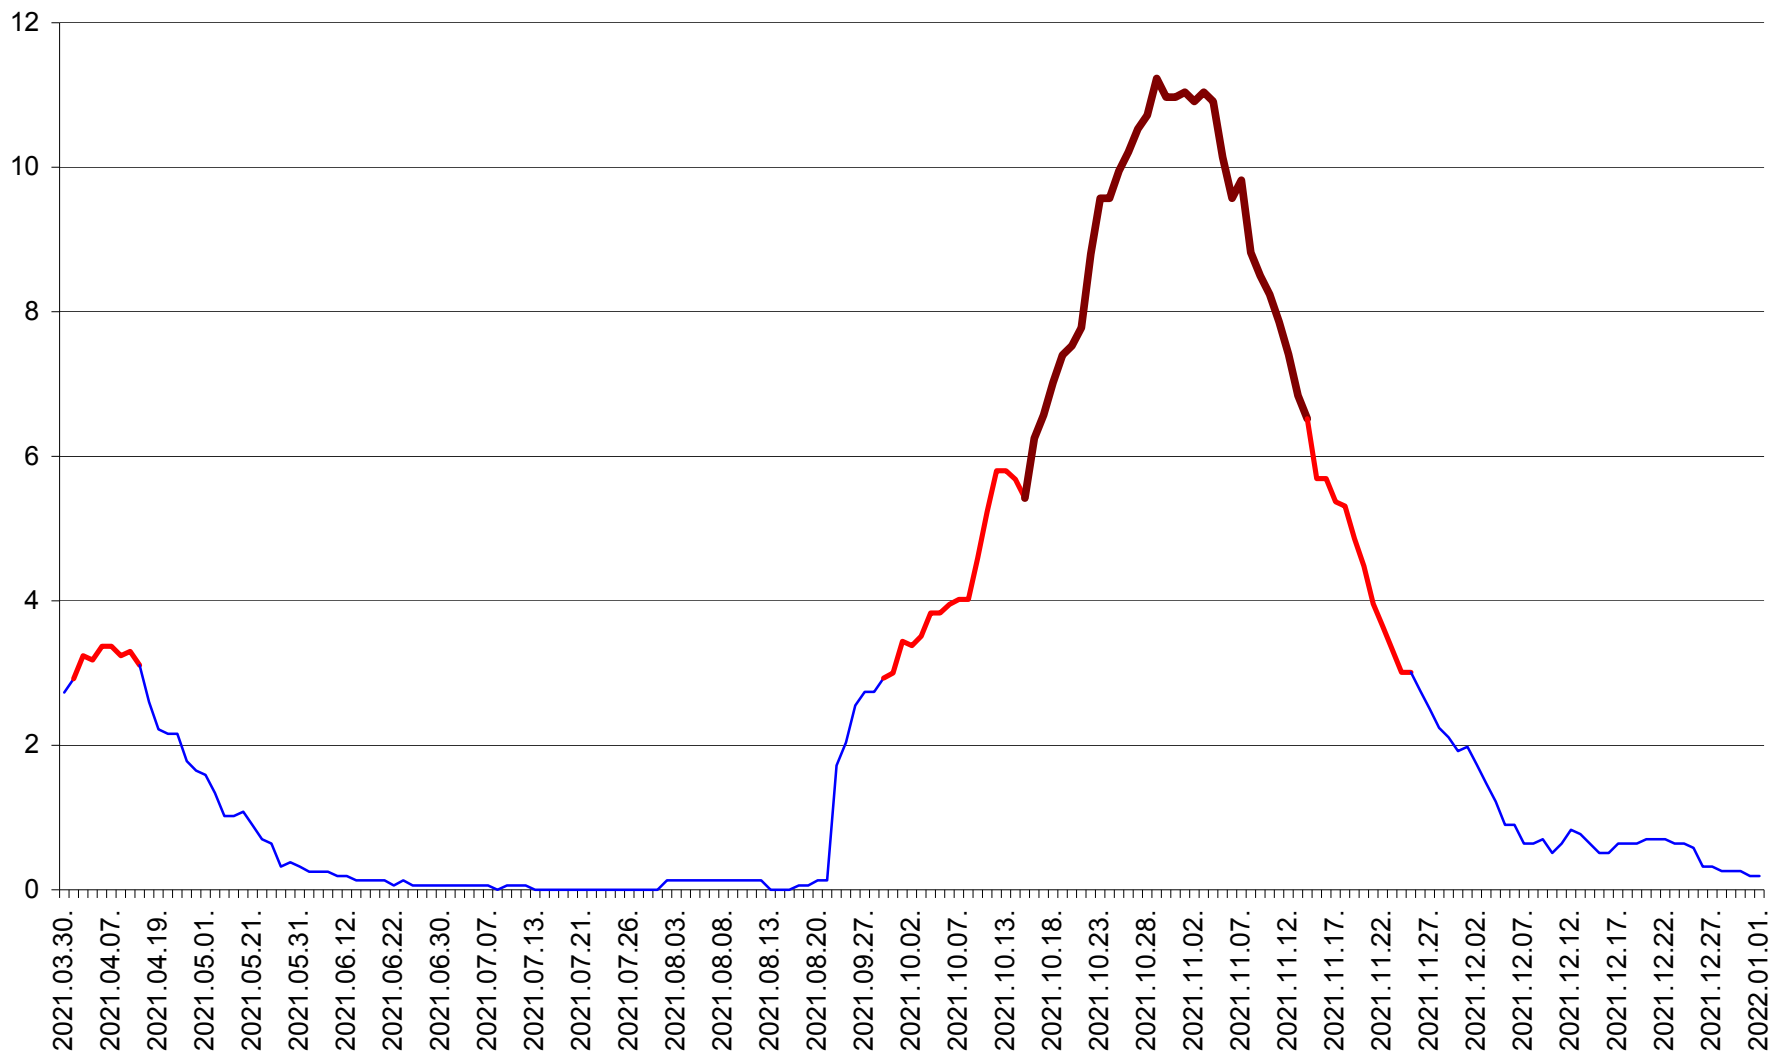

TULGHEȘ - Evolutia incidentei cumulate pe 14 zile la % de locuitori
2021.03.30. - 2022.01.01.