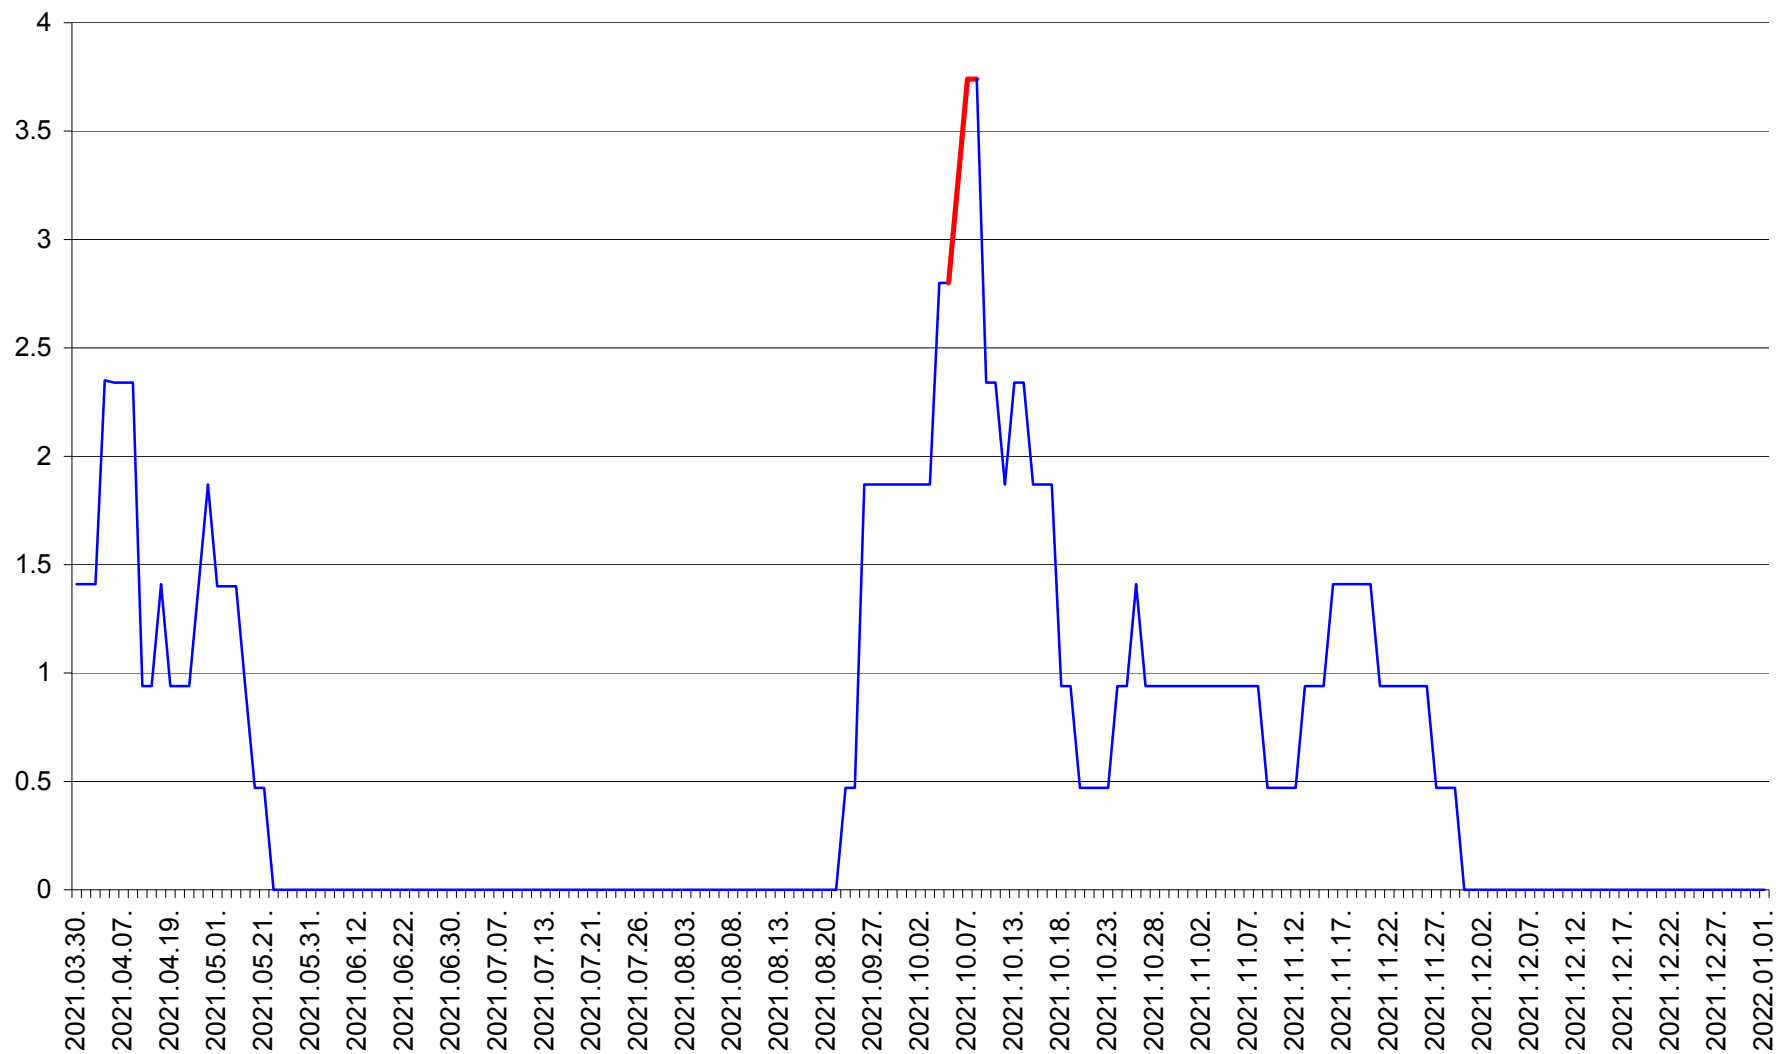

SECUIENI - Evolutia incidentei cumulate pe 14 zile la % de locuitori
2021.03.30. - 2022.01.01.