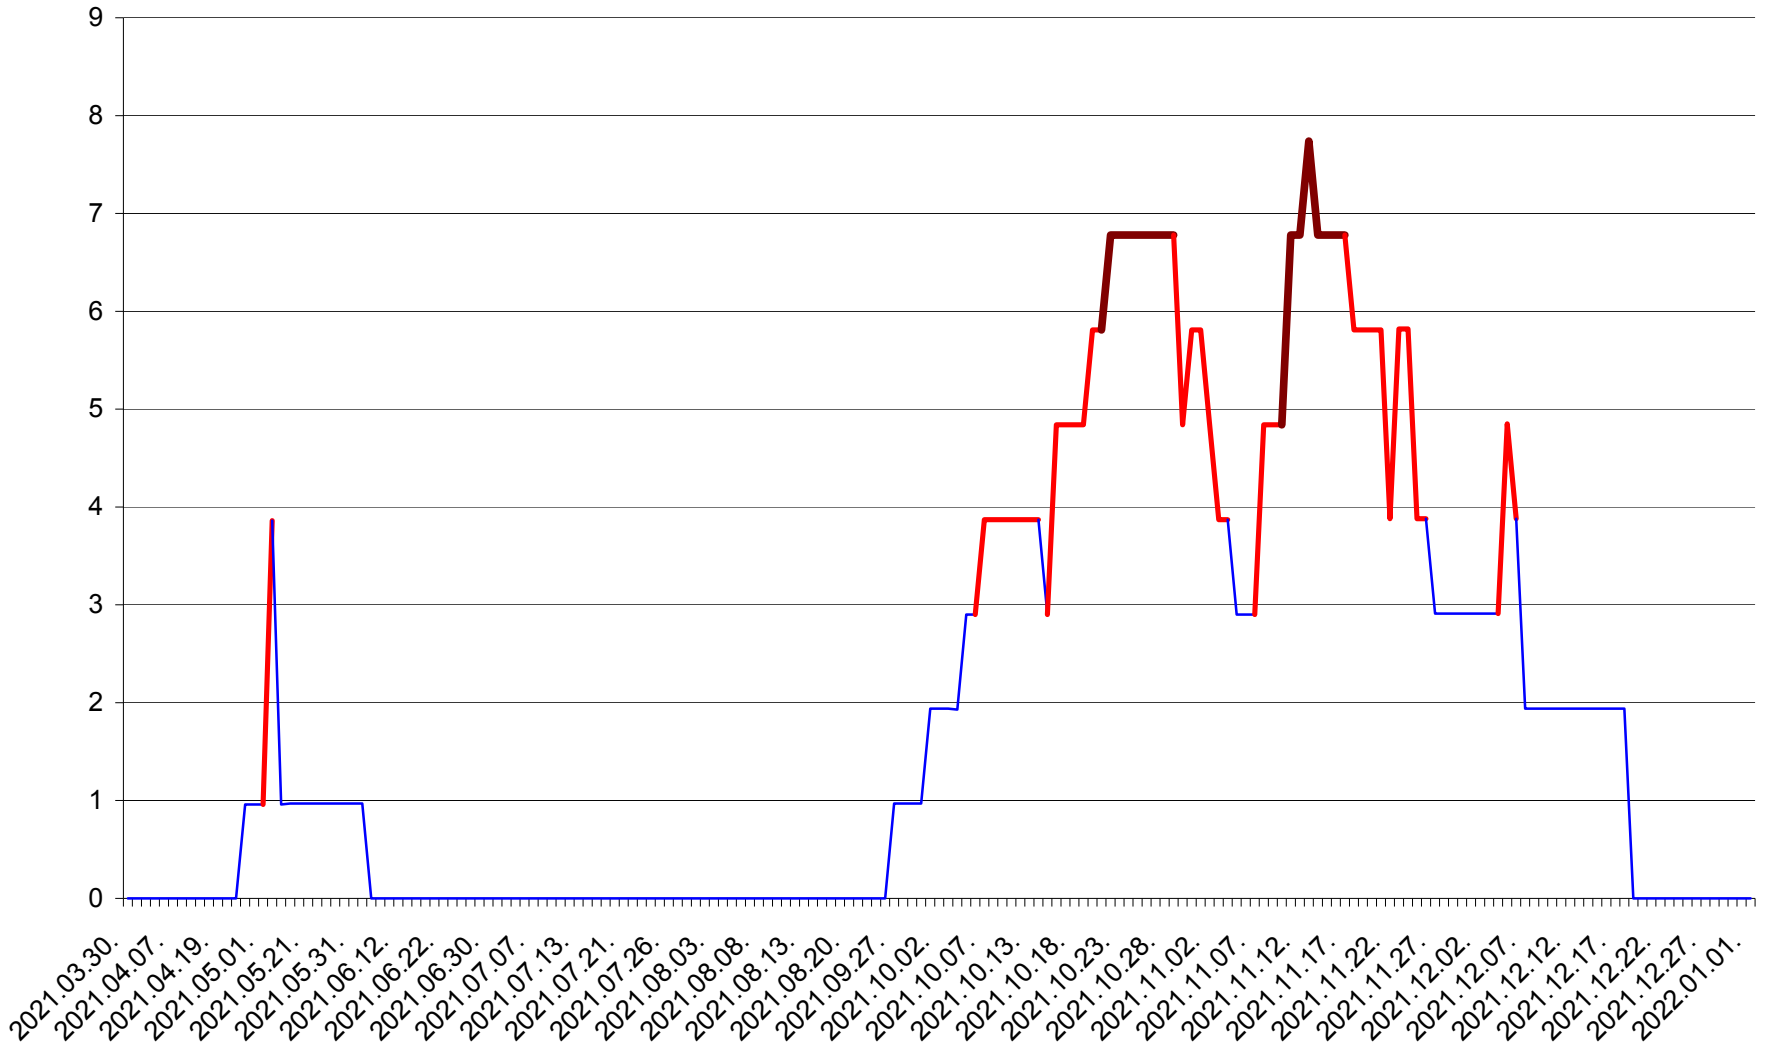

CORBU - Evolutia incidentei cumulate pe 14 zile la ‰ de locuitori  
2021.03.30. - 2022.01.01.

CORUND - Evolutia incidentei cumulate pe 14 zile la ‰ de locuitori  
2021.03.30. - 2022.01.01.

COZMENI - Evolutia incidentei cumulate pe 14 zile la % de locuitori  
2021.03.30. - 2022.01.01.

ORAȘ CRISTURU SECUIESC - Evolutia incidentei cumulate pe 14 zile la ‰ de locuitori  
2021.03.30. - 2022.01.01.

DĂNEȘTI - Evolutia incidentei cumulate pe 14 zile la ‰ de locuitori  
2021.03.30. - 2022.01.01.

DÂRJIU - Evolutia incidentei cumulate pe 14 zile la ‰ de locuitori  
2021.03.30. - 2022.01.01.

DEALU - Evolutia incidentei cumulate pe 14 zile la ‰ de locuitori  
2021.03.30. - 2022.01.01.

DITRĂU - Evolutia incidentei cumulate pe 14 zile la ‰ de locuitori  
2021.03.30. - 2022.01.01.