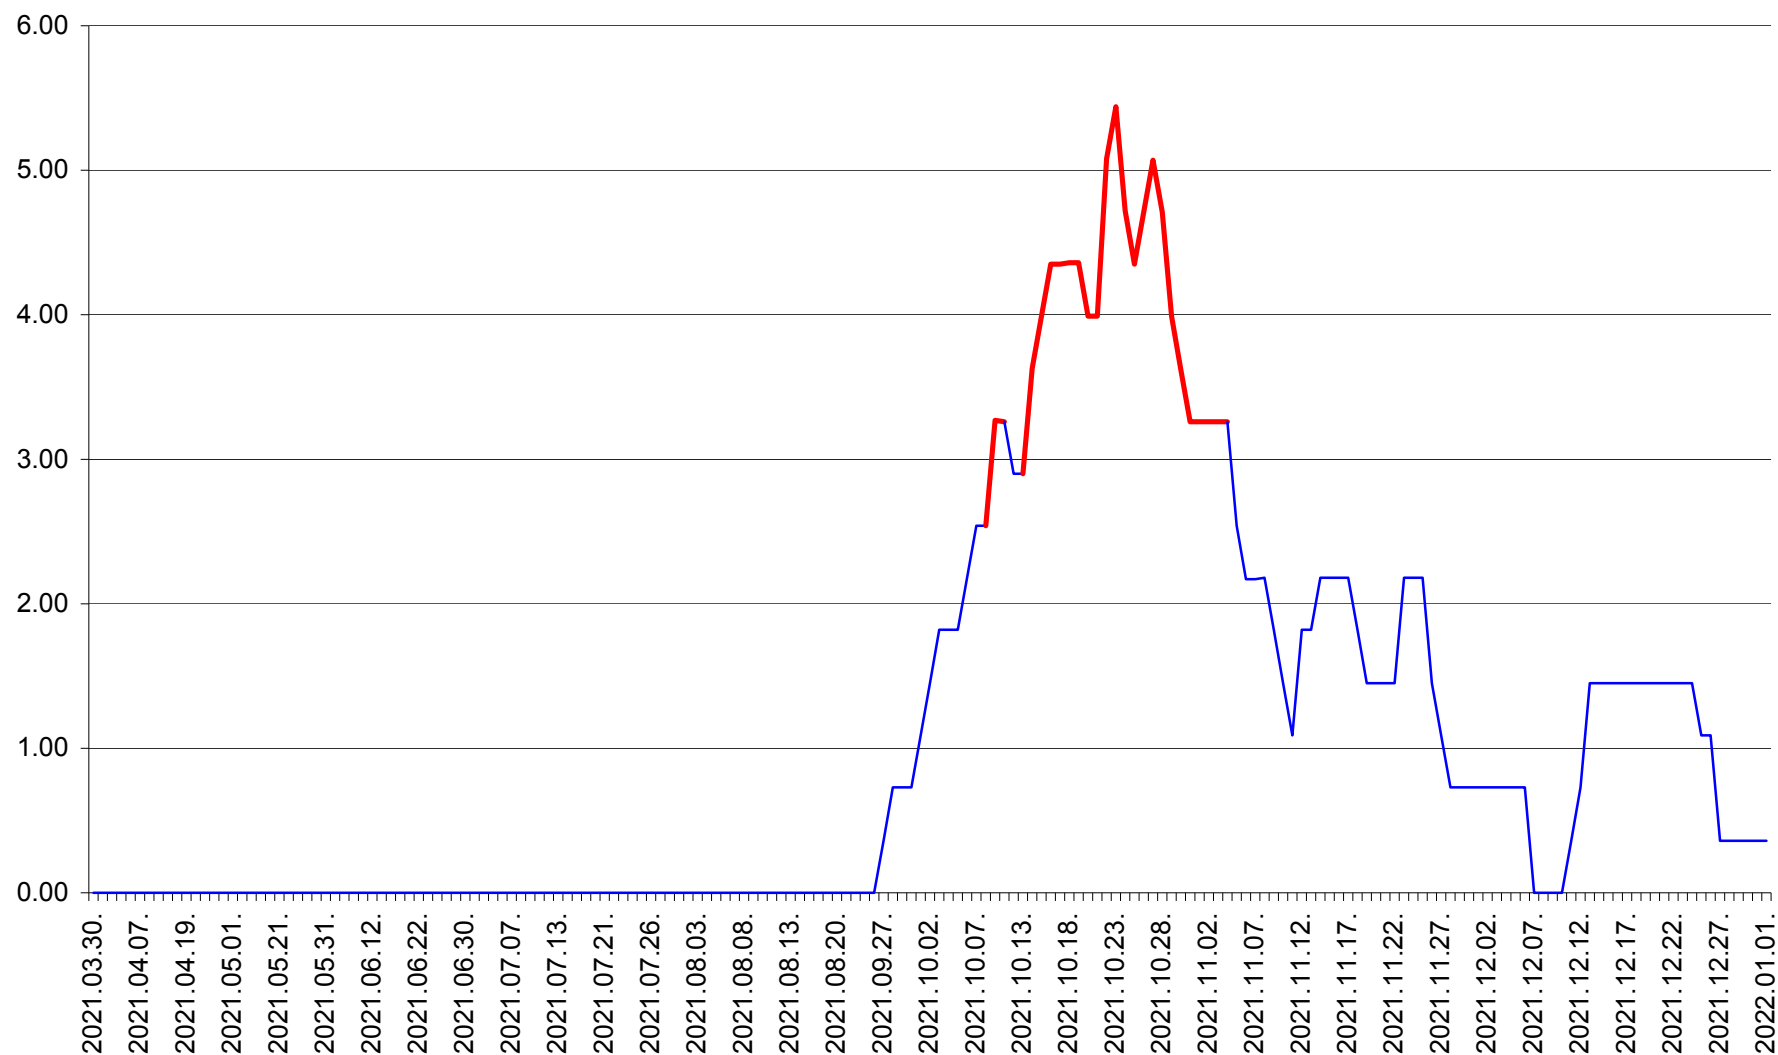

ATID - Evolutia incidentei cumulate pe 14 zile la % de locuitori  
2021.03.30. - 2022.01.01.

AVRĂMEȘTI - Evolutia incidentei cumulate pe 14 zile la ‰ de locuitori  
2021.03.30. - 2022.01.01.

ORAȘ BĂILE TUȘNAD - Evolutia incidentei cumulate pe 14 zile la ‰ de locuitori  
2021.03.30. - 2022.01.01.

ORAȘ BĂLAN - Evolutia incidentei cumulate pe 14 zile la ‰ de locuitori  
2021.03.30. - 2022.01.01.

BILBOR - Evolutia incidentei cumulate pe 14 zile la ‰ de locuitori  
2021.03.30. - 2022.01.01.

ORAȘ BORSEC - Evolutia incidentei cumulate pe 14 zile la ‰ de locuitori  
2021.03.30. - 2022.01.01.

BRĂDEȘTI - Evolutia incidentei cumulate pe 14 zile la ‰ de locuitori  
2021.03.30. - 2022.01.01.

CĂPÂLNIȚA - Evolutia incidentei cumulate pe 14 zile la ‰ de locuitori  
2021.03.30. - 2022.01.01.

CÂRȚA - Evolutia incidentei cumulate pe 14 zile la ‰ de locuitori  
2021.03.30. - 2022.01.01.