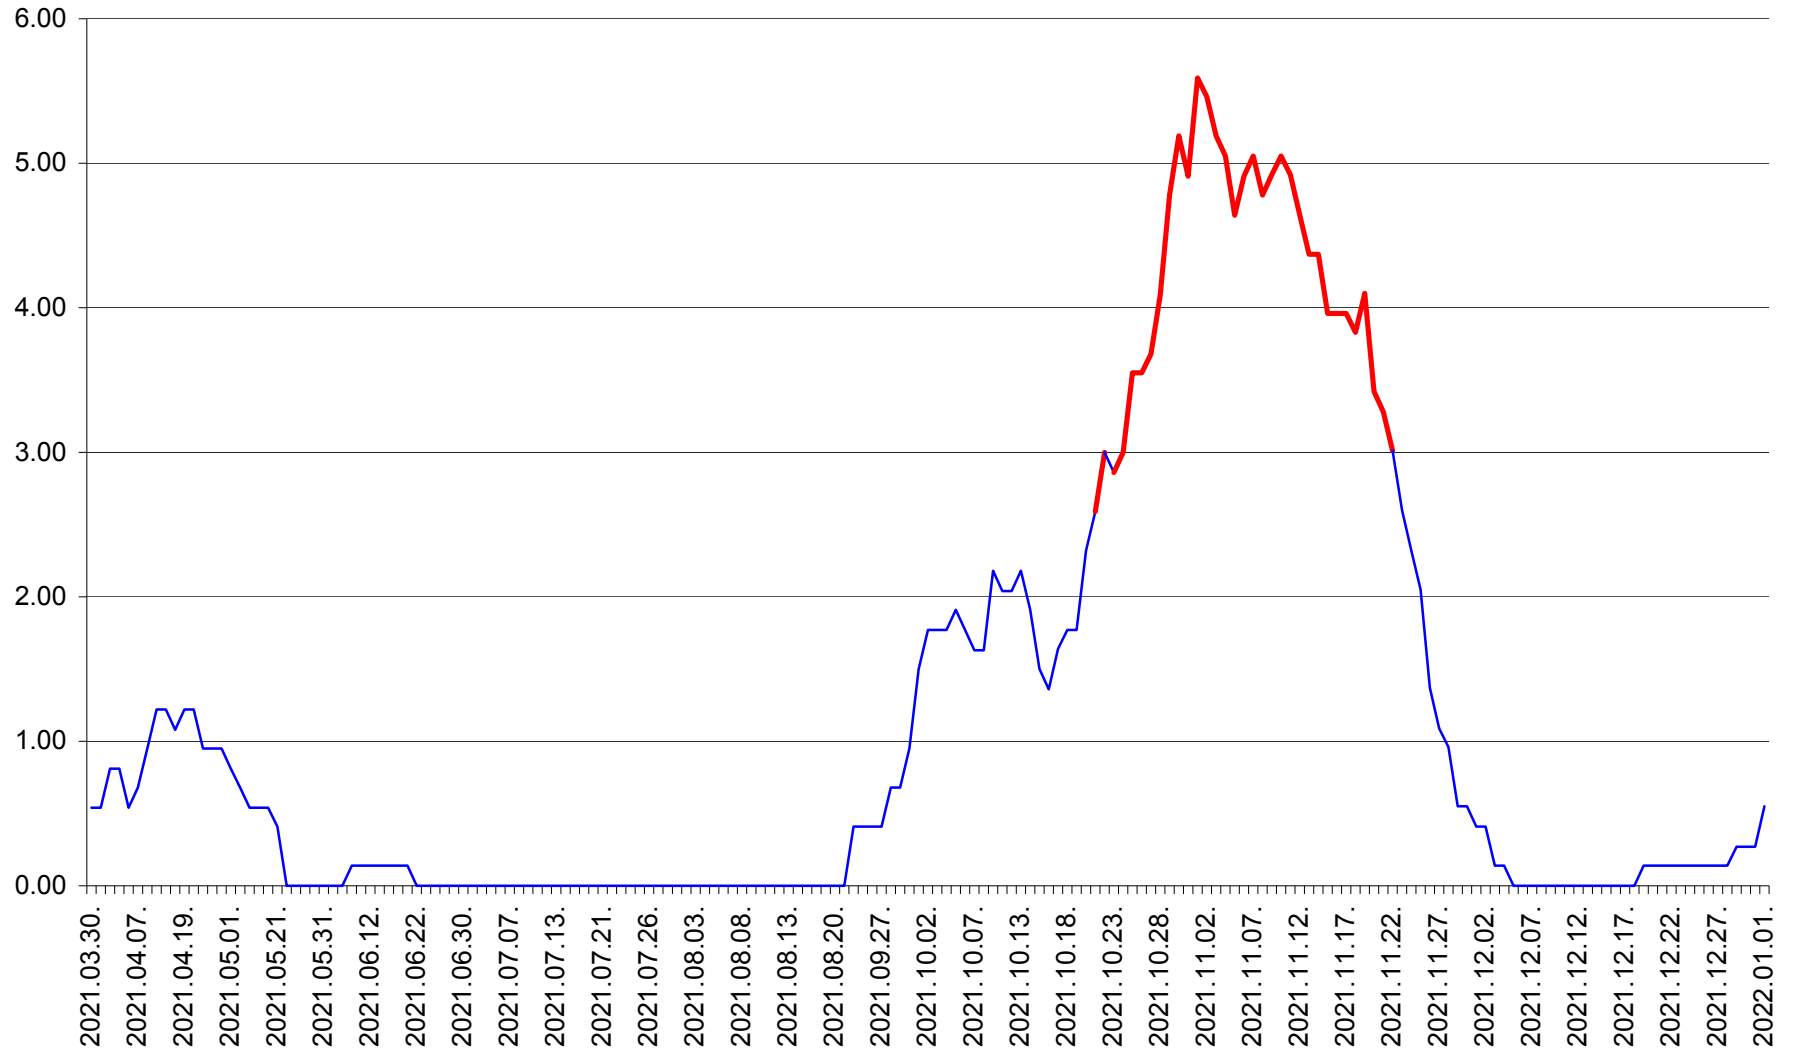

ATID - Evolutia incidentei cumulate pe 14 zile la % de locuitori  
2021.03.30. - 2022.01.01.

AVRĂMEȘTI - Evolutia incidentei cumulate pe 14 zile la ‰ de locuitori  
2021.03.30. - 2022.01.01.

ORAȘ BĂILE TUȘNAD - Evolutia incidentei cumulate pe 14 zile la ‰ de locuitori  
2021.03.30. - 2022.01.01.

ORAȘ BĂLAN - Evolutia incidentei cumulate pe 14 zile la ‰ de locuitori  
2021.03.30. - 2022.01.01.

BILBOR - Evolutia incidentei cumulate pe 14 zile la ‰ de locuitori  
2021.03.30. - 2022.01.01.

ORAȘ BORSEC - Evolutia incidentei cumulate pe 14 zile la ‰ de locuitori  
2021.03.30. - 2022.01.01.

BRĂDEȘTI - Evolutia incidentei cumulate pe 14 zile la ‰ de locuitori  
2021.03.30. - 2022.01.01.

CĂPÂLNIȚA - Evolutia incidentei cumulate pe 14 zile la ‰ de locuitori  
2021.03.30. - 2022.01.01.

CÂRȚA - Evolutia incidentei cumulate pe 14 zile la ‰ de locuitori  
2021.03.30. - 2022.01.01.