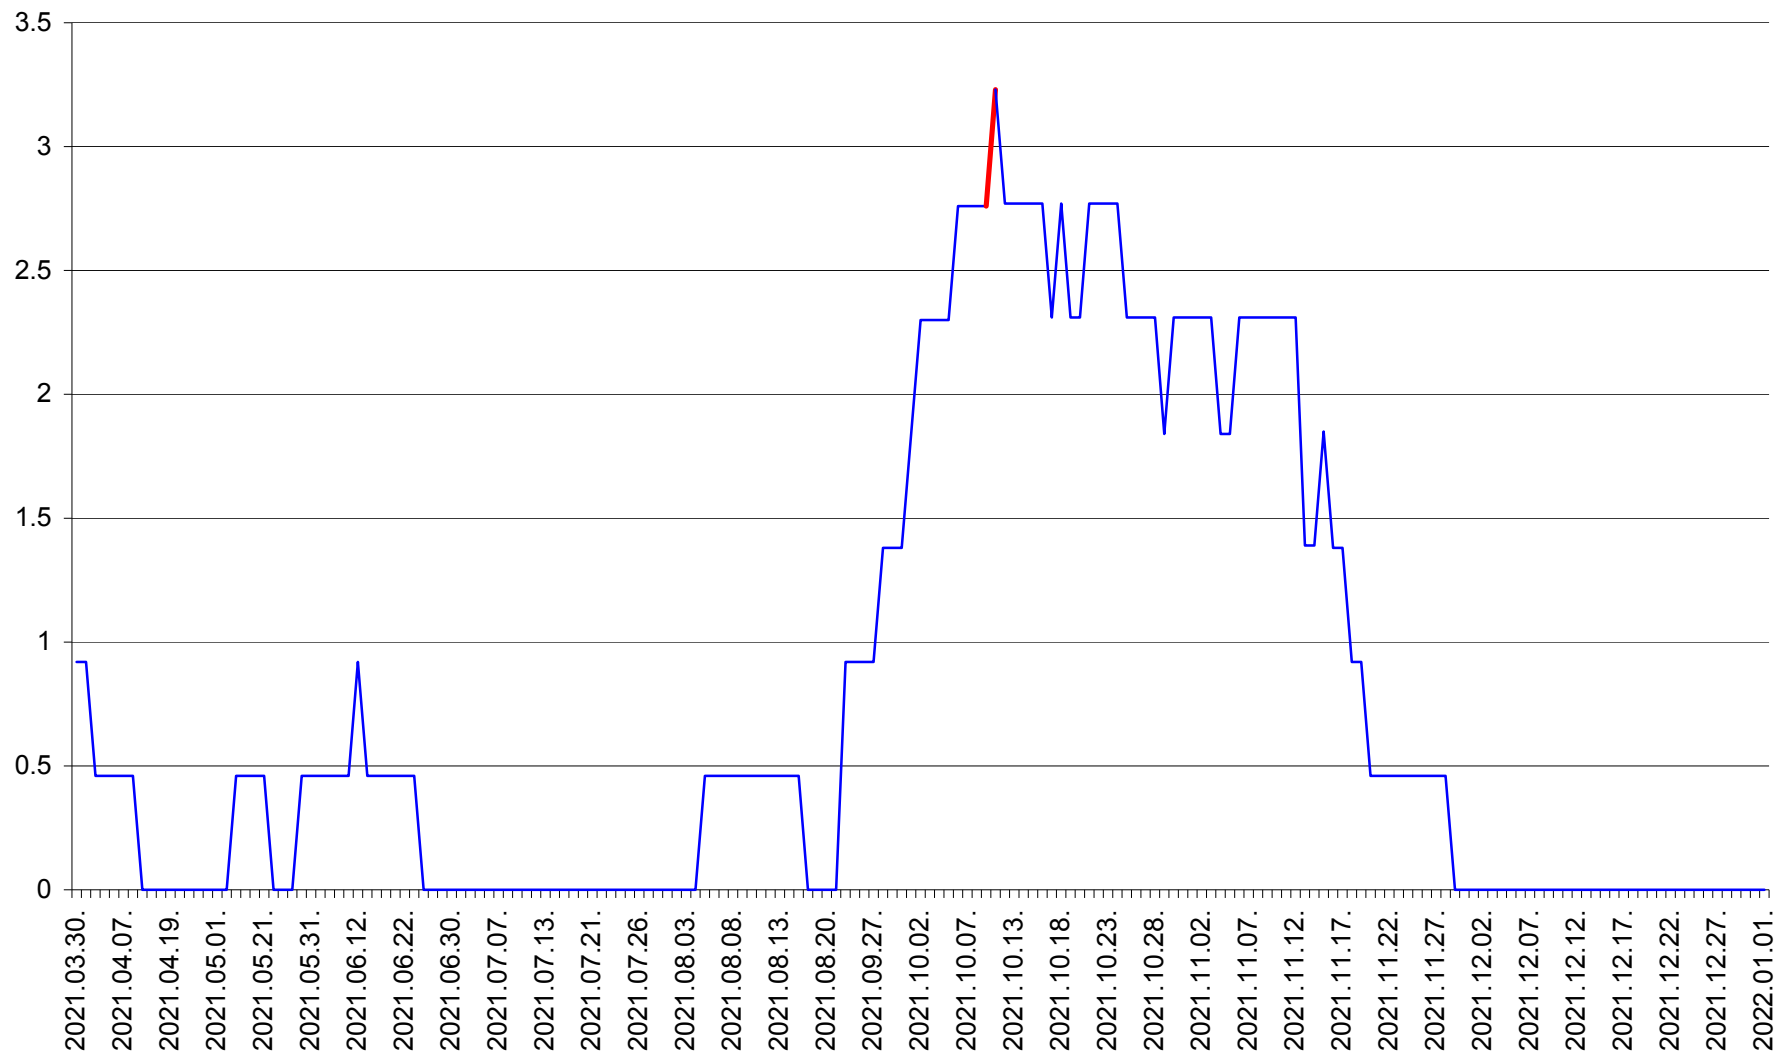

ULIEȘ - Evoluția incidenței cumulate pe 14 zile la ‰ de locuitori
2021.03.30. - 2022.01.01.