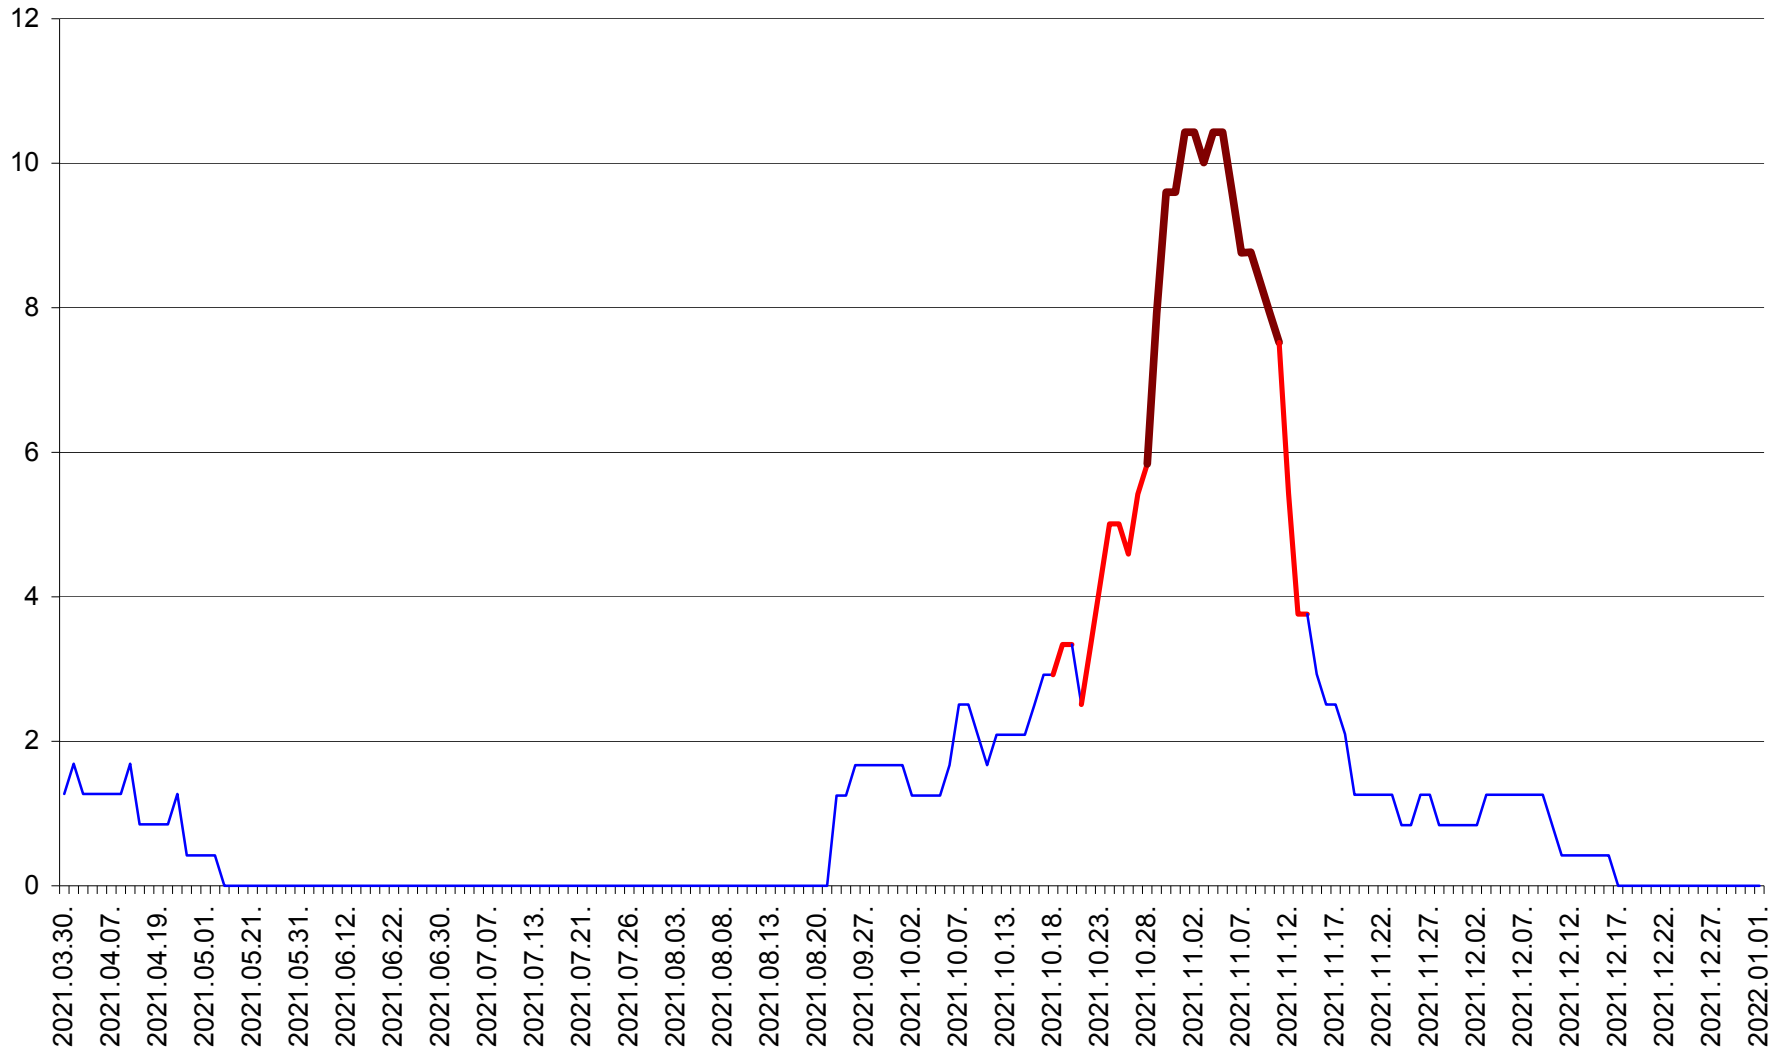

MUNICIPIUL GHEORGHENI - Evolutia incidentei cumulate pe 14 zile la % de locuitori  
2021.03.30. - 2022.01.01.

JOSENI - Evolutia incidentei cumulate pe 14 zile la ‰ de locuitori  
2021.03.30. - 2022.01.01.

LĂZAREA - Evolutia incidentei cumulate pe 14 zile la % de locuitori  
2021.03.30. - 2022.01.01.

LELICENI - Evolutia incidentei cumulate pe 14 zile la % de locuitori  
2021.03.30. - 2022.01.01.

LUETA - Evolutia incidentei cumulate pe 14 zile la ‰ de locuitori  
2021.03.30. - 2022.01.01.

LUNCA DE JOS - Evolutia incidentei cumulate pe 14 zile la ‰ de locuitori  
2021.03.30. - 2022.01.01.

LUNCA DE SUS - Evolutia incidentei cumulate pe 14 zile la ‰ de locuitori  
2021.03.30. - 2022.01.01.