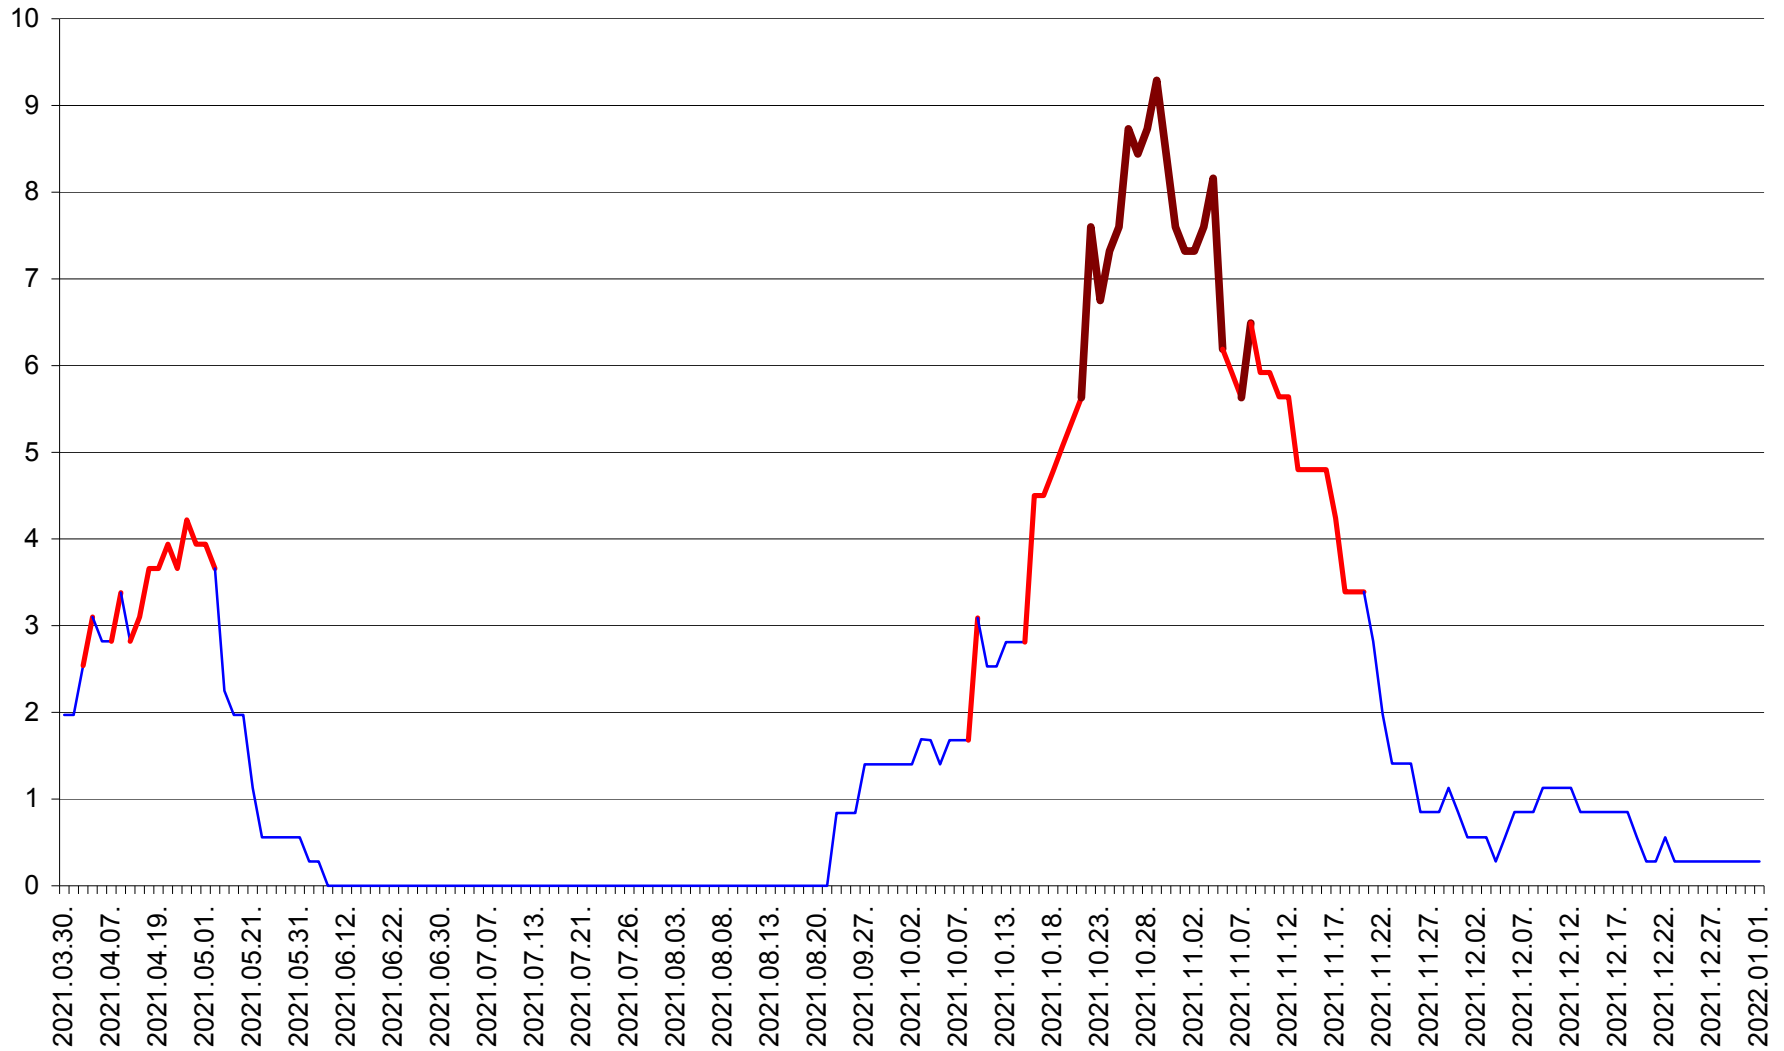

ORAȘ CRISTURU SECUIESC - Evolutia incidentei cumulate pe 14 zile la ‰ de locuitori  
2021.03.30. - 2022.01.01.

DĂNEȘTI - Evolutia incidentei cumulate pe 14 zile la ‰ de locuitori  
2021.03.30. - 2022.01.01.

DÂRJIU - Evolutia incidentei cumulate pe 14 zile la ‰ de locuitori  
2021.03.30. - 2022.01.01.

DEALU - Evolutia incidentei cumulate pe 14 zile la ‰ de locuitori  
2021.03.30. - 2022.01.01.

DITRĂU - Evolutia incidentei cumulate pe 14 zile la ‰ de locuitori  
2021.03.30. - 2022.01.01.

FELICENI - Evolutia incidentei cumulate pe 14 zile la % de locuitori  
2021.03.30. - 2022.01.01.

FRUMOASA - Evolutia incidentei cumulate pe 14 zile la ‰ de locuitori  
2021.03.30. - 2022.01.01.

GĂLĂUȚAȘ - Evolutia incidentei cumulate pe 14 zile la ‰ de locuitori  
2021.03.30. - 2022.01.01.