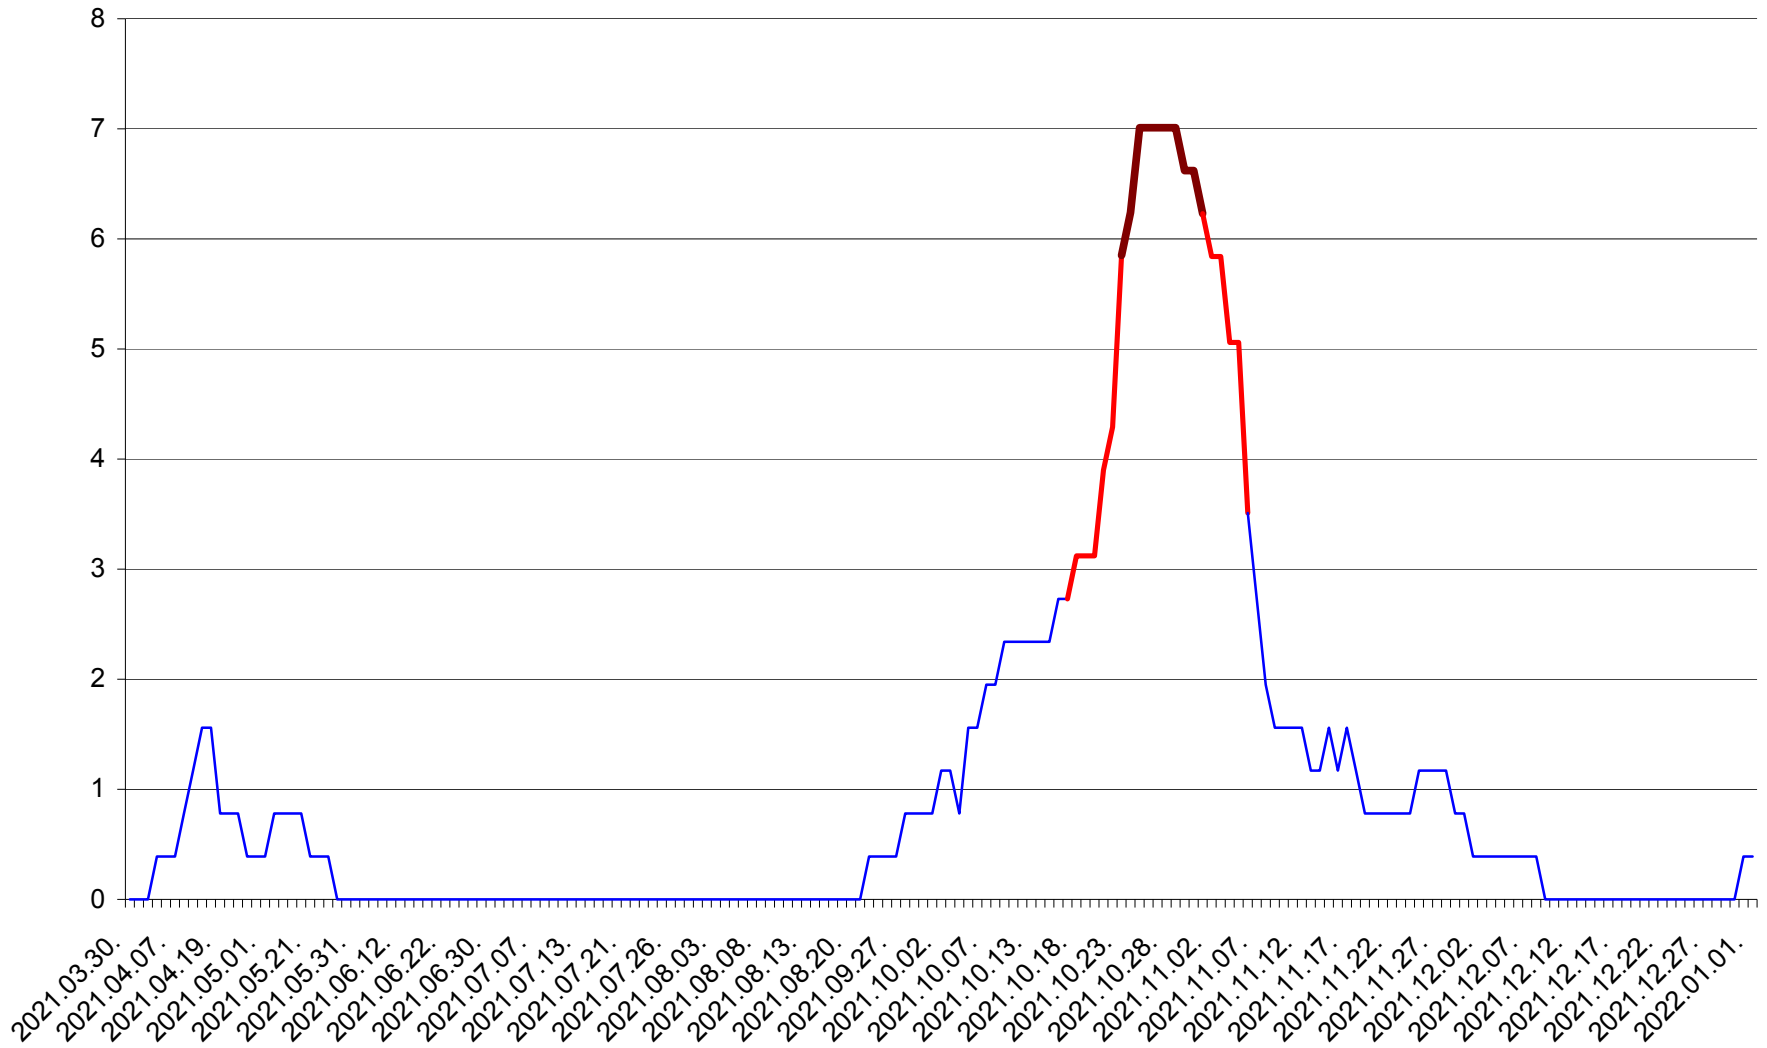

MUNICIPIUL TOPLIȚA - Evolutia incidentei cumulate pe 14 zile la ‰ de locuitori
2021.03.30. - 2022.01.01.