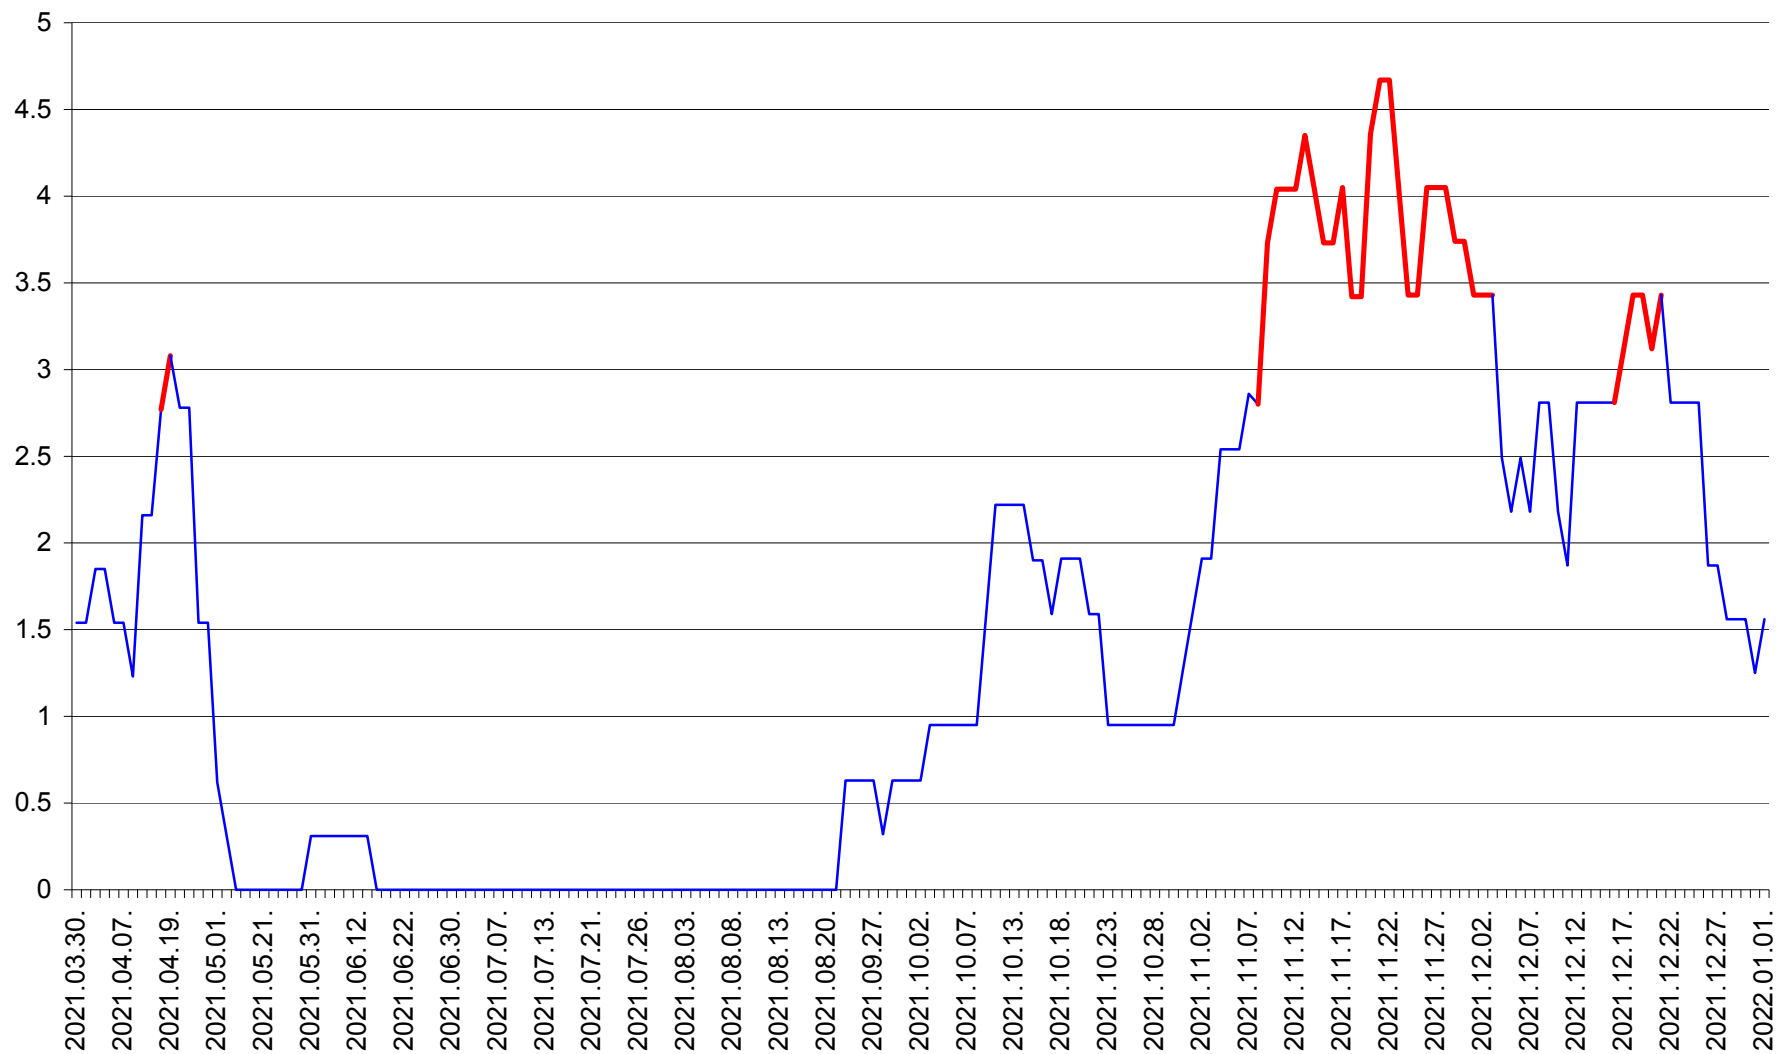

TUȘNAD - Evolutia incidentei cumulate pe 14 zile la ‰ de locuitori
2021.03.30. - 2022.01.01.