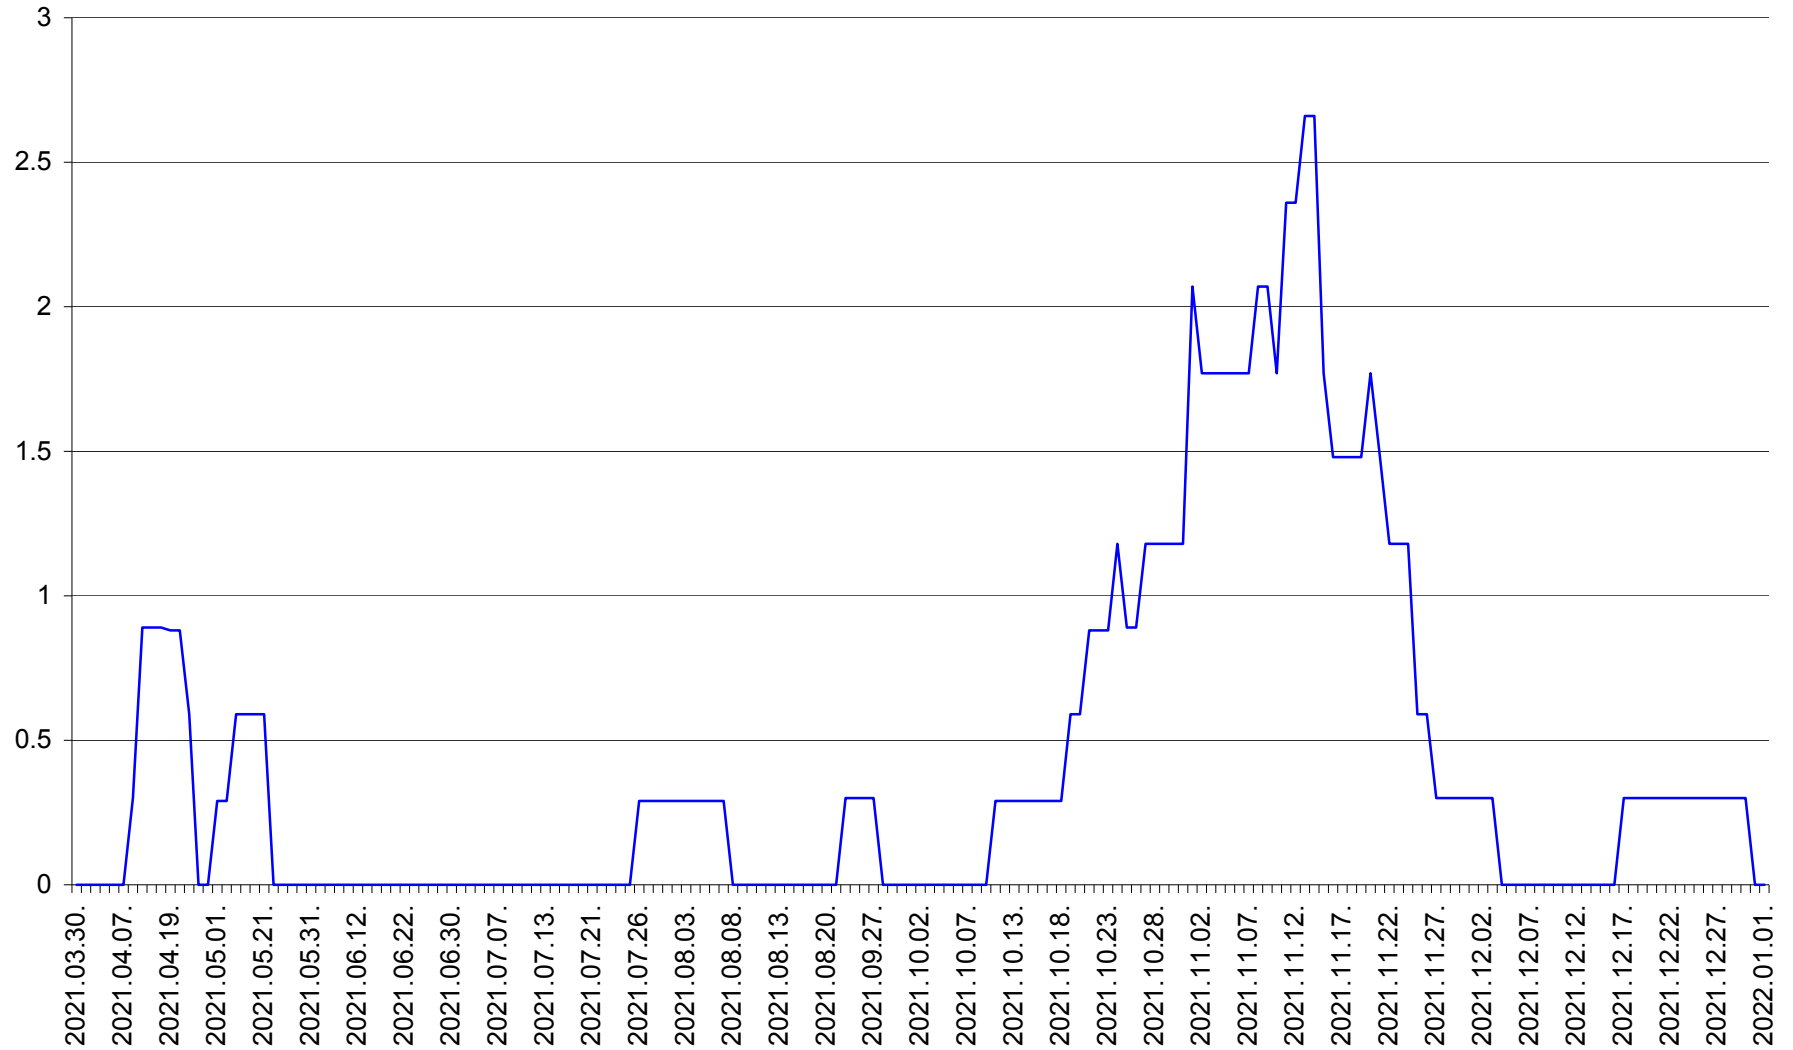

LĂZAREA - Evolutia incidentei cumulate pe 14 zile la % de locuitori  
2021.03.30. - 2022.01.01.

LELICENI - Evolutia incidentei cumulate pe 14 zile la % de locuitori  
2021.03.30. - 2022.01.01.

LUETA - Evolutia incidentei cumulate pe 14 zile la ‰ de locuitori  
2021.03.30. - 2022.01.01.

LUNCA DE JOS - Evolutia incidentei cumulate pe 14 zile la ‰ de locuitori  
2021.03.30. - 2022.01.01.

LUNCA DE SUS - Evolutia incidentei cumulate pe 14 zile la ‰ de locuitori  
2021.03.30. - 2022.01.01.