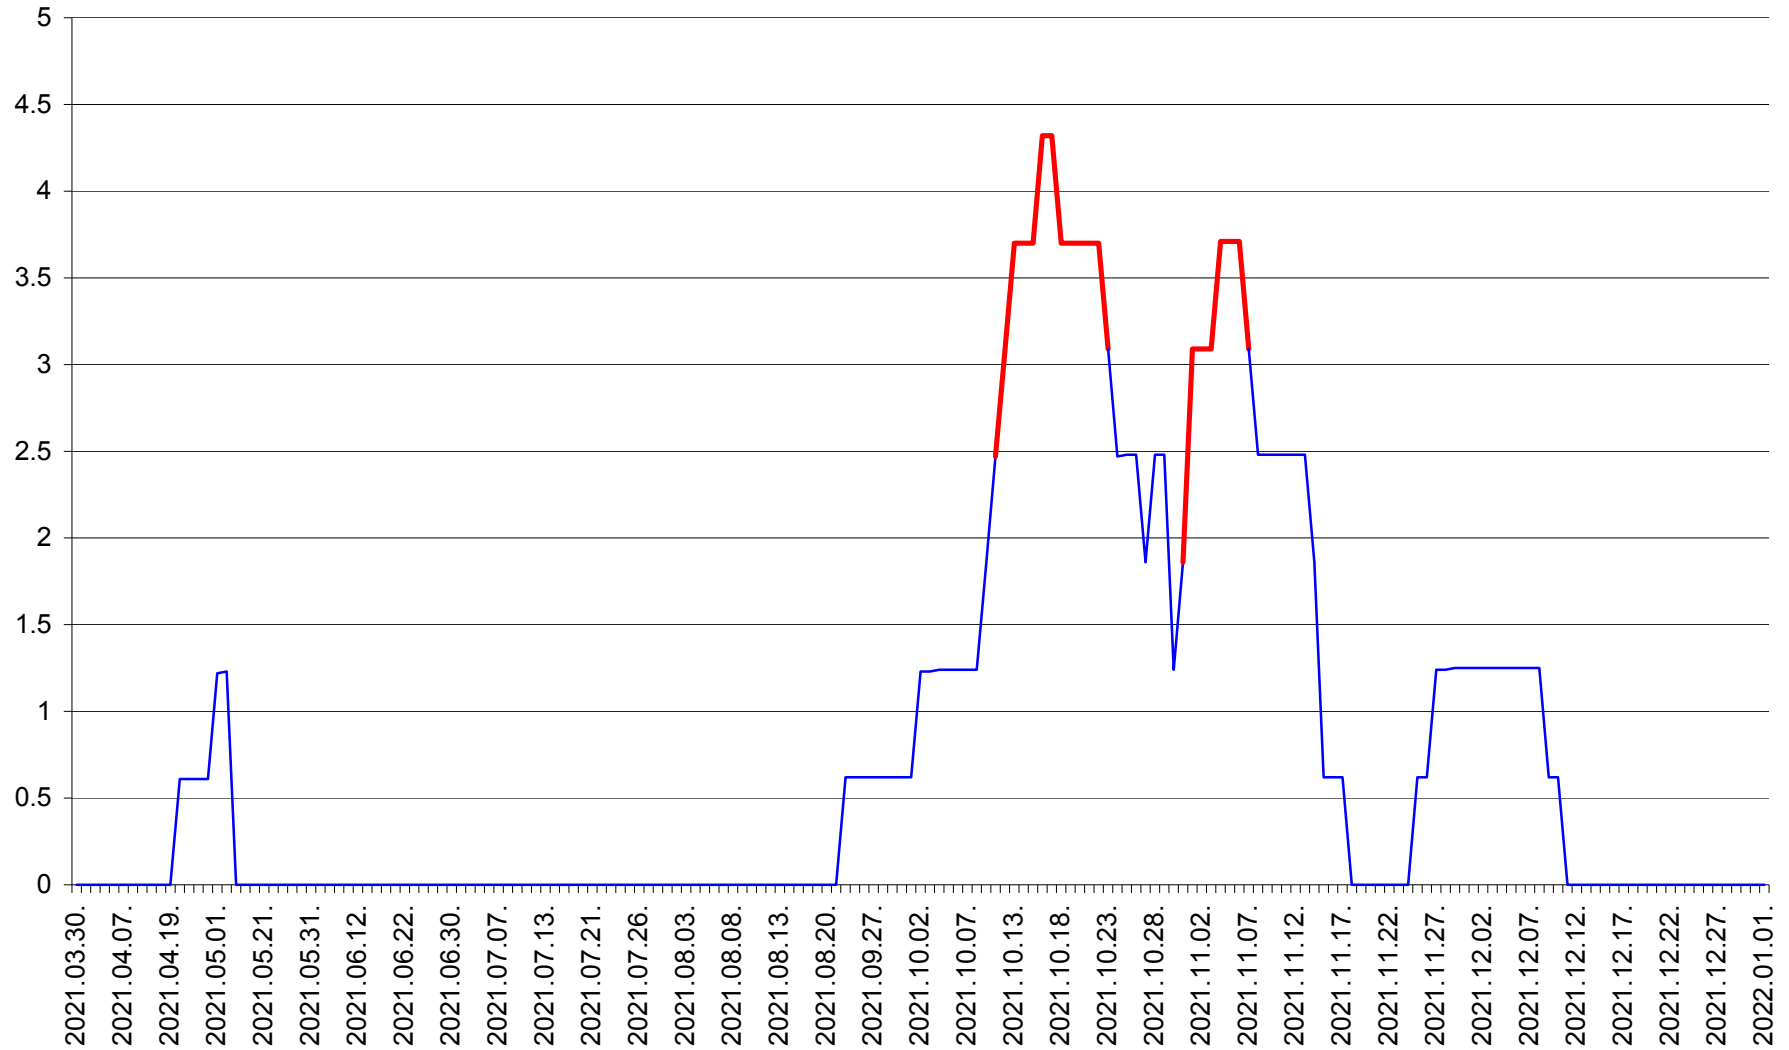

PLĂIEȘII DE JOS - Evolutia incidentei cumulate pe 14 zile la ‰ de locuitori  
2021.03.30. - 2022.01.01.

PORUMBENI - Evolutia incidentei cumulate pe 14 zile la ‰ de locuitori  
2021.03.30. - 2022.01.01.

PRAID - Evolutia incidentei cumulate pe 14 zile la ‰ de locuitori  
2021.03.30. - 2022.01.01.

RACU - Evolutia incidentei cumulate pe 14 zile la ‰ de locuitori  
2021.03.30. - 2022.01.01.

REMETEA - Evolutia incidentei cumulate pe 14 zile la % de locuitori  
2021.03.30. - 2022.01.01.