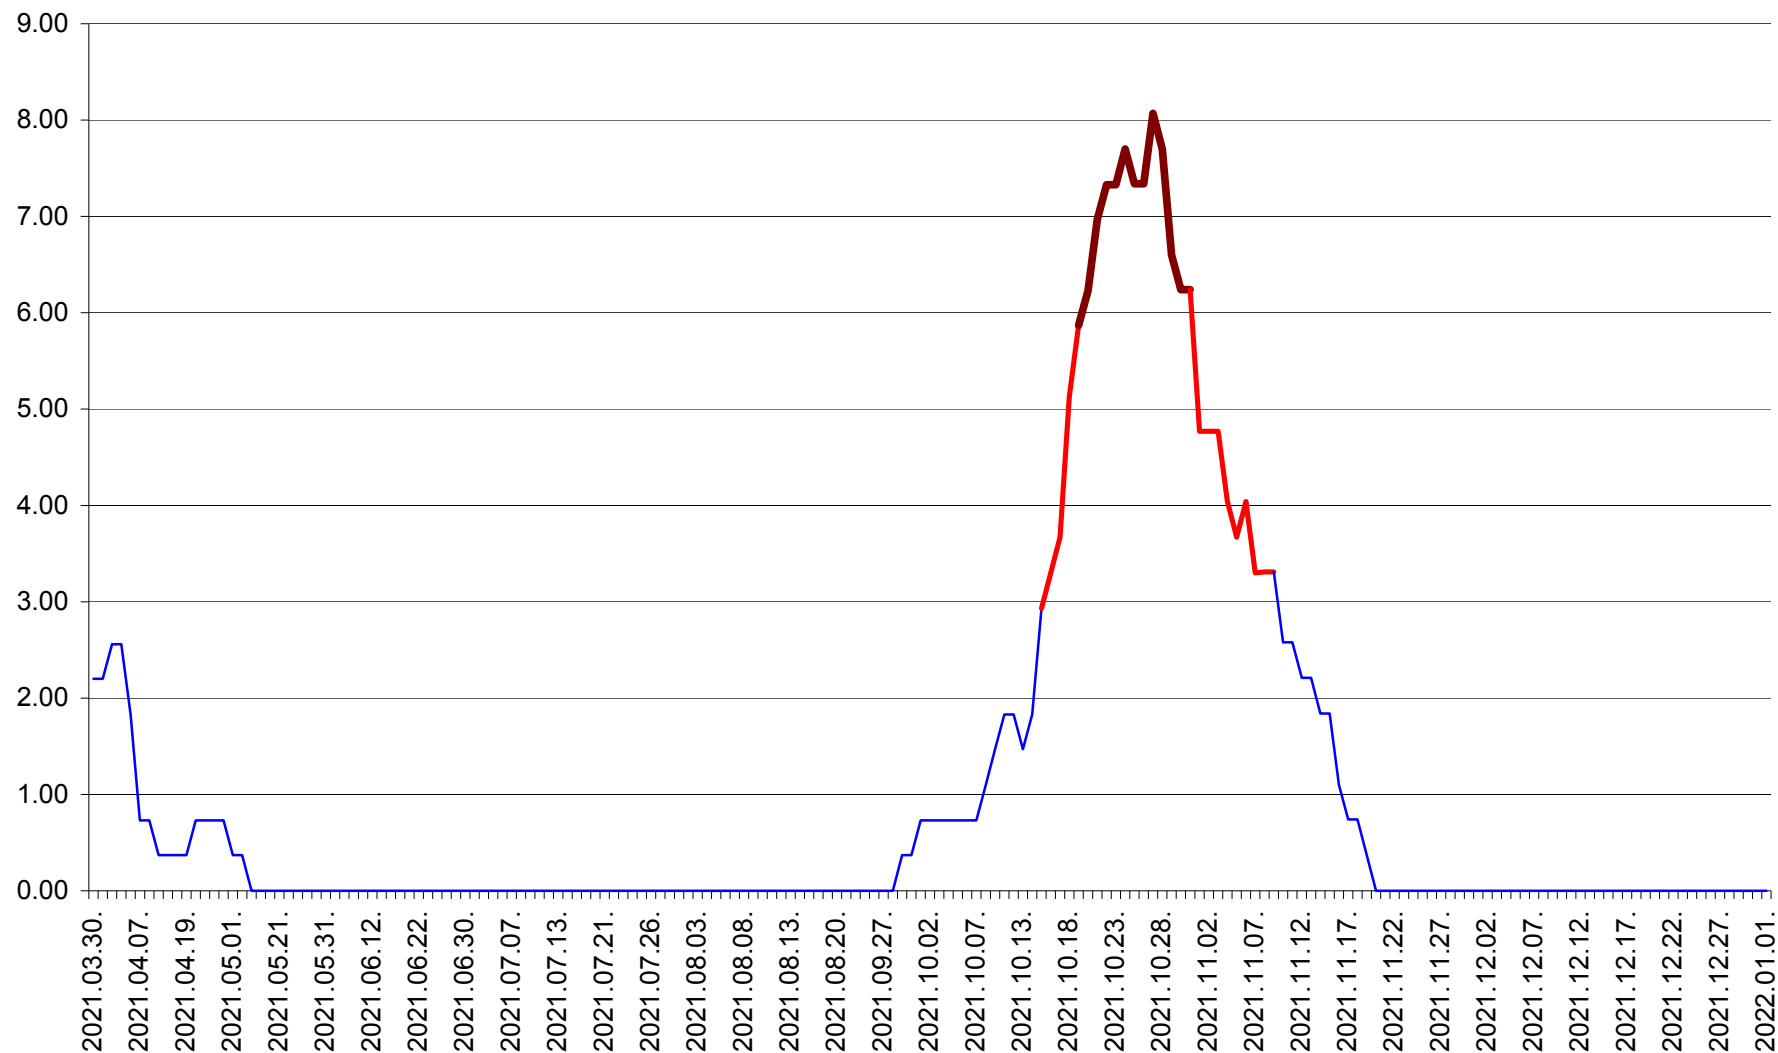

ORAȘ BĂLAN - Evolutia incidentei cumulate pe 14 zile la ‰ de locuitori  
2021.03.30. - 2022.01.01.

BILBOR - Evolutia incidentei cumulate pe 14 zile la ‰ de locuitori  
2021.03.30. - 2022.01.01.

ORAȘ BORSEC - Evolutia incidentei cumulate pe 14 zile la ‰ de locuitori  
2021.03.30. - 2022.01.01.

BRĂDEȘTI - Evolutia incidentei cumulate pe 14 zile la ‰ de locuitori  
2021.03.30. - 2022.01.01.

CĂPÂLNIȚA - Evolutia incidentei cumulate pe 14 zile la ‰ de locuitori  
2021.03.30. - 2022.01.01.

CÂRȚA - Evolutia incidentei cumulate pe 14 zile la ‰ de locuitori  
2021.03.30. - 2022.01.01.

CICEU - Evolutia incidentei cumulate pe 14 zile la ‰ de locuitori  
2021.03.30. - 2022.01.01.

CIUCSÂNGEORGIU - Evolutia incidentei cumulate pe 14 zile la % de locuitori  
2021.03.30. - 2022.01.01.

CIUMANI - Evolutia incidentei cumulate pe 14 zile la ‰ de locuitori  
2021.03.30. - 2022.01.01.