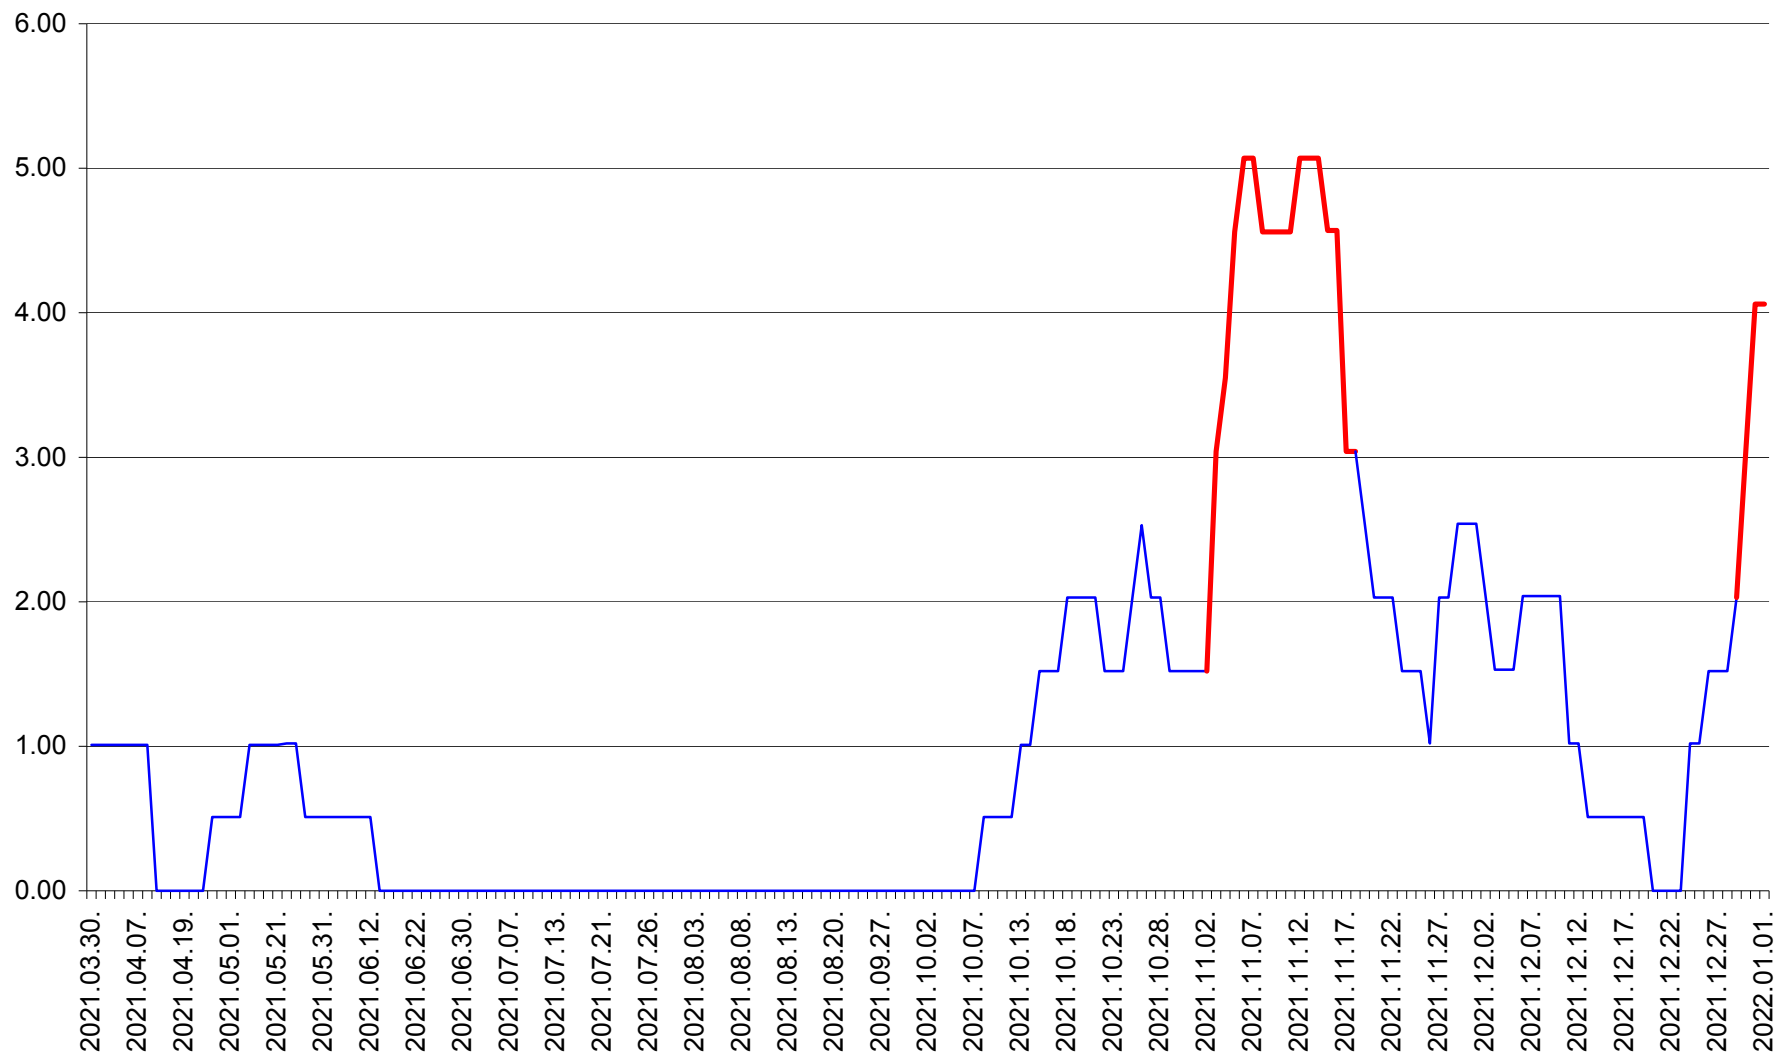

VĂRȘAG - Evolutia incidentei cumulate pe 14 zile la ‰ de locuitori  
2021.03.30. - 2022.01.01.

ORAȘ VLĂHIȚA - Evolutia incidentei cumulate pe 14 zile la ‰ de locuitori  
2021.03.30. - 2022.01.01.

VOȘLĂBENI - Evolutia incidentei cumulate pe 14 zile la ‰ de locuitori  
2021.03.30. - 2022.01.01.