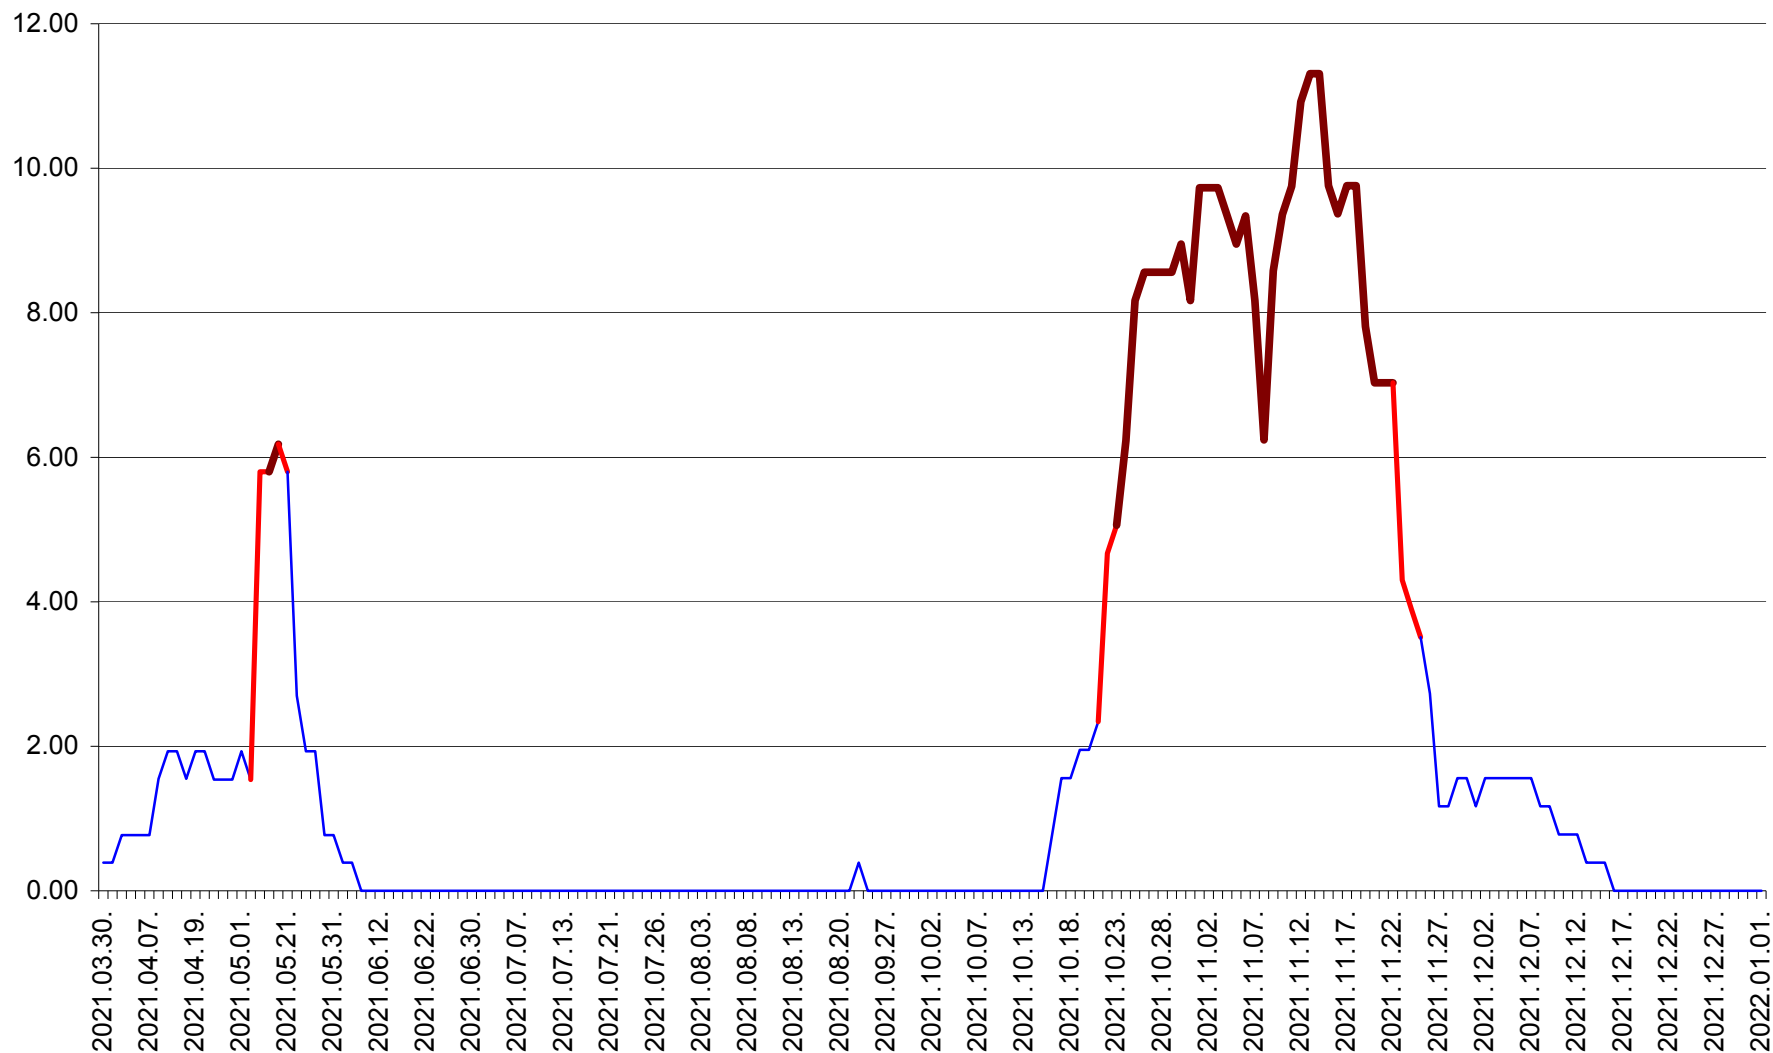

ATID - Evolutia incidentei cumulate pe 14 zile la % de locuitori  
2021.03.30. - 2022.01.01.

AVRĂMEȘTI - Evolutia incidentei cumulate pe 14 zile la ‰ de locuitori  
2021.03.30. - 2022.01.01.

ORAȘ BĂILE TUȘNAD - Evolutia incidentei cumulate pe 14 zile la ‰ de locuitori  
2021.03.30. - 2022.01.01.

ORAȘ BĂLAN - Evolutia incidentei cumulate pe 14 zile la ‰ de locuitori  
2021.03.30. - 2022.01.01.

BILBOR - Evolutia incidentei cumulate pe 14 zile la ‰ de locuitori  
2021.03.30. - 2022.01.01.

ORAȘ BORSEC - Evolutia incidentei cumulate pe 14 zile la ‰ de locuitori  
2021.03.30. - 2022.01.01.

BRĂDEȘTI - Evolutia incidentei cumulate pe 14 zile la ‰ de locuitori  
2021.03.30. - 2022.01.01.

CĂPÂLNIȚA - Evolutia incidentei cumulate pe 14 zile la ‰ de locuitori  
2021.03.30. - 2022.01.01.

CÂRȚA - Evolutia incidentei cumulate pe 14 zile la ‰ de locuitori  
2021.03.30. - 2022.01.01.