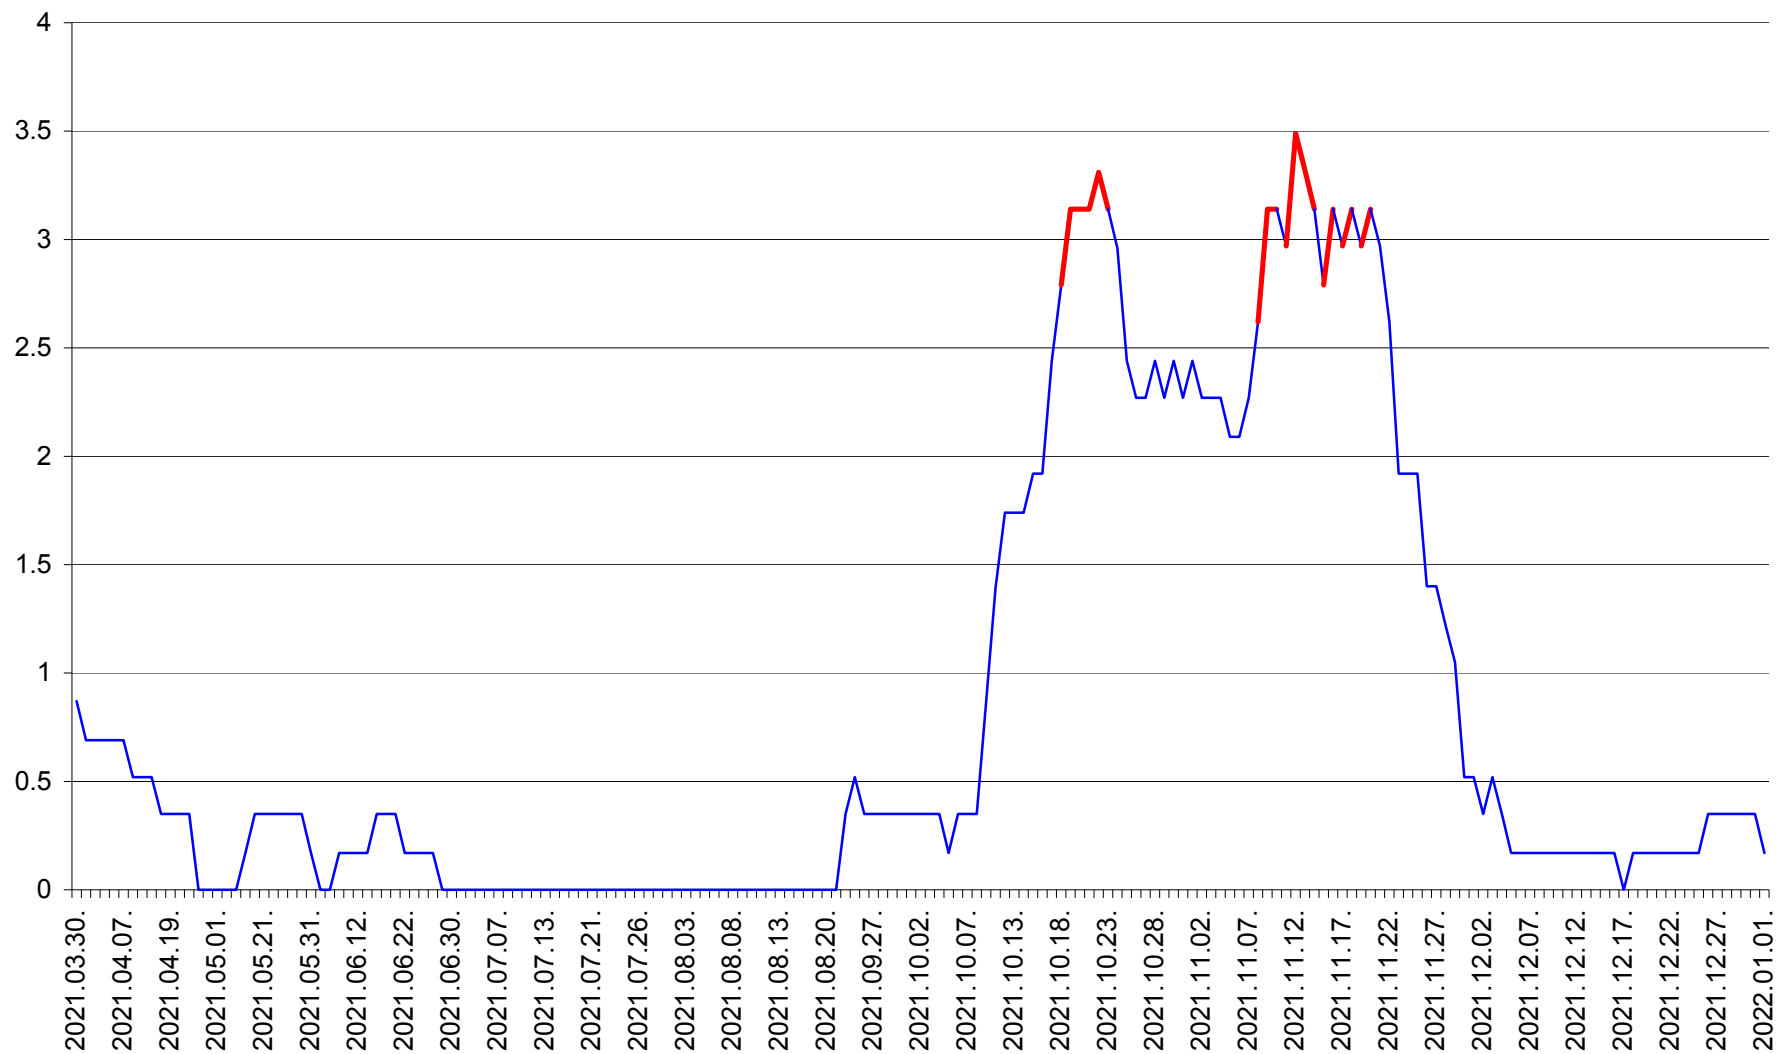

DÂRJIU - Evolutia incidentei cumulate pe 14 zile la ‰ de locuitori  
2021.03.30. - 2022.01.01.

DEALU - Evolutia incidentei cumulate pe 14 zile la ‰ de locuitori  
2021.03.30. - 2022.01.01.

DITRĂU - Evolutia incidentei cumulate pe 14 zile la ‰ de locuitori  
2021.03.30. - 2022.01.01.

FELICENI - Evolutia incidentei cumulate pe 14 zile la % de locuitori  
2021.03.30. - 2022.01.01.

FRUMOASA - Evolutia incidentei cumulate pe 14 zile la ‰ de locuitori  
2021.03.30. - 2022.01.01.

GĂLĂUȚAȘ - Evolutia incidentei cumulate pe 14 zile la ‰ de locuitori  
2021.03.30. - 2022.01.01.

LĂZAREA - Evolutia incidentei cumulate pe 14 zile la % de locuitori  
2021.03.30. - 2022.01.01.

LELICENI - Evolutia incidentei cumulate pe 14 zile la % de locuitori  
2021.03.30. - 2022.01.01.

LUETA - Evolutia incidentei cumulate pe 14 zile la ‰ de locuitori  
2021.03.30. - 2022.01.01.