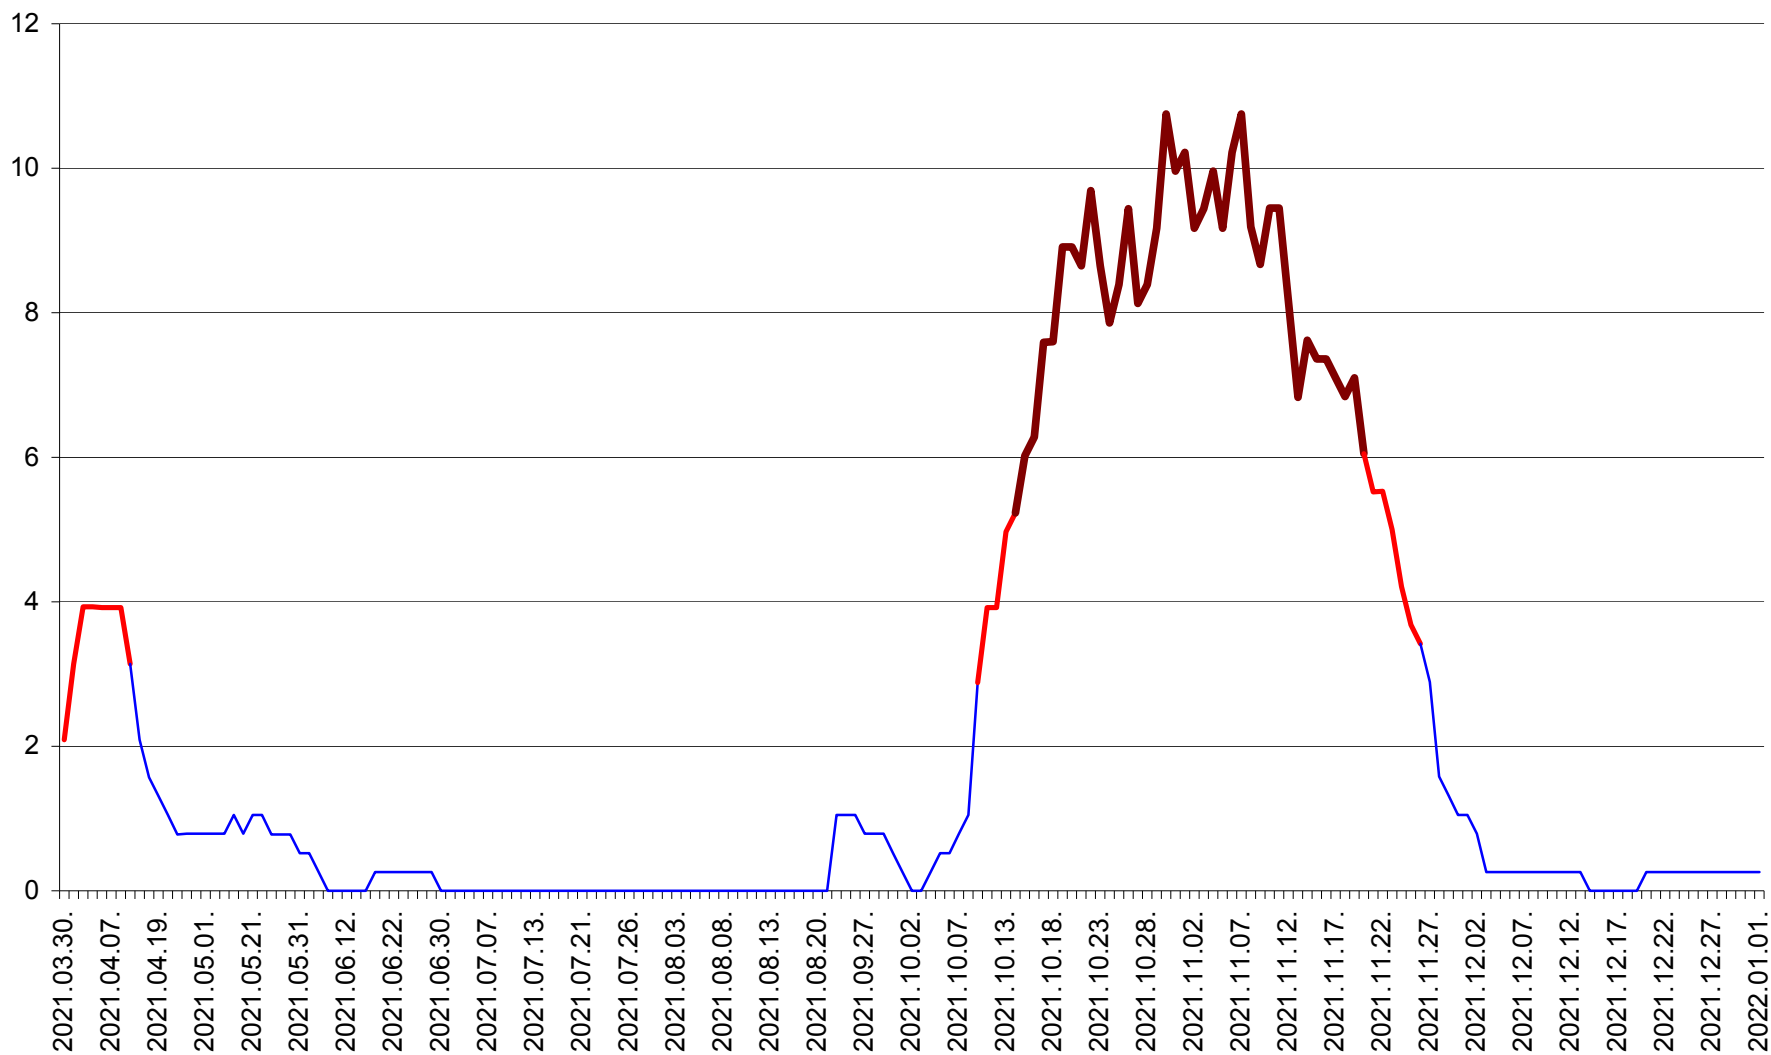

SATU MARE - Evolutia incidentei cumulate pe 14 zile la ‰ de locuitori
2021.03.30. - 2022.01.01.