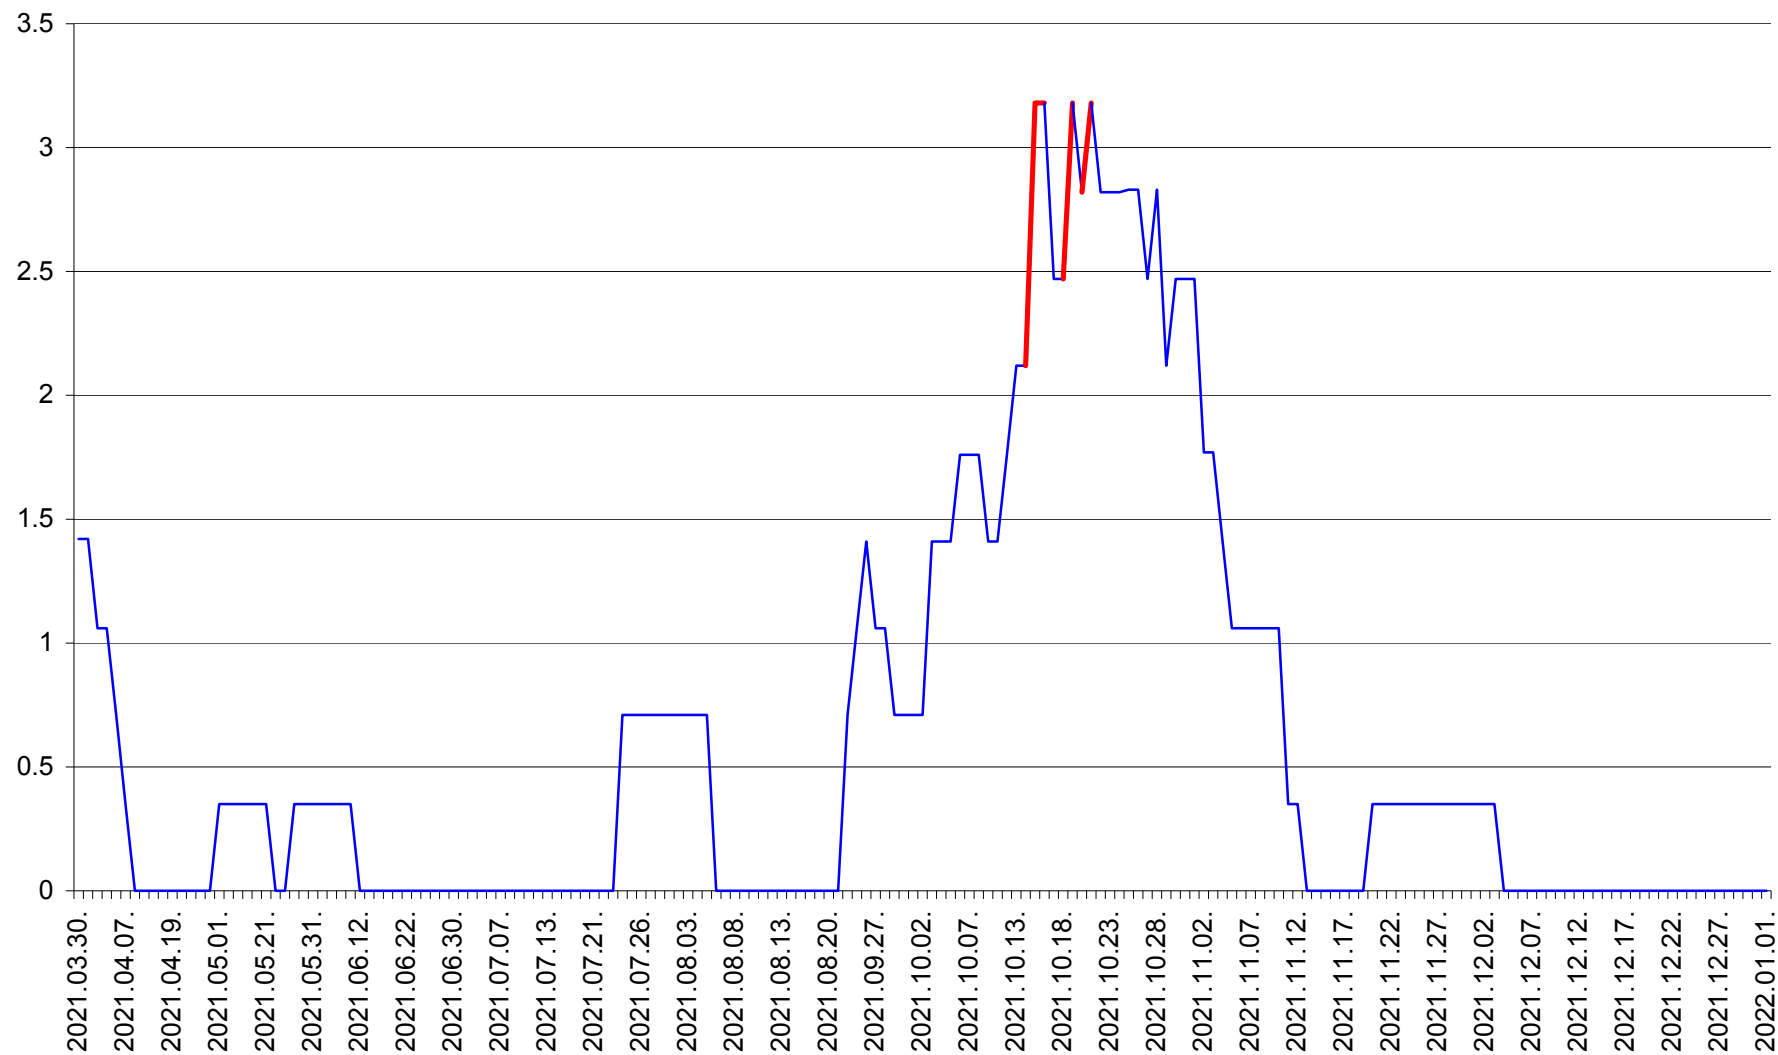

PORUMBENI - Evolutia incidentei cumulate pe 14 zile la ‰ de locuitori
2021.03.30. - 2022.01.01.