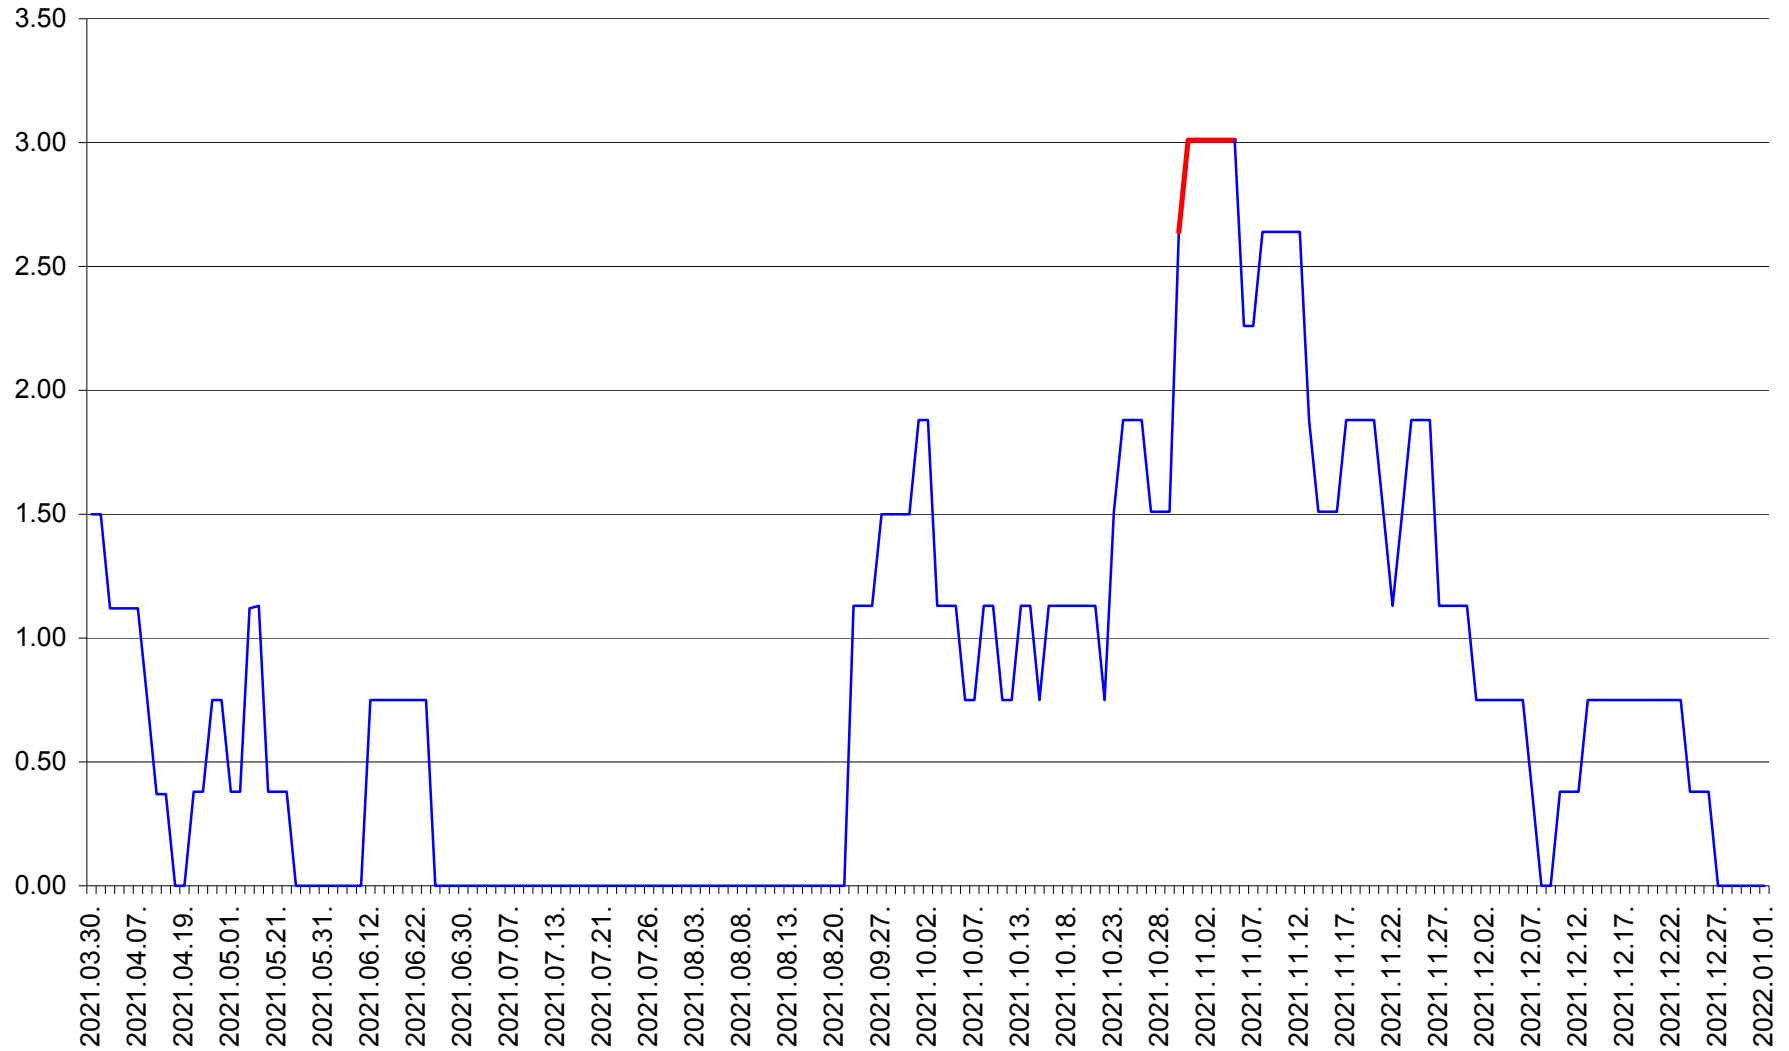

ATID - Evolutia incidentei cumulate pe 14 zile la % de locuitori  
2021.03.30. - 2022.01.01.

AVRĂMEȘTI - Evolutia incidentei cumulate pe 14 zile la ‰ de locuitori  
2021.03.30. - 2022.01.01.

ORAȘ BĂILE TUȘNAD - Evolutia incidentei cumulate pe 14 zile la ‰ de locuitori  
2021.03.30. - 2022.01.01.

ORAȘ BĂLAN - Evolutia incidentei cumulate pe 14 zile la ‰ de locuitori  
2021.03.30. - 2022.01.01.

BILBOR - Evolutia incidentei cumulate pe 14 zile la ‰ de locuitori  
2021.03.30. - 2022.01.01.

ORAȘ BORSEC - Evolutia incidentei cumulate pe 14 zile la ‰ de locuitori  
2021.03.30. - 2022.01.01.

BRĂDEȘTI - Evolutia incidentei cumulate pe 14 zile la ‰ de locuitori  
2021.03.30. - 2022.01.01.

CĂPÂLNIȚA - Evolutia incidentei cumulate pe 14 zile la ‰ de locuitori  
2021.03.30. - 2022.01.01.

CÂRȚA - Evolutia incidentei cumulate pe 14 zile la ‰ de locuitori  
2021.03.30. - 2022.01.01.