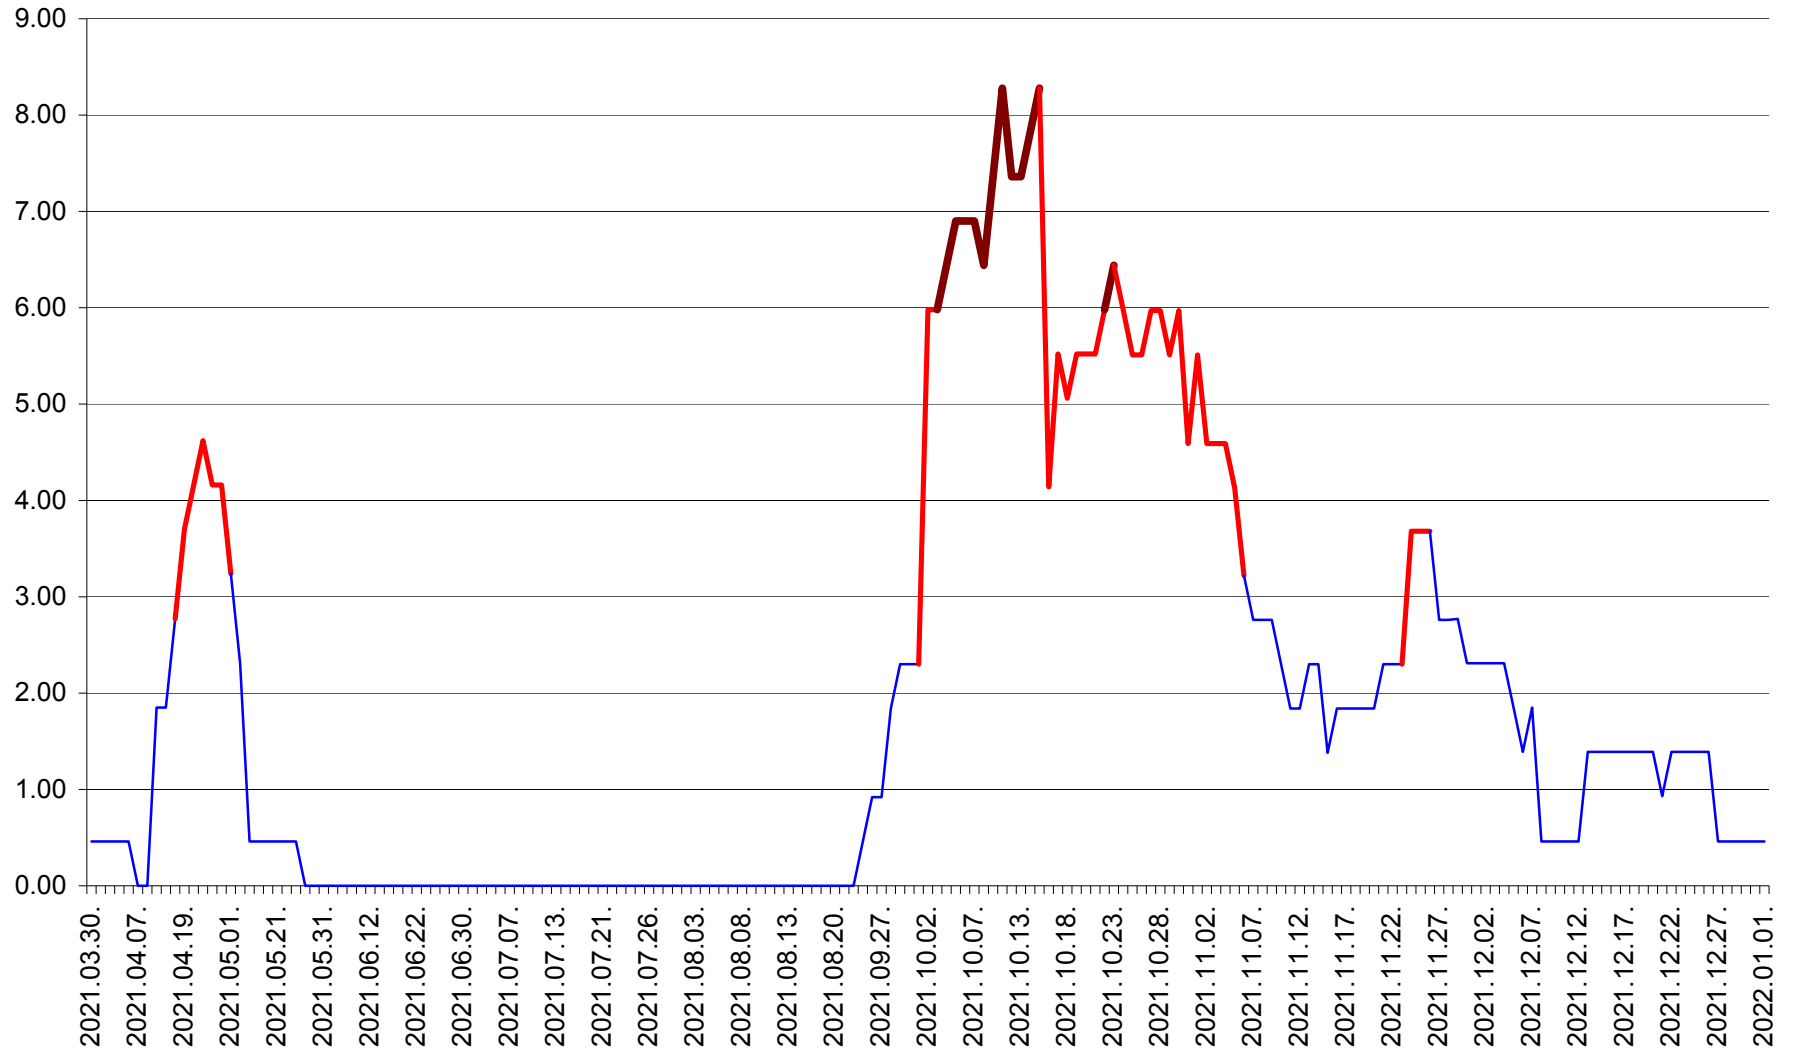

ATID - Evolutia incidentei cumulate pe 14 zile la % de locuitori  
2021.03.30. - 2022.01.01.

AVRĂMEȘTI - Evolutia incidentei cumulate pe 14 zile la ‰ de locuitori  
2021.03.30. - 2022.01.01.

ORAȘ BĂILE TUȘNAD - Evolutia incidentei cumulate pe 14 zile la ‰ de locuitori  
2021.03.30. - 2022.01.01.

ORAȘ BĂLAN - Evolutia incidentei cumulate pe 14 zile la ‰ de locuitori  
2021.03.30. - 2022.01.01.

BILBOR - Evolutia incidentei cumulate pe 14 zile la ‰ de locuitori  
2021.03.30. - 2022.01.01.

ORAȘ BORSEC - Evolutia incidentei cumulate pe 14 zile la ‰ de locuitori  
2021.03.30. - 2022.01.01.

BRĂDEȘTI - Evolutia incidentei cumulate pe 14 zile la ‰ de locuitori  
2021.03.30. - 2022.01.01.

CĂPÂLNIȚA - Evolutia incidentei cumulate pe 14 zile la ‰ de locuitori  
2021.03.30. - 2022.01.01.

CÂRȚA - Evolutia incidentei cumulate pe 14 zile la ‰ de locuitori  
2021.03.30. - 2022.01.01.

CICEU - Evolutia incidentei cumulate pe 14 zile la ‰ de locuitori  
2021.03.30. - 2022.01.01.

CIUCSÂNGEORGIU - Evolutia incidentei cumulate pe 14 zile la % de locuitori  
2021.03.30. - 2022.01.01.

CIUMANI - Evolutia incidentei cumulate pe 14 zile la ‰ de locuitori  
2021.03.30. - 2022.01.01.