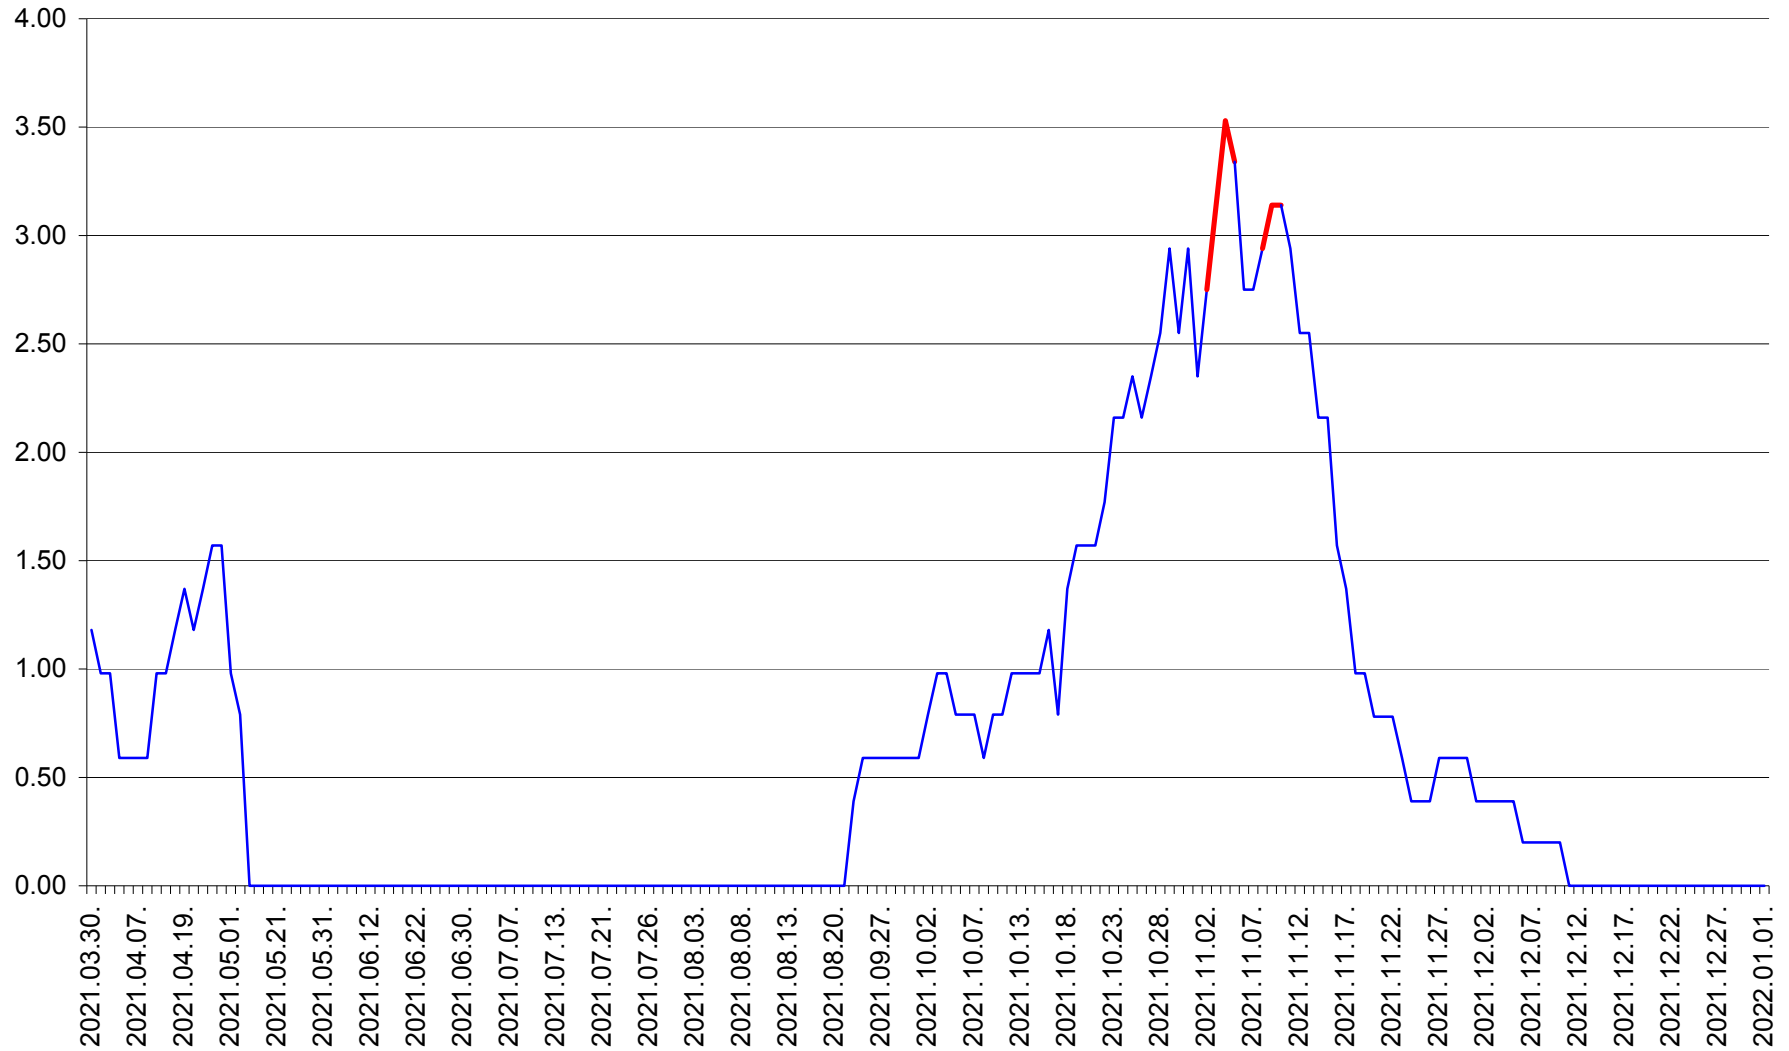

ORAȘ BĂLAN - Evolutia incidentei cumulate pe 14 zile la ‰ de locuitori  
2021.03.30. - 2022.01.01.

BILBOR - Evolutia incidentei cumulate pe 14 zile la ‰ de locuitori  
2021.03.30. - 2022.01.01.

ORAȘ BORSEC - Evolutia incidentei cumulate pe 14 zile la ‰ de locuitori  
2021.03.30. - 2022.01.01.

BRĂDEȘTI - Evolutia incidentei cumulate pe 14 zile la ‰ de locuitori  
2021.03.30. - 2022.01.01.

CĂPÂLNIȚA - Evolutia incidentei cumulate pe 14 zile la ‰ de locuitori  
2021.03.30. - 2022.01.01.

CÂRȚA - Evolutia incidentei cumulate pe 14 zile la ‰ de locuitori  
2021.03.30. - 2022.01.01.

CICEU - Evolutia incidentei cumulate pe 14 zile la ‰ de locuitori  
2021.03.30. - 2022.01.01.

CIUCSÂNGEORGIU - Evolutia incidentei cumulate pe 14 zile la % de locuitori  
2021.03.30. - 2022.01.01.

CIUMANI - Evolutia incidentei cumulate pe 14 zile la ‰ de locuitori  
2021.03.30. - 2022.01.01.

CORBU - Evolutia incidentei cumulate pe 14 zile la ‰ de locuitori  
2021.03.30. - 2022.01.01.

CORUND - Evolutia incidentei cumulate pe 14 zile la ‰ de locuitori  
2021.03.30. - 2022.01.01.

COZMENI - Evolutia incidentei cumulate pe 14 zile la % de locuitori  
2021.03.30. - 2022.01.01.