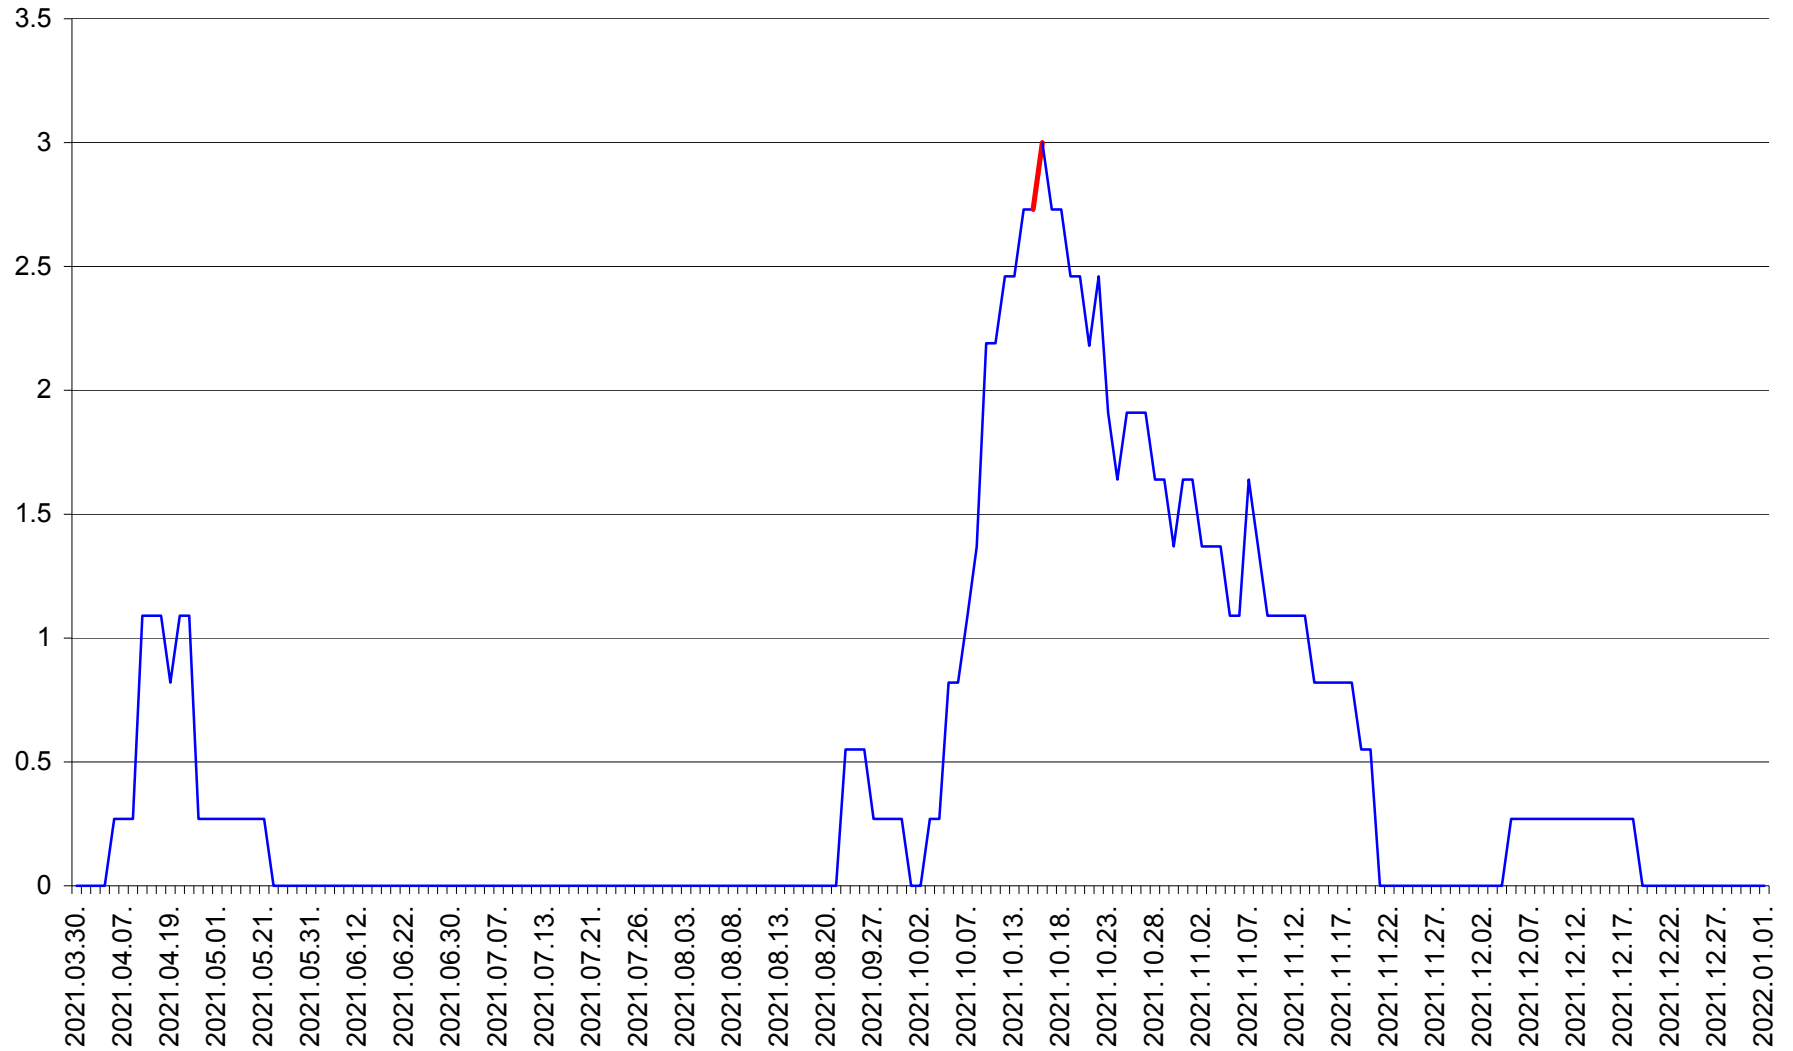

MUNICIPIUL GHEORGHENI - Evolutia incidentei cumulate pe 14 zile la % de locuitori  
2021.03.30. - 2022.01.01.

JOSENI - Evolutia incidentei cumulate pe 14 zile la ‰ de locuitori  
2021.03.30. - 2022.01.01.

LĂZAREA - Evolutia incidentei cumulate pe 14 zile la % de locuitori  
2021.03.30. - 2022.01.01.

LELICENI - Evolutia incidentei cumulate pe 14 zile la % de locuitori  
2021.03.30. - 2022.01.01.

LUETA - Evolutia incidentei cumulate pe 14 zile la ‰ de locuitori  
2021.03.30. - 2022.01.01.