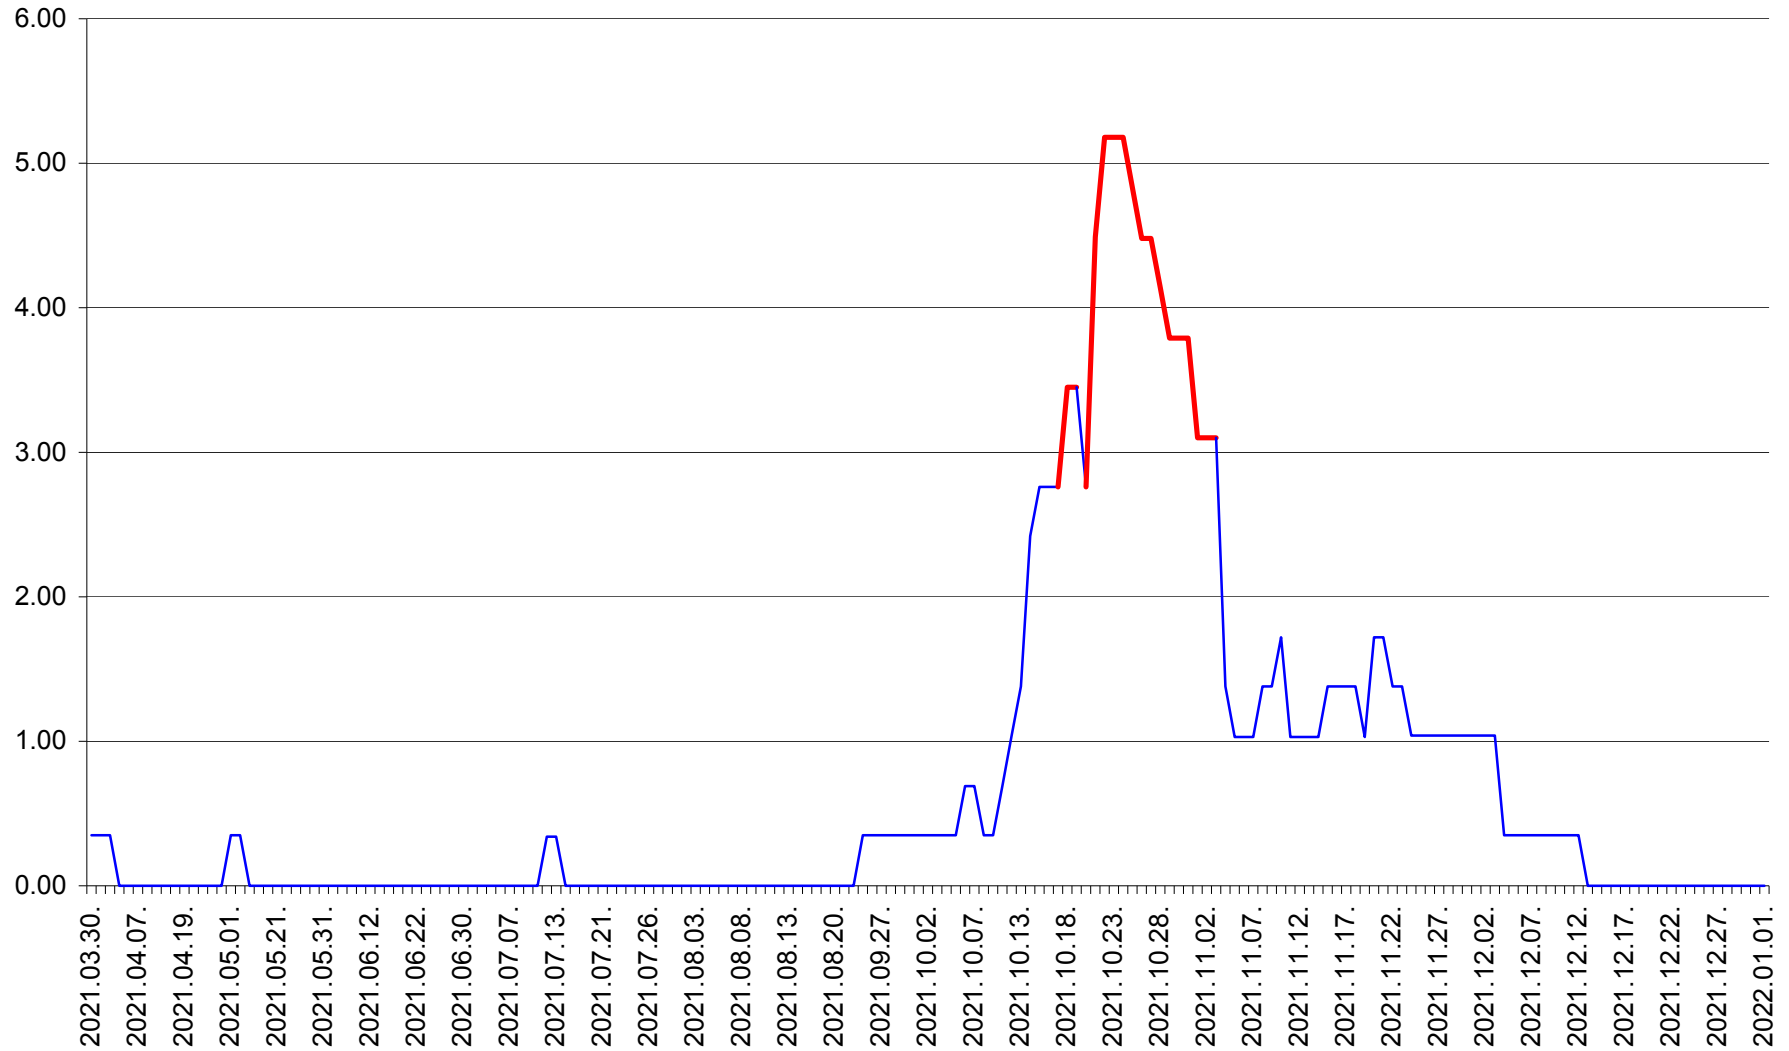

ORAȘ BĂLAN - Evolutia incidentei cumulate pe 14 zile la ‰ de locuitori  
2021.03.30. - 2022.01.01.

BILBOR - Evolutia incidentei cumulate pe 14 zile la ‰ de locuitori  
2021.03.30. - 2022.01.01.

ORAȘ BORSEC - Evolutia incidentei cumulate pe 14 zile la ‰ de locuitori  
2021.03.30. - 2022.01.01.

BRĂDEȘTI - Evolutia incidentei cumulate pe 14 zile la ‰ de locuitori  
2021.03.30. - 2022.01.01.

CĂPÂLNIȚA - Evolutia incidentei cumulate pe 14 zile la ‰ de locuitori  
2021.03.30. - 2022.01.01.

CÂRȚA - Evolutia incidentei cumulate pe 14 zile la ‰ de locuitori  
2021.03.30. - 2022.01.01.

CICEU - Evolutia incidentei cumulate pe 14 zile la ‰ de locuitori  
2021.03.30. - 2022.01.01.

CIUCSÂNGEORGIU - Evolutia incidentei cumulate pe 14 zile la % de locuitori  
2021.03.30. - 2022.01.01.

CIUMANI - Evolutia incidentei cumulate pe 14 zile la ‰ de locuitori  
2021.03.30. - 2022.01.01.