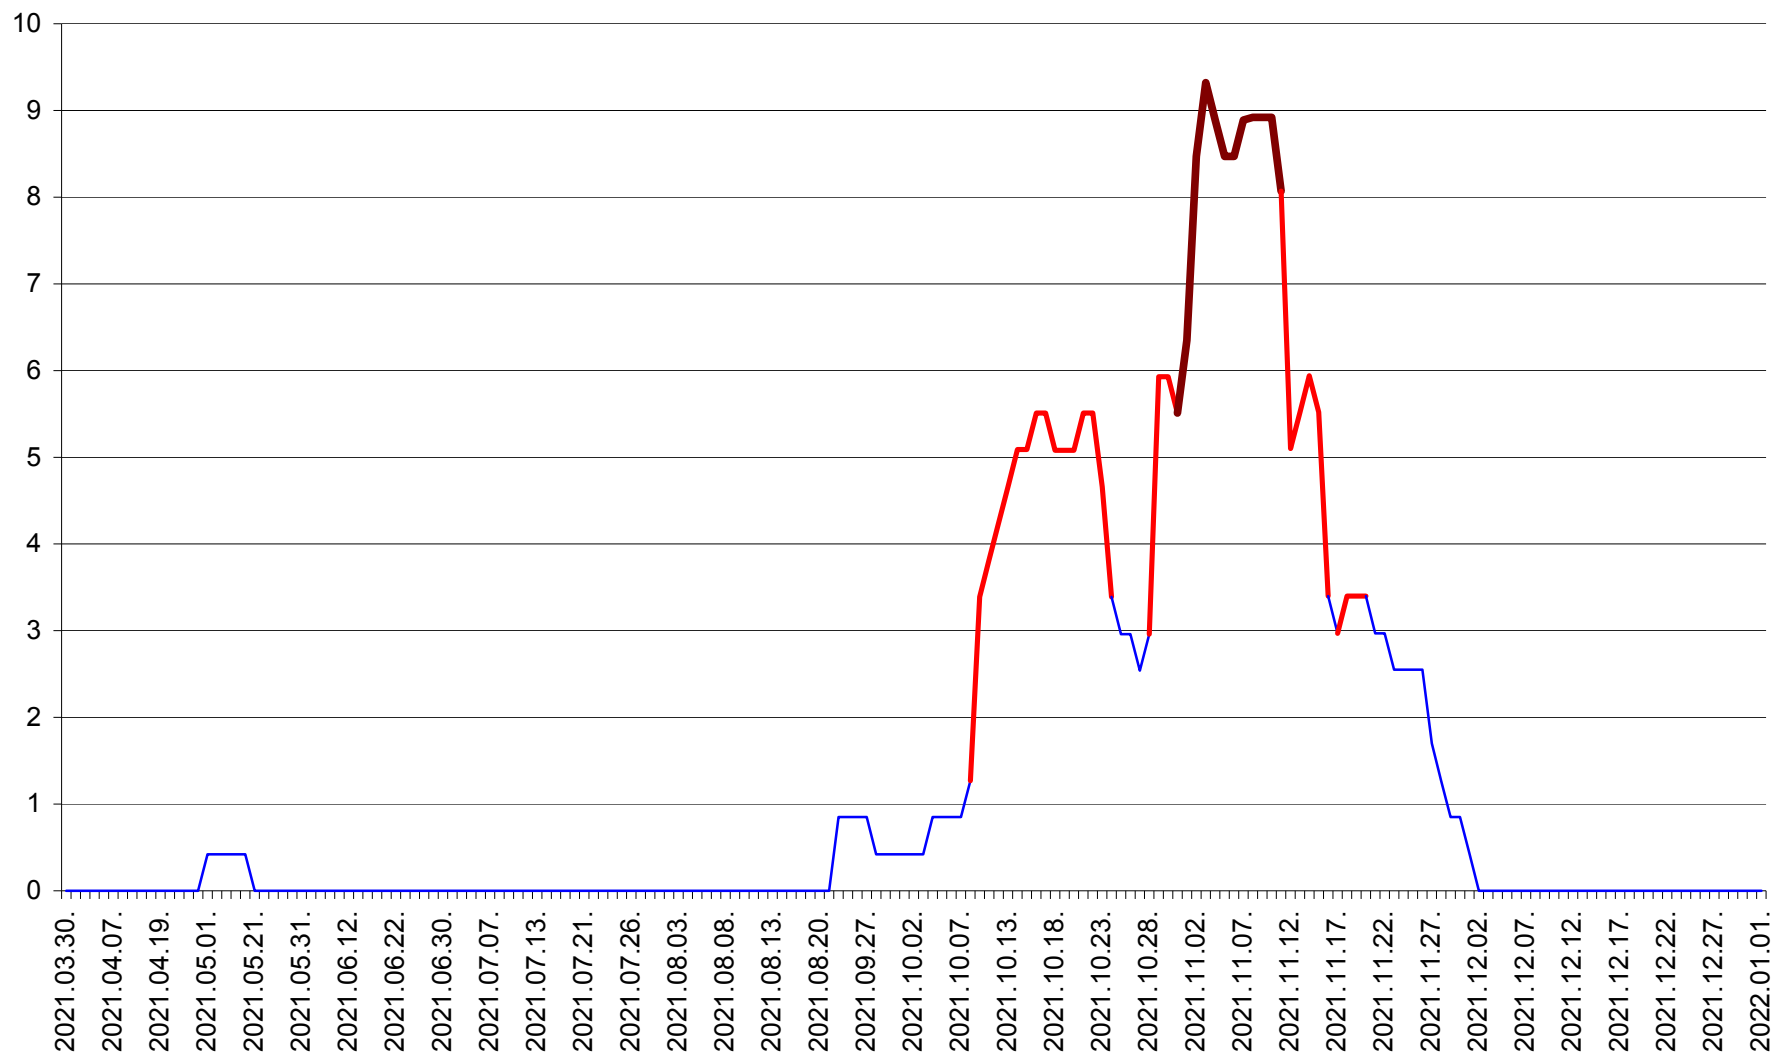

SÂNSIMION - Evolutia incidentei cumulate pe 14 zile la ‰ de locuitori
2021.03.30. - 2022.01.01.