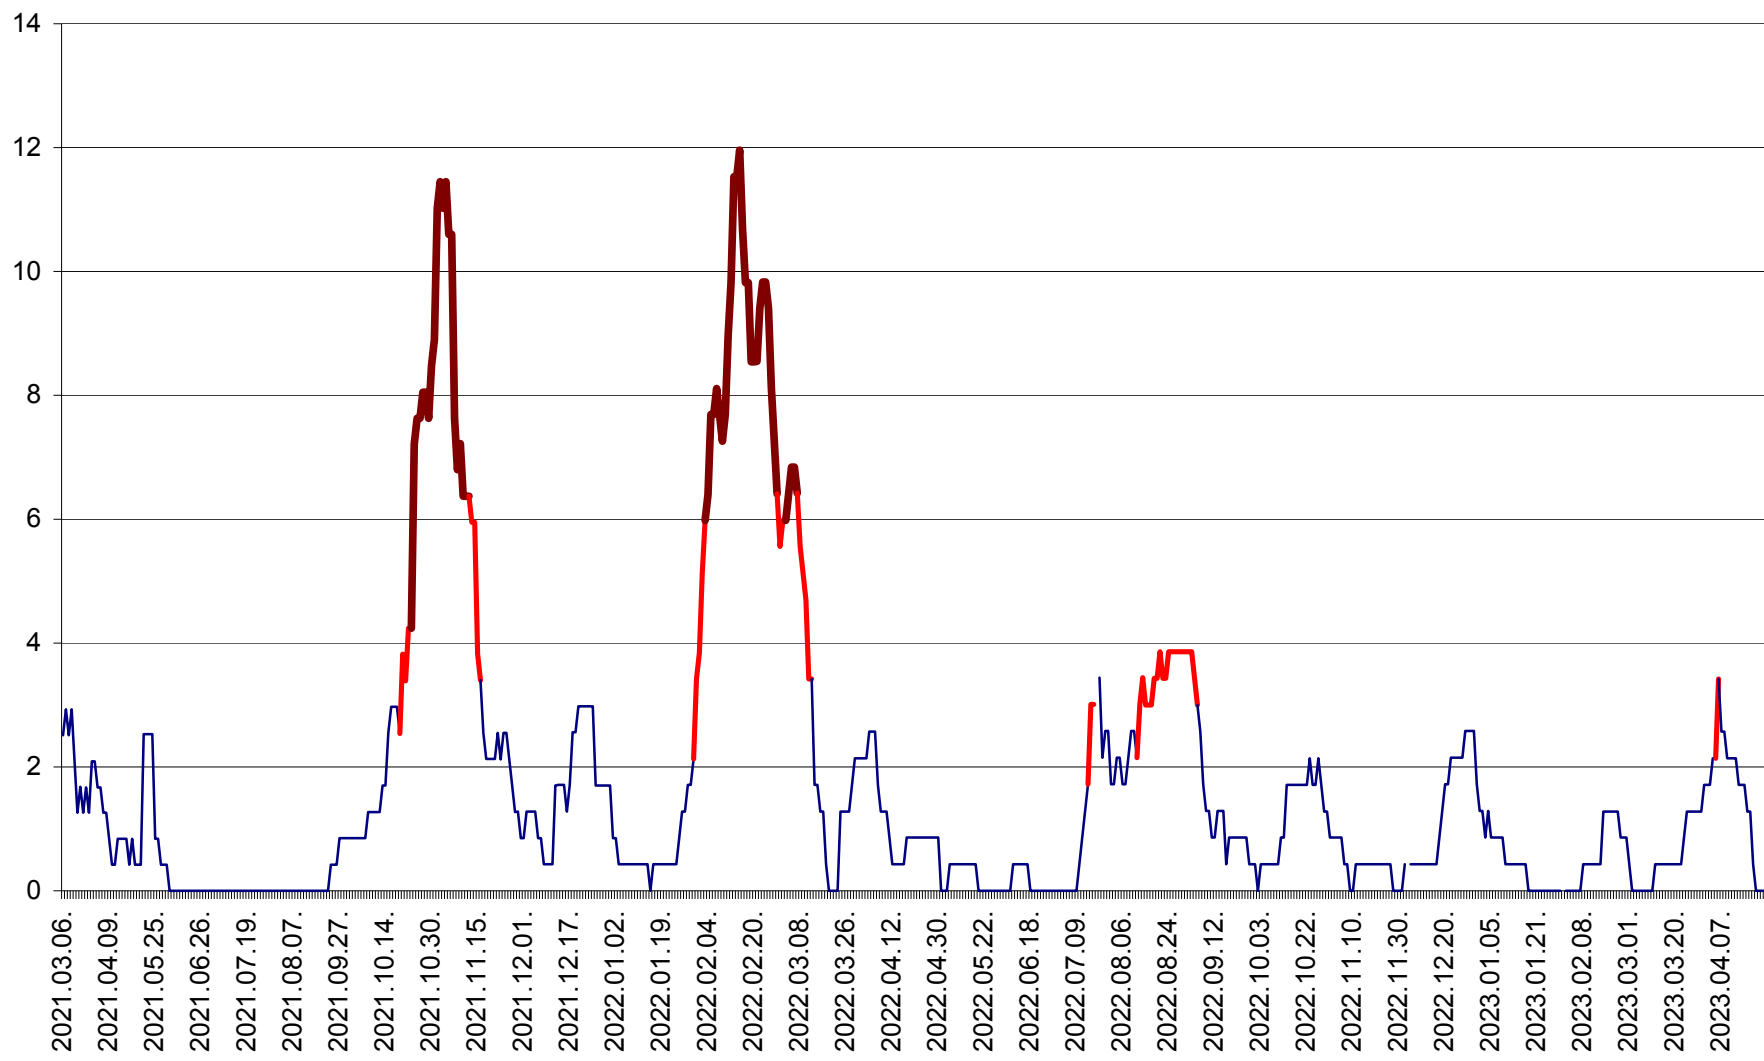

CORBU - Evolutia incidentei cumulate pe 14 zile la ‰ de locuitori
2021.03.07. - 2023.04.22.

CORUND - Evolutia incidentei cumulate pe 14 zile la ‰ de locuitori
2021.03.07. - 2023.04.22.

COZMENI - Evolutia incidentei cumulate pe 14 zile la ‰ de locuitori
2021.03.07. - 2023.04.22.

ORAȘ CRISTURU SECUIESC - Evolutia incidentei cumulate pe 14 zile la ‰ de locuitori
2021.03.07. - 2023.04.22.

DĂNEȘTI - Evolutia incidentei cumulate pe 14 zile la ‰ de locuitori
2021.03.07. - 2023.04.22.

DÂRJIU - Evolutia incidentei cumulate pe 14 zile la ‰ de locuitori
2021.03.07. - 2023.04.22.

DEALU - Evolutia incidentei cumulate pe 14 zile la ‰ de locuitori
2021.03.07. - 2023.04.22.

DITRĂU - Evolutia incidentei cumulate pe 14 zile la ‰ de locuitori
2021.03.07. - 2023.04.22.

FELICENI - Evolutia incidentei cumulate pe 14 zile la % de locuitori
2021.03.07. - 2023.04.22.

FRUMOASA - Evolutia incidentei cumulate pe 14 zile la ‰ de locuitori
2021.03.07. - 2023.04.22.

GĂLĂUȚAȘ - Evolutia incidentei cumulate pe 14 zile la ‰ de locuitori
2021.03.07. - 2023.04.22.