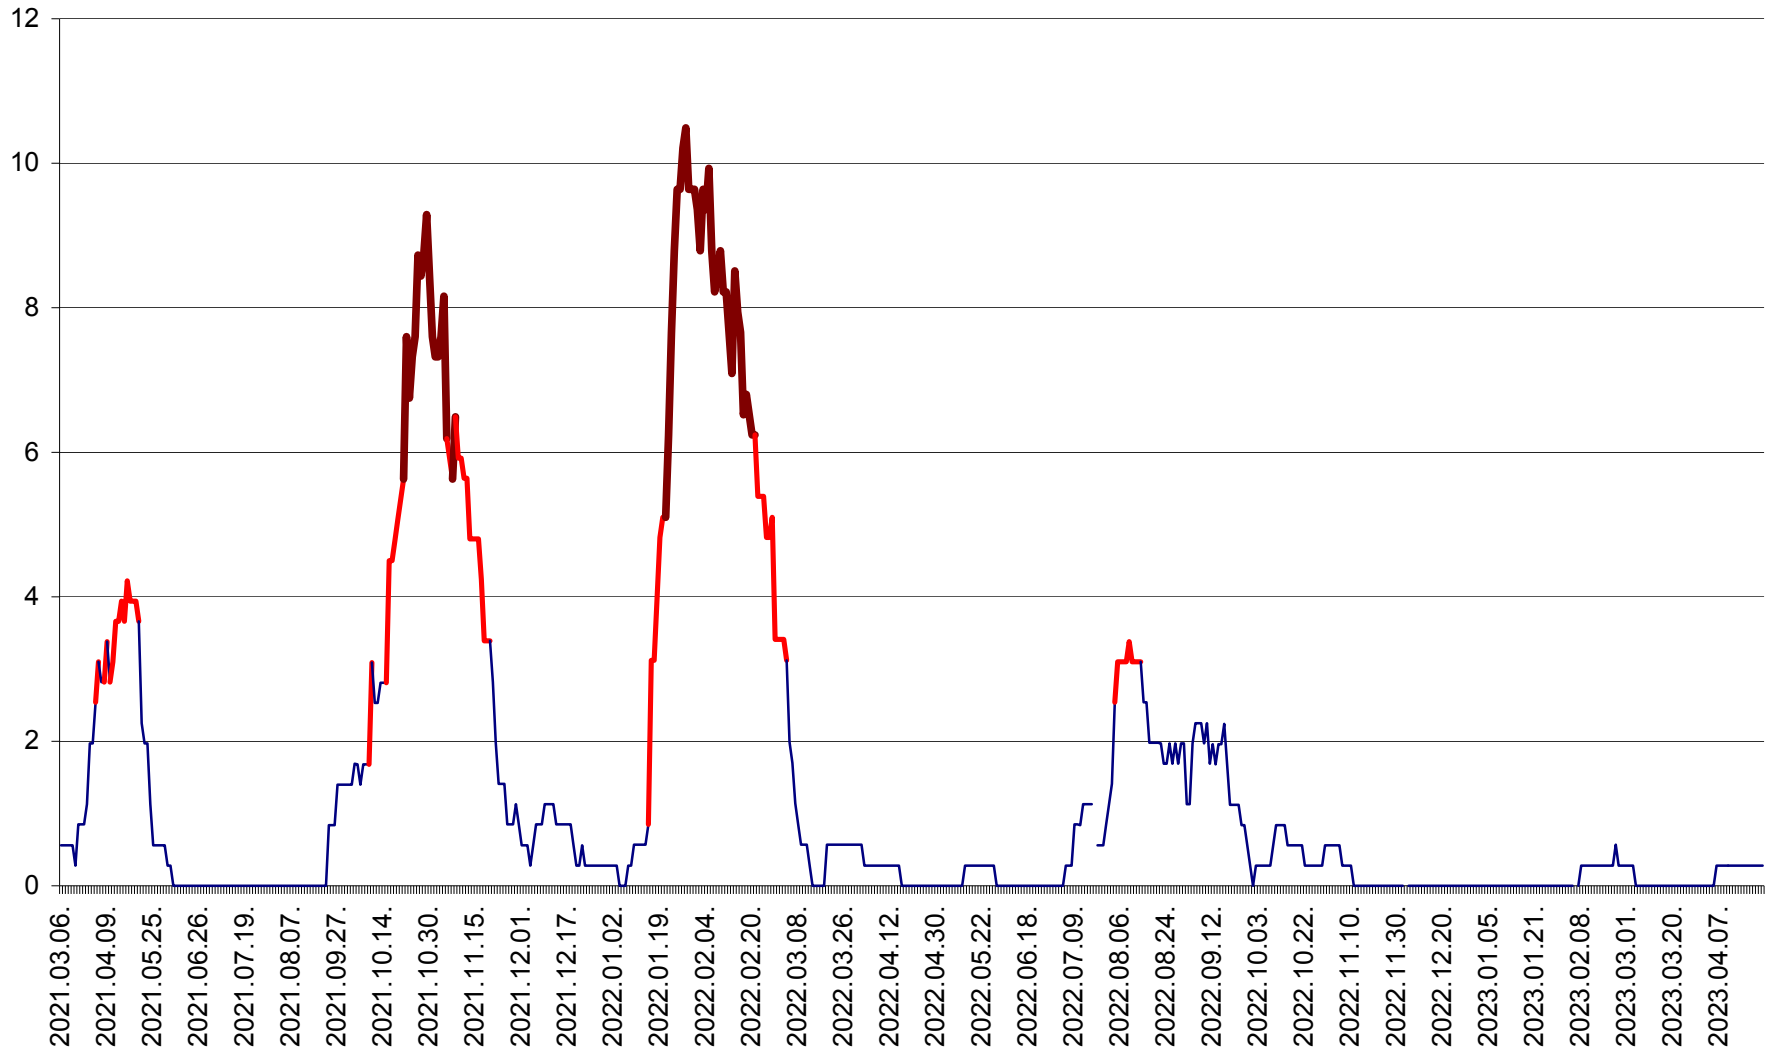

ORAȘ CRISTURU SECUIESC - Evolutia incidentei cumulate pe 14 zile la ‰ de locuitori
2021.03.07. - 2023.04.22.

DĂNEȘTI - Evolutia incidentei cumulate pe 14 zile la ‰ de locuitori
2021.03.07. - 2023.04.22.

DÂRJIU - Evolutia incidentei cumulate pe 14 zile la ‰ de locuitori
2021.03.07. - 2023.04.22.

DEALU - Evolutia incidentei cumulate pe 14 zile la ‰ de locuitori
2021.03.07. - 2023.04.22.

DITRĂU - Evolutia incidentei cumulate pe 14 zile la ‰ de locuitori
2021.03.07. - 2023.04.22.

FELICENI - Evolutia incidentei cumulate pe 14 zile la % de locuitori
2021.03.07. - 2023.04.22.

FRUMOASA - Evolutia incidentei cumulate pe 14 zile la ‰ de locuitori
2021.03.07. - 2023.04.22.

GĂLĂUȚAȘ - Evolutia incidentei cumulate pe 14 zile la ‰ de locuitori
2021.03.07. - 2023.04.22.