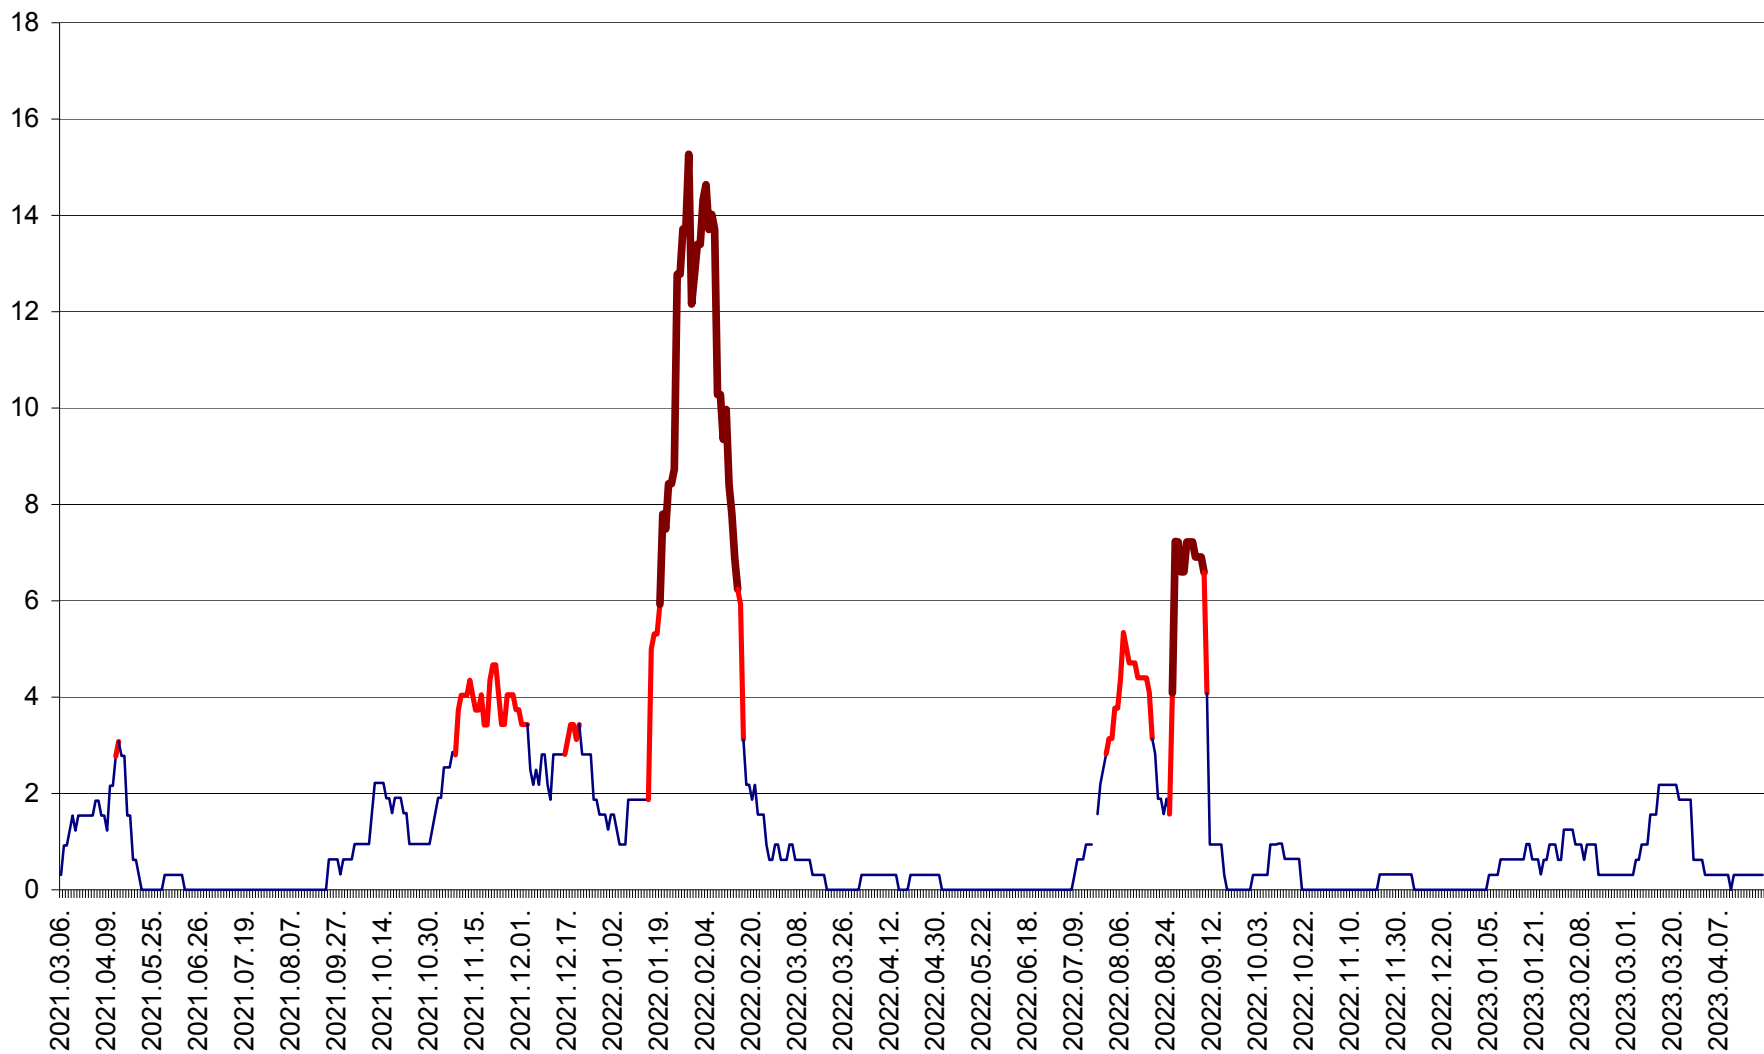

TUȘNAD - Evolutia incidentei cumulate pe 14 zile la ‰ de locuitori
2021.03.07. - 2023.04.22.

TULGHEȘ - Evolutia incidentei cumulate pe 14 zile la % de locuitori
2021.03.07. - 2023.04.22.