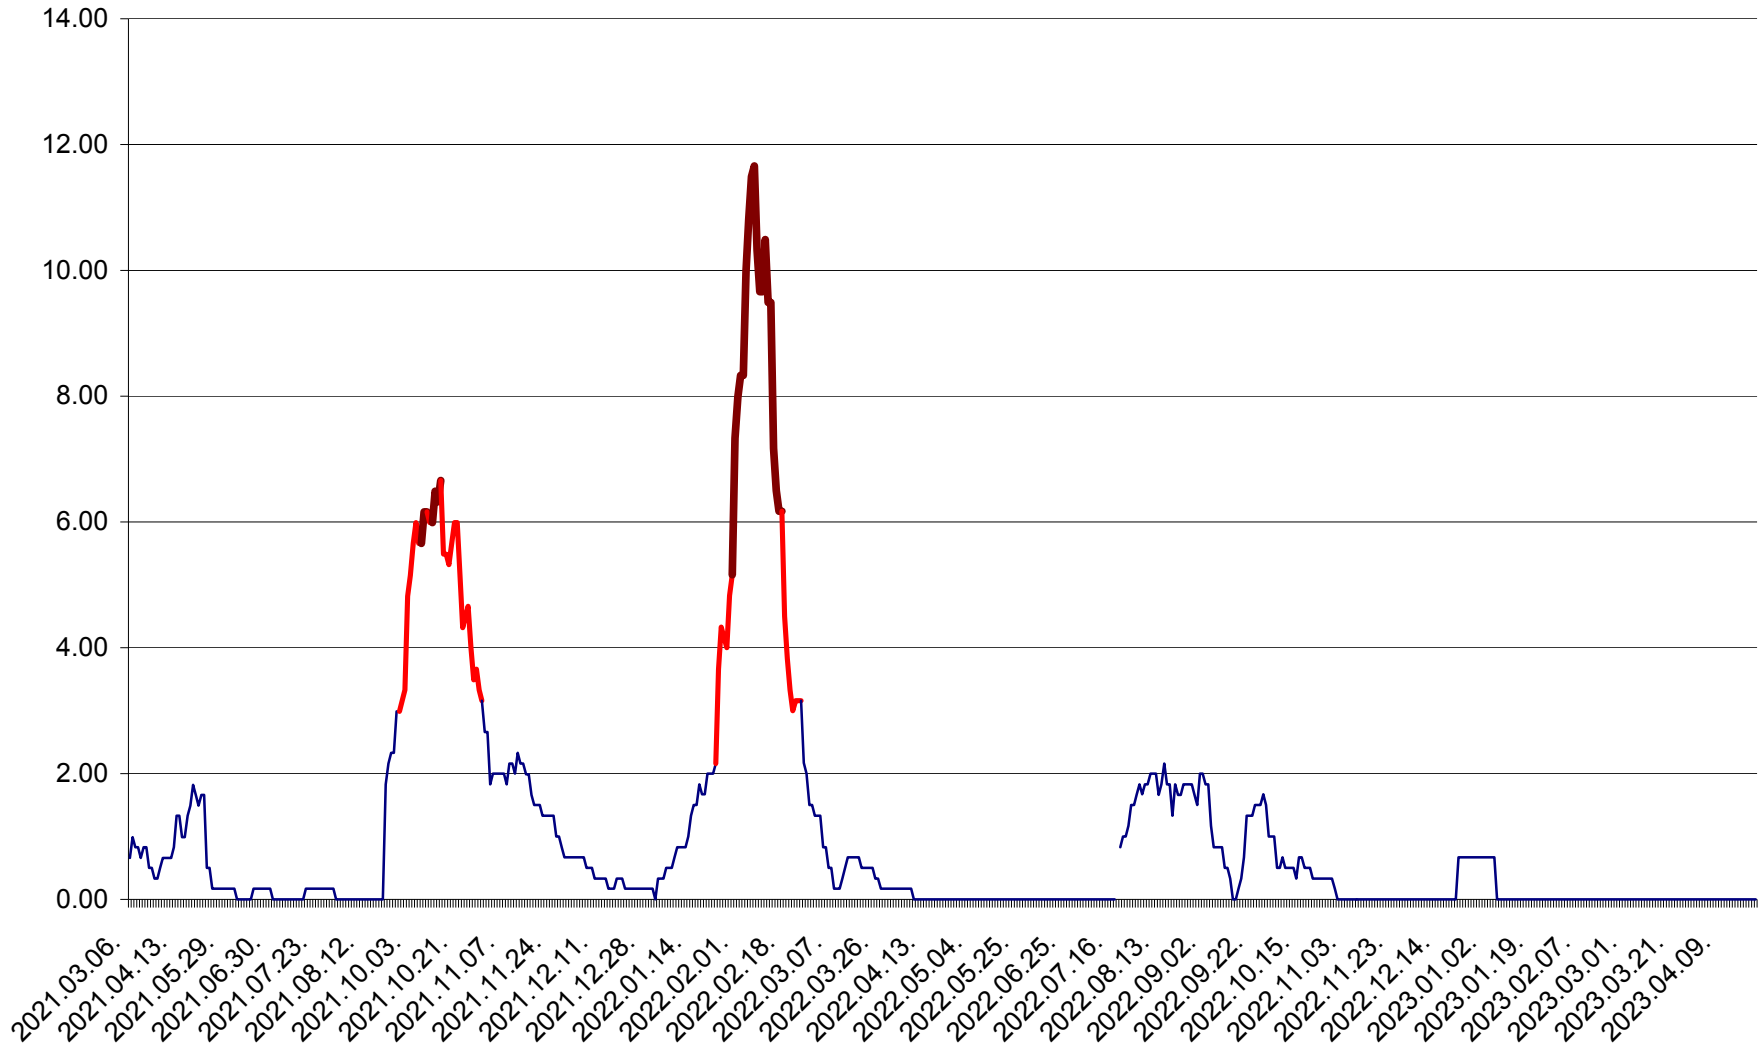

TUȘNAD - Evolutia incidentei cumulate pe 14 zile la ‰ de locuitori
2021.03.07. - 2023.04.22.

ULIEȘ - Evoluția incidentei cumulate pe 14 zile la ‰ de locuitori
2021.03.07. - 2023.04.22.

VĂRȘAG - Evoluția incidenței cumulate pe 14 zile la ‰ de locuitori
2021.03.07. - 2023.04.22.

ORAȘ VLĂHIȚA - Evolutia incidentei cumulate pe 14 zile la ‰ de locuitori
2021.03.07. - 2023.04.22.

VOȘLĂBENI - Evolutia incidentei cumulate pe 14 zile la ‰ de locuitori
2021.03.07. - 2023.04.22.

ZETEA - Evolutia incidentei cumulate pe 14 zile la ‰ de locuitori
2021.03.07. - 2023.04.22.