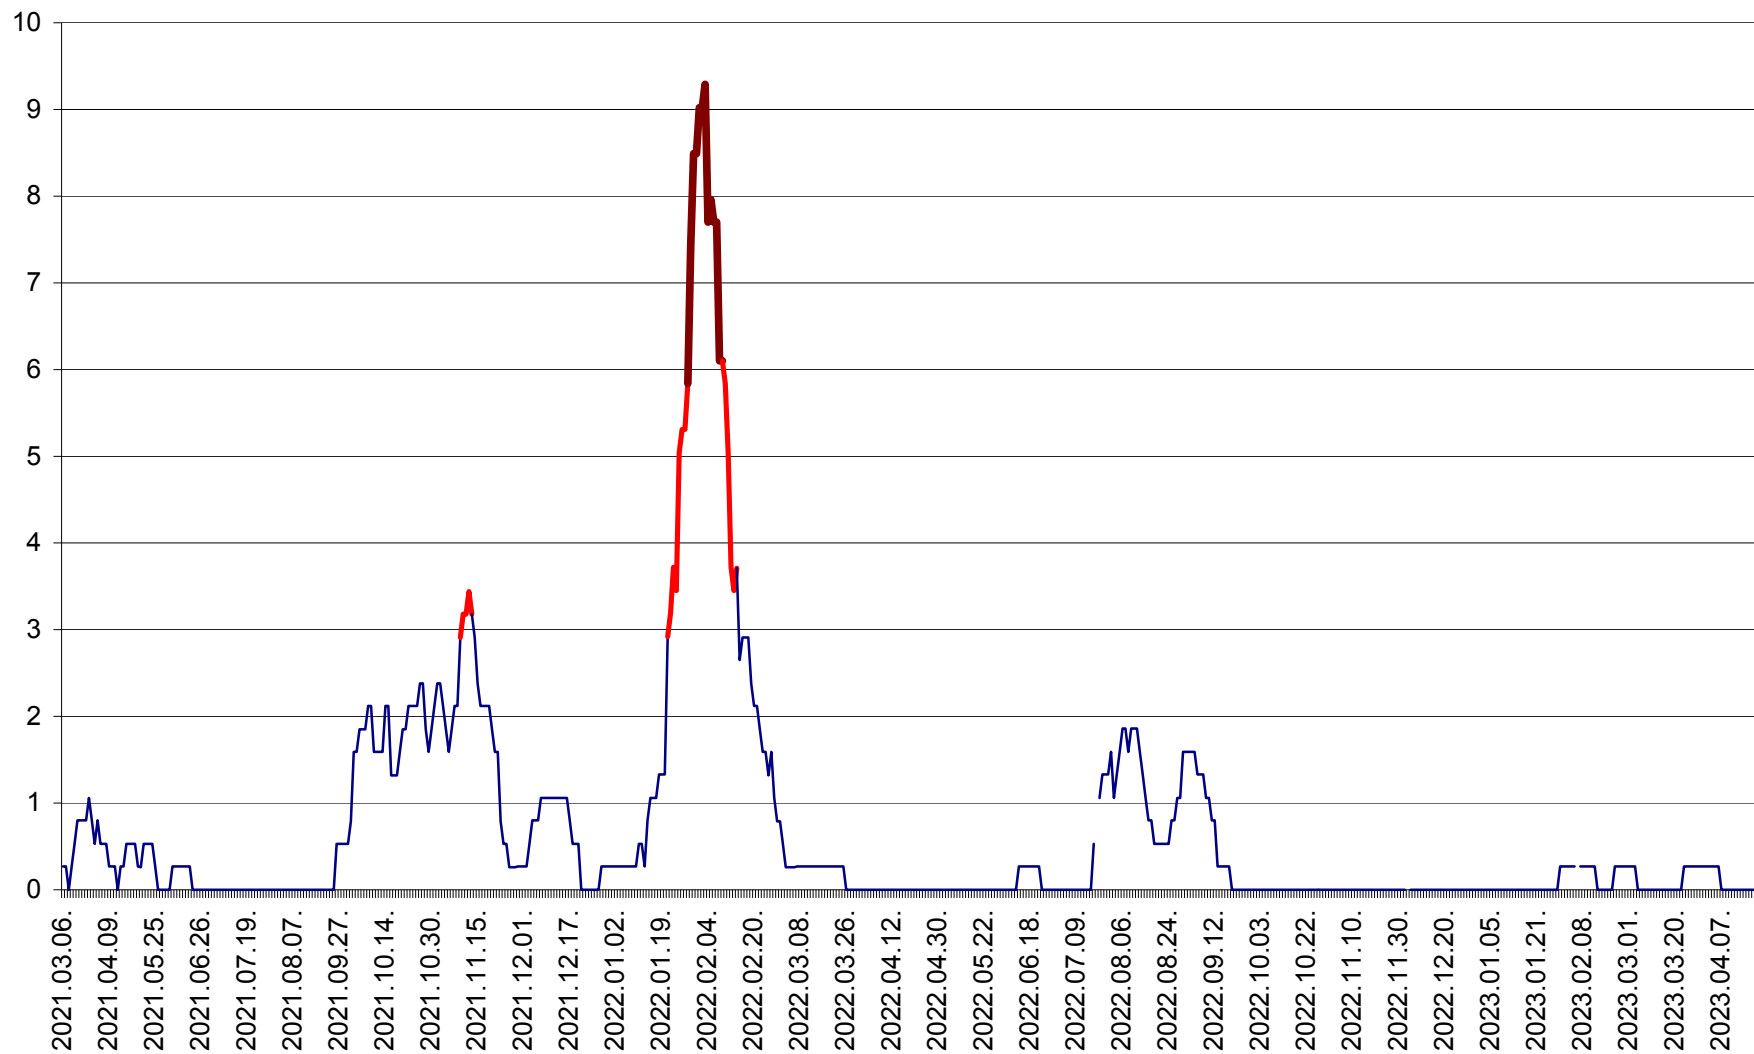

ORAȘ CRISTURU SECUIESC - Evolutia incidentei cumulate pe 14 zile la ‰ de locuitori
2021.03.07. - 2023.04.22.

DĂNEȘTI - Evolutia incidentei cumulate pe 14 zile la ‰ de locuitori
2021.03.07. - 2023.04.22.

DÂRJIU - Evolutia incidentei cumulate pe 14 zile la ‰ de locuitori
2021.03.07. - 2023.04.22.

DEALU - Evolutia incidentei cumulate pe 14 zile la ‰ de locuitori
2021.03.07. - 2023.04.22.

DITRĂU - Evolutia incidentei cumulate pe 14 zile la ‰ de locuitori
2021.03.07. - 2023.04.22.

FELICENI - Evolutia incidentei cumulate pe 14 zile la % de locuitori
2021.03.07. - 2023.04.22.

FRUMOASA - Evolutia incidentei cumulate pe 14 zile la ‰ de locuitori
2021.03.07. - 2023.04.22.

GĂLĂUȚAȘ - Evolutia incidentei cumulate pe 14 zile la ‰ de locuitori
2021.03.07. - 2023.04.22.