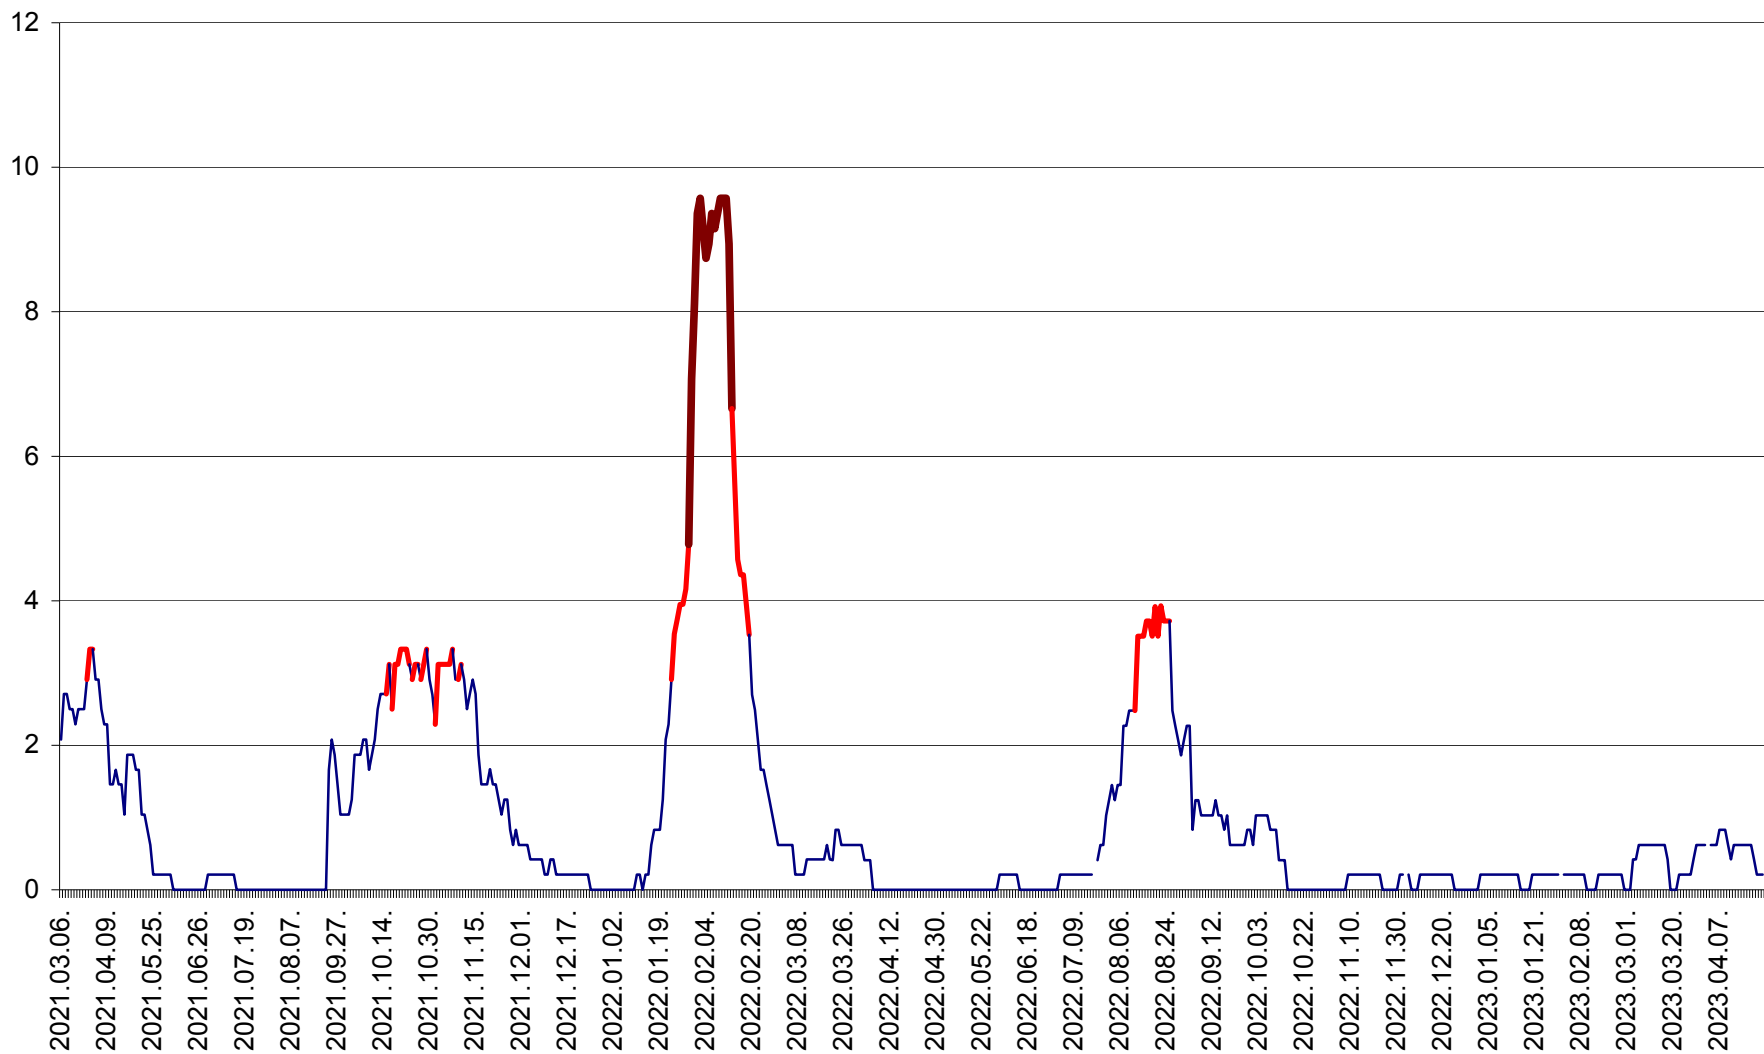

MUNICIPIUL GHEORGHENI - Evolutia incidentei cumulate pe 14 zile la ‰ de locuitori
2021.03.07. - 2023.04.22.

JOSENI - Evolutia incidentei cumulate pe 14 zile la ‰ de locuitori
2021.03.07. - 2023.04.22.

LĂZAREA - Evolutia incidentei cumulate pe 14 zile la % de locuitori
2021.03.07. - 2023.04.22.

LELICENI - Evolutia incidentei cumulate pe 14 zile la ‰ de locuitori
2021.03.07. - 2023.04.22.

LUETA - Evolutia incidentei cumulate pe 14 zile la ‰ de locuitori
2021.03.07. - 2023.04.22.

LUNCA DE JOS - Evolutia incidentei cumulate pe 14 zile la ‰ de locuitori
2021.03.07. - 2023.04.22.

LUNCA DE SUS - Evolutia incidentei cumulate pe 14 zile la ‰ de locuitori
2021.03.07. - 2023.04.22.

LUPENI - Evolutia incidentei cumulate pe 14 zile la ‰ de locuitori
2021.03.07. - 2023.04.22.

MĂDĂRAȘ - Evolutia incidentei cumulate pe 14 zile la ‰ de locuitori
2021.03.07. - 2023.04.22.