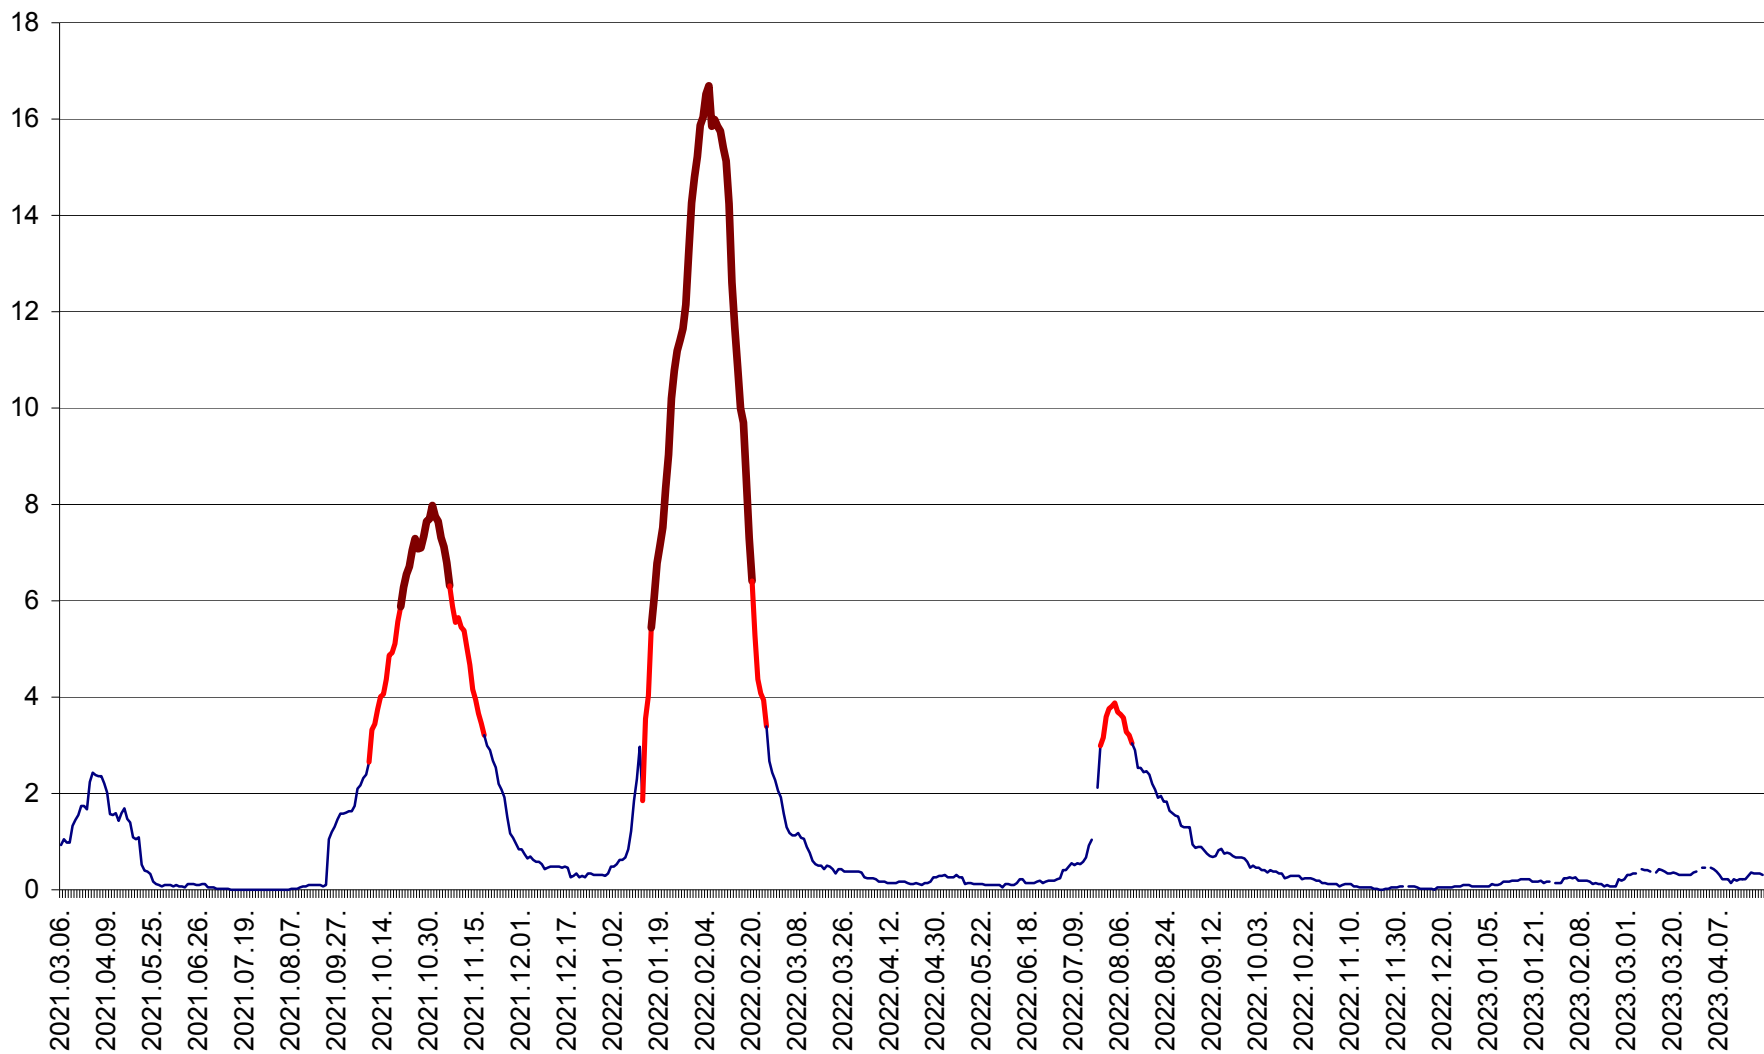

LELICENI - Evolutia incidentei cumulate pe 14 zile la ‰ de locuitori
2021.03.07. - 2023.04.22.

LUETA - Evolutia incidentei cumulate pe 14 zile la ‰ de locuitori
2021.03.07. - 2023.04.22.

LUNCA DE JOS - Evolutia incidentei cumulate pe 14 zile la ‰ de locuitori
2021.03.07. - 2023.04.22.

LUNCA DE SUS - Evolutia incidentei cumulate pe 14 zile la ‰ de locuitori
2021.03.07. - 2023.04.22.

LUPENI - Evolutia incidentei cumulate pe 14 zile la ‰ de locuitori
2021.03.07. - 2023.04.22.

MĂDĂRAȘ - Evolutia incidentei cumulate pe 14 zile la ‰ de locuitori
2021.03.07. - 2023.04.22.

MĂRTINIȘ - Evolutia incidentei cumulate pe 14 zile la ‰ de locuitori
2021.03.07. - 2023.04.22.

MEREȘTI - Evolutia incidentei cumulate pe 14 zile la ‰ de locuitori
2021.03.07. - 2023.04.22.

MUNICIPIUL MIERCUREA-CIUC - Evolutia incidentei cumulate pe 14 zile la ‰ de locuitori
2021.03.07. - 2023.04.22.