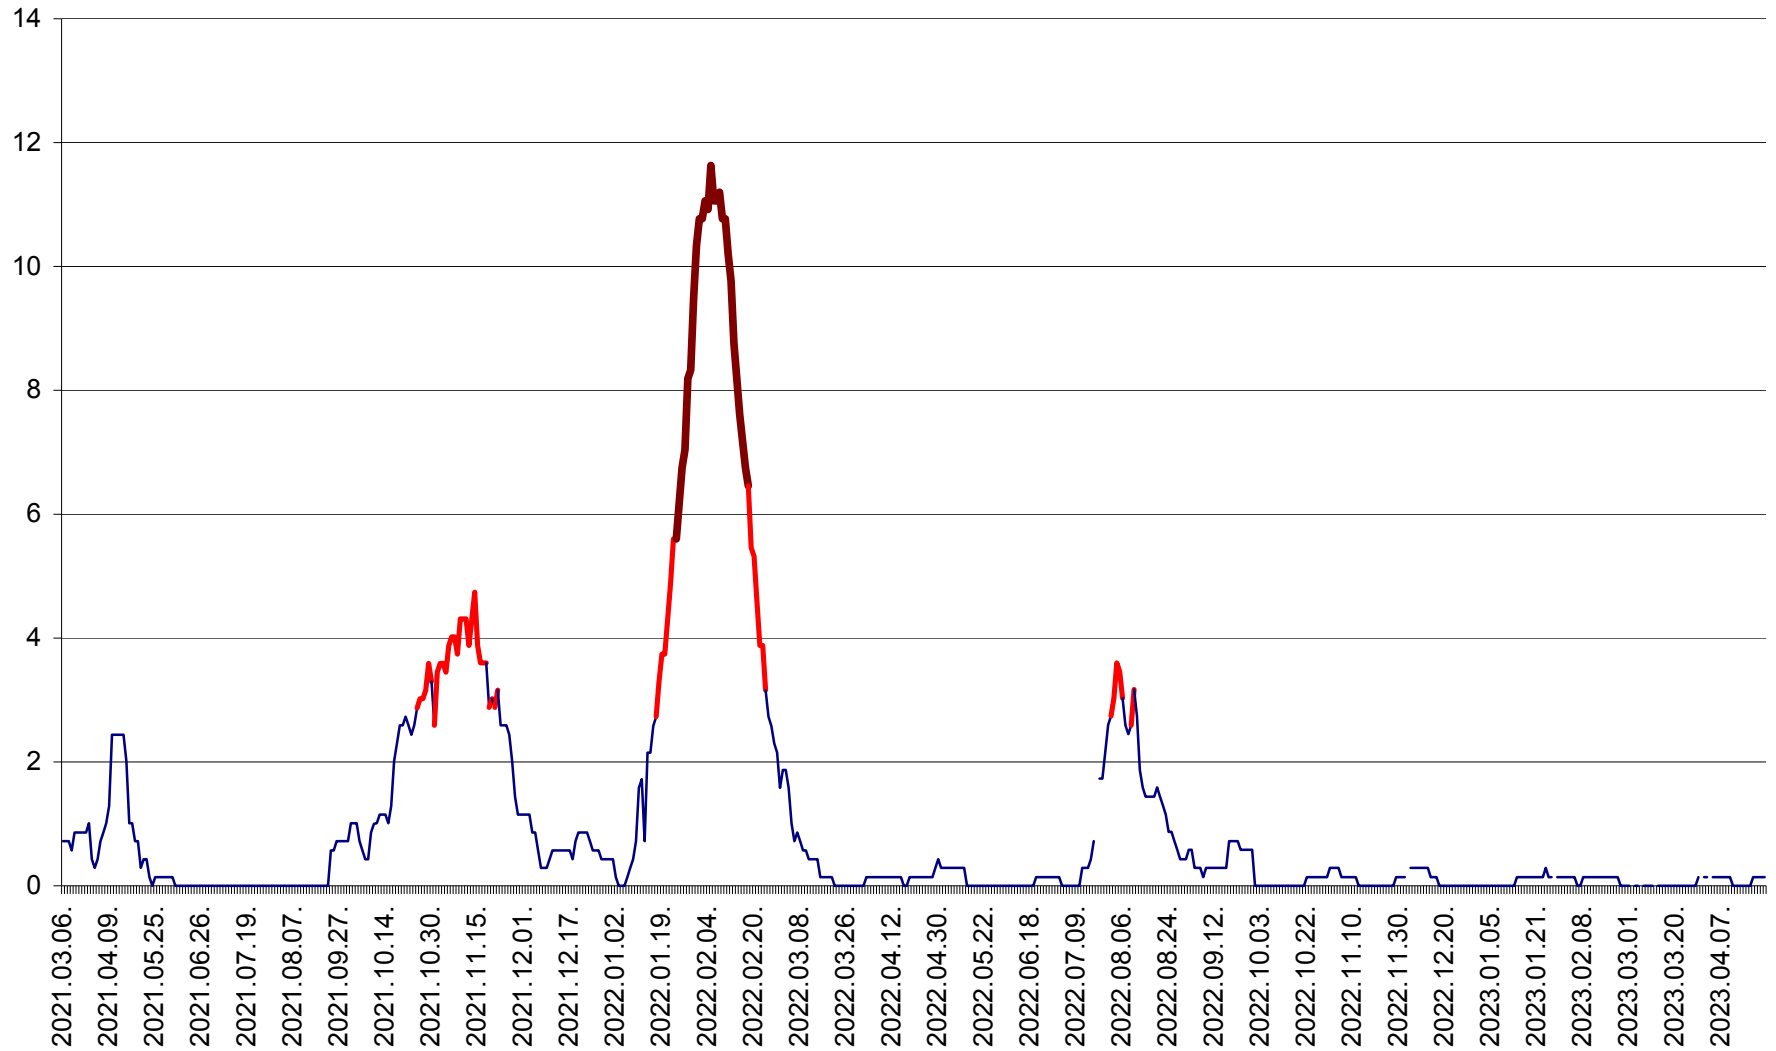

MIHĂILENI - Evolutia incidentei cumulate pe 14 zile la ‰ de locuitori
2021.03.07. - 2023.04.22.

MUGENI - Evolutia incidentei cumulate pe 14 zile la ‰ de locuitori
2021.03.07. - 2023.04.22.

OCLAND - Evolutia incidentei cumulate pe 14 zile la ‰ de locuitori
2021.03.07. - 2023.04.22.

MUNICIPIUL ODORHEIU SECUIESC - Evolutia incidentei cumulate pe 14 zile la ‰ de locuitori
2021.03.07. - 2023.04.22.

PĂULENI-CIUC - Evolutia incidentei cumulate pe 14 zile la % de locuitori
2021.03.07. - 2023.04.22.

PLĂIEȘII DE JOS - Evoluția incidenței cumulate pe 14 zile la ‰ de locuitori
2021.03.07. - 2023.04.22.

PORUMBENI - Evolutia incidentei cumulate pe 14 zile la ‰ de locuitori
2021.03.07. - 2023.04.22.

PRAID - Evolutia incidentei cumulate pe 14 zile la ‰ de locuitori
2021.03.07. - 2023.04.22.