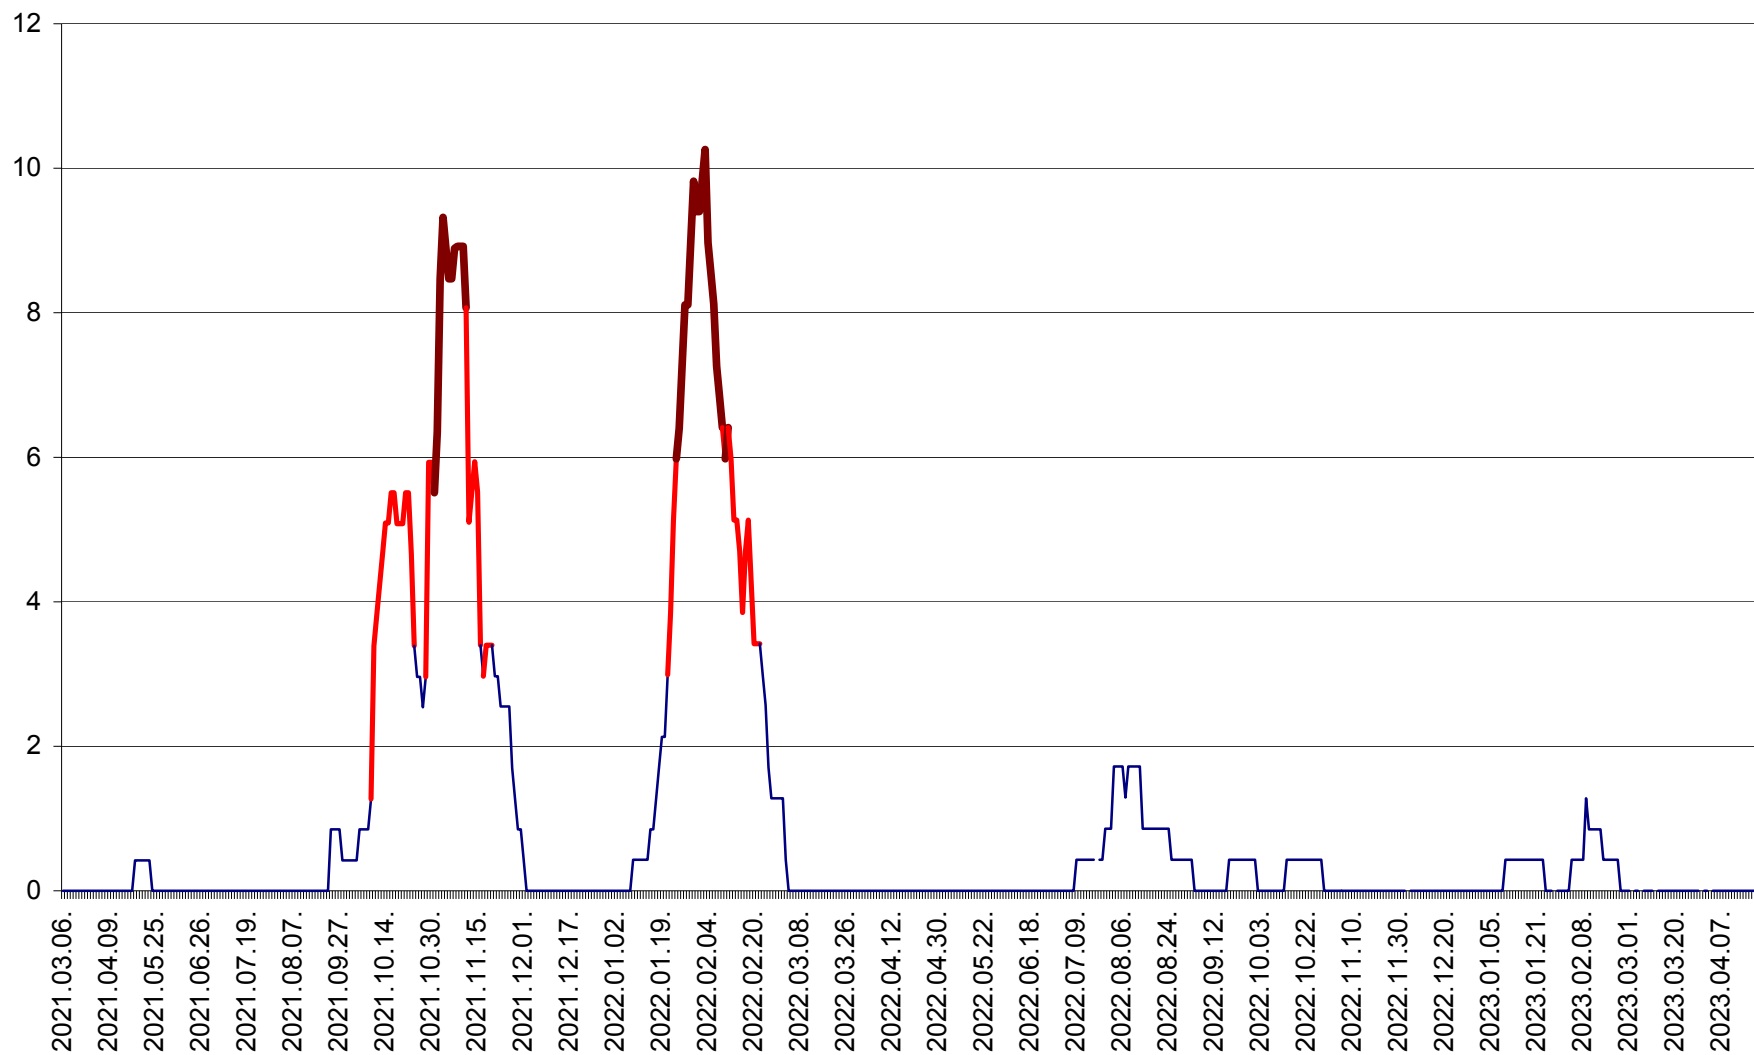

PLĂIEȘII DE JOS - Evoluția incidenței cumulate pe 14 zile la ‰ de locuitori
2021.03.07. - 2023.04.22.

PORUMBENI - Evolutia incidentei cumulate pe 14 zile la ‰ de locuitori
2021.03.07. - 2023.04.22.

PRAID - Evolutia incidentei cumulate pe 14 zile la ‰ de locuitori
2021.03.07. - 2023.04.22.

RACU - Evolutia incidentei cumulate pe 14 zile la ‰ de locuitori
2021.03.07. - 2023.04.22.

REMETEA - Evolutia incidentei cumulate pe 14 zile la % de locuitori
2021.03.07. - 2023.04.22.

SĂCEL - Evolutia incidentei cumulate pe 14 zile la ‰ de locuitori
2021.03.07. - 2023.04.22.

SÂNCRĂIENI - Evolutia incidentei cumulate pe 14 zile la ‰ de locuitori
2021.03.07. - 2023.04.22.

SÂNDOMINIC - Evolutia incidentei cumulate pe 14 zile la ‰ de locuitori
2021.03.07. - 2023.04.22.

SÂNMARTIN - Evolutia incidentei cumulate pe 14 zile la ‰ de locuitori
2021.03.07. - 2023.04.22.