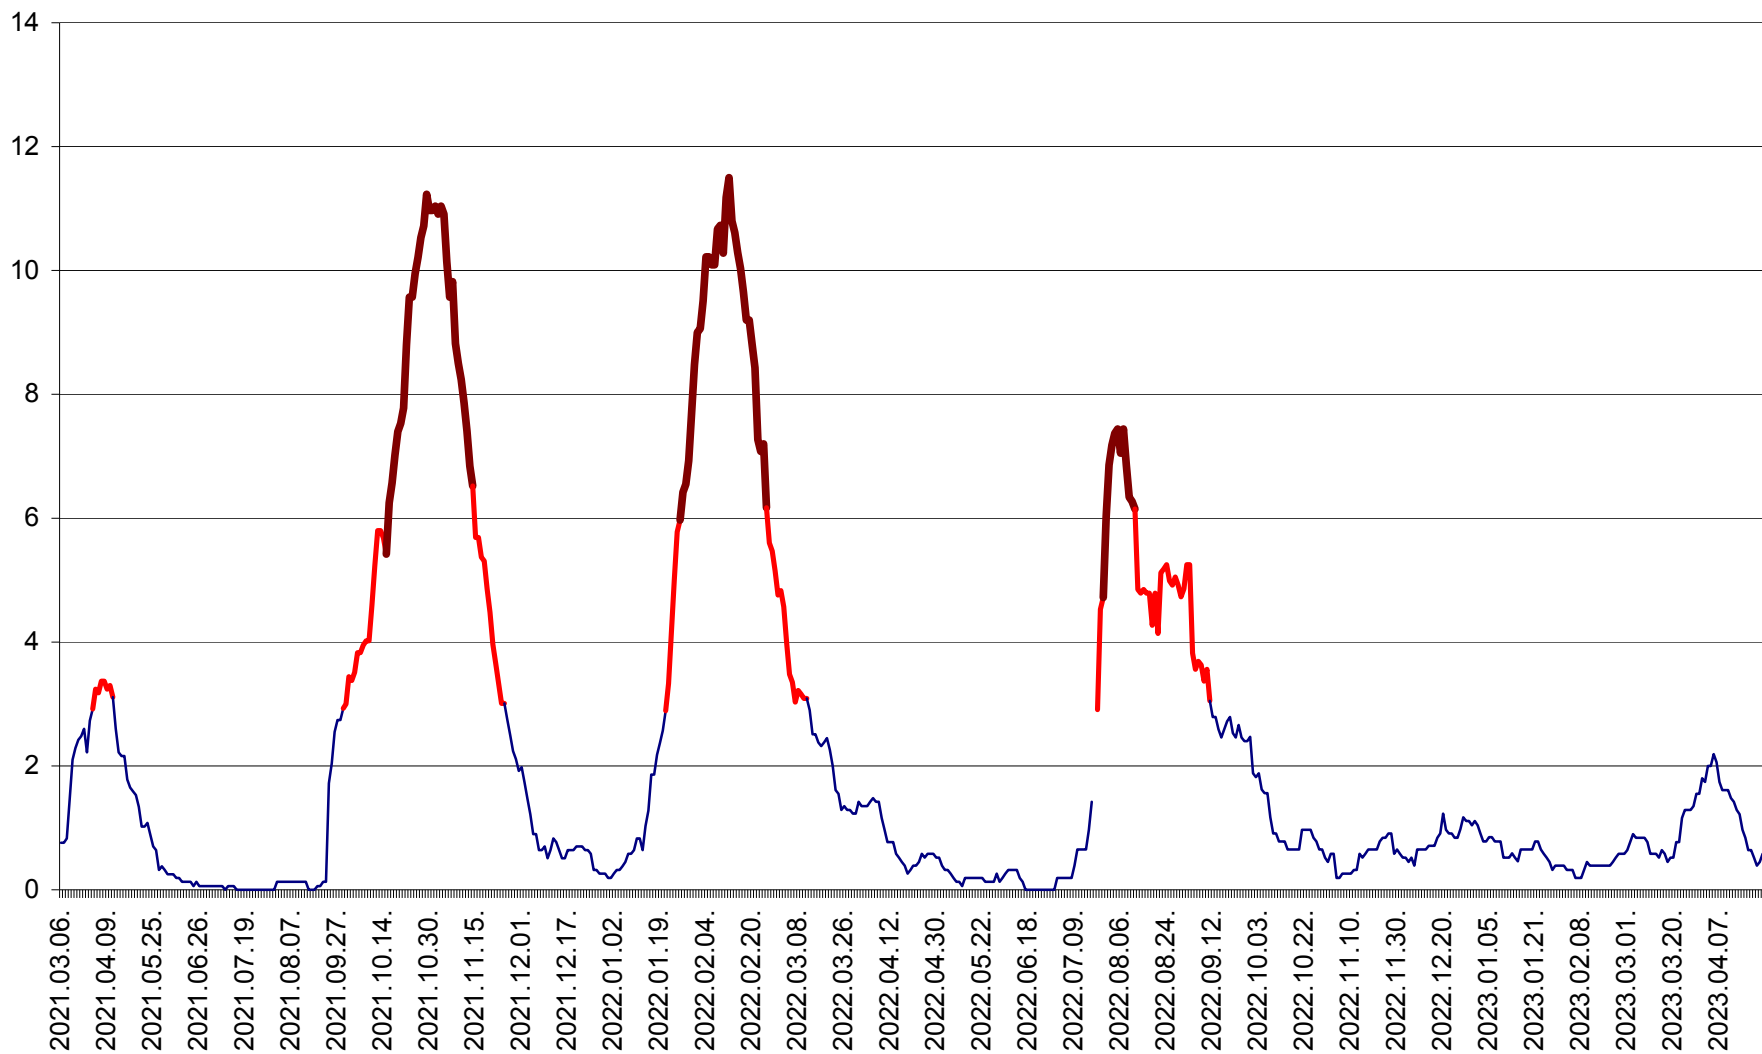

TULGHEȘ - Evolutia incidentei cumulate pe 14 zile la % de locuitori
2021.03.07. - 2023.04.22.