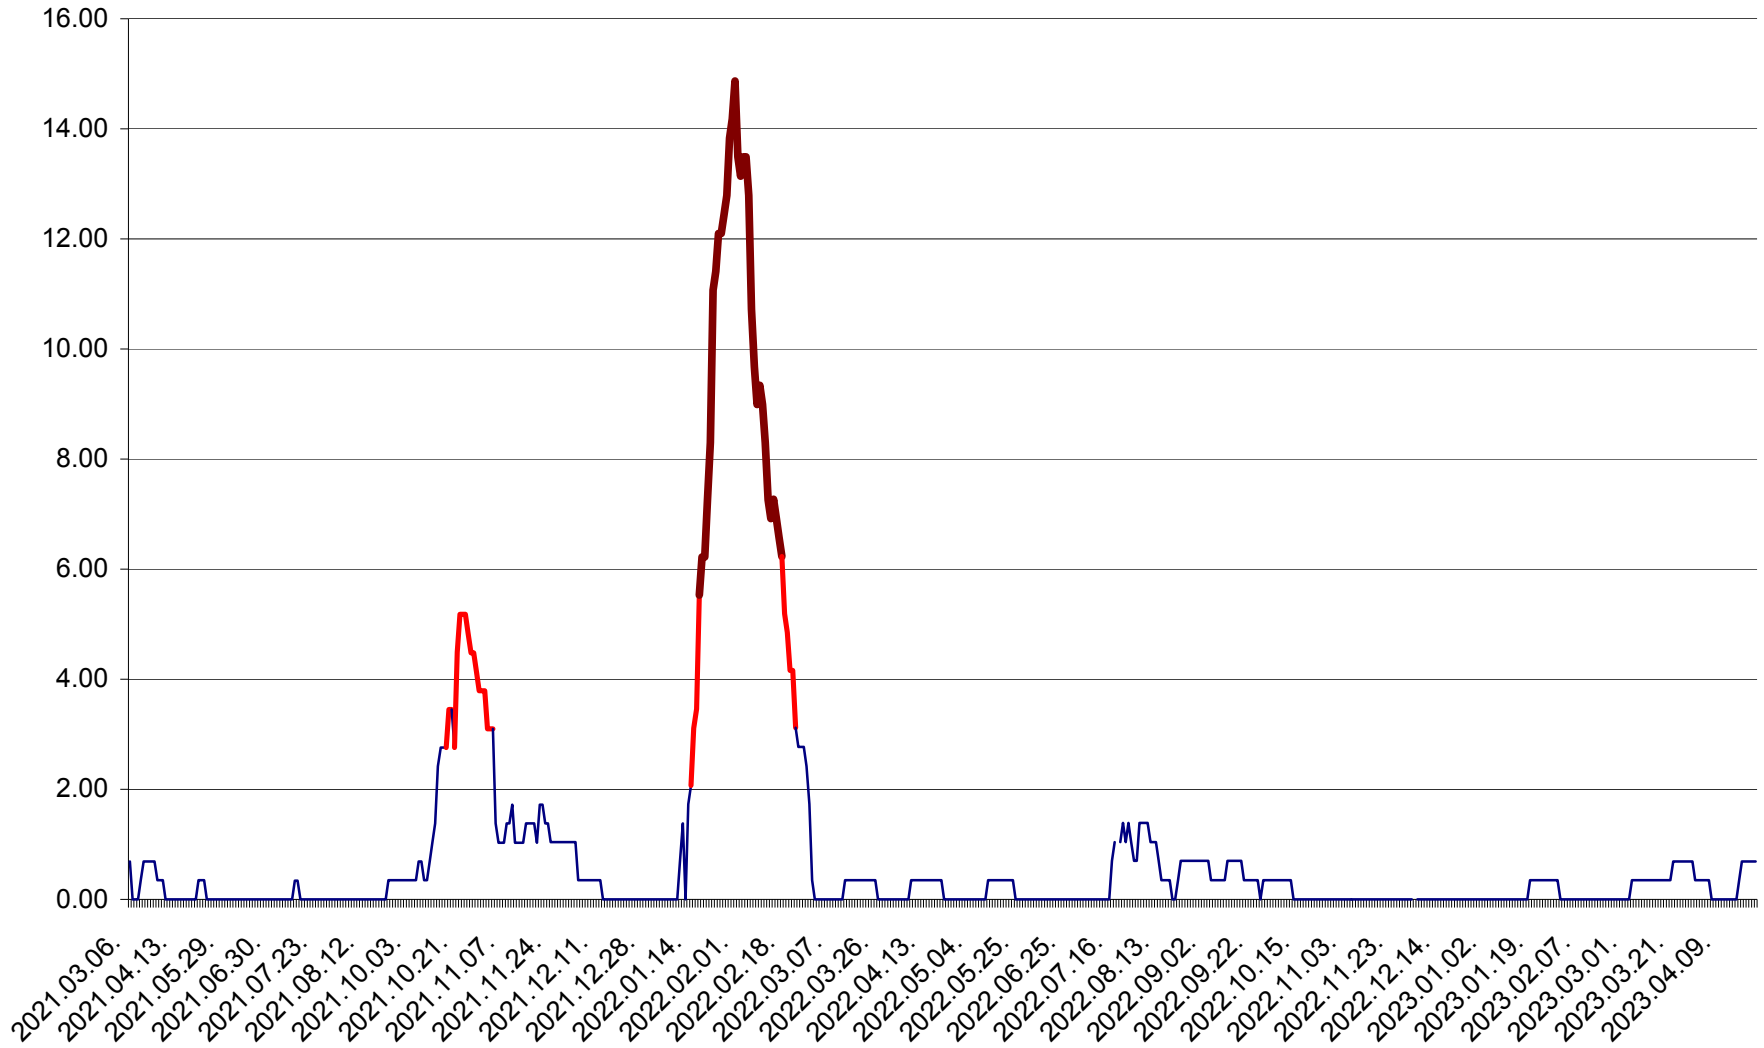

ORAȘ BĂLAN - Evoluția incidenței cumulate pe 14 zile la ‰ de locuitori
2021.03.07. - 2023.04.22.

BILBOR - Evolutia incidentei cumulate pe 14 zile la ‰ de locuitori
2021.03.07. - 2023.04.22.

ORAȘ BORSEC - Evolutia incidentei cumulate pe 14 zile la ‰ de locuitori
2021.03.07. - 2023.04.22.

BRĂDEȘTI - Evolutia incidentei cumulate pe 14 zile la ‰ de locuitori
2021.03.07. - 2023.04.22.

CĂPÂLNIȚA - Evoluția incidenței cumulate pe 14 zile la ‰ de locuitori
2021.03.07. - 2023.04.22.

CÂRȚA - Evolutia incidentei cumulate pe 14 zile la ‰ de locuitori
2021.03.07. - 2023.04.22.

CICEU - Evolutia incidentei cumulate pe 14 zile la ‰ de locuitori
2021.03.07. - 2023.04.22.

CIUCSÂNGEORGIU - Evolutia incidentei cumulate pe 14 zile la ‰ de locuitori
2021.03.07. - 2023.04.22.

CIUMANI - Evolutia incidentei cumulate pe 14 zile la ‰ de locuitori
2021.03.07. - 2023.04.22.

CORBU - Evolutia incidentei cumulate pe 14 zile la ‰ de locuitori
2021.03.07. - 2023.04.22.

CORUND - Evolutia incidentei cumulate pe 14 zile la ‰ de locuitori
2021.03.07. - 2023.04.22.

COZMENI - Evolutia incidentei cumulate pe 14 zile la ‰ de locuitori
2021.03.07. - 2023.04.22.