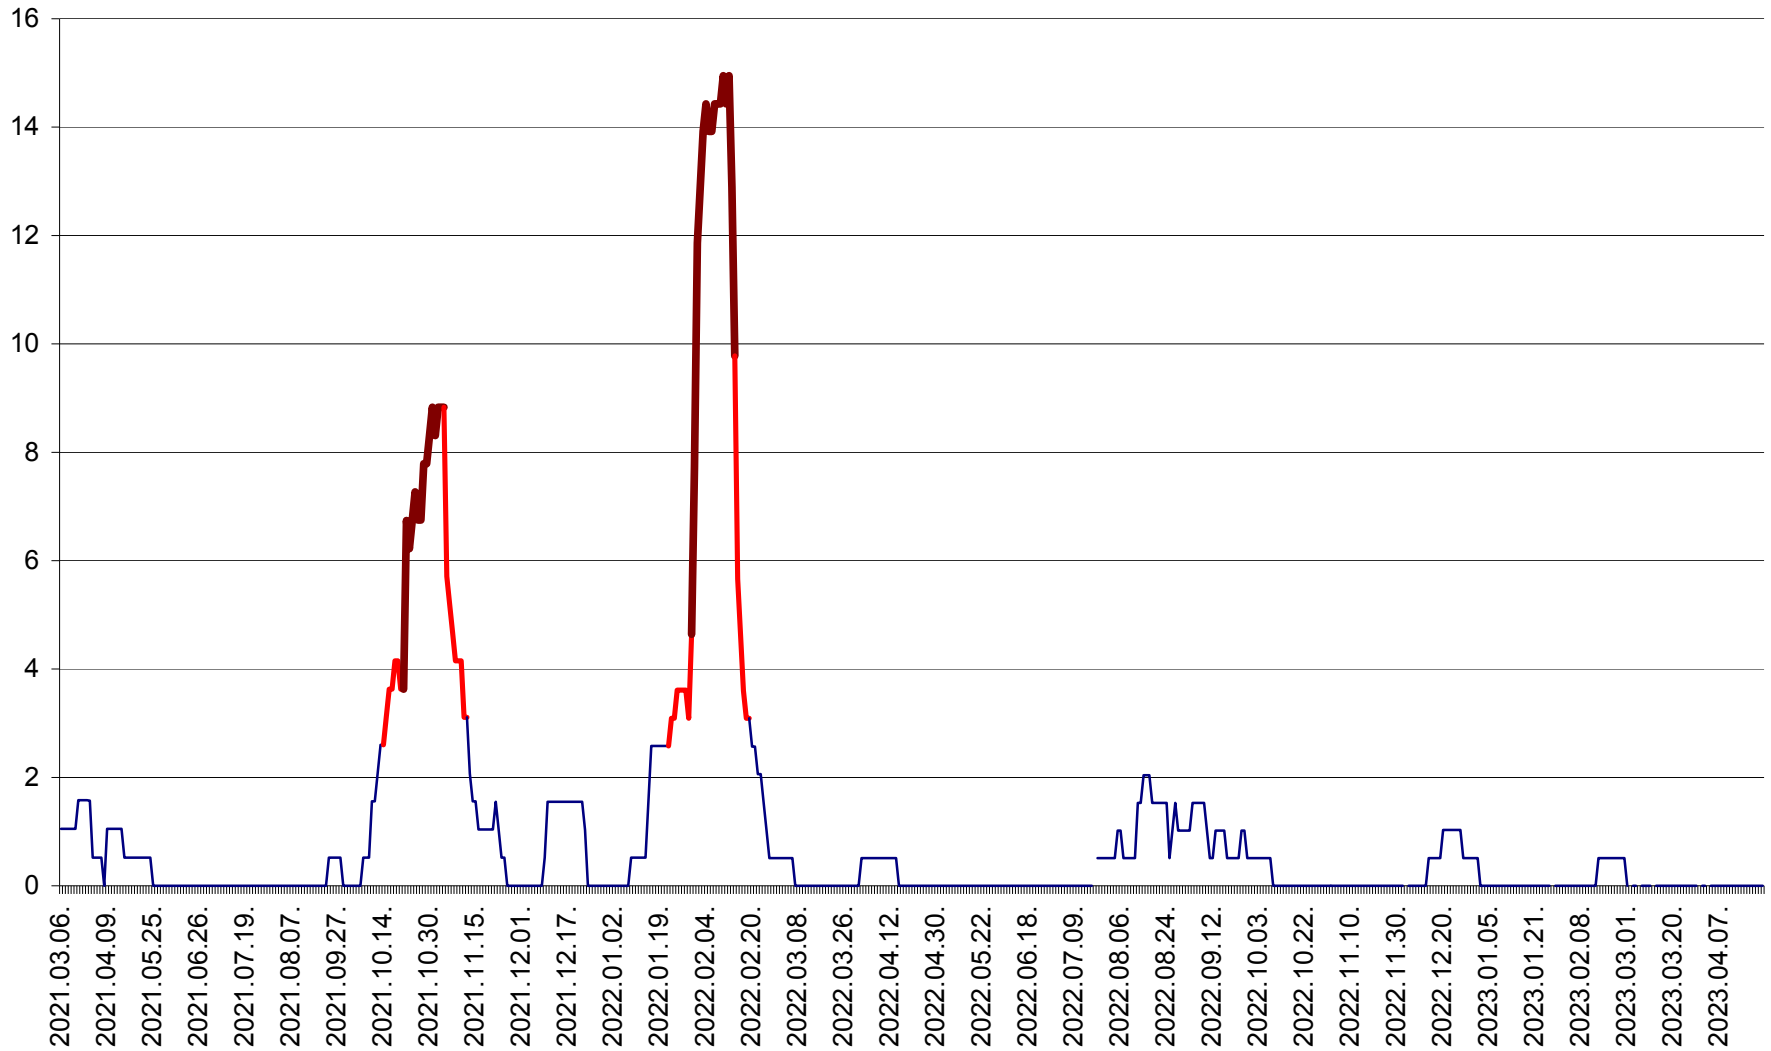

MIHĂILENI - Evolutia incidentei cumulate pe 14 zile la ‰ de locuitori
2021.03.07. - 2023.04.22.

MUGENI - Evolutia incidentei cumulate pe 14 zile la ‰ de locuitori
2021.03.07. - 2023.04.22.

OCLAND - Evolutia incidentei cumulate pe 14 zile la ‰ de locuitori
2021.03.07. - 2023.04.22.

MUNICIPIUL ODORHEIU SECUIESC - Evolutia incidentei cumulate pe 14 zile la ‰ de locuitori
2021.03.07. - 2023.04.22.

PĂULENI-CIUC - Evolutia incidentei cumulate pe 14 zile la % de locuitori
2021.03.07. - 2023.04.22.

PLĂIEȘII DE JOS - Evoluția incidenței cumulate pe 14 zile la ‰ de locuitori
2021.03.07. - 2023.04.22.

PORUMBENI - Evolutia incidentei cumulate pe 14 zile la ‰ de locuitori
2021.03.07. - 2023.04.22.

PRAID - Evolutia incidentei cumulate pe 14 zile la ‰ de locuitori
2021.03.07. - 2023.04.22.