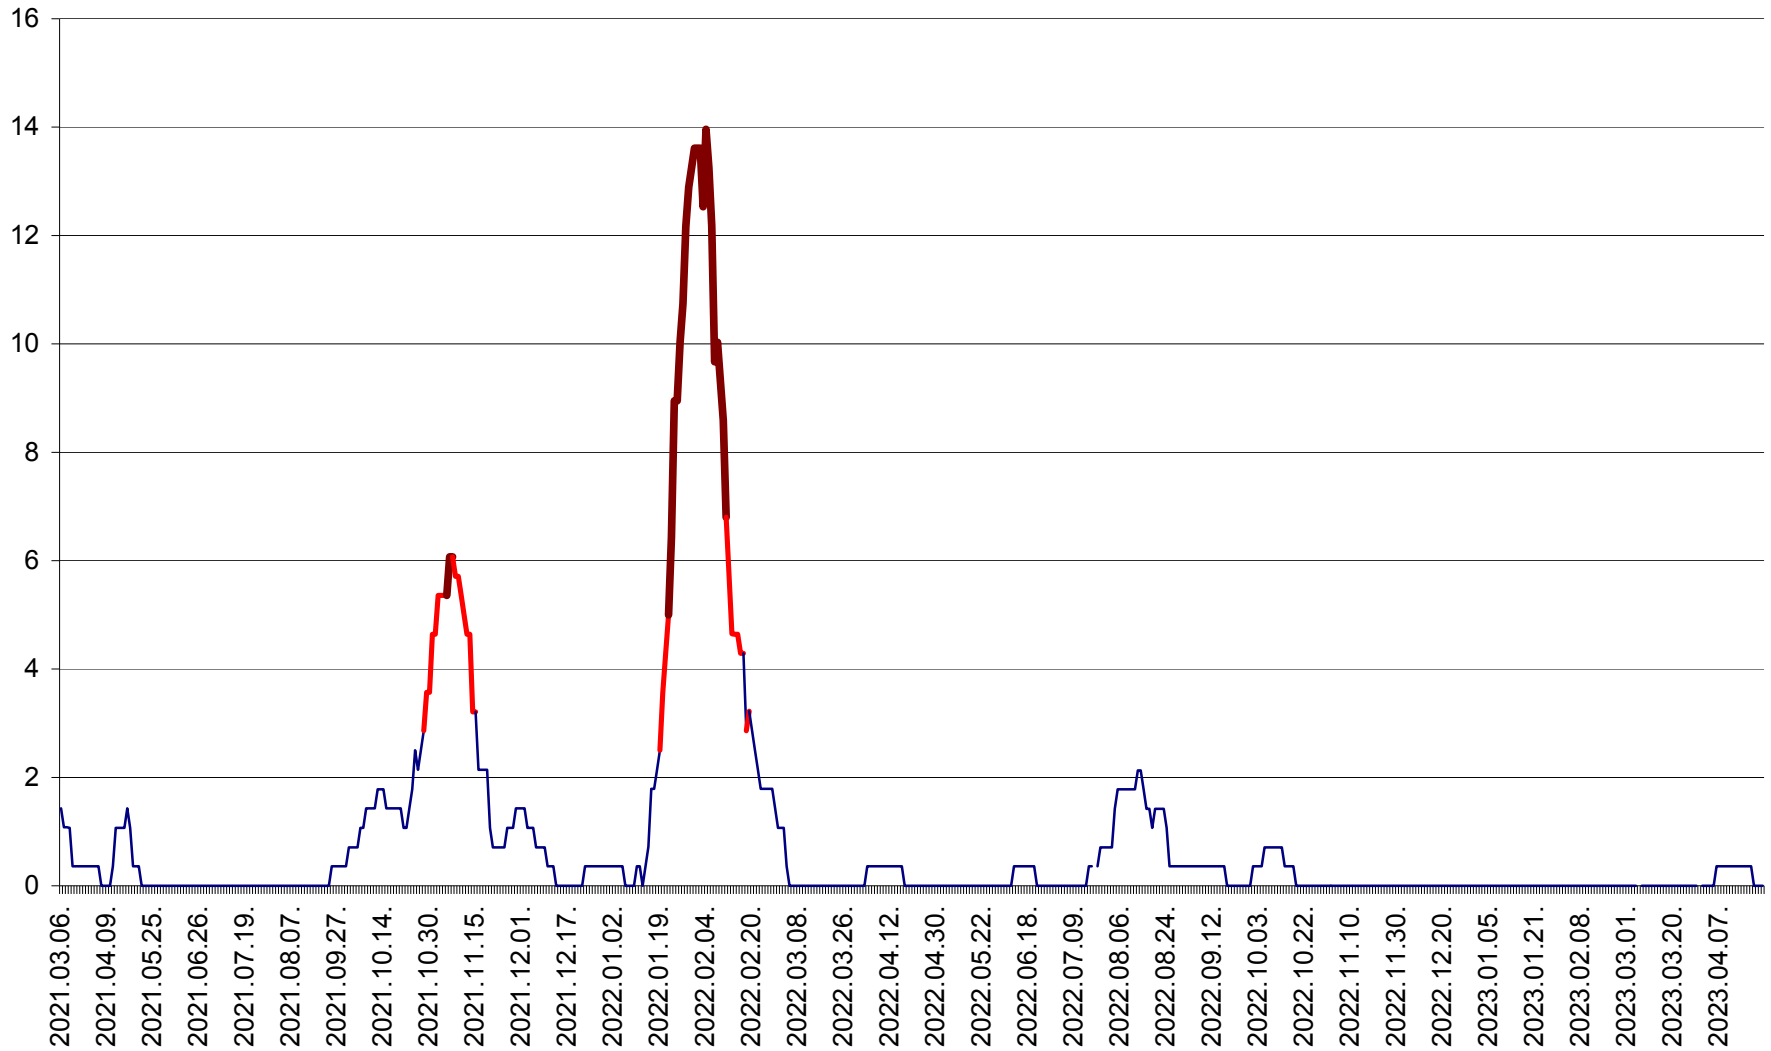

ȘIMONEȘTI - Evolutia incidentei cumulate pe 14 zile la ‰ de locuitori
2021.03.07. - 2023.04.22.

SICULENI - Evolutia incidentei cumulate pe 14 zile la ‰ de locuitori
2021.03.07. - 2023.04.22.