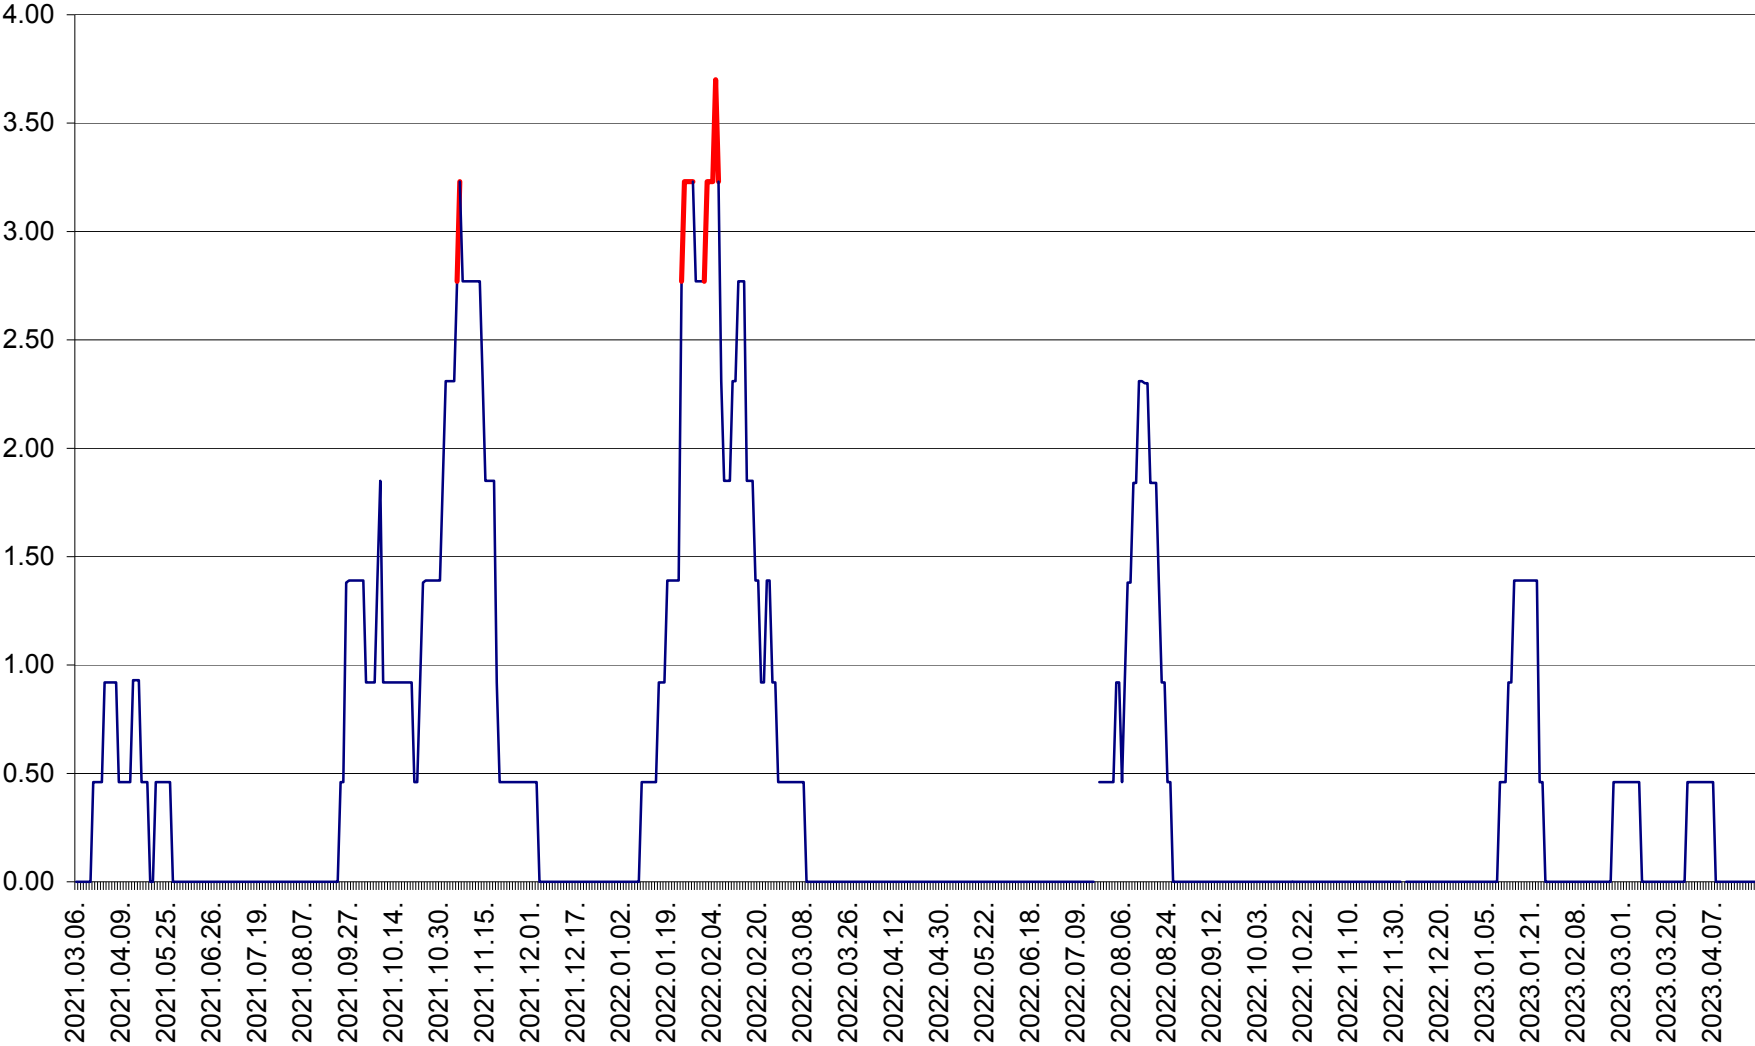

ATID - Evolutia incidentei cumulate pe 14 zile la % de locuitori
2021.03.07. - 2023.04.22.

AVRĂMEȘTI - Evolutia incidentei cumulate pe 14 zile la ‰ de locuitori
2021.03.07. - 2023.04.22.

ORAȘ BĂILE TUȘNAD - Evoluția incidenței cumulate pe 14 zile la ‰ de locuitori
2021.03.07. - 2023.04.22.

ORAȘ BĂLAN - Evoluția incidenței cumulate pe 14 zile la ‰ de locuitori
2021.03.07. - 2023.04.22.

BILBOR - Evolutia incidentei cumulate pe 14 zile la ‰ de locuitori
2021.03.07. - 2023.04.22.

ORAȘ BORSEC - Evolutia incidentei cumulate pe 14 zile la ‰ de locuitori
2021.03.07. - 2023.04.22.

BRĂDEȘTI - Evolutia incidentei cumulate pe 14 zile la ‰ de locuitori
2021.03.07. - 2023.04.22.

CĂPÂLNIȚA - Evoluția incidenței cumulate pe 14 zile la ‰ de locuitori
2021.03.07. - 2023.04.22.

CÂRȚA - Evolutia incidentei cumulate pe 14 zile la ‰ de locuitori
2021.03.07. - 2023.04.22.

CICEU - Evolutia incidentei cumulate pe 14 zile la ‰ de locuitori
2021.03.07. - 2023.04.22.

CIUCSÂNGEORGIU - Evolutia incidentei cumulate pe 14 zile la ‰ de locuitori
2021.03.07. - 2023.04.22.

CIUMANI - Evolutia incidentei cumulate pe 14 zile la ‰ de locuitori
2021.03.07. - 2023.04.22.