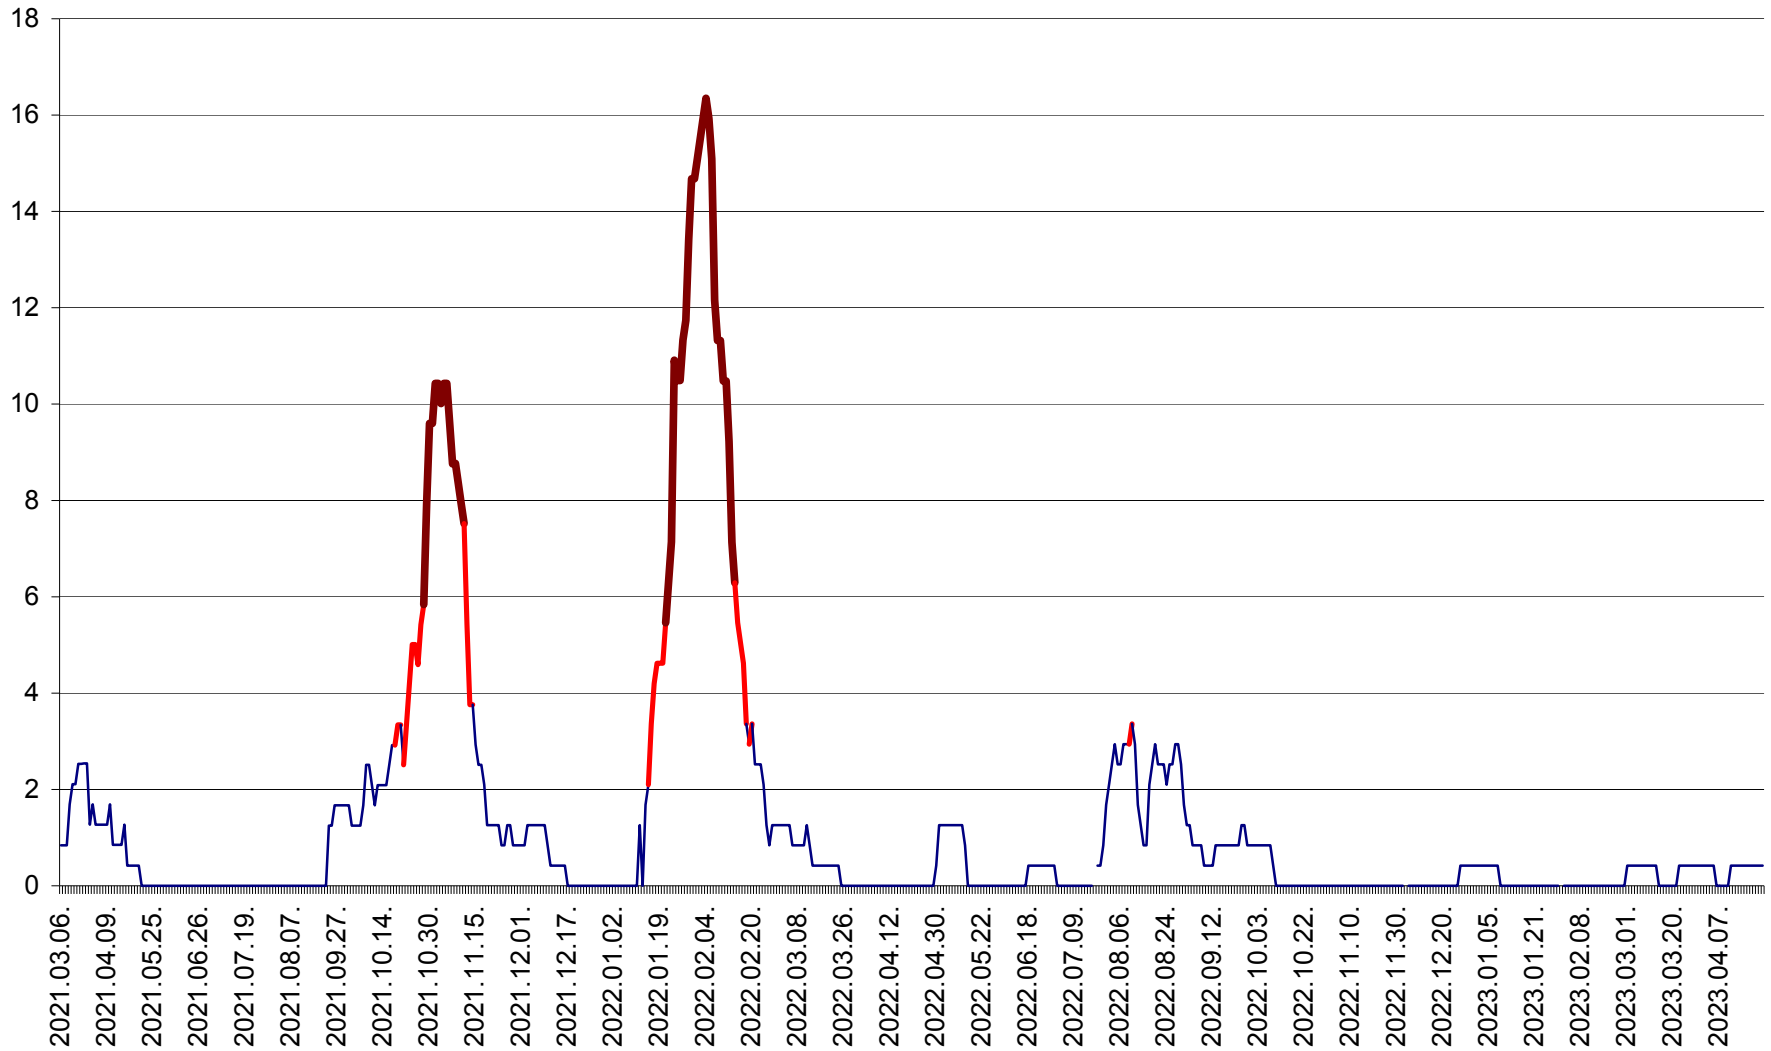

FELICENI - Evolutia incidentei cumulate pe 14 zile la % de locuitori
2021.03.07. - 2023.04.22.

FRUMOASA - Evolutia incidentei cumulate pe 14 zile la ‰ de locuitori
2021.03.07. - 2023.04.22.

GĂLĂUȚAȘ - Evolutia incidentei cumulate pe 14 zile la ‰ de locuitori
2021.03.07. - 2023.04.22.

MUNICIPIUL GHEORGHENI - Evolutia incidentei cumulate pe 14 zile la ‰ de locuitori
2021.03.07. - 2023.04.22.

JOSENI - Evolutia incidentei cumulate pe 14 zile la ‰ de locuitori
2021.03.07. - 2023.04.22.

LĂZAREA - Evolutia incidentei cumulate pe 14 zile la % de locuitori
2021.03.07. - 2023.04.22.

LELICENI - Evolutia incidentei cumulate pe 14 zile la ‰ de locuitori
2021.03.07. - 2023.04.22.

LUETA - Evolutia incidentei cumulate pe 14 zile la ‰ de locuitori
2021.03.07. - 2023.04.22.

LUNCA DE JOS - Evolutia incidentei cumulate pe 14 zile la ‰ de locuitori
2021.03.07. - 2023.04.22.