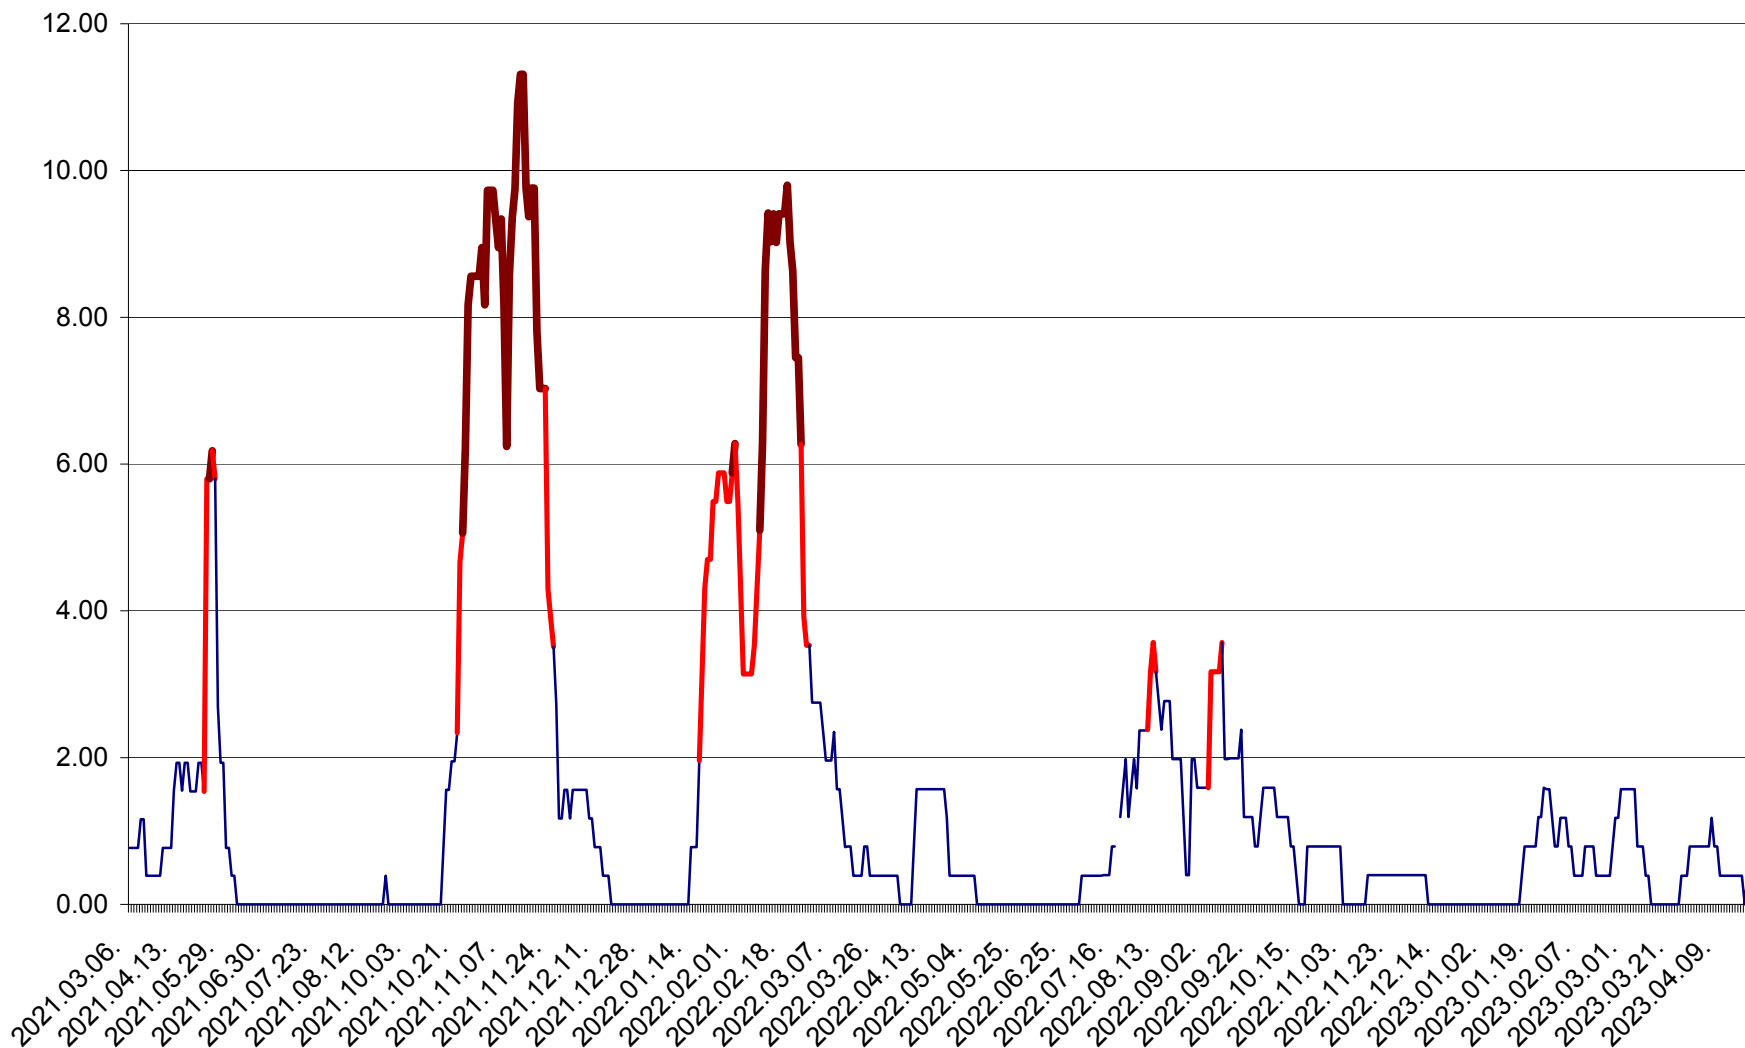

ATID - Evolutia incidentei cumulate pe 14 zile la % de locuitori
2021.03.07. - 2023.04.22.

AVRĂMEȘTI - Evolutia incidentei cumulate pe 14 zile la ‰ de locuitori
2021.03.07. - 2023.04.22.

ORAȘ BĂILE TUȘNAD - Evoluția incidenței cumulate pe 14 zile la ‰ de locuitori
2021.03.07. - 2023.04.22.

ORAȘ BĂLAN - Evoluția incidenței cumulate pe 14 zile la ‰ de locuitori
2021.03.07. - 2023.04.22.

BILBOR - Evolutia incidentei cumulate pe 14 zile la ‰ de locuitori
2021.03.07. - 2023.04.22.

ORAȘ BORSEC - Evolutia incidentei cumulate pe 14 zile la ‰ de locuitori
2021.03.07. - 2023.04.22.

BRĂDEȘTI - Evolutia incidentei cumulate pe 14 zile la ‰ de locuitori
2021.03.07. - 2023.04.22.

CĂPÂLNIȚA - Evoluția incidenței cumulate pe 14 zile la ‰ de locuitori
2021.03.07. - 2023.04.22.

CÂRȚA - Evolutia incidentei cumulate pe 14 zile la ‰ de locuitori
2021.03.07. - 2023.04.22.