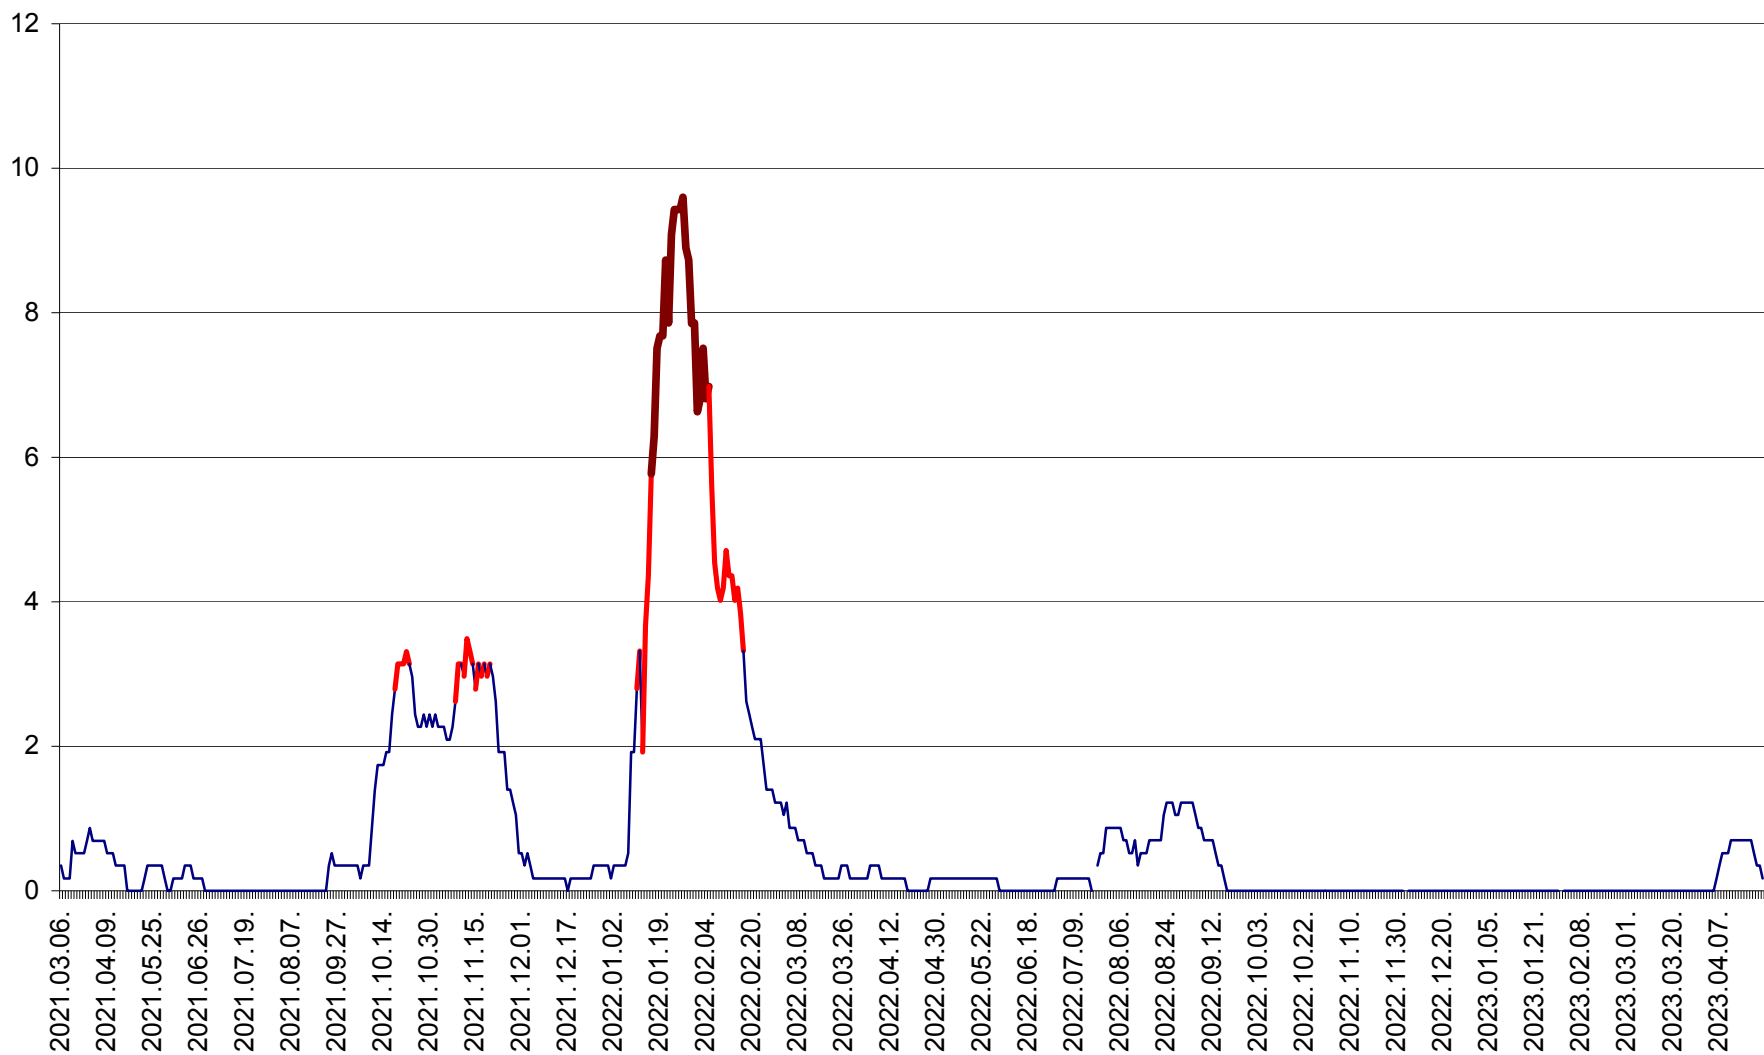

DÂRJIU - Evolutia incidentei cumulate pe 14 zile la ‰ de locuitori
2021.03.07. - 2023.04.22.

DEALU - Evolutia incidentei cumulate pe 14 zile la ‰ de locuitori
2021.03.07. - 2023.04.22.

DITRĂU - Evolutia incidentei cumulate pe 14 zile la ‰ de locuitori
2021.03.07. - 2023.04.22.

FELICENI - Evolutia incidentei cumulate pe 14 zile la % de locuitori
2021.03.07. - 2023.04.22.

FRUMOASA - Evolutia incidentei cumulate pe 14 zile la ‰ de locuitori
2021.03.07. - 2023.04.22.

GĂLĂUȚAȘ - Evolutia incidentei cumulate pe 14 zile la ‰ de locuitori
2021.03.07. - 2023.04.22.

MUNICIPIUL GHEORGHENI - Evolutia incidentei cumulate pe 14 zile la ‰ de locuitori
2021.03.07. - 2023.04.22.

JOSENI - Evolutia incidentei cumulate pe 14 zile la ‰ de locuitori
2021.03.07. - 2023.04.22.

LĂZAREA - Evolutia incidentei cumulate pe 14 zile la % de locuitori
2021.03.07. - 2023.04.22.

LELICENI - Evolutia incidentei cumulate pe 14 zile la ‰ de locuitori
2021.03.07. - 2023.04.22.

LUETA - Evolutia incidentei cumulate pe 14 zile la ‰ de locuitori
2021.03.07. - 2023.04.22.

LUNCA DE JOS - Evolutia incidentei cumulate pe 14 zile la ‰ de locuitori
2021.03.07. - 2023.04.22.