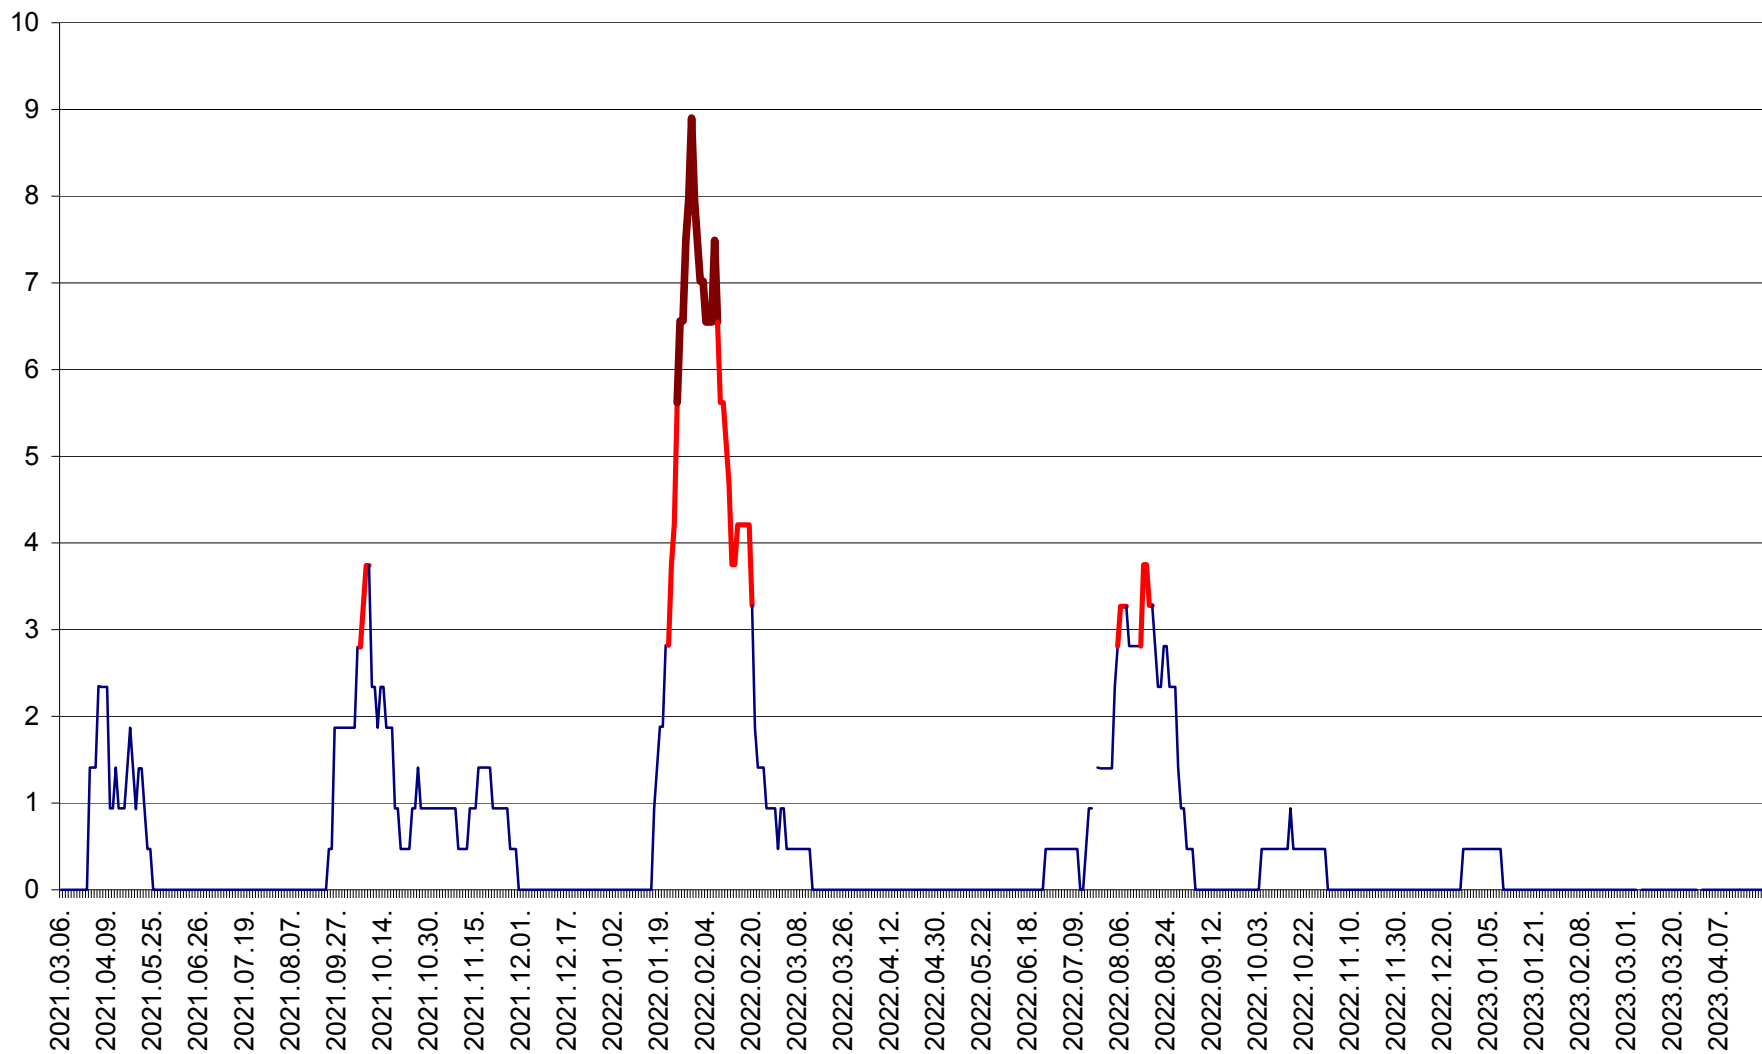

SECUIENI - Evolutia incidentei cumulate pe 14 zile la ‰ de locuitori
2021.03.07. - 2023.04.22.