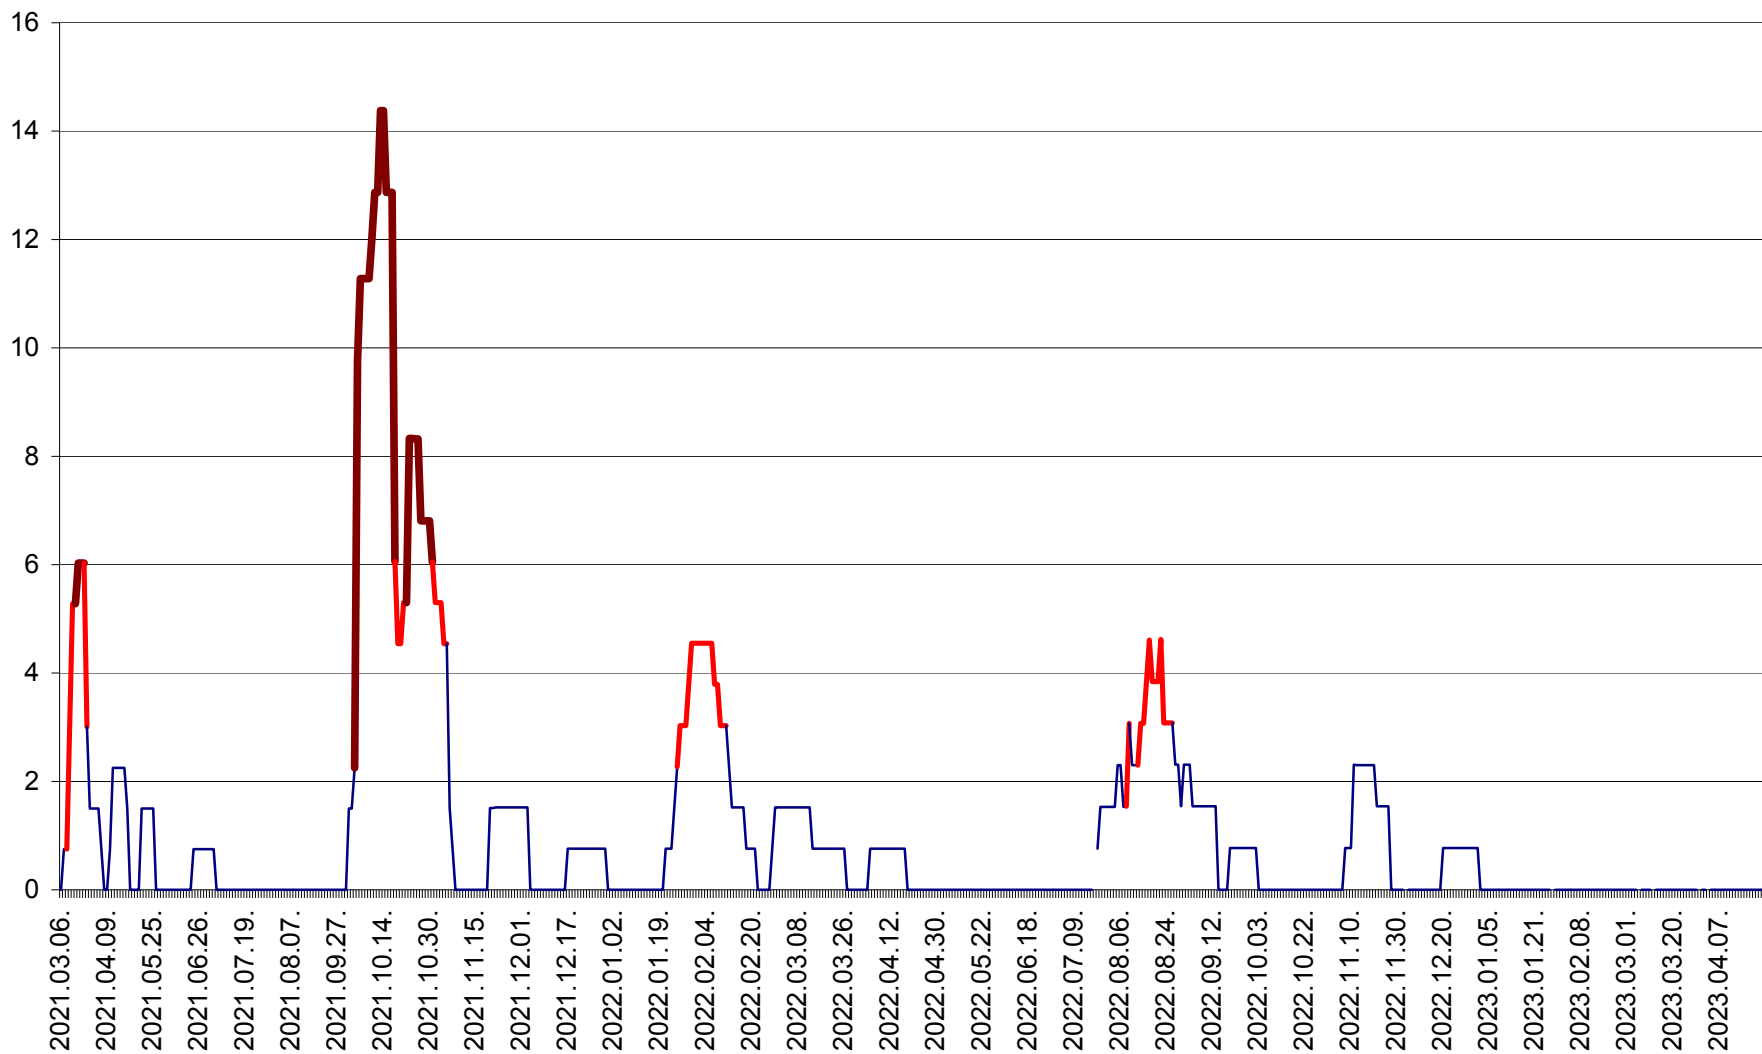

MĂRTINIȘ - Evolutia incidentei cumulate pe 14 zile la ‰ de locuitori
2021.03.07. - 2023.04.22.

MEREȘTI - Evolutia incidentei cumulate pe 14 zile la ‰ de locuitori
2021.03.07. - 2023.04.22.

MUNICIPIUL MIERCUREA-CIUC - Evolutia incidentei cumulate pe 14 zile la ‰ de locuitori
2021.03.07. - 2023.04.22.

MIHĂILENI - Evolutia incidentei cumulate pe 14 zile la ‰ de locuitori
2021.03.07. - 2023.04.22.

MUGENI - Evolutia incidentei cumulate pe 14 zile la ‰ de locuitori
2021.03.07. - 2023.04.22.

OCLAND - Evolutia incidentei cumulate pe 14 zile la ‰ de locuitori
2021.03.07. - 2023.04.22.