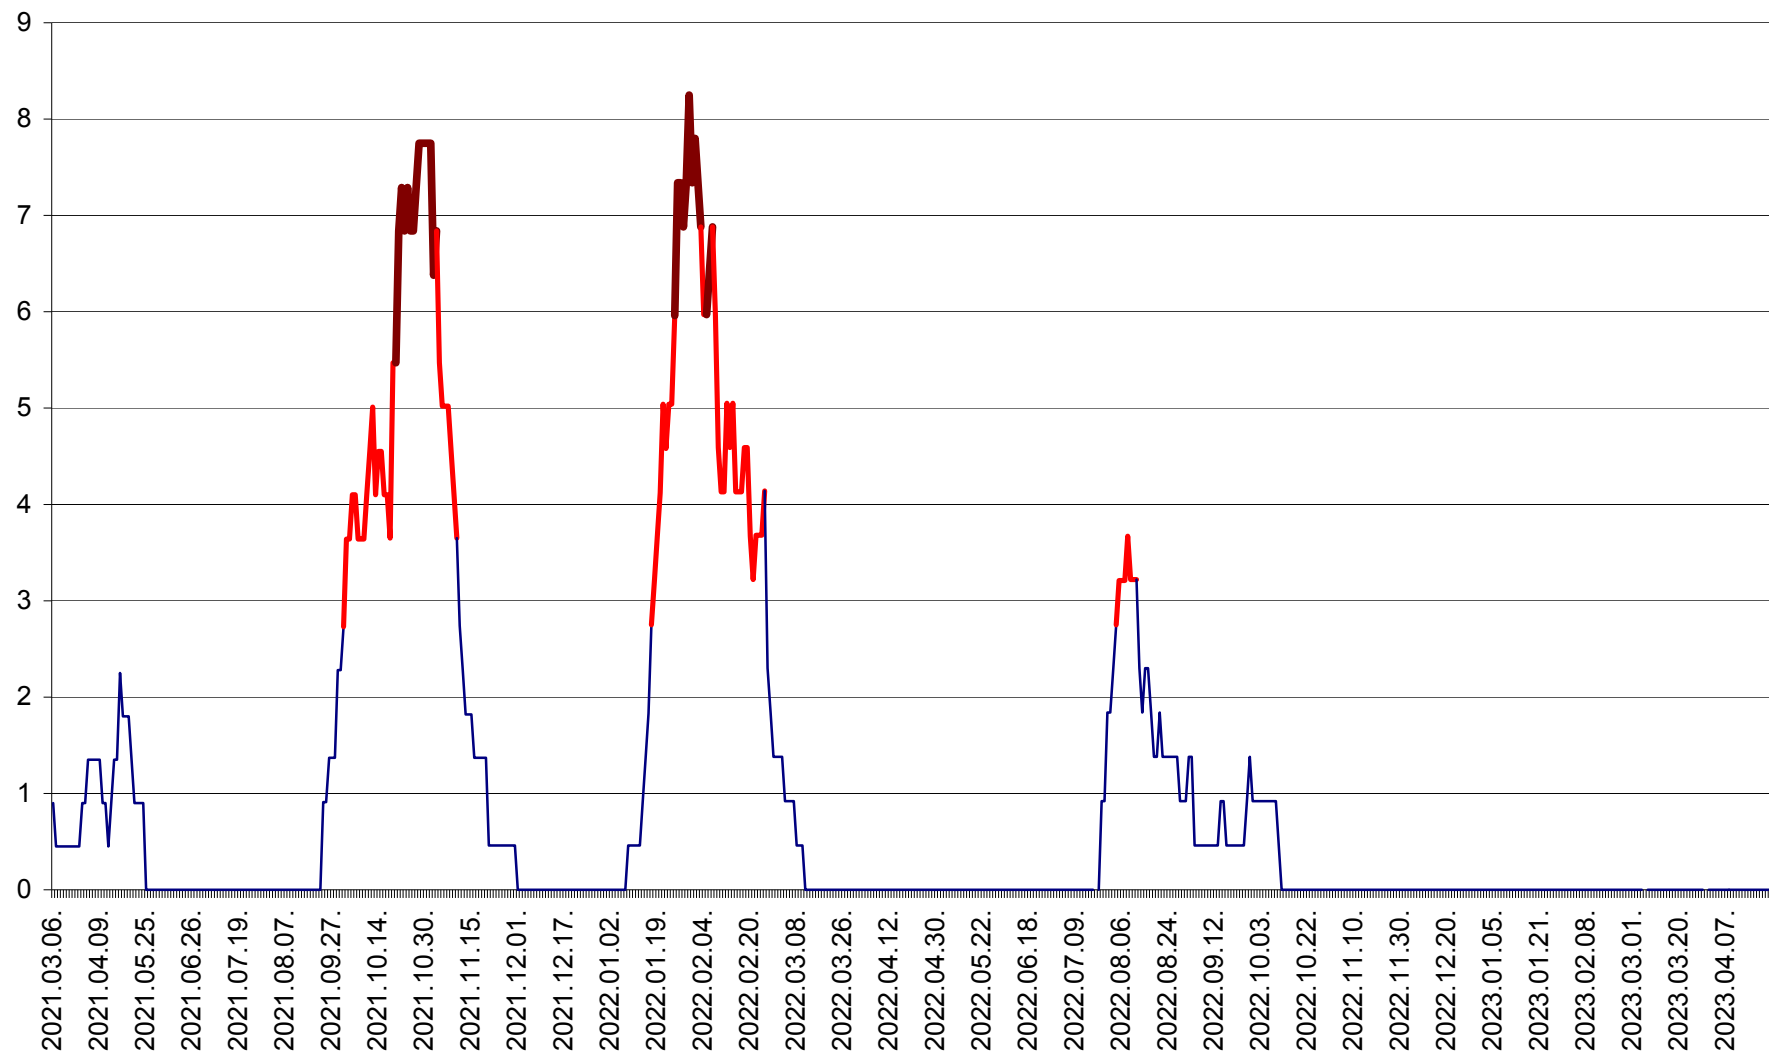

RACU - Evolutia incidentei cumulate pe 14 zile la ‰ de locuitori
2021.03.07. - 2023.04.22.

REMETEA - Evolutia incidentei cumulate pe 14 zile la % de locuitori
2021.03.07. - 2023.04.22.

SĂCEL - Evolutia incidentei cumulate pe 14 zile la ‰ de locuitori
2021.03.07. - 2023.04.22.

SÂNCRĂIENI - Evolutia incidentei cumulate pe 14 zile la ‰ de locuitori
2021.03.07. - 2023.04.22.

SÂNDOMINIC - Evolutia incidentei cumulate pe 14 zile la ‰ de locuitori
2021.03.07. - 2023.04.22.

SÂNMARTIN - Evolutia incidentei cumulate pe 14 zile la ‰ de locuitori
2021.03.07. - 2023.04.22.

SÂNSIMION - Evolutia incidentei cumulate pe 14 zile la ‰ de locuitori
2021.03.07. - 2023.04.22.

SÂNTIMBRU - Evolutia incidentei cumulate pe 14 zile la ‰ de locuitori
2021.03.07. - 2023.04.22.

SĂRMAȘ - Evolutia incidentei cumulate pe 14 zile la ‰ de locuitori
2021.03.07. - 2023.04.22.