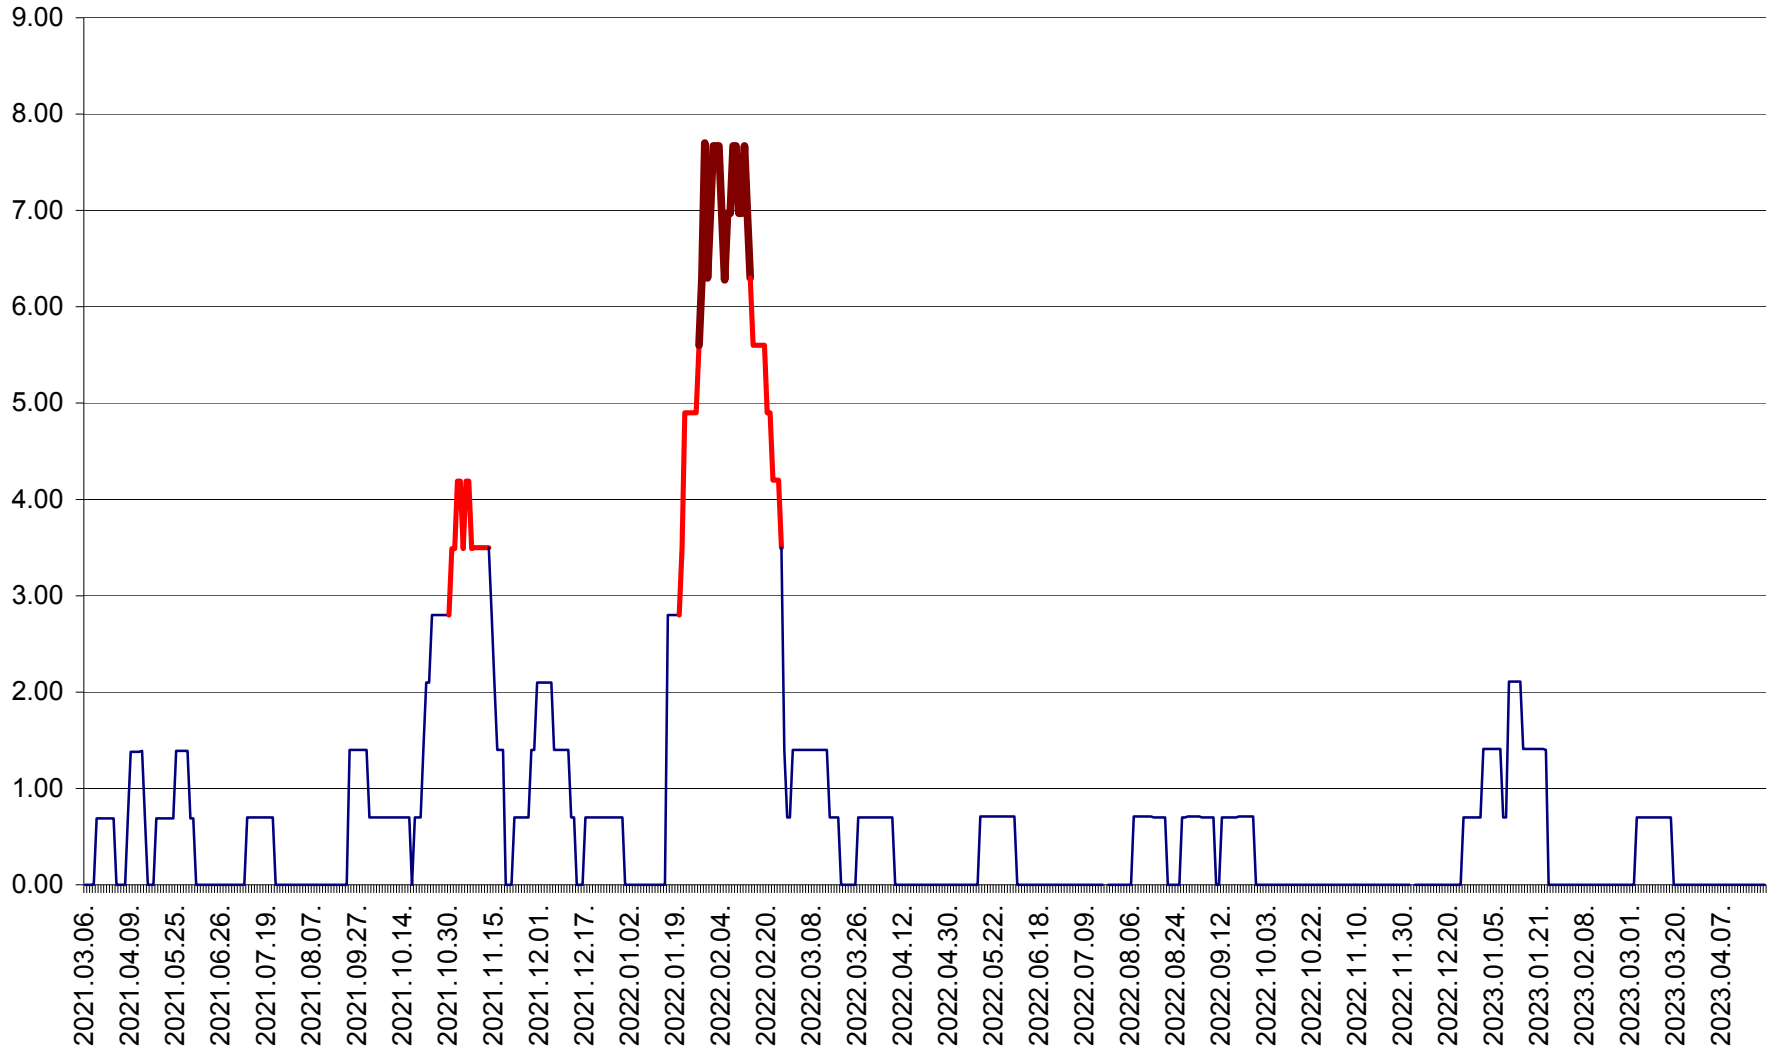

ORAȘ BĂLAN - Evoluția incidenței cumulate pe 14 zile la ‰ de locuitori
2021.03.07. - 2023.04.22.

BILBOR - Evolutia incidentei cumulate pe 14 zile la ‰ de locuitori
2021.03.07. - 2023.04.22.

ORAȘ BORSEC - Evolutia incidentei cumulate pe 14 zile la ‰ de locuitori
2021.03.07. - 2023.04.22.

BRĂDEȘTI - Evolutia incidentei cumulate pe 14 zile la ‰ de locuitori
2021.03.07. - 2023.04.22.

CĂPÂLNIȚA - Evoluția incidenței cumulate pe 14 zile la ‰ de locuitori
2021.03.07. - 2023.04.22.

CÂRȚA - Evolutia incidentei cumulate pe 14 zile la ‰ de locuitori
2021.03.07. - 2023.04.22.

CICEU - Evolutia incidentei cumulate pe 14 zile la ‰ de locuitori
2021.03.07. - 2023.04.22.

CIUCSÂNGEORGIU - Evolutia incidentei cumulate pe 14 zile la ‰ de locuitori
2021.03.07. - 2023.04.22.

CIUMANI - Evolutia incidentei cumulate pe 14 zile la ‰ de locuitori
2021.03.07. - 2023.04.22.

CORBU - Evolutia incidentei cumulate pe 14 zile la ‰ de locuitori
2021.03.07. - 2023.04.22.

CORUND - Evolutia incidentei cumulate pe 14 zile la ‰ de locuitori
2021.03.07. - 2023.04.22.

COZMENI - Evolutia incidentei cumulate pe 14 zile la ‰ de locuitori
2021.03.07. - 2023.04.22.