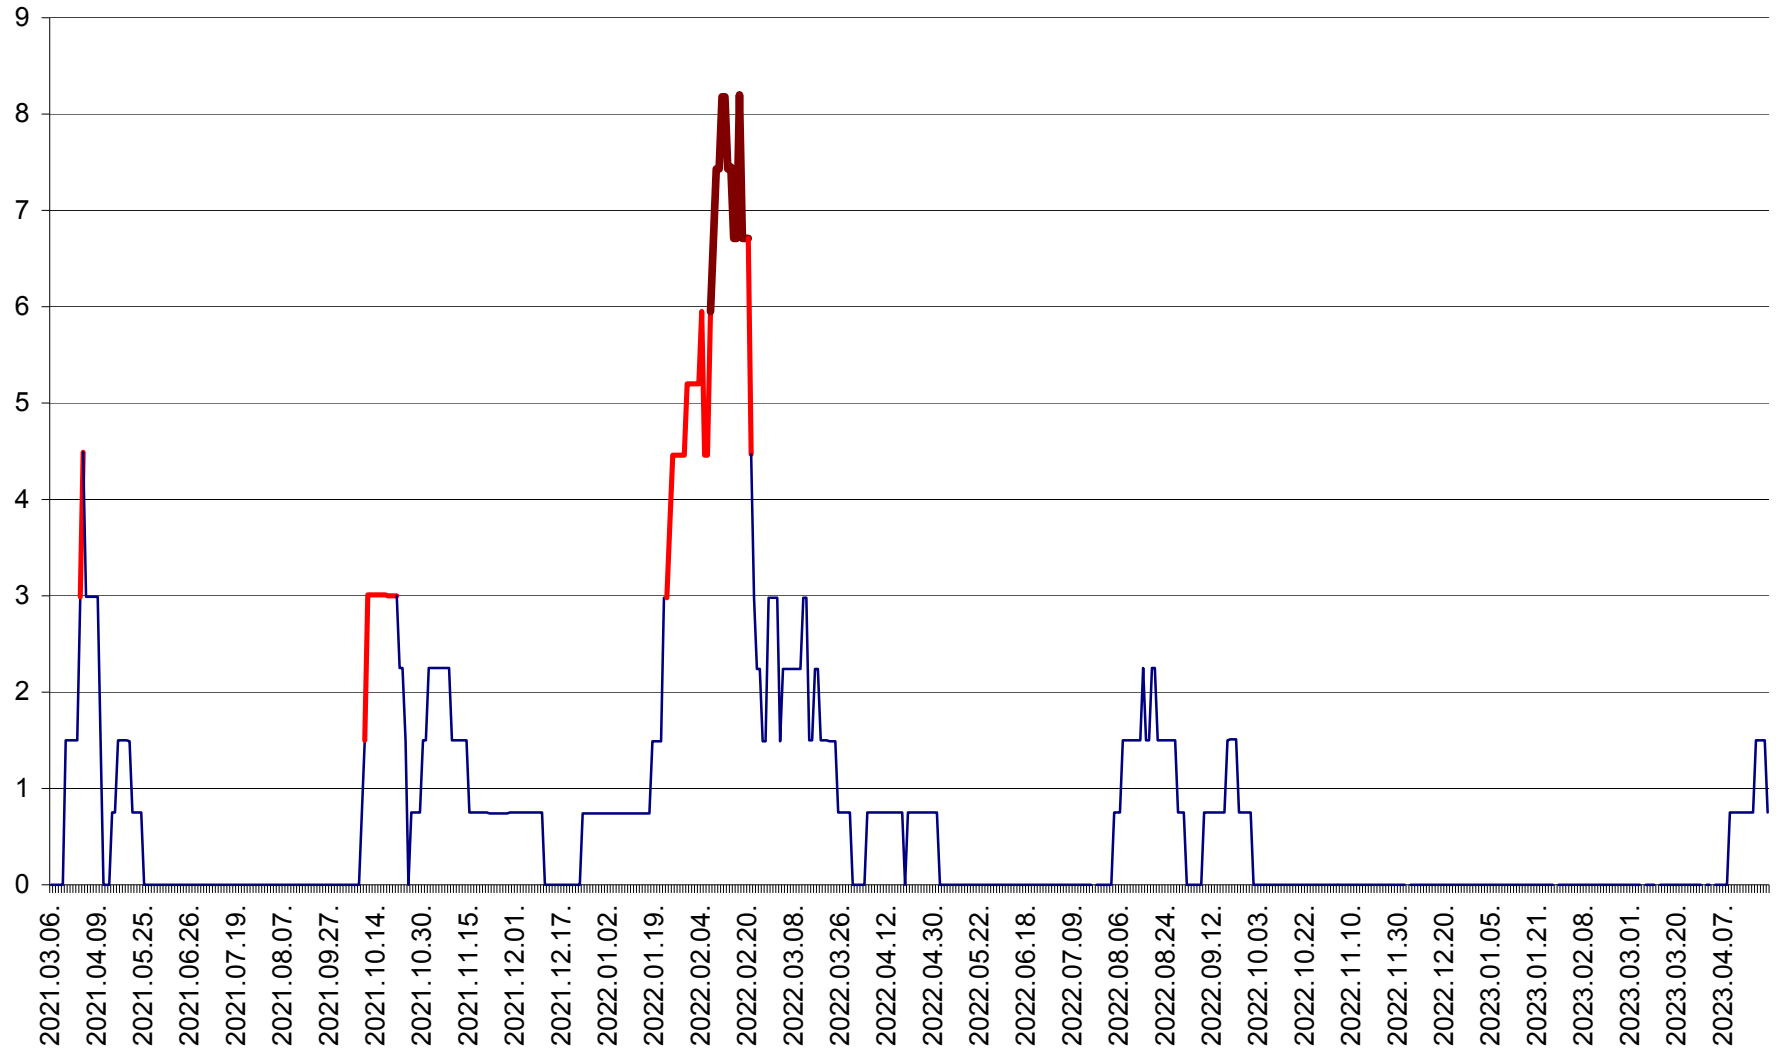

LELICENI - Evolutia incidentei cumulate pe 14 zile la ‰ de locuitori
2021.03.07. - 2023.04.22.

LUETA - Evolutia incidentei cumulate pe 14 zile la ‰ de locuitori
2021.03.07. - 2023.04.22.

LUNCA DE JOS - Evolutia incidentei cumulate pe 14 zile la ‰ de locuitori
2021.03.07. - 2023.04.22.

LUNCA DE SUS - Evolutia incidentei cumulate pe 14 zile la ‰ de locuitori
2021.03.07. - 2023.04.22.

LUPENI - Evolutia incidentei cumulate pe 14 zile la ‰ de locuitori
2021.03.07. - 2023.04.22.

MĂDĂRAȘ - Evolutia incidentei cumulate pe 14 zile la ‰ de locuitori
2021.03.07. - 2023.04.22.

MĂRTINIȘ - Evolutia incidentei cumulate pe 14 zile la ‰ de locuitori
2021.03.07. - 2023.04.22.

MEREȘTI - Evolutia incidentei cumulate pe 14 zile la ‰ de locuitori
2021.03.07. - 2023.04.22.

MUNICIPIUL MIERCUREA-CIUC - Evolutia incidentei cumulate pe 14 zile la ‰ de locuitori
2021.03.07. - 2023.04.22.