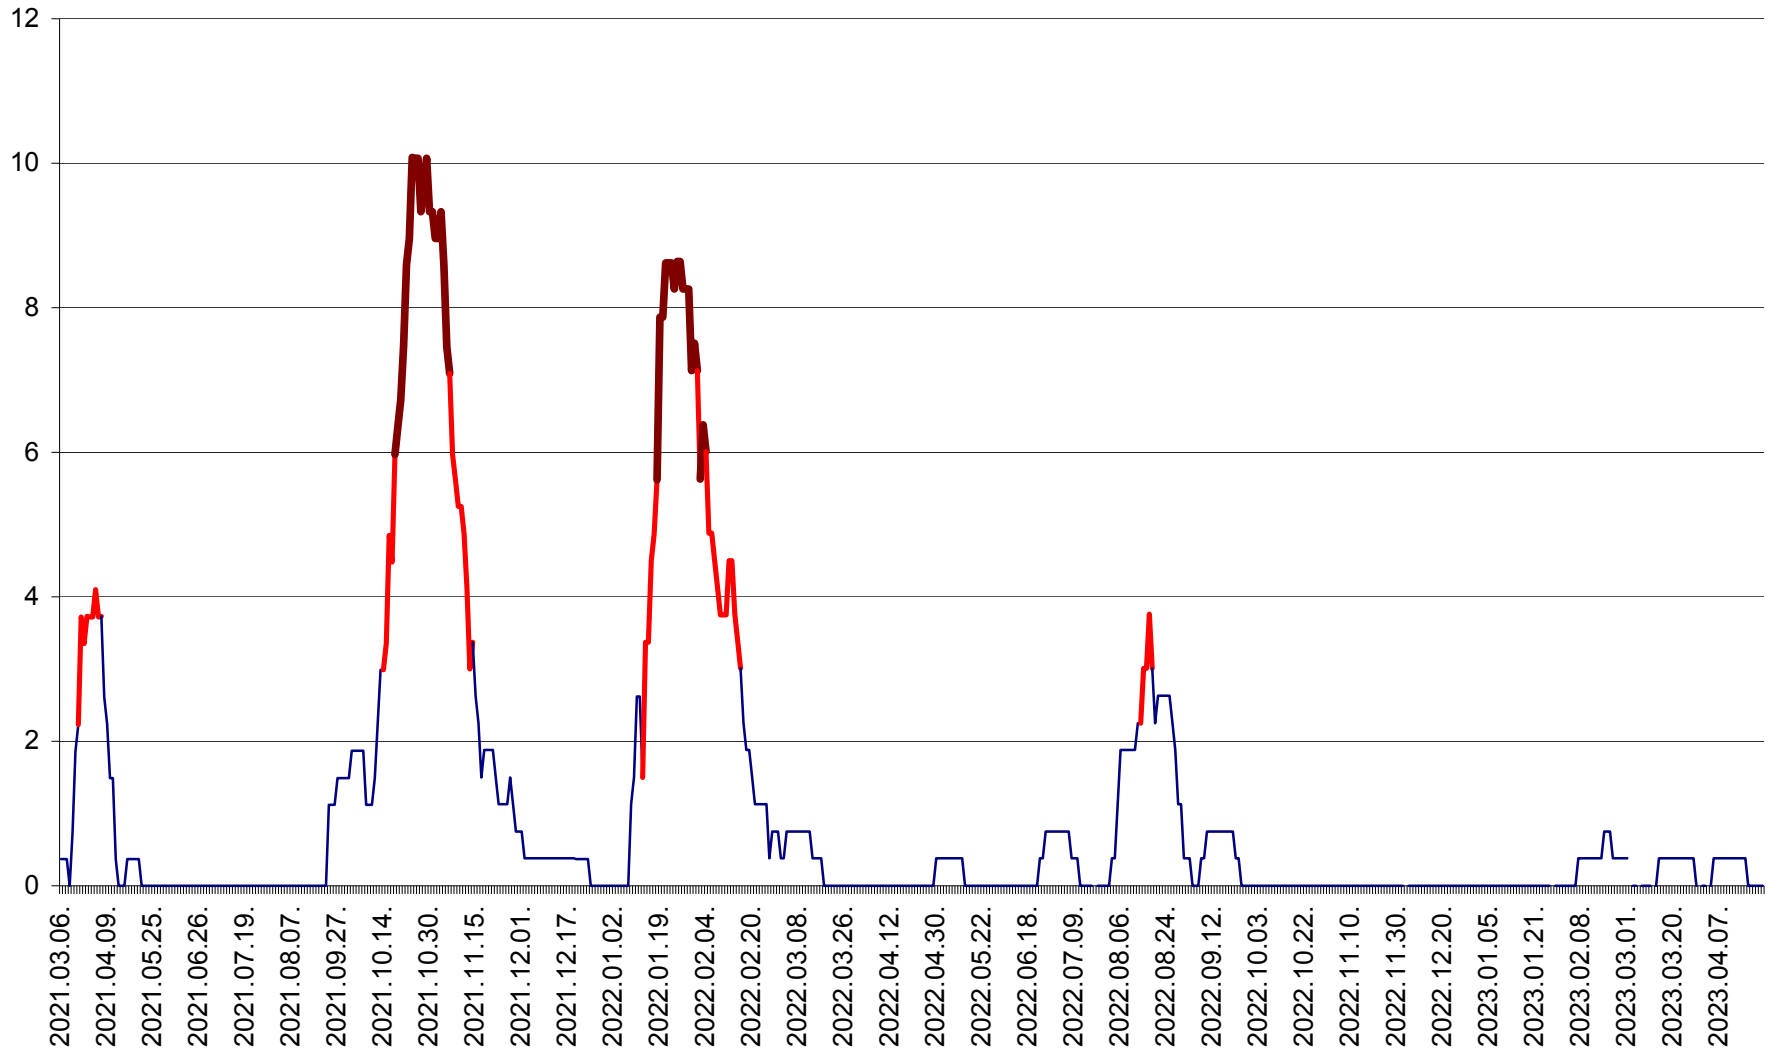

RACU - Evolutia incidentei cumulate pe 14 zile la ‰ de locuitori
2021.03.07. - 2023.04.22.

REMETEA - Evolutia incidentei cumulate pe 14 zile la % de locuitori
2021.03.07. - 2023.04.22.

SĂCEL - Evolutia incidentei cumulate pe 14 zile la ‰ de locuitori
2021.03.07. - 2023.04.22.

SÂNCRĂIENI - Evolutia incidentei cumulate pe 14 zile la ‰ de locuitori
2021.03.07. - 2023.04.22.

SÂNDOMINIC - Evolutia incidentei cumulate pe 14 zile la ‰ de locuitori
2021.03.07. - 2023.04.22.

SÂNMARTIN - Evolutia incidentei cumulate pe 14 zile la ‰ de locuitori
2021.03.07. - 2023.04.22.