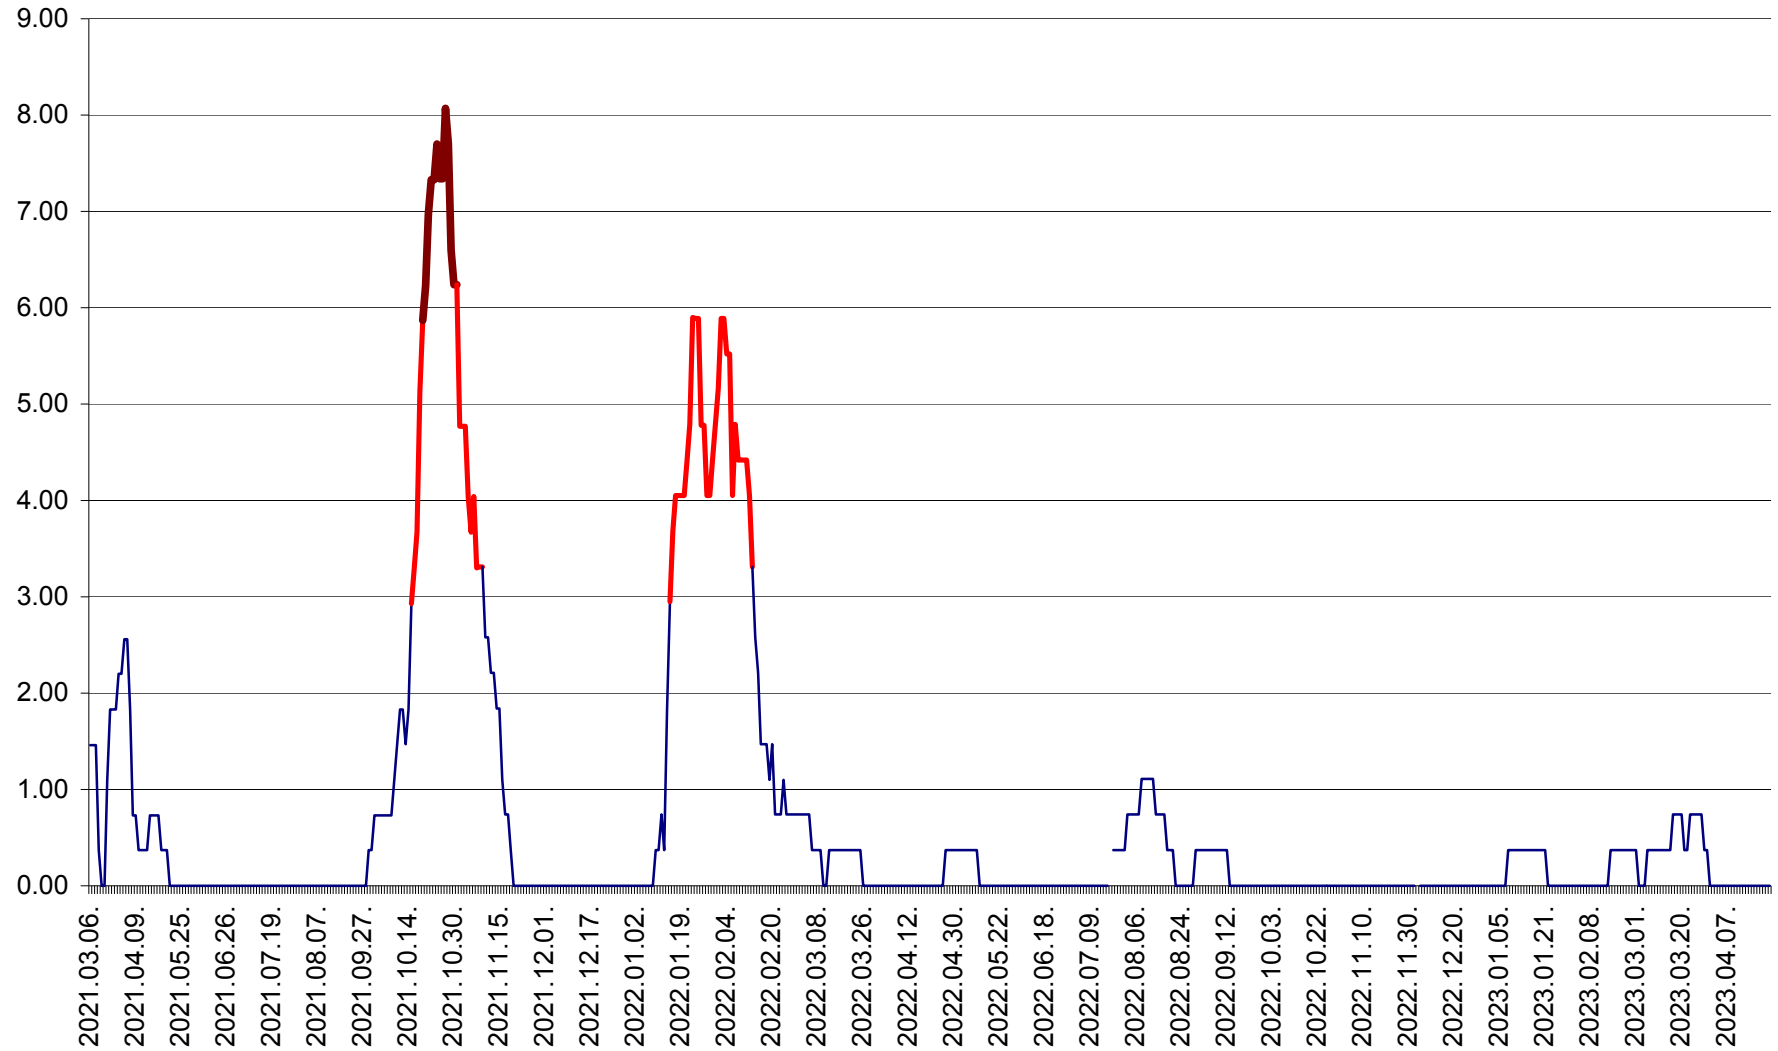

ATID - Evolutia incidentei cumulate pe 14 zile la % de locuitori
2021.03.07. - 2023.04.22.

AVRĂMEȘTI - Evolutia incidentei cumulate pe 14 zile la ‰ de locuitori
2021.03.07. - 2023.04.22.

ORAȘ BĂILE TUȘNAD - Evoluția incidenței cumulate pe 14 zile la ‰ de locuitori
2021.03.07. - 2023.04.22.

ORAȘ BĂLAN - Evoluția incidenței cumulate pe 14 zile la ‰ de locuitori
2021.03.07. - 2023.04.22.

BILBOR - Evolutia incidentei cumulate pe 14 zile la ‰ de locuitori
2021.03.07. - 2023.04.22.

ORAȘ BORSEC - Evolutia incidentei cumulate pe 14 zile la ‰ de locuitori
2021.03.07. - 2023.04.22.

BRĂDEȘTI - Evolutia incidentei cumulate pe 14 zile la ‰ de locuitori
2021.03.07. - 2023.04.22.

CĂPÂLNIȚA - Evoluția incidenței cumulate pe 14 zile la ‰ de locuitori
2021.03.07. - 2023.04.22.

CÂRȚA - Evolutia incidentei cumulate pe 14 zile la ‰ de locuitori
2021.03.07. - 2023.04.22.

CICEU - Evolutia incidentei cumulate pe 14 zile la ‰ de locuitori
2021.03.07. - 2023.04.22.

CIUCSÂNGEORGIU - Evolutia incidentei cumulate pe 14 zile la ‰ de locuitori
2021.03.07. - 2023.04.22.

CIUMANI - Evolutia incidentei cumulate pe 14 zile la ‰ de locuitori
2021.03.07. - 2023.04.22.