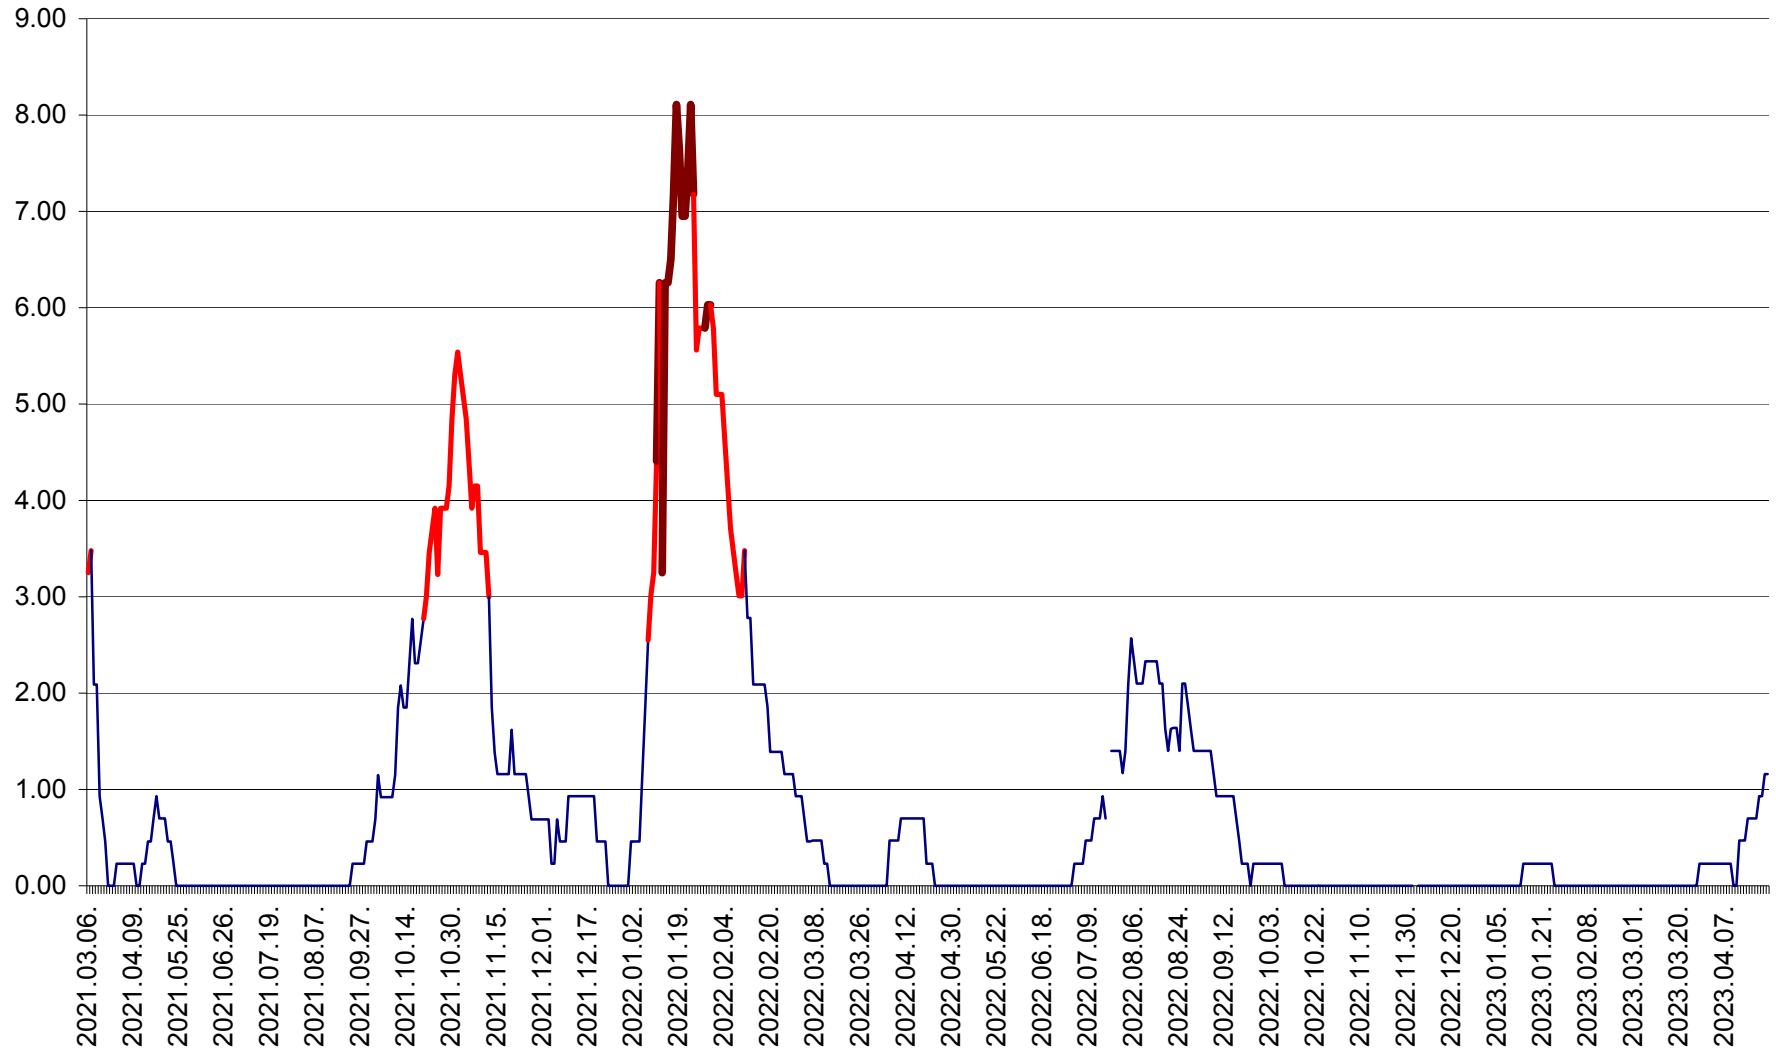

ORAȘ BĂLAN - Evoluția incidenței cumulate pe 14 zile la ‰ de locuitori
2021.03.07. - 2023.04.22.

BILBOR - Evolutia incidentei cumulate pe 14 zile la ‰ de locuitori
2021.03.07. - 2023.04.22.

ORAȘ BORSEC - Evolutia incidentei cumulate pe 14 zile la ‰ de locuitori
2021.03.07. - 2023.04.22.

BRĂDEȘTI - Evolutia incidentei cumulate pe 14 zile la ‰ de locuitori
2021.03.07. - 2023.04.22.

CĂPÂLNIȚA - Evoluția incidenței cumulate pe 14 zile la ‰ de locuitori
2021.03.07. - 2023.04.22.

CÂRȚA - Evolutia incidentei cumulate pe 14 zile la ‰ de locuitori
2021.03.07. - 2023.04.22.

CICEU - Evolutia incidentei cumulate pe 14 zile la ‰ de locuitori
2021.03.07. - 2023.04.22.

CIUCSÂNGEORGIU - Evolutia incidentei cumulate pe 14 zile la ‰ de locuitori
2021.03.07. - 2023.04.22.

CIUMANI - Evolutia incidentei cumulate pe 14 zile la ‰ de locuitori
2021.03.07. - 2023.04.22.

CORBU - Evolutia incidentei cumulate pe 14 zile la ‰ de locuitori
2021.03.07. - 2023.04.22.

CORUND - Evolutia incidentei cumulate pe 14 zile la ‰ de locuitori
2021.03.07. - 2023.04.22.

COZMENI - Evolutia incidentei cumulate pe 14 zile la ‰ de locuitori
2021.03.07. - 2023.04.22.