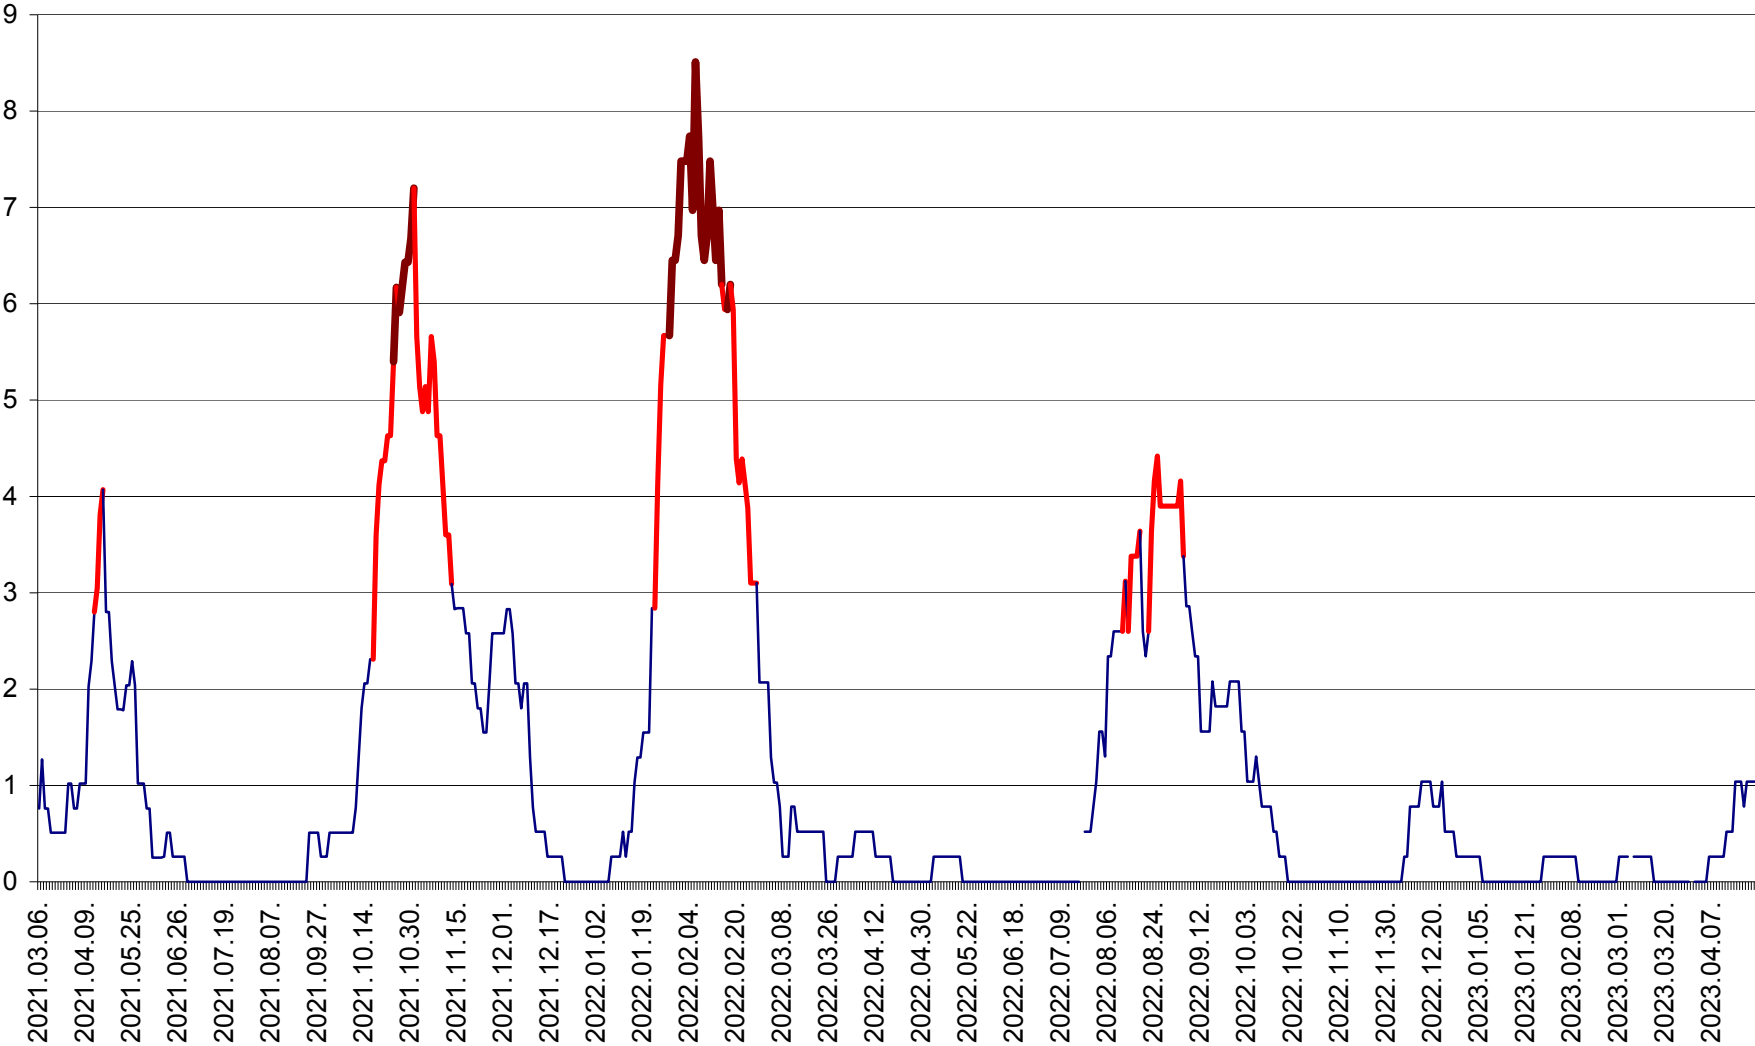

SÂNSIMION - Evolutia incidentei cumulate pe 14 zile la ‰ de locuitori
2021.03.07. - 2023.04.22.

SÂNTIMBRU - Evolutia incidentei cumulate pe 14 zile la ‰ de locuitori
2021.03.07. - 2023.04.22.

SĂRMAȘ - Evolutia incidentei cumulate pe 14 zile la ‰ de locuitori
2021.03.07. - 2023.04.22.

SATU MARE - Evolutia incidentei cumulate pe 14 zile la ‰ de locuitori
2021.03.07. - 2023.04.22.

SECUIENI - Evolutia incidentei cumulate pe 14 zile la ‰ de locuitori
2021.03.07. - 2023.04.22.

SICULENI - Evolutia incidentei cumulate pe 14 zile la ‰ de locuitori
2021.03.07. - 2023.04.22.

ȘIMONEȘTI - Evolutia incidentei cumulate pe 14 zile la ‰ de locuitori
2021.03.07. - 2023.04.22.

SUBCETATE - Evolutia incidentei cumulate pe 14 zile la ‰ de locuitori
2021.03.07. - 2023.04.22.

SUSENI - Evolutia incidentei cumulate pe 14 zile la ‰ de locuitori
2021.03.07. - 2023.04.22.