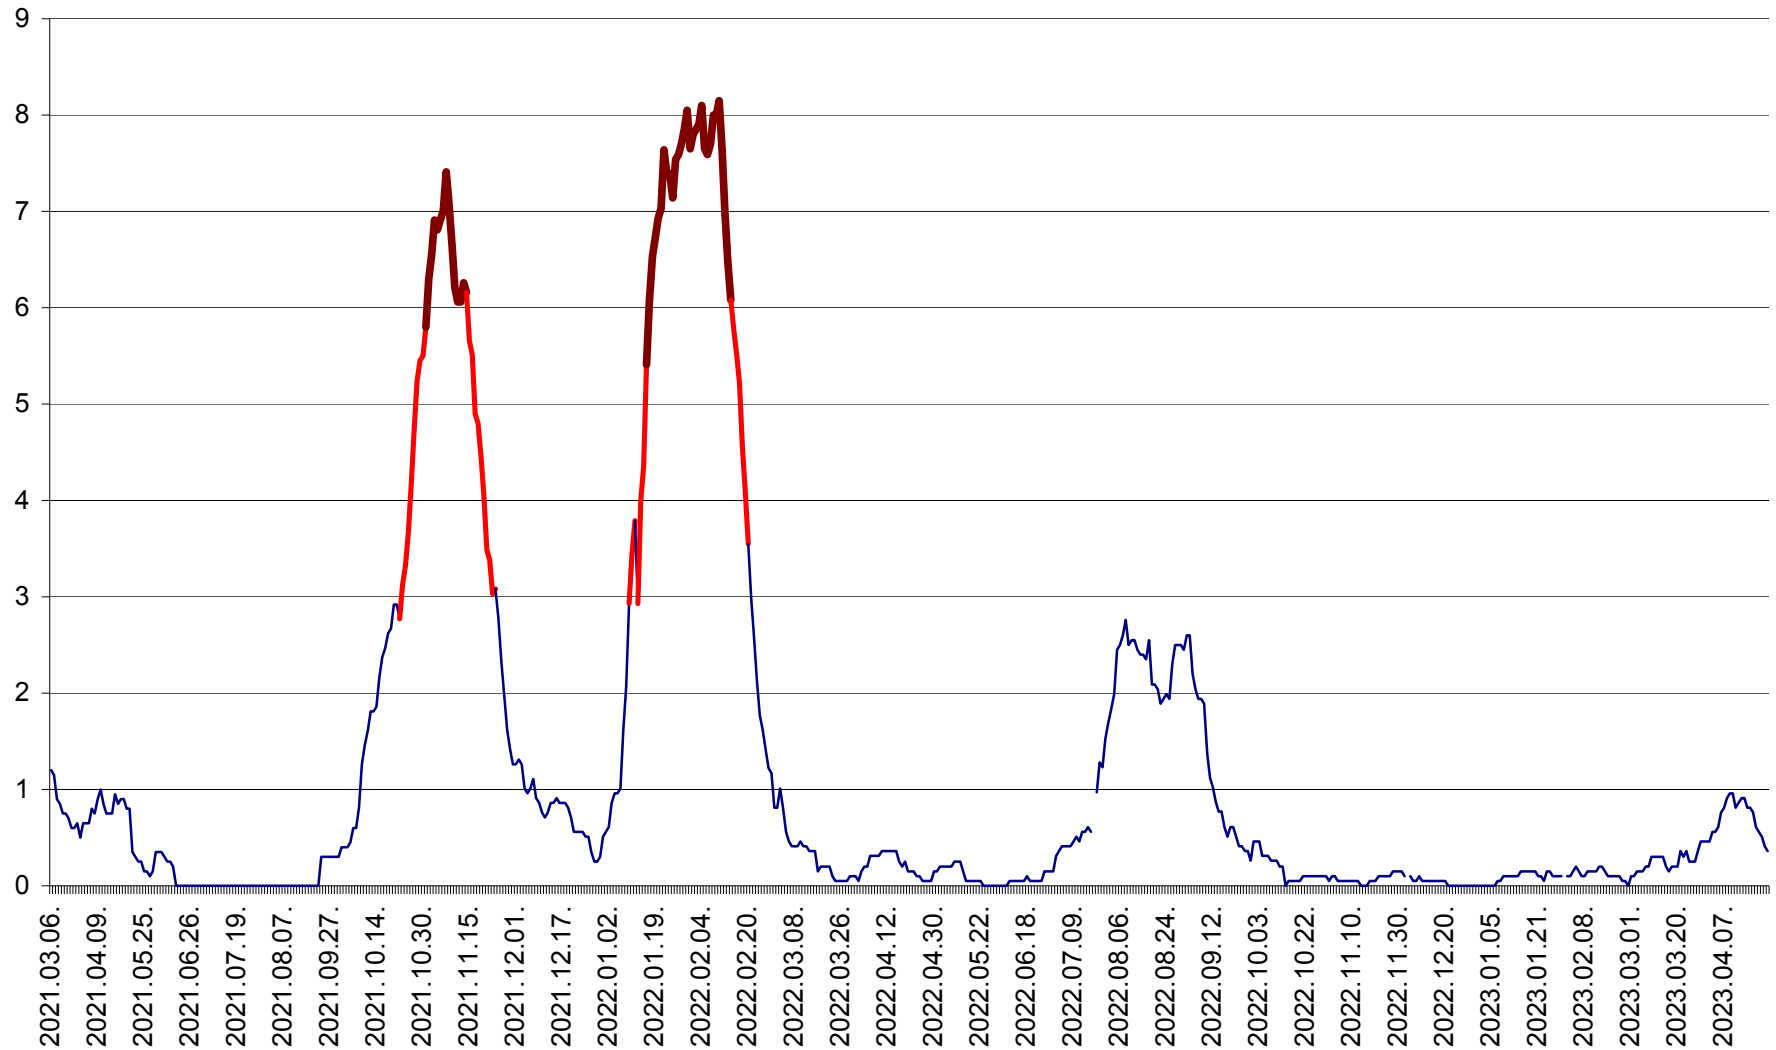

DÂRJIU - Evolutia incidentei cumulate pe 14 zile la ‰ de locuitori
2021.03.07. - 2023.04.22.

DEALU - Evolutia incidentei cumulate pe 14 zile la ‰ de locuitori
2021.03.07. - 2023.04.22.

DITRĂU - Evolutia incidentei cumulate pe 14 zile la ‰ de locuitori
2021.03.07. - 2023.04.22.

FELICENI - Evolutia incidentei cumulate pe 14 zile la % de locuitori
2021.03.07. - 2023.04.22.

FRUMOASA - Evolutia incidentei cumulate pe 14 zile la ‰ de locuitori
2021.03.07. - 2023.04.22.

GĂLĂUȚAȘ - Evolutia incidentei cumulate pe 14 zile la ‰ de locuitori
2021.03.07. - 2023.04.22.

MUNICIPIUL GHEORGHENI - Evolutia incidentei cumulate pe 14 zile la ‰ de locuitori
2021.03.07. - 2023.04.22.

JOSENI - Evolutia incidentei cumulate pe 14 zile la ‰ de locuitori
2021.03.07. - 2023.04.22.

LĂZAREA - Evolutia incidentei cumulate pe 14 zile la % de locuitori
2021.03.07. - 2023.04.22.

LELICENI - Evolutia incidentei cumulate pe 14 zile la ‰ de locuitori
2021.03.07. - 2023.04.22.

LUETA - Evolutia incidentei cumulate pe 14 zile la ‰ de locuitori
2021.03.07. - 2023.04.22.

LUNCA DE JOS - Evolutia incidentei cumulate pe 14 zile la ‰ de locuitori
2021.03.07. - 2023.04.22.