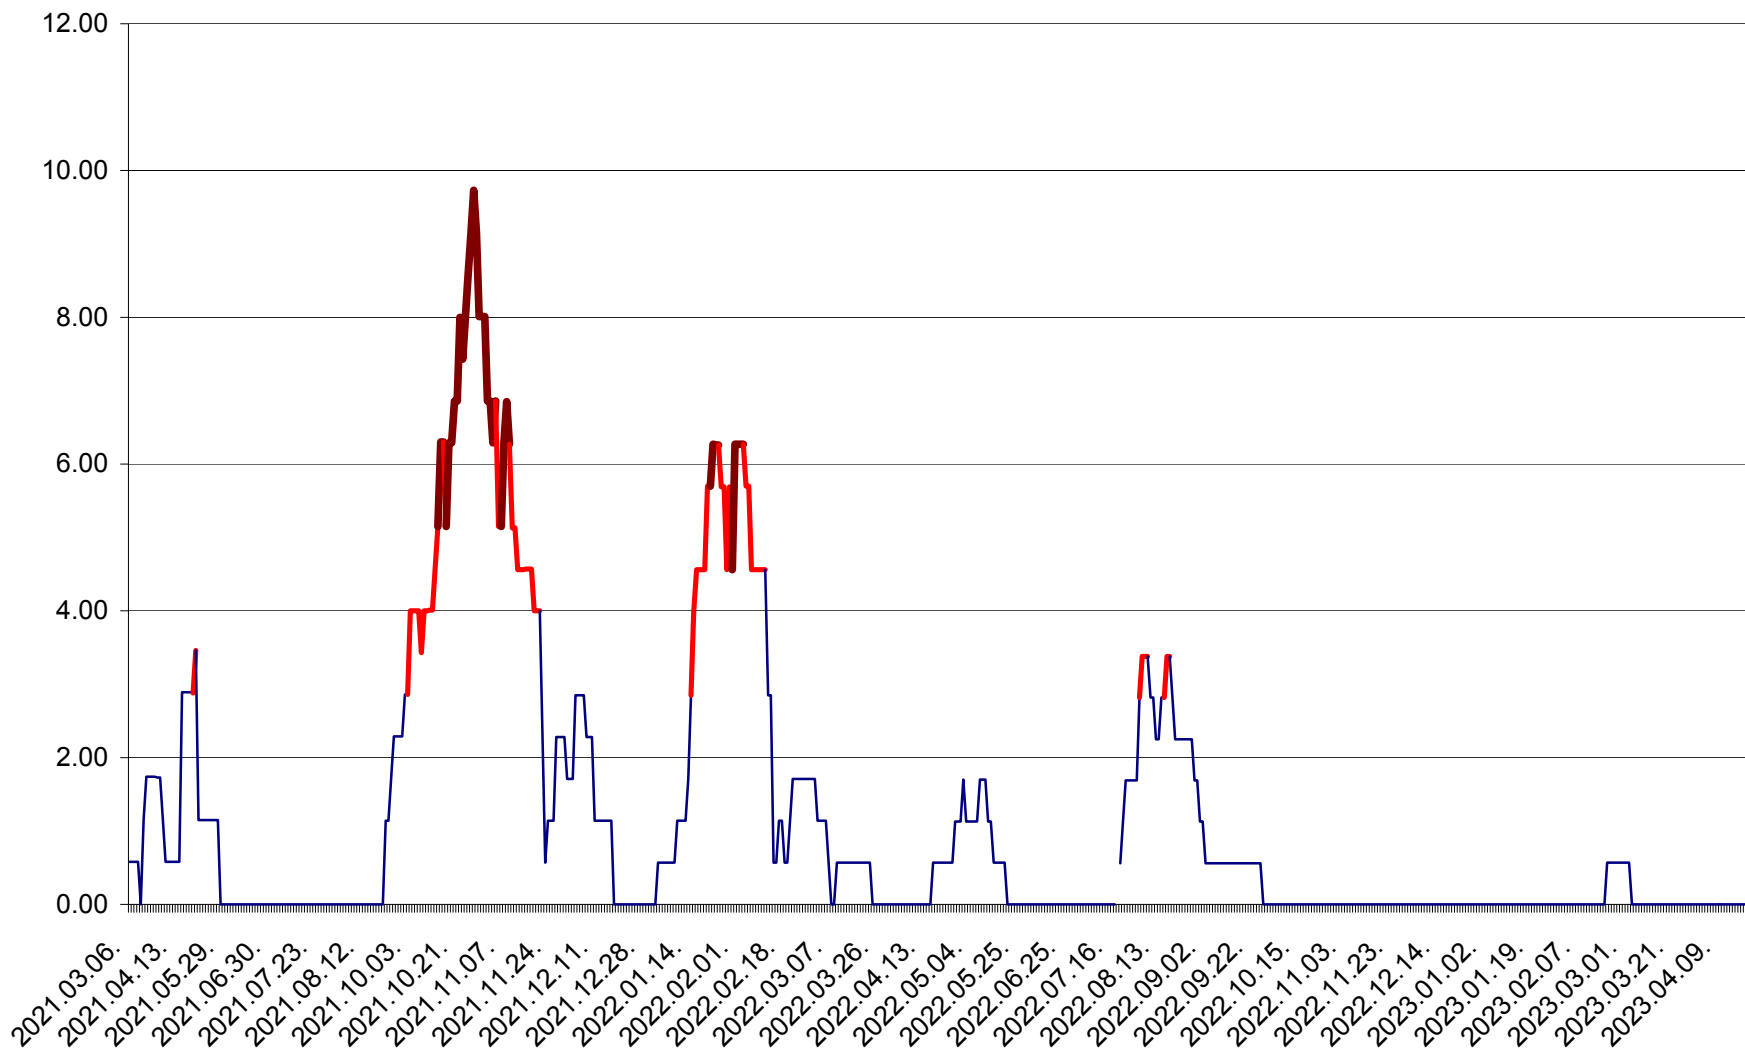

ȘIMONEȘTI - Evolutia incidentei cumulate pe 14 zile la ‰ de locuitori
2021.03.07. - 2023.04.22.

SUBCETATE - Evolutia incidentei cumulate pe 14 zile la ‰ de locuitori
2021.03.07. - 2023.04.22.

SUSENI - Evolutia incidentei cumulate pe 14 zile la ‰ de locuitori
2021.03.07. - 2023.04.22.

TOMEȘTI - Evolutia incidentei cumulate pe 14 zile la ‰ de locuitori
2021.03.07. - 2023.04.22.

MUNICIPIUL TOPLIȚA - Evoluția incidenței cumulate pe 14 zile la ‰ de locuitori
2021.03.07. - 2023.04.22.

TULGHEȘ - Evolutia incidentei cumulate pe 14 zile la % de locuitori
2021.03.07. - 2023.04.22.

TUȘNAD - Evolutia incidentei cumulate pe 14 zile la ‰ de locuitori
2021.03.07. - 2023.04.22.

ULIEȘ - Evoluția incidentei cumulate pe 14 zile la ‰ de locuitori
2021.03.07. - 2023.04.22.

VĂRȘAG - Evoluția incidenței cumulate pe 14 zile la ‰ de locuitori
2021.03.07. - 2023.04.22.