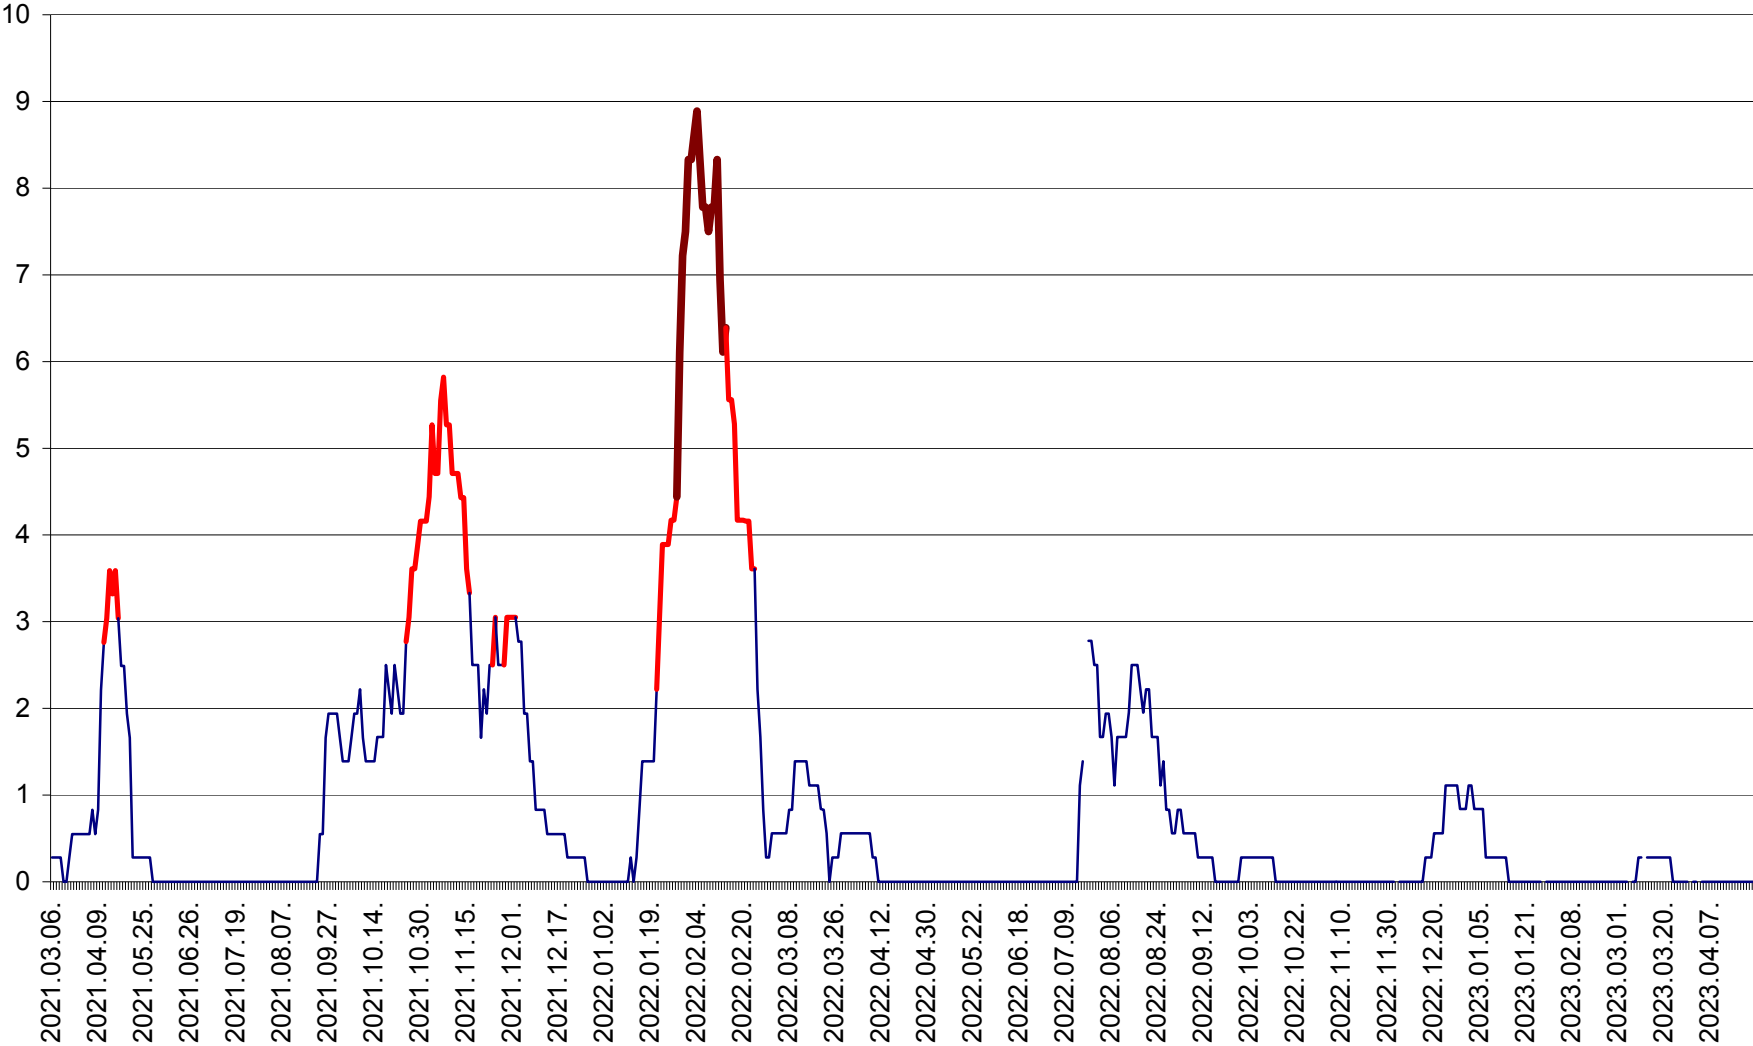

MĂRTINIȘ - Evolutia incidentei cumulate pe 14 zile la ‰ de locuitori
2021.03.07. - 2023.04.22.

MEREȘTI - Evolutia incidentei cumulate pe 14 zile la ‰ de locuitori
2021.03.07. - 2023.04.22.

MUNICIPIUL MIERCUREA-CIUC - Evolutia incidentei cumulate pe 14 zile la ‰ de locuitori
2021.03.07. - 2023.04.22.

MIHĂILENI - Evolutia incidentei cumulate pe 14 zile la ‰ de locuitori
2021.03.07. - 2023.04.22.

MUGENI - Evolutia incidentei cumulate pe 14 zile la ‰ de locuitori
2021.03.07. - 2023.04.22.

OCLAND - Evolutia incidentei cumulate pe 14 zile la ‰ de locuitori
2021.03.07. - 2023.04.22.