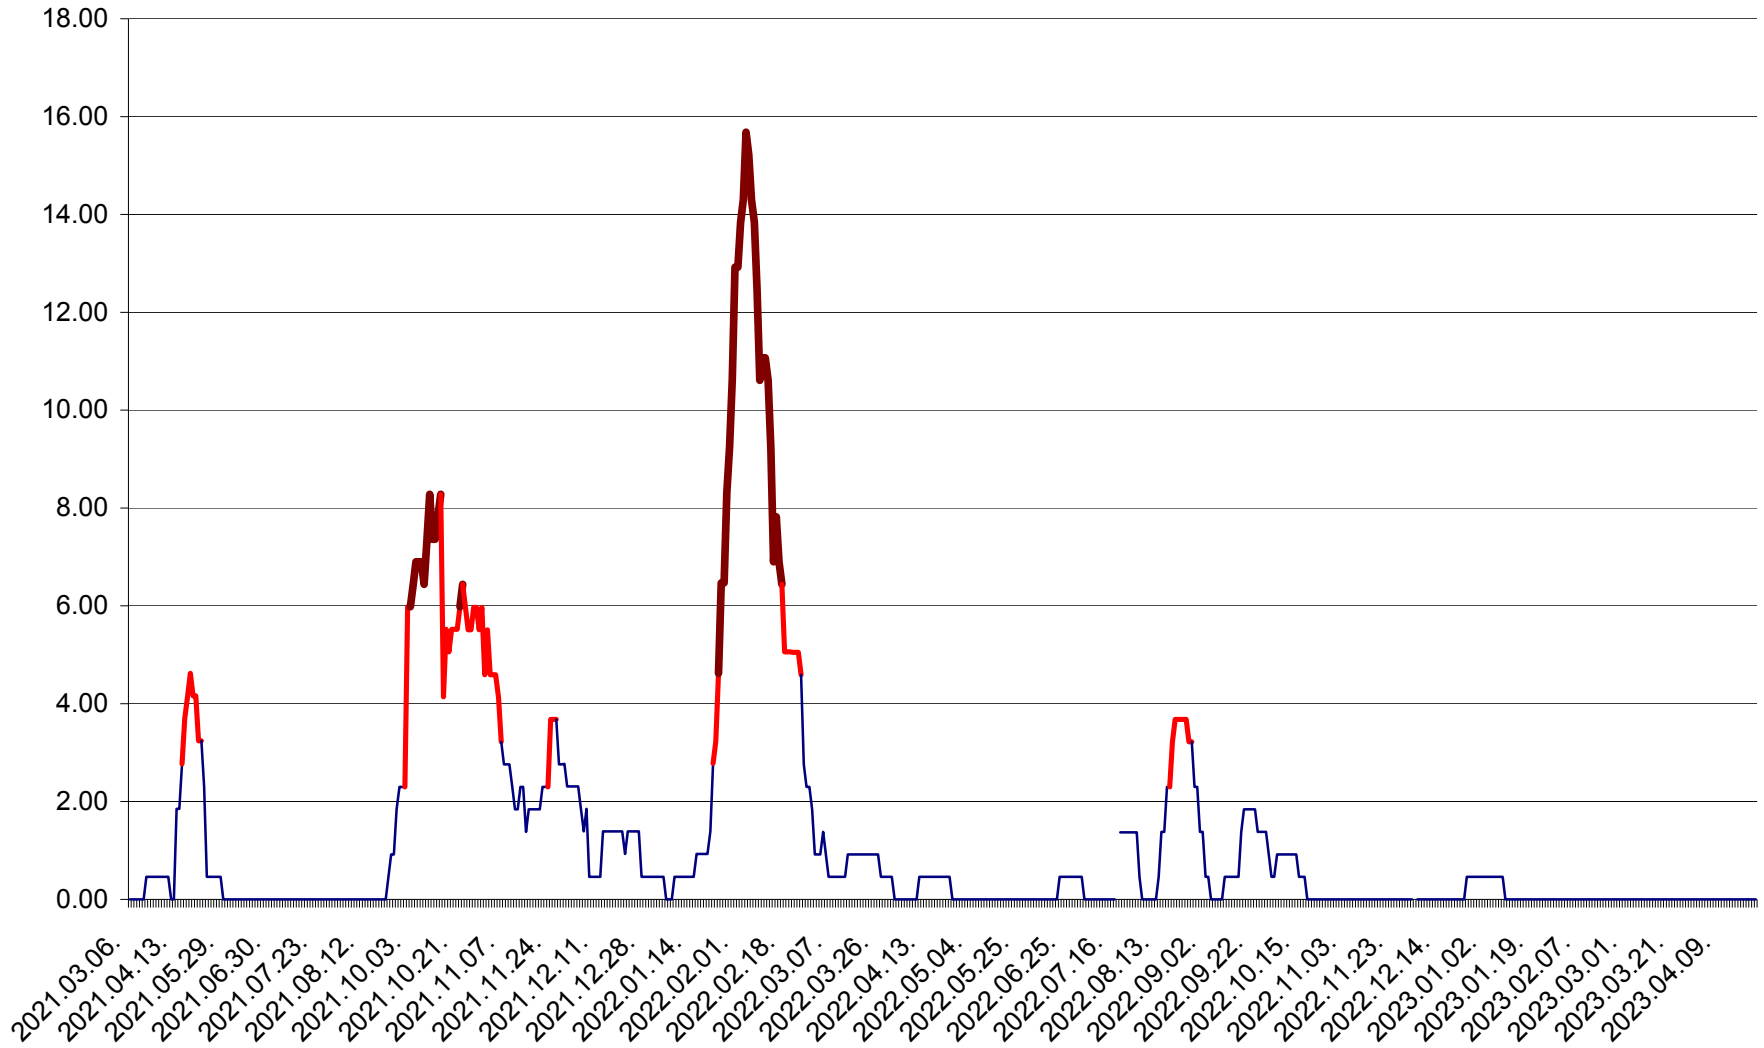

ATID - Evolutia incidentei cumulate pe 14 zile la % de locuitori
2021.03.07. - 2023.04.22.

AVRĂMEȘTI - Evolutia incidentei cumulate pe 14 zile la ‰ de locuitori
2021.03.07. - 2023.04.22.

ORAȘ BĂILE TUȘNAD - Evoluția incidenței cumulate pe 14 zile la ‰ de locuitori
2021.03.07. - 2023.04.22.

ORAȘ BĂLAN - Evoluția incidenței cumulate pe 14 zile la ‰ de locuitori
2021.03.07. - 2023.04.22.

BILBOR - Evolutia incidentei cumulate pe 14 zile la ‰ de locuitori
2021.03.07. - 2023.04.22.

ORAȘ BORSEC - Evolutia incidentei cumulate pe 14 zile la ‰ de locuitori
2021.03.07. - 2023.04.22.

BRĂDEȘTI - Evolutia incidentei cumulate pe 14 zile la ‰ de locuitori
2021.03.07. - 2023.04.22.

CĂPÂLNIȚA - Evoluția incidenței cumulate pe 14 zile la ‰ de locuitori
2021.03.07. - 2023.04.22.

CÂRȚA - Evolutia incidentei cumulate pe 14 zile la ‰ de locuitori
2021.03.07. - 2023.04.22.

CICEU - Evolutia incidentei cumulate pe 14 zile la ‰ de locuitori
2021.03.07. - 2023.04.22.

CIUCSÂNGEORGIU - Evolutia incidentei cumulate pe 14 zile la ‰ de locuitori
2021.03.07. - 2023.04.22.

CIUMANI - Evolutia incidentei cumulate pe 14 zile la ‰ de locuitori
2021.03.07. - 2023.04.22.