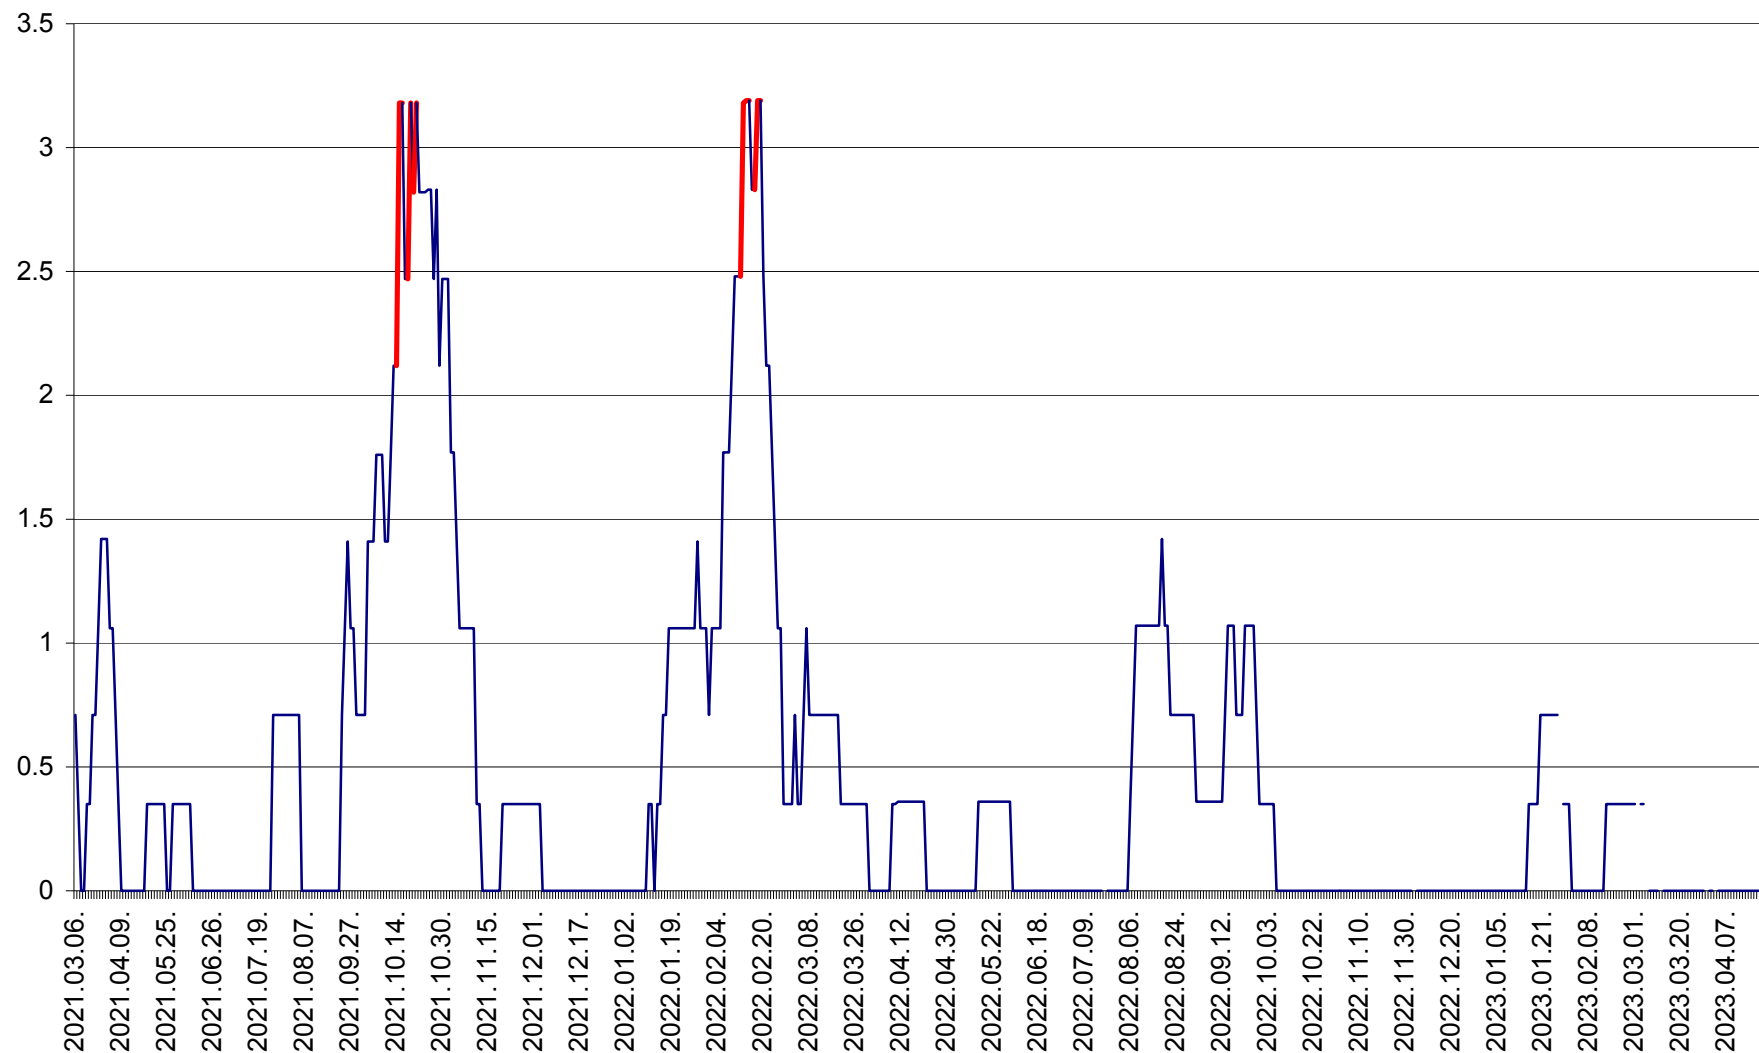

PORUMBENI - Evolutia incidentei cumulate pe 14 zile la ‰ de locuitori
2021.03.07. - 2023.04.22.