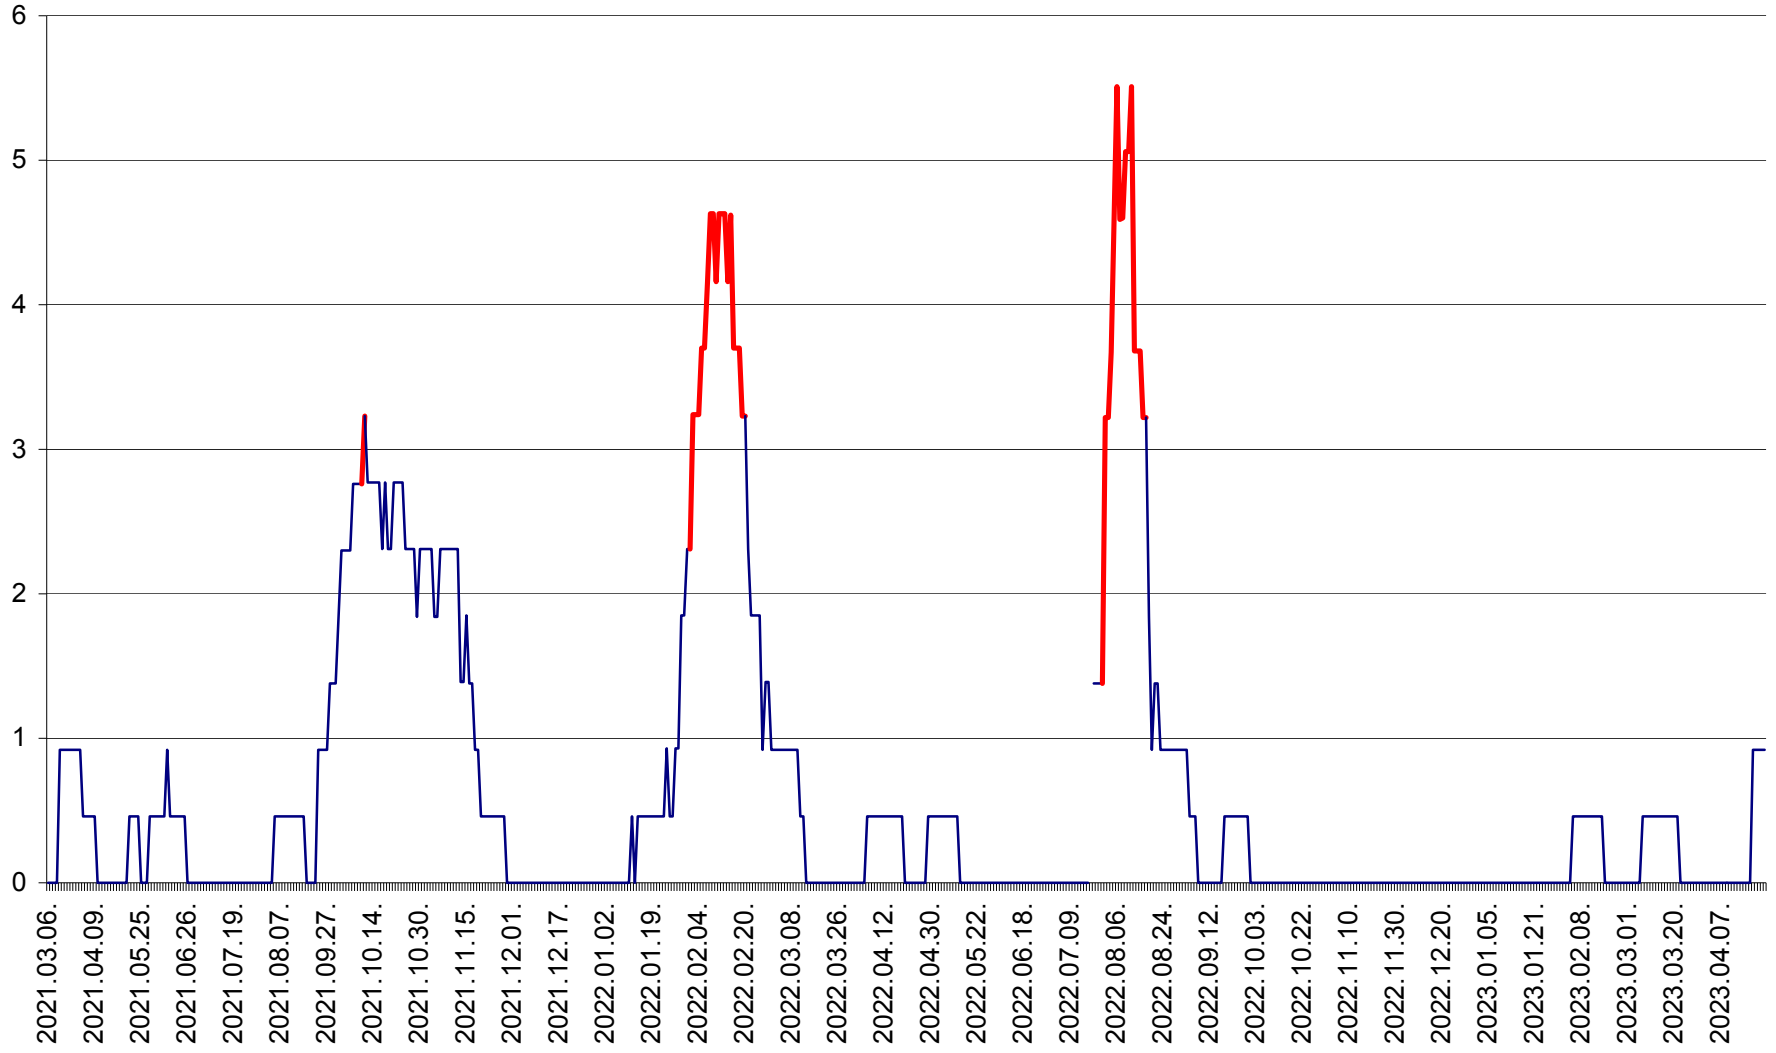

ULIEȘ - Evoluția incidentei cumulate pe 14 zile la ‰ de locuitori
2021.03.07. - 2023.04.22.