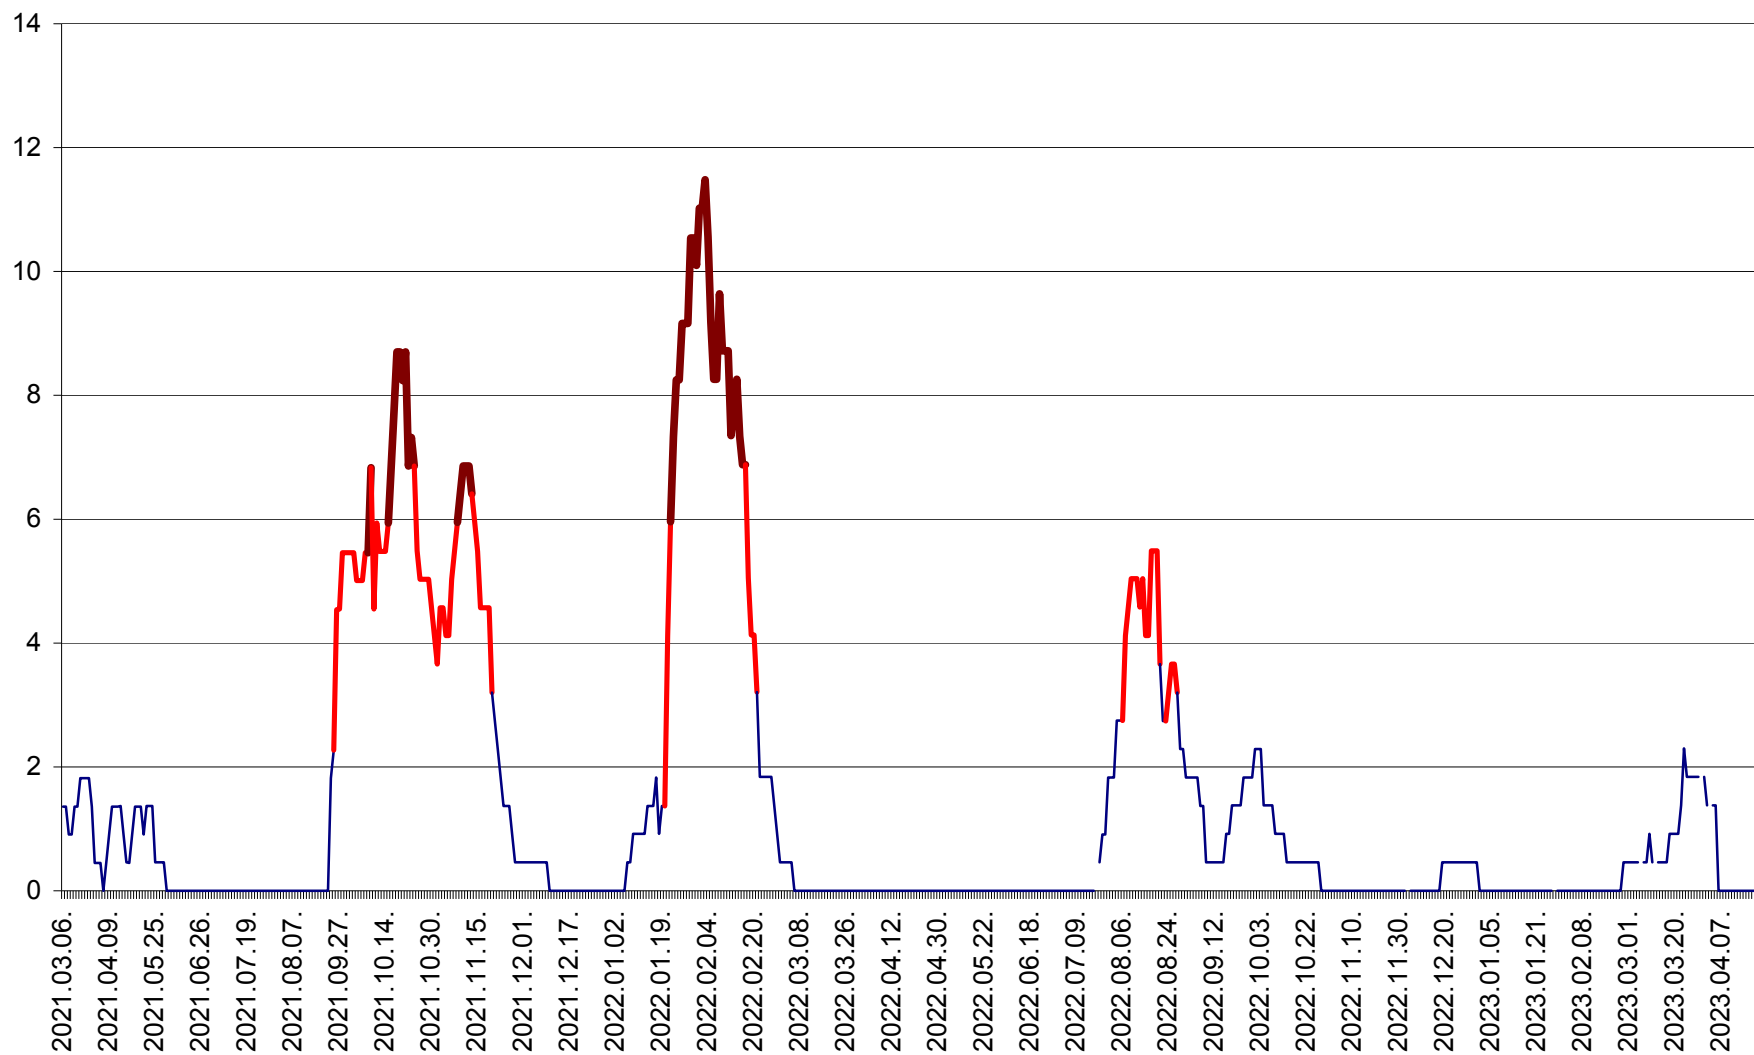

MUNICIPIUL GHEORGHENI - Evolutia incidentei cumulate pe 14 zile la ‰ de locuitori
2021.03.07. - 2023.04.22.

JOSENI - Evolutia incidentei cumulate pe 14 zile la ‰ de locuitori
2021.03.07. - 2023.04.22.

LĂZAREA - Evolutia incidentei cumulate pe 14 zile la % de locuitori
2021.03.07. - 2023.04.22.

LELICENI - Evolutia incidentei cumulate pe 14 zile la ‰ de locuitori
2021.03.07. - 2023.04.22.

LUETA - Evolutia incidentei cumulate pe 14 zile la ‰ de locuitori
2021.03.07. - 2023.04.22.

LUNCA DE JOS - Evolutia incidentei cumulate pe 14 zile la ‰ de locuitori
2021.03.07. - 2023.04.22.

LUNCA DE SUS - Evolutia incidentei cumulate pe 14 zile la ‰ de locuitori
2021.03.07. - 2023.04.22.

LUPENI - Evolutia incidentei cumulate pe 14 zile la ‰ de locuitori
2021.03.07. - 2023.04.22.

MĂDĂRAȘ - Evolutia incidentei cumulate pe 14 zile la ‰ de locuitori
2021.03.07. - 2023.04.22.