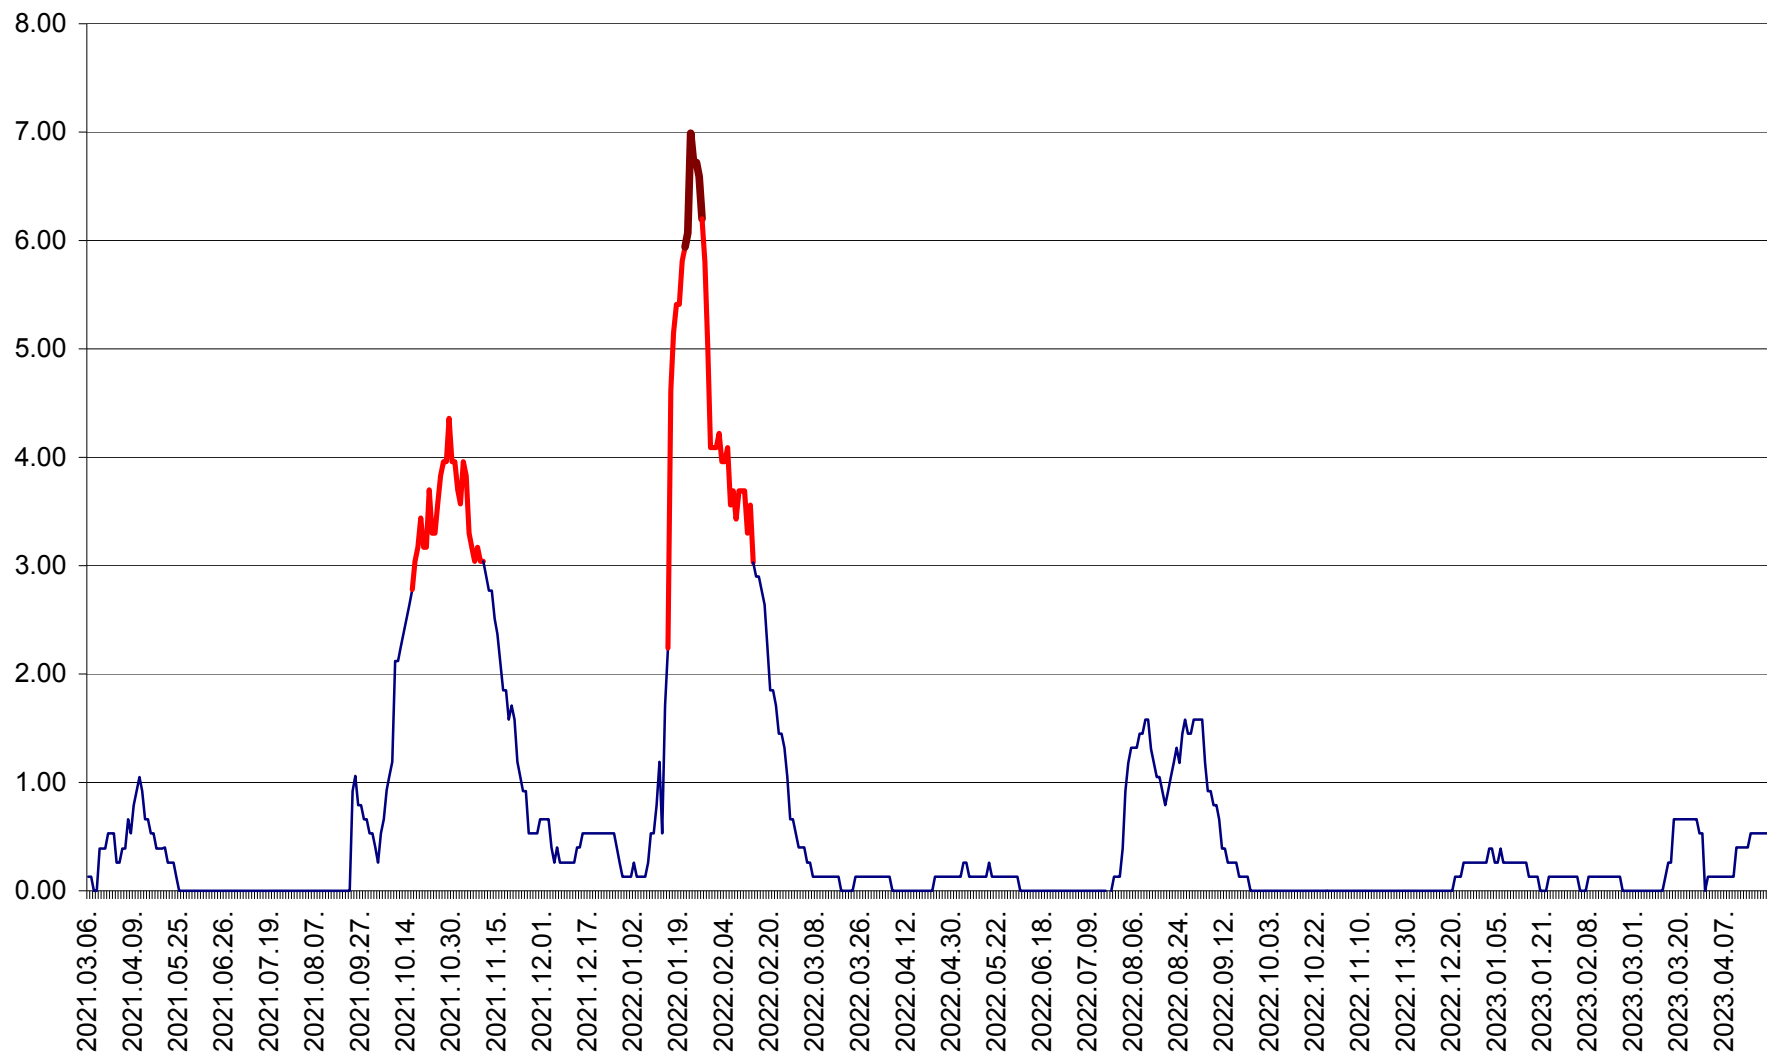

TUȘNAD - Evolutia incidentei cumulate pe 14 zile la ‰ de locuitori
2021.03.07. - 2023.04.22.

ULIEȘ - Evoluția incidentei cumulate pe 14 zile la ‰ de locuitori
2021.03.07. - 2023.04.22.

VĂRȘAG - Evoluția incidenței cumulate pe 14 zile la ‰ de locuitori
2021.03.07. - 2023.04.22.

ORAȘ VLĂHIȚA - Evolutia incidentei cumulate pe 14 zile la ‰ de locuitori
2021.03.07. - 2023.04.22.

VOȘLĂBENI - Evolutia incidentei cumulate pe 14 zile la ‰ de locuitori
2021.03.07. - 2023.04.22.

ZETEA - Evolutia incidentei cumulate pe 14 zile la ‰ de locuitori
2021.03.07. - 2023.04.22.