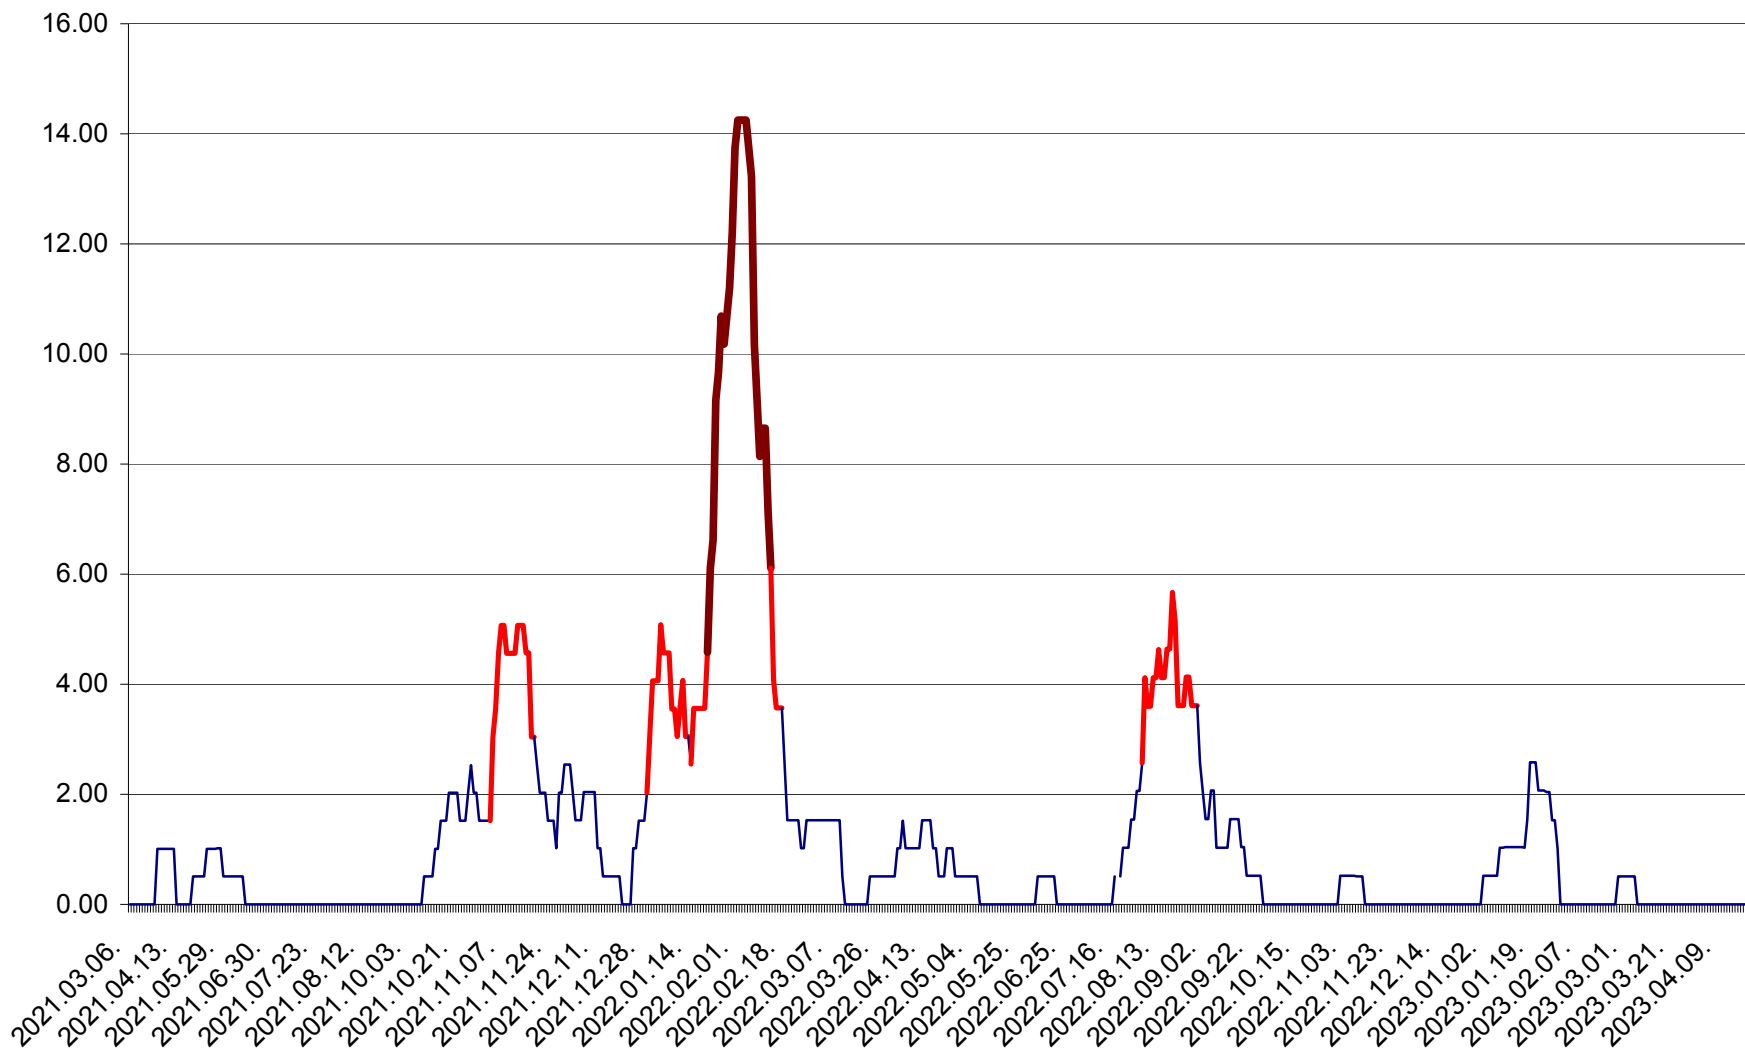

TUȘNAD - Evolutia incidentei cumulate pe 14 zile la ‰ de locuitori
2021.03.07. - 2023.04.22.

ULIEȘ - Evoluția incidentei cumulate pe 14 zile la ‰ de locuitori
2021.03.07. - 2023.04.22.

VĂRȘAG - Evoluția incidenței cumulate pe 14 zile la ‰ de locuitori
2021.03.07. - 2023.04.22.

ORAȘ VLĂHIȚA - Evolutia incidentei cumulate pe 14 zile la ‰ de locuitori
2021.03.07. - 2023.04.22.

VOȘLĂBENI - Evolutia incidentei cumulate pe 14 zile la ‰ de locuitori
2021.03.07. - 2023.04.22.

ZETEA - Evolutia incidentei cumulate pe 14 zile la ‰ de locuitori
2021.03.07. - 2023.04.22.