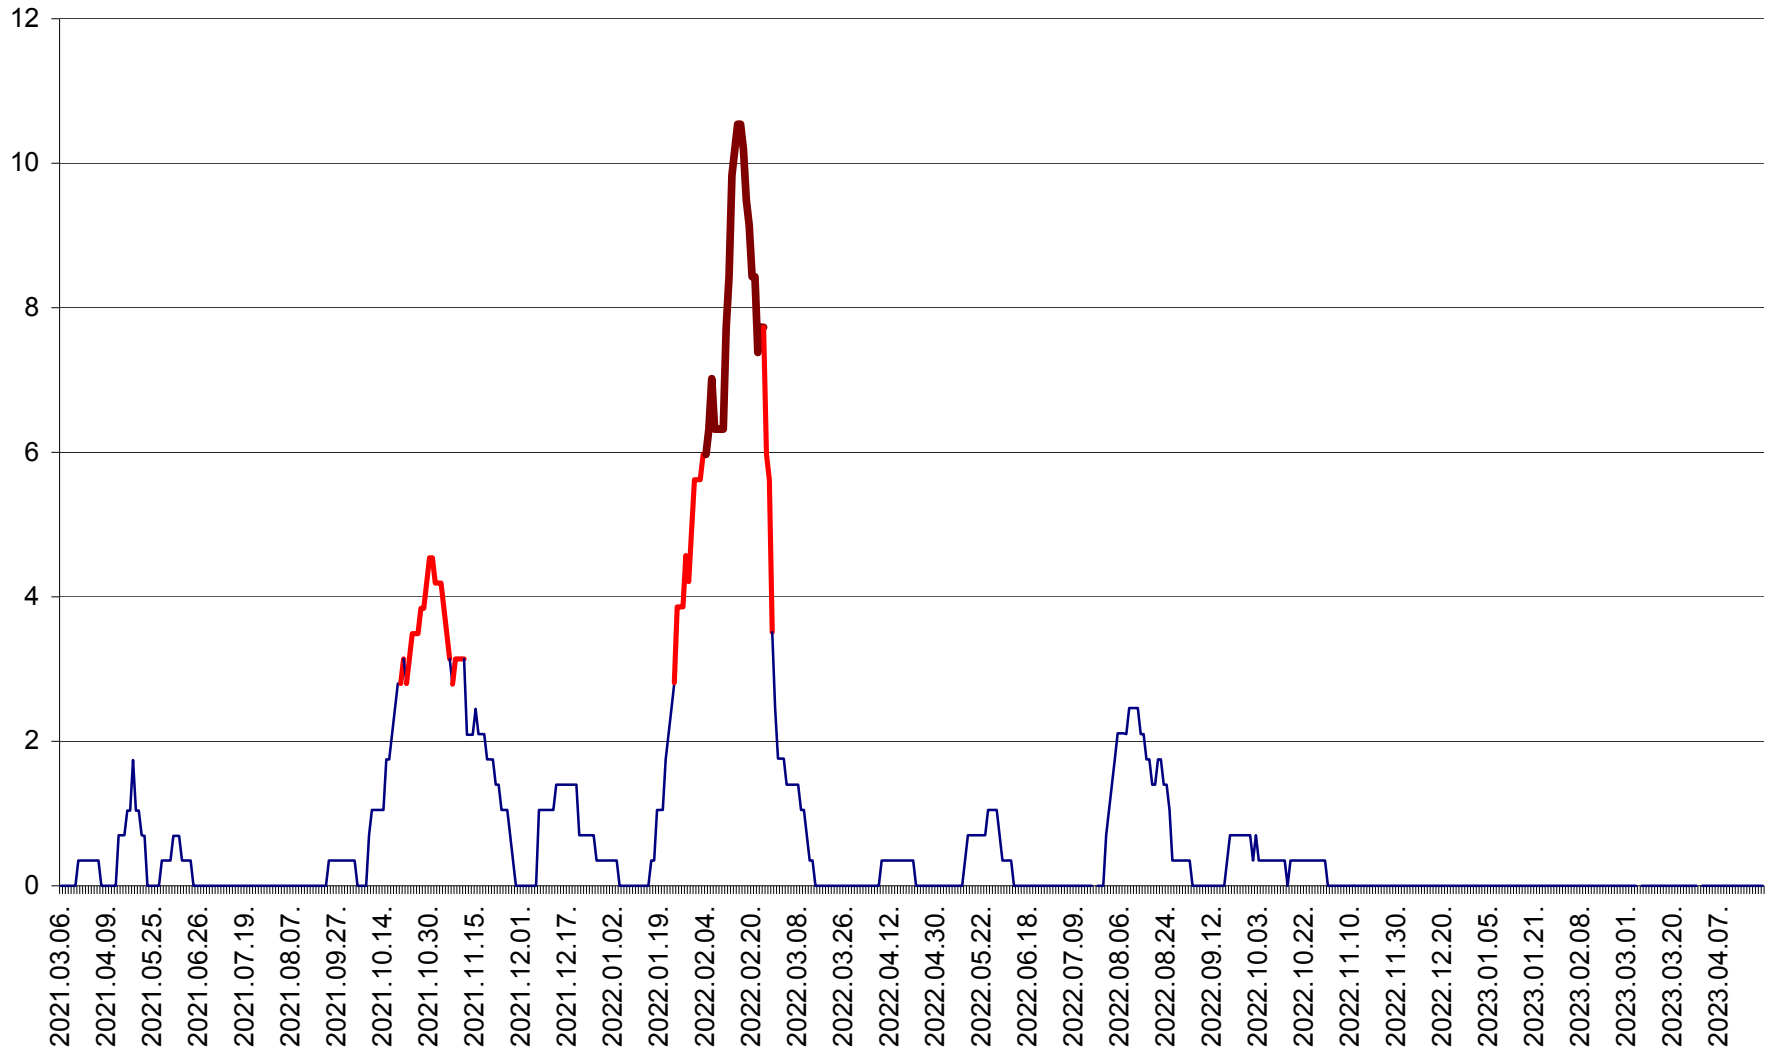

SICULENI - Evolutia incidentei cumulate pe 14 zile la ‰ de locuitori
2021.03.07. - 2023.04.22.

SECUIENI - Evolutia incidentei cumulate pe 14 zile la ‰ de locuitori
2021.03.07. - 2023.04.22.