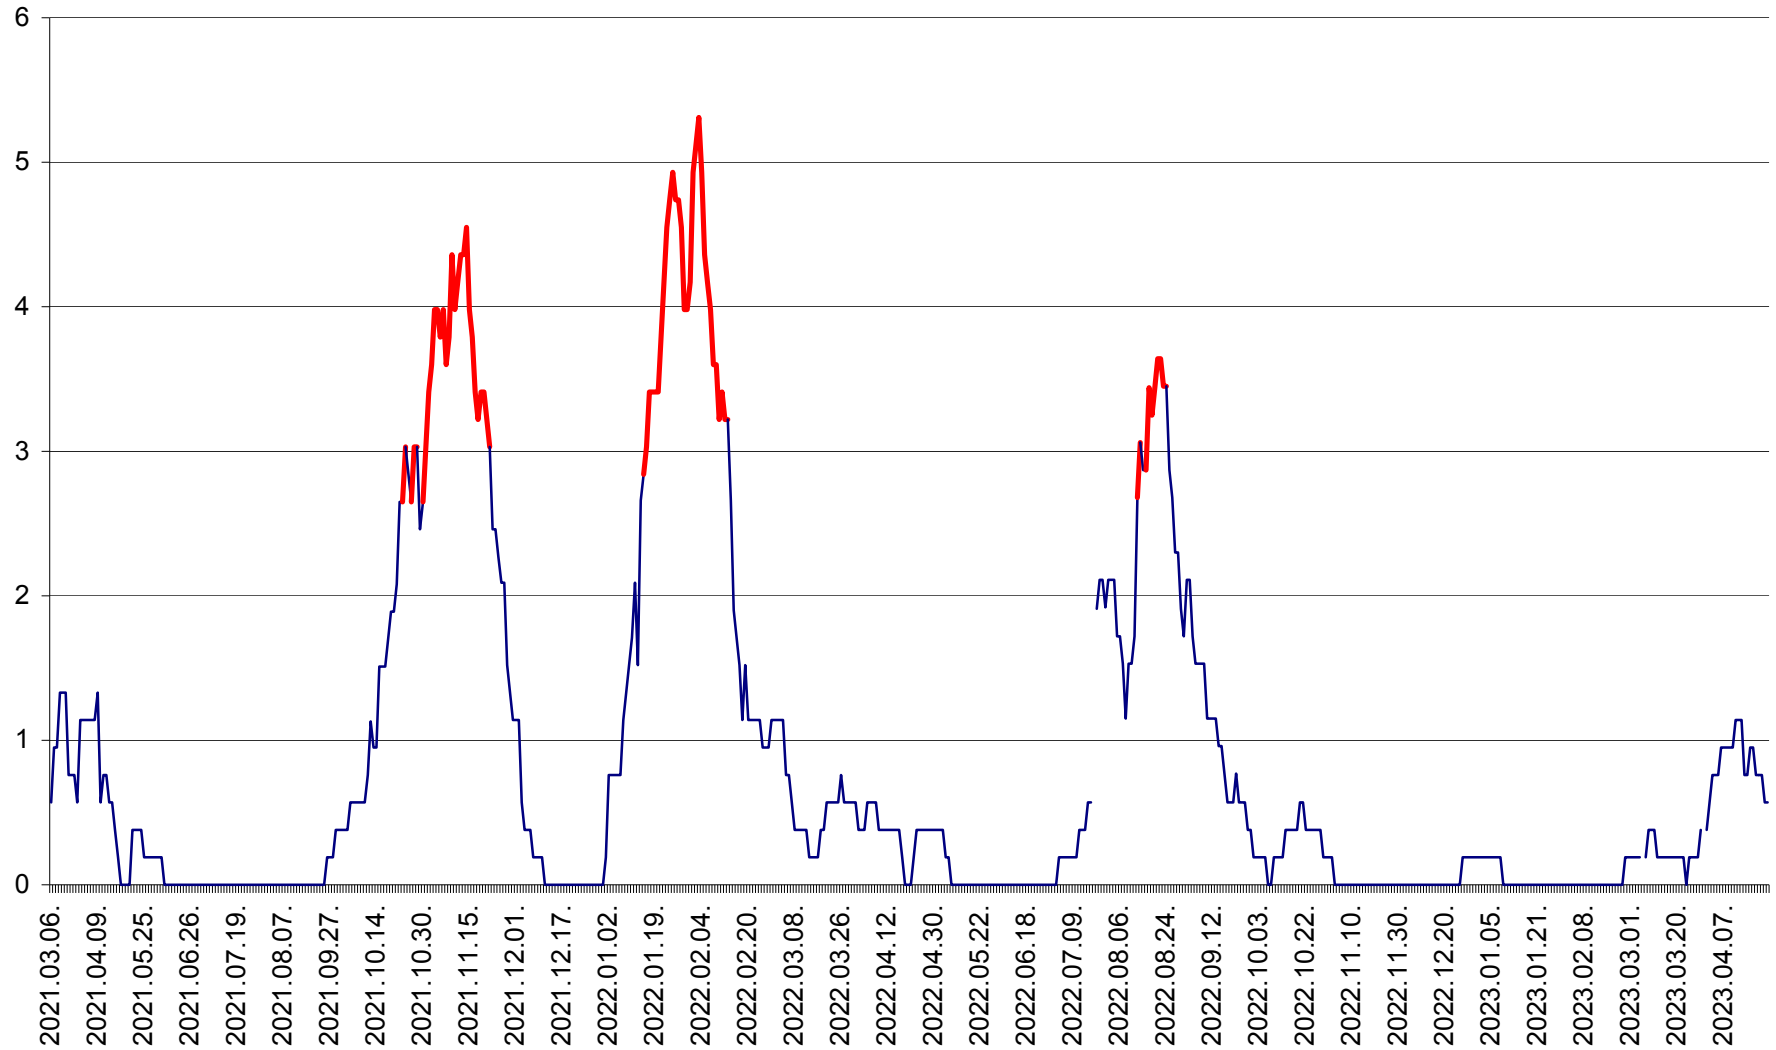

SÂNSIMION - Evolutia incidentei cumulate pe 14 zile la ‰ de locuitori
2021.03.07. - 2023.04.22.

SÂNTIMBRU - Evolutia incidentei cumulate pe 14 zile la ‰ de locuitori
2021.03.07. - 2023.04.22.

SĂRMAȘ - Evolutia incidentei cumulate pe 14 zile la ‰ de locuitori
2021.03.07. - 2023.04.22.

SATU MARE - Evolutia incidentei cumulate pe 14 zile la ‰ de locuitori
2021.03.07. - 2023.04.22.

SECUIENI - Evolutia incidentei cumulate pe 14 zile la ‰ de locuitori
2021.03.07. - 2023.04.22.

SICULENI - Evolutia incidentei cumulate pe 14 zile la ‰ de locuitori
2021.03.07. - 2023.04.22.

ȘIMONEȘTI - Evolutia incidentei cumulate pe 14 zile la ‰ de locuitori
2021.03.07. - 2023.04.22.

SUBCETATE - Evolutia incidentei cumulate pe 14 zile la ‰ de locuitori
2021.03.07. - 2023.04.22.

SUSENI - Evolutia incidentei cumulate pe 14 zile la ‰ de locuitori
2021.03.07. - 2023.04.22.