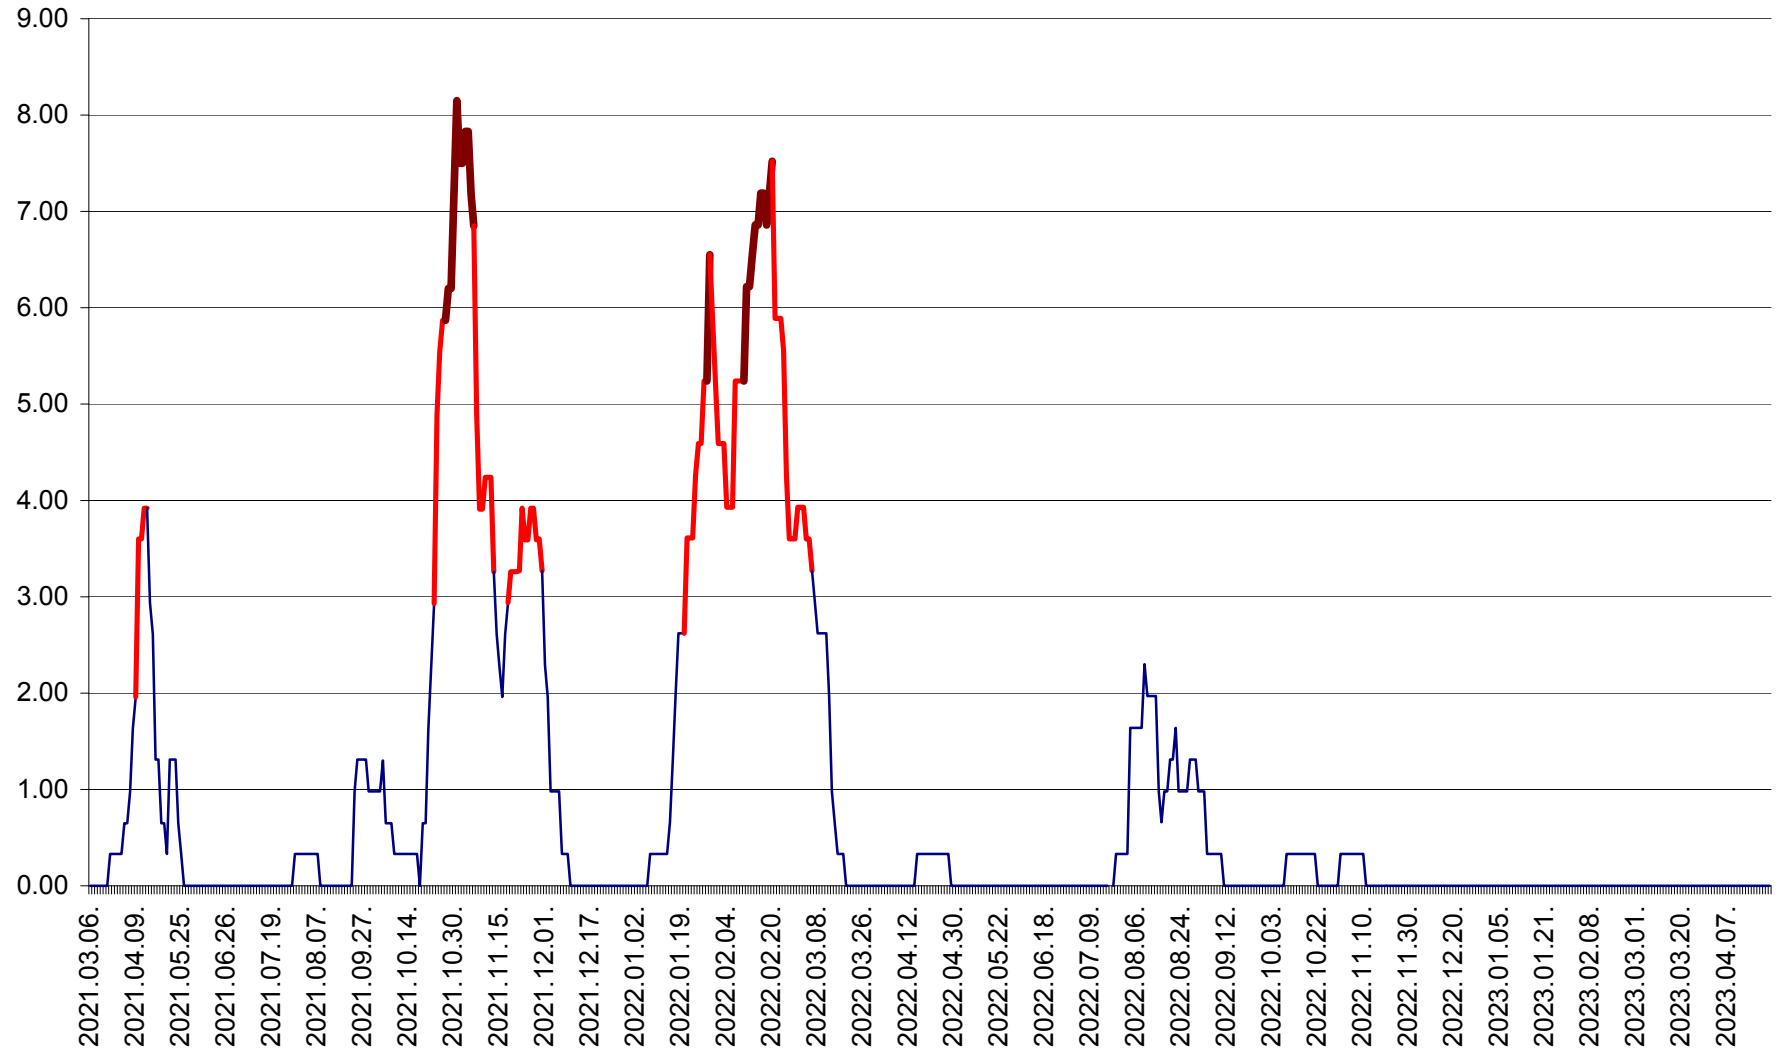

ATID - Evolutia incidentei cumulate pe 14 zile la % de locuitori
2021.03.07. - 2023.04.22.

AVRĂMEȘTI - Evolutia incidentei cumulate pe 14 zile la ‰ de locuitori
2021.03.07. - 2023.04.22.

ORAȘ BĂILE TUȘNAD - Evoluția incidenței cumulate pe 14 zile la ‰ de locuitori
2021.03.07. - 2023.04.22.

ORAȘ BĂLAN - Evoluția incidenței cumulate pe 14 zile la ‰ de locuitori
2021.03.07. - 2023.04.22.

BILBOR - Evolutia incidentei cumulate pe 14 zile la ‰ de locuitori
2021.03.07. - 2023.04.22.

ORAȘ BORSEC - Evolutia incidentei cumulate pe 14 zile la ‰ de locuitori
2021.03.07. - 2023.04.22.

BRĂDEȘTI - Evolutia incidentei cumulate pe 14 zile la ‰ de locuitori
2021.03.07. - 2023.04.22.

CĂPÂLNIȚA - Evoluția incidenței cumulate pe 14 zile la ‰ de locuitori
2021.03.07. - 2023.04.22.

CÂRȚA - Evolutia incidentei cumulate pe 14 zile la ‰ de locuitori
2021.03.07. - 2023.04.22.