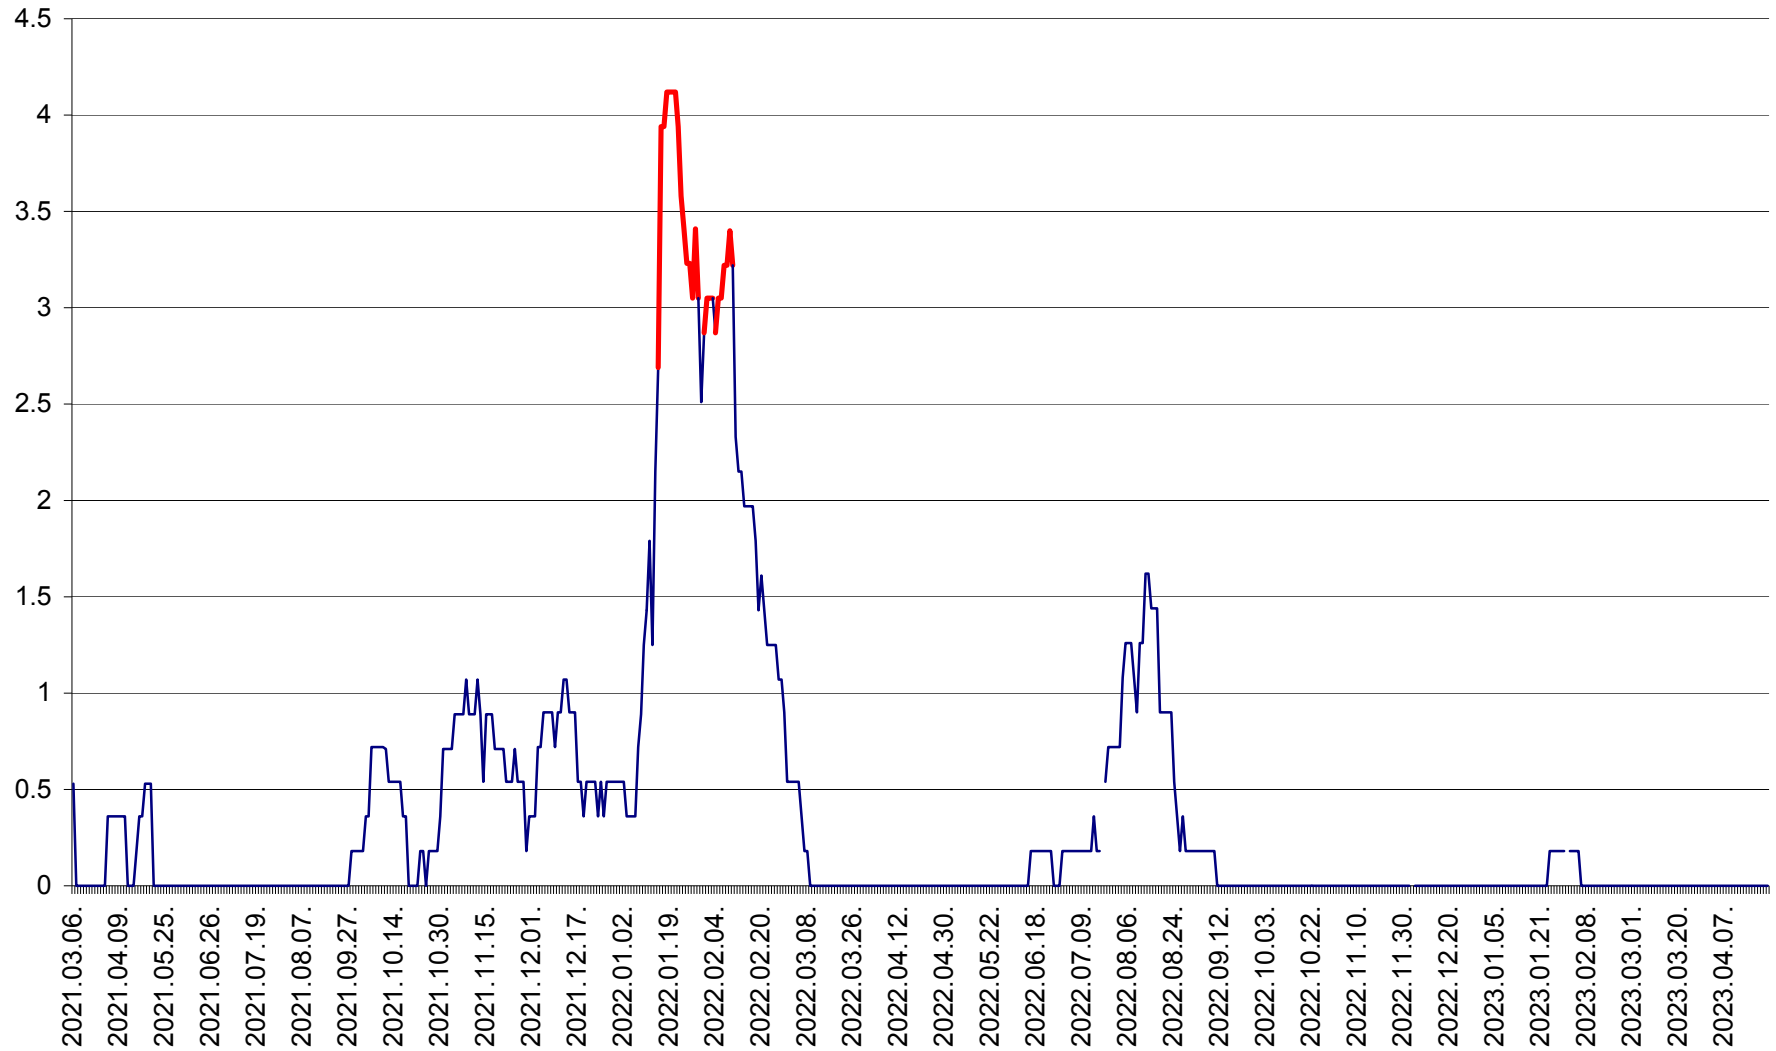

FELICENI - Evolutia incidentei cumulate pe 14 zile la % de locuitori
2021.03.07. - 2023.04.22.

FRUMOASA - Evolutia incidentei cumulate pe 14 zile la ‰ de locuitori
2021.03.07. - 2023.04.22.

GĂLĂUȚAȘ - Evolutia incidentei cumulate pe 14 zile la ‰ de locuitori
2021.03.07. - 2023.04.22.

MUNICIPIUL GHEORGHENI - Evolutia incidentei cumulate pe 14 zile la ‰ de locuitori
2021.03.07. - 2023.04.22.

JOSENI - Evolutia incidentei cumulate pe 14 zile la ‰ de locuitori
2021.03.07. - 2023.04.22.

LĂZAREA - Evolutia incidentei cumulate pe 14 zile la % de locuitori
2021.03.07. - 2023.04.22.

LELICENI - Evolutia incidentei cumulate pe 14 zile la ‰ de locuitori
2021.03.07. - 2023.04.22.

LUETA - Evolutia incidentei cumulate pe 14 zile la ‰ de locuitori
2021.03.07. - 2023.04.22.

LUNCA DE JOS - Evolutia incidentei cumulate pe 14 zile la ‰ de locuitori
2021.03.07. - 2023.04.22.