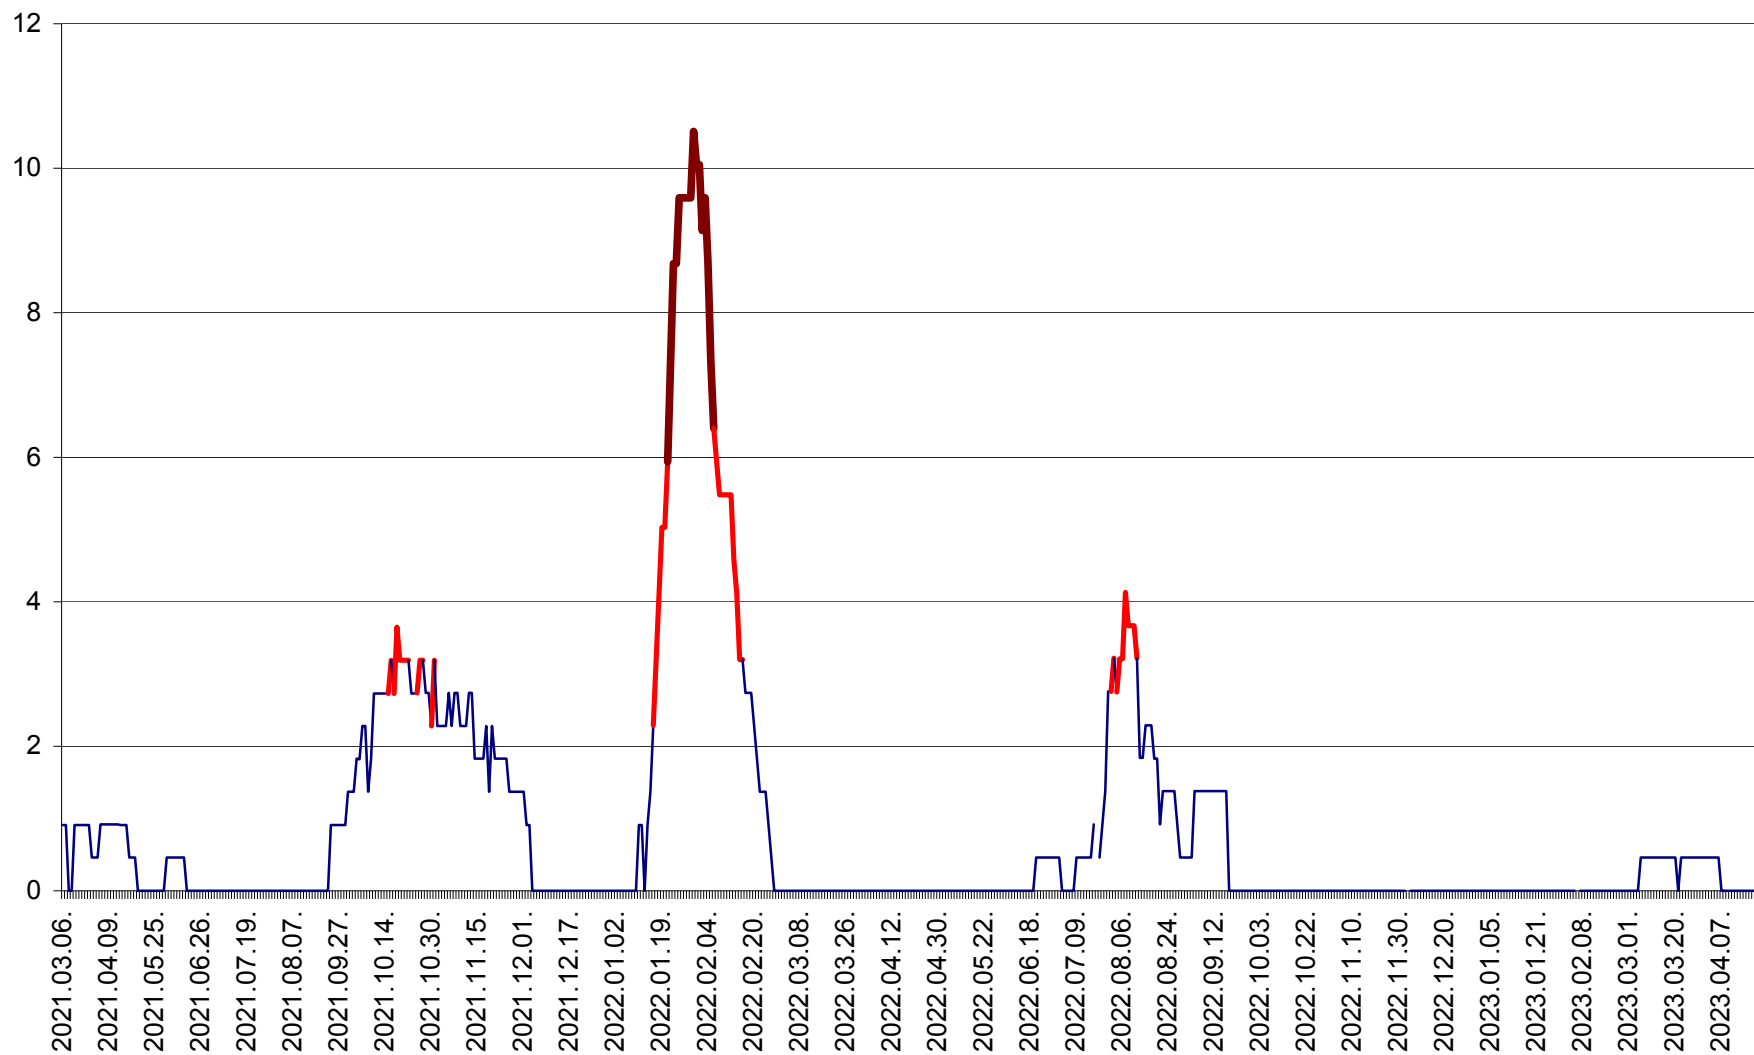

CICEU - Evolutia incidentei cumulate pe 14 zile la ‰ de locuitori
2021.03.07. - 2023.04.22.

CIUCSÂNGEORGIU - Evolutia incidentei cumulate pe 14 zile la ‰ de locuitori
2021.03.07. - 2023.04.22.

CIUMANI - Evolutia incidentei cumulate pe 14 zile la ‰ de locuitori
2021.03.07. - 2023.04.22.

CORBU - Evolutia incidentei cumulate pe 14 zile la ‰ de locuitori
2021.03.07. - 2023.04.22.

CORUND - Evolutia incidentei cumulate pe 14 zile la ‰ de locuitori
2021.03.07. - 2023.04.22.

COZMENI - Evolutia incidentei cumulate pe 14 zile la ‰ de locuitori
2021.03.07. - 2023.04.22.

ORAȘ CRISTURU SECUIESC - Evolutia incidentei cumulate pe 14 zile la ‰ de locuitori
2021.03.07. - 2023.04.22.

DĂNEȘTI - Evolutia incidentei cumulate pe 14 zile la ‰ de locuitori
2021.03.07. - 2023.04.22.

DÂRJIU - Evolutia incidentei cumulate pe 14 zile la ‰ de locuitori
2021.03.07. - 2023.04.22.

DEALU - Evolutia incidentei cumulate pe 14 zile la ‰ de locuitori
2021.03.07. - 2023.04.22.

DITRĂU - Evolutia incidentei cumulate pe 14 zile la ‰ de locuitori
2021.03.07. - 2023.04.22.