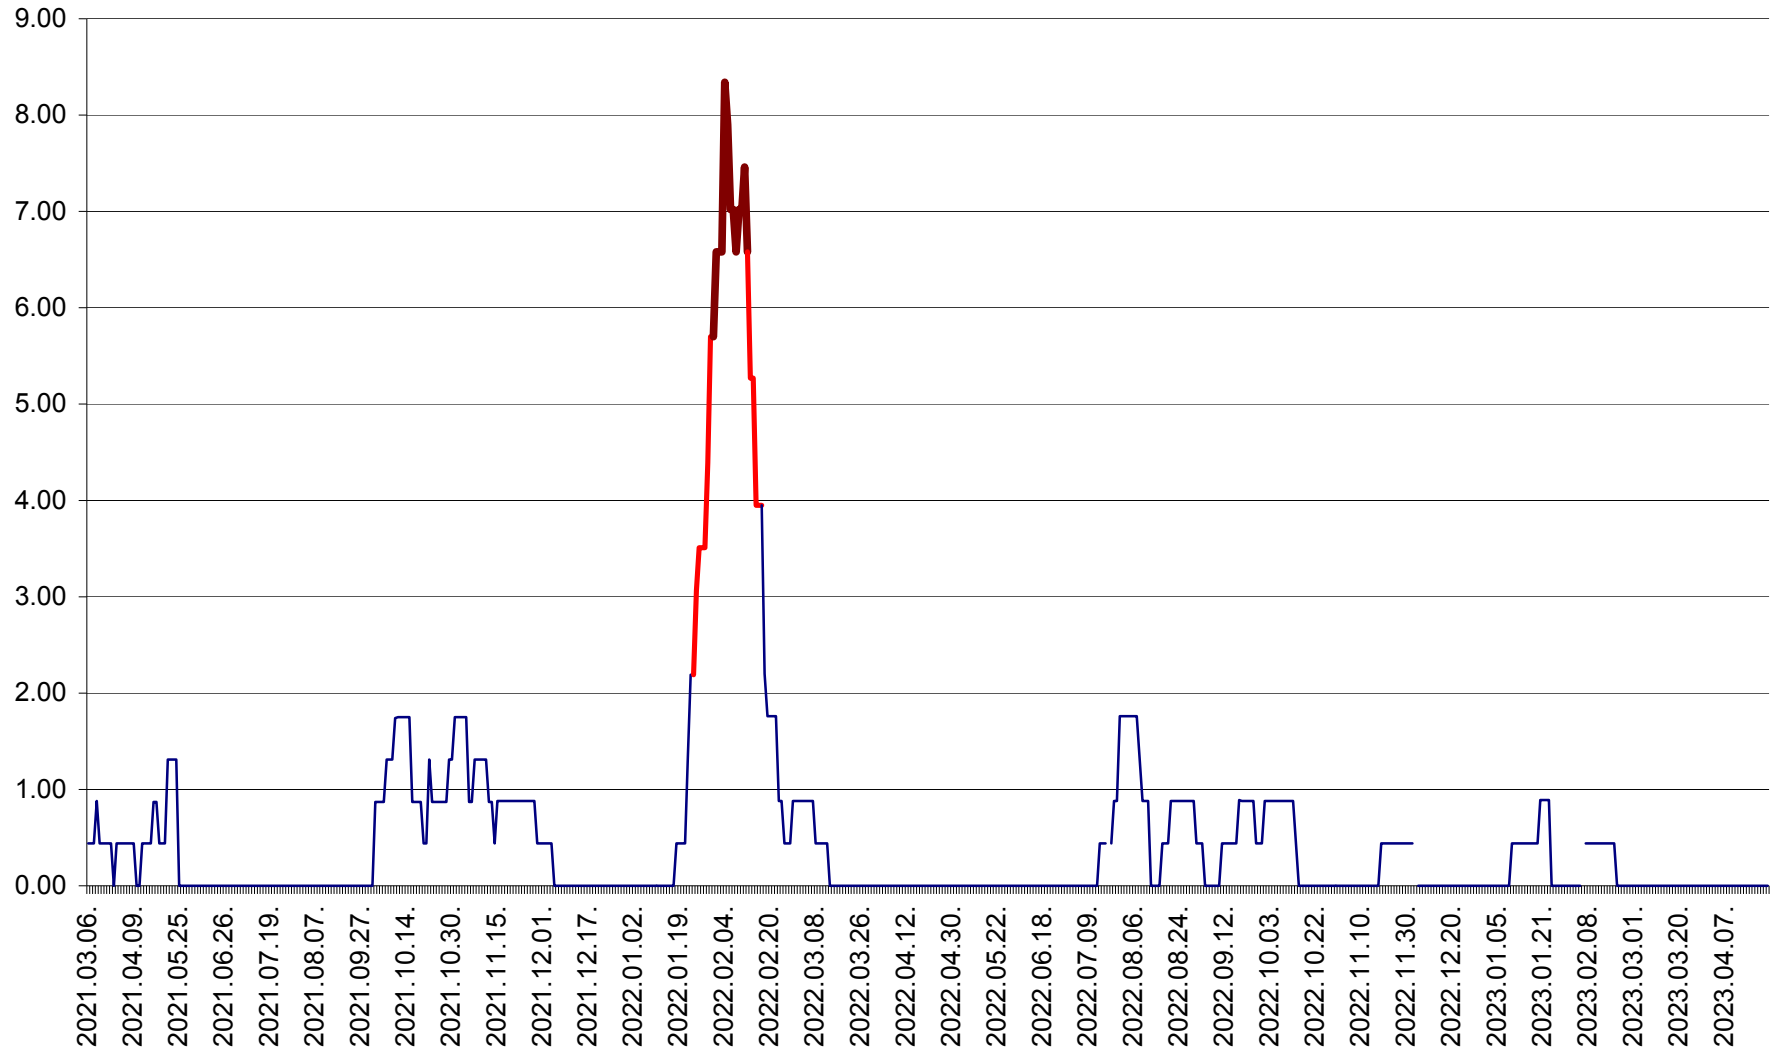

ORAȘ BĂLAN - Evoluția incidenței cumulate pe 14 zile la ‰ de locuitori
2021.03.07. - 2023.04.22.

BILBOR - Evolutia incidentei cumulate pe 14 zile la ‰ de locuitori
2021.03.07. - 2023.04.22.

ORAȘ BORSEC - Evolutia incidentei cumulate pe 14 zile la ‰ de locuitori
2021.03.07. - 2023.04.22.

BRĂDEȘTI - Evolutia incidentei cumulate pe 14 zile la ‰ de locuitori
2021.03.07. - 2023.04.22.

CĂPÂLNIȚA - Evoluția incidenței cumulate pe 14 zile la ‰ de locuitori
2021.03.07. - 2023.04.22.

CÂRȚA - Evolutia incidentei cumulate pe 14 zile la ‰ de locuitori
2021.03.07. - 2023.04.22.

CICEU - Evolutia incidentei cumulate pe 14 zile la ‰ de locuitori
2021.03.07. - 2023.04.22.

CIUCSÂNGEORGIU - Evolutia incidentei cumulate pe 14 zile la ‰ de locuitori
2021.03.07. - 2023.04.22.

CIUMANI - Evolutia incidentei cumulate pe 14 zile la ‰ de locuitori
2021.03.07. - 2023.04.22.

CORBU - Evolutia incidentei cumulate pe 14 zile la ‰ de locuitori
2021.03.07. - 2023.04.22.

CORUND - Evolutia incidentei cumulate pe 14 zile la ‰ de locuitori
2021.03.07. - 2023.04.22.

COZMENI - Evolutia incidentei cumulate pe 14 zile la ‰ de locuitori
2021.03.07. - 2023.04.22.