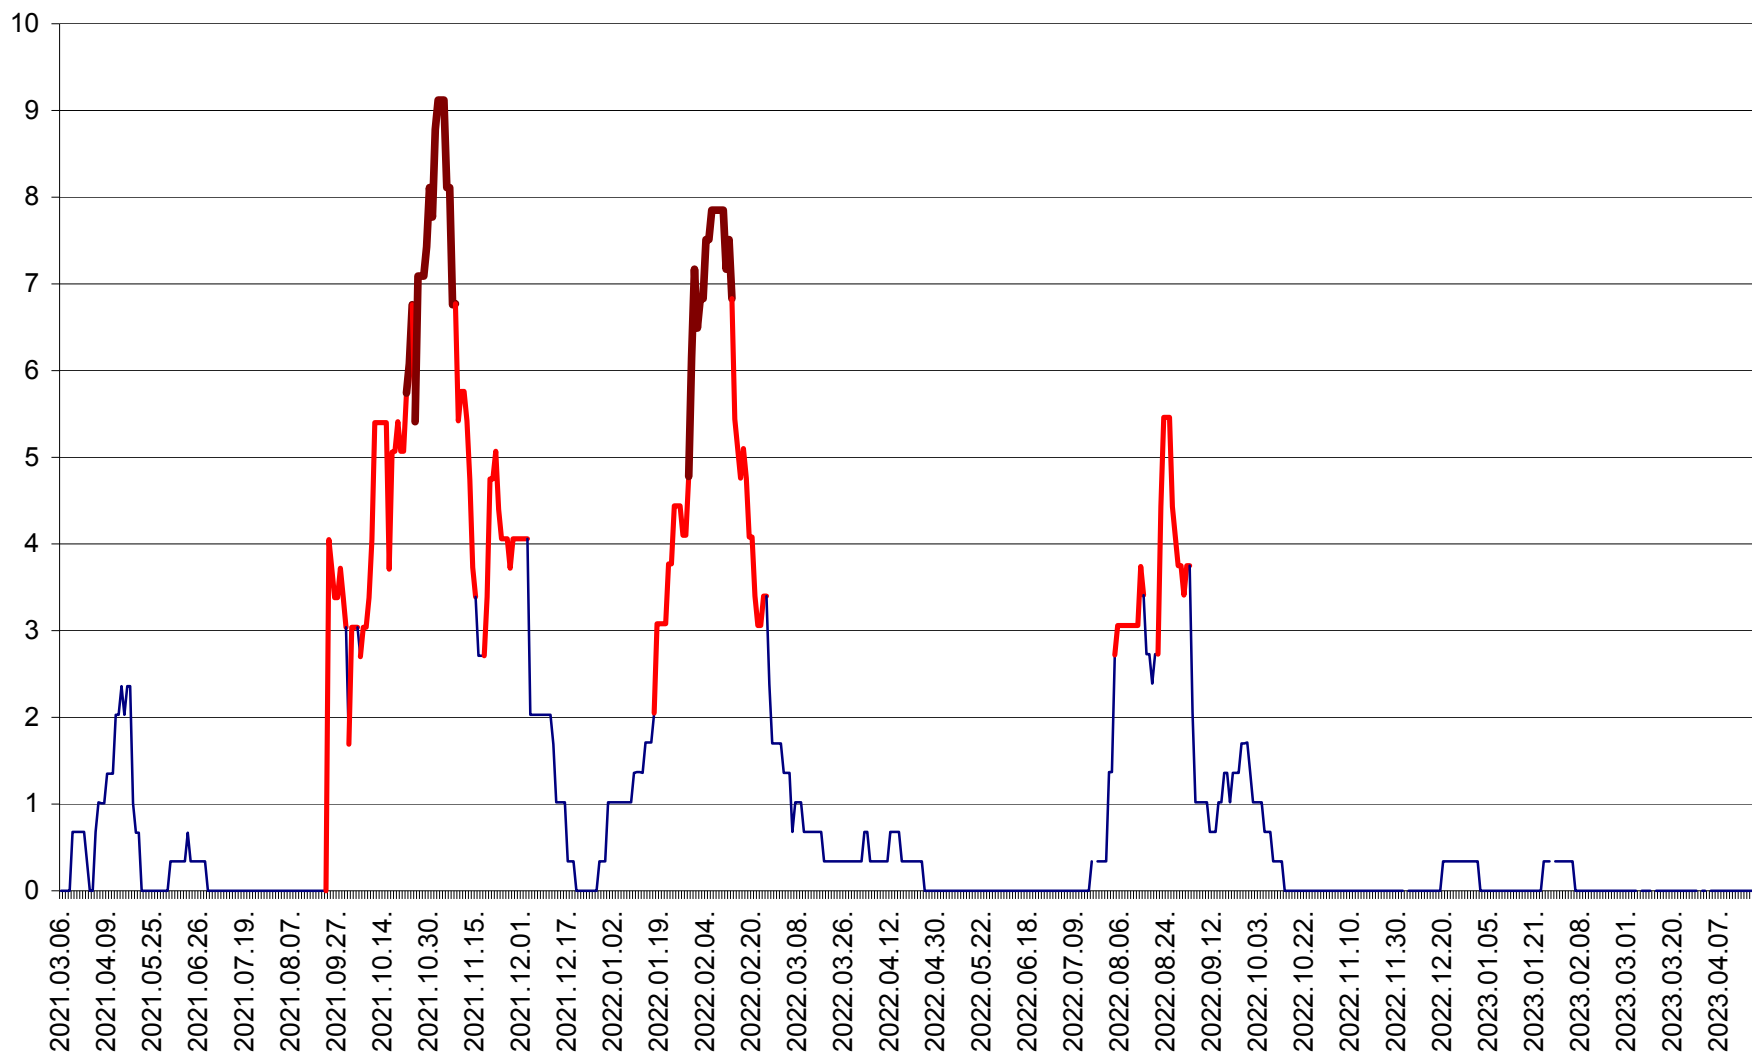

LELICENI - Evolutia incidentei cumulate pe 14 zile la ‰ de locuitori
2021.03.07. - 2023.04.22.

LUETA - Evolutia incidentei cumulate pe 14 zile la ‰ de locuitori
2021.03.07. - 2023.04.22.

LUNCA DE JOS - Evolutia incidentei cumulate pe 14 zile la ‰ de locuitori
2021.03.07. - 2023.04.22.

LUNCA DE SUS - Evolutia incidentei cumulate pe 14 zile la ‰ de locuitori
2021.03.07. - 2023.04.22.

LUPENI - Evolutia incidentei cumulate pe 14 zile la ‰ de locuitori
2021.03.07. - 2023.04.22.

MĂDĂRAȘ - Evolutia incidentei cumulate pe 14 zile la ‰ de locuitori
2021.03.07. - 2023.04.22.

MĂRTINIȘ - Evolutia incidentei cumulate pe 14 zile la ‰ de locuitori
2021.03.07. - 2023.04.22.

MEREȘTI - Evolutia incidentei cumulate pe 14 zile la ‰ de locuitori
2021.03.07. - 2023.04.22.

MUNICIPIUL MIERCUREA-CIUC - Evolutia incidentei cumulate pe 14 zile la ‰ de locuitori
2021.03.07. - 2023.04.22.