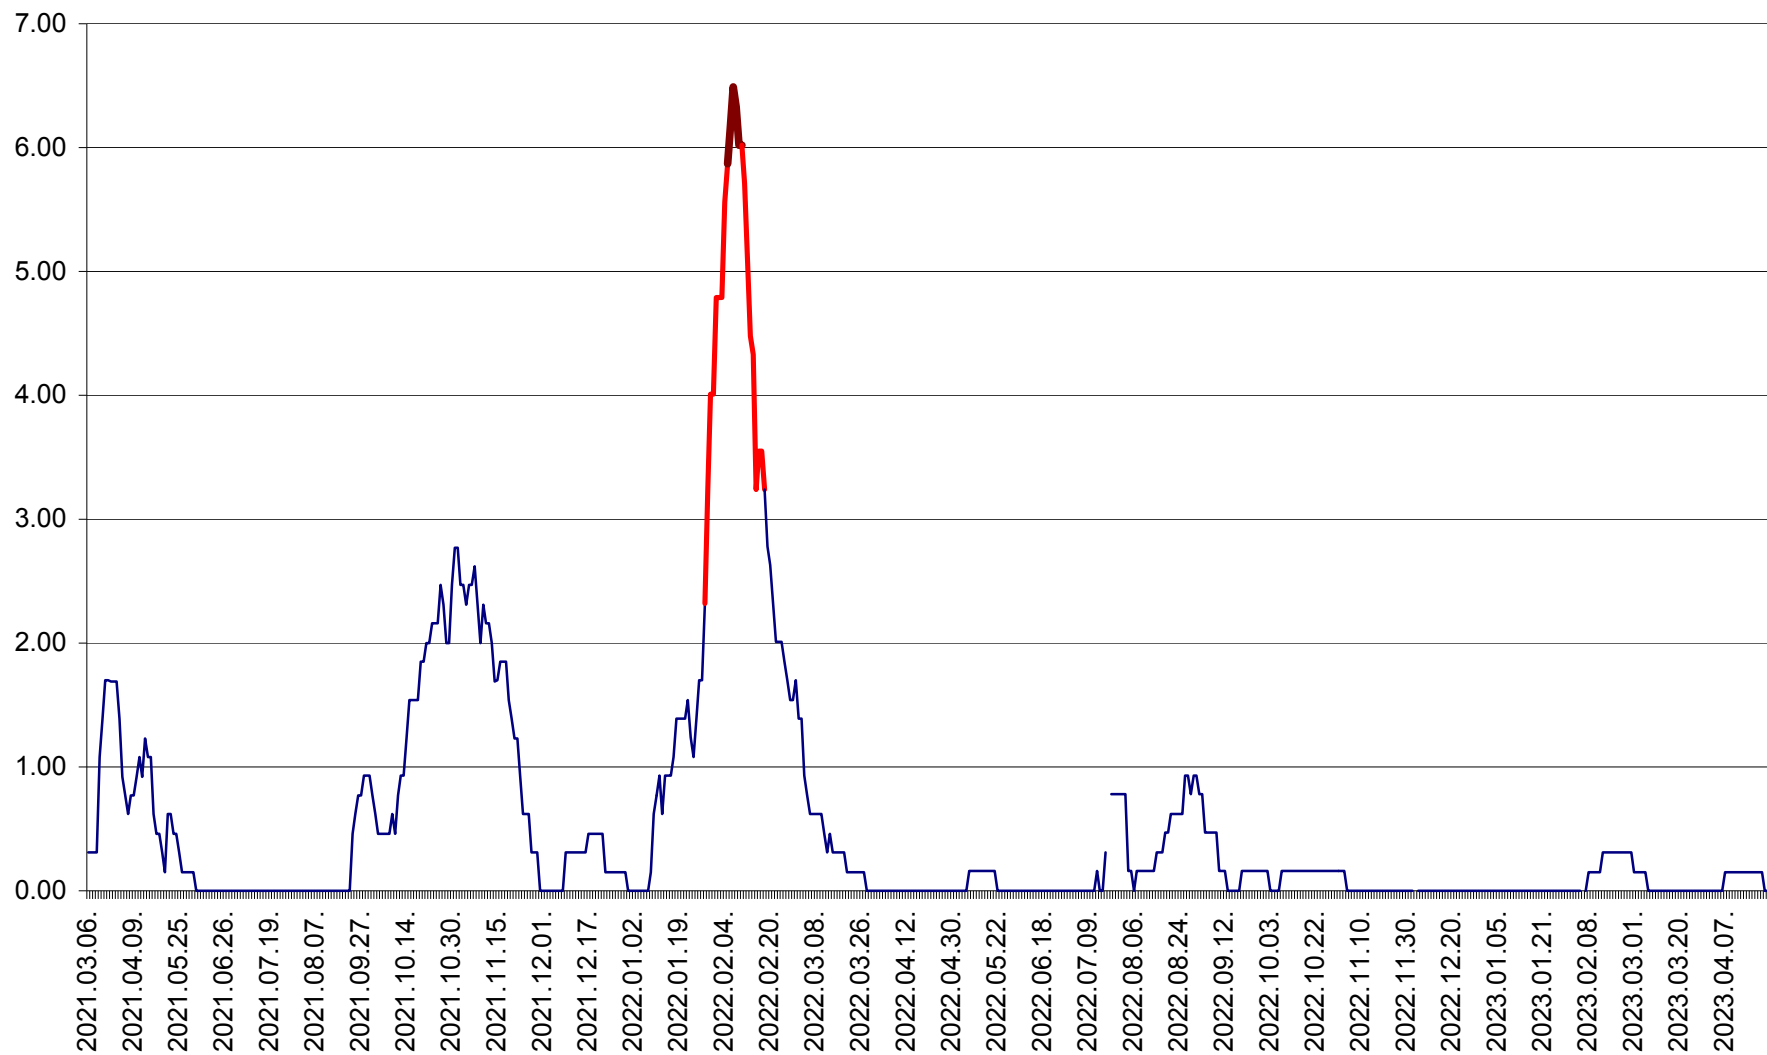

ORAȘ BĂLAN - Evoluția incidenței cumulate pe 14 zile la ‰ de locuitori
2021.03.07. - 2023.04.22.

BILBOR - Evolutia incidentei cumulate pe 14 zile la ‰ de locuitori
2021.03.07. - 2023.04.22.

ORAȘ BORSEC - Evolutia incidentei cumulate pe 14 zile la ‰ de locuitori
2021.03.07. - 2023.04.22.

BRĂDEȘTI - Evolutia incidentei cumulate pe 14 zile la ‰ de locuitori
2021.03.07. - 2023.04.22.

CĂPÂLNIȚA - Evoluția incidenței cumulate pe 14 zile la ‰ de locuitori
2021.03.07. - 2023.04.22.

CÂRȚA - Evolutia incidentei cumulate pe 14 zile la ‰ de locuitori
2021.03.07. - 2023.04.22.

CICEU - Evolutia incidentei cumulate pe 14 zile la ‰ de locuitori
2021.03.07. - 2023.04.22.

CIUCSÂNGEORGIU - Evolutia incidentei cumulate pe 14 zile la ‰ de locuitori
2021.03.07. - 2023.04.22.

CIUMANI - Evolutia incidentei cumulate pe 14 zile la ‰ de locuitori
2021.03.07. - 2023.04.22.

CORBU - Evolutia incidentei cumulate pe 14 zile la ‰ de locuitori
2021.03.07. - 2023.04.22.

CORUND - Evolutia incidentei cumulate pe 14 zile la ‰ de locuitori
2021.03.07. - 2023.04.22.

COZMENI - Evolutia incidentei cumulate pe 14 zile la ‰ de locuitori
2021.03.07. - 2023.04.22.