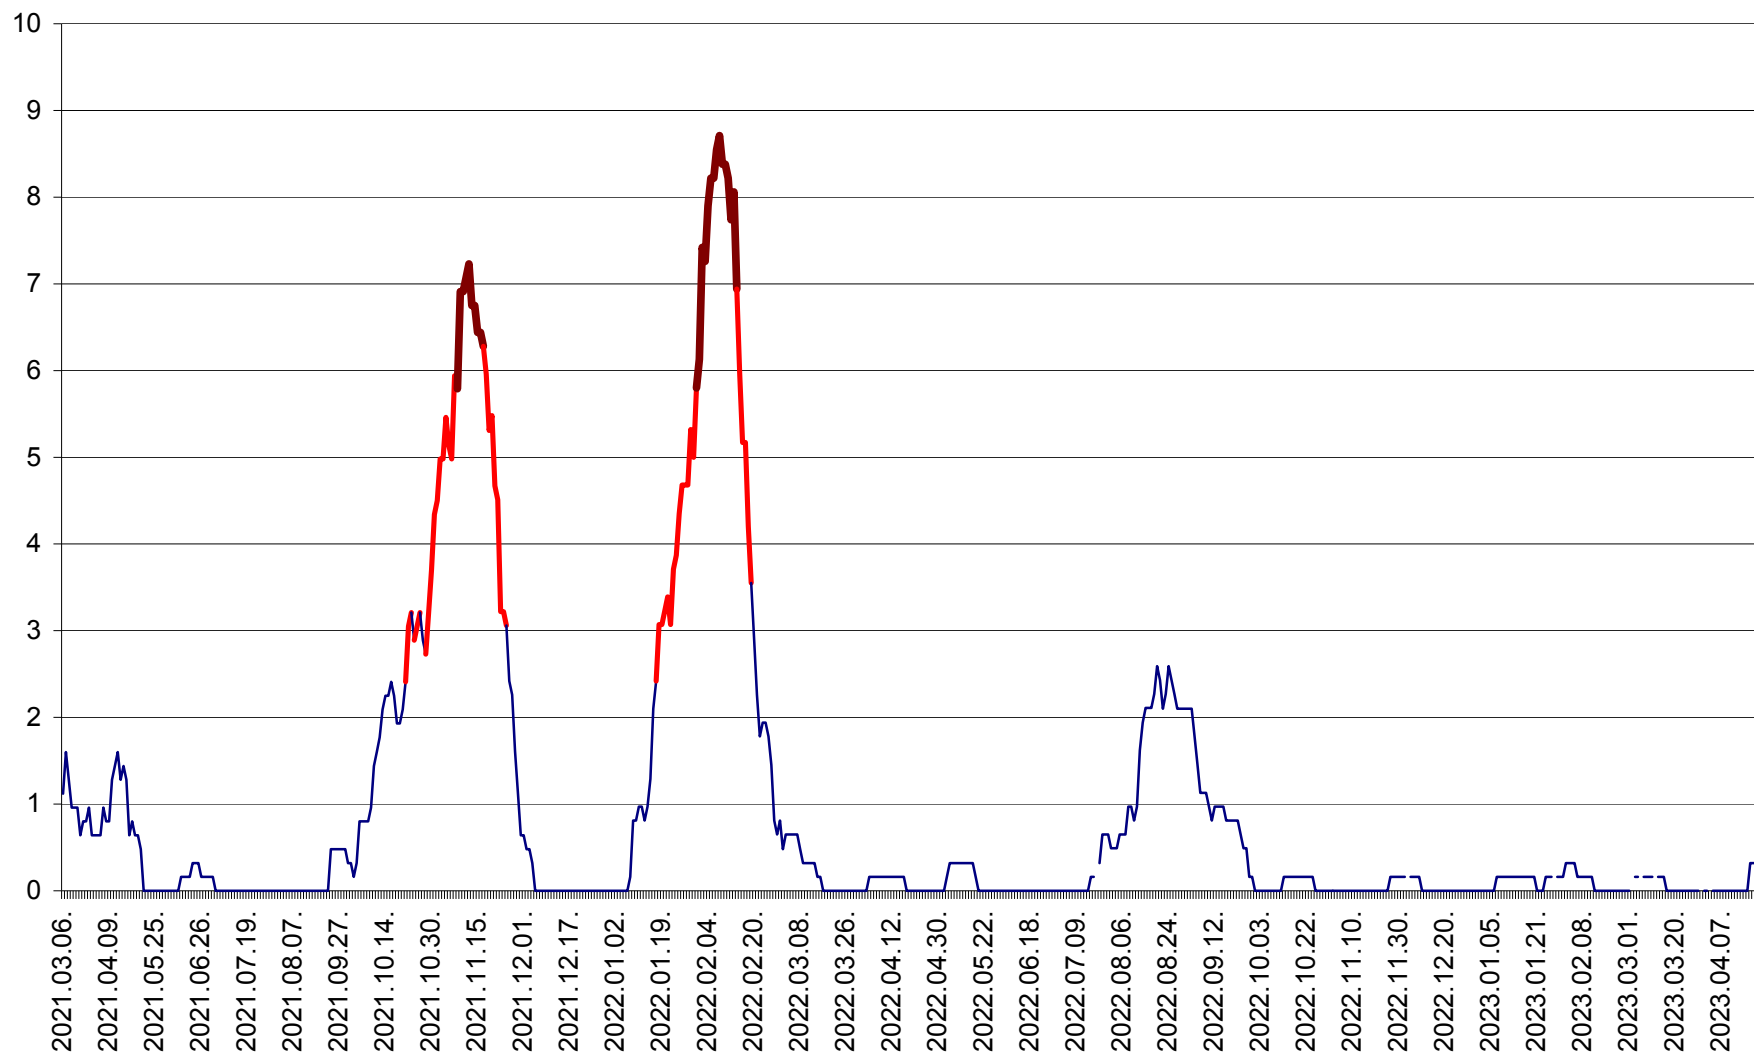

RACU - Evolutia incidentei cumulate pe 14 zile la ‰ de locuitori
2021.03.07. - 2023.04.22.

REMETEA - Evolutia incidentei cumulate pe 14 zile la % de locuitori
2021.03.07. - 2023.04.22.

SĂCEL - Evolutia incidentei cumulate pe 14 zile la ‰ de locuitori
2021.03.07. - 2023.04.22.

SÂNCRĂIENI - Evolutia incidentei cumulate pe 14 zile la ‰ de locuitori
2021.03.07. - 2023.04.22.

SÂNDOMINIC - Evolutia incidentei cumulate pe 14 zile la ‰ de locuitori
2021.03.07. - 2023.04.22.

SÂNMARTIN - Evolutia incidentei cumulate pe 14 zile la ‰ de locuitori
2021.03.07. - 2023.04.22.