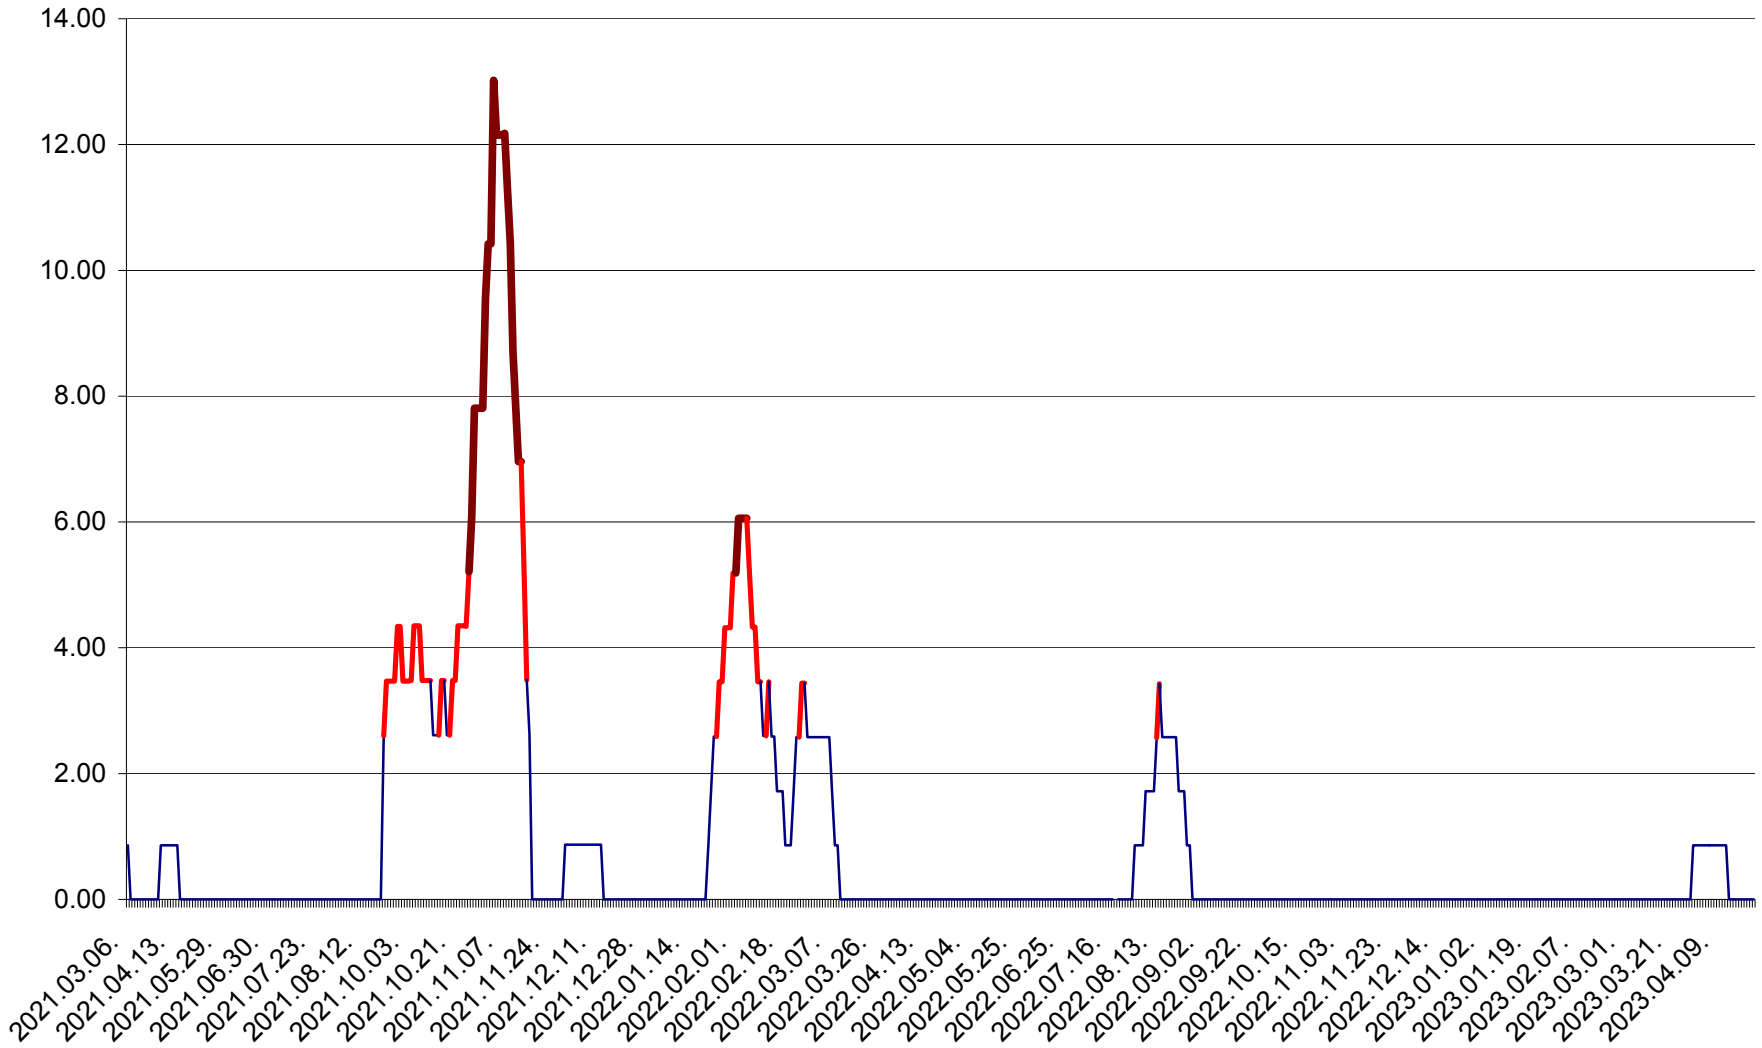

VĂRȘAG - Evoluția incidenței cumulate pe 14 zile la ‰ de locuitori
2021.03.07. - 2023.04.22.