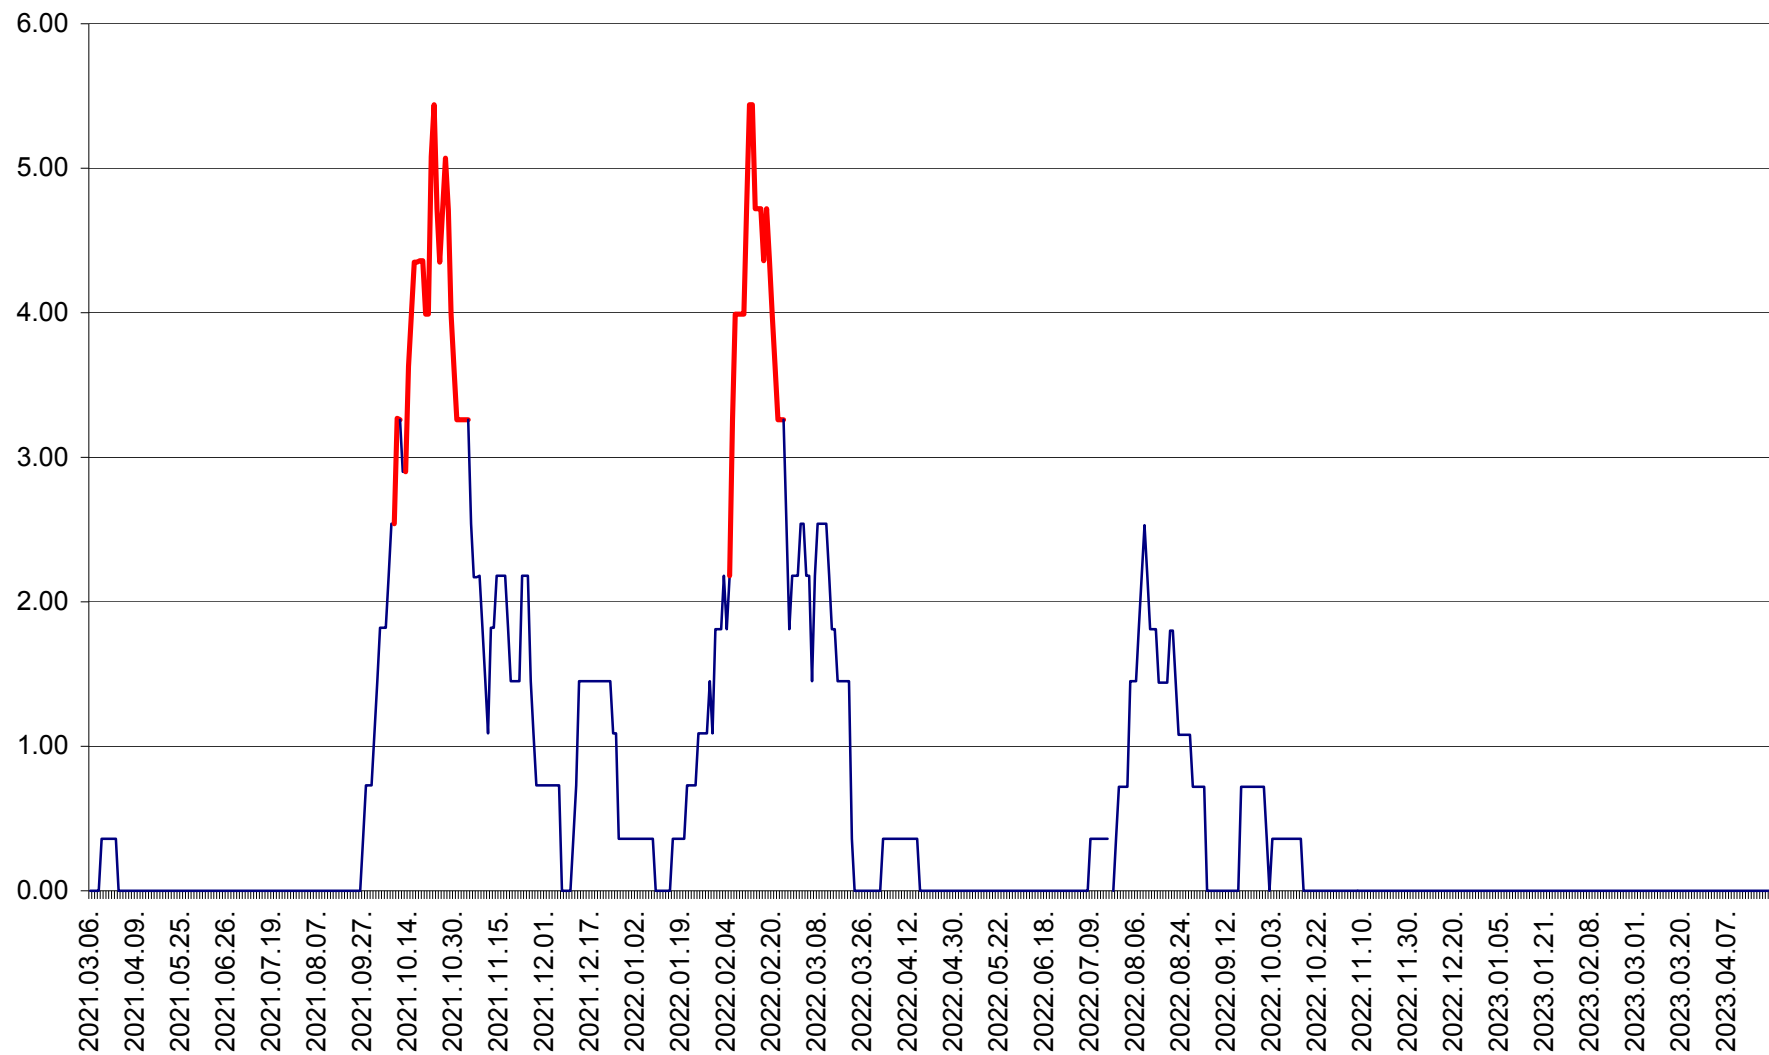

ATID - Evolutia incidentei cumulate pe 14 zile la % de locuitori
2021.03.07. - 2023.04.22.

AVRĂMEȘTI - Evolutia incidentei cumulate pe 14 zile la ‰ de locuitori
2021.03.07. - 2023.04.22.

ORAȘ BĂILE TUȘNAD - Evoluția incidenței cumulate pe 14 zile la ‰ de locuitori
2021.03.07. - 2023.04.22.

ORAȘ BĂLAN - Evoluția incidenței cumulate pe 14 zile la ‰ de locuitori
2021.03.07. - 2023.04.22.

BILBOR - Evolutia incidentei cumulate pe 14 zile la ‰ de locuitori
2021.03.07. - 2023.04.22.

ORAȘ BORSEC - Evolutia incidentei cumulate pe 14 zile la ‰ de locuitori
2021.03.07. - 2023.04.22.

BRĂDEȘTI - Evolutia incidentei cumulate pe 14 zile la ‰ de locuitori
2021.03.07. - 2023.04.22.

CĂPÂLNIȚA - Evoluția incidenței cumulate pe 14 zile la ‰ de locuitori
2021.03.07. - 2023.04.22.

CÂRȚA - Evolutia incidentei cumulate pe 14 zile la ‰ de locuitori
2021.03.07. - 2023.04.22.