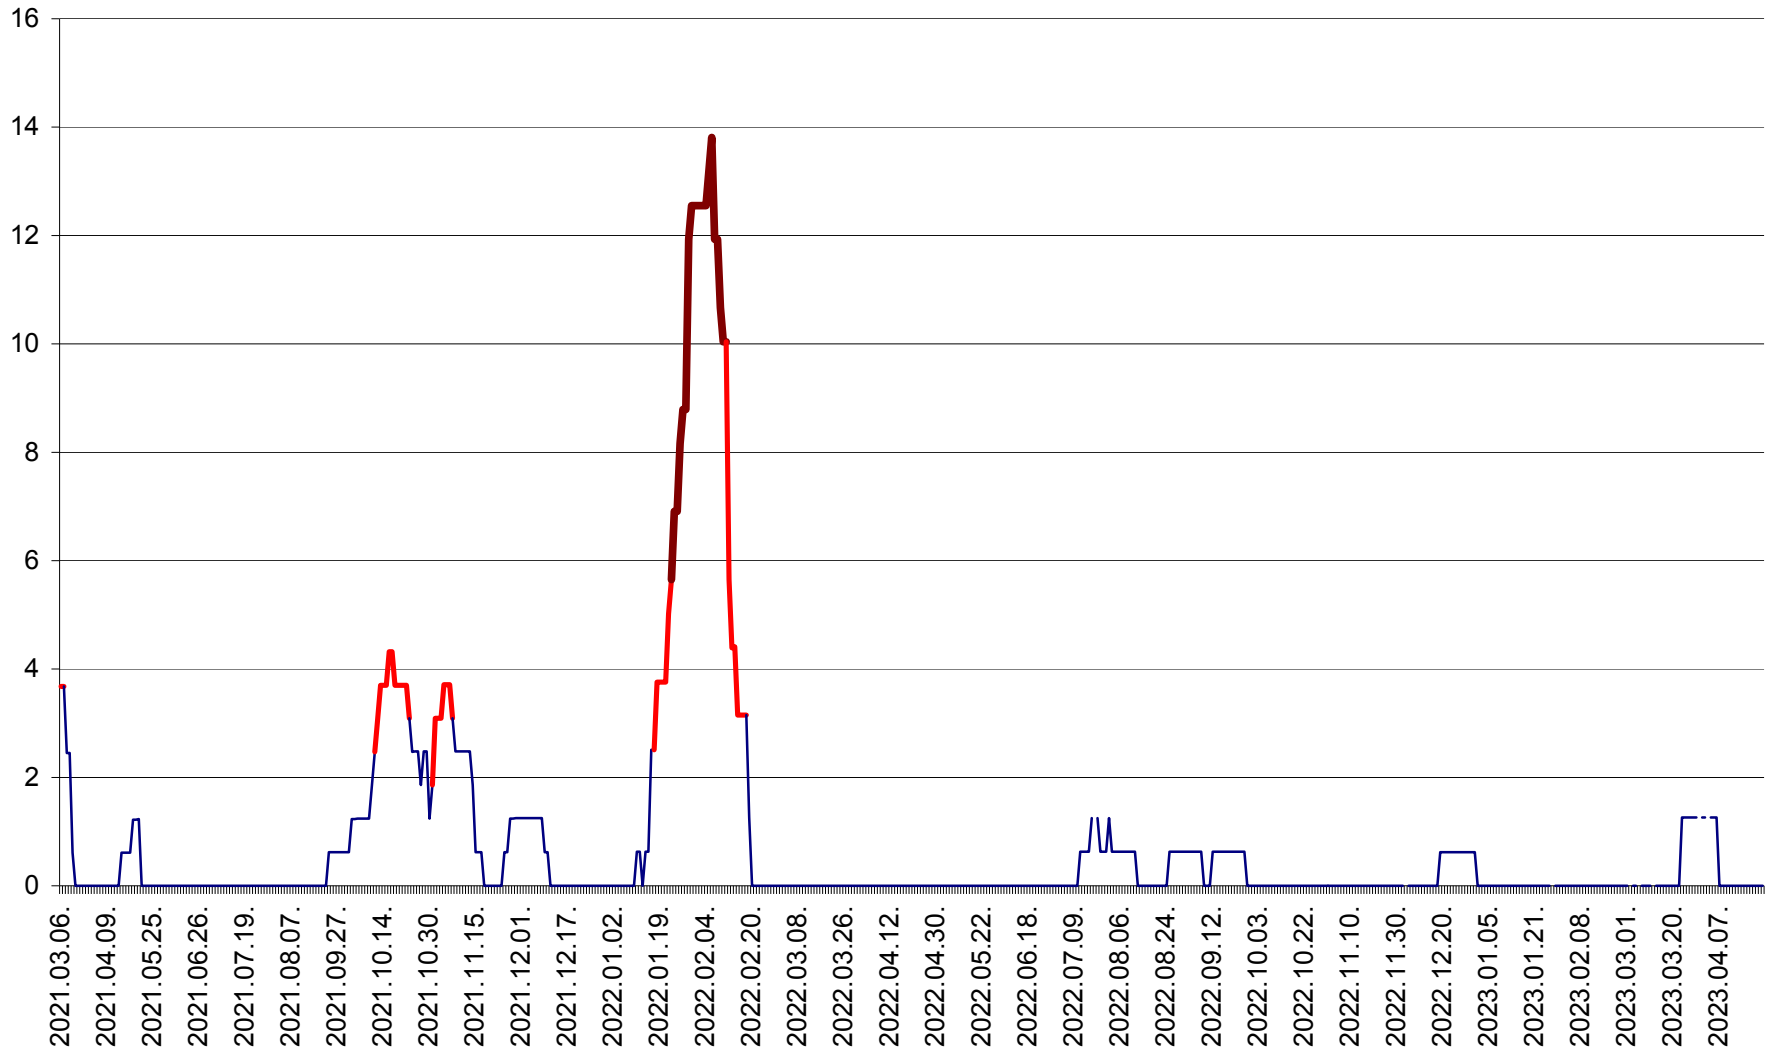

PLĂIEȘII DE JOS - Evoluția incidenței cumulate pe 14 zile la ‰ de locuitori
2021.03.07. - 2023.04.22.

PORUMBENI - Evolutia incidentei cumulate pe 14 zile la ‰ de locuitori
2021.03.07. - 2023.04.22.

PRAID - Evolutia incidentei cumulate pe 14 zile la ‰ de locuitori
2021.03.07. - 2023.04.22.

RACU - Evolutia incidentei cumulate pe 14 zile la ‰ de locuitori
2021.03.07. - 2023.04.22.

REMETEA - Evolutia incidentei cumulate pe 14 zile la % de locuitori
2021.03.07. - 2023.04.22.

SĂCEL - Evolutia incidentei cumulate pe 14 zile la ‰ de locuitori
2021.03.07. - 2023.04.22.