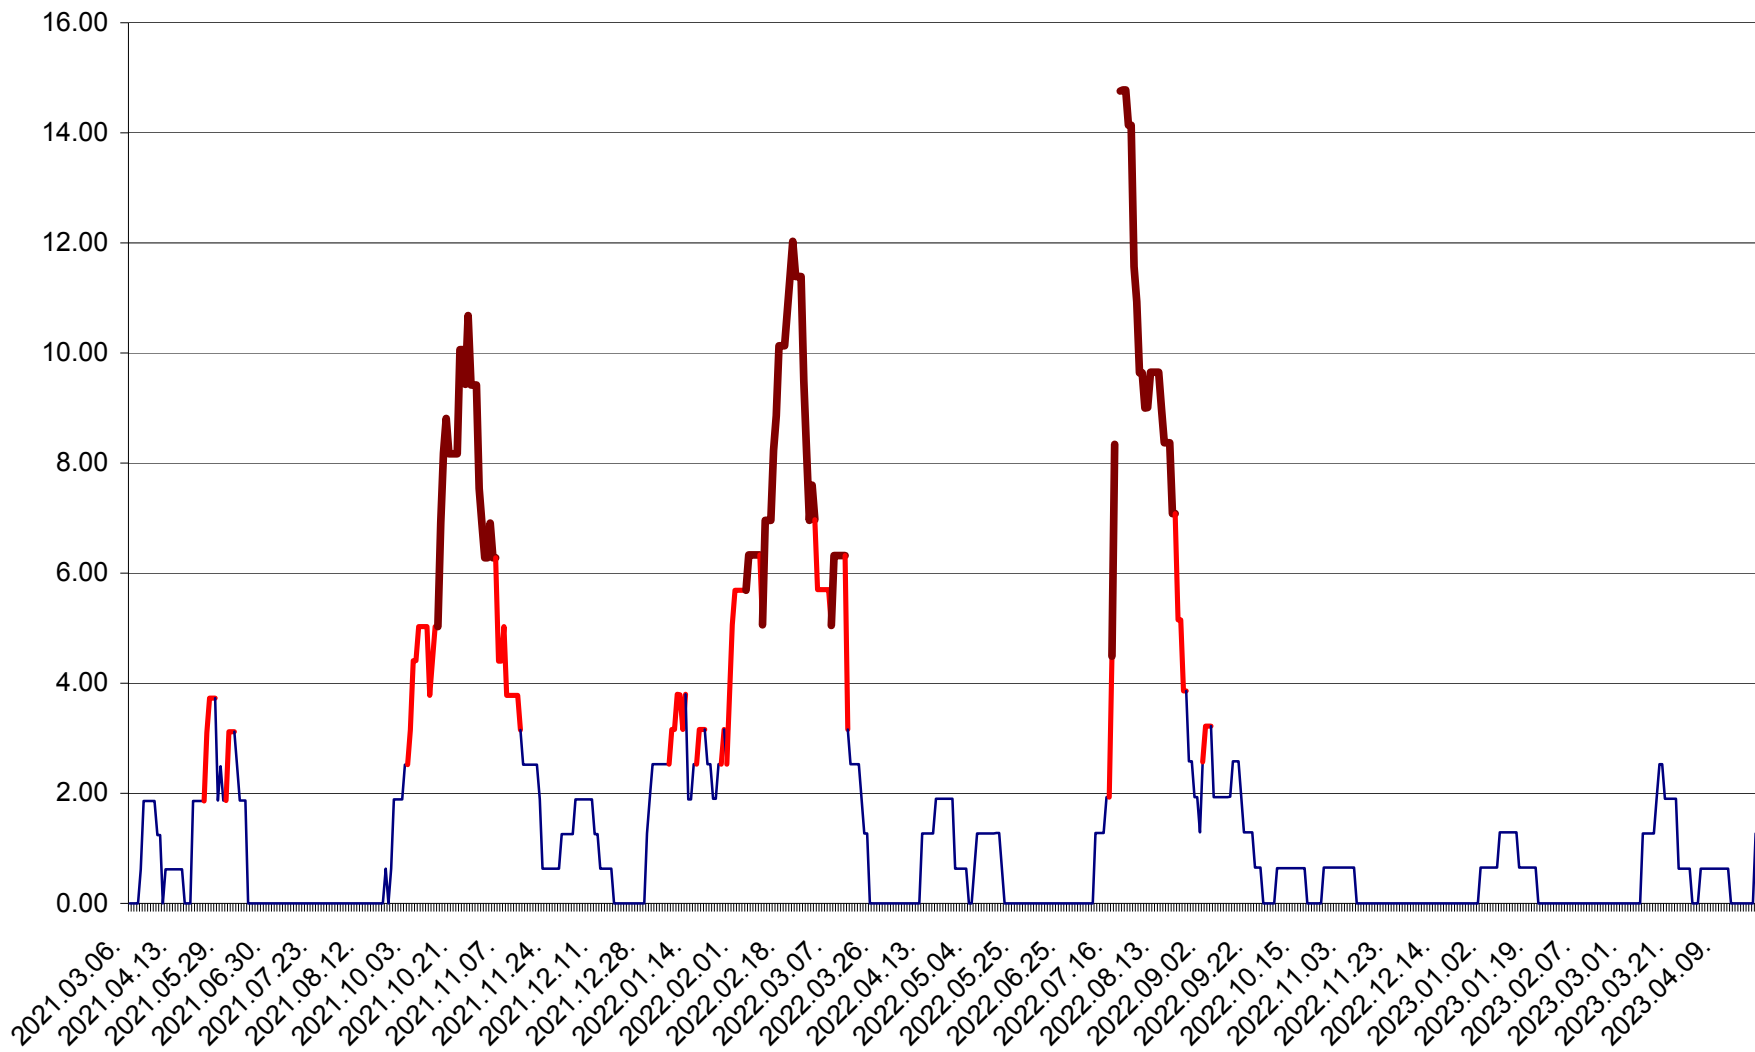

ATID - Evolutia incidentei cumulate pe 14 zile la % de locuitori
2021.03.07. - 2023.04.22.

AVRĂMEȘTI - Evolutia incidentei cumulate pe 14 zile la ‰ de locuitori
2021.03.07. - 2023.04.22.

ORAȘ BĂILE TUȘNAD - Evoluția incidenței cumulate pe 14 zile la ‰ de locuitori
2021.03.07. - 2023.04.22.

ORAȘ BĂLAN - Evoluția incidenței cumulate pe 14 zile la ‰ de locuitori
2021.03.07. - 2023.04.22.

BILBOR - Evolutia incidentei cumulate pe 14 zile la ‰ de locuitori
2021.03.07. - 2023.04.22.

ORAȘ BORSEC - Evolutia incidentei cumulate pe 14 zile la ‰ de locuitori
2021.03.07. - 2023.04.22.

BRĂDEȘTI - Evolutia incidentei cumulate pe 14 zile la ‰ de locuitori
2021.03.07. - 2023.04.22.

CĂPÂLNIȚA - Evoluția incidenței cumulate pe 14 zile la ‰ de locuitori
2021.03.07. - 2023.04.22.

CÂRȚA - Evolutia incidentei cumulate pe 14 zile la ‰ de locuitori
2021.03.07. - 2023.04.22.

ORAȘ CRISTURU SECUIESC - Evolutia incidentei cumulate pe 14 zile la ‰ de locuitori
2021.03.07. - 2023.04.22.

DĂNEȘTI - Evolutia incidentei cumulate pe 14 zile la ‰ de locuitori
2021.03.07. - 2023.04.22.