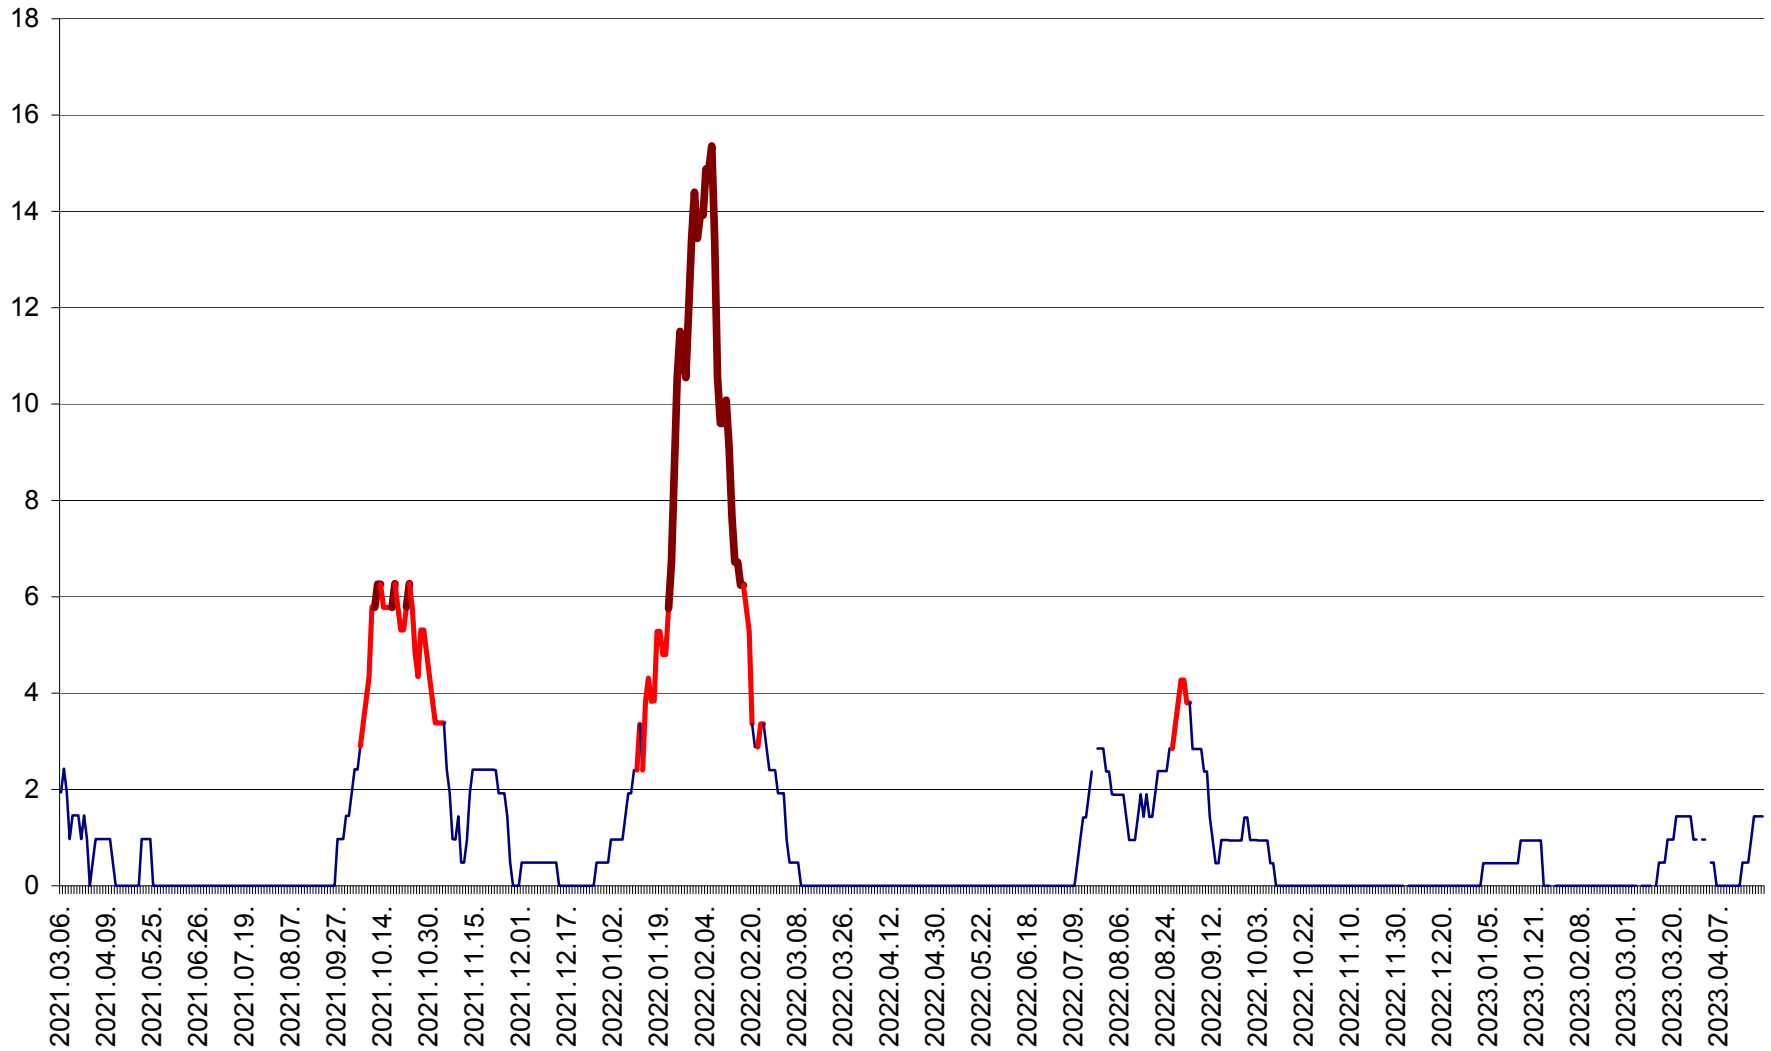

PLĂIEȘII DE JOS - Evoluția incidenței cumulate pe 14 zile la ‰ de locuitori
2021.03.07. - 2023.04.22.