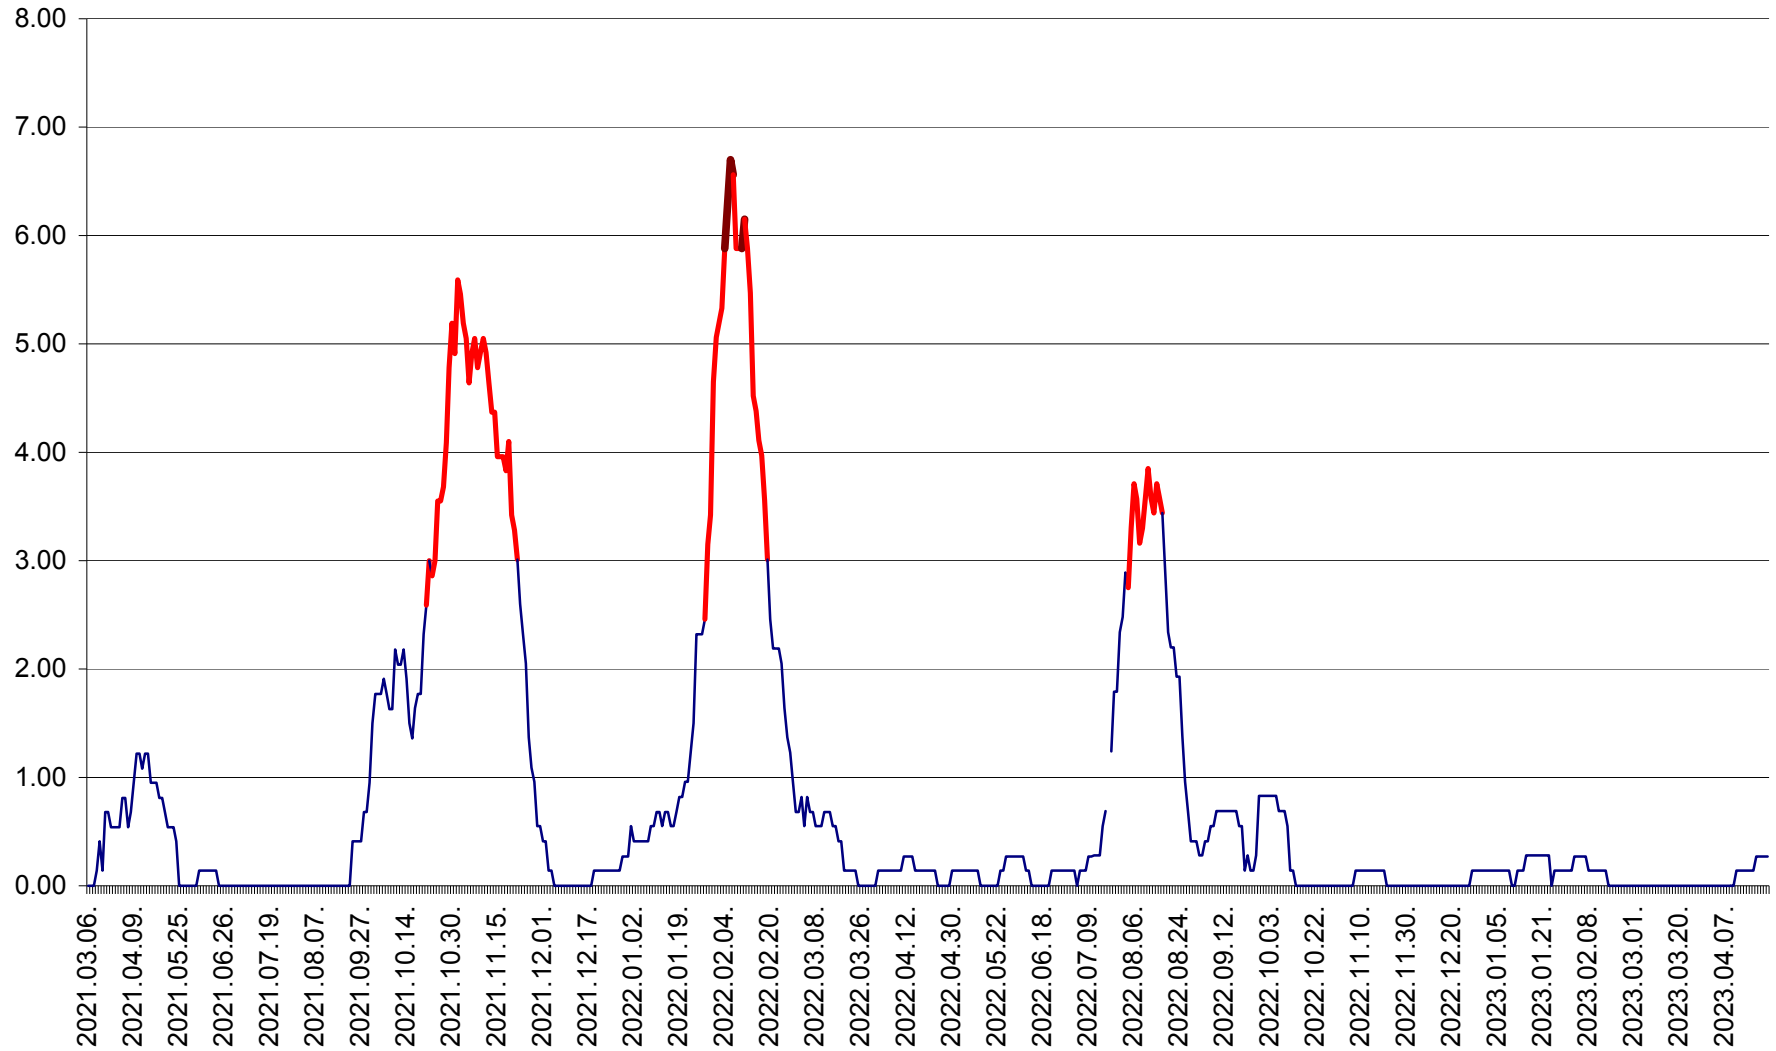

ATID - Evolutia incidentei cumulate pe 14 zile la % de locuitori
2021.03.07. - 2023.04.22.

AVRĂMEȘTI - Evolutia incidentei cumulate pe 14 zile la ‰ de locuitori
2021.03.07. - 2023.04.22.

ORAȘ BĂILE TUȘNAD - Evoluția incidenței cumulate pe 14 zile la ‰ de locuitori
2021.03.07. - 2023.04.22.

ORAȘ BĂLAN - Evoluția incidenței cumulate pe 14 zile la ‰ de locuitori
2021.03.07. - 2023.04.22.

BILBOR - Evolutia incidentei cumulate pe 14 zile la ‰ de locuitori
2021.03.07. - 2023.04.22.

ORAȘ BORSEC - Evolutia incidentei cumulate pe 14 zile la ‰ de locuitori
2021.03.07. - 2023.04.22.

BRĂDEȘTI - Evolutia incidentei cumulate pe 14 zile la ‰ de locuitori
2021.03.07. - 2023.04.22.

CĂPÂLNIȚA - Evoluția incidenței cumulate pe 14 zile la ‰ de locuitori
2021.03.07. - 2023.04.22.

CÂRȚA - Evolutia incidentei cumulate pe 14 zile la ‰ de locuitori
2021.03.07. - 2023.04.22.