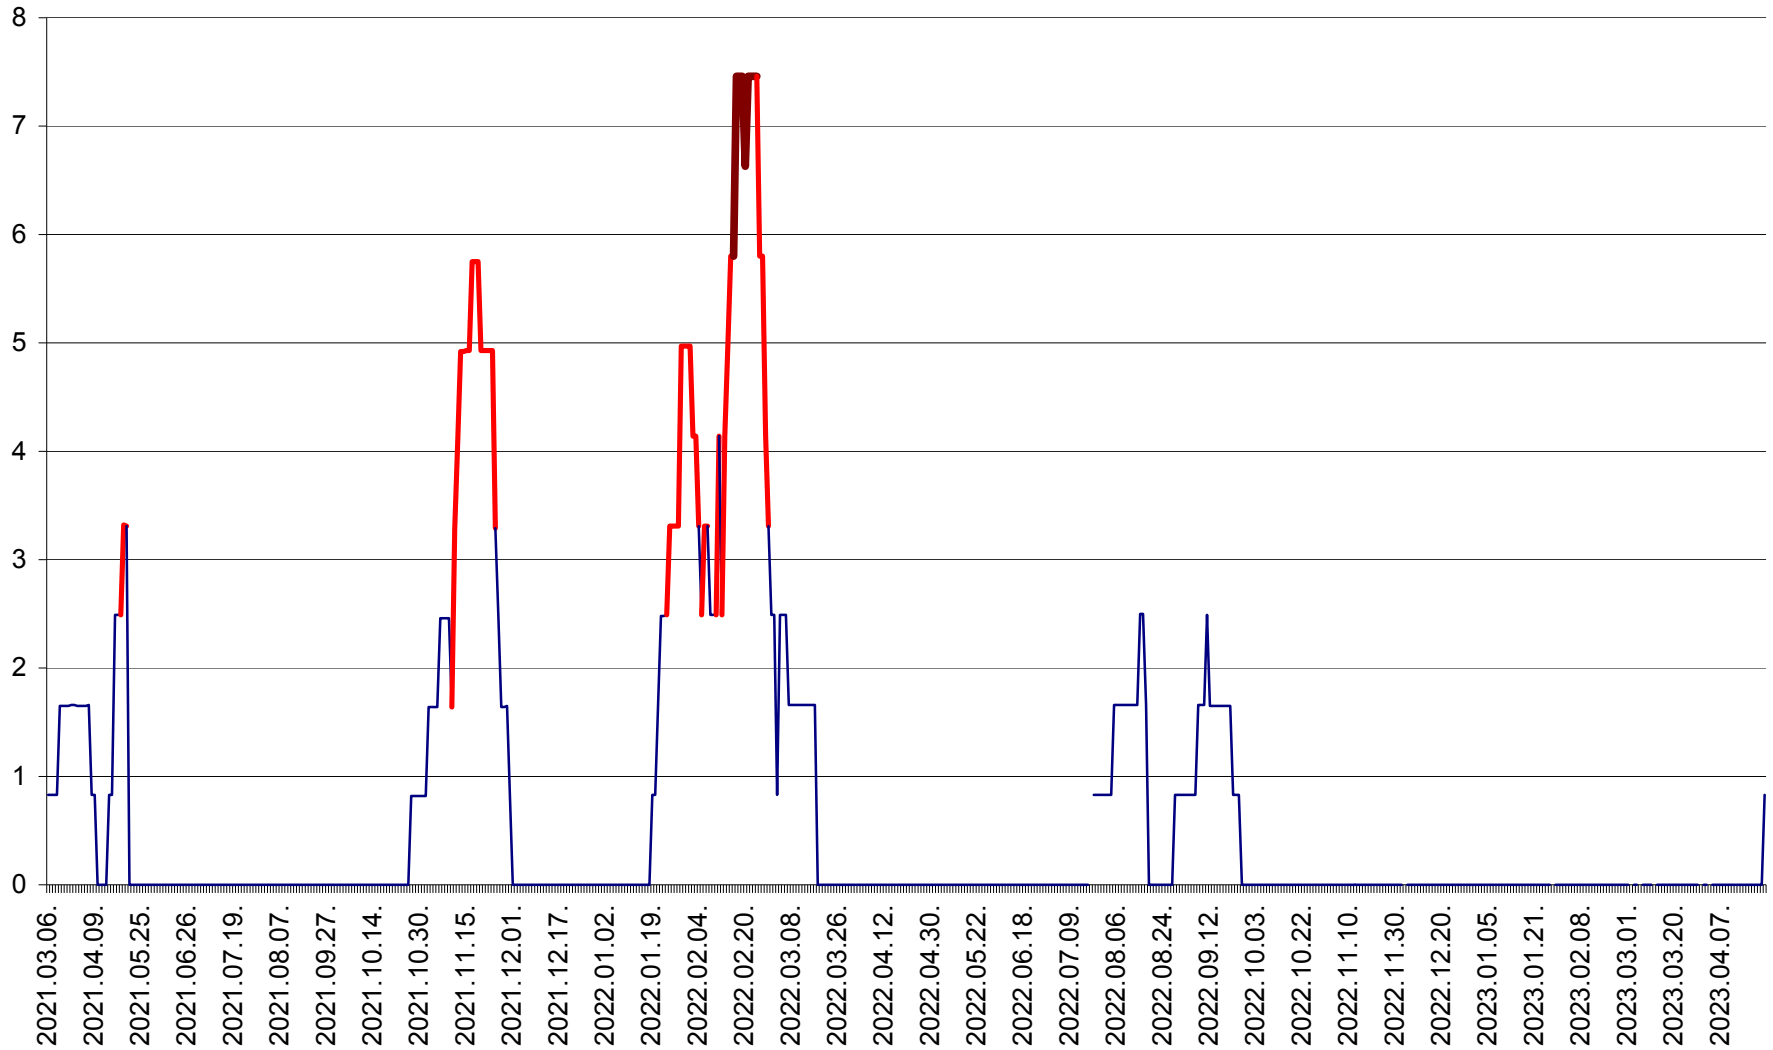

PLĂIEȘII DE JOS - Evoluția incidenței cumulate pe 14 zile la ‰ de locuitori
2021.03.07. - 2023.04.22.

PORUMBENI - Evolutia incidentei cumulate pe 14 zile la ‰ de locuitori
2021.03.07. - 2023.04.22.

PRAID - Evolutia incidentei cumulate pe 14 zile la ‰ de locuitori
2021.03.07. - 2023.04.22.

RACU - Evolutia incidentei cumulate pe 14 zile la ‰ de locuitori
2021.03.07. - 2023.04.22.

REMETEA - Evolutia incidentei cumulate pe 14 zile la % de locuitori
2021.03.07. - 2023.04.22.

SĂCEL - Evolutia incidentei cumulate pe 14 zile la ‰ de locuitori
2021.03.07. - 2023.04.22.