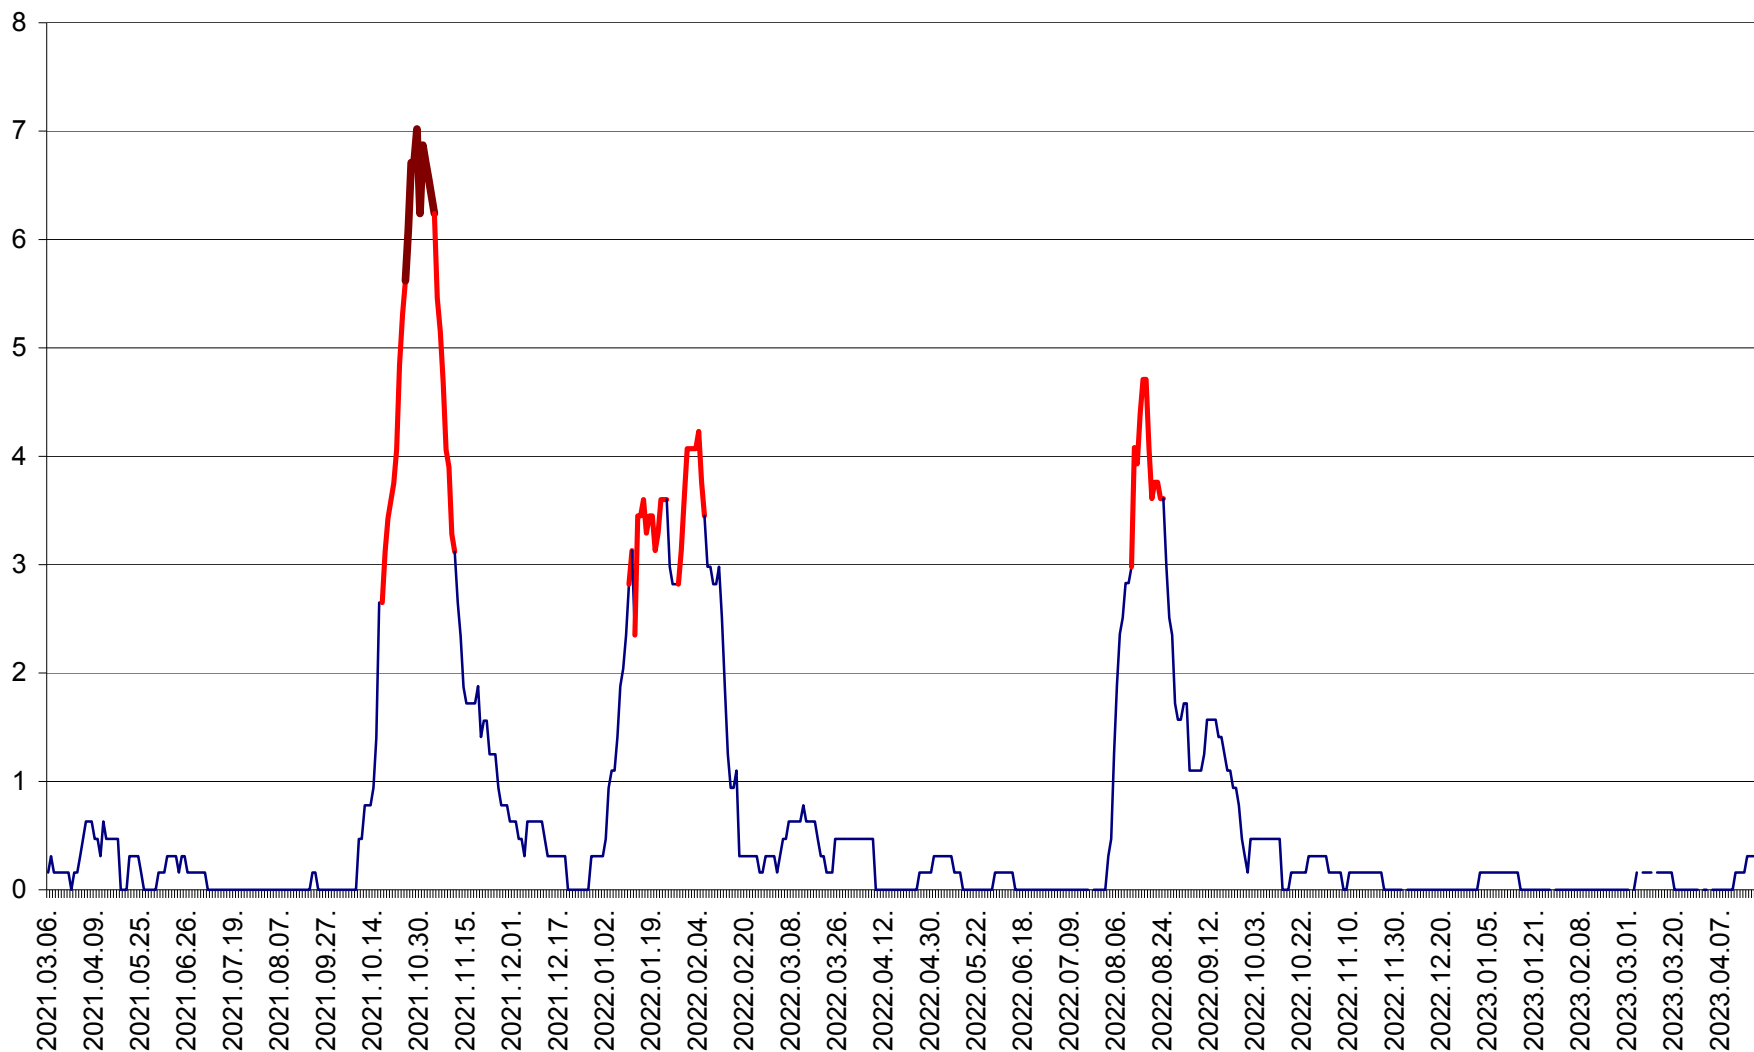

PLĂIEȘII DE JOS - Evoluția incidenței cumulate pe 14 zile la ‰ de locuitori
2021.03.07. - 2023.04.22.

PORUMBENI - Evolutia incidentei cumulate pe 14 zile la ‰ de locuitori
2021.03.07. - 2023.04.22.

PRAID - Evolutia incidentei cumulate pe 14 zile la ‰ de locuitori
2021.03.07. - 2023.04.22.

RACU - Evolutia incidentei cumulate pe 14 zile la ‰ de locuitori
2021.03.07. - 2023.04.22.

REMETEA - Evolutia incidentei cumulate pe 14 zile la % de locuitori
2021.03.07. - 2023.04.22.

SĂCEL - Evolutia incidentei cumulate pe 14 zile la ‰ de locuitori
2021.03.07. - 2023.04.22.