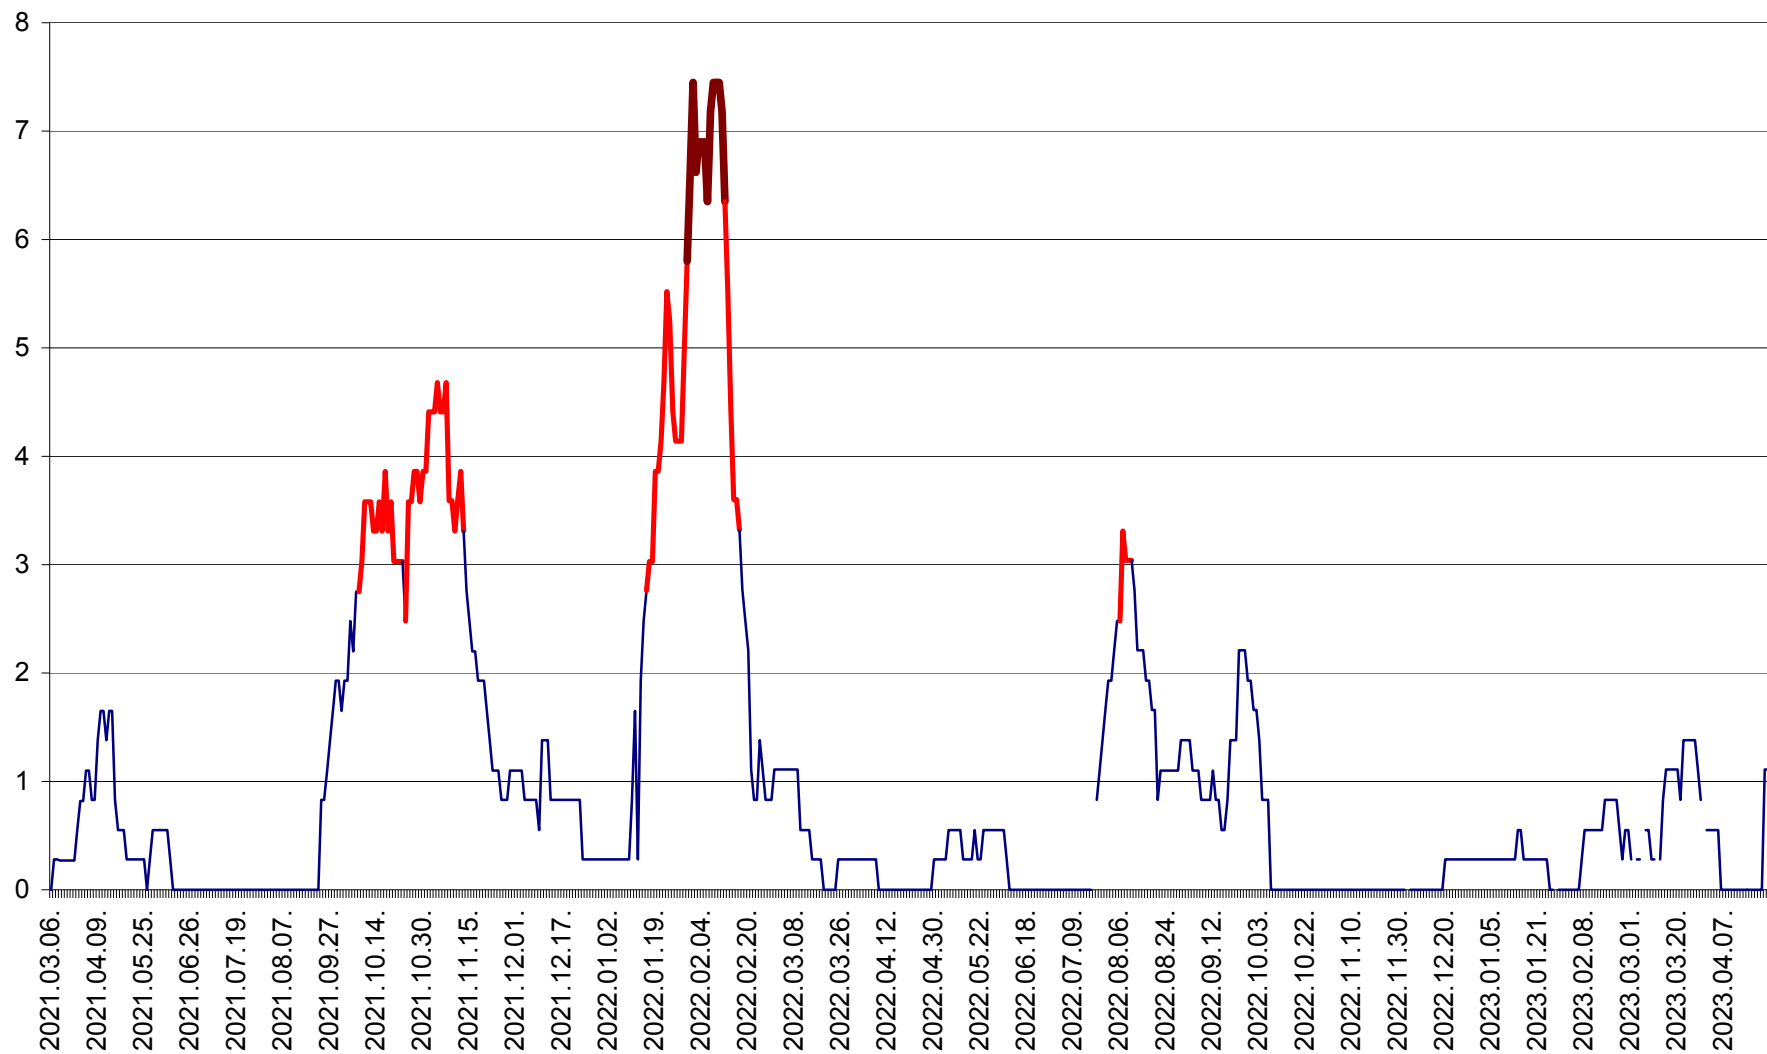

RACU - Evolutia incidentei cumulate pe 14 zile la ‰ de locuitori
2021.03.07. - 2023.04.22.

REMETEA - Evolutia incidentei cumulate pe 14 zile la % de locuitori
2021.03.07. - 2023.04.22.

SĂCEL - Evolutia incidentei cumulate pe 14 zile la ‰ de locuitori
2021.03.07. - 2023.04.22.

SÂNCRĂIENI - Evolutia incidentei cumulate pe 14 zile la ‰ de locuitori
2021.03.07. - 2023.04.22.

SÂNDOMINIC - Evolutia incidentei cumulate pe 14 zile la ‰ de locuitori
2021.03.07. - 2023.04.22.

SÂNMARTIN - Evolutia incidentei cumulate pe 14 zile la ‰ de locuitori
2021.03.07. - 2023.04.22.

SÂNSIMION - Evolutia incidentei cumulate pe 14 zile la ‰ de locuitori
2021.03.07. - 2023.04.22.

SÂNTIMBRU - Evolutia incidentei cumulate pe 14 zile la ‰ de locuitori
2021.03.07. - 2023.04.22.

SĂRMAȘ - Evolutia incidentei cumulate pe 14 zile la ‰ de locuitori
2021.03.07. - 2023.04.22.