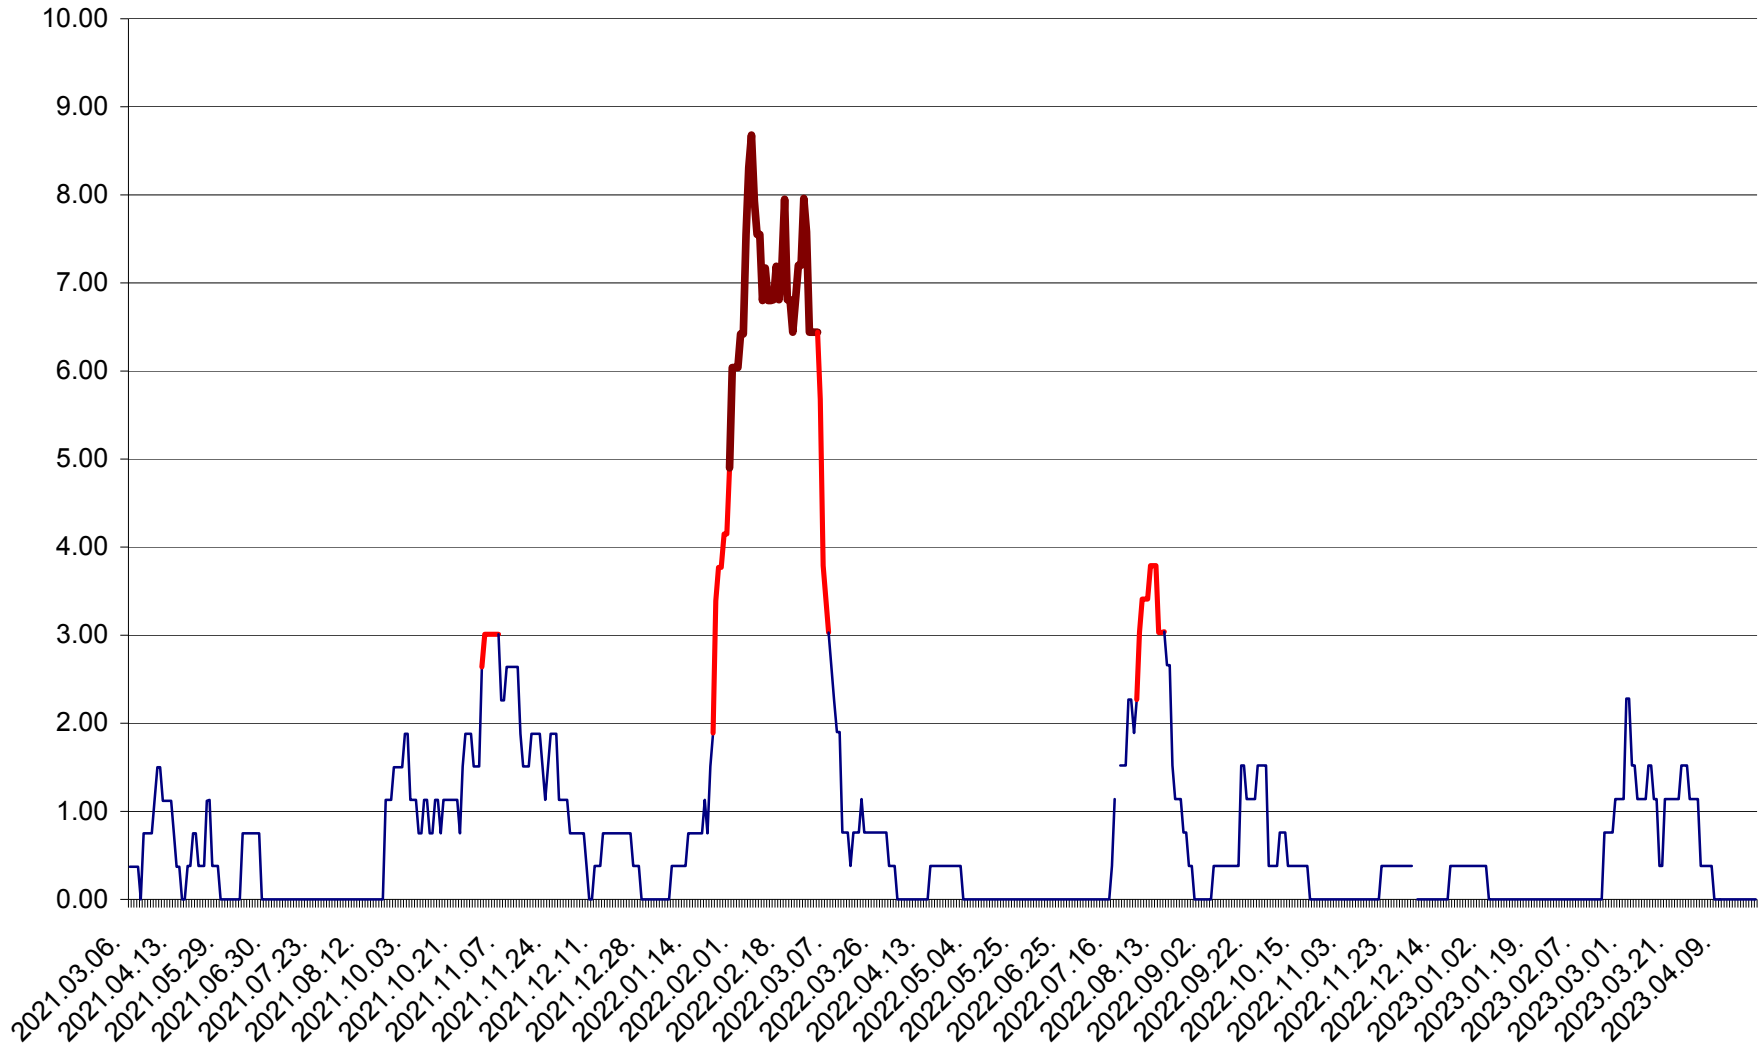

ATID - Evolutia incidentei cumulate pe 14 zile la % de locuitori
2021.03.07. - 2023.04.22.

AVRĂMEȘTI - Evolutia incidentei cumulate pe 14 zile la ‰ de locuitori
2021.03.07. - 2023.04.22.

ORAȘ BĂILE TUȘNAD - Evoluția incidenței cumulate pe 14 zile la ‰ de locuitori
2021.03.07. - 2023.04.22.

ORAȘ BĂLAN - Evoluția incidenței cumulate pe 14 zile la ‰ de locuitori
2021.03.07. - 2023.04.22.

BILBOR - Evolutia incidentei cumulate pe 14 zile la ‰ de locuitori
2021.03.07. - 2023.04.22.

ORAȘ BORSEC - Evolutia incidentei cumulate pe 14 zile la ‰ de locuitori
2021.03.07. - 2023.04.22.

BRĂDEȘTI - Evolutia incidentei cumulate pe 14 zile la ‰ de locuitori
2021.03.07. - 2023.04.22.

CĂPÂLNIȚA - Evoluția incidenței cumulate pe 14 zile la ‰ de locuitori
2021.03.07. - 2023.04.22.

CÂRȚA - Evolutia incidentei cumulate pe 14 zile la ‰ de locuitori
2021.03.07. - 2023.04.22.