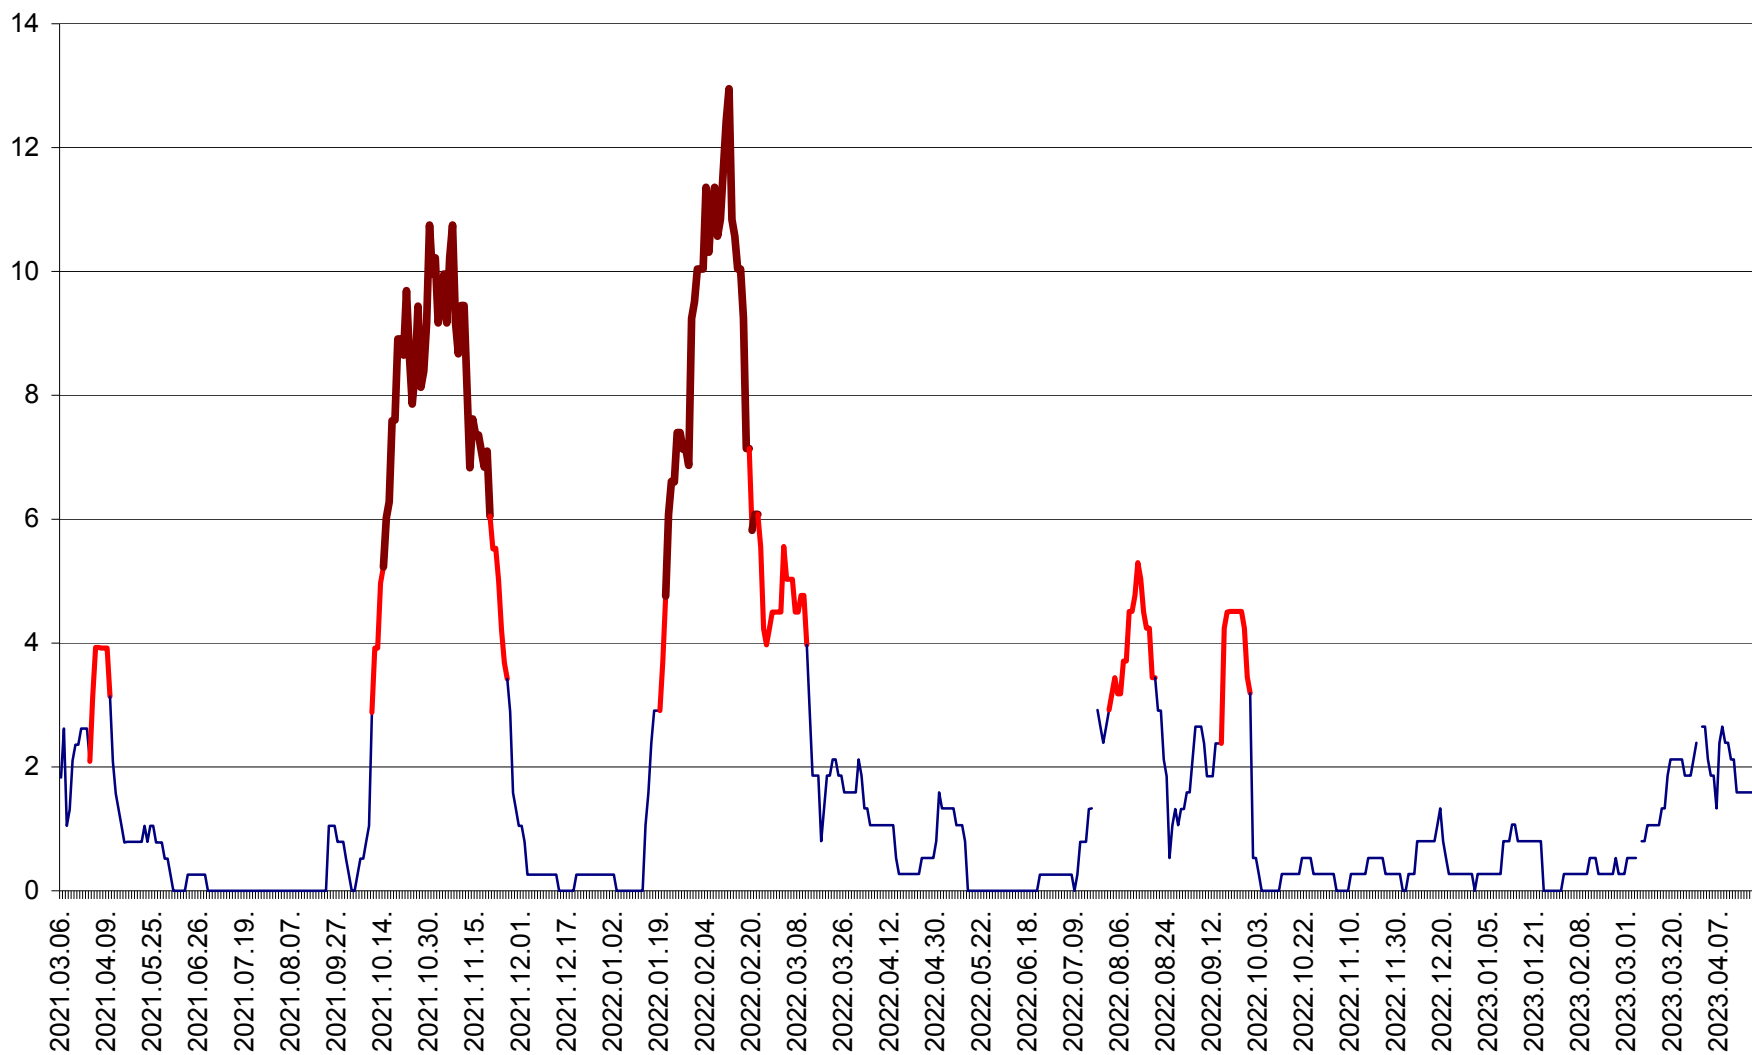

RACU - Evolutia incidentei cumulate pe 14 zile la ‰ de locuitori
2021.03.07. - 2023.04.22.

REMETEA - Evolutia incidentei cumulate pe 14 zile la % de locuitori
2021.03.07. - 2023.04.22.

SĂCEL - Evolutia incidentei cumulate pe 14 zile la ‰ de locuitori
2021.03.07. - 2023.04.22.

SÂNCRĂIENI - Evolutia incidentei cumulate pe 14 zile la ‰ de locuitori
2021.03.07. - 2023.04.22.

SÂNDOMINIC - Evolutia incidentei cumulate pe 14 zile la ‰ de locuitori
2021.03.07. - 2023.04.22.

SÂNMARTIN - Evolutia incidentei cumulate pe 14 zile la ‰ de locuitori
2021.03.07. - 2023.04.22.

SÂNSIMION - Evolutia incidentei cumulate pe 14 zile la ‰ de locuitori
2021.03.07. - 2023.04.22.

SÂNTIMBRU - Evolutia incidentei cumulate pe 14 zile la ‰ de locuitori
2021.03.07. - 2023.04.22.

SĂRMAȘ - Evolutia incidentei cumulate pe 14 zile la ‰ de locuitori
2021.03.07. - 2023.04.22.