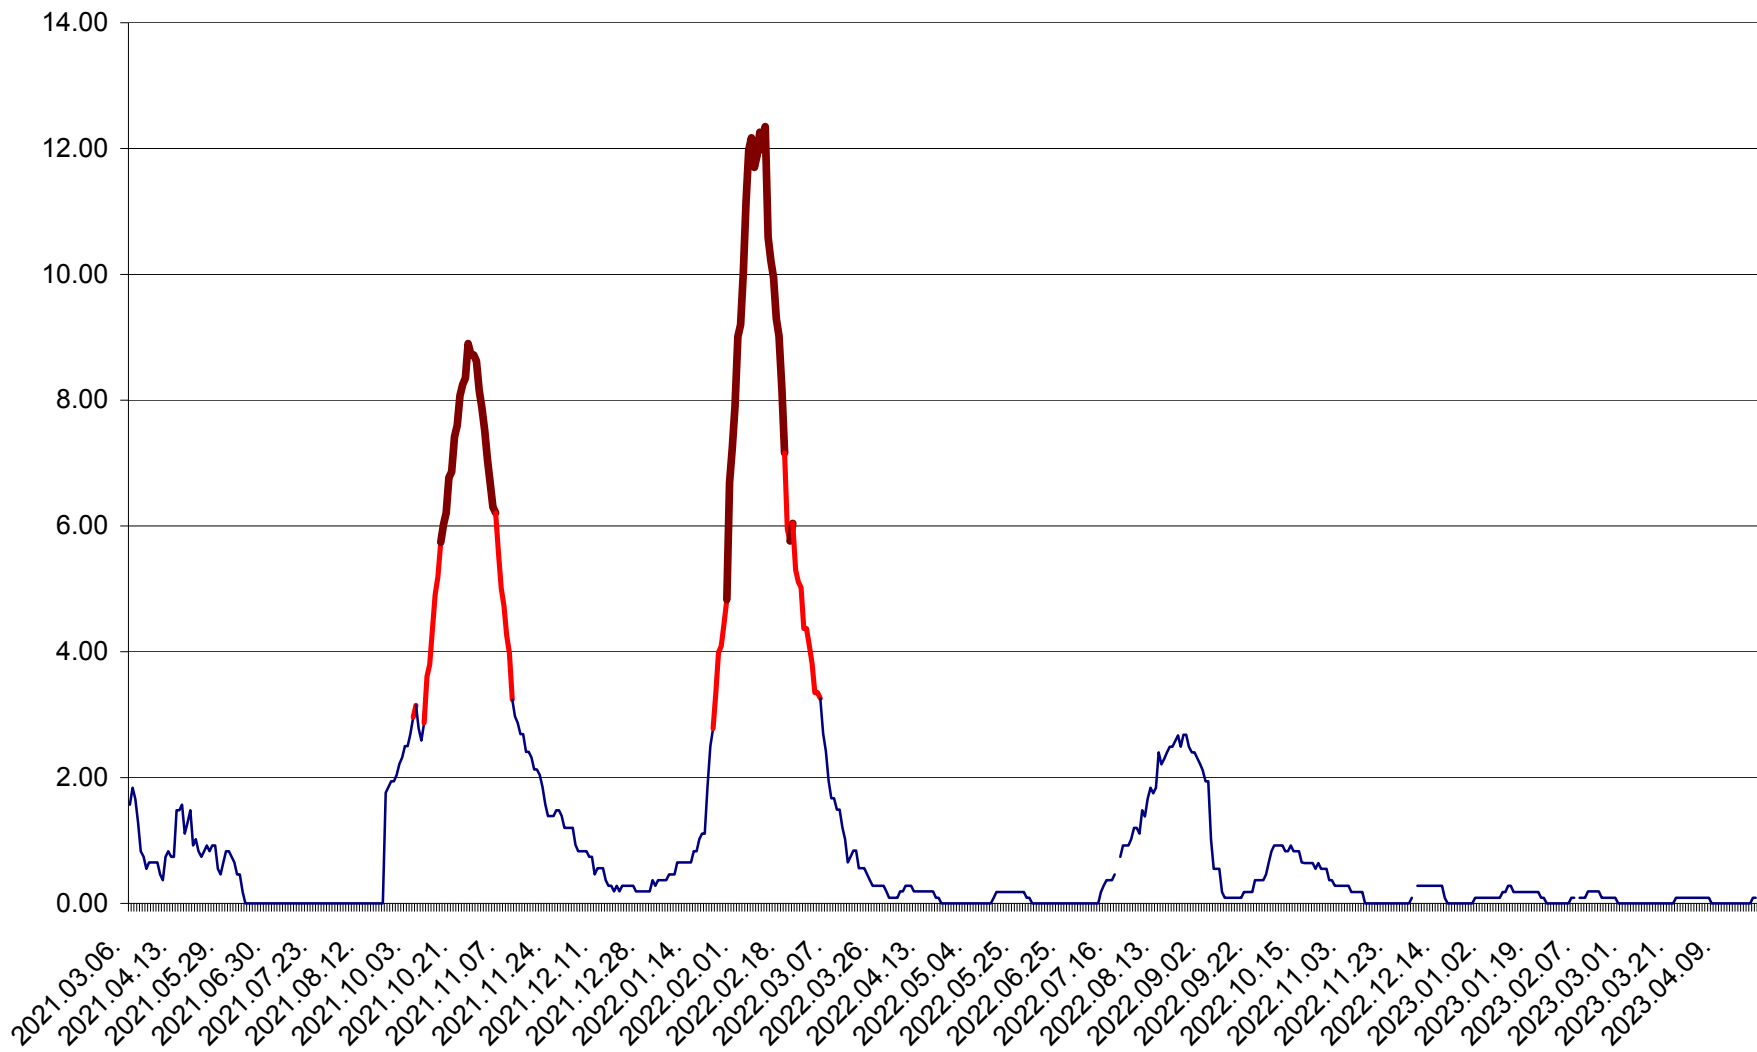

ORAȘ BĂLAN - Evoluția incidenței cumulate pe 14 zile la ‰ de locuitori
2021.03.07. - 2023.04.22.

BILBOR - Evolutia incidentei cumulate pe 14 zile la ‰ de locuitori
2021.03.07. - 2023.04.22.

ORAȘ BORSEC - Evolutia incidentei cumulate pe 14 zile la ‰ de locuitori
2021.03.07. - 2023.04.22.

CICEU - Evolutia incidentei cumulate pe 14 zile la ‰ de locuitori
2021.03.07. - 2023.04.22.

CIUCSÂNGEORGIU - Evolutia incidentei cumulate pe 14 zile la ‰ de locuitori
2021.03.07. - 2023.04.22.

CIUMANI - Evolutia incidentei cumulate pe 14 zile la ‰ de locuitori
2021.03.07. - 2023.04.22.

CORBU - Evolutia incidentei cumulate pe 14 zile la ‰ de locuitori
2021.03.07. - 2023.04.22.

CORUND - Evolutia incidentei cumulate pe 14 zile la ‰ de locuitori
2021.03.07. - 2023.04.22.

COZMENI - Evolutia incidentei cumulate pe 14 zile la ‰ de locuitori
2021.03.07. - 2023.04.22.

ORAȘ CRISTURU SECUIESC - Evolutia incidentei cumulate pe 14 zile la ‰ de locuitori
2021.03.07. - 2023.04.22.

DĂNEȘTI - Evolutia incidentei cumulate pe 14 zile la ‰ de locuitori
2021.03.07. - 2023.04.22.