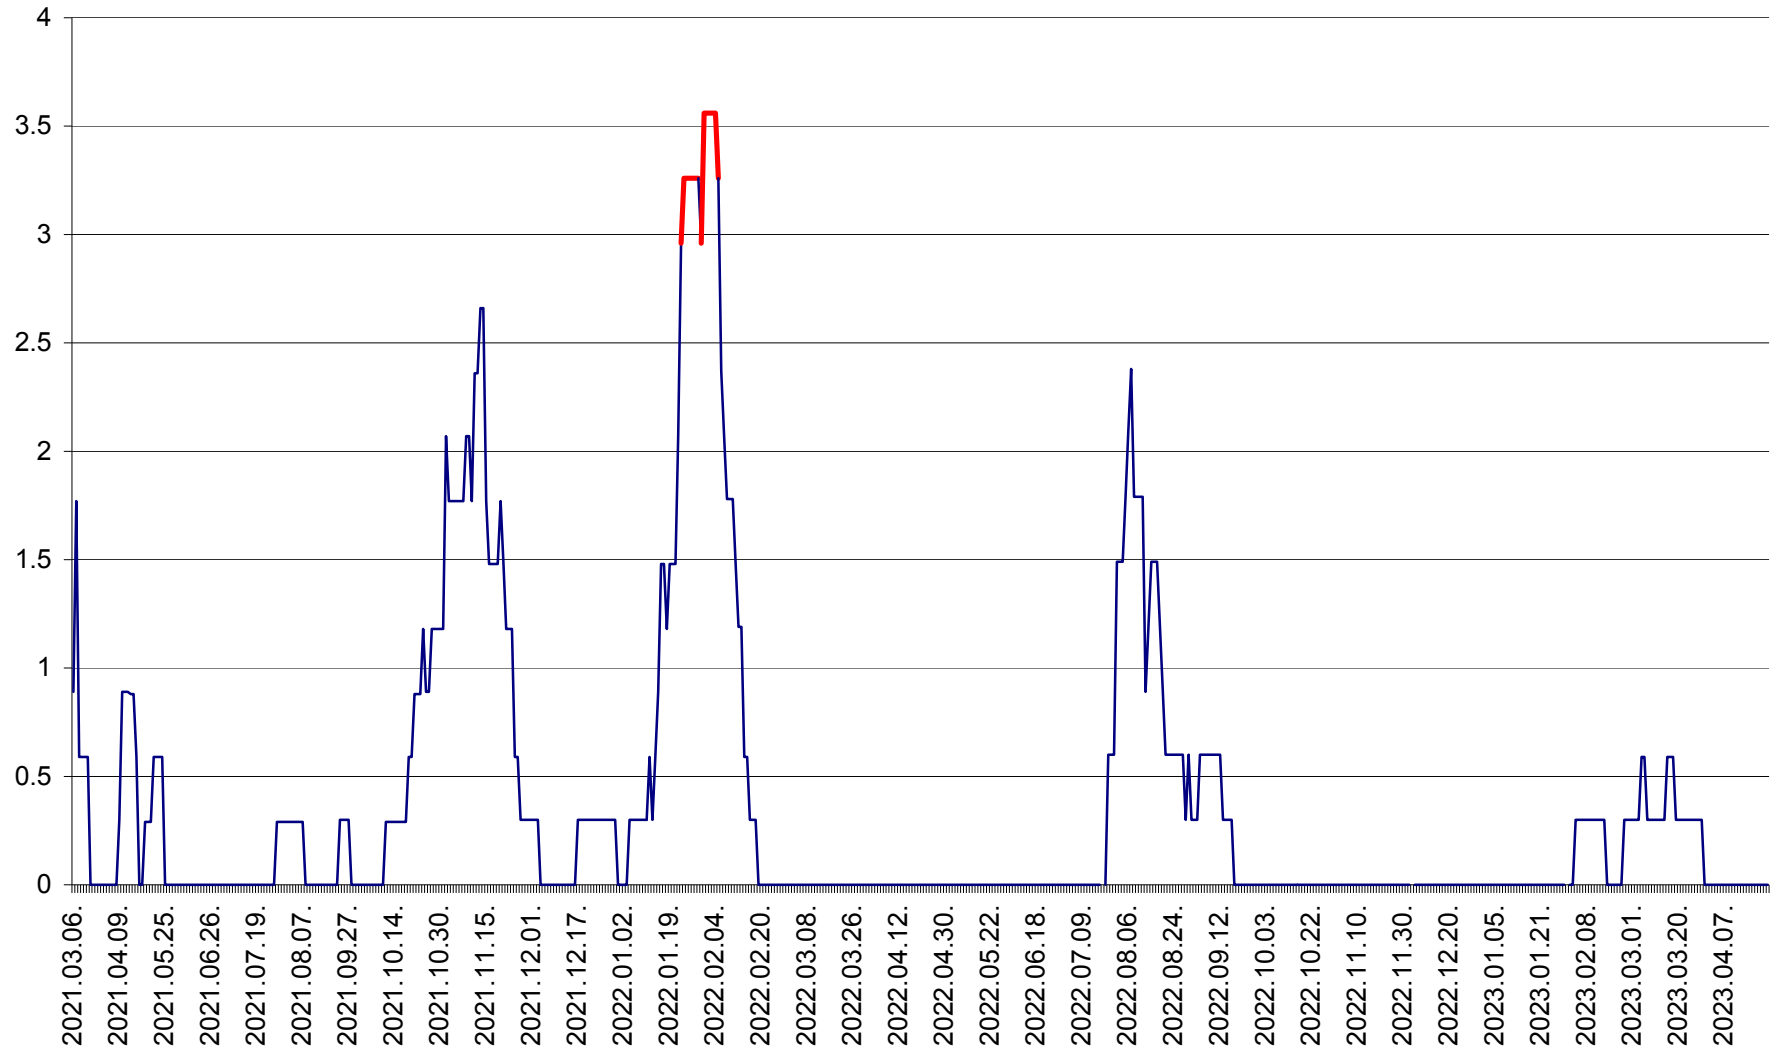

MUNICIPIUL GHEORGHENI - Evolutia incidentei cumulate pe 14 zile la ‰ de locuitori
2021.03.07. - 2023.04.22.

JOSENI - Evolutia incidentei cumulate pe 14 zile la ‰ de locuitori
2021.03.07. - 2023.04.22.

LĂZAREA - Evolutia incidentei cumulate pe 14 zile la % de locuitori
2021.03.07. - 2023.04.22.

LELICENI - Evolutia incidentei cumulate pe 14 zile la ‰ de locuitori
2021.03.07. - 2023.04.22.

LUETA - Evolutia incidentei cumulate pe 14 zile la ‰ de locuitori
2021.03.07. - 2023.04.22.

LUNCA DE JOS - Evolutia incidentei cumulate pe 14 zile la ‰ de locuitori
2021.03.07. - 2023.04.22.

LUNCA DE SUS - Evolutia incidentei cumulate pe 14 zile la ‰ de locuitori
2021.03.07. - 2023.04.22.

LUPENI - Evolutia incidentei cumulate pe 14 zile la ‰ de locuitori
2021.03.07. - 2023.04.22.

MĂDĂRAȘ - Evolutia incidentei cumulate pe 14 zile la ‰ de locuitori
2021.03.07. - 2023.04.22.