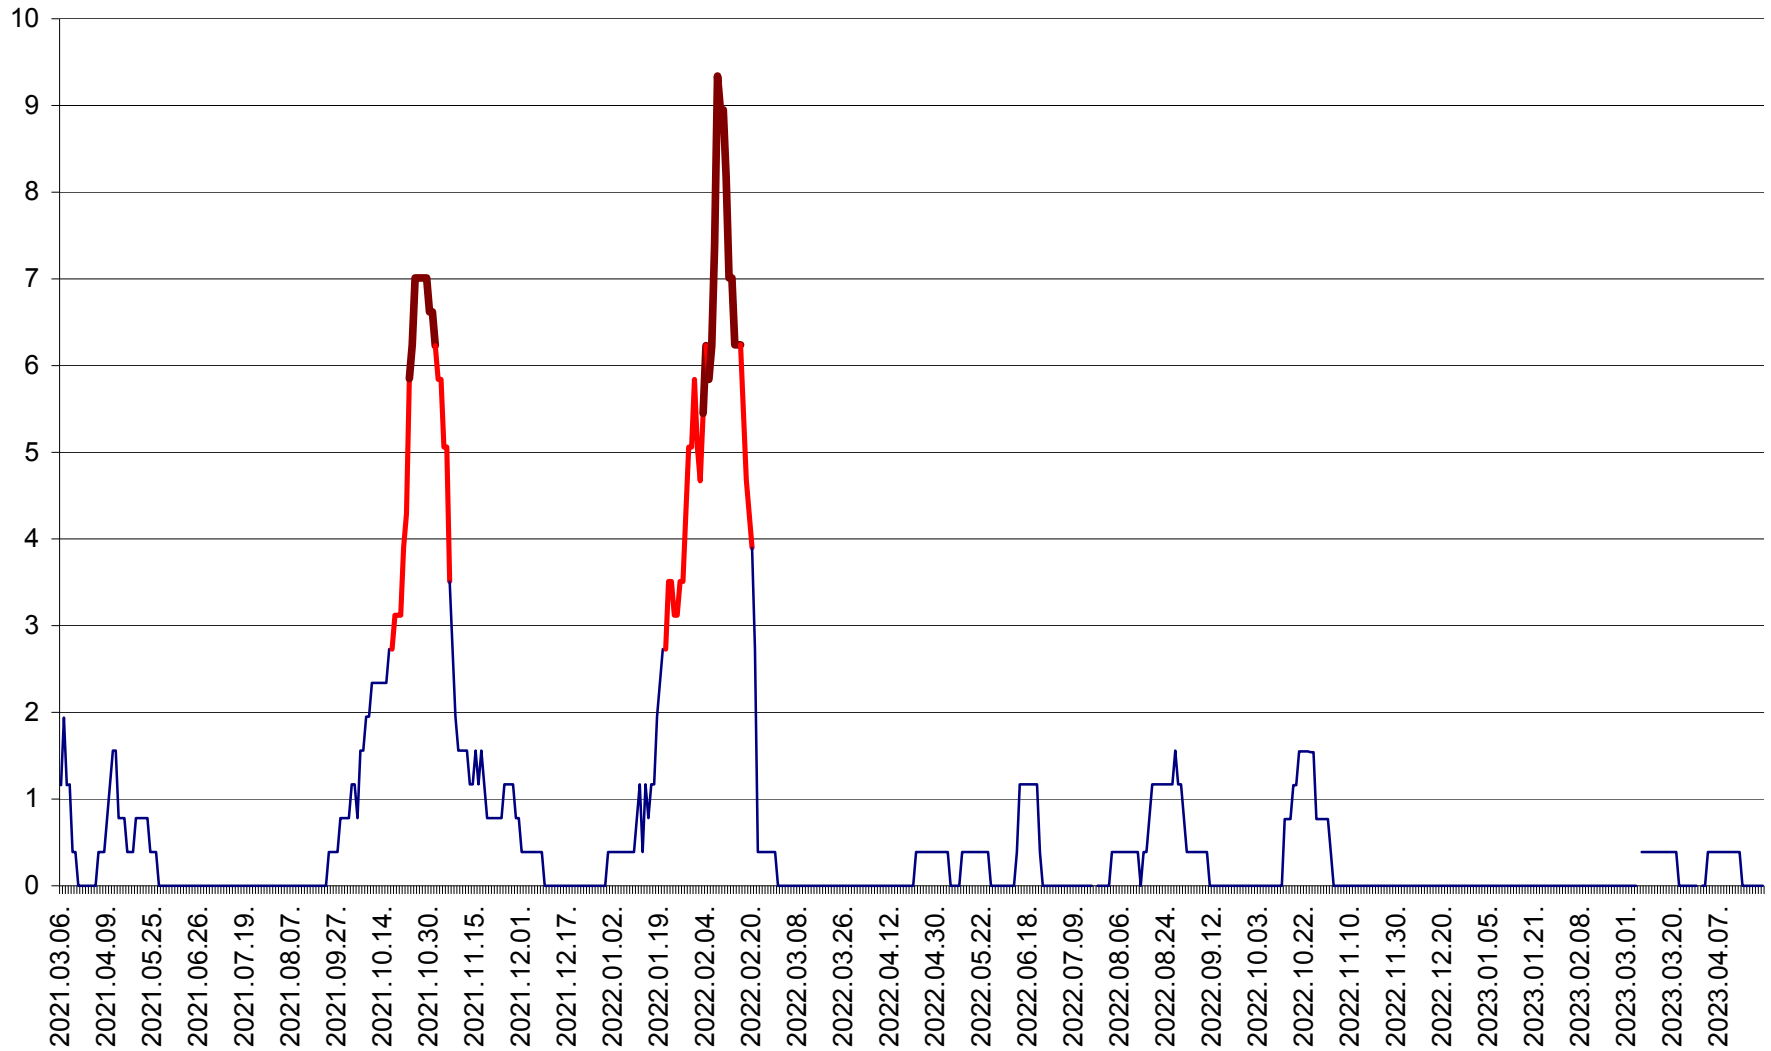

MUNICIPIUL TOPLIȚA - Evoluția incidenței cumulate pe 14 zile la ‰ de locuitori
2021.03.07. - 2023.04.22.