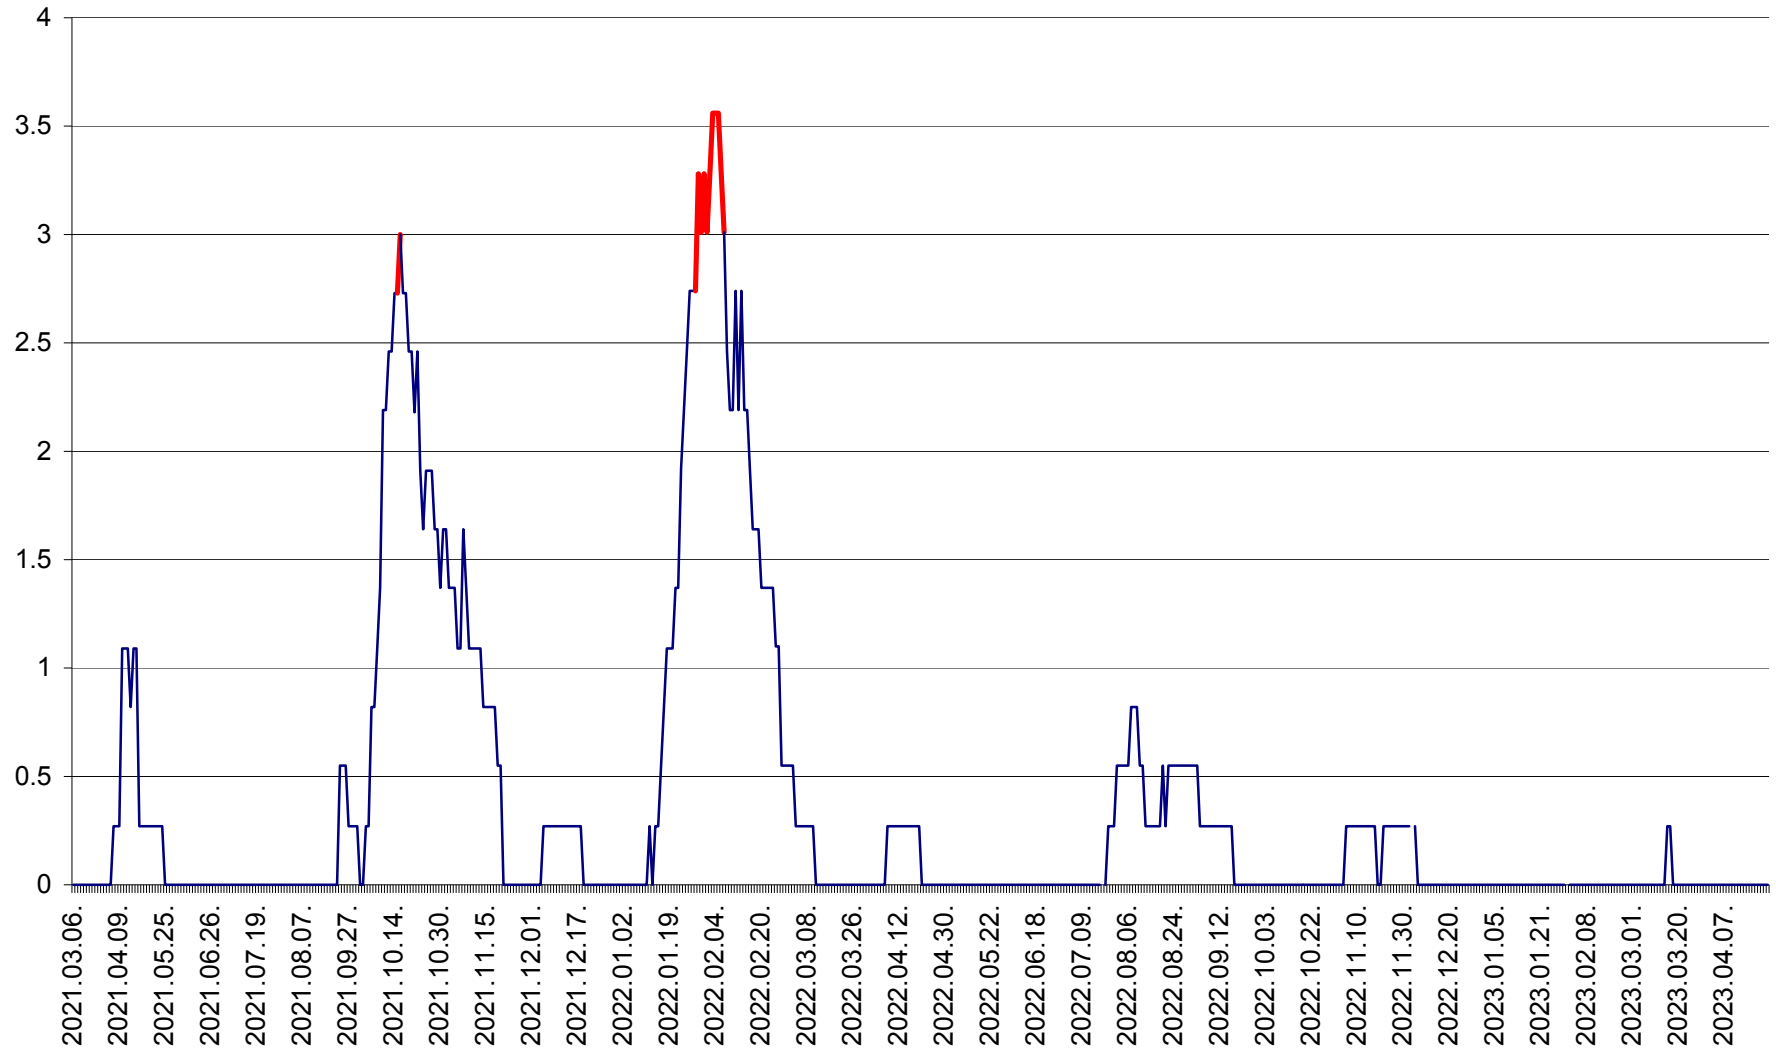

FELICENI - Evolutia incidentei cumulate pe 14 zile la % de locuitori
2021.03.07. - 2023.04.22.

FRUMOASA - Evolutia incidentei cumulate pe 14 zile la ‰ de locuitori
2021.03.07. - 2023.04.22.

GĂLĂUȚAȘ - Evolutia incidentei cumulate pe 14 zile la ‰ de locuitori
2021.03.07. - 2023.04.22.

MUNICIPIUL GHEORGHENI - Evolutia incidentei cumulate pe 14 zile la ‰ de locuitori
2021.03.07. - 2023.04.22.

JOSENI - Evolutia incidentei cumulate pe 14 zile la ‰ de locuitori
2021.03.07. - 2023.04.22.

LĂZAREA - Evolutia incidentei cumulate pe 14 zile la % de locuitori
2021.03.07. - 2023.04.22.

LELICENI - Evolutia incidentei cumulate pe 14 zile la ‰ de locuitori
2021.03.07. - 2023.04.22.

LUETA - Evolutia incidentei cumulate pe 14 zile la ‰ de locuitori
2021.03.07. - 2023.04.22.

LUNCA DE JOS - Evolutia incidentei cumulate pe 14 zile la ‰ de locuitori
2021.03.07. - 2023.04.22.