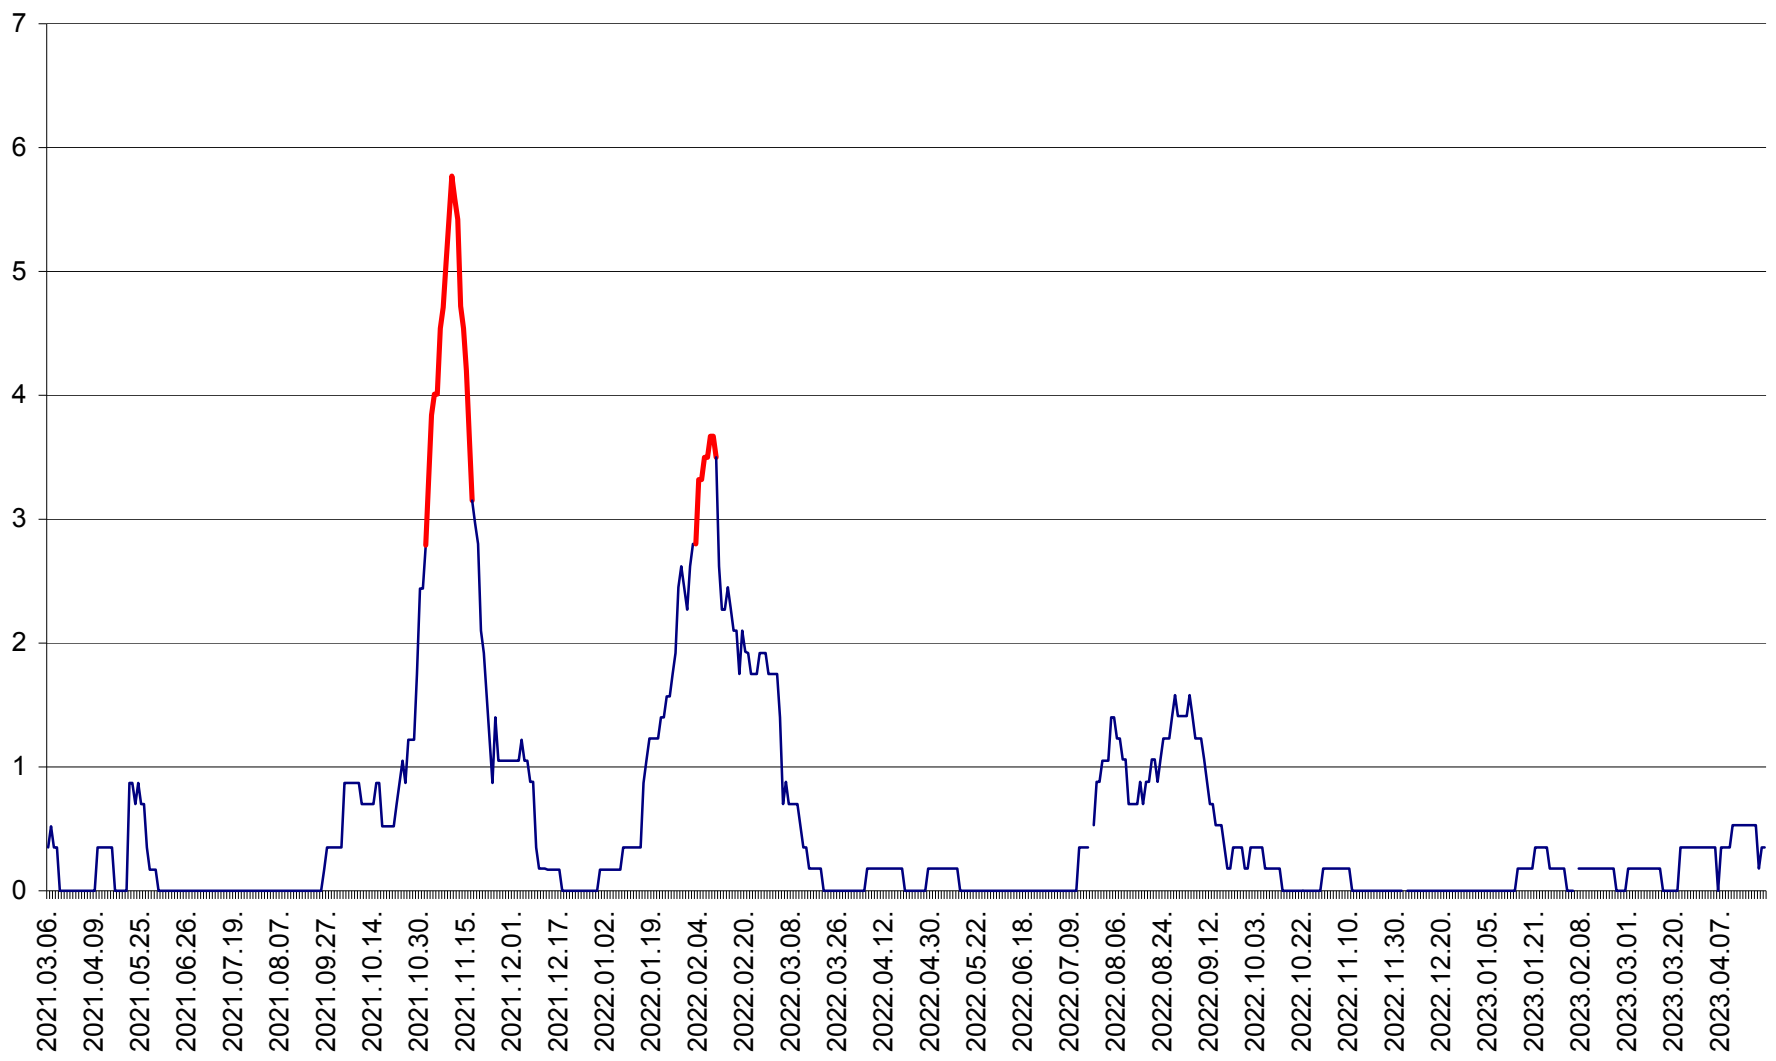

CORBU - Evolutia incidentei cumulate pe 14 zile la ‰ de locuitori
2021.03.07. - 2023.04.22.

CORUND - Evolutia incidentei cumulate pe 14 zile la ‰ de locuitori
2021.03.07. - 2023.04.22.

COZMENI - Evolutia incidentei cumulate pe 14 zile la ‰ de locuitori
2021.03.07. - 2023.04.22.

ORAȘ CRISTURU SECUIESC - Evolutia incidentei cumulate pe 14 zile la ‰ de locuitori
2021.03.07. - 2023.04.22.

DĂNEȘTI - Evolutia incidentei cumulate pe 14 zile la ‰ de locuitori
2021.03.07. - 2023.04.22.

DÂRJIU - Evolutia incidentei cumulate pe 14 zile la ‰ de locuitori
2021.03.07. - 2023.04.22.

DEALU - Evolutia incidentei cumulate pe 14 zile la ‰ de locuitori
2021.03.07. - 2023.04.22.

DITRĂU - Evolutia incidentei cumulate pe 14 zile la ‰ de locuitori
2021.03.07. - 2023.04.22.