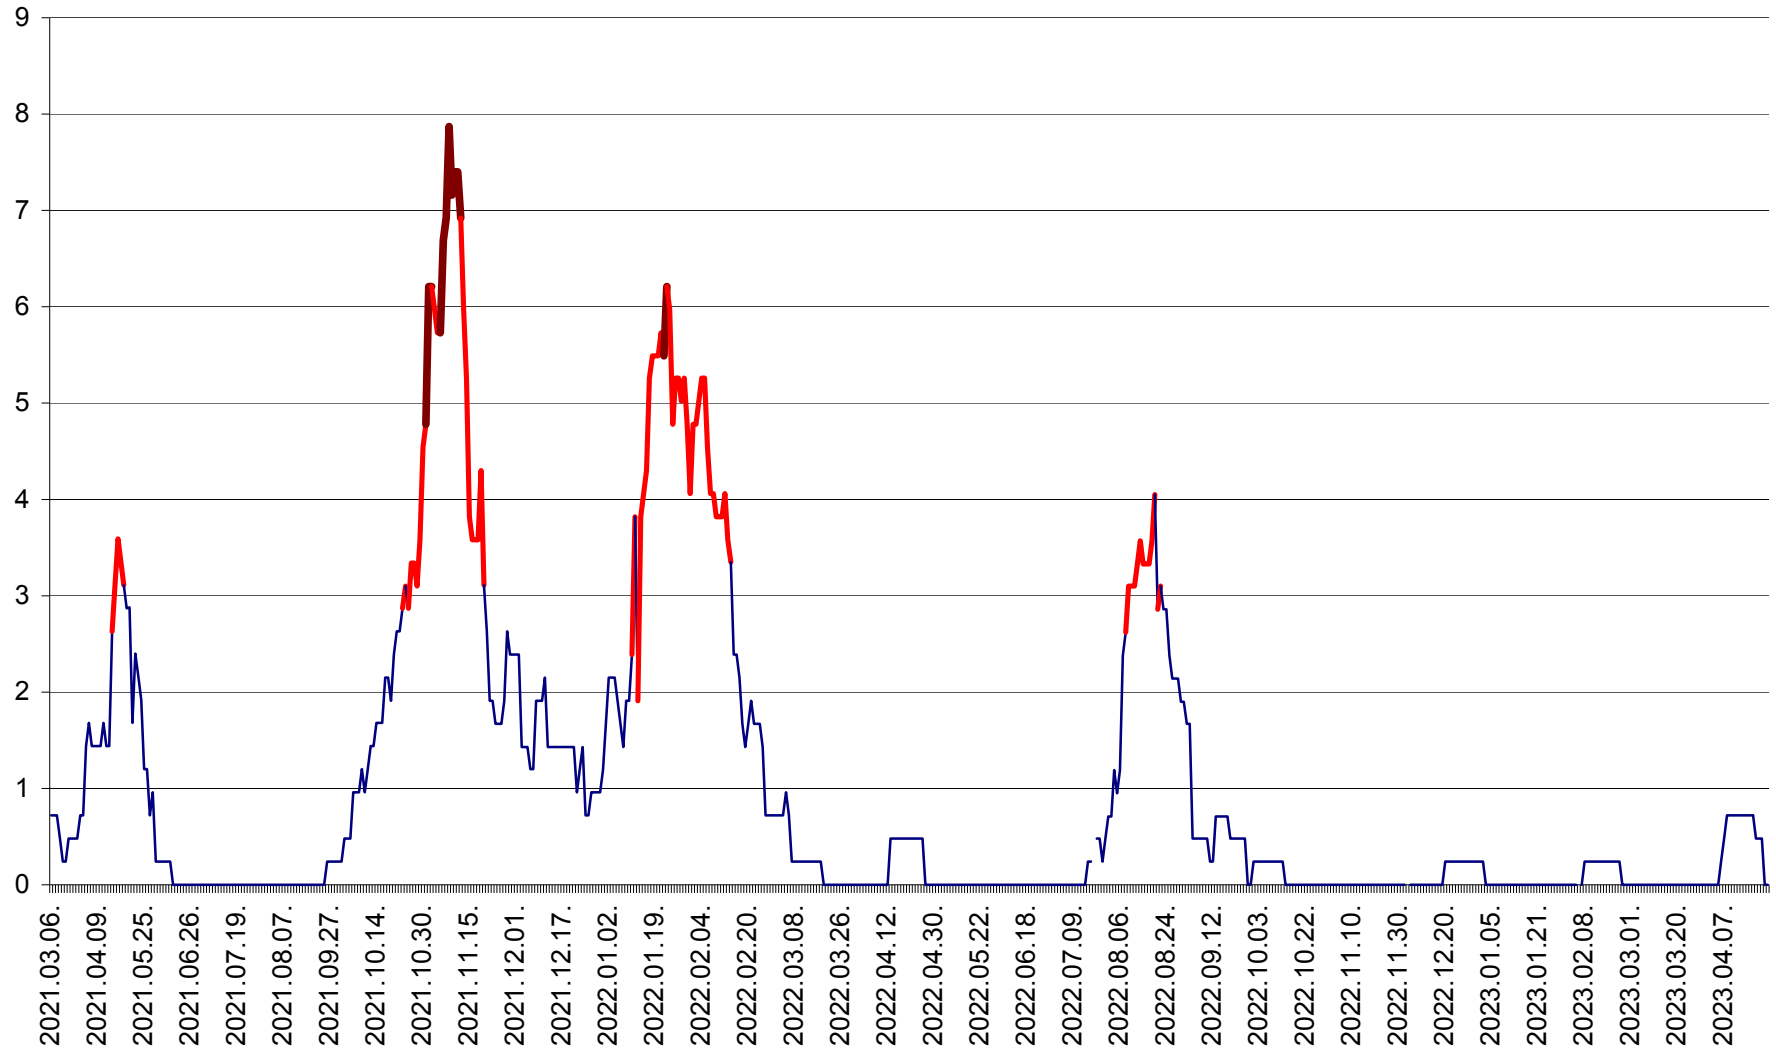

CORBU - Evolutia incidentei cumulate pe 14 zile la ‰ de locuitori
2021.03.07. - 2023.04.22.

CORUND - Evolutia incidentei cumulate pe 14 zile la ‰ de locuitori
2021.03.07. - 2023.04.22.

COZMENI - Evolutia incidentei cumulate pe 14 zile la ‰ de locuitori
2021.03.07. - 2023.04.22.

ORAȘ CRISTURU SECUIESC - Evolutia incidentei cumulate pe 14 zile la ‰ de locuitori
2021.03.07. - 2023.04.22.

DĂNEȘTI - Evolutia incidentei cumulate pe 14 zile la ‰ de locuitori
2021.03.07. - 2023.04.22.

DÂRJIU - Evolutia incidentei cumulate pe 14 zile la ‰ de locuitori
2021.03.07. - 2023.04.22.

DEALU - Evolutia incidentei cumulate pe 14 zile la ‰ de locuitori
2021.03.07. - 2023.04.22.

DITRĂU - Evolutia incidentei cumulate pe 14 zile la ‰ de locuitori
2021.03.07. - 2023.04.22.