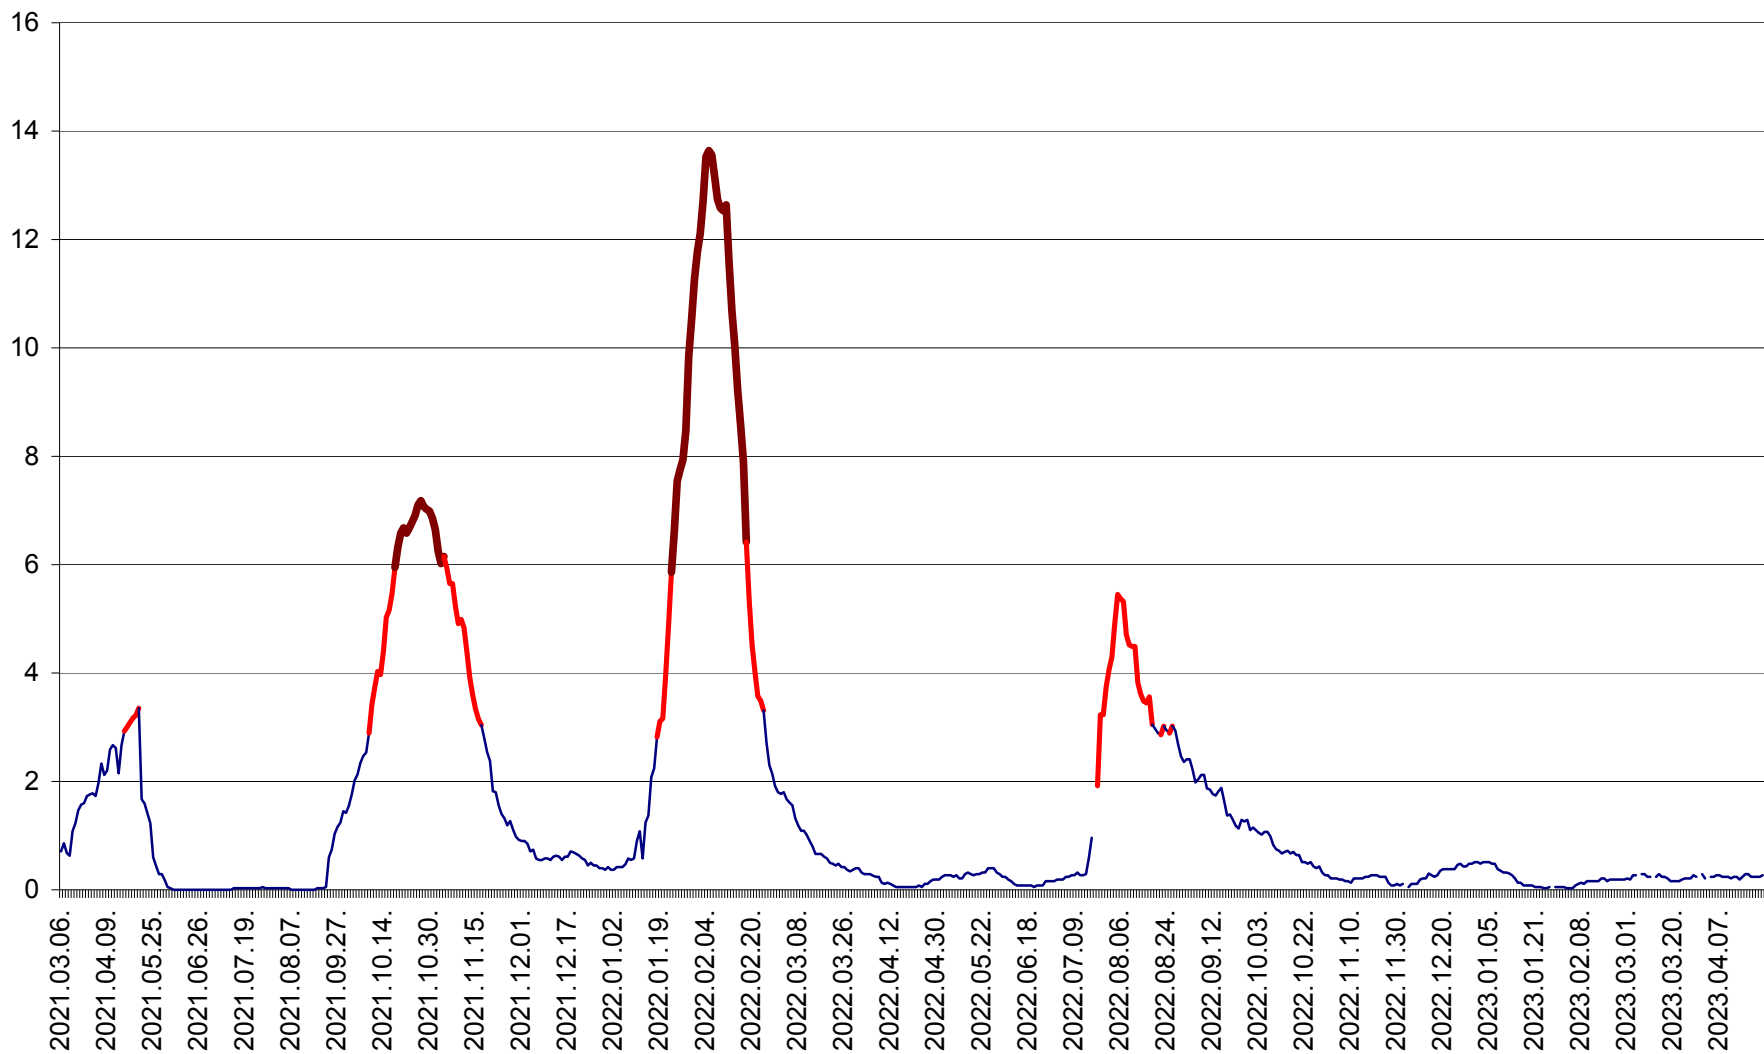

PĂULENI-CIUC - Evolutia incidentei cumulate pe 14 zile la % de locuitori
2021.03.07. - 2023.04.22.