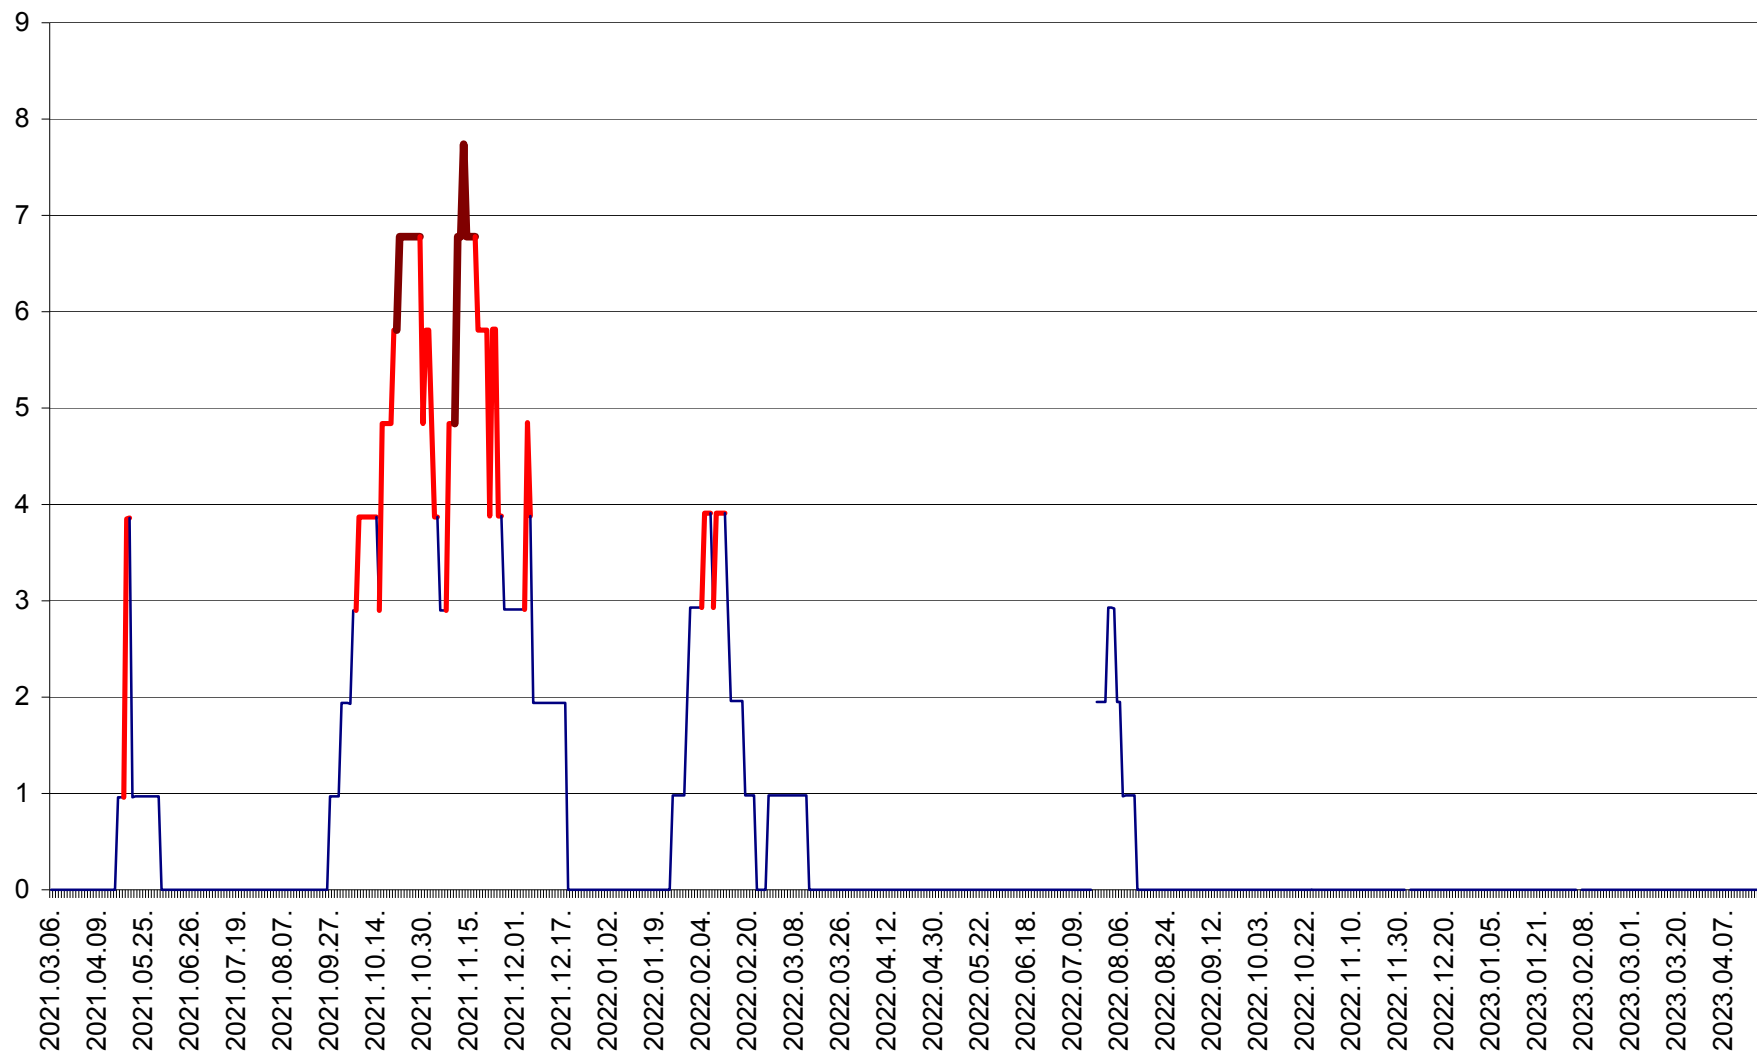

DEALU - Evolutia incidentei cumulate pe 14 zile la ‰ de locuitori
2021.03.07. - 2023.04.22.