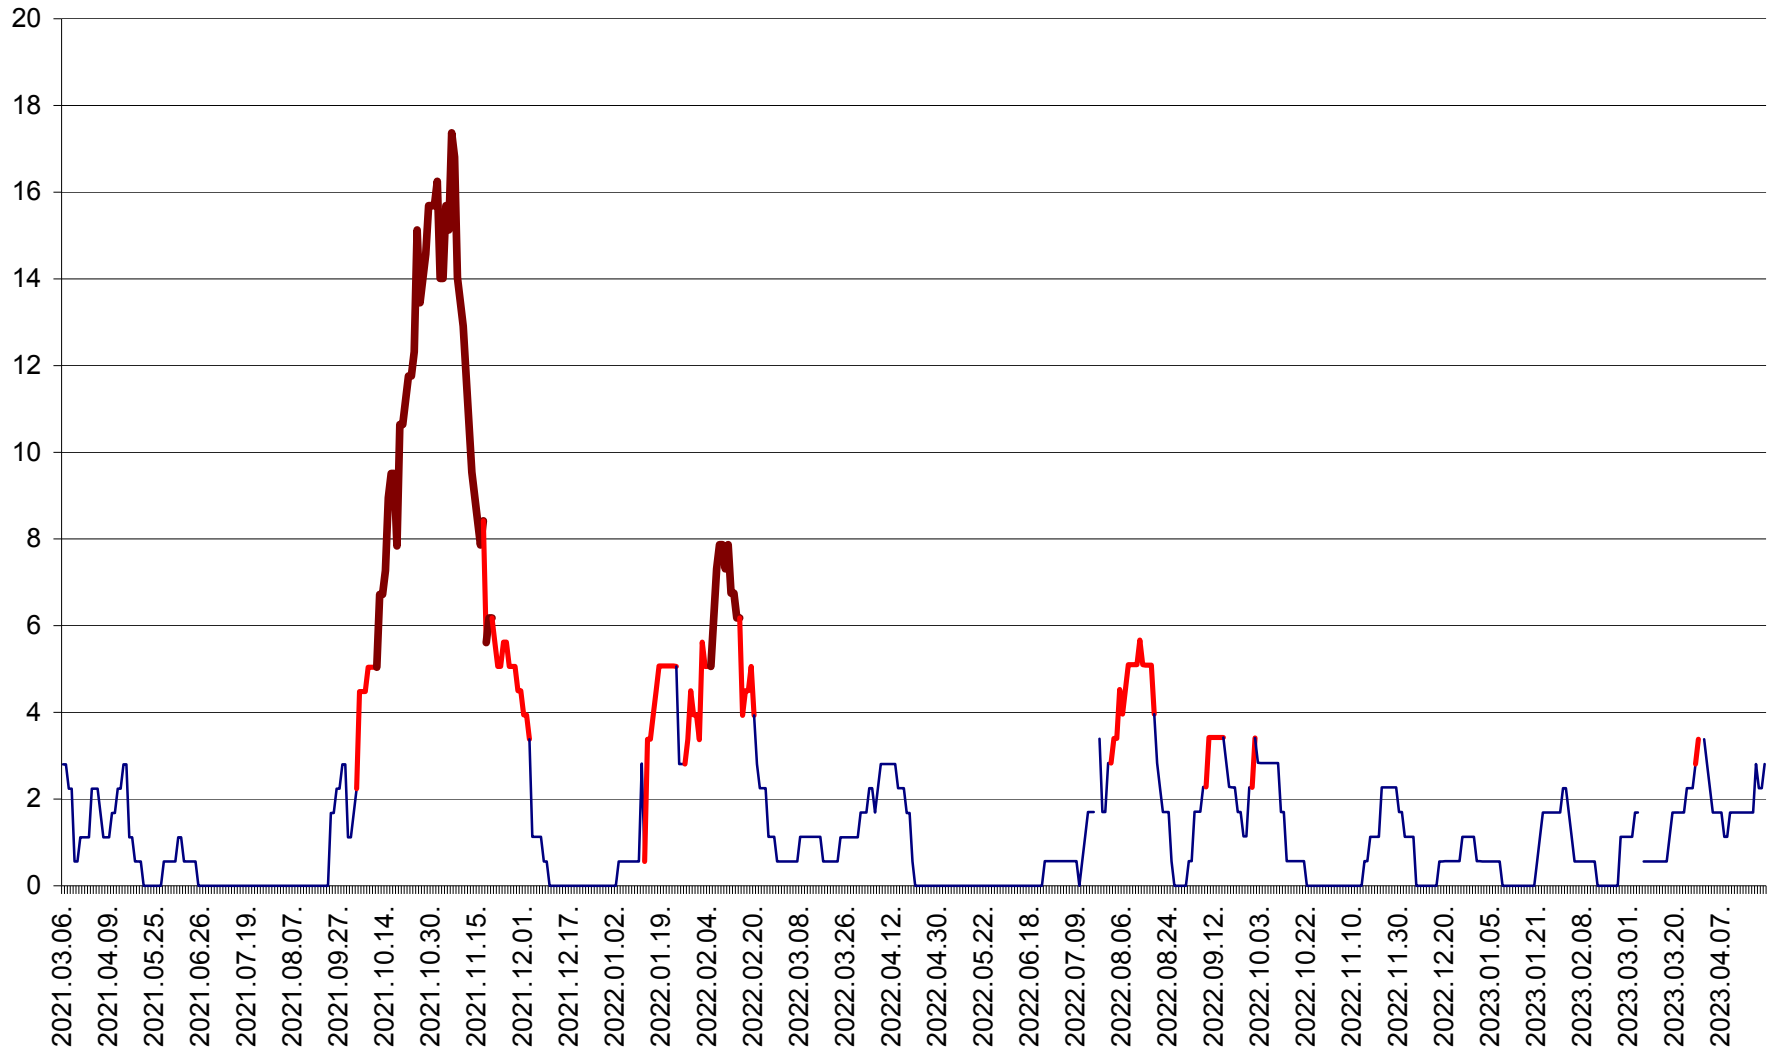

SÂNSIMION - Evolutia incidentei cumulate pe 14 zile la ‰ de locuitori
2021.03.07. - 2023.04.22.

SÂNTIMBRU - Evolutia incidentei cumulate pe 14 zile la ‰ de locuitori
2021.03.07. - 2023.04.22.

SĂRMAȘ - Evolutia incidentei cumulate pe 14 zile la ‰ de locuitori
2021.03.07. - 2023.04.22.

SATU MARE - Evolutia incidentei cumulate pe 14 zile la ‰ de locuitori
2021.03.07. - 2023.04.22.

SECUIENI - Evolutia incidentei cumulate pe 14 zile la ‰ de locuitori
2021.03.07. - 2023.04.22.

SICULENI - Evolutia incidentei cumulate pe 14 zile la ‰ de locuitori
2021.03.07. - 2023.04.22.

ȘIMONEȘTI - Evolutia incidentei cumulate pe 14 zile la ‰ de locuitori
2021.03.07. - 2023.04.22.

SUBCETATE - Evolutia incidentei cumulate pe 14 zile la ‰ de locuitori
2021.03.07. - 2023.04.22.

SUSENI - Evolutia incidentei cumulate pe 14 zile la ‰ de locuitori
2021.03.07. - 2023.04.22.