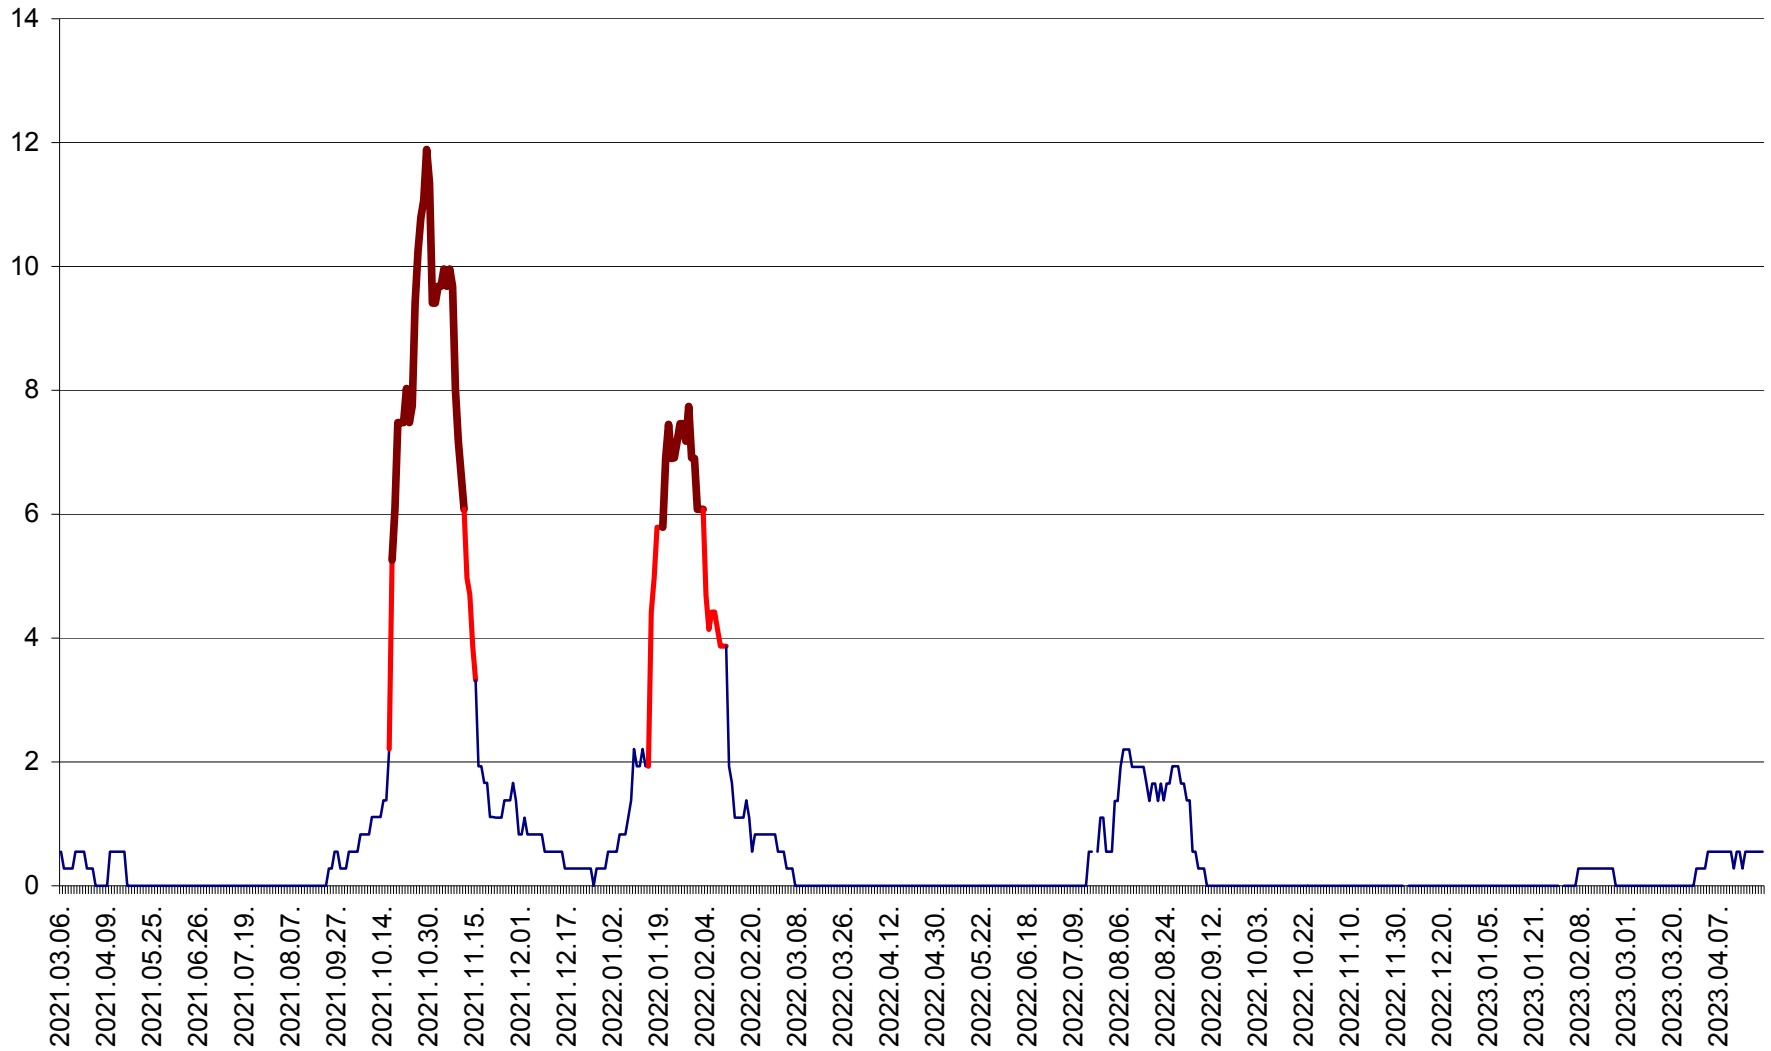

DÂRJIU - Evolutia incidentei cumulate pe 14 zile la ‰ de locuitori
2021.03.07. - 2023.04.22.

DEALU - Evolutia incidentei cumulate pe 14 zile la ‰ de locuitori
2021.03.07. - 2023.04.22.

DITRĂU - Evolutia incidentei cumulate pe 14 zile la ‰ de locuitori
2021.03.07. - 2023.04.22.

FELICENI - Evolutia incidentei cumulate pe 14 zile la % de locuitori
2021.03.07. - 2023.04.22.

FRUMOASA - Evolutia incidentei cumulate pe 14 zile la ‰ de locuitori
2021.03.07. - 2023.04.22.

GĂLĂUȚAȘ - Evolutia incidentei cumulate pe 14 zile la ‰ de locuitori
2021.03.07. - 2023.04.22.

MUNICIPIUL GHEORGHENI - Evolutia incidentei cumulate pe 14 zile la ‰ de locuitori
2021.03.07. - 2023.04.22.

JOSENI - Evolutia incidentei cumulate pe 14 zile la ‰ de locuitori
2021.03.07. - 2023.04.22.

LĂZAREA - Evolutia incidentei cumulate pe 14 zile la % de locuitori
2021.03.07. - 2023.04.22.

LELICENI - Evolutia incidentei cumulate pe 14 zile la ‰ de locuitori
2021.03.07. - 2023.04.22.

LUETA - Evolutia incidentei cumulate pe 14 zile la ‰ de locuitori
2021.03.07. - 2023.04.22.

LUNCA DE JOS - Evolutia incidentei cumulate pe 14 zile la ‰ de locuitori
2021.03.07. - 2023.04.22.