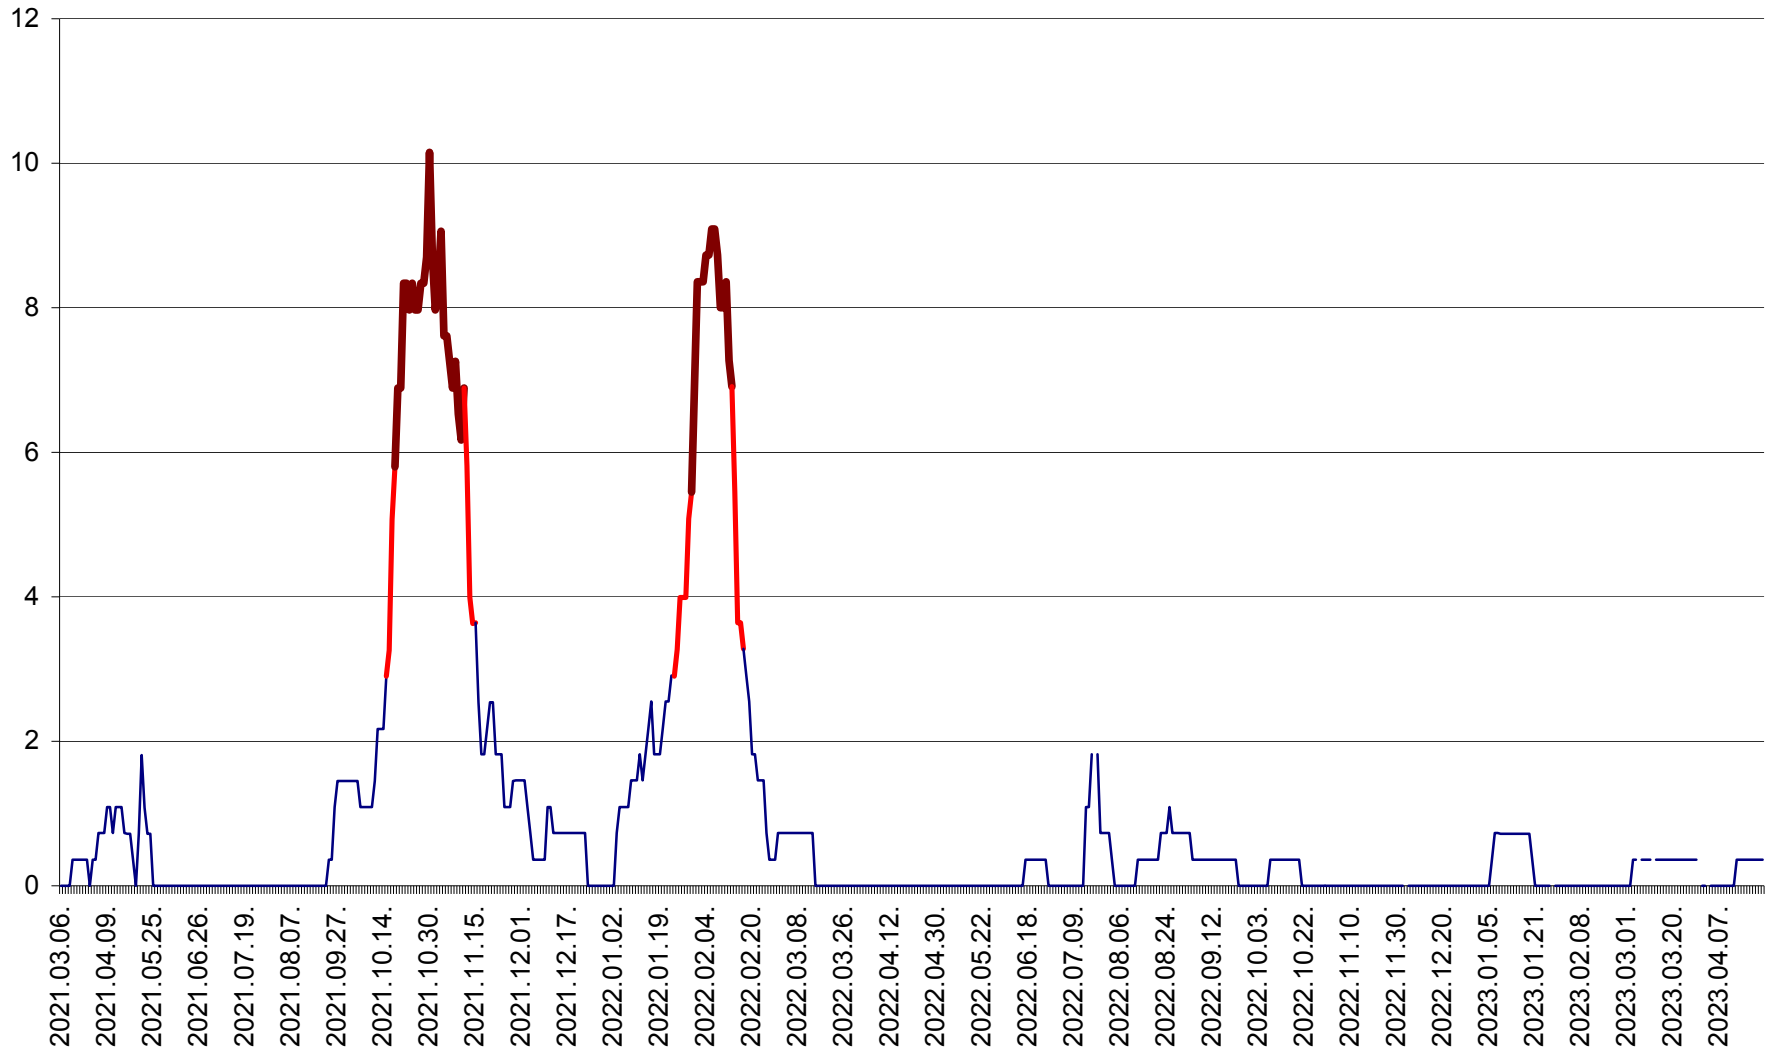

MĂRTINIȘ - Evolutia incidentei cumulate pe 14 zile la ‰ de locuitori
2021.03.07. - 2023.04.22.

MEREȘTI - Evolutia incidentei cumulate pe 14 zile la ‰ de locuitori
2021.03.07. - 2023.04.22.

MUNICIPIUL MIERCUREA-CIUC - Evolutia incidentei cumulate pe 14 zile la ‰ de locuitori
2021.03.07. - 2023.04.22.

MIHĂILENI - Evolutia incidentei cumulate pe 14 zile la ‰ de locuitori
2021.03.07. - 2023.04.22.

MUGENI - Evolutia incidentei cumulate pe 14 zile la ‰ de locuitori
2021.03.07. - 2023.04.22.

OCLAND - Evolutia incidentei cumulate pe 14 zile la ‰ de locuitori
2021.03.07. - 2023.04.22.