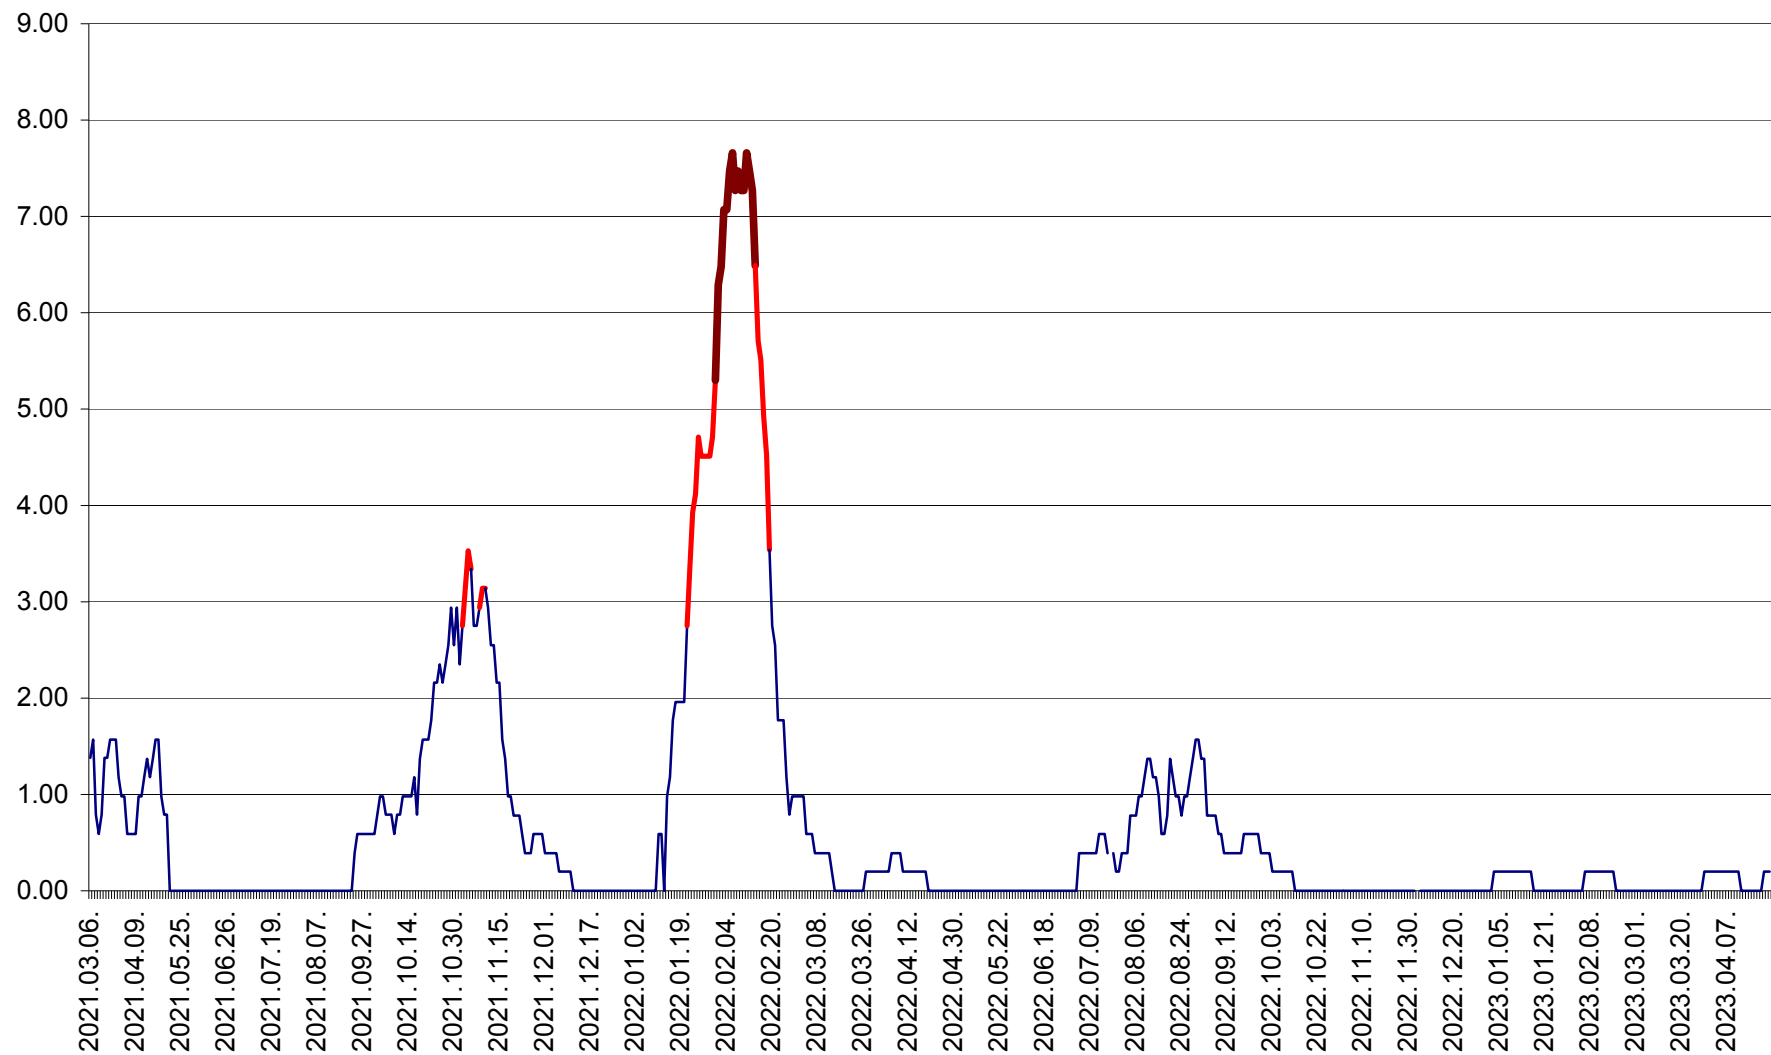

ORAȘ BĂLAN - Evoluția incidenței cumulate pe 14 zile la ‰ de locuitori
2021.03.07. - 2023.04.22.

BILBOR - Evolutia incidentei cumulate pe 14 zile la ‰ de locuitori
2021.03.07. - 2023.04.22.

ORAȘ BORSEC - Evolutia incidentei cumulate pe 14 zile la ‰ de locuitori
2021.03.07. - 2023.04.22.

BRĂDEȘTI - Evolutia incidentei cumulate pe 14 zile la ‰ de locuitori
2021.03.07. - 2023.04.22.

CĂPÂLNIȚA - Evoluția incidenței cumulate pe 14 zile la ‰ de locuitori
2021.03.07. - 2023.04.22.

CÂRȚA - Evolutia incidentei cumulate pe 14 zile la ‰ de locuitori
2021.03.07. - 2023.04.22.

CICEU - Evolutia incidentei cumulate pe 14 zile la ‰ de locuitori
2021.03.07. - 2023.04.22.

CIUCSÂNGEORGIU - Evolutia incidentei cumulate pe 14 zile la ‰ de locuitori
2021.03.07. - 2023.04.22.

CIUMANI - Evolutia incidentei cumulate pe 14 zile la ‰ de locuitori
2021.03.07. - 2023.04.22.

CORBU - Evolutia incidentei cumulate pe 14 zile la ‰ de locuitori
2021.03.07. - 2023.04.22.

CORUND - Evolutia incidentei cumulate pe 14 zile la ‰ de locuitori
2021.03.07. - 2023.04.22.

COZMENI - Evolutia incidentei cumulate pe 14 zile la ‰ de locuitori
2021.03.07. - 2023.04.22.