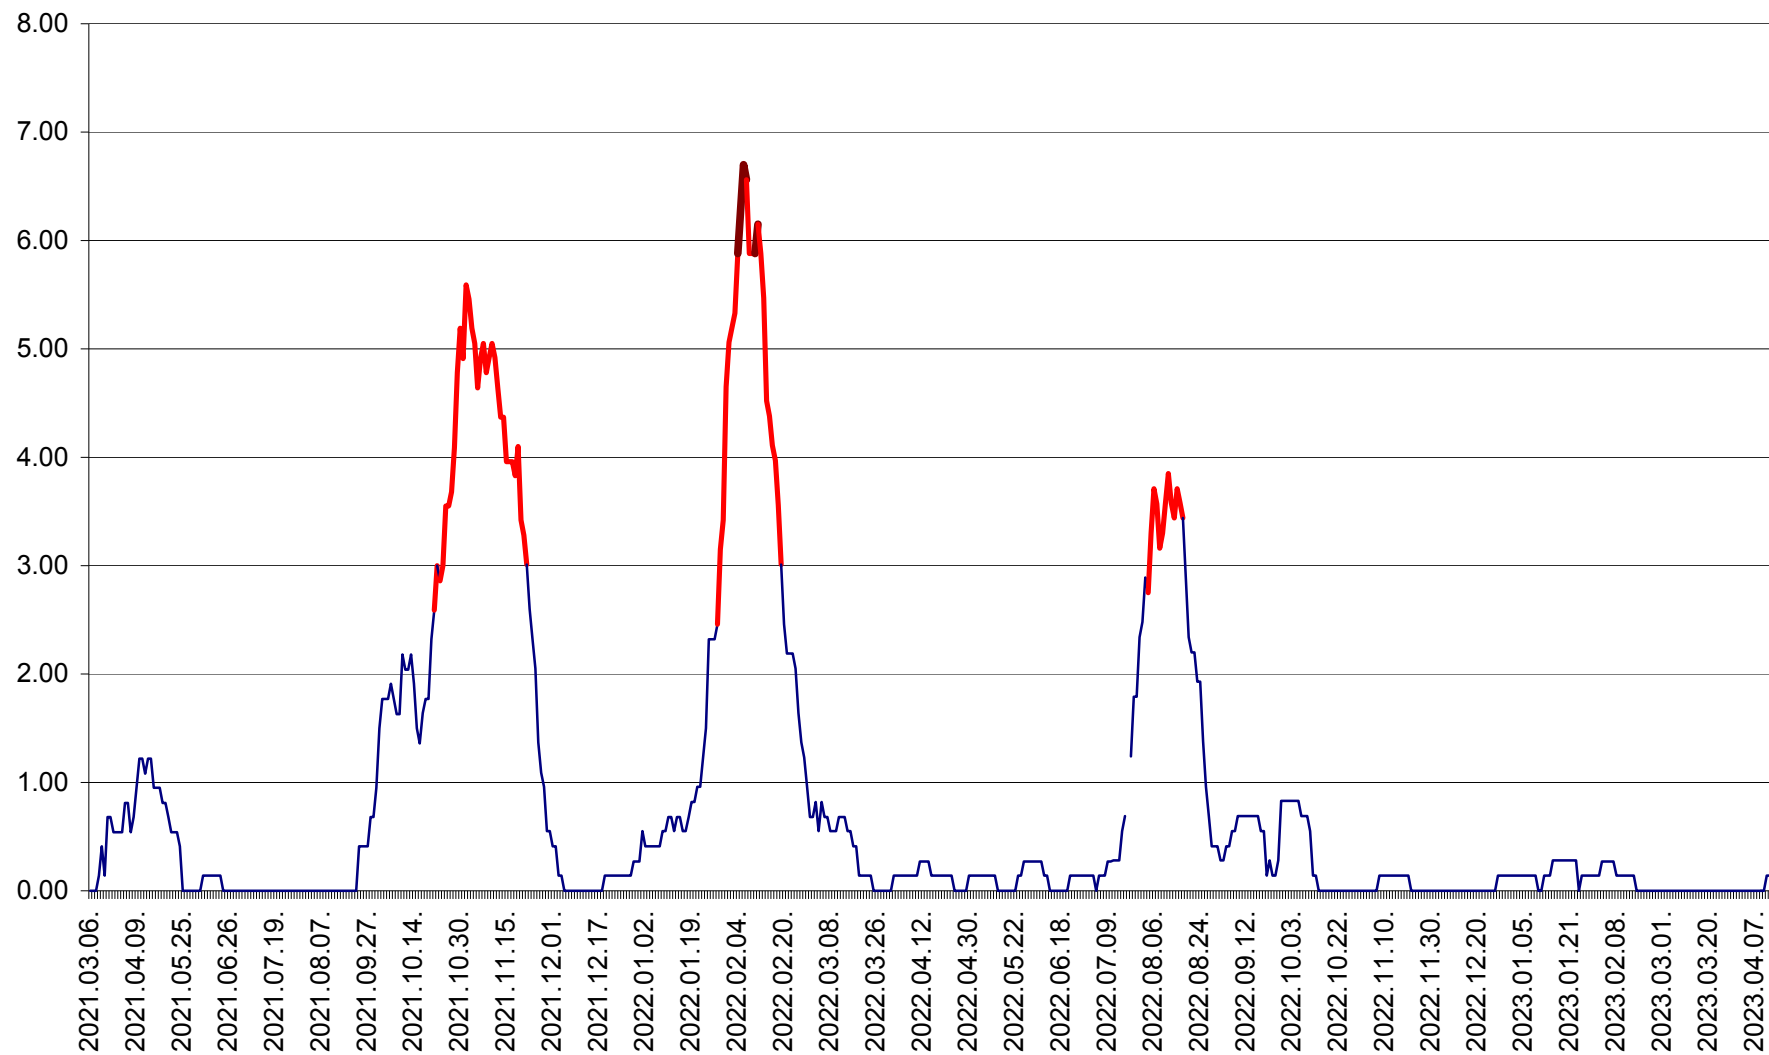

ATID - Evolutia incidentei cumulate pe 14 zile la % de locuitori
2021.03.07. - 2023.04.12.

AVRĂMEȘTI - Evolutia incidentei cumulate pe 14 zile la ‰ de locuitori
2021.03.07. - 2023.04.12.

ORAȘ BĂILE TUȘNAD - Evoluția incidenței cumulate pe 14 zile la ‰ de locuitori
2021.03.07. - 2023.04.12.

ORAȘ BĂLAN - Evoluția incidenței cumulate pe 14 zile la ‰ de locuitori
2021.03.07. - 2023.04.12.

BILBOR - Evolutia incidentei cumulate pe 14 zile la ‰ de locuitori
2021.03.07. - 2023.04.12.

ORAȘ BORSEC - Evolutia incidentei cumulate pe 14 zile la ‰ de locuitori
2021.03.07. - 2023.04.12.

BRĂDEȘTI - Evoluția incidenței cumulate pe 14 zile la ‰ de locuitori
2021.03.07. - 2023.04.12.

CĂPÂLNIȚA - Evoluția incidenței cumulate pe 14 zile la ‰ de locuitori
2021.03.07. - 2023.04.12.

CÂRȚA - Evolutia incidentei cumulate pe 14 zile la ‰ de locuitori
2021.03.07. - 2023.04.12.