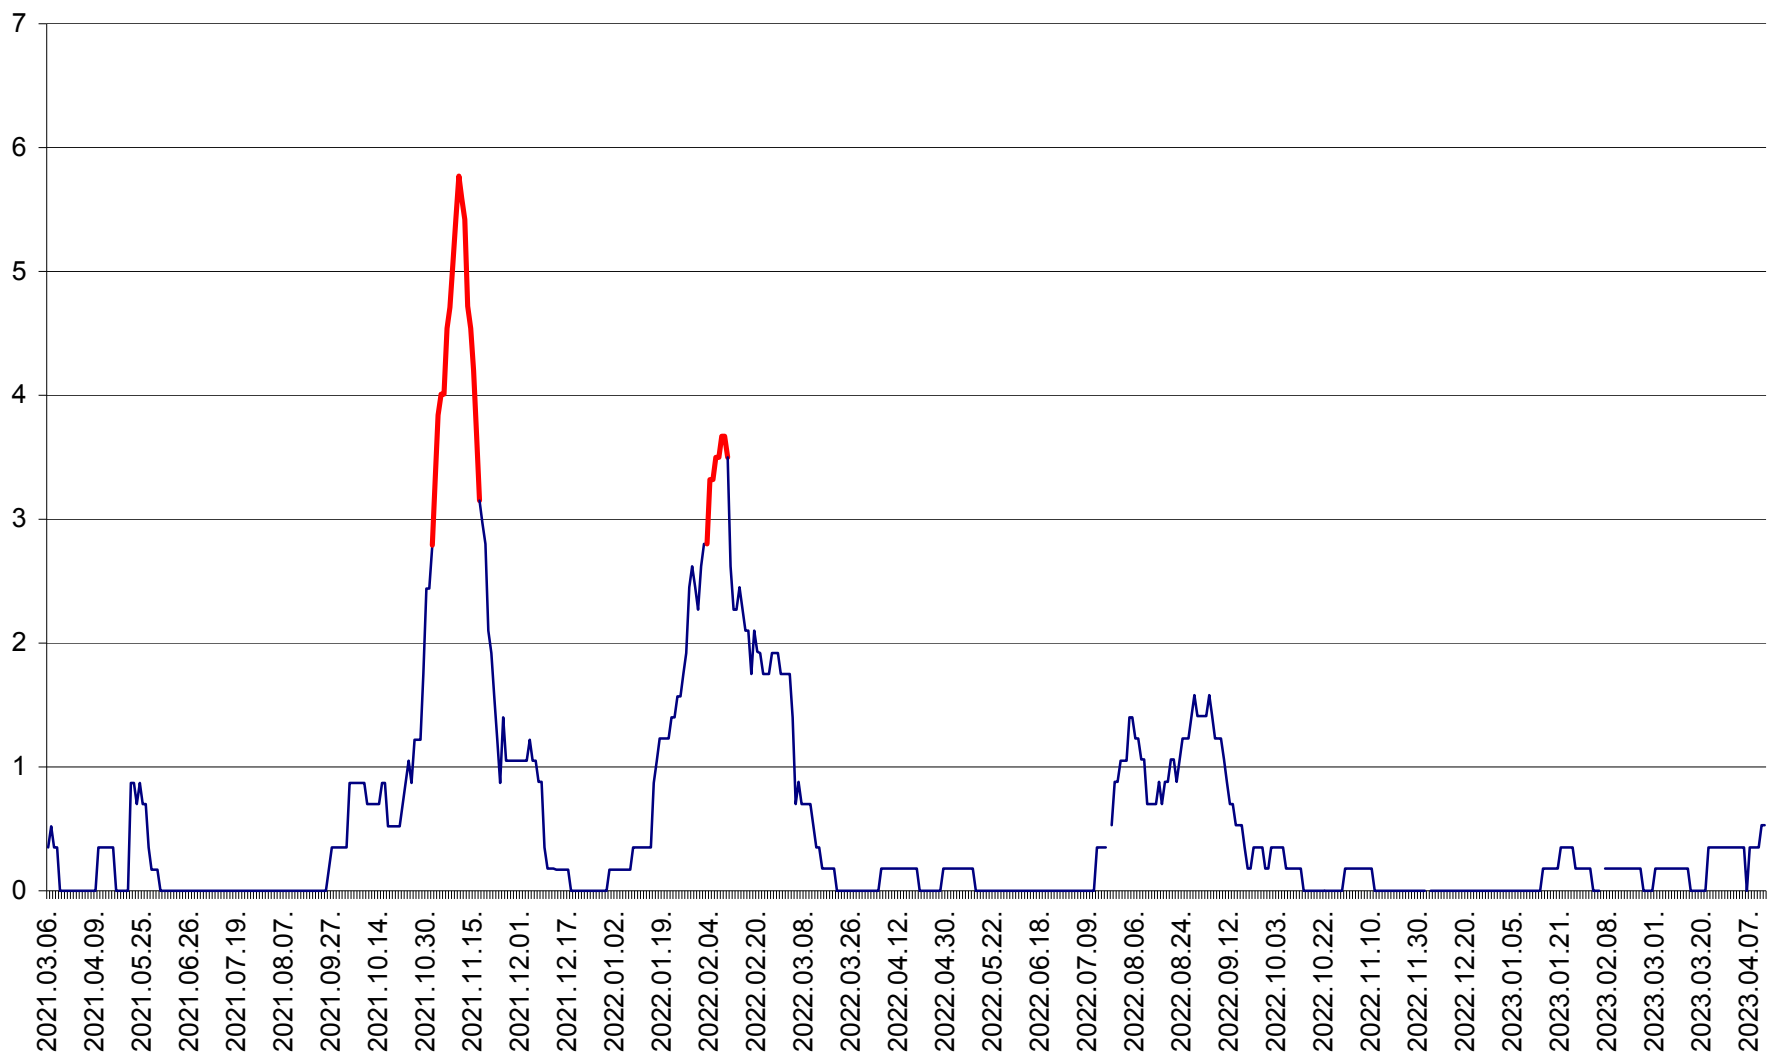

ORAȘ BĂLAN - Evoluția incidenței cumulate pe 14 zile la ‰ de locuitori
2021.03.07. - 2023.04.12.

BILBOR - Evolutia incidentei cumulate pe 14 zile la ‰ de locuitori
2021.03.07. - 2023.04.12.

ORAȘ BORSEC - Evolutia incidentei cumulate pe 14 zile la ‰ de locuitori
2021.03.07. - 2023.04.12.

CORBU - Evolutia incidentei cumulate pe 14 zile la ‰ de locuitori
2021.03.07. - 2023.04.12.

CORUND - Evolutia incidentei cumulate pe 14 zile la ‰ de locuitori
2021.03.07. - 2023.04.12.

COZMENI - Evolutia incidentei cumulate pe 14 zile la ‰ de locuitori
2021.03.07. - 2023.04.12.

ORAȘ CRISTURU SECUIESC - Evolutia incidentei cumulate pe 14 zile la ‰ de locuitori
2021.03.07. - 2023.04.12.

DĂNEȘTI - Evolutia incidentei cumulate pe 14 zile la ‰ de locuitori
2021.03.07. - 2023.04.12.

DÂRJIU - Evolutia incidentei cumulate pe 14 zile la ‰ de locuitori
2021.03.07. - 2023.04.12.

DEALU - Evolutia incidentei cumulate pe 14 zile la ‰ de locuitori
2021.03.07. - 2023.04.12.

DITRĂU - Evolutia incidentei cumulate pe 14 zile la ‰ de locuitori
2021.03.07. - 2023.04.12.