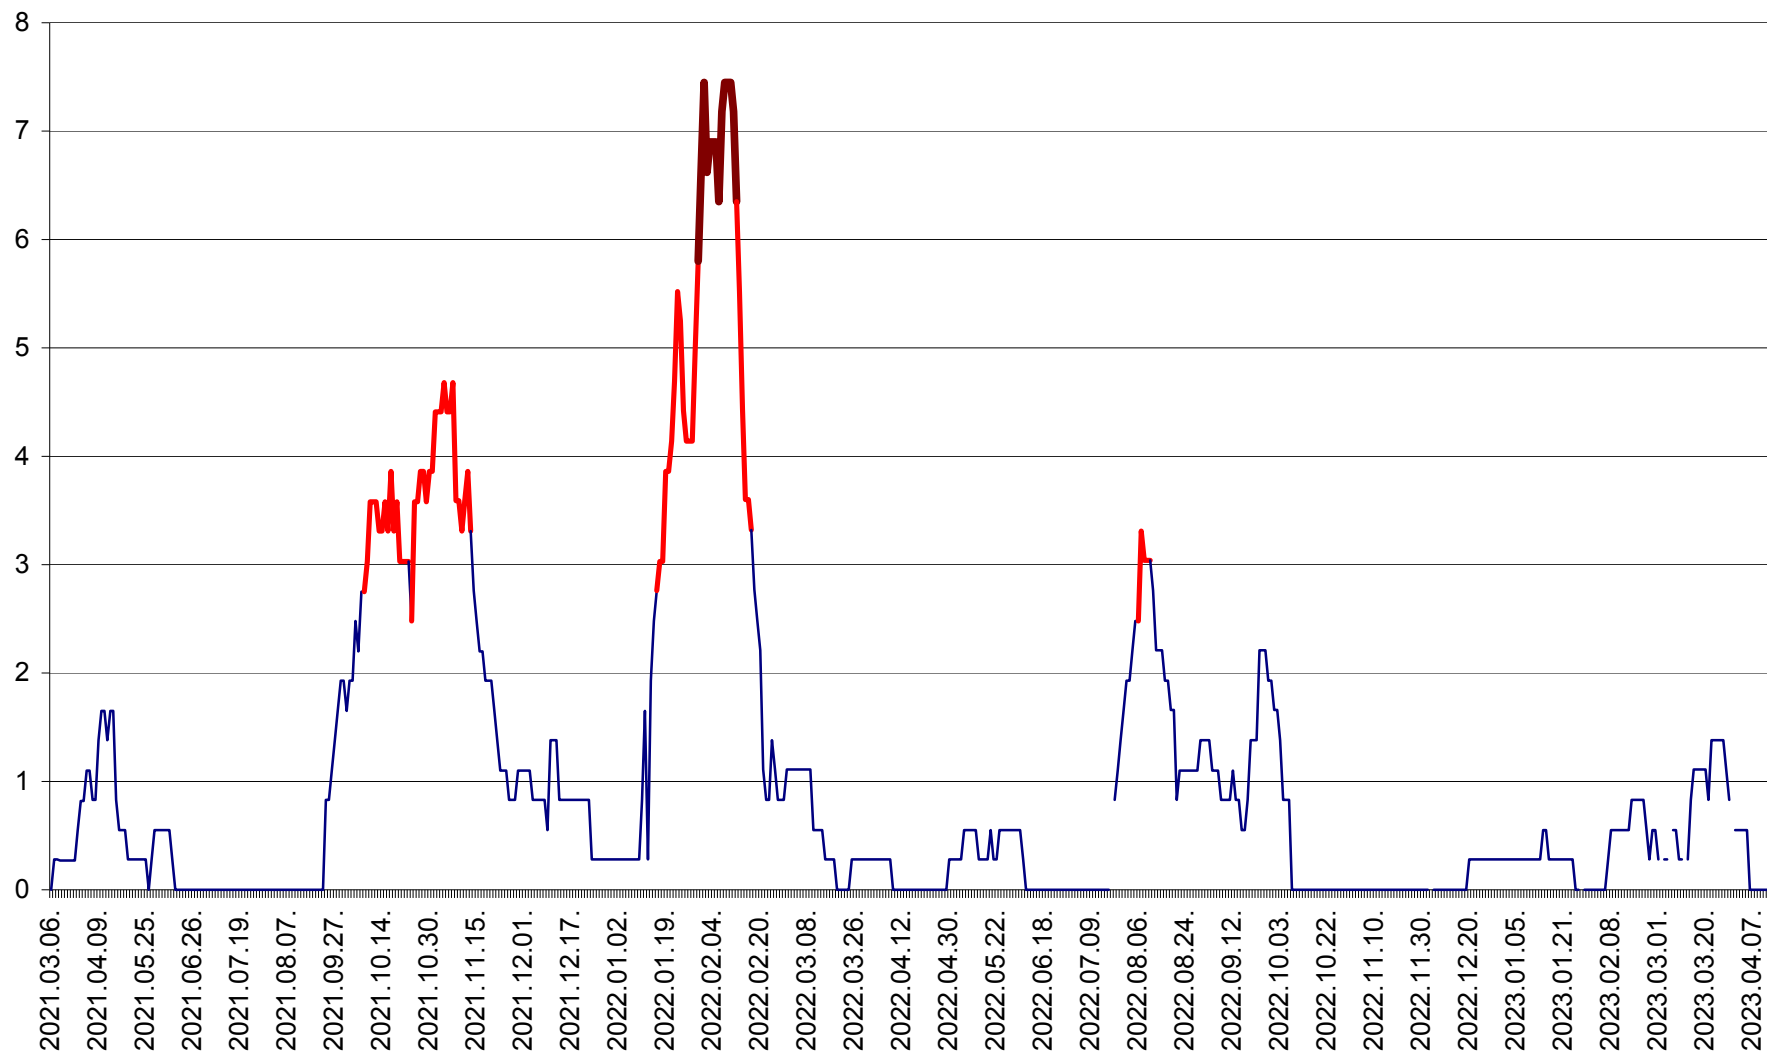

SÂNCRĂIENI - Evolutia incidentei cumulate pe 14 zile la ‰ de locuitori
2021.03.07. - 2023.04.12.

SÂNDOMIC - Evolutia incidentei cumulate pe 14 zile la ‰ de locuitori
2021.03.07. - 2023.04.12.

SÂNMARTIN - Evolutia incidentei cumulate pe 14 zile la ‰ de locuitori
2021.03.07. - 2023.04.12.

SÂNSIMION - Evolutia incidentei cumulate pe 14 zile la ‰ de locuitori
2021.03.07. - 2023.04.12.

SÂNTIMBRU - Evolutia incidentei cumulate pe 14 zile la ‰ de locuitori
2021.03.07. - 2023.04.12.

SĂRMAȘ - Evolutia incidentei cumulate pe 14 zile la ‰ de locuitori
2021.03.07. - 2023.04.12.