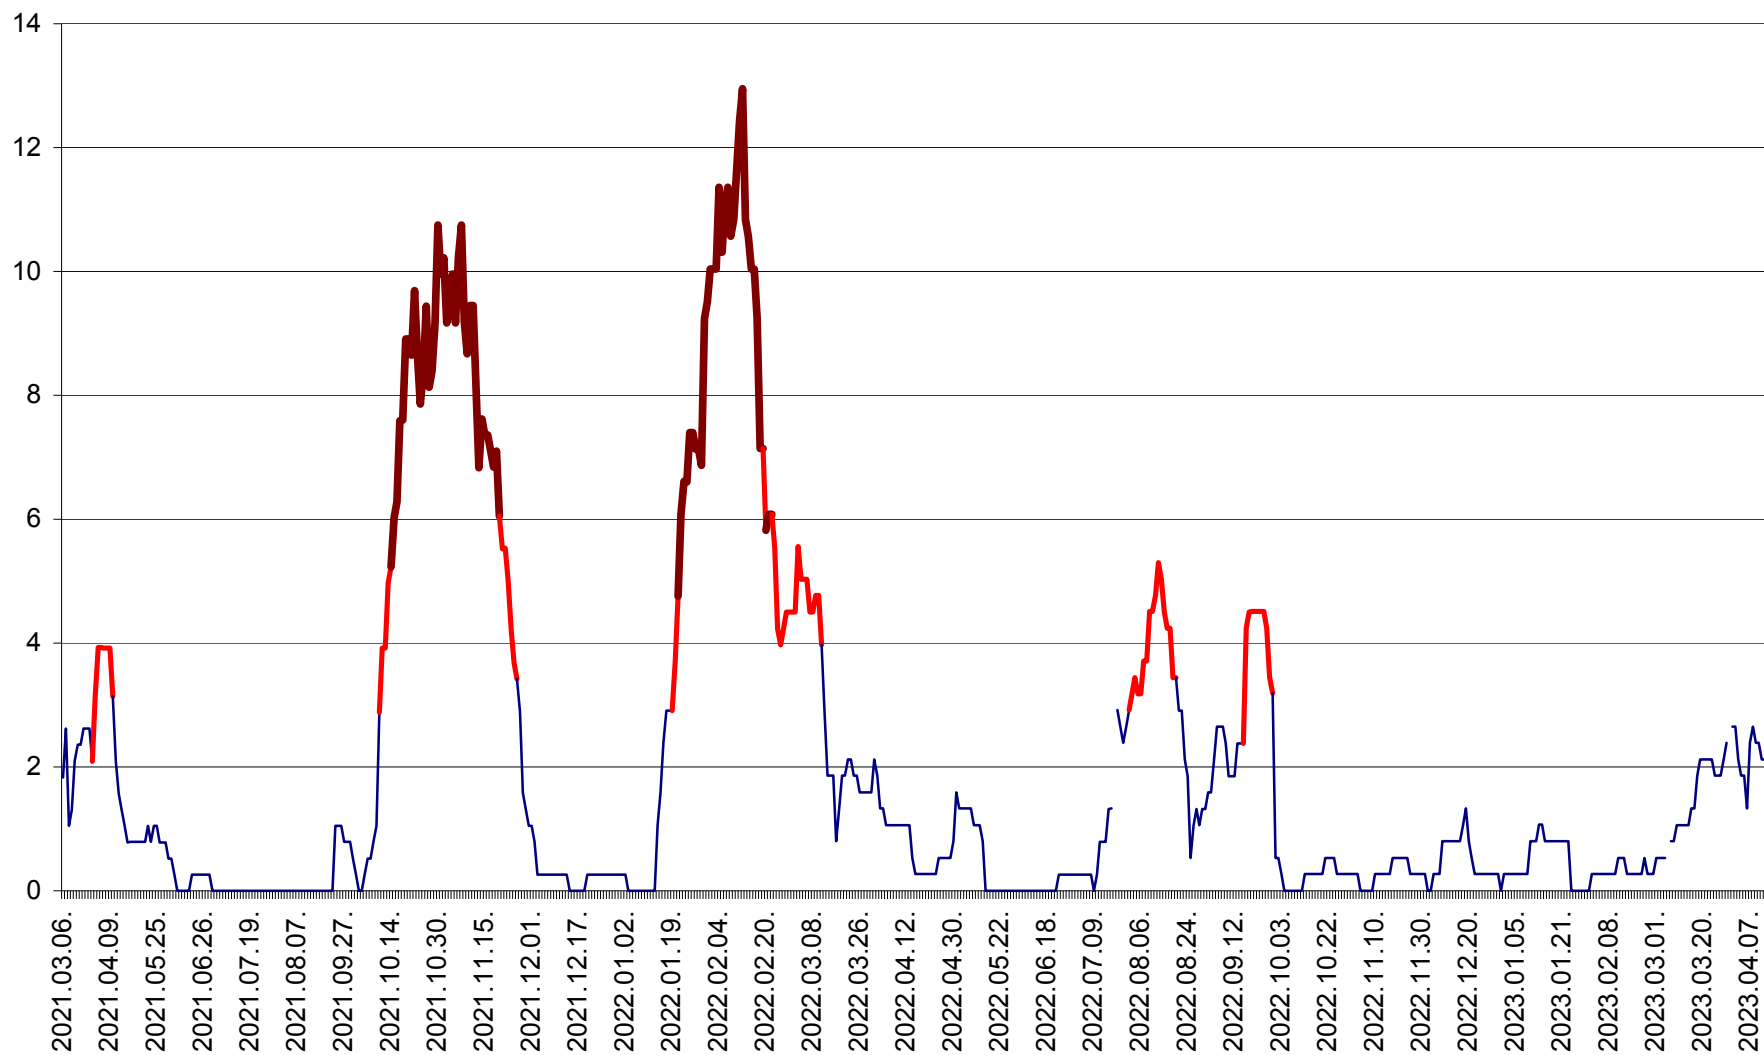

RACU - Evolutia incidentei cumulate pe 14 zile la ‰ de locuitori
2021.03.07. - 2023.04.12.

REMETEA - Evolutia incidentei cumulate pe 14 zile la % de locuitori
2021.03.07. - 2023.04.12.

SĂCEL - Evolutia incidentei cumulate pe 14 zile la ‰ de locuitori
2021.03.07. - 2023.04.12.

SÂNCRĂIENI - Evolutia incidentei cumulate pe 14 zile la ‰ de locuitori
2021.03.07. - 2023.04.12.

SÂNDOMIC - Evolutia incidentei cumulate pe 14 zile la ‰ de locuitori
2021.03.07. - 2023.04.12.

SÂNMARTIN - Evolutia incidentei cumulate pe 14 zile la ‰ de locuitori
2021.03.07. - 2023.04.12.

SÂNSIMION - Evolutia incidentei cumulate pe 14 zile la ‰ de locuitori
2021.03.07. - 2023.04.12.

SÂNTIMBRU - Evolutia incidentei cumulate pe 14 zile la ‰ de locuitori
2021.03.07. - 2023.04.12.

SĂRMAȘ - Evolutia incidentei cumulate pe 14 zile la ‰ de locuitori
2021.03.07. - 2023.04.12.