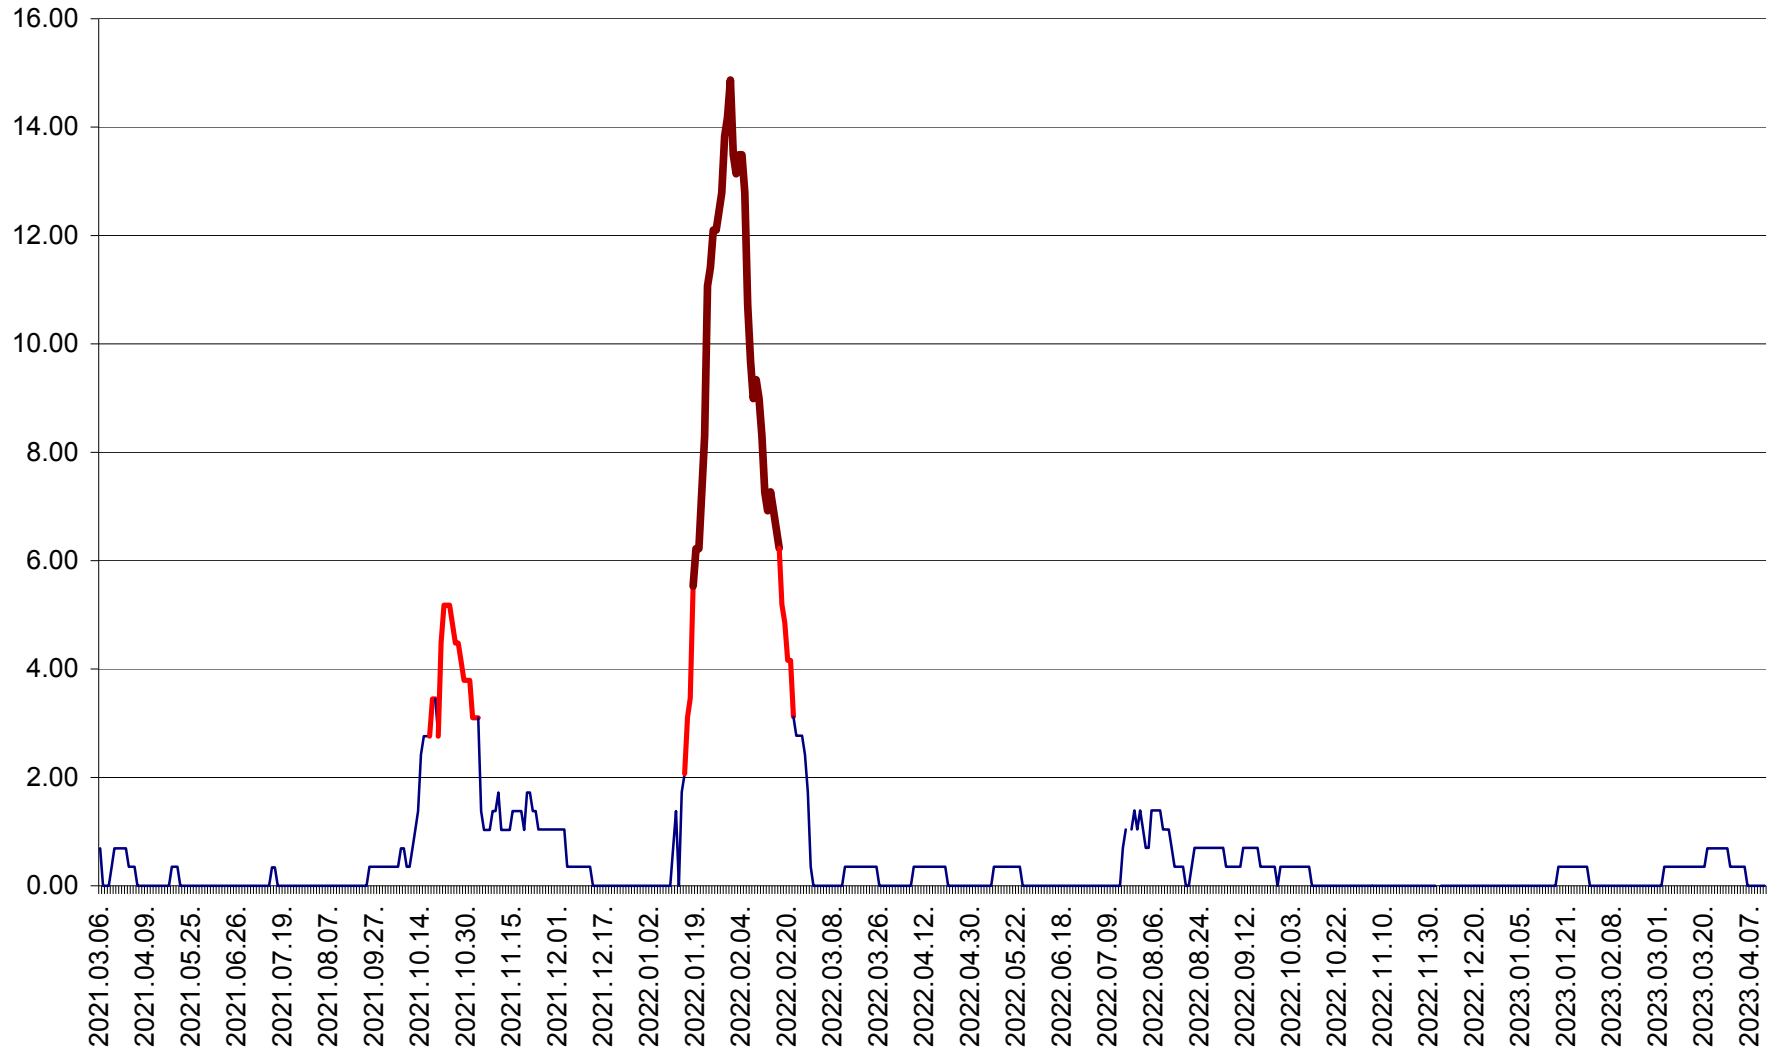

ORAȘ BĂLAN - Evoluția incidenței cumulate pe 14 zile la ‰ de locuitori
2021.03.07. - 2023.04.12.

BILBOR - Evolutia incidentei cumulate pe 14 zile la ‰ de locuitori
2021.03.07. - 2023.04.12.

ORAȘ BORSEC - Evolutia incidentei cumulate pe 14 zile la ‰ de locuitori
2021.03.07. - 2023.04.12.

BRĂDEȘTI - Evoluția incidenței cumulate pe 14 zile la ‰ de locuitori
2021.03.07. - 2023.04.12.

CĂPÂLNIȚA - Evoluția incidenței cumulate pe 14 zile la ‰ de locuitori
2021.03.07. - 2023.04.12.

CÂRȚA - Evolutia incidentei cumulate pe 14 zile la ‰ de locuitori
2021.03.07. - 2023.04.12.

CICEU - Evolutia incidentei cumulate pe 14 zile la ‰ de locuitori
2021.03.07. - 2023.04.12.

CIUCSÂNGEORGIU - Evolutia incidentei cumulate pe 14 zile la ‰ de locuitori
2021.03.07. - 2023.04.12.

CIUMANI - Evolutia incidentei cumulate pe 14 zile la ‰ de locuitori
2021.03.07. - 2023.04.12.

CORBU - Evolutia incidentei cumulate pe 14 zile la ‰ de locuitori
2021.03.07. - 2023.04.12.

CORUND - Evolutia incidentei cumulate pe 14 zile la ‰ de locuitori
2021.03.07. - 2023.04.12.

COZMENI - Evolutia incidentei cumulate pe 14 zile la ‰ de locuitori
2021.03.07. - 2023.04.12.