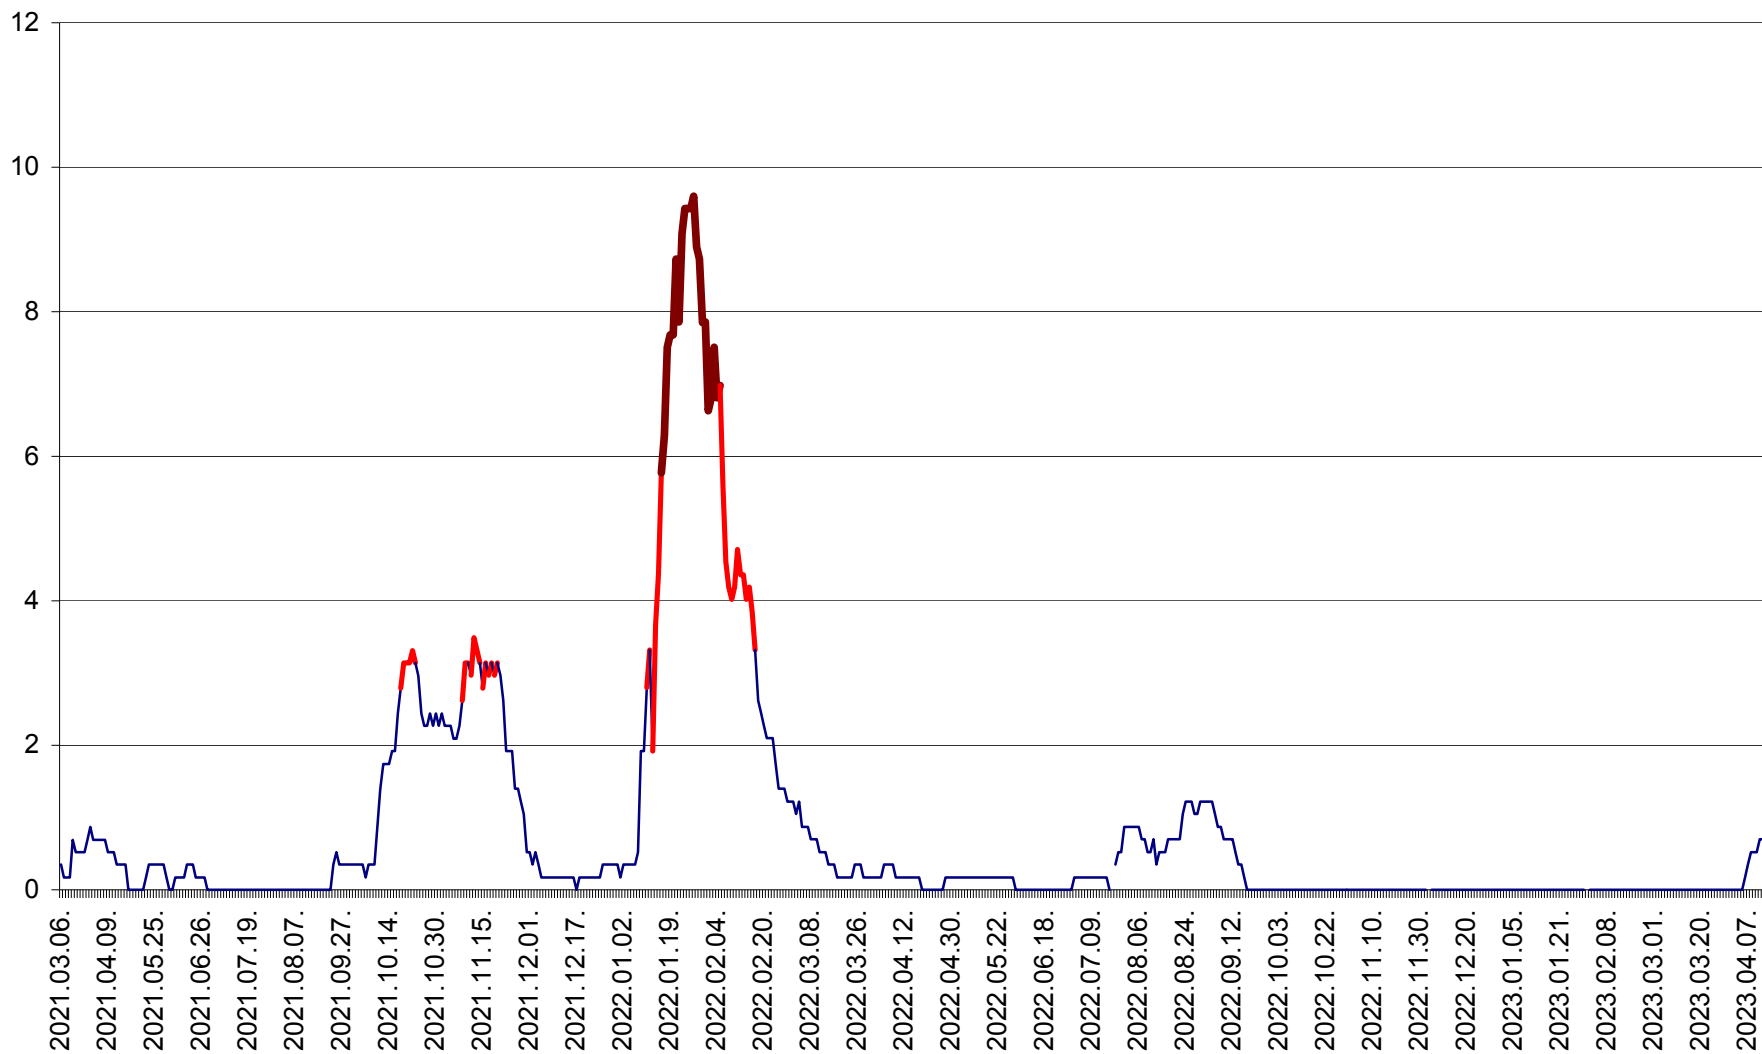

DÂRJIU - Evolutia incidentei cumulate pe 14 zile la ‰ de locuitori
2021.03.07. - 2023.04.12.

DEALU - Evolutia incidentei cumulate pe 14 zile la ‰ de locuitori
2021.03.07. - 2023.04.12.

DITRĂU - Evolutia incidentei cumulate pe 14 zile la ‰ de locuitori
2021.03.07. - 2023.04.12.

FELICENI - Evolutia incidentei cumulate pe 14 zile la % de locuitori
2021.03.07. - 2023.04.12.

FRUMOASA - Evolutia incidentei cumulate pe 14 zile la ‰ de locuitori
2021.03.07. - 2023.04.12.

GĂLĂUȚAȘ - Evoluția incidenței cumulate pe 14 zile la ‰ de locuitori
2021.03.07. - 2023.04.12.

MUNICIPIUL GHEORGHENI - Evolutia incidentei cumulate pe 14 zile la % de locuitori
2021.03.07. - 2023.04.12.

JOSENI - Evolutia incidentei cumulate pe 14 zile la ‰ de locuitori
2021.03.07. - 2023.04.12.

LĂZAREA - Evolutia incidentei cumulate pe 14 zile la % de locuitori
2021.03.07. - 2023.04.12.

LELICENI - Evolutia incidentei cumulate pe 14 zile la ‰ de locuitori
2021.03.07. - 2023.04.12.

LUETA - Evolutia incidentei cumulate pe 14 zile la ‰ de locuitori
2021.03.07. - 2023.04.12.

LUNCA DE JOS - Evolutia incidentei cumulate pe 14 zile la ‰ de locuitori
2021.03.07. - 2023.04.12.