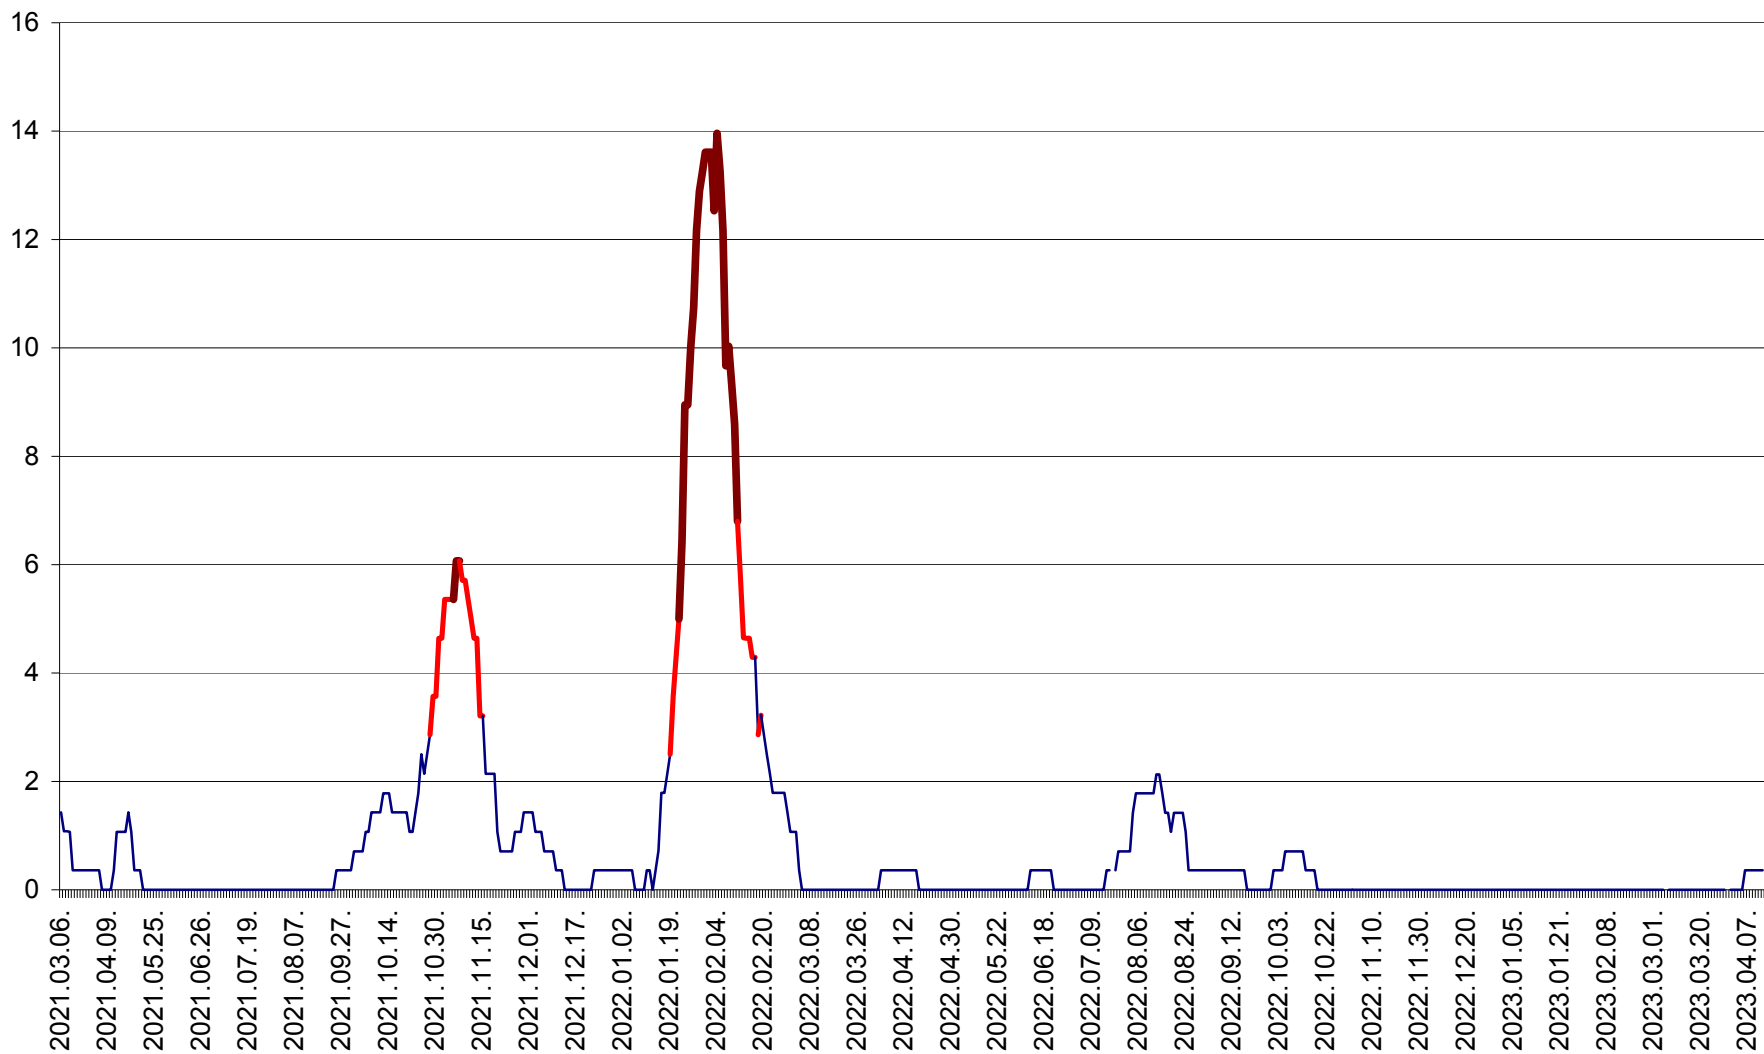

ȘIMONEȘTI - Evolutia incidentei cumulate pe 14 zile la ‰ de locuitori
2021.03.07. - 2023.04.12.