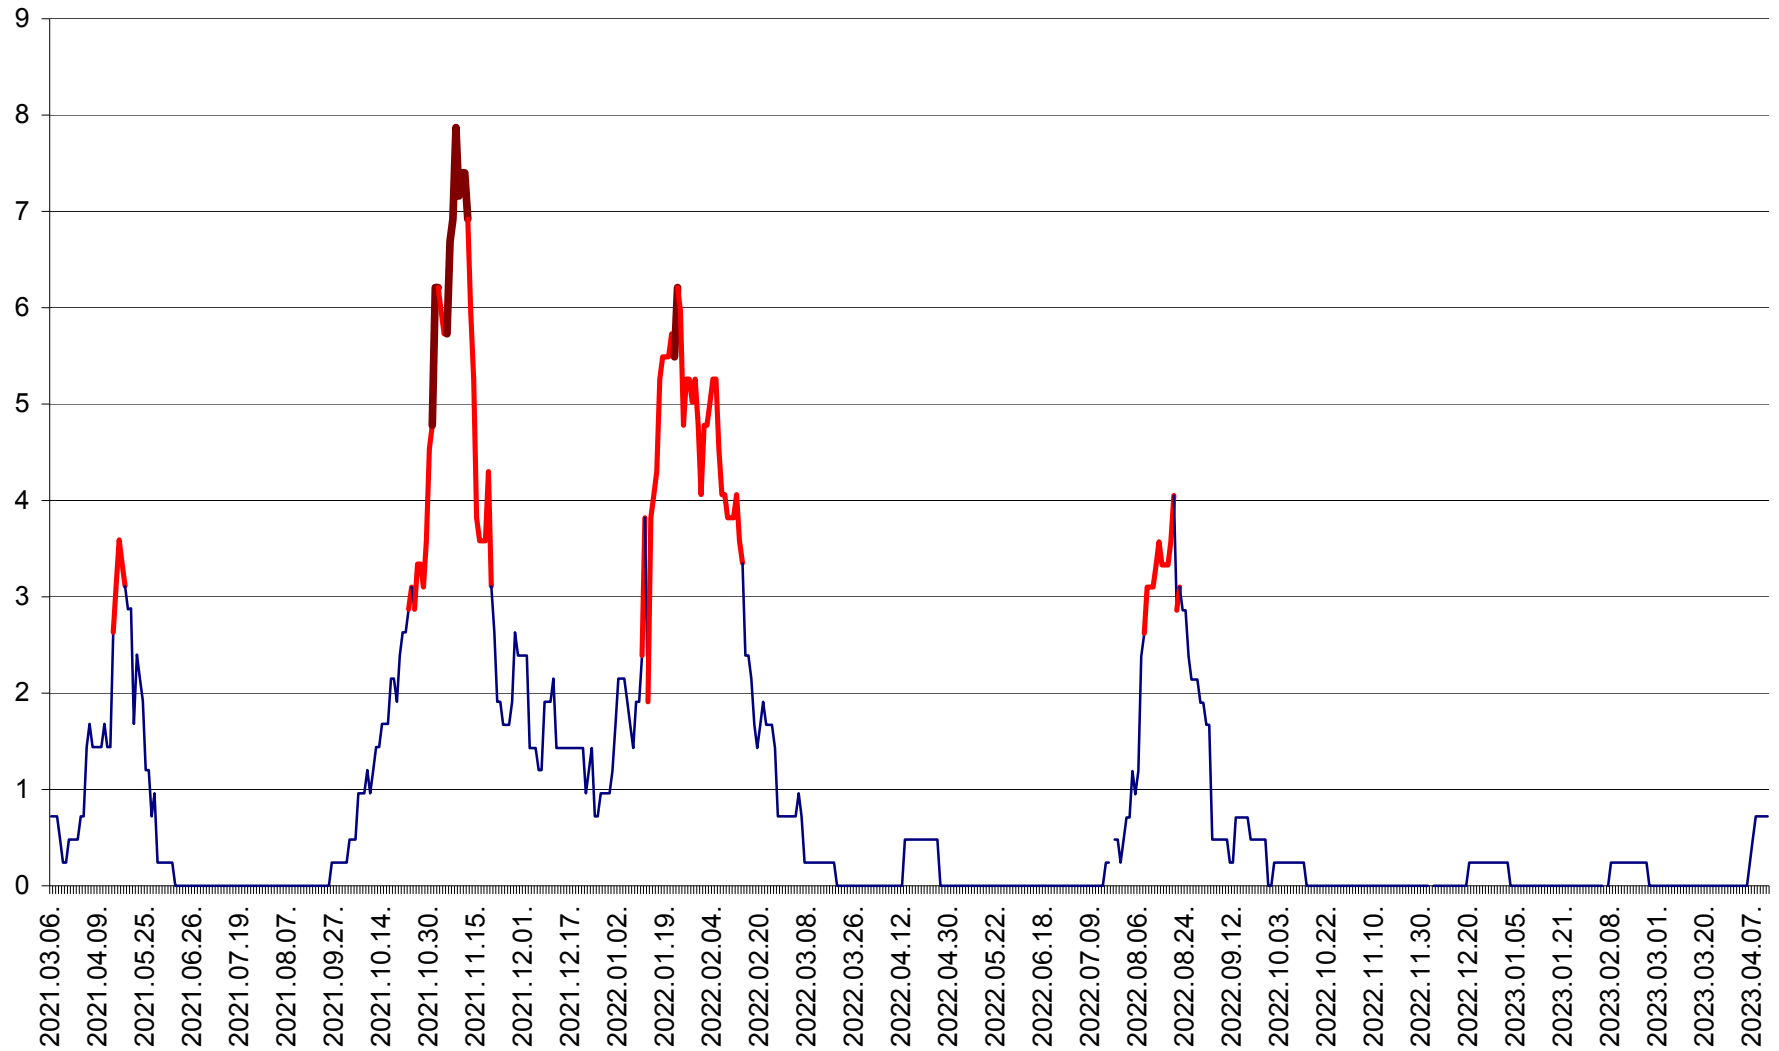

CORBU - Evolutia incidentei cumulate pe 14 zile la ‰ de locuitori
2021.03.07. - 2023.04.12.

CORUND - Evolutia incidentei cumulate pe 14 zile la ‰ de locuitori
2021.03.07. - 2023.04.12.

COZMENI - Evolutia incidentei cumulate pe 14 zile la ‰ de locuitori
2021.03.07. - 2023.04.12.

ORAȘ CRISTURU SECUIESC - Evolutia incidentei cumulate pe 14 zile la ‰ de locuitori
2021.03.07. - 2023.04.12.

DĂNEȘTI - Evolutia incidentei cumulate pe 14 zile la ‰ de locuitori
2021.03.07. - 2023.04.12.

DÂRJIU - Evolutia incidentei cumulate pe 14 zile la ‰ de locuitori
2021.03.07. - 2023.04.12.

DEALU - Evolutia incidentei cumulate pe 14 zile la ‰ de locuitori
2021.03.07. - 2023.04.12.

DITRĂU - Evolutia incidentei cumulate pe 14 zile la ‰ de locuitori
2021.03.07. - 2023.04.12.