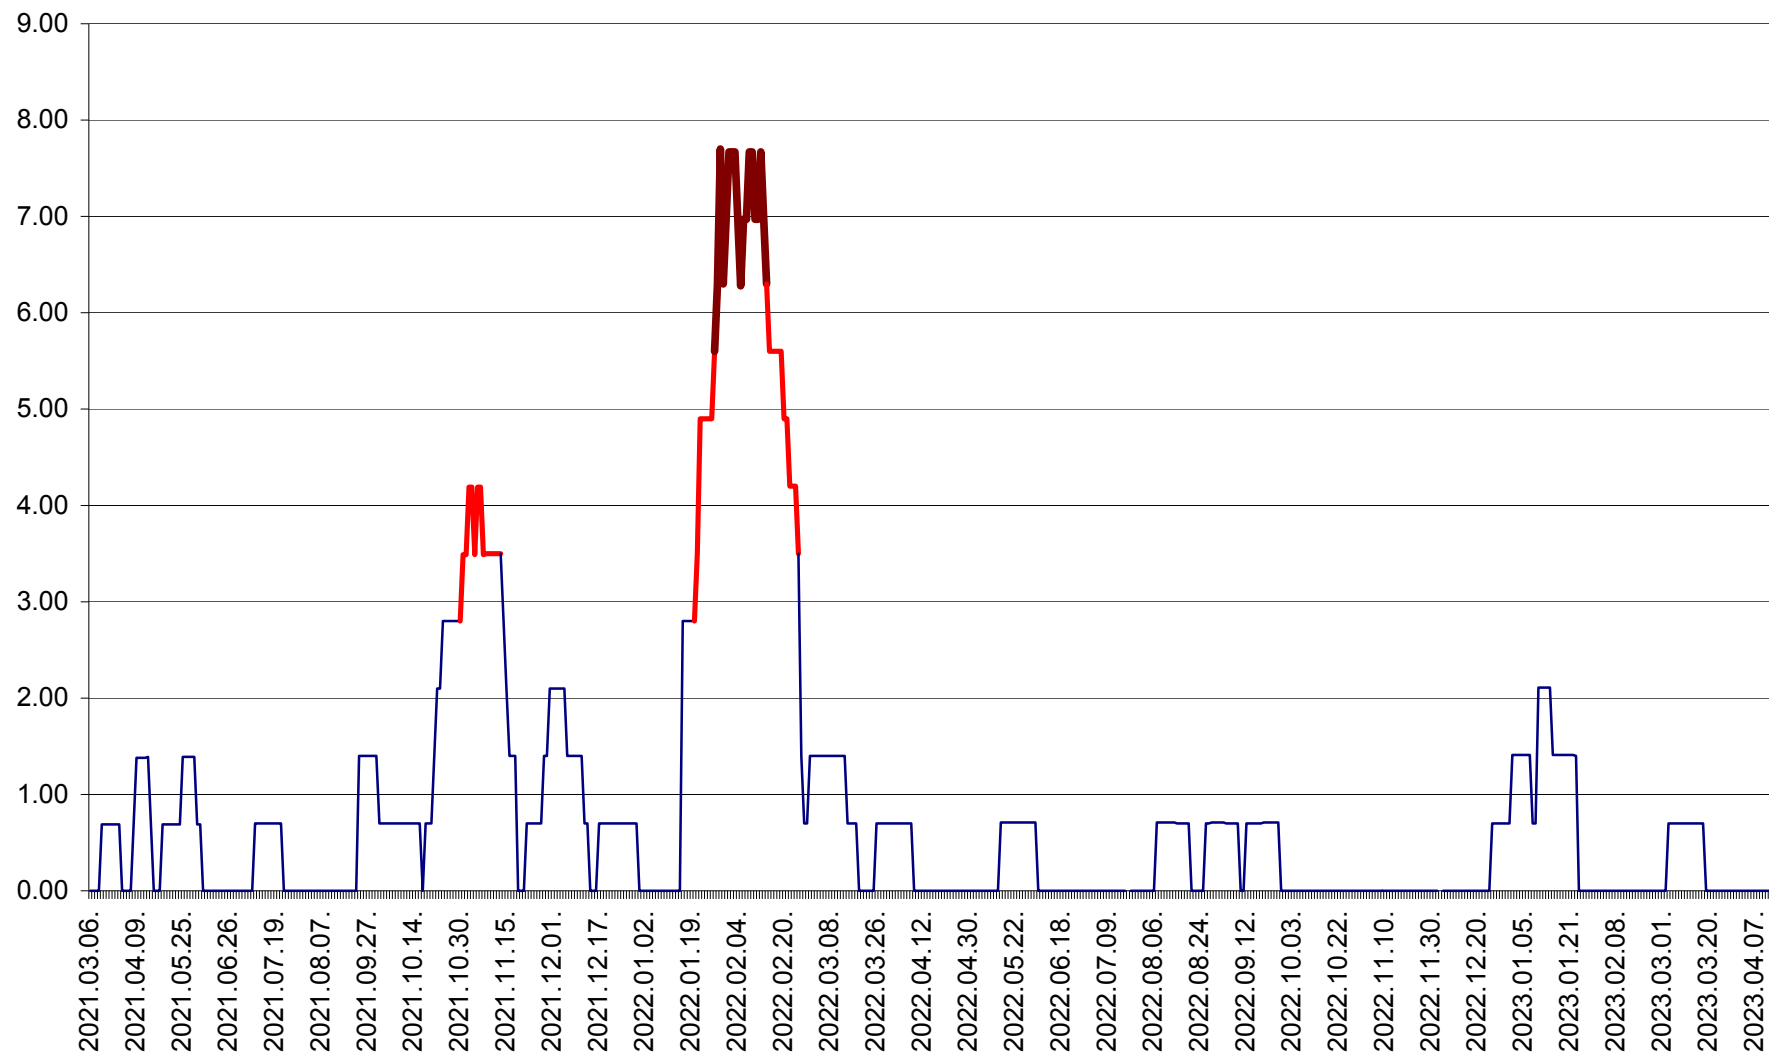

ORAȘ BĂLAN - Evoluția incidenței cumulate pe 14 zile la ‰ de locuitori
2021.03.07. - 2023.04.12.

BILBOR - Evolutia incidentei cumulate pe 14 zile la ‰ de locuitori
2021.03.07. - 2023.04.12.

ORAȘ BORSEC - Evolutia incidentei cumulate pe 14 zile la ‰ de locuitori
2021.03.07. - 2023.04.12.

BRĂDEȘTI - Evoluția incidenței cumulate pe 14 zile la ‰ de locuitori
2021.03.07. - 2023.04.12.

CĂPÂLNIȚA - Evoluția incidenței cumulate pe 14 zile la ‰ de locuitori
2021.03.07. - 2023.04.12.

CÂRȚA - Evolutia incidentei cumulate pe 14 zile la ‰ de locuitori
2021.03.07. - 2023.04.12.

CICEU - Evolutia incidentei cumulate pe 14 zile la ‰ de locuitori
2021.03.07. - 2023.04.12.

CIUCSÂNGEORGIU - Evolutia incidentei cumulate pe 14 zile la ‰ de locuitori
2021.03.07. - 2023.04.12.

CIUMANI - Evolutia incidentei cumulate pe 14 zile la ‰ de locuitori
2021.03.07. - 2023.04.12.

CORBU - Evolutia incidentei cumulate pe 14 zile la ‰ de locuitori
2021.03.07. - 2023.04.12.

CORUND - Evolutia incidentei cumulate pe 14 zile la ‰ de locuitori
2021.03.07. - 2023.04.12.

COZMENI - Evolutia incidentei cumulate pe 14 zile la ‰ de locuitori
2021.03.07. - 2023.04.12.