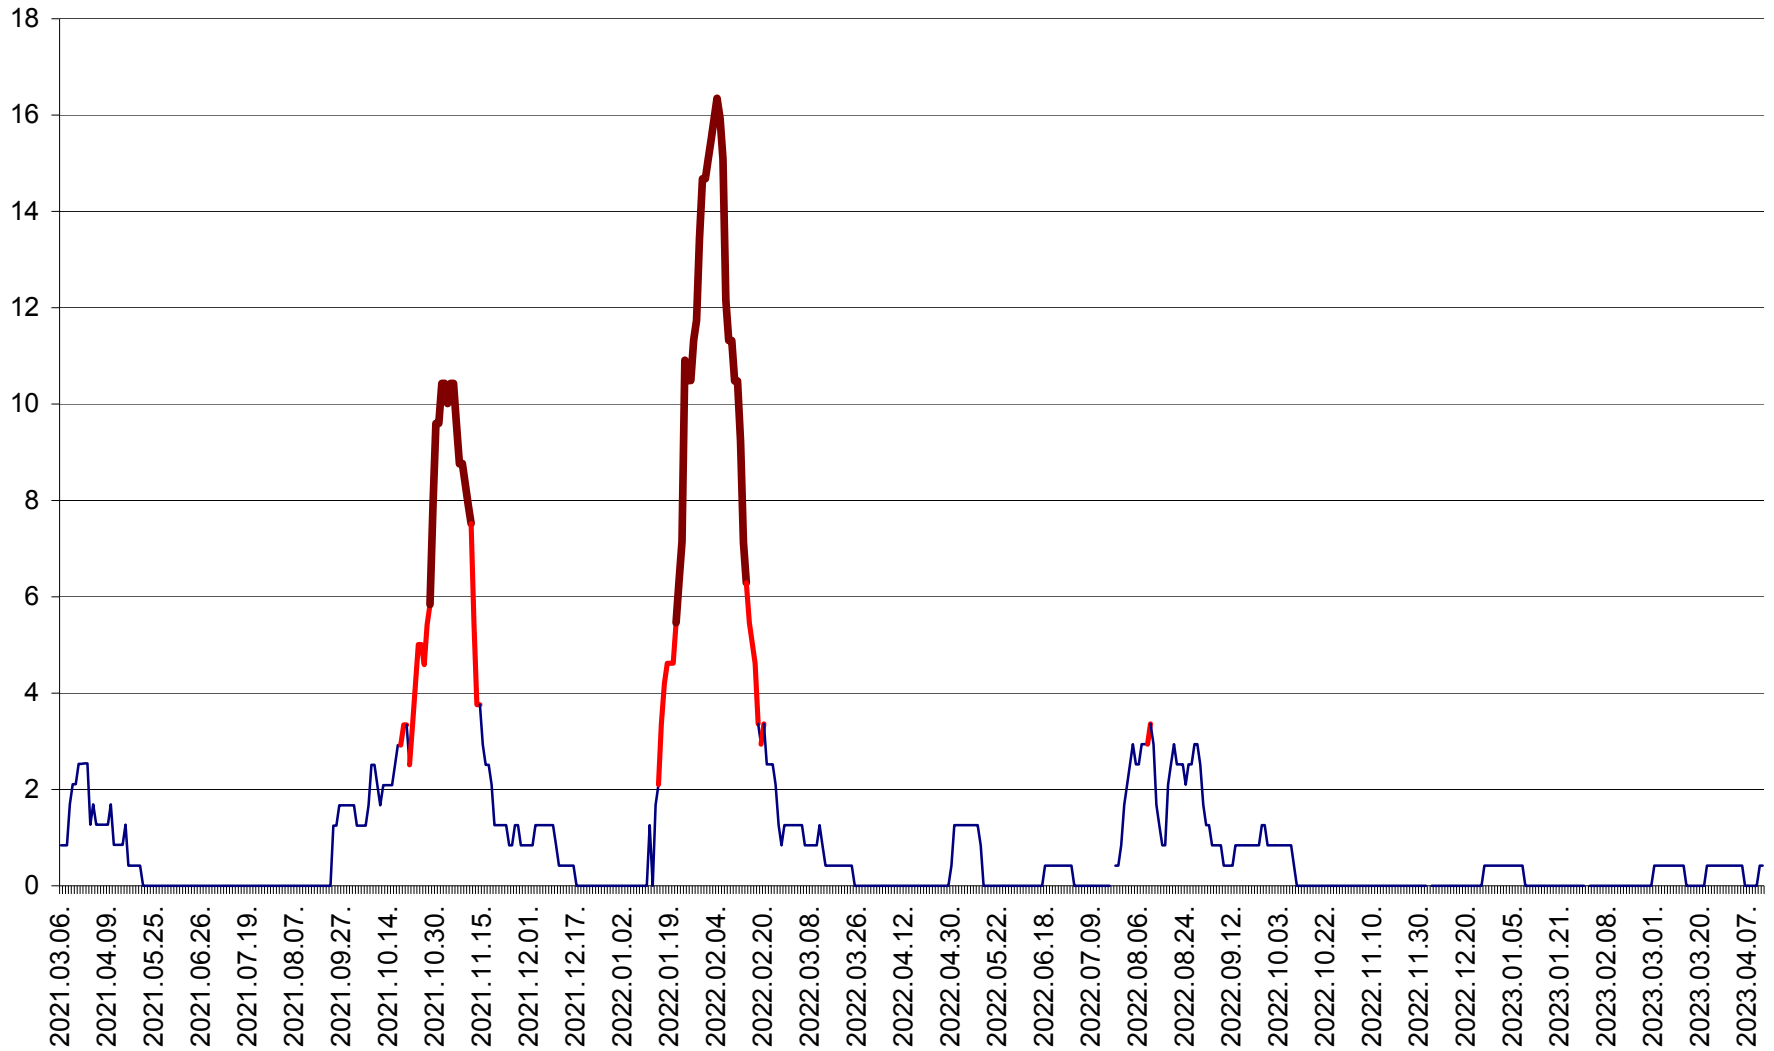

FELICENI - Evolutia incidentei cumulate pe 14 zile la % de locuitori
2021.03.07. - 2023.04.12.

FRUMOASA - Evolutia incidentei cumulate pe 14 zile la ‰ de locuitori
2021.03.07. - 2023.04.12.

GĂLĂUȚAȘ - Evoluția incidenței cumulate pe 14 zile la ‰ de locuitori
2021.03.07. - 2023.04.12.

MUNICIPIUL GHEORGHENI - Evolutia incidentei cumulate pe 14 zile la % de locuitori
2021.03.07. - 2023.04.12.

JOSENI - Evolutia incidentei cumulate pe 14 zile la ‰ de locuitori
2021.03.07. - 2023.04.12.

LĂZAREA - Evolutia incidentei cumulate pe 14 zile la % de locuitori
2021.03.07. - 2023.04.12.

LELICENI - Evolutia incidentei cumulate pe 14 zile la ‰ de locuitori
2021.03.07. - 2023.04.12.

LUETA - Evolutia incidentei cumulate pe 14 zile la ‰ de locuitori
2021.03.07. - 2023.04.12.

LUNCA DE JOS - Evolutia incidentei cumulate pe 14 zile la ‰ de locuitori
2021.03.07. - 2023.04.12.