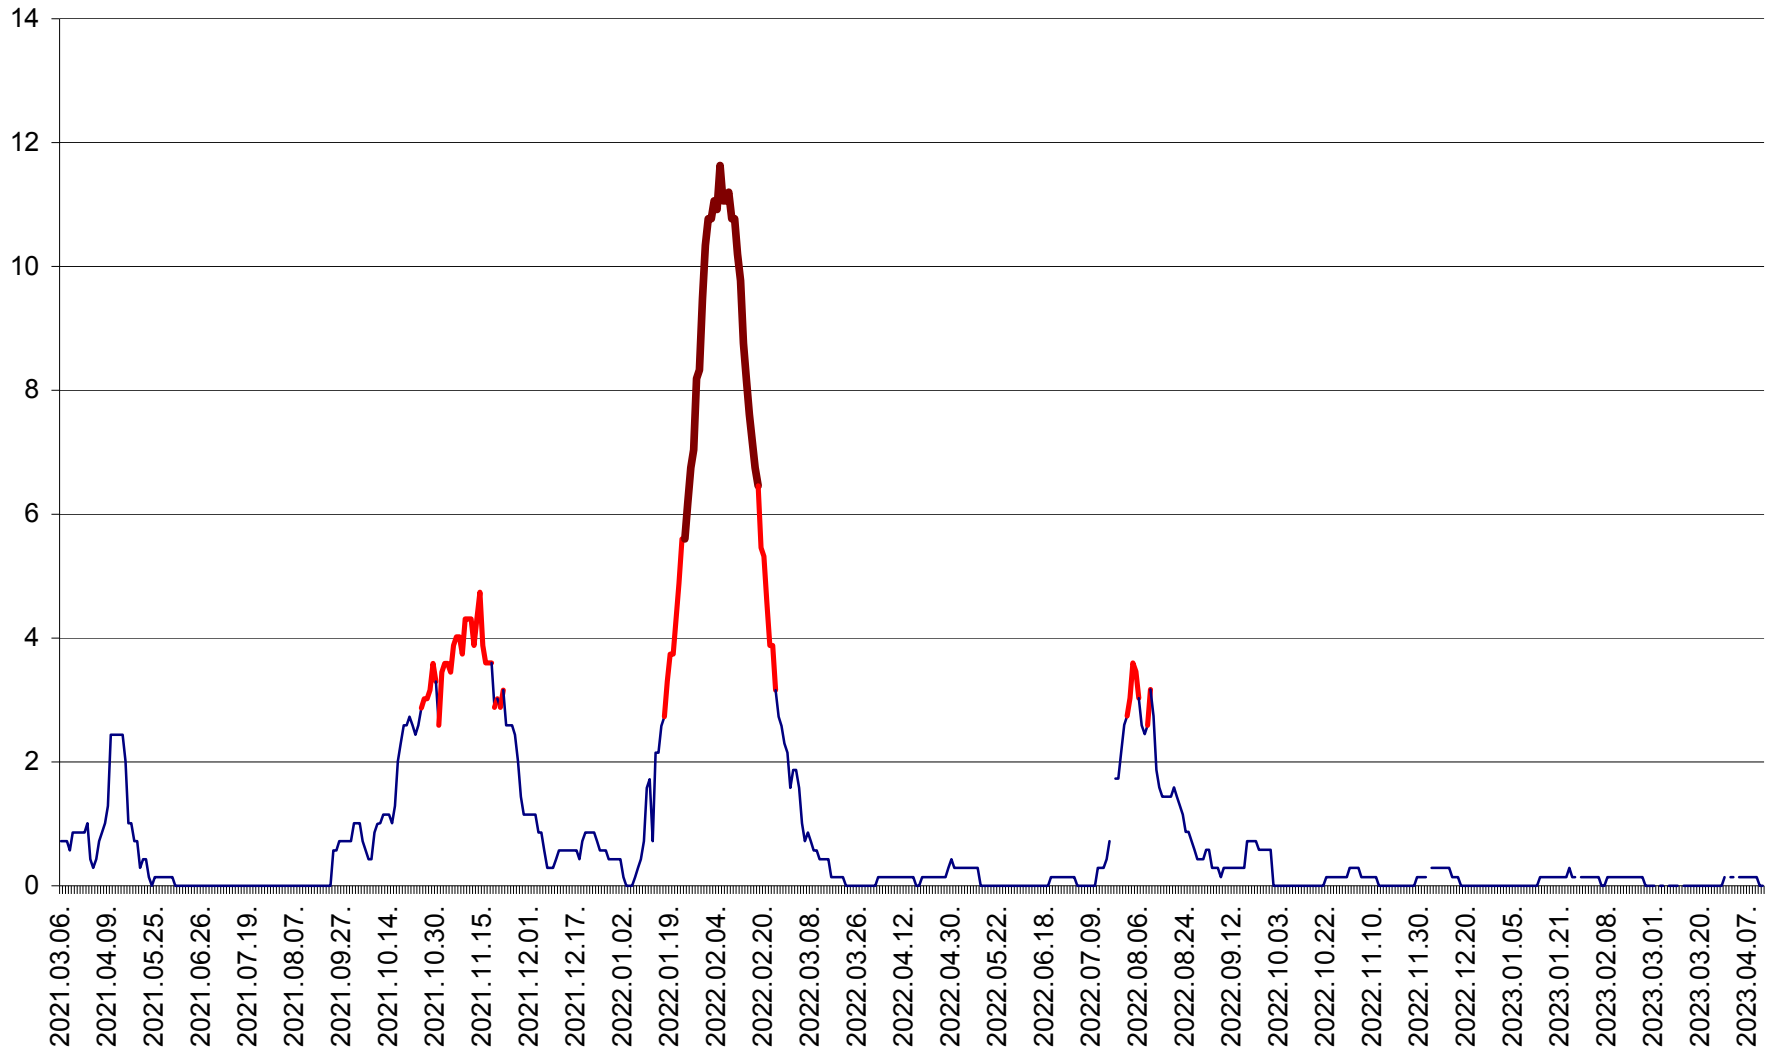

MIHĂILENI - Evolutia incidentei cumulate pe 14 zile la ‰ de locuitori
2021.03.07. - 2023.04.12.

MUGENI - Evolutia incidentei cumulate pe 14 zile la ‰ de locuitori
2021.03.07. - 2023.04.12.

OCLAND - Evolutia incidentei cumulate pe 14 zile la ‰ de locuitori
2021.03.07. - 2023.04.12.

MUNICIPIUL ODORHEIU SECUIESC - Evolutia incidentei cumulate pe 14 zile la % de locuitori
2021.03.07. - 2023.04.12.

PĂULENI-CIUC - Evolutia incidentei cumulate pe 14 zile la % de locuitori
2021.03.07. - 2023.04.12.

PLĂIEȘII DE JOS - Evolutia incidentei cumulate pe 14 zile la ‰ de locuitori
2021.03.07. - 2023.04.12.

PORUMBENI - Evolutia incidentei cumulate pe 14 zile la ‰ de locuitori
2021.03.07. - 2023.04.12.

PRAID - Evolutia incidentei cumulate pe 14 zile la ‰ de locuitori
2021.03.07. - 2023.04.12.