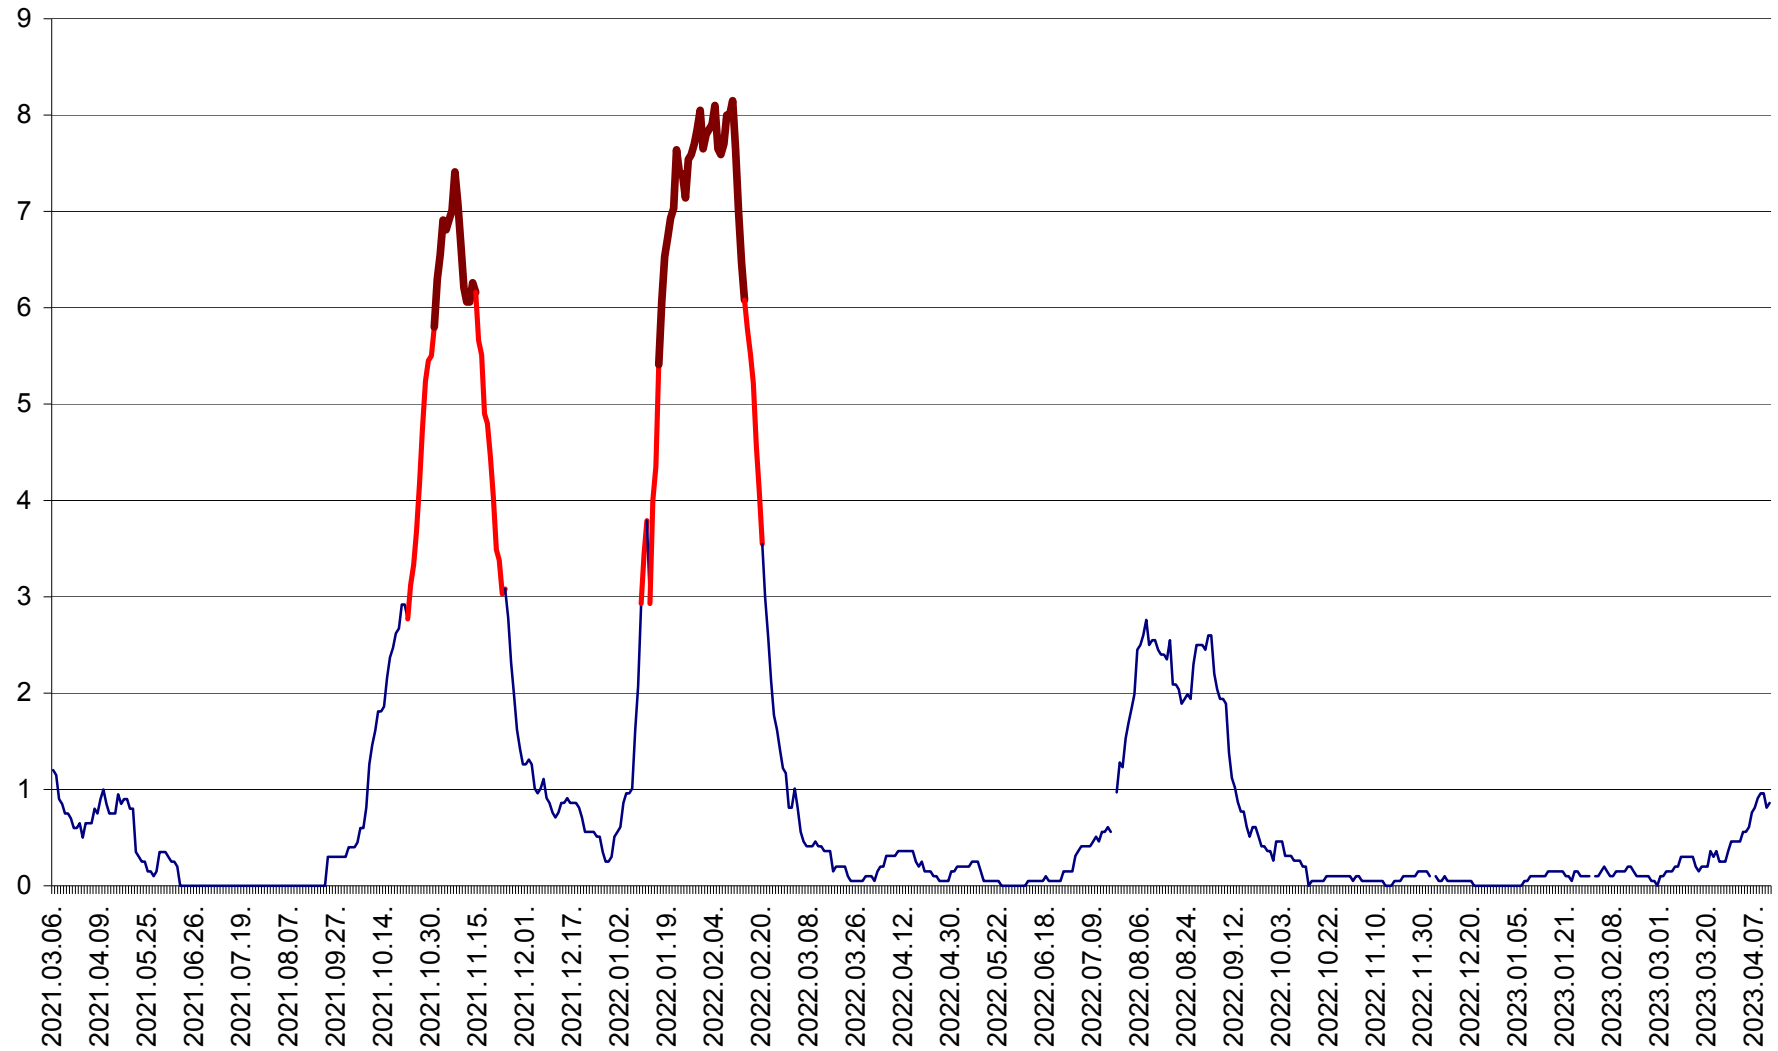

DÂRJIU - Evolutia incidentei cumulate pe 14 zile la ‰ de locuitori
2021.03.07. - 2023.04.12.

DEALU - Evolutia incidentei cumulate pe 14 zile la ‰ de locuitori
2021.03.07. - 2023.04.12.

DITRĂU - Evolutia incidentei cumulate pe 14 zile la ‰ de locuitori
2021.03.07. - 2023.04.12.

FELICENI - Evolutia incidentei cumulate pe 14 zile la % de locuitori
2021.03.07. - 2023.04.12.

FRUMOASA - Evolutia incidentei cumulate pe 14 zile la ‰ de locuitori
2021.03.07. - 2023.04.12.

GĂLĂUȚAȘ - Evoluția incidenței cumulate pe 14 zile la ‰ de locuitori
2021.03.07. - 2023.04.12.

MUNICIPIUL GHEORGHENI - Evolutia incidentei cumulate pe 14 zile la % de locuitori
2021.03.07. - 2023.04.12.

JOSENI - Evolutia incidentei cumulate pe 14 zile la ‰ de locuitori
2021.03.07. - 2023.04.12.

LĂZAREA - Evolutia incidentei cumulate pe 14 zile la % de locuitori
2021.03.07. - 2023.04.12.

LELICENI - Evolutia incidentei cumulate pe 14 zile la ‰ de locuitori
2021.03.07. - 2023.04.12.

LUETA - Evolutia incidentei cumulate pe 14 zile la ‰ de locuitori
2021.03.07. - 2023.04.12.

LUNCA DE JOS - Evolutia incidentei cumulate pe 14 zile la ‰ de locuitori
2021.03.07. - 2023.04.12.