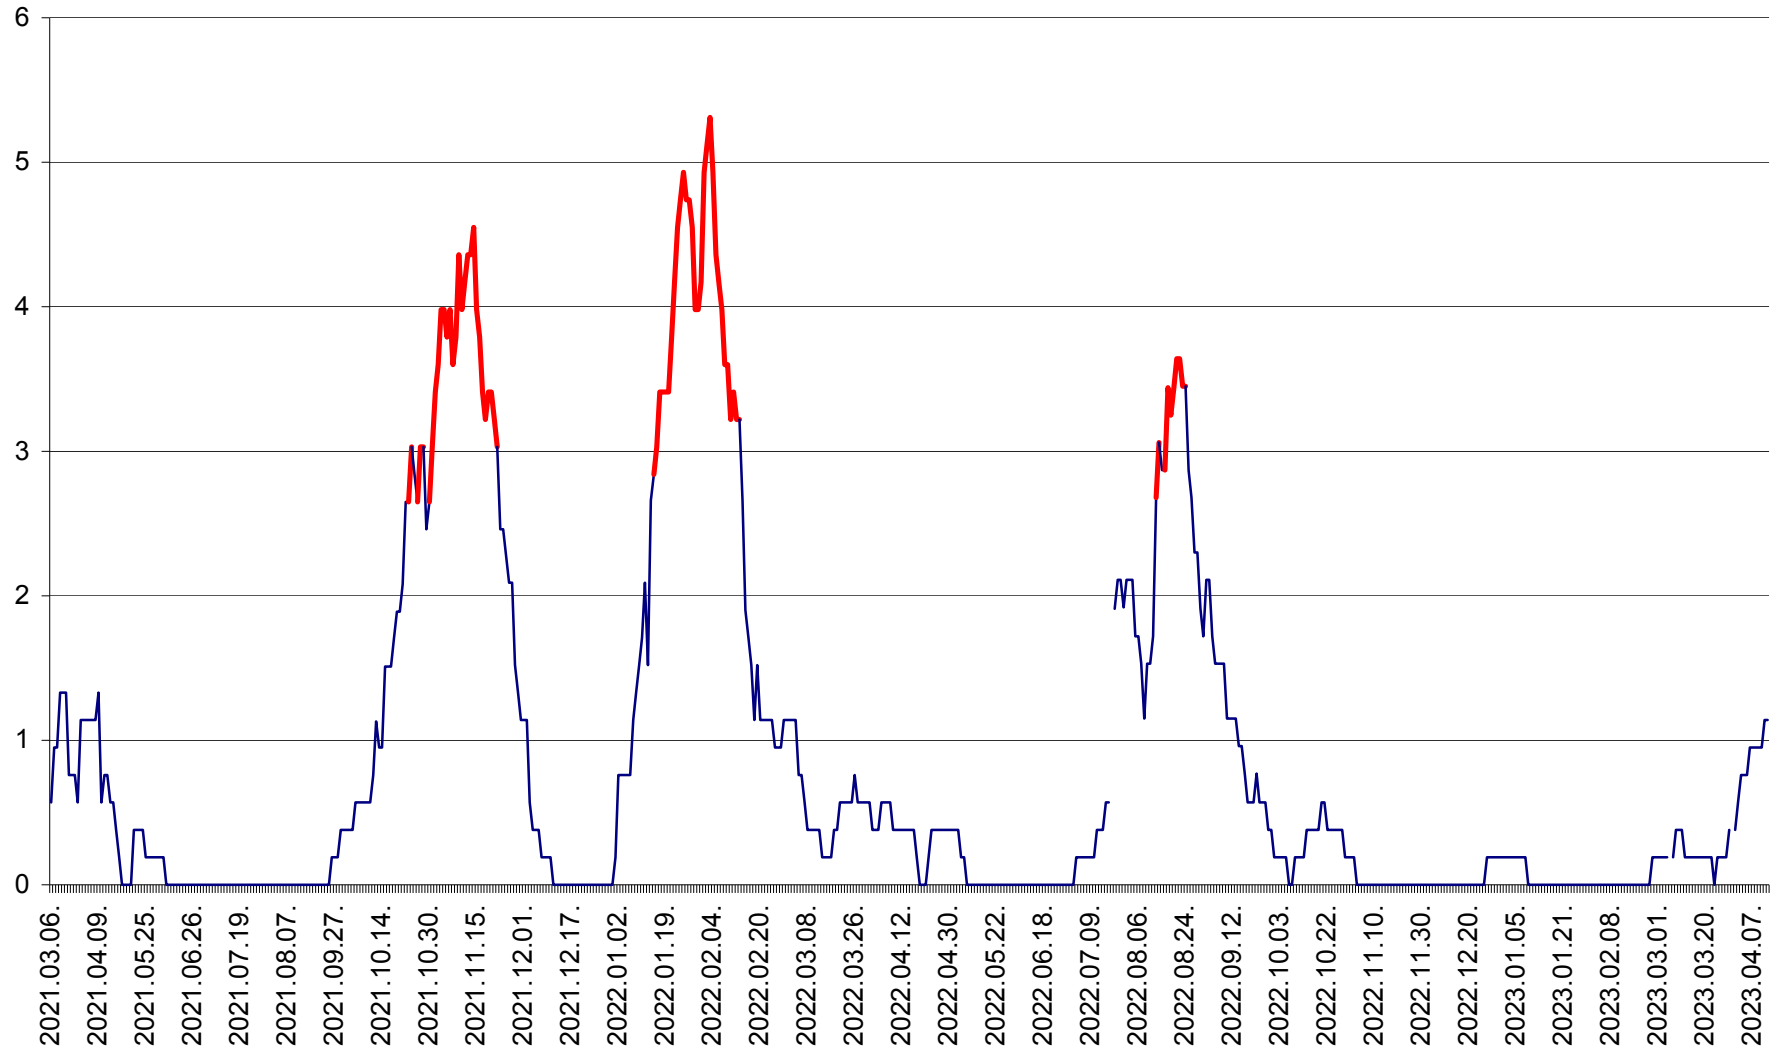

SÂNSIMION - Evolutia incidentei cumulate pe 14 zile la ‰ de locuitori
2021.03.07. - 2023.04.12.

SÂNTIMBRU - Evolutia incidentei cumulate pe 14 zile la ‰ de locuitori
2021.03.07. - 2023.04.12.

SĂRMAȘ - Evolutia incidentei cumulate pe 14 zile la ‰ de locuitori
2021.03.07. - 2023.04.12.

SATU MARE - Evolutia incidentei cumulate pe 14 zile la ‰ de locuitori
2021.03.07. - 2023.04.12.

SECUIENI - Evolutia incidentei cumulate pe 14 zile la % de locuitori
2021.03.07. - 2023.04.12.

SICULENI - Evolutia incidentei cumulate pe 14 zile la ‰ de locuitori
2021.03.07. - 2023.04.12.

ȘIMONEȘTI - Evolutia incidentei cumulate pe 14 zile la ‰ de locuitori
2021.03.07. - 2023.04.12.

SUBCETATE - Evolutia incidentei cumulate pe 14 zile la ‰ de locuitori
2021.03.07. - 2023.04.12.

SUSENI - Evolutia incidentei cumulate pe 14 zile la ‰ de locuitori
2021.03.07. - 2023.04.12.