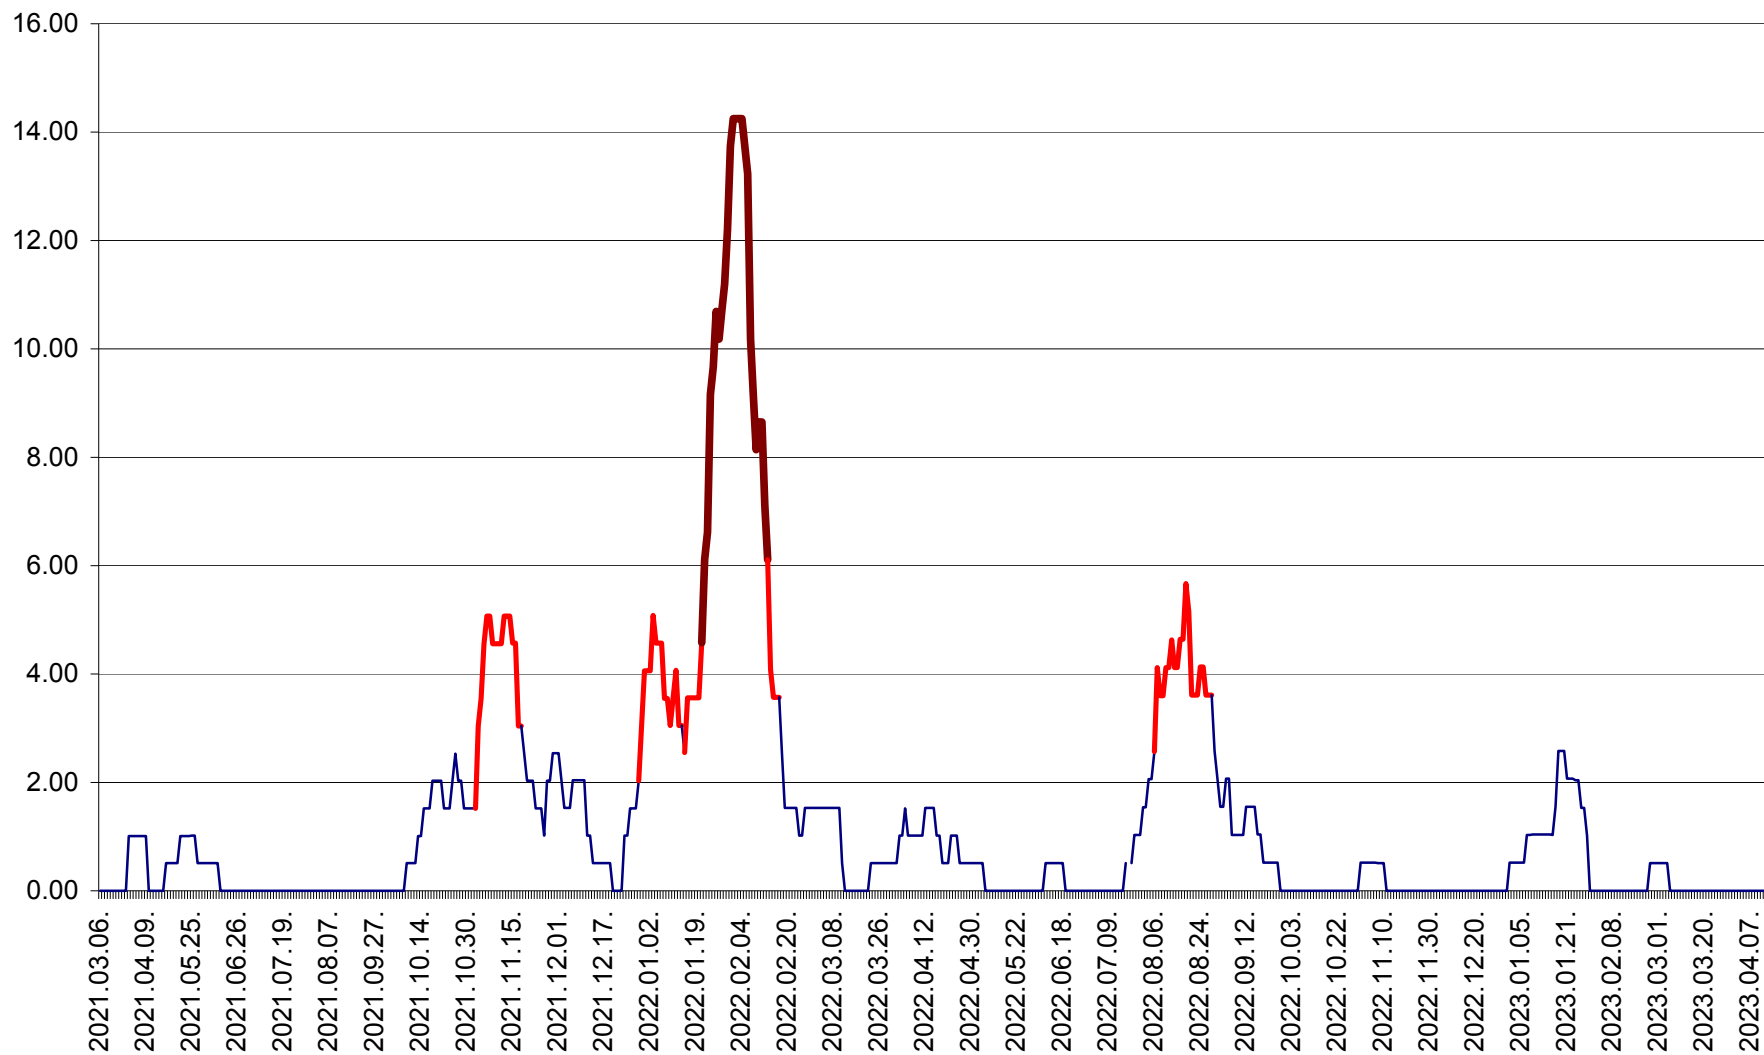

TUȘNAD - Evolutia incidentei cumulate pe 14 zile la ‰ de locuitori
2021.03.07. - 2023.04.12.

ULIEȘ - Evoluția incidenței cumulate pe 14 zile la ‰ de locuitori
2021.03.07. - 2023.04.12.

VĂRȘAG - Evolutia incidentei cumulate pe 14 zile la ‰ de locuitori
2021.03.07. - 2023.04.12.

ORAȘ VLĂHIȚA - Evolutia incidentei cumulate pe 14 zile la ‰ de locuitori
2021.03.07. - 2023.04.12.

VOȘLĂBENI - Evolutia incidentei cumulate pe 14 zile la ‰ de locuitori
2021.03.07. - 2023.04.12.

ZETEA - Evolutia incidentei cumulate pe 14 zile la ‰ de locuitori
2021.03.07. - 2023.04.12.