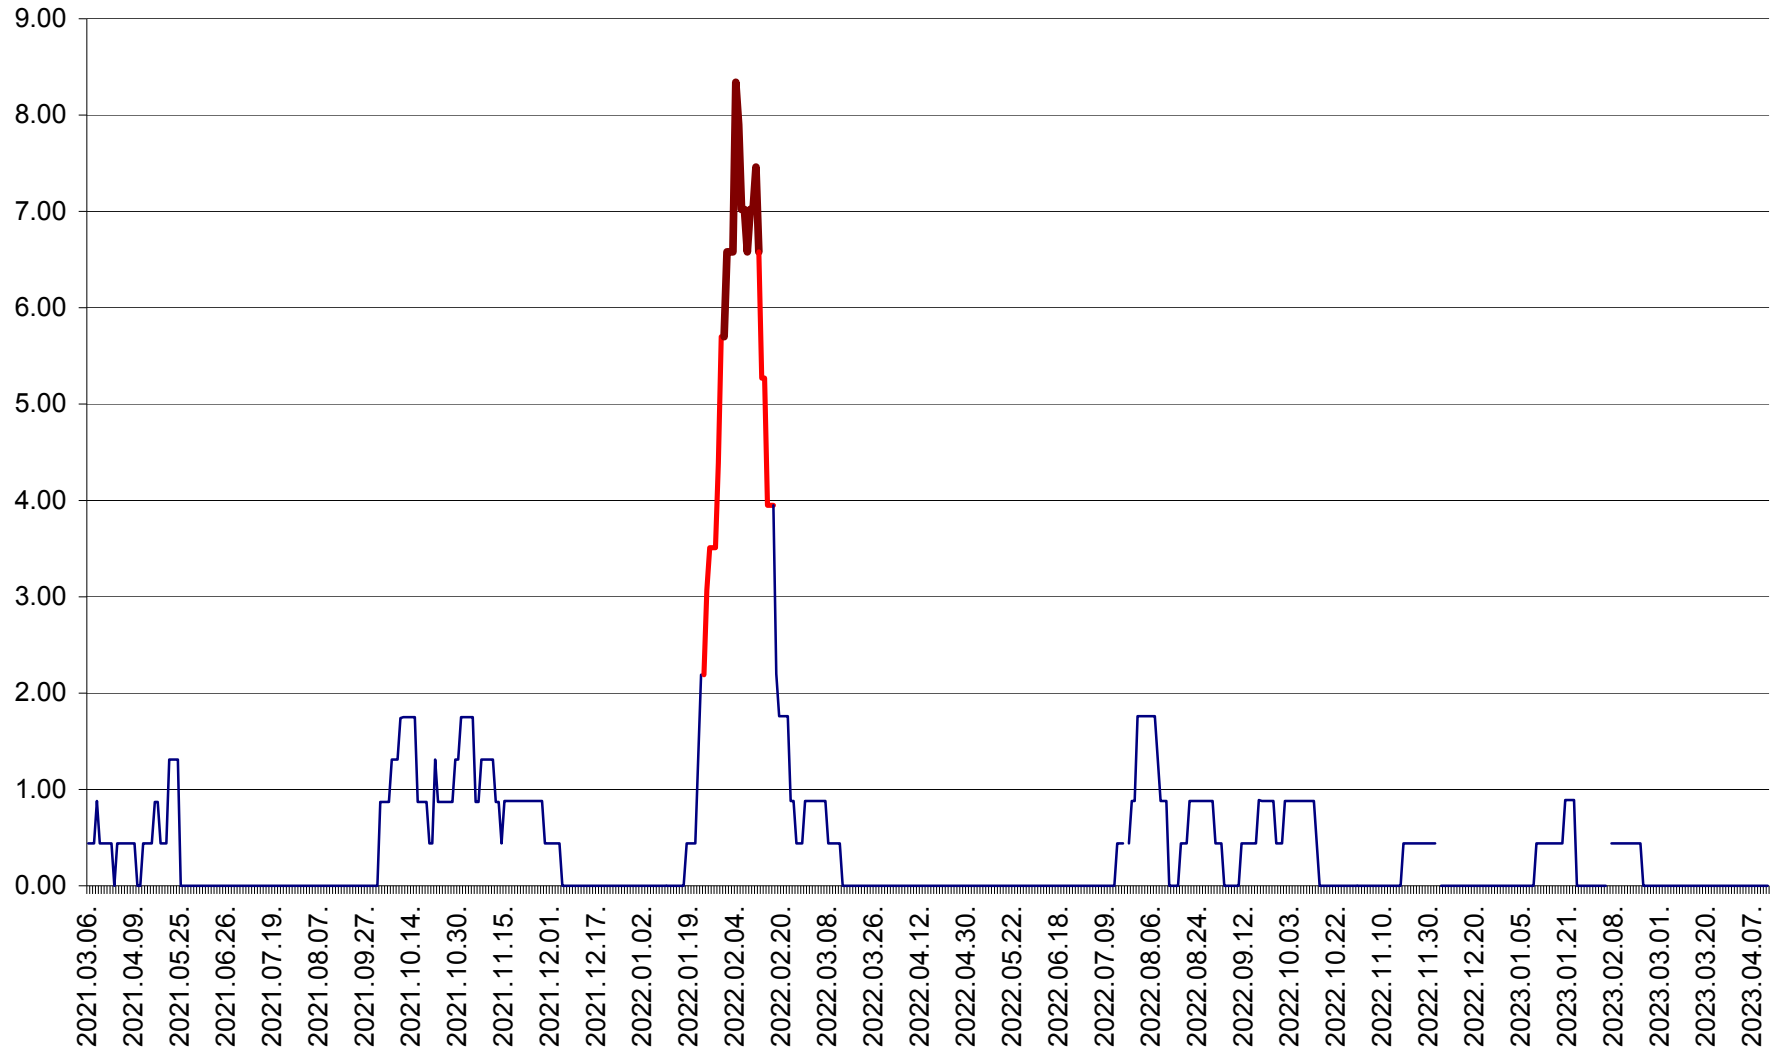

ORAȘ BĂLAN - Evoluția incidenței cumulate pe 14 zile la ‰ de locuitori
2021.03.07. - 2023.04.12.

BILBOR - Evolutia incidentei cumulate pe 14 zile la ‰ de locuitori
2021.03.07. - 2023.04.12.

ORAȘ BORSEC - Evolutia incidentei cumulate pe 14 zile la ‰ de locuitori
2021.03.07. - 2023.04.12.

BRĂDEȘTI - Evoluția incidenței cumulate pe 14 zile la ‰ de locuitori
2021.03.07. - 2023.04.12.

CĂPÂLNIȚA - Evoluția incidenței cumulate pe 14 zile la ‰ de locuitori
2021.03.07. - 2023.04.12.

CÂRȚA - Evolutia incidentei cumulate pe 14 zile la ‰ de locuitori
2021.03.07. - 2023.04.12.

CICEU - Evolutia incidentei cumulate pe 14 zile la ‰ de locuitori
2021.03.07. - 2023.04.12.

CIUCSÂNGEORGIU - Evolutia incidentei cumulate pe 14 zile la ‰ de locuitori
2021.03.07. - 2023.04.12.

CIUMANI - Evolutia incidentei cumulate pe 14 zile la ‰ de locuitori
2021.03.07. - 2023.04.12.

CORBU - Evolutia incidentei cumulate pe 14 zile la ‰ de locuitori
2021.03.07. - 2023.04.12.

CORUND - Evolutia incidentei cumulate pe 14 zile la ‰ de locuitori
2021.03.07. - 2023.04.12.

COZMENI - Evolutia incidentei cumulate pe 14 zile la ‰ de locuitori
2021.03.07. - 2023.04.12.