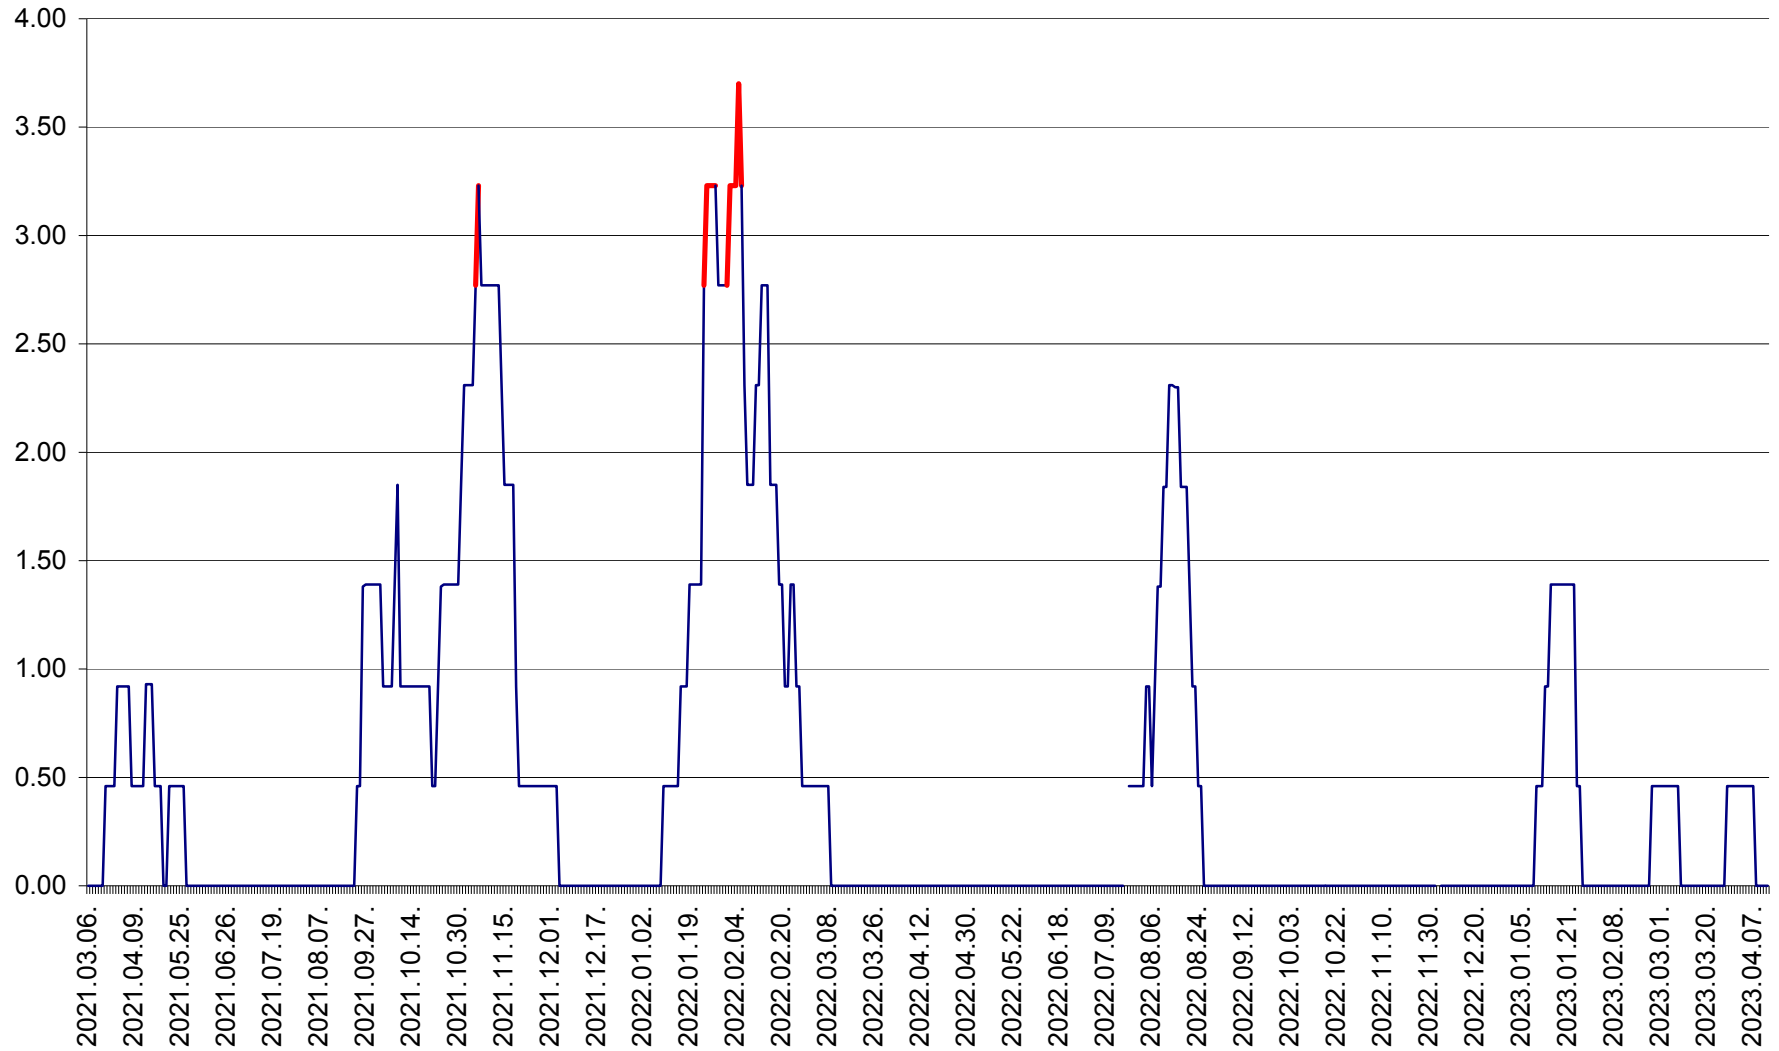

ATID - Evolutia incidentei cumulate pe 14 zile la % de locuitori
2021.03.07. - 2023.04.12.

AVRĂMEȘTI - Evolutia incidentei cumulate pe 14 zile la ‰ de locuitori
2021.03.07. - 2023.04.12.

ORAȘ BĂILE TUȘNAD - Evoluția incidenței cumulate pe 14 zile la ‰ de locuitori
2021.03.07. - 2023.04.12.

ORAȘ BĂLAN - Evoluția incidenței cumulate pe 14 zile la ‰ de locuitori
2021.03.07. - 2023.04.12.

BILBOR - Evolutia incidentei cumulate pe 14 zile la ‰ de locuitori
2021.03.07. - 2023.04.12.

ORAȘ BORSEC - Evolutia incidentei cumulate pe 14 zile la ‰ de locuitori
2021.03.07. - 2023.04.12.

BRĂDEȘTI - Evoluția incidenței cumulate pe 14 zile la ‰ de locuitori
2021.03.07. - 2023.04.12.

CĂPÂLNIȚA - Evoluția incidenței cumulate pe 14 zile la ‰ de locuitori
2021.03.07. - 2023.04.12.

CÂRȚA - Evolutia incidentei cumulate pe 14 zile la ‰ de locuitori
2021.03.07. - 2023.04.12.

CICEU - Evolutia incidentei cumulate pe 14 zile la ‰ de locuitori
2021.03.07. - 2023.04.12.

CIUCSÂNGEORGIU - Evolutia incidentei cumulate pe 14 zile la ‰ de locuitori
2021.03.07. - 2023.04.12.

CIUMANI - Evolutia incidentei cumulate pe 14 zile la ‰ de locuitori
2021.03.07. - 2023.04.12.