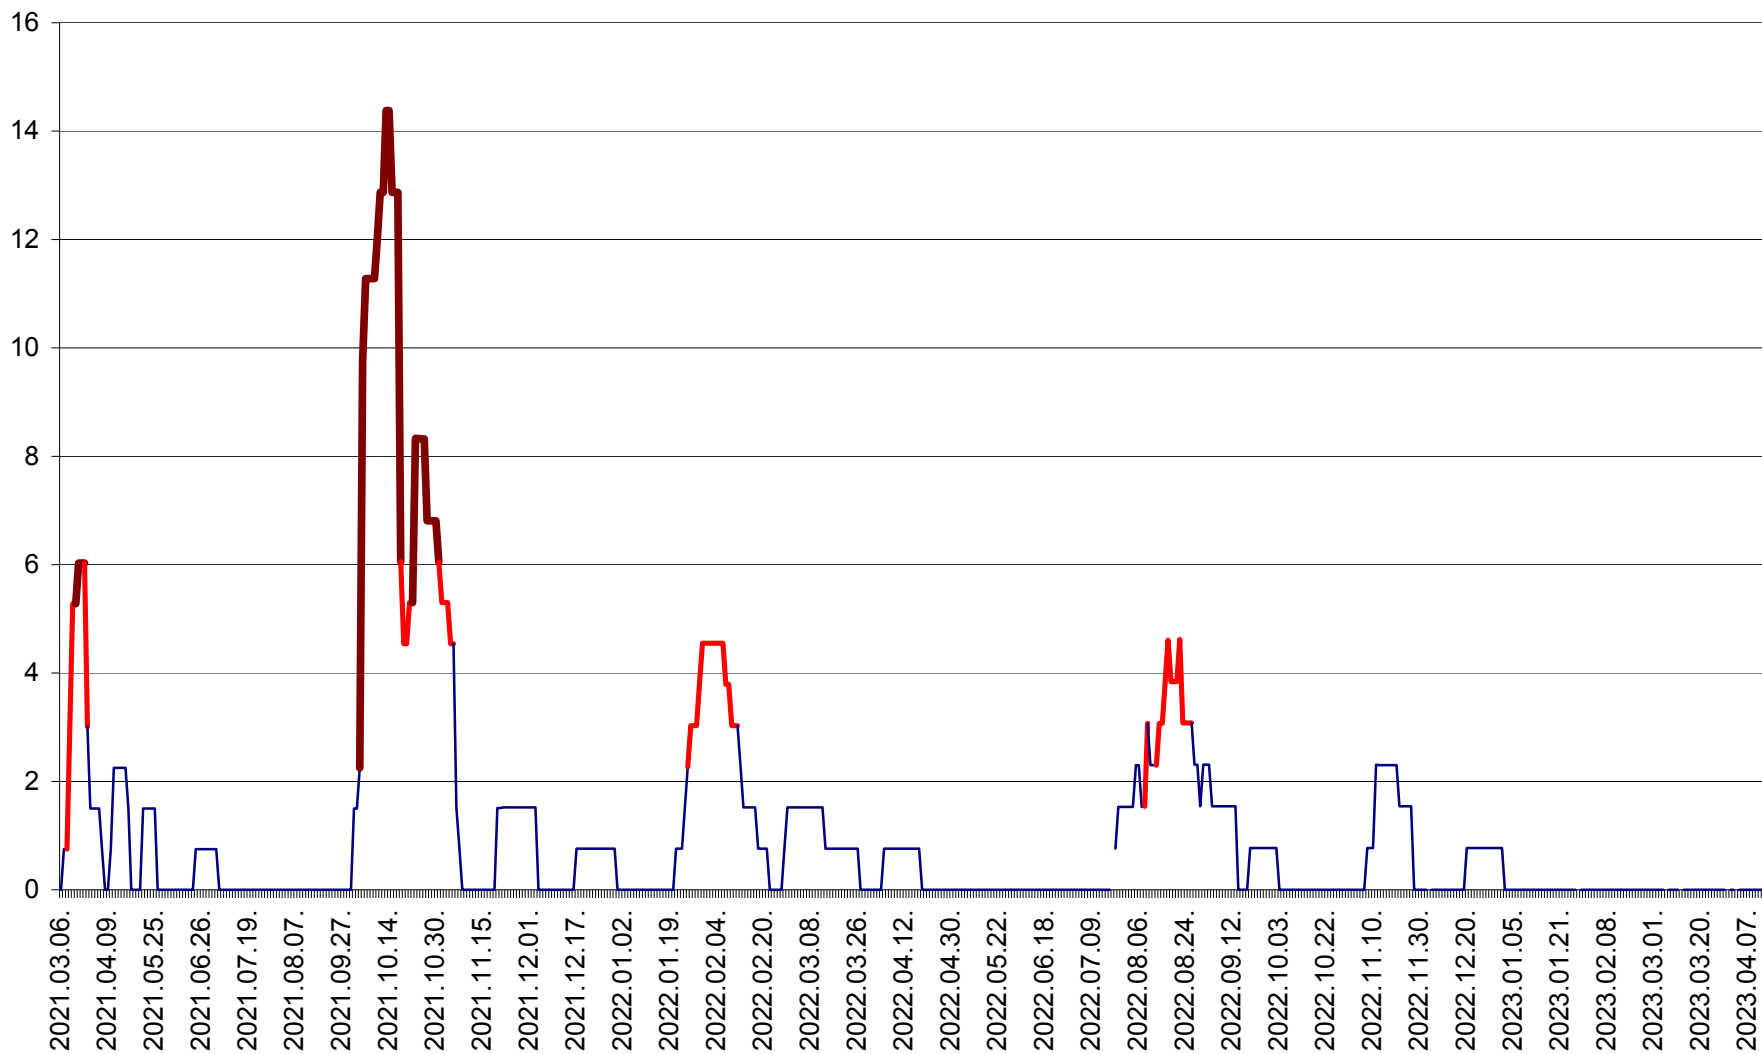

MĂRTINIȘ - Evolutia incidentei cumulate pe 14 zile la ‰ de locuitori
2021.03.07. - 2023.04.12.

MEREȘTI - Evolutia incidentei cumulate pe 14 zile la ‰ de locuitori
2021.03.07. - 2023.04.12.

MUNICIPIUL MIERCUREA-CIUC - Evolutia incidentei cumulate pe 14 zile la ‰ de locuitori
2021.03.07. - 2023.04.12.

MIHĂILENI - Evolutia incidentei cumulate pe 14 zile la ‰ de locuitori
2021.03.07. - 2023.04.12.

MUGENI - Evolutia incidentei cumulate pe 14 zile la ‰ de locuitori
2021.03.07. - 2023.04.12.

OCLAND - Evolutia incidentei cumulate pe 14 zile la ‰ de locuitori
2021.03.07. - 2023.04.12.