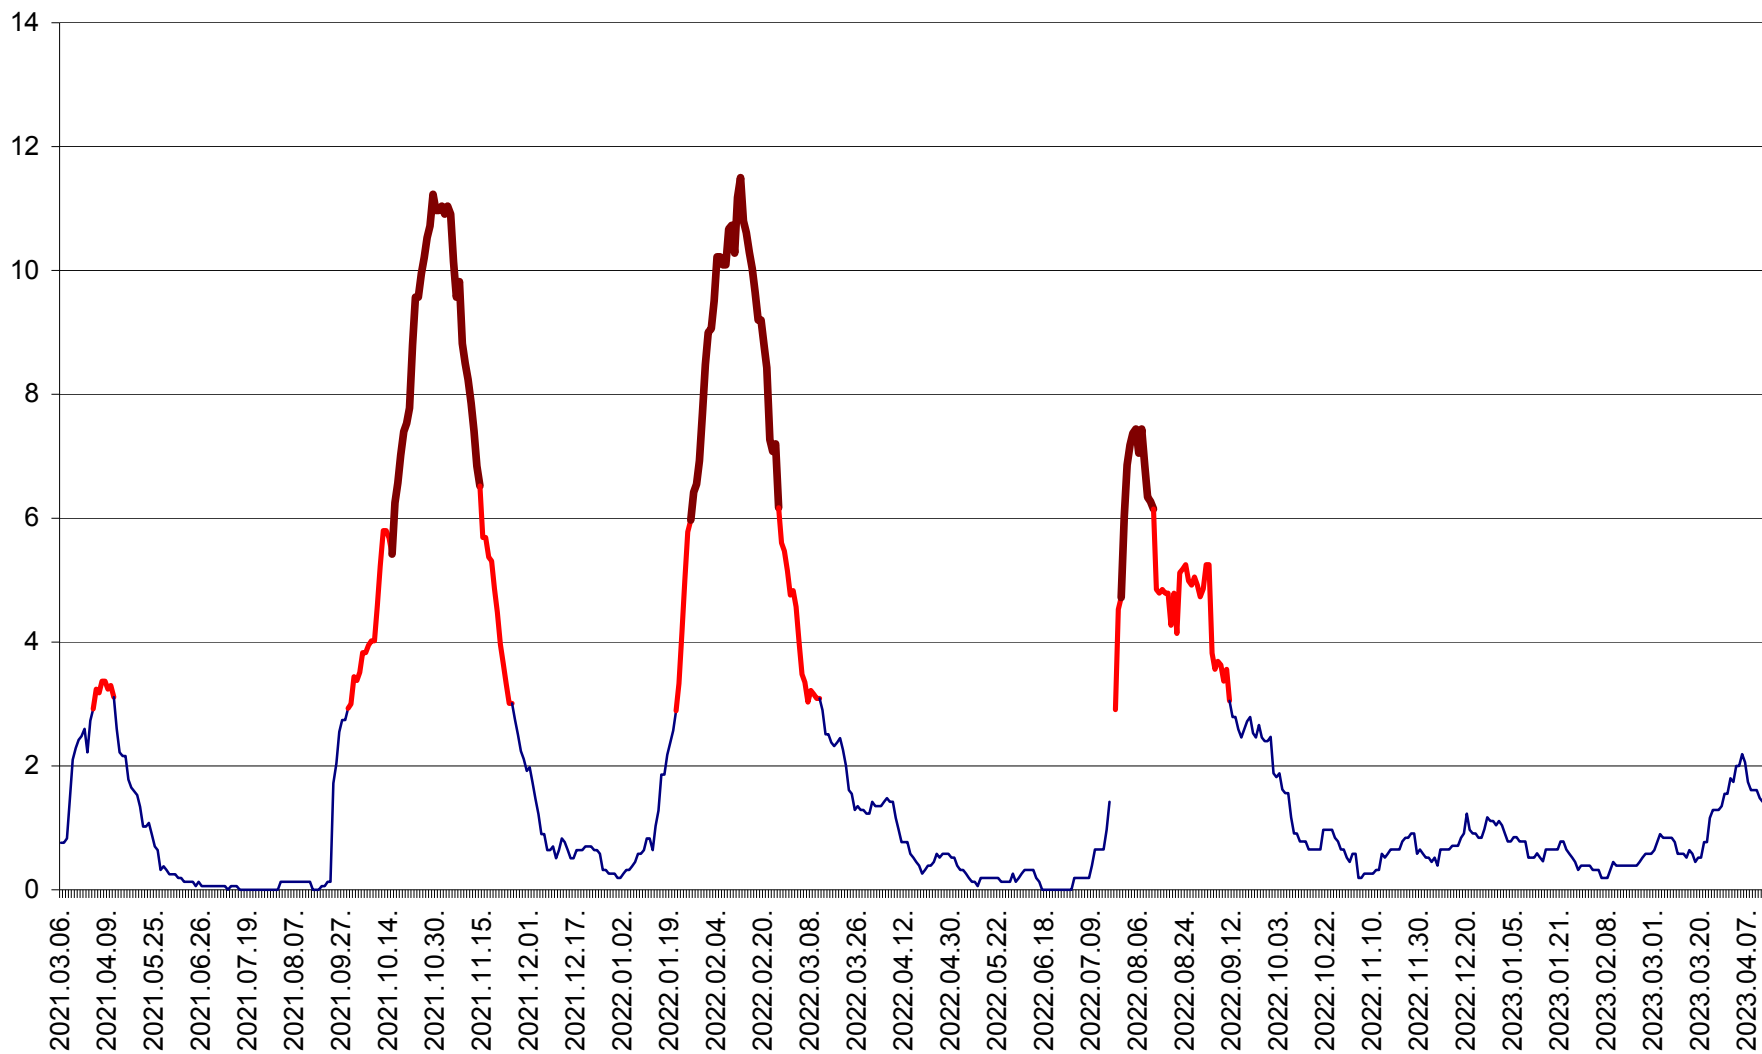

TULGHEȘ - Evolutia incidentei cumulate pe 14 zile la % de locuitori
2021.03.07. - 2023.04.12.