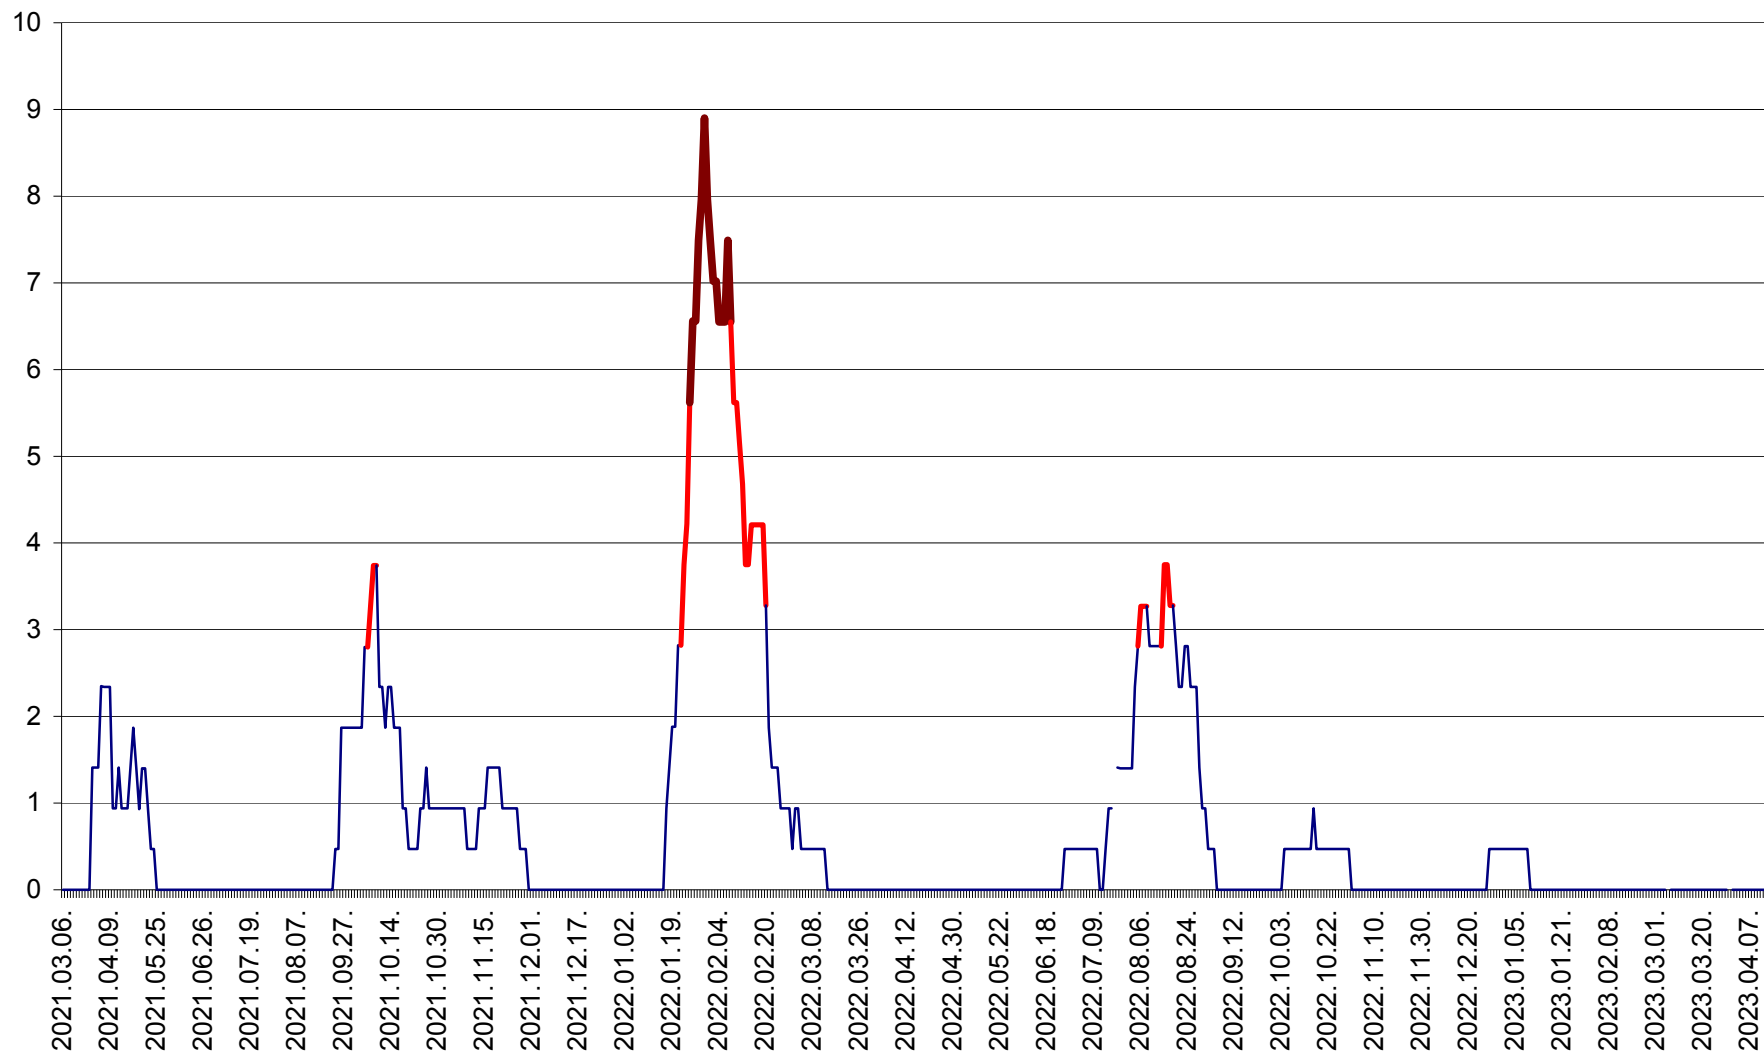

SECUIENI - Evolutia incidentei cumulate pe 14 zile la % de locuitori
2021.03.07. - 2023.04.12.