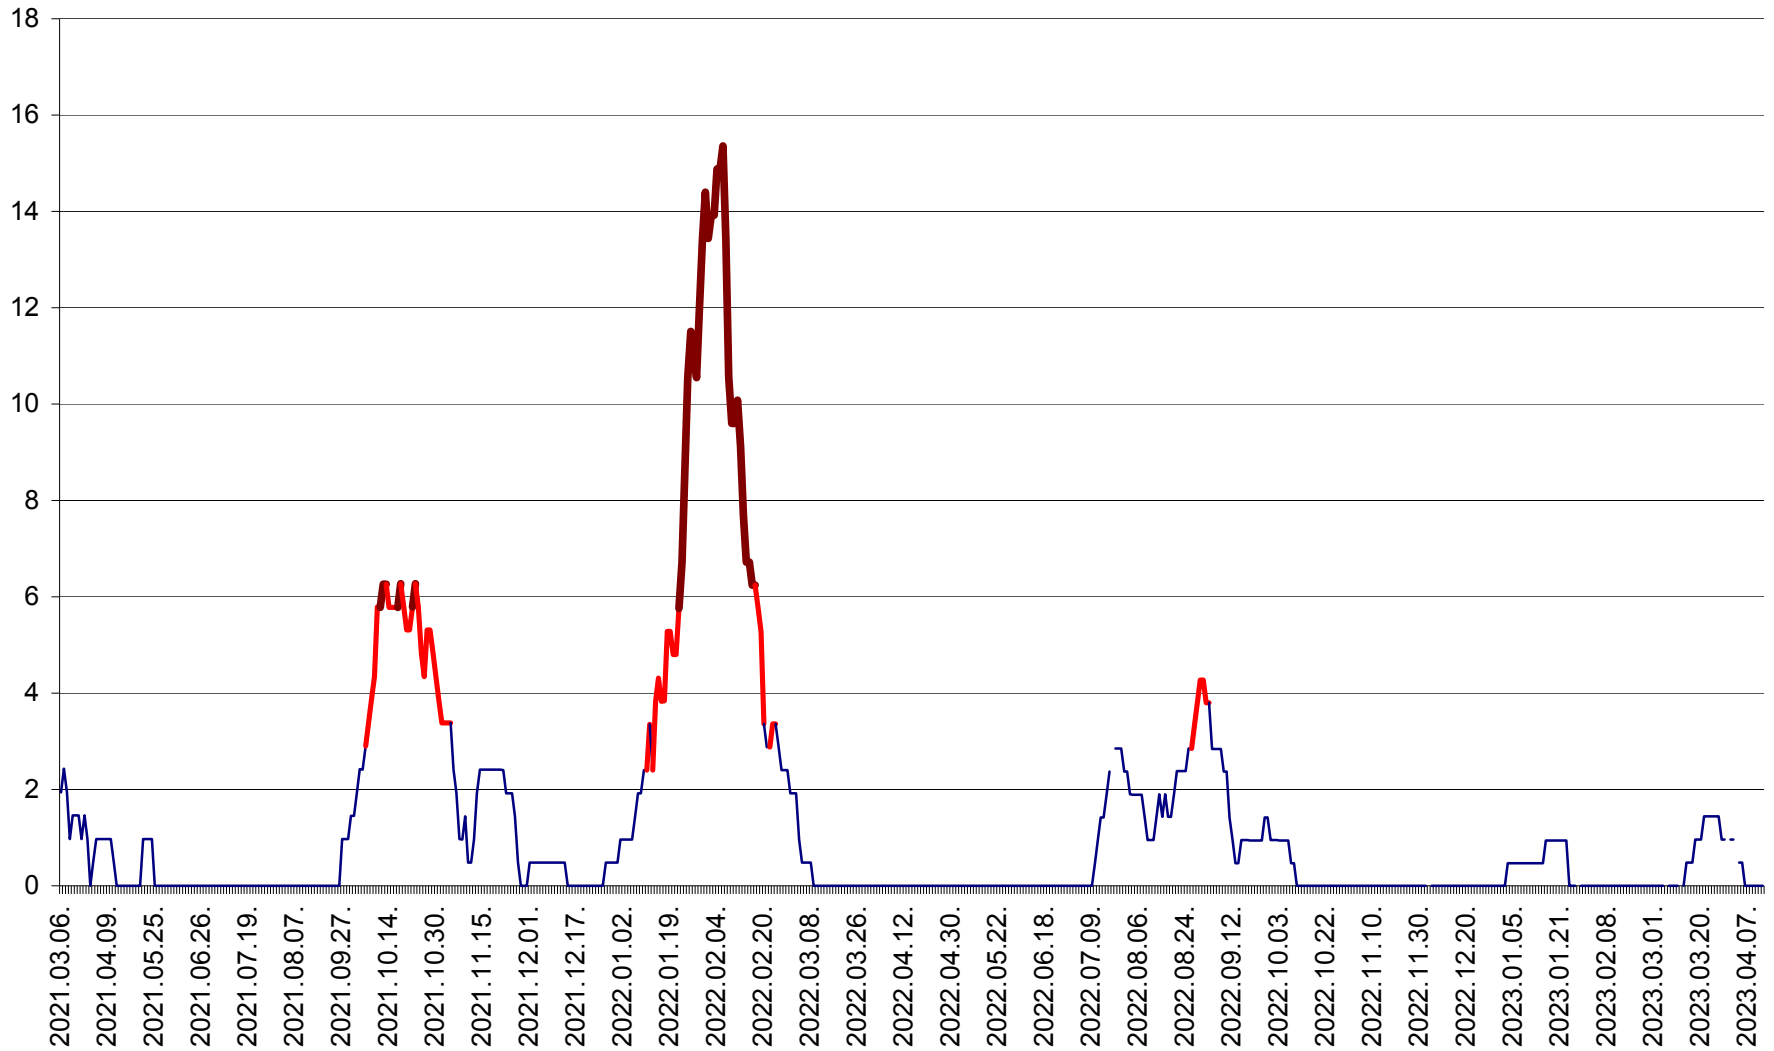

PLĂIEȘII DE JOS - Evolutia incidentei cumulate pe 14 zile la ‰ de locuitori
2021.03.07. - 2023.04.12.