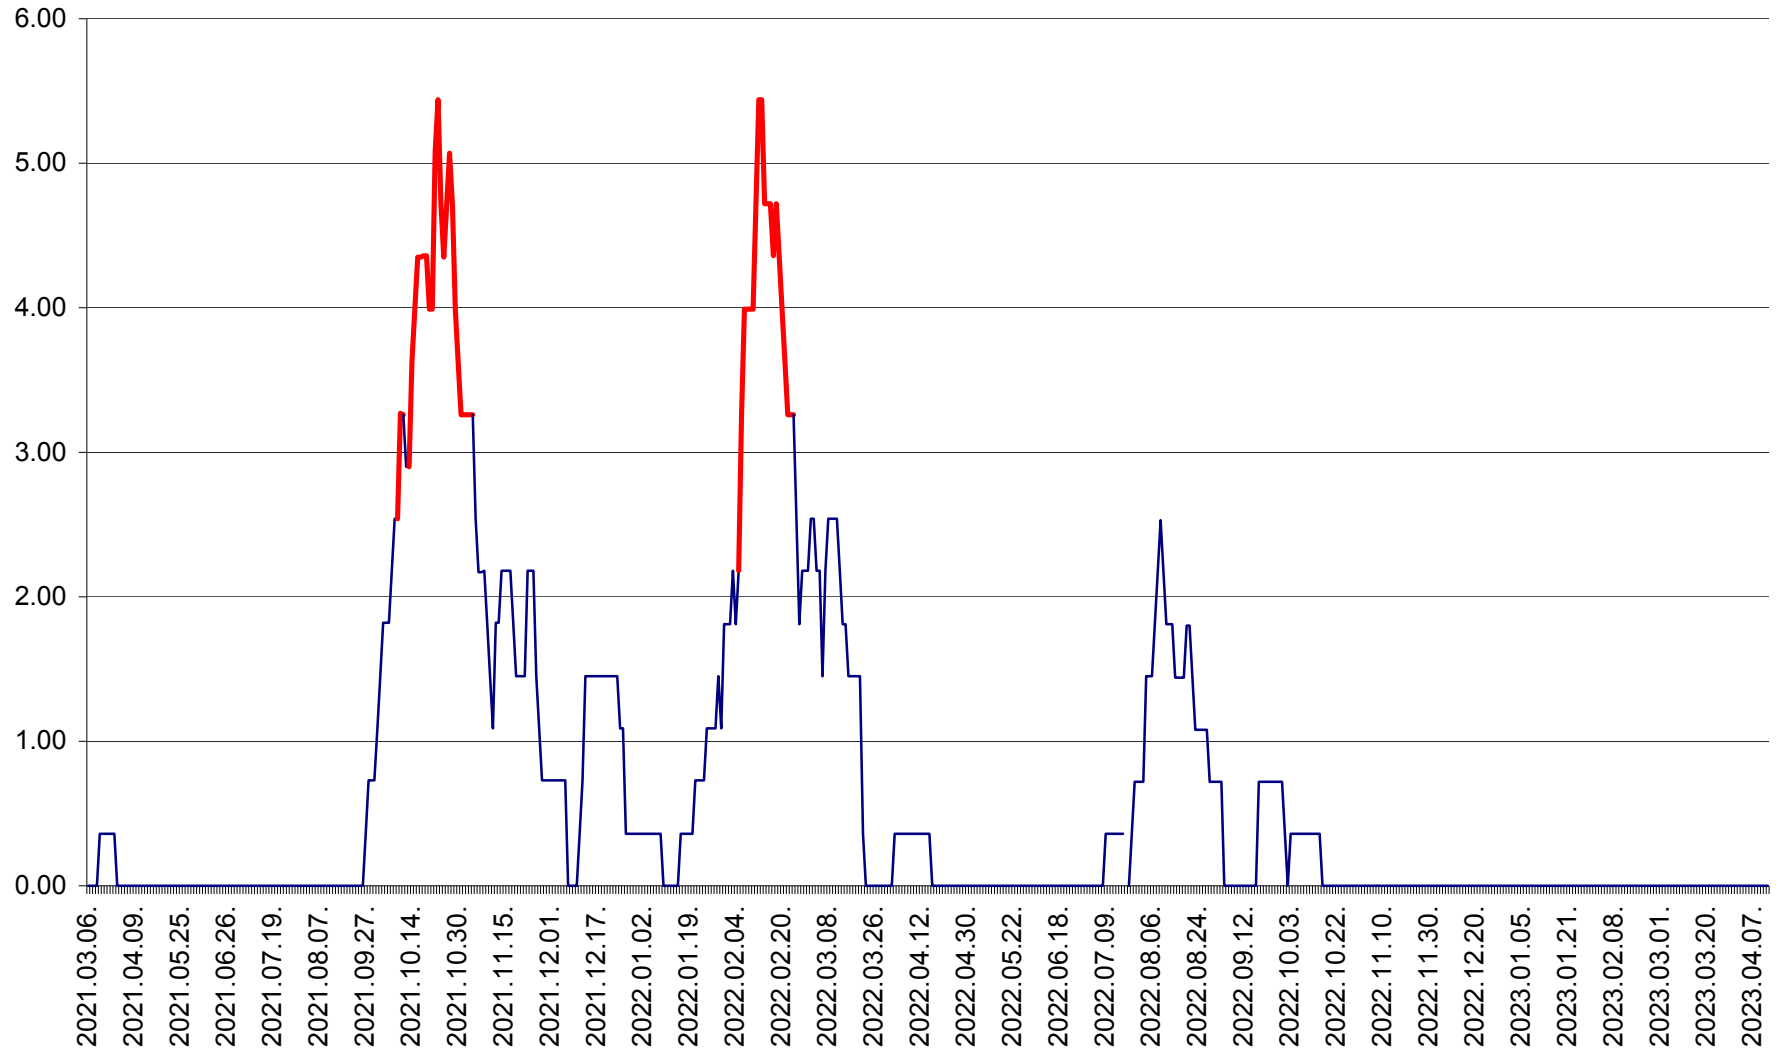

ATID - Evolutia incidentei cumulate pe 14 zile la % de locuitori
2021.03.07. - 2023.04.12.

AVRĂMEȘTI - Evolutia incidentei cumulate pe 14 zile la ‰ de locuitori
2021.03.07. - 2023.04.12.

ORAȘ BĂILE TUȘNAD - Evoluția incidenței cumulate pe 14 zile la ‰ de locuitori
2021.03.07. - 2023.04.12.

ORAȘ BĂLAN - Evoluția incidenței cumulate pe 14 zile la ‰ de locuitori
2021.03.07. - 2023.04.12.

BILBOR - Evolutia incidentei cumulate pe 14 zile la ‰ de locuitori
2021.03.07. - 2023.04.12.

ORAȘ BORSEC - Evolutia incidentei cumulate pe 14 zile la ‰ de locuitori
2021.03.07. - 2023.04.12.

BRĂDEȘTI - Evoluția incidenței cumulate pe 14 zile la ‰ de locuitori
2021.03.07. - 2023.04.12.

CĂPÂLNIȚA - Evoluția incidenței cumulate pe 14 zile la ‰ de locuitori
2021.03.07. - 2023.04.12.

CÂRȚA - Evolutia incidentei cumulate pe 14 zile la ‰ de locuitori
2021.03.07. - 2023.04.12.