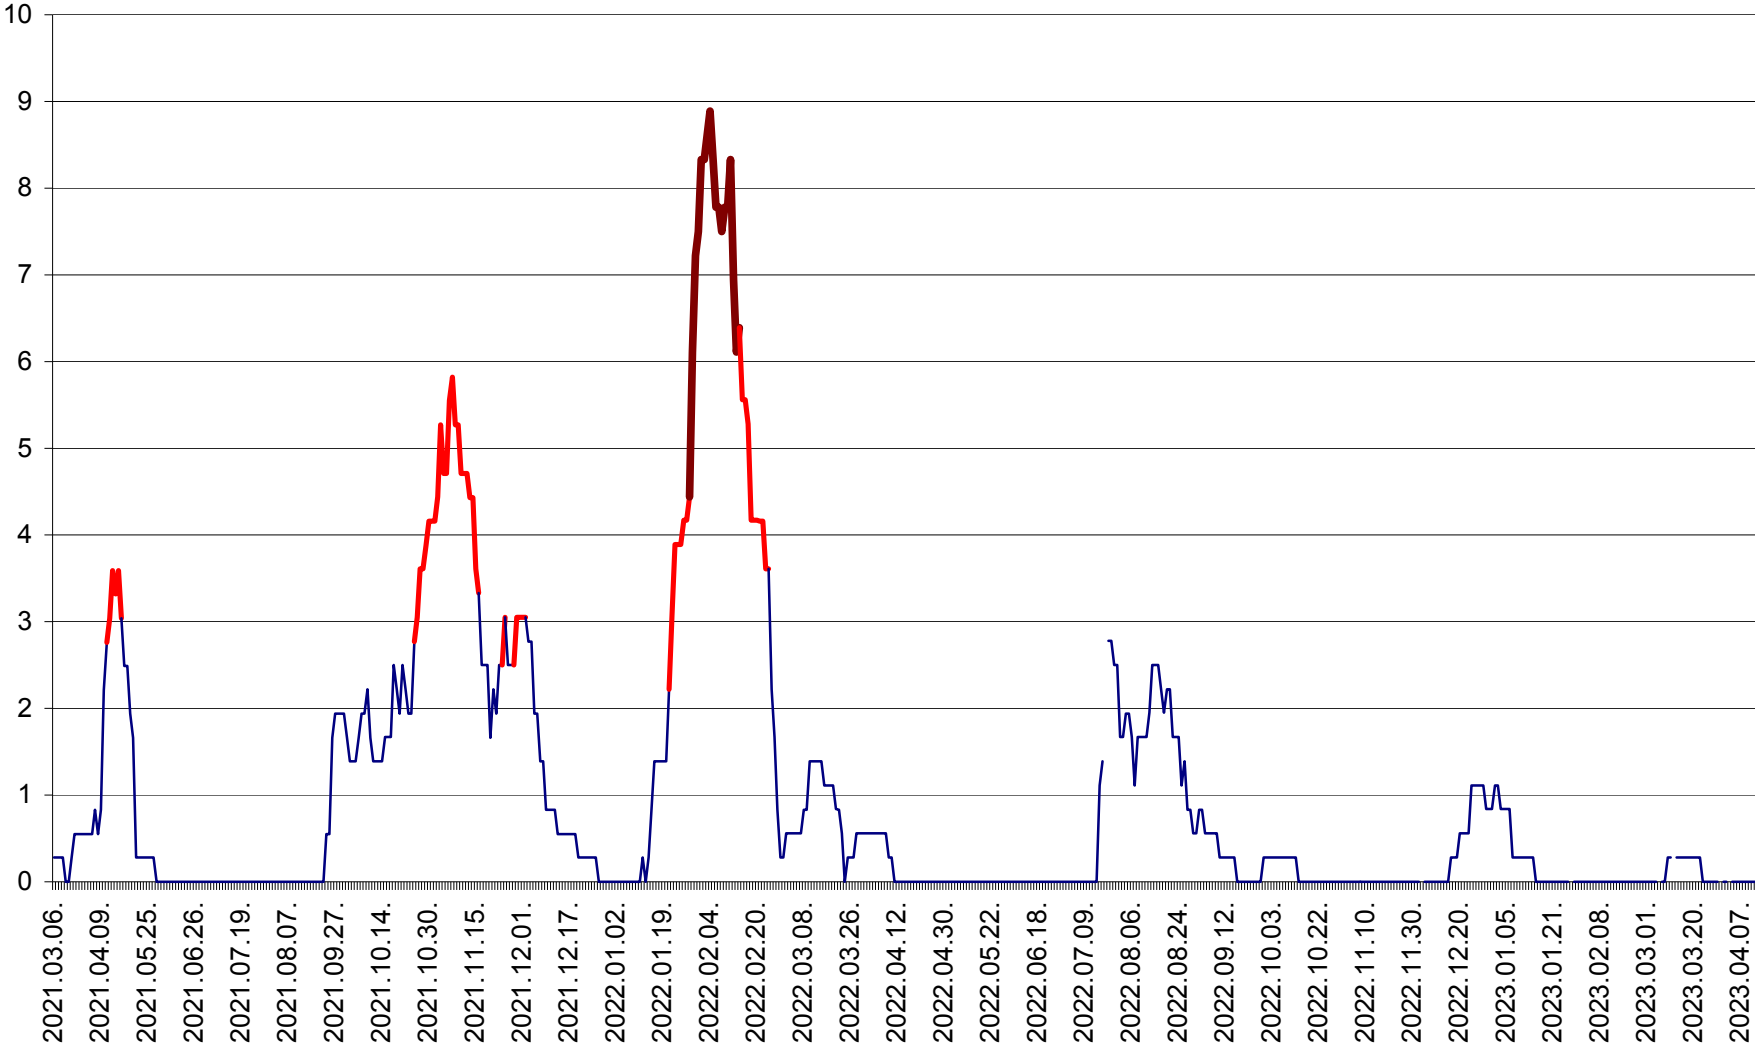

MĂRTINIȘ - Evolutia incidentei cumulate pe 14 zile la ‰ de locuitori
2021.03.07. - 2023.04.12.

MEREȘTI - Evolutia incidentei cumulate pe 14 zile la ‰ de locuitori
2021.03.07. - 2023.04.12.

MUNICIPIUL MIERCUREA-CIUC - Evolutia incidentei cumulate pe 14 zile la ‰ de locuitori
2021.03.07. - 2023.04.12.

MIHĂILENI - Evolutia incidentei cumulate pe 14 zile la ‰ de locuitori
2021.03.07. - 2023.04.12.

MUGENI - Evolutia incidentei cumulate pe 14 zile la ‰ de locuitori
2021.03.07. - 2023.04.12.

OCLAND - Evolutia incidentei cumulate pe 14 zile la ‰ de locuitori
2021.03.07. - 2023.04.12.