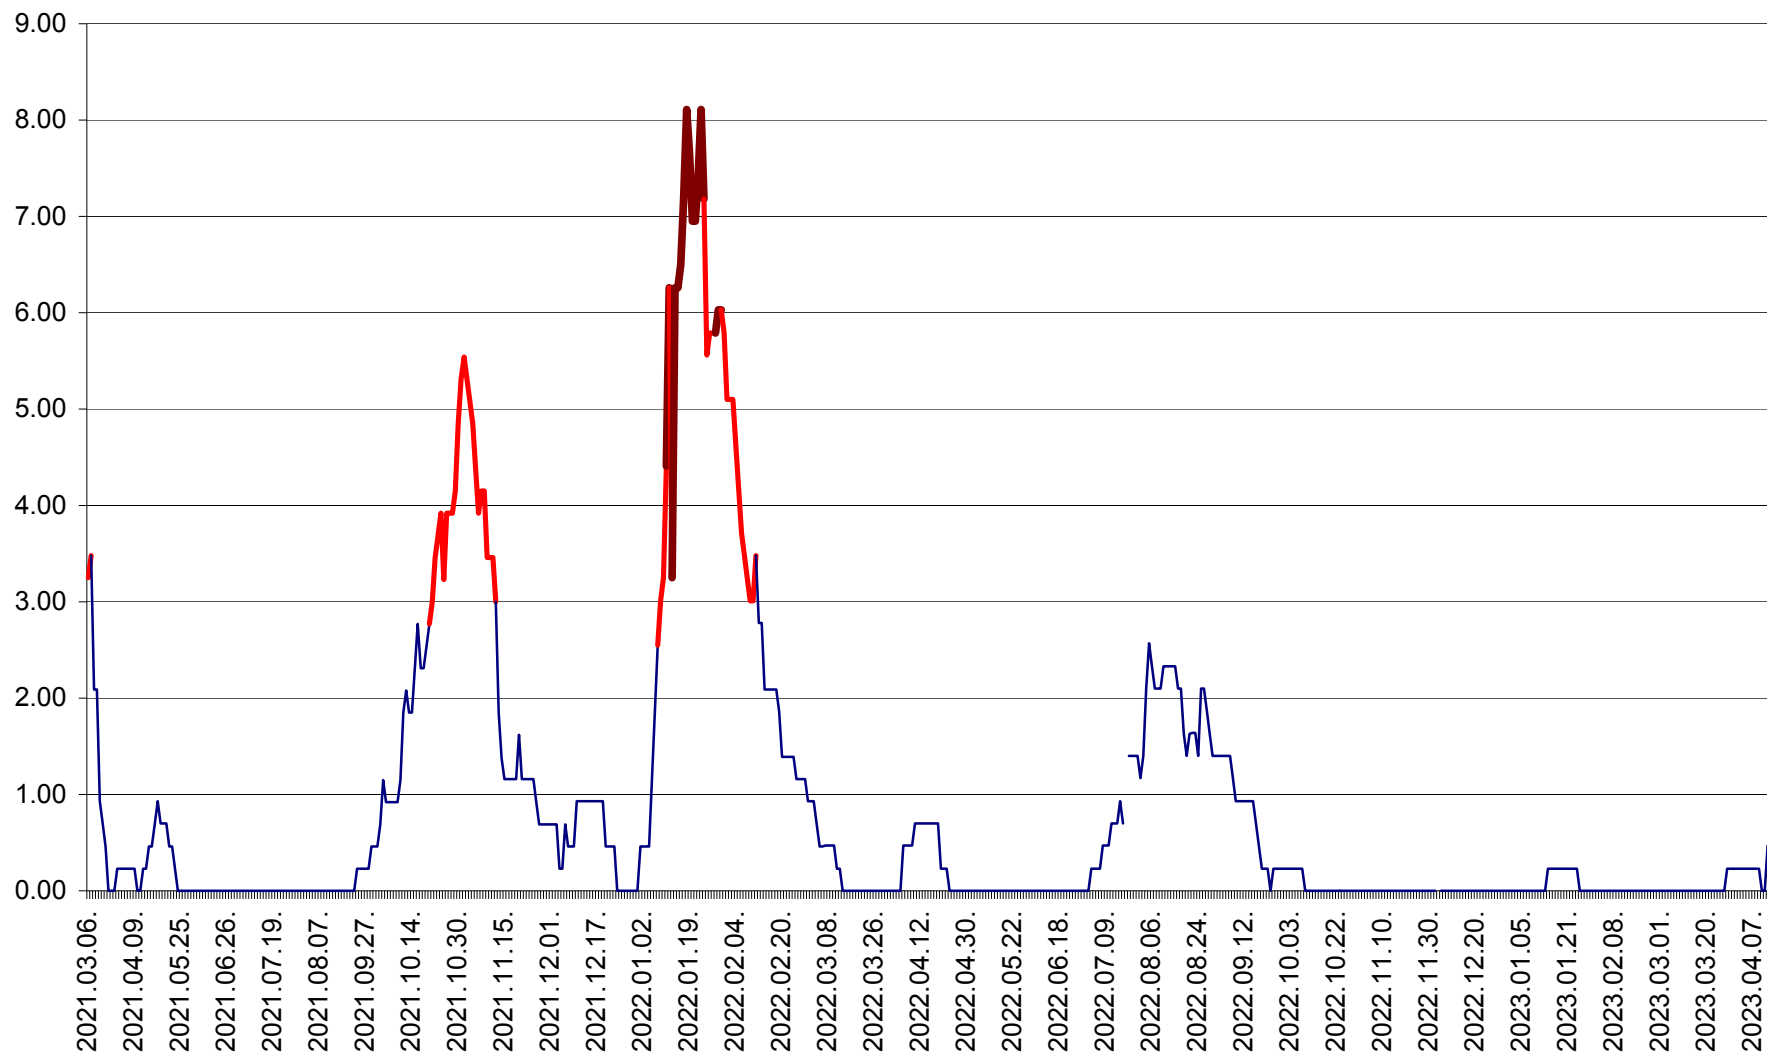

ORAȘ BĂLAN - Evoluția incidenței cumulate pe 14 zile la ‰ de locuitori
2021.03.07. - 2023.04.12.

BILBOR - Evolutia incidentei cumulate pe 14 zile la ‰ de locuitori
2021.03.07. - 2023.04.12.

ORAȘ BORSEC - Evolutia incidentei cumulate pe 14 zile la ‰ de locuitori
2021.03.07. - 2023.04.12.

BRĂDEȘTI - Evoluția incidenței cumulate pe 14 zile la ‰ de locuitori
2021.03.07. - 2023.04.12.

CĂPÂLNIȚA - Evoluția incidenței cumulate pe 14 zile la ‰ de locuitori
2021.03.07. - 2023.04.12.

CÂRȚA - Evolutia incidentei cumulate pe 14 zile la ‰ de locuitori
2021.03.07. - 2023.04.12.

CICEU - Evolutia incidentei cumulate pe 14 zile la ‰ de locuitori
2021.03.07. - 2023.04.12.

CIUCSÂNGEORGIU - Evolutia incidentei cumulate pe 14 zile la ‰ de locuitori
2021.03.07. - 2023.04.12.

CIUMANI - Evolutia incidentei cumulate pe 14 zile la ‰ de locuitori
2021.03.07. - 2023.04.12.

CORBU - Evolutia incidentei cumulate pe 14 zile la ‰ de locuitori
2021.03.07. - 2023.04.12.

CORUND - Evolutia incidentei cumulate pe 14 zile la ‰ de locuitori
2021.03.07. - 2023.04.12.

COZMENI - Evolutia incidentei cumulate pe 14 zile la ‰ de locuitori
2021.03.07. - 2023.04.12.