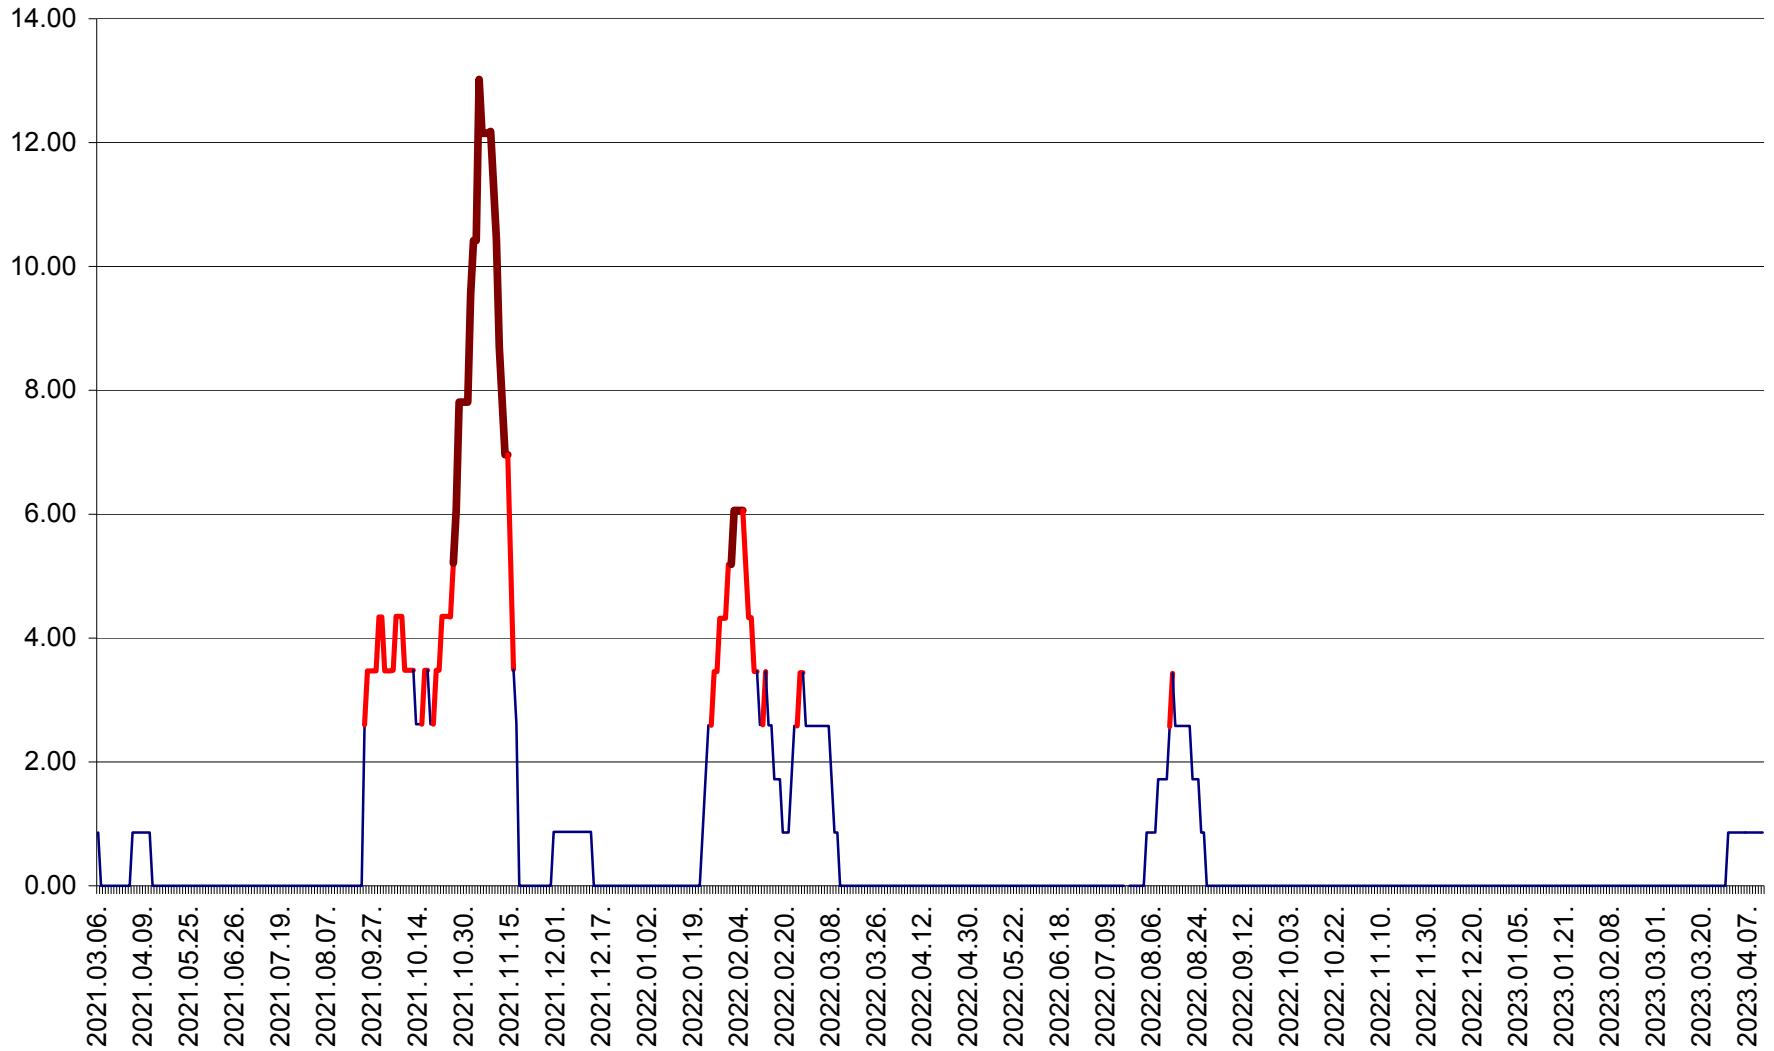

VĂRȘAG - Evolutia incidentei cumulate pe 14 zile la ‰ de locuitori
2021.03.07. - 2023.04.12.

ULIEȘ - Evoluția incidenței cumulate pe 14 zile la ‰ de locuitori
2021.03.07. - 2023.04.12.