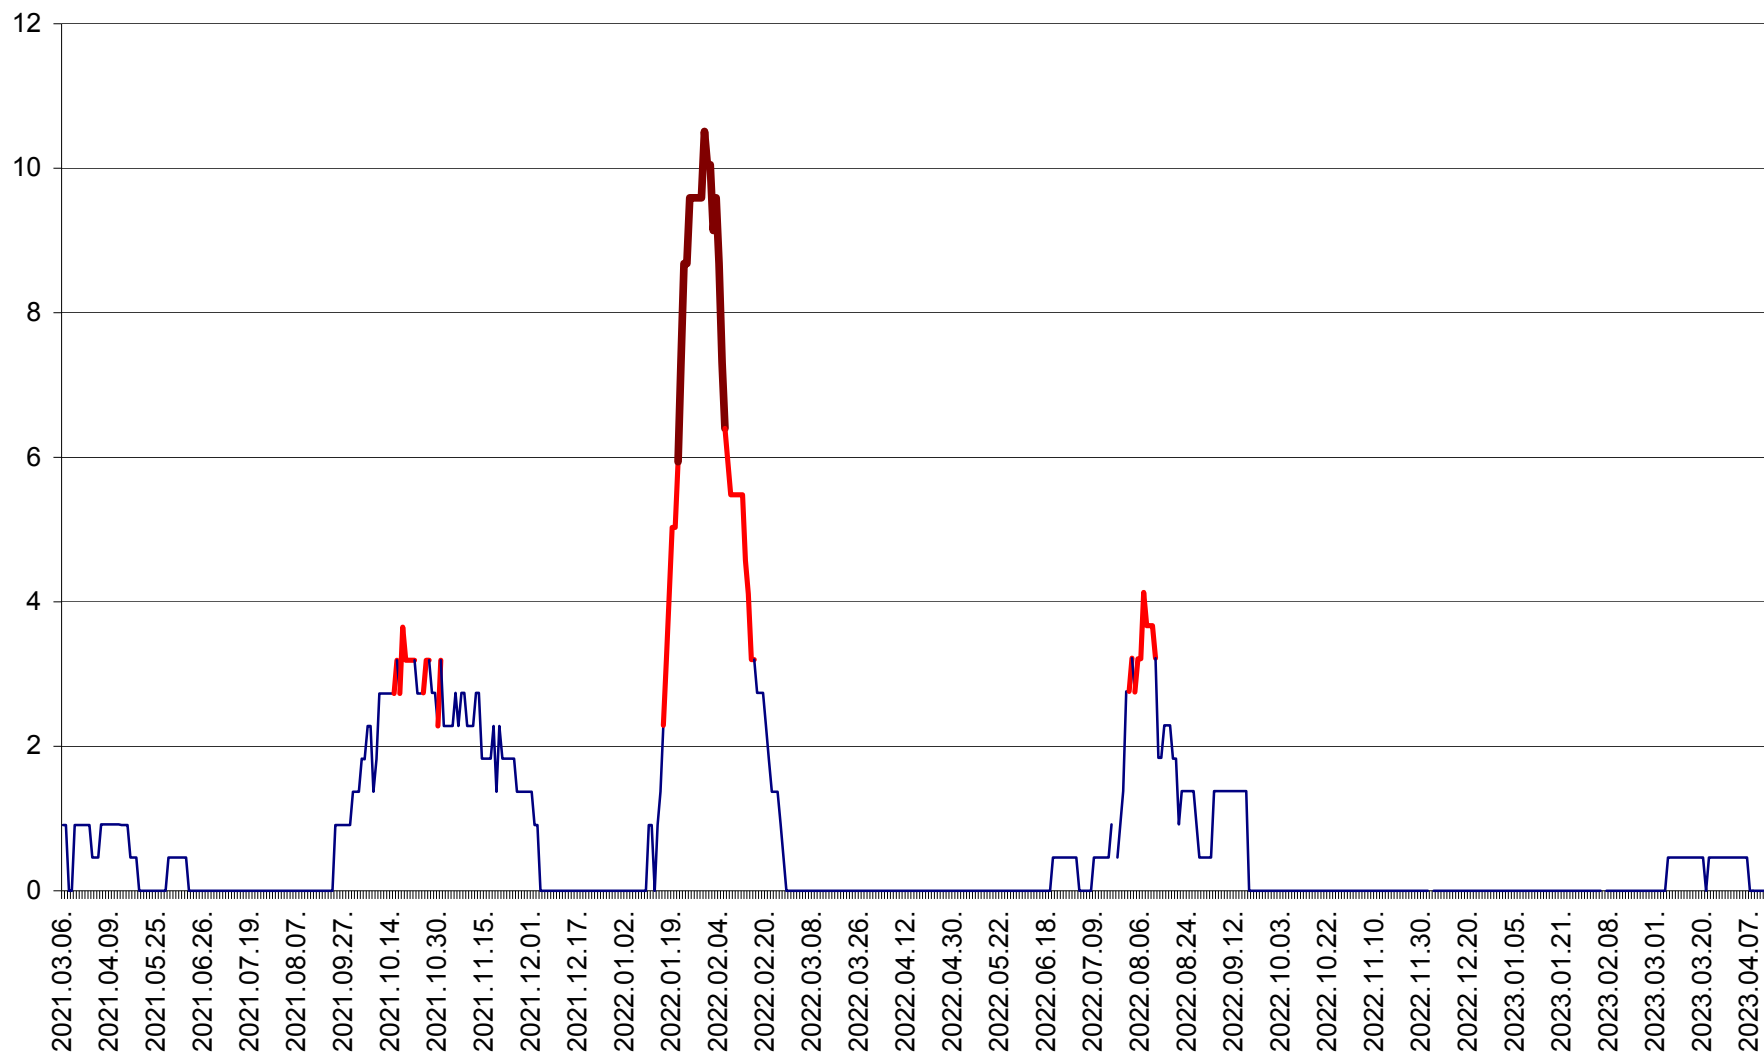

CICEU - Evolutia incidentei cumulate pe 14 zile la ‰ de locuitori
2021.03.07. - 2023.04.12.

CIUCSÂNGEORGIU - Evolutia incidentei cumulate pe 14 zile la ‰ de locuitori
2021.03.07. - 2023.04.12.

CIUMANI - Evolutia incidentei cumulate pe 14 zile la ‰ de locuitori
2021.03.07. - 2023.04.12.

CORBU - Evolutia incidentei cumulate pe 14 zile la ‰ de locuitori
2021.03.07. - 2023.04.12.

CORUND - Evolutia incidentei cumulate pe 14 zile la ‰ de locuitori
2021.03.07. - 2023.04.12.

COZMENI - Evolutia incidentei cumulate pe 14 zile la ‰ de locuitori
2021.03.07. - 2023.04.12.

ORAȘ CRISTURU SECUIESC - Evolutia incidentei cumulate pe 14 zile la ‰ de locuitori
2021.03.07. - 2023.04.12.

DĂNEȘTI - Evolutia incidentei cumulate pe 14 zile la ‰ de locuitori
2021.03.07. - 2023.04.12.

DÂRJIU - Evolutia incidentei cumulate pe 14 zile la ‰ de locuitori
2021.03.07. - 2023.04.12.

DEALU - Evolutia incidentei cumulate pe 14 zile la ‰ de locuitori
2021.03.07. - 2023.04.12.

DITRĂU - Evolutia incidentei cumulate pe 14 zile la ‰ de locuitori
2021.03.07. - 2023.04.12.