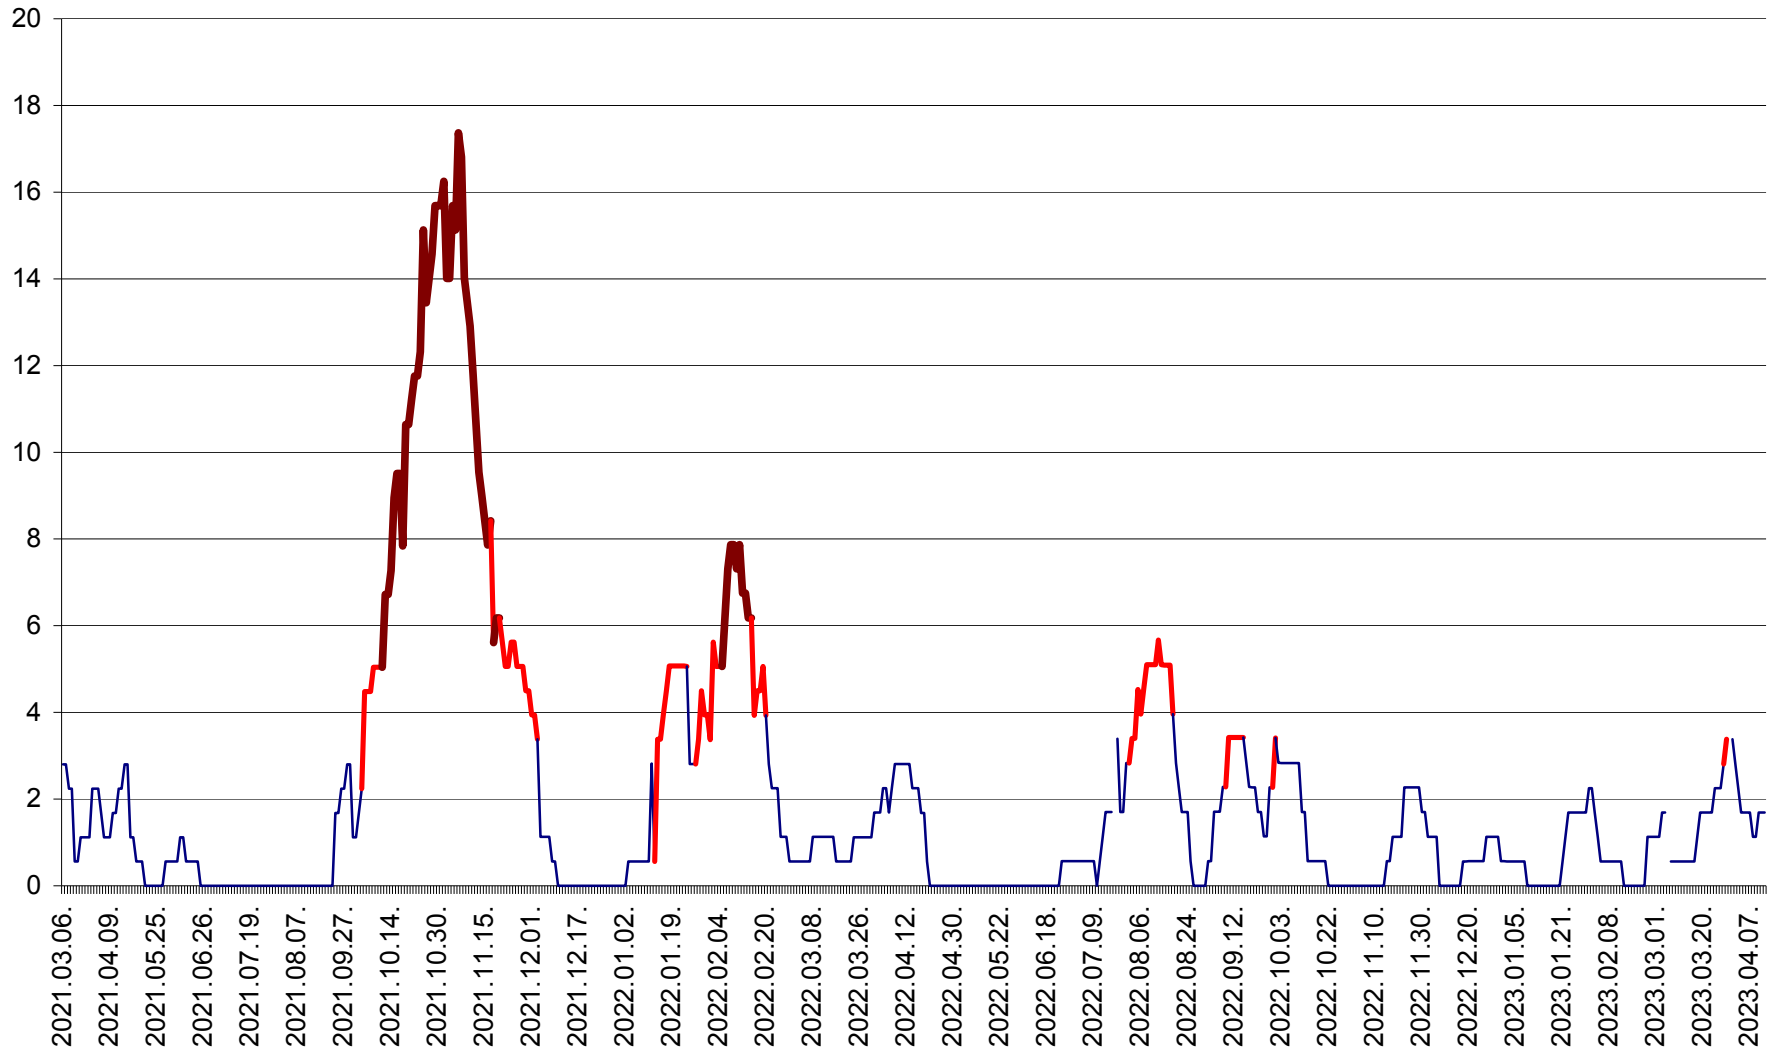

SÂNSIMION - Evolutia incidentei cumulate pe 14 zile la ‰ de locuitori
2021.03.07. - 2023.04.12.

SÂNTIMBRU - Evolutia incidentei cumulate pe 14 zile la ‰ de locuitori
2021.03.07. - 2023.04.12.

SĂRMAȘ - Evolutia incidentei cumulate pe 14 zile la ‰ de locuitori
2021.03.07. - 2023.04.12.

SATU MARE - Evolutia incidentei cumulate pe 14 zile la ‰ de locuitori
2021.03.07. - 2023.04.12.

SECUIENI - Evolutia incidentei cumulate pe 14 zile la % de locuitori
2021.03.07. - 2023.04.12.

SICULENI - Evolutia incidentei cumulate pe 14 zile la ‰ de locuitori
2021.03.07. - 2023.04.12.

ȘIMONEȘTI - Evolutia incidentei cumulate pe 14 zile la ‰ de locuitori
2021.03.07. - 2023.04.12.

SUBCETATE - Evolutia incidentei cumulate pe 14 zile la ‰ de locuitori
2021.03.07. - 2023.04.12.

SUSENI - Evolutia incidentei cumulate pe 14 zile la ‰ de locuitori
2021.03.07. - 2023.04.12.