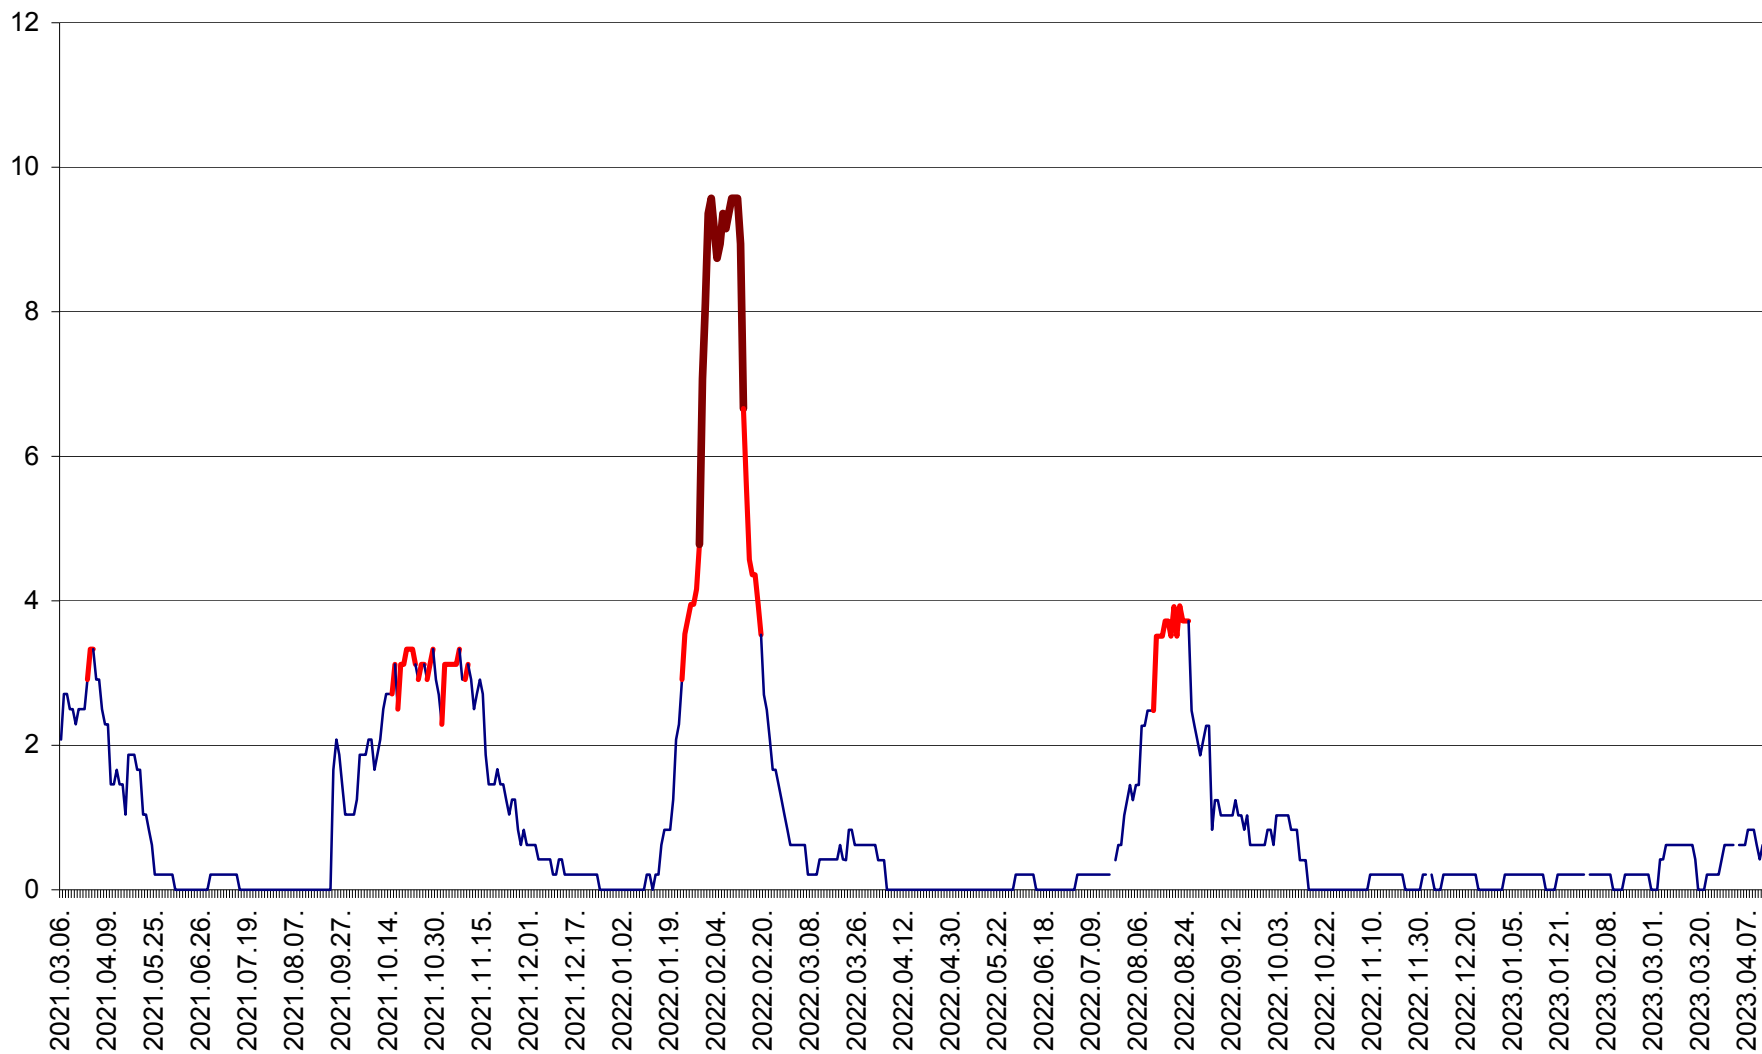

MUNICIPIUL GHEORGHENI - Evolutia incidentei cumulate pe 14 zile la % de locuitori
2021.03.07. - 2023.04.12.

JOSENI - Evolutia incidentei cumulate pe 14 zile la ‰ de locuitori
2021.03.07. - 2023.04.12.

LĂZAREA - Evolutia incidentei cumulate pe 14 zile la % de locuitori
2021.03.07. - 2023.04.12.

LELICENI - Evolutia incidentei cumulate pe 14 zile la ‰ de locuitori
2021.03.07. - 2023.04.12.

LUETA - Evolutia incidentei cumulate pe 14 zile la ‰ de locuitori
2021.03.07. - 2023.04.12.

LUNCA DE JOS - Evolutia incidentei cumulate pe 14 zile la ‰ de locuitori
2021.03.07. - 2023.04.12.

LUNCA DE SUS - Evolutia incidentei cumulate pe 14 zile la ‰ de locuitori
2021.03.07. - 2023.04.12.

LUPENI - Evolutia incidentei cumulate pe 14 zile la ‰ de locuitori
2021.03.07. - 2023.04.12.

MĂDĂRAȘ - Evolutia incidentei cumulate pe 14 zile la ‰ de locuitori
2021.03.07. - 2023.04.12.