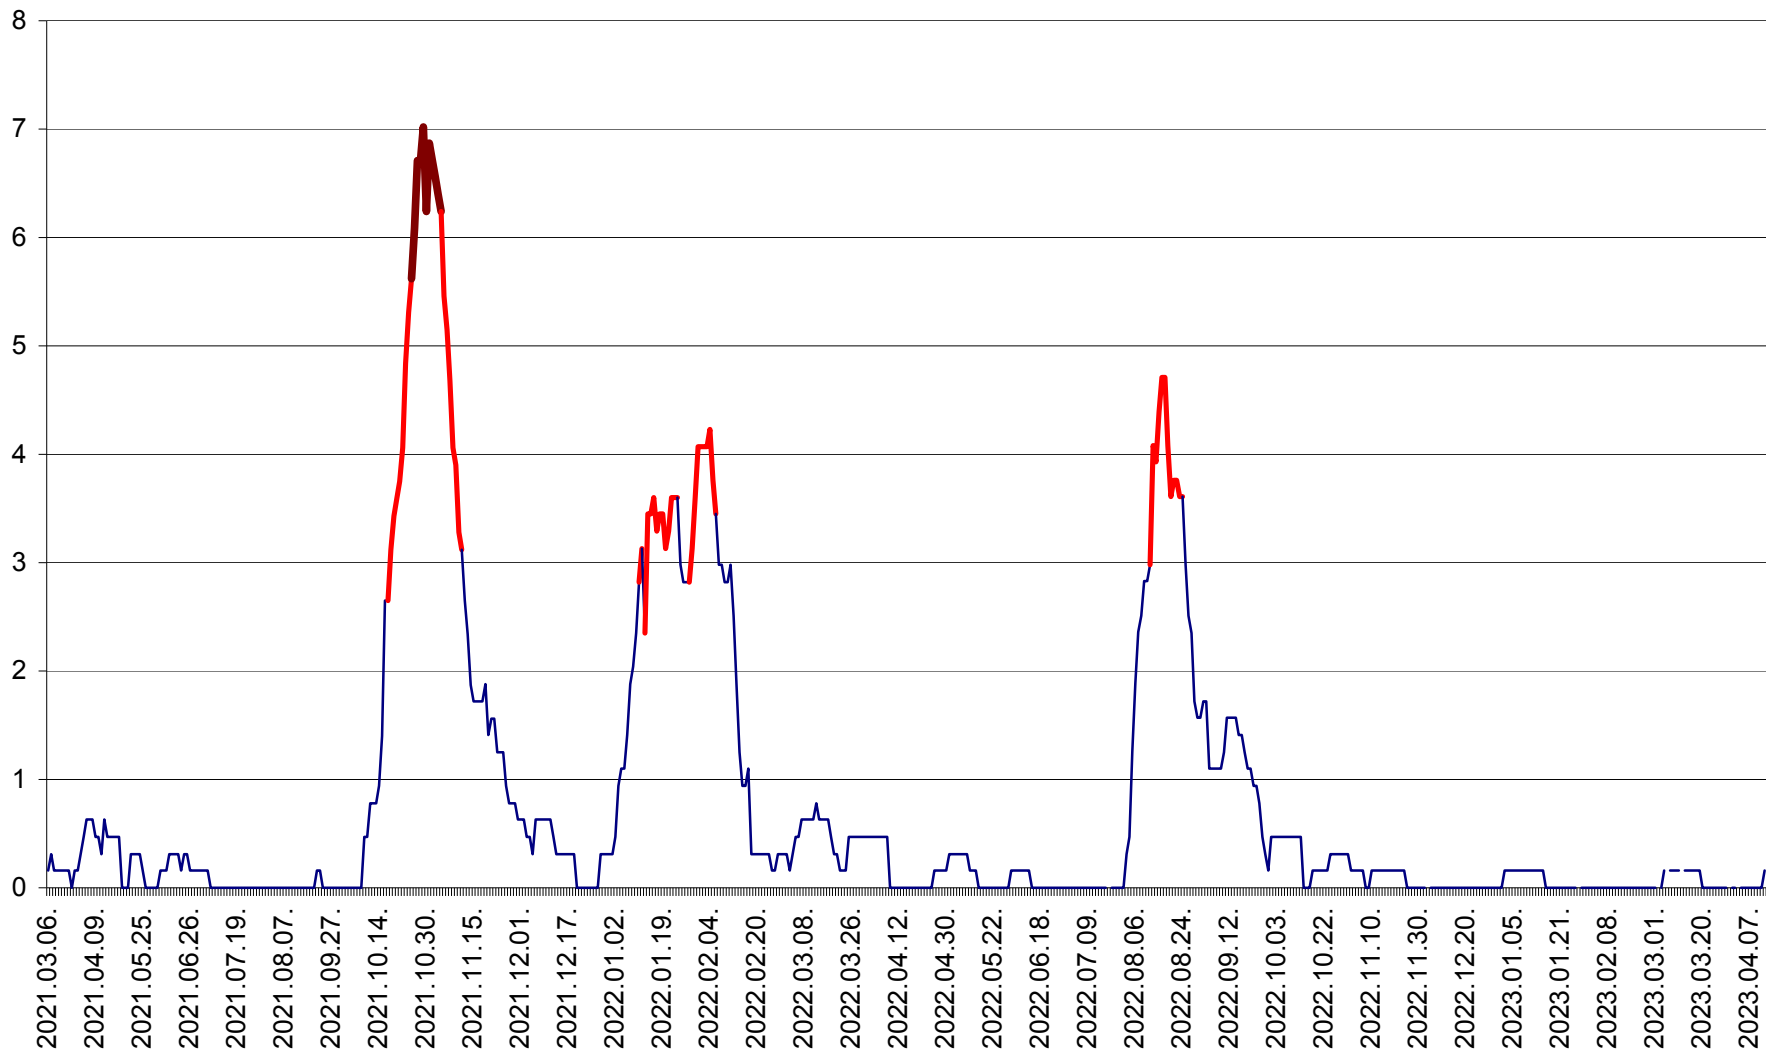

PLĂIEȘII DE JOS - Evolutia incidentei cumulate pe 14 zile la ‰ de locuitori
2021.03.07. - 2023.04.12.

PORUMBENI - Evolutia incidentei cumulate pe 14 zile la ‰ de locuitori
2021.03.07. - 2023.04.12.

PRAID - Evolutia incidentei cumulate pe 14 zile la ‰ de locuitori
2021.03.07. - 2023.04.12.

RACU - Evolutia incidentei cumulate pe 14 zile la ‰ de locuitori
2021.03.07. - 2023.04.12.

REMETEA - Evolutia incidentei cumulate pe 14 zile la % de locuitori
2021.03.07. - 2023.04.12.

SĂCEL - Evolutia incidentei cumulate pe 14 zile la ‰ de locuitori
2021.03.07. - 2023.04.12.