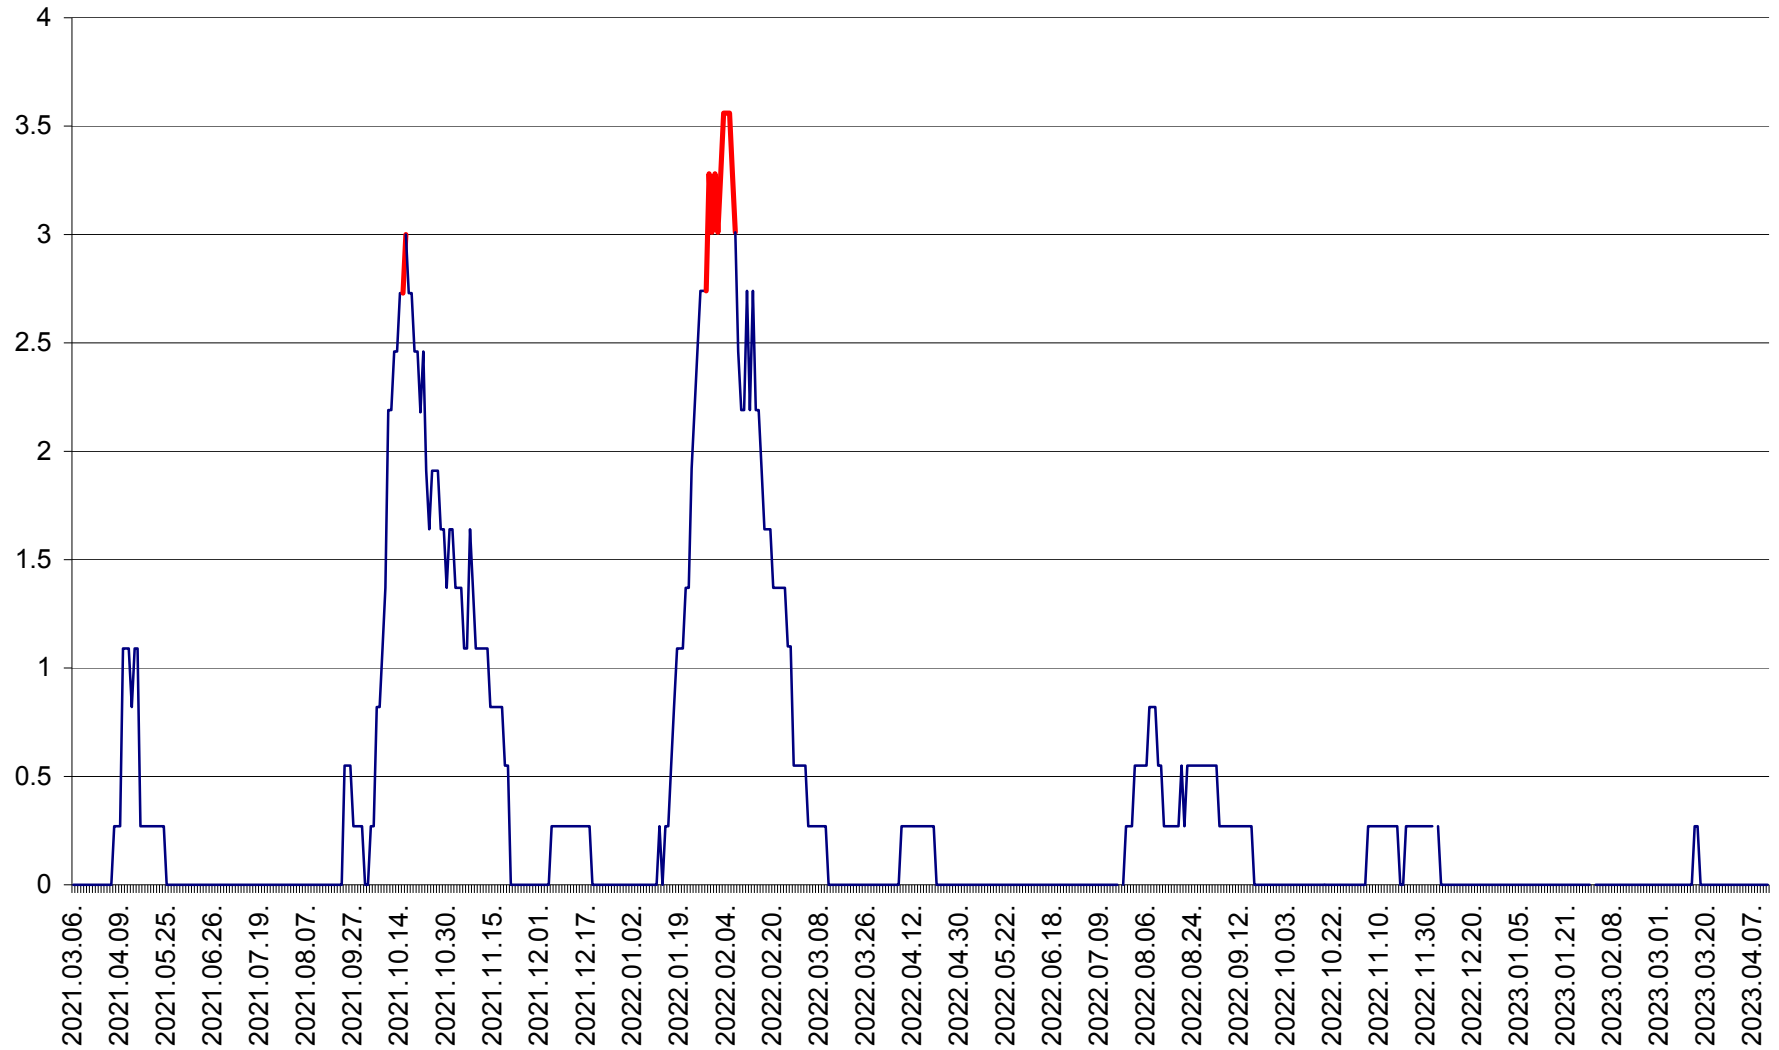

FELICENI - Evolutia incidentei cumulate pe 14 zile la % de locuitori
2021.03.07. - 2023.04.12.

FRUMOASA - Evolutia incidentei cumulate pe 14 zile la ‰ de locuitori
2021.03.07. - 2023.04.12.

GĂLĂUȚAȘ - Evoluția incidenței cumulate pe 14 zile la ‰ de locuitori
2021.03.07. - 2023.04.12.

MUNICIPIUL GHEORGHENI - Evolutia incidentei cumulate pe 14 zile la % de locuitori
2021.03.07. - 2023.04.12.

JOSENI - Evolutia incidentei cumulate pe 14 zile la ‰ de locuitori
2021.03.07. - 2023.04.12.

LĂZAREA - Evolutia incidentei cumulate pe 14 zile la % de locuitori
2021.03.07. - 2023.04.12.

LELICENI - Evolutia incidentei cumulate pe 14 zile la ‰ de locuitori
2021.03.07. - 2023.04.12.

LUETA - Evolutia incidentei cumulate pe 14 zile la ‰ de locuitori
2021.03.07. - 2023.04.12.

LUNCA DE JOS - Evolutia incidentei cumulate pe 14 zile la ‰ de locuitori
2021.03.07. - 2023.04.12.