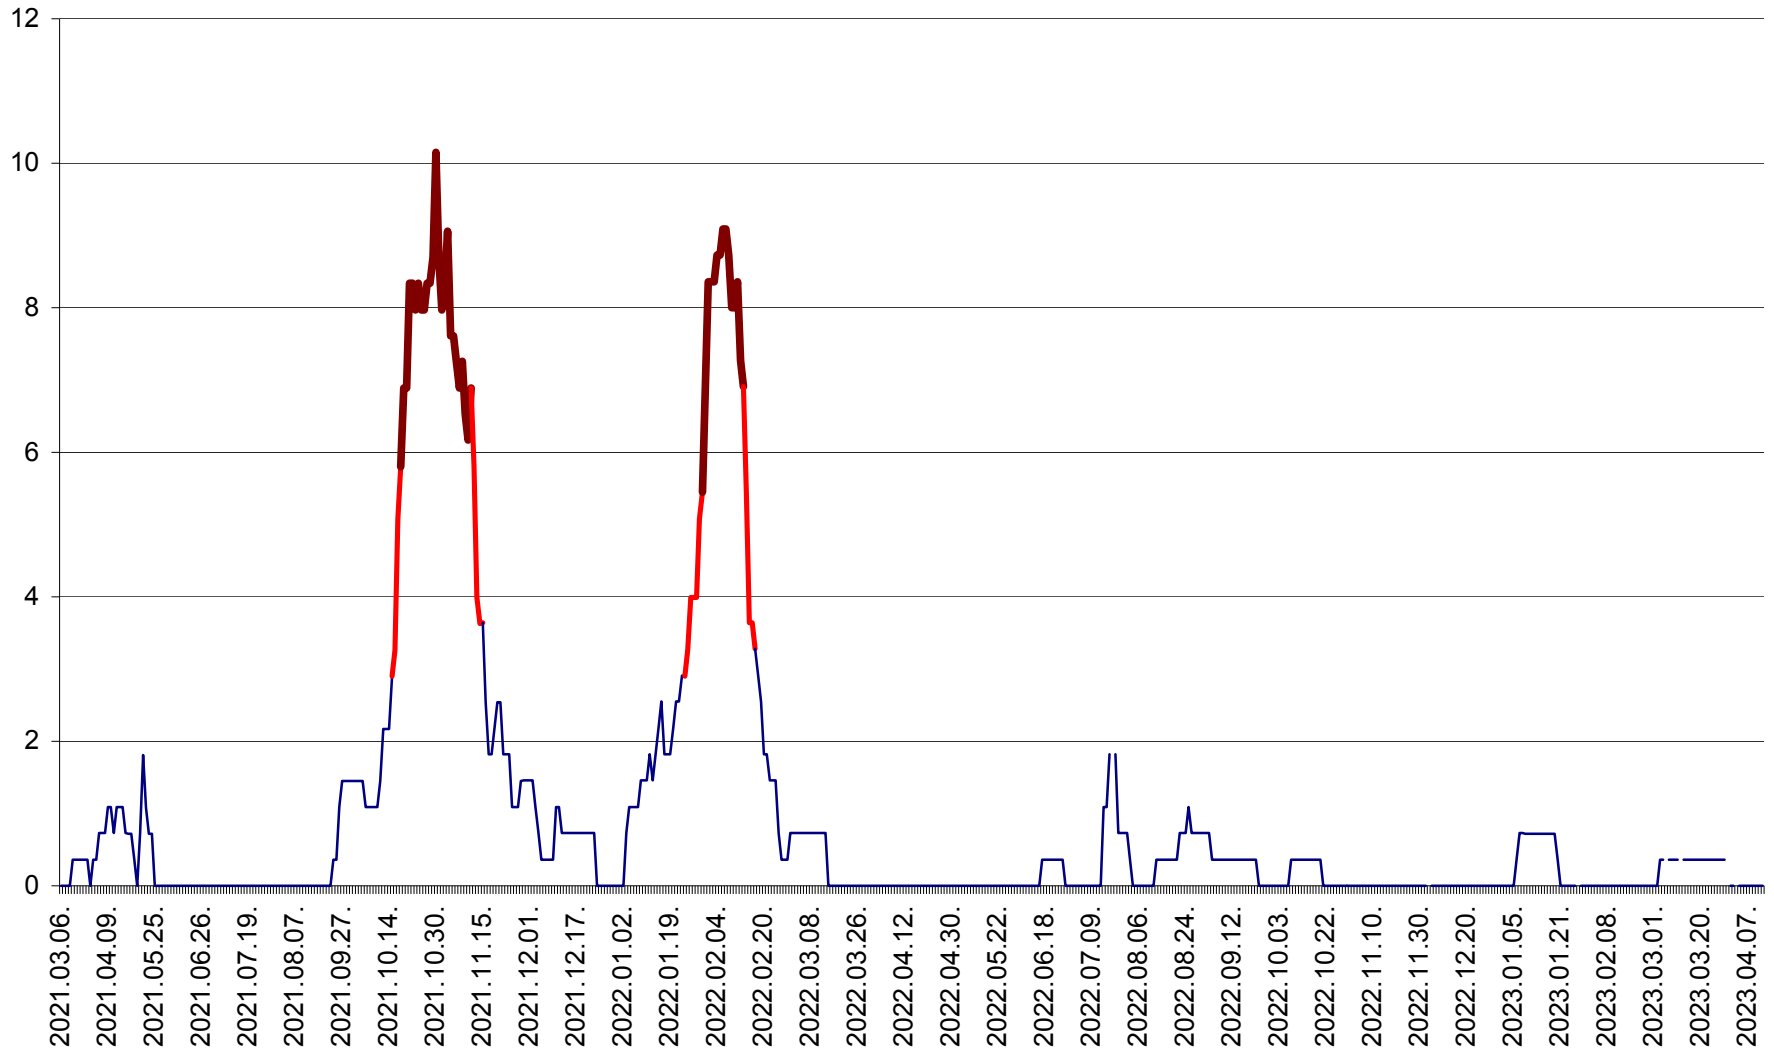

MĂRTINIȘ - Evolutia incidentei cumulate pe 14 zile la ‰ de locuitori
2021.03.07. - 2023.04.12.

MEREȘTI - Evolutia incidentei cumulate pe 14 zile la ‰ de locuitori
2021.03.07. - 2023.04.12.

MUNICIPIUL MIERCUREA-CIUC - Evolutia incidentei cumulate pe 14 zile la ‰ de locuitori
2021.03.07. - 2023.04.12.

MIHĂILENI - Evolutia incidentei cumulate pe 14 zile la ‰ de locuitori
2021.03.07. - 2023.04.12.

MUGENI - Evolutia incidentei cumulate pe 14 zile la ‰ de locuitori
2021.03.07. - 2023.04.12.

OCLAND - Evolutia incidentei cumulate pe 14 zile la ‰ de locuitori
2021.03.07. - 2023.04.12.