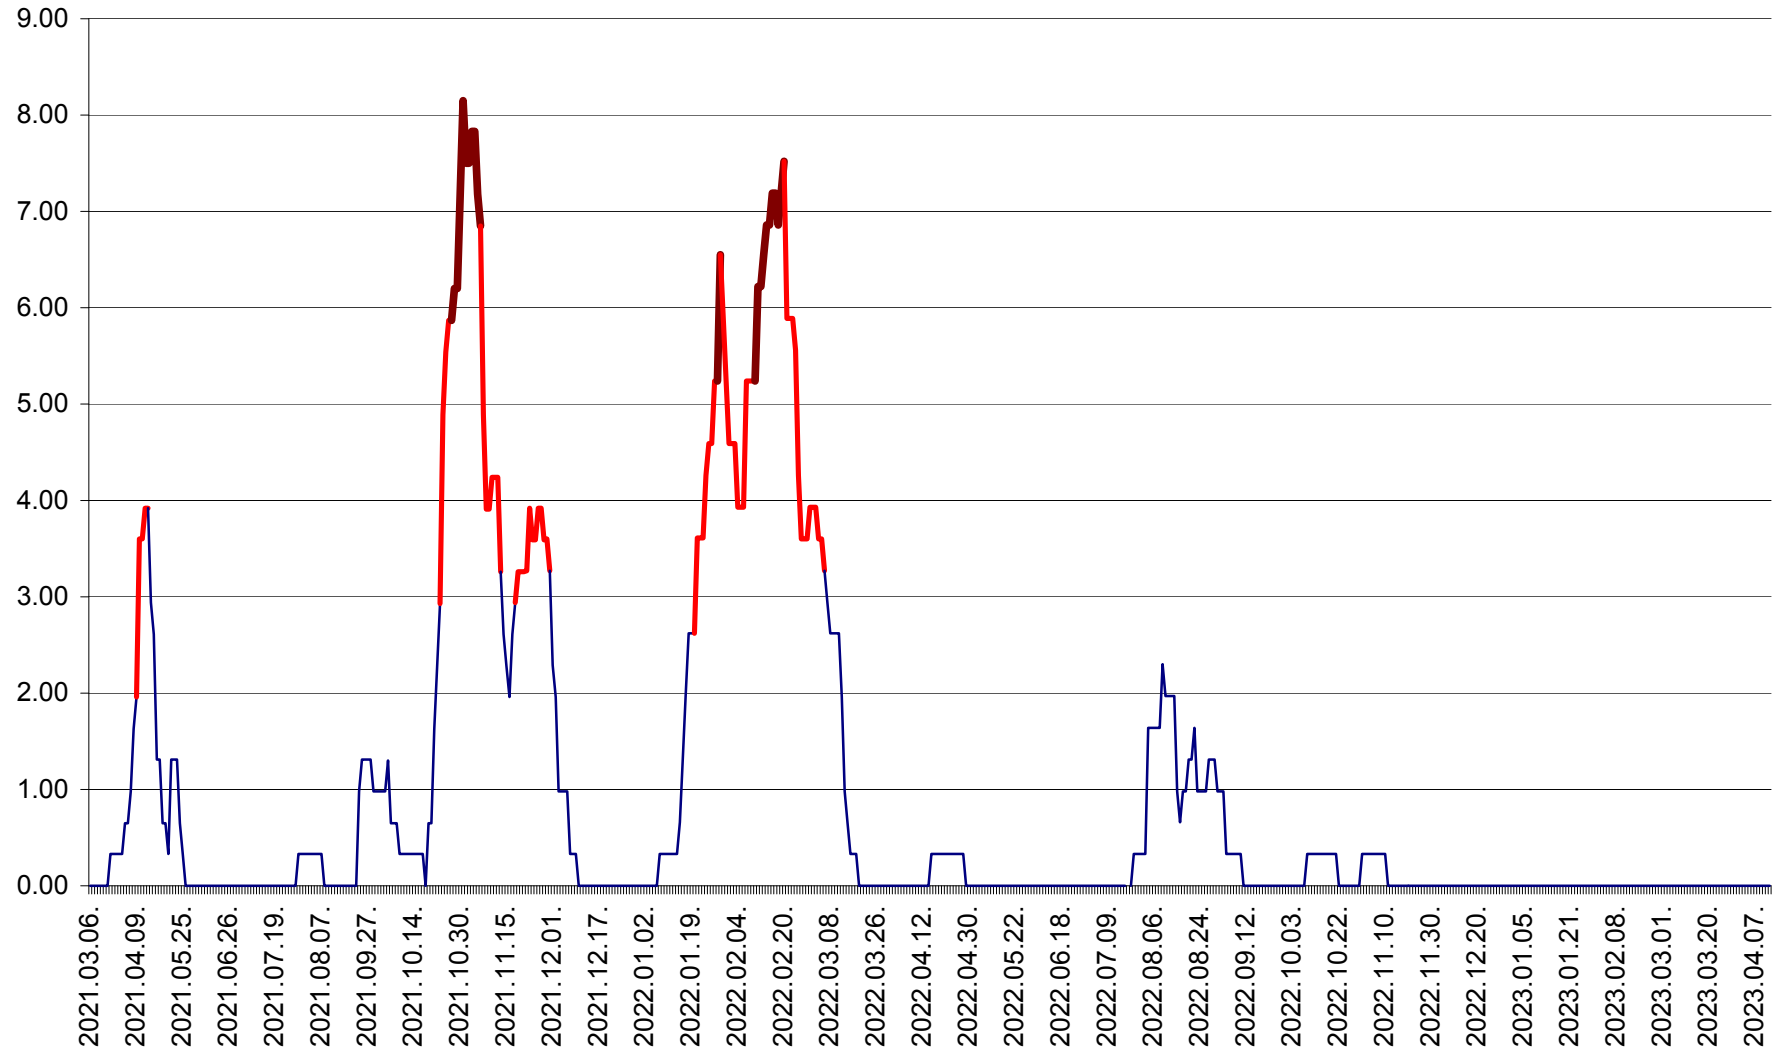

ATID - Evolutia incidentei cumulate pe 14 zile la % de locuitori
2021.03.07. - 2023.04.12.

AVRĂMEȘTI - Evolutia incidentei cumulate pe 14 zile la ‰ de locuitori
2021.03.07. - 2023.04.12.

ORAȘ BĂILE TUȘNAD - Evoluția incidenței cumulate pe 14 zile la ‰ de locuitori
2021.03.07. - 2023.04.12.

ORAȘ BĂLAN - Evoluția incidenței cumulate pe 14 zile la ‰ de locuitori
2021.03.07. - 2023.04.12.

BILBOR - Evolutia incidentei cumulate pe 14 zile la ‰ de locuitori
2021.03.07. - 2023.04.12.

ORAȘ BORSEC - Evolutia incidentei cumulate pe 14 zile la ‰ de locuitori
2021.03.07. - 2023.04.12.

BRĂDEȘTI - Evoluția incidenței cumulate pe 14 zile la ‰ de locuitori
2021.03.07. - 2023.04.12.

CĂPÂLNIȚA - Evoluția incidenței cumulate pe 14 zile la ‰ de locuitori
2021.03.07. - 2023.04.12.

CÂRȚA - Evolutia incidentei cumulate pe 14 zile la ‰ de locuitori
2021.03.07. - 2023.04.12.