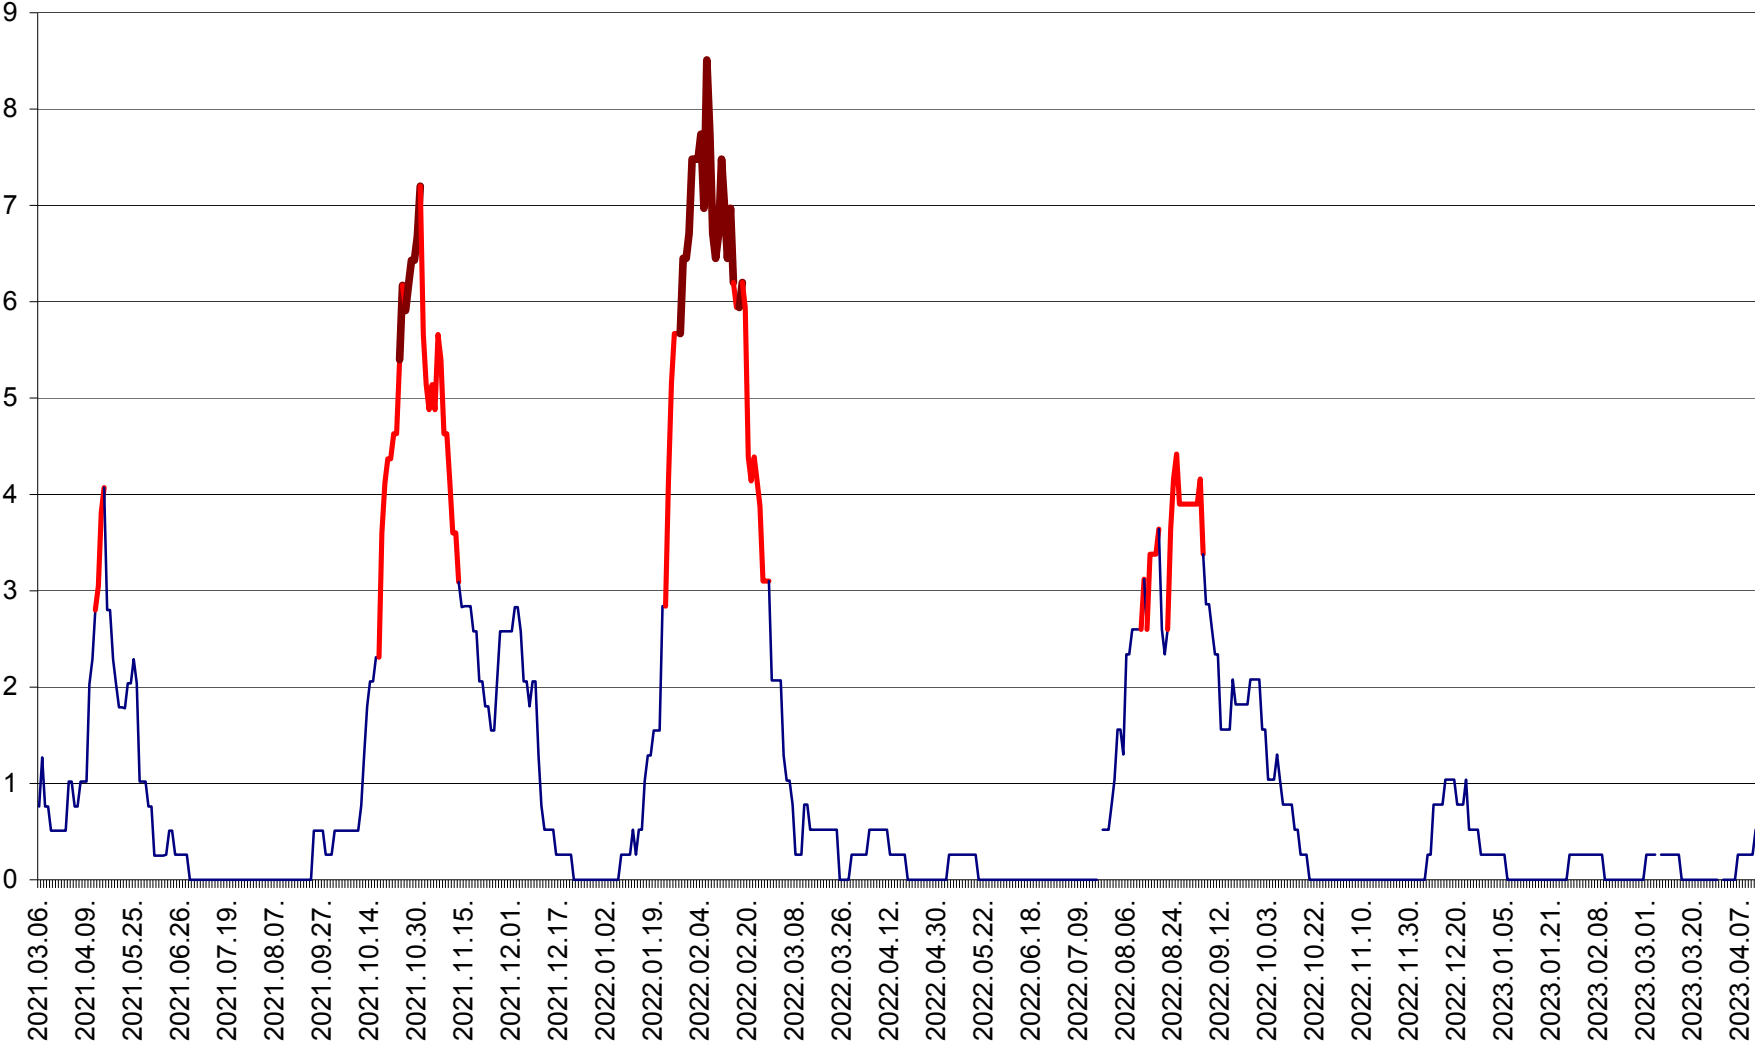

SATU MARE - Evolutia incidentei cumulate pe 14 zile la ‰ de locuitori
2021.03.07. - 2023.04.12.

SECUIENI - Evolutia incidentei cumulate pe 14 zile la % de locuitori
2021.03.07. - 2023.04.12.

SICULENI - Evolutia incidentei cumulate pe 14 zile la ‰ de locuitori
2021.03.07. - 2023.04.12.

ȘIMONEȘTI - Evolutia incidentei cumulate pe 14 zile la ‰ de locuitori
2021.03.07. - 2023.04.12.

SUBCETATE - Evolutia incidentei cumulate pe 14 zile la ‰ de locuitori
2021.03.07. - 2023.04.12.

SUSENI - Evolutia incidentei cumulate pe 14 zile la ‰ de locuitori
2021.03.07. - 2023.04.12.