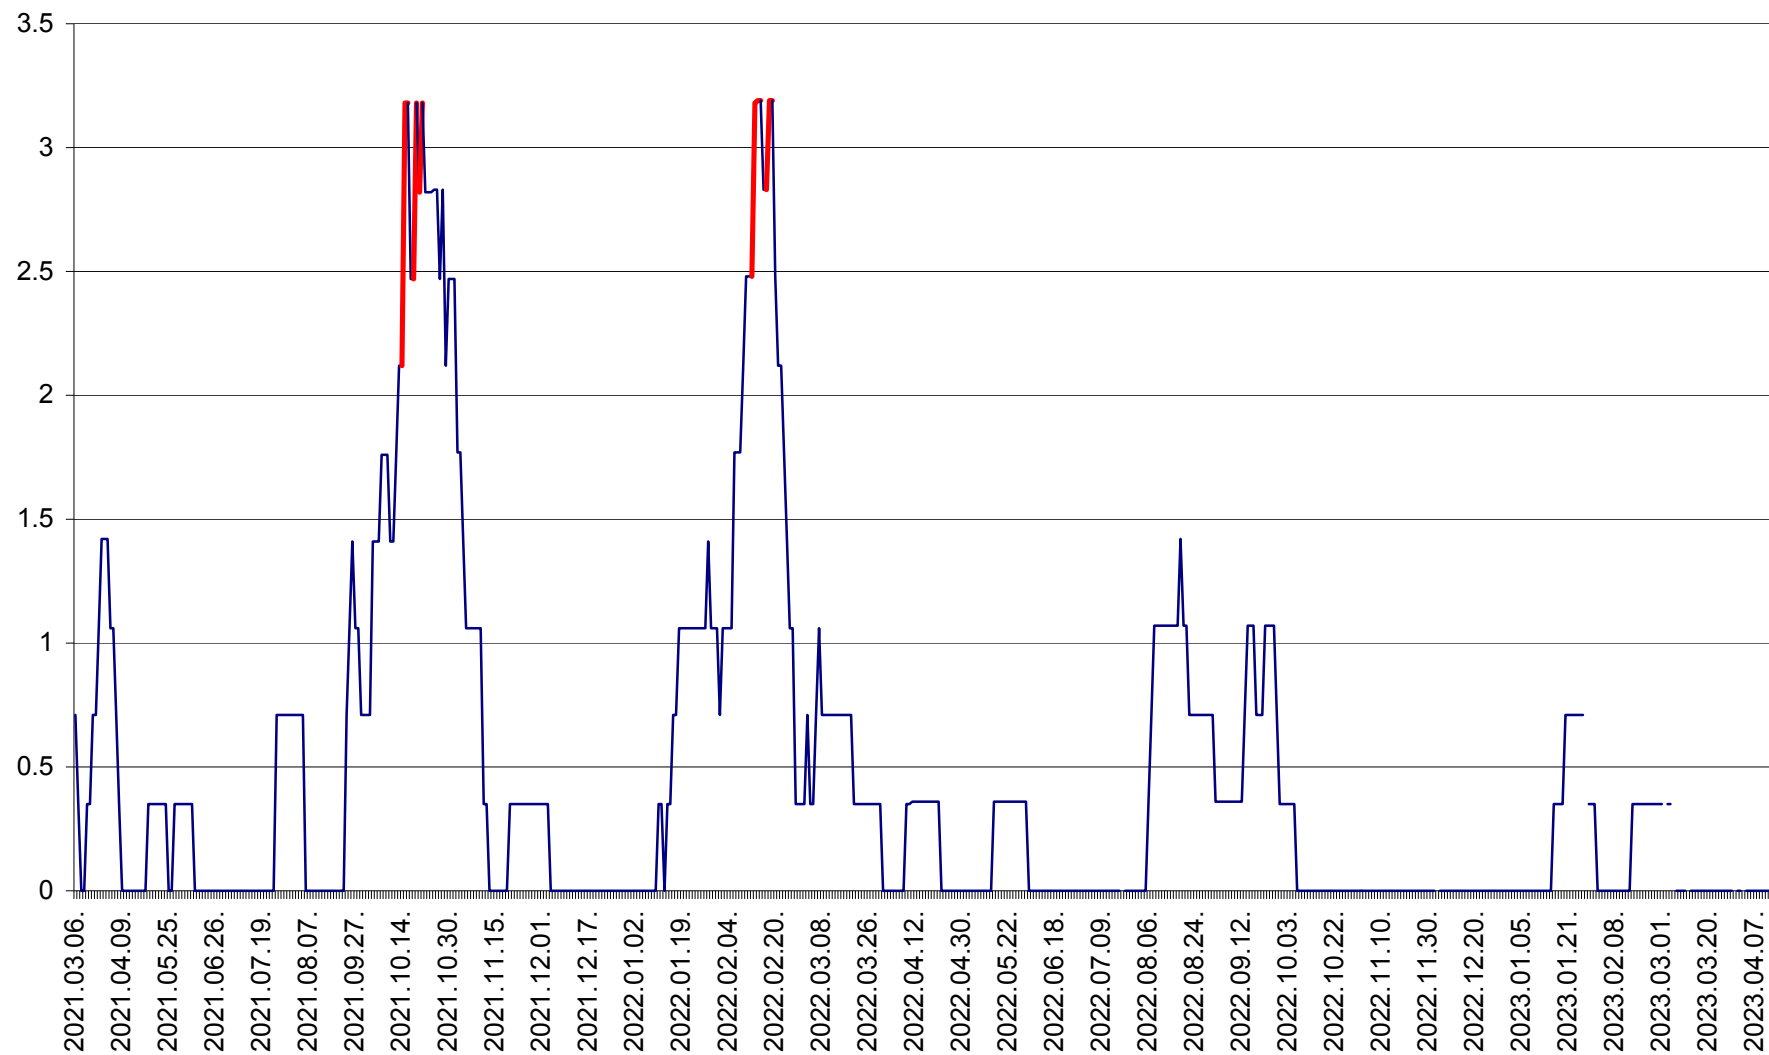

PORUMBENI - Evolutia incidentei cumulate pe 14 zile la ‰ de locuitori
2021.03.07. - 2023.04.12.