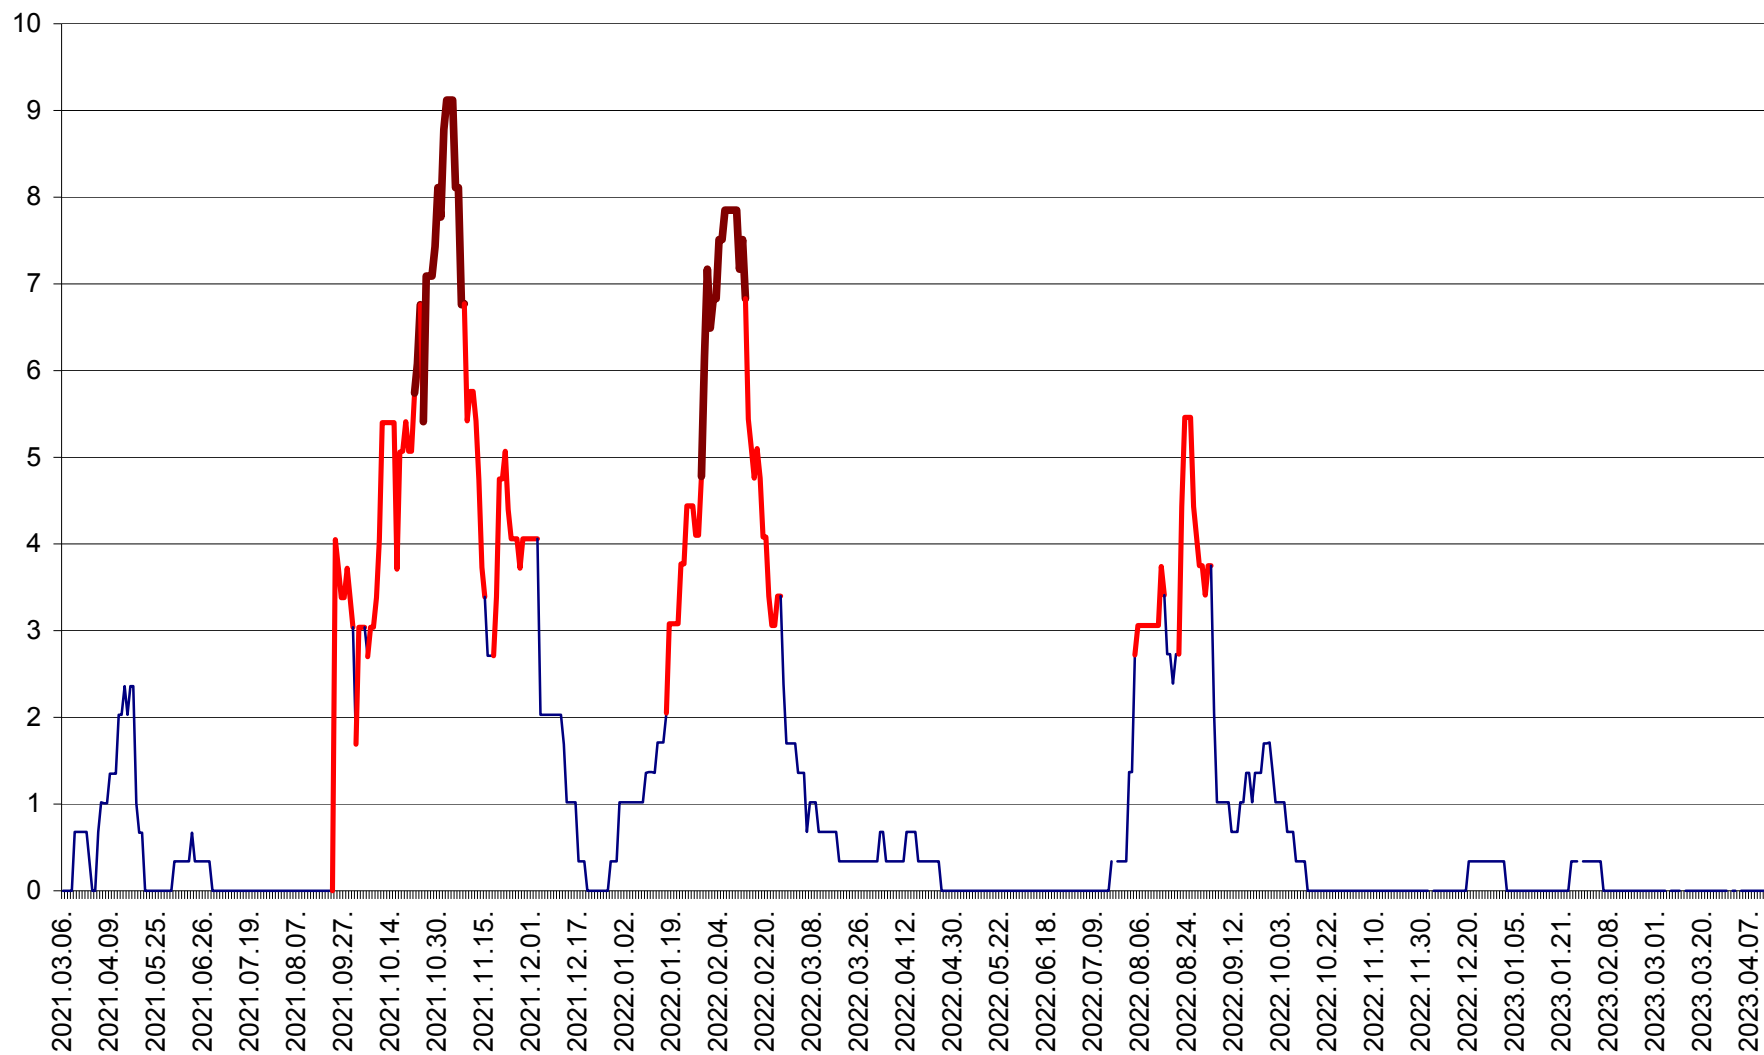

LELICENI - Evolutia incidentei cumulate pe 14 zile la ‰ de locuitori
2021.03.07. - 2023.04.12.

LUETA - Evolutia incidentei cumulate pe 14 zile la ‰ de locuitori
2021.03.07. - 2023.04.12.

LUNCA DE JOS - Evolutia incidentei cumulate pe 14 zile la ‰ de locuitori
2021.03.07. - 2023.04.12.

LUNCA DE SUS - Evolutia incidentei cumulate pe 14 zile la ‰ de locuitori
2021.03.07. - 2023.04.12.

LUPENI - Evolutia incidentei cumulate pe 14 zile la ‰ de locuitori
2021.03.07. - 2023.04.12.

MĂDĂRAȘ - Evolutia incidentei cumulate pe 14 zile la ‰ de locuitori
2021.03.07. - 2023.04.12.

MĂRTINIȘ - Evolutia incidentei cumulate pe 14 zile la ‰ de locuitori
2021.03.07. - 2023.04.12.

MEREȘTI - Evolutia incidentei cumulate pe 14 zile la ‰ de locuitori
2021.03.07. - 2023.04.12.

MUNICIPIUL MIERCUREA-CIUC - Evolutia incidentei cumulate pe 14 zile la ‰ de locuitori
2021.03.07. - 2023.04.12.