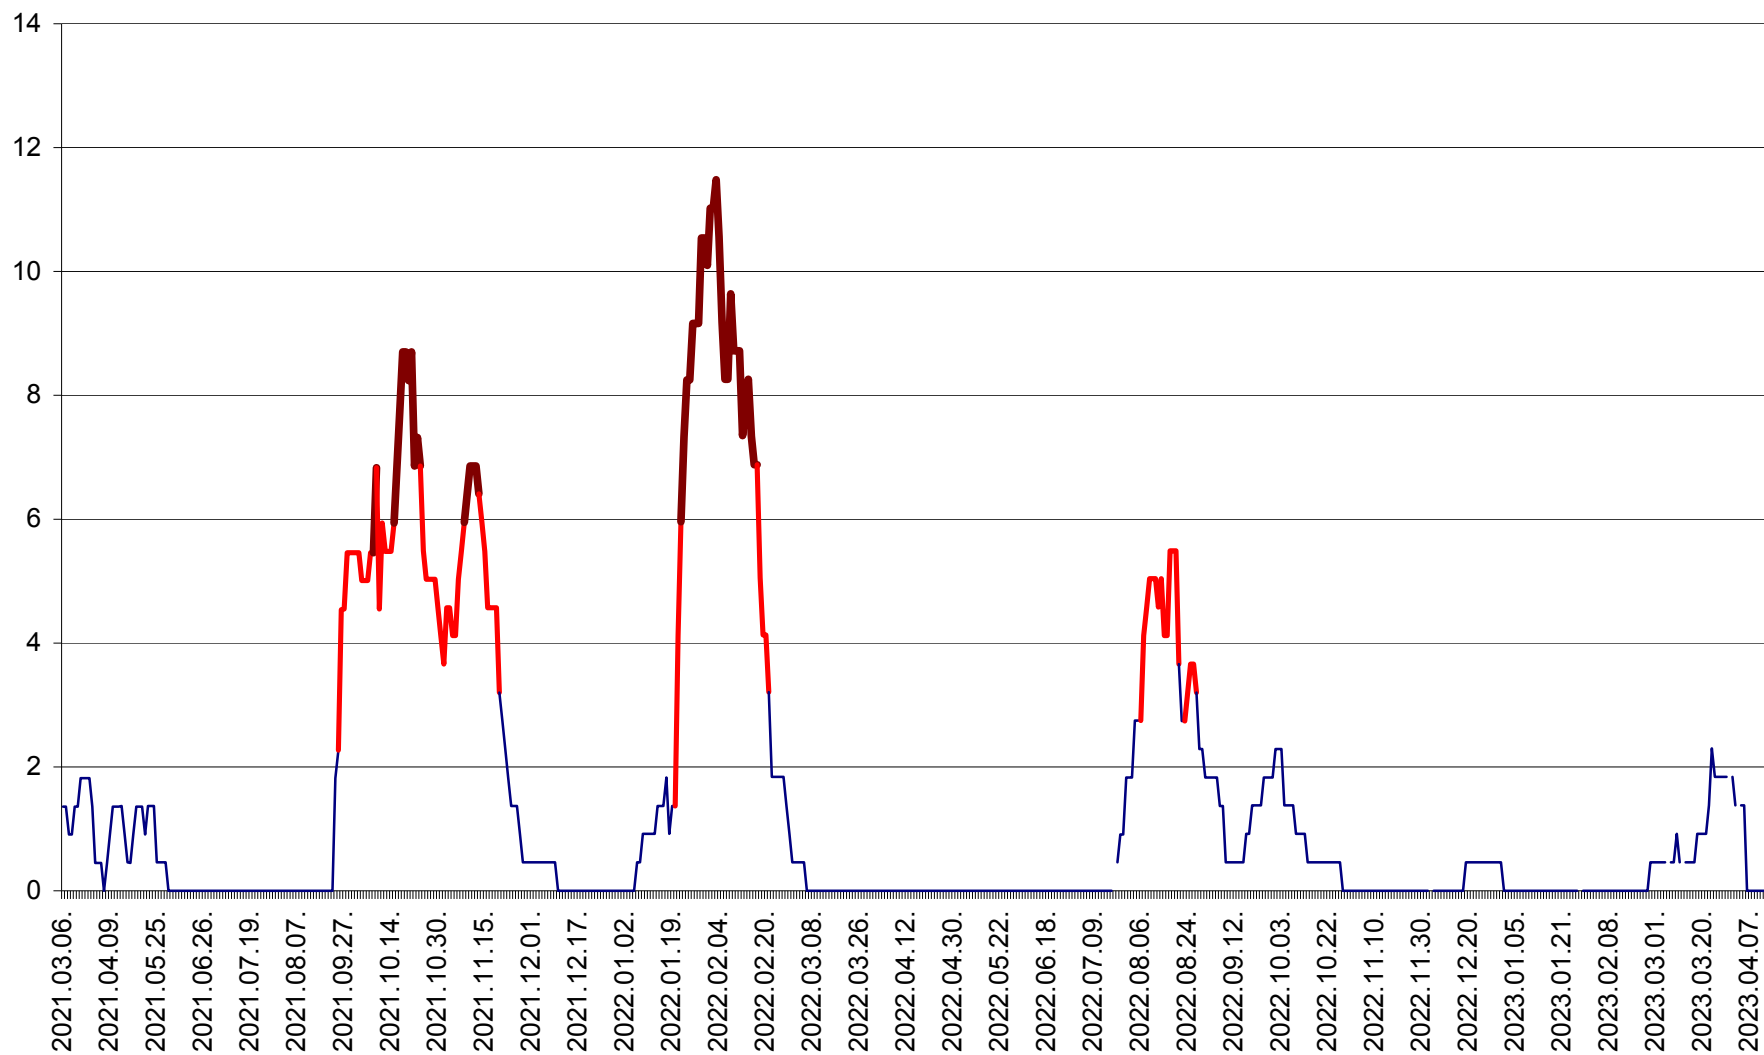

MUNICIPIUL GHEORGHENI - Evolutia incidentei cumulate pe 14 zile la % de locuitori
2021.03.07. - 2023.04.12.

JOSENI - Evolutia incidentei cumulate pe 14 zile la ‰ de locuitori
2021.03.07. - 2023.04.12.

LĂZAREA - Evolutia incidentei cumulate pe 14 zile la % de locuitori
2021.03.07. - 2023.04.12.

LELICENI - Evolutia incidentei cumulate pe 14 zile la ‰ de locuitori
2021.03.07. - 2023.04.12.

LUETA - Evolutia incidentei cumulate pe 14 zile la ‰ de locuitori
2021.03.07. - 2023.04.12.

LUNCA DE JOS - Evolutia incidentei cumulate pe 14 zile la ‰ de locuitori
2021.03.07. - 2023.04.12.

LUNCA DE SUS - Evolutia incidentei cumulate pe 14 zile la ‰ de locuitori
2021.03.07. - 2023.04.12.

LUPENI - Evolutia incidentei cumulate pe 14 zile la ‰ de locuitori
2021.03.07. - 2023.04.12.

MĂDĂRAȘ - Evolutia incidentei cumulate pe 14 zile la ‰ de locuitori
2021.03.07. - 2023.04.12.