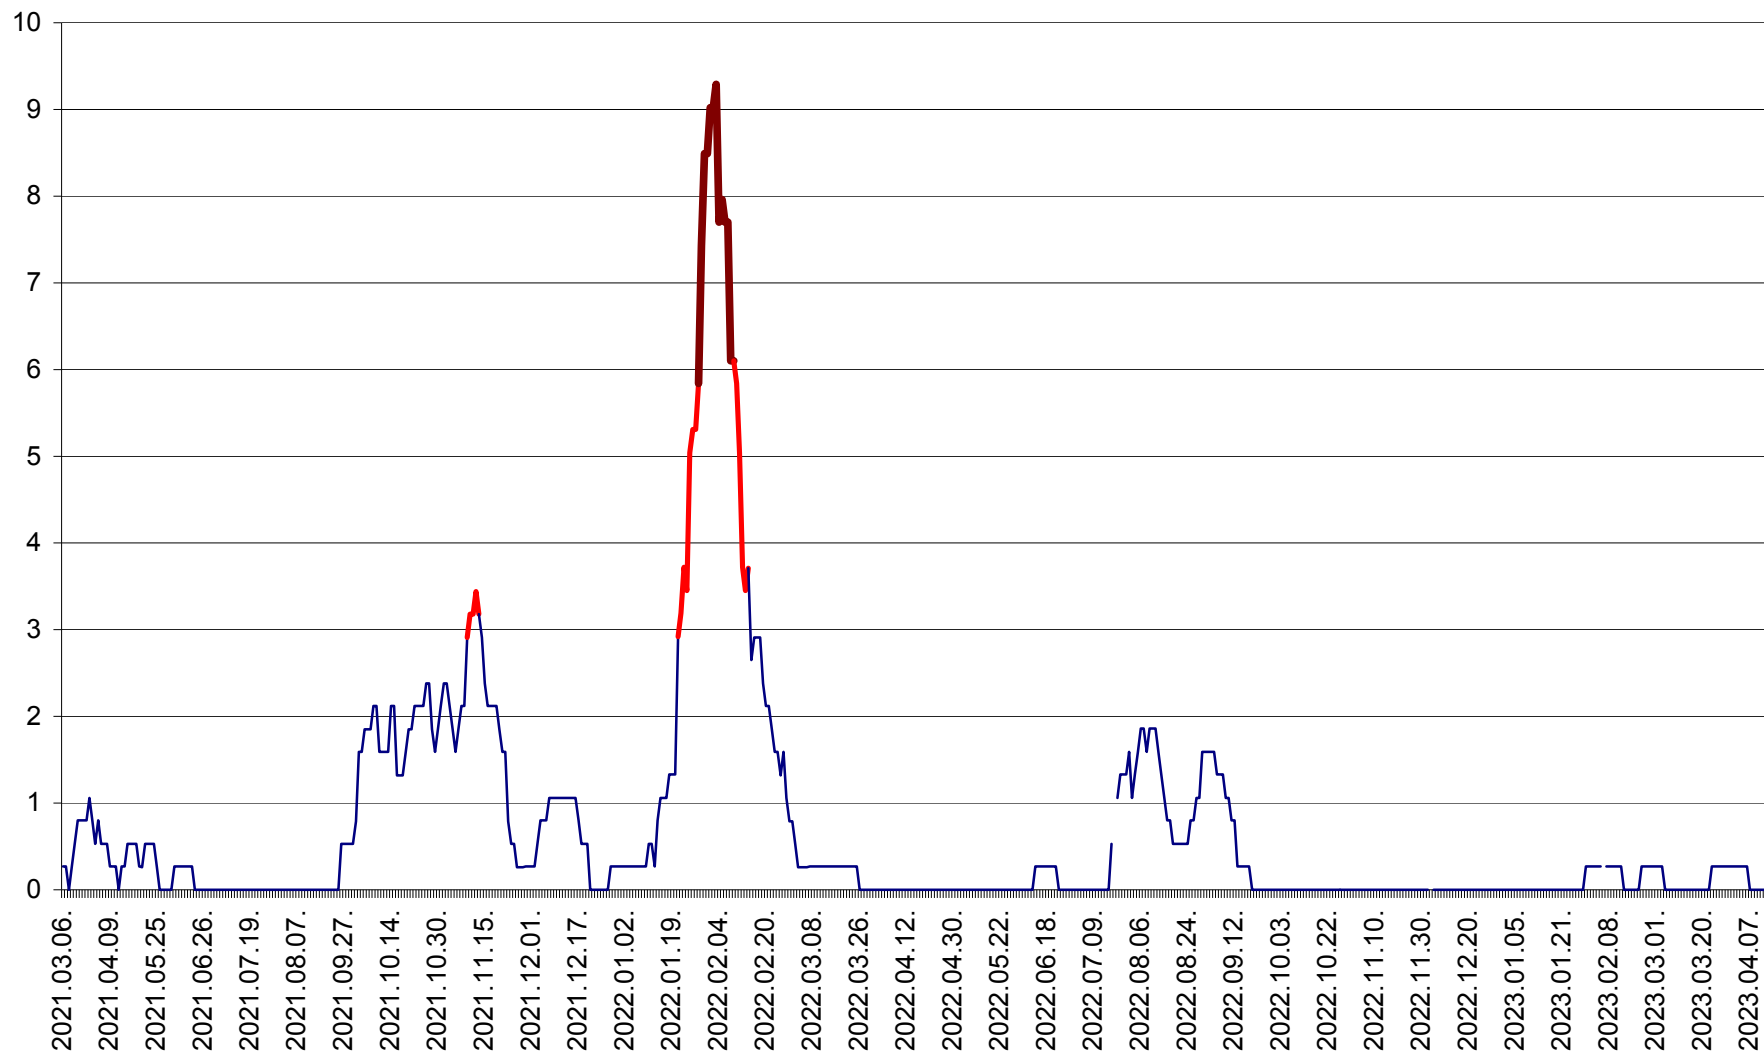

ORAȘ CRISTURU SECUIESC - Evolutia incidentei cumulate pe 14 zile la ‰ de locuitori
2021.03.07. - 2023.04.12.

DĂNEȘTI - Evolutia incidentei cumulate pe 14 zile la ‰ de locuitori
2021.03.07. - 2023.04.12.

DÂRJIU - Evolutia incidentei cumulate pe 14 zile la ‰ de locuitori
2021.03.07. - 2023.04.12.

DEALU - Evolutia incidentei cumulate pe 14 zile la ‰ de locuitori
2021.03.07. - 2023.04.12.

DITRĂU - Evolutia incidentei cumulate pe 14 zile la ‰ de locuitori
2021.03.07. - 2023.04.12.

FELICENI - Evolutia incidentei cumulate pe 14 zile la % de locuitori
2021.03.07. - 2023.04.12.

FRUMOASA - Evolutia incidentei cumulate pe 14 zile la ‰ de locuitori
2021.03.07. - 2023.04.12.

GĂLĂUȚAȘ - Evoluția incidenței cumulate pe 14 zile la ‰ de locuitori
2021.03.07. - 2023.04.12.