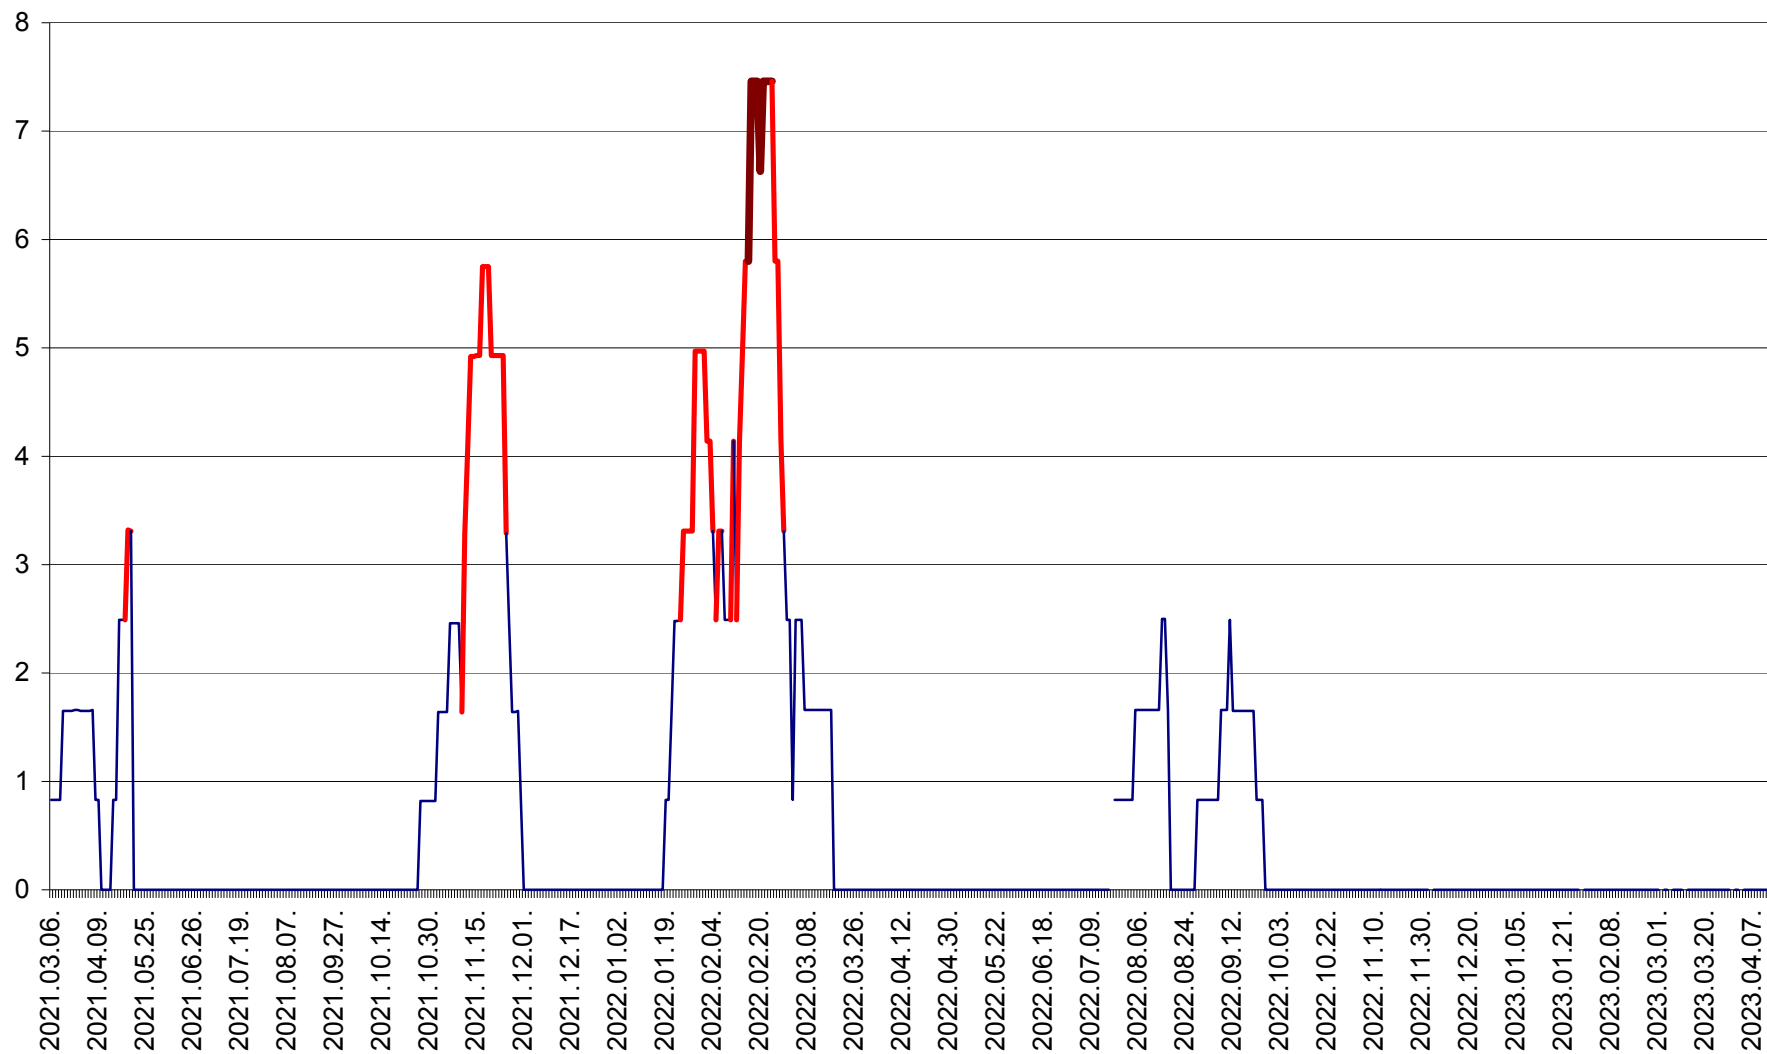

PLĂIEȘII DE JOS - Evolutia incidentei cumulate pe 14 zile la ‰ de locuitori
2021.03.07. - 2023.04.12.

PORUMBENI - Evolutia incidentei cumulate pe 14 zile la ‰ de locuitori
2021.03.07. - 2023.04.12.

PRAID - Evolutia incidentei cumulate pe 14 zile la ‰ de locuitori
2021.03.07. - 2023.04.12.

RACU - Evolutia incidentei cumulate pe 14 zile la ‰ de locuitori
2021.03.07. - 2023.04.12.

REMETEA - Evolutia incidentei cumulate pe 14 zile la % de locuitori
2021.03.07. - 2023.04.12.

SĂCEL - Evolutia incidentei cumulate pe 14 zile la ‰ de locuitori
2021.03.07. - 2023.04.12.