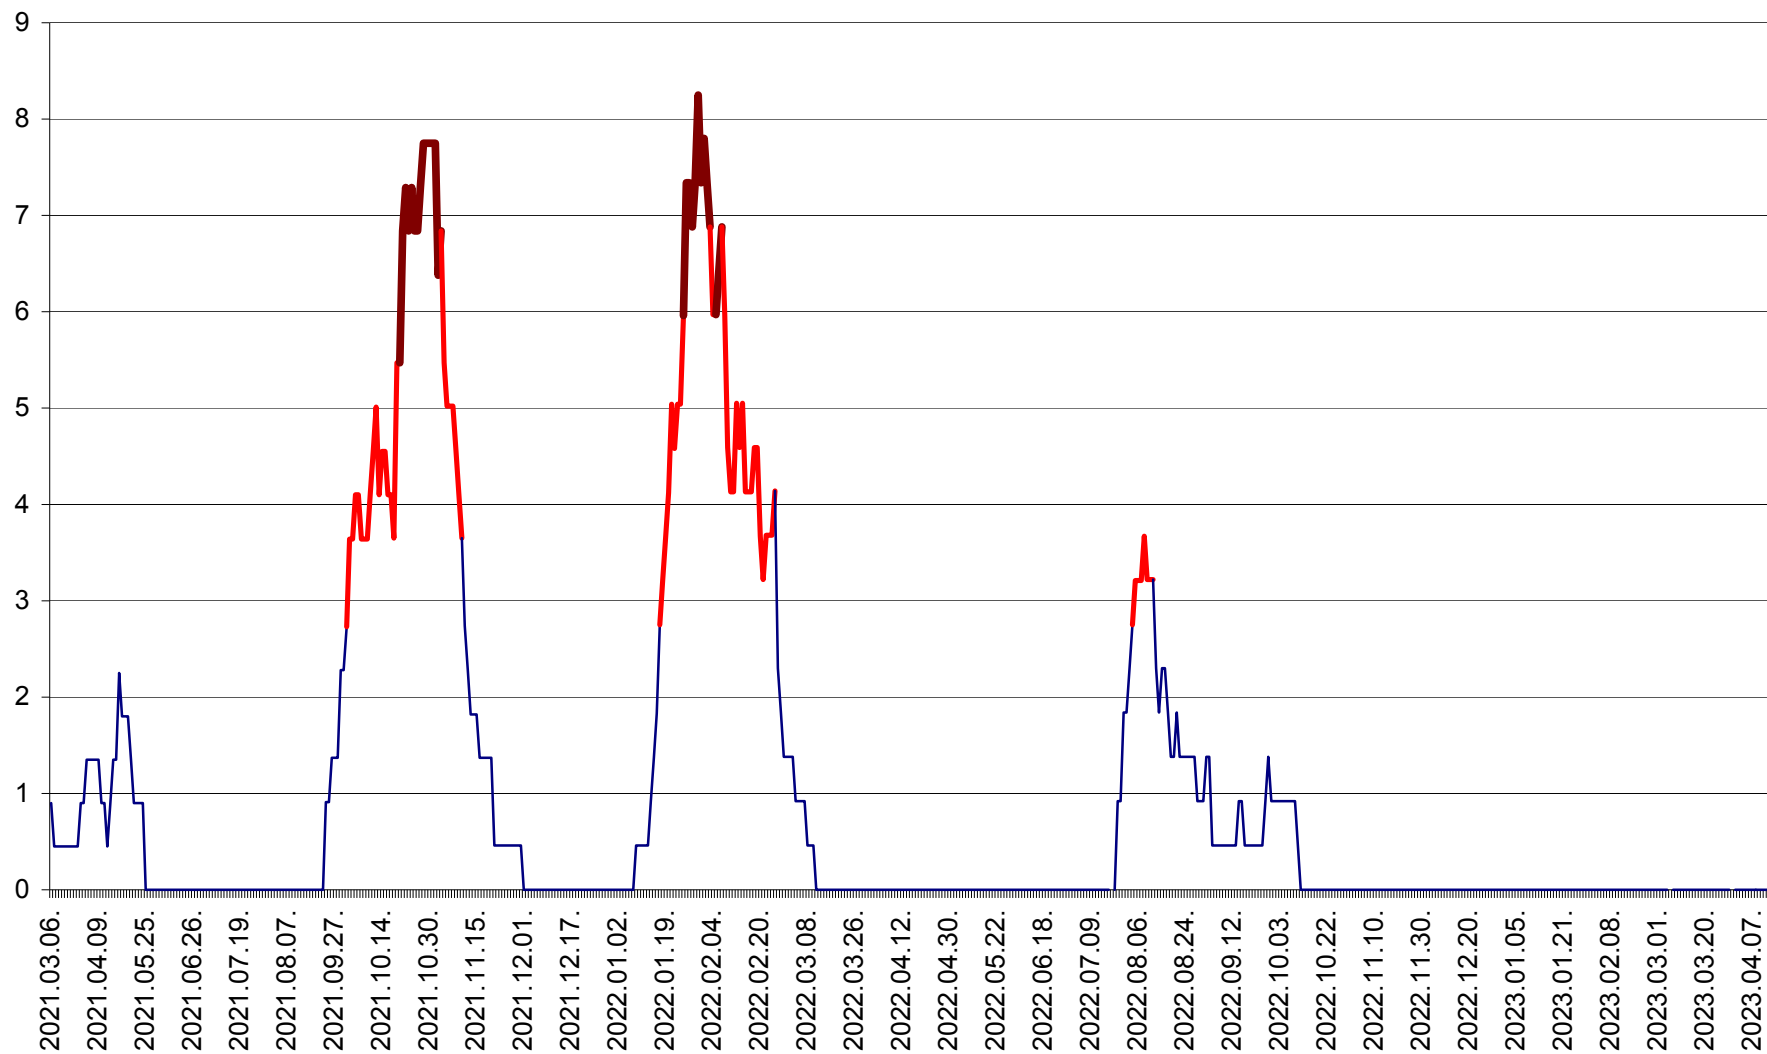

SÂNCRĂIENI - Evolutia incidentei cumulate pe 14 zile la ‰ de locuitori
2021.03.07. - 2023.04.12.

SÂNDOMIC - Evolutia incidentei cumulate pe 14 zile la ‰ de locuitori
2021.03.07. - 2023.04.12.

SÂNMARTIN - Evolutia incidentei cumulate pe 14 zile la ‰ de locuitori
2021.03.07. - 2023.04.12.

SÂNSIMION - Evolutia incidentei cumulate pe 14 zile la ‰ de locuitori
2021.03.07. - 2023.04.12.

SÂNTIMBRU - Evolutia incidentei cumulate pe 14 zile la ‰ de locuitori
2021.03.07. - 2023.04.12.

SĂRMAȘ - Evolutia incidentei cumulate pe 14 zile la ‰ de locuitori
2021.03.07. - 2023.04.12.