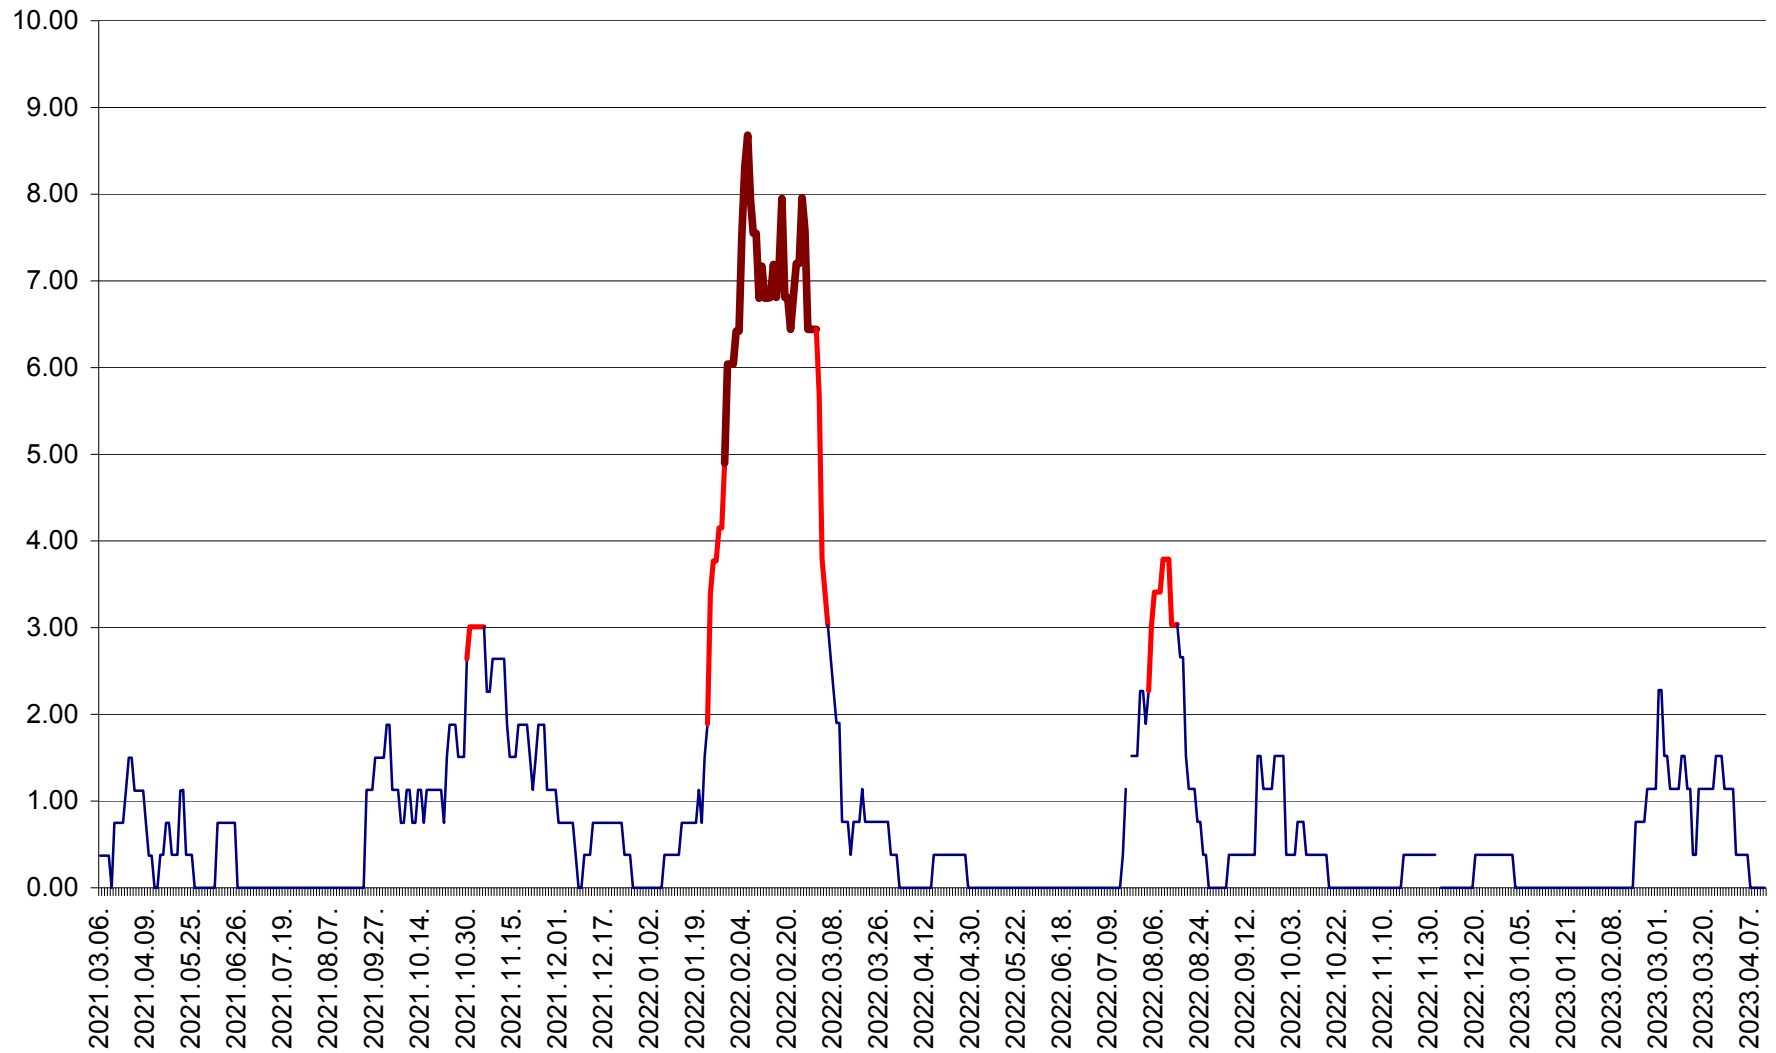

ATID - Evolutia incidentei cumulate pe 14 zile la % de locuitori
2021.03.07. - 2023.04.12.

AVRĂMEȘTI - Evolutia incidentei cumulate pe 14 zile la ‰ de locuitori
2021.03.07. - 2023.04.12.

ORAȘ BĂILE TUȘNAD - Evoluția incidenței cumulate pe 14 zile la ‰ de locuitori
2021.03.07. - 2023.04.12.

ORAȘ BĂLAN - Evoluția incidenței cumulate pe 14 zile la ‰ de locuitori
2021.03.07. - 2023.04.12.

BILBOR - Evolutia incidentei cumulate pe 14 zile la ‰ de locuitori
2021.03.07. - 2023.04.12.

ORAȘ BORSEC - Evolutia incidentei cumulate pe 14 zile la ‰ de locuitori
2021.03.07. - 2023.04.12.

BRĂDEȘTI - Evoluția incidenței cumulate pe 14 zile la ‰ de locuitori
2021.03.07. - 2023.04.12.

CĂPÂLNIȚA - Evoluția incidenței cumulate pe 14 zile la ‰ de locuitori
2021.03.07. - 2023.04.12.

CÂRȚA - Evolutia incidentei cumulate pe 14 zile la ‰ de locuitori
2021.03.07. - 2023.04.12.