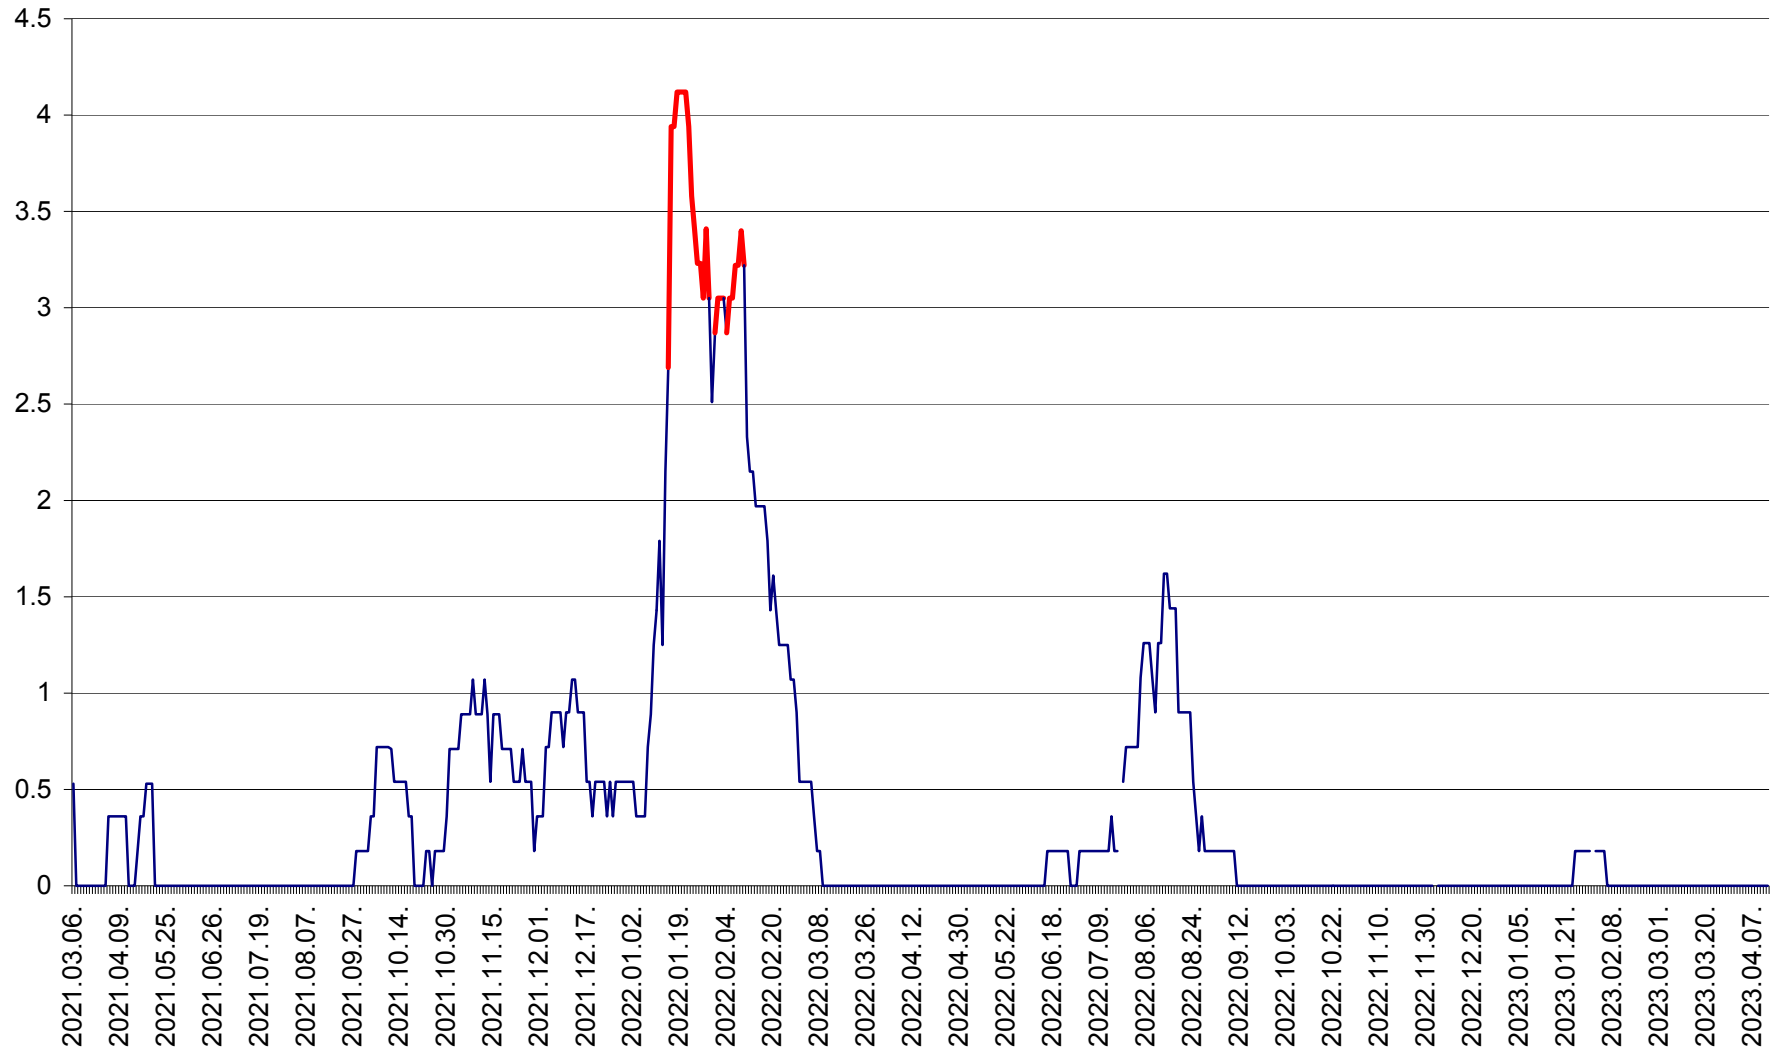

FELICENI - Evolutia incidentei cumulate pe 14 zile la % de locuitori
2021.03.07. - 2023.04.12.

FRUMOASA - Evolutia incidentei cumulate pe 14 zile la ‰ de locuitori
2021.03.07. - 2023.04.12.

GĂLĂUȚAȘ - Evoluția incidenței cumulate pe 14 zile la ‰ de locuitori
2021.03.07. - 2023.04.12.

MUNICIPIUL GHEORGHENI - Evolutia incidentei cumulate pe 14 zile la % de locuitori
2021.03.07. - 2023.04.12.

JOSENI - Evolutia incidentei cumulate pe 14 zile la ‰ de locuitori
2021.03.07. - 2023.04.12.

LĂZAREA - Evolutia incidentei cumulate pe 14 zile la % de locuitori
2021.03.07. - 2023.04.12.

LELICENI - Evolutia incidentei cumulate pe 14 zile la ‰ de locuitori
2021.03.07. - 2023.04.12.

LUETA - Evolutia incidentei cumulate pe 14 zile la ‰ de locuitori
2021.03.07. - 2023.04.12.

LUNCA DE JOS - Evolutia incidentei cumulate pe 14 zile la ‰ de locuitori
2021.03.07. - 2023.04.12.