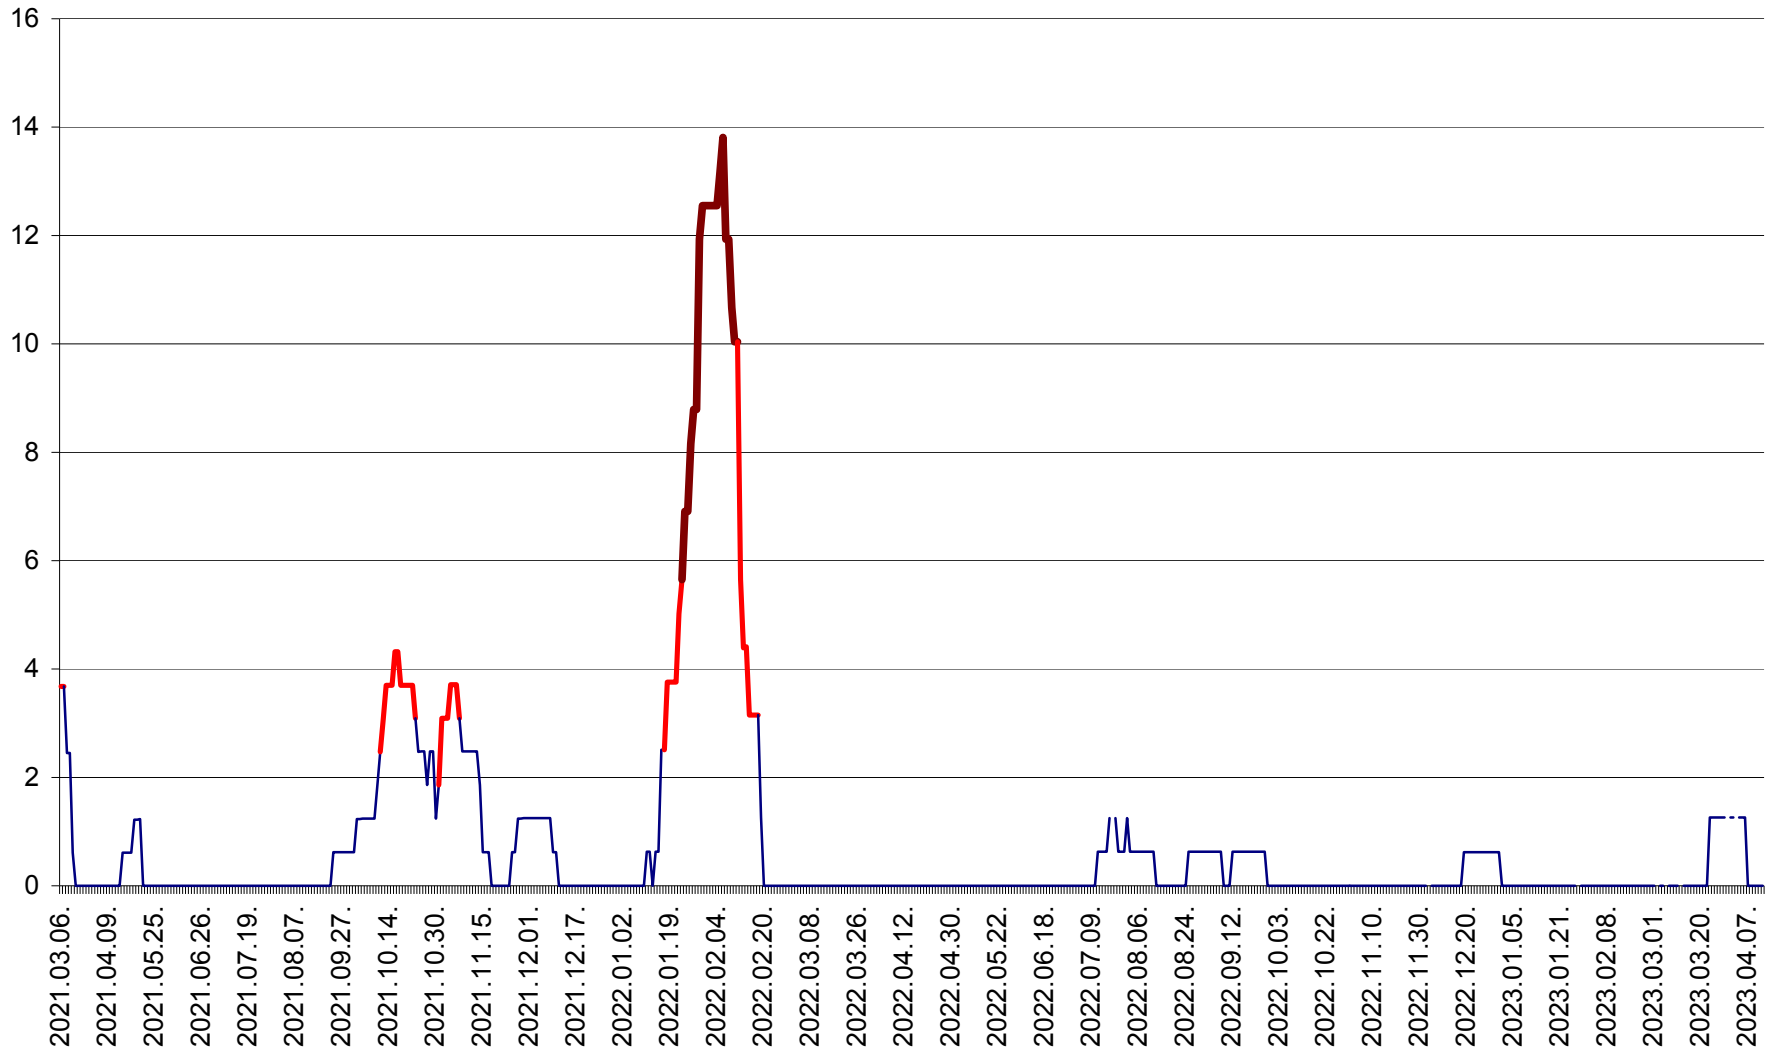

PLĂIEȘII DE JOS - Evolutia incidentei cumulate pe 14 zile la ‰ de locuitori
2021.03.07. - 2023.04.12.

PORUMBENI - Evolutia incidentei cumulate pe 14 zile la ‰ de locuitori
2021.03.07. - 2023.04.12.

PRAID - Evolutia incidentei cumulate pe 14 zile la ‰ de locuitori
2021.03.07. - 2023.04.12.

RACU - Evolutia incidentei cumulate pe 14 zile la ‰ de locuitori
2021.03.07. - 2023.04.12.

REMETEA - Evolutia incidentei cumulate pe 14 zile la % de locuitori
2021.03.07. - 2023.04.12.

SĂCEL - Evolutia incidentei cumulate pe 14 zile la ‰ de locuitori
2021.03.07. - 2023.04.12.