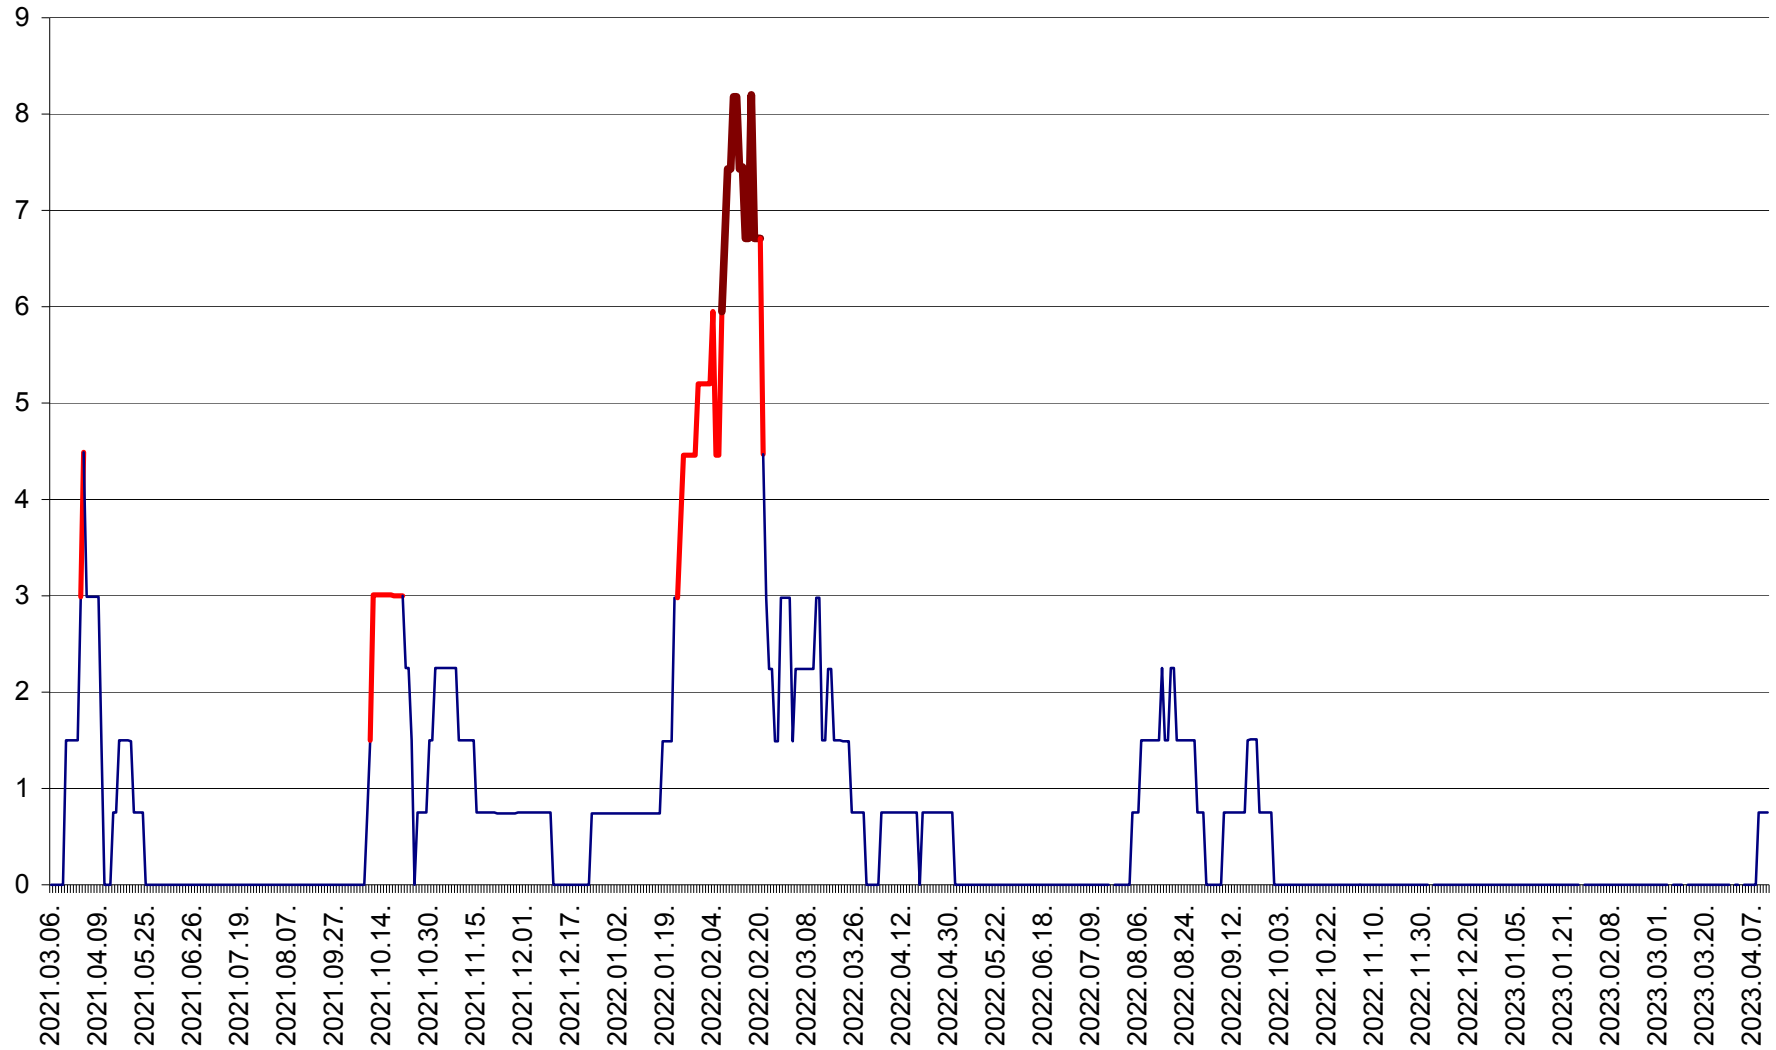

LELICENI - Evolutia incidentei cumulate pe 14 zile la ‰ de locuitori
2021.03.07. - 2023.04.12.

LUETA - Evolutia incidentei cumulate pe 14 zile la ‰ de locuitori
2021.03.07. - 2023.04.12.

LUNCA DE JOS - Evolutia incidentei cumulate pe 14 zile la ‰ de locuitori
2021.03.07. - 2023.04.12.

LUNCA DE SUS - Evolutia incidentei cumulate pe 14 zile la ‰ de locuitori
2021.03.07. - 2023.04.12.

LUPENI - Evolutia incidentei cumulate pe 14 zile la ‰ de locuitori
2021.03.07. - 2023.04.12.

MĂDĂRAȘ - Evolutia incidentei cumulate pe 14 zile la ‰ de locuitori
2021.03.07. - 2023.04.12.

MĂRTINIȘ - Evolutia incidentei cumulate pe 14 zile la ‰ de locuitori
2021.03.07. - 2023.04.12.

MEREȘTI - Evolutia incidentei cumulate pe 14 zile la ‰ de locuitori
2021.03.07. - 2023.04.12.

MUNICIPIUL MIERCUREA-CIUC - Evolutia incidentei cumulate pe 14 zile la ‰ de locuitori
2021.03.07. - 2023.04.12.