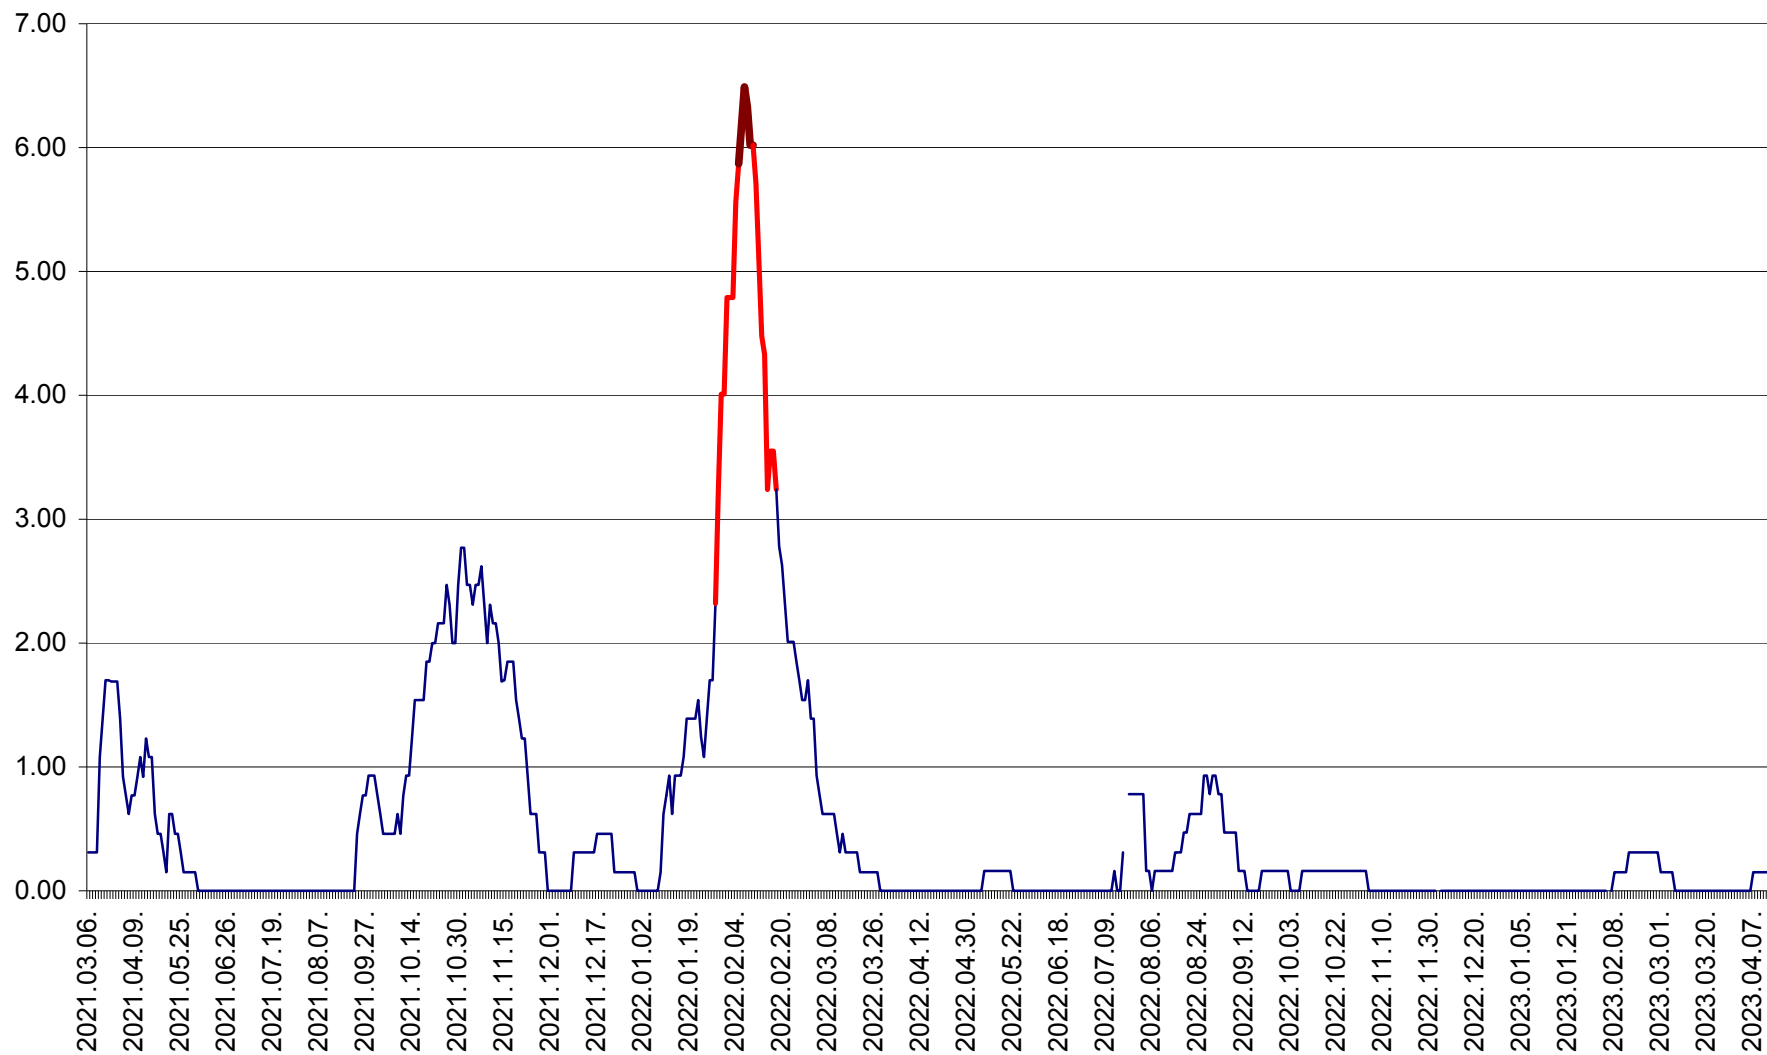

ORAȘ BĂLAN - Evoluția incidenței cumulate pe 14 zile la ‰ de locuitori
2021.03.07. - 2023.04.12.

BILBOR - Evolutia incidentei cumulate pe 14 zile la ‰ de locuitori
2021.03.07. - 2023.04.12.

ORAȘ BORSEC - Evolutia incidentei cumulate pe 14 zile la ‰ de locuitori
2021.03.07. - 2023.04.12.

BRĂDEȘTI - Evoluția incidenței cumulate pe 14 zile la ‰ de locuitori
2021.03.07. - 2023.04.12.

CĂPÂLNIȚA - Evoluția incidenței cumulate pe 14 zile la ‰ de locuitori
2021.03.07. - 2023.04.12.

CÂRȚA - Evolutia incidentei cumulate pe 14 zile la ‰ de locuitori
2021.03.07. - 2023.04.12.

CICEU - Evolutia incidentei cumulate pe 14 zile la ‰ de locuitori
2021.03.07. - 2023.04.12.

CIUCSÂNGEORGIU - Evolutia incidentei cumulate pe 14 zile la ‰ de locuitori
2021.03.07. - 2023.04.12.

CIUMANI - Evolutia incidentei cumulate pe 14 zile la ‰ de locuitori
2021.03.07. - 2023.04.12.

CORBU - Evolutia incidentei cumulate pe 14 zile la ‰ de locuitori
2021.03.07. - 2023.04.12.

CORUND - Evolutia incidentei cumulate pe 14 zile la ‰ de locuitori
2021.03.07. - 2023.04.12.

COZMENI - Evolutia incidentei cumulate pe 14 zile la ‰ de locuitori
2021.03.07. - 2023.04.12.