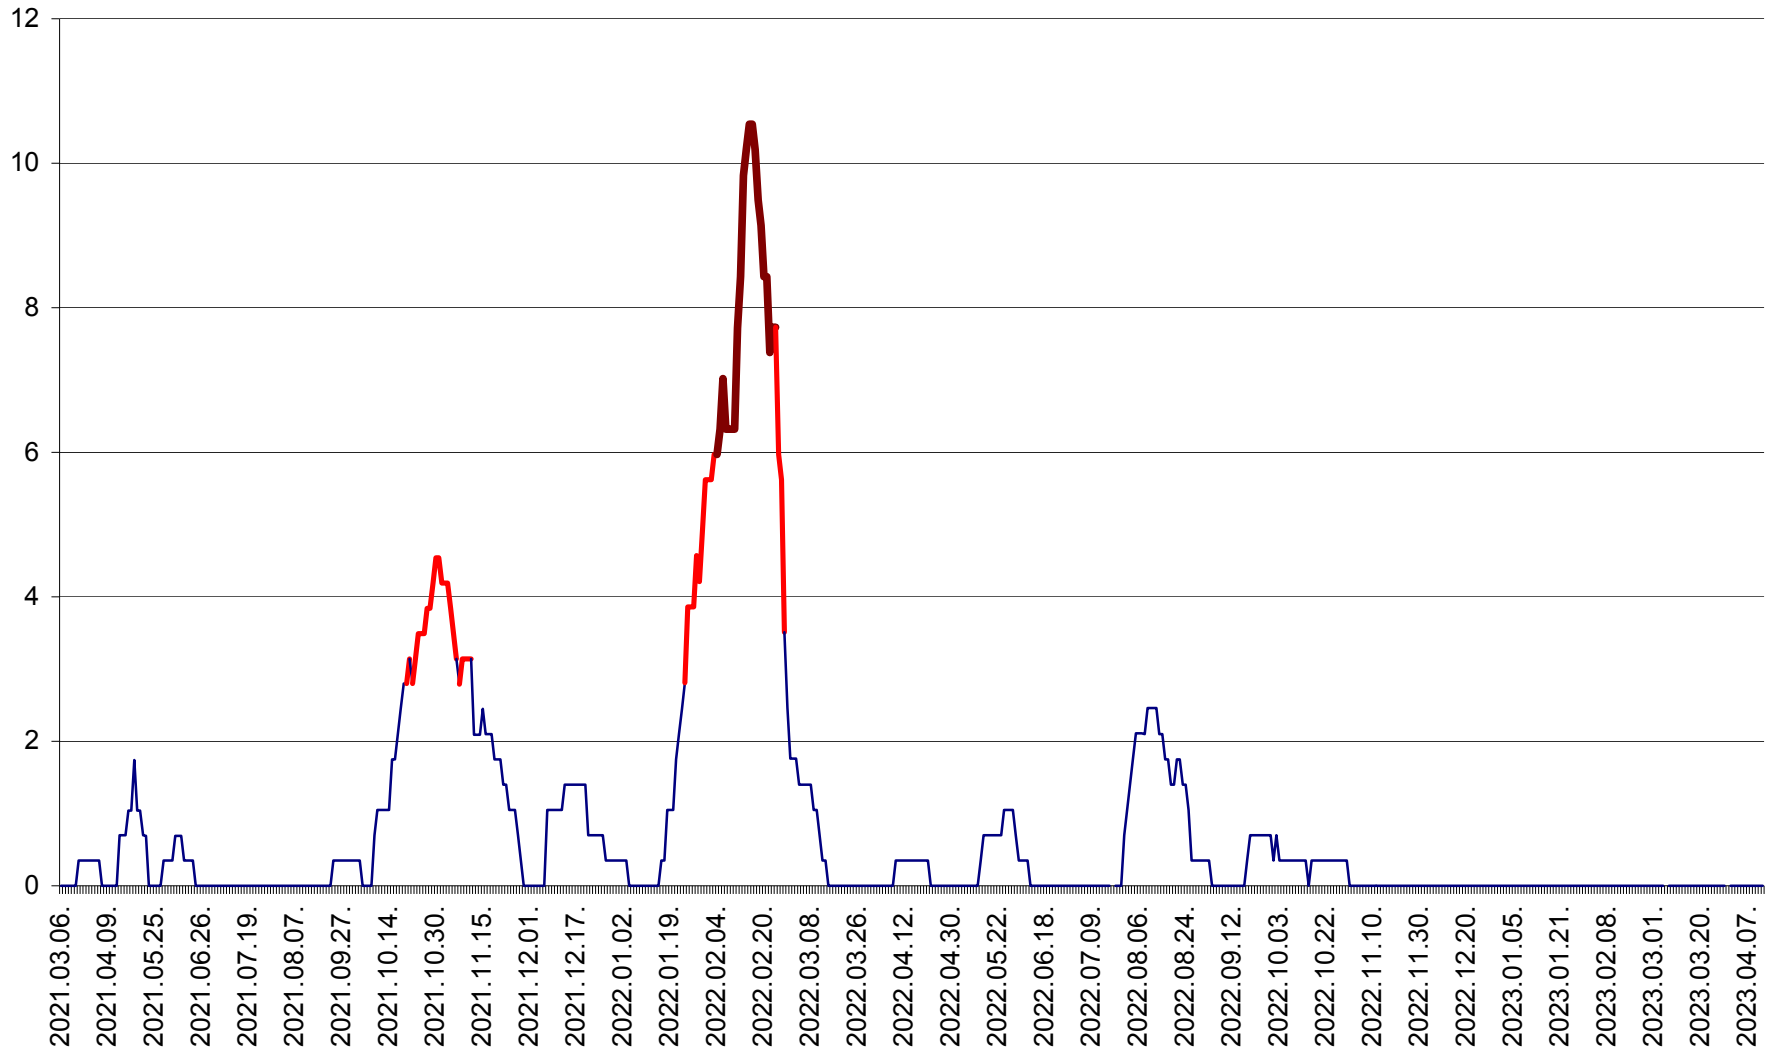

SICULENI - Evolutia incidentei cumulate pe 14 zile la ‰ de locuitori
2021.03.07. - 2023.04.12.

SECUIENI - Evolutia incidentei cumulate pe 14 zile la % de locuitori
2021.03.07. - 2023.04.12.