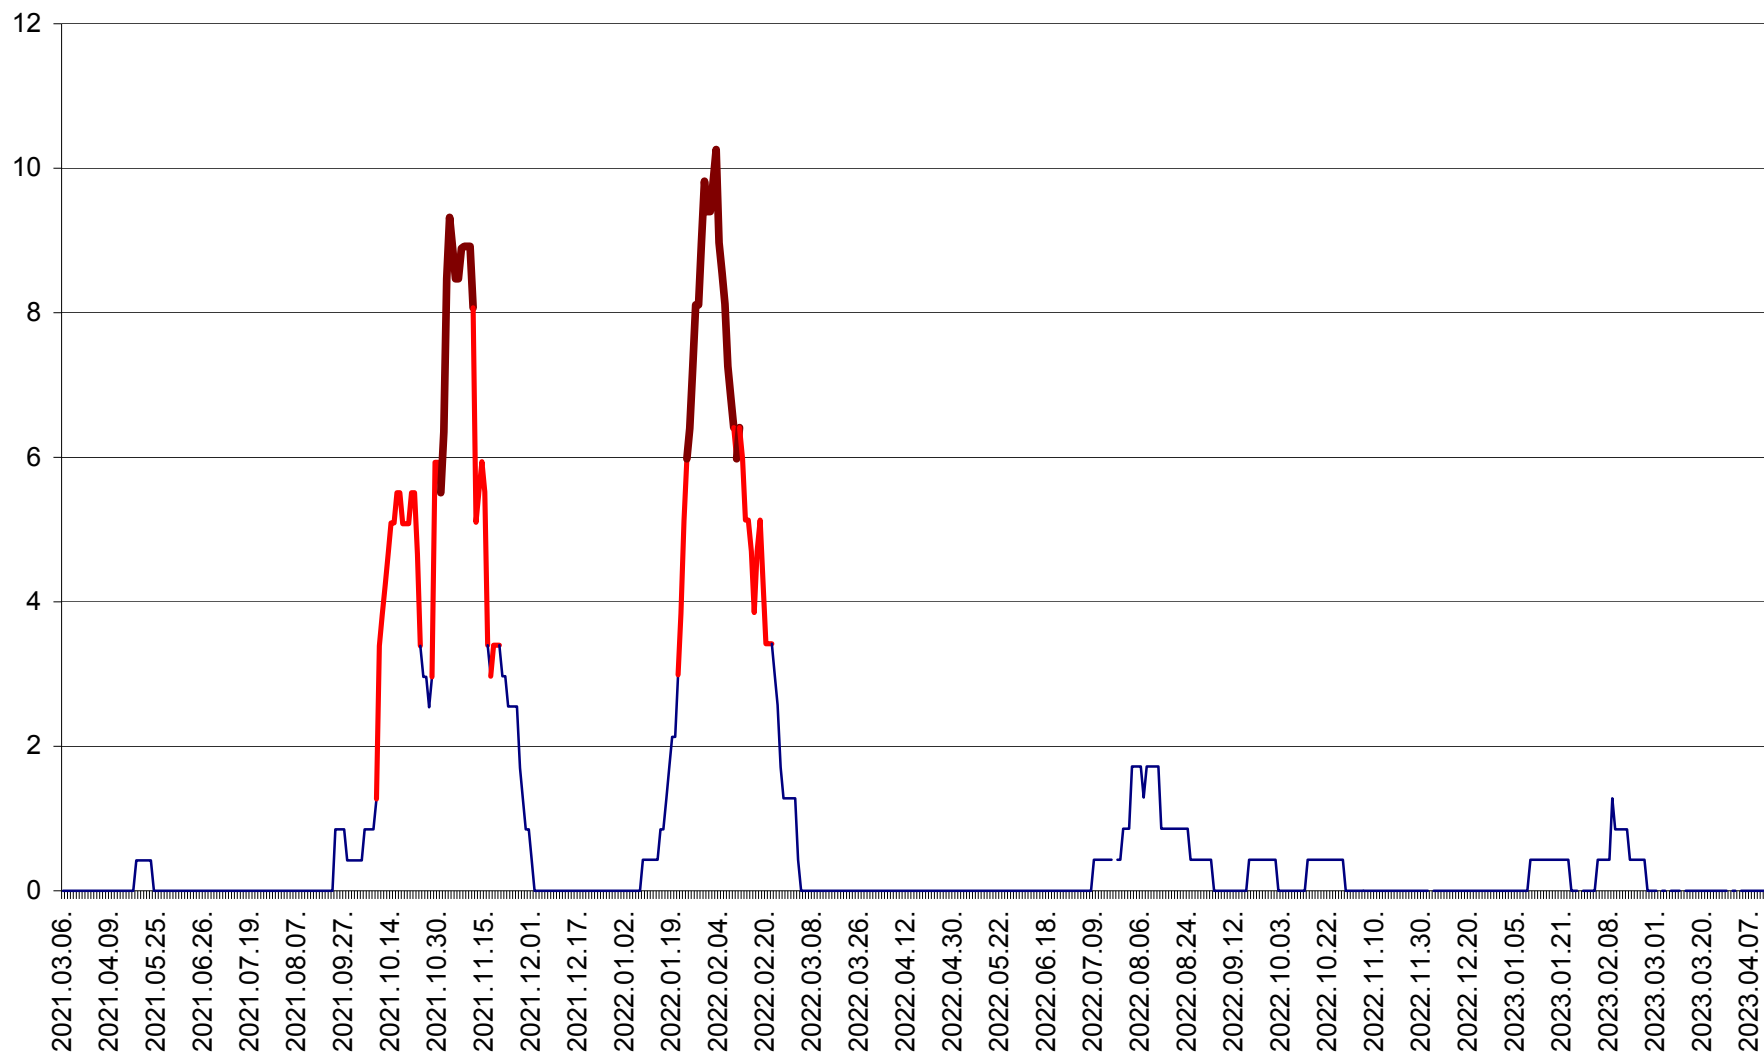

RACU - Evolutia incidentei cumulate pe 14 zile la ‰ de locuitori
2021.03.07. - 2023.04.12.

REMETEA - Evolutia incidentei cumulate pe 14 zile la % de locuitori
2021.03.07. - 2023.04.12.

SĂCEL - Evolutia incidentei cumulate pe 14 zile la ‰ de locuitori
2021.03.07. - 2023.04.12.

SÂNCRĂIENI - Evolutia incidentei cumulate pe 14 zile la ‰ de locuitori
2021.03.07. - 2023.04.12.

SÂNDOMIC - Evolutia incidentei cumulate pe 14 zile la ‰ de locuitori
2021.03.07. - 2023.04.12.

SÂNMARTIN - Evolutia incidentei cumulate pe 14 zile la ‰ de locuitori
2021.03.07. - 2023.04.12.