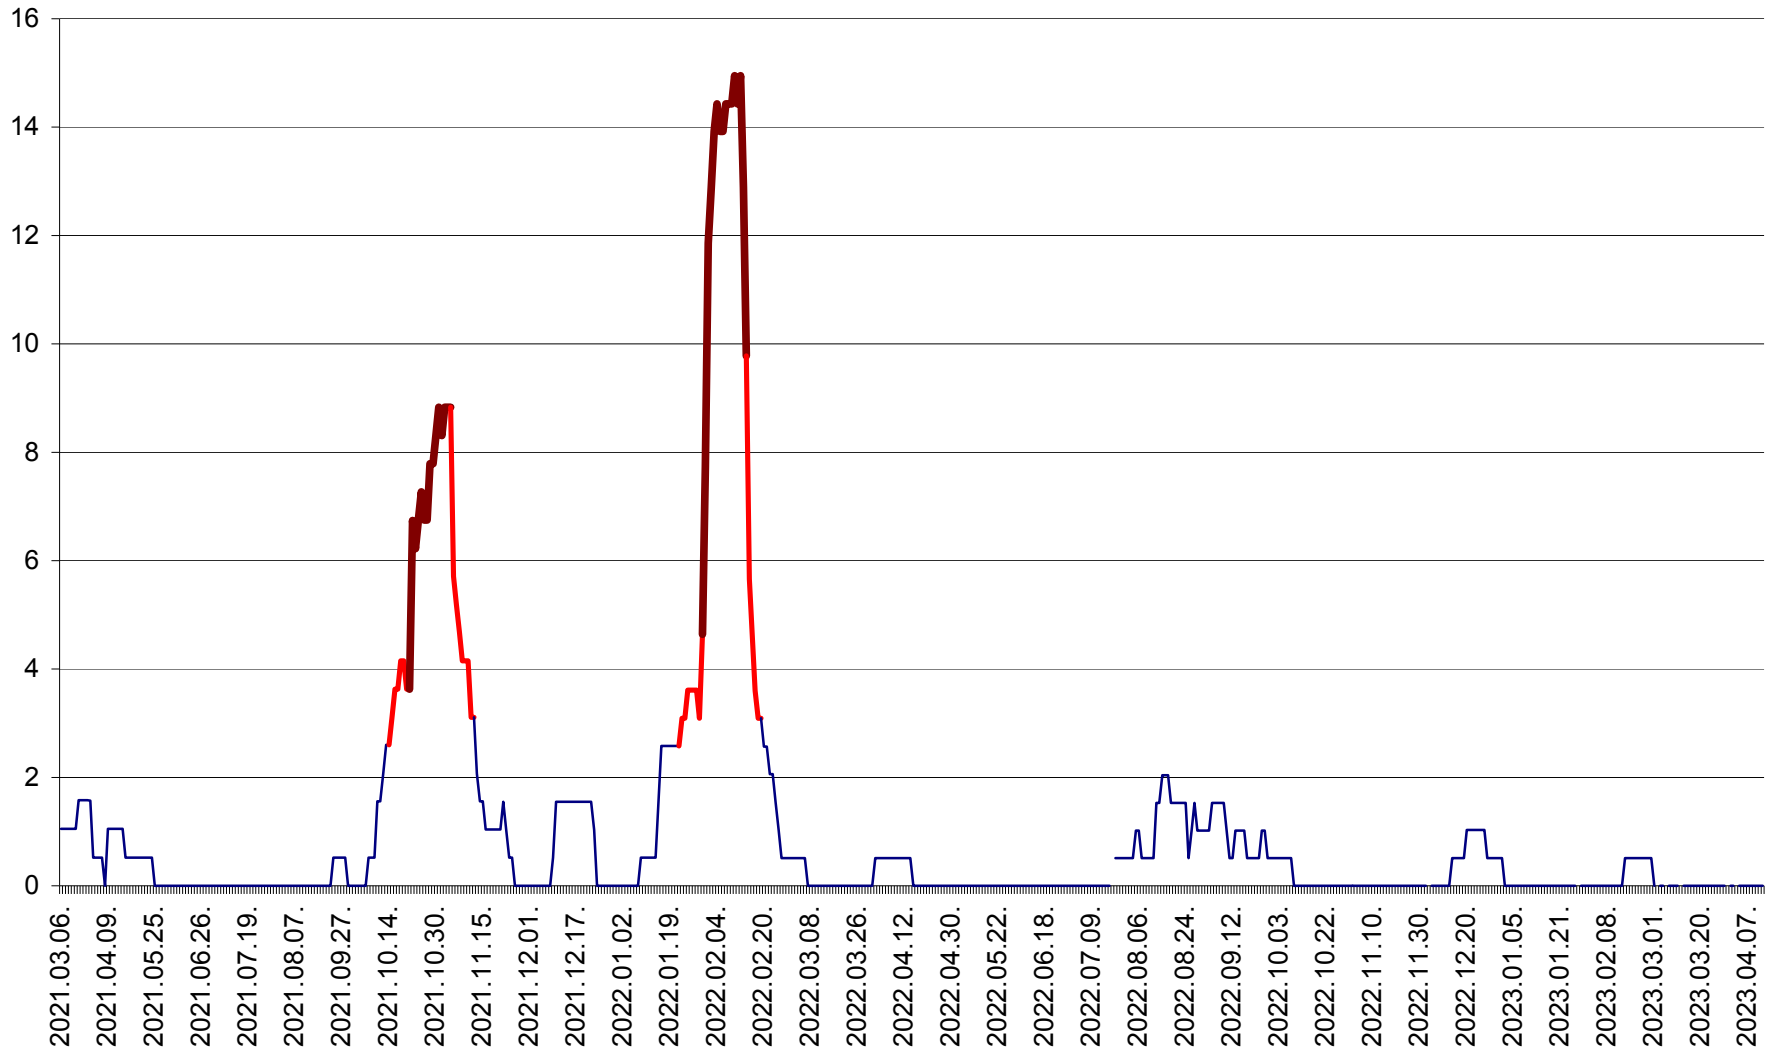

MIHĂILENI - Evolutia incidentei cumulate pe 14 zile la ‰ de locuitori
2021.03.07. - 2023.04.12.

MUGENI - Evolutia incidentei cumulate pe 14 zile la ‰ de locuitori
2021.03.07. - 2023.04.12.

OCLAND - Evolutia incidentei cumulate pe 14 zile la ‰ de locuitori
2021.03.07. - 2023.04.12.

MUNICIPIUL ODORHEIU SECUIESC - Evolutia incidentei cumulate pe 14 zile la % de locuitori
2021.03.07. - 2023.04.12.

PĂULENI-CIUC - Evolutia incidentei cumulate pe 14 zile la % de locuitori
2021.03.07. - 2023.04.12.

PLĂIEȘII DE JOS - Evolutia incidentei cumulate pe 14 zile la ‰ de locuitori
2021.03.07. - 2023.04.12.

PORUMBENI - Evolutia incidentei cumulate pe 14 zile la ‰ de locuitori
2021.03.07. - 2023.04.12.

PRAID - Evolutia incidentei cumulate pe 14 zile la ‰ de locuitori
2021.03.07. - 2023.04.12.