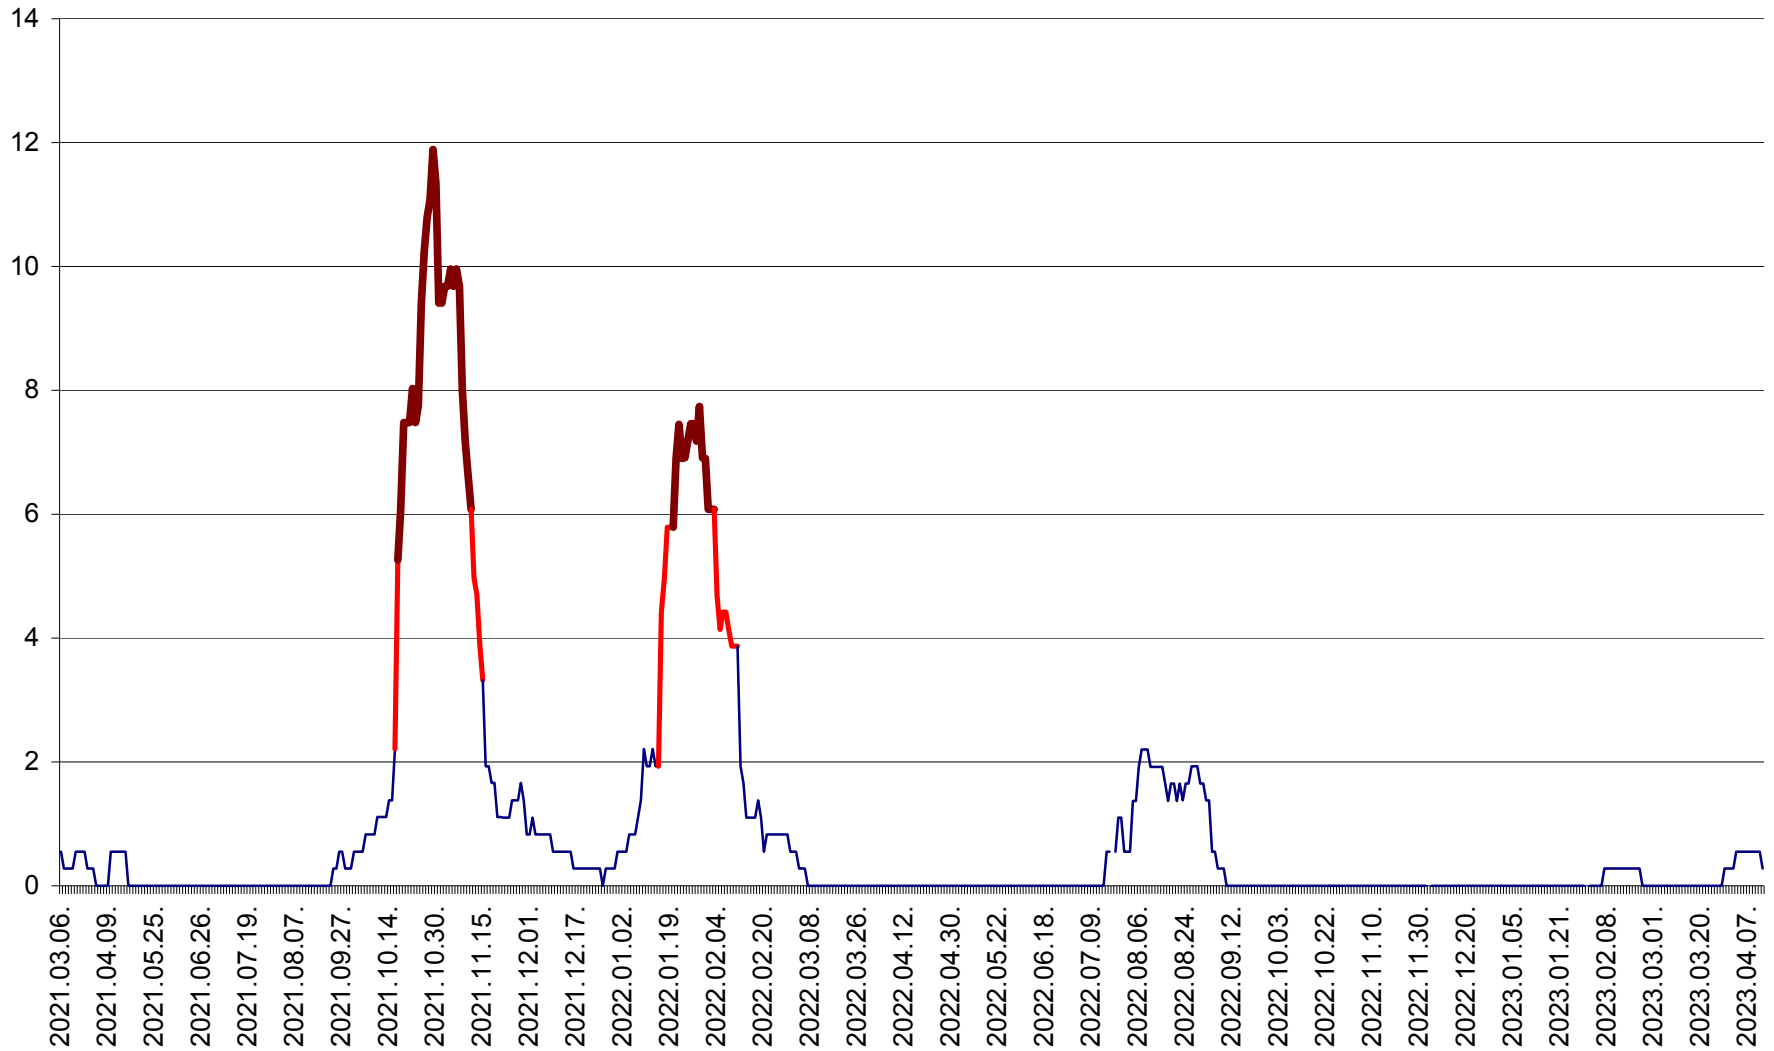

DÂRJIU - Evolutia incidentei cumulate pe 14 zile la ‰ de locuitori
2021.03.07. - 2023.04.12.

DEALU - Evolutia incidentei cumulate pe 14 zile la ‰ de locuitori
2021.03.07. - 2023.04.12.

DITRĂU - Evolutia incidentei cumulate pe 14 zile la ‰ de locuitori
2021.03.07. - 2023.04.12.

FELICENI - Evolutia incidentei cumulate pe 14 zile la % de locuitori
2021.03.07. - 2023.04.12.

FRUMOASA - Evolutia incidentei cumulate pe 14 zile la ‰ de locuitori
2021.03.07. - 2023.04.12.

GĂLĂUȚAȘ - Evoluția incidenței cumulate pe 14 zile la ‰ de locuitori
2021.03.07. - 2023.04.12.

MUNICIPIUL GHEORGHENI - Evolutia incidentei cumulate pe 14 zile la % de locuitori
2021.03.07. - 2023.04.12.

JOSENI - Evolutia incidentei cumulate pe 14 zile la ‰ de locuitori
2021.03.07. - 2023.04.12.

LĂZAREA - Evolutia incidentei cumulate pe 14 zile la % de locuitori
2021.03.07. - 2023.04.12.

LELICENI - Evolutia incidentei cumulate pe 14 zile la ‰ de locuitori
2021.03.07. - 2023.04.12.

LUETA - Evolutia incidentei cumulate pe 14 zile la ‰ de locuitori
2021.03.07. - 2023.04.12.

LUNCA DE JOS - Evolutia incidentei cumulate pe 14 zile la ‰ de locuitori
2021.03.07. - 2023.04.12.