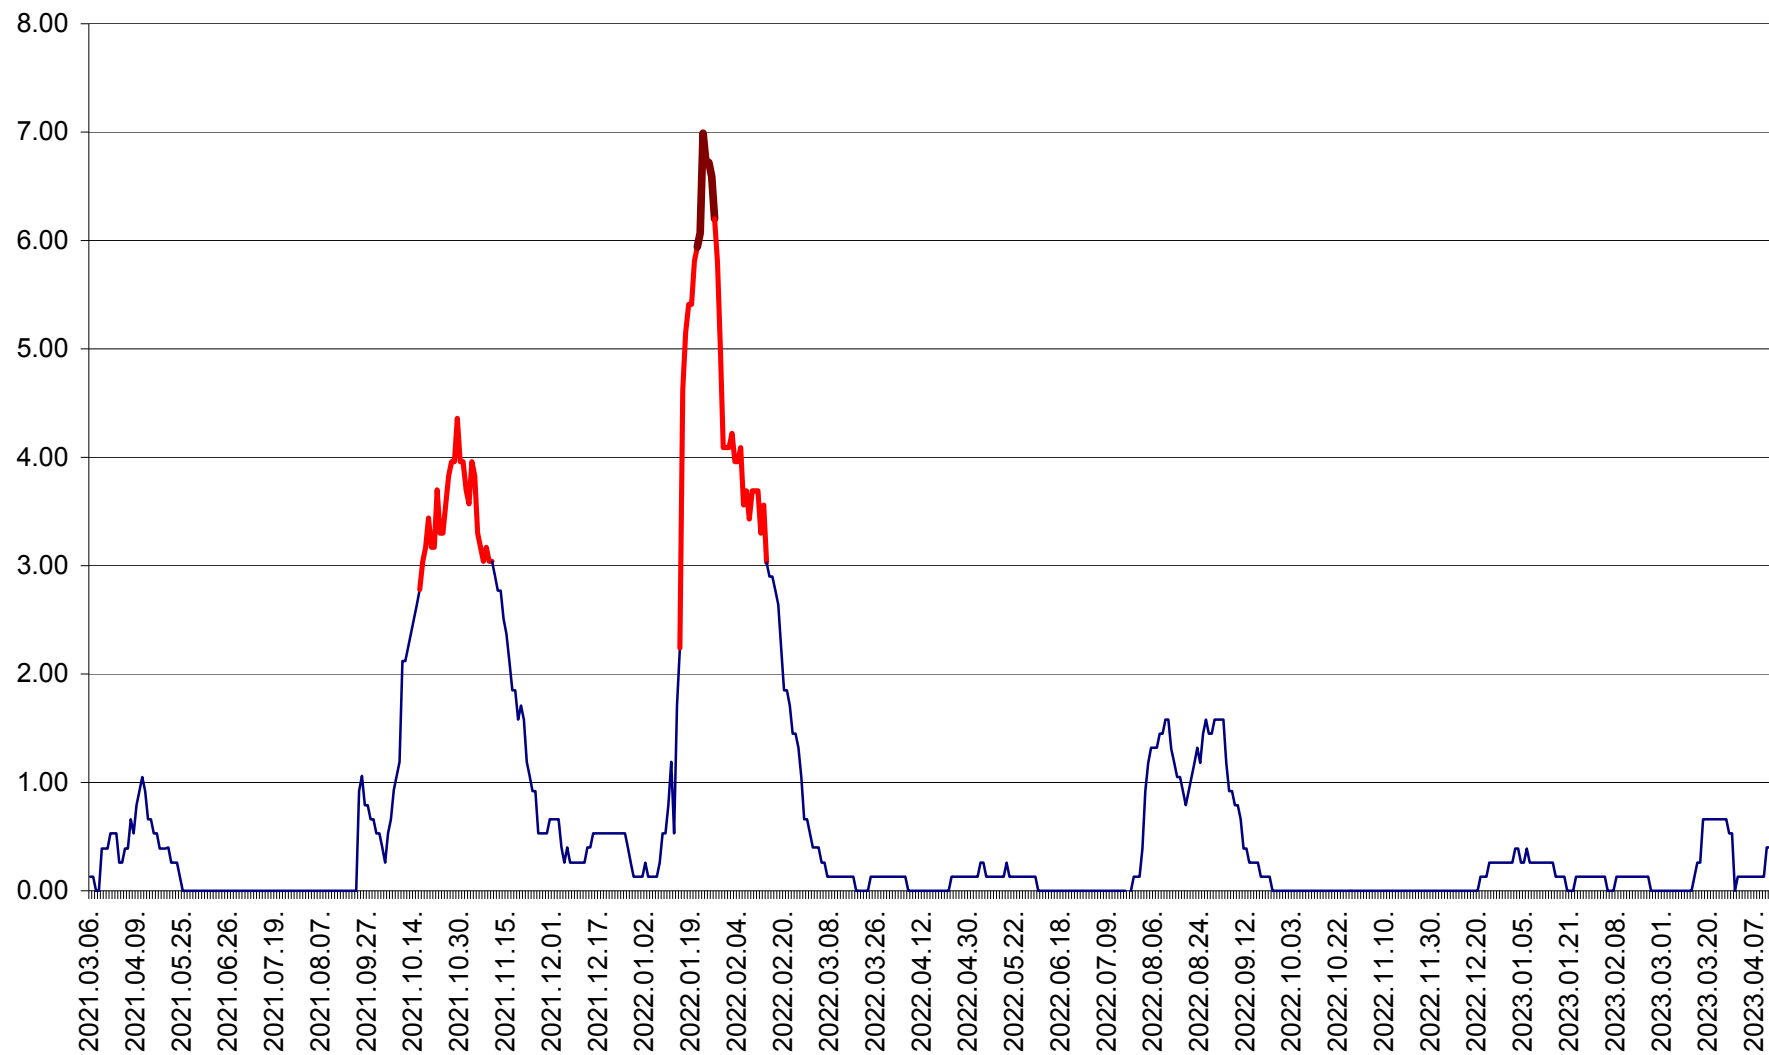

TUȘNAD - Evolutia incidentei cumulate pe 14 zile la ‰ de locuitori
2021.03.07. - 2023.04.12.

ULIEȘ - Evoluția incidenței cumulate pe 14 zile la ‰ de locuitori
2021.03.07. - 2023.04.12.

VĂRȘAG - Evolutia incidentei cumulate pe 14 zile la ‰ de locuitori
2021.03.07. - 2023.04.12.

ORAȘ VLĂHIȚA - Evolutia incidentei cumulate pe 14 zile la ‰ de locuitori
2021.03.07. - 2023.04.12.

VOȘLĂBENI - Evolutia incidentei cumulate pe 14 zile la ‰ de locuitori
2021.03.07. - 2023.04.12.

ZETEA - Evolutia incidentei cumulate pe 14 zile la ‰ de locuitori
2021.03.07. - 2023.04.12.