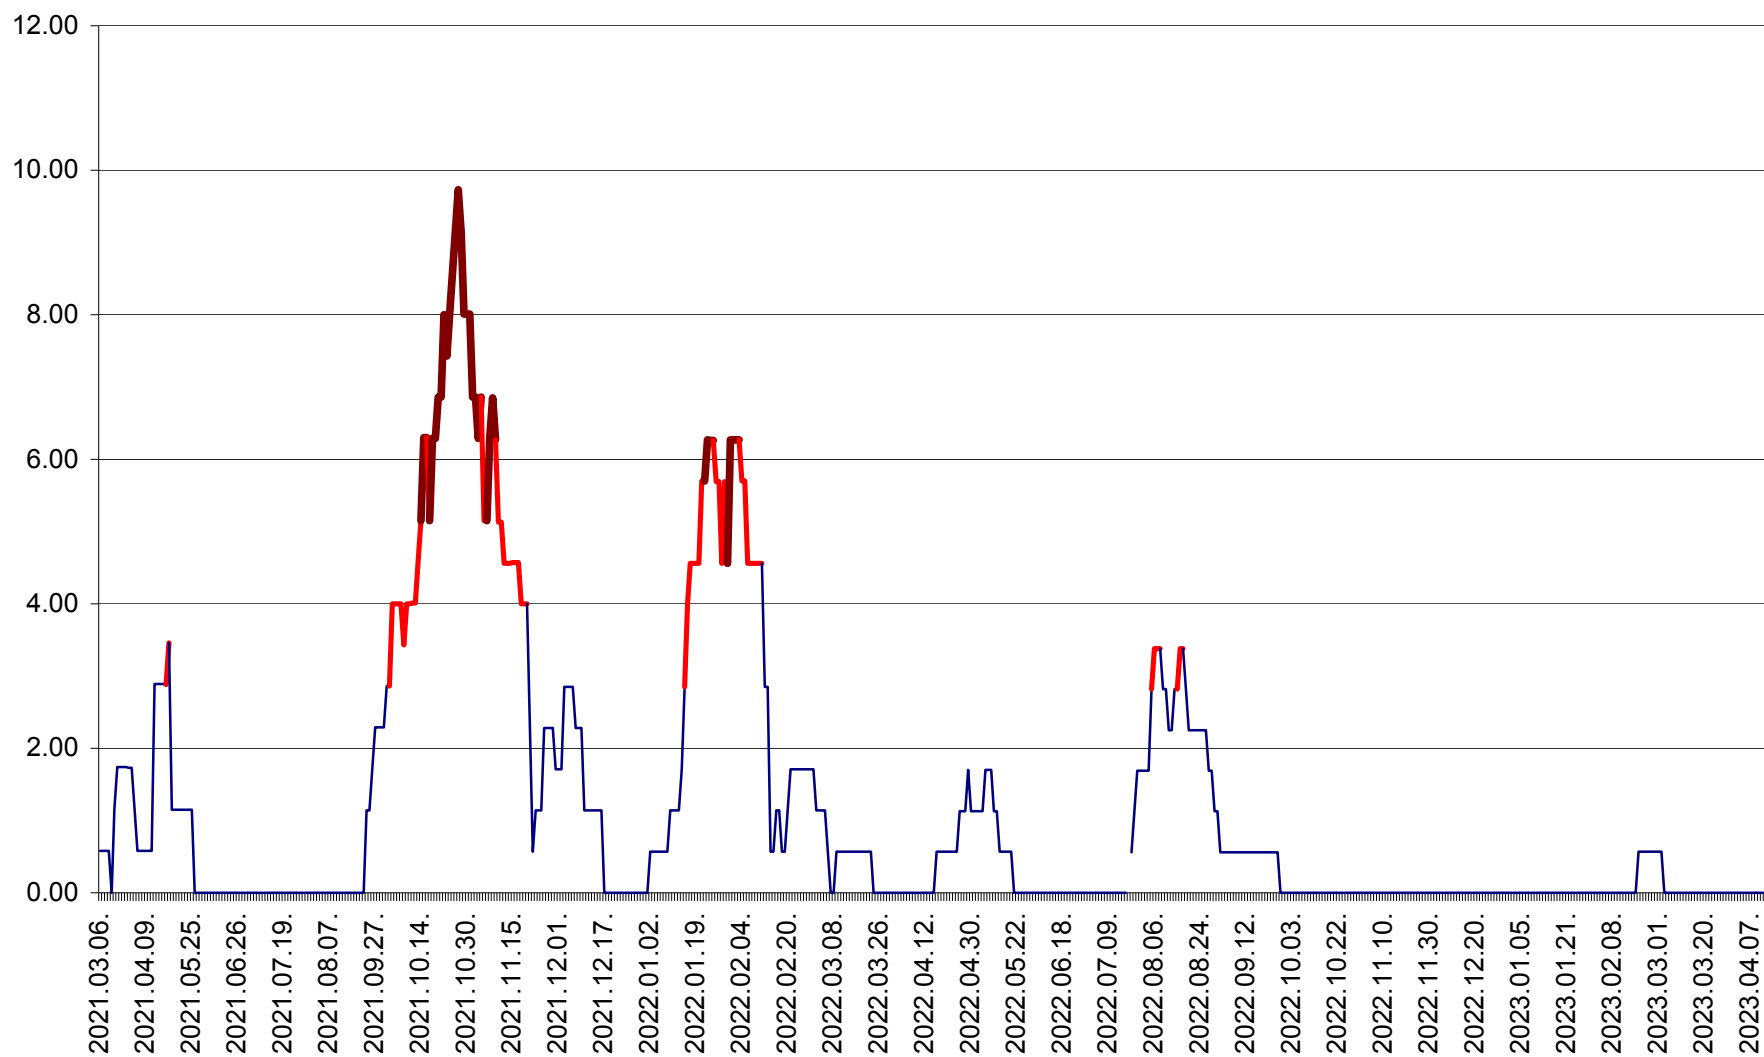

ORAȘ VLĂHIȚA - Evolutia incidentei cumulate pe 14 zile la ‰ de locuitori
2021.03.07. - 2023.04.12.

VĂRȘAG - Evolutia incidentei cumulate pe 14 zile la ‰ de locuitori
2021.03.07. - 2023.04.12.