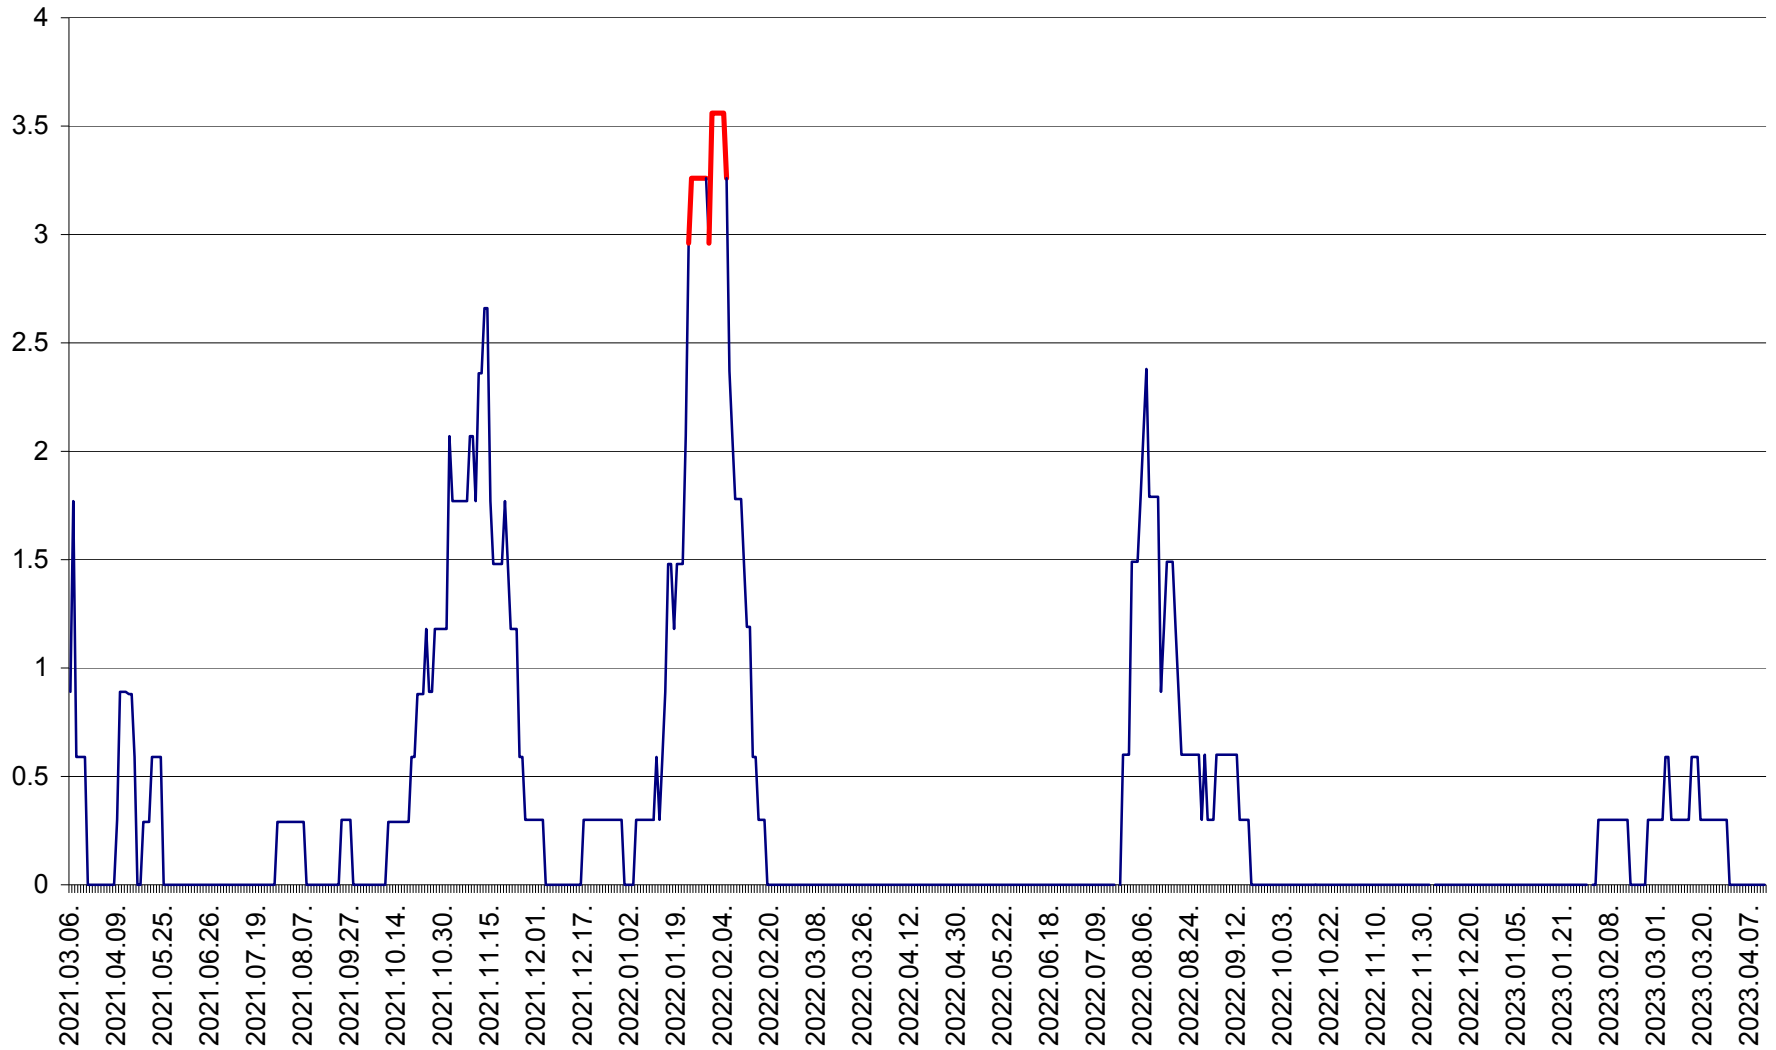

LELICENI - Evolutia incidentei cumulate pe 14 zile la ‰ de locuitori
2021.03.07. - 2023.04.12.

LUETA - Evolutia incidentei cumulate pe 14 zile la ‰ de locuitori
2021.03.07. - 2023.04.12.

LUNCA DE JOS - Evolutia incidentei cumulate pe 14 zile la ‰ de locuitori
2021.03.07. - 2023.04.12.

LUNCA DE SUS - Evolutia incidentei cumulate pe 14 zile la ‰ de locuitori
2021.03.07. - 2023.04.12.

LUPENI - Evolutia incidentei cumulate pe 14 zile la ‰ de locuitori
2021.03.07. - 2023.04.12.

MĂDĂRAȘ - Evolutia incidentei cumulate pe 14 zile la ‰ de locuitori
2021.03.07. - 2023.04.12.