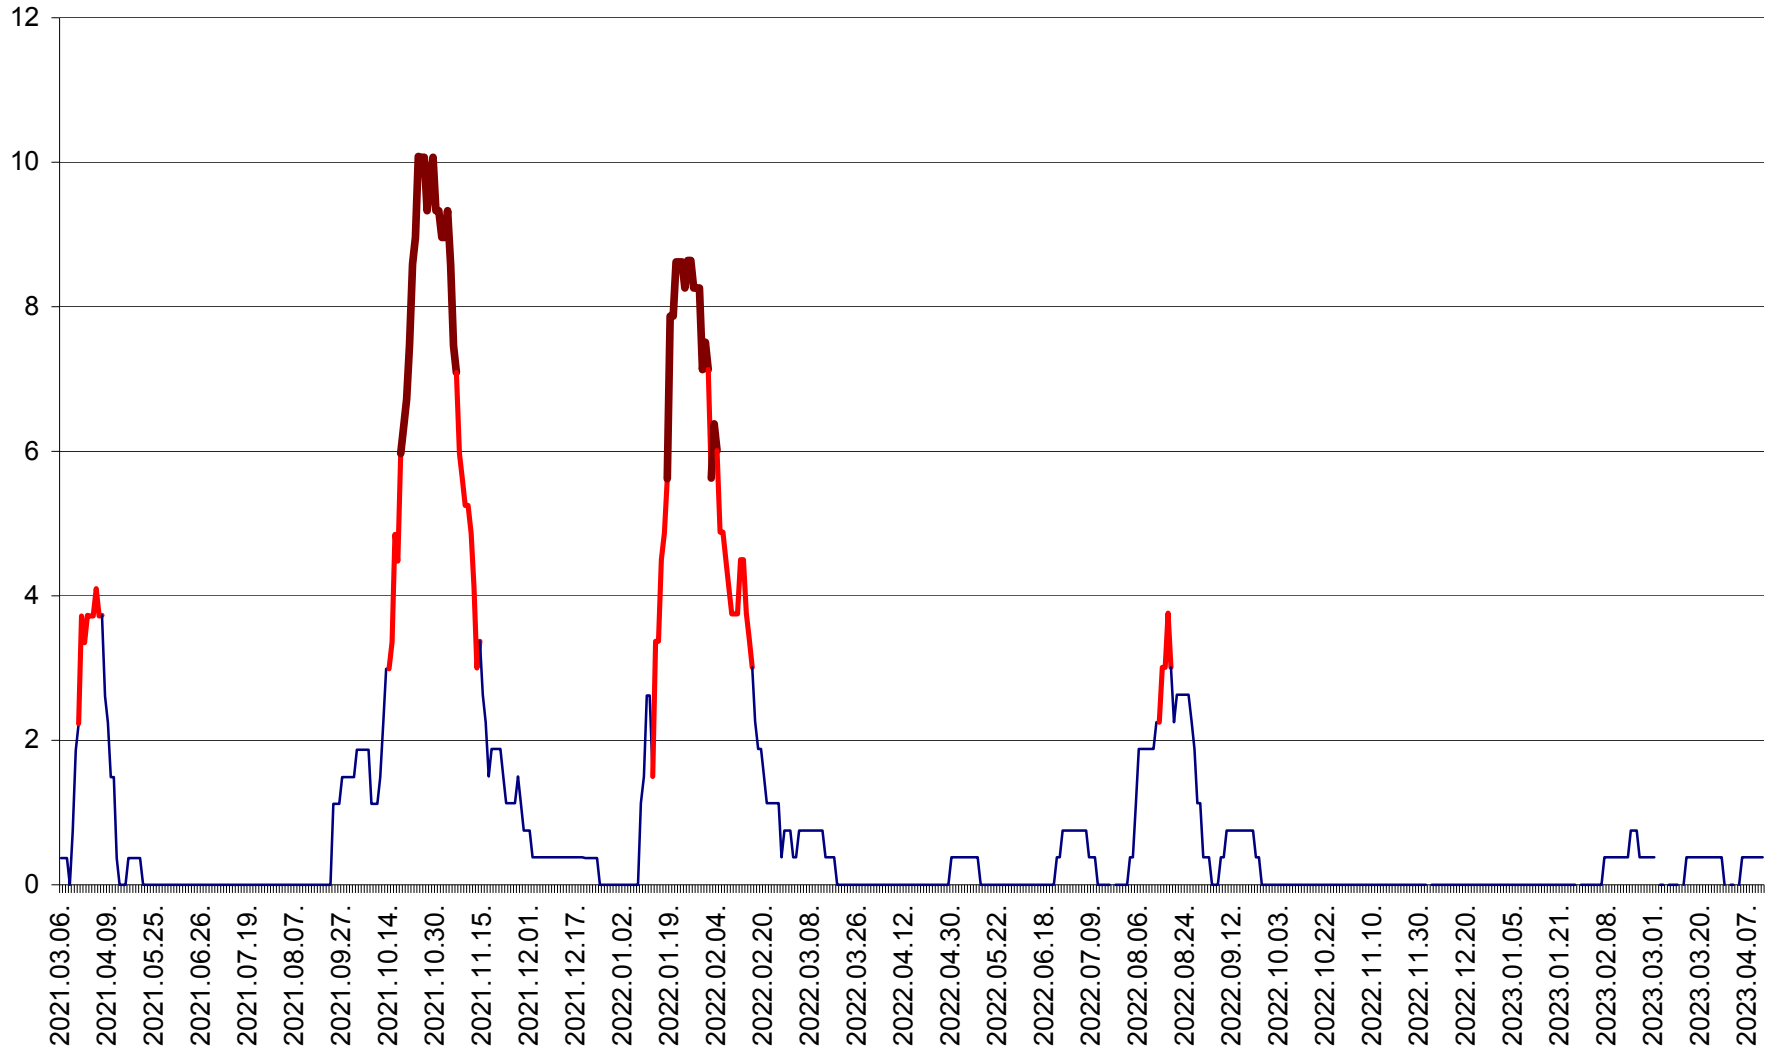

RACU - Evolutia incidentei cumulate pe 14 zile la ‰ de locuitori
2021.03.07. - 2023.04.12.

REMETEA - Evolutia incidentei cumulate pe 14 zile la % de locuitori
2021.03.07. - 2023.04.12.

SĂCEL - Evolutia incidentei cumulate pe 14 zile la ‰ de locuitori
2021.03.07. - 2023.04.12.

SÂNCRĂIENI - Evolutia incidentei cumulate pe 14 zile la ‰ de locuitori
2021.03.07. - 2023.04.12.

SÂNDOMIC - Evolutia incidentei cumulate pe 14 zile la ‰ de locuitori
2021.03.07. - 2023.04.12.

SÂNMARTIN - Evolutia incidentei cumulate pe 14 zile la ‰ de locuitori
2021.03.07. - 2023.04.12.