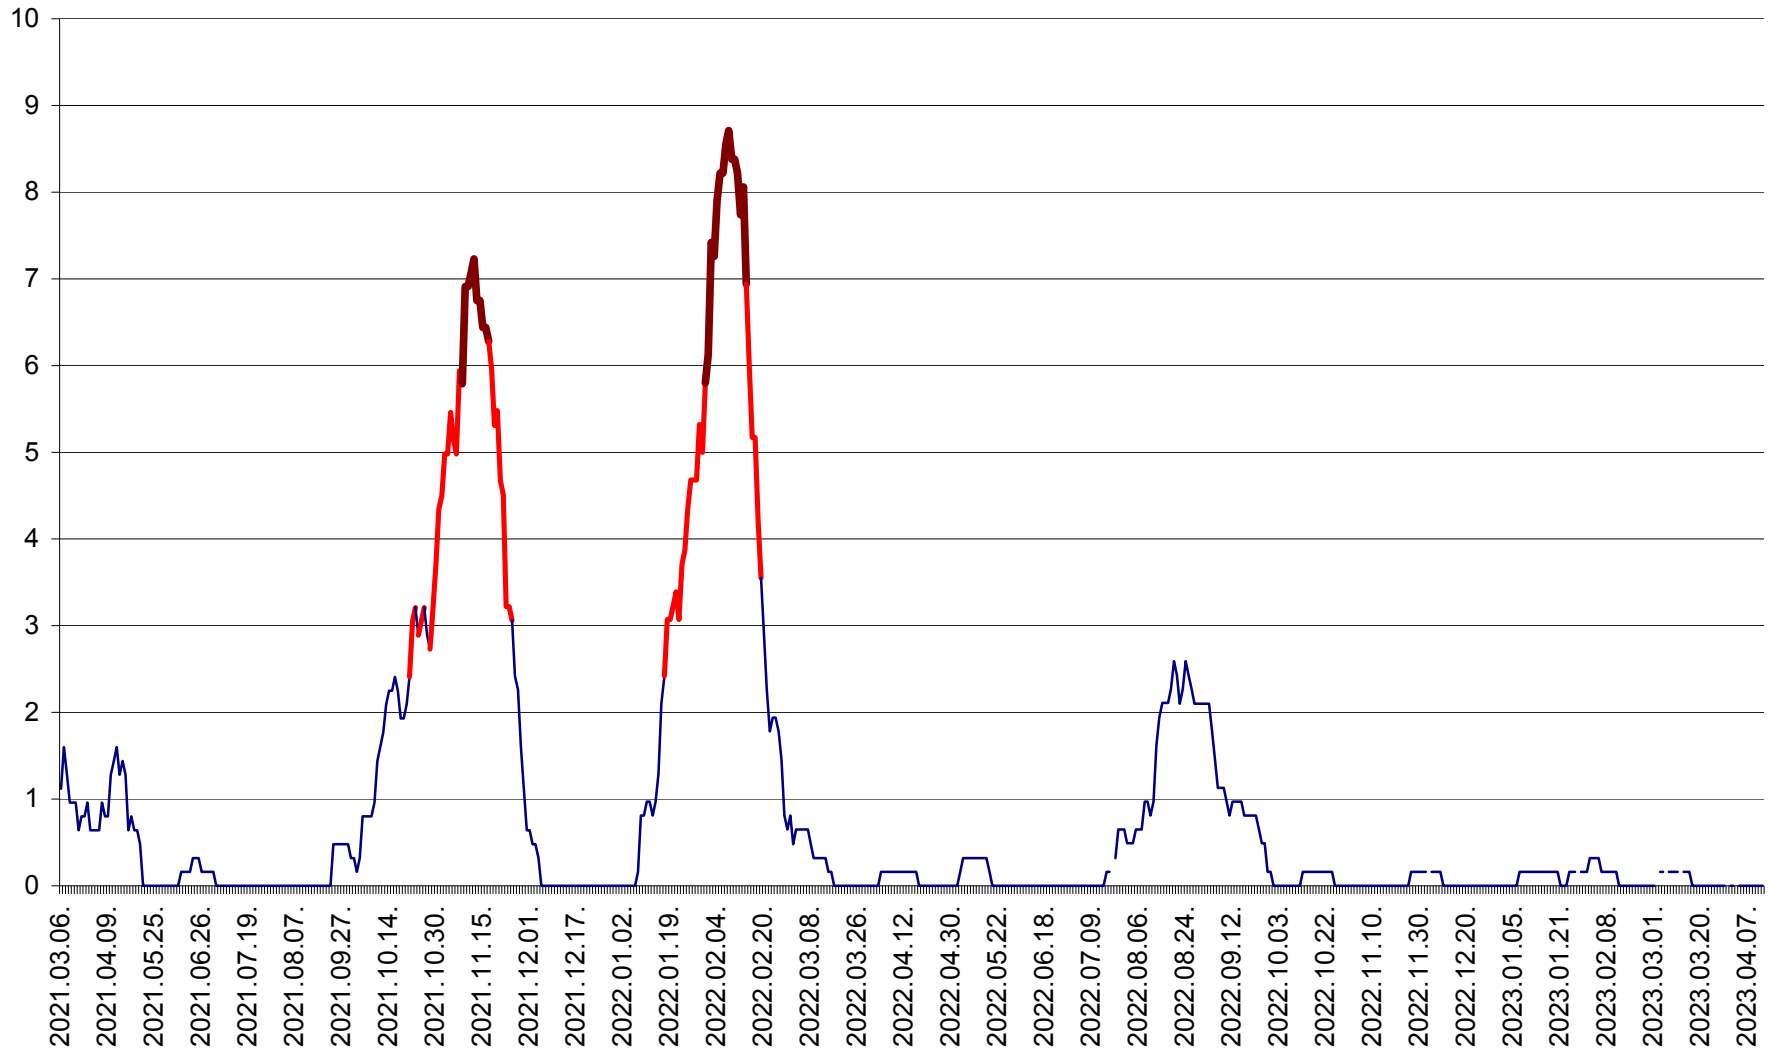

RACU - Evolutia incidentei cumulate pe 14 zile la ‰ de locuitori
2021.03.07. - 2023.04.12.

REMETEA - Evolutia incidentei cumulate pe 14 zile la % de locuitori
2021.03.07. - 2023.04.12.

SĂCEL - Evolutia incidentei cumulate pe 14 zile la ‰ de locuitori
2021.03.07. - 2023.04.12.

SÂNCRĂIENI - Evolutia incidentei cumulate pe 14 zile la ‰ de locuitori
2021.03.07. - 2023.04.12.

SÂNDOMIC - Evolutia incidentei cumulate pe 14 zile la ‰ de locuitori
2021.03.07. - 2023.04.12.

SÂNMARTIN - Evolutia incidentei cumulate pe 14 zile la ‰ de locuitori
2021.03.07. - 2023.04.12.