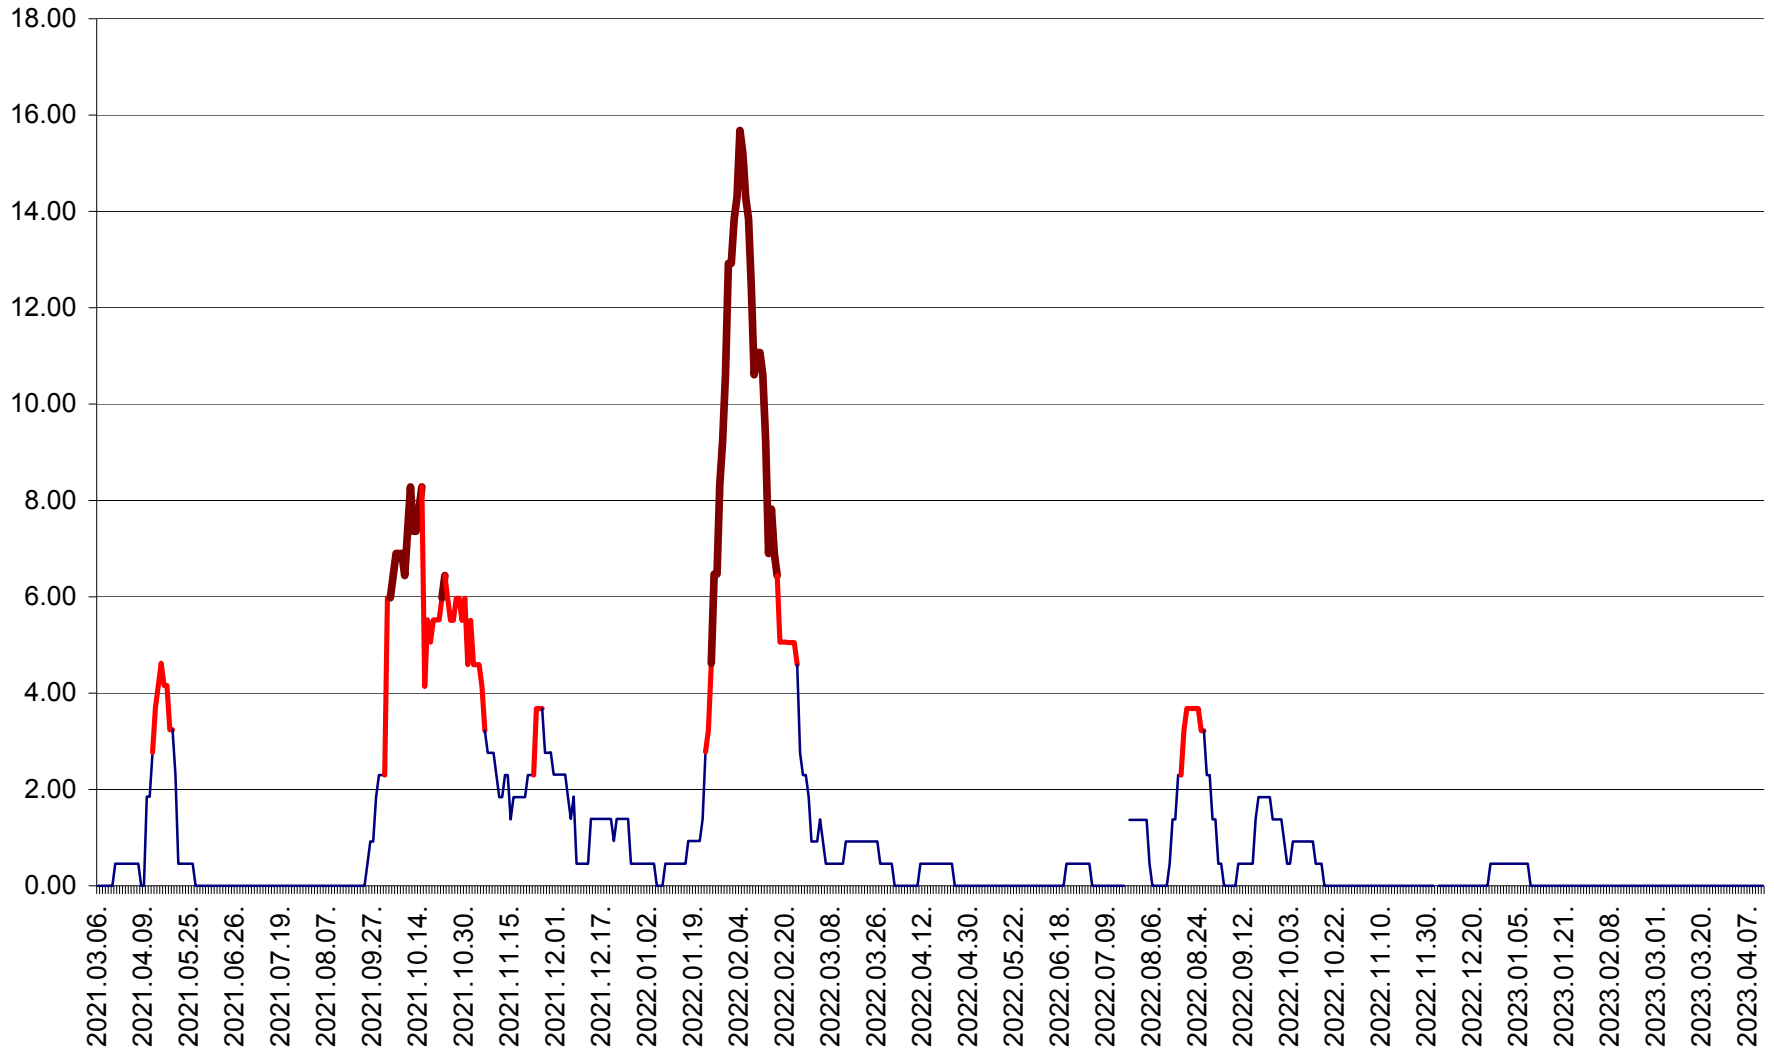

ATID - Evolutia incidentei cumulate pe 14 zile la % de locuitori
2021.03.07. - 2023.04.12.

AVRĂMEȘTI - Evolutia incidentei cumulate pe 14 zile la ‰ de locuitori
2021.03.07. - 2023.04.12.

ORAȘ BĂILE TUȘNAD - Evoluția incidenței cumulate pe 14 zile la ‰ de locuitori
2021.03.07. - 2023.04.12.

ORAȘ BĂLAN - Evoluția incidenței cumulate pe 14 zile la ‰ de locuitori
2021.03.07. - 2023.04.12.

BILBOR - Evolutia incidentei cumulate pe 14 zile la ‰ de locuitori
2021.03.07. - 2023.04.12.

ORAȘ BORSEC - Evolutia incidentei cumulate pe 14 zile la ‰ de locuitori
2021.03.07. - 2023.04.12.

BRĂDEȘTI - Evoluția incidenței cumulate pe 14 zile la ‰ de locuitori
2021.03.07. - 2023.04.12.

CĂPÂLNIȚA - Evoluția incidenței cumulate pe 14 zile la ‰ de locuitori
2021.03.07. - 2023.04.12.

CÂRȚA - Evolutia incidentei cumulate pe 14 zile la ‰ de locuitori
2021.03.07. - 2023.04.12.

CICEU - Evolutia incidentei cumulate pe 14 zile la ‰ de locuitori
2021.03.07. - 2023.04.12.

CIUCSÂNGEORGIU - Evolutia incidentei cumulate pe 14 zile la ‰ de locuitori
2021.03.07. - 2023.04.12.

CIUMANI - Evolutia incidentei cumulate pe 14 zile la ‰ de locuitori
2021.03.07. - 2023.04.12.