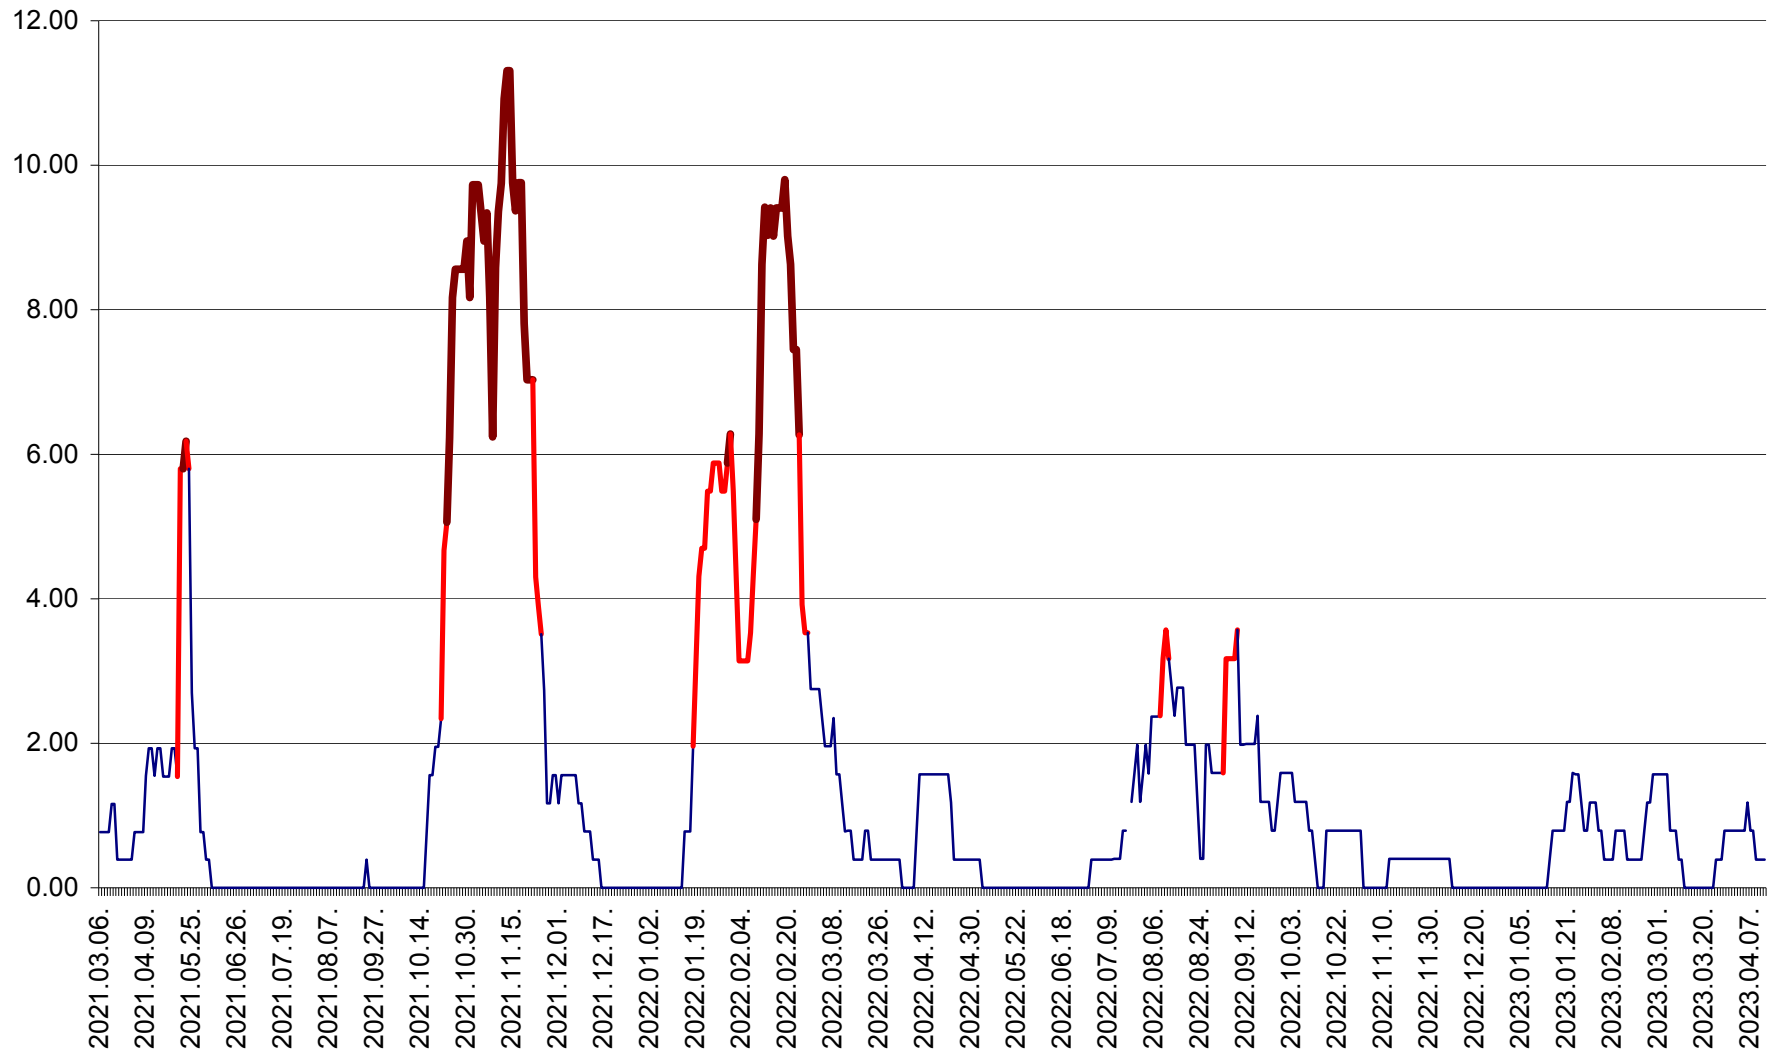

ATID - Evolutia incidentei cumulate pe 14 zile la % de locuitori
2021.03.07. - 2023.04.12.

AVRĂMEȘTI - Evolutia incidentei cumulate pe 14 zile la ‰ de locuitori
2021.03.07. - 2023.04.12.

ORAȘ BĂILE TUȘNAD - Evoluția incidenței cumulate pe 14 zile la ‰ de locuitori
2021.03.07. - 2023.04.12.

ORAȘ BĂLAN - Evoluția incidenței cumulate pe 14 zile la ‰ de locuitori
2021.03.07. - 2023.04.12.

BILBOR - Evolutia incidentei cumulate pe 14 zile la ‰ de locuitori
2021.03.07. - 2023.04.12.

ORAȘ BORSEC - Evolutia incidentei cumulate pe 14 zile la ‰ de locuitori
2021.03.07. - 2023.04.12.

BRĂDEȘTI - Evoluția incidenței cumulate pe 14 zile la ‰ de locuitori
2021.03.07. - 2023.04.12.

CĂPÂLNIȚA - Evoluția incidenței cumulate pe 14 zile la ‰ de locuitori
2021.03.07. - 2023.04.12.

CÂRȚA - Evolutia incidentei cumulate pe 14 zile la ‰ de locuitori
2021.03.07. - 2023.04.12.