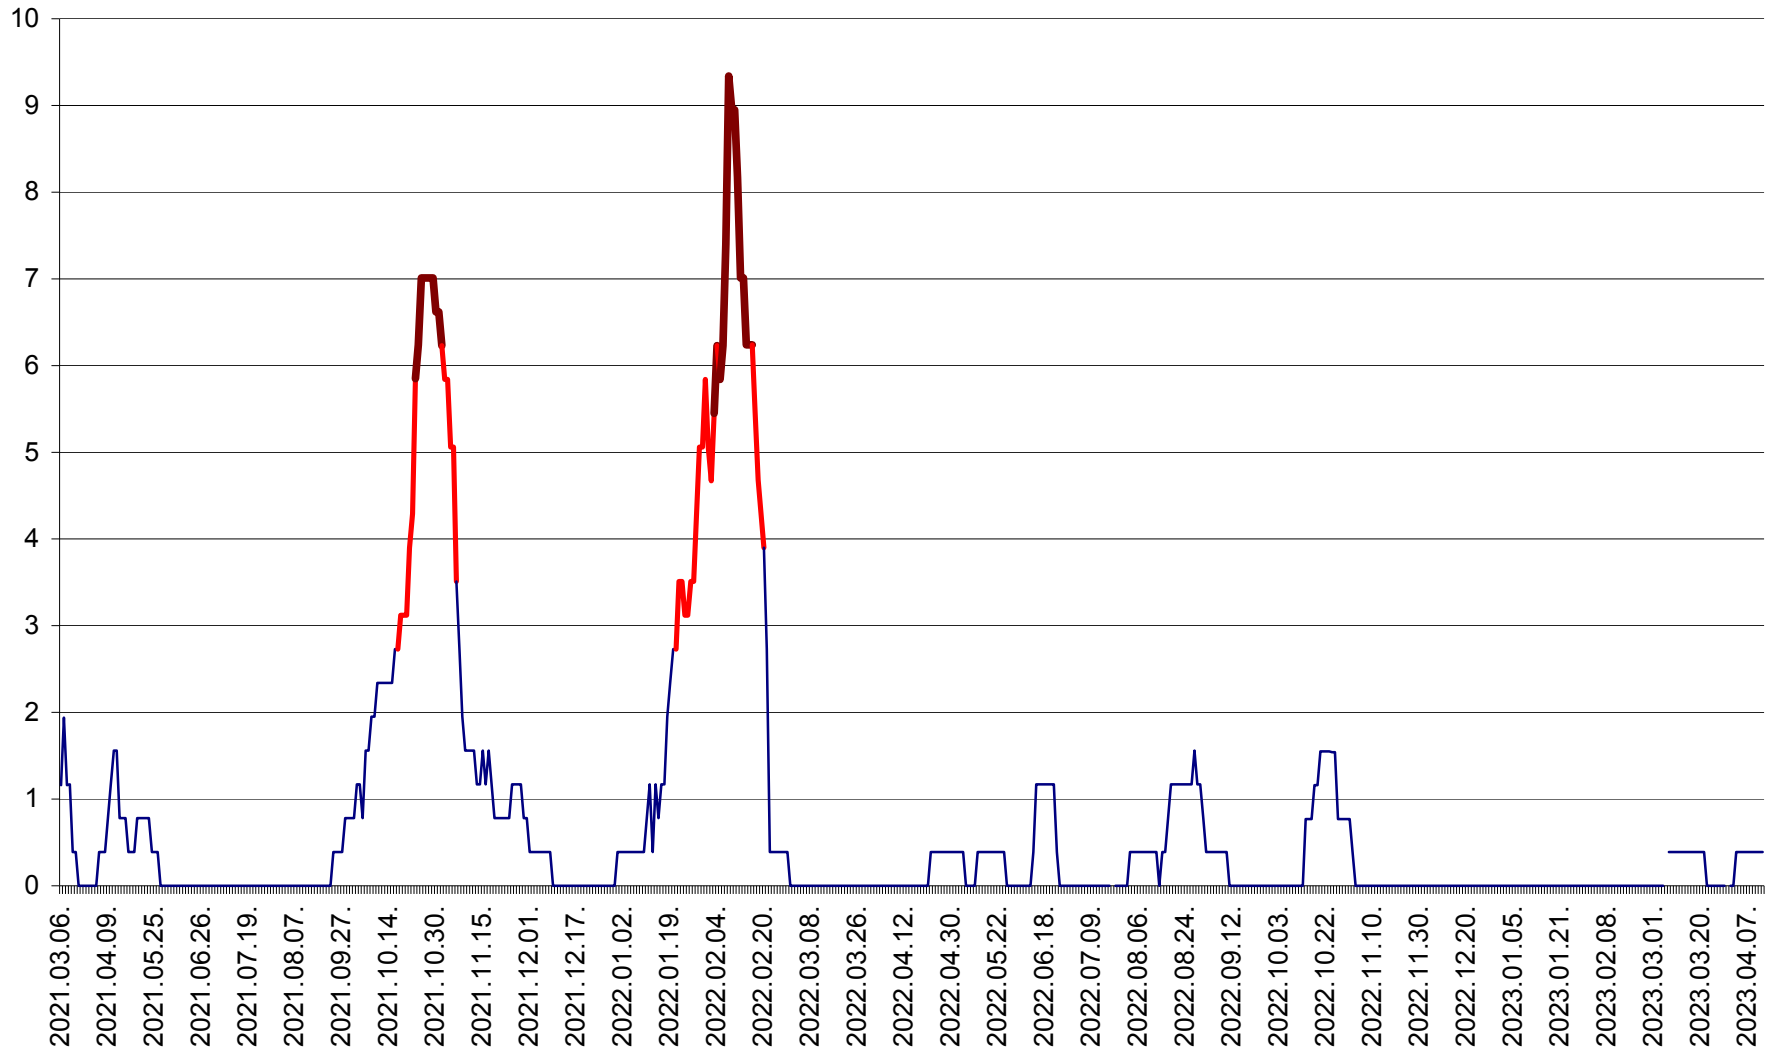

MUNICIPIUL TOPLIȚA - Evoluția incidenței cumulate pe 14 zile la ‰ de locuitori
2021.03.07. - 2023.04.12.

TOMEȘTI - Evolutia incidentei cumulate pe 14 zile la ‰ de locuitori
2021.03.07. - 2023.04.12.