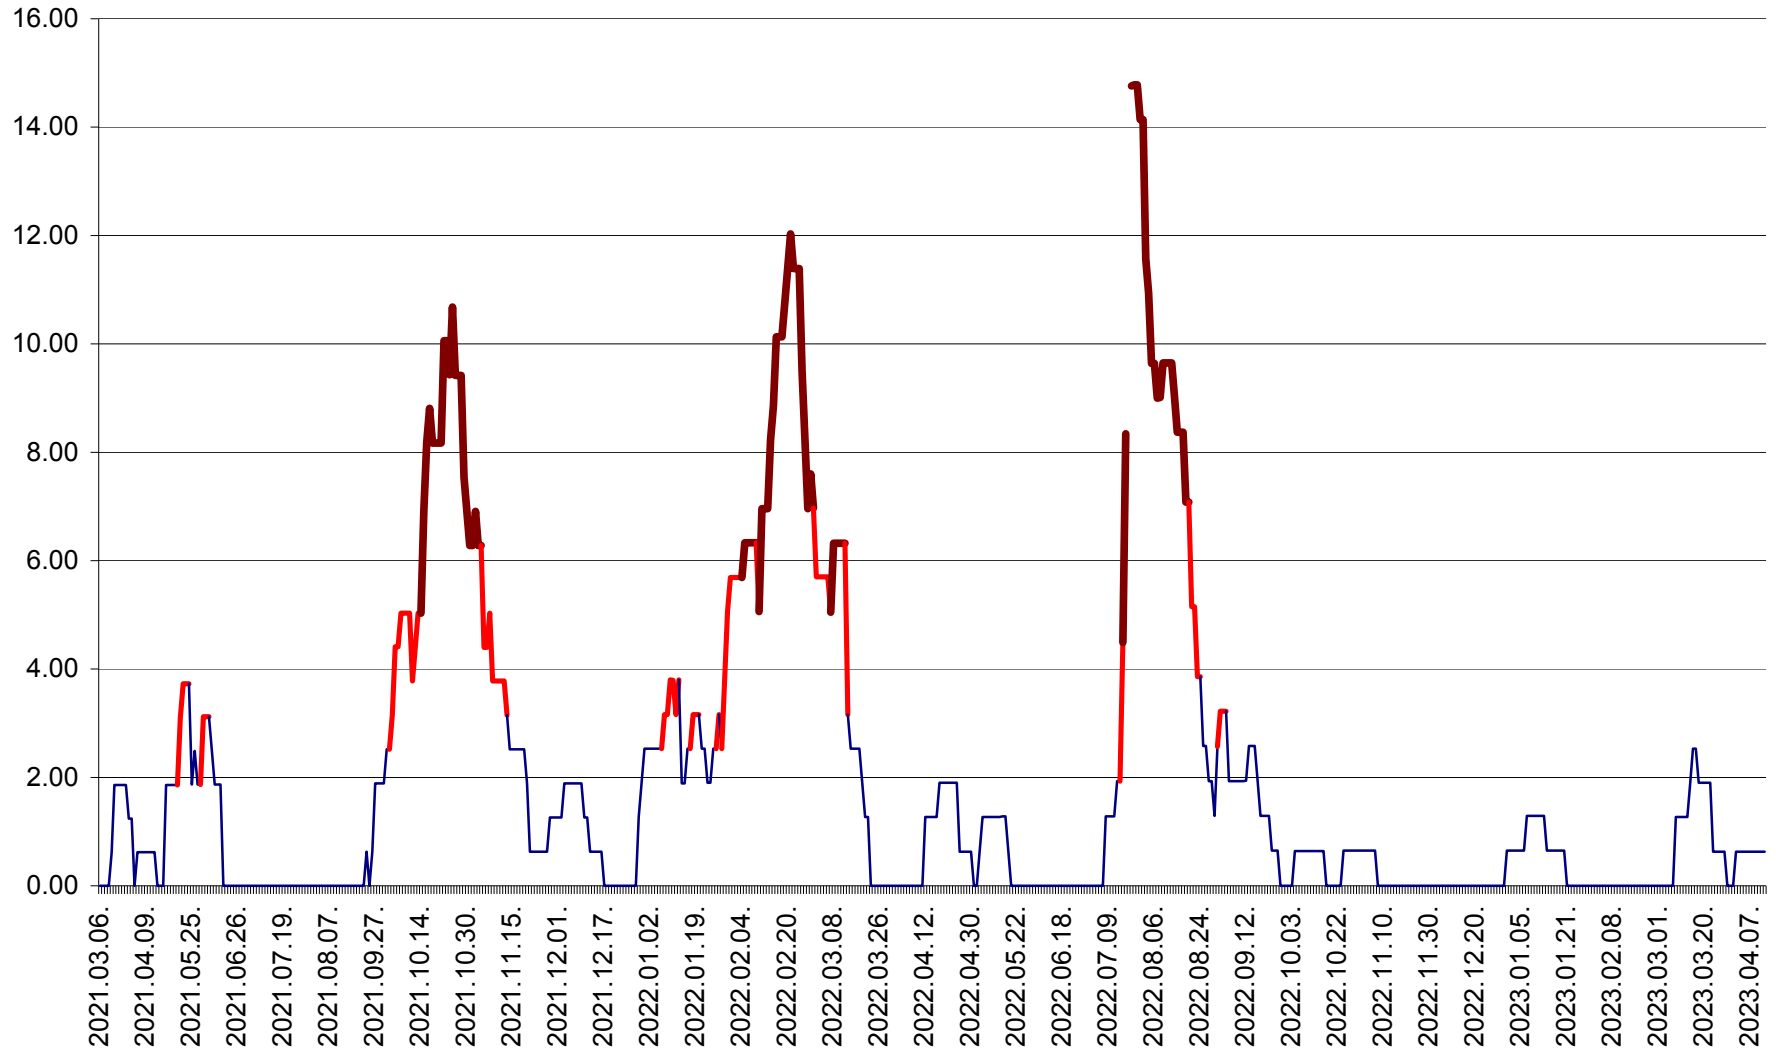

ATID - Evolutia incidentei cumulate pe 14 zile la % de locuitori
2021.03.07. - 2023.04.12.

AVRĂMEȘTI - Evolutia incidentei cumulate pe 14 zile la ‰ de locuitori
2021.03.07. - 2023.04.12.

ORAȘ BĂILE TUȘNAD - Evoluția incidenței cumulate pe 14 zile la ‰ de locuitori
2021.03.07. - 2023.04.12.

ORAȘ BĂLAN - Evoluția incidenței cumulate pe 14 zile la ‰ de locuitori
2021.03.07. - 2023.04.12.

BILBOR - Evolutia incidentei cumulate pe 14 zile la ‰ de locuitori
2021.03.07. - 2023.04.12.

ORAȘ BORSEC - Evolutia incidentei cumulate pe 14 zile la ‰ de locuitori
2021.03.07. - 2023.04.12.

BRĂDEȘTI - Evoluția incidenței cumulate pe 14 zile la ‰ de locuitori
2021.03.07. - 2023.04.12.

CĂPÂLNIȚA - Evoluția incidenței cumulate pe 14 zile la ‰ de locuitori
2021.03.07. - 2023.04.12.

CÂRȚA - Evolutia incidentei cumulate pe 14 zile la ‰ de locuitori
2021.03.07. - 2023.04.12.