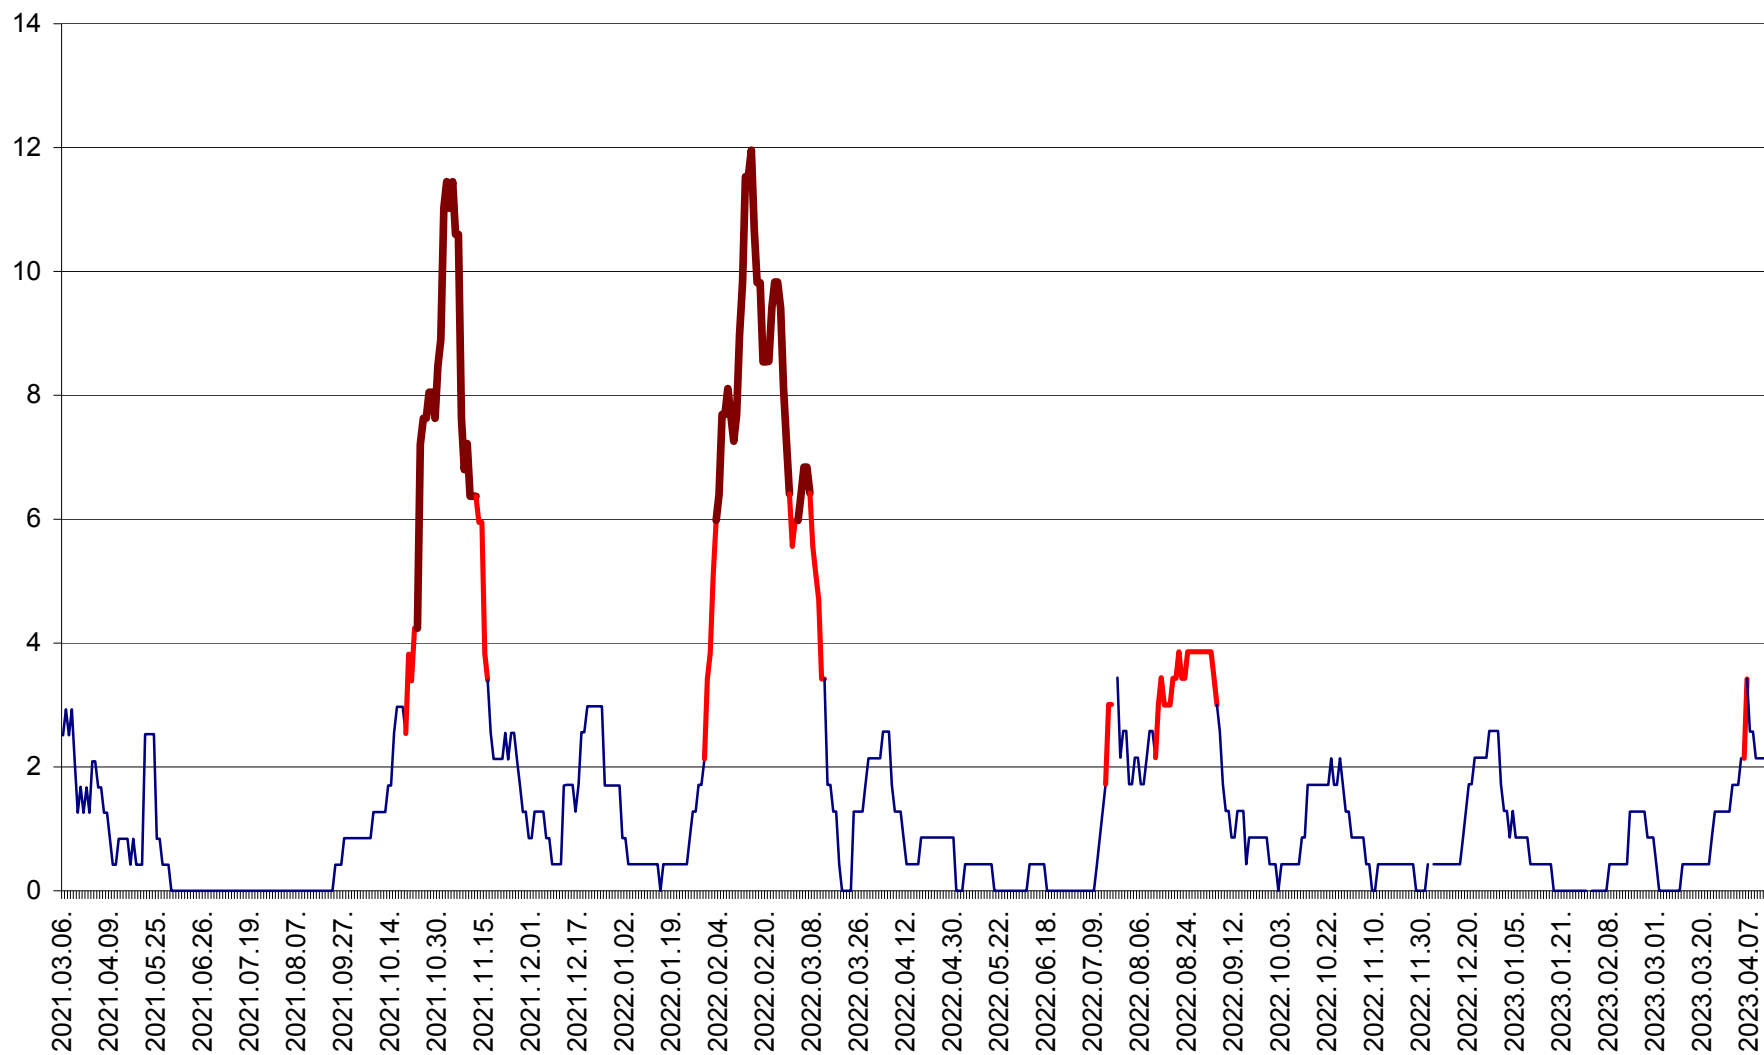

ORAȘ CRISTURU SECUIESC - Evolutia incidentei cumulate pe 14 zile la ‰ de locuitori
2021.03.07. - 2023.04.12.

DĂNEȘTI - Evolutia incidentei cumulate pe 14 zile la ‰ de locuitori
2021.03.07. - 2023.04.12.

DÂRJIU - Evolutia incidentei cumulate pe 14 zile la ‰ de locuitori
2021.03.07. - 2023.04.12.

DEALU - Evolutia incidentei cumulate pe 14 zile la ‰ de locuitori
2021.03.07. - 2023.04.12.

DITRĂU - Evolutia incidentei cumulate pe 14 zile la ‰ de locuitori
2021.03.07. - 2023.04.12.

FELICENI - Evolutia incidentei cumulate pe 14 zile la % de locuitori
2021.03.07. - 2023.04.12.

FRUMOASA - Evolutia incidentei cumulate pe 14 zile la ‰ de locuitori
2021.03.07. - 2023.04.12.

GĂLĂUȚAȘ - Evoluția incidenței cumulate pe 14 zile la ‰ de locuitori
2021.03.07. - 2023.04.12.