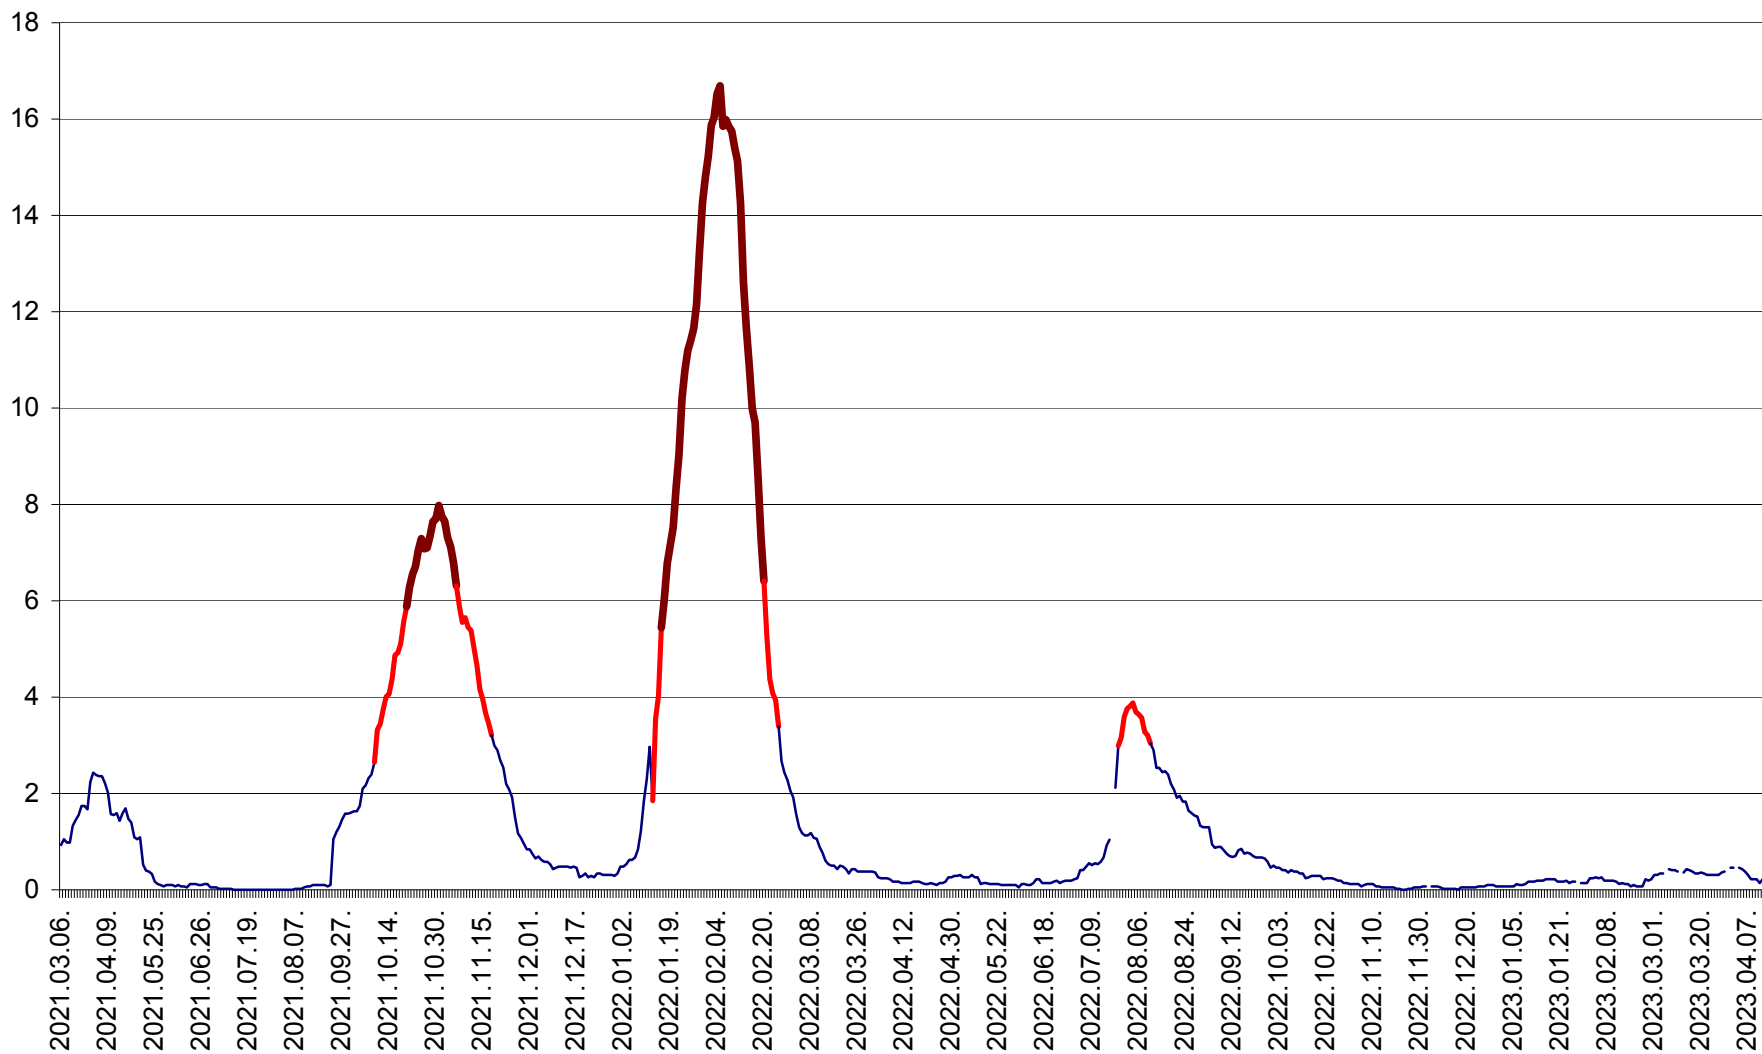

LELICENI - Evolutia incidentei cumulate pe 14 zile la ‰ de locuitori
2021.03.07. - 2023.04.12.

LUETA - Evolutia incidentei cumulate pe 14 zile la ‰ de locuitori
2021.03.07. - 2023.04.12.

LUNCA DE JOS - Evolutia incidentei cumulate pe 14 zile la ‰ de locuitori
2021.03.07. - 2023.04.12.

LUNCA DE SUS - Evolutia incidentei cumulate pe 14 zile la ‰ de locuitori
2021.03.07. - 2023.04.12.

LUPENI - Evolutia incidentei cumulate pe 14 zile la ‰ de locuitori
2021.03.07. - 2023.04.12.

MĂDĂRAȘ - Evolutia incidentei cumulate pe 14 zile la ‰ de locuitori
2021.03.07. - 2023.04.12.

MĂRTINIȘ - Evolutia incidentei cumulate pe 14 zile la ‰ de locuitori
2021.03.07. - 2023.04.12.

MEREȘTI - Evolutia incidentei cumulate pe 14 zile la ‰ de locuitori
2021.03.07. - 2023.04.12.

MUNICIPIUL MIERCUREA-CIUC - Evolutia incidentei cumulate pe 14 zile la ‰ de locuitori
2021.03.07. - 2023.04.12.