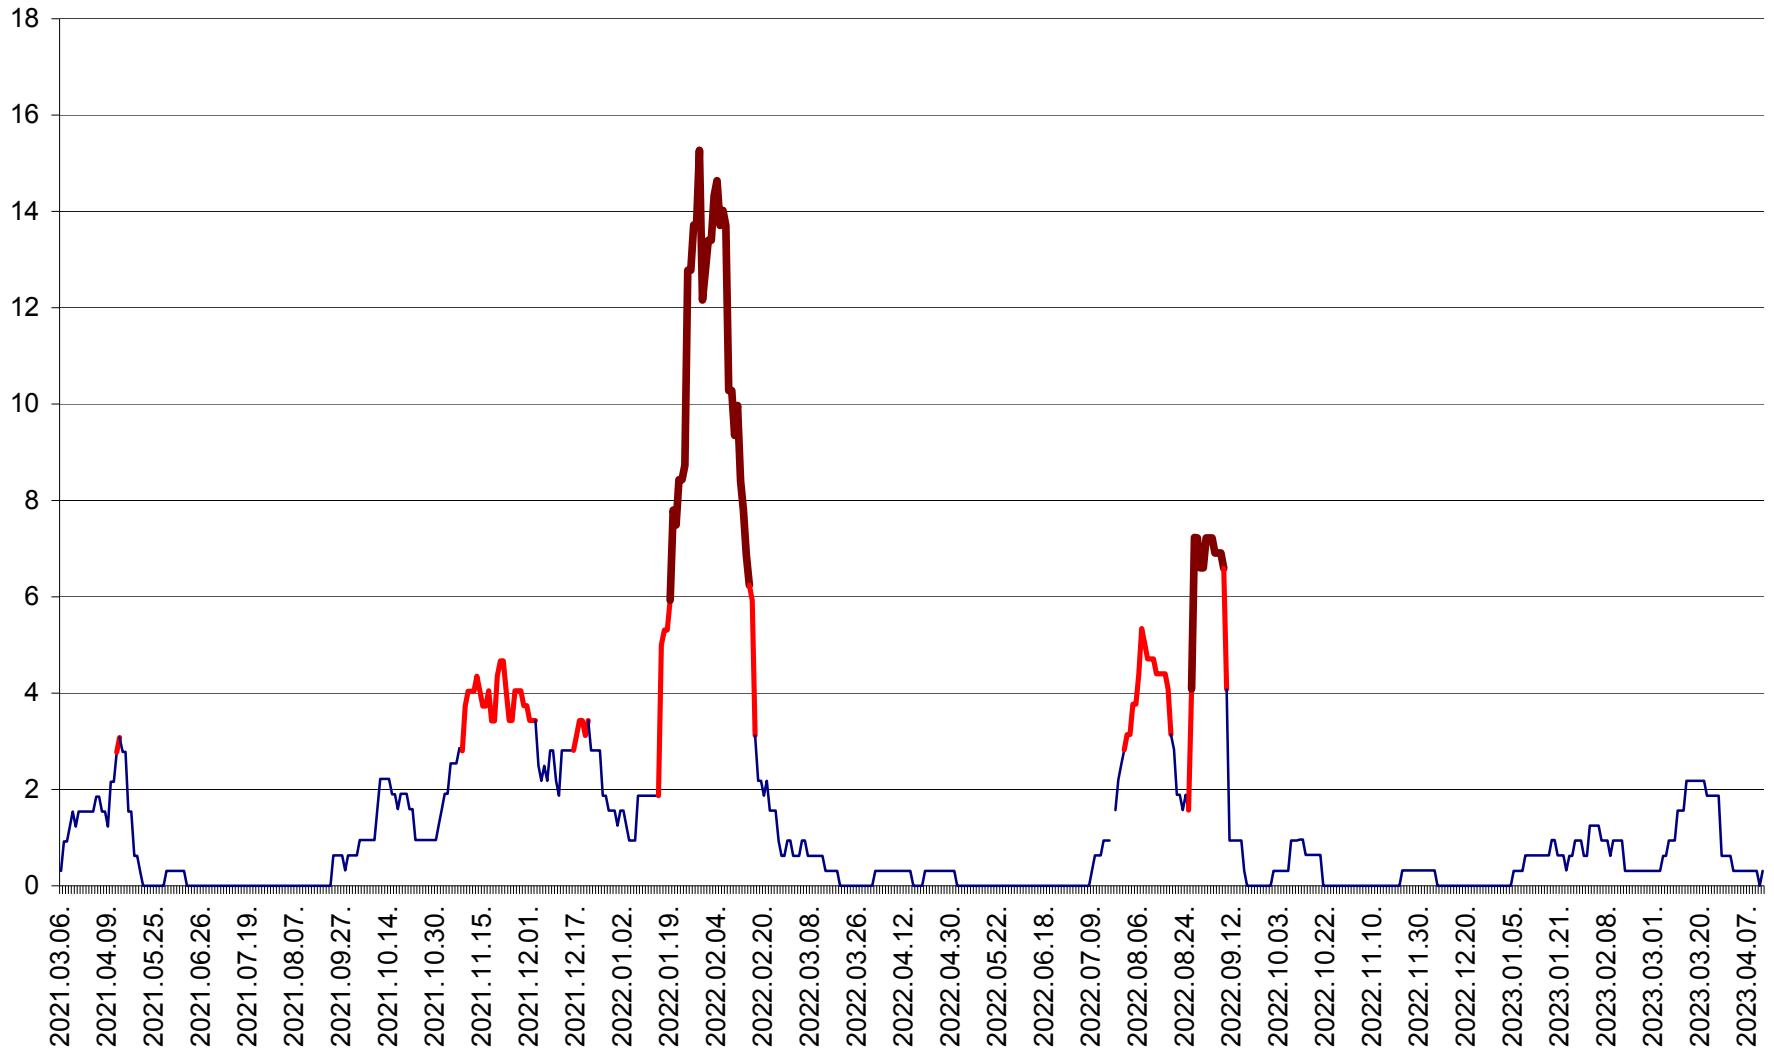

TUȘNAD - Evolutia incidentei cumulate pe 14 zile la ‰ de locuitori
2021.03.07. - 2023.04.12.