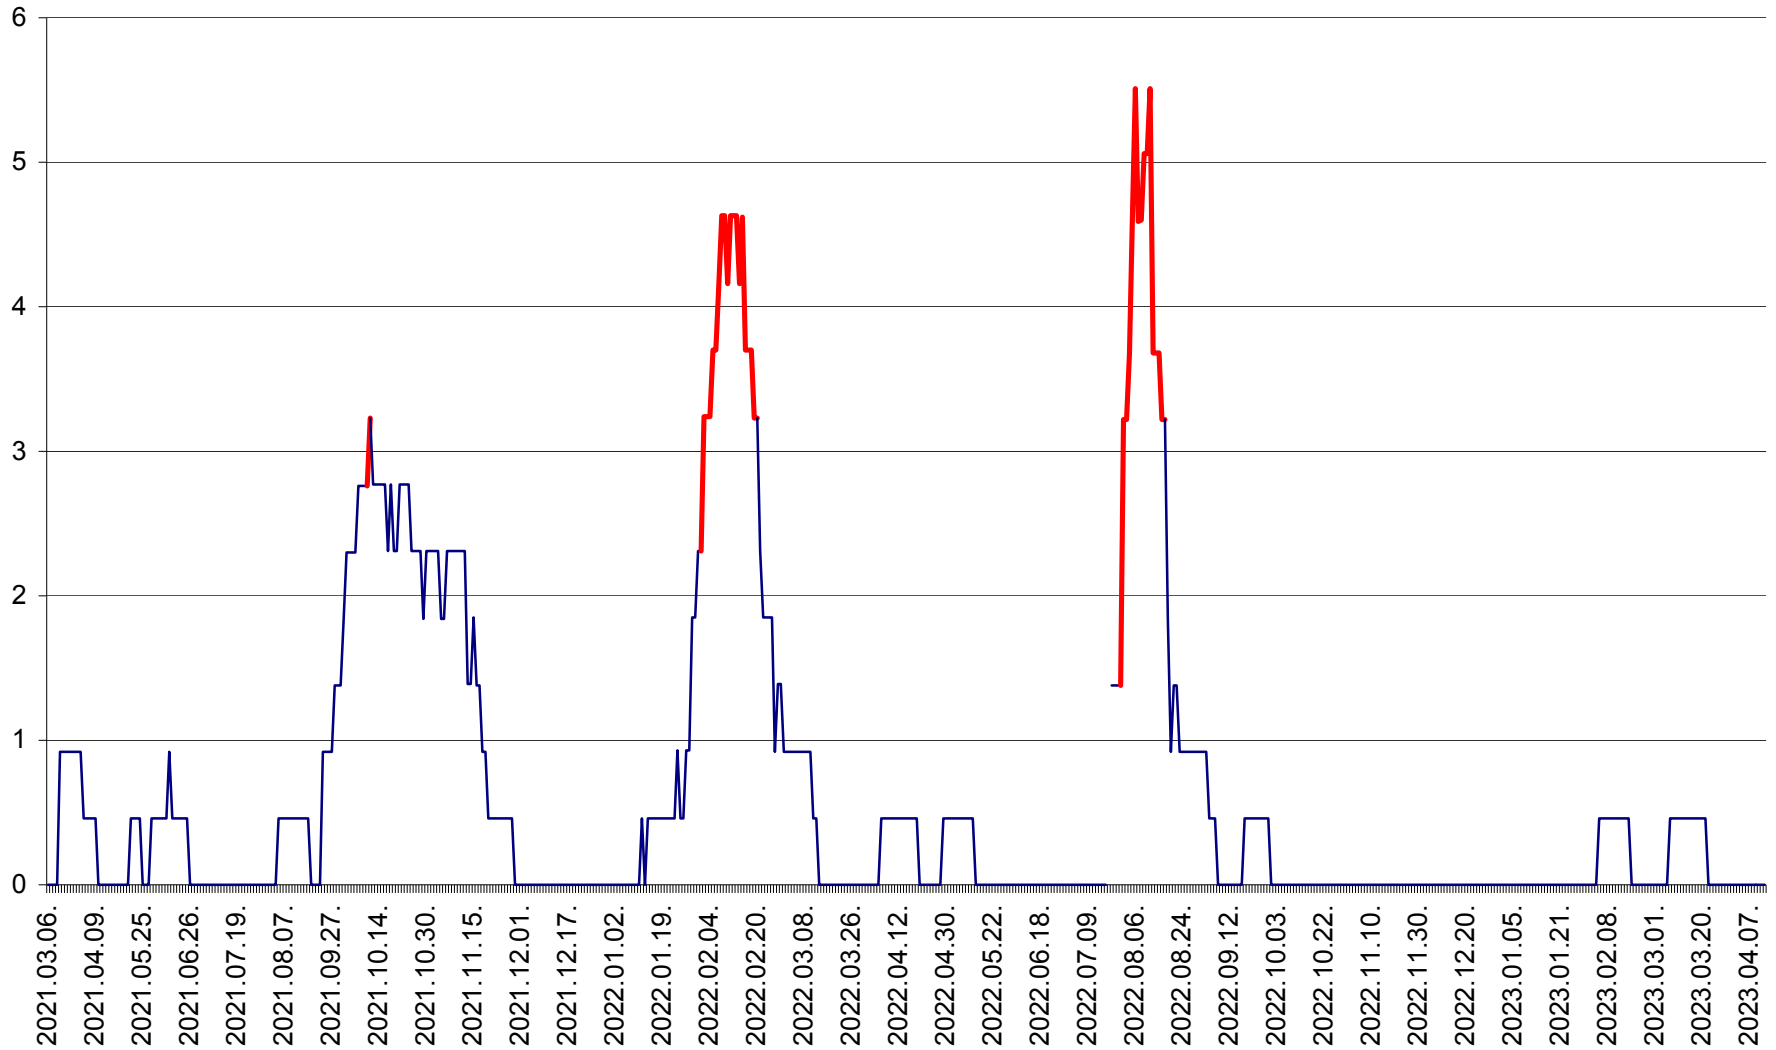

ULIEȘ - Evoluția incidenței cumulate pe 14 zile la ‰ de locuitori
2021.03.07. - 2023.04.12.

TUȘNAD - Evolutia incidentei cumulate pe 14 zile la ‰ de locuitori
2021.03.07. - 2023.04.12.