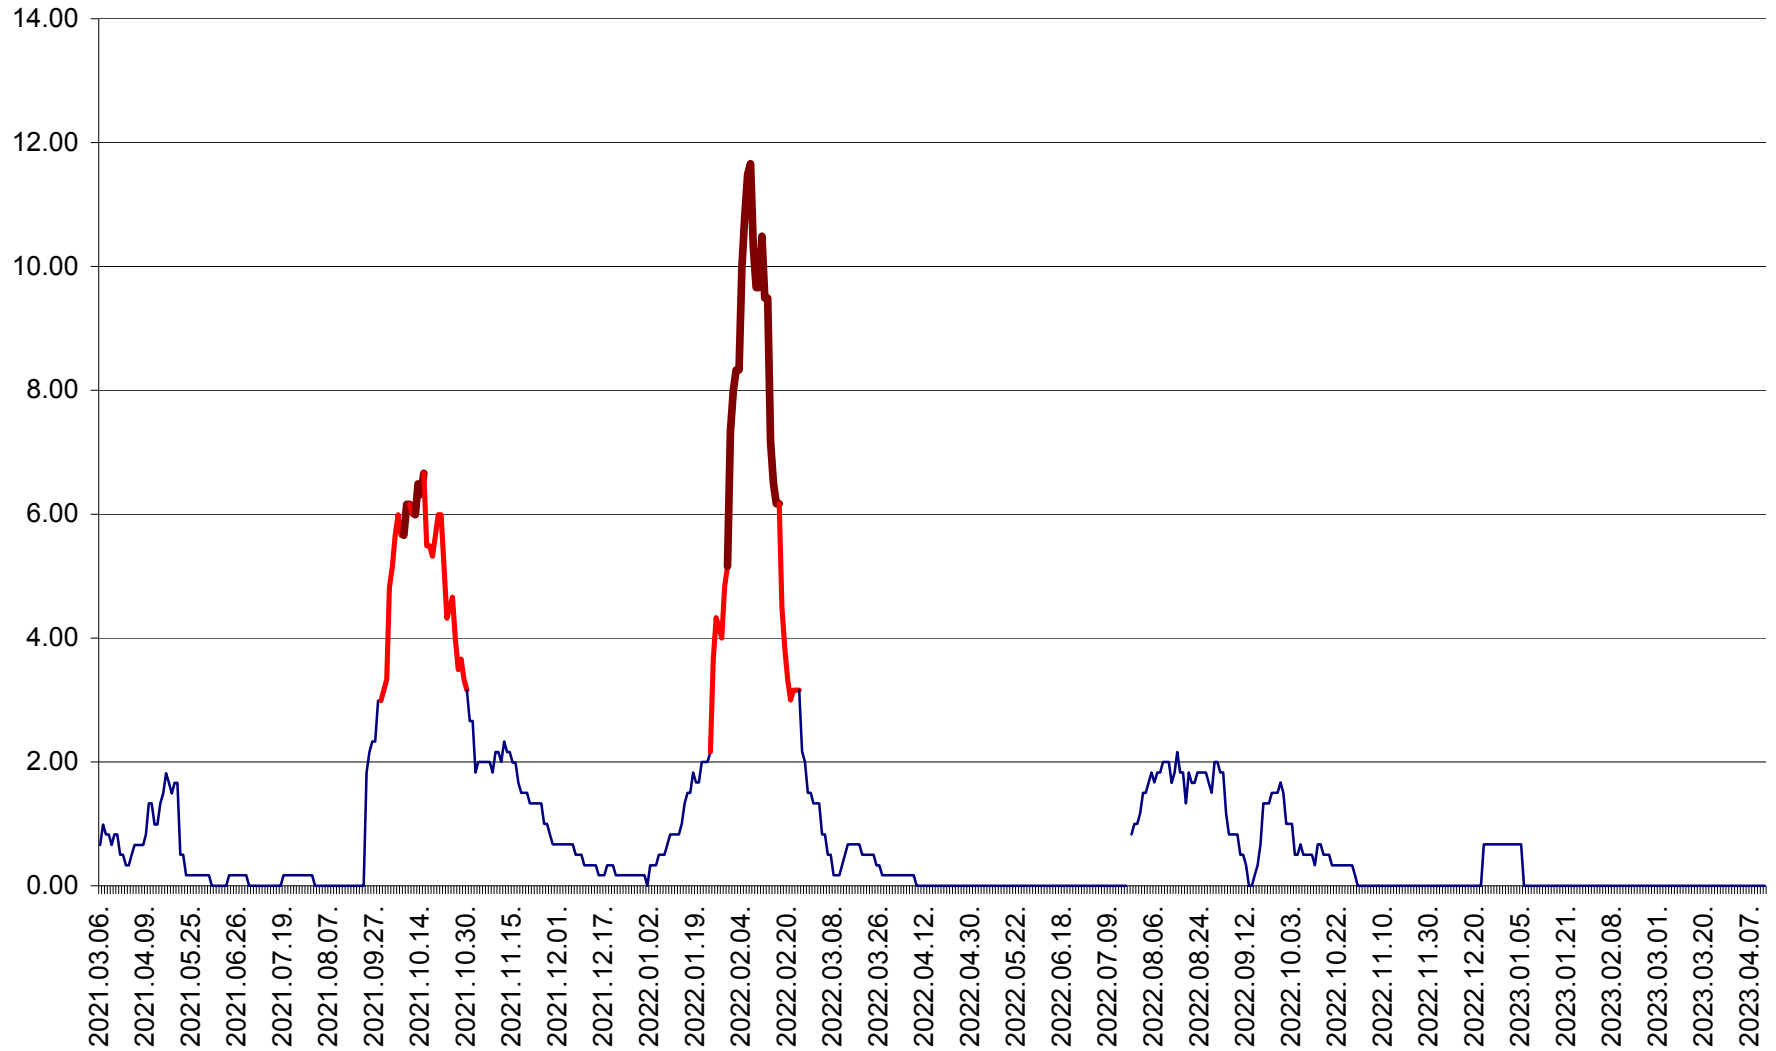

TUȘNAD - Evolutia incidentei cumulate pe 14 zile la ‰ de locuitori
2021.03.07. - 2023.04.12.

ULIEȘ - Evoluția incidenței cumulate pe 14 zile la ‰ de locuitori
2021.03.07. - 2023.04.12.

VĂRȘAG - Evolutia incidentei cumulate pe 14 zile la ‰ de locuitori
2021.03.07. - 2023.04.12.

ORAȘ VLĂHIȚA - Evolutia incidentei cumulate pe 14 zile la ‰ de locuitori
2021.03.07. - 2023.04.12.

VOȘLĂBENI - Evolutia incidentei cumulate pe 14 zile la ‰ de locuitori
2021.03.07. - 2023.04.12.

ZETEA - Evolutia incidentei cumulate pe 14 zile la ‰ de locuitori
2021.03.07. - 2023.04.12.