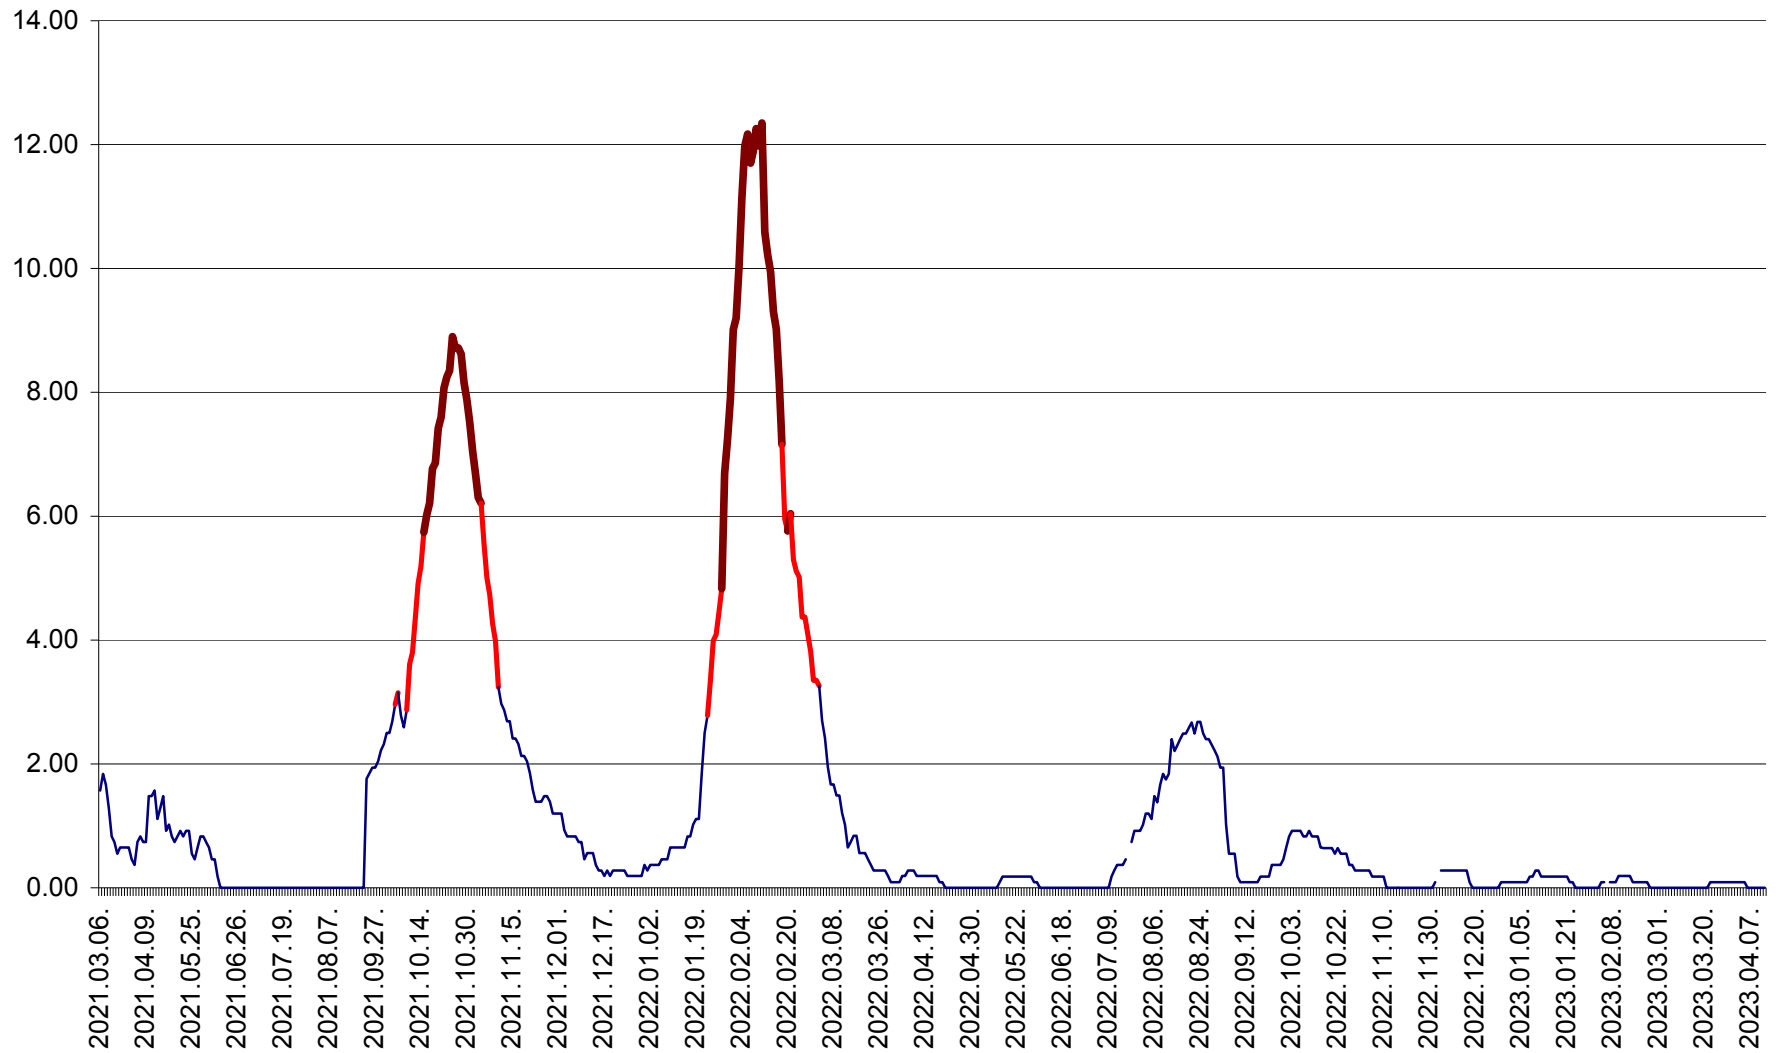

ORAȘ BĂLAN - Evoluția incidenței cumulate pe 14 zile la ‰ de locuitori
2021.03.07. - 2023.04.12.

BILBOR - Evolutia incidentei cumulate pe 14 zile la ‰ de locuitori
2021.03.07. - 2023.04.12.

ORAȘ BORSEC - Evolutia incidentei cumulate pe 14 zile la ‰ de locuitori
2021.03.07. - 2023.04.12.

CICEU - Evolutia incidentei cumulate pe 14 zile la ‰ de locuitori
2021.03.07. - 2023.04.12.

CIUCSÂNGEORGIU - Evolutia incidentei cumulate pe 14 zile la ‰ de locuitori
2021.03.07. - 2023.04.12.

CIUMANI - Evolutia incidentei cumulate pe 14 zile la ‰ de locuitori
2021.03.07. - 2023.04.12.

CORBU - Evolutia incidentei cumulate pe 14 zile la ‰ de locuitori
2021.03.07. - 2023.04.12.

CORUND - Evolutia incidentei cumulate pe 14 zile la ‰ de locuitori
2021.03.07. - 2023.04.12.

COZMENI - Evolutia incidentei cumulate pe 14 zile la ‰ de locuitori
2021.03.07. - 2023.04.12.

ORAȘ CRISTURU SECUIESC - Evolutia incidentei cumulate pe 14 zile la ‰ de locuitori
2021.03.07. - 2023.04.12.

DĂNEȘTI - Evolutia incidentei cumulate pe 14 zile la ‰ de locuitori
2021.03.07. - 2023.04.12.