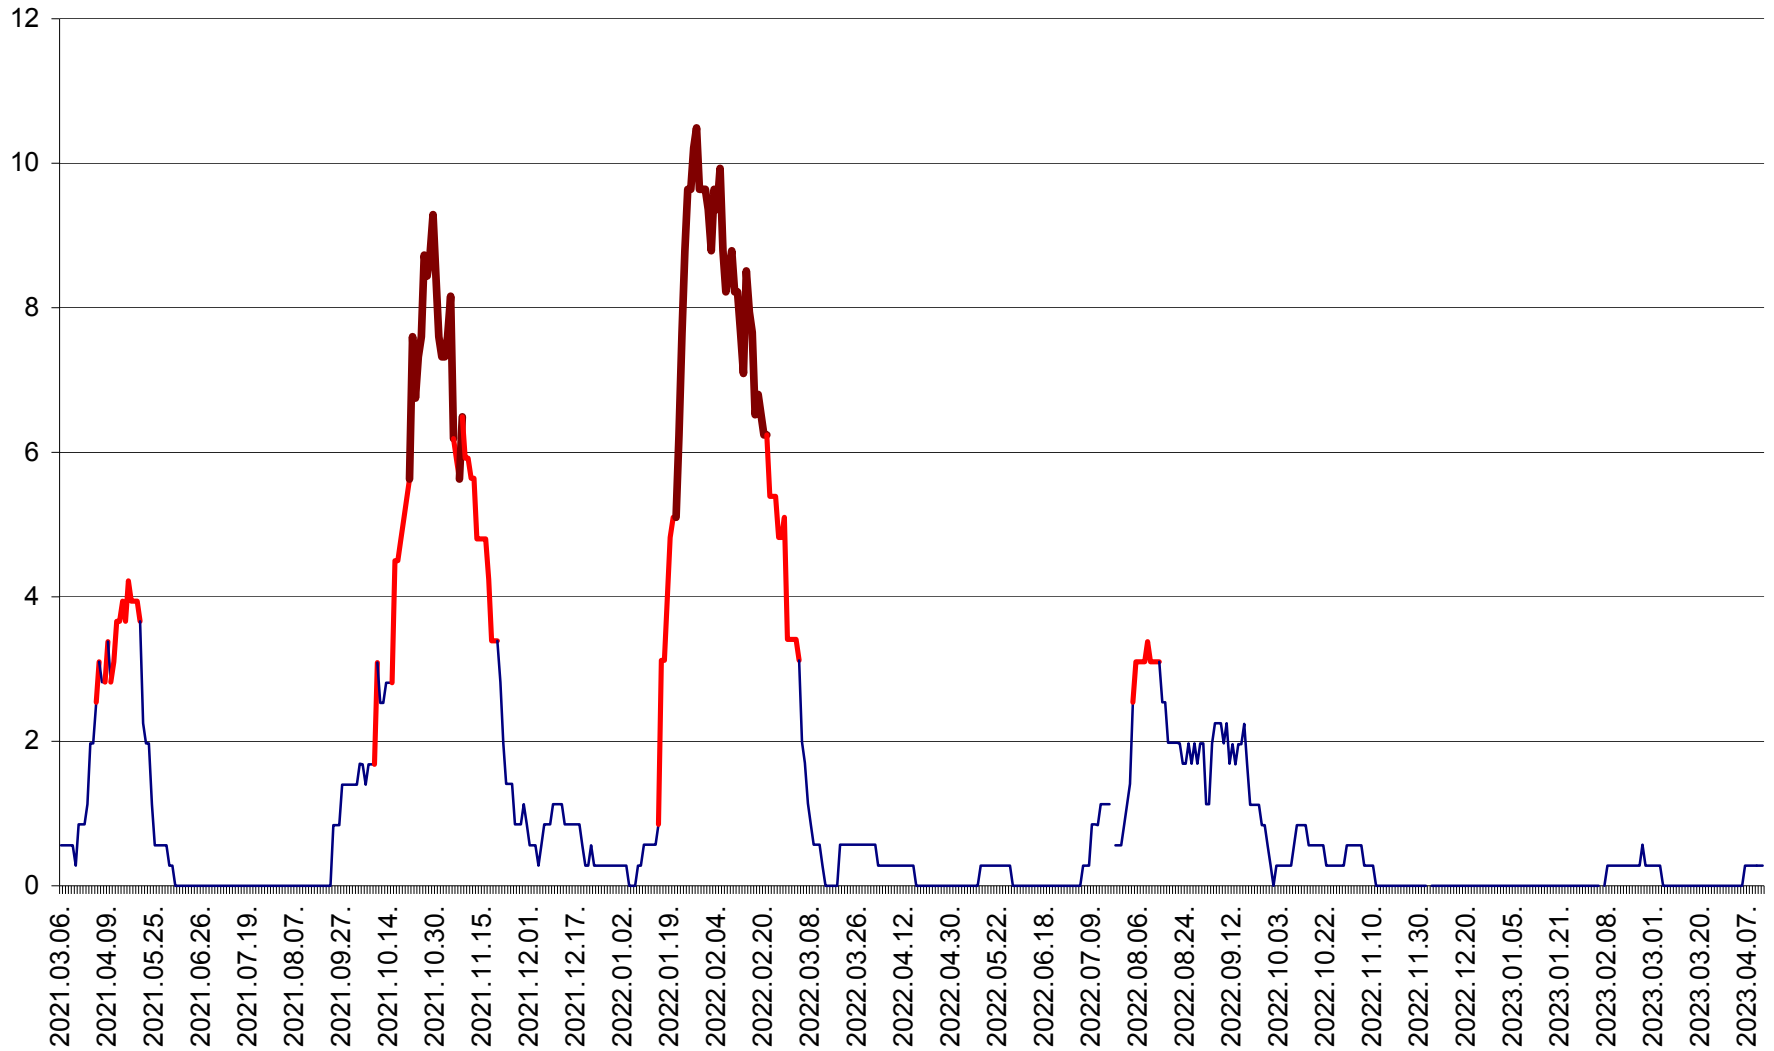

ORAȘ CRISTURU SECUIESC - Evolutia incidentei cumulate pe 14 zile la ‰ de locuitori
2021.03.07. - 2023.04.12.

DĂNEȘTI - Evolutia incidentei cumulate pe 14 zile la ‰ de locuitori
2021.03.07. - 2023.04.12.

DÂRJIU - Evolutia incidentei cumulate pe 14 zile la ‰ de locuitori
2021.03.07. - 2023.04.12.

DEALU - Evolutia incidentei cumulate pe 14 zile la ‰ de locuitori
2021.03.07. - 2023.04.12.

DITRĂU - Evolutia incidentei cumulate pe 14 zile la ‰ de locuitori
2021.03.07. - 2023.04.12.

FELICENI - Evolutia incidentei cumulate pe 14 zile la % de locuitori
2021.03.07. - 2023.04.12.

FRUMOASA - Evolutia incidentei cumulate pe 14 zile la ‰ de locuitori
2021.03.07. - 2023.04.12.

GĂLĂUȚAȘ - Evoluția incidenței cumulate pe 14 zile la ‰ de locuitori
2021.03.07. - 2023.04.12.