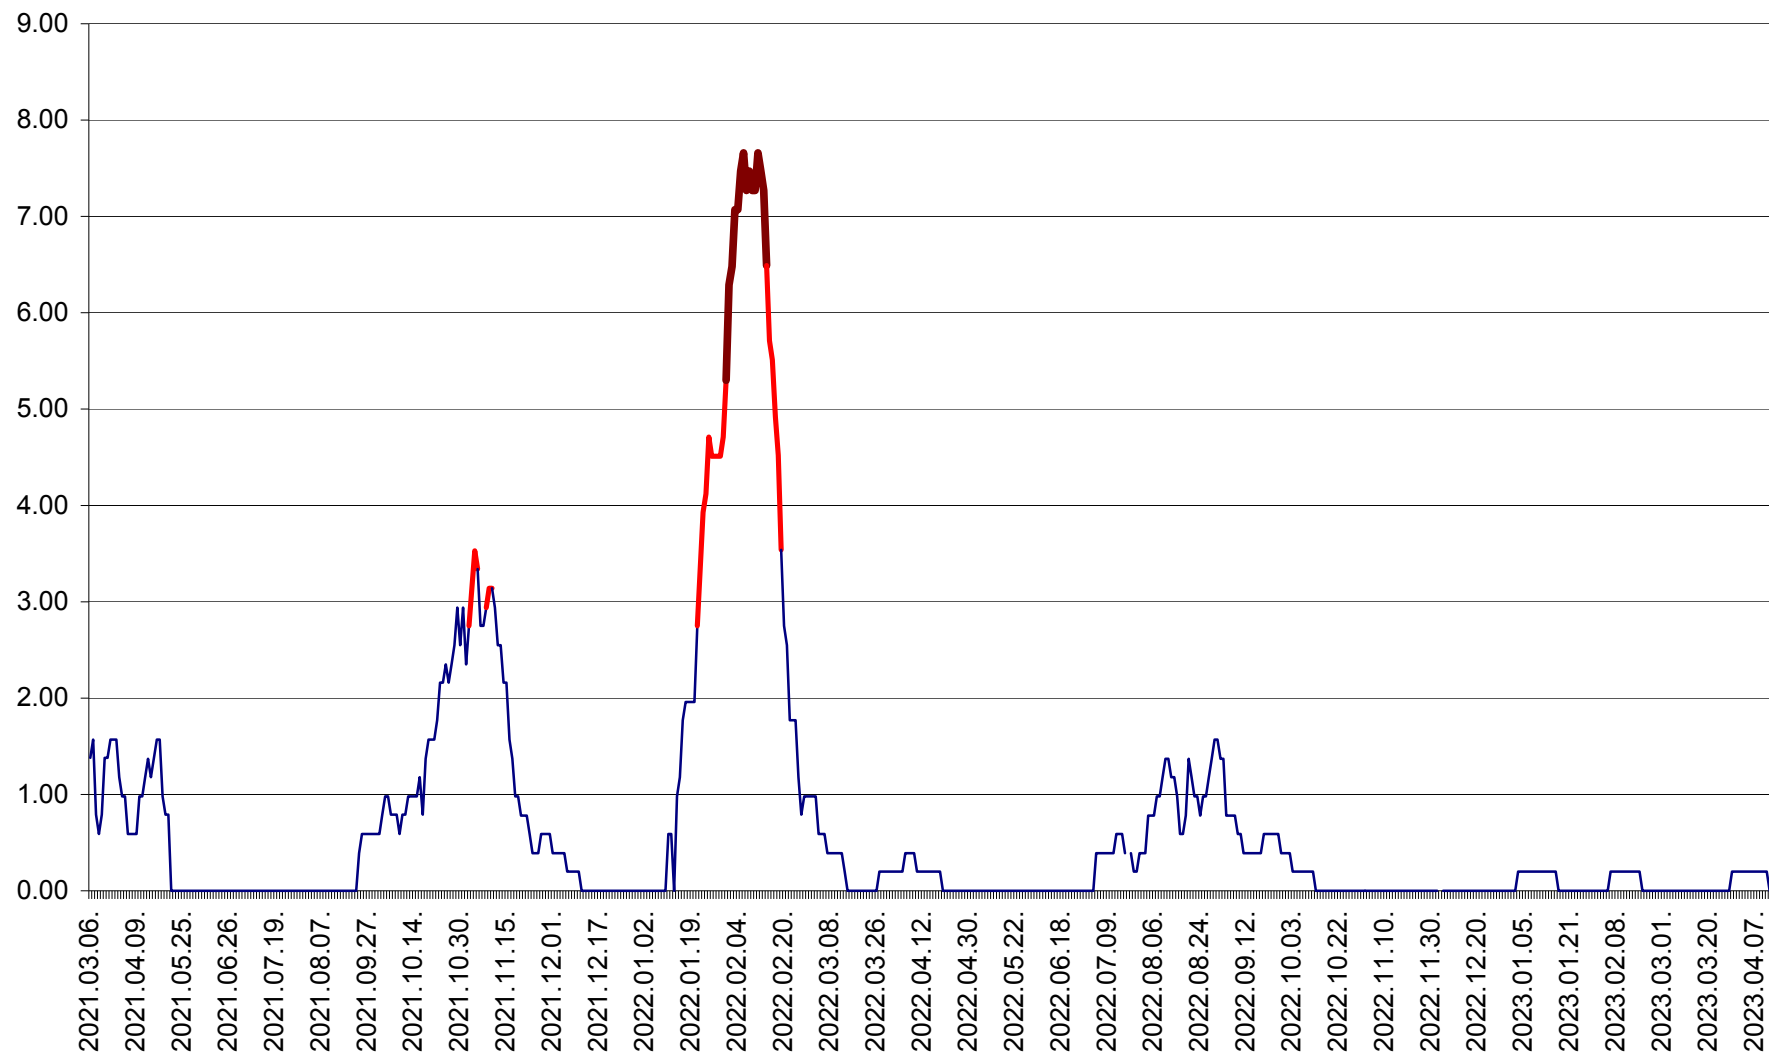

ORAȘ BĂLAN - Evoluția incidenței cumulate pe 14 zile la ‰ de locuitori
2021.03.07. - 2023.04.12.

BILBOR - Evolutia incidentei cumulate pe 14 zile la ‰ de locuitori
2021.03.07. - 2023.04.12.

ORAȘ BORSEC - Evolutia incidentei cumulate pe 14 zile la ‰ de locuitori
2021.03.07. - 2023.04.12.

BRĂDEȘTI - Evoluția incidenței cumulate pe 14 zile la ‰ de locuitori
2021.03.07. - 2023.04.12.

CĂPÂLNIȚA - Evoluția incidenței cumulate pe 14 zile la ‰ de locuitori
2021.03.07. - 2023.04.12.

CÂRȚA - Evolutia incidentei cumulate pe 14 zile la ‰ de locuitori
2021.03.07. - 2023.04.12.

CICEU - Evolutia incidentei cumulate pe 14 zile la ‰ de locuitori
2021.03.07. - 2023.04.12.

CIUCSÂNGEORGIU - Evolutia incidentei cumulate pe 14 zile la ‰ de locuitori
2021.03.07. - 2023.04.12.

CIUMANI - Evolutia incidentei cumulate pe 14 zile la ‰ de locuitori
2021.03.07. - 2023.04.12.

CORBU - Evolutia incidentei cumulate pe 14 zile la ‰ de locuitori
2021.03.07. - 2023.04.12.

CORUND - Evolutia incidentei cumulate pe 14 zile la ‰ de locuitori
2021.03.07. - 2023.04.12.

COZMENI - Evolutia incidentei cumulate pe 14 zile la ‰ de locuitori
2021.03.07. - 2023.04.12.