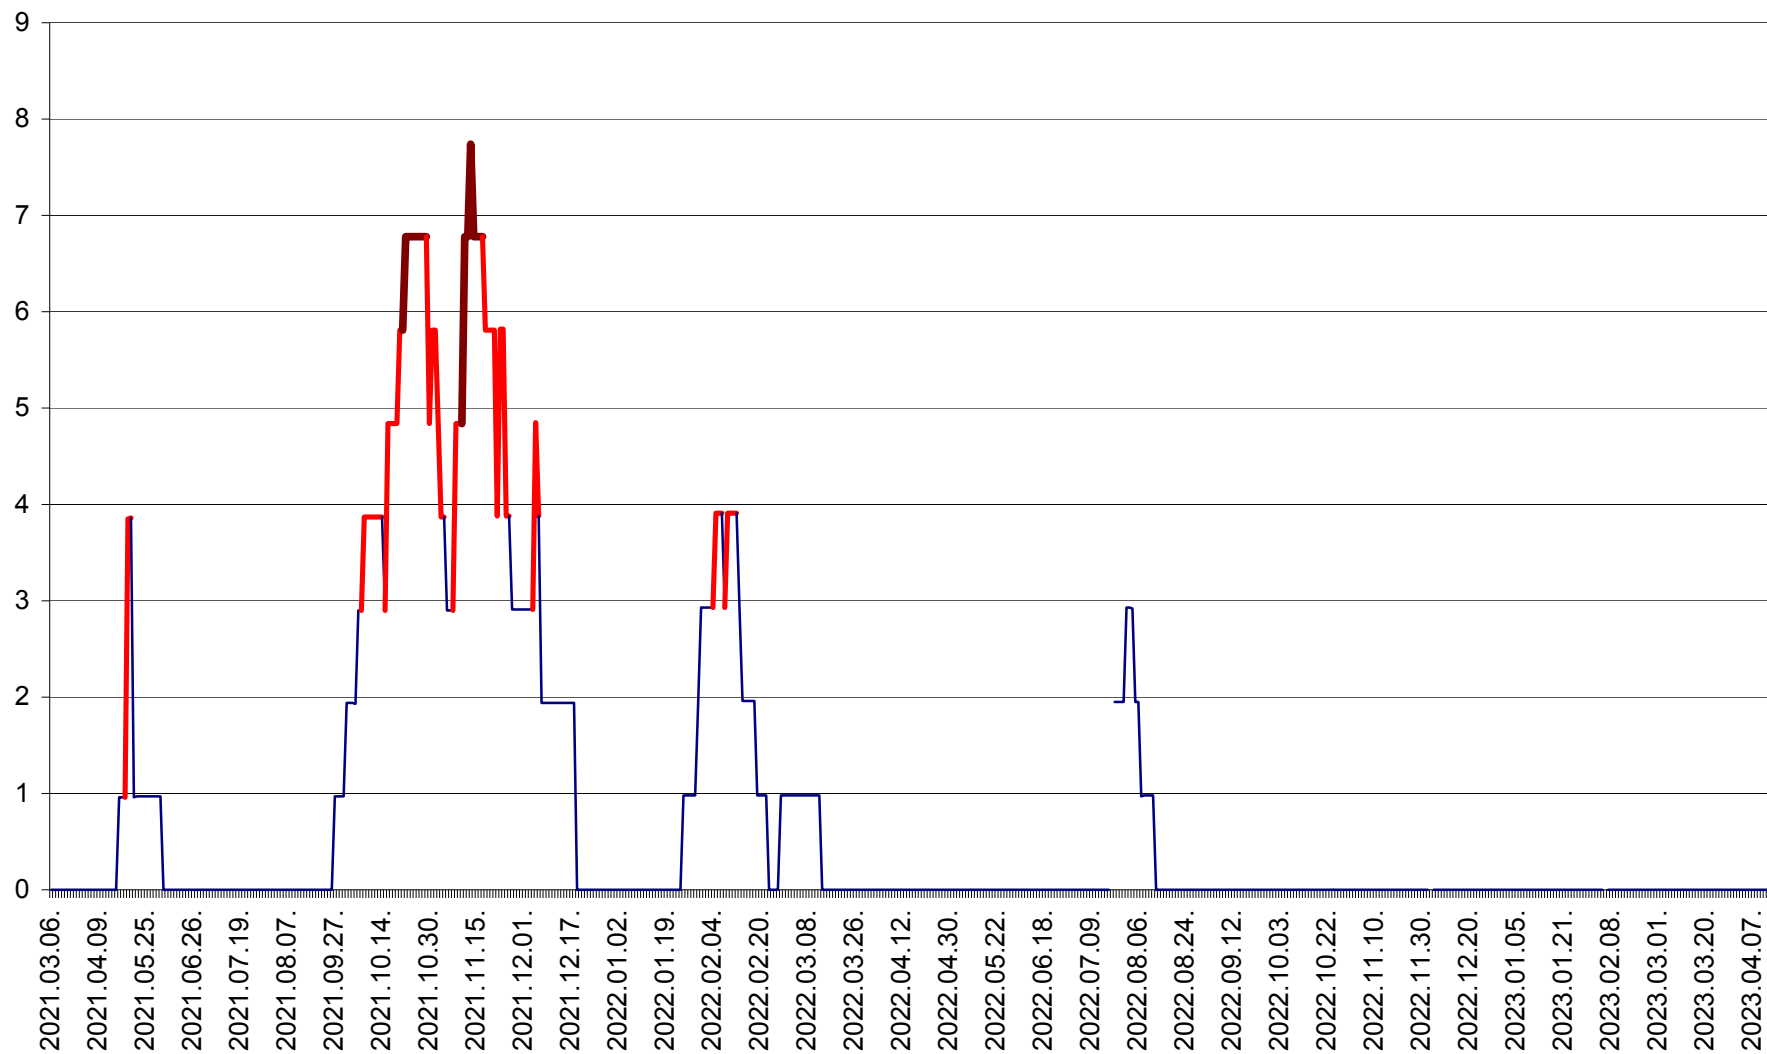

DEALU - Evolutia incidentei cumulate pe 14 zile la ‰ de locuitori
2021.03.07. - 2023.04.12.