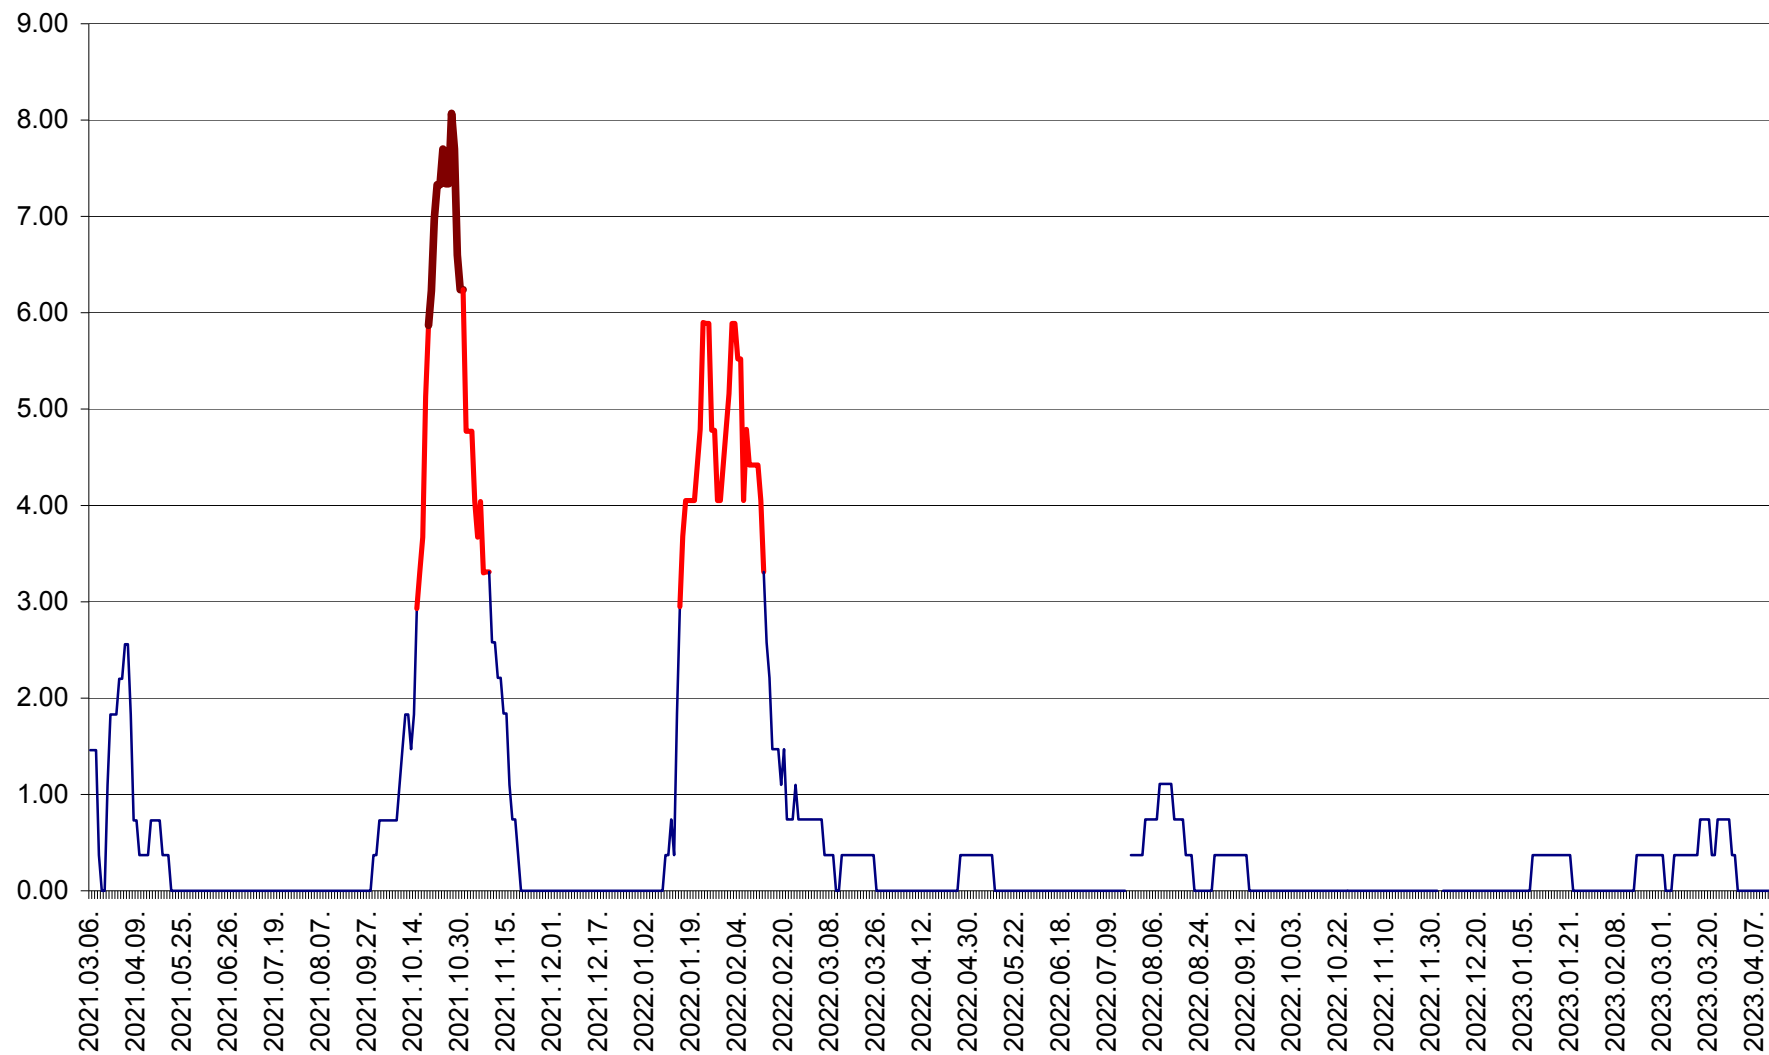

ATID - Evolutia incidentei cumulate pe 14 zile la % de locuitori
2021.03.07. - 2023.04.12.

AVRĂMEȘTI - Evolutia incidentei cumulate pe 14 zile la ‰ de locuitori
2021.03.07. - 2023.04.12.

ORAȘ BĂILE TUȘNAD - Evoluția incidenței cumulate pe 14 zile la ‰ de locuitori
2021.03.07. - 2023.04.12.

ORAȘ BĂLAN - Evoluția incidenței cumulate pe 14 zile la ‰ de locuitori
2021.03.07. - 2023.04.12.

BILBOR - Evolutia incidentei cumulate pe 14 zile la ‰ de locuitori
2021.03.07. - 2023.04.12.

ORAȘ BORSEC - Evolutia incidentei cumulate pe 14 zile la ‰ de locuitori
2021.03.07. - 2023.04.12.

BRĂDEȘTI - Evoluția incidenței cumulate pe 14 zile la ‰ de locuitori
2021.03.07. - 2023.04.12.

CĂPÂLNIȚA - Evoluția incidenței cumulate pe 14 zile la ‰ de locuitori
2021.03.07. - 2023.04.12.

CÂRȚA - Evolutia incidentei cumulate pe 14 zile la ‰ de locuitori
2021.03.07. - 2023.04.12.

CICEU - Evolutia incidentei cumulate pe 14 zile la ‰ de locuitori
2021.03.07. - 2023.04.12.

CIUCSÂNGEORGIU - Evolutia incidentei cumulate pe 14 zile la ‰ de locuitori
2021.03.07. - 2023.04.12.

CIUMANI - Evolutia incidentei cumulate pe 14 zile la ‰ de locuitori
2021.03.07. - 2023.04.12.