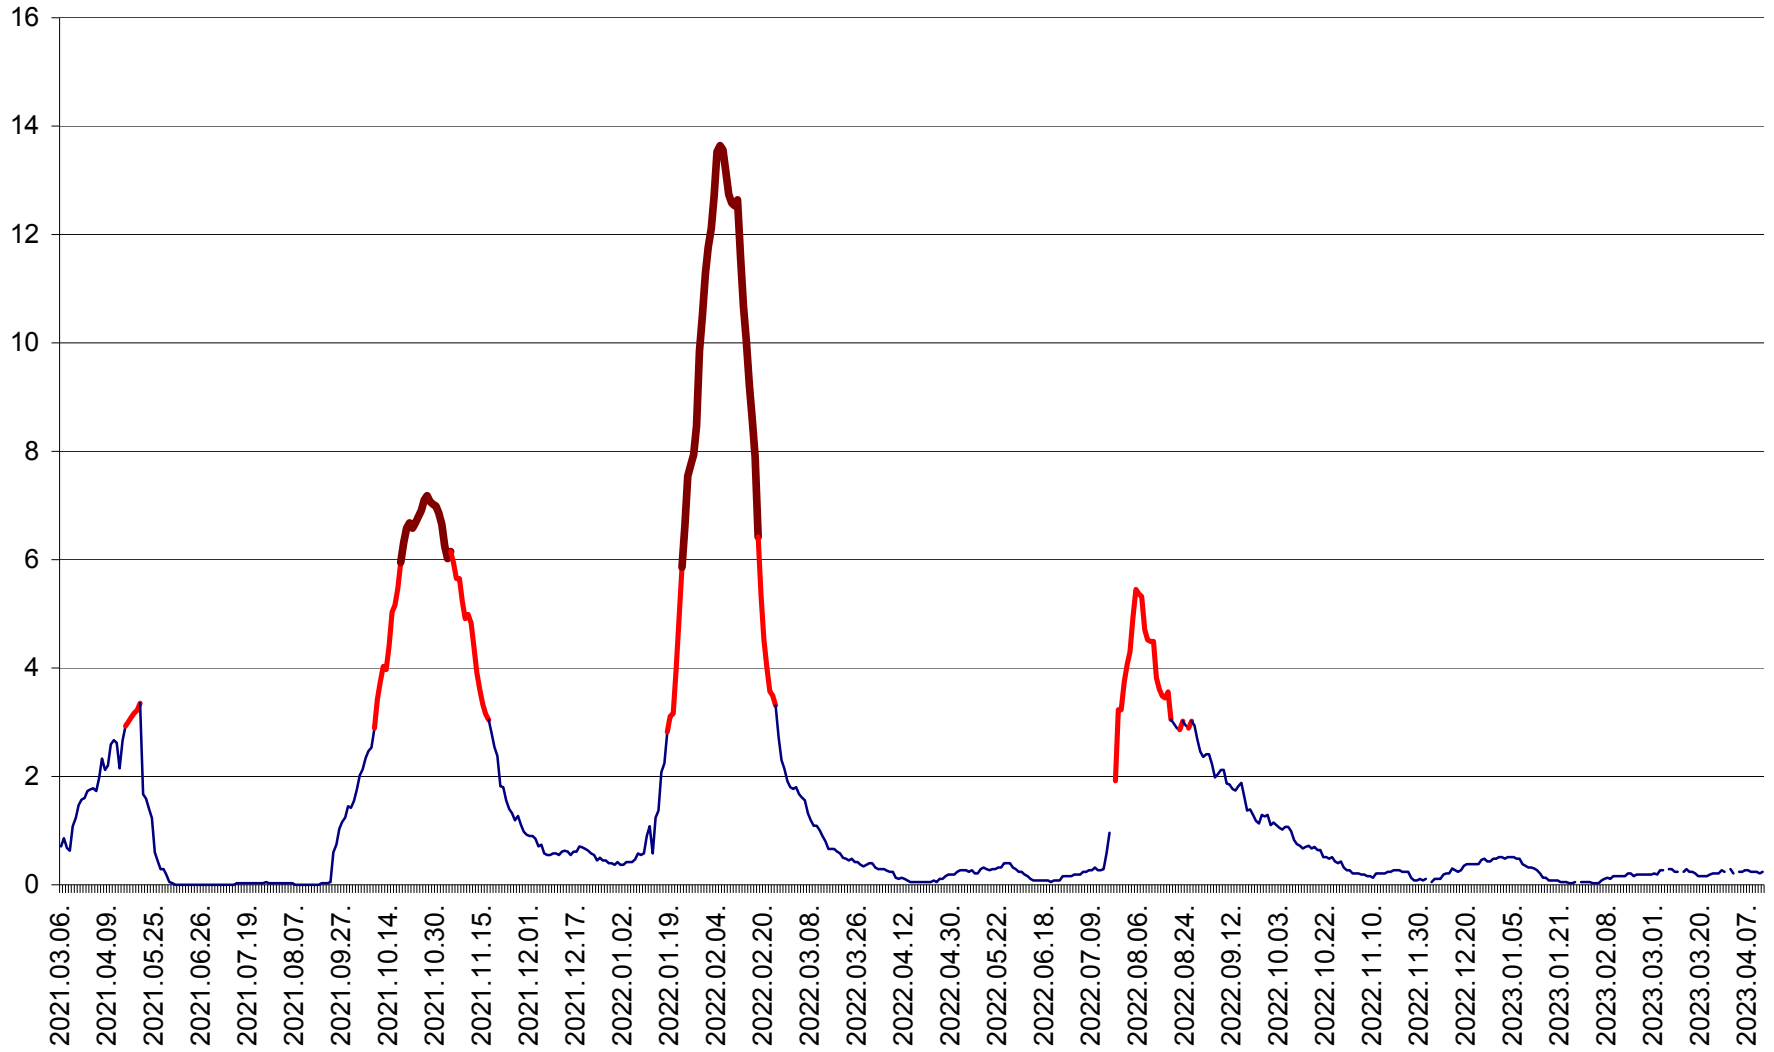

PĂULENI-CIUC - Evolutia incidentei cumulate pe 14 zile la % de locuitori
2021.03.07. - 2023.04.12.

MUNICIPIUL ODORHEIU SECUIESC - Evolutia incidentei cumulate pe 14 zile la % de locuitori
2021.03.07. - 2023.04.12.