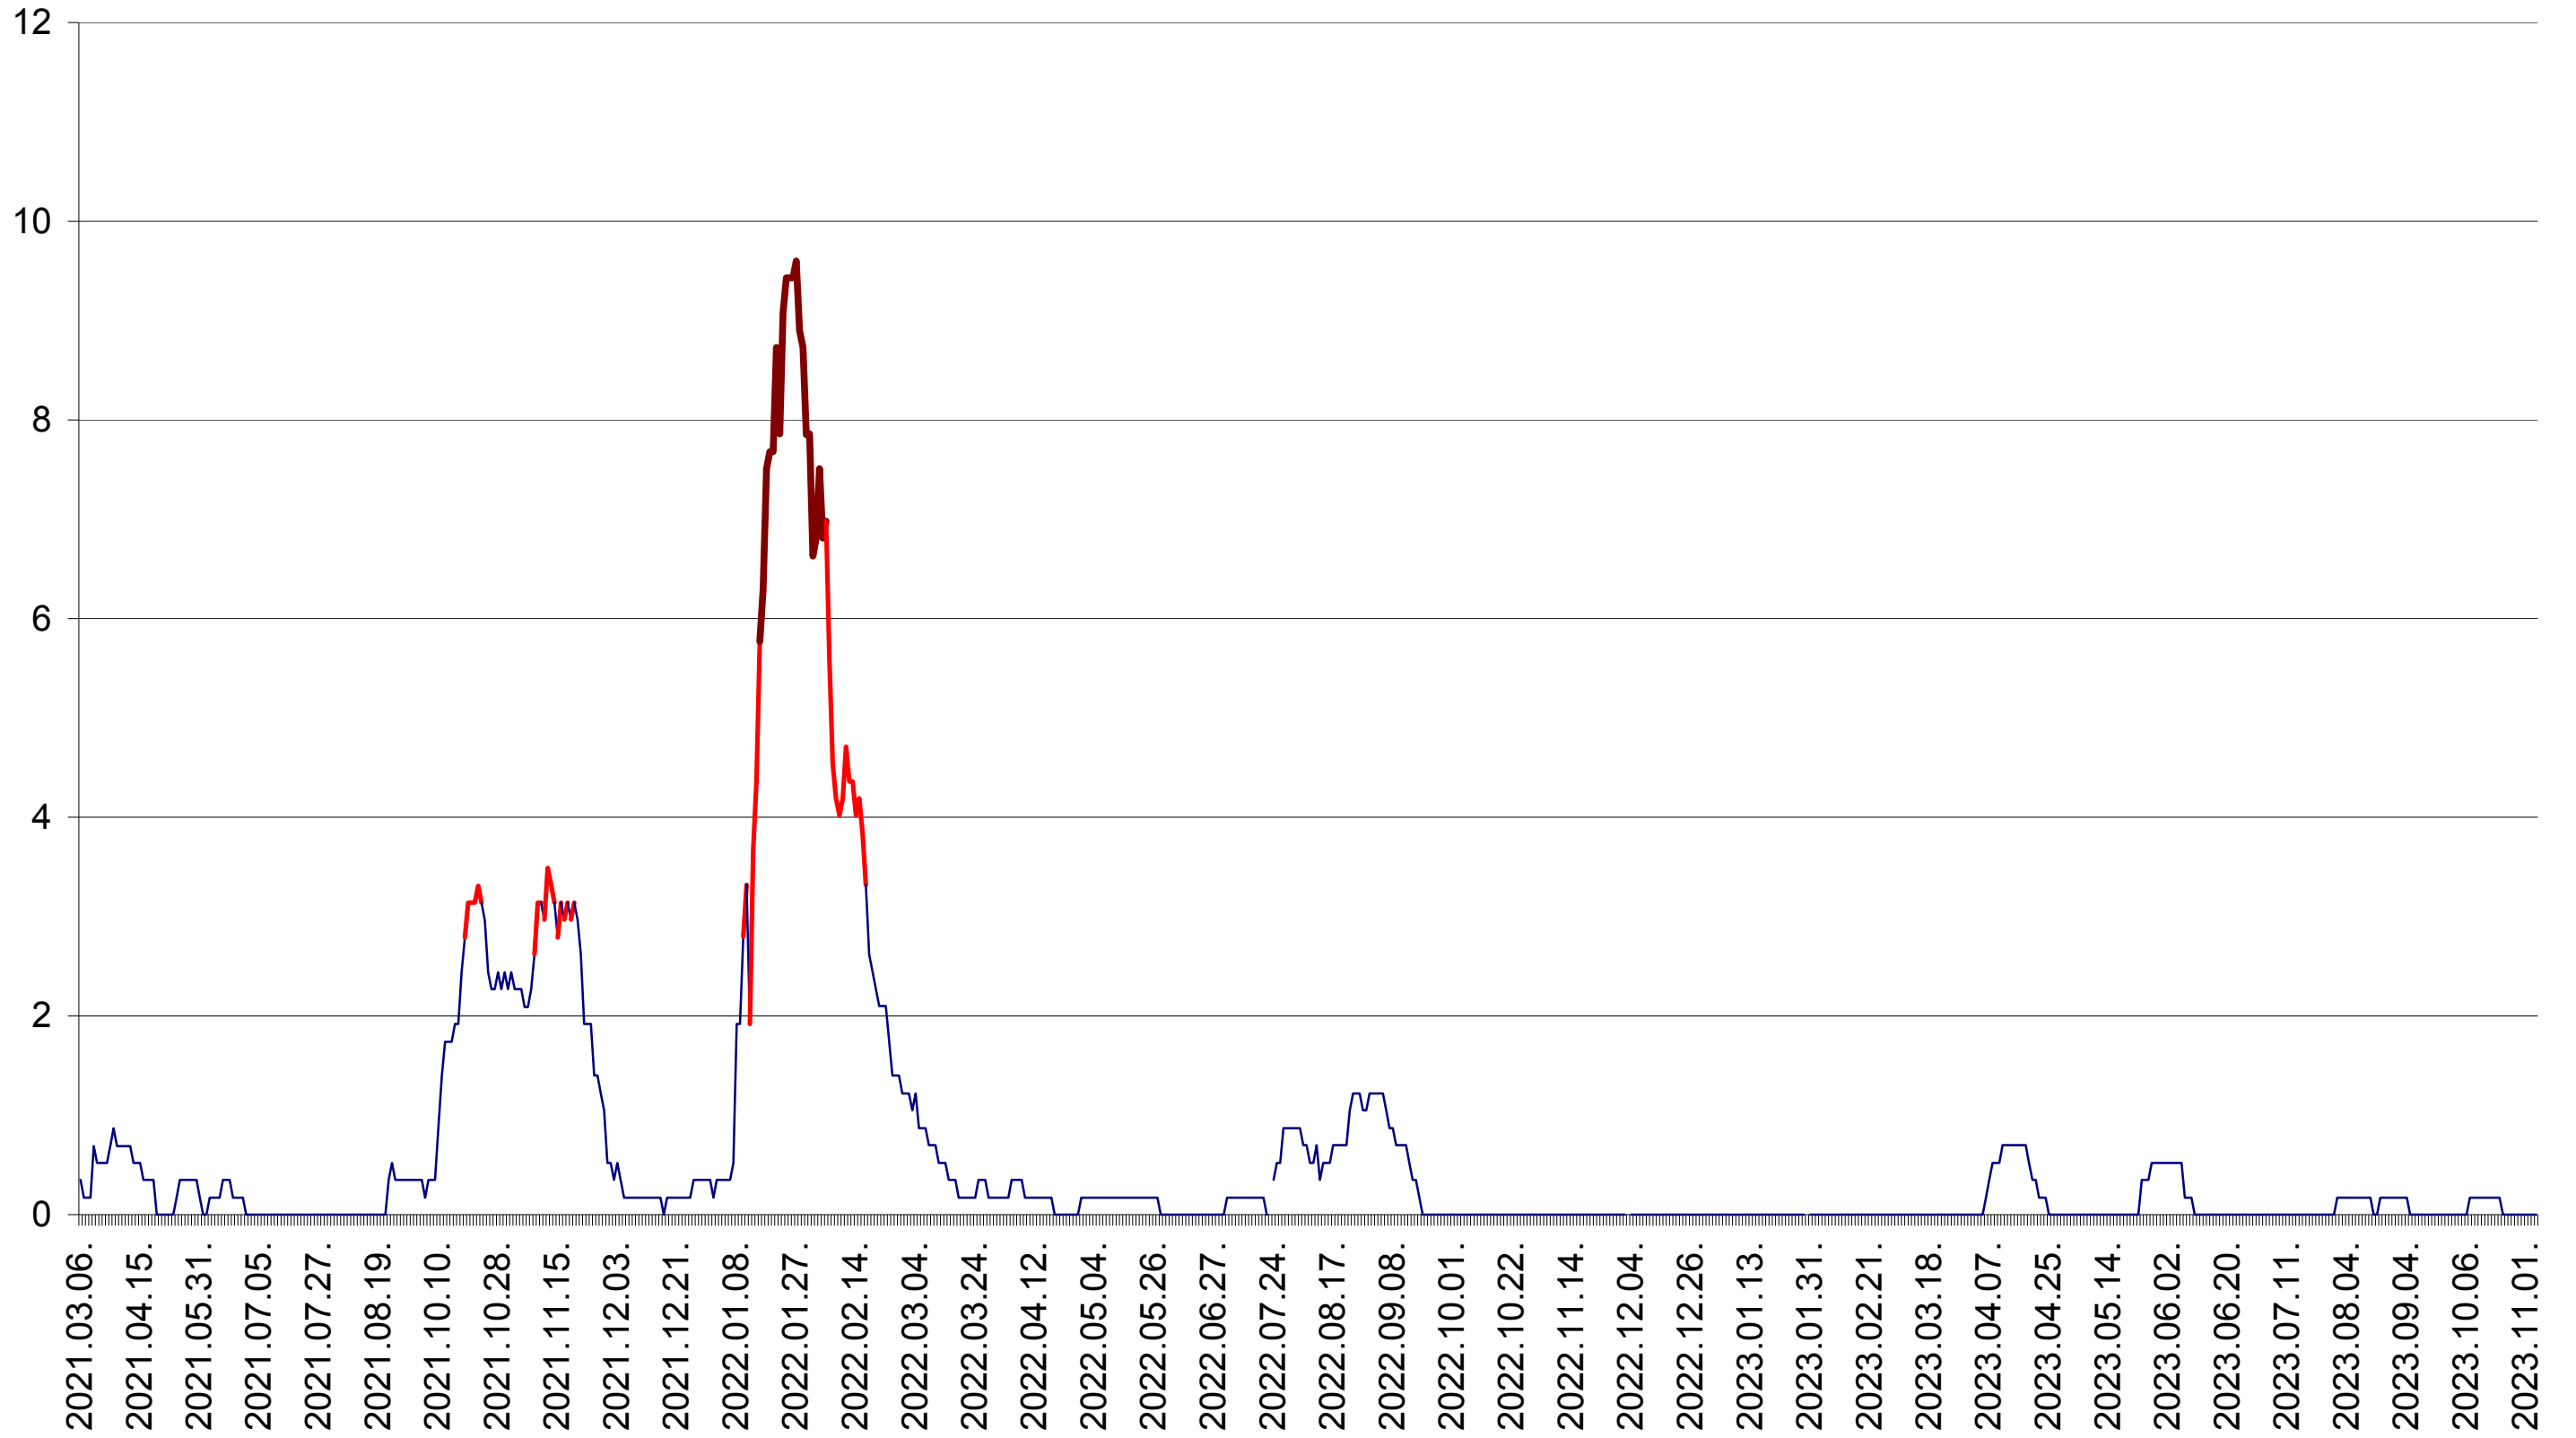

DÂRJIU - Evolutia incidentei cumulate pe 14 zile la ‰ de locuitori
2021.03.07. - 2023.11.06.

DEALU - Evolutia incidentei cumulate pe 14 zile la ‰ de locuitori
2021.03.07. - 2023.11.06.

DITRĂU - Evolutia incidentei cumulate pe 14 zile la ‰ de locuitori
2021.03.07. - 2023.11.06.

FELICENI - Evolutia incidentei cumulate pe 14 zile la ‰ de locuitori
2021.03.07. - 2023.11.06.

FRUMOASA - Evolutia incidentei cumulate pe 14 zile la ‰ de locuitori
2021.03.07. - 2023.11.06.

GĂLĂUȚAȘ - Evolutia incidentei cumulate pe 14 zile la ‰ de locuitori
2021.03.07. - 2023.11.06.

MUNICIPIUL GHEORGHENI - Evolutia incidentei cumulate pe 14 zile la ‰ de locuitori
2021.03.07. - 2023.11.06.

JOSENI - Evolutia incidentei cumulate pe 14 zile la ‰ de locuitori
2021.03.07. - 2023.11.06.

LĂZAREA - Evolutia incidentei cumulate pe 14 zile la ‰ de locuitori
2021.03.07. - 2023.11.06.

LELICENI - Evolutia incidentei cumulate pe 14 zile la ‰ de locuitori
2021.03.07. - 2023.11.06.

LUETA - Evolutia incidentei cumulate pe 14 zile la ‰ de locuitori
2021.03.07. - 2023.11.06.

LUNCA DE JOS - Evolutia incidentei cumulate pe 14 zile la ‰ de locuitori
2021.03.07. - 2023.11.06.