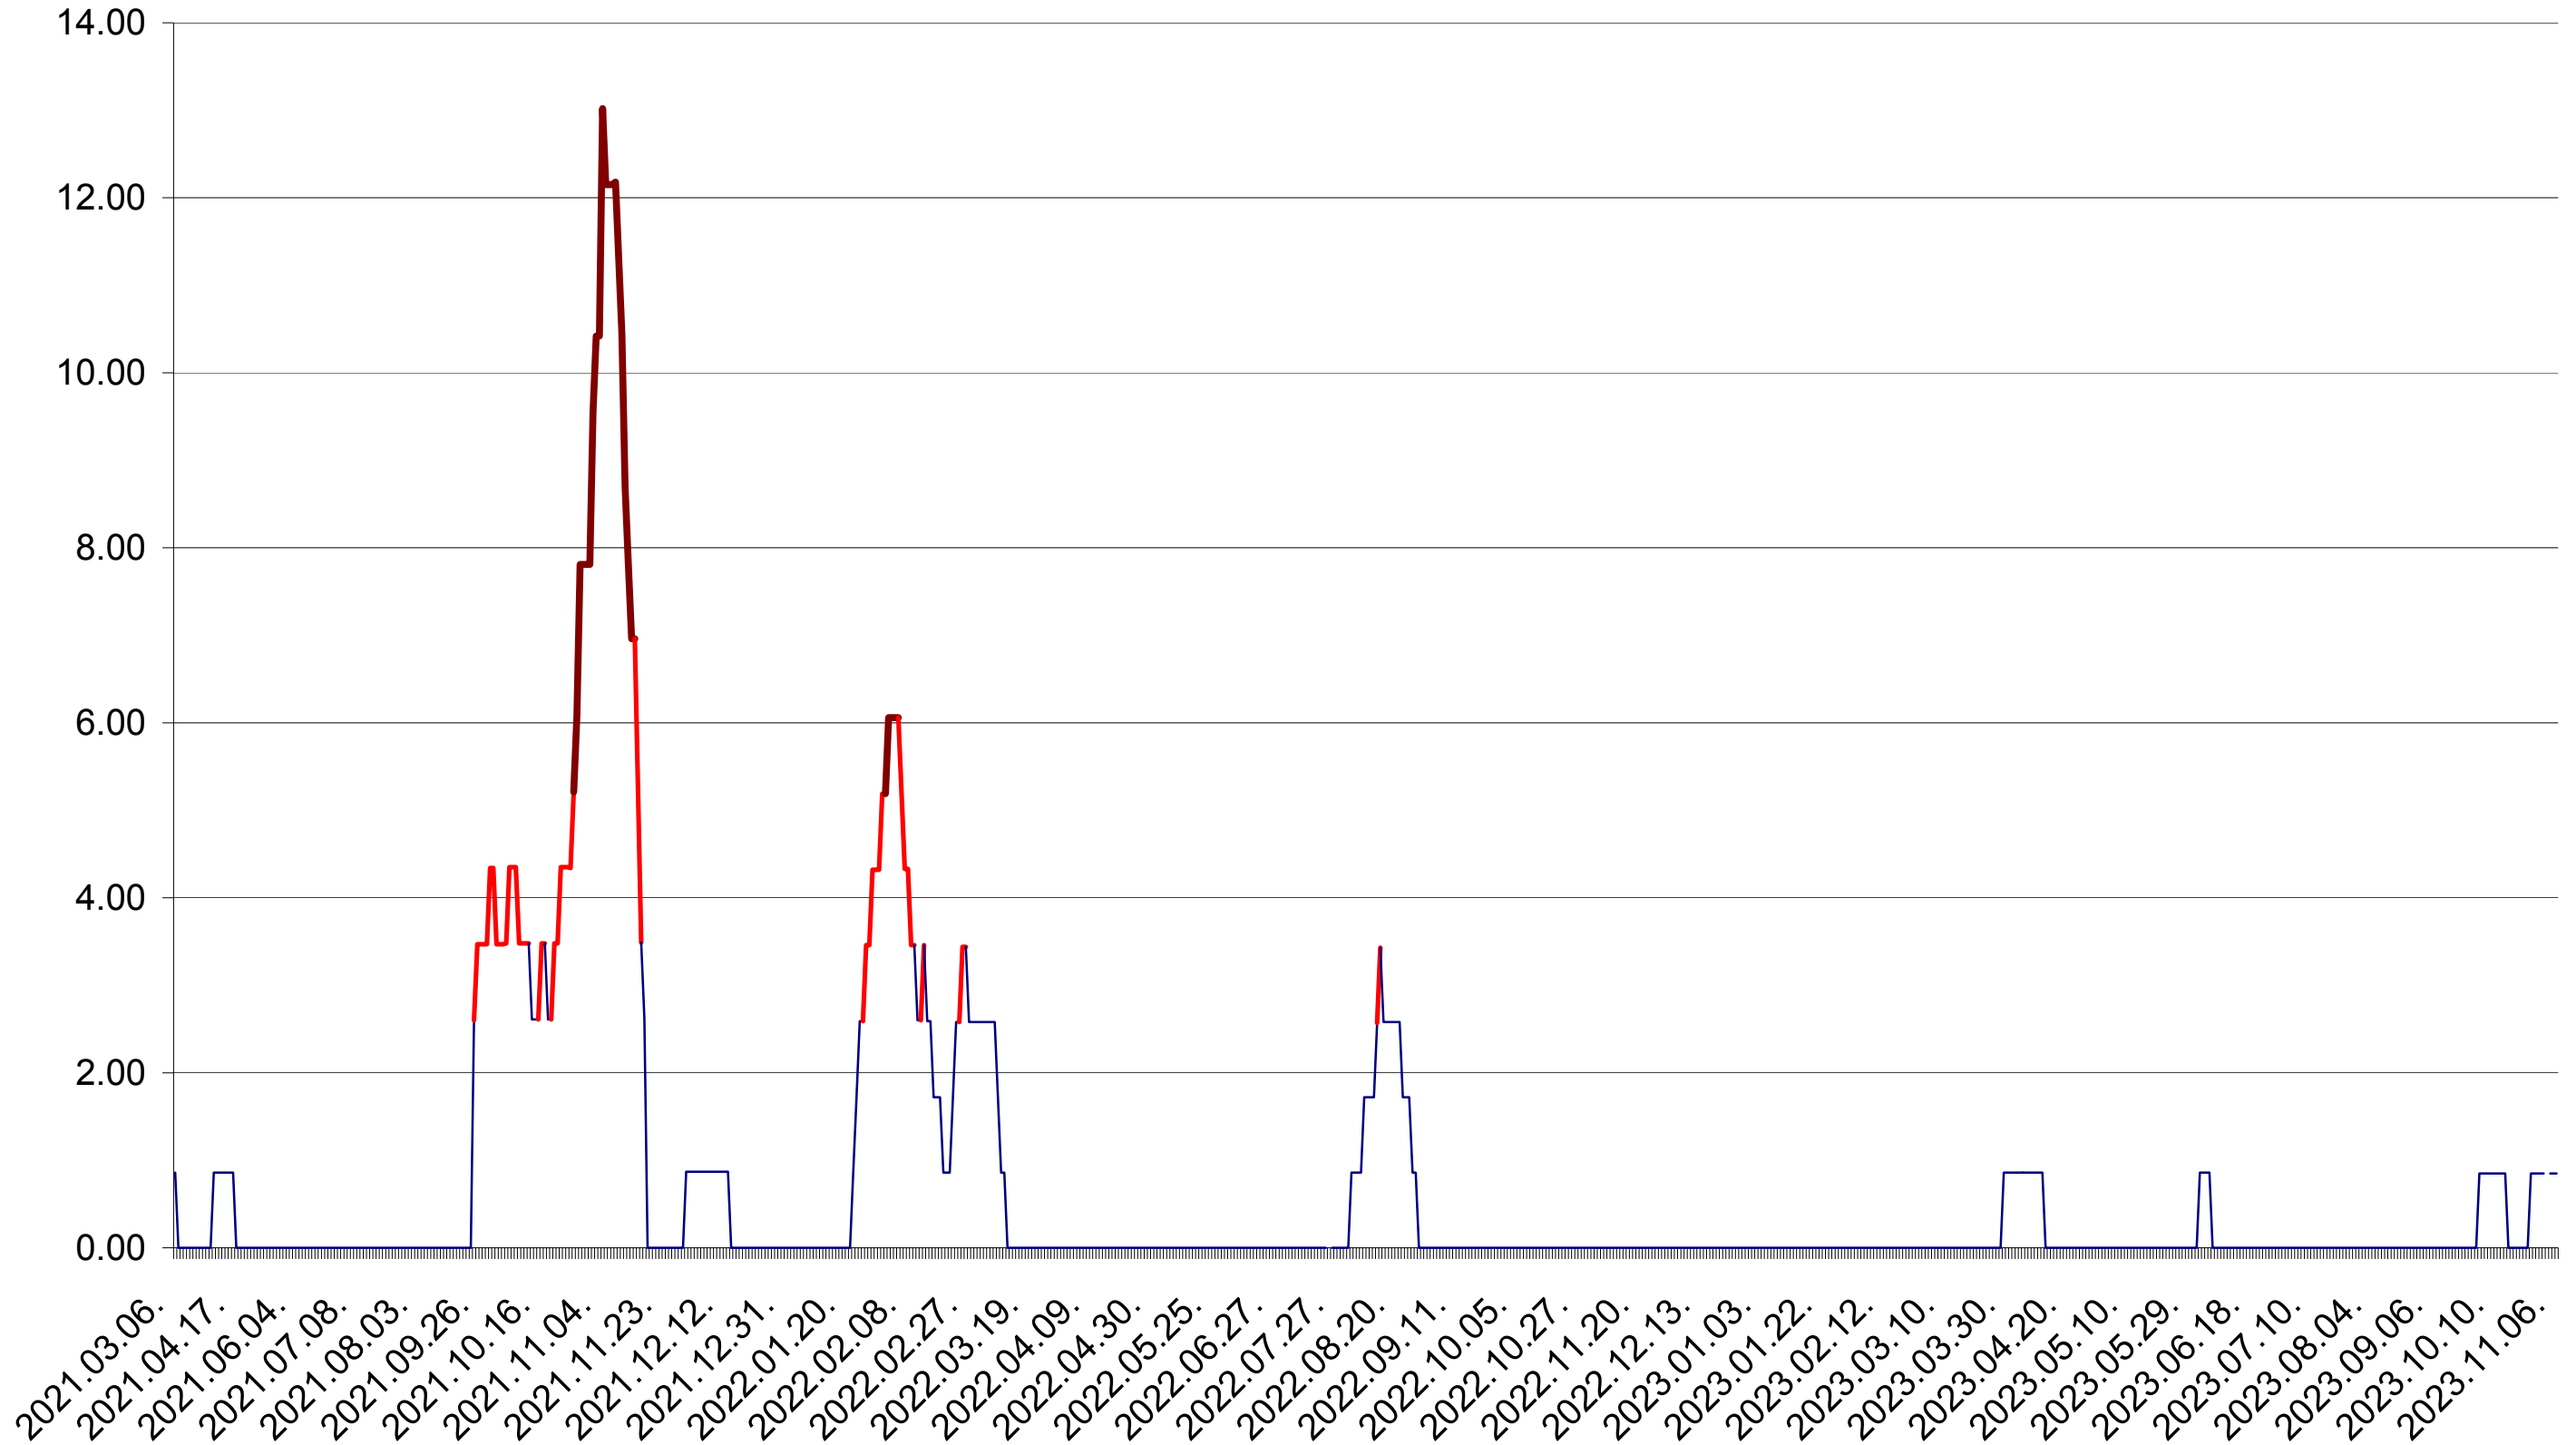

VĂRȘAG - Evolutia incidentei cumulate pe 14 zile la ‰ de locuitori
2021.03.07. - 2023.11.06.

ULIEȘ - Evolutia incidentei cumulate pe 14 zile la ‰ de locuitori
2021.03.07. - 2023.11.06.