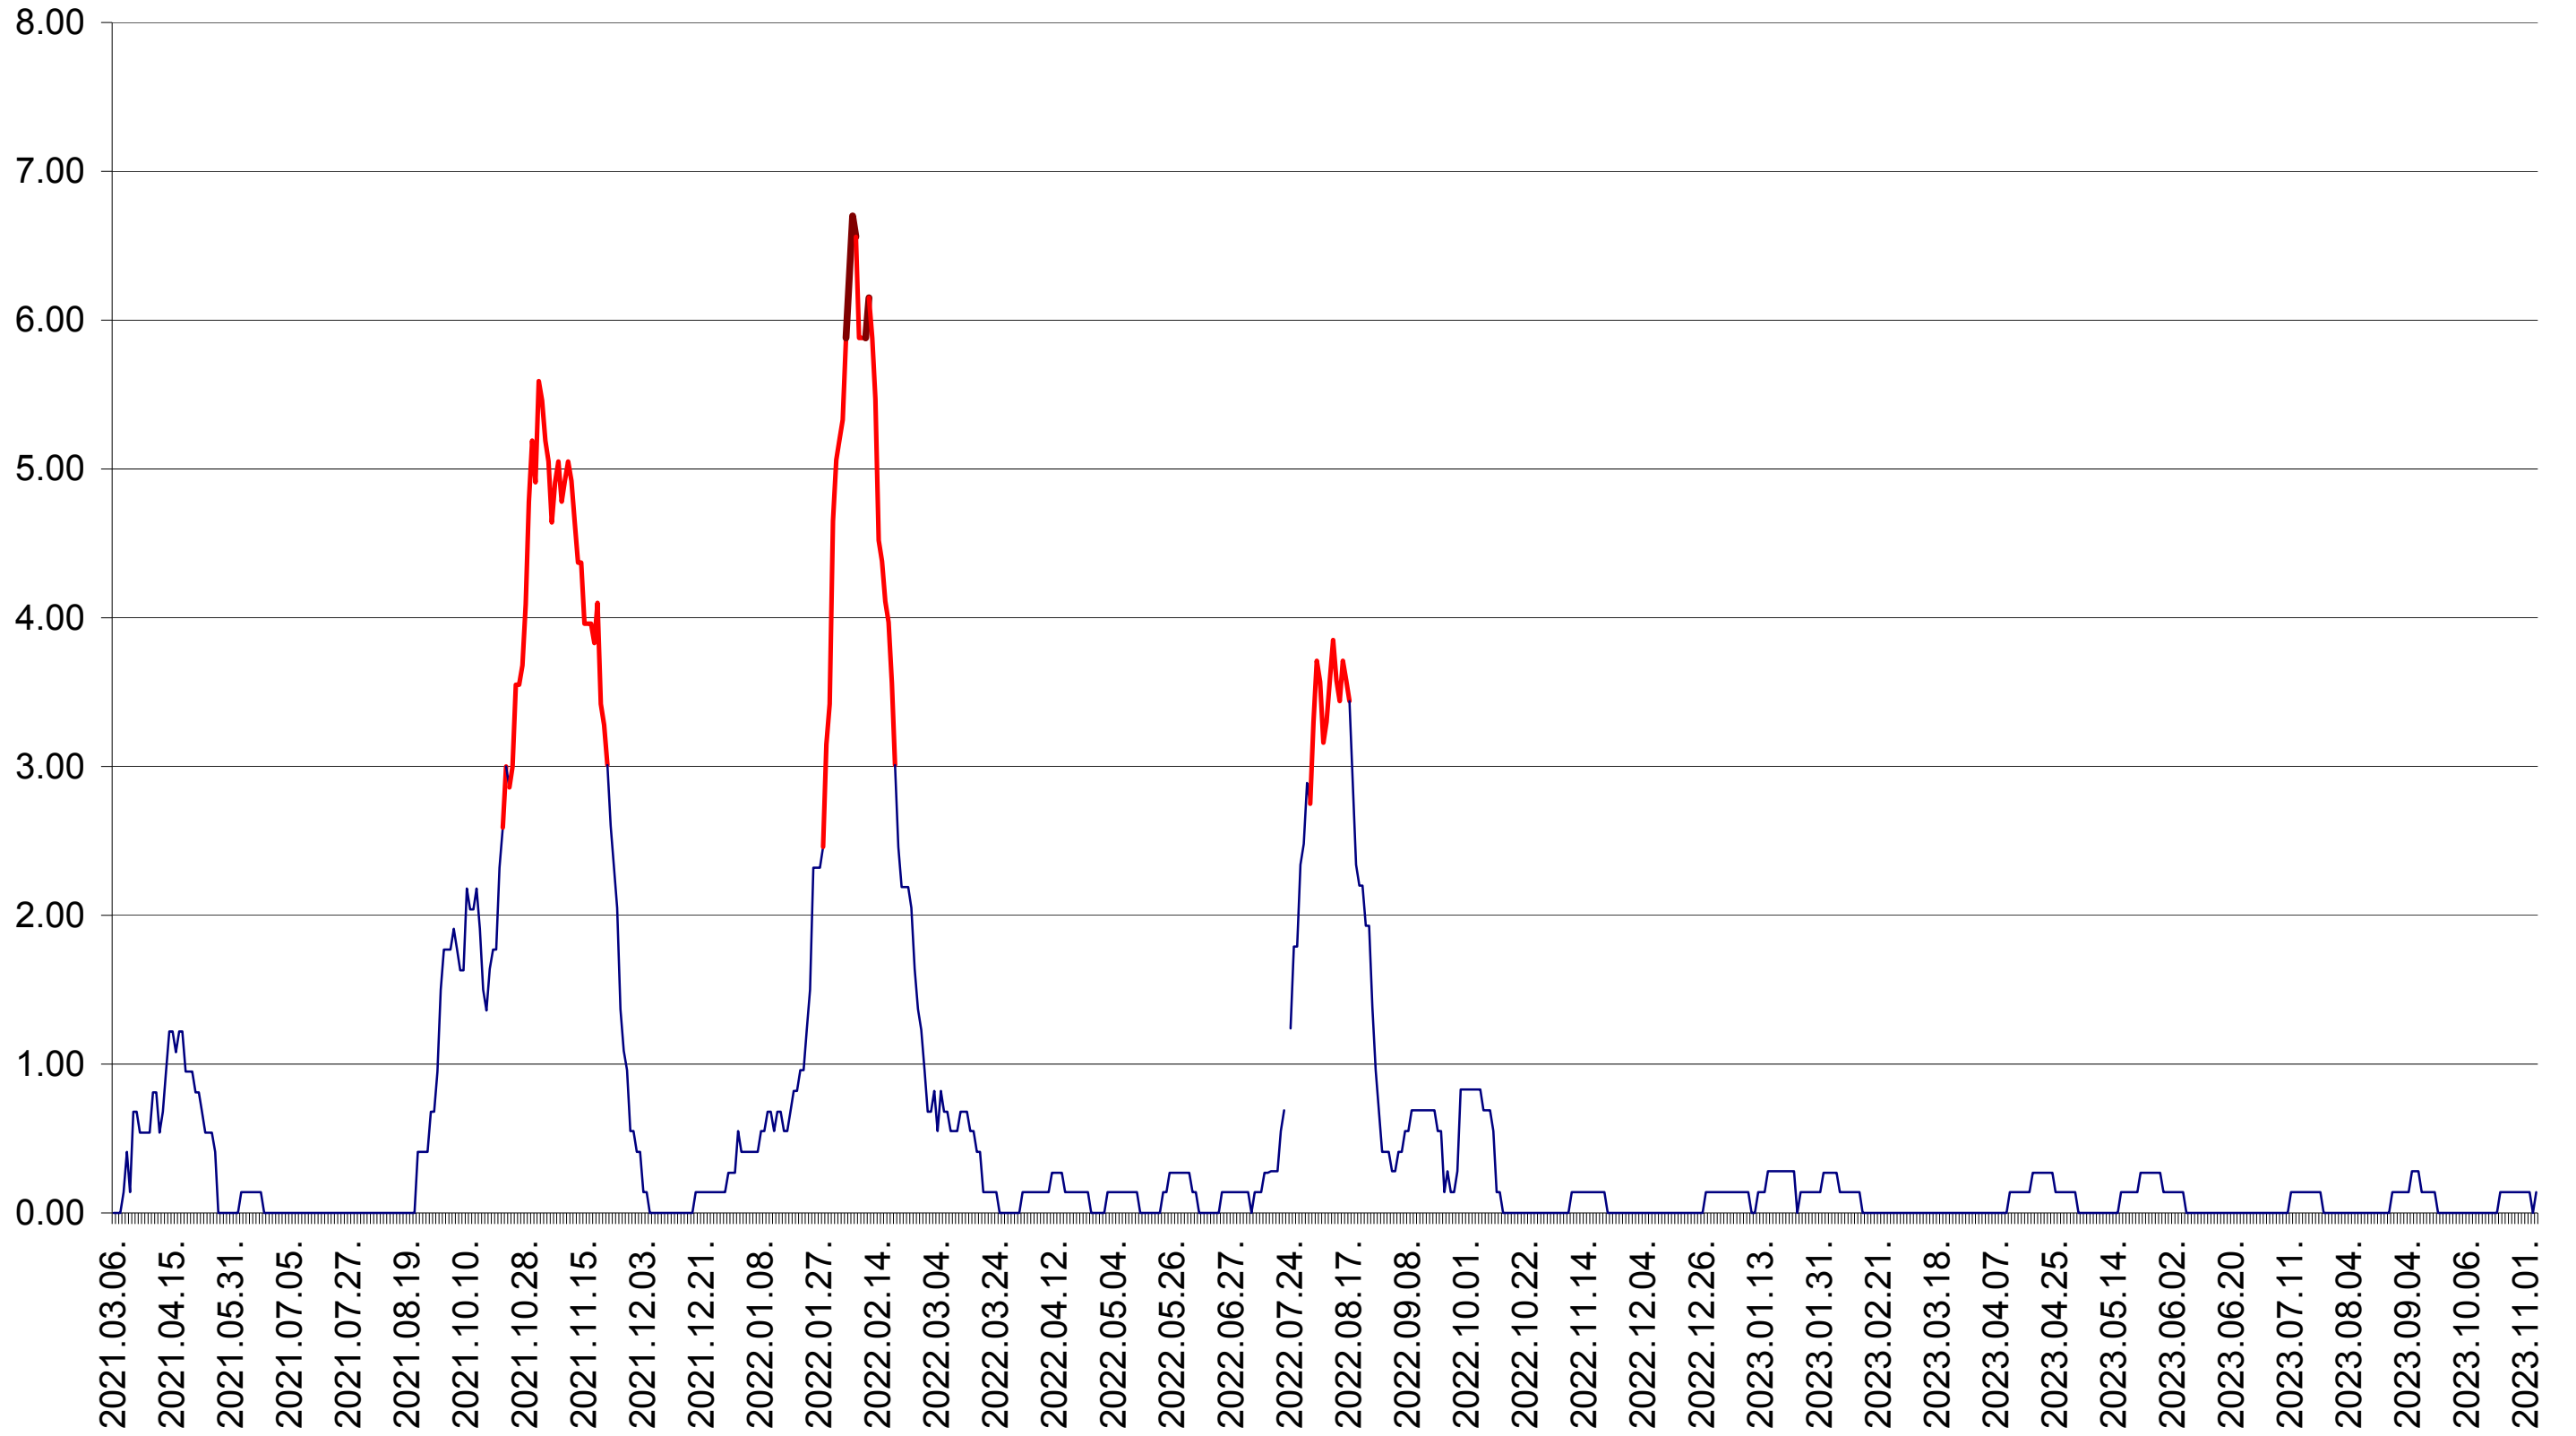

ATID - Evolutia incidentei cumulate pe 14 zile la ‰ de locuitori
2021.03.07. - 2023.11.06.

AVRĂMEȘTI - Evolutia incidentei cumulate pe 14 zile la ‰ de locuitori
2021.03.07. - 2023.11.06.

ORAȘ BĂILE TUȘNAD - Evolutia incidentei cumulate pe 14 zile la ‰ de locuitori
2021.03.07. - 2023.11.06.

ORAȘ BĂLAN - Evolutia incidentei cumulate pe 14 zile la ‰ de locuitori
2021.03.07. - 2023.11.06.

BILBOR - Evolutia incidentei cumulate pe 14 zile la ‰ de locuitori
2021.03.07. - 2023.11.06.

ORAȘ BORSEC - Evolutia incidentei cumulate pe 14 zile la ‰ de locuitori
2021.03.07. - 2023.11.06.

BRĂDEȘTI - Evolutia incidentei cumulate pe 14 zile la ‰ de locuitori
2021.03.07. - 2023.11.06.

CĂPÂLNIȚA - Evolutia incidentei cumulate pe 14 zile la ‰ de locuitori
2021.03.07. - 2023.11.06.

CÂRȚA - Evolutia incidentei cumulate pe 14 zile la ‰ de locuitori
2021.03.07. - 2023.11.06.