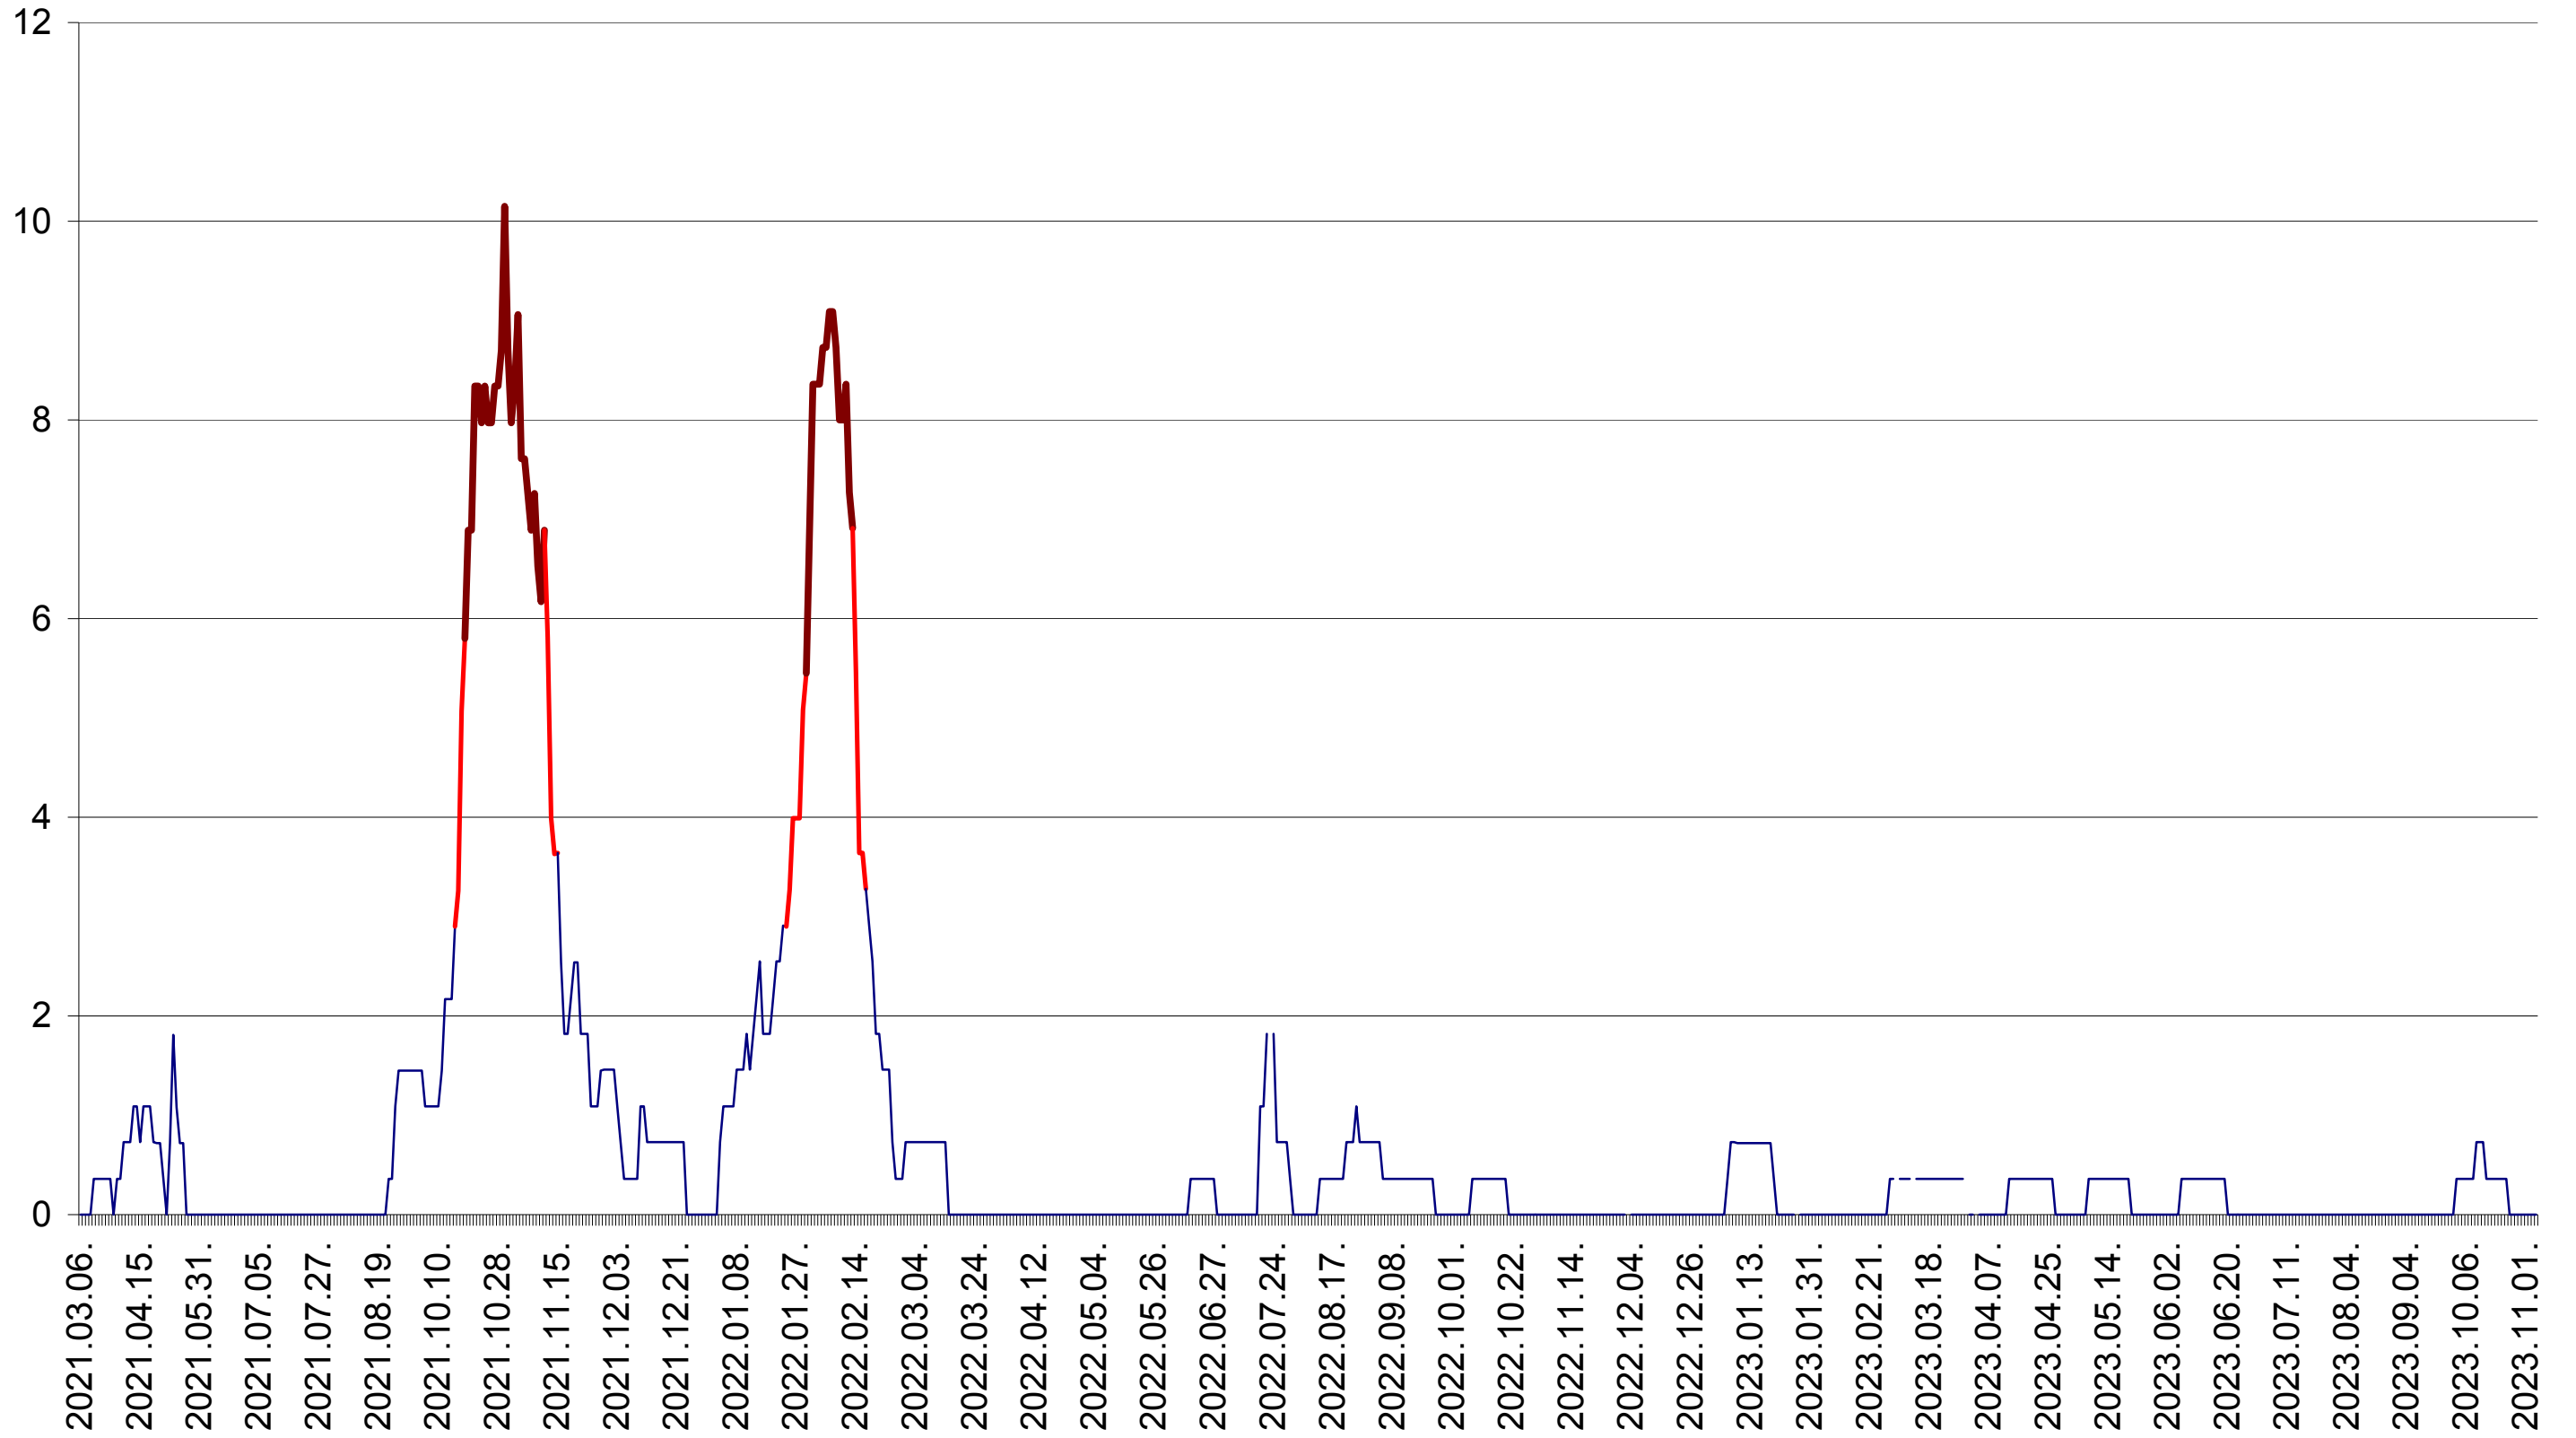

MĂRTINIȘ - Evolutia incidentei cumulate pe 14 zile la ‰ de locuitori
2021.03.07. - 2023.11.06.

MEREȘTI - Evolutia incidentei cumulate pe 14 zile la ‰ de locuitori
2021.03.07. - 2023.11.06.

MUNICIPIUL MIERCUREA-CIUC - Evolutia incidentei cumulate pe 14 zile la ‰ de locuitori
2021.03.07. - 2023.11.06.

MIHĂILENI - Evolutia incidentei cumulate pe 14 zile la ‰ de locuitori
2021.03.07. - 2023.11.06.

MUGENI - Evolutia incidentei cumulate pe 14 zile la ‰ de locuitori
2021.03.07. - 2023.11.06.

OCLAND - Evolutia incidentei cumulate pe 14 zile la ‰ de locuitori
2021.03.07. - 2023.11.06.