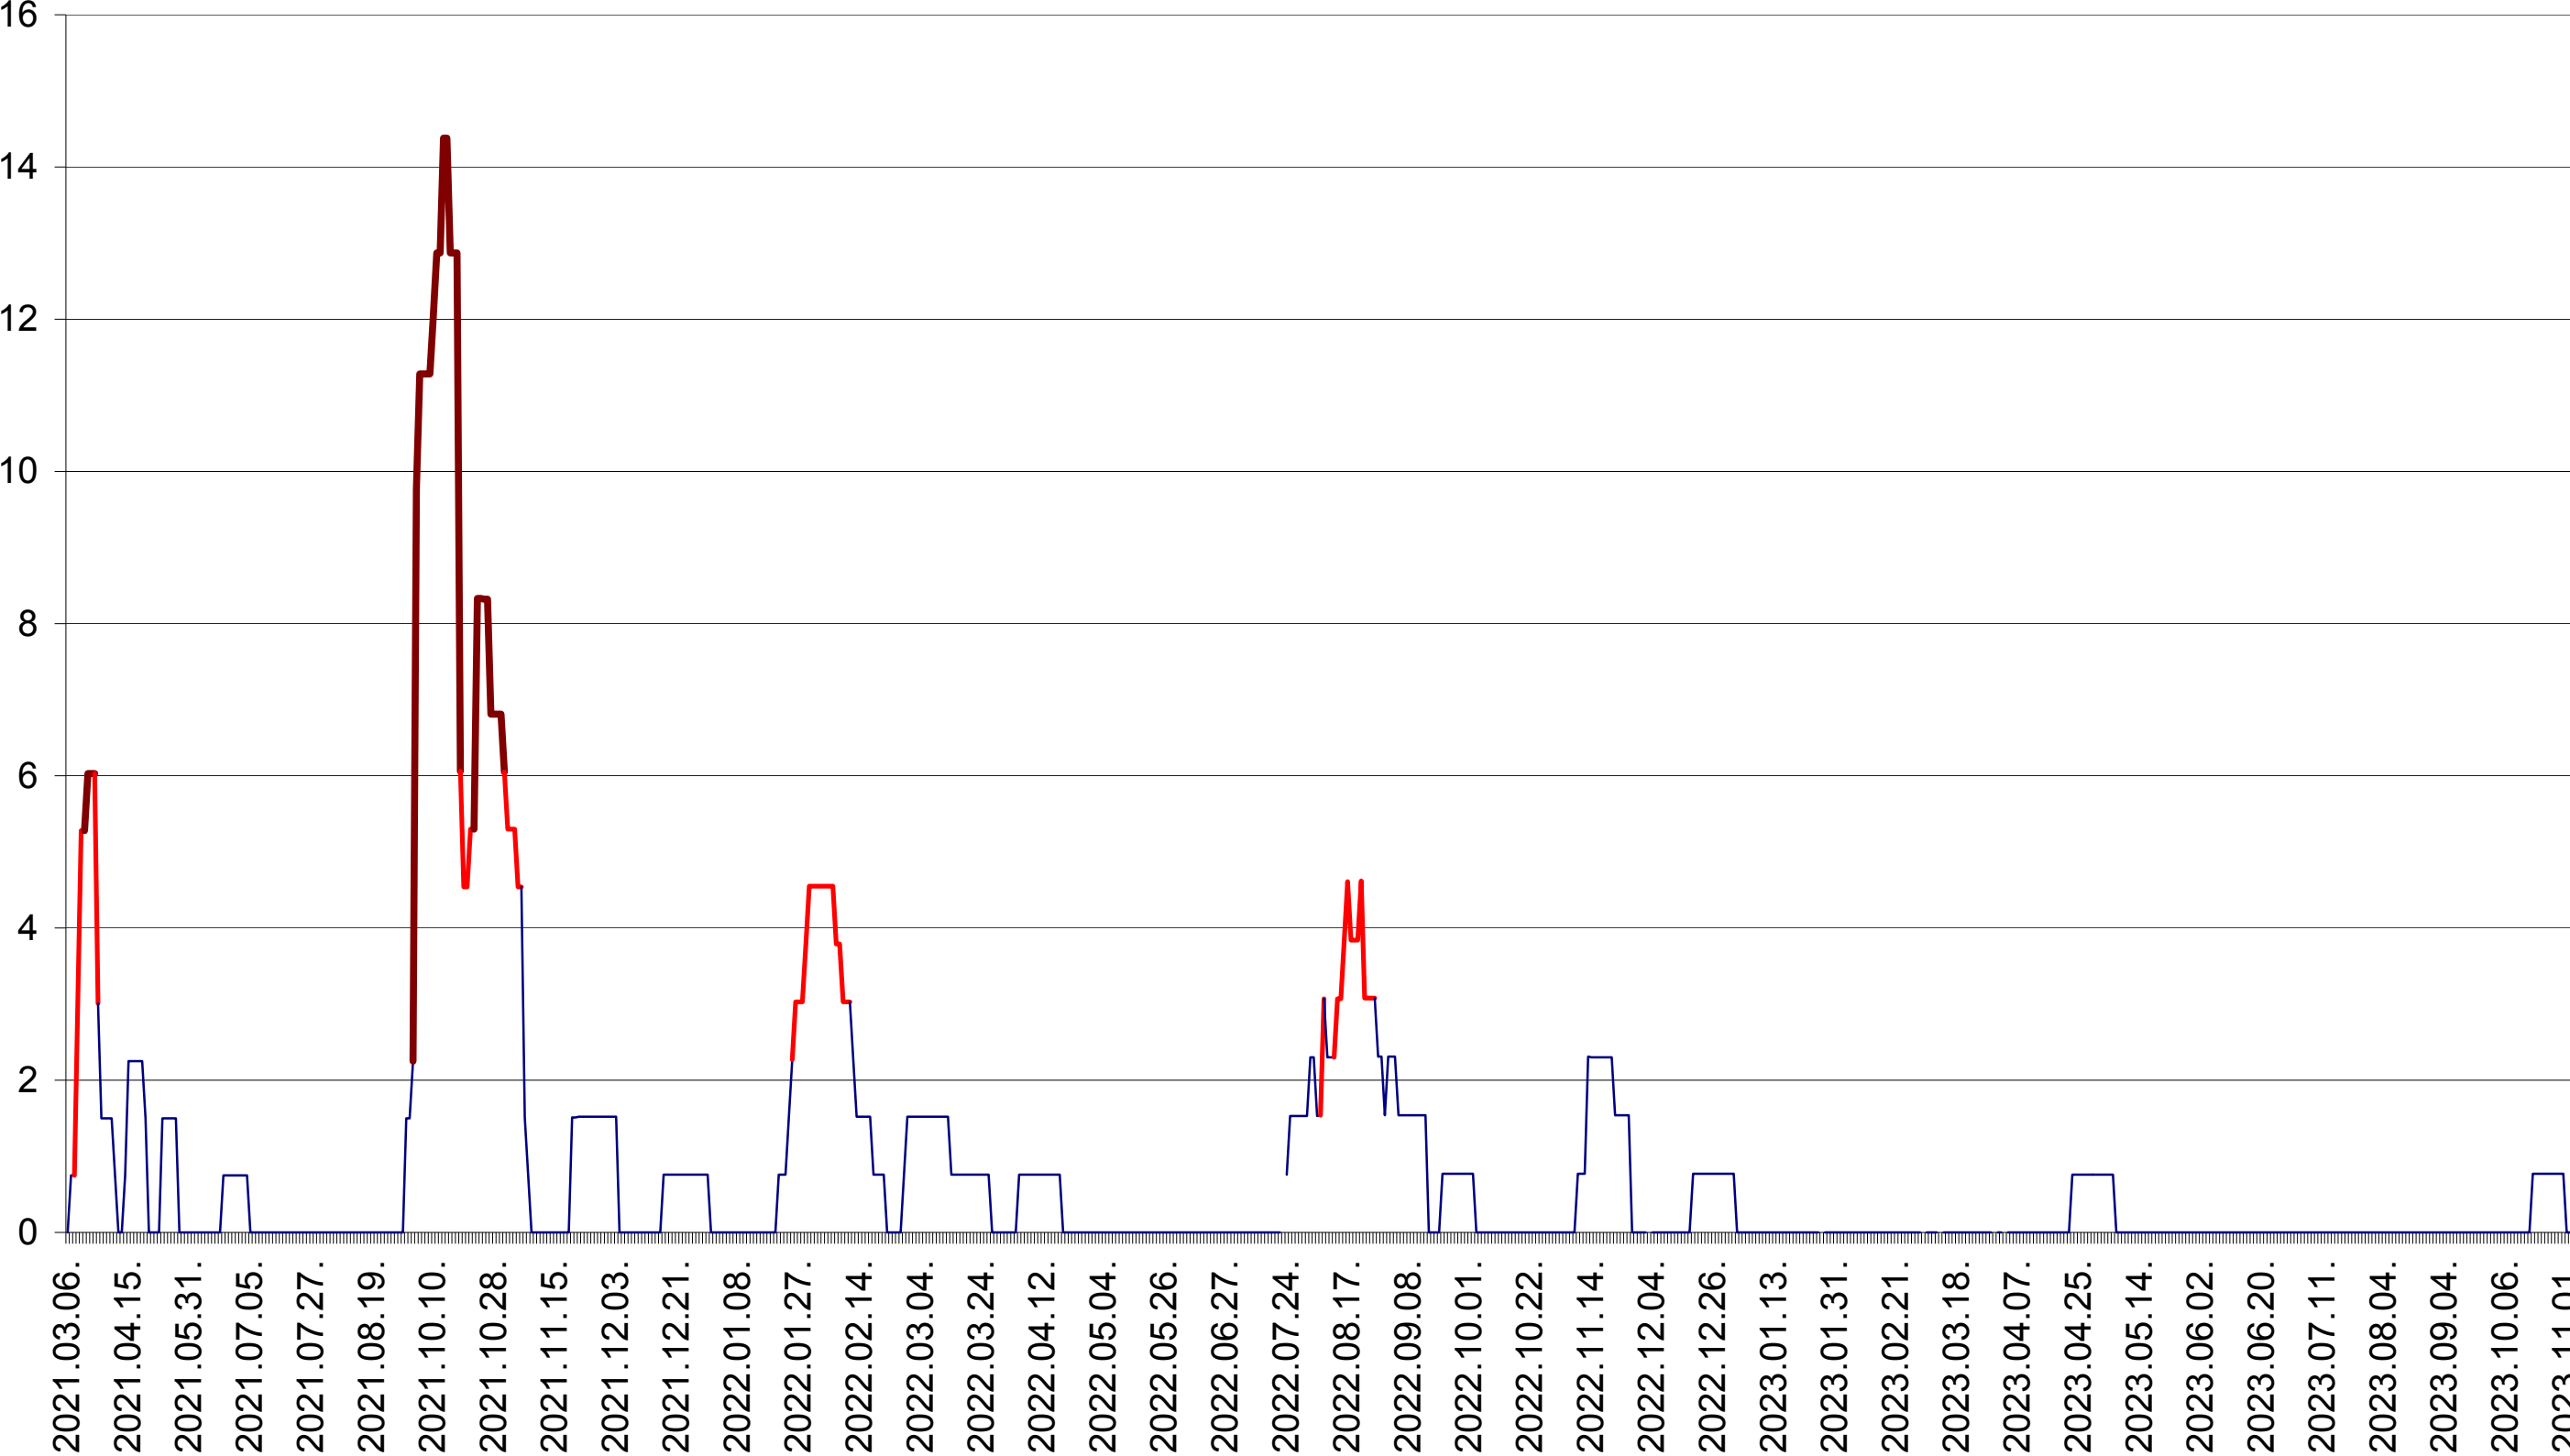

MĂRTINIȘ - Evolutia incidentei cumulate pe 14 zile la ‰ de locuitori
2021.03.07. - 2023.11.06.

MEREȘTI - Evolutia incidentei cumulate pe 14 zile la ‰ de locuitori
2021.03.07. - 2023.11.06.

MUNICIPIUL MIERCUREA-CIUC - Evolutia incidentei cumulate pe 14 zile la ‰ de locuitori
2021.03.07. - 2023.11.06.

MIHĂILENI - Evolutia incidentei cumulate pe 14 zile la ‰ de locuitori
2021.03.07. - 2023.11.06.

MUGENI - Evolutia incidentei cumulate pe 14 zile la ‰ de locuitori
2021.03.07. - 2023.11.06.

OCLAND - Evolutia incidentei cumulate pe 14 zile la ‰ de locuitori
2021.03.07. - 2023.11.06.