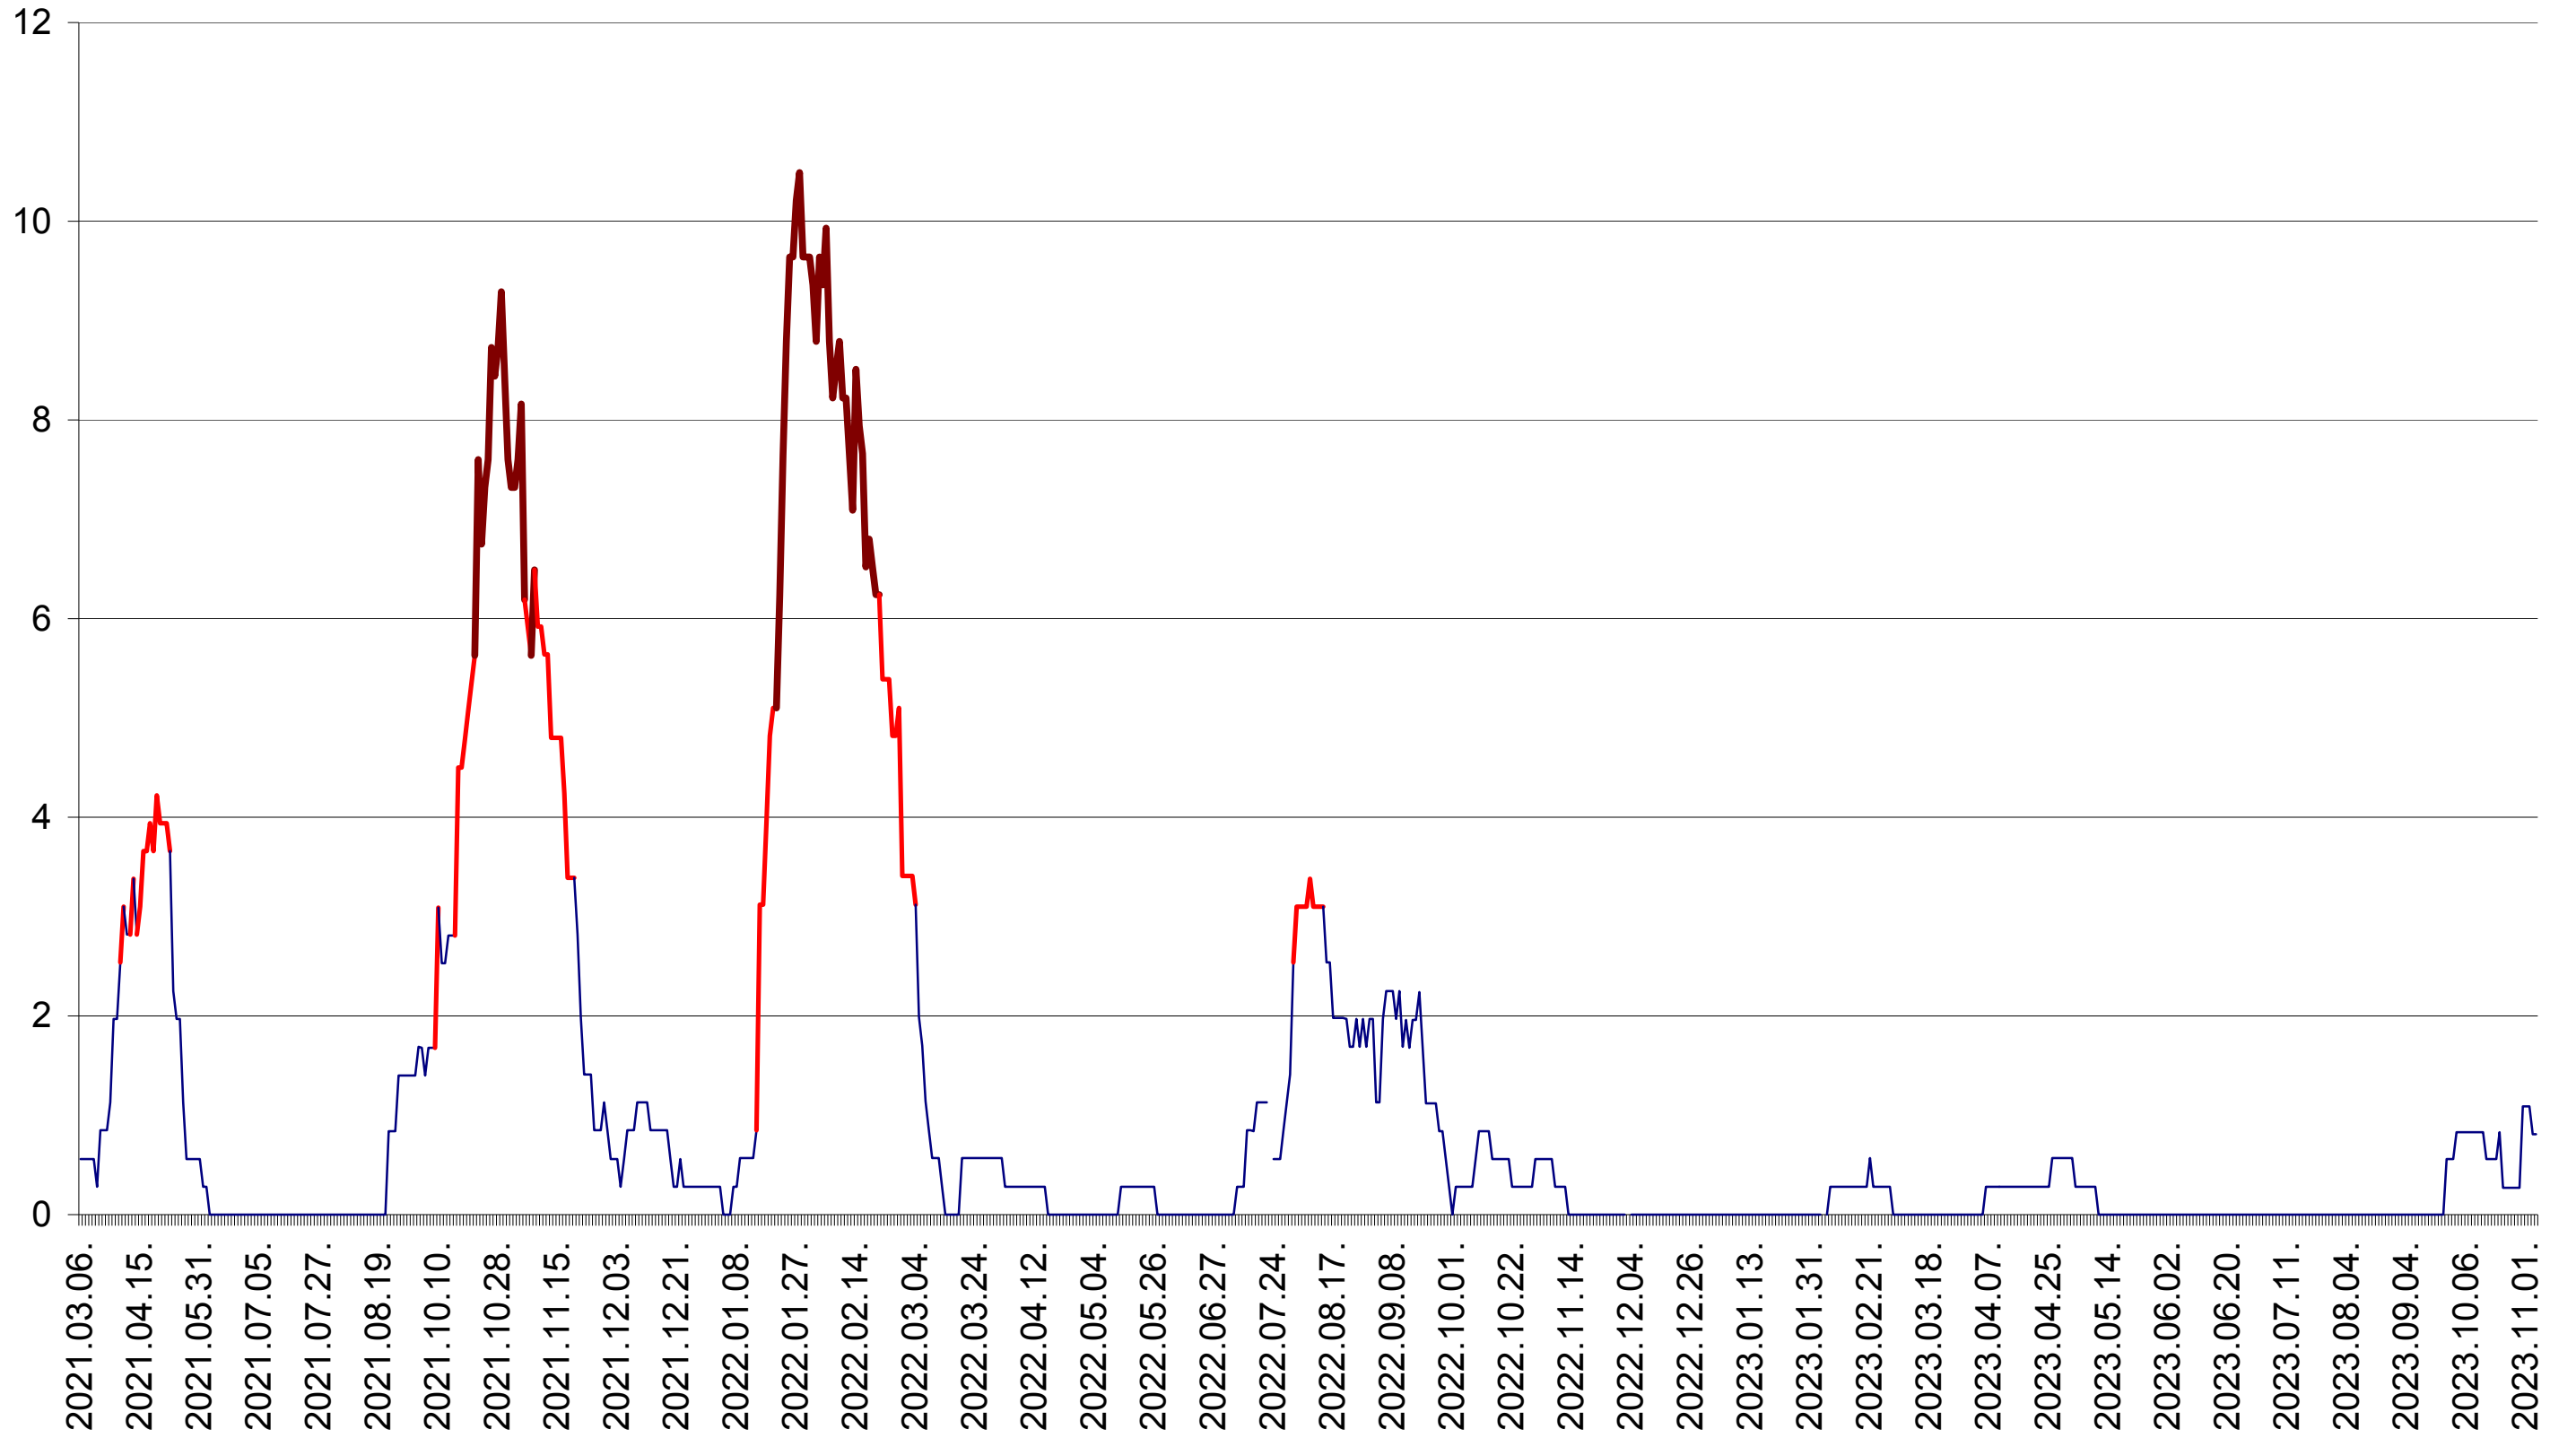

ORAȘ CRISTURU SECUIESC - Evolutia incidentei cumulate pe 14 zile la ‰ de locuitori
2021.03.07. - 2023.11.06.

DĂNEȘTI - Evolutia incidentei cumulate pe 14 zile la ‰ de locuitori
2021.03.07. - 2023.11.06.

DÂRJIU - Evolutia incidentei cumulate pe 14 zile la ‰ de locuitori
2021.03.07. - 2023.11.06.

DEALU - Evolutia incidentei cumulate pe 14 zile la ‰ de locuitori
2021.03.07. - 2023.11.06.

DITRĂU - Evolutia incidentei cumulate pe 14 zile la ‰ de locuitori
2021.03.07. - 2023.11.06.

FELICENI - Evolutia incidentei cumulate pe 14 zile la ‰ de locuitori
2021.03.07. - 2023.11.06.

FRUMOASA - Evolutia incidentei cumulate pe 14 zile la ‰ de locuitori
2021.03.07. - 2023.11.06.

GĂLĂUȚAȘ - Evolutia incidentei cumulate pe 14 zile la ‰ de locuitori
2021.03.07. - 2023.11.06.