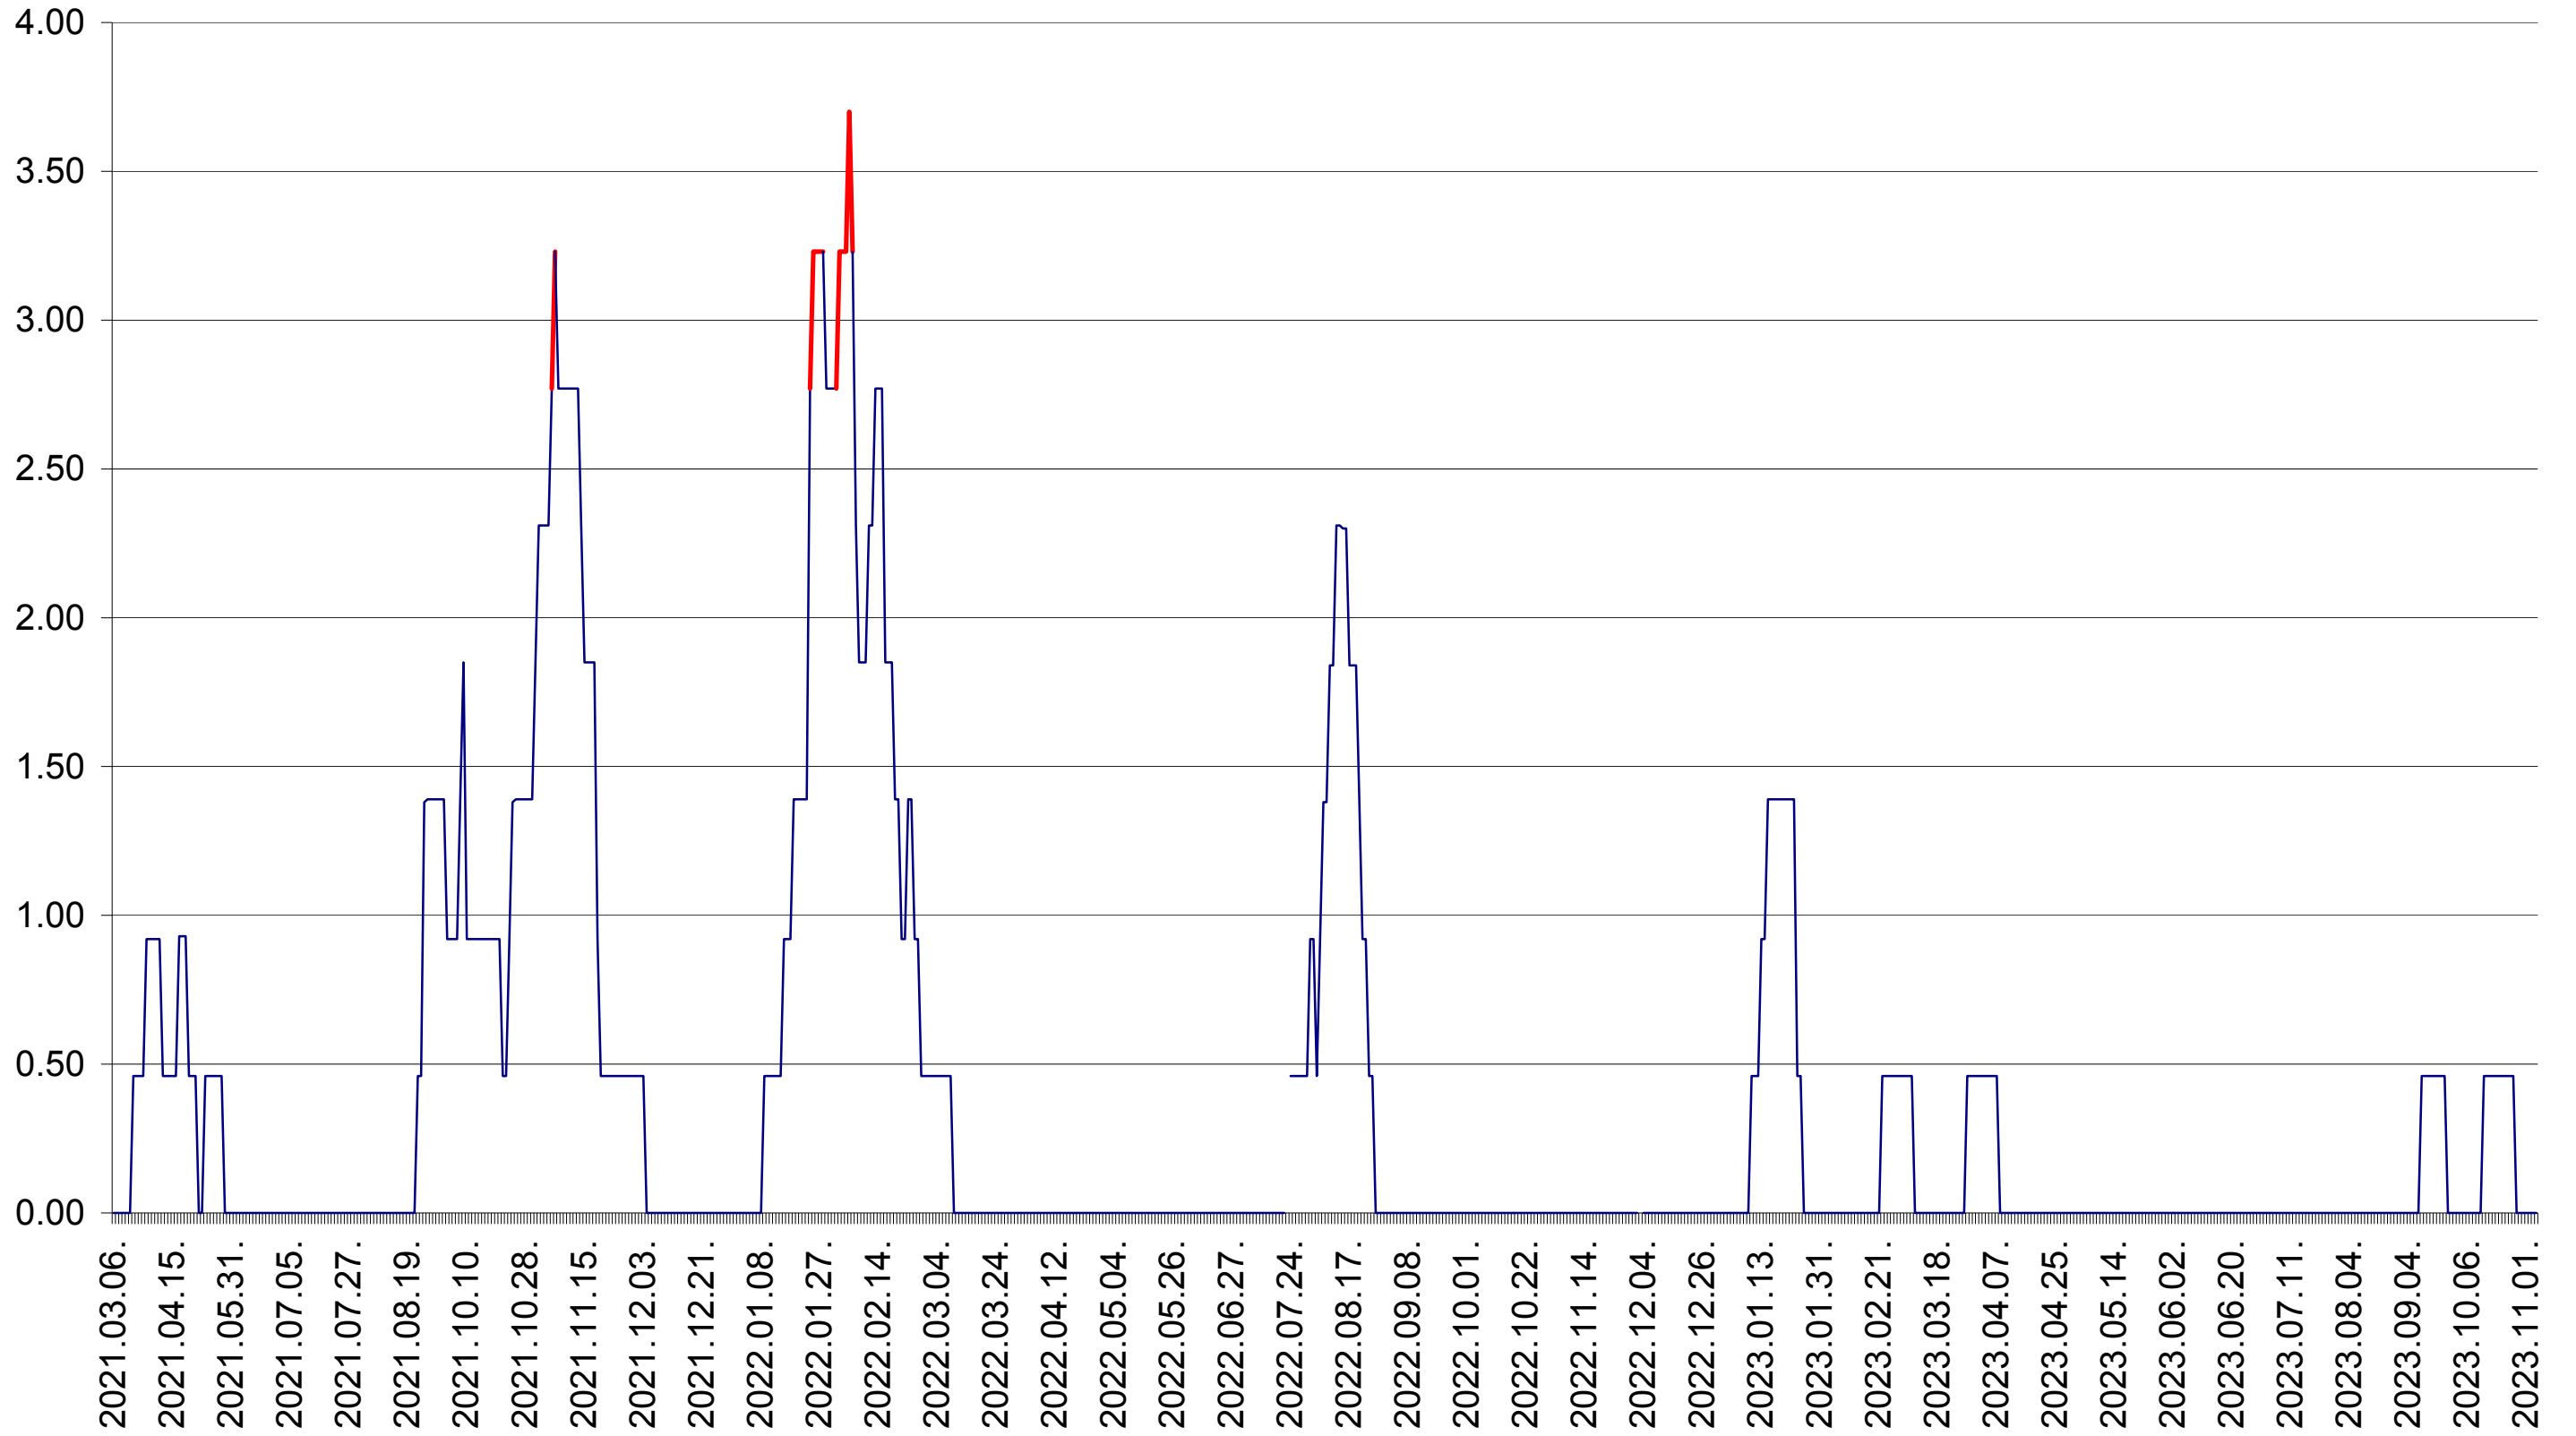

ATID - Evolutia incidentei cumulate pe 14 zile la ‰ de locuitori
2021.03.07. - 2023.11.06.

AVRĂMEȘTI - Evolutia incidentei cumulate pe 14 zile la ‰ de locuitori
2021.03.07. - 2023.11.06.

ORAȘ BĂILE TUȘNAD - Evolutia incidentei cumulate pe 14 zile la ‰ de locuitori
2021.03.07. - 2023.11.06.

ORAȘ BĂLAN - Evolutia incidentei cumulate pe 14 zile la ‰ de locuitori
2021.03.07. - 2023.11.06.

BILBOR - Evolutia incidentei cumulate pe 14 zile la ‰ de locuitori
2021.03.07. - 2023.11.06.

ORAȘ BORSEC - Evolutia incidentei cumulate pe 14 zile la ‰ de locuitori
2021.03.07. - 2023.11.06.

BRĂDEȘTI - Evolutia incidentei cumulate pe 14 zile la ‰ de locuitori
2021.03.07. - 2023.11.06.

CĂPÂLNIȚA - Evolutia incidentei cumulate pe 14 zile la ‰ de locuitori
2021.03.07. - 2023.11.06.

CÂRȚA - Evolutia incidentei cumulate pe 14 zile la ‰ de locuitori
2021.03.07. - 2023.11.06.