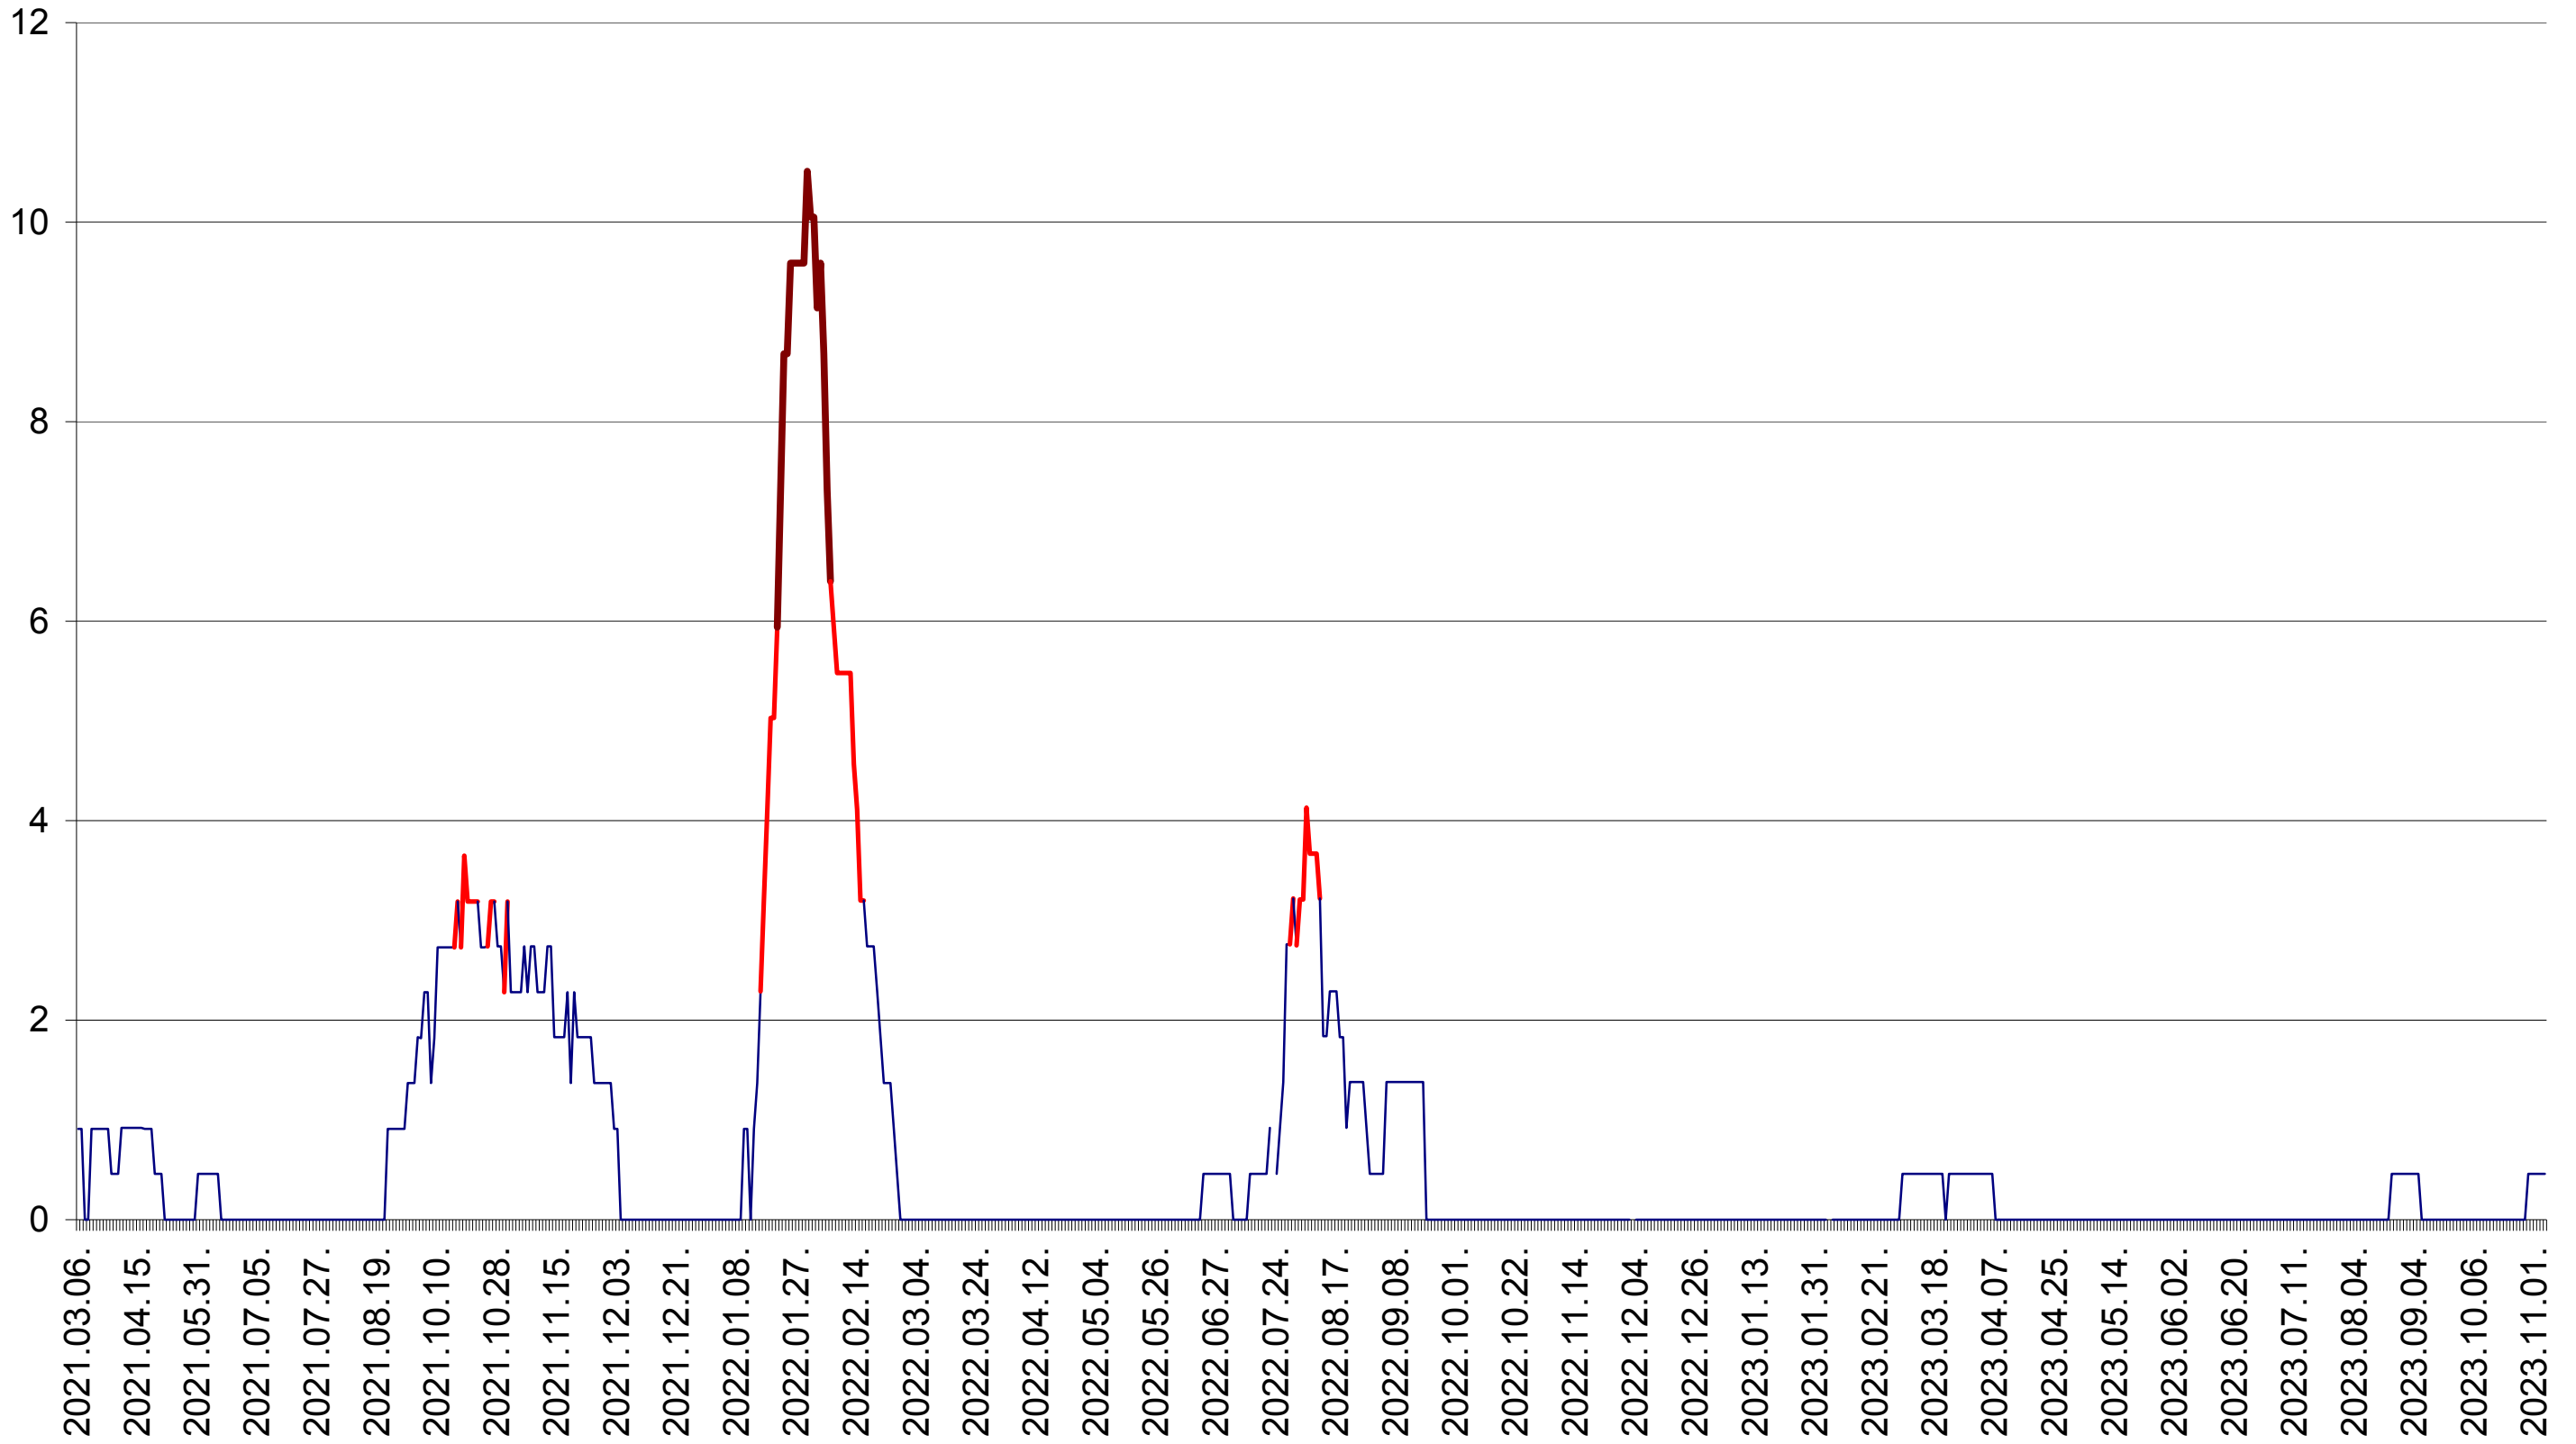

ORAȘ BĂLAN - Evolutia incidentei cumulate pe 14 zile la ‰ de locuitori
2021.03.07. - 2023.11.06.

BILBOR - Evolutia incidentei cumulate pe 14 zile la ‰ de locuitori
2021.03.07. - 2023.11.06.

ORAȘ BORSEC - Evolutia incidentei cumulate pe 14 zile la ‰ de locuitori
2021.03.07. - 2023.11.06.

CICEU - Evolutia incidentei cumulate pe 14 zile la ‰ de locuitori
2021.03.07. - 2023.11.06.

CIUCSÂNGEORGIU - Evolutia incidentei cumulate pe 14 zile la ‰ de locuitori
2021.03.07. - 2023.11.06.

CIUMANI - Evolutia incidentei cumulate pe 14 zile la ‰ de locuitori
2021.03.07. - 2023.11.06.

CORBU - Evolutia incidentei cumulate pe 14 zile la ‰ de locuitori
2021.03.07. - 2023.11.06.

CORUND - Evolutia incidentei cumulate pe 14 zile la ‰ de locuitori
2021.03.07. - 2023.11.06.

COZMENI - Evolutia incidentei cumulate pe 14 zile la ‰ de locuitori
2021.03.07. - 2023.11.06.

ORAȘ CRISTURU SECUIESC - Evolutia incidentei cumulate pe 14 zile la ‰ de locuitori
2021.03.07. - 2023.11.06.

DĂNEȘTI - Evolutia incidentei cumulate pe 14 zile la ‰ de locuitori
2021.03.07. - 2023.11.06.