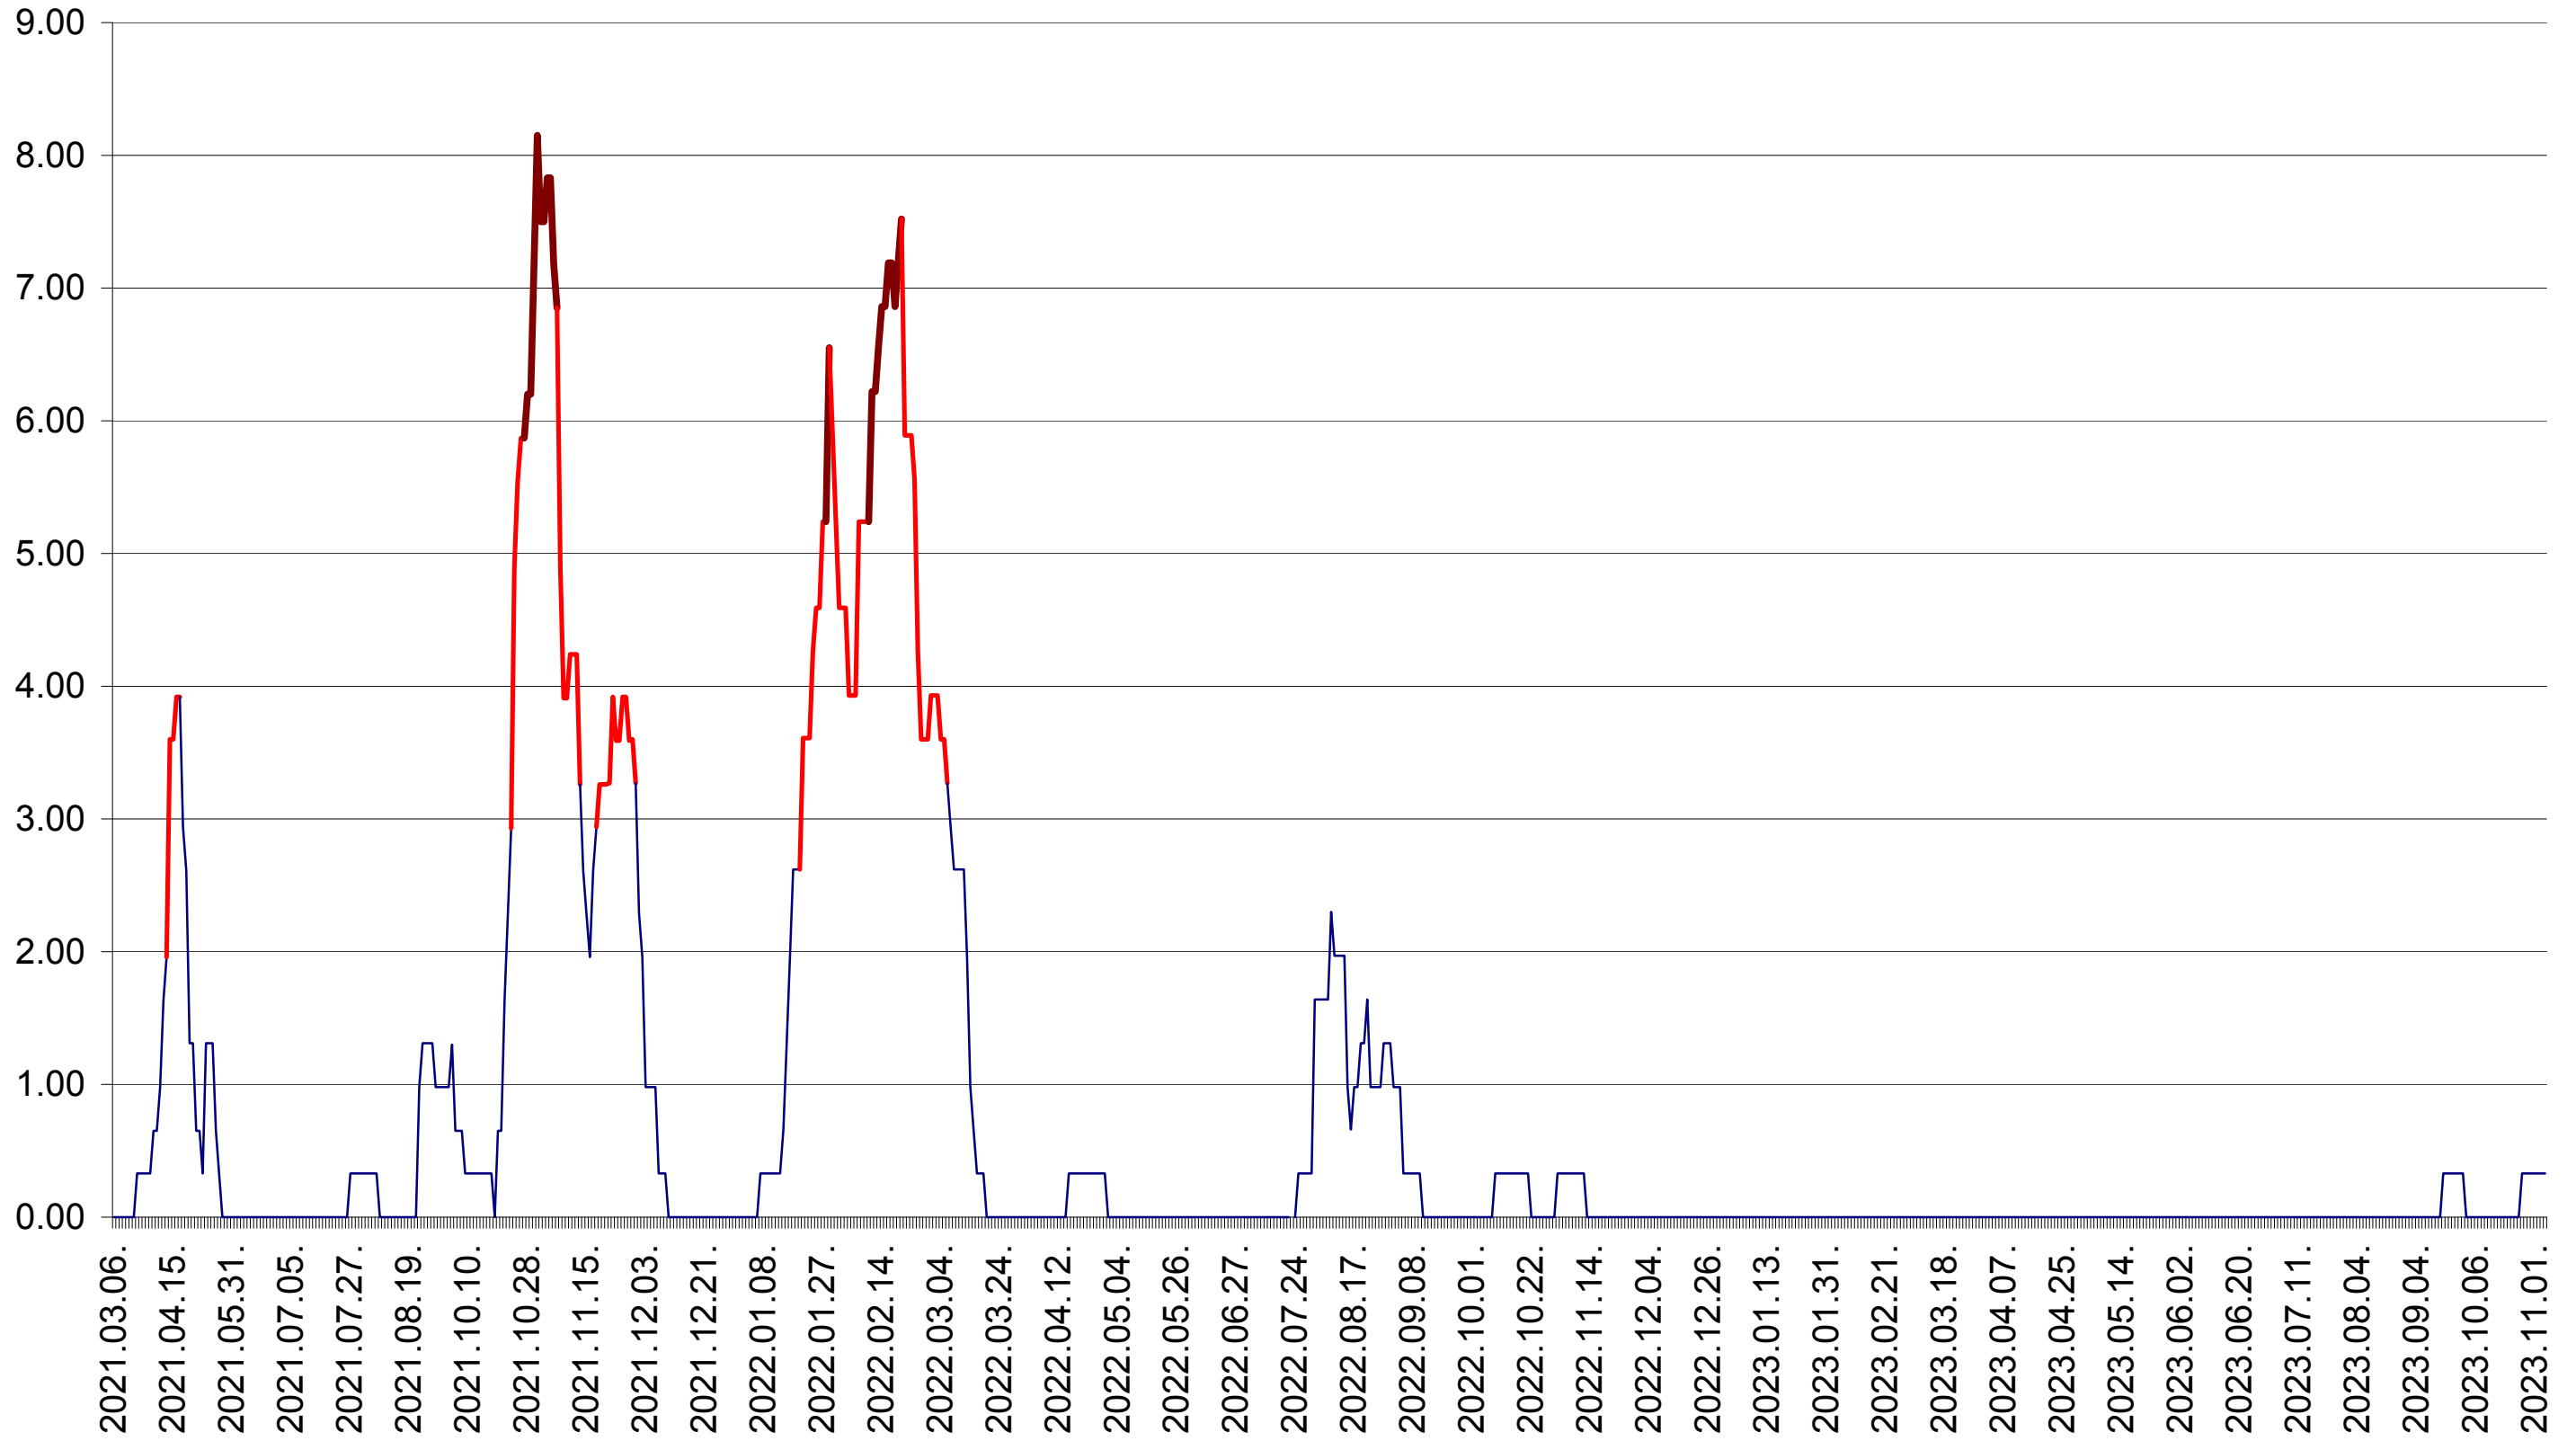

ATID - Evolutia incidentei cumulate pe 14 zile la ‰ de locuitori
2021.03.07. - 2023.11.06.

AVRĂMEȘTI - Evolutia incidentei cumulate pe 14 zile la ‰ de locuitori
2021.03.07. - 2023.11.06.

ORAȘ BĂILE TUȘNAD - Evolutia incidentei cumulate pe 14 zile la ‰ de locuitori
2021.03.07. - 2023.11.06.

ORAȘ BĂLAN - Evolutia incidentei cumulate pe 14 zile la ‰ de locuitori
2021.03.07. - 2023.11.06.

BILBOR - Evolutia incidentei cumulate pe 14 zile la ‰ de locuitori
2021.03.07. - 2023.11.06.

ORAȘ BORSEC - Evolutia incidentei cumulate pe 14 zile la ‰ de locuitori
2021.03.07. - 2023.11.06.

BRĂDEȘTI - Evolutia incidentei cumulate pe 14 zile la ‰ de locuitori
2021.03.07. - 2023.11.06.

CĂPÂLNIȚA - Evolutia incidentei cumulate pe 14 zile la ‰ de locuitori
2021.03.07. - 2023.11.06.

CÂRȚA - Evolutia incidentei cumulate pe 14 zile la ‰ de locuitori
2021.03.07. - 2023.11.06.