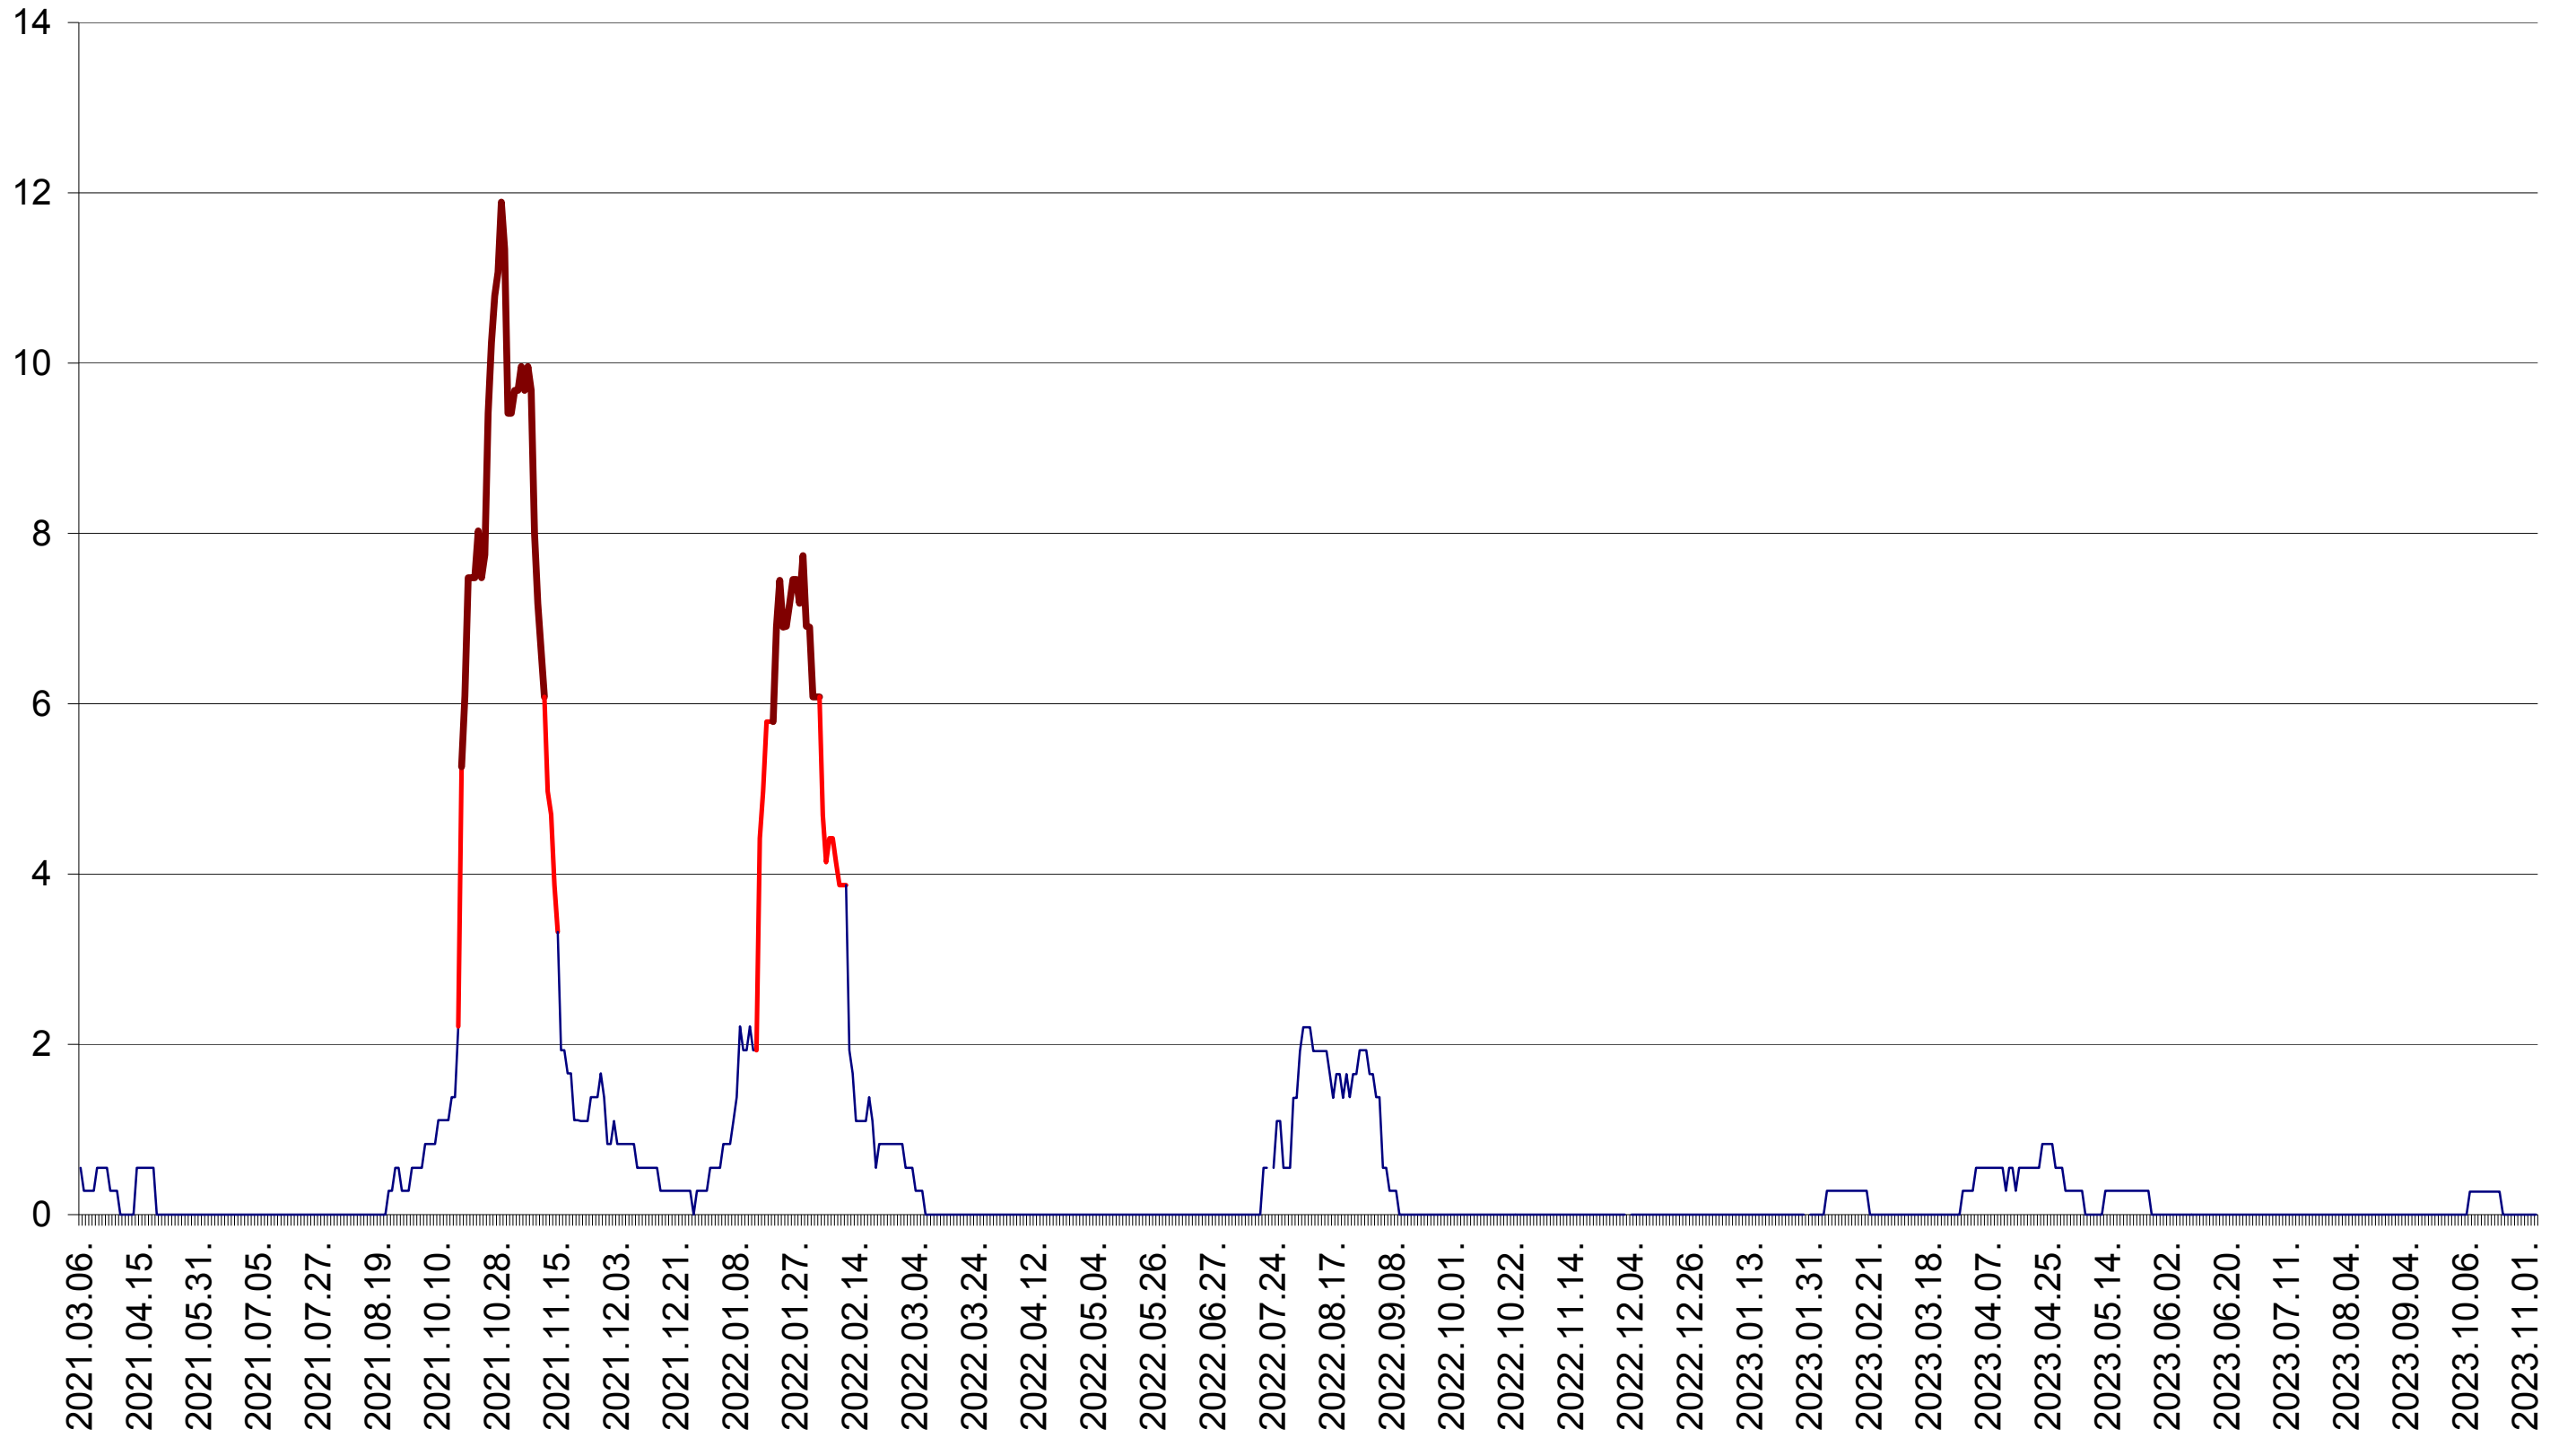

DÂRJIU - Evolutia incidentei cumulate pe 14 zile la ‰ de locuitori
2021.03.07. - 2023.11.06.

DEALU - Evolutia incidentei cumulate pe 14 zile la ‰ de locuitori
2021.03.07. - 2023.11.06.

DITRĂU - Evolutia incidentei cumulate pe 14 zile la ‰ de locuitori
2021.03.07. - 2023.11.06.

FELICENI - Evolutia incidentei cumulate pe 14 zile la ‰ de locuitori
2021.03.07. - 2023.11.06.

FRUMOASA - Evolutia incidentei cumulate pe 14 zile la ‰ de locuitori
2021.03.07. - 2023.11.06.

GĂLĂUȚAȘ - Evolutia incidentei cumulate pe 14 zile la ‰ de locuitori
2021.03.07. - 2023.11.06.

MUNICIPIUL GHEORGHENI - Evolutia incidentei cumulate pe 14 zile la ‰ de locuitori
2021.03.07. - 2023.11.06.

JOSENI - Evolutia incidentei cumulate pe 14 zile la ‰ de locuitori
2021.03.07. - 2023.11.06.

LĂZAREA - Evolutia incidentei cumulate pe 14 zile la ‰ de locuitori
2021.03.07. - 2023.11.06.

LELICENI - Evolutia incidentei cumulate pe 14 zile la ‰ de locuitori
2021.03.07. - 2023.11.06.

LUETA - Evolutia incidentei cumulate pe 14 zile la ‰ de locuitori
2021.03.07. - 2023.11.06.

LUNCA DE JOS - Evolutia incidentei cumulate pe 14 zile la ‰ de locuitori
2021.03.07. - 2023.11.06.