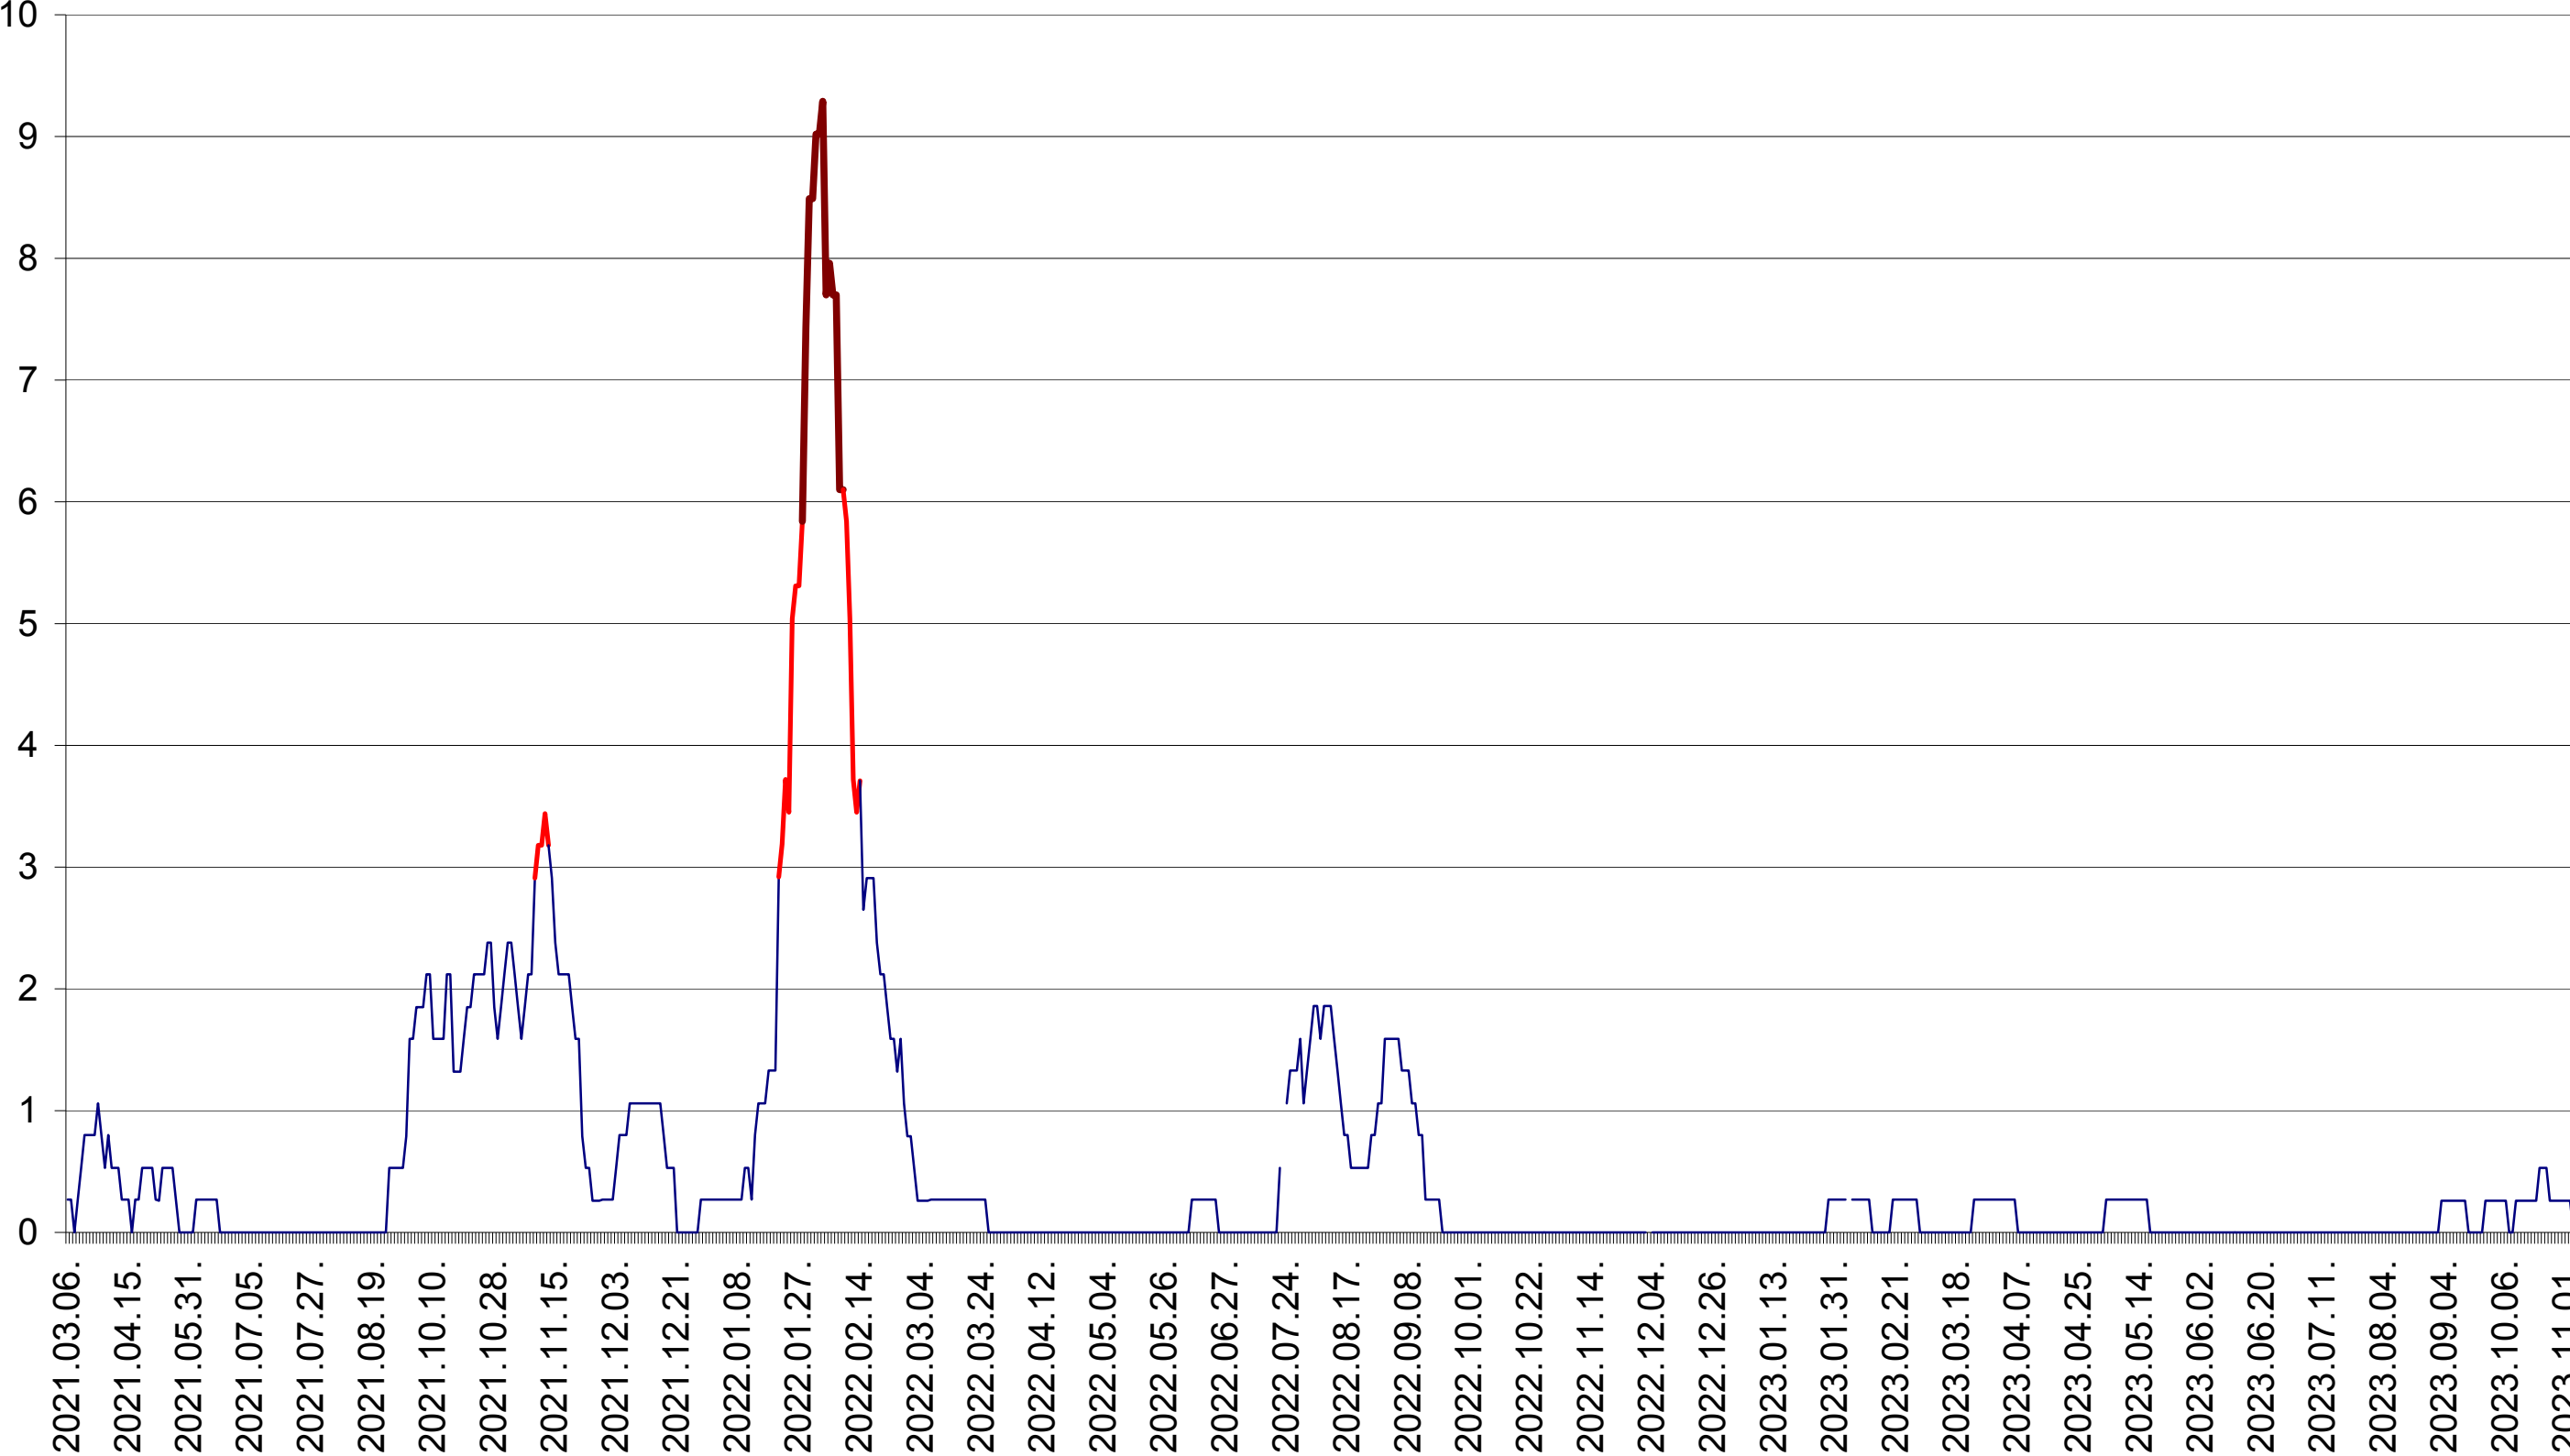

ORAȘ CRISTURU SECUIESC - Evolutia incidentei cumulate pe 14 zile la ‰ de locuitori
2021.03.07. - 2023.11.06.

DĂNEȘTI - Evolutia incidentei cumulate pe 14 zile la ‰ de locuitori
2021.03.07. - 2023.11.06.

DÂRJIU - Evolutia incidentei cumulate pe 14 zile la ‰ de locuitori
2021.03.07. - 2023.11.06.

DEALU - Evolutia incidentei cumulate pe 14 zile la ‰ de locuitori
2021.03.07. - 2023.11.06.

DITRĂU - Evolutia incidentei cumulate pe 14 zile la ‰ de locuitori
2021.03.07. - 2023.11.06.

FELICENI - Evolutia incidentei cumulate pe 14 zile la ‰ de locuitori
2021.03.07. - 2023.11.06.

FRUMOASA - Evolutia incidentei cumulate pe 14 zile la ‰ de locuitori
2021.03.07. - 2023.11.06.

GĂLĂUȚAȘ - Evolutia incidentei cumulate pe 14 zile la ‰ de locuitori
2021.03.07. - 2023.11.06.