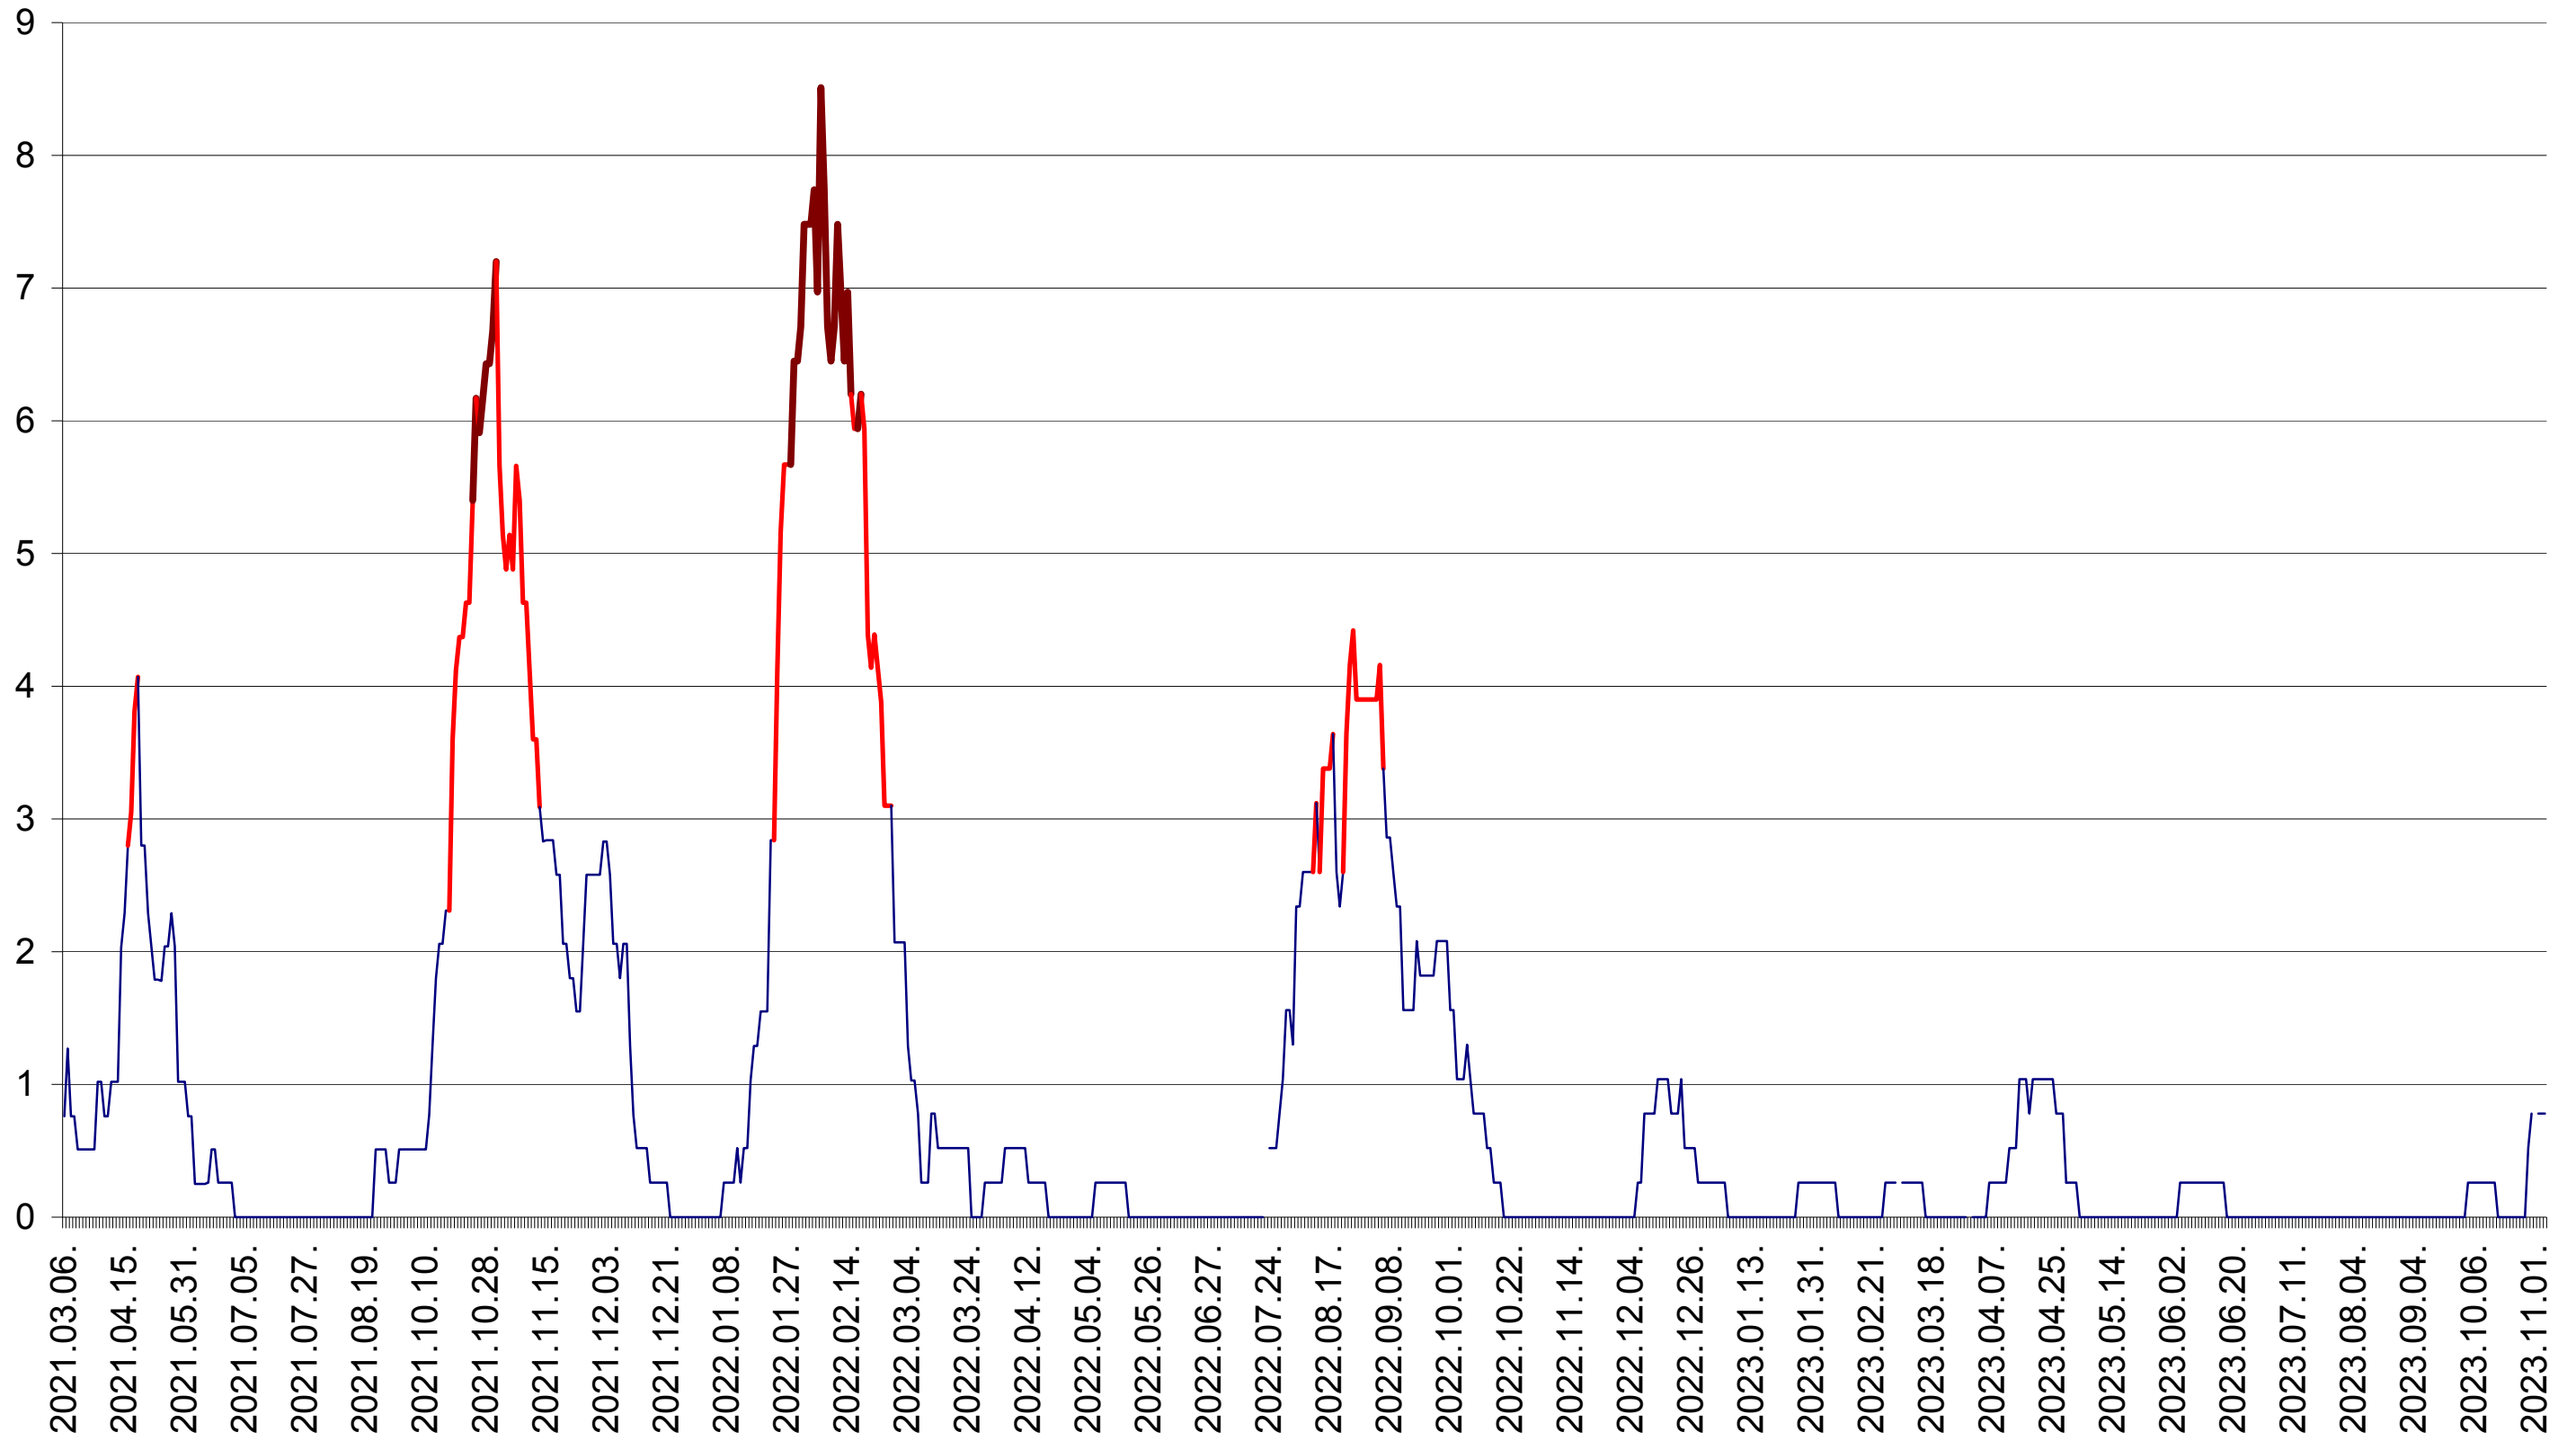

SUBCETATE - Evolutia incidentei cumulate pe 14 zile la % de locuitori
2021.03.07. - 2023.11.06.

ȘIMONEȘTI - Evolutia incidentei cumulate pe 14 zile la ‰ de locuitori
2021.03.07. - 2023.11.06.