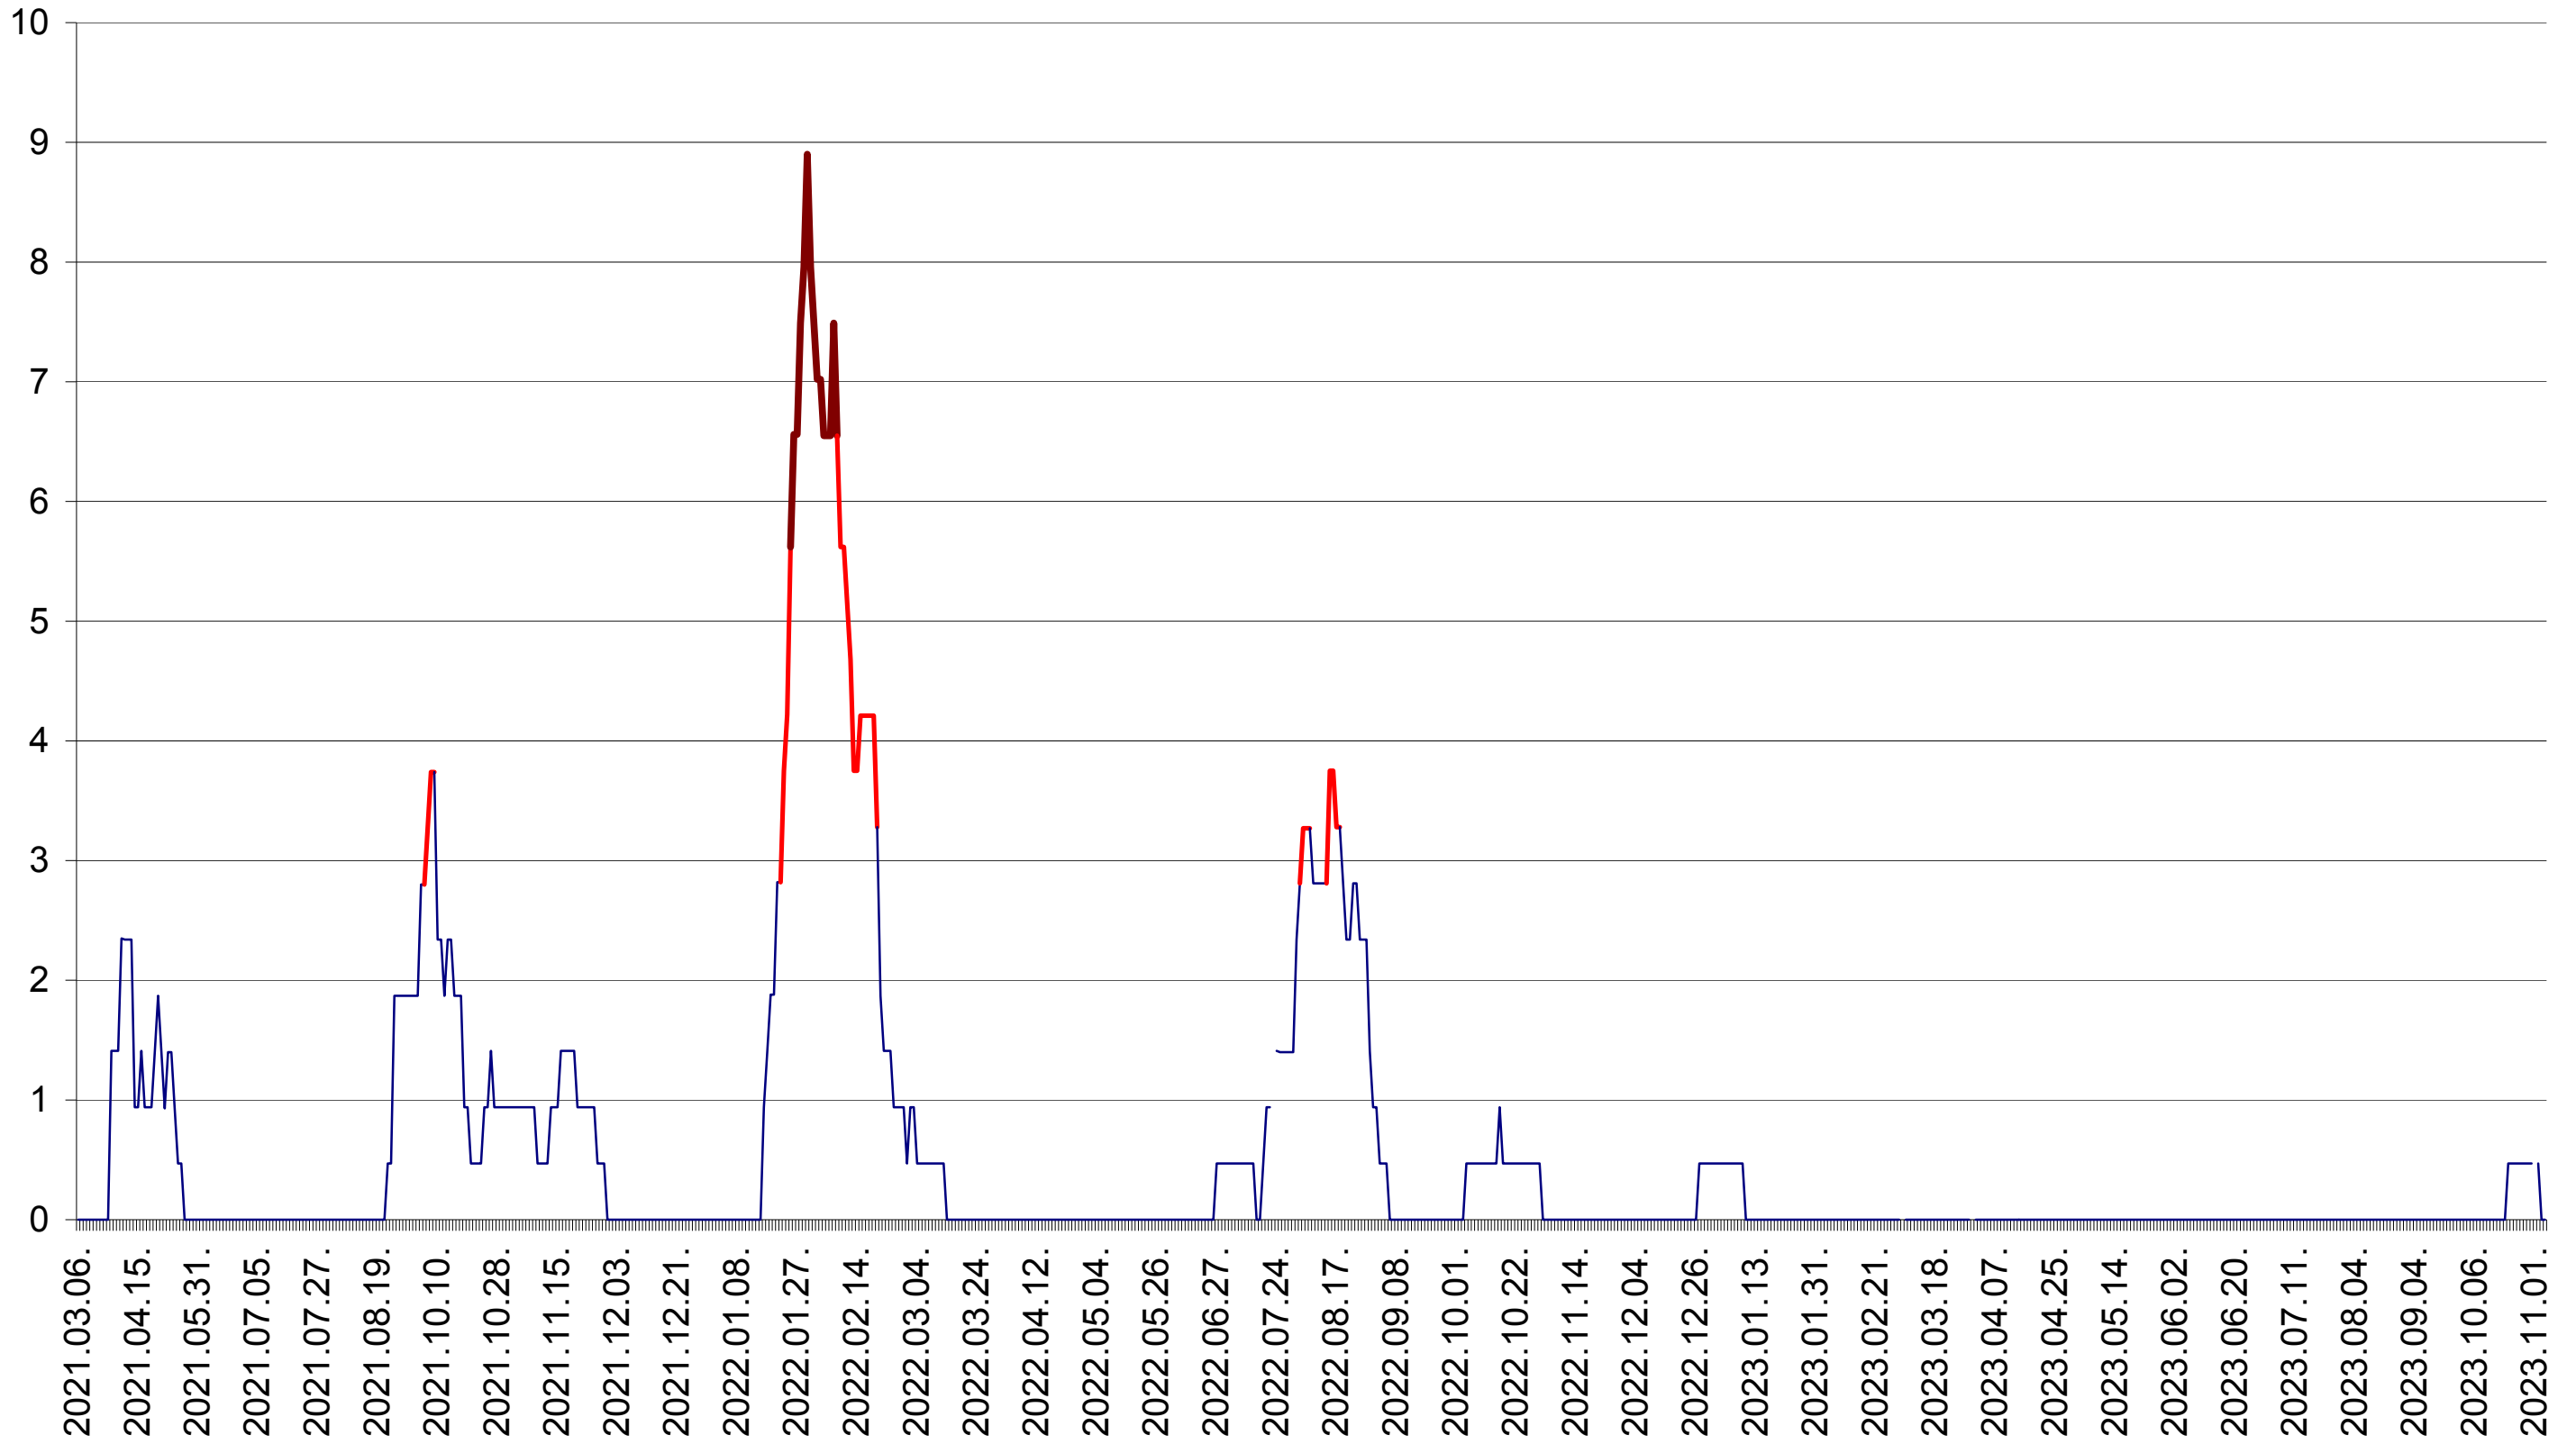

SECUIENI - Evolutia incidentei cumulate pe 14 zile la ‰ de locuitori
2021.03.07. - 2023.11.06.

SATU MARE - Evolutia incidentei cumulate pe 14 zile la ‰ de locuitori
2021.03.07. - 2023.11.06.