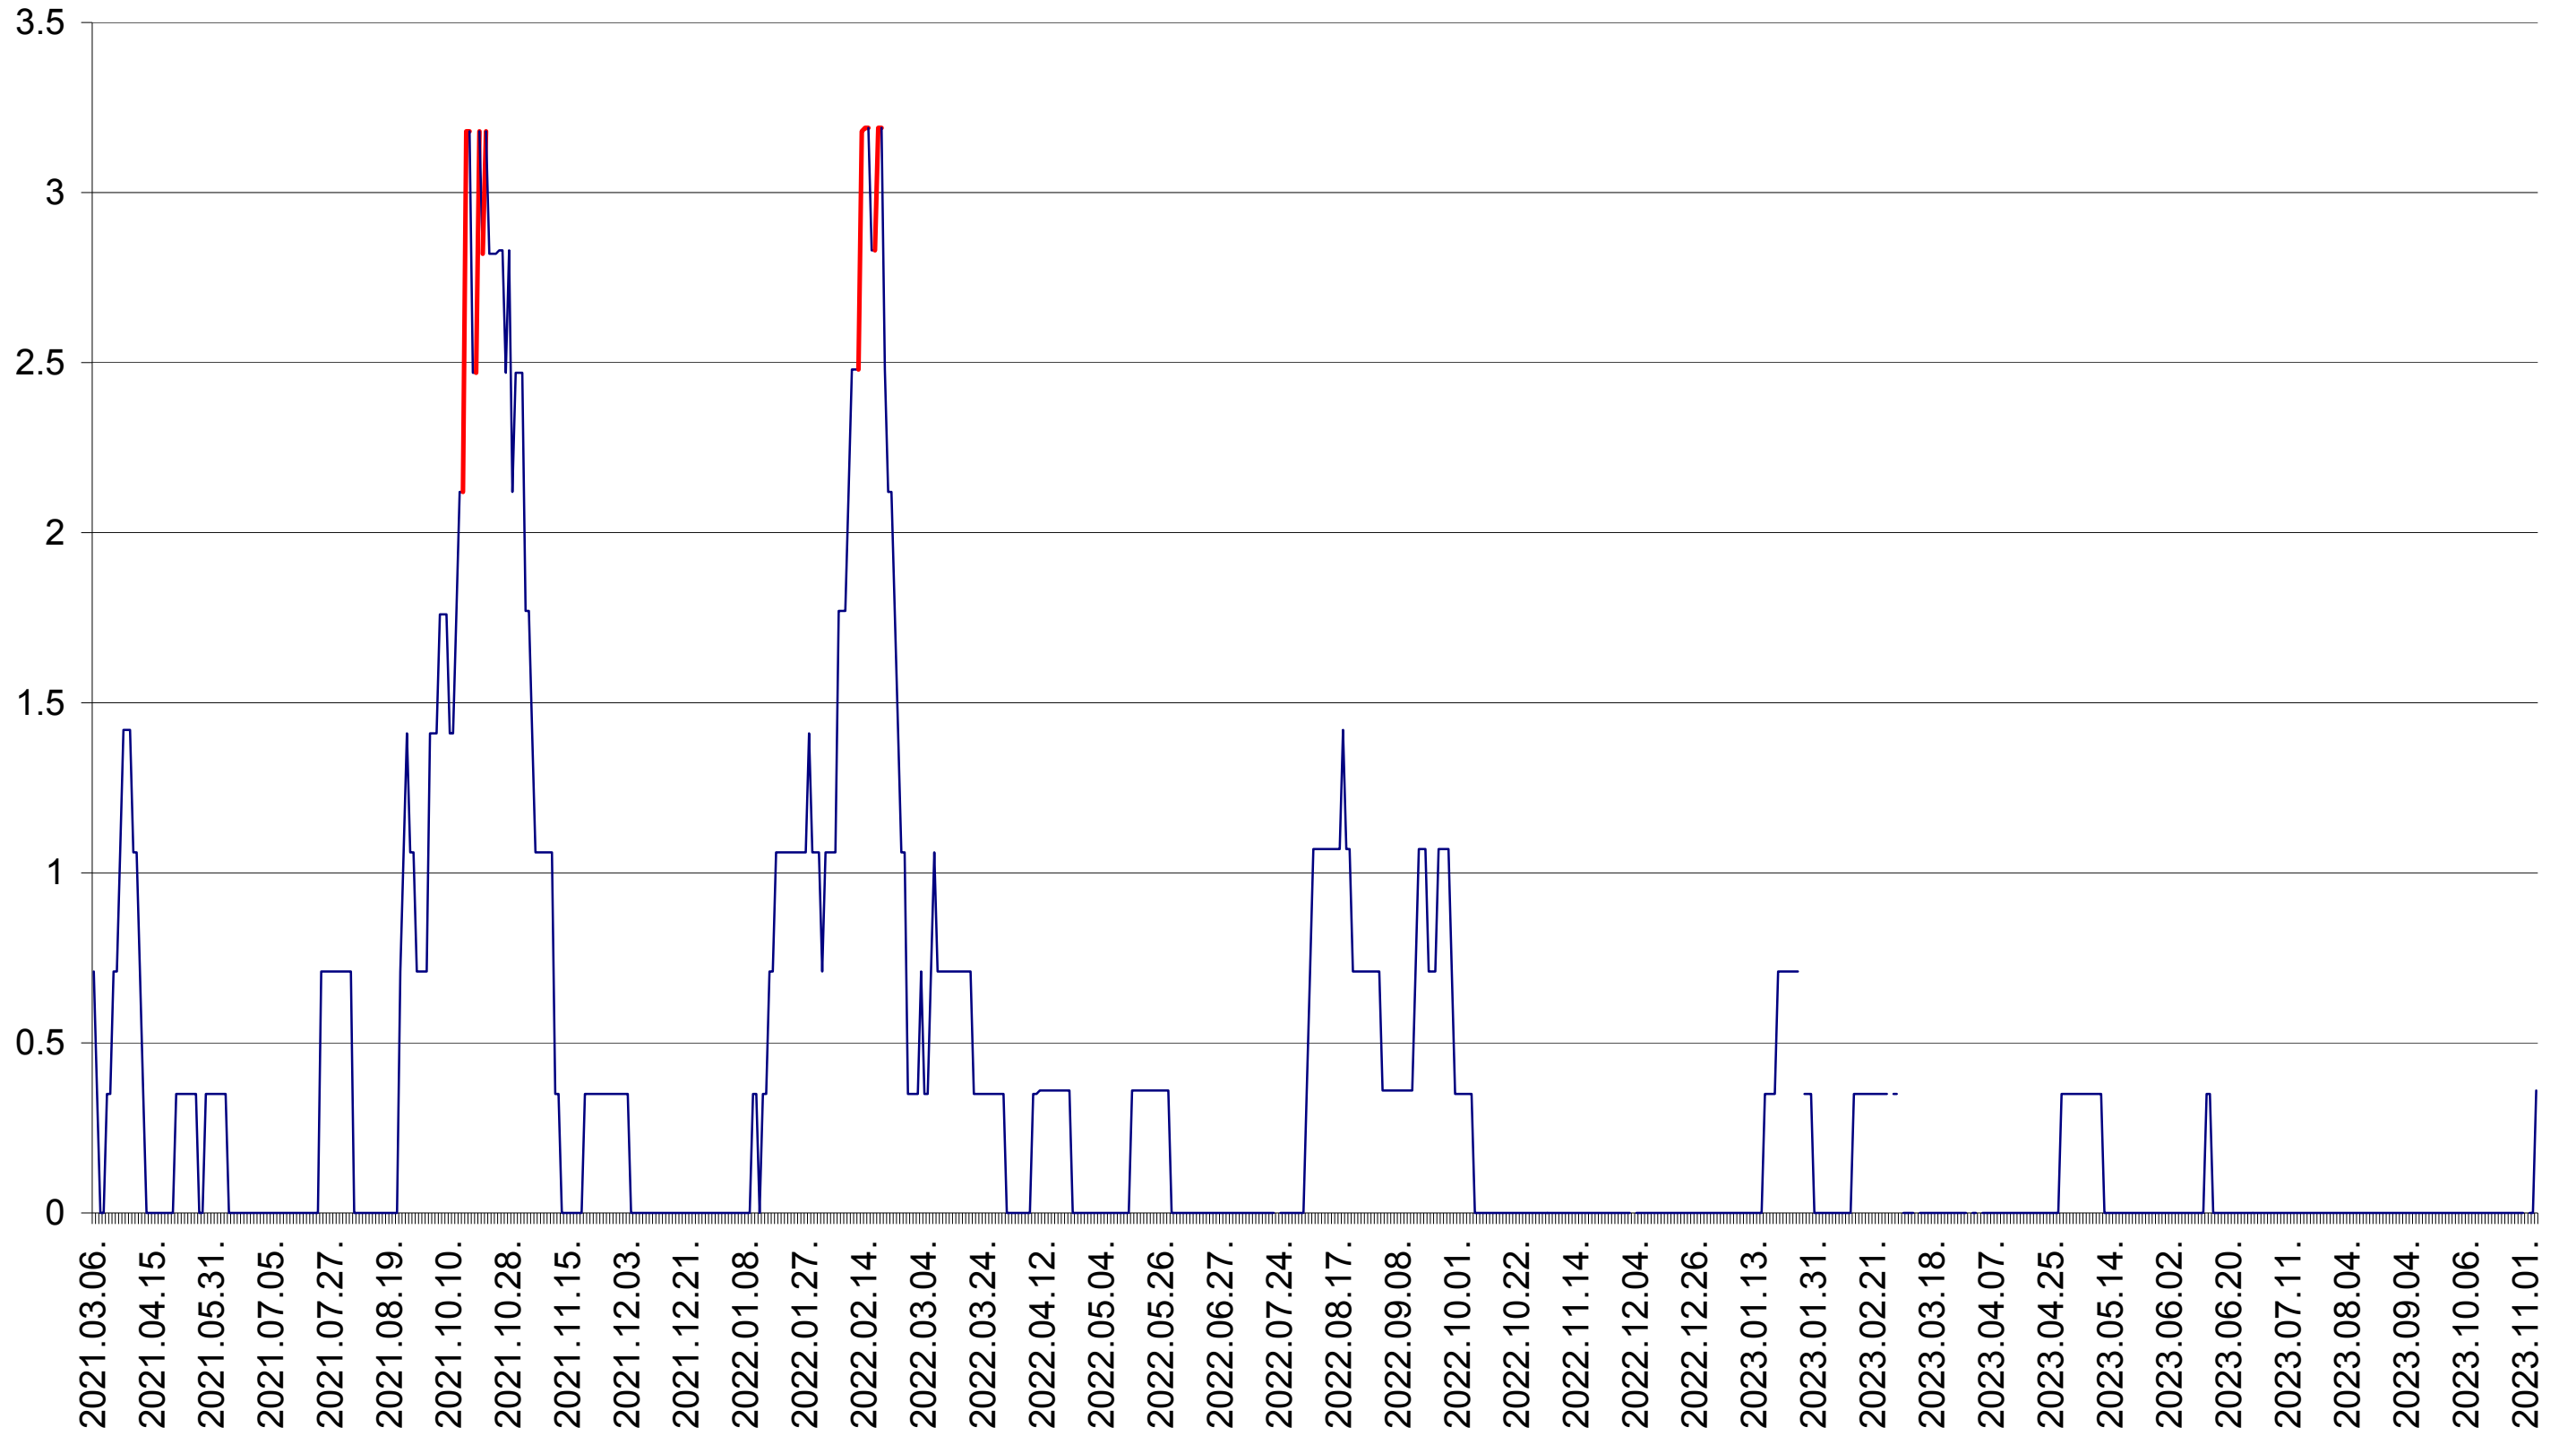

PORUMBENI - Evolutia incidentei cumulate pe 14 zile la ‰ de locuitori
2021.03.07. - 2023.11.06.

PLĂIEȘII DE JOS - Evolutia incidentei cumulate pe 14 zile la ‰ de locuitori
2021.03.07. - 2023.11.06.