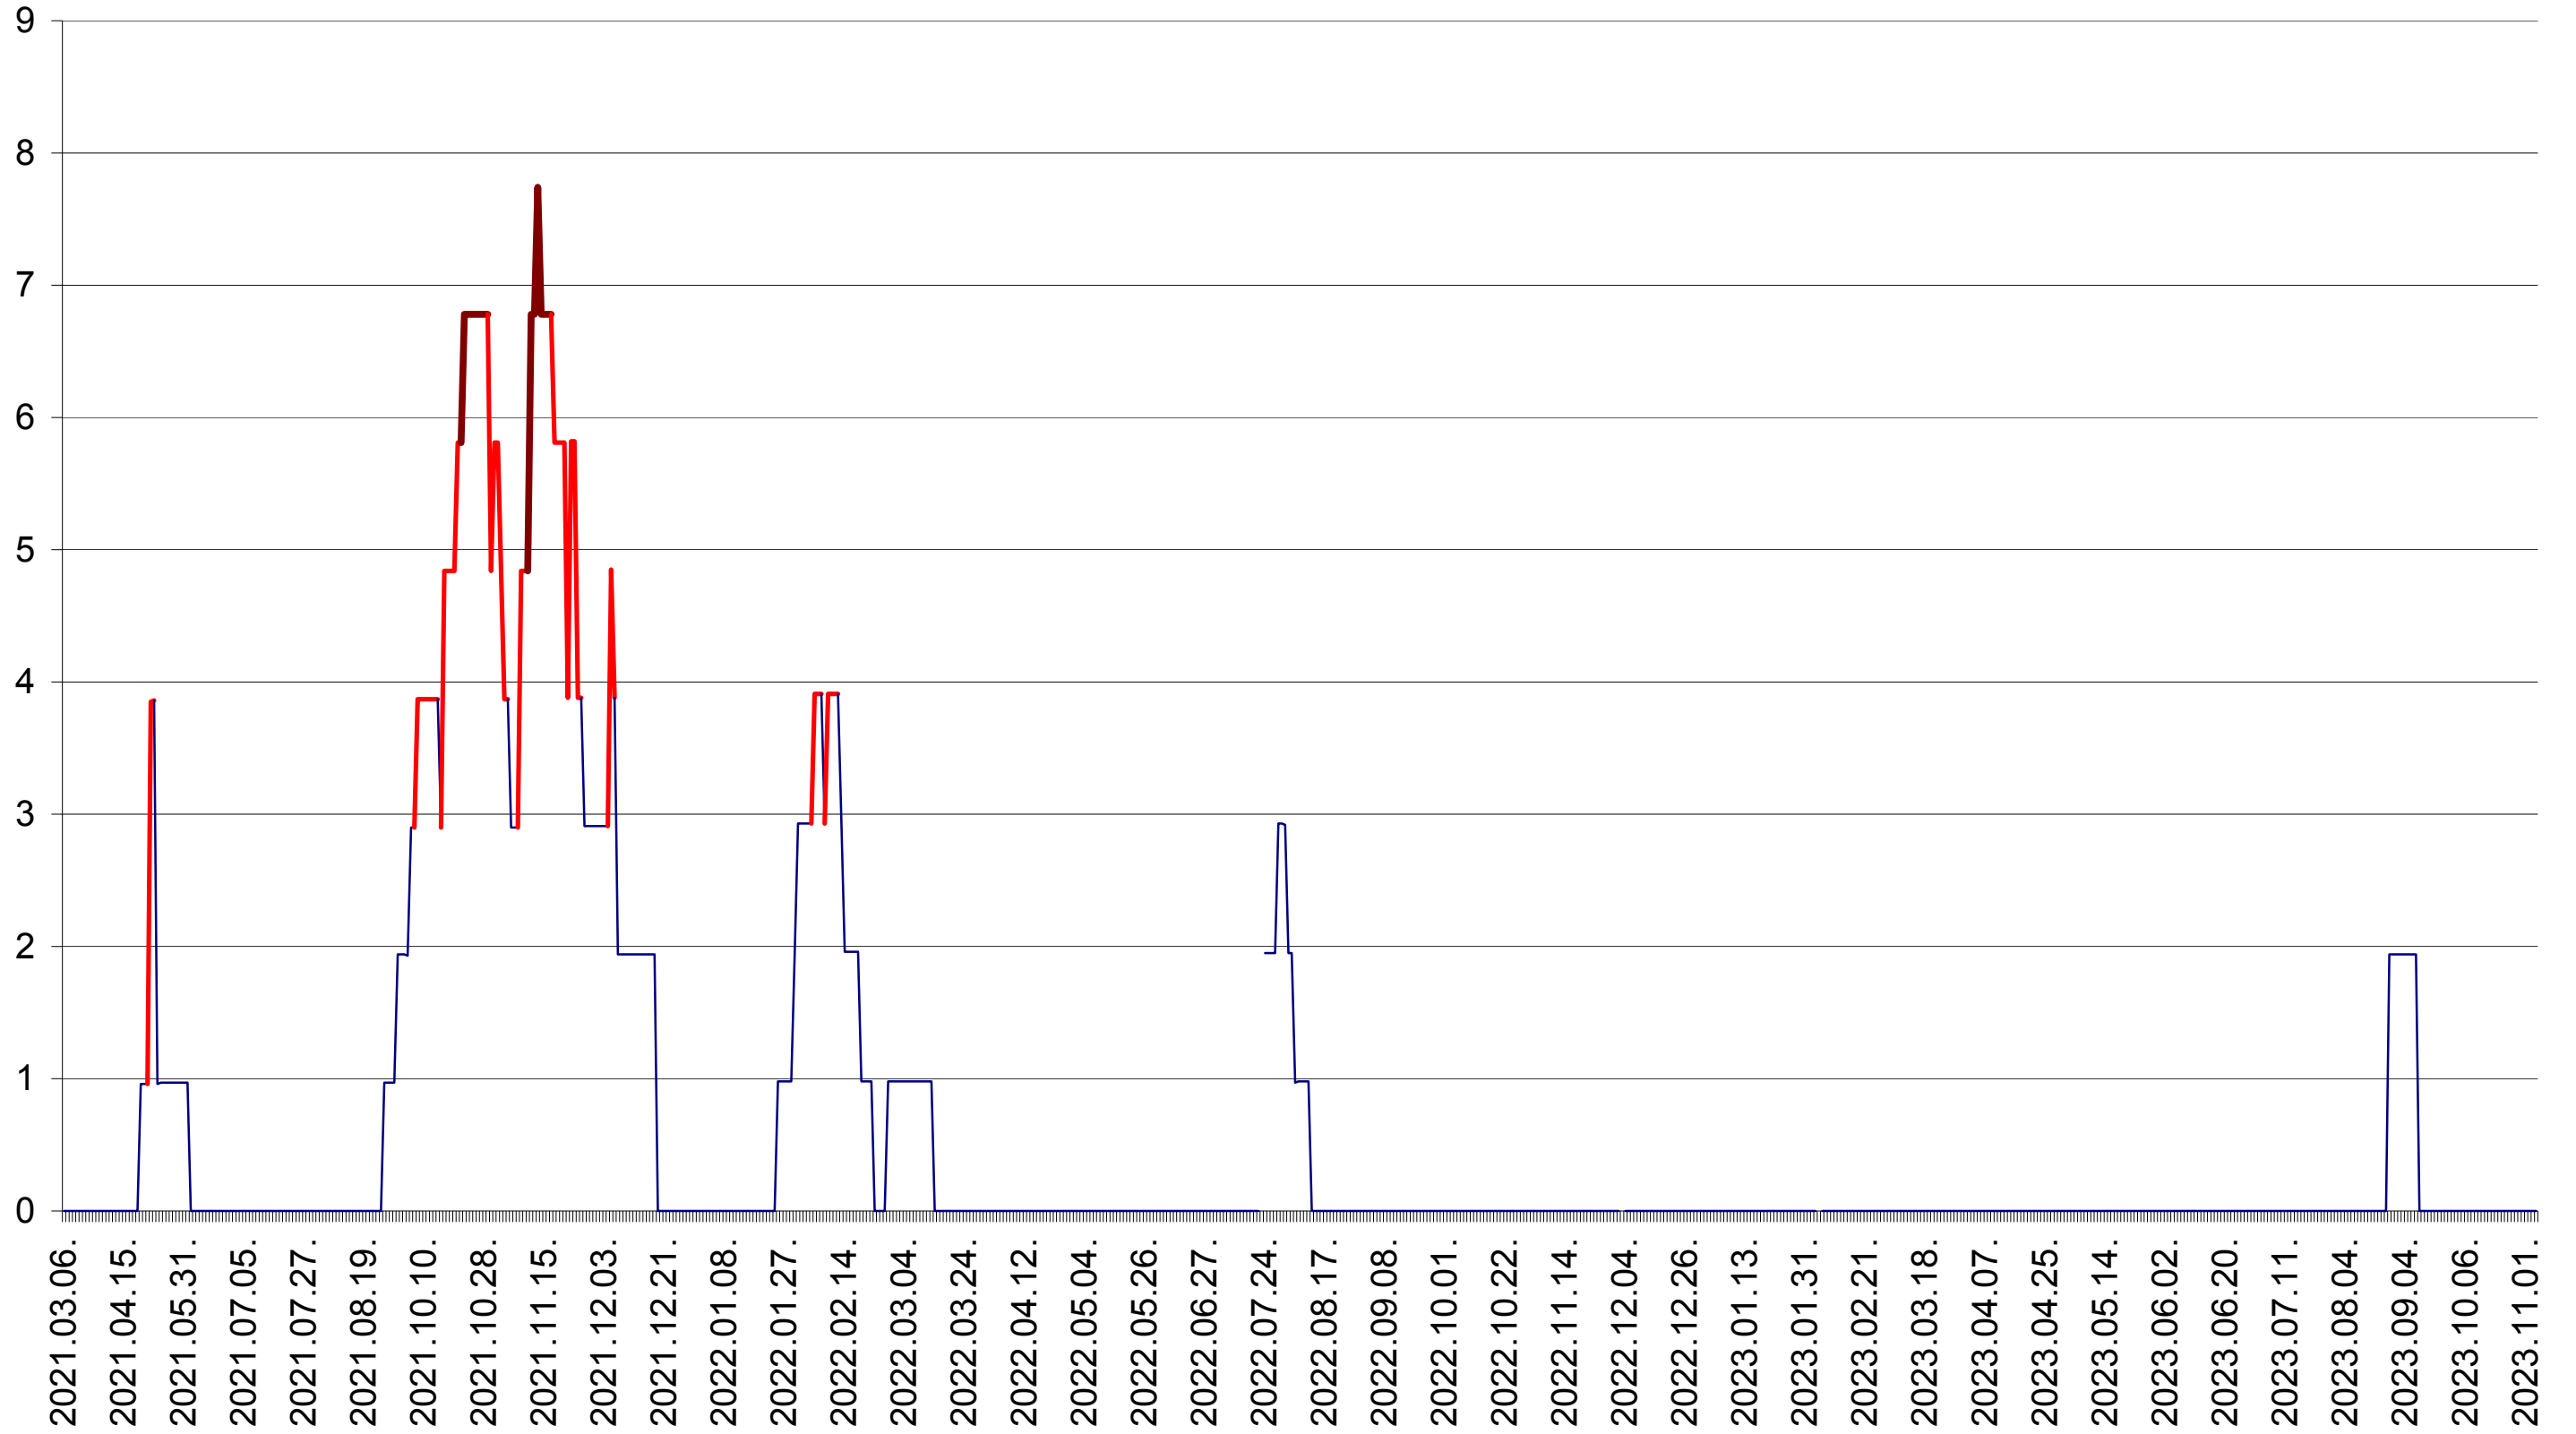

DEALU - Evolutia incidentei cumulate pe 14 zile la ‰ de locuitori
2021.03.07. - 2023.11.06.

DÂRJIU - Evolutia incidentei cumulate pe 14 zile la ‰ de locuitori
2021.03.07. - 2023.11.06.