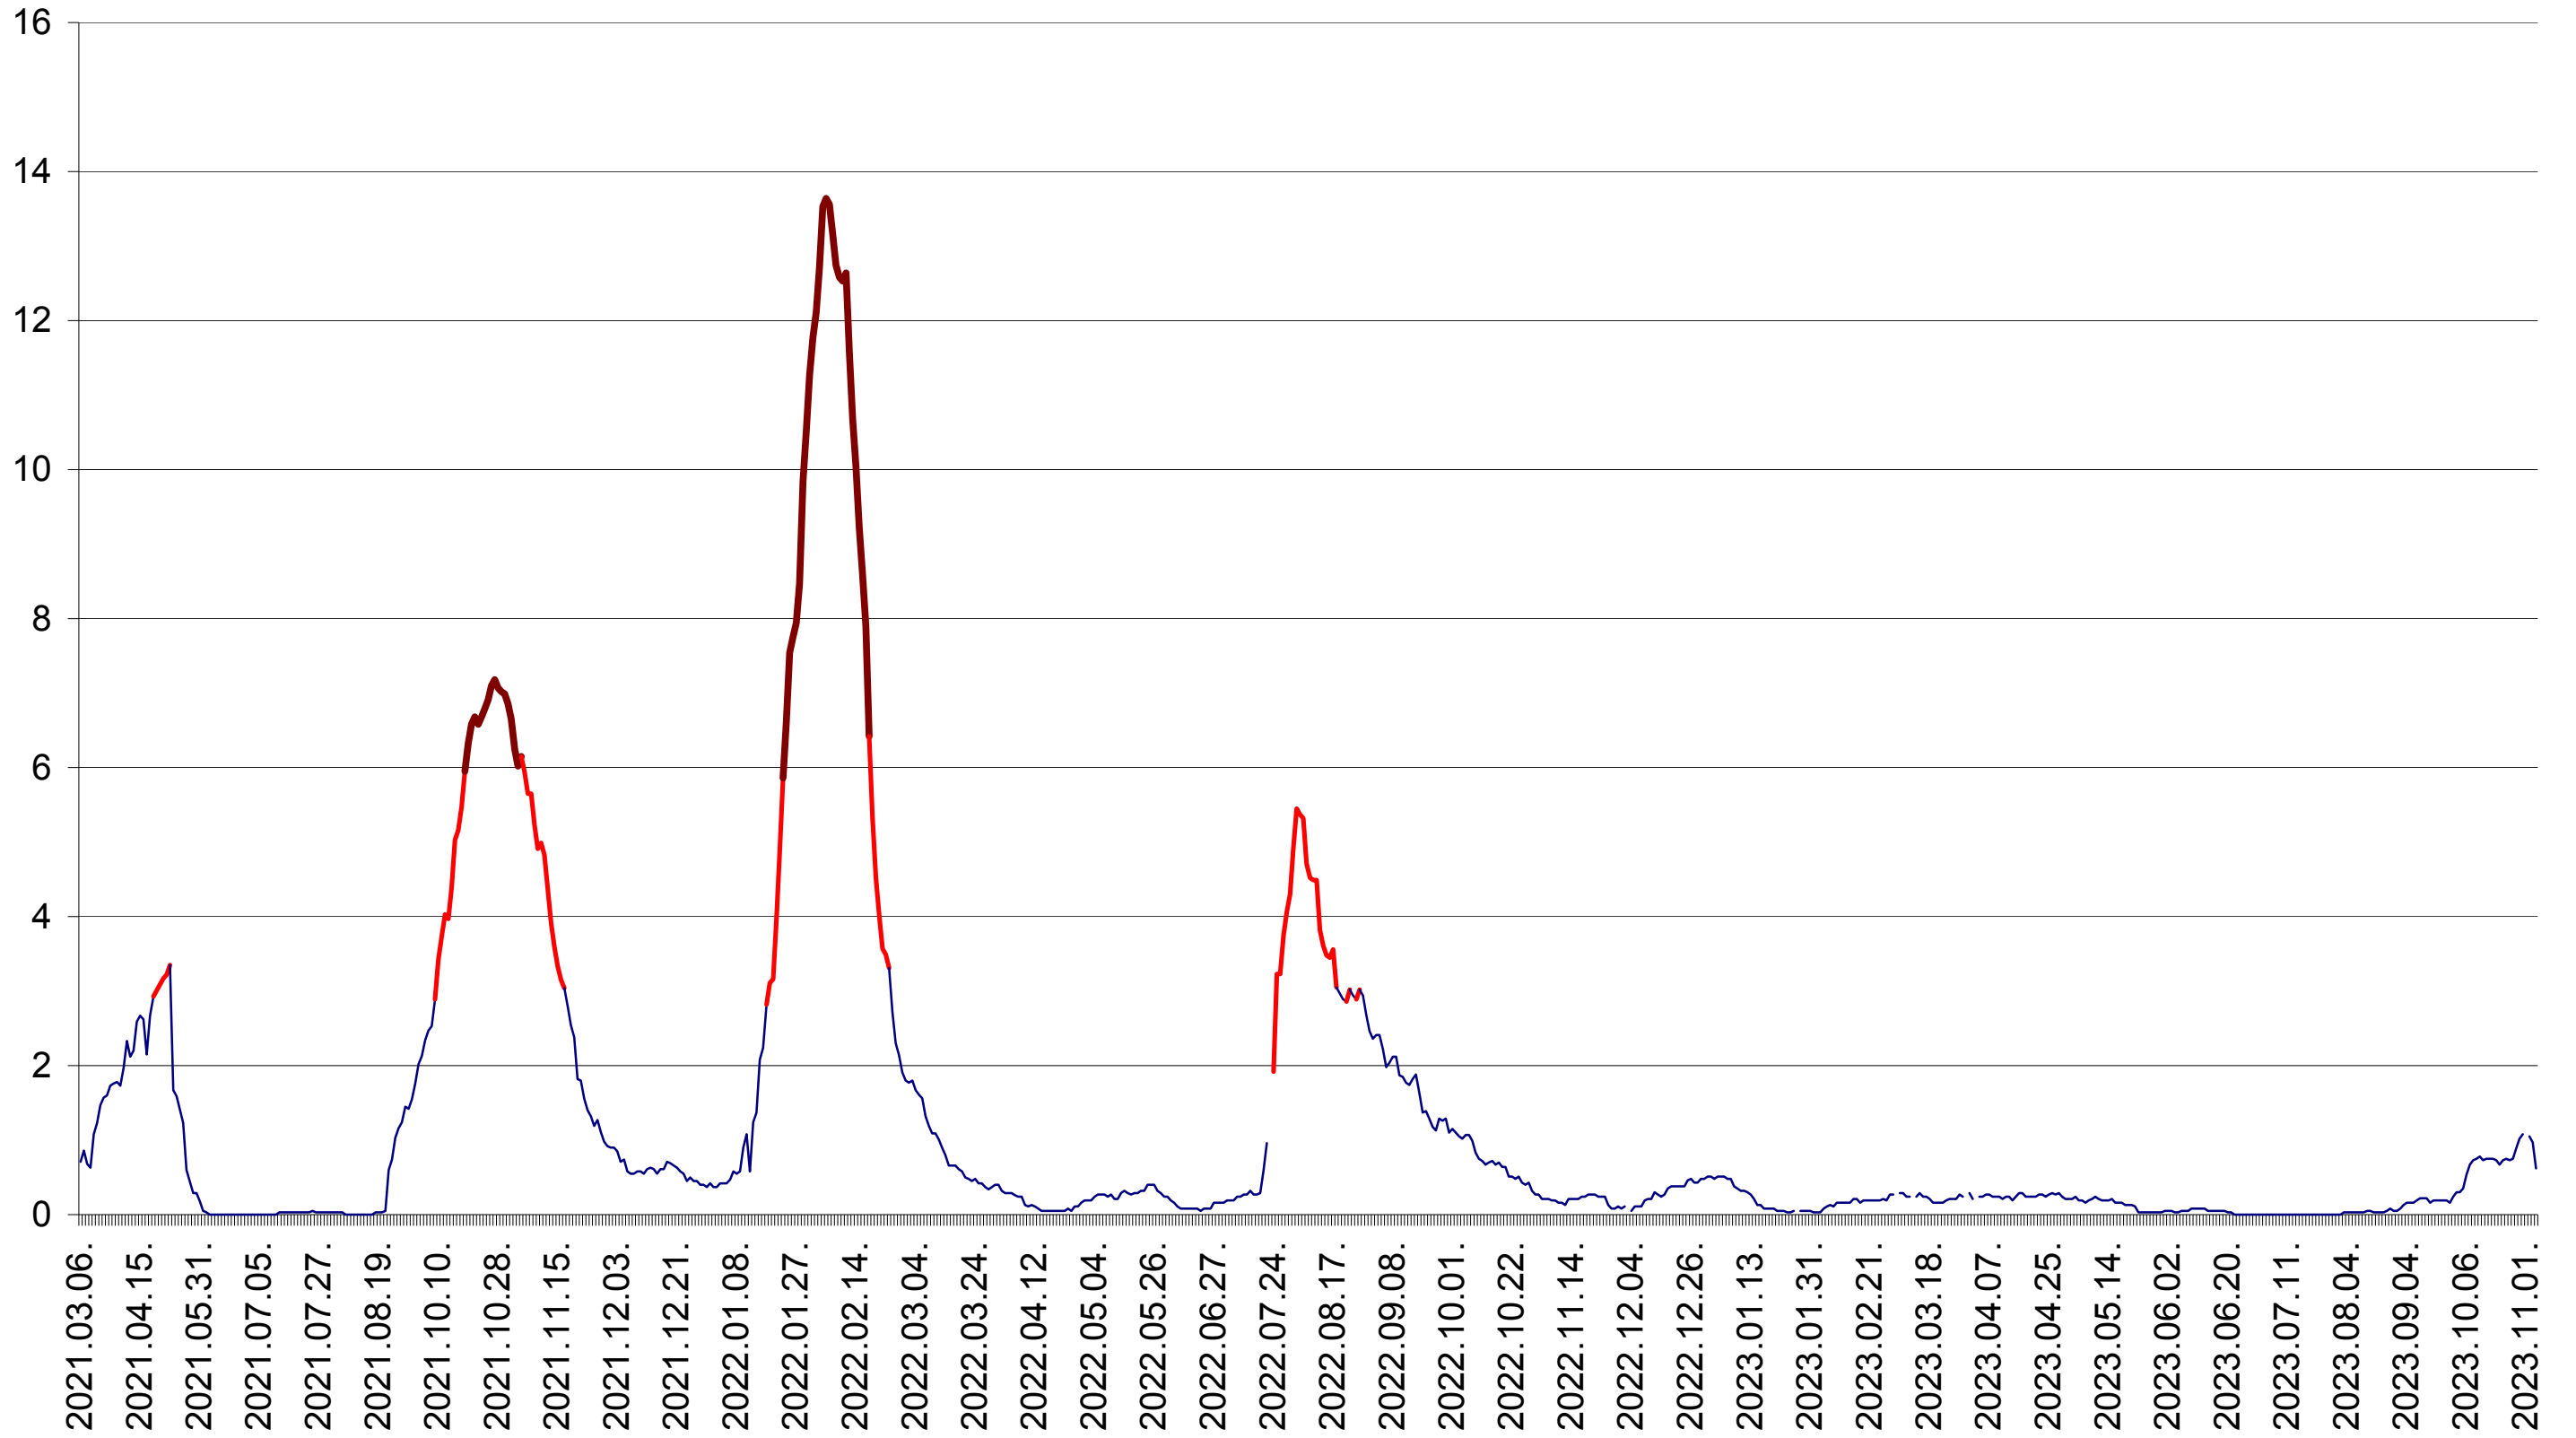

PĂULENI-CIUC - Evolutia incidentei cumulate pe 14 zile la ‰ de locuitori
2021.03.07. - 2023.11.06.

MUNICIPIUL ODORHEIU SECUIESC - Evolutia incidentei cumulate pe 14 zile la ‰ de locuitori
2021.03.07. - 2023.11.06.