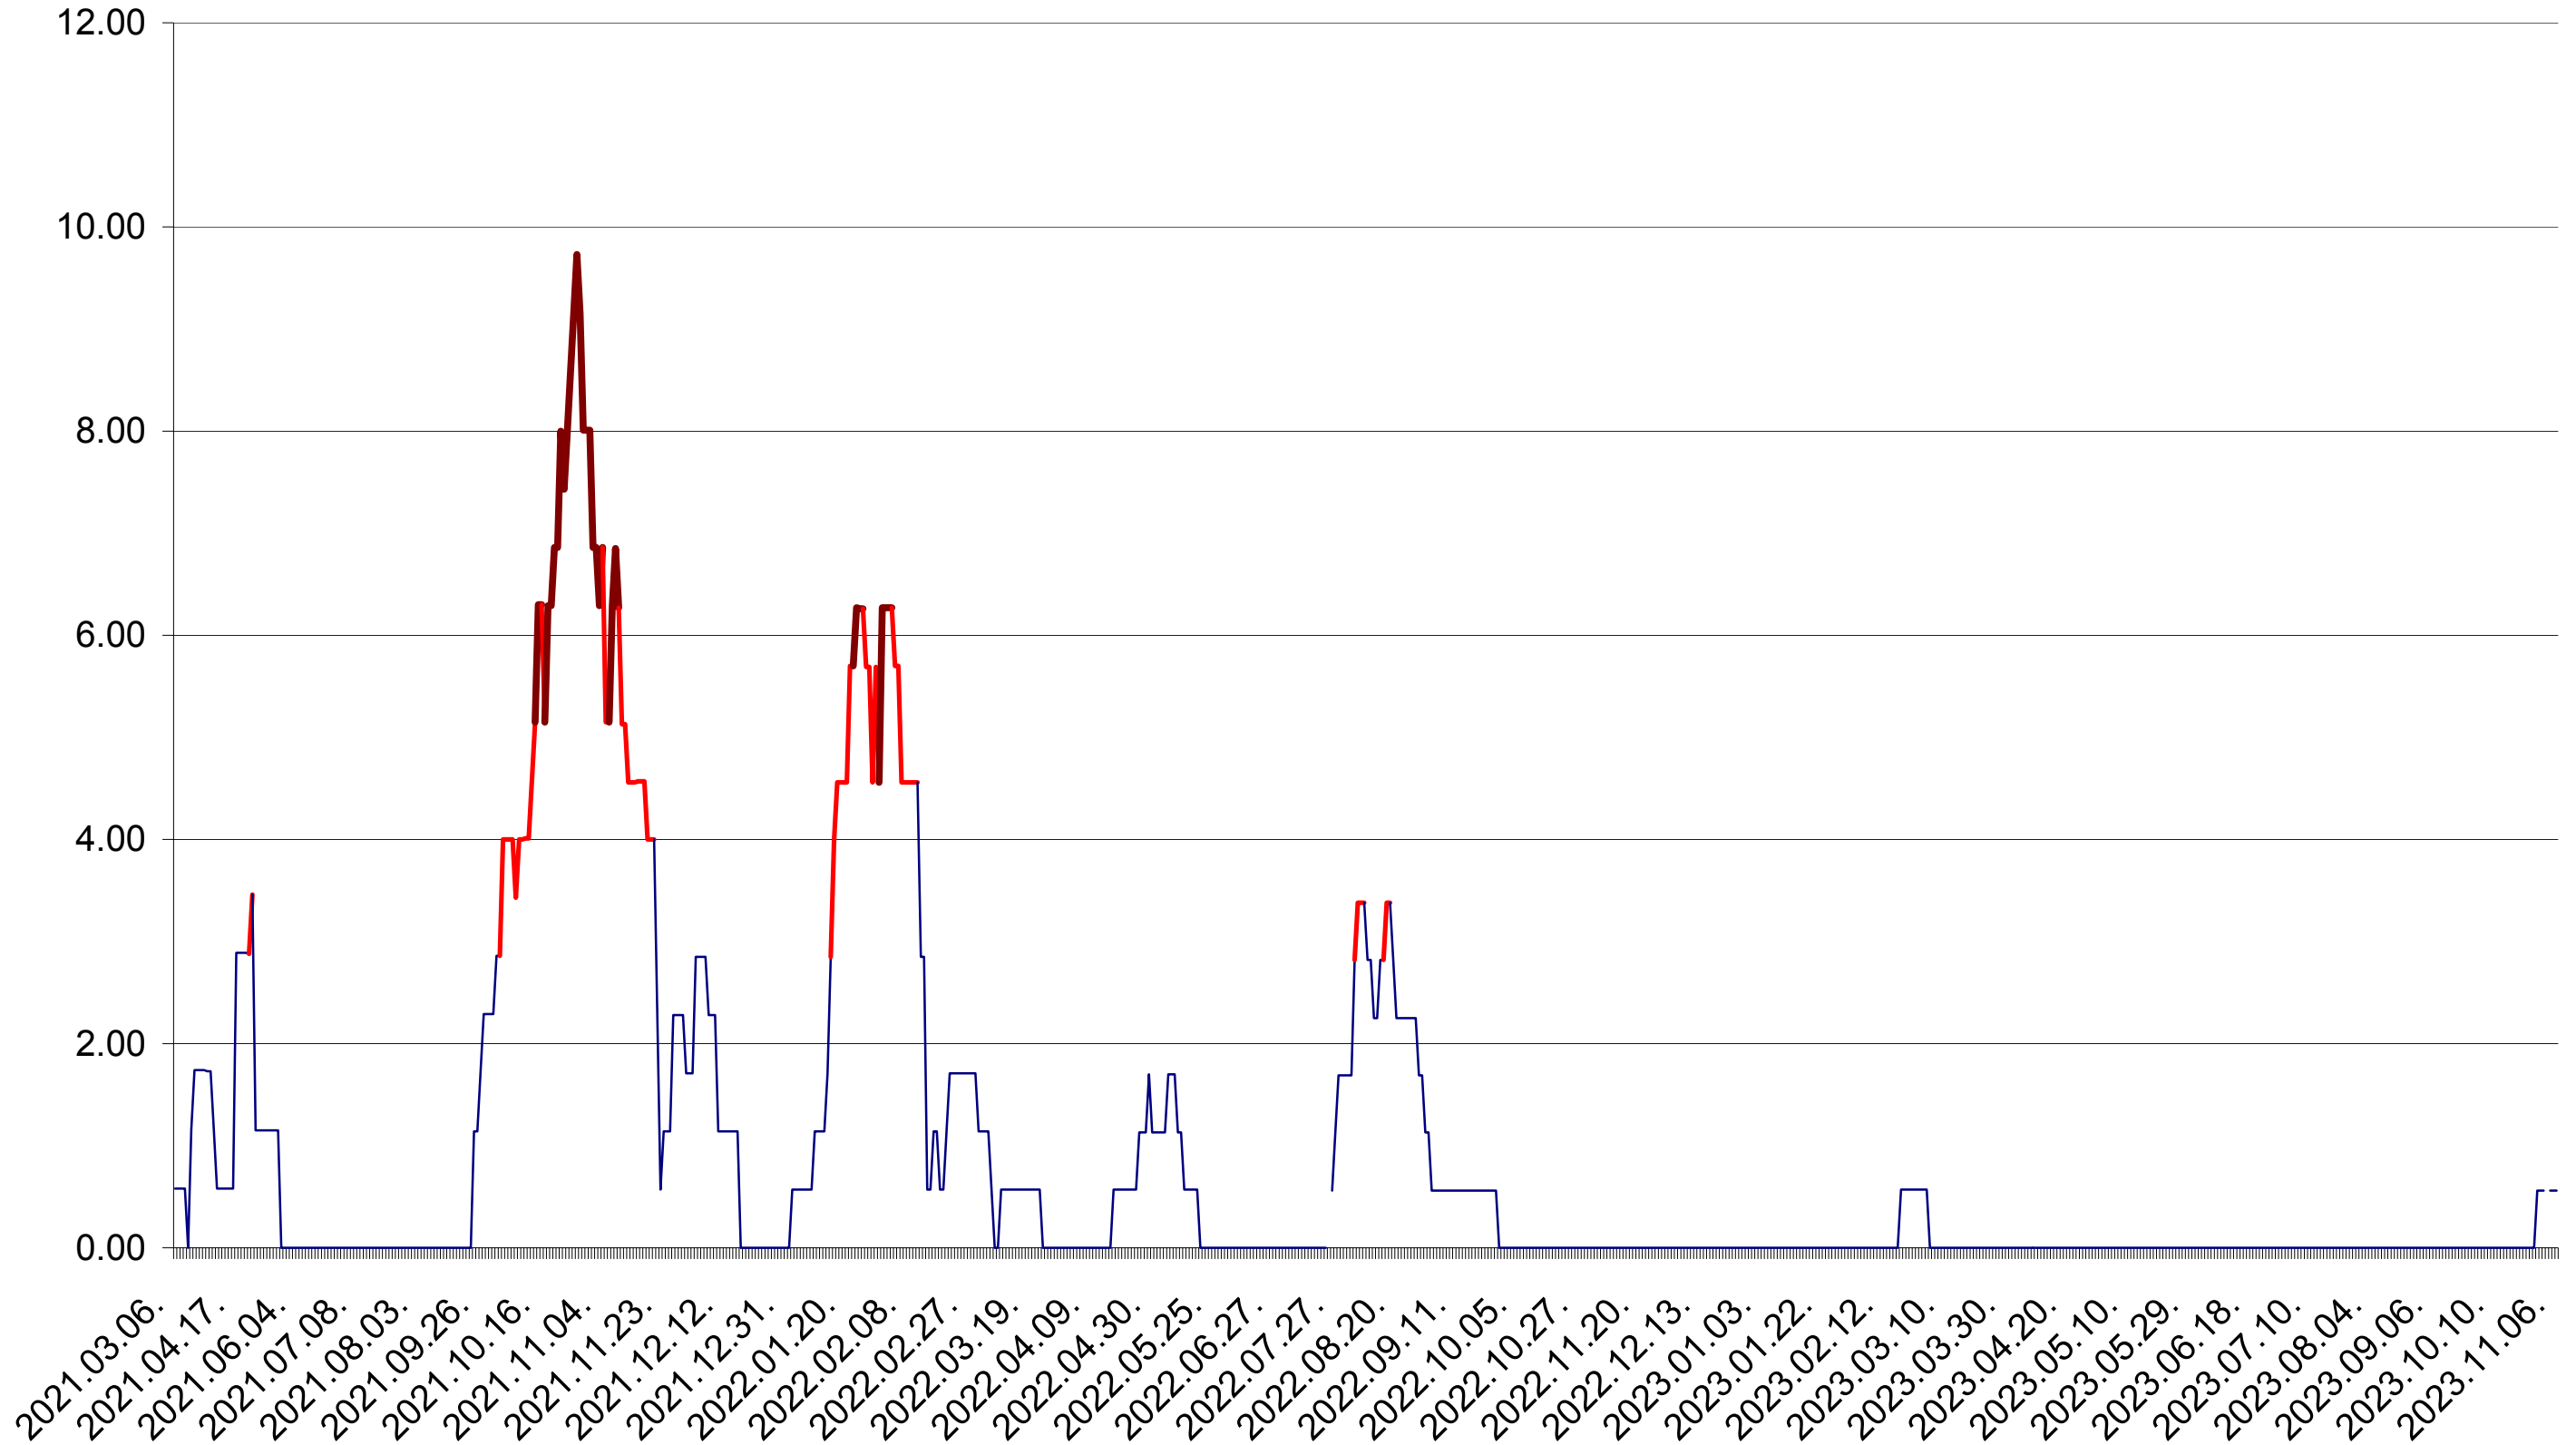

ORAȘ VLĂHIȚA - Evolutia incidentei cumulate pe 14 zile la ‰ de locuitori
2021.03.07. - 2023.11.06.

VĂRȘAG - Evolutia incidentei cumulate pe 14 zile la ‰ de locuitori
2021.03.07. - 2023.11.06.