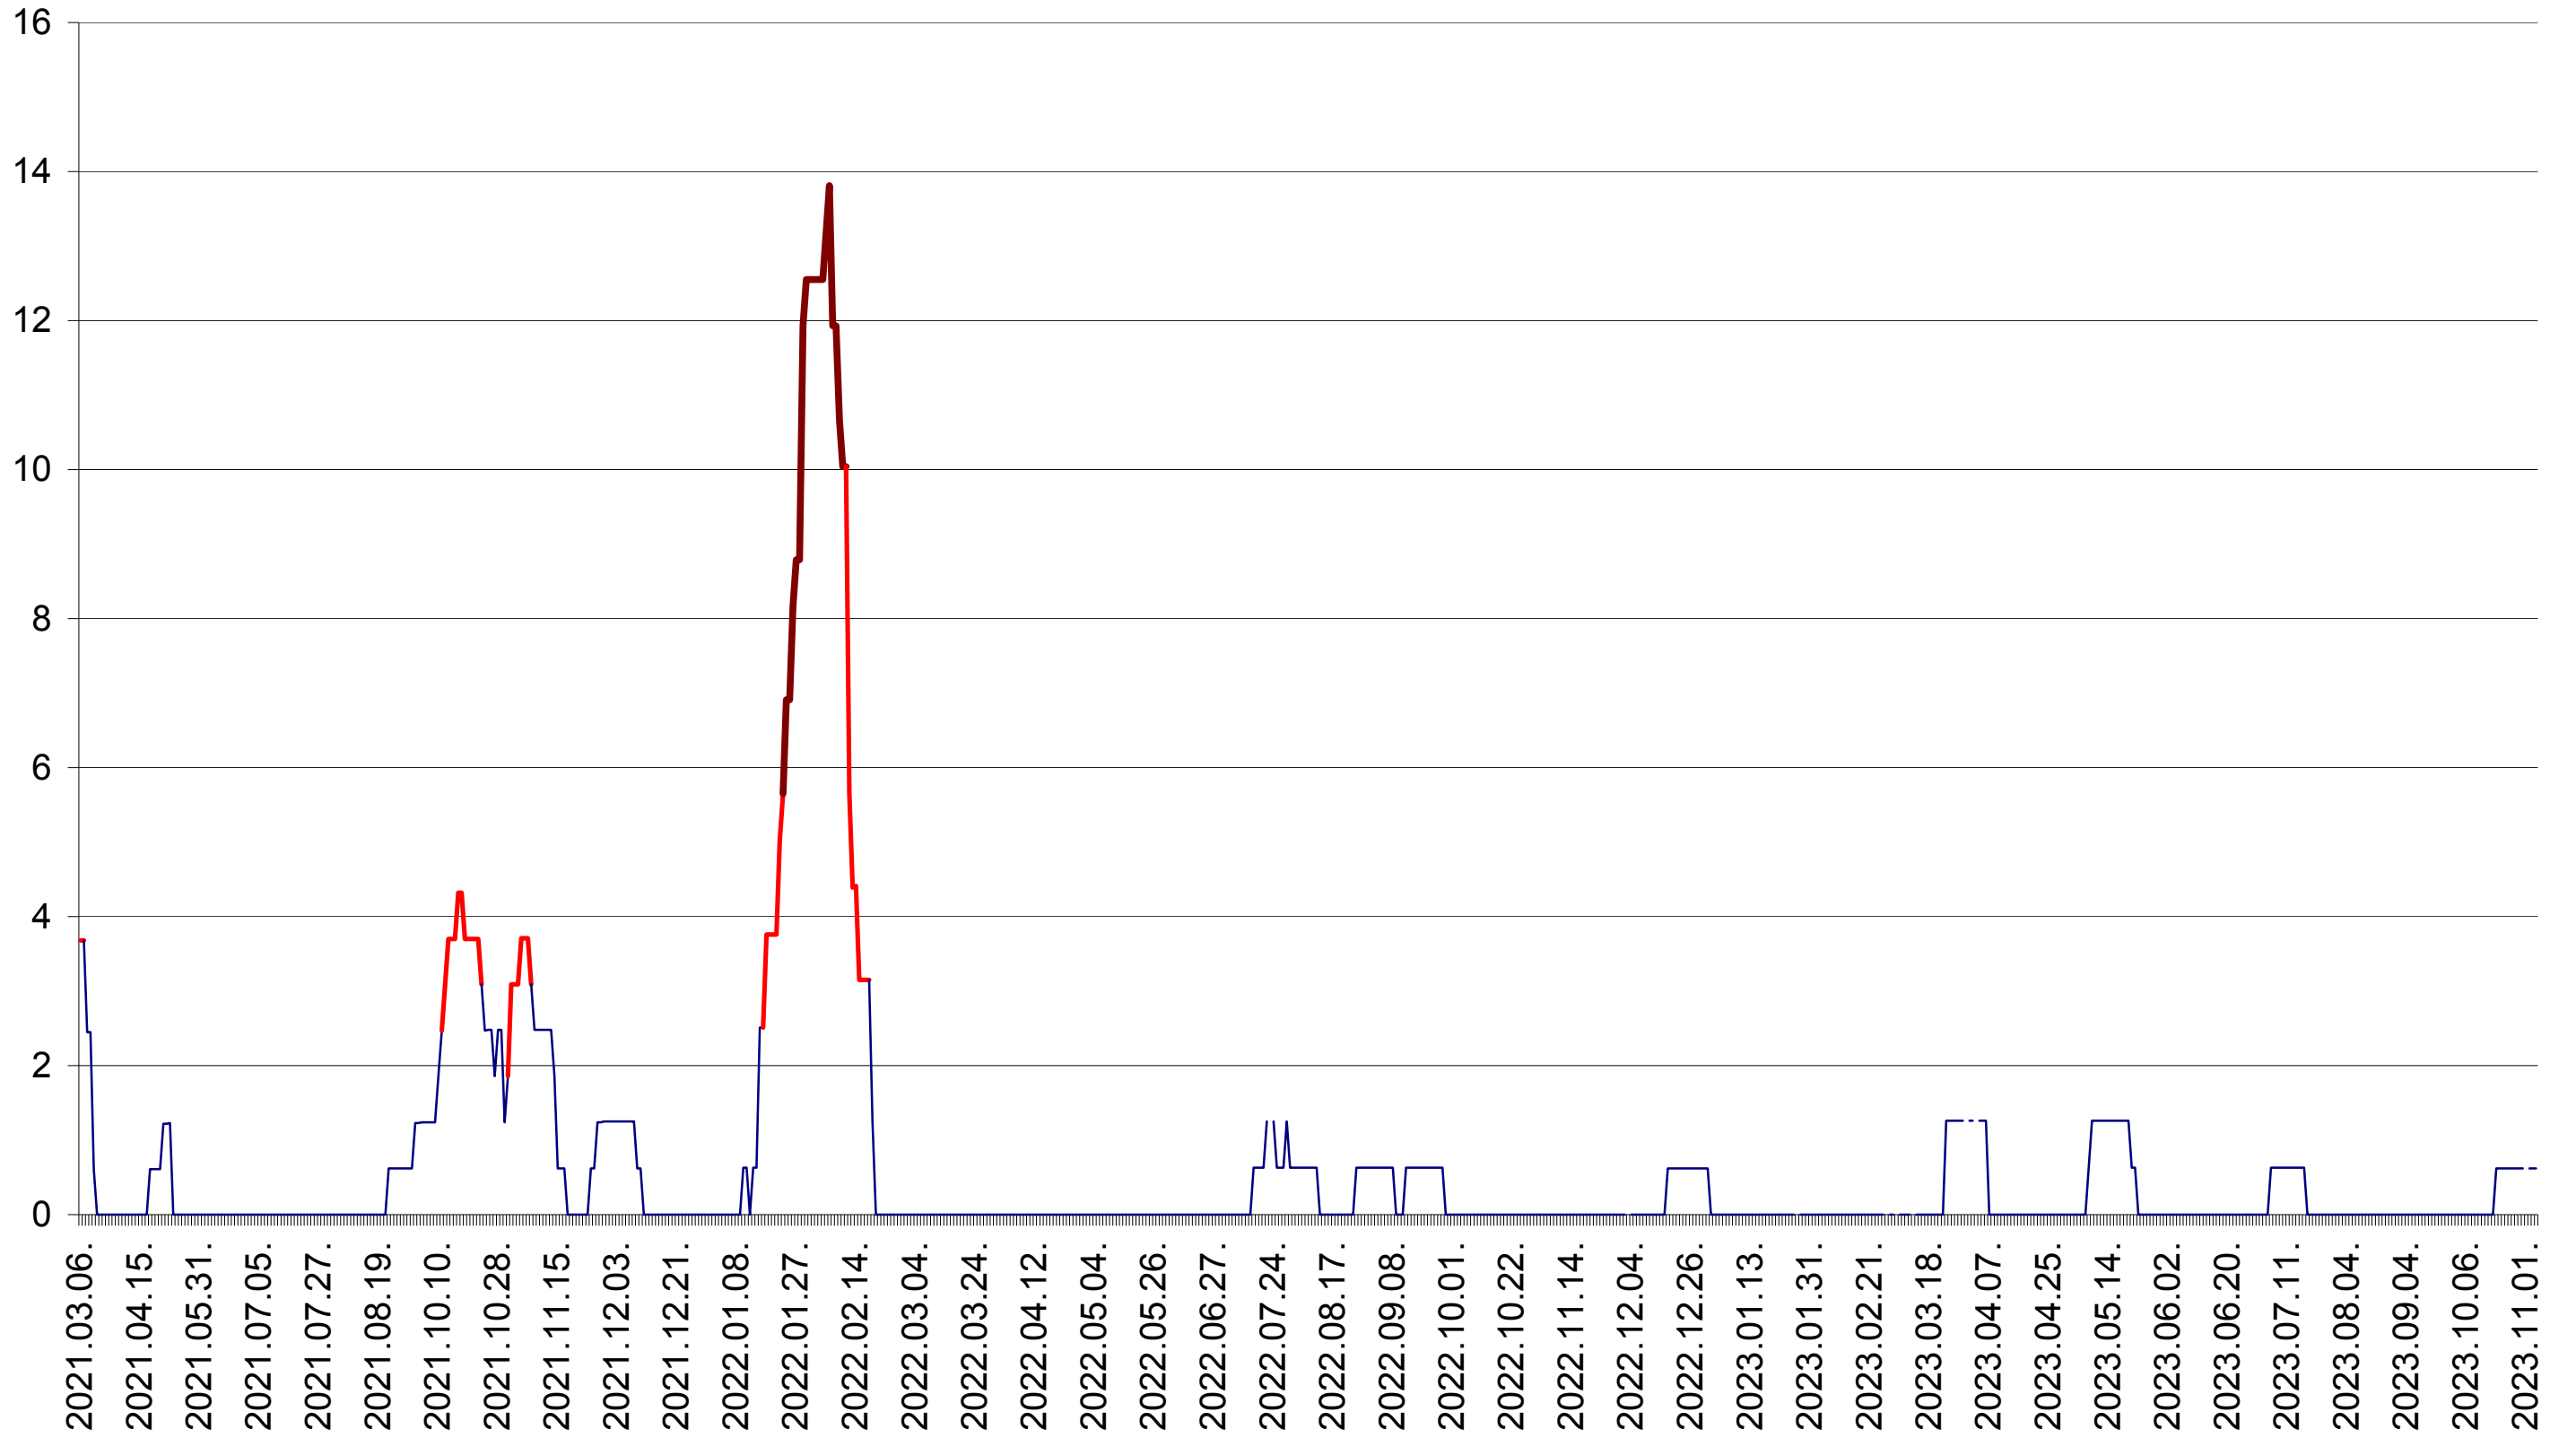

REMETEA - Evolutia incidentei cumulate pe 14 zile la ‰ de locuitori
2021.03.07. - 2023.11.06.

RACU - Evolutia incidentei cumulate pe 14 zile la ‰ de locuitori
2021.03.07. - 2023.11.06.