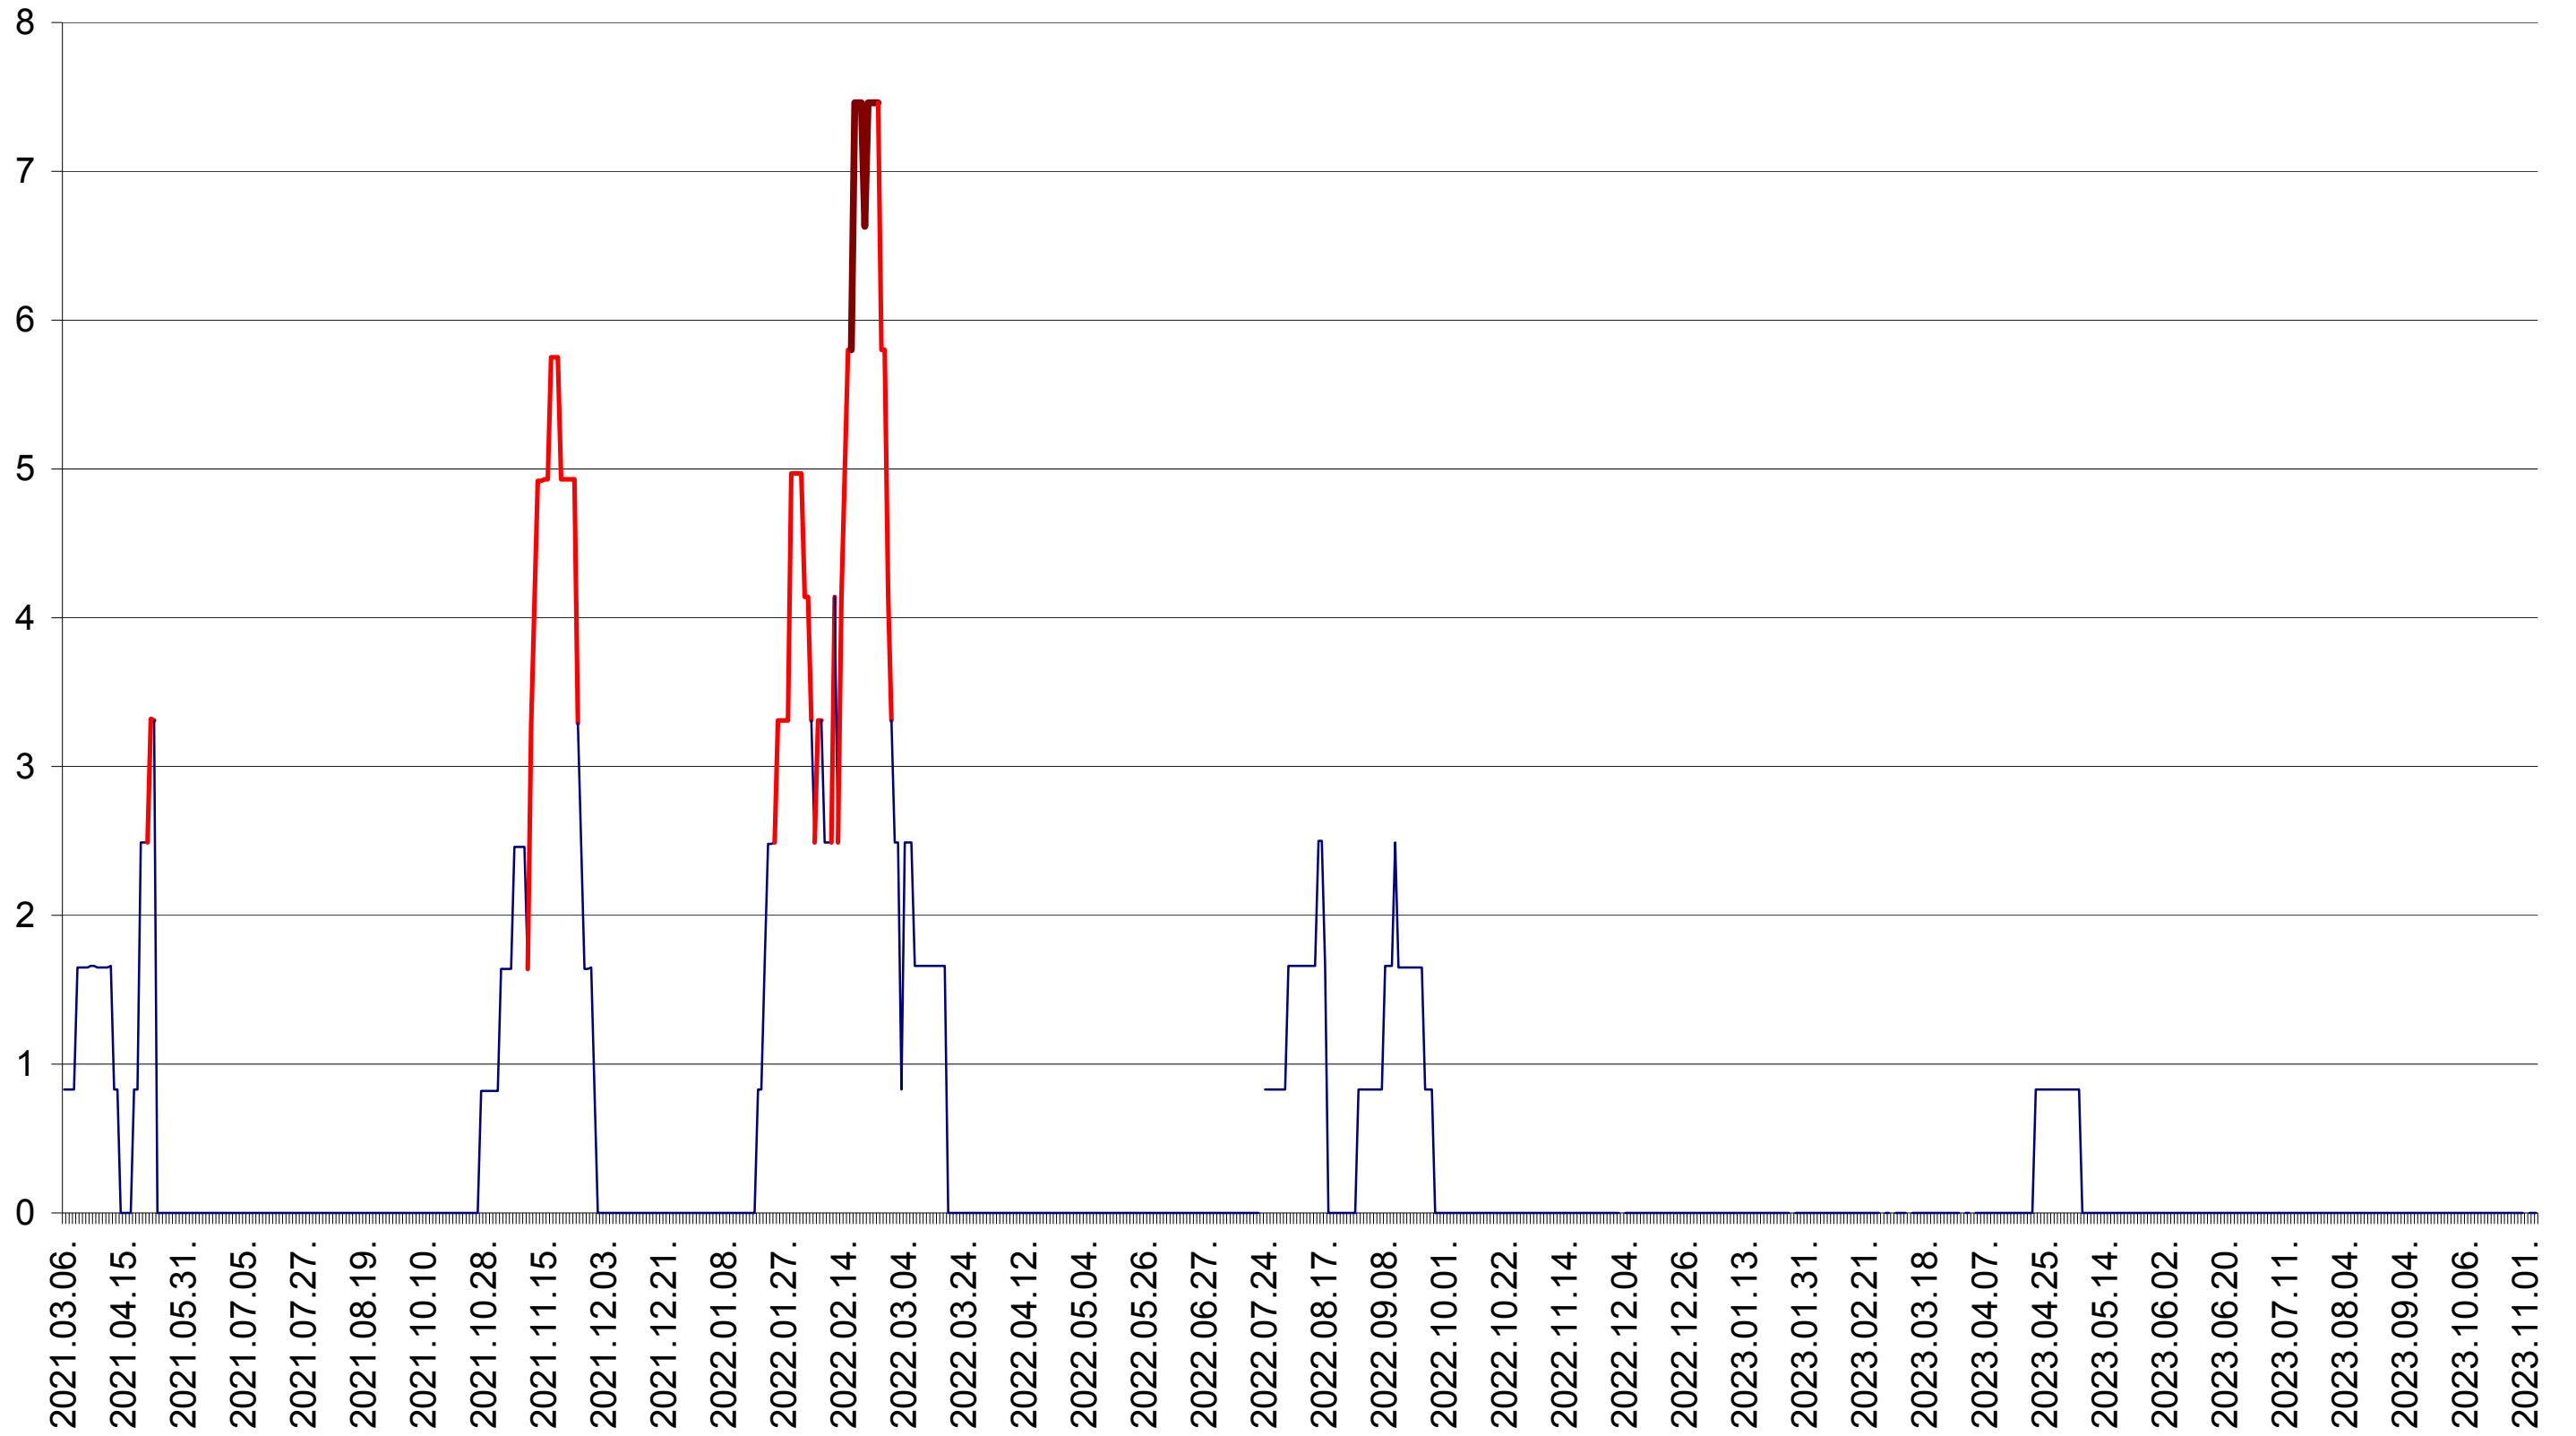

SÂNCRĂIENI - Evolutia incidentei cumulate pe 14 zile la ‰ de locuitori
2021.03.07. - 2023.11.06.

SĂCEL - Evolutia incidentei cumulate pe 14 zile la ‰ de locuitori
2021.03.07. - 2023.11.06.