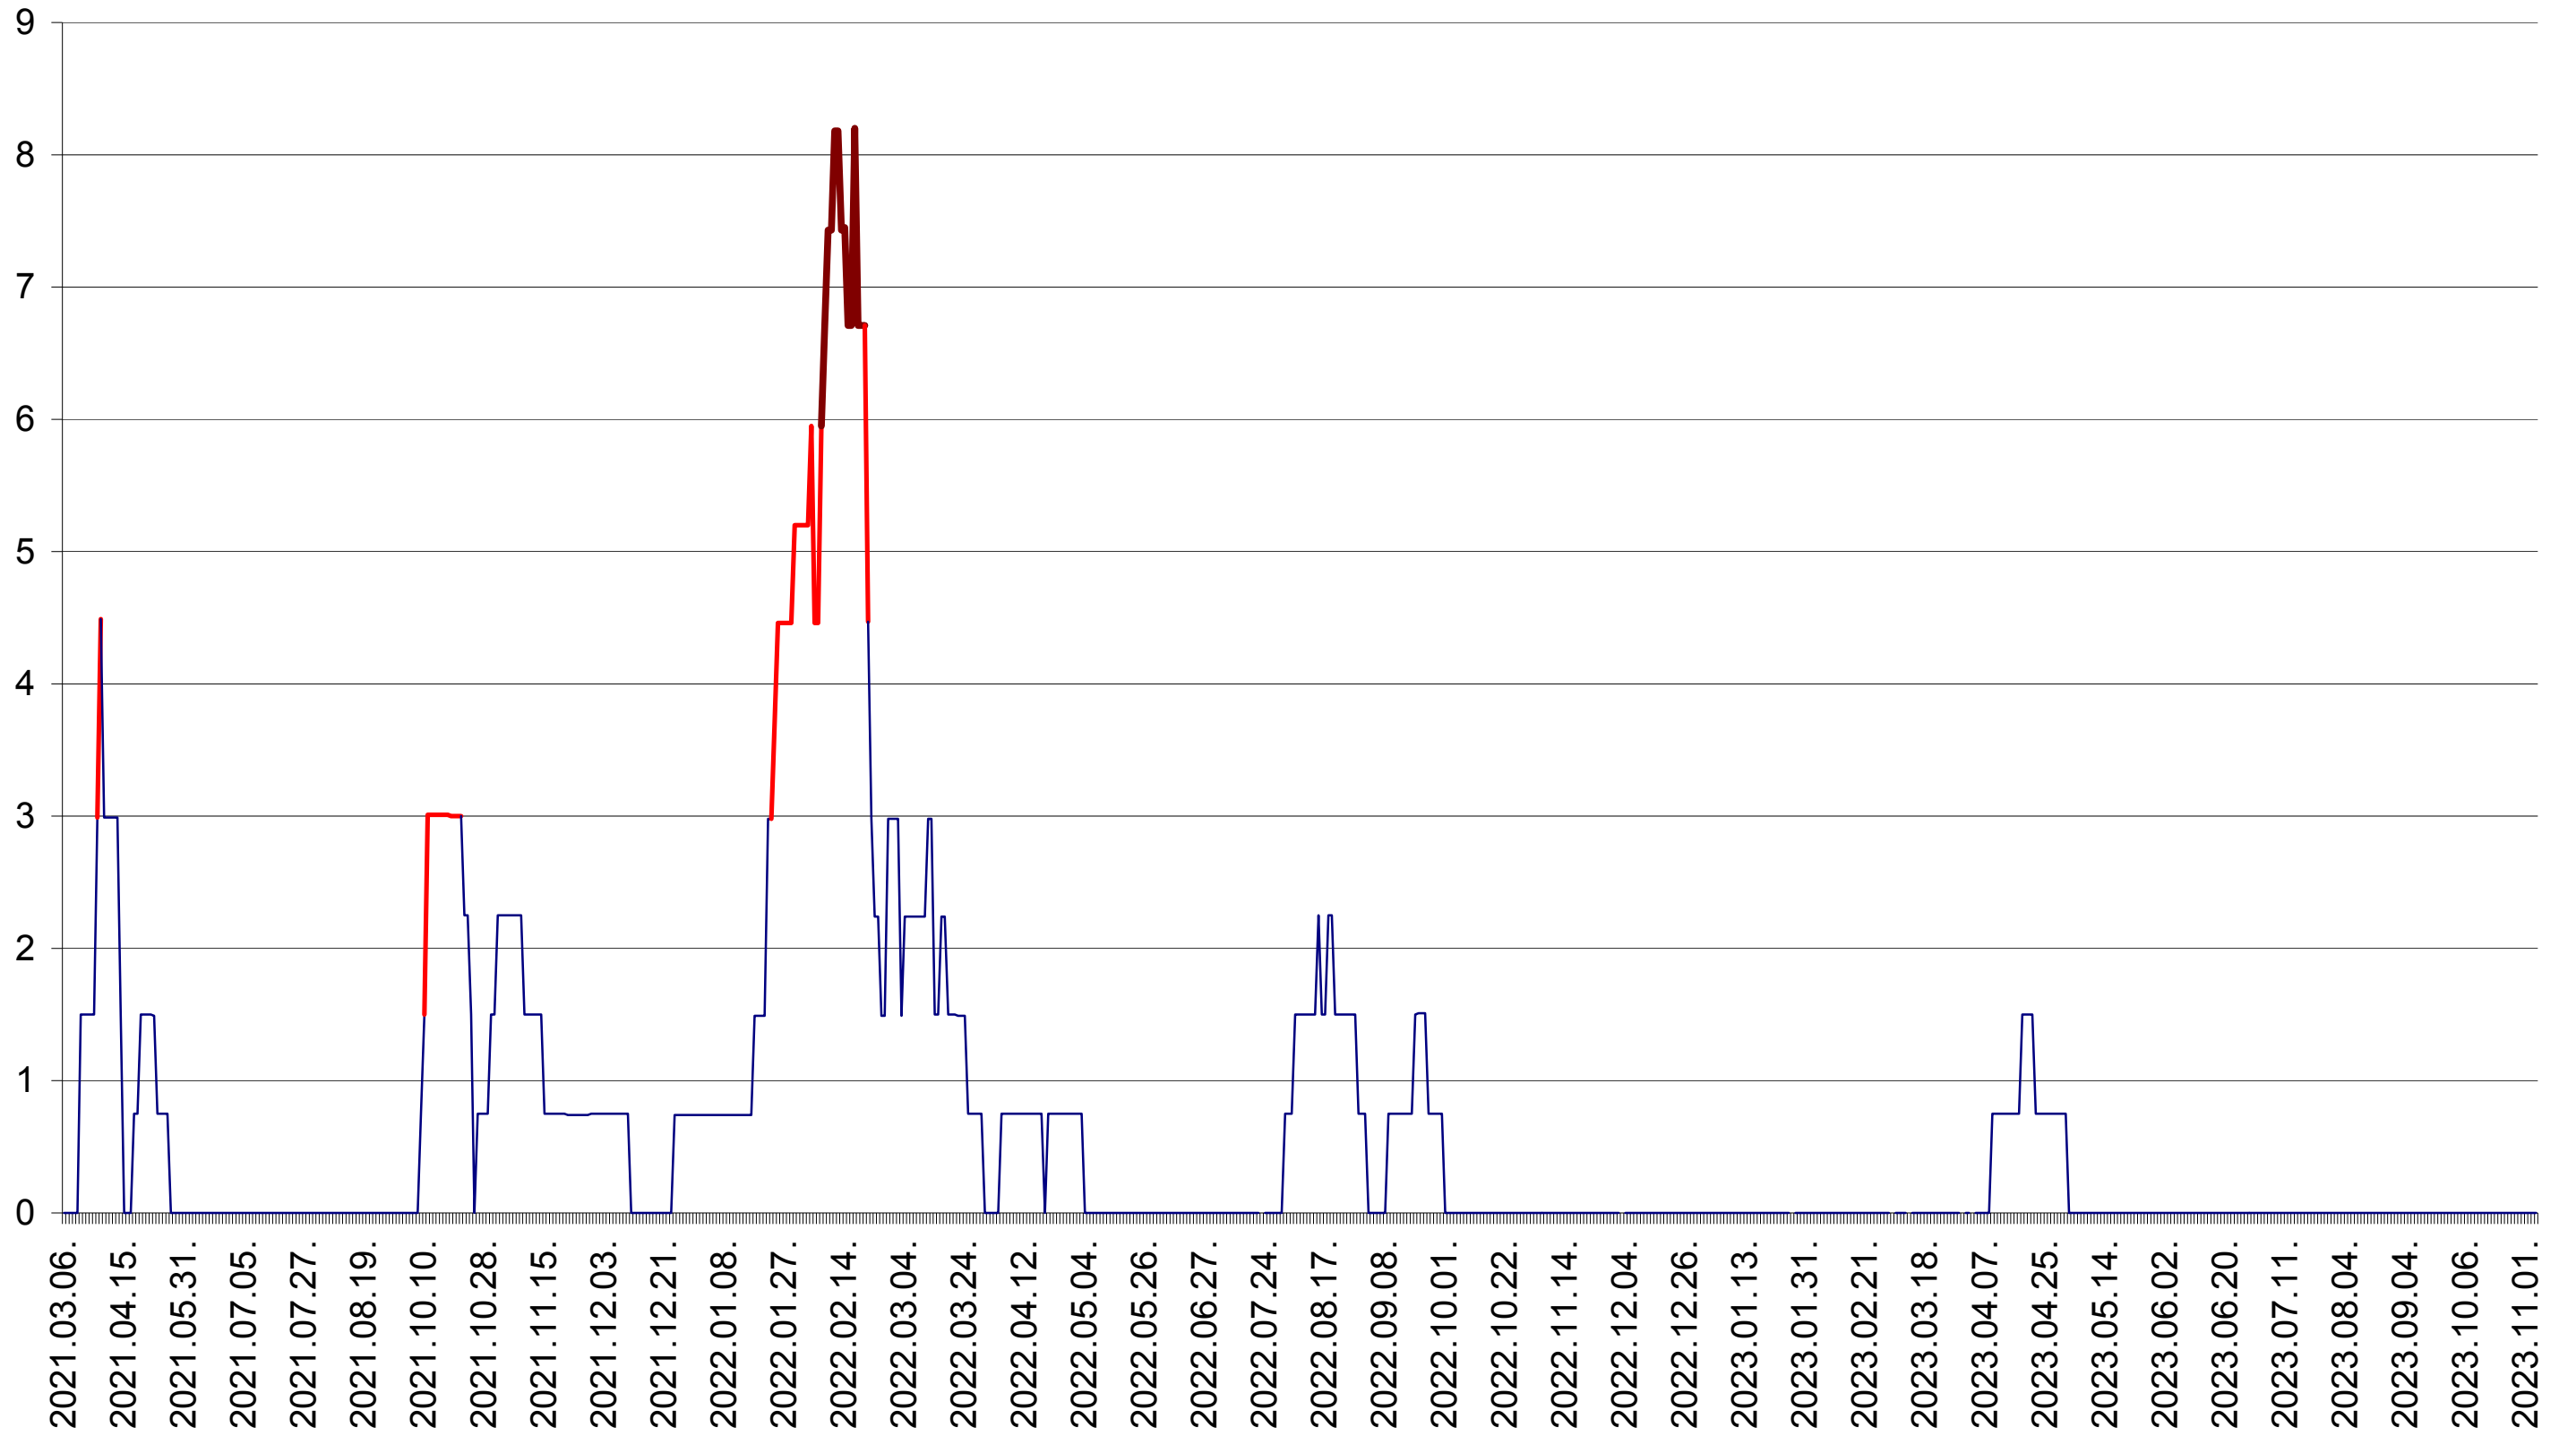

MUNICIPIUL MIERCUREA-CIUC - Evolutia incidentei cumulate pe 14 zile la ‰ de locuitori
2021.03.07. - 2023.11.06.

MEREȘTI - Evolutia incidentei cumulate pe 14 zile la ‰ de locuitori
2021.03.07. - 2023.11.06.