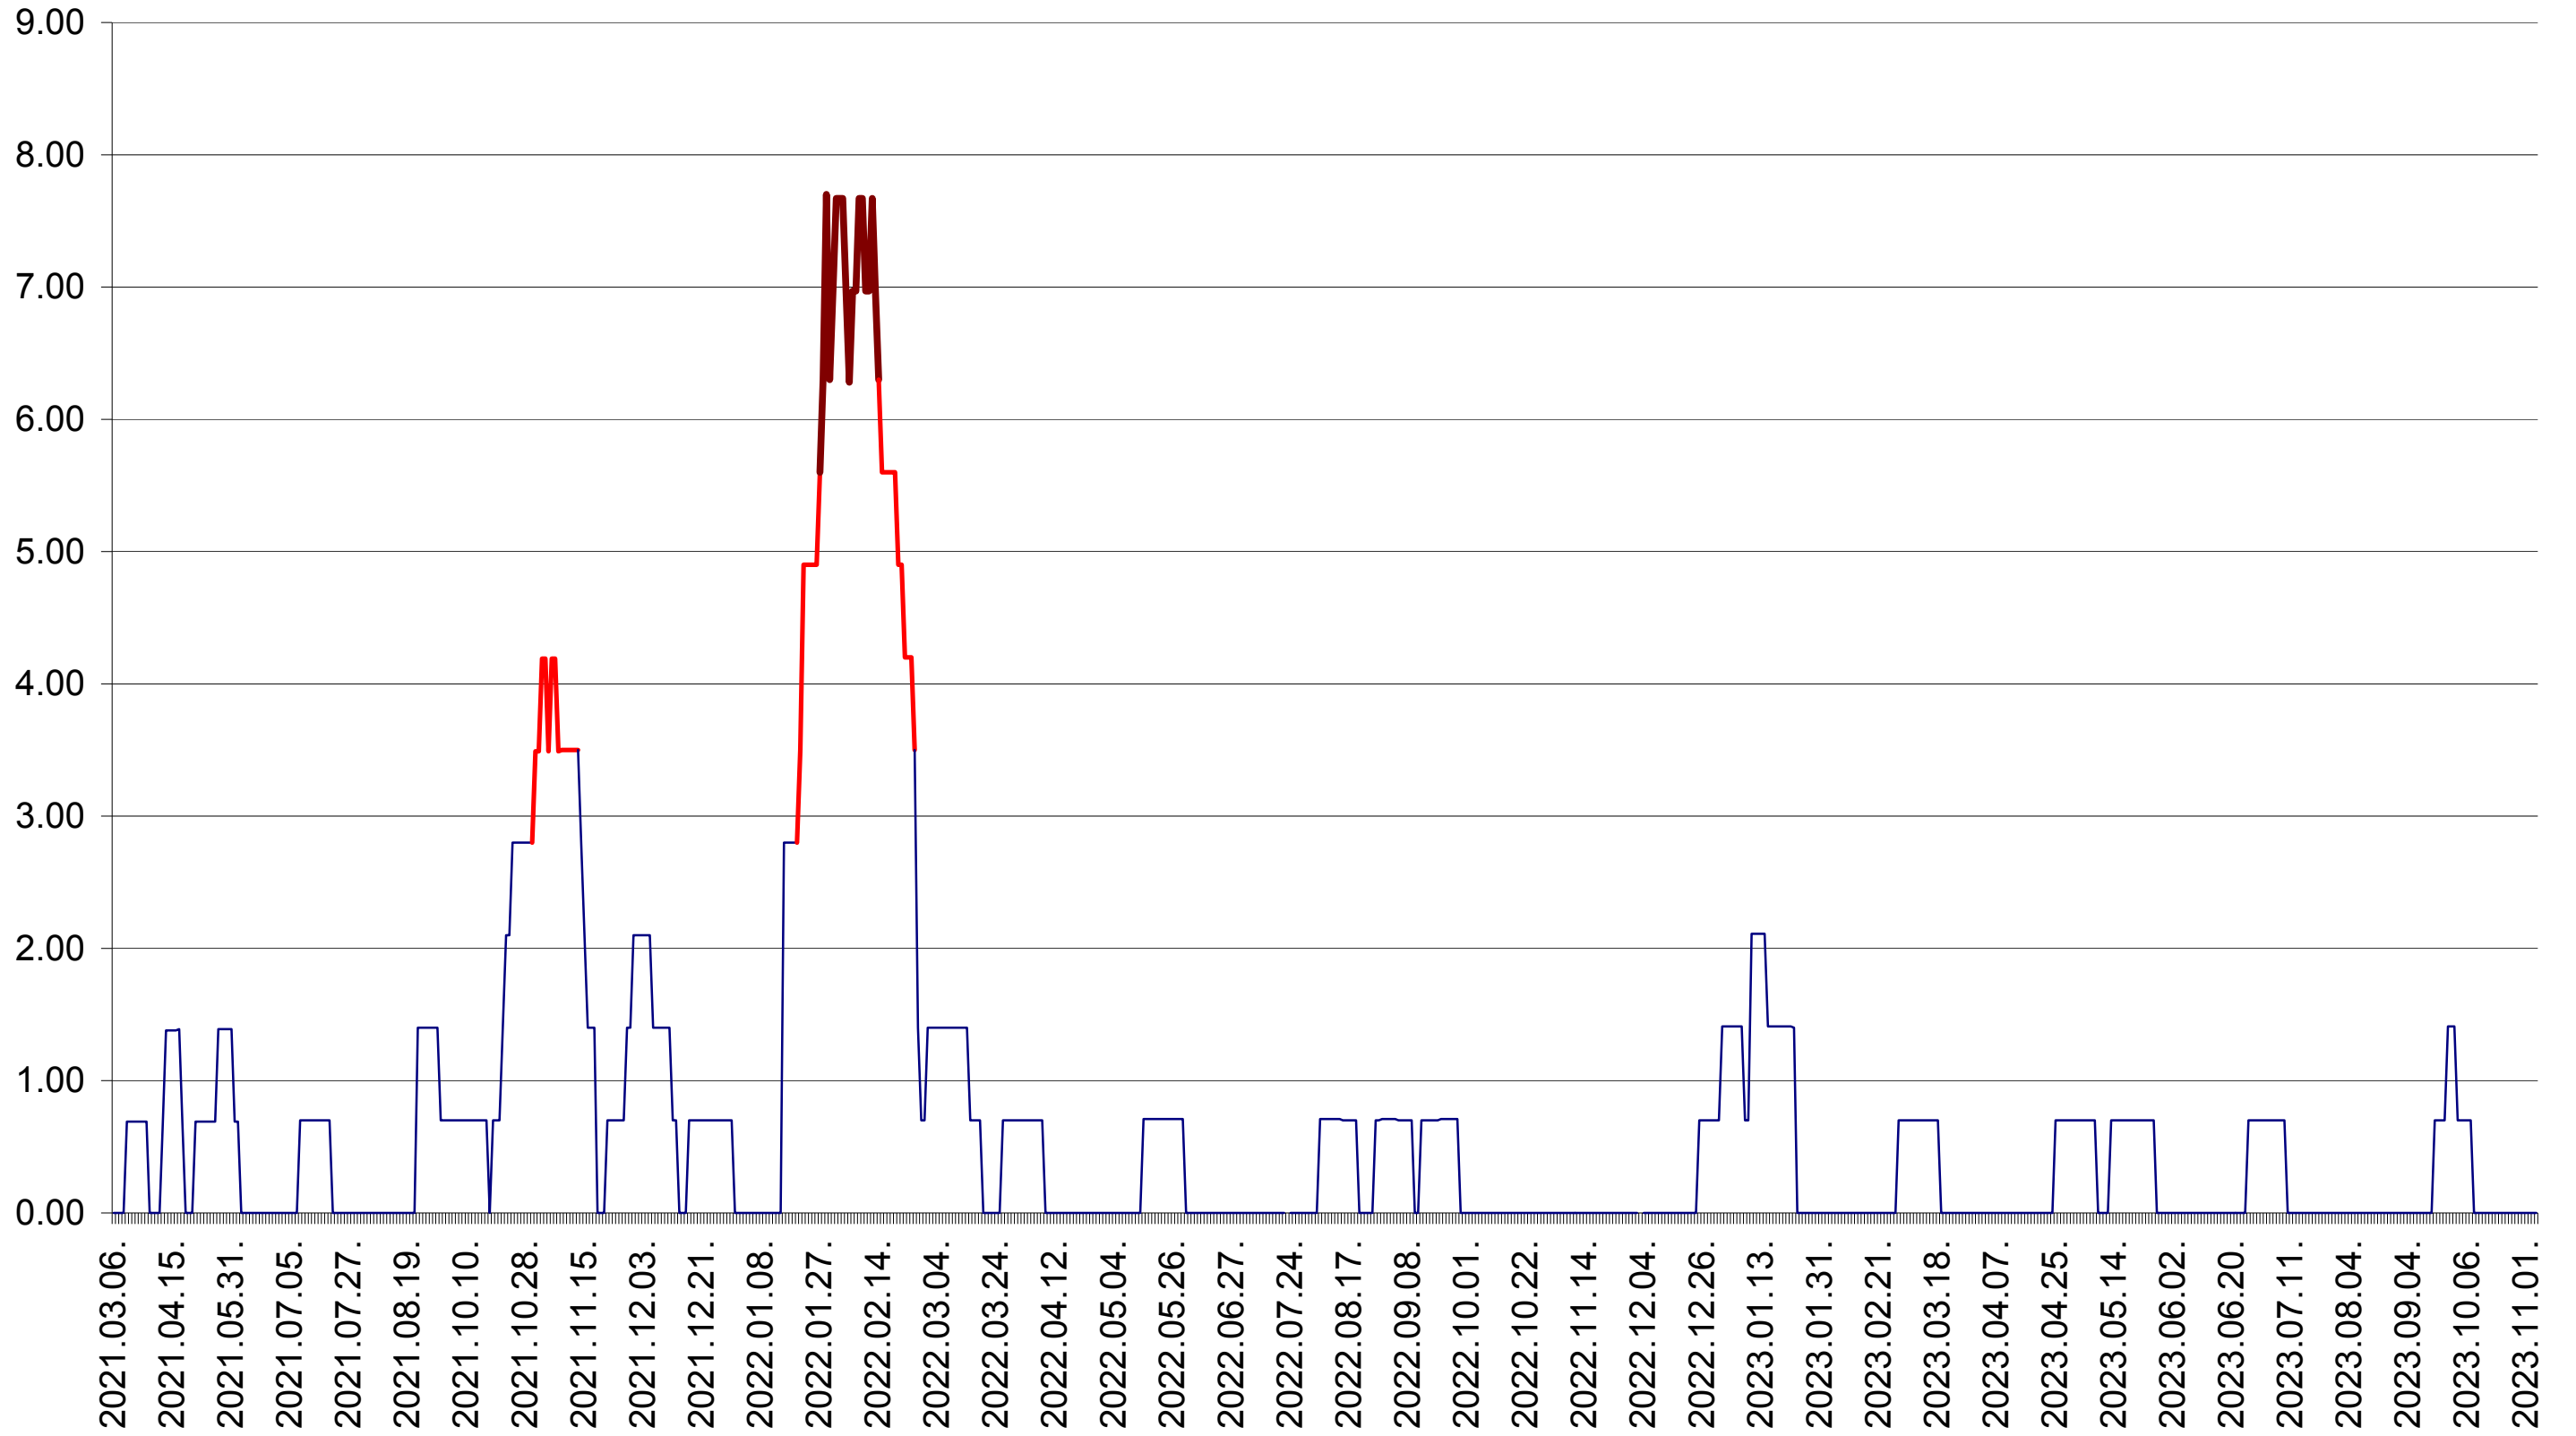

ORAȘ BĂLAN - Evolutia incidentei cumulate pe 14 zile la ‰ de locuitori
2021.03.07. - 2023.11.06.

BILBOR - Evolutia incidentei cumulate pe 14 zile la ‰ de locuitori
2021.03.07. - 2023.11.06.

ORAȘ BORSEC - Evolutia incidentei cumulate pe 14 zile la ‰ de locuitori
2021.03.07. - 2023.11.06.

BRĂDEȘTI - Evolutia incidentei cumulate pe 14 zile la ‰ de locuitori
2021.03.07. - 2023.11.06.

CĂPÂLNIȚA - Evolutia incidentei cumulate pe 14 zile la ‰ de locuitori
2021.03.07. - 2023.11.06.

CÂRȚA - Evolutia incidentei cumulate pe 14 zile la ‰ de locuitori
2021.03.07. - 2023.11.06.

CICEU - Evolutia incidentei cumulate pe 14 zile la ‰ de locuitori
2021.03.07. - 2023.11.06.

CIUCSÂNGEORGIU - Evolutia incidentei cumulate pe 14 zile la ‰ de locuitori
2021.03.07. - 2023.11.06.

CIUMANI - Evolutia incidentei cumulate pe 14 zile la ‰ de locuitori
2021.03.07. - 2023.11.06.

CORBU - Evolutia incidentei cumulate pe 14 zile la ‰ de locuitori
2021.03.07. - 2023.11.06.

CORUND - Evolutia incidentei cumulate pe 14 zile la ‰ de locuitori
2021.03.07. - 2023.11.06.

COZMENI - Evolutia incidentei cumulate pe 14 zile la ‰ de locuitori
2021.03.07. - 2023.11.06.