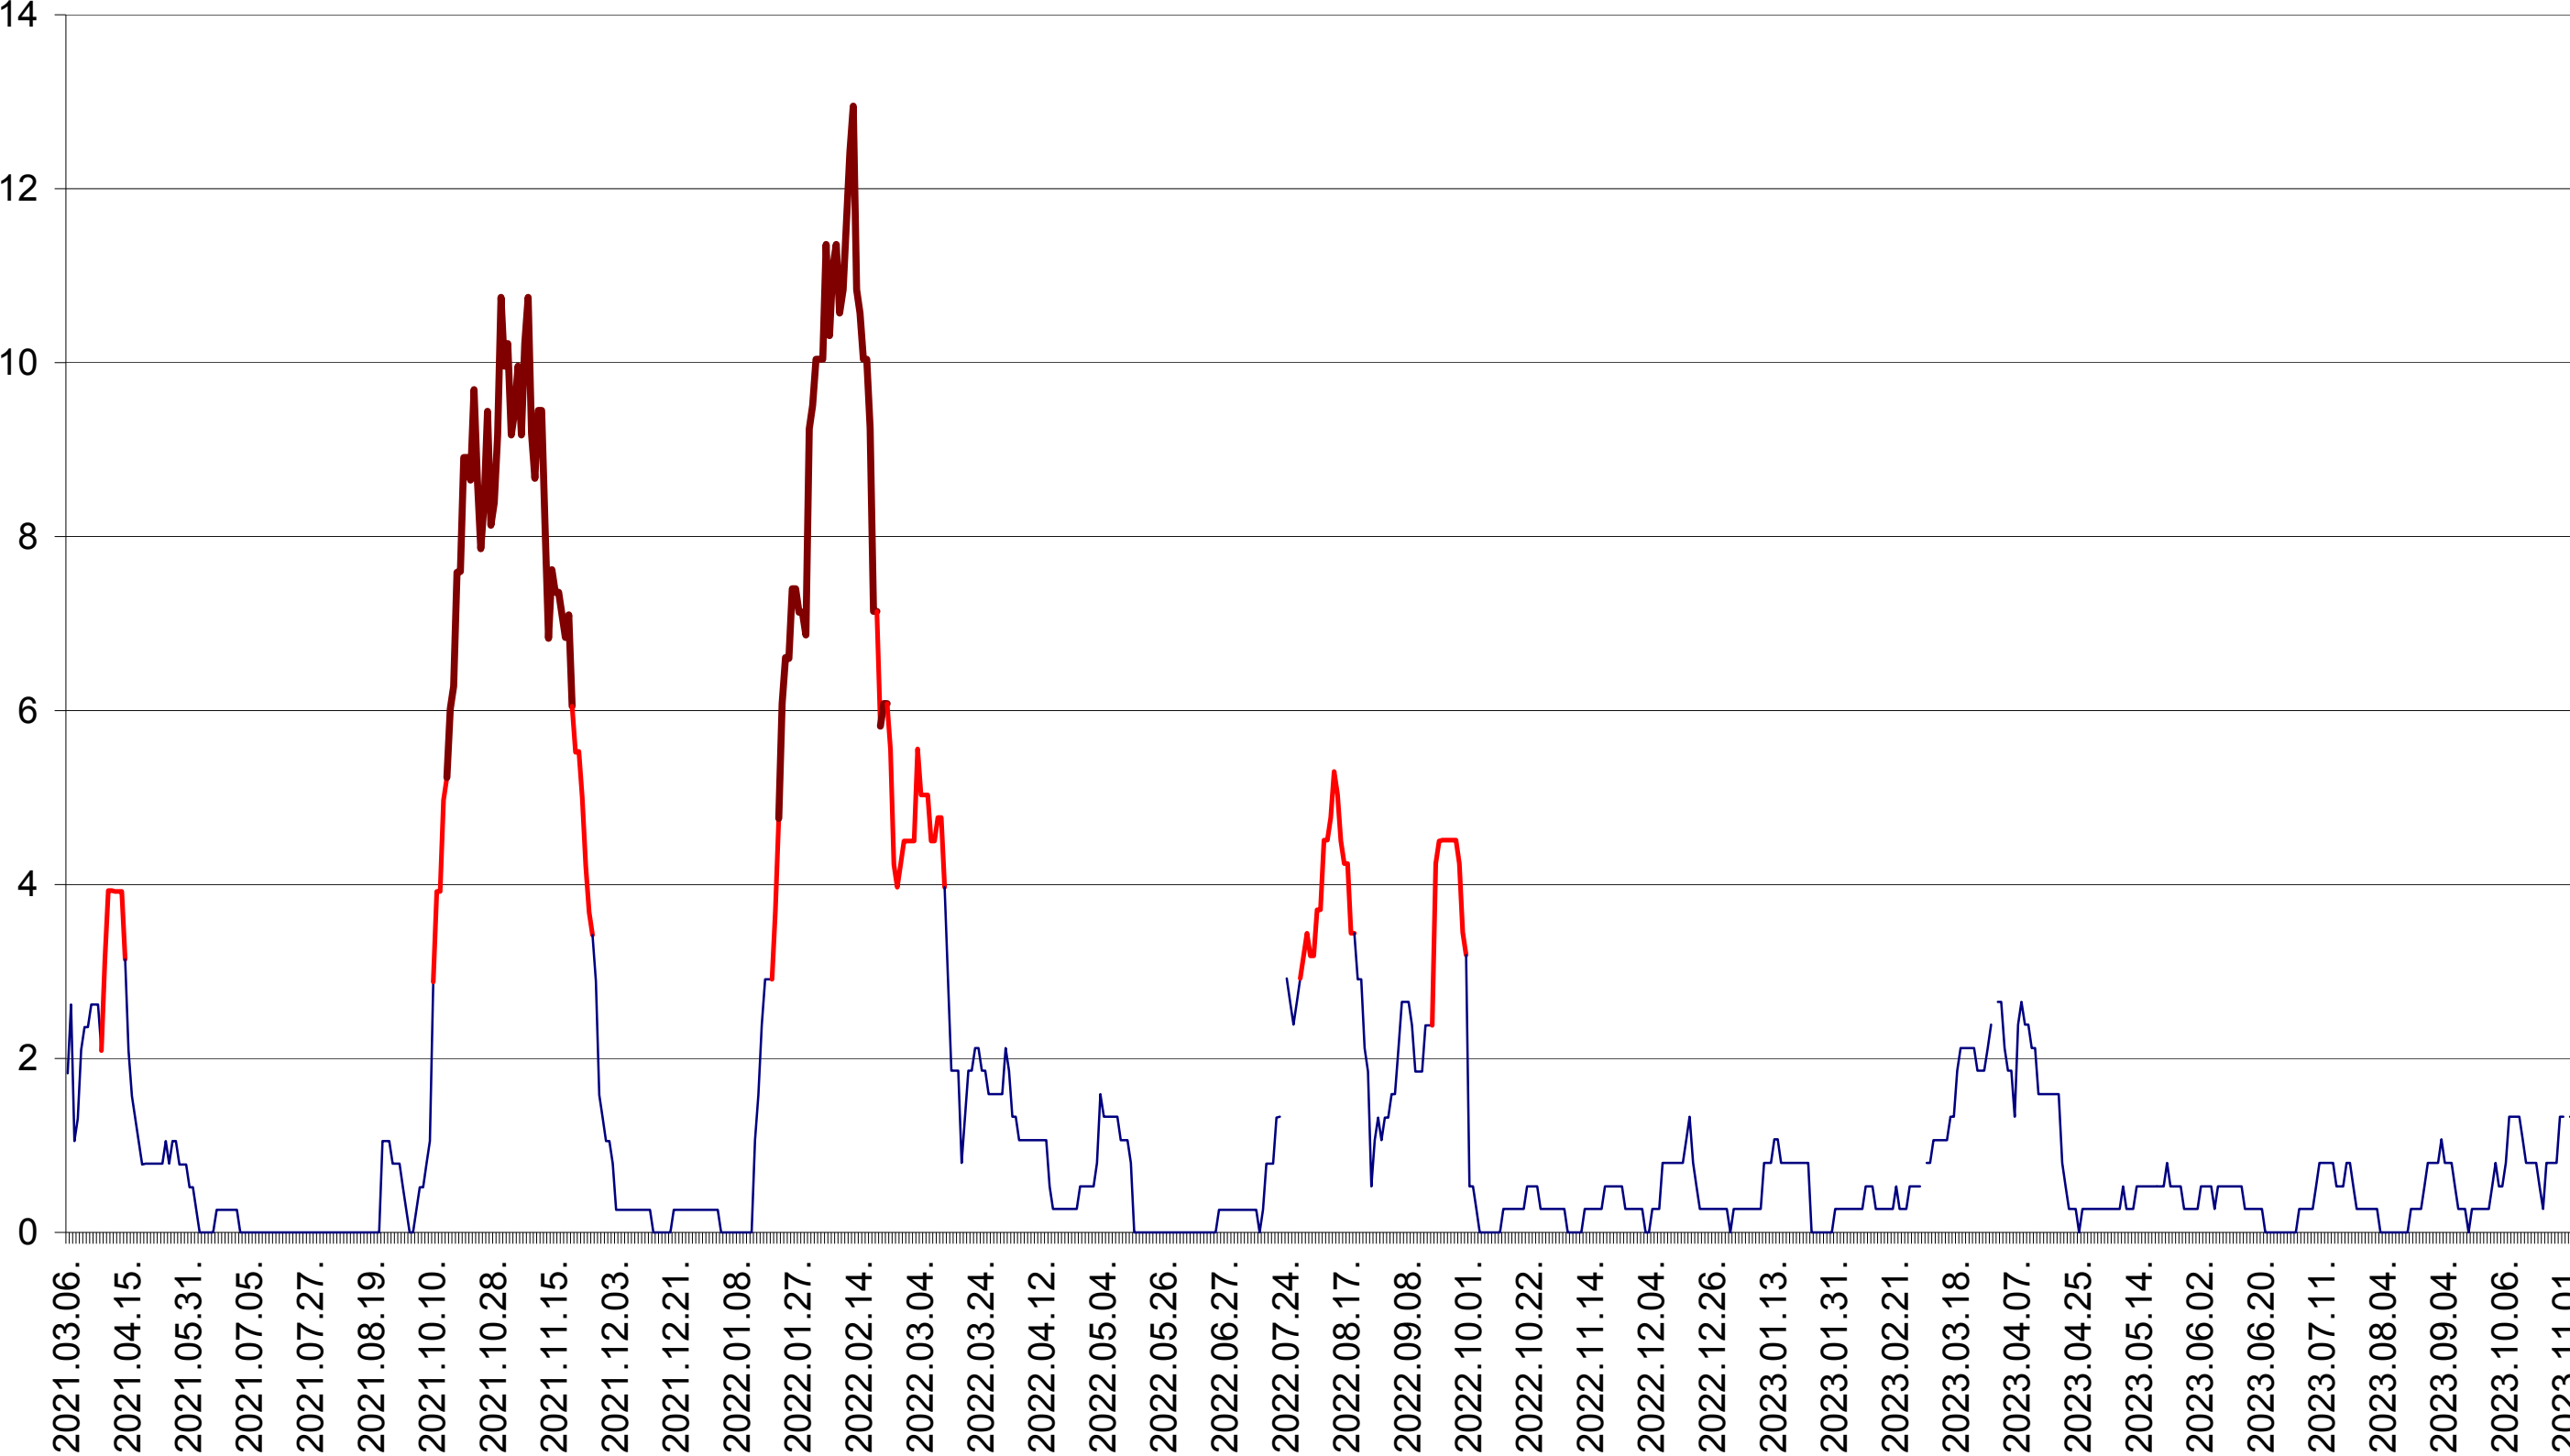

SÂNCRĂIENI - Evolutia incidentei cumulate pe 14 zile la ‰ de locuitori
2021.03.07. - 2023.11.06.

SÂNDOMIC - Evolutia incidentei cumulate pe 14 zile la ‰ de locuitori
2021.03.07. - 2023.11.06.

SÂNMARTIN - Evolutia incidentei cumulate pe 14 zile la ‰ de locuitori
2021.03.07. - 2023.11.06.

SÂNSIMION - Evolutia incidentei cumulate pe 14 zile la ‰ de locuitori
2021.03.07. - 2023.11.06.

SÂNTIMBRU - Evolutia incidentei cumulate pe 14 zile la ‰ de locuitori
2021.03.07. - 2023.11.06.

SĂRMAȘ - Evolutia incidentei cumulate pe 14 zile la ‰ de locuitori
2021.03.07. - 2023.11.06.