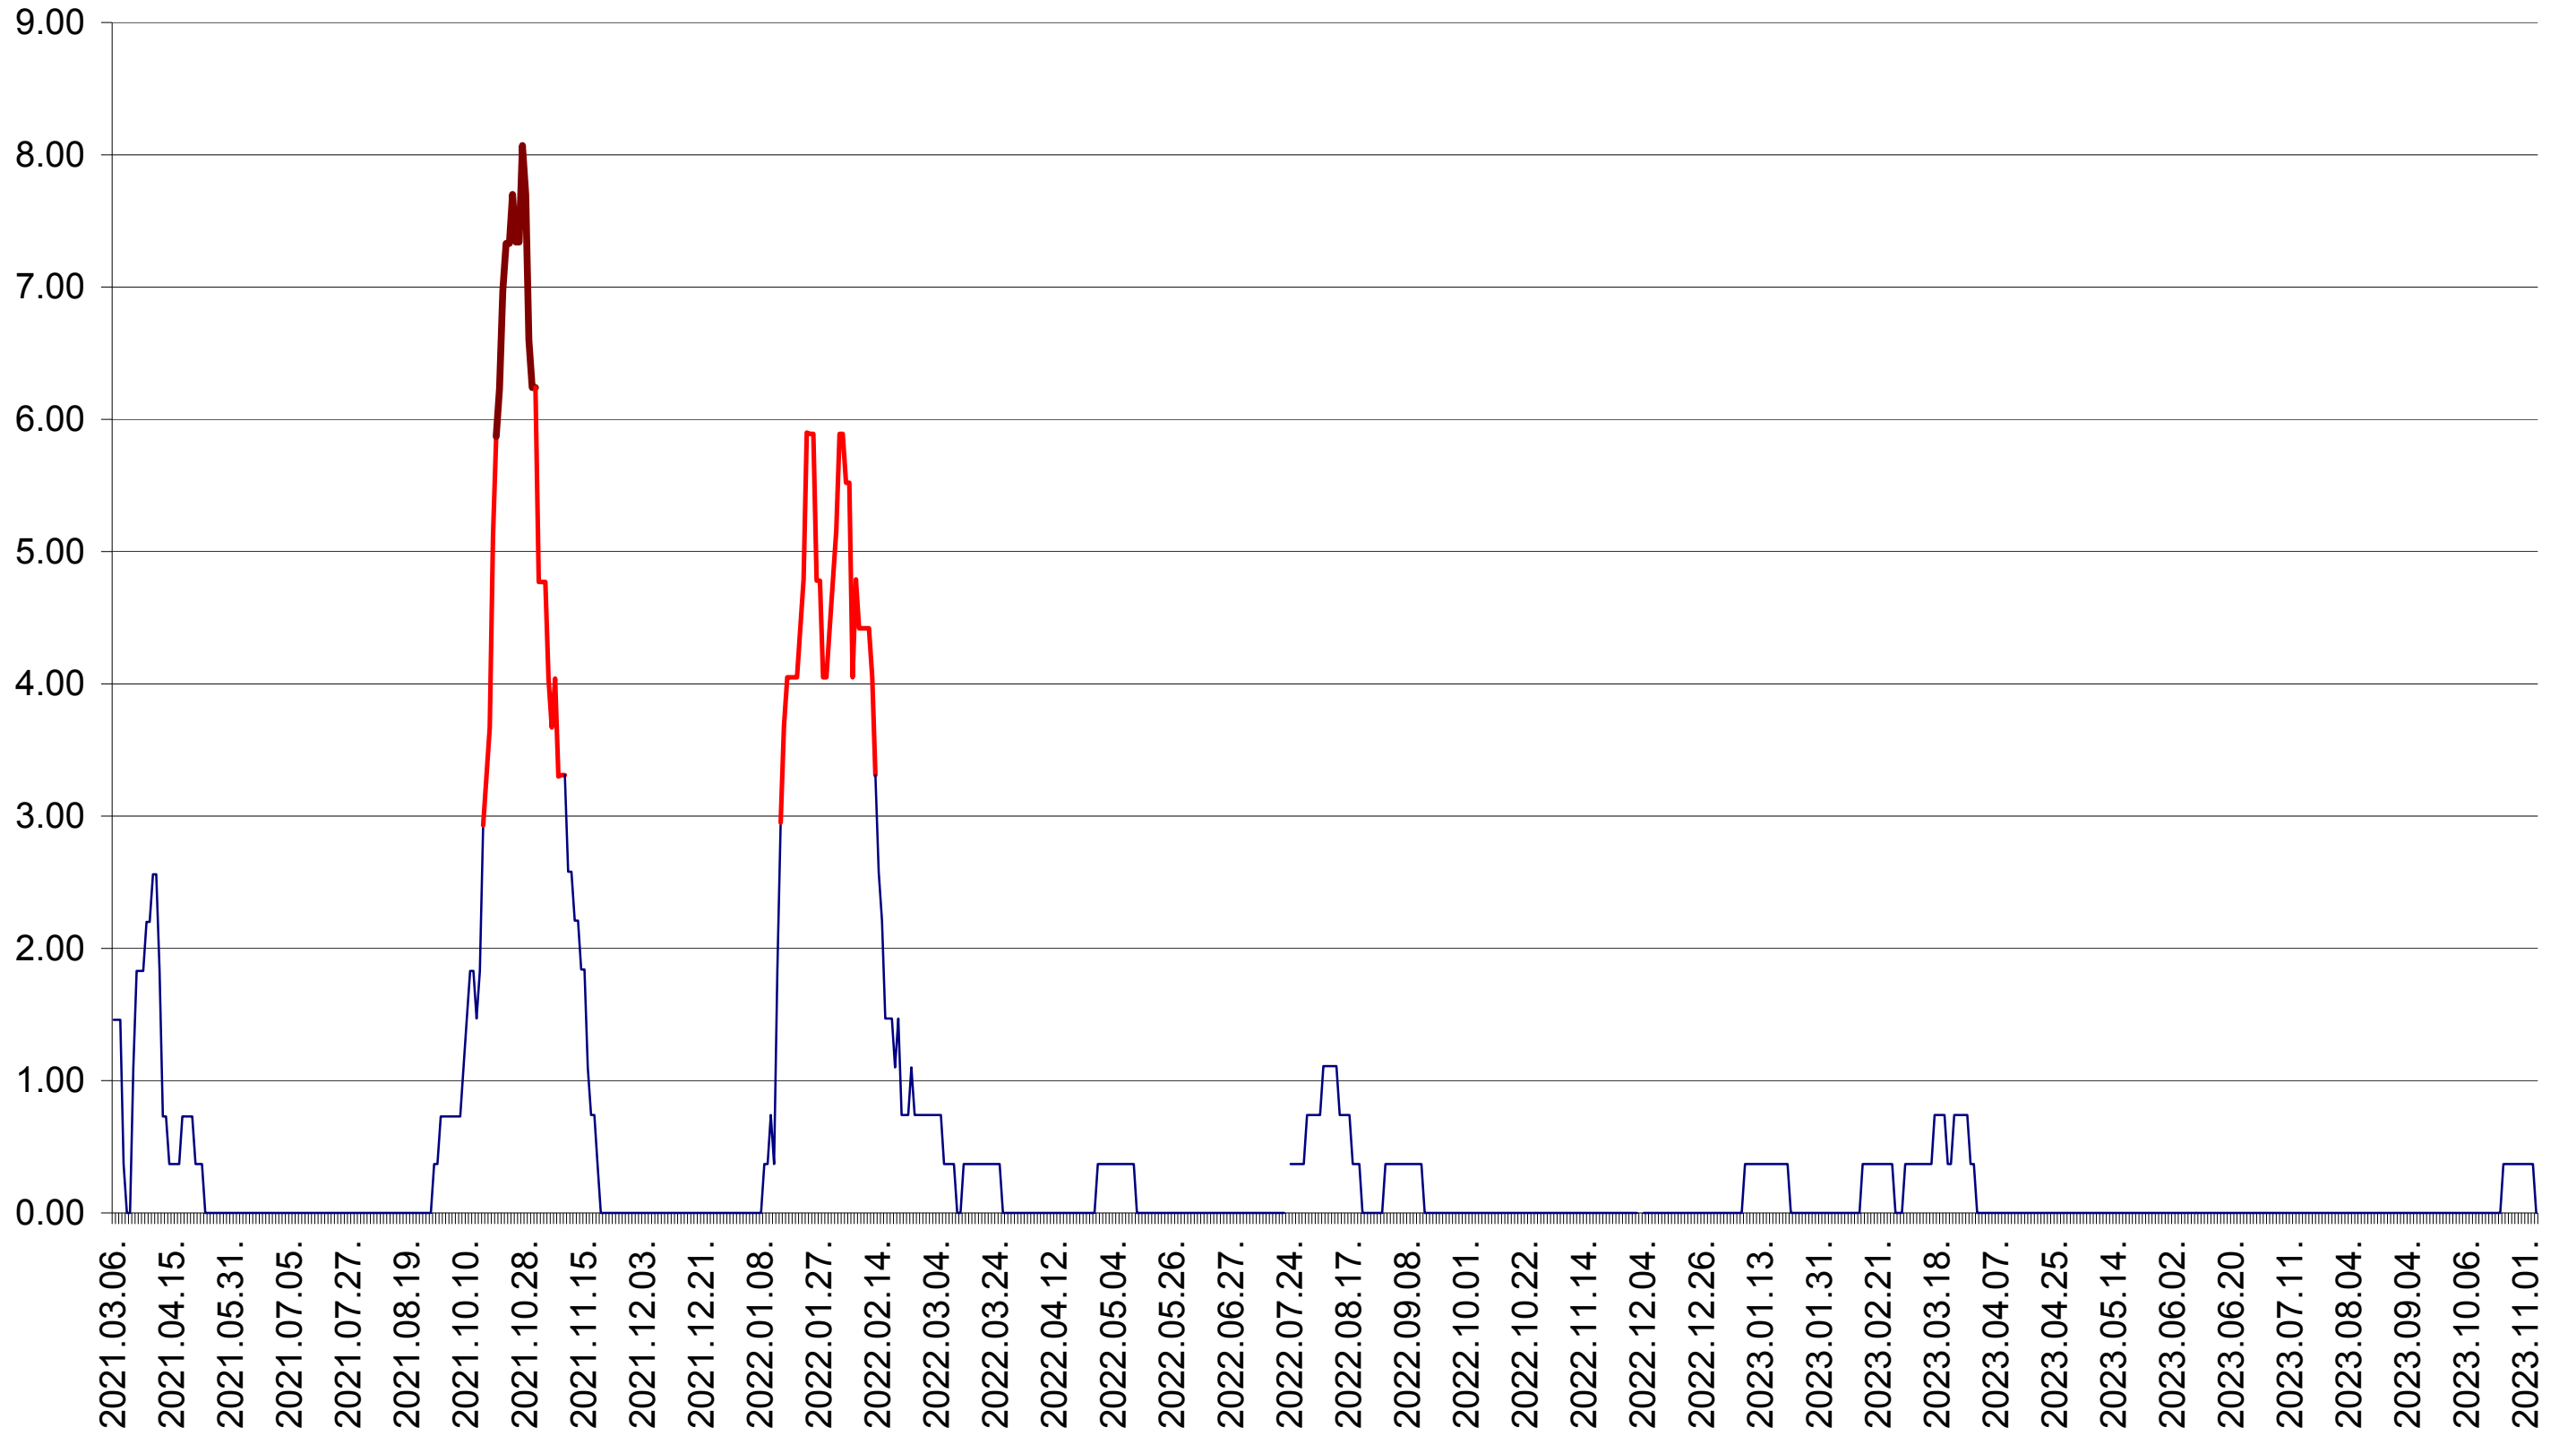

ATID - Evolutia incidentei cumulate pe 14 zile la ‰ de locuitori
2021.03.07. - 2023.11.06.

AVRĂMEȘTI - Evolutia incidentei cumulate pe 14 zile la ‰ de locuitori
2021.03.07. - 2023.11.06.

ORAȘ BĂILE TUȘNAD - Evolutia incidentei cumulate pe 14 zile la ‰ de locuitori
2021.03.07. - 2023.11.06.

ORAȘ BĂLAN - Evolutia incidentei cumulate pe 14 zile la ‰ de locuitori
2021.03.07. - 2023.11.06.

BILBOR - Evolutia incidentei cumulate pe 14 zile la ‰ de locuitori
2021.03.07. - 2023.11.06.

ORAȘ BORSEC - Evolutia incidentei cumulate pe 14 zile la ‰ de locuitori
2021.03.07. - 2023.11.06.

BRĂDEȘTI - Evolutia incidentei cumulate pe 14 zile la ‰ de locuitori
2021.03.07. - 2023.11.06.

CĂPÂLNIȚA - Evolutia incidentei cumulate pe 14 zile la ‰ de locuitori
2021.03.07. - 2023.11.06.

CÂRȚA - Evolutia incidentei cumulate pe 14 zile la ‰ de locuitori
2021.03.07. - 2023.11.06.