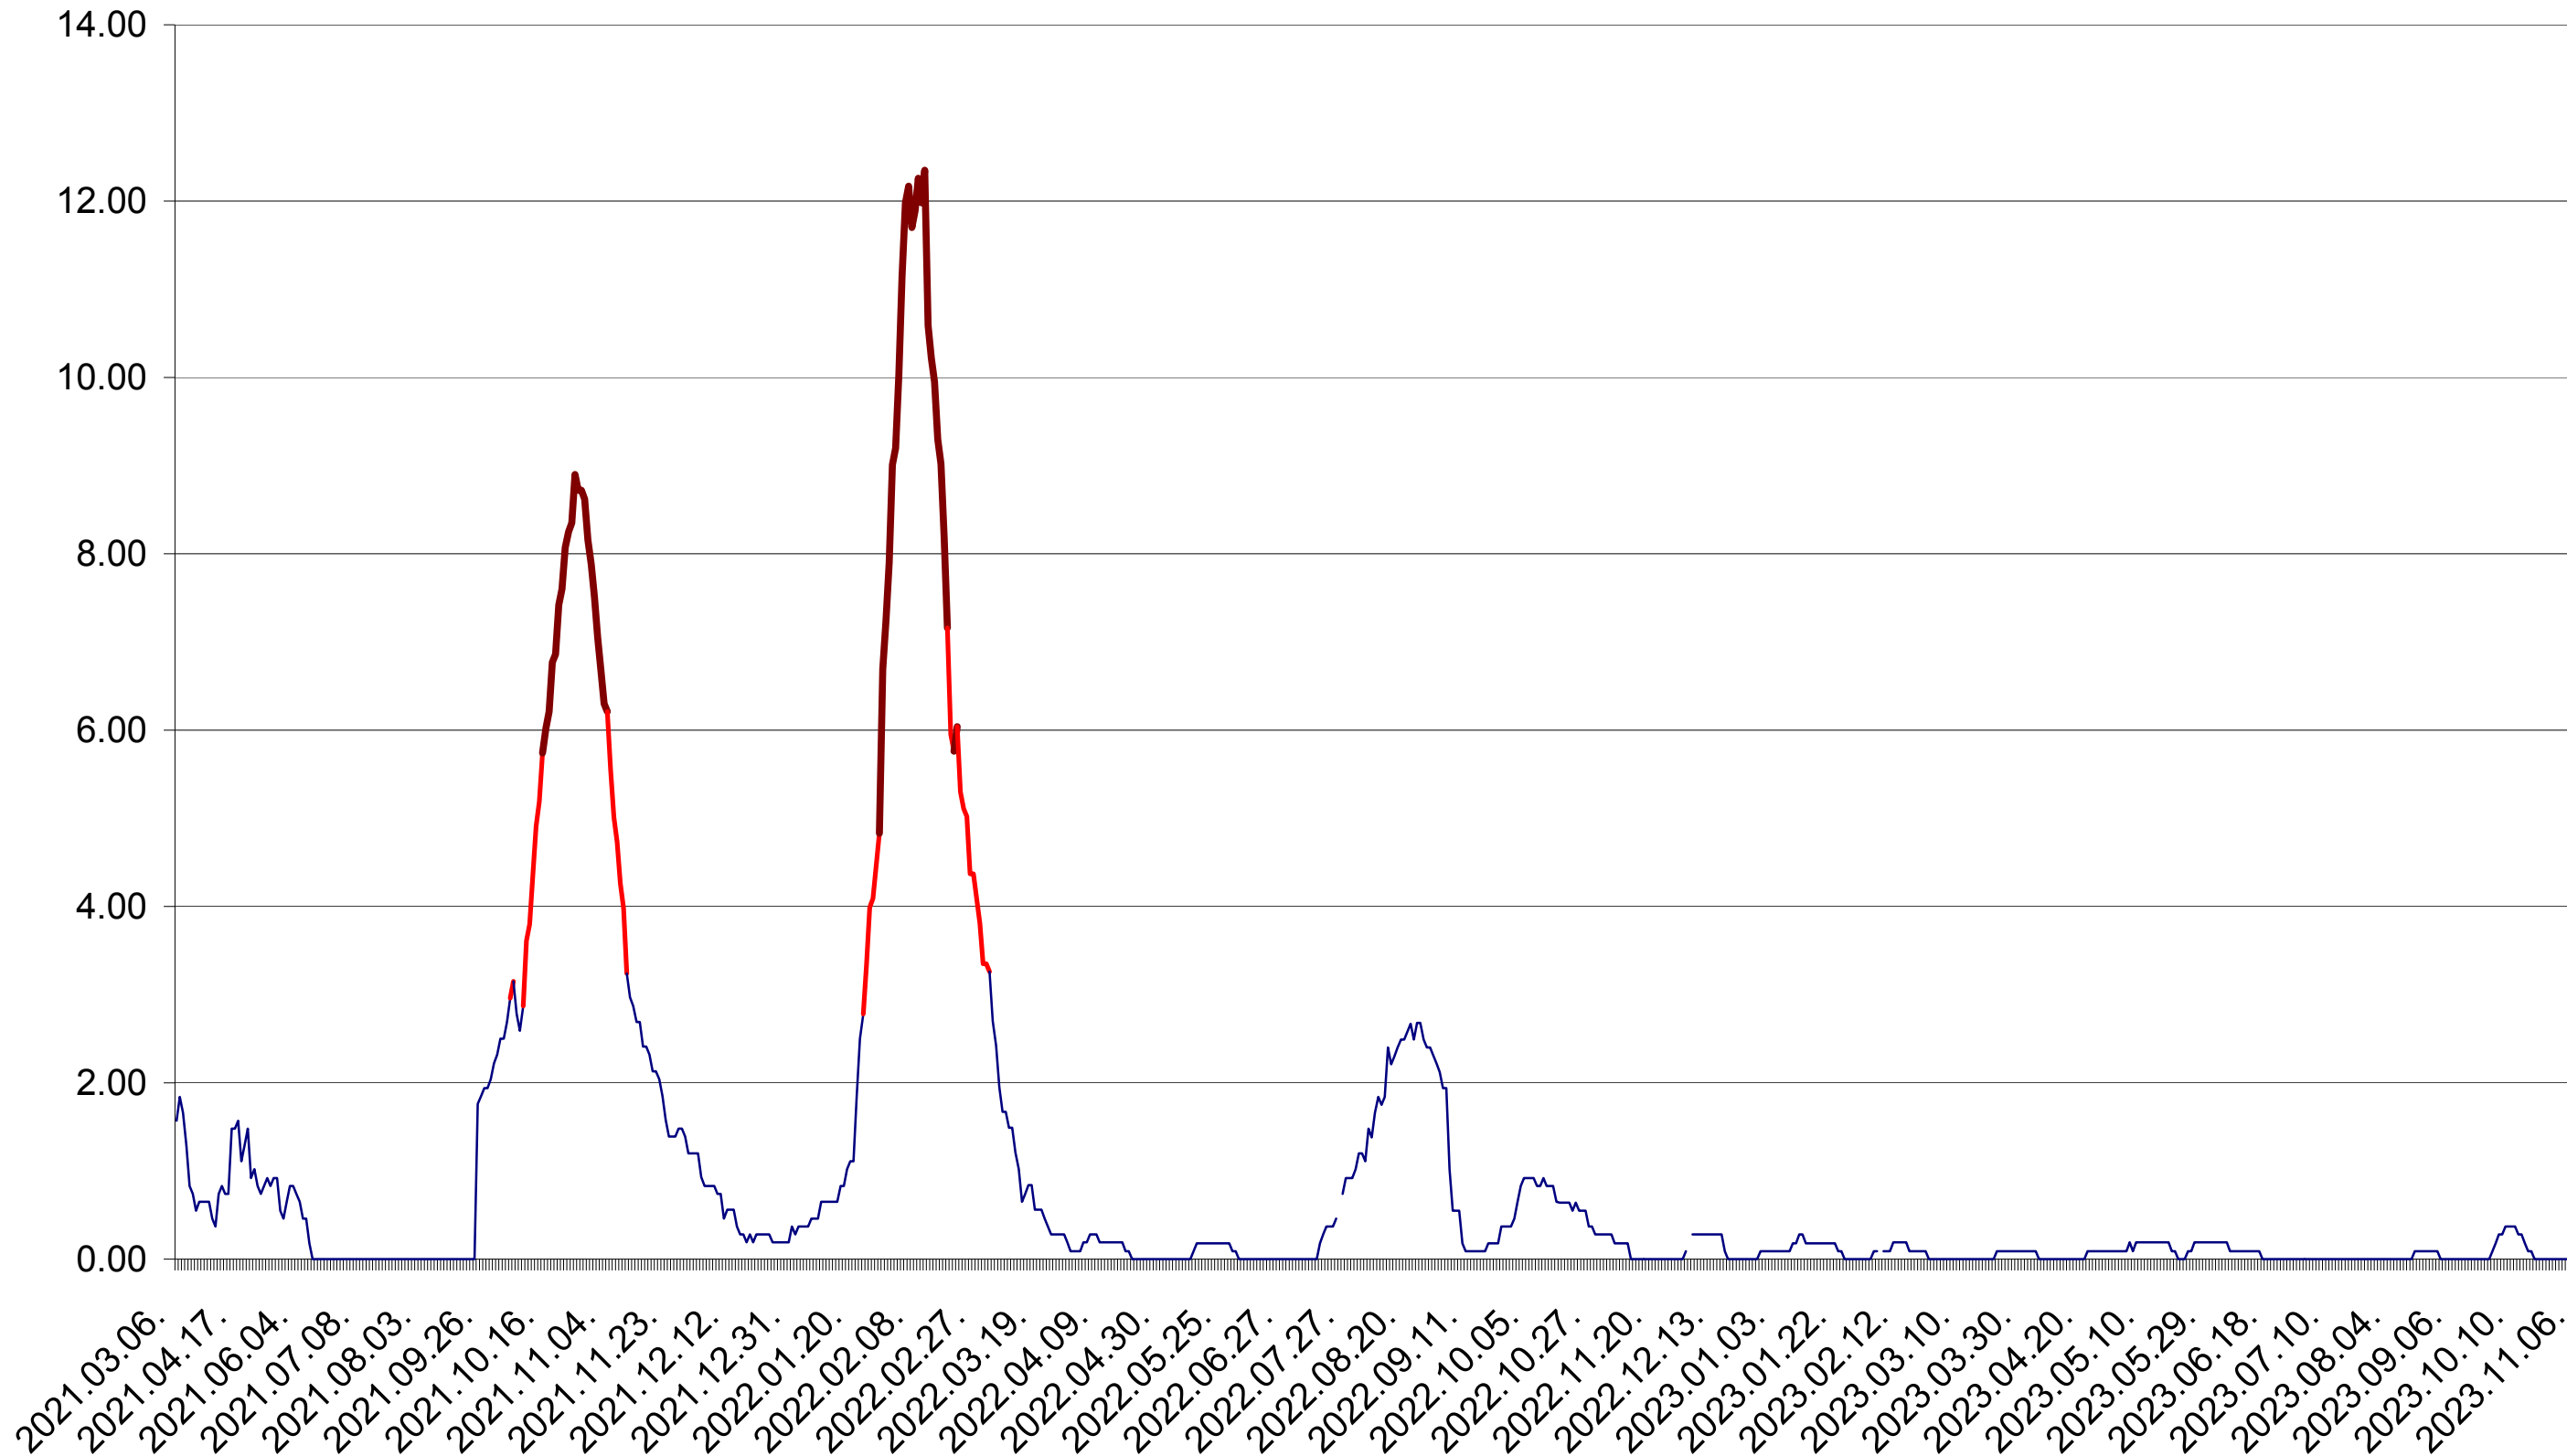

ORAȘ BĂLAN - Evolutia incidentei cumulate pe 14 zile la ‰ de locuitori
2021.03.07. - 2023.11.06.

BILBOR - Evolutia incidentei cumulate pe 14 zile la ‰ de locuitori
2021.03.07. - 2023.11.06.

ORAȘ BORSEC - Evolutia incidentei cumulate pe 14 zile la ‰ de locuitori
2021.03.07. - 2023.11.06.

CICEU - Evolutia incidentei cumulate pe 14 zile la ‰ de locuitori
2021.03.07. - 2023.11.06.

CIUCSÂNGEORGIU - Evolutia incidentei cumulate pe 14 zile la ‰ de locuitori
2021.03.07. - 2023.11.06.

CIUMANI - Evolutia incidentei cumulate pe 14 zile la ‰ de locuitori
2021.03.07. - 2023.11.06.

CORBU - Evolutia incidentei cumulate pe 14 zile la ‰ de locuitori
2021.03.07. - 2023.11.06.

CORUND - Evolutia incidentei cumulate pe 14 zile la ‰ de locuitori
2021.03.07. - 2023.11.06.

COZMENI - Evolutia incidentei cumulate pe 14 zile la ‰ de locuitori
2021.03.07. - 2023.11.06.

ORAȘ CRISTURU SECUIESC - Evolutia incidentei cumulate pe 14 zile la ‰ de locuitori
2021.03.07. - 2023.11.06.

DĂNEȘTI - Evolutia incidentei cumulate pe 14 zile la ‰ de locuitori
2021.03.07. - 2023.11.06.