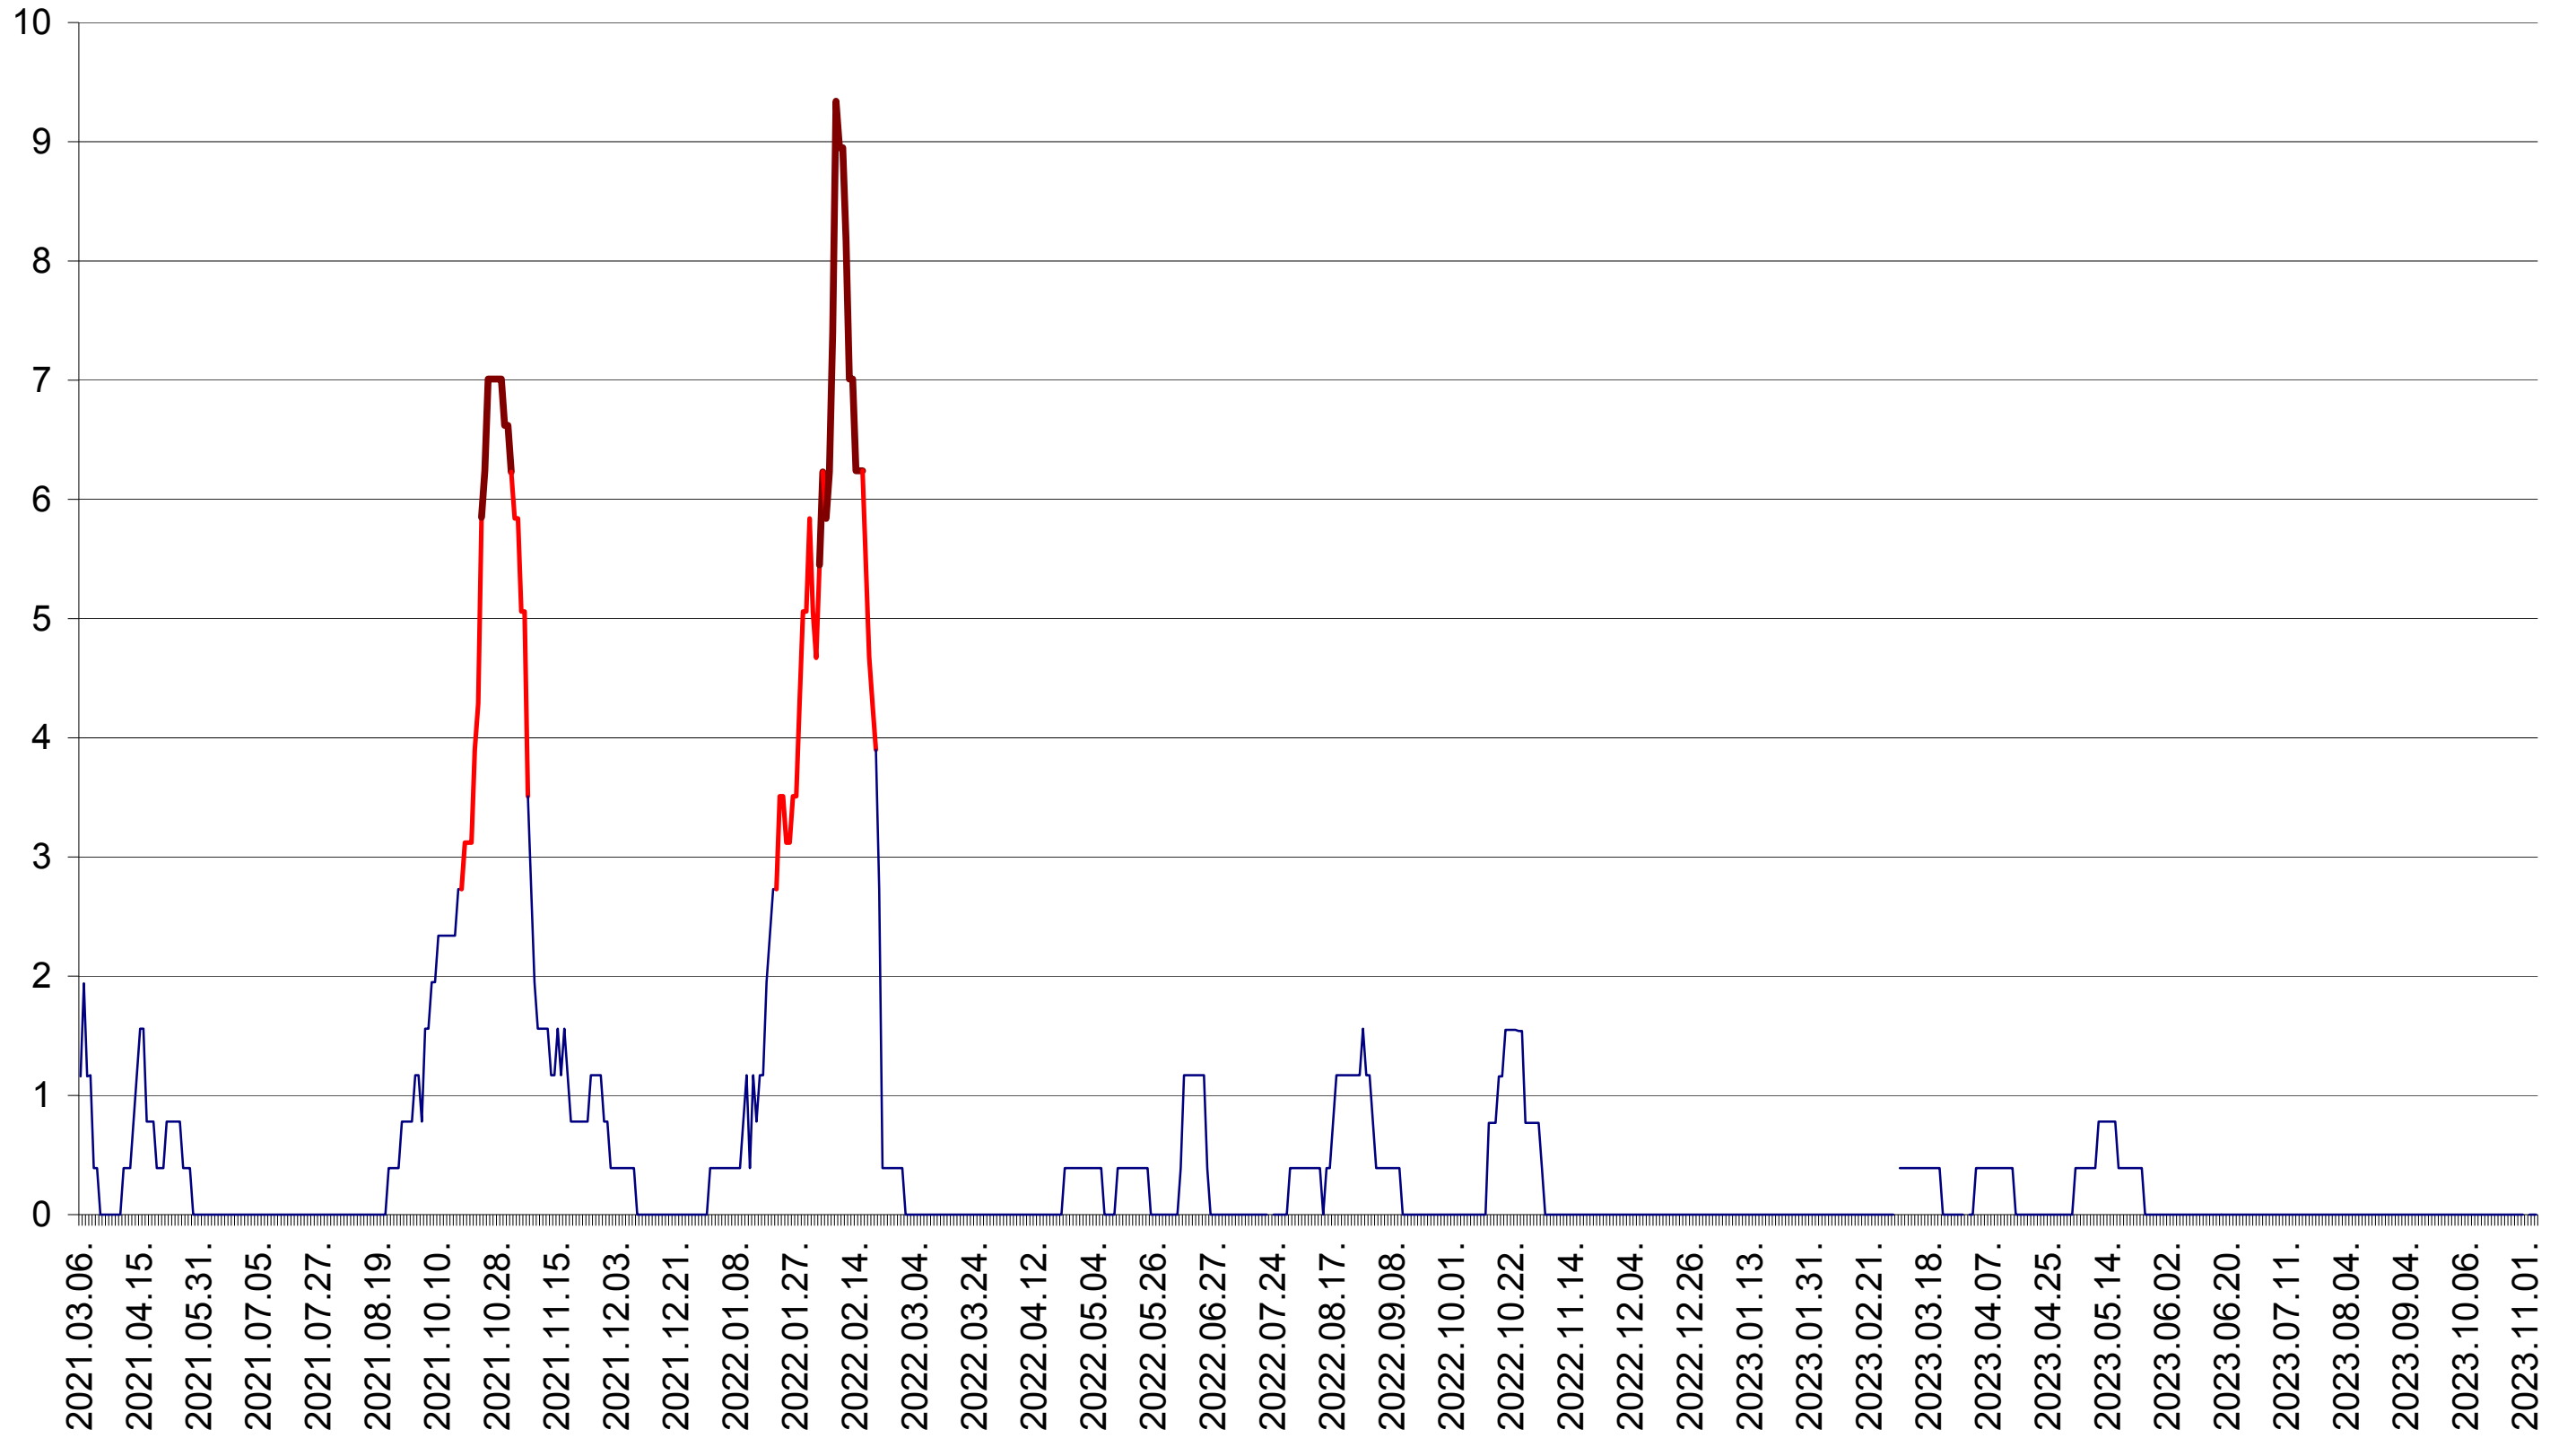

MUNICIPIUL TOPLIȚA - Evolutia incidentei cumulate pe 14 zile la ‰ de locuitori
2021.03.07. - 2023.11.06.

TOMEȘTI - Evolutia incidentei cumulate pe 14 zile la ‰ de locuitori
2021.03.07. - 2023.11.06.