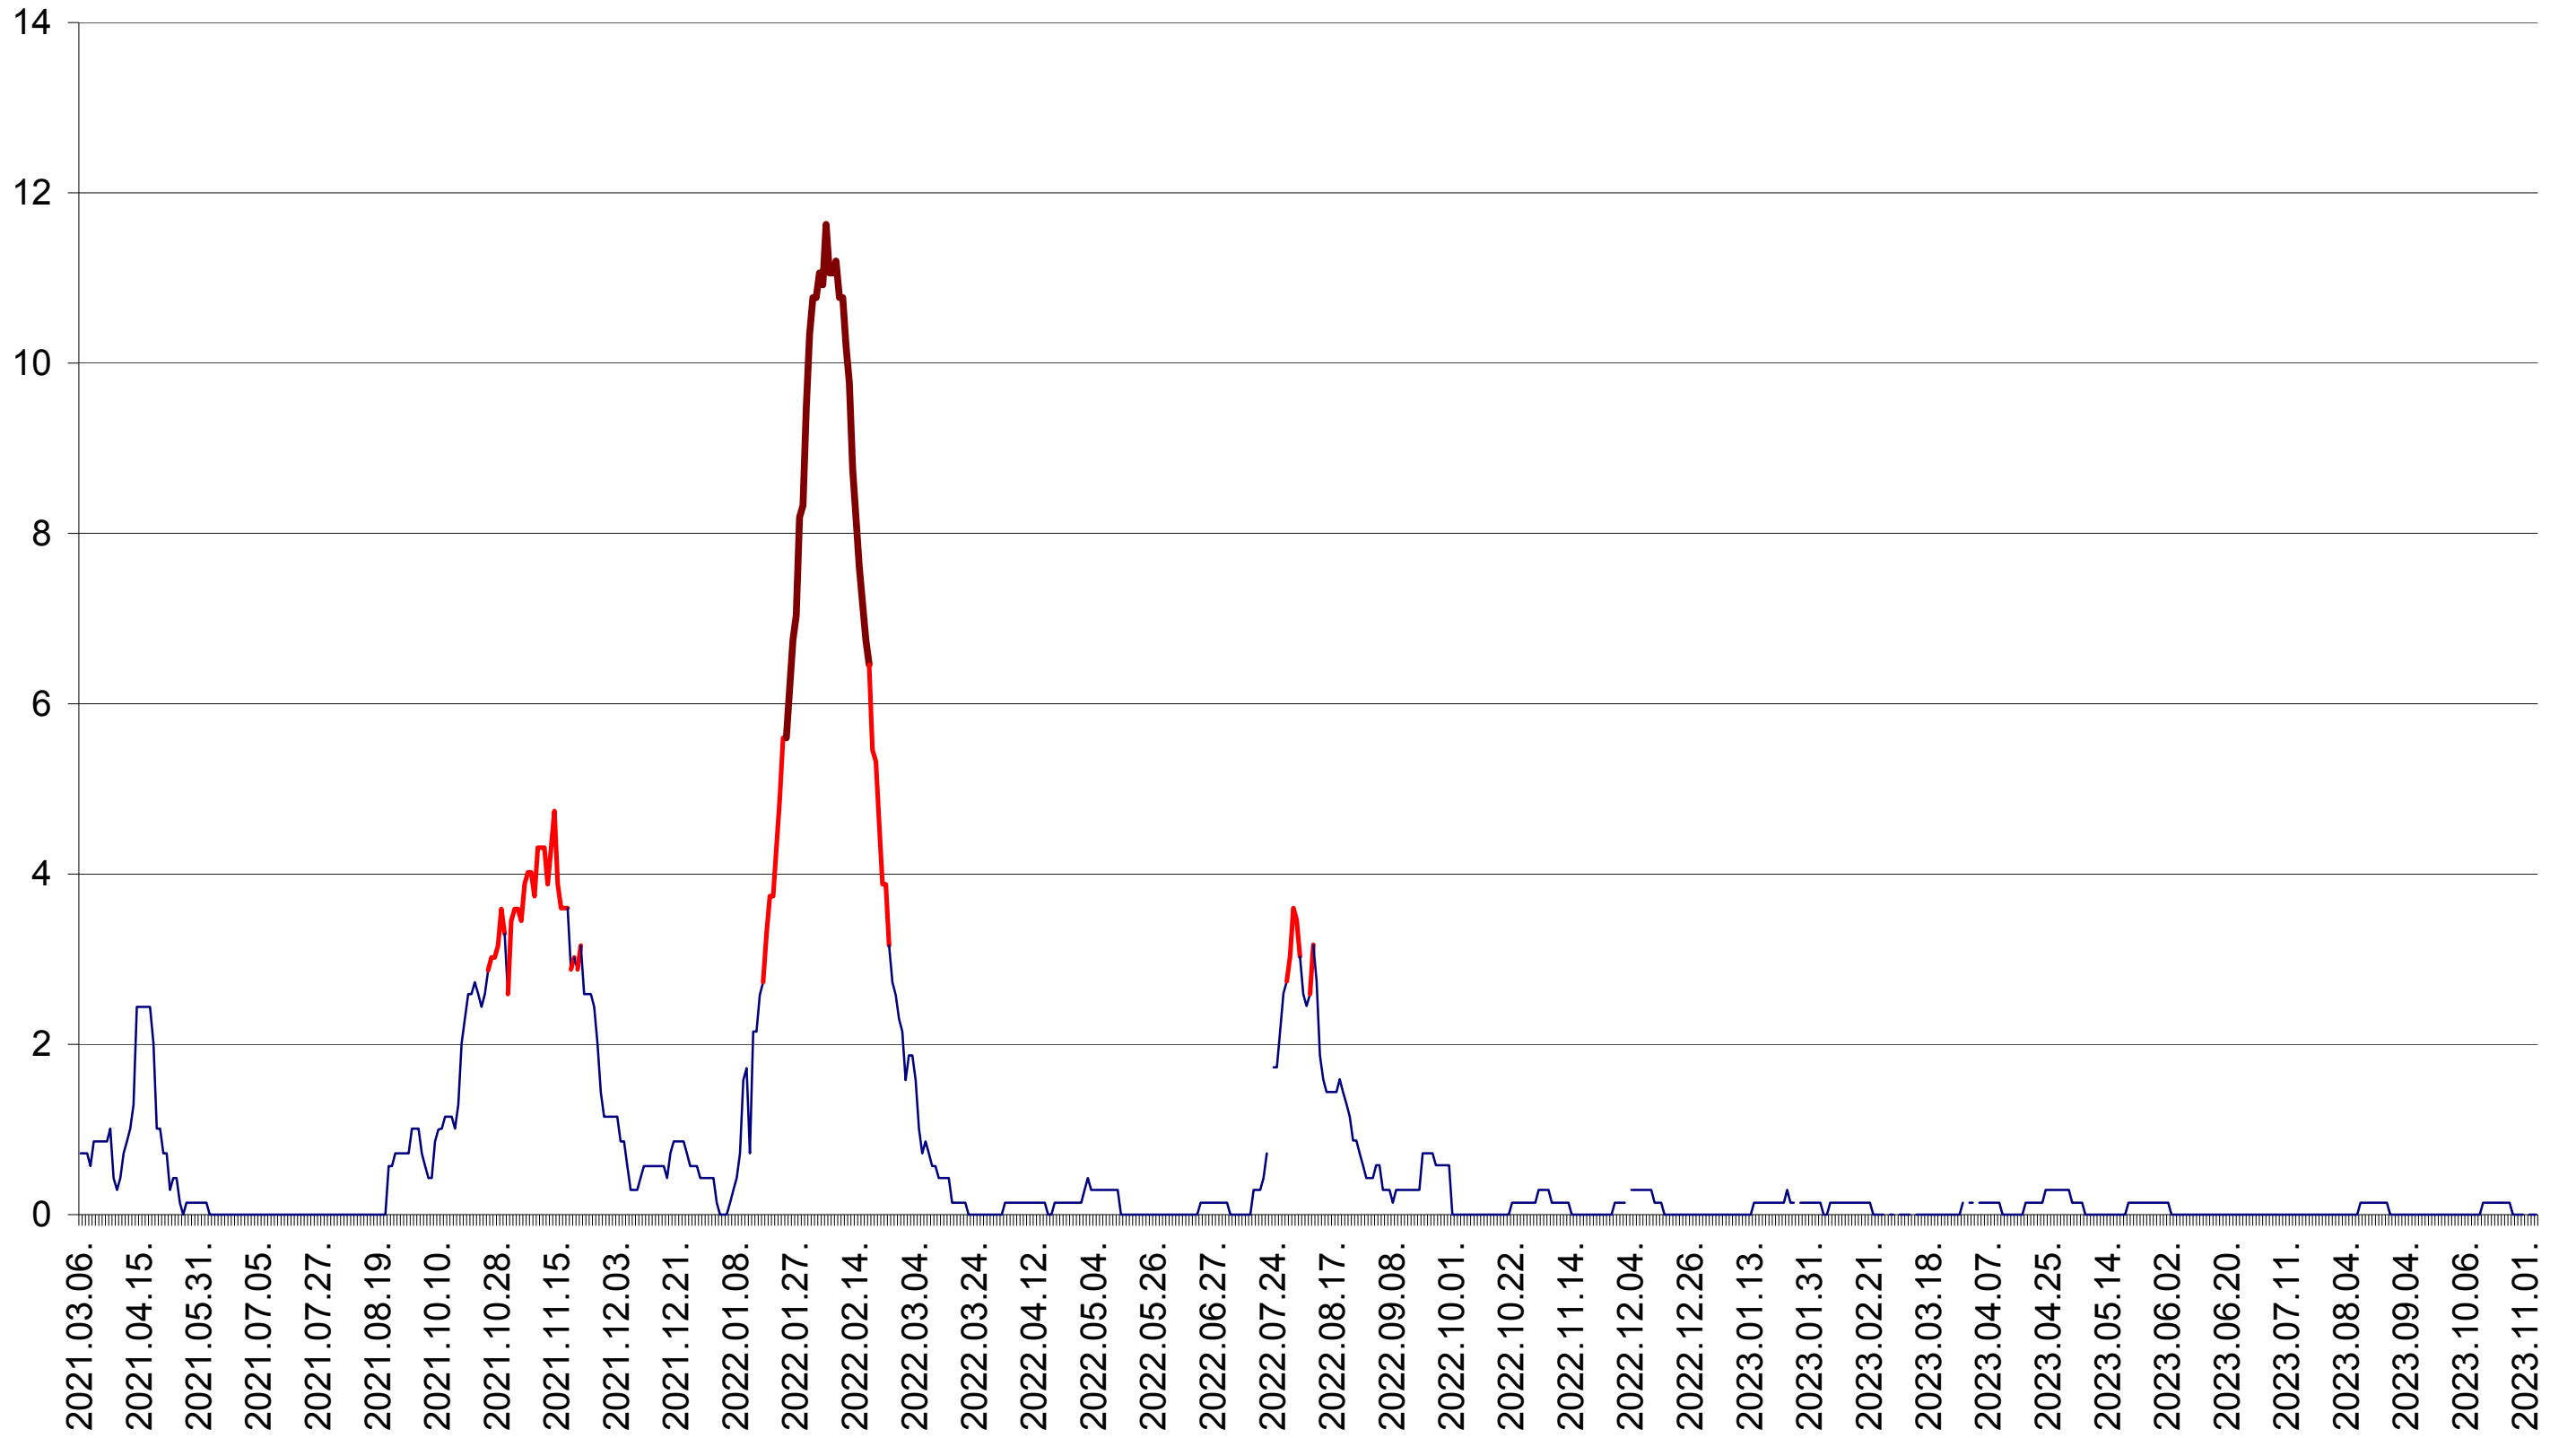

MUNICIPIUL ODORHEIU SECUIESC - Evolutia incidentei cumulate pe 14 zile la ‰ de locuitori
2021.03.07. - 2023.11.06.

PĂULENI-CIUC - Evolutia incidentei cumulate pe 14 zile la ‰ de locuitori
2021.03.07. - 2023.11.06.

PLĂIEȘII DE JOS - Evolutia incidentei cumulate pe 14 zile la ‰ de locuitori
2021.03.07. - 2023.11.06.

PORUMBENI - Evolutia incidentei cumulate pe 14 zile la ‰ de locuitori
2021.03.07. - 2023.11.06.

PRAID - Evolutia incidentei cumulate pe 14 zile la ‰ de locuitori
2021.03.07. - 2023.11.06.