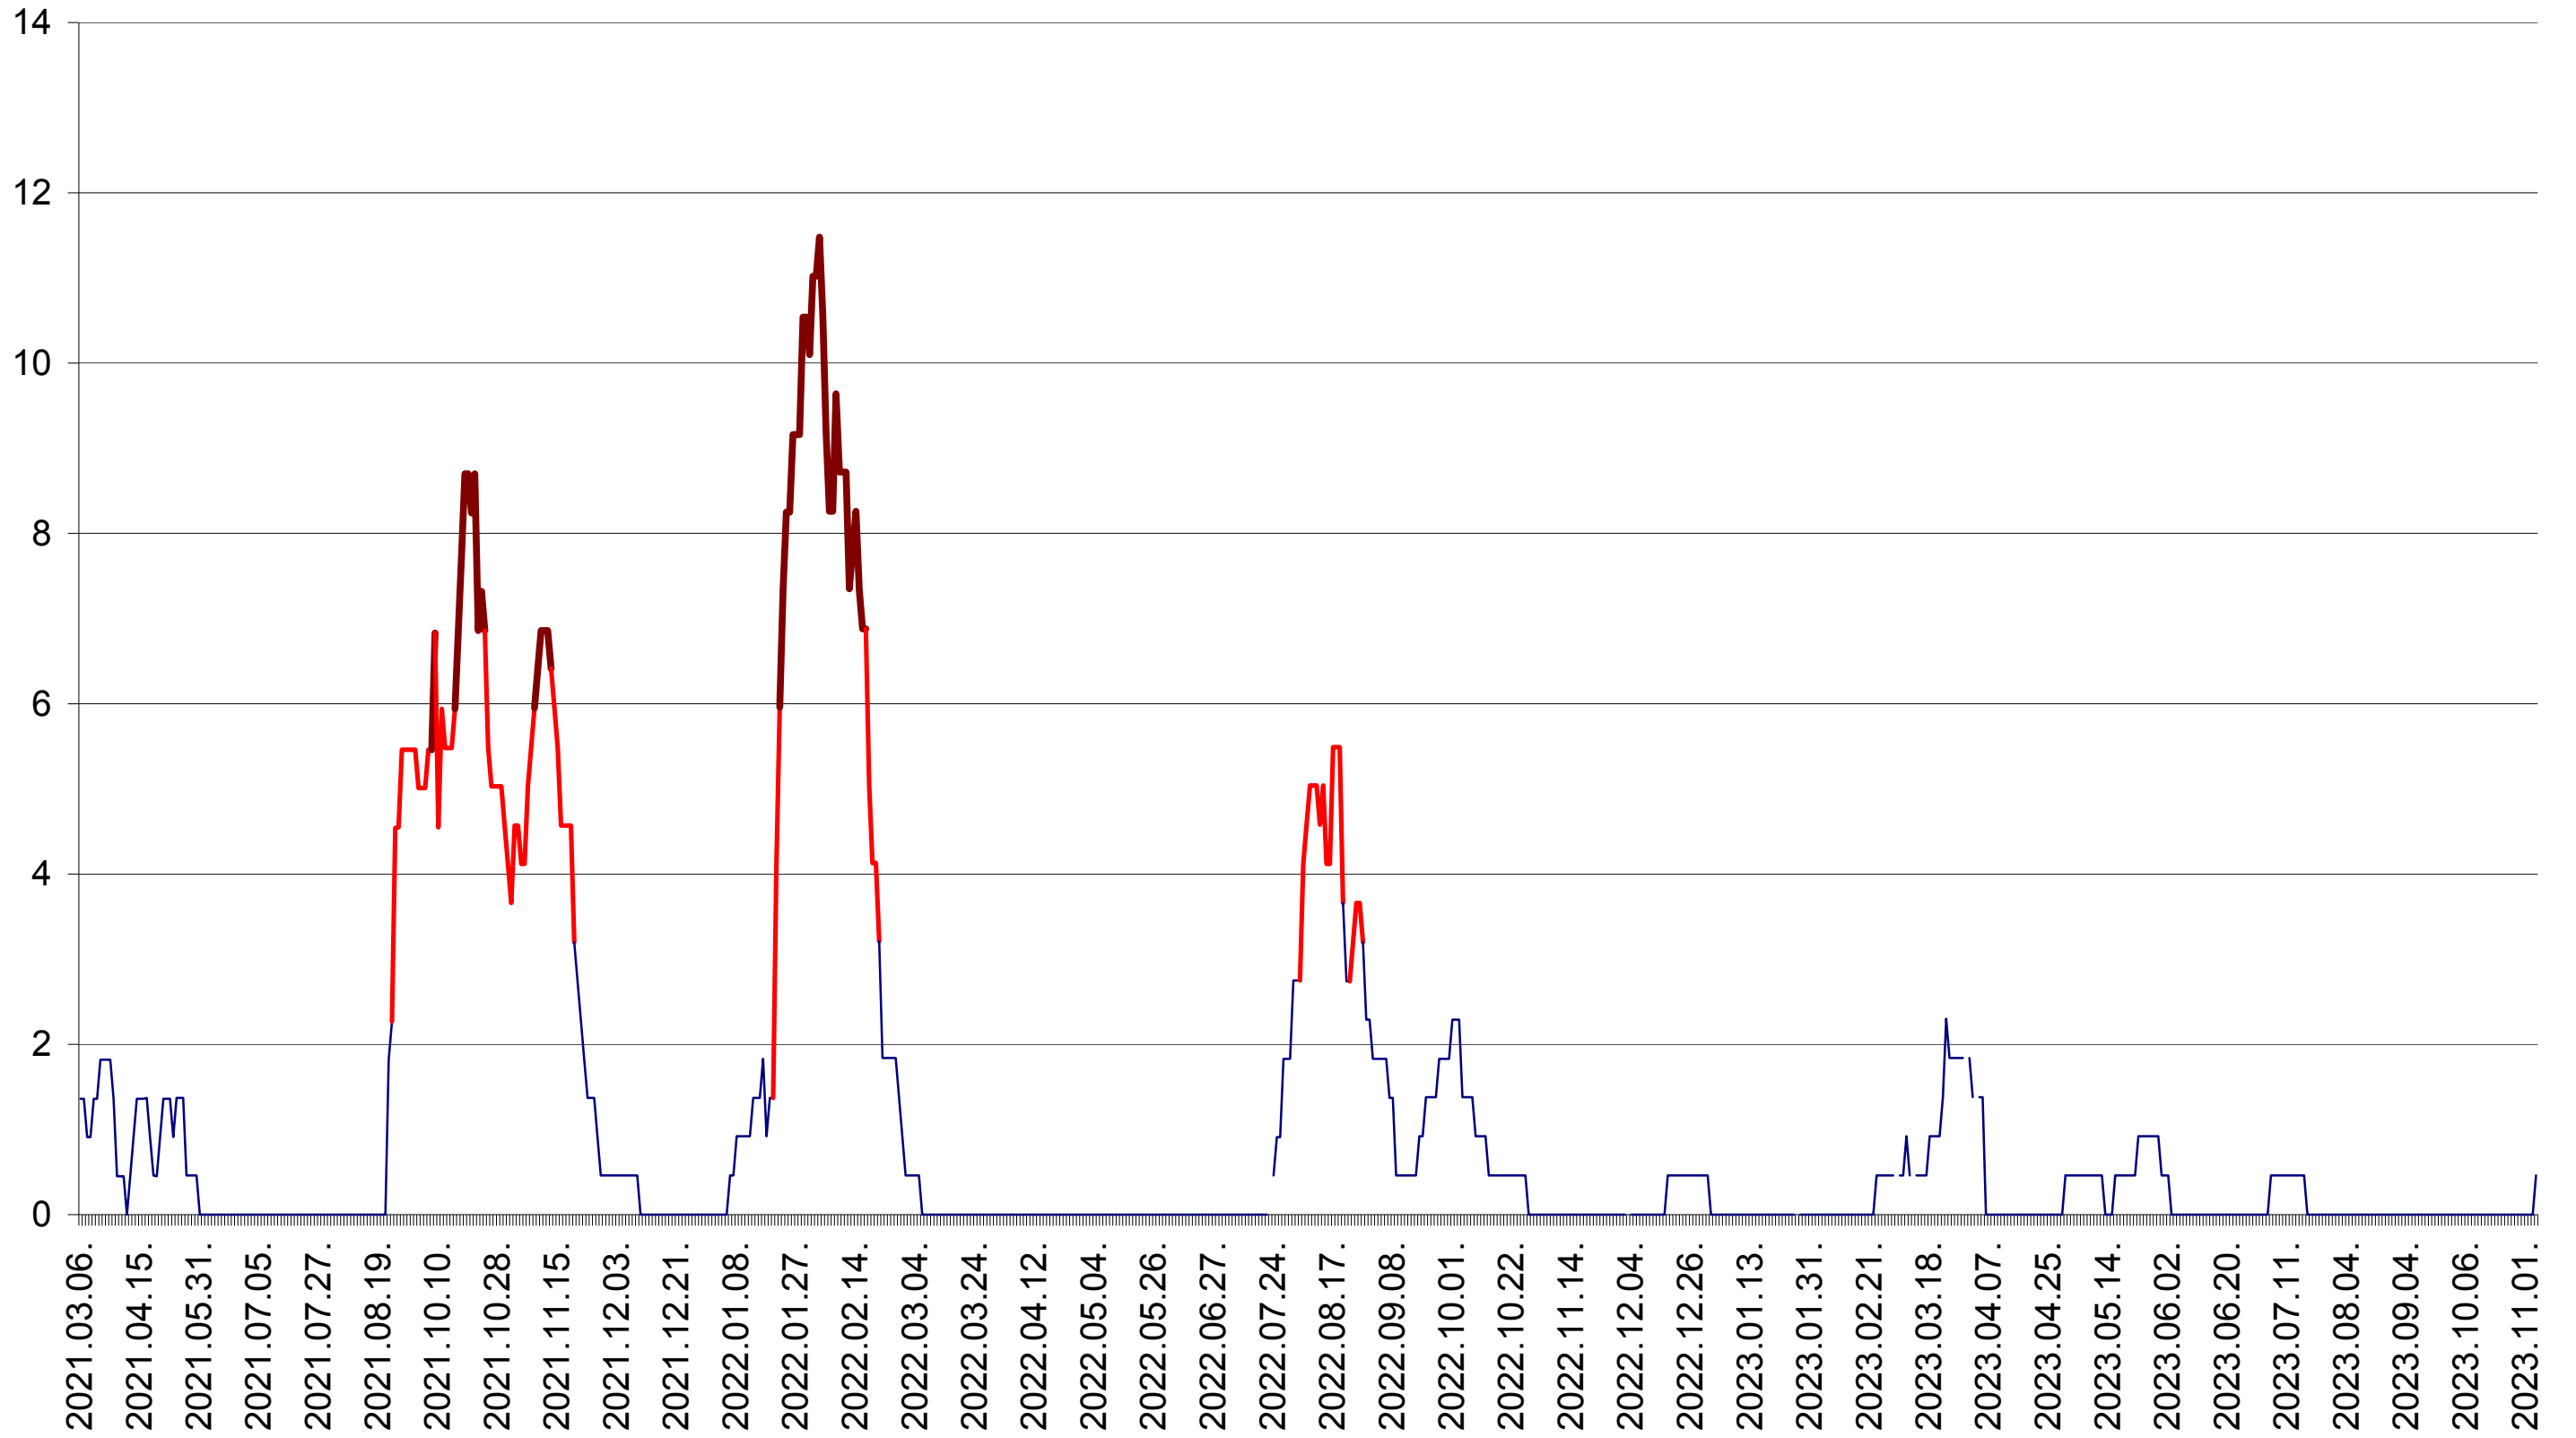

MUNICIPIUL GHEORGHENI - Evolutia incidentei cumulate pe 14 zile la ‰ de locuitori
2021.03.07. - 2023.11.06.

JOSENI - Evolutia incidentei cumulate pe 14 zile la ‰ de locuitori
2021.03.07. - 2023.11.06.

LĂZAREA - Evolutia incidentei cumulate pe 14 zile la ‰ de locuitori
2021.03.07. - 2023.11.06.

LELICENI - Evolutia incidentei cumulate pe 14 zile la ‰ de locuitori
2021.03.07. - 2023.11.06.

LUETA - Evolutia incidentei cumulate pe 14 zile la ‰ de locuitori
2021.03.07. - 2023.11.06.

LUNCA DE JOS - Evolutia incidentei cumulate pe 14 zile la ‰ de locuitori
2021.03.07. - 2023.11.06.

LUNCA DE SUS - Evolutia incidentei cumulate pe 14 zile la ‰ de locuitori
2021.03.07. - 2023.11.06.

LUPENI - Evolutia incidentei cumulate pe 14 zile la ‰ de locuitori
2021.03.07. - 2023.11.06.

MĂDĂRAȘ - Evolutia incidentei cumulate pe 14 zile la ‰ de locuitori
2021.03.07. - 2023.11.06.