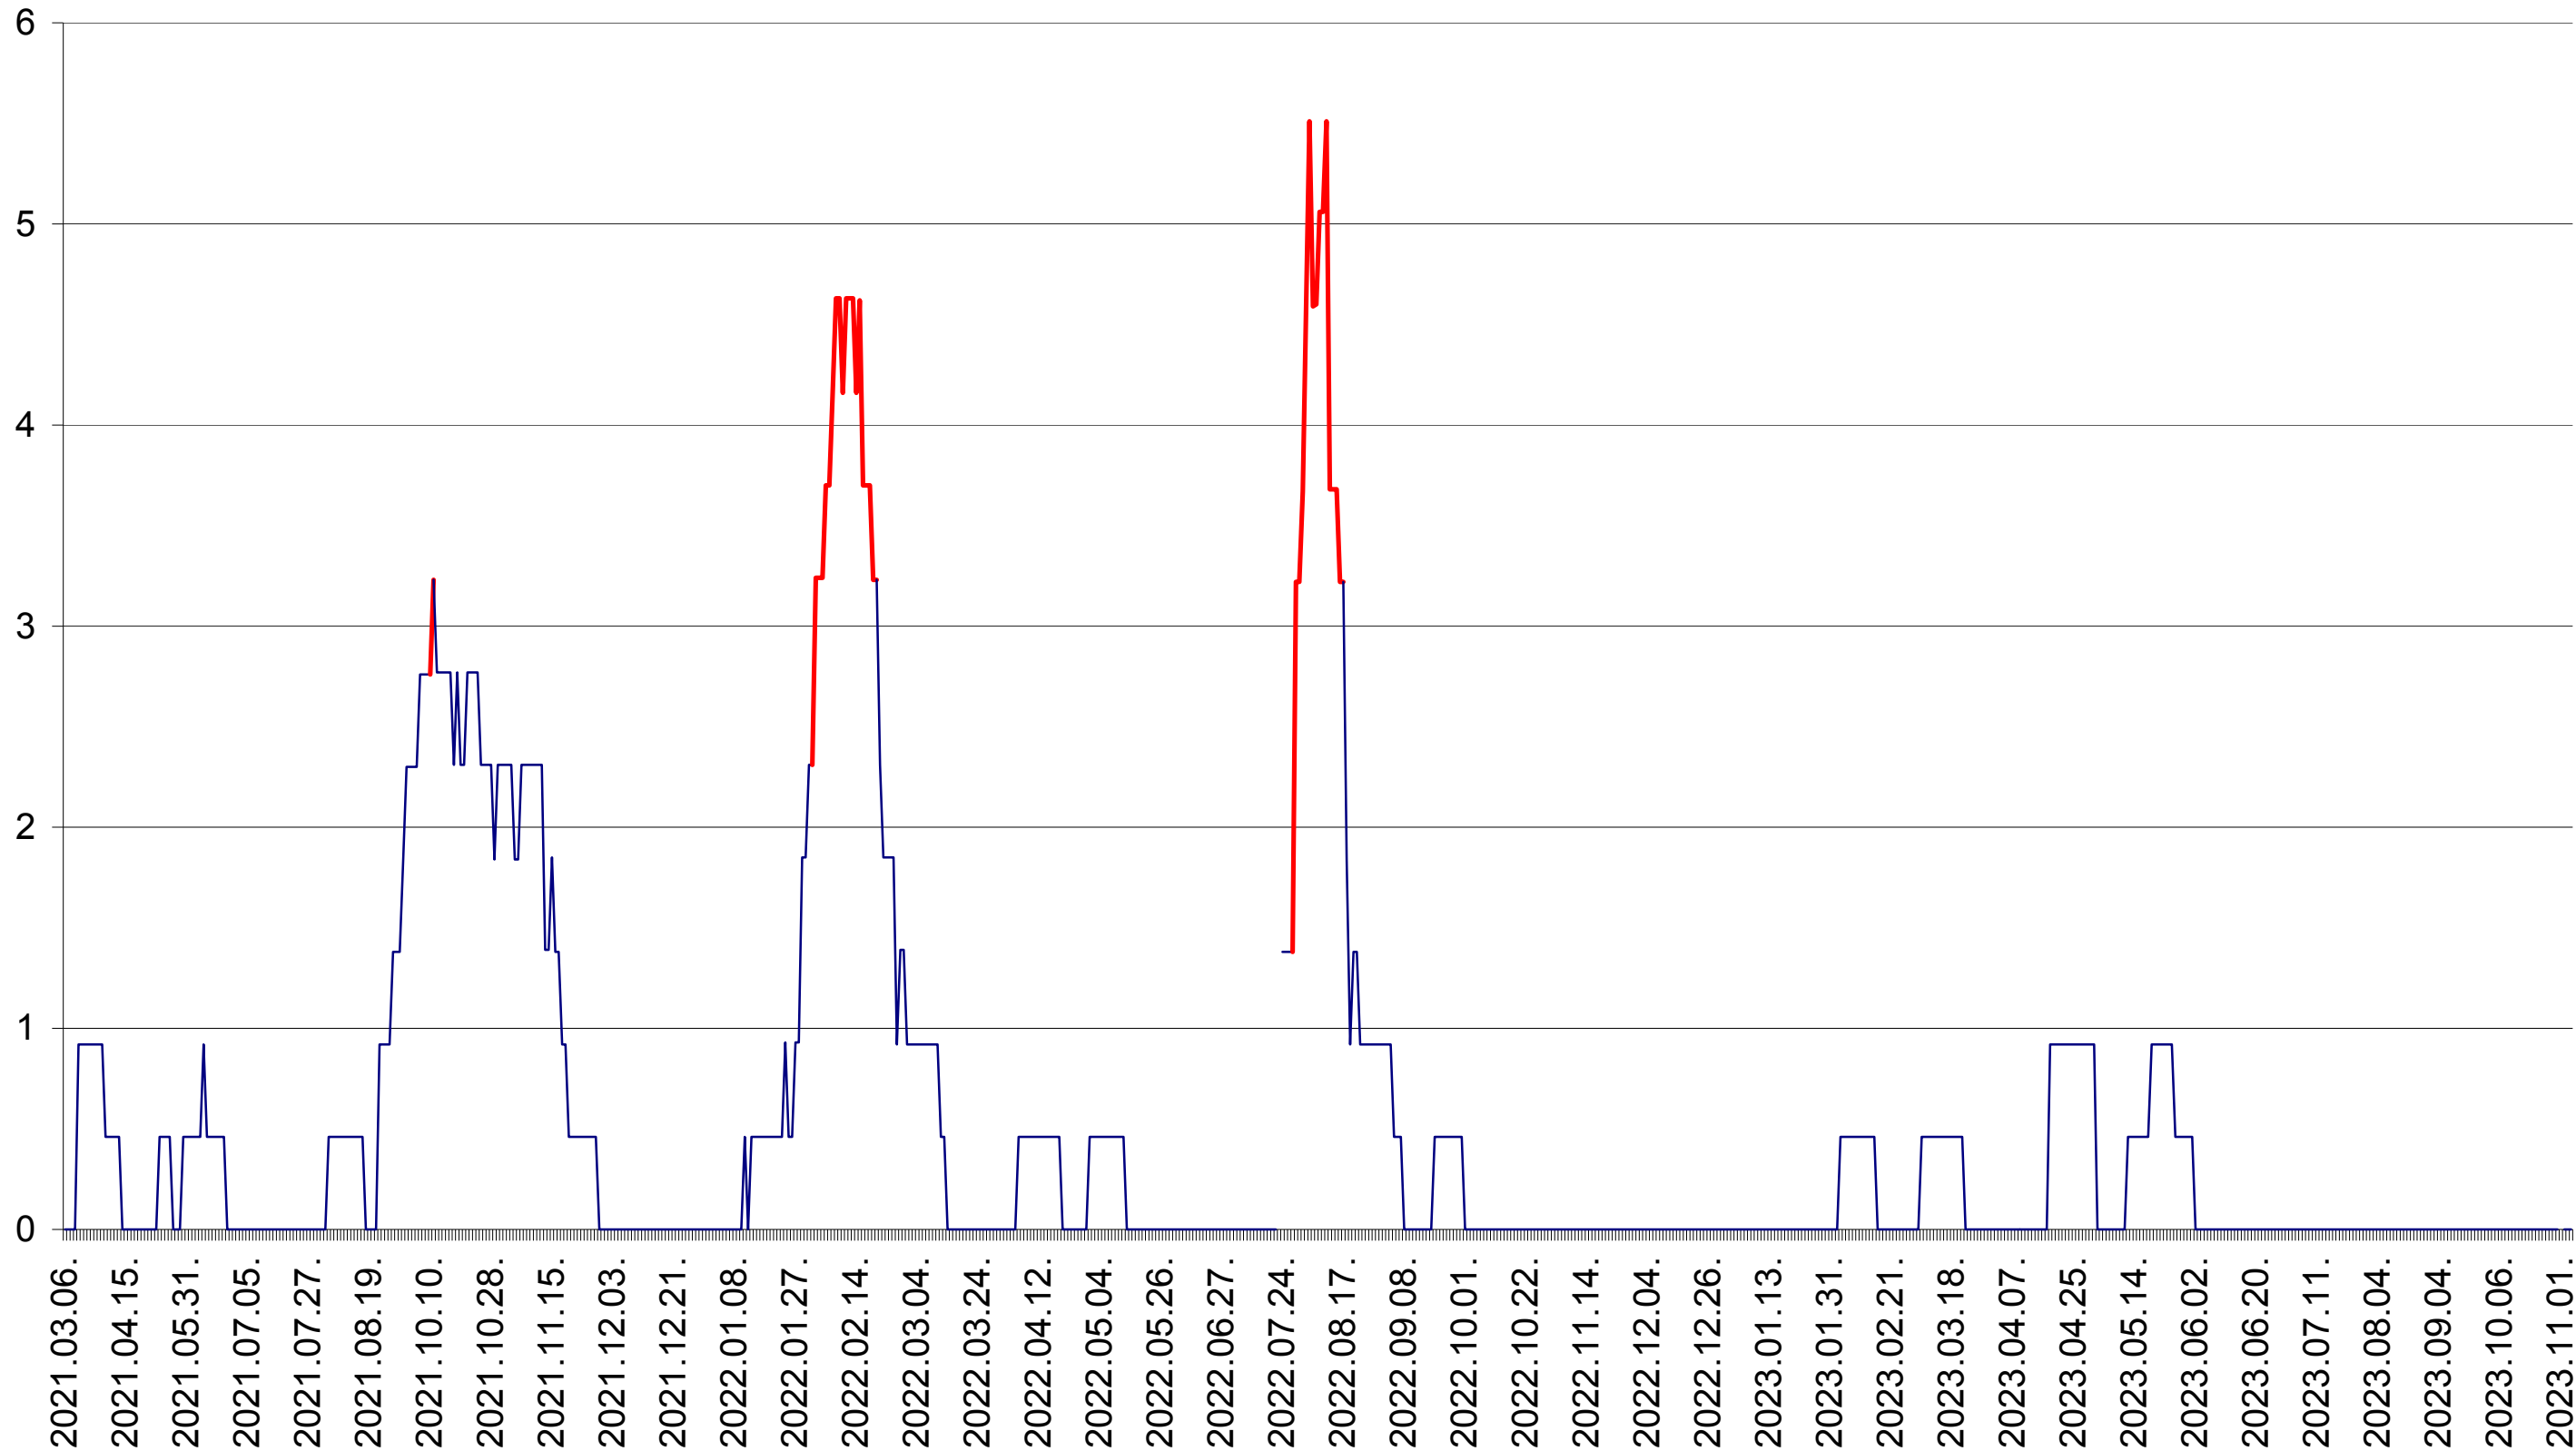

ULIEȘ - Evolutia incidentei cumulate pe 14 zile la ‰ de locuitori
2021.03.07. - 2023.11.06.

TUȘNAD - Evolutia incidentei cumulate pe 14 zile la ‰ de locuitori
2021.03.07. - 2023.11.06.