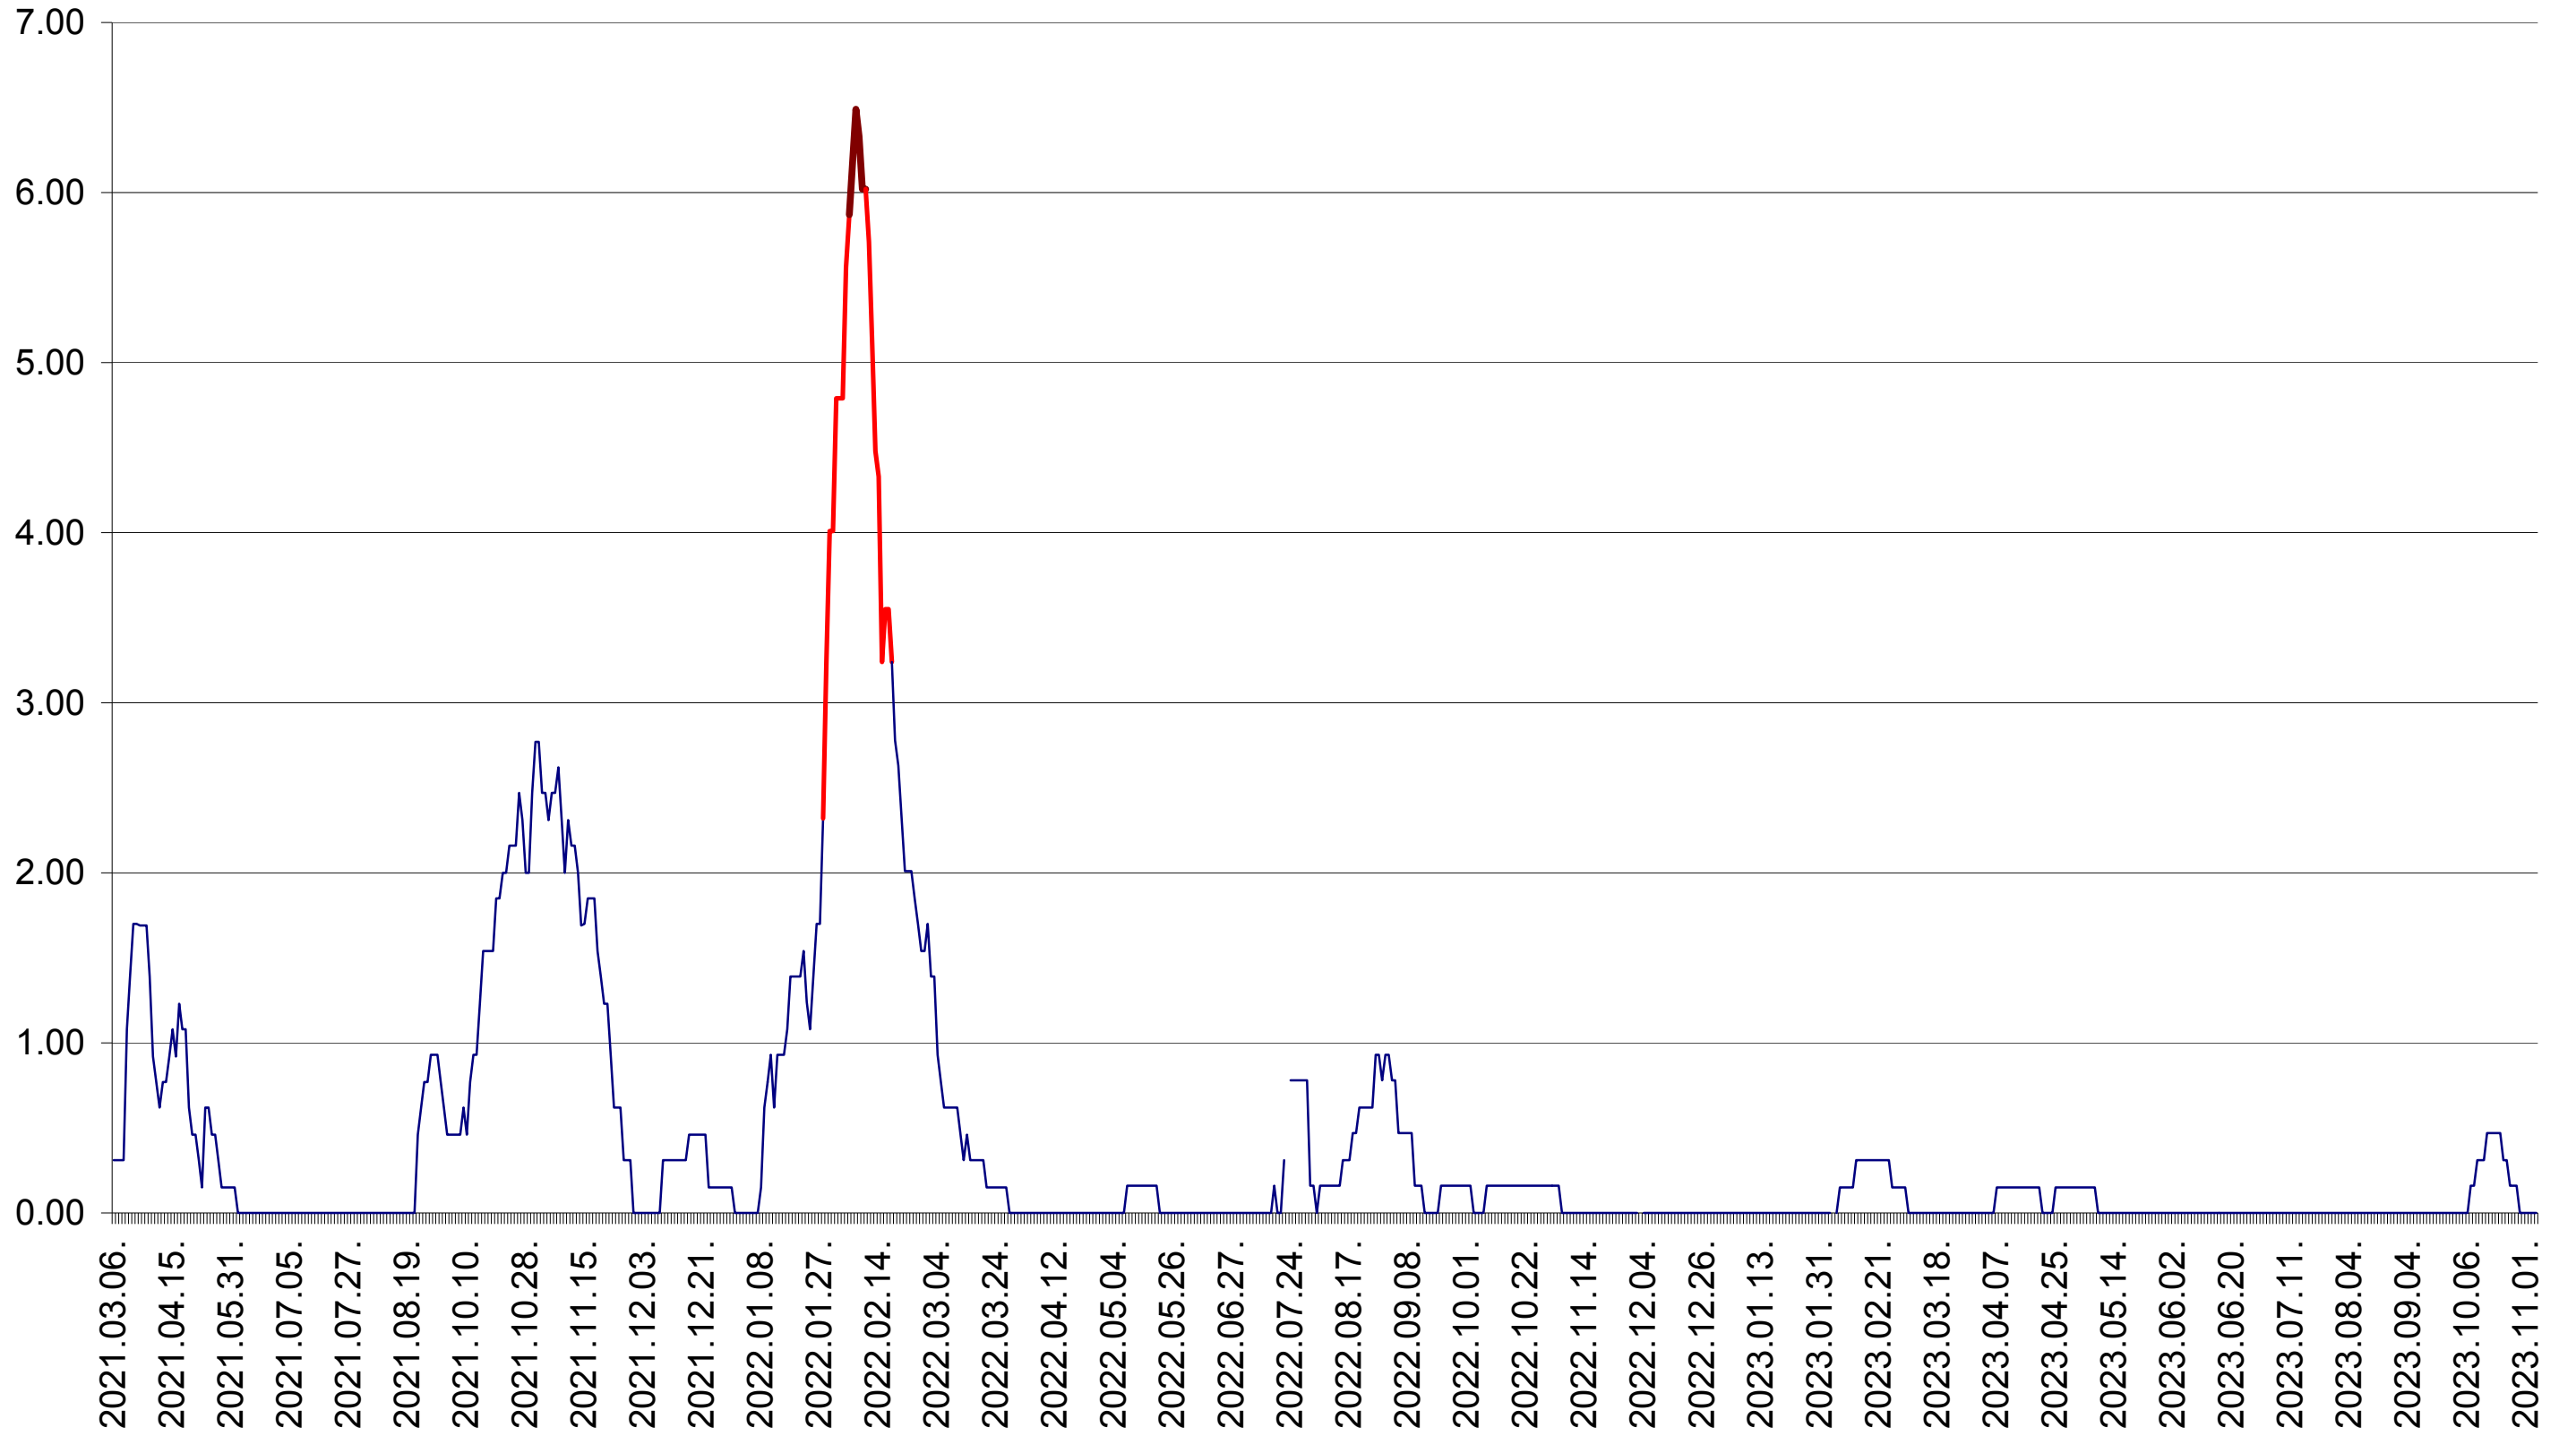

ORAȘ BĂLAN - Evolutia incidentei cumulate pe 14 zile la ‰ de locuitori
2021.03.07. - 2023.11.06.

BILBOR - Evolutia incidentei cumulate pe 14 zile la ‰ de locuitori
2021.03.07. - 2023.11.06.

ORAȘ BORSEC - Evolutia incidentei cumulate pe 14 zile la ‰ de locuitori
2021.03.07. - 2023.11.06.

BRĂDEȘTI - Evolutia incidentei cumulate pe 14 zile la ‰ de locuitori
2021.03.07. - 2023.11.06.

CĂPÂLNIȚA - Evolutia incidentei cumulate pe 14 zile la ‰ de locuitori
2021.03.07. - 2023.11.06.

CÂRȚA - Evolutia incidentei cumulate pe 14 zile la ‰ de locuitori
2021.03.07. - 2023.11.06.

CICEU - Evolutia incidentei cumulate pe 14 zile la ‰ de locuitori
2021.03.07. - 2023.11.06.

CIUCSÂNGEORGIU - Evolutia incidentei cumulate pe 14 zile la ‰ de locuitori
2021.03.07. - 2023.11.06.

CIUMANI - Evolutia incidentei cumulate pe 14 zile la ‰ de locuitori
2021.03.07. - 2023.11.06.

CORBU - Evolutia incidentei cumulate pe 14 zile la ‰ de locuitori
2021.03.07. - 2023.11.06.

CORUND - Evolutia incidentei cumulate pe 14 zile la ‰ de locuitori
2021.03.07. - 2023.11.06.

COZMENI - Evolutia incidentei cumulate pe 14 zile la ‰ de locuitori
2021.03.07. - 2023.11.06.