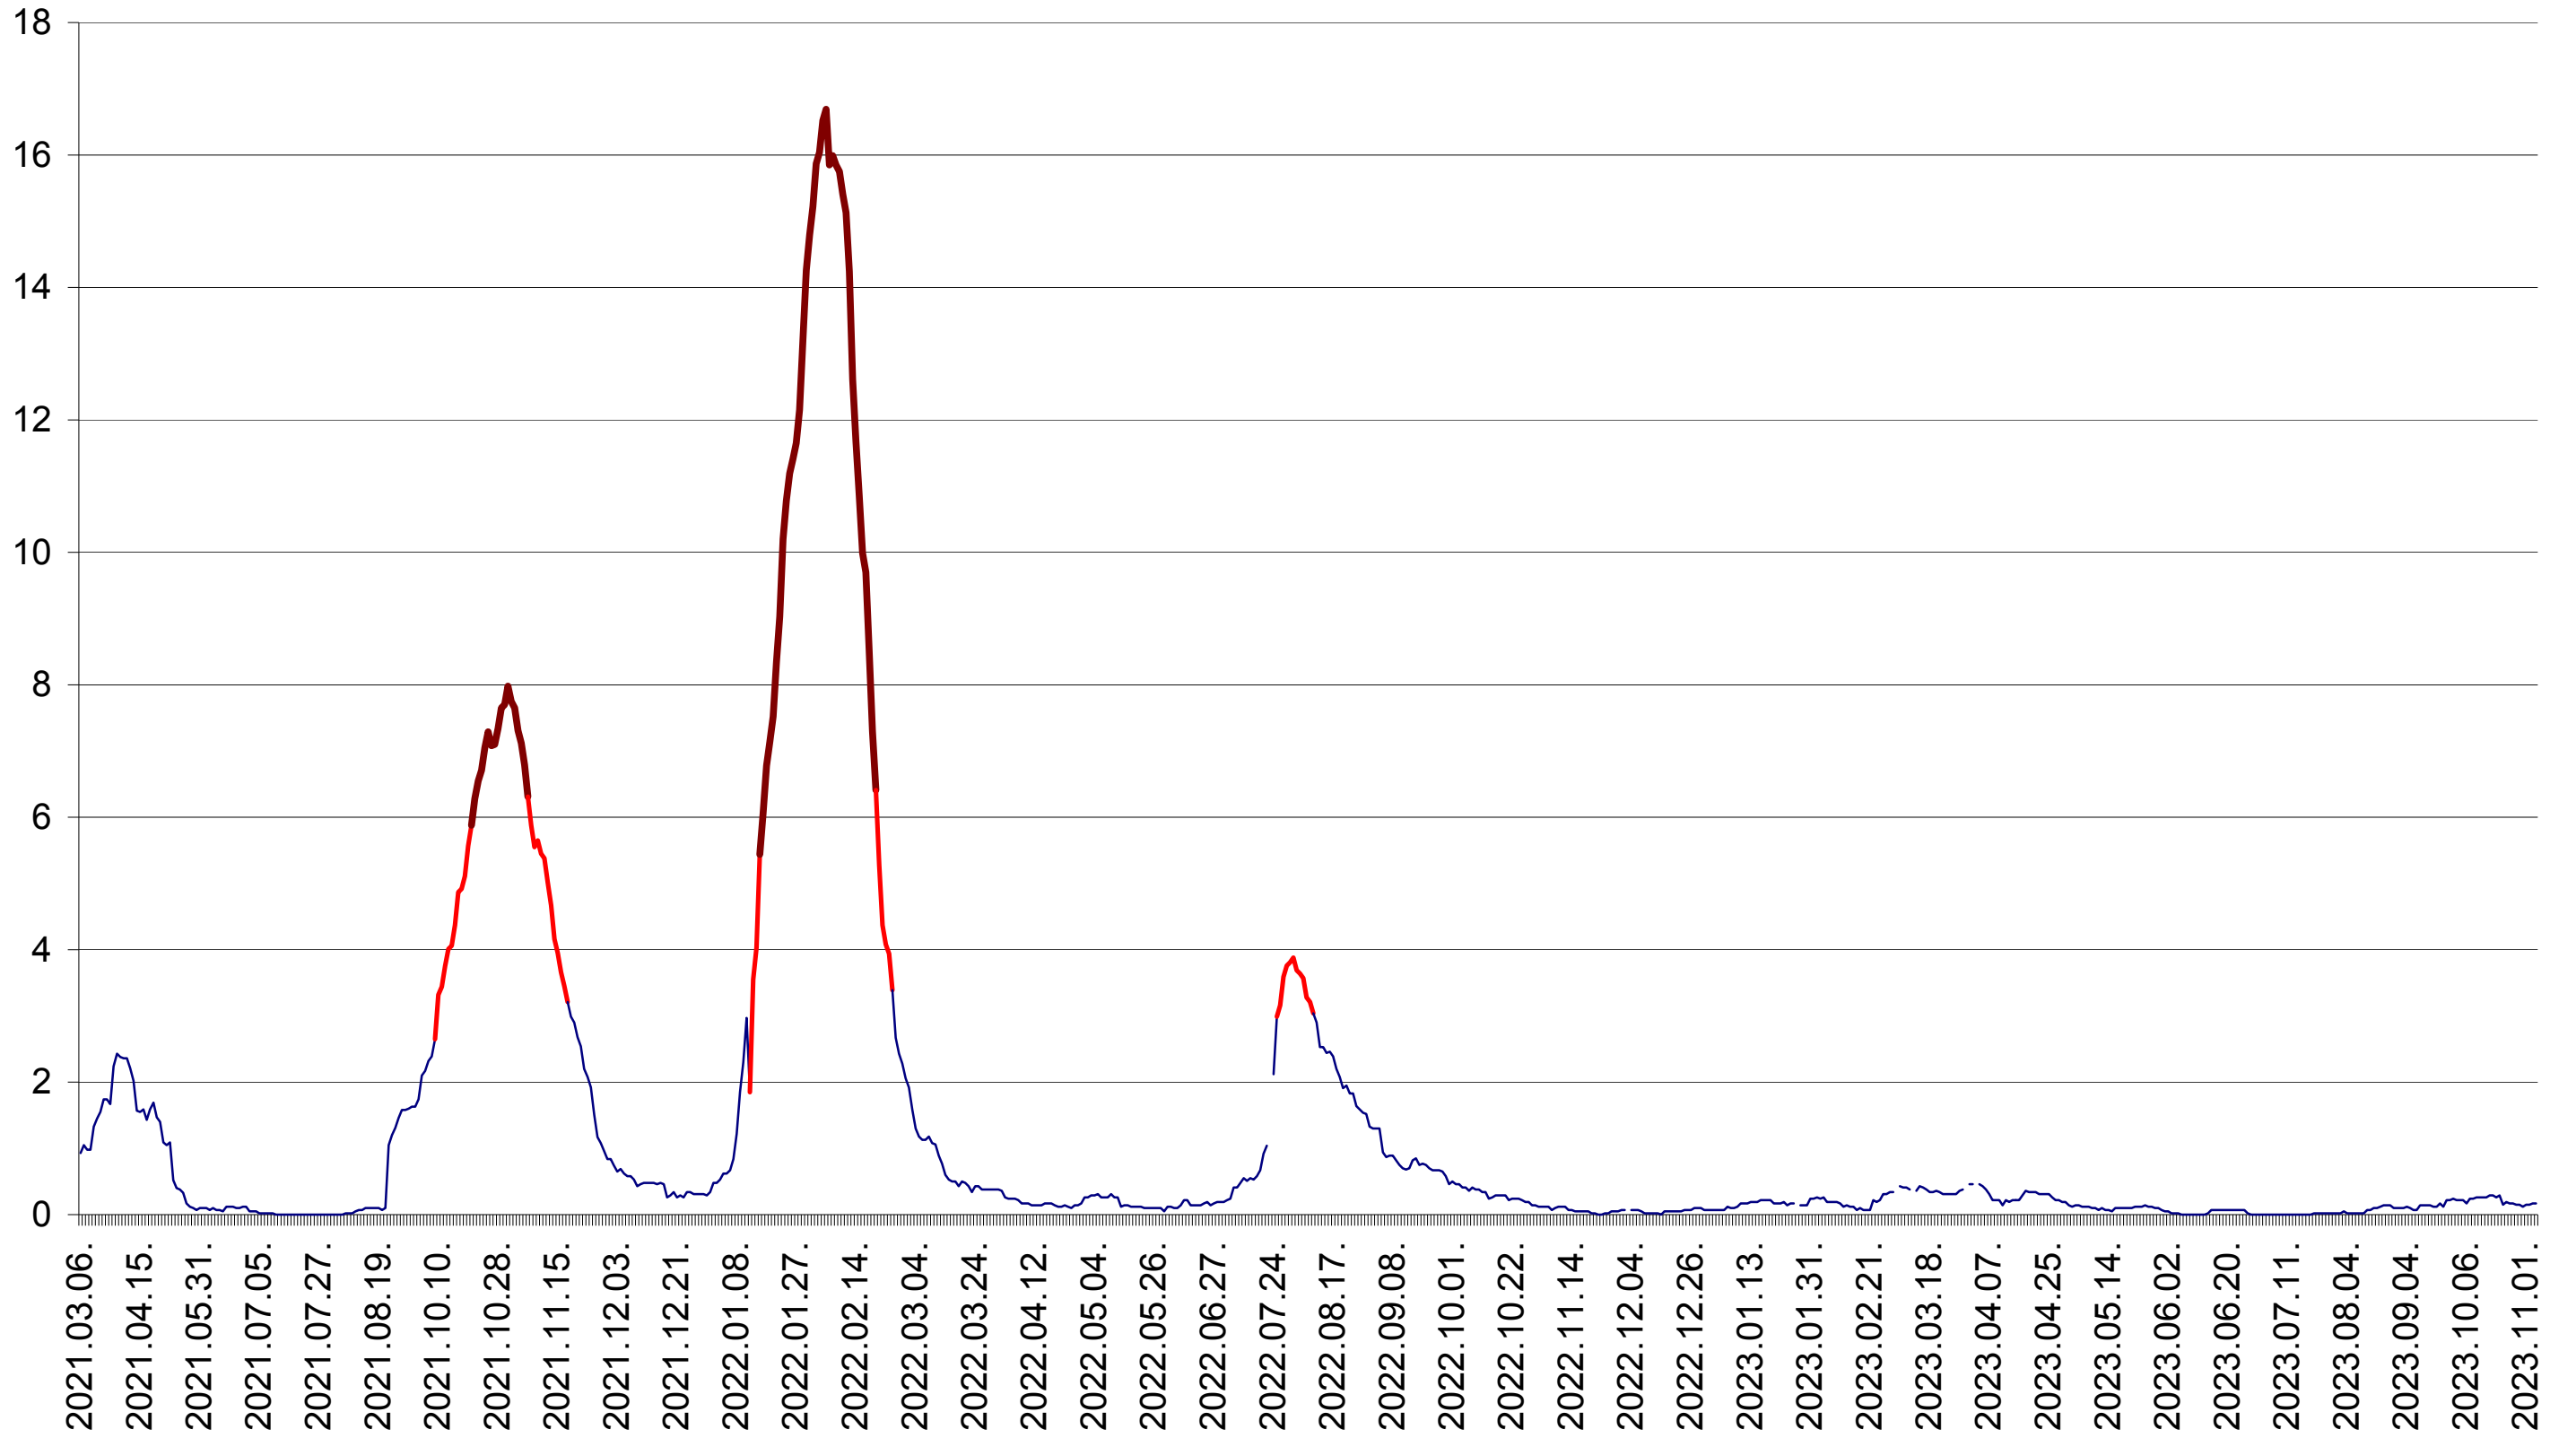

LELICENI - Evolutia incidentei cumulate pe 14 zile la ‰ de locuitori
2021.03.07. - 2023.11.06.

LUETA - Evolutia incidentei cumulate pe 14 zile la ‰ de locuitori
2021.03.07. - 2023.11.06.

LUNCA DE JOS - Evolutia incidentei cumulate pe 14 zile la ‰ de locuitori
2021.03.07. - 2023.11.06.

LUNCA DE SUS - Evolutia incidentei cumulate pe 14 zile la ‰ de locuitori
2021.03.07. - 2023.11.06.

LUPENI - Evolutia incidentei cumulate pe 14 zile la ‰ de locuitori
2021.03.07. - 2023.11.06.

MĂDĂRAȘ - Evolutia incidentei cumulate pe 14 zile la ‰ de locuitori
2021.03.07. - 2023.11.06.

MĂRTINIȘ - Evolutia incidentei cumulate pe 14 zile la ‰ de locuitori
2021.03.07. - 2023.11.06.

MEREȘTI - Evolutia incidentei cumulate pe 14 zile la ‰ de locuitori
2021.03.07. - 2023.11.06.

MUNICIPIUL MIERCUREA-CIUC - Evolutia incidentei cumulate pe 14 zile la ‰ de locuitori
2021.03.07. - 2023.11.06.