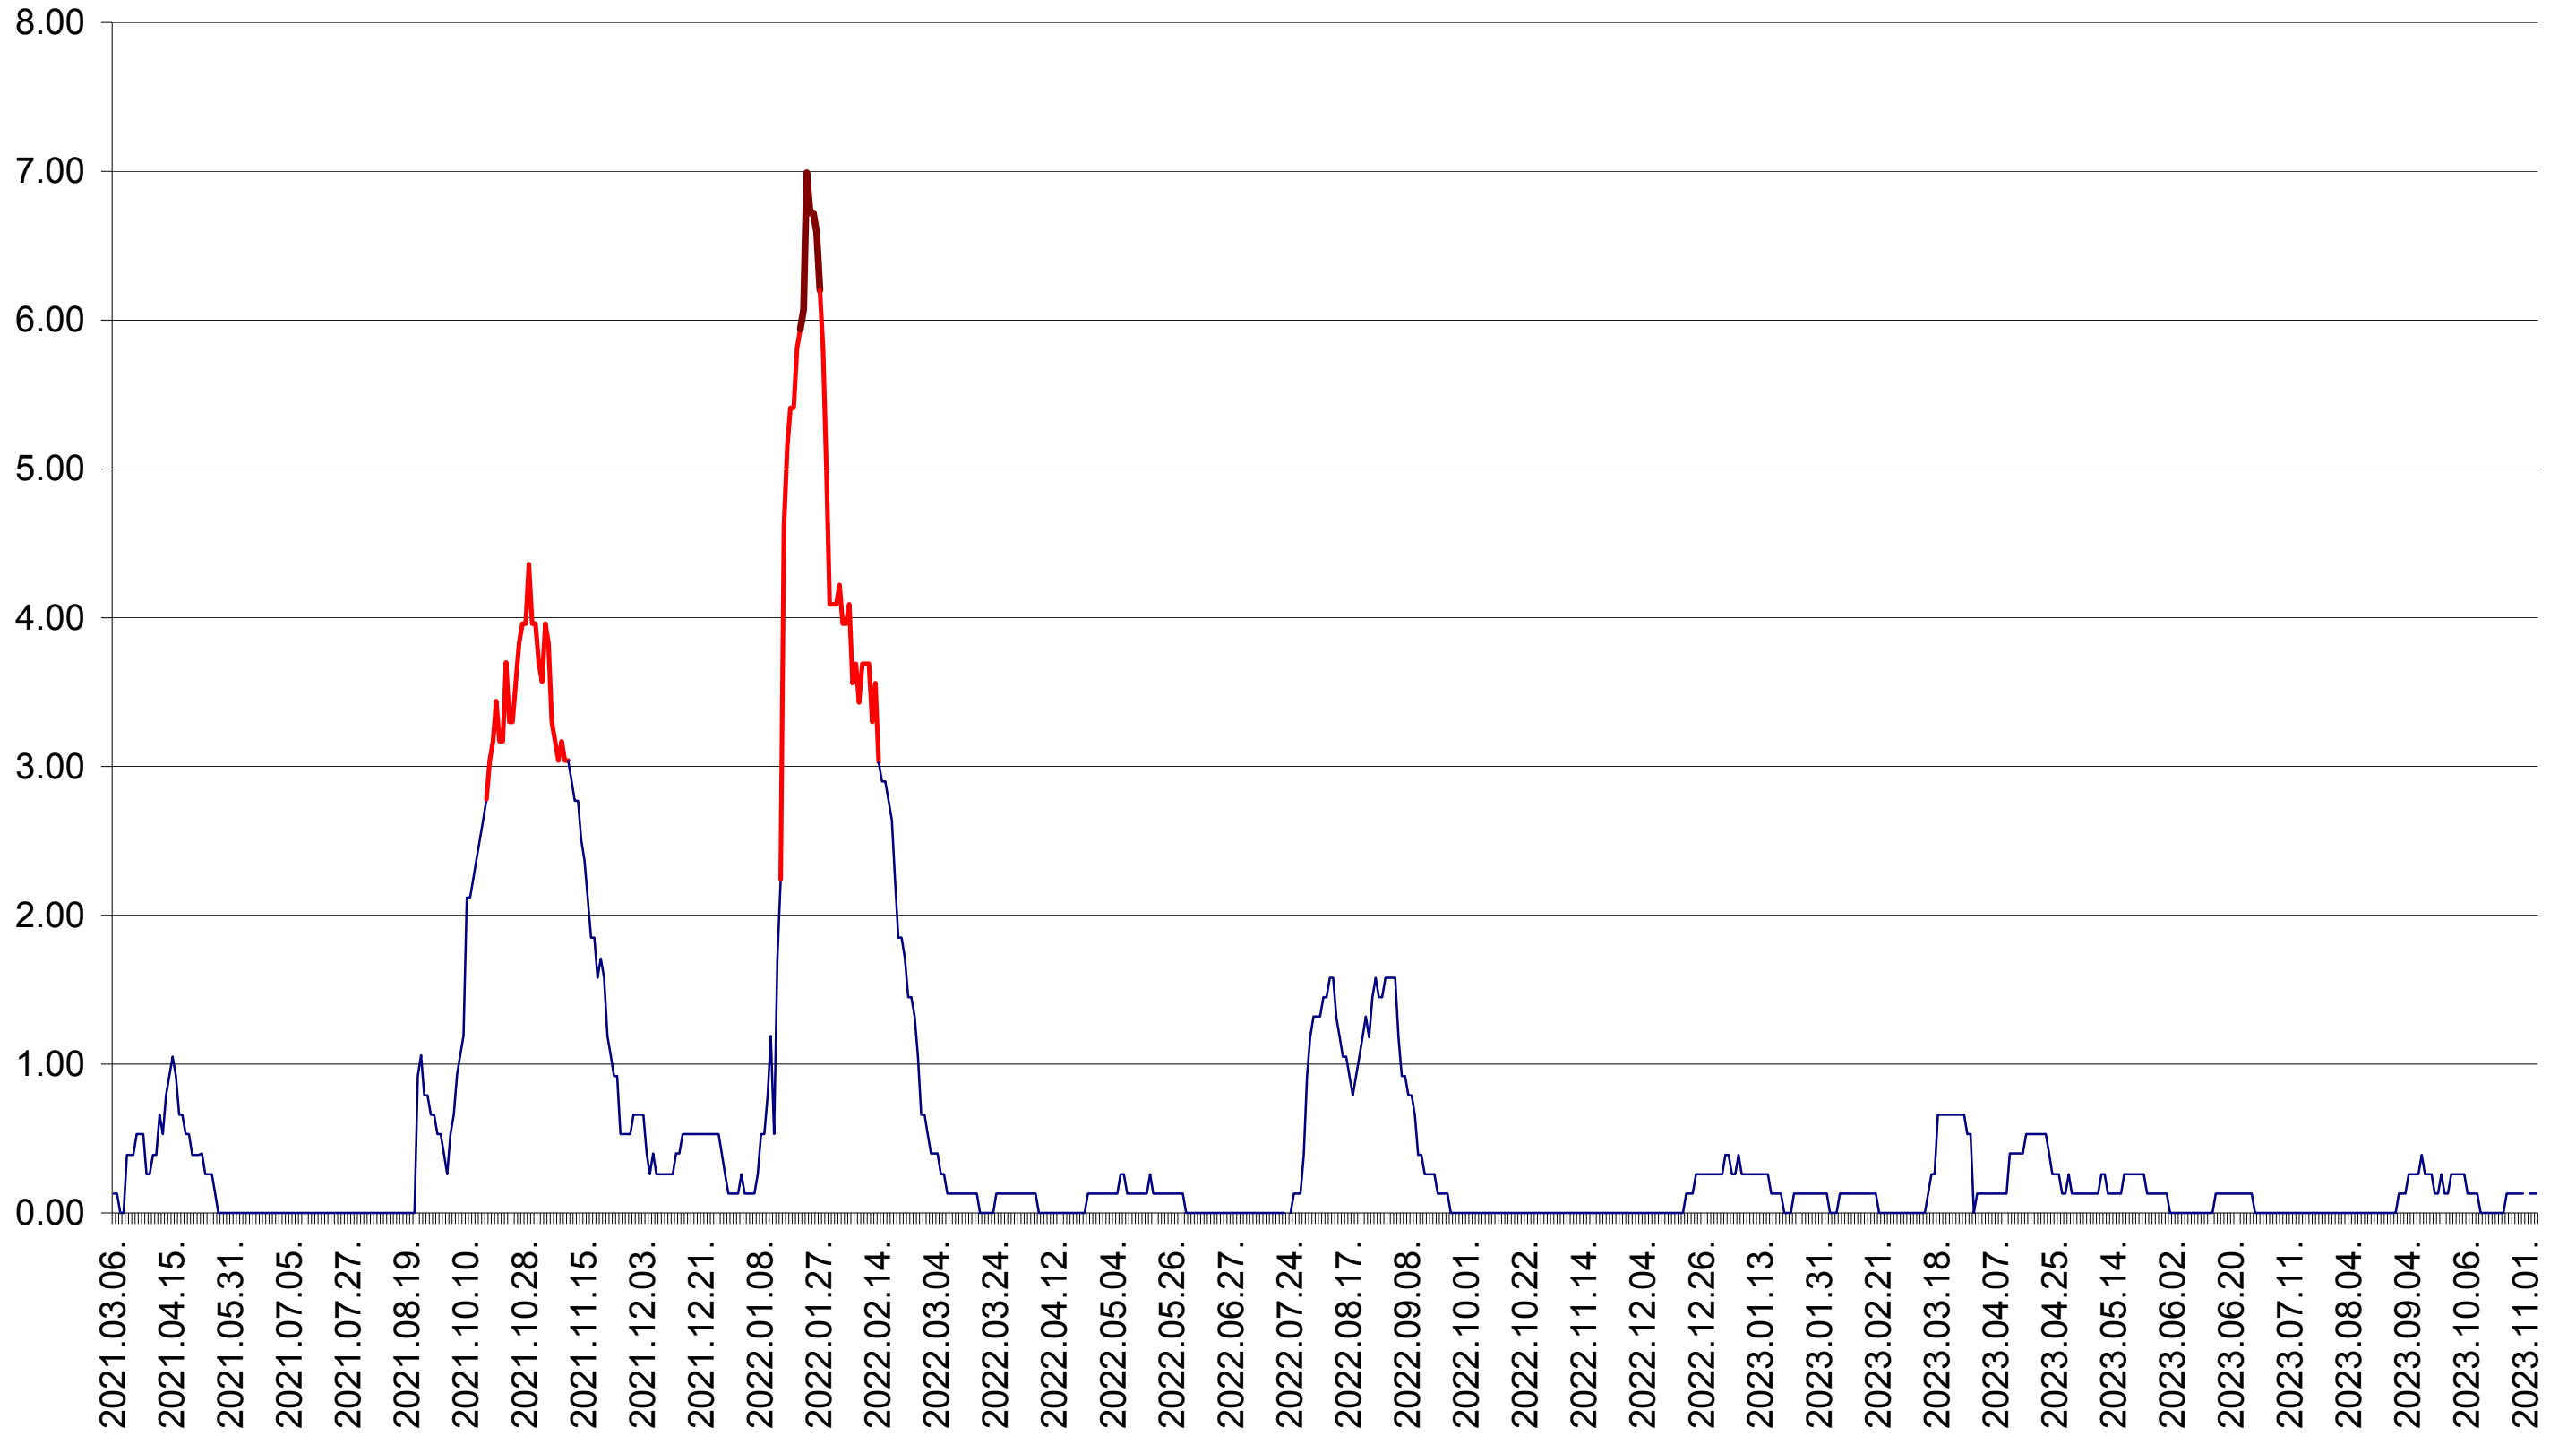

VOȘLĂBENI - Evolutia incidentei cumulate pe 14 zile la ‰ de locuitori
2021.03.07. - 2023.11.06.

ORAȘ VLĂHIȚA - Evolutia incidentei cumulate pe 14 zile la ‰ de locuitori
2021.03.07. - 2023.11.06.