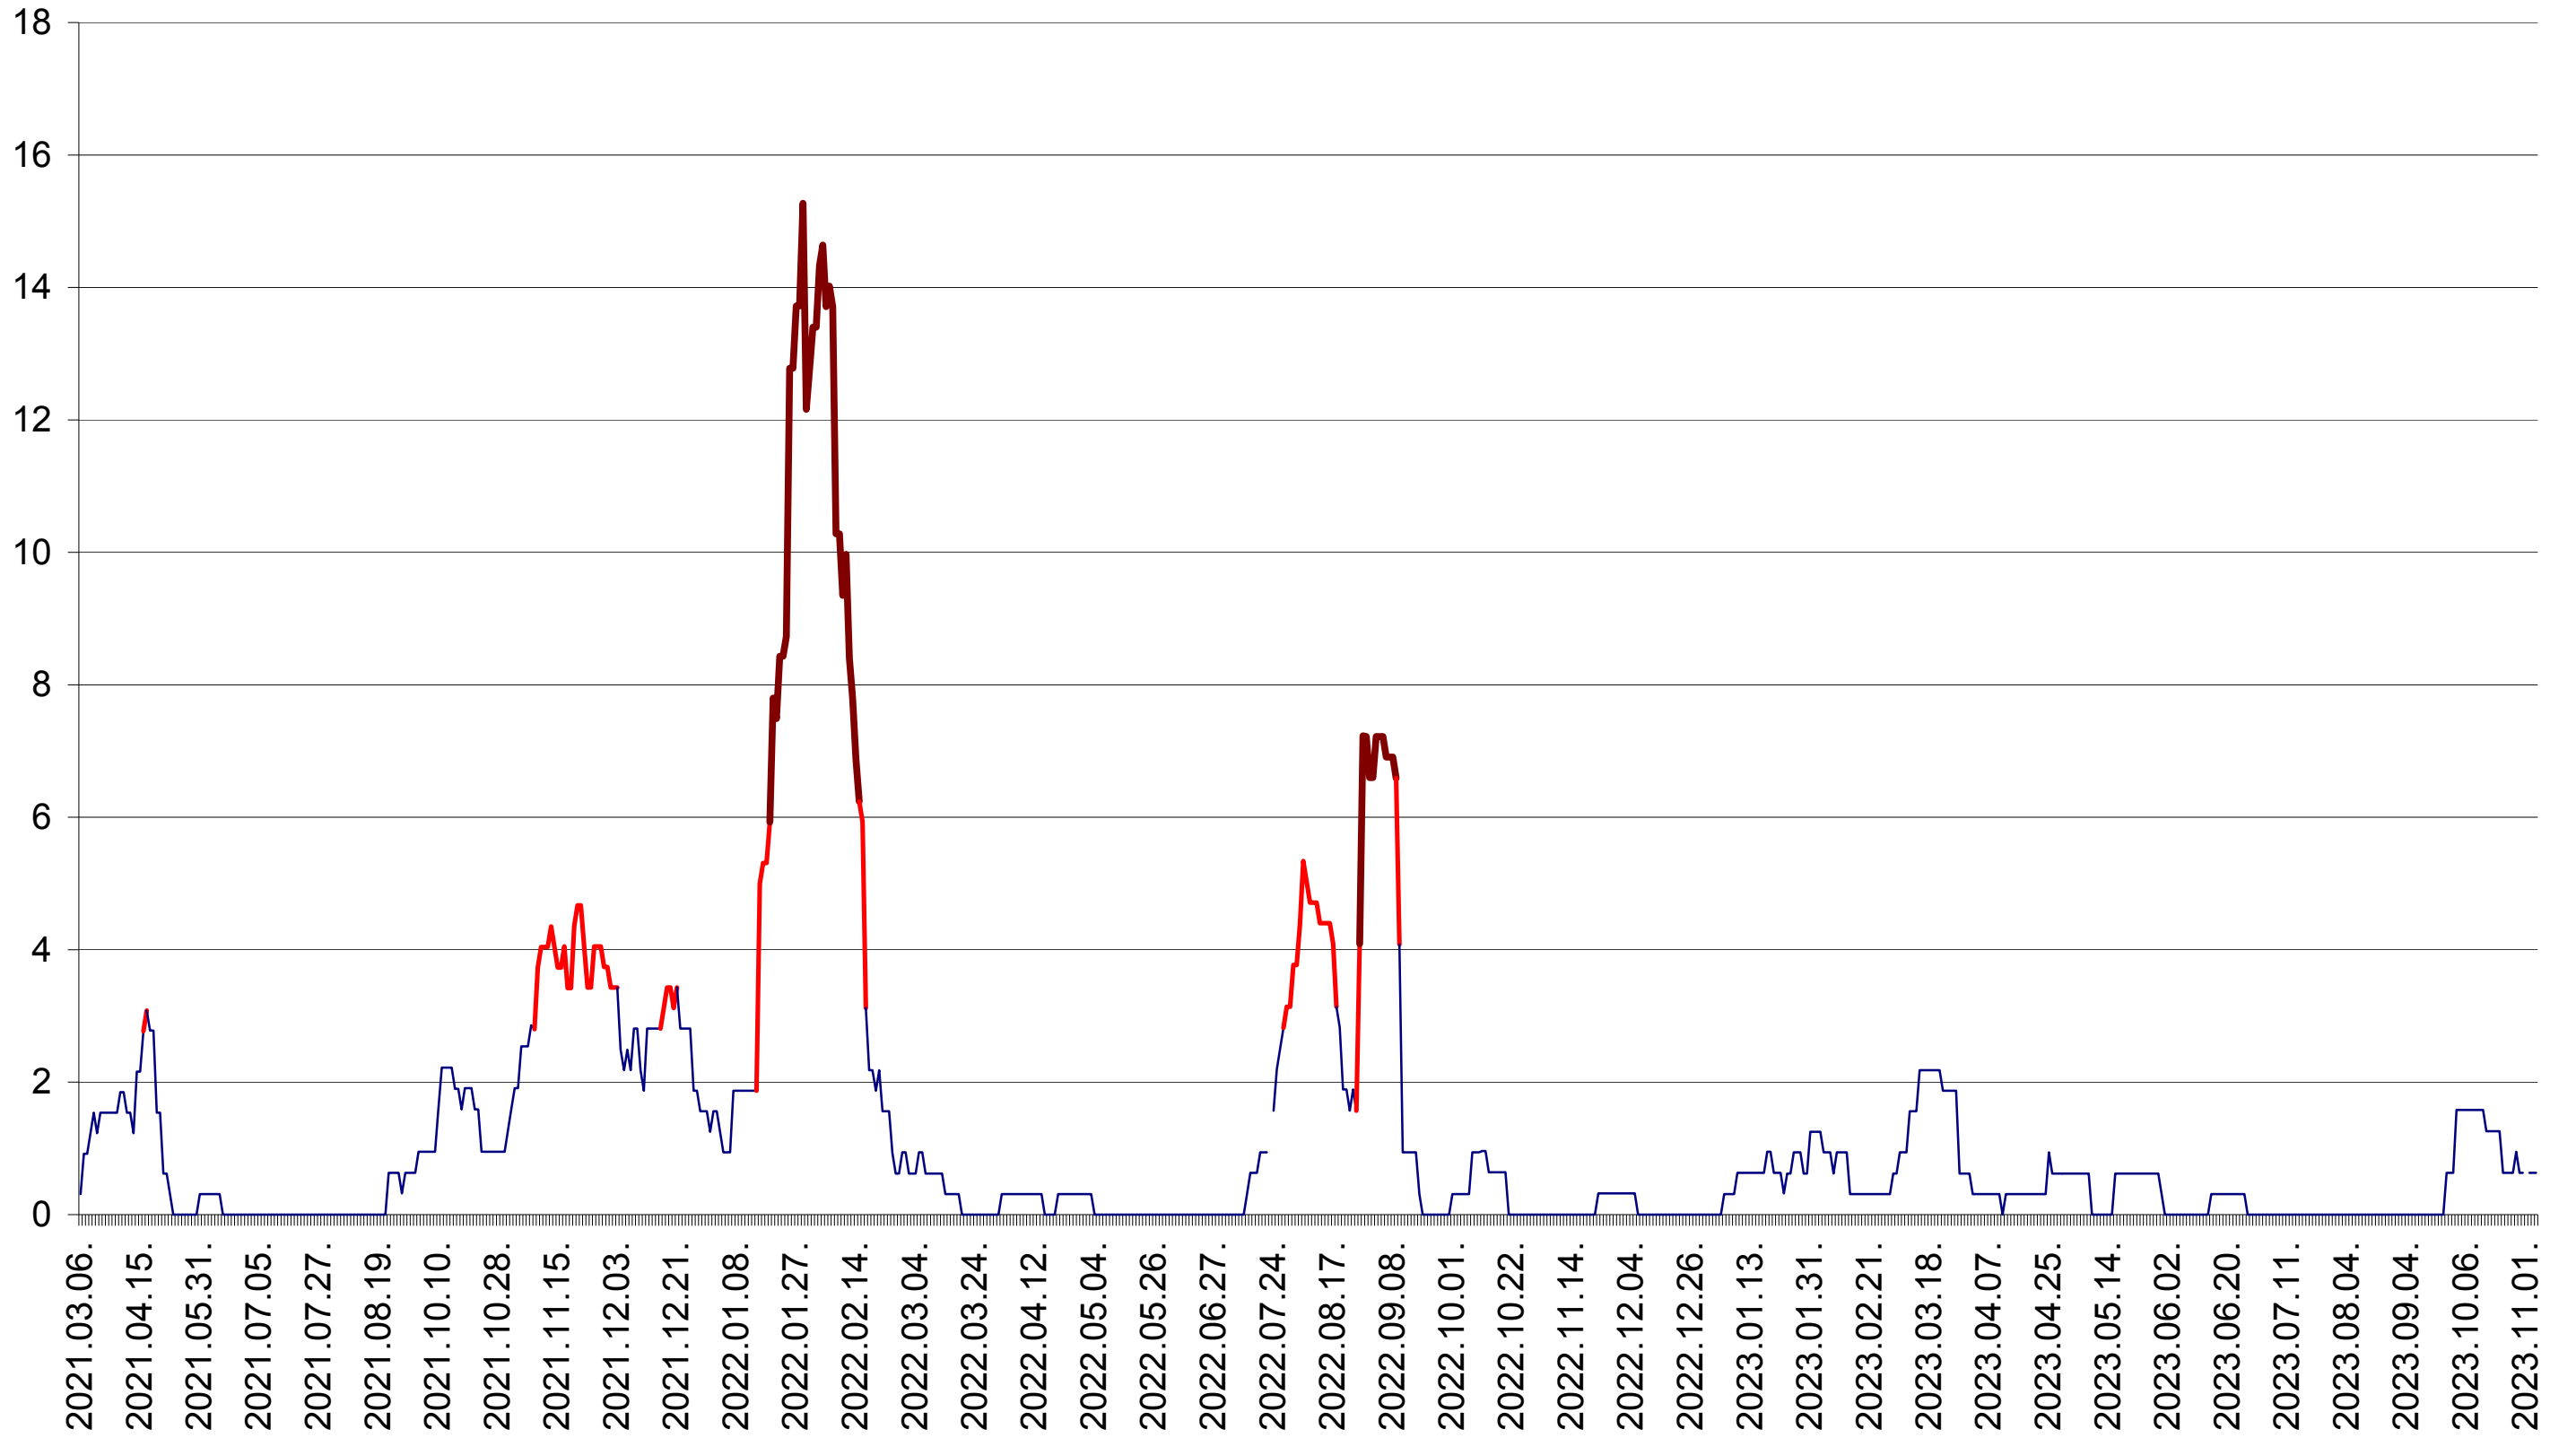

TUȘNAD - Evolutia incidentei cumulate pe 14 zile la ‰ de locuitori
2021.03.07. - 2023.11.06.

TULGHEȘ - Evolutia incidentei cumulate pe 14 zile la ‰ de locuitori
2021.03.07. - 2023.11.06.