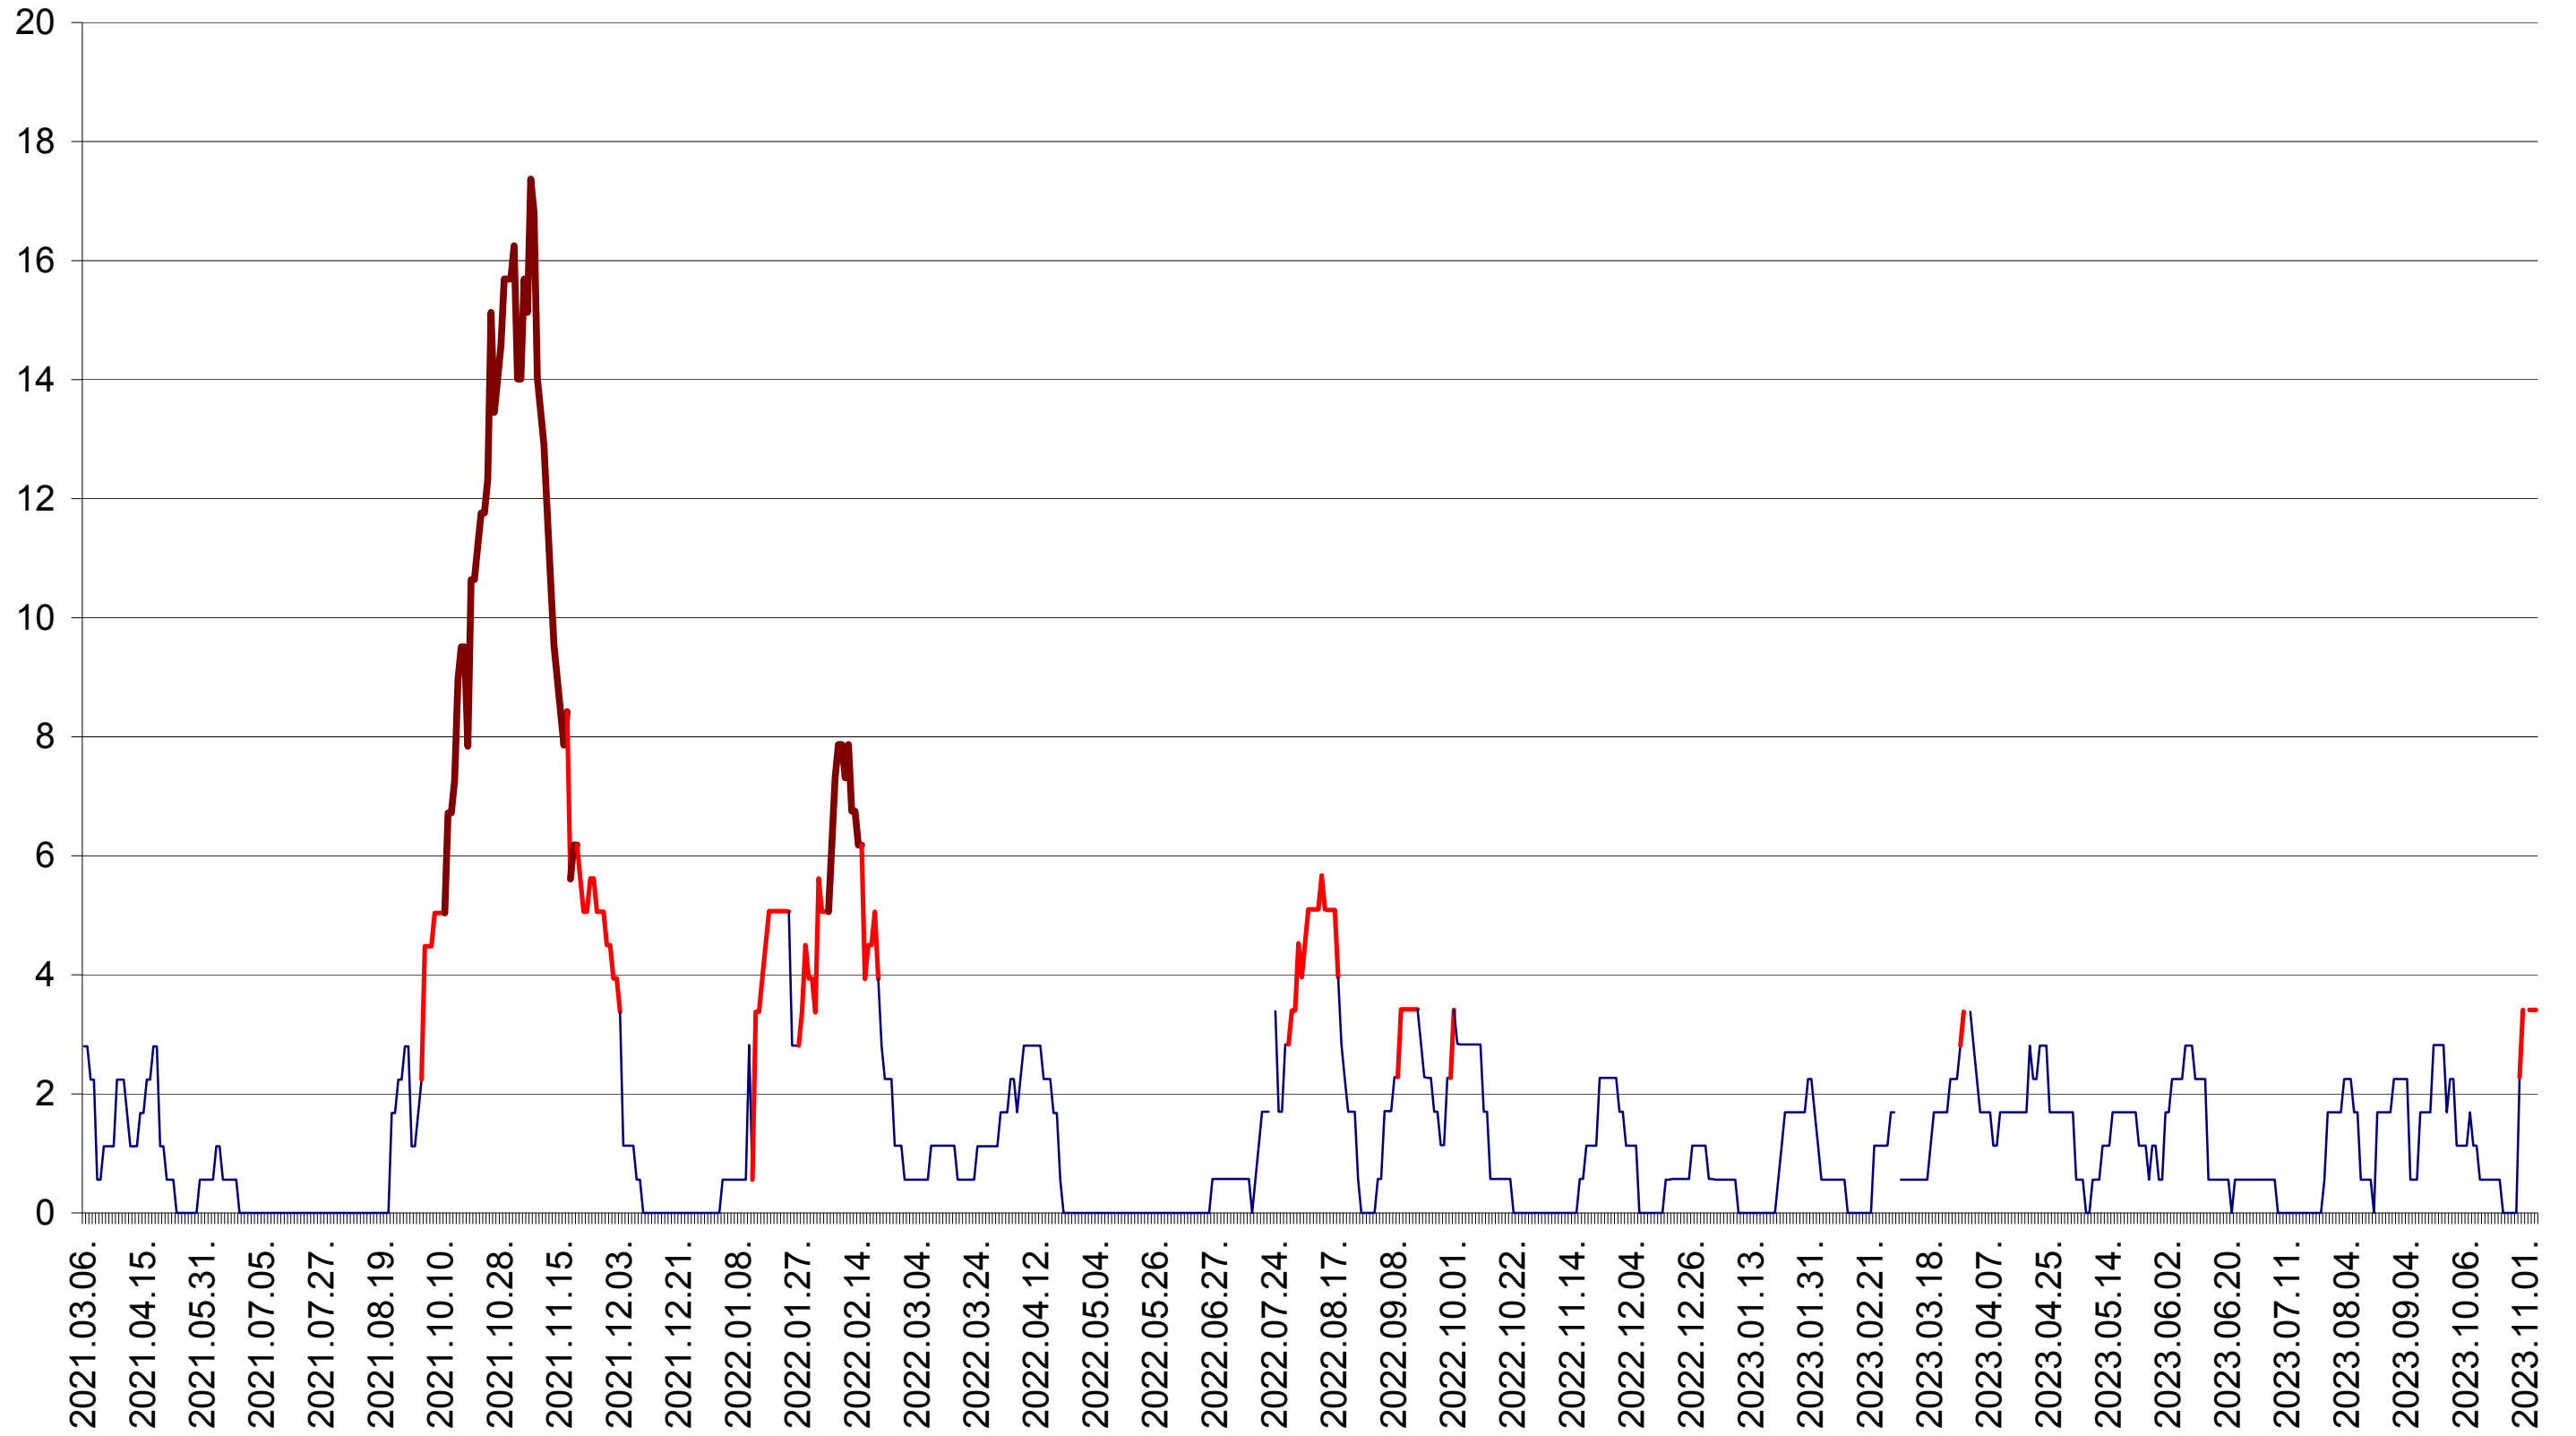

SUSENI - Evolutia incidentei cumulate pe 14 zile la ‰ de locuitori
2021.03.07. - 2023.11.06.

SUBCETATE - Evolutia incidentei cumulate pe 14 zile la % de locuitori
2021.03.07. - 2023.11.06.