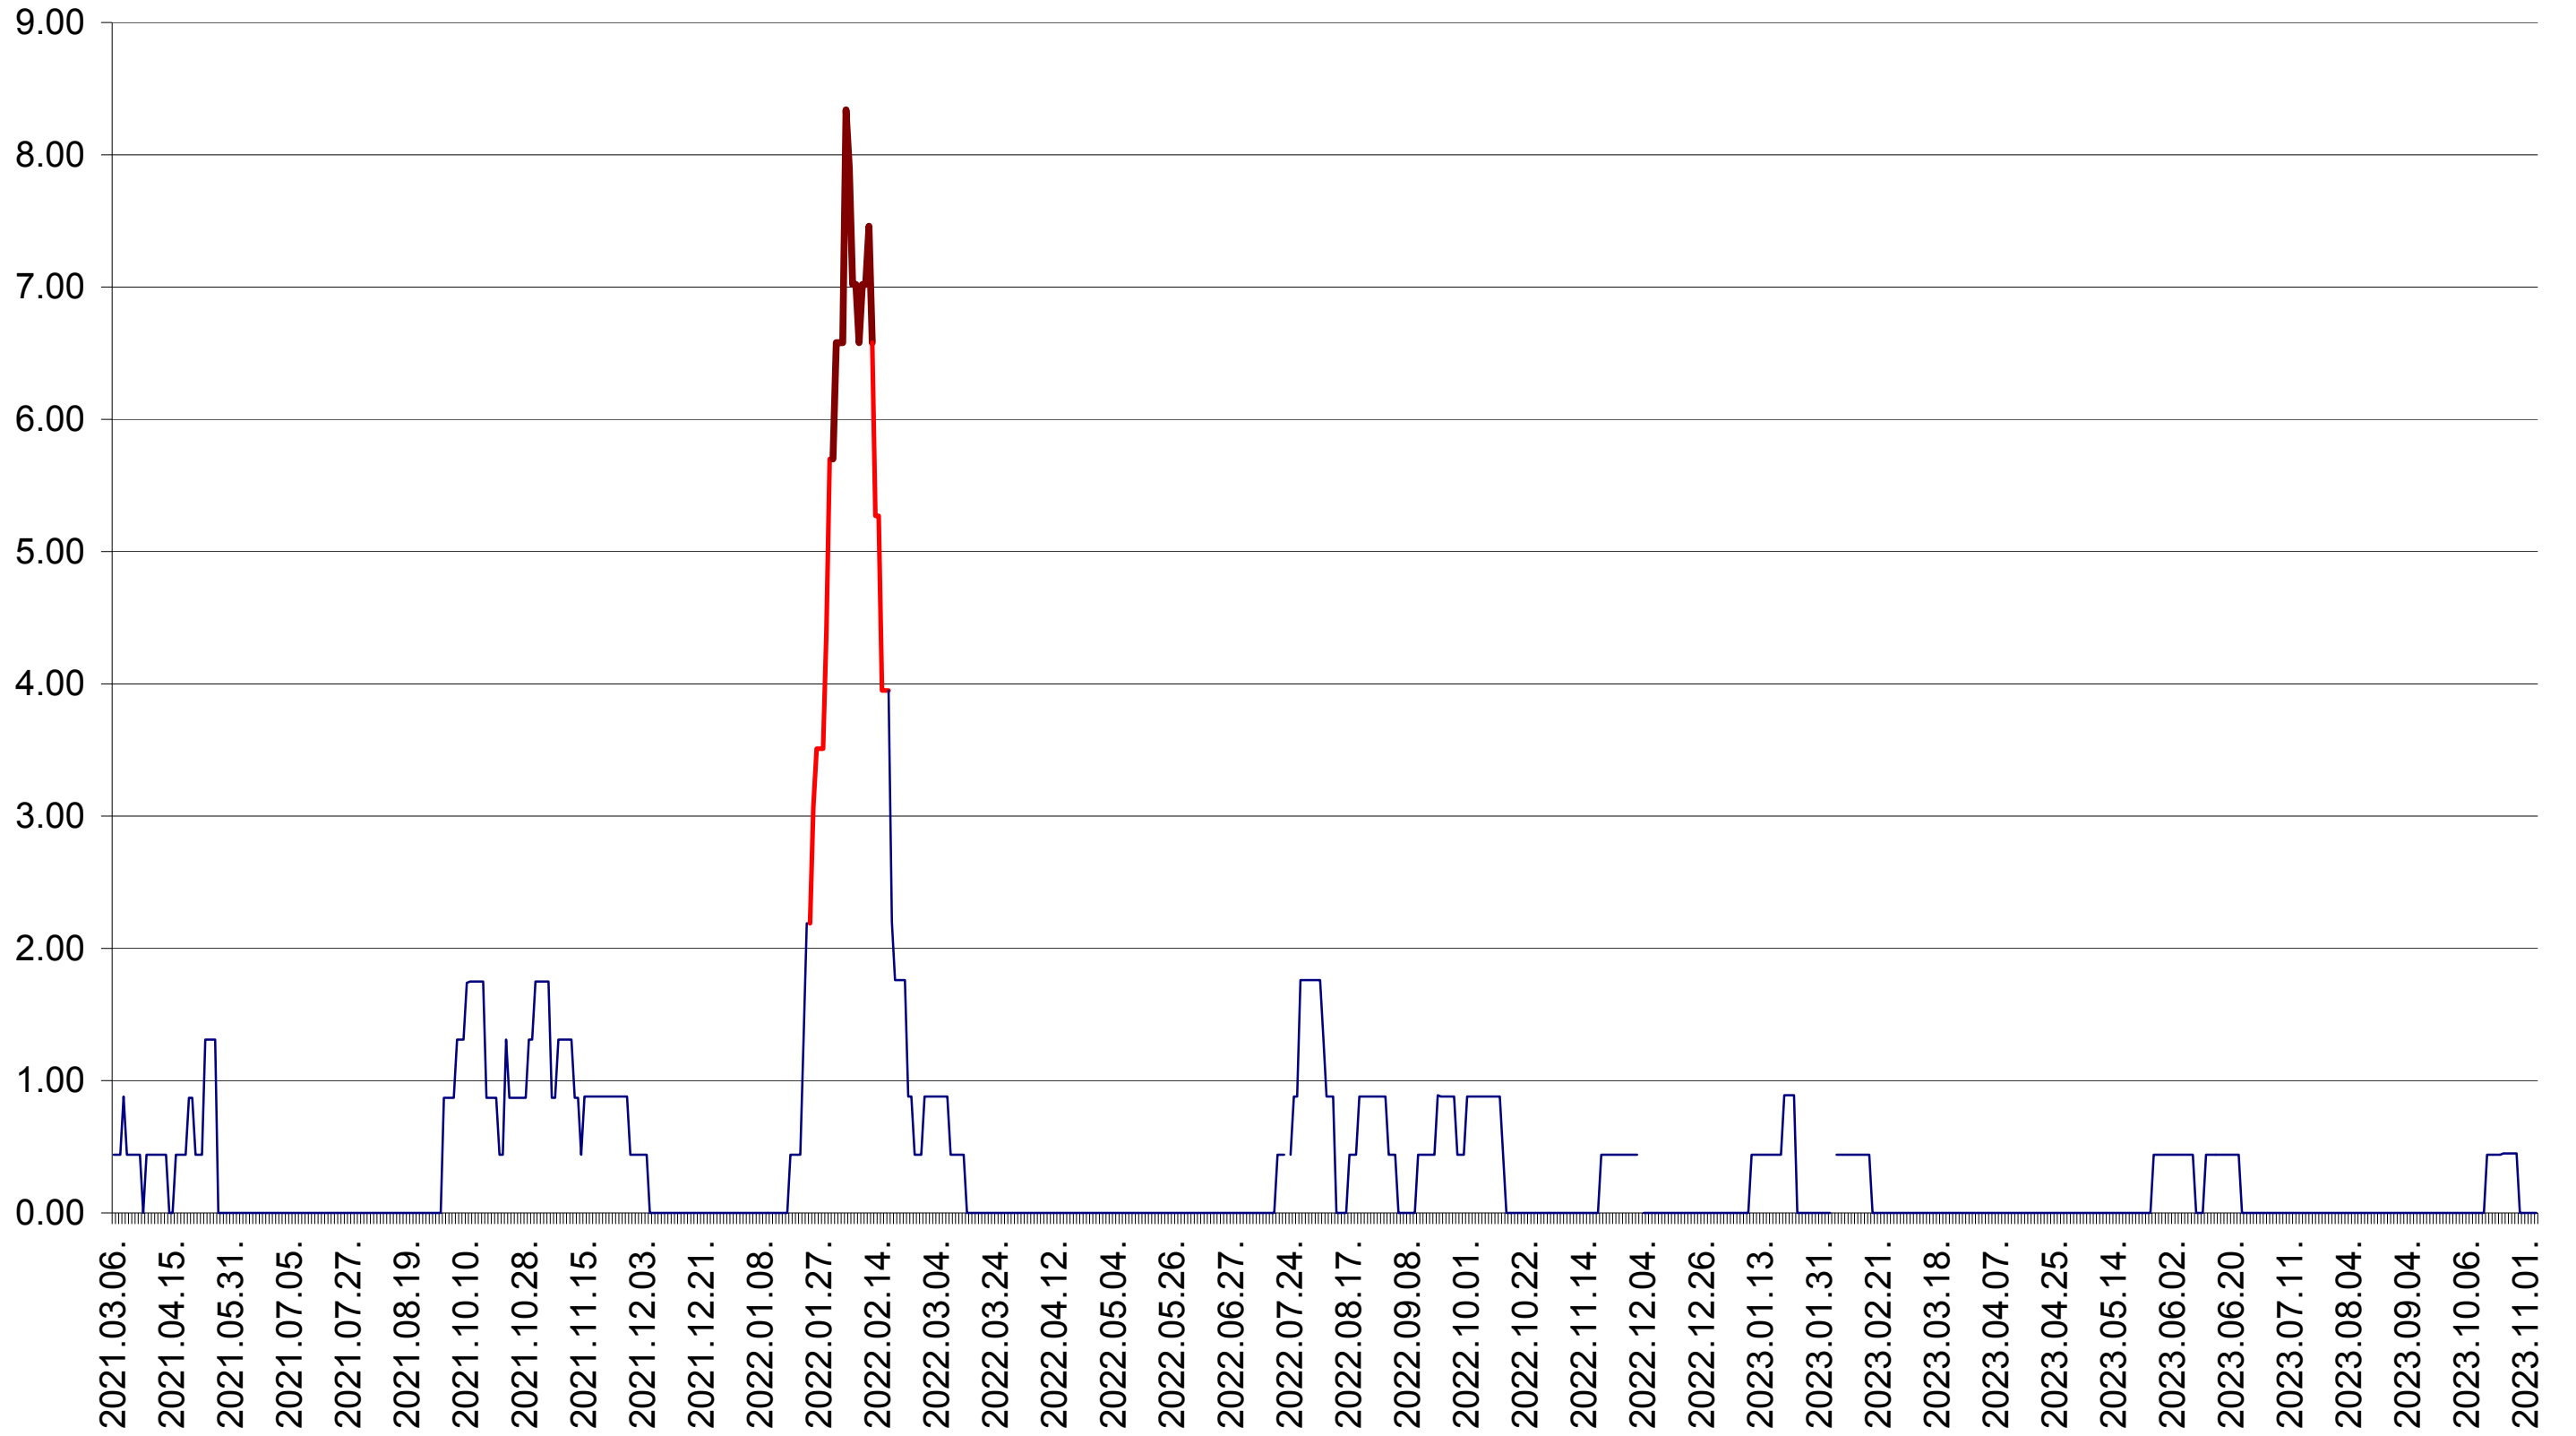

ORAȘ BĂLAN - Evolutia incidentei cumulate pe 14 zile la ‰ de locuitori
2021.03.07. - 2023.11.06.

BILBOR - Evolutia incidentei cumulate pe 14 zile la ‰ de locuitori
2021.03.07. - 2023.11.06.

ORAȘ BORSEC - Evolutia incidentei cumulate pe 14 zile la ‰ de locuitori
2021.03.07. - 2023.11.06.

BRĂDEȘTI - Evolutia incidentei cumulate pe 14 zile la ‰ de locuitori
2021.03.07. - 2023.11.06.

CĂPÂLNIȚA - Evolutia incidentei cumulate pe 14 zile la ‰ de locuitori
2021.03.07. - 2023.11.06.

CÂRȚA - Evolutia incidentei cumulate pe 14 zile la ‰ de locuitori
2021.03.07. - 2023.11.06.

CICEU - Evolutia incidentei cumulate pe 14 zile la ‰ de locuitori
2021.03.07. - 2023.11.06.

CIUCSÂNGEORGIU - Evolutia incidentei cumulate pe 14 zile la ‰ de locuitori
2021.03.07. - 2023.11.06.

CIUMANI - Evolutia incidentei cumulate pe 14 zile la ‰ de locuitori
2021.03.07. - 2023.11.06.

CORBU - Evolutia incidentei cumulate pe 14 zile la ‰ de locuitori
2021.03.07. - 2023.11.06.

CORUND - Evolutia incidentei cumulate pe 14 zile la ‰ de locuitori
2021.03.07. - 2023.11.06.

COZMENI - Evolutia incidentei cumulate pe 14 zile la ‰ de locuitori
2021.03.07. - 2023.11.06.