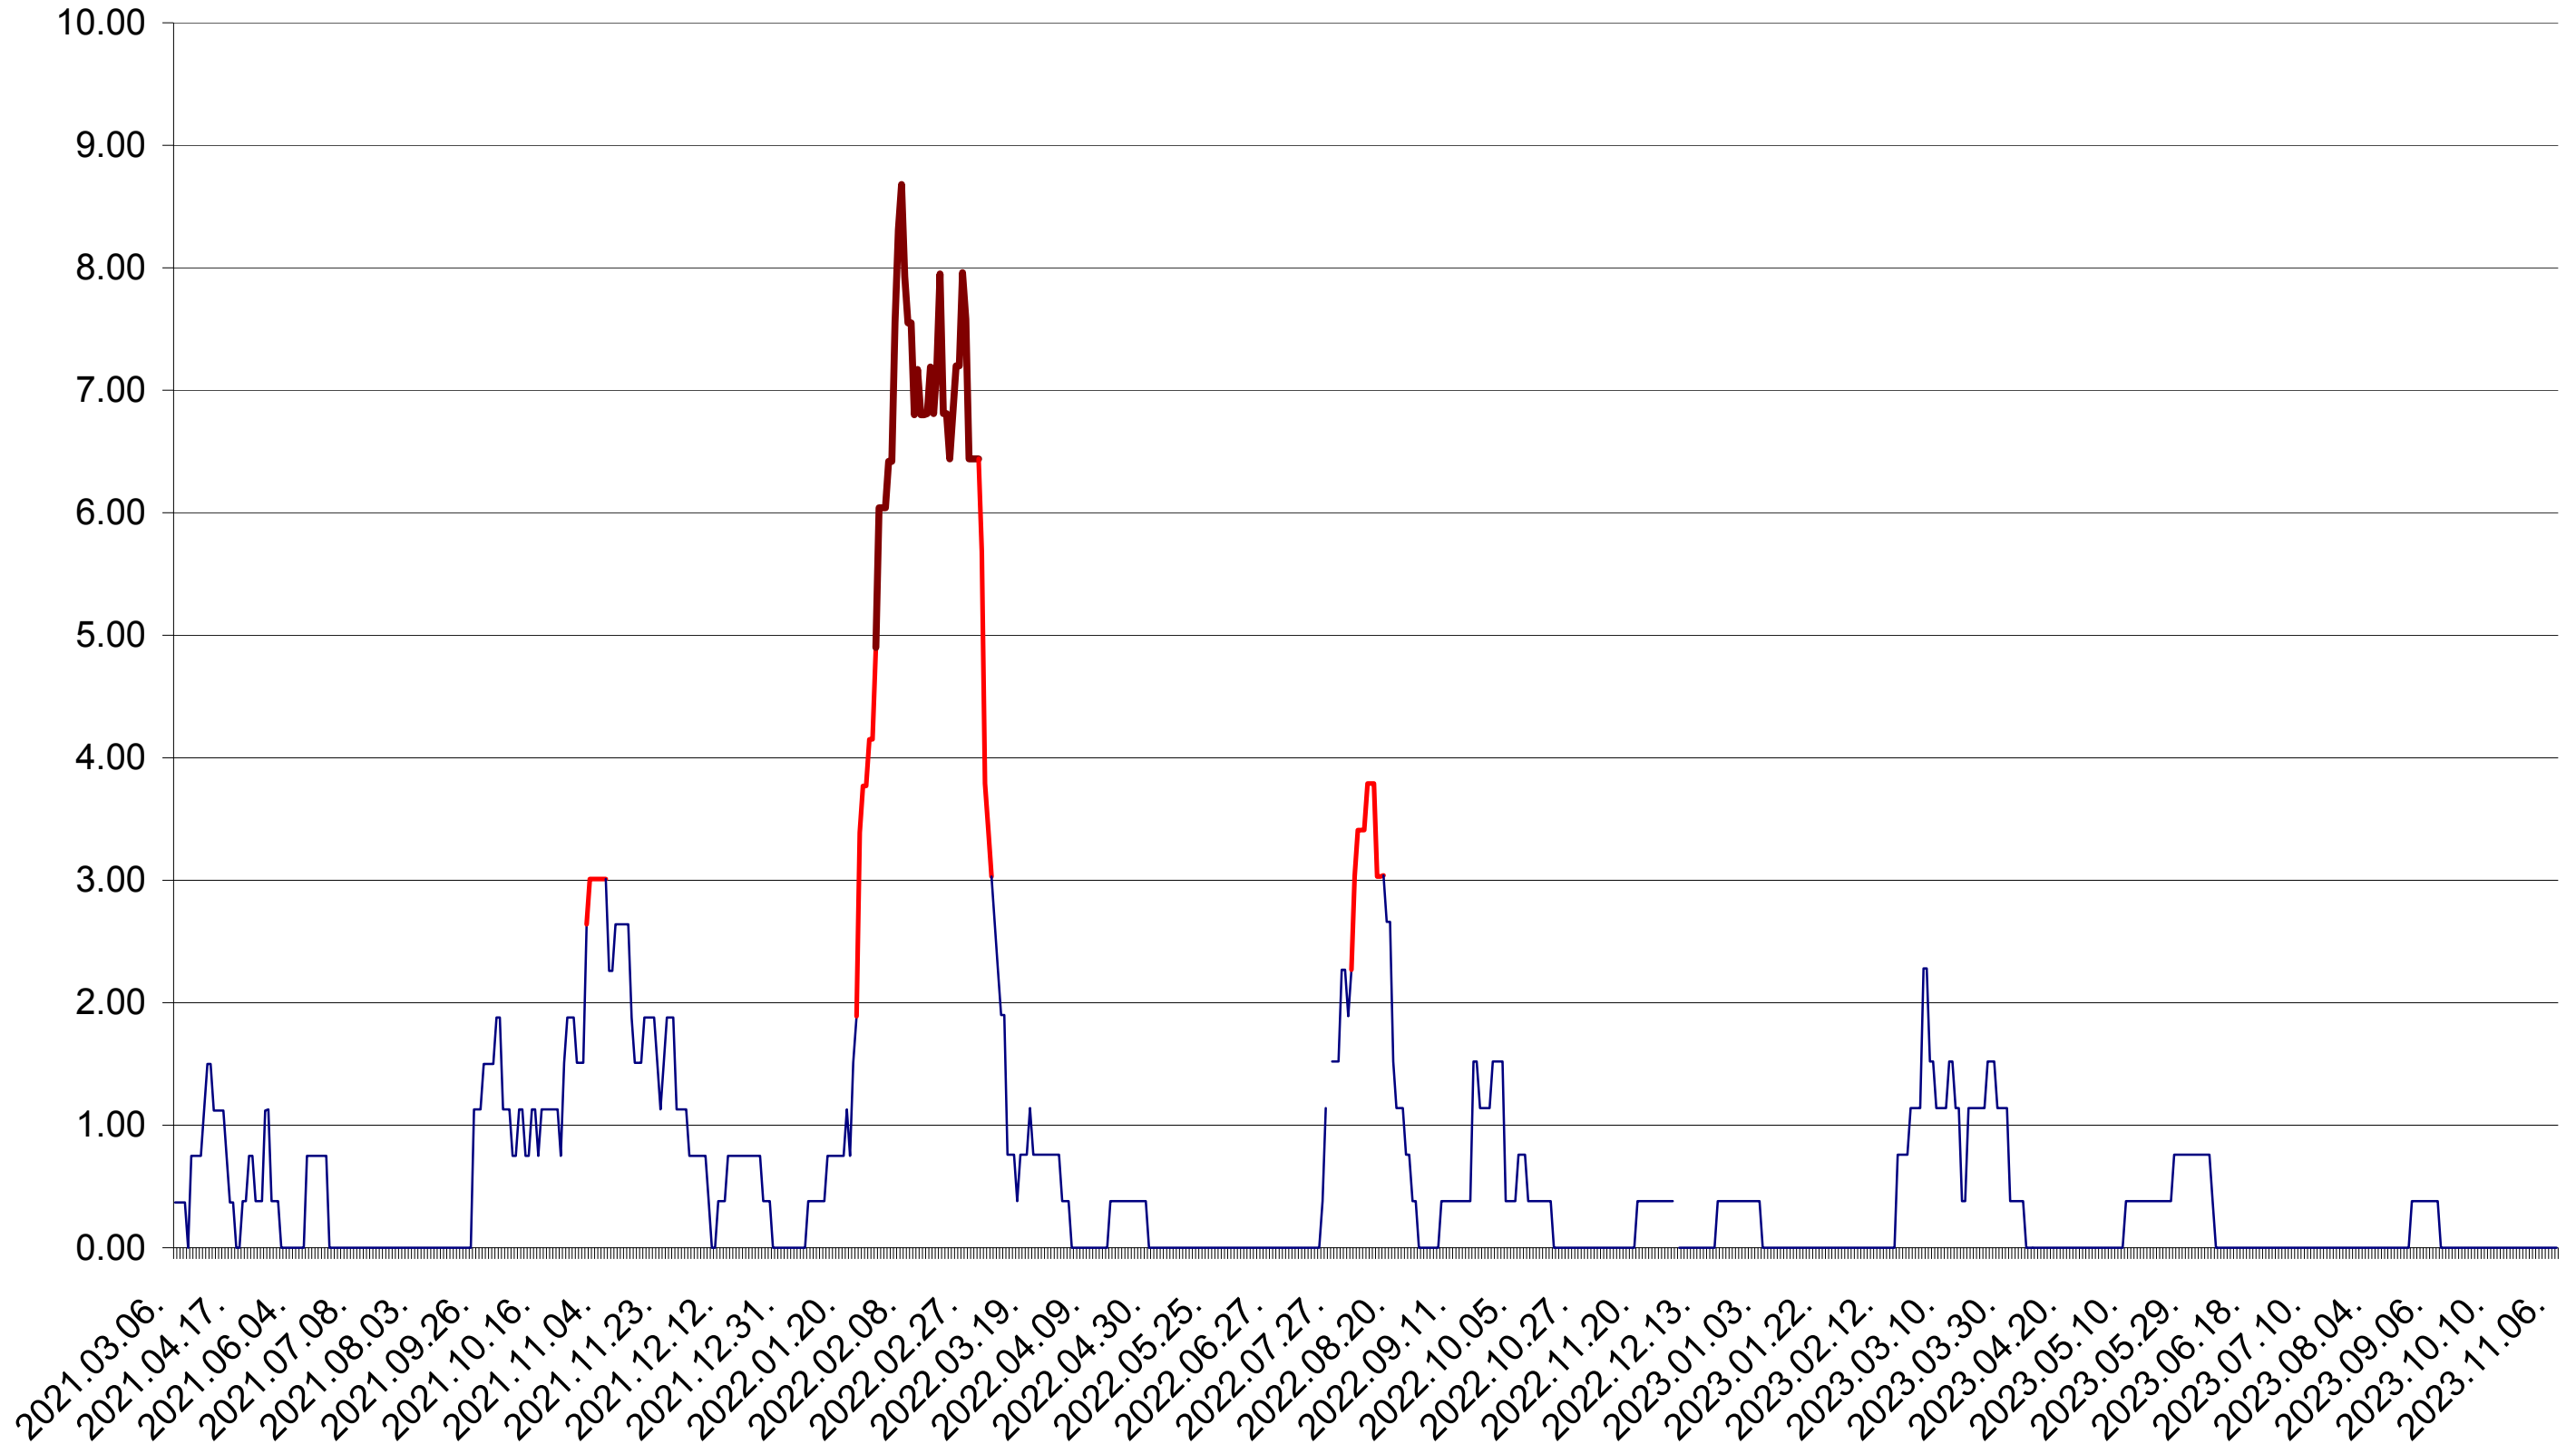

ATID - Evolutia incidentei cumulate pe 14 zile la ‰ de locuitori
2021.03.07. - 2023.11.06.

AVRĂMEȘTI - Evolutia incidentei cumulate pe 14 zile la ‰ de locuitori
2021.03.07. - 2023.11.06.

ORAȘ BĂILE TUȘNAD - Evolutia incidentei cumulate pe 14 zile la ‰ de locuitori
2021.03.07. - 2023.11.06.

ORAȘ BĂLAN - Evolutia incidentei cumulate pe 14 zile la ‰ de locuitori
2021.03.07. - 2023.11.06.

BILBOR - Evolutia incidentei cumulate pe 14 zile la ‰ de locuitori
2021.03.07. - 2023.11.06.

ORAȘ BORSEC - Evolutia incidentei cumulate pe 14 zile la ‰ de locuitori
2021.03.07. - 2023.11.06.

BRĂDEȘTI - Evolutia incidentei cumulate pe 14 zile la ‰ de locuitori
2021.03.07. - 2023.11.06.

CĂPÂLNIȚA - Evolutia incidentei cumulate pe 14 zile la ‰ de locuitori
2021.03.07. - 2023.11.06.

CÂRȚA - Evolutia incidentei cumulate pe 14 zile la ‰ de locuitori
2021.03.07. - 2023.11.06.