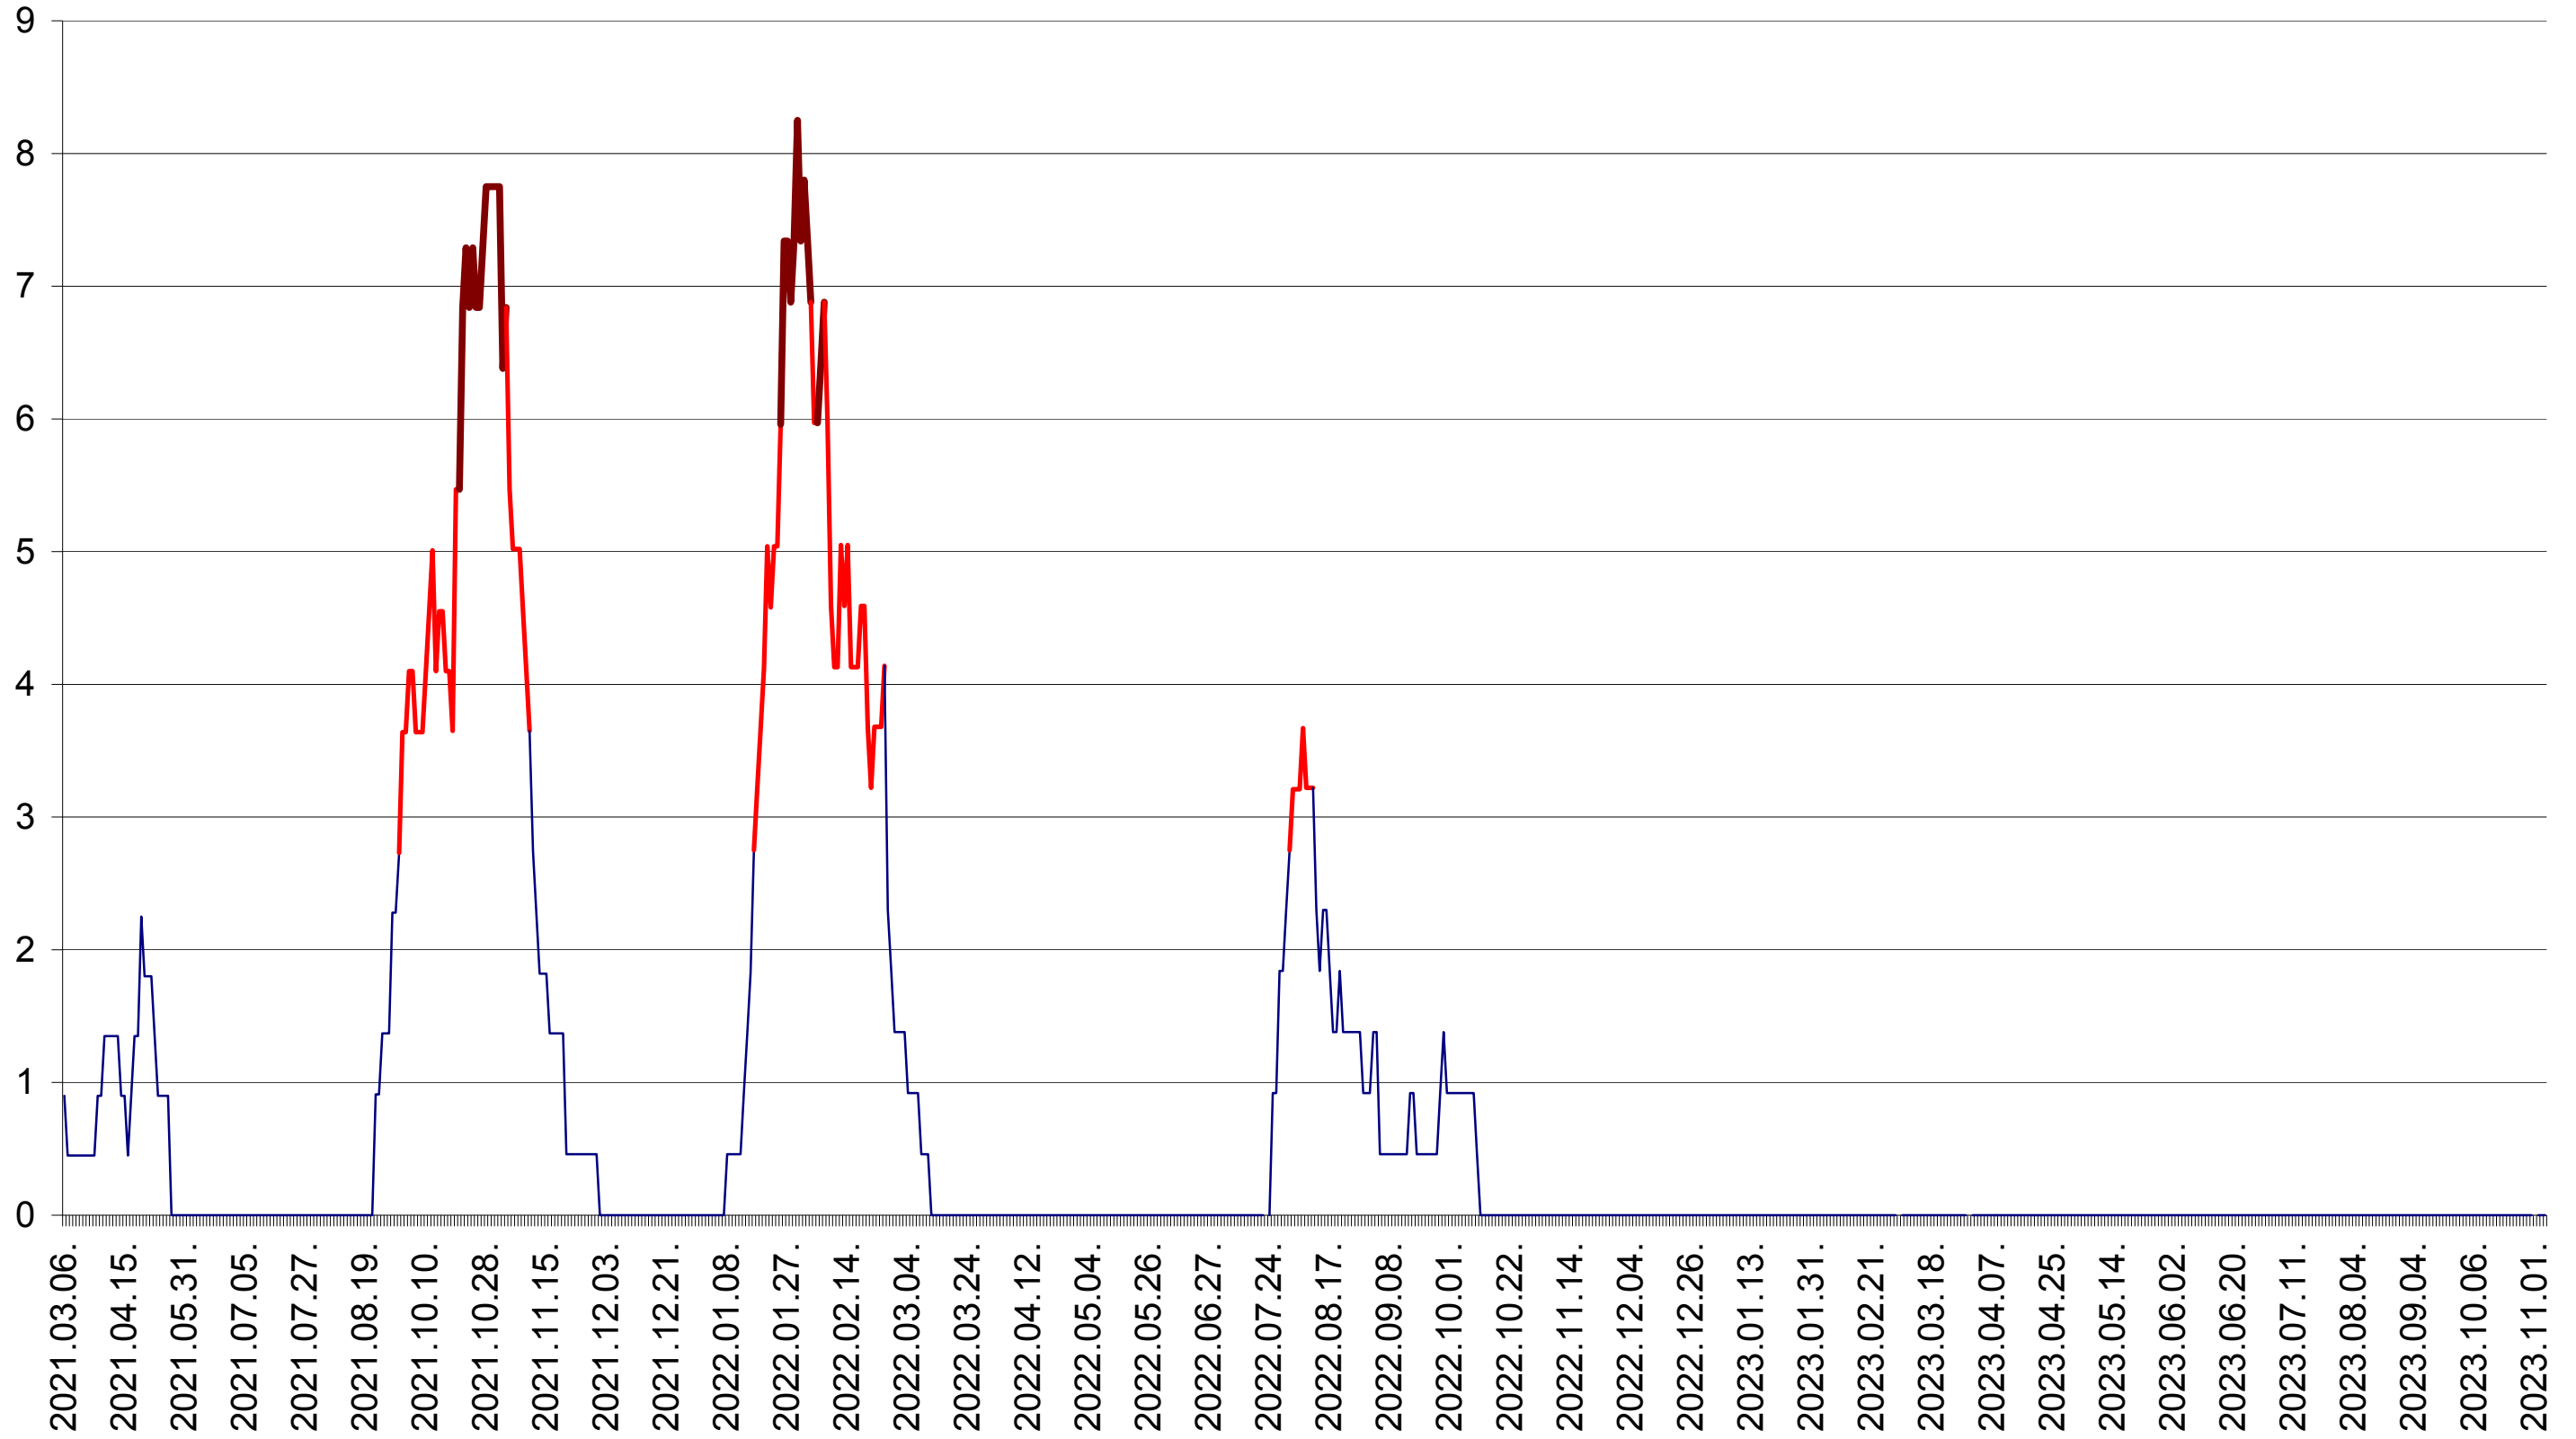

SĂRMAȘ - Evolutia incidentei cumulate pe 14 zile la ‰ de locuitori
2021.03.07. - 2023.11.06.

SÂNTIMBRU - Evolutia incidentei cumulate pe 14 zile la ‰ de locuitori
2021.03.07. - 2023.11.06.