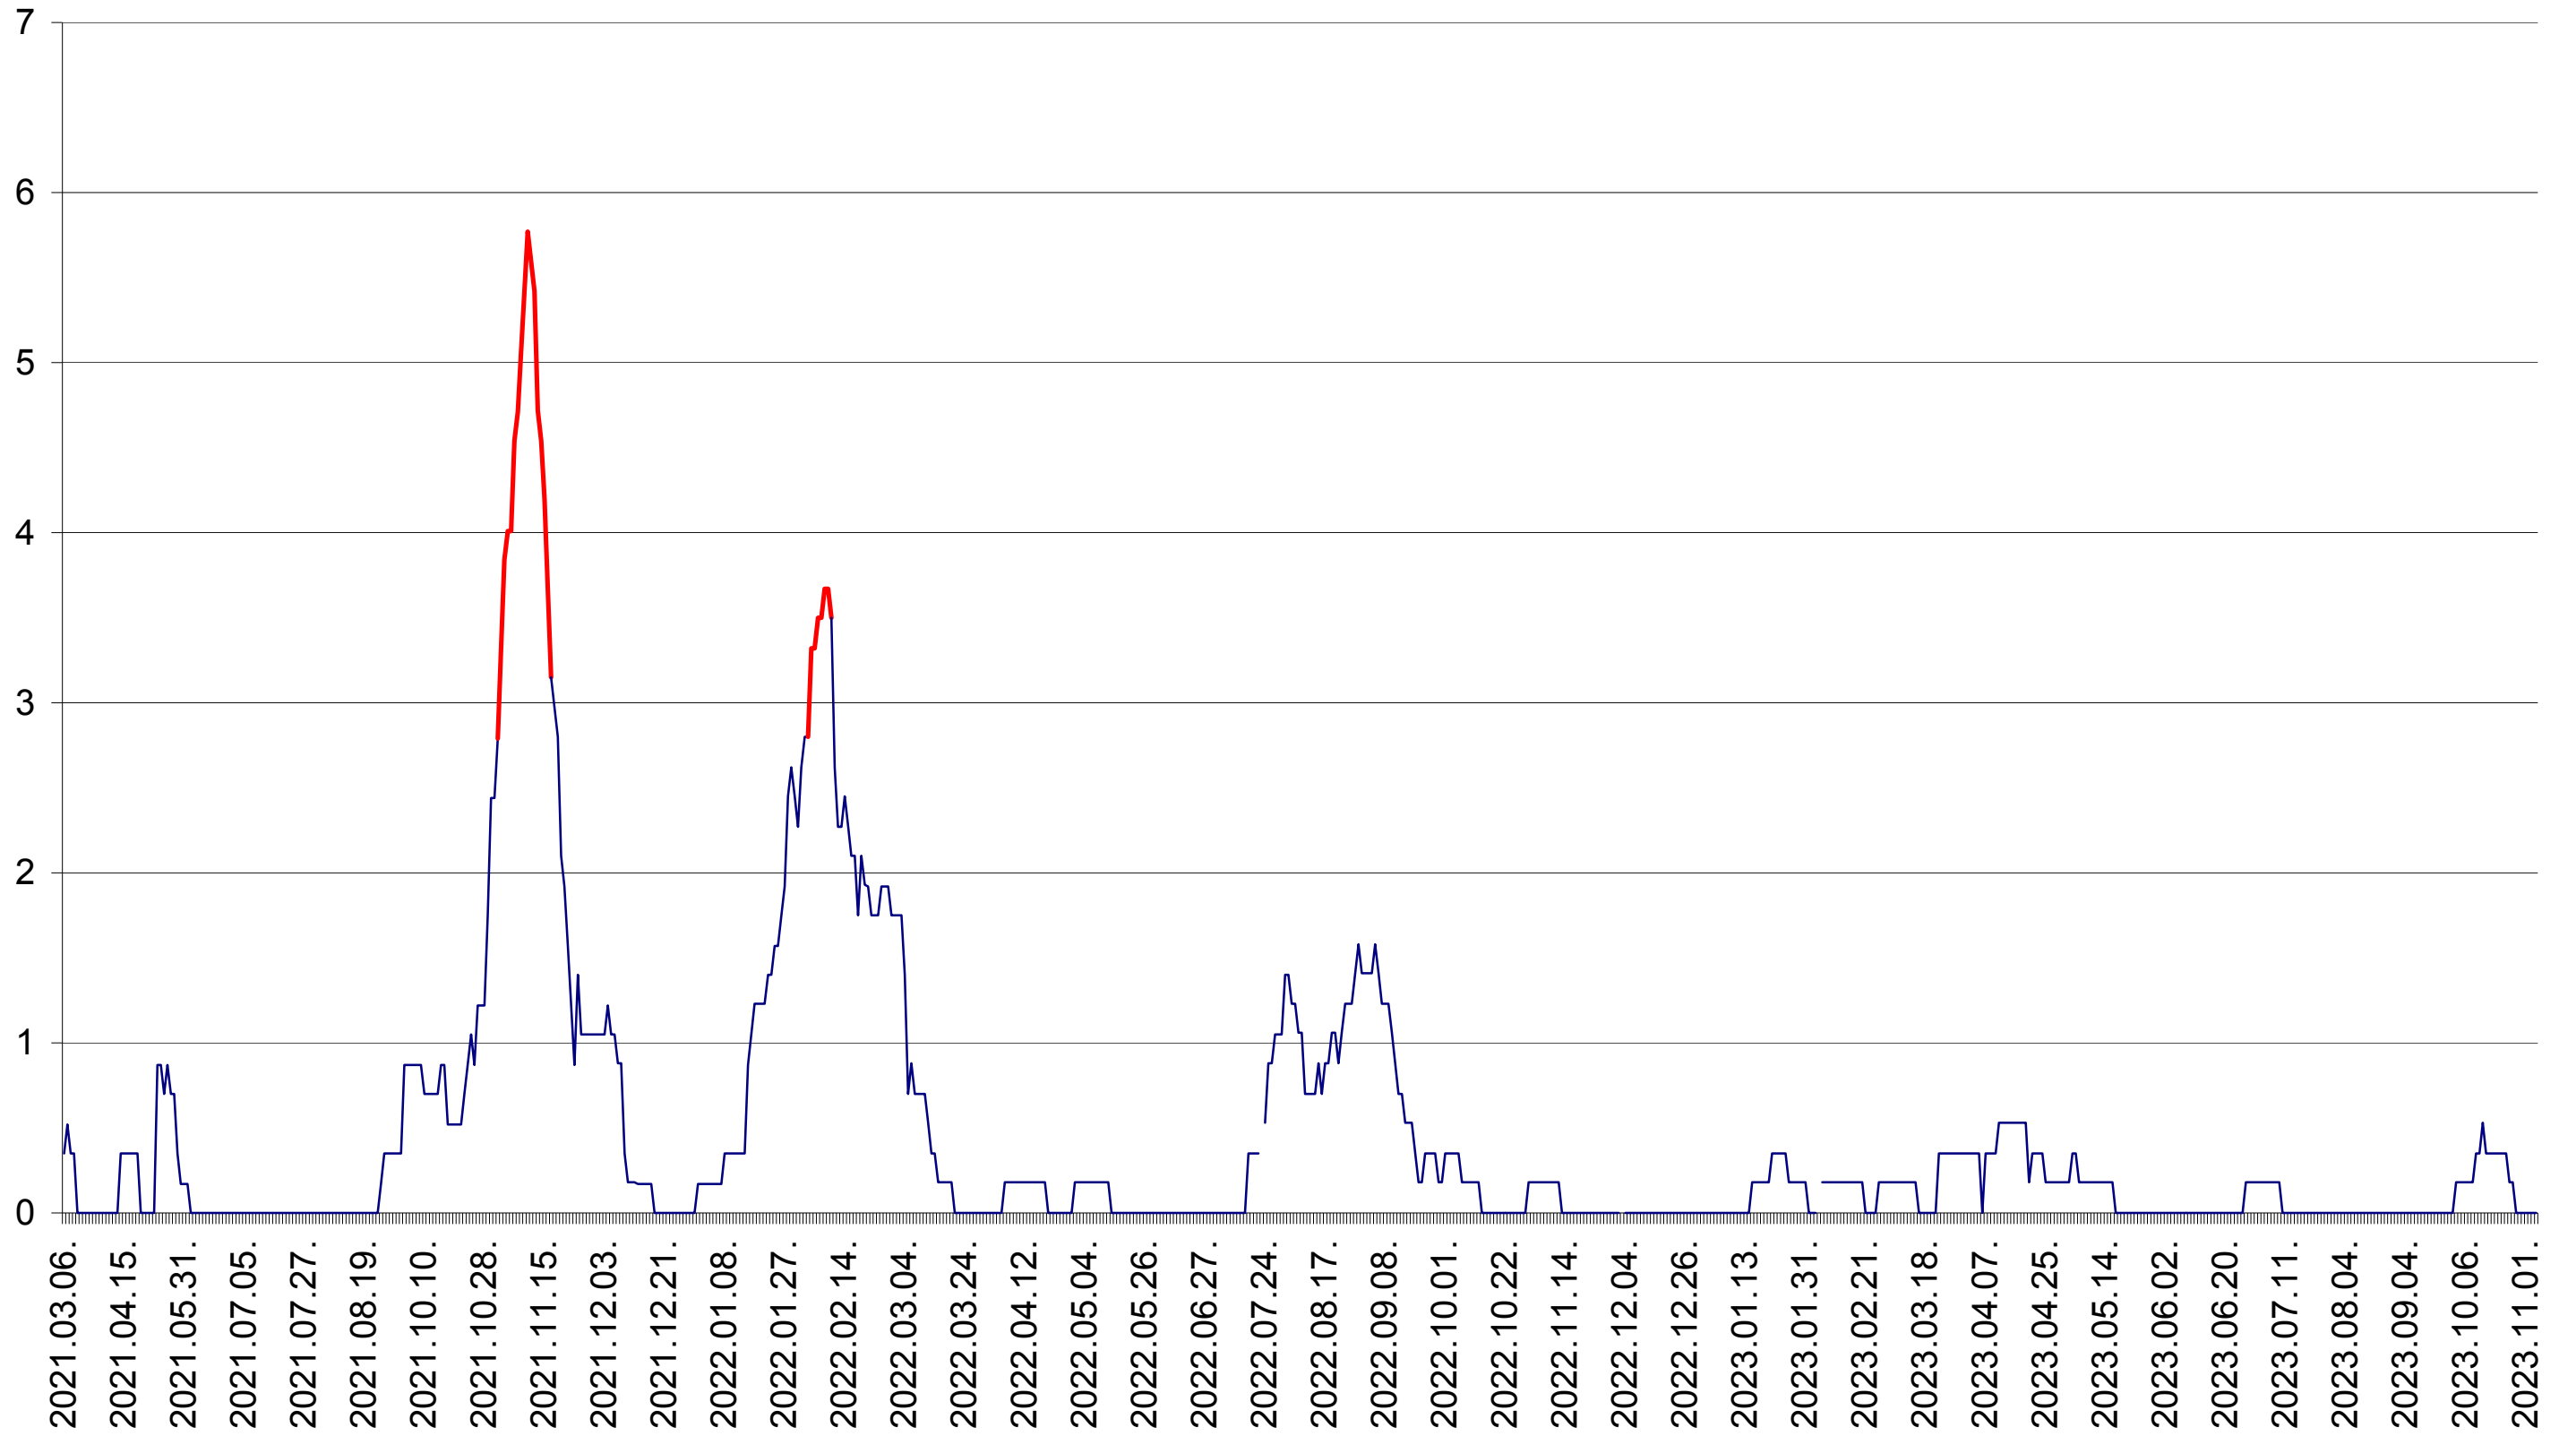

ORAȘ BĂLAN - Evolutia incidentei cumulate pe 14 zile la ‰ de locuitori
2021.03.07. - 2023.11.06.

BILBOR - Evolutia incidentei cumulate pe 14 zile la ‰ de locuitori
2021.03.07. - 2023.11.06.

ORAȘ BORSEC - Evolutia incidentei cumulate pe 14 zile la ‰ de locuitori
2021.03.07. - 2023.11.06.

CORBU - Evolutia incidentei cumulate pe 14 zile la ‰ de locuitori
2021.03.07. - 2023.11.06.

CORUND - Evolutia incidentei cumulate pe 14 zile la ‰ de locuitori
2021.03.07. - 2023.11.06.

COZMENI - Evolutia incidentei cumulate pe 14 zile la ‰ de locuitori
2021.03.07. - 2023.11.06.

ORAȘ CRISTURU SECUIESC - Evolutia incidentei cumulate pe 14 zile la ‰ de locuitori
2021.03.07. - 2023.11.06.

DĂNEȘTI - Evolutia incidentei cumulate pe 14 zile la ‰ de locuitori
2021.03.07. - 2023.11.06.

DÂRJIU - Evolutia incidentei cumulate pe 14 zile la ‰ de locuitori
2021.03.07. - 2023.11.06.

DEALU - Evolutia incidentei cumulate pe 14 zile la ‰ de locuitori
2021.03.07. - 2023.11.06.

DITRĂU - Evolutia incidentei cumulate pe 14 zile la ‰ de locuitori
2021.03.07. - 2023.11.06.