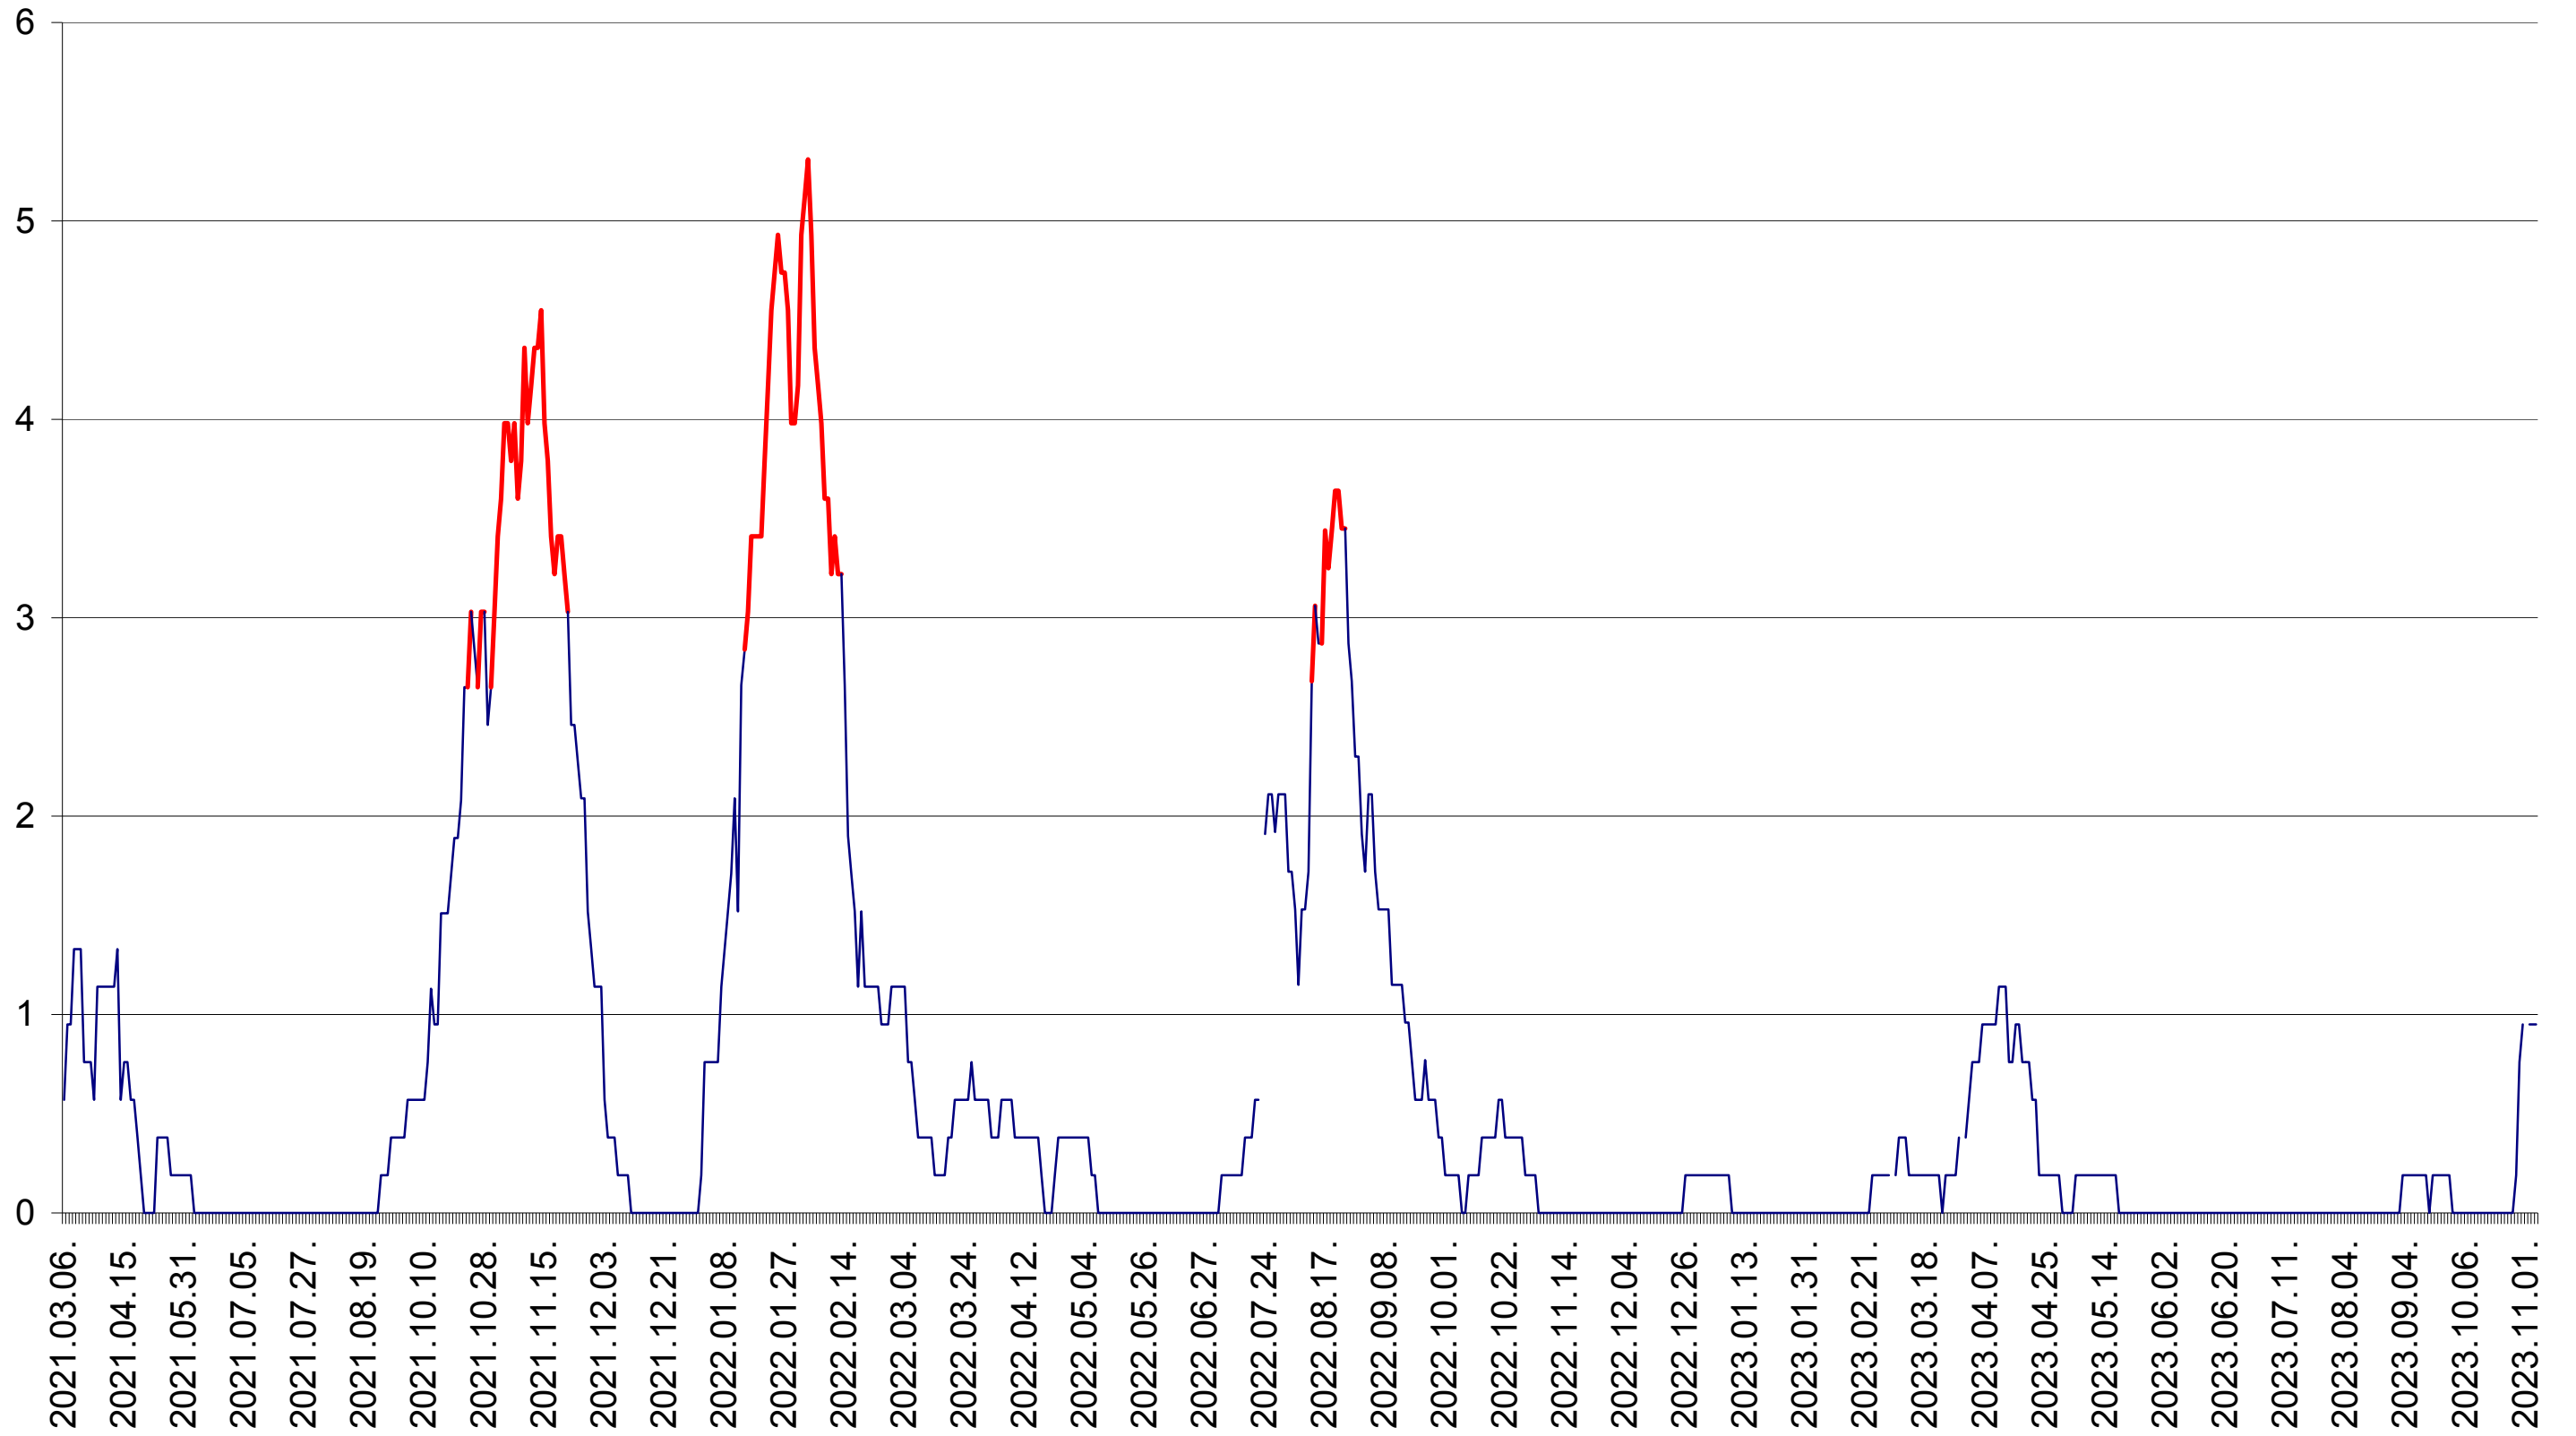

TOMEȘTI - Evolutia incidentei cumulate pe 14 zile la ‰ de locuitori
2021.03.07. - 2023.11.06.

SUSENI - Evolutia incidentei cumulate pe 14 zile la ‰ de locuitori
2021.03.07. - 2023.11.06.