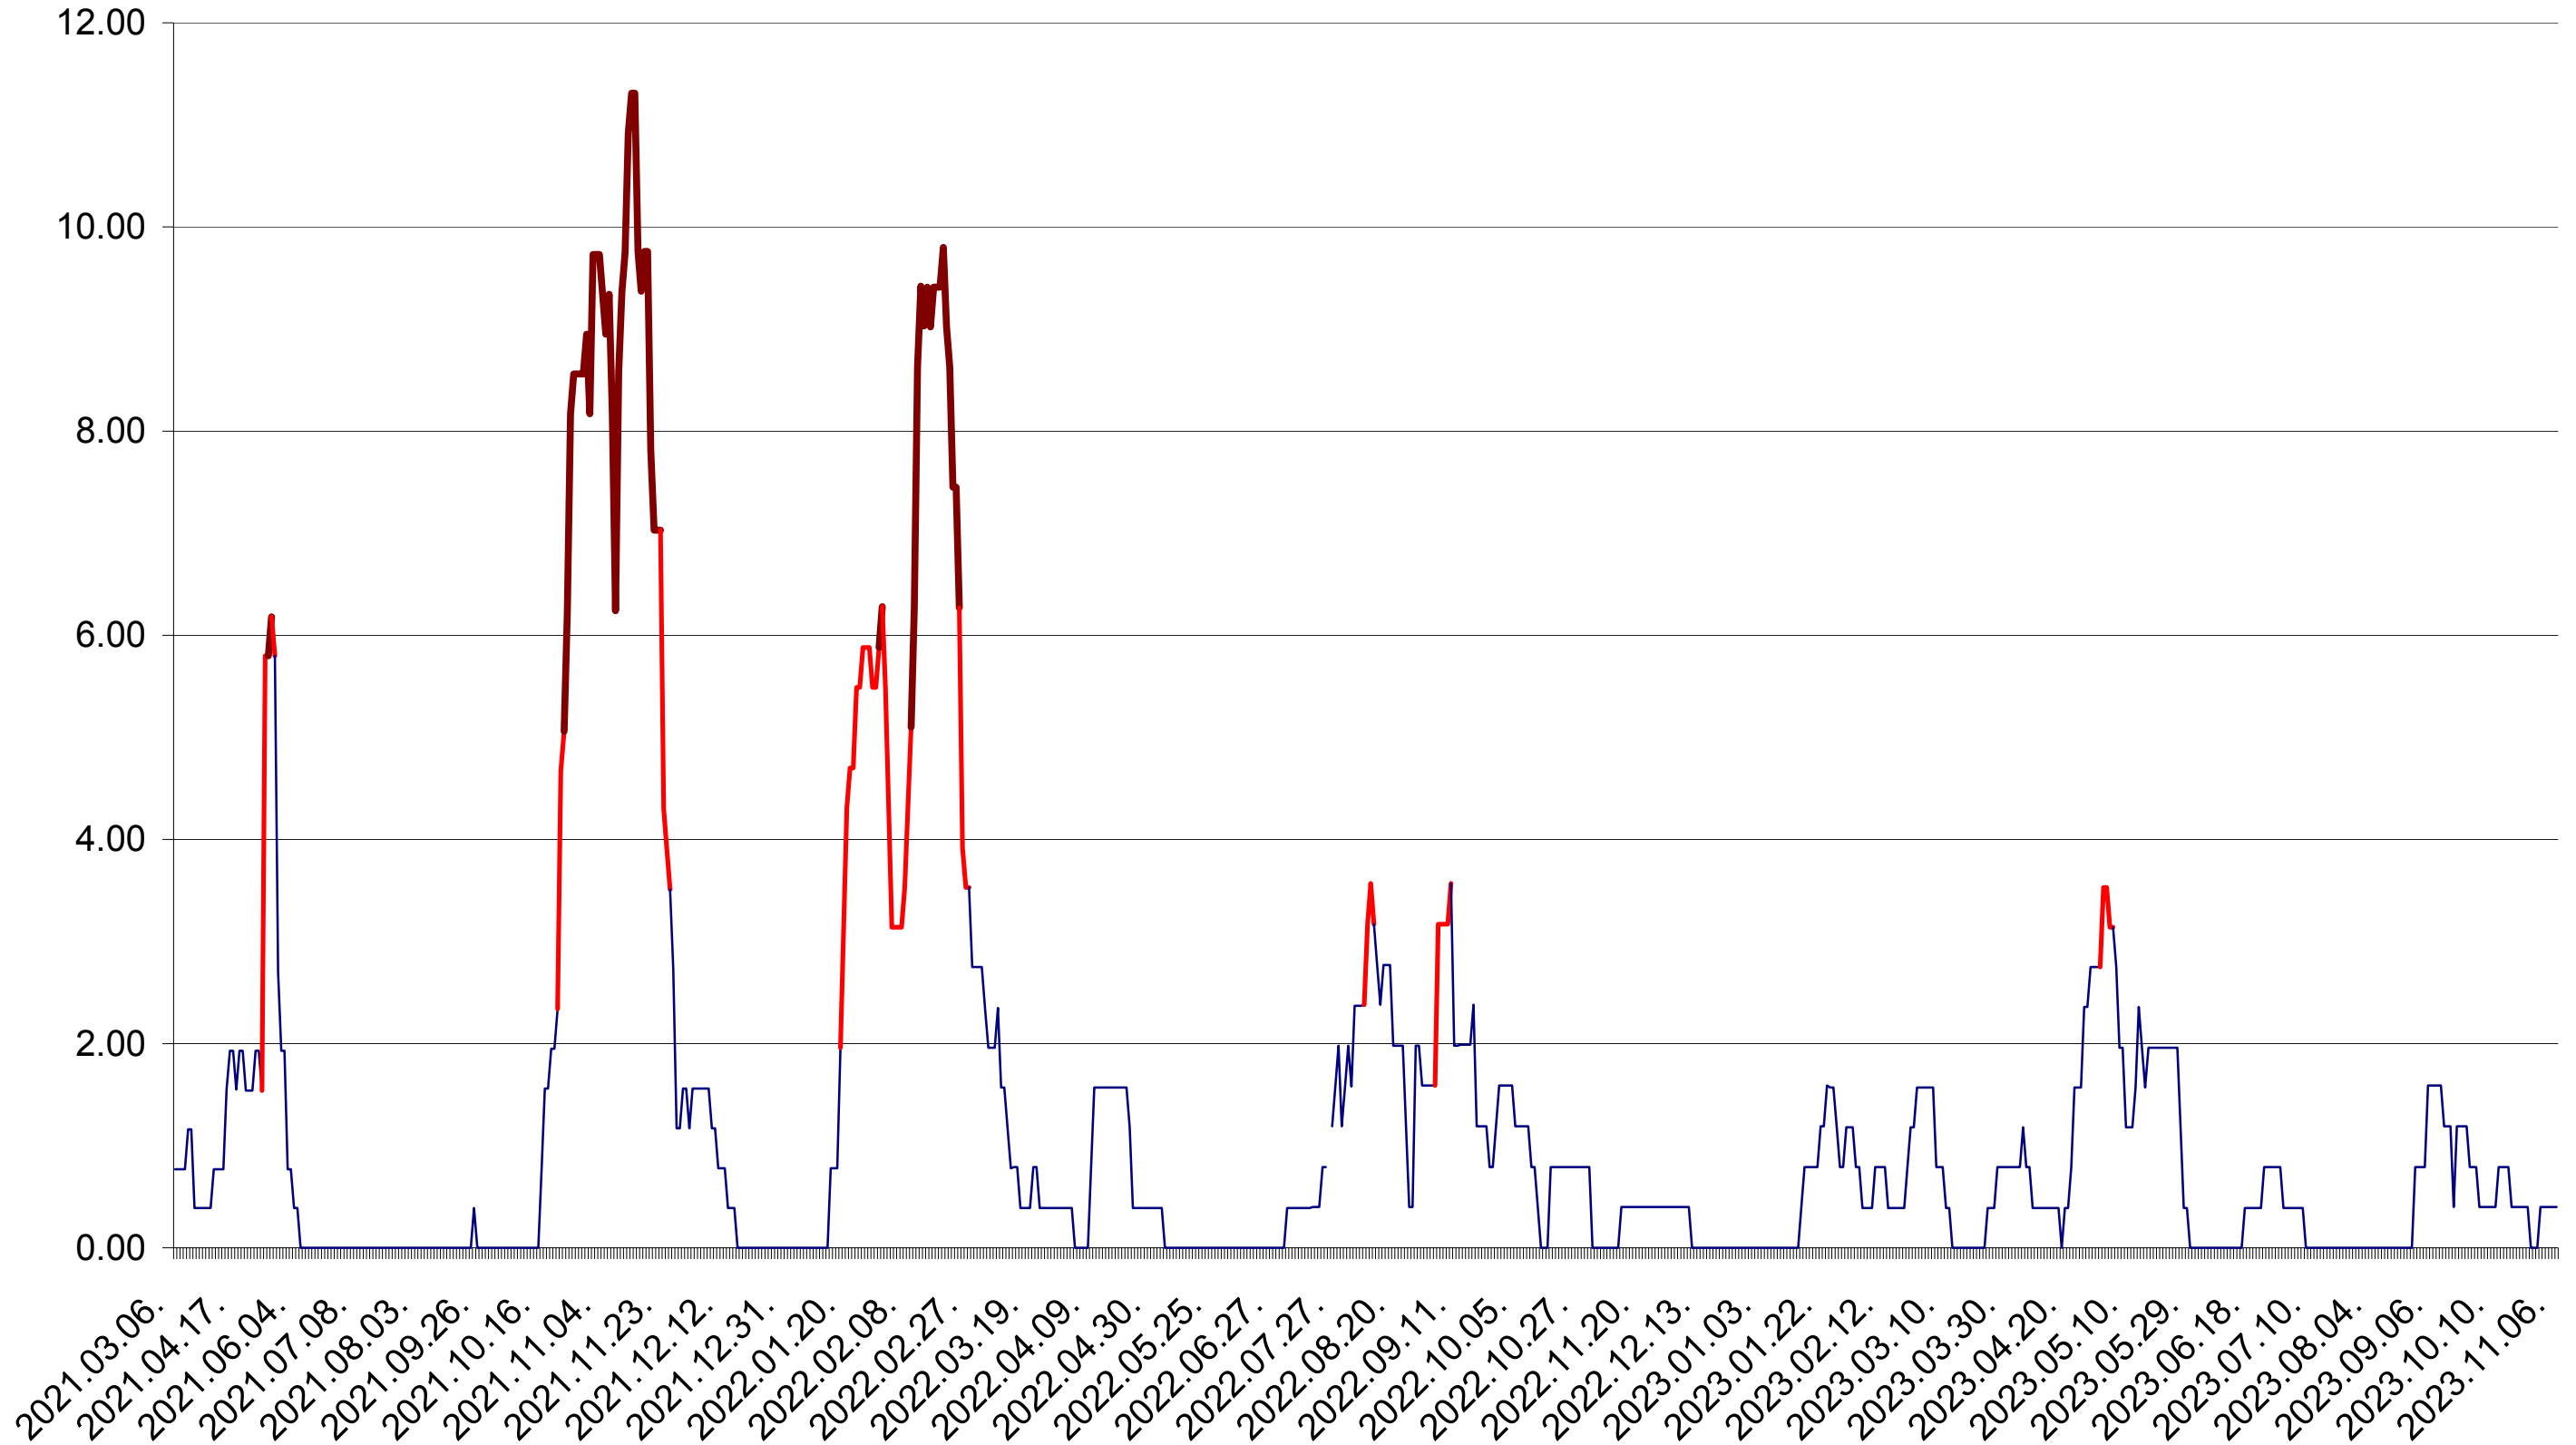

ATID - Evolutia incidentei cumulate pe 14 zile la ‰ de locuitori
2021.03.07. - 2023.11.06.

AVRĂMEȘTI - Evolutia incidentei cumulate pe 14 zile la ‰ de locuitori
2021.03.07. - 2023.11.06.

ORAȘ BĂILE TUȘNAD - Evolutia incidentei cumulate pe 14 zile la ‰ de locuitori
2021.03.07. - 2023.11.06.

ORAȘ BĂLAN - Evolutia incidentei cumulate pe 14 zile la ‰ de locuitori
2021.03.07. - 2023.11.06.

BILBOR - Evolutia incidentei cumulate pe 14 zile la ‰ de locuitori
2021.03.07. - 2023.11.06.

ORAȘ BORSEC - Evolutia incidentei cumulate pe 14 zile la ‰ de locuitori
2021.03.07. - 2023.11.06.

BRĂDEȘTI - Evolutia incidentei cumulate pe 14 zile la ‰ de locuitori
2021.03.07. - 2023.11.06.

CĂPÂLNIȚA - Evolutia incidentei cumulate pe 14 zile la ‰ de locuitori
2021.03.07. - 2023.11.06.

CÂRȚA - Evolutia incidentei cumulate pe 14 zile la ‰ de locuitori
2021.03.07. - 2023.11.06.