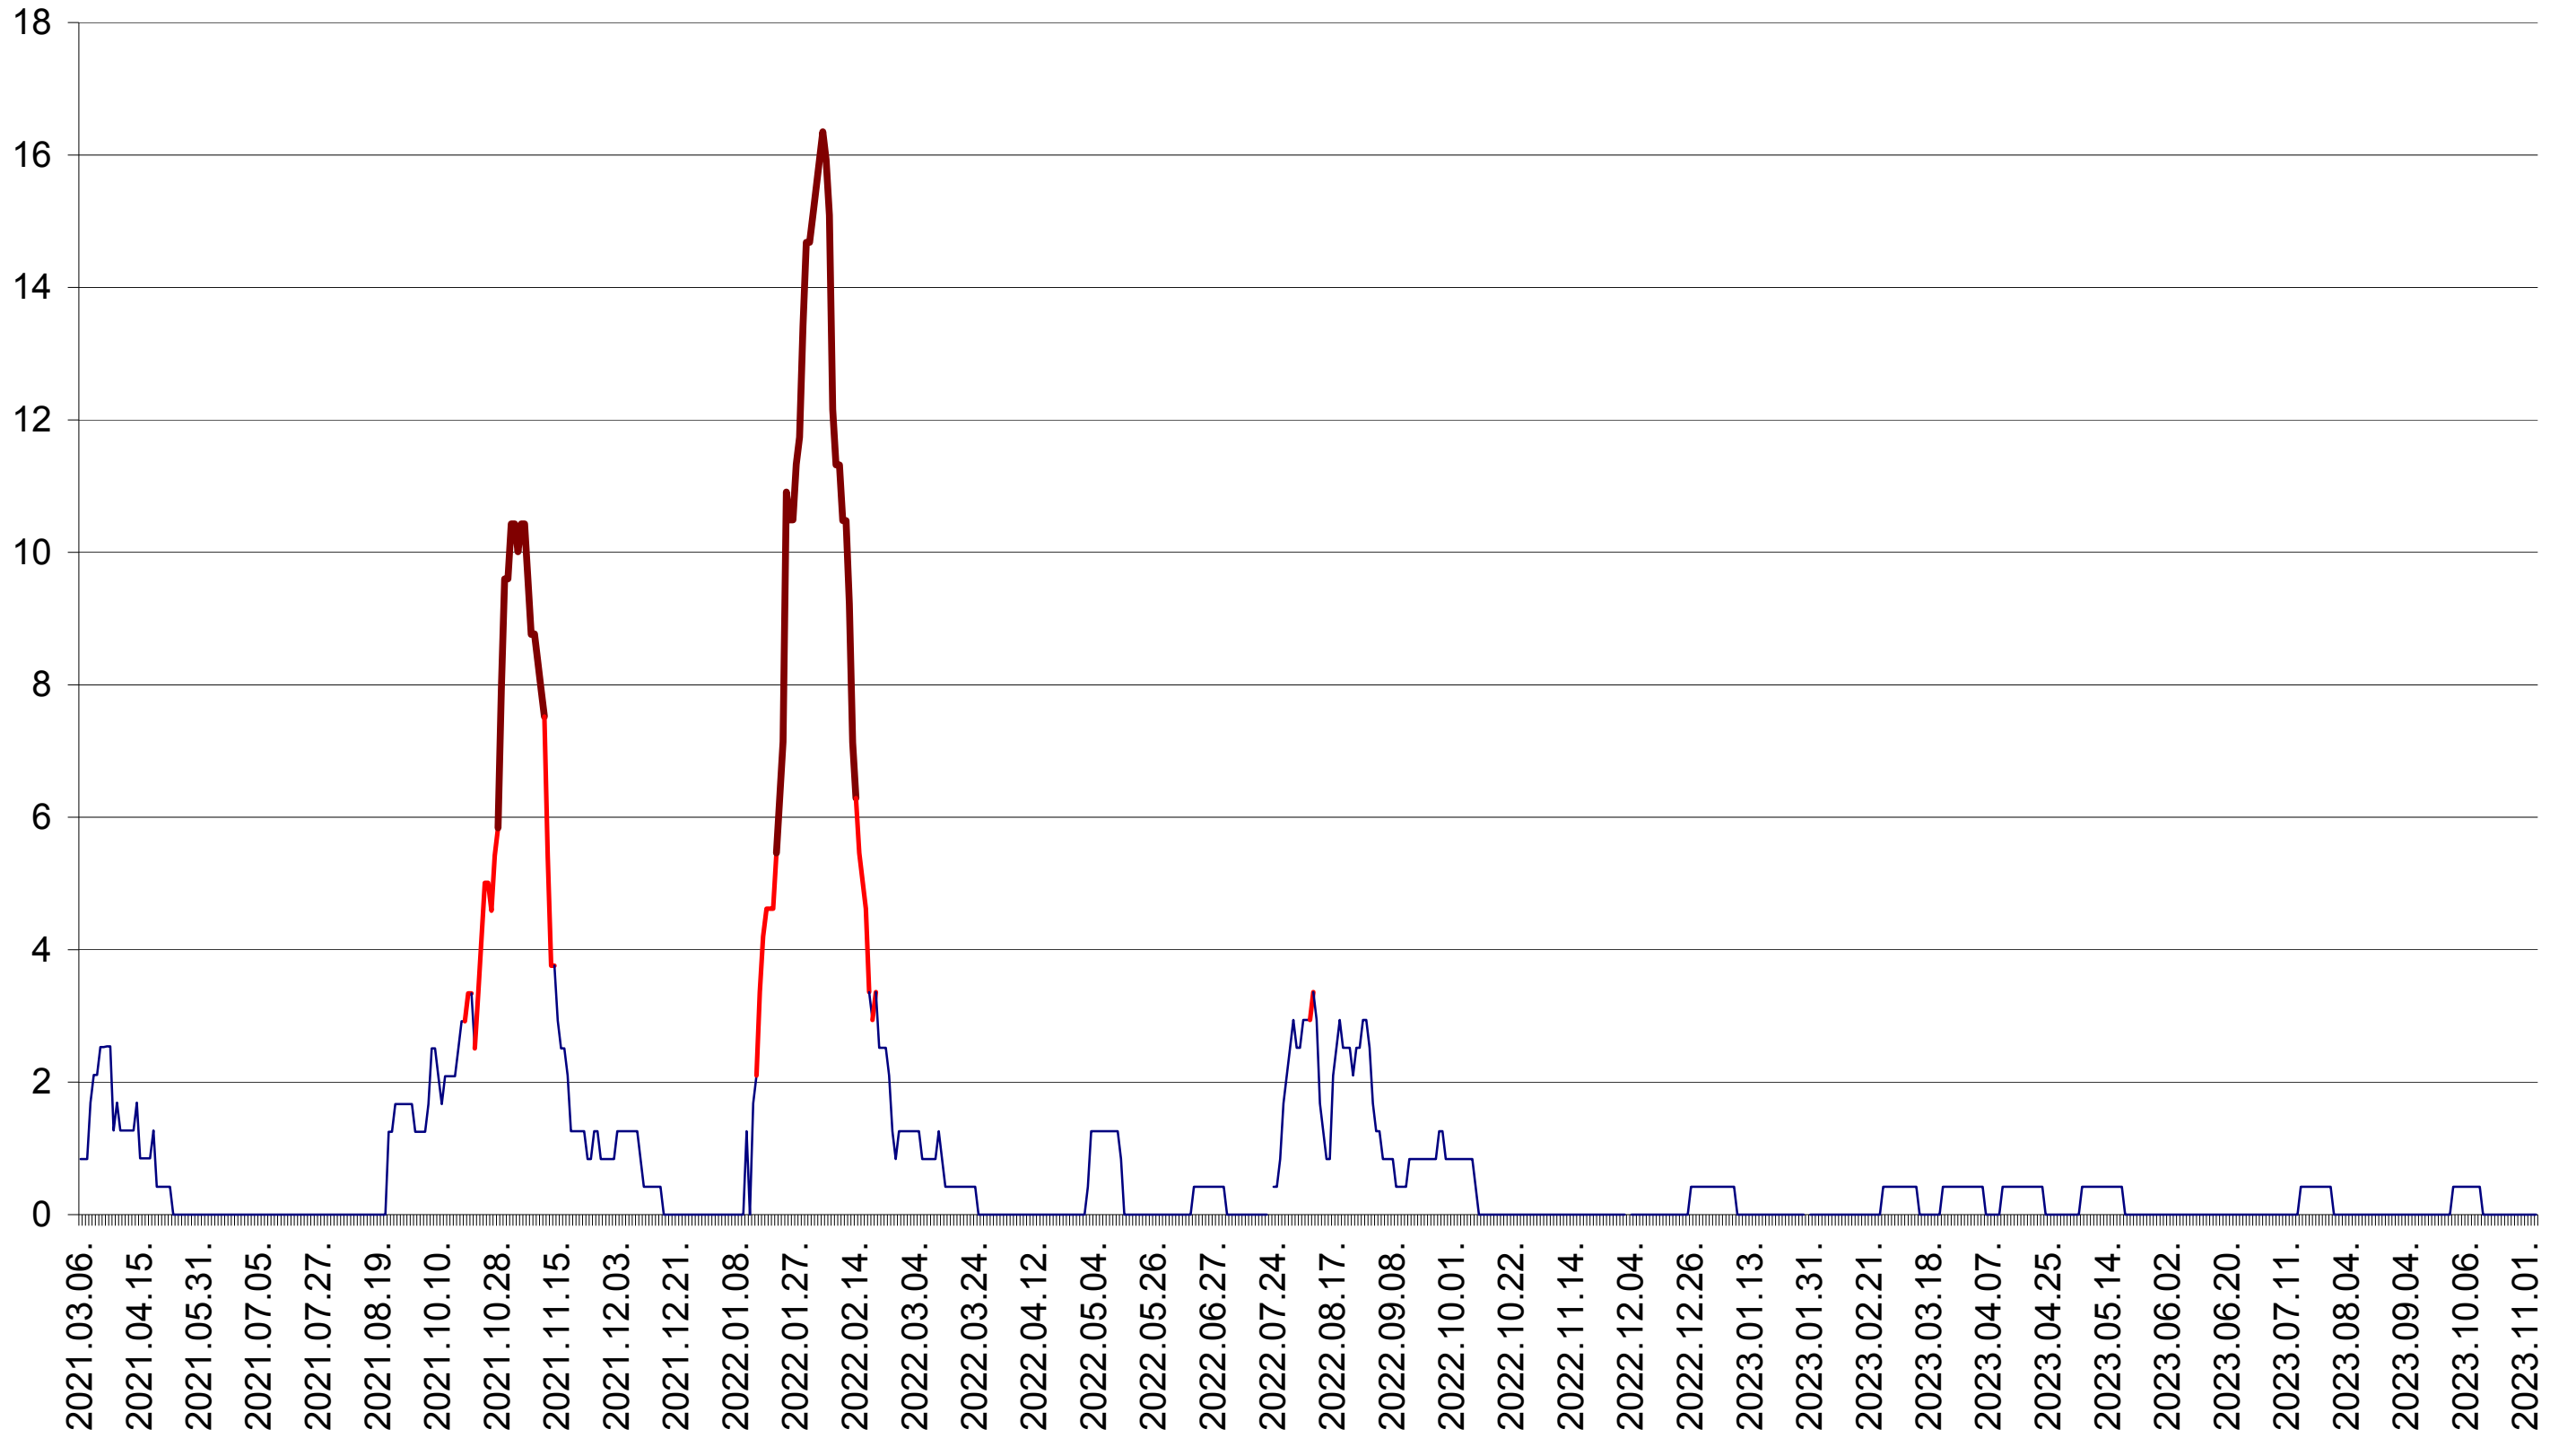

FELICENI - Evolutia incidentei cumulate pe 14 zile la ‰ de locuitori
2021.03.07. - 2023.11.06.

FRUMOASA - Evolutia incidentei cumulate pe 14 zile la ‰ de locuitori
2021.03.07. - 2023.11.06.

GĂLĂUȚAȘ - Evolutia incidentei cumulate pe 14 zile la ‰ de locuitori
2021.03.07. - 2023.11.06.

MUNICIPIUL GHEORGHENI - Evolutia incidentei cumulate pe 14 zile la ‰ de locuitori
2021.03.07. - 2023.11.06.

JOSENI - Evolutia incidentei cumulate pe 14 zile la ‰ de locuitori
2021.03.07. - 2023.11.06.

LĂZAREA - Evolutia incidentei cumulate pe 14 zile la ‰ de locuitori
2021.03.07. - 2023.11.06.

LELICENI - Evolutia incidentei cumulate pe 14 zile la ‰ de locuitori
2021.03.07. - 2023.11.06.

LUETA - Evolutia incidentei cumulate pe 14 zile la ‰ de locuitori
2021.03.07. - 2023.11.06.

LUNCA DE JOS - Evolutia incidentei cumulate pe 14 zile la ‰ de locuitori
2021.03.07. - 2023.11.06.