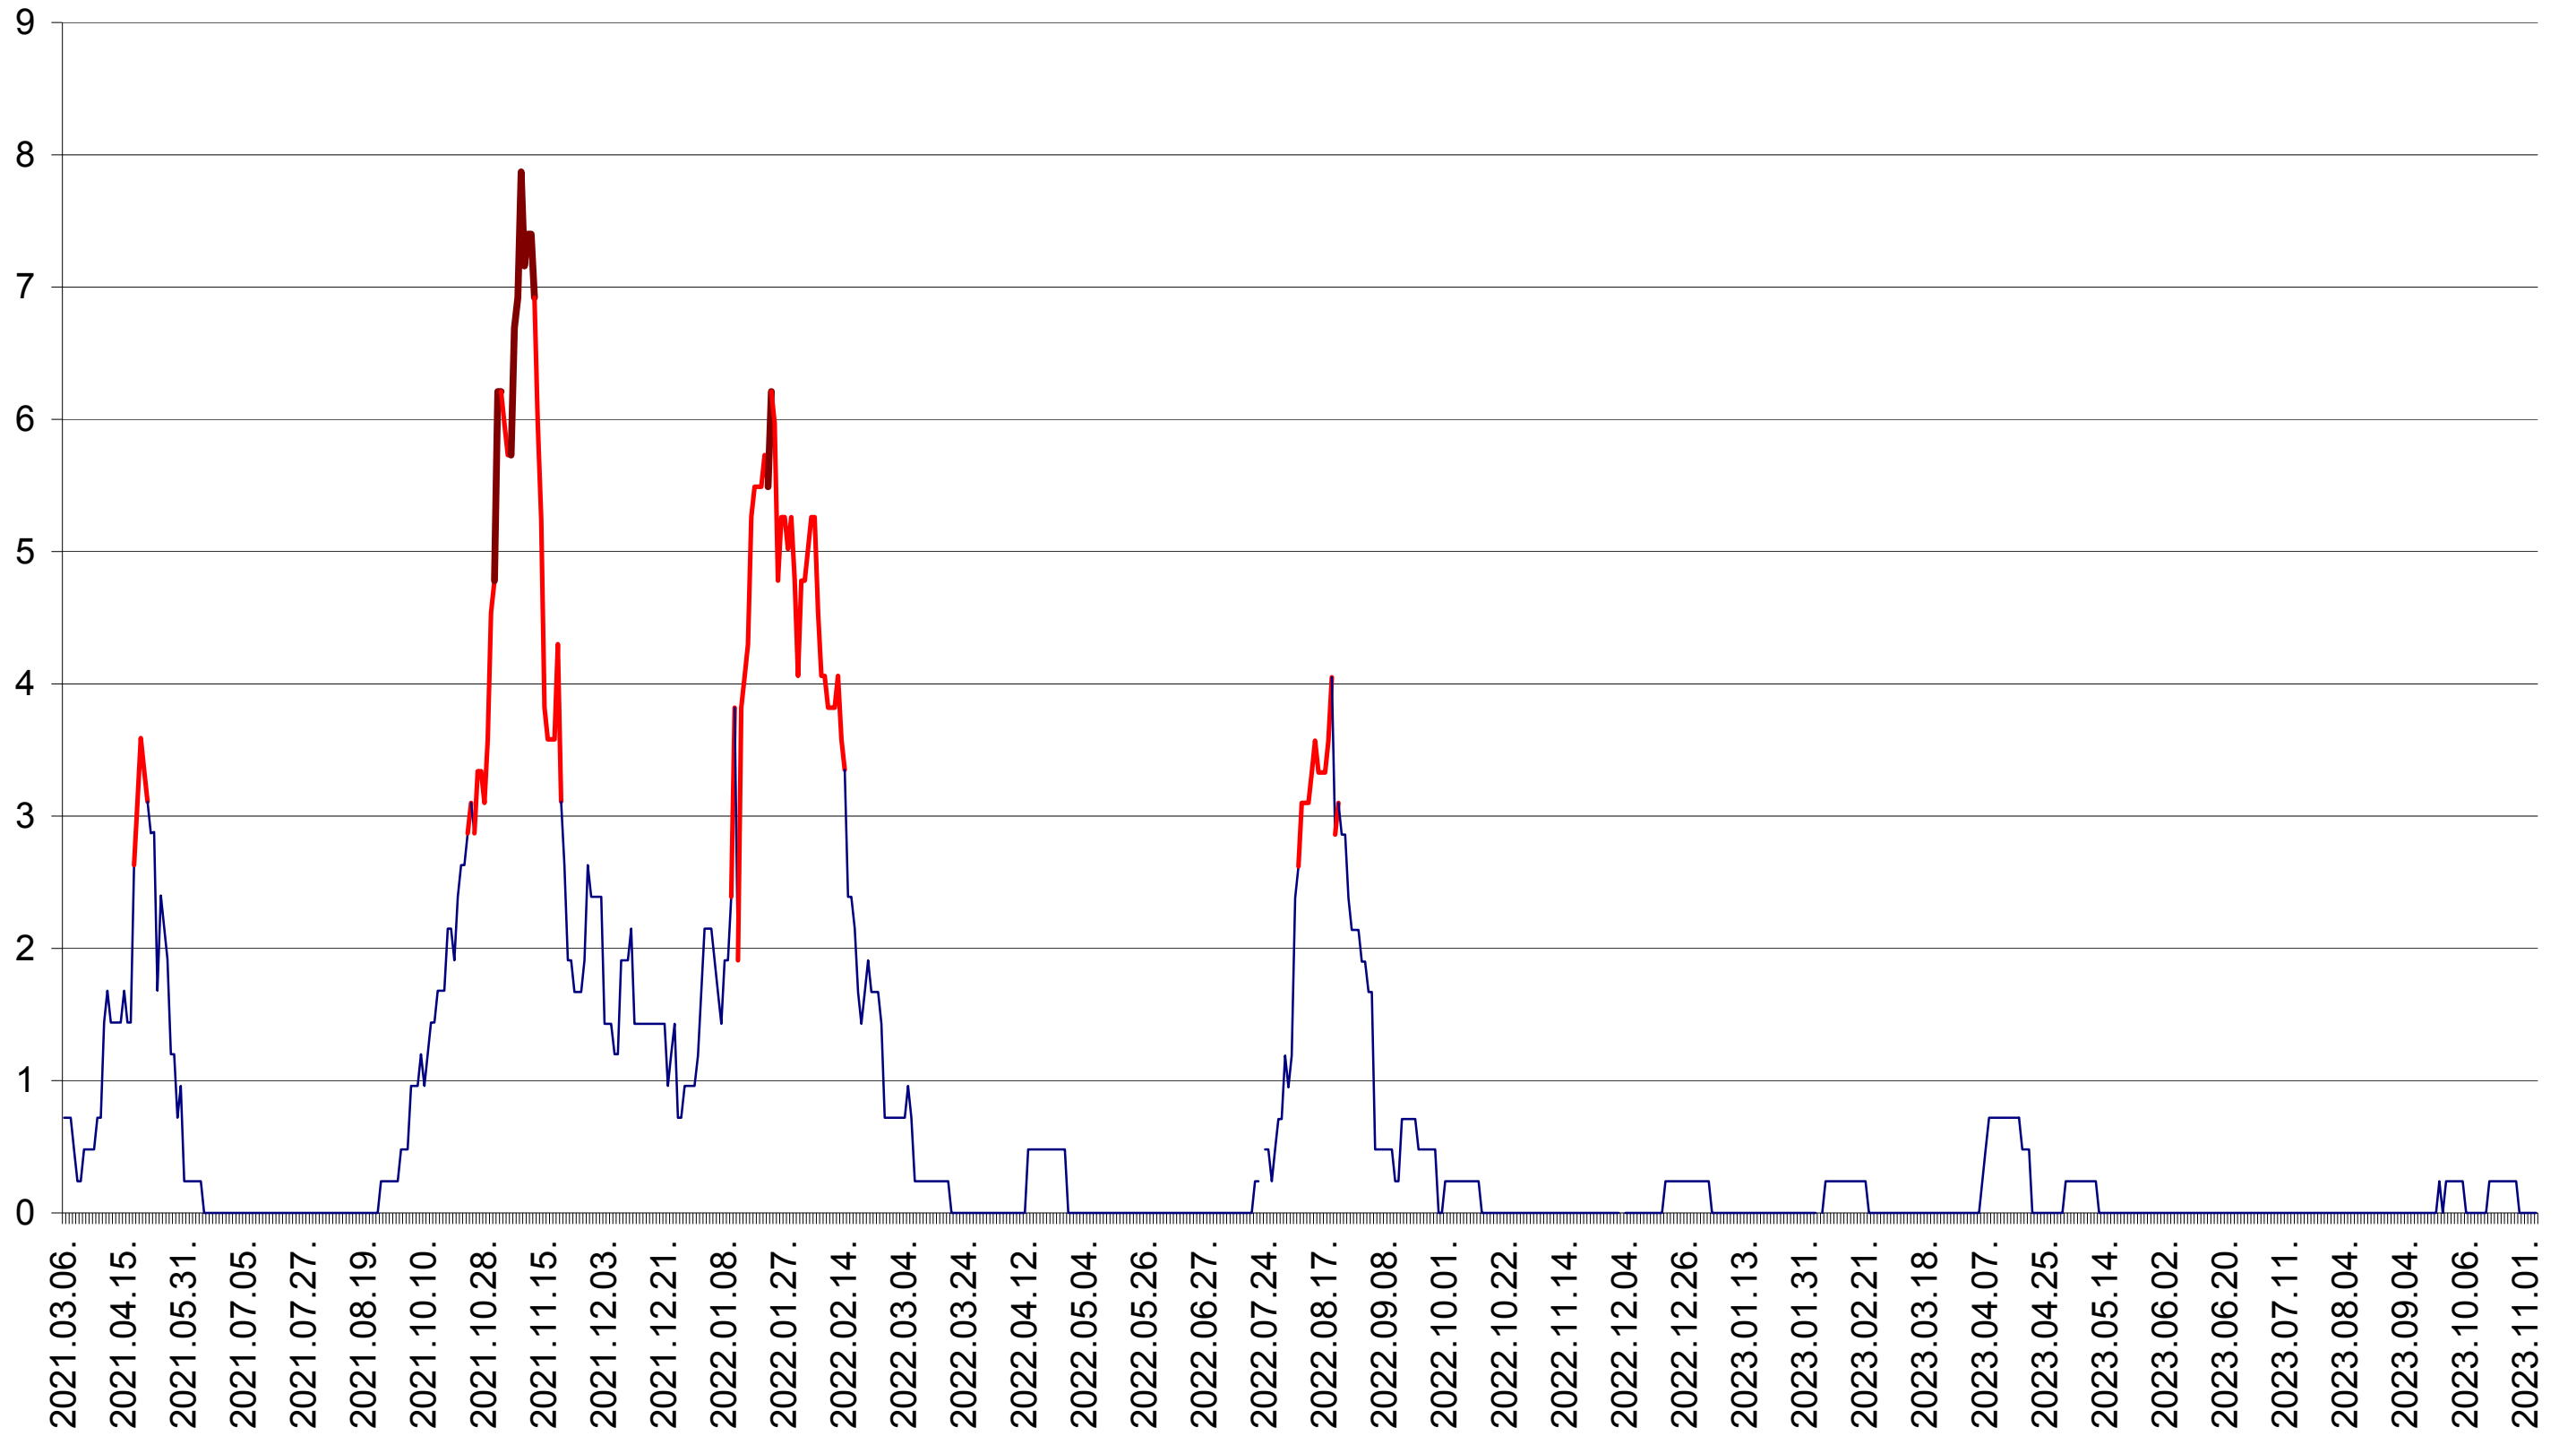

CORBU - Evolutia incidentei cumulate pe 14 zile la ‰ de locuitori
2021.03.07. - 2023.11.06.

CORUND - Evolutia incidentei cumulate pe 14 zile la ‰ de locuitori
2021.03.07. - 2023.11.06.

COZMENI - Evolutia incidentei cumulate pe 14 zile la ‰ de locuitori
2021.03.07. - 2023.11.06.

ORAȘ CRISTURU SECUIESC - Evolutia incidentei cumulate pe 14 zile la ‰ de locuitori
2021.03.07. - 2023.11.06.

DĂNEȘTI - Evolutia incidentei cumulate pe 14 zile la ‰ de locuitori
2021.03.07. - 2023.11.06.

DÂRJIU - Evolutia incidentei cumulate pe 14 zile la ‰ de locuitori
2021.03.07. - 2023.11.06.

DEALU - Evolutia incidentei cumulate pe 14 zile la ‰ de locuitori
2021.03.07. - 2023.11.06.

DITRĂU - Evolutia incidentei cumulate pe 14 zile la ‰ de locuitori
2021.03.07. - 2023.11.06.