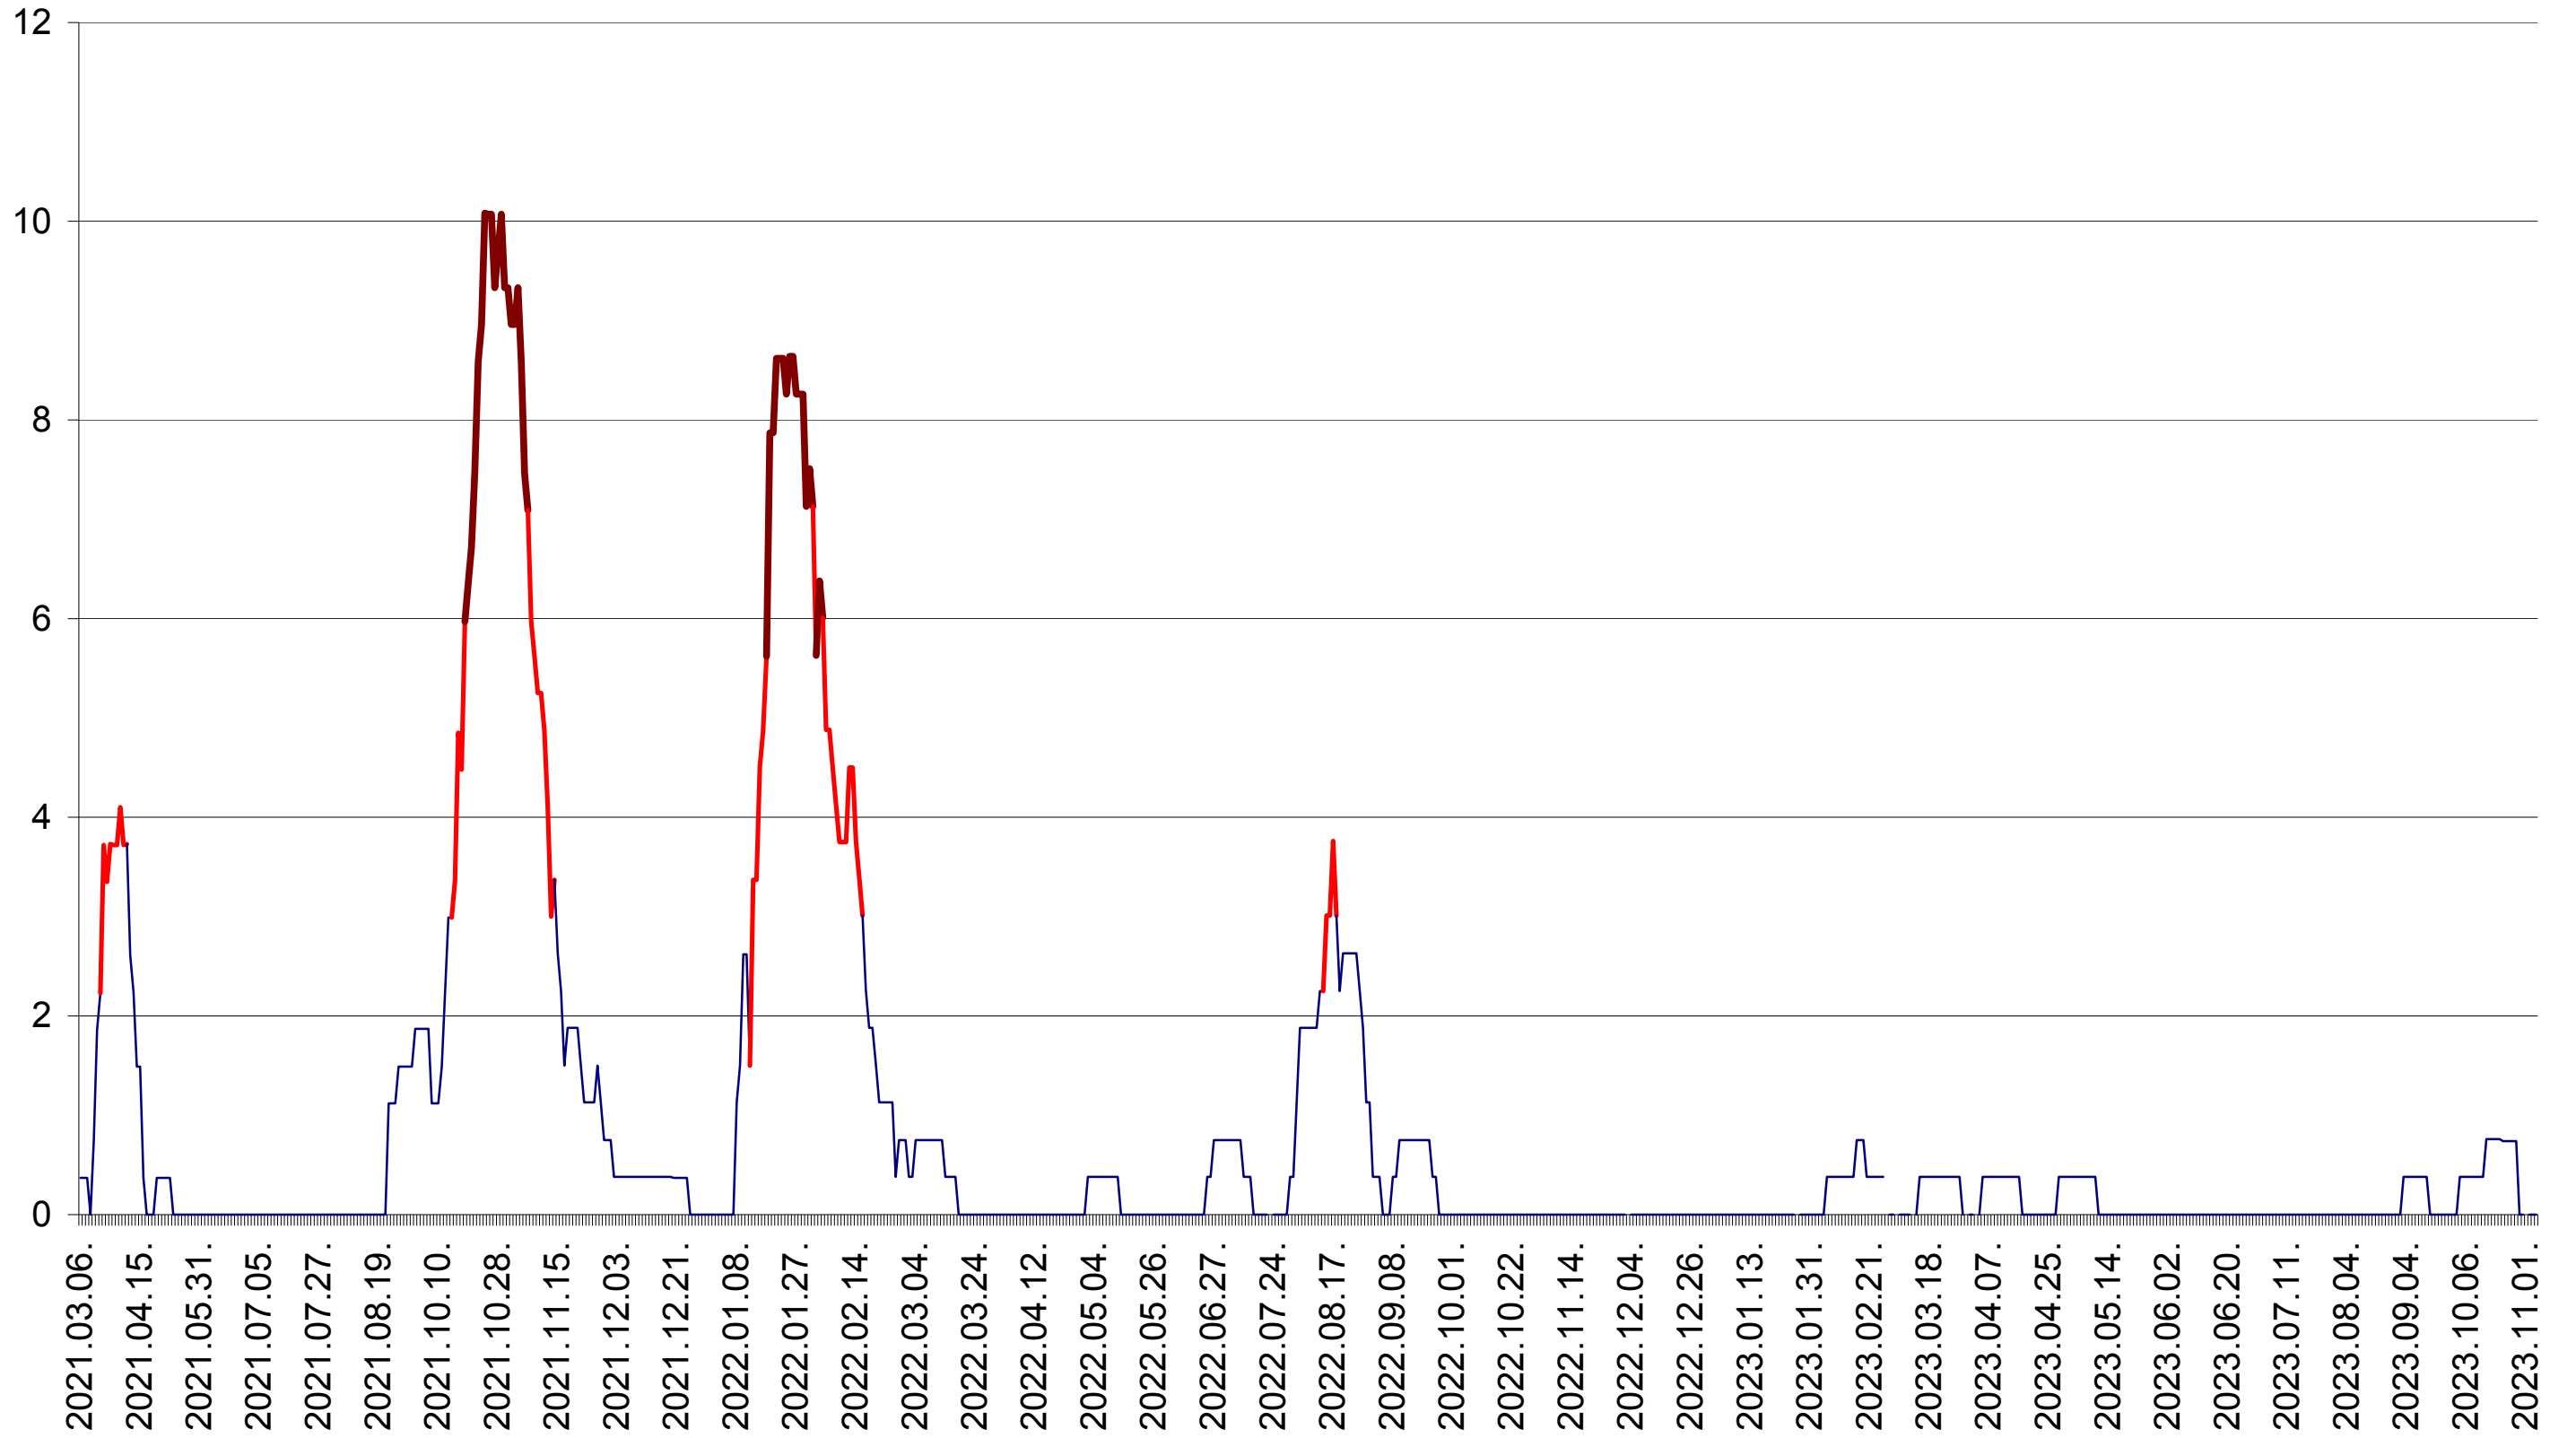

RACU - Evolutia incidentei cumulate pe 14 zile la ‰ de locuitori
2021.03.07. - 2023.11.06.

REMETEA - Evolutia incidentei cumulate pe 14 zile la ‰ de locuitori
2021.03.07. - 2023.11.06.

SĂCEL - Evolutia incidentei cumulate pe 14 zile la ‰ de locuitori
2021.03.07. - 2023.11.06.

SÂNCRĂIENI - Evolutia incidentei cumulate pe 14 zile la ‰ de locuitori
2021.03.07. - 2023.11.06.

SÂNDOMIC - Evolutia incidentei cumulate pe 14 zile la ‰ de locuitori
2021.03.07. - 2023.11.06.

SÂNMARTIN - Evolutia incidentei cumulate pe 14 zile la ‰ de locuitori
2021.03.07. - 2023.11.06.