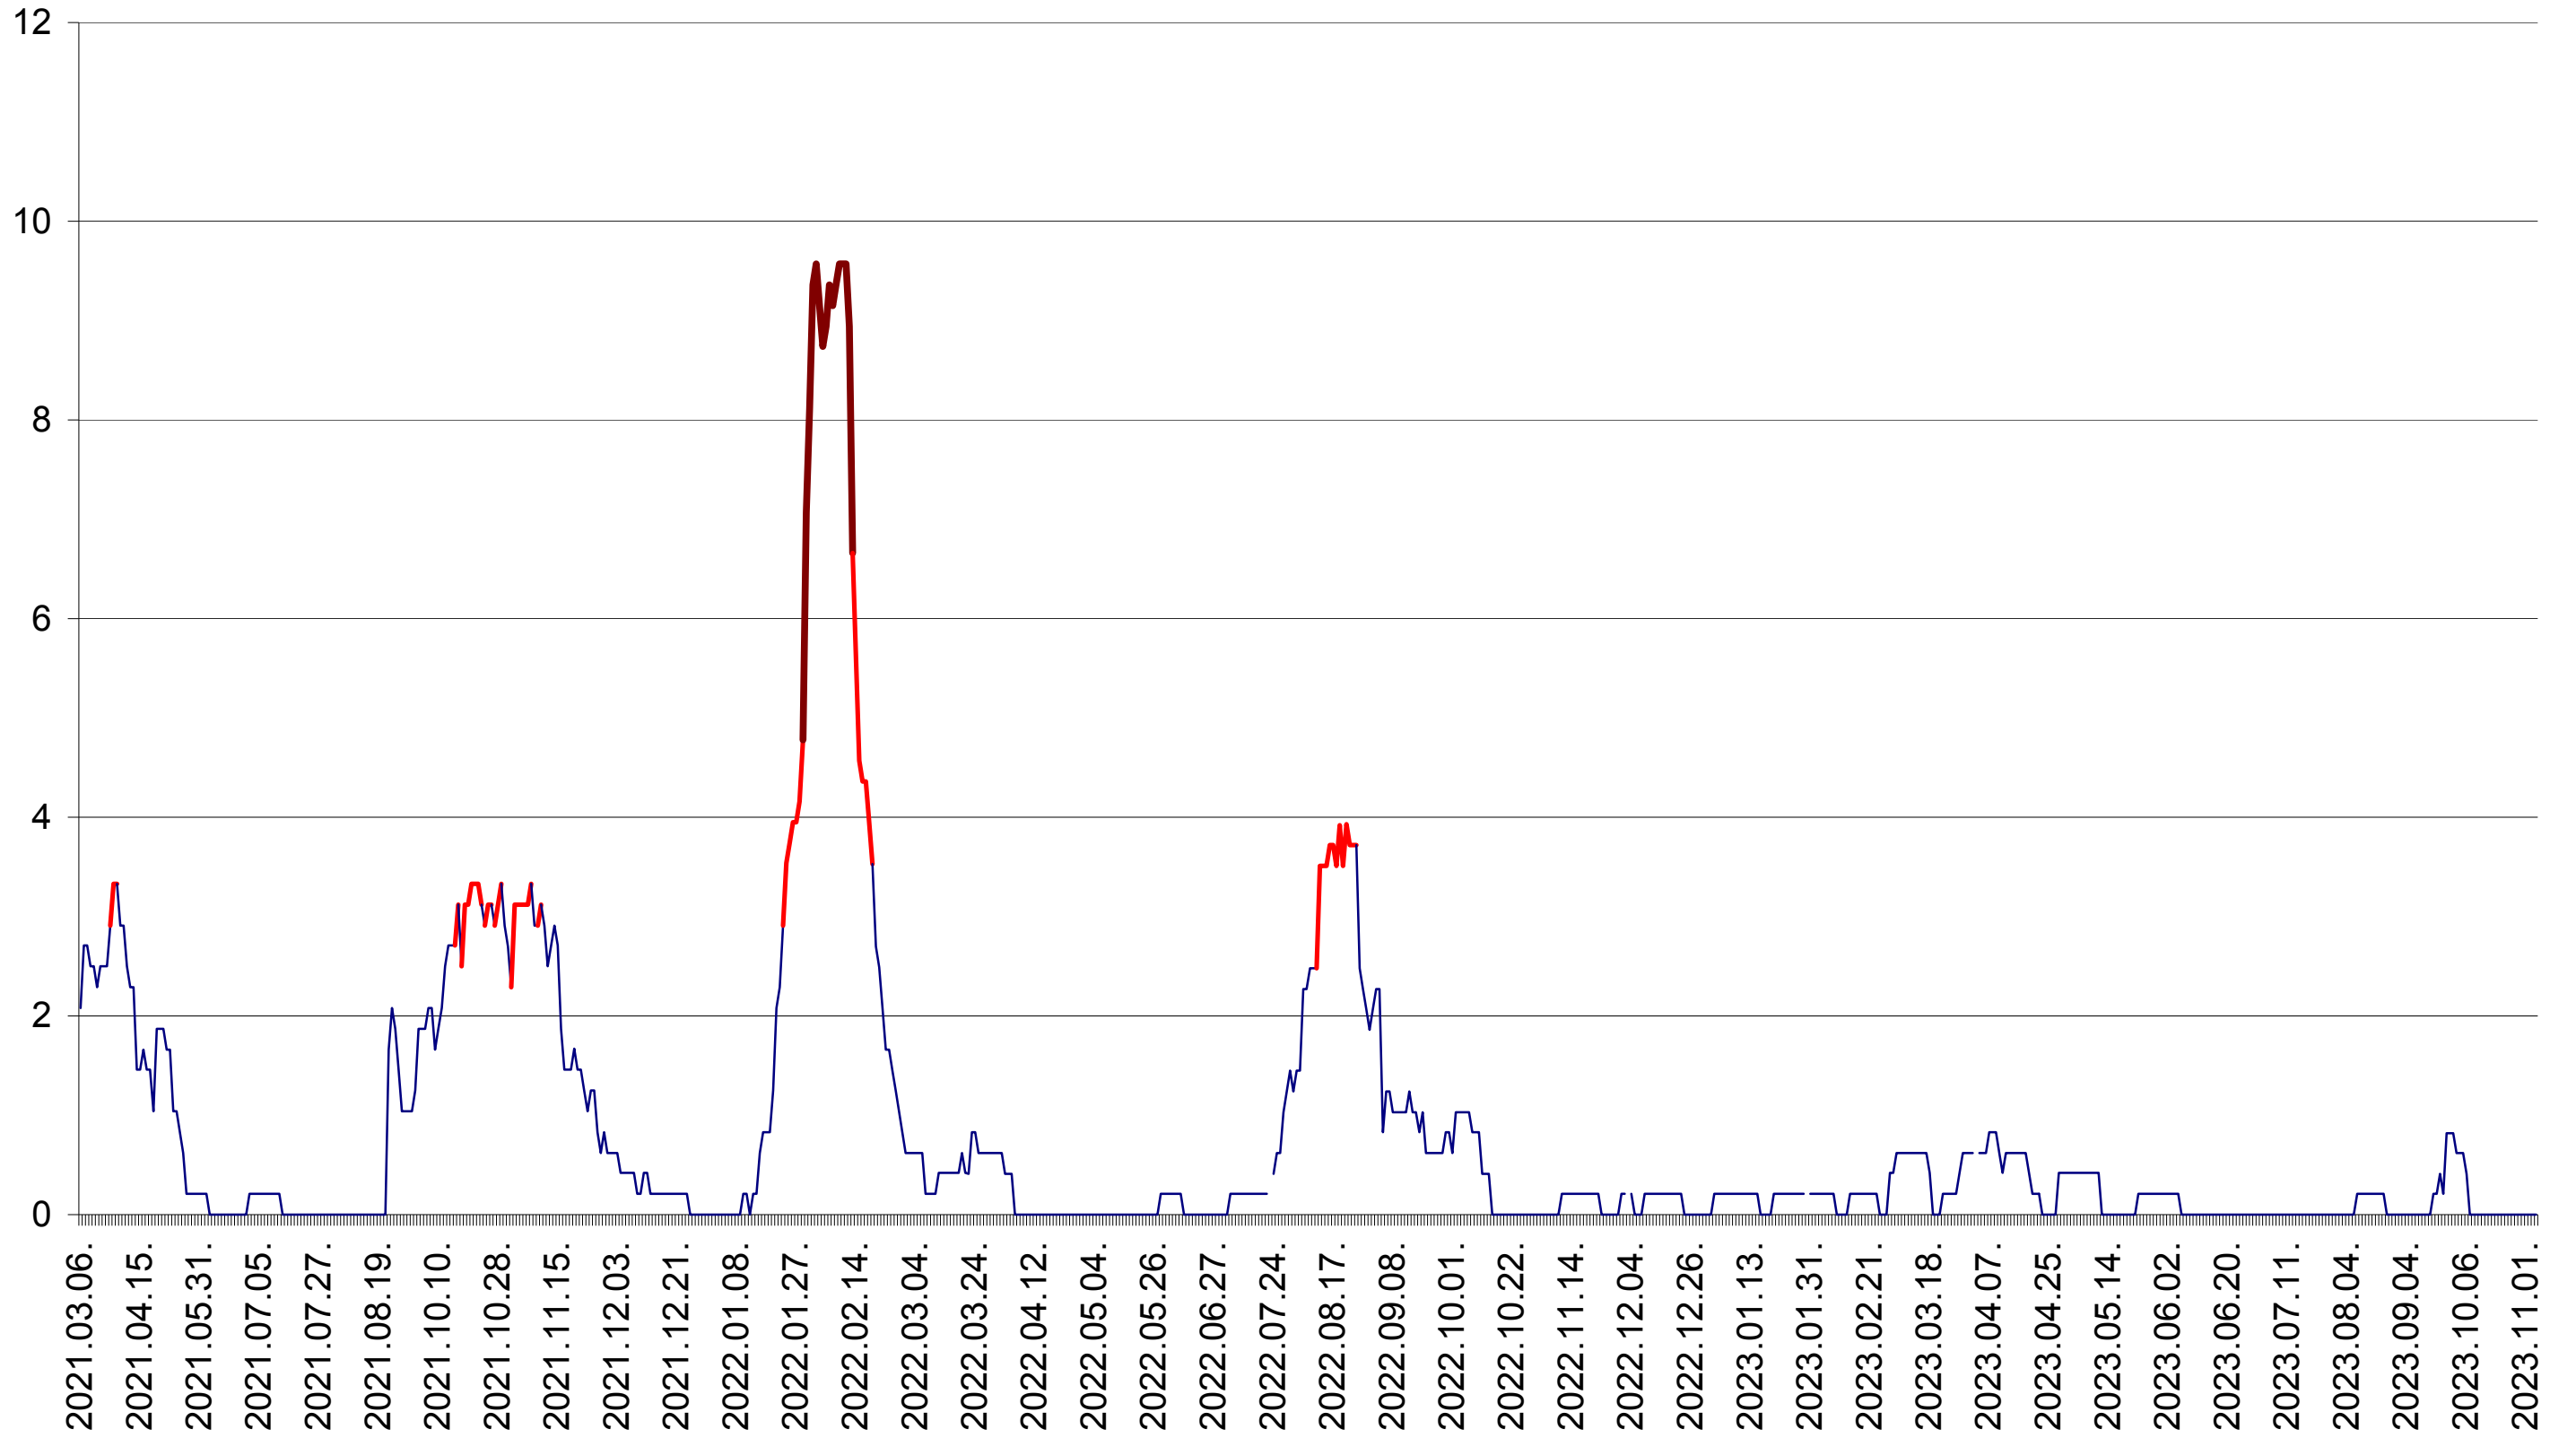

MUNICIPIUL GHEORGHENI - Evolutia incidentei cumulate pe 14 zile la ‰ de locuitori
2021.03.07. - 2023.11.06.

JOSENI - Evolutia incidentei cumulate pe 14 zile la ‰ de locuitori
2021.03.07. - 2023.11.06.

LĂZAREA - Evolutia incidentei cumulate pe 14 zile la ‰ de locuitori
2021.03.07. - 2023.11.06.

LELICENI - Evolutia incidentei cumulate pe 14 zile la ‰ de locuitori
2021.03.07. - 2023.11.06.

LUETA - Evolutia incidentei cumulate pe 14 zile la ‰ de locuitori
2021.03.07. - 2023.11.06.

LUNCA DE JOS - Evolutia incidentei cumulate pe 14 zile la ‰ de locuitori
2021.03.07. - 2023.11.06.

LUNCA DE SUS - Evolutia incidentei cumulate pe 14 zile la ‰ de locuitori
2021.03.07. - 2023.11.06.

LUPENI - Evolutia incidentei cumulate pe 14 zile la ‰ de locuitori
2021.03.07. - 2023.11.06.

MĂDĂRAȘ - Evolutia incidentei cumulate pe 14 zile la ‰ de locuitori
2021.03.07. - 2023.11.06.