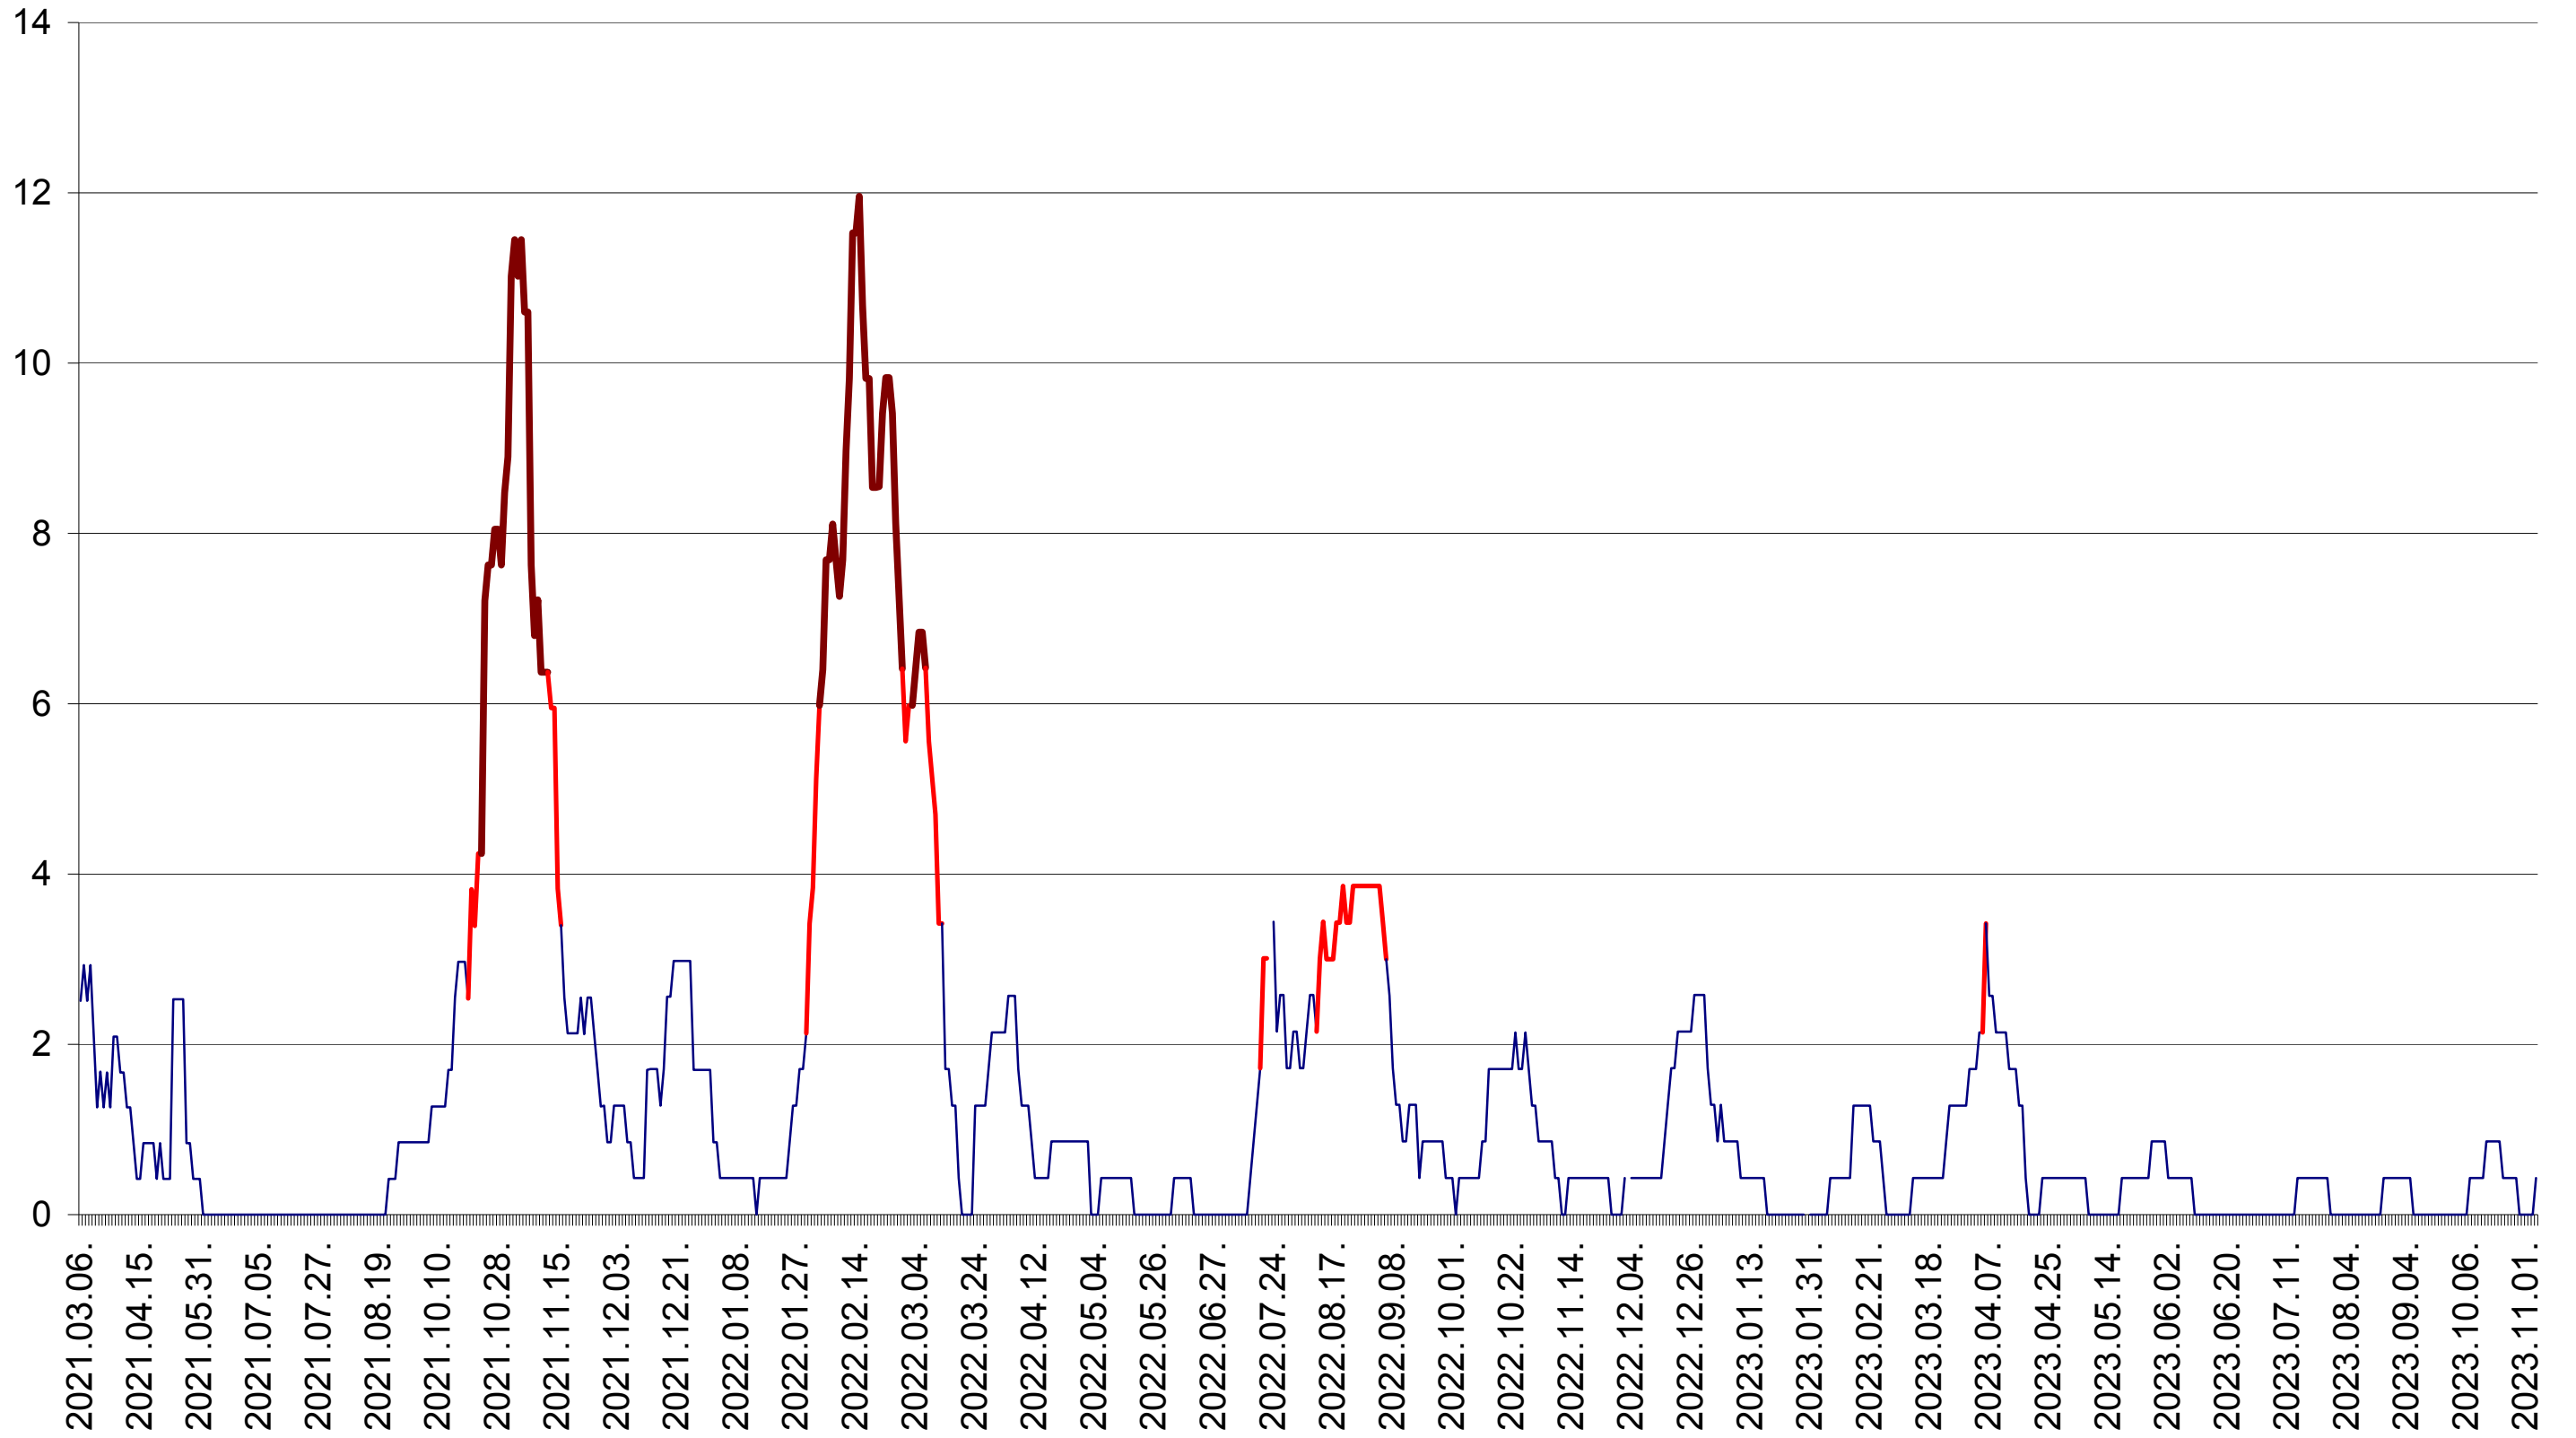

ORAȘ BĂLAN - Evolutia incidentei cumulate pe 14 zile la ‰ de locuitori
2021.03.07. - 2023.11.06.

BILBOR - Evolutia incidentei cumulate pe 14 zile la ‰ de locuitori
2021.03.07. - 2023.11.06.

ORAȘ BORSEC - Evolutia incidentei cumulate pe 14 zile la ‰ de locuitori
2021.03.07. - 2023.11.06.

ORAȘ CRISTURU SECUIESC - Evolutia incidentei cumulate pe 14 zile la ‰ de locuitori
2021.03.07. - 2023.11.06.

DĂNEȘTI - Evolutia incidentei cumulate pe 14 zile la ‰ de locuitori
2021.03.07. - 2023.11.06.

DÂRJIU - Evolutia incidentei cumulate pe 14 zile la ‰ de locuitori
2021.03.07. - 2023.11.06.

DEALU - Evolutia incidentei cumulate pe 14 zile la ‰ de locuitori
2021.03.07. - 2023.11.06.

DITRĂU - Evolutia incidentei cumulate pe 14 zile la ‰ de locuitori
2021.03.07. - 2023.11.06.

FELICENI - Evolutia incidentei cumulate pe 14 zile la ‰ de locuitori
2021.03.07. - 2023.11.06.

FRUMOASA - Evolutia incidentei cumulate pe 14 zile la ‰ de locuitori
2021.03.07. - 2023.11.06.

GĂLĂUȚAȘ - Evolutia incidentei cumulate pe 14 zile la ‰ de locuitori
2021.03.07. - 2023.11.06.