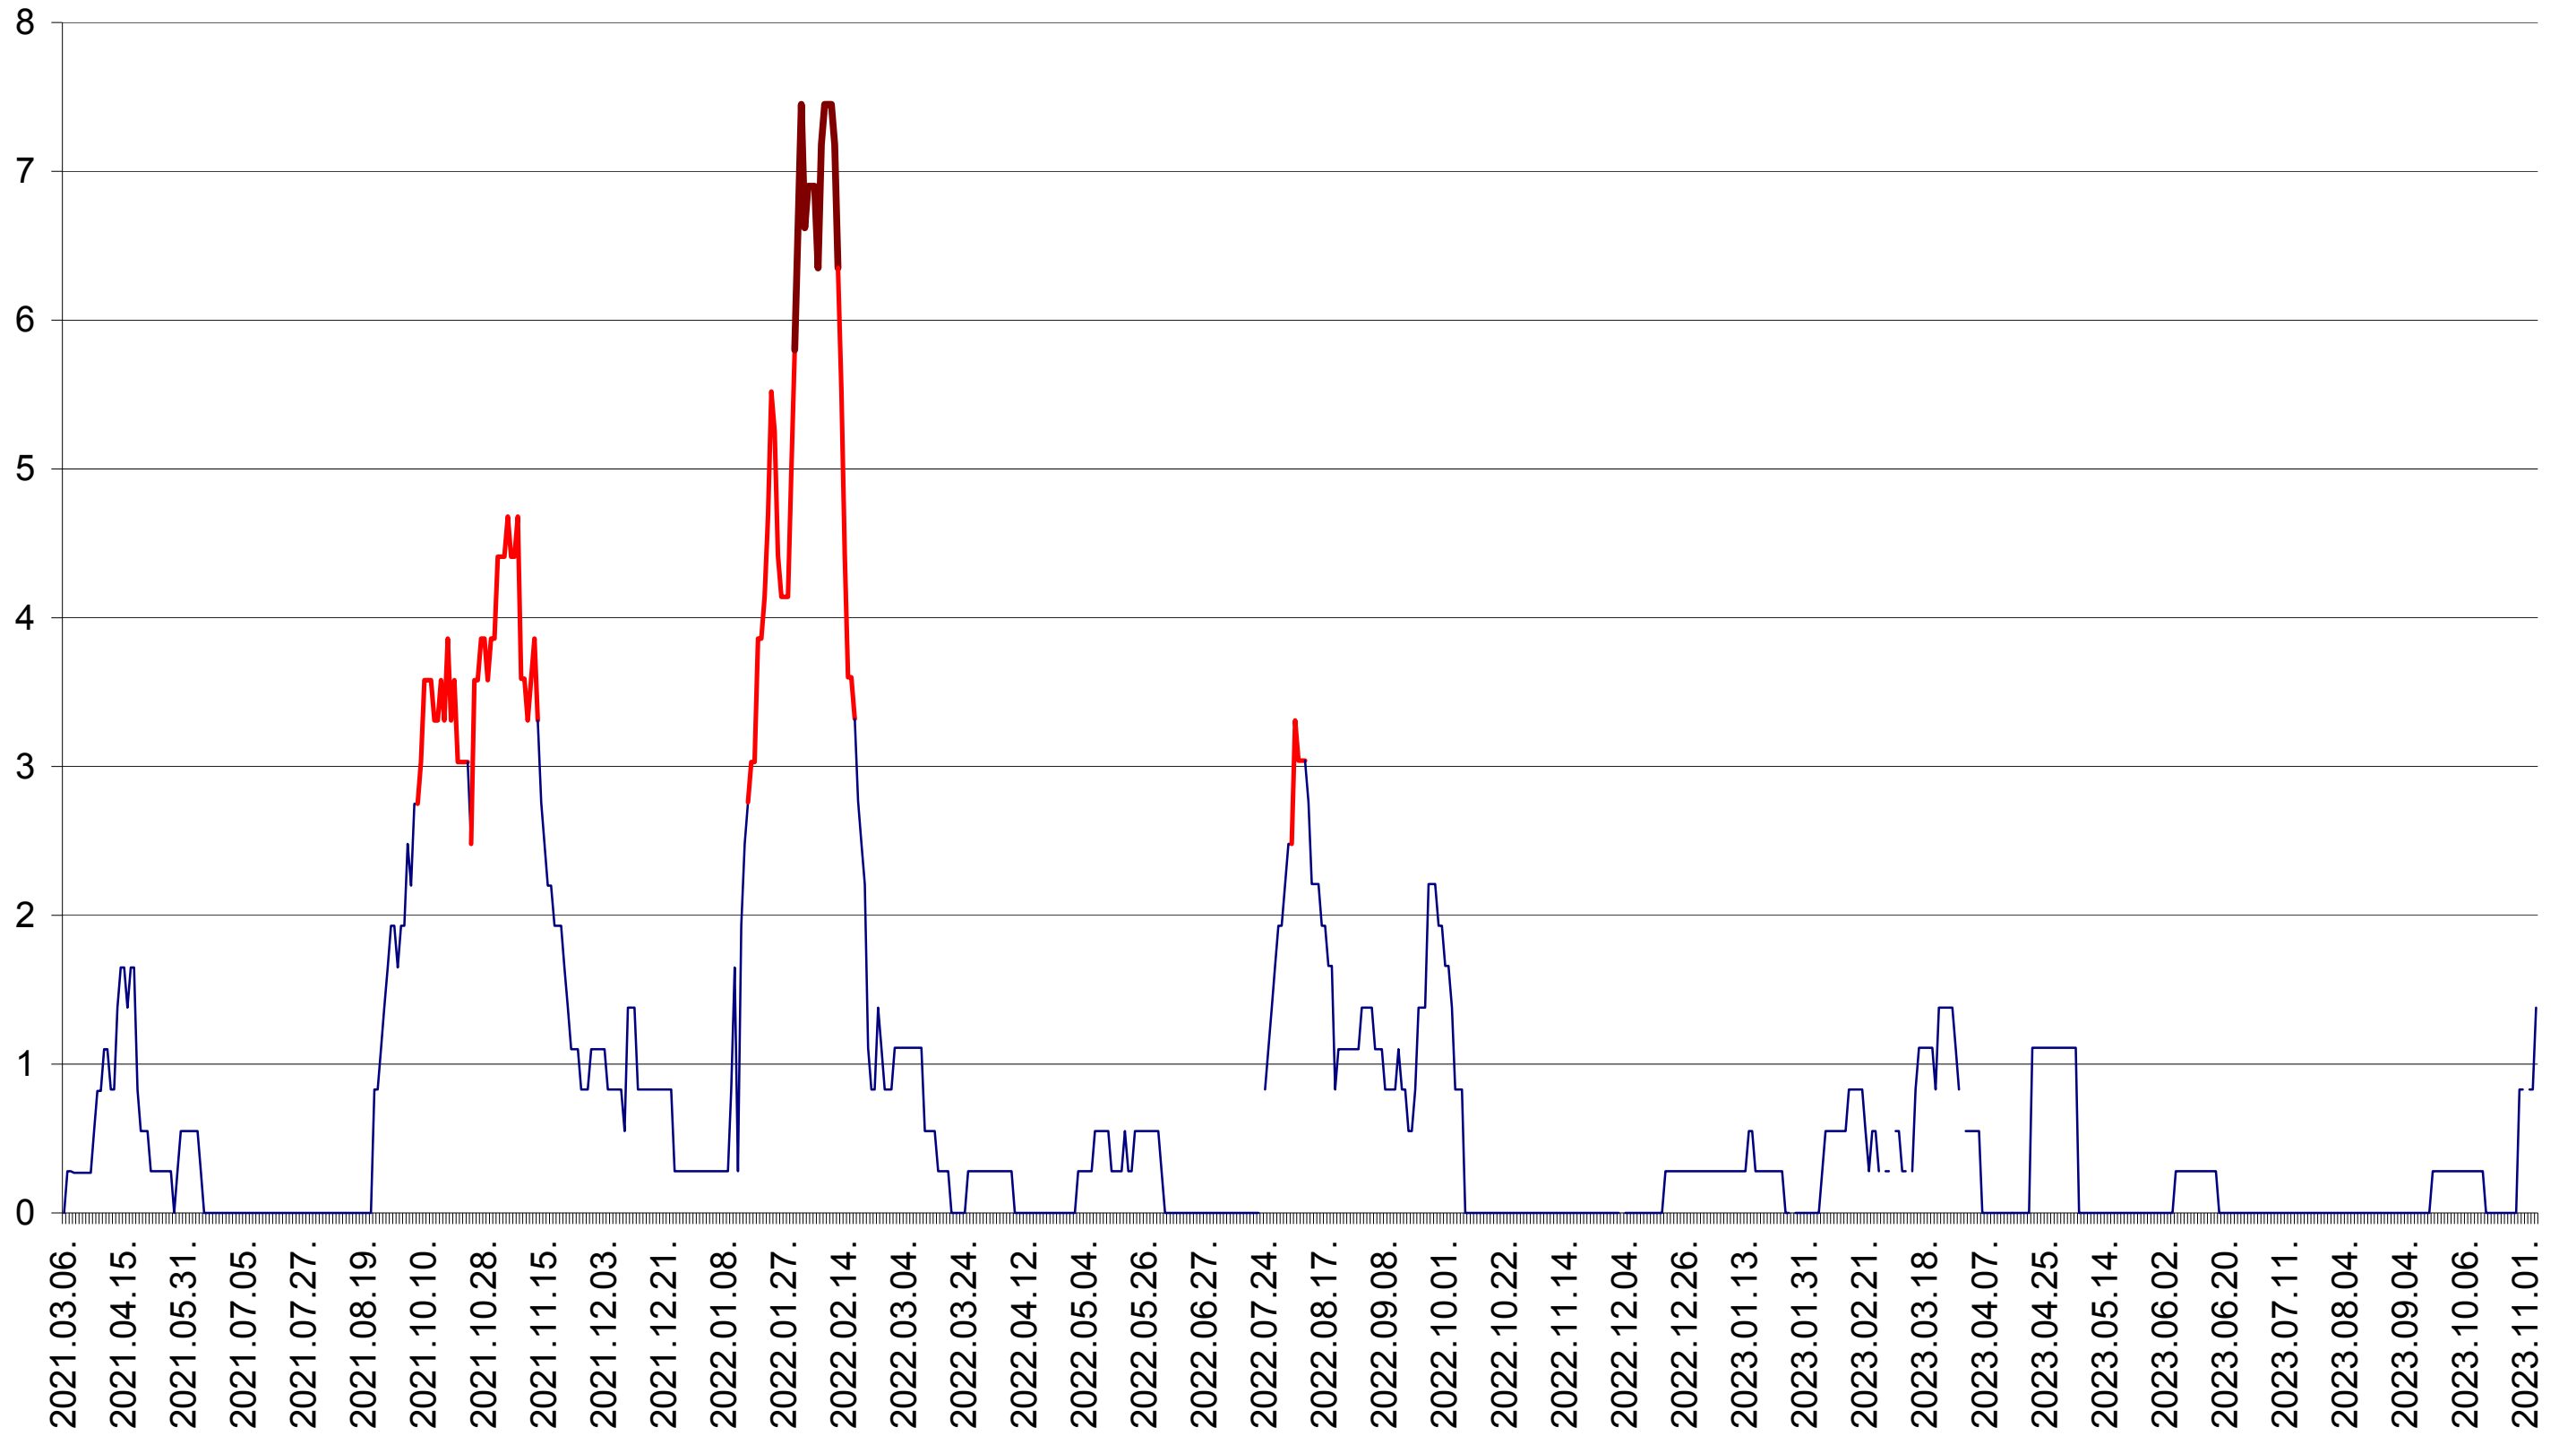

SÂNTIMBRU - Evolutia incidentei cumulate pe 14 zile la ‰ de locuitori
2021.03.07. - 2023.11.06.

SÂNSIMION - Evolutia incidentei cumulate pe 14 zile la ‰ de locuitori
2021.03.07. - 2023.11.06.