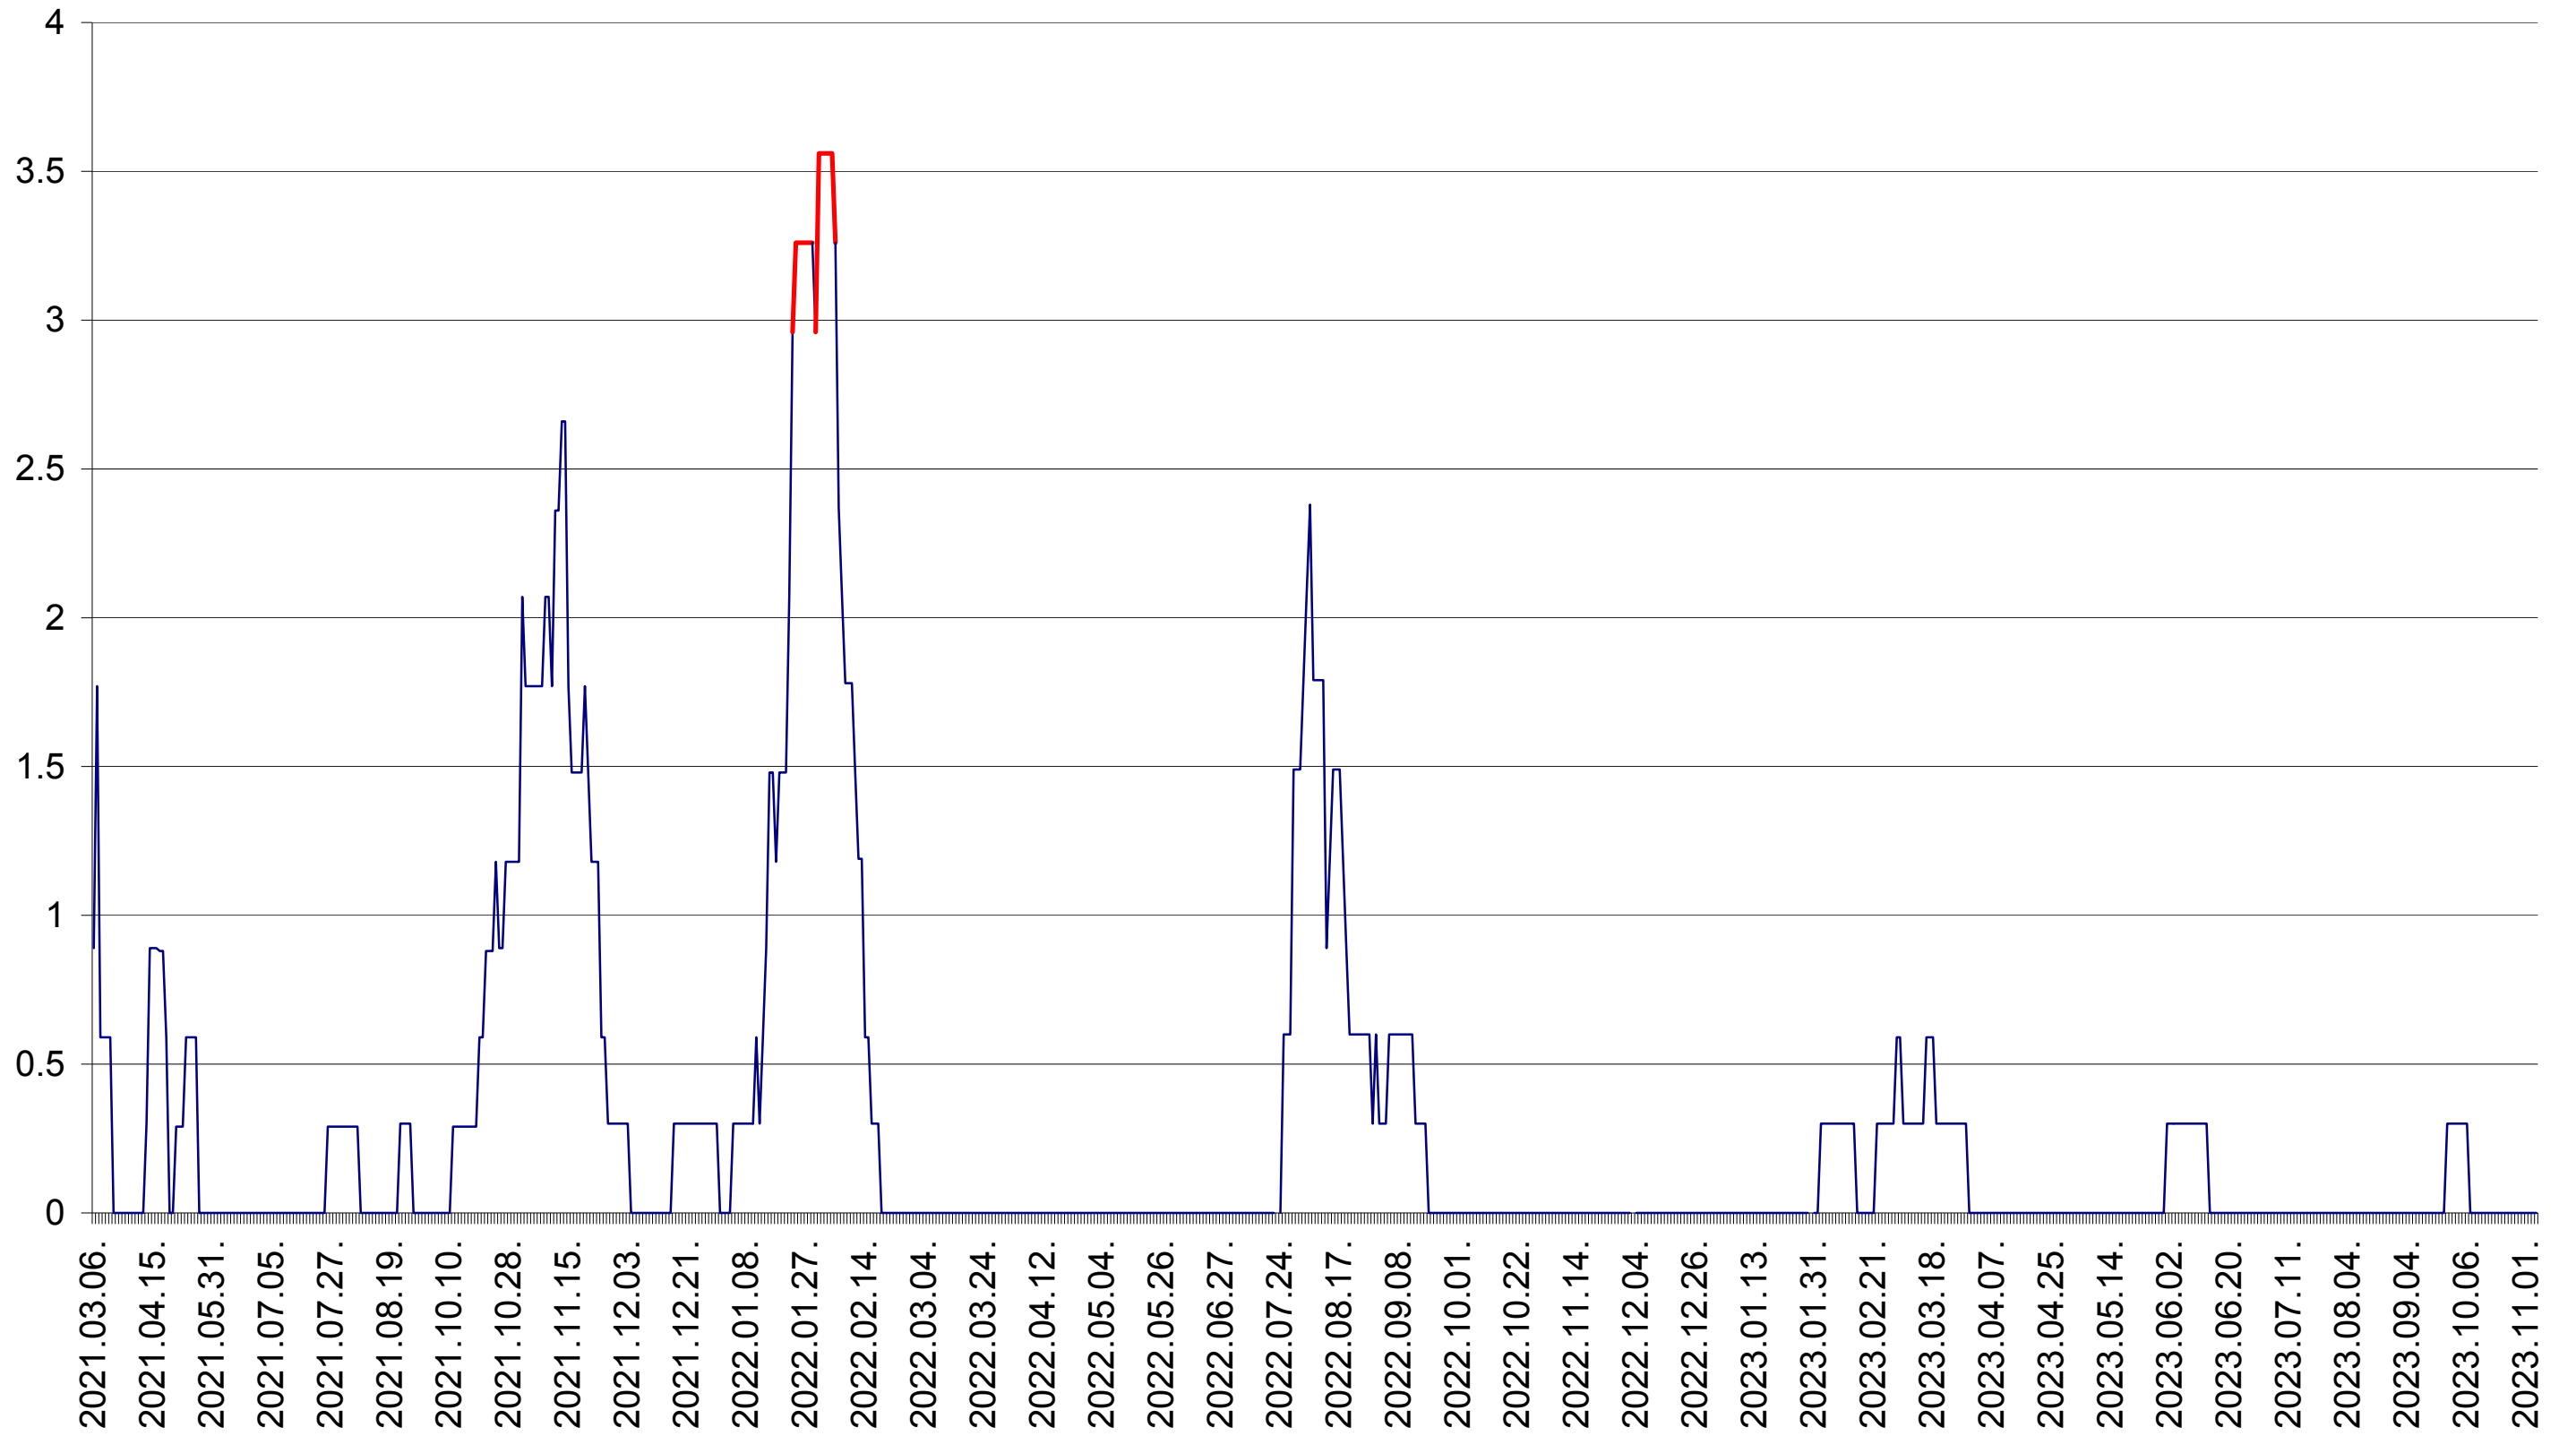

LUPENI - Evolutia incidentei cumulate pe 14 zile la ‰ de locuitori
2021.03.07. - 2023.11.06.

LUNCA DE SUS - Evolutia incidentei cumulate pe 14 zile la ‰ de locuitori
2021.03.07. - 2023.11.06.