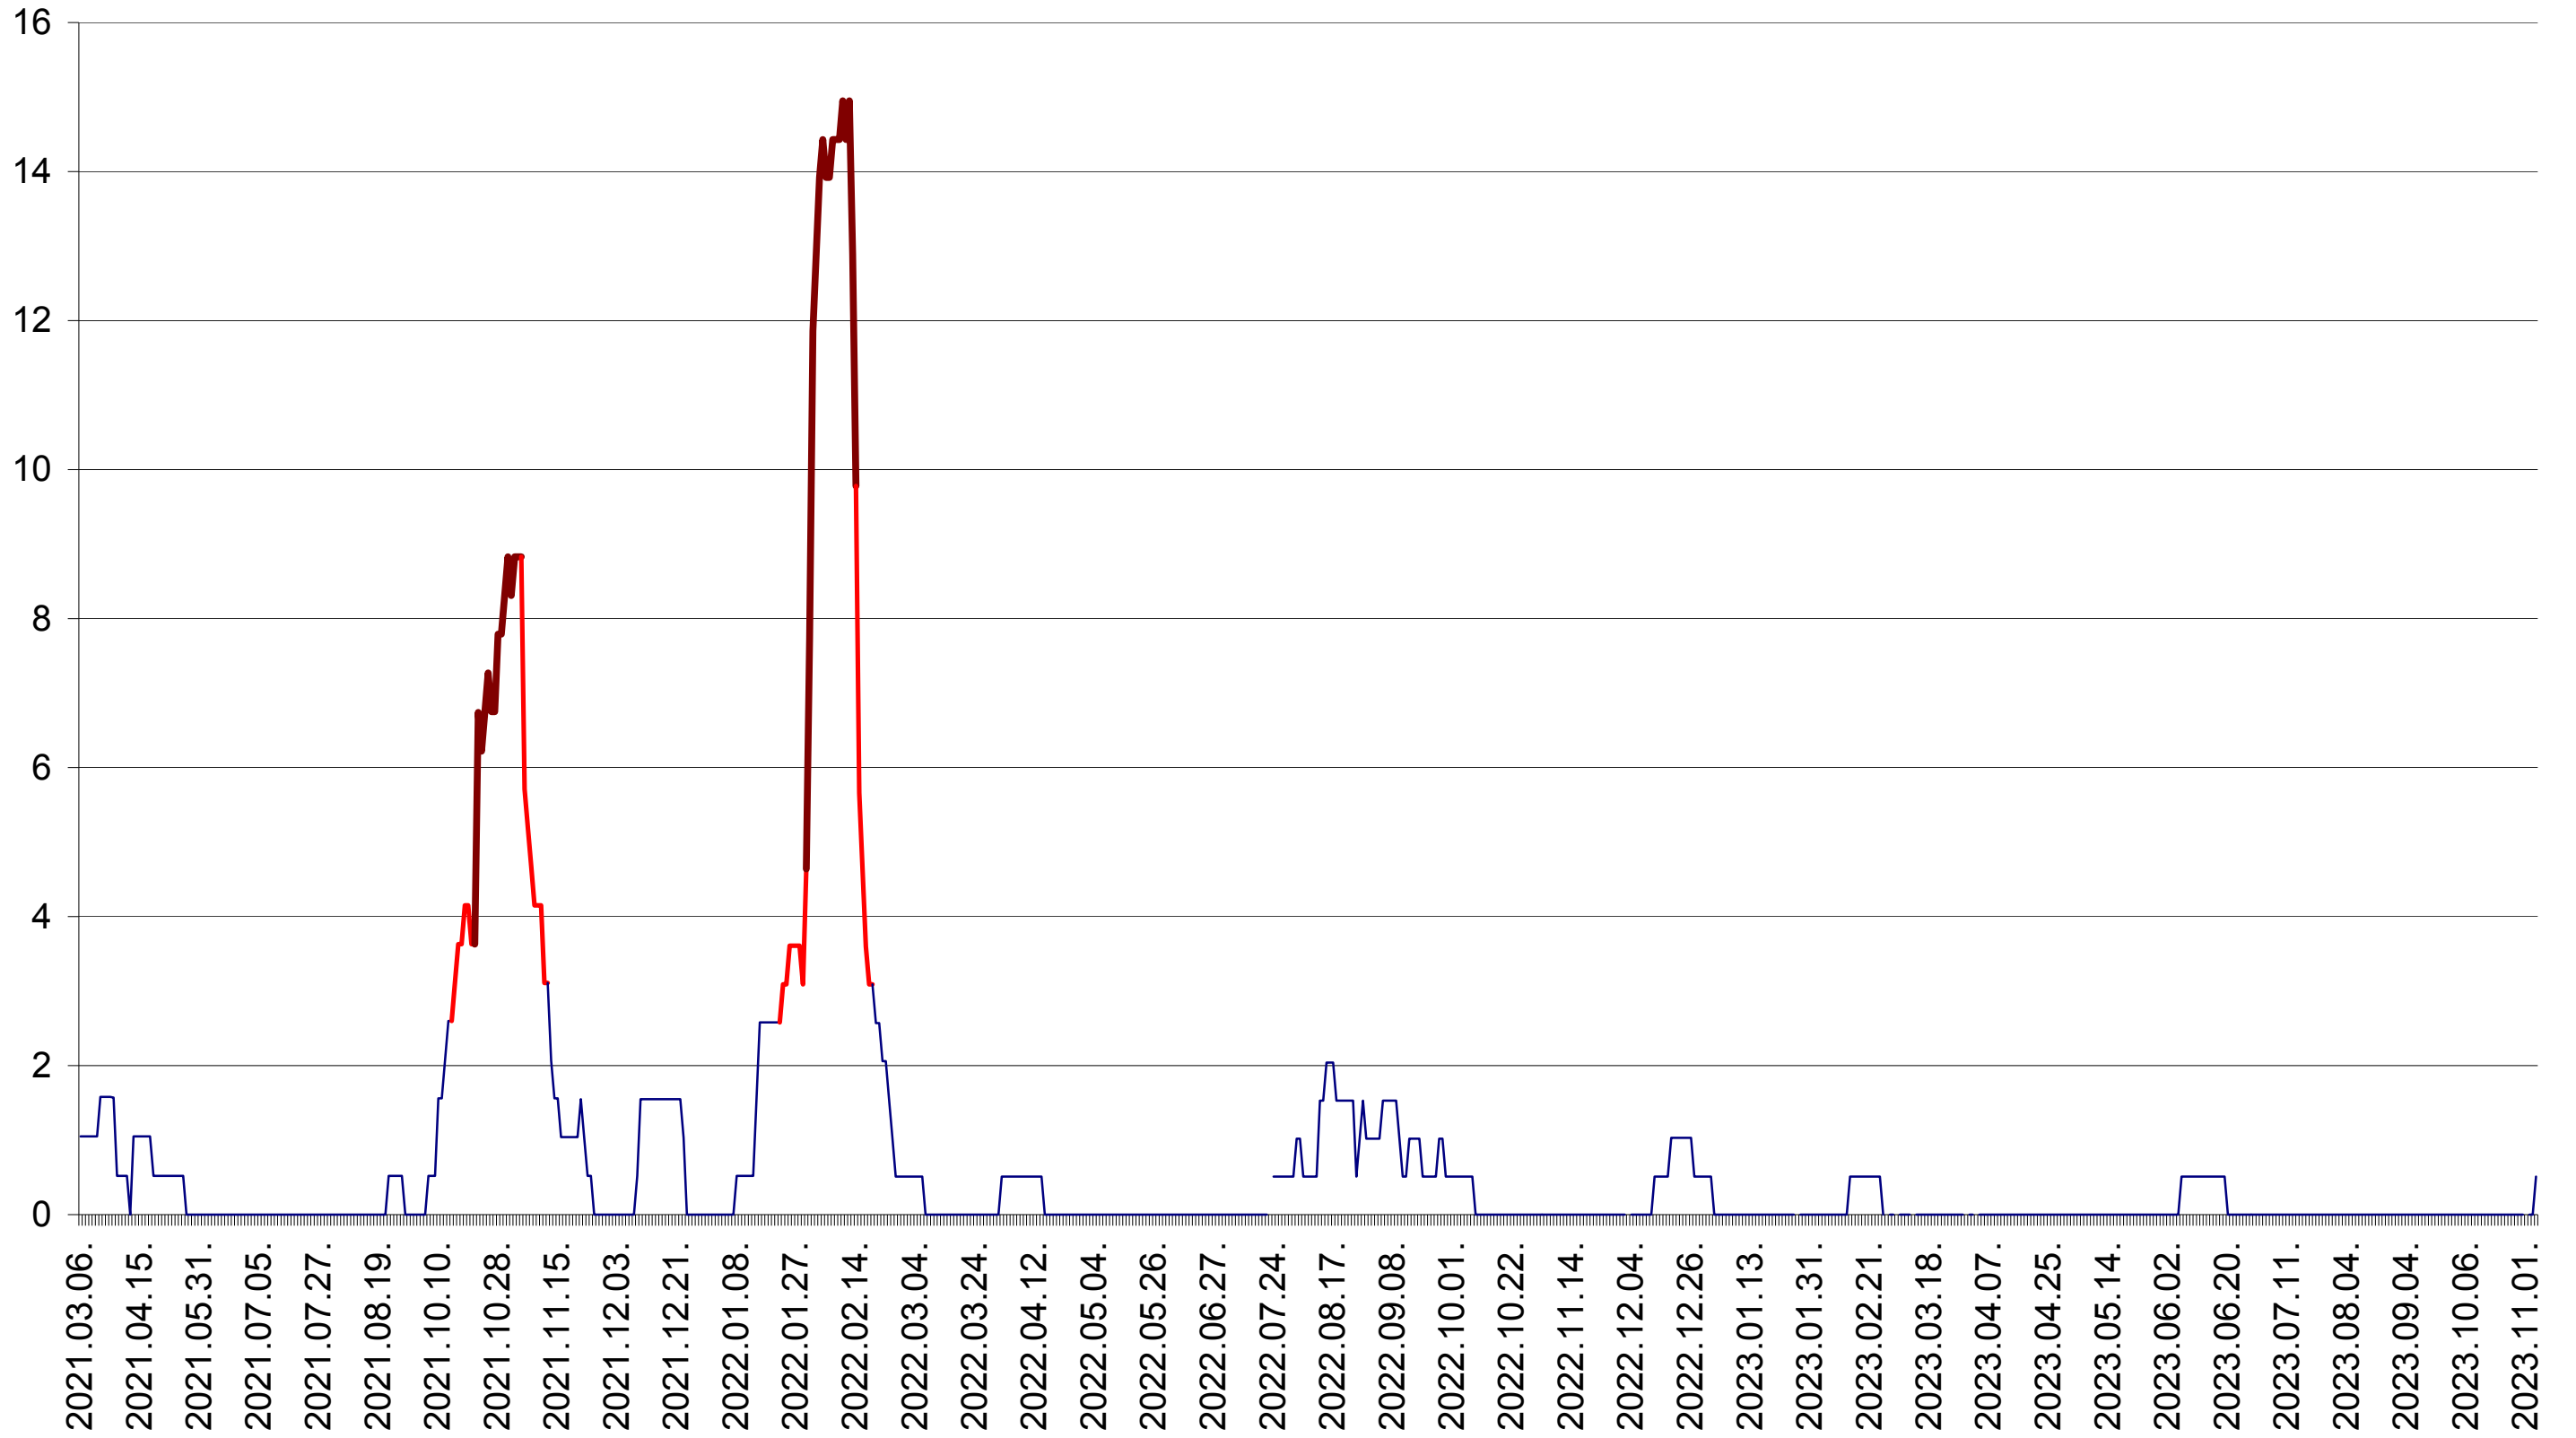

MUNICIPIUL ODORHEIU SECUIESC - Evolutia incidentei cumulate pe 14 zile la ‰ de locuitori
2021.03.07. - 2023.11.06.

PĂULENI-CIUC - Evolutia incidentei cumulate pe 14 zile la ‰ de locuitori
2021.03.07. - 2023.11.06.

PLĂIEȘII DE JOS - Evolutia incidentei cumulate pe 14 zile la ‰ de locuitori
2021.03.07. - 2023.11.06.

PORUMBENI - Evolutia incidentei cumulate pe 14 zile la ‰ de locuitori
2021.03.07. - 2023.11.06.

PRAID - Evolutia incidentei cumulate pe 14 zile la ‰ de locuitori
2021.03.07. - 2023.11.06.