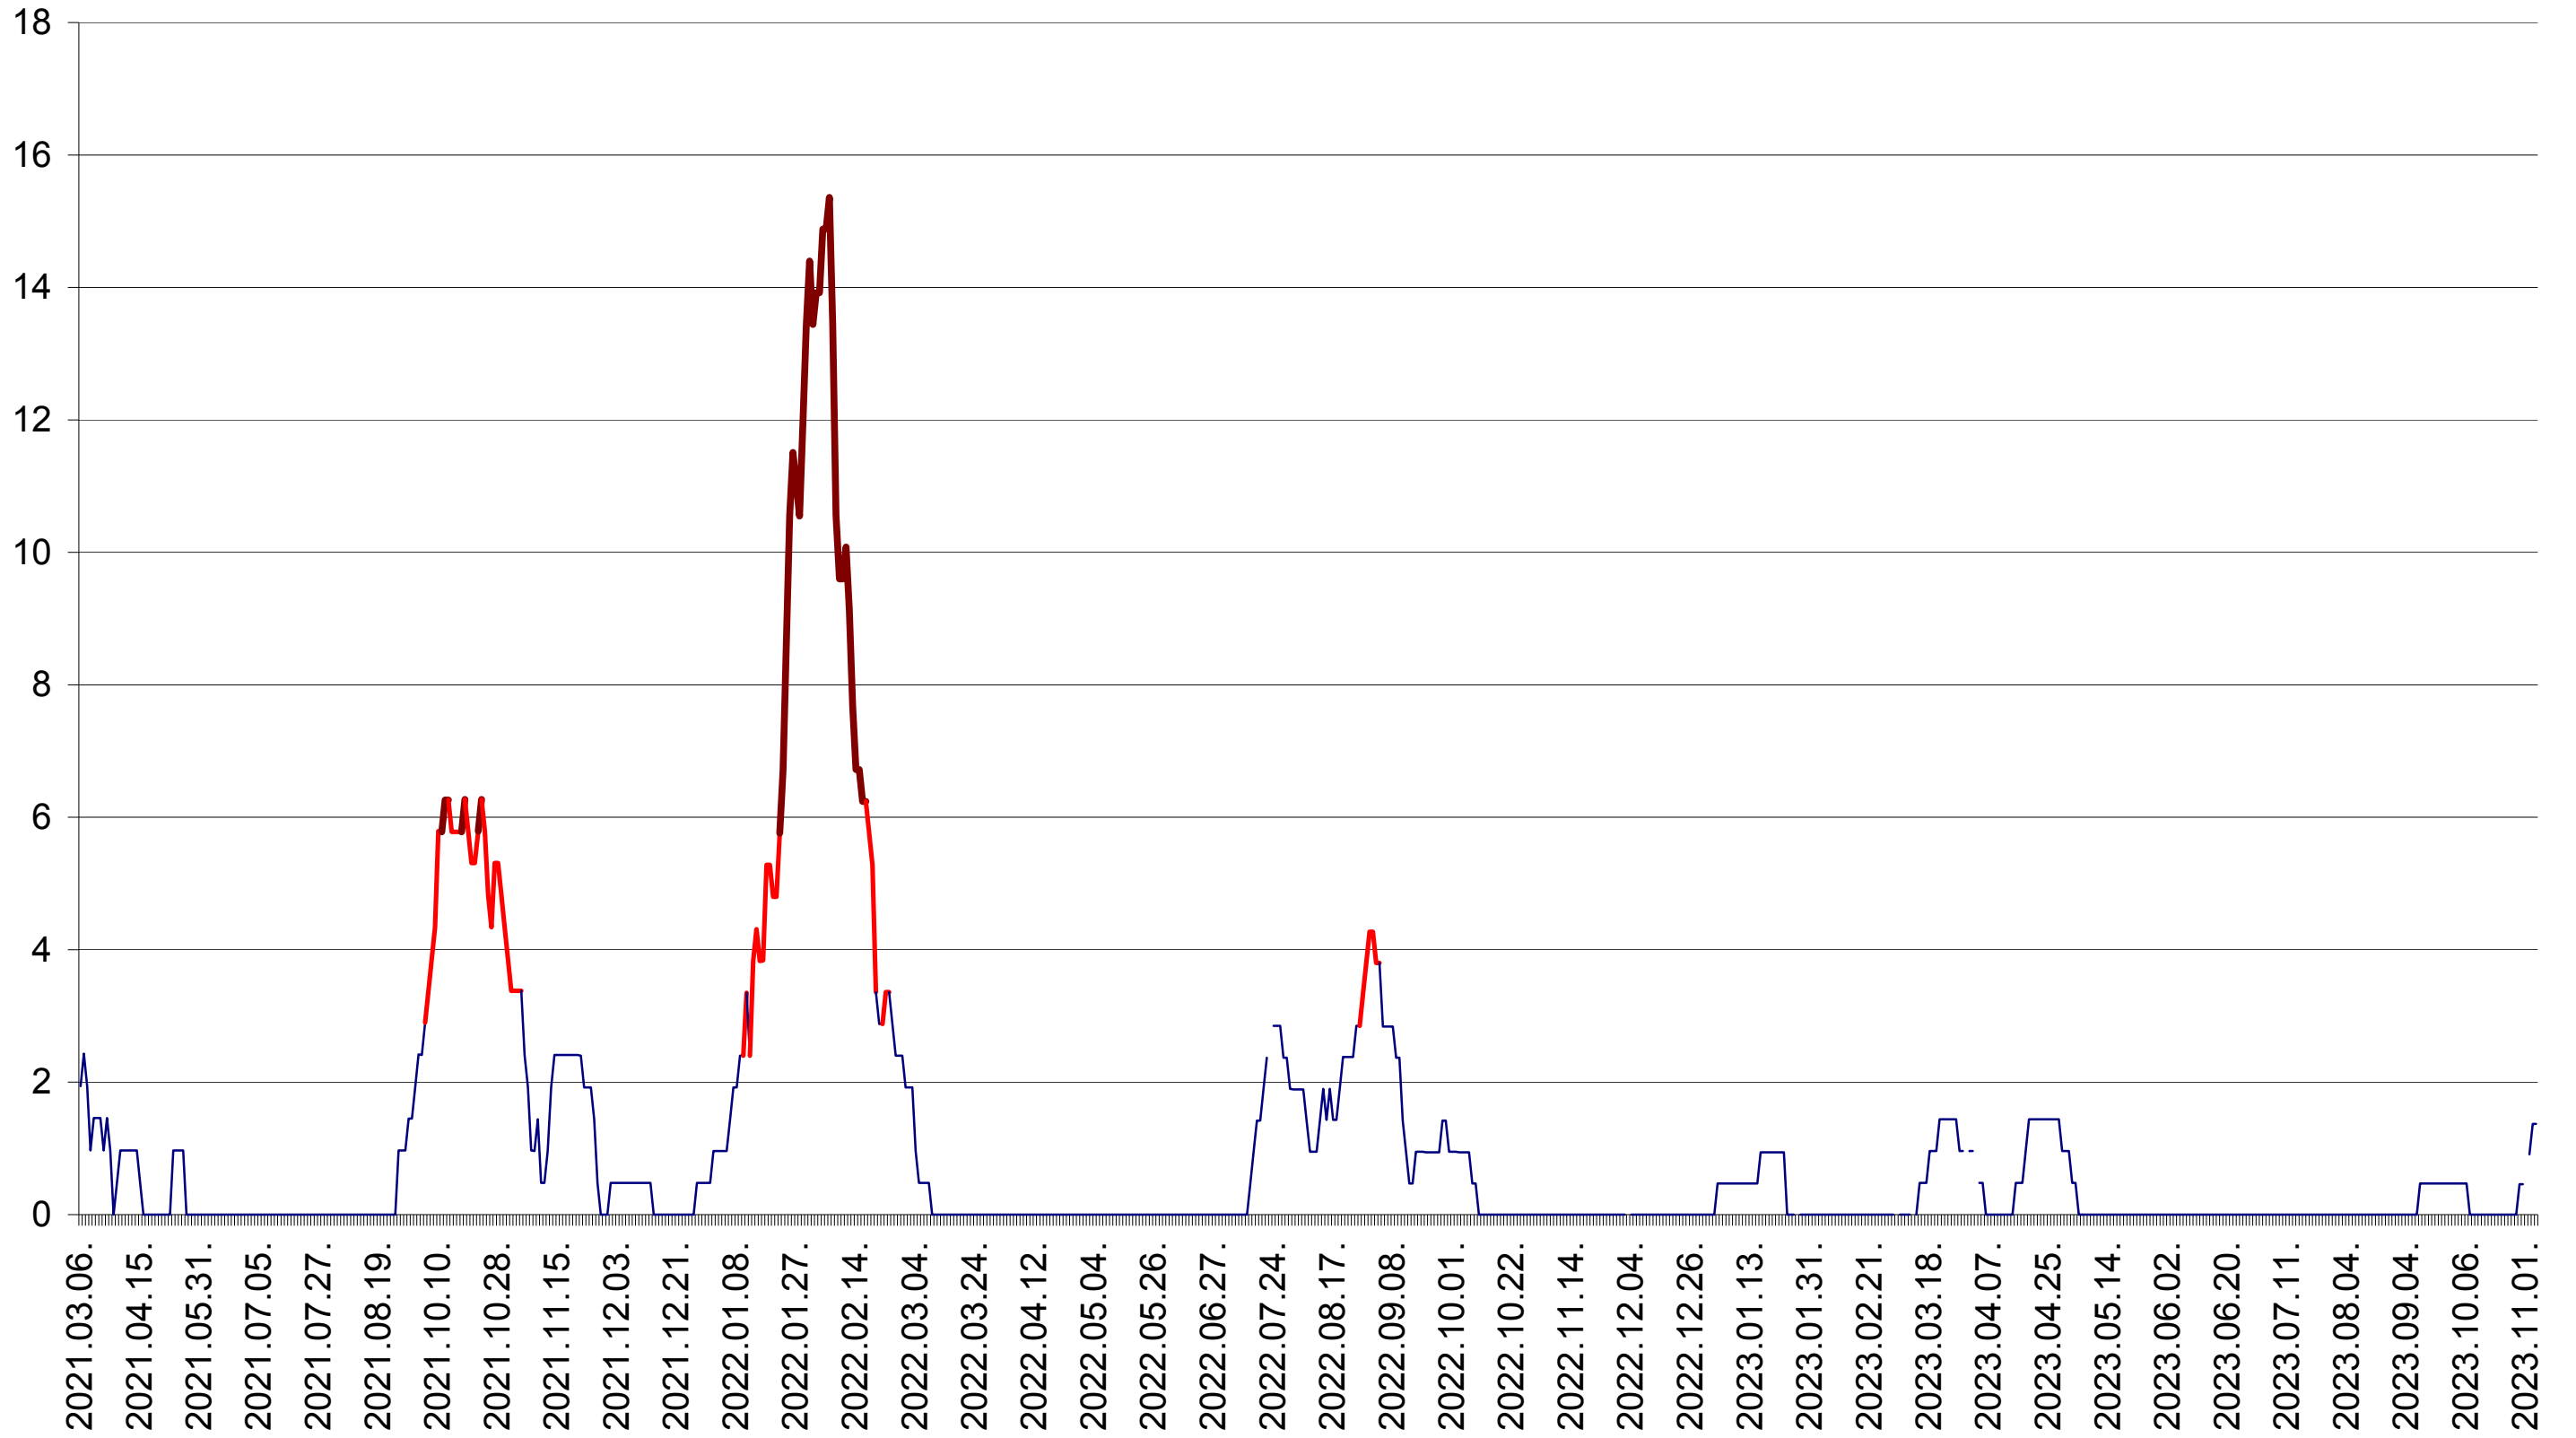

PLĂIEȘII DE JOS - Evolutia incidentei cumulate pe 14 zile la ‰ de locuitori
2021.03.07. - 2023.11.06.

PĂULENI-CIUC - Evolutia incidentei cumulate pe 14 zile la ‰ de locuitori
2021.03.07. - 2023.11.06.