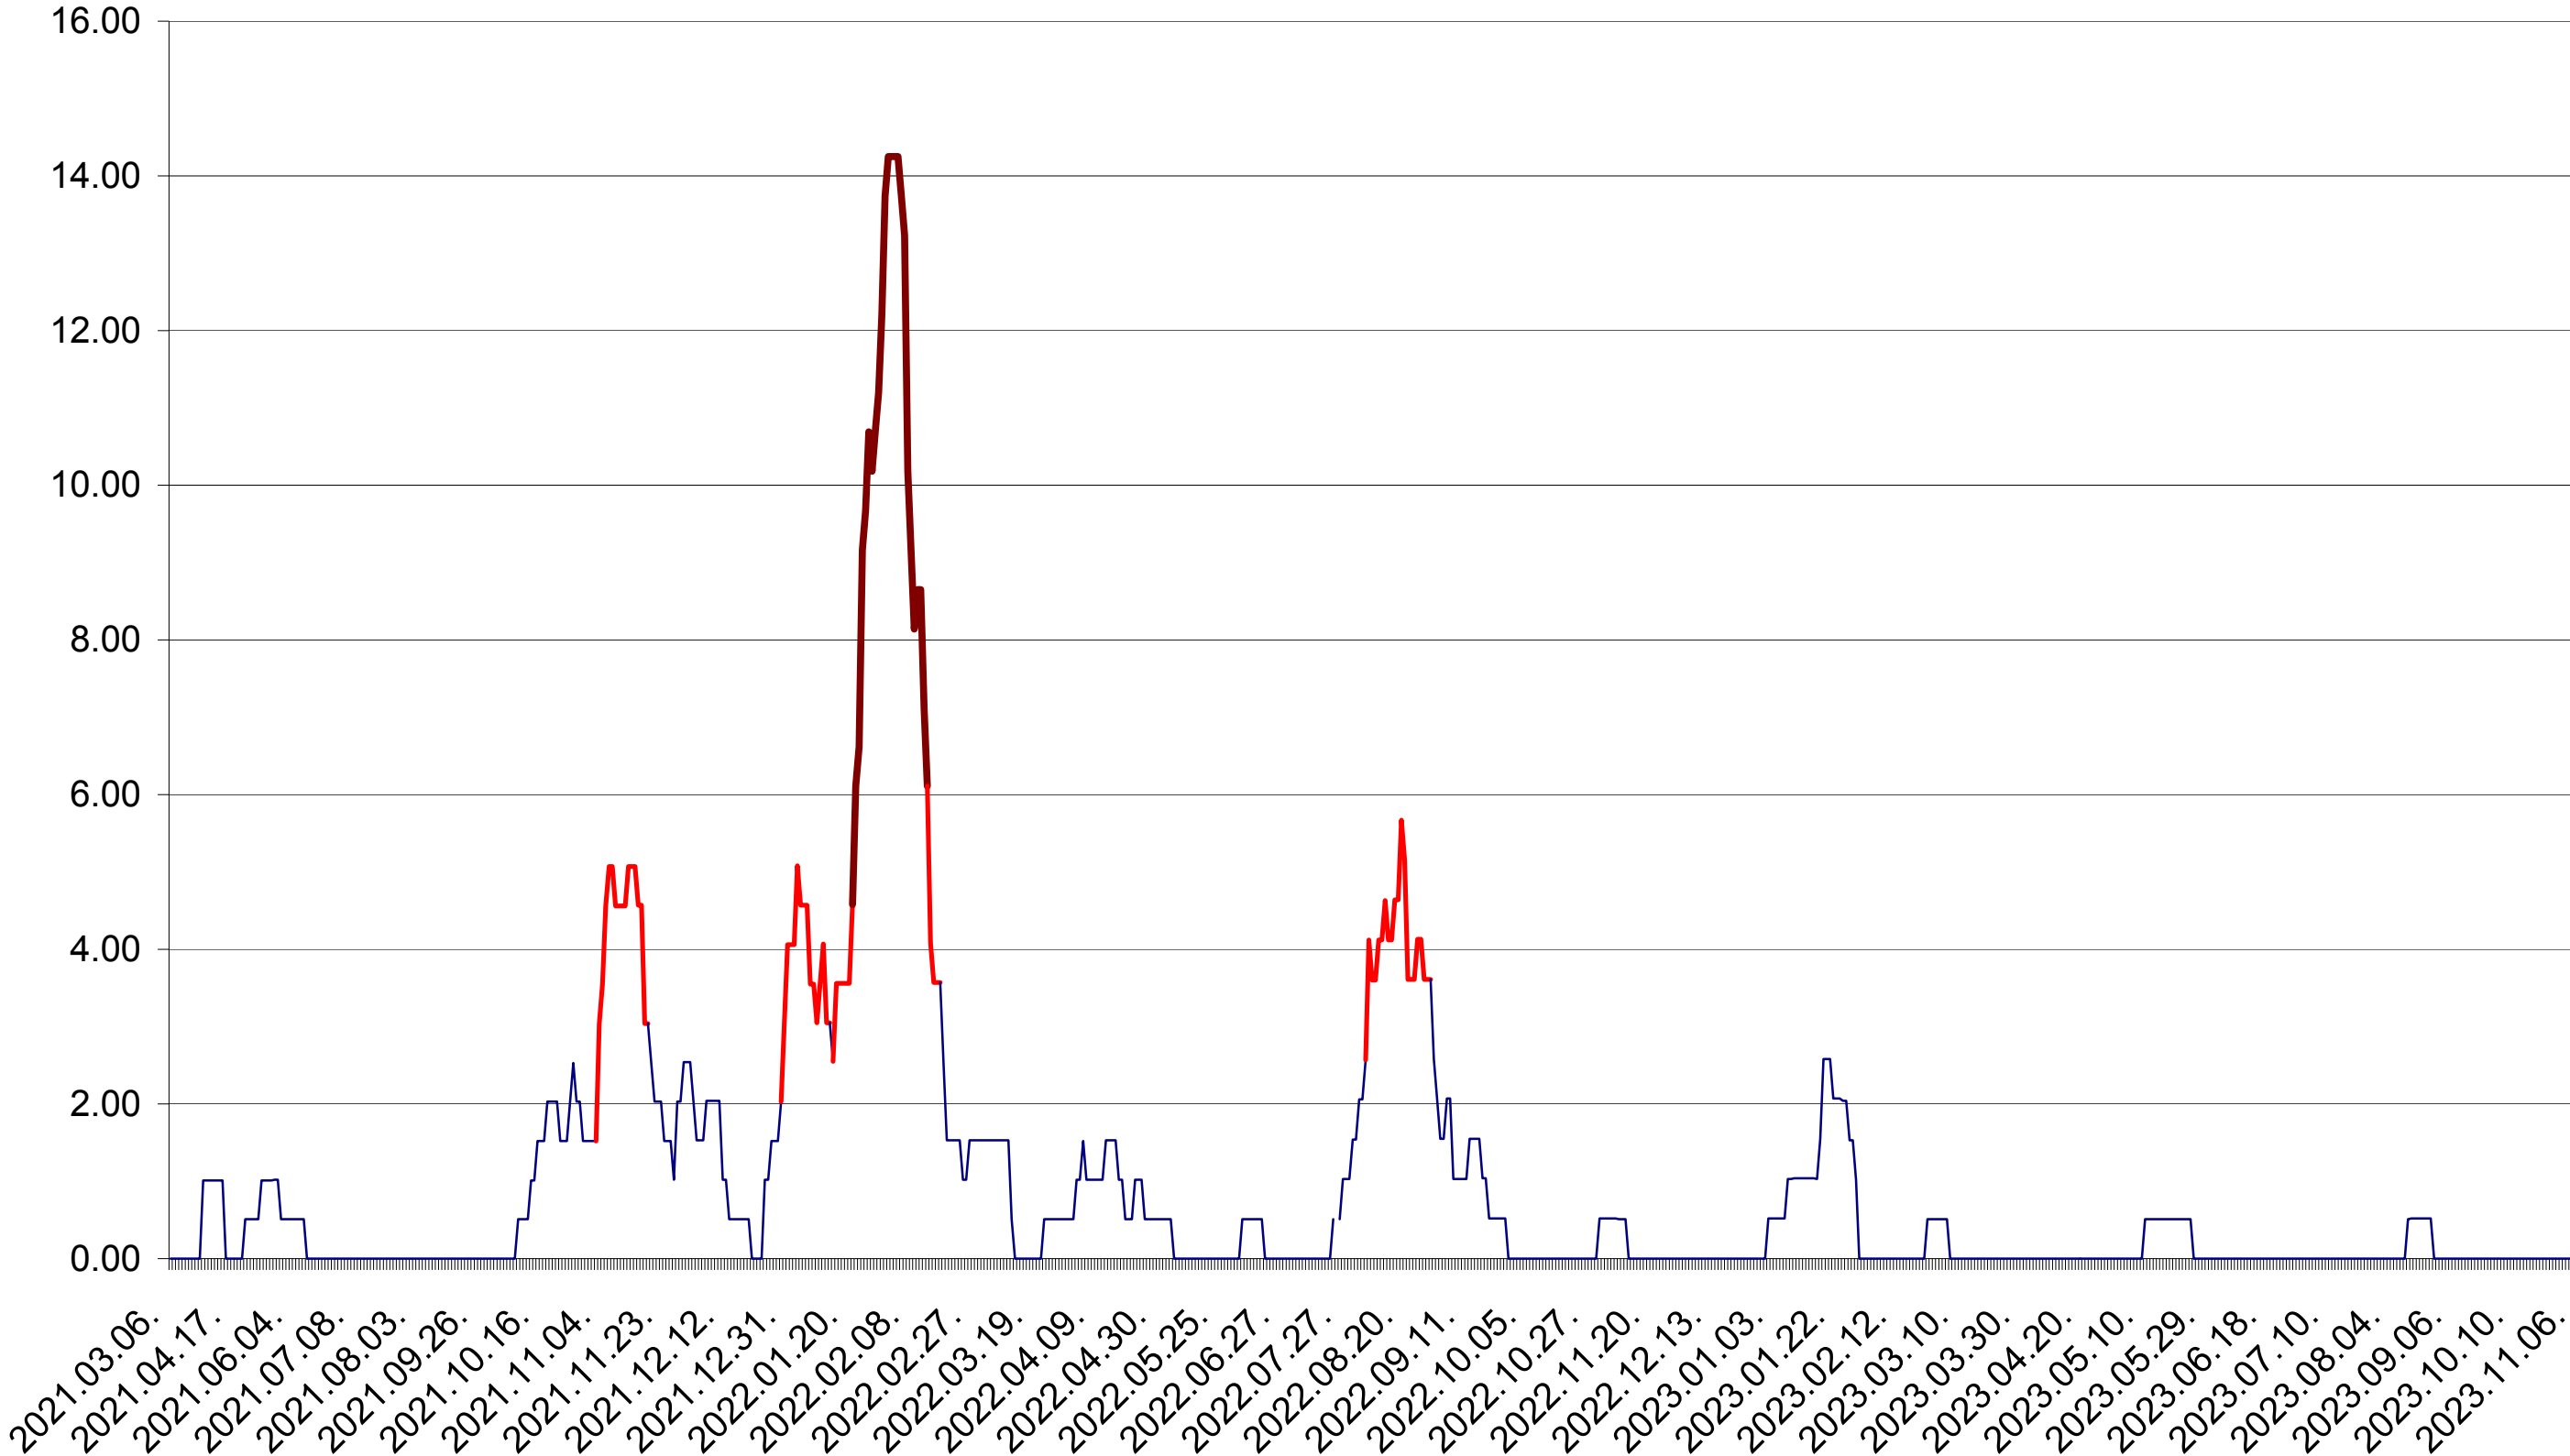

TUȘNAD - Evolutia incidentei cumulate pe 14 zile la ‰ de locuitori
2021.03.07. - 2023.11.06.

ULIEȘ - Evolutia incidentei cumulate pe 14 zile la ‰ de locuitori
2021.03.07. - 2023.11.06.

VĂRȘAG - Evolutia incidentei cumulate pe 14 zile la ‰ de locuitori
2021.03.07. - 2023.11.06.

ORAȘ VLĂHIȚA - Evolutia incidentei cumulate pe 14 zile la ‰ de locuitori
2021.03.07. - 2023.11.06.

VOȘLĂBENI - Evolutia incidentei cumulate pe 14 zile la ‰ de locuitori
2021.03.07. - 2023.11.06.

ZETEA - Evolutia incidentei cumulate pe 14 zile la ‰ de locuitori
2021.03.07. - 2023.11.06.