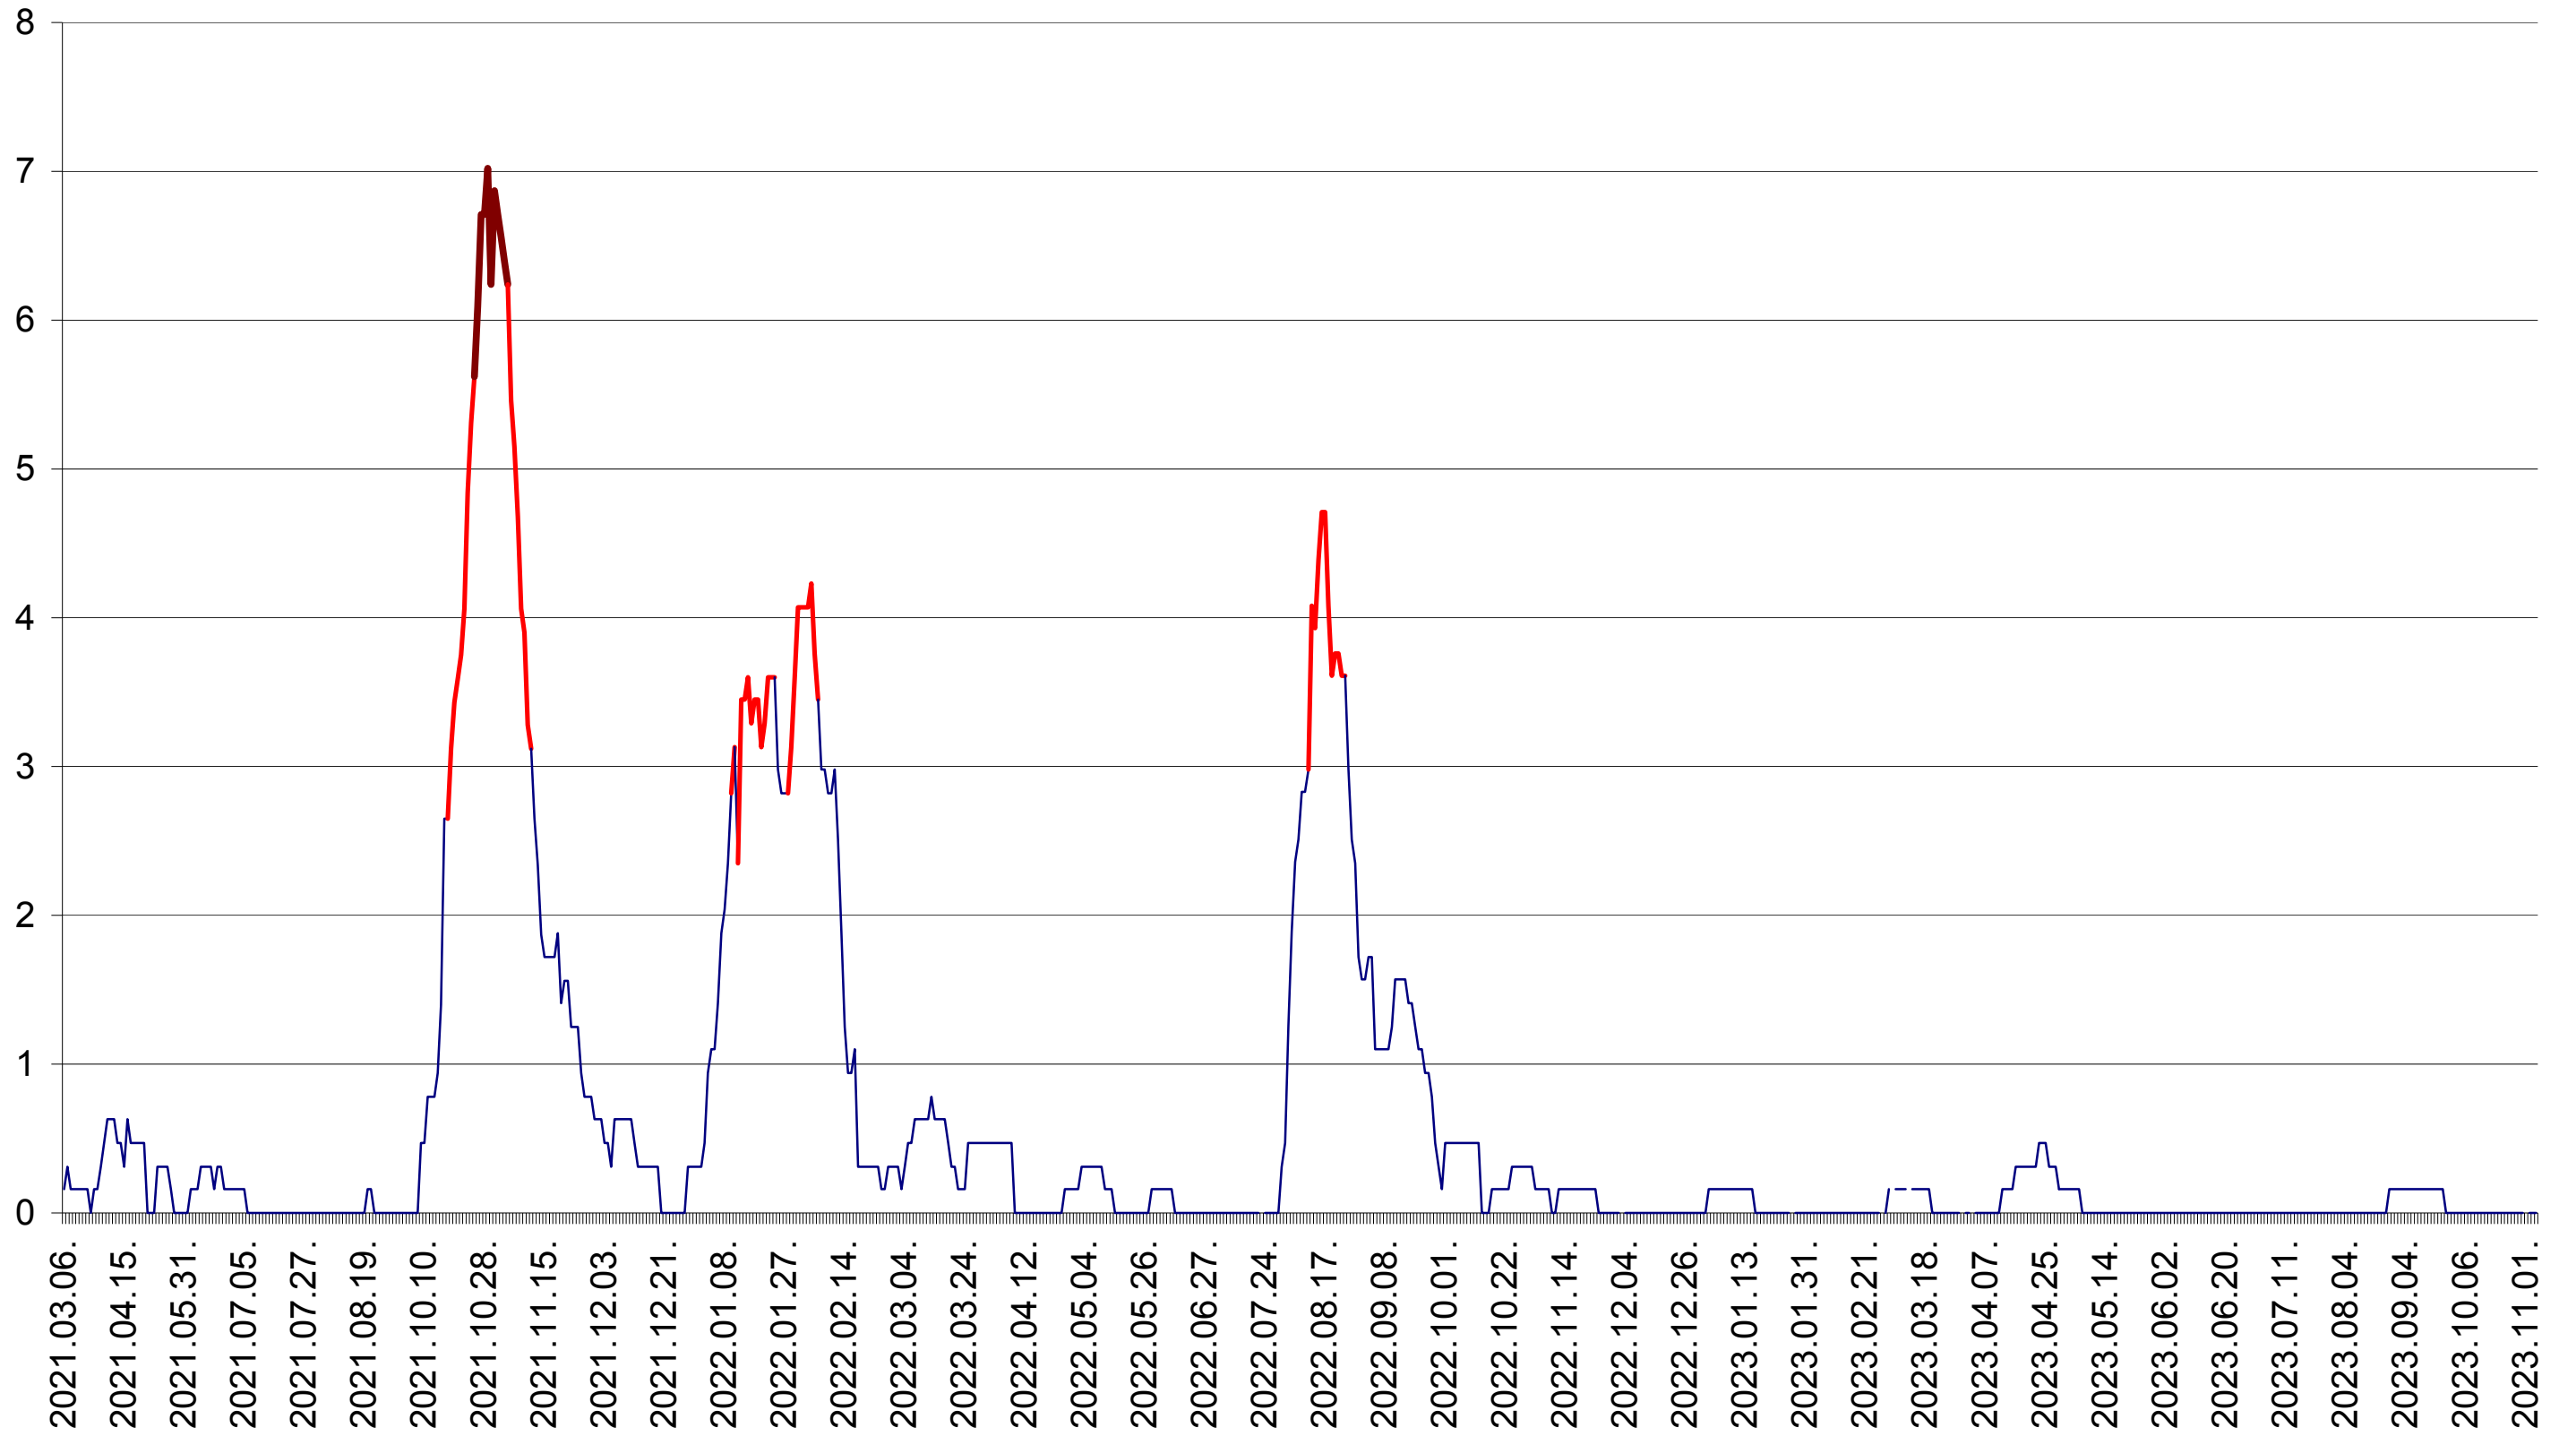

SĂCEL - Evolutia incidentei cumulate pe 14 zile la ‰ de locuitori
2021.03.07. - 2023.11.06.

REMETEA - Evolutia incidentei cumulate pe 14 zile la ‰ de locuitori
2021.03.07. - 2023.11.06.