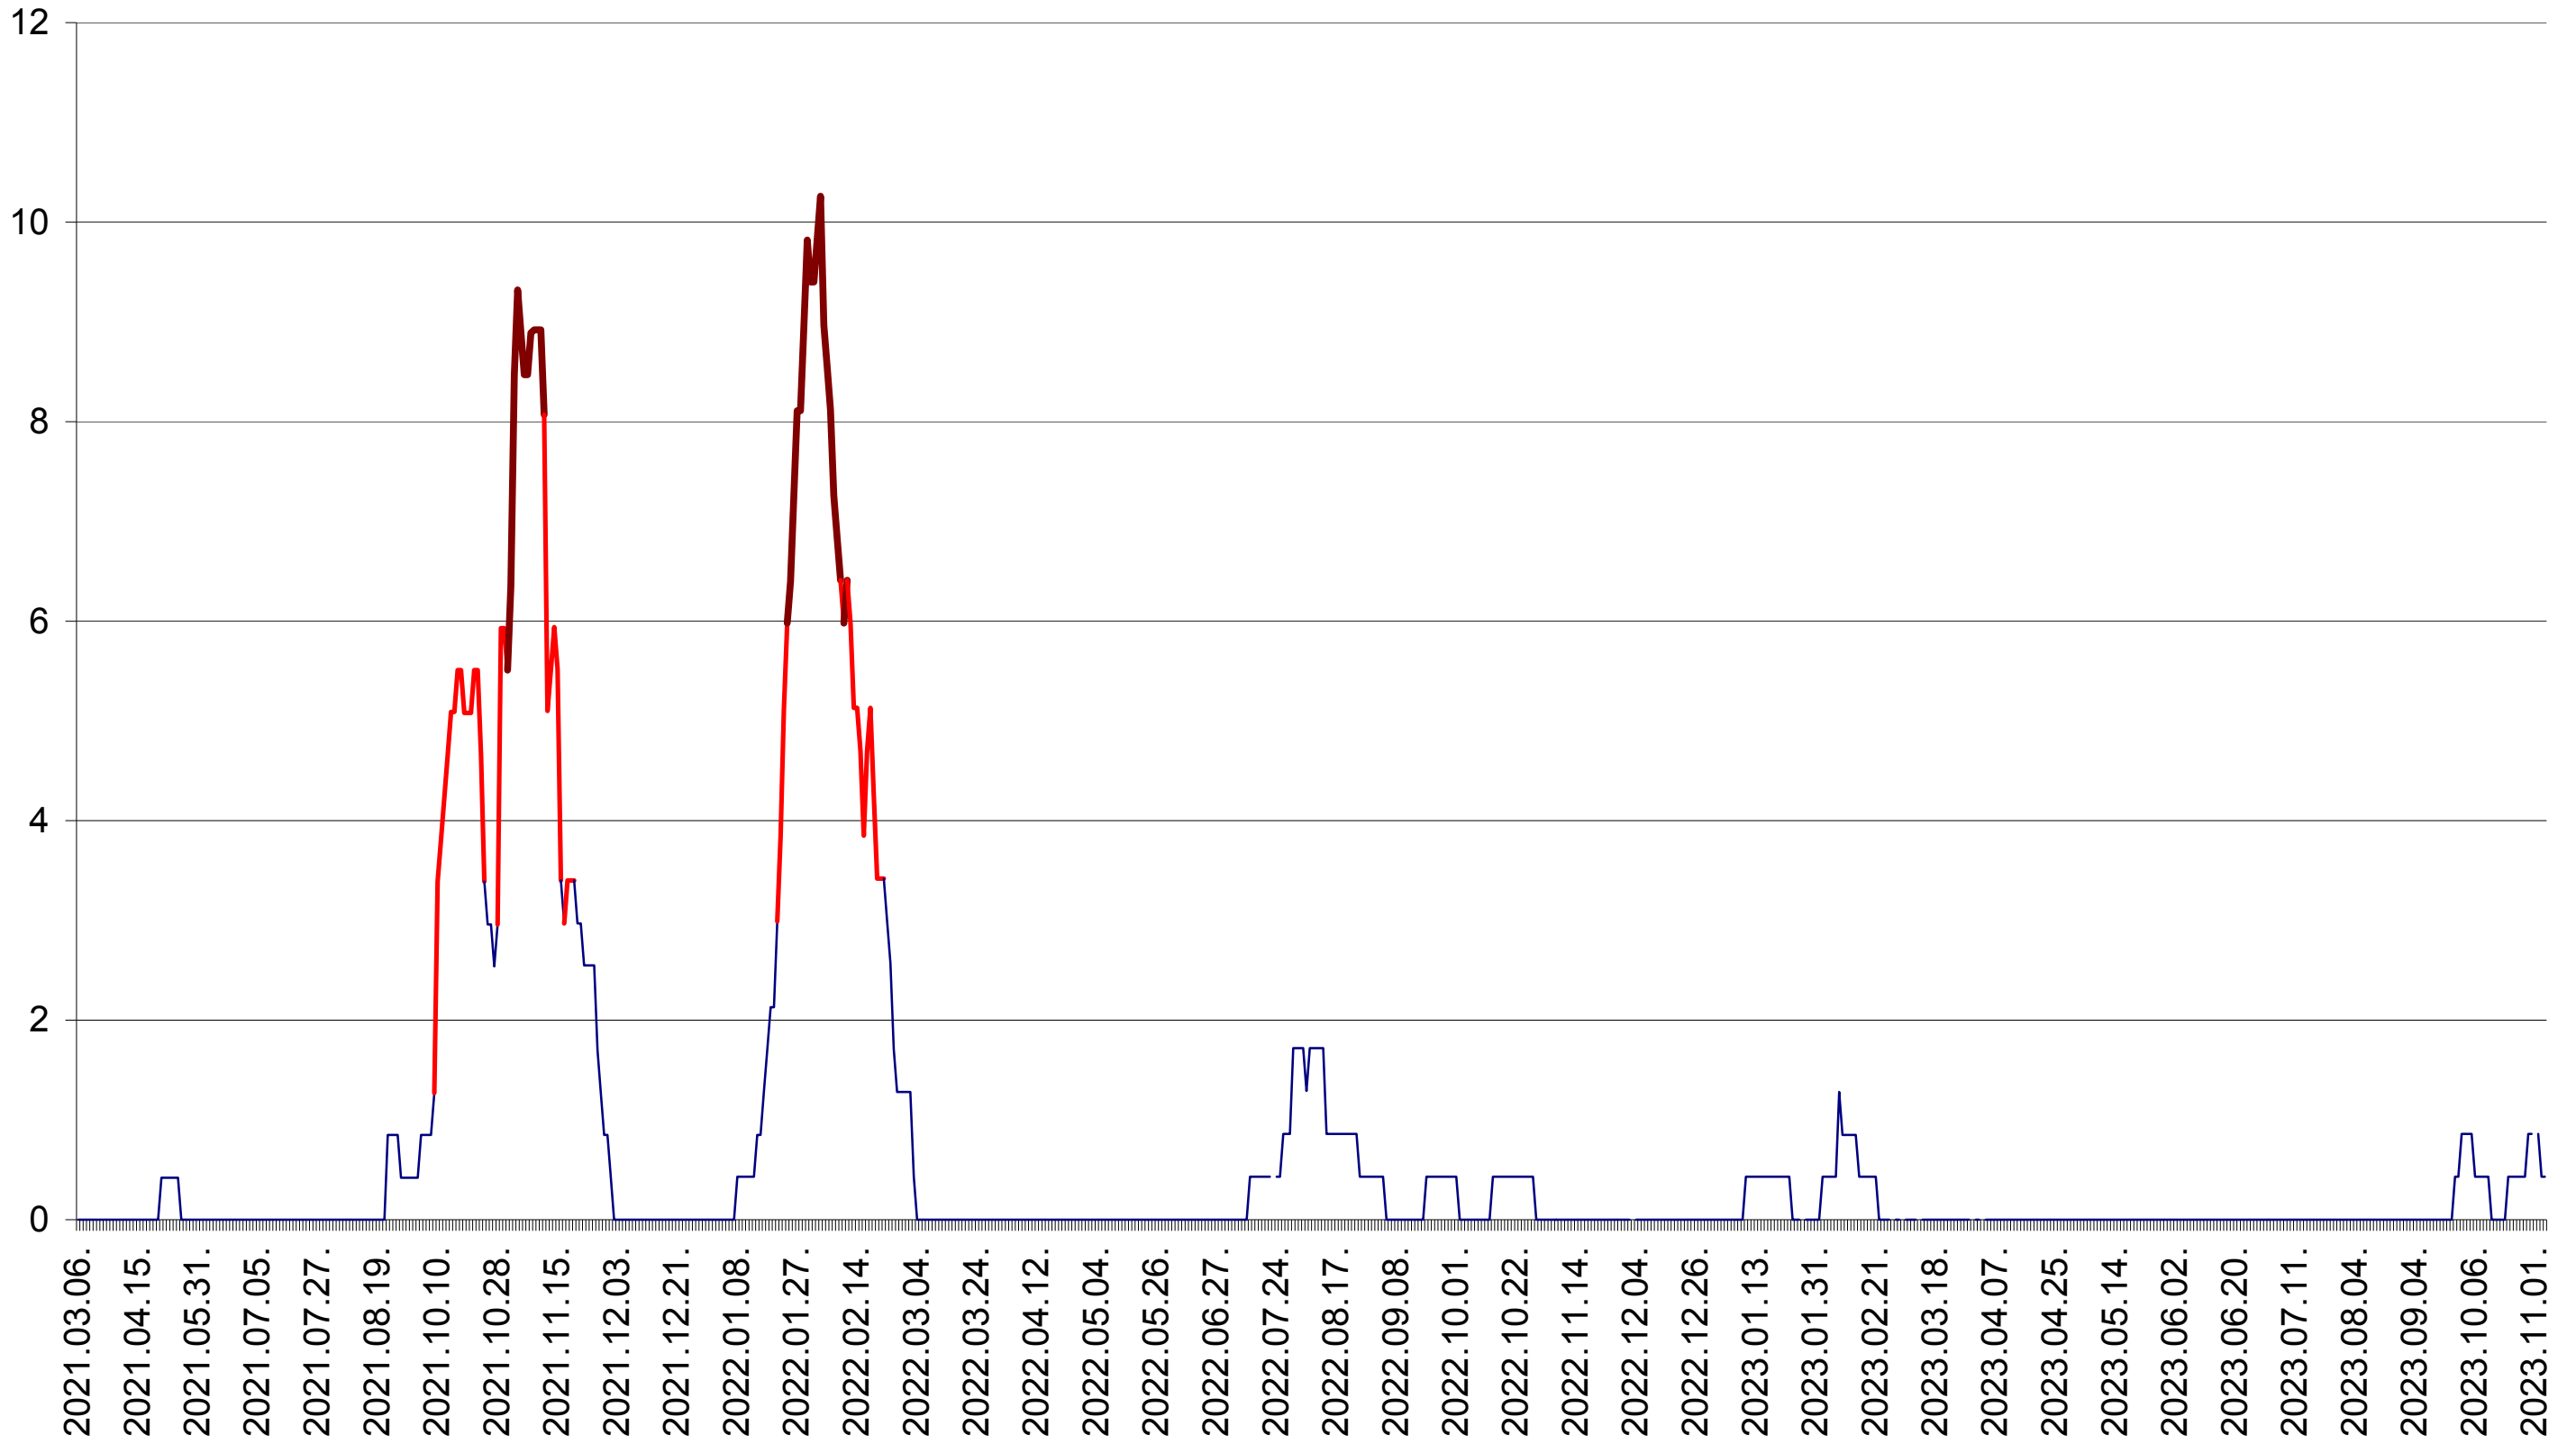

RACU - Evolutia incidentei cumulate pe 14 zile la ‰ de locuitori
2021.03.07. - 2023.11.06.

REMETEA - Evolutia incidentei cumulate pe 14 zile la ‰ de locuitori
2021.03.07. - 2023.11.06.

SĂCEL - Evolutia incidentei cumulate pe 14 zile la ‰ de locuitori
2021.03.07. - 2023.11.06.

SÂNCRĂIENI - Evolutia incidentei cumulate pe 14 zile la ‰ de locuitori
2021.03.07. - 2023.11.06.

SÂNDOMIC - Evolutia incidentei cumulate pe 14 zile la ‰ de locuitori
2021.03.07. - 2023.11.06.

SÂNMARTIN - Evolutia incidentei cumulate pe 14 zile la ‰ de locuitori
2021.03.07. - 2023.11.06.