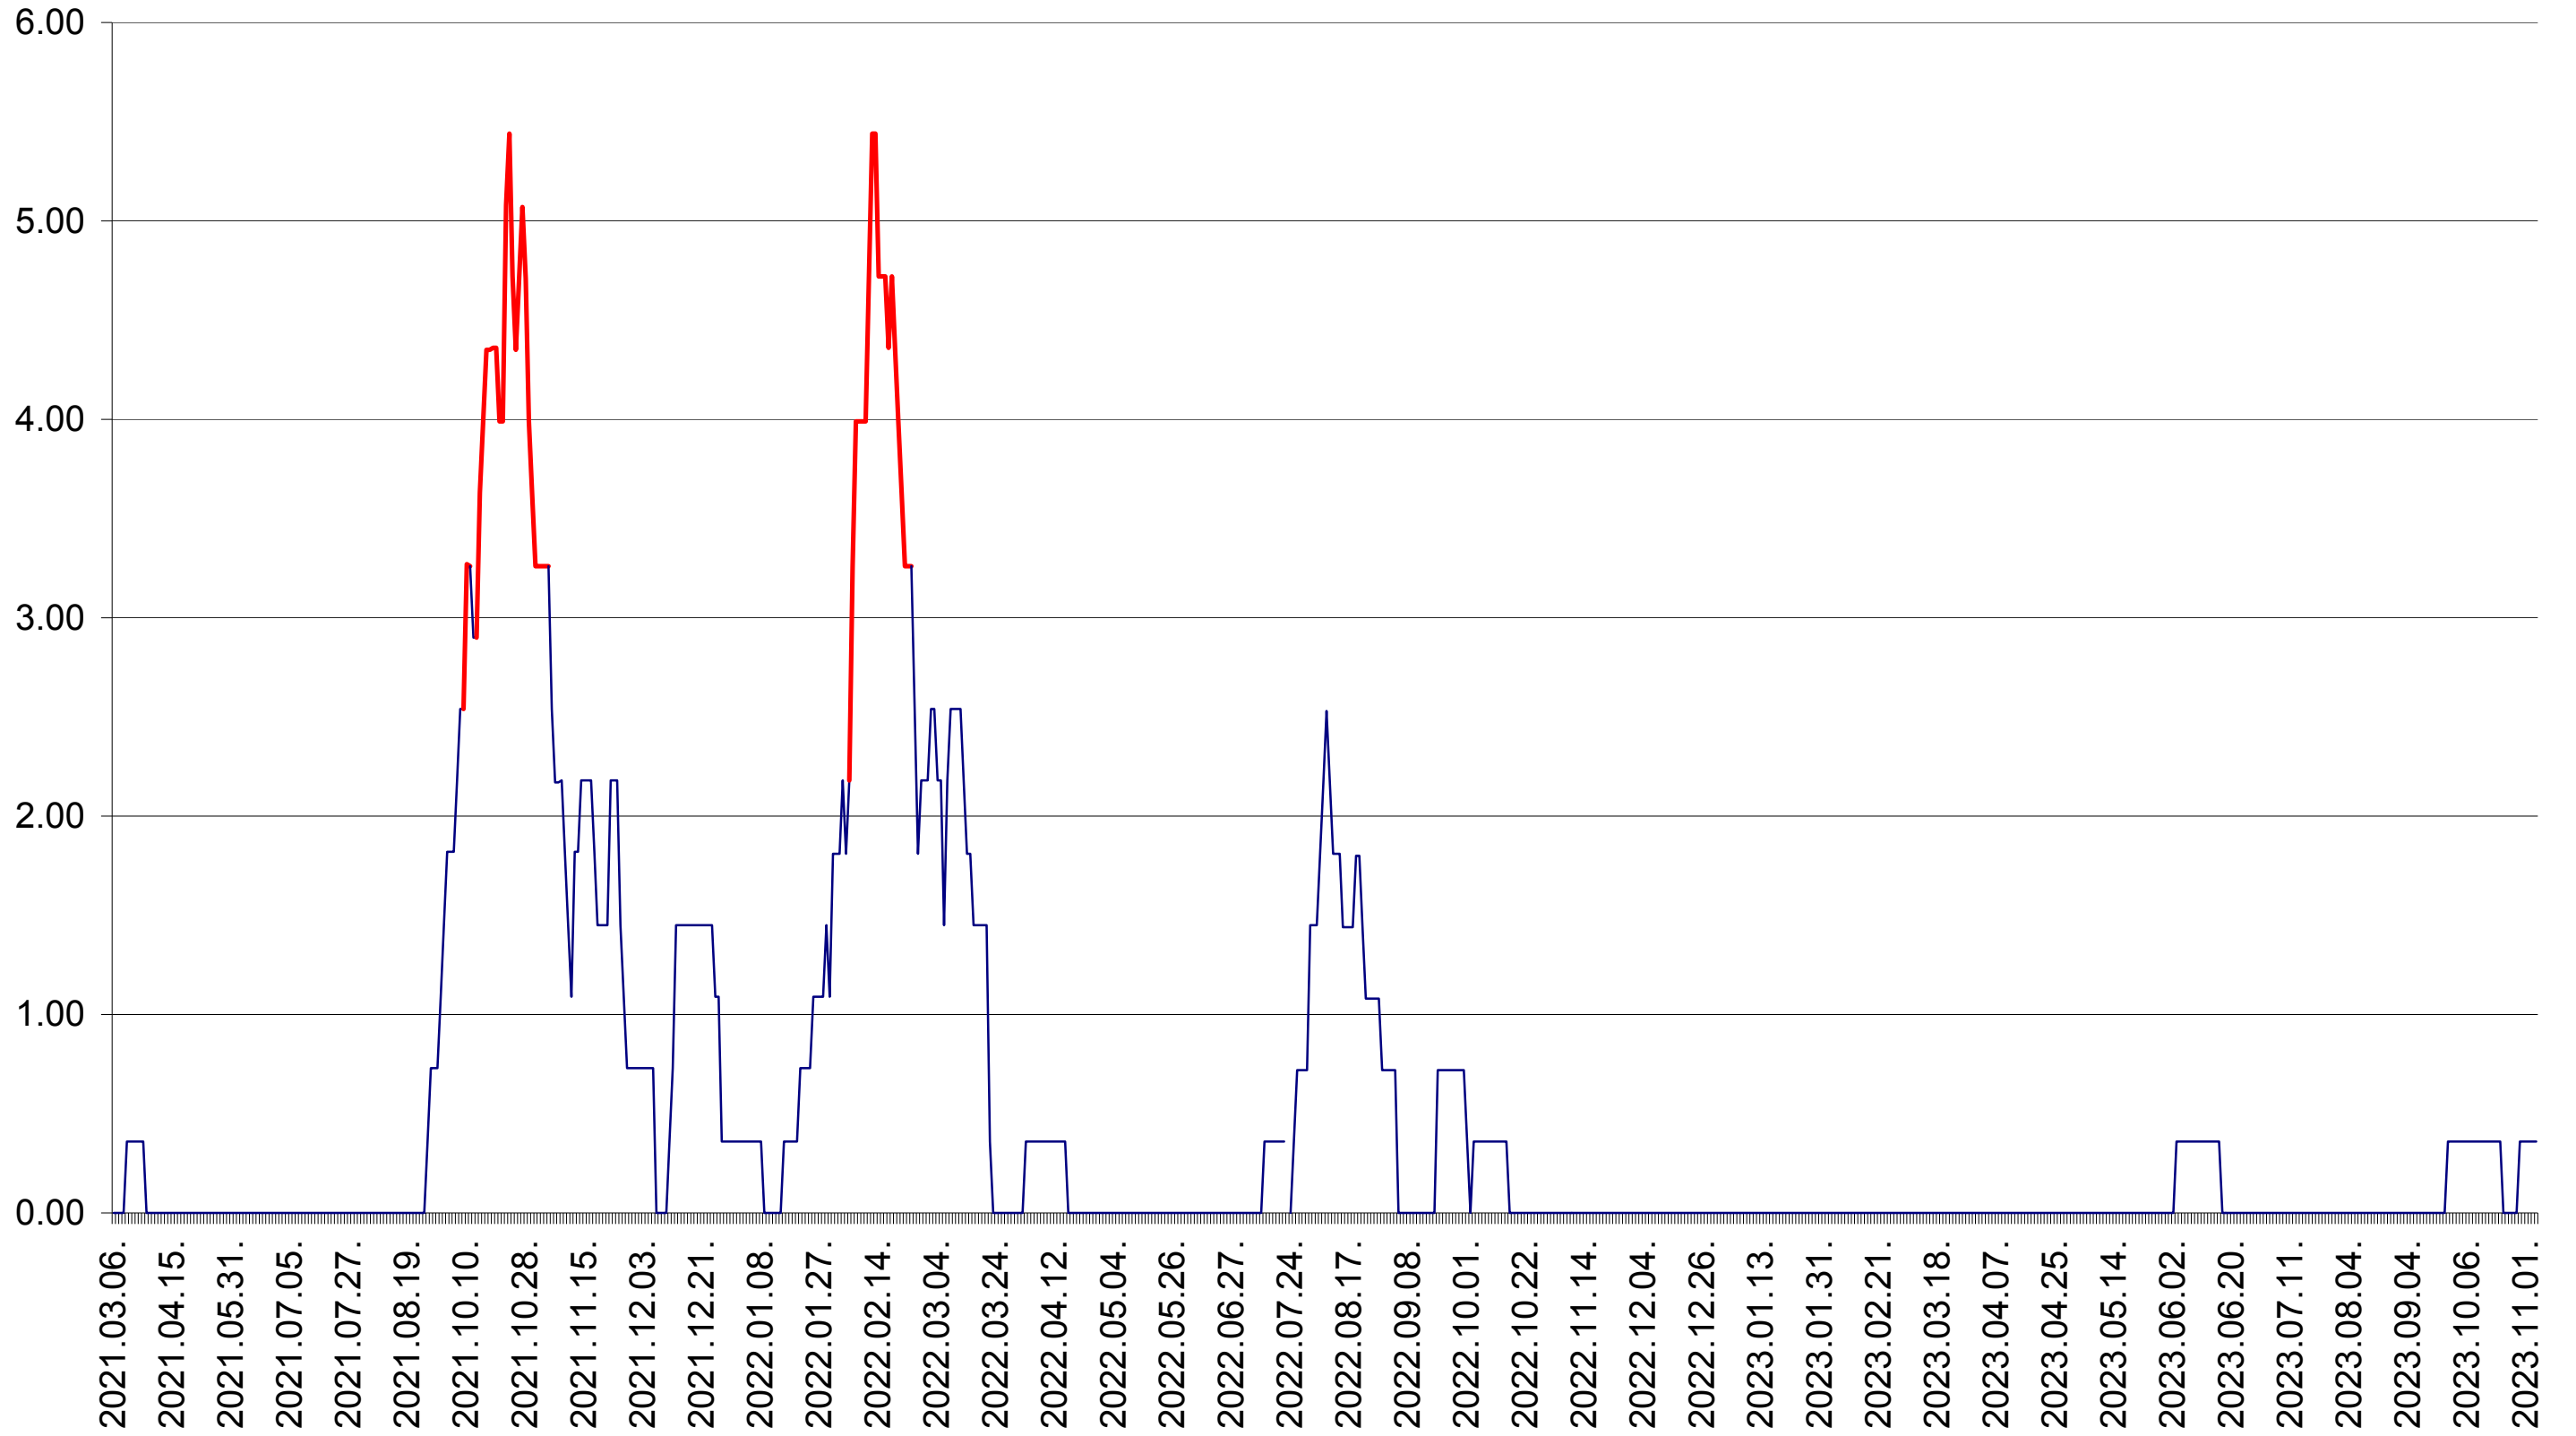

ATID - Evolutia incidentei cumulate pe 14 zile la ‰ de locuitori
2021.03.07. - 2023.11.06.

AVRĂMEȘTI - Evolutia incidentei cumulate pe 14 zile la ‰ de locuitori
2021.03.07. - 2023.11.06.

ORAȘ BĂILE TUȘNAD - Evolutia incidentei cumulate pe 14 zile la ‰ de locuitori
2021.03.07. - 2023.11.06.

ORAȘ BĂLAN - Evolutia incidentei cumulate pe 14 zile la ‰ de locuitori
2021.03.07. - 2023.11.06.

BILBOR - Evolutia incidentei cumulate pe 14 zile la ‰ de locuitori
2021.03.07. - 2023.11.06.

ORAȘ BORSEC - Evolutia incidentei cumulate pe 14 zile la ‰ de locuitori
2021.03.07. - 2023.11.06.

BRĂDEȘTI - Evolutia incidentei cumulate pe 14 zile la ‰ de locuitori
2021.03.07. - 2023.11.06.

CĂPÂLNIȚA - Evolutia incidentei cumulate pe 14 zile la ‰ de locuitori
2021.03.07. - 2023.11.06.

CÂRȚA - Evolutia incidentei cumulate pe 14 zile la ‰ de locuitori
2021.03.07. - 2023.11.06.