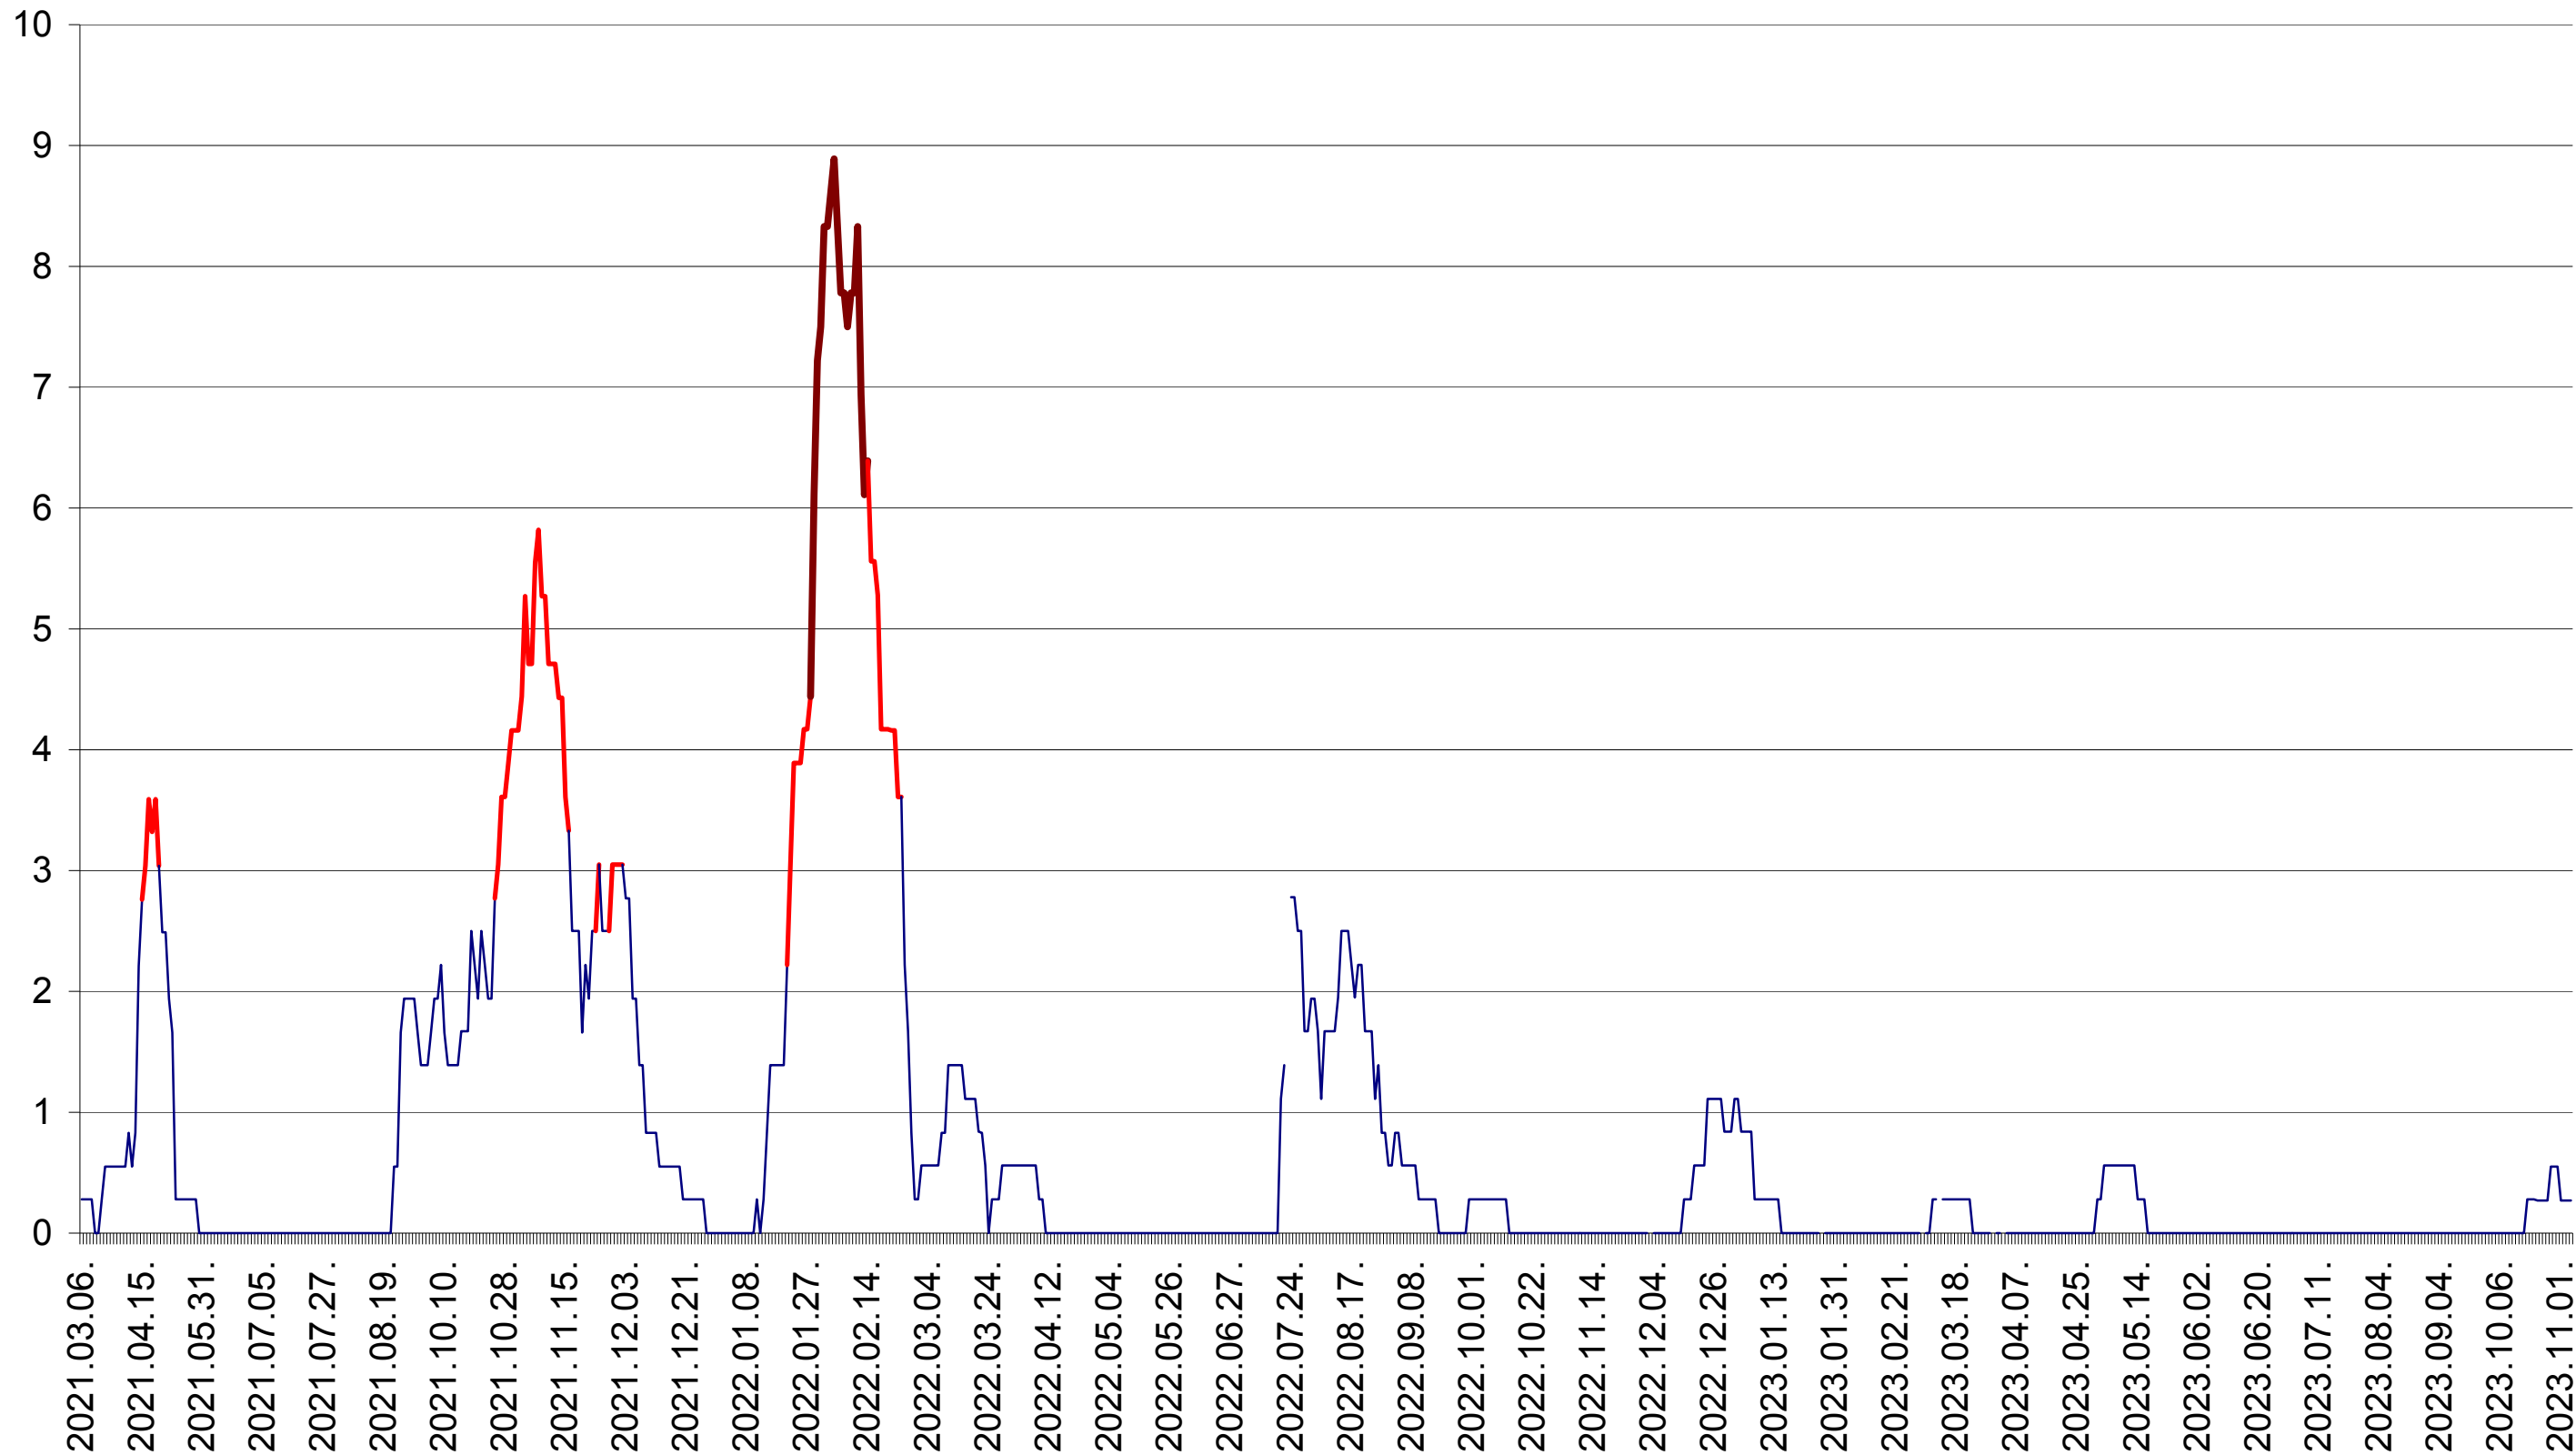

MĂRTINIȘ - Evolutia incidentei cumulate pe 14 zile la ‰ de locuitori
2021.03.07. - 2023.11.06.

MEREȘTI - Evolutia incidentei cumulate pe 14 zile la ‰ de locuitori
2021.03.07. - 2023.11.06.

MUNICIPIUL MIERCUREA-CIUC - Evolutia incidentei cumulate pe 14 zile la ‰ de locuitori
2021.03.07. - 2023.11.06.

MIHĂILENI - Evolutia incidentei cumulate pe 14 zile la ‰ de locuitori
2021.03.07. - 2023.11.06.

MUGENI - Evolutia incidentei cumulate pe 14 zile la ‰ de locuitori
2021.03.07. - 2023.11.06.

OCLAND - Evolutia incidentei cumulate pe 14 zile la ‰ de locuitori
2021.03.07. - 2023.11.06.