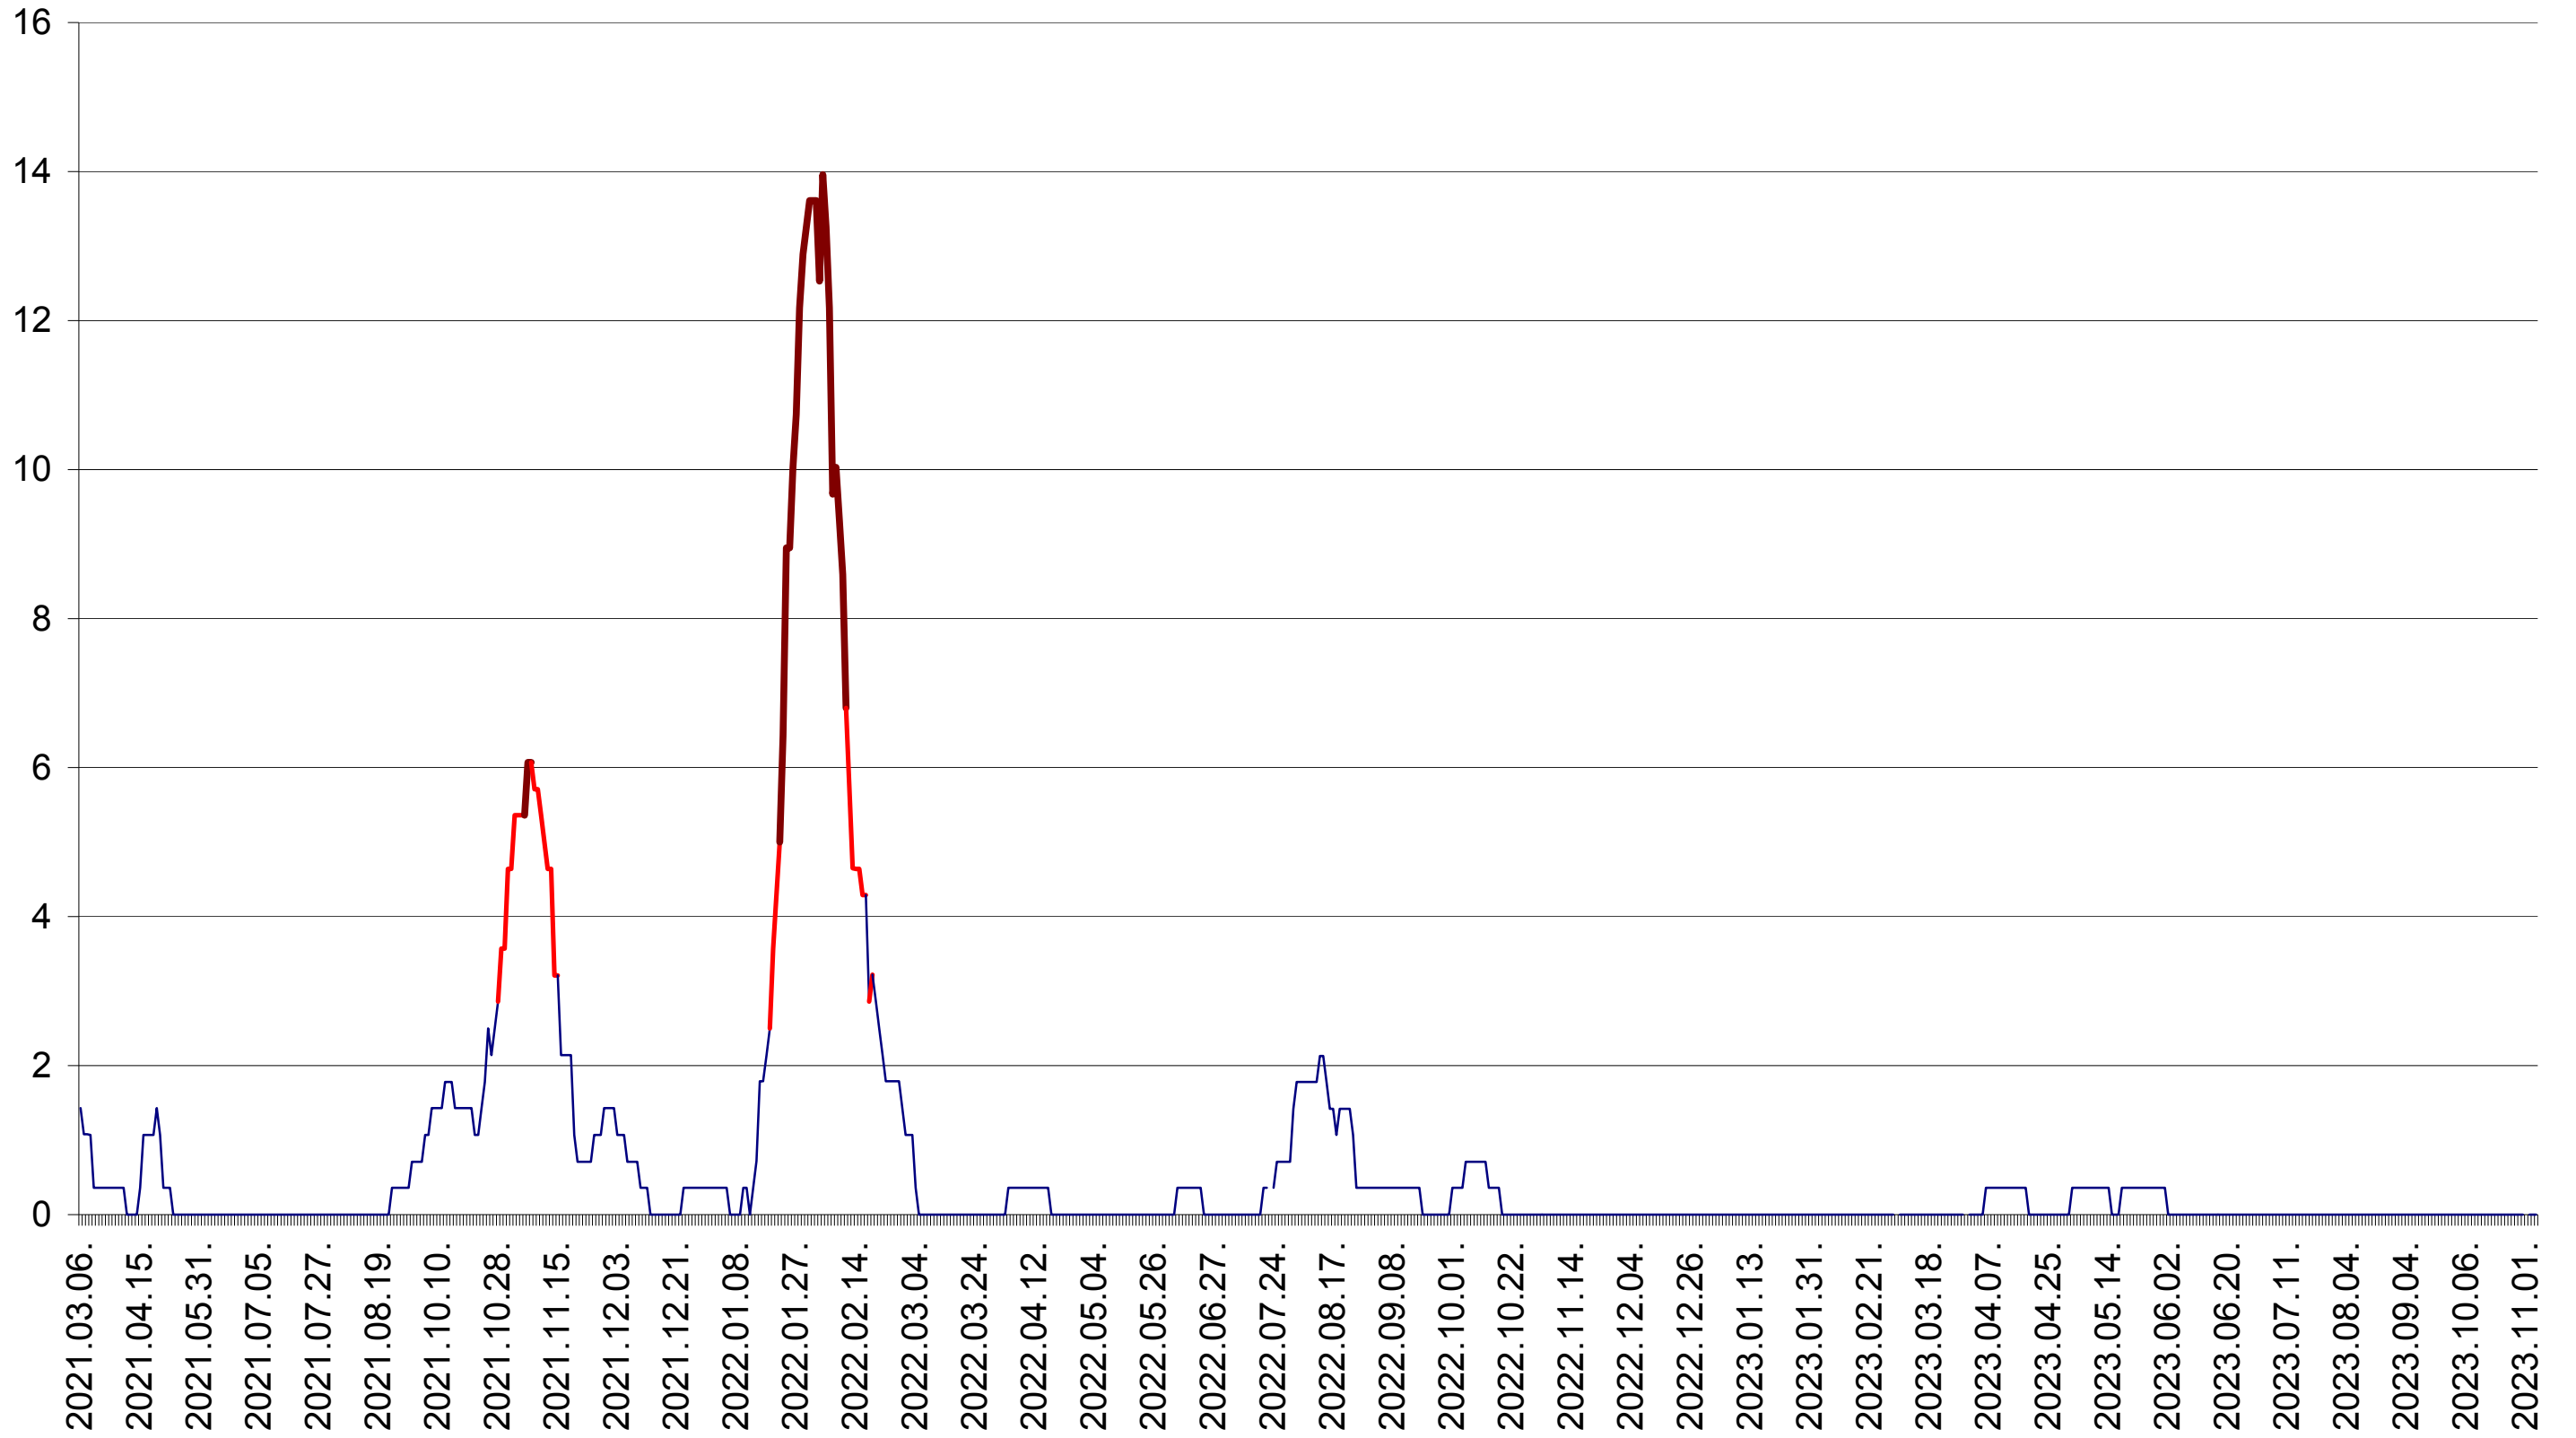

ȘIMONEȘTI - Evolutia incidentei cumulate pe 14 zile la ‰ de locuitori
2021.03.07. - 2023.11.06.

SICULENI - Evolutia incidentei cumulate pe 14 zile la ‰ de locuitori
2021.03.07. - 2023.11.06.