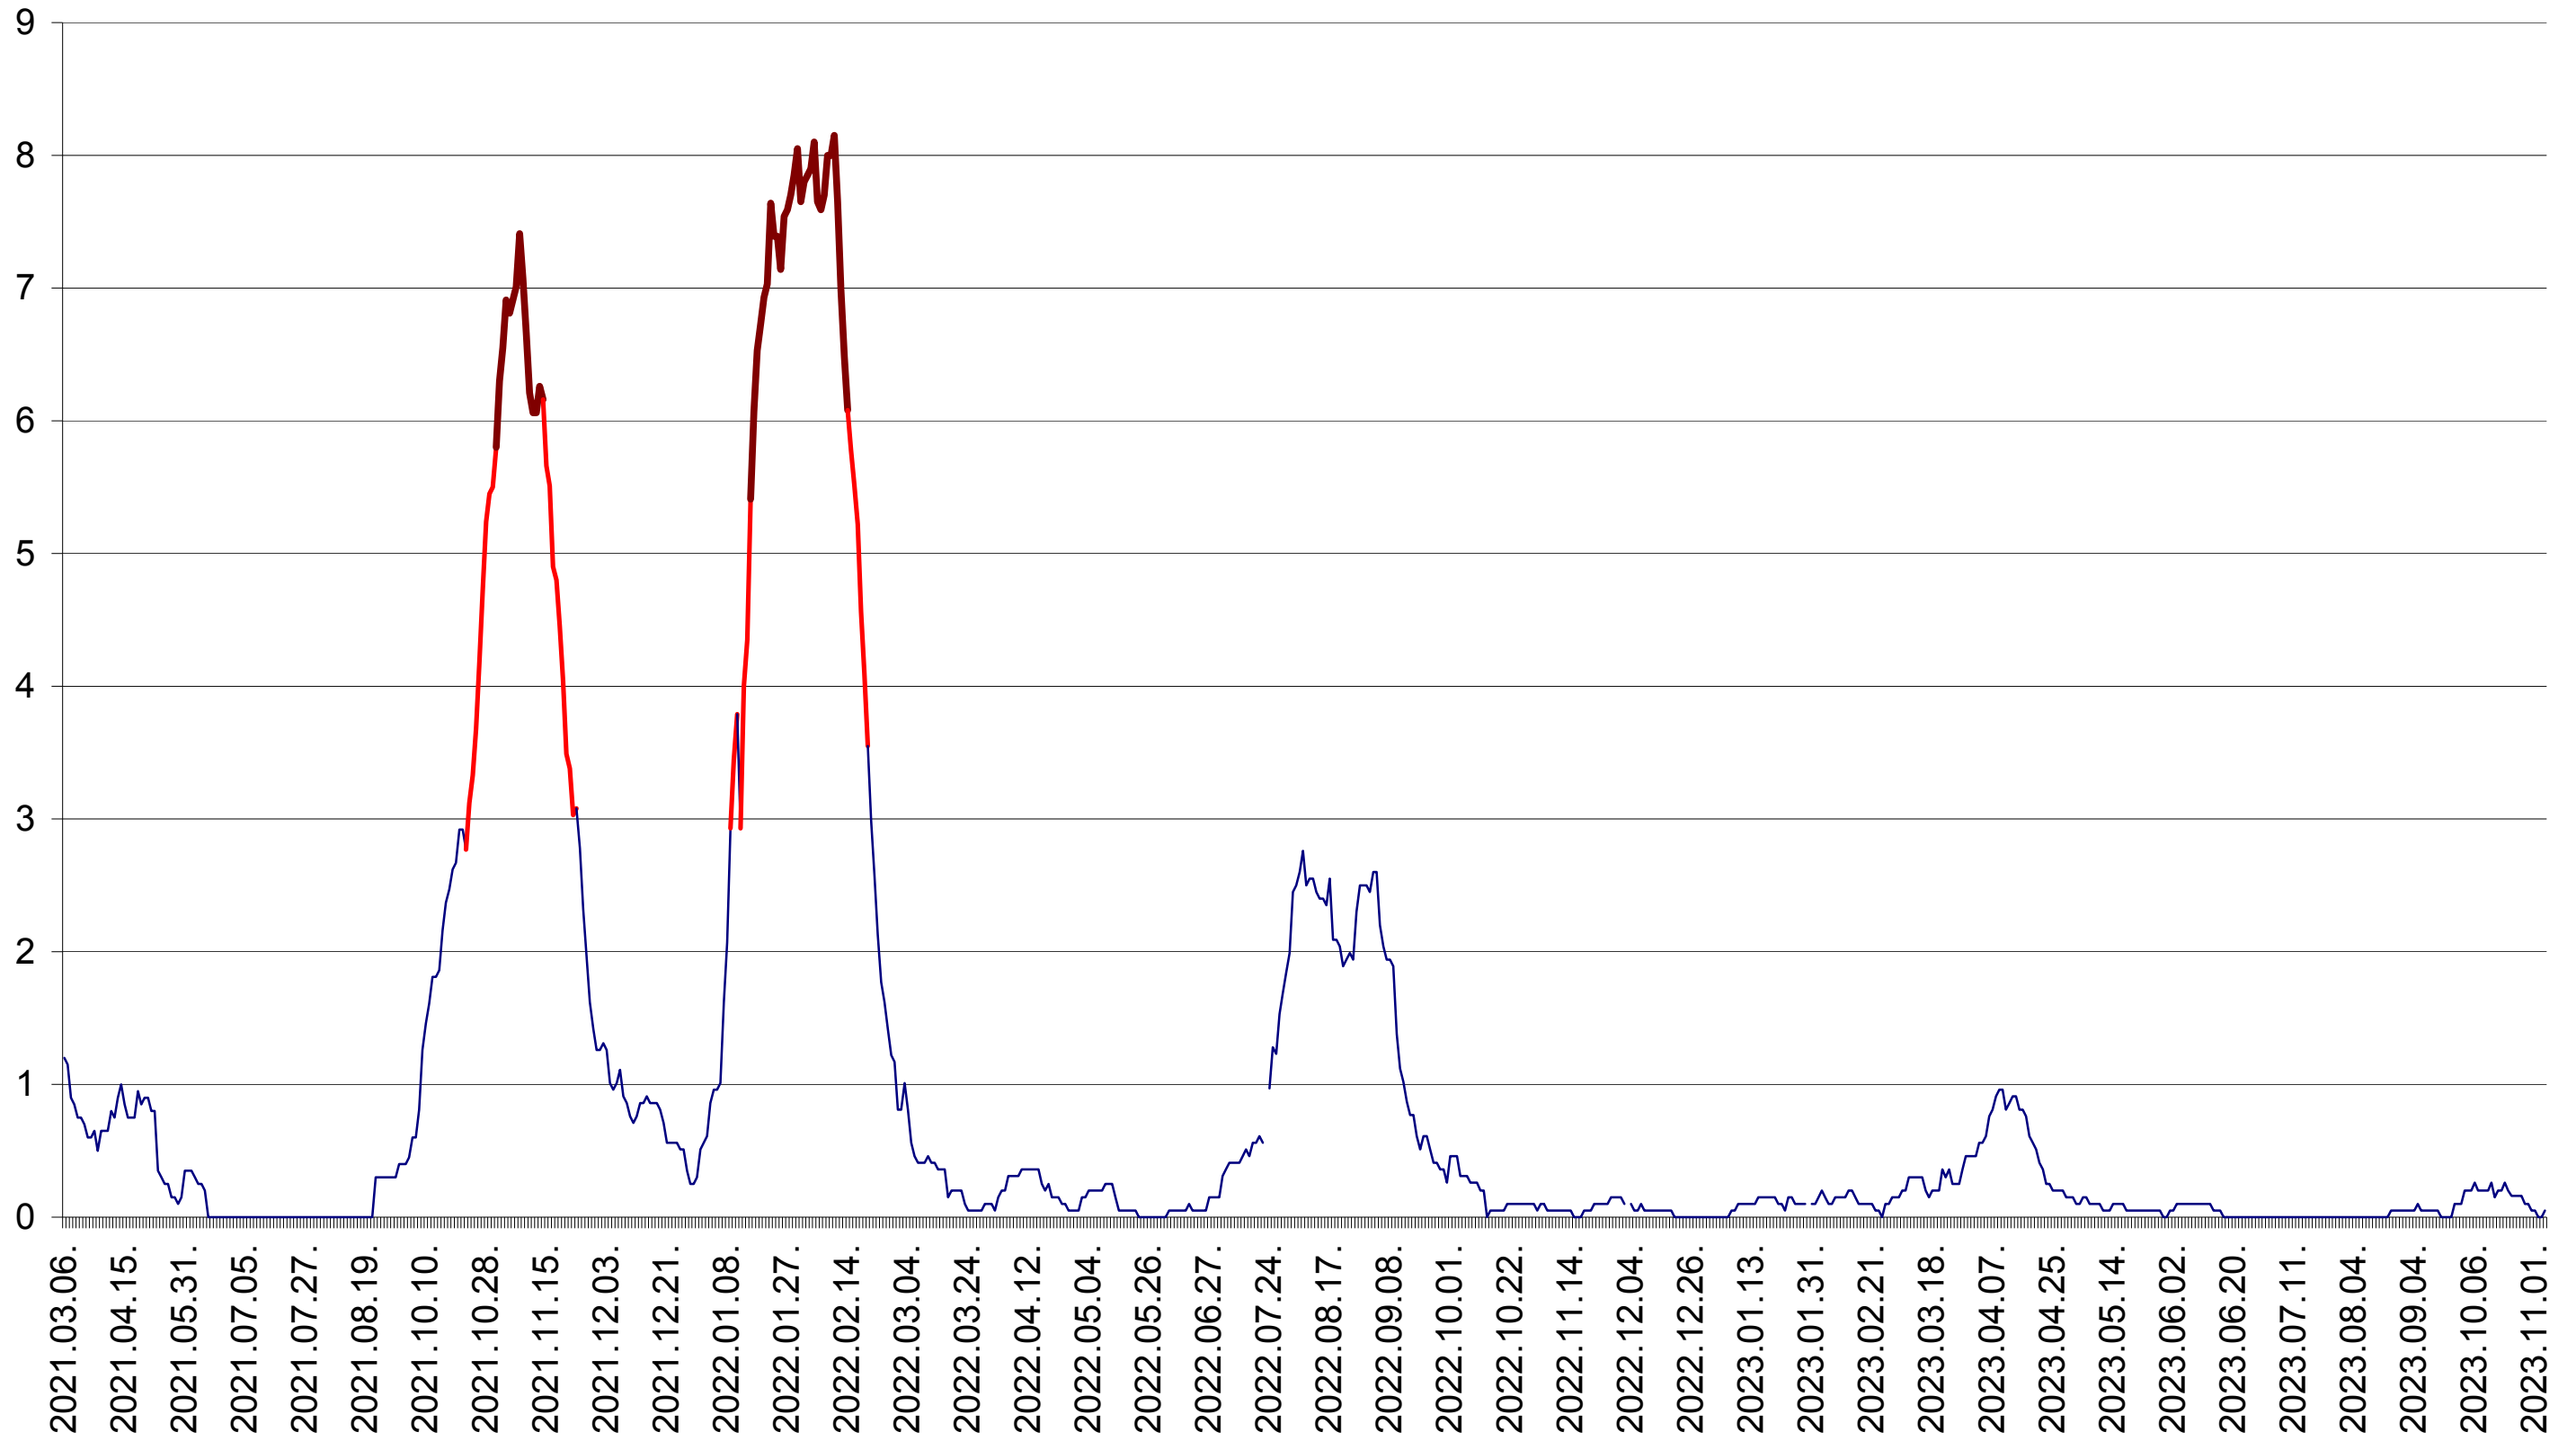

DÂRJIU - Evolutia incidentei cumulate pe 14 zile la ‰ de locuitori
2021.03.07. - 2023.11.06.

DEALU - Evolutia incidentei cumulate pe 14 zile la ‰ de locuitori
2021.03.07. - 2023.11.06.

DITRĂU - Evolutia incidentei cumulate pe 14 zile la ‰ de locuitori
2021.03.07. - 2023.11.06.

FELICENI - Evolutia incidentei cumulate pe 14 zile la ‰ de locuitori
2021.03.07. - 2023.11.06.

FRUMOASA - Evolutia incidentei cumulate pe 14 zile la ‰ de locuitori
2021.03.07. - 2023.11.06.

GĂLĂUȚAȘ - Evolutia incidentei cumulate pe 14 zile la ‰ de locuitori
2021.03.07. - 2023.11.06.

MUNICIPIUL GHEORGHENI - Evolutia incidentei cumulate pe 14 zile la ‰ de locuitori
2021.03.07. - 2023.11.06.

JOSENI - Evolutia incidentei cumulate pe 14 zile la ‰ de locuitori
2021.03.07. - 2023.11.06.

LĂZAREA - Evolutia incidentei cumulate pe 14 zile la ‰ de locuitori
2021.03.07. - 2023.11.06.

LELICENI - Evolutia incidentei cumulate pe 14 zile la ‰ de locuitori
2021.03.07. - 2023.11.06.

LUETA - Evolutia incidentei cumulate pe 14 zile la ‰ de locuitori
2021.03.07. - 2023.11.06.

LUNCA DE JOS - Evolutia incidentei cumulate pe 14 zile la ‰ de locuitori
2021.03.07. - 2023.11.06.