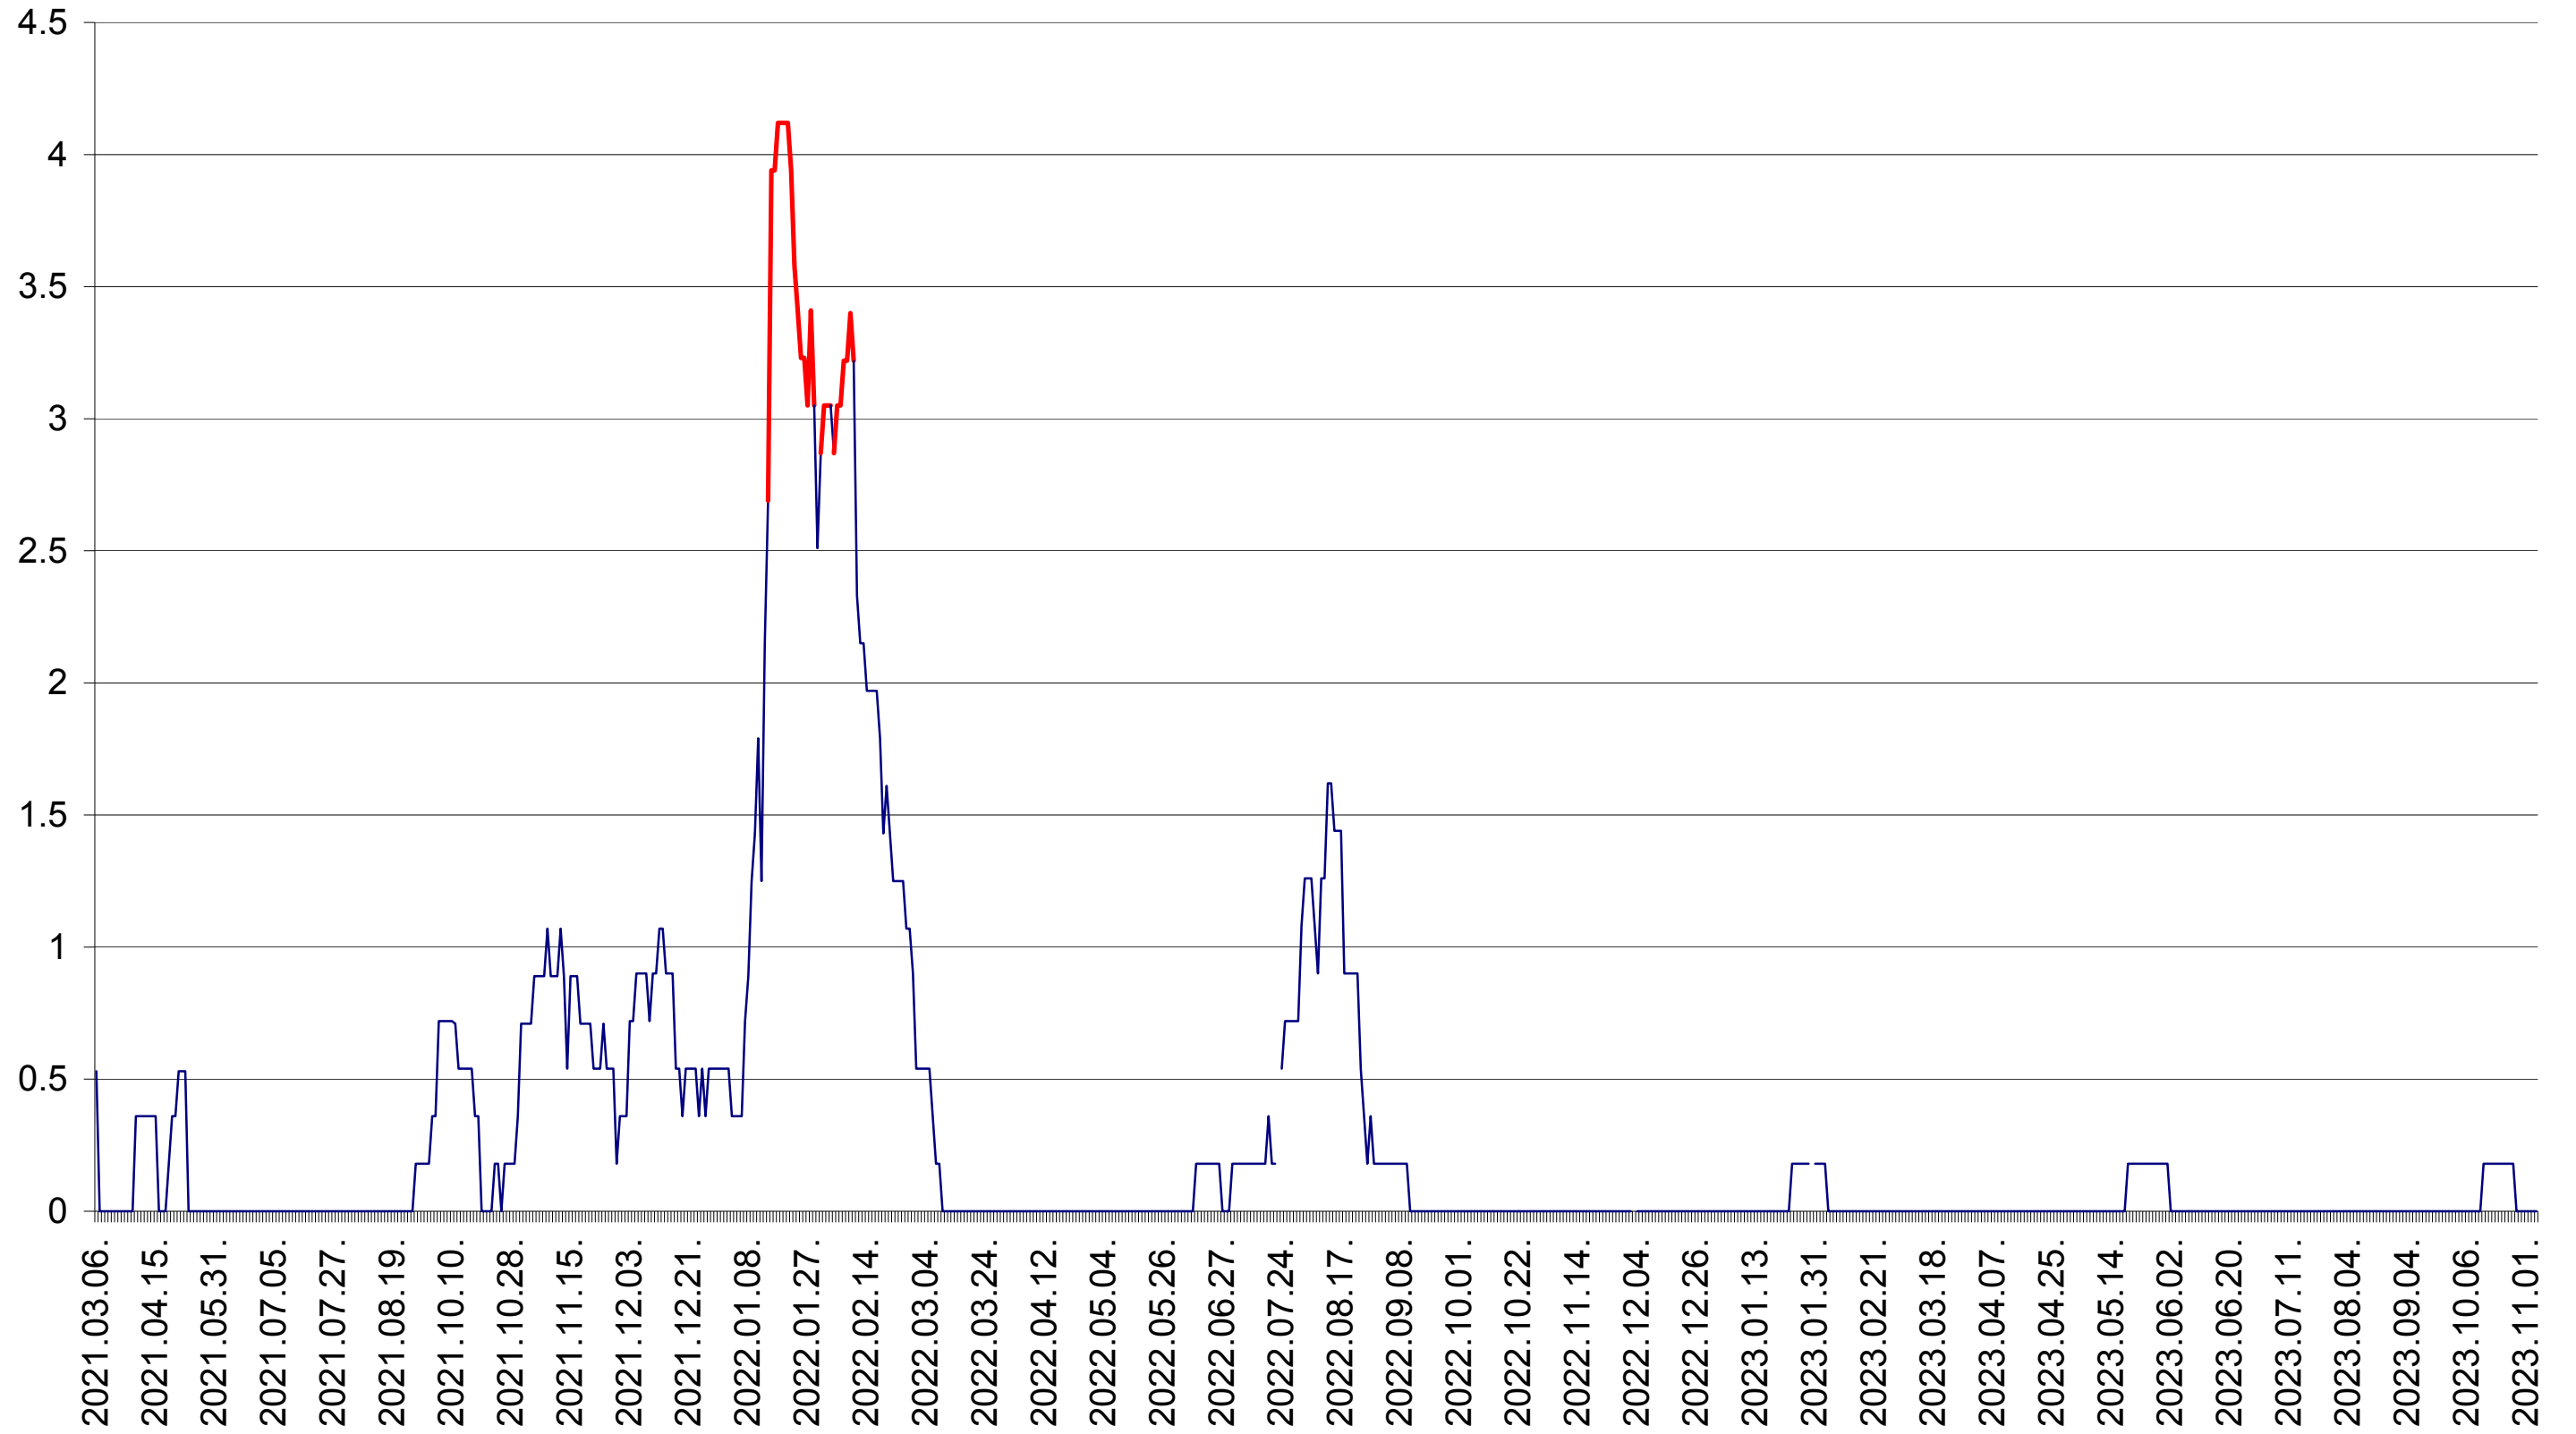

MUNICIPIUL GHEORGHENI - Evolutia incidentei cumulate pe 14 zile la ‰ de locuitori
2021.03.07. - 2023.11.06.

JOSENI - Evolutia incidentei cumulate pe 14 zile la ‰ de locuitori
2021.03.07. - 2023.11.06.

LĂZAREA - Evolutia incidentei cumulate pe 14 zile la ‰ de locuitori
2021.03.07. - 2023.11.06.

LELICENI - Evolutia incidentei cumulate pe 14 zile la ‰ de locuitori
2021.03.07. - 2023.11.06.

LUETA - Evolutia incidentei cumulate pe 14 zile la ‰ de locuitori
2021.03.07. - 2023.11.06.

LUNCA DE JOS - Evolutia incidentei cumulate pe 14 zile la ‰ de locuitori
2021.03.07. - 2023.11.06.