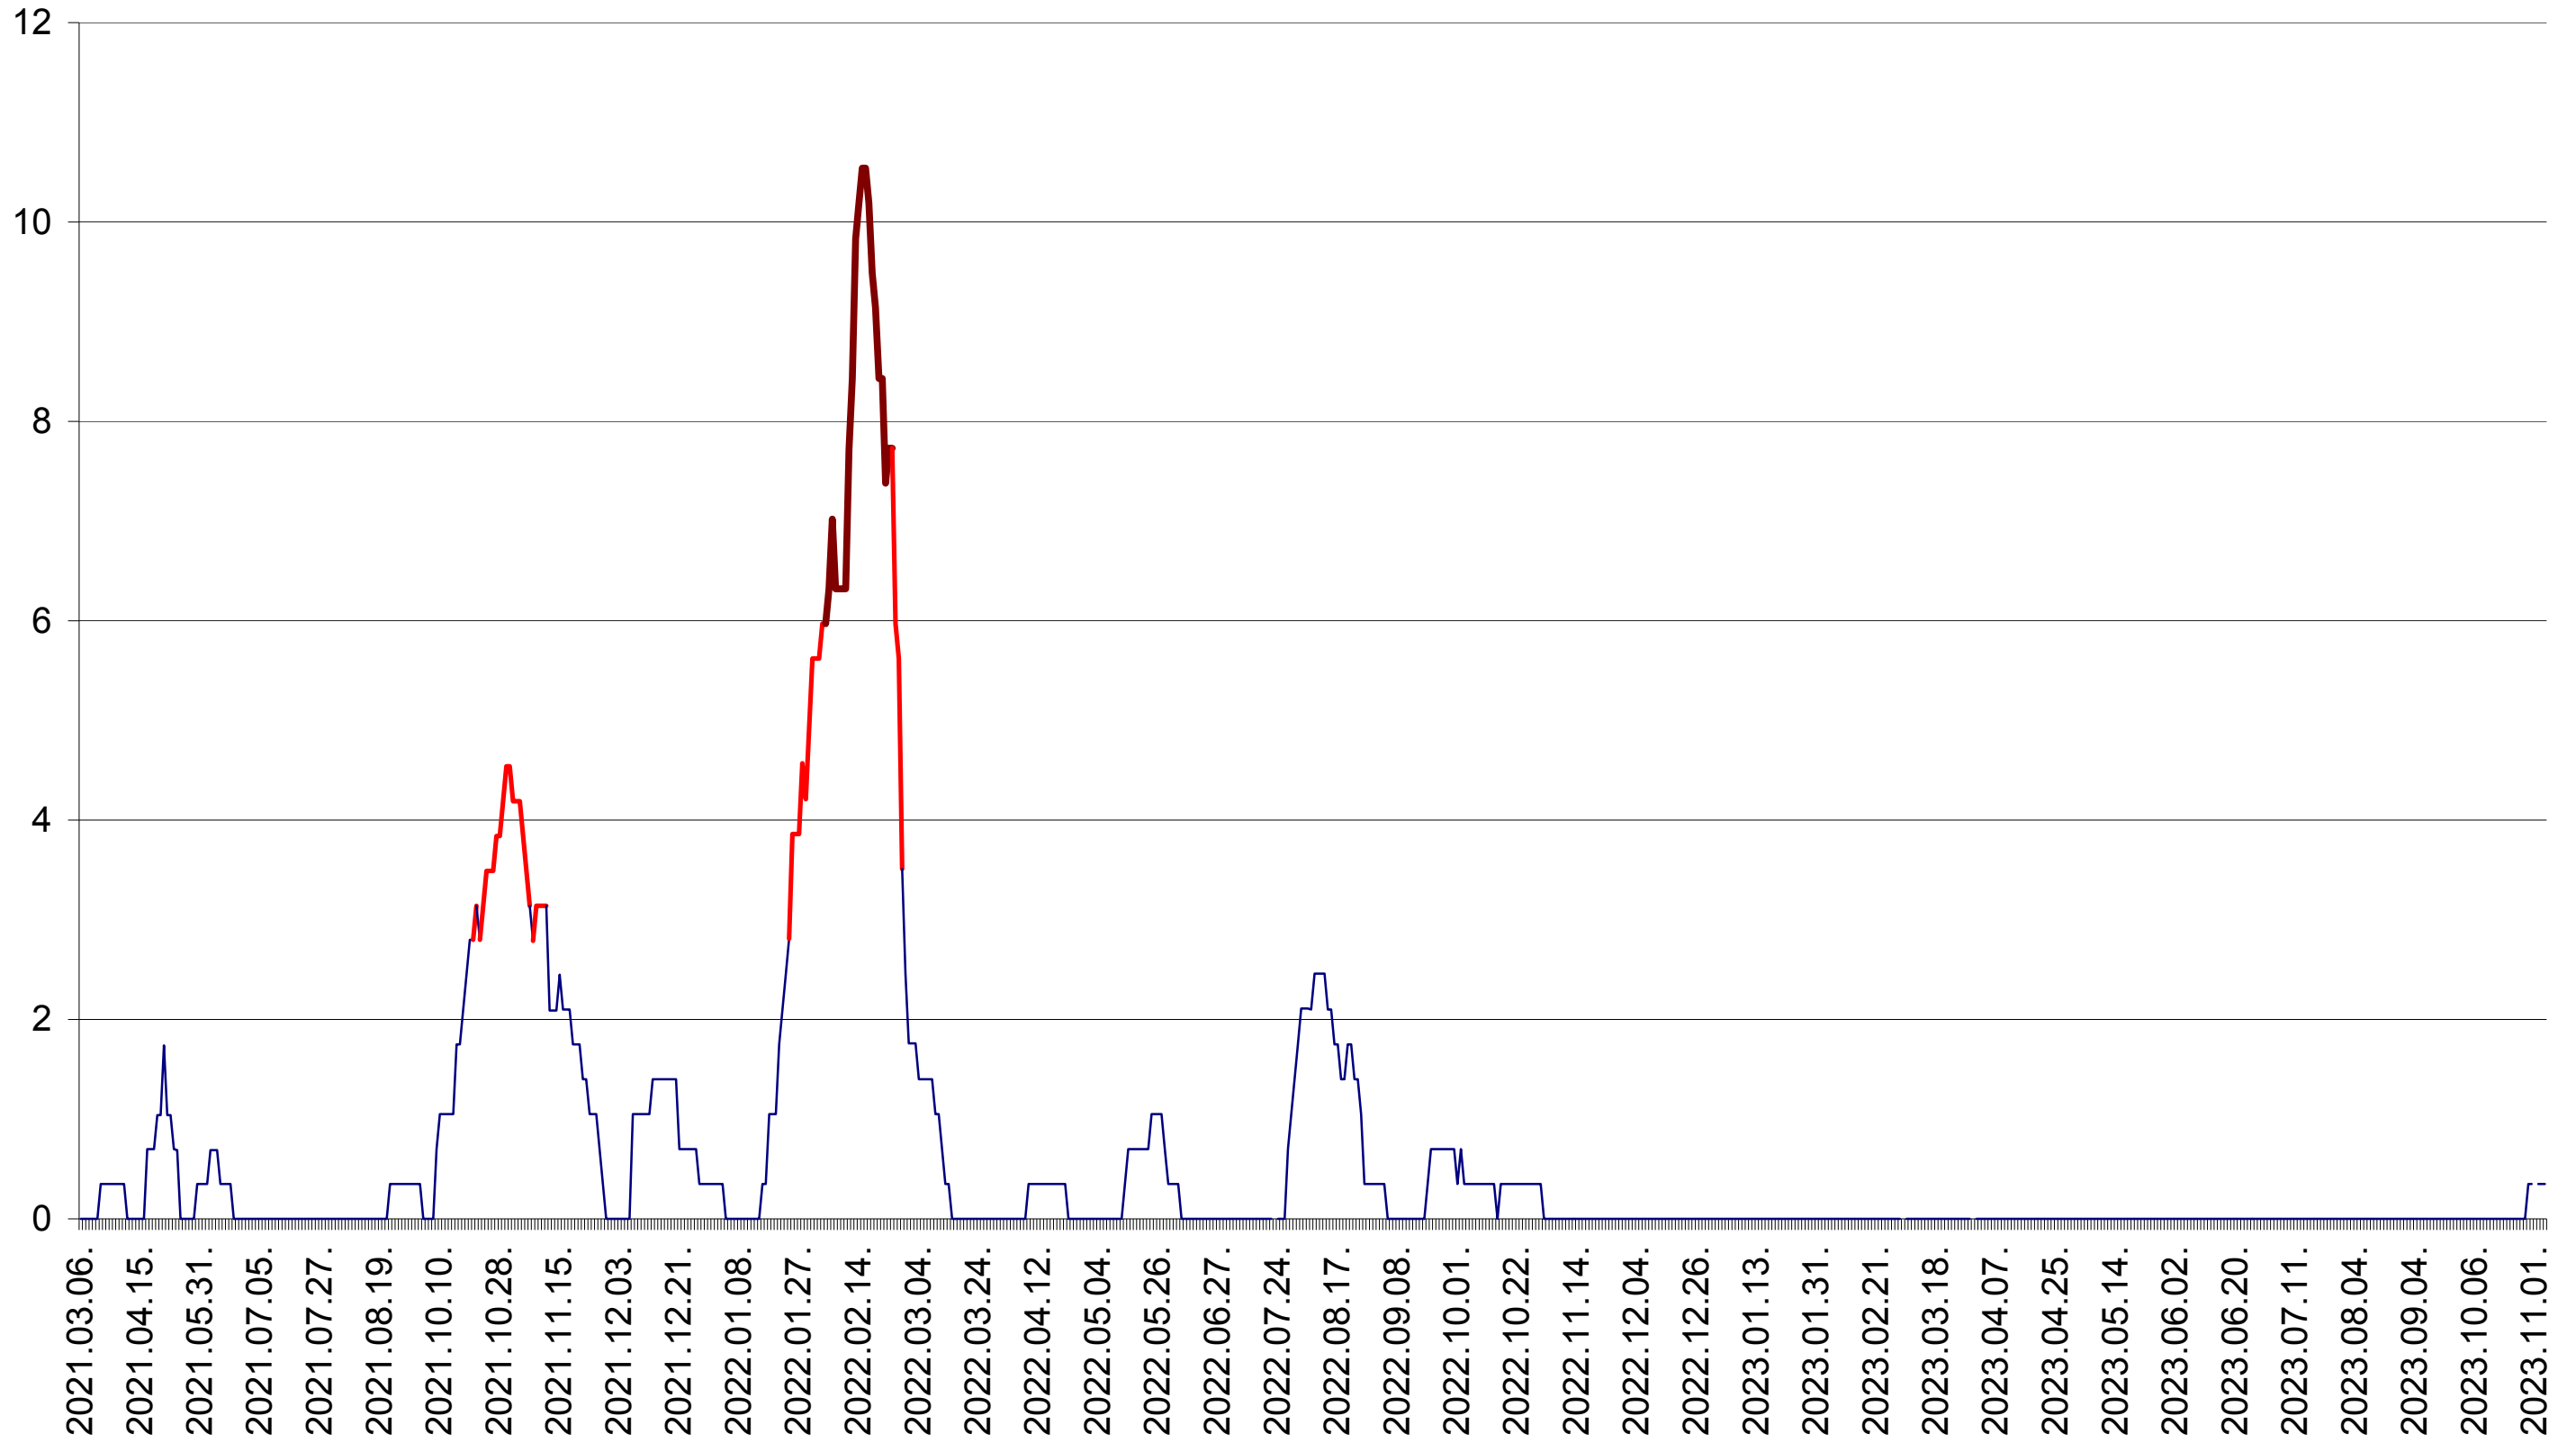

SICULENI - Evolutia incidentei cumulate pe 14 zile la ‰ de locuitori
2021.03.07. - 2023.11.06.

SECUIENI - Evolutia incidentei cumulate pe 14 zile la ‰ de locuitori
2021.03.07. - 2023.11.06.