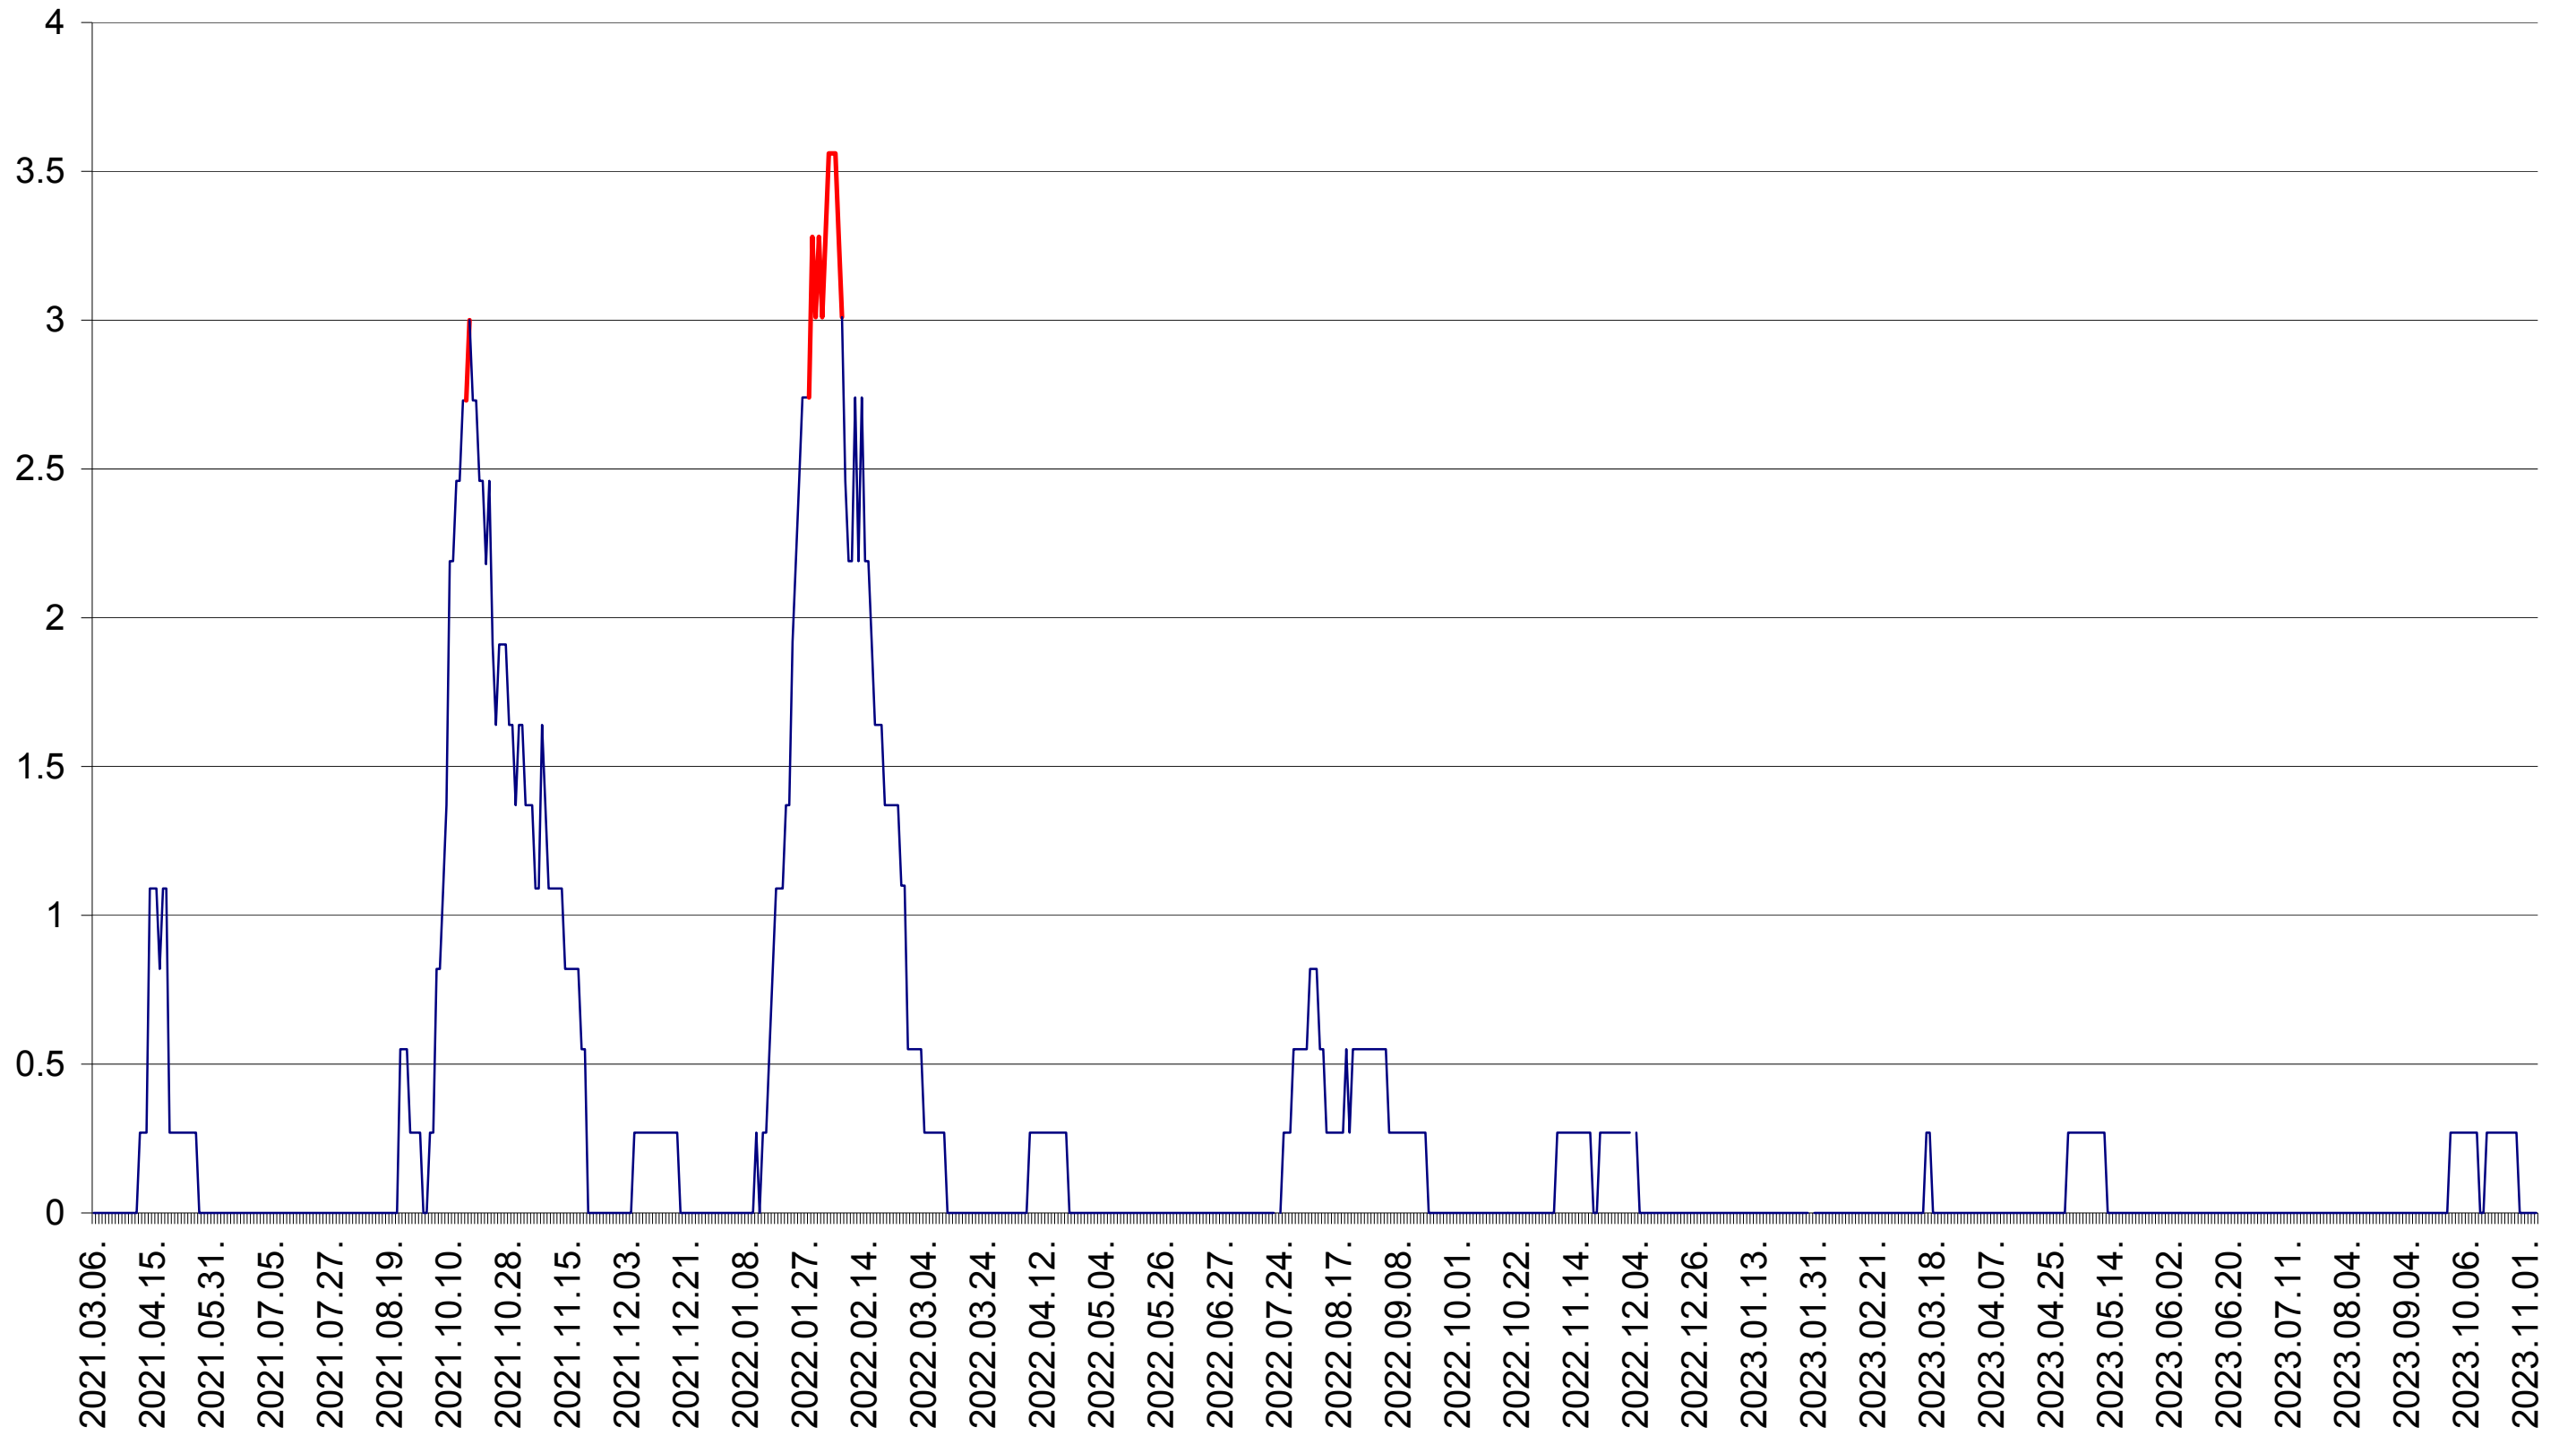

FELICENI - Evolutia incidentei cumulate pe 14 zile la ‰ de locuitori
2021.03.07. - 2023.11.06.

FRUMOASA - Evolutia incidentei cumulate pe 14 zile la ‰ de locuitori
2021.03.07. - 2023.11.06.

GĂLĂUȚAȘ - Evolutia incidentei cumulate pe 14 zile la ‰ de locuitori
2021.03.07. - 2023.11.06.

MUNICIPIUL GHEORGHENI - Evolutia incidentei cumulate pe 14 zile la ‰ de locuitori
2021.03.07. - 2023.11.06.

JOSENI - Evolutia incidentei cumulate pe 14 zile la ‰ de locuitori
2021.03.07. - 2023.11.06.

LĂZAREA - Evolutia incidentei cumulate pe 14 zile la ‰ de locuitori
2021.03.07. - 2023.11.06.

LELICENI - Evolutia incidentei cumulate pe 14 zile la ‰ de locuitori
2021.03.07. - 2023.11.06.

LUETA - Evolutia incidentei cumulate pe 14 zile la ‰ de locuitori
2021.03.07. - 2023.11.06.

LUNCA DE JOS - Evolutia incidentei cumulate pe 14 zile la ‰ de locuitori
2021.03.07. - 2023.11.06.