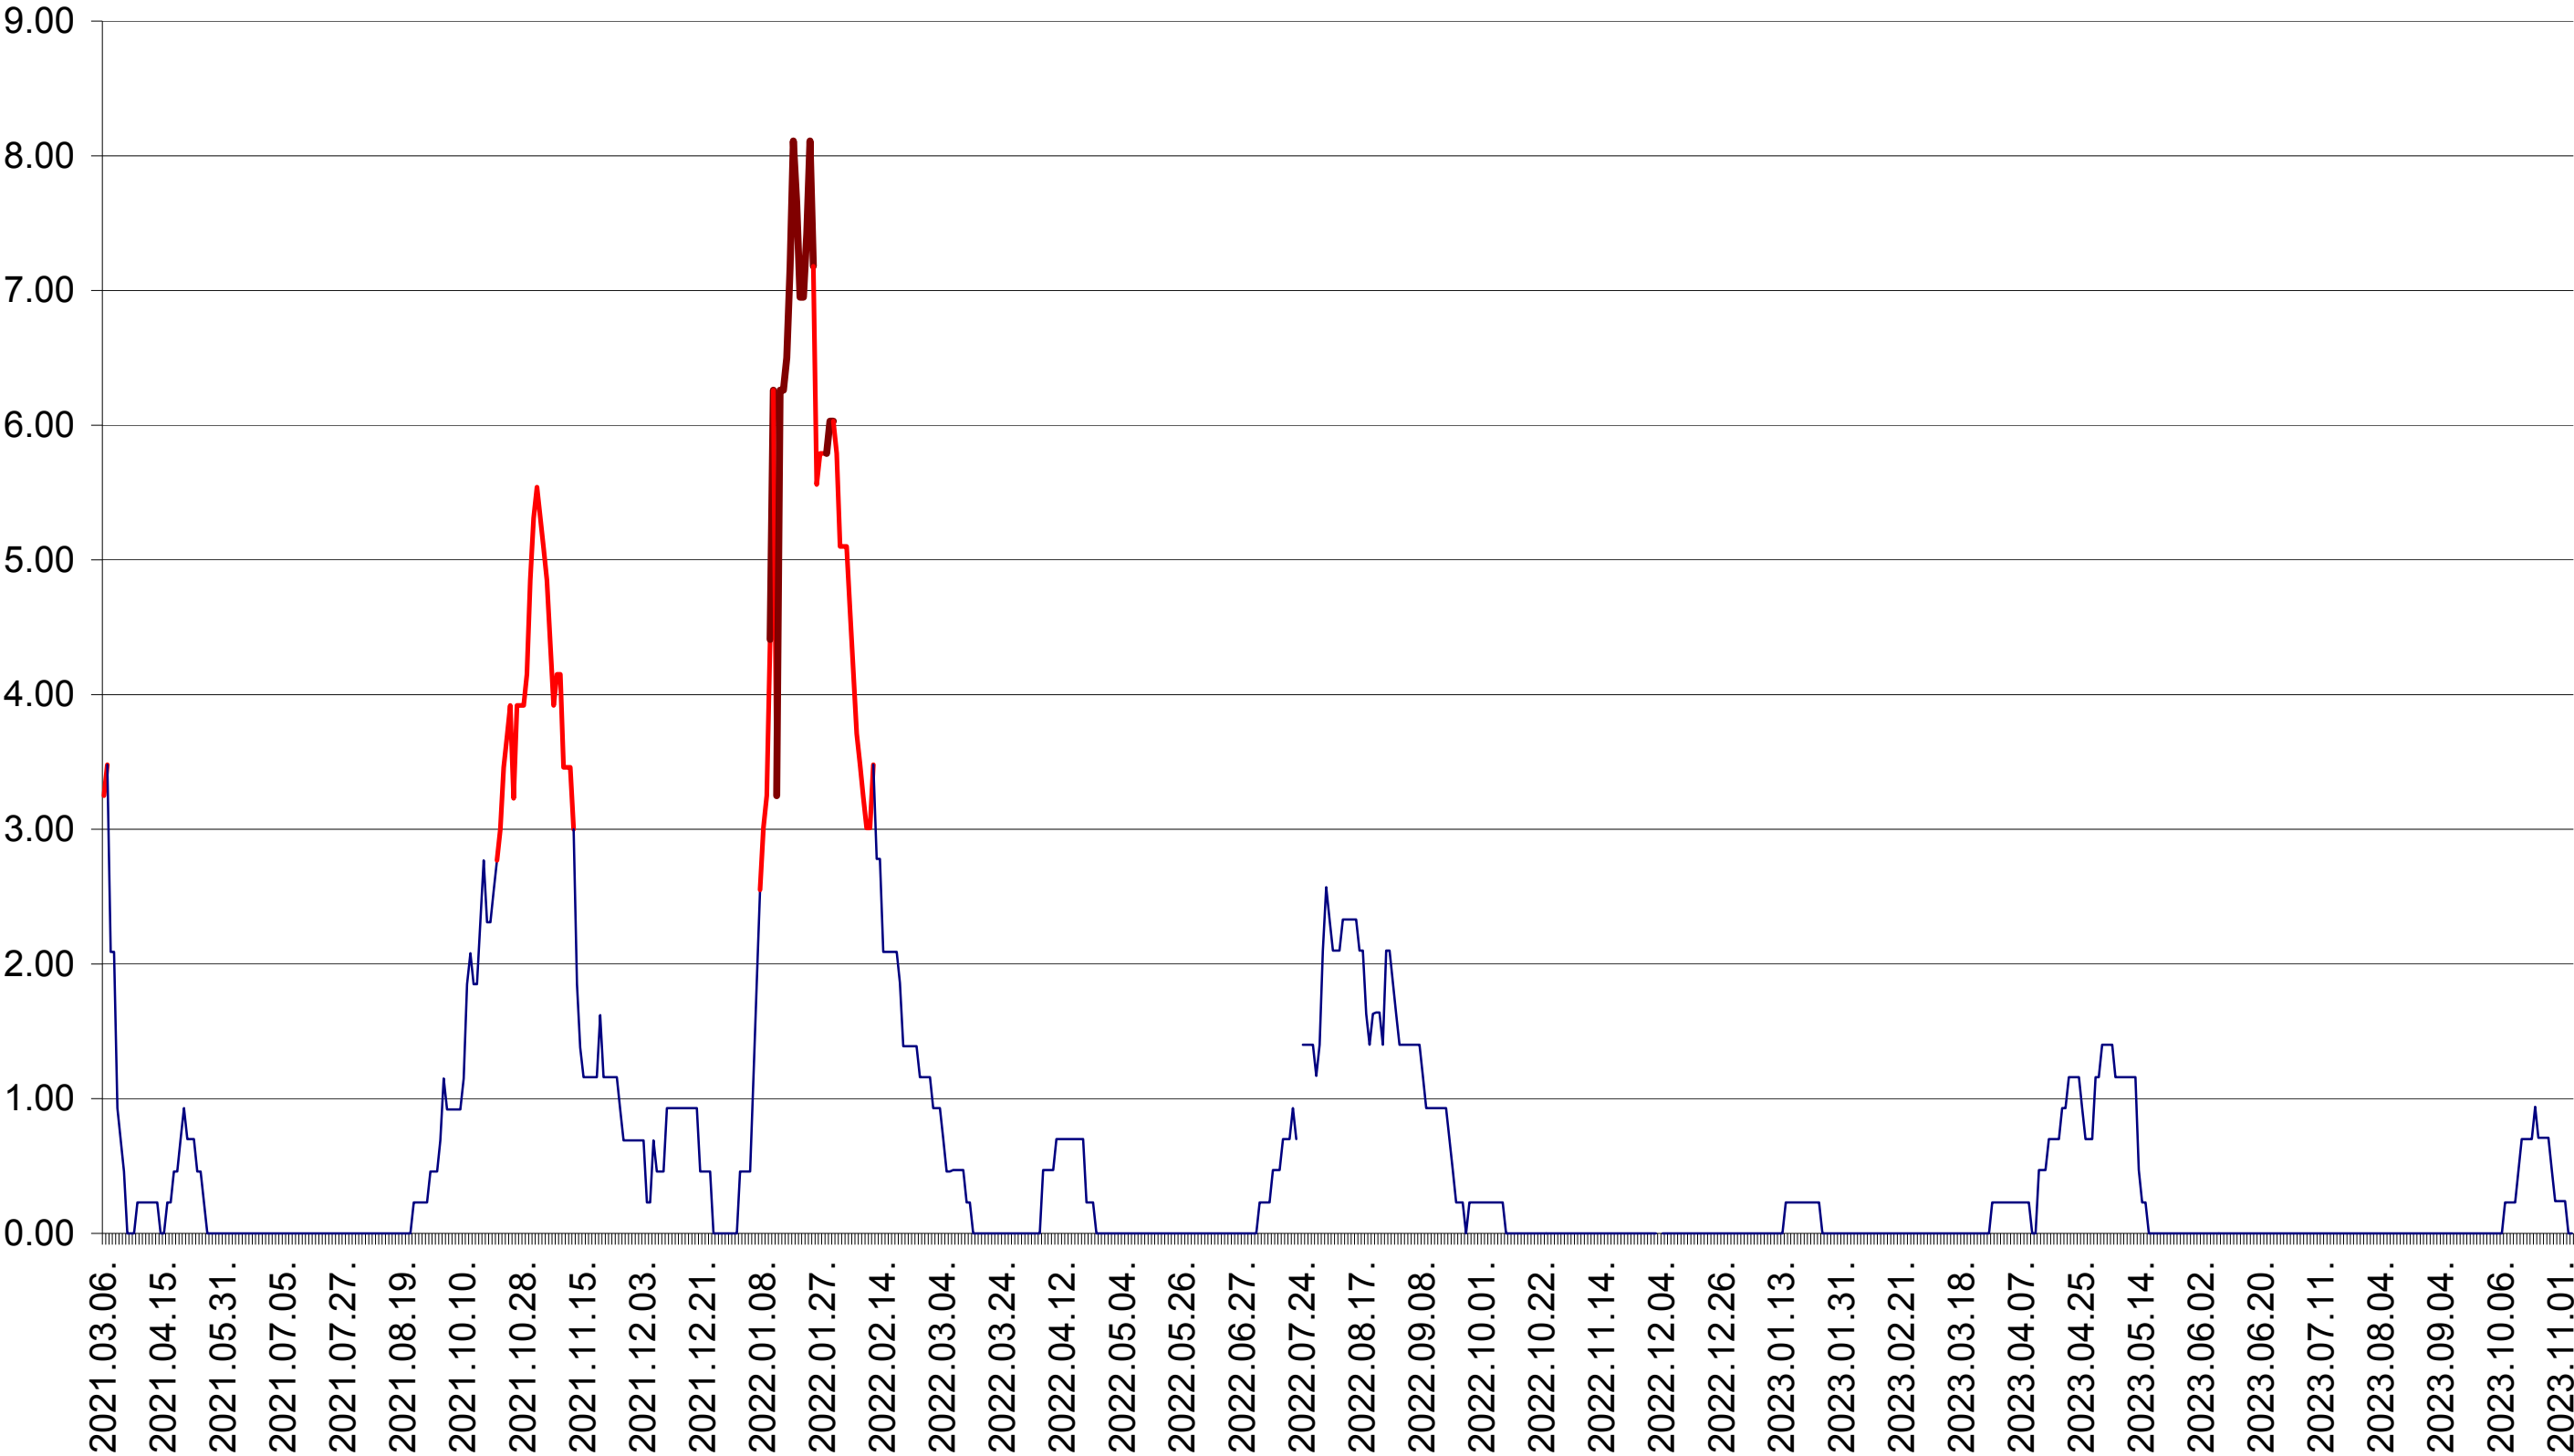

ORAȘ BĂLAN - Evolutia incidentei cumulate pe 14 zile la ‰ de locuitori
2021.03.07. - 2023.11.06.

BILBOR - Evolutia incidentei cumulate pe 14 zile la ‰ de locuitori
2021.03.07. - 2023.11.06.

ORAȘ BORSEC - Evolutia incidentei cumulate pe 14 zile la ‰ de locuitori
2021.03.07. - 2023.11.06.

BRĂDEȘTI - Evolutia incidentei cumulate pe 14 zile la ‰ de locuitori
2021.03.07. - 2023.11.06.

CĂPÂLNIȚA - Evolutia incidentei cumulate pe 14 zile la ‰ de locuitori
2021.03.07. - 2023.11.06.

CÂRȚA - Evolutia incidentei cumulate pe 14 zile la ‰ de locuitori
2021.03.07. - 2023.11.06.

CICEU - Evolutia incidentei cumulate pe 14 zile la ‰ de locuitori
2021.03.07. - 2023.11.06.

CIUCSÂNGEORGIU - Evolutia incidentei cumulate pe 14 zile la ‰ de locuitori
2021.03.07. - 2023.11.06.

CIUMANI - Evolutia incidentei cumulate pe 14 zile la ‰ de locuitori
2021.03.07. - 2023.11.06.

CORBU - Evolutia incidentei cumulate pe 14 zile la ‰ de locuitori
2021.03.07. - 2023.11.06.

CORUND - Evolutia incidentei cumulate pe 14 zile la ‰ de locuitori
2021.03.07. - 2023.11.06.

COZMENI - Evolutia incidentei cumulate pe 14 zile la ‰ de locuitori
2021.03.07. - 2023.11.06.