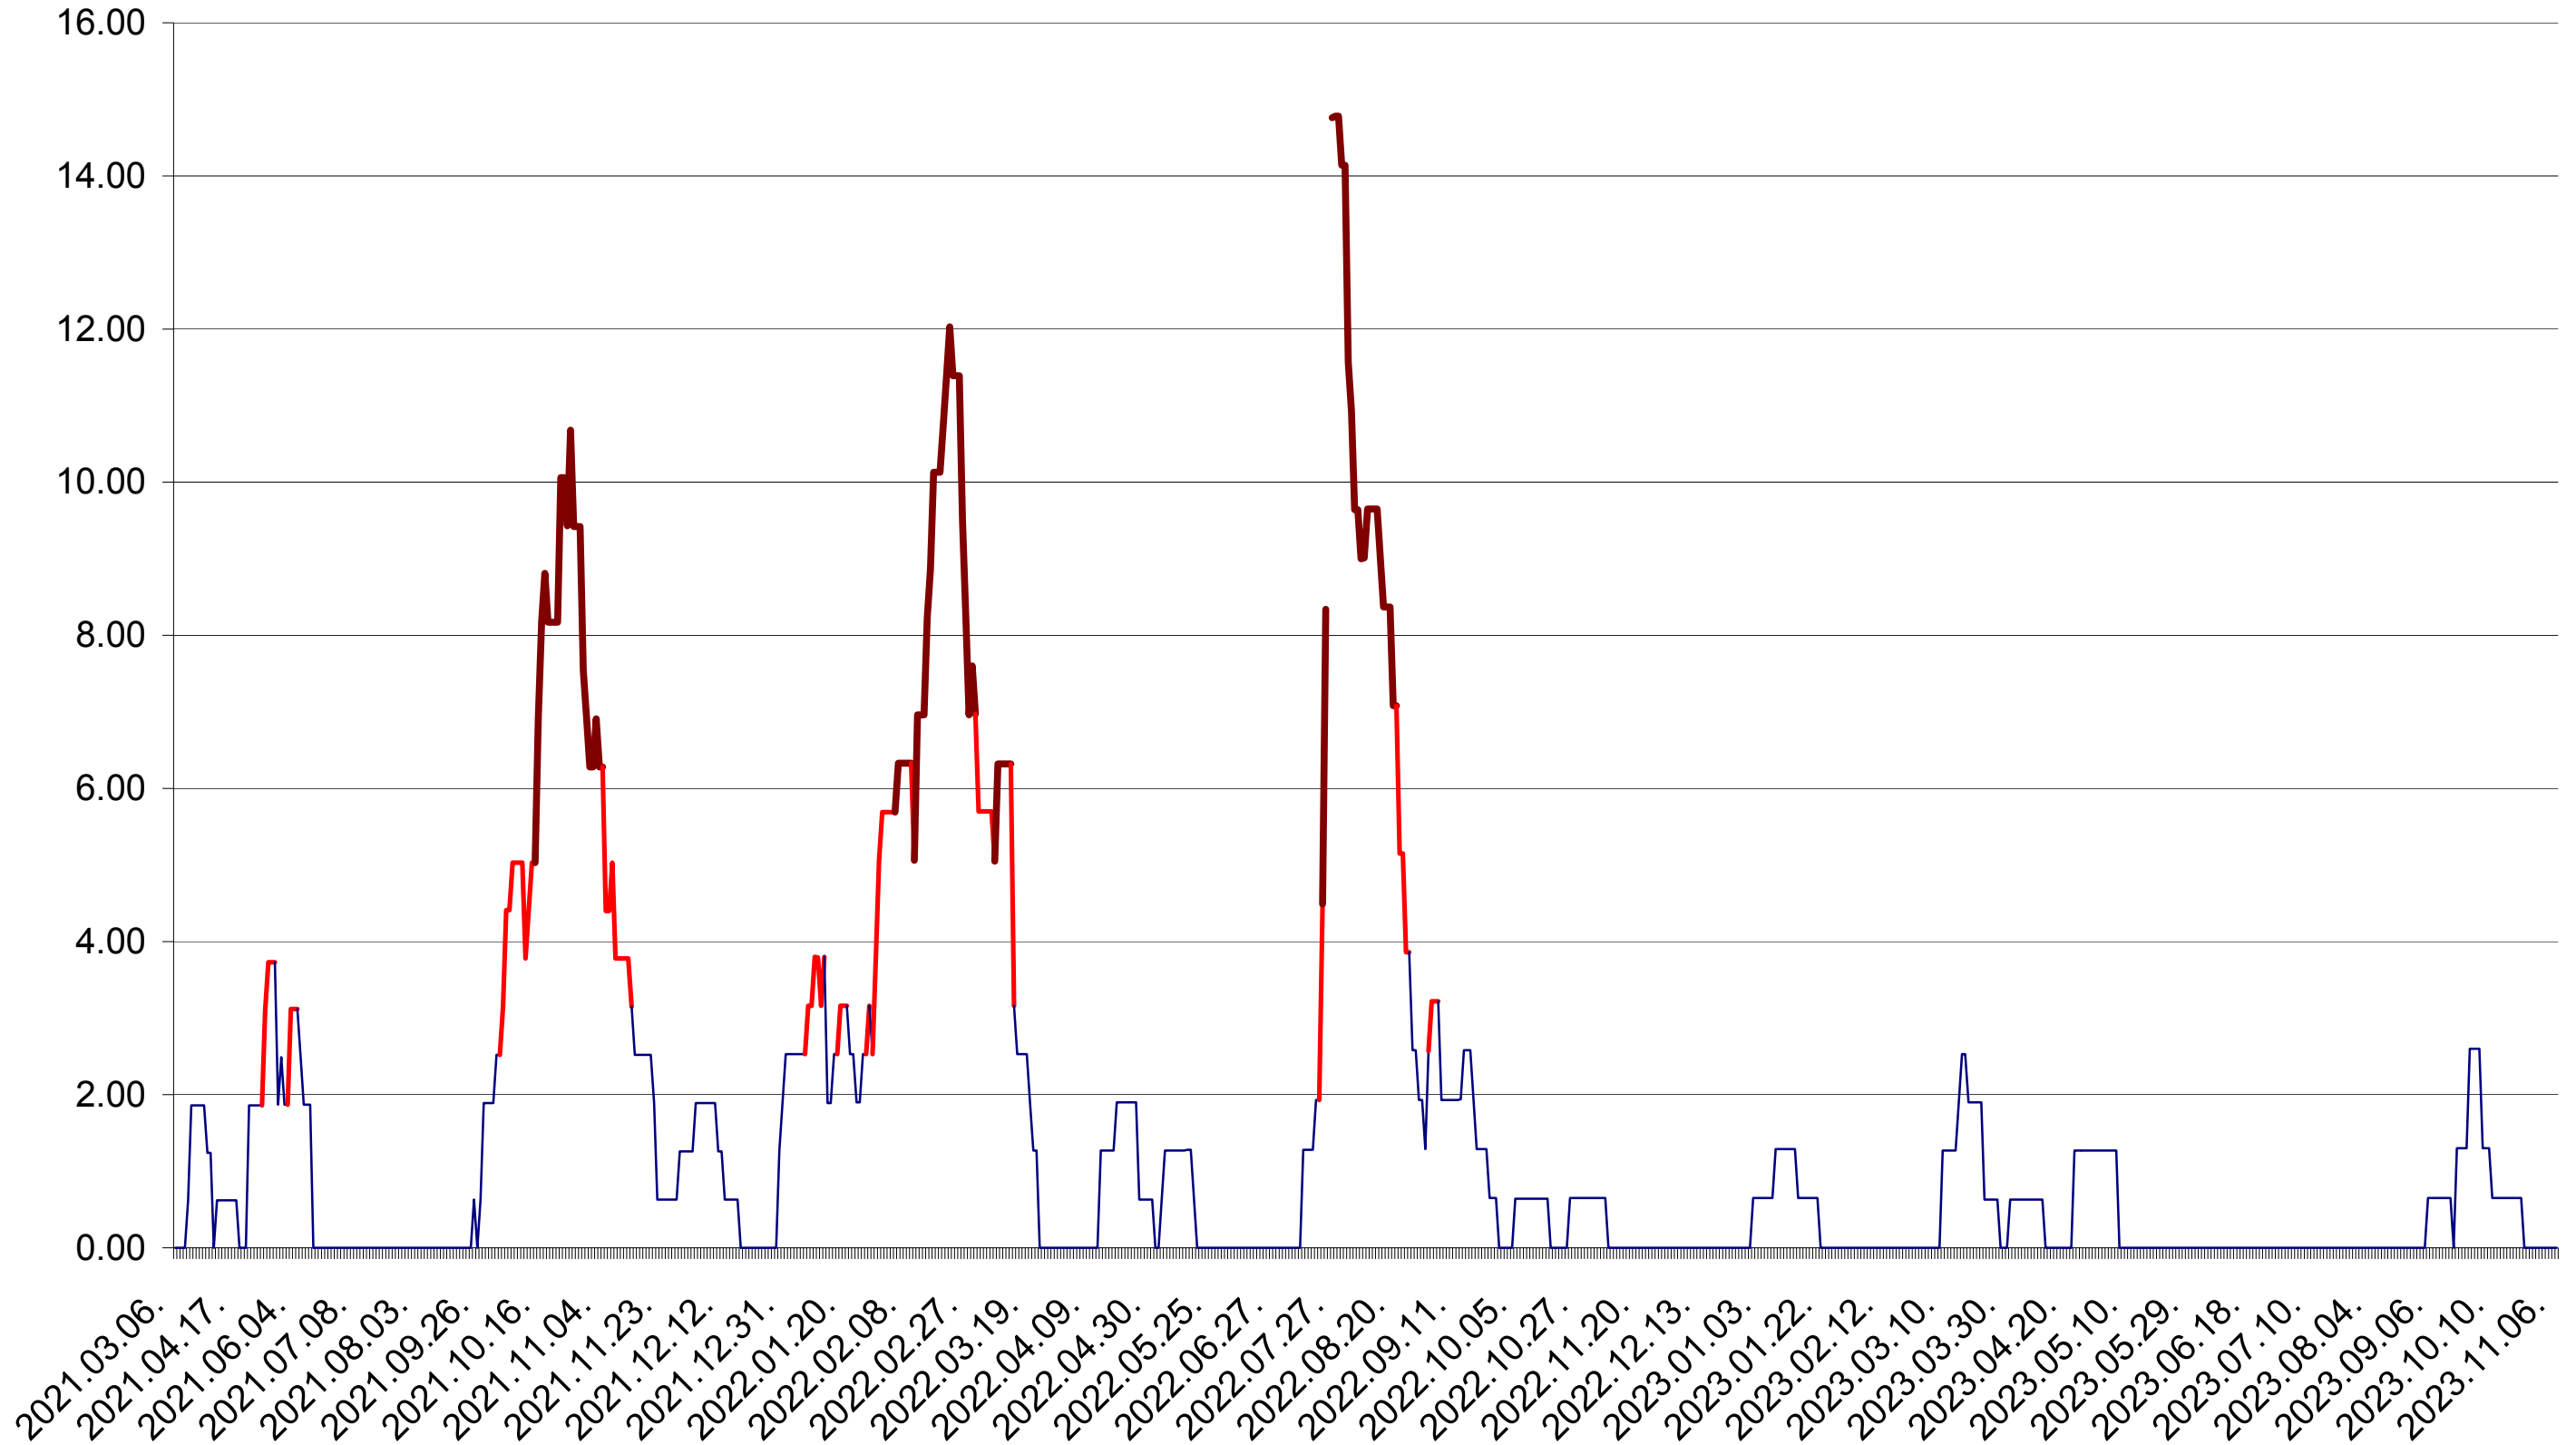

ATID - Evolutia incidentei cumulate pe 14 zile la ‰ de locuitori
2021.03.07. - 2023.11.06.

AVRĂMEȘTI - Evolutia incidentei cumulate pe 14 zile la ‰ de locuitori
2021.03.07. - 2023.11.06.

ORAȘ BĂILE TUȘNAD - Evolutia incidentei cumulate pe 14 zile la ‰ de locuitori
2021.03.07. - 2023.11.06.

ORAȘ BĂLAN - Evolutia incidentei cumulate pe 14 zile la ‰ de locuitori
2021.03.07. - 2023.11.06.

BILBOR - Evolutia incidentei cumulate pe 14 zile la ‰ de locuitori
2021.03.07. - 2023.11.06.

ORAȘ BORSEC - Evolutia incidentei cumulate pe 14 zile la ‰ de locuitori
2021.03.07. - 2023.11.06.

BRĂDEȘTI - Evolutia incidentei cumulate pe 14 zile la ‰ de locuitori
2021.03.07. - 2023.11.06.

CĂPÂLNIȚA - Evolutia incidentei cumulate pe 14 zile la ‰ de locuitori
2021.03.07. - 2023.11.06.

CÂRȚA - Evolutia incidentei cumulate pe 14 zile la ‰ de locuitori
2021.03.07. - 2023.11.06.