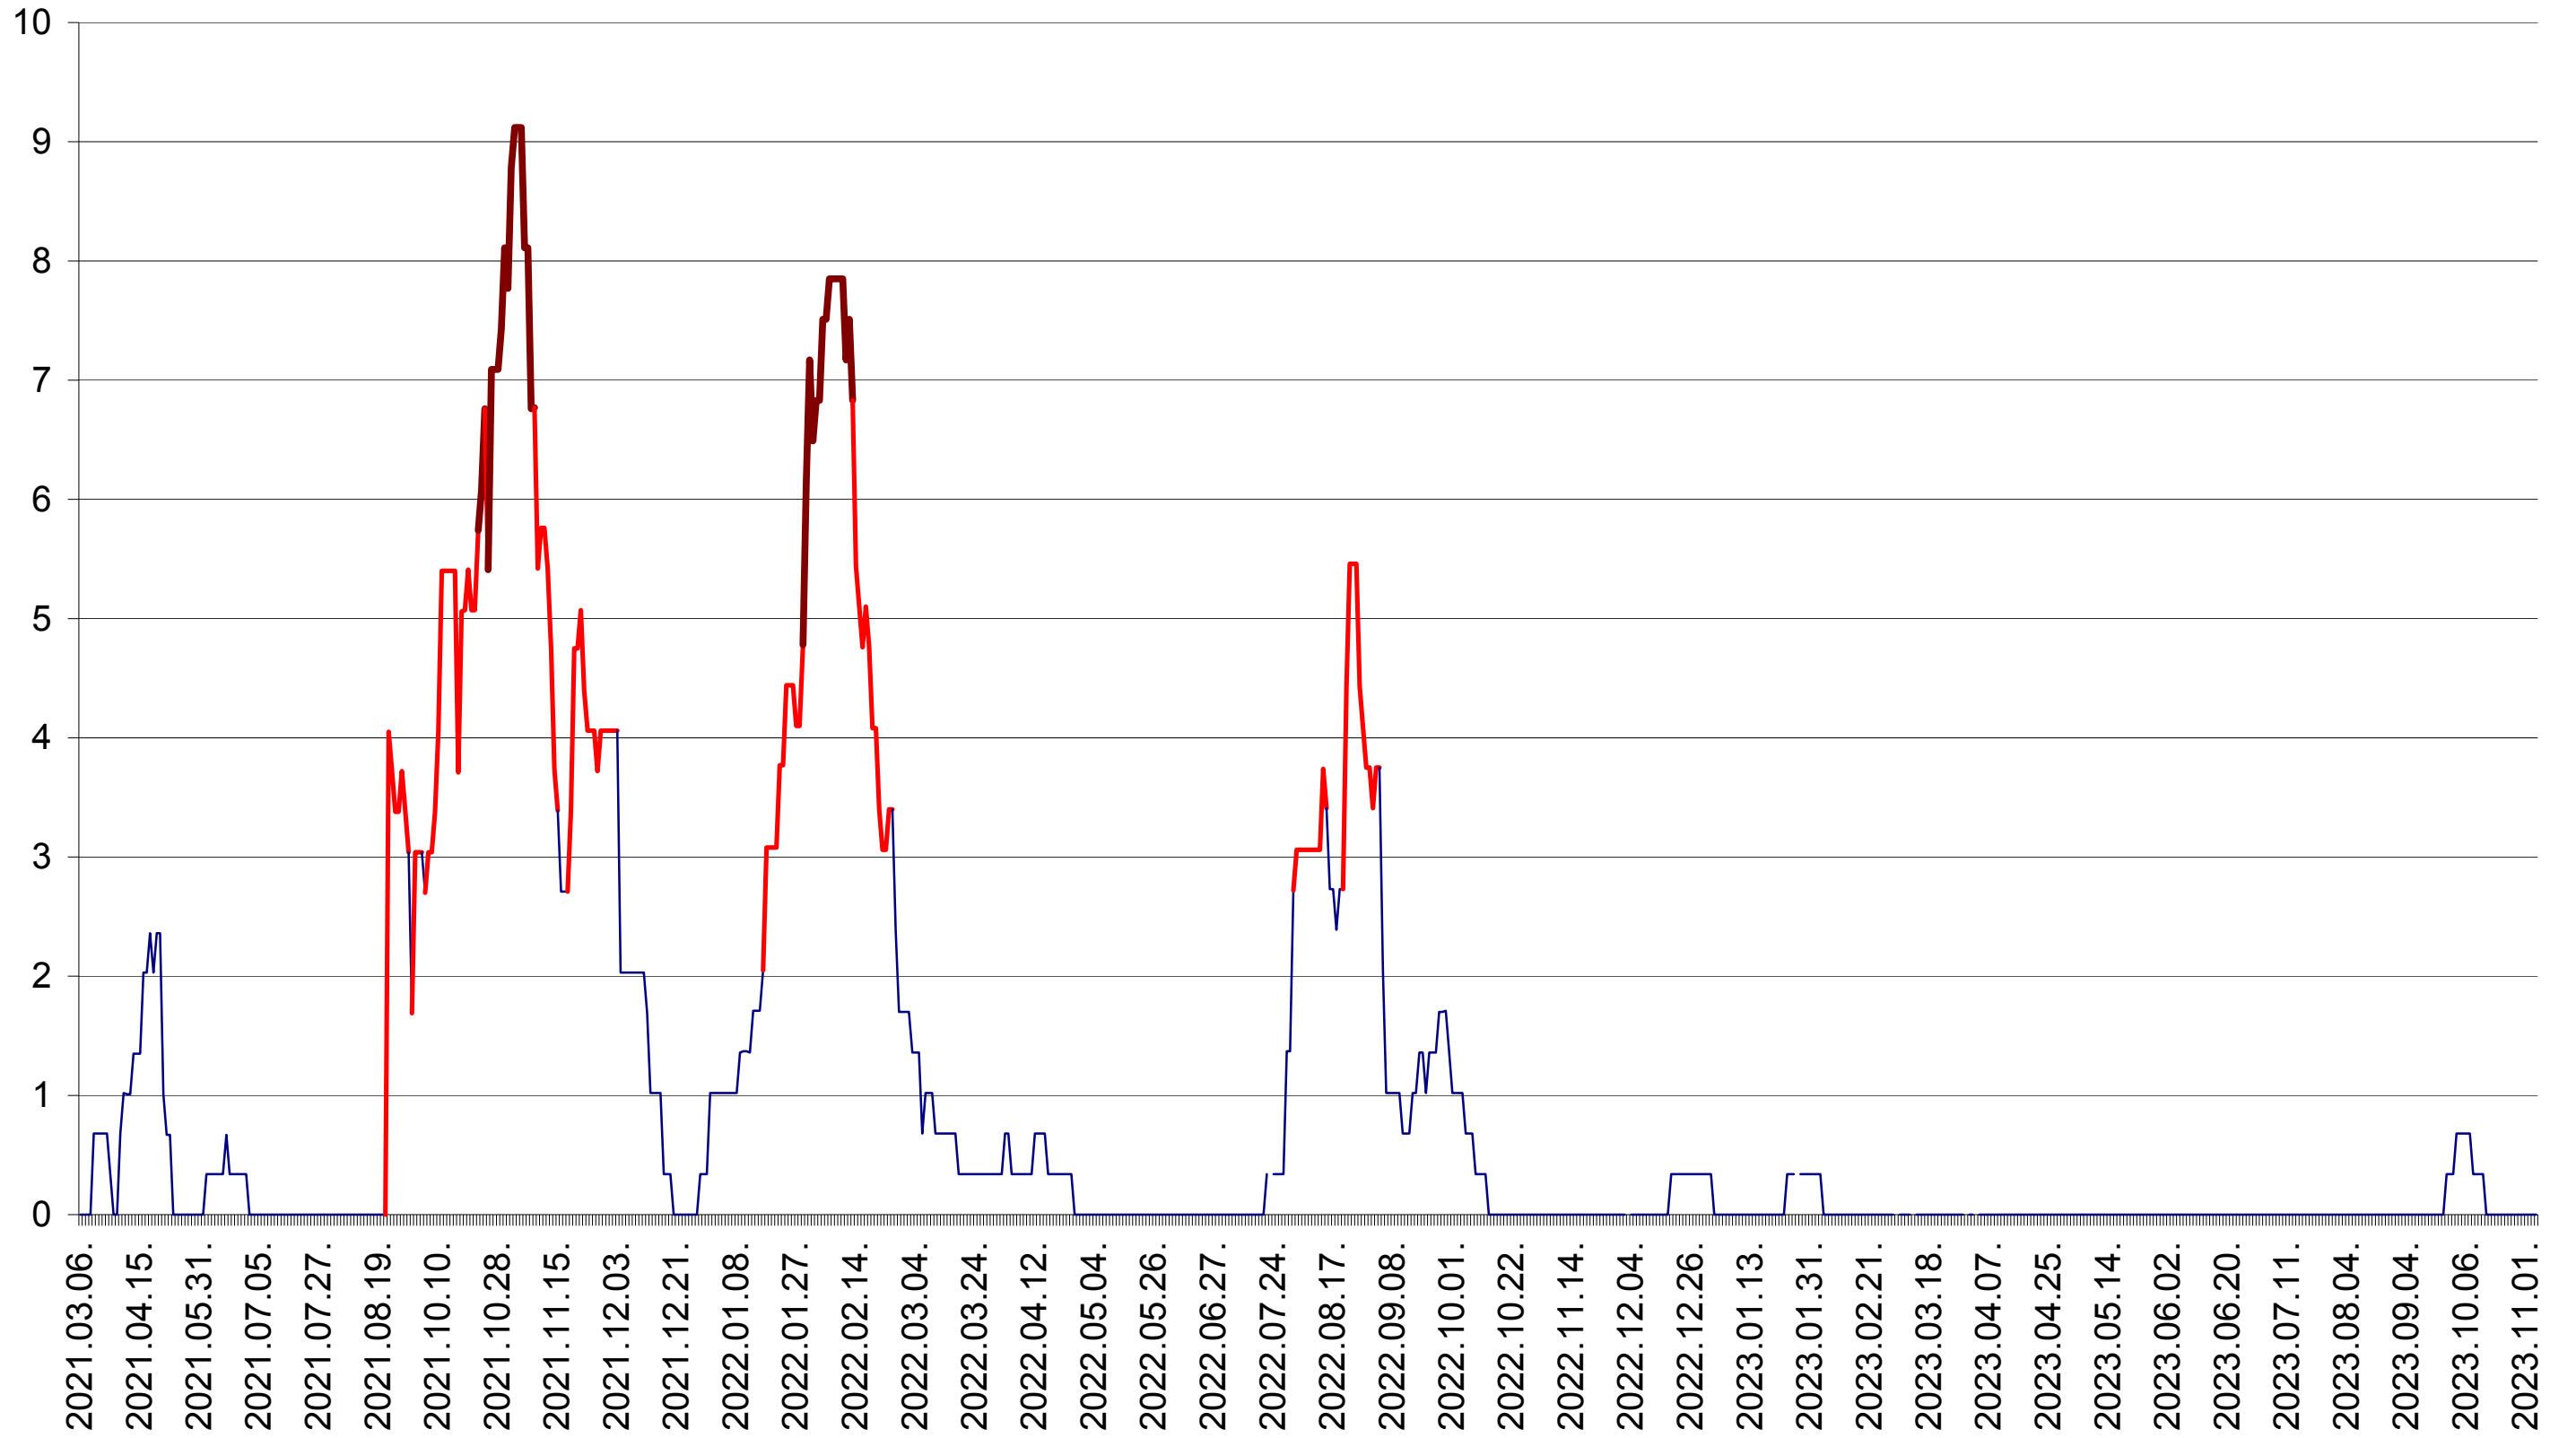

LELICENI - Evolutia incidentei cumulate pe 14 zile la ‰ de locuitori
2021.03.07. - 2023.11.06.

LUETA - Evolutia incidentei cumulate pe 14 zile la ‰ de locuitori
2021.03.07. - 2023.11.06.

LUNCA DE JOS - Evolutia incidentei cumulate pe 14 zile la ‰ de locuitori
2021.03.07. - 2023.11.06.

LUNCA DE SUS - Evolutia incidentei cumulate pe 14 zile la ‰ de locuitori
2021.03.07. - 2023.11.06.

LUPENI - Evolutia incidentei cumulate pe 14 zile la ‰ de locuitori
2021.03.07. - 2023.11.06.

MĂDĂRAȘ - Evolutia incidentei cumulate pe 14 zile la ‰ de locuitori
2021.03.07. - 2023.11.06.

MĂRTINIȘ - Evolutia incidentei cumulate pe 14 zile la ‰ de locuitori
2021.03.07. - 2023.11.06.

MEREȘTI - Evolutia incidentei cumulate pe 14 zile la ‰ de locuitori
2021.03.07. - 2023.11.06.

MUNICIPIUL MIERCUREA-CIUC - Evolutia incidentei cumulate pe 14 zile la ‰ de locuitori
2021.03.07. - 2023.11.06.