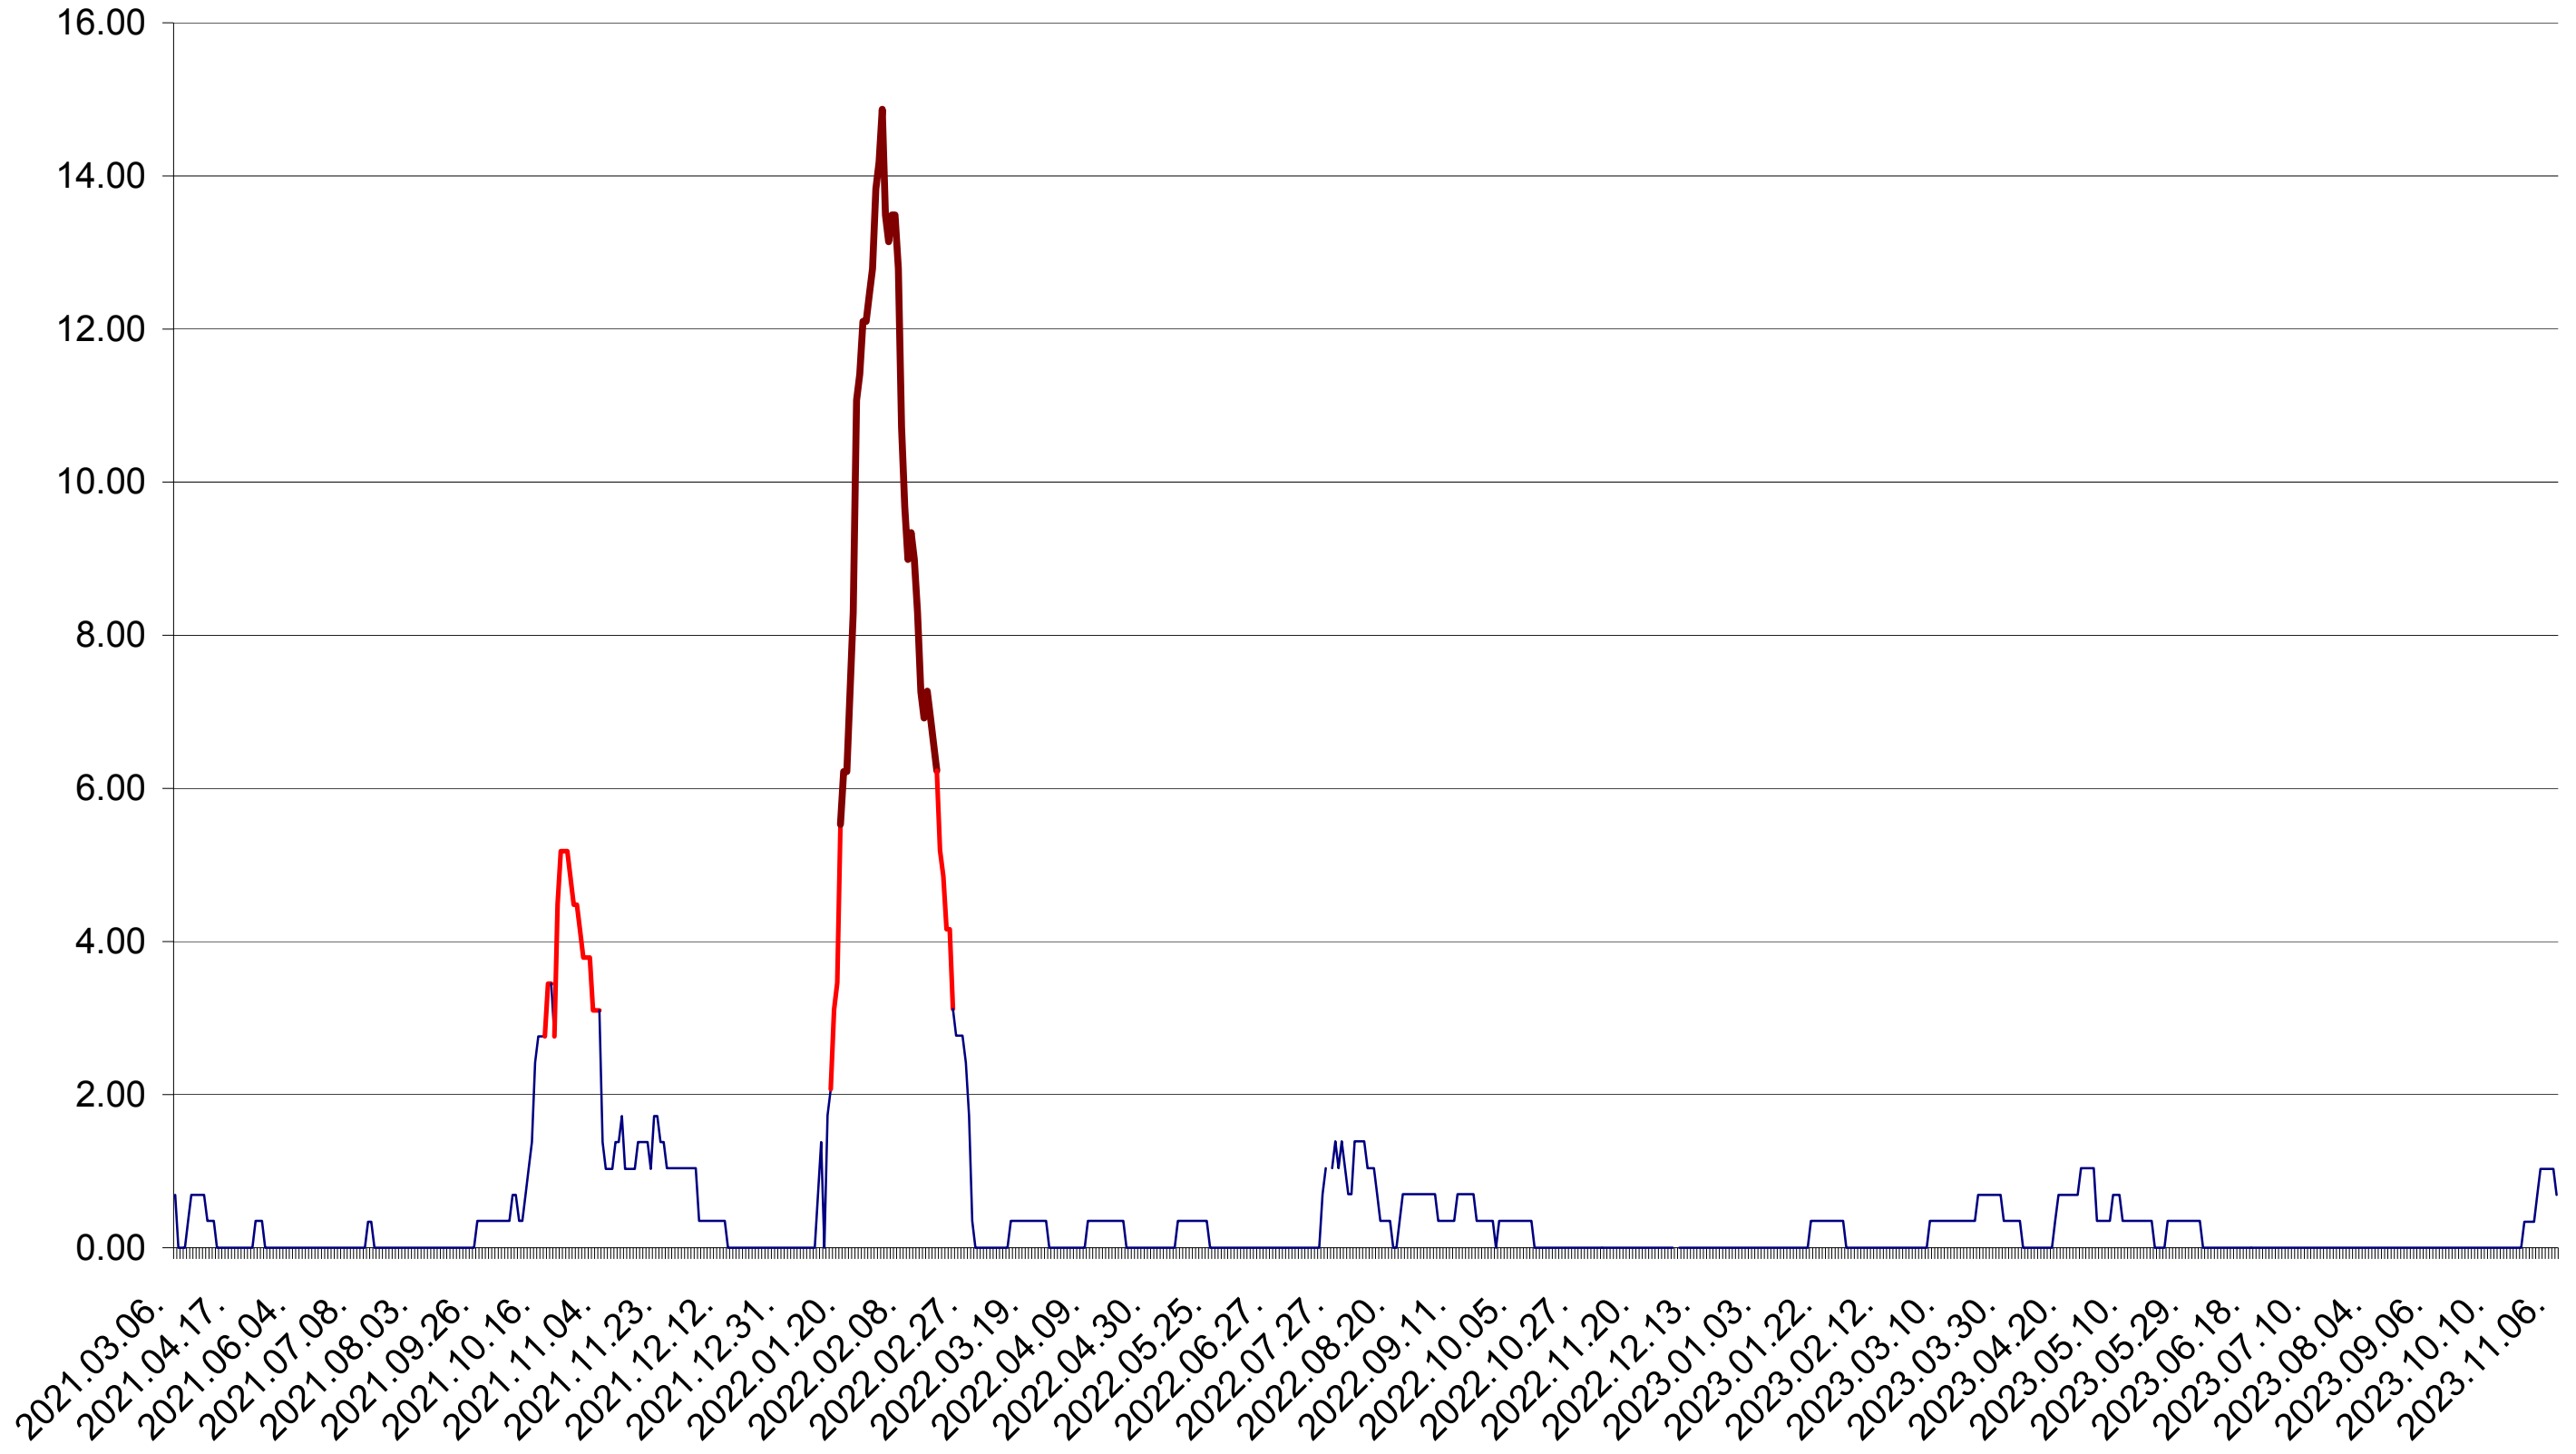

ORAȘ BĂLAN - Evolutia incidentei cumulate pe 14 zile la ‰ de locuitori
2021.03.07. - 2023.11.06.

BILBOR - Evolutia incidentei cumulate pe 14 zile la ‰ de locuitori
2021.03.07. - 2023.11.06.

ORAȘ BORSEC - Evolutia incidentei cumulate pe 14 zile la ‰ de locuitori
2021.03.07. - 2023.11.06.

BRĂDEȘTI - Evolutia incidentei cumulate pe 14 zile la ‰ de locuitori
2021.03.07. - 2023.11.06.

CĂPÂLNIȚA - Evolutia incidentei cumulate pe 14 zile la ‰ de locuitori
2021.03.07. - 2023.11.06.

CÂRȚA - Evolutia incidentei cumulate pe 14 zile la ‰ de locuitori
2021.03.07. - 2023.11.06.

CICEU - Evolutia incidentei cumulate pe 14 zile la ‰ de locuitori
2021.03.07. - 2023.11.06.

CIUCSÂNGEORGIU - Evolutia incidentei cumulate pe 14 zile la ‰ de locuitori
2021.03.07. - 2023.11.06.

CIUMANI - Evolutia incidentei cumulate pe 14 zile la ‰ de locuitori
2021.03.07. - 2023.11.06.

CORBU - Evolutia incidentei cumulate pe 14 zile la ‰ de locuitori
2021.03.07. - 2023.11.06.

CORUND - Evolutia incidentei cumulate pe 14 zile la ‰ de locuitori
2021.03.07. - 2023.11.06.

COZMENI - Evolutia incidentei cumulate pe 14 zile la ‰ de locuitori
2021.03.07. - 2023.11.06.