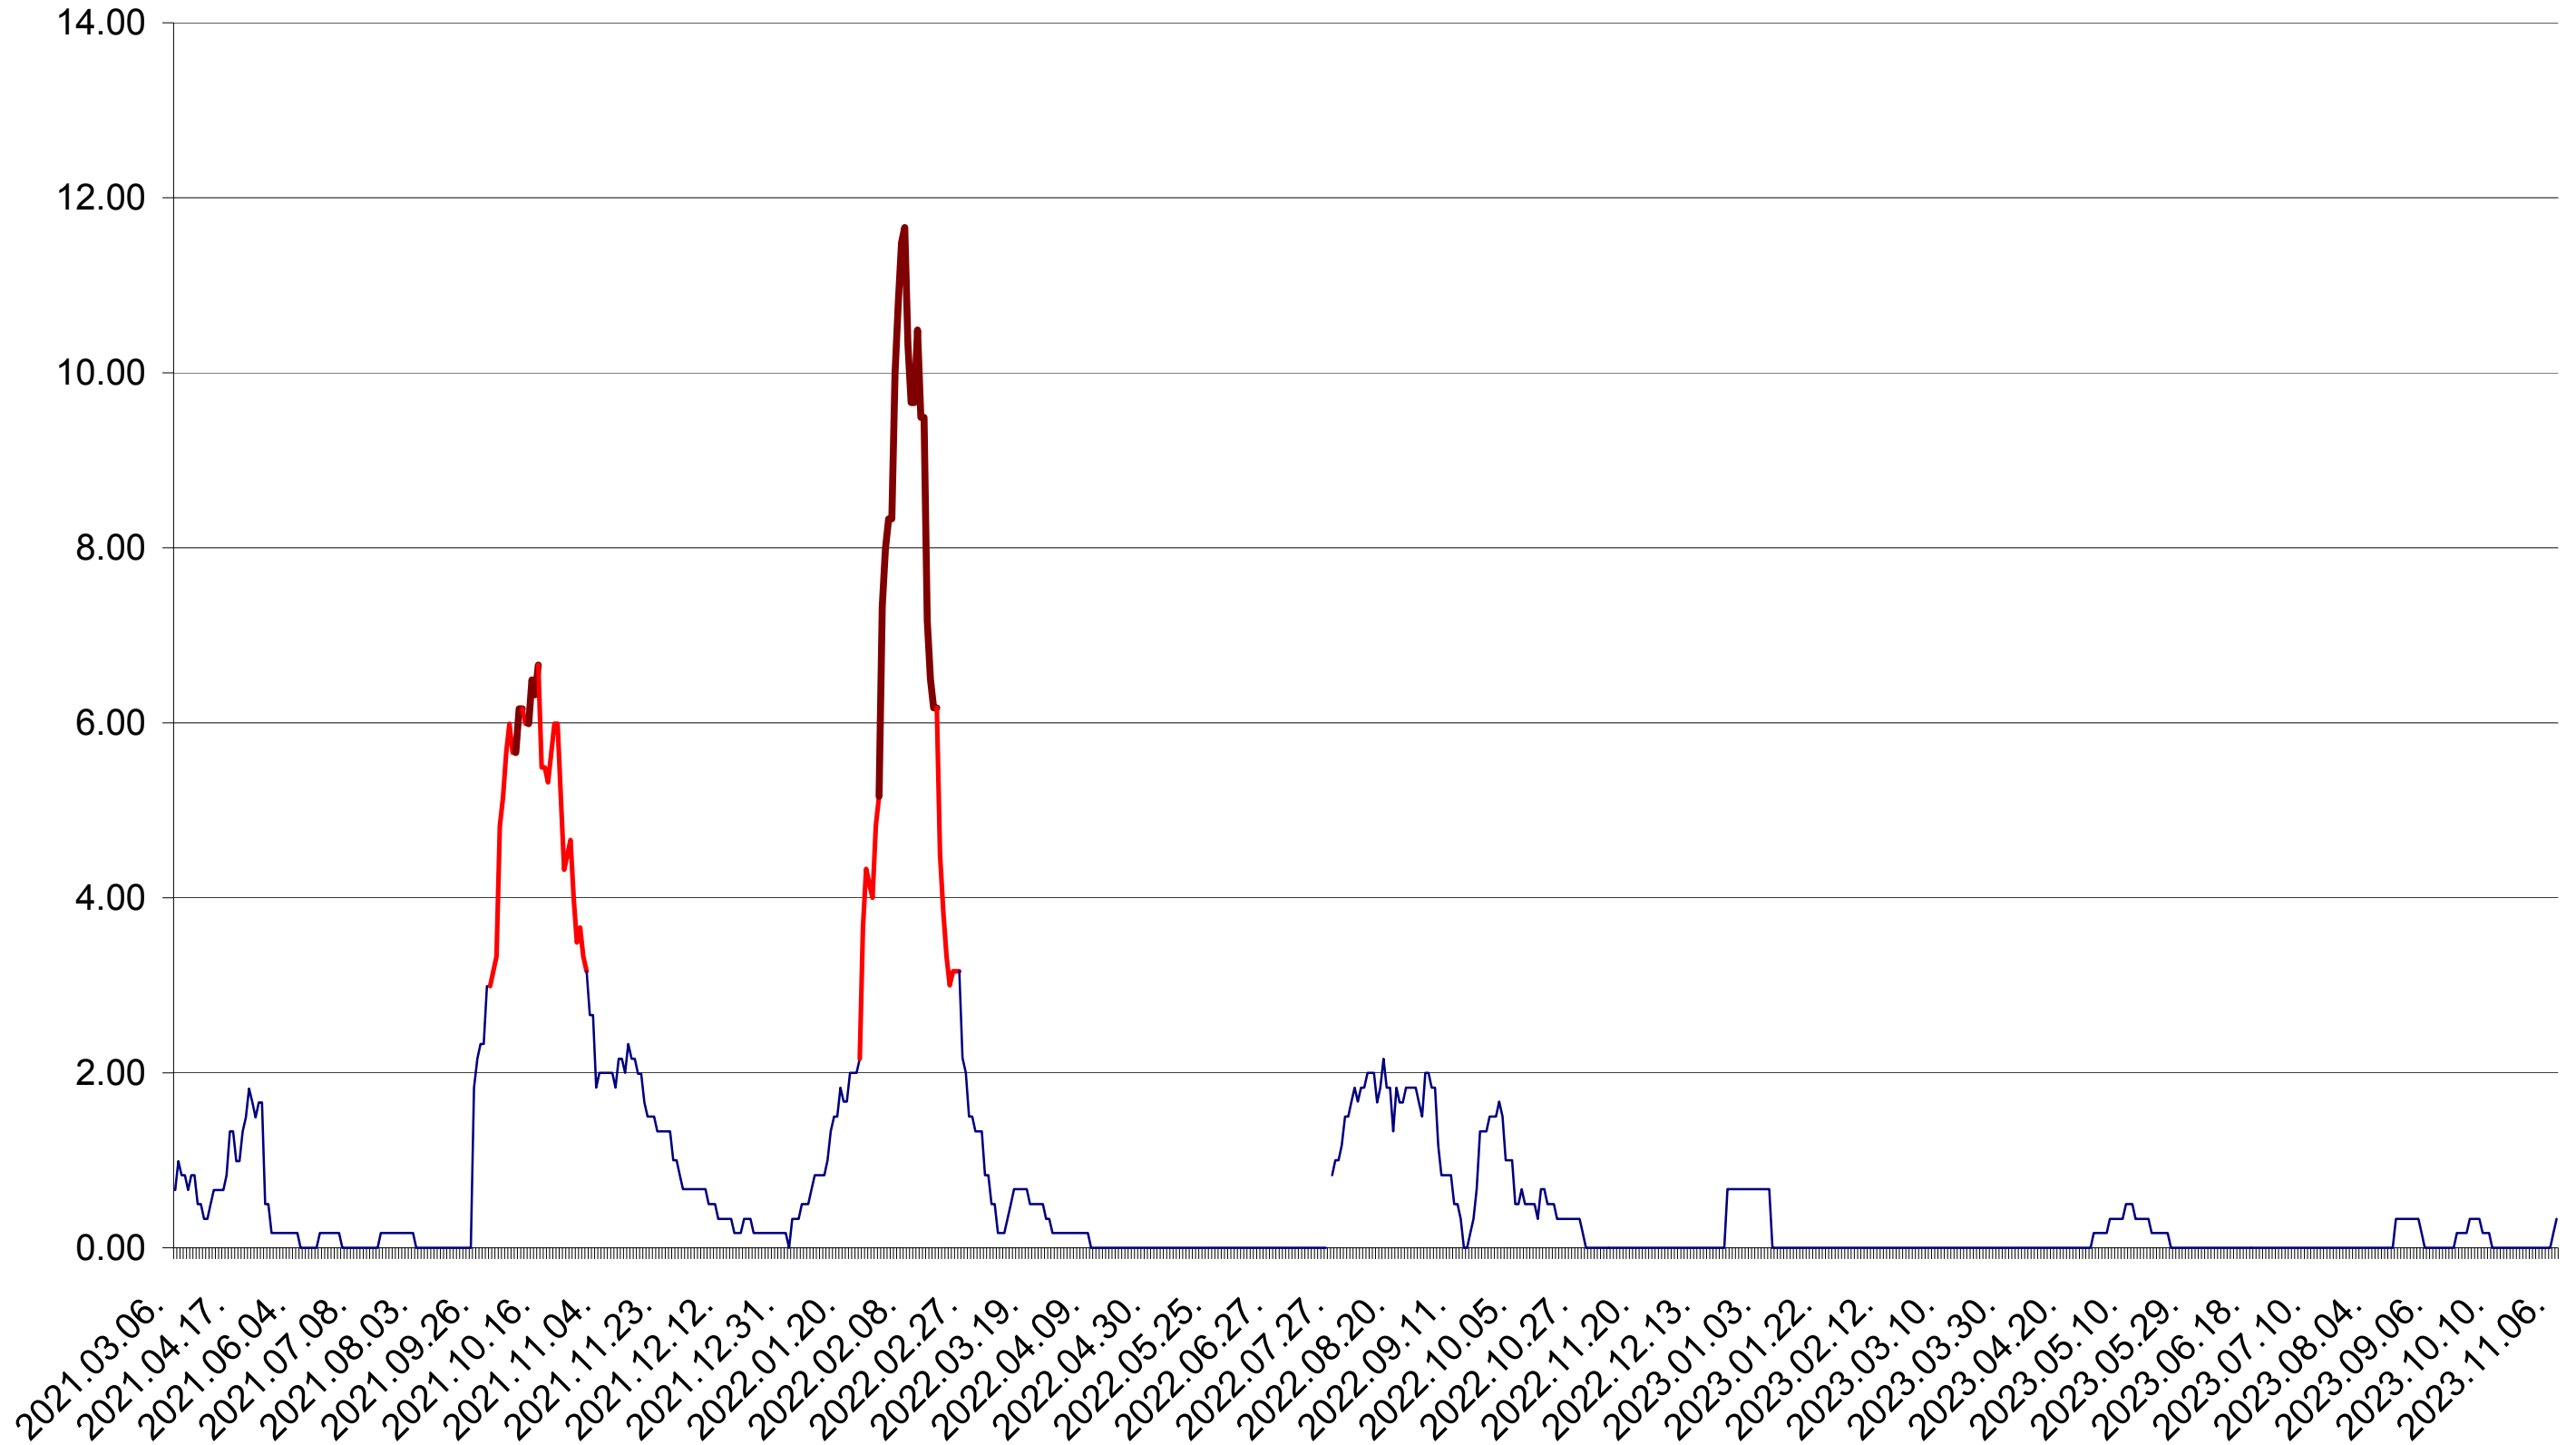

TUȘNAD - Evolutia incidentei cumulate pe 14 zile la ‰ de locuitori
2021.03.07. - 2023.11.06.

ULIEȘ - Evolutia incidentei cumulate pe 14 zile la ‰ de locuitori
2021.03.07. - 2023.11.06.

VĂRȘAG - Evolutia incidentei cumulate pe 14 zile la ‰ de locuitori
2021.03.07. - 2023.11.06.

ORAȘ VLĂHIȚA - Evolutia incidentei cumulate pe 14 zile la ‰ de locuitori
2021.03.07. - 2023.11.06.

VOȘLĂBENI - Evolutia incidentei cumulate pe 14 zile la ‰ de locuitori
2021.03.07. - 2023.11.06.

ZETEA - Evolutia incidentei cumulate pe 14 zile la ‰ de locuitori
2021.03.07. - 2023.11.06.