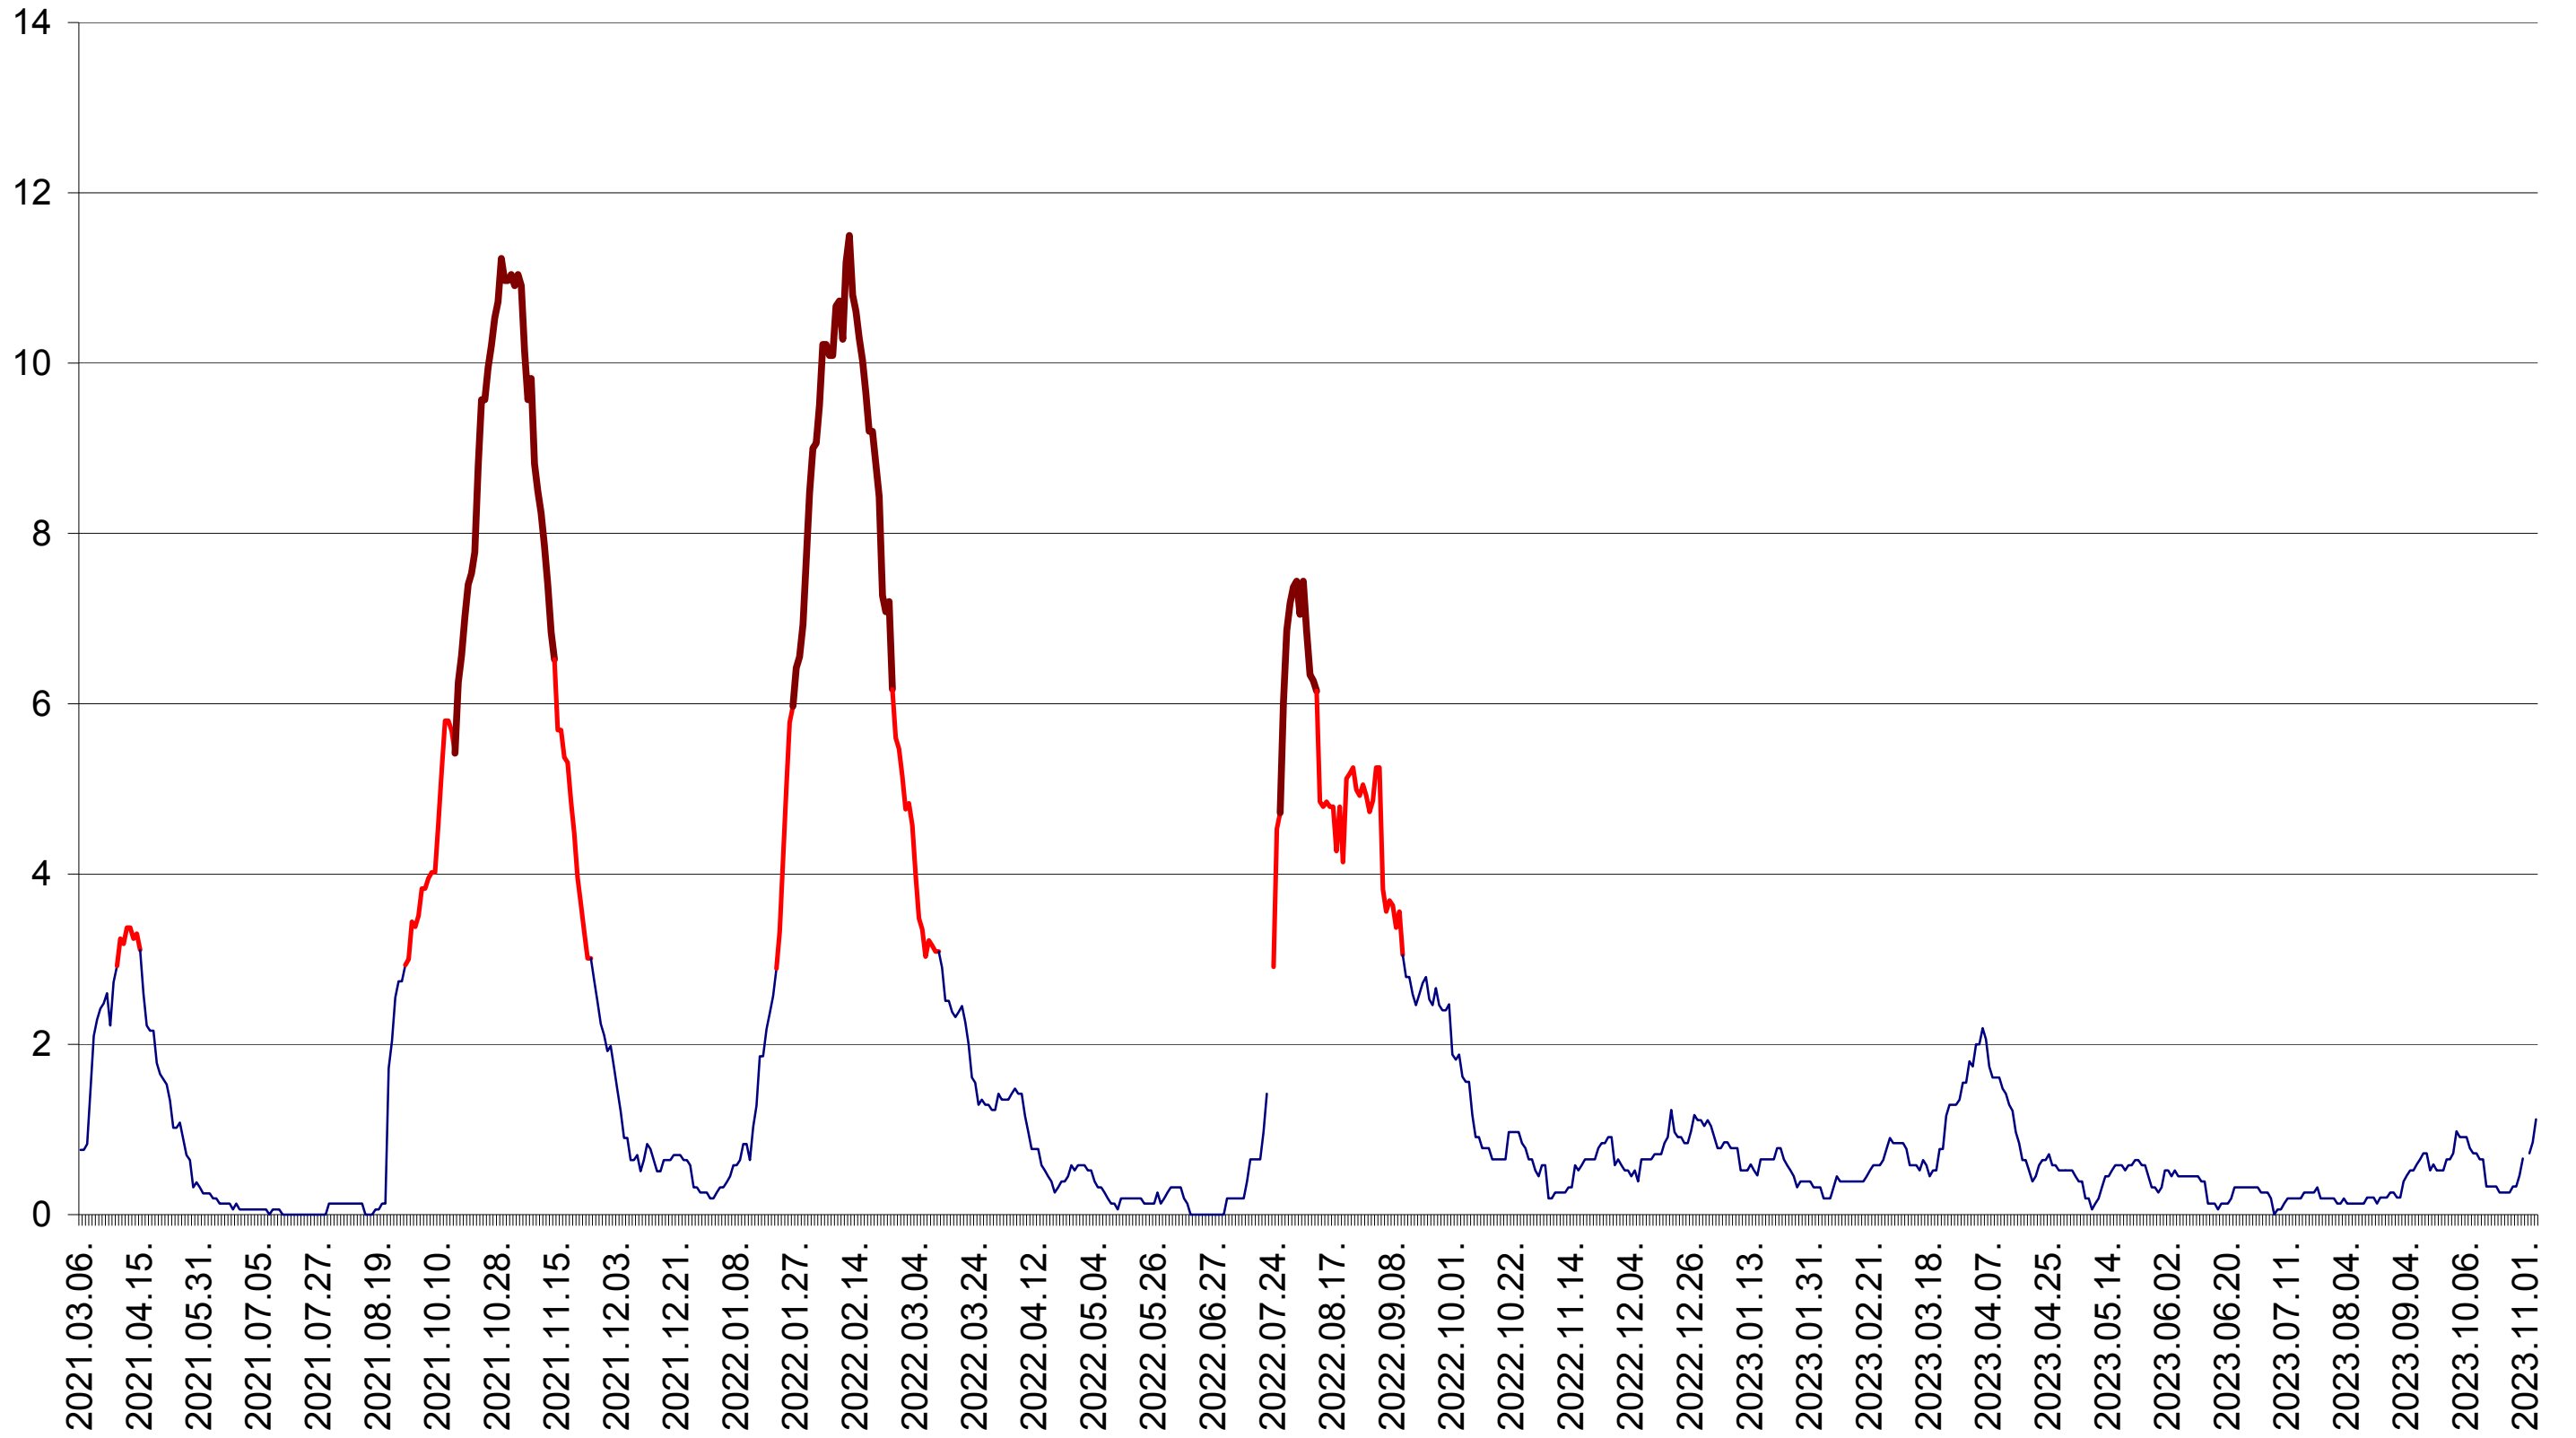

TULGHEȘ - Evolutia incidentei cumulate pe 14 zile la ‰ de locuitori
2021.03.07. - 2023.11.06.

MUNICIPIUL TOPLIȚA - Evolutia incidentei cumulate pe 14 zile la ‰ de locuitori
2021.03.07. - 2023.11.06.