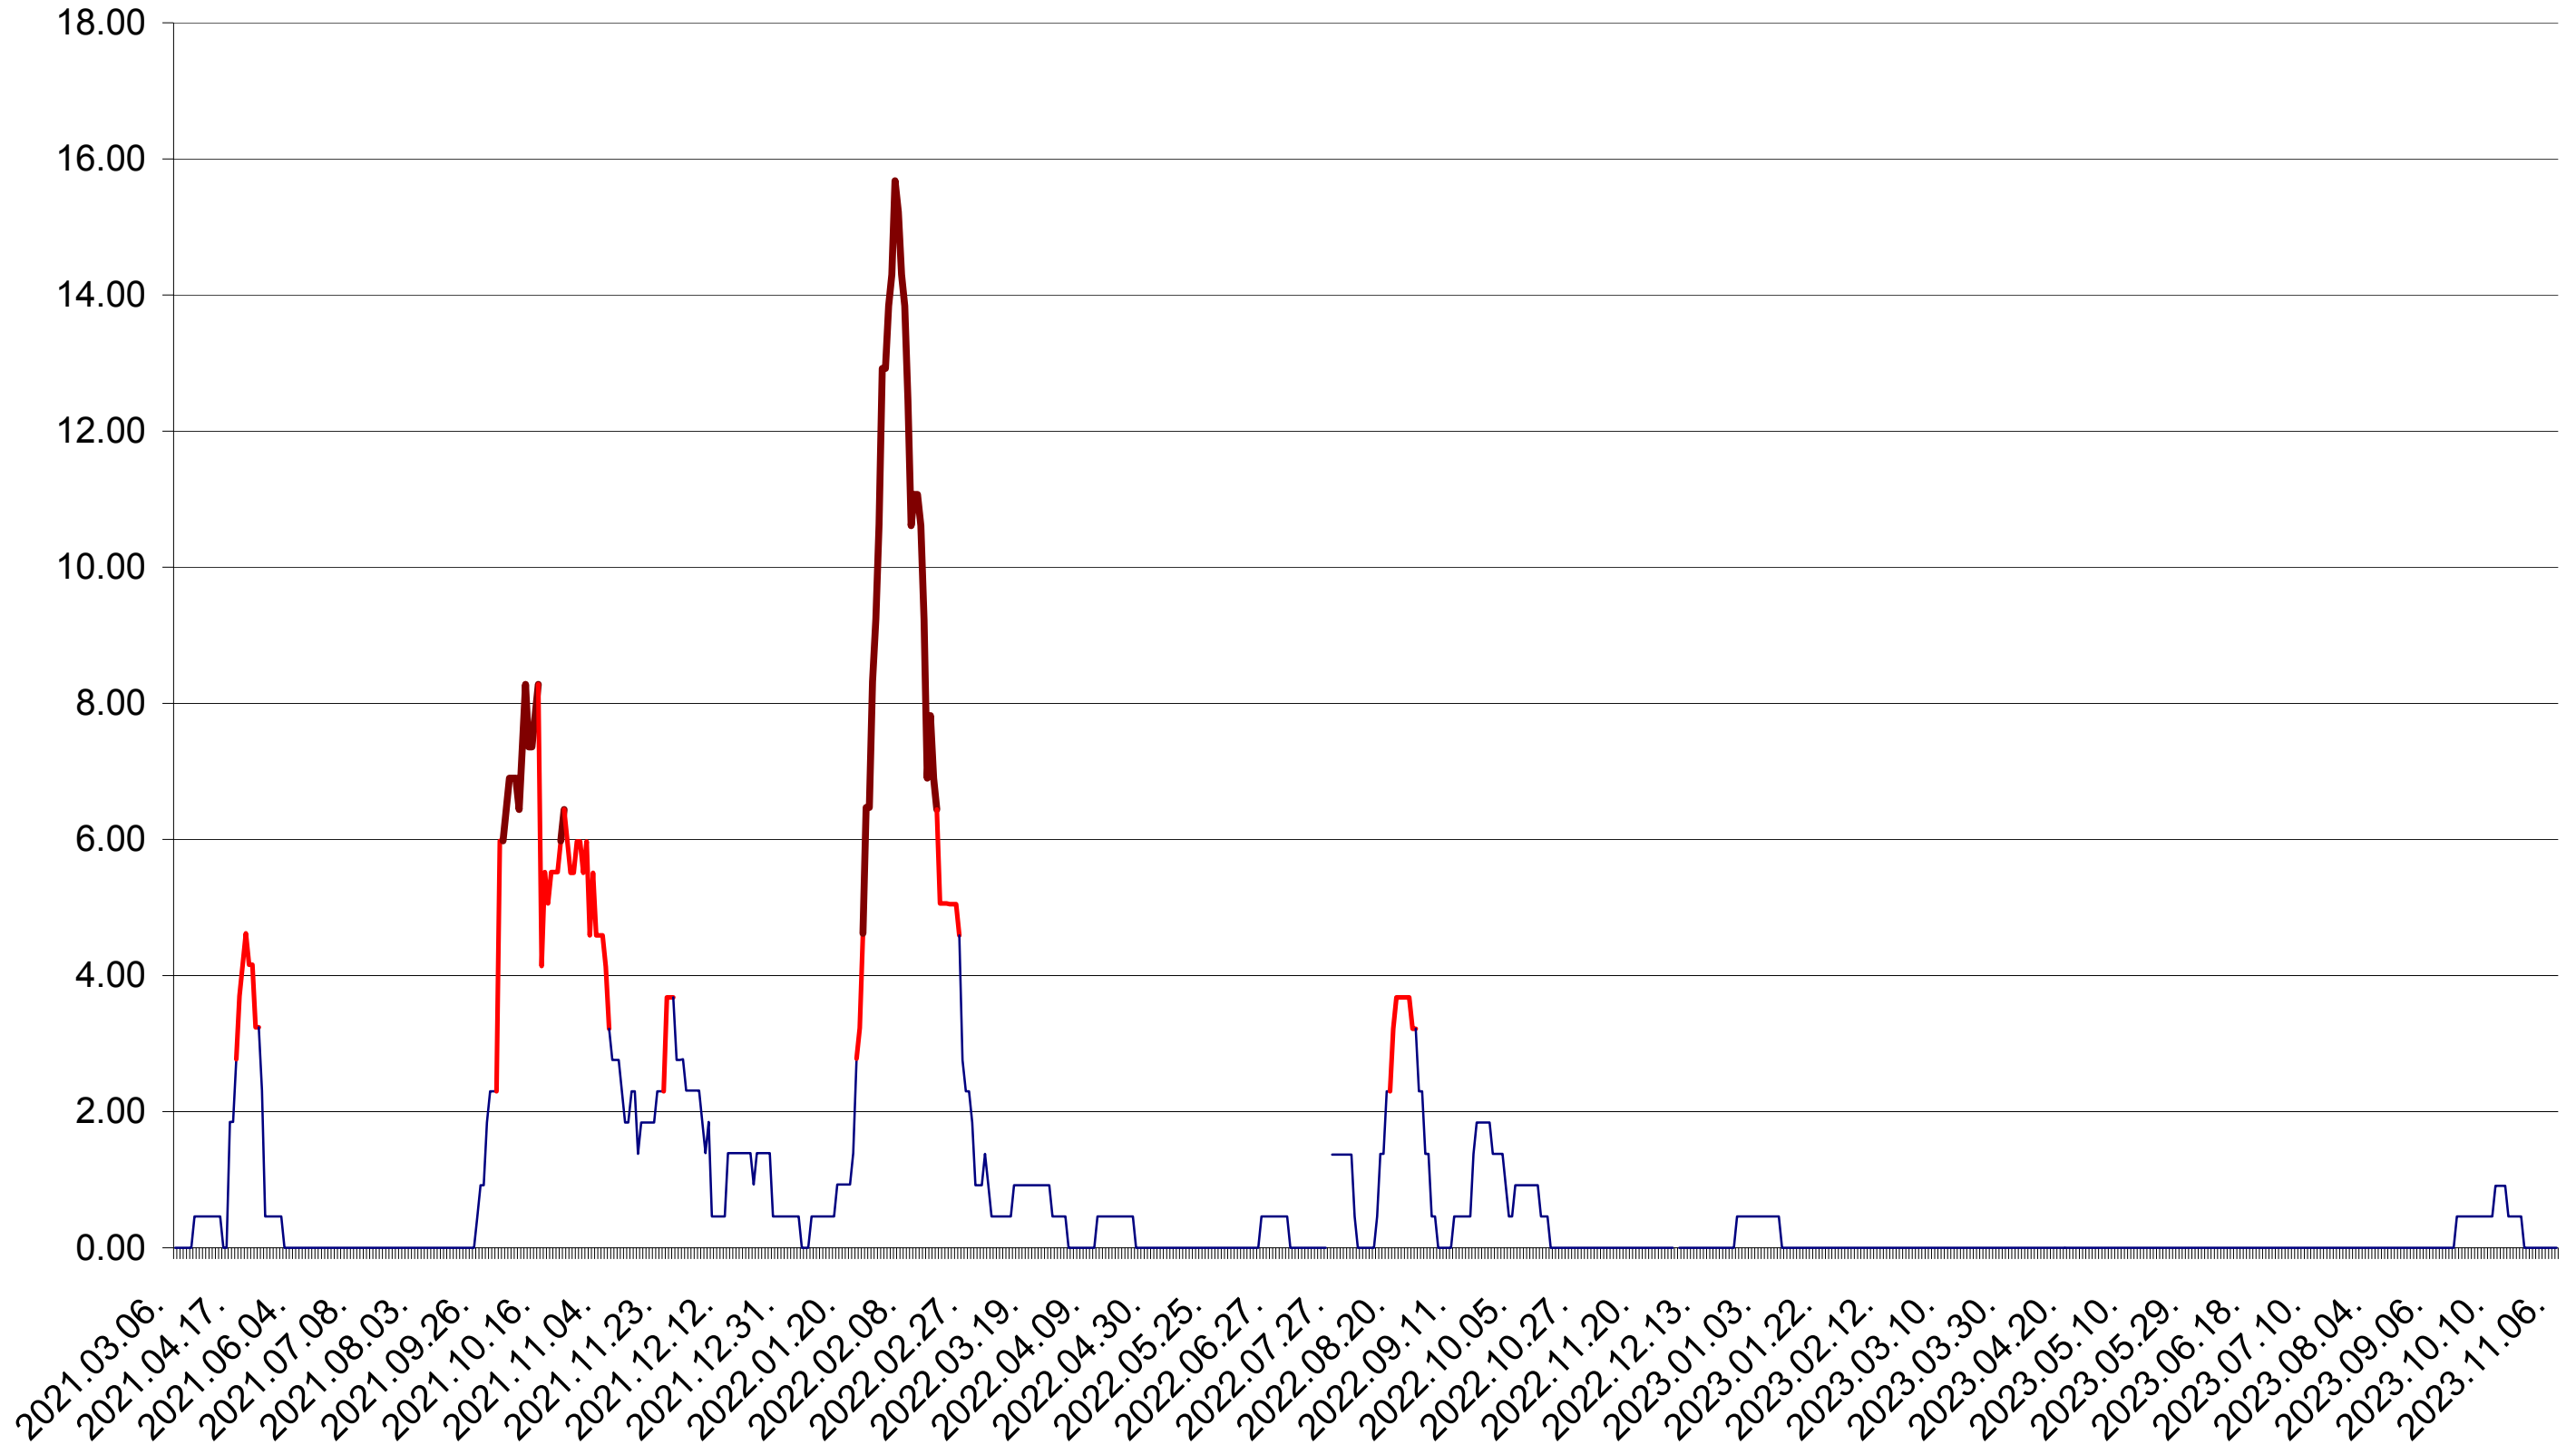

ATID - Evolutia incidentei cumulate pe 14 zile la ‰ de locuitori
2021.03.07. - 2023.11.06.

AVRĂMEȘTI - Evolutia incidentei cumulate pe 14 zile la ‰ de locuitori
2021.03.07. - 2023.11.06.

ORAȘ BĂILE TUȘNAD - Evolutia incidentei cumulate pe 14 zile la ‰ de locuitori
2021.03.07. - 2023.11.06.

ORAȘ BĂLAN - Evolutia incidentei cumulate pe 14 zile la ‰ de locuitori
2021.03.07. - 2023.11.06.

BILBOR - Evolutia incidentei cumulate pe 14 zile la ‰ de locuitori
2021.03.07. - 2023.11.06.

ORAȘ BORSEC - Evolutia incidentei cumulate pe 14 zile la ‰ de locuitori
2021.03.07. - 2023.11.06.

BRĂDEȘTI - Evolutia incidentei cumulate pe 14 zile la ‰ de locuitori
2021.03.07. - 2023.11.06.

CĂPÂLNIȚA - Evolutia incidentei cumulate pe 14 zile la ‰ de locuitori
2021.03.07. - 2023.11.06.

CÂRȚA - Evolutia incidentei cumulate pe 14 zile la ‰ de locuitori
2021.03.07. - 2023.11.06.

CICEU - Evolutia incidentei cumulate pe 14 zile la ‰ de locuitori
2021.03.07. - 2023.11.06.

CIUCSÂNGEORGIU - Evolutia incidentei cumulate pe 14 zile la ‰ de locuitori
2021.03.07. - 2023.11.06.

CIUMANI - Evolutia incidentei cumulate pe 14 zile la ‰ de locuitori
2021.03.07. - 2023.11.06.