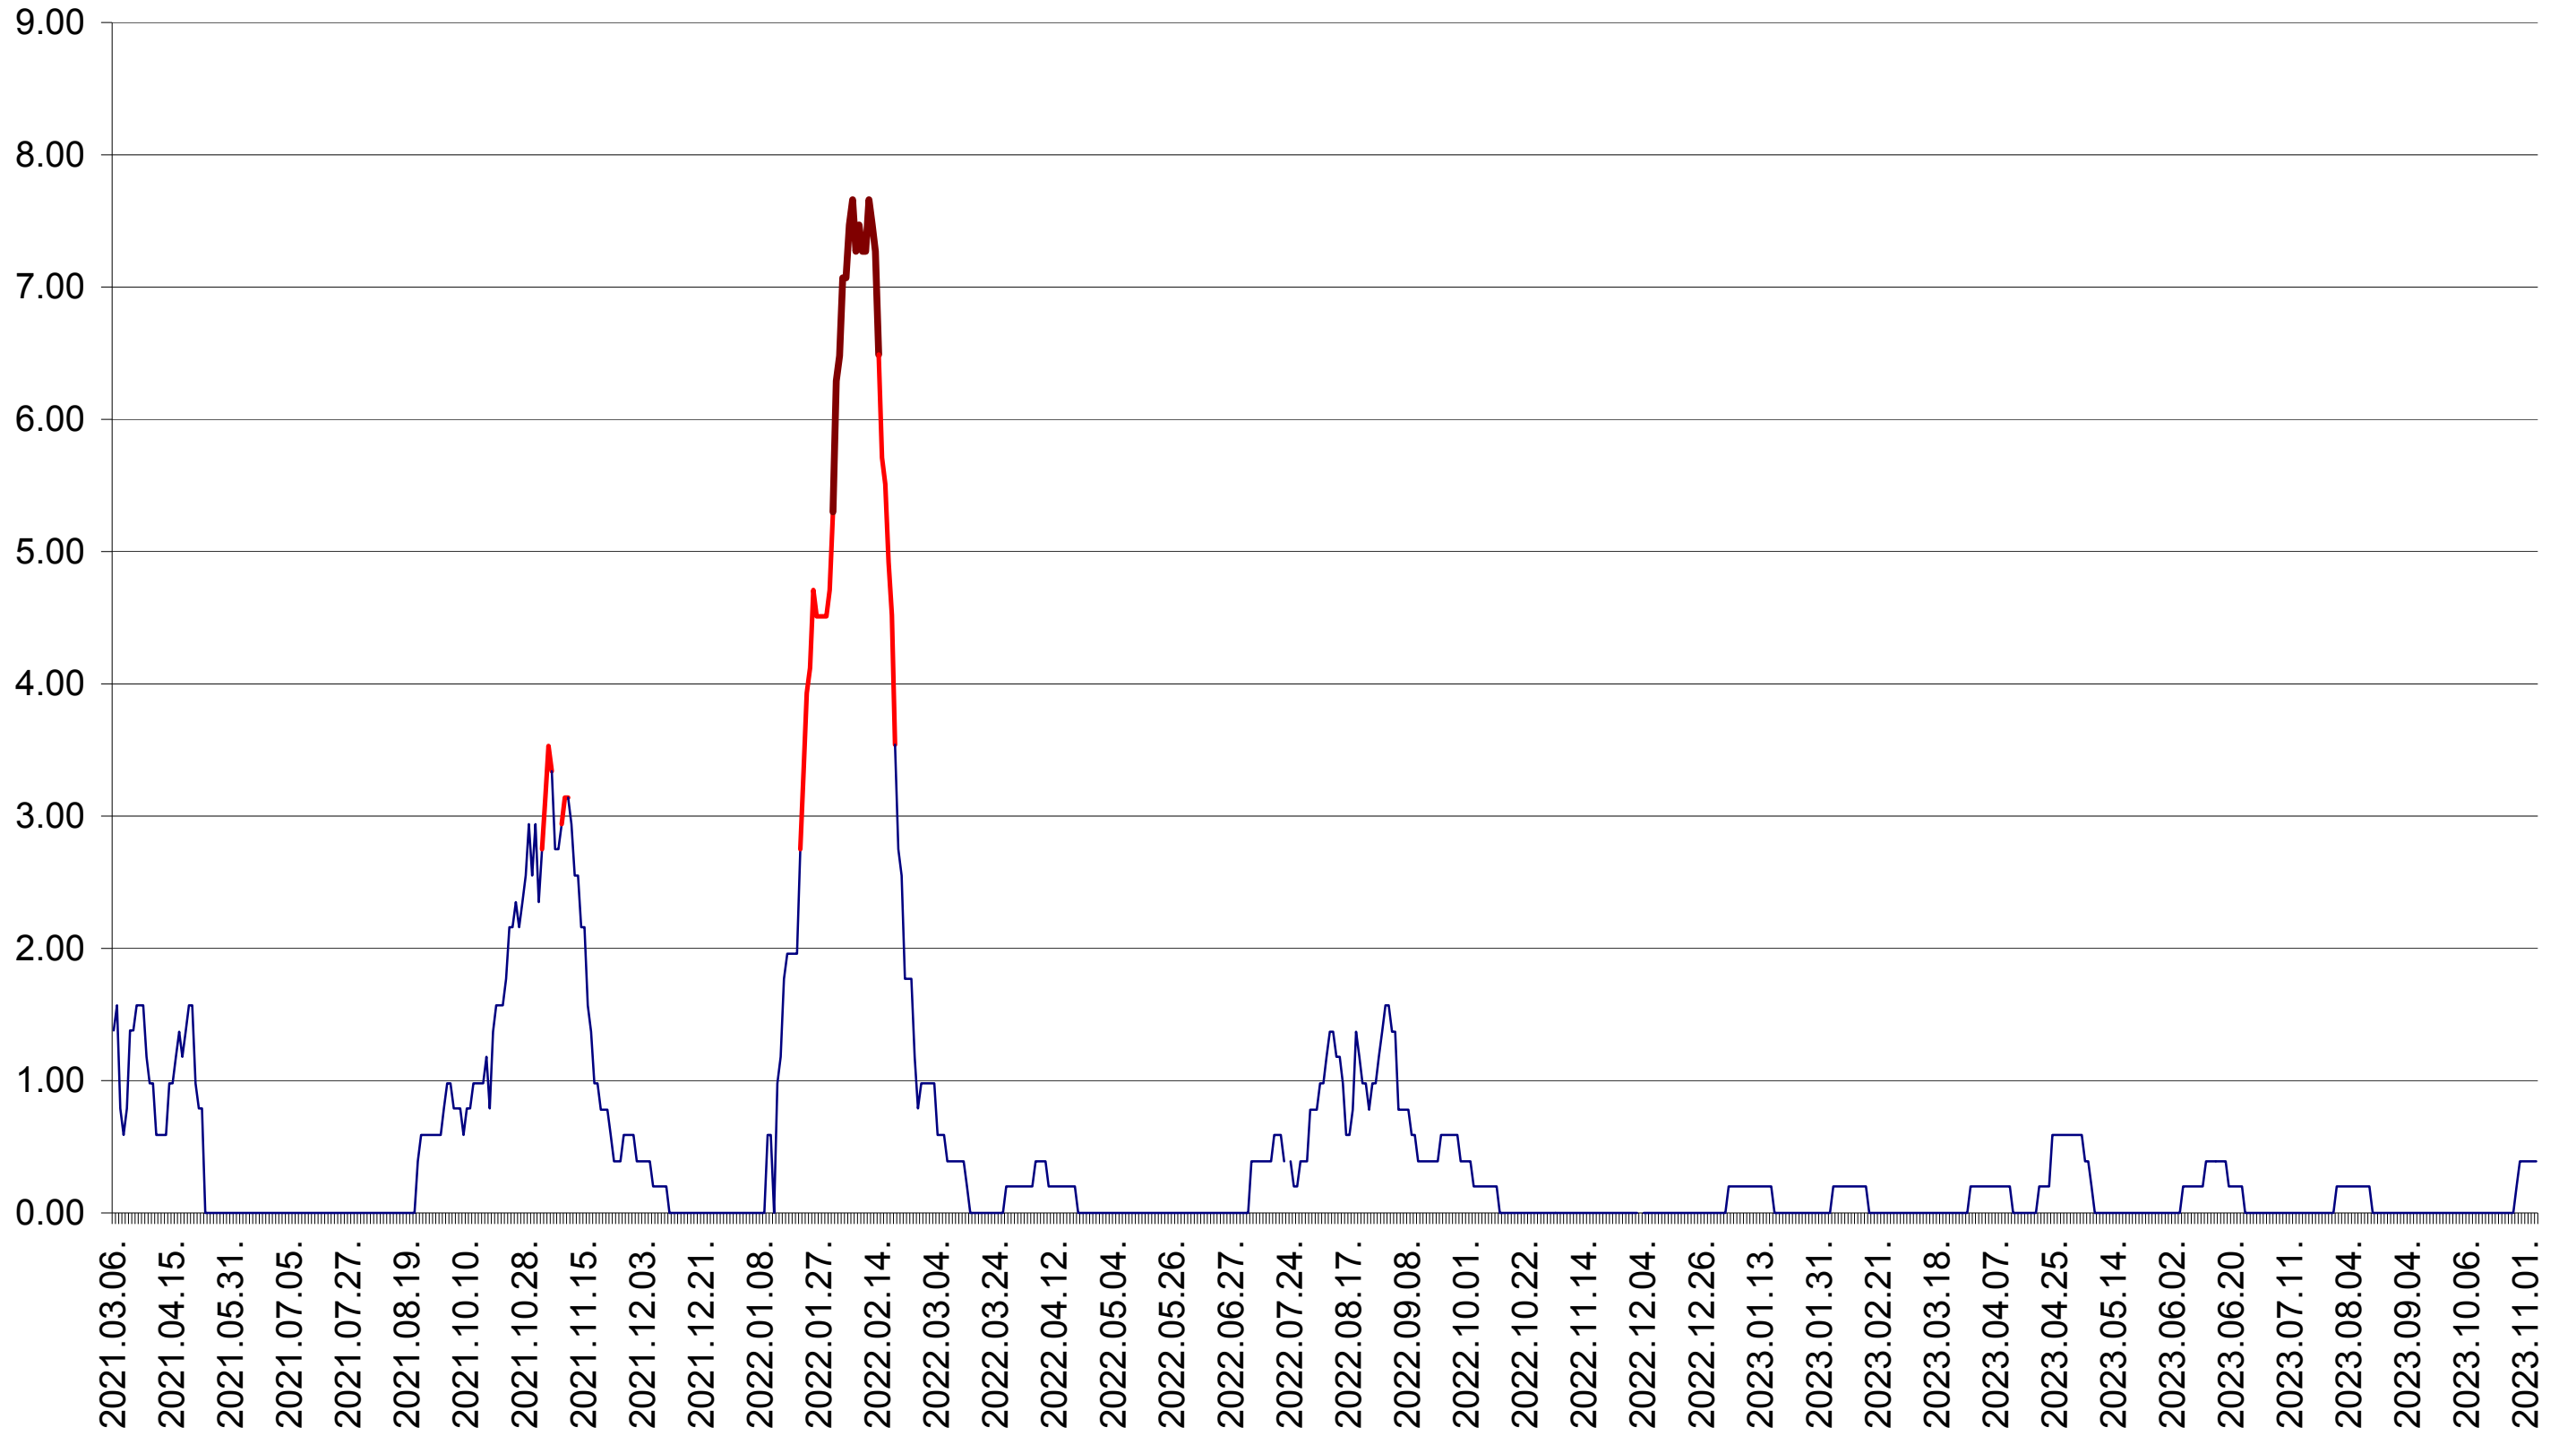

ORAȘ BĂLAN - Evolutia incidentei cumulate pe 14 zile la ‰ de locuitori
2021.03.07. - 2023.11.06.

BILBOR - Evolutia incidentei cumulate pe 14 zile la ‰ de locuitori
2021.03.07. - 2023.11.06.

ORAȘ BORSEC - Evolutia incidentei cumulate pe 14 zile la ‰ de locuitori
2021.03.07. - 2023.11.06.

BRĂDEȘTI - Evolutia incidentei cumulate pe 14 zile la ‰ de locuitori
2021.03.07. - 2023.11.06.

CĂPÂLNIȚA - Evolutia incidentei cumulate pe 14 zile la ‰ de locuitori
2021.03.07. - 2023.11.06.

CÂRȚA - Evolutia incidentei cumulate pe 14 zile la ‰ de locuitori
2021.03.07. - 2023.11.06.

CICEU - Evolutia incidentei cumulate pe 14 zile la ‰ de locuitori
2021.03.07. - 2023.11.06.

CIUCSÂNGEORGIU - Evolutia incidentei cumulate pe 14 zile la ‰ de locuitori
2021.03.07. - 2023.11.06.

CIUMANI - Evolutia incidentei cumulate pe 14 zile la ‰ de locuitori
2021.03.07. - 2023.11.06.

CORBU - Evolutia incidentei cumulate pe 14 zile la ‰ de locuitori
2021.03.07. - 2023.11.06.

CORUND - Evolutia incidentei cumulate pe 14 zile la ‰ de locuitori
2021.03.07. - 2023.11.06.

COZMENI - Evolutia incidentei cumulate pe 14 zile la ‰ de locuitori
2021.03.07. - 2023.11.06.