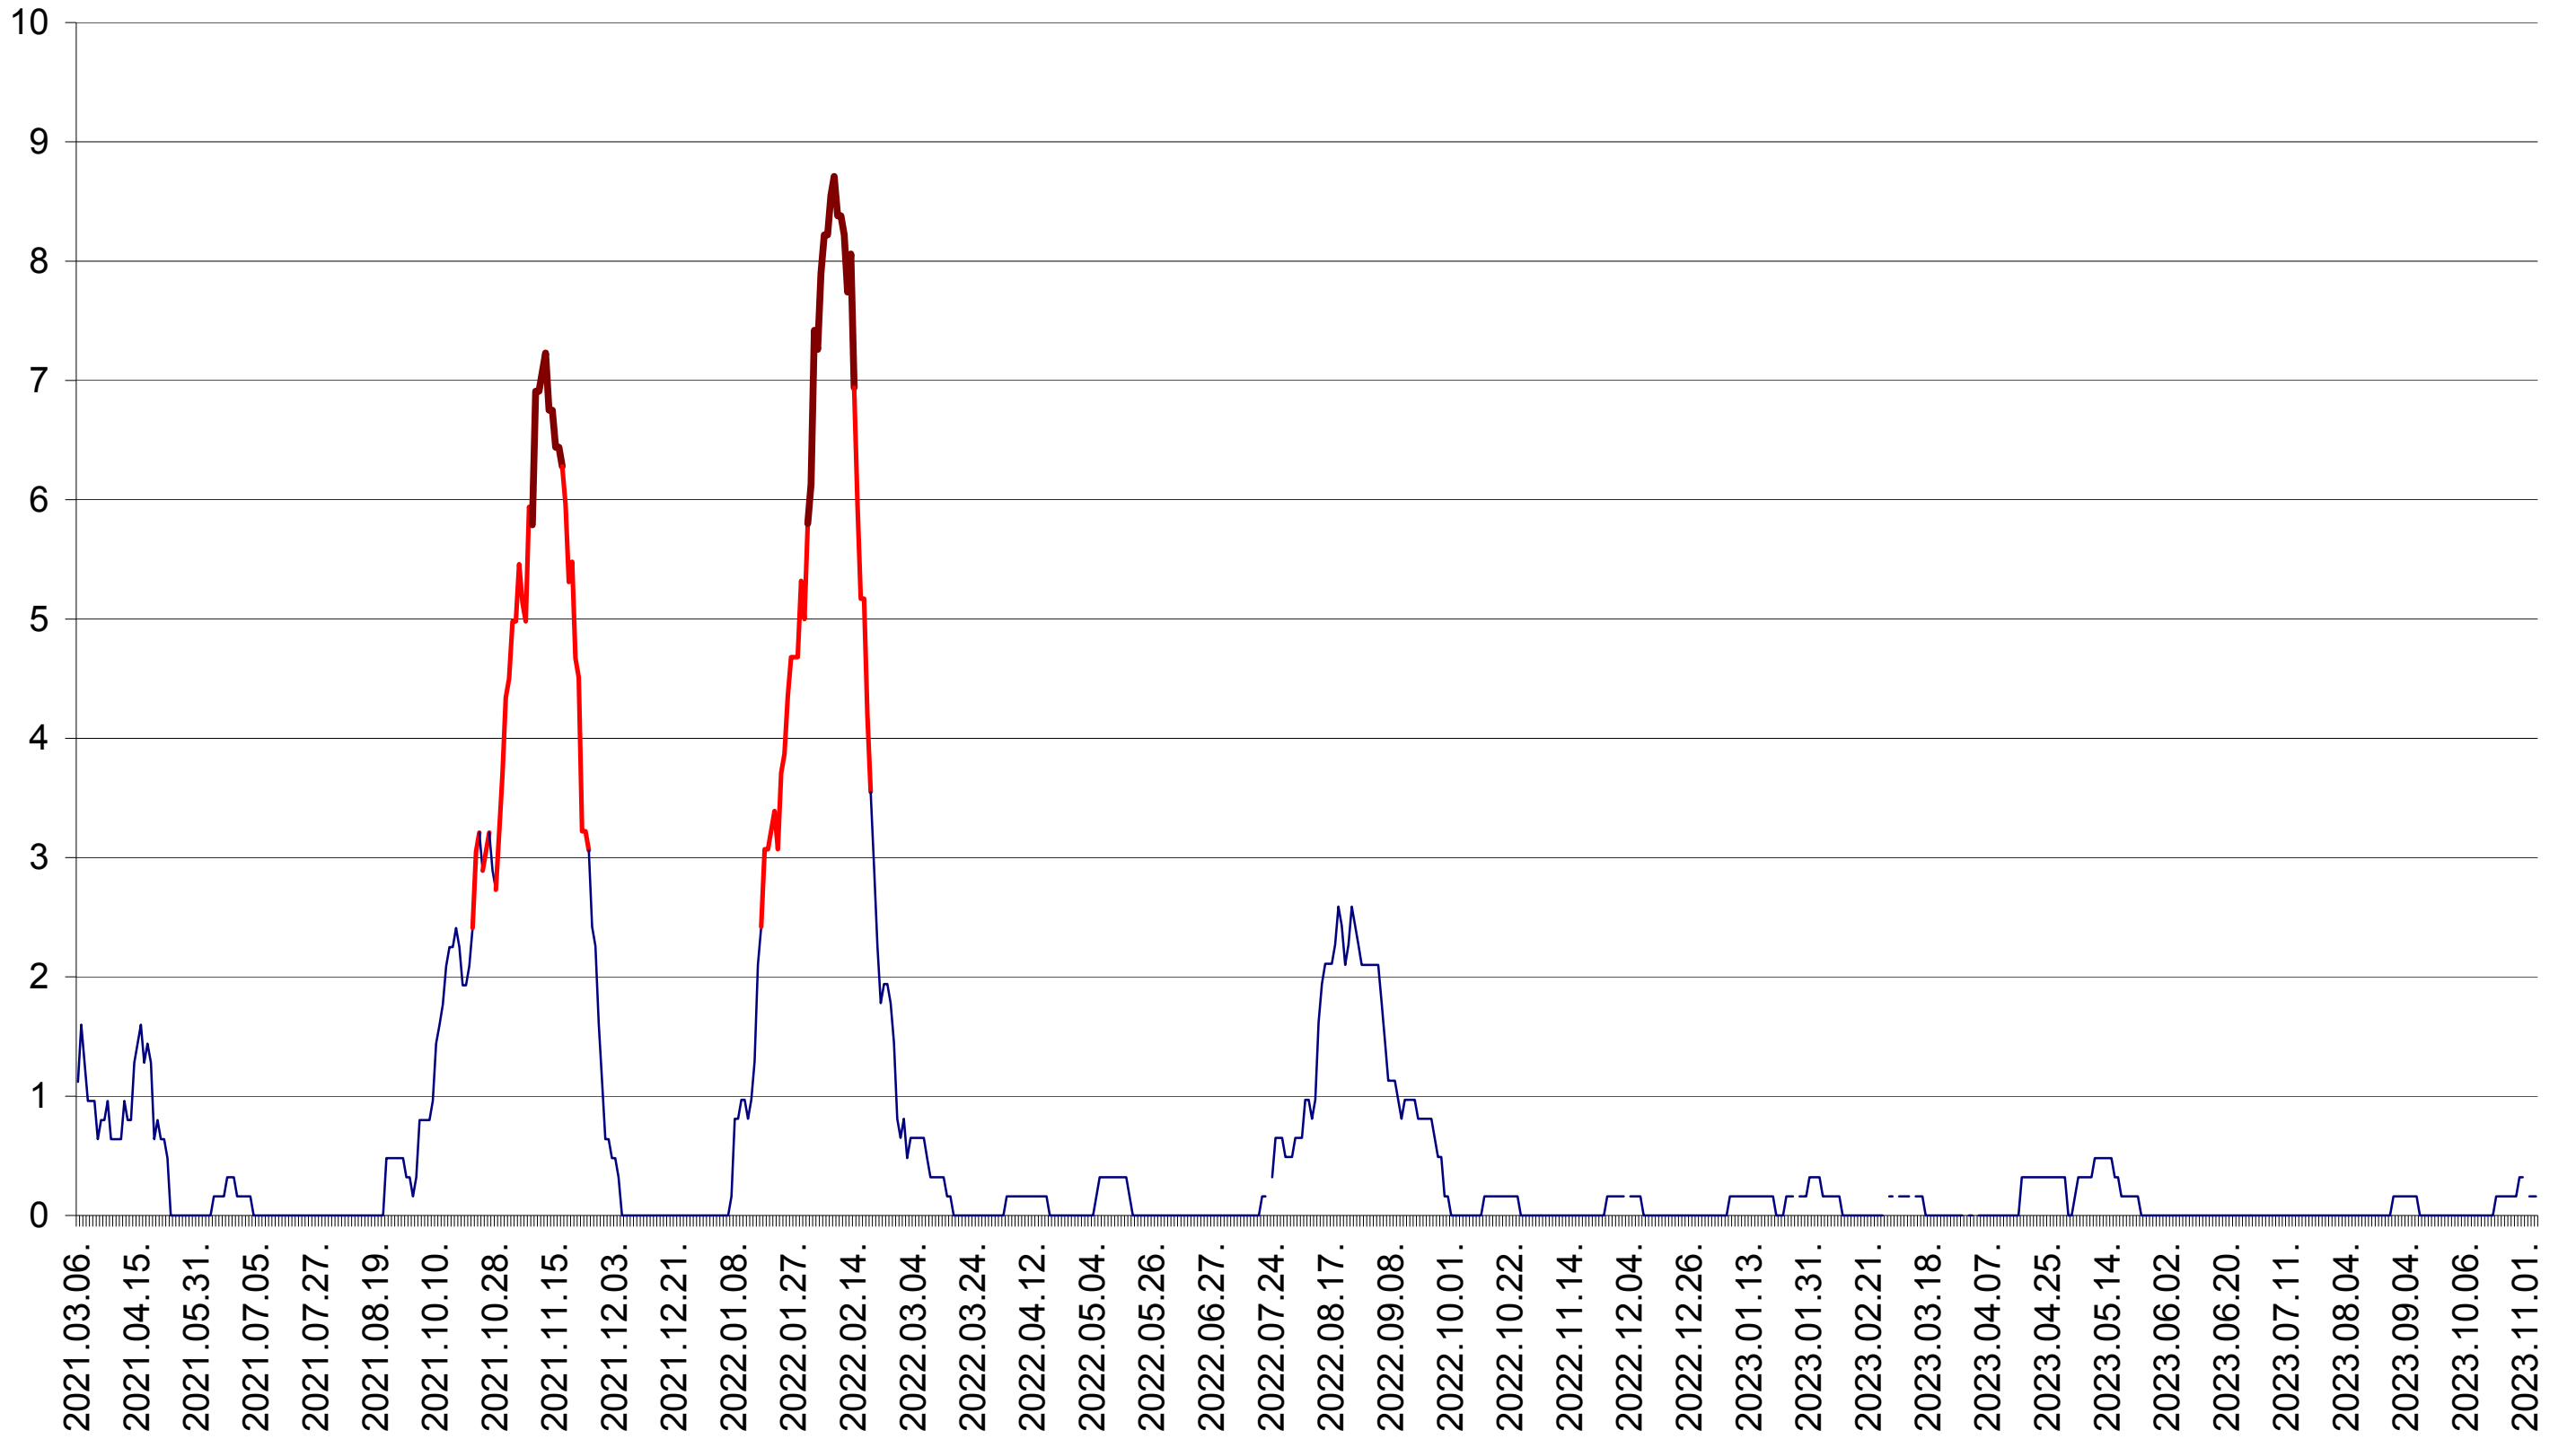

SÂNMARTIN - Evolutia incidentei cumulate pe 14 zile la ‰ de locuitori
2021.03.07. - 2023.11.06.

SÂNDOMIC - Evolutia incidentei cumulate pe 14 zile la ‰ de locuitori
2021.03.07. - 2023.11.06.