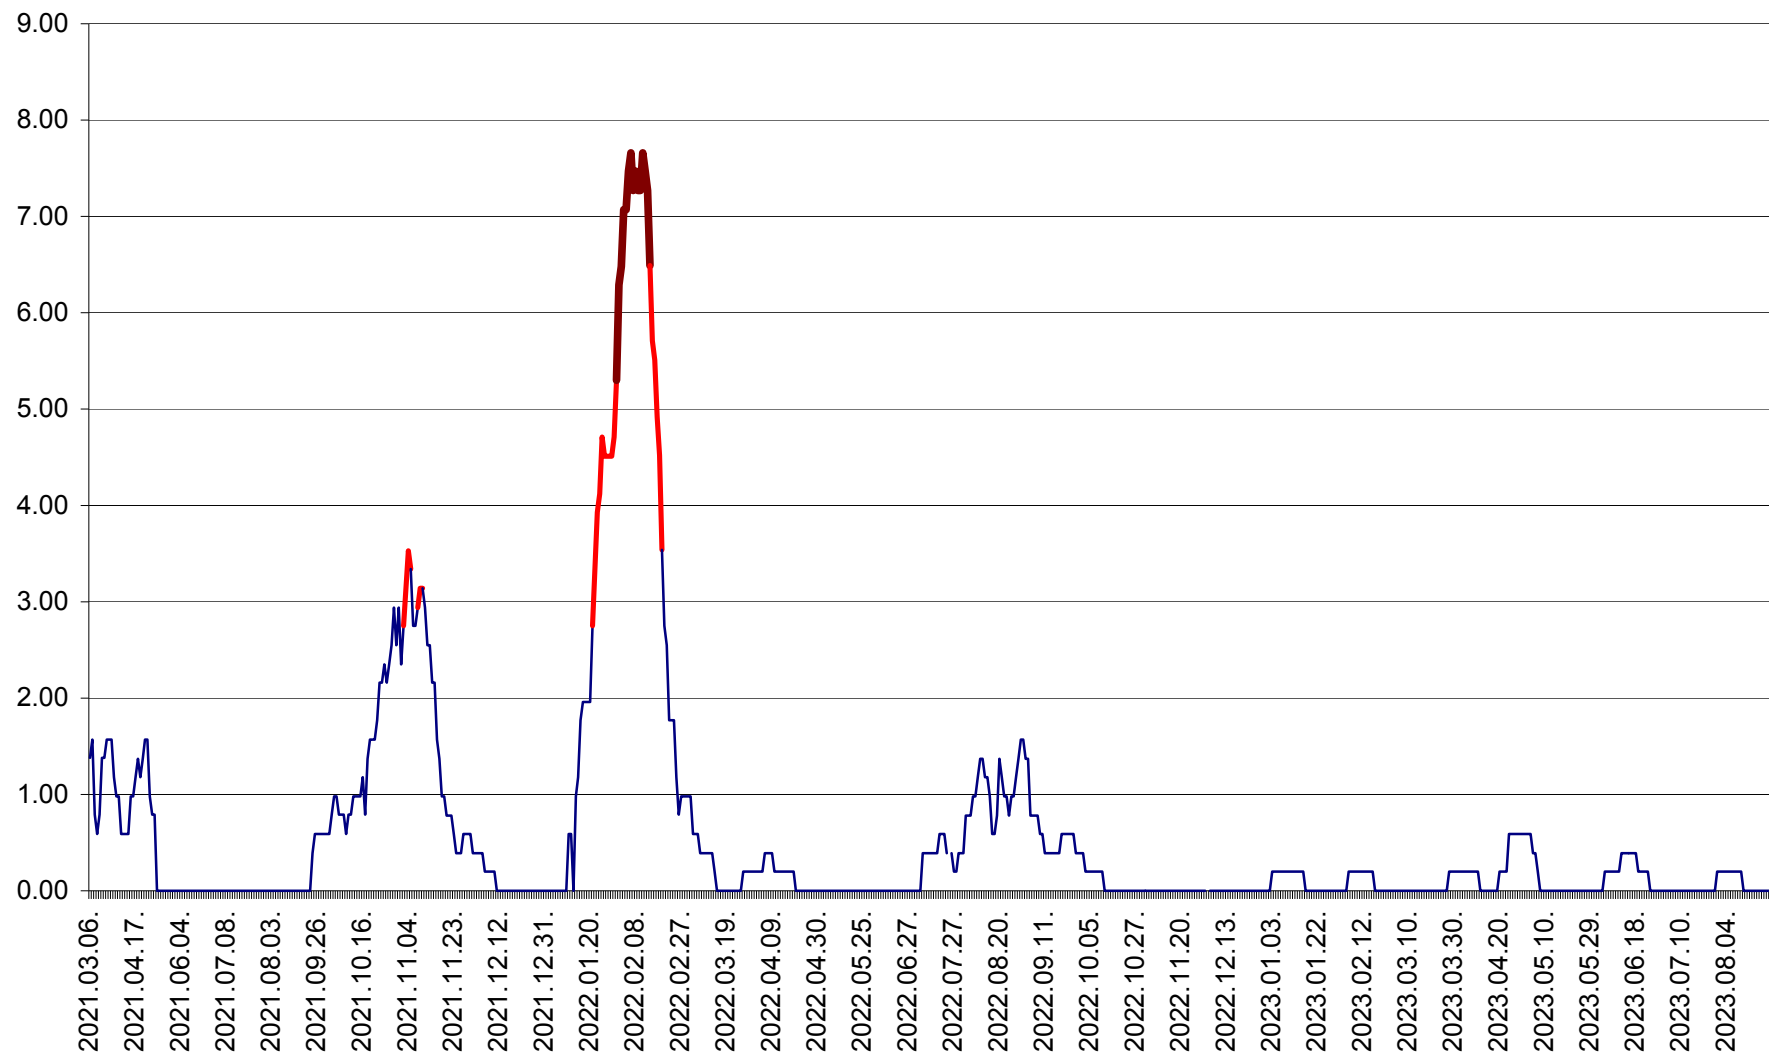

ORAȘ BĂLAN - Evoluția incidenței cumulate pe 14 zile la ‰ de locuitori  
2021.03.07. - 2023.09.04.

BILBOR - Evolutia incidentei cumulate pe 14 zile la ‰ de locuitori  
2021.03.07. - 2023.09.04.

ORAȘ BORSEC - Evolutia incidentei cumulate pe 14 zile la ‰ de locuitori  
2021.03.07. - 2023.09.04.

BRĂDEȘTI - Evolutia incidentei cumulate pe 14 zile la ‰ de locuitori  
2021.03.07. - 2023.09.04.

CĂPÂLNIȚA - Evolutia incidentei cumulate pe 14 zile la ‰ de locuitori  
2021.03.07. - 2023.09.04.

CÂRȚA - Evolutia incidentei cumulate pe 14 zile la ‰ de locuitori  
2021.03.07. - 2023.09.04.

CICEU - Evolutia incidentei cumulate pe 14 zile la ‰ de locuitori  
2021.03.07. - 2023.09.04.

CIUCSÂNGEORGIU - Evolutia incidentei cumulate pe 14 zile la ‰ de locuitori  
2021.03.07. - 2023.09.04.

CIUMANI - Evolutia incidentei cumulate pe 14 zile la ‰ de locuitori  
2021.03.07. - 2023.09.04.

CORBU - Evolutia incidentei cumulate pe 14 zile la ‰ de locuitori  
2021.03.07. - 2023.09.04.

CORUND - Evolutia incidentei cumulate pe 14 zile la ‰ de locuitori  
2021.03.07. - 2023.09.04.

COZMENI - Evolutia incidentei cumulate pe 14 zile la % de locuitori  
2021.03.07. - 2023.09.04.