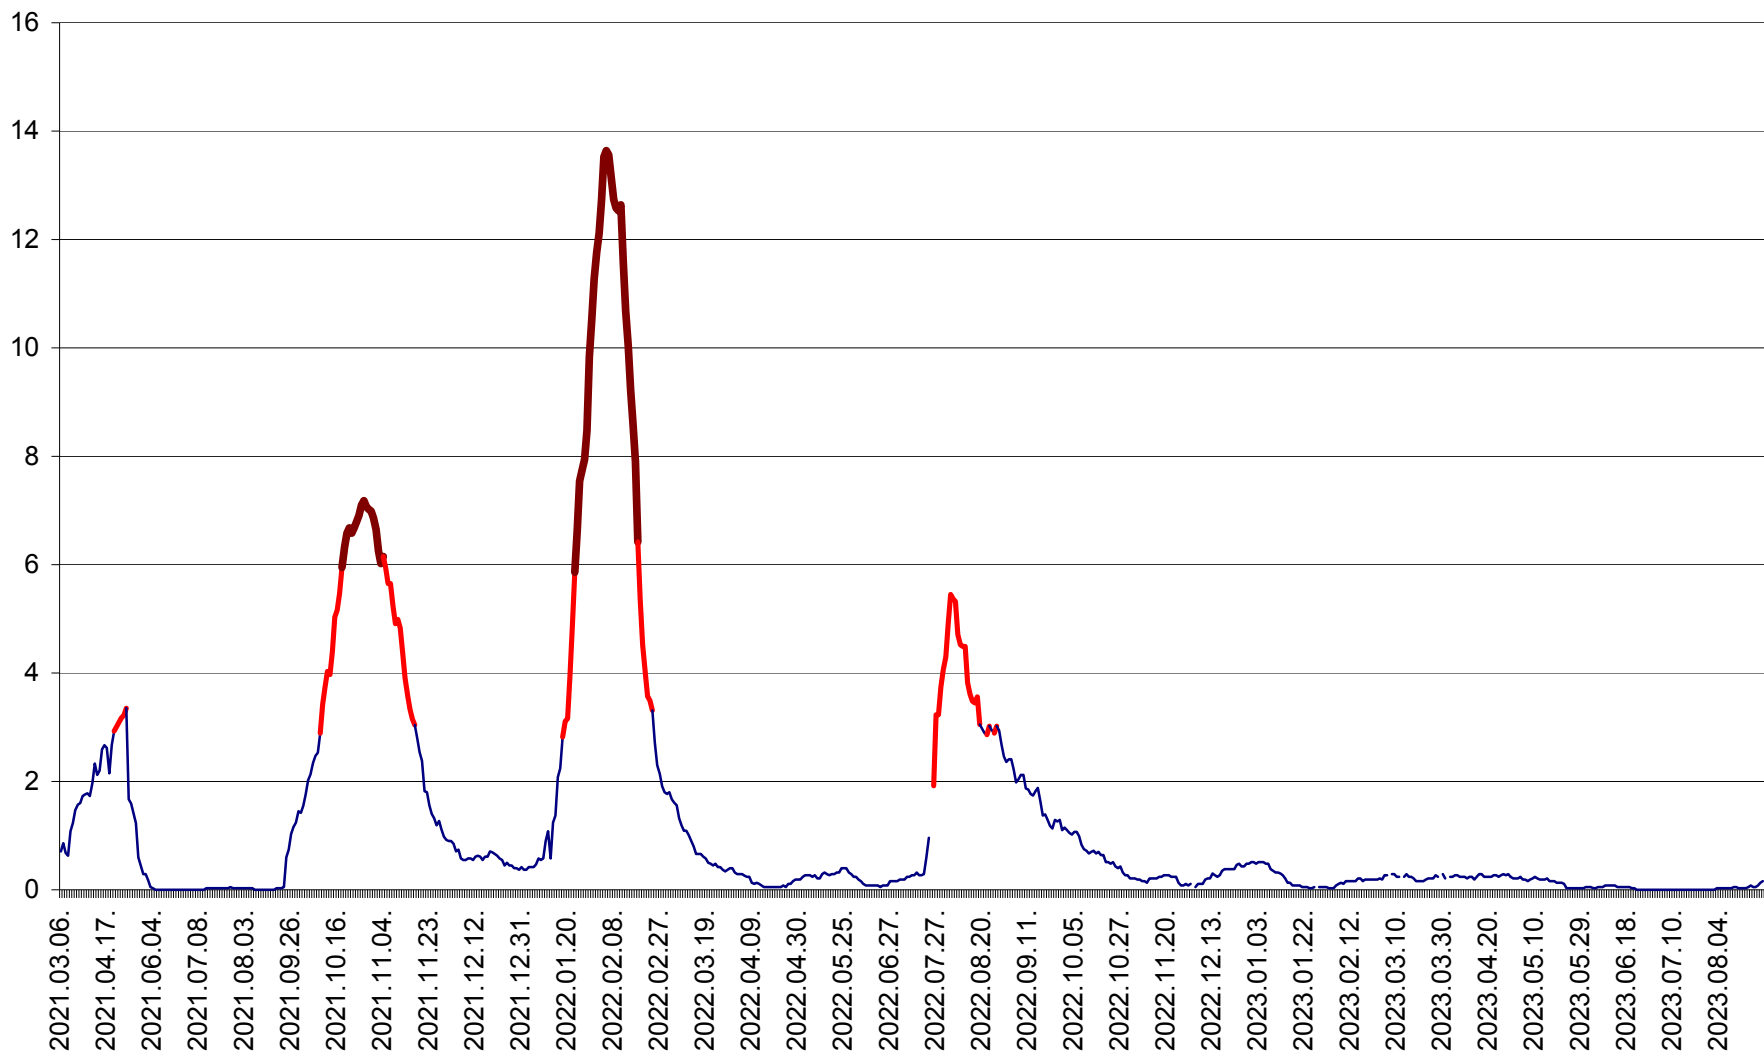

PĂULENI-CIUC - Evolutia incidentei cumulate pe 14 zile la % de locuitori
2021.03.07. - 2023.09.04.