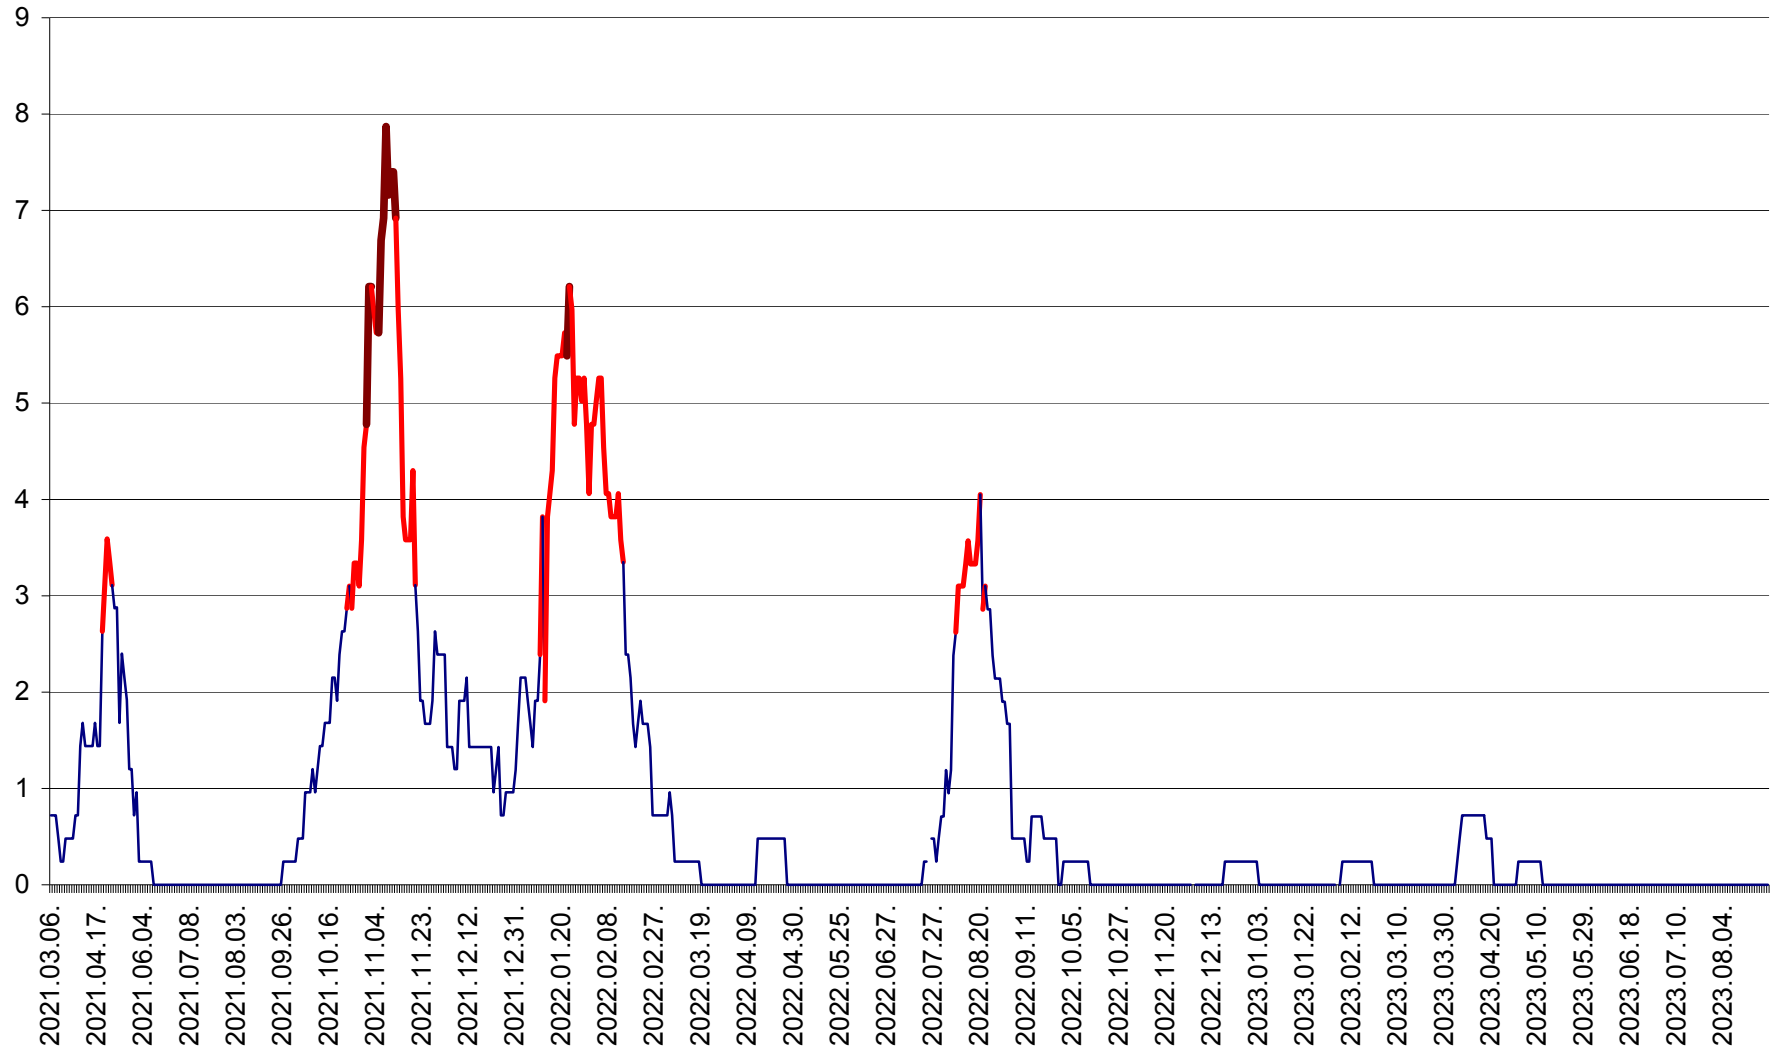

ORAȘ BĂLAN - Evoluția incidenței cumulate pe 14 zile la ‰ de locuitori  
2021.03.07. - 2023.09.04.

BILBOR - Evolutia incidentei cumulate pe 14 zile la ‰ de locuitori  
2021.03.07. - 2023.09.04.

ORAȘ BORSEC - Evolutia incidentei cumulate pe 14 zile la ‰ de locuitori  
2021.03.07. - 2023.09.04.

CORBU - Evolutia incidentei cumulate pe 14 zile la ‰ de locuitori  
2021.03.07. - 2023.09.04.

CORUND - Evolutia incidentei cumulate pe 14 zile la ‰ de locuitori  
2021.03.07. - 2023.09.04.

COZMENI - Evolutia incidentei cumulate pe 14 zile la % de locuitori  
2021.03.07. - 2023.09.04.

ORAȘ CRISTURU SECUIESC - Evolutia incidentei cumulate pe 14 zile la ‰ de locuitori  
2021.03.07. - 2023.09.04.

DĂNEȘTI - Evolutia incidentei cumulate pe 14 zile la ‰ de locuitori  
2021.03.07. - 2023.09.04.

DÂRJIU - Evolutia incidentei cumulate pe 14 zile la ‰ de locuitori  
2021.03.07. - 2023.09.04.

DEALU - Evolutia incidentei cumulate pe 14 zile la ‰ de locuitori  
2021.03.07. - 2023.09.04.

DITRĂU - Evolutia incidentei cumulate pe 14 zile la ‰ de locuitori  
2021.03.07. - 2023.09.04.