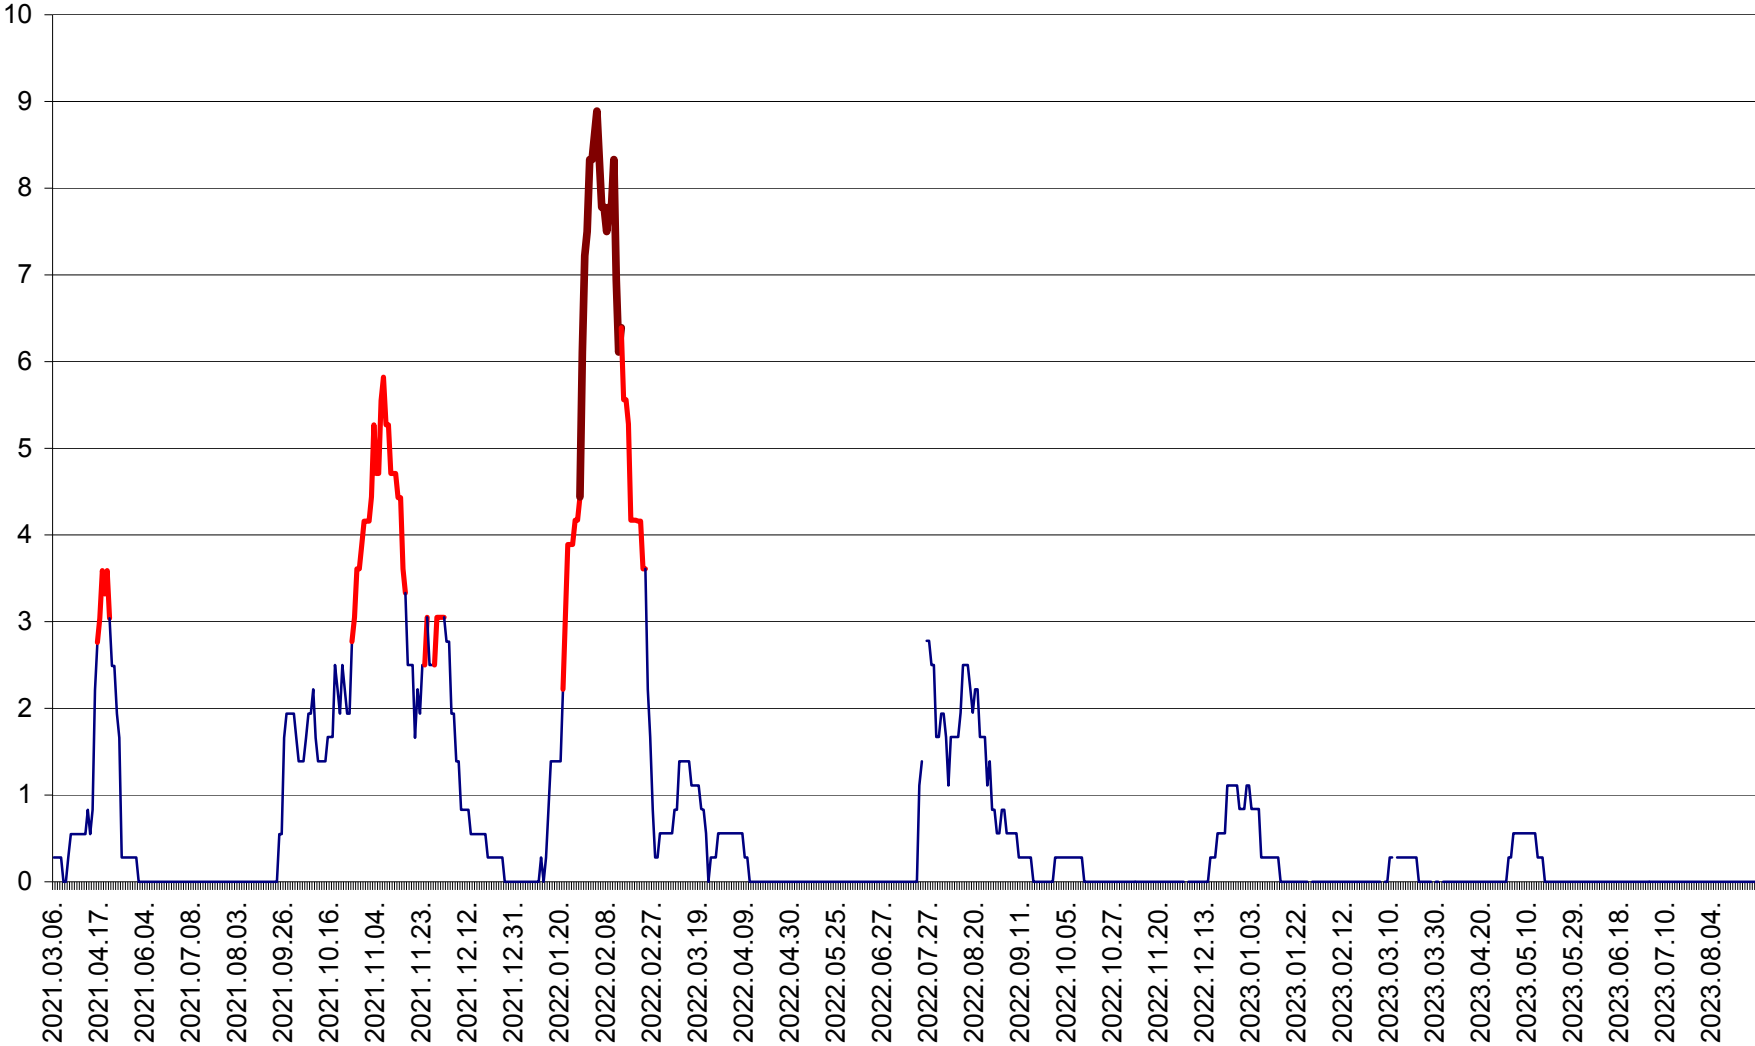

MEREȘTI - Evolutia incidentei cumulate pe 14 zile la ‰ de locuitori  
2021.03.07. - 2023.09.04.

MUNICIPIUL MIERCUREA-CIUC - Evolutia incidentei cumulate pe 14 zile la ‰ de locuitori  
2021.03.07. - 2023.09.04.

MIHĂILENI - Evolutia incidentei cumulate pe 14 zile la ‰ de locuitori  
2021.03.07. - 2023.09.04.

MUGENI - Evolutia incidentei cumulate pe 14 zile la ‰ de locuitori  
2021.03.07. - 2023.09.04.

OCLAND - Evolutia incidentei cumulate pe 14 zile la ‰ de locuitori  
2021.03.07. - 2023.09.04.