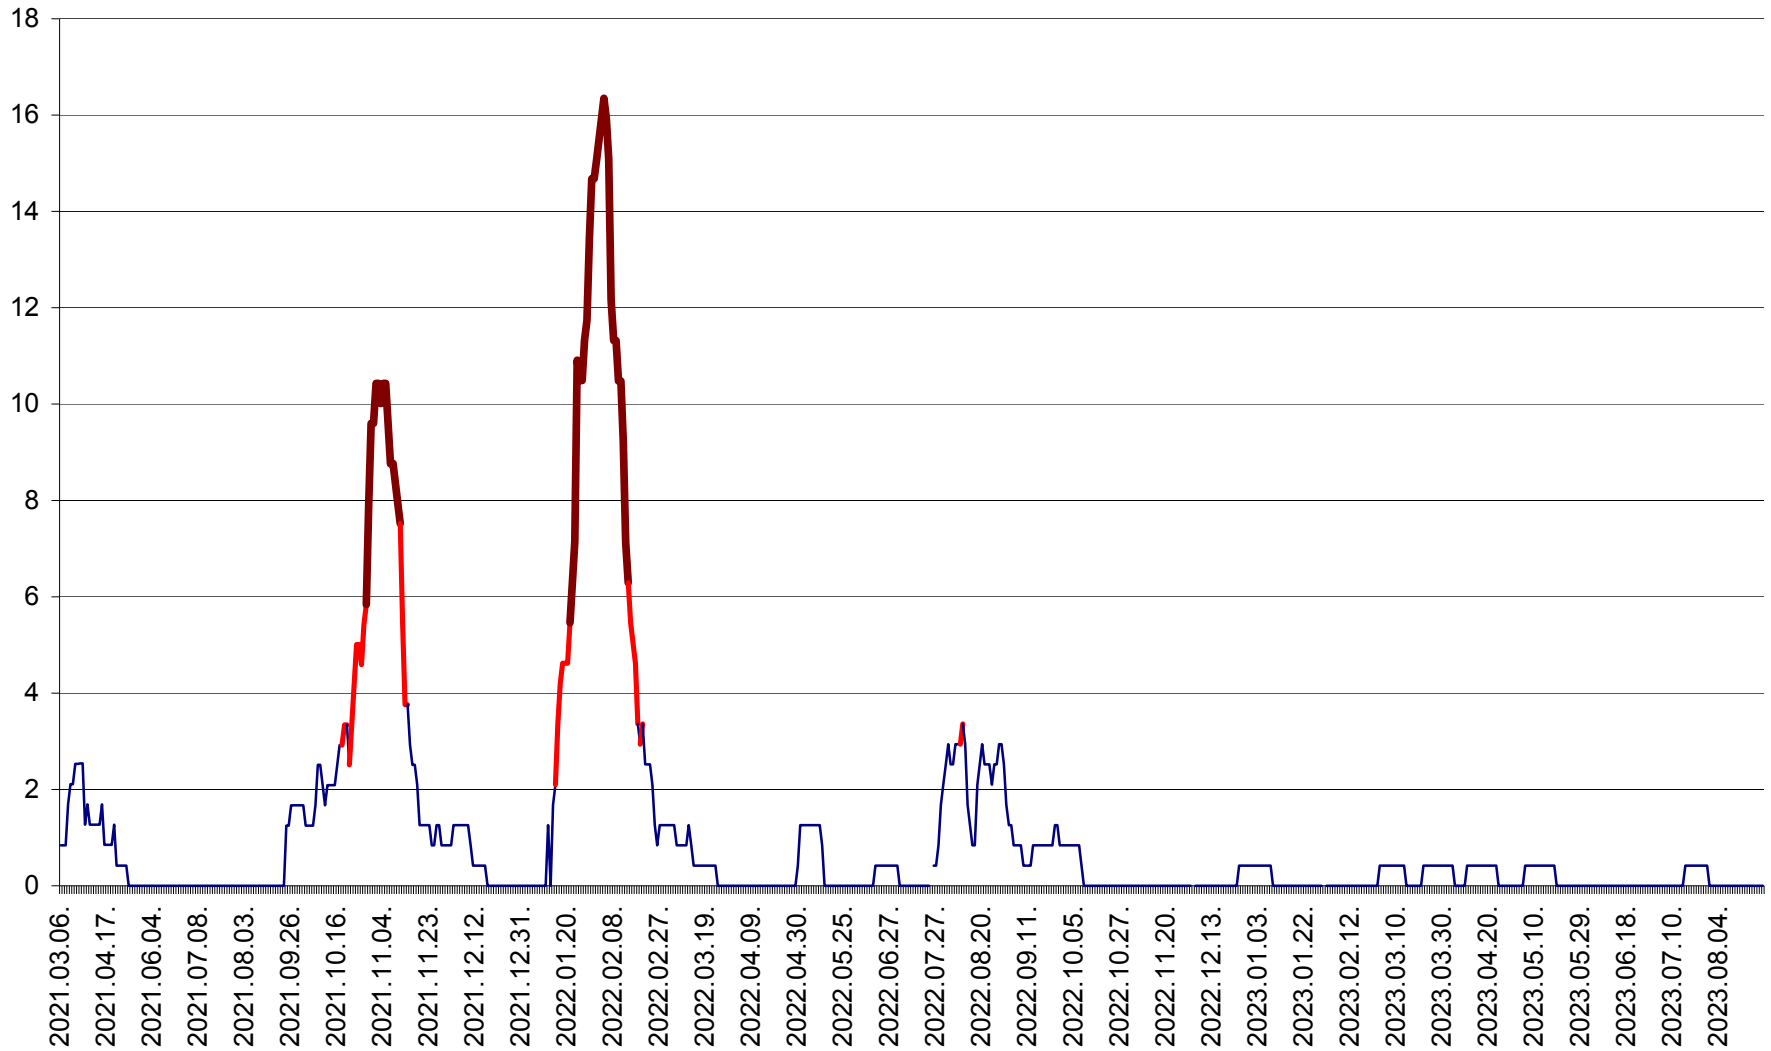

FELICENI - Evolutia incidentei cumulate pe 14 zile la ‰ de locuitori  
2021.03.07. - 2023.09.04.

FRUMOASA - Evolutia incidentei cumulate pe 14 zile la ‰ de locuitori  
2021.03.07. - 2023.09.04.

GĂLĂUȚAȘ - Evoluția incidenței cumulate pe 14 zile la ‰ de locuitori  
2021.03.07. - 2023.09.04.

MUNICIPIUL GHEORGHENI - Evolutia incidentei cumulate pe 14 zile la % de locuitori  
2021.03.07. - 2023.09.04.

JOSENI - Evolutia incidentei cumulate pe 14 zile la ‰ de locuitori  
2021.03.07. - 2023.09.04.

LĂZAREA - Evolutia incidentei cumulate pe 14 zile la % de locuitori  
2021.03.07. - 2023.09.04.

LELICENI - Evolutia incidentei cumulate pe 14 zile la ‰ de locuitori  
2021.03.07. - 2023.09.04.

LUETA - Evolutia incidentei cumulate pe 14 zile la ‰ de locuitori  
2021.03.07. - 2023.09.04.

LUNCA DE JOS - Evolutia incidentei cumulate pe 14 zile la ‰ de locuitori  
2021.03.07. - 2023.09.04.

LUNCA DE SUS - Evolutia incidentei cumulate pe 14 zile la ‰ de locuitori  
2021.03.07. - 2023.09.04.