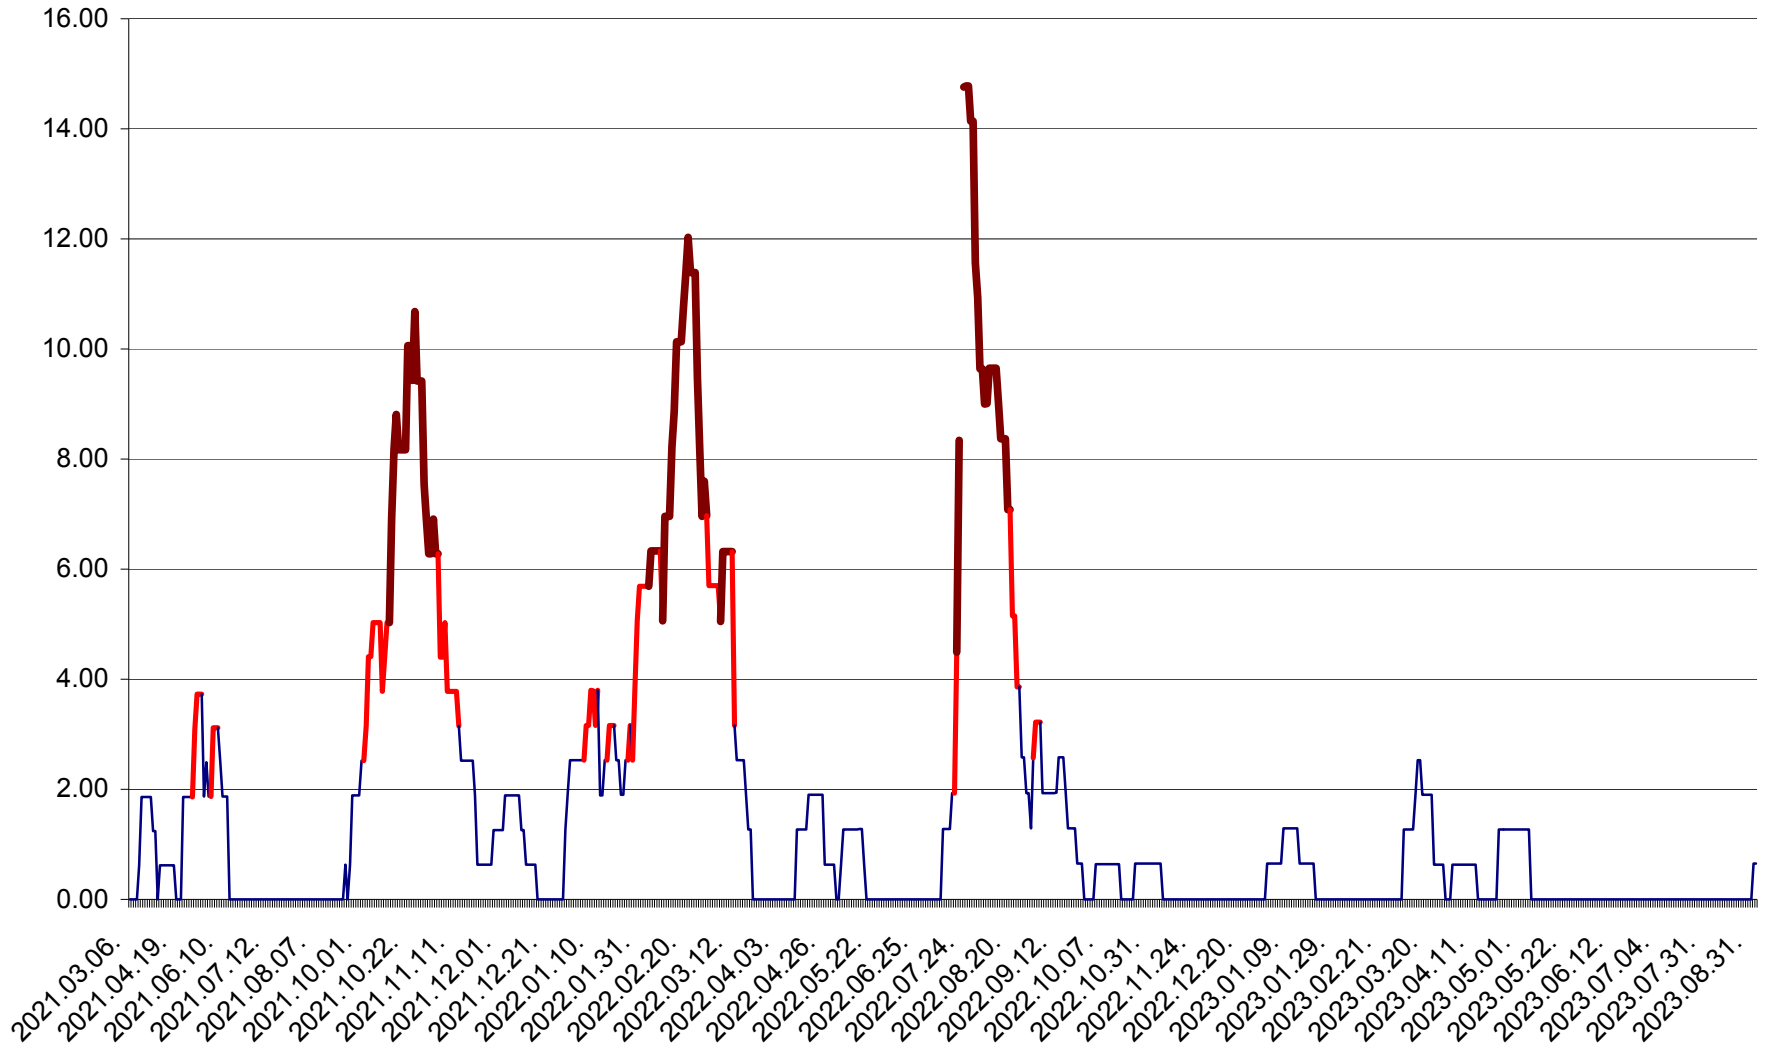

ATID - Evolutia incidentei cumulate pe 14 zile la % de locuitori  
2021.03.07. - 2023.09.04.

AVRĂMEȘTI - Evolutia incidentei cumulate pe 14 zile la ‰ de locuitori  
2021.03.07. - 2023.09.04.

ORAȘ BĂILE TUȘNAD - Evoluția incidenței cumulate pe 14 zile la ‰ de locuitori  
2021.03.07. - 2023.09.04.

ORAȘ BĂLAN - Evoluția incidenței cumulate pe 14 zile la ‰ de locuitori  
2021.03.07. - 2023.09.04.

BILBOR - Evolutia incidentei cumulate pe 14 zile la ‰ de locuitori  
2021.03.07. - 2023.09.04.

ORAȘ BORSEC - Evolutia incidentei cumulate pe 14 zile la ‰ de locuitori  
2021.03.07. - 2023.09.04.

BRĂDEȘTI - Evolutia incidentei cumulate pe 14 zile la ‰ de locuitori  
2021.03.07. - 2023.09.04.

CĂPÂLNIȚA - Evolutia incidentei cumulate pe 14 zile la ‰ de locuitori  
2021.03.07. - 2023.09.04.

CÂRȚA - Evolutia incidentei cumulate pe 14 zile la ‰ de locuitori  
2021.03.07. - 2023.09.04.