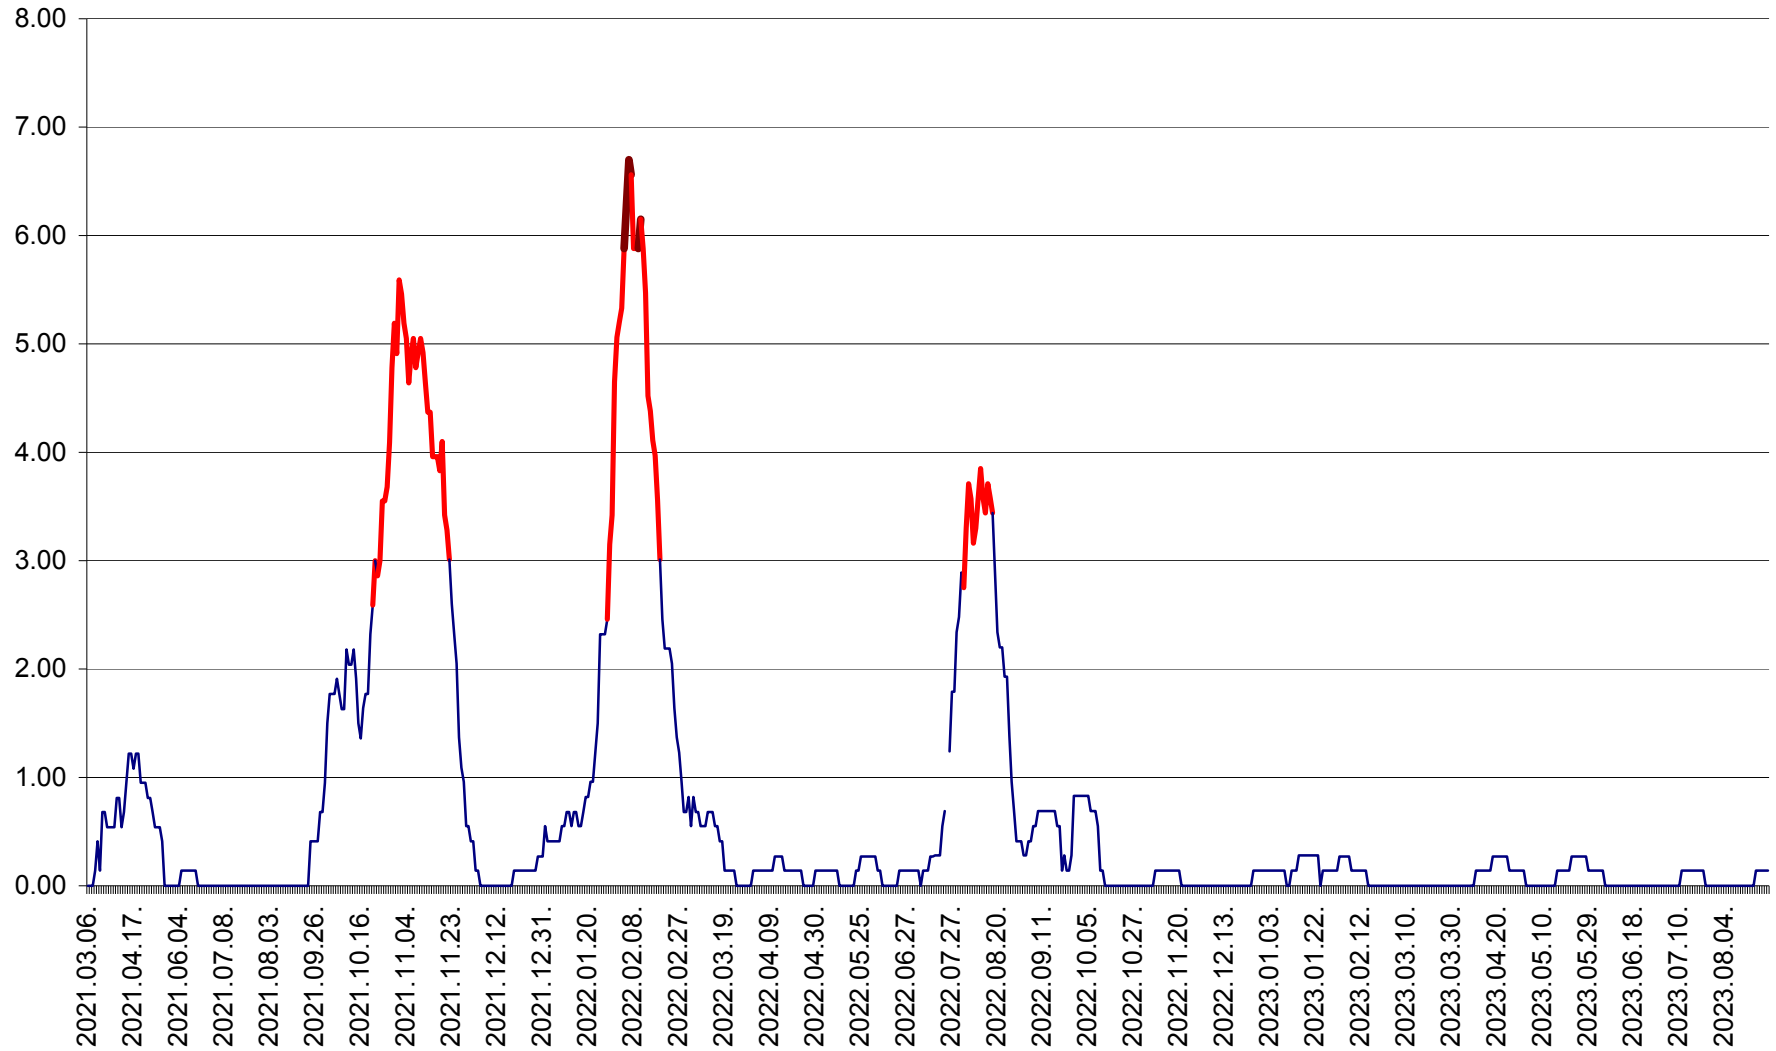

ATID - Evolutia incidentei cumulate pe 14 zile la % de locuitori  
2021.03.07. - 2023.09.04.

AVRĂMEȘTI - Evolutia incidentei cumulate pe 14 zile la ‰ de locuitori  
2021.03.07. - 2023.09.04.

ORAȘ BĂILE TUȘNAD - Evoluția incidenței cumulate pe 14 zile la ‰ de locuitori  
2021.03.07. - 2023.09.04.

ORAȘ BĂLAN - Evoluția incidenței cumulate pe 14 zile la ‰ de locuitori  
2021.03.07. - 2023.09.04.

BILBOR - Evolutia incidentei cumulate pe 14 zile la ‰ de locuitori  
2021.03.07. - 2023.09.04.

ORAȘ BORSEC - Evolutia incidentei cumulate pe 14 zile la ‰ de locuitori  
2021.03.07. - 2023.09.04.

BRĂDEȘTI - Evolutia incidentei cumulate pe 14 zile la ‰ de locuitori  
2021.03.07. - 2023.09.04.

CĂPÂLNIȚA - Evolutia incidentei cumulate pe 14 zile la ‰ de locuitori  
2021.03.07. - 2023.09.04.

CÂRȚA - Evolutia incidentei cumulate pe 14 zile la ‰ de locuitori  
2021.03.07. - 2023.09.04.