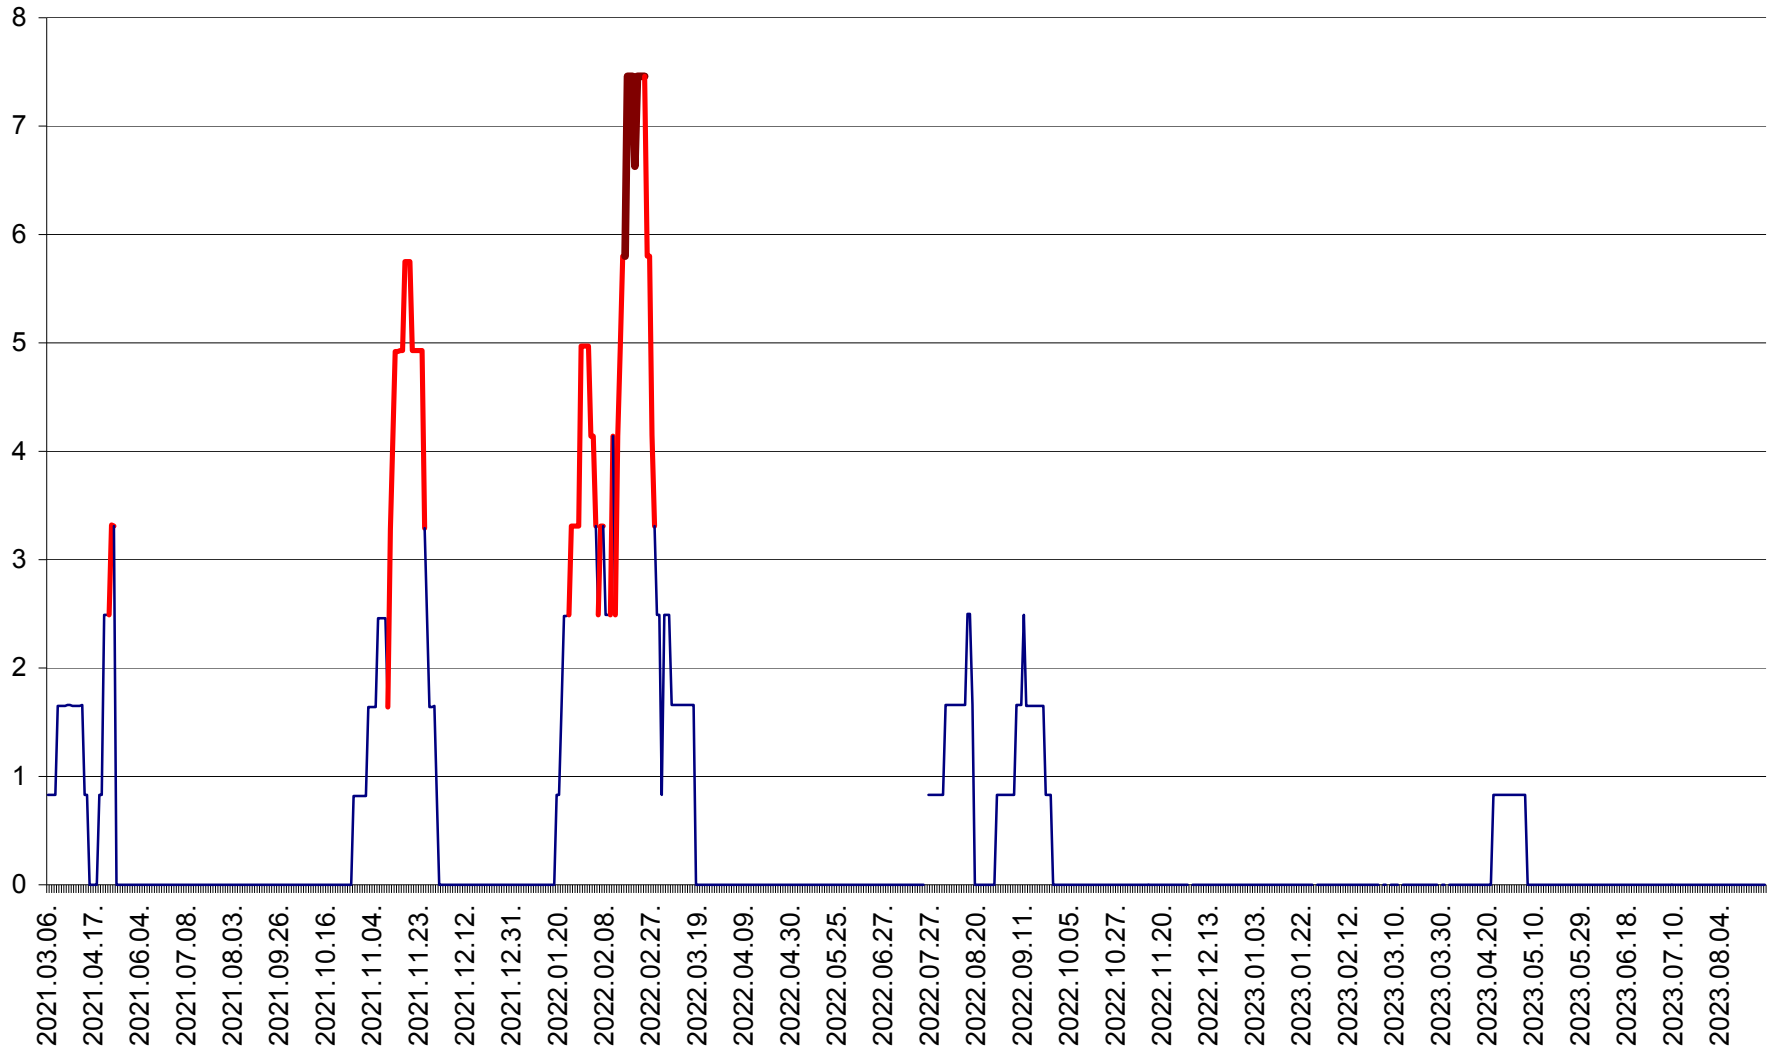

PRAID - Evolutia incidentei cumulate pe 14 zile la ‰ de locuitori  
2021.03.07. - 2023.09.04.

RACU - Evolutia incidentei cumulate pe 14 zile la ‰ de locuitori  
2021.03.07. - 2023.09.04.

REMETEA - Evolutia incidentei cumulate pe 14 zile la ‰ de locuitori  
2021.03.07. - 2023.09.04.

SĂCEL - Evolutia incidentei cumulate pe 14 zile la ‰ de locuitori  
2021.03.07. - 2023.09.04.

SÂNCRĂIENI - Evolutia incidentei cumulate pe 14 zile la ‰ de locuitori  
2021.03.07. - 2023.09.04.

SÂNDOMIC - Evolutia incidentei cumulate pe 14 zile la ‰ de locuitori  
2021.03.07. - 2023.09.04.