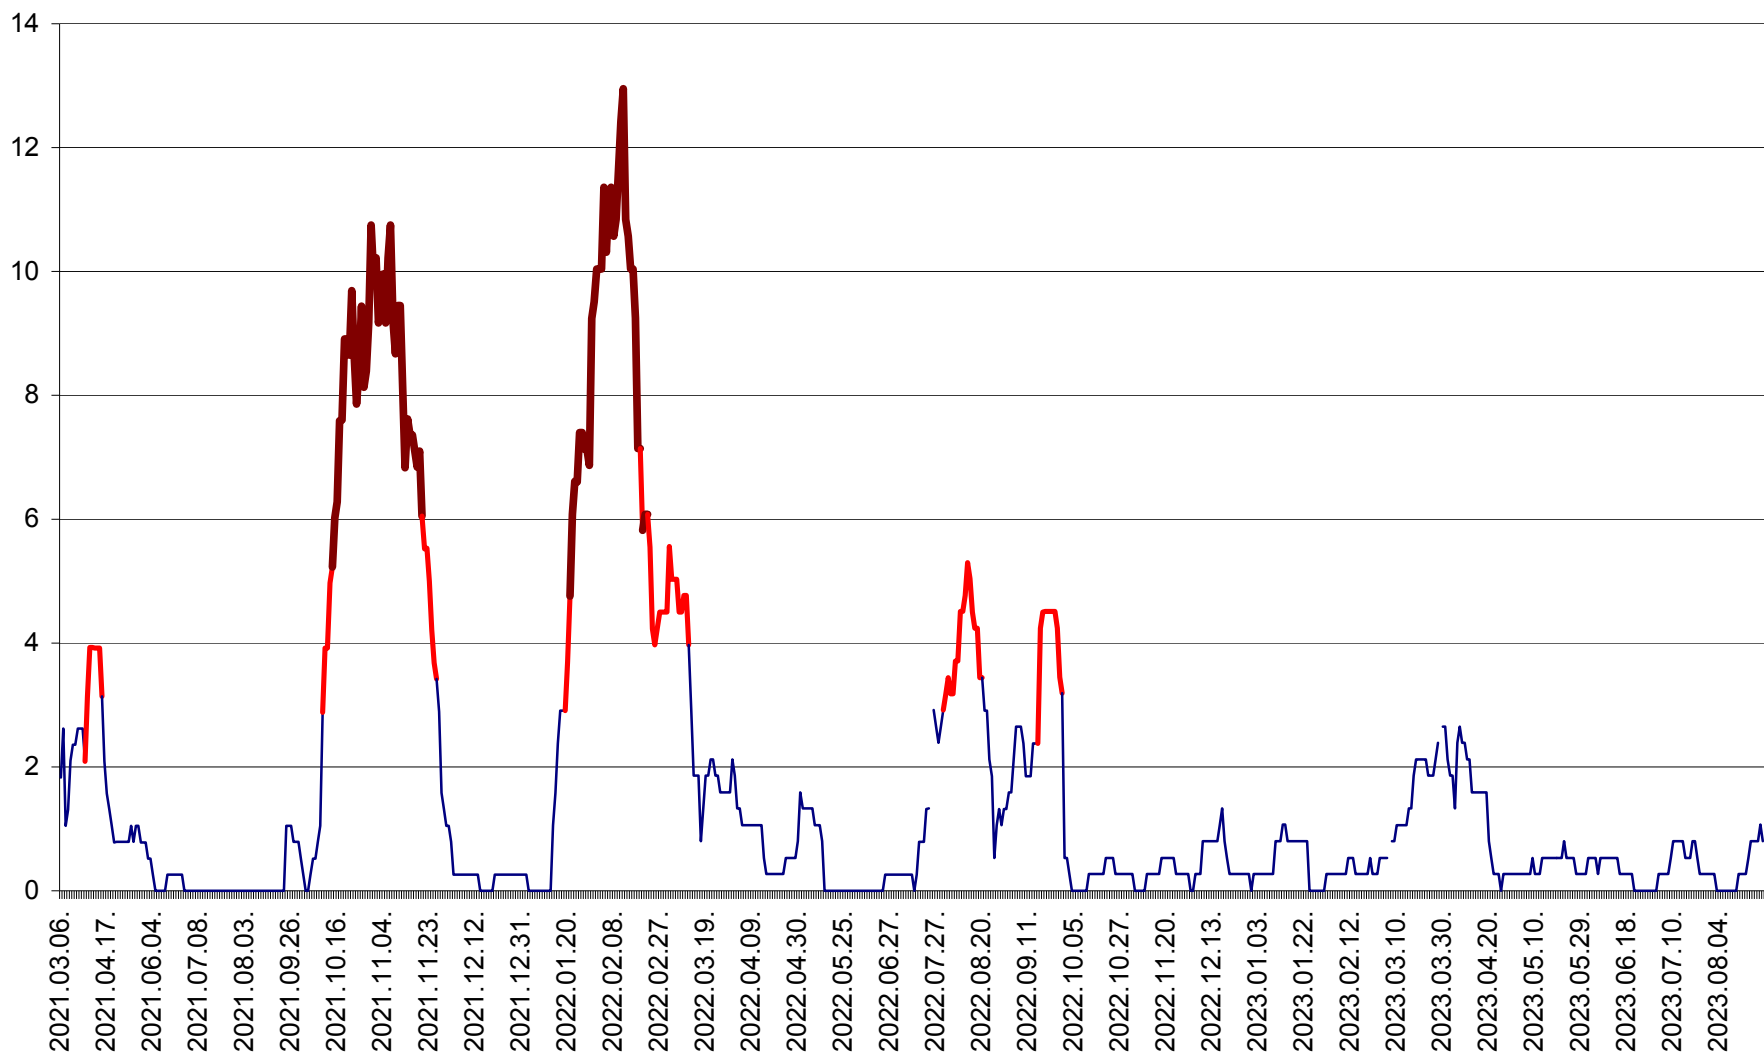

SATU MARE - Evolutia incidentei cumulate pe 14 zile la ‰ de locuitori
2021.03.07. - 2023.09.04.