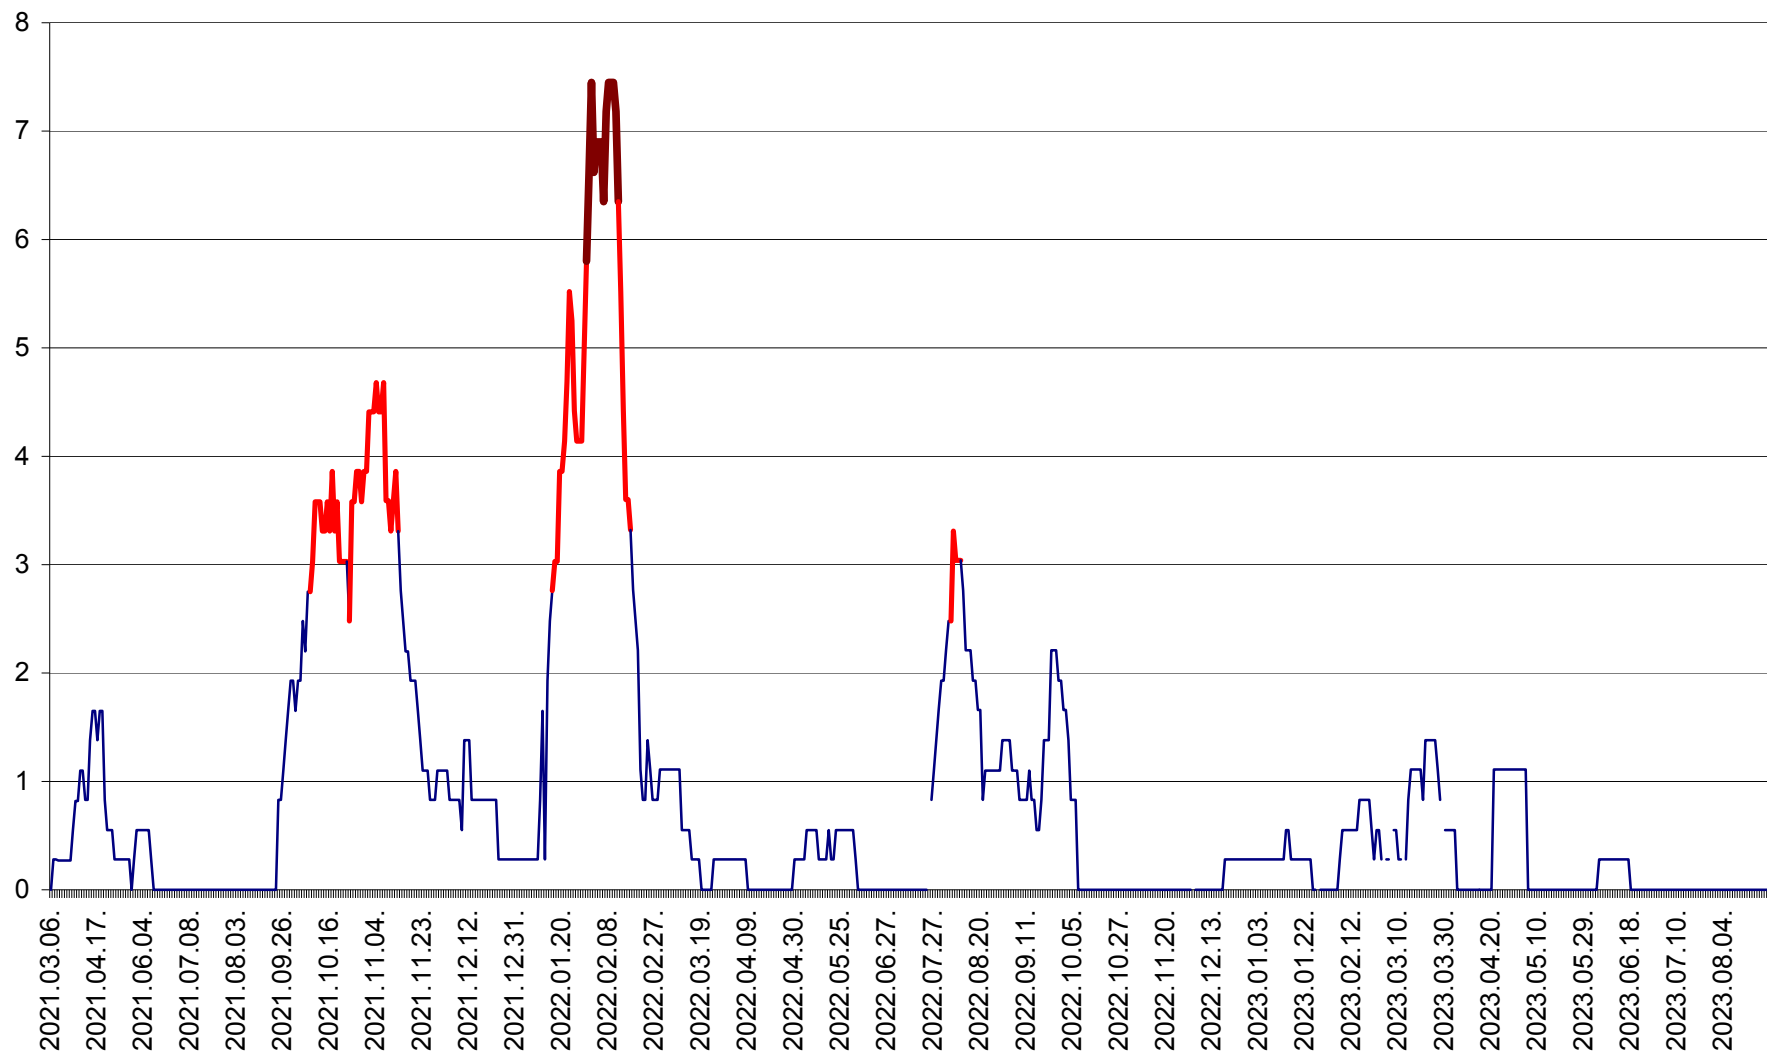

SĂCEL - Evolutia incidentei cumulate pe 14 zile la ‰ de locuitori  
2021.03.07. - 2023.09.04.

SÂNCRĂIENI - Evolutia incidentei cumulate pe 14 zile la ‰ de locuitori  
2021.03.07. - 2023.09.04.

SÂNDOMIC - Evolutia incidentei cumulate pe 14 zile la ‰ de locuitori  
2021.03.07. - 2023.09.04.

SÂNMARTIN - Evolutia incidentei cumulate pe 14 zile la ‰ de locuitori  
2021.03.07. - 2023.09.04.

SÂNSIMION - Evolutia incidentei cumulate pe 14 zile la ‰ de locuitori  
2021.03.07. - 2023.09.04.

SÂNTIMBRU - Evolutia incidentei cumulate pe 14 zile la ‰ de locuitori  
2021.03.07. - 2023.09.04.