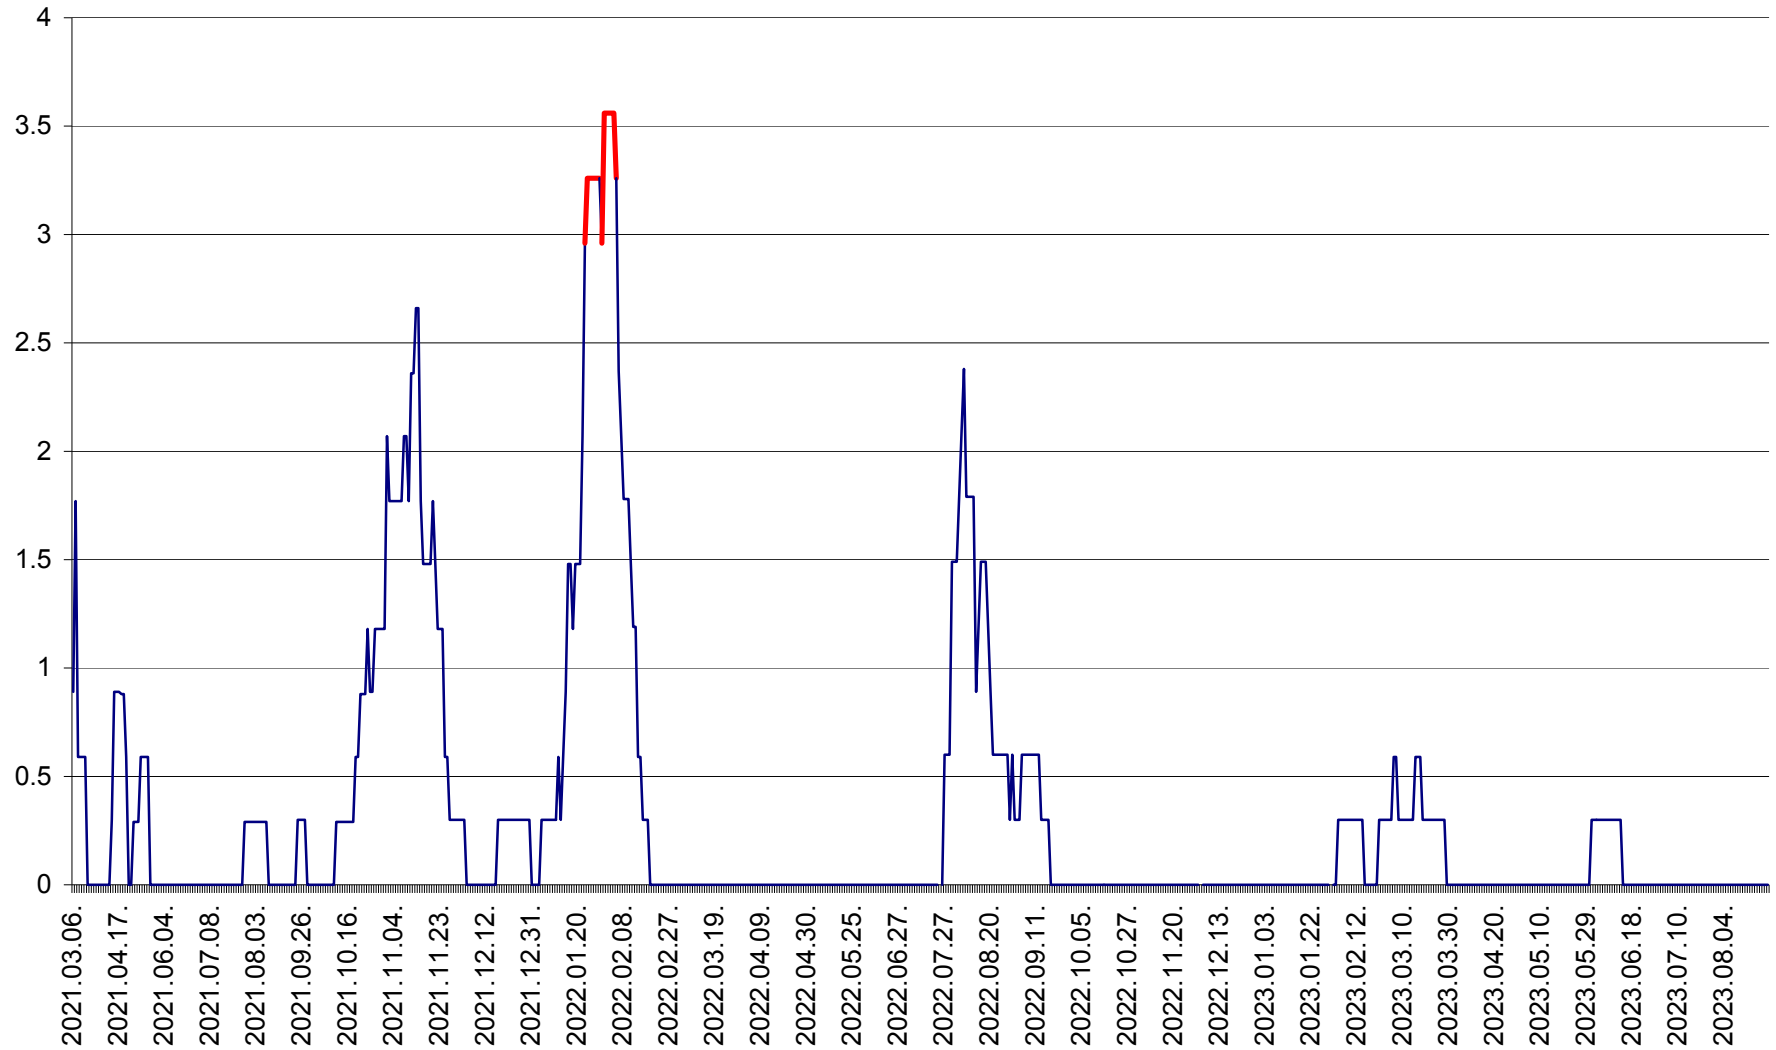

MUNICIPIUL GHEORGHENI - Evolutia incidentei cumulate pe 14 zile la % de locuitori  
2021.03.07. - 2023.09.04.

JOSENI - Evolutia incidentei cumulate pe 14 zile la ‰ de locuitori  
2021.03.07. - 2023.09.04.

LĂZAREA - Evolutia incidentei cumulate pe 14 zile la % de locuitori  
2021.03.07. - 2023.09.04.

LELICENI - Evolutia incidentei cumulate pe 14 zile la ‰ de locuitori  
2021.03.07. - 2023.09.04.

LUETA - Evolutia incidentei cumulate pe 14 zile la ‰ de locuitori  
2021.03.07. - 2023.09.04.

LUNCA DE JOS - Evolutia incidentei cumulate pe 14 zile la ‰ de locuitori  
2021.03.07. - 2023.09.04.

LUNCA DE SUS - Evolutia incidentei cumulate pe 14 zile la ‰ de locuitori  
2021.03.07. - 2023.09.04.