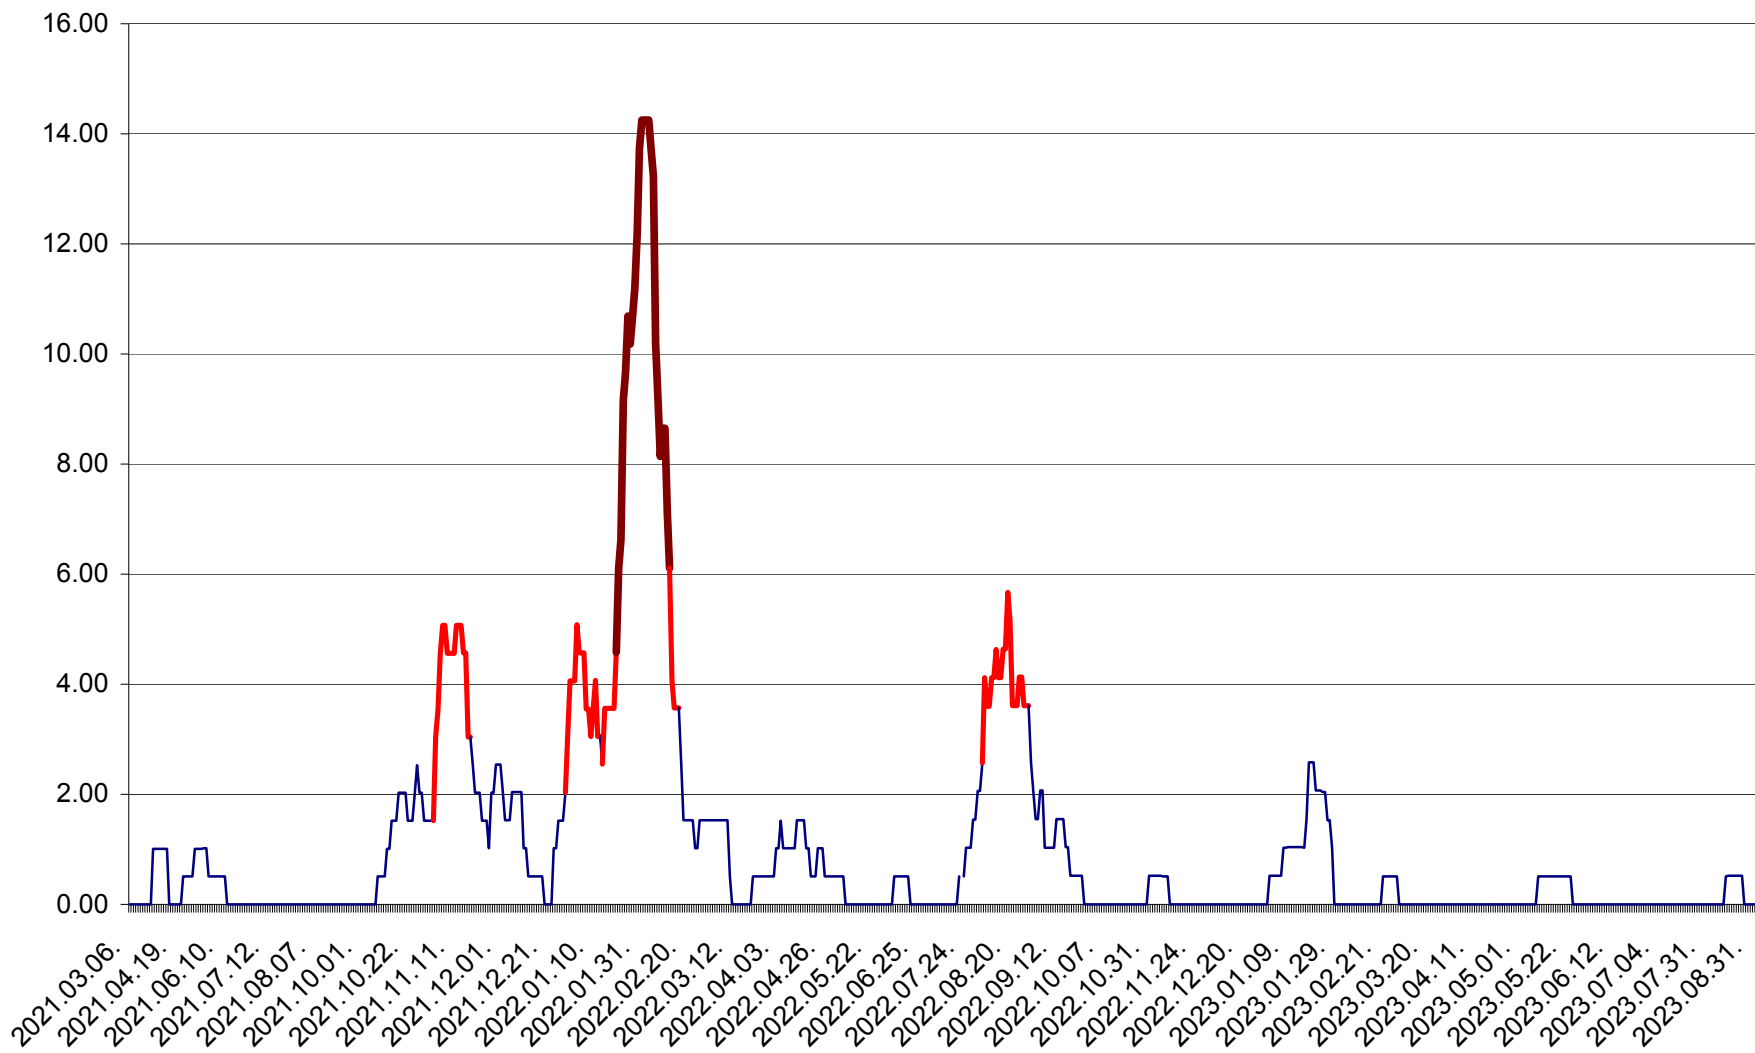

VĂRȘAG - Evolutia incidentei cumulate pe 14 zile la ‰ de locuitori  
2021.03.07. - 2023.09.04.

ORAȘ VLĂHIȚA - Evolutia incidentei cumulate pe 14 zile la ‰ de locuitori  
2021.03.07. - 2023.09.04.

VOȘLĂBENI - Evolutia incidentei cumulate pe 14 zile la ‰ de locuitori  
2021.03.07. - 2023.09.04.

ZETEA - Evolutia incidentei cumulate pe 14 zile la ‰ de locuitori  
2021.03.07. - 2023.09.04.

Total - Evolutia incidentei cumulate pe 14 zile la % de locuitori  
2021.03.07. - 2023.09.04.