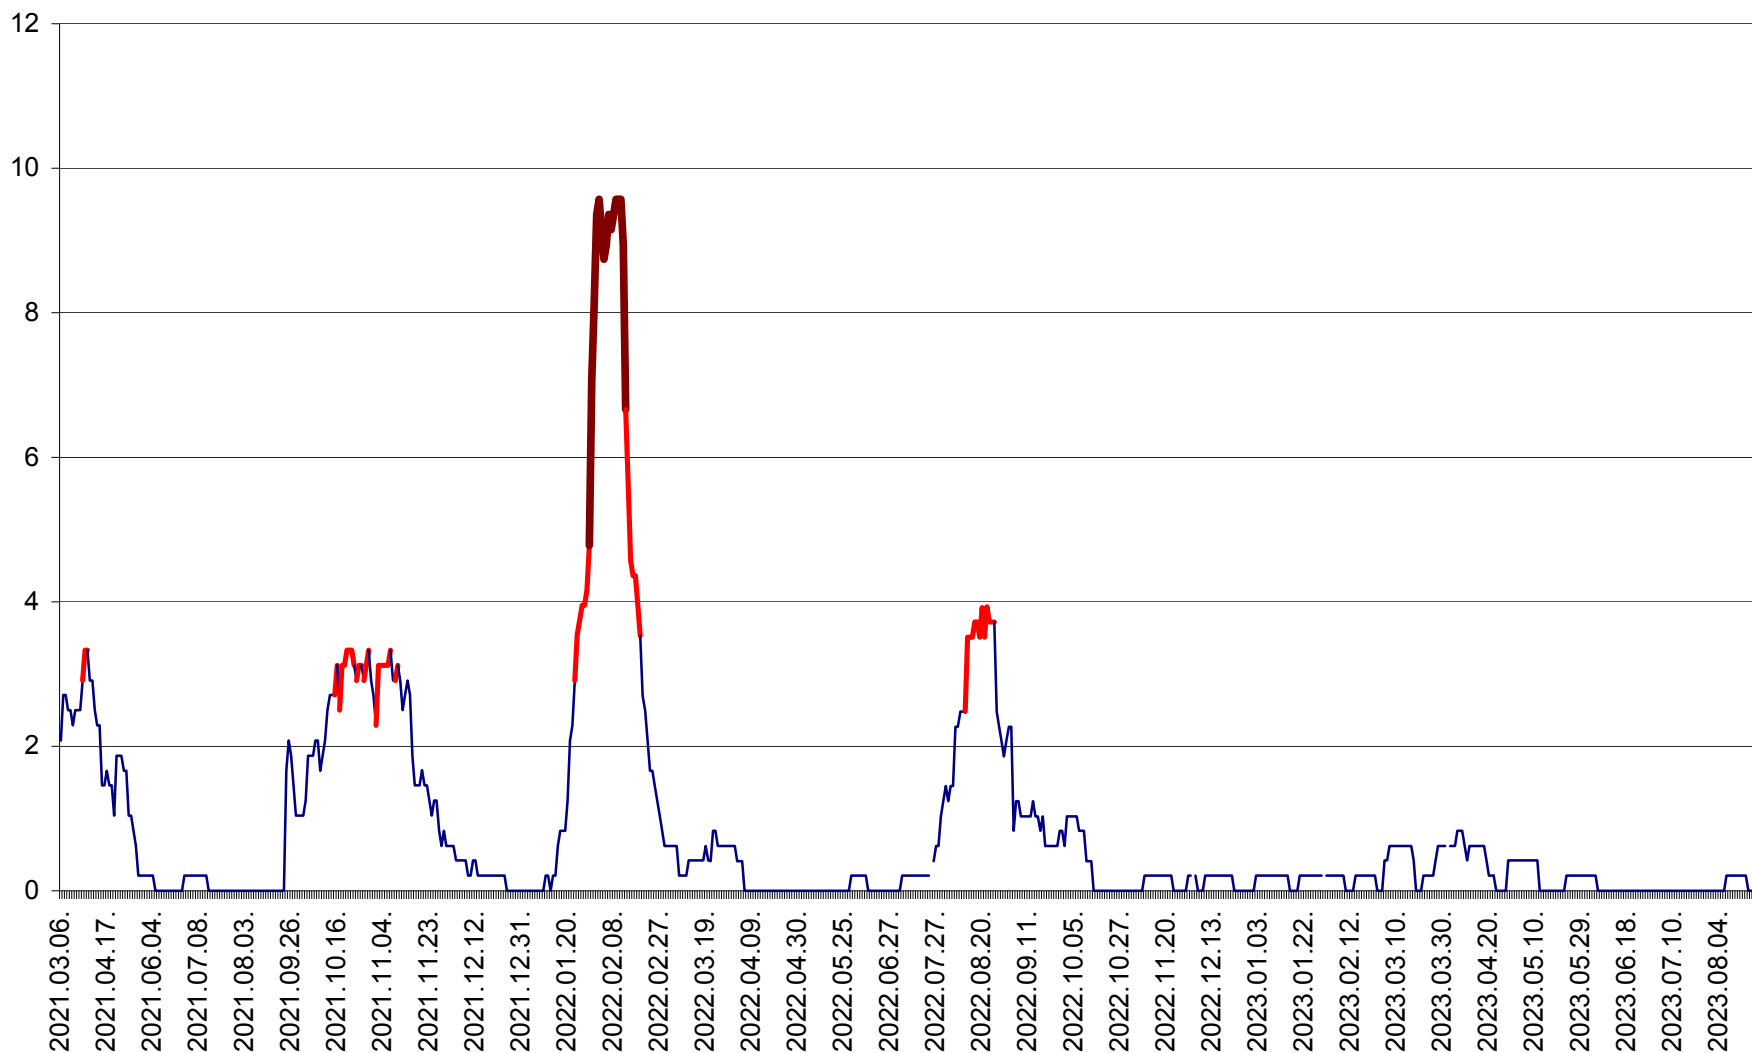

MĂDĂRAȘ - Evolutia incidentei cumulate pe 14 zile la ‰ de locuitori
2021.03.07. - 2023.09.04.