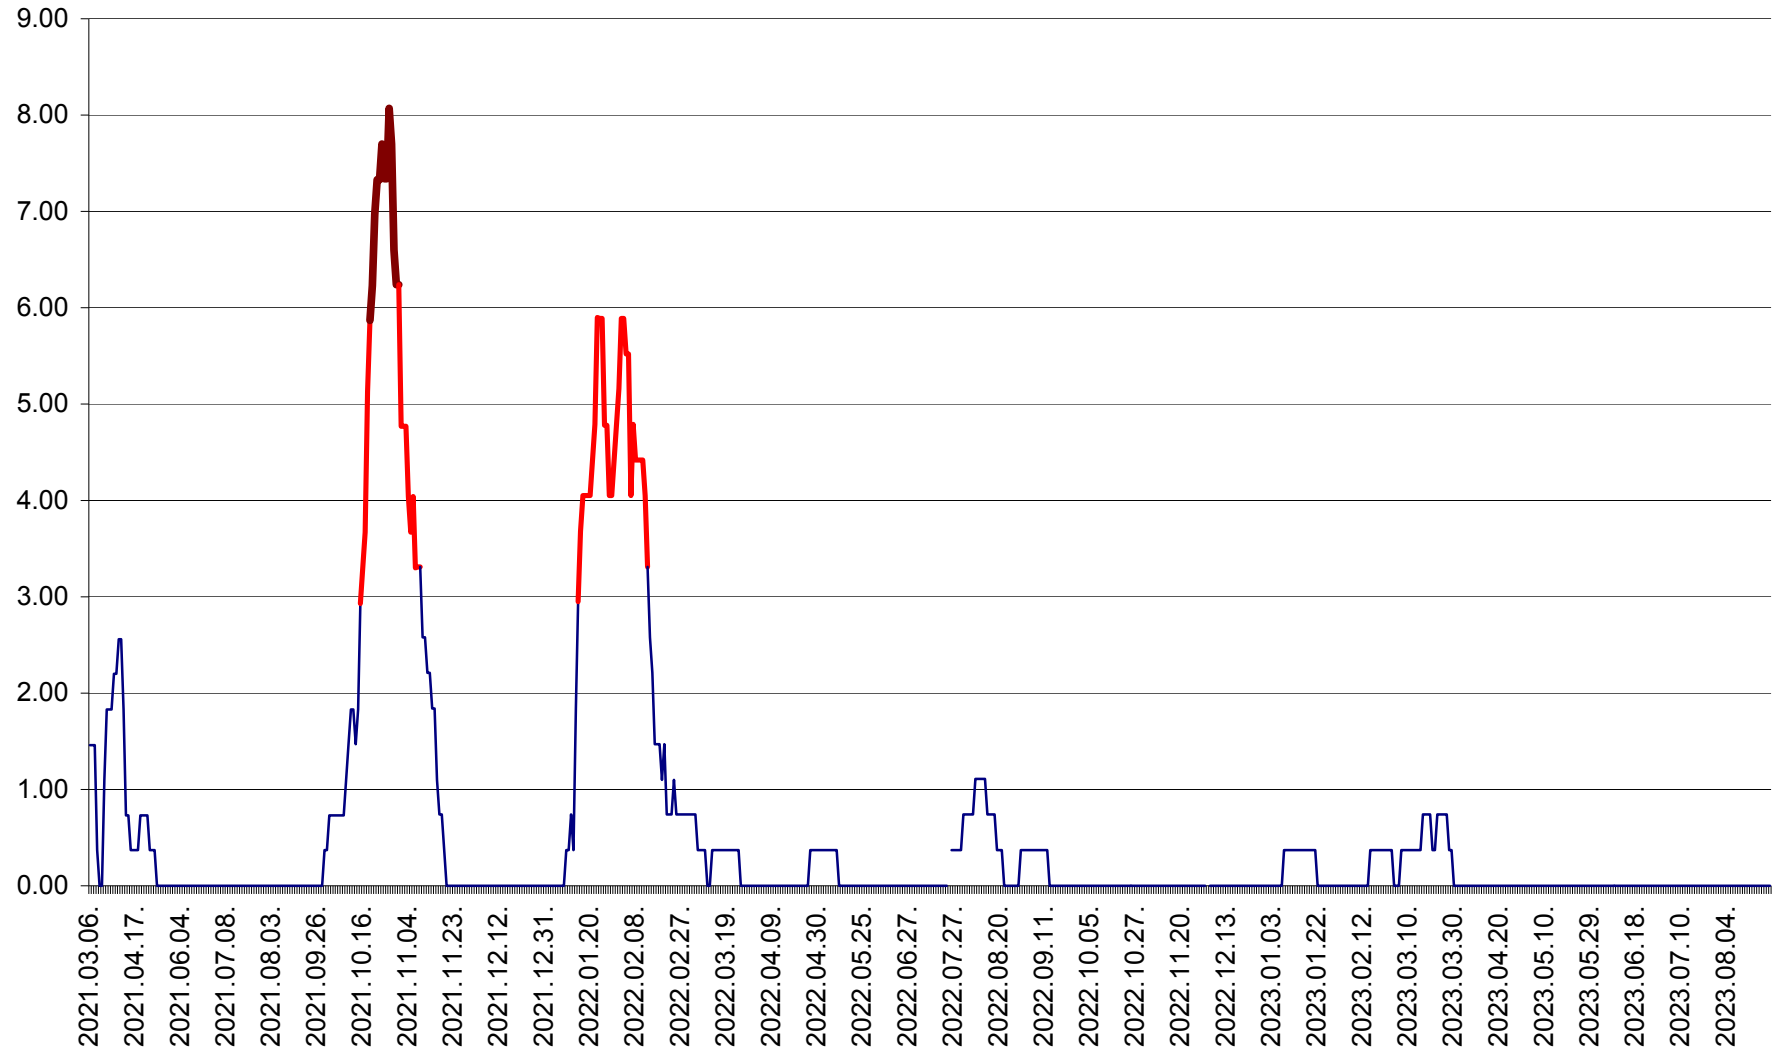

ORAȘ BĂLAN - Evoluția incidenței cumulate pe 14 zile la ‰ de locuitori  
2021.03.07. - 2023.09.04.

BILBOR - Evolutia incidentei cumulate pe 14 zile la ‰ de locuitori  
2021.03.07. - 2023.09.04.

ORAȘ BORSEC - Evolutia incidentei cumulate pe 14 zile la ‰ de locuitori  
2021.03.07. - 2023.09.04.

BRĂDEȘTI - Evolutia incidentei cumulate pe 14 zile la ‰ de locuitori  
2021.03.07. - 2023.09.04.

CĂPÂLNIȚA - Evolutia incidentei cumulate pe 14 zile la ‰ de locuitori  
2021.03.07. - 2023.09.04.

CÂRȚA - Evolutia incidentei cumulate pe 14 zile la ‰ de locuitori  
2021.03.07. - 2023.09.04.

CICEU - Evolutia incidentei cumulate pe 14 zile la ‰ de locuitori  
2021.03.07. - 2023.09.04.

CIUCSÂNGEORGIU - Evolutia incidentei cumulate pe 14 zile la ‰ de locuitori  
2021.03.07. - 2023.09.04.

CIUMANI - Evolutia incidentei cumulate pe 14 zile la ‰ de locuitori  
2021.03.07. - 2023.09.04.