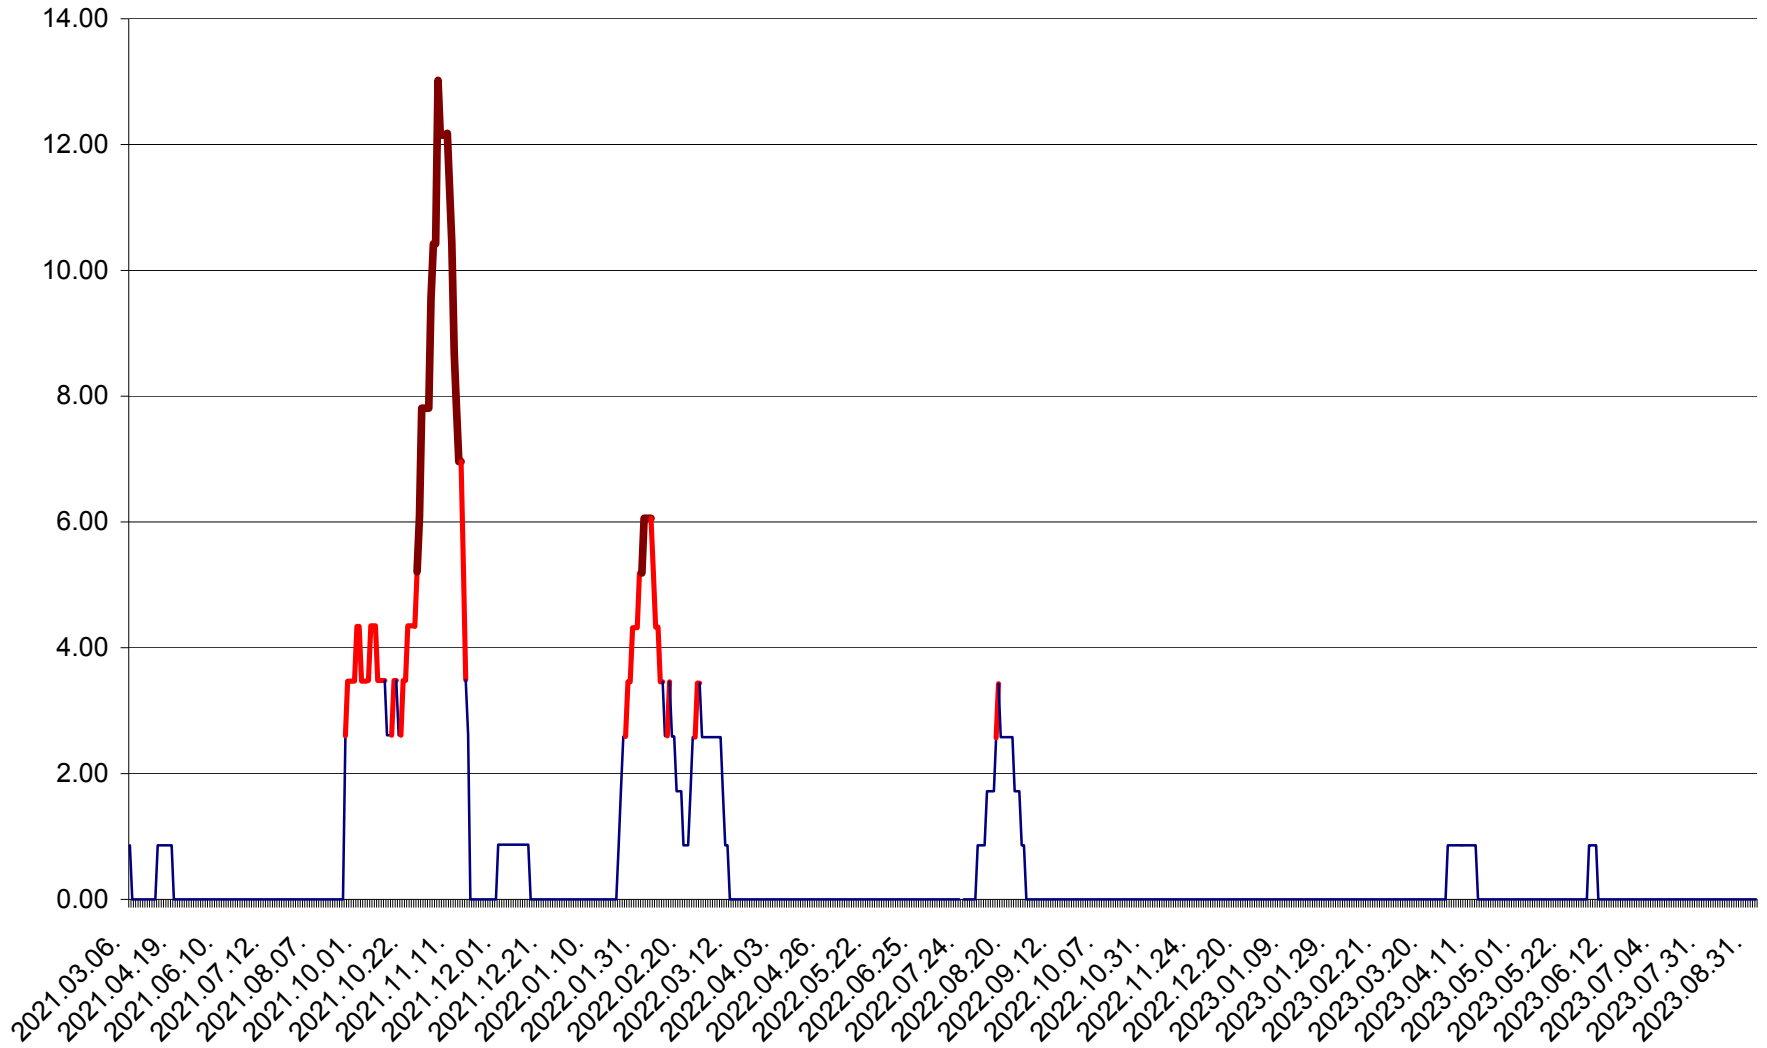

VĂRȘAG - Evolutia incidentei cumulate pe 14 zile la ‰ de locuitori
2021.03.07. - 2023.09.04.