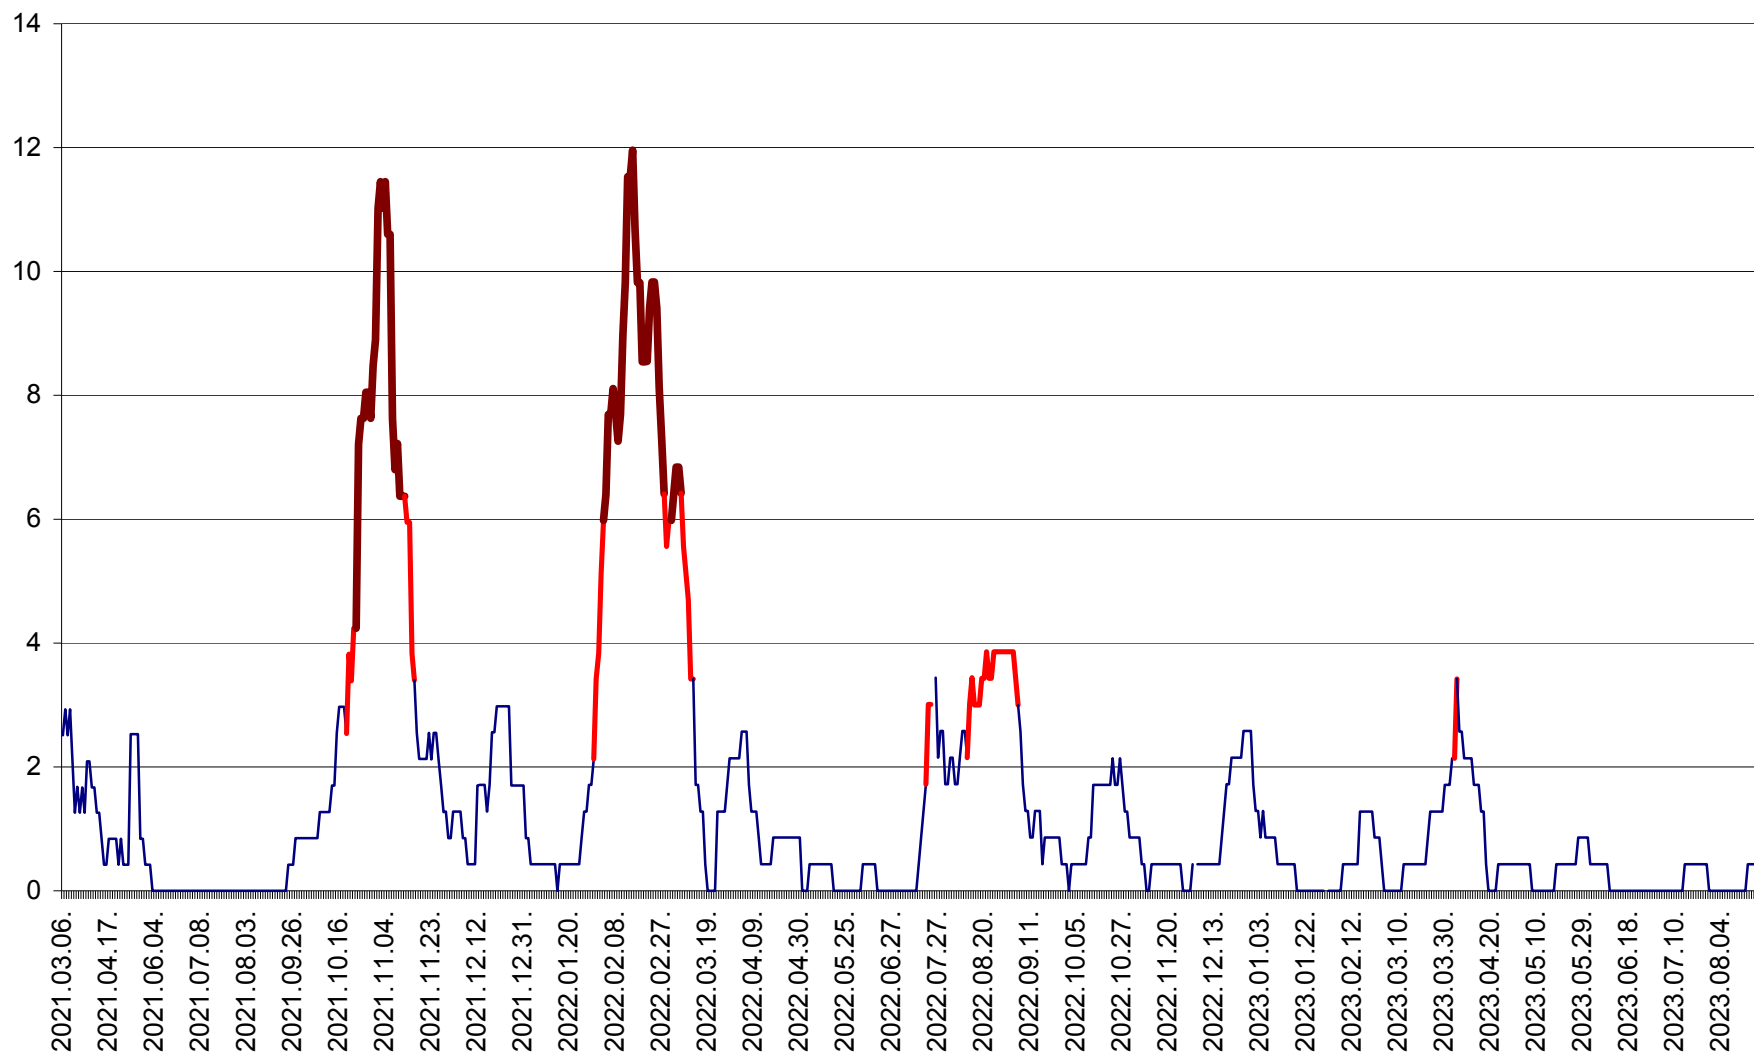

ORAȘ BĂLAN - Evoluția incidenței cumulate pe 14 zile la ‰ de locuitori  
2021.03.07. - 2023.09.04.

BILBOR - Evolutia incidentei cumulate pe 14 zile la ‰ de locuitori  
2021.03.07. - 2023.09.04.

ORAȘ BORSEC - Evolutia incidentei cumulate pe 14 zile la ‰ de locuitori  
2021.03.07. - 2023.09.04.

ORAȘ CRISTURU SECUIESC - Evolutia incidentei cumulate pe 14 zile la ‰ de locuitori  
2021.03.07. - 2023.09.04.

DĂNEȘTI - Evolutia incidentei cumulate pe 14 zile la ‰ de locuitori  
2021.03.07. - 2023.09.04.

DÂRJIU - Evolutia incidentei cumulate pe 14 zile la ‰ de locuitori  
2021.03.07. - 2023.09.04.

DEALU - Evolutia incidentei cumulate pe 14 zile la ‰ de locuitori  
2021.03.07. - 2023.09.04.

DITRĂU - Evolutia incidentei cumulate pe 14 zile la ‰ de locuitori  
2021.03.07. - 2023.09.04.

FELICENI - Evolutia incidentei cumulate pe 14 zile la ‰ de locuitori  
2021.03.07. - 2023.09.04.

FRUMOASA - Evolutia incidentei cumulate pe 14 zile la ‰ de locuitori  
2021.03.07. - 2023.09.04.

GĂLĂUȚAȘ - Evoluția incidenței cumulate pe 14 zile la ‰ de locuitori  
2021.03.07. - 2023.09.04.