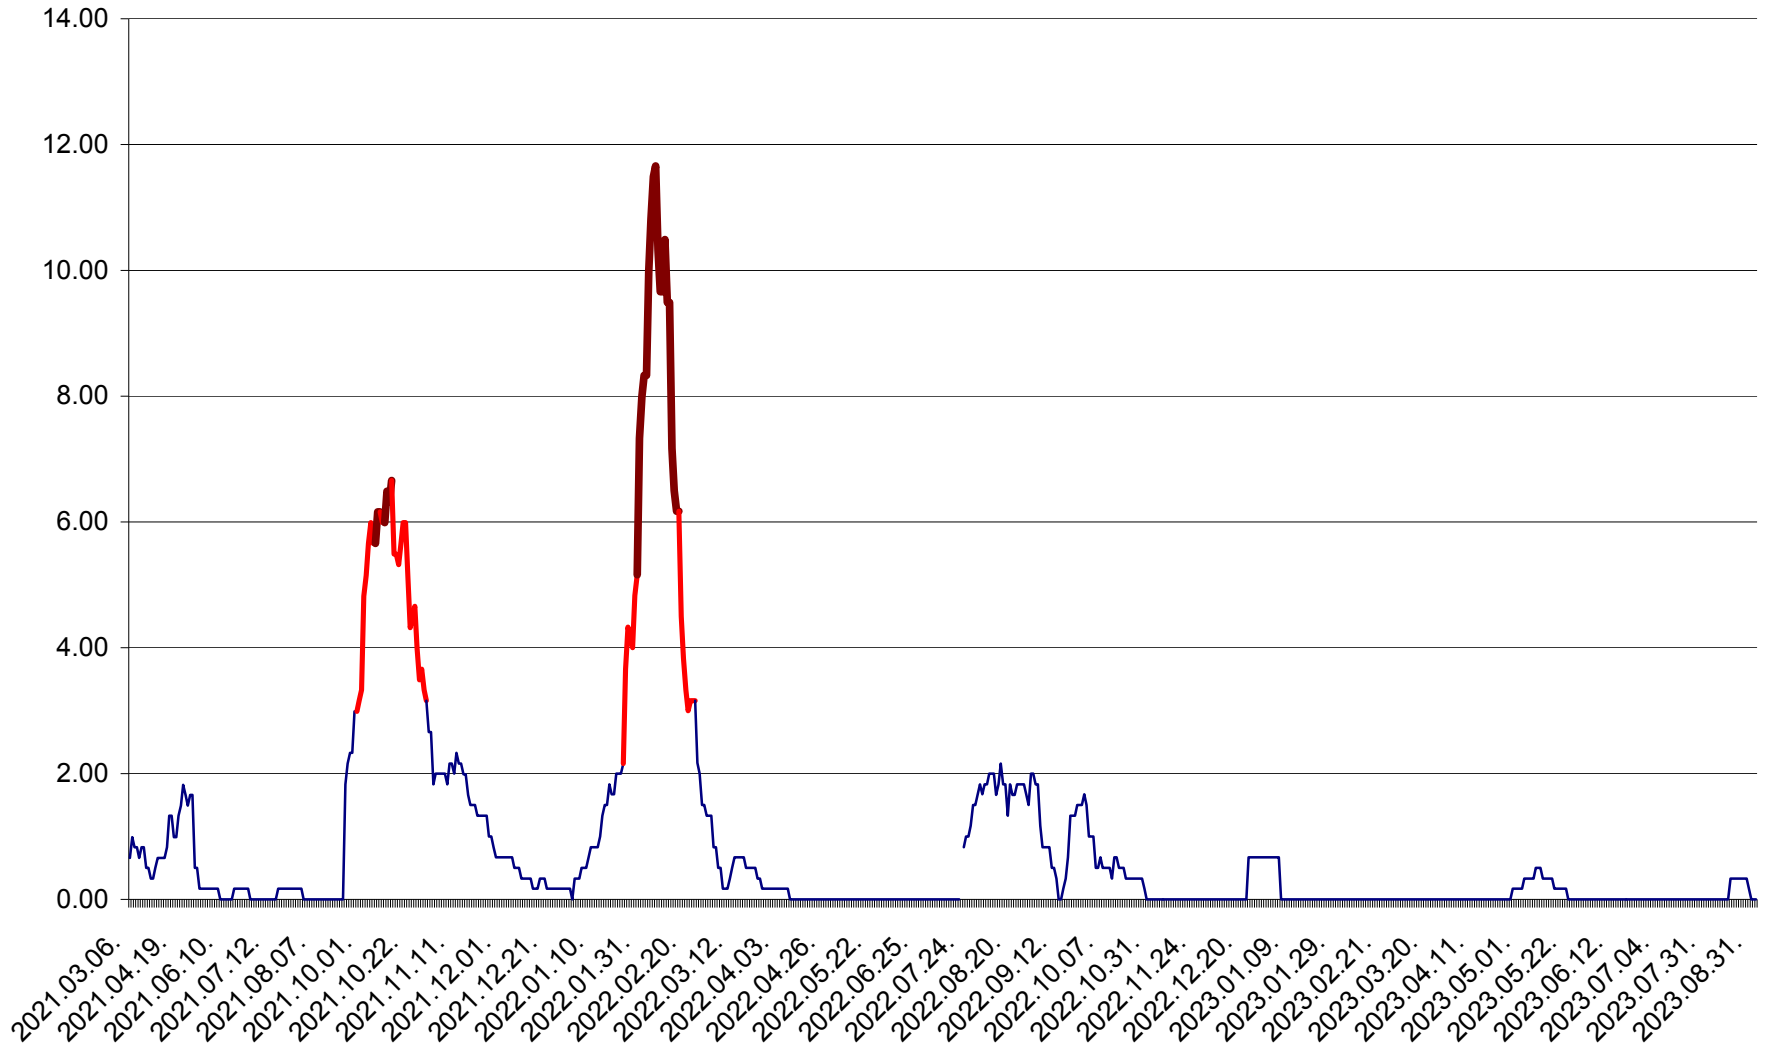

VĂRȘAG - Evolutia incidentei cumulate pe 14 zile la ‰ de locuitori  
2021.03.07. - 2023.09.04.

ORAȘ VLĂHIȚA - Evolutia incidentei cumulate pe 14 zile la ‰ de locuitori  
2021.03.07. - 2023.09.04.

VOȘLĂBENI - Evolutia incidentei cumulate pe 14 zile la ‰ de locuitori  
2021.03.07. - 2023.09.04.

ZETEA - Evolutia incidentei cumulate pe 14 zile la ‰ de locuitori  
2021.03.07. - 2023.09.04.

Total - Evolutia incidentei cumulate pe 14 zile la % de locuitori  
2021.03.07. - 2023.09.04.