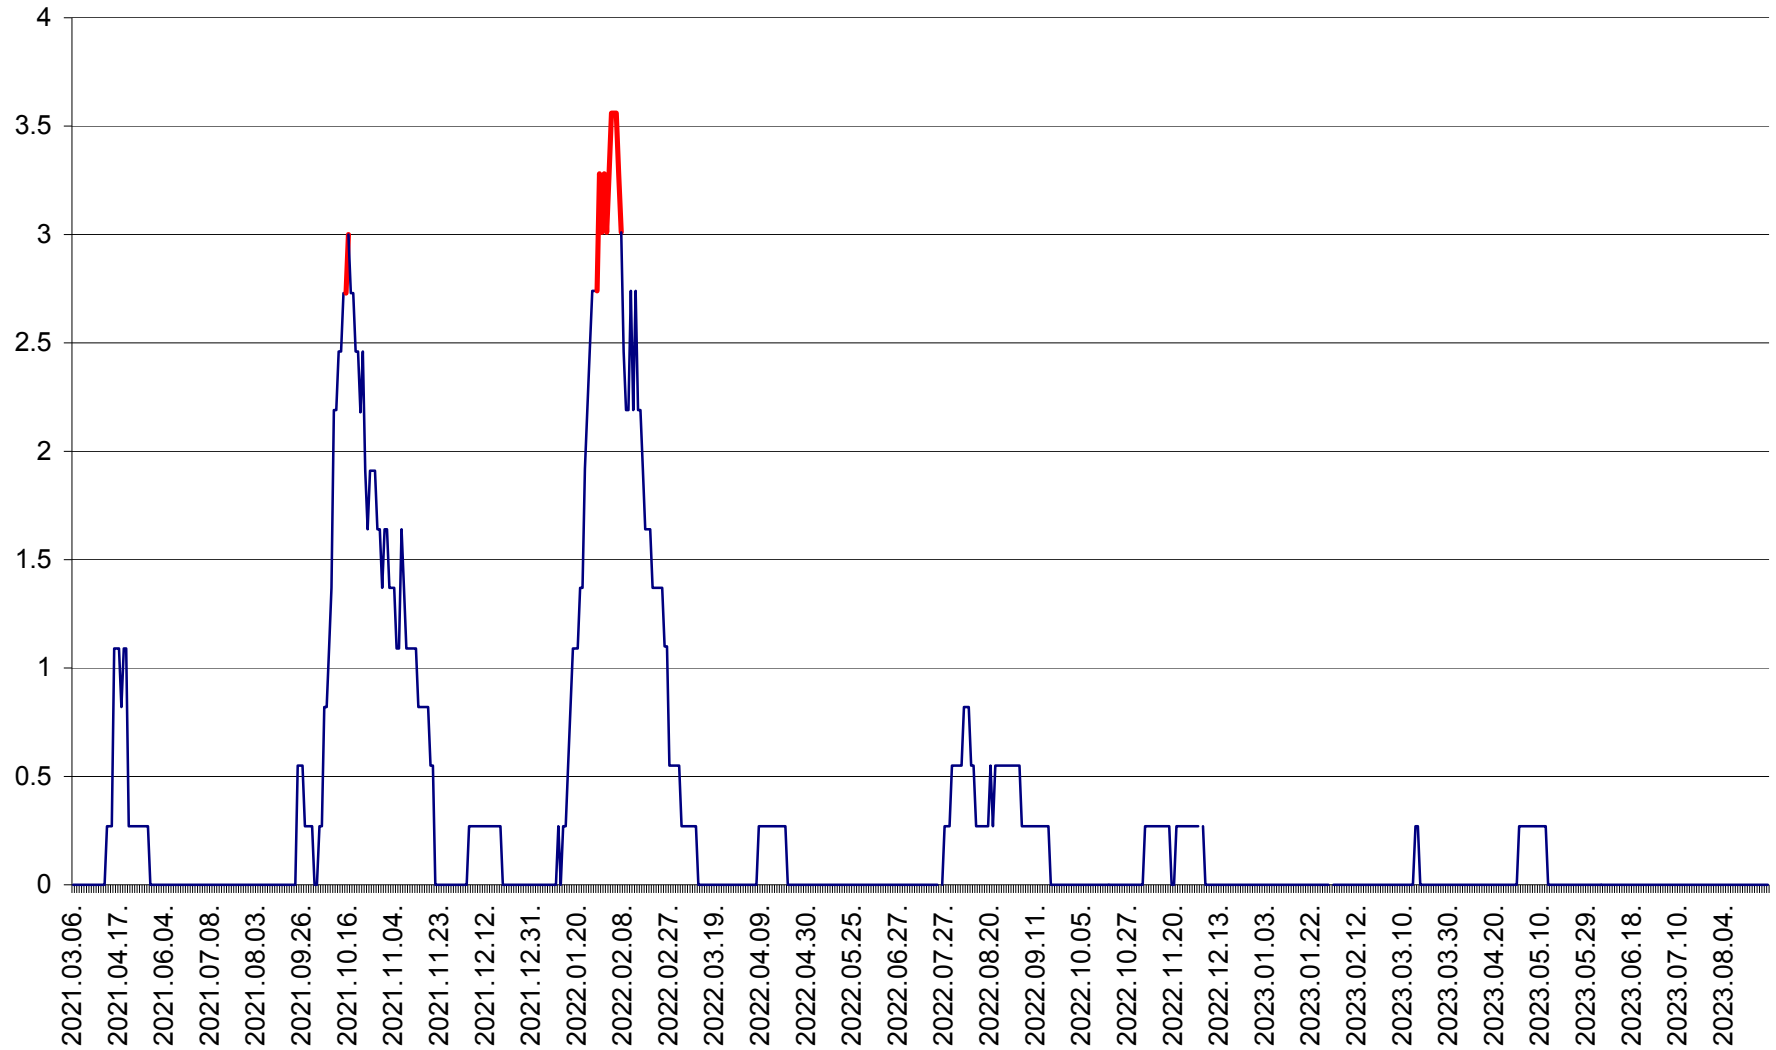

FELICENI - Evolutia incidentei cumulate pe 14 zile la ‰ de locuitori  
2021.03.07. - 2023.09.04.

FRUMOASA - Evolutia incidentei cumulate pe 14 zile la ‰ de locuitori  
2021.03.07. - 2023.09.04.

GĂLĂUȚAȘ - Evoluția incidenței cumulate pe 14 zile la ‰ de locuitori  
2021.03.07. - 2023.09.04.

MUNICIPIUL GHEORGHENI - Evolutia incidentei cumulate pe 14 zile la % de locuitori  
2021.03.07. - 2023.09.04.

JOSENI - Evolutia incidentei cumulate pe 14 zile la ‰ de locuitori  
2021.03.07. - 2023.09.04.

LĂZAREA - Evolutia incidentei cumulate pe 14 zile la % de locuitori  
2021.03.07. - 2023.09.04.

LELICENI - Evolutia incidentei cumulate pe 14 zile la ‰ de locuitori  
2021.03.07. - 2023.09.04.

LUETA - Evolutia incidentei cumulate pe 14 zile la ‰ de locuitori  
2021.03.07. - 2023.09.04.

LUNCA DE JOS - Evolutia incidentei cumulate pe 14 zile la ‰ de locuitori  
2021.03.07. - 2023.09.04.

LUNCA DE SUS - Evolutia incidentei cumulate pe 14 zile la ‰ de locuitori  
2021.03.07. - 2023.09.04.