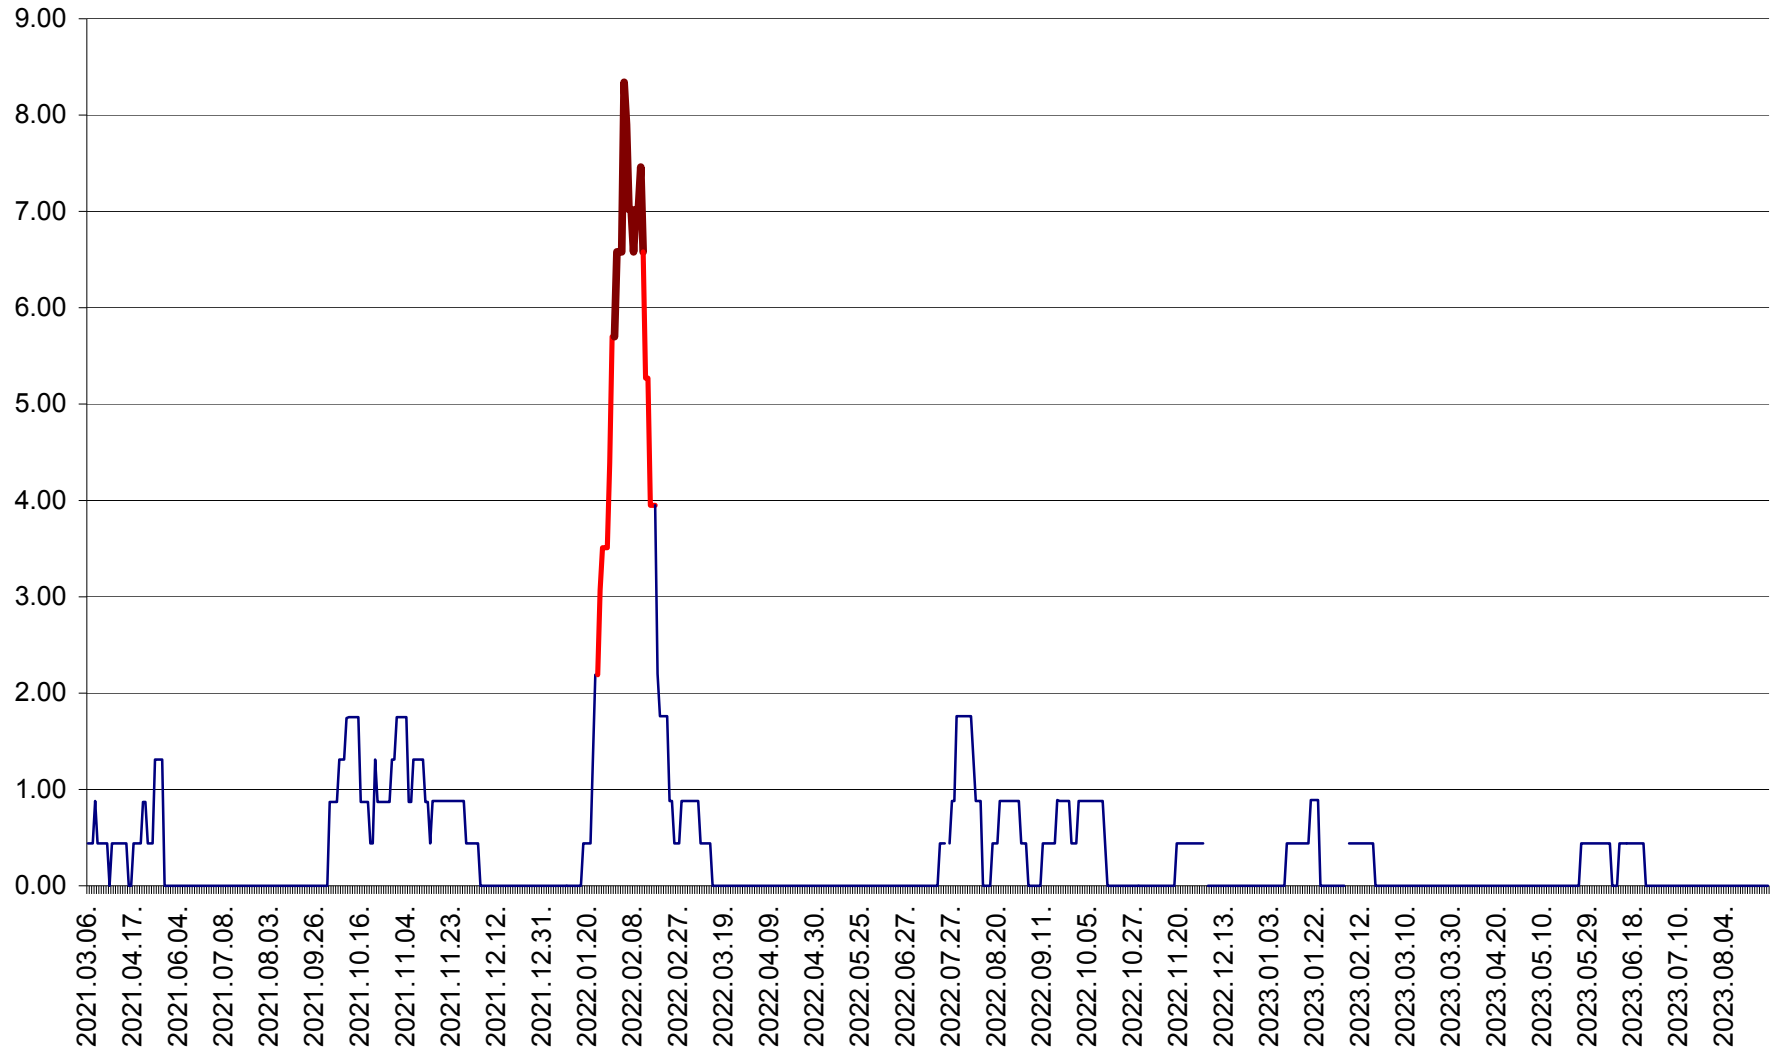

ORAȘ BĂLAN - Evoluția incidenței cumulate pe 14 zile la ‰ de locuitori  
2021.03.07. - 2023.09.04.

BILBOR - Evolutia incidentei cumulate pe 14 zile la ‰ de locuitori  
2021.03.07. - 2023.09.04.

ORAȘ BORSEC - Evolutia incidentei cumulate pe 14 zile la ‰ de locuitori  
2021.03.07. - 2023.09.04.

BRĂDEȘTI - Evolutia incidentei cumulate pe 14 zile la ‰ de locuitori  
2021.03.07. - 2023.09.04.

CĂPÂLNIȚA - Evolutia incidentei cumulate pe 14 zile la ‰ de locuitori  
2021.03.07. - 2023.09.04.

CÂRȚA - Evolutia incidentei cumulate pe 14 zile la ‰ de locuitori  
2021.03.07. - 2023.09.04.

CICEU - Evolutia incidentei cumulate pe 14 zile la ‰ de locuitori  
2021.03.07. - 2023.09.04.

CIUCSÂNGEORGIU - Evolutia incidentei cumulate pe 14 zile la ‰ de locuitori  
2021.03.07. - 2023.09.04.

CIUMANI - Evolutia incidentei cumulate pe 14 zile la ‰ de locuitori  
2021.03.07. - 2023.09.04.

CORBU - Evolutia incidentei cumulate pe 14 zile la ‰ de locuitori  
2021.03.07. - 2023.09.04.

CORUND - Evolutia incidentei cumulate pe 14 zile la ‰ de locuitori  
2021.03.07. - 2023.09.04.

COZMENI - Evolutia incidentei cumulate pe 14 zile la % de locuitori  
2021.03.07. - 2023.09.04.