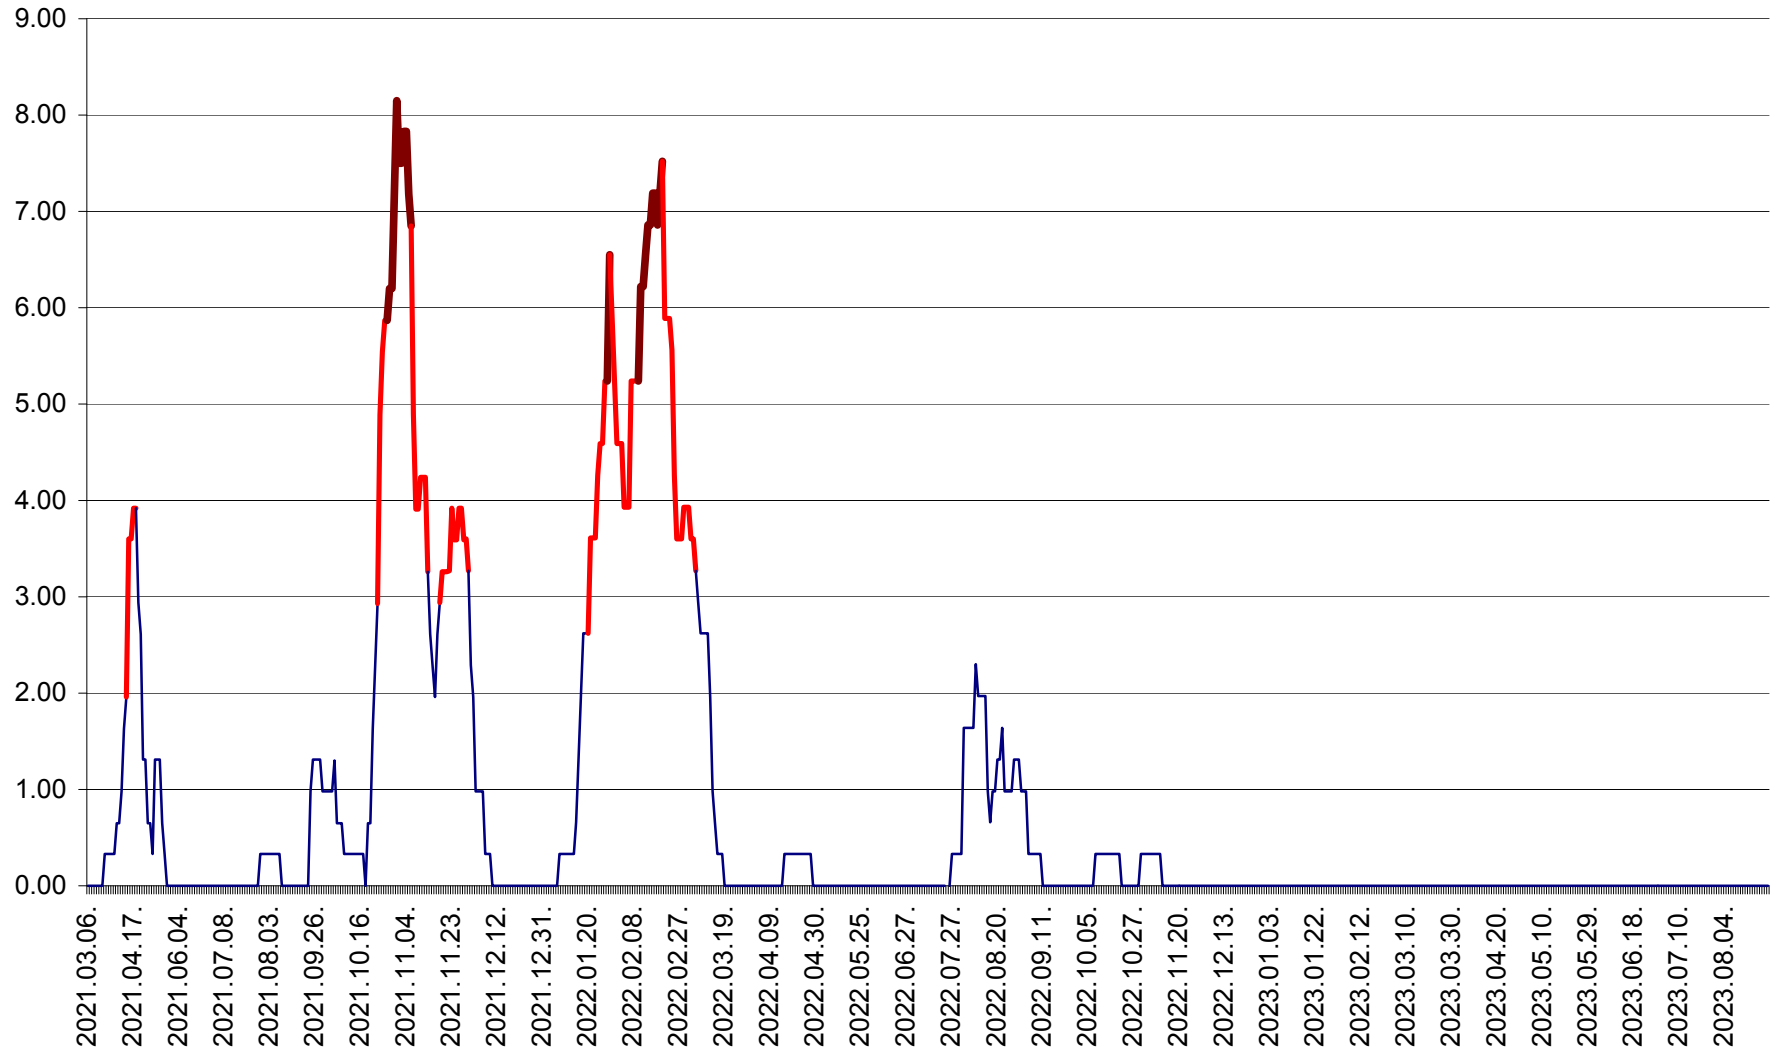

ATID - Evolutia incidentei cumulate pe 14 zile la % de locuitori  
2021.03.07. - 2023.09.04.

AVRĂMEȘTI - Evolutia incidentei cumulate pe 14 zile la ‰ de locuitori  
2021.03.07. - 2023.09.04.

ORAȘ BĂILE TUȘNAD - Evoluția incidenței cumulate pe 14 zile la ‰ de locuitori  
2021.03.07. - 2023.09.04.

ORAȘ BĂLAN - Evoluția incidenței cumulate pe 14 zile la ‰ de locuitori  
2021.03.07. - 2023.09.04.

BILBOR - Evolutia incidentei cumulate pe 14 zile la ‰ de locuitori  
2021.03.07. - 2023.09.04.

ORAȘ BORSEC - Evolutia incidentei cumulate pe 14 zile la ‰ de locuitori  
2021.03.07. - 2023.09.04.

BRĂDEȘTI - Evolutia incidentei cumulate pe 14 zile la ‰ de locuitori  
2021.03.07. - 2023.09.04.

CĂPÂLNIȚA - Evolutia incidentei cumulate pe 14 zile la ‰ de locuitori  
2021.03.07. - 2023.09.04.

CÂRȚA - Evolutia incidentei cumulate pe 14 zile la ‰ de locuitori  
2021.03.07. - 2023.09.04.