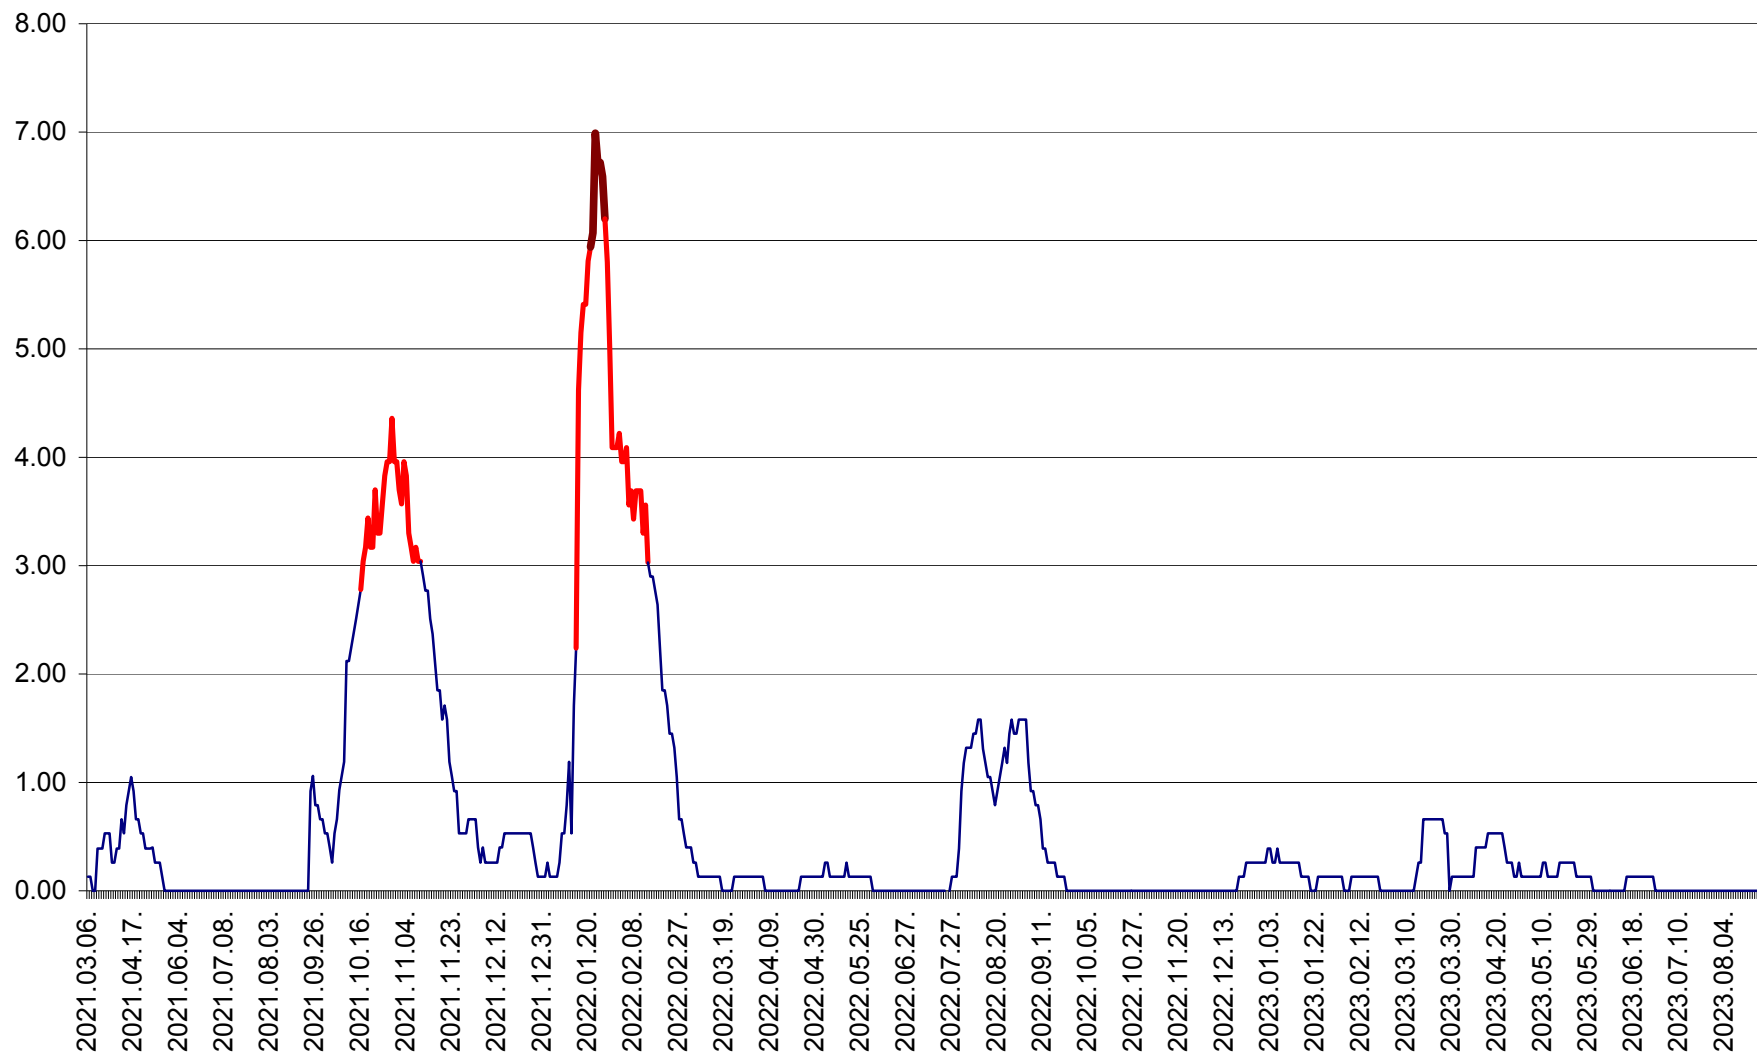

VOȘLĂBENI - Evolutia incidentei cumulate pe 14 zile la ‰ de locuitori
2021.03.07. - 2023.09.04.