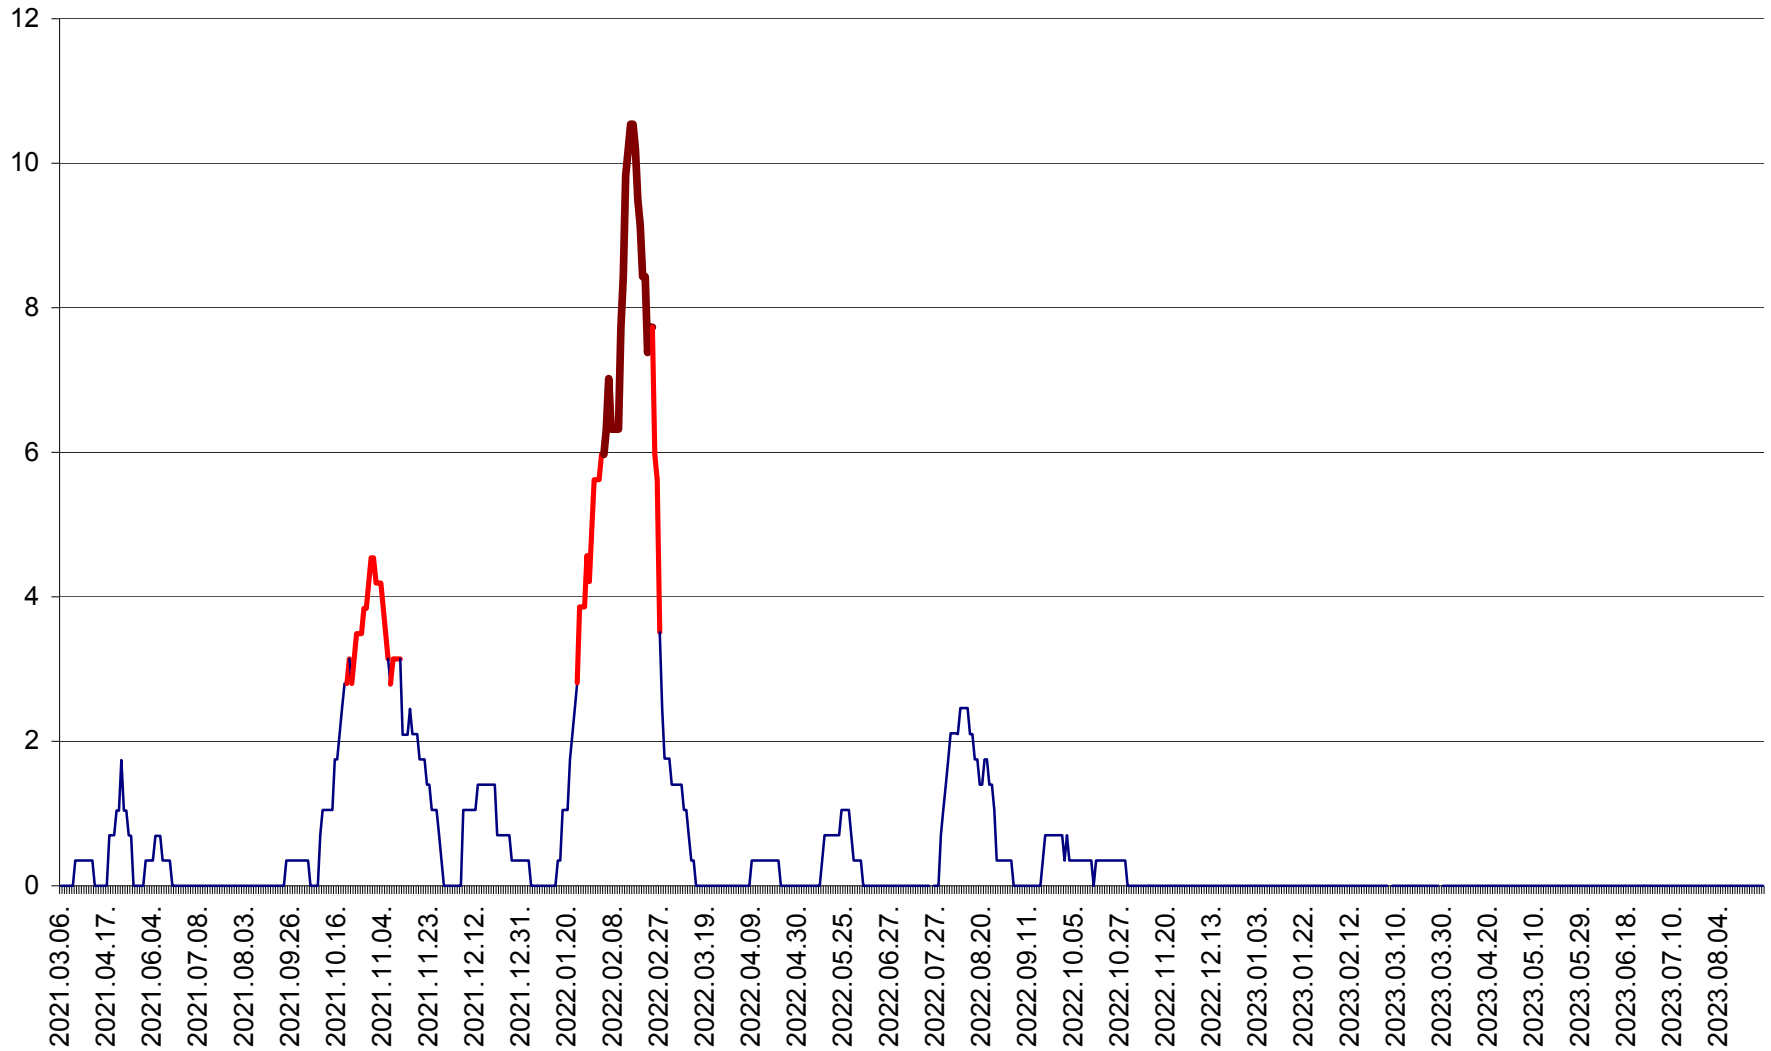

SICULENI - Evolutia incidentei cumulate pe 14 zile la ‰ de locuitori
2021.03.07. - 2023.09.04.

SECUIENI - Evolutia incidentei cumulate pe 14 zile la ‰ de locuitori
2021.03.07. - 2023.09.04.