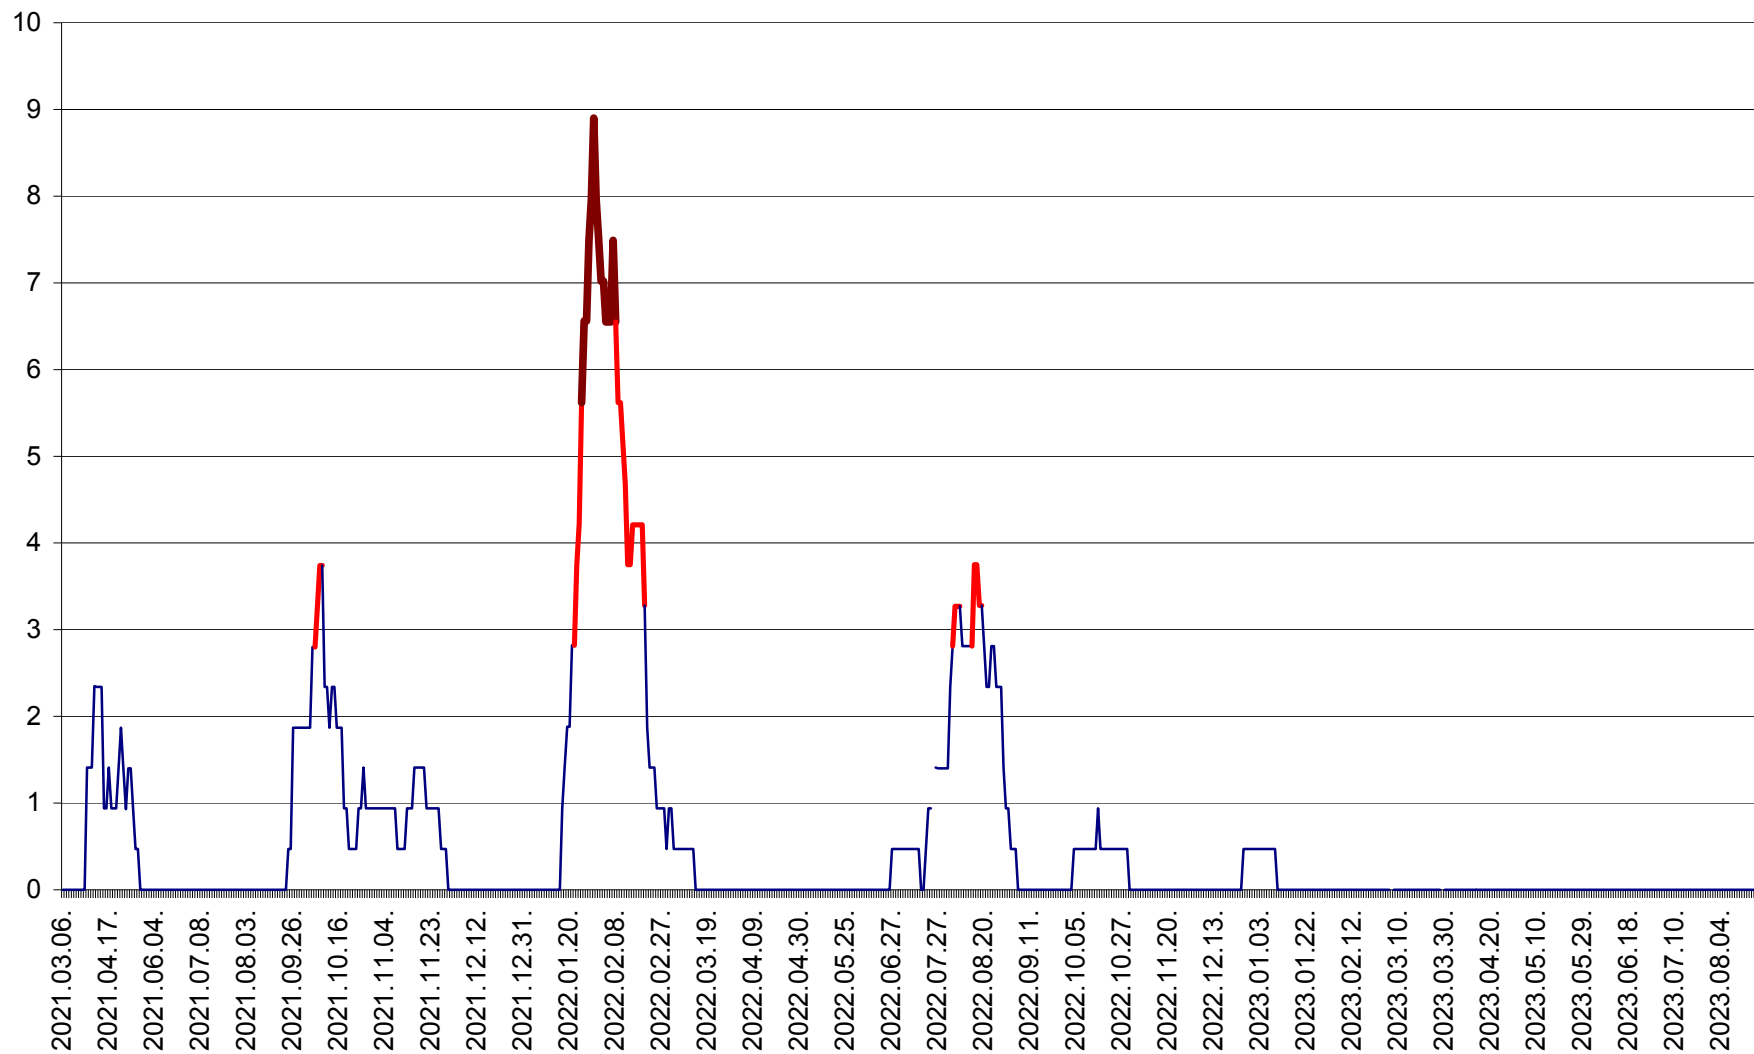

SECUIENI - Evolutia incidentei cumulate pe 14 zile la ‰ de locuitori
2021.03.07. - 2023.09.04.