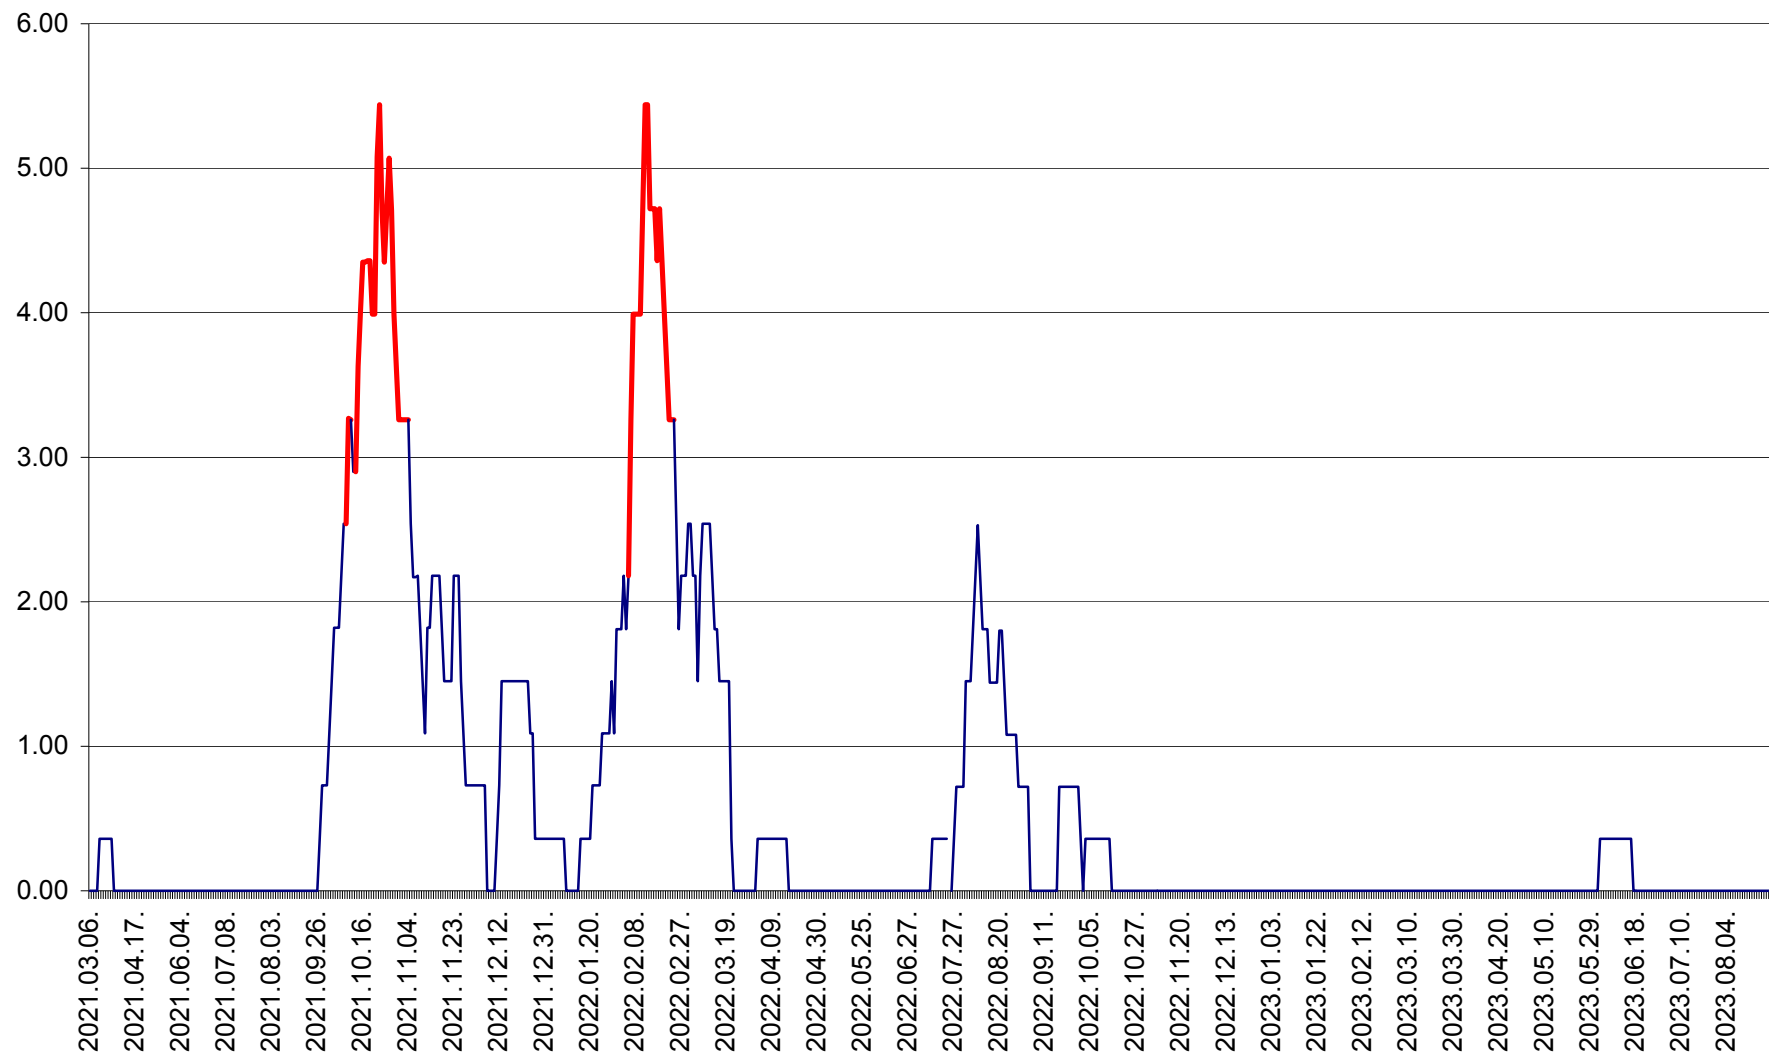

ATID - Evolutia incidentei cumulate pe 14 zile la % de locuitori  
2021.03.07. - 2023.09.04.

AVRĂMEȘTI - Evolutia incidentei cumulate pe 14 zile la ‰ de locuitori  
2021.03.07. - 2023.09.04.

ORAȘ BĂILE TUȘNAD - Evoluția incidenței cumulate pe 14 zile la ‰ de locuitori  
2021.03.07. - 2023.09.04.

ORAȘ BĂLAN - Evoluția incidenței cumulate pe 14 zile la ‰ de locuitori  
2021.03.07. - 2023.09.04.

BILBOR - Evolutia incidentei cumulate pe 14 zile la ‰ de locuitori  
2021.03.07. - 2023.09.04.

ORAȘ BORSEC - Evolutia incidentei cumulate pe 14 zile la ‰ de locuitori  
2021.03.07. - 2023.09.04.

BRĂDEȘTI - Evolutia incidentei cumulate pe 14 zile la ‰ de locuitori  
2021.03.07. - 2023.09.04.

CĂPÂLNIȚA - Evolutia incidentei cumulate pe 14 zile la ‰ de locuitori  
2021.03.07. - 2023.09.04.

CÂRȚA - Evolutia incidentei cumulate pe 14 zile la ‰ de locuitori  
2021.03.07. - 2023.09.04.