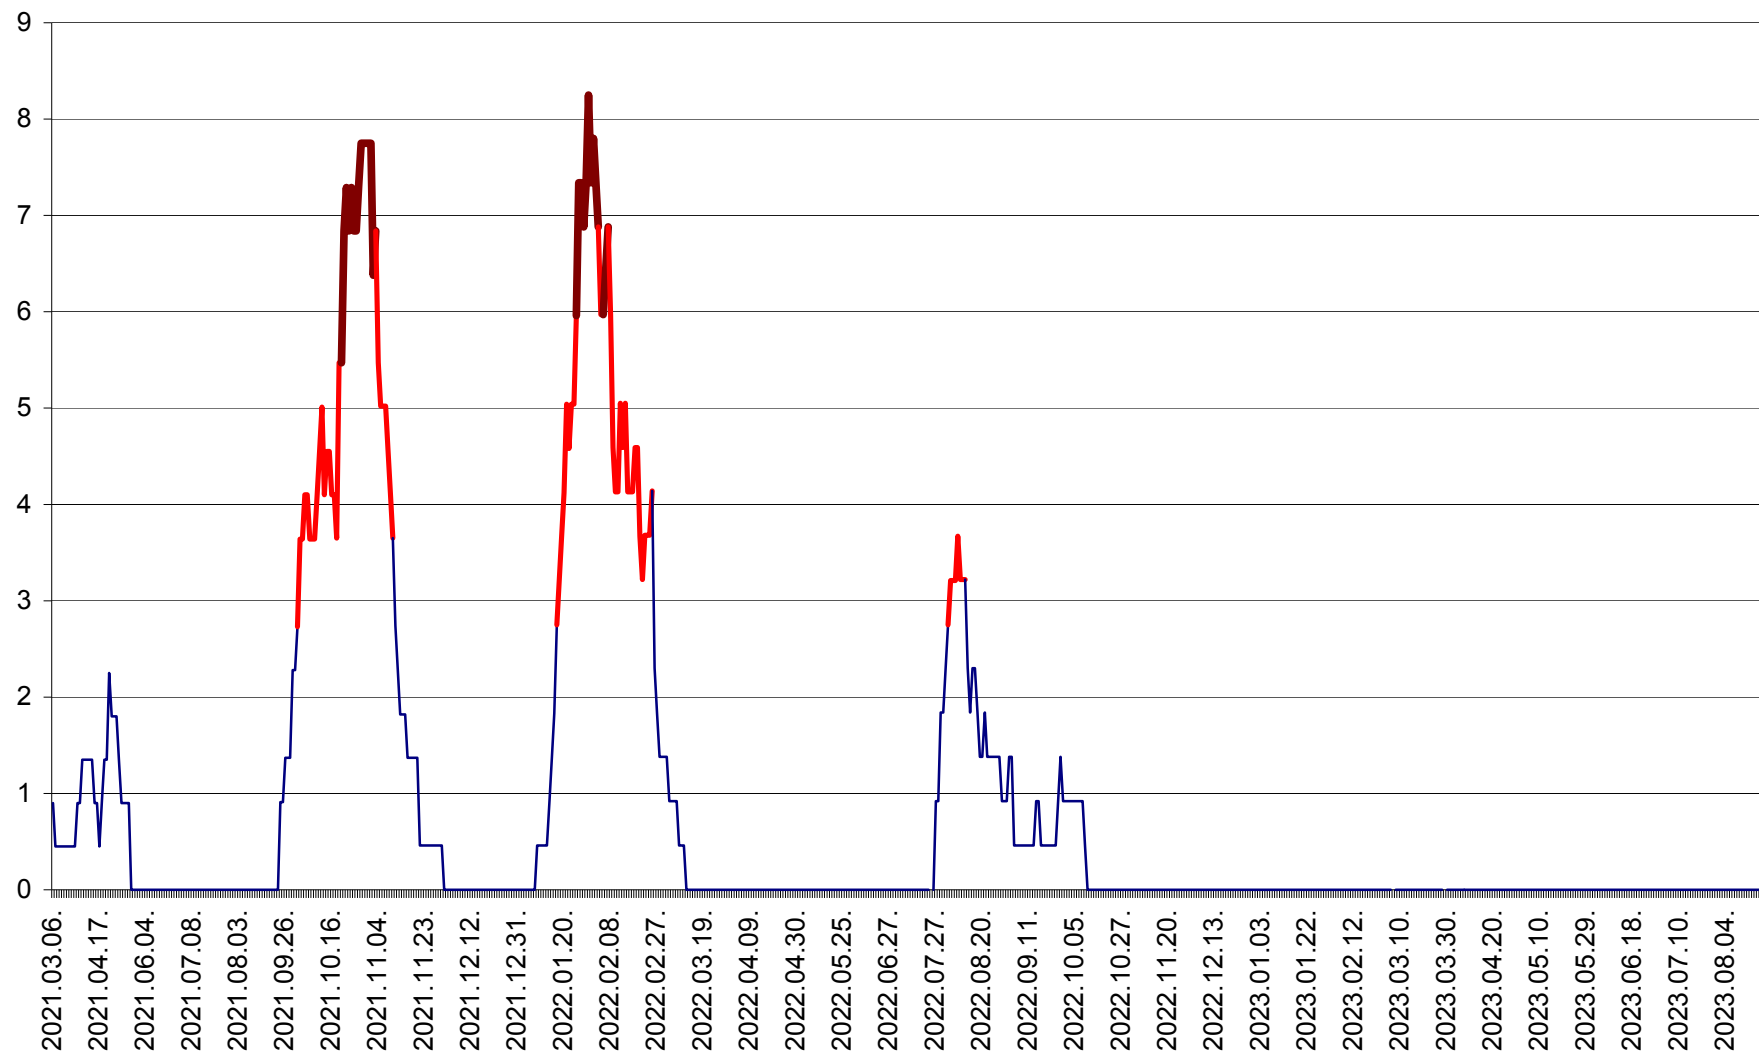

SĂCEL - Evolutia incidentei cumulate pe 14 zile la ‰ de locuitori  
2021.03.07. - 2023.09.04.

SÂNCRĂIENI - Evolutia incidentei cumulate pe 14 zile la ‰ de locuitori  
2021.03.07. - 2023.09.04.

SÂNDOMIC - Evolutia incidentei cumulate pe 14 zile la ‰ de locuitori  
2021.03.07. - 2023.09.04.

SÂNMARTIN - Evolutia incidentei cumulate pe 14 zile la ‰ de locuitori  
2021.03.07. - 2023.09.04.

SÂNSIMION - Evolutia incidentei cumulate pe 14 zile la ‰ de locuitori  
2021.03.07. - 2023.09.04.

SÂNTIMBRU - Evolutia incidentei cumulate pe 14 zile la ‰ de locuitori  
2021.03.07. - 2023.09.04.