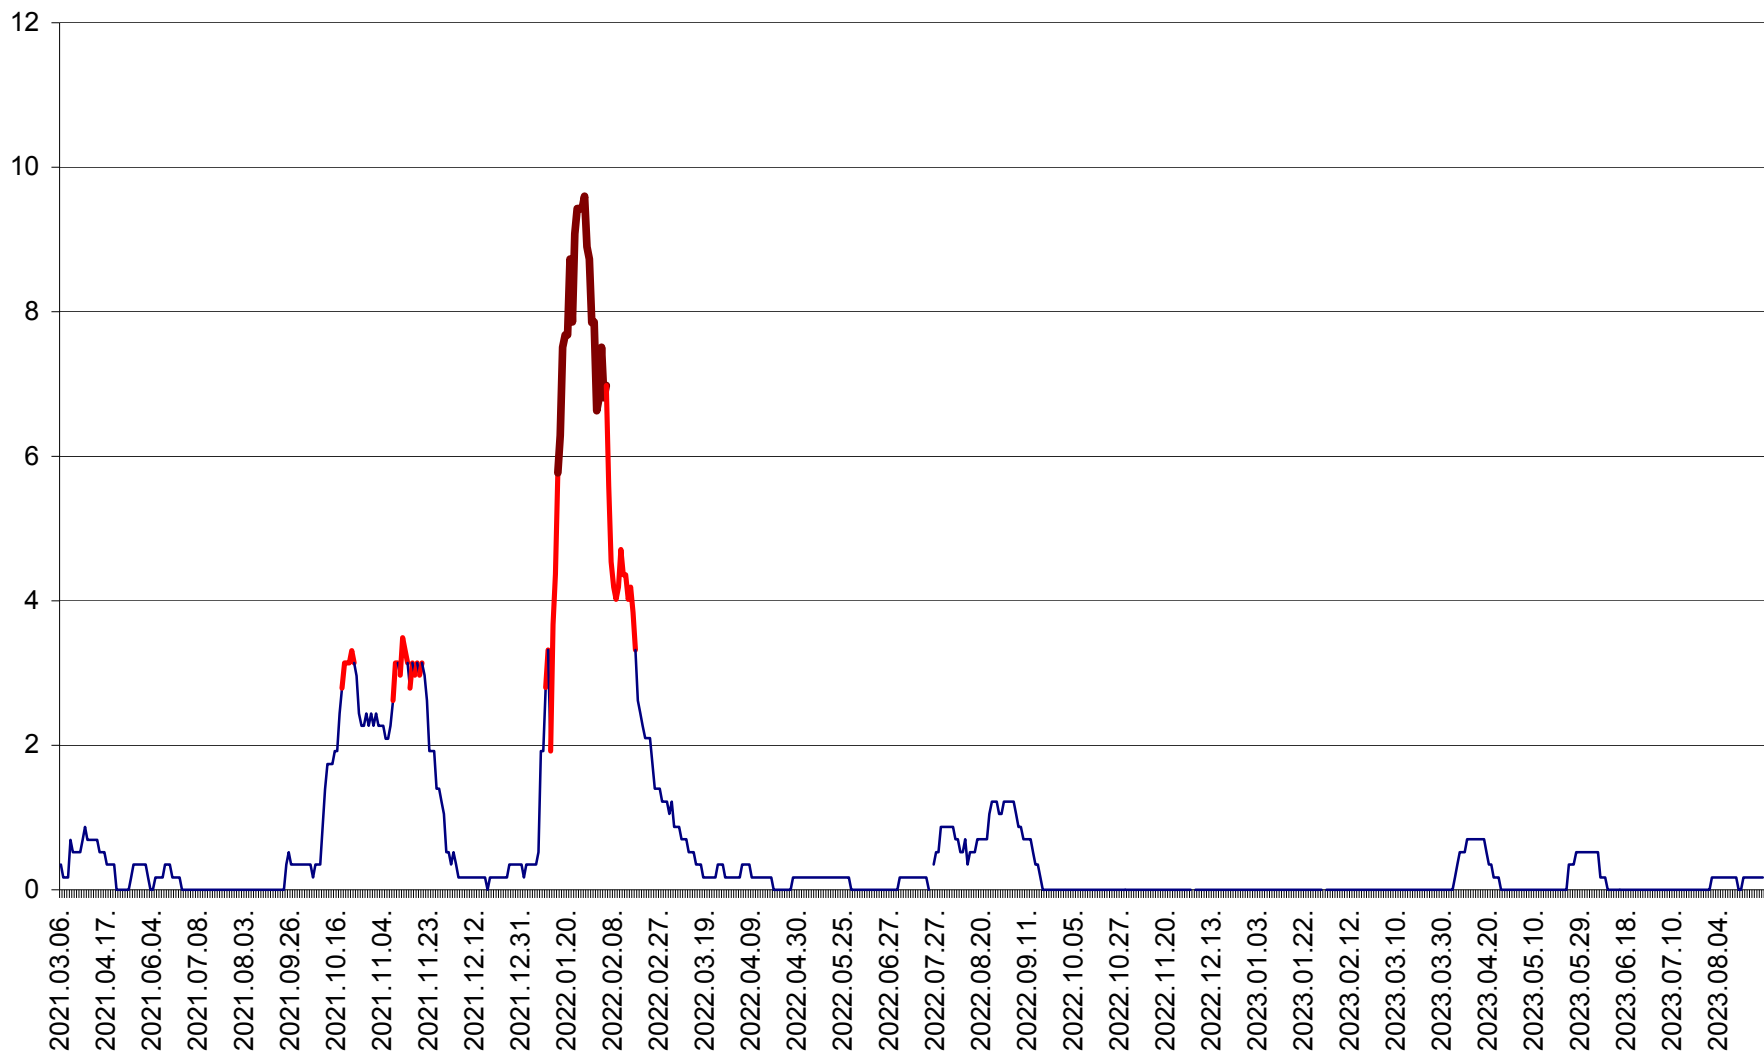

DÂRJIU - Evolutia incidentei cumulate pe 14 zile la ‰ de locuitori  
2021.03.07. - 2023.09.04.

DEALU - Evolutia incidentei cumulate pe 14 zile la ‰ de locuitori  
2021.03.07. - 2023.09.04.

DITRĂU - Evolutia incidentei cumulate pe 14 zile la ‰ de locuitori  
2021.03.07. - 2023.09.04.

FELICENI - Evolutia incidentei cumulate pe 14 zile la ‰ de locuitori  
2021.03.07. - 2023.09.04.

FRUMOASA - Evolutia incidentei cumulate pe 14 zile la ‰ de locuitori  
2021.03.07. - 2023.09.04.

GĂLĂUȚAȘ - Evoluția incidenței cumulate pe 14 zile la ‰ de locuitori  
2021.03.07. - 2023.09.04.

MUNICIPIUL GHEORGHENI - Evolutia incidentei cumulate pe 14 zile la % de locuitori  
2021.03.07. - 2023.09.04.

JOSENI - Evolutia incidentei cumulate pe 14 zile la ‰ de locuitori  
2021.03.07. - 2023.09.04.

LĂZAREA - Evolutia incidentei cumulate pe 14 zile la % de locuitori  
2021.03.07. - 2023.09.04.

LELICENI - Evolutia incidentei cumulate pe 14 zile la ‰ de locuitori  
2021.03.07. - 2023.09.04.

LUETA - Evolutia incidentei cumulate pe 14 zile la ‰ de locuitori  
2021.03.07. - 2023.09.04.