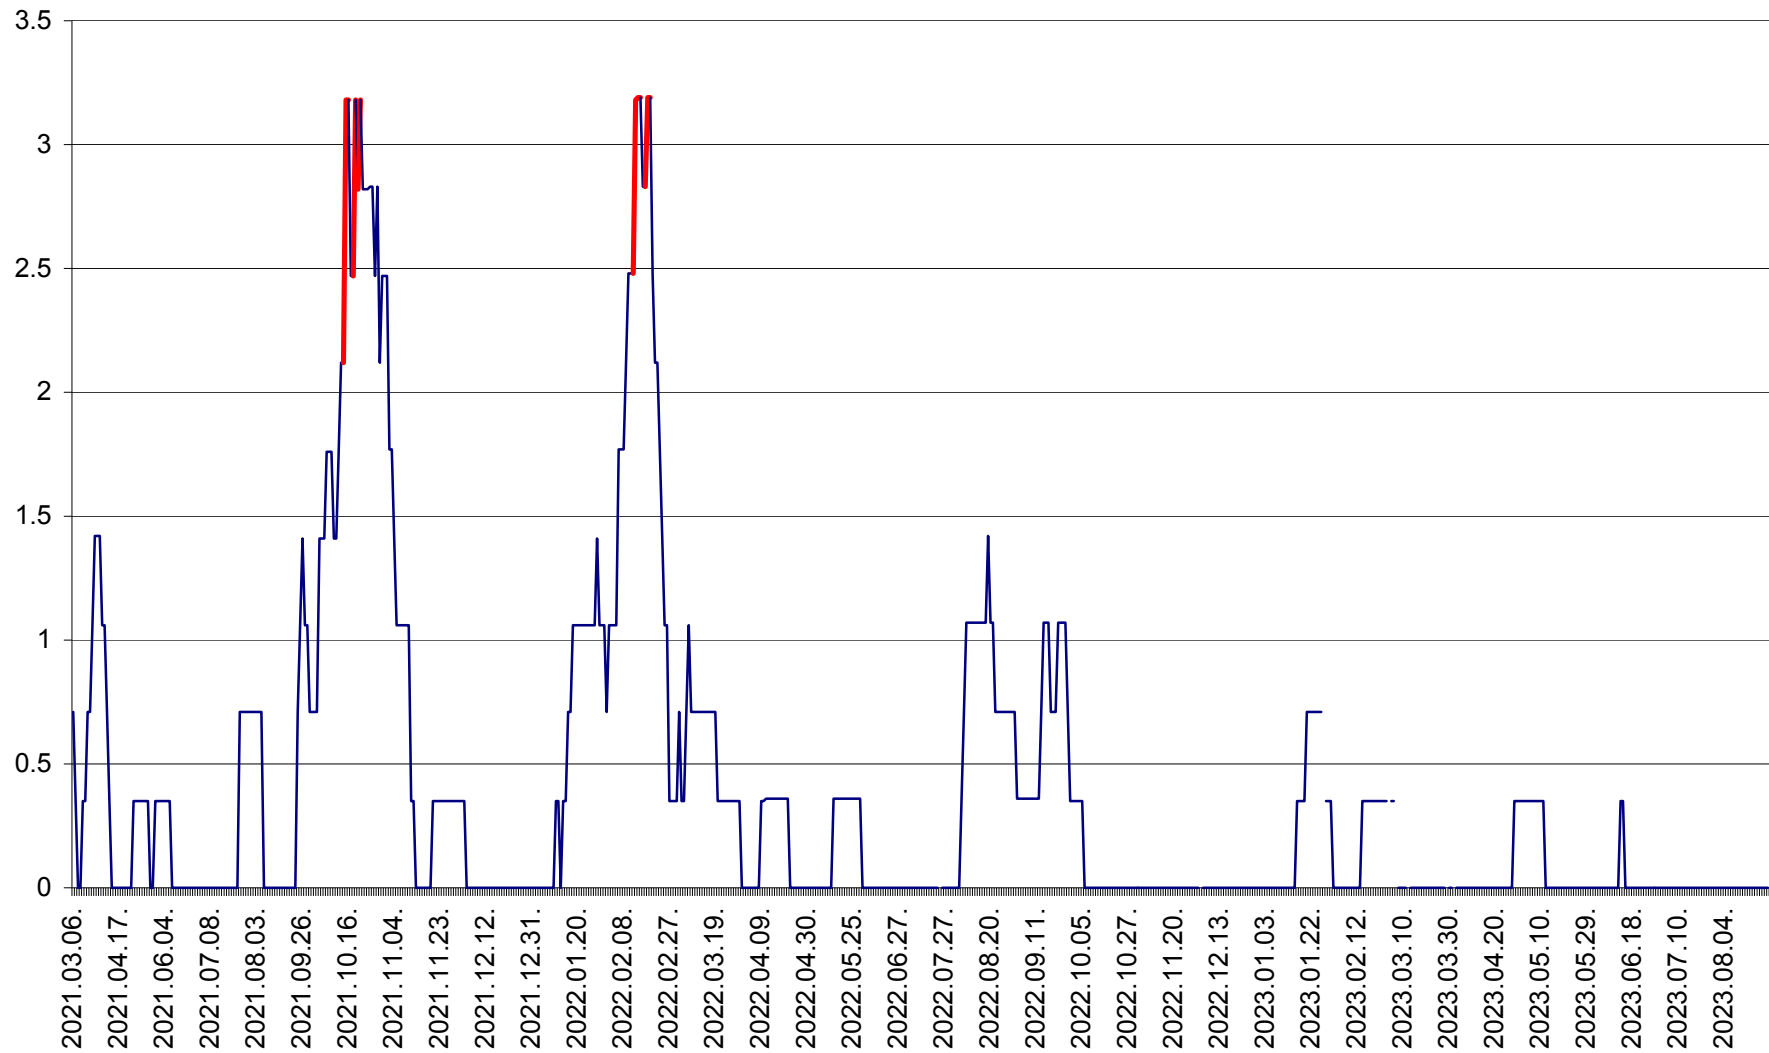

MIHĂILENI - Evolutia incidentei cumulate pe 14 zile la ‰ de locuitori  
2021.03.07. - 2023.09.04.

MUGENI - Evolutia incidentei cumulate pe 14 zile la ‰ de locuitori  
2021.03.07. - 2023.09.04.

OCLAND - Evolutia incidentei cumulate pe 14 zile la ‰ de locuitori  
2021.03.07. - 2023.09.04.

MUNICIPIUL ODORHEIU SECUIESC - Evolutia incidentei cumulate pe 14 zile la ‰ de locuitori  
2021.03.07. - 2023.09.04.

PĂULENI-CIUC - Evolutia incidentei cumulate pe 14 zile la % de locuitori  
2021.03.07. - 2023.09.04.

PLĂIEȘII DE JOS - Evolutia incidentei cumulate pe 14 zile la ‰ de locuitori  
2021.03.07. - 2023.09.04.

PORUMBENI - Evolutia incidentei cumulate pe 14 zile la ‰ de locuitori  
2021.03.07. - 2023.09.04.