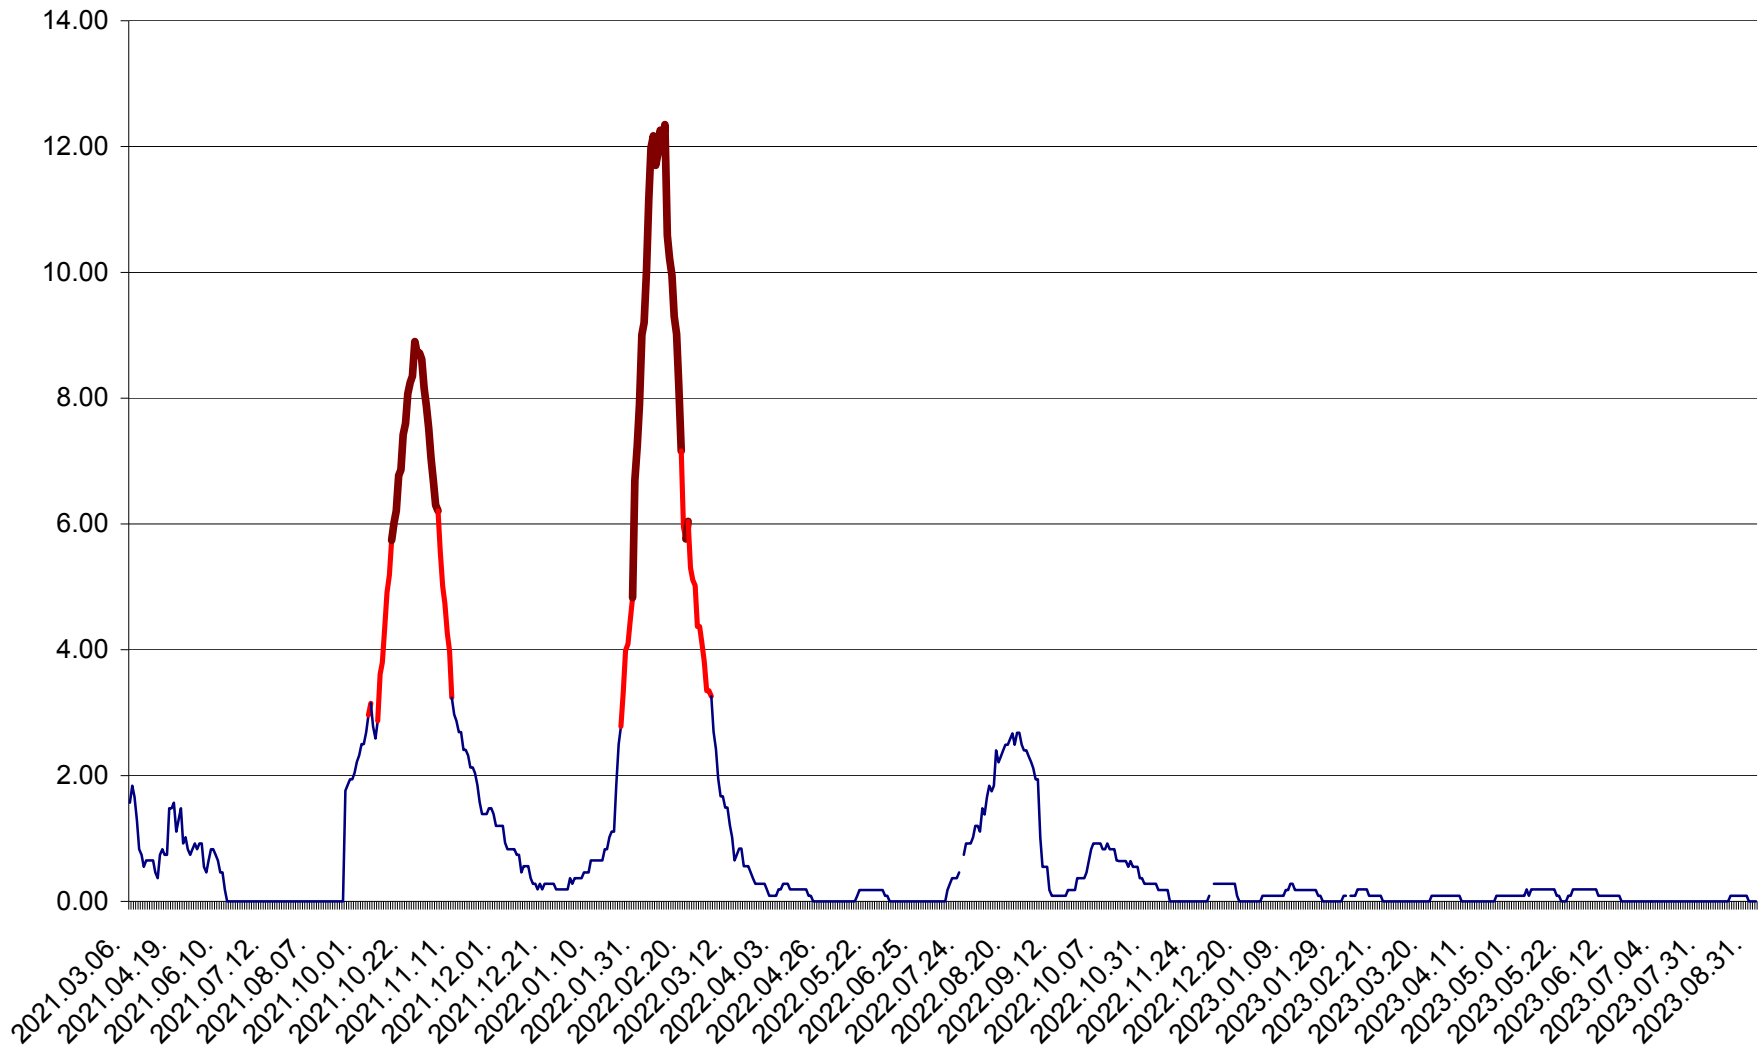

ORAȘ BĂLAN - Evoluția incidenței cumulate pe 14 zile la ‰ de locuitori  
2021.03.07. - 2023.09.04.

BILBOR - Evolutia incidentei cumulate pe 14 zile la ‰ de locuitori  
2021.03.07. - 2023.09.04.

ORAȘ BORSEC - Evolutia incidentei cumulate pe 14 zile la ‰ de locuitori  
2021.03.07. - 2023.09.04.

CICEU - Evolutia incidentei cumulate pe 14 zile la ‰ de locuitori  
2021.03.07. - 2023.09.04.

CIUCSÂNGEORGIU - Evolutia incidentei cumulate pe 14 zile la ‰ de locuitori  
2021.03.07. - 2023.09.04.

CIUMANI - Evolutia incidentei cumulate pe 14 zile la ‰ de locuitori  
2021.03.07. - 2023.09.04.

CORBU - Evolutia incidentei cumulate pe 14 zile la ‰ de locuitori  
2021.03.07. - 2023.09.04.

CORUND - Evolutia incidentei cumulate pe 14 zile la ‰ de locuitori  
2021.03.07. - 2023.09.04.

COZMENI - Evolutia incidentei cumulate pe 14 zile la % de locuitori  
2021.03.07. - 2023.09.04.

ORAȘ CRISTURU SECUIESC - Evolutia incidentei cumulate pe 14 zile la ‰ de locuitori  
2021.03.07. - 2023.09.04.

DĂNEȘTI - Evolutia incidentei cumulate pe 14 zile la ‰ de locuitori  
2021.03.07. - 2023.09.04.