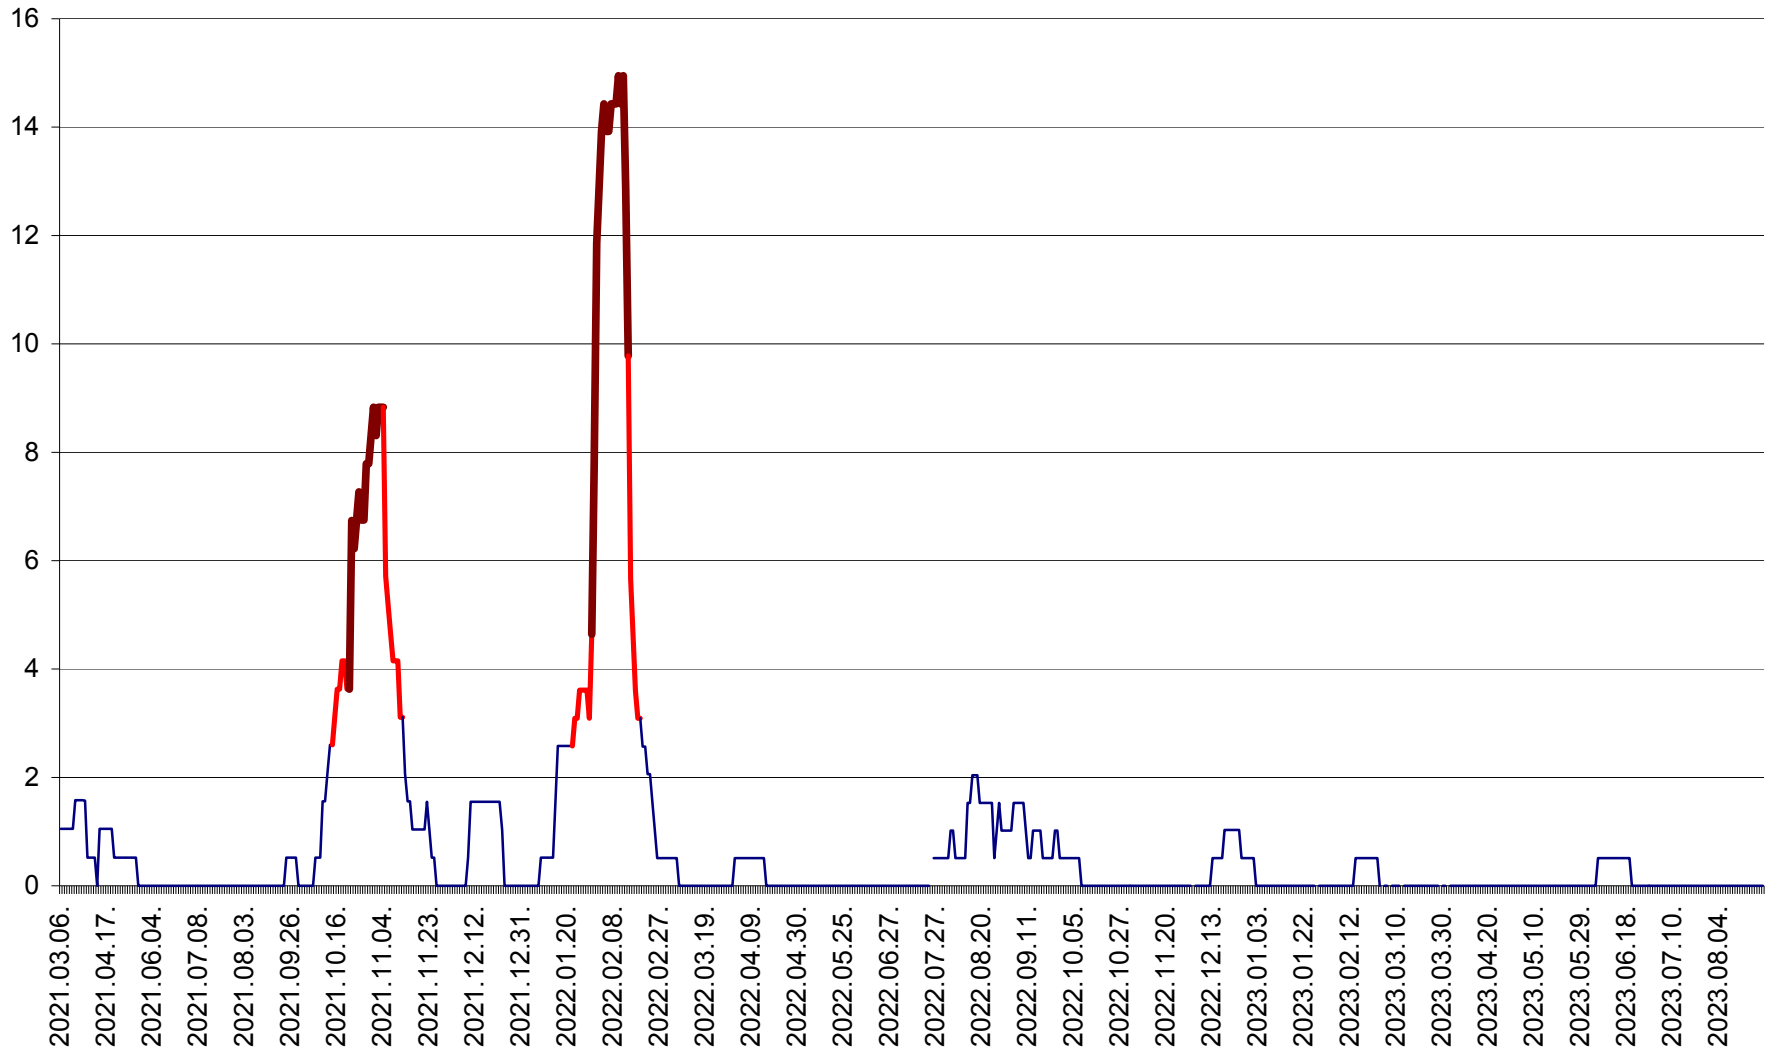

PRAID - Evolutia incidentei cumulate pe 14 zile la ‰ de locuitori
2021.03.07. - 2023.09.04.