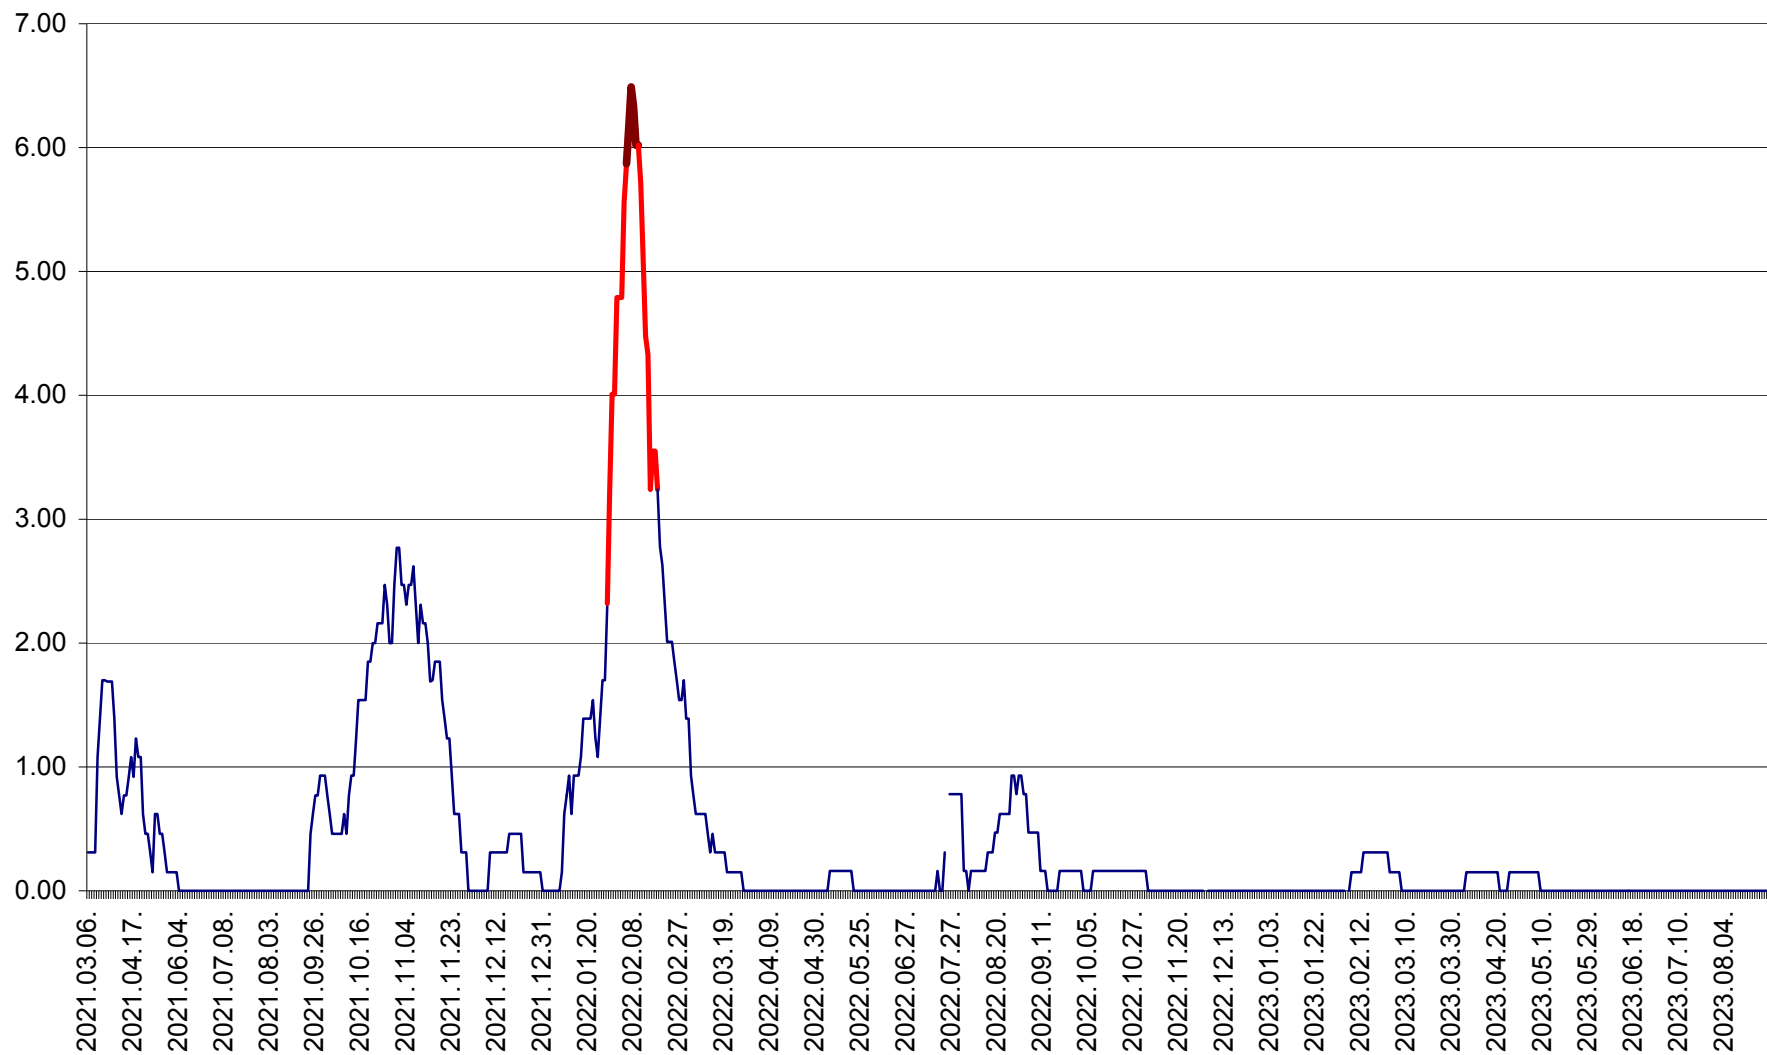

ORAȘ BĂLAN - Evoluția incidenței cumulate pe 14 zile la ‰ de locuitori  
2021.03.07. - 2023.09.04.

BILBOR - Evolutia incidentei cumulate pe 14 zile la ‰ de locuitori  
2021.03.07. - 2023.09.04.

ORAȘ BORSEC - Evolutia incidentei cumulate pe 14 zile la ‰ de locuitori  
2021.03.07. - 2023.09.04.

BRĂDEȘTI - Evolutia incidentei cumulate pe 14 zile la ‰ de locuitori  
2021.03.07. - 2023.09.04.

CĂPÂLNIȚA - Evolutia incidentei cumulate pe 14 zile la ‰ de locuitori  
2021.03.07. - 2023.09.04.

CÂRȚA - Evolutia incidentei cumulate pe 14 zile la ‰ de locuitori  
2021.03.07. - 2023.09.04.

CICEU - Evolutia incidentei cumulate pe 14 zile la ‰ de locuitori  
2021.03.07. - 2023.09.04.

CIUCSÂNGEORGIU - Evolutia incidentei cumulate pe 14 zile la ‰ de locuitori  
2021.03.07. - 2023.09.04.

CIUMANI - Evolutia incidentei cumulate pe 14 zile la ‰ de locuitori  
2021.03.07. - 2023.09.04.

CORBU - Evolutia incidentei cumulate pe 14 zile la ‰ de locuitori  
2021.03.07. - 2023.09.04.

CORUND - Evolutia incidentei cumulate pe 14 zile la ‰ de locuitori  
2021.03.07. - 2023.09.04.

COZMENI - Evolutia incidentei cumulate pe 14 zile la % de locuitori  
2021.03.07. - 2023.09.04.