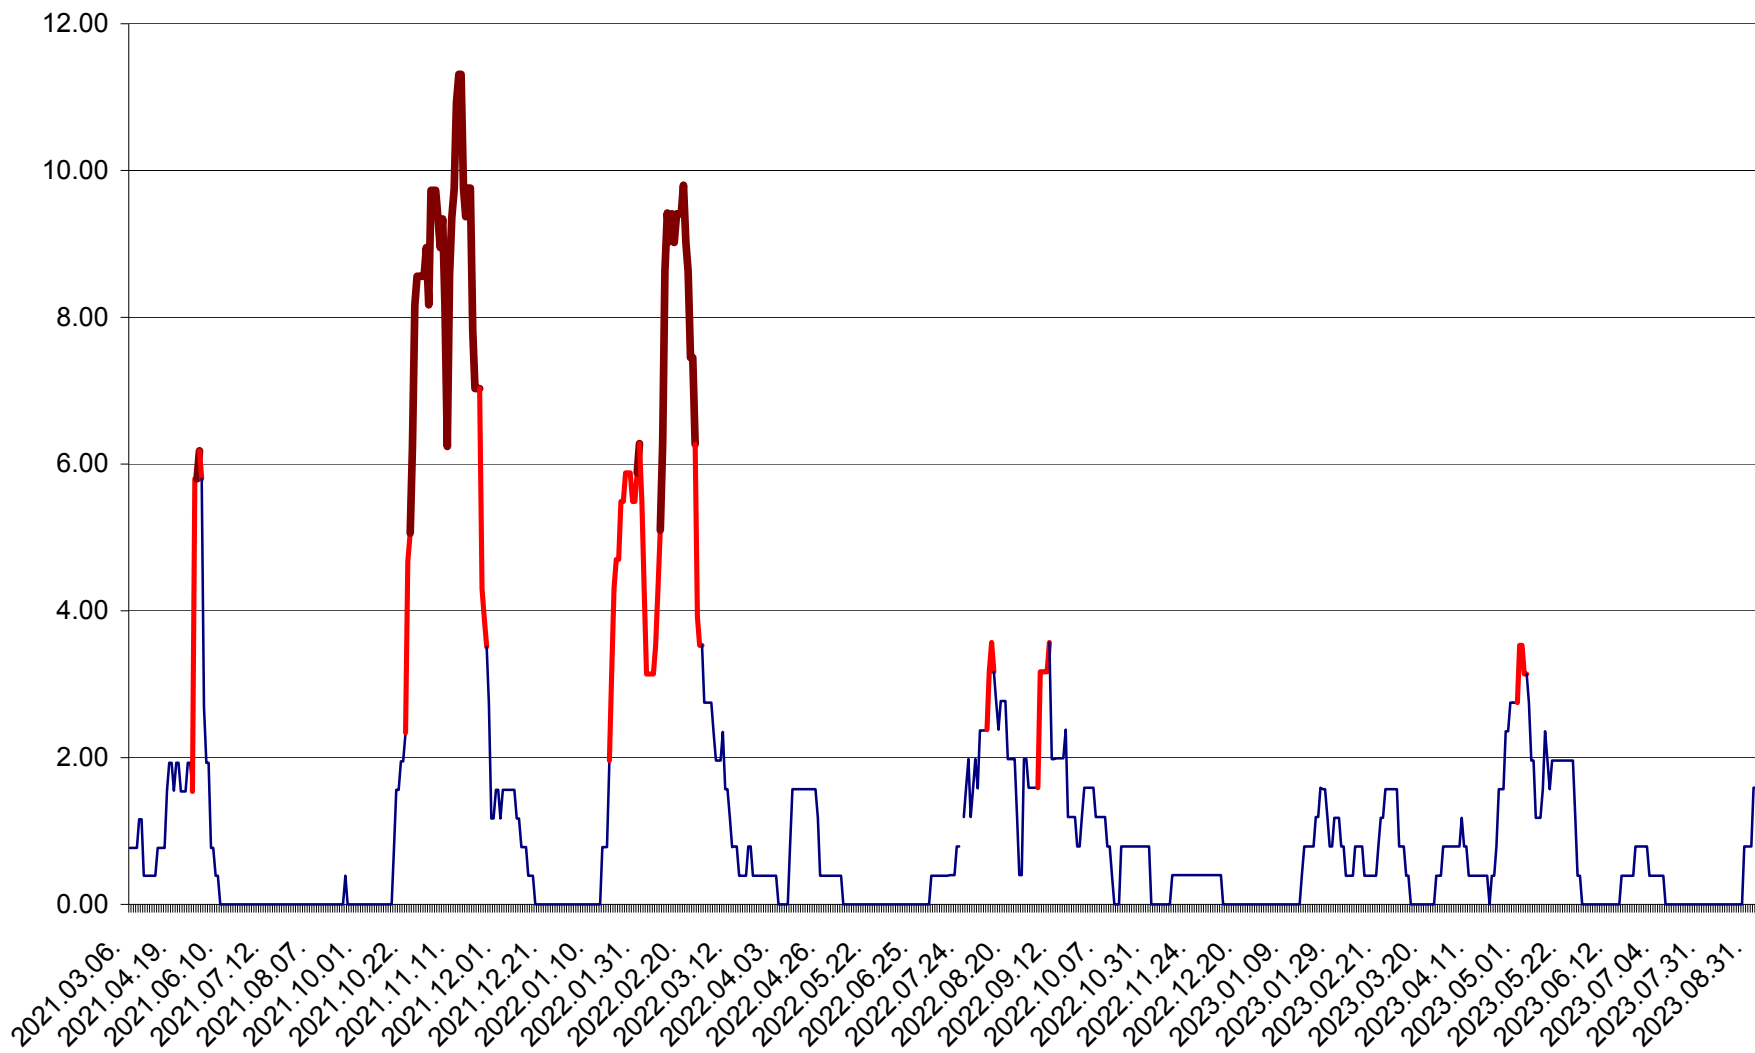

ATID - Evolutia incidentei cumulate pe 14 zile la % de locuitori  
2021.03.07. - 2023.09.04.

AVRĂMEȘTI - Evolutia incidentei cumulate pe 14 zile la ‰ de locuitori  
2021.03.07. - 2023.09.04.

ORAȘ BĂILE TUȘNAD - Evoluția incidenței cumulate pe 14 zile la ‰ de locuitori  
2021.03.07. - 2023.09.04.

ORAȘ BĂLAN - Evoluția incidenței cumulate pe 14 zile la ‰ de locuitori  
2021.03.07. - 2023.09.04.

BILBOR - Evolutia incidentei cumulate pe 14 zile la ‰ de locuitori  
2021.03.07. - 2023.09.04.

ORAȘ BORSEC - Evolutia incidentei cumulate pe 14 zile la ‰ de locuitori  
2021.03.07. - 2023.09.04.

BRĂDEȘTI - Evolutia incidentei cumulate pe 14 zile la ‰ de locuitori  
2021.03.07. - 2023.09.04.

CĂPÂLNIȚA - Evolutia incidentei cumulate pe 14 zile la ‰ de locuitori  
2021.03.07. - 2023.09.04.

CÂRȚA - Evolutia incidentei cumulate pe 14 zile la ‰ de locuitori  
2021.03.07. - 2023.09.04.