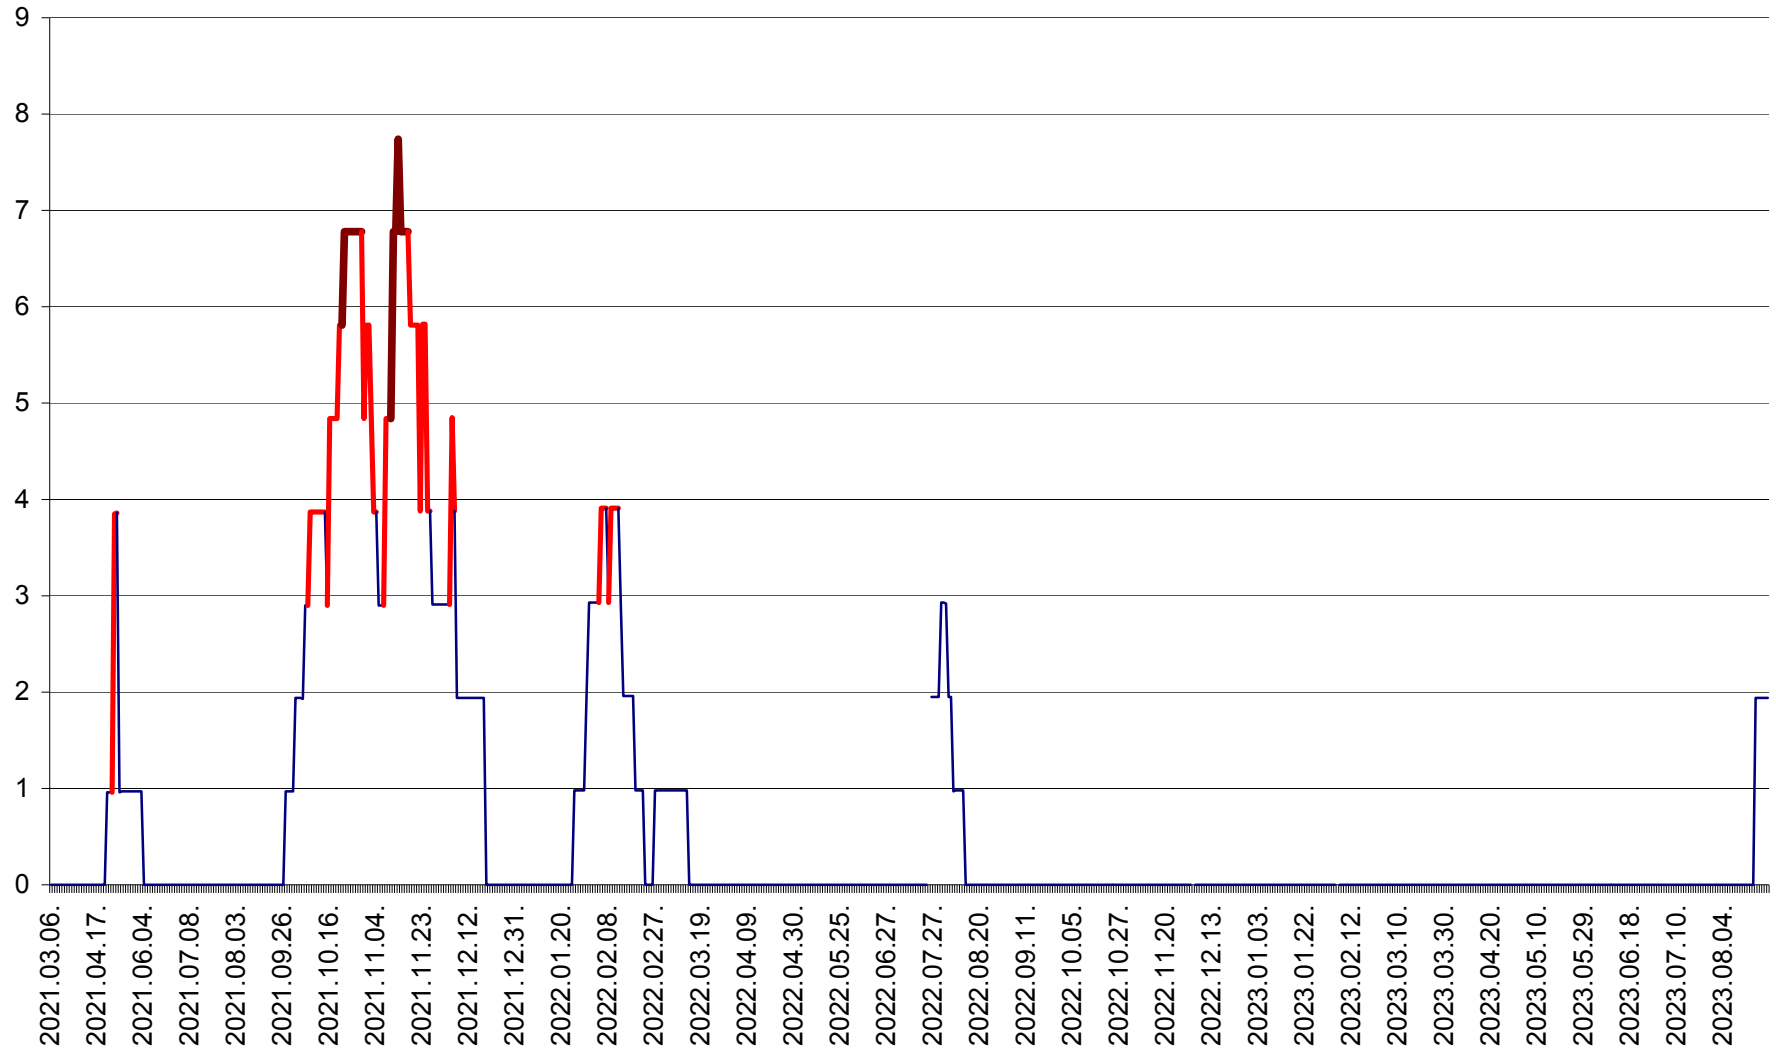

CORBU - Evolutia incidentei cumulate pe 14 zile la ‰ de locuitori  
2021.03.07. - 2023.09.04.

CORUND - Evolutia incidentei cumulate pe 14 zile la ‰ de locuitori  
2021.03.07. - 2023.09.04.

COZMENI - Evolutia incidentei cumulate pe 14 zile la % de locuitori  
2021.03.07. - 2023.09.04.

ORAȘ CRISTURU SECUIESC - Evolutia incidentei cumulate pe 14 zile la ‰ de locuitori  
2021.03.07. - 2023.09.04.

DĂNEȘTI - Evolutia incidentei cumulate pe 14 zile la ‰ de locuitori  
2021.03.07. - 2023.09.04.

DÂRJIU - Evolutia incidentei cumulate pe 14 zile la ‰ de locuitori  
2021.03.07. - 2023.09.04.

DEALU - Evolutia incidentei cumulate pe 14 zile la ‰ de locuitori  
2021.03.07. - 2023.09.04.

DITRĂU - Evolutia incidentei cumulate pe 14 zile la ‰ de locuitori  
2021.03.07. - 2023.09.04.