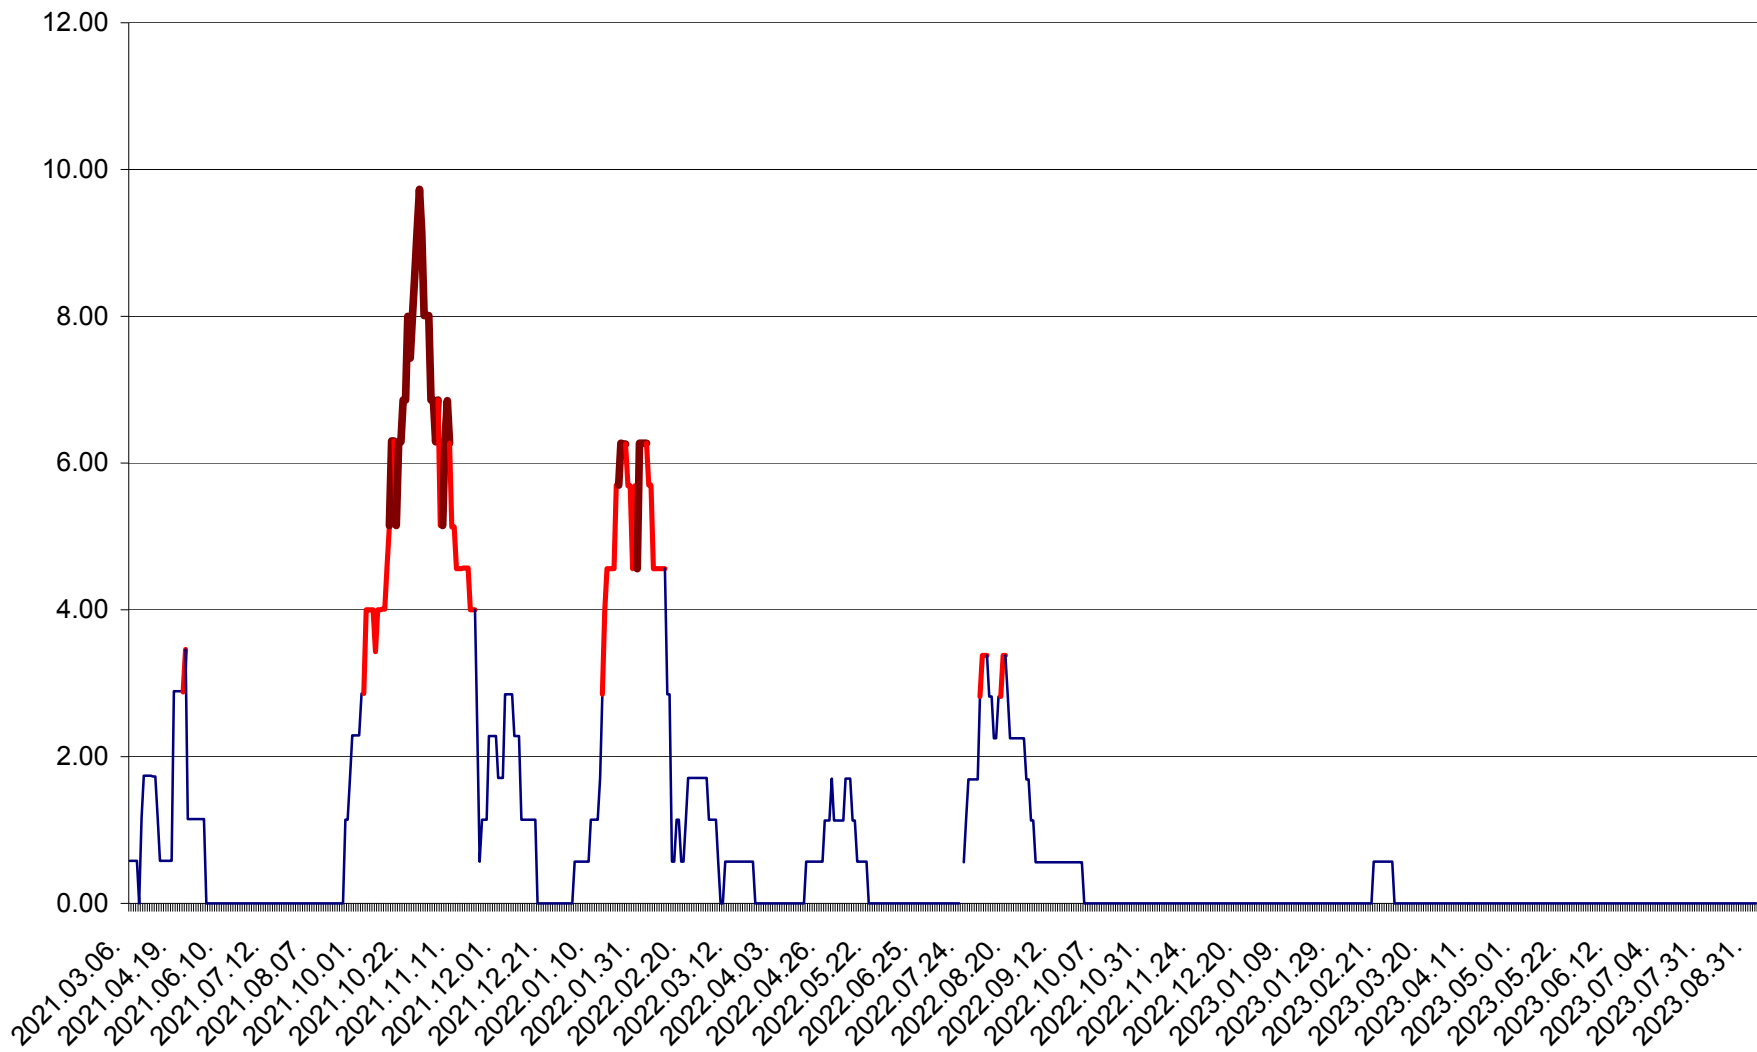

ORAȘ VLĂHIȚA - Evolutia incidentei cumulate pe 14 zile la ‰ de locuitori
2021.03.07. - 2023.09.04.

VĂRȘAG - Evolutia incidentei cumulate pe 14 zile la ‰ de locuitori
2021.03.07. - 2023.09.04.