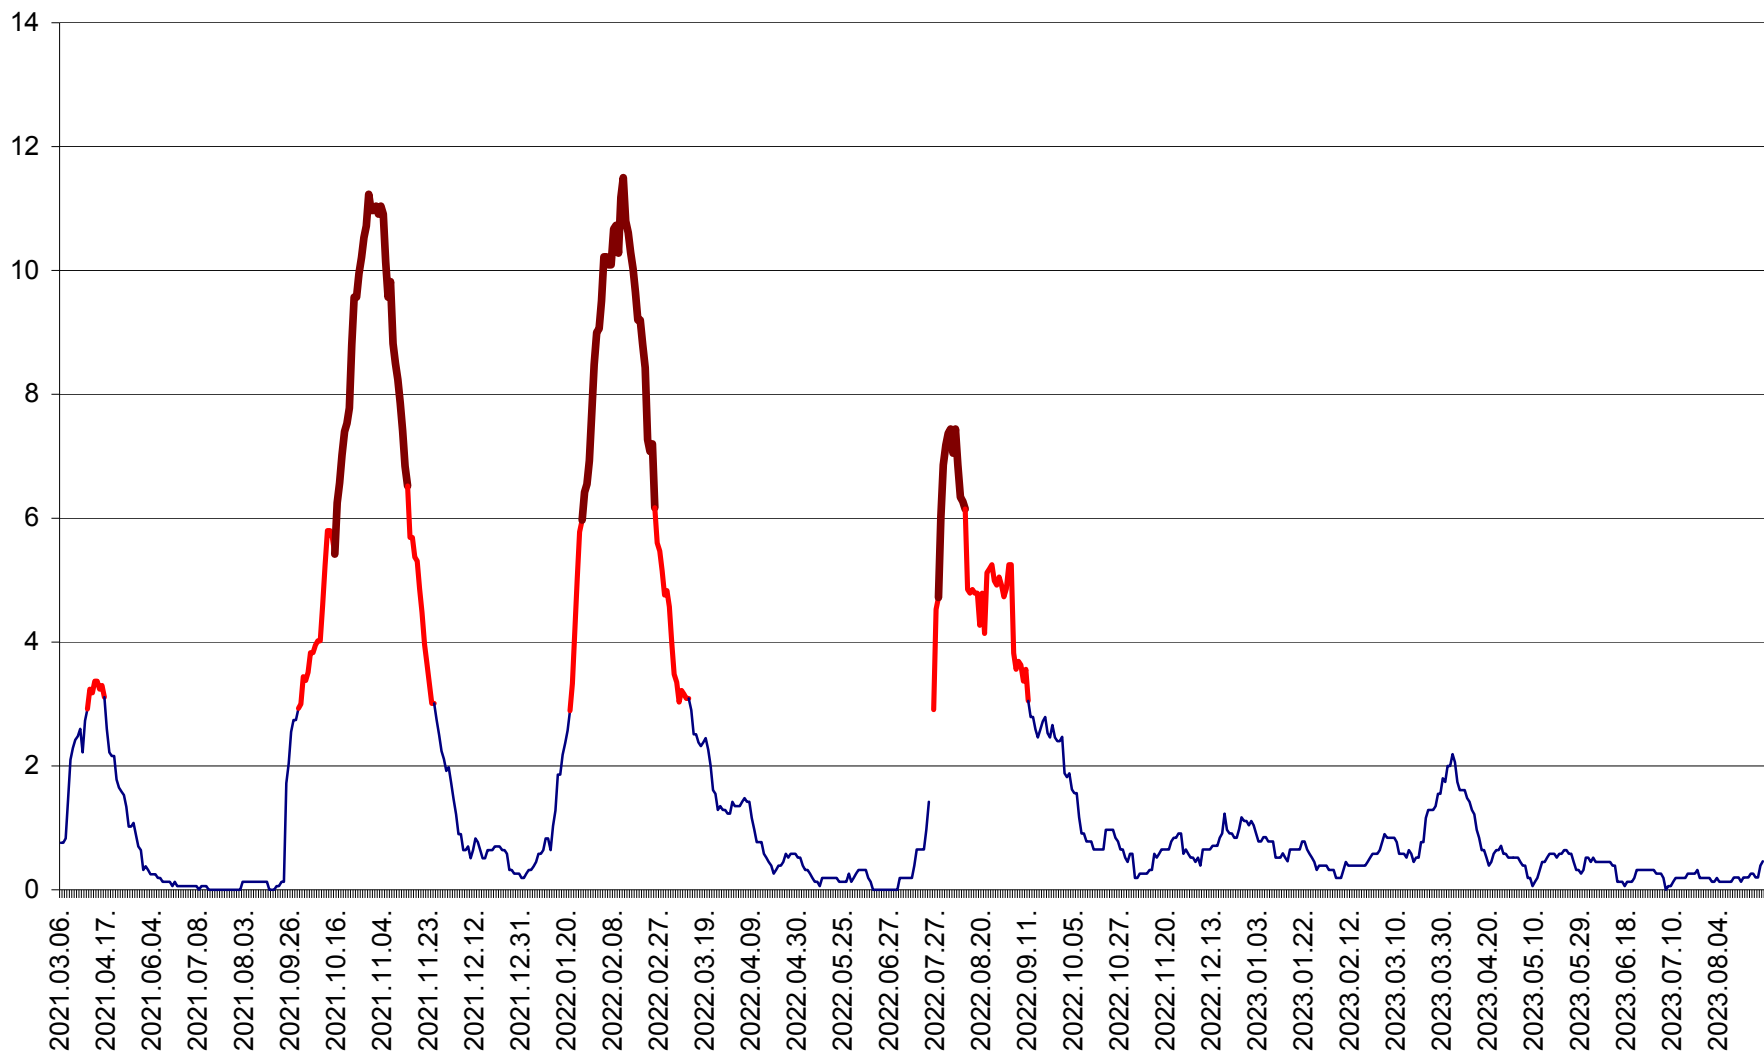

TULGHEȘ - Evolutia incidentei cumulate pe 14 zile la ‰ de locuitori
2021.03.07. - 2023.09.04.