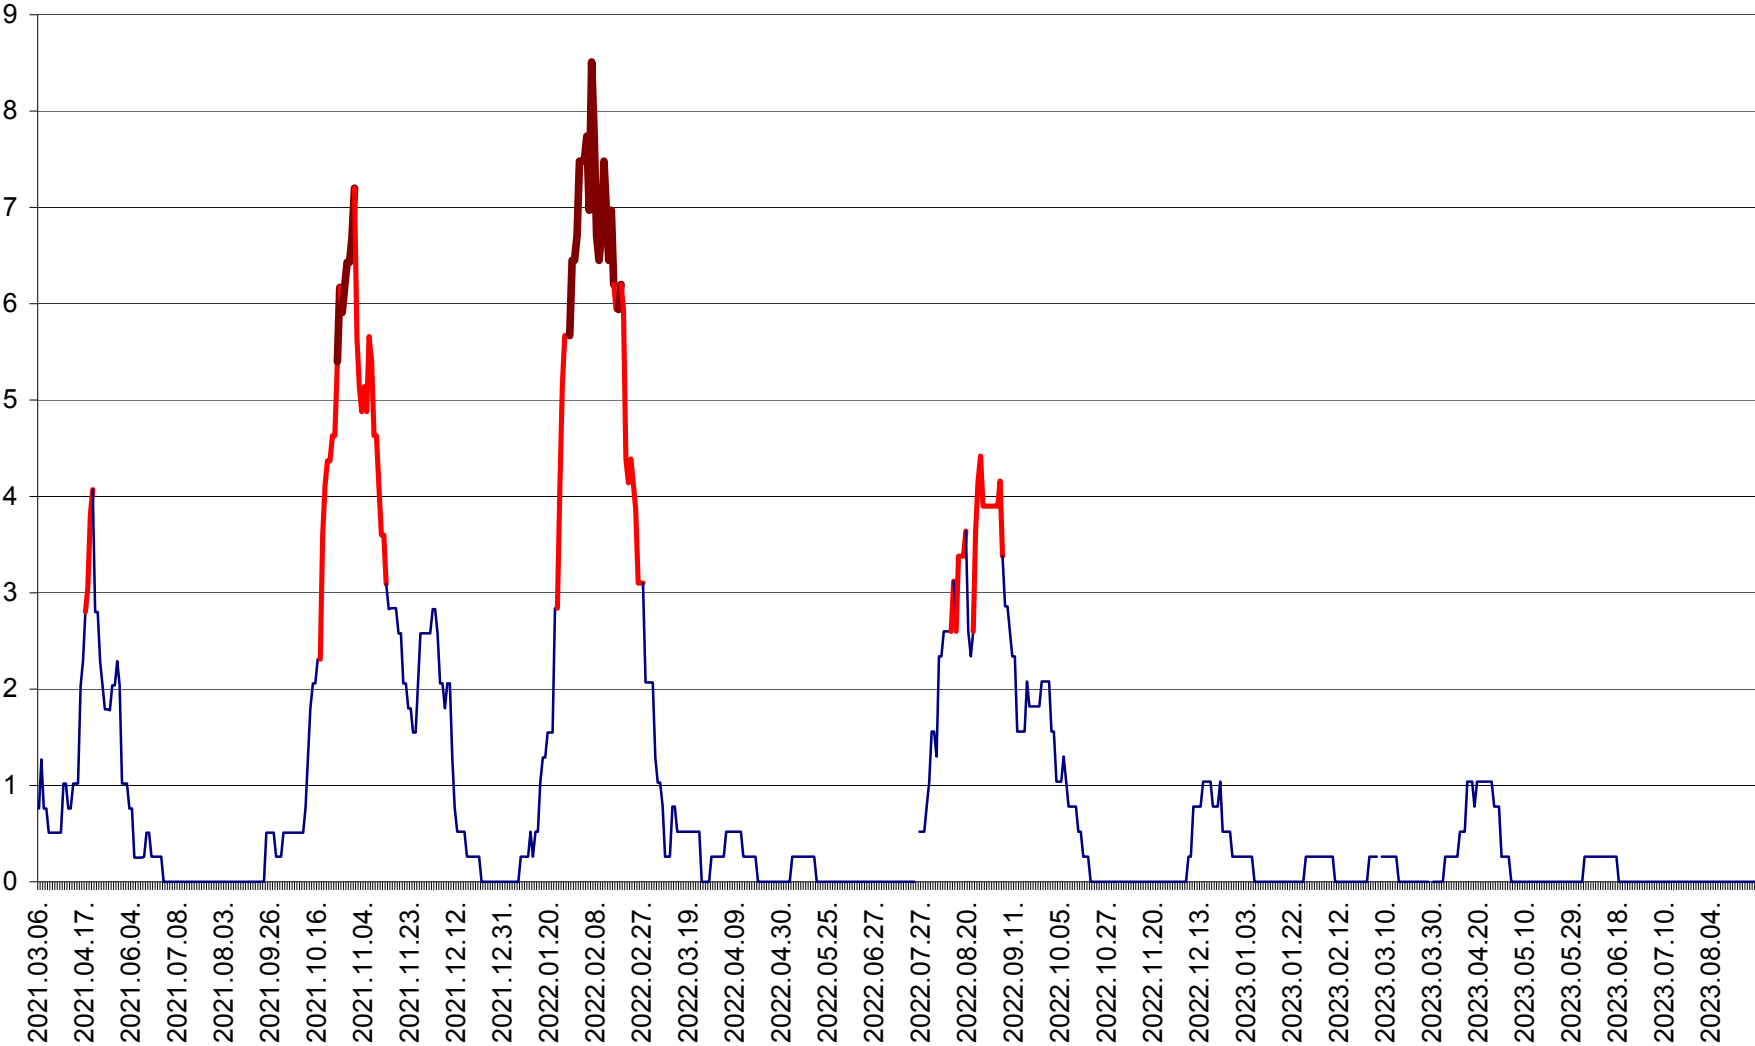

SUBCETATE - Evolutia incidentei cumulate pe 14 zile la ‰ de locuitori
2021.03.07. - 2023.09.04.