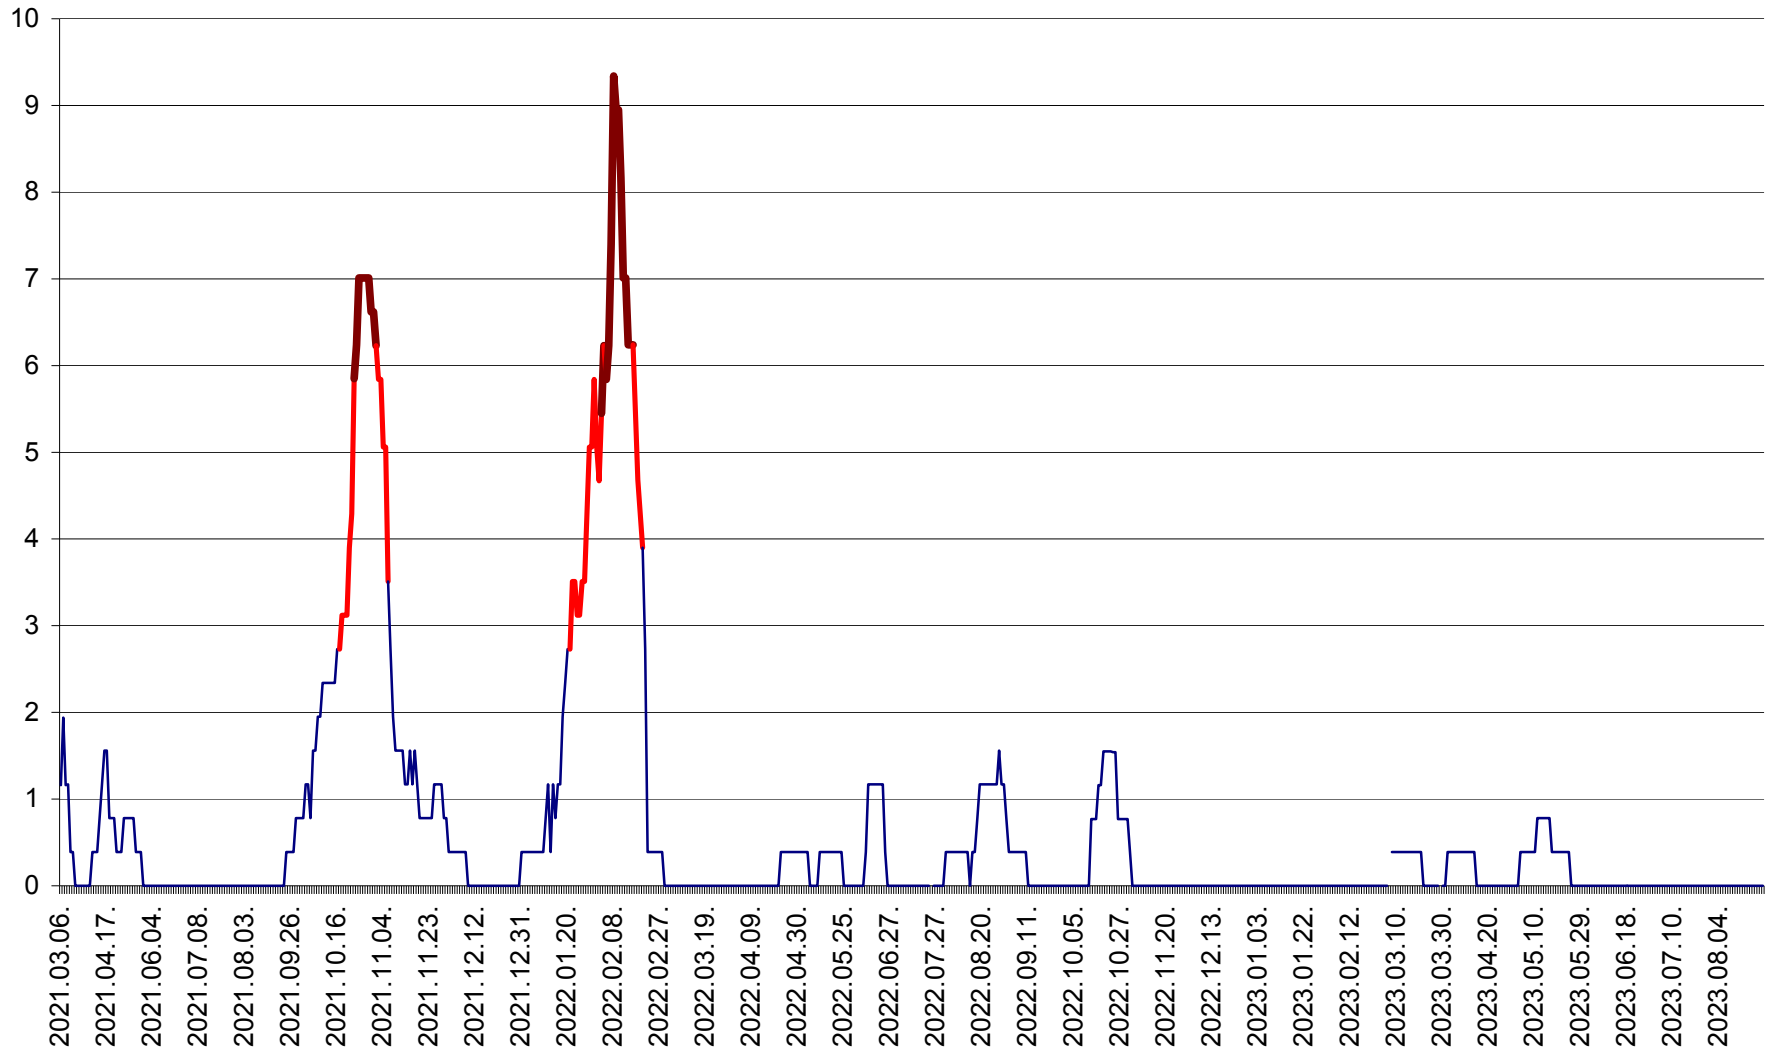

MUNICIPIUL TOPLIȚA - Evolutia incidentei cumulate pe 14 zile la ‰ de locuitori
2021.03.07. - 2023.09.04.

TOMEȘTI - Evolutia incidentei cumulate pe 14 zile la ‰ de locuitori
2021.03.07. - 2023.09.04.