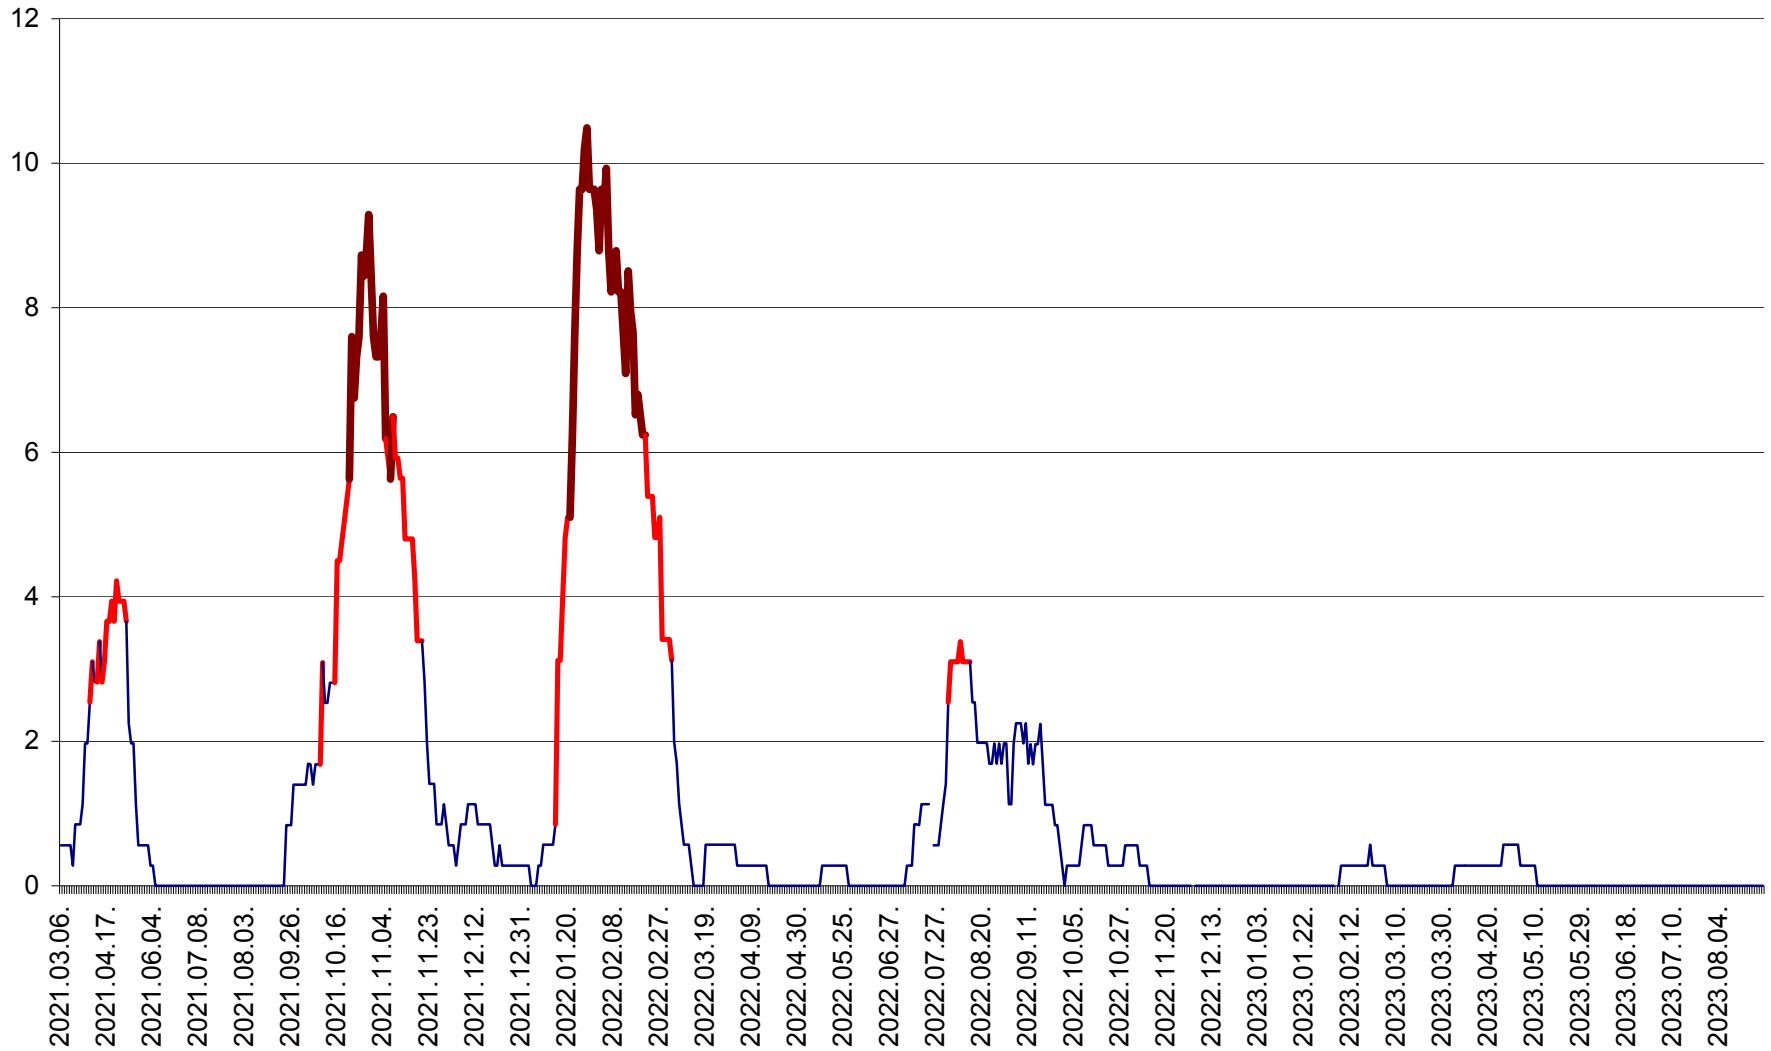

ORAȘ CRISTURU SECUIESC - Evolutia incidentei cumulate pe 14 zile la ‰ de locuitori  
2021.03.07. - 2023.09.04.

DĂNEȘTI - Evolutia incidentei cumulate pe 14 zile la ‰ de locuitori  
2021.03.07. - 2023.09.04.

DÂRJIU - Evolutia incidentei cumulate pe 14 zile la ‰ de locuitori  
2021.03.07. - 2023.09.04.

DEALU - Evolutia incidentei cumulate pe 14 zile la ‰ de locuitori  
2021.03.07. - 2023.09.04.

DITRĂU - Evolutia incidentei cumulate pe 14 zile la ‰ de locuitori  
2021.03.07. - 2023.09.04.

FELICENI - Evolutia incidentei cumulate pe 14 zile la ‰ de locuitori  
2021.03.07. - 2023.09.04.

FRUMOASA - Evolutia incidentei cumulate pe 14 zile la ‰ de locuitori  
2021.03.07. - 2023.09.04.

GĂLĂUȚAȘ - Evoluția incidenței cumulate pe 14 zile la ‰ de locuitori  
2021.03.07. - 2023.09.04.