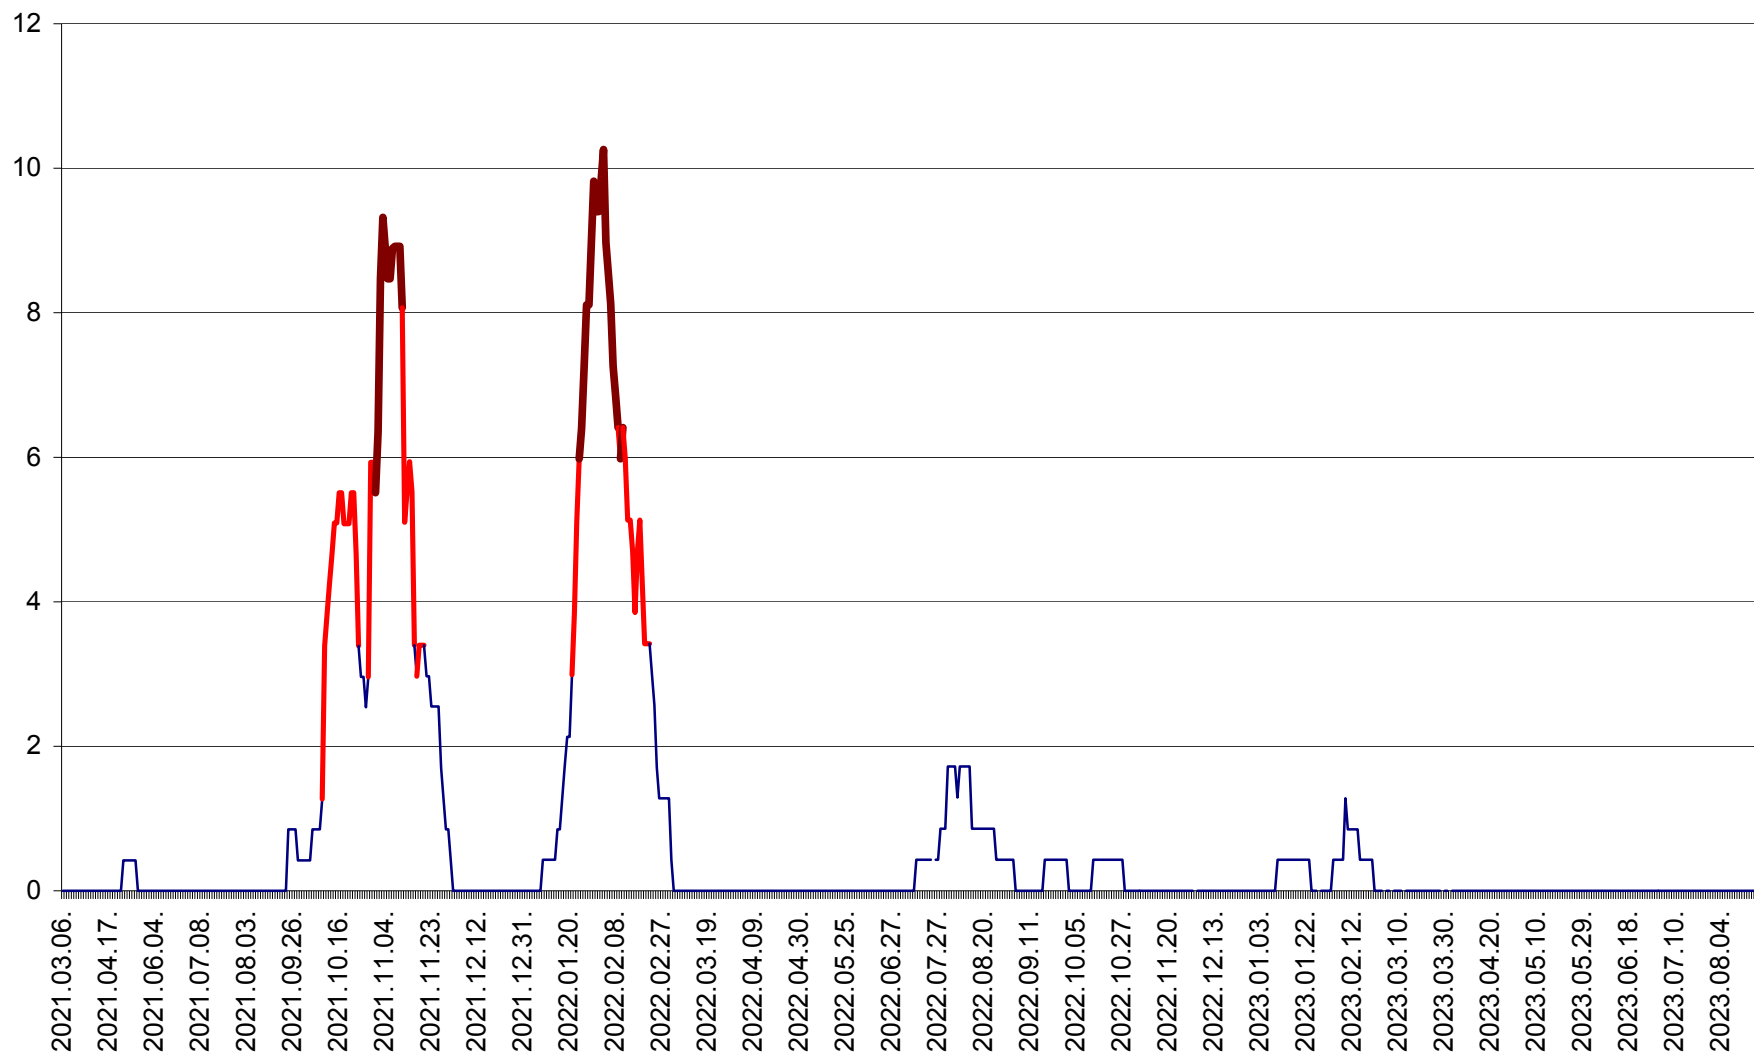

SĂCEL - Evolutia incidentei cumulate pe 14 zile la ‰ de locuitori  
2021.03.07. - 2023.09.04.

SÂNCRĂIENI - Evolutia incidentei cumulate pe 14 zile la ‰ de locuitori  
2021.03.07. - 2023.09.04.

SÂNDOMIC - Evolutia incidentei cumulate pe 14 zile la ‰ de locuitori  
2021.03.07. - 2023.09.04.

SÂNMARTIN - Evolutia incidentei cumulate pe 14 zile la ‰ de locuitori  
2021.03.07. - 2023.09.04.

SÂNSIMION - Evolutia incidentei cumulate pe 14 zile la ‰ de locuitori  
2021.03.07. - 2023.09.04.

SÂNTIMBRU - Evolutia incidentei cumulate pe 14 zile la ‰ de locuitori  
2021.03.07. - 2023.09.04.