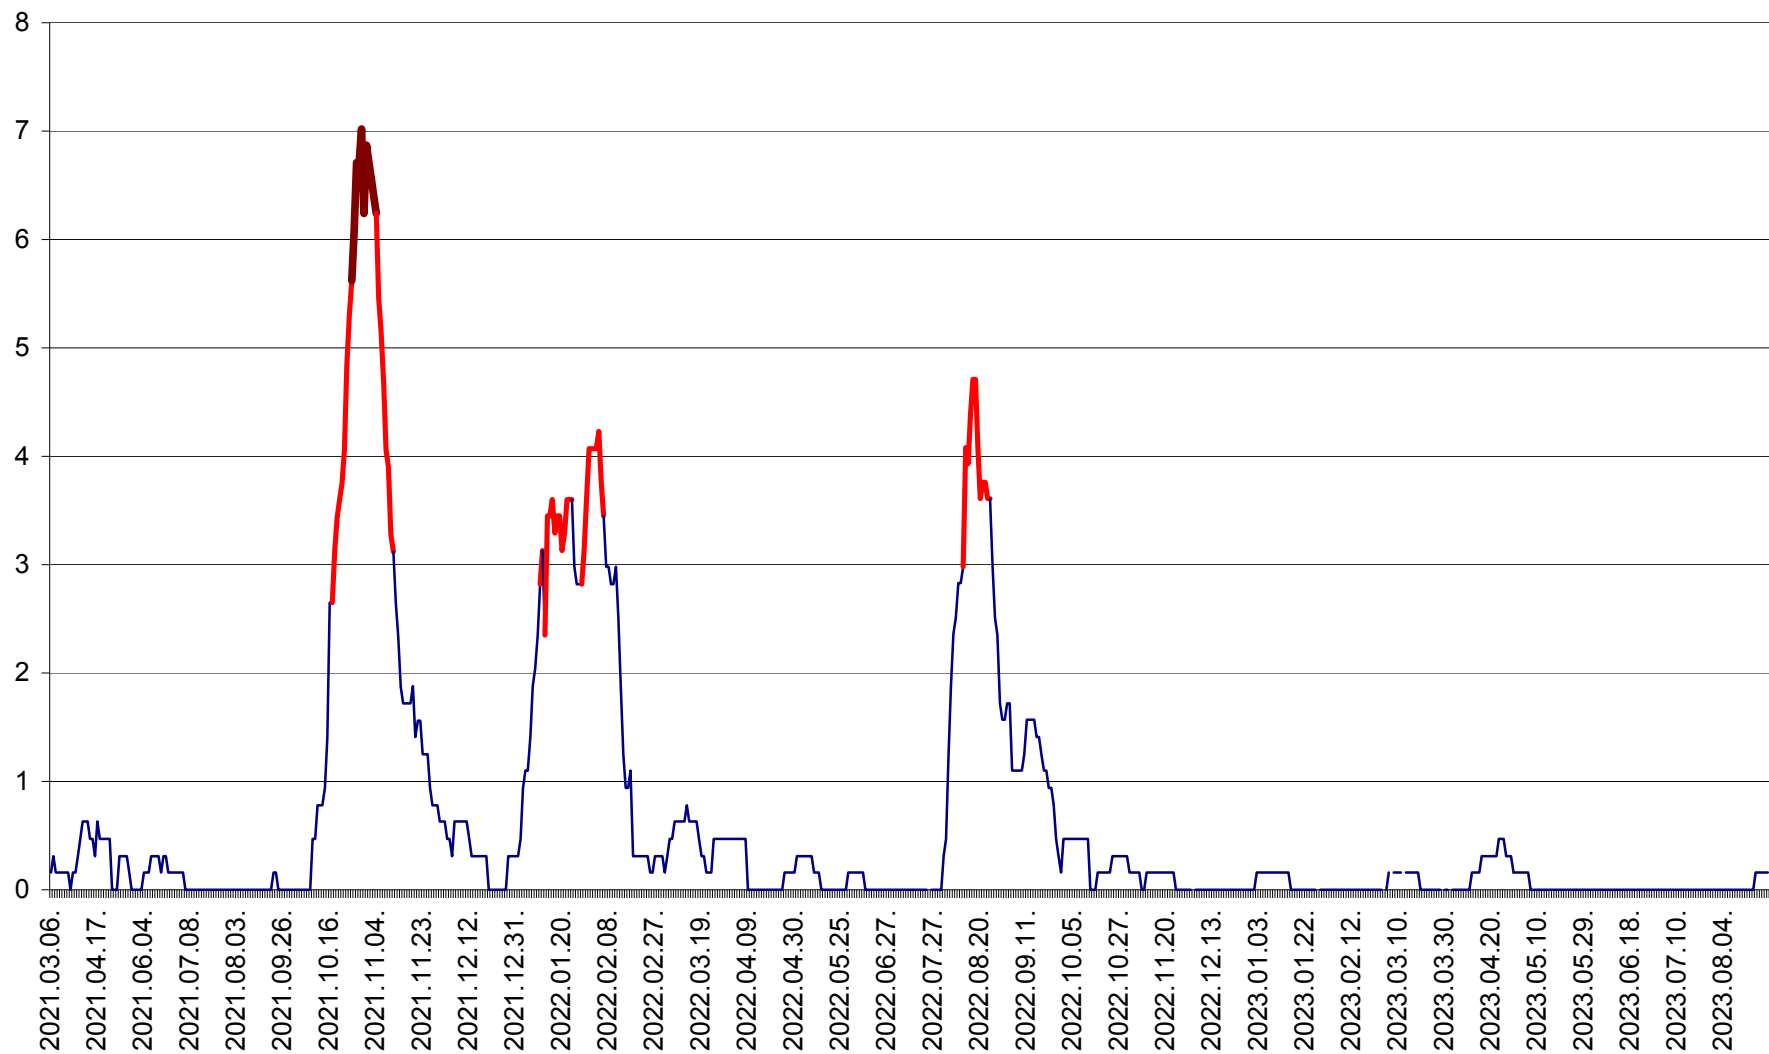

PLĂIEȘII DE JOS - Evolutia incidentei cumulate pe 14 zile la ‰ de locuitori  
2021.03.07. - 2023.09.04.

PORUMBENI - Evolutia incidentei cumulate pe 14 zile la ‰ de locuitori  
2021.03.07. - 2023.09.04.

PRAID - Evolutia incidentei cumulate pe 14 zile la ‰ de locuitori  
2021.03.07. - 2023.09.04.

RACU - Evolutia incidentei cumulate pe 14 zile la ‰ de locuitori  
2021.03.07. - 2023.09.04.

REMETEA - Evolutia incidentei cumulate pe 14 zile la ‰ de locuitori  
2021.03.07. - 2023.09.04.