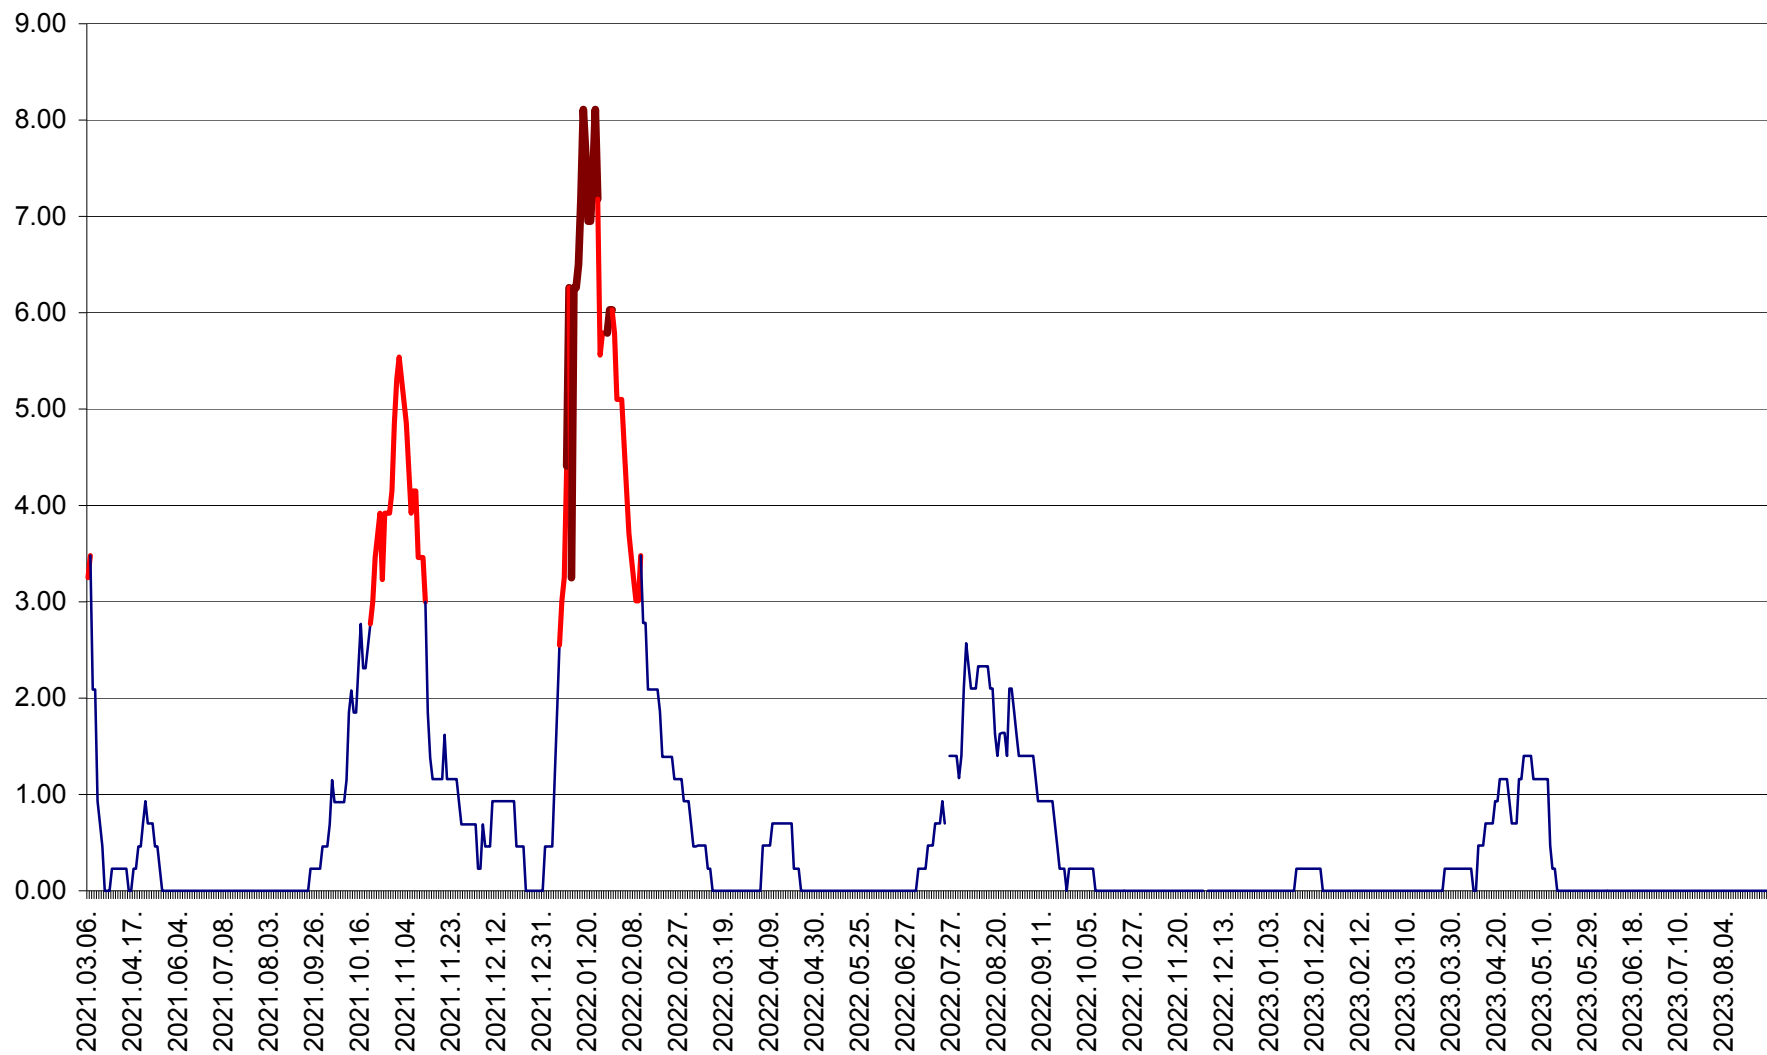

ORAȘ BĂLAN - Evoluția incidenței cumulate pe 14 zile la ‰ de locuitori  
2021.03.07. - 2023.09.04.

BILBOR - Evolutia incidentei cumulate pe 14 zile la ‰ de locuitori  
2021.03.07. - 2023.09.04.

ORAȘ BORSEC - Evolutia incidentei cumulate pe 14 zile la ‰ de locuitori  
2021.03.07. - 2023.09.04.

BRĂDEȘTI - Evolutia incidentei cumulate pe 14 zile la ‰ de locuitori  
2021.03.07. - 2023.09.04.

CĂPÂLNIȚA - Evolutia incidentei cumulate pe 14 zile la ‰ de locuitori  
2021.03.07. - 2023.09.04.

CÂRȚA - Evolutia incidentei cumulate pe 14 zile la ‰ de locuitori  
2021.03.07. - 2023.09.04.

CICEU - Evolutia incidentei cumulate pe 14 zile la ‰ de locuitori  
2021.03.07. - 2023.09.04.

CIUCSÂNGEORGIU - Evolutia incidentei cumulate pe 14 zile la ‰ de locuitori  
2021.03.07. - 2023.09.04.

CIUMANI - Evolutia incidentei cumulate pe 14 zile la ‰ de locuitori  
2021.03.07. - 2023.09.04.

CORBU - Evolutia incidentei cumulate pe 14 zile la ‰ de locuitori  
2021.03.07. - 2023.09.04.

CORUND - Evolutia incidentei cumulate pe 14 zile la ‰ de locuitori  
2021.03.07. - 2023.09.04.

COZMENI - Evolutia incidentei cumulate pe 14 zile la % de locuitori  
2021.03.07. - 2023.09.04.