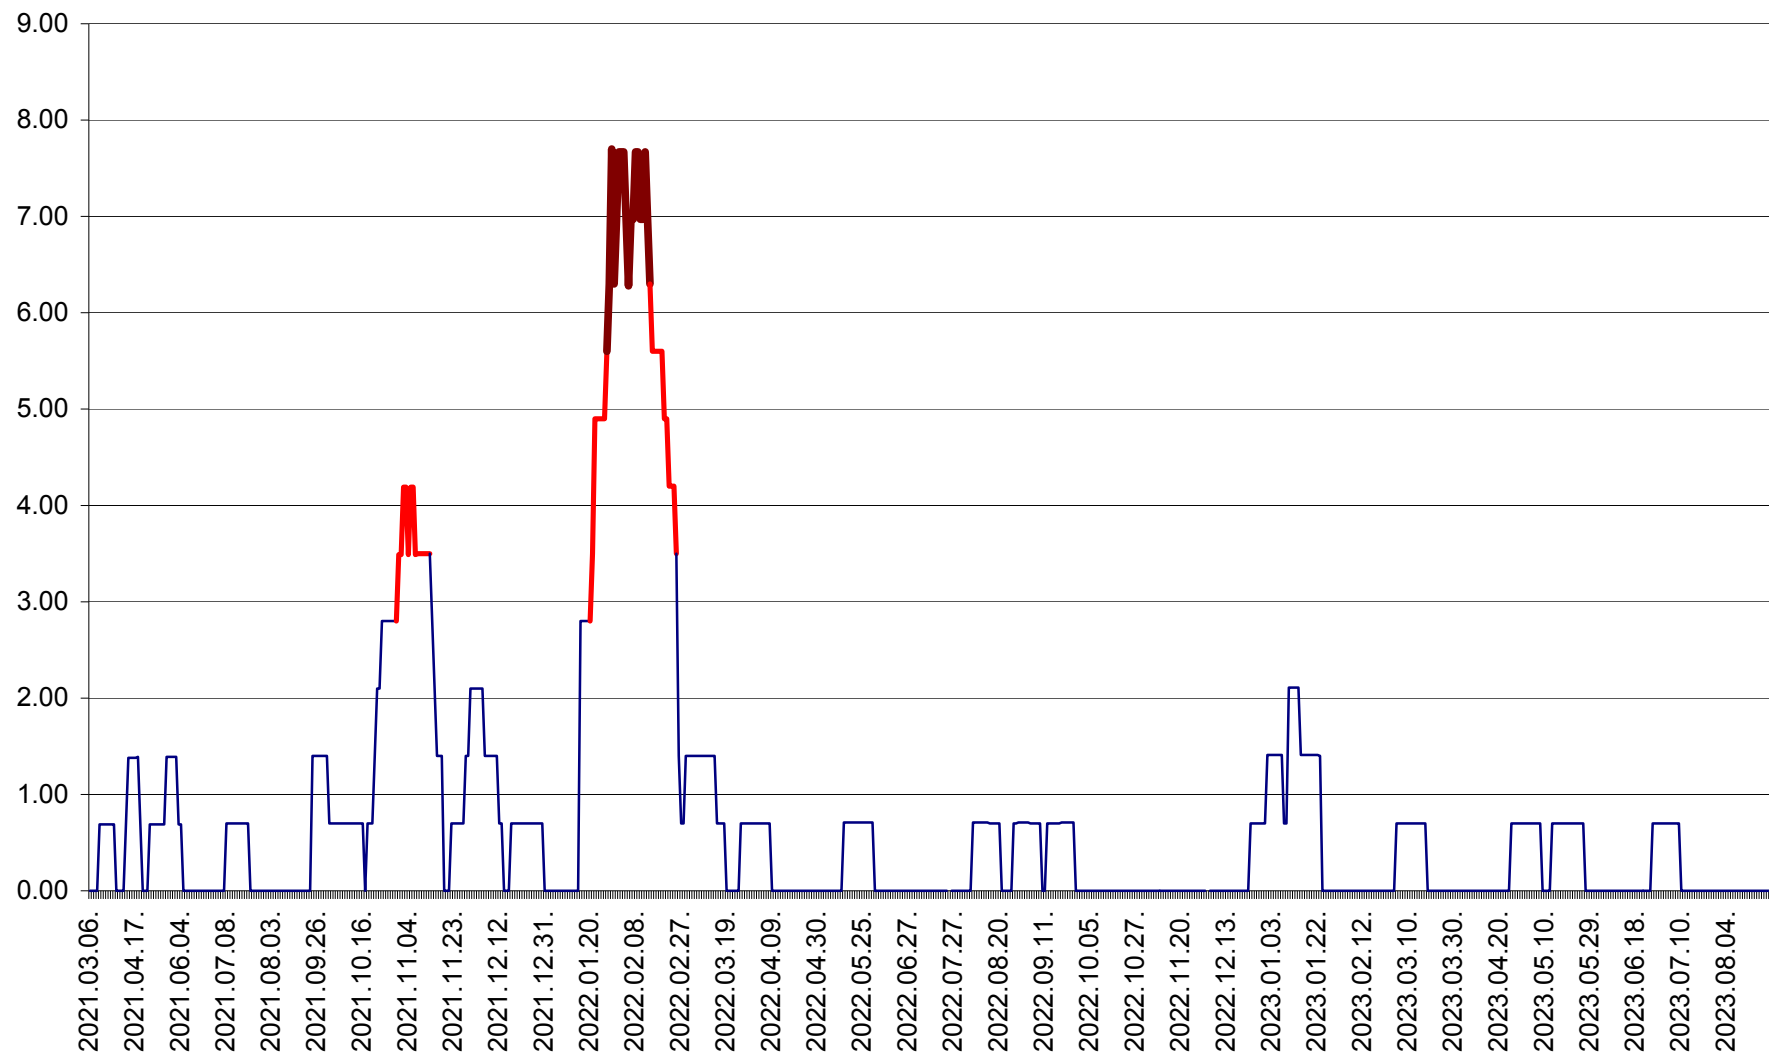

ORAȘ BĂLAN - Evoluția incidenței cumulate pe 14 zile la ‰ de locuitori  
2021.03.07. - 2023.09.04.

BILBOR - Evolutia incidentei cumulate pe 14 zile la ‰ de locuitori  
2021.03.07. - 2023.09.04.

ORAȘ BORSEC - Evolutia incidentei cumulate pe 14 zile la ‰ de locuitori  
2021.03.07. - 2023.09.04.

BRĂDEȘTI - Evolutia incidentei cumulate pe 14 zile la ‰ de locuitori  
2021.03.07. - 2023.09.04.

CĂPÂLNIȚA - Evolutia incidentei cumulate pe 14 zile la ‰ de locuitori  
2021.03.07. - 2023.09.04.

CÂRȚA - Evolutia incidentei cumulate pe 14 zile la ‰ de locuitori  
2021.03.07. - 2023.09.04.

CICEU - Evolutia incidentei cumulate pe 14 zile la ‰ de locuitori  
2021.03.07. - 2023.09.04.

CIUCSÂNGEORGIU - Evolutia incidentei cumulate pe 14 zile la ‰ de locuitori  
2021.03.07. - 2023.09.04.

CIUMANI - Evolutia incidentei cumulate pe 14 zile la ‰ de locuitori  
2021.03.07. - 2023.09.04.

CORBU - Evolutia incidentei cumulate pe 14 zile la ‰ de locuitori  
2021.03.07. - 2023.09.04.

CORUND - Evolutia incidentei cumulate pe 14 zile la ‰ de locuitori  
2021.03.07. - 2023.09.04.

COZMENI - Evolutia incidentei cumulate pe 14 zile la % de locuitori  
2021.03.07. - 2023.09.04.