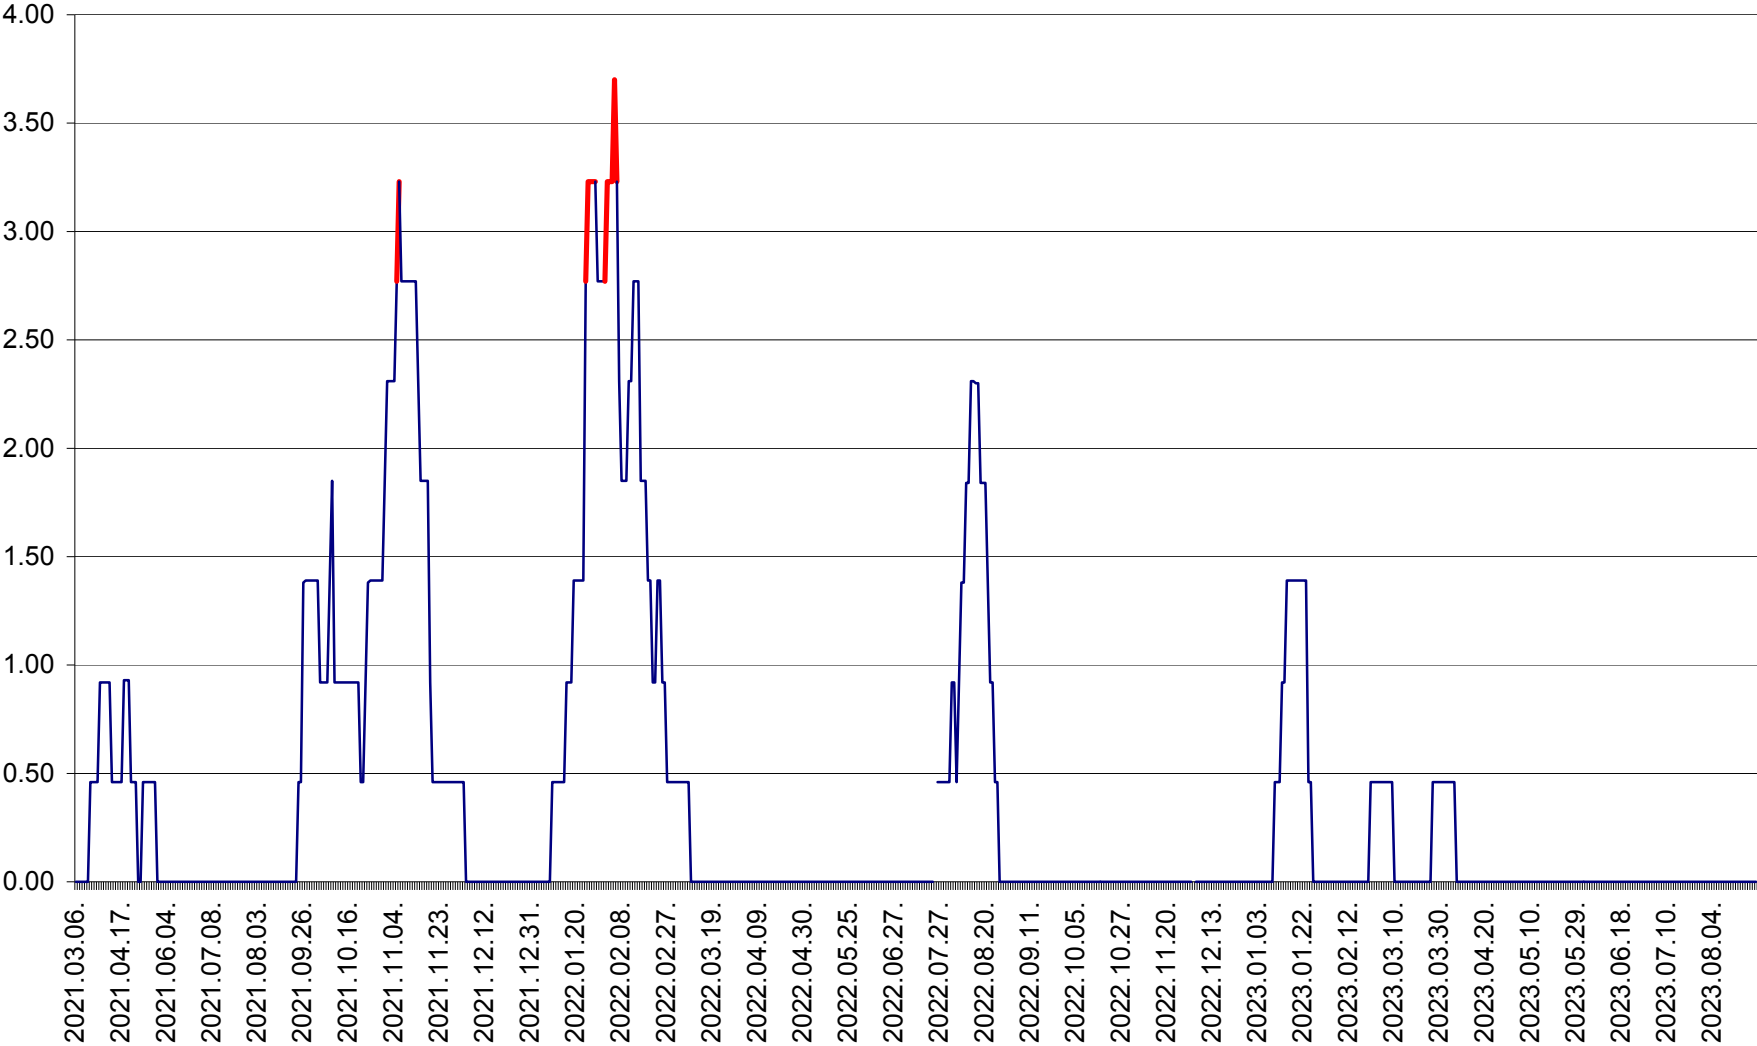

ATID - Evolutia incidentei cumulate pe 14 zile la % de locuitori  
2021.03.07. - 2023.09.04.

AVRĂMEȘTI - Evolutia incidentei cumulate pe 14 zile la ‰ de locuitori  
2021.03.07. - 2023.09.04.

ORAȘ BĂILE TUȘNAD - Evoluția incidenței cumulate pe 14 zile la ‰ de locuitori  
2021.03.07. - 2023.09.04.

ORAȘ BĂLAN - Evoluția incidenței cumulate pe 14 zile la ‰ de locuitori  
2021.03.07. - 2023.09.04.

BILBOR - Evolutia incidentei cumulate pe 14 zile la ‰ de locuitori  
2021.03.07. - 2023.09.04.

ORAȘ BORSEC - Evolutia incidentei cumulate pe 14 zile la ‰ de locuitori  
2021.03.07. - 2023.09.04.

BRĂDEȘTI - Evolutia incidentei cumulate pe 14 zile la ‰ de locuitori  
2021.03.07. - 2023.09.04.

CĂPÂLNIȚA - Evolutia incidentei cumulate pe 14 zile la ‰ de locuitori  
2021.03.07. - 2023.09.04.

CÂRȚA - Evolutia incidentei cumulate pe 14 zile la ‰ de locuitori  
2021.03.07. - 2023.09.04.