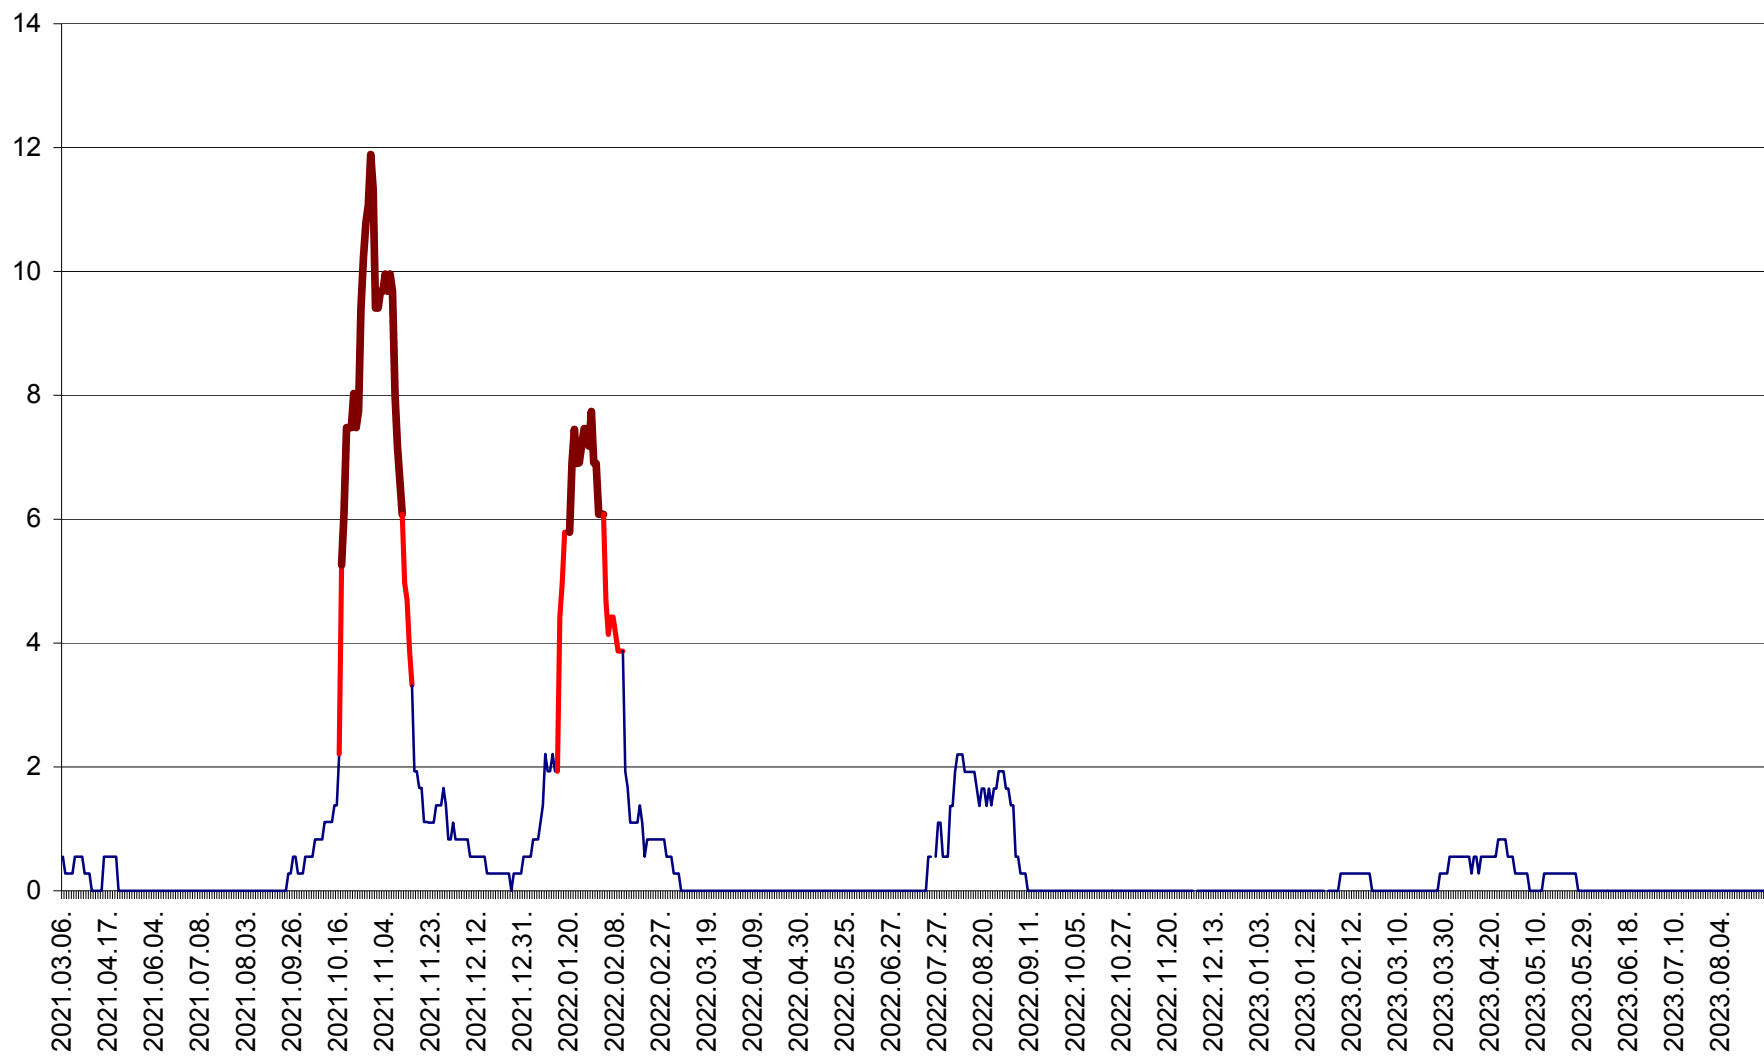

FELICENI - Evolutia incidentei cumulate pe 14 zile la ‰ de locuitori  
2021.03.07. - 2023.09.04.

FRUMOASA - Evolutia incidentei cumulate pe 14 zile la ‰ de locuitori  
2021.03.07. - 2023.09.04.

GĂLĂUȚAȘ - Evoluția incidenței cumulate pe 14 zile la ‰ de locuitori  
2021.03.07. - 2023.09.04.

MUNICIPIUL GHEORGHENI - Evolutia incidentei cumulate pe 14 zile la % de locuitori  
2021.03.07. - 2023.09.04.

JOSENI - Evolutia incidentei cumulate pe 14 zile la ‰ de locuitori  
2021.03.07. - 2023.09.04.

LĂZAREA - Evolutia incidentei cumulate pe 14 zile la % de locuitori  
2021.03.07. - 2023.09.04.

LELICENI - Evolutia incidentei cumulate pe 14 zile la ‰ de locuitori  
2021.03.07. - 2023.09.04.

LUETA - Evolutia incidentei cumulate pe 14 zile la ‰ de locuitori  
2021.03.07. - 2023.09.04.

LUNCA DE JOS - Evolutia incidentei cumulate pe 14 zile la ‰ de locuitori  
2021.03.07. - 2023.09.04.

LUNCA DE SUS - Evolutia incidentei cumulate pe 14 zile la ‰ de locuitori  
2021.03.07. - 2023.09.04.