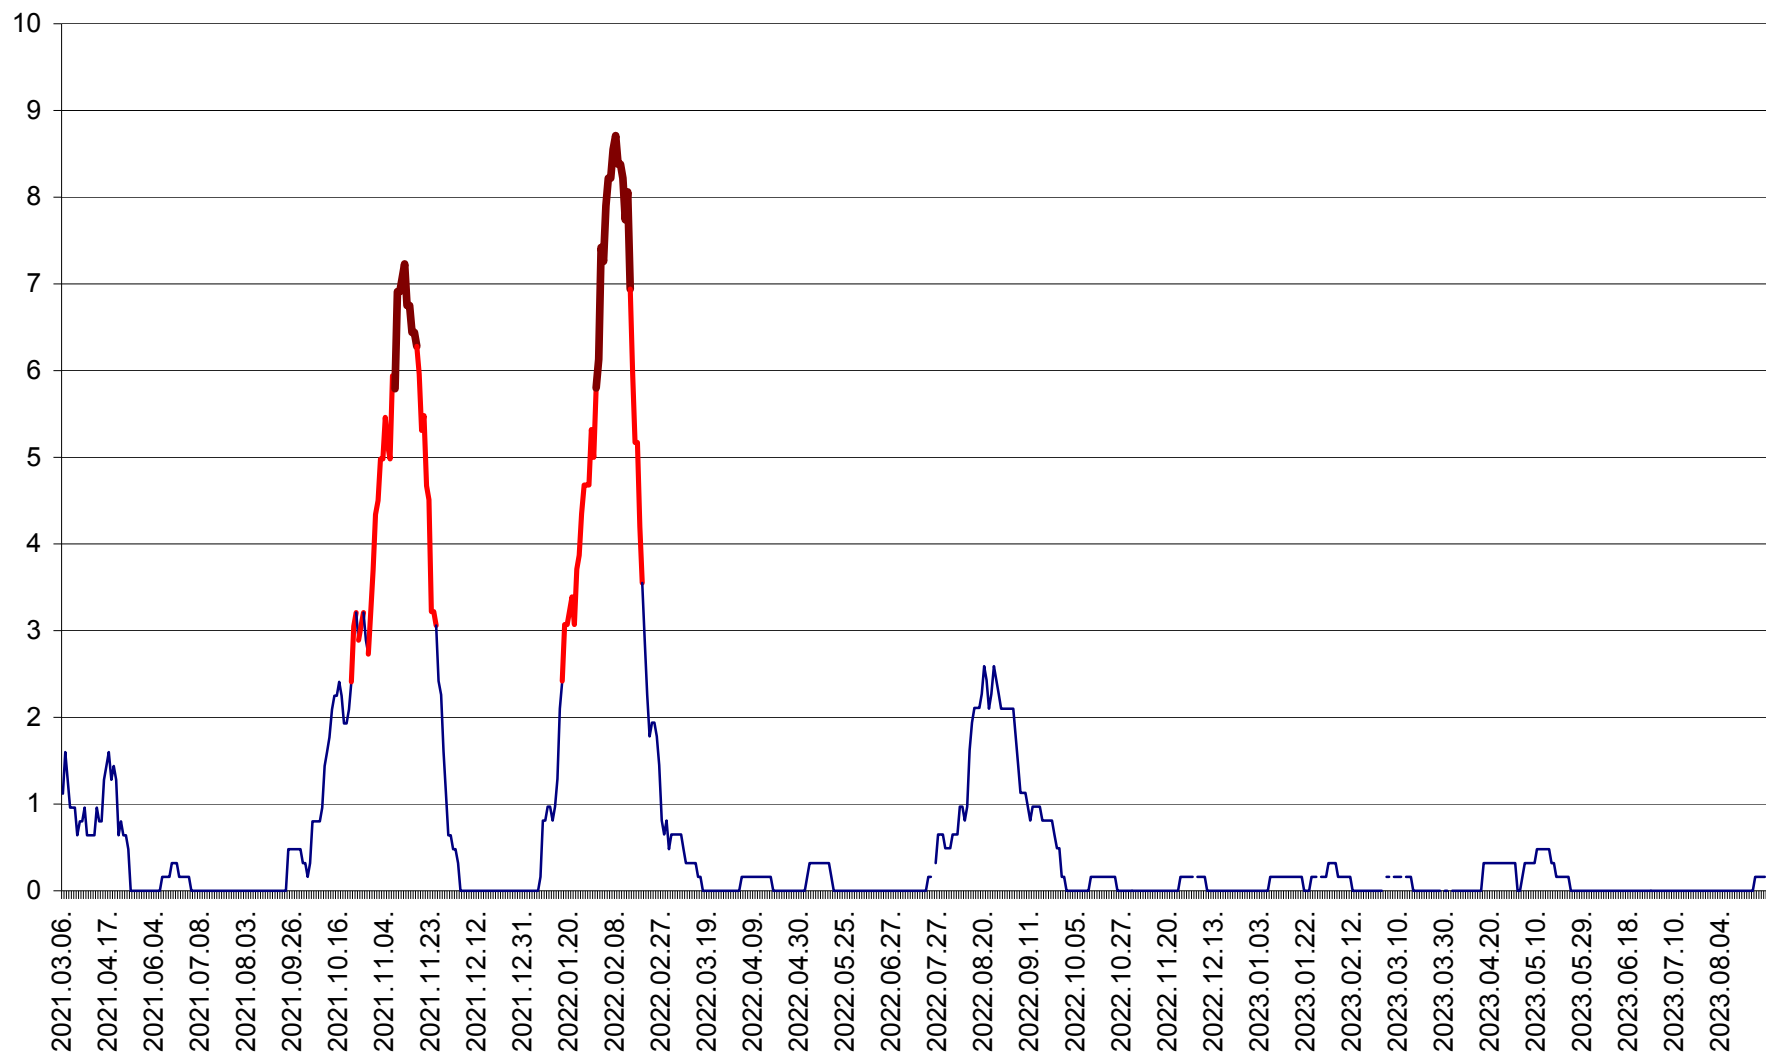

PRAID - Evolutia incidentei cumulate pe 14 zile la ‰ de locuitori  
2021.03.07. - 2023.09.04.

RACU - Evolutia incidentei cumulate pe 14 zile la ‰ de locuitori  
2021.03.07. - 2023.09.04.

REMETEA - Evolutia incidentei cumulate pe 14 zile la ‰ de locuitori  
2021.03.07. - 2023.09.04.

SĂCEL - Evolutia incidentei cumulate pe 14 zile la ‰ de locuitori  
2021.03.07. - 2023.09.04.

SÂNCRĂIENI - Evolutia incidentei cumulate pe 14 zile la ‰ de locuitori  
2021.03.07. - 2023.09.04.

SÂNDOMIC - Evolutia incidentei cumulate pe 14 zile la ‰ de locuitori  
2021.03.07. - 2023.09.04.