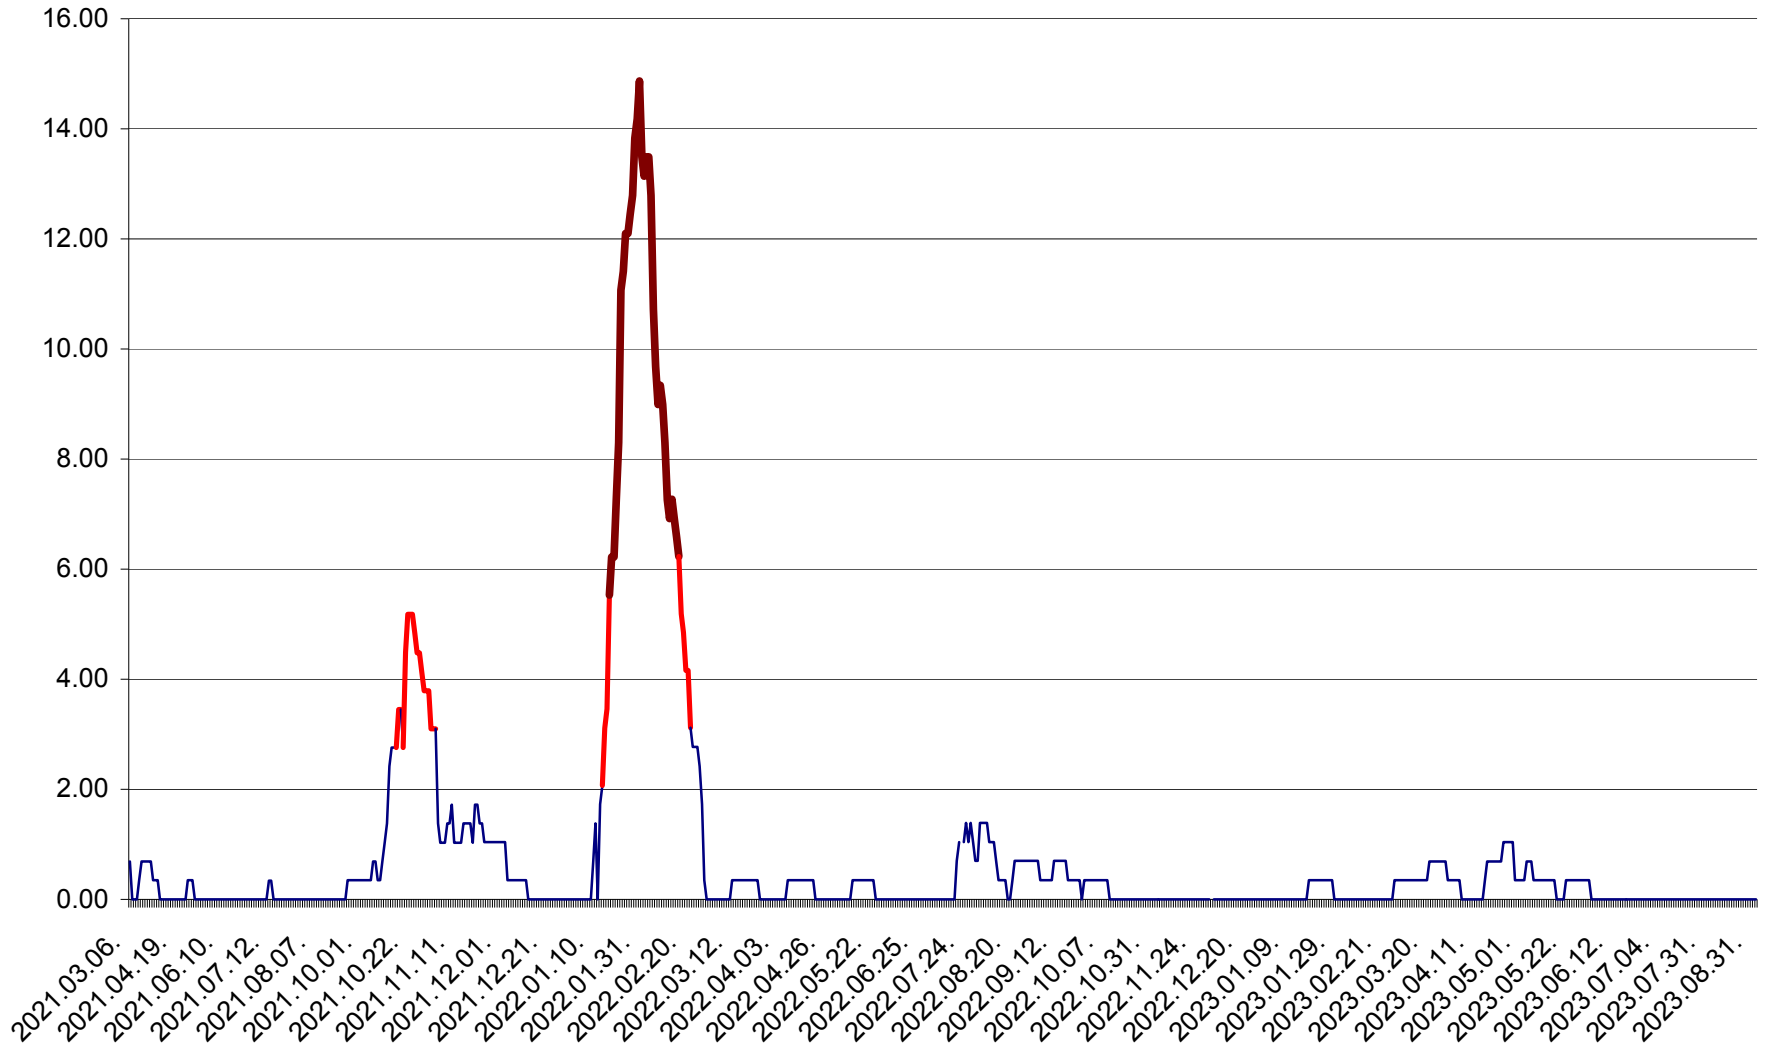

ORAȘ BĂLAN - Evoluția incidenței cumulate pe 14 zile la ‰ de locuitori  
2021.03.07. - 2023.09.04.

BILBOR - Evolutia incidentei cumulate pe 14 zile la ‰ de locuitori  
2021.03.07. - 2023.09.04.

ORAȘ BORSEC - Evolutia incidentei cumulate pe 14 zile la ‰ de locuitori  
2021.03.07. - 2023.09.04.

BRĂDEȘTI - Evolutia incidentei cumulate pe 14 zile la ‰ de locuitori  
2021.03.07. - 2023.09.04.

CĂPÂLNIȚA - Evolutia incidentei cumulate pe 14 zile la ‰ de locuitori  
2021.03.07. - 2023.09.04.

CÂRȚA - Evolutia incidentei cumulate pe 14 zile la ‰ de locuitori  
2021.03.07. - 2023.09.04.

CICEU - Evolutia incidentei cumulate pe 14 zile la ‰ de locuitori  
2021.03.07. - 2023.09.04.

CIUCSÂNGEORGIU - Evolutia incidentei cumulate pe 14 zile la ‰ de locuitori  
2021.03.07. - 2023.09.04.

CIUMANI - Evolutia incidentei cumulate pe 14 zile la ‰ de locuitori  
2021.03.07. - 2023.09.04.

CORBU - Evolutia incidentei cumulate pe 14 zile la ‰ de locuitori  
2021.03.07. - 2023.09.04.

CORUND - Evolutia incidentei cumulate pe 14 zile la ‰ de locuitori  
2021.03.07. - 2023.09.04.

COZMENI - Evolutia incidentei cumulate pe 14 zile la % de locuitori  
2021.03.07. - 2023.09.04.