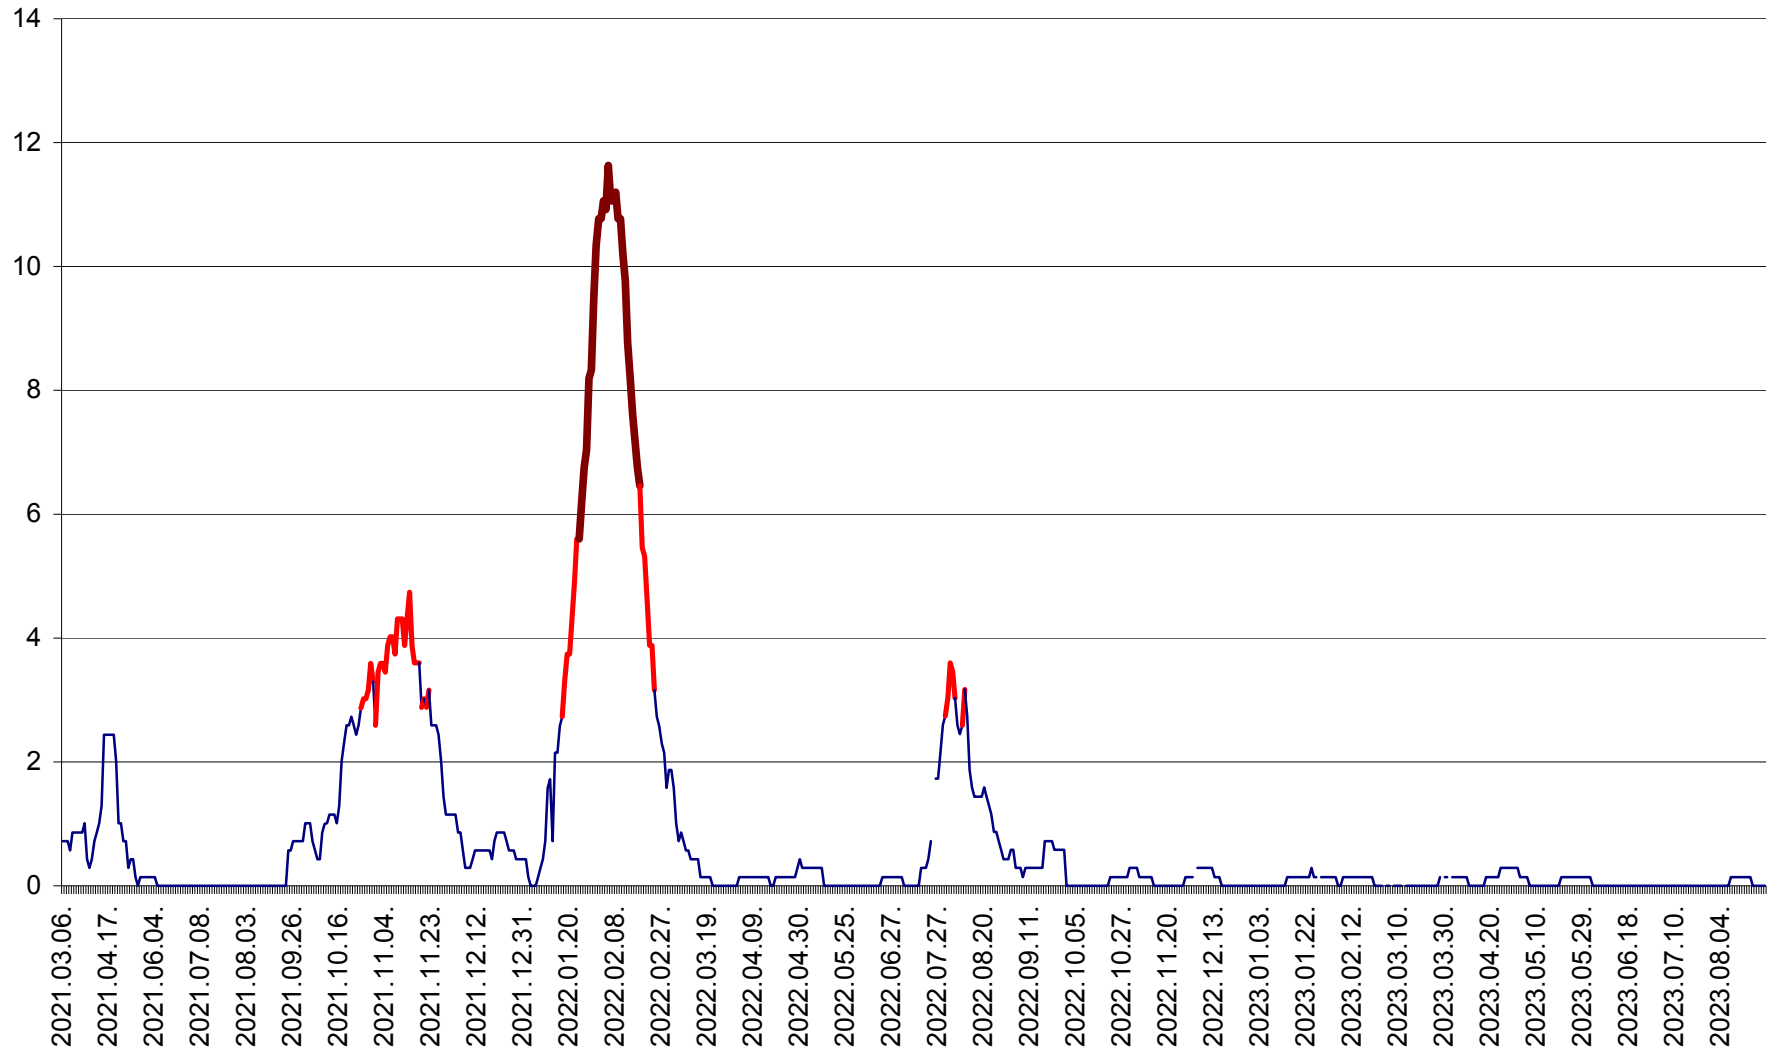

RACU - Evolutia incidentei cumulate pe 14 zile la ‰ de locuitori
2021.03.07. - 2023.09.04.

PRAID - Evolutia incidentei cumulate pe 14 zile la ‰ de locuitori
2021.03.07. - 2023.09.04.