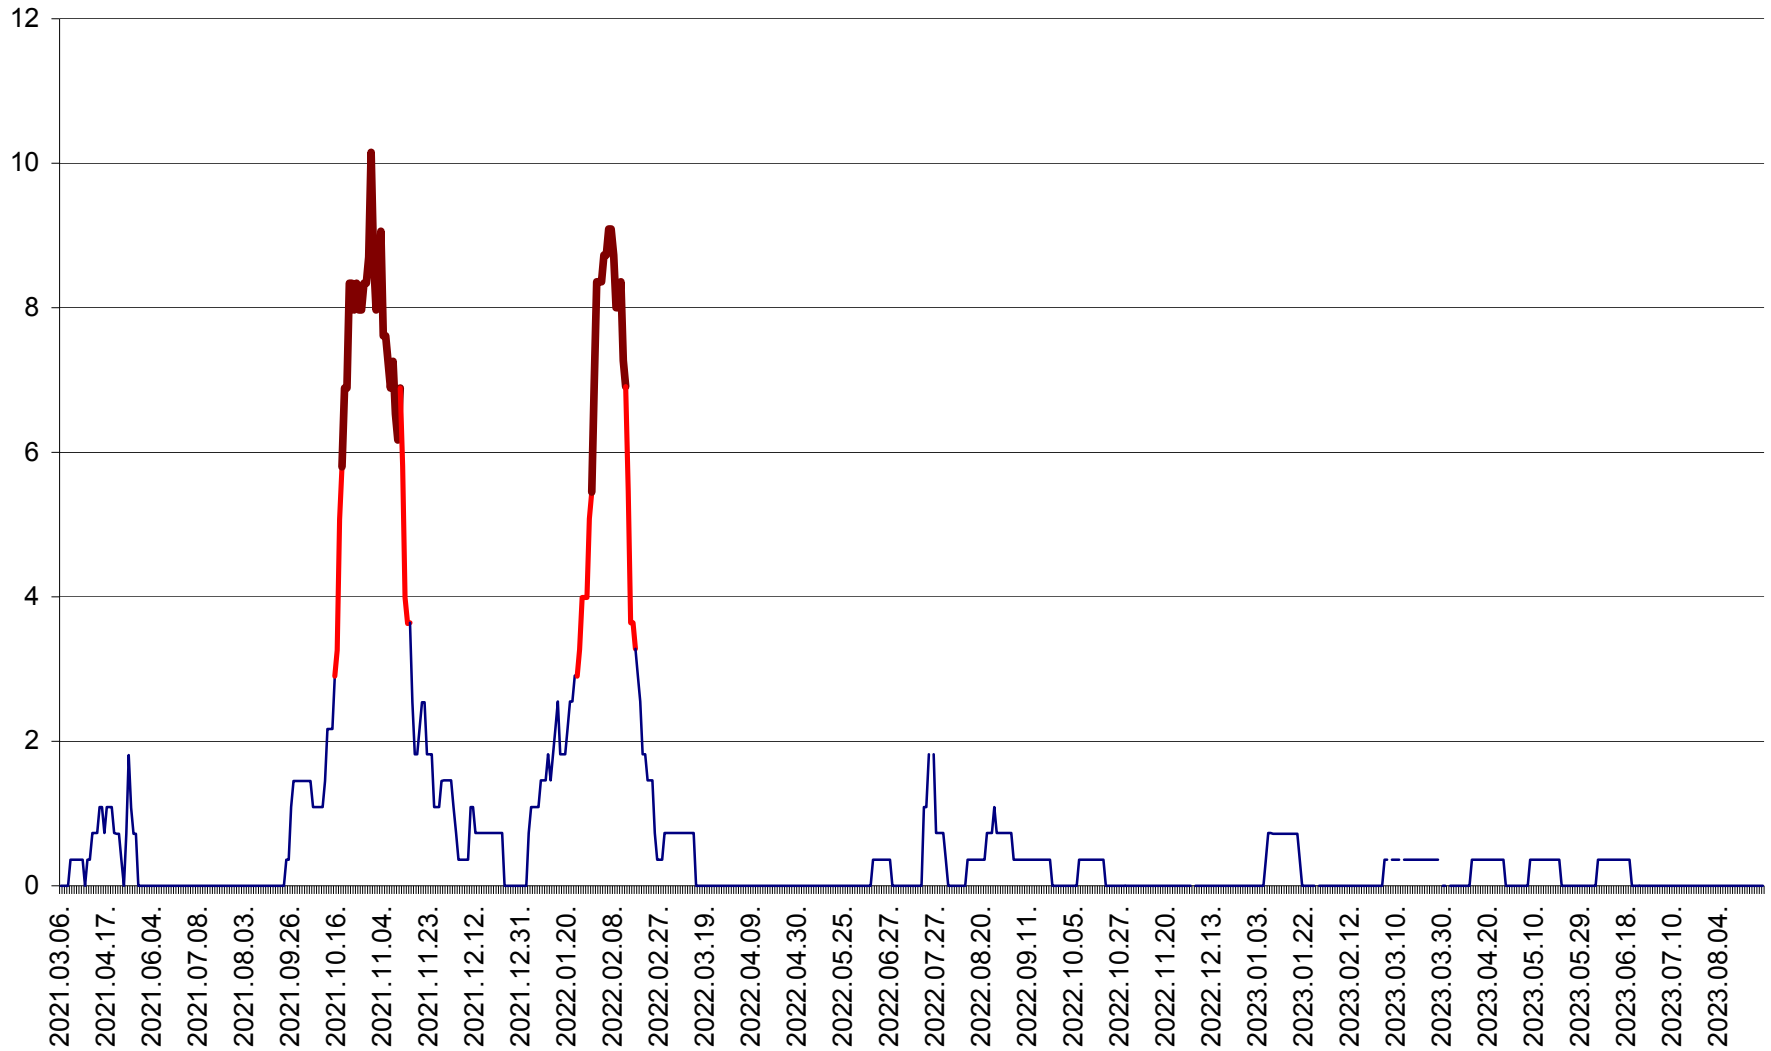

MUGENI - Evolutia incidentei cumulate pe 14 zile la ‰ de locuitori
2021.03.07. - 2023.09.04.