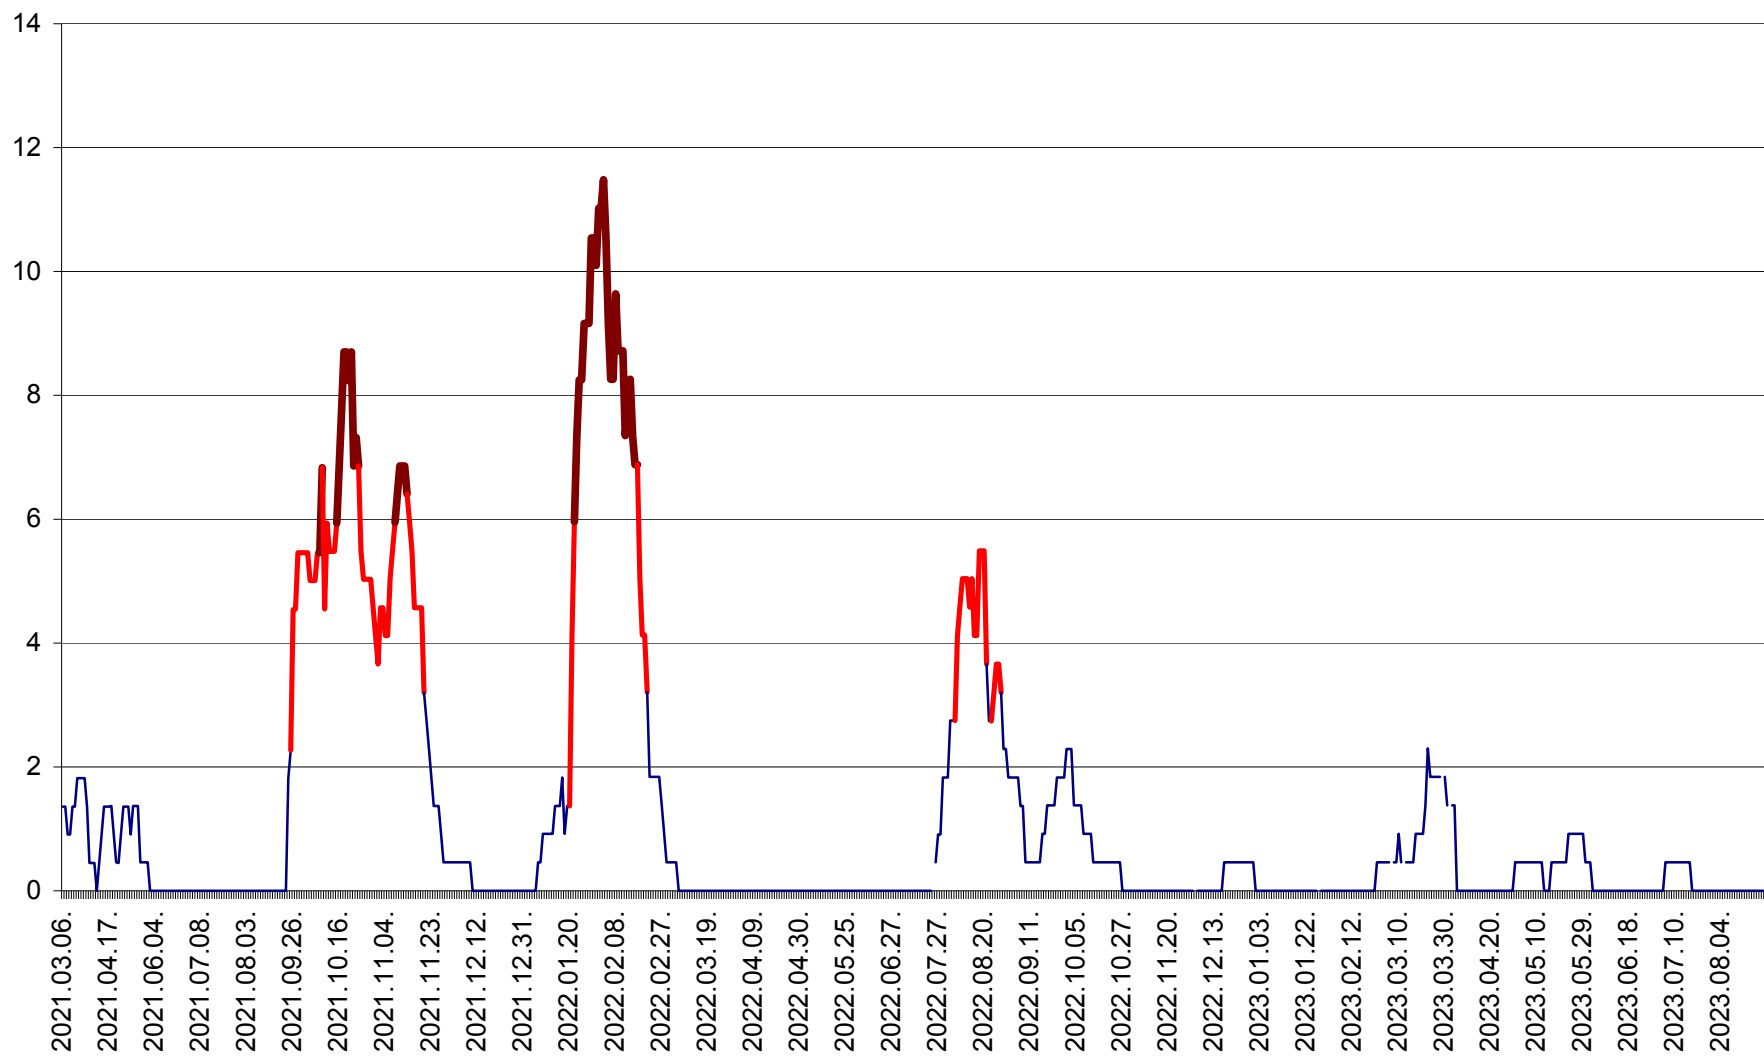

LĂZAREA - Evolutia incidentei cumulate pe 14 zile la % de locuitori  
2021.03.07. - 2023.09.04.

LELICENI - Evolutia incidentei cumulate pe 14 zile la ‰ de locuitori  
2021.03.07. - 2023.09.04.

LUETA - Evolutia incidentei cumulate pe 14 zile la ‰ de locuitori  
2021.03.07. - 2023.09.04.

LUNCA DE JOS - Evolutia incidentei cumulate pe 14 zile la ‰ de locuitori  
2021.03.07. - 2023.09.04.

LUNCA DE SUS - Evolutia incidentei cumulate pe 14 zile la ‰ de locuitori  
2021.03.07. - 2023.09.04.

LUPENI - Evolutia incidentei cumulate pe 14 zile la ‰ de locuitori  
2021.03.07. - 2023.09.04.

MĂDĂRAȘ - Evolutia incidentei cumulate pe 14 zile la ‰ de locuitori  
2021.03.07. - 2023.09.04.

MĂRTINIȘ - Evolutia incidentei cumulate pe 14 zile la ‰ de locuitori  
2021.03.07. - 2023.09.04.