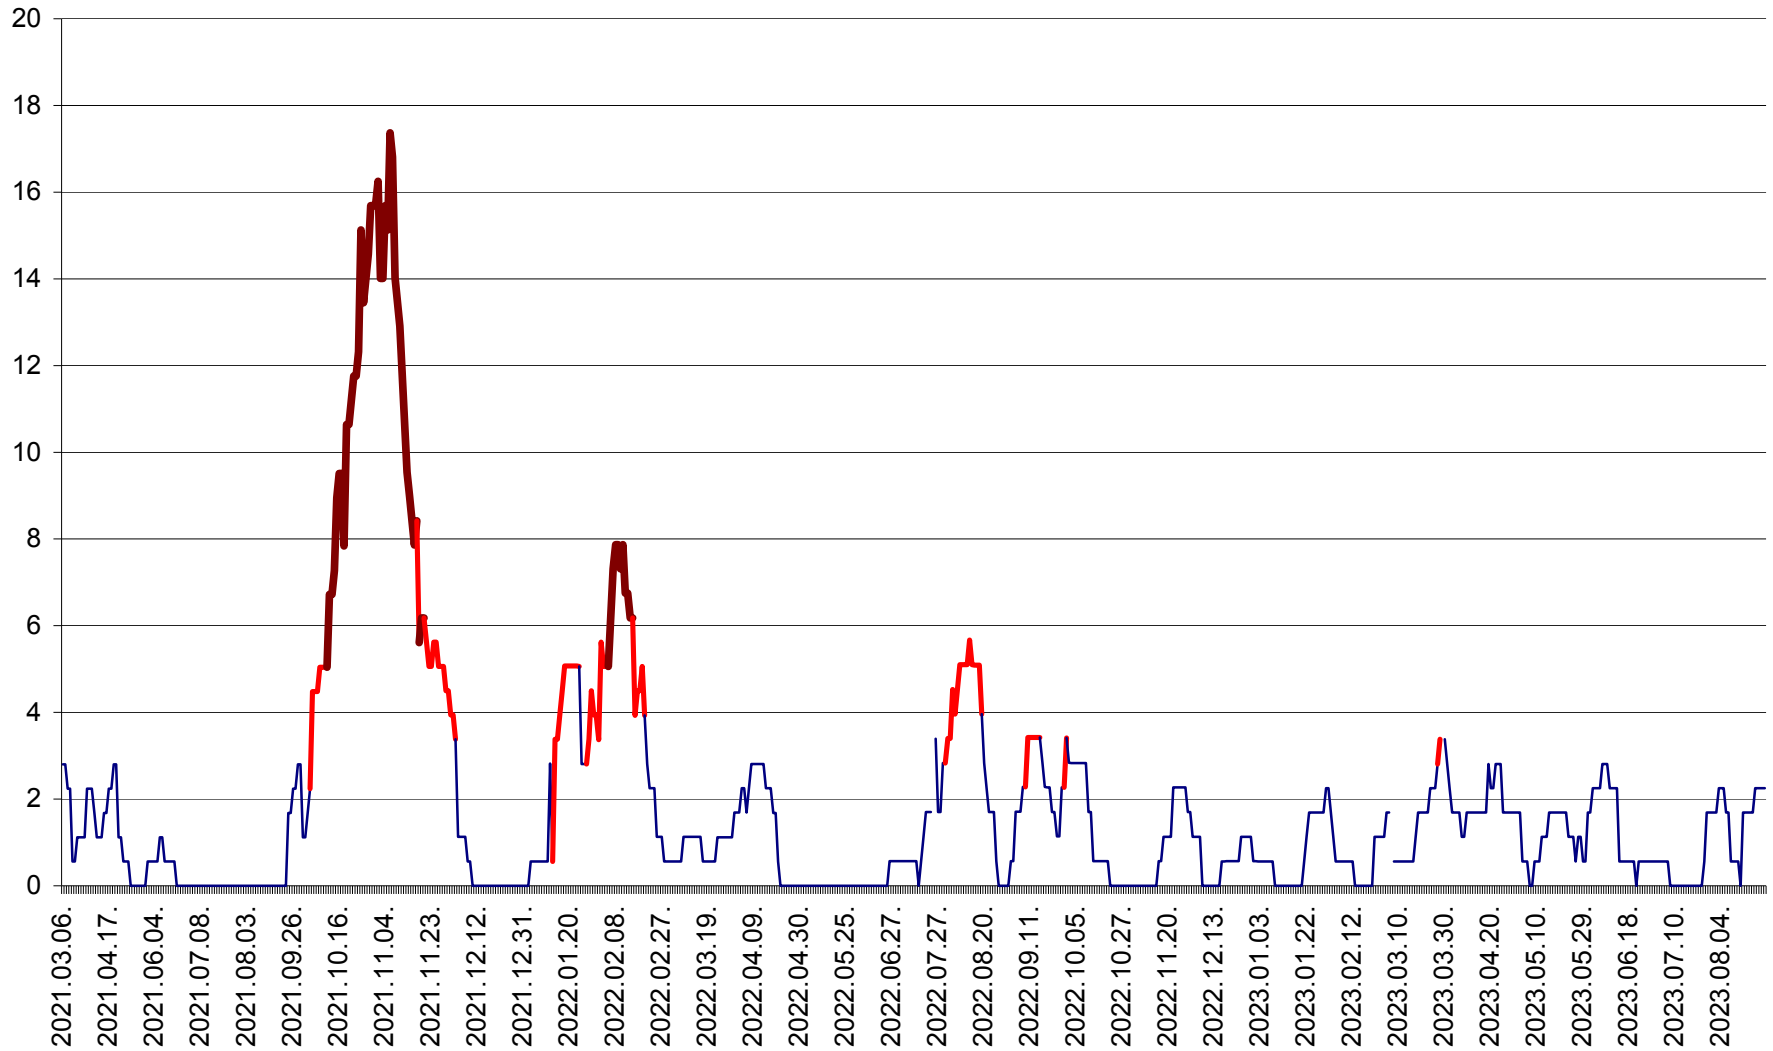

SICULENI - Evolutia incidentei cumulate pe 14 zile la ‰ de locuitori  
2021.03.07. - 2023.09.04.

ȘIMONEȘTI - Evoluția incidenței cumulate pe 14 zile la ‰ de locuitori  
2021.03.07. - 2023.09.04.

SUBCETATE - Evolutia incidentei cumulate pe 14 zile la ‰ de locuitori  
2021.03.07. - 2023.09.04.