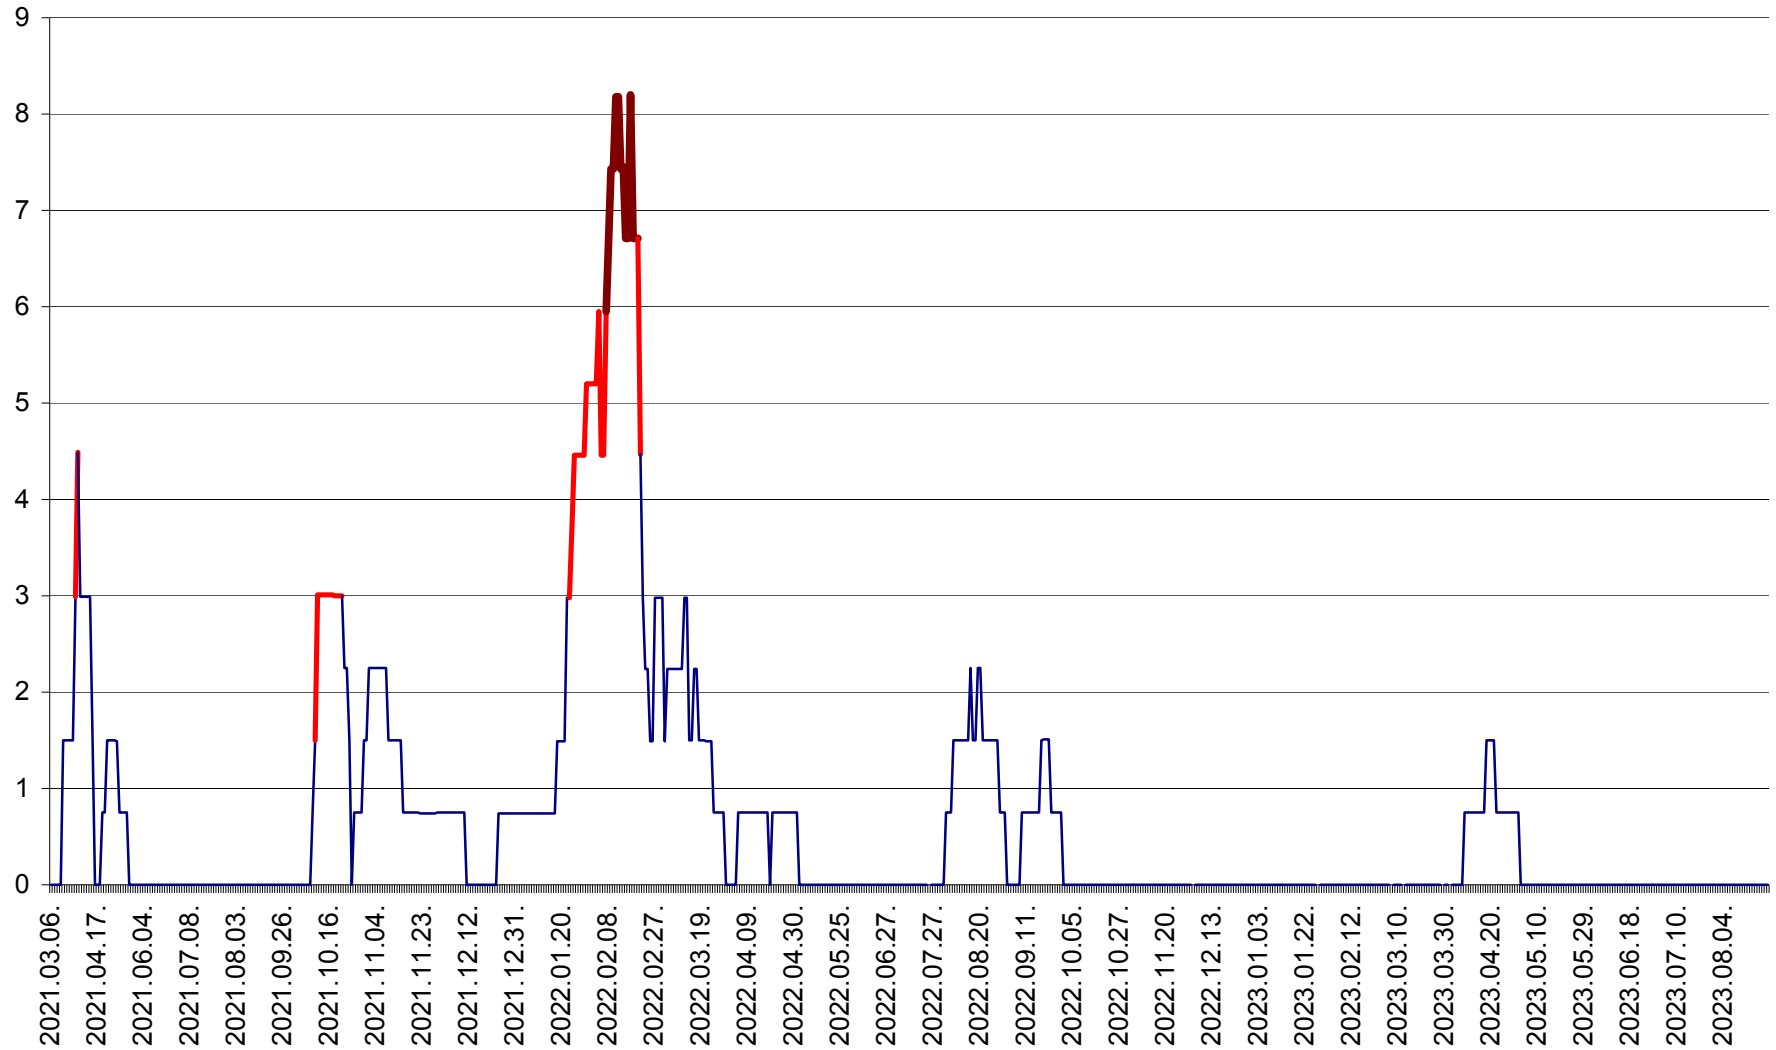

LUNCA DE JOS - Evolutia incidentei cumulate pe 14 zile la ‰ de locuitori  
2021.03.07. - 2023.09.04.

LUNCA DE SUS - Evolutia incidentei cumulate pe 14 zile la ‰ de locuitori  
2021.03.07. - 2023.09.04.

LUPENI - Evolutia incidentei cumulate pe 14 zile la ‰ de locuitori  
2021.03.07. - 2023.09.04.

MĂDĂRAȘ - Evolutia incidentei cumulate pe 14 zile la ‰ de locuitori  
2021.03.07. - 2023.09.04.

MĂRTINIȘ - Evolutia incidentei cumulate pe 14 zile la ‰ de locuitori  
2021.03.07. - 2023.09.04.

MEREȘTI - Evolutia incidentei cumulate pe 14 zile la ‰ de locuitori  
2021.03.07. - 2023.09.04.

MUNICIPIUL MIERCUREA-CIUC - Evolutia incidentei cumulate pe 14 zile la ‰ de locuitori  
2021.03.07. - 2023.09.04.