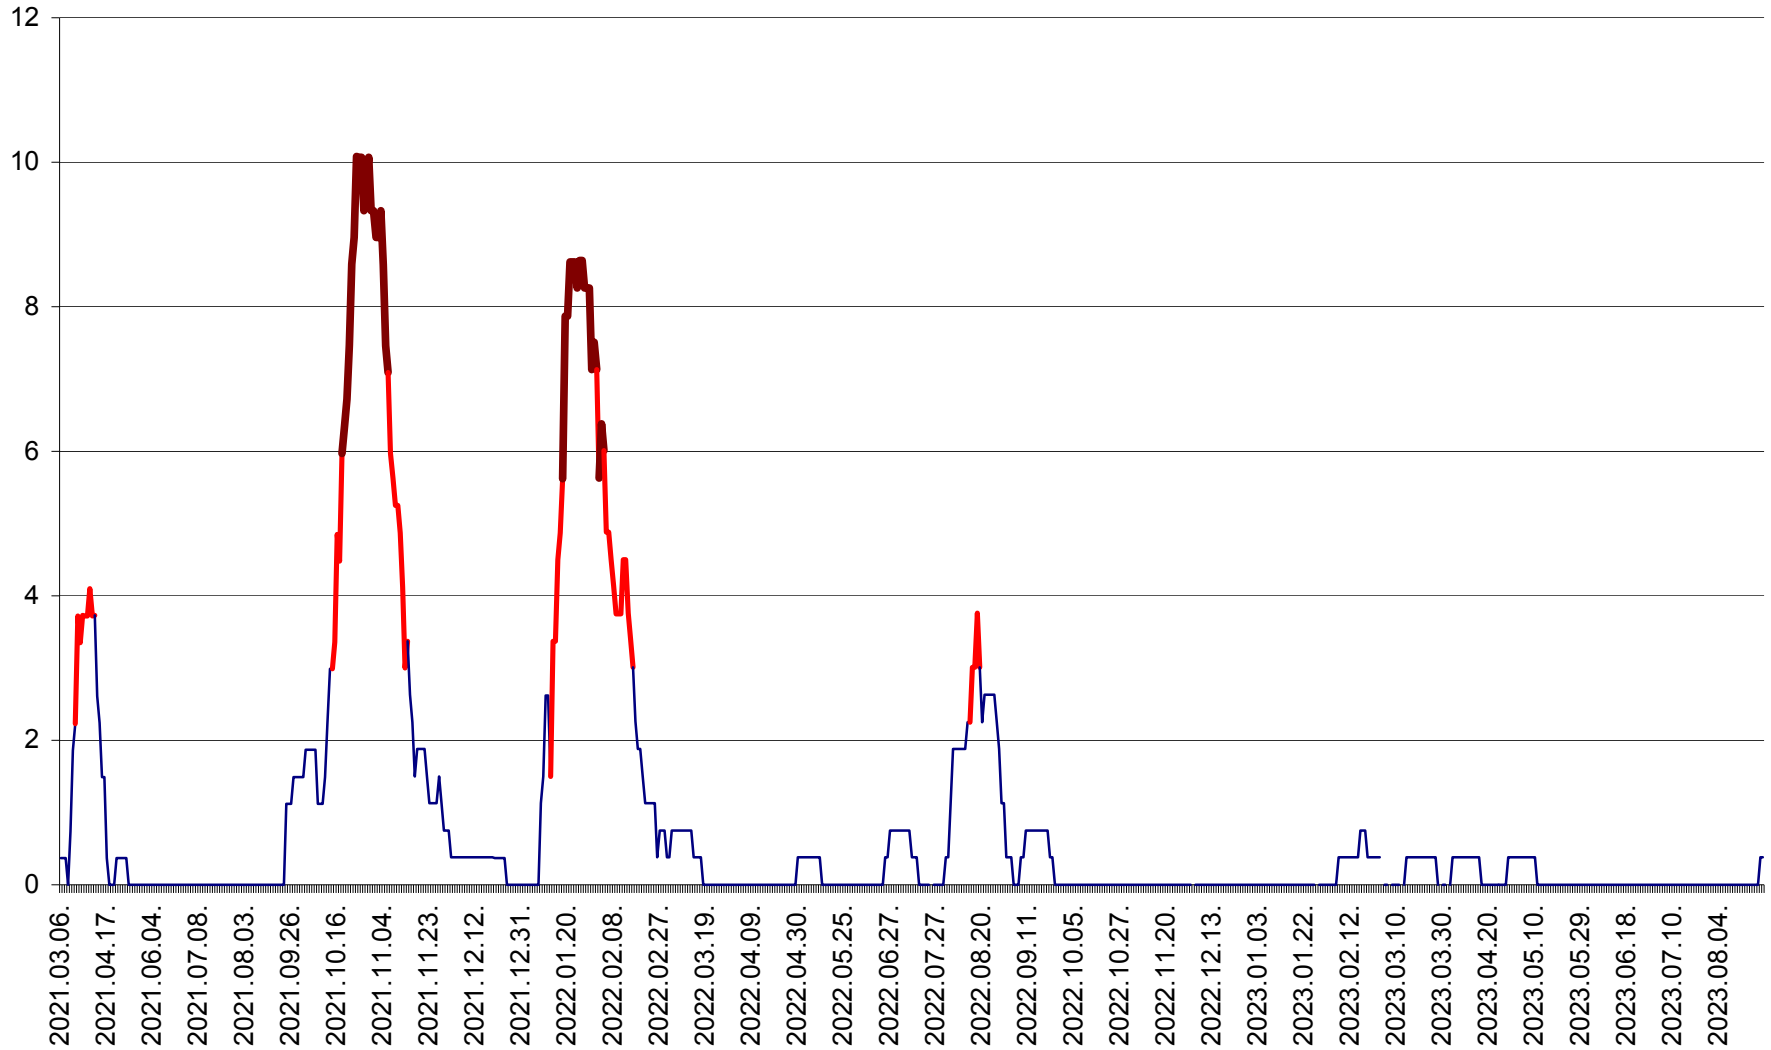

PRAID - Evolutia incidentei cumulate pe 14 zile la ‰ de locuitori  
2021.03.07. - 2023.09.04.

RACU - Evolutia incidentei cumulate pe 14 zile la ‰ de locuitori  
2021.03.07. - 2023.09.04.

REMETEA - Evolutia incidentei cumulate pe 14 zile la ‰ de locuitori  
2021.03.07. - 2023.09.04.

SĂCEL - Evolutia incidentei cumulate pe 14 zile la ‰ de locuitori  
2021.03.07. - 2023.09.04.

SÂNCRĂIENI - Evolutia incidentei cumulate pe 14 zile la ‰ de locuitori  
2021.03.07. - 2023.09.04.

SÂNDOMIC - Evolutia incidentei cumulate pe 14 zile la ‰ de locuitori  
2021.03.07. - 2023.09.04.