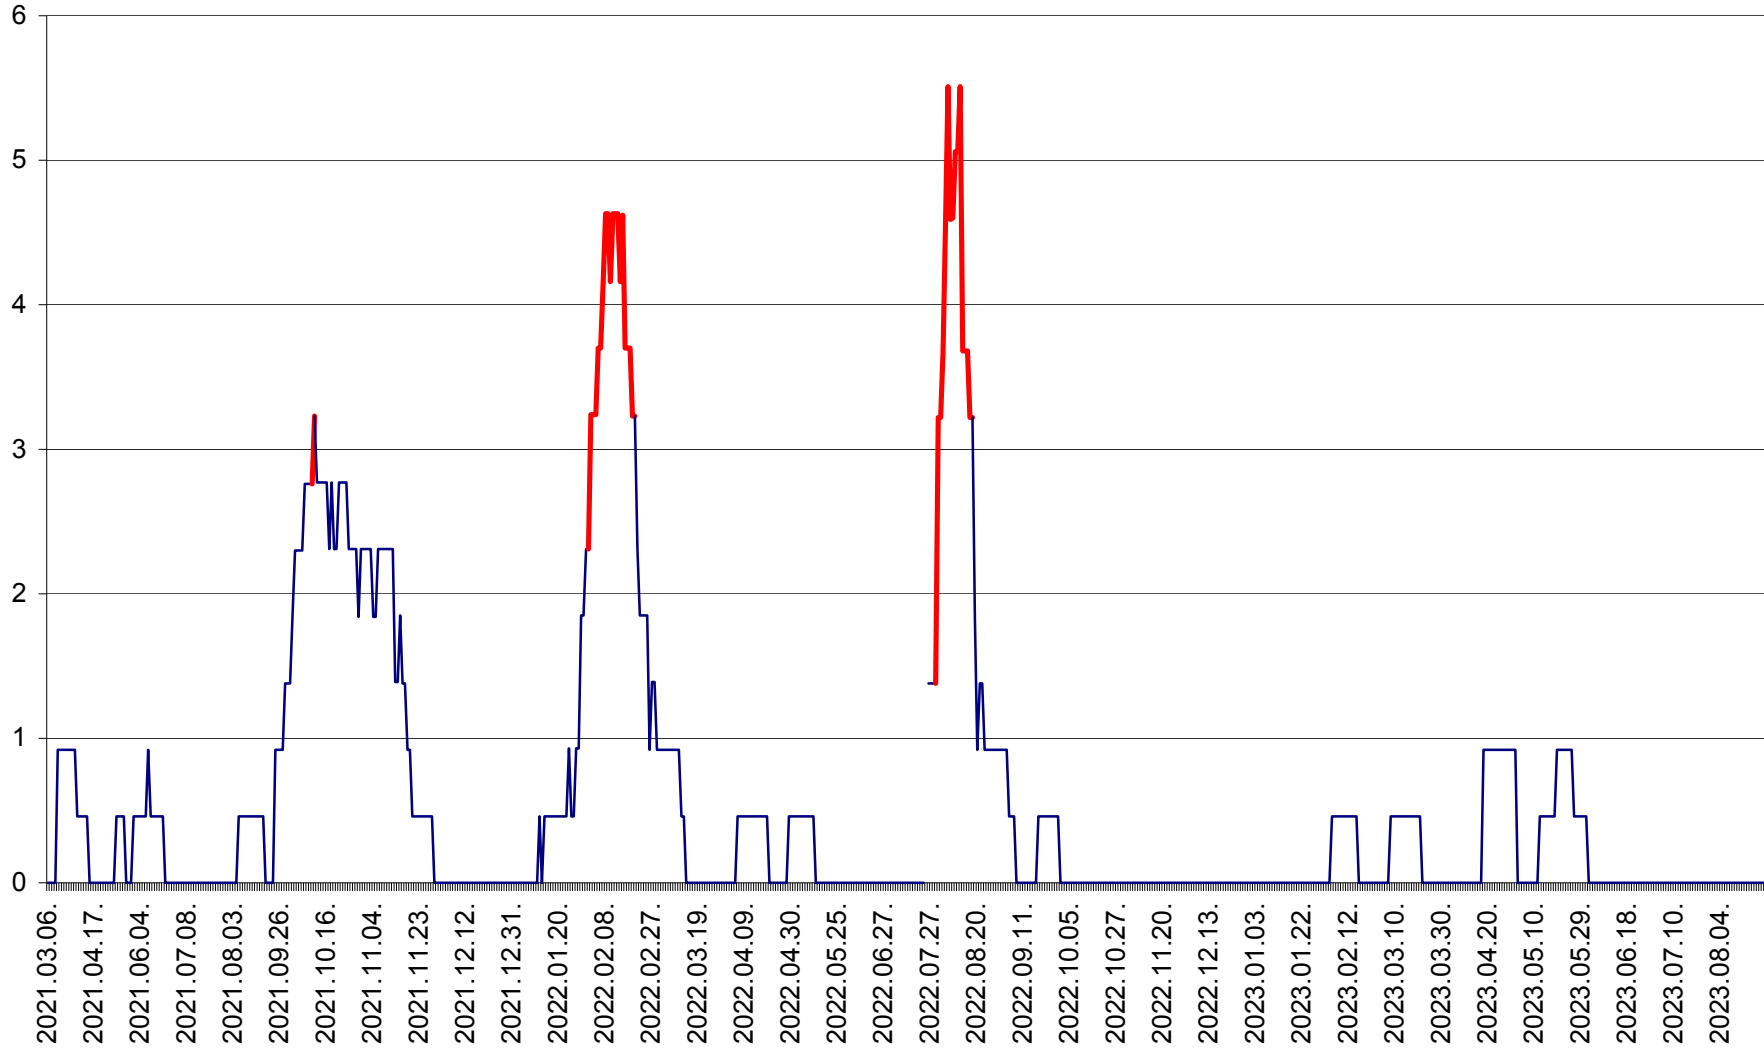

ULIEȘ - Evoluția incidenței cumulate pe 14 zile la ‰ de locuitori
2021.03.07. - 2023.09.04.