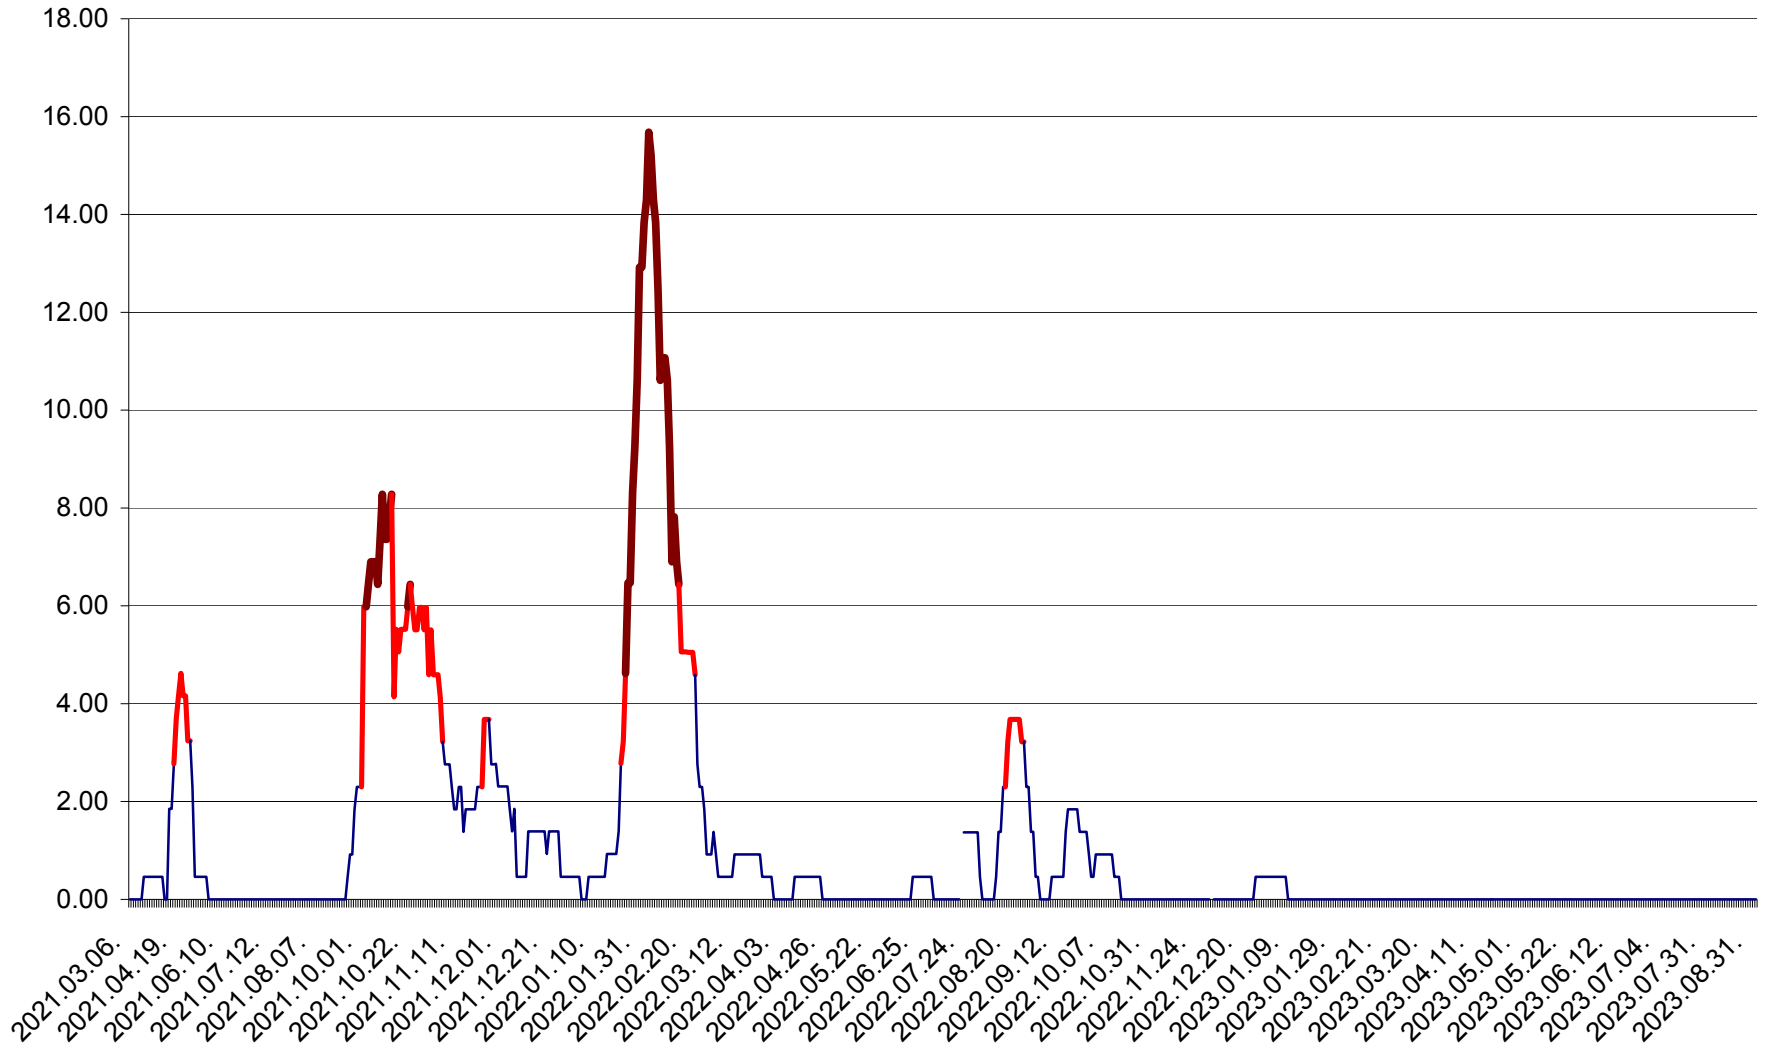

ATID - Evolutia incidentei cumulate pe 14 zile la % de locuitori  
2021.03.07. - 2023.09.04.

AVRĂMEȘTI - Evolutia incidentei cumulate pe 14 zile la ‰ de locuitori  
2021.03.07. - 2023.09.04.

ORAȘ BĂILE TUȘNAD - Evoluția incidenței cumulate pe 14 zile la ‰ de locuitori  
2021.03.07. - 2023.09.04.

ORAȘ BĂLAN - Evoluția incidenței cumulate pe 14 zile la ‰ de locuitori  
2021.03.07. - 2023.09.04.

BILBOR - Evolutia incidentei cumulate pe 14 zile la ‰ de locuitori  
2021.03.07. - 2023.09.04.

ORAȘ BORSEC - Evolutia incidentei cumulate pe 14 zile la ‰ de locuitori  
2021.03.07. - 2023.09.04.

BRĂDEȘTI - Evolutia incidentei cumulate pe 14 zile la ‰ de locuitori  
2021.03.07. - 2023.09.04.

CĂPÂLNIȚA - Evolutia incidentei cumulate pe 14 zile la ‰ de locuitori  
2021.03.07. - 2023.09.04.

CÂRȚA - Evolutia incidentei cumulate pe 14 zile la ‰ de locuitori  
2021.03.07. - 2023.09.04.

CICEU - Evolutia incidentei cumulate pe 14 zile la ‰ de locuitori  
2021.03.07. - 2023.09.04.

CIUCSÂNGEORGIU - Evolutia incidentei cumulate pe 14 zile la ‰ de locuitori  
2021.03.07. - 2023.09.04.

CIUMANI - Evolutia incidentei cumulate pe 14 zile la ‰ de locuitori  
2021.03.07. - 2023.09.04.