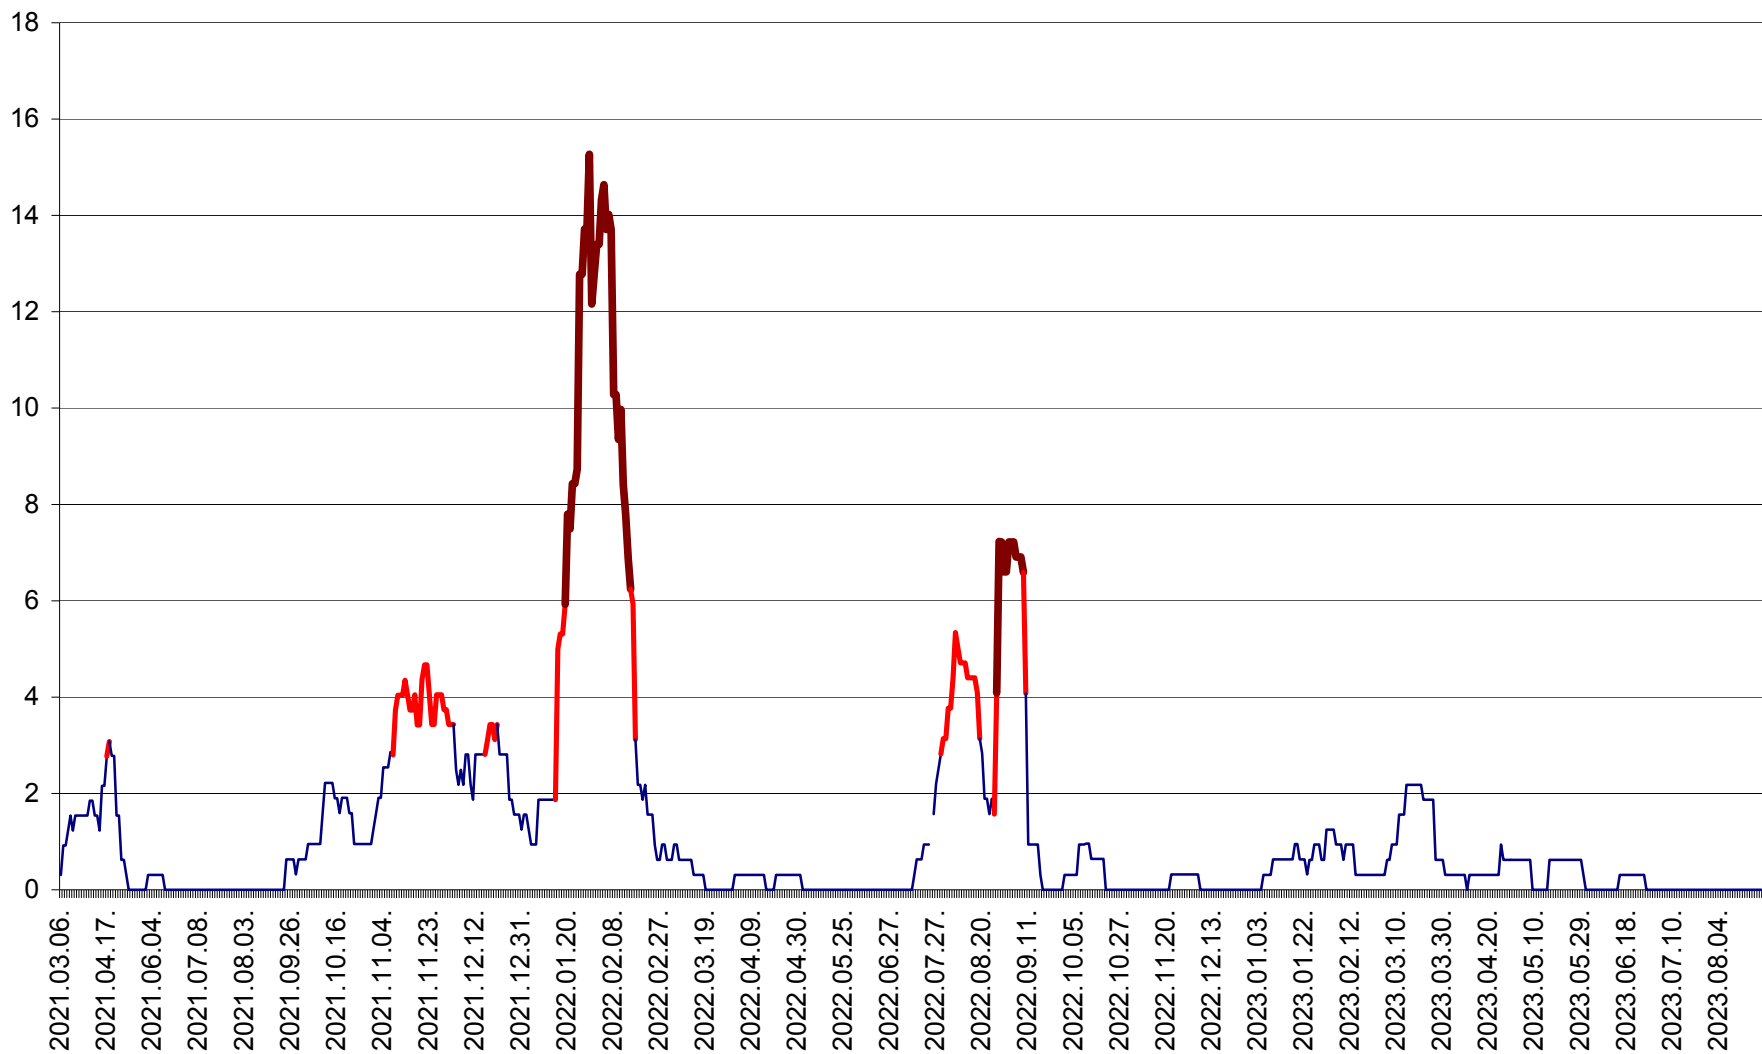

TUȘNAD - Evolutia incidentei cumulate pe 14 zile la ‰ de locuitori
2021.03.07. - 2023.09.04.

TULGHEȘ - Evolutia incidentei cumulate pe 14 zile la ‰ de locuitori
2021.03.07. - 2023.09.04.