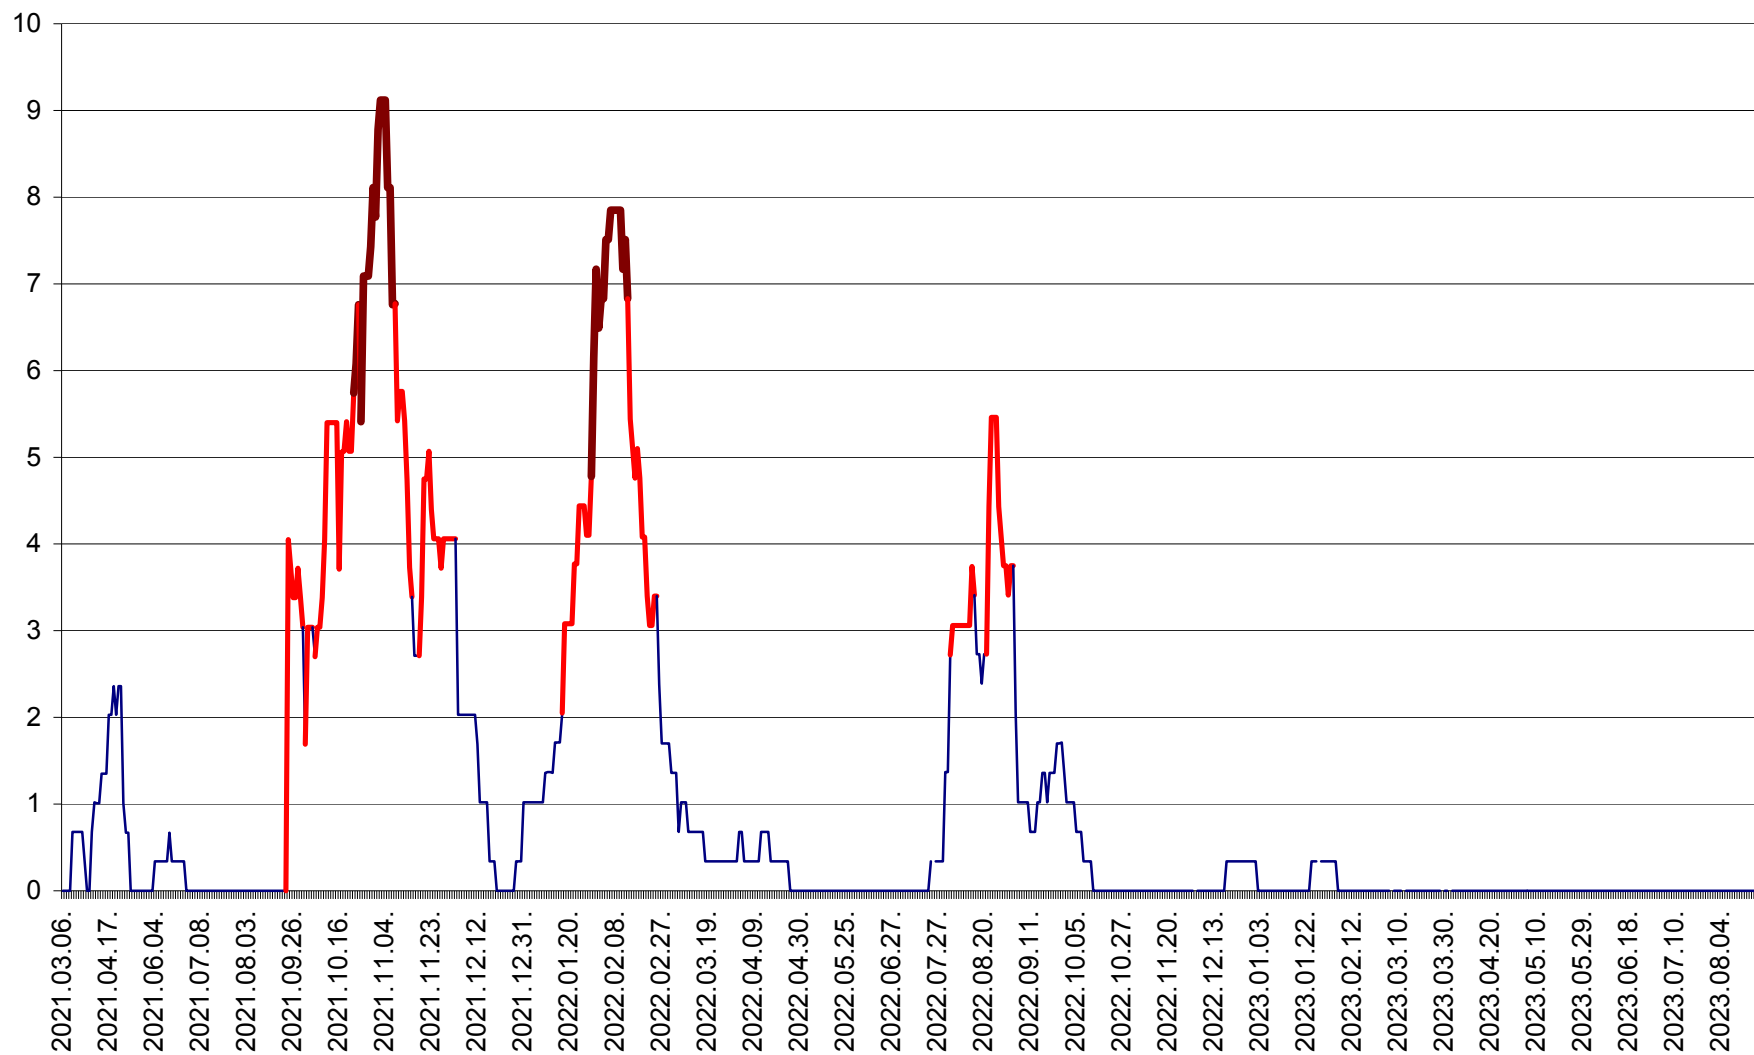

LUNCA DE JOS - Evolutia incidentei cumulate pe 14 zile la ‰ de locuitori  
2021.03.07. - 2023.09.04.

LUNCA DE SUS - Evolutia incidentei cumulate pe 14 zile la ‰ de locuitori  
2021.03.07. - 2023.09.04.

LUPENI - Evolutia incidentei cumulate pe 14 zile la ‰ de locuitori  
2021.03.07. - 2023.09.04.

MĂDĂRAȘ - Evolutia incidentei cumulate pe 14 zile la ‰ de locuitori  
2021.03.07. - 2023.09.04.

MĂRTINIȘ - Evolutia incidentei cumulate pe 14 zile la ‰ de locuitori  
2021.03.07. - 2023.09.04.

MEREȘTI - Evolutia incidentei cumulate pe 14 zile la ‰ de locuitori  
2021.03.07. - 2023.09.04.

MUNICIPIUL MIERCUREA-CIUC - Evolutia incidentei cumulate pe 14 zile la ‰ de locuitori  
2021.03.07. - 2023.09.04.