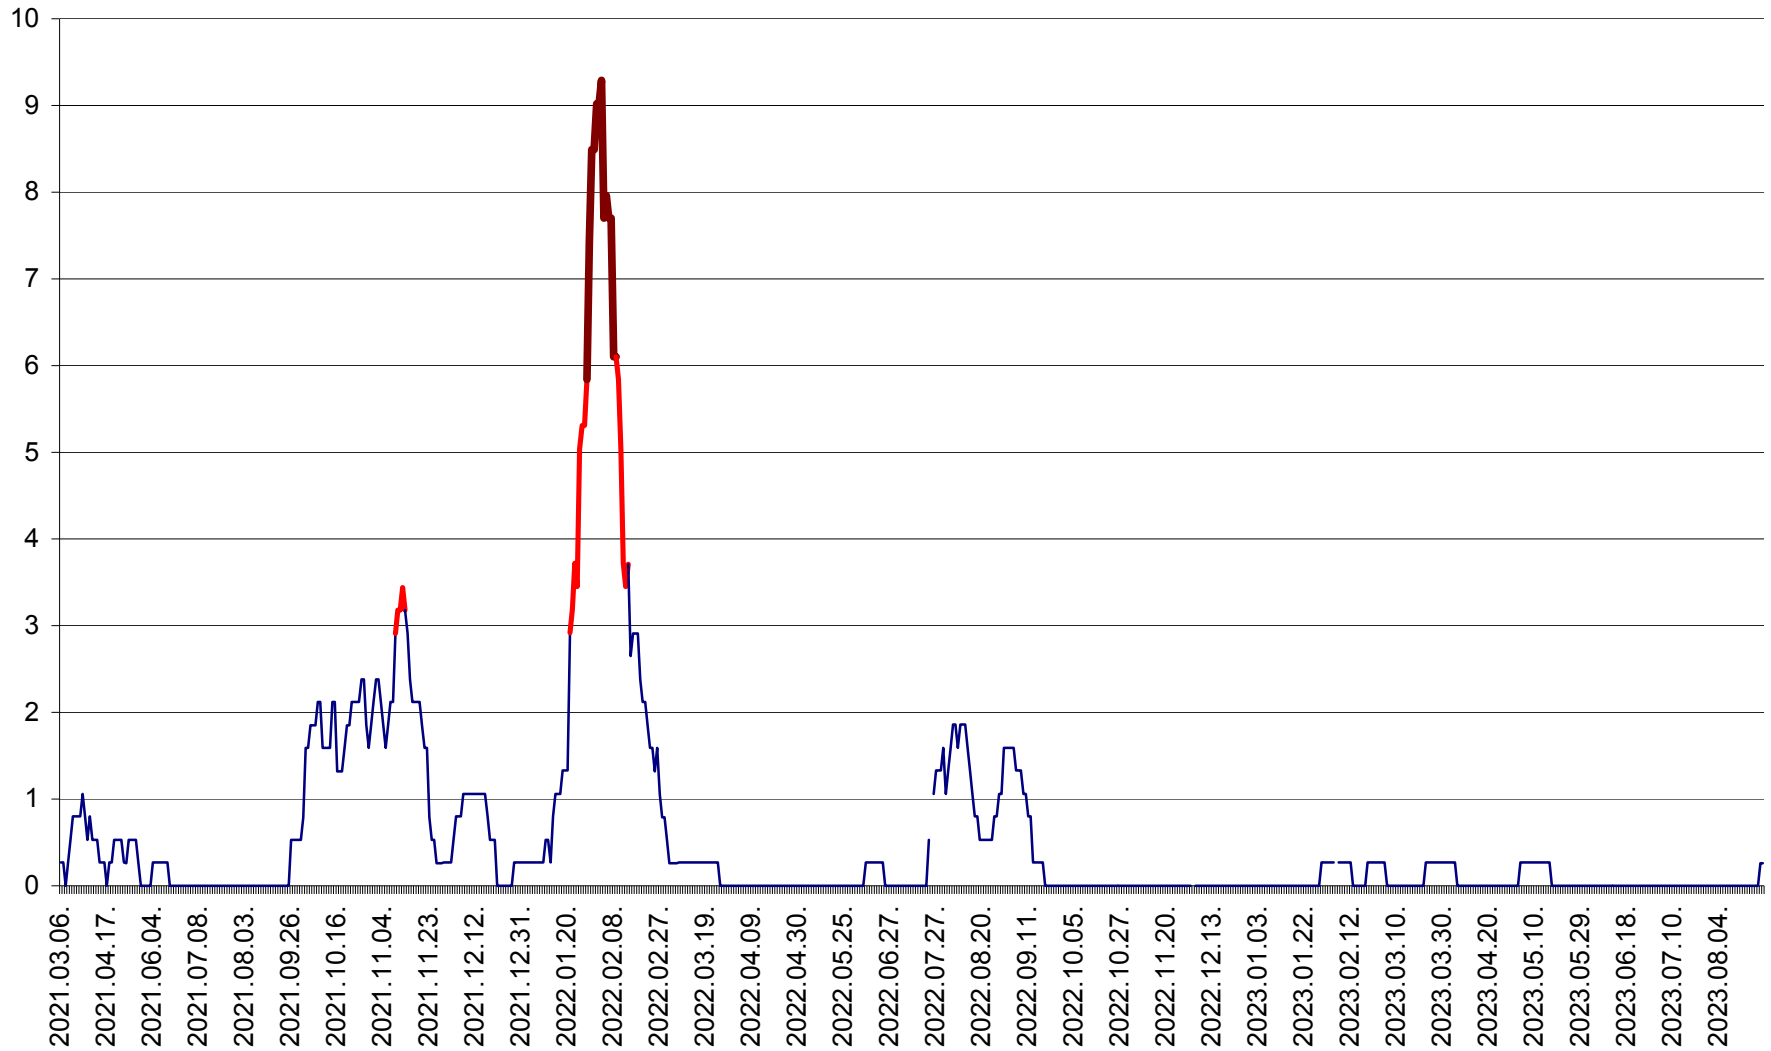

ORAȘ CRISTURU SECUIESC - Evolutia incidentei cumulate pe 14 zile la ‰ de locuitori  
2021.03.07. - 2023.09.04.

DĂNEȘTI - Evolutia incidentei cumulate pe 14 zile la ‰ de locuitori  
2021.03.07. - 2023.09.04.

DÂRJIU - Evolutia incidentei cumulate pe 14 zile la ‰ de locuitori  
2021.03.07. - 2023.09.04.

DEALU - Evolutia incidentei cumulate pe 14 zile la ‰ de locuitori  
2021.03.07. - 2023.09.04.

DITRĂU - Evolutia incidentei cumulate pe 14 zile la ‰ de locuitori  
2021.03.07. - 2023.09.04.

FELICENI - Evolutia incidentei cumulate pe 14 zile la ‰ de locuitori  
2021.03.07. - 2023.09.04.

FRUMOASA - Evolutia incidentei cumulate pe 14 zile la ‰ de locuitori  
2021.03.07. - 2023.09.04.

GĂLĂUȚAȘ - Evoluția incidenței cumulate pe 14 zile la ‰ de locuitori  
2021.03.07. - 2023.09.04.