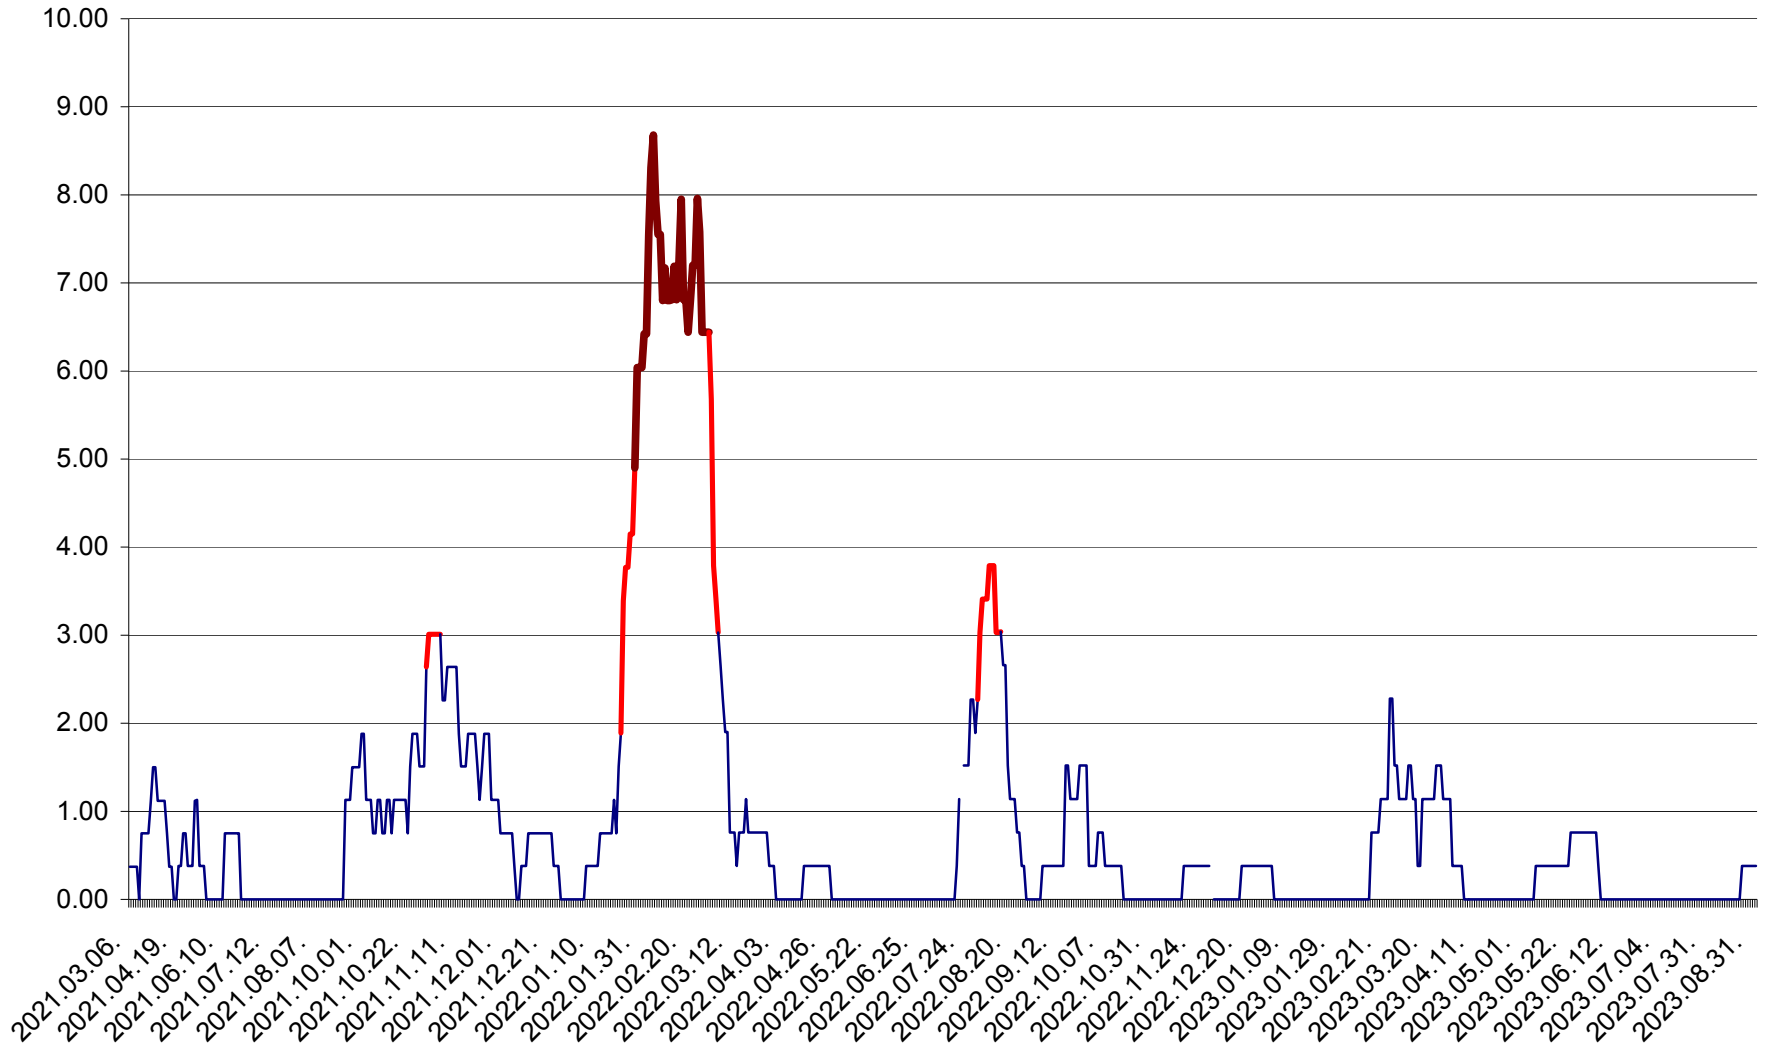

ATID - Evolutia incidentei cumulate pe 14 zile la % de locuitori  
2021.03.07. - 2023.09.04.

AVRĂMEȘTI - Evolutia incidentei cumulate pe 14 zile la ‰ de locuitori  
2021.03.07. - 2023.09.04.

ORAȘ BĂILE TUȘNAD - Evoluția incidenței cumulate pe 14 zile la ‰ de locuitori  
2021.03.07. - 2023.09.04.

ORAȘ BĂLAN - Evoluția incidenței cumulate pe 14 zile la ‰ de locuitori  
2021.03.07. - 2023.09.04.

BILBOR - Evolutia incidentei cumulate pe 14 zile la ‰ de locuitori  
2021.03.07. - 2023.09.04.

ORAȘ BORSEC - Evolutia incidentei cumulate pe 14 zile la ‰ de locuitori  
2021.03.07. - 2023.09.04.

BRĂDEȘTI - Evolutia incidentei cumulate pe 14 zile la ‰ de locuitori  
2021.03.07. - 2023.09.04.

CĂPÂLNIȚA - Evolutia incidentei cumulate pe 14 zile la ‰ de locuitori  
2021.03.07. - 2023.09.04.

CÂRȚA - Evolutia incidentei cumulate pe 14 zile la ‰ de locuitori  
2021.03.07. - 2023.09.04.