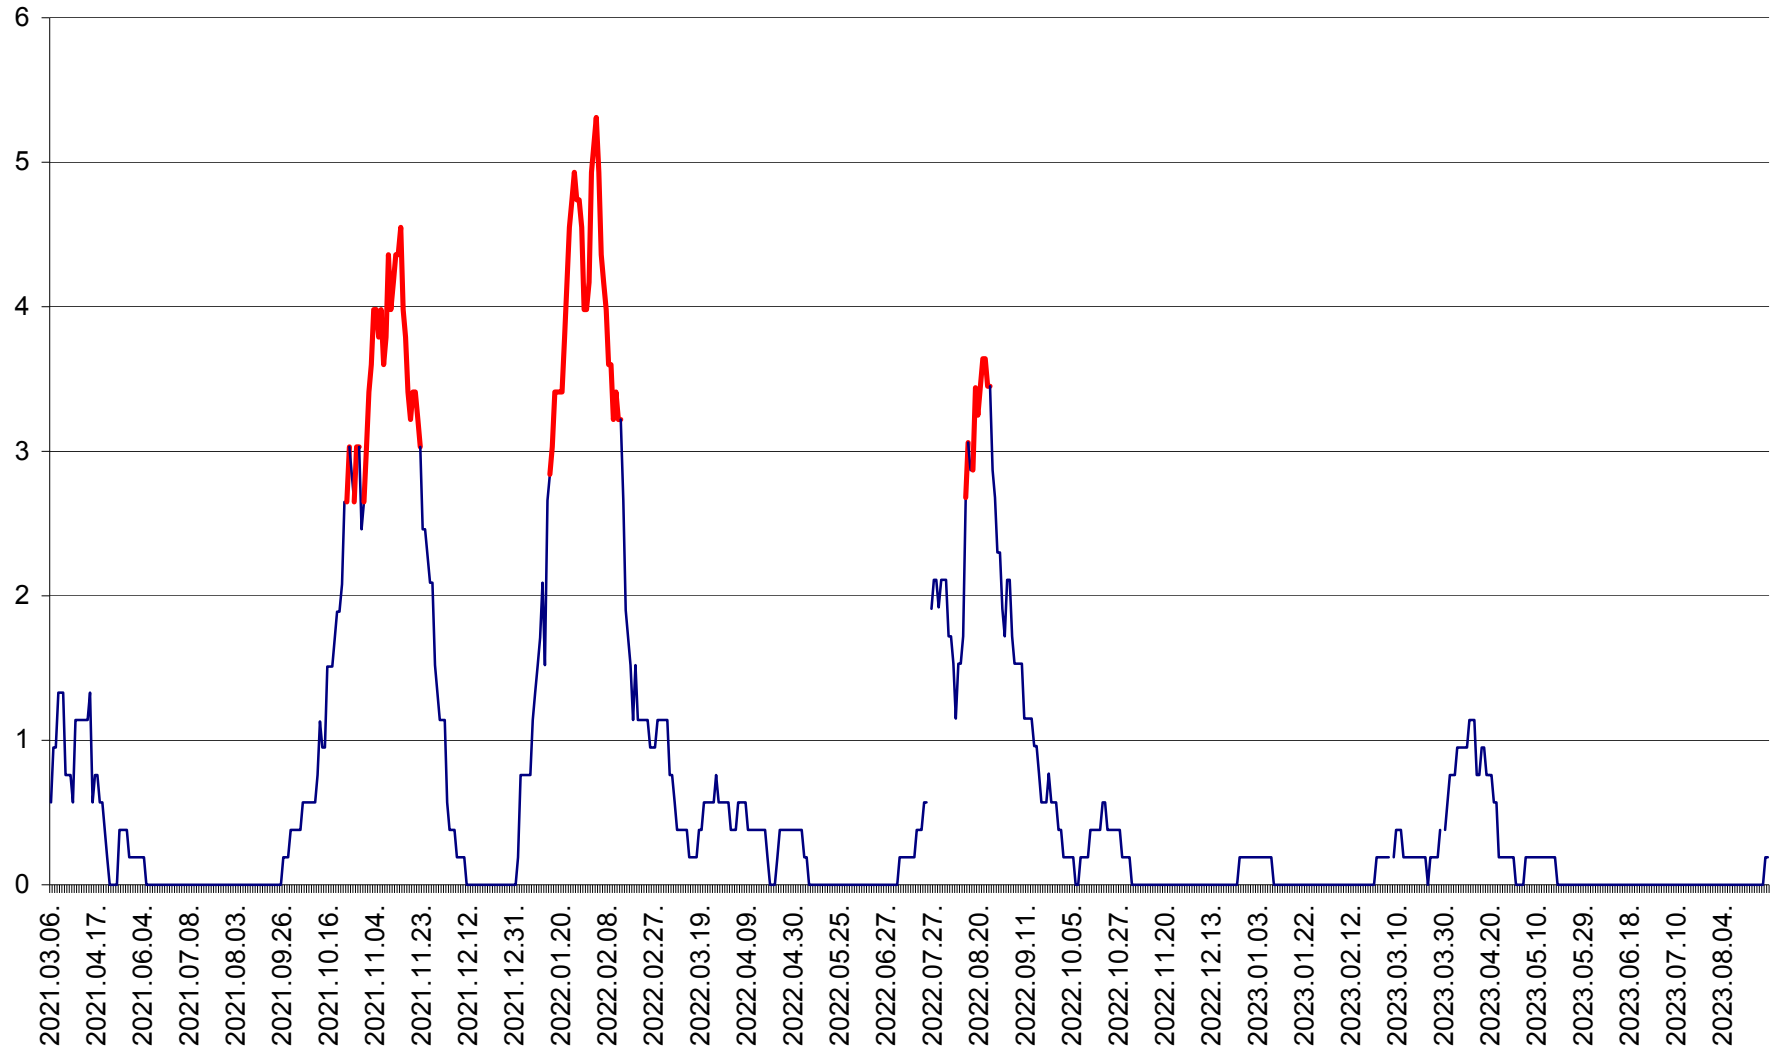

TOMEȘTI - Evolutia incidentei cumulate pe 14 zile la ‰ de locuitori
2021.03.07. - 2023.09.04.