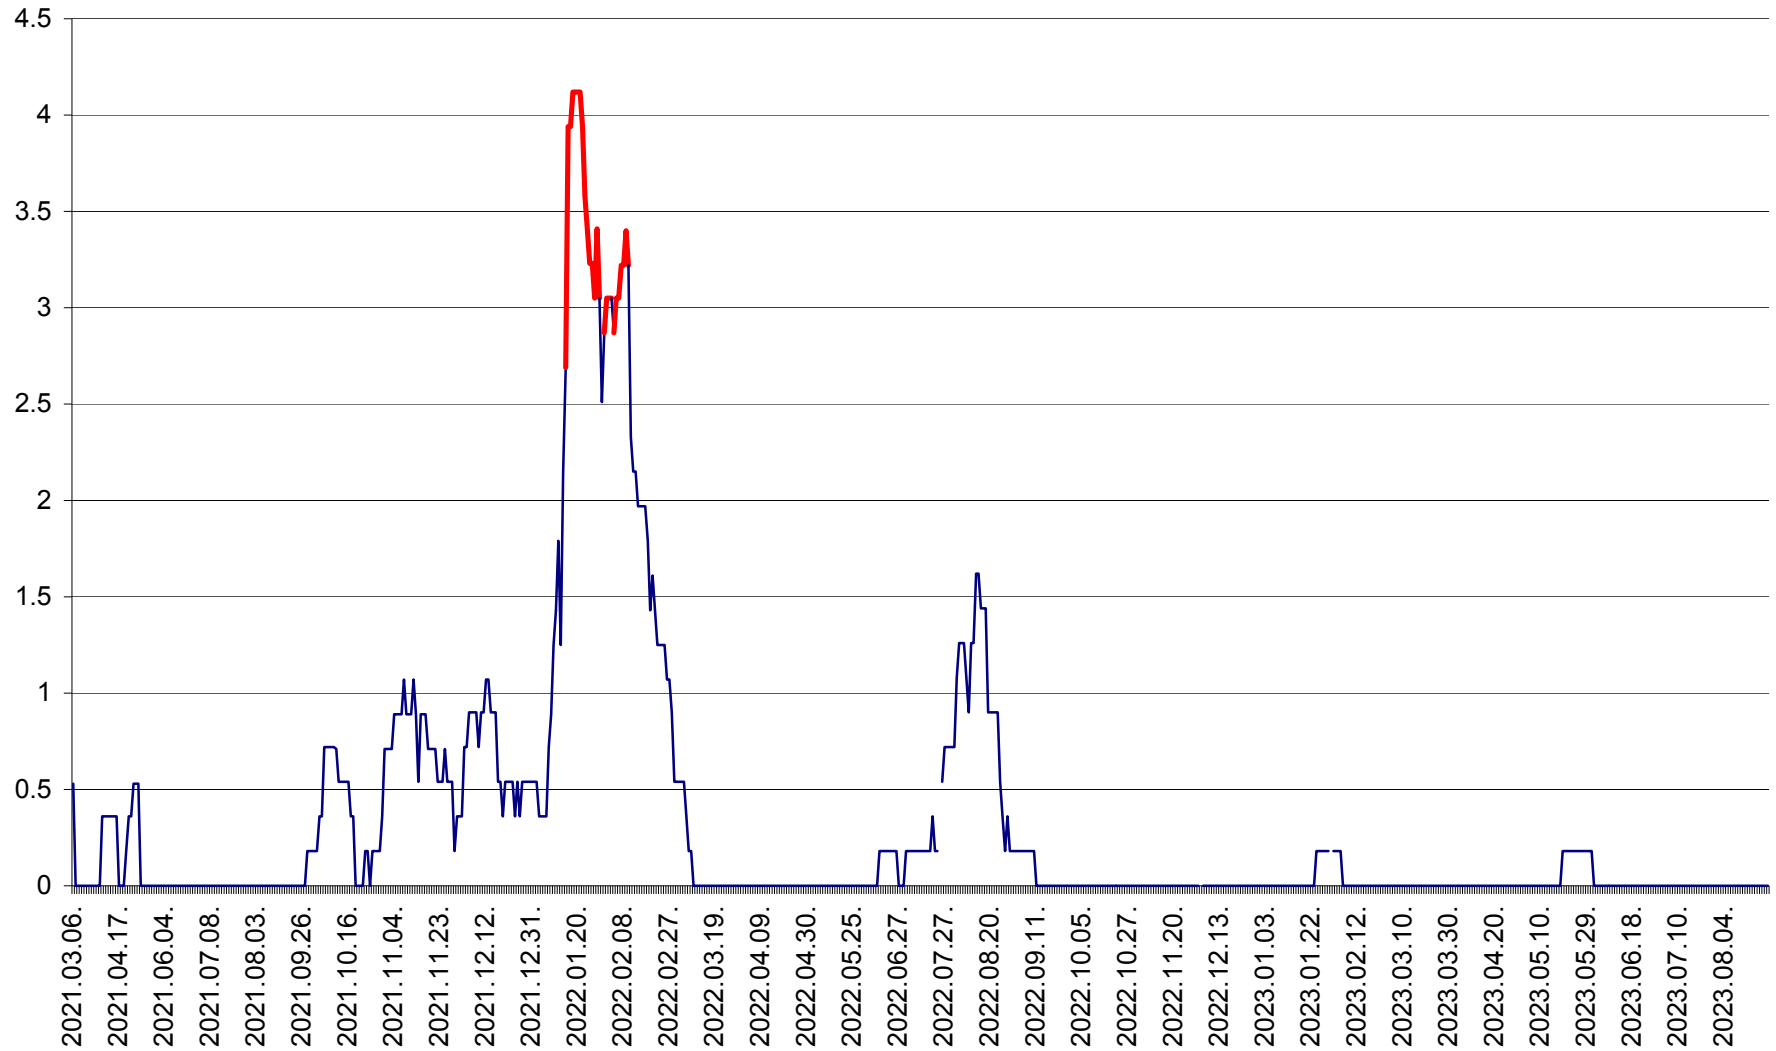

MUNICIPIUL GHEORGHENI - Evolutia incidentei cumulate pe 14 zile la % de locuitori  
2021.03.07. - 2023.09.04.

JOSENI - Evolutia incidentei cumulate pe 14 zile la ‰ de locuitori  
2021.03.07. - 2023.09.04.

LĂZAREA - Evolutia incidentei cumulate pe 14 zile la % de locuitori  
2021.03.07. - 2023.09.04.

LELICENI - Evolutia incidentei cumulate pe 14 zile la ‰ de locuitori  
2021.03.07. - 2023.09.04.

LUETA - Evolutia incidentei cumulate pe 14 zile la ‰ de locuitori  
2021.03.07. - 2023.09.04.

LUNCA DE JOS - Evolutia incidentei cumulate pe 14 zile la ‰ de locuitori  
2021.03.07. - 2023.09.04.

LUNCA DE SUS - Evolutia incidentei cumulate pe 14 zile la ‰ de locuitori  
2021.03.07. - 2023.09.04.