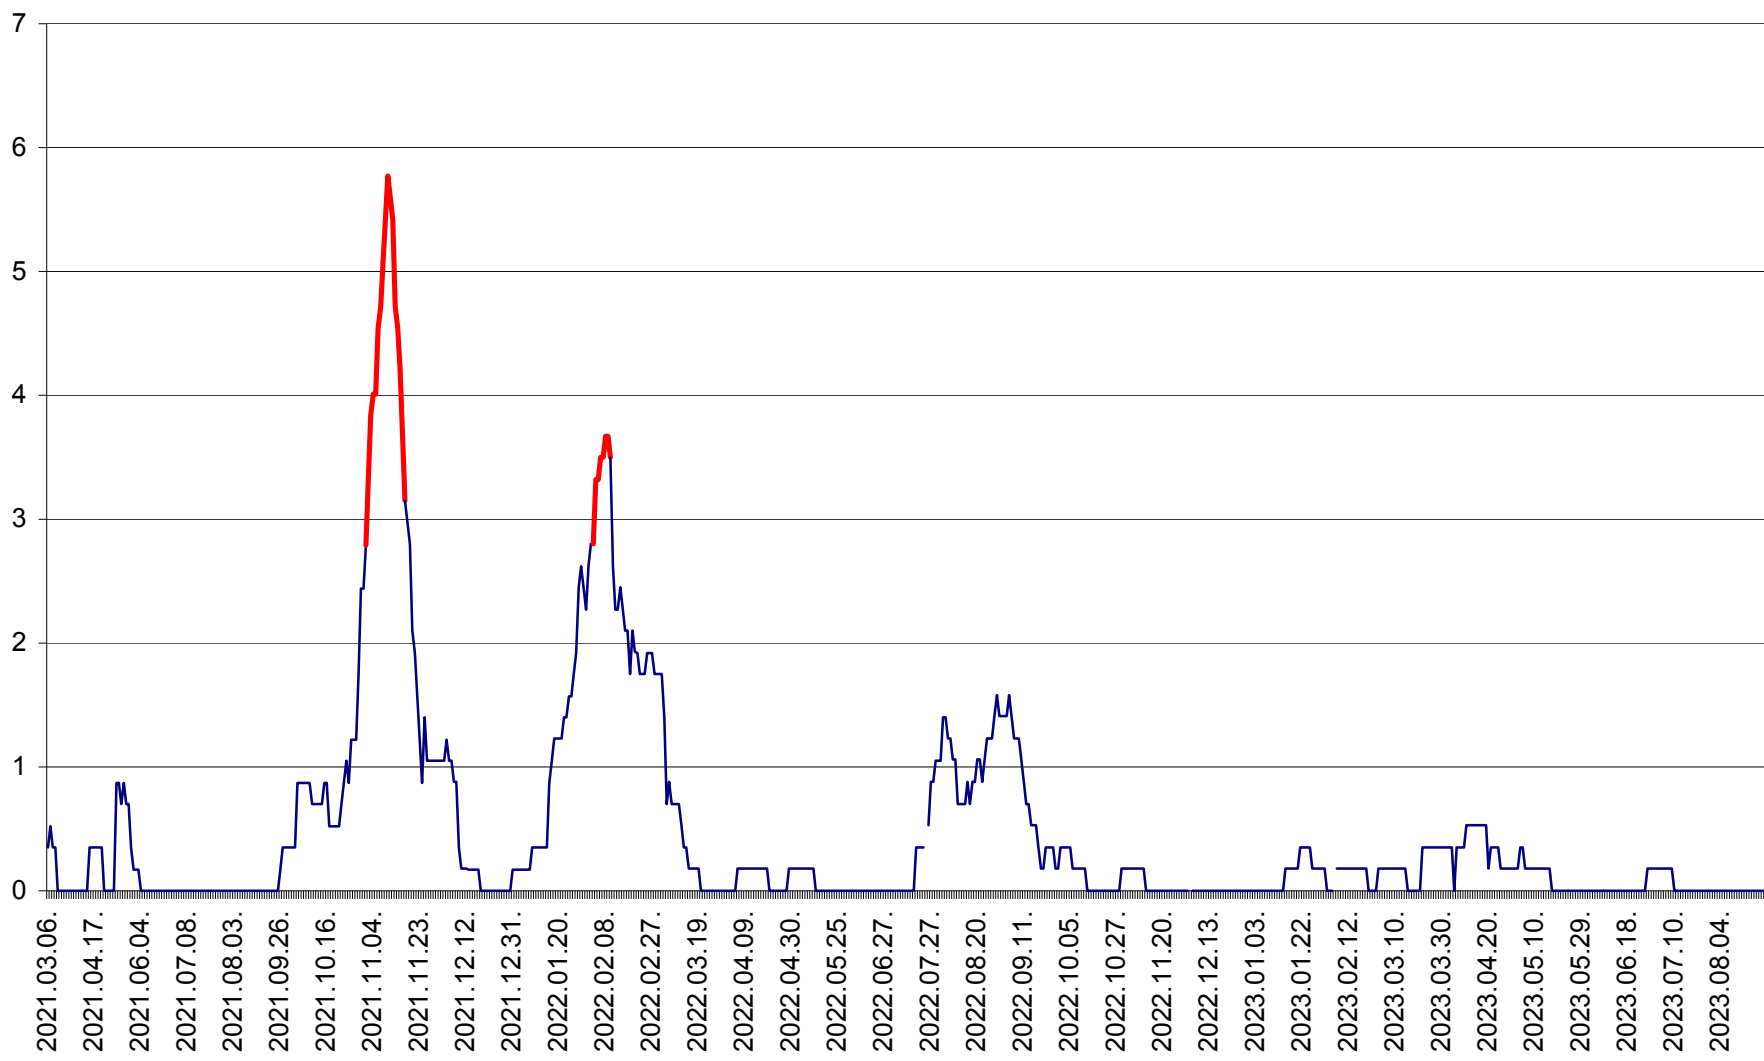

ORAȘ BĂLAN - Evoluția incidenței cumulate pe 14 zile la ‰ de locuitori  
2021.03.07. - 2023.09.04.

BILBOR - Evolutia incidentei cumulate pe 14 zile la ‰ de locuitori  
2021.03.07. - 2023.09.04.

ORAȘ BORSEC - Evolutia incidentei cumulate pe 14 zile la ‰ de locuitori  
2021.03.07. - 2023.09.04.

CORBU - Evolutia incidentei cumulate pe 14 zile la ‰ de locuitori  
2021.03.07. - 2023.09.04.

CORUND - Evolutia incidentei cumulate pe 14 zile la ‰ de locuitori  
2021.03.07. - 2023.09.04.

COZMENI - Evolutia incidentei cumulate pe 14 zile la % de locuitori  
2021.03.07. - 2023.09.04.

ORAȘ CRISTURU SECUIESC - Evolutia incidentei cumulate pe 14 zile la ‰ de locuitori  
2021.03.07. - 2023.09.04.

DĂNEȘTI - Evolutia incidentei cumulate pe 14 zile la ‰ de locuitori  
2021.03.07. - 2023.09.04.

DÂRJIU - Evolutia incidentei cumulate pe 14 zile la ‰ de locuitori  
2021.03.07. - 2023.09.04.

DEALU - Evolutia incidentei cumulate pe 14 zile la ‰ de locuitori  
2021.03.07. - 2023.09.04.

DITRĂU - Evolutia incidentei cumulate pe 14 zile la ‰ de locuitori  
2021.03.07. - 2023.09.04.