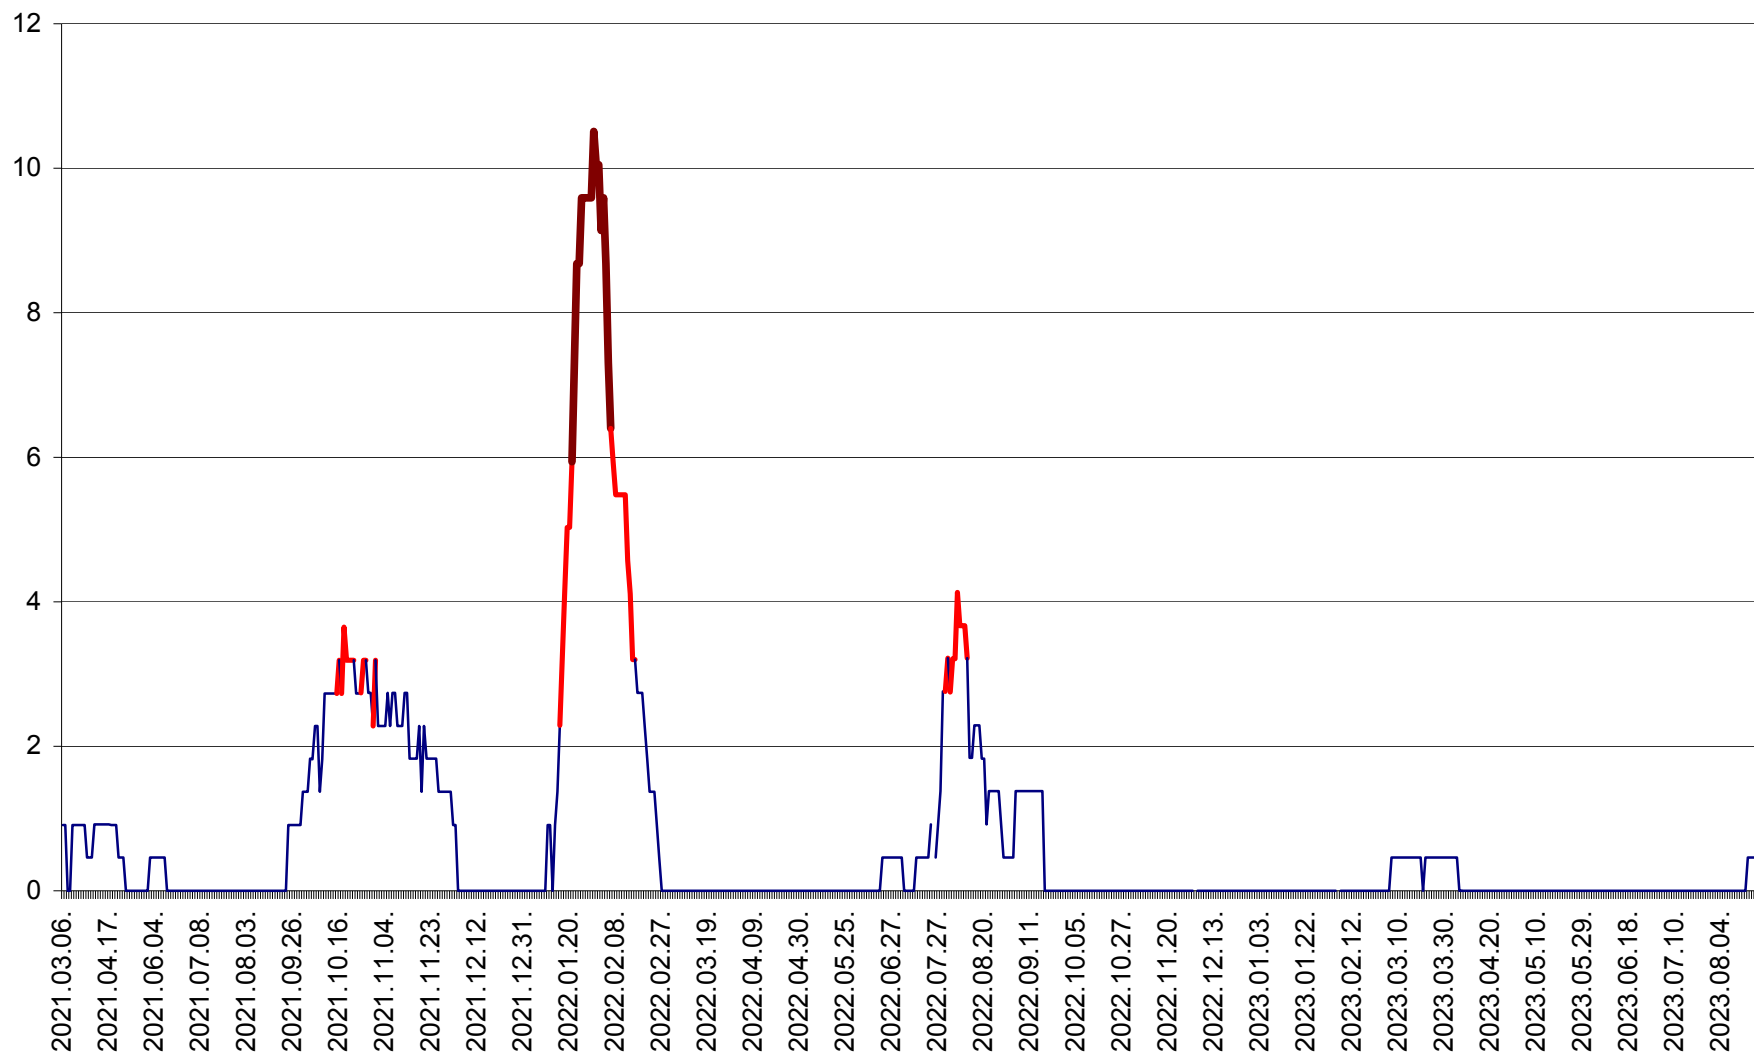

ORAȘ BĂLAN - Evoluția incidenței cumulate pe 14 zile la ‰ de locuitori  
2021.03.07. - 2023.09.04.

BILBOR - Evolutia incidentei cumulate pe 14 zile la ‰ de locuitori  
2021.03.07. - 2023.09.04.

ORAȘ BORSEC - Evolutia incidentei cumulate pe 14 zile la ‰ de locuitori  
2021.03.07. - 2023.09.04.

CICEU - Evolutia incidentei cumulate pe 14 zile la ‰ de locuitori  
2021.03.07. - 2023.09.04.

CIUCSÂNGEORGIU - Evolutia incidentei cumulate pe 14 zile la ‰ de locuitori  
2021.03.07. - 2023.09.04.

CIUMANI - Evolutia incidentei cumulate pe 14 zile la ‰ de locuitori  
2021.03.07. - 2023.09.04.

CORBU - Evolutia incidentei cumulate pe 14 zile la ‰ de locuitori  
2021.03.07. - 2023.09.04.

CORUND - Evolutia incidentei cumulate pe 14 zile la ‰ de locuitori  
2021.03.07. - 2023.09.04.

COZMENI - Evolutia incidentei cumulate pe 14 zile la % de locuitori  
2021.03.07. - 2023.09.04.

ORAȘ CRISTURU SECUIESC - Evolutia incidentei cumulate pe 14 zile la ‰ de locuitori  
2021.03.07. - 2023.09.04.

DĂNEȘTI - Evolutia incidentei cumulate pe 14 zile la ‰ de locuitori  
2021.03.07. - 2023.09.04.