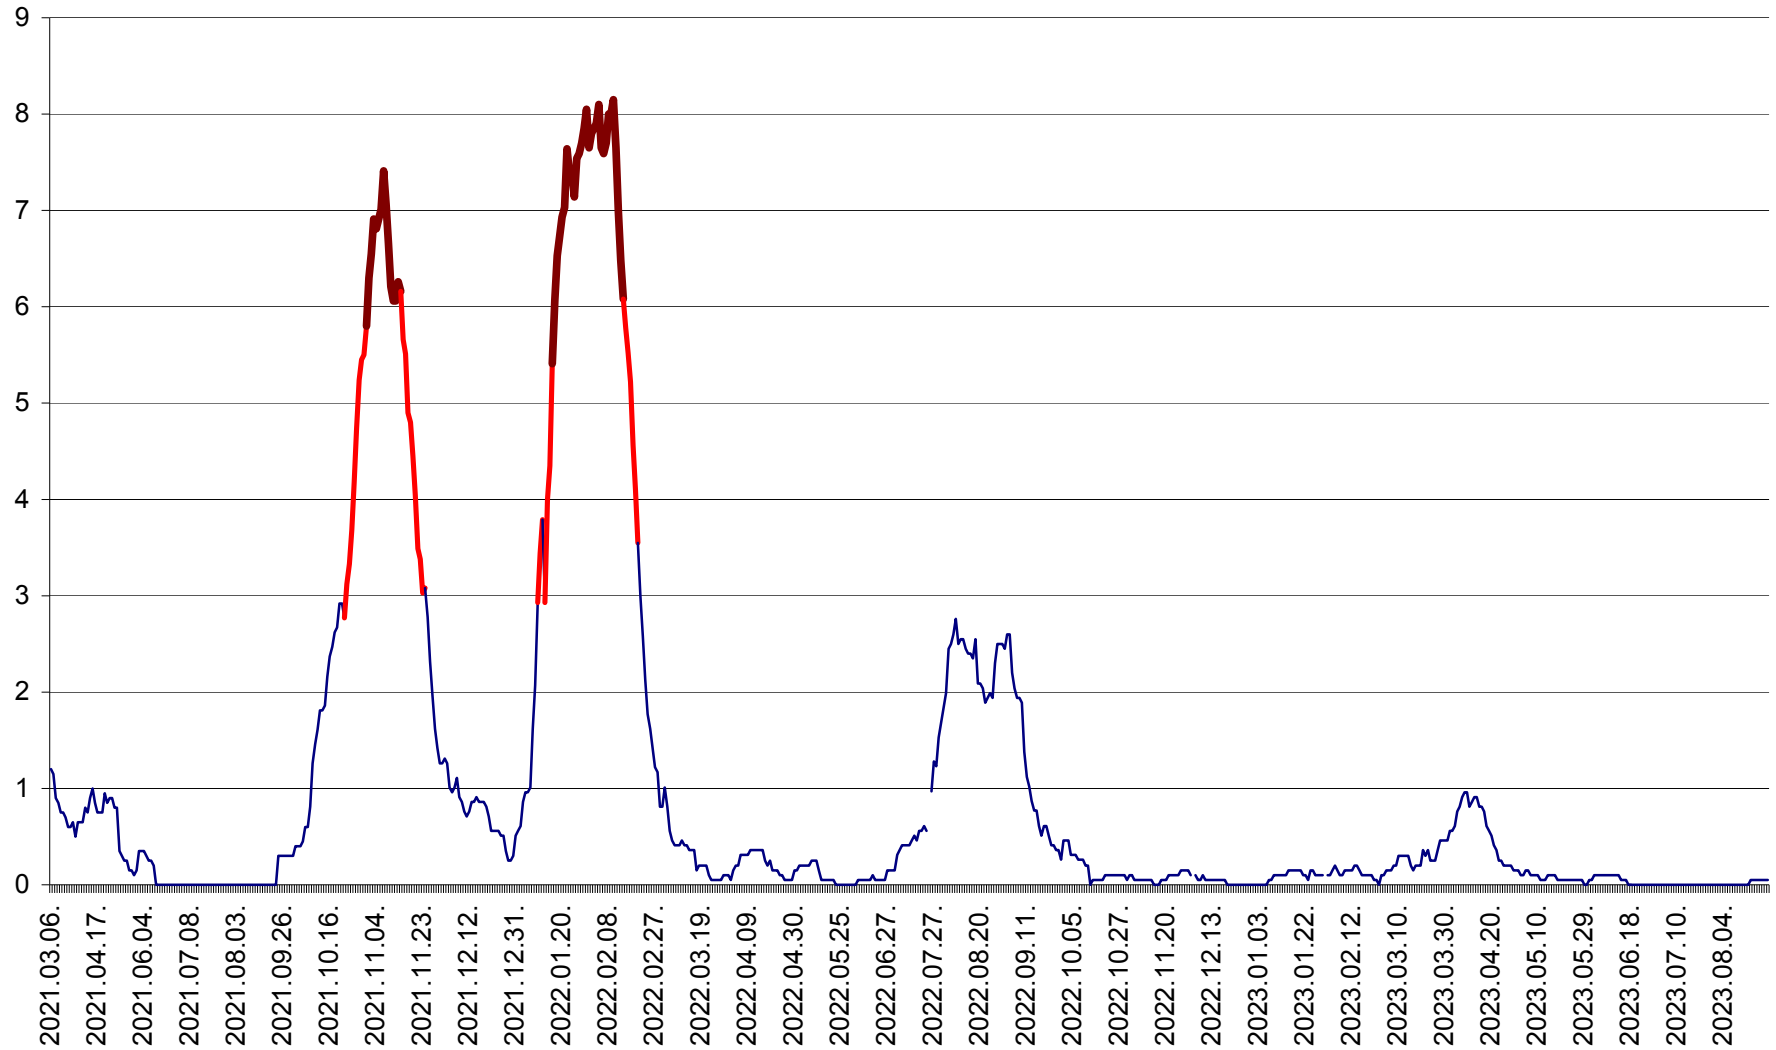

DÂRJIU - Evolutia incidentei cumulate pe 14 zile la ‰ de locuitori  
2021.03.07. - 2023.09.04.

DEALU - Evolutia incidentei cumulate pe 14 zile la ‰ de locuitori  
2021.03.07. - 2023.09.04.

DITRĂU - Evolutia incidentei cumulate pe 14 zile la ‰ de locuitori  
2021.03.07. - 2023.09.04.

FELICENI - Evolutia incidentei cumulate pe 14 zile la ‰ de locuitori  
2021.03.07. - 2023.09.04.

FRUMOASA - Evolutia incidentei cumulate pe 14 zile la ‰ de locuitori  
2021.03.07. - 2023.09.04.

GĂLĂUȚAȘ - Evoluția incidenței cumulate pe 14 zile la ‰ de locuitori  
2021.03.07. - 2023.09.04.

MUNICIPIUL GHEORGHENI - Evolutia incidentei cumulate pe 14 zile la % de locuitori  
2021.03.07. - 2023.09.04.

JOSENI - Evolutia incidentei cumulate pe 14 zile la ‰ de locuitori  
2021.03.07. - 2023.09.04.

LĂZAREA - Evolutia incidentei cumulate pe 14 zile la % de locuitori  
2021.03.07. - 2023.09.04.

LELICENI - Evolutia incidentei cumulate pe 14 zile la ‰ de locuitori  
2021.03.07. - 2023.09.04.

LUETA - Evolutia incidentei cumulate pe 14 zile la ‰ de locuitori  
2021.03.07. - 2023.09.04.