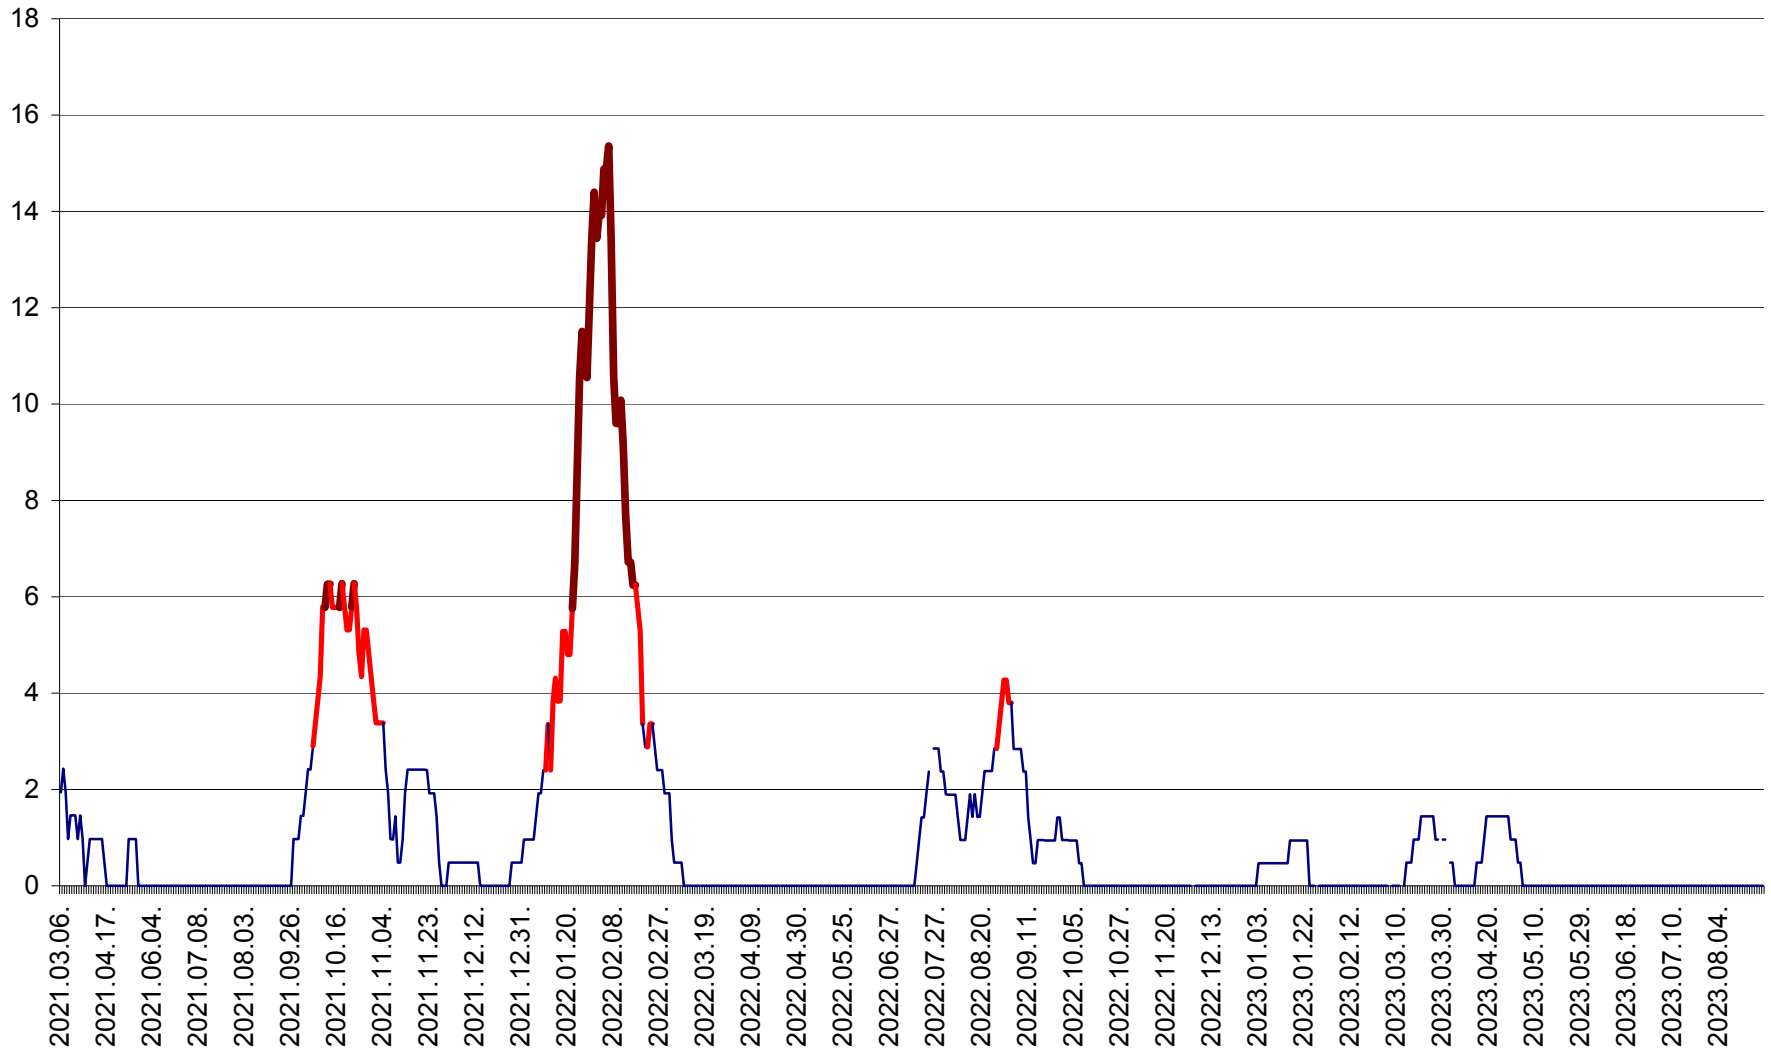

PLĂIEȘII DE JOS - Evolutia incidentei cumulate pe 14 zile la ‰ de locuitori
2021.03.07. - 2023.09.04.