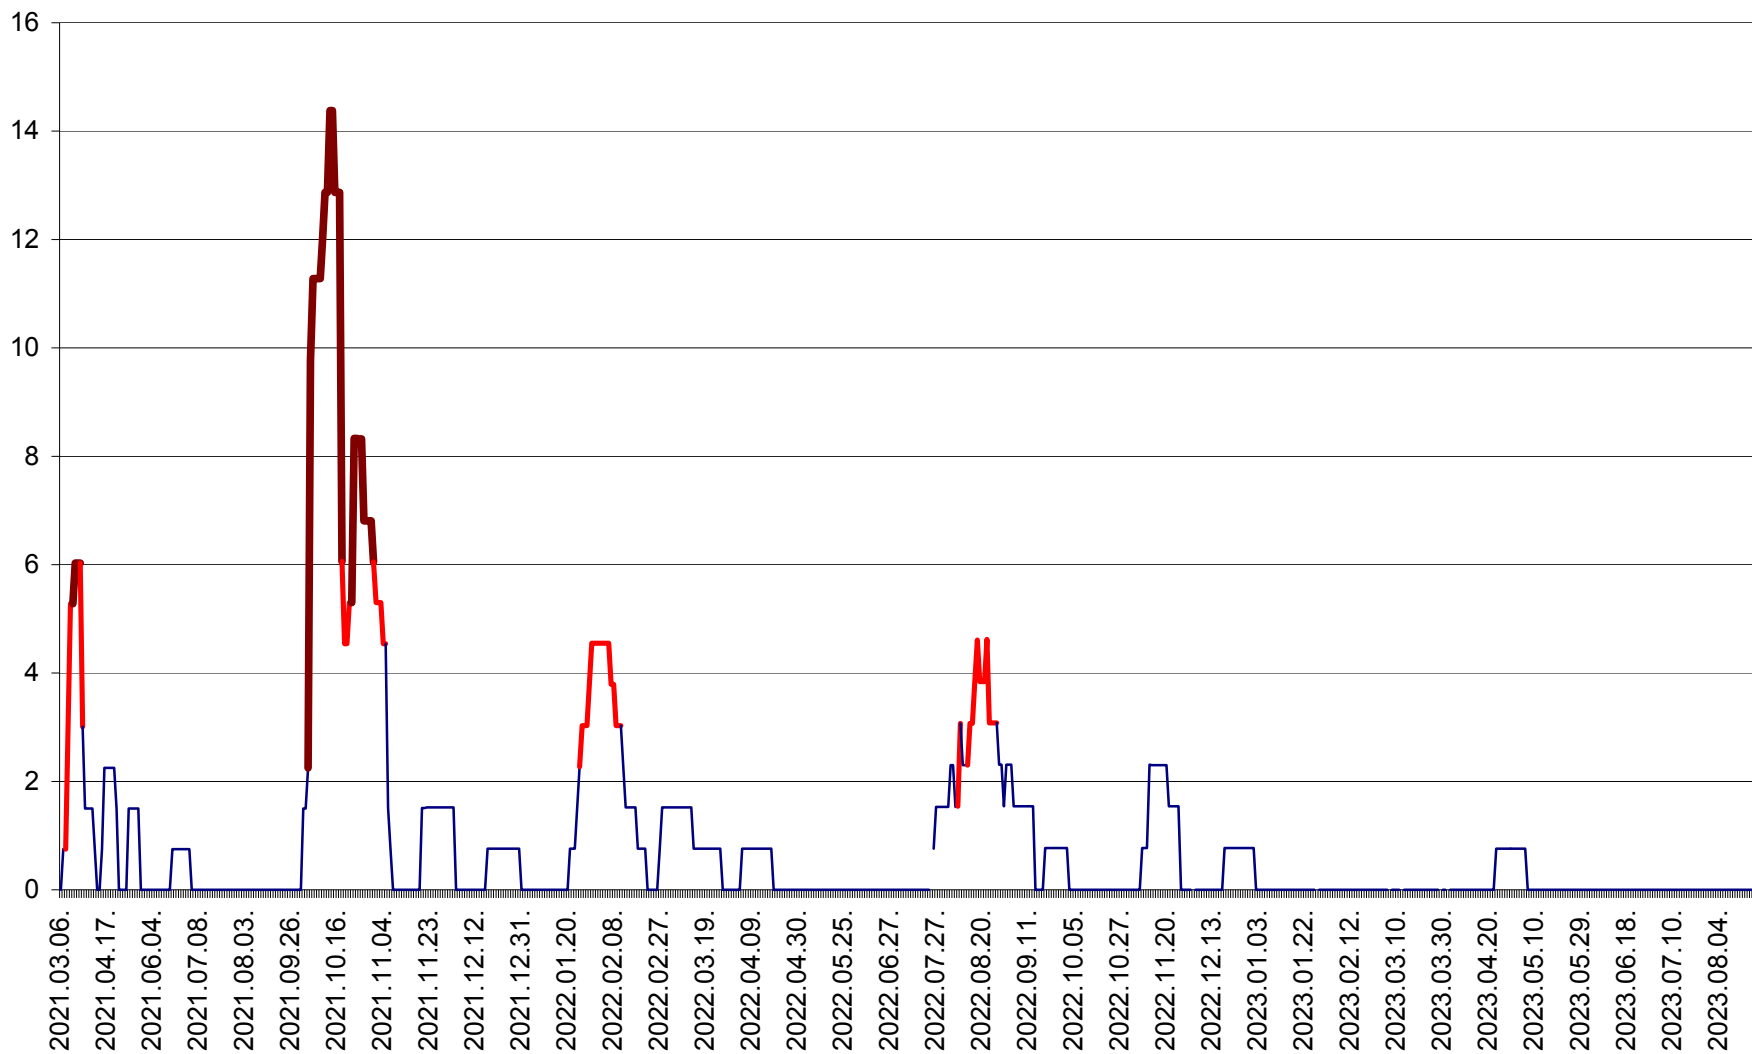

MEREȘTI - Evolutia incidentei cumulate pe 14 zile la ‰ de locuitori  
2021.03.07. - 2023.09.04.

MUNICIPIUL MIERCUREA-CIUC - Evolutia incidentei cumulate pe 14 zile la ‰ de locuitori  
2021.03.07. - 2023.09.04.

MIHĂILENI - Evolutia incidentei cumulate pe 14 zile la ‰ de locuitori  
2021.03.07. - 2023.09.04.

MUGENI - Evolutia incidentei cumulate pe 14 zile la ‰ de locuitori  
2021.03.07. - 2023.09.04.

OCLAND - Evolutia incidentei cumulate pe 14 zile la ‰ de locuitori  
2021.03.07. - 2023.09.04.