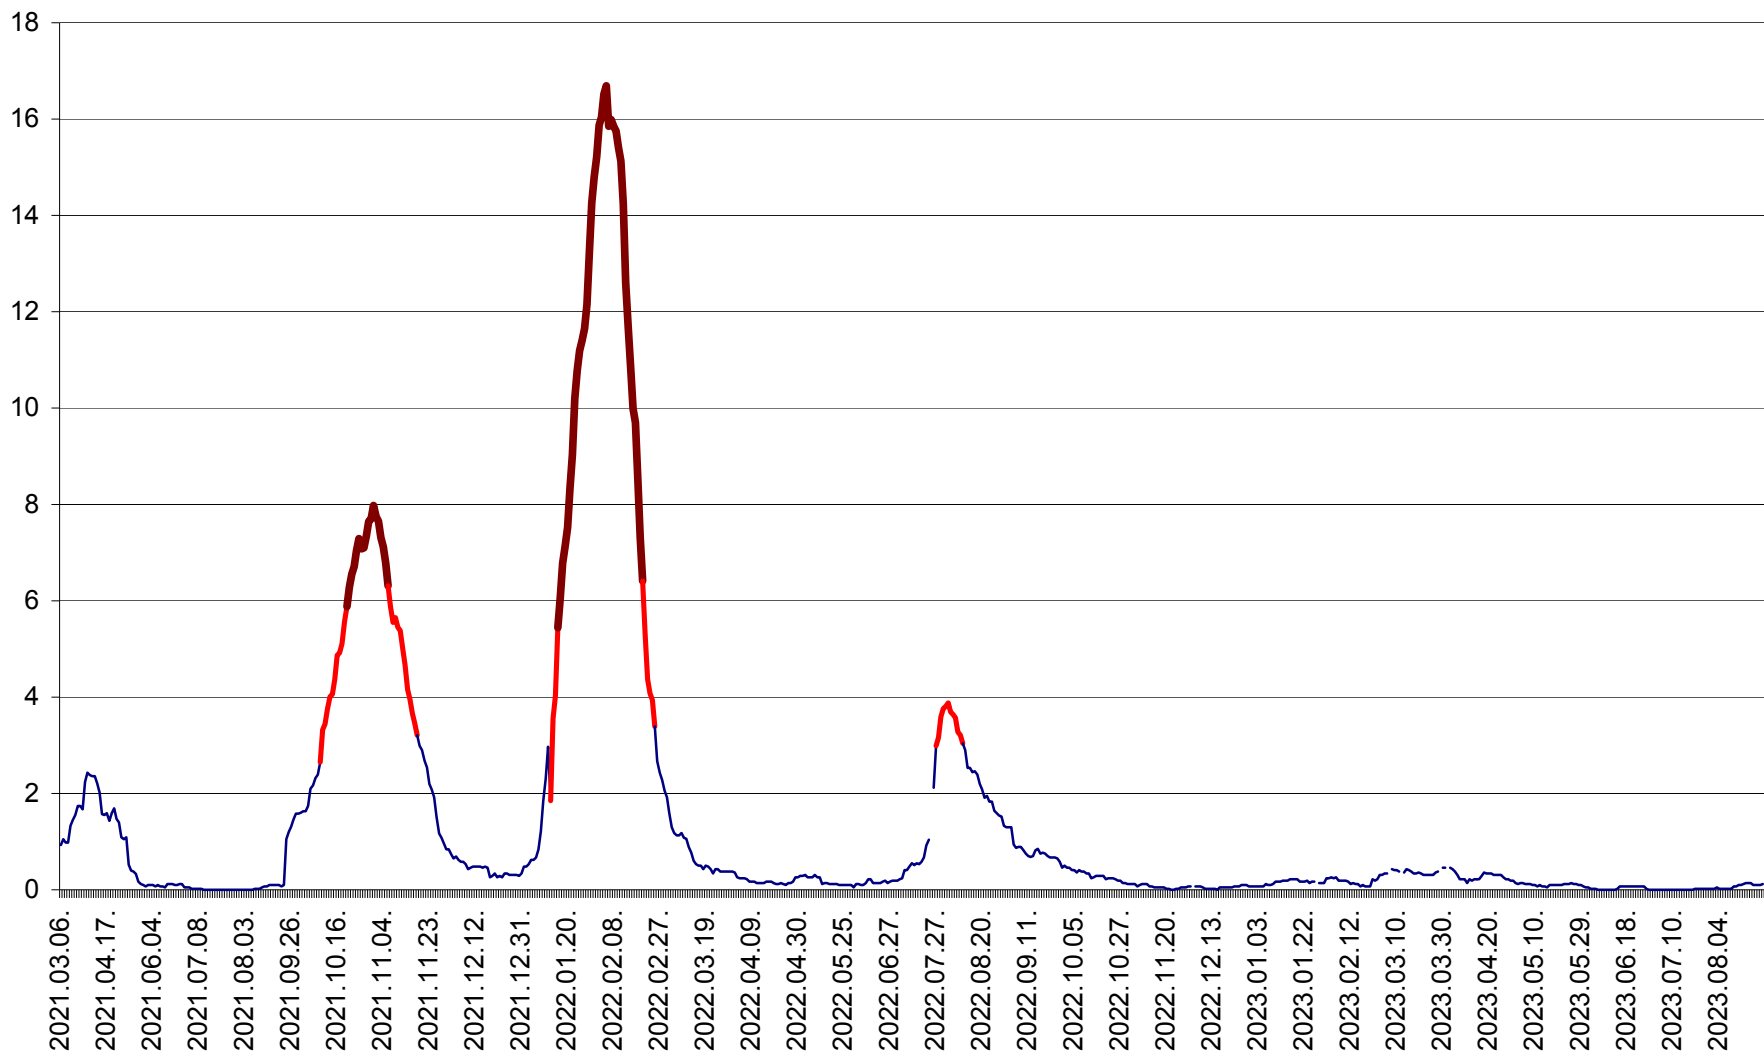

LUNCA DE JOS - Evolutia incidentei cumulate pe 14 zile la ‰ de locuitori  
2021.03.07. - 2023.09.04.

LUNCA DE SUS - Evolutia incidentei cumulate pe 14 zile la ‰ de locuitori  
2021.03.07. - 2023.09.04.

LUPENI - Evolutia incidentei cumulate pe 14 zile la ‰ de locuitori  
2021.03.07. - 2023.09.04.

MĂDĂRAȘ - Evolutia incidentei cumulate pe 14 zile la ‰ de locuitori  
2021.03.07. - 2023.09.04.

MĂRTINIȘ - Evolutia incidentei cumulate pe 14 zile la ‰ de locuitori  
2021.03.07. - 2023.09.04.

MEREȘTI - Evolutia incidentei cumulate pe 14 zile la ‰ de locuitori  
2021.03.07. - 2023.09.04.

MUNICIPIUL MIERCUREA-CIUC - Evolutia incidentei cumulate pe 14 zile la ‰ de locuitori  
2021.03.07. - 2023.09.04.