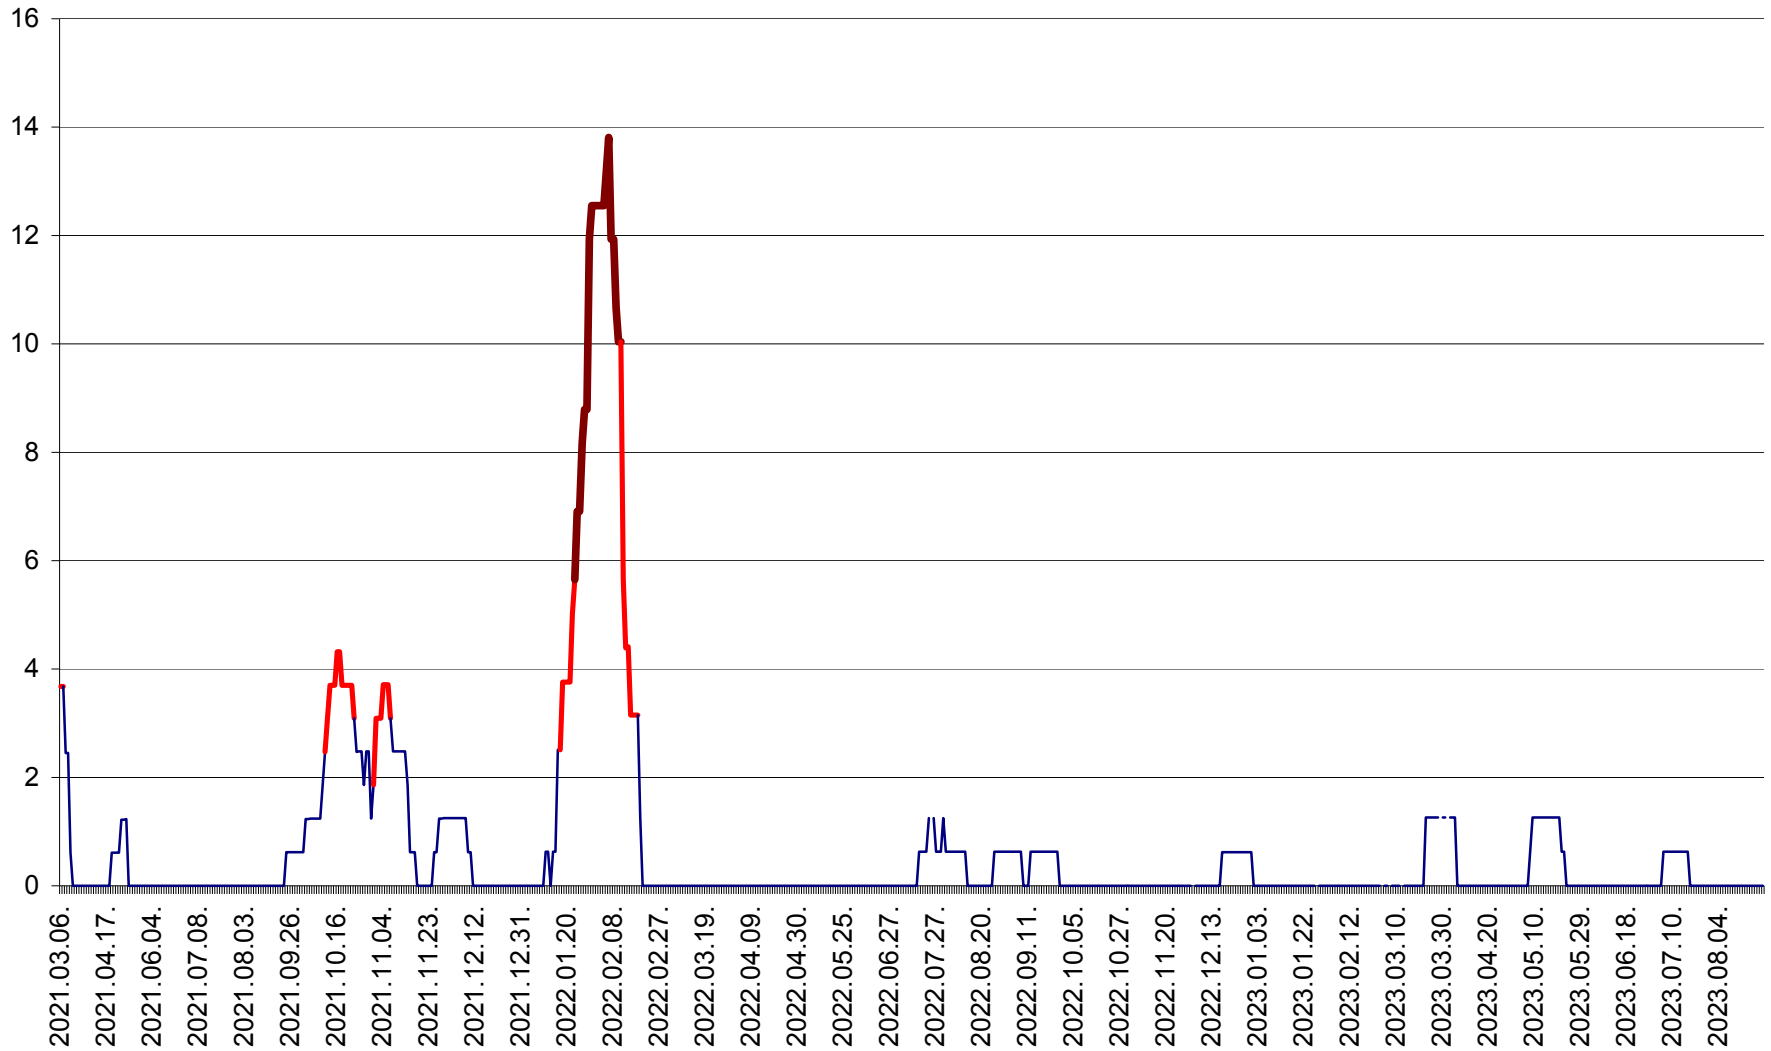

PLĂIEȘII DE JOS - Evolutia incidentei cumulate pe 14 zile la ‰ de locuitori  
2021.03.07. - 2023.09.04.

PORUMBENI - Evolutia incidentei cumulate pe 14 zile la ‰ de locuitori  
2021.03.07. - 2023.09.04.

PRAID - Evolutia incidentei cumulate pe 14 zile la ‰ de locuitori  
2021.03.07. - 2023.09.04.

RACU - Evolutia incidentei cumulate pe 14 zile la ‰ de locuitori  
2021.03.07. - 2023.09.04.

REMETEA - Evolutia incidentei cumulate pe 14 zile la ‰ de locuitori  
2021.03.07. - 2023.09.04.