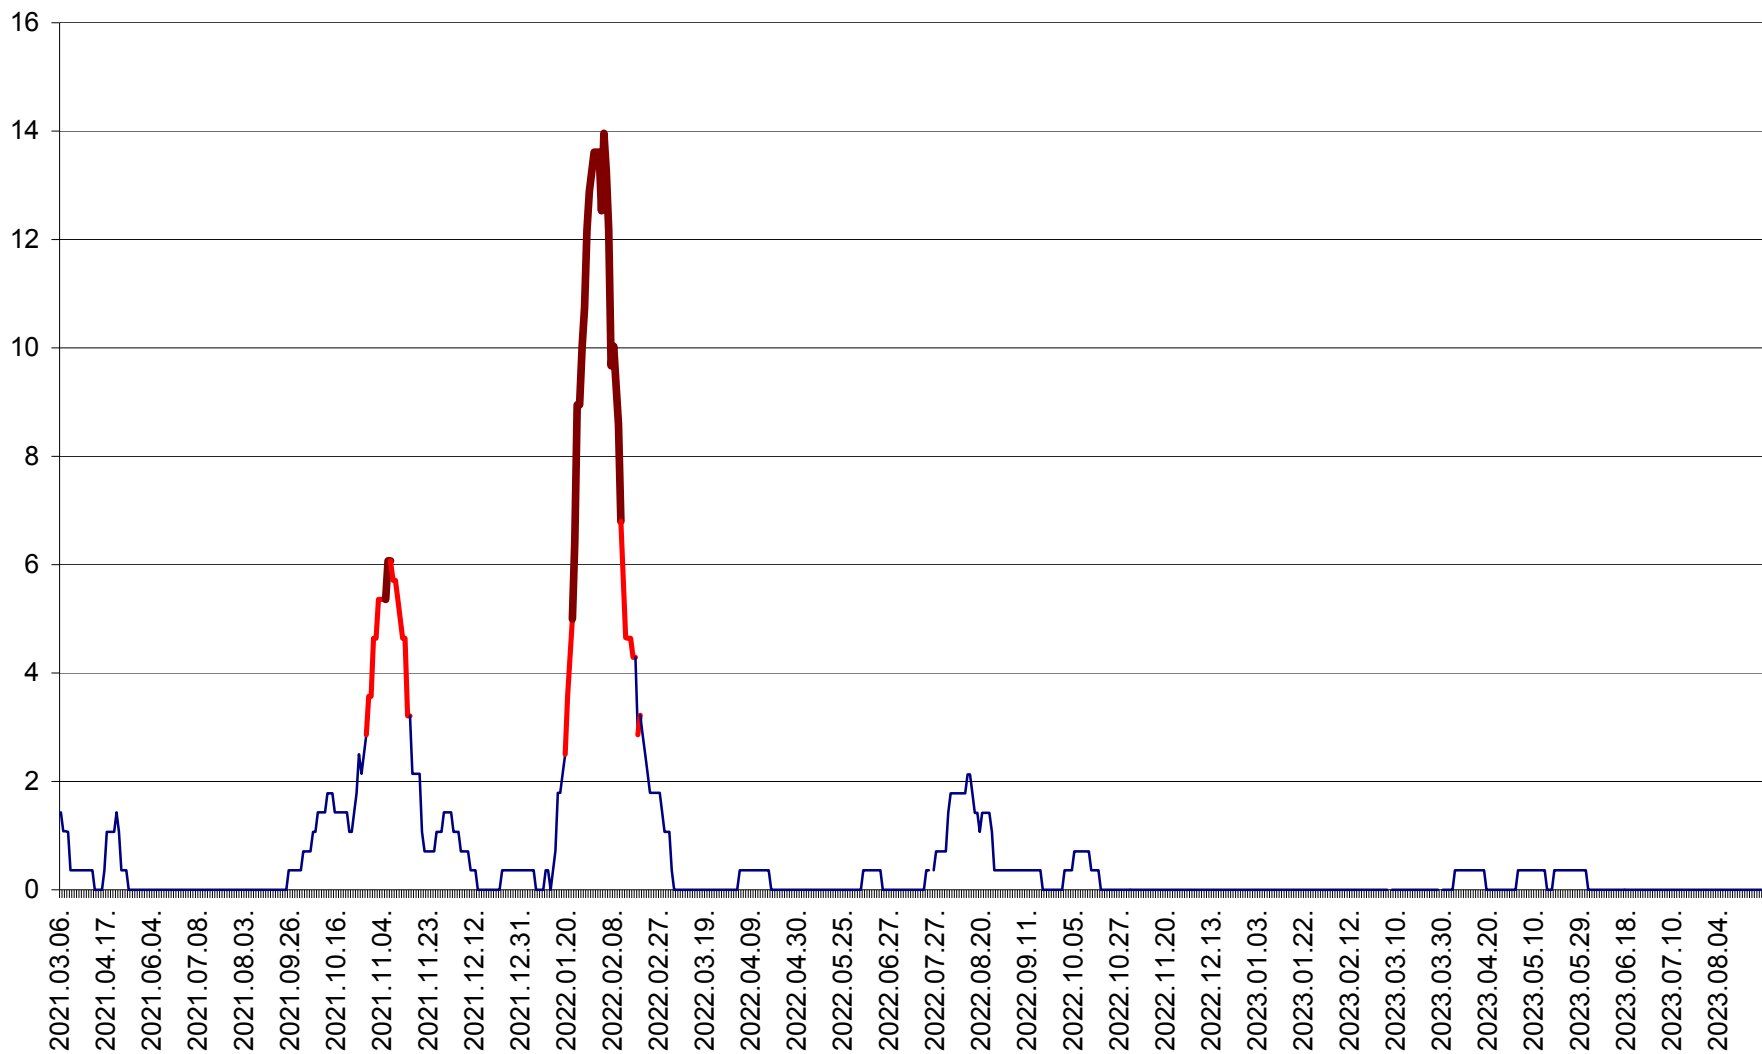

ȘIMONEȘTI - Evoluția incidenței cumulate pe 14 zile la ‰ de locuitori
2021.03.07. - 2023.09.04.

SICULENI - Evolutia incidentei cumulate pe 14 zile la ‰ de locuitori
2021.03.07. - 2023.09.04.